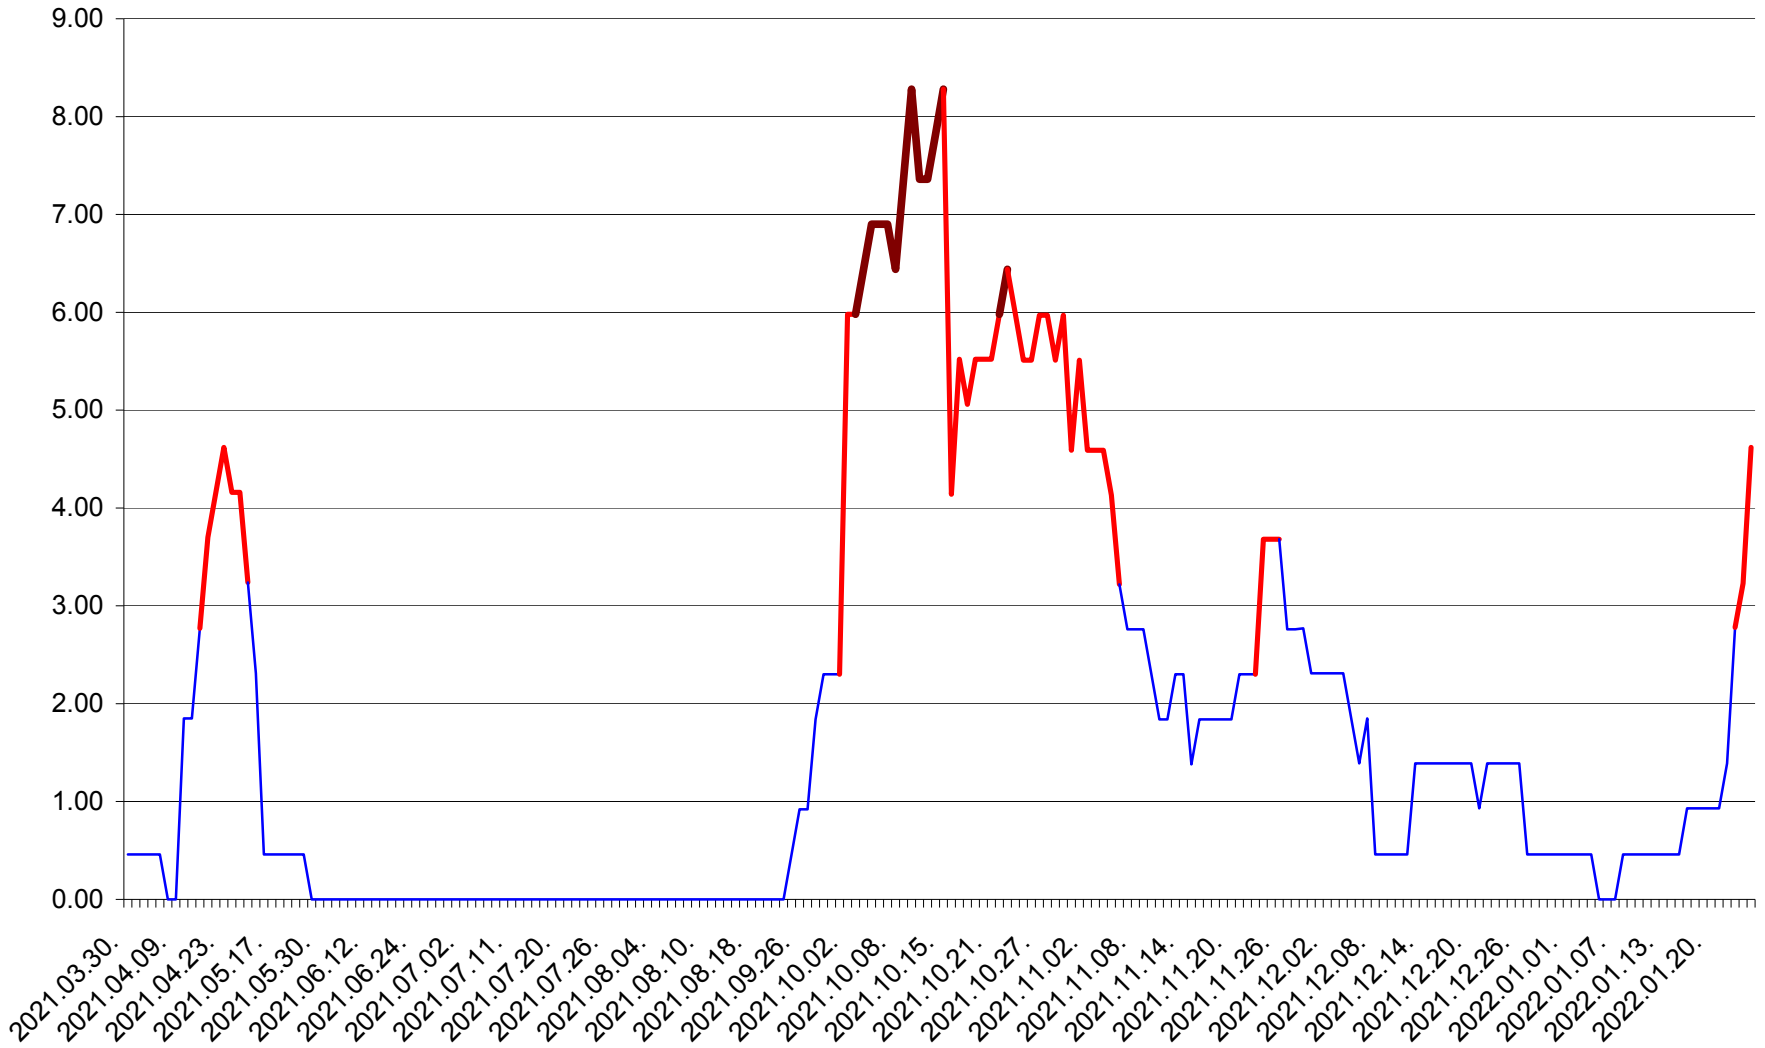

ATID - Evolutia incidentei cumulate pe 14 zile la % de locuitori  
2021.04.01. - 2022.01.25.

AVRĂMEȘTI - Evolutia incidentei cumulate pe 14 zile la ‰ de locuitori  
2021.04.01. - 2022.01.25.

ORAȘ BĂILE TUȘNAD - Evolutia incidentei cumulate pe 14 zile la ‰ de locuitori  
2021.04.01. - 2022.01.25.

ORAȘ BĂLAN - Evolutia incidentei cumulate pe 14 zile la ‰ de locuitori  
2021.04.01. - 2022.01.25.

BILBOR - Evolutia incidentei cumulate pe 14 zile la ‰ de locuitori  
2021.04.01. - 2022.01.25.

ORAȘ BORSEC - Evolutia incidentei cumulate pe 14 zile la ‰ de locuitori  
2021.04.01. - 2022.01.25.

BRĂDEȘTI - Evolutia incidentei cumulate pe 14 zile la ‰ de locuitori  
2021.04.01. - 2022.01.25.

CĂPÂLNIȚA - Evolutia incidentei cumulate pe 14 zile la ‰ de locuitori  
2021.04.01. - 2022.01.25.

CÂRȚA - Evolutia incidentei cumulate pe 14 zile la ‰ de locuitori  
2021.04.01. - 2022.01.25.

CICEU - Evolutia incidentei cumulate pe 14 zile la ‰ de locuitori  
2021.04.01. - 2022.01.25.

CIUCSÂNGEORGIU - Evolutia incidentei cumulate pe 14 zile la ‰ de locuitori  
2021.04.01. - 2022.01.25.

CIUMANI - Evolutia incidentei cumulate pe 14 zile la ‰ de locuitori  
2021.04.01. - 2022.01.25.