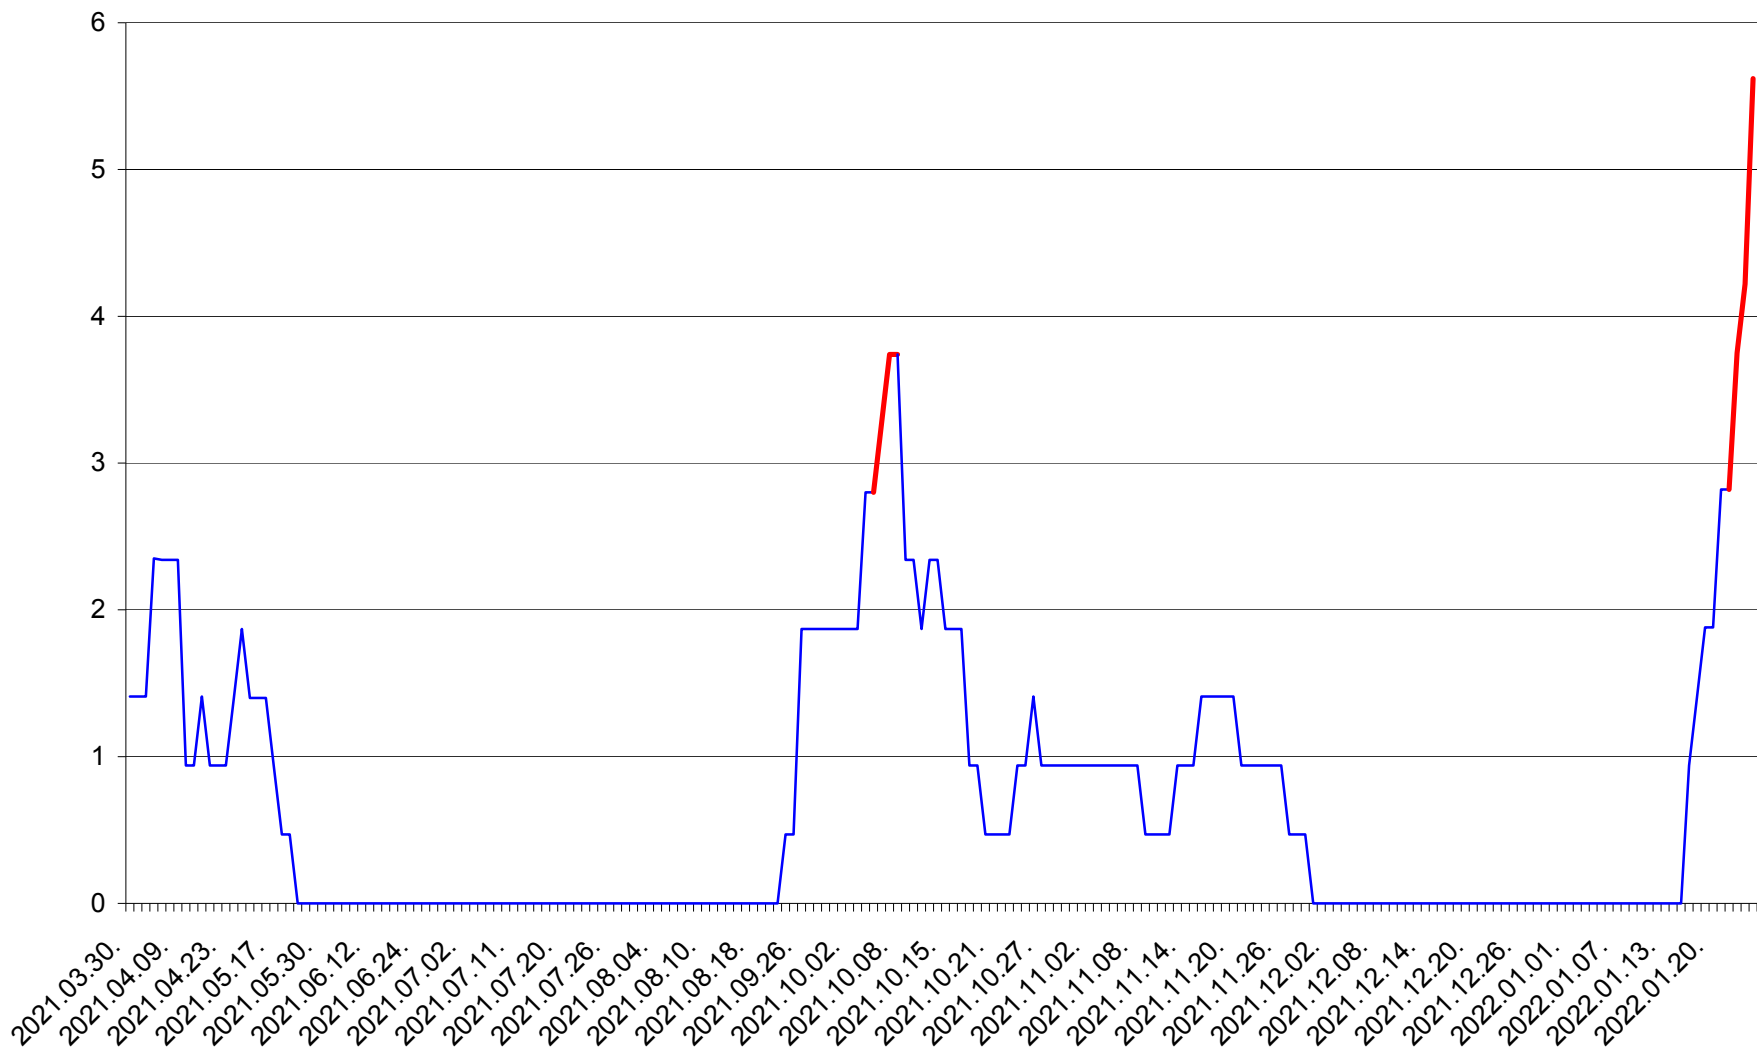

SECUIENI - Evolutia incidentei cumulate pe 14 zile la % de locuitori
2021.04.01. - 2022.01.25.