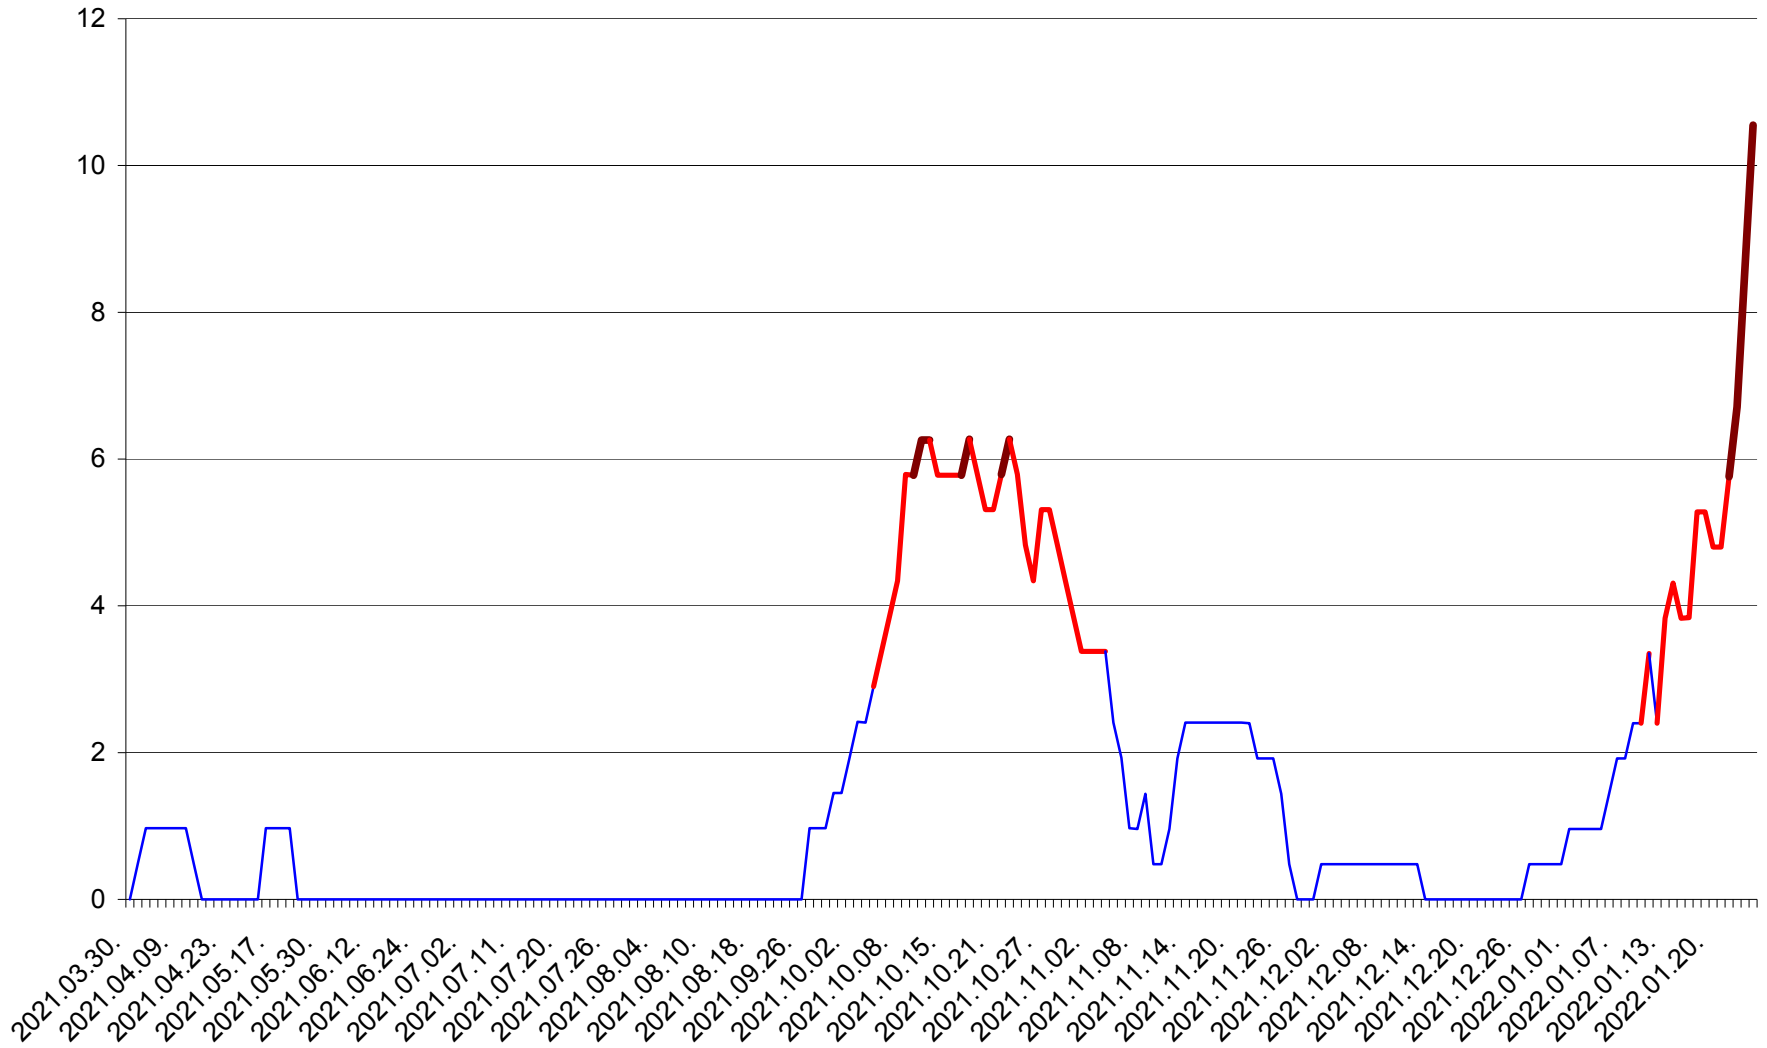

PLĂIEȘII DE JOS - Evolutia incidentei cumulate pe 14 zile la ‰ de locuitori
2021.04.01. - 2022.01.25.