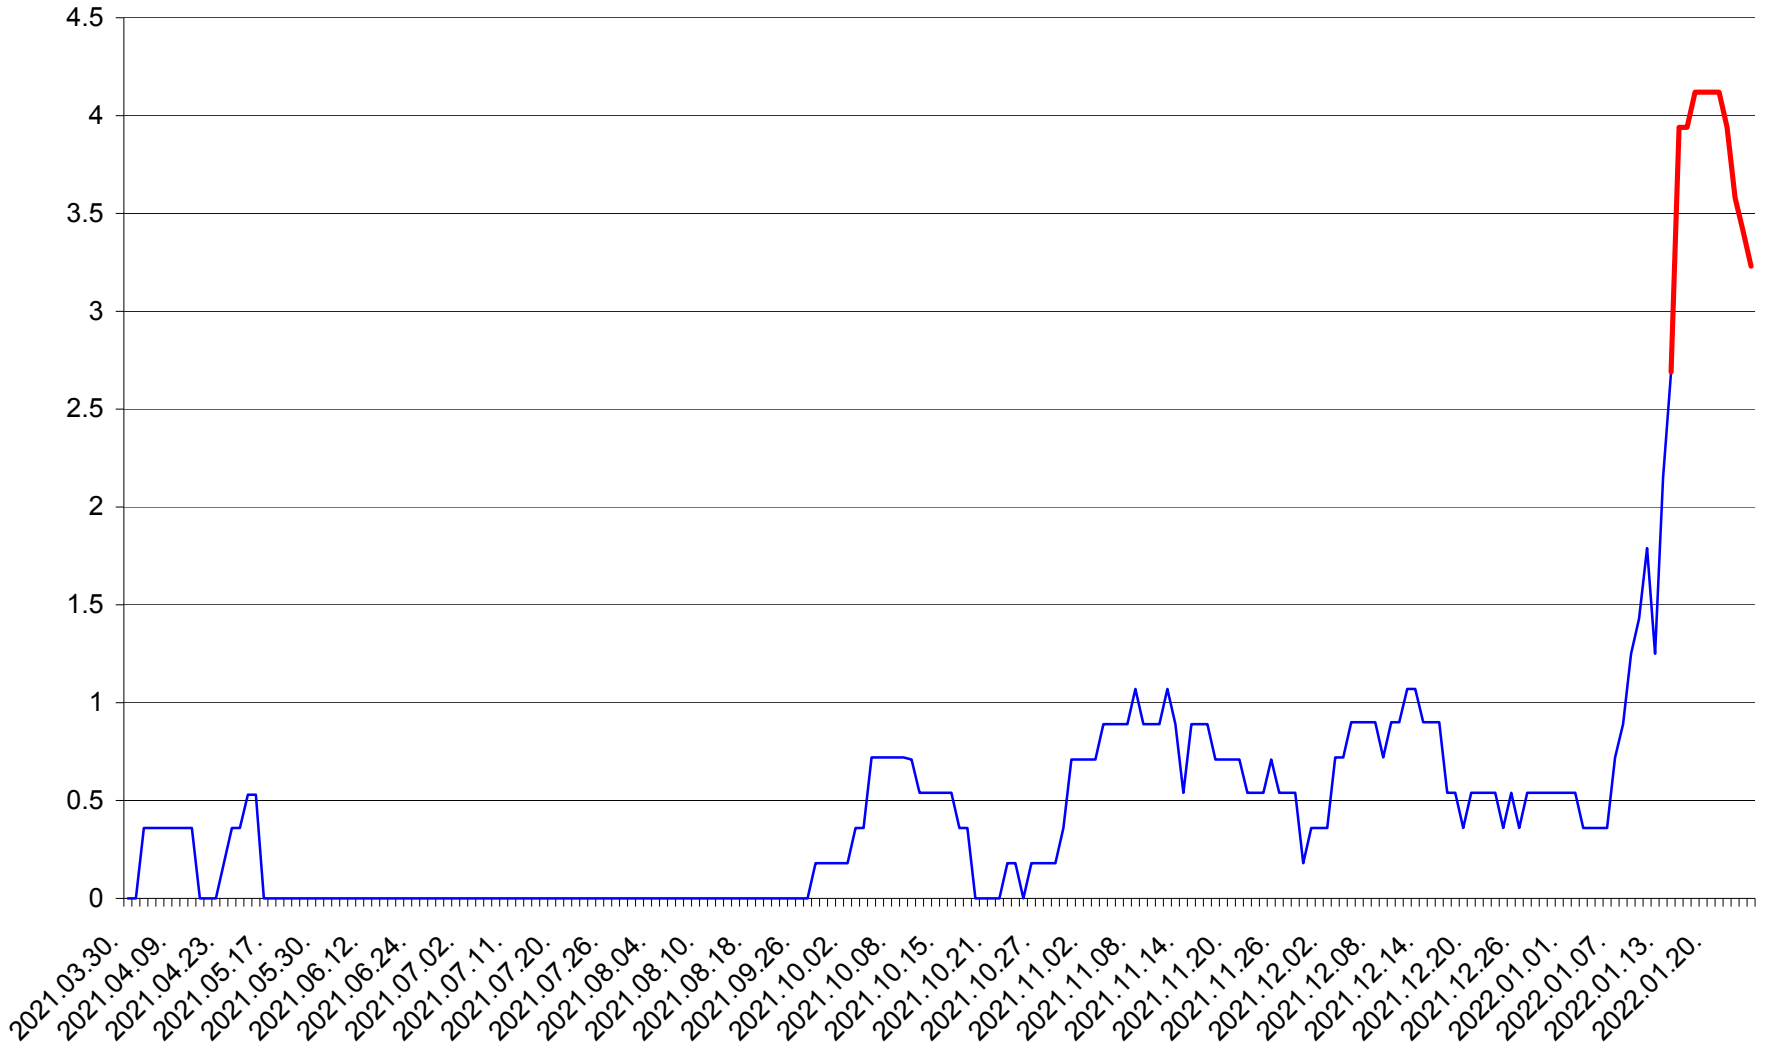

MUNICIPIUL GHEORGHENI - Evolutia incidentei cumulate pe 14 zile la ‰ de locuitori  
2021.04.01. - 2022.01.25.

JOSENI - Evolutia incidentei cumulate pe 14 zile la ‰ de locuitori  
2021.04.01. - 2022.01.25.

LĂZAREA - Evolutia incidentei cumulate pe 14 zile la % de locuitori  
2021.04.01. - 2022.01.25.

LELICENI - Evolutia incidentei cumulate pe 14 zile la % de locuitori  
2021.04.01. - 2022.01.25.

LUETA - Evolutia incidentei cumulate pe 14 zile la ‰ de locuitori  
2021.04.01. - 2022.01.25.

LUNCA DE JOS - Evolutia incidentei cumulate pe 14 zile la ‰ de locuitori  
2021.04.01. - 2022.01.25.

LUPENI - Evolutia incidentei cumulate pe 14 zile la ‰ de locuitori  
2021.04.01. - 2022.01.25.

MĂDĂRAȘ - Evolutia incidentei cumulate pe 14 zile la ‰ de locuitori  
2021.04.01. - 2022.01.25.