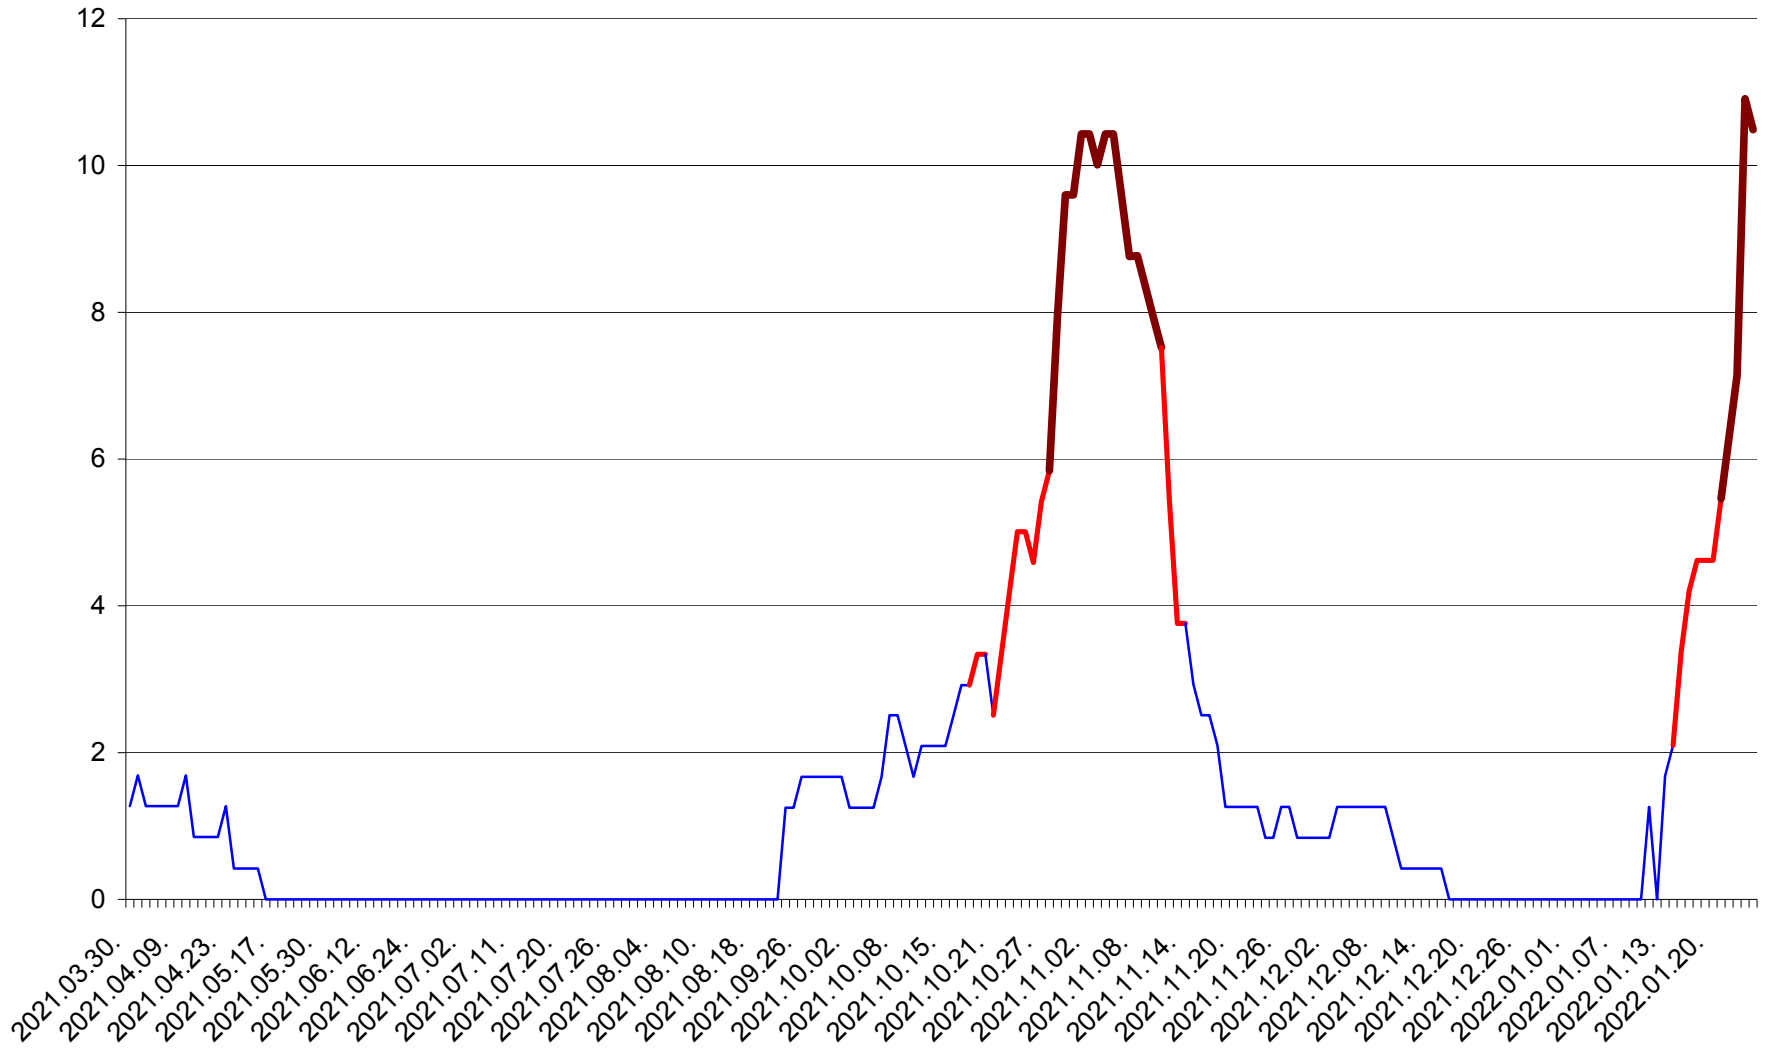

FELICENI - Evolutia incidentei cumulate pe 14 zile la % de locuitori  
2021.04.01. - 2022.01.25.

FRUMOASA - Evolutia incidentei cumulate pe 14 zile la ‰ de locuitori  
2021.04.01. - 2022.01.25.

GĂLĂUȚAȘ - Evolutia incidentei cumulate pe 14 zile la ‰ de locuitori  
2021.04.01. - 2022.01.25.

MUNICIPIUL GHEORGHENI - Evolutia incidentei cumulate pe 14 zile la ‰ de locuitori  
2021.04.01. - 2022.01.25.

JOSENI - Evolutia incidentei cumulate pe 14 zile la ‰ de locuitori  
2021.04.01. - 2022.01.25.

LĂZAREA - Evolutia incidentei cumulate pe 14 zile la % de locuitori  
2021.04.01. - 2022.01.25.

LELICENI - Evolutia incidentei cumulate pe 14 zile la % de locuitori  
2021.04.01. - 2022.01.25.

LUETA - Evolutia incidentei cumulate pe 14 zile la ‰ de locuitori  
2021.04.01. - 2022.01.25.