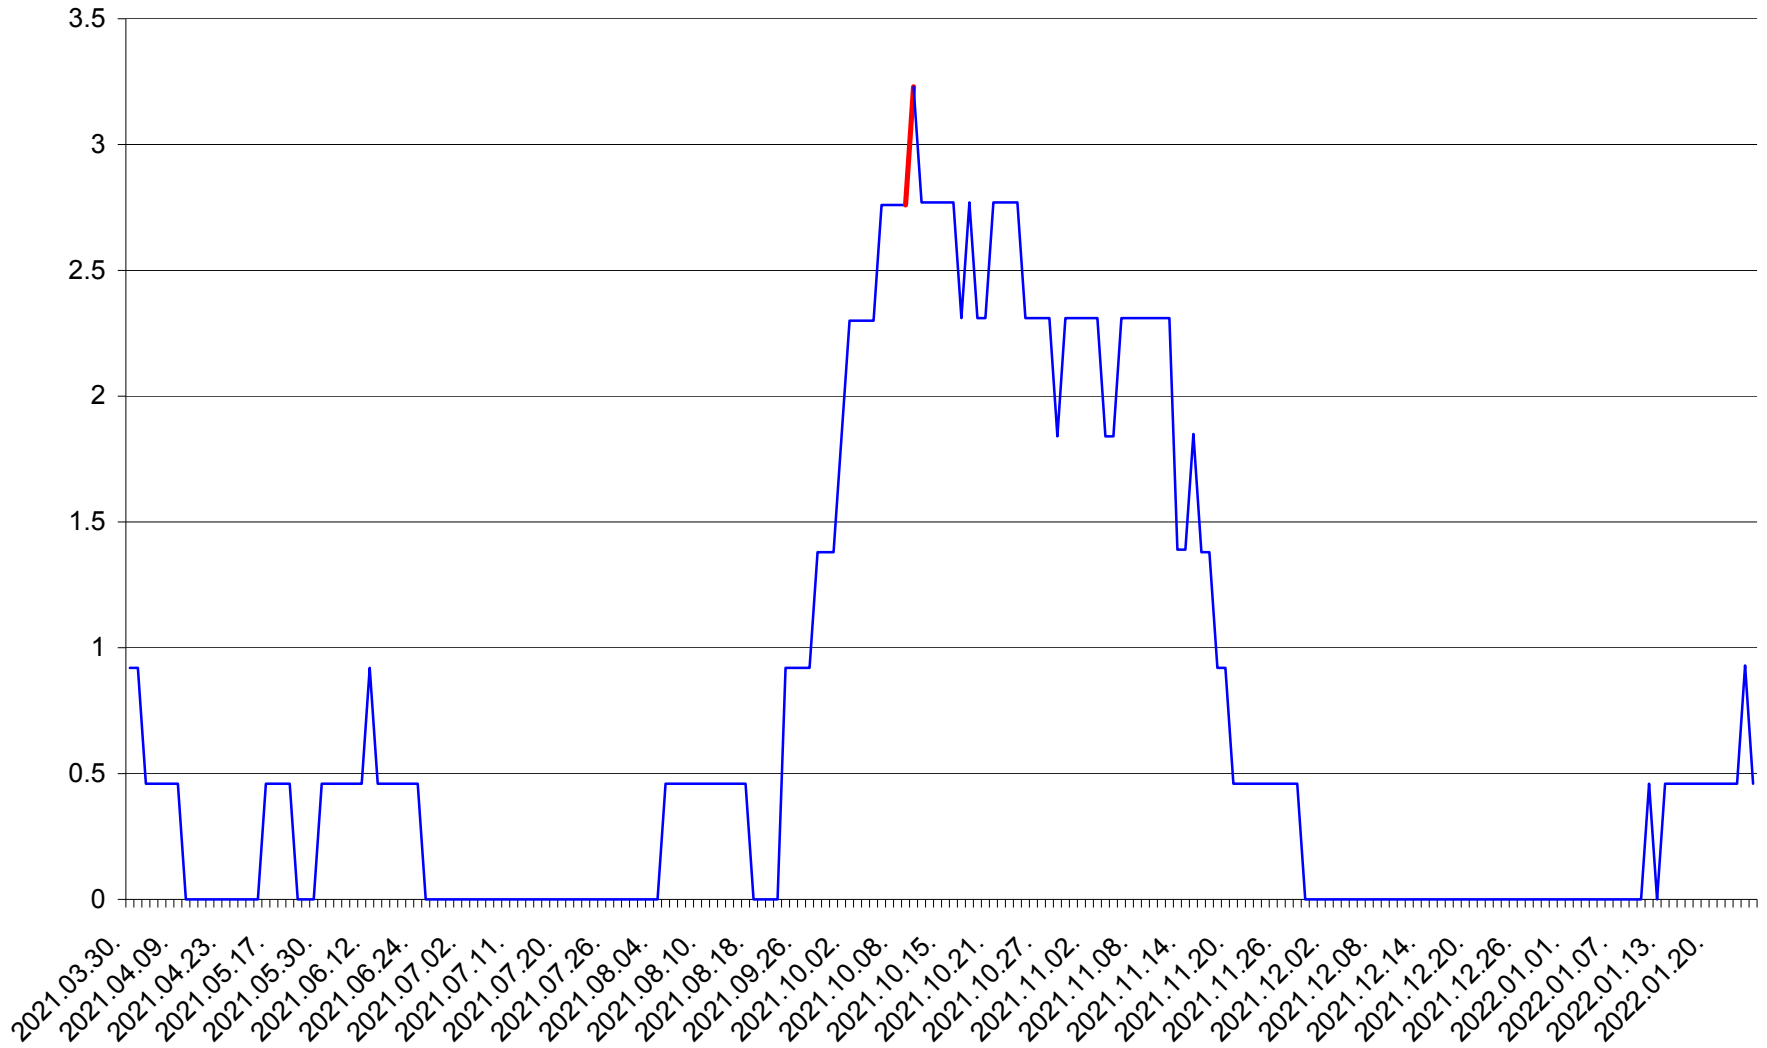

ULIEȘ - Evolutia incidentei cumulate pe 14 zile la ‰ de locuitori
2021.04.01. - 2022.01.25.

TUȘNAD - Evolutia incidentei cumulate pe 14 zile la ‰ de locuitori
2021.04.01. - 2022.01.25.