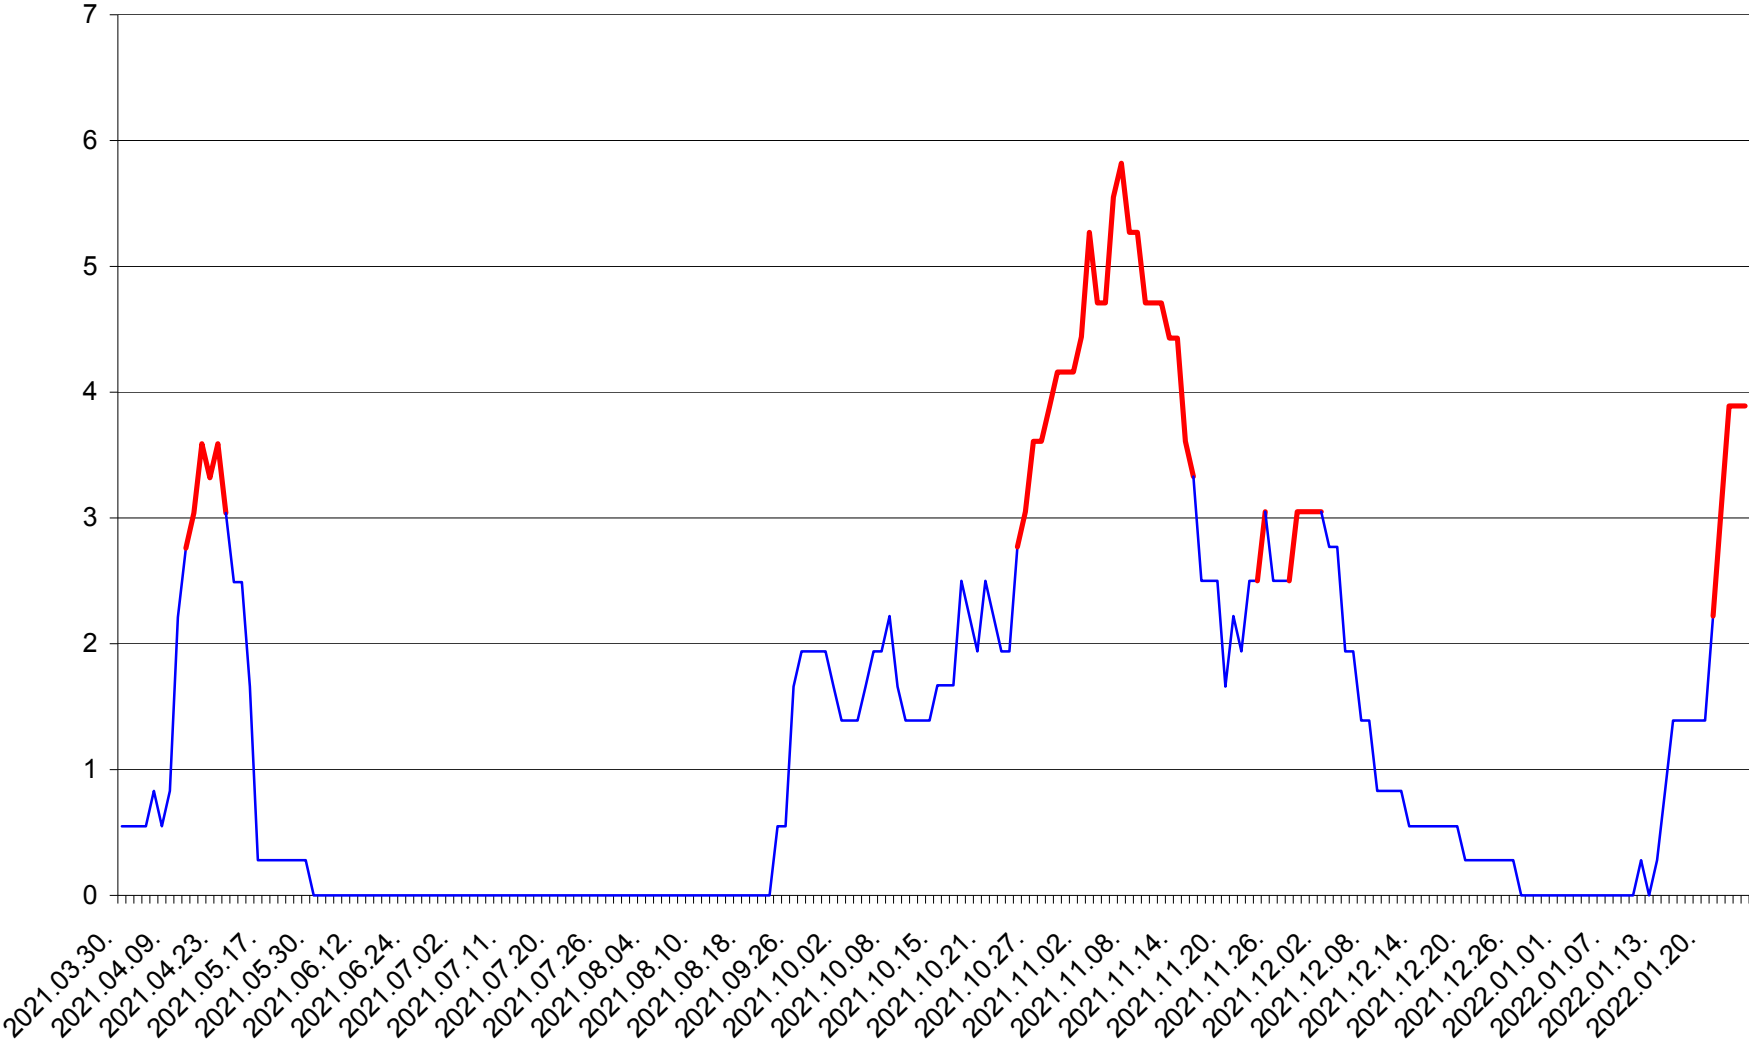

LĂZAREA - Evolutia incidentei cumulate pe 14 zile la % de locuitori  
2021.04.01. - 2022.01.25.

LELICENI - Evolutia incidentei cumulate pe 14 zile la % de locuitori  
2021.04.01. - 2022.01.25.

LUETA - Evolutia incidentei cumulate pe 14 zile la ‰ de locuitori  
2021.04.01. - 2022.01.25.

LUNCA DE JOS - Evolutia incidentei cumulate pe 14 zile la ‰ de locuitori  
2021.04.01. - 2022.01.25.

LUPENI - Evolutia incidentei cumulate pe 14 zile la ‰ de locuitori  
2021.04.01. - 2022.01.25.

MĂDĂRAȘ - Evolutia incidentei cumulate pe 14 zile la ‰ de locuitori  
2021.04.01. - 2022.01.25.

MĂRTINIȘ - Evolutia incidentei cumulate pe 14 zile la ‰ de locuitori  
2021.04.01. - 2022.01.25.

MEREȘTI - Evolutia incidentei cumulate pe 14 zile la ‰ de locuitori  
2021.04.01. - 2022.01.25.

MUNICIPIUL MIERCUREA-CIUC - Evolutia incidentei cumulate pe 14 zile la ‰ de locuitori  
2021.04.01. - 2022.01.25.

MIHĂILENI - Evolutia incidentei cumulate pe 14 zile la ‰ de locuitori  
2021.04.01. - 2022.01.25.

MUGENI - Evolutia incidentei cumulate pe 14 zile la ‰ de locuitori  
2021.04.01. - 2022.01.25.

OCLAND - Evolutia incidentei cumulate pe 14 zile la ‰ de locuitori  
2021.04.01. - 2022.01.25.