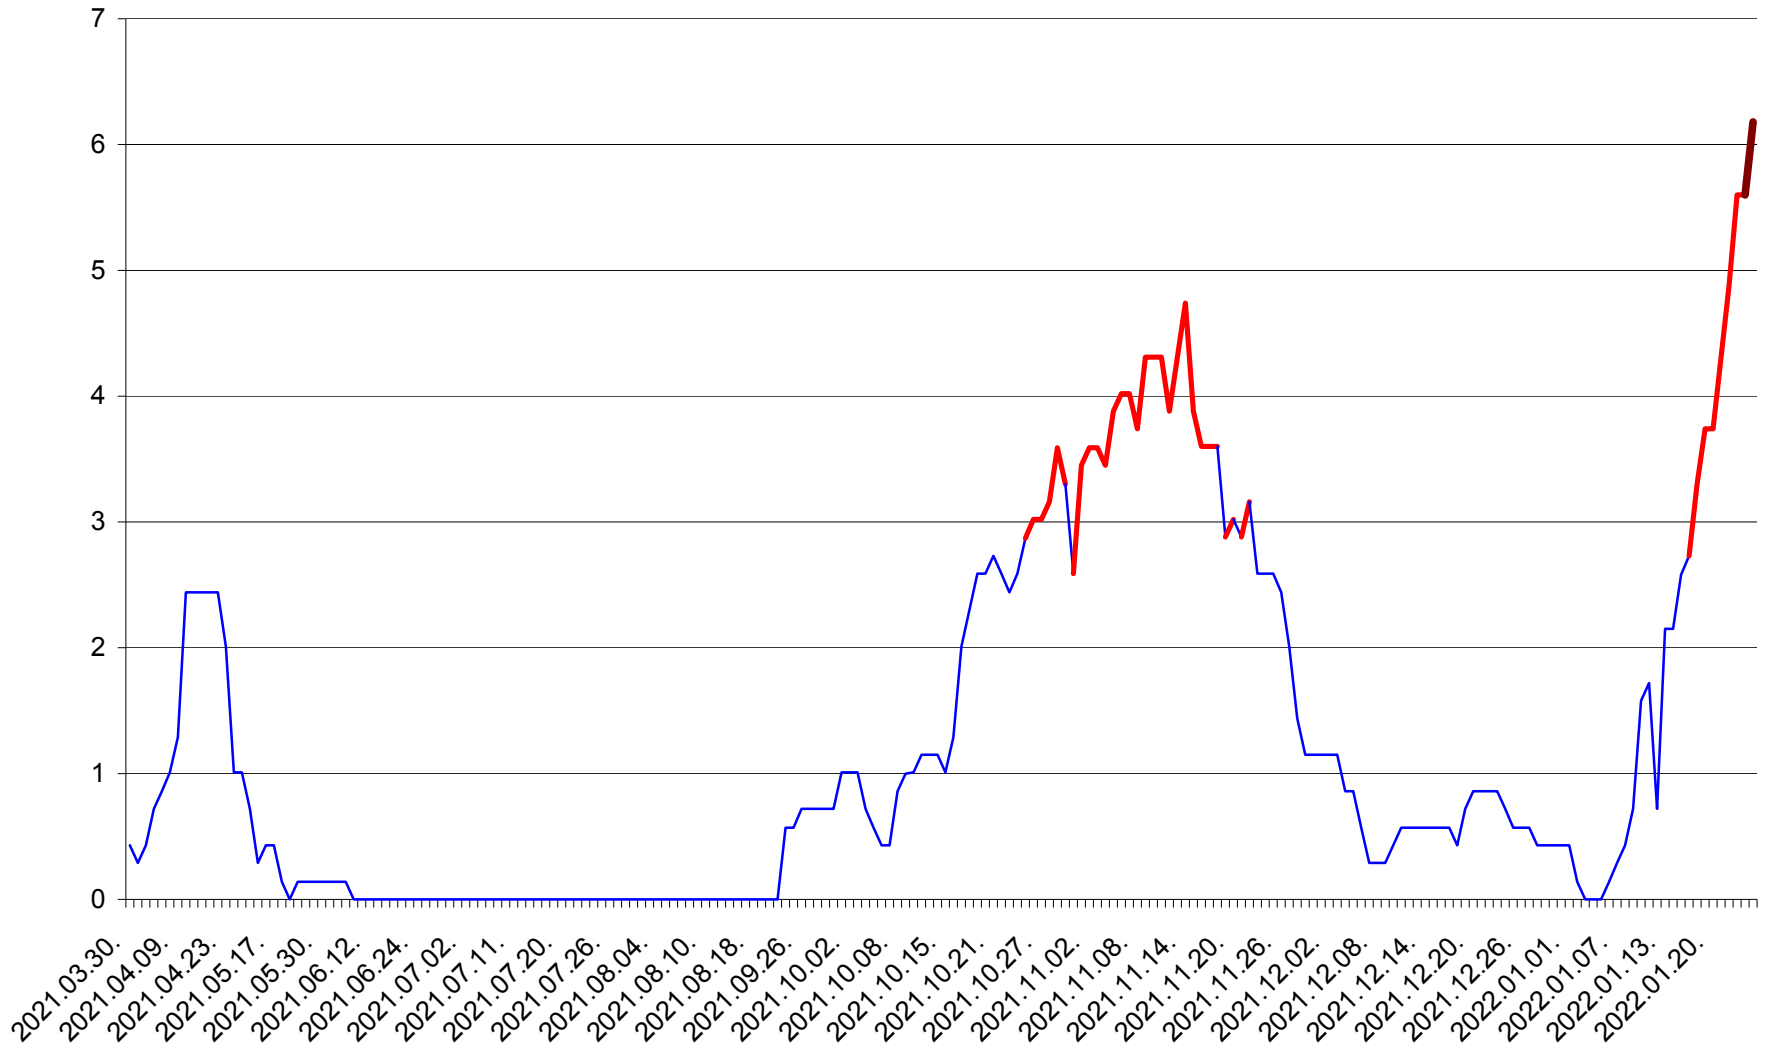

RACU - Evolutia incidentei cumulate pe 14 zile la ‰ de locuitori
2021.04.01. - 2022.01.25.