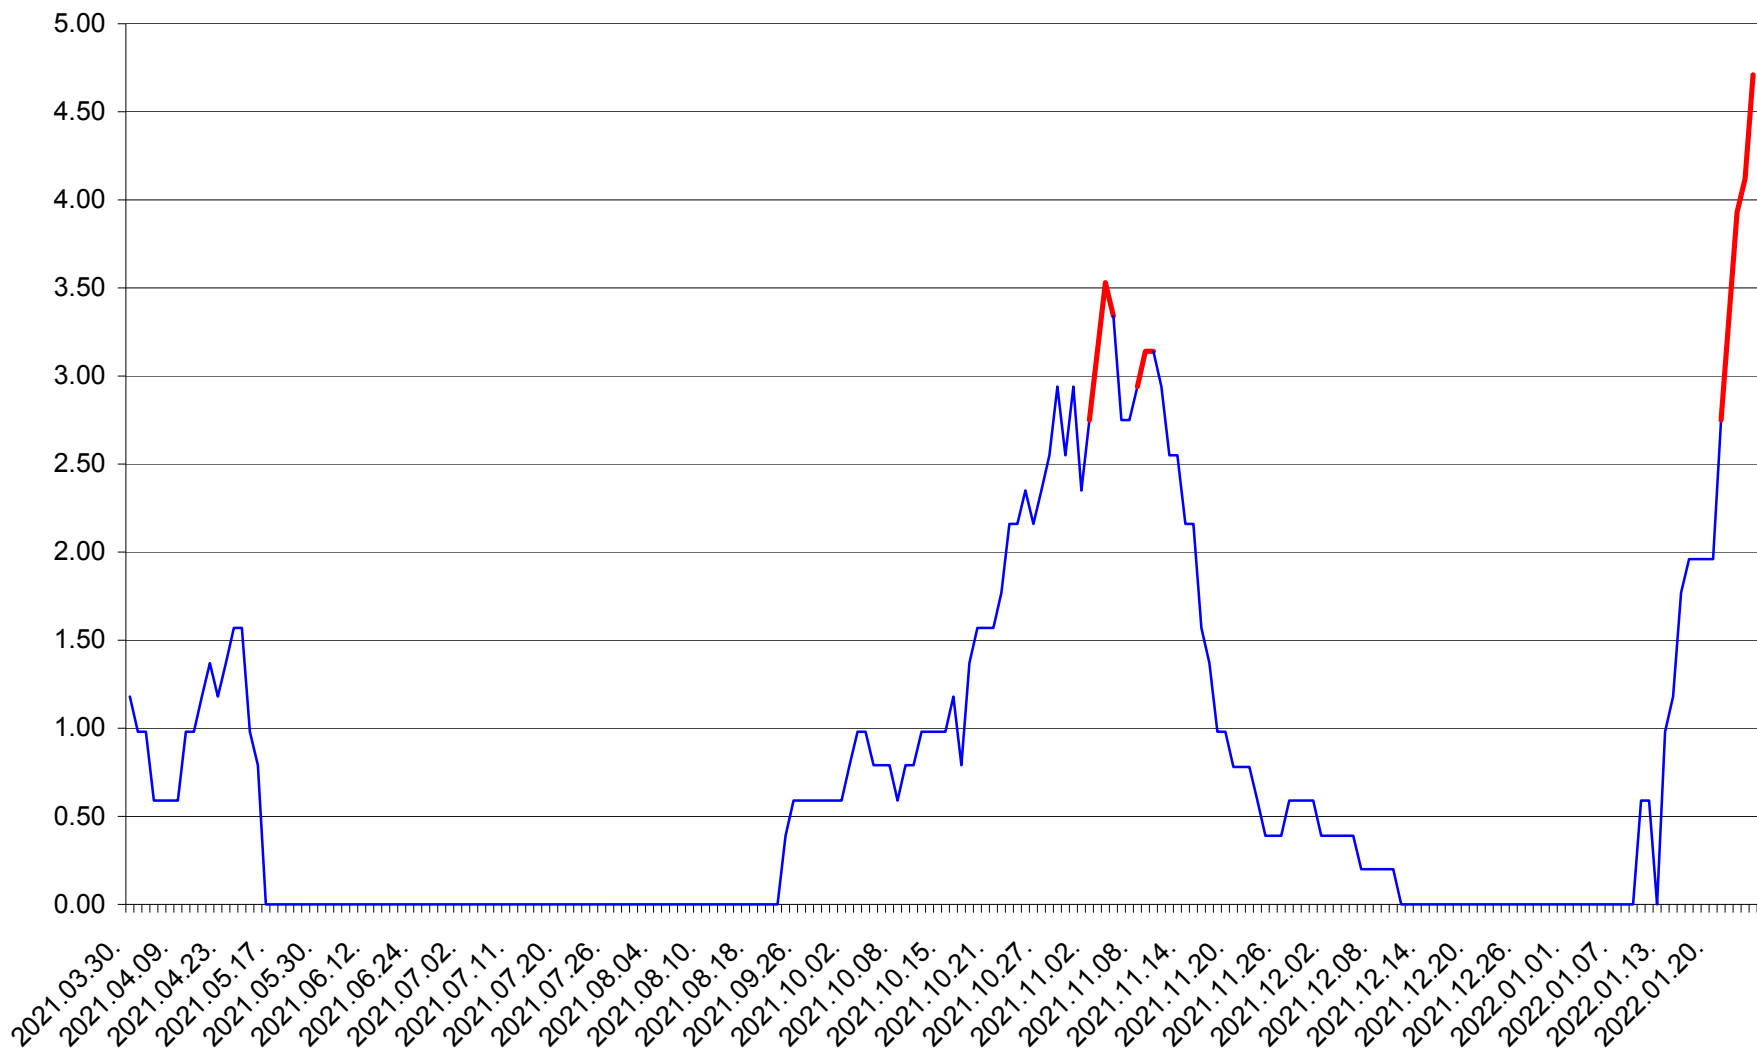

ORAȘ BĂLAN - Evolutia incidentei cumulate pe 14 zile la ‰ de locuitori  
2021.04.01. - 2022.01.25.

BILBOR - Evolutia incidentei cumulate pe 14 zile la ‰ de locuitori  
2021.04.01. - 2022.01.25.

ORAȘ BORSEC - Evolutia incidentei cumulate pe 14 zile la ‰ de locuitori  
2021.04.01. - 2022.01.25.

BRĂDEȘTI - Evolutia incidentei cumulate pe 14 zile la ‰ de locuitori  
2021.04.01. - 2022.01.25.

CĂPÂLNIȚA - Evolutia incidentei cumulate pe 14 zile la ‰ de locuitori  
2021.04.01. - 2022.01.25.

CÂRȚA - Evolutia incidentei cumulate pe 14 zile la ‰ de locuitori  
2021.04.01. - 2022.01.25.

CICEU - Evolutia incidentei cumulate pe 14 zile la ‰ de locuitori  
2021.04.01. - 2022.01.25.

CIUCSÂNGEORGIU - Evolutia incidentei cumulate pe 14 zile la ‰ de locuitori  
2021.04.01. - 2022.01.25.

CIUMANI - Evolutia incidentei cumulate pe 14 zile la ‰ de locuitori  
2021.04.01. - 2022.01.25.

CORBU - Evolutia incidentei cumulate pe 14 zile la ‰ de locuitori  
2021.04.01. - 2022.01.25.

CORUND - Evolutia incidentei cumulate pe 14 zile la ‰ de locuitori  
2021.04.01. - 2022.01.25.

COZMENI - Evolutia incidentei cumulate pe 14 zile la ‰ de locuitori  
2021.04.01. - 2022.01.25.