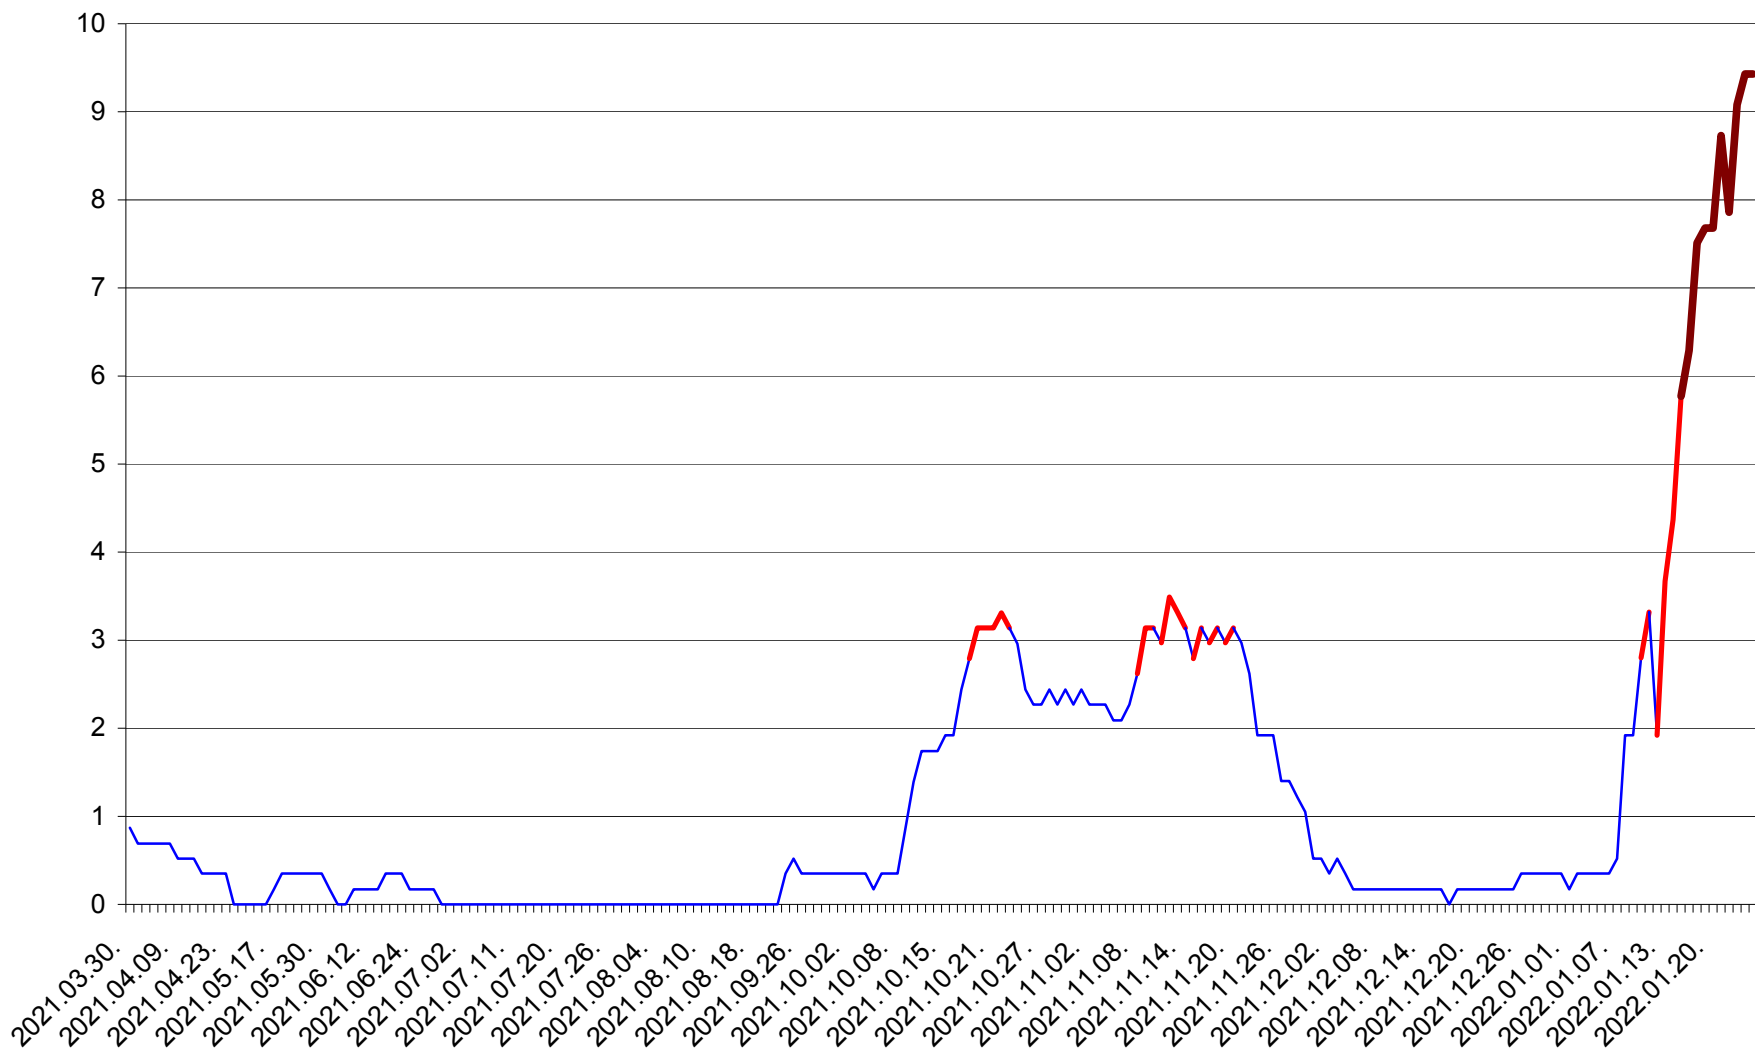

DÂRJIU - Evolutia incidentei cumulate pe 14 zile la ‰ de locuitori  
2021.04.01. - 2022.01.25.

DEALU - Evolutia incidentei cumulate pe 14 zile la ‰ de locuitori  
2021.04.01. - 2022.01.25.

DITRĂU - Evolutia incidentei cumulate pe 14 zile la ‰ de locuitori  
2021.04.01. - 2022.01.25.

FELICENI - Evolutia incidentei cumulate pe 14 zile la % de locuitori  
2021.04.01. - 2022.01.25.

FRUMOASA - Evolutia incidentei cumulate pe 14 zile la ‰ de locuitori  
2021.04.01. - 2022.01.25.

GĂLĂUȚAȘ - Evolutia incidentei cumulate pe 14 zile la ‰ de locuitori  
2021.04.01. - 2022.01.25.

MUNICIPIUL GHEORGHENI - Evolutia incidentei cumulate pe 14 zile la ‰ de locuitori  
2021.04.01. - 2022.01.25.

JOSENI - Evolutia incidentei cumulate pe 14 zile la ‰ de locuitori  
2021.04.01. - 2022.01.25.

LĂZAREA - Evolutia incidentei cumulate pe 14 zile la % de locuitori  
2021.04.01. - 2022.01.25.

LELICENI - Evolutia incidentei cumulate pe 14 zile la % de locuitori  
2021.04.01. - 2022.01.25.

LUETA - Evolutia incidentei cumulate pe 14 zile la ‰ de locuitori  
2021.04.01. - 2022.01.25.