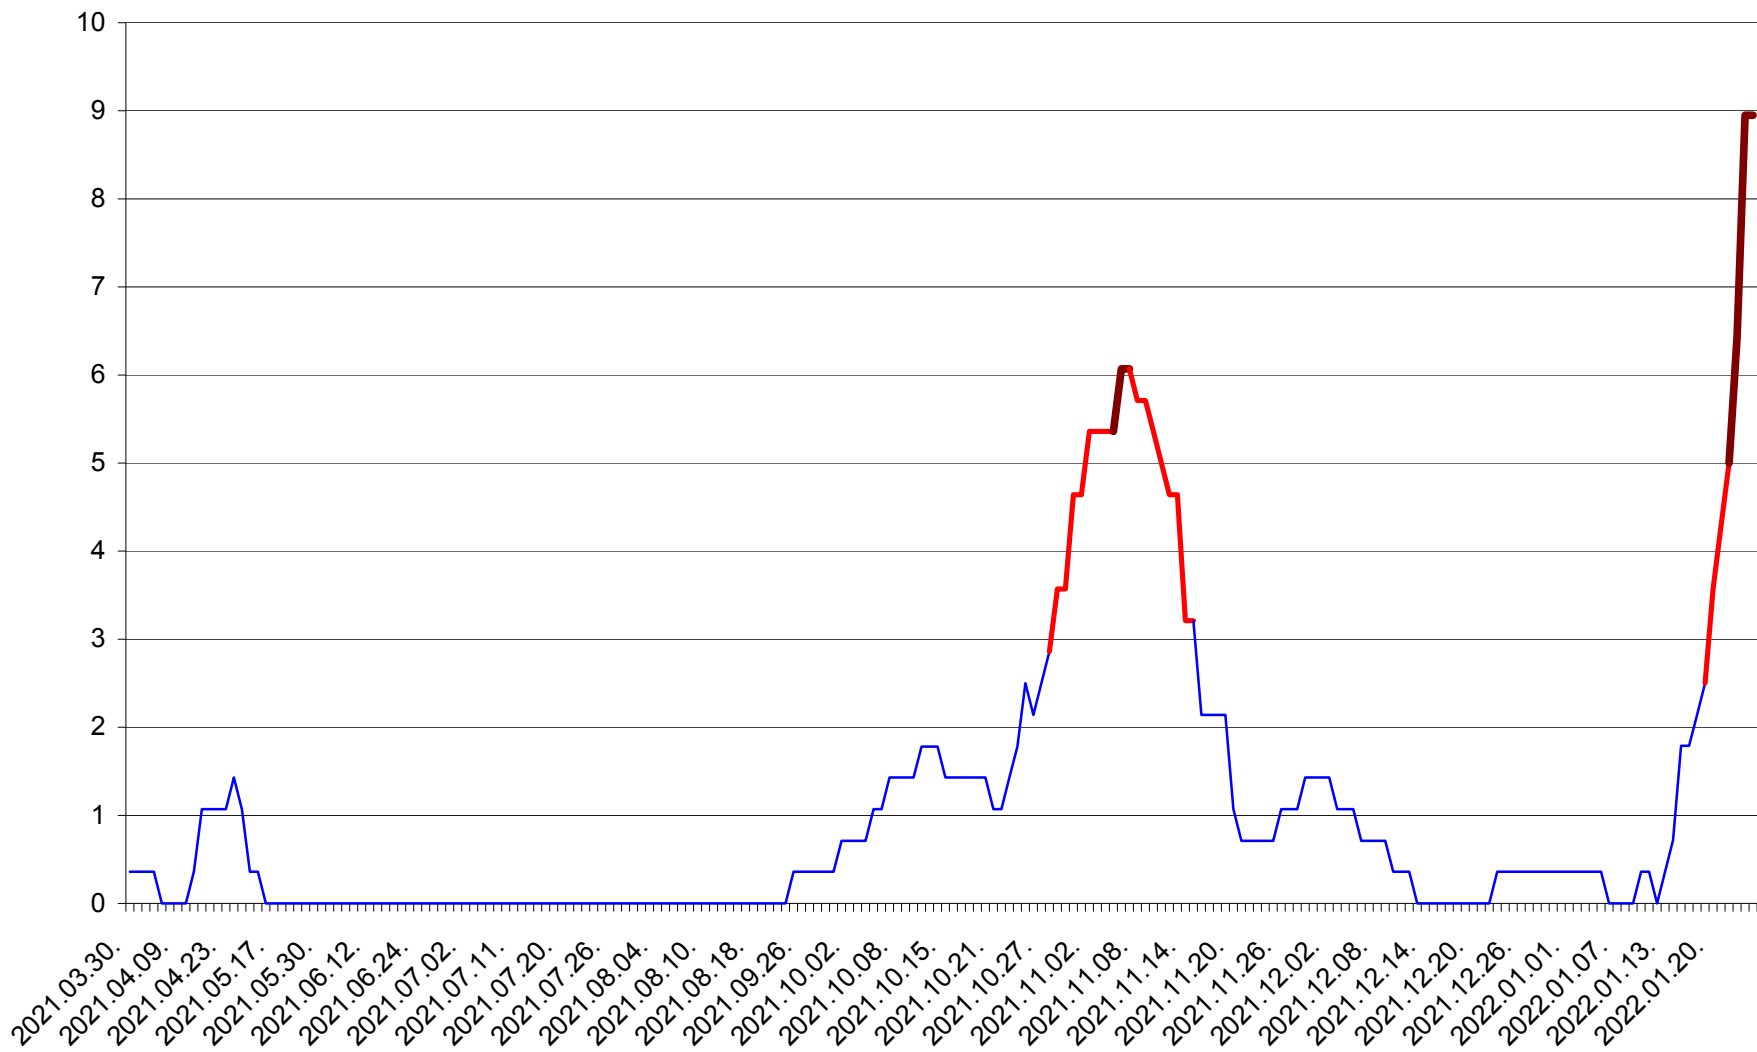

SÂNMARTIN - Evolutia incidentei cumulate pe 14 zile la ‰ de locuitori  
2021.04.01. - 2022.01.25.

SÂNSIMION - Evolutia incidentei cumulate pe 14 zile la ‰ de locuitori  
2021.04.01. - 2022.01.25.

SÂNTIMBRU - Evolutia incidentei cumulate pe 14 zile la ‰ de locuitori  
2021.04.01. - 2022.01.25.

SĂRMAȘ - Evolutia incidentei cumulate pe 14 zile la ‰ de locuitori  
2021.04.01. - 2022.01.25.

SATU MARE - Evolutia incidentei cumulate pe 14 zile la ‰ de locuitori  
2021.04.01. - 2022.01.25.

SECUIENI - Evolutia incidentei cumulate pe 14 zile la % de locuitori  
2021.04.01. - 2022.01.25.

SICULENI - Evolutia incidentei cumulate pe 14 zile la ‰ de locuitori  
2021.04.01. - 2022.01.25.

ȘIMONEȘTI - Evolutia incidentei cumulate pe 14 zile la ‰ de locuitori  
2021.04.01. - 2022.01.25.

SUBCETATE - Evolutia incidentei cumulate pe 14 zile la ‰ de locuitori  
2021.04.01. - 2022.01.25.