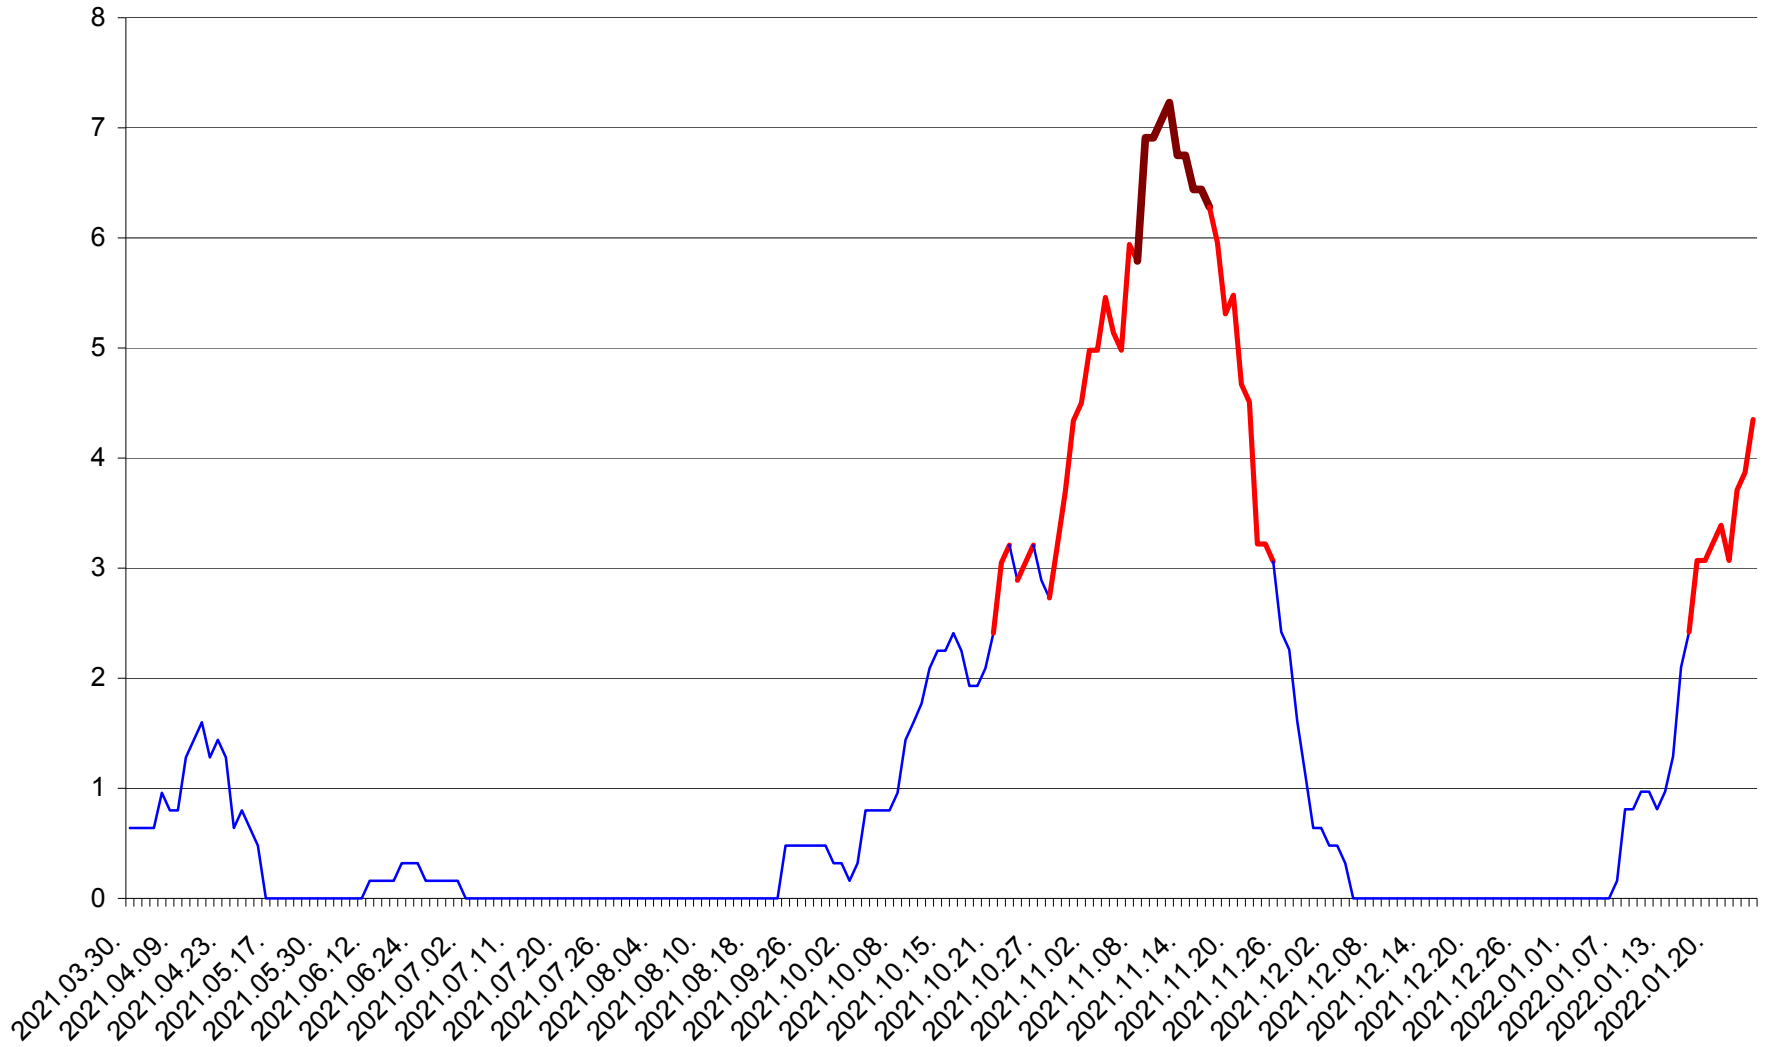

PRAID - Evolutia incidentei cumulate pe 14 zile la ‰ de locuitori  
2021.04.01. - 2022.01.25.

RACU - Evolutia incidentei cumulate pe 14 zile la ‰ de locuitori  
2021.04.01. - 2022.01.25.

REMETEA - Evolutia incidentei cumulate pe 14 zile la ‰ de locuitori  
2021.04.01. - 2022.01.25.

SĂCEL - Evolutia incidentei cumulate pe 14 zile la ‰ de locuitori  
2021.04.01. - 2022.01.25.

SÂNCRĂIENI - Evolutia incidentei cumulate pe 14 zile la ‰ de locuitori  
2021.04.01. - 2022.01.25.

SÂNDOMINIC - Evolutia incidentei cumulate pe 14 zile la ‰ de locuitori  
2021.04.01. - 2022.01.25.