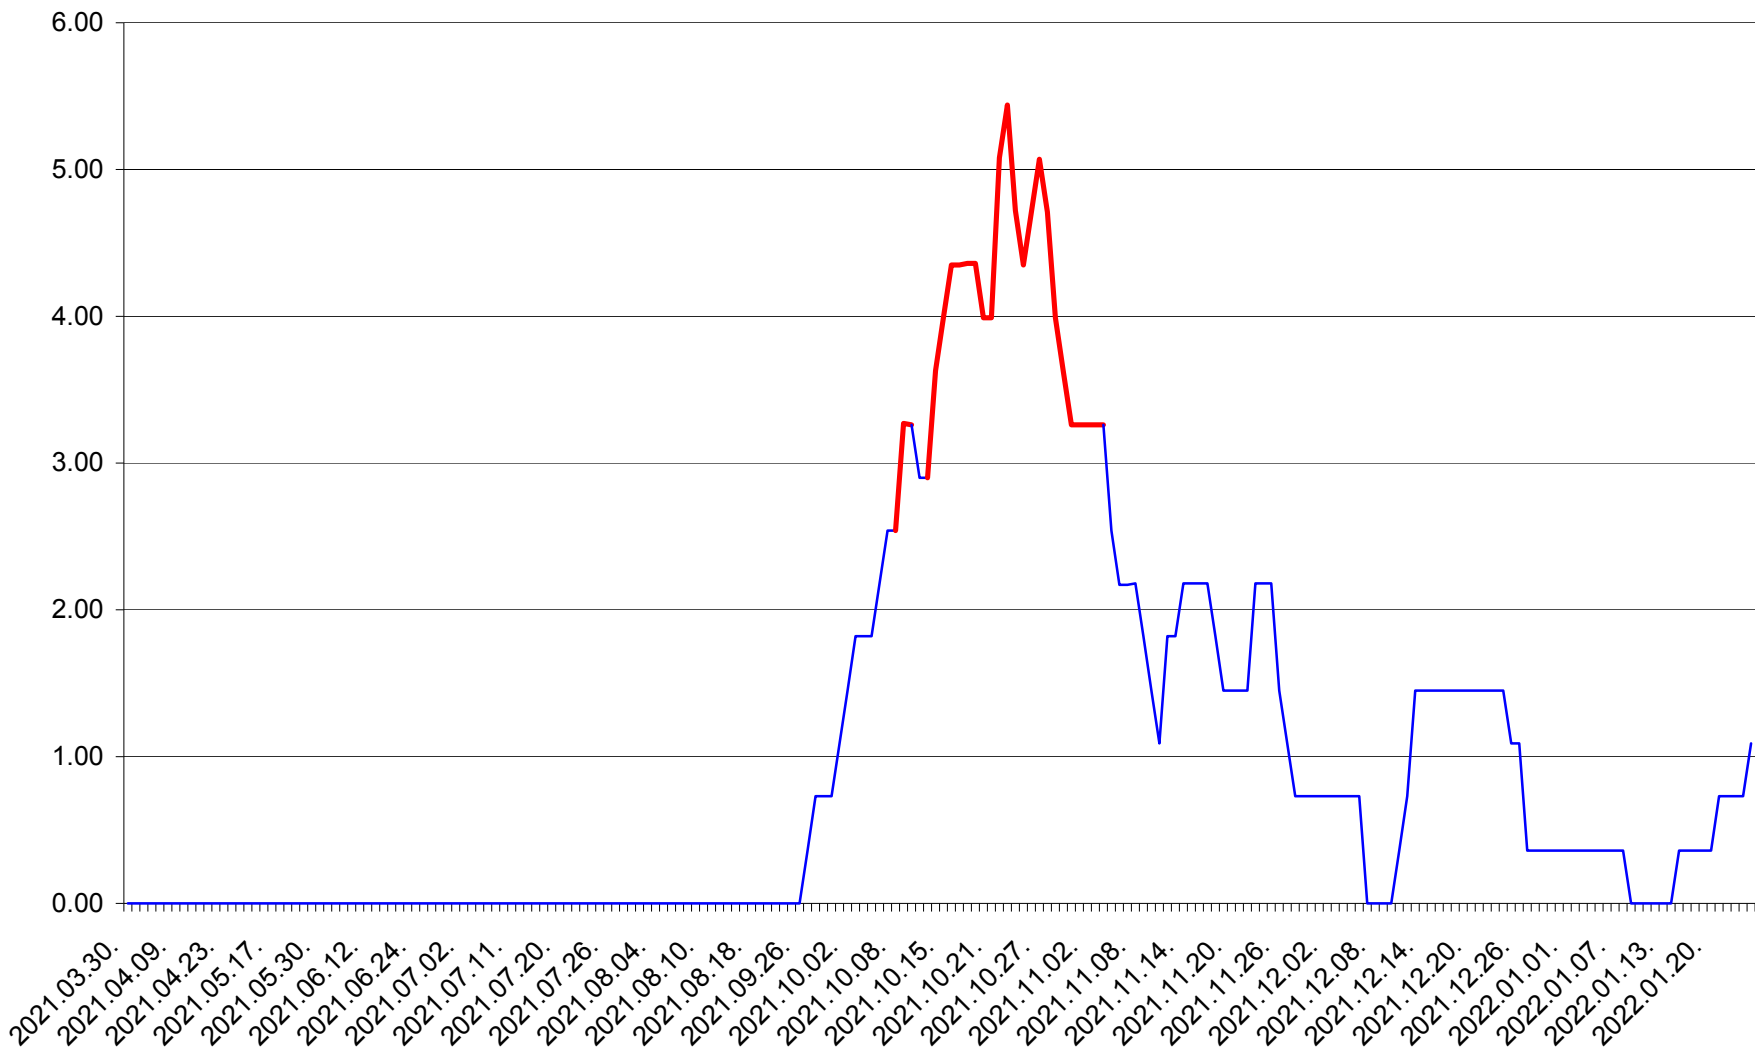

ATID - Evolutia incidentei cumulate pe 14 zile la % de locuitori  
2021.04.01. - 2022.01.25.

AVRĂMEȘTI - Evolutia incidentei cumulate pe 14 zile la ‰ de locuitori  
2021.04.01. - 2022.01.25.

ORAȘ BĂILE TUȘNAD - Evolutia incidentei cumulate pe 14 zile la ‰ de locuitori  
2021.04.01. - 2022.01.25.

ORAȘ BĂLAN - Evolutia incidentei cumulate pe 14 zile la ‰ de locuitori  
2021.04.01. - 2022.01.25.

BILBOR - Evolutia incidentei cumulate pe 14 zile la ‰ de locuitori  
2021.04.01. - 2022.01.25.

ORAȘ BORSEC - Evolutia incidentei cumulate pe 14 zile la ‰ de locuitori  
2021.04.01. - 2022.01.25.

BRĂDEȘTI - Evolutia incidentei cumulate pe 14 zile la ‰ de locuitori  
2021.04.01. - 2022.01.25.

CĂPÂLNIȚA - Evolutia incidentei cumulate pe 14 zile la ‰ de locuitori  
2021.04.01. - 2022.01.25.

CÂRȚA - Evolutia incidentei cumulate pe 14 zile la ‰ de locuitori  
2021.04.01. - 2022.01.25.