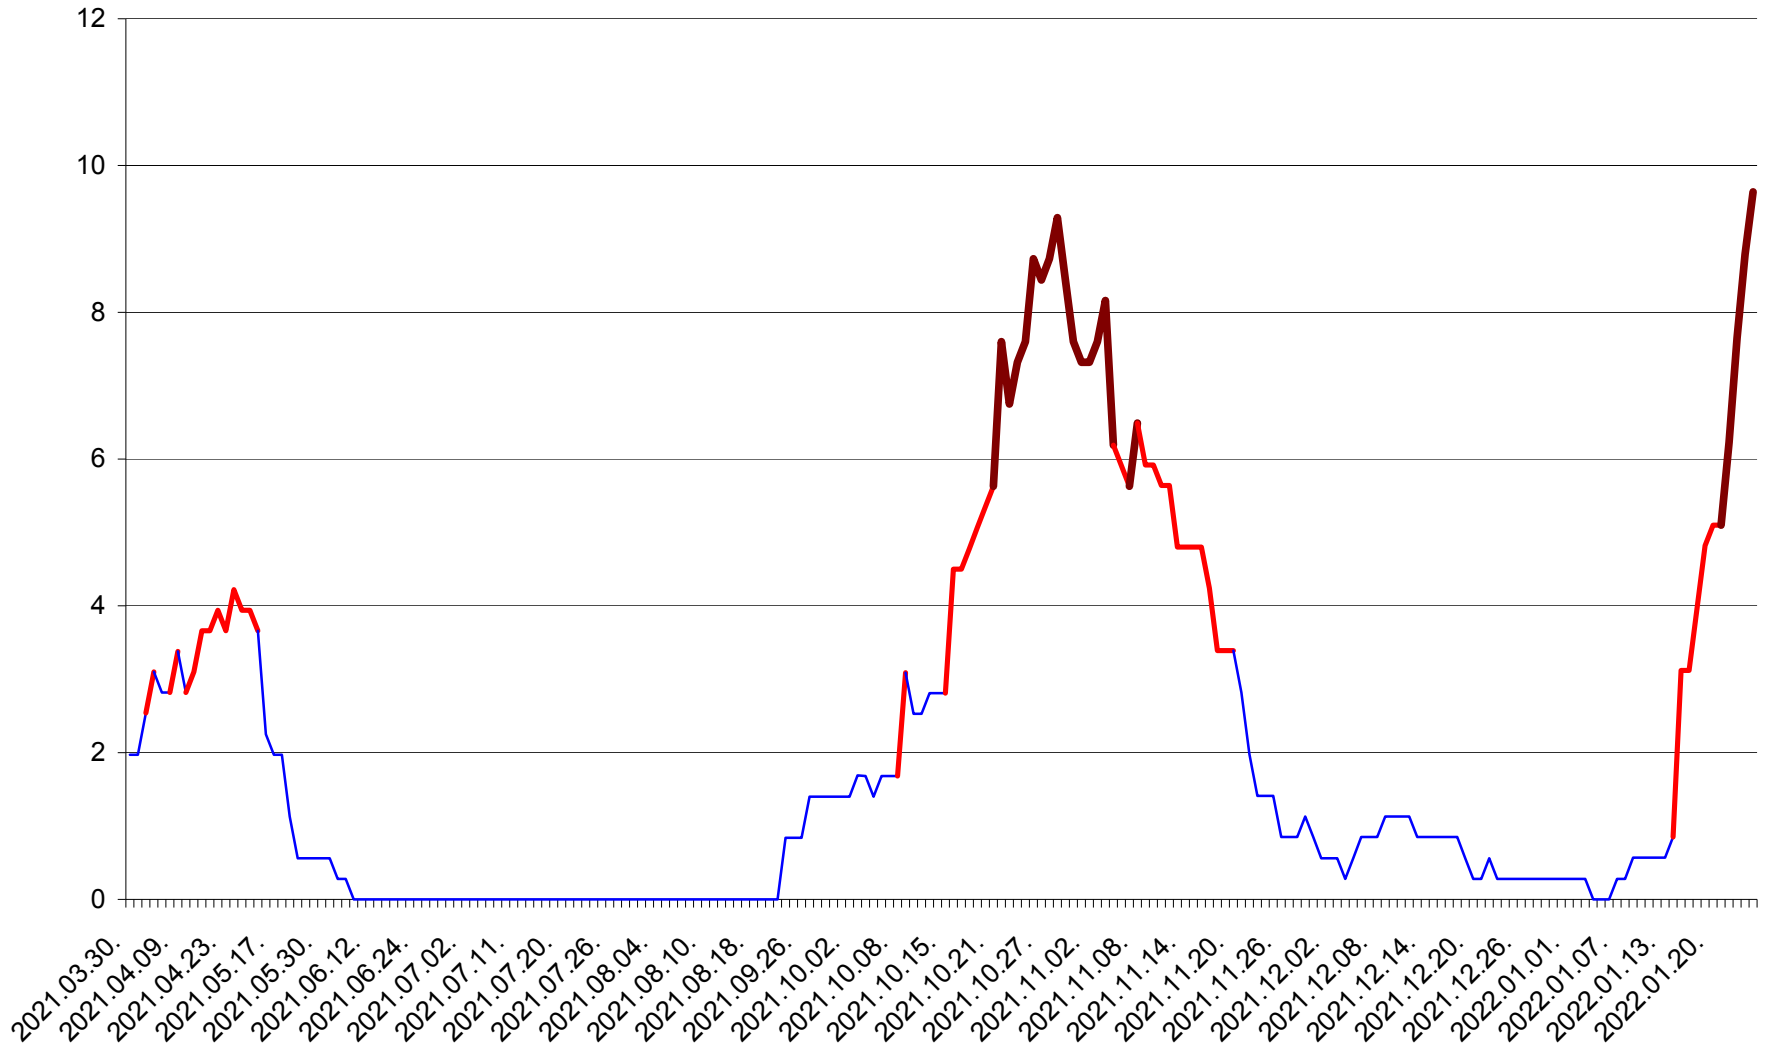

CORBU - Evolutia incidentei cumulate pe 14 zile la ‰ de locuitori  
2021.04.01. - 2022.01.25.

CORUND - Evolutia incidentei cumulate pe 14 zile la ‰ de locuitori  
2021.04.01. - 2022.01.25.

COZMENI - Evolutia incidentei cumulate pe 14 zile la ‰ de locuitori  
2021.04.01. - 2022.01.25.

ORAȘ CRISTURU SECUIESC - Evolutia incidentei cumulate pe 14 zile la ‰ de locuitori  
2021.04.01. - 2022.01.25.

DĂNEȘTI - Evolutia incidentei cumulate pe 14 zile la ‰ de locuitori  
2021.04.01. - 2022.01.25.

DÂRJIU - Evolutia incidentei cumulate pe 14 zile la ‰ de locuitori  
2021.04.01. - 2022.01.25.

DEALU - Evolutia incidentei cumulate pe 14 zile la ‰ de locuitori  
2021.04.01. - 2022.01.25.

DITRĂU - Evolutia incidentei cumulate pe 14 zile la ‰ de locuitori  
2021.04.01. - 2022.01.25.

FELICENI - Evolutia incidentei cumulate pe 14 zile la % de locuitori  
2021.04.01. - 2022.01.25.

FRUMOASA - Evolutia incidentei cumulate pe 14 zile la ‰ de locuitori  
2021.04.01. - 2022.01.25.

GĂLĂUȚAȘ - Evolutia incidentei cumulate pe 14 zile la ‰ de locuitori  
2021.04.01. - 2022.01.25.