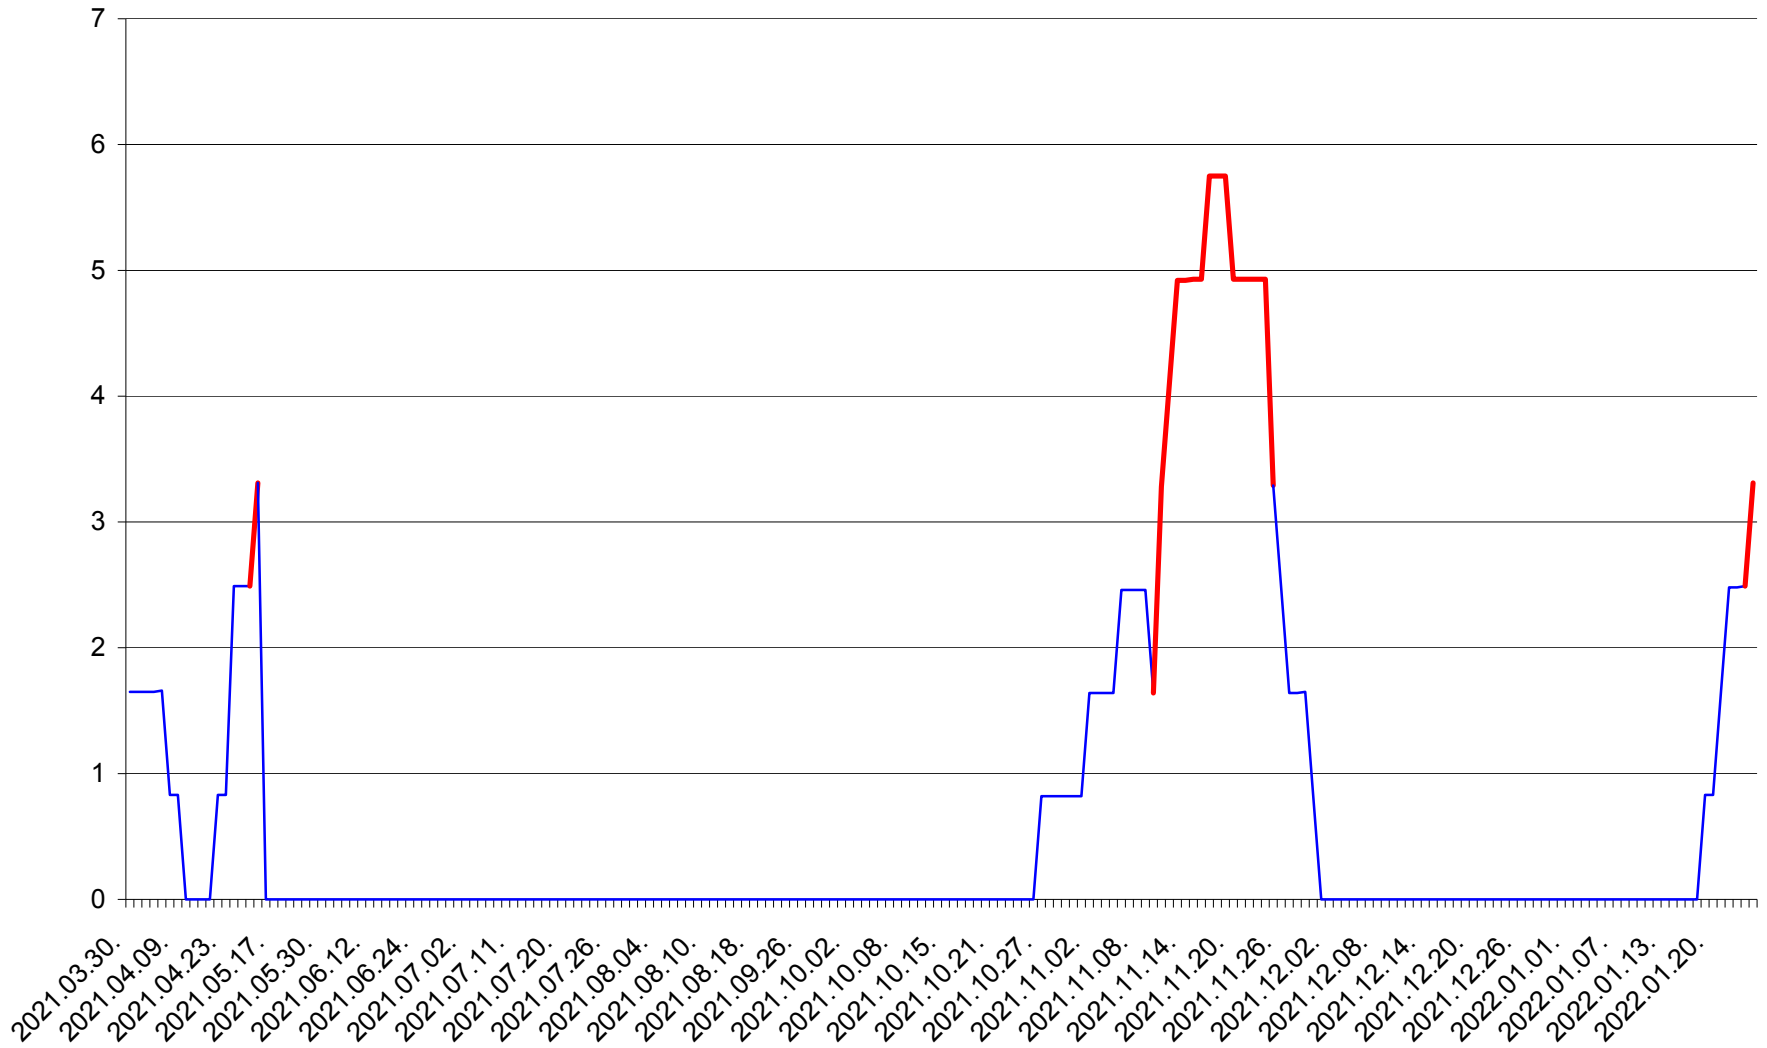

PRAID - Evolutia incidentei cumulate pe 14 zile la ‰ de locuitori  
2021.04.01. - 2022.01.25.

RACU - Evolutia incidentei cumulate pe 14 zile la ‰ de locuitori  
2021.04.01. - 2022.01.25.

REMETEA - Evolutia incidentei cumulate pe 14 zile la ‰ de locuitori  
2021.04.01. - 2022.01.25.

SĂCEL - Evolutia incidentei cumulate pe 14 zile la ‰ de locuitori  
2021.04.01. - 2022.01.25.

SÂNCRĂIENI - Evolutia incidentei cumulate pe 14 zile la ‰ de locuitori  
2021.04.01. - 2022.01.25.

SÂNDOMINIC - Evolutia incidentei cumulate pe 14 zile la ‰ de locuitori  
2021.04.01. - 2022.01.25.