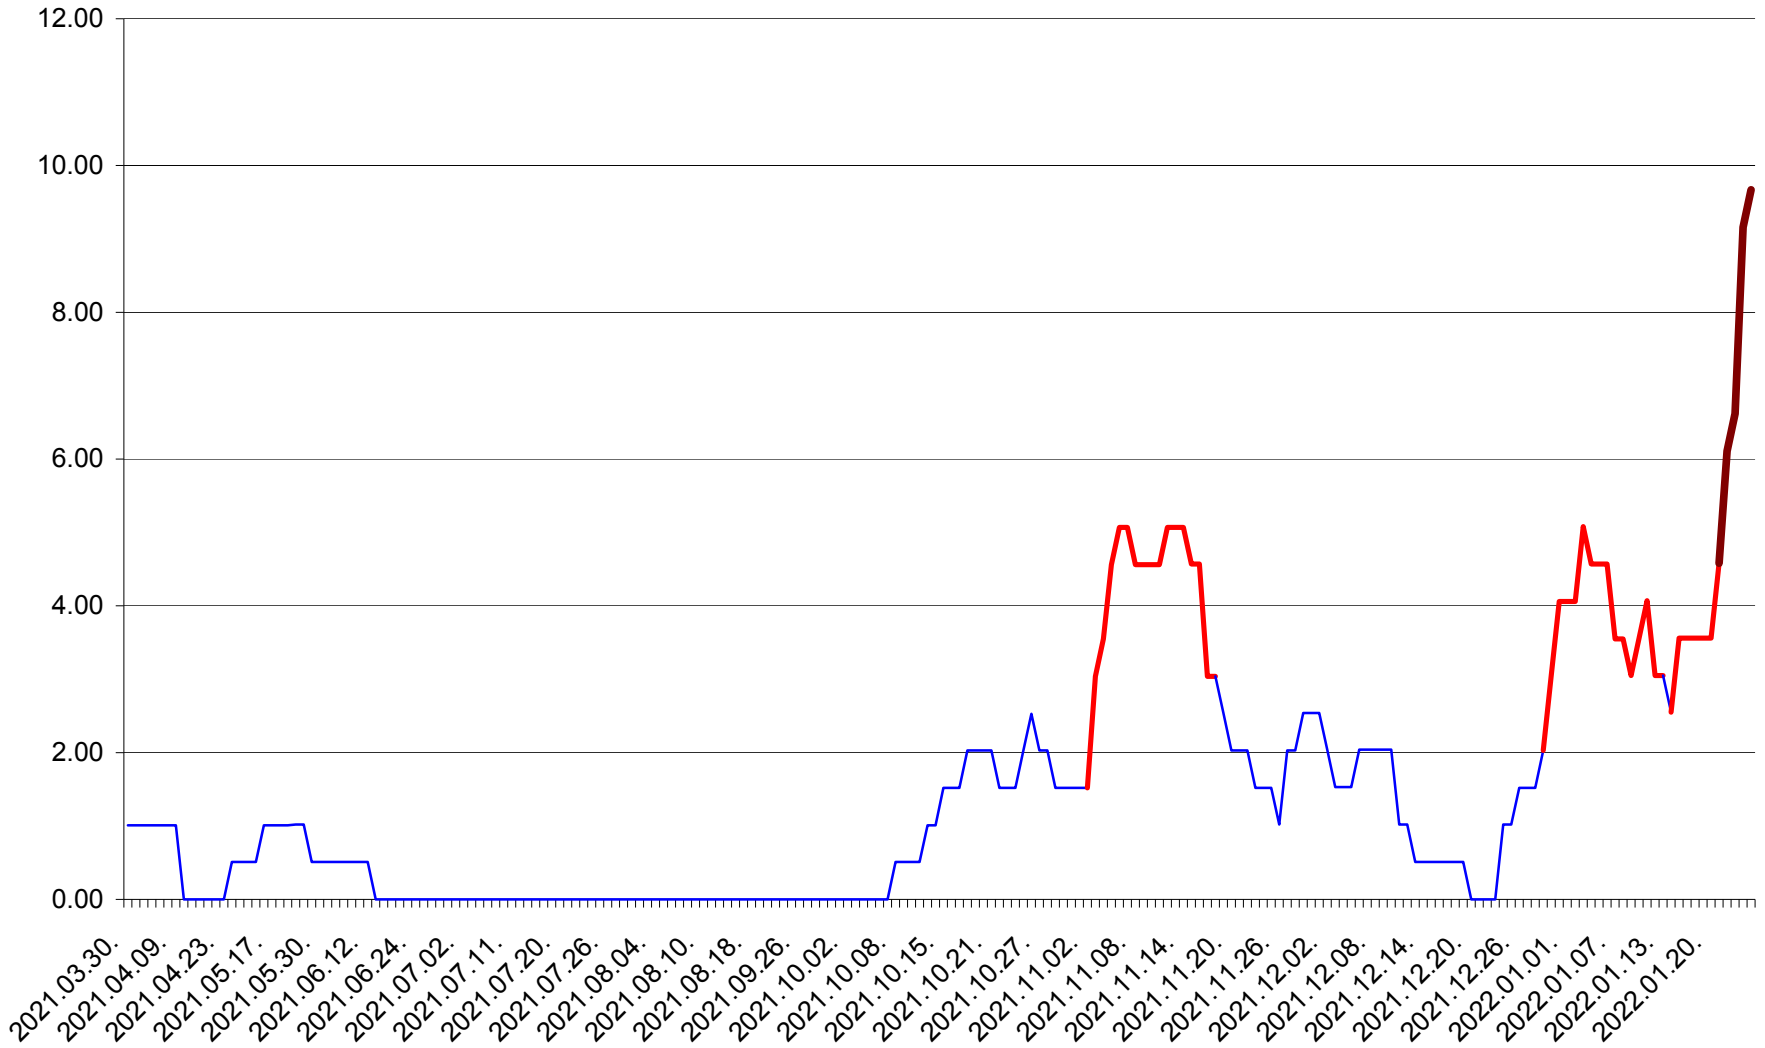

VĂRȘAG - Evolutia incidentei cumulate pe 14 zile la ‰ de locuitori  
2021.04.01. - 2022.01.25.

ORAȘ VLĂHIȚA - Evolutia incidentei cumulate pe 14 zile la ‰ de locuitori  
2021.04.01. - 2022.01.25.

VOȘLĂBENI - Evolutia incidentei cumulate pe 14 zile la ‰ de locuitori  
2021.04.01. - 2022.01.25.

ZETEA - Evolutia incidentei cumulate pe 14 zile la ‰ de locuitori  
2021.04.01. - 2022.01.25.

Total - Evolutia incidentei cumulate pe 14 zile la ‰ de locuitori  
2021.04.01. - 2022.01.25.