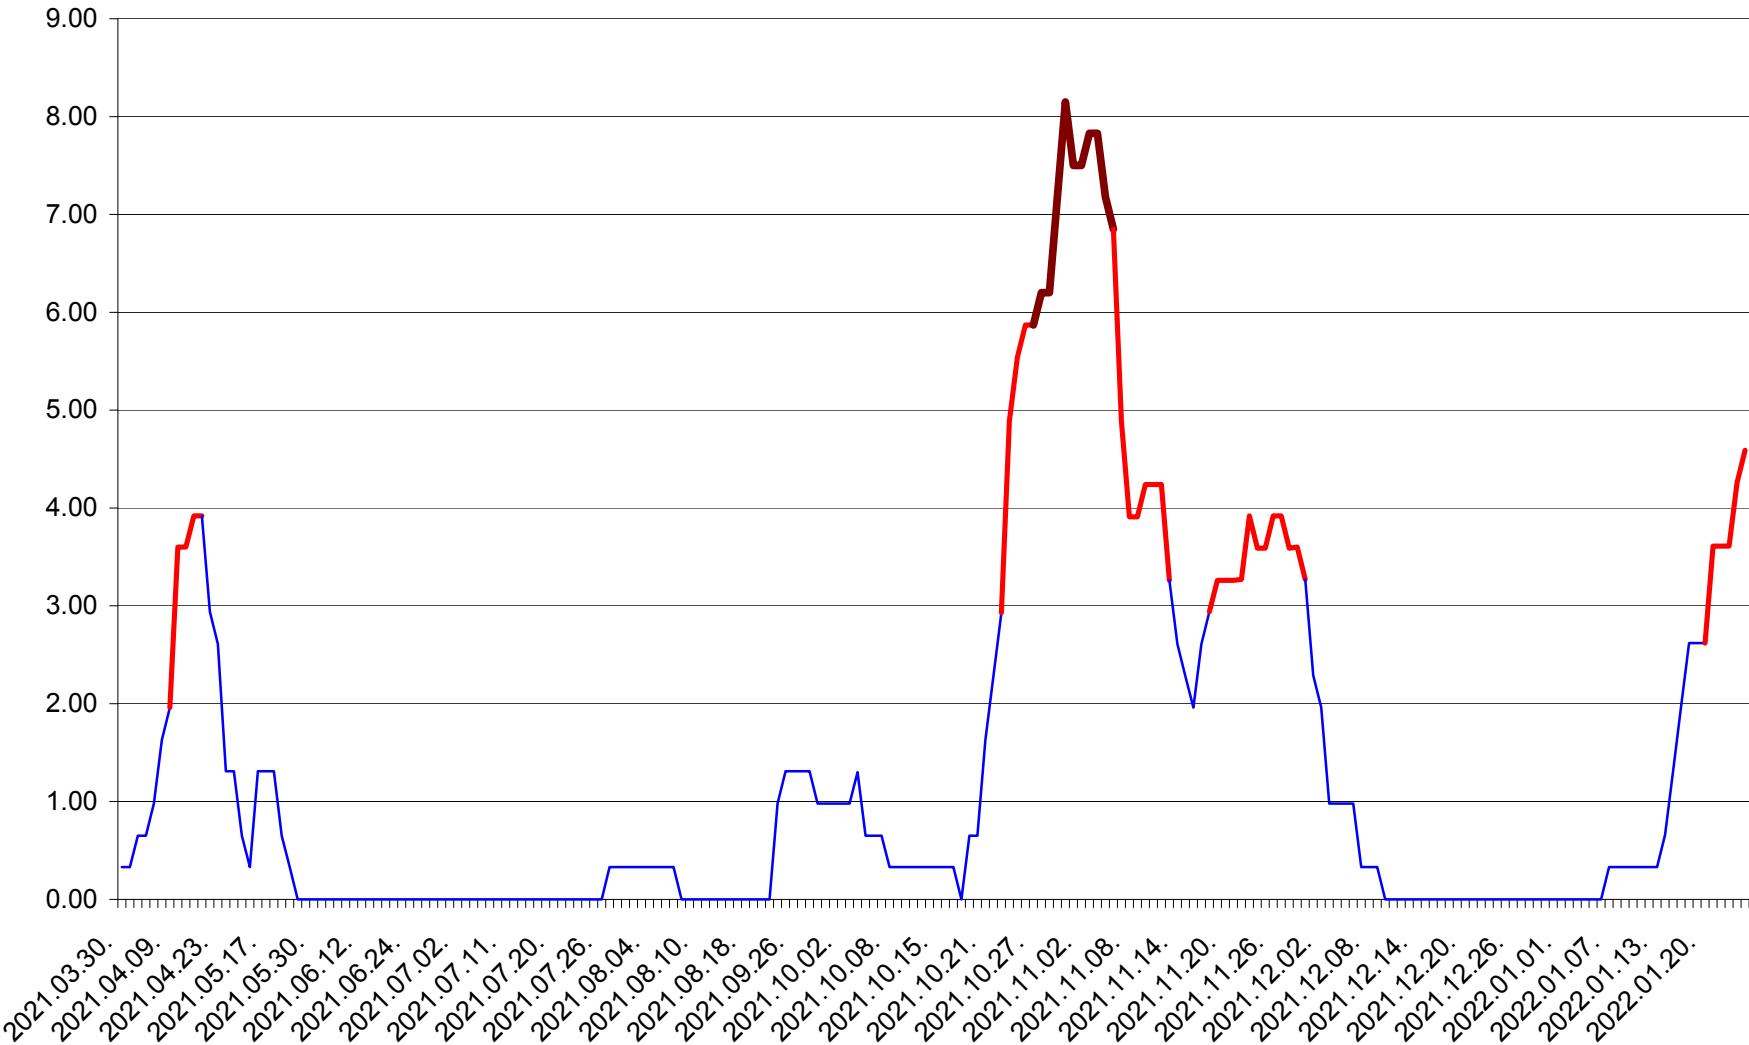

ATID - Evolutia incidentei cumulate pe 14 zile la % de locuitori  
2021.04.01. - 2022.01.25.

AVRĂMEȘTI - Evolutia incidentei cumulate pe 14 zile la ‰ de locuitori  
2021.04.01. - 2022.01.25.

ORAȘ BĂILE TUȘNAD - Evolutia incidentei cumulate pe 14 zile la ‰ de locuitori  
2021.04.01. - 2022.01.25.

ORAȘ BĂLAN - Evolutia incidentei cumulate pe 14 zile la ‰ de locuitori  
2021.04.01. - 2022.01.25.

BILBOR - Evolutia incidentei cumulate pe 14 zile la ‰ de locuitori  
2021.04.01. - 2022.01.25.

ORAȘ BORSEC - Evolutia incidentei cumulate pe 14 zile la ‰ de locuitori  
2021.04.01. - 2022.01.25.

BRĂDEȘTI - Evolutia incidentei cumulate pe 14 zile la ‰ de locuitori  
2021.04.01. - 2022.01.25.

CĂPÂLNIȚA - Evolutia incidentei cumulate pe 14 zile la ‰ de locuitori  
2021.04.01. - 2022.01.25.

CÂRȚA - Evolutia incidentei cumulate pe 14 zile la ‰ de locuitori  
2021.04.01. - 2022.01.25.