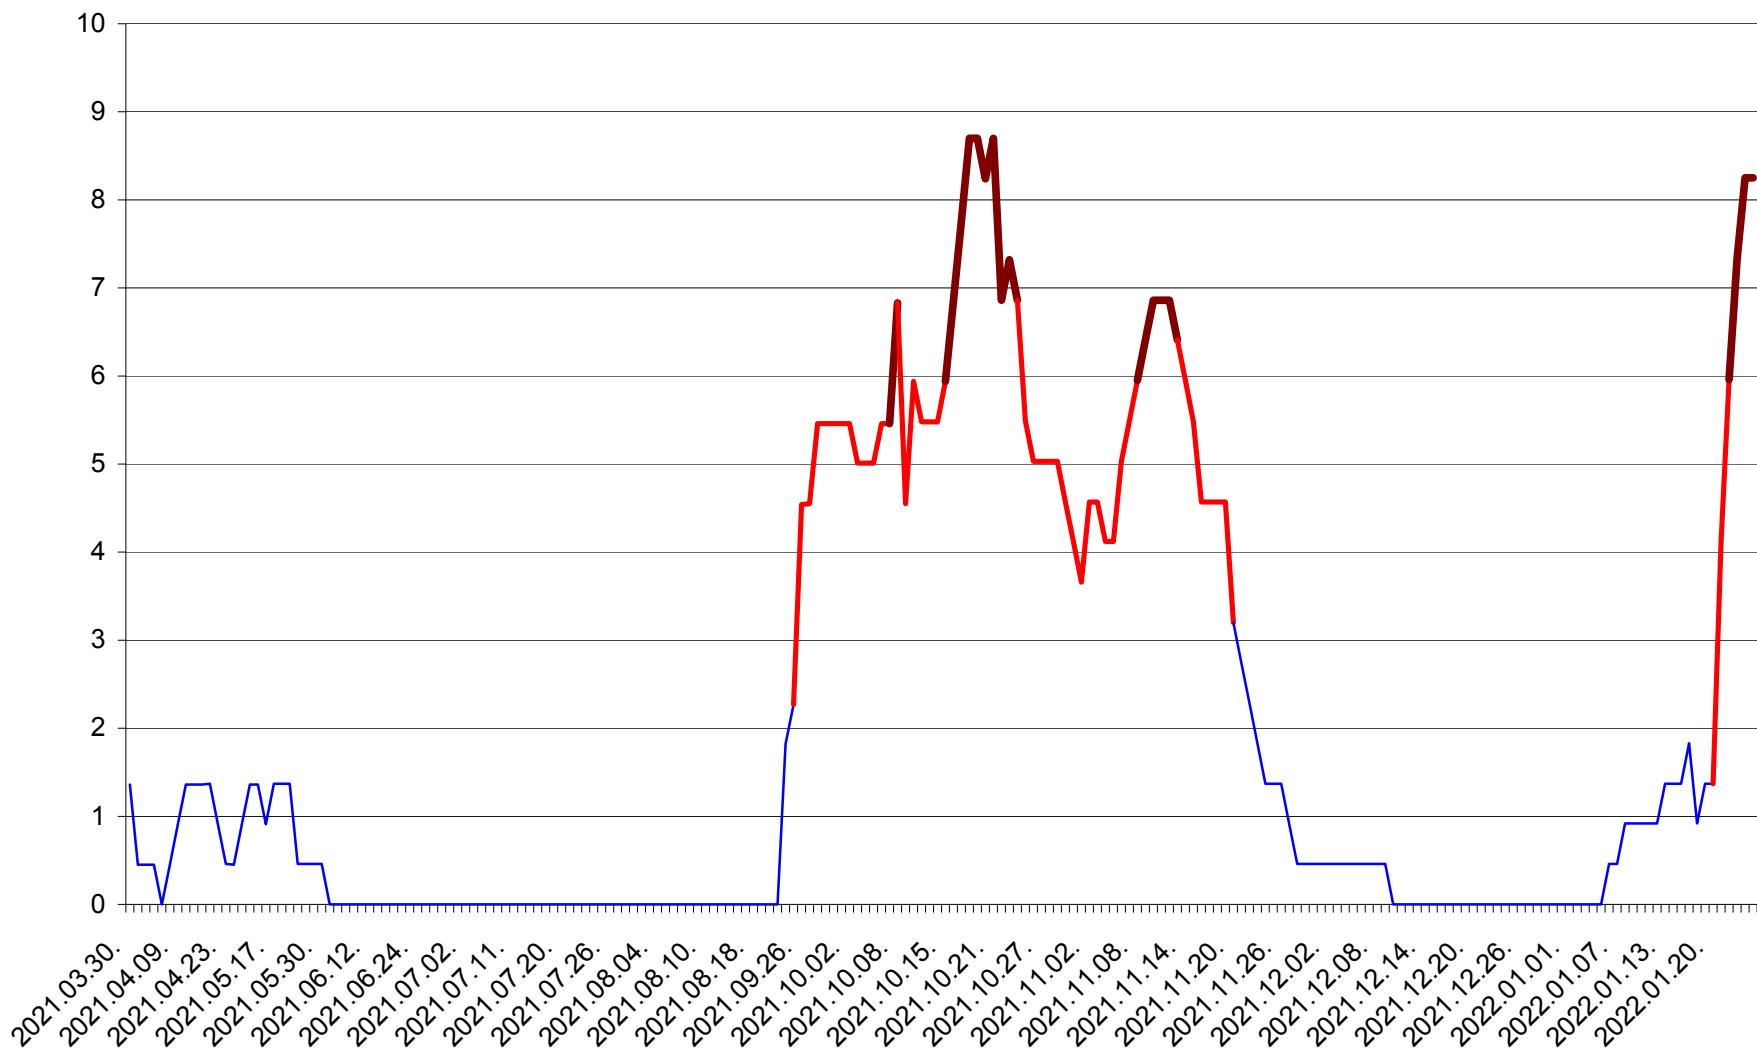

LĂZAREA - Evolutia incidentei cumulate pe 14 zile la % de locuitori  
2021.04.01. - 2022.01.25.

LELICENI - Evolutia incidentei cumulate pe 14 zile la % de locuitori  
2021.04.01. - 2022.01.25.

LUETA - Evolutia incidentei cumulate pe 14 zile la ‰ de locuitori  
2021.04.01. - 2022.01.25.

LUNCA DE JOS - Evolutia incidentei cumulate pe 14 zile la ‰ de locuitori  
2021.04.01. - 2022.01.25.

LUPENI - Evolutia incidentei cumulate pe 14 zile la ‰ de locuitori  
2021.04.01. - 2022.01.25.

MĂDĂRAȘ - Evolutia incidentei cumulate pe 14 zile la ‰ de locuitori  
2021.04.01. - 2022.01.25.

MĂRTINIȘ - Evolutia incidentei cumulate pe 14 zile la ‰ de locuitori  
2021.04.01. - 2022.01.25.

MEREȘTI - Evolutia incidentei cumulate pe 14 zile la ‰ de locuitori  
2021.04.01. - 2022.01.25.

MUNICIPIUL MIERCUREA-CIUC - Evolutia incidentei cumulate pe 14 zile la ‰ de locuitori  
2021.04.01. - 2022.01.25.