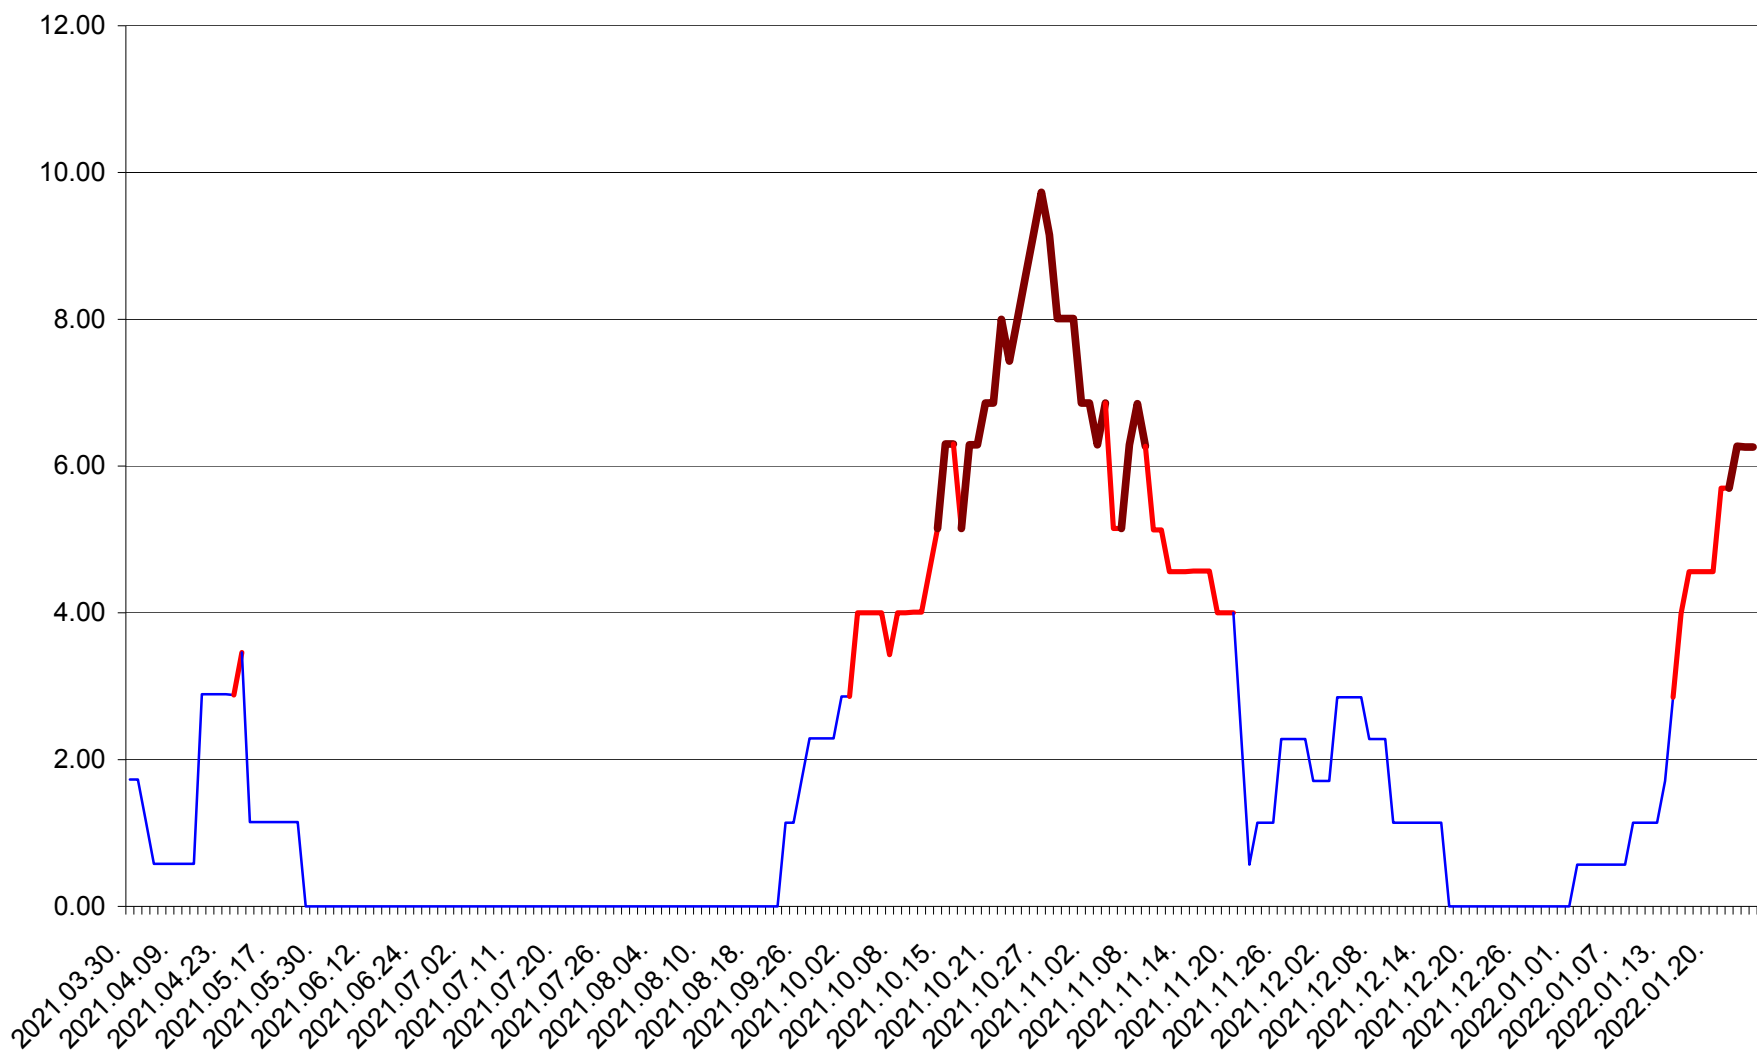

ORAȘ VLĂHIȚA - Evolutia incidentei cumulate pe 14 zile la ‰ de locuitori
2021.04.01. - 2022.01.25.

VĂRȘAG - Evolutia incidentei cumulate pe 14 zile la ‰ de locuitori
2021.04.01. - 2022.01.25.