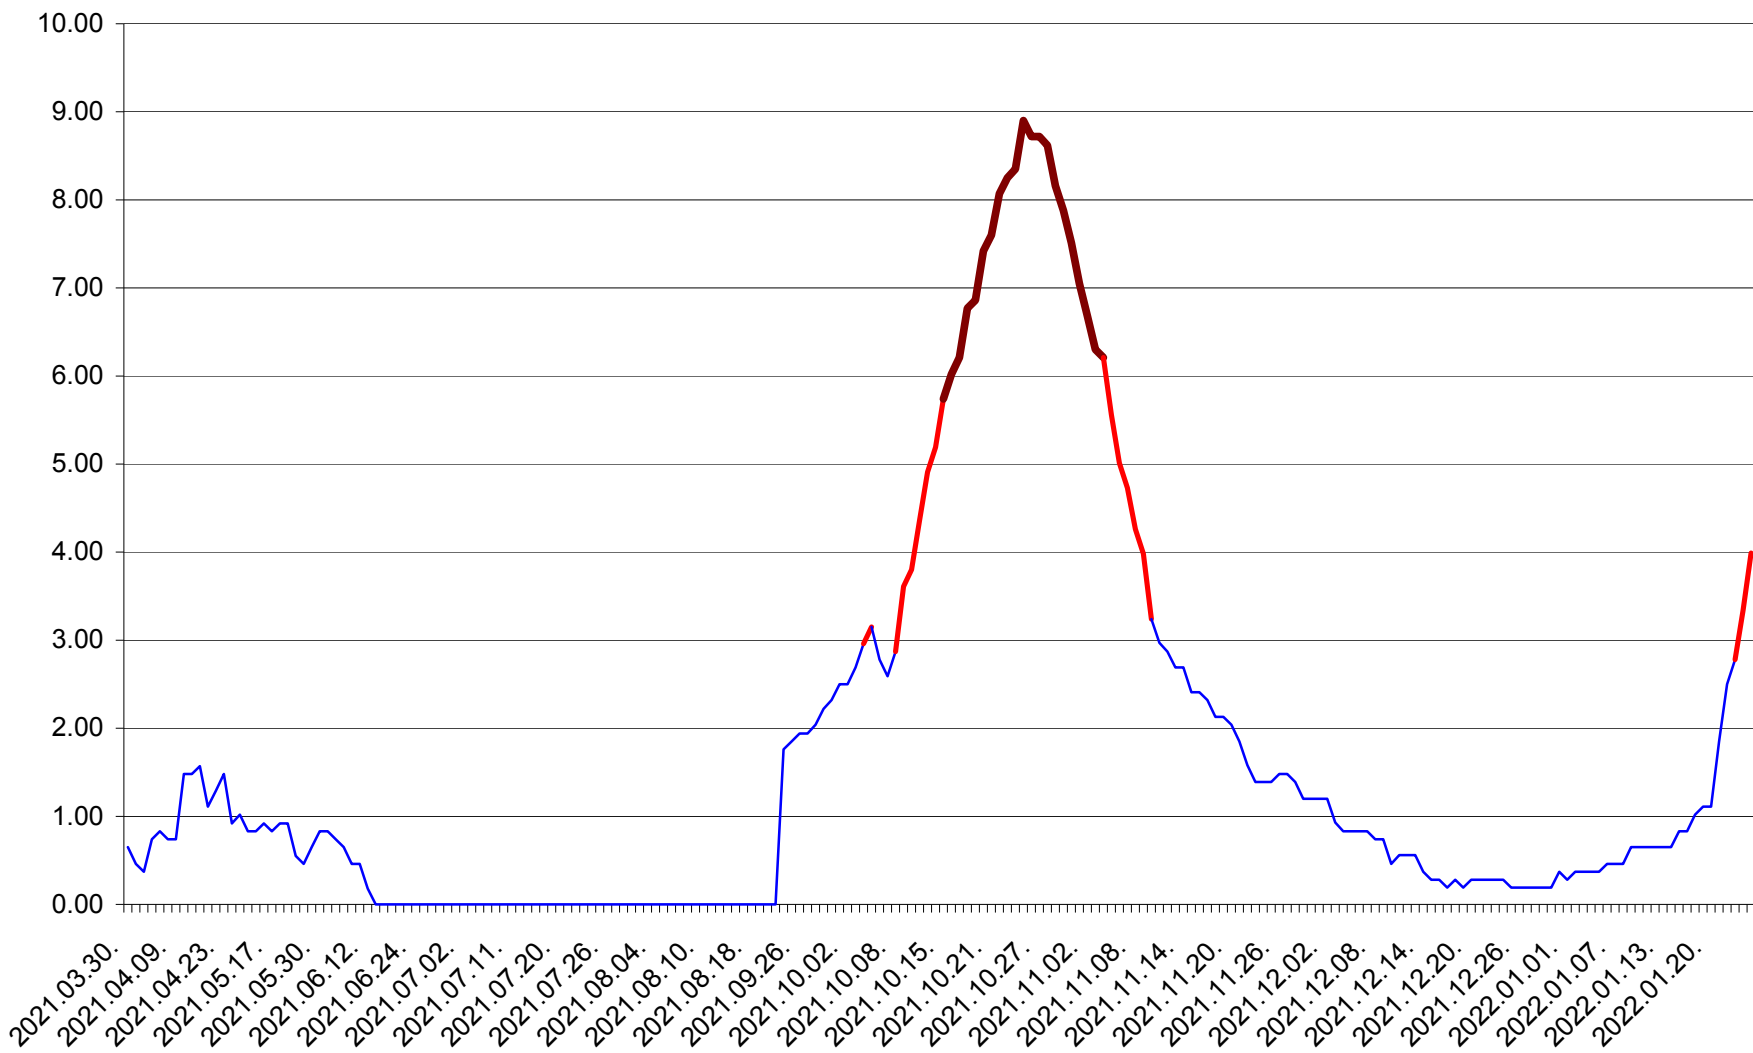

BRĂDEȘTI - Evolutia incidentei cumulate pe 14 zile la ‰ de locuitori  
2021.04.01. - 2022.01.25.

CĂPÂLNIȚA - Evolutia incidentei cumulate pe 14 zile la ‰ de locuitori  
2021.04.01. - 2022.01.25.

CÂRȚA - Evolutia incidentei cumulate pe 14 zile la ‰ de locuitori  
2021.04.01. - 2022.01.25.

CICEU - Evolutia incidentei cumulate pe 14 zile la ‰ de locuitori  
2021.04.01. - 2022.01.25.

CIUCSÂNGEORGIU - Evolutia incidentei cumulate pe 14 zile la ‰ de locuitori  
2021.04.01. - 2022.01.25.

CIUMANI - Evolutia incidentei cumulate pe 14 zile la ‰ de locuitori  
2021.04.01. - 2022.01.25.

CORBU - Evolutia incidentei cumulate pe 14 zile la ‰ de locuitori  
2021.04.01. - 2022.01.25.

CORUND - Evolutia incidentei cumulate pe 14 zile la ‰ de locuitori  
2021.04.01. - 2022.01.25.

COZMENI - Evolutia incidentei cumulate pe 14 zile la ‰ de locuitori  
2021.04.01. - 2022.01.25.

ORAȘ CRISTURU SECUIESC - Evolutia incidentei cumulate pe 14 zile la ‰ de locuitori  
2021.04.01. - 2022.01.25.

DĂNEȘTI - Evolutia incidentei cumulate pe 14 zile la ‰ de locuitori  
2021.04.01. - 2022.01.25.