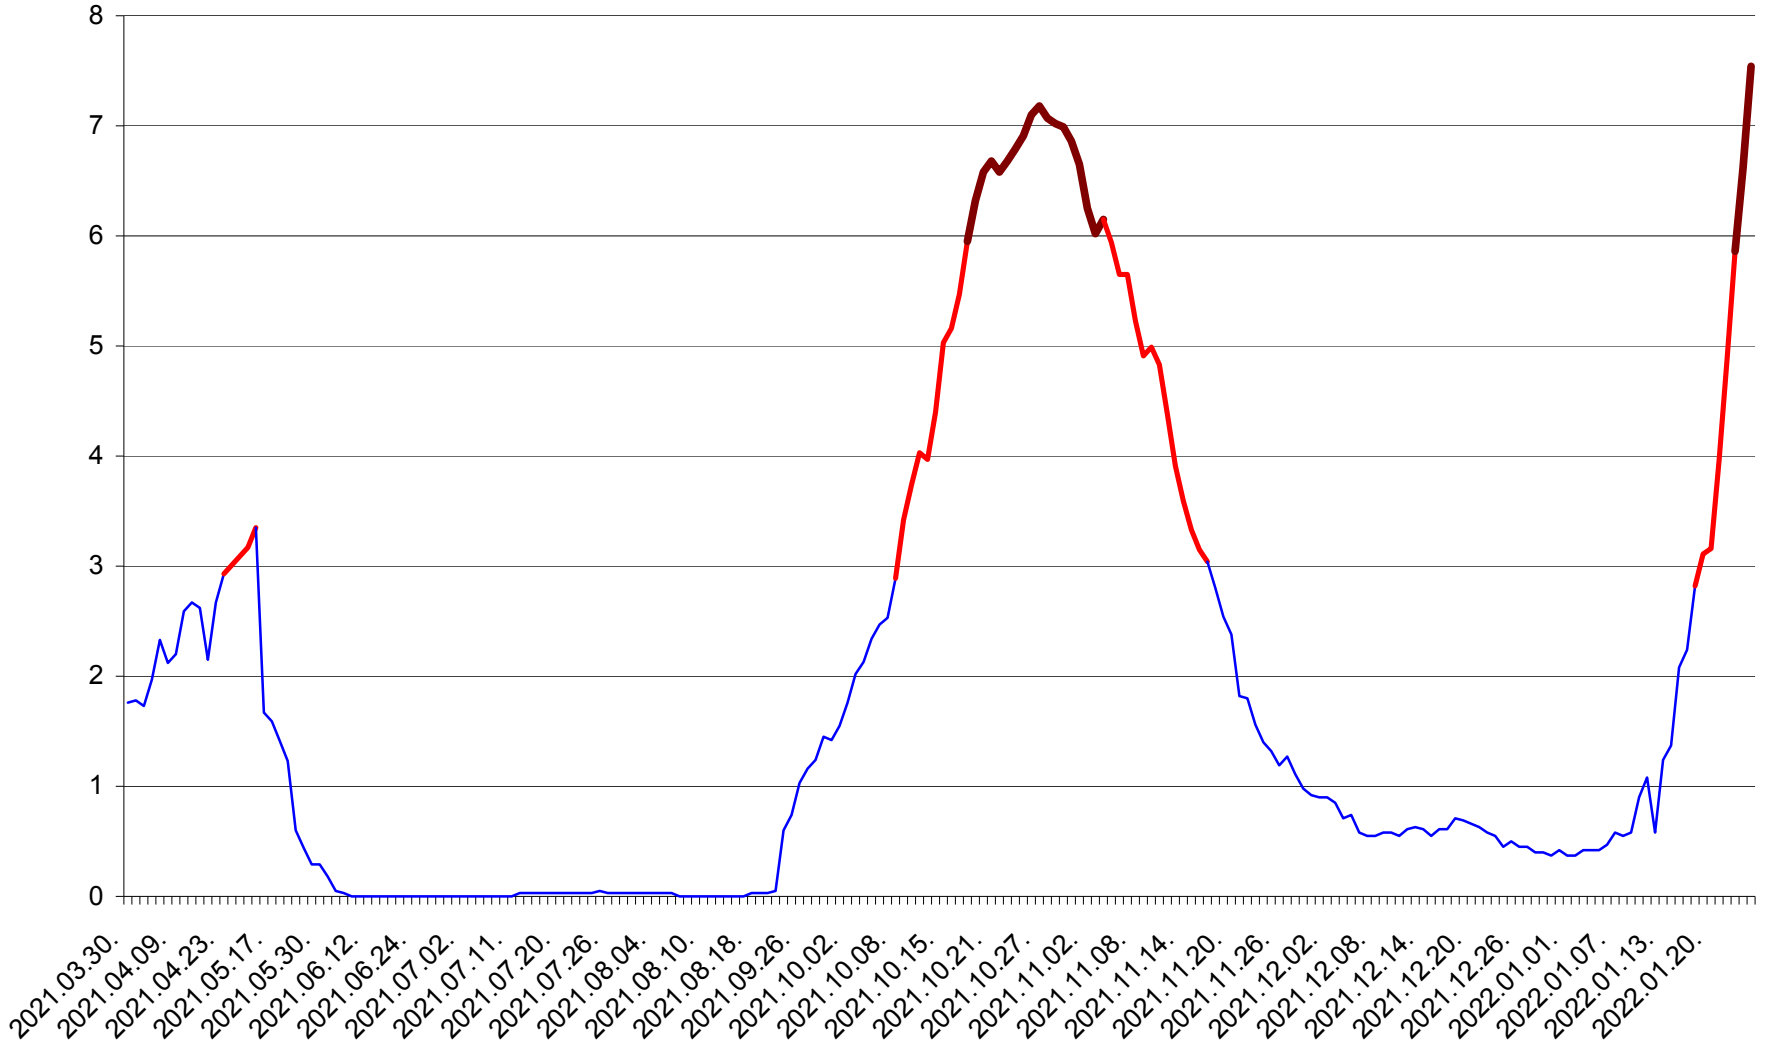

PĂULENI-CIUC - Evolutia incidentei cumulate pe 14 zile la ‰ de locuitori
2021.04.01. - 2022.01.25.