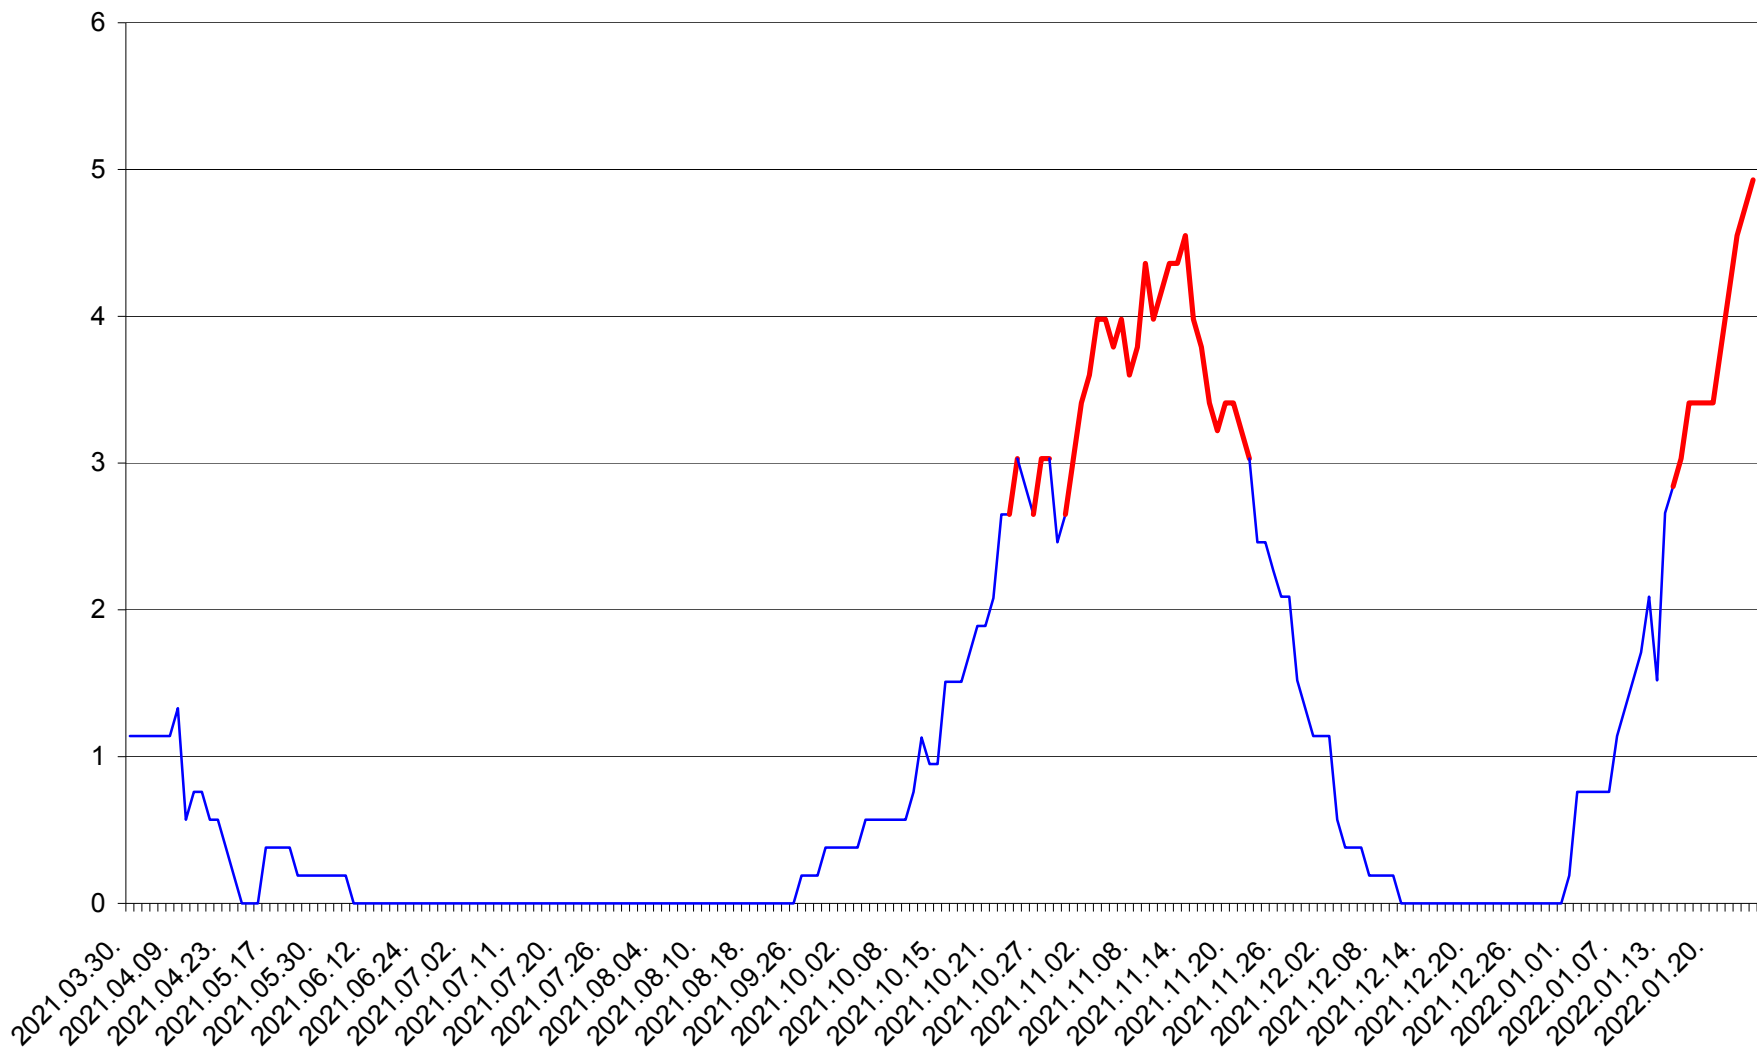

TOMEȘTI - Evolutia incidentei cumulate pe 14 zile la ‰ de locuitori
2021.04.01. - 2022.01.25.