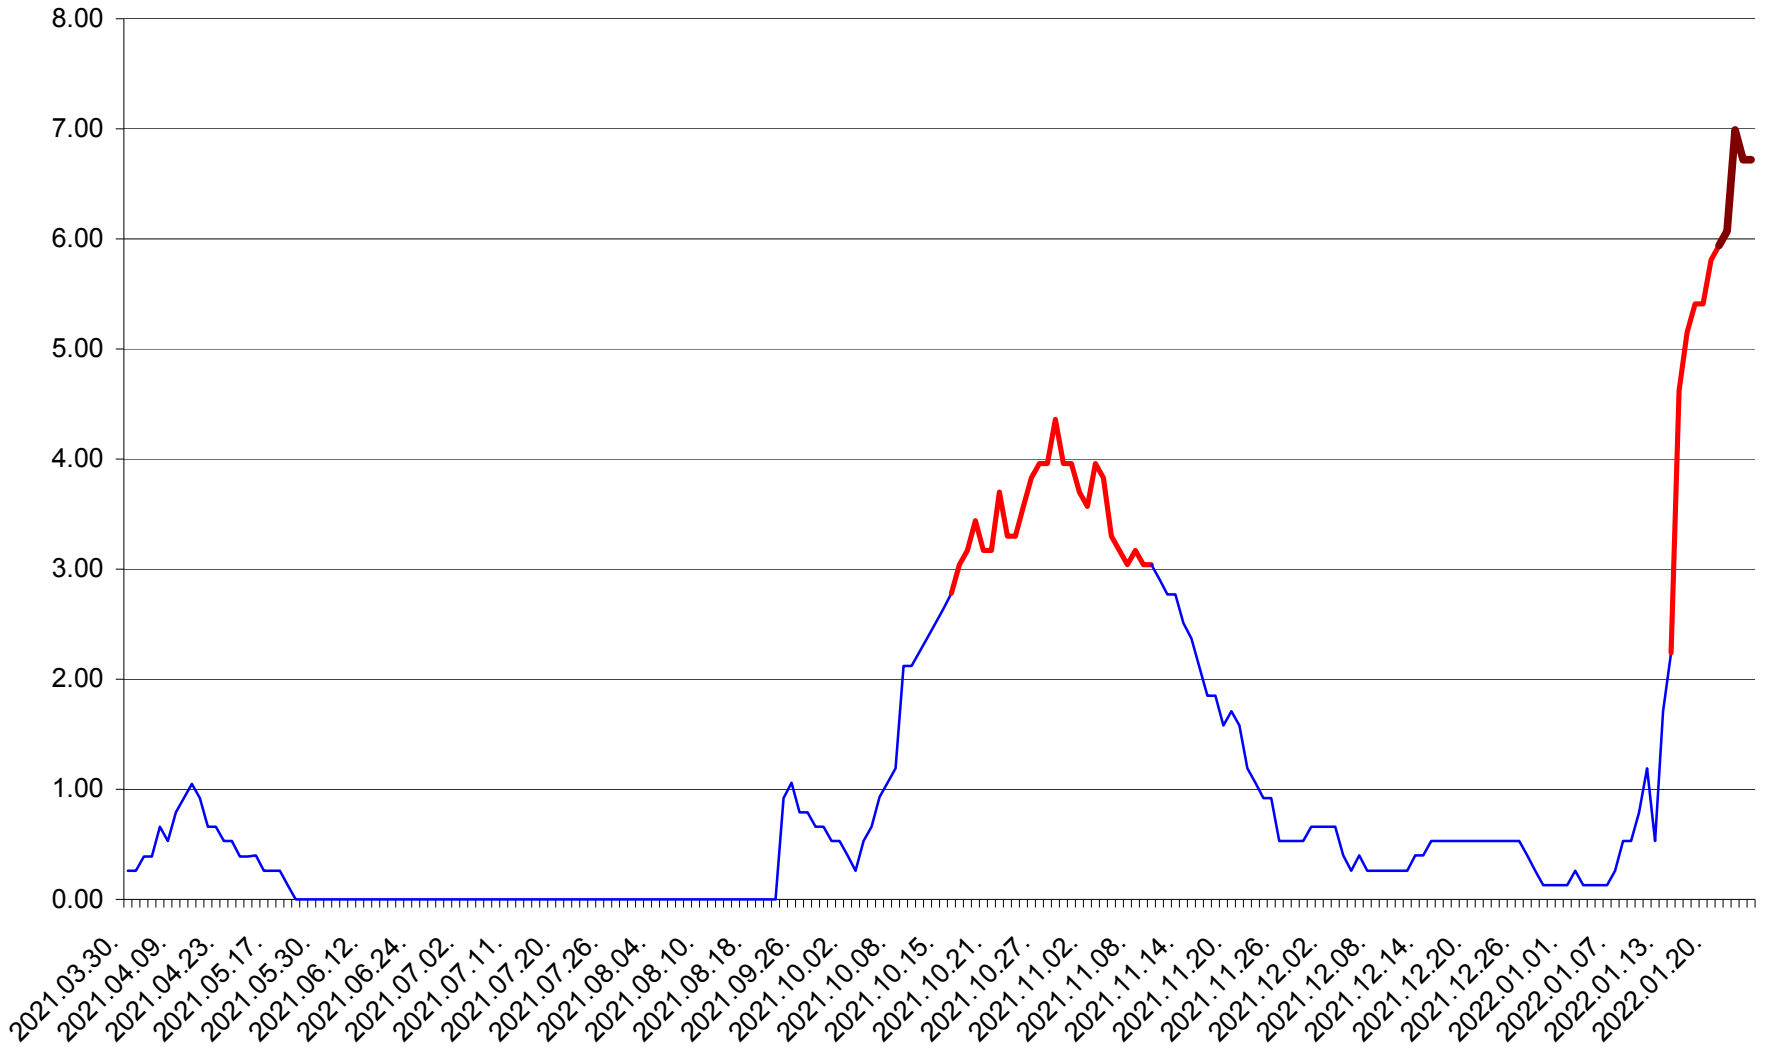

VOȘLĂBENI - Evolutia incidentei cumulate pe 14 zile la ‰ de locuitori
2021.04.01. - 2022.01.25.