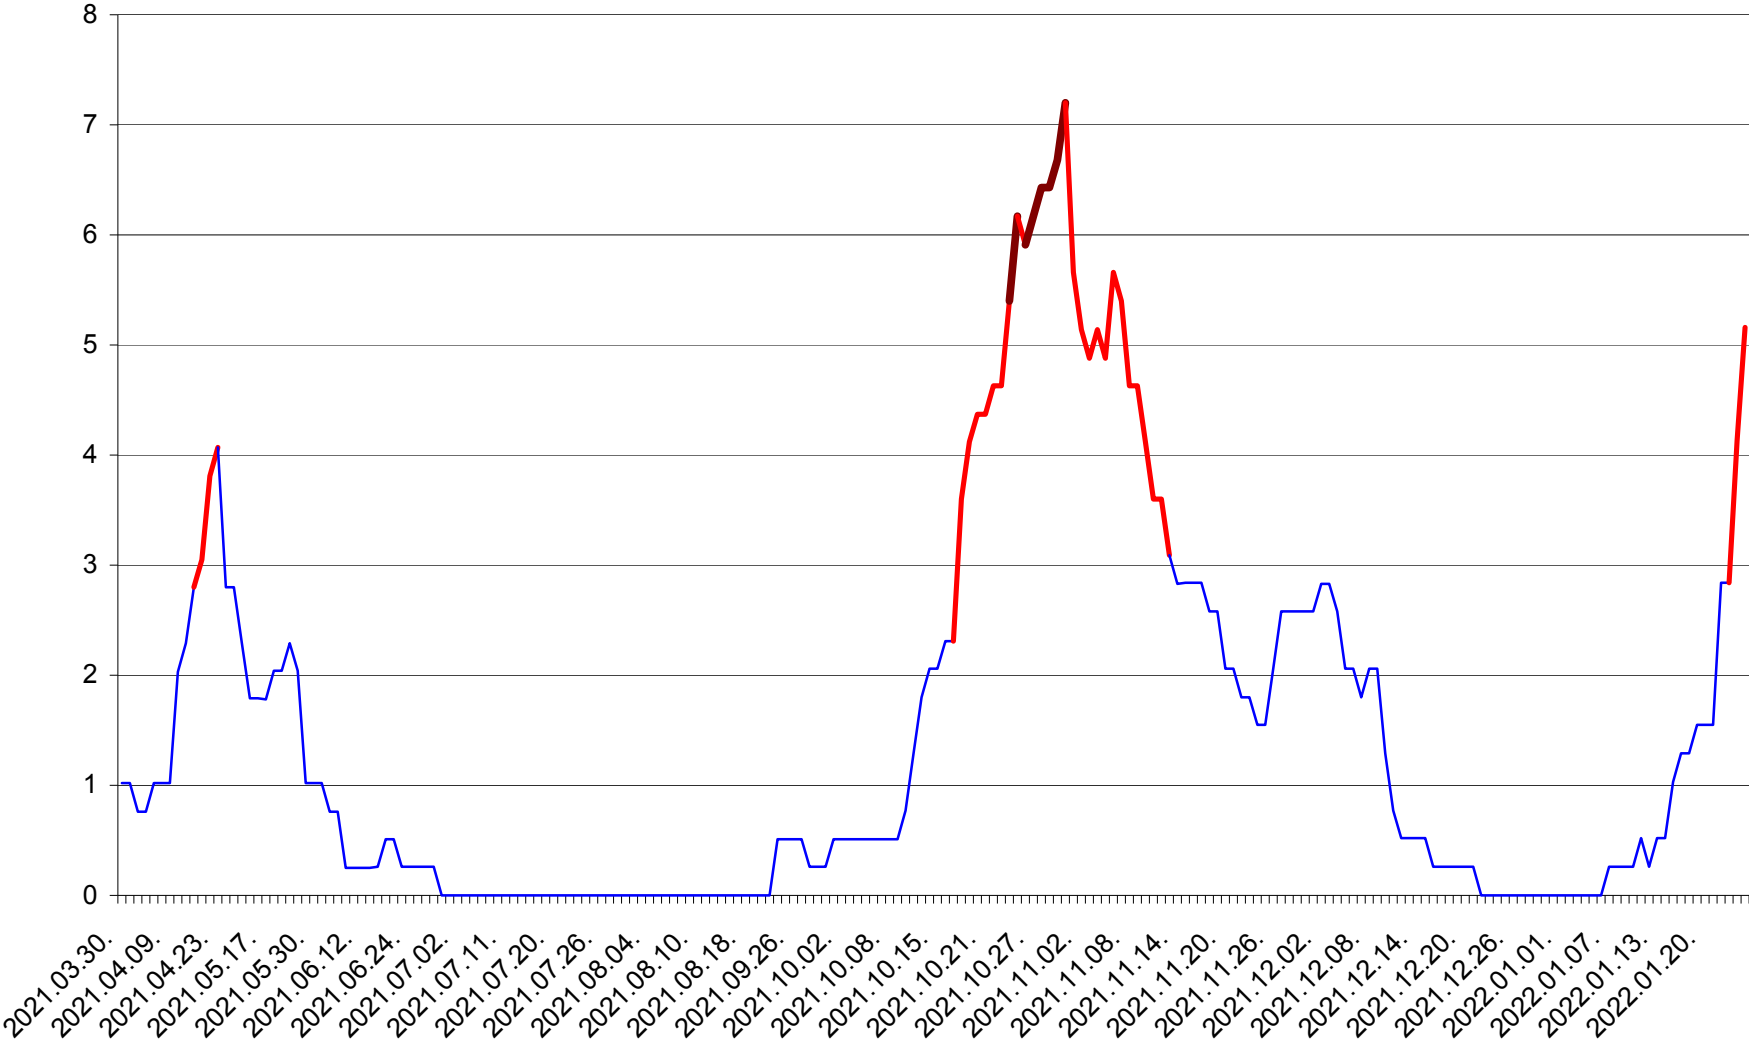

SÂNMARTIN - Evolutia incidentei cumulate pe 14 zile la ‰ de locuitori  
2021.04.01. - 2022.01.25.

SÂNSIMION - Evolutia incidentei cumulate pe 14 zile la ‰ de locuitori  
2021.04.01. - 2022.01.25.

SÂNTIMBRU - Evolutia incidentei cumulate pe 14 zile la ‰ de locuitori  
2021.04.01. - 2022.01.25.

SĂRMAȘ - Evolutia incidentei cumulate pe 14 zile la ‰ de locuitori  
2021.04.01. - 2022.01.25.

SATU MARE - Evolutia incidentei cumulate pe 14 zile la ‰ de locuitori  
2021.04.01. - 2022.01.25.

SECUIENI - Evolutia incidentei cumulate pe 14 zile la % de locuitori  
2021.04.01. - 2022.01.25.

SICULENI - Evolutia incidentei cumulate pe 14 zile la ‰ de locuitori  
2021.04.01. - 2022.01.25.

ȘIMONEȘTI - Evolutia incidentei cumulate pe 14 zile la ‰ de locuitori  
2021.04.01. - 2022.01.25.

SUBCETATE - Evolutia incidentei cumulate pe 14 zile la ‰ de locuitori  
2021.04.01. - 2022.01.25.