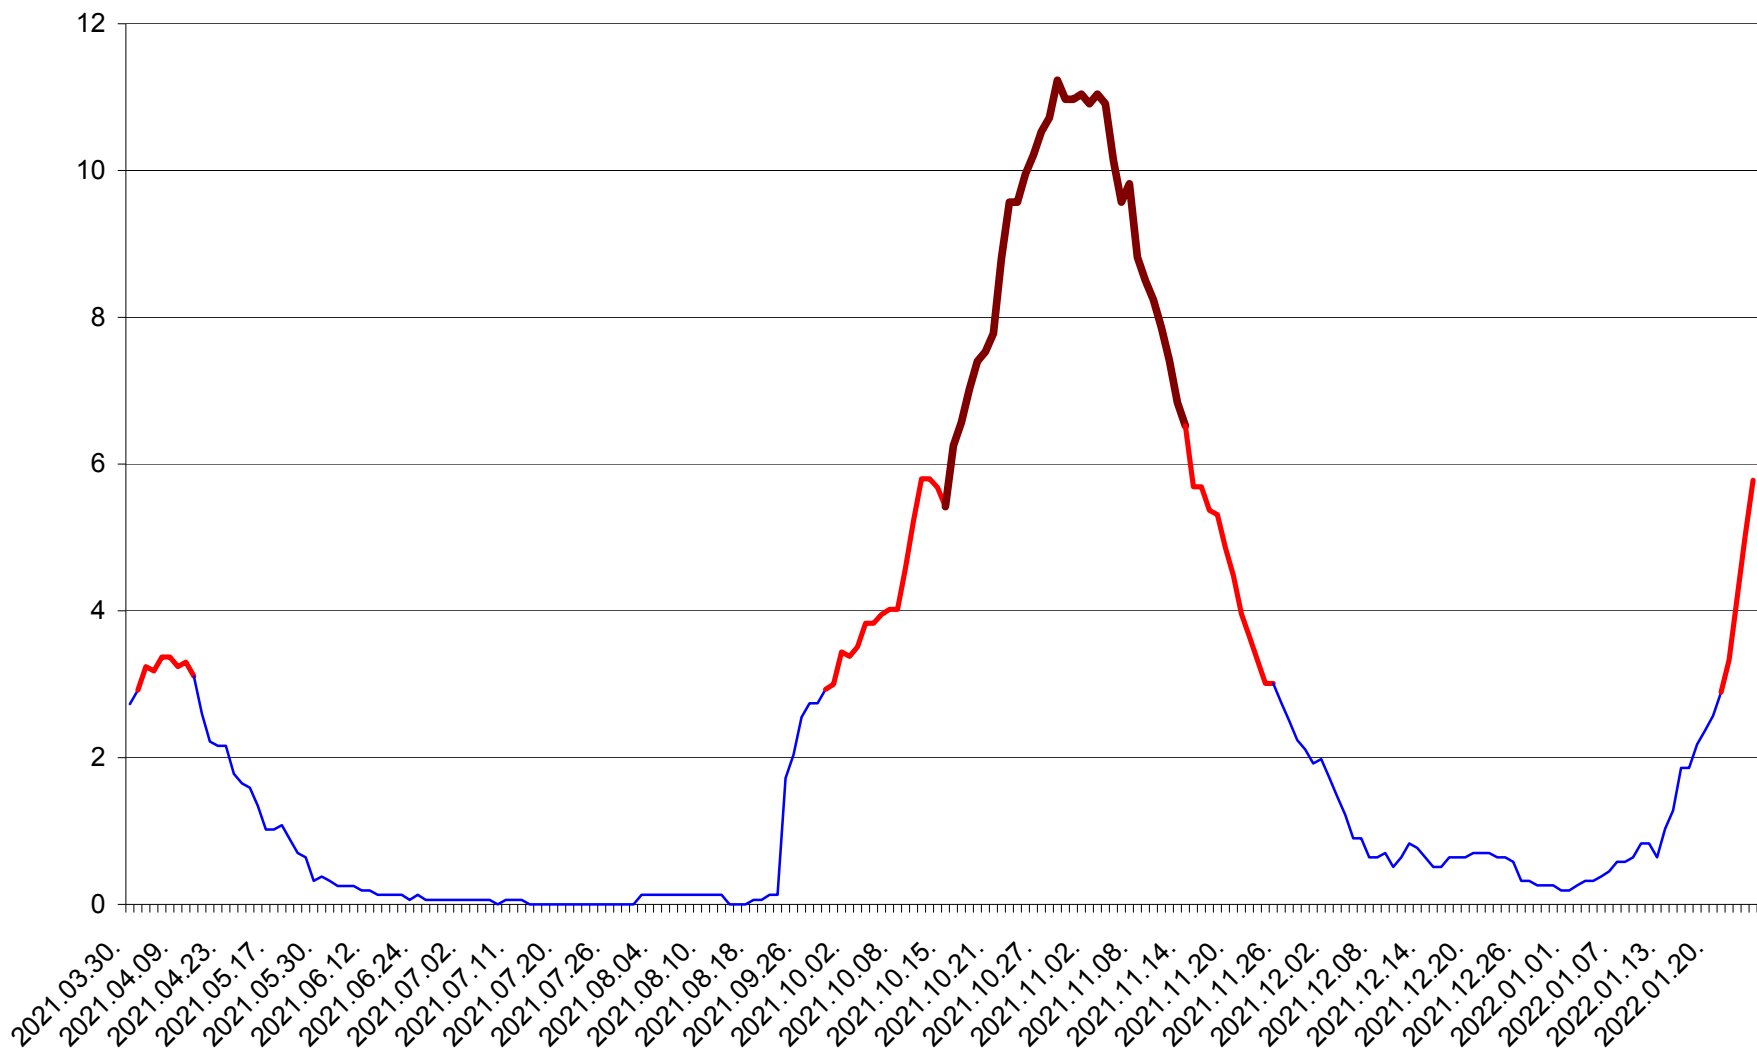

SICULENI - Evolutia incidentei cumulate pe 14 zile la ‰ de locuitori  
2021.04.01. - 2022.01.25.

ȘIMONEȘTI - Evolutia incidentei cumulate pe 14 zile la ‰ de locuitori  
2021.04.01. - 2022.01.25.

SUBCETATE - Evolutia incidentei cumulate pe 14 zile la ‰ de locuitori  
2021.04.01. - 2022.01.25.

SUSENI - Evolutia incidentei cumulate pe 14 zile la ‰ de locuitori  
2021.04.01. - 2022.01.25.

TOMEȘTI - Evolutia incidentei cumulate pe 14 zile la ‰ de locuitori  
2021.04.01. - 2022.01.25.

MUNICIPIUL TOPLIȚA - Evolutia incidentei cumulate pe 14 zile la ‰ de locuitori  
2021.04.01. - 2022.01.25.