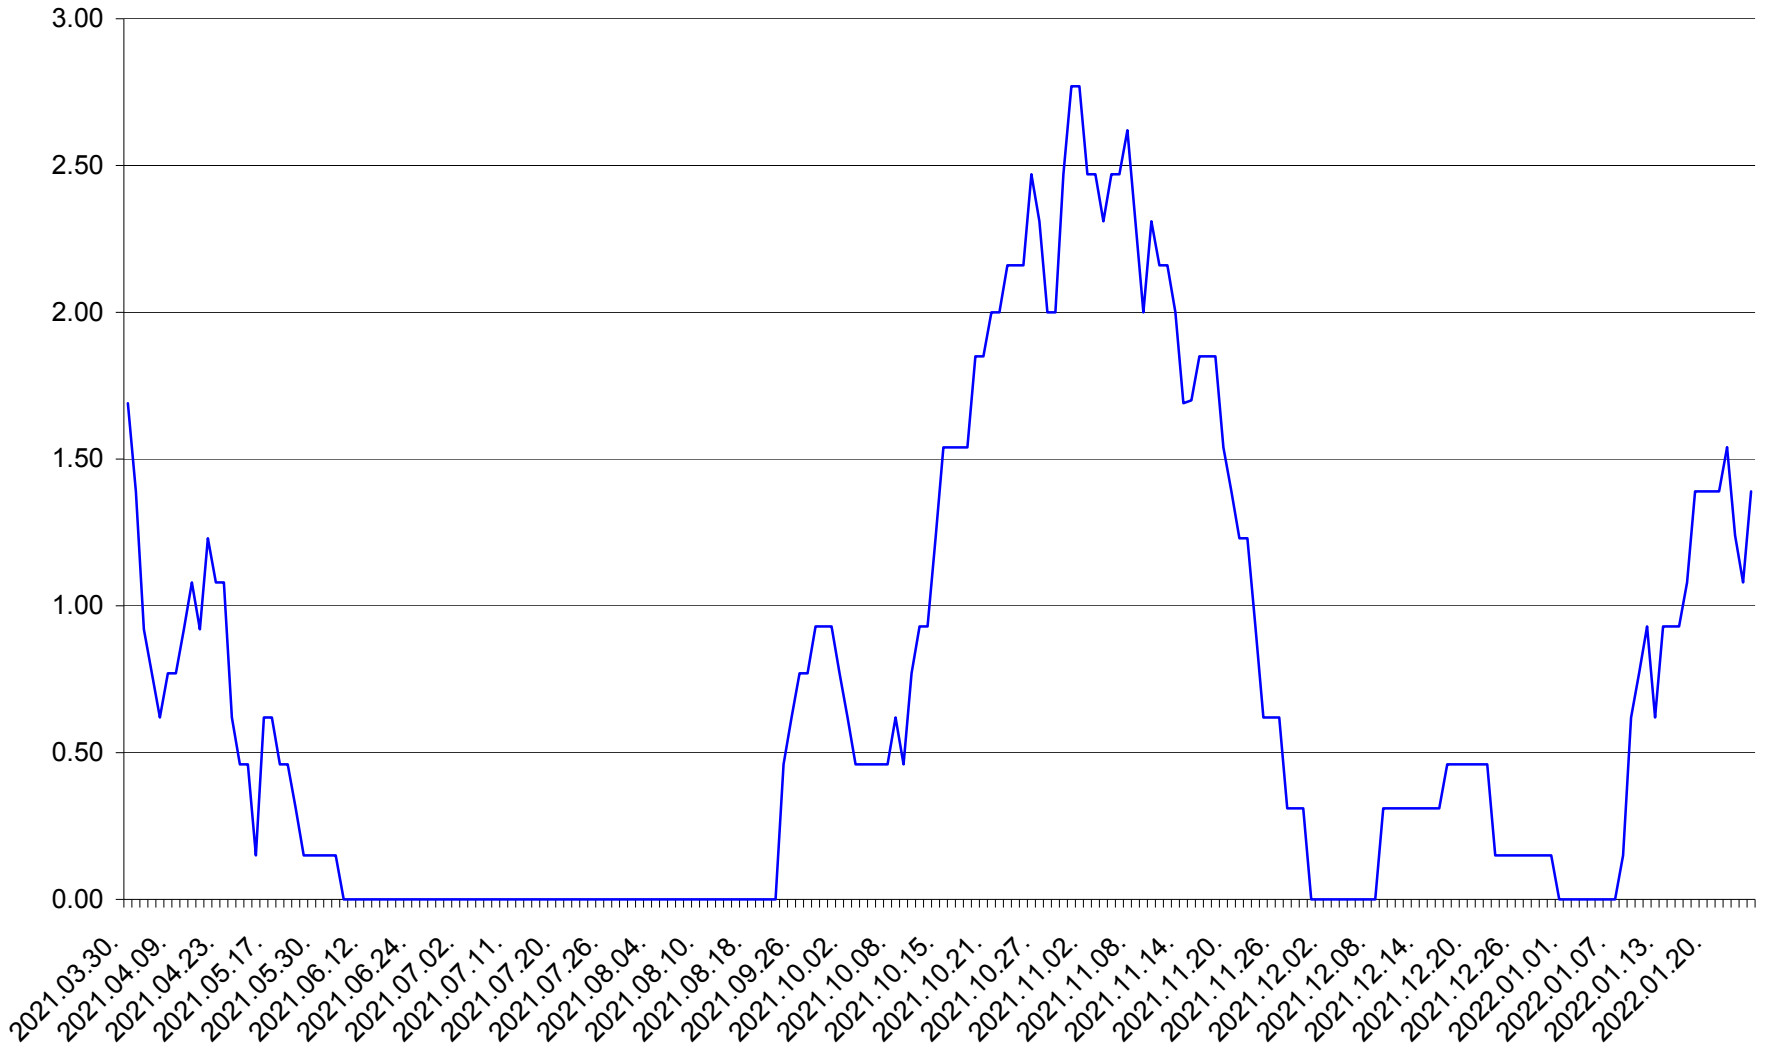

ORAȘ BĂLAN - Evolutia incidentei cumulate pe 14 zile la ‰ de locuitori  
2021.04.01. - 2022.01.25.

BILBOR - Evolutia incidentei cumulate pe 14 zile la ‰ de locuitori  
2021.04.01. - 2022.01.25.

ORAȘ BORSEC - Evolutia incidentei cumulate pe 14 zile la ‰ de locuitori  
2021.04.01. - 2022.01.25.

BRĂDEȘTI - Evolutia incidentei cumulate pe 14 zile la ‰ de locuitori  
2021.04.01. - 2022.01.25.

CĂPÂLNIȚA - Evolutia incidentei cumulate pe 14 zile la ‰ de locuitori  
2021.04.01. - 2022.01.25.

CÂRȚA - Evolutia incidentei cumulate pe 14 zile la ‰ de locuitori  
2021.04.01. - 2022.01.25.

CICEU - Evolutia incidentei cumulate pe 14 zile la ‰ de locuitori  
2021.04.01. - 2022.01.25.

CIUCSÂNGEORGIU - Evolutia incidentei cumulate pe 14 zile la ‰ de locuitori  
2021.04.01. - 2022.01.25.

CIUMANI - Evolutia incidentei cumulate pe 14 zile la ‰ de locuitori  
2021.04.01. - 2022.01.25.

CORBU - Evolutia incidentei cumulate pe 14 zile la ‰ de locuitori  
2021.04.01. - 2022.01.25.

CORUND - Evolutia incidentei cumulate pe 14 zile la ‰ de locuitori  
2021.04.01. - 2022.01.25.

COZMENI - Evolutia incidentei cumulate pe 14 zile la ‰ de locuitori  
2021.04.01. - 2022.01.25.