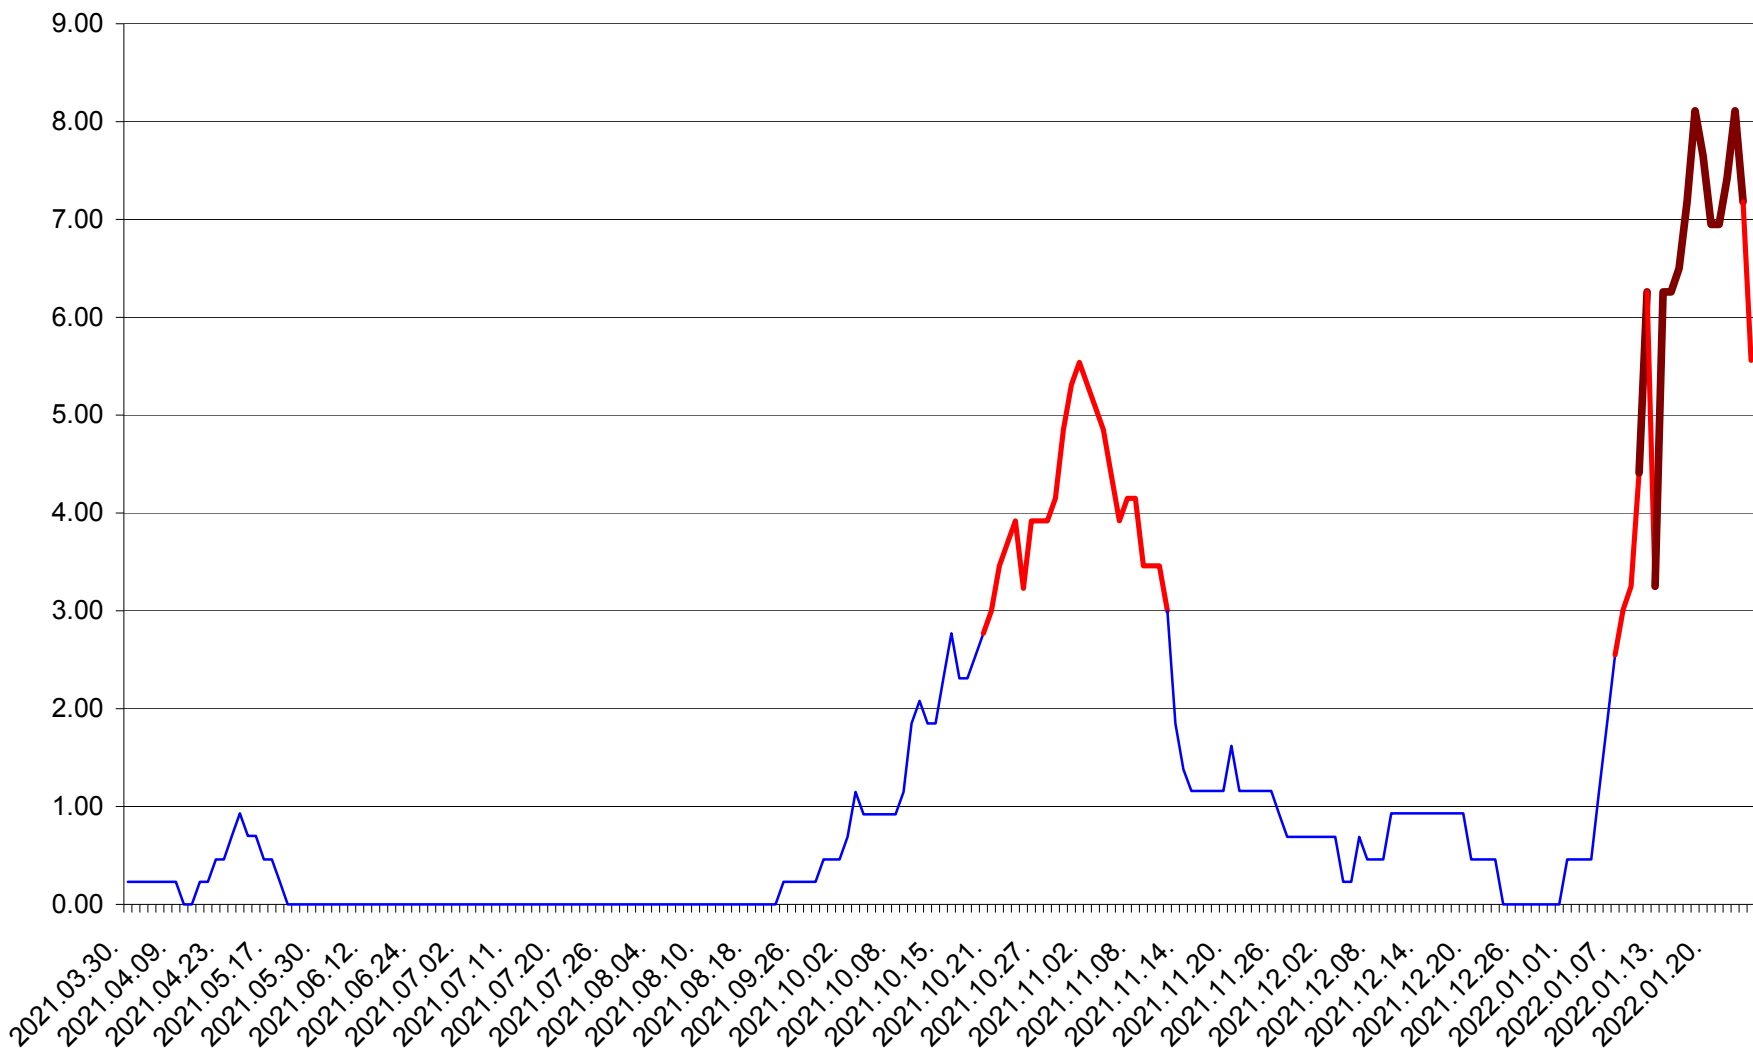

ORAȘ BĂLAN - Evolutia incidentei cumulate pe 14 zile la ‰ de locuitori  
2021.04.01. - 2022.01.25.

BILBOR - Evolutia incidentei cumulate pe 14 zile la ‰ de locuitori  
2021.04.01. - 2022.01.25.

ORAȘ BORSEC - Evolutia incidentei cumulate pe 14 zile la ‰ de locuitori  
2021.04.01. - 2022.01.25.

BRĂDEȘTI - Evolutia incidentei cumulate pe 14 zile la ‰ de locuitori  
2021.04.01. - 2022.01.25.

CĂPÂLNIȚA - Evolutia incidentei cumulate pe 14 zile la ‰ de locuitori  
2021.04.01. - 2022.01.25.

CÂRȚA - Evolutia incidentei cumulate pe 14 zile la ‰ de locuitori  
2021.04.01. - 2022.01.25.

CICEU - Evolutia incidentei cumulate pe 14 zile la ‰ de locuitori  
2021.04.01. - 2022.01.25.

CIUCSÂNGEORGIU - Evolutia incidentei cumulate pe 14 zile la ‰ de locuitori  
2021.04.01. - 2022.01.25.

CIUMANI - Evolutia incidentei cumulate pe 14 zile la ‰ de locuitori  
2021.04.01. - 2022.01.25.

CORBU - Evolutia incidentei cumulate pe 14 zile la ‰ de locuitori  
2021.04.01. - 2022.01.25.

CORUND - Evolutia incidentei cumulate pe 14 zile la ‰ de locuitori  
2021.04.01. - 2022.01.25.

COZMENI - Evolutia incidentei cumulate pe 14 zile la ‰ de locuitori  
2021.04.01. - 2022.01.25.