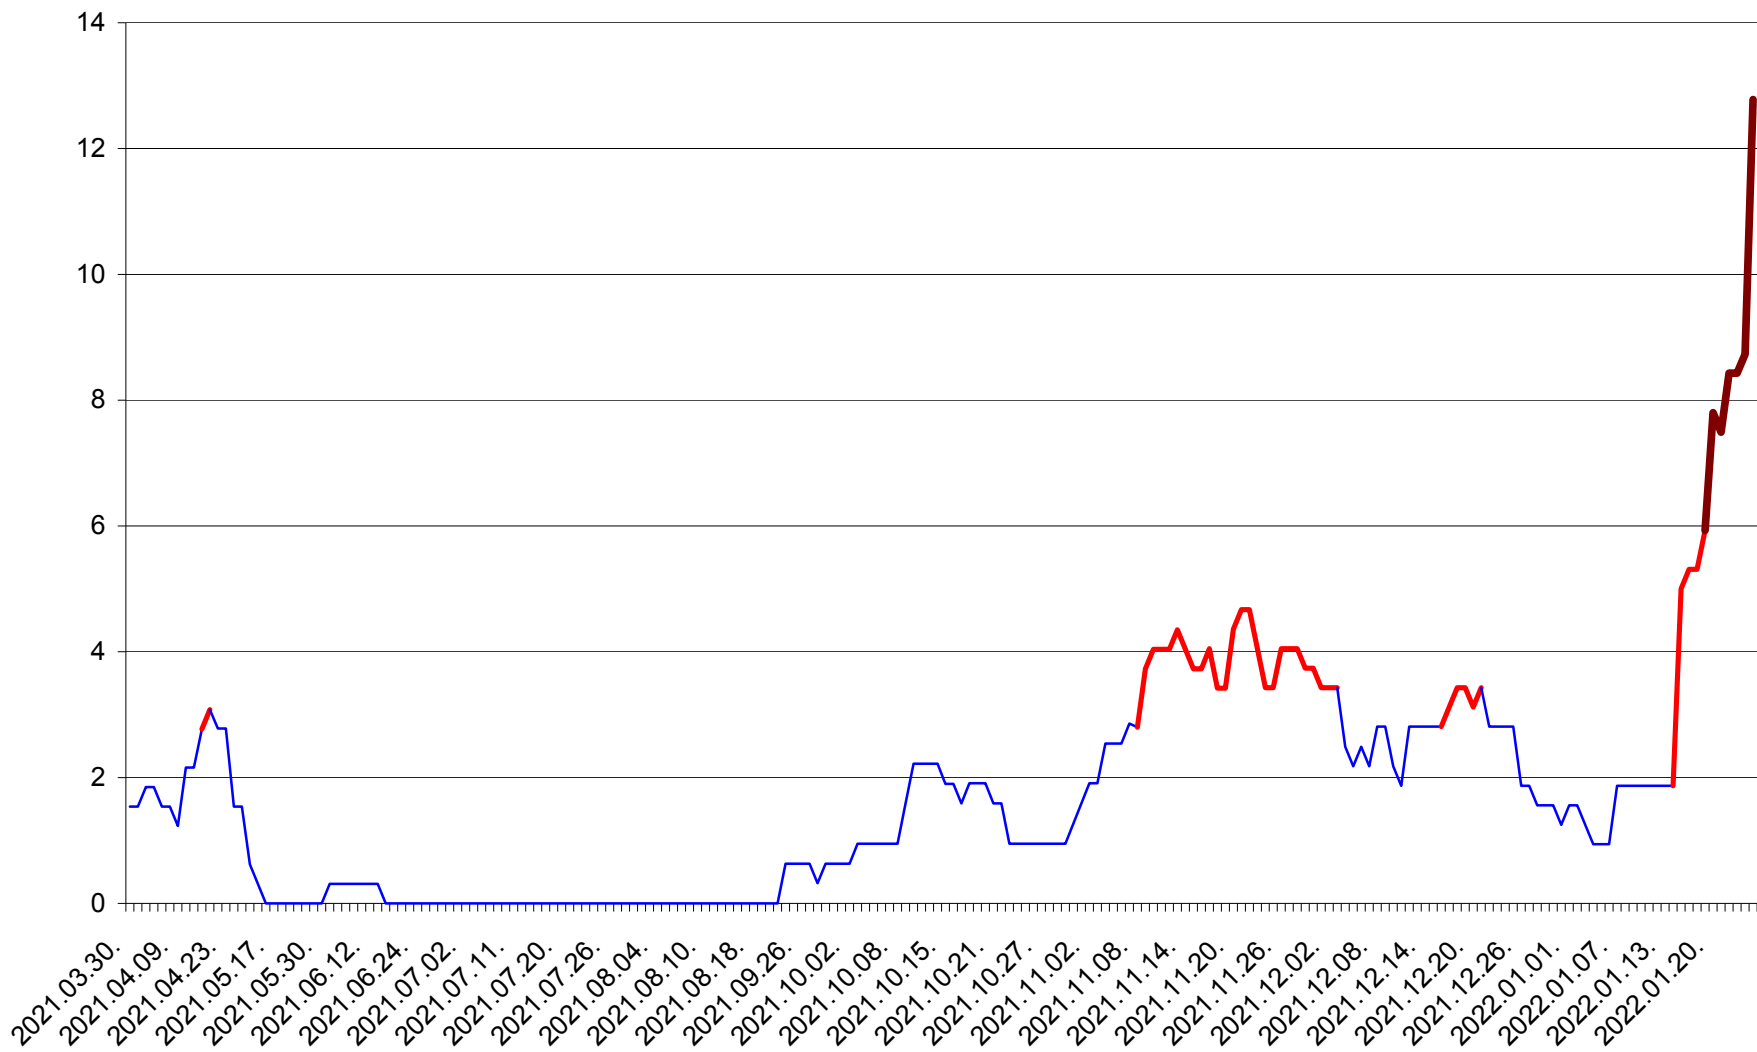

TUȘNAD - Evolutia incidentei cumulate pe 14 zile la ‰ de locuitori
2021.04.01. - 2022.01.25.