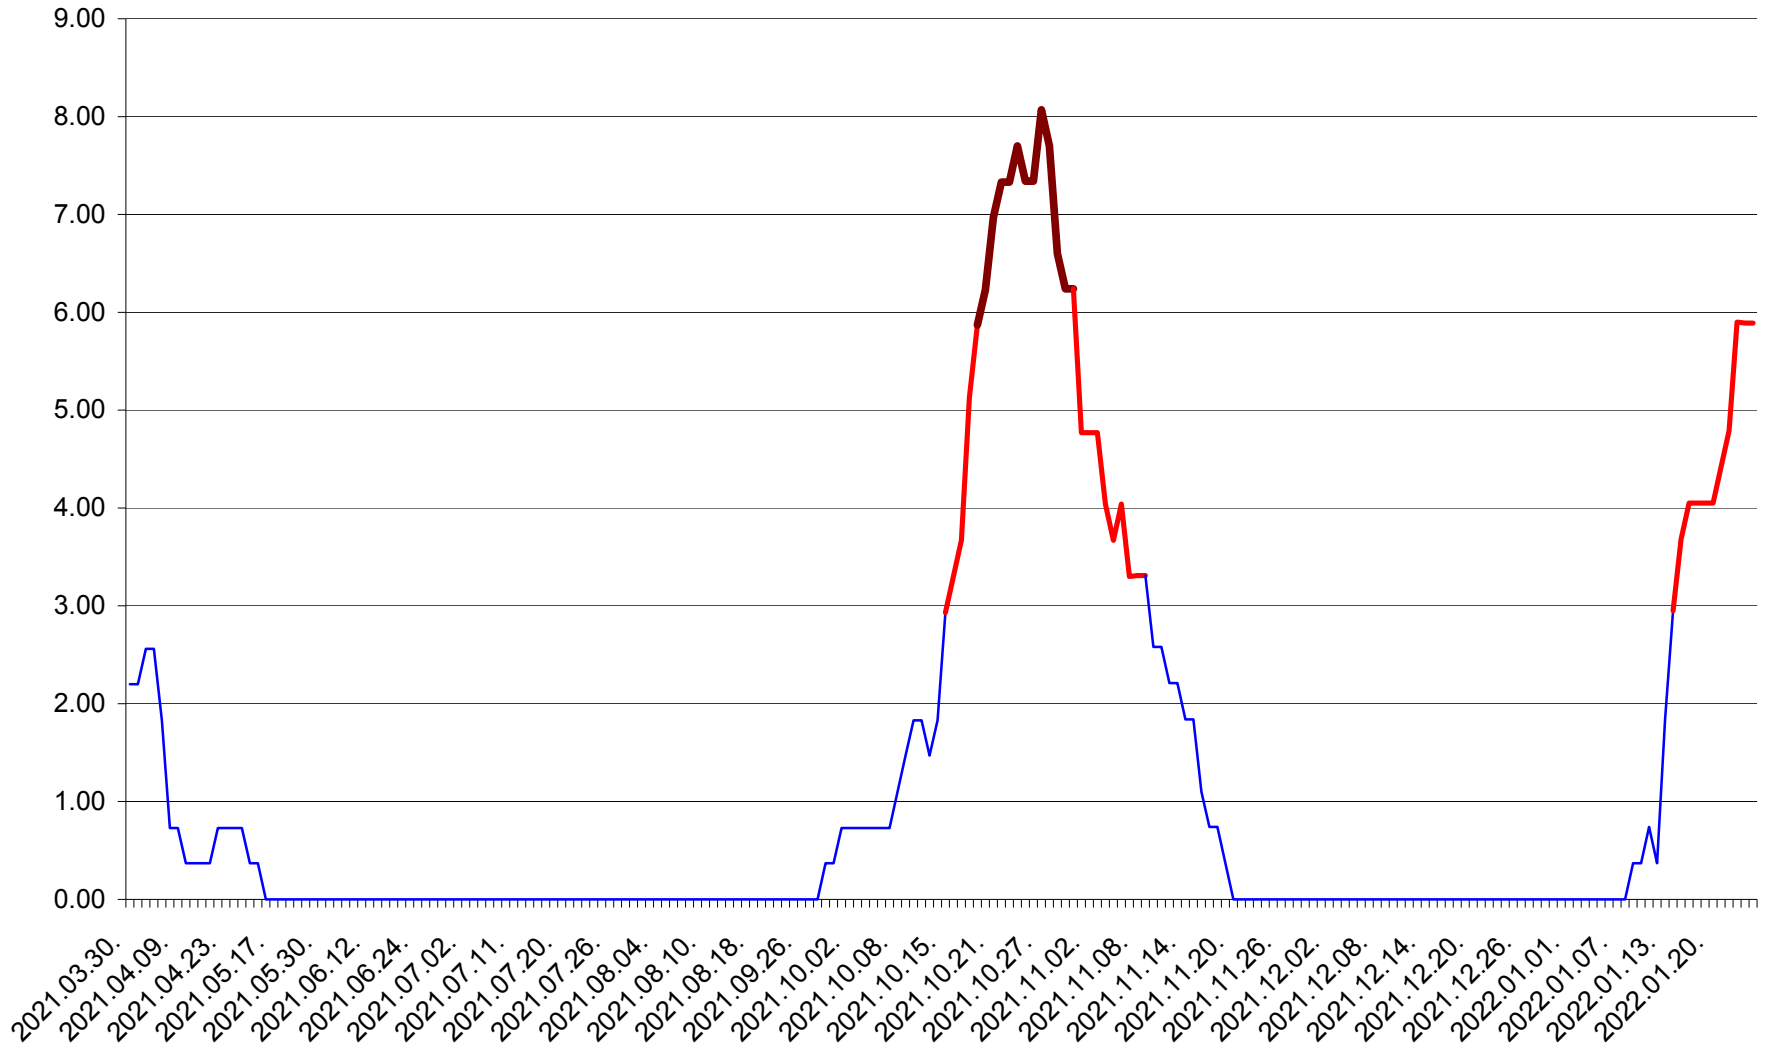

ORAȘ BĂLAN - Evolutia incidentei cumulate pe 14 zile la ‰ de locuitori  
2021.04.01. - 2022.01.25.

BILBOR - Evolutia incidentei cumulate pe 14 zile la ‰ de locuitori  
2021.04.01. - 2022.01.25.

ORAȘ BORSEC - Evolutia incidentei cumulate pe 14 zile la ‰ de locuitori  
2021.04.01. - 2022.01.25.

BRĂDEȘTI - Evolutia incidentei cumulate pe 14 zile la ‰ de locuitori  
2021.04.01. - 2022.01.25.

CĂPÂLNIȚA - Evolutia incidentei cumulate pe 14 zile la ‰ de locuitori  
2021.04.01. - 2022.01.25.

CÂRȚA - Evolutia incidentei cumulate pe 14 zile la ‰ de locuitori  
2021.04.01. - 2022.01.25.

CICEU - Evolutia incidentei cumulate pe 14 zile la ‰ de locuitori  
2021.04.01. - 2022.01.25.

CIUCSÂNGEORGIU - Evolutia incidentei cumulate pe 14 zile la ‰ de locuitori  
2021.04.01. - 2022.01.25.

CIUMANI - Evolutia incidentei cumulate pe 14 zile la ‰ de locuitori  
2021.04.01. - 2022.01.25.

CORBU - Evolutia incidentei cumulate pe 14 zile la ‰ de locuitori  
2021.04.01. - 2022.01.25.

CORUND - Evolutia incidentei cumulate pe 14 zile la ‰ de locuitori  
2021.04.01. - 2022.01.25.

COZMENI - Evolutia incidentei cumulate pe 14 zile la ‰ de locuitori  
2021.04.01. - 2022.01.25.