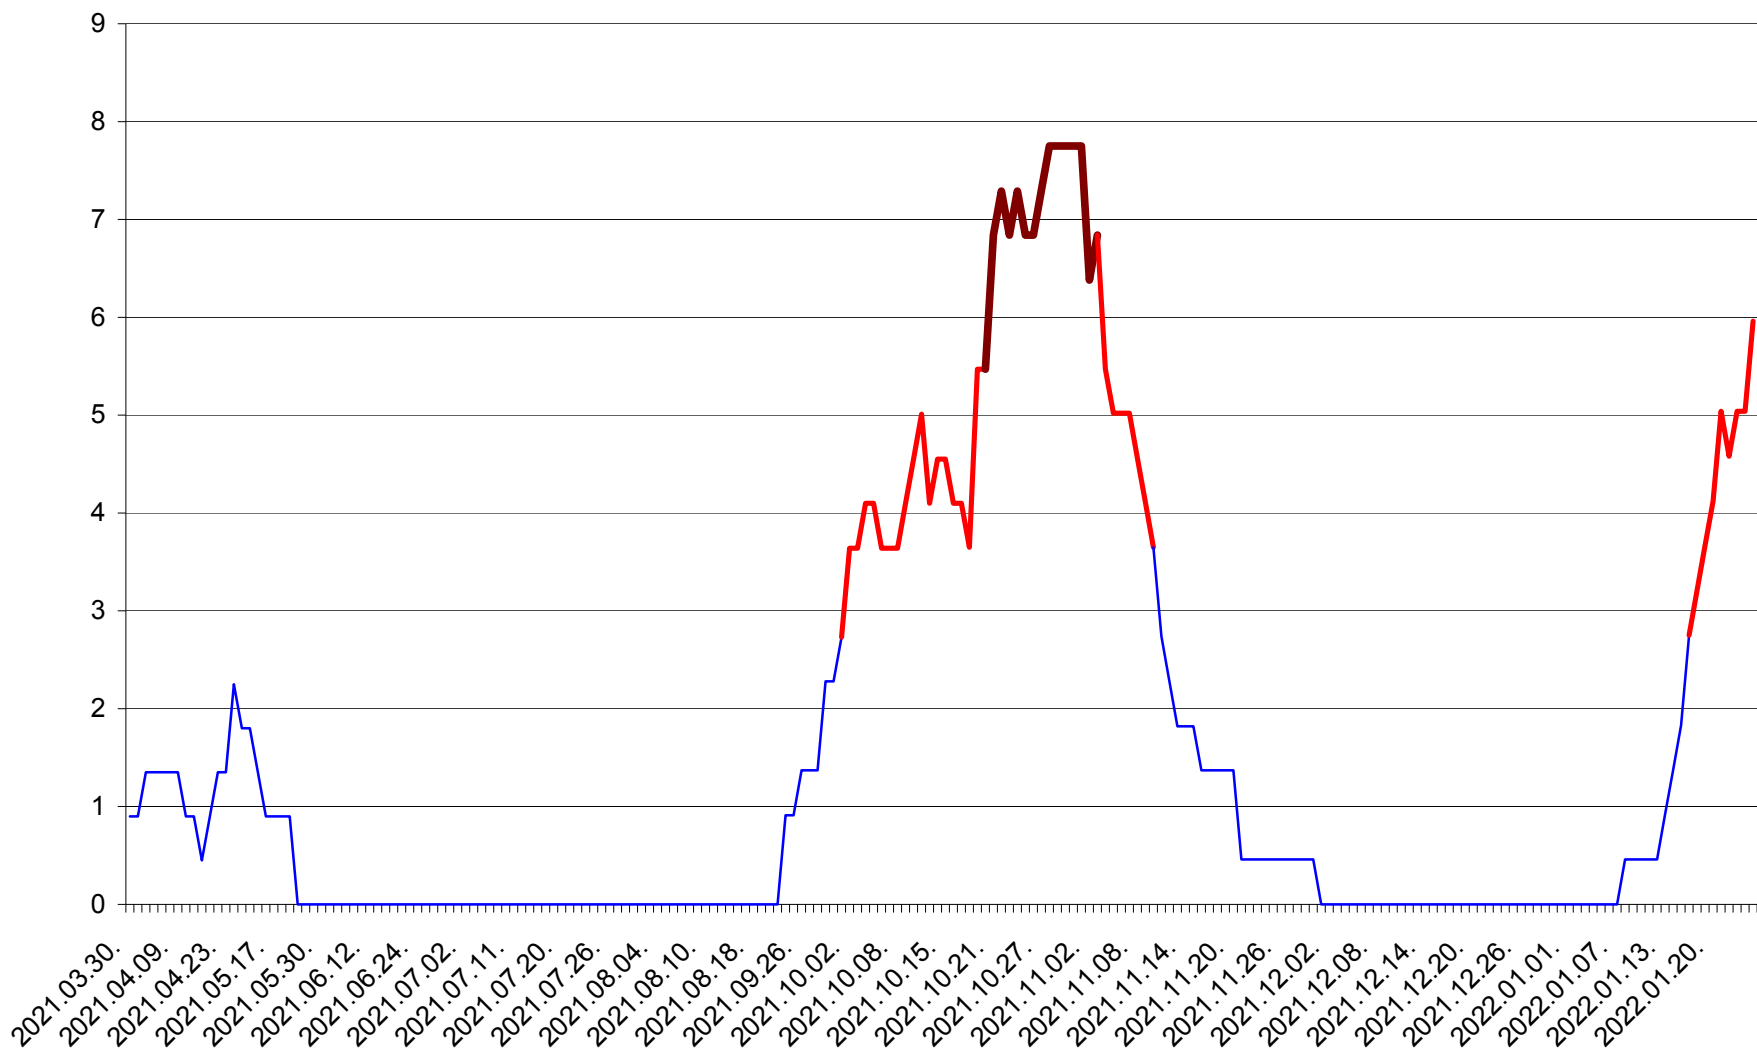

PRAID - Evolutia incidentei cumulate pe 14 zile la ‰ de locuitori  
2021.04.01. - 2022.01.25.

RACU - Evolutia incidentei cumulate pe 14 zile la ‰ de locuitori  
2021.04.01. - 2022.01.25.

REMETEA - Evolutia incidentei cumulate pe 14 zile la ‰ de locuitori  
2021.04.01. - 2022.01.25.

SĂCEL - Evolutia incidentei cumulate pe 14 zile la ‰ de locuitori  
2021.04.01. - 2022.01.25.

SÂNCRĂIENI - Evolutia incidentei cumulate pe 14 zile la ‰ de locuitori  
2021.04.01. - 2022.01.25.

SÂNDOMINIC - Evolutia incidentei cumulate pe 14 zile la ‰ de locuitori  
2021.04.01. - 2022.01.25.

SÂNMARTIN - Evolutia incidentei cumulate pe 14 zile la ‰ de locuitori  
2021.04.01. - 2022.01.25.

SÂNSIMION - Evolutia incidentei cumulate pe 14 zile la ‰ de locuitori  
2021.04.01. - 2022.01.25.

SÂNTIMBRU - Evolutia incidentei cumulate pe 14 zile la ‰ de locuitori  
2021.04.01. - 2022.01.25.