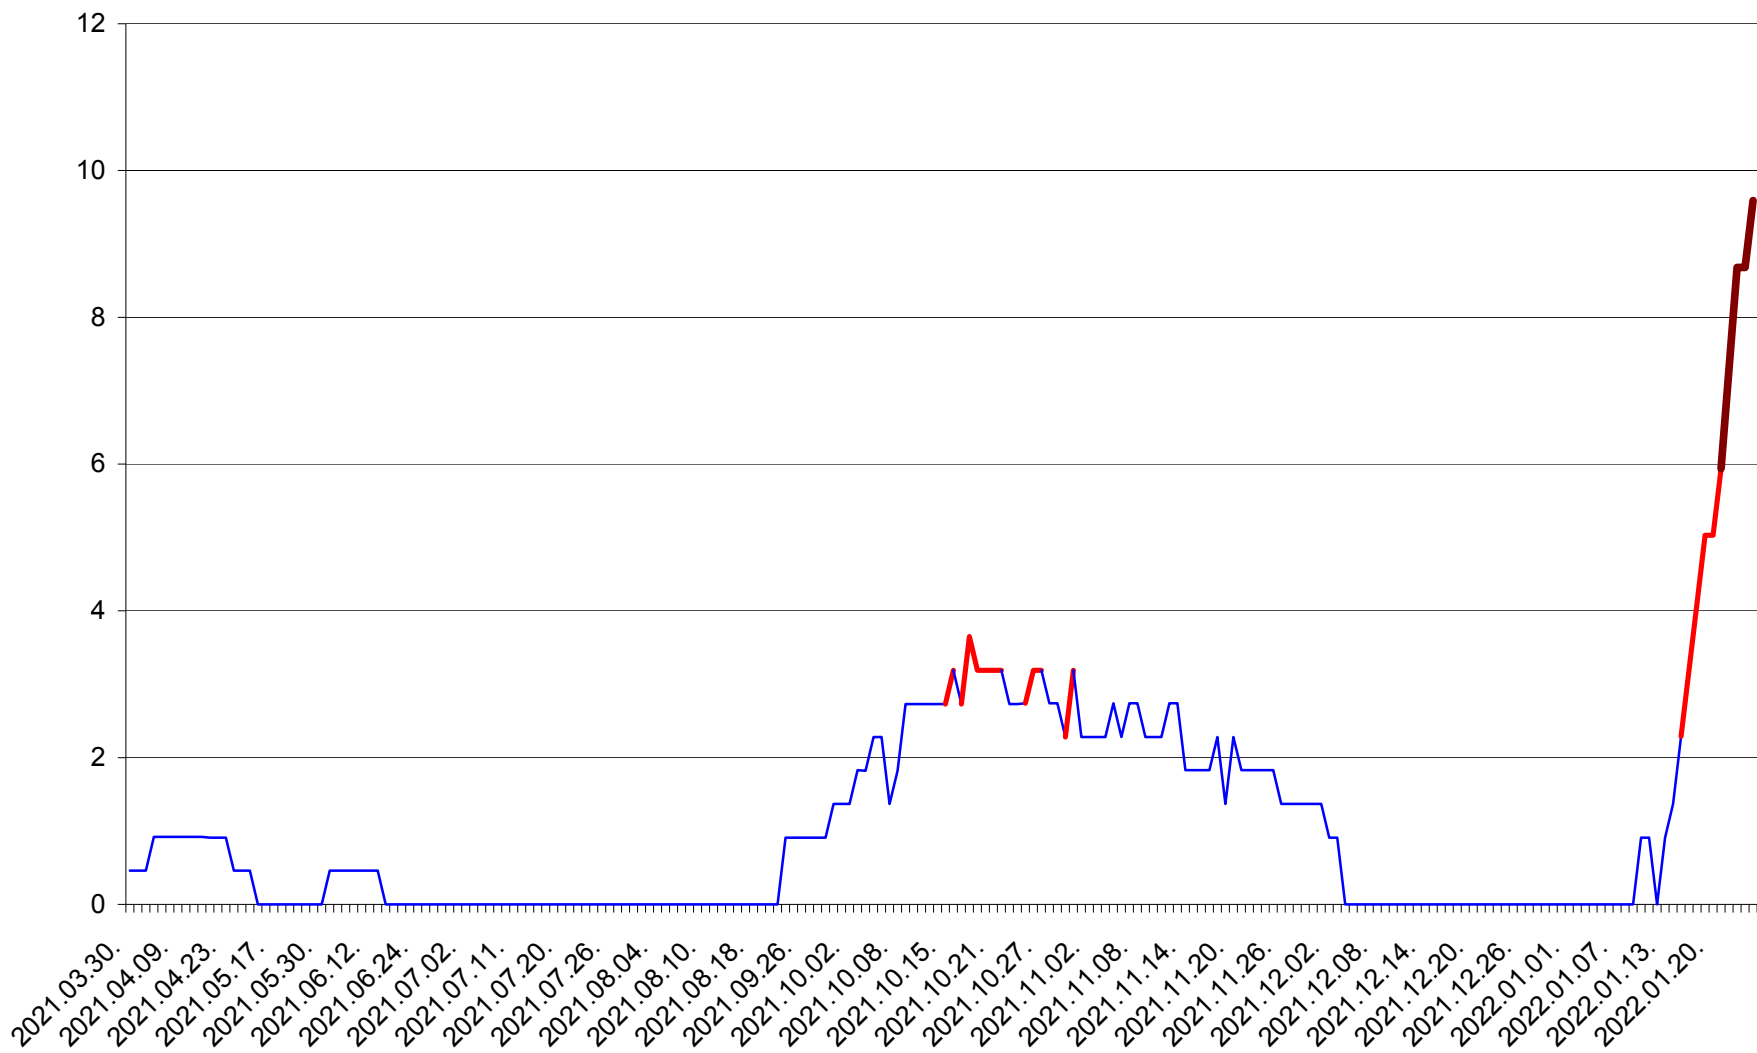

BRĂDEȘTI - Evolutia incidentei cumulate pe 14 zile la ‰ de locuitori  
2021.04.01. - 2022.01.25.

CĂPÂLNIȚA - Evolutia incidentei cumulate pe 14 zile la ‰ de locuitori  
2021.04.01. - 2022.01.25.

CÂRȚA - Evolutia incidentei cumulate pe 14 zile la ‰ de locuitori  
2021.04.01. - 2022.01.25.

CICEU - Evolutia incidentei cumulate pe 14 zile la ‰ de locuitori  
2021.04.01. - 2022.01.25.

CIUCSÂNGEORGIU - Evolutia incidentei cumulate pe 14 zile la ‰ de locuitori  
2021.04.01. - 2022.01.25.

CIUMANI - Evolutia incidentei cumulate pe 14 zile la ‰ de locuitori  
2021.04.01. - 2022.01.25.

CORBU - Evolutia incidentei cumulate pe 14 zile la ‰ de locuitori  
2021.04.01. - 2022.01.25.

CORUND - Evolutia incidentei cumulate pe 14 zile la ‰ de locuitori  
2021.04.01. - 2022.01.25.

COZMENI - Evolutia incidentei cumulate pe 14 zile la ‰ de locuitori  
2021.04.01. - 2022.01.25.

ORAȘ CRISTURU SECUIESC - Evolutia incidentei cumulate pe 14 zile la ‰ de locuitori  
2021.04.01. - 2022.01.25.

DĂNEȘTI - Evolutia incidentei cumulate pe 14 zile la ‰ de locuitori  
2021.04.01. - 2022.01.25.