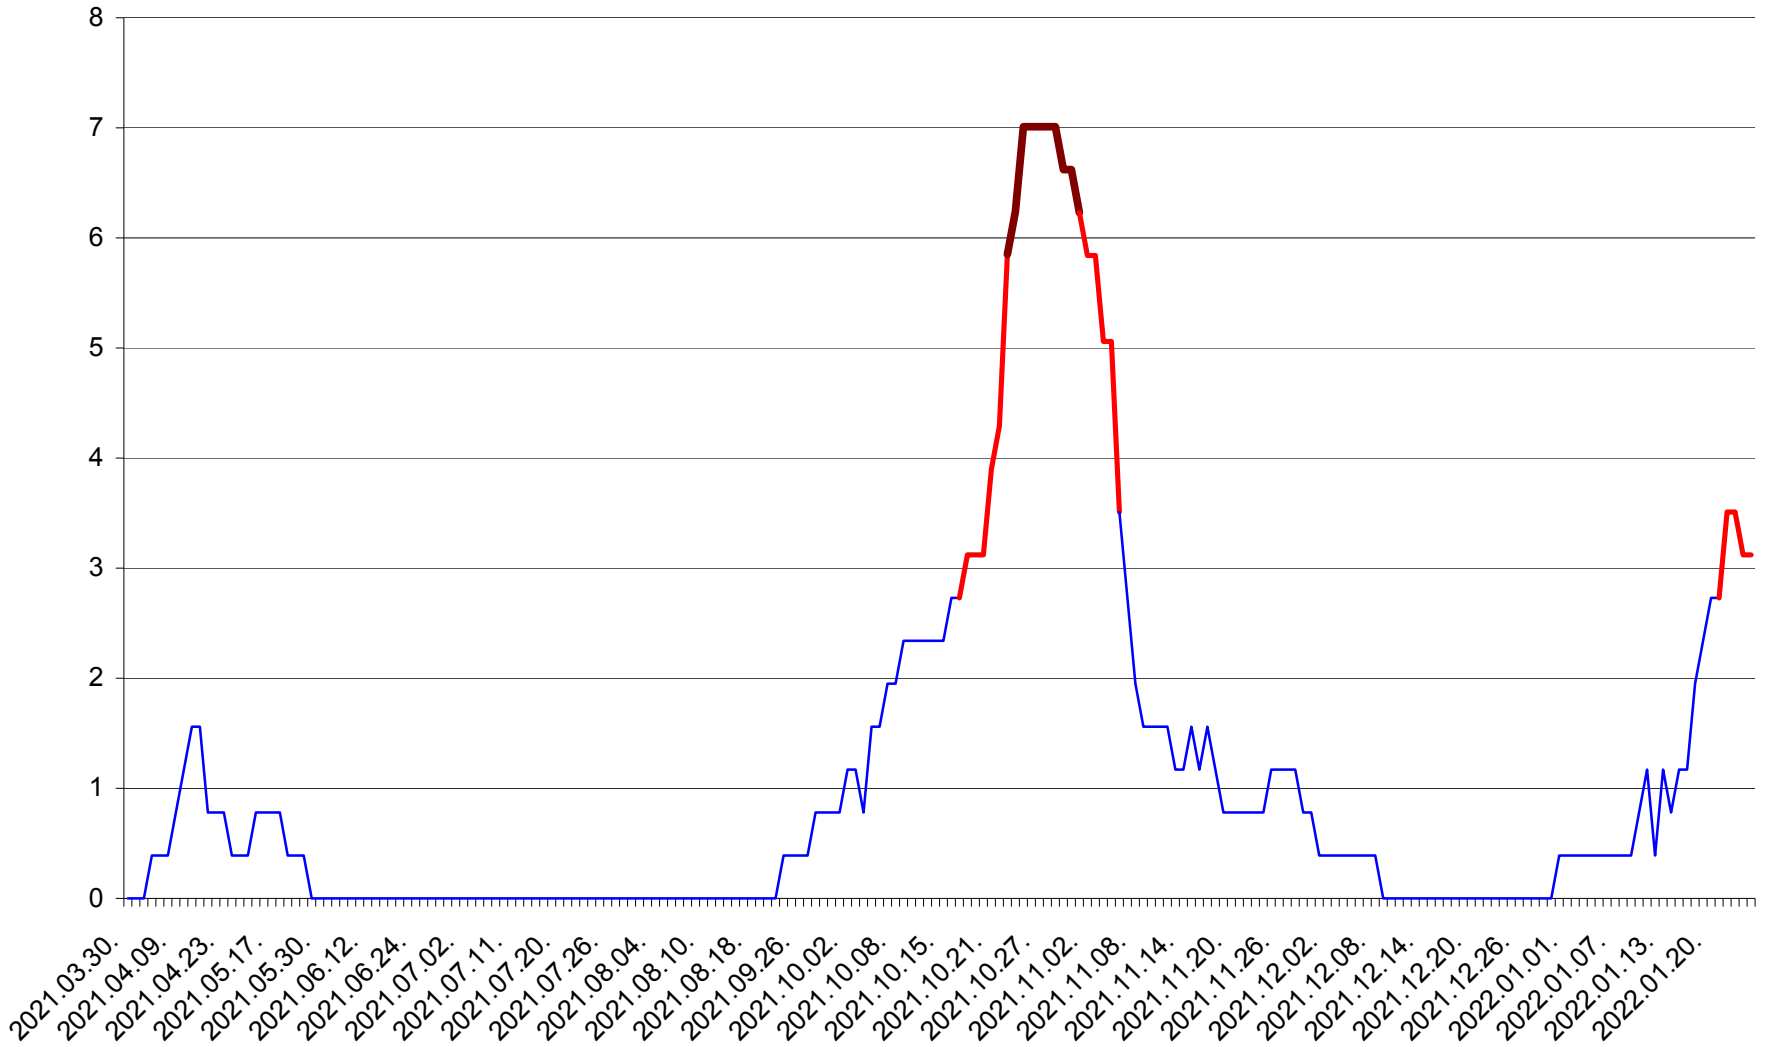

SICULENI - Evolutia incidentei cumulate pe 14 zile la ‰ de locuitori  
2021.04.01. - 2022.01.25.

ȘIMONEȘTI - Evolutia incidentei cumulate pe 14 zile la ‰ de locuitori  
2021.04.01. - 2022.01.25.

SUBCETATE - Evolutia incidentei cumulate pe 14 zile la ‰ de locuitori  
2021.04.01. - 2022.01.25.

SUSENI - Evolutia incidentei cumulate pe 14 zile la ‰ de locuitori  
2021.04.01. - 2022.01.25.

TOMEȘTI - Evolutia incidentei cumulate pe 14 zile la ‰ de locuitori  
2021.04.01. - 2022.01.25.

MUNICIPIUL TOPLIȚA - Evolutia incidentei cumulate pe 14 zile la ‰ de locuitori  
2021.04.01. - 2022.01.25.