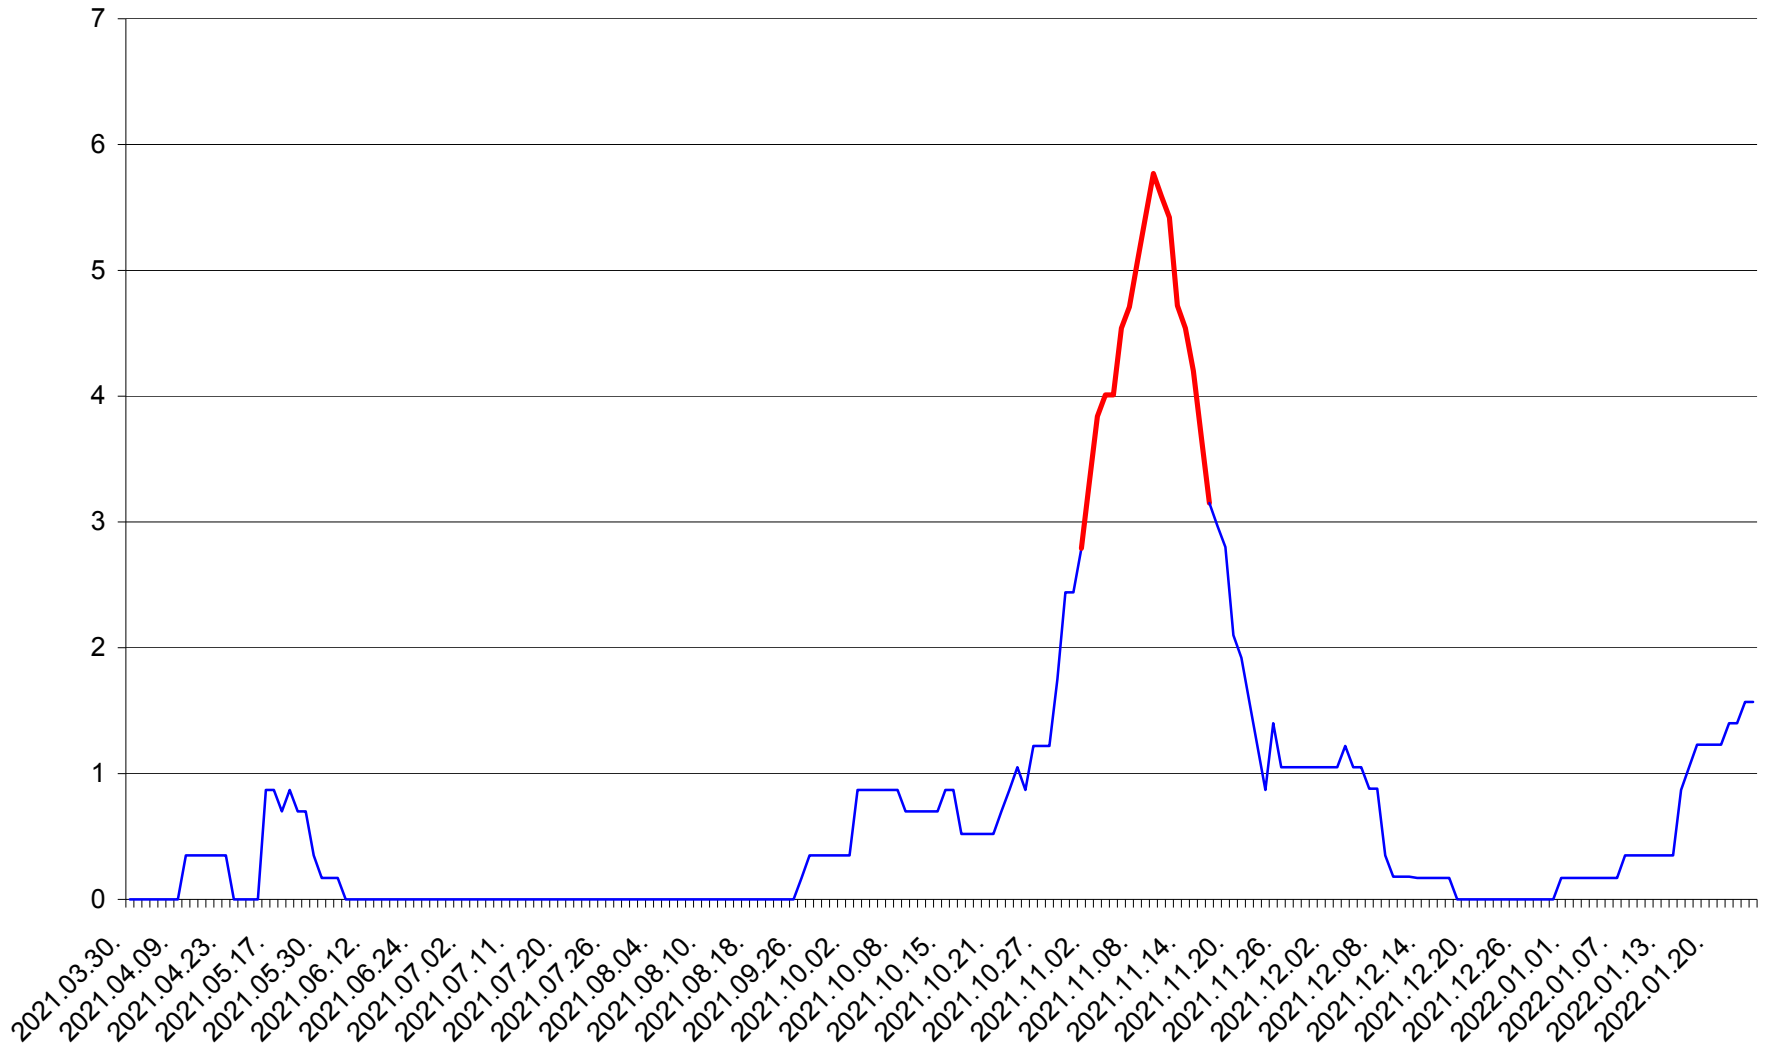

ORAȘ BĂLAN - Evolutia incidentei cumulate pe 14 zile la ‰ de locuitori  
2021.04.01. - 2022.01.25.

BILBOR - Evolutia incidentei cumulate pe 14 zile la ‰ de locuitori  
2021.04.01. - 2022.01.25.

ORAȘ BORSEC - Evolutia incidentei cumulate pe 14 zile la ‰ de locuitori  
2021.04.01. - 2022.01.25.

CORBU - Evolutia incidentei cumulate pe 14 zile la ‰ de locuitori  
2021.04.01. - 2022.01.25.

CORUND - Evolutia incidentei cumulate pe 14 zile la ‰ de locuitori  
2021.04.01. - 2022.01.25.

COZMENI - Evolutia incidentei cumulate pe 14 zile la ‰ de locuitori  
2021.04.01. - 2022.01.25.

ORAȘ CRISTURU SECUIESC - Evolutia incidentei cumulate pe 14 zile la ‰ de locuitori  
2021.04.01. - 2022.01.25.

DĂNEȘTI - Evolutia incidentei cumulate pe 14 zile la ‰ de locuitori  
2021.04.01. - 2022.01.25.

DÂRJIU - Evolutia incidentei cumulate pe 14 zile la ‰ de locuitori  
2021.04.01. - 2022.01.25.

DEALU - Evolutia incidentei cumulate pe 14 zile la ‰ de locuitori  
2021.04.01. - 2022.01.25.

DITRĂU - Evolutia incidentei cumulate pe 14 zile la ‰ de locuitori  
2021.04.01. - 2022.01.25.