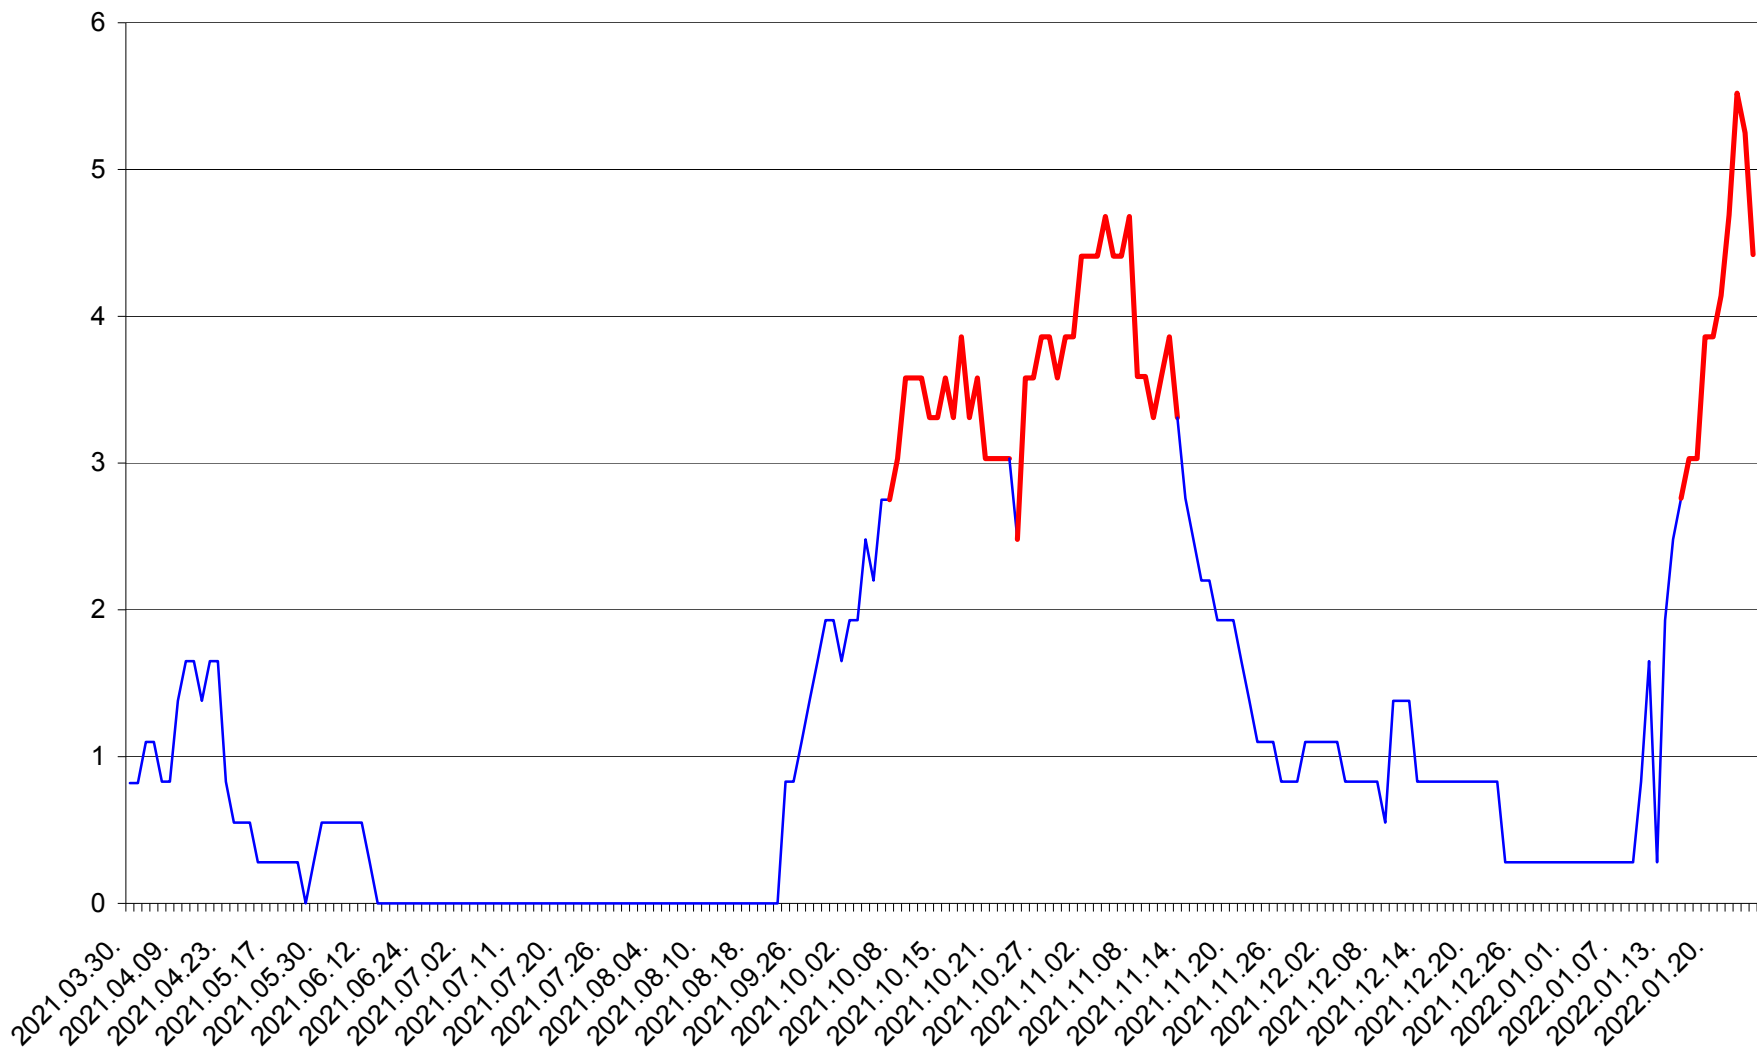

PRAID - Evolutia incidentei cumulate pe 14 zile la ‰ de locuitori  
2021.04.01. - 2022.01.25.

RACU - Evolutia incidentei cumulate pe 14 zile la ‰ de locuitori  
2021.04.01. - 2022.01.25.

REMETEA - Evolutia incidentei cumulate pe 14 zile la ‰ de locuitori  
2021.04.01. - 2022.01.25.

SĂCEL - Evolutia incidentei cumulate pe 14 zile la ‰ de locuitori  
2021.04.01. - 2022.01.25.

SÂNCRĂIENI - Evolutia incidentei cumulate pe 14 zile la ‰ de locuitori  
2021.04.01. - 2022.01.25.

SÂNDOMINIC - Evolutia incidentei cumulate pe 14 zile la ‰ de locuitori  
2021.04.01. - 2022.01.25.

SÂNMARTIN - Evolutia incidentei cumulate pe 14 zile la ‰ de locuitori  
2021.04.01. - 2022.01.25.

SÂNSIMION - Evolutia incidentei cumulate pe 14 zile la ‰ de locuitori  
2021.04.01. - 2022.01.25.

SÂNTIMBRU - Evolutia incidentei cumulate pe 14 zile la ‰ de locuitori  
2021.04.01. - 2022.01.25.