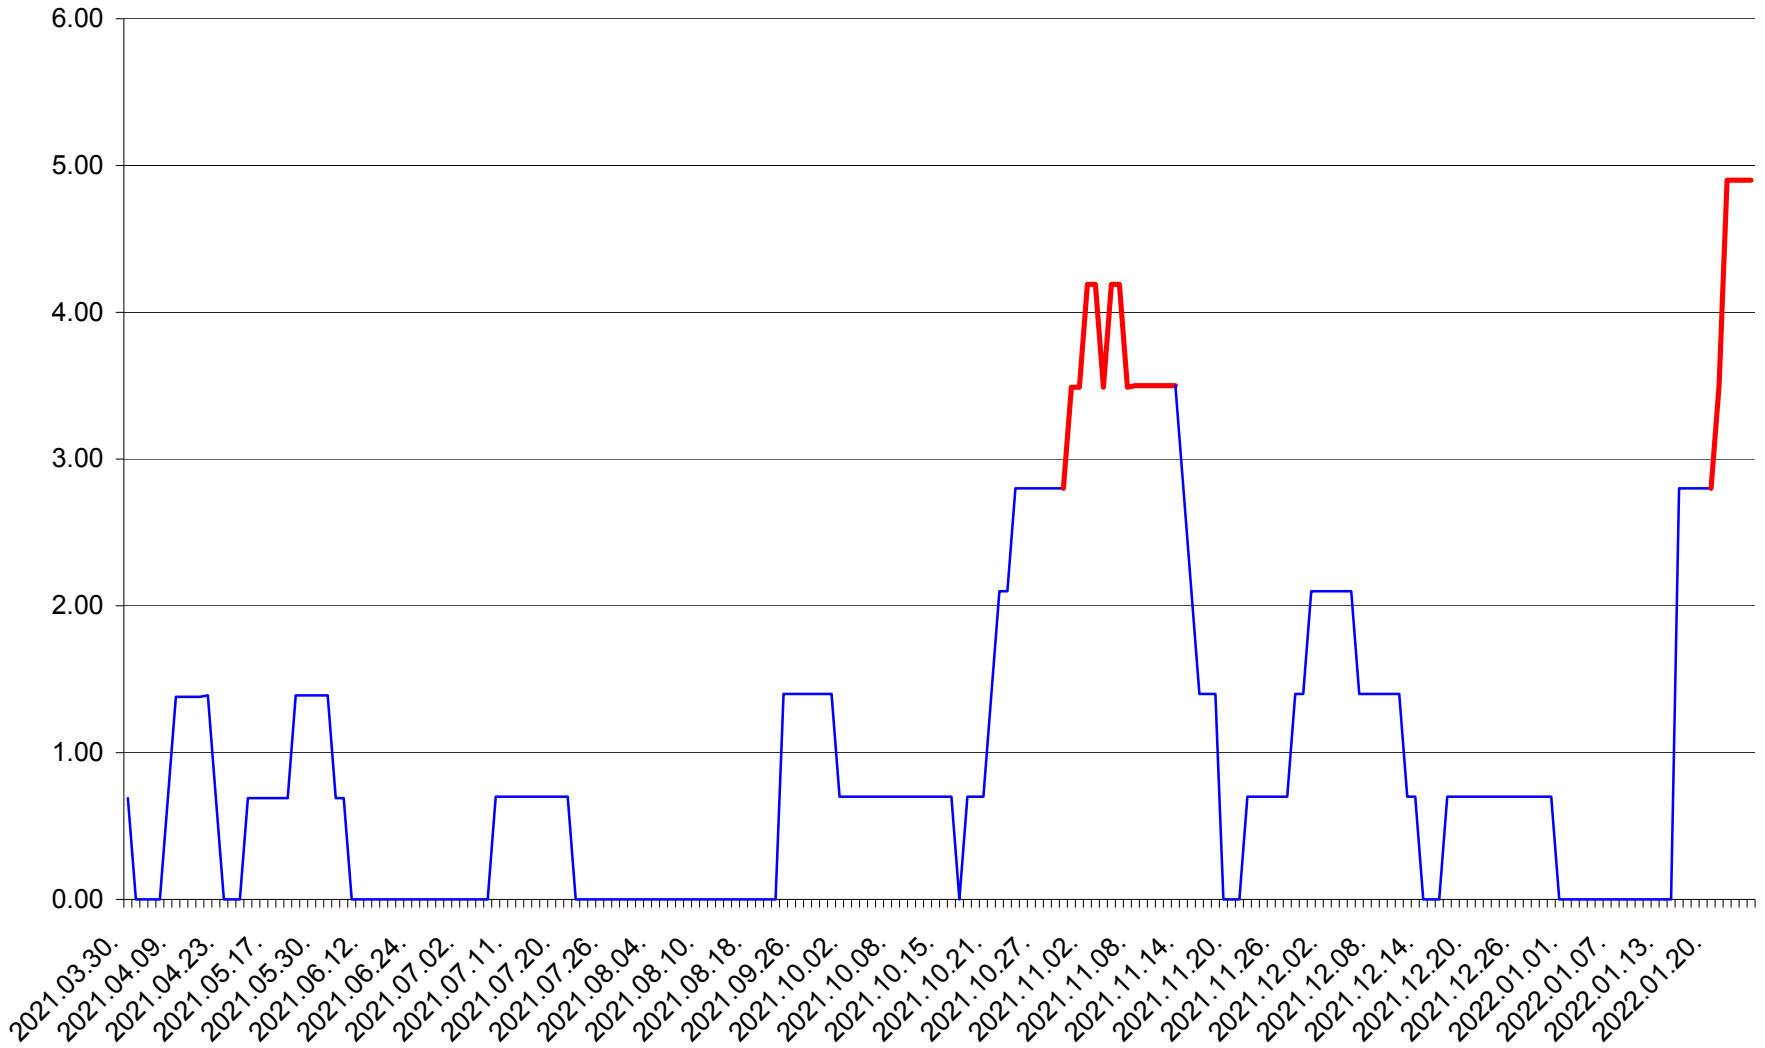

ORAȘ BĂLAN - Evolutia incidentei cumulate pe 14 zile la ‰ de locuitori  
2021.04.01. - 2022.01.25.

BILBOR - Evolutia incidentei cumulate pe 14 zile la ‰ de locuitori  
2021.04.01. - 2022.01.25.

ORAȘ BORSEC - Evolutia incidentei cumulate pe 14 zile la ‰ de locuitori  
2021.04.01. - 2022.01.25.

BRĂDEȘTI - Evolutia incidentei cumulate pe 14 zile la ‰ de locuitori  
2021.04.01. - 2022.01.25.

CĂPÂLNIȚA - Evolutia incidentei cumulate pe 14 zile la ‰ de locuitori  
2021.04.01. - 2022.01.25.

CÂRȚA - Evolutia incidentei cumulate pe 14 zile la ‰ de locuitori  
2021.04.01. - 2022.01.25.

CICEU - Evolutia incidentei cumulate pe 14 zile la ‰ de locuitori  
2021.04.01. - 2022.01.25.

CIUCSÂNGEORGIU - Evolutia incidentei cumulate pe 14 zile la ‰ de locuitori  
2021.04.01. - 2022.01.25.

CIUMANI - Evolutia incidentei cumulate pe 14 zile la ‰ de locuitori  
2021.04.01. - 2022.01.25.

CORBU - Evolutia incidentei cumulate pe 14 zile la ‰ de locuitori  
2021.04.01. - 2022.01.25.

CORUND - Evolutia incidentei cumulate pe 14 zile la ‰ de locuitori  
2021.04.01. - 2022.01.25.

COZMENI - Evolutia incidentei cumulate pe 14 zile la ‰ de locuitori  
2021.04.01. - 2022.01.25.