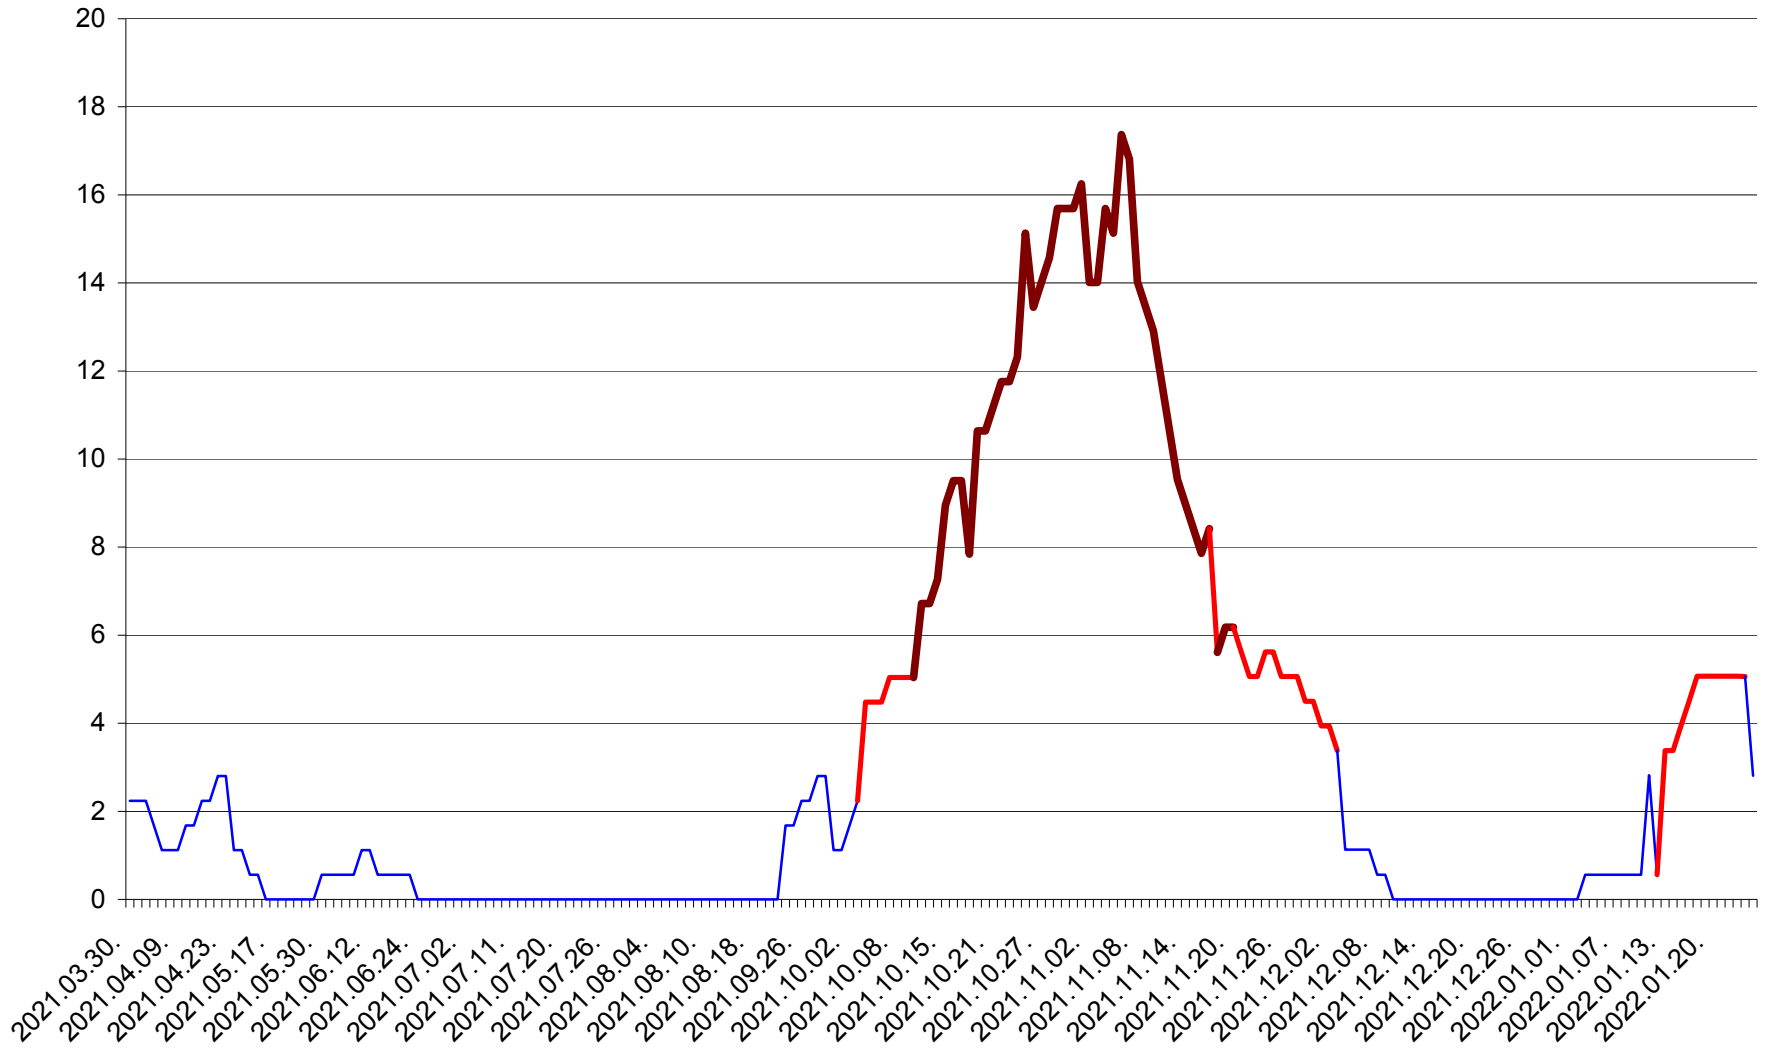

SICULENI - Evolutia incidentei cumulate pe 14 zile la ‰ de locuitori  
2021.04.01. - 2022.01.25.

ȘIMONEȘTI - Evolutia incidentei cumulate pe 14 zile la ‰ de locuitori  
2021.04.01. - 2022.01.25.

SUBCETATE - Evolutia incidentei cumulate pe 14 zile la ‰ de locuitori  
2021.04.01. - 2022.01.25.