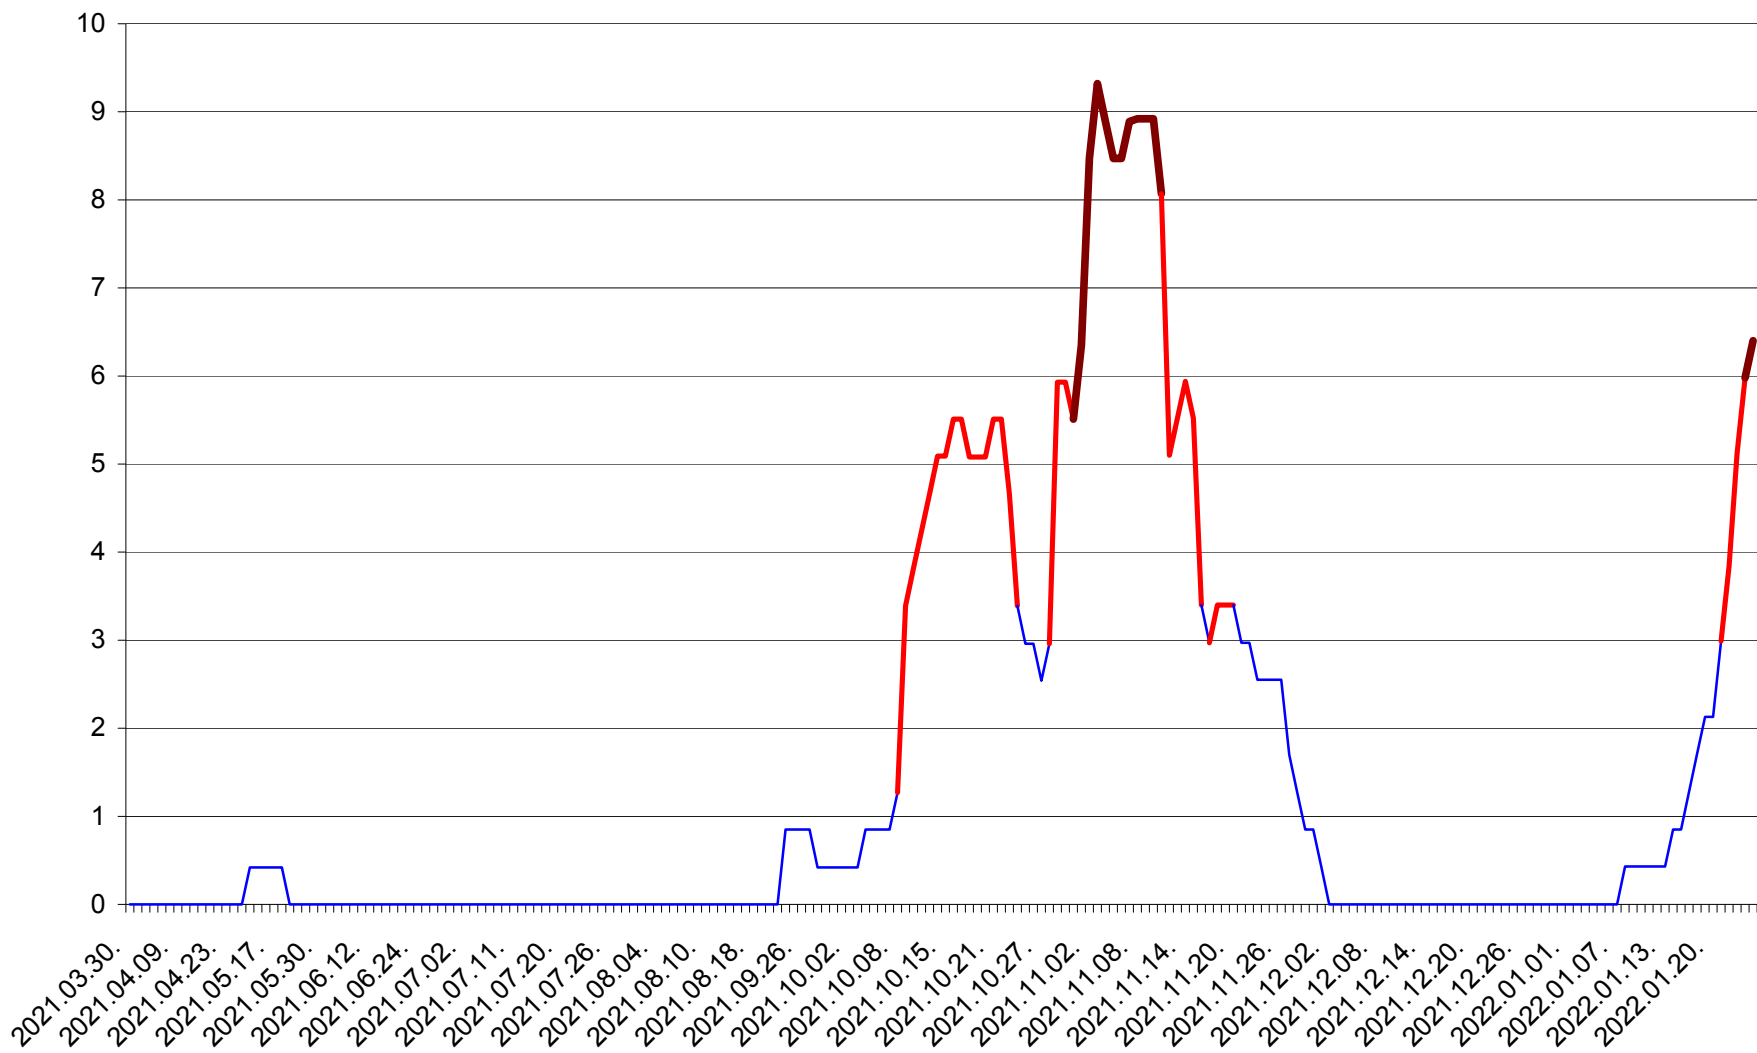

PRAID - Evolutia incidentei cumulate pe 14 zile la ‰ de locuitori  
2021.04.01. - 2022.01.25.

RACU - Evolutia incidentei cumulate pe 14 zile la ‰ de locuitori  
2021.04.01. - 2022.01.25.

REMETEA - Evolutia incidentei cumulate pe 14 zile la ‰ de locuitori  
2021.04.01. - 2022.01.25.

SĂCEL - Evolutia incidentei cumulate pe 14 zile la ‰ de locuitori  
2021.04.01. - 2022.01.25.

SÂNCRĂIENI - Evolutia incidentei cumulate pe 14 zile la ‰ de locuitori  
2021.04.01. - 2022.01.25.

SÂNDOMINIC - Evolutia incidentei cumulate pe 14 zile la ‰ de locuitori  
2021.04.01. - 2022.01.25.

SÂNMARTIN - Evolutia incidentei cumulate pe 14 zile la ‰ de locuitori  
2021.04.01. - 2022.01.25.

SÂNSIMION - Evolutia incidentei cumulate pe 14 zile la ‰ de locuitori  
2021.04.01. - 2022.01.25.

SÂNTIMBRU - Evolutia incidentei cumulate pe 14 zile la ‰ de locuitori  
2021.04.01. - 2022.01.25.