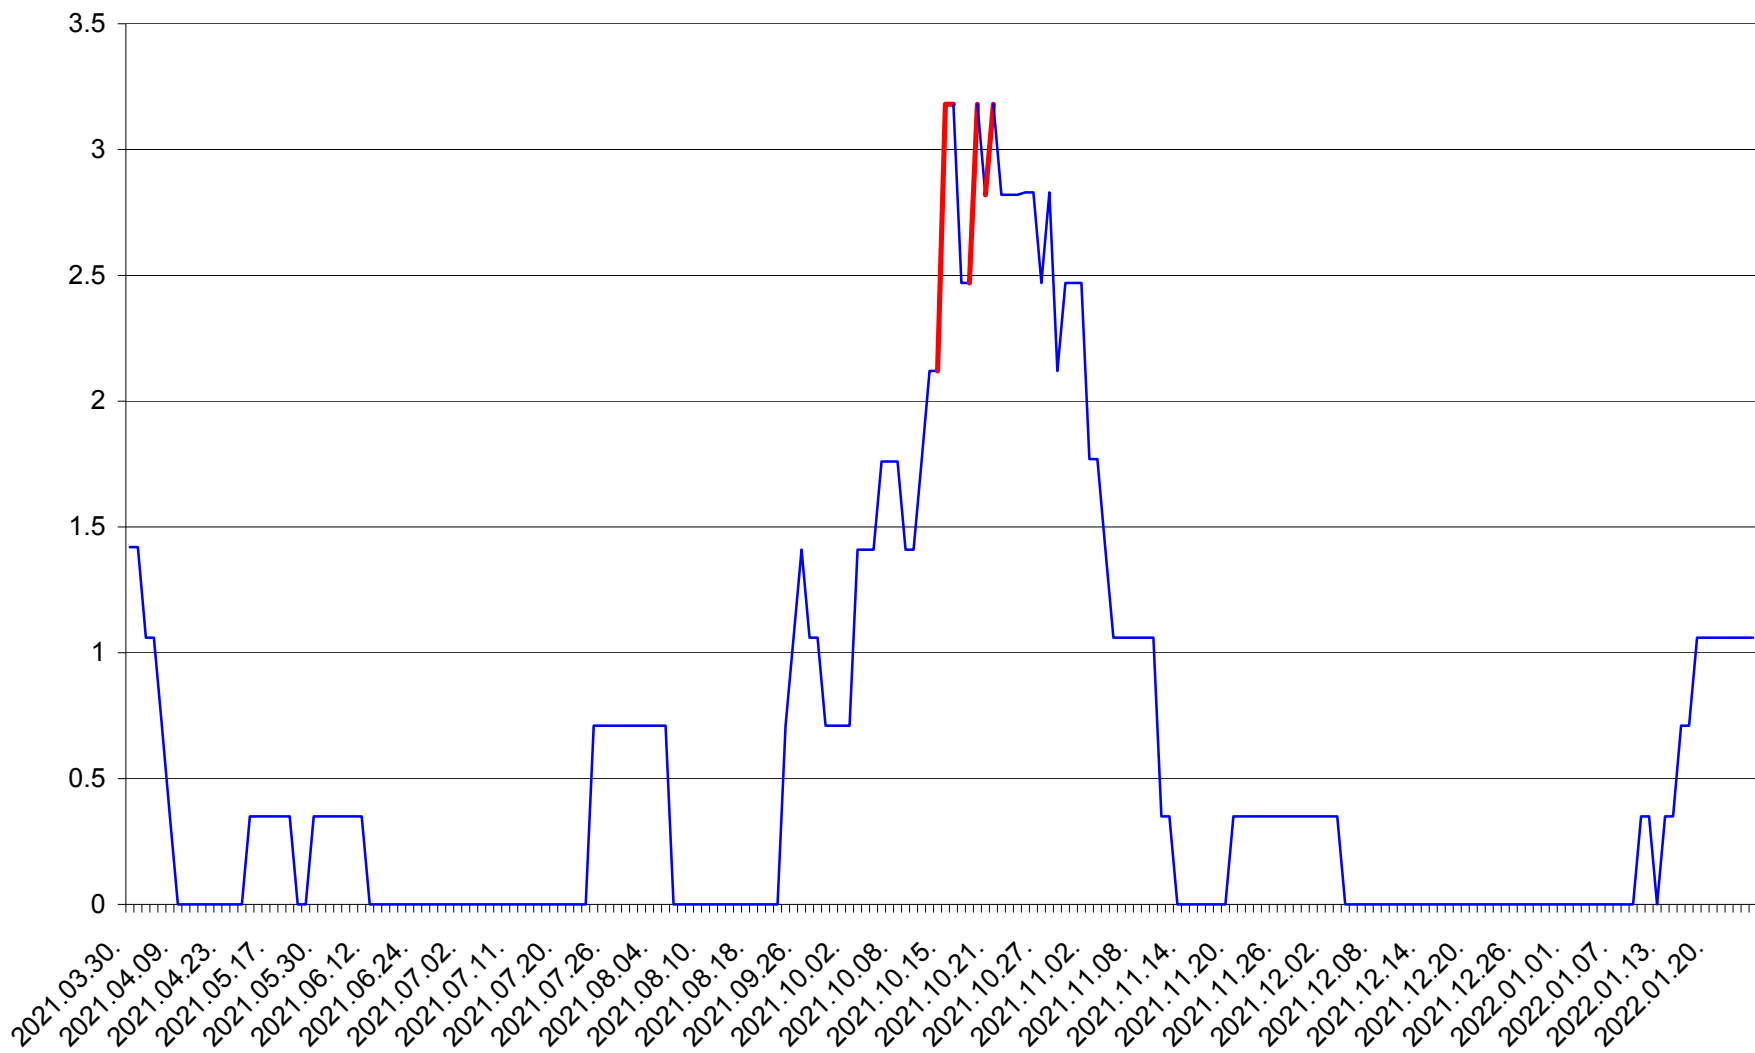

MIHĂILENI - Evolutia incidentei cumulate pe 14 zile la ‰ de locuitori  
2021.04.01. - 2022.01.25.

MUGENI - Evolutia incidentei cumulate pe 14 zile la ‰ de locuitori  
2021.04.01. - 2022.01.25.

OCLAND - Evolutia incidentei cumulate pe 14 zile la ‰ de locuitori  
2021.04.01. - 2022.01.25.

MUNICIPIUL ODORHEIU SECUIESC - Evolutia incidentei cumulate pe 14 zile la ‰ de locuitori  
2021.04.01. - 2022.01.25.

PĂULENI-CIUC - Evolutia incidentei cumulate pe 14 zile la ‰ de locuitori  
2021.04.01. - 2022.01.25.

PLĂIEȘII DE JOS - Evolutia incidentei cumulate pe 14 zile la ‰ de locuitori  
2021.04.01. - 2022.01.25.

PORUMBENI - Evolutia incidentei cumulate pe 14 zile la ‰ de locuitori  
2021.04.01. - 2022.01.25.