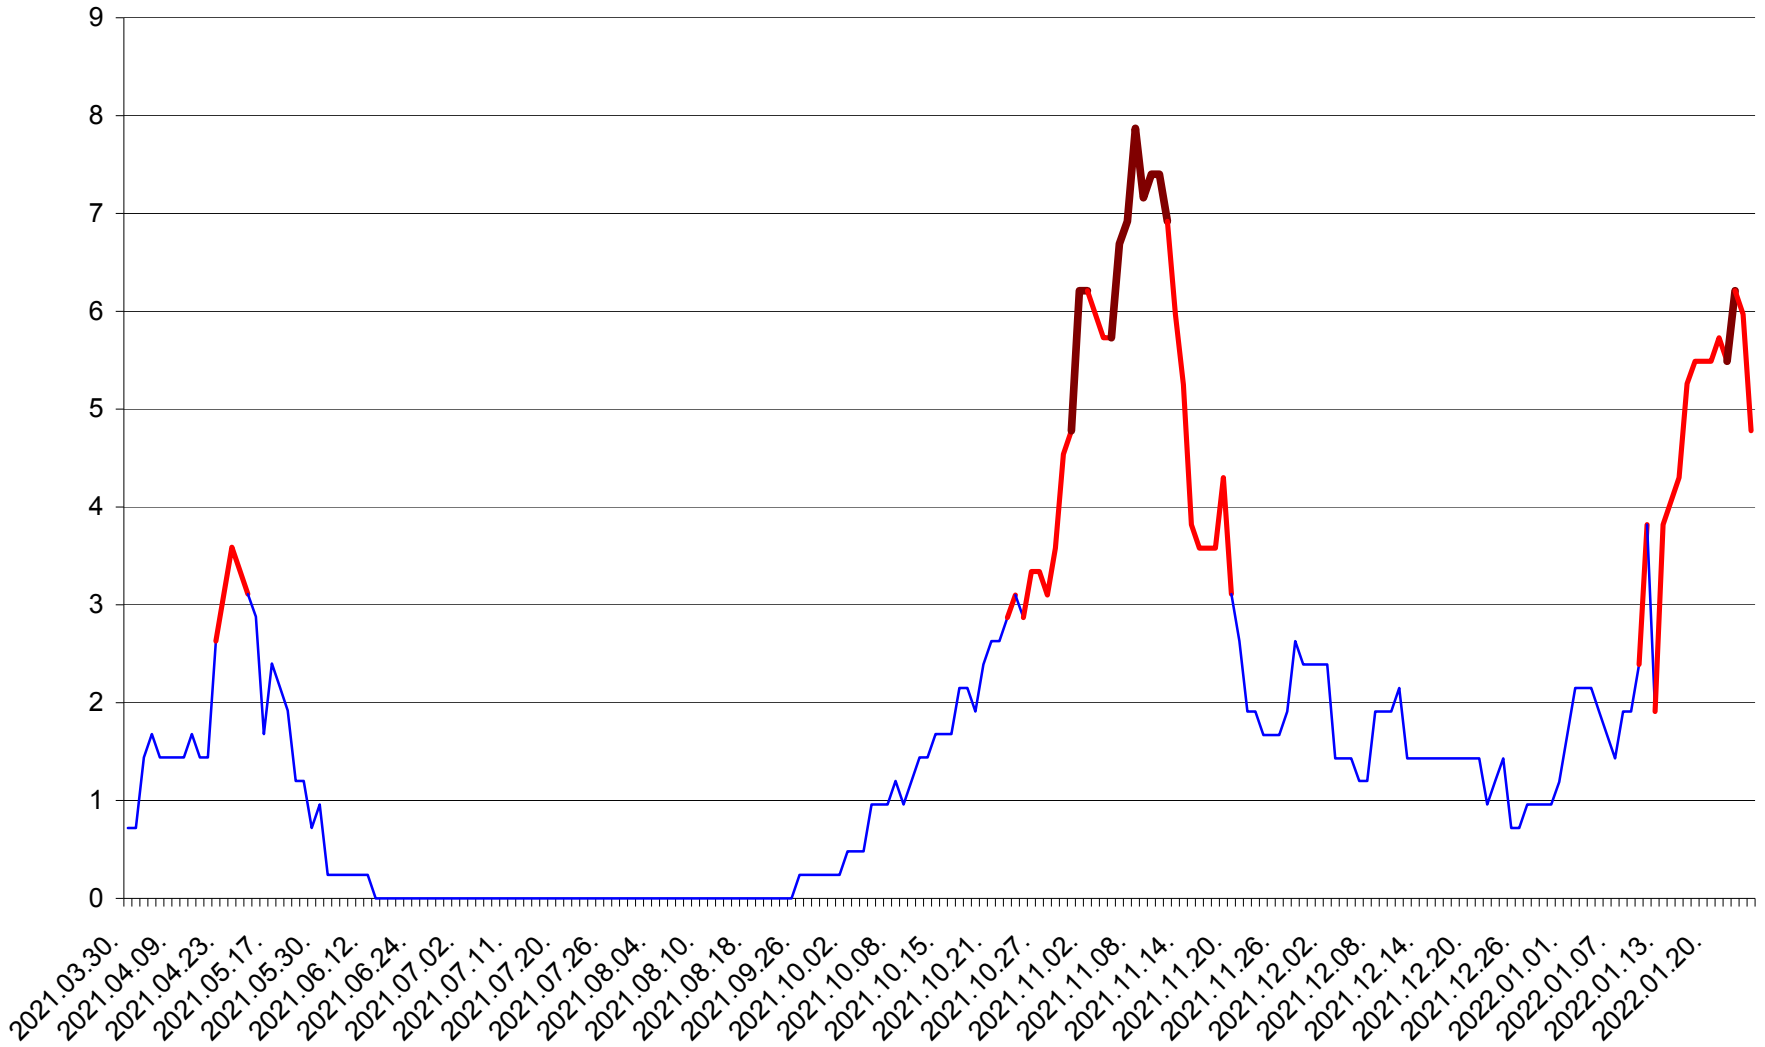

CORBU - Evolutia incidentei cumulate pe 14 zile la ‰ de locuitori  
2021.04.01. - 2022.01.25.

CORUND - Evolutia incidentei cumulate pe 14 zile la ‰ de locuitori  
2021.04.01. - 2022.01.25.

COZMENI - Evolutia incidentei cumulate pe 14 zile la ‰ de locuitori  
2021.04.01. - 2022.01.25.

ORAȘ CRISTURU SECUIESC - Evolutia incidentei cumulate pe 14 zile la ‰ de locuitori  
2021.04.01. - 2022.01.25.

DĂNEȘTI - Evolutia incidentei cumulate pe 14 zile la ‰ de locuitori  
2021.04.01. - 2022.01.25.

DÂRJIU - Evolutia incidentei cumulate pe 14 zile la ‰ de locuitori  
2021.04.01. - 2022.01.25.

DEALU - Evolutia incidentei cumulate pe 14 zile la ‰ de locuitori  
2021.04.01. - 2022.01.25.

DITRĂU - Evolutia incidentei cumulate pe 14 zile la ‰ de locuitori  
2021.04.01. - 2022.01.25.

FELICENI - Evolutia incidentei cumulate pe 14 zile la % de locuitori  
2021.04.01. - 2022.01.25.

FRUMOASA - Evolutia incidentei cumulate pe 14 zile la ‰ de locuitori  
2021.04.01. - 2022.01.25.

GĂLĂUȚAȘ - Evolutia incidentei cumulate pe 14 zile la ‰ de locuitori  
2021.04.01. - 2022.01.25.