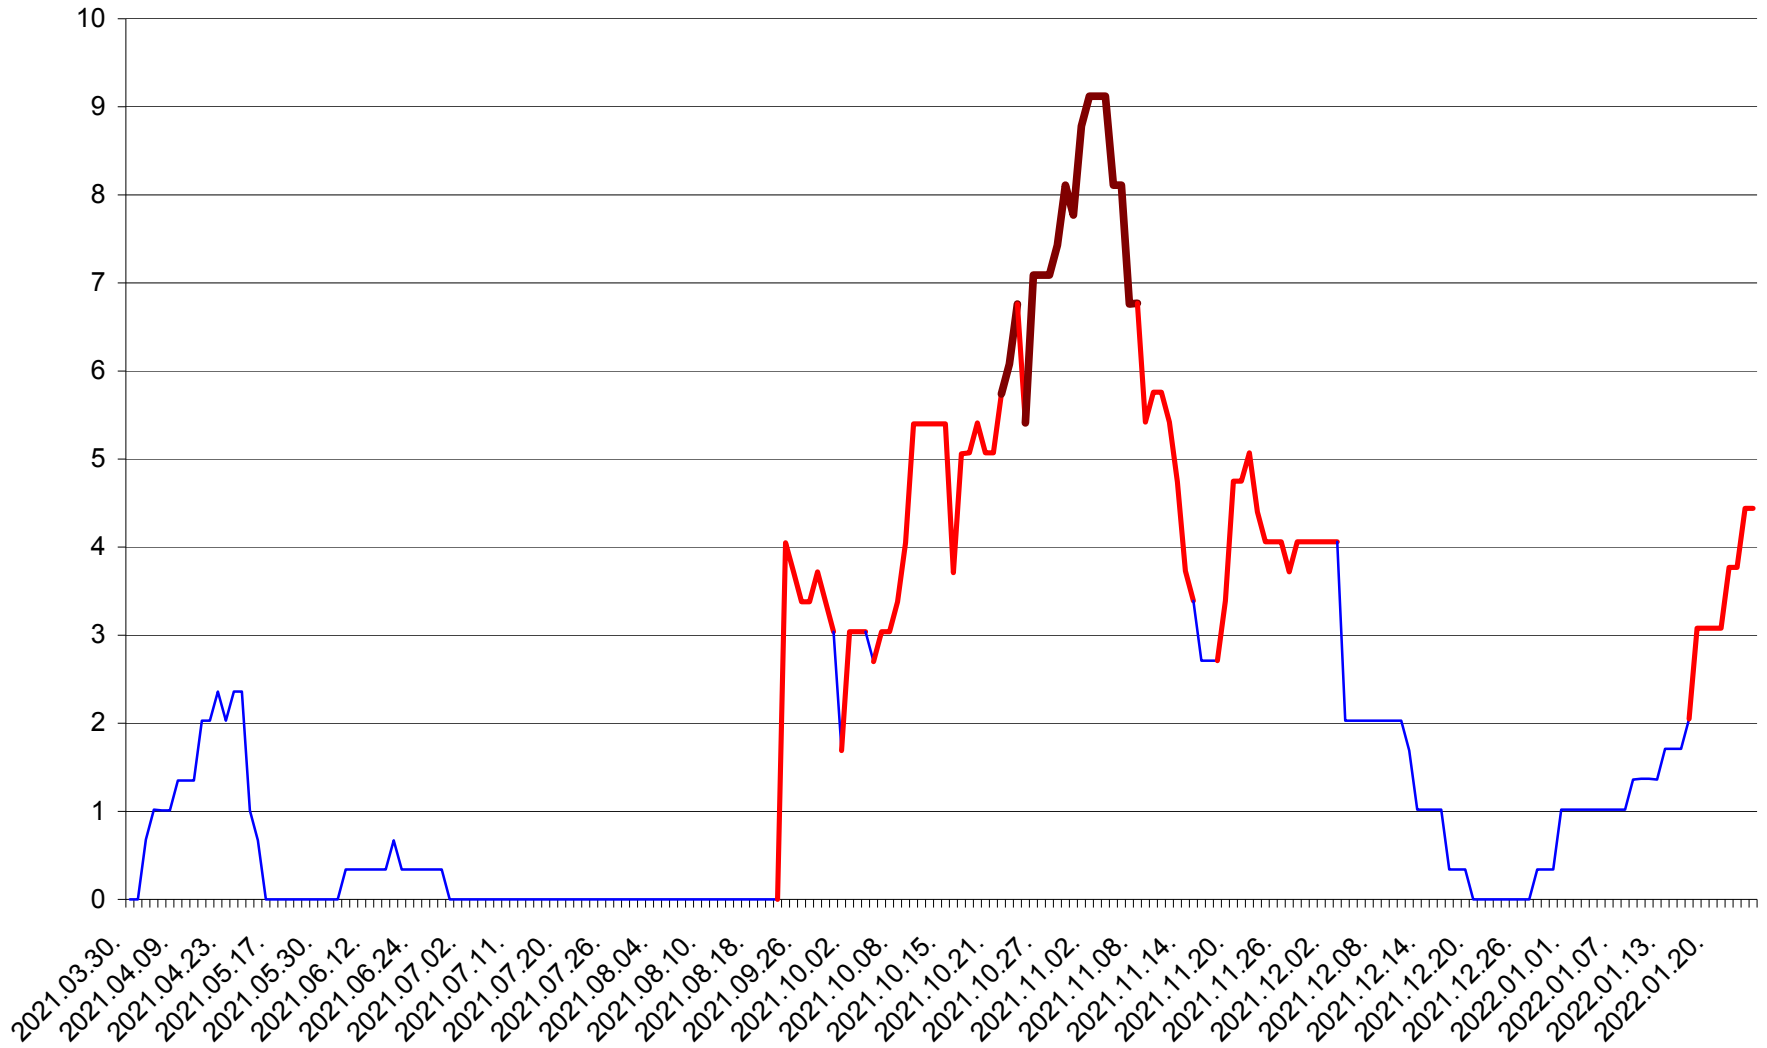

LĂZAREA - Evolutia incidentei cumulate pe 14 zile la % de locuitori  
2021.04.01. - 2022.01.25.

LELICENI - Evolutia incidentei cumulate pe 14 zile la % de locuitori  
2021.04.01. - 2022.01.25.

LUETA - Evolutia incidentei cumulate pe 14 zile la ‰ de locuitori  
2021.04.01. - 2022.01.25.

LUNCA DE JOS - Evolutia incidentei cumulate pe 14 zile la ‰ de locuitori  
2021.04.01. - 2022.01.25.

LUPENI - Evolutia incidentei cumulate pe 14 zile la ‰ de locuitori  
2021.04.01. - 2022.01.25.

MĂDĂRAȘ - Evolutia incidentei cumulate pe 14 zile la ‰ de locuitori  
2021.04.01. - 2022.01.25.

MĂRTINIȘ - Evolutia incidentei cumulate pe 14 zile la ‰ de locuitori  
2021.04.01. - 2022.01.25.

MEREȘTI - Evolutia incidentei cumulate pe 14 zile la ‰ de locuitori  
2021.04.01. - 2022.01.25.

MUNICIPIUL MIERCUREA-CIUC - Evolutia incidentei cumulate pe 14 zile la ‰ de locuitori  
2021.04.01. - 2022.01.25.