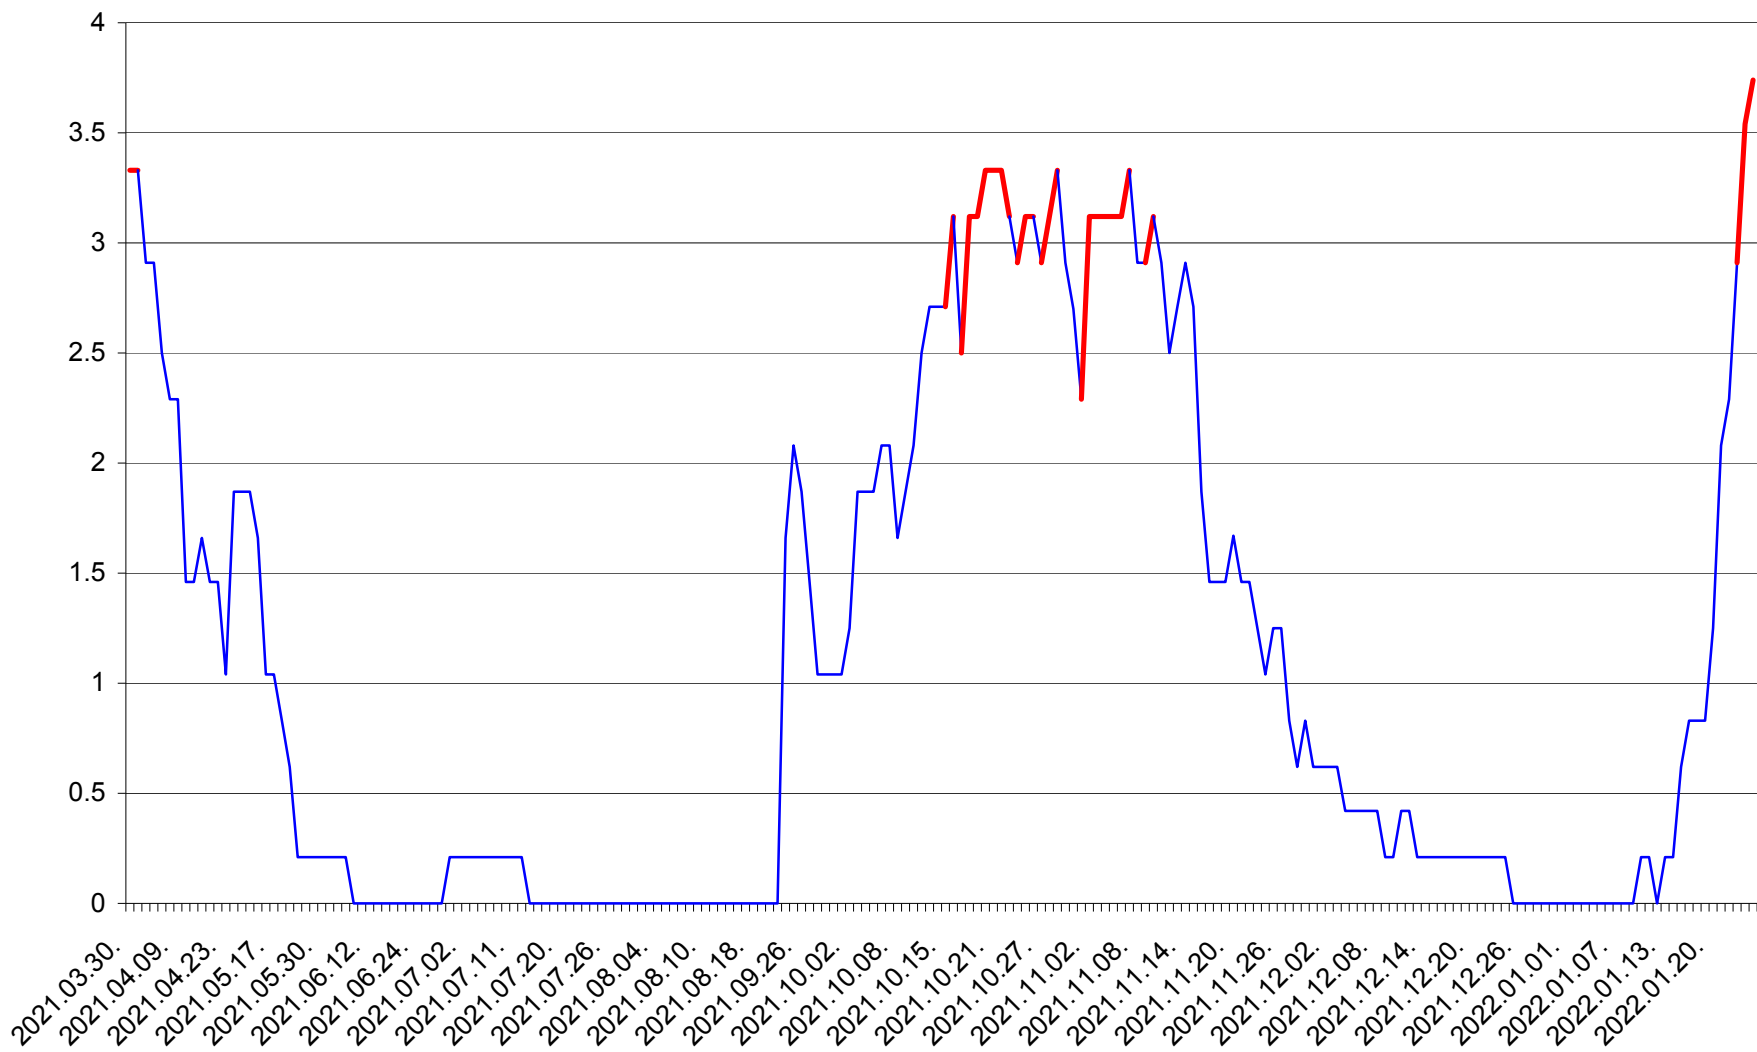

MUNICIPIUL GHEORGHENI - Evolutia incidentei cumulate pe 14 zile la ‰ de locuitori  
2021.04.01. - 2022.01.25.

JOSENI - Evolutia incidentei cumulate pe 14 zile la ‰ de locuitori  
2021.04.01. - 2022.01.25.

LĂZAREA - Evolutia incidentei cumulate pe 14 zile la % de locuitori  
2021.04.01. - 2022.01.25.

LELICENI - Evolutia incidentei cumulate pe 14 zile la % de locuitori  
2021.04.01. - 2022.01.25.

LUETA - Evolutia incidentei cumulate pe 14 zile la ‰ de locuitori  
2021.04.01. - 2022.01.25.

LUNCA DE JOS - Evolutia incidentei cumulate pe 14 zile la ‰ de locuitori  
2021.04.01. - 2022.01.25.

LUPENI - Evolutia incidentei cumulate pe 14 zile la ‰ de locuitori  
2021.04.01. - 2022.01.25.

MĂDĂRAȘ - Evolutia incidentei cumulate pe 14 zile la ‰ de locuitori  
2021.04.01. - 2022.01.25.