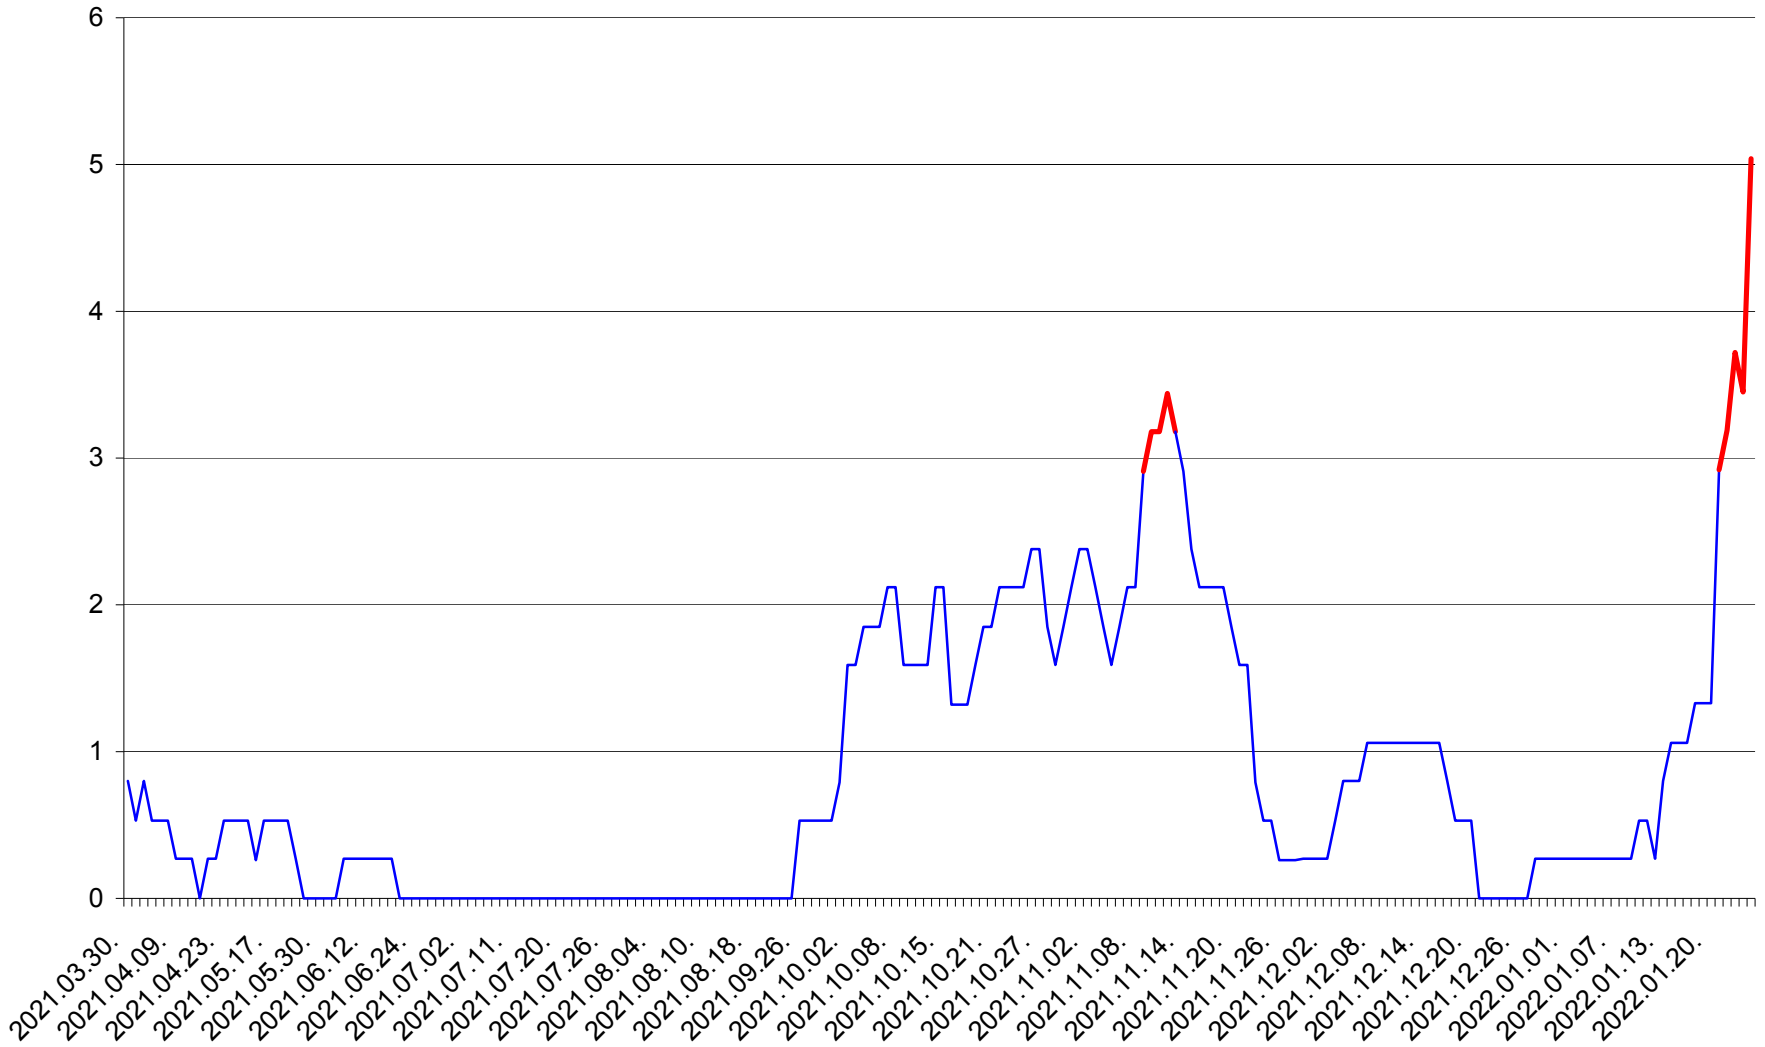

ORAȘ CRISTURU SECUIESC - Evolutia incidentei cumulate pe 14 zile la ‰ de locuitori  
2021.04.01. - 2022.01.25.

DĂNEȘTI - Evolutia incidentei cumulate pe 14 zile la ‰ de locuitori  
2021.04.01. - 2022.01.25.

DÂRJIU - Evolutia incidentei cumulate pe 14 zile la ‰ de locuitori  
2021.04.01. - 2022.01.25.

DEALU - Evolutia incidentei cumulate pe 14 zile la ‰ de locuitori  
2021.04.01. - 2022.01.25.

DITRĂU - Evolutia incidentei cumulate pe 14 zile la ‰ de locuitori  
2021.04.01. - 2022.01.25.

FELICENI - Evolutia incidentei cumulate pe 14 zile la % de locuitori  
2021.04.01. - 2022.01.25.

FRUMOASA - Evolutia incidentei cumulate pe 14 zile la ‰ de locuitori  
2021.04.01. - 2022.01.25.

GĂLĂUȚAȘ - Evolutia incidentei cumulate pe 14 zile la ‰ de locuitori  
2021.04.01. - 2022.01.25.