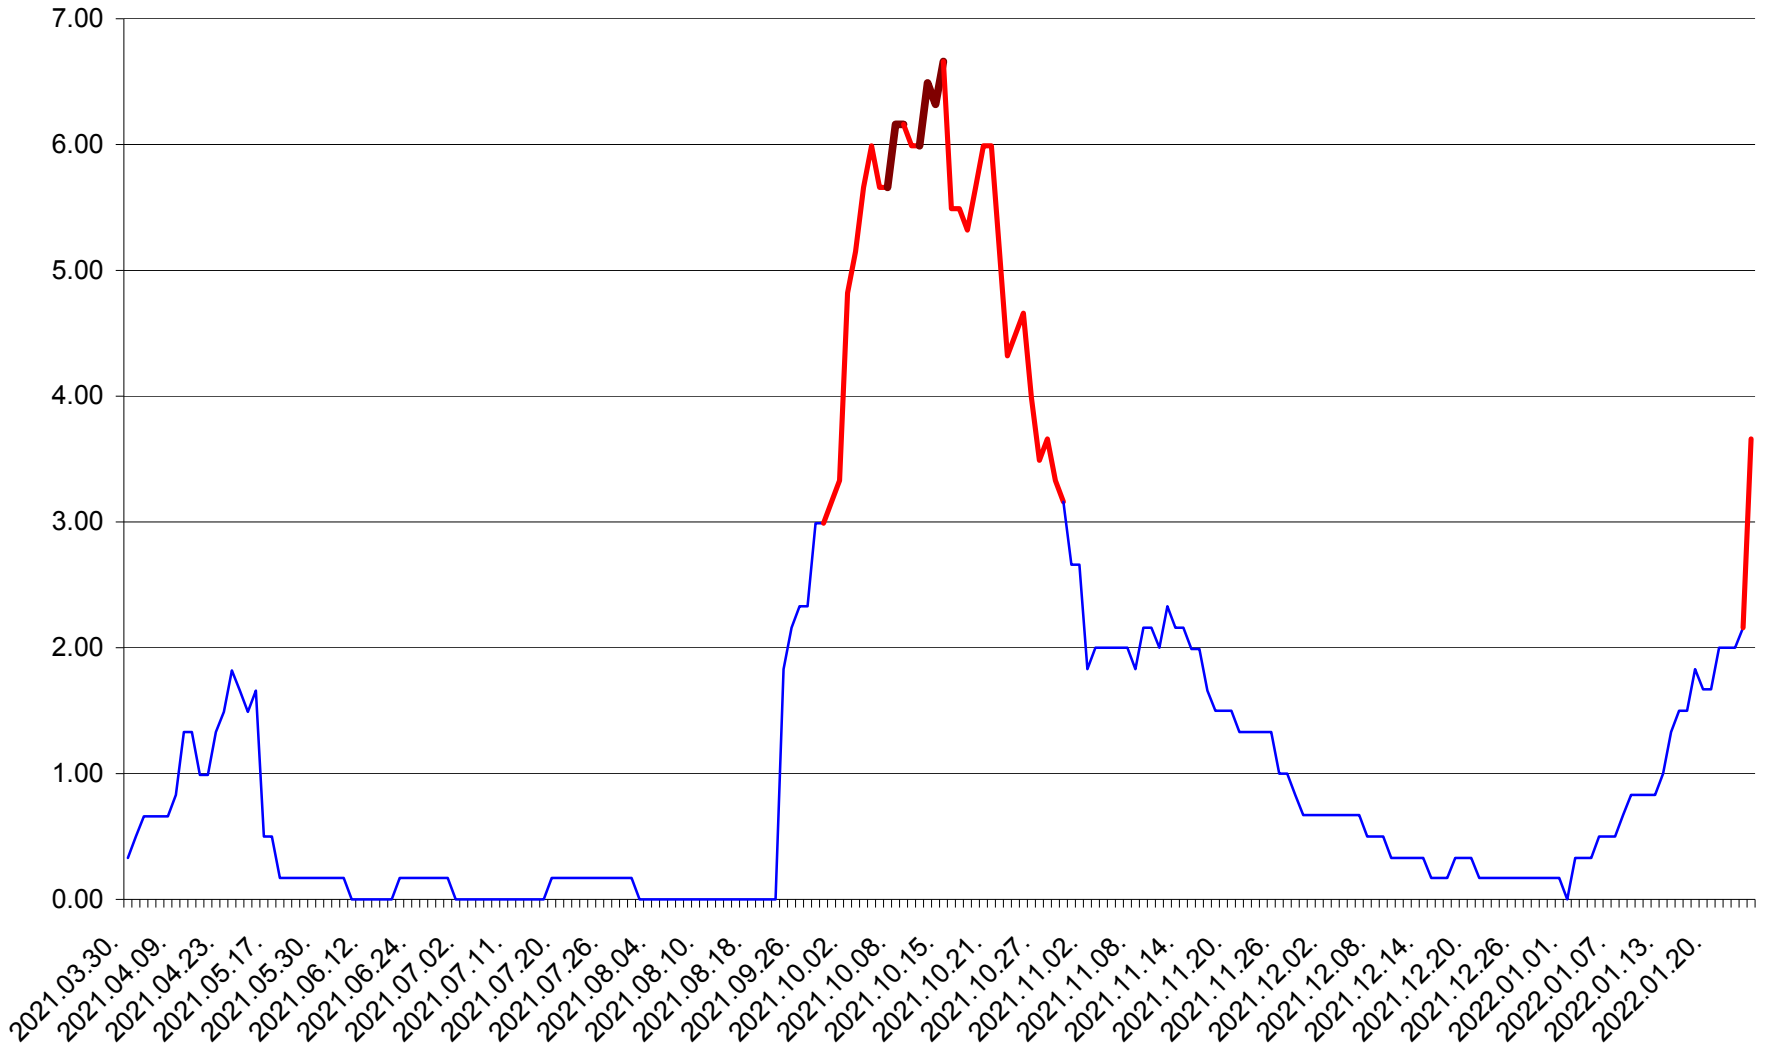

VĂRȘAG - Evolutia incidentei cumulate pe 14 zile la ‰ de locuitori  
2021.04.01. - 2022.01.25.

ORAȘ VLĂHIȚA - Evolutia incidentei cumulate pe 14 zile la ‰ de locuitori  
2021.04.01. - 2022.01.25.

VOȘLĂBENI - Evolutia incidentei cumulate pe 14 zile la ‰ de locuitori  
2021.04.01. - 2022.01.25.

ZETEA - Evolutia incidentei cumulate pe 14 zile la ‰ de locuitori  
2021.04.01. - 2022.01.25.

Total - Evolutia incidentei cumulate pe 14 zile la ‰ de locuitori  
2021.04.01. - 2022.01.25.