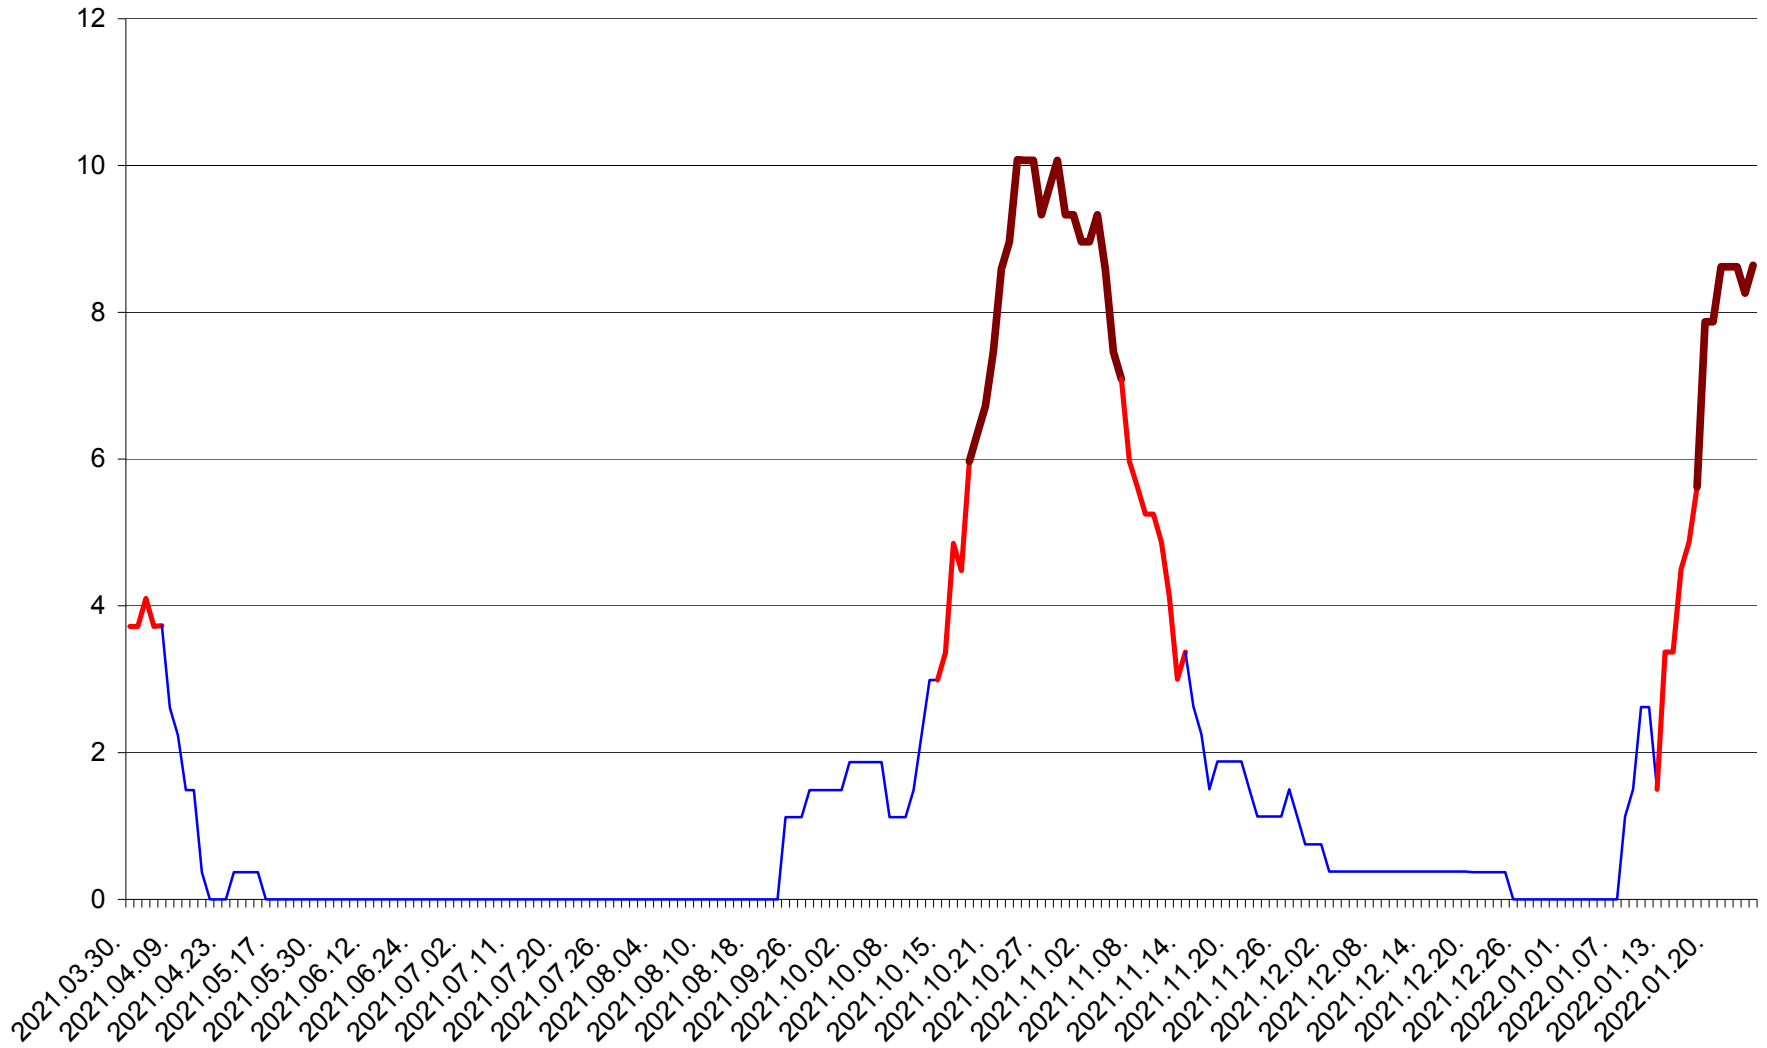

PLĂIEȘII DE JOS - Evolutia incidentei cumulate pe 14 zile la ‰ de locuitori  
2021.04.01. - 2022.01.25.

PORUMBENI - Evolutia incidentei cumulate pe 14 zile la ‰ de locuitori  
2021.04.01. - 2022.01.25.

PRAID - Evolutia incidentei cumulate pe 14 zile la ‰ de locuitori  
2021.04.01. - 2022.01.25.

RACU - Evolutia incidentei cumulate pe 14 zile la ‰ de locuitori  
2021.04.01. - 2022.01.25.

REMETEA - Evolutia incidentei cumulate pe 14 zile la ‰ de locuitori  
2021.04.01. - 2022.01.25.

SĂCEL - Evolutia incidentei cumulate pe 14 zile la ‰ de locuitori  
2021.04.01. - 2022.01.25.

SÂNCRĂIENI - Evolutia incidentei cumulate pe 14 zile la ‰ de locuitori  
2021.04.01. - 2022.01.25.

SÂNDOMINIC - Evolutia incidentei cumulate pe 14 zile la ‰ de locuitori  
2021.04.01. - 2022.01.25.