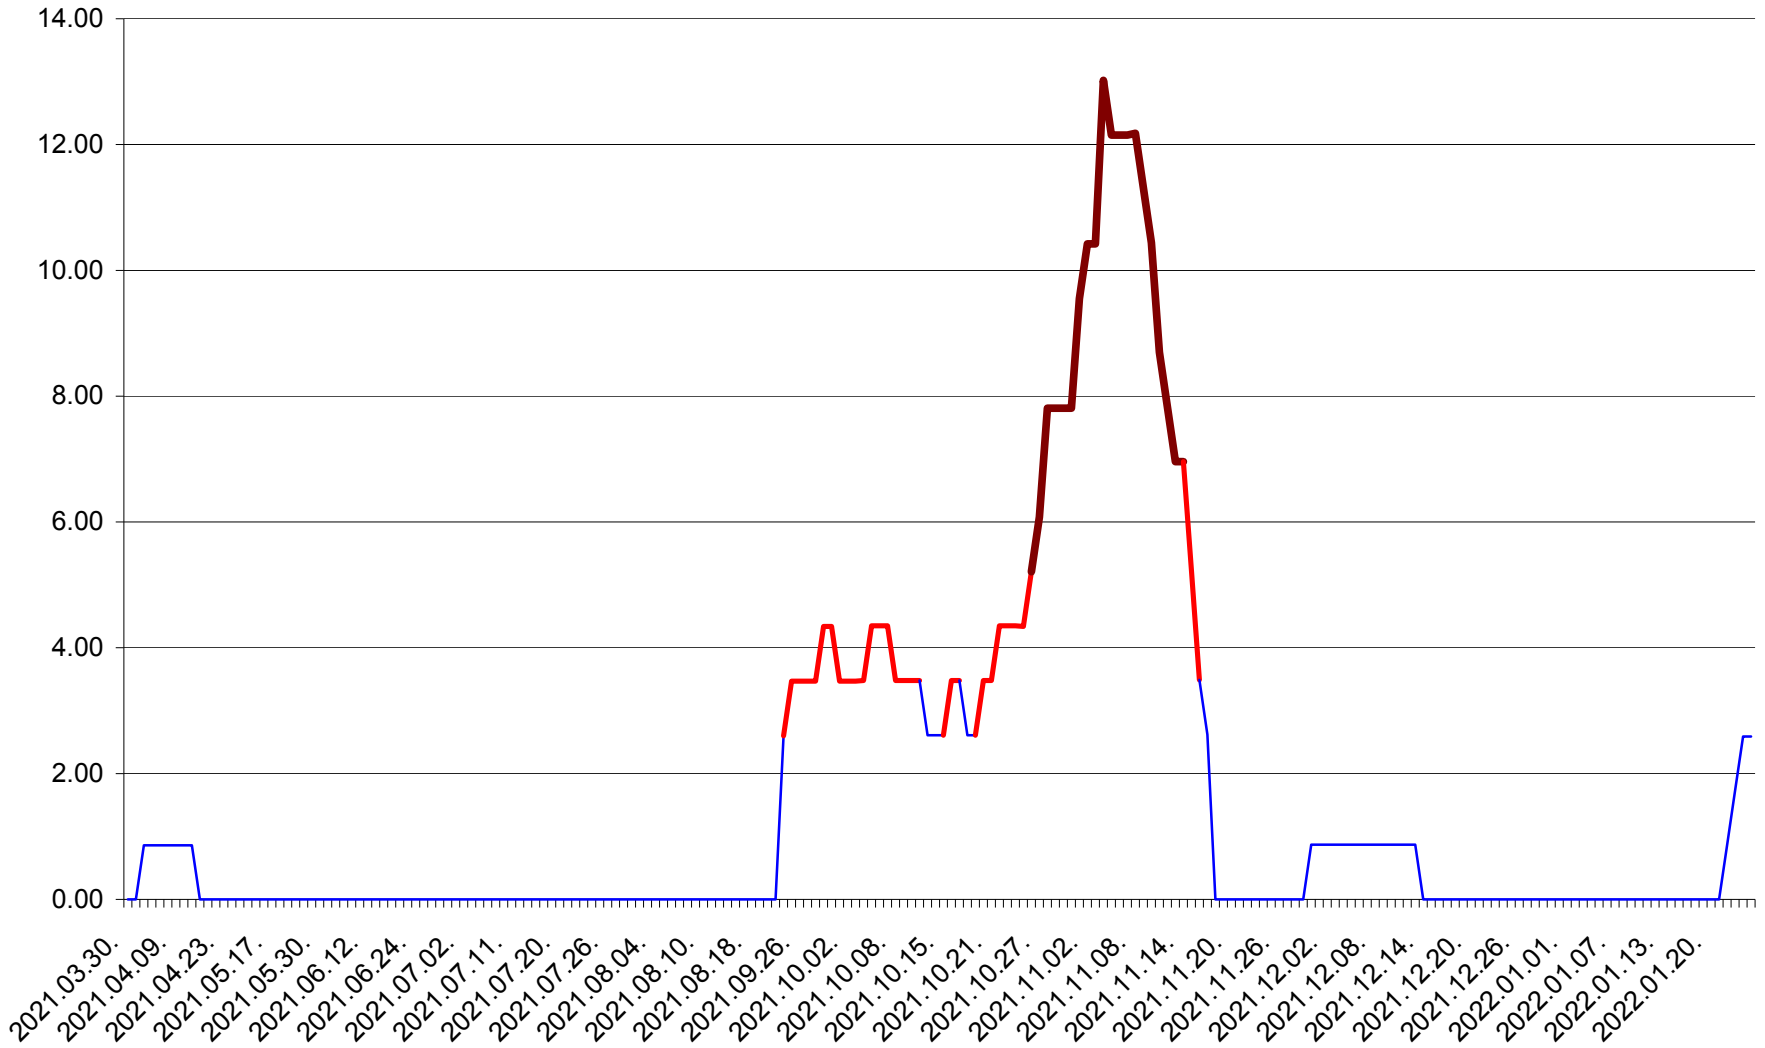

VĂRȘAG - Evolutia incidentei cumulate pe 14 zile la ‰ de locuitori
2021.04.01. - 2022.01.25.