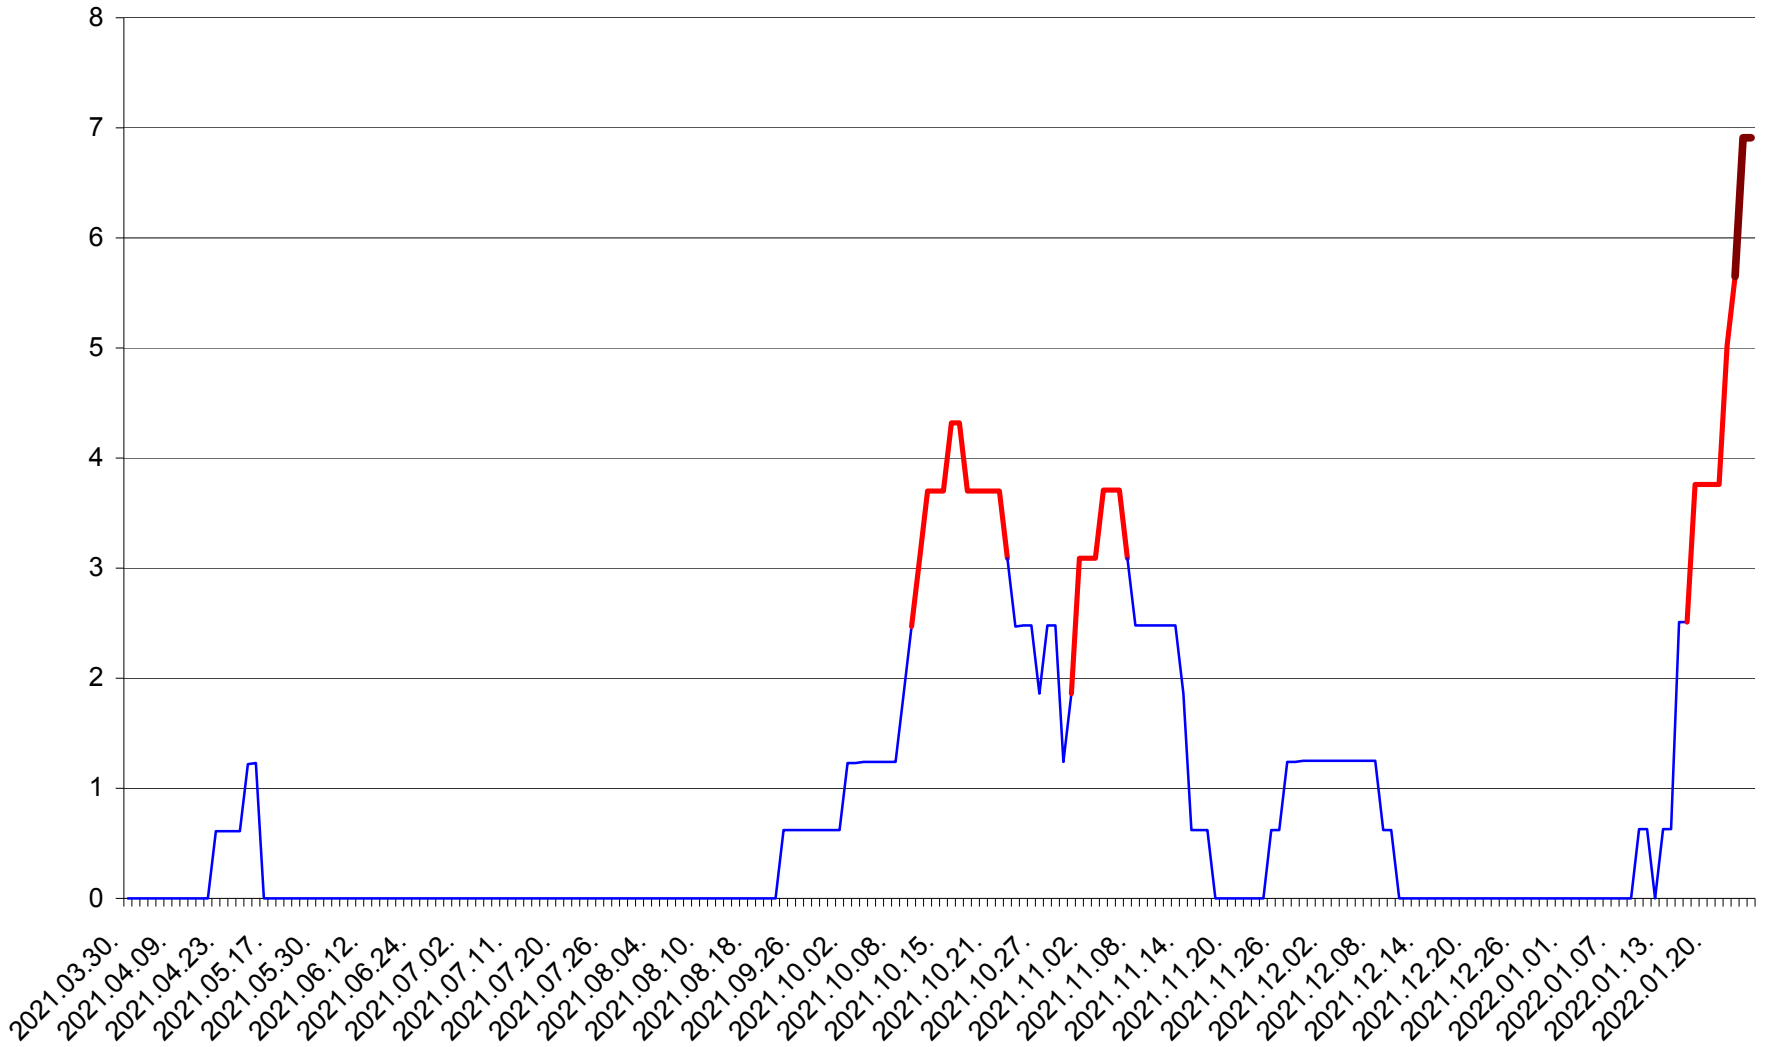

PLĂIEȘII DE JOS - Evolutia incidentei cumulate pe 14 zile la ‰ de locuitori  
2021.04.01. - 2022.01.25.

PORUMBENI - Evolutia incidentei cumulate pe 14 zile la ‰ de locuitori  
2021.04.01. - 2022.01.25.

PRAID - Evolutia incidentei cumulate pe 14 zile la ‰ de locuitori  
2021.04.01. - 2022.01.25.

RACU - Evolutia incidentei cumulate pe 14 zile la ‰ de locuitori  
2021.04.01. - 2022.01.25.

REMETEA - Evolutia incidentei cumulate pe 14 zile la ‰ de locuitori  
2021.04.01. - 2022.01.25.