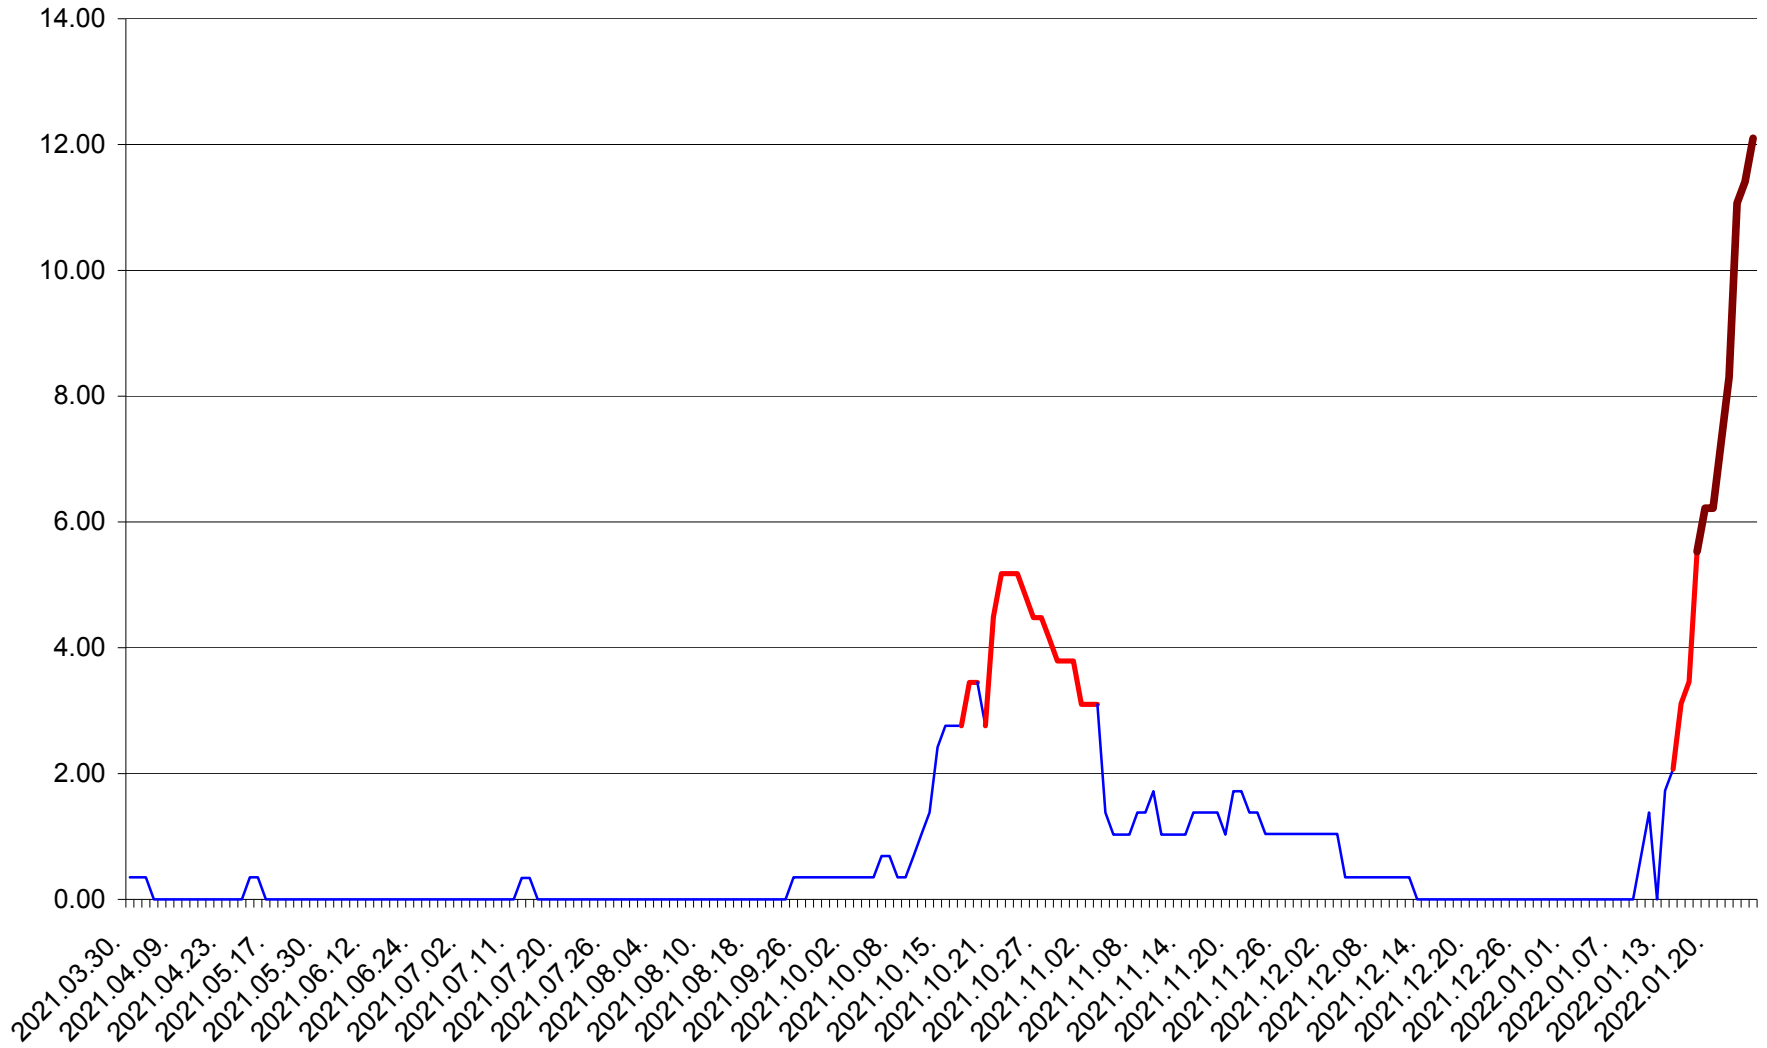

ORAȘ BĂLAN - Evolutia incidentei cumulate pe 14 zile la ‰ de locuitori  
2021.04.01. - 2022.01.25.

BILBOR - Evolutia incidentei cumulate pe 14 zile la ‰ de locuitori  
2021.04.01. - 2022.01.25.

ORAȘ BORSEC - Evolutia incidentei cumulate pe 14 zile la ‰ de locuitori  
2021.04.01. - 2022.01.25.

BRĂDEȘTI - Evolutia incidentei cumulate pe 14 zile la ‰ de locuitori  
2021.04.01. - 2022.01.25.

CĂPÂLNIȚA - Evolutia incidentei cumulate pe 14 zile la ‰ de locuitori  
2021.04.01. - 2022.01.25.

CÂRȚA - Evolutia incidentei cumulate pe 14 zile la ‰ de locuitori  
2021.04.01. - 2022.01.25.

CICEU - Evolutia incidentei cumulate pe 14 zile la ‰ de locuitori  
2021.04.01. - 2022.01.25.

CIUCSÂNGEORGIU - Evolutia incidentei cumulate pe 14 zile la ‰ de locuitori  
2021.04.01. - 2022.01.25.

CIUMANI - Evolutia incidentei cumulate pe 14 zile la ‰ de locuitori  
2021.04.01. - 2022.01.25.

CORBU - Evolutia incidentei cumulate pe 14 zile la ‰ de locuitori  
2021.04.01. - 2022.01.25.

CORUND - Evolutia incidentei cumulate pe 14 zile la ‰ de locuitori  
2021.04.01. - 2022.01.25.

COZMENI - Evolutia incidentei cumulate pe 14 zile la ‰ de locuitori  
2021.04.01. - 2022.01.25.