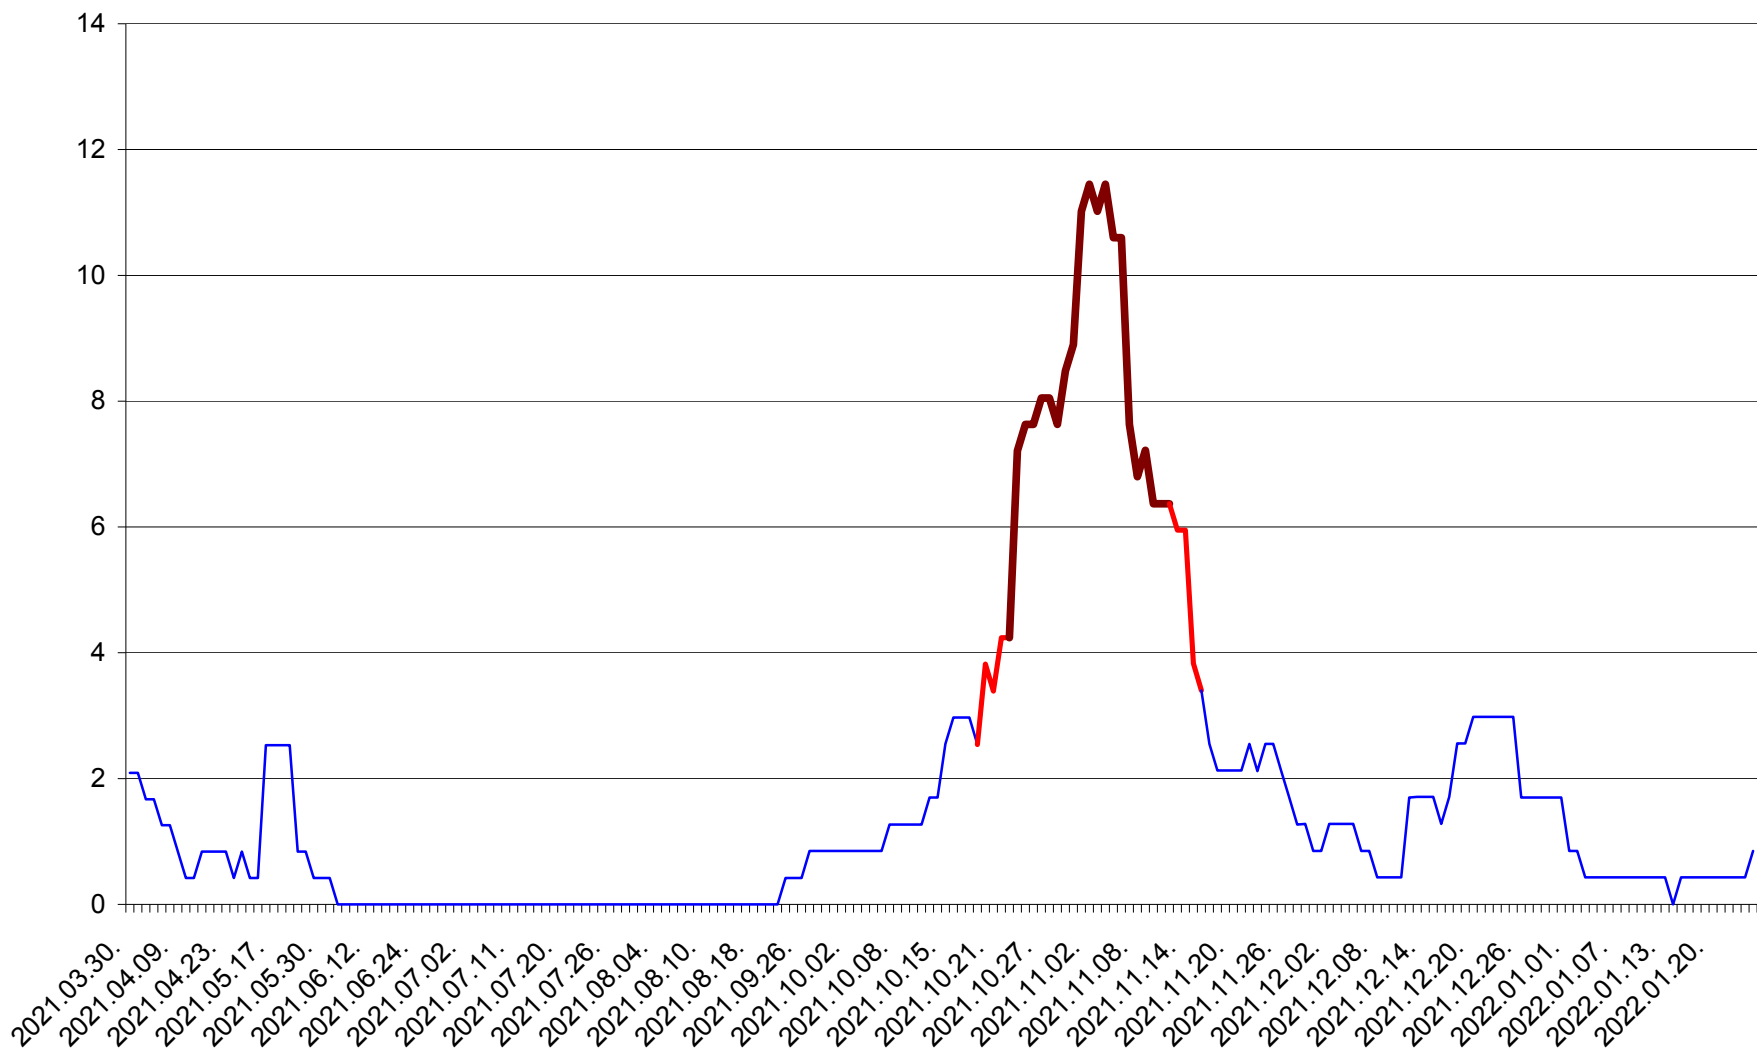

CORBU - Evolutia incidentei cumulate pe 14 zile la ‰ de locuitori  
2021.04.01. - 2022.01.25.

CORUND - Evolutia incidentei cumulate pe 14 zile la ‰ de locuitori  
2021.04.01. - 2022.01.25.

COZMENI - Evolutia incidentei cumulate pe 14 zile la ‰ de locuitori  
2021.04.01. - 2022.01.25.

ORAȘ CRISTURU SECUIESC - Evolutia incidentei cumulate pe 14 zile la ‰ de locuitori  
2021.04.01. - 2022.01.25.

DĂNEȘTI - Evolutia incidentei cumulate pe 14 zile la ‰ de locuitori  
2021.04.01. - 2022.01.25.

DÂRJIU - Evolutia incidentei cumulate pe 14 zile la ‰ de locuitori  
2021.04.01. - 2022.01.25.

DEALU - Evolutia incidentei cumulate pe 14 zile la ‰ de locuitori  
2021.04.01. - 2022.01.25.

DITRĂU - Evolutia incidentei cumulate pe 14 zile la ‰ de locuitori  
2021.04.01. - 2022.01.25.

FELICENI - Evolutia incidentei cumulate pe 14 zile la % de locuitori  
2021.04.01. - 2022.01.25.

FRUMOASA - Evolutia incidentei cumulate pe 14 zile la ‰ de locuitori  
2021.04.01. - 2022.01.25.

GĂLĂUȚAȘ - Evolutia incidentei cumulate pe 14 zile la ‰ de locuitori  
2021.04.01. - 2022.01.25.