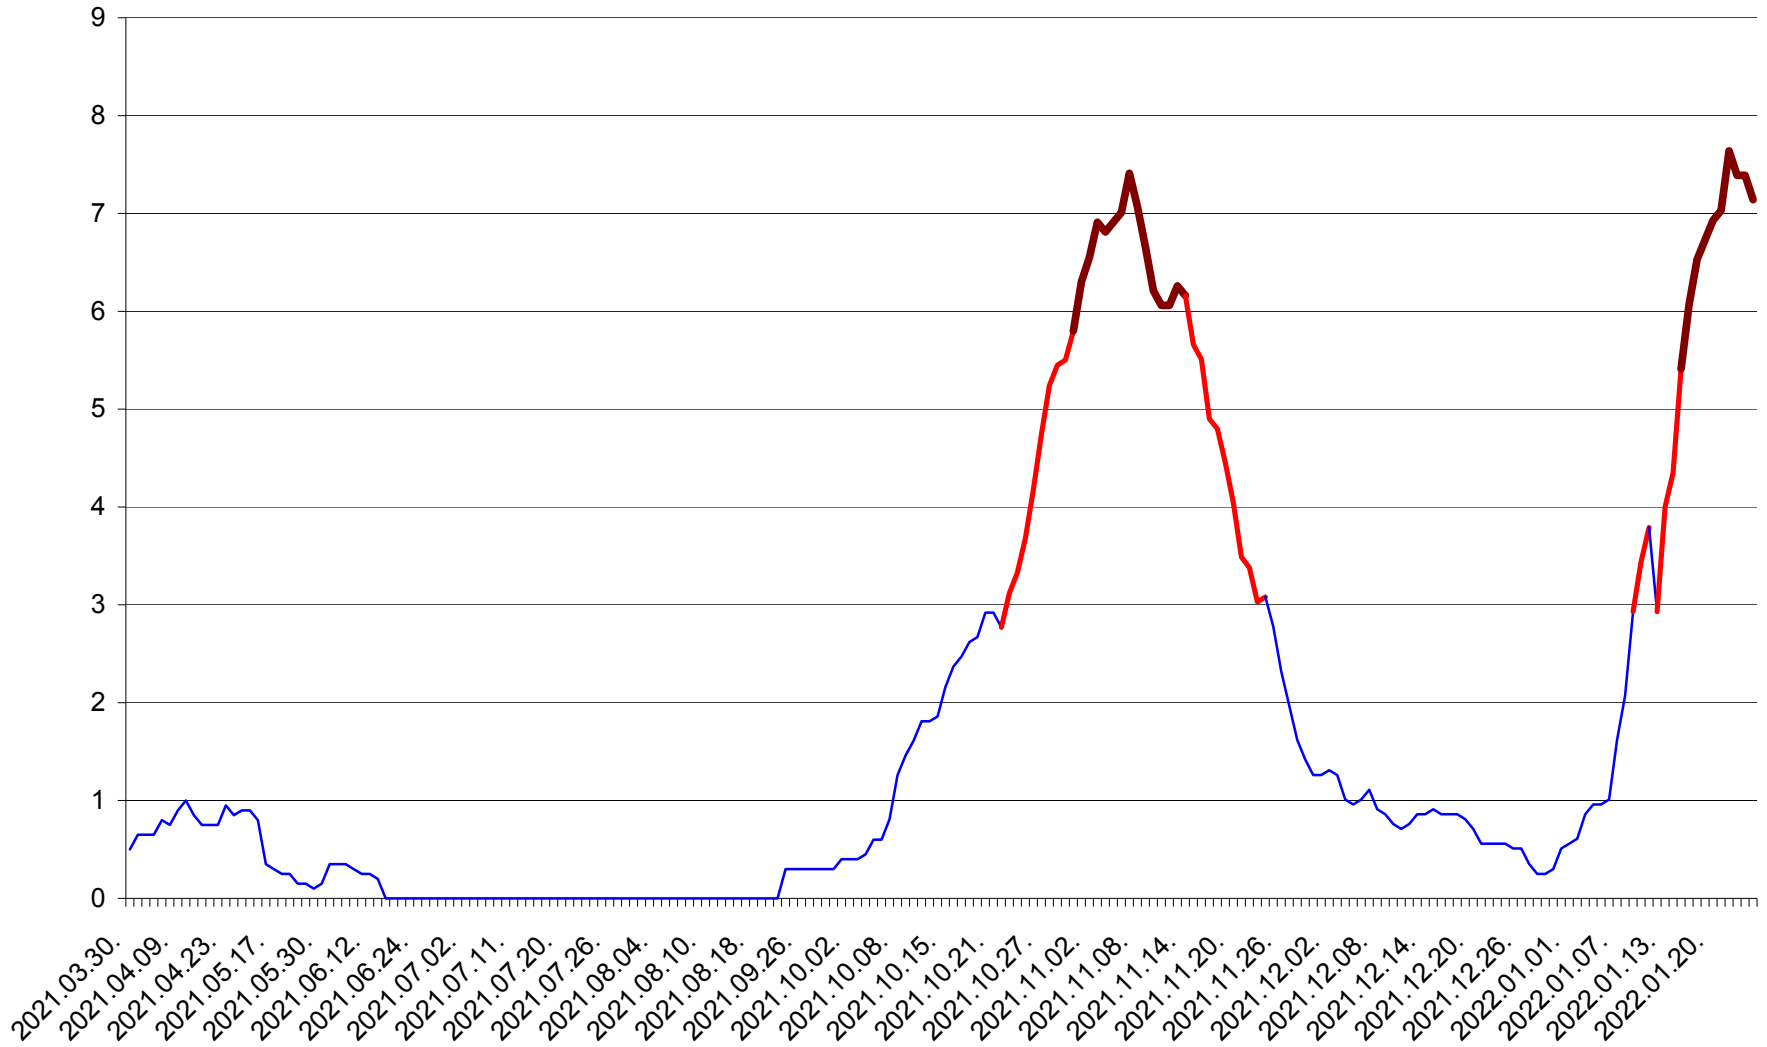

DÂRJIU - Evolutia incidentei cumulate pe 14 zile la ‰ de locuitori  
2021.04.01. - 2022.01.25.

DEALU - Evolutia incidentei cumulate pe 14 zile la ‰ de locuitori  
2021.04.01. - 2022.01.25.

DITRĂU - Evolutia incidentei cumulate pe 14 zile la ‰ de locuitori  
2021.04.01. - 2022.01.25.

FELICENI - Evolutia incidentei cumulate pe 14 zile la % de locuitori  
2021.04.01. - 2022.01.25.

FRUMOASA - Evolutia incidentei cumulate pe 14 zile la ‰ de locuitori  
2021.04.01. - 2022.01.25.

GĂLĂUȚAȘ - Evolutia incidentei cumulate pe 14 zile la ‰ de locuitori  
2021.04.01. - 2022.01.25.

MUNICIPIUL GHEORGHENI - Evolutia incidentei cumulate pe 14 zile la ‰ de locuitori  
2021.04.01. - 2022.01.25.

JOSENI - Evolutia incidentei cumulate pe 14 zile la ‰ de locuitori  
2021.04.01. - 2022.01.25.

LĂZAREA - Evolutia incidentei cumulate pe 14 zile la % de locuitori  
2021.04.01. - 2022.01.25.

LELICENI - Evolutia incidentei cumulate pe 14 zile la % de locuitori  
2021.04.01. - 2022.01.25.

LUETA - Evolutia incidentei cumulate pe 14 zile la ‰ de locuitori  
2021.04.01. - 2022.01.25.