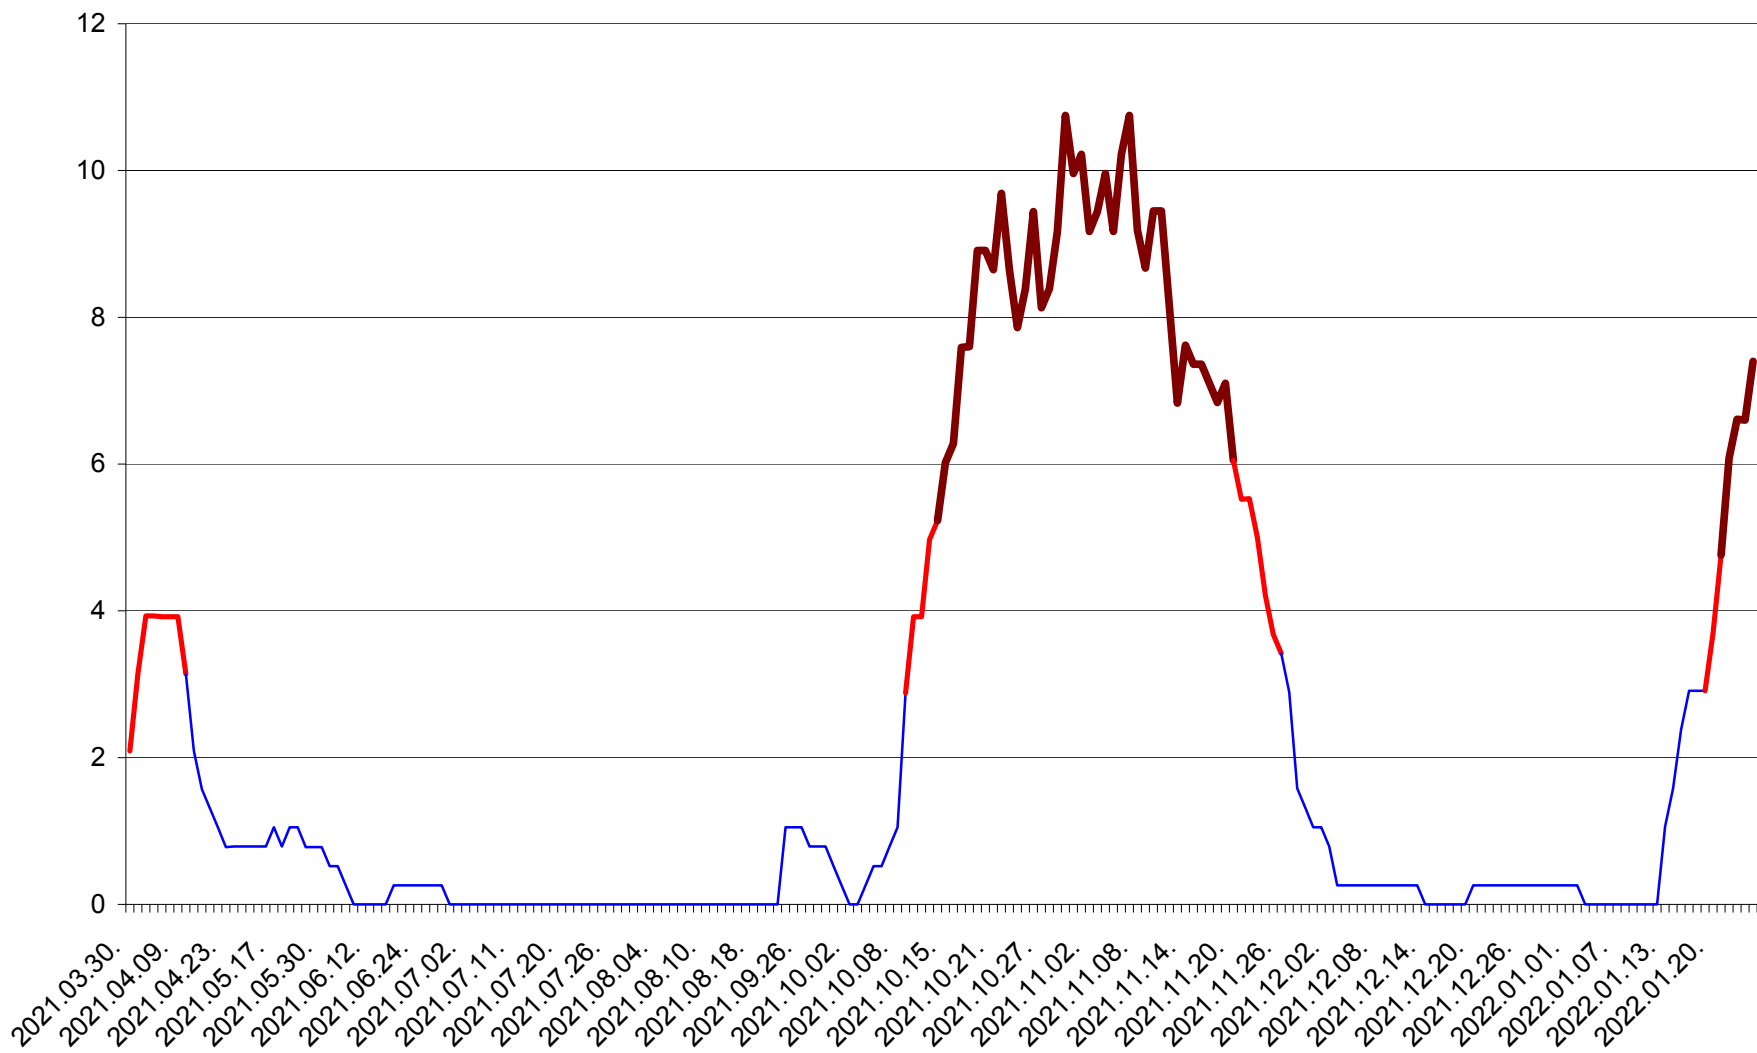

SATU MARE - Evolutia incidentei cumulate pe 14 zile la ‰ de locuitori
2021.04.01. - 2022.01.25.