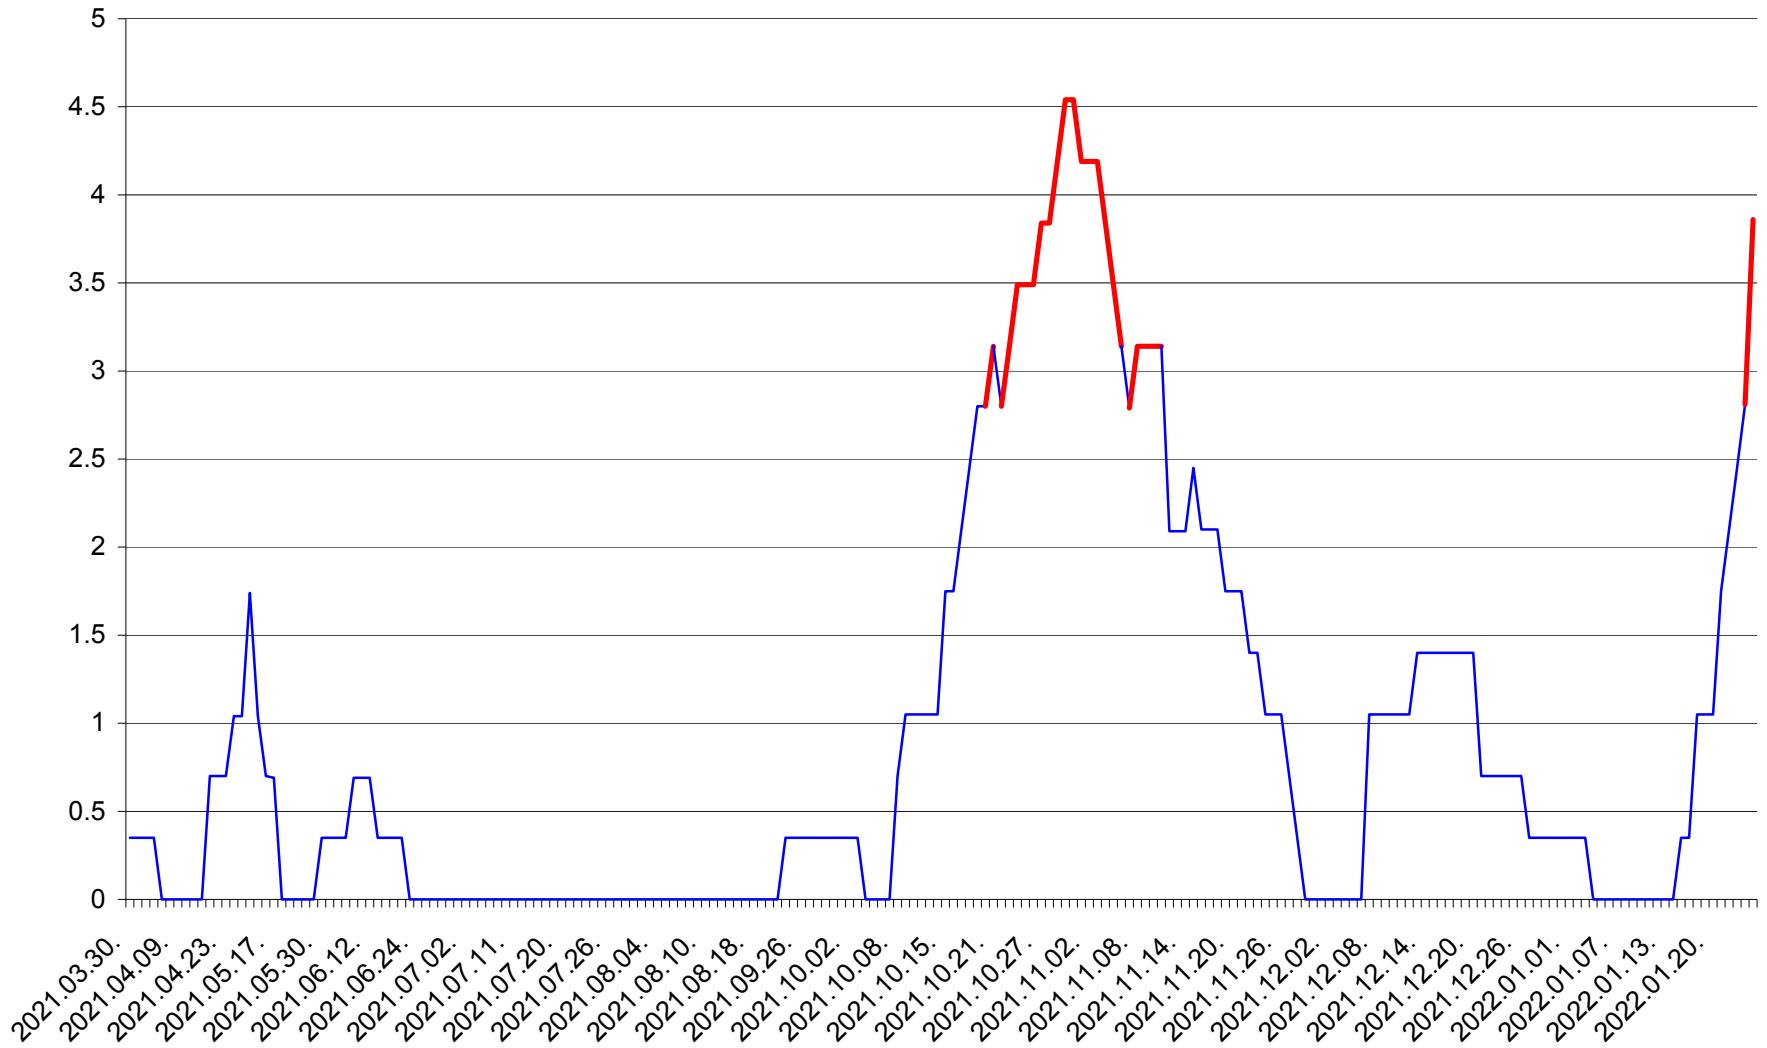

SICULENI - Evolutia incidentei cumulate pe 14 zile la ‰ de locuitori
2021.04.01. - 2022.01.25.