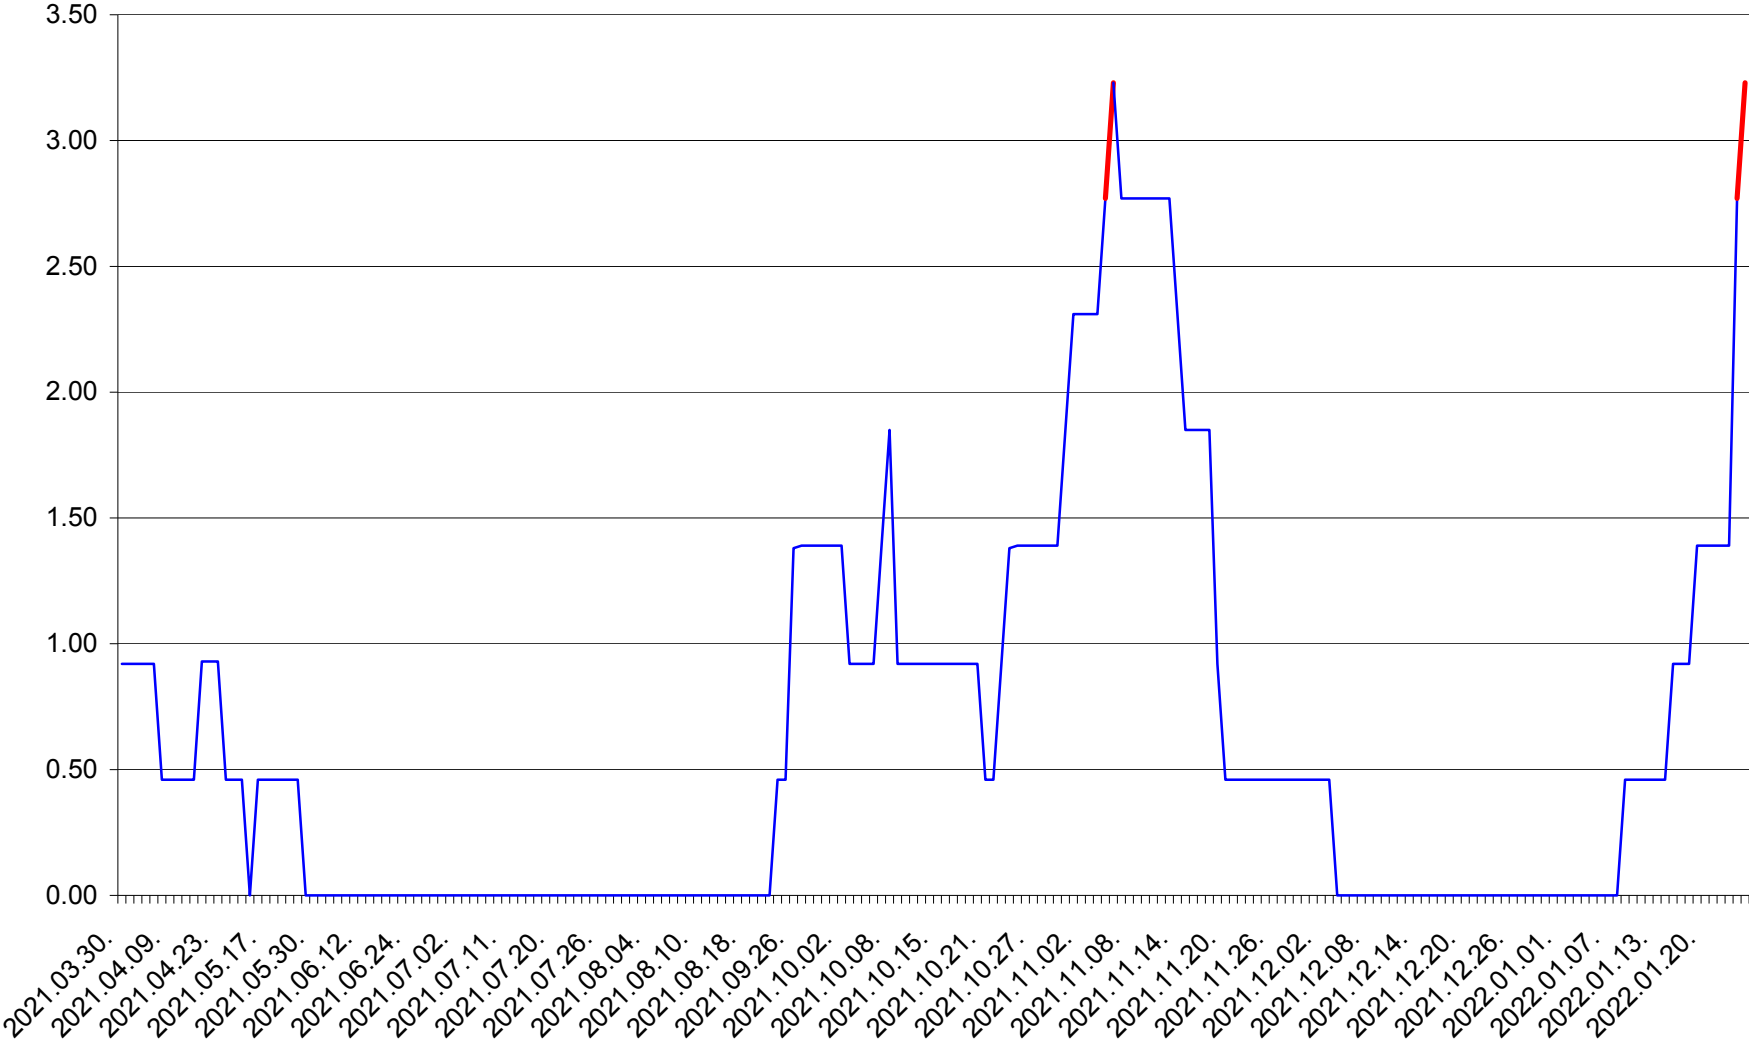

ATID - Evolutia incidentei cumulate pe 14 zile la % de locuitori  
2021.04.01. - 2022.01.25.

AVRĂMEȘTI - Evolutia incidentei cumulate pe 14 zile la ‰ de locuitori  
2021.04.01. - 2022.01.25.

ORAȘ BĂILE TUȘNAD - Evolutia incidentei cumulate pe 14 zile la ‰ de locuitori  
2021.04.01. - 2022.01.25.

ORAȘ BĂLAN - Evolutia incidentei cumulate pe 14 zile la ‰ de locuitori  
2021.04.01. - 2022.01.25.

BILBOR - Evolutia incidentei cumulate pe 14 zile la ‰ de locuitori  
2021.04.01. - 2022.01.25.

ORAȘ BORSEC - Evolutia incidentei cumulate pe 14 zile la ‰ de locuitori  
2021.04.01. - 2022.01.25.

BRĂDEȘTI - Evolutia incidentei cumulate pe 14 zile la ‰ de locuitori  
2021.04.01. - 2022.01.25.

CĂPÂLNIȚA - Evolutia incidentei cumulate pe 14 zile la ‰ de locuitori  
2021.04.01. - 2022.01.25.

CÂRȚA - Evolutia incidentei cumulate pe 14 zile la ‰ de locuitori  
2021.04.01. - 2022.01.25.

CICEU - Evolutia incidentei cumulate pe 14 zile la ‰ de locuitori  
2021.04.01. - 2022.01.25.

CIUCSÂNGEORGIU - Evolutia incidentei cumulate pe 14 zile la ‰ de locuitori  
2021.04.01. - 2022.01.25.

CIUMANI - Evolutia incidentei cumulate pe 14 zile la ‰ de locuitori  
2021.04.01. - 2022.01.25.