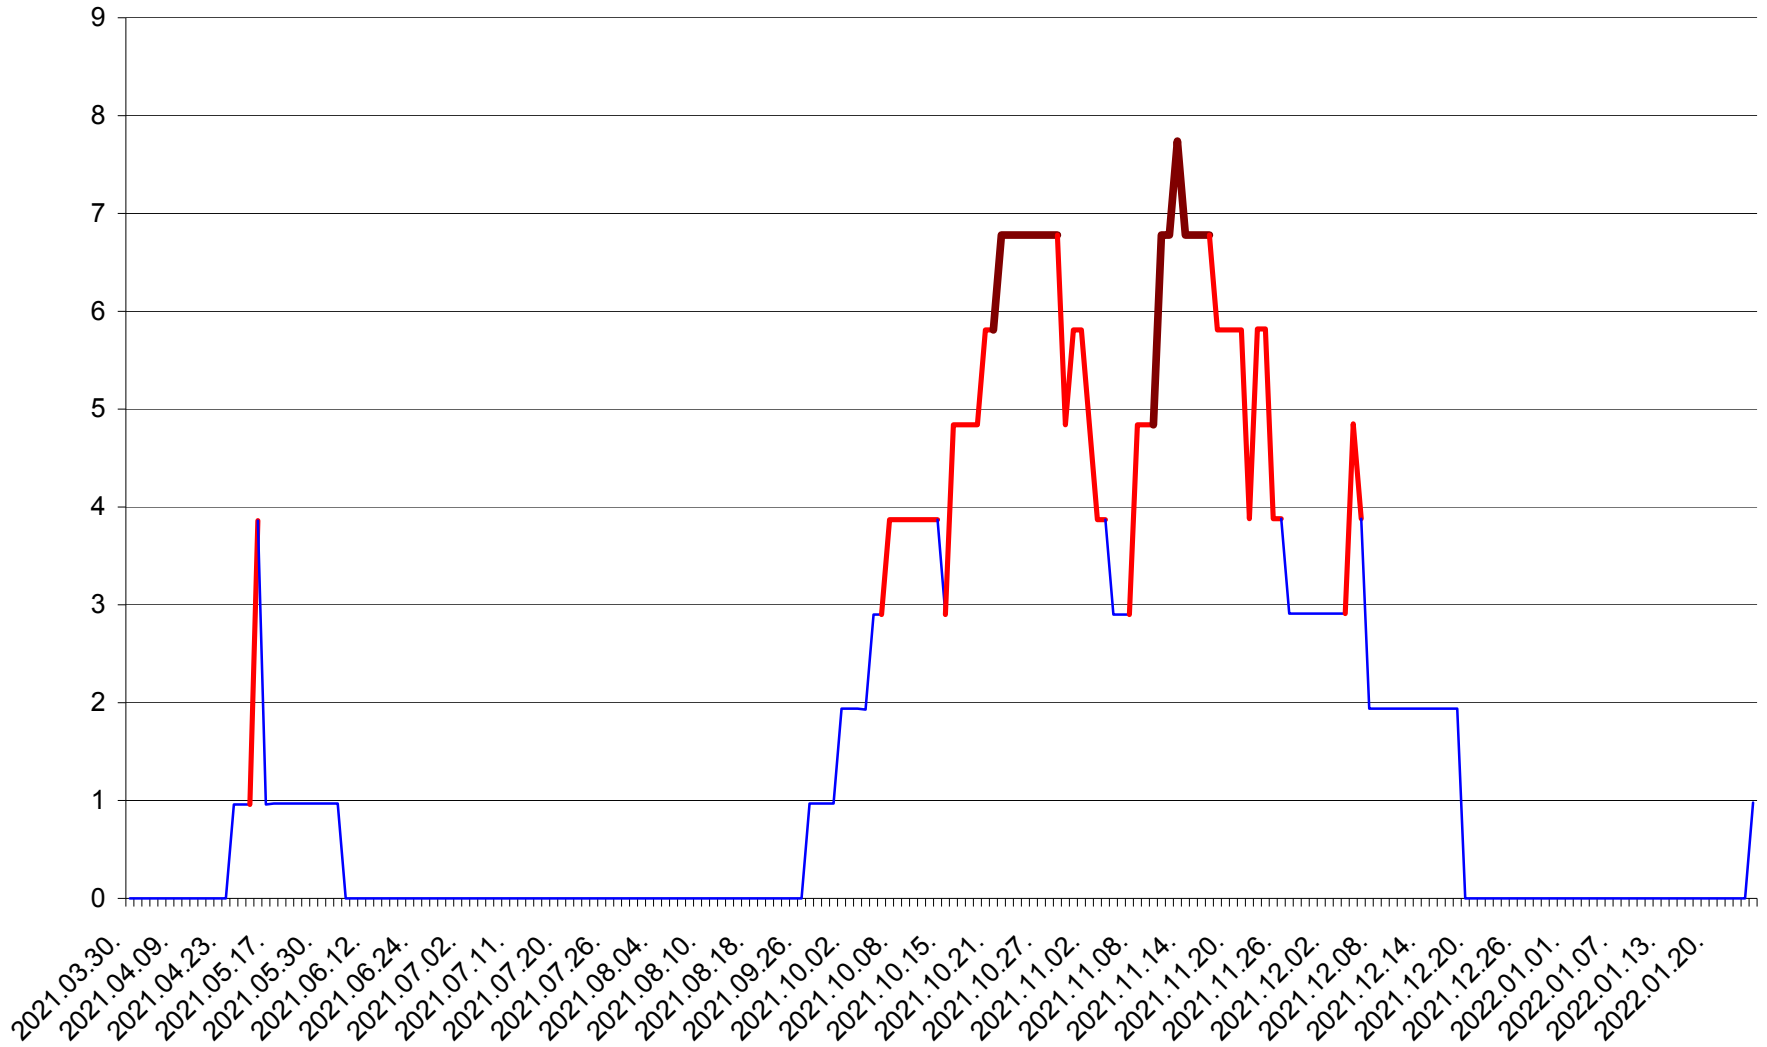

CORBU - Evolutia incidentei cumulate pe 14 zile la ‰ de locuitori  
2021.04.01. - 2022.01.25.

CORUND - Evolutia incidentei cumulate pe 14 zile la ‰ de locuitori  
2021.04.01. - 2022.01.25.

COZMENI - Evolutia incidentei cumulate pe 14 zile la ‰ de locuitori  
2021.04.01. - 2022.01.25.

ORAȘ CRISTURU SECUIESC - Evolutia incidentei cumulate pe 14 zile la ‰ de locuitori  
2021.04.01. - 2022.01.25.

DĂNEȘTI - Evolutia incidentei cumulate pe 14 zile la ‰ de locuitori  
2021.04.01. - 2022.01.25.

DÂRJIU - Evolutia incidentei cumulate pe 14 zile la ‰ de locuitori  
2021.04.01. - 2022.01.25.

DEALU - Evolutia incidentei cumulate pe 14 zile la ‰ de locuitori  
2021.04.01. - 2022.01.25.

DITRĂU - Evolutia incidentei cumulate pe 14 zile la ‰ de locuitori  
2021.04.01. - 2022.01.25.

FELICENI - Evolutia incidentei cumulate pe 14 zile la % de locuitori  
2021.04.01. - 2022.01.25.

FRUMOASA - Evolutia incidentei cumulate pe 14 zile la ‰ de locuitori  
2021.04.01. - 2022.01.25.

GĂLĂUȚAȘ - Evolutia incidentei cumulate pe 14 zile la ‰ de locuitori  
2021.04.01. - 2022.01.25.