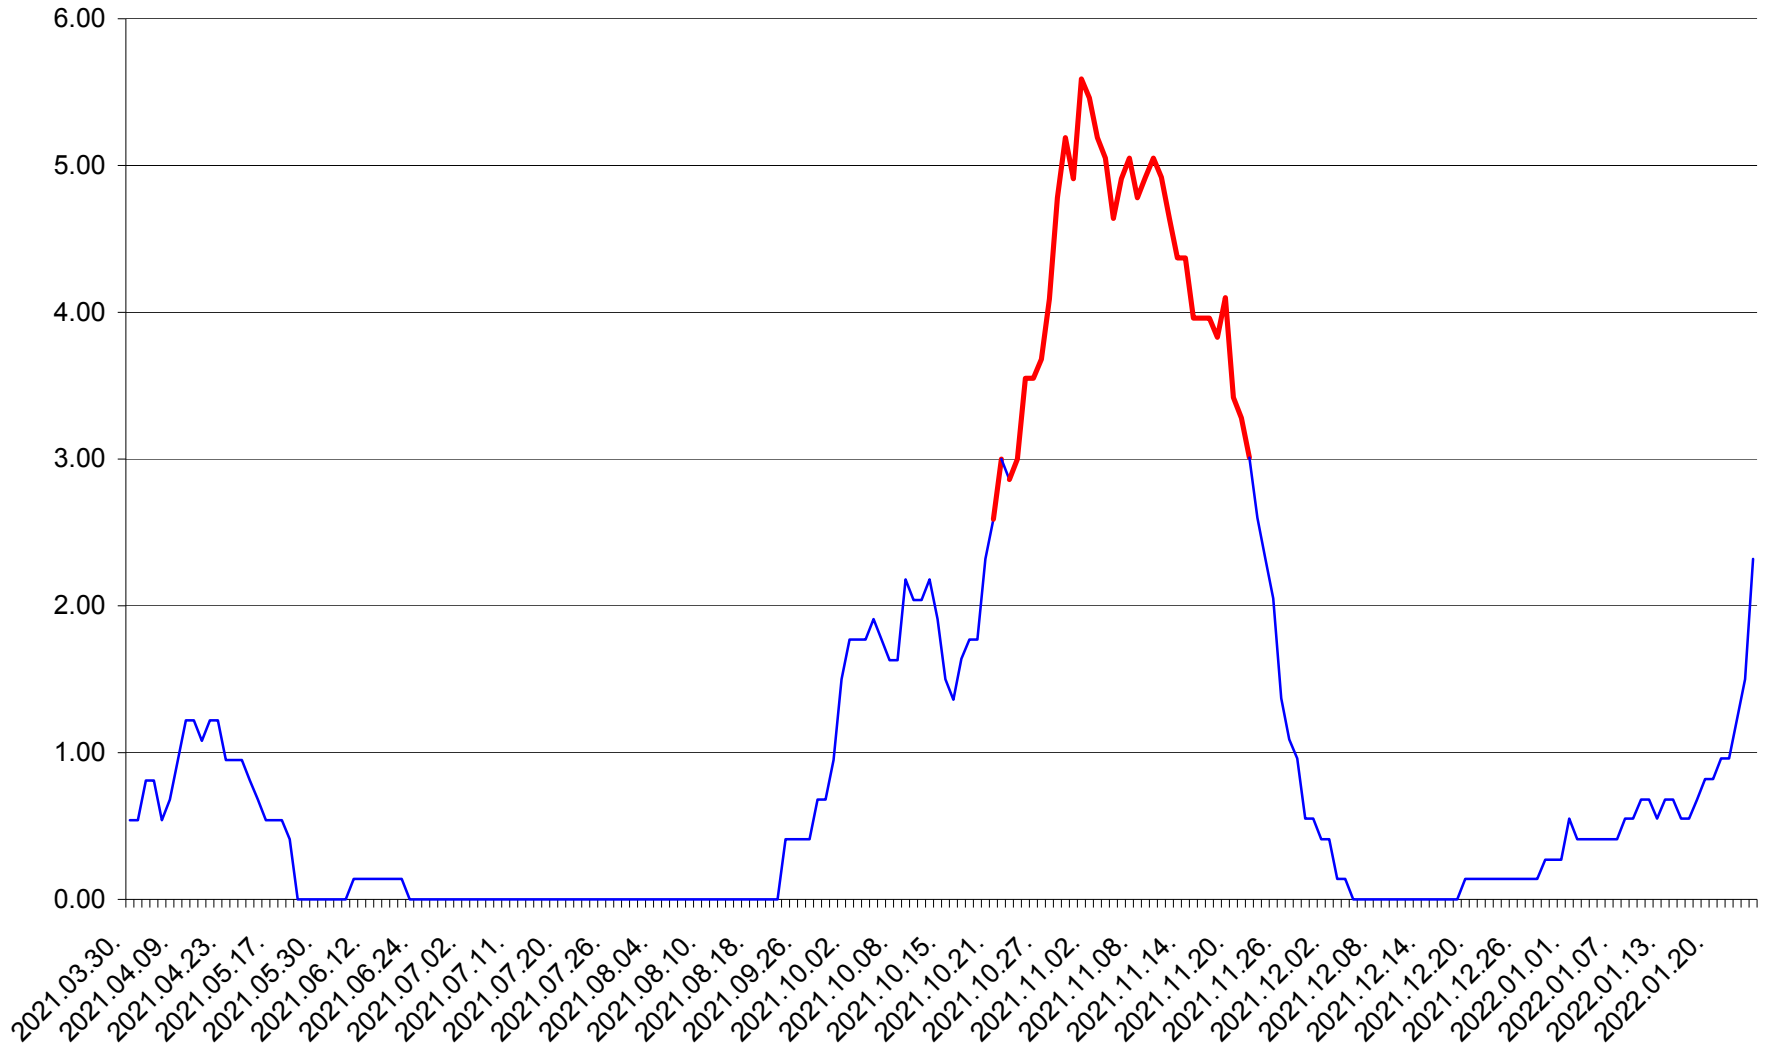

ATID - Evolutia incidentei cumulate pe 14 zile la % de locuitori  
2021.04.01. - 2022.01.25.

AVRĂMEȘTI - Evolutia incidentei cumulate pe 14 zile la ‰ de locuitori  
2021.04.01. - 2022.01.25.

ORAȘ BĂILE TUȘNAD - Evolutia incidentei cumulate pe 14 zile la ‰ de locuitori  
2021.04.01. - 2022.01.25.

ORAȘ BĂLAN - Evolutia incidentei cumulate pe 14 zile la ‰ de locuitori  
2021.04.01. - 2022.01.25.

BILBOR - Evolutia incidentei cumulate pe 14 zile la ‰ de locuitori  
2021.04.01. - 2022.01.25.

ORAȘ BORSEC - Evolutia incidentei cumulate pe 14 zile la ‰ de locuitori  
2021.04.01. - 2022.01.25.

BRĂDEȘTI - Evolutia incidentei cumulate pe 14 zile la ‰ de locuitori  
2021.04.01. - 2022.01.25.

CĂPÂLNIȚA - Evolutia incidentei cumulate pe 14 zile la ‰ de locuitori  
2021.04.01. - 2022.01.25.

CÂRȚA - Evolutia incidentei cumulate pe 14 zile la ‰ de locuitori  
2021.04.01. - 2022.01.25.