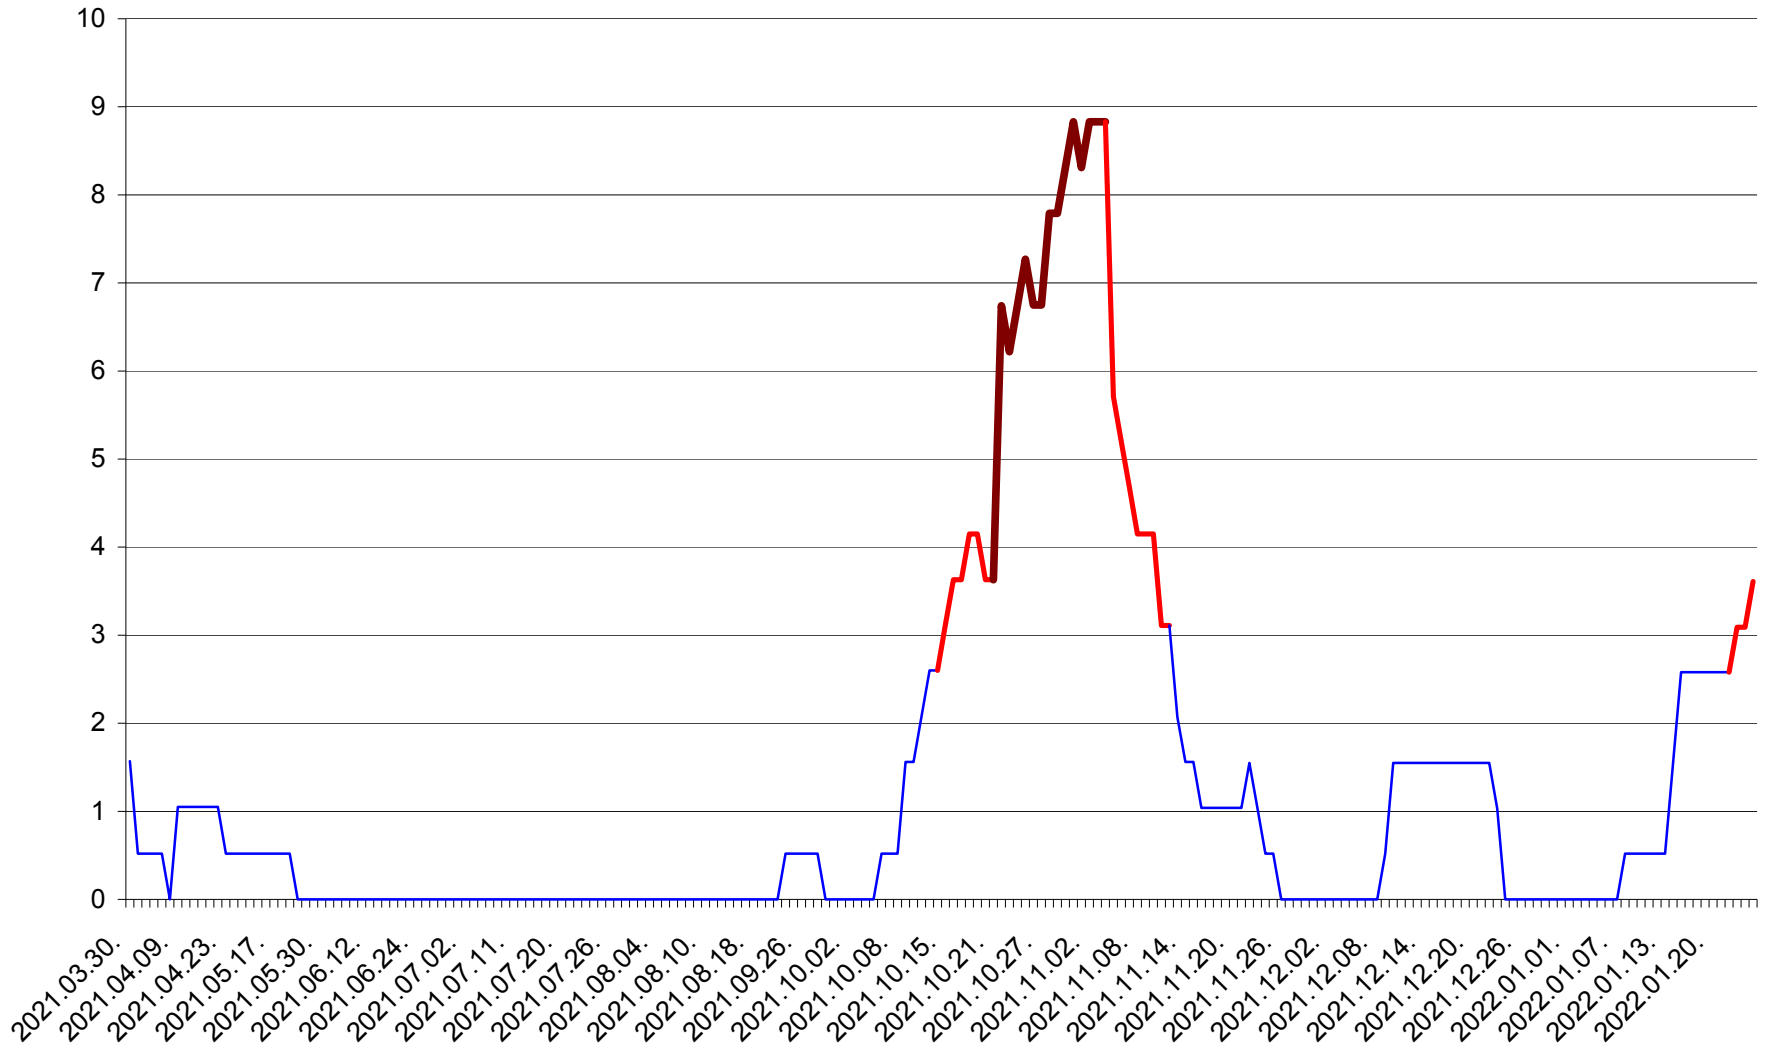

MIHĂILENI - Evolutia incidentei cumulate pe 14 zile la ‰ de locuitori  
2021.04.01. - 2022.01.25.

MUGENI - Evolutia incidentei cumulate pe 14 zile la ‰ de locuitori  
2021.04.01. - 2022.01.25.

OCLAND - Evolutia incidentei cumulate pe 14 zile la ‰ de locuitori  
2021.04.01. - 2022.01.25.

MUNICIPIUL ODORHEIU SECUIESC - Evolutia incidentei cumulate pe 14 zile la ‰ de locuitori  
2021.04.01. - 2022.01.25.

PĂULENI-CIUC - Evolutia incidentei cumulate pe 14 zile la ‰ de locuitori  
2021.04.01. - 2022.01.25.

PLĂIEȘII DE JOS - Evolutia incidentei cumulate pe 14 zile la ‰ de locuitori  
2021.04.01. - 2022.01.25.

PORUMBENI - Evolutia incidentei cumulate pe 14 zile la ‰ de locuitori  
2021.04.01. - 2022.01.25.