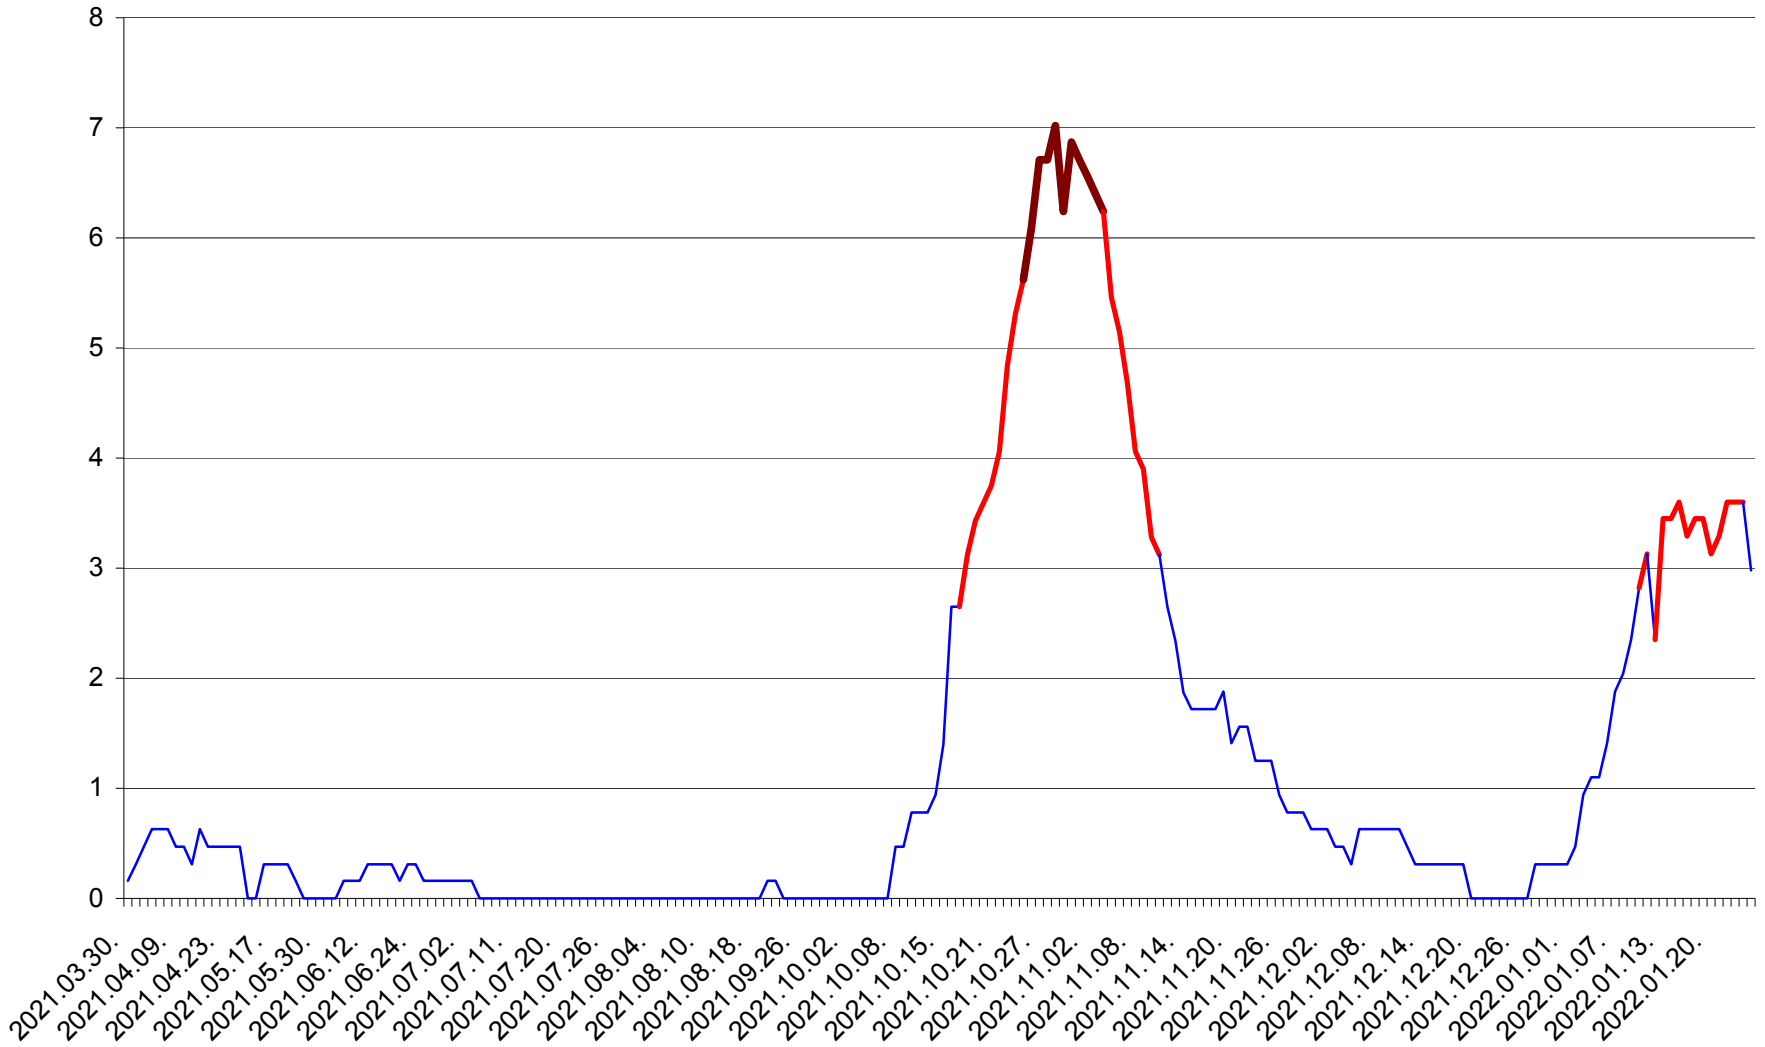

PLĂIEȘII DE JOS - Evolutia incidentei cumulate pe 14 zile la ‰ de locuitori  
2021.04.01. - 2022.01.25.

PORUMBENI - Evolutia incidentei cumulate pe 14 zile la ‰ de locuitori  
2021.04.01. - 2022.01.25.

PRAID - Evolutia incidentei cumulate pe 14 zile la ‰ de locuitori  
2021.04.01. - 2022.01.25.

RACU - Evolutia incidentei cumulate pe 14 zile la ‰ de locuitori  
2021.04.01. - 2022.01.25.

REMETEA - Evolutia incidentei cumulate pe 14 zile la ‰ de locuitori  
2021.04.01. - 2022.01.25.