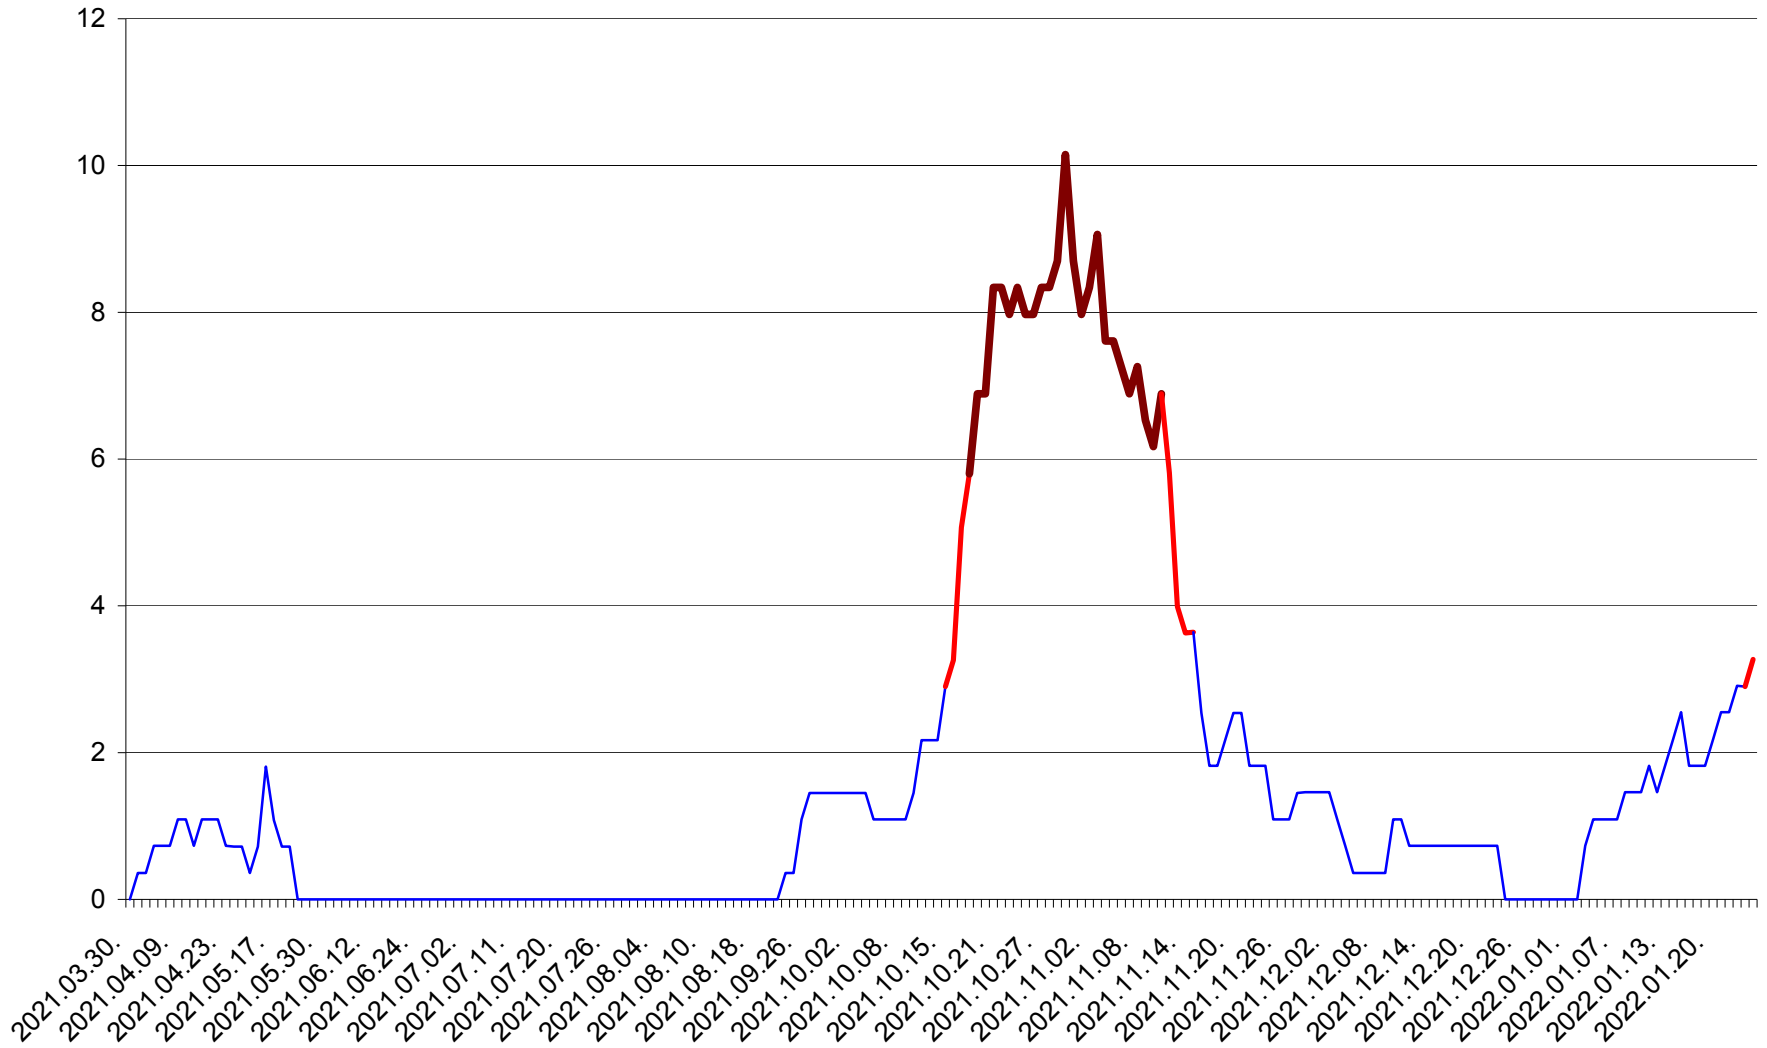

LUNCA DE JOS - Evolutia incidentei cumulate pe 14 zile la ‰ de locuitori  
2021.04.01. - 2022.01.25.

LUPENI - Evolutia incidentei cumulate pe 14 zile la ‰ de locuitori  
2021.04.01. - 2022.01.25.

MĂDĂRAȘ - Evolutia incidentei cumulate pe 14 zile la ‰ de locuitori  
2021.04.01. - 2022.01.25.

MĂRTINIȘ - Evolutia incidentei cumulate pe 14 zile la ‰ de locuitori  
2021.04.01. - 2022.01.25.

MEREȘTI - Evolutia incidentei cumulate pe 14 zile la ‰ de locuitori  
2021.04.01. - 2022.01.25.

MUNICIPIUL MIERCUREA-CIUC - Evolutia incidentei cumulate pe 14 zile la ‰ de locuitori  
2021.04.01. - 2022.01.25.

MIHĂILENI - Evolutia incidentei cumulate pe 14 zile la ‰ de locuitori  
2021.04.01. - 2022.01.25.

MUGENI - Evolutia incidentei cumulate pe 14 zile la ‰ de locuitori  
2021.04.01. - 2022.01.25.

OCLAND - Evolutia incidentei cumulate pe 14 zile la ‰ de locuitori  
2021.04.01. - 2022.01.25.