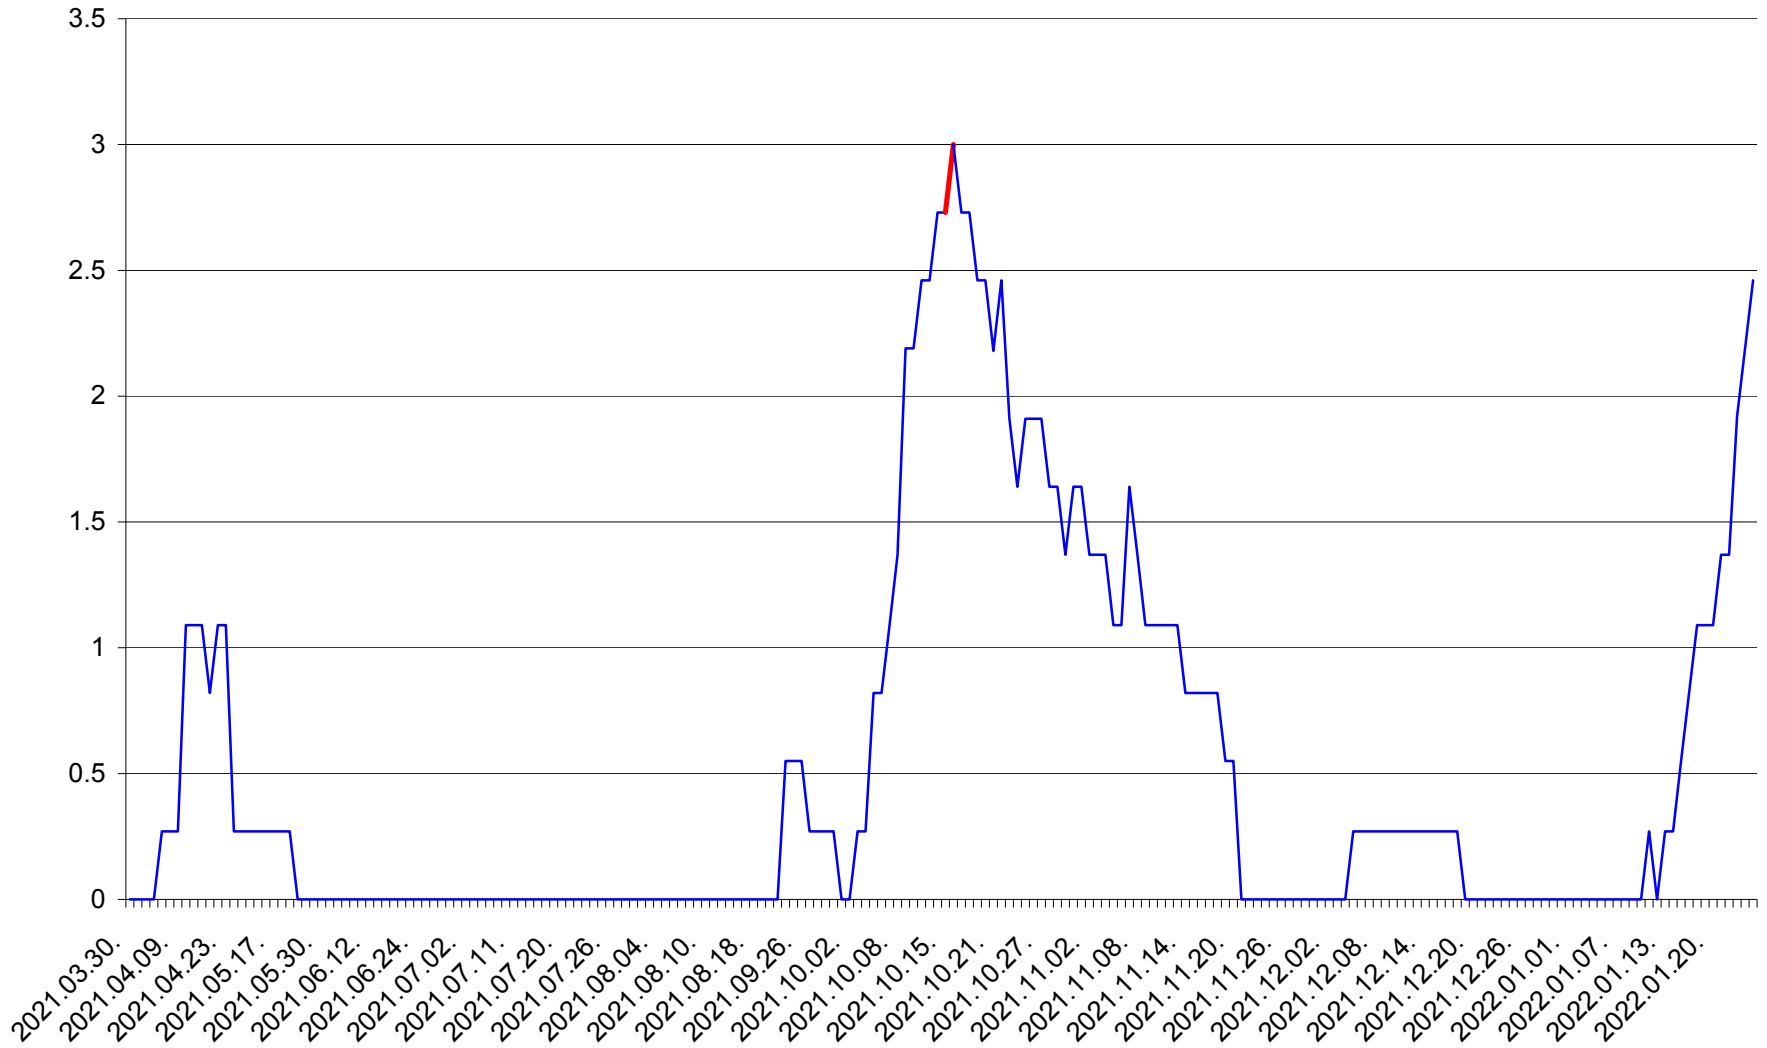

FELICENI - Evolutia incidentei cumulate pe 14 zile la % de locuitori  
2021.04.01. - 2022.01.25.

FRUMOASA - Evolutia incidentei cumulate pe 14 zile la ‰ de locuitori  
2021.04.01. - 2022.01.25.

GĂLĂUȚAȘ - Evolutia incidentei cumulate pe 14 zile la ‰ de locuitori  
2021.04.01. - 2022.01.25.

MUNICIPIUL GHEORGHENI - Evolutia incidentei cumulate pe 14 zile la ‰ de locuitori  
2021.04.01. - 2022.01.25.

JOSENI - Evolutia incidentei cumulate pe 14 zile la ‰ de locuitori  
2021.04.01. - 2022.01.25.

LĂZAREA - Evolutia incidentei cumulate pe 14 zile la % de locuitori  
2021.04.01. - 2022.01.25.

LELICENI - Evolutia incidentei cumulate pe 14 zile la % de locuitori  
2021.04.01. - 2022.01.25.

LUETA - Evolutia incidentei cumulate pe 14 zile la ‰ de locuitori  
2021.04.01. - 2022.01.25.