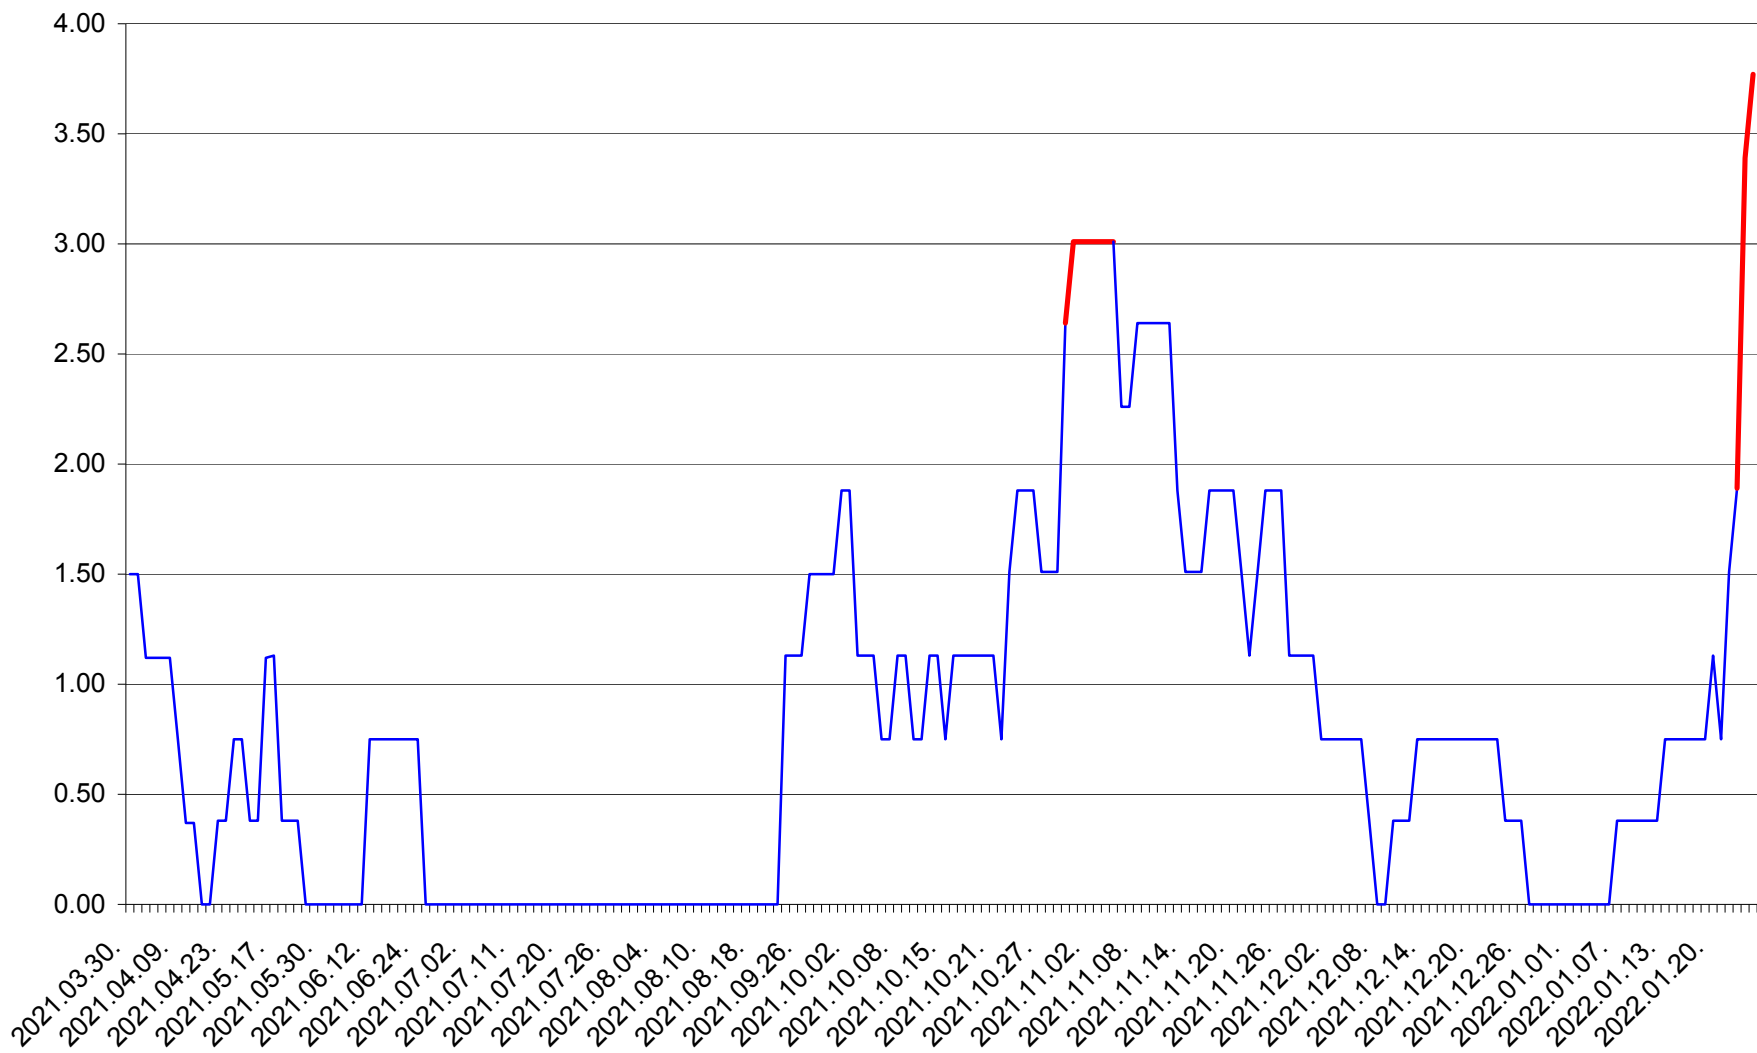

ATID - Evolutia incidentei cumulate pe 14 zile la % de locuitori  
2021.04.01. - 2022.01.25.

AVRĂMEȘTI - Evolutia incidentei cumulate pe 14 zile la ‰ de locuitori  
2021.04.01. - 2022.01.25.

ORAȘ BĂILE TUȘNAD - Evolutia incidentei cumulate pe 14 zile la ‰ de locuitori  
2021.04.01. - 2022.01.25.

ORAȘ BĂLAN - Evolutia incidentei cumulate pe 14 zile la ‰ de locuitori  
2021.04.01. - 2022.01.25.

BILBOR - Evolutia incidentei cumulate pe 14 zile la ‰ de locuitori  
2021.04.01. - 2022.01.25.

ORAȘ BORSEC - Evolutia incidentei cumulate pe 14 zile la ‰ de locuitori  
2021.04.01. - 2022.01.25.

BRĂDEȘTI - Evolutia incidentei cumulate pe 14 zile la ‰ de locuitori  
2021.04.01. - 2022.01.25.

CĂPÂLNIȚA - Evolutia incidentei cumulate pe 14 zile la ‰ de locuitori  
2021.04.01. - 2022.01.25.

CÂRȚA - Evolutia incidentei cumulate pe 14 zile la ‰ de locuitori  
2021.04.01. - 2022.01.25.