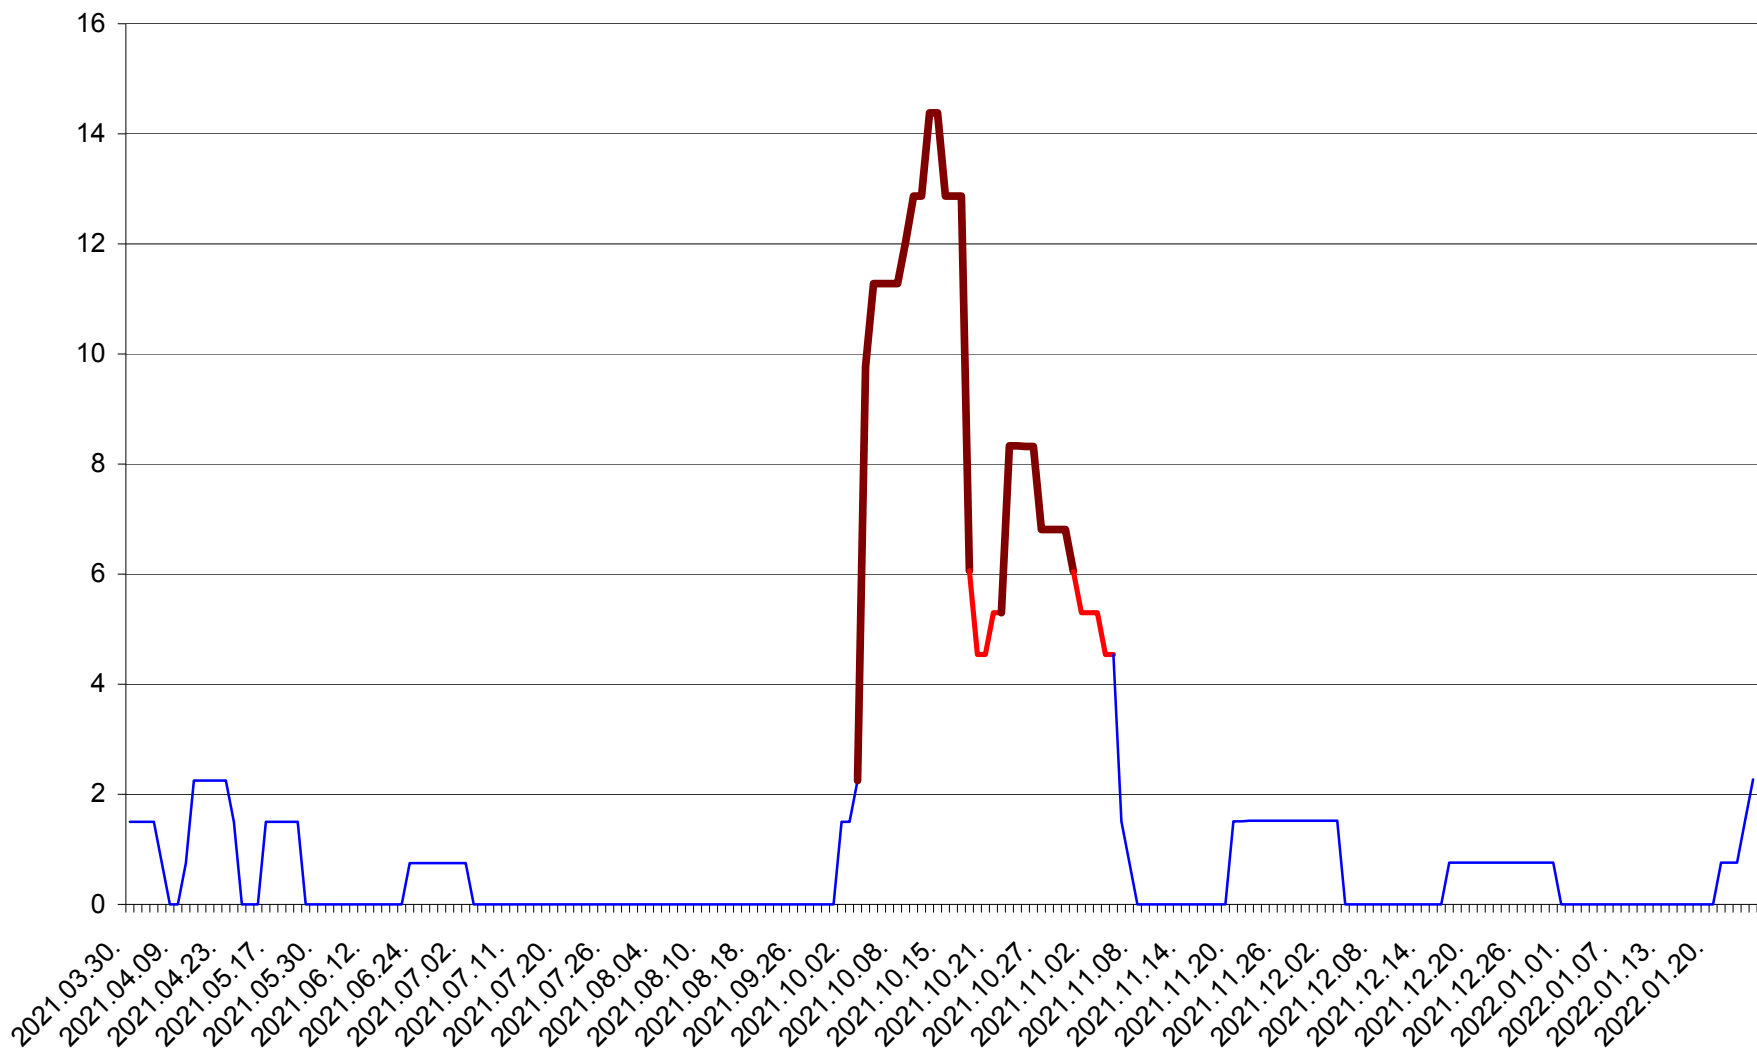

LUNCA DE JOS - Evolutia incidentei cumulate pe 14 zile la ‰ de locuitori  
2021.04.01. - 2022.01.25.

LUPENI - Evolutia incidentei cumulate pe 14 zile la ‰ de locuitori  
2021.04.01. - 2022.01.25.

MĂDĂRAȘ - Evolutia incidentei cumulate pe 14 zile la ‰ de locuitori  
2021.04.01. - 2022.01.25.

MĂRTINIȘ - Evolutia incidentei cumulate pe 14 zile la ‰ de locuitori  
2021.04.01. - 2022.01.25.

MEREȘTI - Evolutia incidentei cumulate pe 14 zile la ‰ de locuitori  
2021.04.01. - 2022.01.25.

MUNICIPIUL MIERCUREA-CIUC - Evolutia incidentei cumulate pe 14 zile la ‰ de locuitori  
2021.04.01. - 2022.01.25.

MIHĂILENI - Evolutia incidentei cumulate pe 14 zile la ‰ de locuitori  
2021.04.01. - 2022.01.25.

MUGENI - Evolutia incidentei cumulate pe 14 zile la ‰ de locuitori  
2021.04.01. - 2022.01.25.

OCLAND - Evolutia incidentei cumulate pe 14 zile la ‰ de locuitori  
2021.04.01. - 2022.01.25.