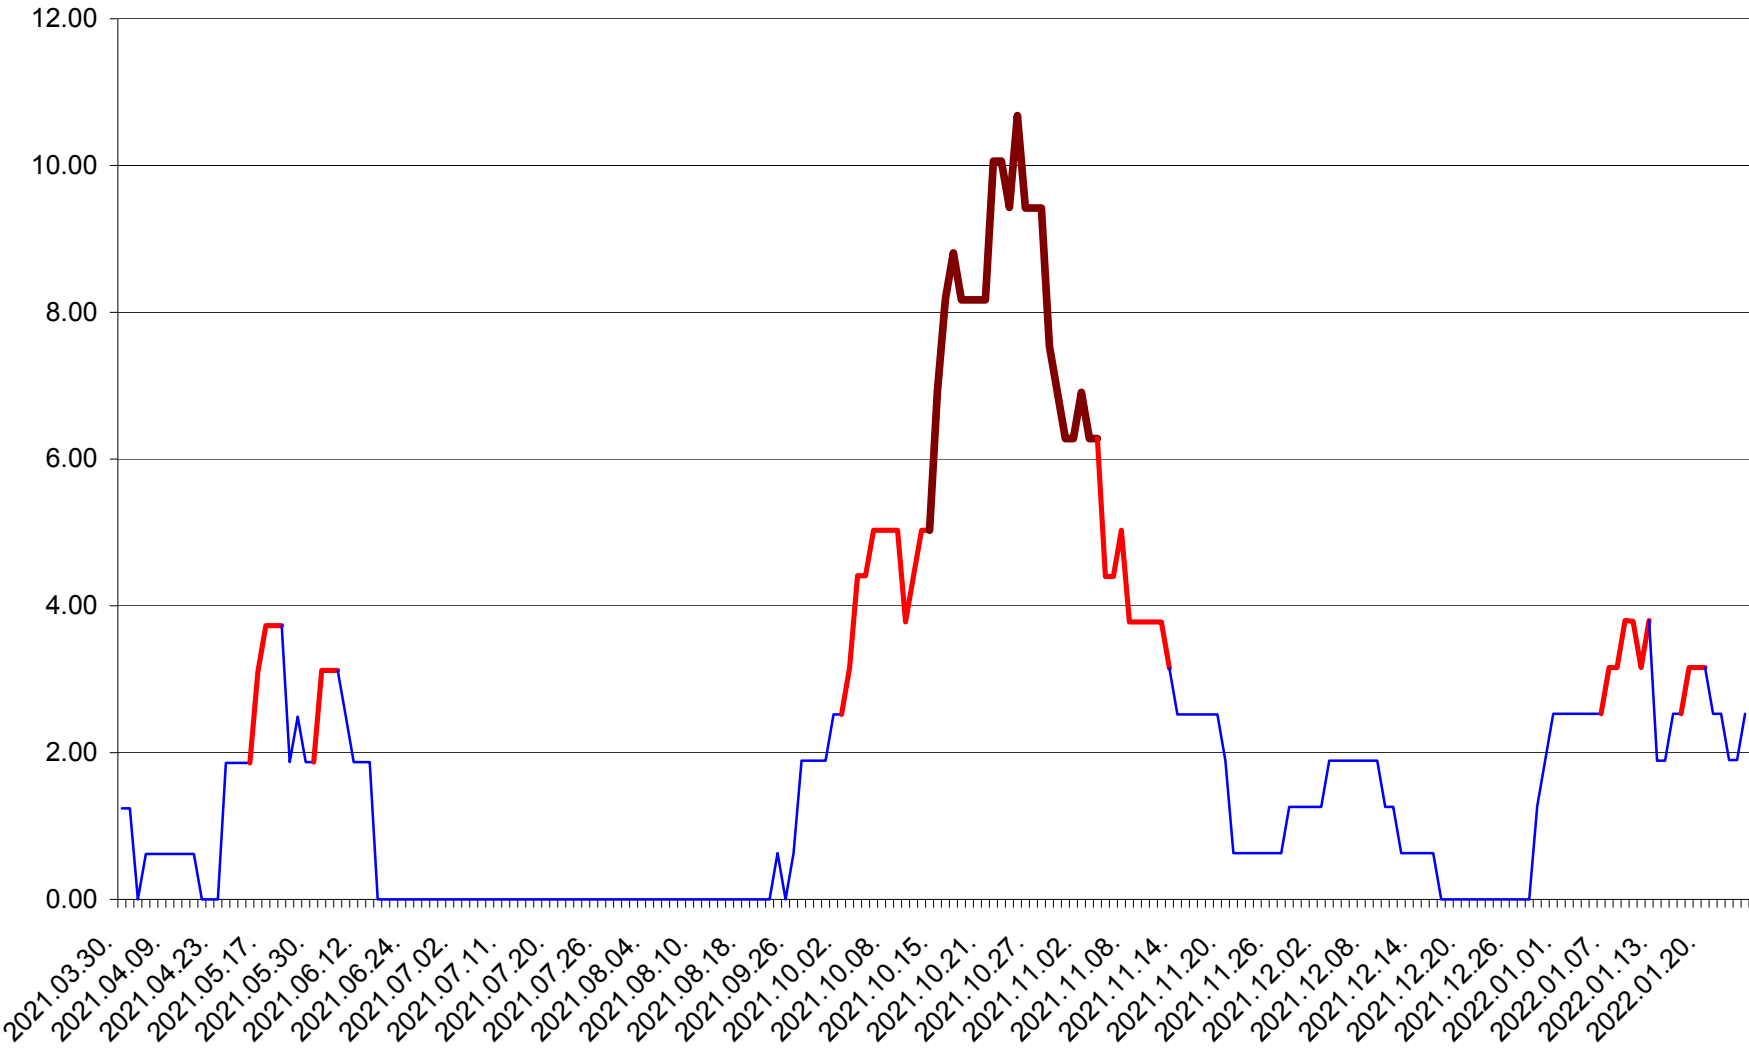

ATID - Evolutia incidentei cumulate pe 14 zile la % de locuitori  
2021.04.01. - 2022.01.25.

AVRĂMEȘTI - Evolutia incidentei cumulate pe 14 zile la ‰ de locuitori  
2021.04.01. - 2022.01.25.

ORAȘ BĂILE TUȘNAD - Evolutia incidentei cumulate pe 14 zile la ‰ de locuitori  
2021.04.01. - 2022.01.25.

ORAȘ BĂLAN - Evolutia incidentei cumulate pe 14 zile la ‰ de locuitori  
2021.04.01. - 2022.01.25.

BILBOR - Evolutia incidentei cumulate pe 14 zile la ‰ de locuitori  
2021.04.01. - 2022.01.25.

ORAȘ BORSEC - Evolutia incidentei cumulate pe 14 zile la ‰ de locuitori  
2021.04.01. - 2022.01.25.

BRĂDEȘTI - Evolutia incidentei cumulate pe 14 zile la ‰ de locuitori  
2021.04.01. - 2022.01.25.

CĂPÂLNIȚA - Evolutia incidentei cumulate pe 14 zile la ‰ de locuitori  
2021.04.01. - 2022.01.25.

CÂRȚA - Evolutia incidentei cumulate pe 14 zile la ‰ de locuitori  
2021.04.01. - 2022.01.25.