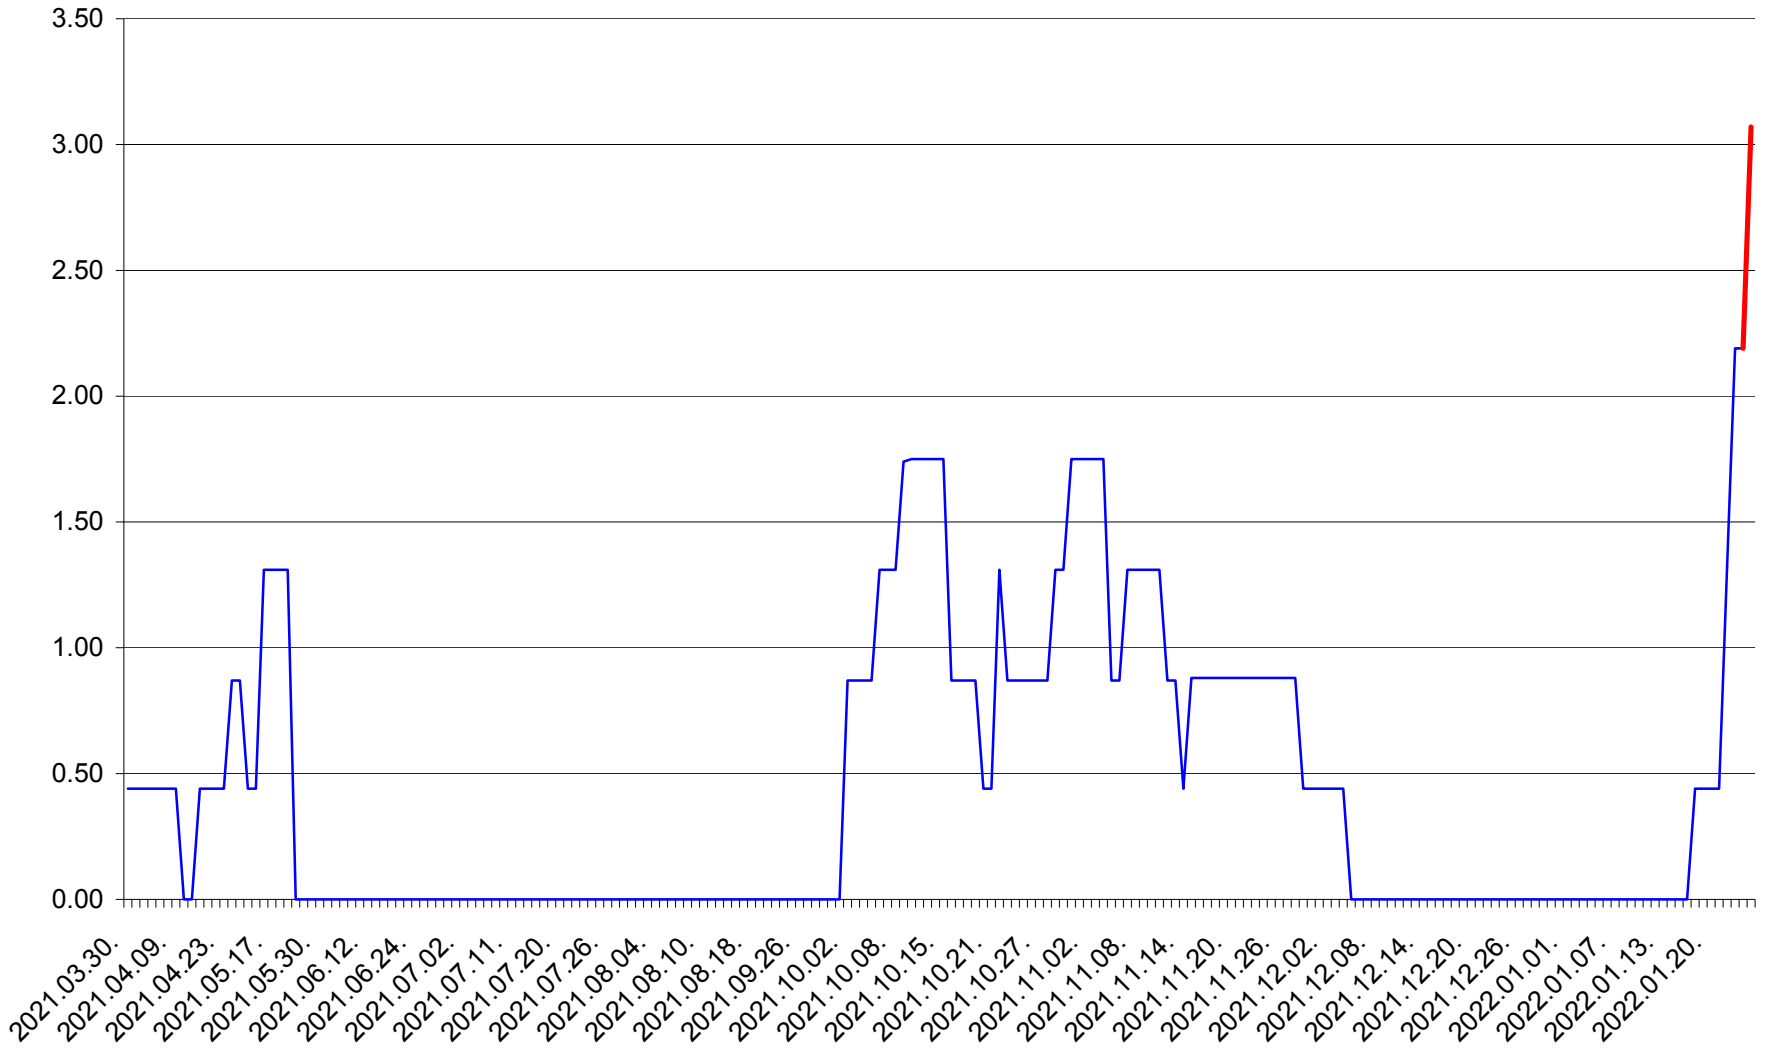

ORAȘ BĂLAN - Evolutia incidentei cumulate pe 14 zile la ‰ de locuitori  
2021.04.01. - 2022.01.25.

BILBOR - Evolutia incidentei cumulate pe 14 zile la ‰ de locuitori  
2021.04.01. - 2022.01.25.

ORAȘ BORSEC - Evolutia incidentei cumulate pe 14 zile la ‰ de locuitori  
2021.04.01. - 2022.01.25.

BRĂDEȘTI - Evolutia incidentei cumulate pe 14 zile la ‰ de locuitori  
2021.04.01. - 2022.01.25.

CĂPÂLNIȚA - Evolutia incidentei cumulate pe 14 zile la ‰ de locuitori  
2021.04.01. - 2022.01.25.

CÂRȚA - Evolutia incidentei cumulate pe 14 zile la ‰ de locuitori  
2021.04.01. - 2022.01.25.

CICEU - Evolutia incidentei cumulate pe 14 zile la ‰ de locuitori  
2021.04.01. - 2022.01.25.

CIUCSÂNGEORGIU - Evolutia incidentei cumulate pe 14 zile la ‰ de locuitori  
2021.04.01. - 2022.01.25.

CIUMANI - Evolutia incidentei cumulate pe 14 zile la ‰ de locuitori  
2021.04.01. - 2022.01.25.

CORBU - Evolutia incidentei cumulate pe 14 zile la ‰ de locuitori  
2021.04.01. - 2022.01.25.

CORUND - Evolutia incidentei cumulate pe 14 zile la ‰ de locuitori  
2021.04.01. - 2022.01.25.

COZMENI - Evolutia incidentei cumulate pe 14 zile la ‰ de locuitori  
2021.04.01. - 2022.01.25.