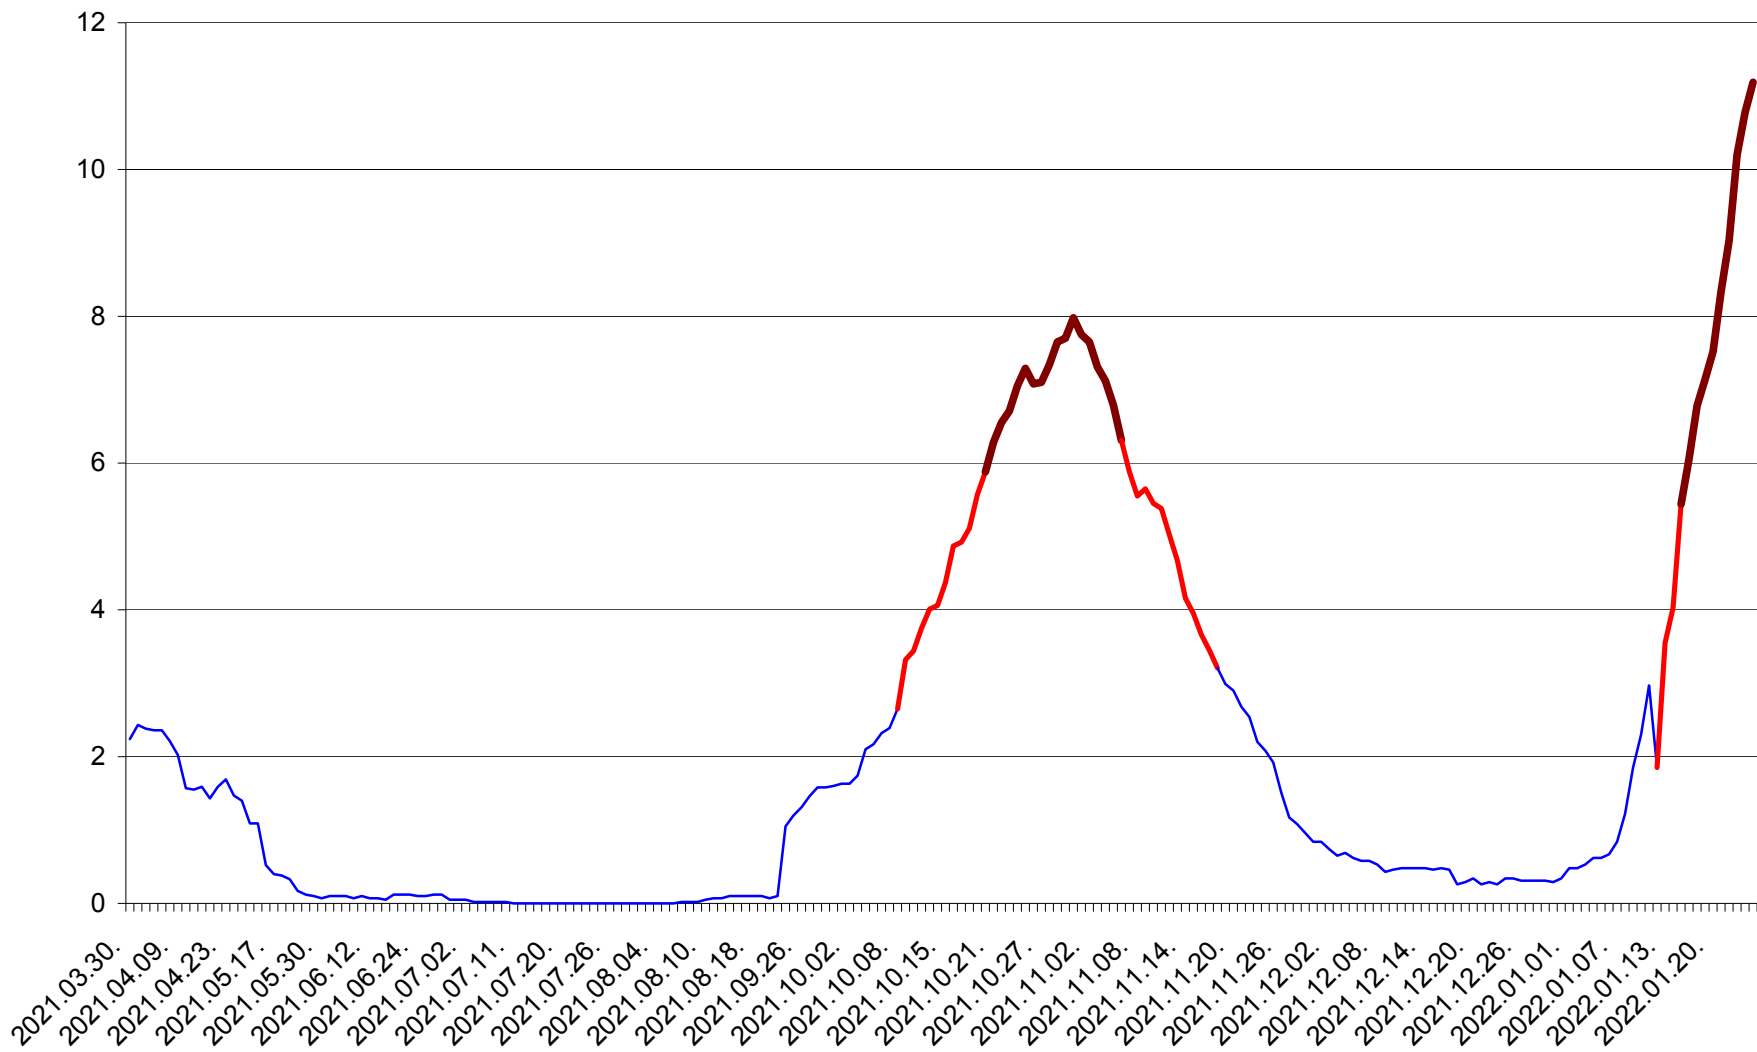

LĂZAREA - Evolutia incidentei cumulate pe 14 zile la % de locuitori  
2021.04.01. - 2022.01.25.

LELICENI - Evolutia incidentei cumulate pe 14 zile la % de locuitori  
2021.04.01. - 2022.01.25.

LUETA - Evolutia incidentei cumulate pe 14 zile la ‰ de locuitori  
2021.04.01. - 2022.01.25.

LUNCA DE JOS - Evolutia incidentei cumulate pe 14 zile la ‰ de locuitori  
2021.04.01. - 2022.01.25.

LUPENI - Evolutia incidentei cumulate pe 14 zile la ‰ de locuitori  
2021.04.01. - 2022.01.25.

MĂDĂRAȘ - Evolutia incidentei cumulate pe 14 zile la ‰ de locuitori  
2021.04.01. - 2022.01.25.

MĂRTINIȘ - Evolutia incidentei cumulate pe 14 zile la ‰ de locuitori  
2021.04.01. - 2022.01.25.

MEREȘTI - Evolutia incidentei cumulate pe 14 zile la ‰ de locuitori  
2021.04.01. - 2022.01.25.

MUNICIPIUL MIERCUREA-CIUC - Evolutia incidentei cumulate pe 14 zile la ‰ de locuitori  
2021.04.01. - 2022.01.25.