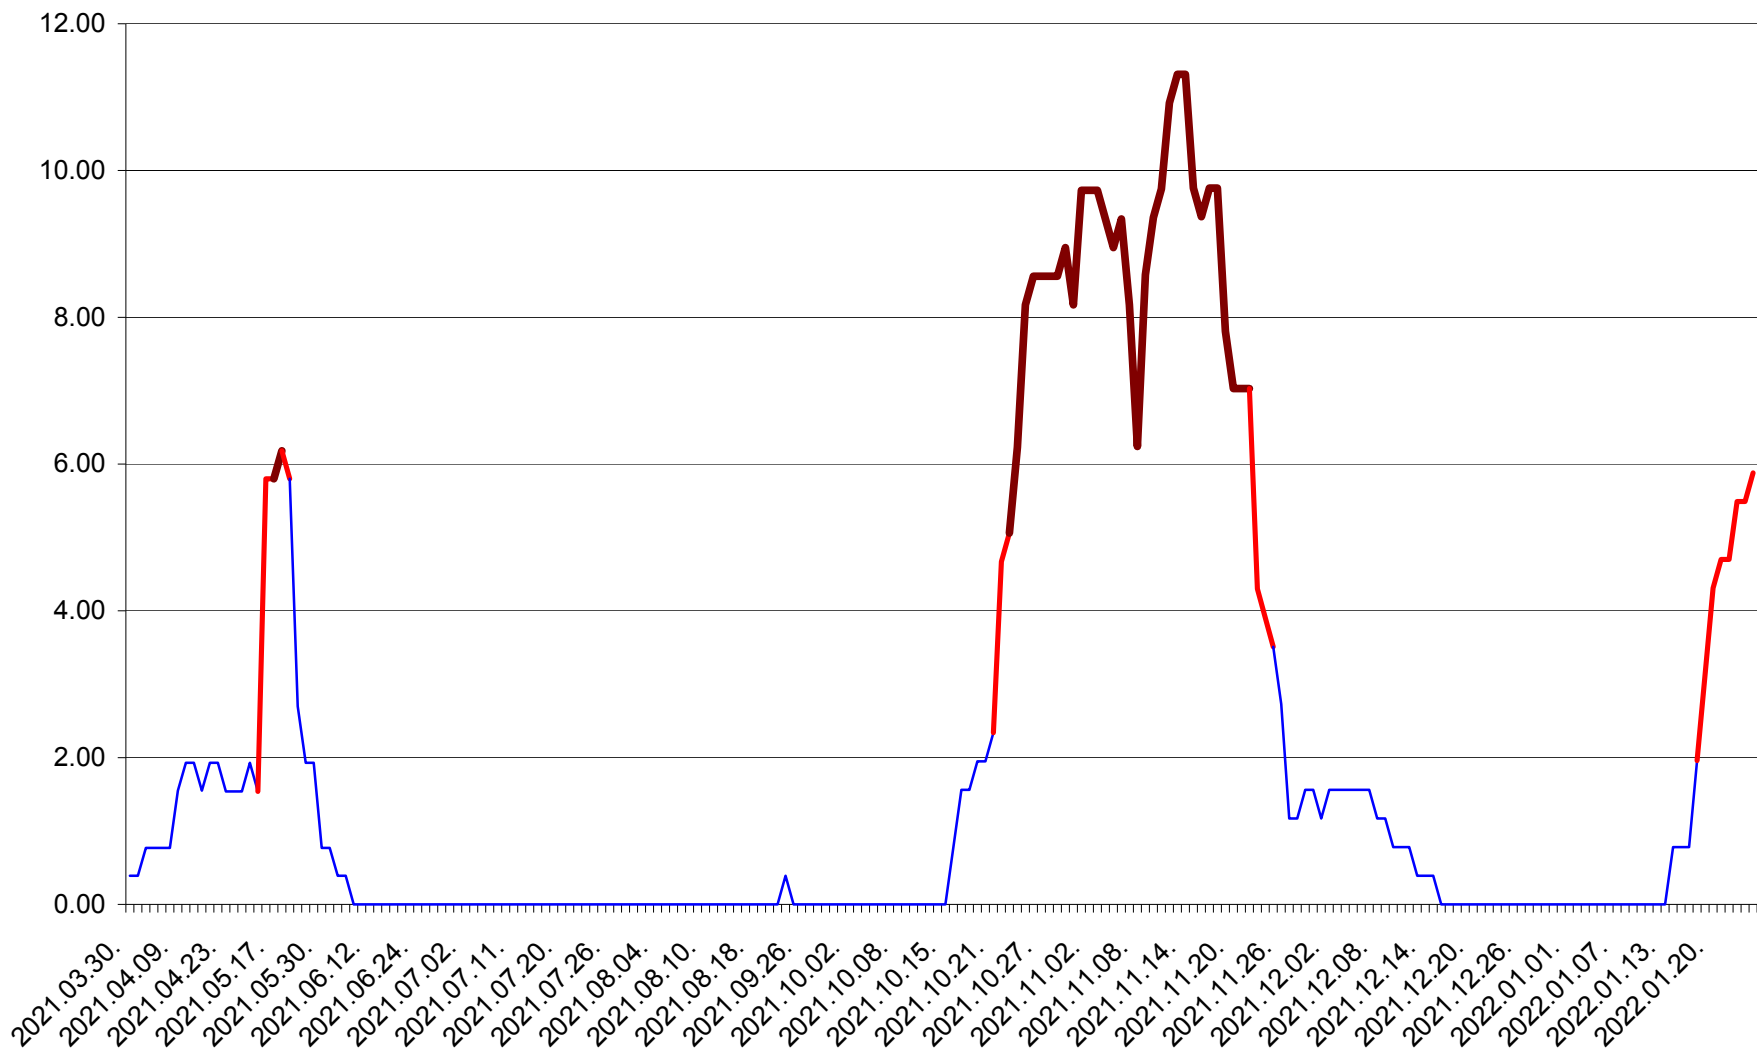

ATID - Evolutia incidentei cumulate pe 14 zile la % de locuitori  
2021.04.01. - 2022.01.25.

AVRĂMEȘTI - Evolutia incidentei cumulate pe 14 zile la ‰ de locuitori  
2021.04.01. - 2022.01.25.

ORAȘ BĂILE TUȘNAD - Evolutia incidentei cumulate pe 14 zile la ‰ de locuitori  
2021.04.01. - 2022.01.25.

ORAȘ BĂLAN - Evolutia incidentei cumulate pe 14 zile la ‰ de locuitori  
2021.04.01. - 2022.01.25.

BILBOR - Evolutia incidentei cumulate pe 14 zile la ‰ de locuitori  
2021.04.01. - 2022.01.25.

ORAȘ BORSEC - Evolutia incidentei cumulate pe 14 zile la ‰ de locuitori  
2021.04.01. - 2022.01.25.

BRĂDEȘTI - Evolutia incidentei cumulate pe 14 zile la ‰ de locuitori  
2021.04.01. - 2022.01.25.

CĂPÂLNIȚA - Evolutia incidentei cumulate pe 14 zile la ‰ de locuitori  
2021.04.01. - 2022.01.25.

CÂRȚA - Evolutia incidentei cumulate pe 14 zile la ‰ de locuitori  
2021.04.01. - 2022.01.25.