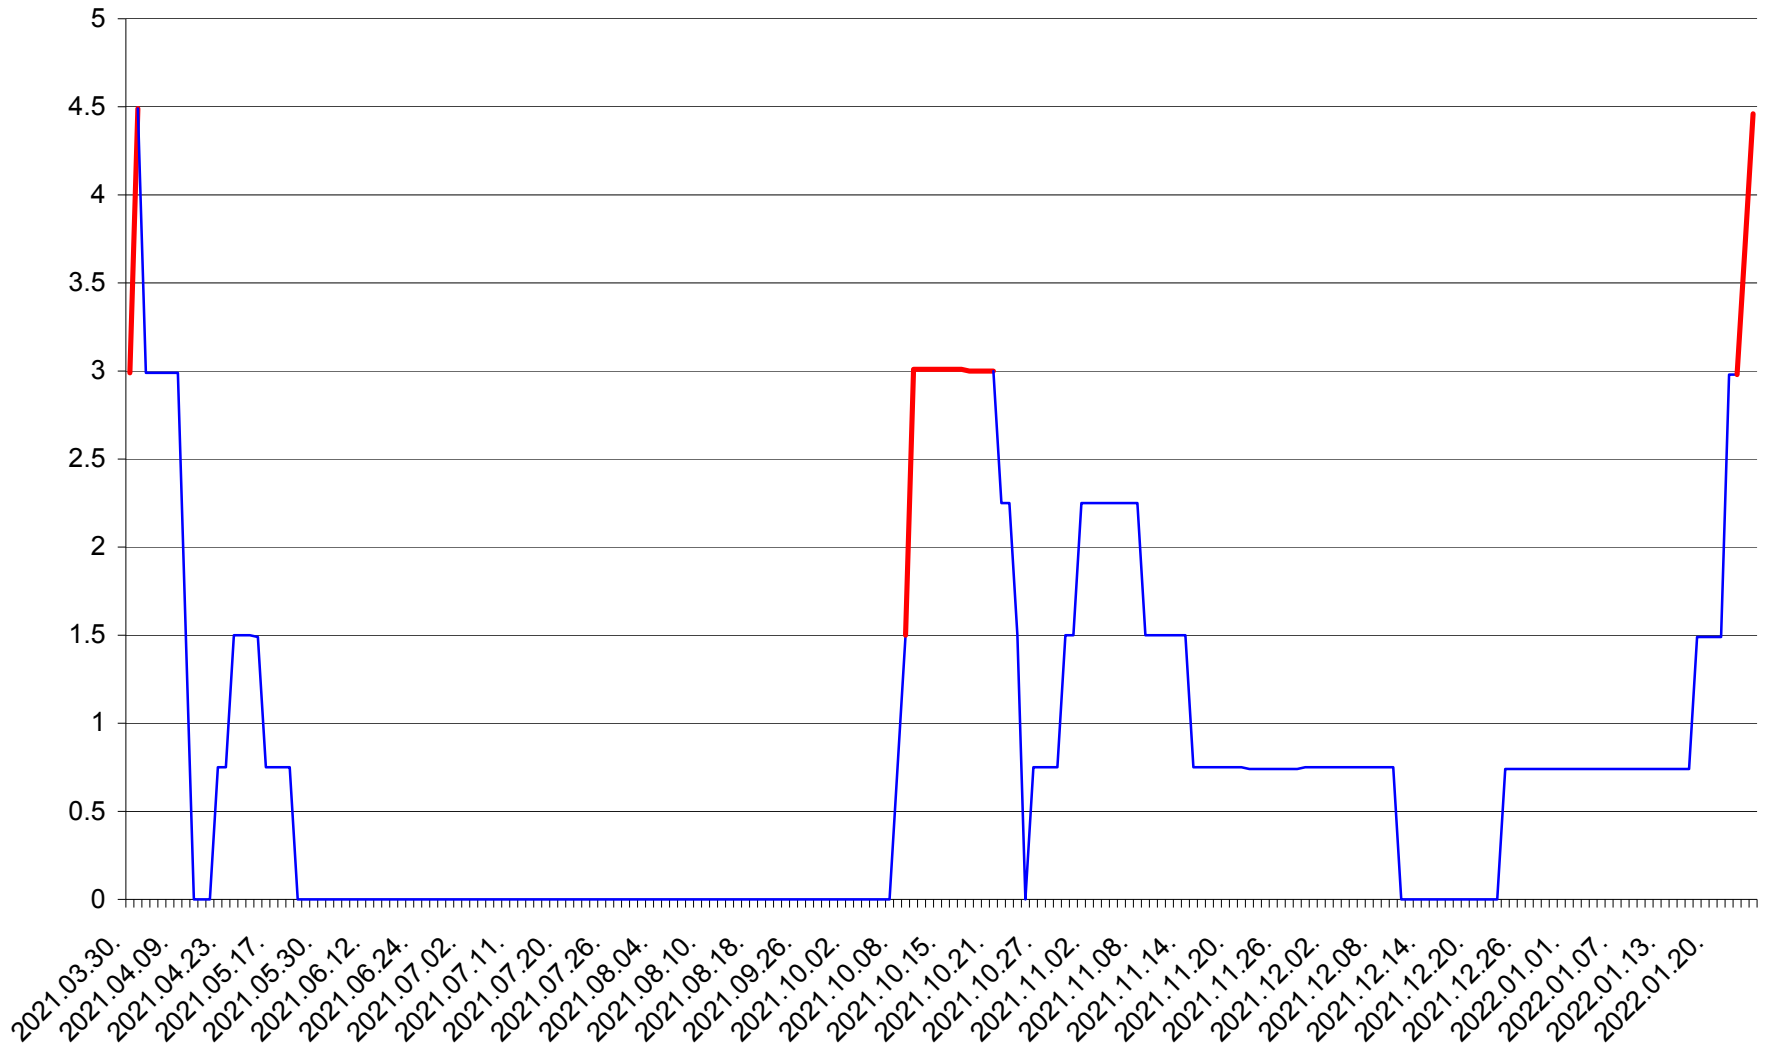

LĂZAREA - Evolutia incidentei cumulate pe 14 zile la % de locuitori  
2021.04.01. - 2022.01.25.

LELICENI - Evolutia incidentei cumulate pe 14 zile la % de locuitori  
2021.04.01. - 2022.01.25.

LUETA - Evolutia incidentei cumulate pe 14 zile la ‰ de locuitori  
2021.04.01. - 2022.01.25.

LUNCA DE JOS - Evolutia incidentei cumulate pe 14 zile la ‰ de locuitori  
2021.04.01. - 2022.01.25.

LUPENI - Evolutia incidentei cumulate pe 14 zile la ‰ de locuitori  
2021.04.01. - 2022.01.25.

MĂDĂRAȘ - Evolutia incidentei cumulate pe 14 zile la ‰ de locuitori  
2021.04.01. - 2022.01.25.

MĂRTINIȘ - Evolutia incidentei cumulate pe 14 zile la ‰ de locuitori  
2021.04.01. - 2022.01.25.

MEREȘTI - Evolutia incidentei cumulate pe 14 zile la ‰ de locuitori  
2021.04.01. - 2022.01.25.

MUNICIPIUL MIERCUREA-CIUC - Evolutia incidentei cumulate pe 14 zile la ‰ de locuitori  
2021.04.01. - 2022.01.25.