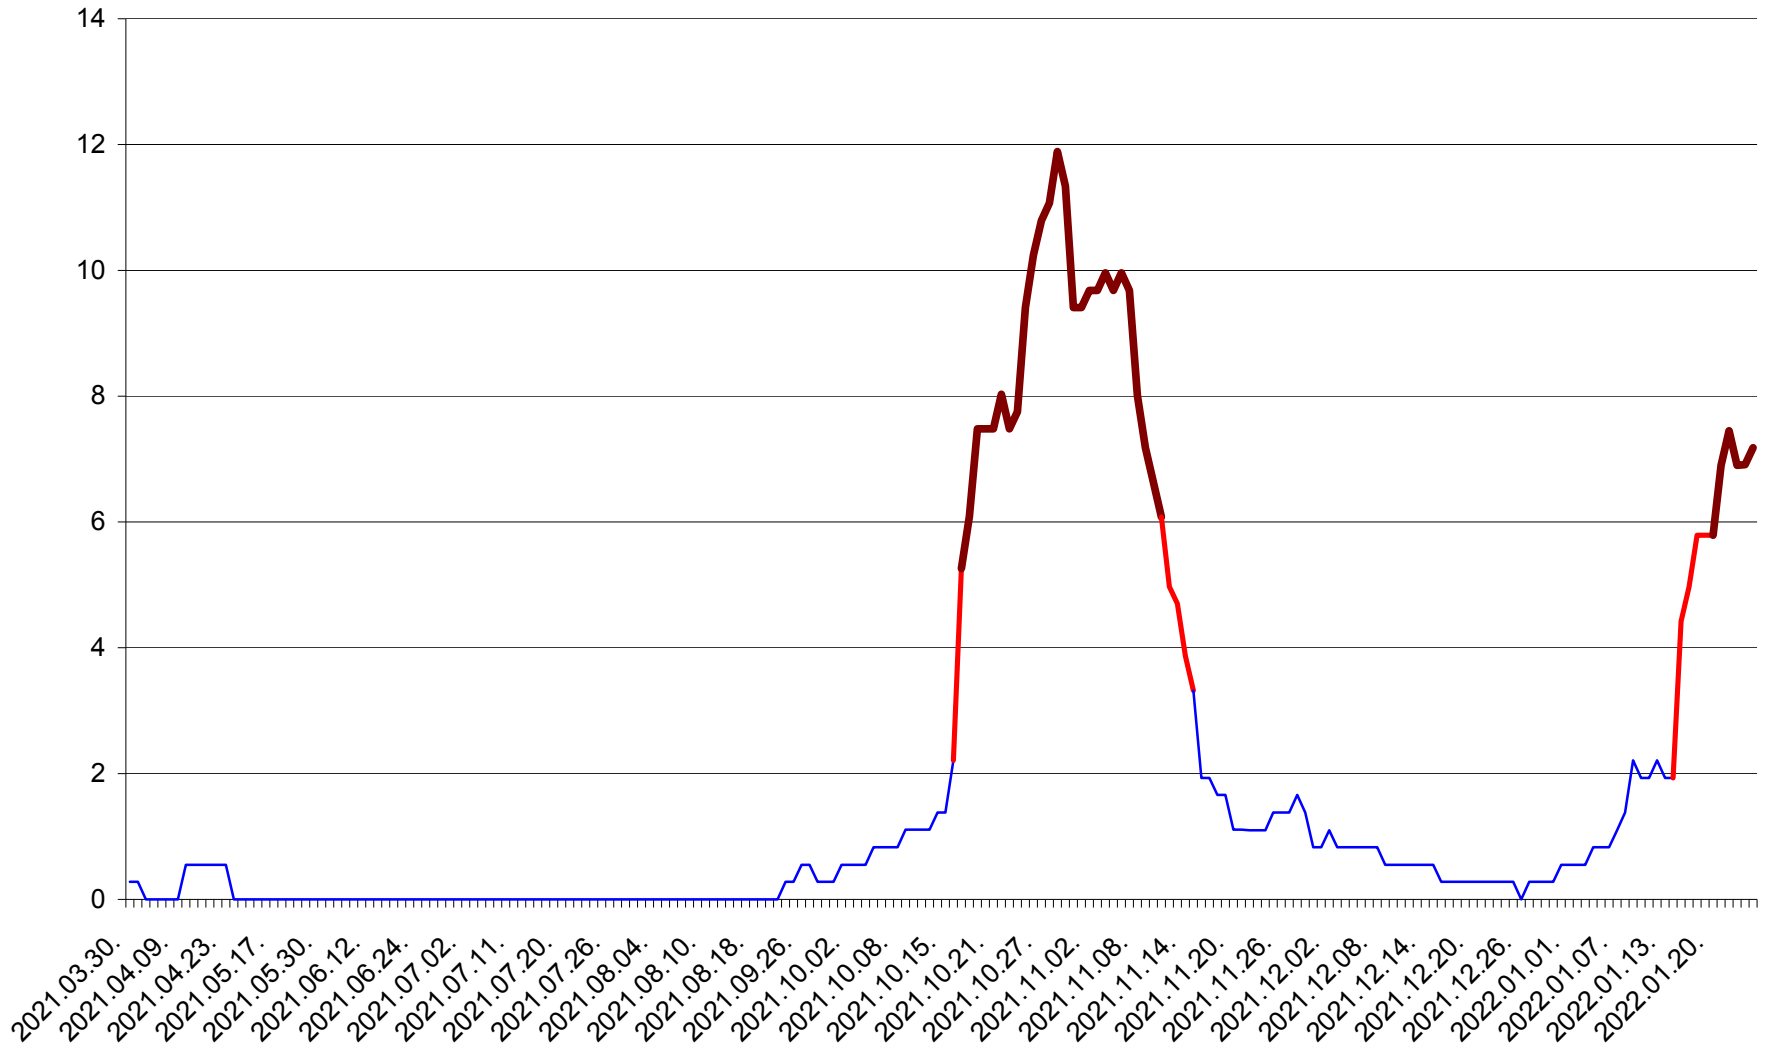

FELICENI - Evolutia incidentei cumulate pe 14 zile la % de locuitori  
2021.04.01. - 2022.01.25.

FRUMOASA - Evolutia incidentei cumulate pe 14 zile la ‰ de locuitori  
2021.04.01. - 2022.01.25.

GĂLĂUȚAȘ - Evolutia incidentei cumulate pe 14 zile la ‰ de locuitori  
2021.04.01. - 2022.01.25.

MUNICIPIUL GHEORGHENI - Evolutia incidentei cumulate pe 14 zile la ‰ de locuitori  
2021.04.01. - 2022.01.25.

JOSENI - Evolutia incidentei cumulate pe 14 zile la ‰ de locuitori  
2021.04.01. - 2022.01.25.

LĂZAREA - Evolutia incidentei cumulate pe 14 zile la % de locuitori  
2021.04.01. - 2022.01.25.

LELICENI - Evolutia incidentei cumulate pe 14 zile la % de locuitori  
2021.04.01. - 2022.01.25.

LUETA - Evolutia incidentei cumulate pe 14 zile la ‰ de locuitori  
2021.04.01. - 2022.01.25.