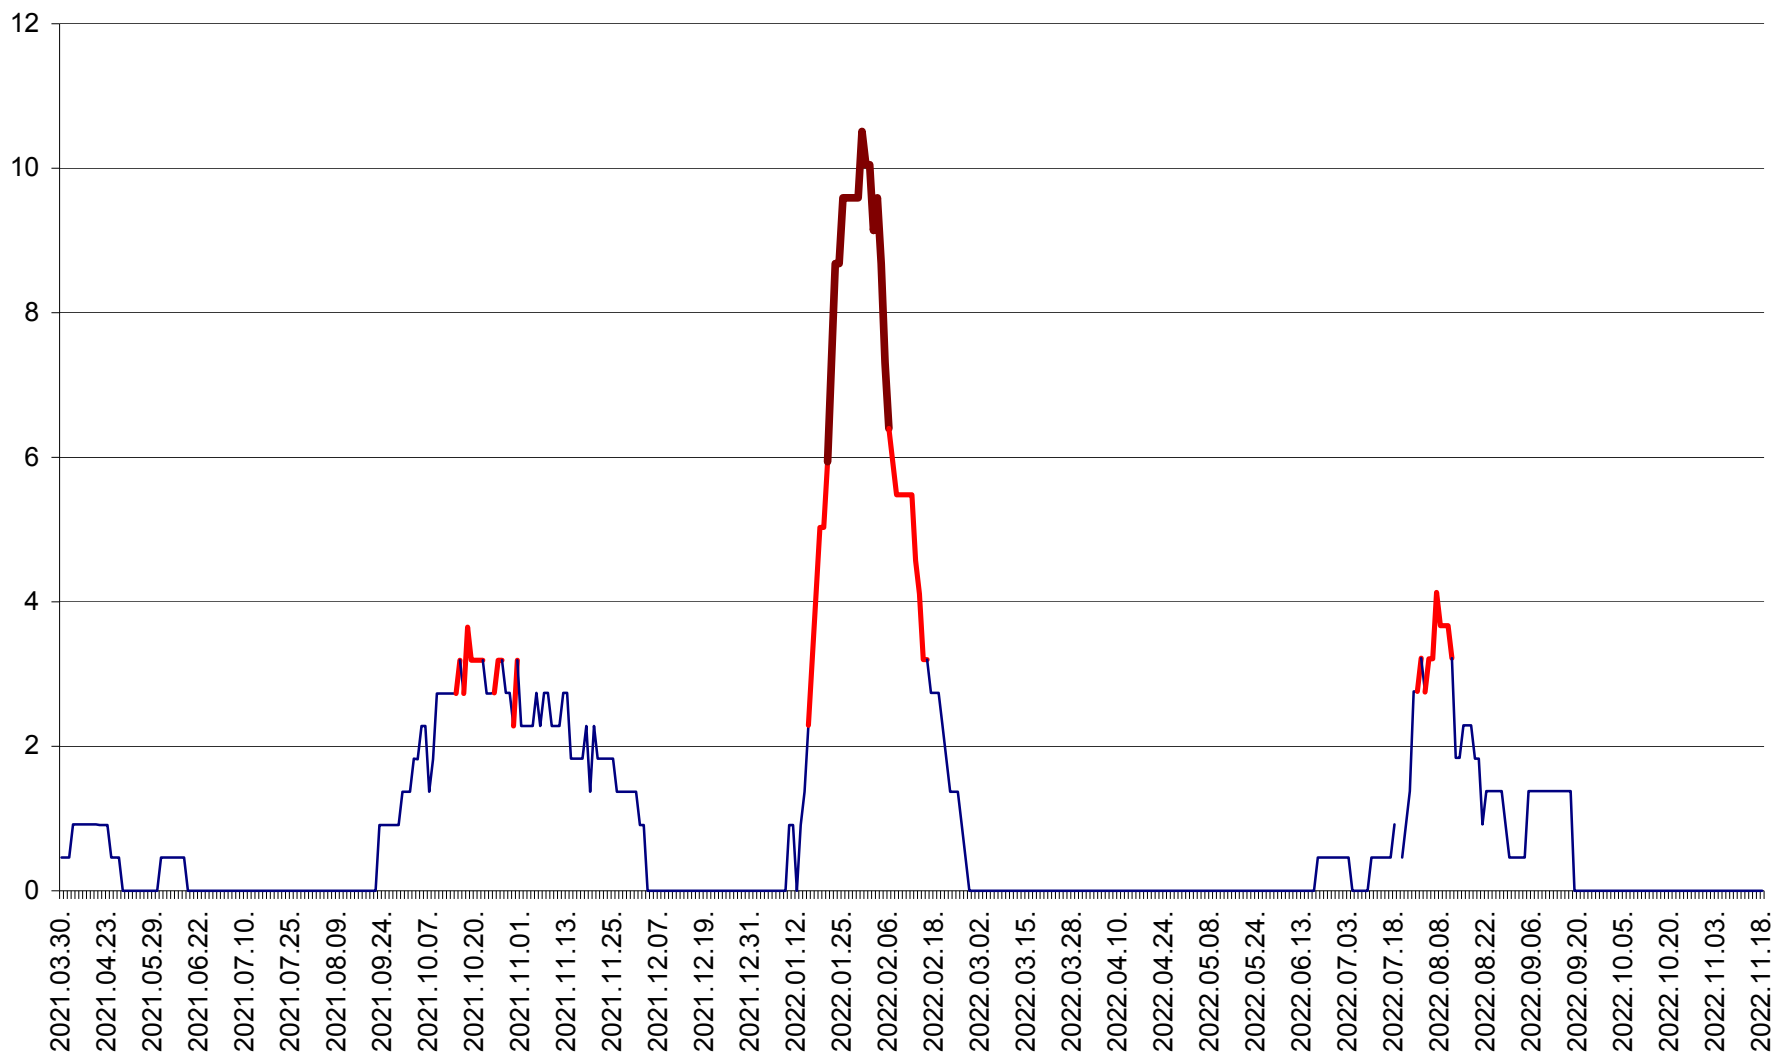

CICEU - Evolutia incidentei cumulate pe 14 zile la ‰ de locuitori
2021.04.01. - 2022.11.18.

CIUCSÂNGEORGIU - Evolutia incidentei cumulate pe 14 zile la ‰ de locuitori
2021.04.01. - 2022.11.18.

CIUMANI - Evolutia incidentei cumulate pe 14 zile la ‰ de locuitori
2021.04.01. - 2022.11.18.

CORBU - Evolutia incidentei cumulate pe 14 zile la ‰ de locuitori
2021.04.01. - 2022.11.18.

CORUND - Evolutia incidentei cumulate pe 14 zile la ‰ de locuitori
2021.04.01. - 2022.11.18.

COZMENI - Evolutia incidentei cumulate pe 14 zile la ‰ de locuitori
2021.04.01. - 2022.11.18.

ORAȘ CRISTURU SECUIESC - Evolutia incidentei cumulate pe 14 zile la ‰ de locuitori
2021.04.01. - 2022.11.18.

DĂNEȘTI - Evolutia incidentei cumulate pe 14 zile la ‰ de locuitori
2021.04.01. - 2022.11.18.

DÂRJIU - Evolutia incidentei cumulate pe 14 zile la ‰ de locuitori
2021.04.01. - 2022.11.18.

DEALU - Evolutia incidentei cumulate pe 14 zile la ‰ de locuitori
2021.04.01. - 2022.11.18.

DITRĂU - Evolutia incidentei cumulate pe 14 zile la ‰ de locuitori
2021.04.01. - 2022.11.18.