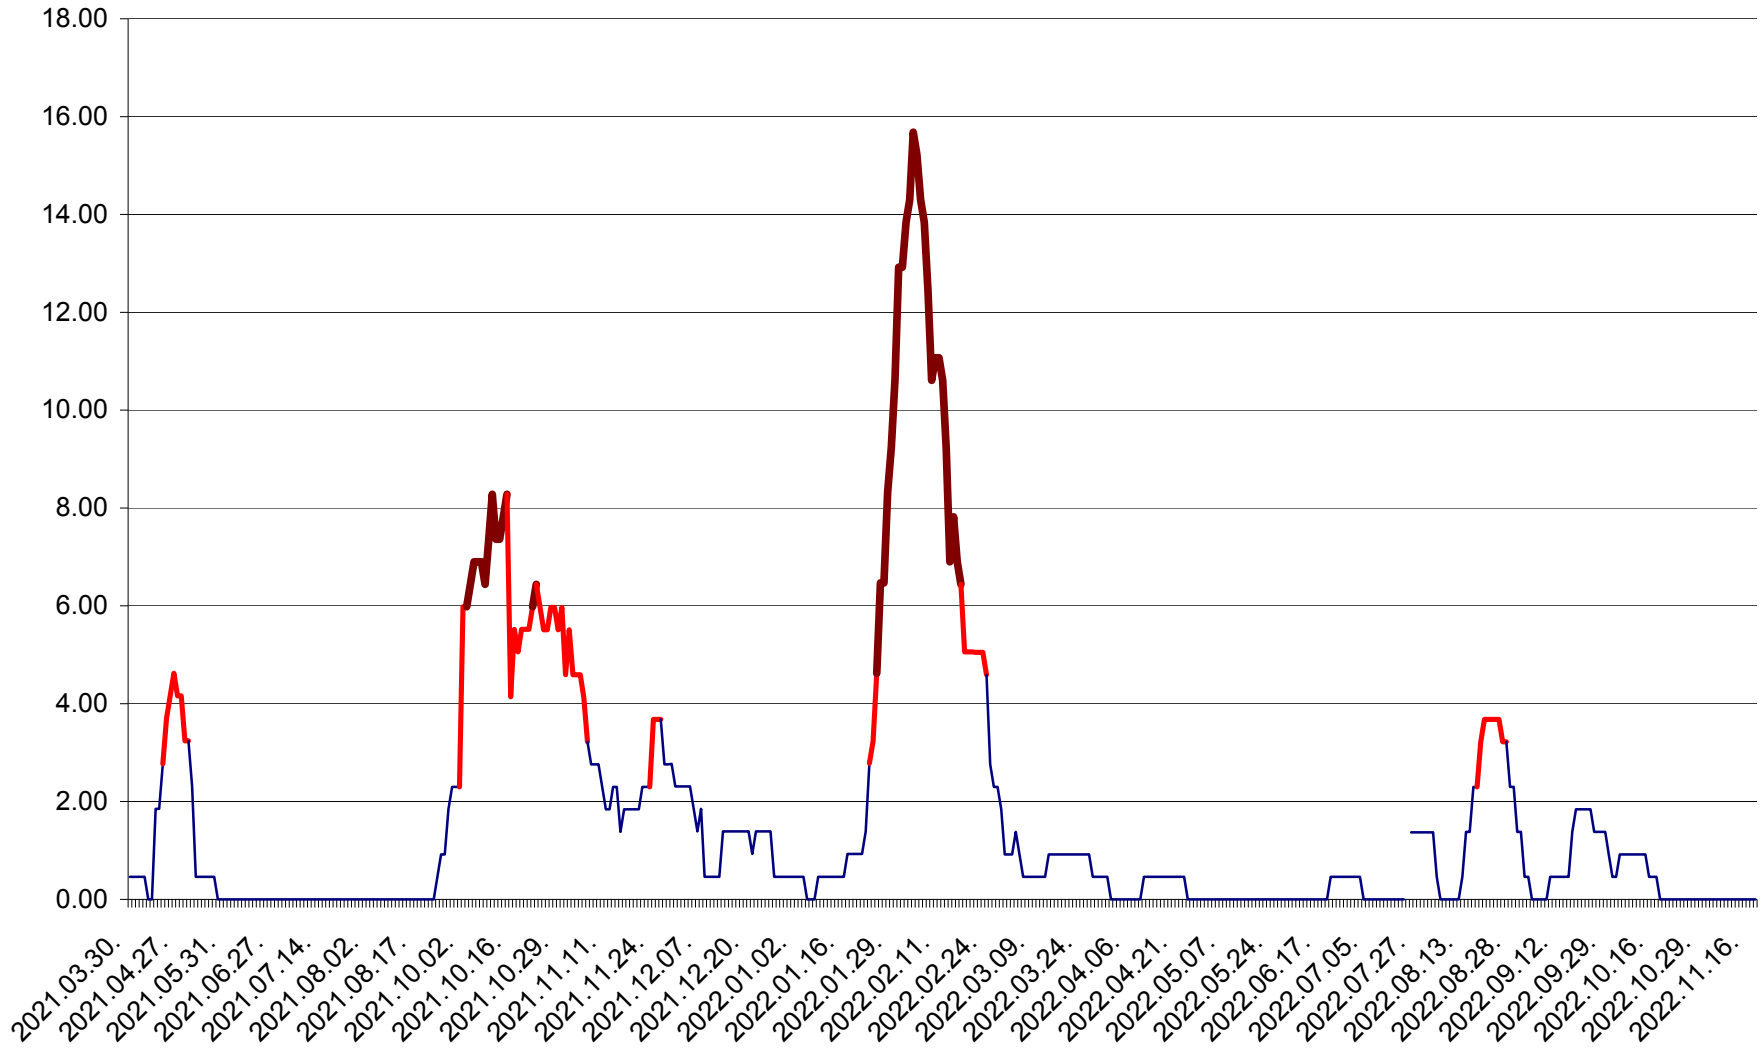

ATID - Evolutia incidentei cumulate pe 14 zile la % de locuitori
2021.04.01. - 2022.11.18.

AVRĂMEȘTI - Evolutia incidentei cumulate pe 14 zile la ‰ de locuitori
2021.04.01. - 2022.11.18.

ORAȘ BĂILE TUȘNAD - Evolutia incidentei cumulate pe 14 zile la ‰ de locuitori
2021.04.01. - 2022.11.18.

ORAȘ BĂLAN - Evoluția incidenței cumulate pe 14 zile la ‰ de locuitori
2021.04.01. - 2022.11.18.

BILBOR - Evolutia incidentei cumulate pe 14 zile la ‰ de locuitori
2021.04.01. - 2022.11.18.

ORAȘ BORSEC - Evolutia incidentei cumulate pe 14 zile la ‰ de locuitori
2021.04.01. - 2022.11.18.

BRĂDEȘTI - Evolutia incidentei cumulate pe 14 zile la ‰ de locuitori
2021.04.01. - 2022.11.18.

CĂPÂLNIȚA - Evolutia incidentei cumulate pe 14 zile la ‰ de locuitori
2021.04.01. - 2022.11.18.

CÂRȚA - Evolutia incidentei cumulate pe 14 zile la ‰ de locuitori
2021.04.01. - 2022.11.18.

CICEU - Evolutia incidentei cumulate pe 14 zile la ‰ de locuitori
2021.04.01. - 2022.11.18.

CIUCSÂNGEORGIU - Evolutia incidentei cumulate pe 14 zile la ‰ de locuitori
2021.04.01. - 2022.11.18.

CIUMANI - Evolutia incidentei cumulate pe 14 zile la ‰ de locuitori
2021.04.01. - 2022.11.18.