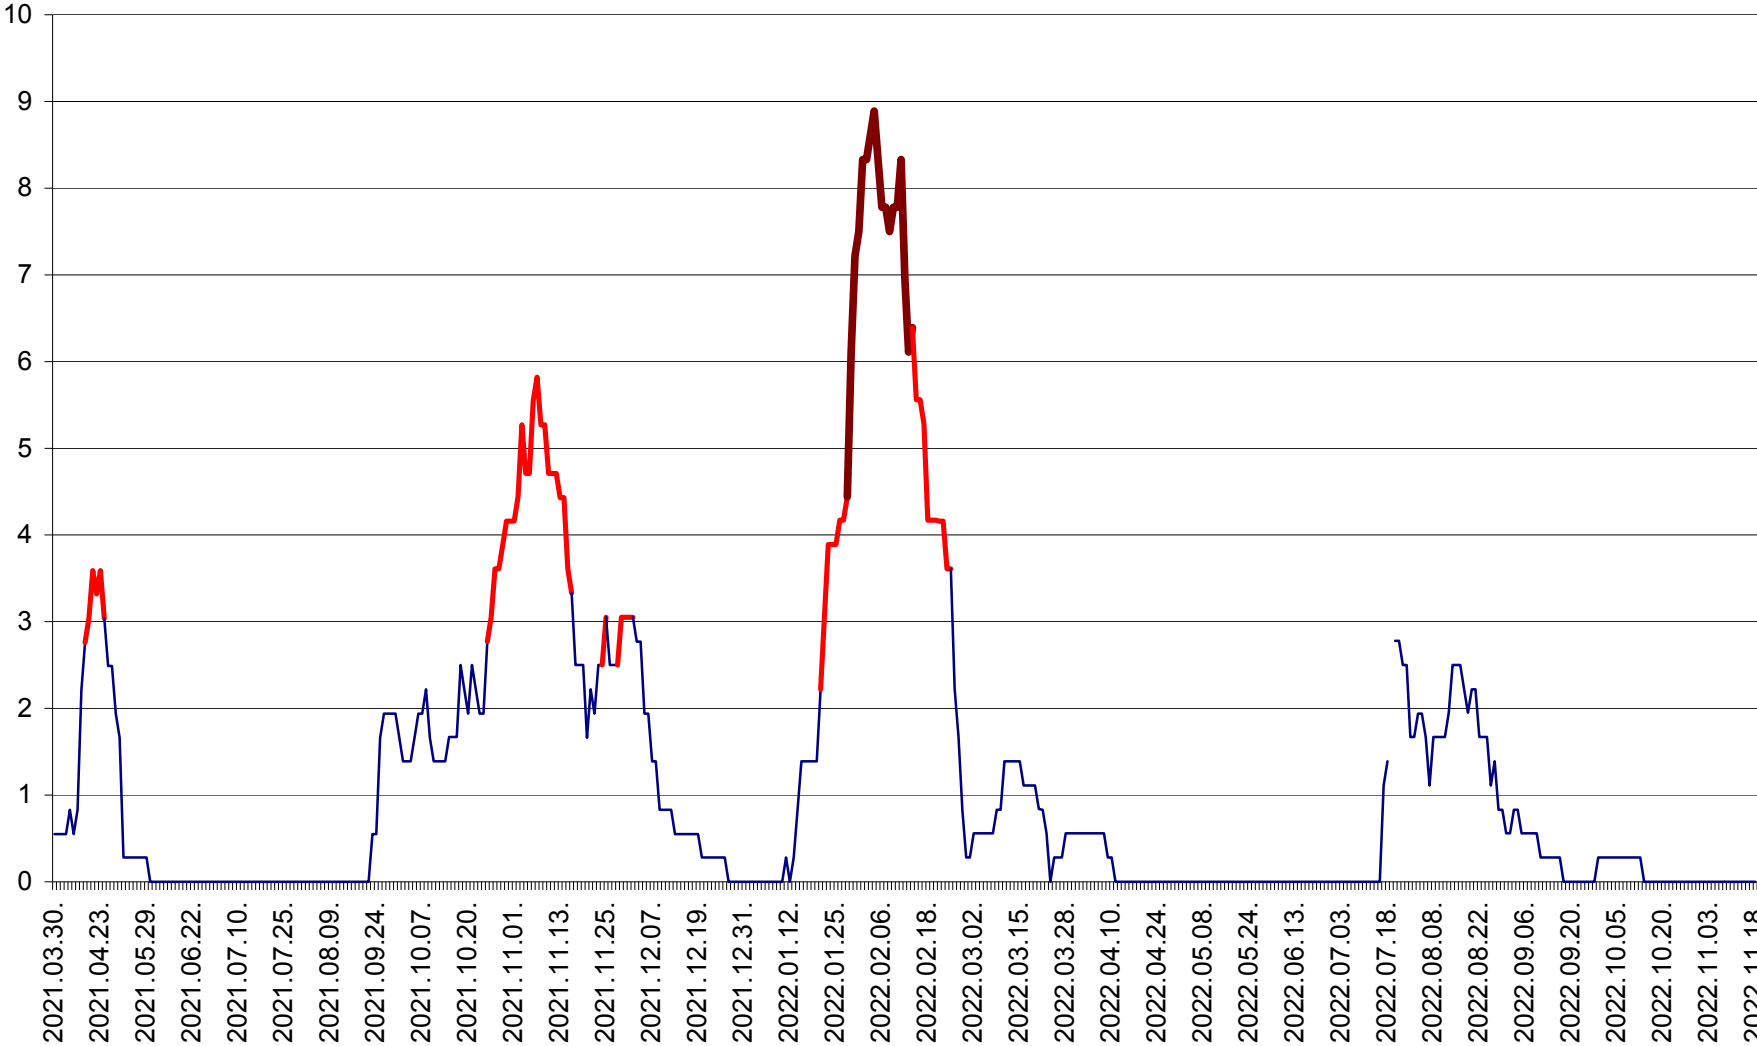

LELICENI - Evolutia incidentei cumulate pe 14 zile la % de locuitori
2021.04.01. - 2022.11.18.

LUETA - Evolutia incidentei cumulate pe 14 zile la ‰ de locuitori
2021.04.01. - 2022.11.18.

LUNCA DE JOS - Evolutia incidentei cumulate pe 14 zile la ‰ de locuitori
2021.04.01. - 2022.11.18.

LUNCA DE SUS - Evolutia incidentei cumulate pe 14 zile la ‰ de locuitori
2021.04.01. - 2022.11.18.

LUPENI - Evolutia incidentei cumulate pe 14 zile la ‰ de locuitori
2021.04.01. - 2022.11.18.

MĂDĂRAȘ - Evolutia incidentei cumulate pe 14 zile la ‰ de locuitori
2021.04.01. - 2022.11.18.

MĂRTINIȘ - Evolutia incidentei cumulate pe 14 zile la ‰ de locuitori
2021.04.01. - 2022.11.18.

MEREȘTI - Evolutia incidentei cumulate pe 14 zile la ‰ de locuitori
2021.04.01. - 2022.11.18.

MUNICIPIUL MIERCUREA-CIUC - Evolutia incidentei cumulate pe 14 zile la ‰ de locuitori
2021.04.01. - 2022.11.18.

MIHĂILENI - Evolutia incidentei cumulate pe 14 zile la ‰ de locuitori
2021.04.01. - 2022.11.18.

MUGENI - Evolutia incidentei cumulate pe 14 zile la ‰ de locuitori
2021.04.01. - 2022.11.18.

OCLAND - Evolutia incidentei cumulate pe 14 zile la ‰ de locuitori
2021.04.01. - 2022.11.18.