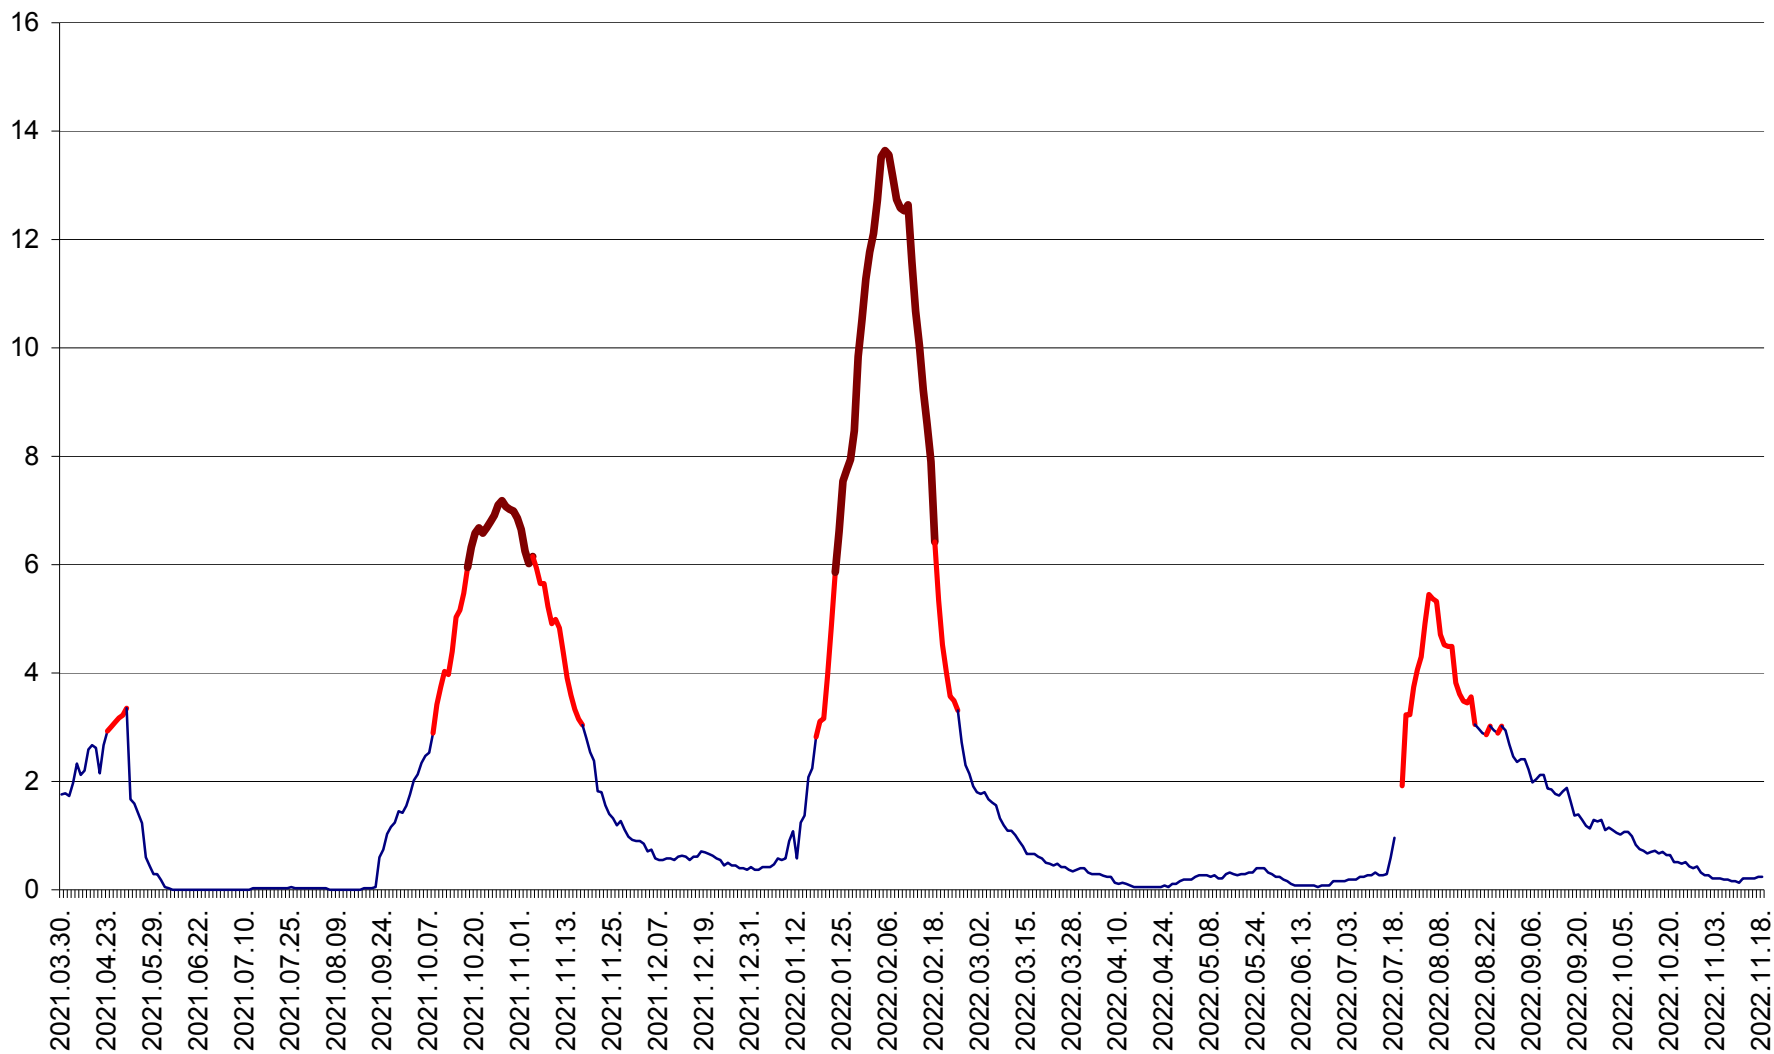

PĂULENI-CIUC - Evolutia incidentei cumulate pe 14 zile la % de locuitori
2021.04.01. - 2022.11.18.