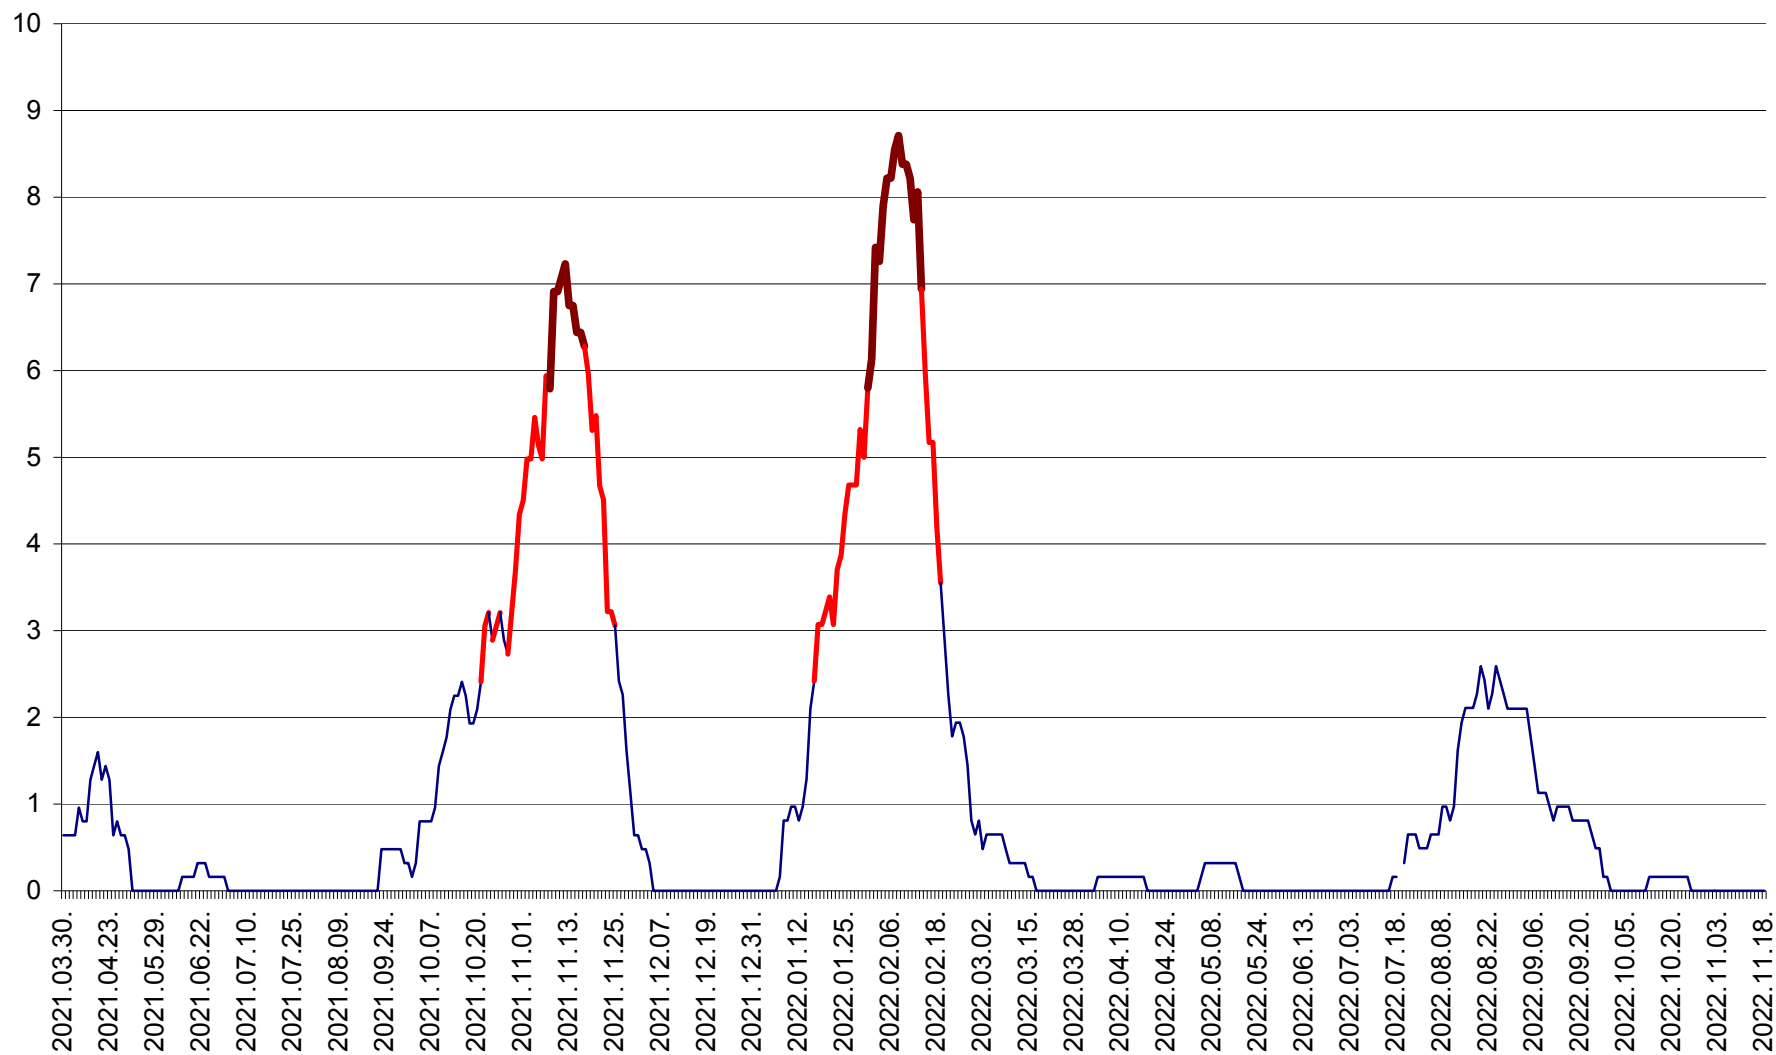

PLĂIEȘII DE JOS - Evoluția incidenței cumulate pe 14 zile la ‰ de locuitori
2021.04.01. - 2022.11.18.

PORUMBENI - Evolutia incidentei cumulate pe 14 zile la ‰ de locuitori
2021.04.01. - 2022.11.18.

PRAID - Evolutia incidentei cumulate pe 14 zile la ‰ de locuitori
2021.04.01. - 2022.11.18.

RACU - Evolutia incidentei cumulate pe 14 zile la ‰ de locuitori
2021.04.01. - 2022.11.18.

REMETEA - Evolutia incidentei cumulate pe 14 zile la % de locuitori
2021.04.01. - 2022.11.18.

SĂCEL - Evolutia incidentei cumulate pe 14 zile la ‰ de locuitori
2021.04.01. - 2022.11.18.

SÂNCRĂIENI - Evolutia incidentei cumulate pe 14 zile la ‰ de locuitori
2021.04.01. - 2022.11.18.

SÂNDOMINIC - Evolutia incidentei cumulate pe 14 zile la ‰ de locuitori
2021.04.01. - 2022.11.18.

SÂNMARTIN - Evolutia incidentei cumulate pe 14 zile la ‰ de locuitori
2021.04.01. - 2022.11.18.