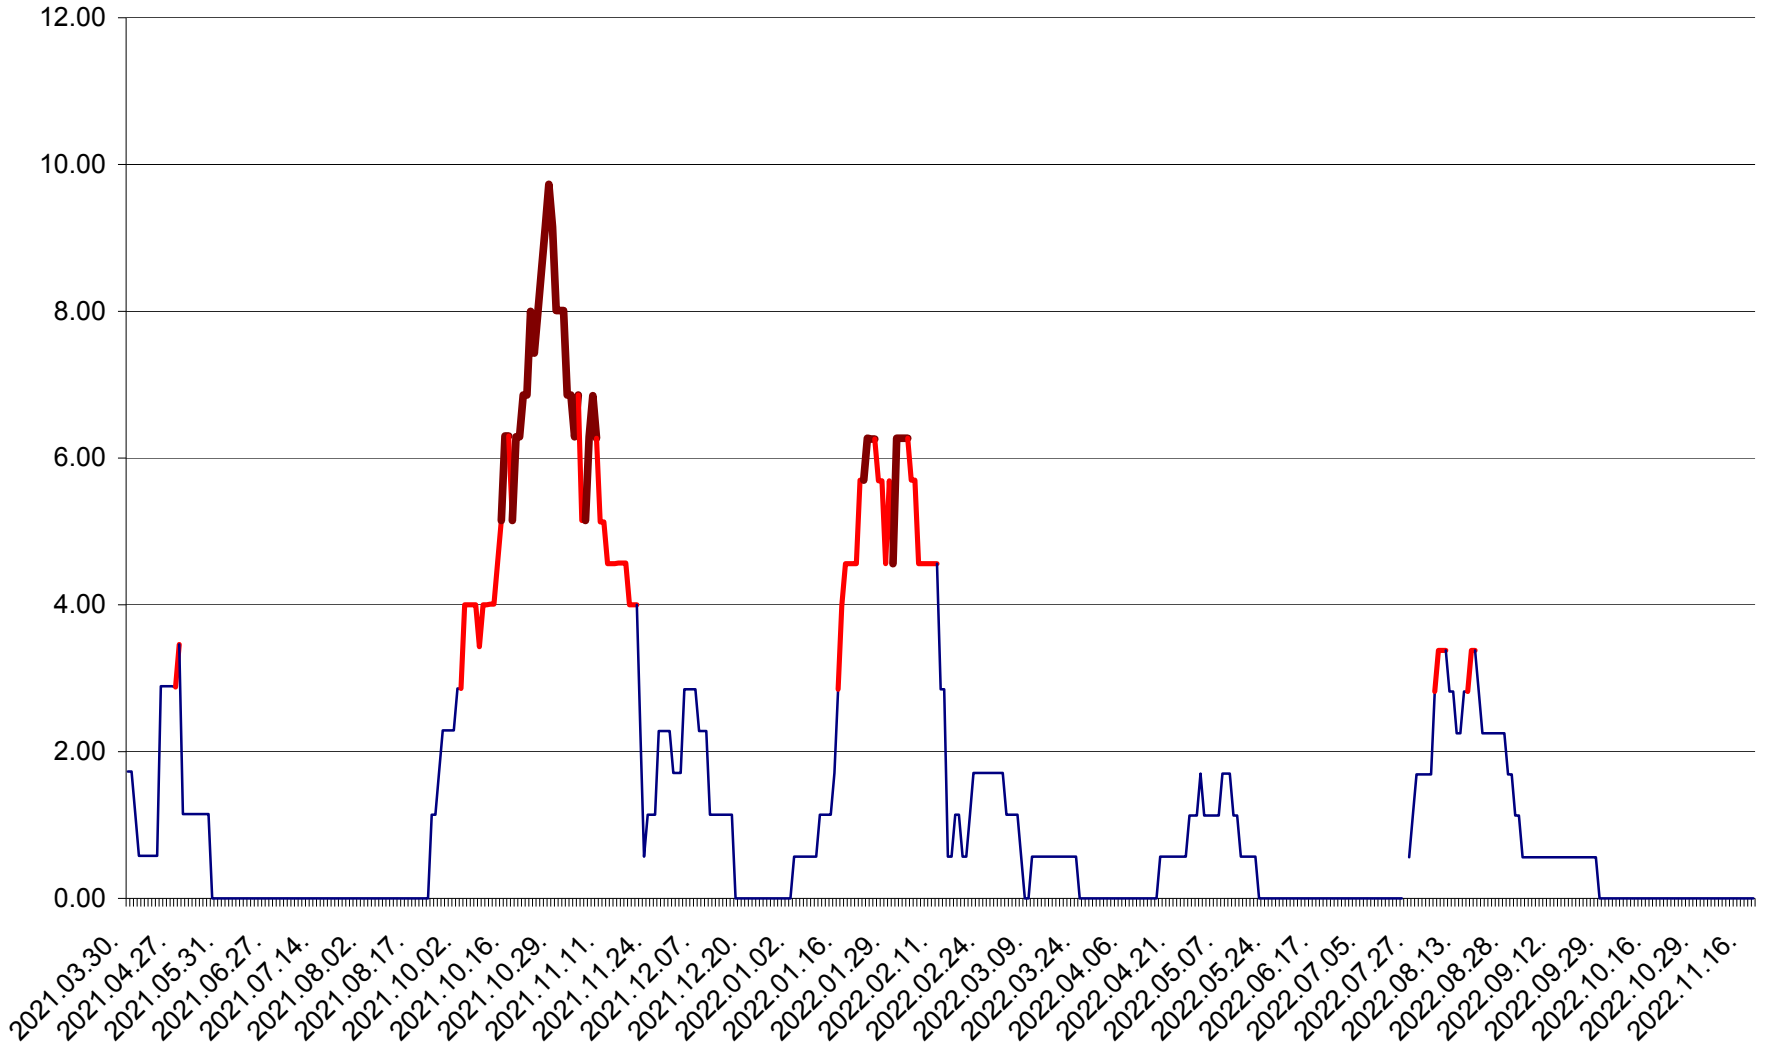

ȘIMONEȘTI - Evolutia incidentei cumulate pe 14 zile la ‰ de locuitori
2021.04.01. - 2022.11.18.

SUBCETATE - Evolutia incidentei cumulate pe 14 zile la ‰ de locuitori
2021.04.01. - 2022.11.18.

SUSENI - Evolutia incidentei cumulate pe 14 zile la ‰ de locuitori
2021.04.01. - 2022.11.18.

TOMEȘTI - Evolutia incidentei cumulate pe 14 zile la % de locuitori
2021.04.01. - 2022.11.18.

MUNICIPIUL TOPLIȚA - Evolutia incidentei cumulate pe 14 zile la ‰ de locuitori
2021.04.01. - 2022.11.18.

TULGHEȘ - Evolutia incidentei cumulate pe 14 zile la ‰ de locuitori
2021.04.01. - 2022.11.18.

TUȘNAD - Evolutia incidentei cumulate pe 14 zile la ‰ de locuitori
2021.04.01. - 2022.11.18.

ULIEȘ - Evoluția incidenței cumulate pe 14 zile la ‰ de locuitori
2021.04.01. - 2022.11.18.

VĂRȘAG - Evolutia incidentei cumulate pe 14 zile la ‰ de locuitori
2021.04.01. - 2022.11.18.