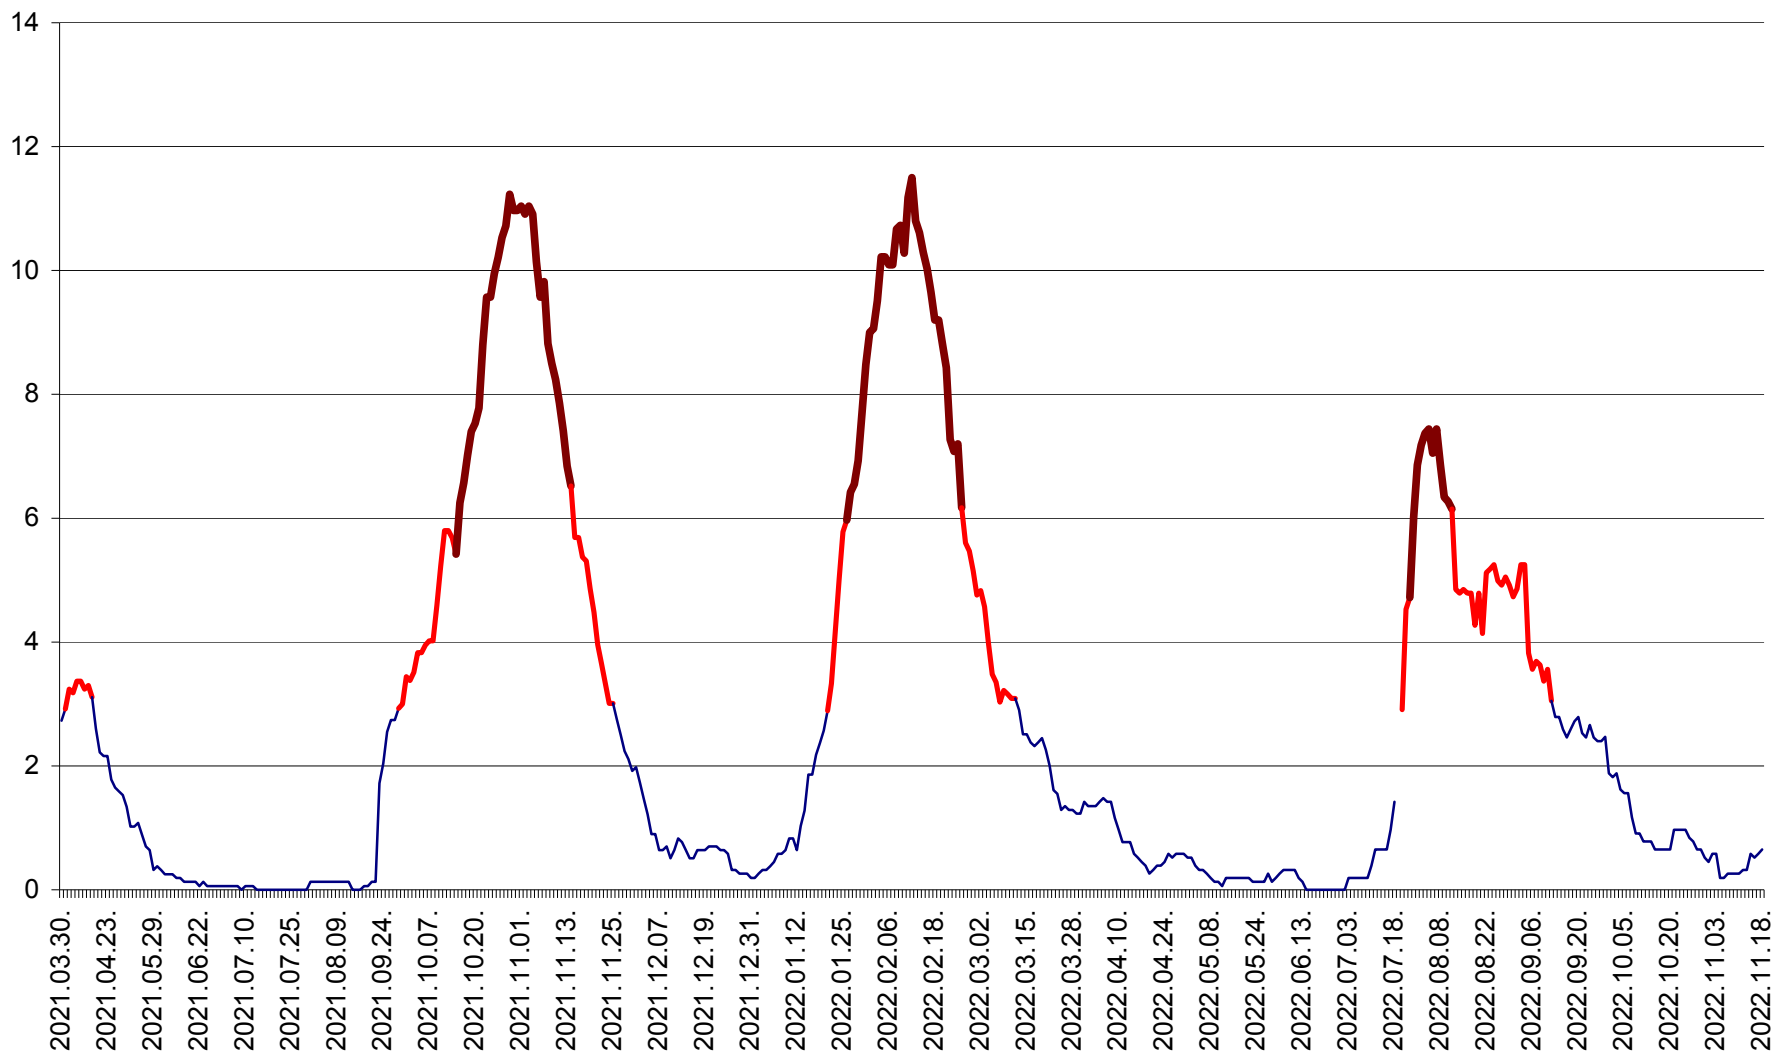

TULGHEȘ - Evolutia incidentei cumulate pe 14 zile la ‰ de locuitori
2021.04.01. - 2022.11.18.