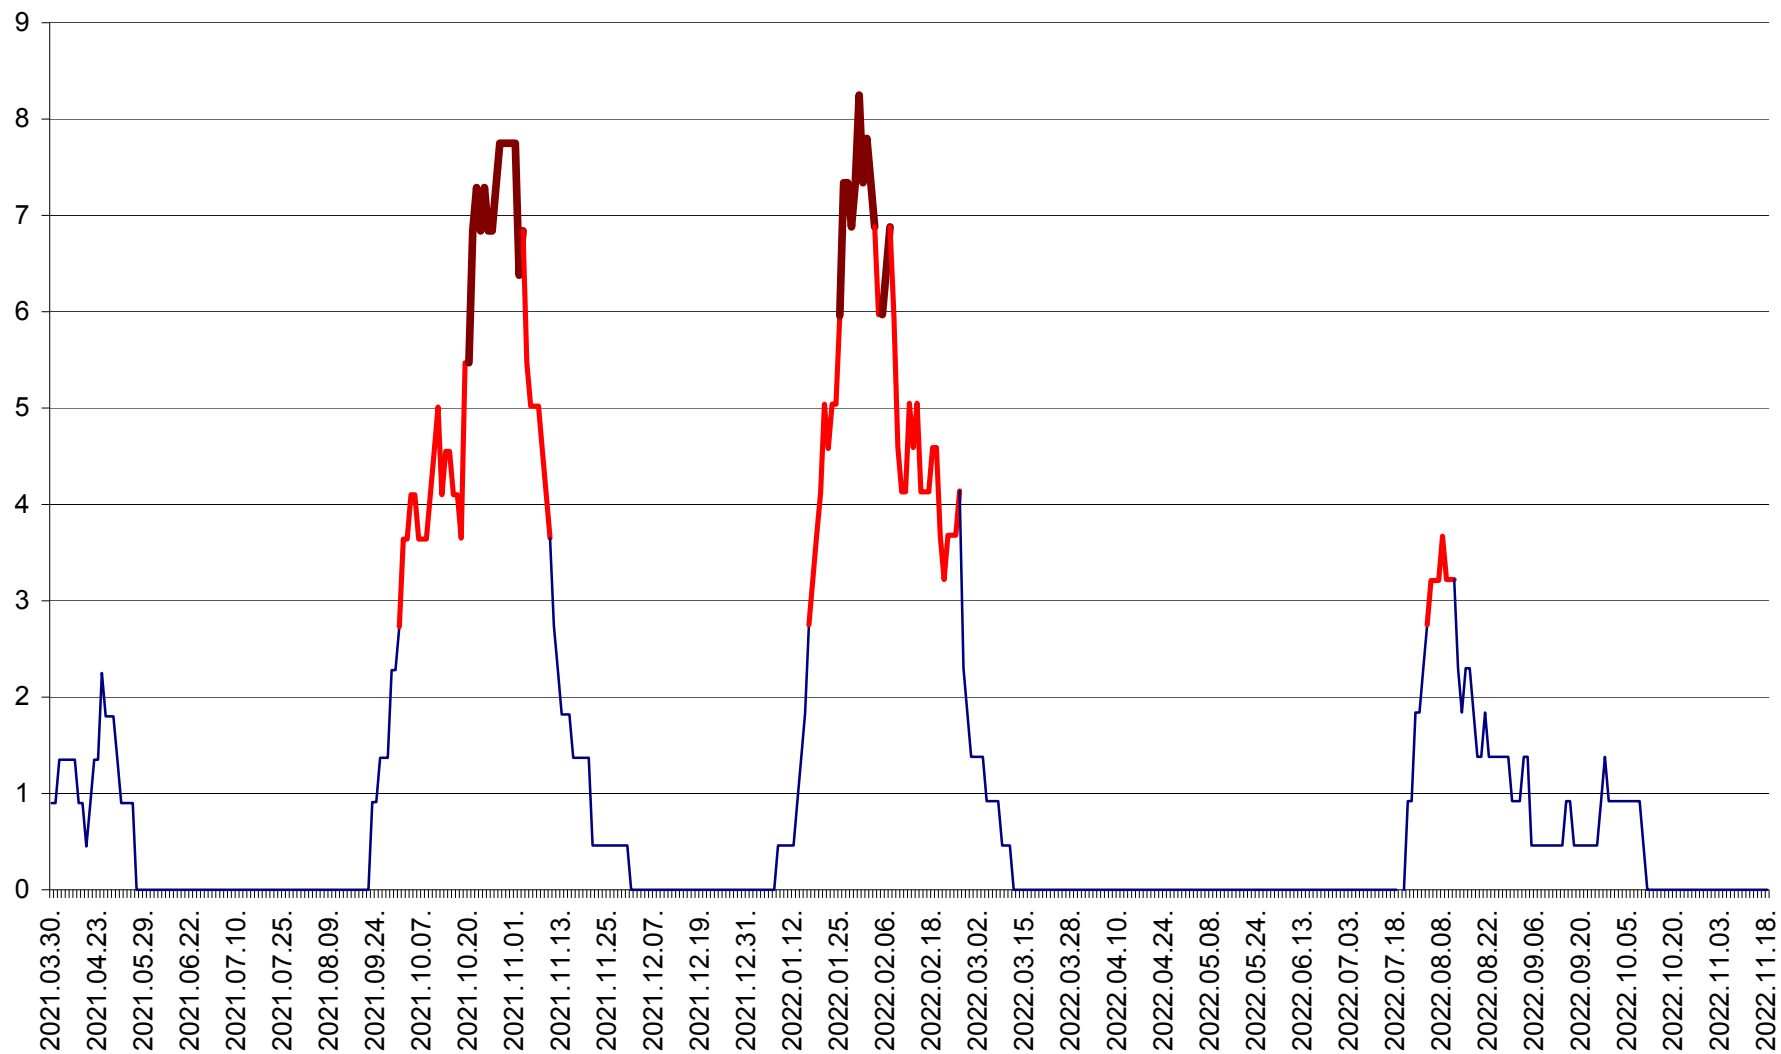

RACU - Evolutia incidentei cumulate pe 14 zile la ‰ de locuitori
2021.04.01. - 2022.11.18.

REMETEA - Evolutia incidentei cumulate pe 14 zile la % de locuitori
2021.04.01. - 2022.11.18.

SĂCEL - Evolutia incidentei cumulate pe 14 zile la ‰ de locuitori
2021.04.01. - 2022.11.18.

SÂNCRĂIENI - Evolutia incidentei cumulate pe 14 zile la ‰ de locuitori
2021.04.01. - 2022.11.18.

SÂNDOMINIC - Evolutia incidentei cumulate pe 14 zile la ‰ de locuitori
2021.04.01. - 2022.11.18.

SÂNMARTIN - Evolutia incidentei cumulate pe 14 zile la ‰ de locuitori
2021.04.01. - 2022.11.18.

SÂNSIMION - Evolutia incidentei cumulate pe 14 zile la ‰ de locuitori
2021.04.01. - 2022.11.18.

SÂNTIMBRU - Evolutia incidentei cumulate pe 14 zile la ‰ de locuitori
2021.04.01. - 2022.11.18.

SĂRMAȘ - Evolutia incidentei cumulate pe 14 zile la ‰ de locuitori
2021.04.01. - 2022.11.18.