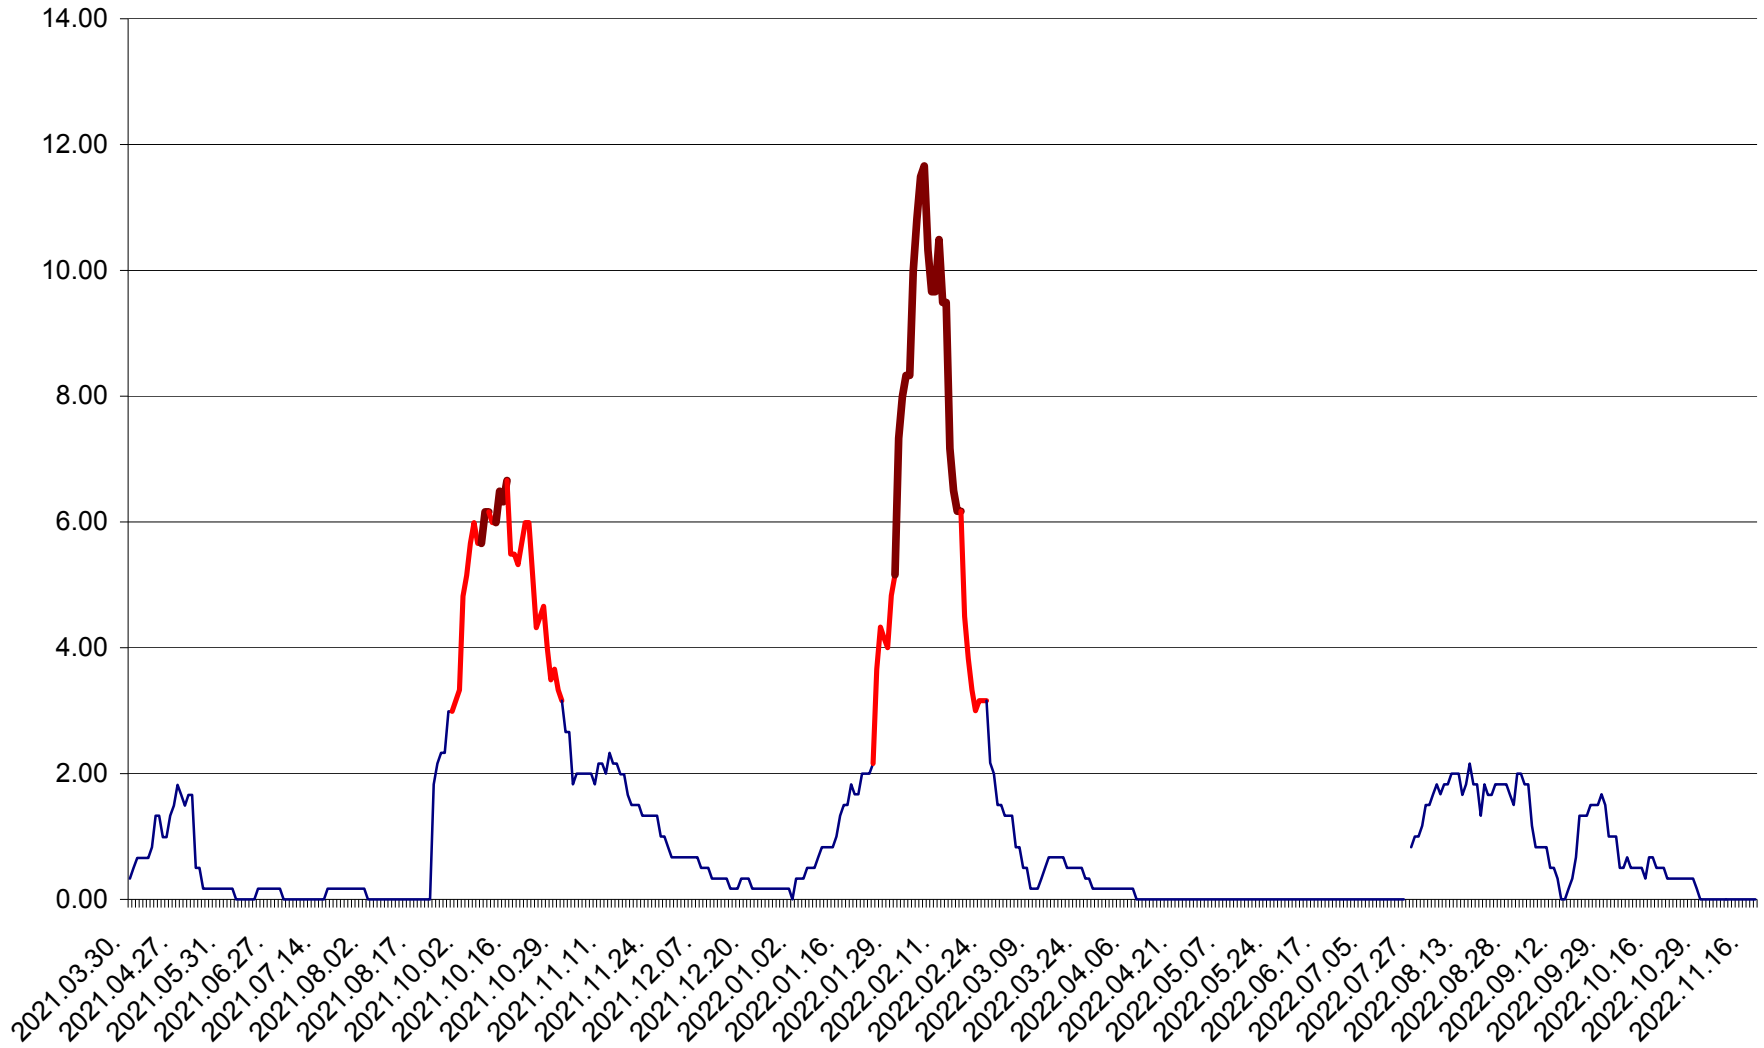

TUȘNAD - Evolutia incidentei cumulate pe 14 zile la ‰ de locuitori
2021.04.01. - 2022.11.18.

ULIEȘ - Evoluția incidenței cumulate pe 14 zile la ‰ de locuitori
2021.04.01. - 2022.11.18.

VĂRȘAG - Evolutia incidentei cumulate pe 14 zile la ‰ de locuitori
2021.04.01. - 2022.11.18.

ORAȘ VLĂHIȚA - Evolutia incidentei cumulate pe 14 zile la ‰ de locuitori
2021.04.01. - 2022.11.18.

VOȘLĂBENI - Evolutia incidentei cumulate pe 14 zile la ‰ de locuitori
2021.04.01. - 2022.11.18.

ZETEA - Evolutia incidentei cumulate pe 14 zile la ‰ de locuitori
2021.04.01. - 2022.11.18.