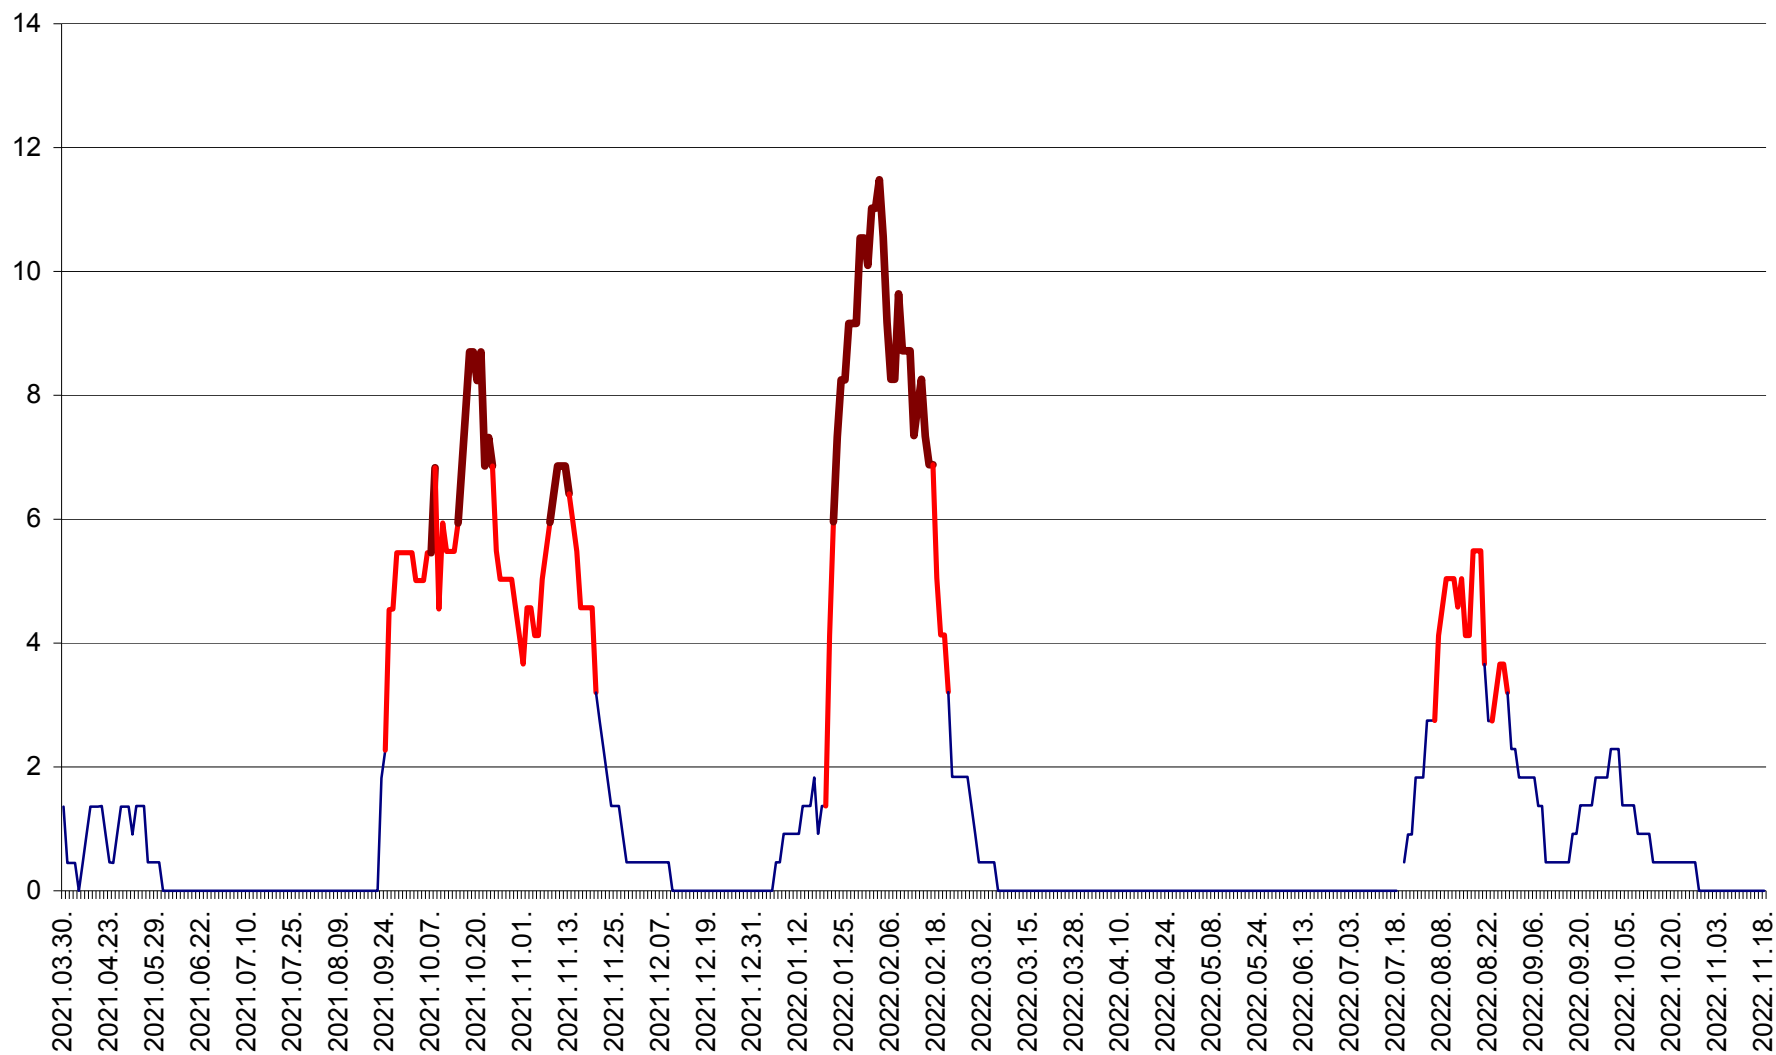

MUNICIPIUL GHEORGHENI - Evolutia incidentei cumulate pe 14 zile la % de locuitori
2021.04.01. - 2022.11.18.

JOSENI - Evolutia incidentei cumulate pe 14 zile la ‰ de locuitori
2021.04.01. - 2022.11.18.

LĂZAREA - Evolutia incidentei cumulate pe 14 zile la ‰ de locuitori
2021.04.01. - 2022.11.18.

LELICENI - Evolutia incidentei cumulate pe 14 zile la % de locuitori
2021.04.01. - 2022.11.18.

LUETA - Evolutia incidentei cumulate pe 14 zile la ‰ de locuitori
2021.04.01. - 2022.11.18.

LUNCA DE JOS - Evolutia incidentei cumulate pe 14 zile la ‰ de locuitori
2021.04.01. - 2022.11.18.

LUNCA DE SUS - Evolutia incidentei cumulate pe 14 zile la ‰ de locuitori
2021.04.01. - 2022.11.18.

LUPENI - Evolutia incidentei cumulate pe 14 zile la ‰ de locuitori
2021.04.01. - 2022.11.18.

MĂDĂRAȘ - Evolutia incidentei cumulate pe 14 zile la ‰ de locuitori
2021.04.01. - 2022.11.18.