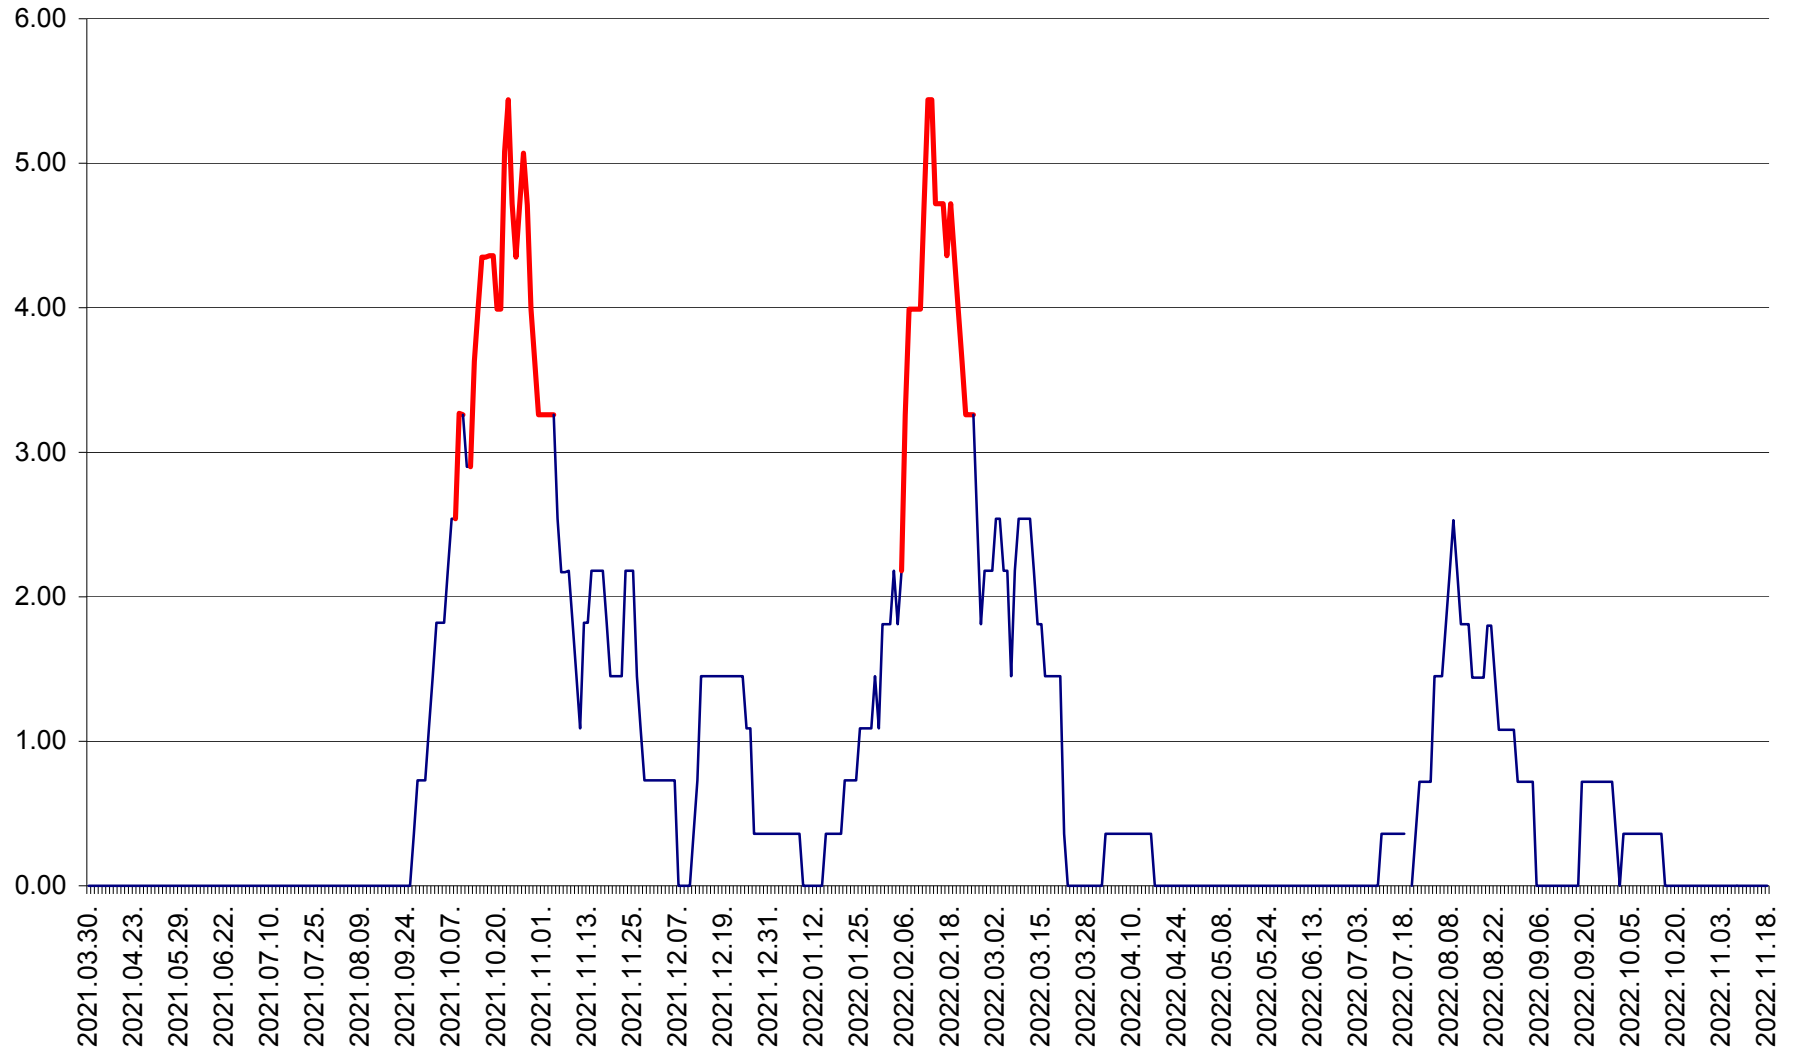

ATID - Evolutia incidentei cumulate pe 14 zile la % de locuitori
2021.04.01. - 2022.11.18.

AVRĂMEȘTI - Evolutia incidentei cumulate pe 14 zile la ‰ de locuitori
2021.04.01. - 2022.11.18.

ORAȘ BĂILE TUȘNAD - Evolutia incidentei cumulate pe 14 zile la ‰ de locuitori
2021.04.01. - 2022.11.18.

ORAȘ BĂLAN - Evoluția incidenței cumulate pe 14 zile la ‰ de locuitori
2021.04.01. - 2022.11.18.

BILBOR - Evolutia incidentei cumulate pe 14 zile la ‰ de locuitori
2021.04.01. - 2022.11.18.

ORAȘ BORSEC - Evolutia incidentei cumulate pe 14 zile la ‰ de locuitori
2021.04.01. - 2022.11.18.

BRĂDEȘTI - Evolutia incidentei cumulate pe 14 zile la ‰ de locuitori
2021.04.01. - 2022.11.18.

CĂPÂLNIȚA - Evolutia incidentei cumulate pe 14 zile la ‰ de locuitori
2021.04.01. - 2022.11.18.

CÂRȚA - Evolutia incidentei cumulate pe 14 zile la ‰ de locuitori
2021.04.01. - 2022.11.18.