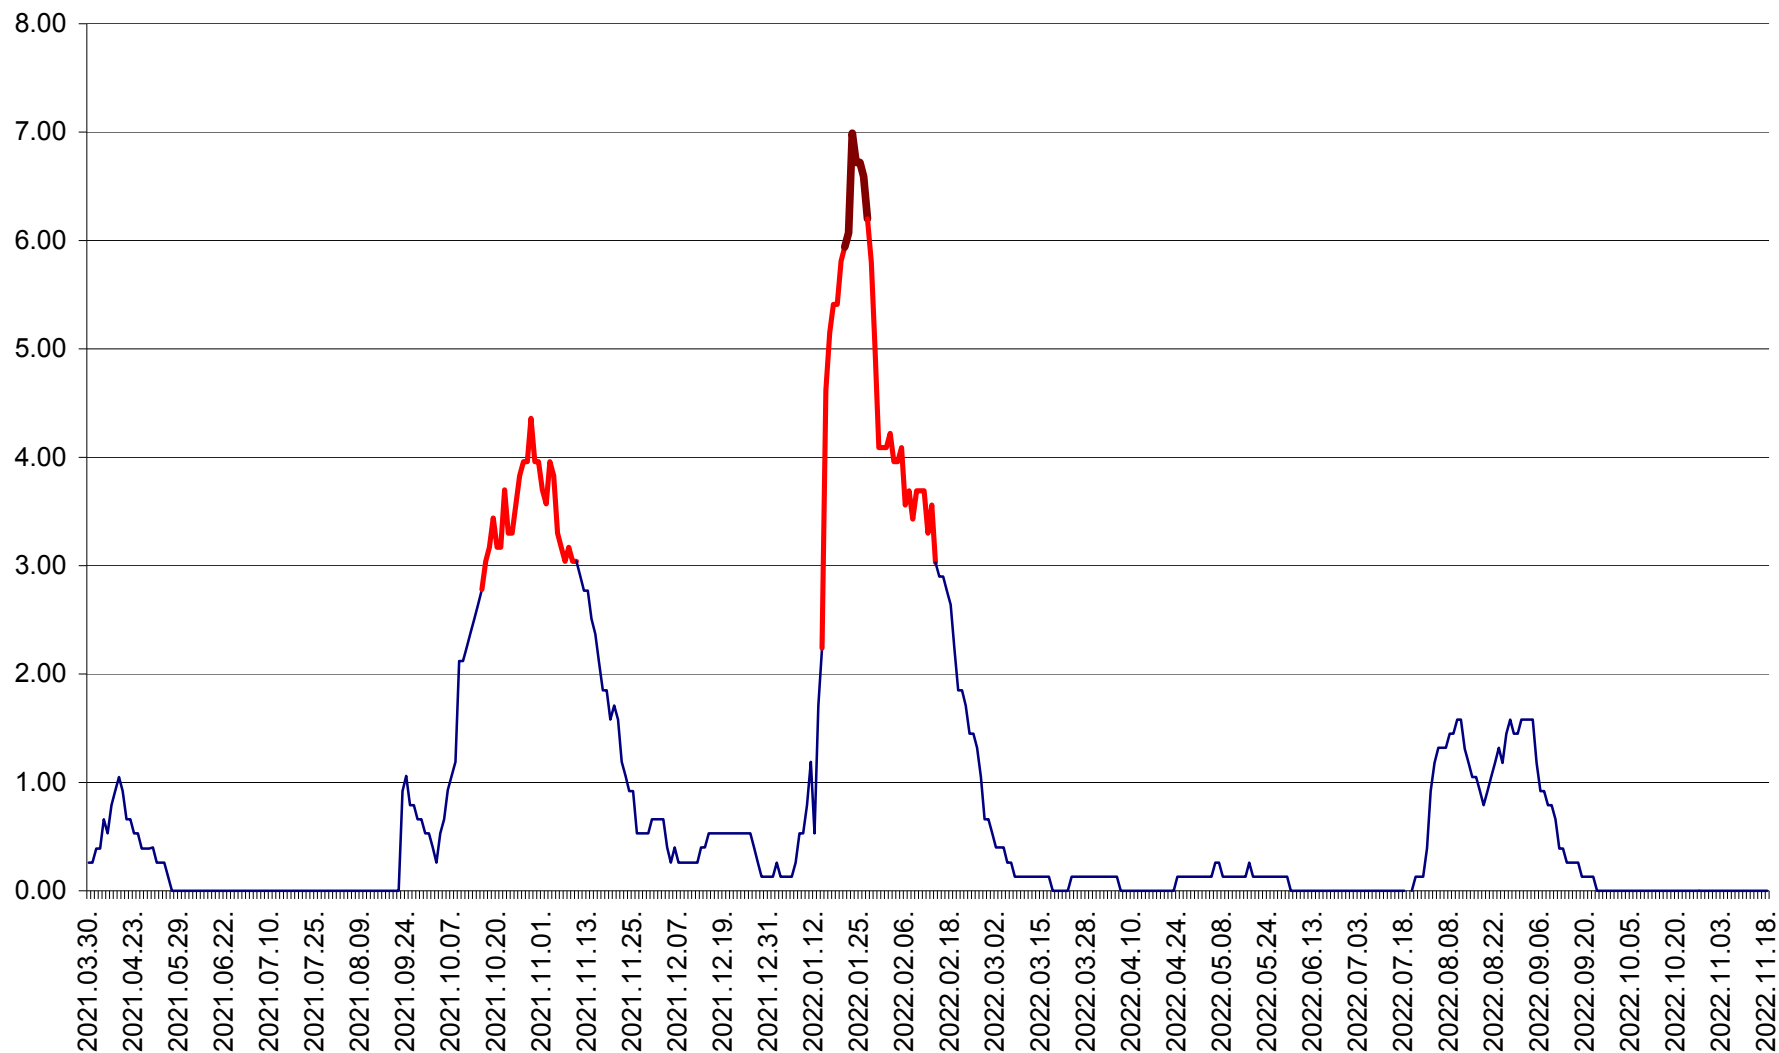

TUȘNAD - Evolutia incidentei cumulate pe 14 zile la ‰ de locuitori
2021.04.01. - 2022.11.18.

ULIEȘ - Evoluția incidenței cumulate pe 14 zile la ‰ de locuitori
2021.04.01. - 2022.11.18.

VĂRȘAG - Evolutia incidentei cumulate pe 14 zile la ‰ de locuitori
2021.04.01. - 2022.11.18.

ORAȘ VLĂHIȚA - Evolutia incidentei cumulate pe 14 zile la ‰ de locuitori
2021.04.01. - 2022.11.18.

VOȘLĂBENI - Evolutia incidentei cumulate pe 14 zile la ‰ de locuitori
2021.04.01. - 2022.11.18.

ZETEA - Evolutia incidentei cumulate pe 14 zile la ‰ de locuitori
2021.04.01. - 2022.11.18.