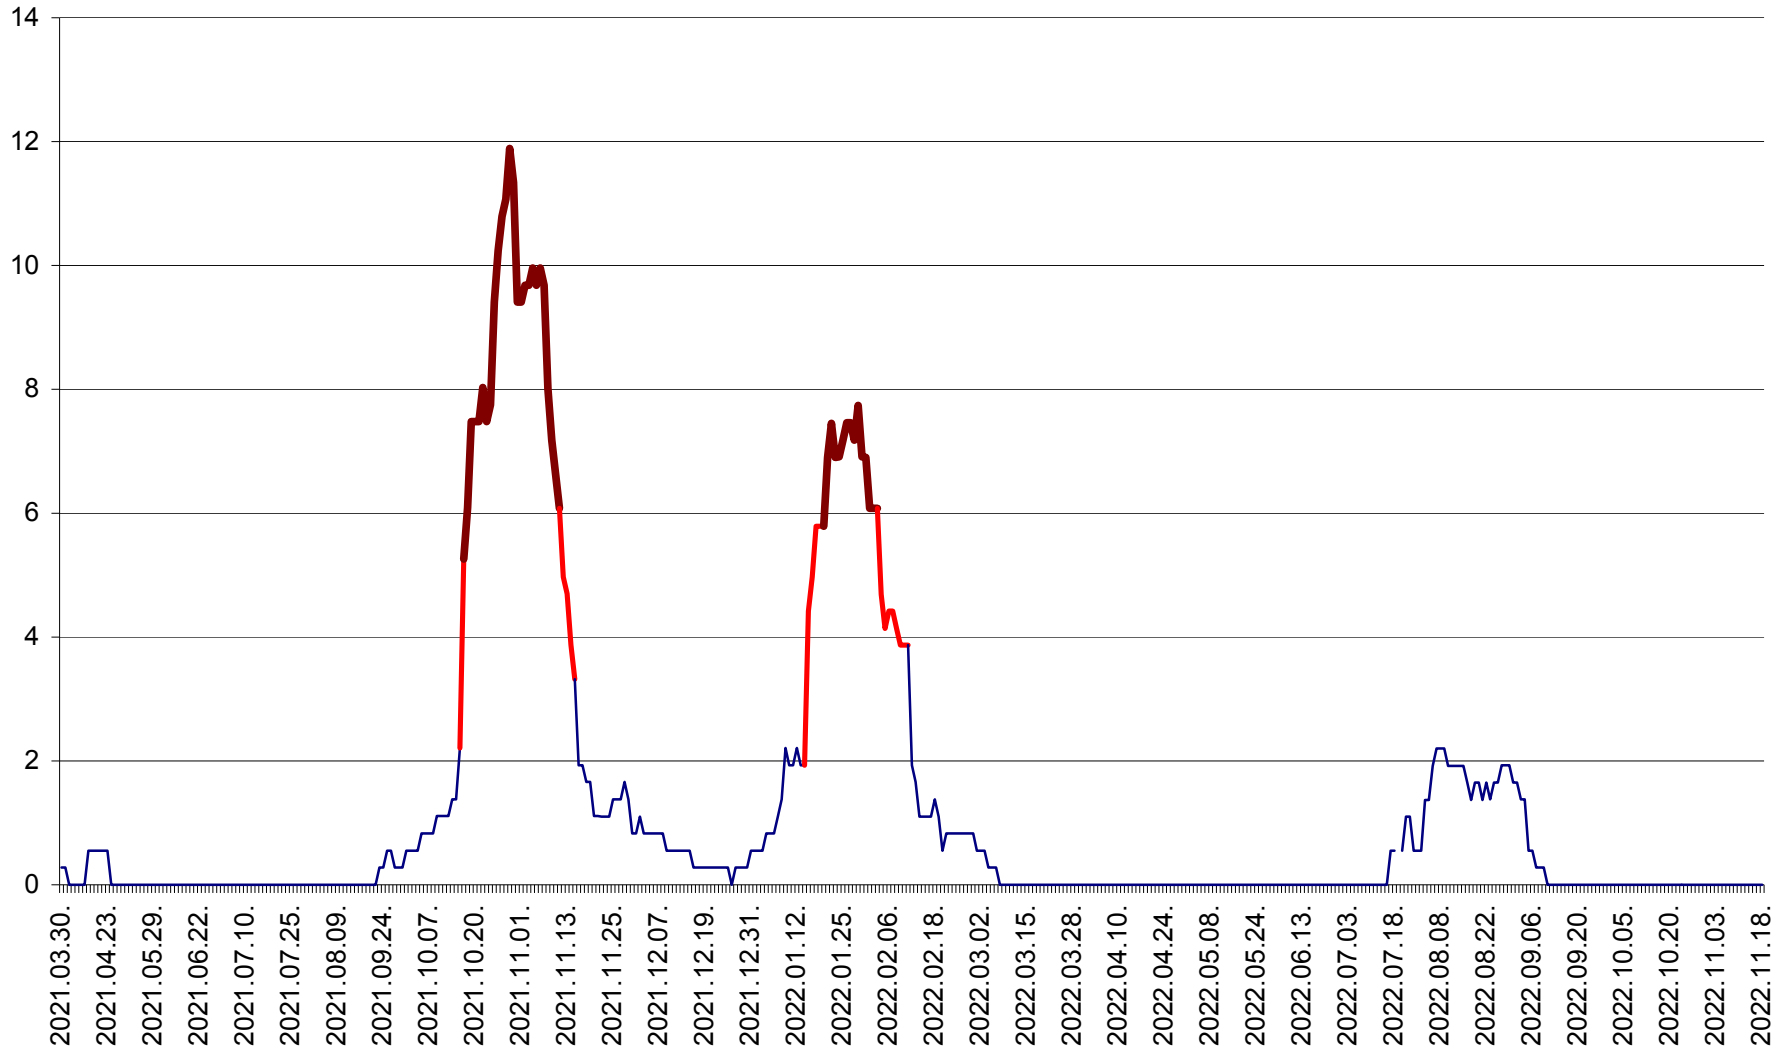

DÂRJIU - Evolutia incidentei cumulate pe 14 zile la ‰ de locuitori
2021.04.01. - 2022.11.18.

DEALU - Evolutia incidentei cumulate pe 14 zile la ‰ de locuitori
2021.04.01. - 2022.11.18.

DITRĂU - Evolutia incidentei cumulate pe 14 zile la ‰ de locuitori
2021.04.01. - 2022.11.18.

FELICENI - Evolutia incidentei cumulate pe 14 zile la % de locuitori
2021.04.01. - 2022.11.18.

FRUMOASA - Evolutia incidentei cumulate pe 14 zile la ‰ de locuitori
2021.04.01. - 2022.11.18.

GĂLĂUȚAȘ - Evolutia incidentei cumulate pe 14 zile la ‰ de locuitori
2021.04.01. - 2022.11.18.

MUNICIPIUL GHEORGHENI - Evolutia incidentei cumulate pe 14 zile la % de locuitori
2021.04.01. - 2022.11.18.

JOSENI - Evolutia incidentei cumulate pe 14 zile la ‰ de locuitori
2021.04.01. - 2022.11.18.

LĂZAREA - Evolutia incidentei cumulate pe 14 zile la ‰ de locuitori
2021.04.01. - 2022.11.18.

LELICENI - Evolutia incidentei cumulate pe 14 zile la % de locuitori
2021.04.01. - 2022.11.18.

LUETA - Evolutia incidentei cumulate pe 14 zile la ‰ de locuitori
2021.04.01. - 2022.11.18.

LUNCA DE JOS - Evolutia incidentei cumulate pe 14 zile la ‰ de locuitori
2021.04.01. - 2022.11.18.