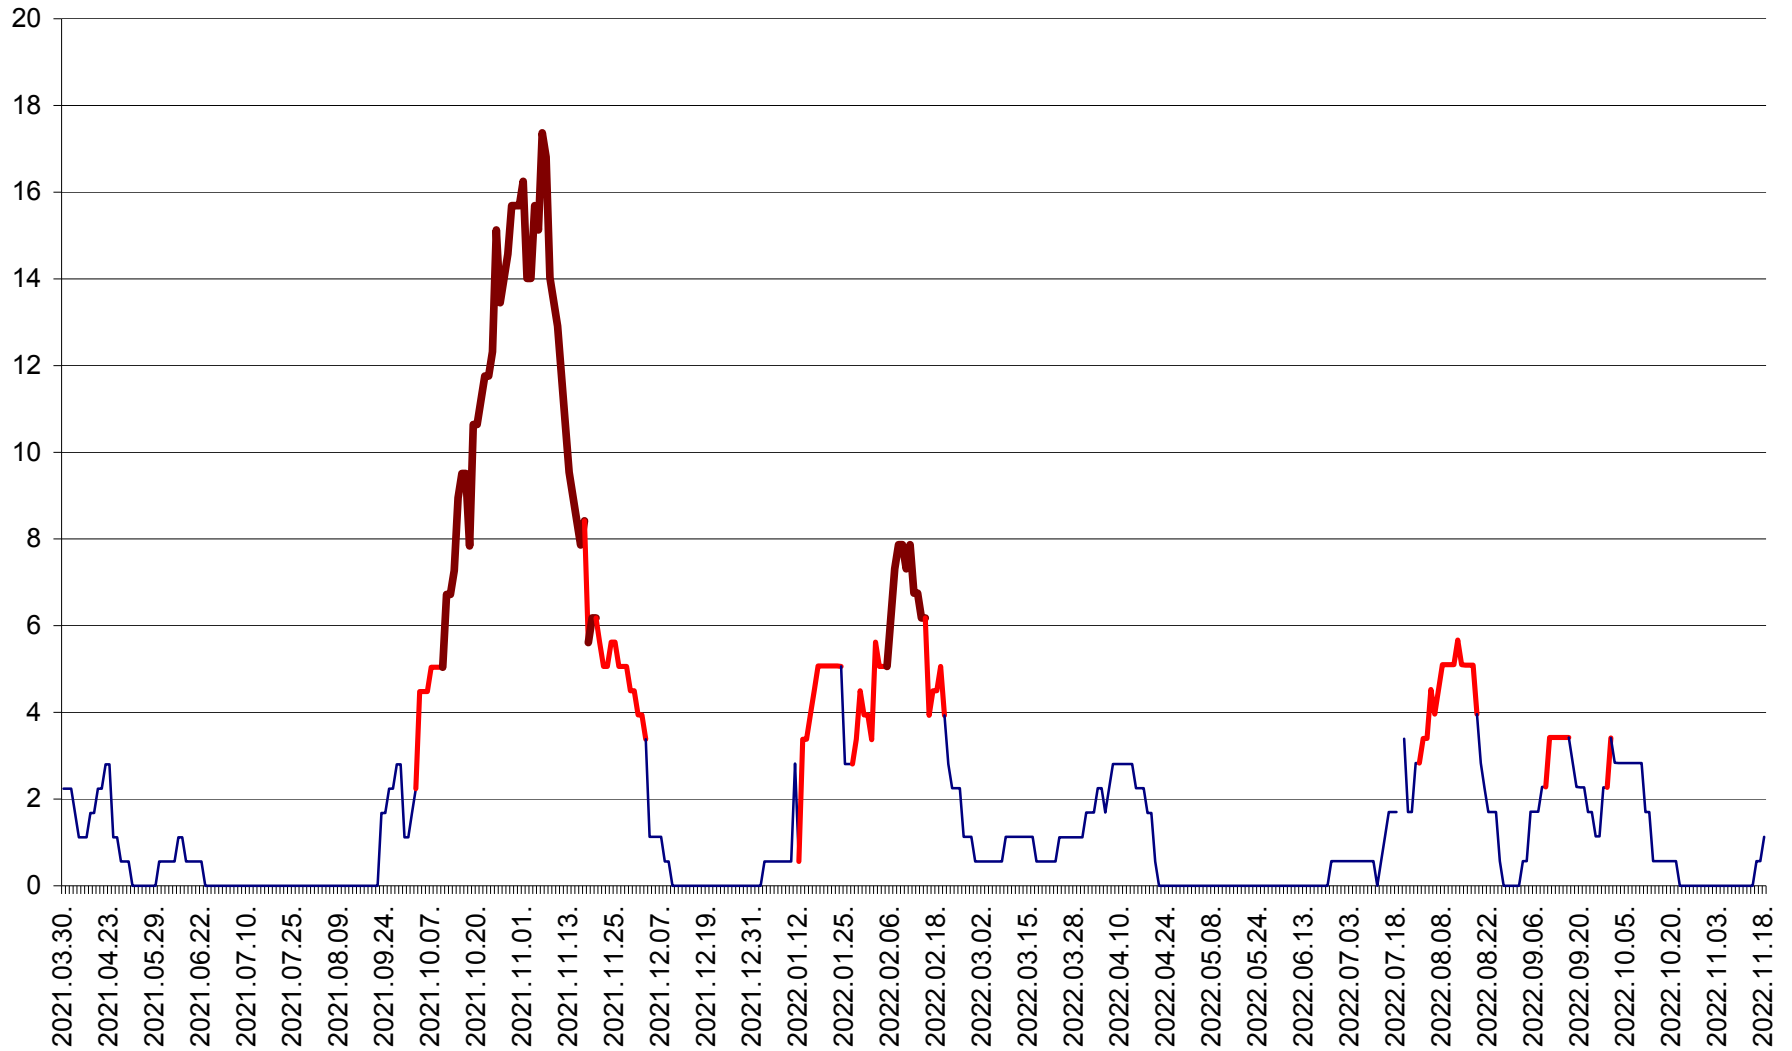

SÂNSIMION - Evolutia incidentei cumulate pe 14 zile la ‰ de locuitori
2021.04.01. - 2022.11.18.

SÂNTIMBRU - Evolutia incidentei cumulate pe 14 zile la ‰ de locuitori
2021.04.01. - 2022.11.18.

SĂRMAȘ - Evolutia incidentei cumulate pe 14 zile la ‰ de locuitori
2021.04.01. - 2022.11.18.

SATU MARE - Evolutia incidentei cumulate pe 14 zile la ‰ de locuitori
2021.04.01. - 2022.11.18.

SECUIENI - Evolutia incidentei cumulate pe 14 zile la ‰ de locuitori
2021.04.01. - 2022.11.18.

SICULENI - Evolutia incidentei cumulate pe 14 zile la ‰ de locuitori
2021.04.01. - 2022.11.18.

ȘIMONEȘTI - Evolutia incidentei cumulate pe 14 zile la ‰ de locuitori
2021.04.01. - 2022.11.18.

SUBCETATE - Evolutia incidentei cumulate pe 14 zile la ‰ de locuitori
2021.04.01. - 2022.11.18.

SUSENI - Evolutia incidentei cumulate pe 14 zile la ‰ de locuitori
2021.04.01. - 2022.11.18.