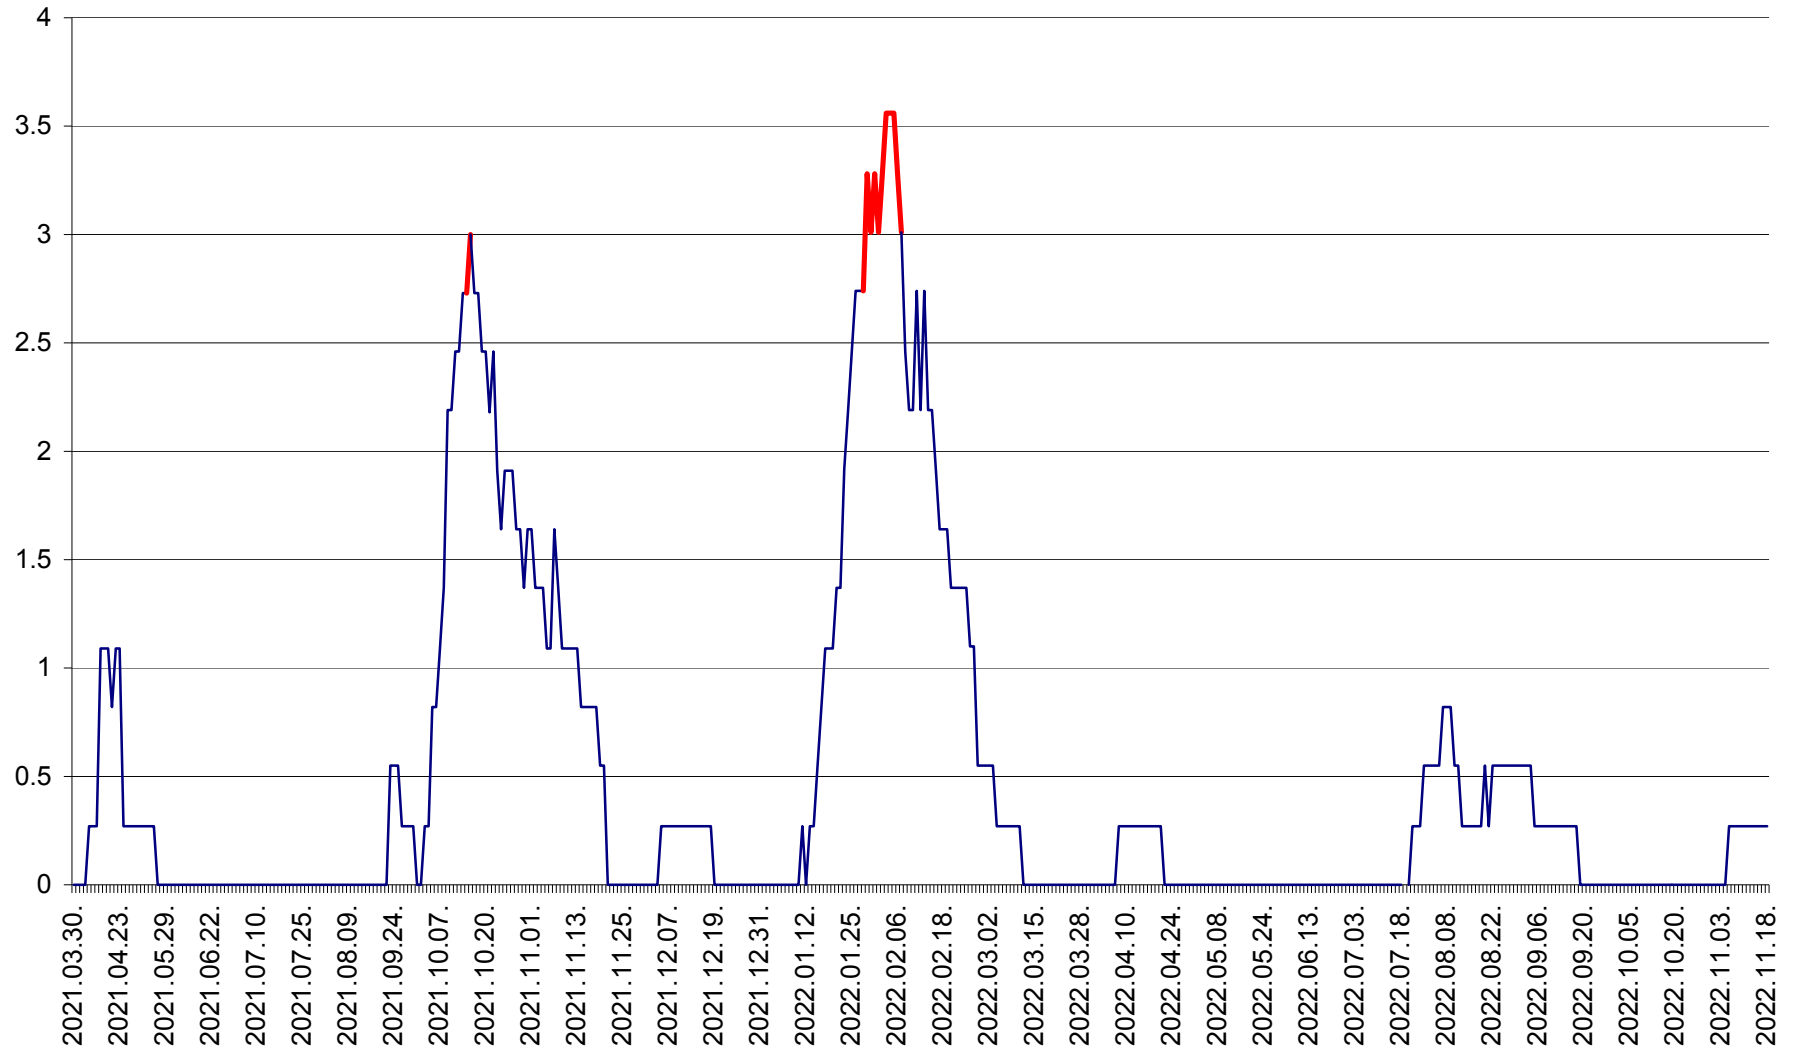

FELICENI - Evolutia incidentei cumulate pe 14 zile la % de locuitori
2021.04.01. - 2022.11.18.

FRUMOASA - Evolutia incidentei cumulate pe 14 zile la ‰ de locuitori
2021.04.01. - 2022.11.18.

GĂLĂUȚAȘ - Evolutia incidentei cumulate pe 14 zile la ‰ de locuitori
2021.04.01. - 2022.11.18.

MUNICIPIUL GHEORGHENI - Evolutia incidentei cumulate pe 14 zile la % de locuitori
2021.04.01. - 2022.11.18.

JOSENI - Evolutia incidentei cumulate pe 14 zile la ‰ de locuitori
2021.04.01. - 2022.11.18.

LĂZAREA - Evolutia incidentei cumulate pe 14 zile la ‰ de locuitori
2021.04.01. - 2022.11.18.

LELICENI - Evolutia incidentei cumulate pe 14 zile la % de locuitori
2021.04.01. - 2022.11.18.

LUETA - Evolutia incidentei cumulate pe 14 zile la ‰ de locuitori
2021.04.01. - 2022.11.18.

LUNCA DE JOS - Evolutia incidentei cumulate pe 14 zile la ‰ de locuitori
2021.04.01. - 2022.11.18.