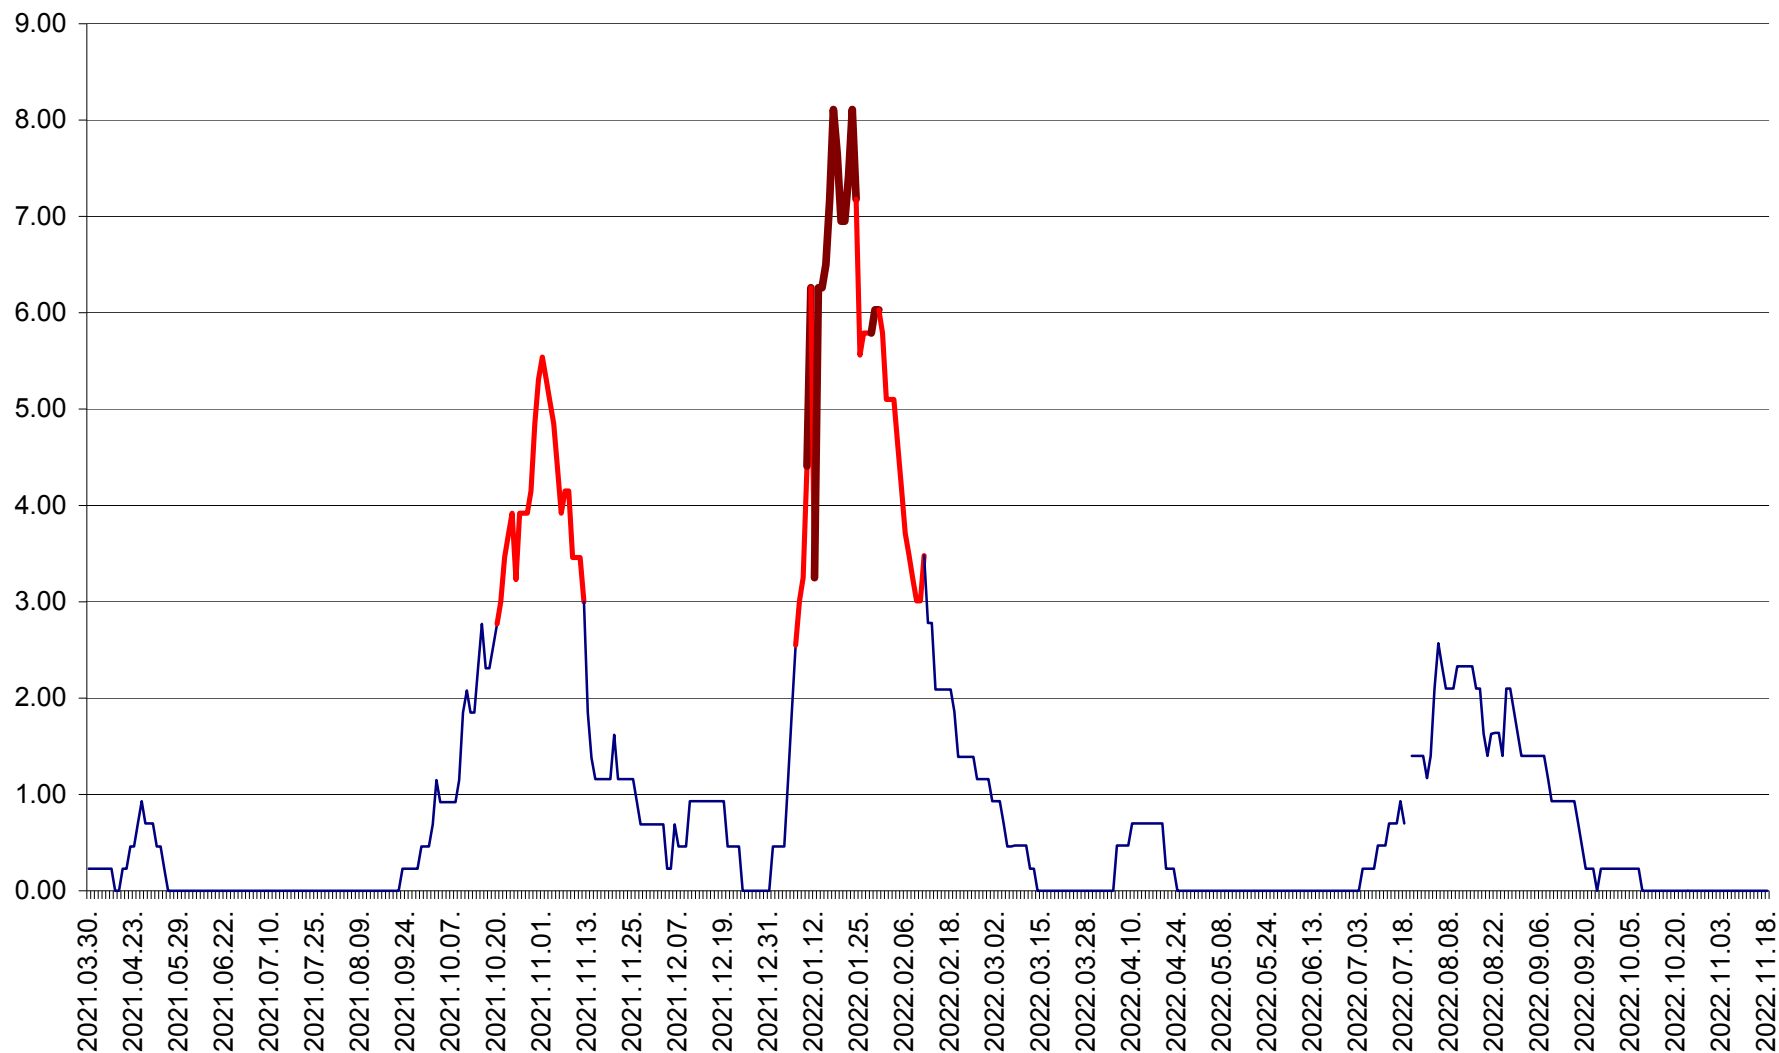

ORAȘ BĂLAN - Evoluția incidenței cumulate pe 14 zile la ‰ de locuitori
2021.04.01. - 2022.11.18.

BILBOR - Evolutia incidentei cumulate pe 14 zile la ‰ de locuitori
2021.04.01. - 2022.11.18.

ORAȘ BORSEC - Evolutia incidentei cumulate pe 14 zile la ‰ de locuitori
2021.04.01. - 2022.11.18.

BRĂDEȘTI - Evolutia incidentei cumulate pe 14 zile la ‰ de locuitori
2021.04.01. - 2022.11.18.

CĂPÂLNIȚA - Evolutia incidentei cumulate pe 14 zile la ‰ de locuitori
2021.04.01. - 2022.11.18.

CÂRȚA - Evolutia incidentei cumulate pe 14 zile la ‰ de locuitori
2021.04.01. - 2022.11.18.

CICEU - Evolutia incidentei cumulate pe 14 zile la ‰ de locuitori
2021.04.01. - 2022.11.18.

CIUCSÂNGEORGIU - Evolutia incidentei cumulate pe 14 zile la ‰ de locuitori
2021.04.01. - 2022.11.18.

CIUMANI - Evolutia incidentei cumulate pe 14 zile la ‰ de locuitori
2021.04.01. - 2022.11.18.

CORBU - Evolutia incidentei cumulate pe 14 zile la ‰ de locuitori
2021.04.01. - 2022.11.18.

CORUND - Evolutia incidentei cumulate pe 14 zile la ‰ de locuitori
2021.04.01. - 2022.11.18.

COZMENI - Evolutia incidentei cumulate pe 14 zile la ‰ de locuitori
2021.04.01. - 2022.11.18.