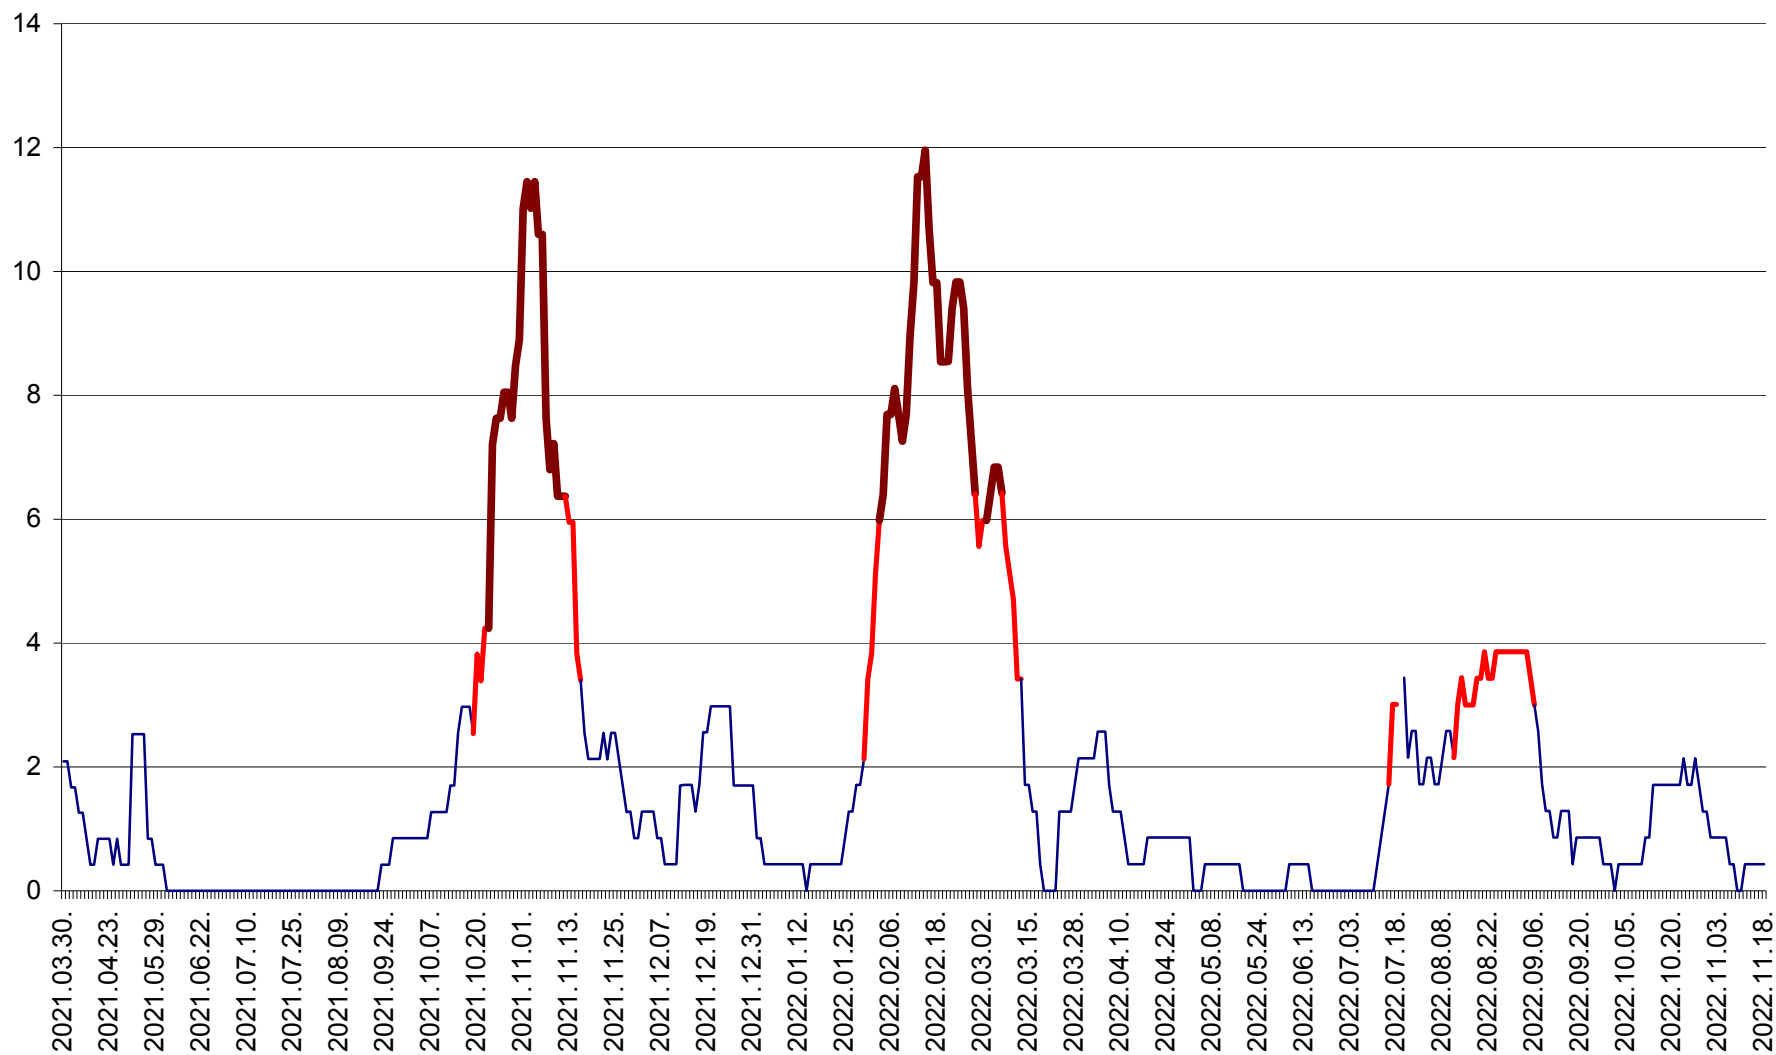

CORBU - Evolutia incidentei cumulate pe 14 zile la ‰ de locuitori
2021.04.01. - 2022.11.18.

CORUND - Evolutia incidentei cumulate pe 14 zile la ‰ de locuitori
2021.04.01. - 2022.11.18.

COZMENI - Evolutia incidentei cumulate pe 14 zile la ‰ de locuitori
2021.04.01. - 2022.11.18.

ORAȘ CRISTURU SECUIESC - Evolutia incidentei cumulate pe 14 zile la ‰ de locuitori
2021.04.01. - 2022.11.18.

DĂNEȘTI - Evolutia incidentei cumulate pe 14 zile la ‰ de locuitori
2021.04.01. - 2022.11.18.

DÂRJIU - Evolutia incidentei cumulate pe 14 zile la ‰ de locuitori
2021.04.01. - 2022.11.18.

DEALU - Evolutia incidentei cumulate pe 14 zile la ‰ de locuitori
2021.04.01. - 2022.11.18.

DITRĂU - Evolutia incidentei cumulate pe 14 zile la ‰ de locuitori
2021.04.01. - 2022.11.18.

FELICENI - Evolutia incidentei cumulate pe 14 zile la % de locuitori
2021.04.01. - 2022.11.18.

FRUMOASA - Evolutia incidentei cumulate pe 14 zile la ‰ de locuitori
2021.04.01. - 2022.11.18.

GĂLĂUȚAȘ - Evolutia incidentei cumulate pe 14 zile la ‰ de locuitori
2021.04.01. - 2022.11.18.