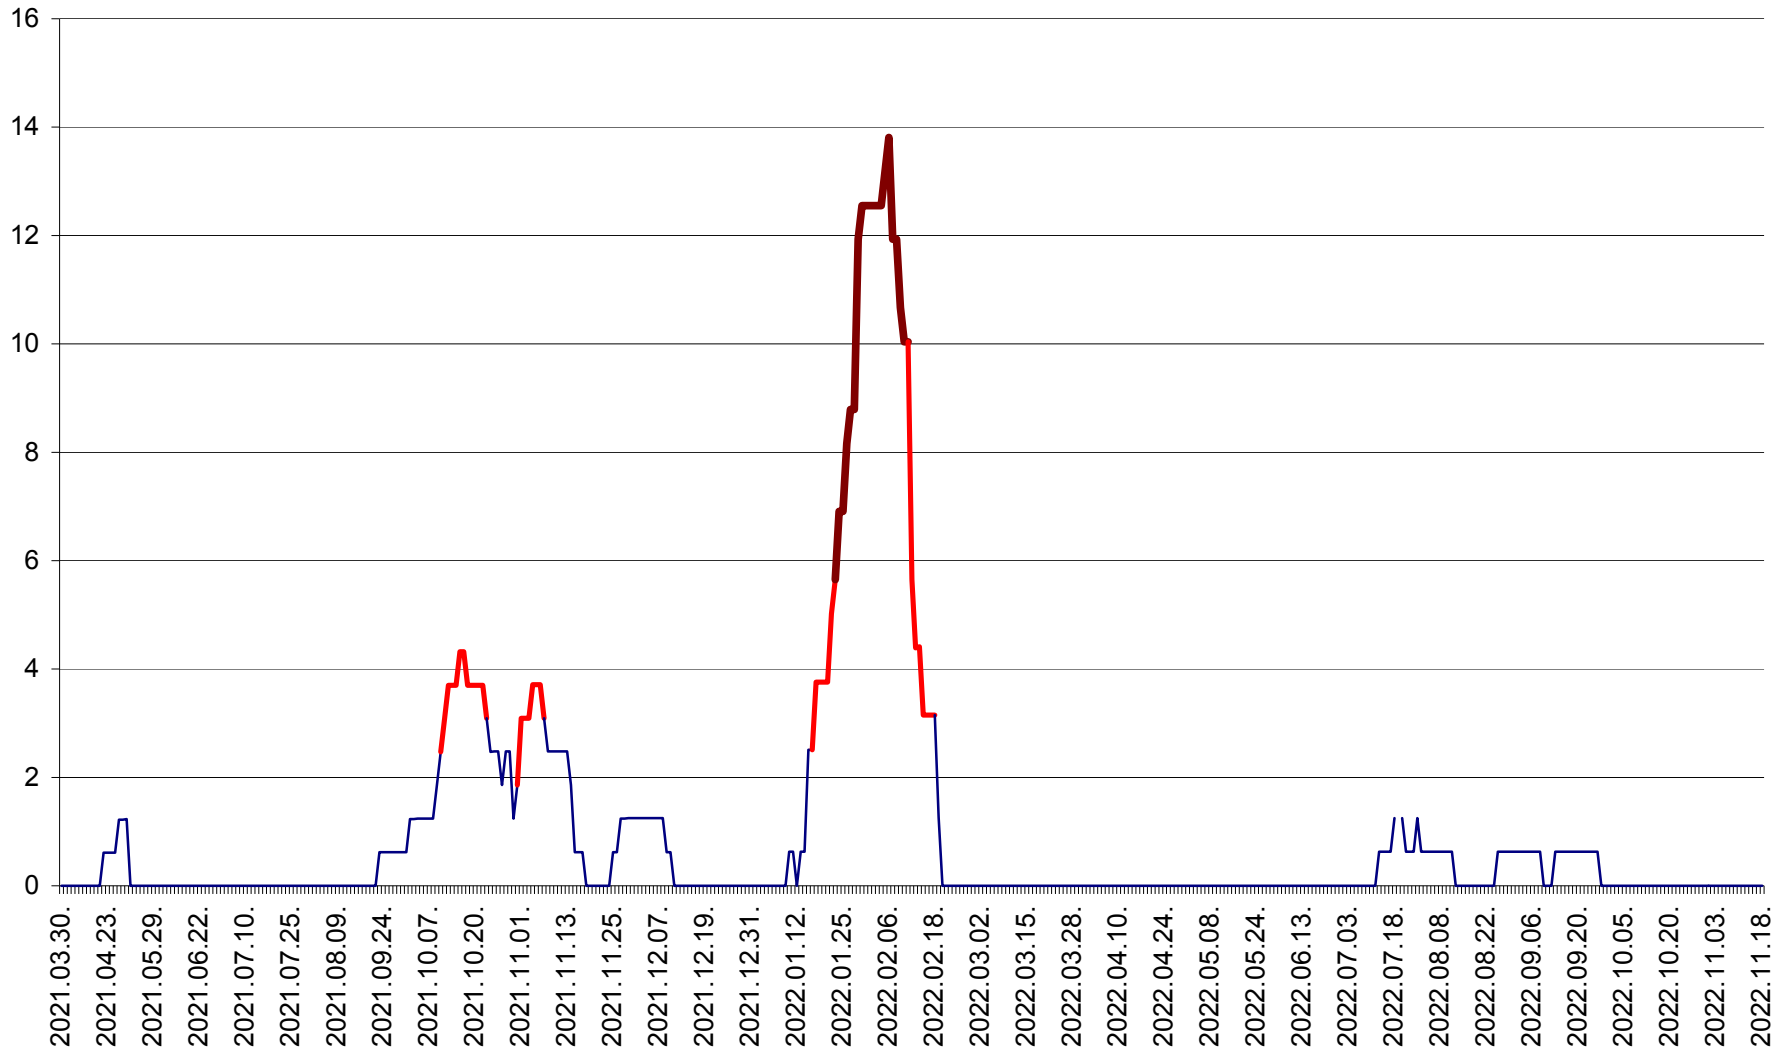

PLĂIEȘII DE JOS - Evoluția incidenței cumulate pe 14 zile la ‰ de locuitori
2021.04.01. - 2022.11.18.

PORUMBENI - Evolutia incidentei cumulate pe 14 zile la ‰ de locuitori
2021.04.01. - 2022.11.18.

PRAID - Evolutia incidentei cumulate pe 14 zile la ‰ de locuitori
2021.04.01. - 2022.11.18.

RACU - Evolutia incidentei cumulate pe 14 zile la ‰ de locuitori
2021.04.01. - 2022.11.18.

REMETEA - Evolutia incidentei cumulate pe 14 zile la % de locuitori
2021.04.01. - 2022.11.18.

SĂCEL - Evolutia incidentei cumulate pe 14 zile la ‰ de locuitori
2021.04.01. - 2022.11.18.