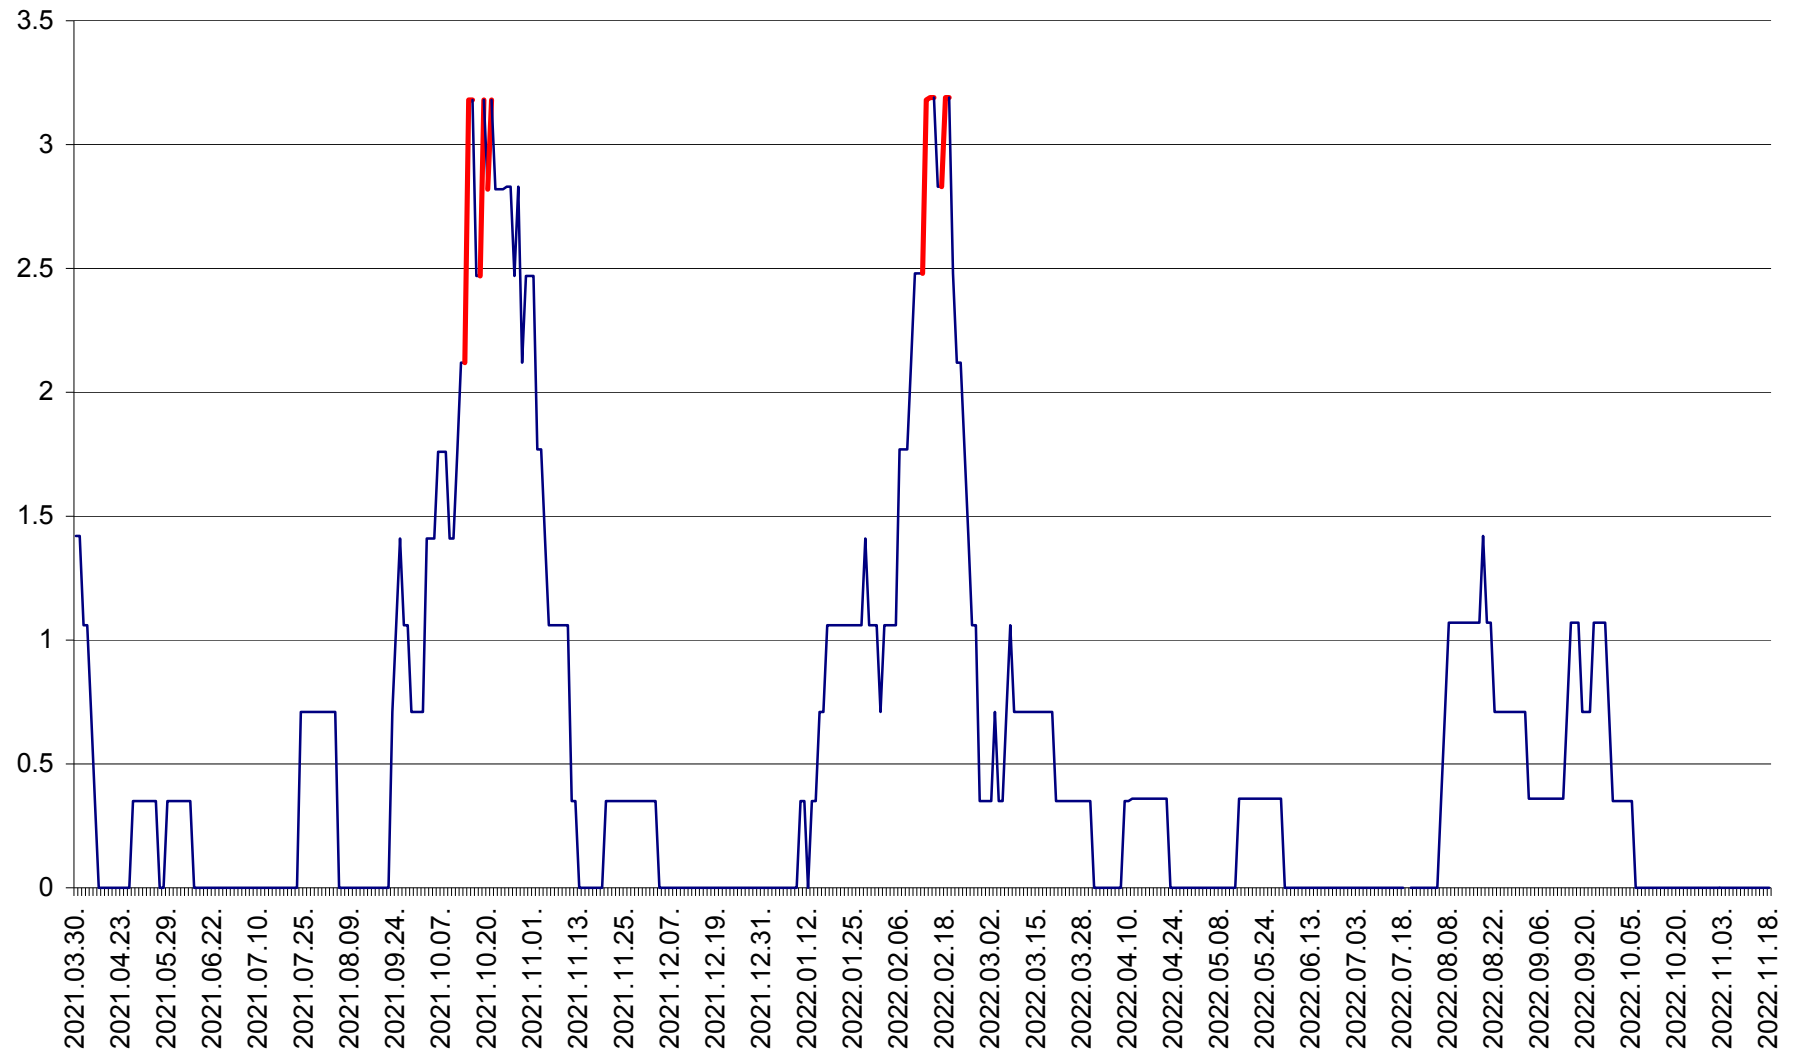

PORUMBENI - Evolutia incidentei cumulate pe 14 zile la ‰ de locuitori
2021.04.01. - 2022.11.18.

PLĂIEȘII DE JOS - Evoluția incidenței cumulate pe 14 zile la ‰ de locuitori
2021.04.01. - 2022.11.18.