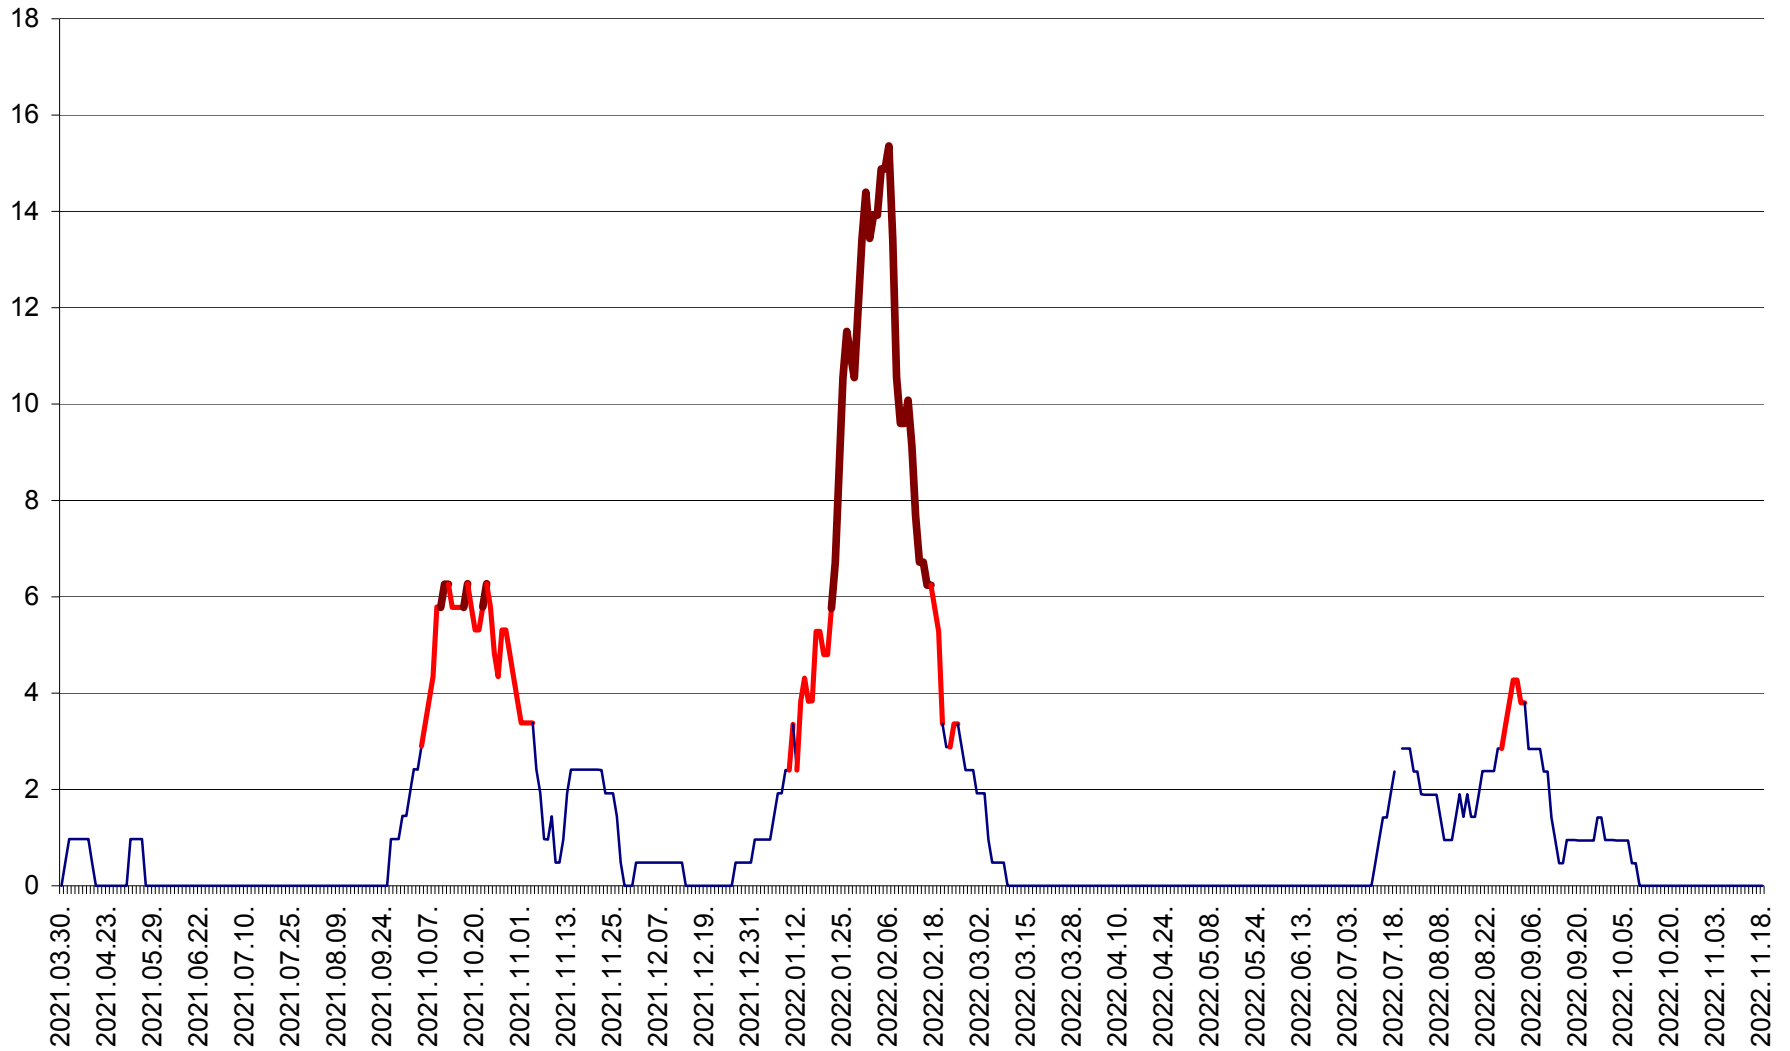

PLĂIEȘII DE JOS - Evoluția incidenței cumulate pe 14 zile la ‰ de locuitori
2021.04.01. - 2022.11.18.