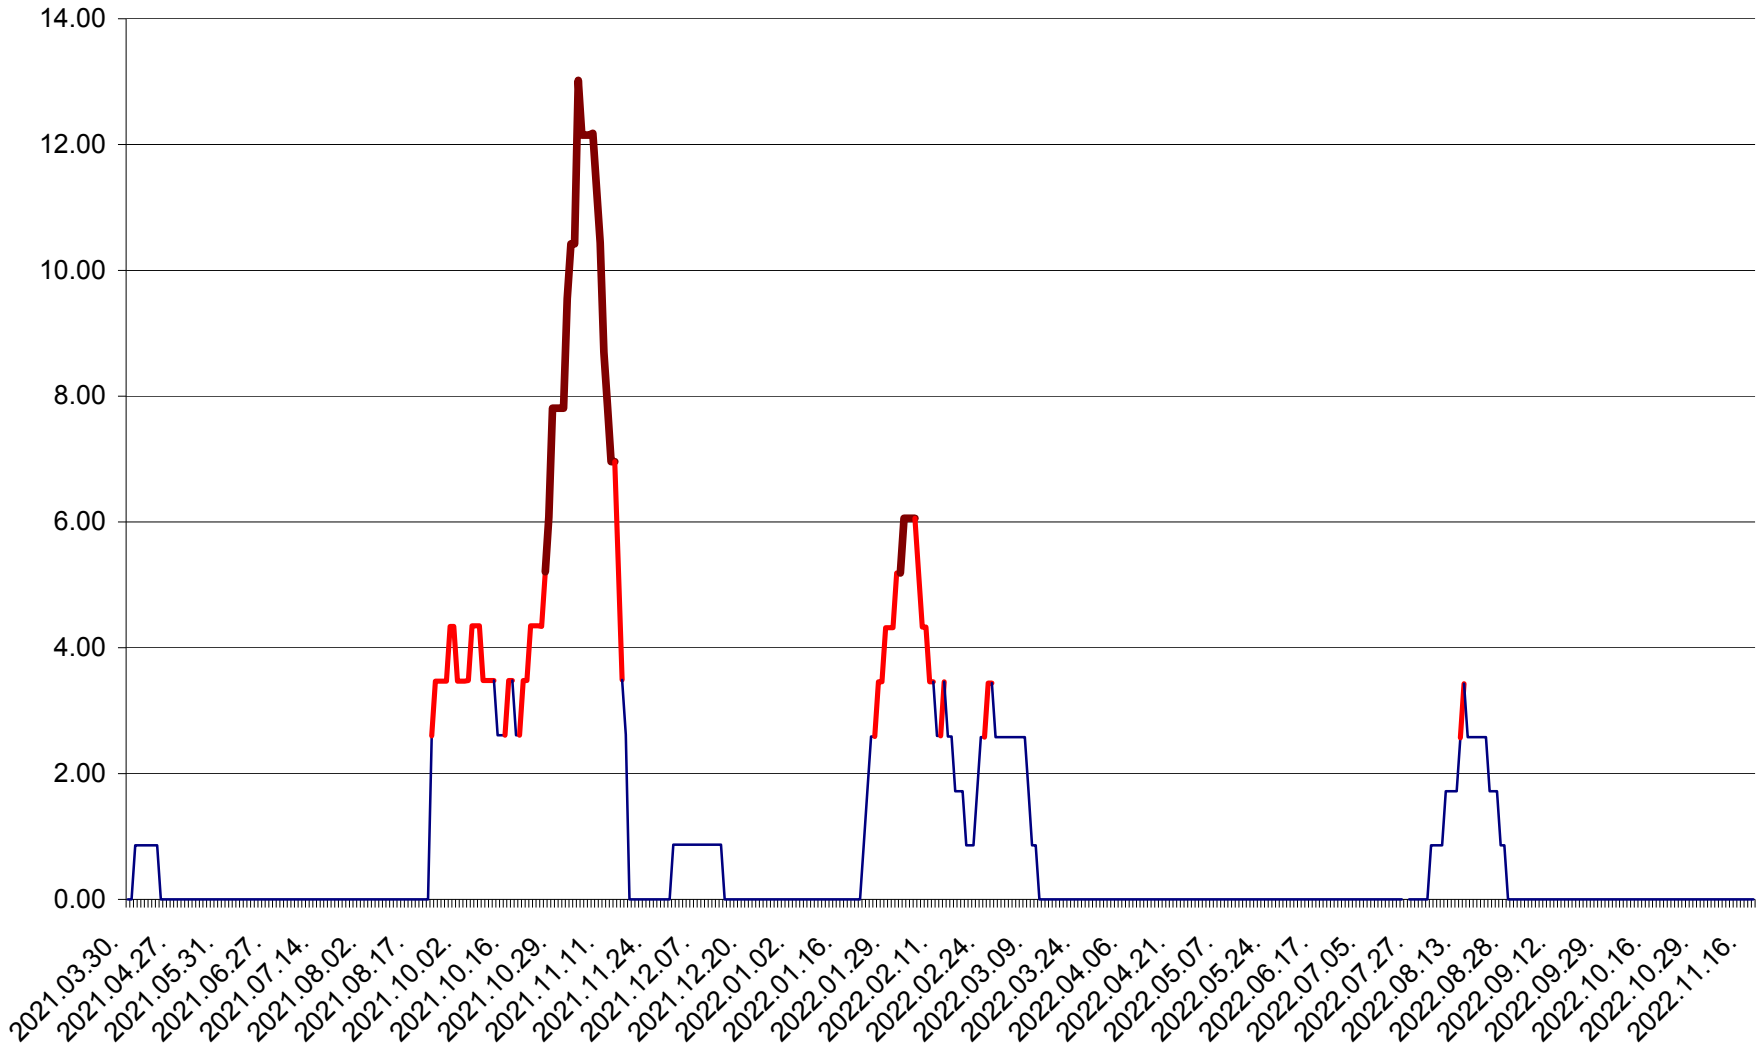

VĂRȘAG - Evolutia incidentei cumulate pe 14 zile la ‰ de locuitori
2021.04.01. - 2022.11.18.