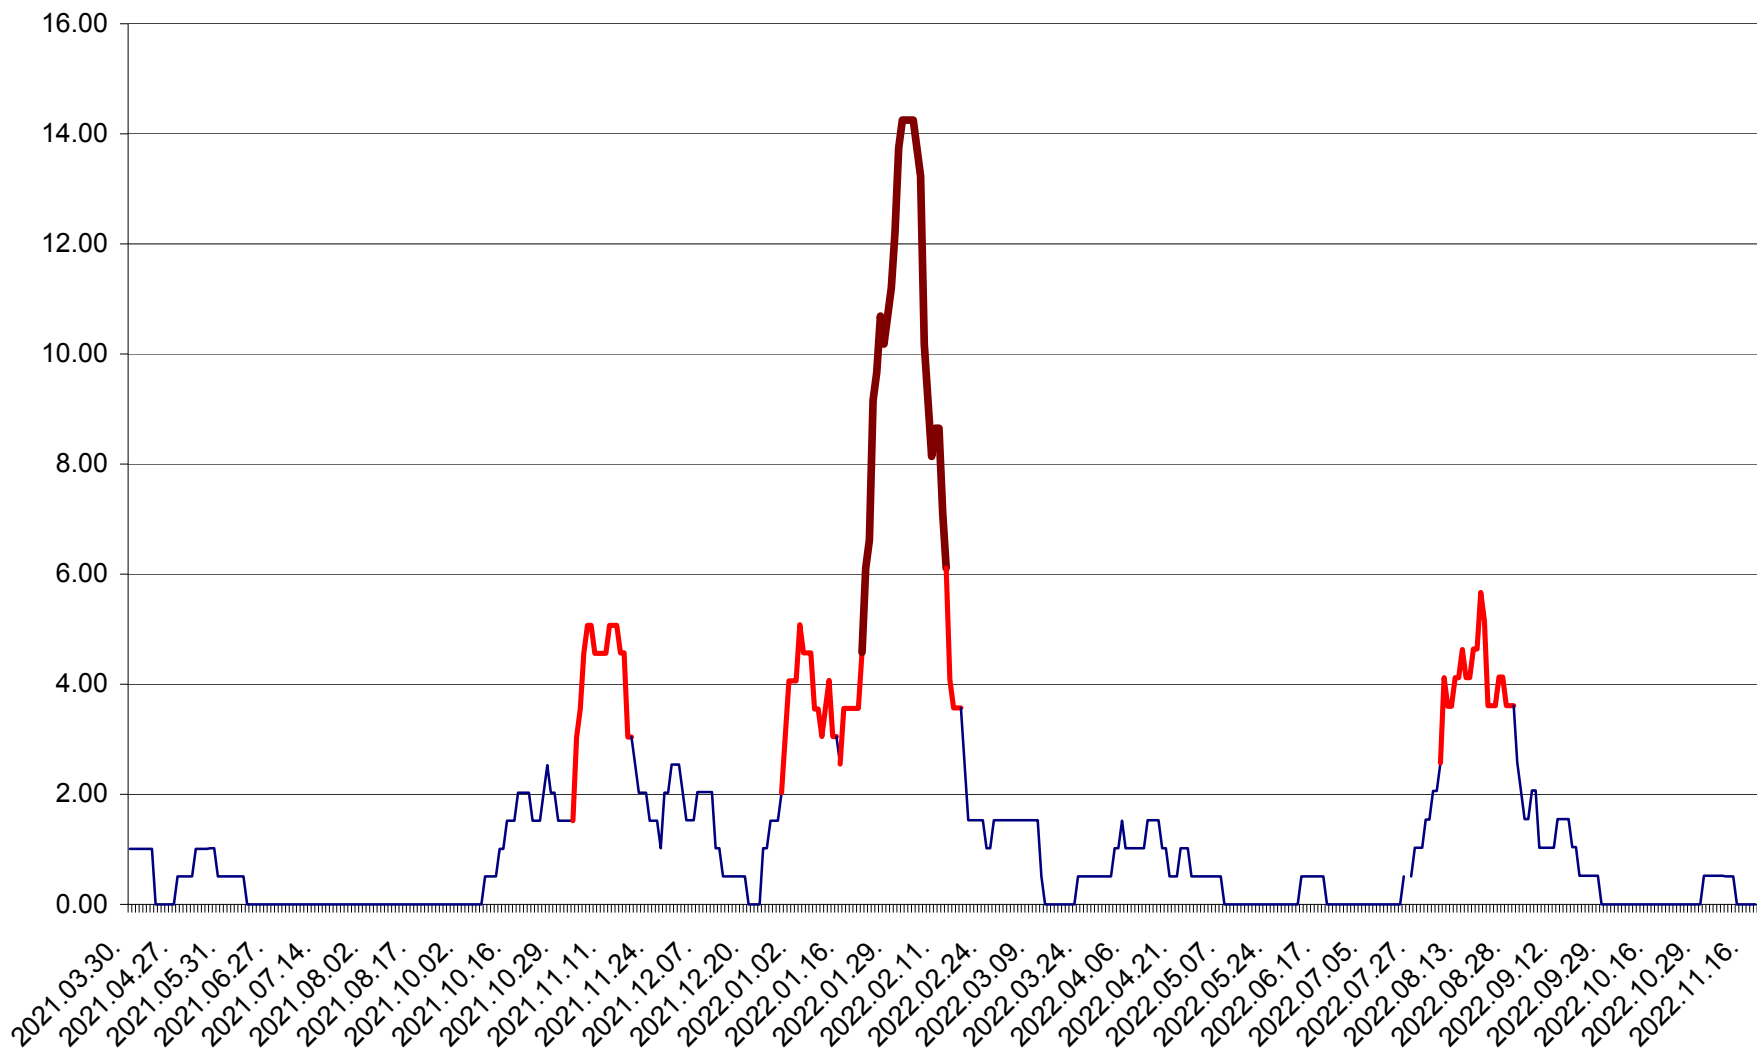

TUȘNAD - Evolutia incidentei cumulate pe 14 zile la ‰ de locuitori
2021.04.01. - 2022.11.18.

ULIEȘ - Evoluția incidenței cumulate pe 14 zile la ‰ de locuitori
2021.04.01. - 2022.11.18.

VĂRȘAG - Evolutia incidentei cumulate pe 14 zile la ‰ de locuitori
2021.04.01. - 2022.11.18.

ORAȘ VLĂHIȚA - Evolutia incidentei cumulate pe 14 zile la ‰ de locuitori
2021.04.01. - 2022.11.18.

VOȘLĂBENI - Evolutia incidentei cumulate pe 14 zile la ‰ de locuitori
2021.04.01. - 2022.11.18.

ZETEA - Evolutia incidentei cumulate pe 14 zile la ‰ de locuitori
2021.04.01. - 2022.11.18.