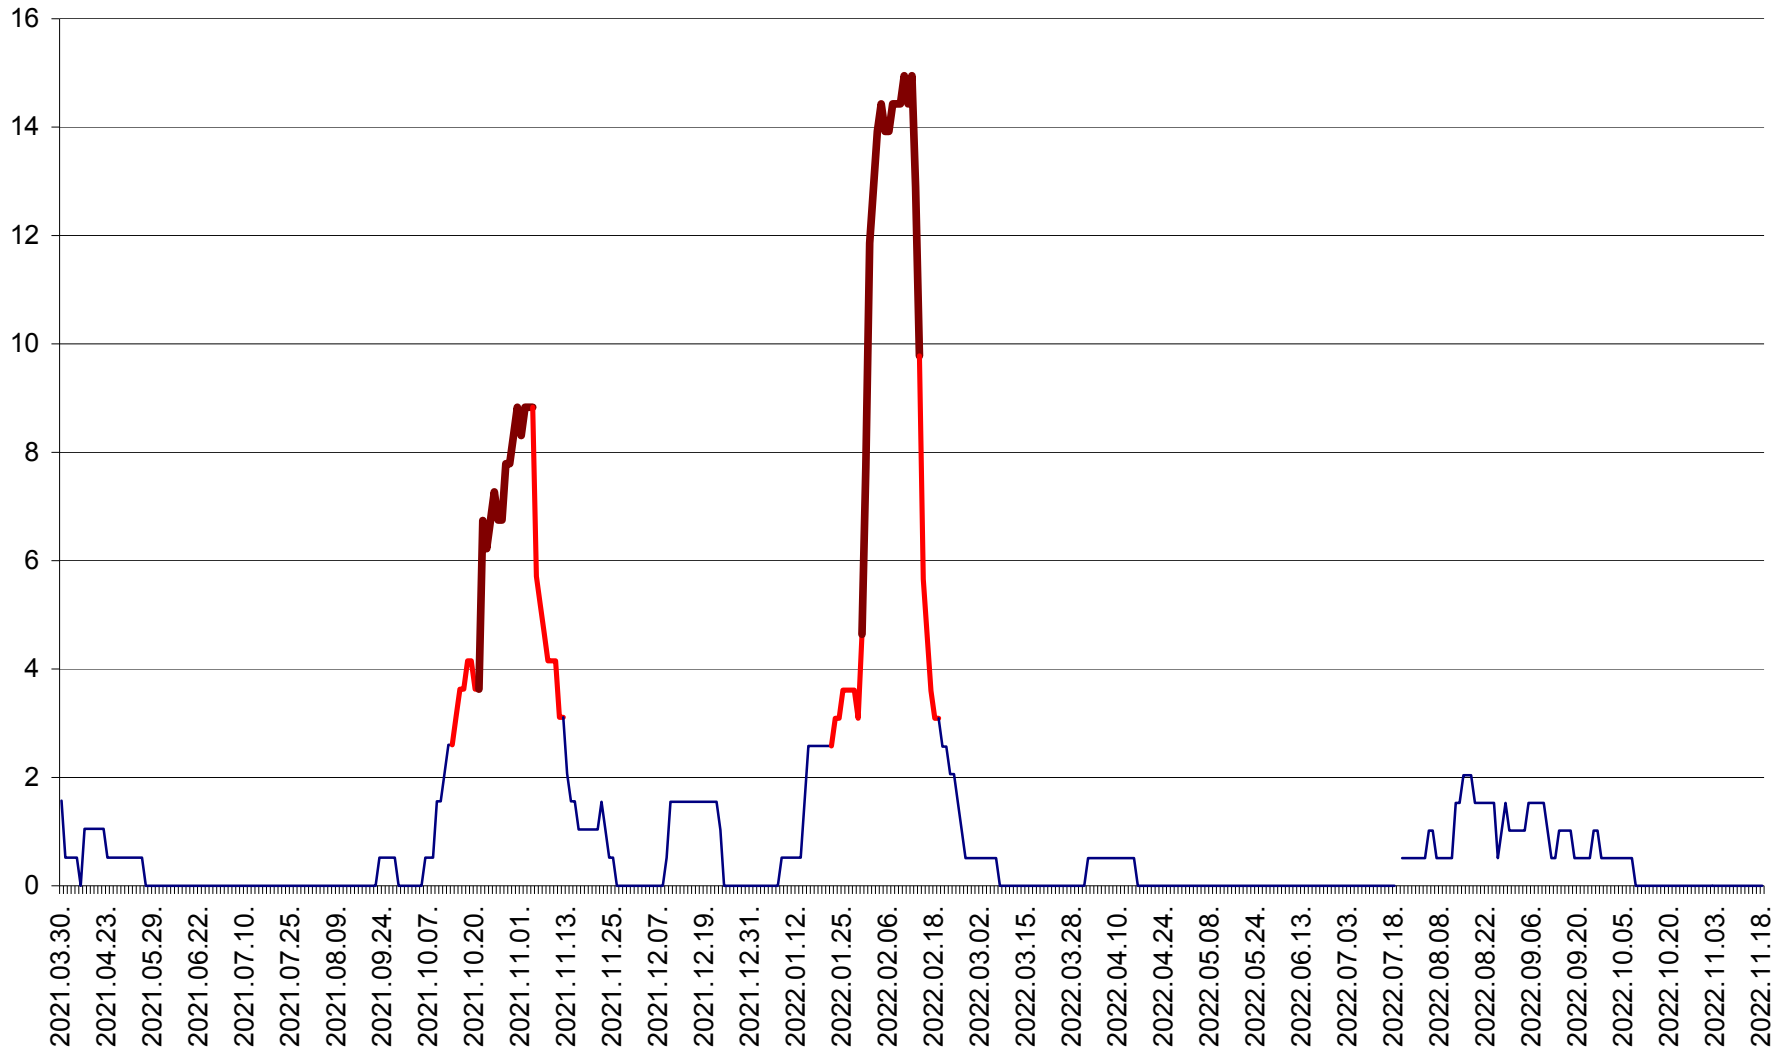

MIHĂILENI - Evolutia incidentei cumulate pe 14 zile la ‰ de locuitori
2021.04.01. - 2022.11.18.

MUGENI - Evolutia incidentei cumulate pe 14 zile la ‰ de locuitori
2021.04.01. - 2022.11.18.

OCLAND - Evolutia incidentei cumulate pe 14 zile la ‰ de locuitori
2021.04.01. - 2022.11.18.

MUNICIPIUL ODORHEIU SECUIESC - Evolutia incidentei cumulate pe 14 zile la ‰ de locuitori
2021.04.01. - 2022.11.18.

PĂULENI-CIUC - Evolutia incidentei cumulate pe 14 zile la % de locuitori
2021.04.01. - 2022.11.18.

PLĂIEȘII DE JOS - Evoluția incidenței cumulate pe 14 zile la ‰ de locuitori
2021.04.01. - 2022.11.18.

PORUMBENI - Evolutia incidentei cumulate pe 14 zile la ‰ de locuitori
2021.04.01. - 2022.11.18.

PRAID - Evolutia incidentei cumulate pe 14 zile la ‰ de locuitori
2021.04.01. - 2022.11.18.