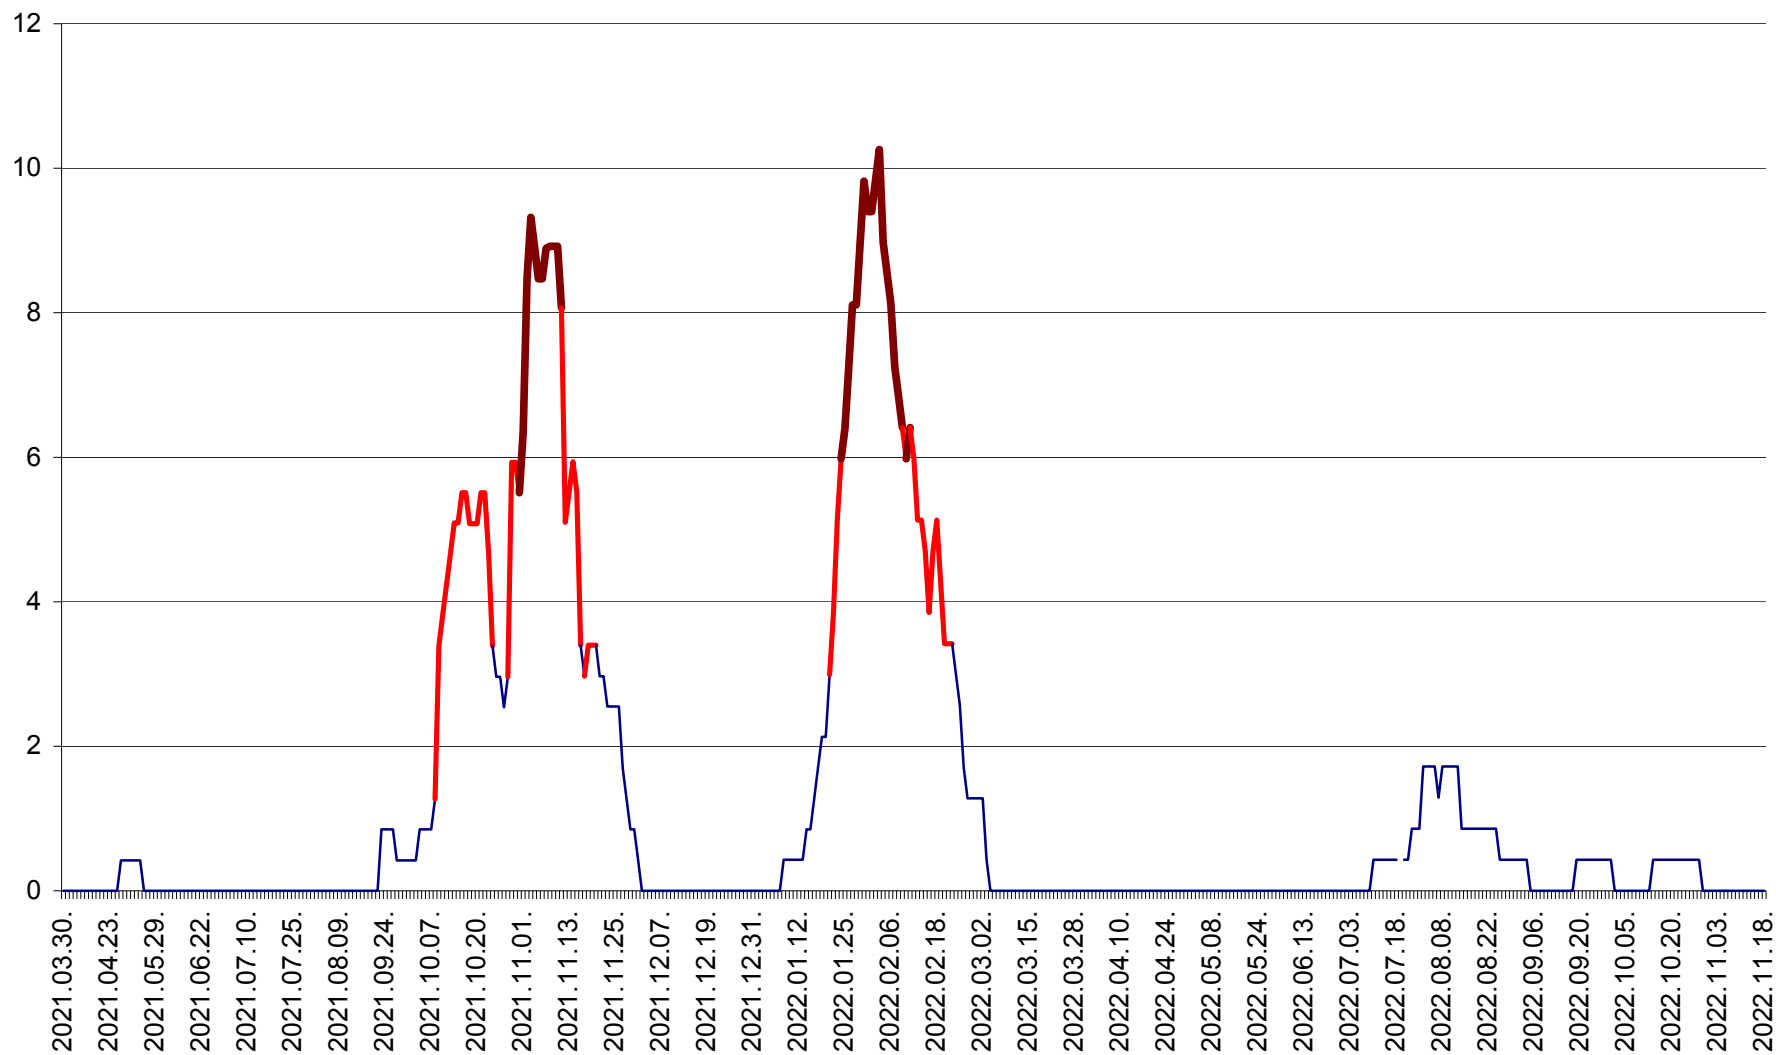

PLĂIEȘII DE JOS - Evoluția incidenței cumulate pe 14 zile la ‰ de locuitori
2021.04.01. - 2022.11.18.

PORUMBENI - Evolutia incidentei cumulate pe 14 zile la ‰ de locuitori
2021.04.01. - 2022.11.18.

PRAID - Evolutia incidentei cumulate pe 14 zile la ‰ de locuitori
2021.04.01. - 2022.11.18.

RACU - Evolutia incidentei cumulate pe 14 zile la ‰ de locuitori
2021.04.01. - 2022.11.18.

REMETEA - Evolutia incidentei cumulate pe 14 zile la % de locuitori
2021.04.01. - 2022.11.18.

SĂCEL - Evolutia incidentei cumulate pe 14 zile la ‰ de locuitori
2021.04.01. - 2022.11.18.

SÂNCRĂIENI - Evolutia incidentei cumulate pe 14 zile la ‰ de locuitori
2021.04.01. - 2022.11.18.

SÂNDOMINIC - Evolutia incidentei cumulate pe 14 zile la ‰ de locuitori
2021.04.01. - 2022.11.18.

SÂNMARTIN - Evolutia incidentei cumulate pe 14 zile la ‰ de locuitori
2021.04.01. - 2022.11.18.