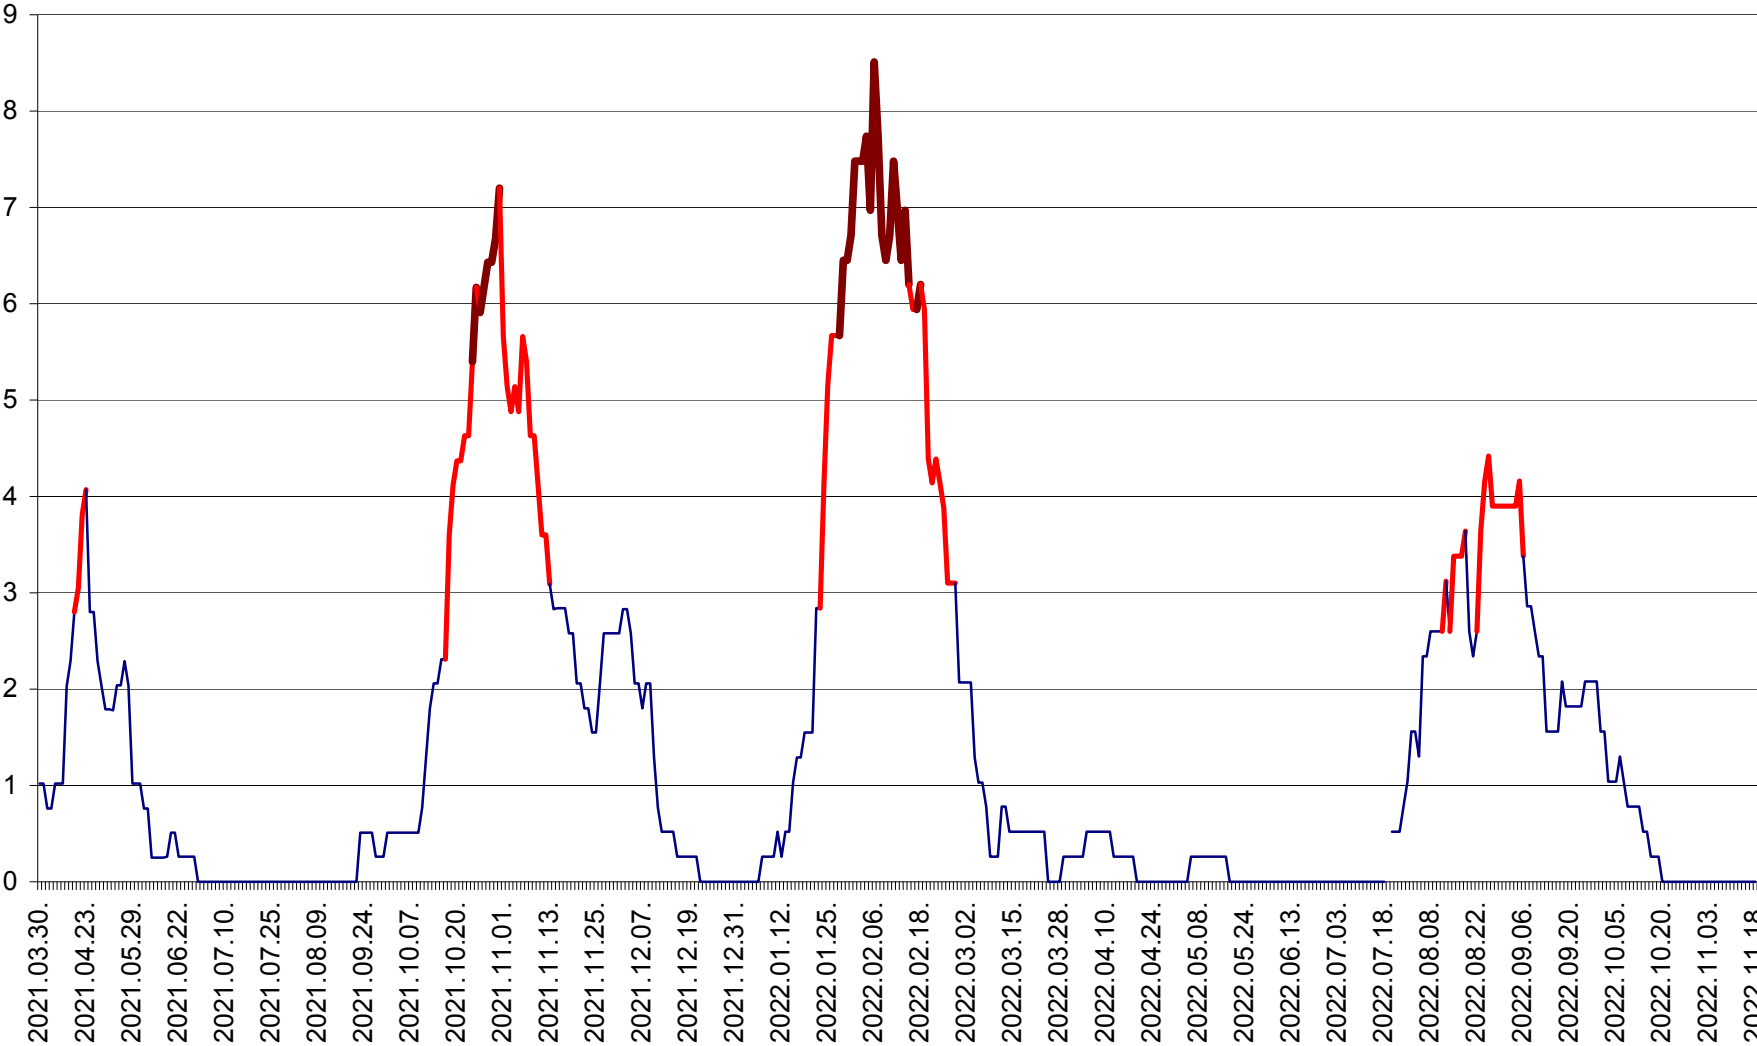

SÂNSIMION - Evolutia incidentei cumulate pe 14 zile la ‰ de locuitori
2021.04.01. - 2022.11.18.

SÂNTIMBRU - Evolutia incidentei cumulate pe 14 zile la ‰ de locuitori
2021.04.01. - 2022.11.18.

SĂRMAȘ - Evolutia incidentei cumulate pe 14 zile la ‰ de locuitori
2021.04.01. - 2022.11.18.

SATU MARE - Evolutia incidentei cumulate pe 14 zile la ‰ de locuitori
2021.04.01. - 2022.11.18.

SECUIENI - Evolutia incidentei cumulate pe 14 zile la ‰ de locuitori
2021.04.01. - 2022.11.18.

SICULENI - Evolutia incidentei cumulate pe 14 zile la ‰ de locuitori
2021.04.01. - 2022.11.18.

ȘIMONEȘTI - Evolutia incidentei cumulate pe 14 zile la ‰ de locuitori
2021.04.01. - 2022.11.18.

SUBCETATE - Evolutia incidentei cumulate pe 14 zile la ‰ de locuitori
2021.04.01. - 2022.11.18.

SUSENI - Evolutia incidentei cumulate pe 14 zile la ‰ de locuitori
2021.04.01. - 2022.11.18.