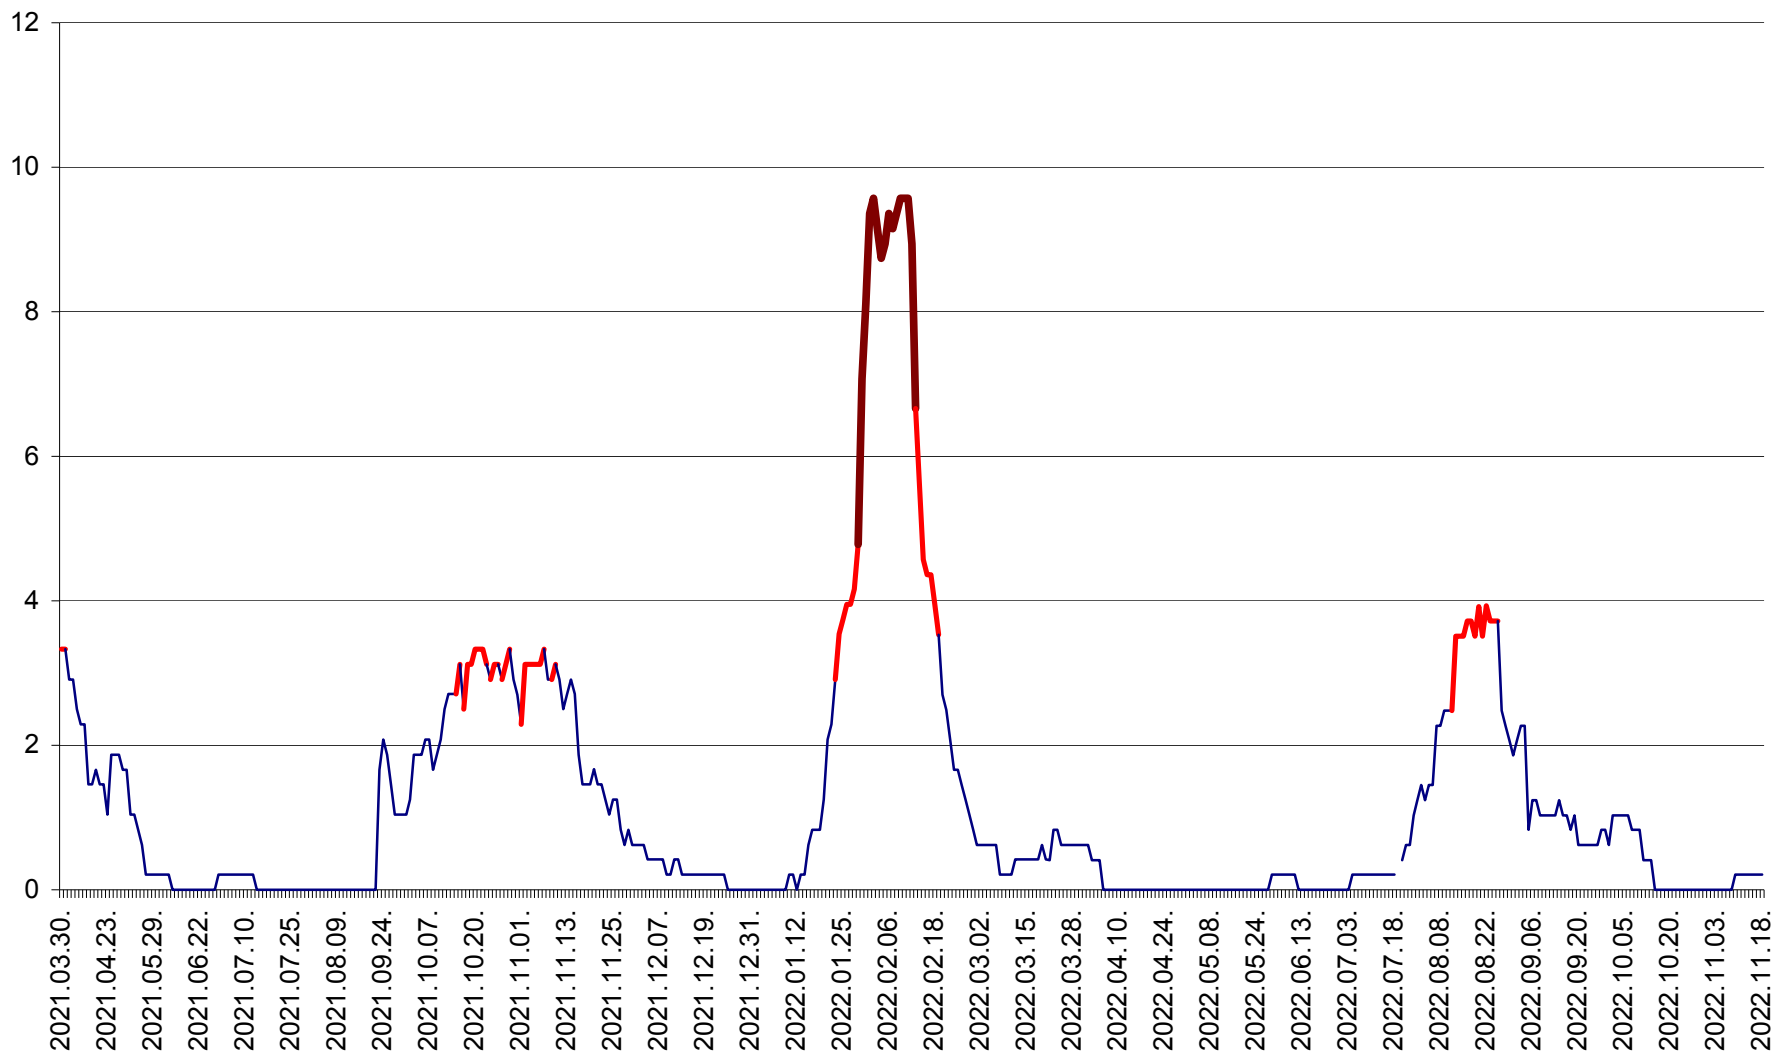

MUNICIPIUL GHEORGHENI - Evolutia incidentei cumulate pe 14 zile la % de locuitori
2021.04.01. - 2022.11.18.

JOSENI - Evolutia incidentei cumulate pe 14 zile la ‰ de locuitori
2021.04.01. - 2022.11.18.

LĂZAREA - Evolutia incidentei cumulate pe 14 zile la ‰ de locuitori
2021.04.01. - 2022.11.18.

LELICENI - Evolutia incidentei cumulate pe 14 zile la % de locuitori
2021.04.01. - 2022.11.18.

LUETA - Evolutia incidentei cumulate pe 14 zile la ‰ de locuitori
2021.04.01. - 2022.11.18.

LUNCA DE JOS - Evolutia incidentei cumulate pe 14 zile la ‰ de locuitori
2021.04.01. - 2022.11.18.

LUNCA DE SUS - Evolutia incidentei cumulate pe 14 zile la ‰ de locuitori
2021.04.01. - 2022.11.18.

LUPENI - Evolutia incidentei cumulate pe 14 zile la ‰ de locuitori
2021.04.01. - 2022.11.18.

MĂDĂRAȘ - Evolutia incidentei cumulate pe 14 zile la ‰ de locuitori
2021.04.01. - 2022.11.18.