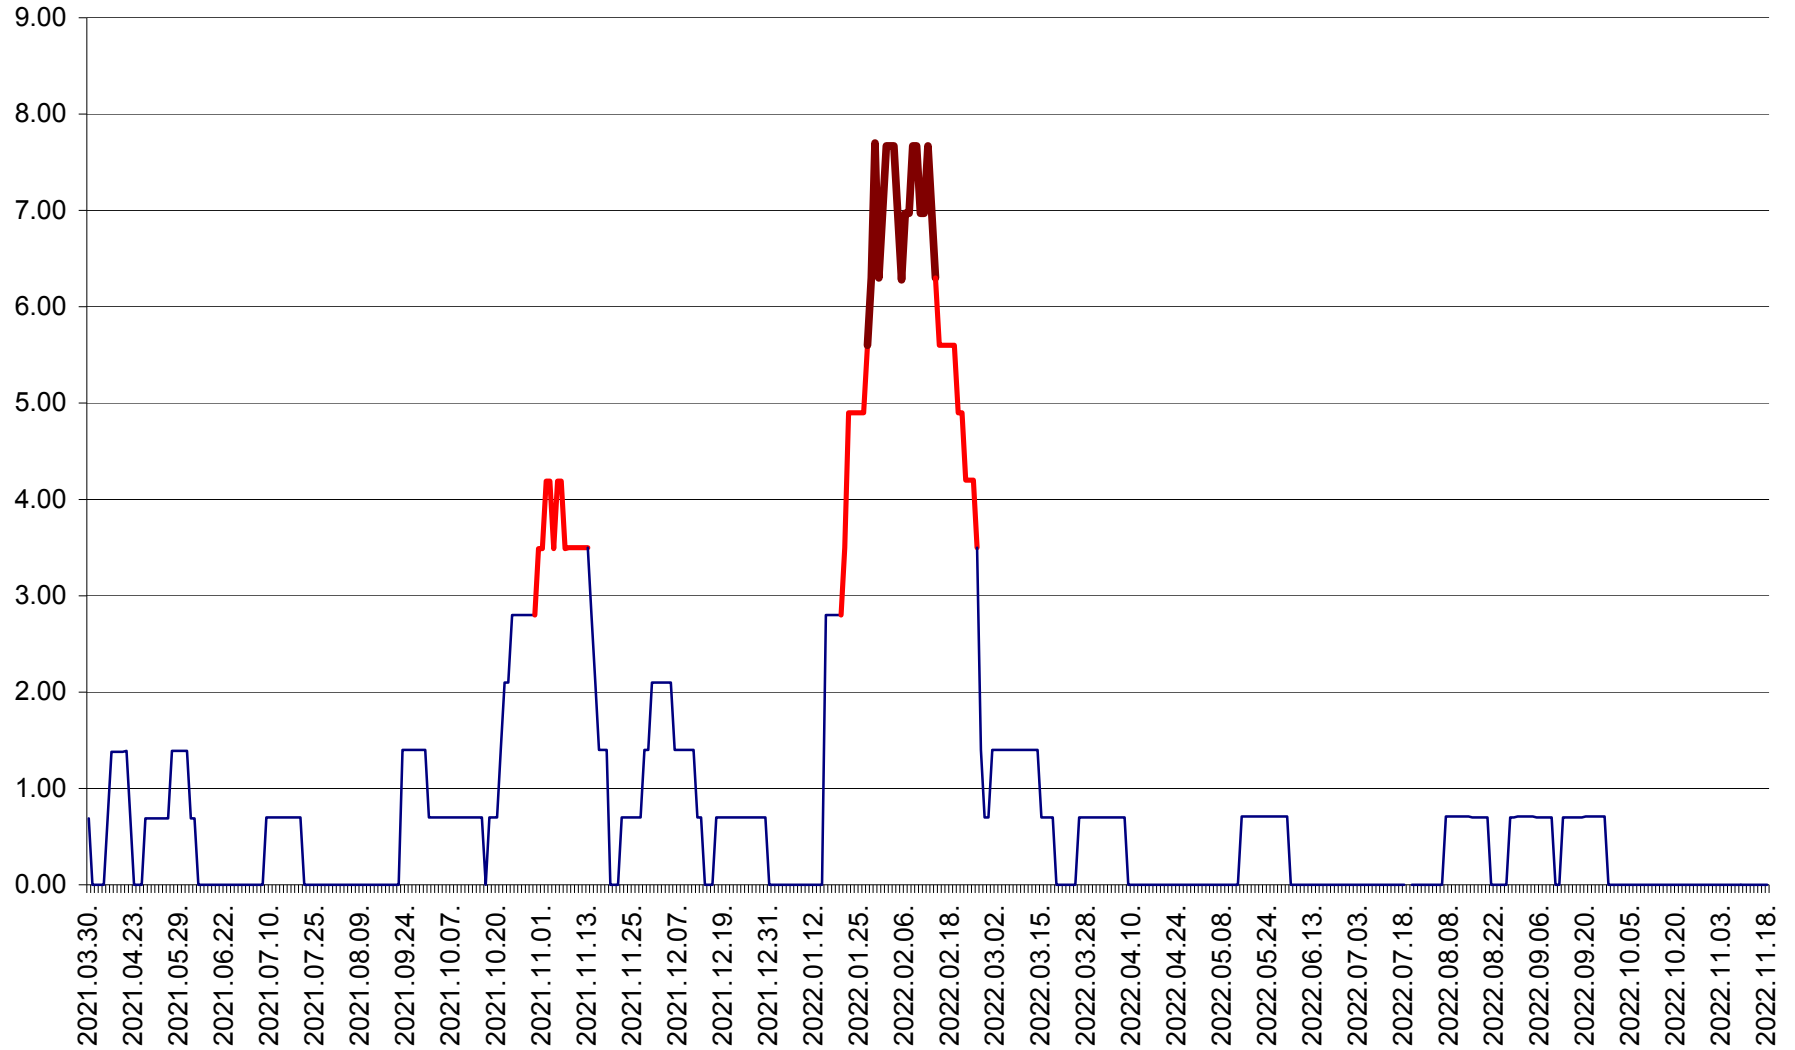

ORAȘ BĂLAN - Evoluția incidenței cumulate pe 14 zile la ‰ de locuitori
2021.04.01. - 2022.11.18.

BILBOR - Evolutia incidentei cumulate pe 14 zile la ‰ de locuitori
2021.04.01. - 2022.11.18.

ORAȘ BORSEC - Evolutia incidentei cumulate pe 14 zile la ‰ de locuitori
2021.04.01. - 2022.11.18.

BRĂDEȘTI - Evolutia incidentei cumulate pe 14 zile la ‰ de locuitori
2021.04.01. - 2022.11.18.

CĂPÂLNIȚA - Evolutia incidentei cumulate pe 14 zile la ‰ de locuitori
2021.04.01. - 2022.11.18.

CÂRȚA - Evolutia incidentei cumulate pe 14 zile la ‰ de locuitori
2021.04.01. - 2022.11.18.

CICEU - Evolutia incidentei cumulate pe 14 zile la ‰ de locuitori
2021.04.01. - 2022.11.18.

CIUCSÂNGEORGIU - Evolutia incidentei cumulate pe 14 zile la ‰ de locuitori
2021.04.01. - 2022.11.18.

CIUMANI - Evolutia incidentei cumulate pe 14 zile la ‰ de locuitori
2021.04.01. - 2022.11.18.

CORBU - Evolutia incidentei cumulate pe 14 zile la ‰ de locuitori
2021.04.01. - 2022.11.18.

CORUND - Evolutia incidentei cumulate pe 14 zile la ‰ de locuitori
2021.04.01. - 2022.11.18.

COZMENI - Evolutia incidentei cumulate pe 14 zile la ‰ de locuitori
2021.04.01. - 2022.11.18.