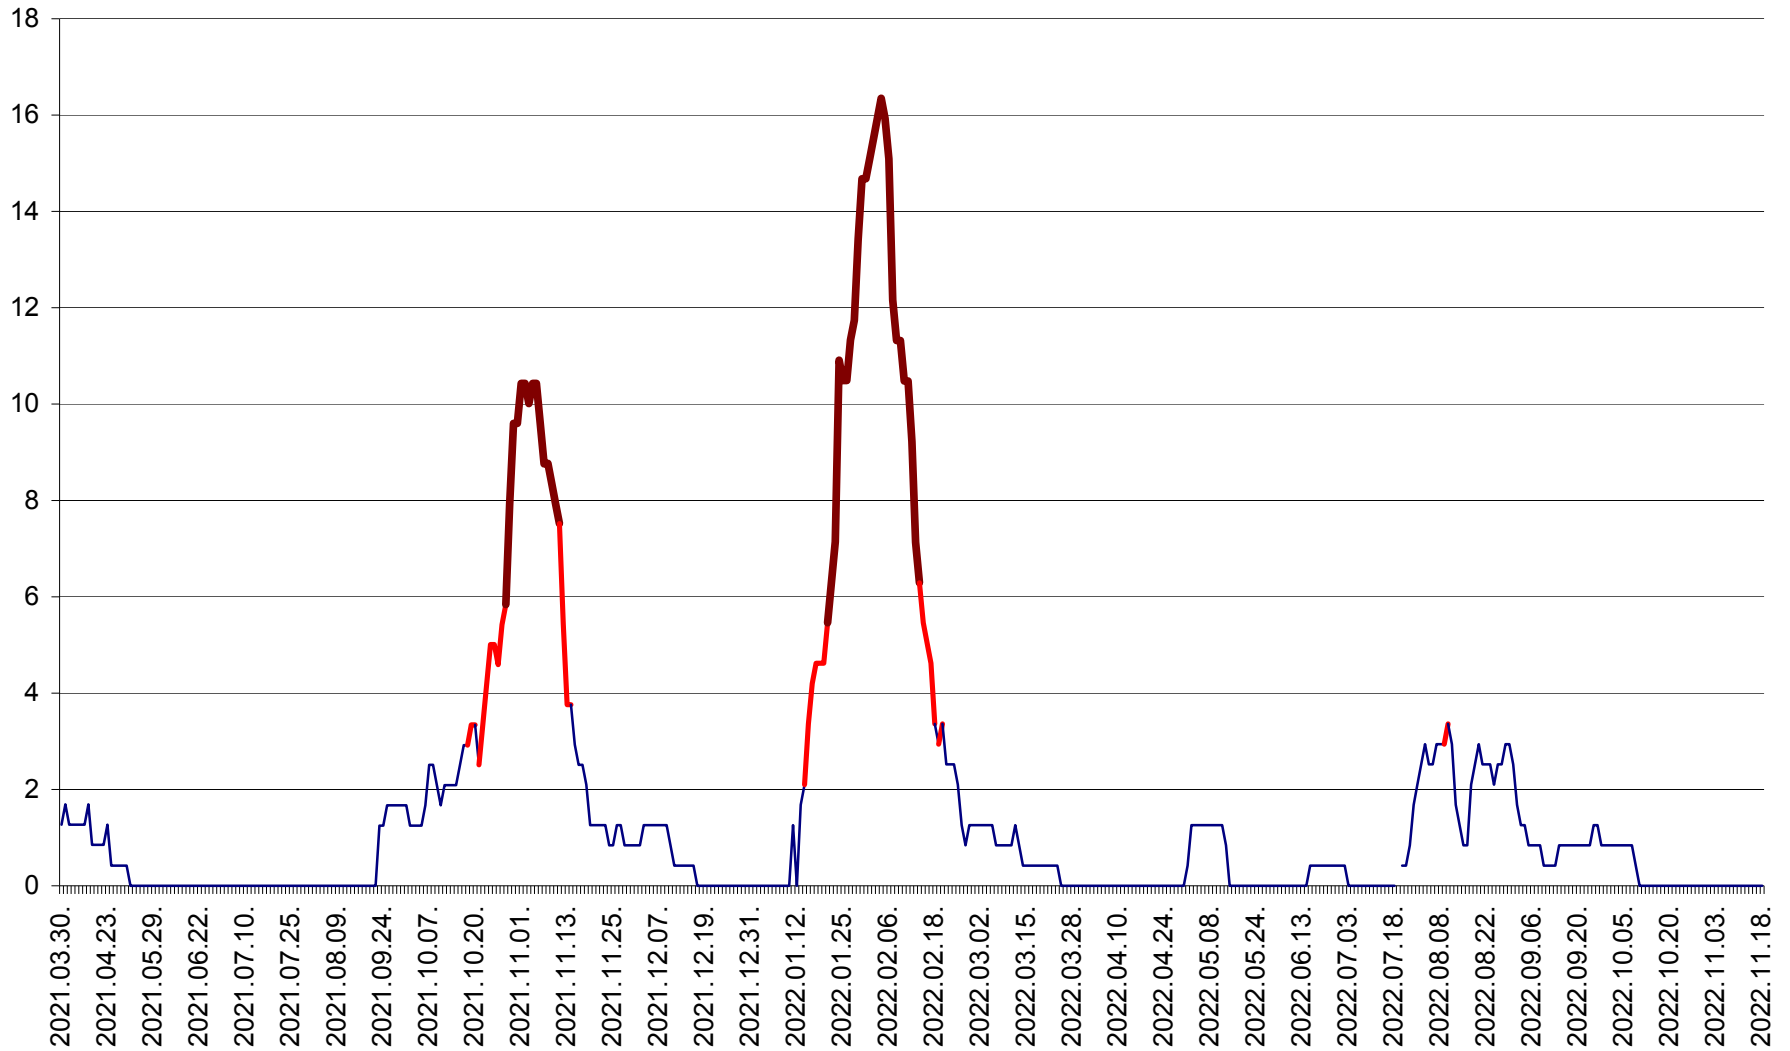

FELICENI - Evolutia incidentei cumulate pe 14 zile la % de locuitori
2021.04.01. - 2022.11.18.

FRUMOASA - Evolutia incidentei cumulate pe 14 zile la ‰ de locuitori
2021.04.01. - 2022.11.18.

GĂLĂUȚAȘ - Evolutia incidentei cumulate pe 14 zile la ‰ de locuitori
2021.04.01. - 2022.11.18.

MUNICIPIUL GHEORGHENI - Evolutia incidentei cumulate pe 14 zile la % de locuitori
2021.04.01. - 2022.11.18.

JOSENI - Evolutia incidentei cumulate pe 14 zile la ‰ de locuitori
2021.04.01. - 2022.11.18.

LĂZAREA - Evolutia incidentei cumulate pe 14 zile la ‰ de locuitori
2021.04.01. - 2022.11.18.

LELICENI - Evolutia incidentei cumulate pe 14 zile la % de locuitori
2021.04.01. - 2022.11.18.

LUETA - Evolutia incidentei cumulate pe 14 zile la ‰ de locuitori
2021.04.01. - 2022.11.18.

LUNCA DE JOS - Evolutia incidentei cumulate pe 14 zile la ‰ de locuitori
2021.04.01. - 2022.11.18.