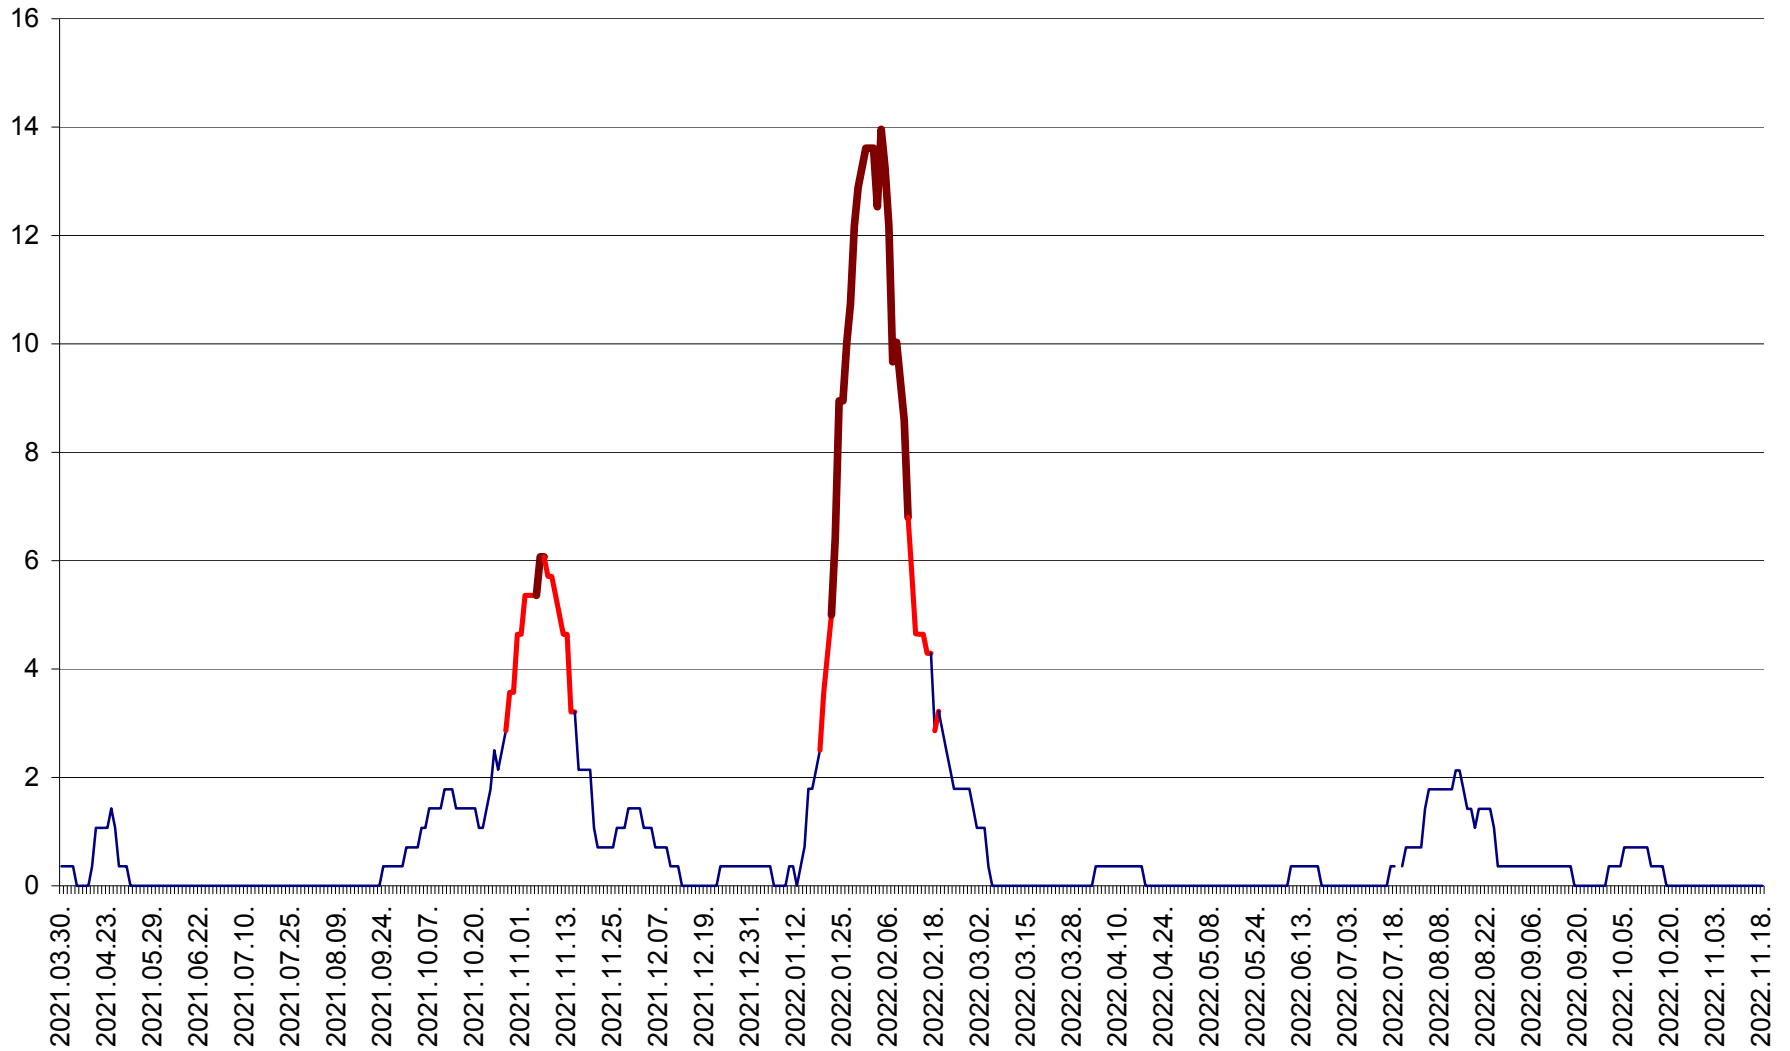

ȘIMONEȘTI - Evolutia incidentei cumulate pe 14 zile la ‰ de locuitori
2021.04.01. - 2022.11.18.

SICULENI - Evolutia incidentei cumulate pe 14 zile la ‰ de locuitori
2021.04.01. - 2022.11.18.