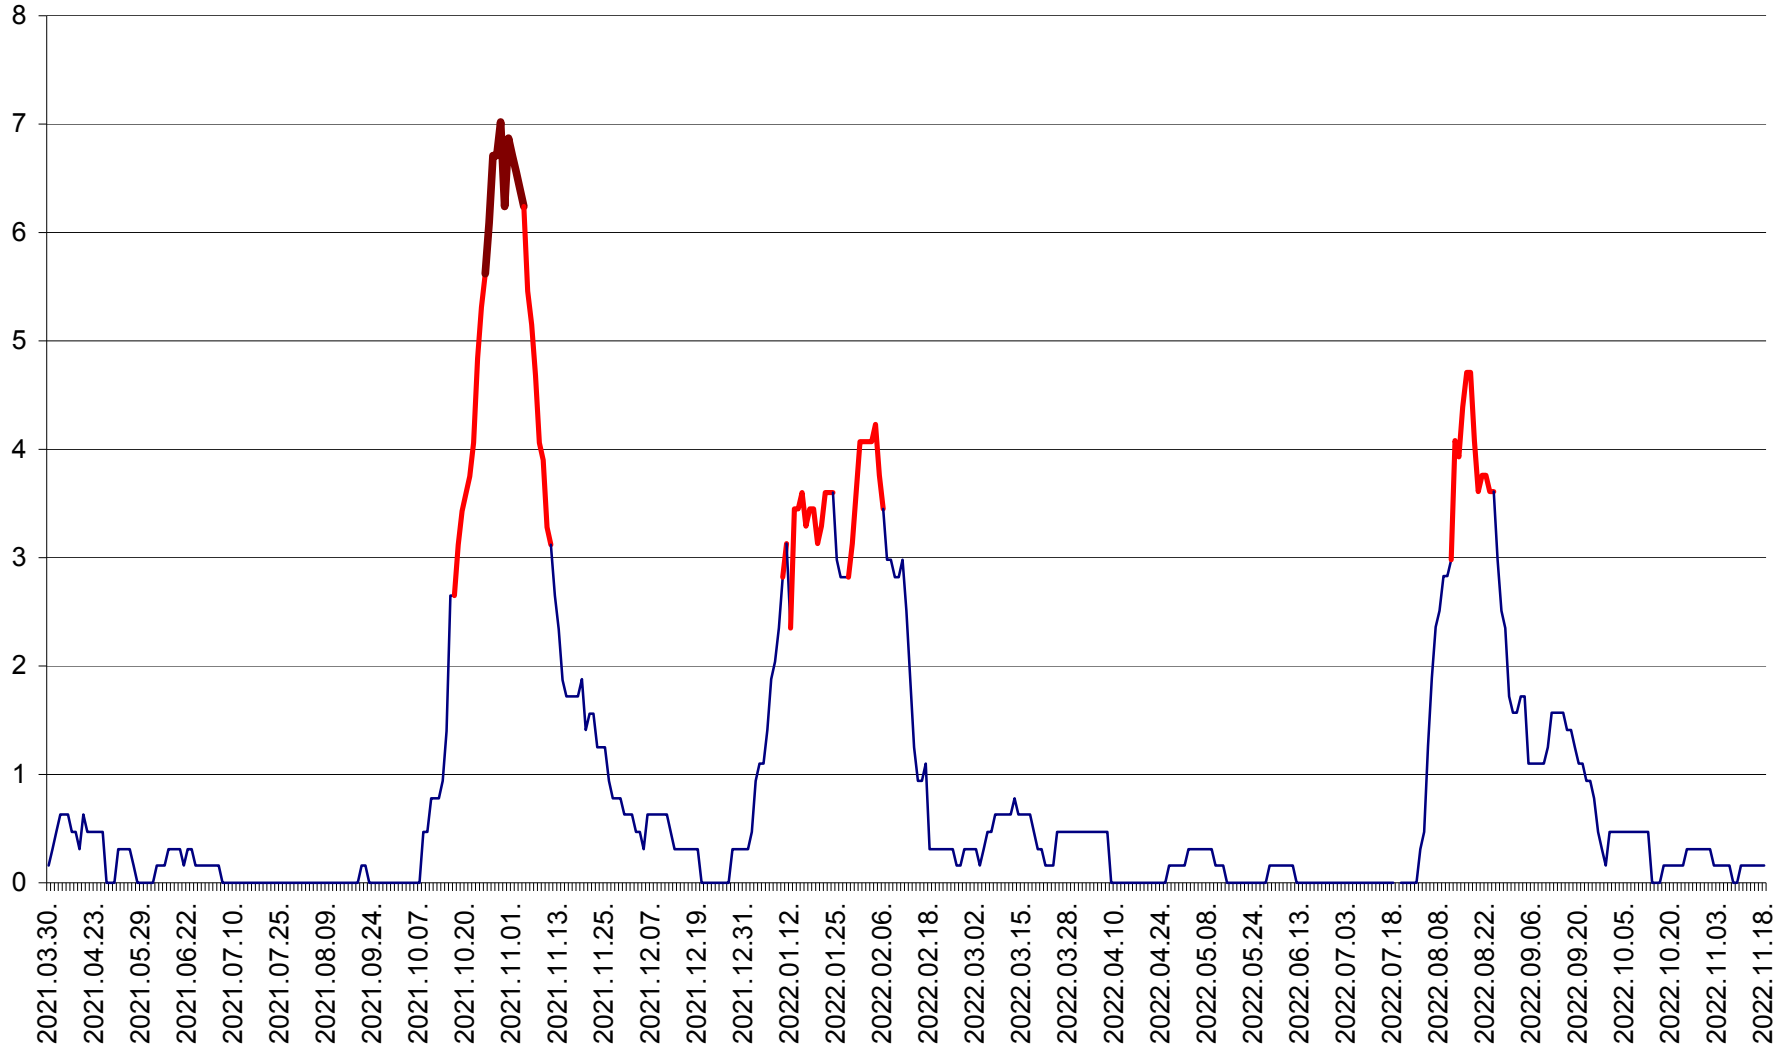

PLĂIEȘII DE JOS - Evoluția incidenței cumulate pe 14 zile la ‰ de locuitori
2021.04.01. - 2022.11.18.

PORUMBENI - Evolutia incidentei cumulate pe 14 zile la ‰ de locuitori
2021.04.01. - 2022.11.18.

PRAID - Evolutia incidentei cumulate pe 14 zile la ‰ de locuitori
2021.04.01. - 2022.11.18.

RACU - Evolutia incidentei cumulate pe 14 zile la ‰ de locuitori
2021.04.01. - 2022.11.18.

REMETEA - Evolutia incidentei cumulate pe 14 zile la % de locuitori
2021.04.01. - 2022.11.18.

SĂCEL - Evolutia incidentei cumulate pe 14 zile la ‰ de locuitori
2021.04.01. - 2022.11.18.