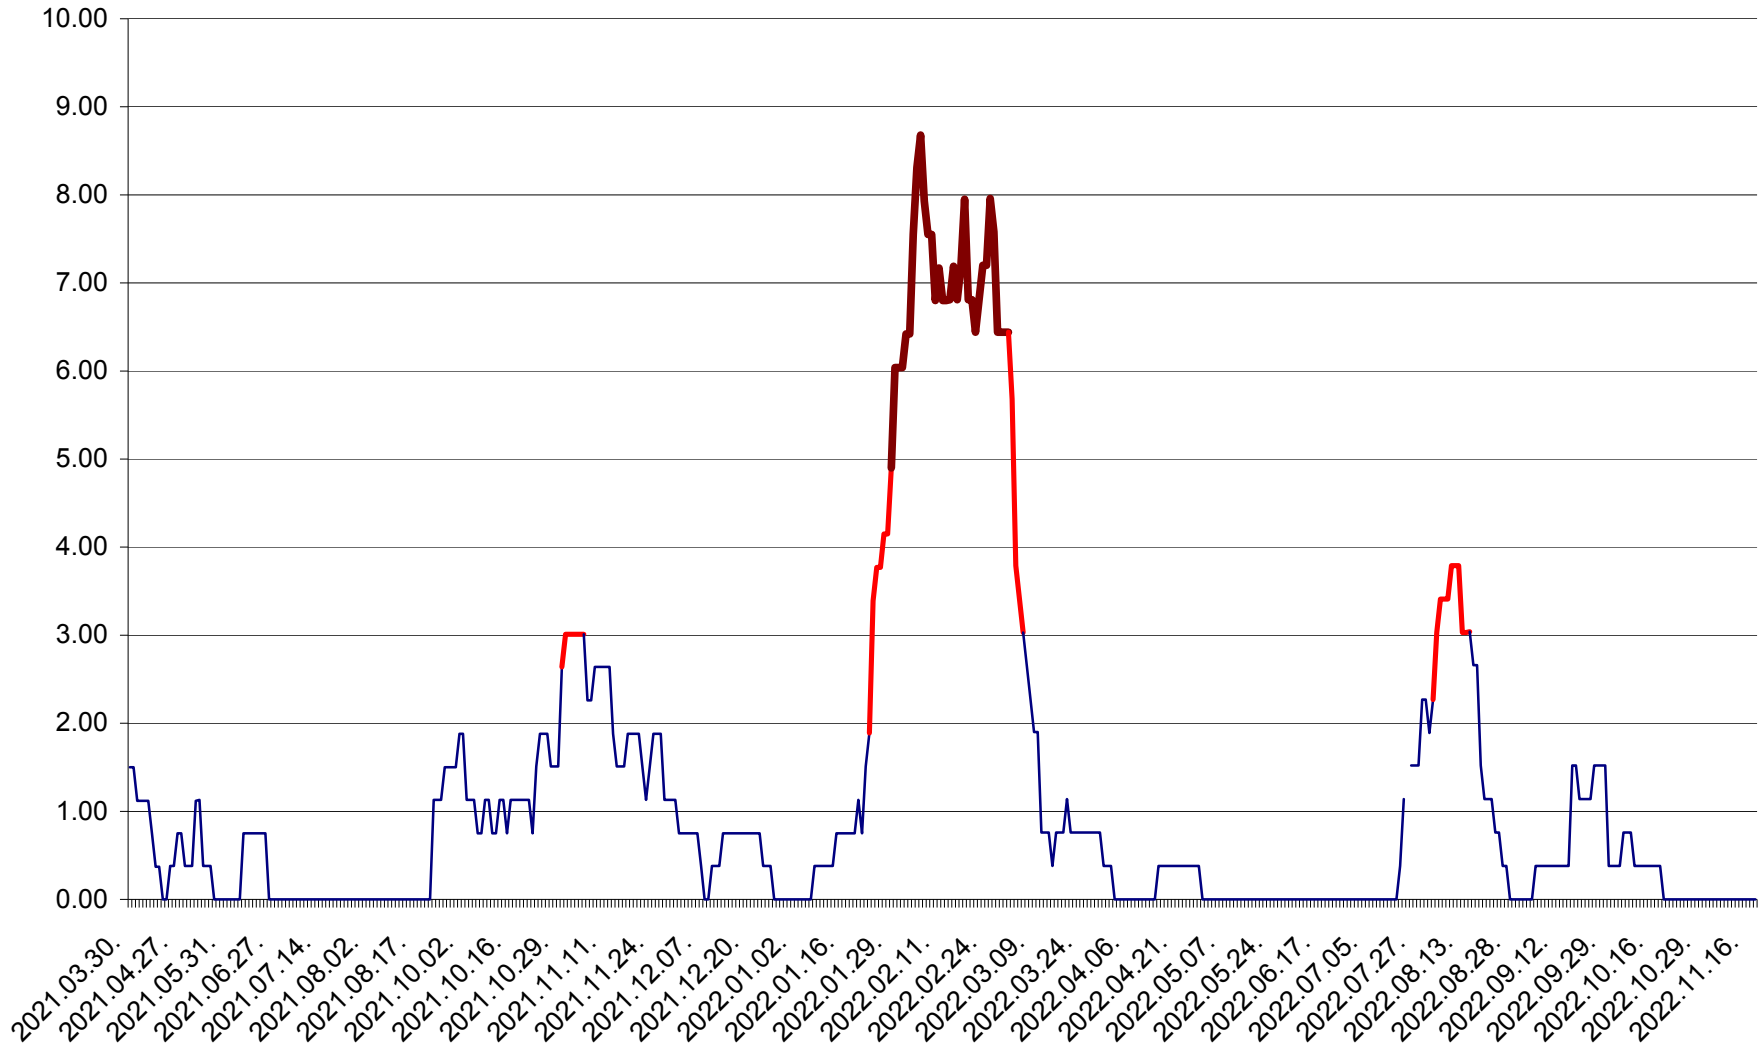

ATID - Evolutia incidentei cumulate pe 14 zile la % de locuitori
2021.04.01. - 2022.11.18.

AVRĂMEȘTI - Evolutia incidentei cumulate pe 14 zile la ‰ de locuitori
2021.04.01. - 2022.11.18.

ORAȘ BĂILE TUȘNAD - Evolutia incidentei cumulate pe 14 zile la ‰ de locuitori
2021.04.01. - 2022.11.18.

ORAȘ BĂLAN - Evoluția incidenței cumulate pe 14 zile la ‰ de locuitori
2021.04.01. - 2022.11.18.

BILBOR - Evolutia incidentei cumulate pe 14 zile la ‰ de locuitori
2021.04.01. - 2022.11.18.

ORAȘ BORSEC - Evolutia incidentei cumulate pe 14 zile la ‰ de locuitori
2021.04.01. - 2022.11.18.

BRĂDEȘTI - Evolutia incidentei cumulate pe 14 zile la ‰ de locuitori
2021.04.01. - 2022.11.18.

CĂPÂLNIȚA - Evolutia incidentei cumulate pe 14 zile la ‰ de locuitori
2021.04.01. - 2022.11.18.

CÂRȚA - Evolutia incidentei cumulate pe 14 zile la ‰ de locuitori
2021.04.01. - 2022.11.18.

CICEU - Evolutia incidentei cumulate pe 14 zile la ‰ de locuitori
2021.04.01. - 2022.11.18.

CIUCSÂNGEORGIU - Evolutia incidentei cumulate pe 14 zile la ‰ de locuitori
2021.04.01. - 2022.11.18.

CIUMANI - Evolutia incidentei cumulate pe 14 zile la ‰ de locuitori
2021.04.01. - 2022.11.18.