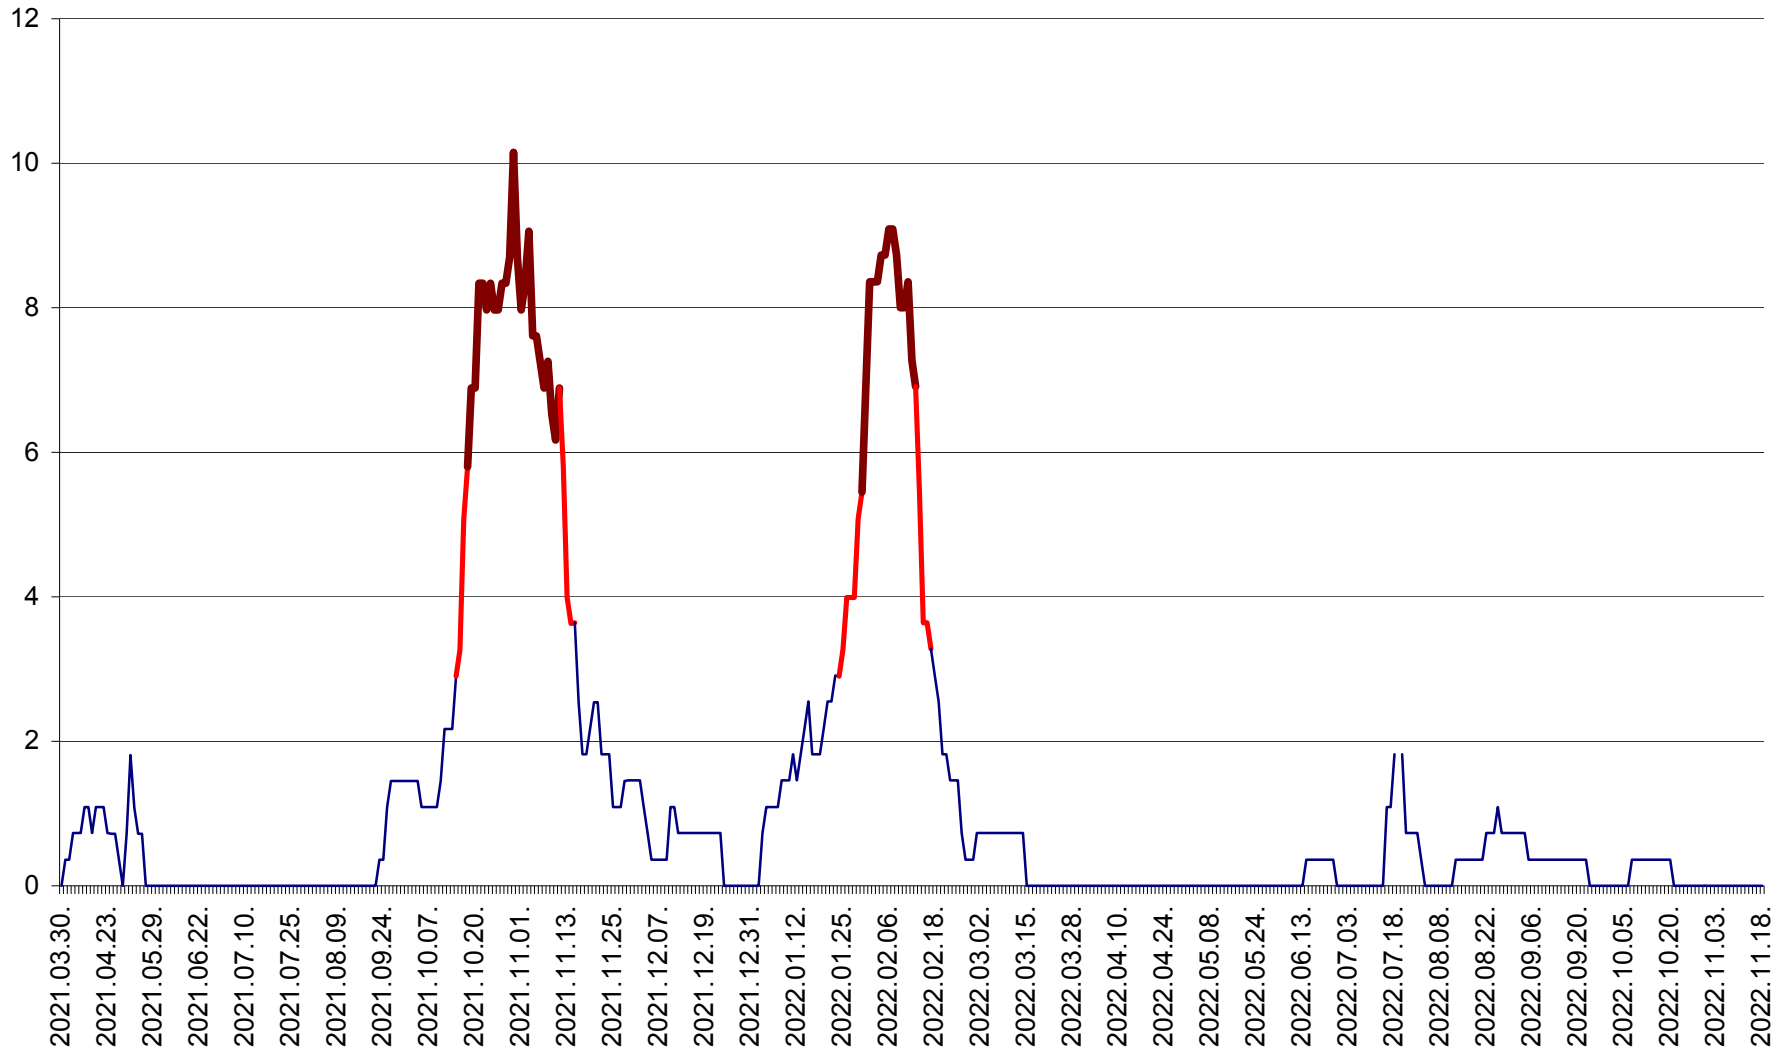

LELICENI - Evolutia incidentei cumulate pe 14 zile la % de locuitori
2021.04.01. - 2022.11.18.

LUETA - Evolutia incidentei cumulate pe 14 zile la ‰ de locuitori
2021.04.01. - 2022.11.18.

LUNCA DE JOS - Evolutia incidentei cumulate pe 14 zile la ‰ de locuitori
2021.04.01. - 2022.11.18.

LUNCA DE SUS - Evolutia incidentei cumulate pe 14 zile la ‰ de locuitori
2021.04.01. - 2022.11.18.

LUPENI - Evolutia incidentei cumulate pe 14 zile la ‰ de locuitori
2021.04.01. - 2022.11.18.

MĂDĂRAȘ - Evolutia incidentei cumulate pe 14 zile la ‰ de locuitori
2021.04.01. - 2022.11.18.

MĂRTINIȘ - Evolutia incidentei cumulate pe 14 zile la ‰ de locuitori
2021.04.01. - 2022.11.18.

MEREȘTI - Evolutia incidentei cumulate pe 14 zile la ‰ de locuitori
2021.04.01. - 2022.11.18.

MUNICIPIUL MIERCUREA-CIUC - Evolutia incidentei cumulate pe 14 zile la ‰ de locuitori
2021.04.01. - 2022.11.18.

MIHĂILENI - Evolutia incidentei cumulate pe 14 zile la ‰ de locuitori
2021.04.01. - 2022.11.18.

MUGENI - Evolutia incidentei cumulate pe 14 zile la ‰ de locuitori
2021.04.01. - 2022.11.18.

OCLAND - Evolutia incidentei cumulate pe 14 zile la ‰ de locuitori
2021.04.01. - 2022.11.18.