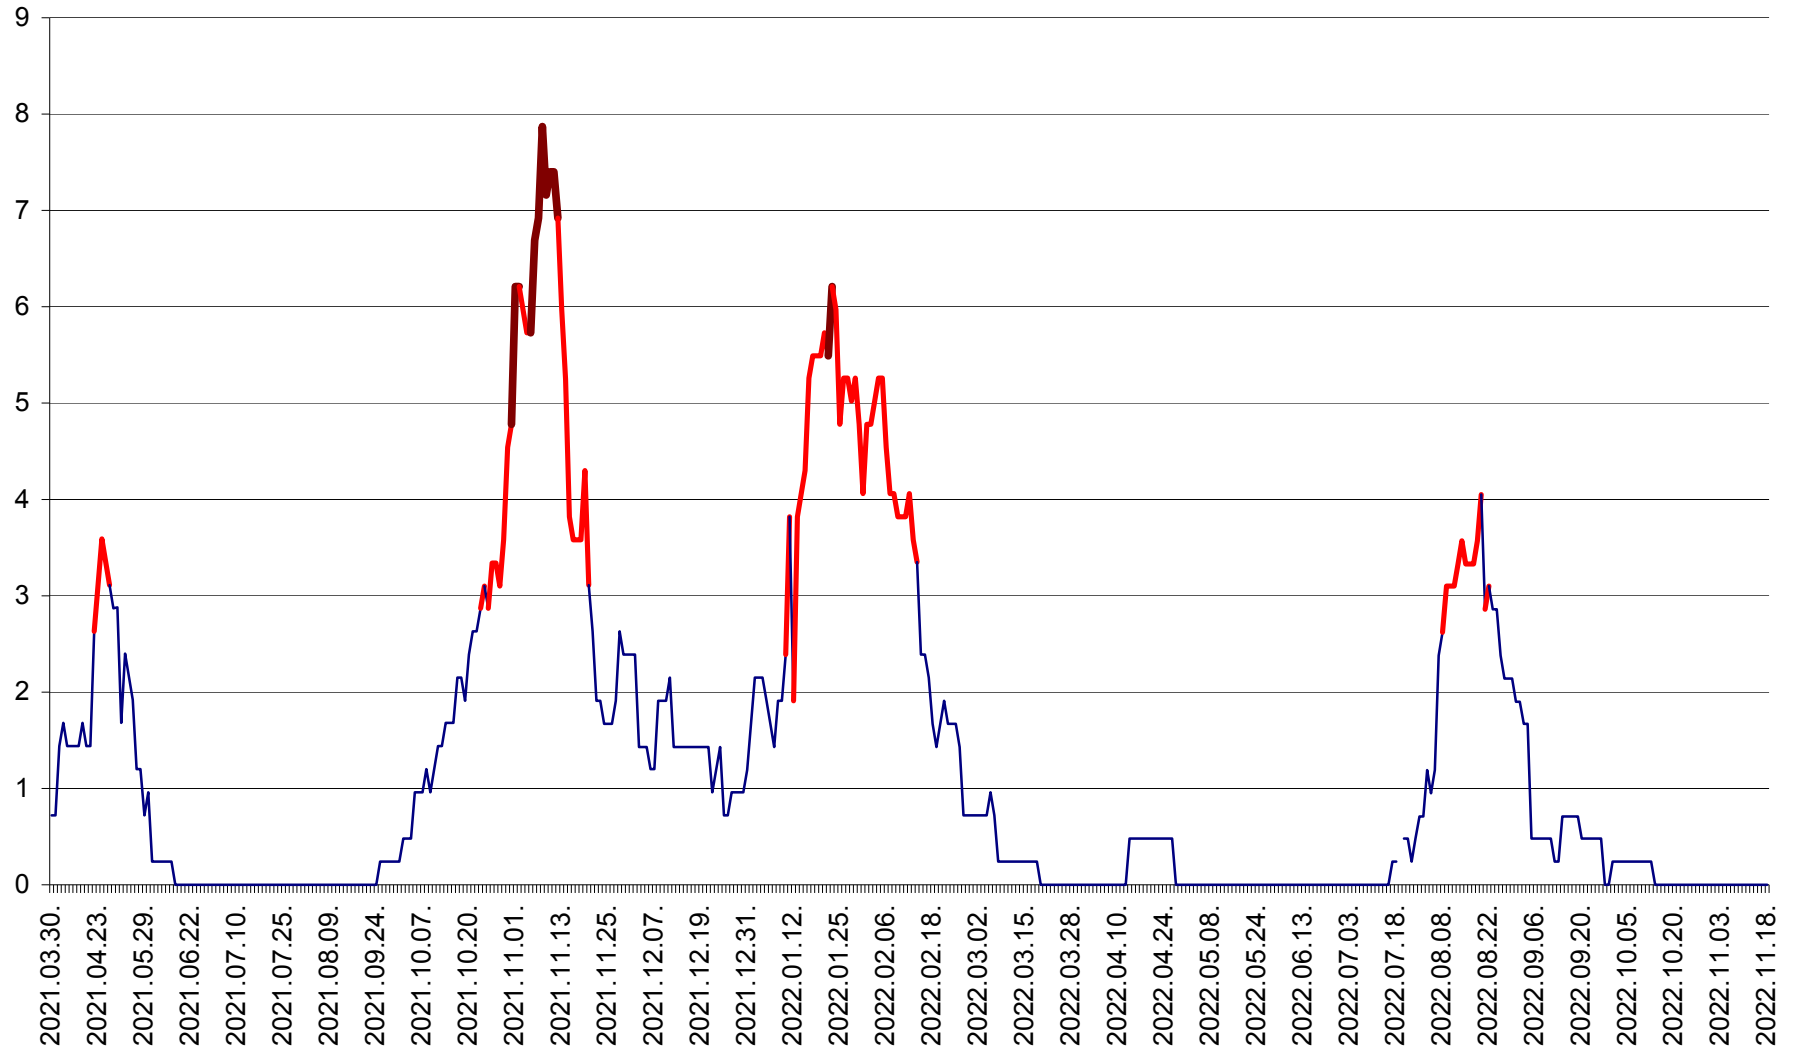

CORBU - Evolutia incidentei cumulate pe 14 zile la ‰ de locuitori
2021.04.01. - 2022.11.18.

CORUND - Evolutia incidentei cumulate pe 14 zile la ‰ de locuitori
2021.04.01. - 2022.11.18.

COZMENI - Evolutia incidentei cumulate pe 14 zile la ‰ de locuitori
2021.04.01. - 2022.11.18.

ORAȘ CRISTURU SECUIESC - Evolutia incidentei cumulate pe 14 zile la ‰ de locuitori
2021.04.01. - 2022.11.18.

DĂNEȘTI - Evolutia incidentei cumulate pe 14 zile la ‰ de locuitori
2021.04.01. - 2022.11.18.

DÂRJIU - Evolutia incidentei cumulate pe 14 zile la ‰ de locuitori
2021.04.01. - 2022.11.18.

DEALU - Evolutia incidentei cumulate pe 14 zile la ‰ de locuitori
2021.04.01. - 2022.11.18.

DITRĂU - Evolutia incidentei cumulate pe 14 zile la ‰ de locuitori
2021.04.01. - 2022.11.18.

FELICENI - Evolutia incidentei cumulate pe 14 zile la % de locuitori
2021.04.01. - 2022.11.18.

FRUMOASA - Evolutia incidentei cumulate pe 14 zile la ‰ de locuitori
2021.04.01. - 2022.11.18.

GĂLĂUȚAȘ - Evolutia incidentei cumulate pe 14 zile la ‰ de locuitori
2021.04.01. - 2022.11.18.