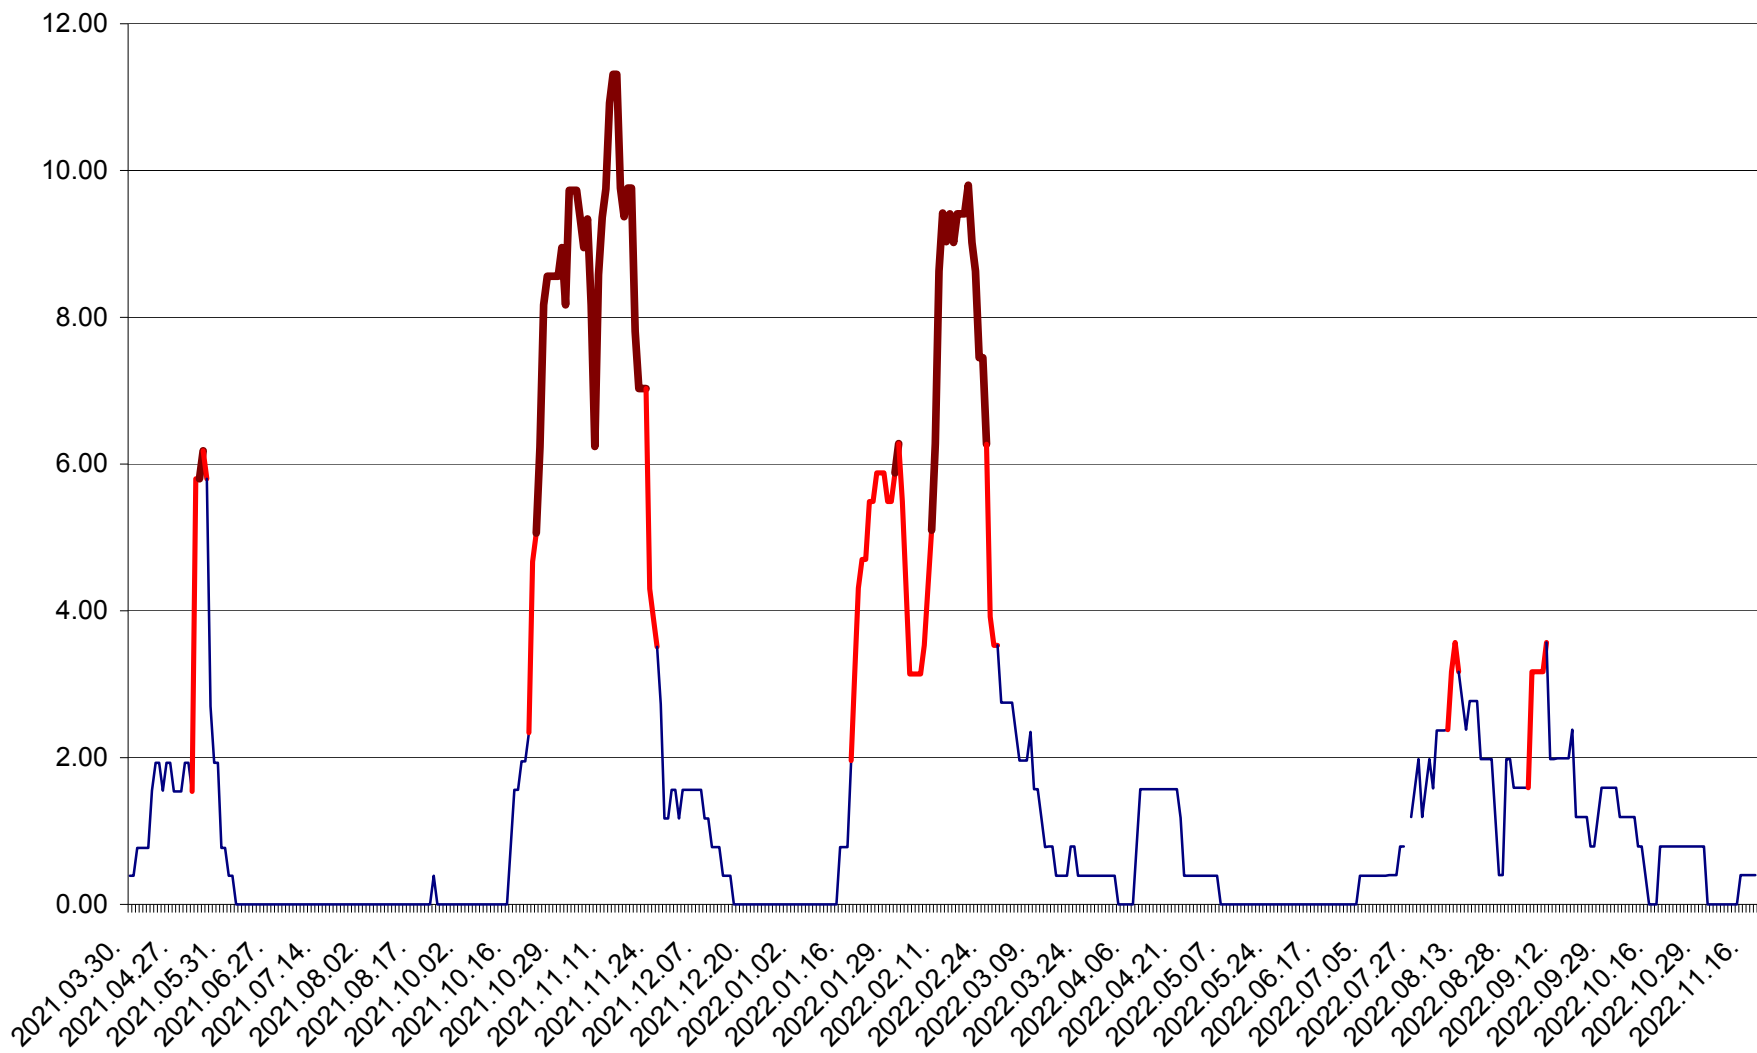

ATID - Evolutia incidentei cumulate pe 14 zile la % de locuitori
2021.04.01. - 2022.11.18.

AVRĂMEȘTI - Evolutia incidentei cumulate pe 14 zile la ‰ de locuitori
2021.04.01. - 2022.11.18.

ORAȘ BĂILE TUȘNAD - Evolutia incidentei cumulate pe 14 zile la ‰ de locuitori
2021.04.01. - 2022.11.18.

ORAȘ BĂLAN - Evoluția incidenței cumulate pe 14 zile la ‰ de locuitori
2021.04.01. - 2022.11.18.

BILBOR - Evolutia incidentei cumulate pe 14 zile la ‰ de locuitori
2021.04.01. - 2022.11.18.

ORAȘ BORSEC - Evolutia incidentei cumulate pe 14 zile la ‰ de locuitori
2021.04.01. - 2022.11.18.

BRĂDEȘTI - Evolutia incidentei cumulate pe 14 zile la ‰ de locuitori
2021.04.01. - 2022.11.18.

CĂPÂLNIȚA - Evolutia incidentei cumulate pe 14 zile la ‰ de locuitori
2021.04.01. - 2022.11.18.

CÂRȚA - Evolutia incidentei cumulate pe 14 zile la ‰ de locuitori
2021.04.01. - 2022.11.18.

CICEU - Evolutia incidentei cumulate pe 14 zile la ‰ de locuitori
2021.04.01. - 2022.11.18.

CIUCSÂNGEORGIU - Evolutia incidentei cumulate pe 14 zile la ‰ de locuitori
2021.04.01. - 2022.11.18.

CIUMANI - Evolutia incidentei cumulate pe 14 zile la ‰ de locuitori
2021.04.01. - 2022.11.18.