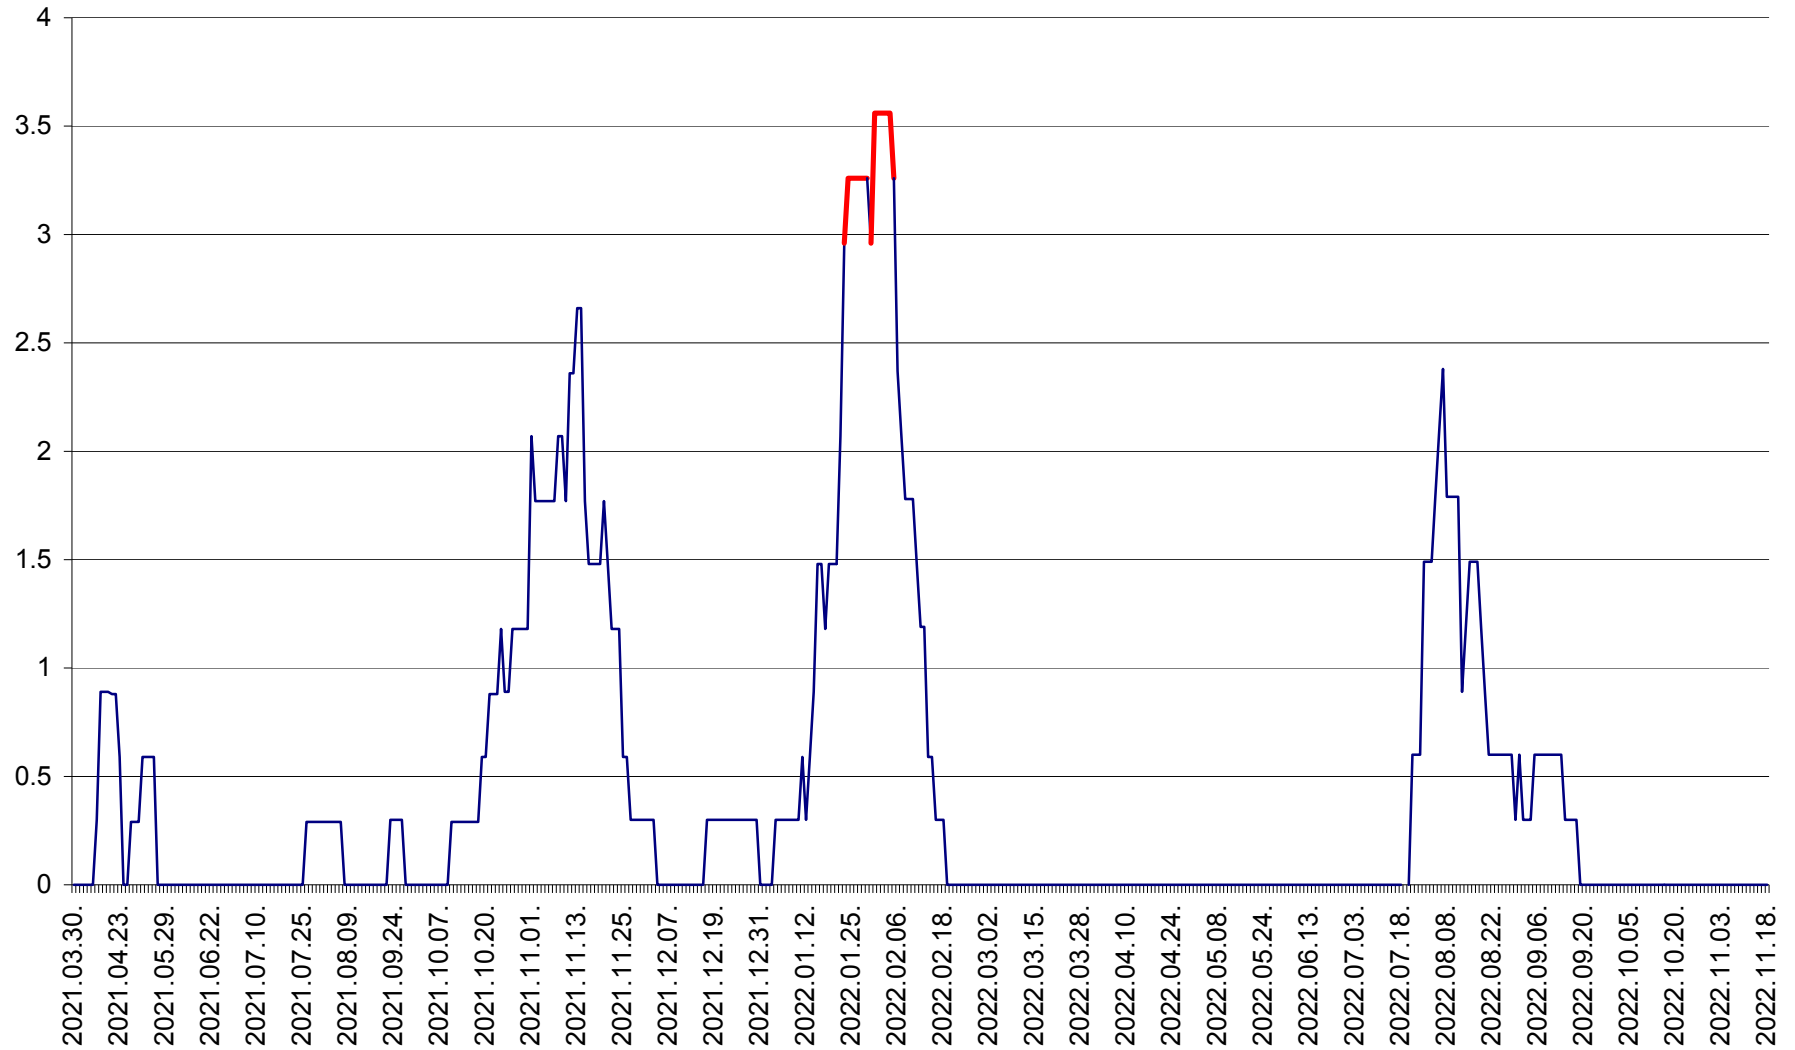

MUNICIPIUL GHEORGHENI - Evolutia incidentei cumulate pe 14 zile la % de locuitori
2021.04.01. - 2022.11.18.

JOSENI - Evolutia incidentei cumulate pe 14 zile la ‰ de locuitori
2021.04.01. - 2022.11.18.

LĂZAREA - Evolutia incidentei cumulate pe 14 zile la ‰ de locuitori
2021.04.01. - 2022.11.18.

LELICENI - Evolutia incidentei cumulate pe 14 zile la % de locuitori
2021.04.01. - 2022.11.18.

LUETA - Evolutia incidentei cumulate pe 14 zile la ‰ de locuitori
2021.04.01. - 2022.11.18.

LUNCA DE JOS - Evolutia incidentei cumulate pe 14 zile la ‰ de locuitori
2021.04.01. - 2022.11.18.

LUNCA DE SUS - Evolutia incidentei cumulate pe 14 zile la ‰ de locuitori
2021.04.01. - 2022.11.18.

LUPENI - Evolutia incidentei cumulate pe 14 zile la ‰ de locuitori
2021.04.01. - 2022.11.18.

MĂDĂRAȘ - Evolutia incidentei cumulate pe 14 zile la ‰ de locuitori
2021.04.01. - 2022.11.18.