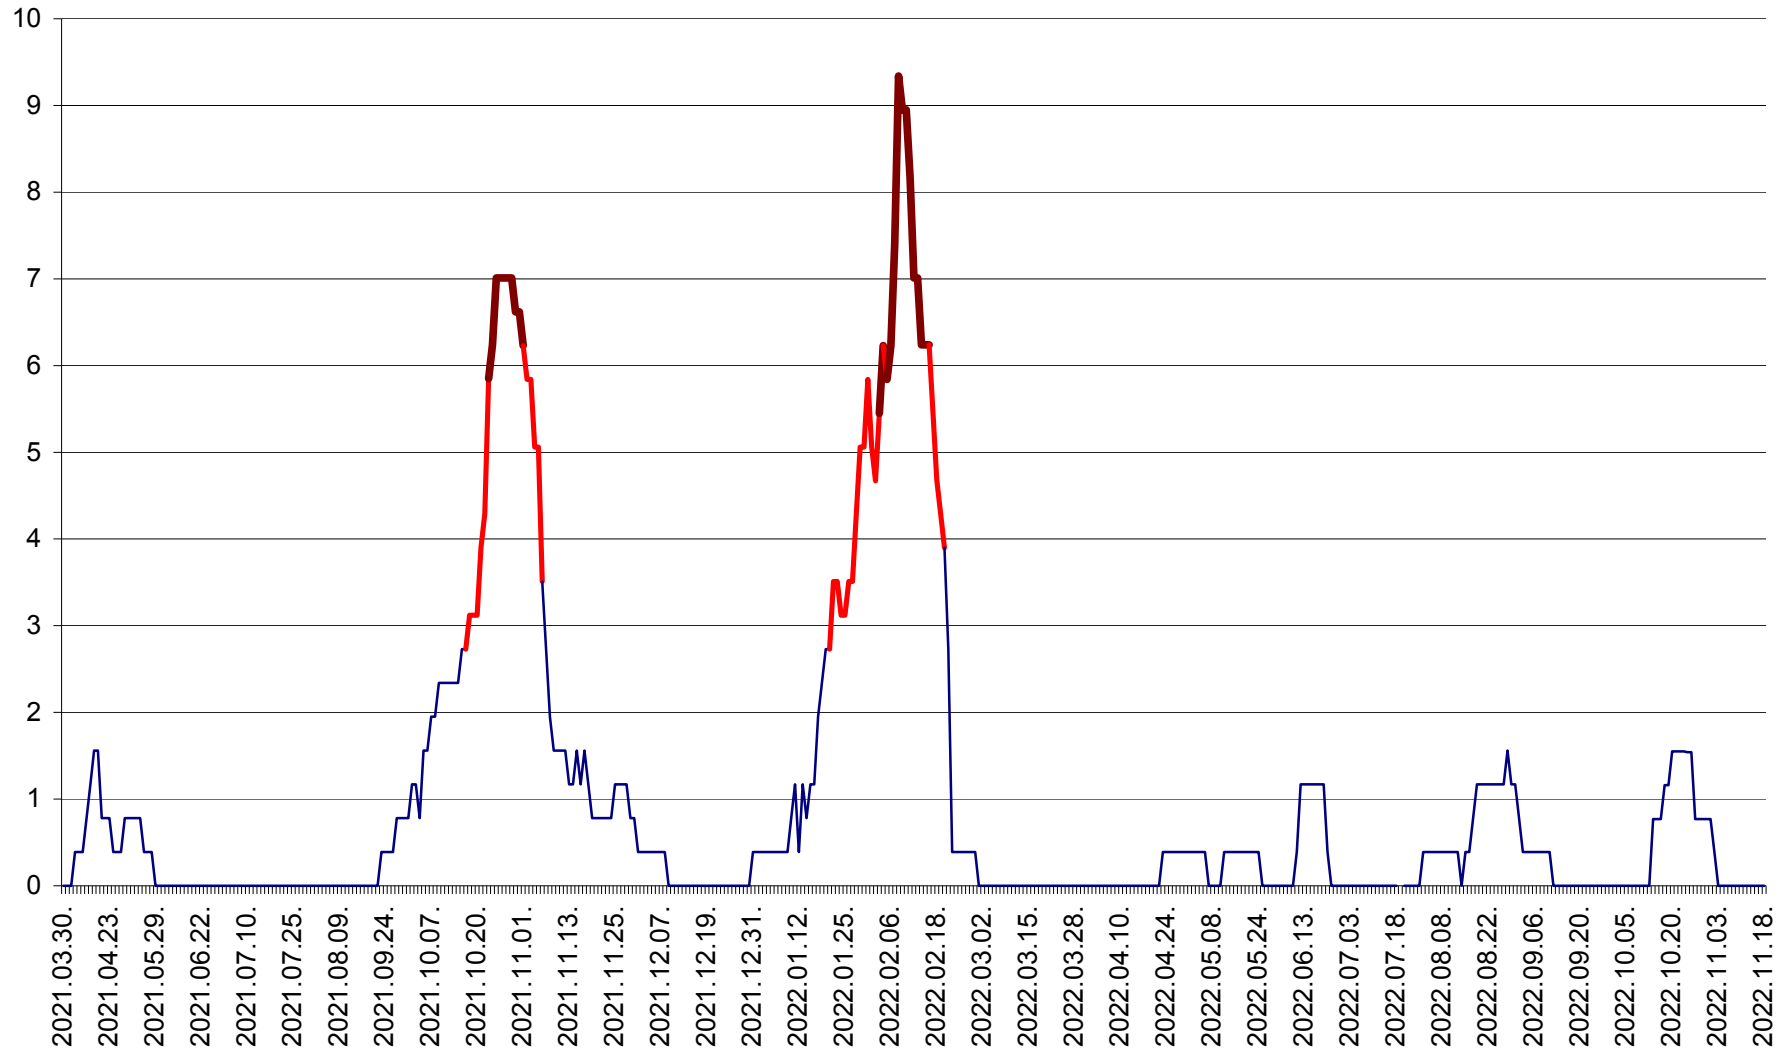

MUNICIPIUL TOPLIȚA - Evolutia incidentei cumulate pe 14 zile la ‰ de locuitori
2021.04.01. - 2022.11.18.