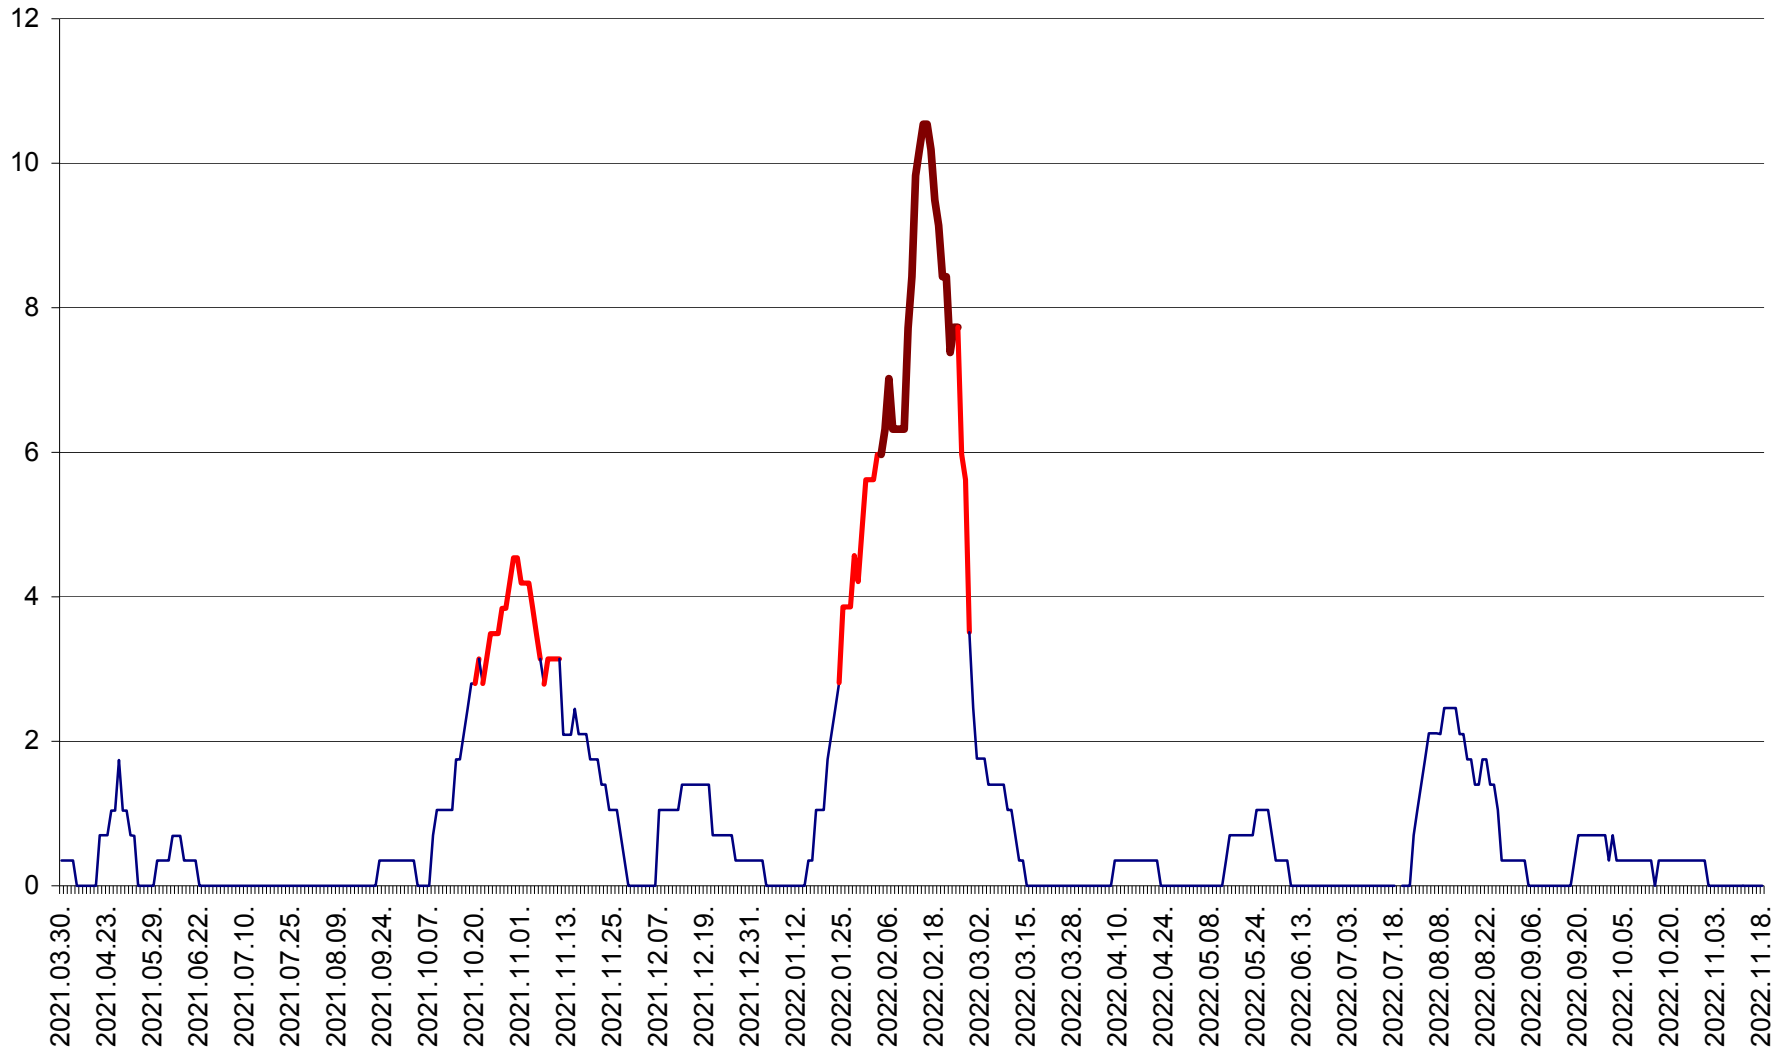

SICULENI - Evolutia incidentei cumulate pe 14 zile la ‰ de locuitori
2021.04.01. - 2022.11.18.

SECUIENI - Evolutia incidentei cumulate pe 14 zile la ‰ de locuitori
2021.04.01. - 2022.11.18.