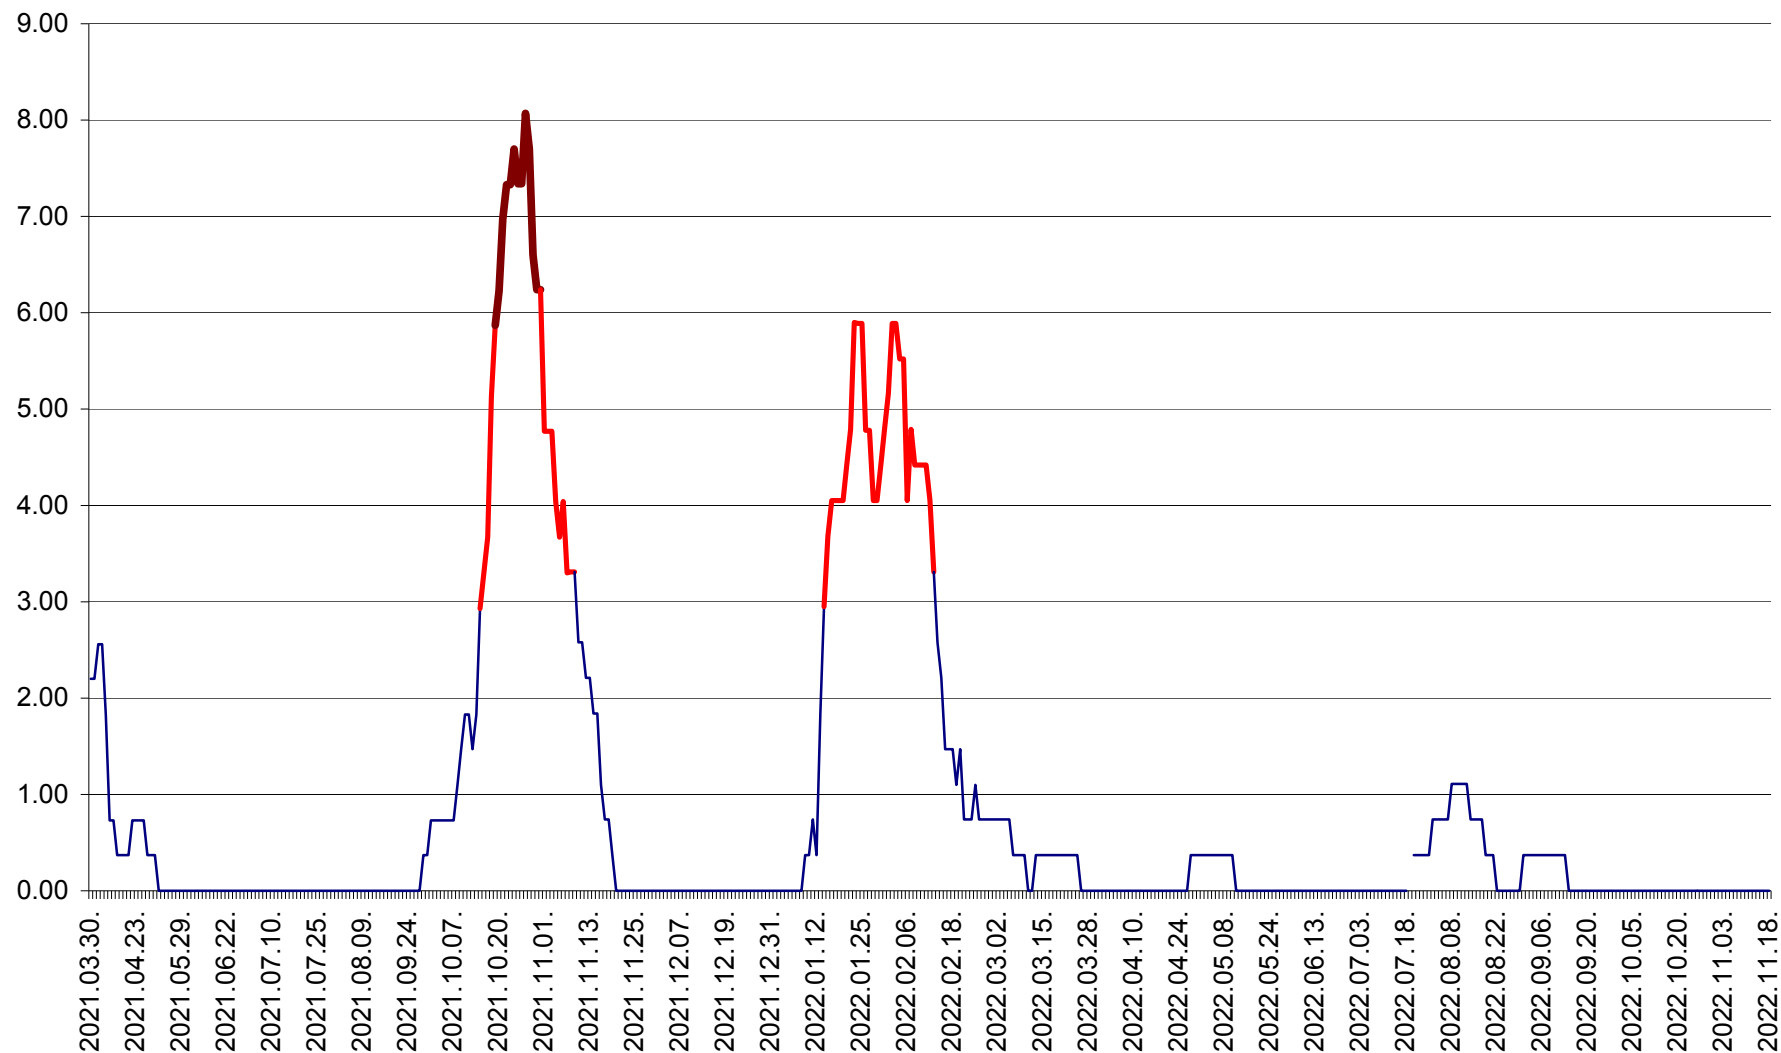

ATID - Evolutia incidentei cumulate pe 14 zile la % de locuitori
2021.04.01. - 2022.11.18.

AVRĂMEȘTI - Evolutia incidentei cumulate pe 14 zile la ‰ de locuitori
2021.04.01. - 2022.11.18.

ORAȘ BĂILE TUȘNAD - Evolutia incidentei cumulate pe 14 zile la ‰ de locuitori
2021.04.01. - 2022.11.18.

ORAȘ BĂLAN - Evoluția incidenței cumulate pe 14 zile la ‰ de locuitori
2021.04.01. - 2022.11.18.

BILBOR - Evolutia incidentei cumulate pe 14 zile la ‰ de locuitori
2021.04.01. - 2022.11.18.

ORAȘ BORSEC - Evolutia incidentei cumulate pe 14 zile la ‰ de locuitori
2021.04.01. - 2022.11.18.

BRĂDEȘTI - Evolutia incidentei cumulate pe 14 zile la ‰ de locuitori
2021.04.01. - 2022.11.18.

CĂPÂLNIȚA - Evolutia incidentei cumulate pe 14 zile la ‰ de locuitori
2021.04.01. - 2022.11.18.

CÂRȚA - Evolutia incidentei cumulate pe 14 zile la ‰ de locuitori
2021.04.01. - 2022.11.18.

CICEU - Evolutia incidentei cumulate pe 14 zile la ‰ de locuitori
2021.04.01. - 2022.11.18.

CIUCSÂNGEORGIU - Evolutia incidentei cumulate pe 14 zile la ‰ de locuitori
2021.04.01. - 2022.11.18.

CIUMANI - Evolutia incidentei cumulate pe 14 zile la ‰ de locuitori
2021.04.01. - 2022.11.18.