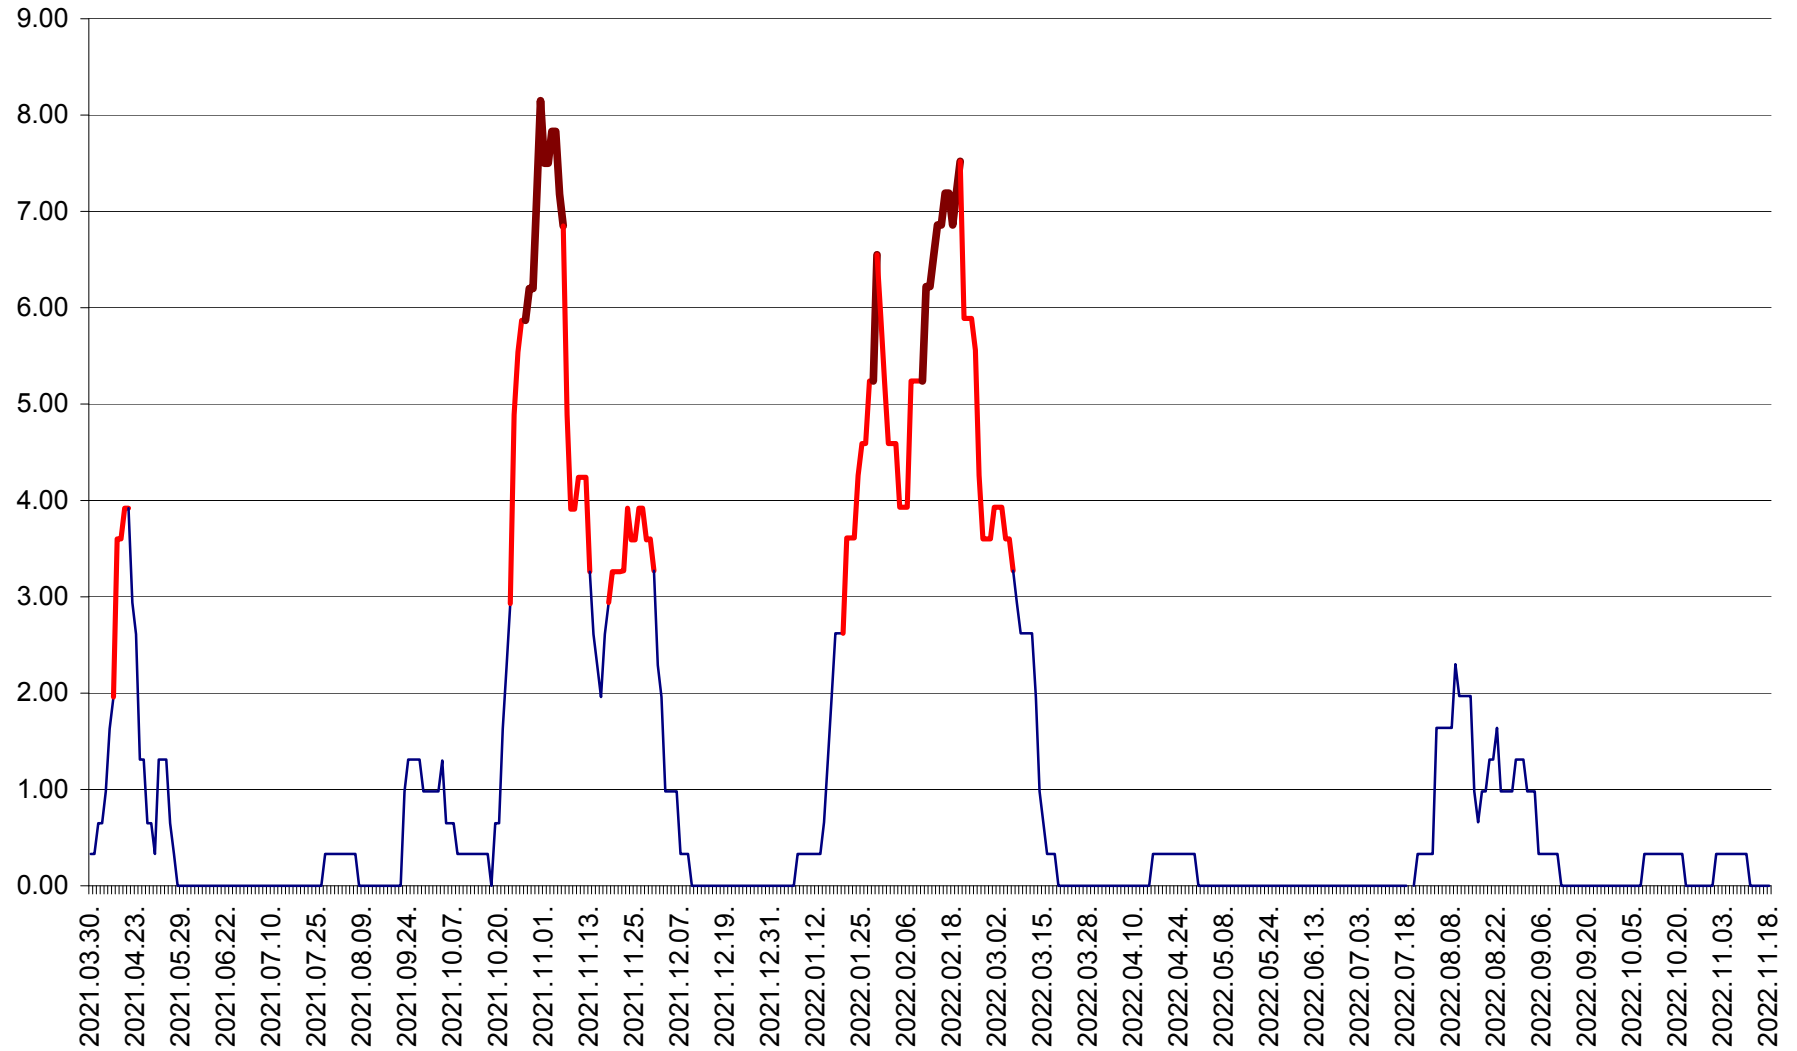

ATID - Evolutia incidentei cumulate pe 14 zile la % de locuitori
2021.04.01. - 2022.11.18.

AVRĂMEȘTI - Evolutia incidentei cumulate pe 14 zile la ‰ de locuitori
2021.04.01. - 2022.11.18.

ORAȘ BĂILE TUȘNAD - Evolutia incidentei cumulate pe 14 zile la ‰ de locuitori
2021.04.01. - 2022.11.18.

ORAȘ BĂLAN - Evoluția incidenței cumulate pe 14 zile la ‰ de locuitori
2021.04.01. - 2022.11.18.

BILBOR - Evolutia incidentei cumulate pe 14 zile la ‰ de locuitori
2021.04.01. - 2022.11.18.

ORAȘ BORSEC - Evolutia incidentei cumulate pe 14 zile la ‰ de locuitori
2021.04.01. - 2022.11.18.

BRĂDEȘTI - Evolutia incidentei cumulate pe 14 zile la ‰ de locuitori
2021.04.01. - 2022.11.18.

CĂPÂLNIȚA - Evolutia incidentei cumulate pe 14 zile la ‰ de locuitori
2021.04.01. - 2022.11.18.

CÂRȚA - Evolutia incidentei cumulate pe 14 zile la ‰ de locuitori
2021.04.01. - 2022.11.18.