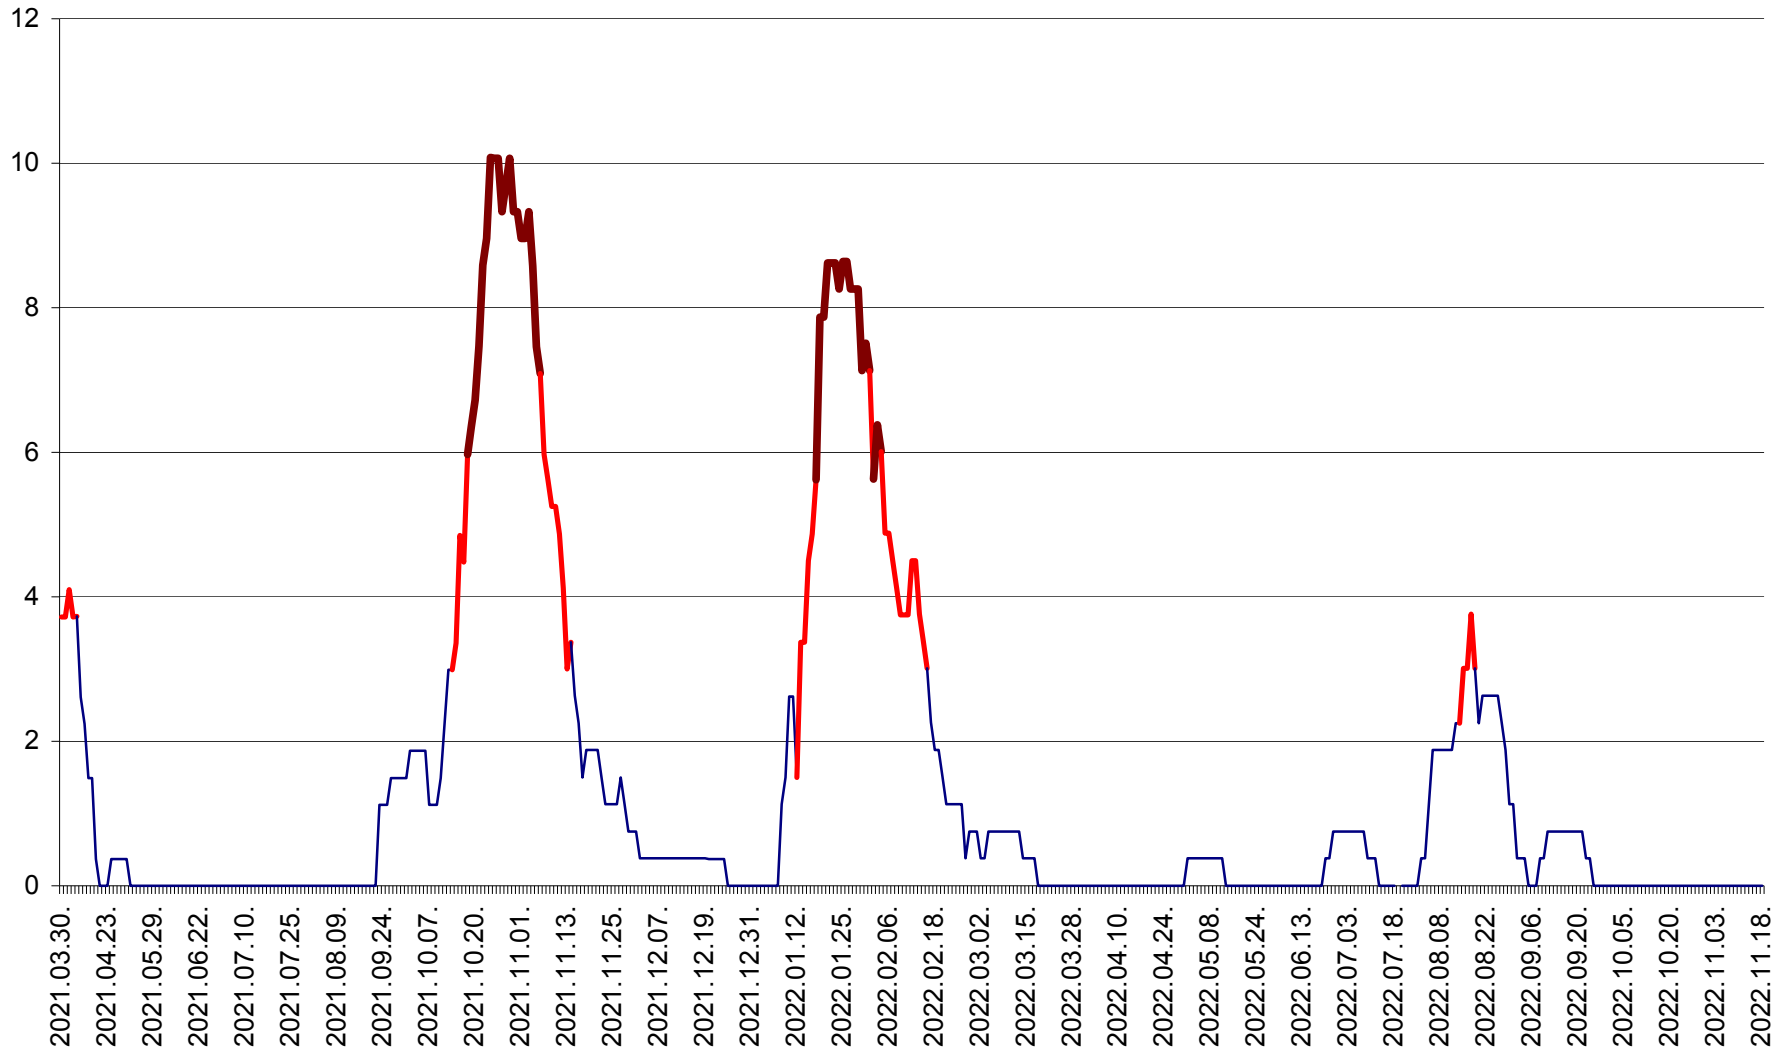

PLĂIEȘII DE JOS - Evoluția incidenței cumulate pe 14 zile la ‰ de locuitori
2021.04.01. - 2022.11.18.

PORUMBENI - Evolutia incidentei cumulate pe 14 zile la ‰ de locuitori
2021.04.01. - 2022.11.18.

PRAID - Evolutia incidentei cumulate pe 14 zile la ‰ de locuitori
2021.04.01. - 2022.11.18.

RACU - Evolutia incidentei cumulate pe 14 zile la ‰ de locuitori
2021.04.01. - 2022.11.18.

REMETEA - Evolutia incidentei cumulate pe 14 zile la % de locuitori
2021.04.01. - 2022.11.18.

SĂCEL - Evolutia incidentei cumulate pe 14 zile la ‰ de locuitori
2021.04.01. - 2022.11.18.

SÂNCRĂIENI - Evolutia incidentei cumulate pe 14 zile la ‰ de locuitori
2021.04.01. - 2022.11.18.

SÂNDOMINIC - Evolutia incidentei cumulate pe 14 zile la ‰ de locuitori
2021.04.01. - 2022.11.18.

SÂNMARTIN - Evolutia incidentei cumulate pe 14 zile la ‰ de locuitori
2021.04.01. - 2022.11.18.