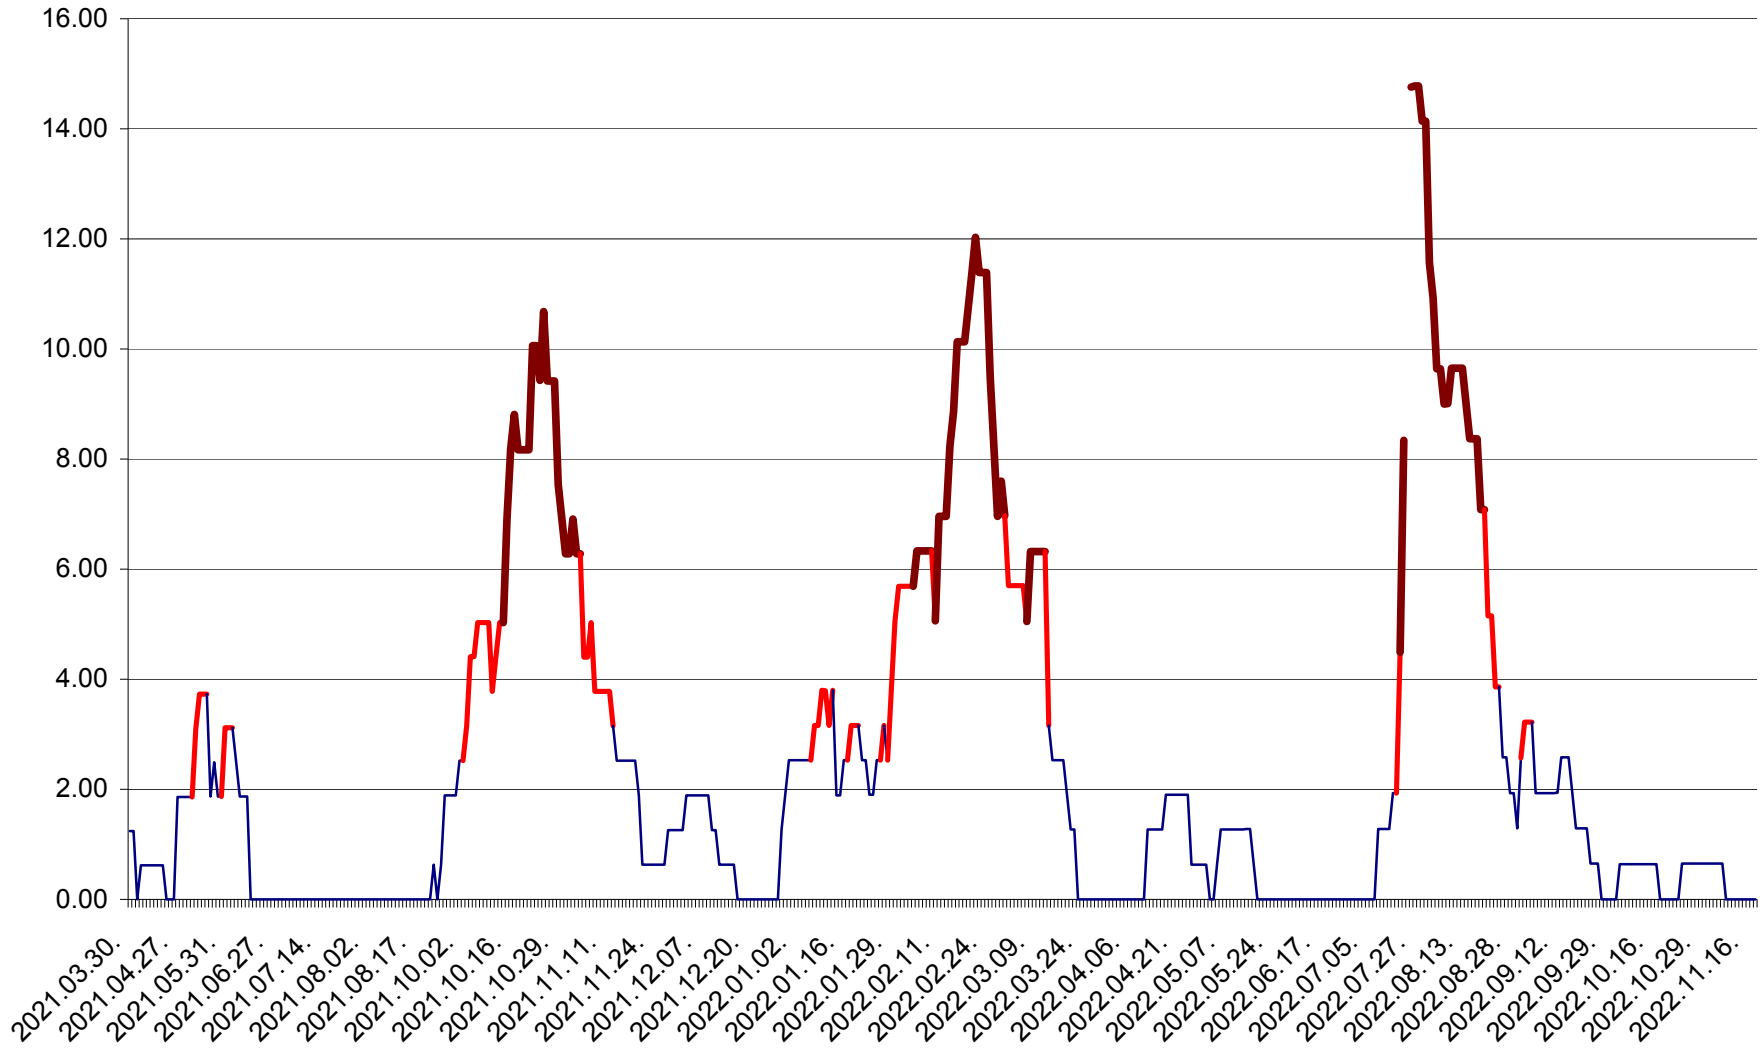

ATID - Evolutia incidentei cumulate pe 14 zile la % de locuitori
2021.04.01. - 2022.11.18.

AVRĂMEȘTI - Evolutia incidentei cumulate pe 14 zile la ‰ de locuitori
2021.04.01. - 2022.11.18.

ORAȘ BĂILE TUȘNAD - Evolutia incidentei cumulate pe 14 zile la ‰ de locuitori
2021.04.01. - 2022.11.18.

ORAȘ BĂLAN - Evoluția incidenței cumulate pe 14 zile la ‰ de locuitori
2021.04.01. - 2022.11.18.

BILBOR - Evolutia incidentei cumulate pe 14 zile la ‰ de locuitori
2021.04.01. - 2022.11.18.

ORAȘ BORSEC - Evolutia incidentei cumulate pe 14 zile la ‰ de locuitori
2021.04.01. - 2022.11.18.

BRĂDEȘTI - Evolutia incidentei cumulate pe 14 zile la ‰ de locuitori
2021.04.01. - 2022.11.18.

CĂPÂLNIȚA - Evolutia incidentei cumulate pe 14 zile la ‰ de locuitori
2021.04.01. - 2022.11.18.

CÂRȚA - Evolutia incidentei cumulate pe 14 zile la ‰ de locuitori
2021.04.01. - 2022.11.18.

CICEU - Evolutia incidentei cumulate pe 14 zile la ‰ de locuitori
2021.04.01. - 2022.11.18.

CIUCSÂNGEORGIU - Evolutia incidentei cumulate pe 14 zile la ‰ de locuitori
2021.04.01. - 2022.11.18.

CIUMANI - Evolutia incidentei cumulate pe 14 zile la ‰ de locuitori
2021.04.01. - 2022.11.18.