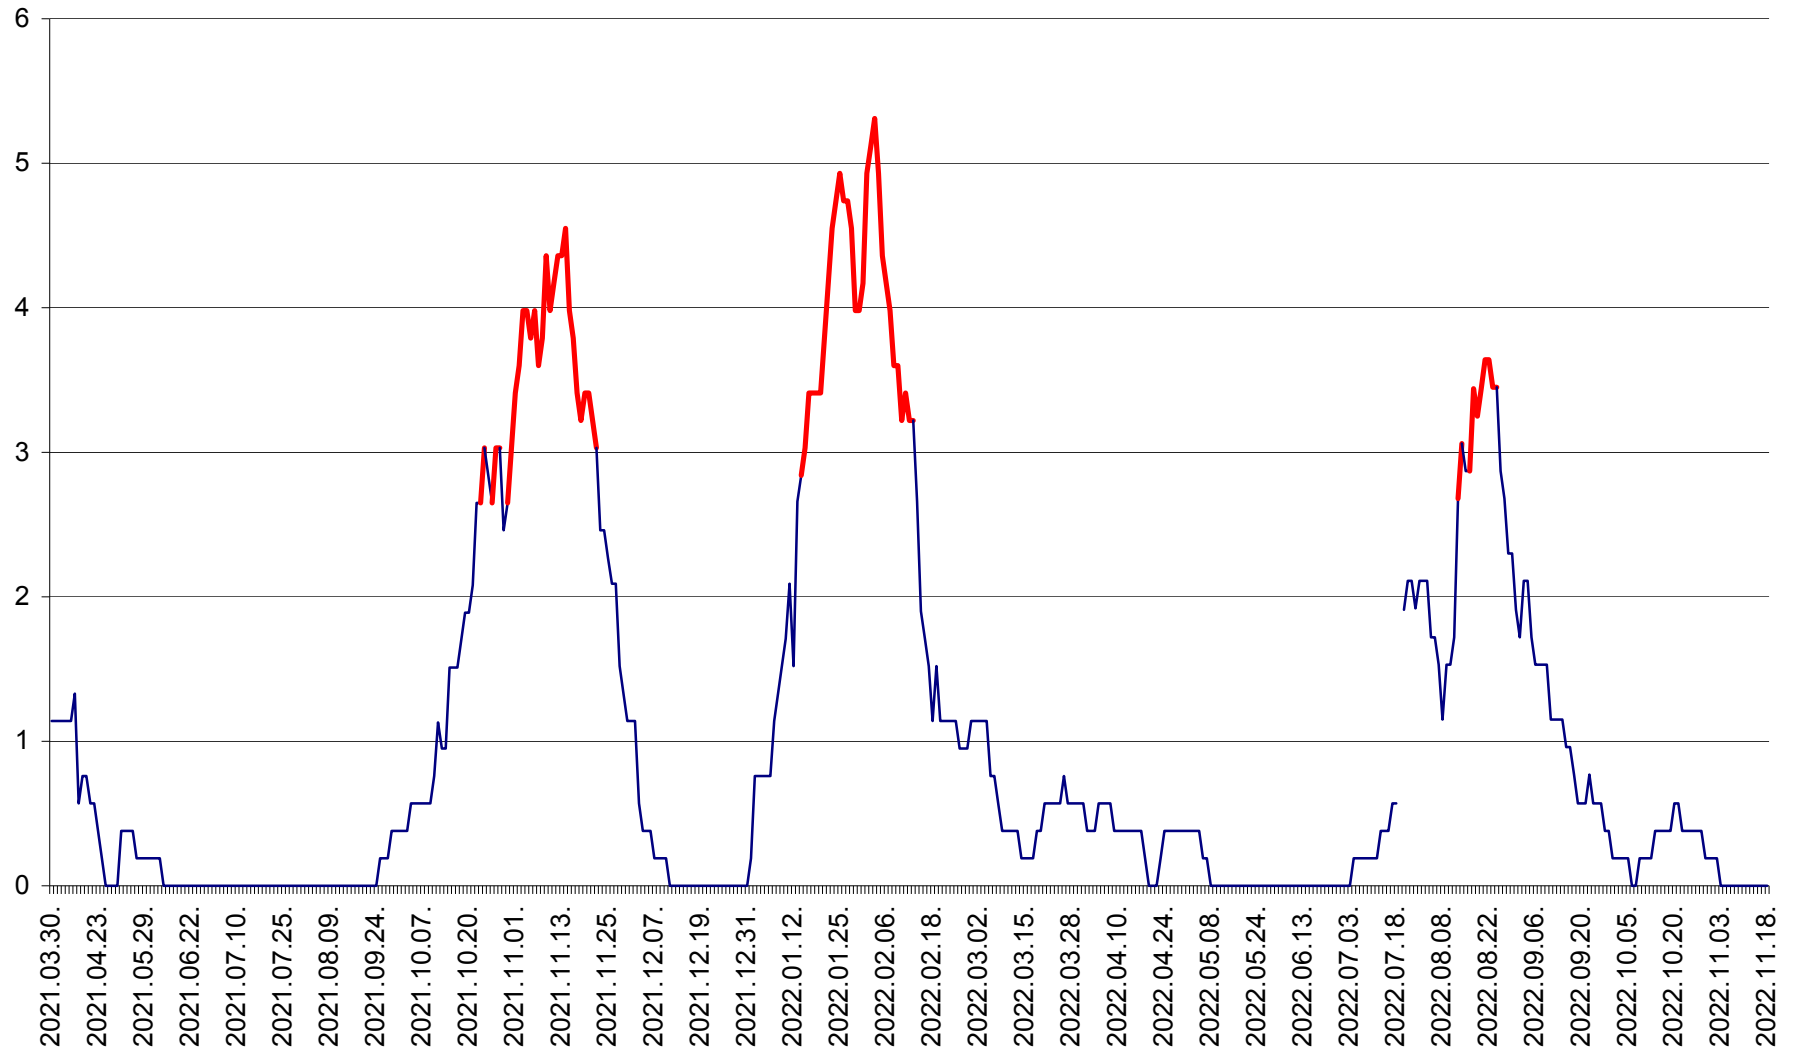

SÂNSIMION - Evolutia incidentei cumulate pe 14 zile la ‰ de locuitori
2021.04.01. - 2022.11.18.

SÂNTIMBRU - Evolutia incidentei cumulate pe 14 zile la ‰ de locuitori
2021.04.01. - 2022.11.18.

SĂRMAȘ - Evolutia incidentei cumulate pe 14 zile la ‰ de locuitori
2021.04.01. - 2022.11.18.

SATU MARE - Evolutia incidentei cumulate pe 14 zile la ‰ de locuitori
2021.04.01. - 2022.11.18.

SECUIENI - Evolutia incidentei cumulate pe 14 zile la ‰ de locuitori
2021.04.01. - 2022.11.18.

SICULENI - Evolutia incidentei cumulate pe 14 zile la ‰ de locuitori
2021.04.01. - 2022.11.18.

ȘIMONEȘTI - Evolutia incidentei cumulate pe 14 zile la ‰ de locuitori
2021.04.01. - 2022.11.18.

SUBCETATE - Evolutia incidentei cumulate pe 14 zile la ‰ de locuitori
2021.04.01. - 2022.11.18.

SUSENI - Evolutia incidentei cumulate pe 14 zile la ‰ de locuitori
2021.04.01. - 2022.11.18.