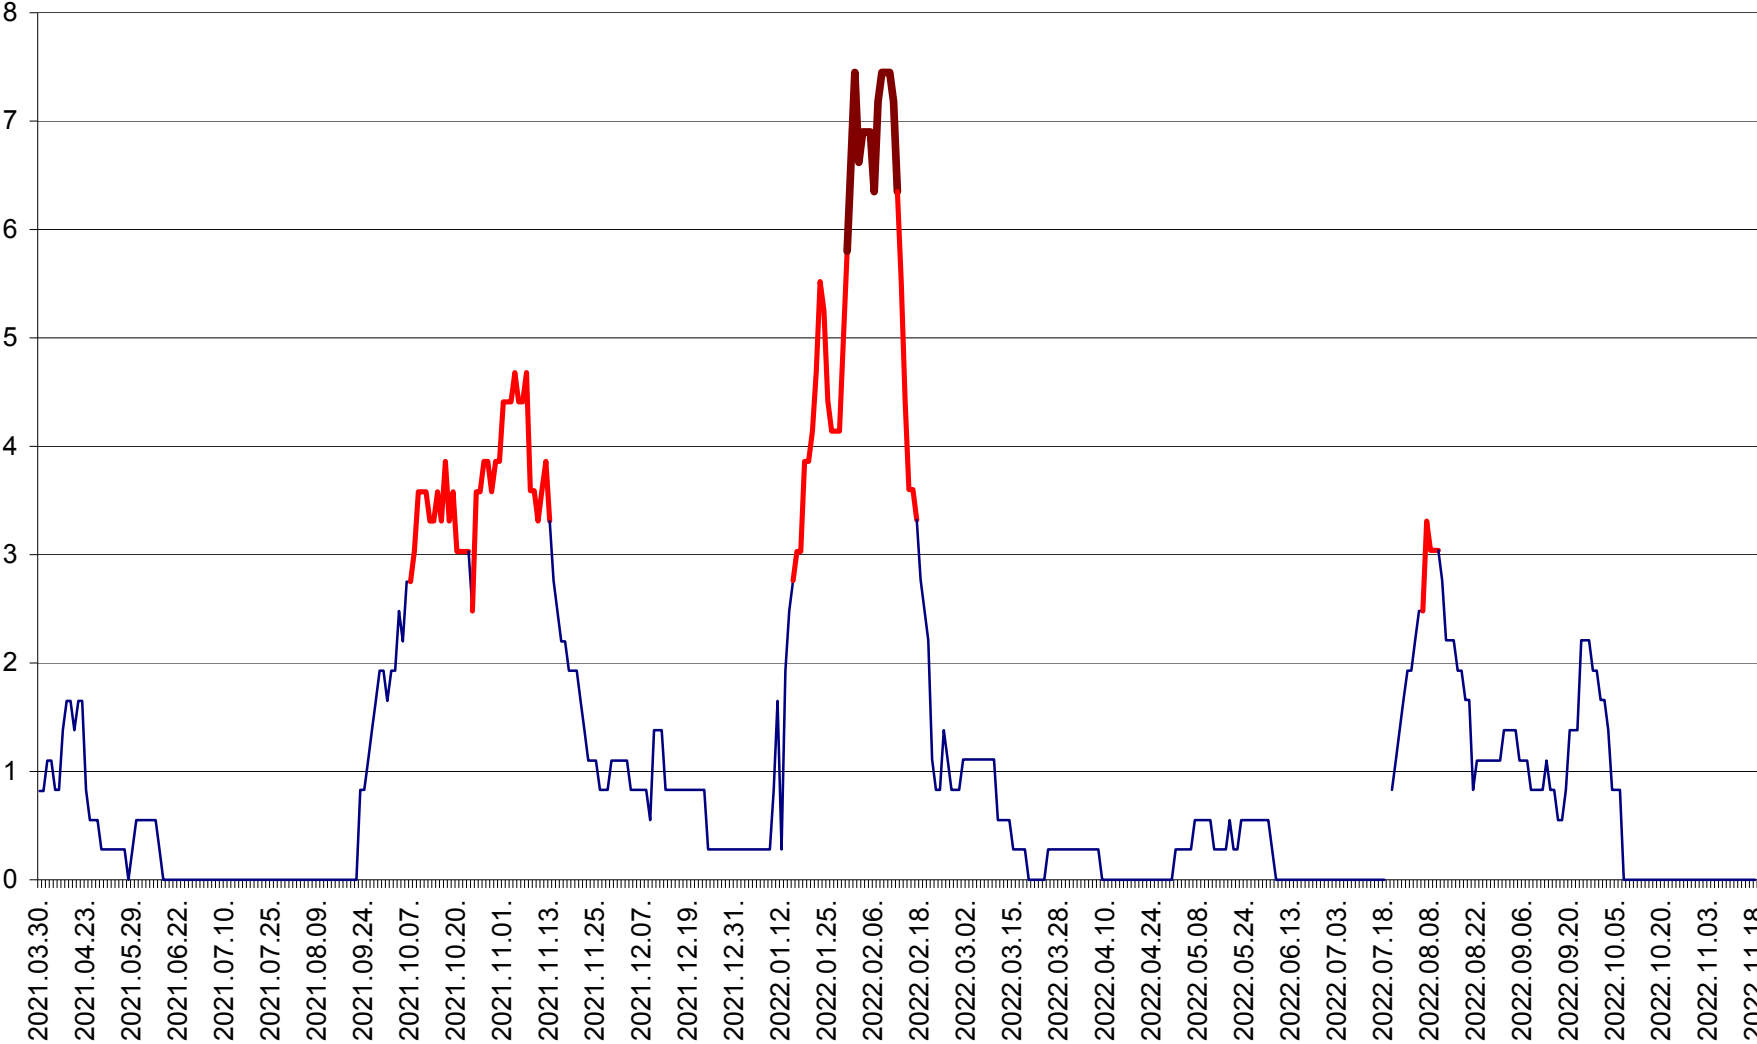

RACU - Evolutia incidentei cumulate pe 14 zile la ‰ de locuitori
2021.04.01. - 2022.11.18.

REMETEA - Evolutia incidentei cumulate pe 14 zile la % de locuitori
2021.04.01. - 2022.11.18.

SĂCEL - Evolutia incidentei cumulate pe 14 zile la ‰ de locuitori
2021.04.01. - 2022.11.18.

SÂNCRĂIENI - Evolutia incidentei cumulate pe 14 zile la ‰ de locuitori
2021.04.01. - 2022.11.18.

SÂNDOMINIC - Evolutia incidentei cumulate pe 14 zile la ‰ de locuitori
2021.04.01. - 2022.11.18.

SÂNMARTIN - Evolutia incidentei cumulate pe 14 zile la ‰ de locuitori
2021.04.01. - 2022.11.18.

SÂNSIMION - Evolutia incidentei cumulate pe 14 zile la ‰ de locuitori
2021.04.01. - 2022.11.18.

SÂNTIMBRU - Evolutia incidentei cumulate pe 14 zile la ‰ de locuitori
2021.04.01. - 2022.11.18.

SĂRMAȘ - Evolutia incidentei cumulate pe 14 zile la ‰ de locuitori
2021.04.01. - 2022.11.18.