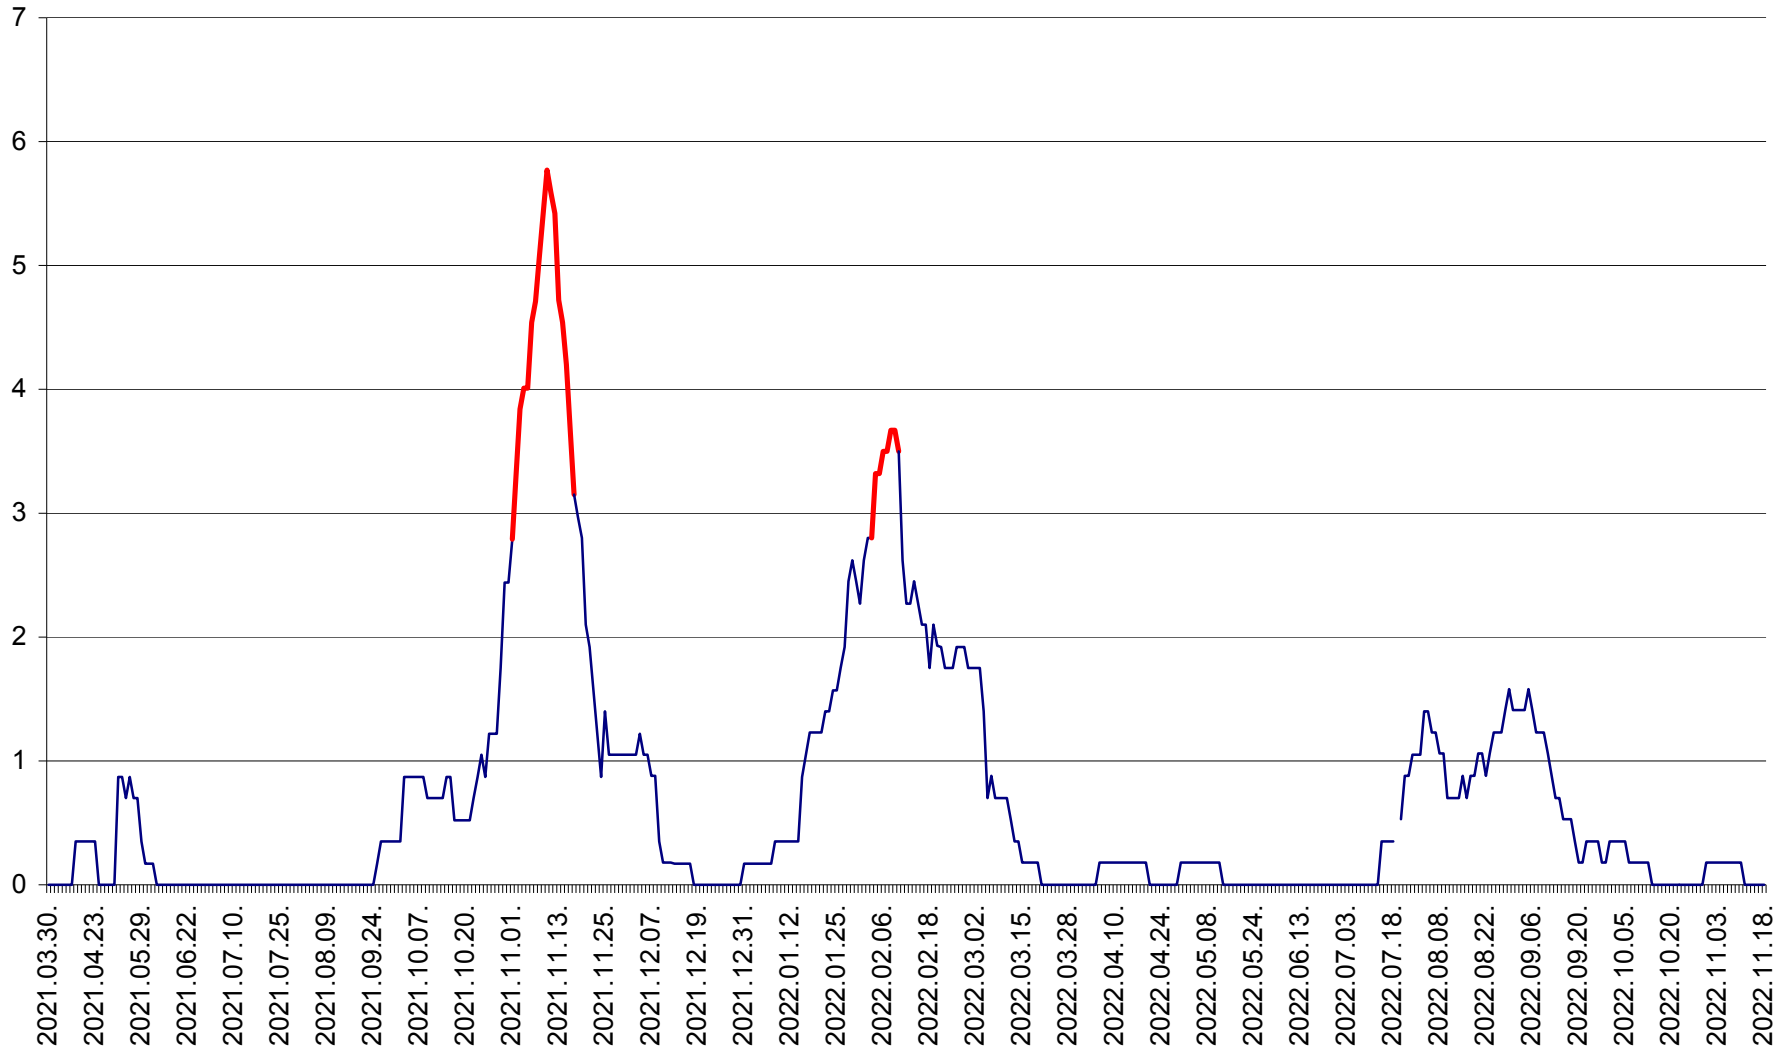

ORAȘ BĂLAN - Evoluția incidenței cumulate pe 14 zile la ‰ de locuitori
2021.04.01. - 2022.11.18.

BILBOR - Evolutia incidentei cumulate pe 14 zile la ‰ de locuitori
2021.04.01. - 2022.11.18.

ORAȘ BORSEC - Evolutia incidentei cumulate pe 14 zile la ‰ de locuitori
2021.04.01. - 2022.11.18.

CORBU - Evolutia incidentei cumulate pe 14 zile la ‰ de locuitori
2021.04.01. - 2022.11.18.

CORUND - Evolutia incidentei cumulate pe 14 zile la ‰ de locuitori
2021.04.01. - 2022.11.18.

COZMENI - Evolutia incidentei cumulate pe 14 zile la ‰ de locuitori
2021.04.01. - 2022.11.18.

ORAȘ CRISTURU SECUIESC - Evolutia incidentei cumulate pe 14 zile la ‰ de locuitori
2021.04.01. - 2022.11.18.

DĂNEȘTI - Evolutia incidentei cumulate pe 14 zile la ‰ de locuitori
2021.04.01. - 2022.11.18.

DÂRJIU - Evolutia incidentei cumulate pe 14 zile la ‰ de locuitori
2021.04.01. - 2022.11.18.

DEALU - Evolutia incidentei cumulate pe 14 zile la ‰ de locuitori
2021.04.01. - 2022.11.18.

DITRĂU - Evolutia incidentei cumulate pe 14 zile la ‰ de locuitori
2021.04.01. - 2022.11.18.