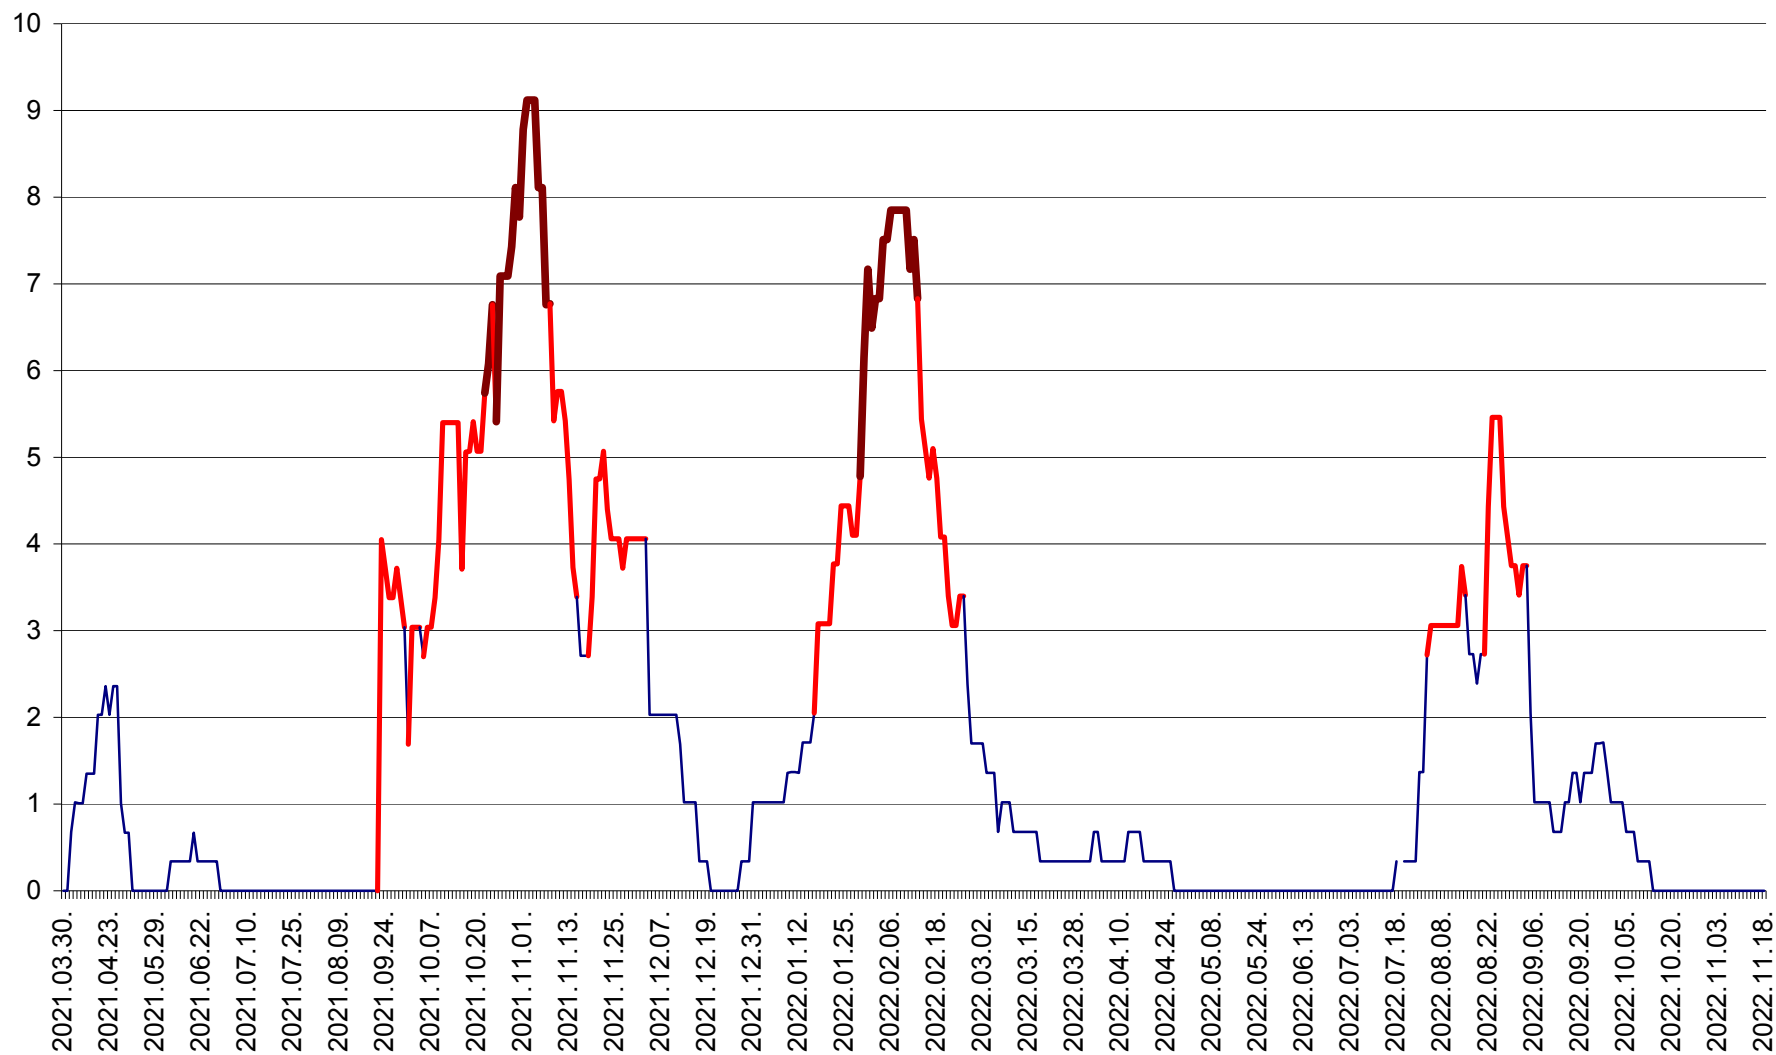

LELICENI - Evolutia incidentei cumulate pe 14 zile la % de locuitori
2021.04.01. - 2022.11.18.

LUETA - Evolutia incidentei cumulate pe 14 zile la ‰ de locuitori
2021.04.01. - 2022.11.18.

LUNCA DE JOS - Evolutia incidentei cumulate pe 14 zile la ‰ de locuitori
2021.04.01. - 2022.11.18.

LUNCA DE SUS - Evolutia incidentei cumulate pe 14 zile la ‰ de locuitori
2021.04.01. - 2022.11.18.

LUPENI - Evolutia incidentei cumulate pe 14 zile la ‰ de locuitori
2021.04.01. - 2022.11.18.

MĂDĂRAȘ - Evolutia incidentei cumulate pe 14 zile la ‰ de locuitori
2021.04.01. - 2022.11.18.

MĂRTINIȘ - Evolutia incidentei cumulate pe 14 zile la ‰ de locuitori
2021.04.01. - 2022.11.18.

MEREȘTI - Evolutia incidentei cumulate pe 14 zile la ‰ de locuitori
2021.04.01. - 2022.11.18.

MUNICIPIUL MIERCUREA-CIUC - Evolutia incidentei cumulate pe 14 zile la ‰ de locuitori
2021.04.01. - 2022.11.18.