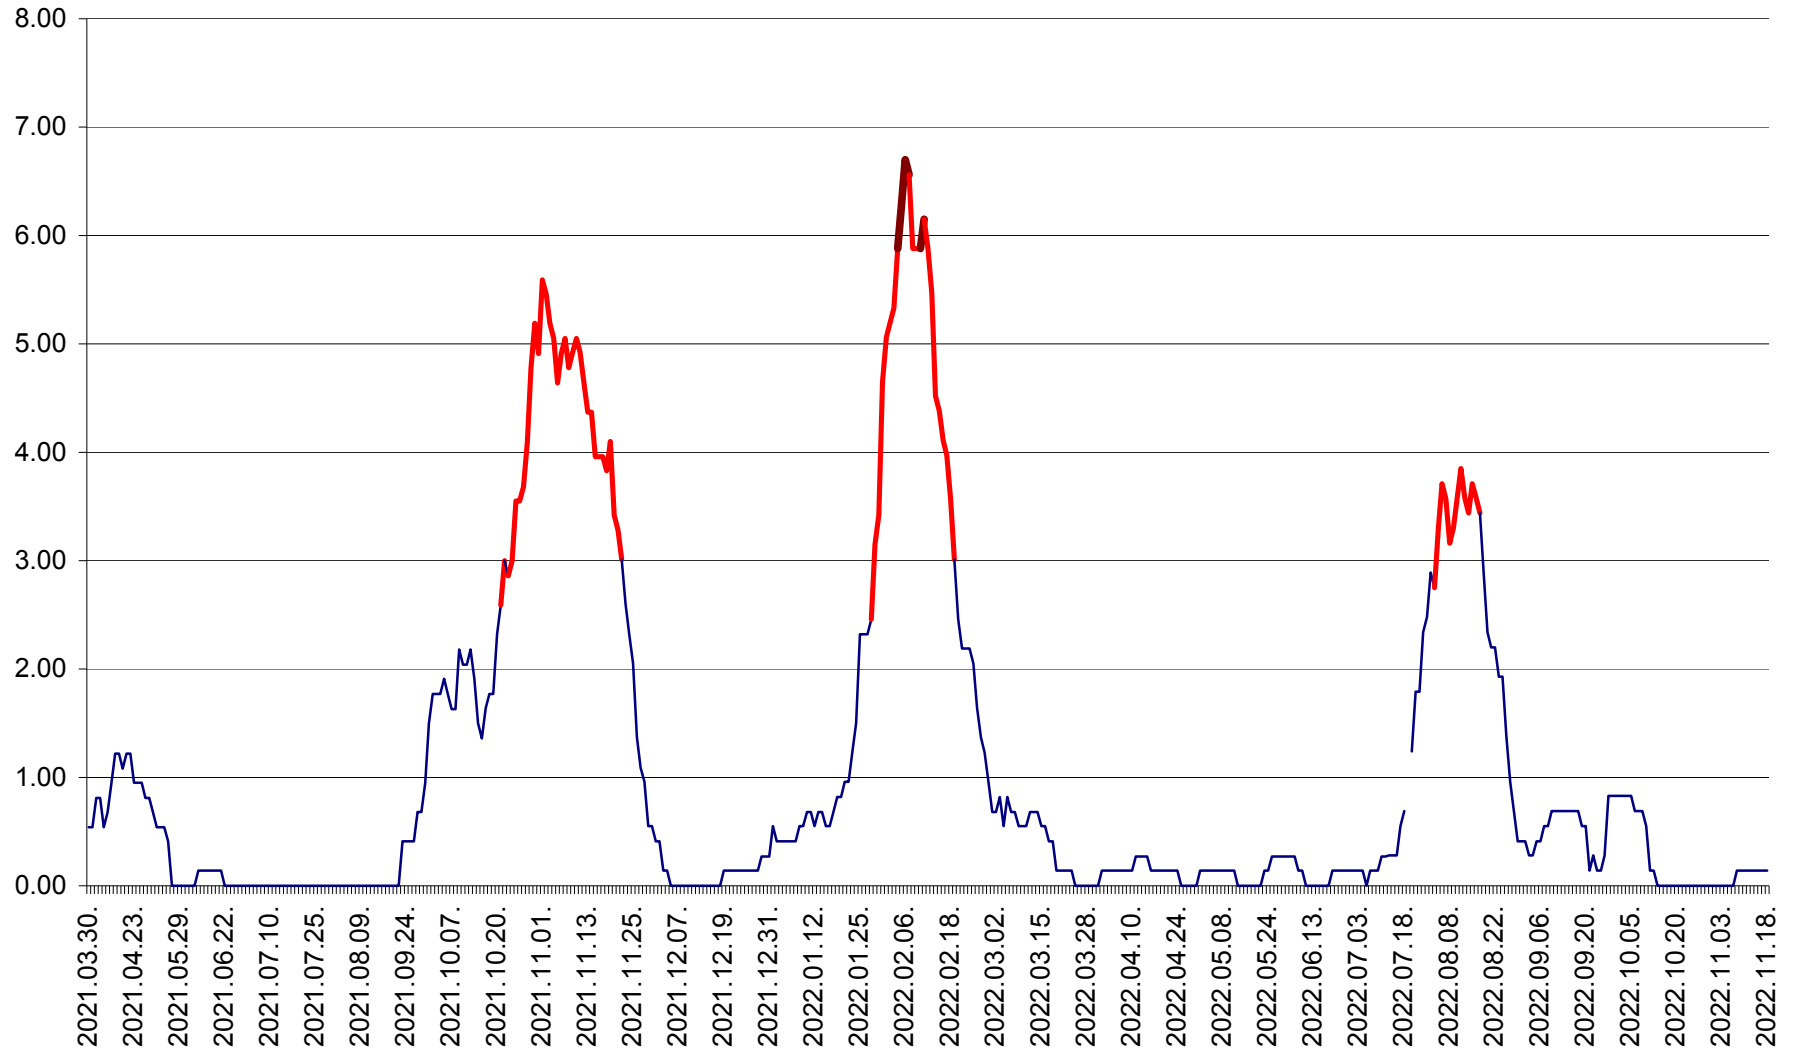

ATID - Evolutia incidentei cumulate pe 14 zile la % de locuitori
2021.04.01. - 2022.11.18.

AVRĂMEȘTI - Evolutia incidentei cumulate pe 14 zile la ‰ de locuitori
2021.04.01. - 2022.11.18.

ORAȘ BĂILE TUȘNAD - Evolutia incidentei cumulate pe 14 zile la ‰ de locuitori
2021.04.01. - 2022.11.18.

ORAȘ BĂLAN - Evoluția incidenței cumulate pe 14 zile la ‰ de locuitori
2021.04.01. - 2022.11.18.

BILBOR - Evolutia incidentei cumulate pe 14 zile la ‰ de locuitori
2021.04.01. - 2022.11.18.

ORAȘ BORSEC - Evolutia incidentei cumulate pe 14 zile la ‰ de locuitori
2021.04.01. - 2022.11.18.

BRĂDEȘTI - Evolutia incidentei cumulate pe 14 zile la ‰ de locuitori
2021.04.01. - 2022.11.18.

CĂPÂLNIȚA - Evolutia incidentei cumulate pe 14 zile la ‰ de locuitori
2021.04.01. - 2022.11.18.

CÂRȚA - Evolutia incidentei cumulate pe 14 zile la ‰ de locuitori
2021.04.01. - 2022.11.18.