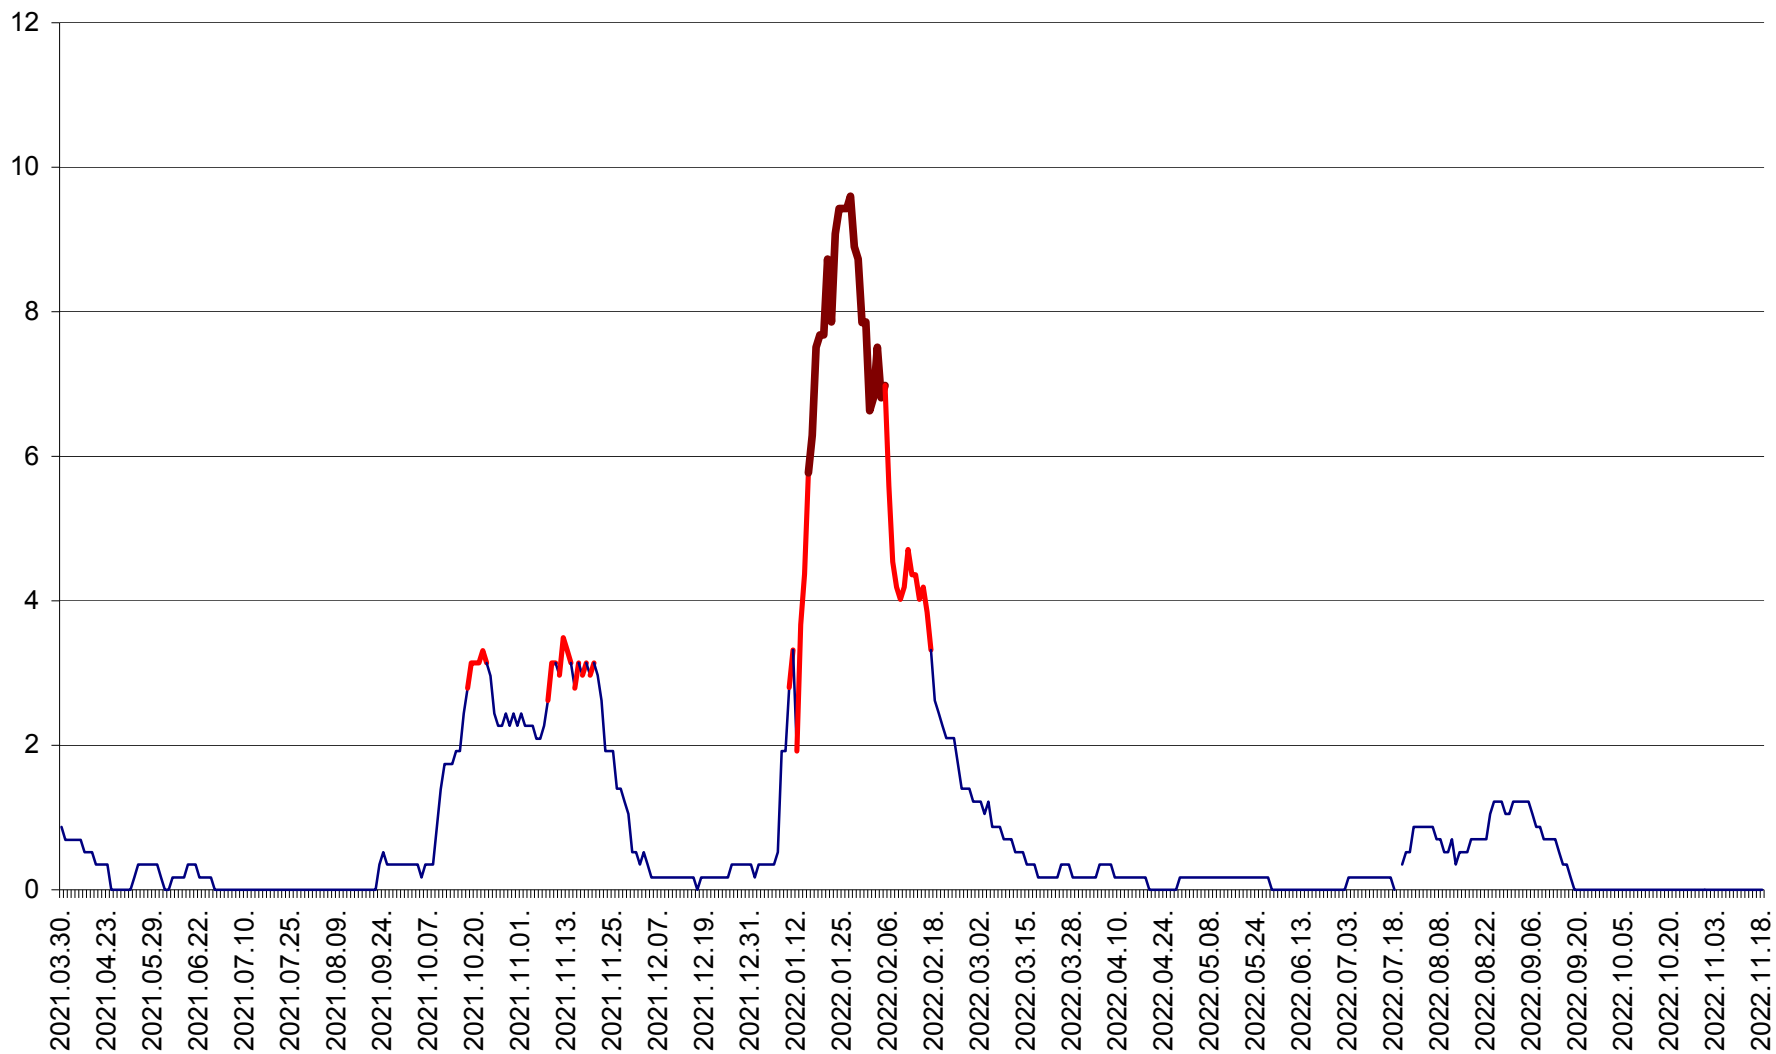

DÂRJIU - Evolutia incidentei cumulate pe 14 zile la ‰ de locuitori
2021.04.01. - 2022.11.18.

DEALU - Evolutia incidentei cumulate pe 14 zile la ‰ de locuitori
2021.04.01. - 2022.11.18.

DITRĂU - Evolutia incidentei cumulate pe 14 zile la ‰ de locuitori
2021.04.01. - 2022.11.18.

FELICENI - Evolutia incidentei cumulate pe 14 zile la % de locuitori
2021.04.01. - 2022.11.18.

FRUMOASA - Evolutia incidentei cumulate pe 14 zile la ‰ de locuitori
2021.04.01. - 2022.11.18.

GĂLĂUȚAȘ - Evolutia incidentei cumulate pe 14 zile la ‰ de locuitori
2021.04.01. - 2022.11.18.

MUNICIPIUL GHEORGHENI - Evolutia incidentei cumulate pe 14 zile la % de locuitori
2021.04.01. - 2022.11.18.

JOSENI - Evolutia incidentei cumulate pe 14 zile la ‰ de locuitori
2021.04.01. - 2022.11.18.

LĂZAREA - Evolutia incidentei cumulate pe 14 zile la ‰ de locuitori
2021.04.01. - 2022.11.18.

LELICENI - Evolutia incidentei cumulate pe 14 zile la % de locuitori
2021.04.01. - 2022.11.18.

LUETA - Evolutia incidentei cumulate pe 14 zile la ‰ de locuitori
2021.04.01. - 2022.11.18.

LUNCA DE JOS - Evolutia incidentei cumulate pe 14 zile la ‰ de locuitori
2021.04.01. - 2022.11.18.