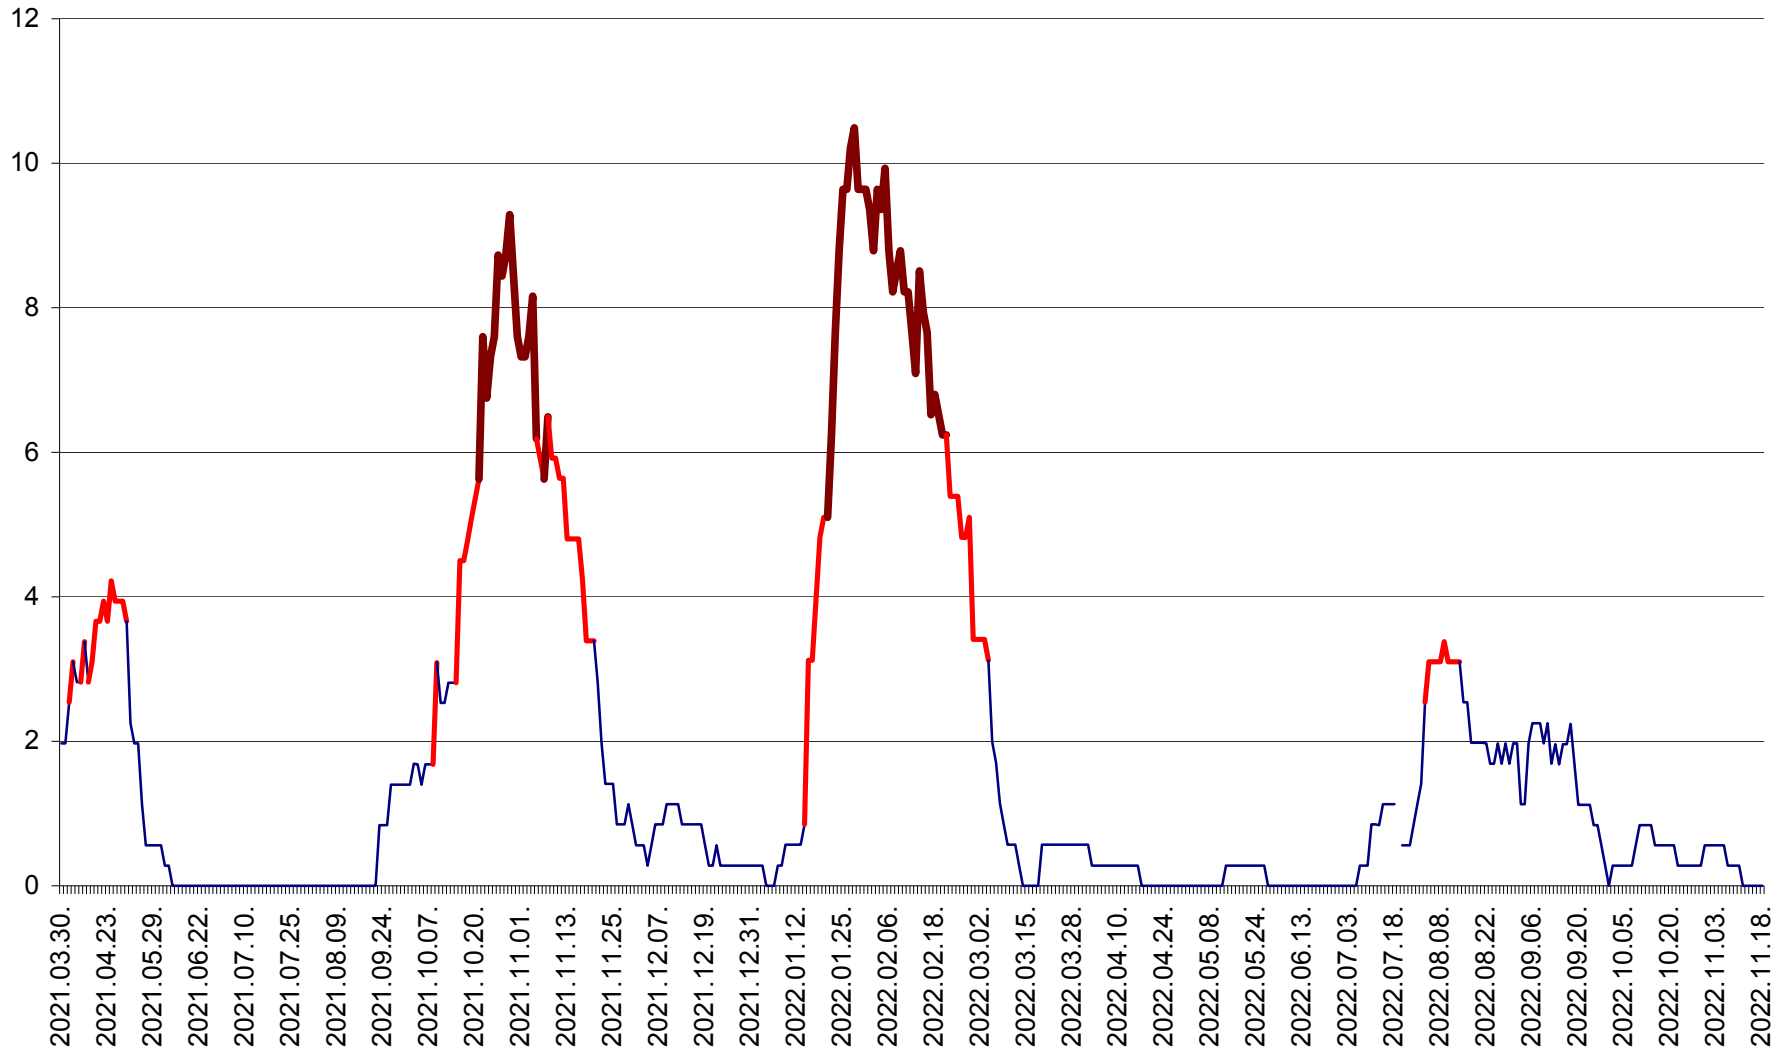

ORAȘ CRISTURU SECUIESC - Evolutia incidentei cumulate pe 14 zile la ‰ de locuitori
2021.04.01. - 2022.11.18.

DĂNEȘTI - Evolutia incidentei cumulate pe 14 zile la ‰ de locuitori
2021.04.01. - 2022.11.18.

DÂRJIU - Evolutia incidentei cumulate pe 14 zile la ‰ de locuitori
2021.04.01. - 2022.11.18.

DEALU - Evolutia incidentei cumulate pe 14 zile la ‰ de locuitori
2021.04.01. - 2022.11.18.

DITRĂU - Evolutia incidentei cumulate pe 14 zile la ‰ de locuitori
2021.04.01. - 2022.11.18.

FELICENI - Evolutia incidentei cumulate pe 14 zile la % de locuitori
2021.04.01. - 2022.11.18.

FRUMOASA - Evolutia incidentei cumulate pe 14 zile la ‰ de locuitori
2021.04.01. - 2022.11.18.

GĂLĂUȚAȘ - Evolutia incidentei cumulate pe 14 zile la ‰ de locuitori
2021.04.01. - 2022.11.18.