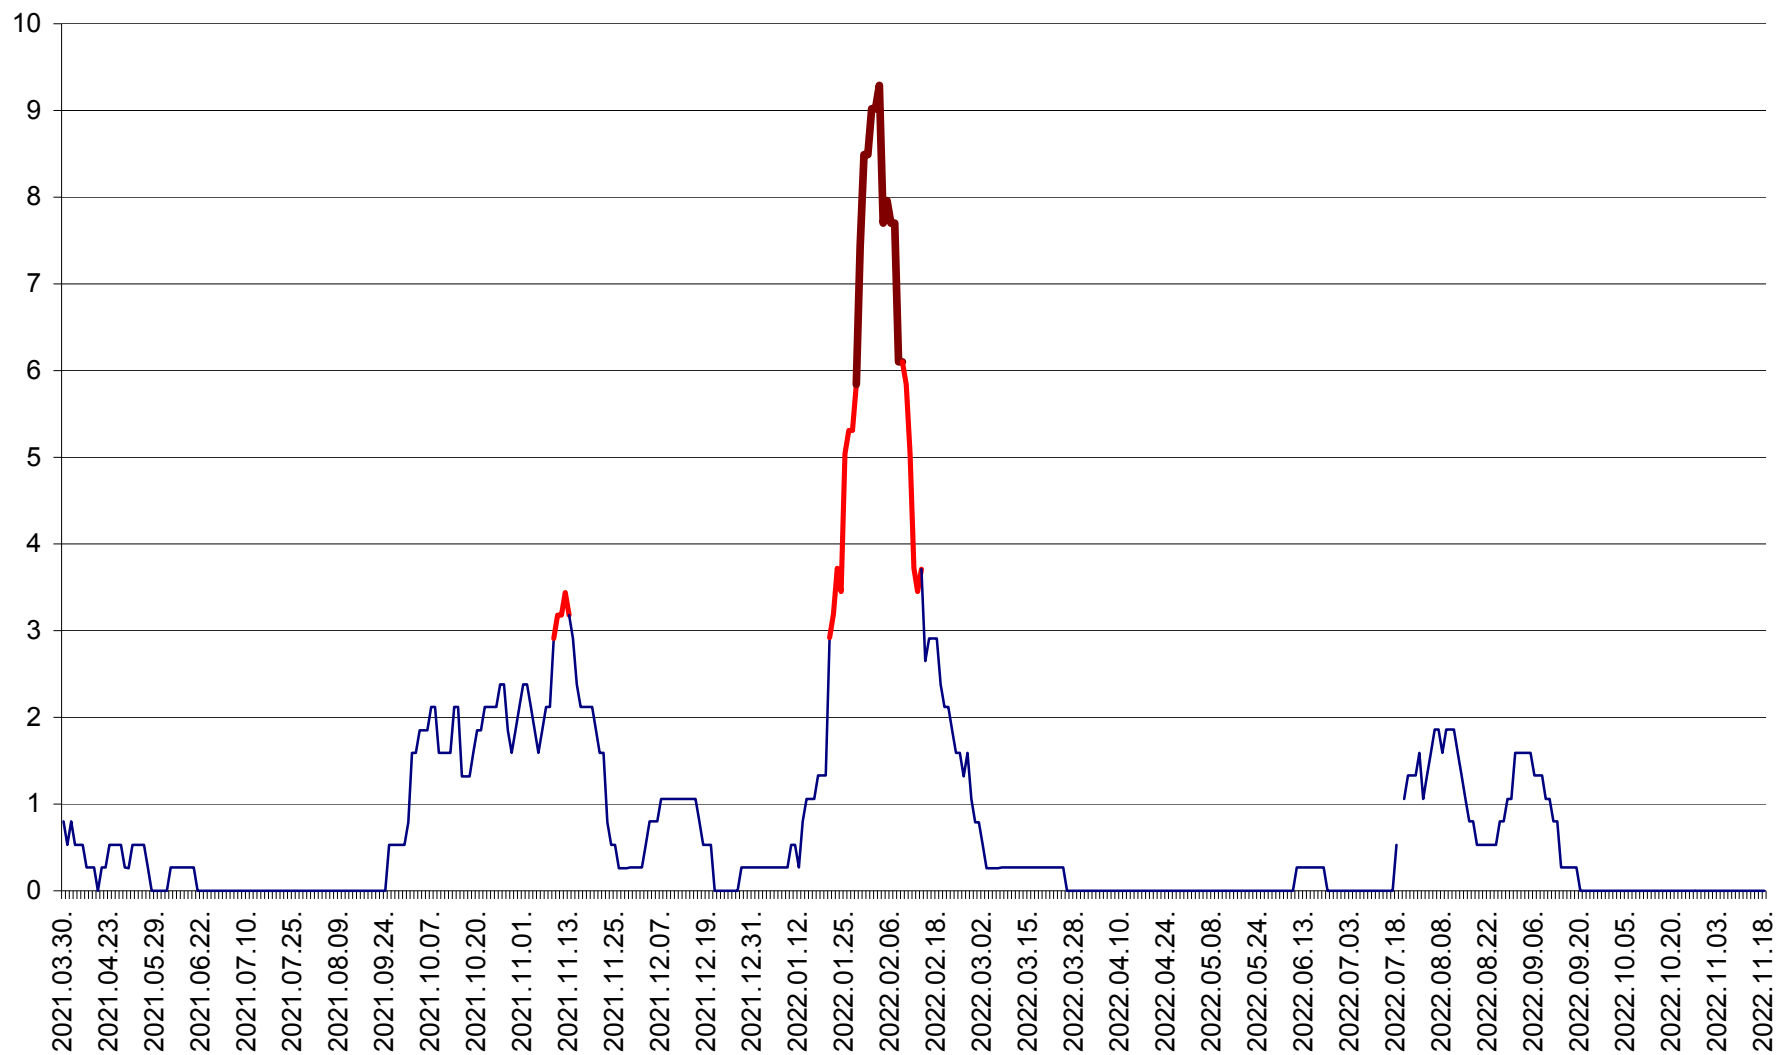

CORBU - Evolutia incidentei cumulate pe 14 zile la ‰ de locuitori
2021.04.01. - 2022.11.18.

CORUND - Evolutia incidentei cumulate pe 14 zile la ‰ de locuitori
2021.04.01. - 2022.11.18.

COZMENI - Evolutia incidentei cumulate pe 14 zile la ‰ de locuitori
2021.04.01. - 2022.11.18.

ORAȘ CRISTURU SECUIESC - Evolutia incidentei cumulate pe 14 zile la ‰ de locuitori
2021.04.01. - 2022.11.18.

DĂNEȘTI - Evolutia incidentei cumulate pe 14 zile la ‰ de locuitori
2021.04.01. - 2022.11.18.

DÂRJIU - Evolutia incidentei cumulate pe 14 zile la ‰ de locuitori
2021.04.01. - 2022.11.18.

DEALU - Evolutia incidentei cumulate pe 14 zile la ‰ de locuitori
2021.04.01. - 2022.11.18.

DITRĂU - Evolutia incidentei cumulate pe 14 zile la ‰ de locuitori
2021.04.01. - 2022.11.18.

FELICENI - Evolutia incidentei cumulate pe 14 zile la % de locuitori
2021.04.01. - 2022.11.18.

FRUMOASA - Evolutia incidentei cumulate pe 14 zile la ‰ de locuitori
2021.04.01. - 2022.11.18.

GĂLĂUȚAȘ - Evolutia incidentei cumulate pe 14 zile la ‰ de locuitori
2021.04.01. - 2022.11.18.