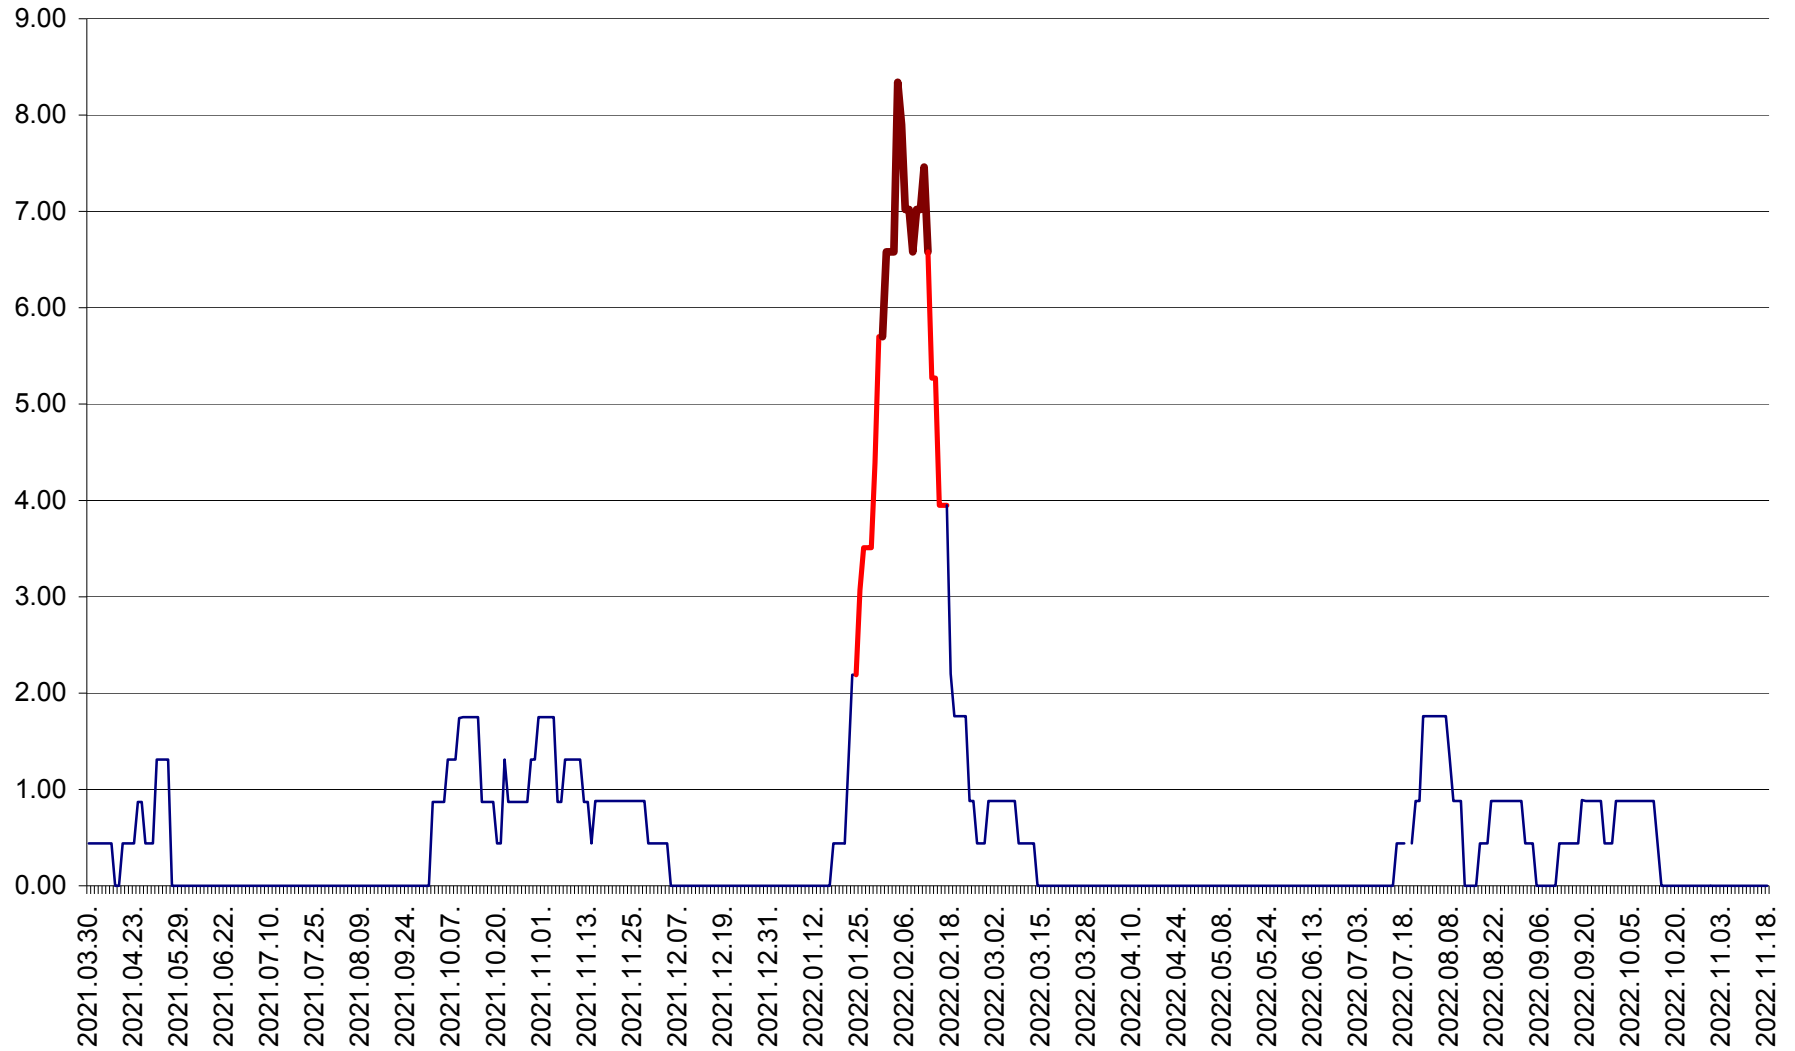

ORAȘ BĂLAN - Evoluția incidenței cumulate pe 14 zile la ‰ de locuitori
2021.04.01. - 2022.11.18.

BILBOR - Evolutia incidentei cumulate pe 14 zile la ‰ de locuitori
2021.04.01. - 2022.11.18.

ORAȘ BORSEC - Evolutia incidentei cumulate pe 14 zile la ‰ de locuitori
2021.04.01. - 2022.11.18.

BRĂDEȘTI - Evolutia incidentei cumulate pe 14 zile la ‰ de locuitori
2021.04.01. - 2022.11.18.

CĂPÂLNIȚA - Evolutia incidentei cumulate pe 14 zile la ‰ de locuitori
2021.04.01. - 2022.11.18.

CÂRȚA - Evolutia incidentei cumulate pe 14 zile la ‰ de locuitori
2021.04.01. - 2022.11.18.

CICEU - Evolutia incidentei cumulate pe 14 zile la ‰ de locuitori
2021.04.01. - 2022.11.18.

CIUCSÂNGEORGIU - Evolutia incidentei cumulate pe 14 zile la ‰ de locuitori
2021.04.01. - 2022.11.18.

CIUMANI - Evolutia incidentei cumulate pe 14 zile la ‰ de locuitori
2021.04.01. - 2022.11.18.

CORBU - Evolutia incidentei cumulate pe 14 zile la ‰ de locuitori
2021.04.01. - 2022.11.18.

CORUND - Evolutia incidentei cumulate pe 14 zile la ‰ de locuitori
2021.04.01. - 2022.11.18.

COZMENI - Evolutia incidentei cumulate pe 14 zile la ‰ de locuitori
2021.04.01. - 2022.11.18.