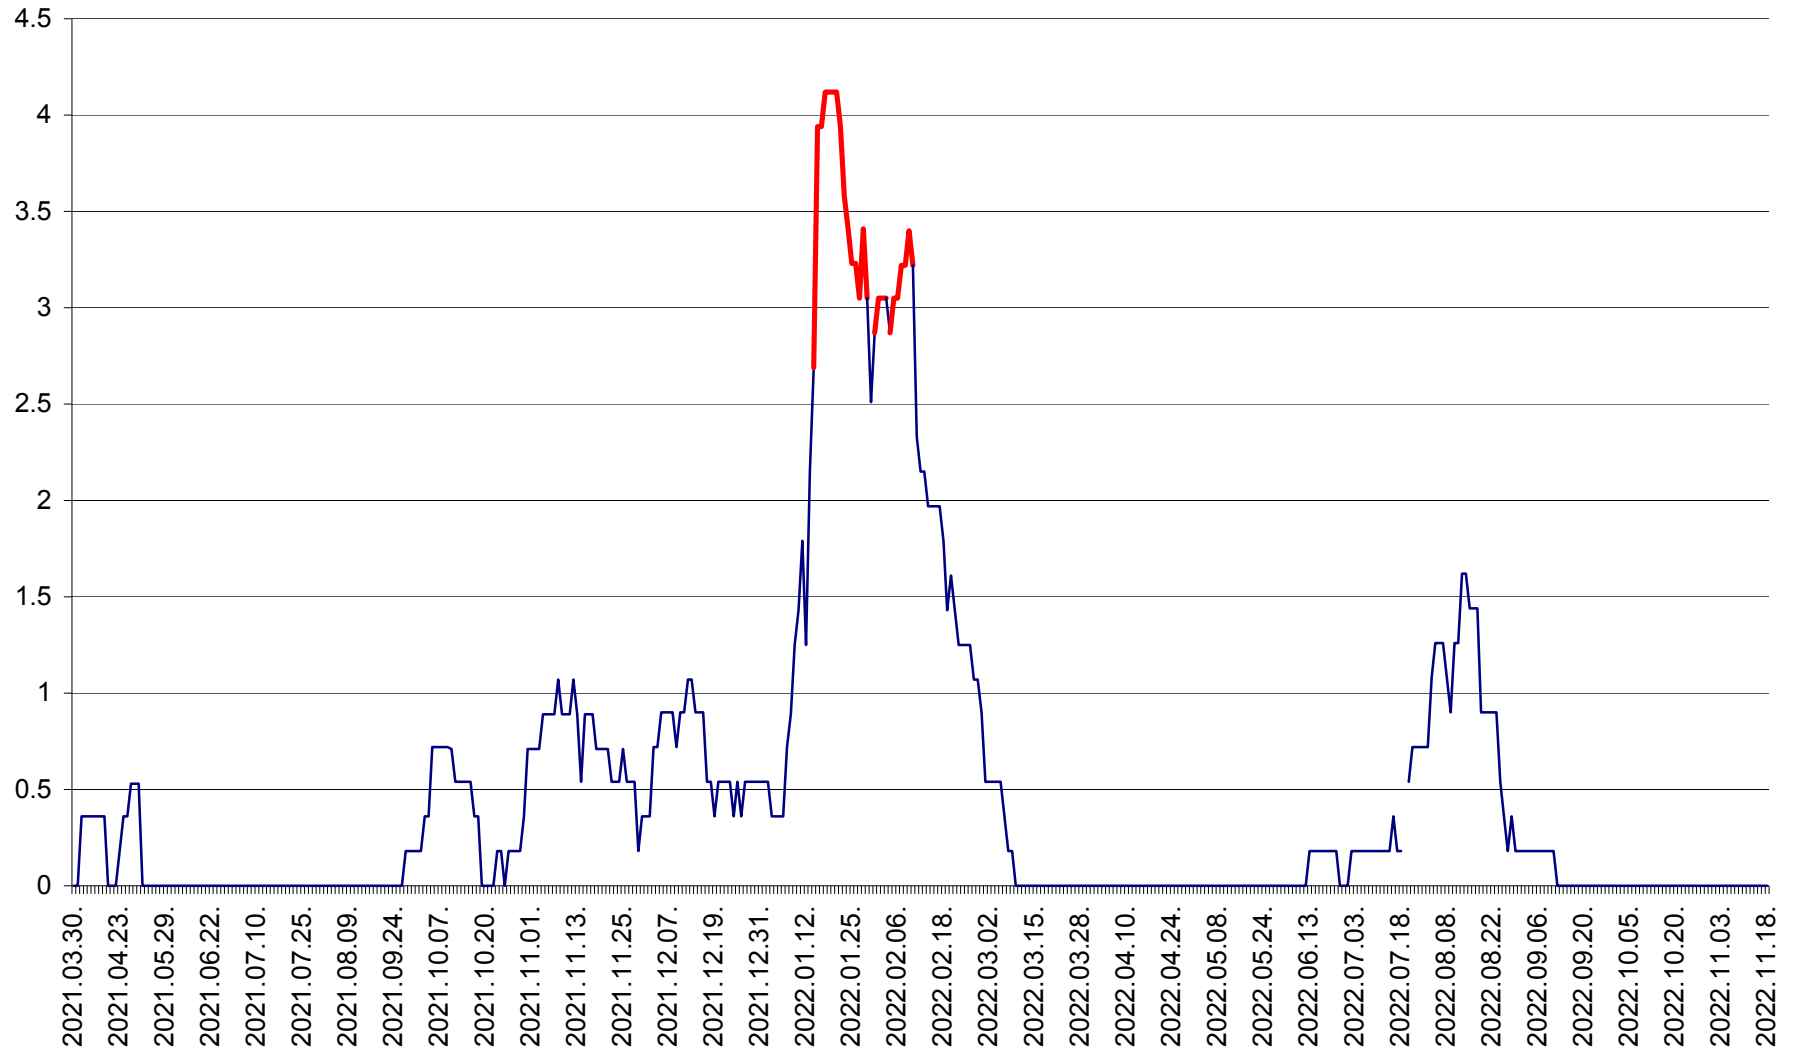

FELICENI - Evolutia incidentei cumulate pe 14 zile la % de locuitori
2021.04.01. - 2022.11.18.

FRUMOASA - Evolutia incidentei cumulate pe 14 zile la ‰ de locuitori
2021.04.01. - 2022.11.18.

GĂLĂUȚAȘ - Evolutia incidentei cumulate pe 14 zile la ‰ de locuitori
2021.04.01. - 2022.11.18.

MUNICIPIUL GHEORGHENI - Evolutia incidentei cumulate pe 14 zile la % de locuitori
2021.04.01. - 2022.11.18.

JOSENI - Evolutia incidentei cumulate pe 14 zile la ‰ de locuitori
2021.04.01. - 2022.11.18.

LĂZAREA - Evolutia incidentei cumulate pe 14 zile la ‰ de locuitori
2021.04.01. - 2022.11.18.

LELICENI - Evolutia incidentei cumulate pe 14 zile la % de locuitori
2021.04.01. - 2022.11.18.

LUETA - Evolutia incidentei cumulate pe 14 zile la ‰ de locuitori
2021.04.01. - 2022.11.18.

LUNCA DE JOS - Evolutia incidentei cumulate pe 14 zile la ‰ de locuitori
2021.04.01. - 2022.11.18.