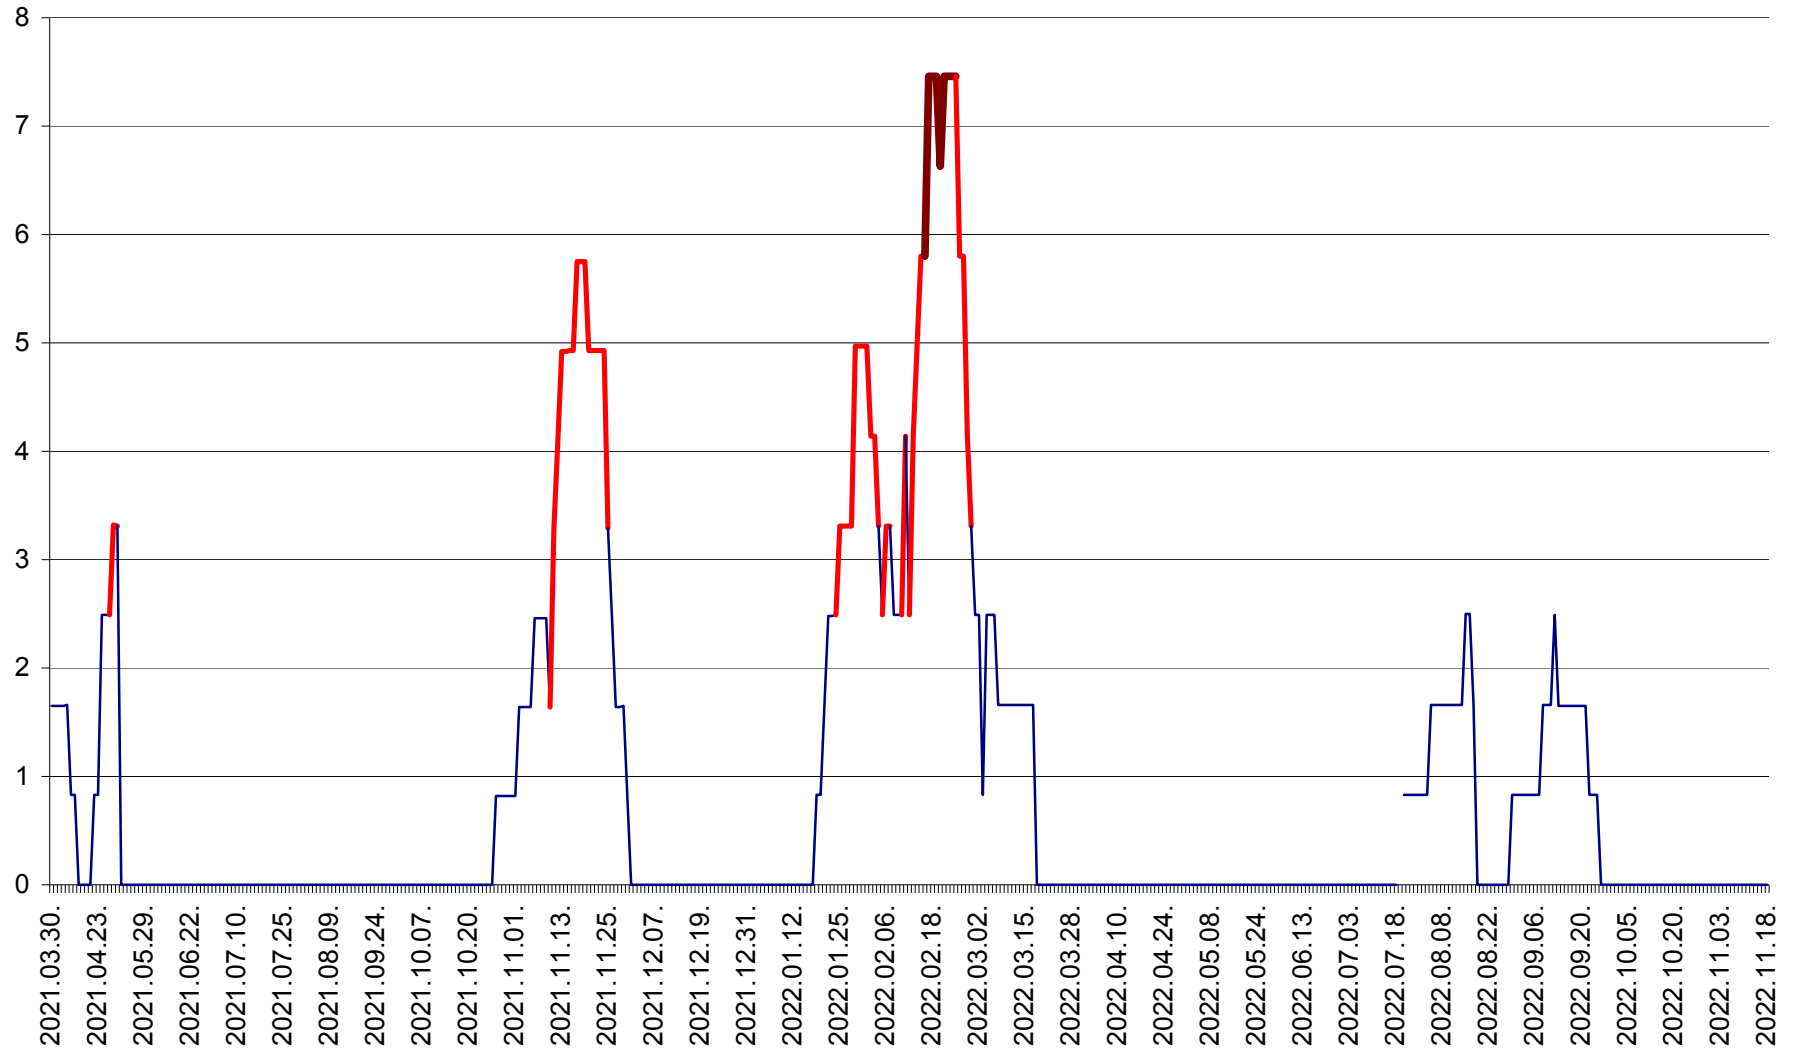

PLĂIEȘII DE JOS - Evoluția incidenței cumulate pe 14 zile la ‰ de locuitori
2021.04.01. - 2022.11.18.

PORUMBENI - Evolutia incidentei cumulate pe 14 zile la ‰ de locuitori
2021.04.01. - 2022.11.18.

PRAID - Evolutia incidentei cumulate pe 14 zile la ‰ de locuitori
2021.04.01. - 2022.11.18.

RACU - Evolutia incidentei cumulate pe 14 zile la ‰ de locuitori
2021.04.01. - 2022.11.18.

REMETEA - Evolutia incidentei cumulate pe 14 zile la % de locuitori
2021.04.01. - 2022.11.18.

SĂCEL - Evolutia incidentei cumulate pe 14 zile la ‰ de locuitori
2021.04.01. - 2022.11.18.