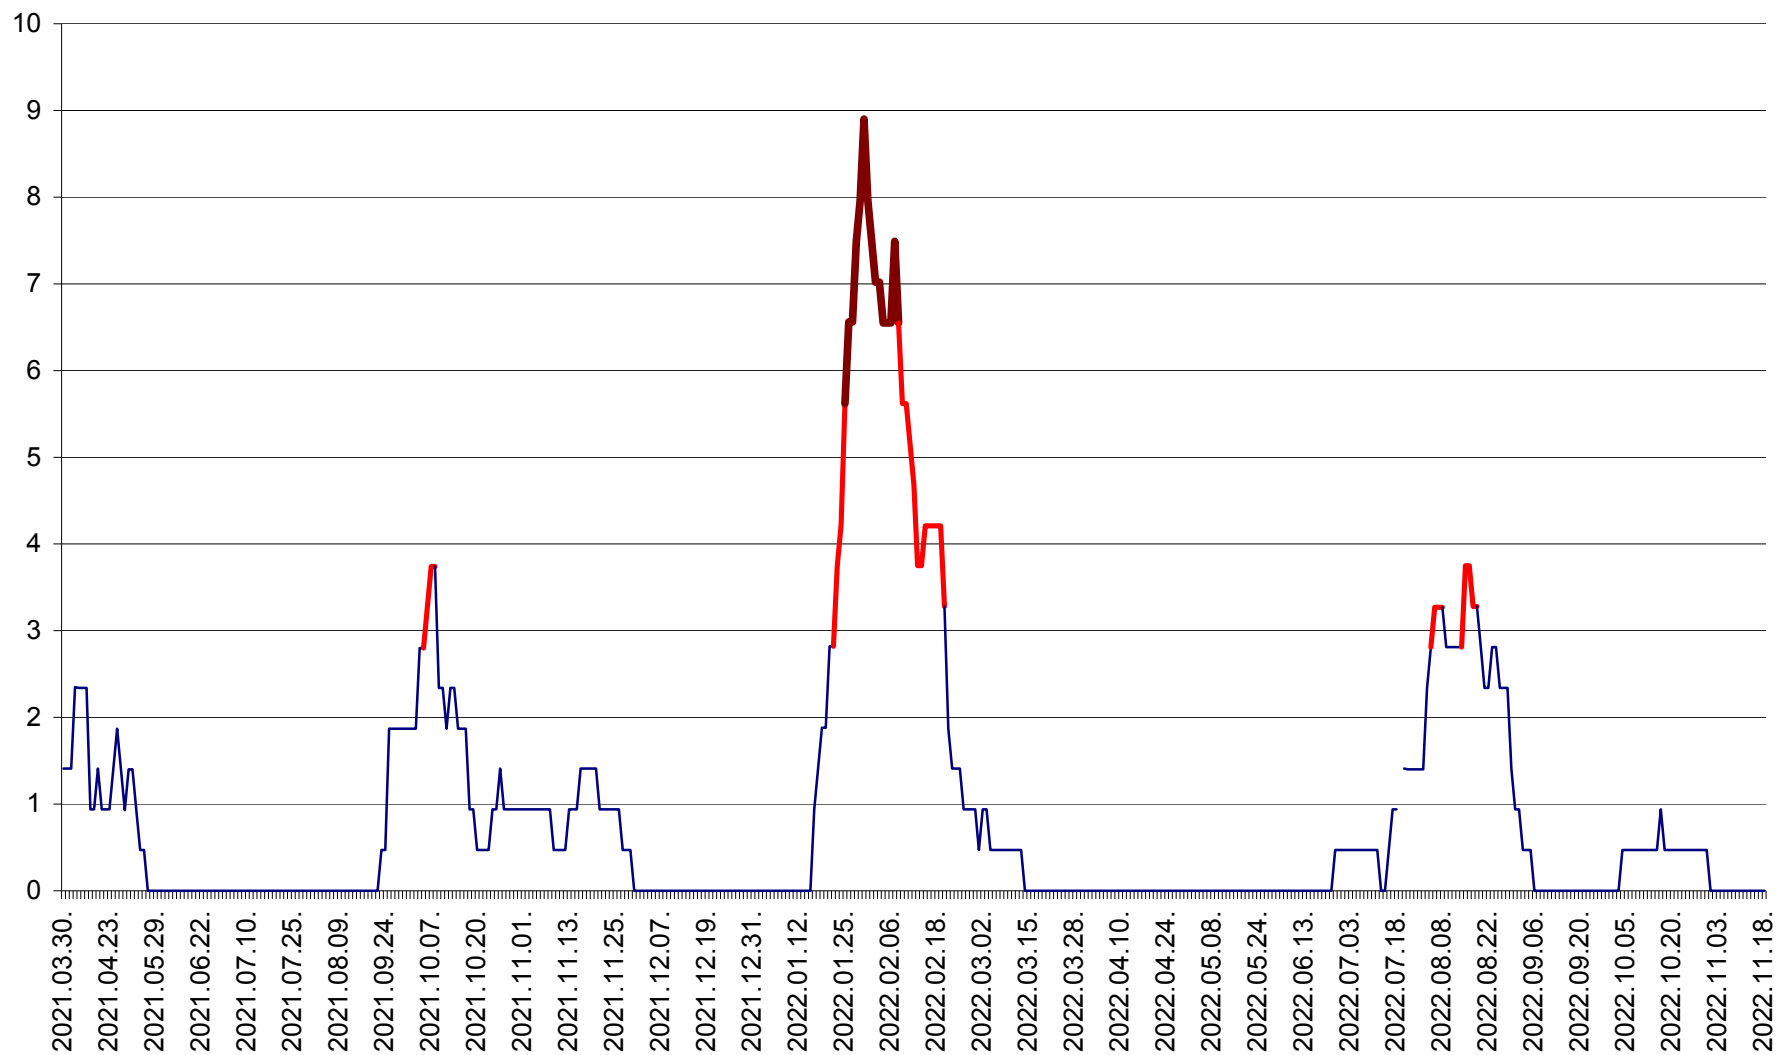

SECUIENI - Evolutia incidentei cumulate pe 14 zile la ‰ de locuitori
2021.04.01. - 2022.11.18.