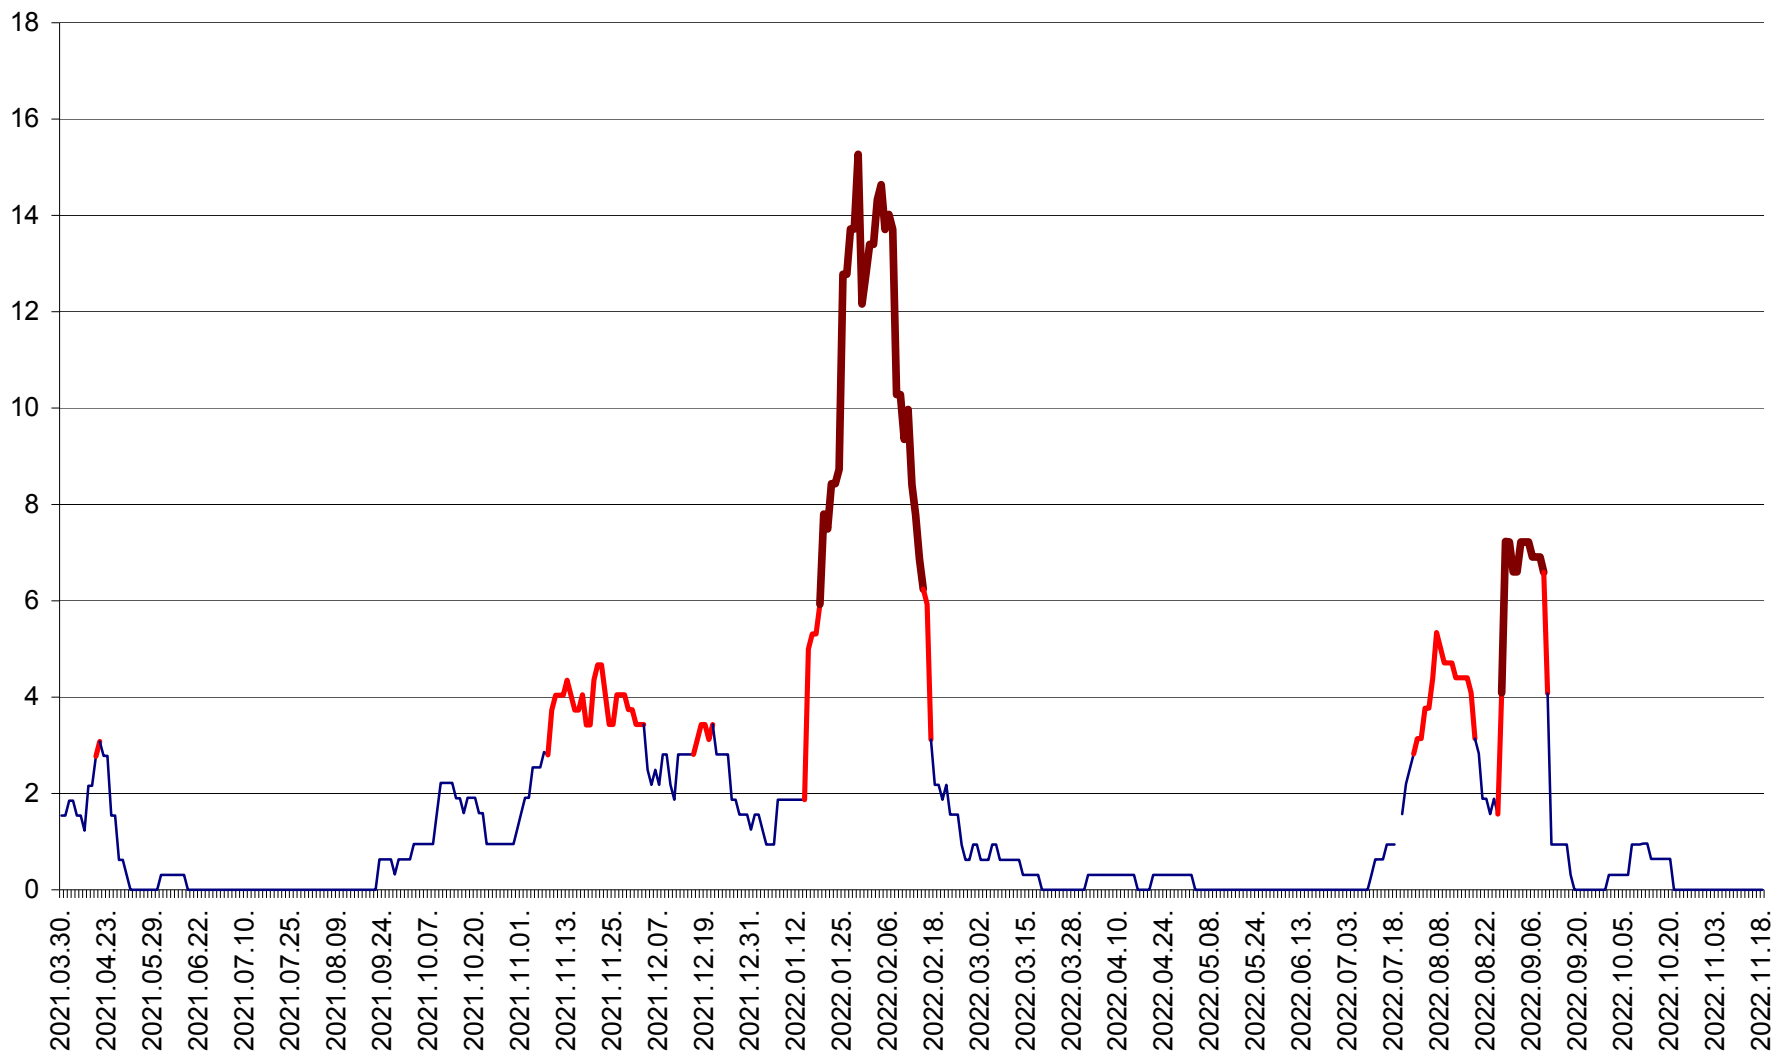

TUȘNAD - Evolutia incidentei cumulate pe 14 zile la ‰ de locuitori
2021.04.01. - 2022.11.18.