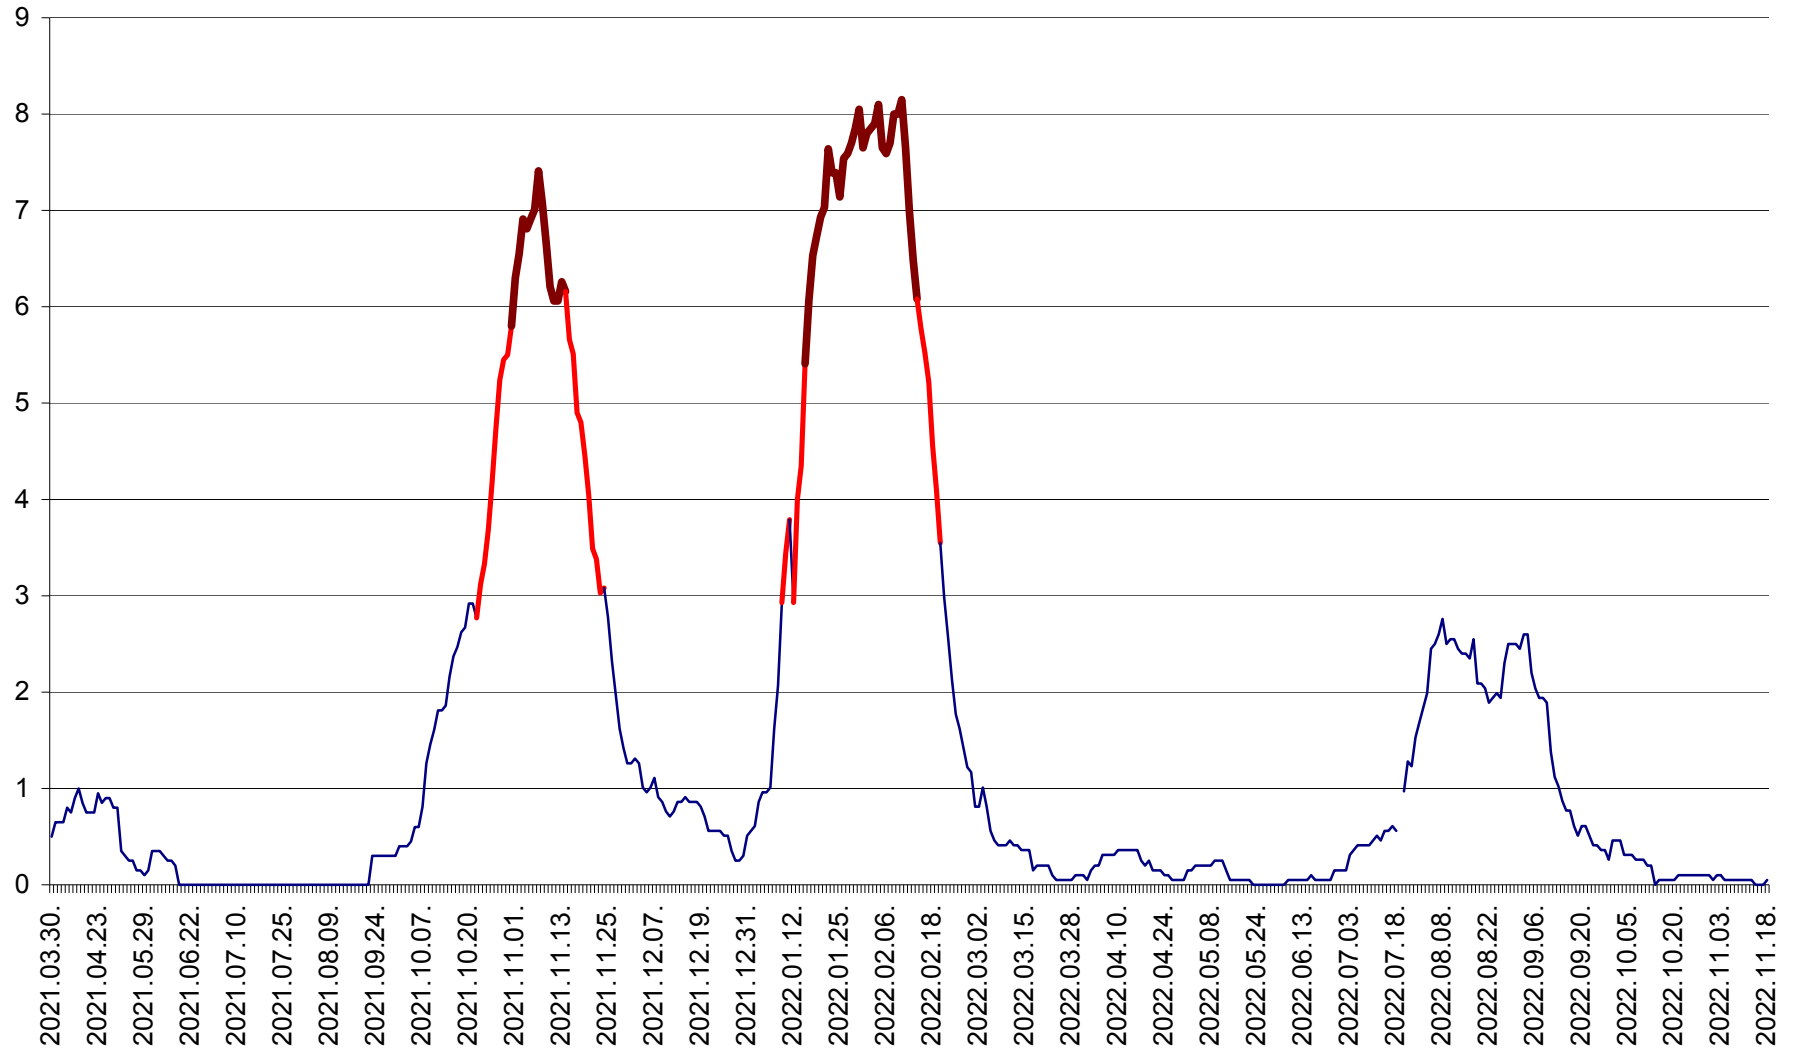

DÂRJIU - Evolutia incidentei cumulate pe 14 zile la ‰ de locuitori
2021.04.01. - 2022.11.18.

DEALU - Evolutia incidentei cumulate pe 14 zile la ‰ de locuitori
2021.04.01. - 2022.11.18.

DITRĂU - Evolutia incidentei cumulate pe 14 zile la ‰ de locuitori
2021.04.01. - 2022.11.18.

FELICENI - Evolutia incidentei cumulate pe 14 zile la % de locuitori
2021.04.01. - 2022.11.18.

FRUMOASA - Evolutia incidentei cumulate pe 14 zile la ‰ de locuitori
2021.04.01. - 2022.11.18.

GĂLĂUȚAȘ - Evolutia incidentei cumulate pe 14 zile la ‰ de locuitori
2021.04.01. - 2022.11.18.

MUNICIPIUL GHEORGHENI - Evolutia incidentei cumulate pe 14 zile la % de locuitori
2021.04.01. - 2022.11.18.

JOSENI - Evolutia incidentei cumulate pe 14 zile la ‰ de locuitori
2021.04.01. - 2022.11.18.

LĂZAREA - Evolutia incidentei cumulate pe 14 zile la ‰ de locuitori
2021.04.01. - 2022.11.18.

LELICENI - Evolutia incidentei cumulate pe 14 zile la % de locuitori
2021.04.01. - 2022.11.18.

LUETA - Evolutia incidentei cumulate pe 14 zile la ‰ de locuitori
2021.04.01. - 2022.11.18.

LUNCA DE JOS - Evolutia incidentei cumulate pe 14 zile la ‰ de locuitori
2021.04.01. - 2022.11.18.