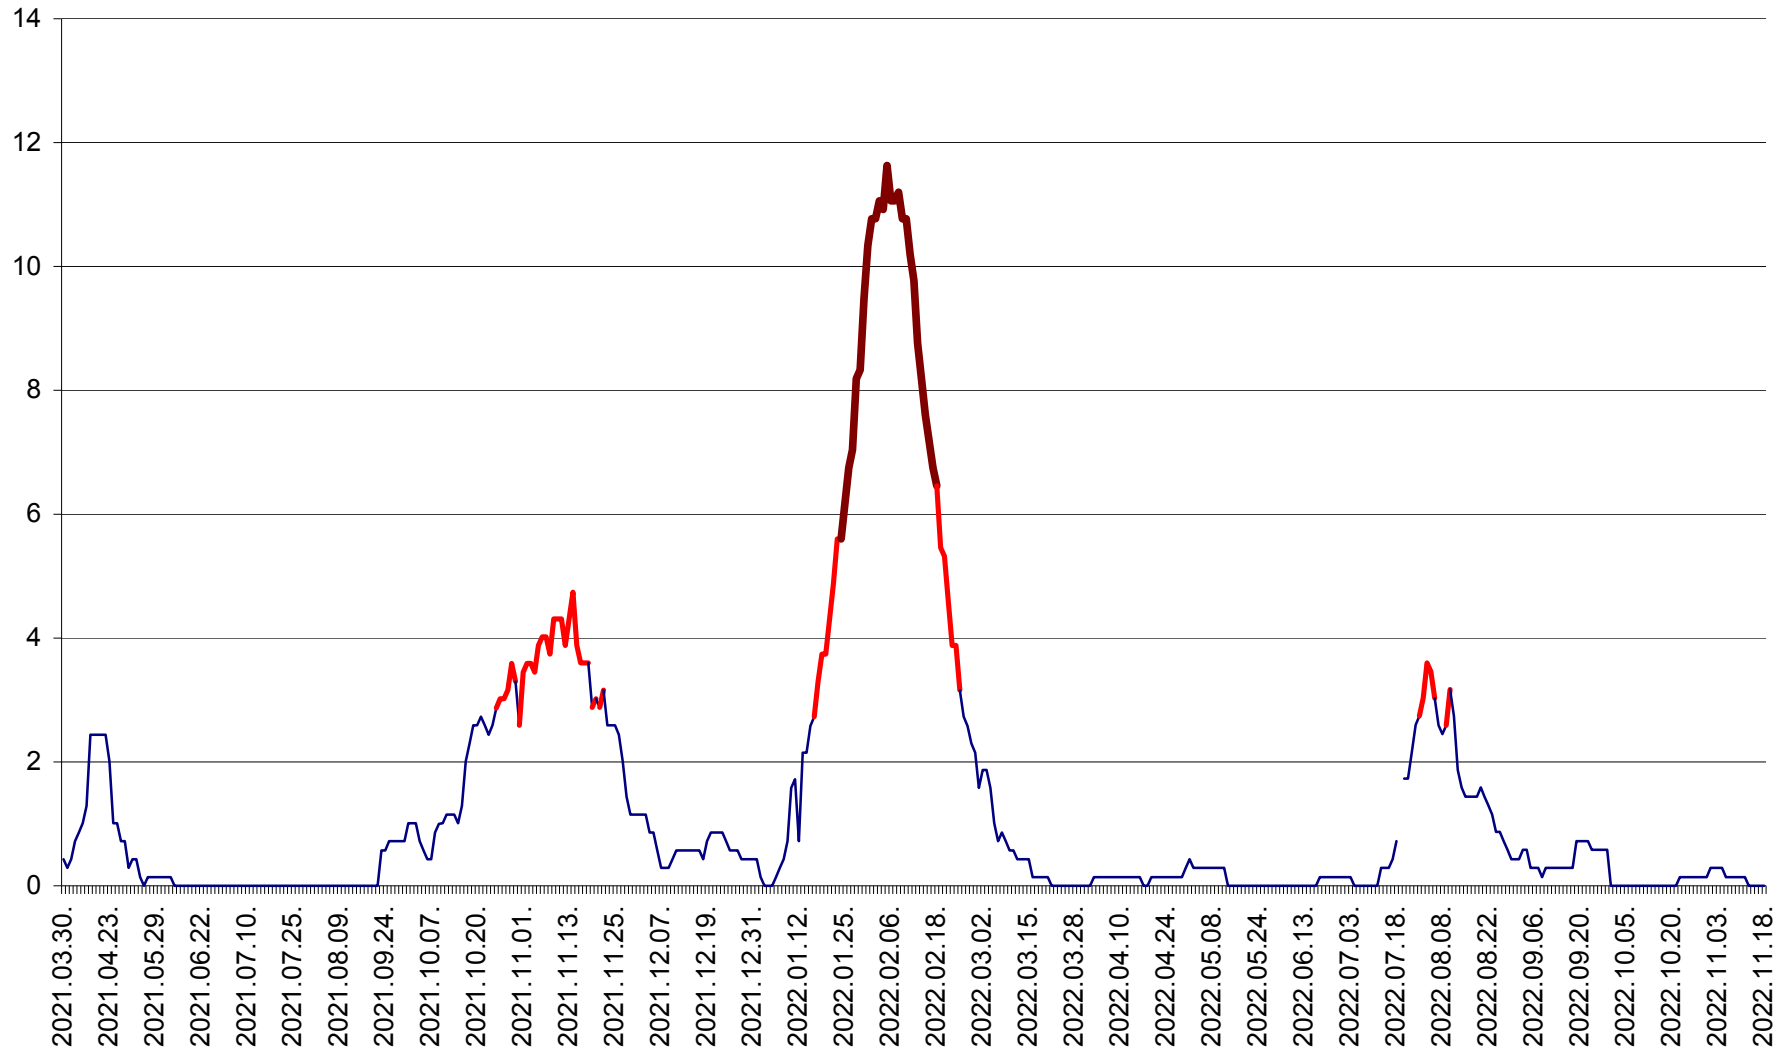

MIHĂILENI - Evolutia incidentei cumulate pe 14 zile la ‰ de locuitori
2021.04.01. - 2022.11.18.

MUGENI - Evolutia incidentei cumulate pe 14 zile la ‰ de locuitori
2021.04.01. - 2022.11.18.

OCLAND - Evolutia incidentei cumulate pe 14 zile la ‰ de locuitori
2021.04.01. - 2022.11.18.

MUNICIPIUL ODORHEIU SECUIESC - Evolutia incidentei cumulate pe 14 zile la ‰ de locuitori
2021.04.01. - 2022.11.18.

PĂULENI-CIUC - Evolutia incidentei cumulate pe 14 zile la % de locuitori
2021.04.01. - 2022.11.18.

PLĂIEȘII DE JOS - Evoluția incidenței cumulate pe 14 zile la ‰ de locuitori
2021.04.01. - 2022.11.18.

PORUMBENI - Evolutia incidentei cumulate pe 14 zile la ‰ de locuitori
2021.04.01. - 2022.11.18.

PRAID - Evolutia incidentei cumulate pe 14 zile la ‰ de locuitori
2021.04.01. - 2022.11.18.