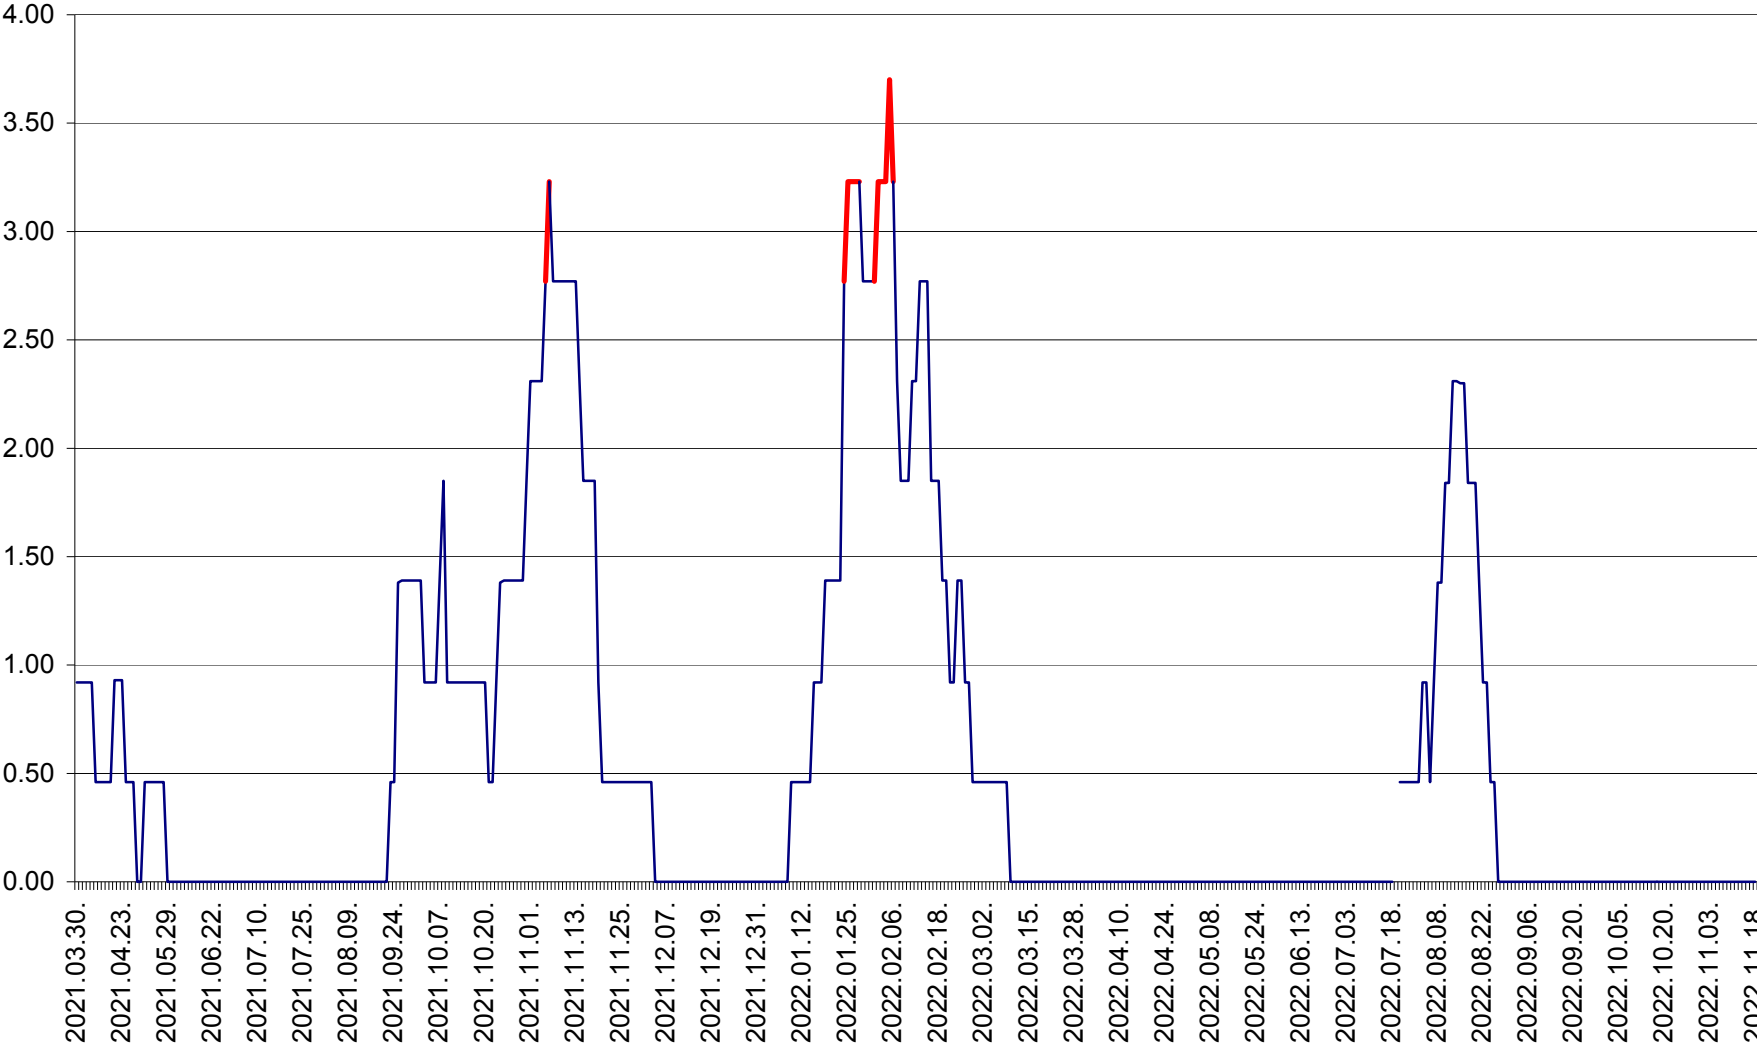

ATID - Evolutia incidentei cumulate pe 14 zile la % de locuitori
2021.04.01. - 2022.11.18.

AVRĂMEȘTI - Evolutia incidentei cumulate pe 14 zile la ‰ de locuitori
2021.04.01. - 2022.11.18.

ORAȘ BĂILE TUȘNAD - Evolutia incidentei cumulate pe 14 zile la ‰ de locuitori
2021.04.01. - 2022.11.18.

ORAȘ BĂLAN - Evoluția incidenței cumulate pe 14 zile la ‰ de locuitori
2021.04.01. - 2022.11.18.

BILBOR - Evolutia incidentei cumulate pe 14 zile la ‰ de locuitori
2021.04.01. - 2022.11.18.

ORAȘ BORSEC - Evolutia incidentei cumulate pe 14 zile la ‰ de locuitori
2021.04.01. - 2022.11.18.

BRĂDEȘTI - Evolutia incidentei cumulate pe 14 zile la ‰ de locuitori
2021.04.01. - 2022.11.18.

CĂPÂLNIȚA - Evolutia incidentei cumulate pe 14 zile la ‰ de locuitori
2021.04.01. - 2022.11.18.

CÂRȚA - Evolutia incidentei cumulate pe 14 zile la ‰ de locuitori
2021.04.01. - 2022.11.18.

CICEU - Evolutia incidentei cumulate pe 14 zile la ‰ de locuitori
2021.04.01. - 2022.11.18.

CIUCSÂNGEORGIU - Evolutia incidentei cumulate pe 14 zile la ‰ de locuitori
2021.04.01. - 2022.11.18.

CIUMANI - Evolutia incidentei cumulate pe 14 zile la ‰ de locuitori
2021.04.01. - 2022.11.18.