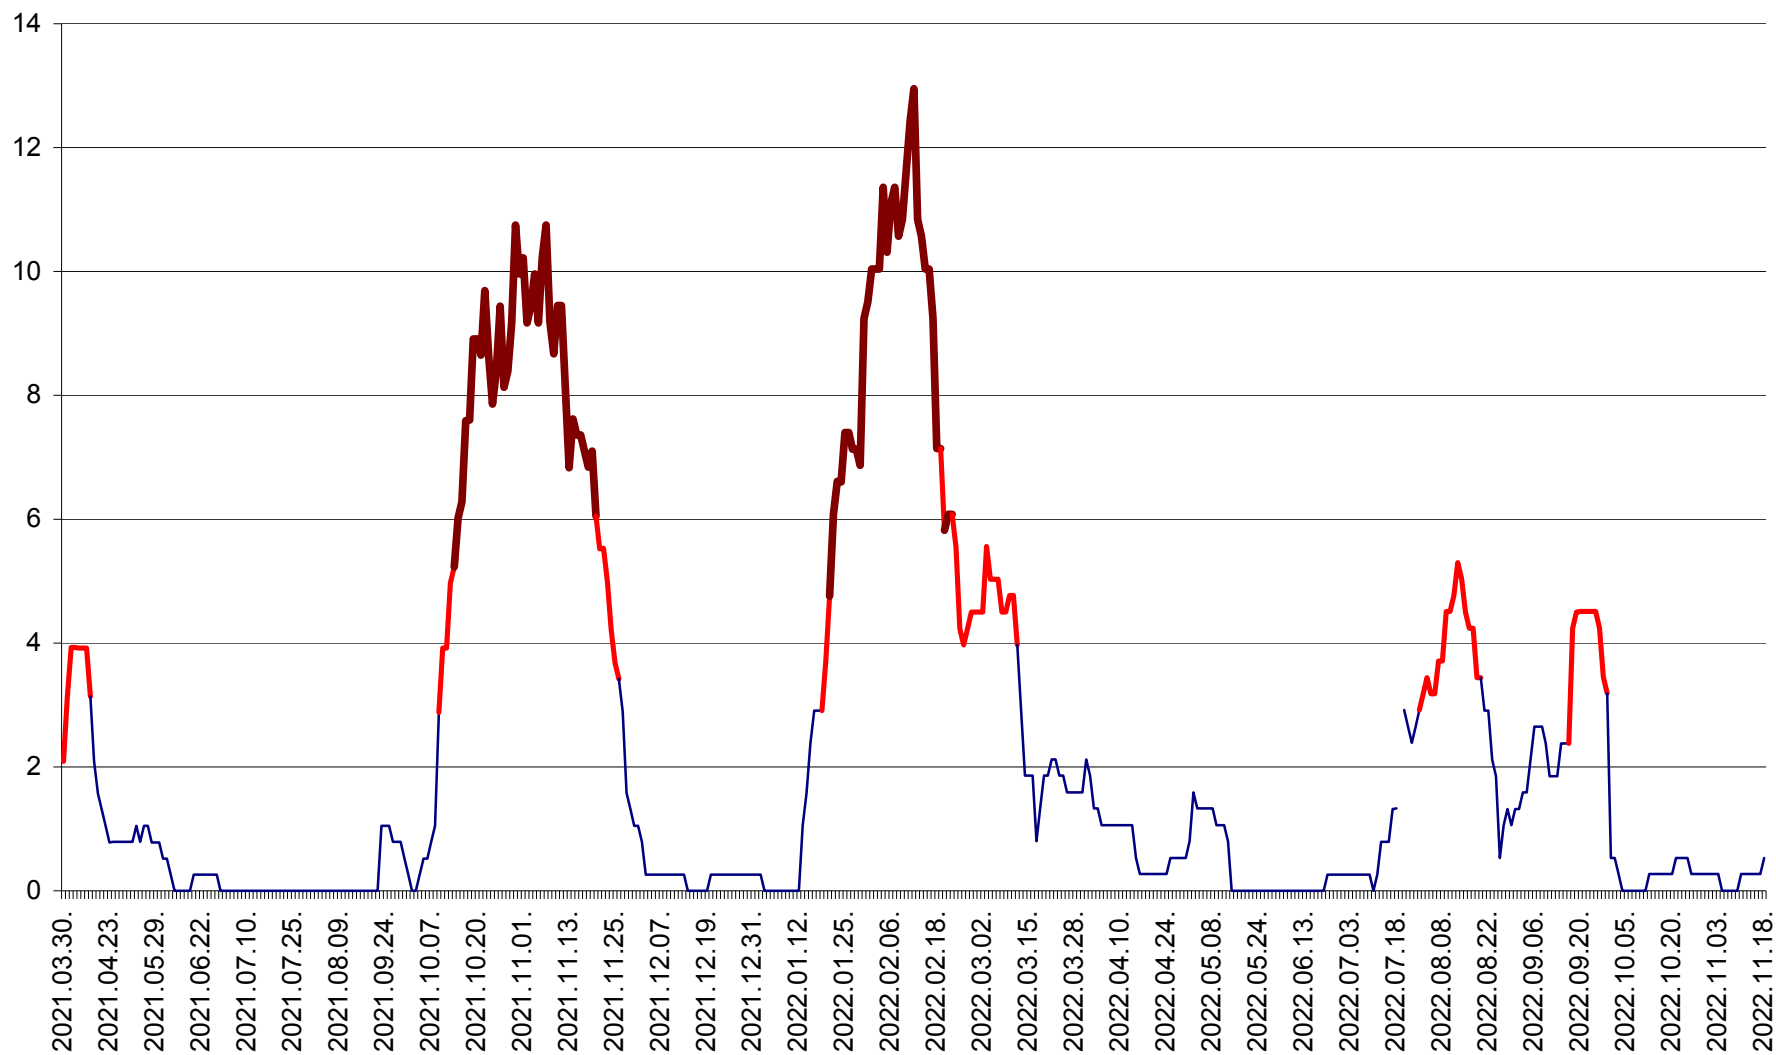

RACU - Evolutia incidentei cumulate pe 14 zile la ‰ de locuitori
2021.04.01. - 2022.11.18.

REMETEA - Evolutia incidentei cumulate pe 14 zile la % de locuitori
2021.04.01. - 2022.11.18.

SĂCEL - Evolutia incidentei cumulate pe 14 zile la ‰ de locuitori
2021.04.01. - 2022.11.18.

SÂNCRĂIENI - Evolutia incidentei cumulate pe 14 zile la ‰ de locuitori
2021.04.01. - 2022.11.18.

SÂNDOMINIC - Evolutia incidentei cumulate pe 14 zile la ‰ de locuitori
2021.04.01. - 2022.11.18.

SÂNMARTIN - Evolutia incidentei cumulate pe 14 zile la ‰ de locuitori
2021.04.01. - 2022.11.18.

SÂNSIMION - Evolutia incidentei cumulate pe 14 zile la ‰ de locuitori
2021.04.01. - 2022.11.18.

SÂNTIMBRU - Evolutia incidentei cumulate pe 14 zile la ‰ de locuitori
2021.04.01. - 2022.11.18.

SĂRMAȘ - Evolutia incidentei cumulate pe 14 zile la ‰ de locuitori
2021.04.01. - 2022.11.18.