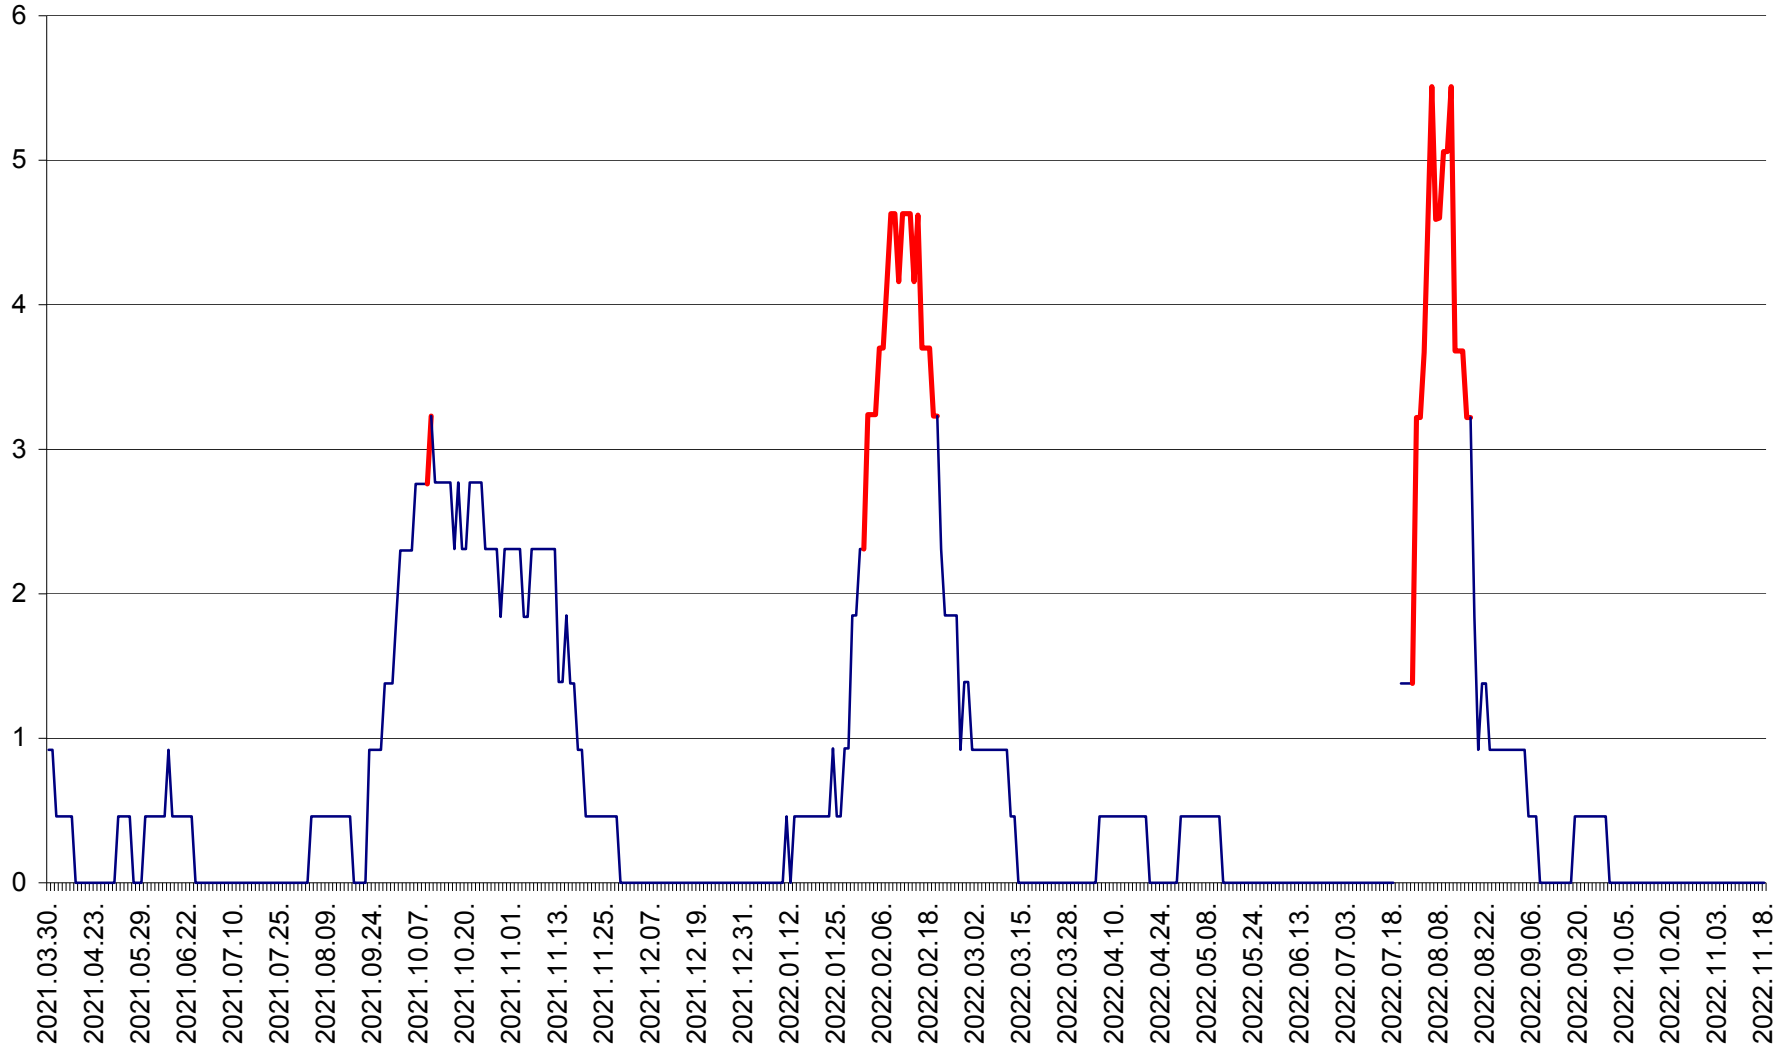

ULIEȘ - Evoluția incidenței cumulate pe 14 zile la ‰ de locuitori
2021.04.01. - 2022.11.18.