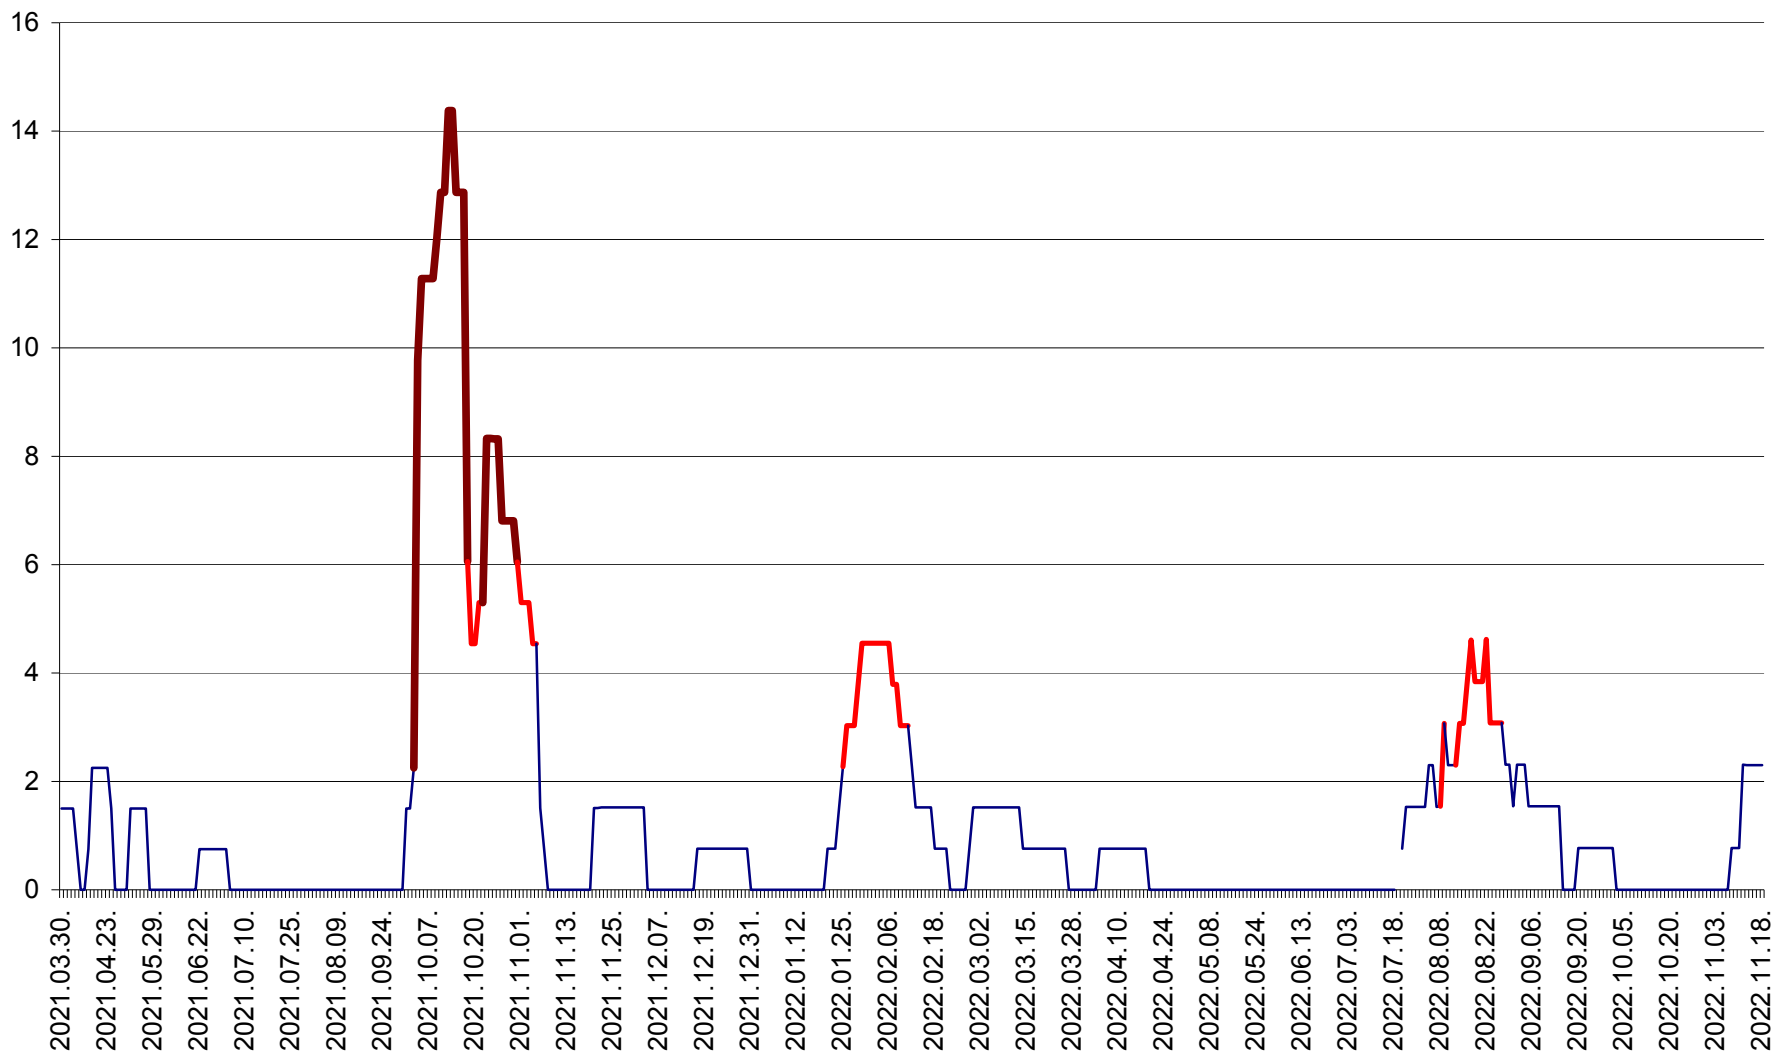

LELICENI - Evolutia incidentei cumulate pe 14 zile la % de locuitori
2021.04.01. - 2022.11.18.

LUETA - Evolutia incidentei cumulate pe 14 zile la ‰ de locuitori
2021.04.01. - 2022.11.18.

LUNCA DE JOS - Evolutia incidentei cumulate pe 14 zile la ‰ de locuitori
2021.04.01. - 2022.11.18.

LUNCA DE SUS - Evolutia incidentei cumulate pe 14 zile la ‰ de locuitori
2021.04.01. - 2022.11.18.

LUPENI - Evolutia incidentei cumulate pe 14 zile la ‰ de locuitori
2021.04.01. - 2022.11.18.

MĂDĂRAȘ - Evolutia incidentei cumulate pe 14 zile la ‰ de locuitori
2021.04.01. - 2022.11.18.

MĂRTINIȘ - Evolutia incidentei cumulate pe 14 zile la ‰ de locuitori
2021.04.01. - 2022.11.18.

MEREȘTI - Evolutia incidentei cumulate pe 14 zile la ‰ de locuitori
2021.04.01. - 2022.11.18.

MUNICIPIUL MIERCUREA-CIUC - Evolutia incidentei cumulate pe 14 zile la ‰ de locuitori
2021.04.01. - 2022.11.18.

MIHĂILENI - Evolutia incidentei cumulate pe 14 zile la ‰ de locuitori
2021.04.01. - 2022.11.18.

MUGENI - Evolutia incidentei cumulate pe 14 zile la ‰ de locuitori
2021.04.01. - 2022.11.18.

OCLAND - Evolutia incidentei cumulate pe 14 zile la ‰ de locuitori
2021.04.01. - 2022.11.18.