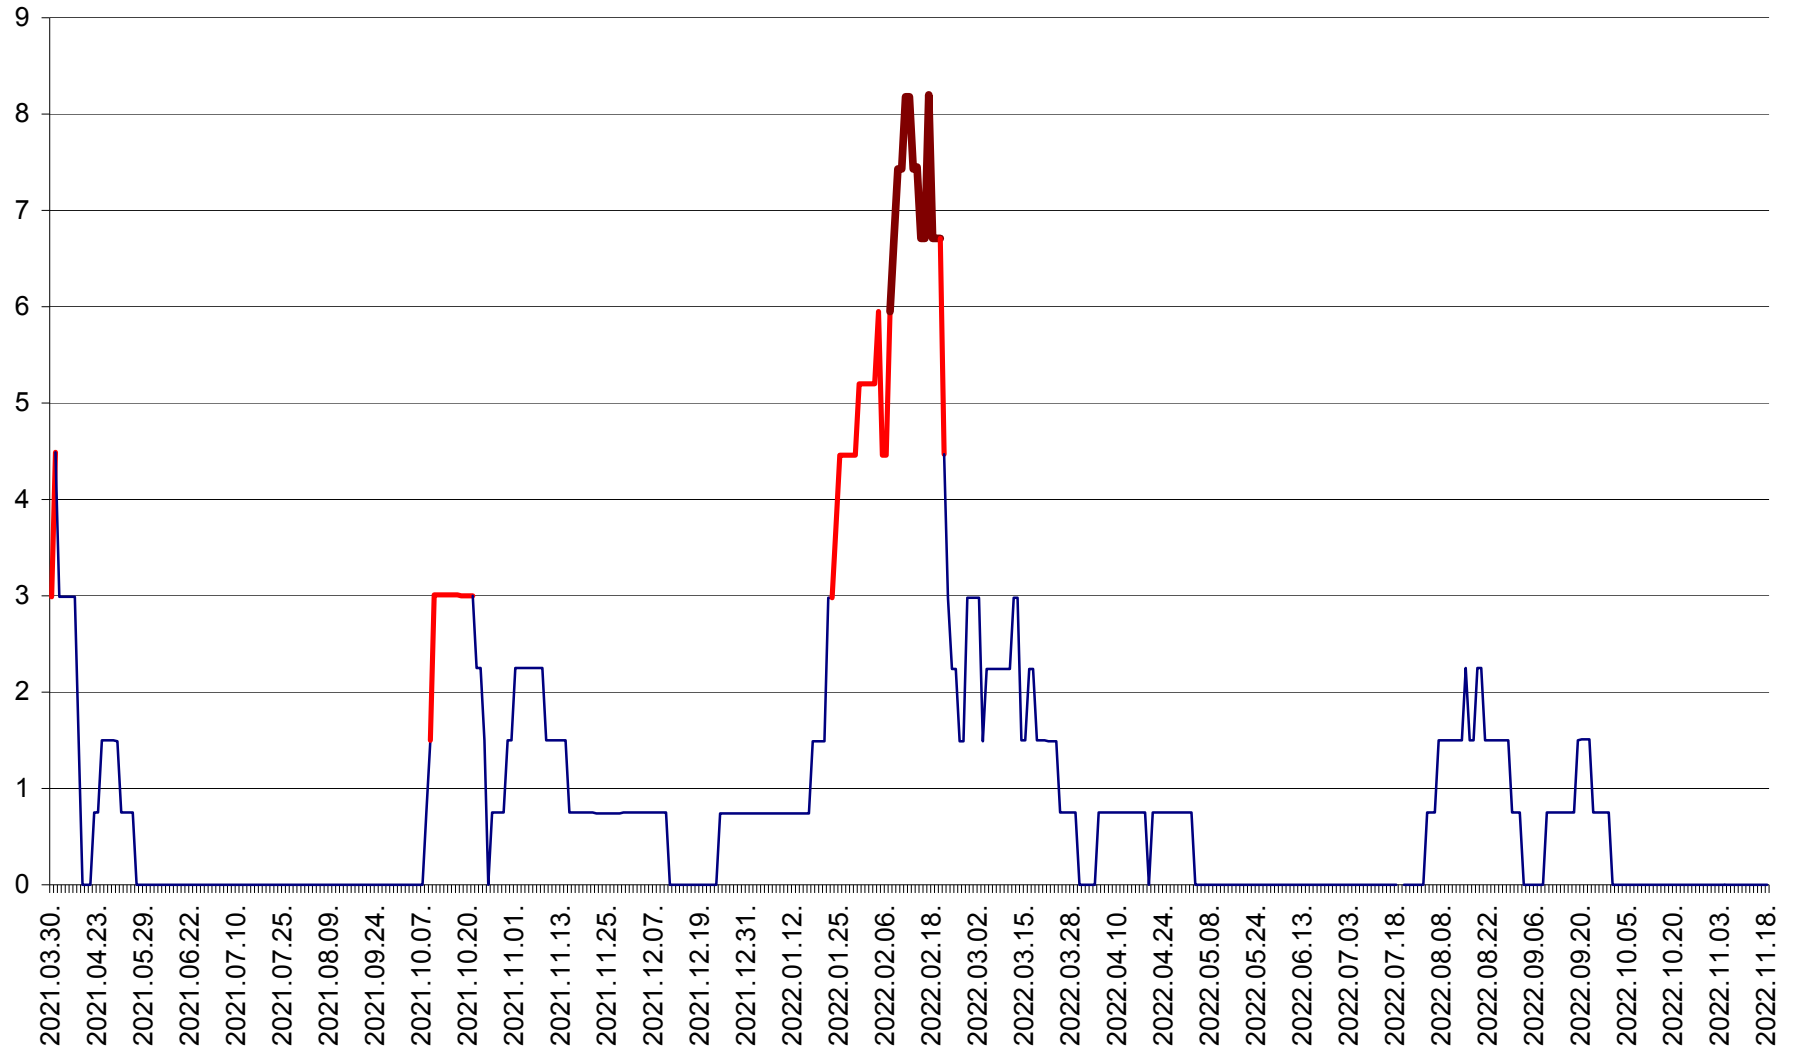

LELICENI - Evolutia incidentei cumulate pe 14 zile la % de locuitori
2021.04.01. - 2022.11.18.

LUETA - Evolutia incidentei cumulate pe 14 zile la ‰ de locuitori
2021.04.01. - 2022.11.18.

LUNCA DE JOS - Evolutia incidentei cumulate pe 14 zile la ‰ de locuitori
2021.04.01. - 2022.11.18.

LUNCA DE SUS - Evolutia incidentei cumulate pe 14 zile la ‰ de locuitori
2021.04.01. - 2022.11.18.

LUPENI - Evolutia incidentei cumulate pe 14 zile la ‰ de locuitori
2021.04.01. - 2022.11.18.

MĂDĂRAȘ - Evolutia incidentei cumulate pe 14 zile la ‰ de locuitori
2021.04.01. - 2022.11.18.

MĂRTINIȘ - Evolutia incidentei cumulate pe 14 zile la ‰ de locuitori
2021.04.01. - 2022.11.18.

MEREȘTI - Evolutia incidentei cumulate pe 14 zile la ‰ de locuitori
2021.04.01. - 2022.11.18.

MUNICIPIUL MIERCUREA-CIUC - Evolutia incidentei cumulate pe 14 zile la ‰ de locuitori
2021.04.01. - 2022.11.18.