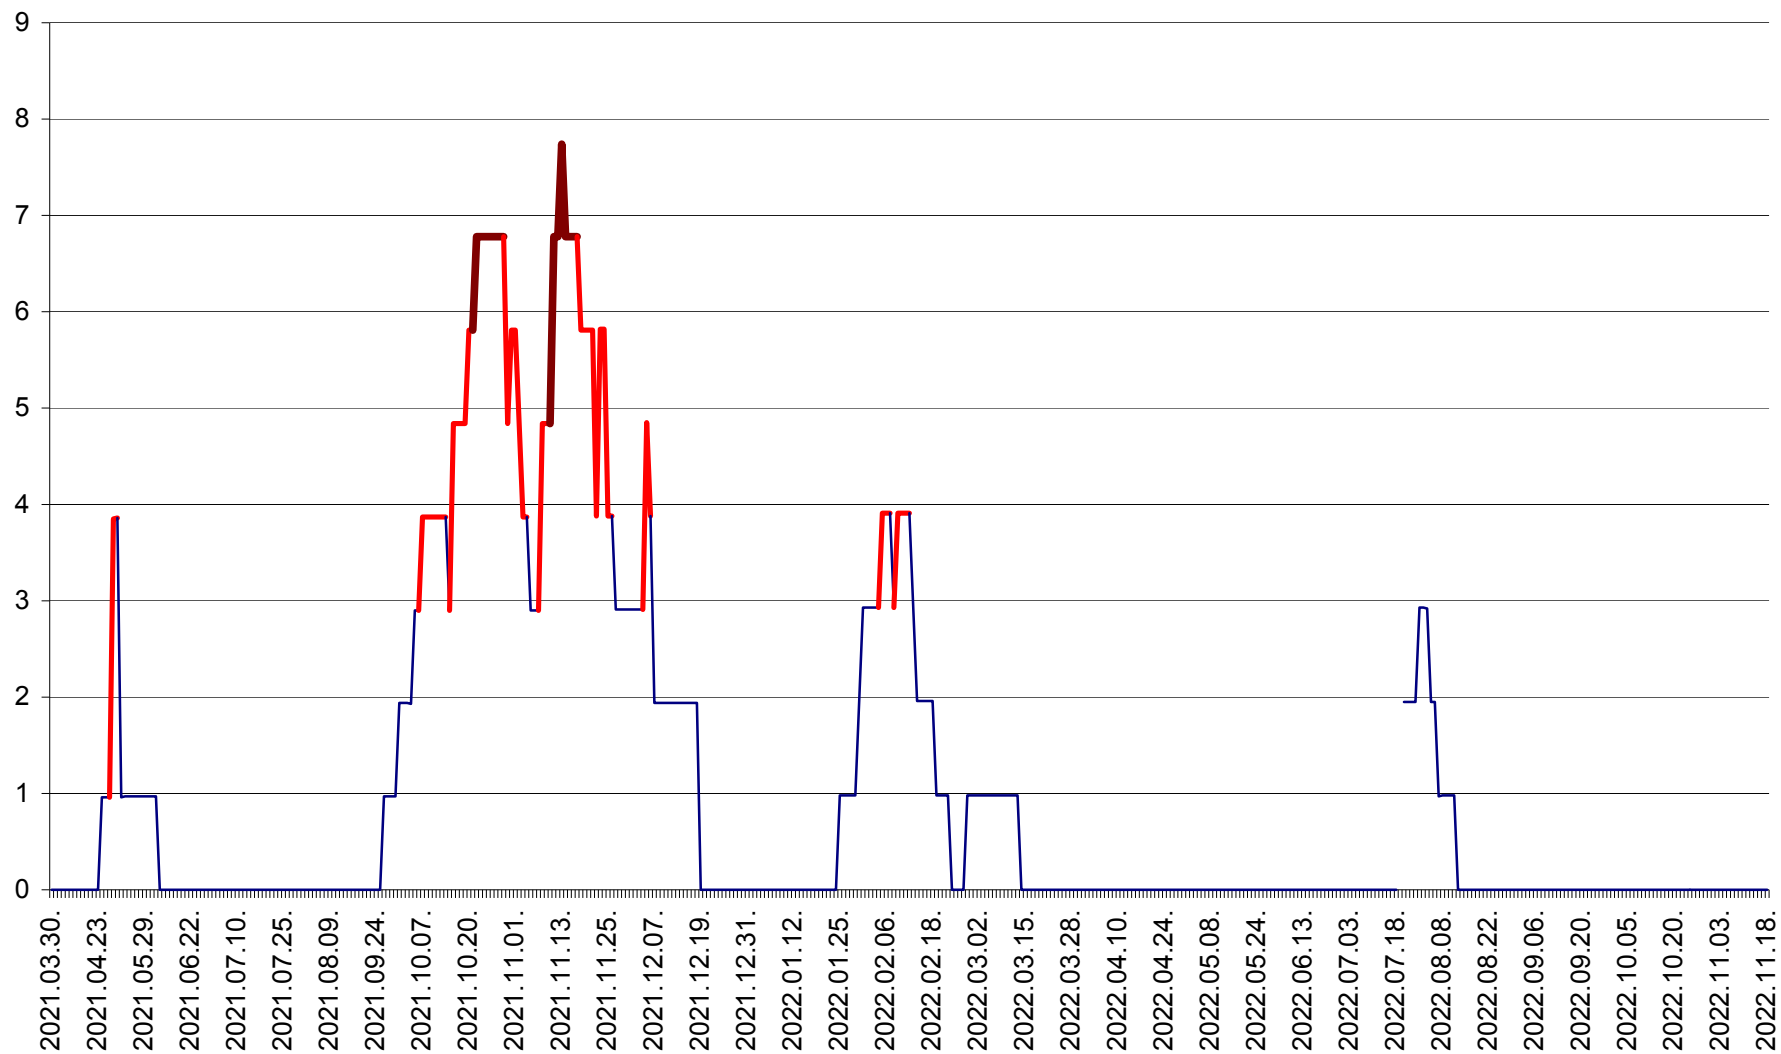

DEALU - Evolutia incidentei cumulate pe 14 zile la ‰ de locuitori
2021.04.01. - 2022.11.18.