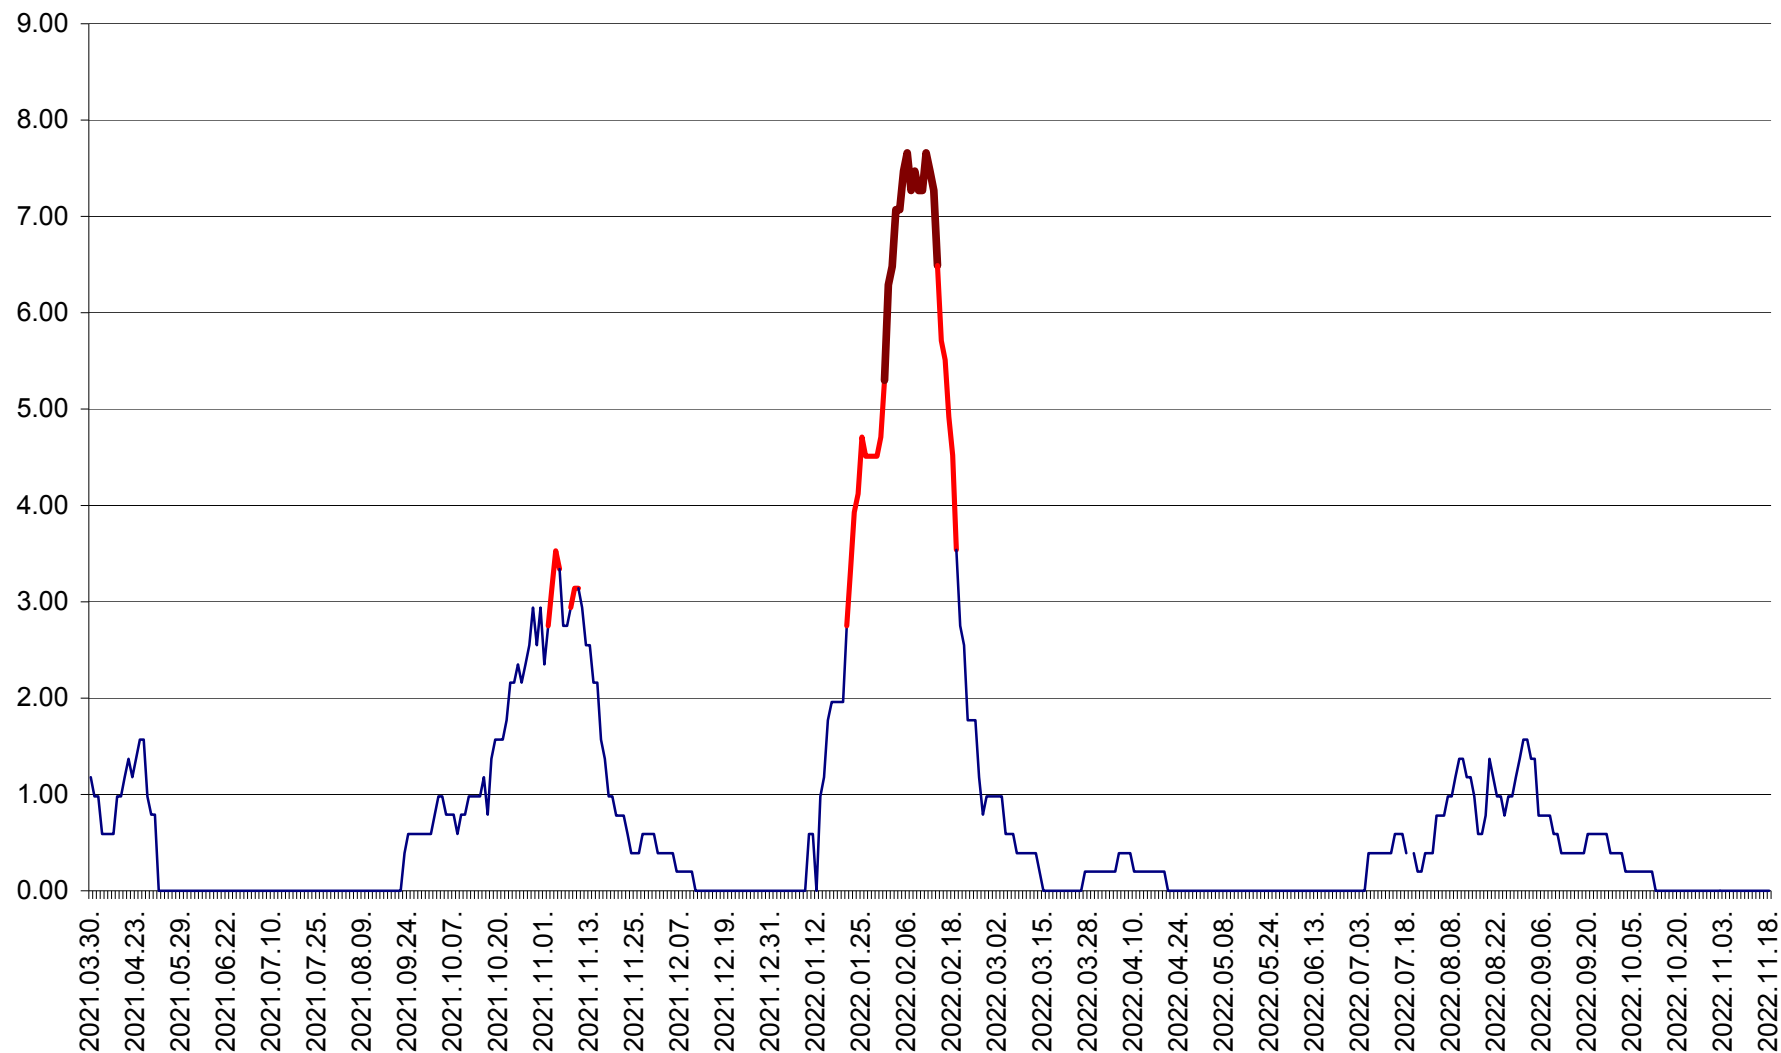

ORAȘ BĂLAN - Evoluția incidenței cumulate pe 14 zile la ‰ de locuitori
2021.04.01. - 2022.11.18.

BILBOR - Evolutia incidentei cumulate pe 14 zile la ‰ de locuitori
2021.04.01. - 2022.11.18.

ORAȘ BORSEC - Evolutia incidentei cumulate pe 14 zile la ‰ de locuitori
2021.04.01. - 2022.11.18.

BRĂDEȘTI - Evolutia incidentei cumulate pe 14 zile la ‰ de locuitori
2021.04.01. - 2022.11.18.

CĂPÂLNIȚA - Evolutia incidentei cumulate pe 14 zile la ‰ de locuitori
2021.04.01. - 2022.11.18.

CÂRȚA - Evolutia incidentei cumulate pe 14 zile la ‰ de locuitori
2021.04.01. - 2022.11.18.

CICEU - Evolutia incidentei cumulate pe 14 zile la ‰ de locuitori
2021.04.01. - 2022.11.18.

CIUCSÂNGEORGIU - Evolutia incidentei cumulate pe 14 zile la ‰ de locuitori
2021.04.01. - 2022.11.18.

CIUMANI - Evolutia incidentei cumulate pe 14 zile la ‰ de locuitori
2021.04.01. - 2022.11.18.

CORBU - Evolutia incidentei cumulate pe 14 zile la ‰ de locuitori
2021.04.01. - 2022.11.18.

CORUND - Evolutia incidentei cumulate pe 14 zile la ‰ de locuitori
2021.04.01. - 2022.11.18.

COZMENI - Evolutia incidentei cumulate pe 14 zile la ‰ de locuitori
2021.04.01. - 2022.11.18.