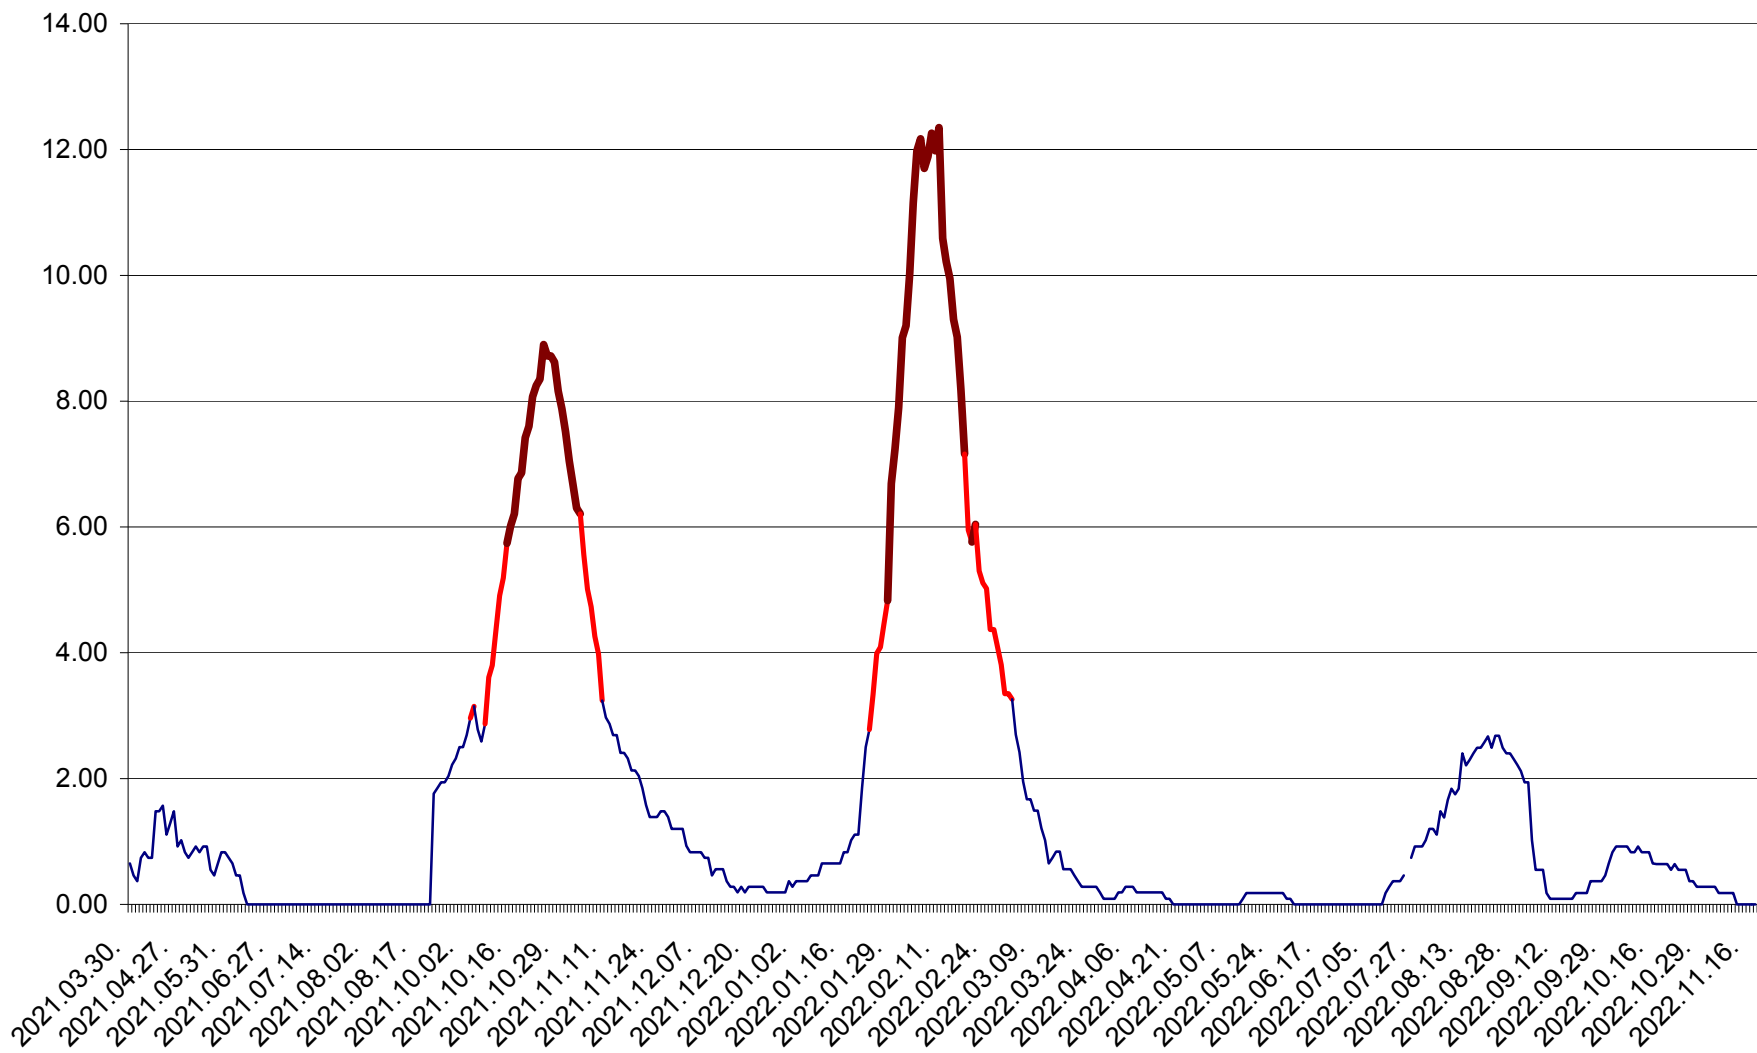

BRĂDEȘTI - Evolutia incidentei cumulate pe 14 zile la ‰ de locuitori
2021.04.01. - 2022.11.18.

CĂPÂLNIȚA - Evolutia incidentei cumulate pe 14 zile la ‰ de locuitori
2021.04.01. - 2022.11.18.

CÂRȚA - Evolutia incidentei cumulate pe 14 zile la ‰ de locuitori
2021.04.01. - 2022.11.18.

CICEU - Evolutia incidentei cumulate pe 14 zile la ‰ de locuitori
2021.04.01. - 2022.11.18.

CIUCSÂNGEORGIU - Evolutia incidentei cumulate pe 14 zile la ‰ de locuitori
2021.04.01. - 2022.11.18.

CIUMANI - Evolutia incidentei cumulate pe 14 zile la ‰ de locuitori
2021.04.01. - 2022.11.18.

CORBU - Evolutia incidentei cumulate pe 14 zile la ‰ de locuitori
2021.04.01. - 2022.11.18.

CORUND - Evolutia incidentei cumulate pe 14 zile la ‰ de locuitori
2021.04.01. - 2022.11.18.

COZMENI - Evolutia incidentei cumulate pe 14 zile la ‰ de locuitori
2021.04.01. - 2022.11.18.

ORAȘ CRISTURU SECUIESC - Evolutia incidentei cumulate pe 14 zile la ‰ de locuitori
2021.04.01. - 2022.11.18.

DĂNEȘTI - Evolutia incidentei cumulate pe 14 zile la ‰ de locuitori
2021.04.01. - 2022.11.18.