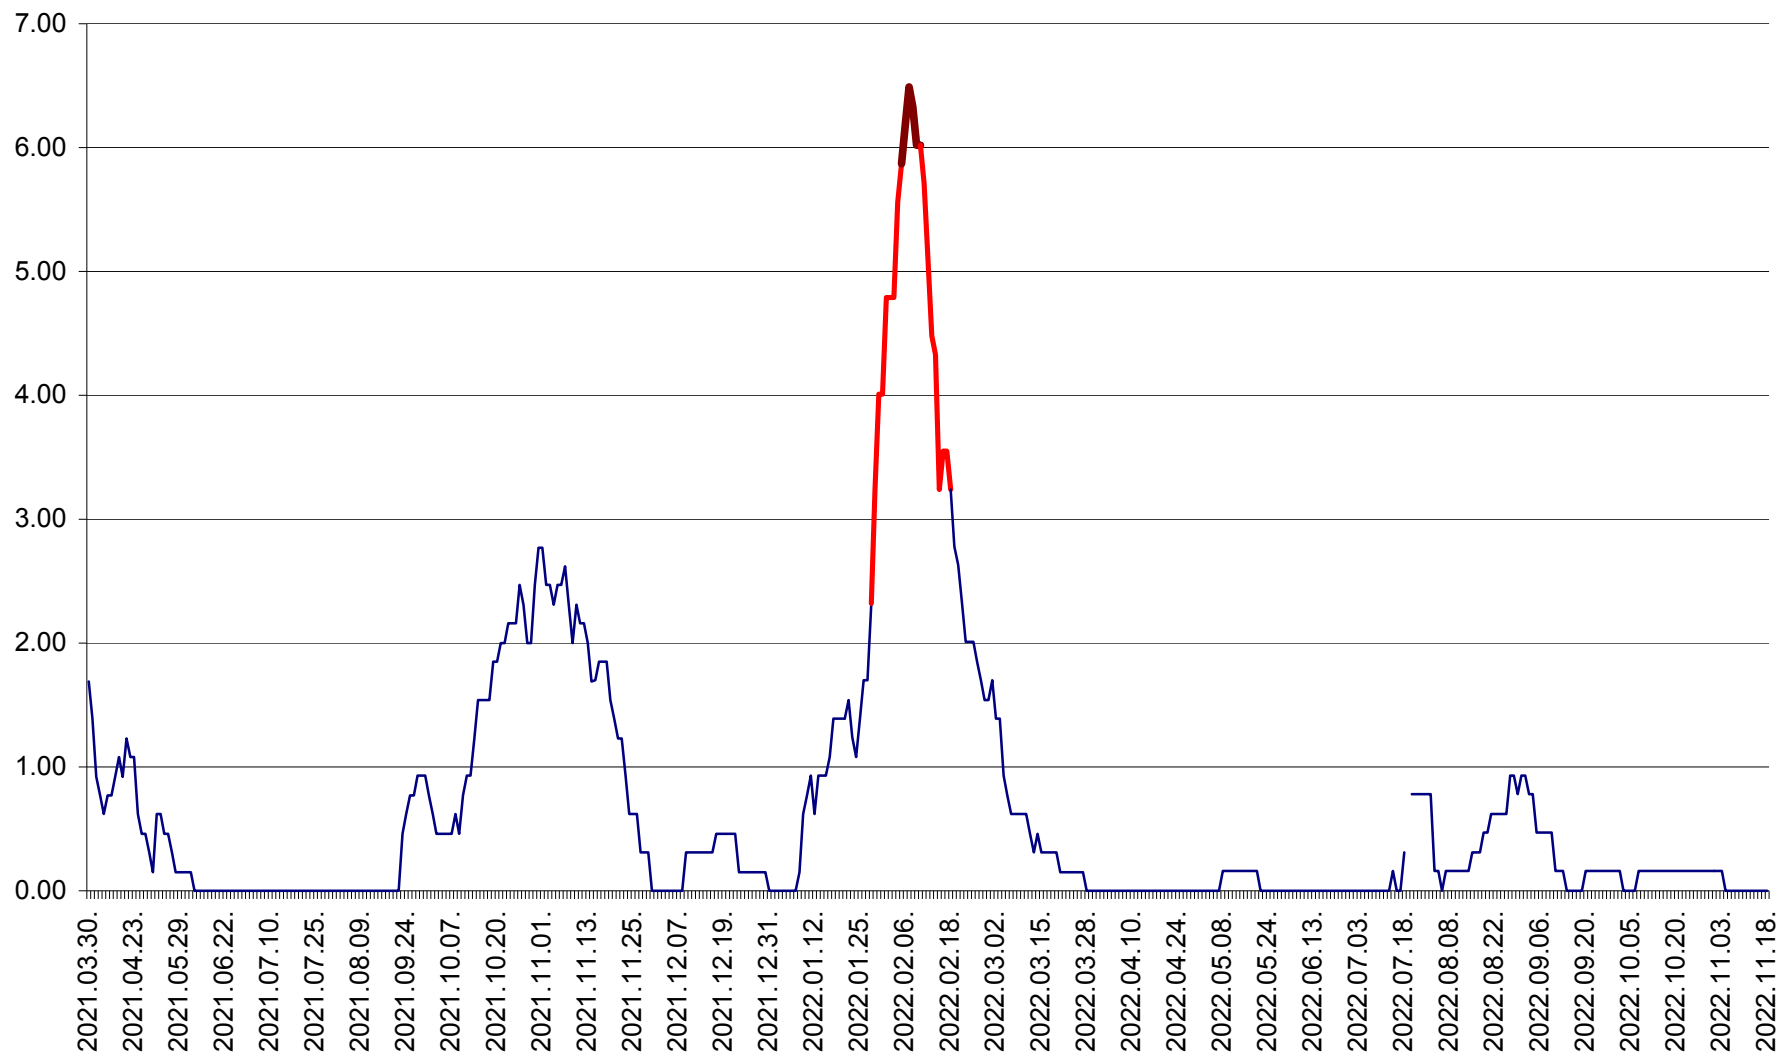

ORAȘ BĂLAN - Evoluția incidenței cumulate pe 14 zile la ‰ de locuitori
2021.04.01. - 2022.11.18.

BILBOR - Evolutia incidentei cumulate pe 14 zile la ‰ de locuitori
2021.04.01. - 2022.11.18.

ORAȘ BORSEC - Evolutia incidentei cumulate pe 14 zile la ‰ de locuitori
2021.04.01. - 2022.11.18.

BRĂDEȘTI - Evolutia incidentei cumulate pe 14 zile la ‰ de locuitori
2021.04.01. - 2022.11.18.

CĂPÂLNIȚA - Evolutia incidentei cumulate pe 14 zile la ‰ de locuitori
2021.04.01. - 2022.11.18.

CÂRȚA - Evolutia incidentei cumulate pe 14 zile la ‰ de locuitori
2021.04.01. - 2022.11.18.

CICEU - Evolutia incidentei cumulate pe 14 zile la ‰ de locuitori
2021.04.01. - 2022.11.18.

CIUCSÂNGEORGIU - Evolutia incidentei cumulate pe 14 zile la ‰ de locuitori
2021.04.01. - 2022.11.18.

CIUMANI - Evolutia incidentei cumulate pe 14 zile la ‰ de locuitori
2021.04.01. - 2022.11.18.

CORBU - Evolutia incidentei cumulate pe 14 zile la ‰ de locuitori
2021.04.01. - 2022.11.18.

CORUND - Evolutia incidentei cumulate pe 14 zile la ‰ de locuitori
2021.04.01. - 2022.11.18.

COZMENI - Evolutia incidentei cumulate pe 14 zile la ‰ de locuitori
2021.04.01. - 2022.11.18.