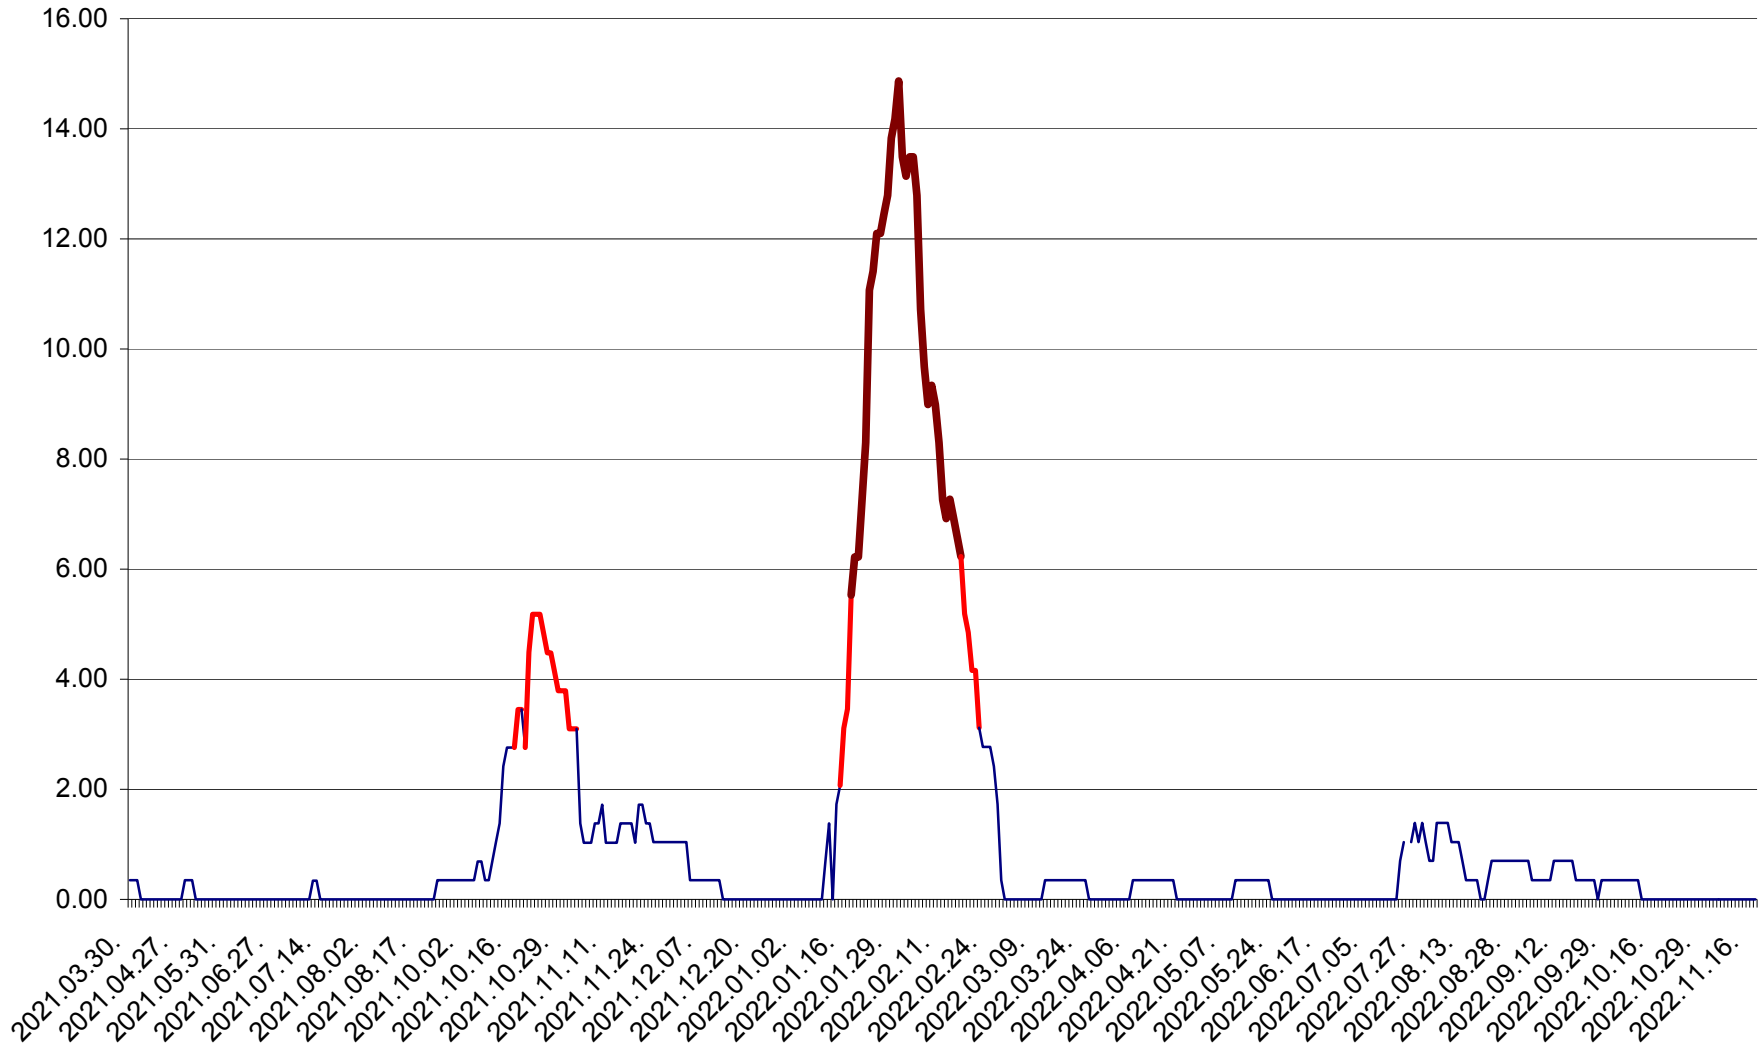

ORAȘ BĂLAN - Evoluția incidenței cumulate pe 14 zile la ‰ de locuitori
2021.04.01. - 2022.11.18.

BILBOR - Evolutia incidentei cumulate pe 14 zile la ‰ de locuitori
2021.04.01. - 2022.11.18.

ORAȘ BORSEC - Evolutia incidentei cumulate pe 14 zile la ‰ de locuitori
2021.04.01. - 2022.11.18.

BRĂDEȘTI - Evolutia incidentei cumulate pe 14 zile la ‰ de locuitori
2021.04.01. - 2022.11.18.

CĂPÂLNIȚA - Evolutia incidentei cumulate pe 14 zile la ‰ de locuitori
2021.04.01. - 2022.11.18.

CÂRȚA - Evolutia incidentei cumulate pe 14 zile la ‰ de locuitori
2021.04.01. - 2022.11.18.

CICEU - Evolutia incidentei cumulate pe 14 zile la ‰ de locuitori
2021.04.01. - 2022.11.18.

CIUCSÂNGEORGIU - Evolutia incidentei cumulate pe 14 zile la ‰ de locuitori
2021.04.01. - 2022.11.18.

CIUMANI - Evolutia incidentei cumulate pe 14 zile la ‰ de locuitori
2021.04.01. - 2022.11.18.

CORBU - Evolutia incidentei cumulate pe 14 zile la ‰ de locuitori
2021.04.01. - 2022.11.18.

CORUND - Evolutia incidentei cumulate pe 14 zile la ‰ de locuitori
2021.04.01. - 2022.11.18.

COZMENI - Evolutia incidentei cumulate pe 14 zile la ‰ de locuitori
2021.04.01. - 2022.11.18.