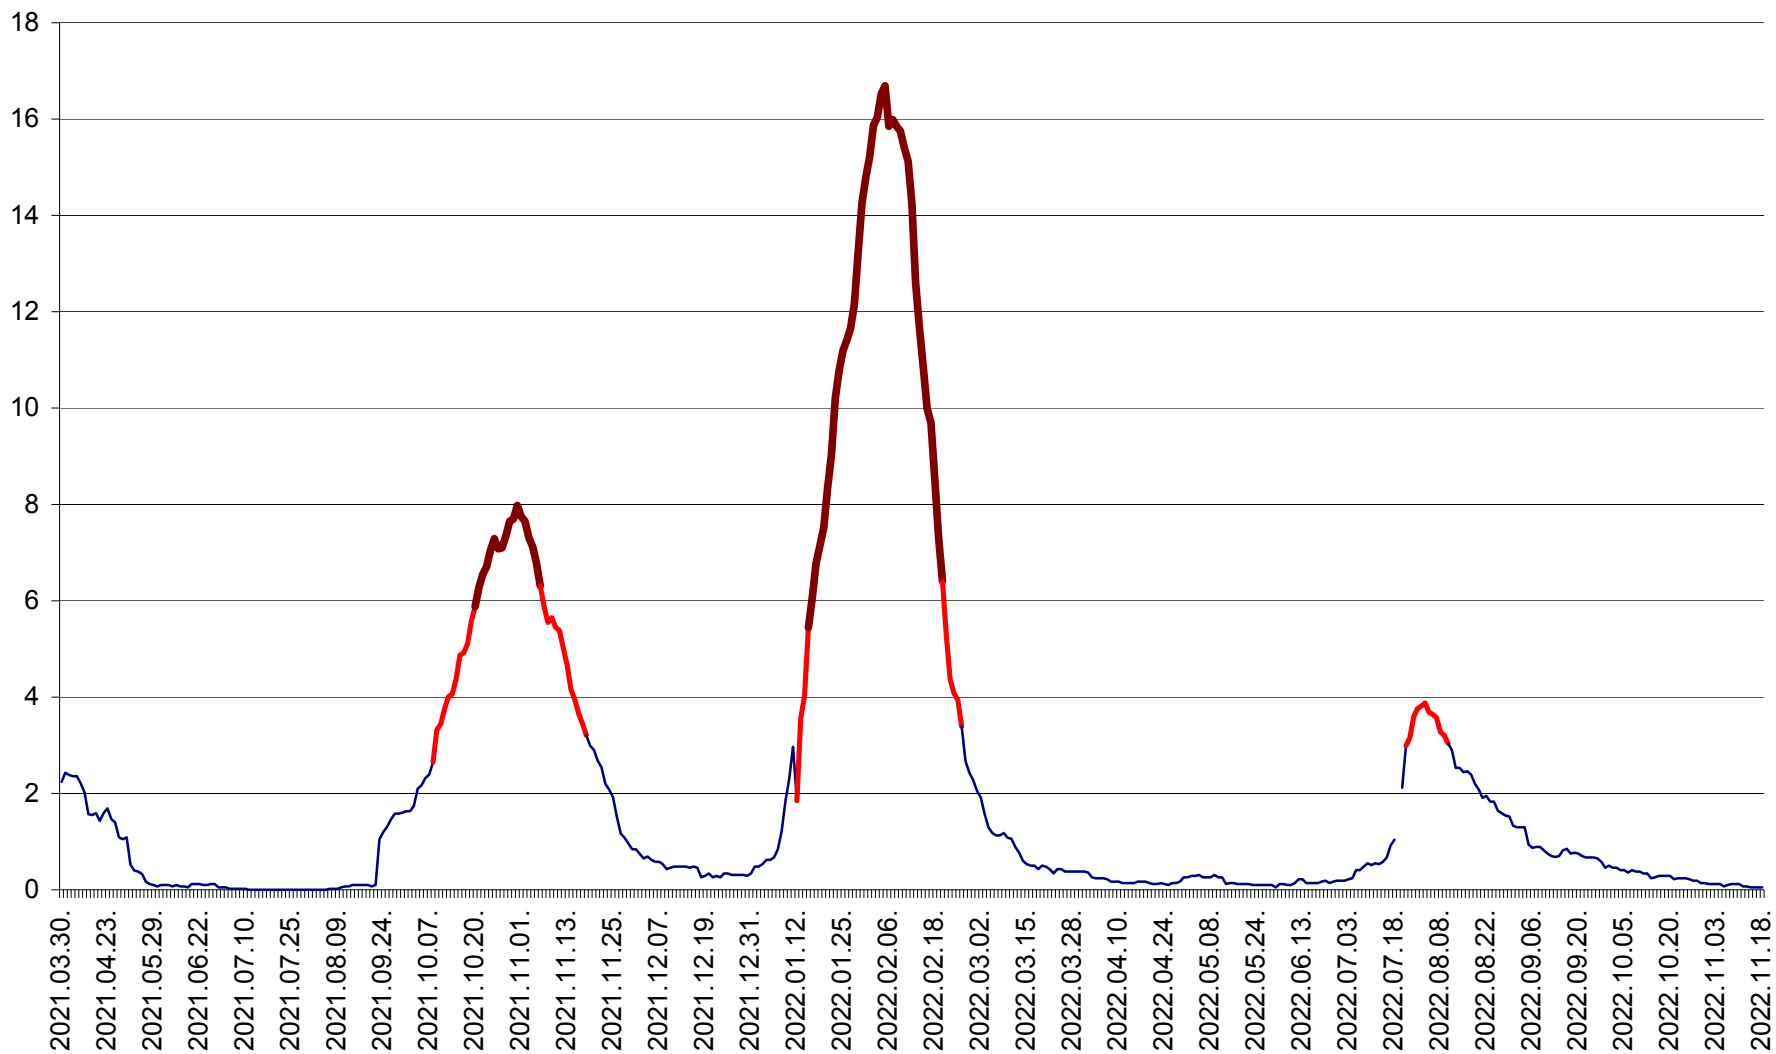

LELICENI - Evolutia incidentei cumulate pe 14 zile la % de locuitori
2021.04.01. - 2022.11.18.

LUETA - Evolutia incidentei cumulate pe 14 zile la ‰ de locuitori
2021.04.01. - 2022.11.18.

LUNCA DE JOS - Evolutia incidentei cumulate pe 14 zile la ‰ de locuitori
2021.04.01. - 2022.11.18.

LUNCA DE SUS - Evolutia incidentei cumulate pe 14 zile la ‰ de locuitori
2021.04.01. - 2022.11.18.

LUPENI - Evolutia incidentei cumulate pe 14 zile la ‰ de locuitori
2021.04.01. - 2022.11.18.

MĂDĂRAȘ - Evolutia incidentei cumulate pe 14 zile la ‰ de locuitori
2021.04.01. - 2022.11.18.

MĂRTINIȘ - Evolutia incidentei cumulate pe 14 zile la ‰ de locuitori
2021.04.01. - 2022.11.18.

MEREȘTI - Evolutia incidentei cumulate pe 14 zile la ‰ de locuitori
2021.04.01. - 2022.11.18.

MUNICIPIUL MIERCUREA-CIUC - Evolutia incidentei cumulate pe 14 zile la ‰ de locuitori
2021.04.01. - 2022.11.18.