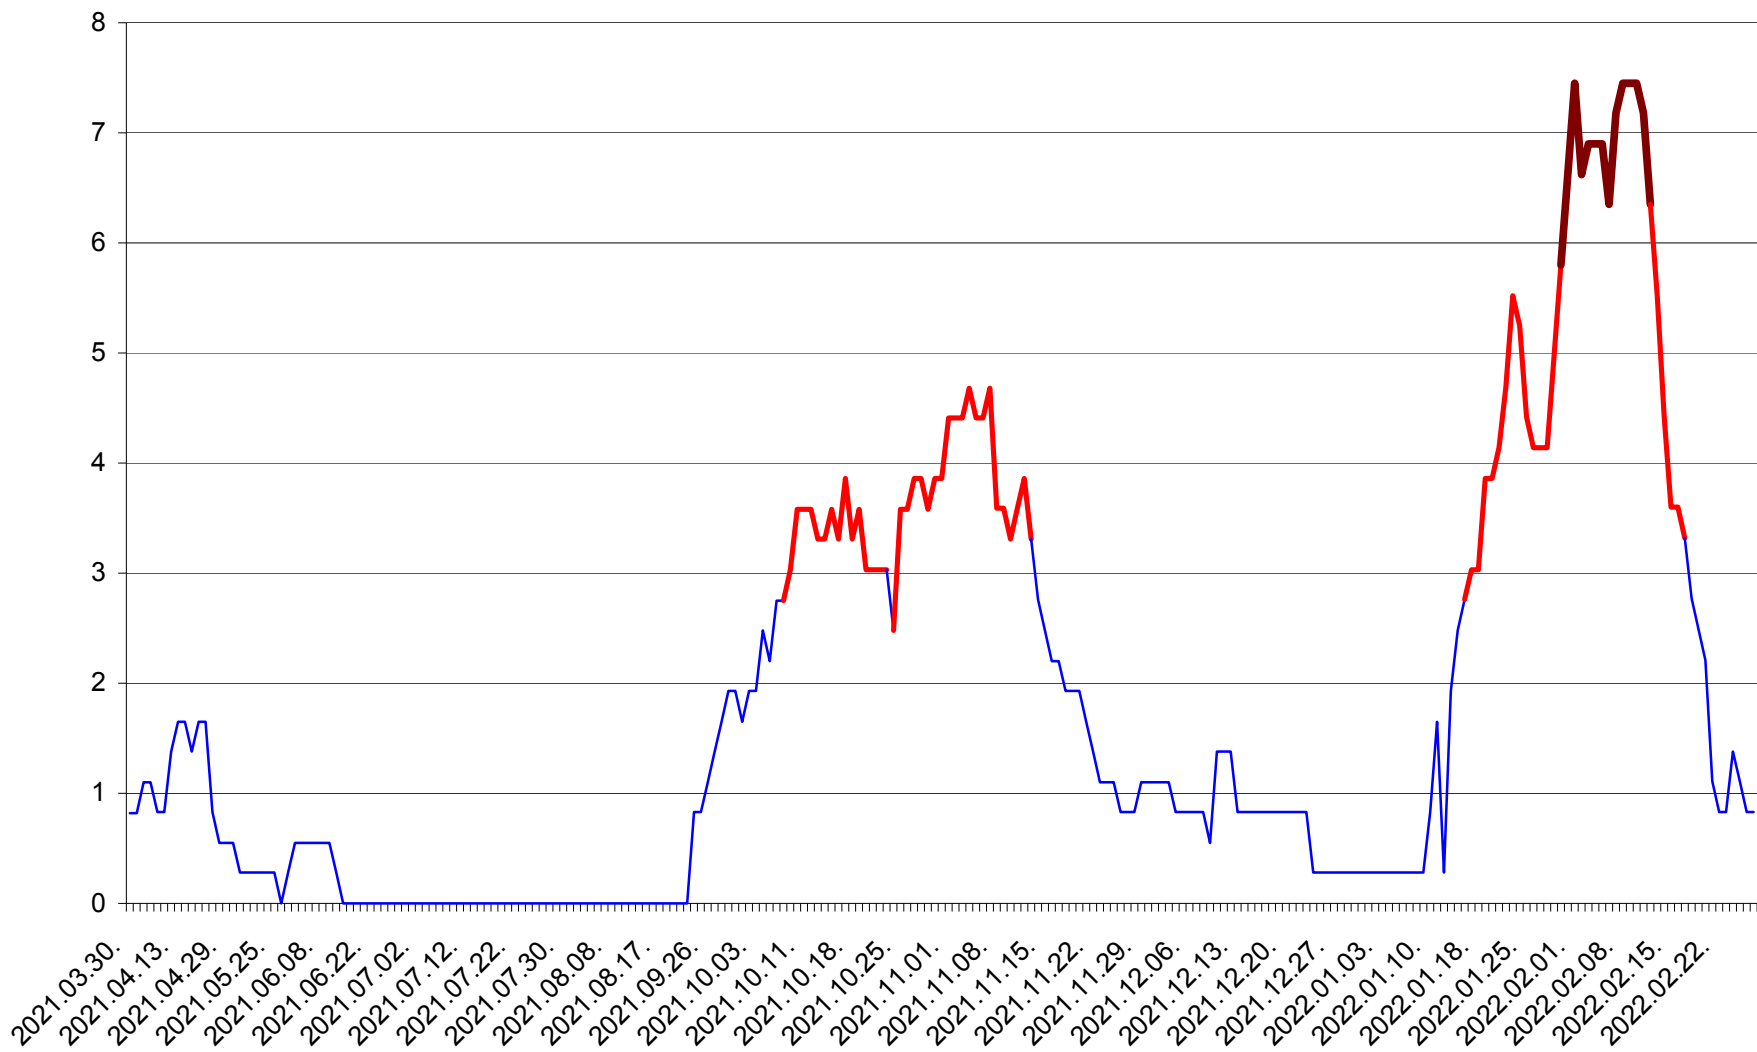

RACU - Evolutia incidentei cumulate pe 14 zile la ‰ de locuitori
2021.04.01. - 2022.02.27.

REMETEA - Evolutia incidentei cumulate pe 14 zile la ‰ de locuitori
2021.04.01. - 2022.02.27.

SĂCEL - Evolutia incidentei cumulate pe 14 zile la ‰ de locuitori
2021.04.01. - 2022.02.27.

SÂNCRĂIENI - Evolutia incidentei cumulate pe 14 zile la ‰ de locuitori
2021.04.01. - 2022.02.27.

SÂNDOMINIC - Evolutia incidentei cumulate pe 14 zile la ‰ de locuitori
2021.04.01. - 2022.02.27.

SÂNMARTIN - Evolutia incidentei cumulate pe 14 zile la ‰ de locuitori
2021.04.01. - 2022.02.27.

SÂNSIMION - Evolutia incidentei cumulate pe 14 zile la ‰ de locuitori
2021.04.01. - 2022.02.27.

SÂNTIMBRU - Evolutia incidentei cumulate pe 14 zile la ‰ de locuitori
2021.04.01. - 2022.02.27.

SĂRMAȘ - Evolutia incidentei cumulate pe 14 zile la ‰ de locuitori
2021.04.01. - 2022.02.27.