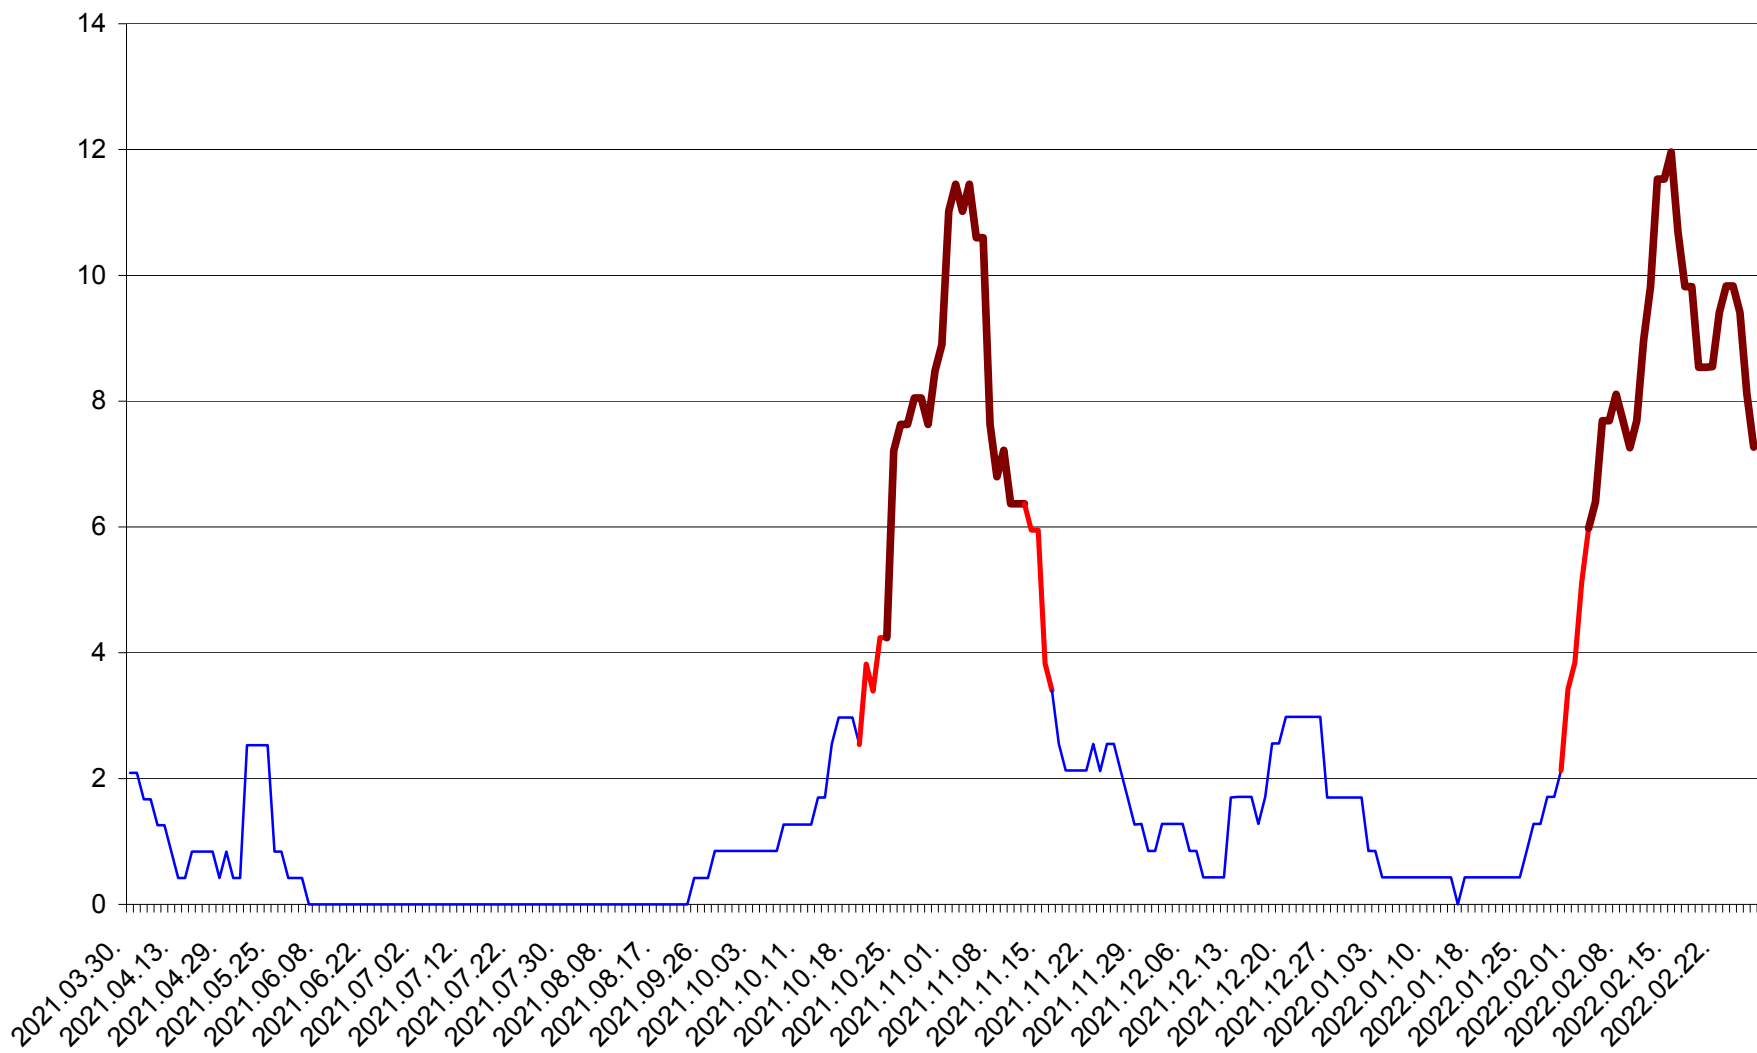

CORBU - Evolutia incidentei cumulate pe 14 zile la ‰ de locuitori
2021.04.01. - 2022.02.27.

CORUND - Evolutia incidentei cumulate pe 14 zile la ‰ de locuitori
2021.04.01. - 2022.02.27.

COZMENI - Evolutia incidentei cumulate pe 14 zile la ‰ de locuitori
2021.04.01. - 2022.02.27.

ORAȘ CRISTURU SECUIESC - Evolutia incidentei cumulate pe 14 zile la ‰ de locuitori
2021.04.01. - 2022.02.27.

DĂNEȘTI - Evolutia incidentei cumulate pe 14 zile la ‰ de locuitori
2021.04.01. - 2022.02.27.

DÂRJIU - Evolutia incidentei cumulate pe 14 zile la ‰ de locuitori
2021.04.01. - 2022.02.27.

DEALU - Evolutia incidentei cumulate pe 14 zile la ‰ de locuitori
2021.04.01. - 2022.02.27.

DITRĂU - Evolutia incidentei cumulate pe 14 zile la ‰ de locuitori
2021.04.01. - 2022.02.27.

FELICENI - Evolutia incidentei cumulate pe 14 zile la ‰ de locuitori
2021.04.01. - 2022.02.27.

FRUMOASA - Evolutia incidentei cumulate pe 14 zile la ‰ de locuitori
2021.04.01. - 2022.02.27.

GĂLĂUȚAȘ - Evolutia incidentei cumulate pe 14 zile la ‰ de locuitori
2021.04.01. - 2022.02.27.