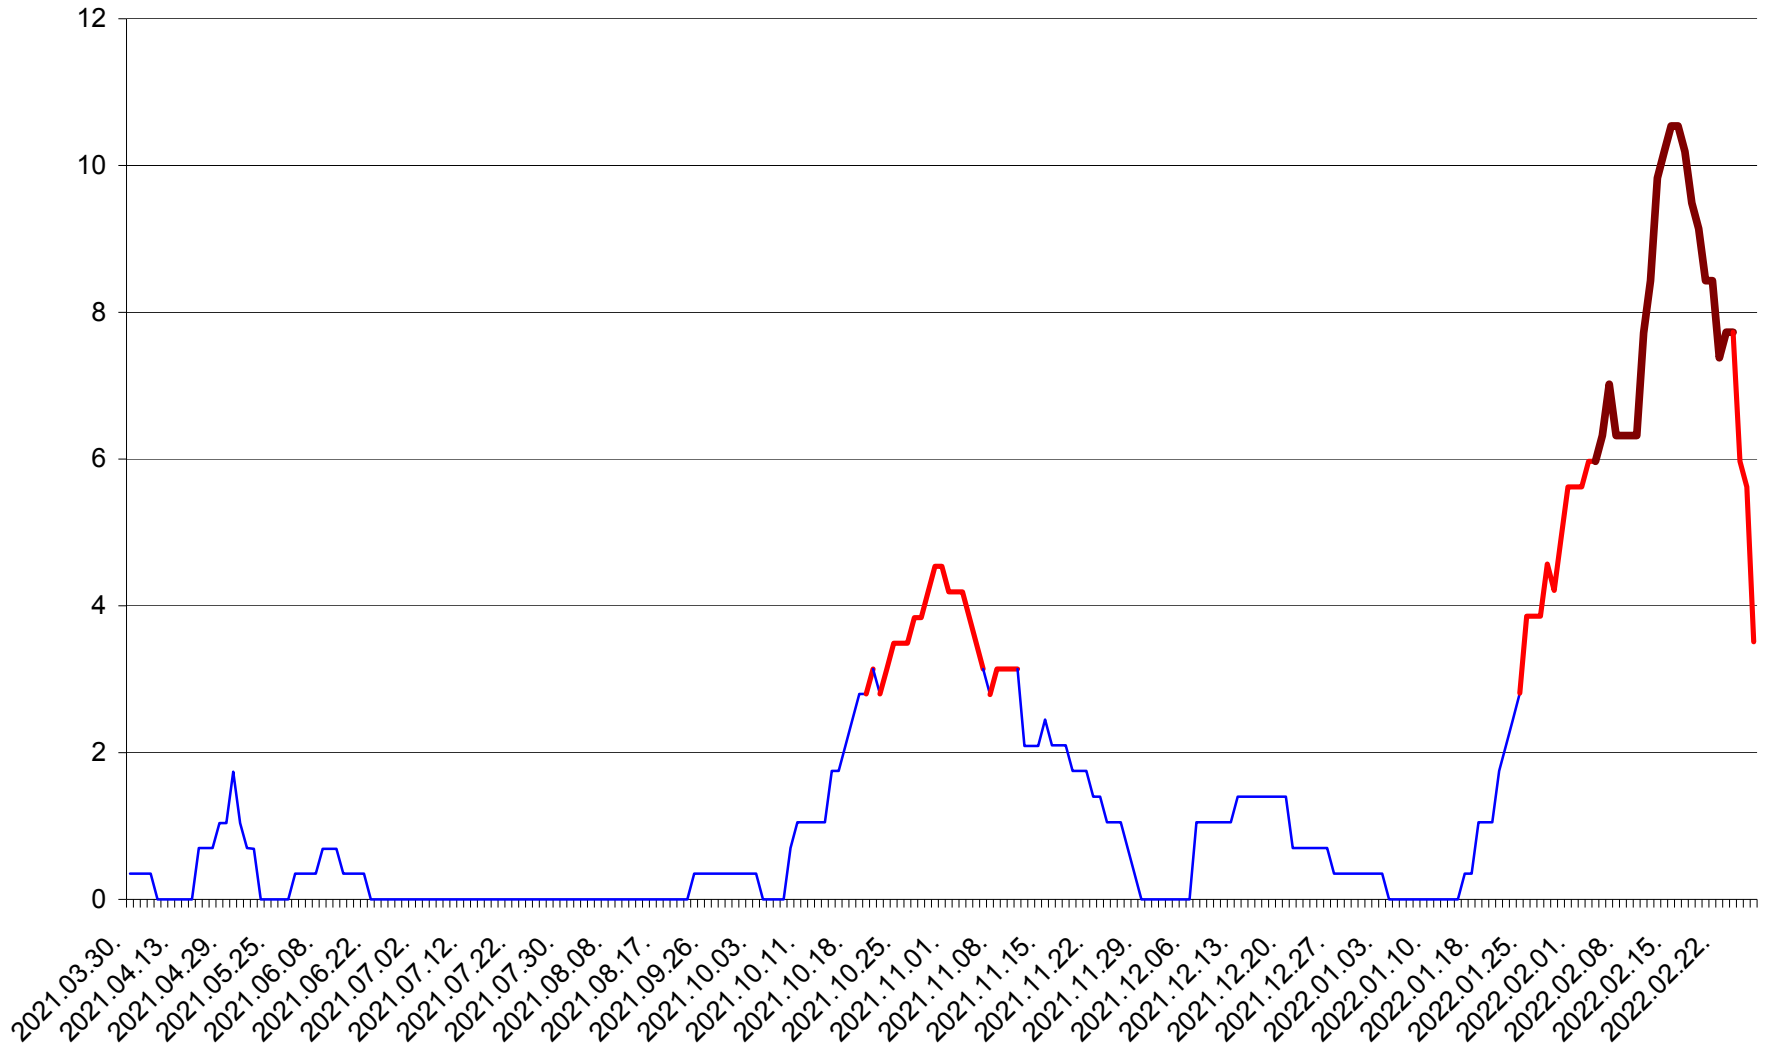

SÂNCRĂIENI - Evolutia incidentei cumulate pe 14 zile la ‰ de locuitori
2021.04.01. - 2022.02.27.

SÂNDOMINIC - Evolutia incidentei cumulate pe 14 zile la ‰ de locuitori
2021.04.01. - 2022.02.27.

SÂNMARTIN - Evolutia incidentei cumulate pe 14 zile la ‰ de locuitori
2021.04.01. - 2022.02.27.

SÂNSIMION - Evolutia incidentei cumulate pe 14 zile la ‰ de locuitori
2021.04.01. - 2022.02.27.

SÂNTIMBRU - Evolutia incidentei cumulate pe 14 zile la ‰ de locuitori
2021.04.01. - 2022.02.27.

SĂRMAȘ - Evolutia incidentei cumulate pe 14 zile la ‰ de locuitori
2021.04.01. - 2022.02.27.

SATU MARE - Evolutia incidentei cumulate pe 14 zile la ‰ de locuitori
2021.04.01. - 2022.02.27.

SECUIENI - Evolutia incidentei cumulate pe 14 zile la ‰ de locuitori
2021.04.01. - 2022.02.27.

SICULENI - Evolutia incidentei cumulate pe 14 zile la ‰ de locuitori
2021.04.01. - 2022.02.27.