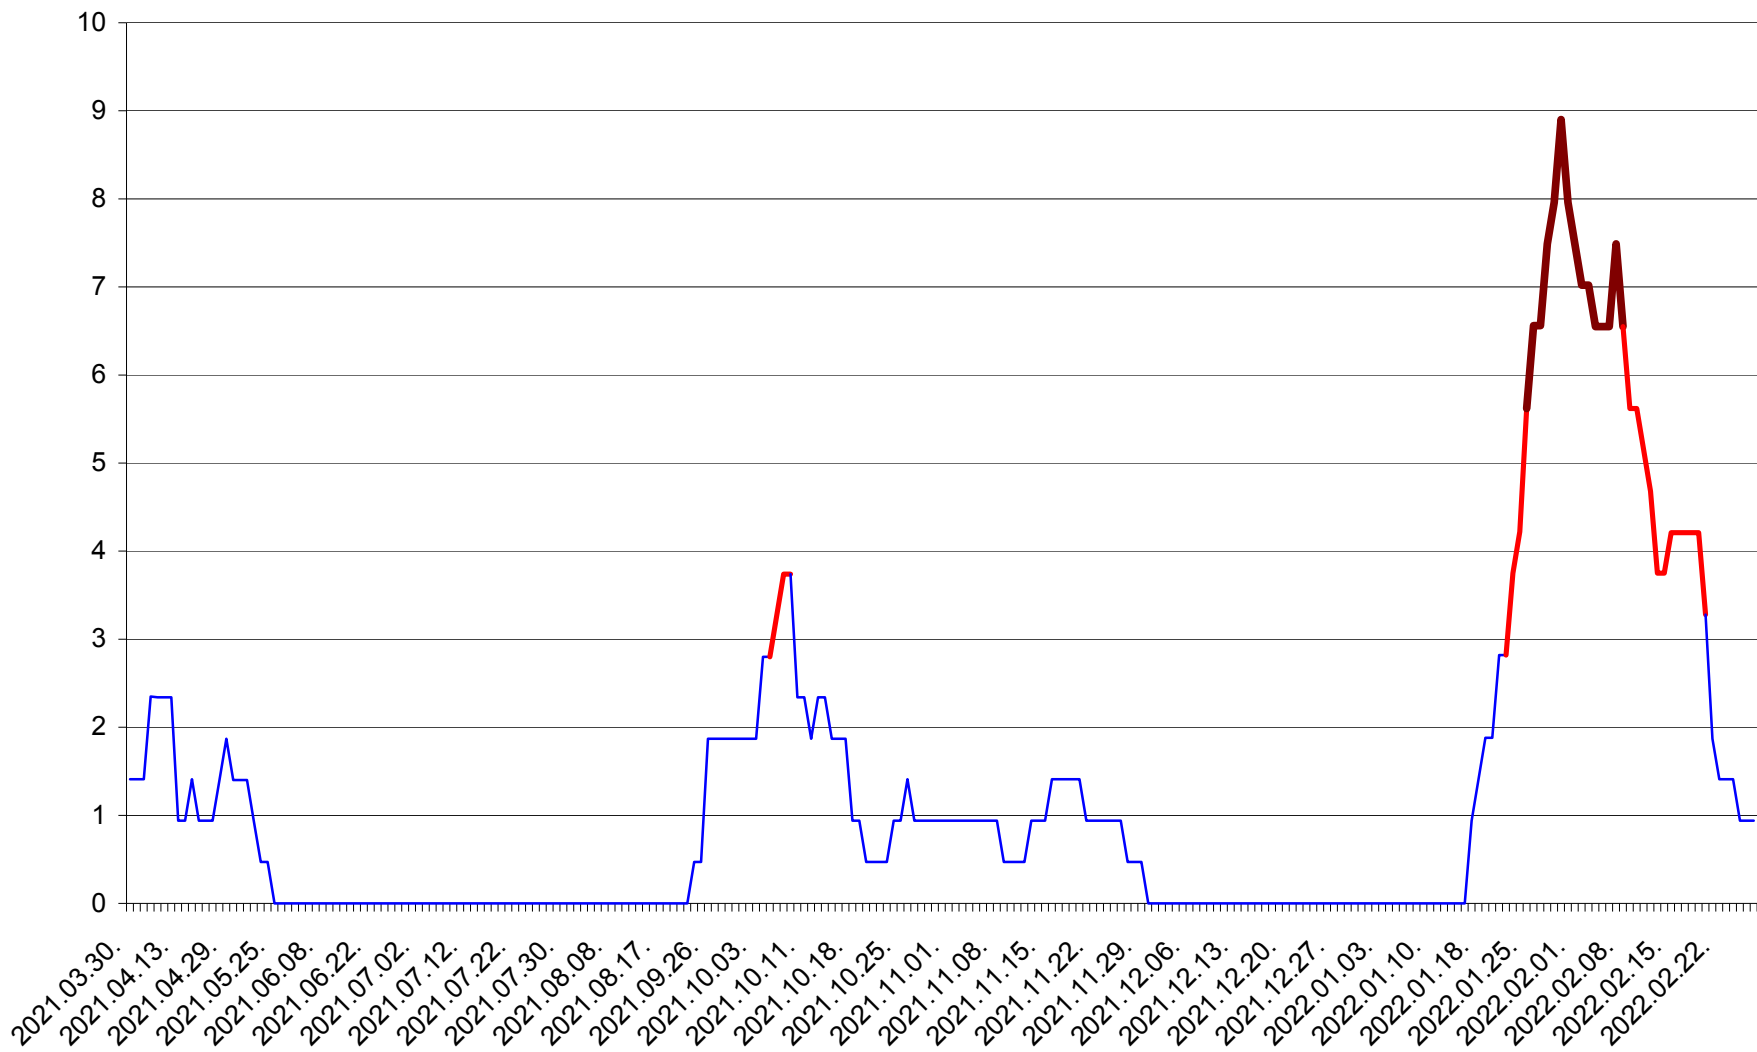

SECUIENI - Evolutia incidentei cumulate pe 14 zile la ‰ de locuitori
2021.04.01. - 2022.02.27.