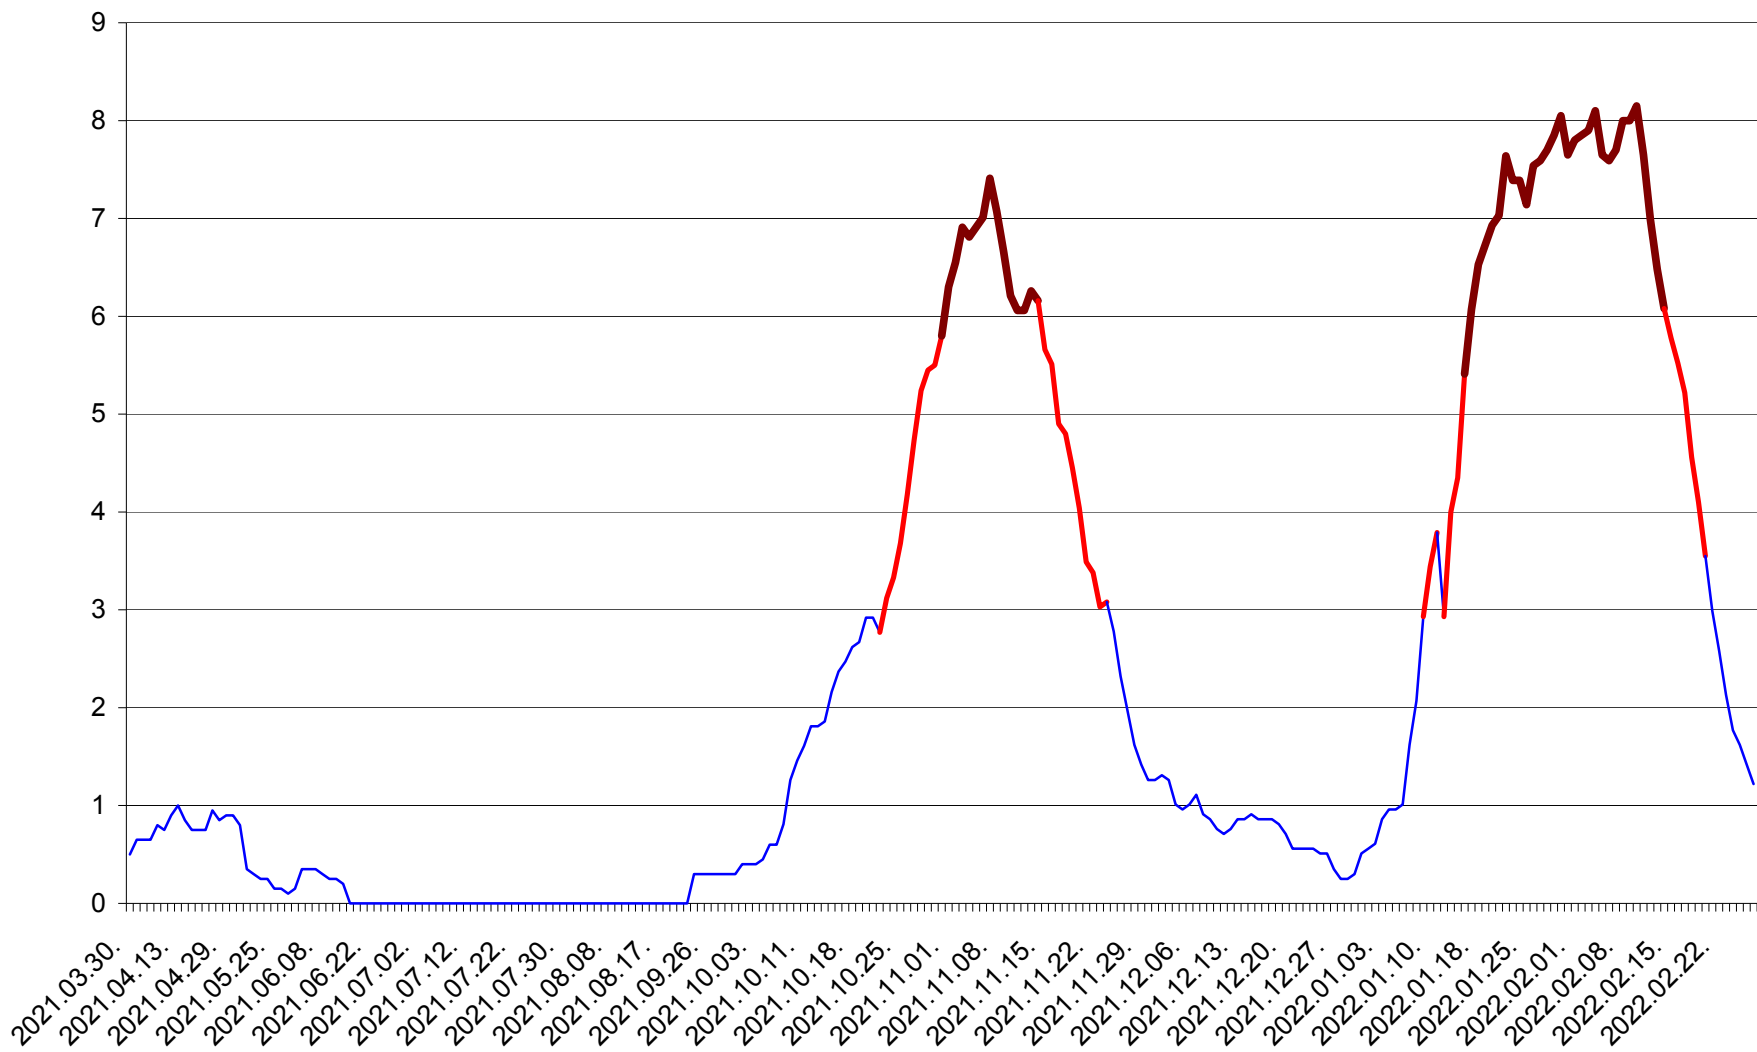

DÂRJIU - Evolutia incidentei cumulate pe 14 zile la ‰ de locuitori
2021.04.01. - 2022.02.27.

DEALU - Evolutia incidentei cumulate pe 14 zile la ‰ de locuitori
2021.04.01. - 2022.02.27.

DITRĂU - Evolutia incidentei cumulate pe 14 zile la ‰ de locuitori
2021.04.01. - 2022.02.27.

FELICENI - Evolutia incidentei cumulate pe 14 zile la ‰ de locuitori
2021.04.01. - 2022.02.27.

FRUMOASA - Evolutia incidentei cumulate pe 14 zile la ‰ de locuitori
2021.04.01. - 2022.02.27.

GĂLĂUȚAȘ - Evolutia incidentei cumulate pe 14 zile la ‰ de locuitori
2021.04.01. - 2022.02.27.

MUNICIPIUL GHEORGHENI - Evolutia incidentei cumulate pe 14 zile la ‰ de locuitori
2021.04.01. - 2022.02.27.

JOSENI - Evolutia incidentei cumulate pe 14 zile la ‰ de locuitori
2021.04.01. - 2022.02.27.

LĂZAREA - Evolutia incidentei cumulate pe 14 zile la % de locuitori
2021.04.01. - 2022.02.27.

LELICENI - Evolutia incidentei cumulate pe 14 zile la ‰ de locuitori
2021.04.01. - 2022.02.27.

LUETA - Evolutia incidentei cumulate pe 14 zile la ‰ de locuitori
2021.04.01. - 2022.02.27.

LUNCA DE JOS - Evolutia incidentei cumulate pe 14 zile la ‰ de locuitori
2021.04.01. - 2022.02.27.