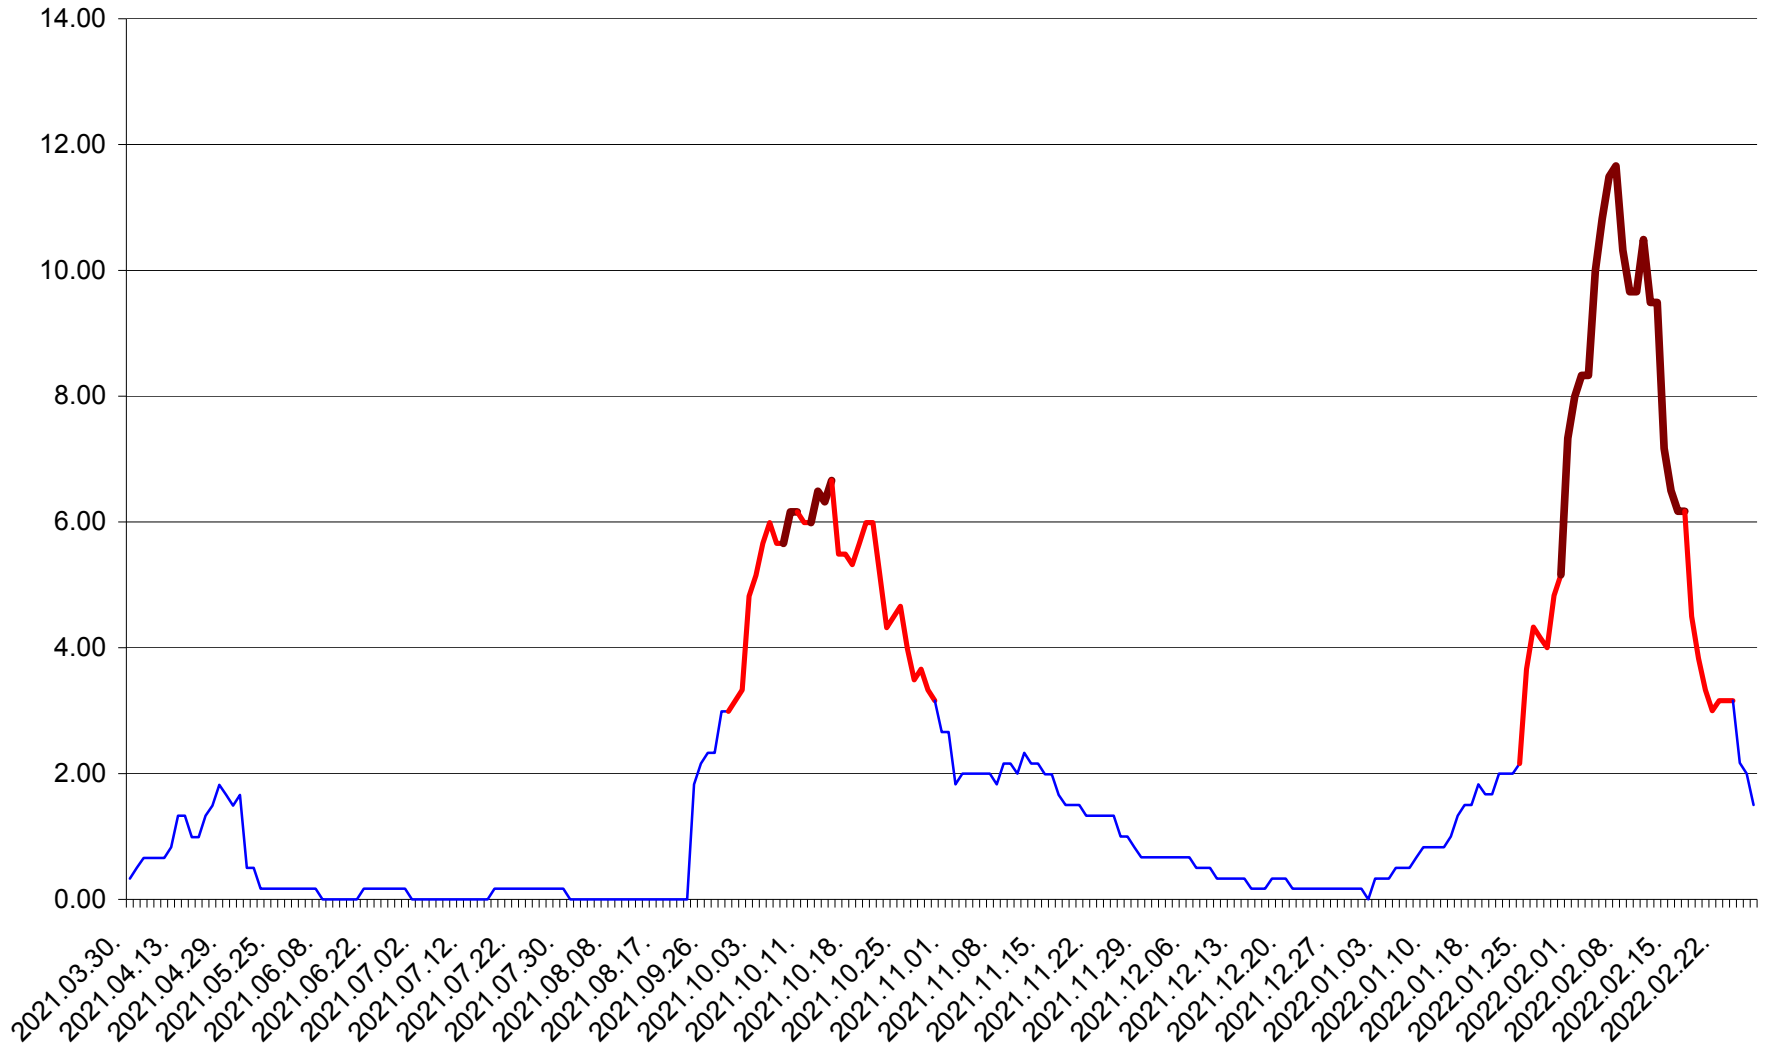

TUȘNAD - Evolutia incidentei cumulate pe 14 zile la ‰ de locuitori
2021.04.01. - 2022.02.27.

ULIEȘ - Evoluția incidenței cumulate pe 14 zile la ‰ de locuitori
2021.04.01. - 2022.02.27.

VĂRȘAG - Evolutia incidentei cumulate pe 14 zile la ‰ de locuitori
2021.04.01. - 2022.02.27.

ORAȘ VLĂHIȚA - Evolutia incidentei cumulate pe 14 zile la ‰ de locuitori
2021.04.01. - 2022.02.27.

VOȘLĂBENI - Evolutia incidentei cumulate pe 14 zile la ‰ de locuitori
2021.04.01. - 2022.02.27.

ZETEA - Evolutia incidentei cumulate pe 14 zile la ‰ de locuitori
2021.04.01. - 2022.02.27.