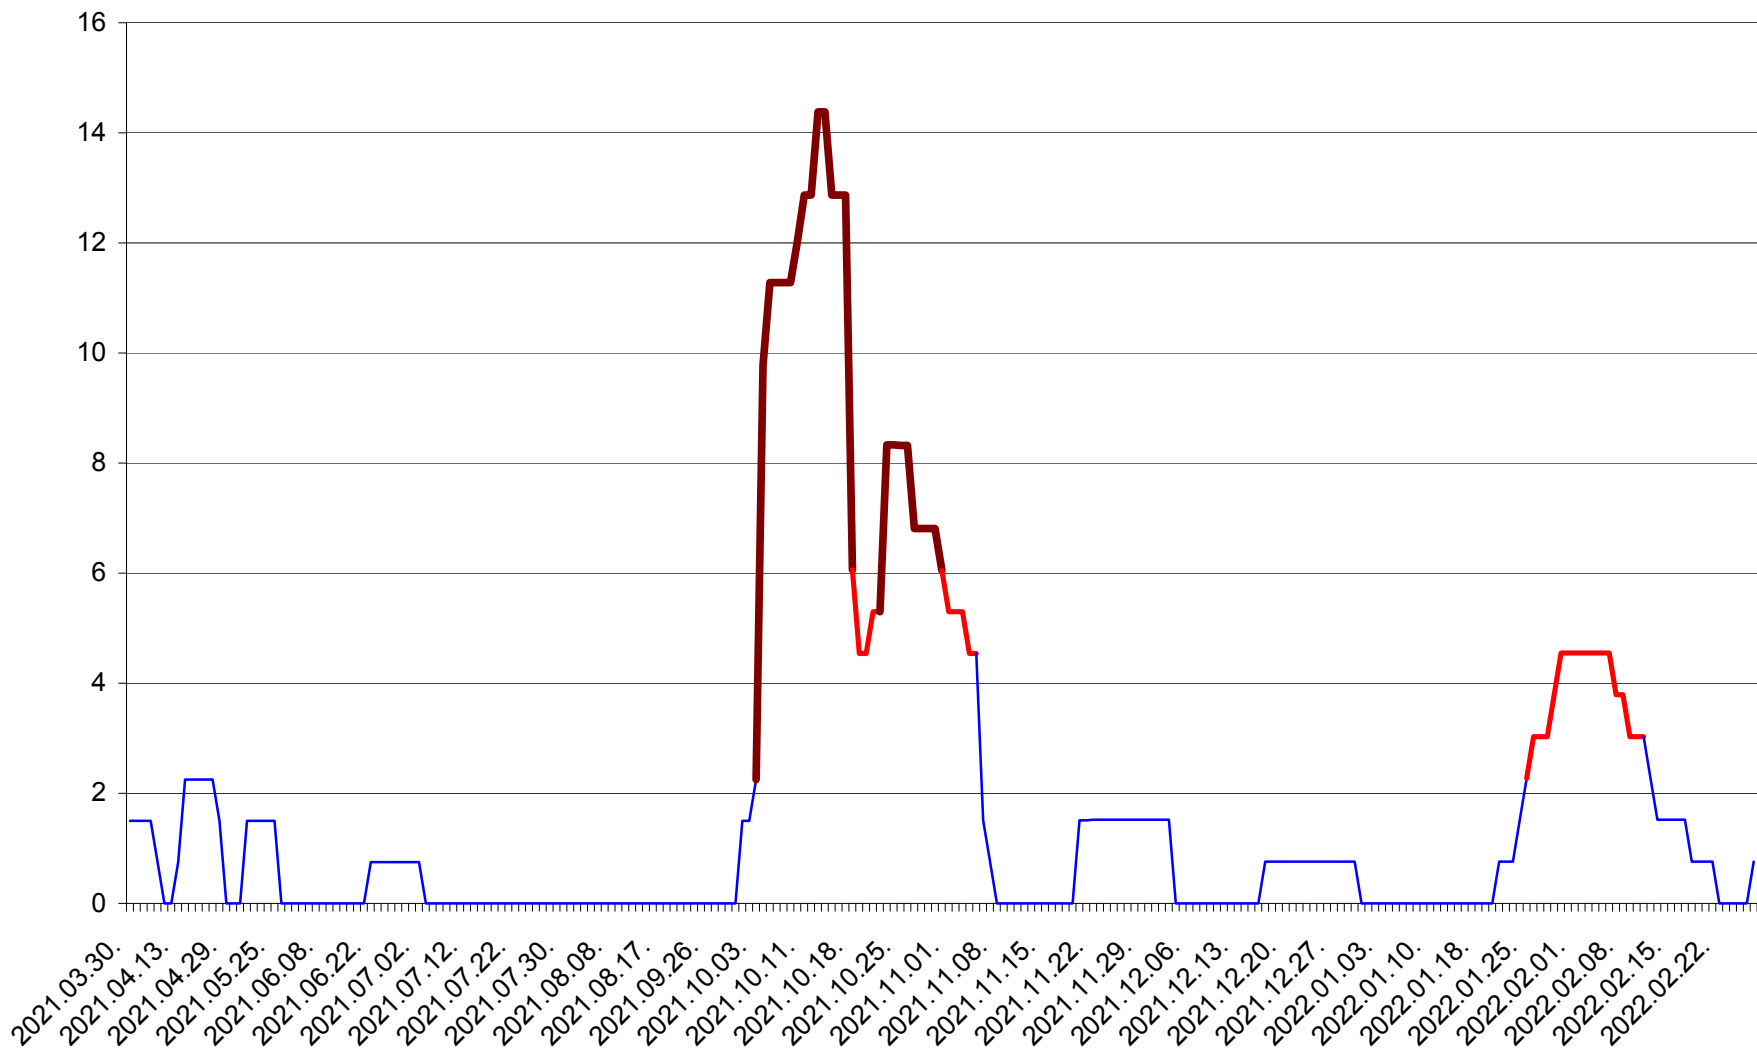

LELICENI - Evolutia incidentei cumulate pe 14 zile la ‰ de locuitori
2021.04.01. - 2022.02.27.

LUETA - Evolutia incidentei cumulate pe 14 zile la ‰ de locuitori
2021.04.01. - 2022.02.27.

LUNCA DE JOS - Evolutia incidentei cumulate pe 14 zile la ‰ de locuitori
2021.04.01. - 2022.02.27.

LUNCA DE SUS - Evolutia incidentei cumulate pe 14 zile la ‰ de locuitori
2021.04.01. - 2022.02.27.

LUPENI - Evolutia incidentei cumulate pe 14 zile la ‰ de locuitori
2021.04.01. - 2022.02.27.

MĂDĂRAȘ - Evolutia incidentei cumulate pe 14 zile la ‰ de locuitori
2021.04.01. - 2022.02.27.

MĂRTINIȘ - Evolutia incidentei cumulate pe 14 zile la % de locuitori
2021.04.01. - 2022.02.27.

MEREȘTI - Evolutia incidentei cumulate pe 14 zile la ‰ de locuitori
2021.04.01. - 2022.02.27.

MUNICIPIUL MIERCUREA-CIUC - Evolutia incidentei cumulate pe 14 zile la ‰ de locuitori
2021.04.01. - 2022.02.27.

MIHĂILENI - Evolutia incidentei cumulate pe 14 zile la ‰ de locuitori
2021.04.01. - 2022.02.27.

MUGENI - Evolutia incidentei cumulate pe 14 zile la ‰ de locuitori
2021.04.01. - 2022.02.27.

OCLAND - Evolutia incidentei cumulate pe 14 zile la ‰ de locuitori
2021.04.01. - 2022.02.27.