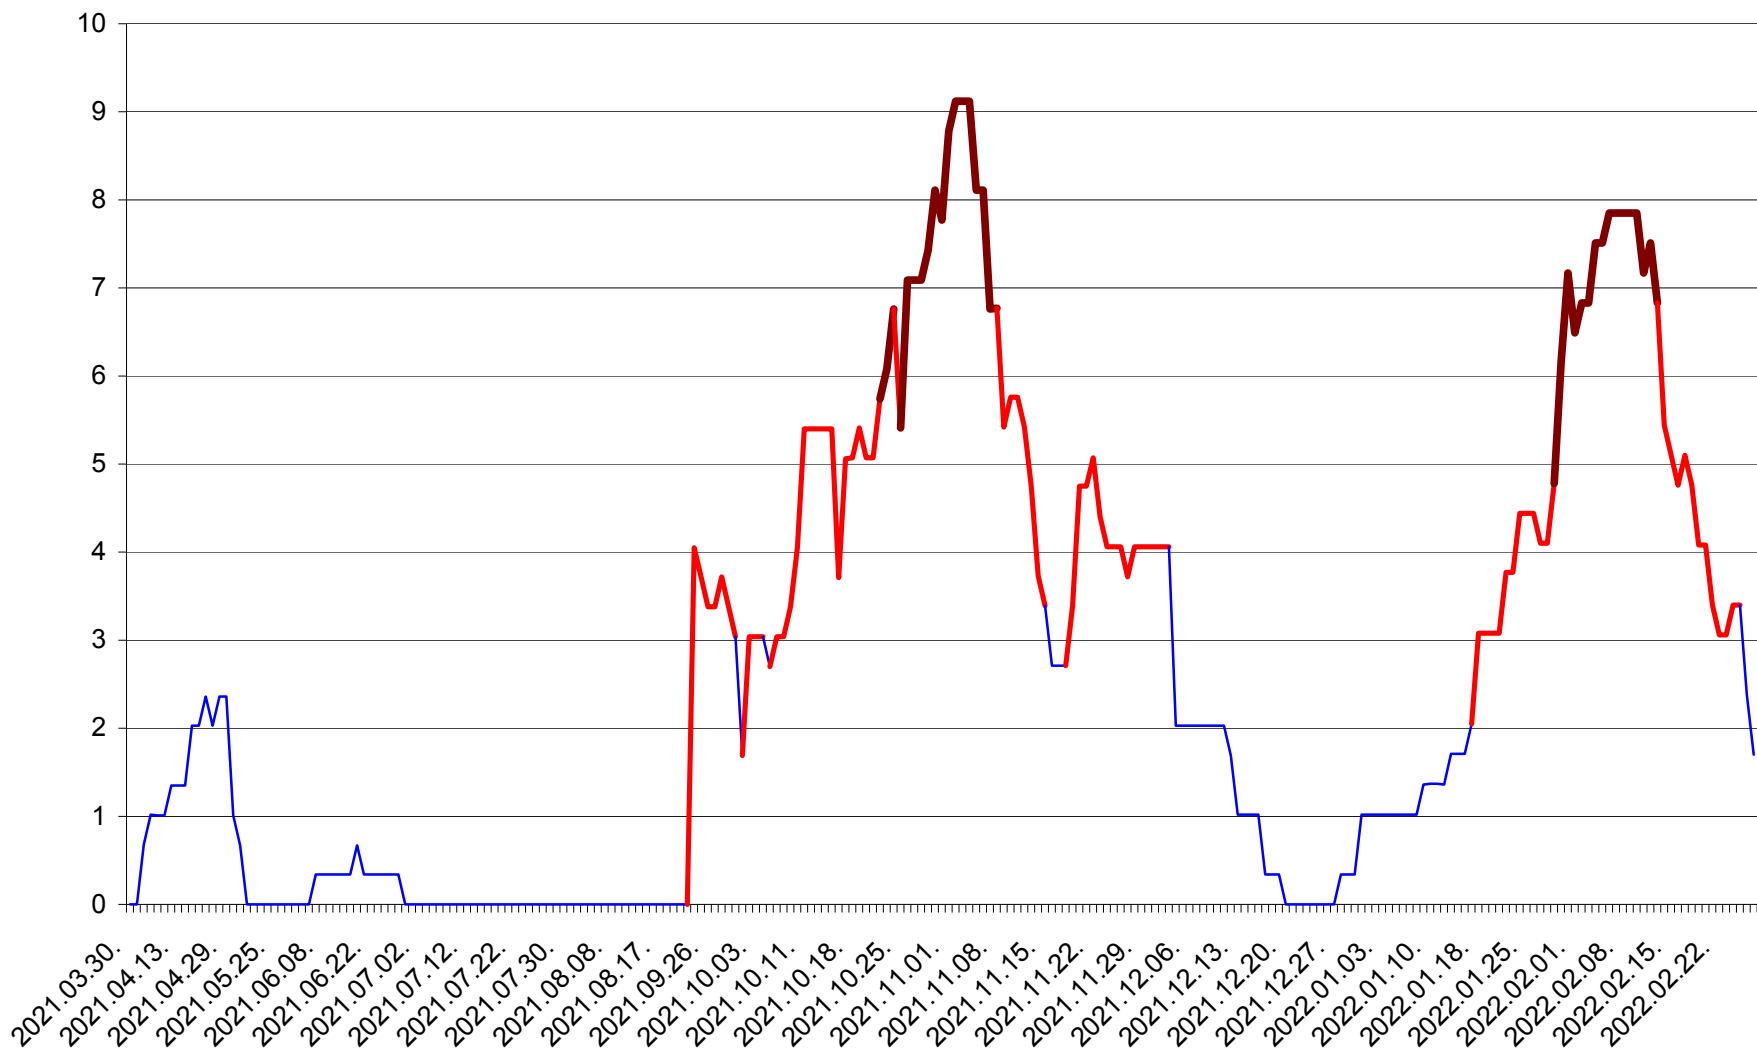

LELICENI - Evolutia incidentei cumulate pe 14 zile la ‰ de locuitori
2021.04.01. - 2022.02.27.

LUETA - Evolutia incidentei cumulate pe 14 zile la ‰ de locuitori
2021.04.01. - 2022.02.27.

LUNCA DE JOS - Evolutia incidentei cumulate pe 14 zile la ‰ de locuitori
2021.04.01. - 2022.02.27.

LUNCA DE SUS - Evolutia incidentei cumulate pe 14 zile la ‰ de locuitori
2021.04.01. - 2022.02.27.

LUPENI - Evolutia incidentei cumulate pe 14 zile la ‰ de locuitori
2021.04.01. - 2022.02.27.

MĂDĂRAȘ - Evolutia incidentei cumulate pe 14 zile la ‰ de locuitori
2021.04.01. - 2022.02.27.

MĂRTINIȘ - Evolutia incidentei cumulate pe 14 zile la % de locuitori
2021.04.01. - 2022.02.27.

MEREȘTI - Evolutia incidentei cumulate pe 14 zile la ‰ de locuitori
2021.04.01. - 2022.02.27.

MUNICIPIUL MIERCUREA-CIUC - Evolutia incidentei cumulate pe 14 zile la ‰ de locuitori
2021.04.01. - 2022.02.27.