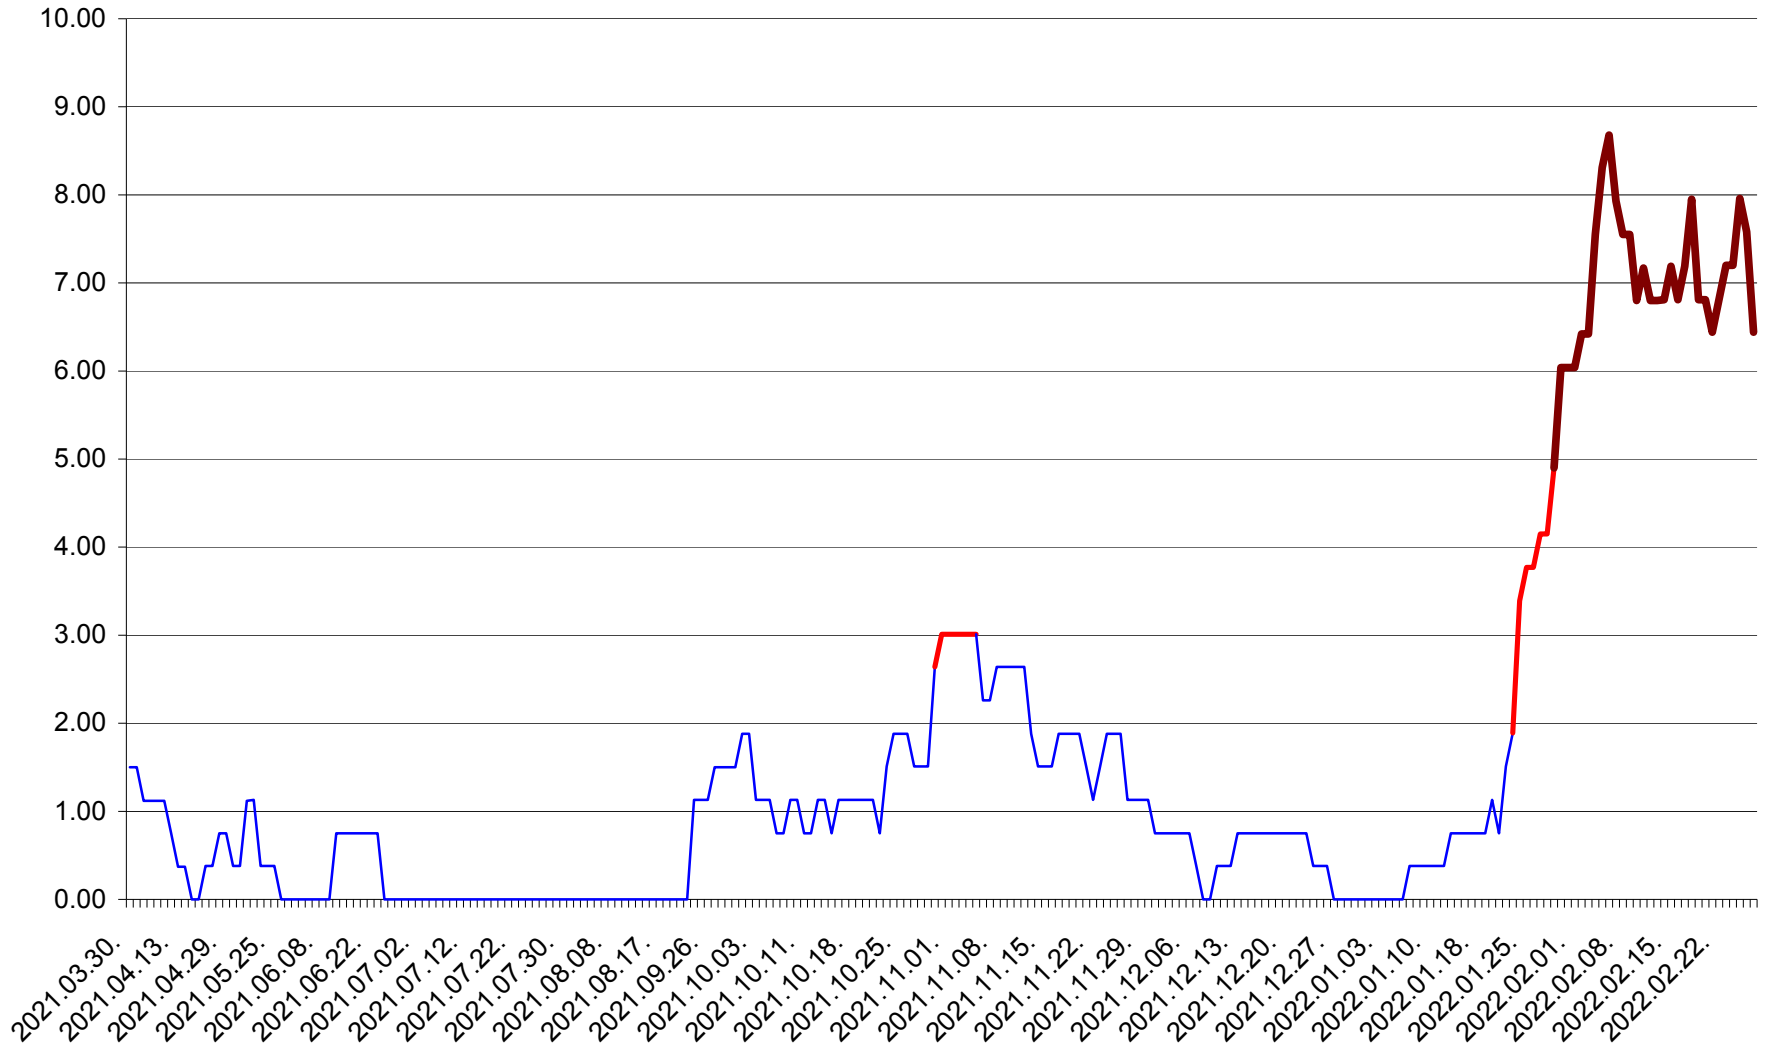

ATID - Evolutia incidentei cumulate pe 14 zile la % de locuitori
2021.04.01. - 2022.02.27.

AVRĂMEȘTI - Evolutia incidentei cumulate pe 14 zile la ‰ de locuitori
2021.04.01. - 2022.02.27.

ORAȘ BĂILE TUȘNAD - Evoluția incidenței cumulate pe 14 zile la ‰ de locuitori
2021.04.01. - 2022.02.27.

ORAȘ BĂLAN - Evolutia incidentei cumulate pe 14 zile la ‰ de locuitori
2021.04.01. - 2022.02.27.

BILBOR - Evolutia incidentei cumulate pe 14 zile la ‰ de locuitori
2021.04.01. - 2022.02.27.

ORAȘ BORSEC - Evolutia incidentei cumulate pe 14 zile la ‰ de locuitori
2021.04.01. - 2022.02.27.

BRĂDEȘTI - Evolutia incidentei cumulate pe 14 zile la ‰ de locuitori
2021.04.01. - 2022.02.27.

CĂPÂLNIȚA - Evolutia incidentei cumulate pe 14 zile la ‰ de locuitori
2021.04.01. - 2022.02.27.

CÂRȚA - Evolutia incidentei cumulate pe 14 zile la ‰ de locuitori
2021.04.01. - 2022.02.27.