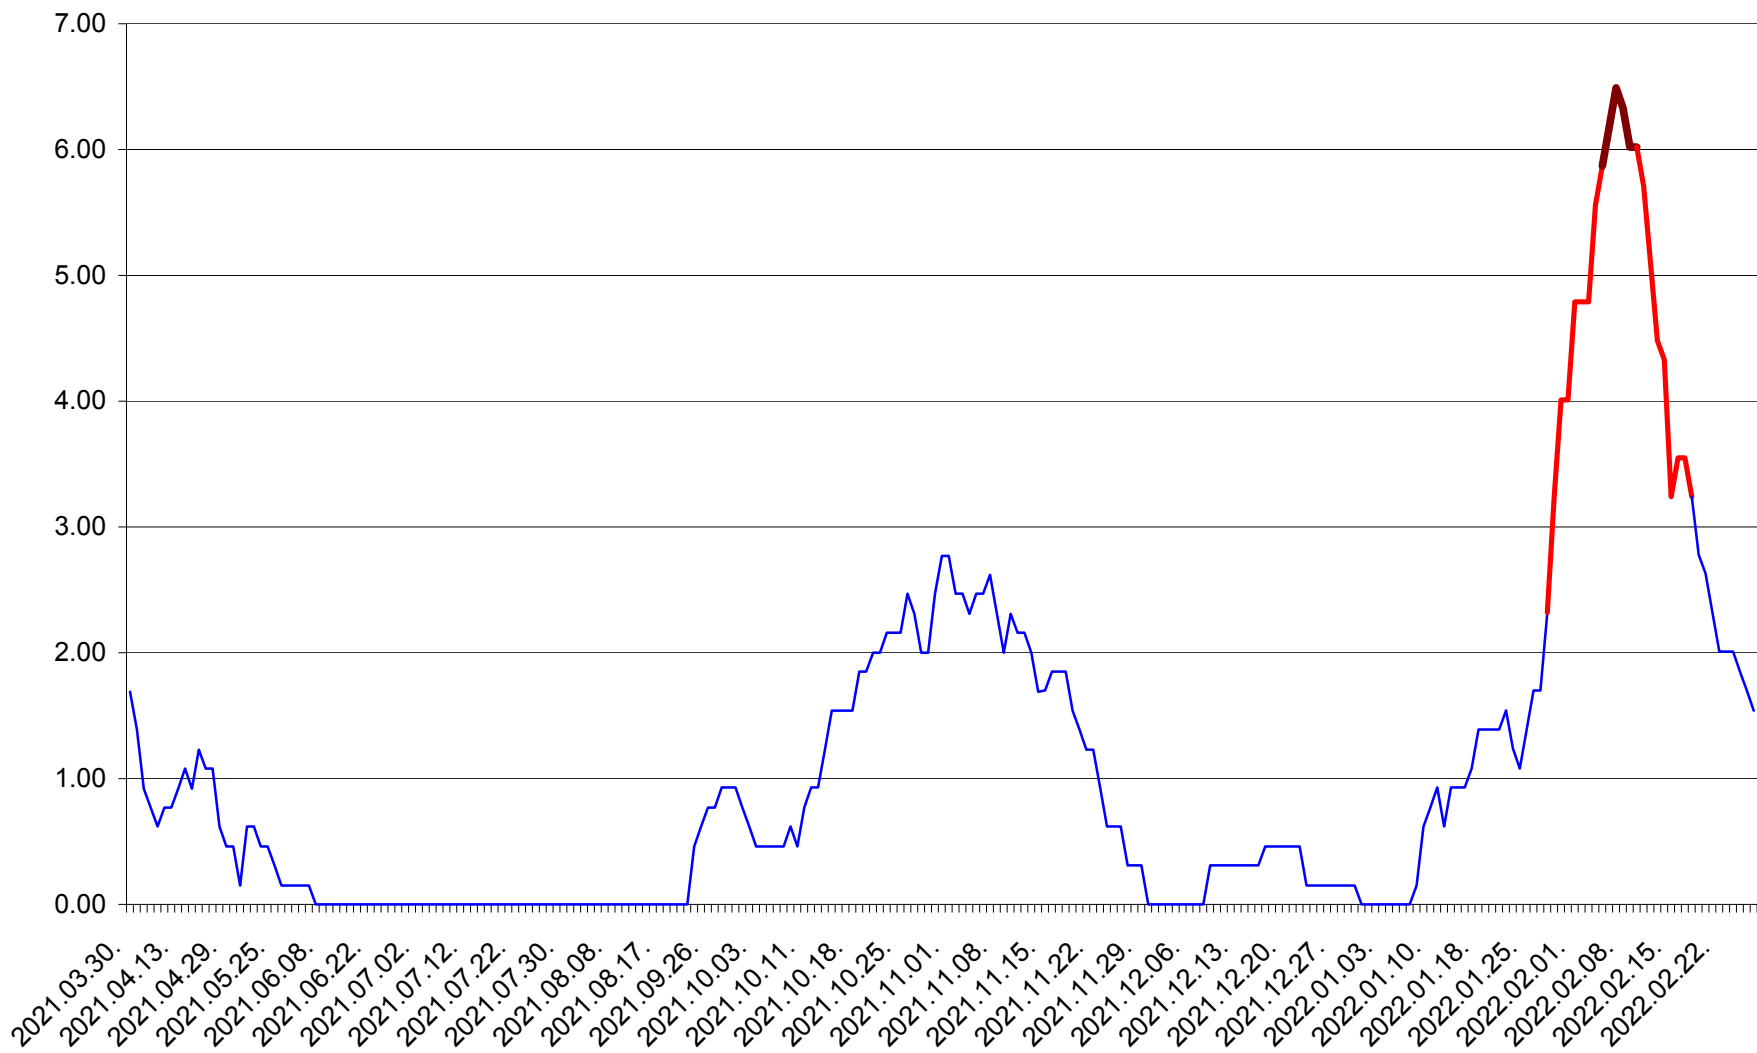

ORAȘ BĂLAN - Evolutia incidentei cumulate pe 14 zile la ‰ de locuitori
2021.04.01. - 2022.02.27.

BILBOR - Evolutia incidentei cumulate pe 14 zile la ‰ de locuitori
2021.04.01. - 2022.02.27.

ORAȘ BORSEC - Evolutia incidentei cumulate pe 14 zile la ‰ de locuitori
2021.04.01. - 2022.02.27.

BRĂDEȘTI - Evolutia incidentei cumulate pe 14 zile la ‰ de locuitori
2021.04.01. - 2022.02.27.

CĂPÂLNIȚA - Evolutia incidentei cumulate pe 14 zile la ‰ de locuitori
2021.04.01. - 2022.02.27.

CÂRȚA - Evolutia incidentei cumulate pe 14 zile la ‰ de locuitori
2021.04.01. - 2022.02.27.

CICEU - Evolutia incidentei cumulate pe 14 zile la ‰ de locuitori
2021.04.01. - 2022.02.27.

CIUCSÂNGEORGIU - Evolutia incidentei cumulate pe 14 zile la ‰ de locuitori
2021.04.01. - 2022.02.27.

CIUMANI - Evolutia incidentei cumulate pe 14 zile la ‰ de locuitori
2021.04.01. - 2022.02.27.

CORBU - Evolutia incidentei cumulate pe 14 zile la ‰ de locuitori
2021.04.01. - 2022.02.27.

CORUND - Evolutia incidentei cumulate pe 14 zile la ‰ de locuitori
2021.04.01. - 2022.02.27.

COZMENI - Evolutia incidentei cumulate pe 14 zile la ‰ de locuitori
2021.04.01. - 2022.02.27.