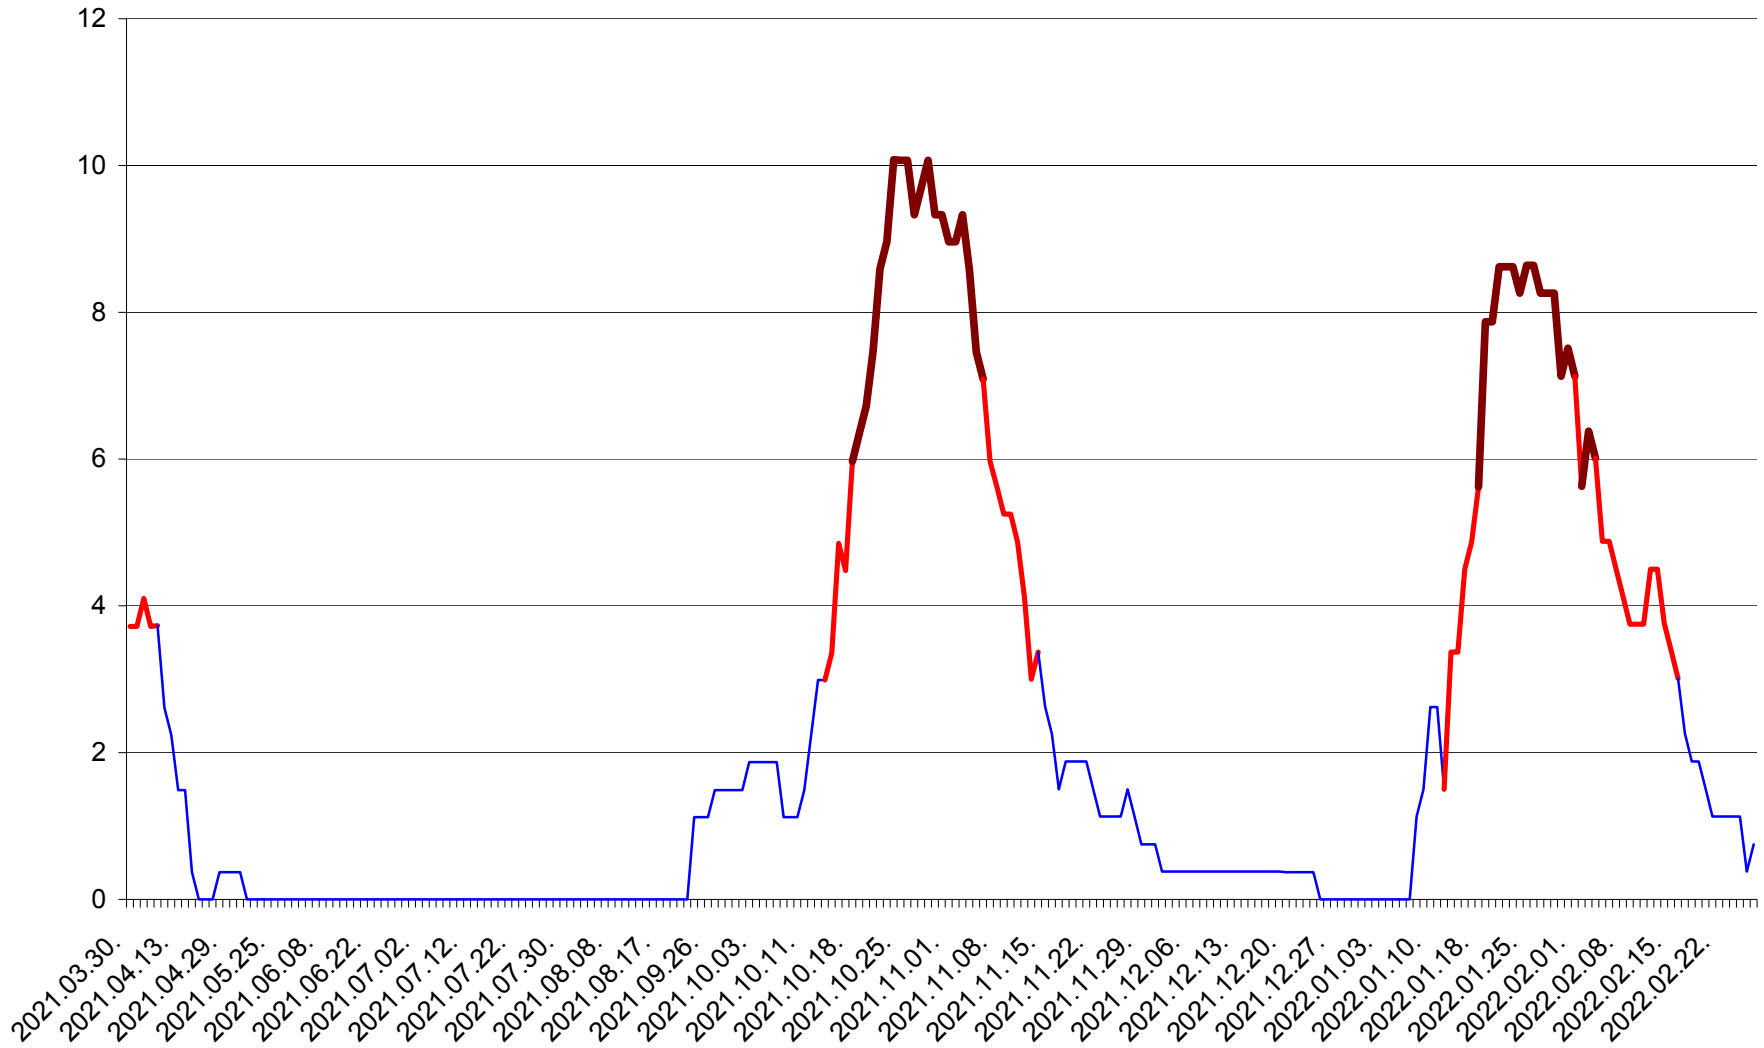

PLĂIEȘII DE JOS - Evolutia incidentei cumulate pe 14 zile la ‰ de locuitori
2021.04.01. - 2022.02.27.

PORUMBENI - Evolutia incidentei cumulate pe 14 zile la ‰ de locuitori
2021.04.01. - 2022.02.27.

PRAID - Evolutia incidentei cumulate pe 14 zile la ‰ de locuitori
2021.04.01. - 2022.02.27.

RACU - Evolutia incidentei cumulate pe 14 zile la ‰ de locuitori
2021.04.01. - 2022.02.27.

REMETEA - Evolutia incidentei cumulate pe 14 zile la ‰ de locuitori
2021.04.01. - 2022.02.27.

SĂCEL - Evolutia incidentei cumulate pe 14 zile la ‰ de locuitori
2021.04.01. - 2022.02.27.

SÂNCRĂIENI - Evolutia incidentei cumulate pe 14 zile la ‰ de locuitori
2021.04.01. - 2022.02.27.

SÂNDOMINIC - Evolutia incidentei cumulate pe 14 zile la ‰ de locuitori
2021.04.01. - 2022.02.27.

SÂNMARTIN - Evolutia incidentei cumulate pe 14 zile la ‰ de locuitori
2021.04.01. - 2022.02.27.