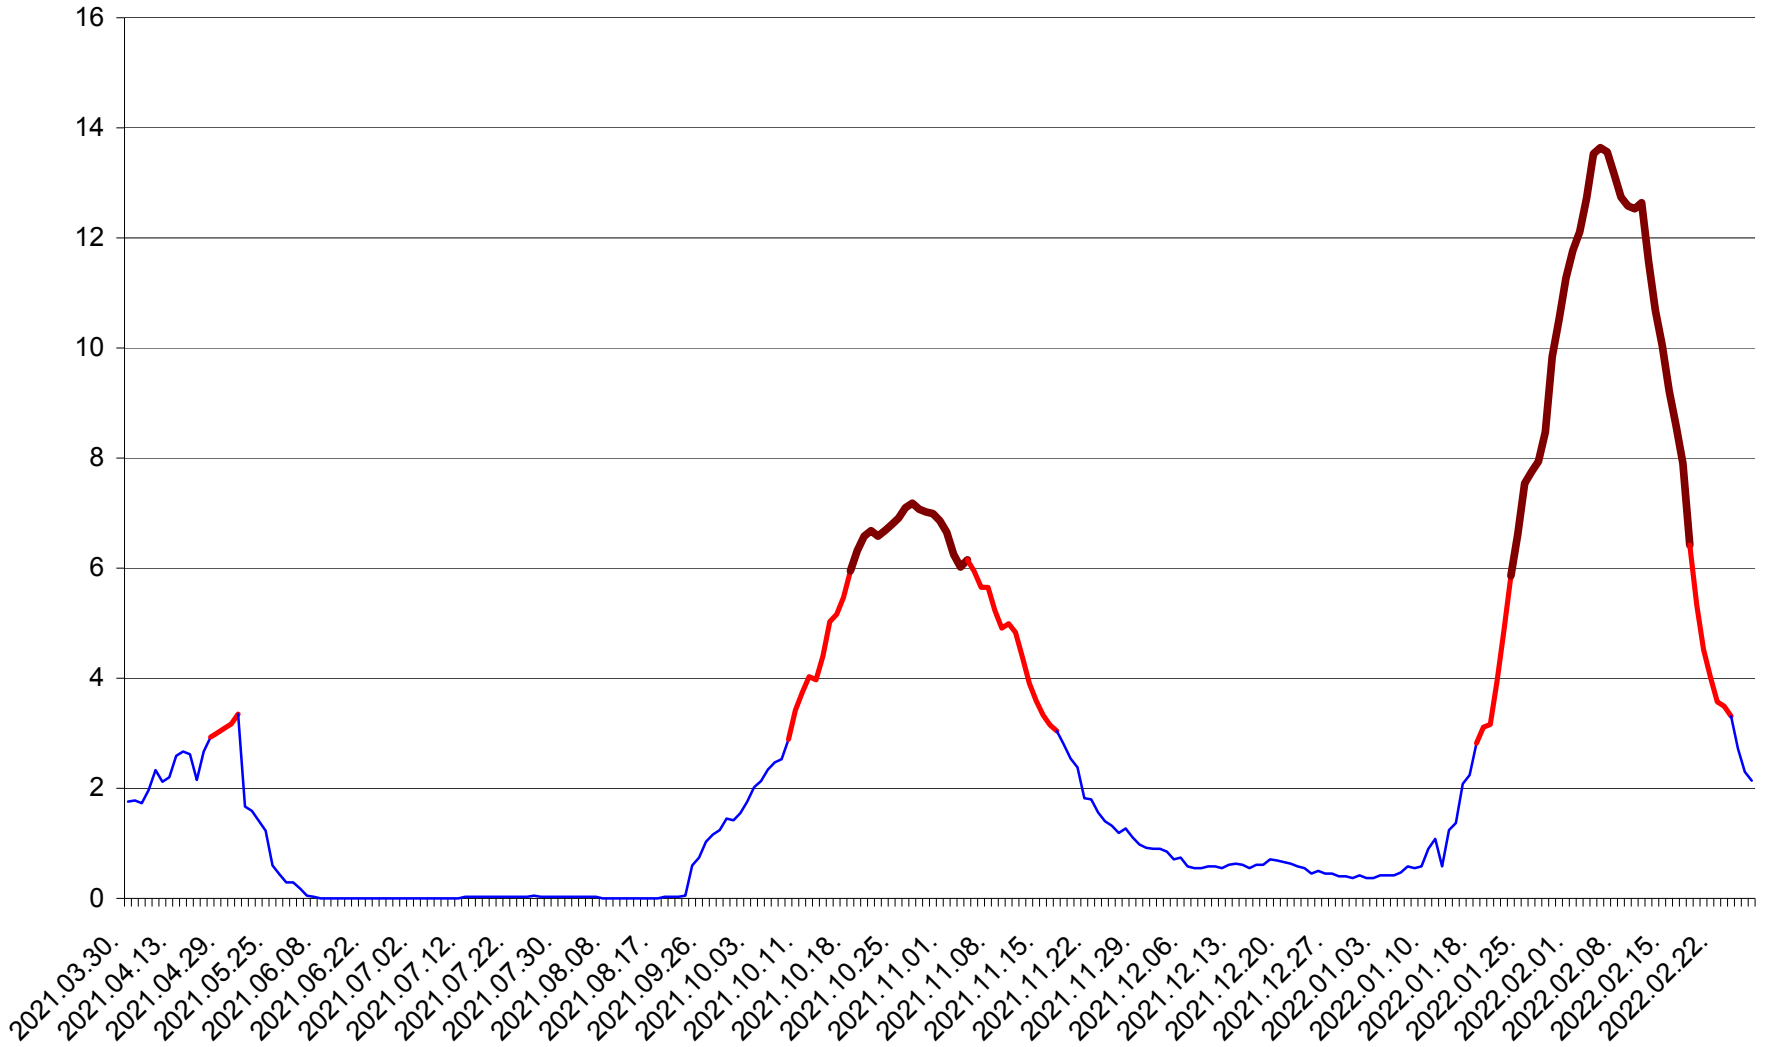

MĂRTINIȘ - Evolutia incidentei cumulate pe 14 zile la % de locuitori
2021.04.01. - 2022.02.27.

MEREȘTI - Evolutia incidentei cumulate pe 14 zile la ‰ de locuitori
2021.04.01. - 2022.02.27.

MUNICIPIUL MIERCUREA-CIUC - Evolutia incidentei cumulate pe 14 zile la ‰ de locuitori
2021.04.01. - 2022.02.27.

MIHĂILENI - Evolutia incidentei cumulate pe 14 zile la ‰ de locuitori
2021.04.01. - 2022.02.27.

MUGENI - Evolutia incidentei cumulate pe 14 zile la ‰ de locuitori
2021.04.01. - 2022.02.27.

OCLAND - Evolutia incidentei cumulate pe 14 zile la ‰ de locuitori
2021.04.01. - 2022.02.27.

MUNICIPIUL ODORHEIU SECUIESC - Evolutia incidentei cumulate pe 14 zile la ‰ de locuitori
2021.04.01. - 2022.02.27.

PĂULENI-CIUC - Evolutia incidentei cumulate pe 14 zile la ‰ de locuitori
2021.04.01. - 2022.02.27.