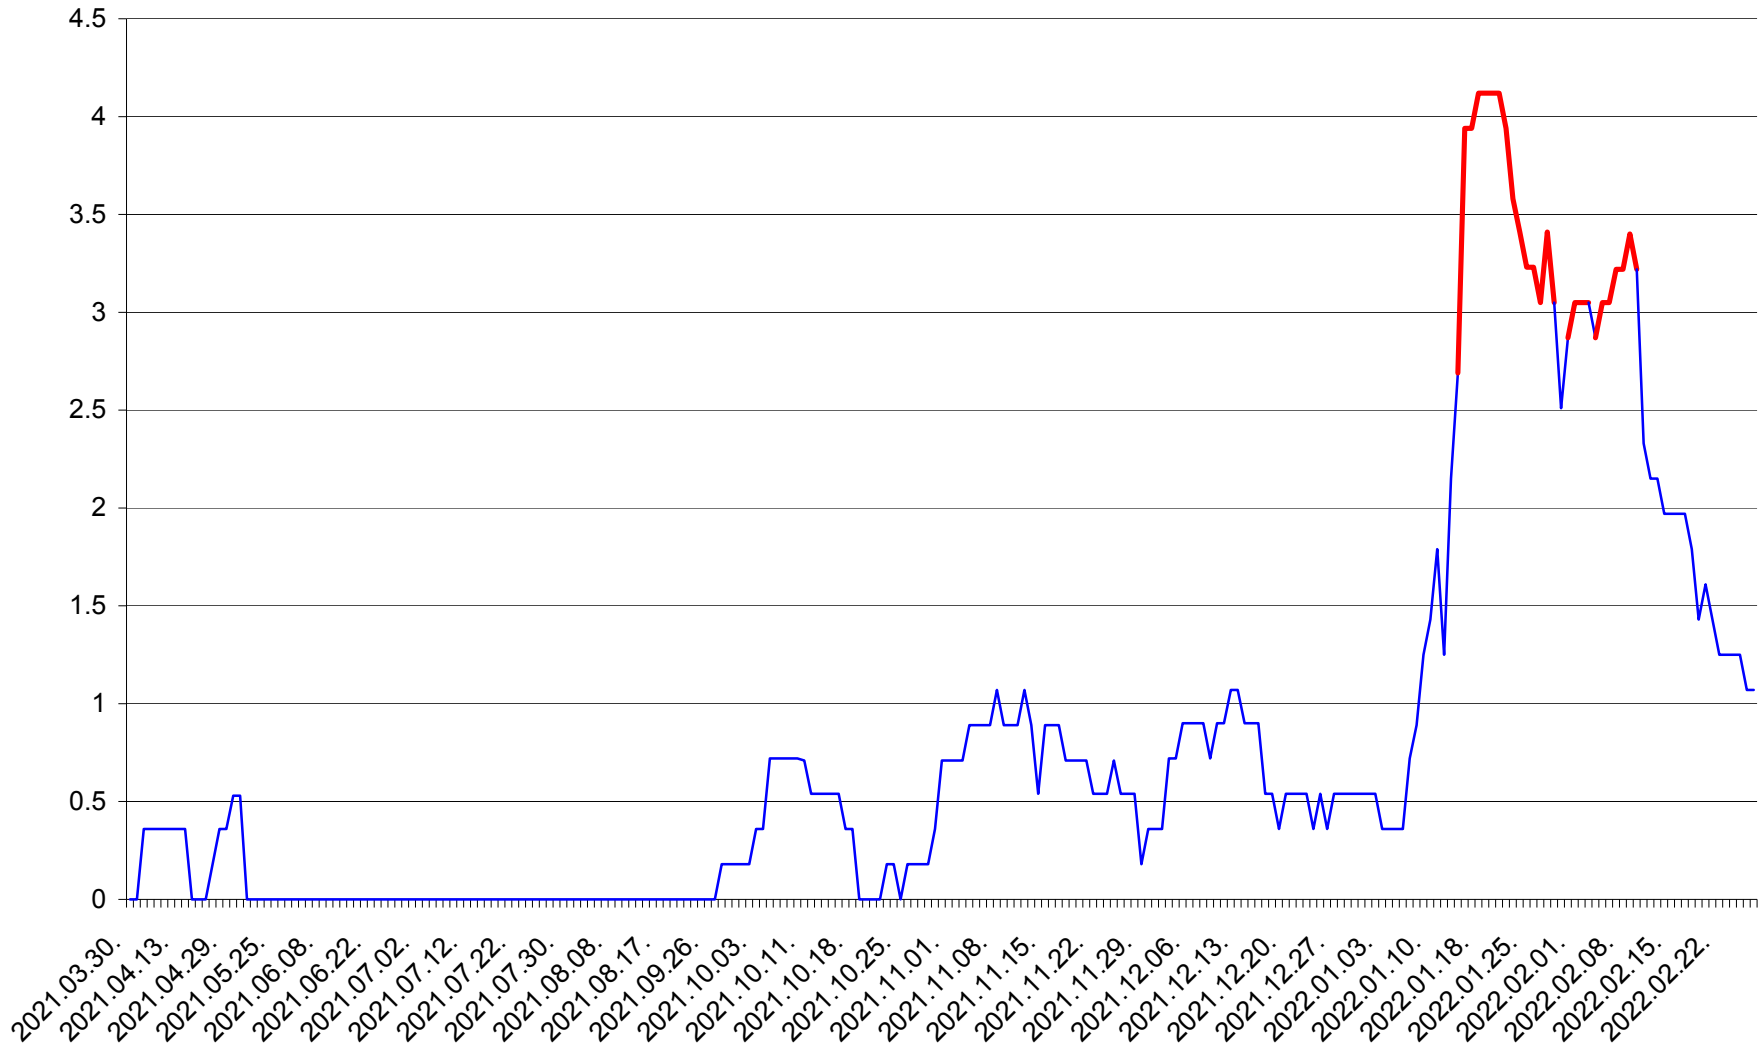

FELICENI - Evolutia incidentei cumulate pe 14 zile la ‰ de locuitori
2021.04.01. - 2022.02.27.

FRUMOASA - Evolutia incidentei cumulate pe 14 zile la ‰ de locuitori
2021.04.01. - 2022.02.27.

GĂLĂUȚAȘ - Evolutia incidentei cumulate pe 14 zile la ‰ de locuitori
2021.04.01. - 2022.02.27.

MUNICIPIUL GHEORGHENI - Evolutia incidentei cumulate pe 14 zile la ‰ de locuitori
2021.04.01. - 2022.02.27.

JOSENI - Evolutia incidentei cumulate pe 14 zile la ‰ de locuitori
2021.04.01. - 2022.02.27.

LĂZAREA - Evolutia incidentei cumulate pe 14 zile la % de locuitori
2021.04.01. - 2022.02.27.

LELICENI - Evolutia incidentei cumulate pe 14 zile la ‰ de locuitori
2021.04.01. - 2022.02.27.

LUETA - Evolutia incidentei cumulate pe 14 zile la ‰ de locuitori
2021.04.01. - 2022.02.27.

LUNCA DE JOS - Evolutia incidentei cumulate pe 14 zile la ‰ de locuitori
2021.04.01. - 2022.02.27.