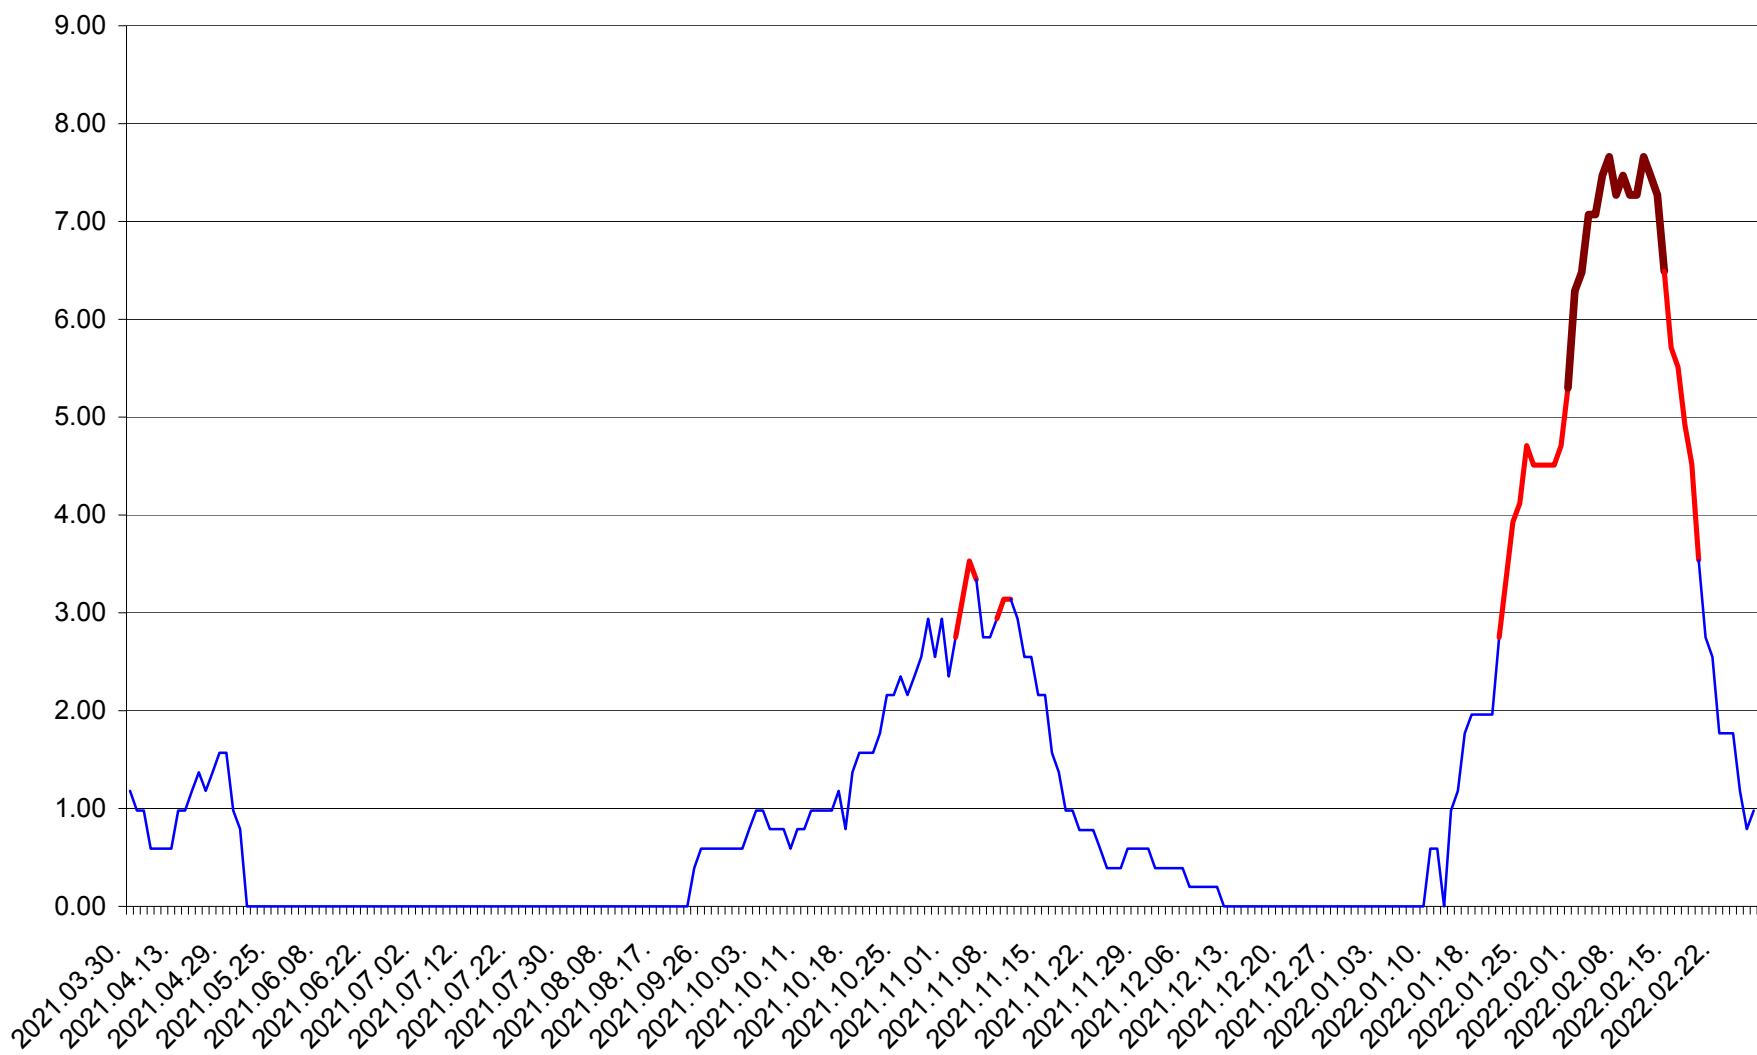

ORAȘ BĂLAN - Evolutia incidentei cumulate pe 14 zile la ‰ de locuitori
2021.04.01. - 2022.02.27.

BILBOR - Evolutia incidentei cumulate pe 14 zile la ‰ de locuitori
2021.04.01. - 2022.02.27.

ORAȘ BORSEC - Evolutia incidentei cumulate pe 14 zile la ‰ de locuitori
2021.04.01. - 2022.02.27.

BRĂDEȘTI - Evolutia incidentei cumulate pe 14 zile la ‰ de locuitori
2021.04.01. - 2022.02.27.

CĂPÂLNIȚA - Evolutia incidentei cumulate pe 14 zile la ‰ de locuitori
2021.04.01. - 2022.02.27.

CÂRȚA - Evolutia incidentei cumulate pe 14 zile la ‰ de locuitori
2021.04.01. - 2022.02.27.

CICEU - Evolutia incidentei cumulate pe 14 zile la ‰ de locuitori
2021.04.01. - 2022.02.27.

CIUCSÂNGEORGIU - Evolutia incidentei cumulate pe 14 zile la ‰ de locuitori
2021.04.01. - 2022.02.27.

CIUMANI - Evolutia incidentei cumulate pe 14 zile la ‰ de locuitori
2021.04.01. - 2022.02.27.

CORBU - Evolutia incidentei cumulate pe 14 zile la ‰ de locuitori
2021.04.01. - 2022.02.27.

CORUND - Evolutia incidentei cumulate pe 14 zile la ‰ de locuitori
2021.04.01. - 2022.02.27.

COZMENI - Evolutia incidentei cumulate pe 14 zile la ‰ de locuitori
2021.04.01. - 2022.02.27.