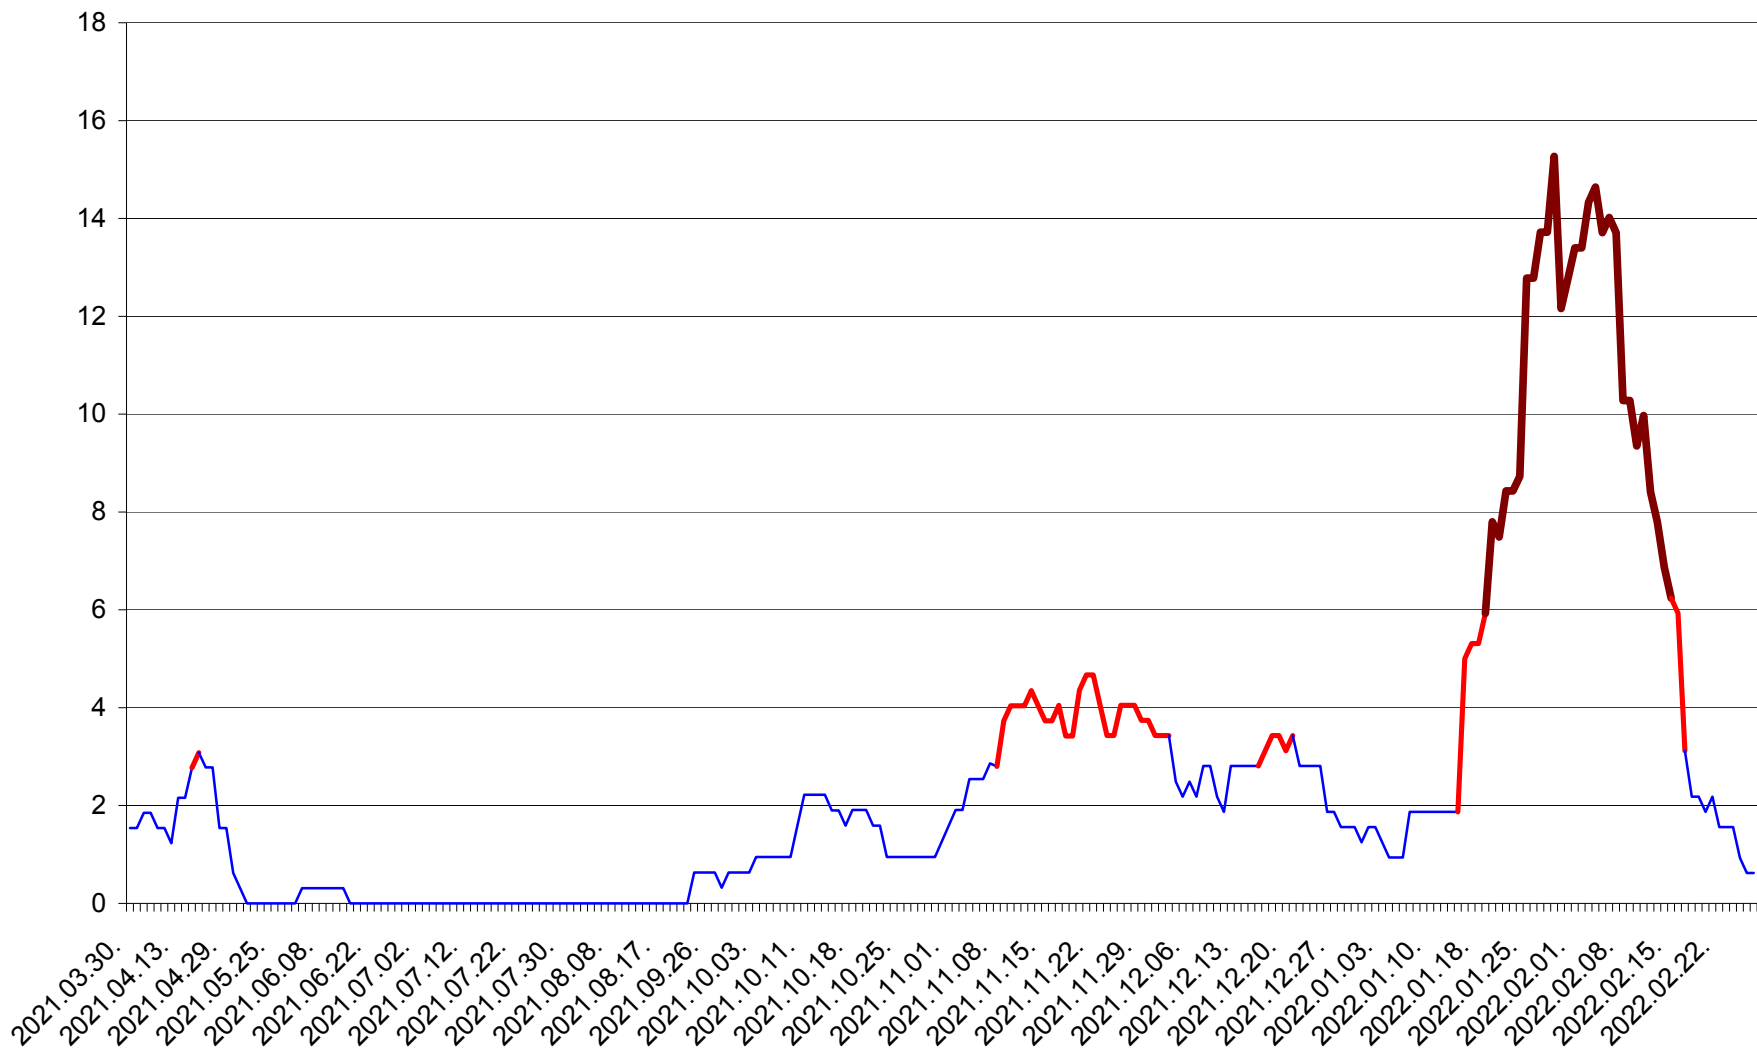

TUȘNAD - Evolutia incidentei cumulate pe 14 zile la ‰ de locuitori
2021.04.01. - 2022.02.27.