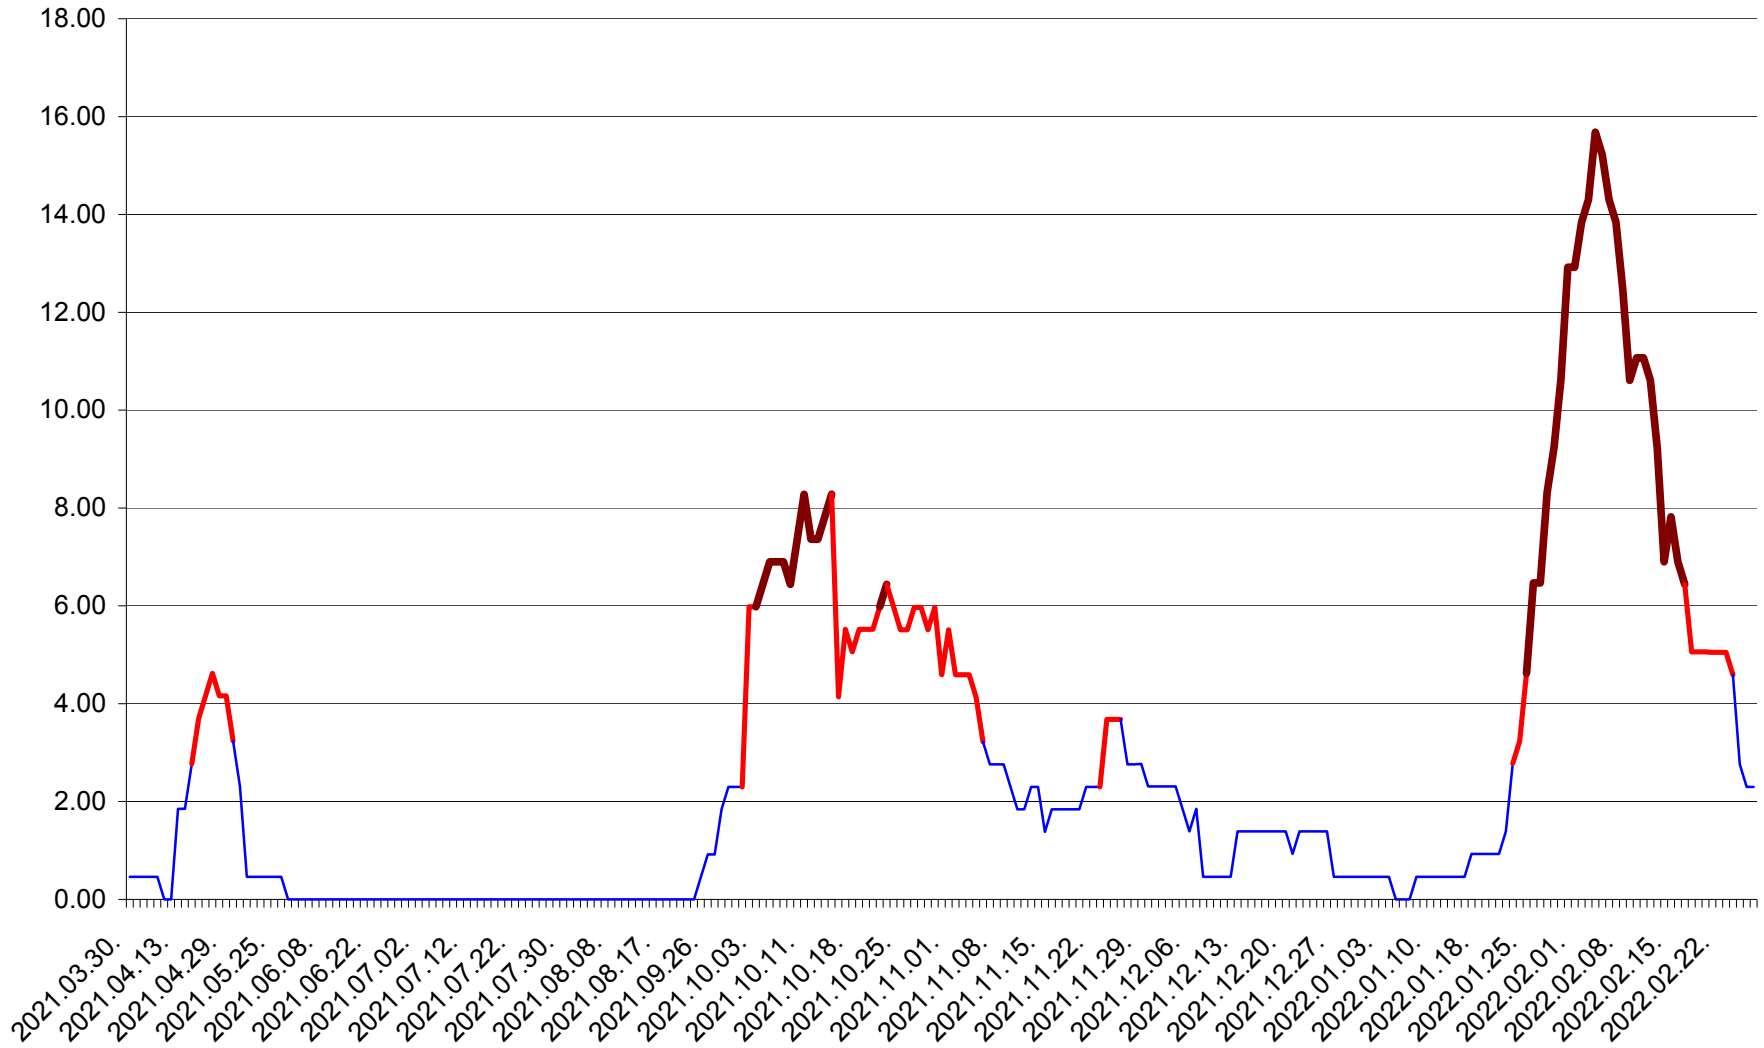

ATID - Evolutia incidentei cumulate pe 14 zile la % de locuitori
2021.04.01. - 2022.02.27.

AVRĂMEȘTI - Evolutia incidentei cumulate pe 14 zile la ‰ de locuitori
2021.04.01. - 2022.02.27.

ORAȘ BĂILE TUȘNAD - Evoluția incidenței cumulate pe 14 zile la ‰ de locuitori
2021.04.01. - 2022.02.27.

ORAȘ BĂLAN - Evolutia incidentei cumulate pe 14 zile la ‰ de locuitori
2021.04.01. - 2022.02.27.

BILBOR - Evolutia incidentei cumulate pe 14 zile la ‰ de locuitori
2021.04.01. - 2022.02.27.

ORAȘ BORSEC - Evolutia incidentei cumulate pe 14 zile la ‰ de locuitori
2021.04.01. - 2022.02.27.

BRĂDEȘTI - Evolutia incidentei cumulate pe 14 zile la ‰ de locuitori
2021.04.01. - 2022.02.27.

CĂPÂLNIȚA - Evolutia incidentei cumulate pe 14 zile la ‰ de locuitori
2021.04.01. - 2022.02.27.

CÂRȚA - Evolutia incidentei cumulate pe 14 zile la ‰ de locuitori
2021.04.01. - 2022.02.27.

CICEU - Evolutia incidentei cumulate pe 14 zile la ‰ de locuitori
2021.04.01. - 2022.02.27.

CIUCSÂNGEORGIU - Evolutia incidentei cumulate pe 14 zile la ‰ de locuitori
2021.04.01. - 2022.02.27.

CIUMANI - Evolutia incidentei cumulate pe 14 zile la ‰ de locuitori
2021.04.01. - 2022.02.27.