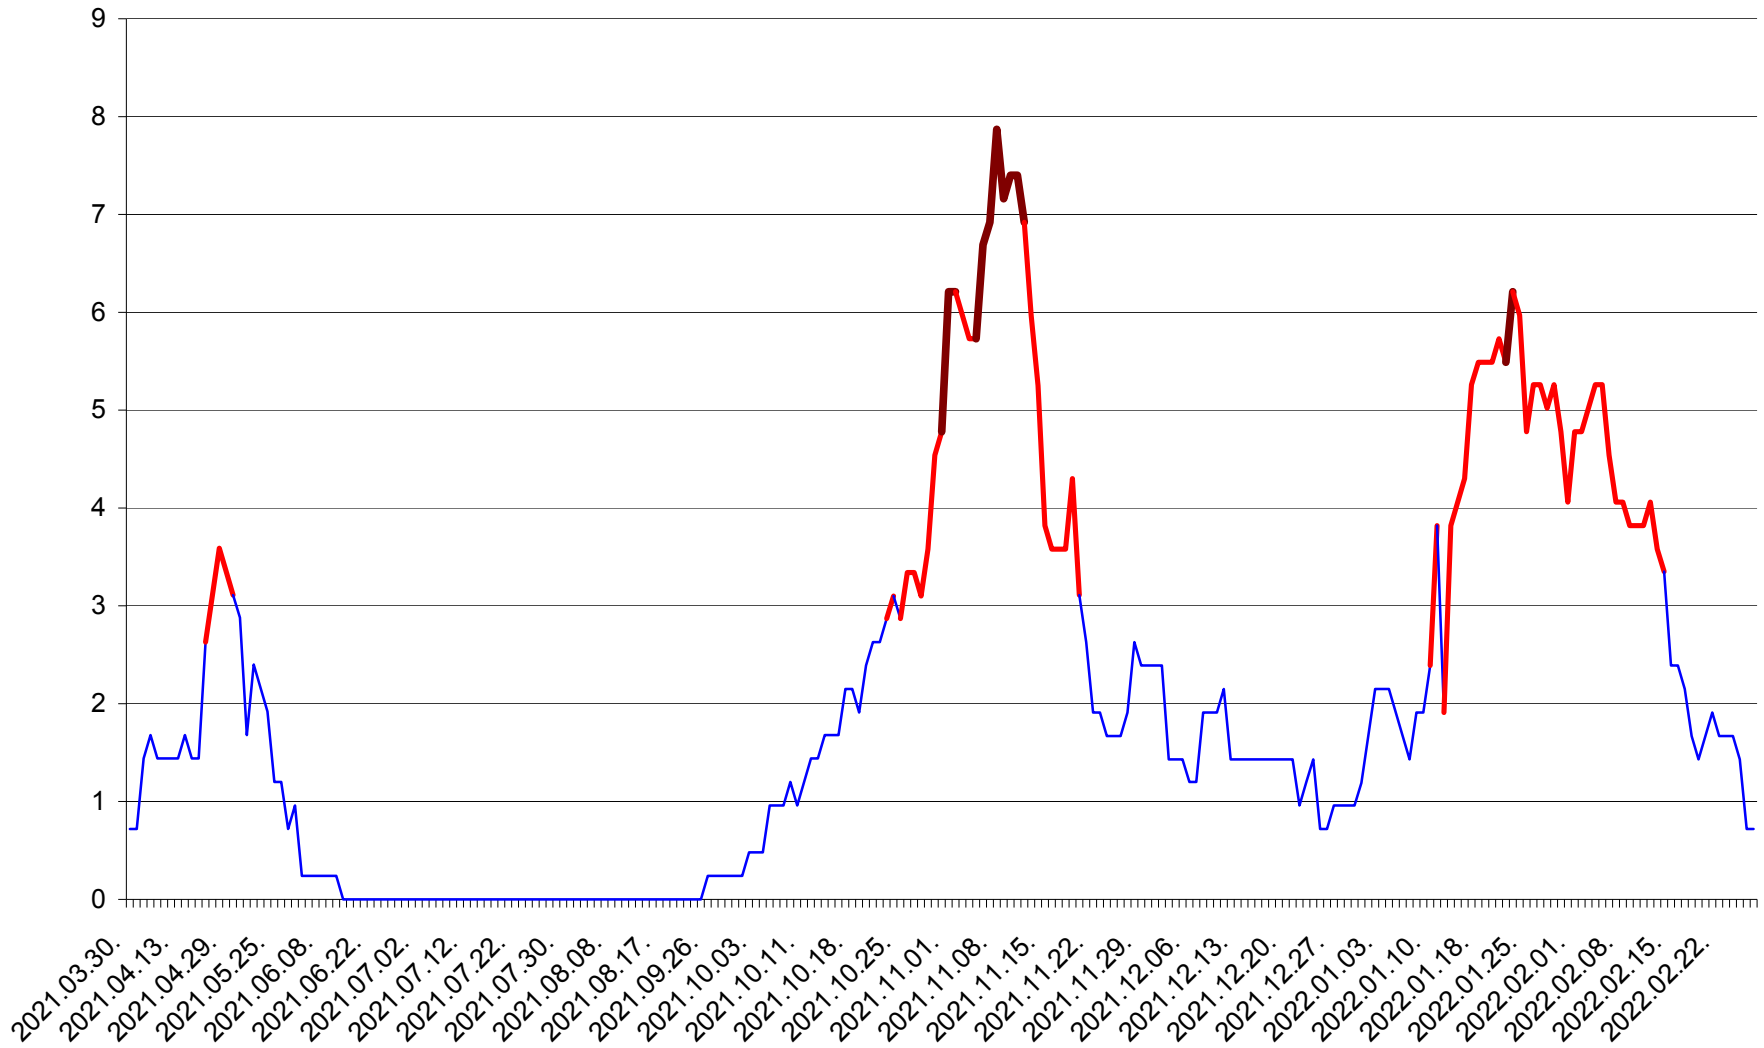

CORBU - Evolutia incidentei cumulate pe 14 zile la ‰ de locuitori
2021.04.01. - 2022.02.27.

CORUND - Evolutia incidentei cumulate pe 14 zile la ‰ de locuitori
2021.04.01. - 2022.02.27.

COZMENI - Evolutia incidentei cumulate pe 14 zile la ‰ de locuitori
2021.04.01. - 2022.02.27.

ORAȘ CRISTURU SECUIESC - Evolutia incidentei cumulate pe 14 zile la ‰ de locuitori
2021.04.01. - 2022.02.27.

DĂNEȘTI - Evolutia incidentei cumulate pe 14 zile la ‰ de locuitori
2021.04.01. - 2022.02.27.

DÂRJIU - Evolutia incidentei cumulate pe 14 zile la ‰ de locuitori
2021.04.01. - 2022.02.27.

DEALU - Evolutia incidentei cumulate pe 14 zile la ‰ de locuitori
2021.04.01. - 2022.02.27.

DITRĂU - Evolutia incidentei cumulate pe 14 zile la ‰ de locuitori
2021.04.01. - 2022.02.27.

FELICENI - Evolutia incidentei cumulate pe 14 zile la ‰ de locuitori
2021.04.01. - 2022.02.27.

FRUMOASA - Evolutia incidentei cumulate pe 14 zile la ‰ de locuitori
2021.04.01. - 2022.02.27.

GĂLĂUȚAȘ - Evolutia incidentei cumulate pe 14 zile la ‰ de locuitori
2021.04.01. - 2022.02.27.