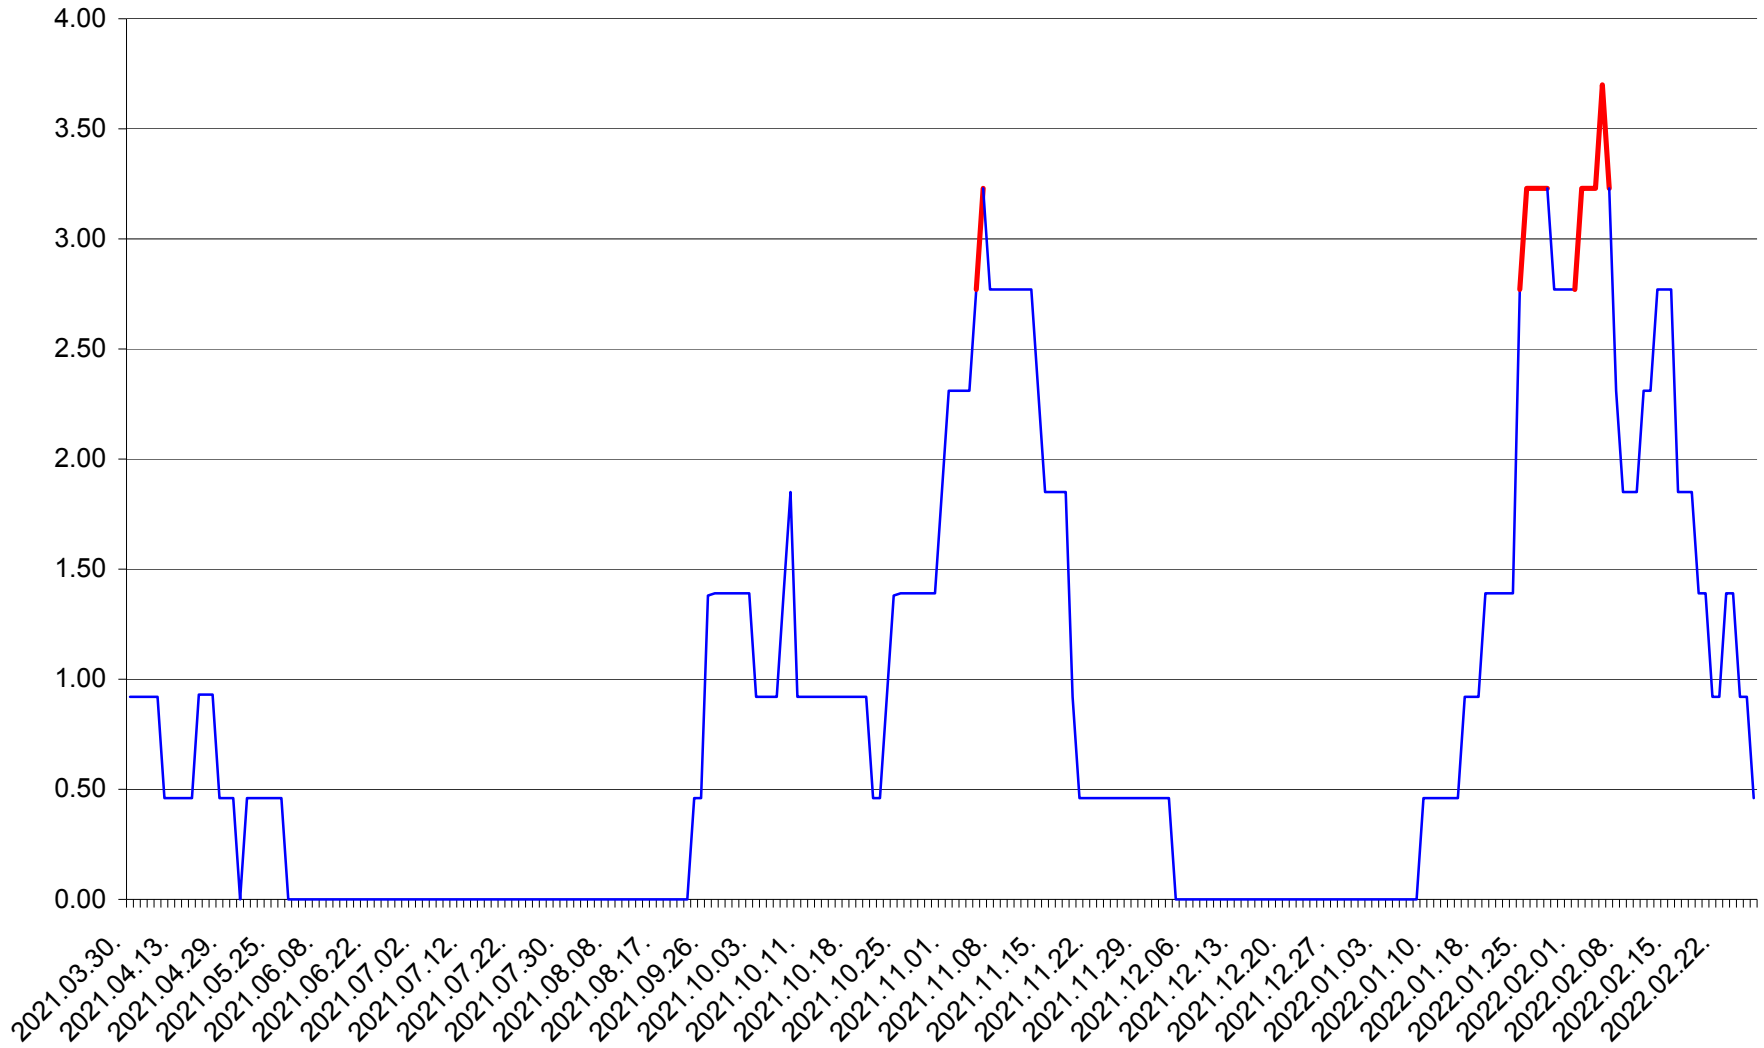

ATID - Evolutia incidentei cumulate pe 14 zile la % de locuitori
2021.04.01. - 2022.02.27.

AVRĂMEȘTI - Evolutia incidentei cumulate pe 14 zile la ‰ de locuitori
2021.04.01. - 2022.02.27.

ORAȘ BĂILE TUȘNAD - Evoluția incidenței cumulate pe 14 zile la ‰ de locuitori
2021.04.01. - 2022.02.27.

ORAȘ BĂLAN - Evolutia incidentei cumulate pe 14 zile la ‰ de locuitori
2021.04.01. - 2022.02.27.

BILBOR - Evolutia incidentei cumulate pe 14 zile la ‰ de locuitori
2021.04.01. - 2022.02.27.

ORAȘ BORSEC - Evolutia incidentei cumulate pe 14 zile la ‰ de locuitori
2021.04.01. - 2022.02.27.

BRĂDEȘTI - Evolutia incidentei cumulate pe 14 zile la ‰ de locuitori
2021.04.01. - 2022.02.27.

CĂPÂLNIȚA - Evolutia incidentei cumulate pe 14 zile la ‰ de locuitori
2021.04.01. - 2022.02.27.

CÂRȚA - Evolutia incidentei cumulate pe 14 zile la ‰ de locuitori
2021.04.01. - 2022.02.27.

CICEU - Evolutia incidentei cumulate pe 14 zile la ‰ de locuitori
2021.04.01. - 2022.02.27.

CIUCSÂNGEORGIU - Evolutia incidentei cumulate pe 14 zile la ‰ de locuitori
2021.04.01. - 2022.02.27.

CIUMANI - Evolutia incidentei cumulate pe 14 zile la ‰ de locuitori
2021.04.01. - 2022.02.27.