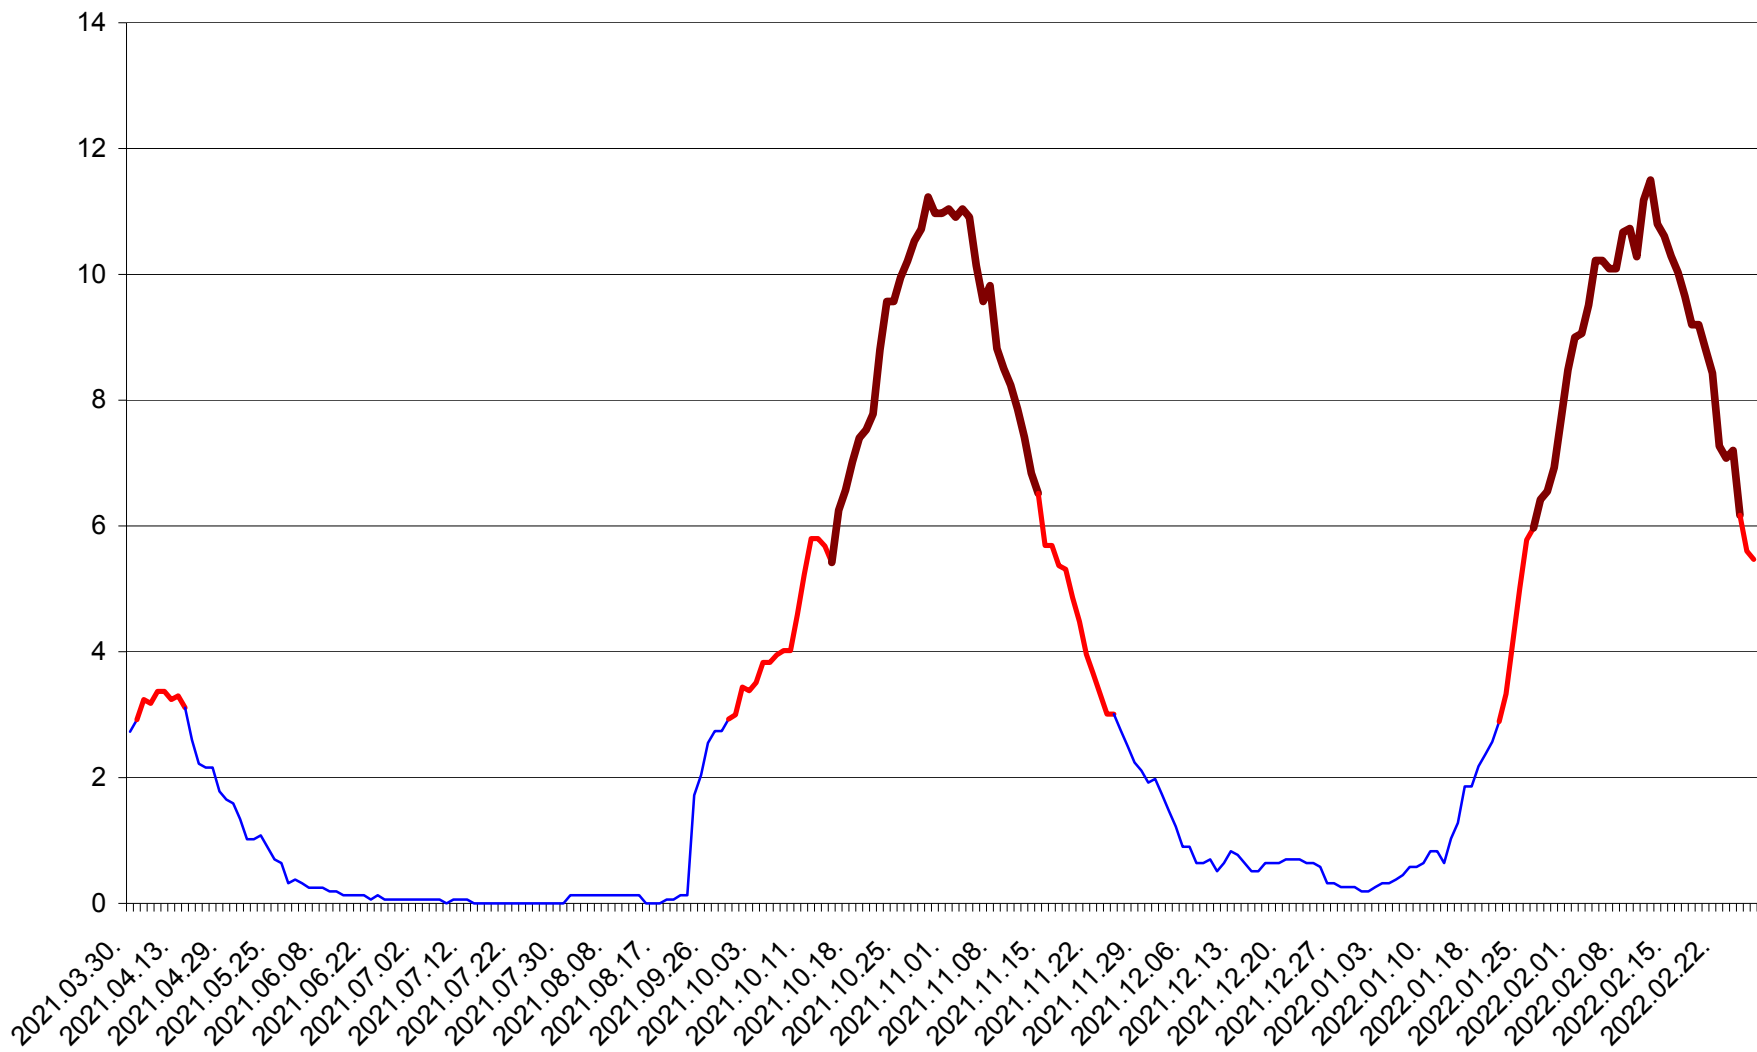

TULGHEȘ - Evolutia incidentei cumulate pe 14 zile la ‰ de locuitori
2021.04.01. - 2022.02.27.