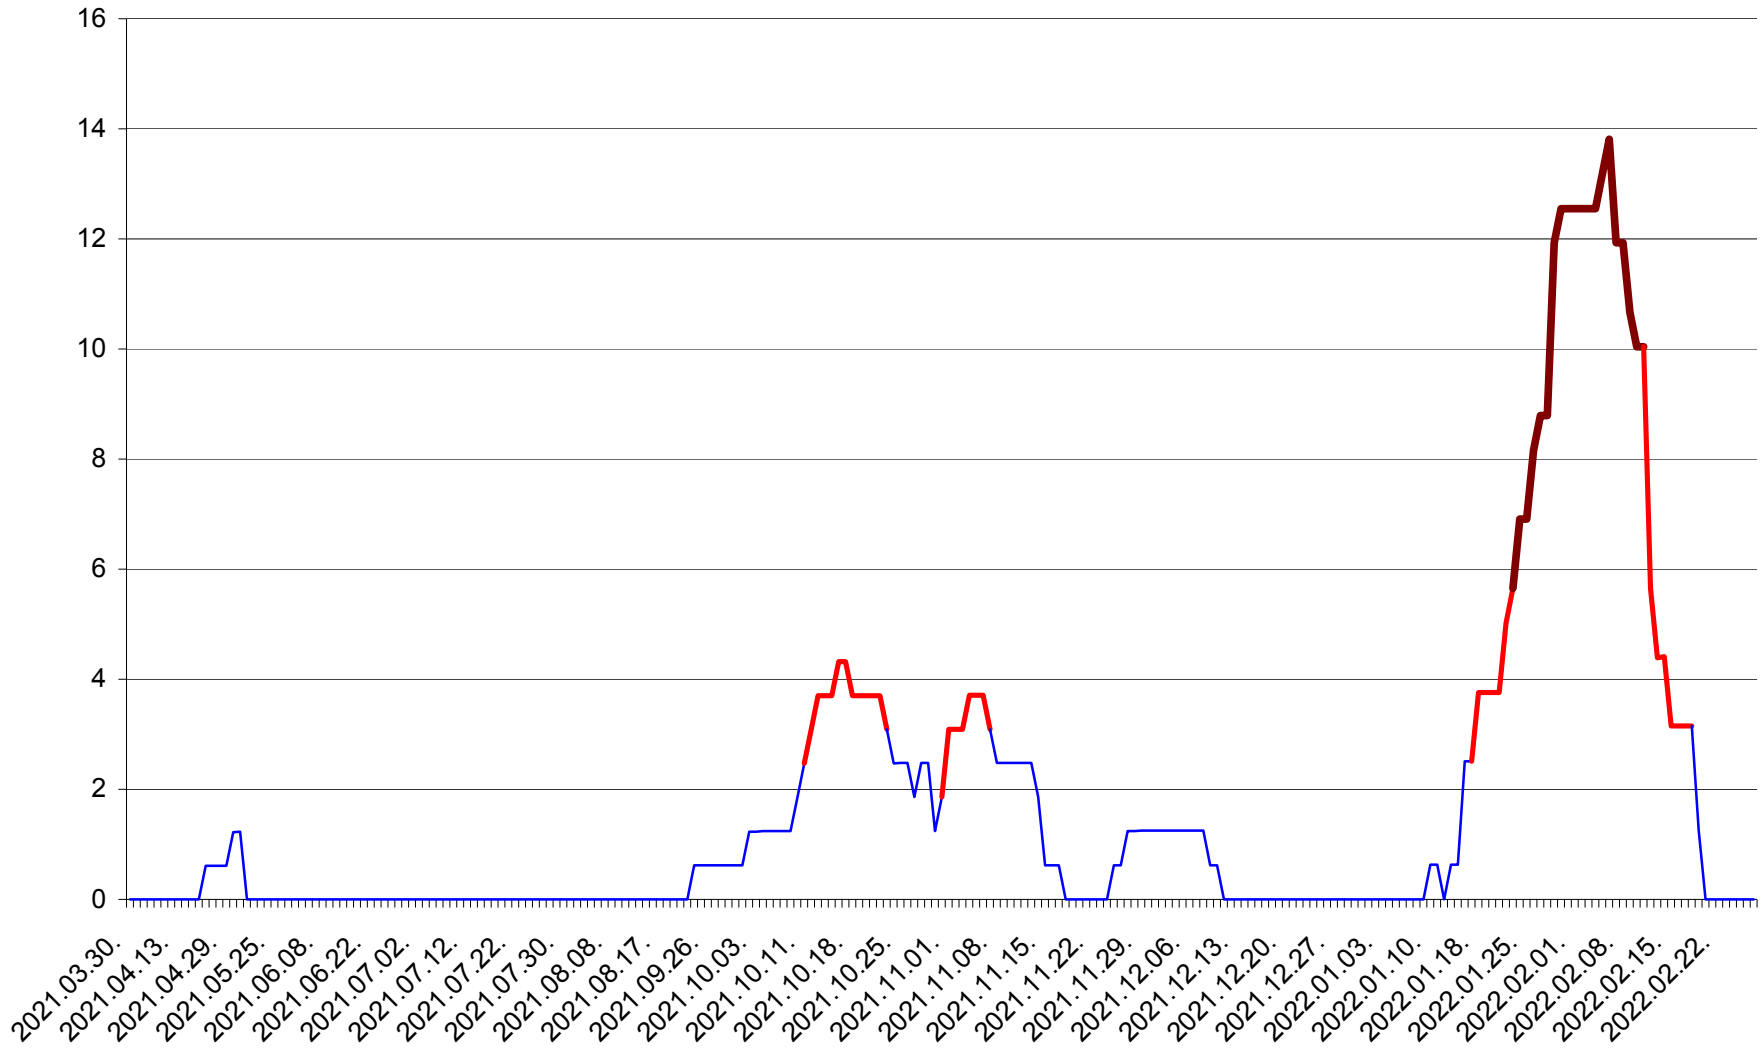

PLĂIEȘII DE JOS - Evolutia incidentei cumulate pe 14 zile la ‰ de locuitori
2021.04.01. - 2022.02.27.

PORUMBENI - Evolutia incidentei cumulate pe 14 zile la ‰ de locuitori
2021.04.01. - 2022.02.27.

PRAID - Evolutia incidentei cumulate pe 14 zile la ‰ de locuitori
2021.04.01. - 2022.02.27.

RACU - Evolutia incidentei cumulate pe 14 zile la ‰ de locuitori
2021.04.01. - 2022.02.27.

REMETEA - Evolutia incidentei cumulate pe 14 zile la ‰ de locuitori
2021.04.01. - 2022.02.27.

SĂCEL - Evolutia incidentei cumulate pe 14 zile la ‰ de locuitori
2021.04.01. - 2022.02.27.