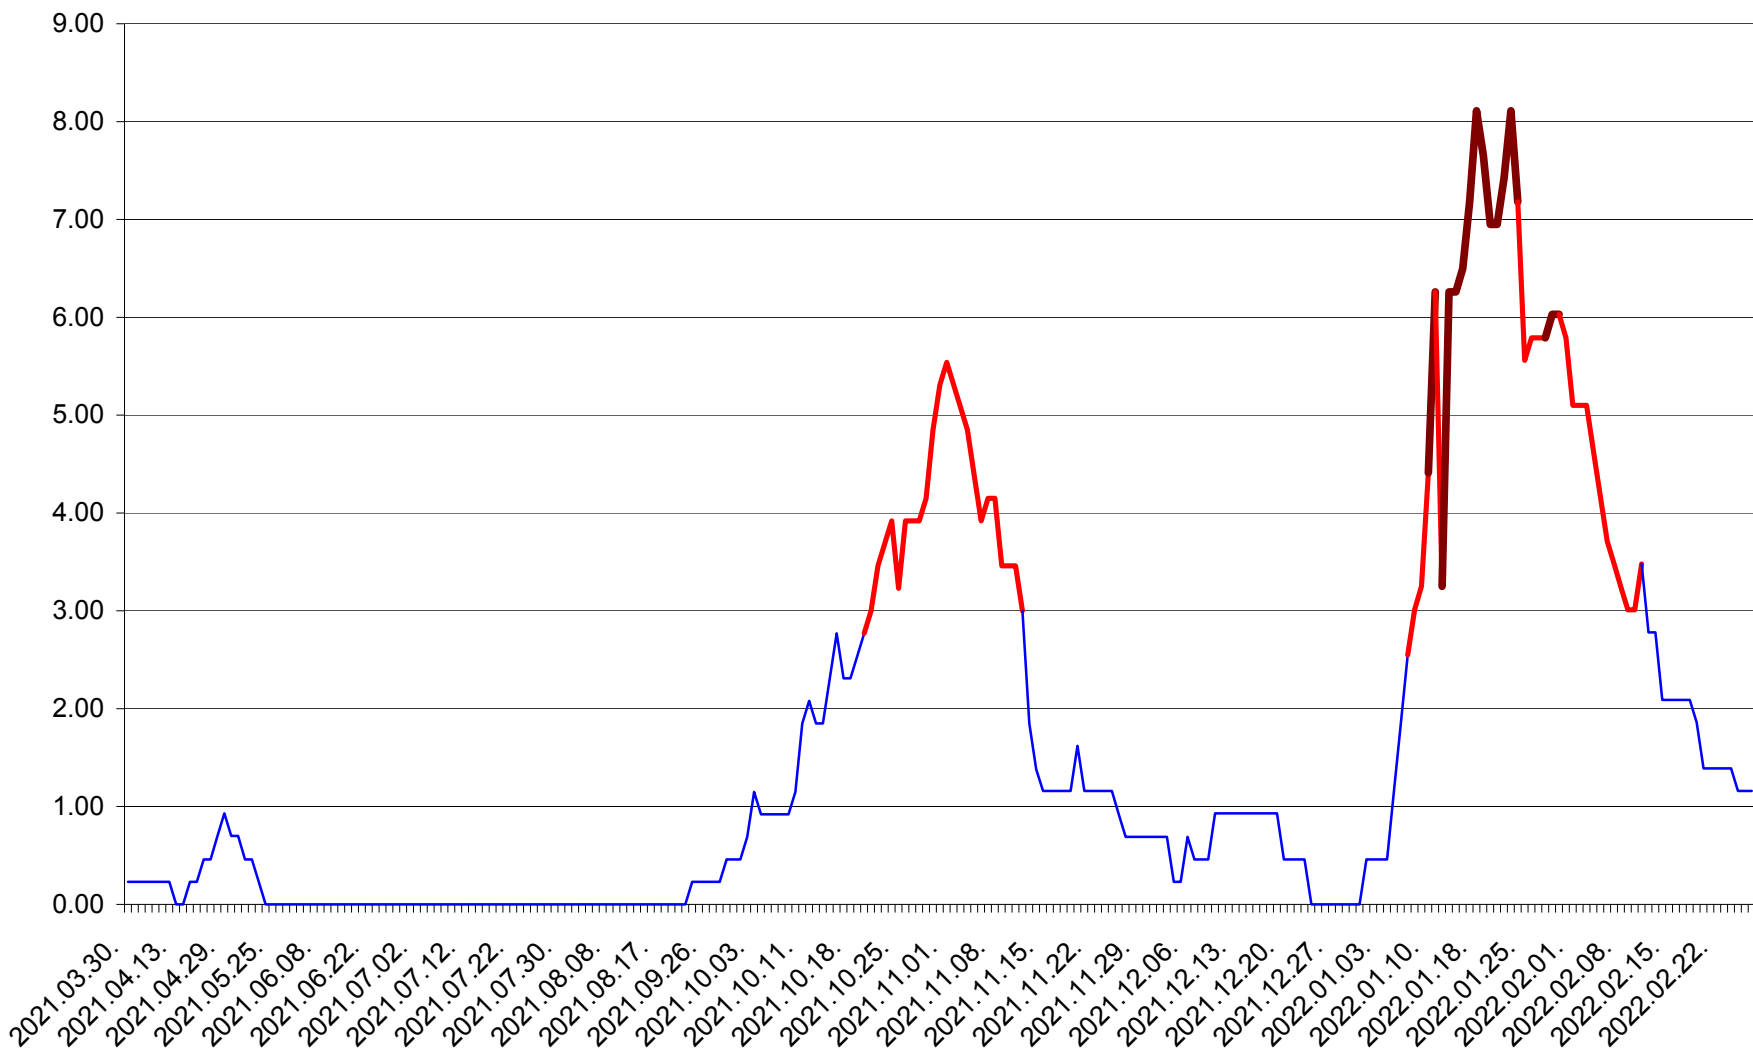

ORAȘ BĂLAN - Evolutia incidentei cumulate pe 14 zile la ‰ de locuitori
2021.04.01. - 2022.02.27.

BILBOR - Evolutia incidentei cumulate pe 14 zile la ‰ de locuitori
2021.04.01. - 2022.02.27.

ORAȘ BORSEC - Evolutia incidentei cumulate pe 14 zile la ‰ de locuitori
2021.04.01. - 2022.02.27.

BRĂDEȘTI - Evolutia incidentei cumulate pe 14 zile la ‰ de locuitori
2021.04.01. - 2022.02.27.

CĂPÂLNIȚA - Evolutia incidentei cumulate pe 14 zile la ‰ de locuitori
2021.04.01. - 2022.02.27.

CÂRȚA - Evolutia incidentei cumulate pe 14 zile la ‰ de locuitori
2021.04.01. - 2022.02.27.

CICEU - Evolutia incidentei cumulate pe 14 zile la ‰ de locuitori
2021.04.01. - 2022.02.27.

CIUCSÂNGEORGIU - Evolutia incidentei cumulate pe 14 zile la ‰ de locuitori
2021.04.01. - 2022.02.27.

CIUMANI - Evolutia incidentei cumulate pe 14 zile la ‰ de locuitori
2021.04.01. - 2022.02.27.

CORBU - Evolutia incidentei cumulate pe 14 zile la ‰ de locuitori
2021.04.01. - 2022.02.27.

CORUND - Evolutia incidentei cumulate pe 14 zile la ‰ de locuitori
2021.04.01. - 2022.02.27.

COZMENI - Evolutia incidentei cumulate pe 14 zile la ‰ de locuitori
2021.04.01. - 2022.02.27.