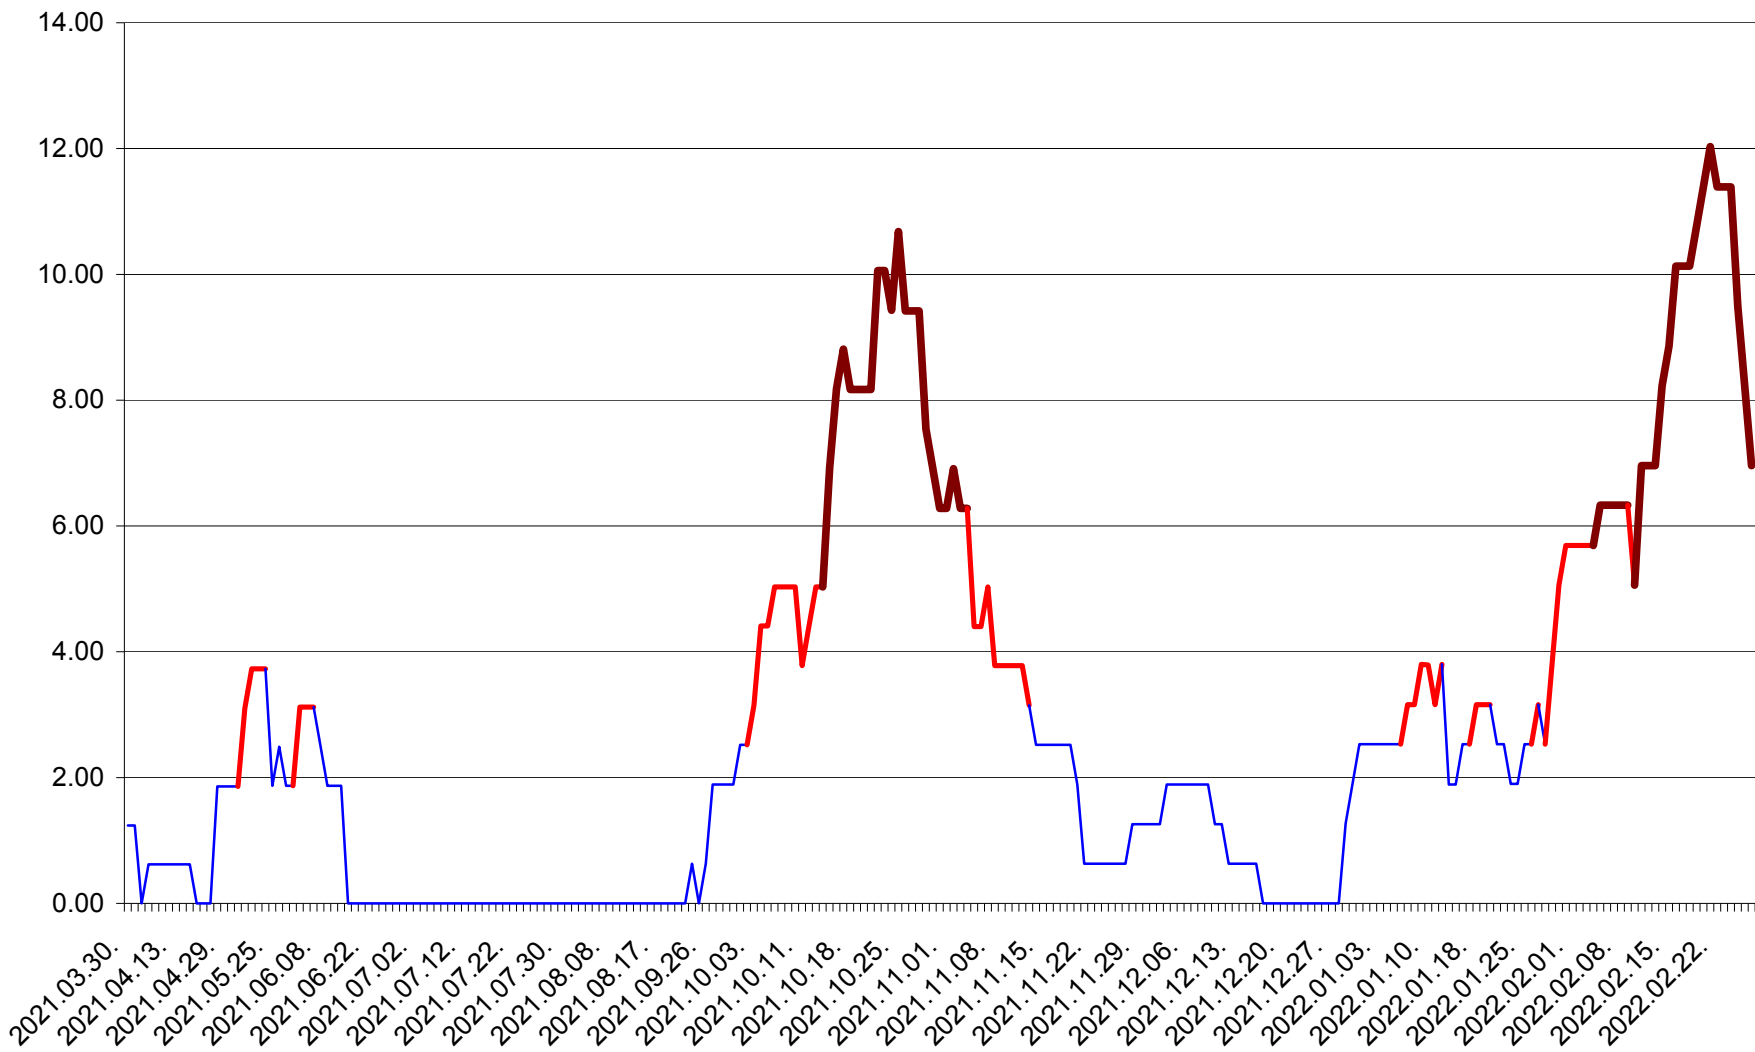

ATID - Evolutia incidentei cumulate pe 14 zile la % de locuitori
2021.04.01. - 2022.02.27.

AVRĂMEȘTI - Evolutia incidentei cumulate pe 14 zile la ‰ de locuitori
2021.04.01. - 2022.02.27.

ORAȘ BĂILE TUȘNAD - Evoluția incidenței cumulate pe 14 zile la ‰ de locuitori
2021.04.01. - 2022.02.27.

ORAȘ BĂLAN - Evolutia incidentei cumulate pe 14 zile la ‰ de locuitori
2021.04.01. - 2022.02.27.

BILBOR - Evolutia incidentei cumulate pe 14 zile la ‰ de locuitori
2021.04.01. - 2022.02.27.

ORAȘ BORSEC - Evolutia incidentei cumulate pe 14 zile la ‰ de locuitori
2021.04.01. - 2022.02.27.

BRĂDEȘTI - Evolutia incidentei cumulate pe 14 zile la ‰ de locuitori
2021.04.01. - 2022.02.27.

CĂPÂLNIȚA - Evolutia incidentei cumulate pe 14 zile la ‰ de locuitori
2021.04.01. - 2022.02.27.

CÂRȚA - Evolutia incidentei cumulate pe 14 zile la ‰ de locuitori
2021.04.01. - 2022.02.27.