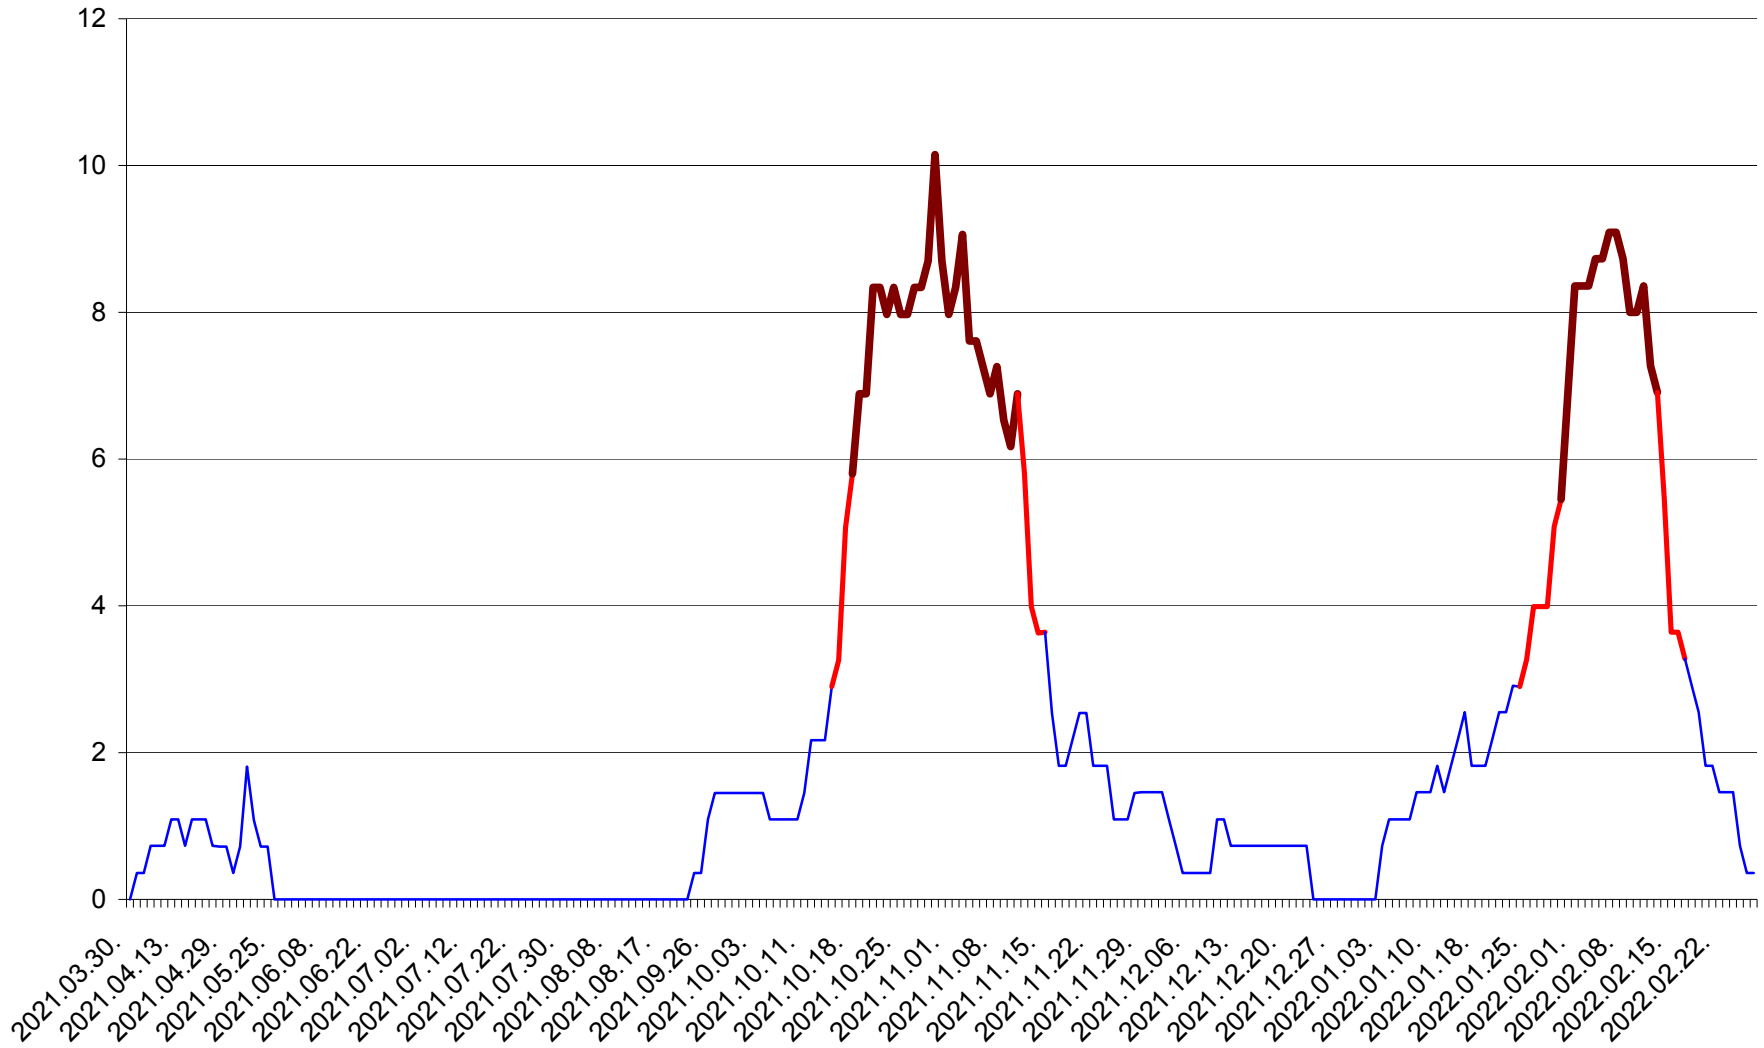

LELICENI - Evolutia incidentei cumulate pe 14 zile la ‰ de locuitori
2021.04.01. - 2022.02.27.

LUETA - Evolutia incidentei cumulate pe 14 zile la ‰ de locuitori
2021.04.01. - 2022.02.27.

LUNCA DE JOS - Evolutia incidentei cumulate pe 14 zile la ‰ de locuitori
2021.04.01. - 2022.02.27.

LUNCA DE SUS - Evolutia incidentei cumulate pe 14 zile la ‰ de locuitori
2021.04.01. - 2022.02.27.

LUPENI - Evolutia incidentei cumulate pe 14 zile la ‰ de locuitori
2021.04.01. - 2022.02.27.

MĂDĂRAȘ - Evolutia incidentei cumulate pe 14 zile la ‰ de locuitori
2021.04.01. - 2022.02.27.

MĂRTINIȘ - Evolutia incidentei cumulate pe 14 zile la % de locuitori
2021.04.01. - 2022.02.27.

MEREȘTI - Evolutia incidentei cumulate pe 14 zile la ‰ de locuitori
2021.04.01. - 2022.02.27.

MUNICIPIUL MIERCUREA-CIUC - Evolutia incidentei cumulate pe 14 zile la ‰ de locuitori
2021.04.01. - 2022.02.27.

MIHĂILENI - Evolutia incidentei cumulate pe 14 zile la ‰ de locuitori
2021.04.01. - 2022.02.27.

MUGENI - Evolutia incidentei cumulate pe 14 zile la ‰ de locuitori
2021.04.01. - 2022.02.27.

OCLAND - Evolutia incidentei cumulate pe 14 zile la ‰ de locuitori
2021.04.01. - 2022.02.27.