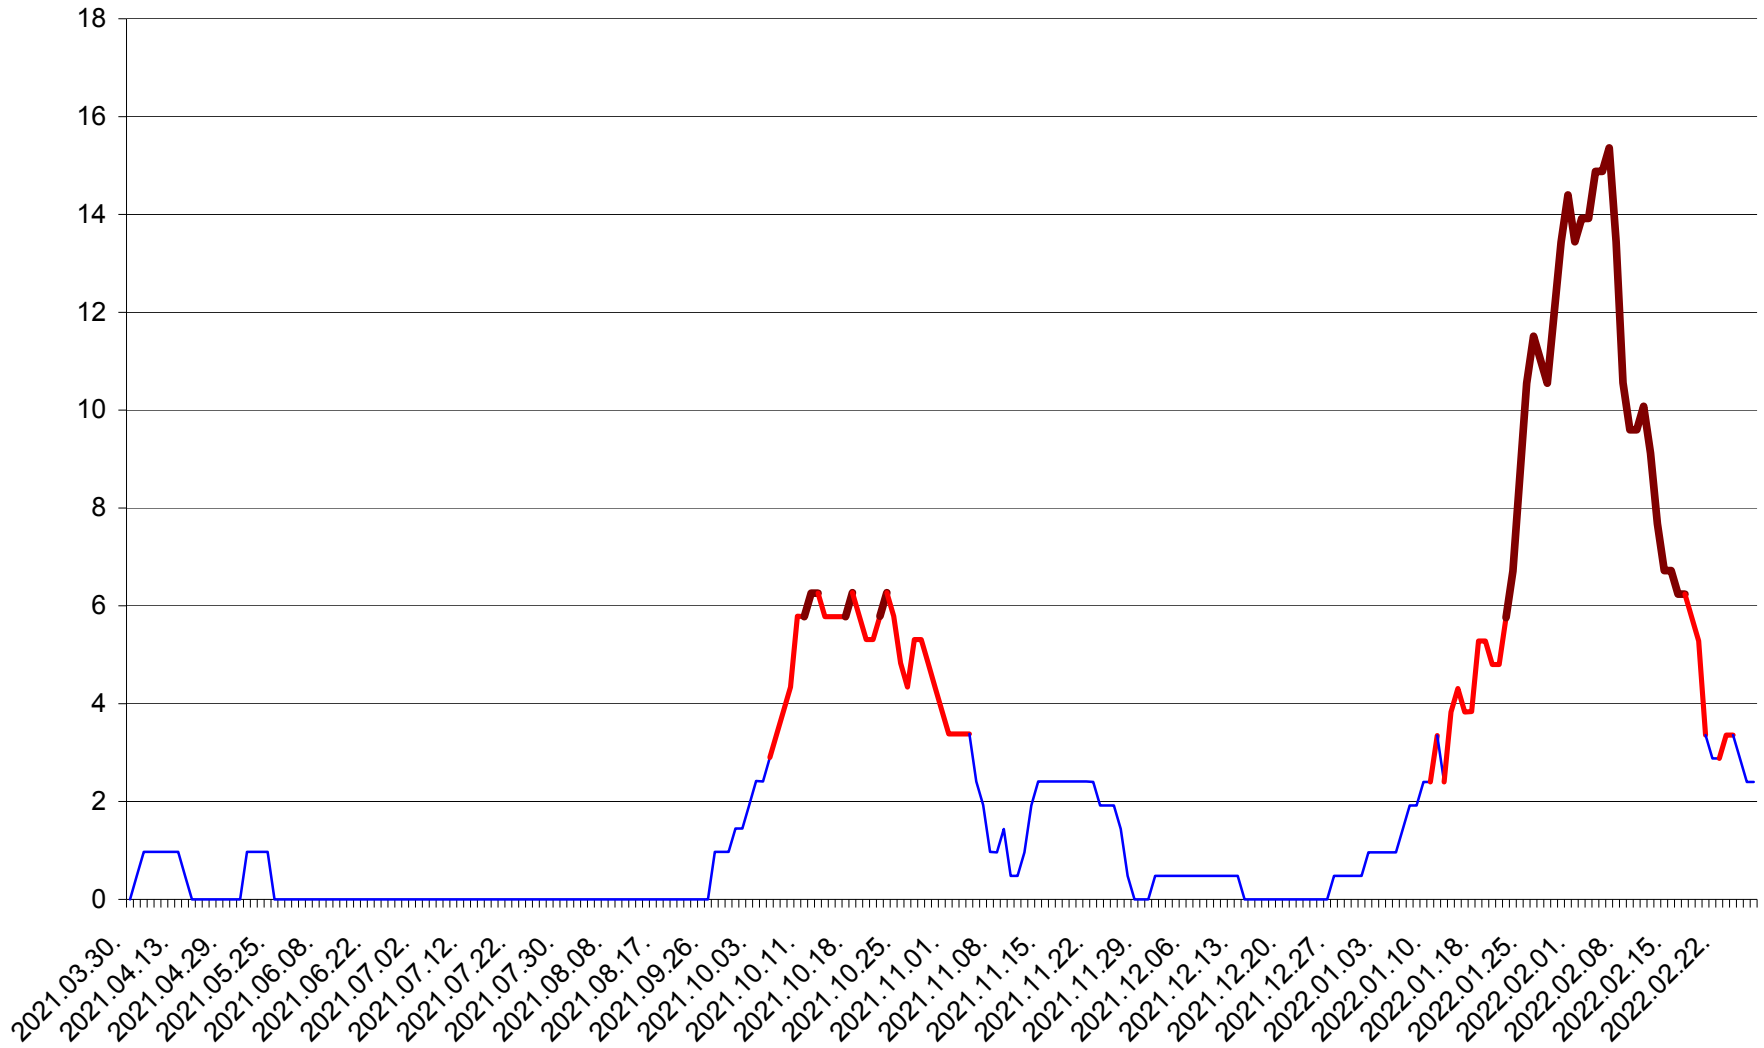

MĂRTINIȘ - Evolutia incidentei cumulate pe 14 zile la % de locuitori
2021.04.01. - 2022.02.27.

MEREȘTI - Evolutia incidentei cumulate pe 14 zile la ‰ de locuitori
2021.04.01. - 2022.02.27.

MUNICIPIUL MIERCUREA-CIUC - Evolutia incidentei cumulate pe 14 zile la ‰ de locuitori
2021.04.01. - 2022.02.27.

MIHĂILENI - Evolutia incidentei cumulate pe 14 zile la ‰ de locuitori
2021.04.01. - 2022.02.27.

MUGENI - Evolutia incidentei cumulate pe 14 zile la ‰ de locuitori
2021.04.01. - 2022.02.27.

OCLAND - Evolutia incidentei cumulate pe 14 zile la ‰ de locuitori
2021.04.01. - 2022.02.27.

MUNICIPIUL ODORHEIU SECUIESC - Evolutia incidentei cumulate pe 14 zile la ‰ de locuitori
2021.04.01. - 2022.02.27.

PĂULENI-CIUC - Evolutia incidentei cumulate pe 14 zile la ‰ de locuitori
2021.04.01. - 2022.02.27.