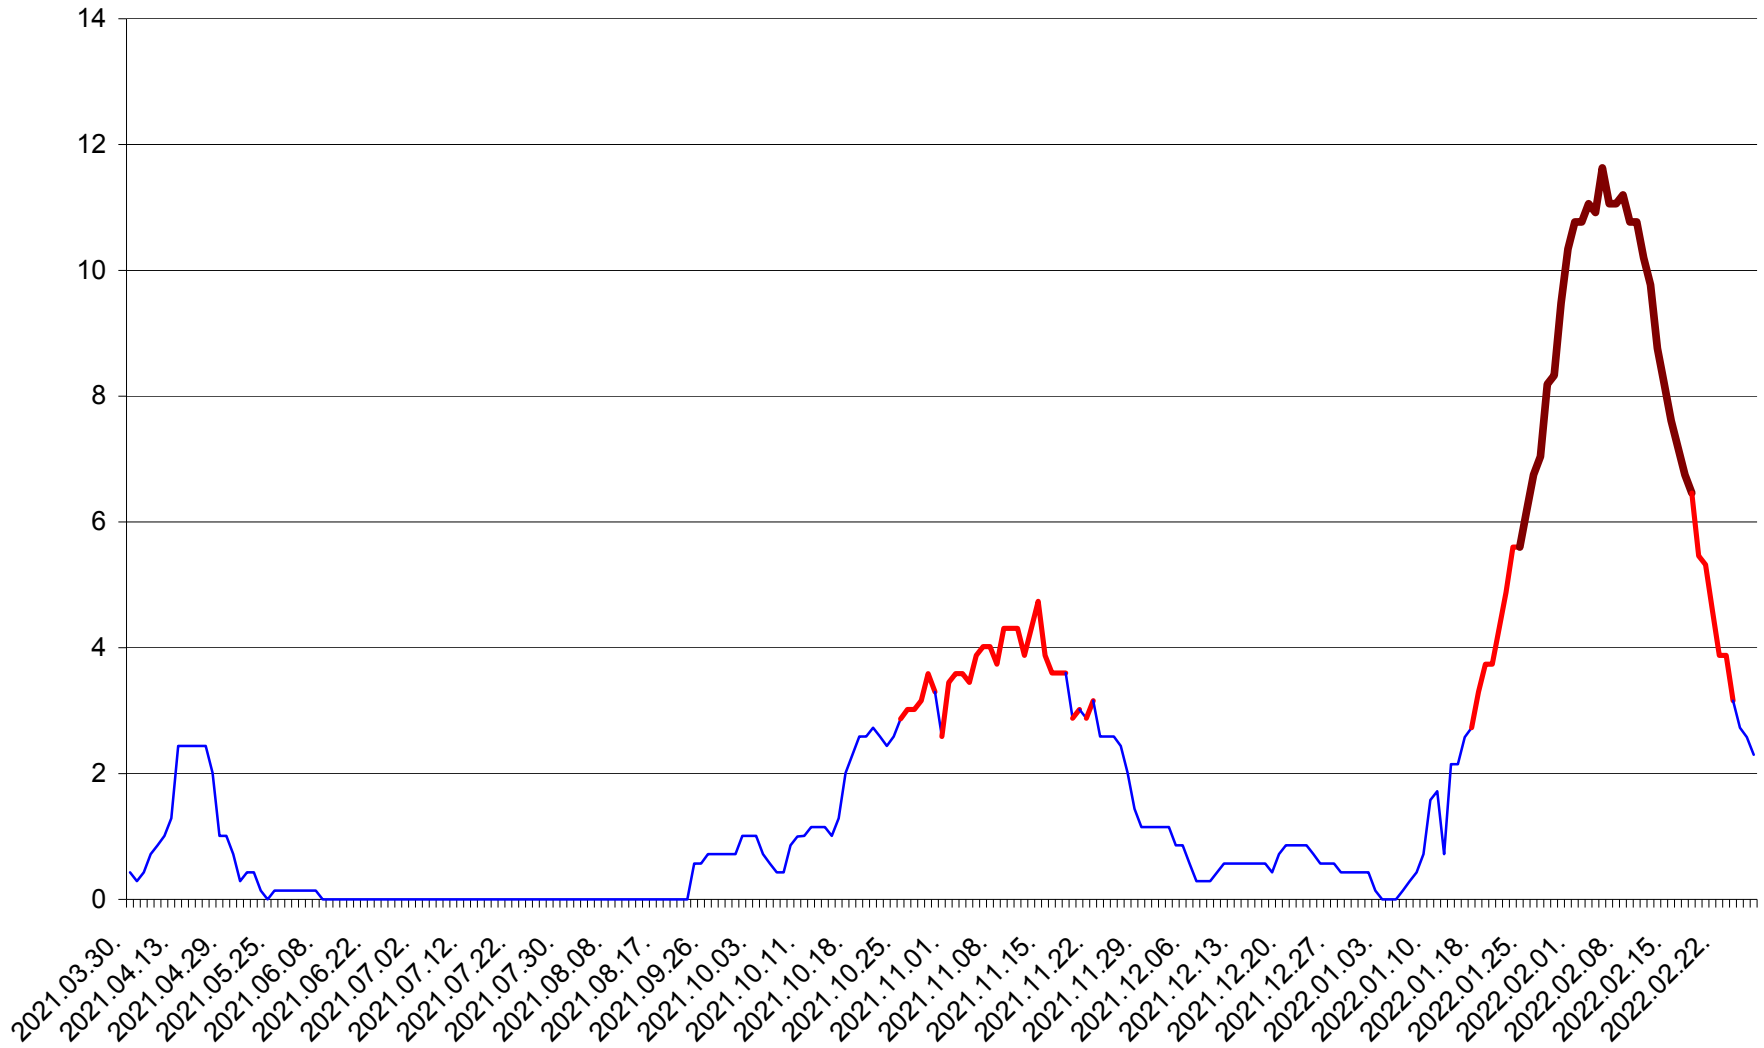

MIHĂILENI - Evolutia incidentei cumulate pe 14 zile la ‰ de locuitori
2021.04.01. - 2022.02.27.

MUGENI - Evolutia incidentei cumulate pe 14 zile la ‰ de locuitori
2021.04.01. - 2022.02.27.

OCLAND - Evolutia incidentei cumulate pe 14 zile la ‰ de locuitori
2021.04.01. - 2022.02.27.

MUNICIPIUL ODORHEIU SECUIESC - Evolutia incidentei cumulate pe 14 zile la ‰ de locuitori
2021.04.01. - 2022.02.27.

PĂULENI-CIUC - Evolutia incidentei cumulate pe 14 zile la ‰ de locuitori
2021.04.01. - 2022.02.27.

PLĂIEȘII DE JOS - Evolutia incidentei cumulate pe 14 zile la ‰ de locuitori
2021.04.01. - 2022.02.27.

PORUMBENI - Evolutia incidentei cumulate pe 14 zile la ‰ de locuitori
2021.04.01. - 2022.02.27.

PRAID - Evolutia incidentei cumulate pe 14 zile la ‰ de locuitori
2021.04.01. - 2022.02.27.

RACU - Evolutia incidentei cumulate pe 14 zile la ‰ de locuitori
2021.04.01. - 2022.02.27.

REMETEA - Evolutia incidentei cumulate pe 14 zile la ‰ de locuitori
2021.04.01. - 2022.02.27.

SĂCEL - Evolutia incidentei cumulate pe 14 zile la ‰ de locuitori
2021.04.01. - 2022.02.27.