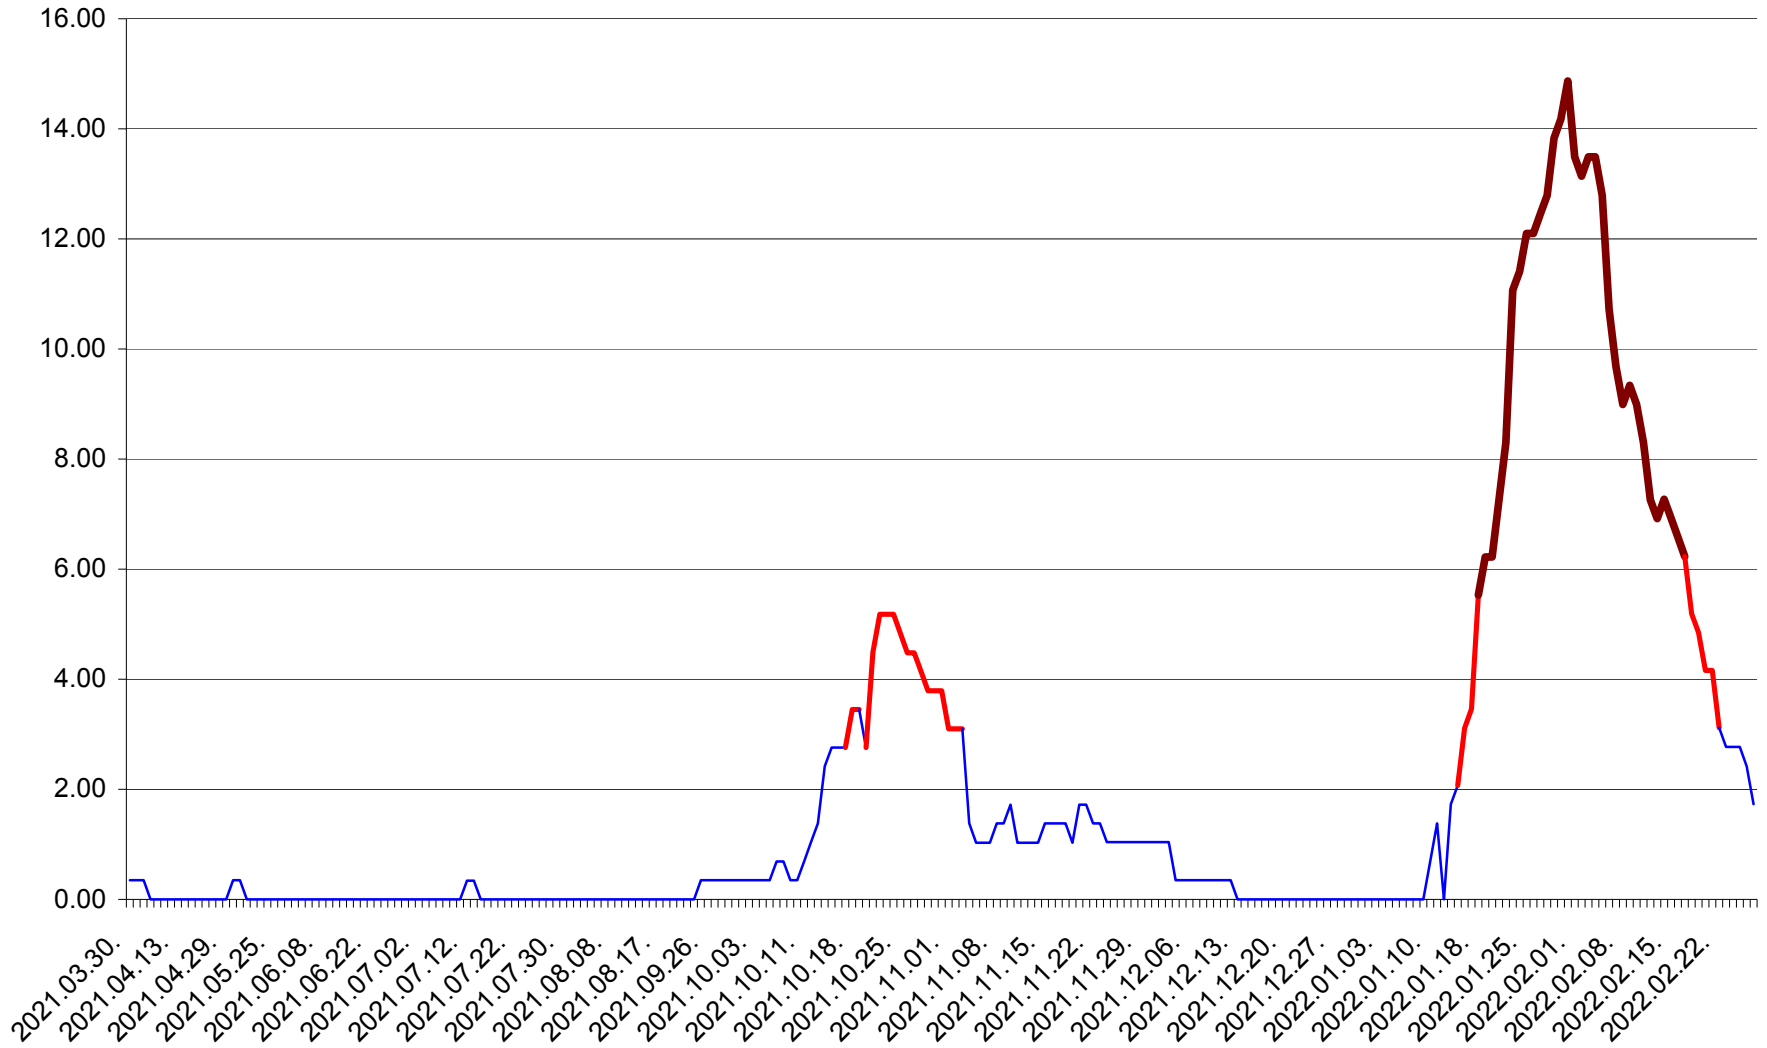

ORAȘ BĂLAN - Evolutia incidentei cumulate pe 14 zile la ‰ de locuitori
2021.04.01. - 2022.02.27.

BILBOR - Evolutia incidentei cumulate pe 14 zile la ‰ de locuitori
2021.04.01. - 2022.02.27.

ORAȘ BORSEC - Evolutia incidentei cumulate pe 14 zile la ‰ de locuitori
2021.04.01. - 2022.02.27.

BRĂDEȘTI - Evolutia incidentei cumulate pe 14 zile la ‰ de locuitori
2021.04.01. - 2022.02.27.

CĂPÂLNIȚA - Evolutia incidentei cumulate pe 14 zile la ‰ de locuitori
2021.04.01. - 2022.02.27.

CÂRȚA - Evolutia incidentei cumulate pe 14 zile la ‰ de locuitori
2021.04.01. - 2022.02.27.

CICEU - Evolutia incidentei cumulate pe 14 zile la ‰ de locuitori
2021.04.01. - 2022.02.27.

CIUCSÂNGEORGIU - Evolutia incidentei cumulate pe 14 zile la ‰ de locuitori
2021.04.01. - 2022.02.27.

CIUMANI - Evolutia incidentei cumulate pe 14 zile la ‰ de locuitori
2021.04.01. - 2022.02.27.

CORBU - Evolutia incidentei cumulate pe 14 zile la ‰ de locuitori
2021.04.01. - 2022.02.27.

CORUND - Evolutia incidentei cumulate pe 14 zile la ‰ de locuitori
2021.04.01. - 2022.02.27.

COZMENI - Evolutia incidentei cumulate pe 14 zile la ‰ de locuitori
2021.04.01. - 2022.02.27.