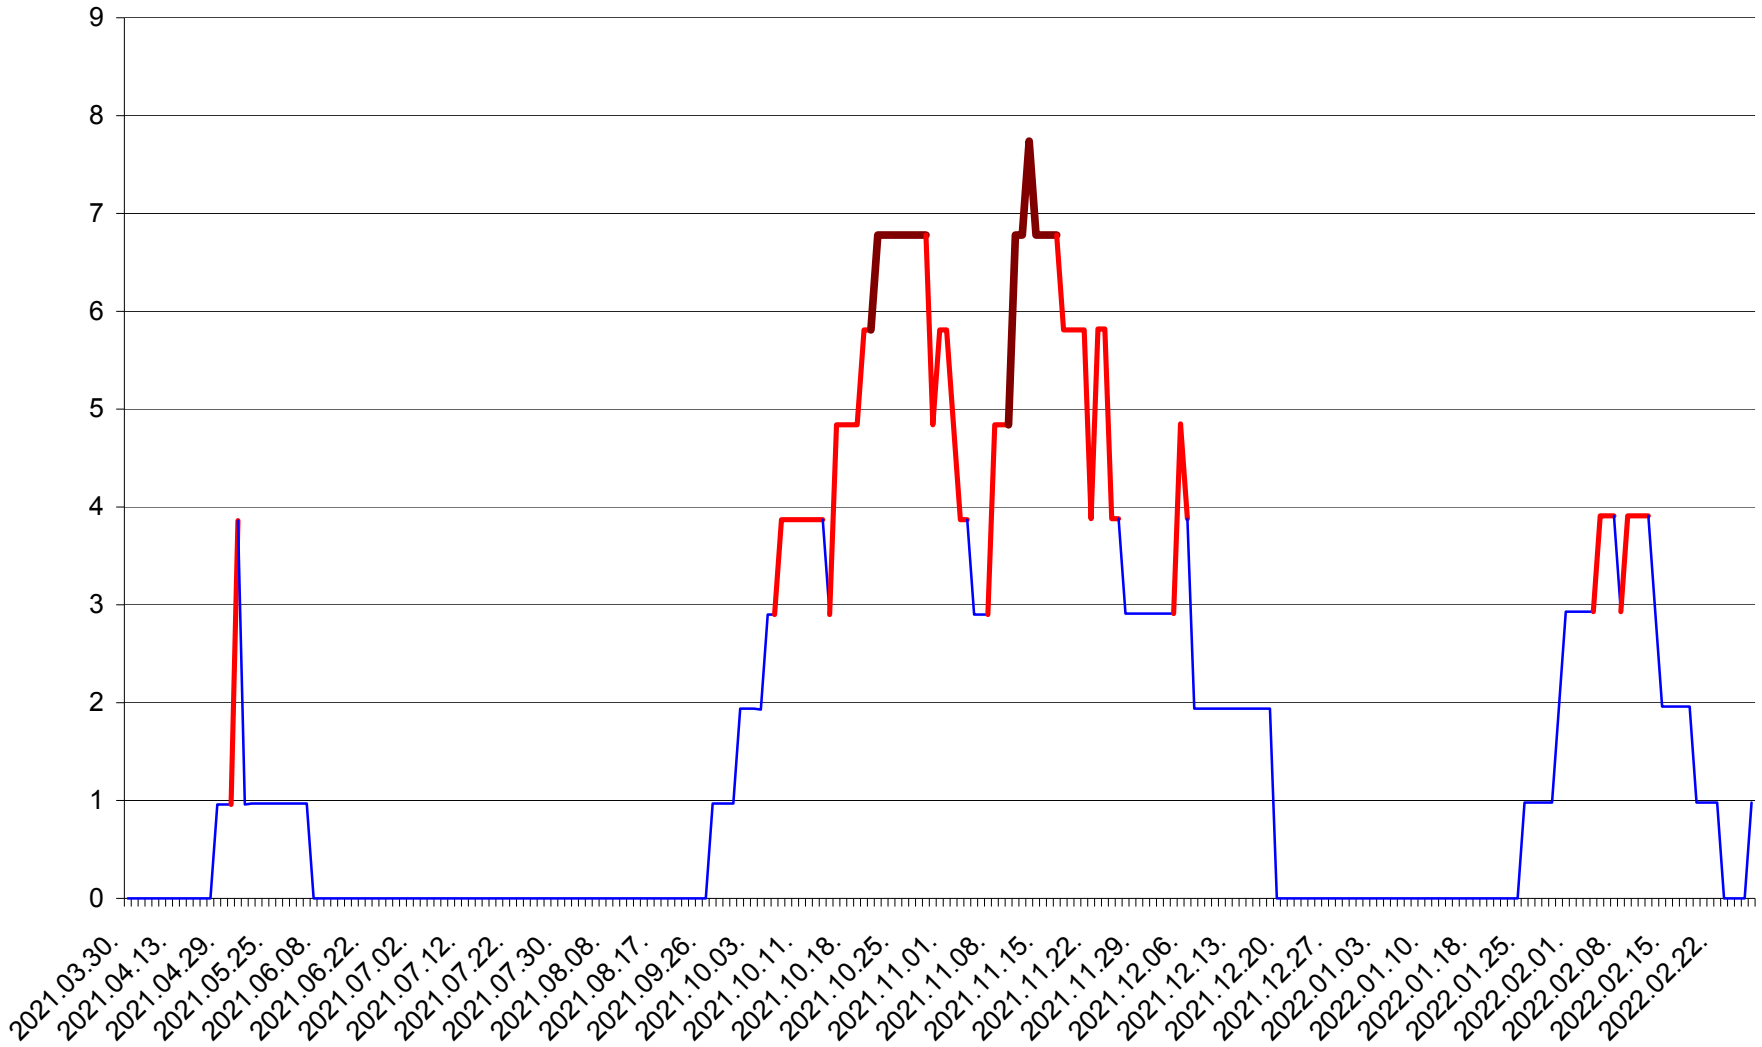

DEALU - Evolutia incidentei cumulate pe 14 zile la ‰ de locuitori
2021.04.01. - 2022.02.27.