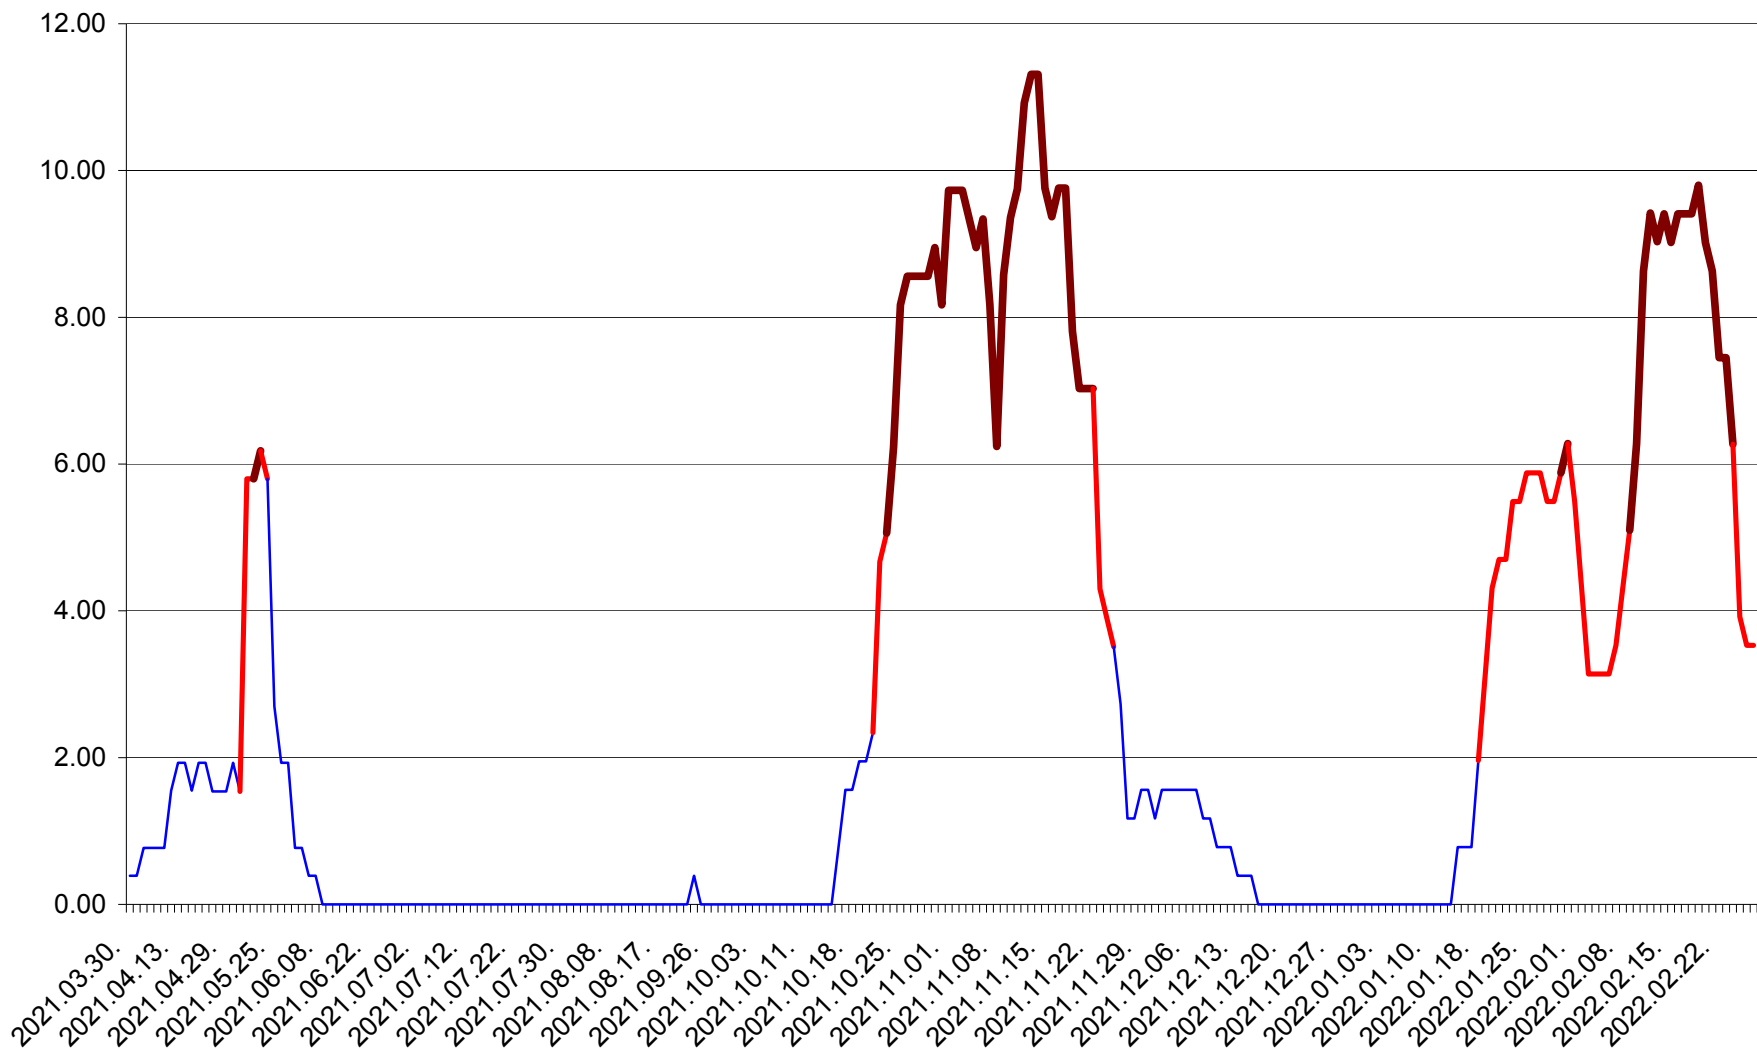

ATID - Evolutia incidentei cumulate pe 14 zile la % de locuitori
2021.04.01. - 2022.02.27.

AVRĂMEȘTI - Evolutia incidentei cumulate pe 14 zile la ‰ de locuitori
2021.04.01. - 2022.02.27.

ORAȘ BĂILE TUȘNAD - Evoluția incidenței cumulate pe 14 zile la ‰ de locuitori
2021.04.01. - 2022.02.27.

ORAȘ BĂLAN - Evolutia incidentei cumulate pe 14 zile la ‰ de locuitori
2021.04.01. - 2022.02.27.

BILBOR - Evolutia incidentei cumulate pe 14 zile la ‰ de locuitori
2021.04.01. - 2022.02.27.

ORAȘ BORSEC - Evolutia incidentei cumulate pe 14 zile la ‰ de locuitori
2021.04.01. - 2022.02.27.

BRĂDEȘTI - Evolutia incidentei cumulate pe 14 zile la ‰ de locuitori
2021.04.01. - 2022.02.27.

CĂPÂLNIȚA - Evolutia incidentei cumulate pe 14 zile la ‰ de locuitori
2021.04.01. - 2022.02.27.

CÂRȚA - Evolutia incidentei cumulate pe 14 zile la ‰ de locuitori
2021.04.01. - 2022.02.27.