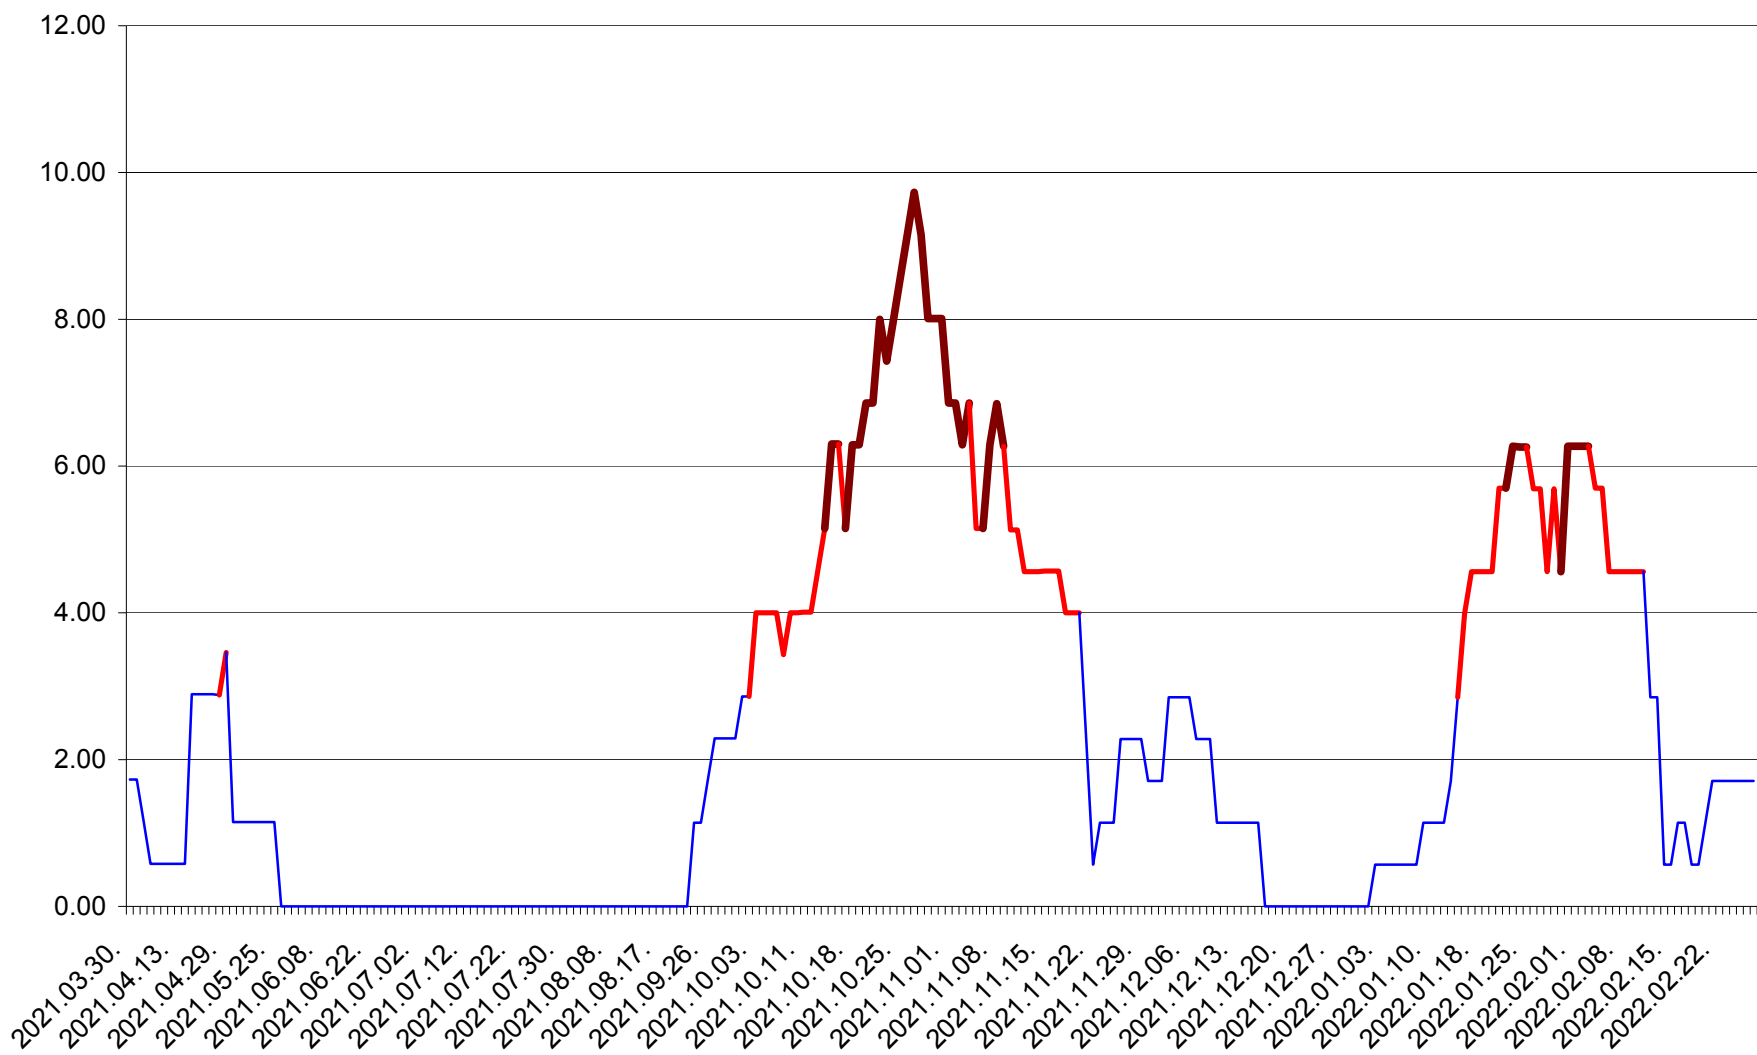

ORAȘ VLĂHIȚA - Evolutia incidentei cumulate pe 14 zile la ‰ de locuitori
2021.04.01. - 2022.02.27.

VĂRȘAG - Evolutia incidentei cumulate pe 14 zile la ‰ de locuitori
2021.04.01. - 2022.02.27.