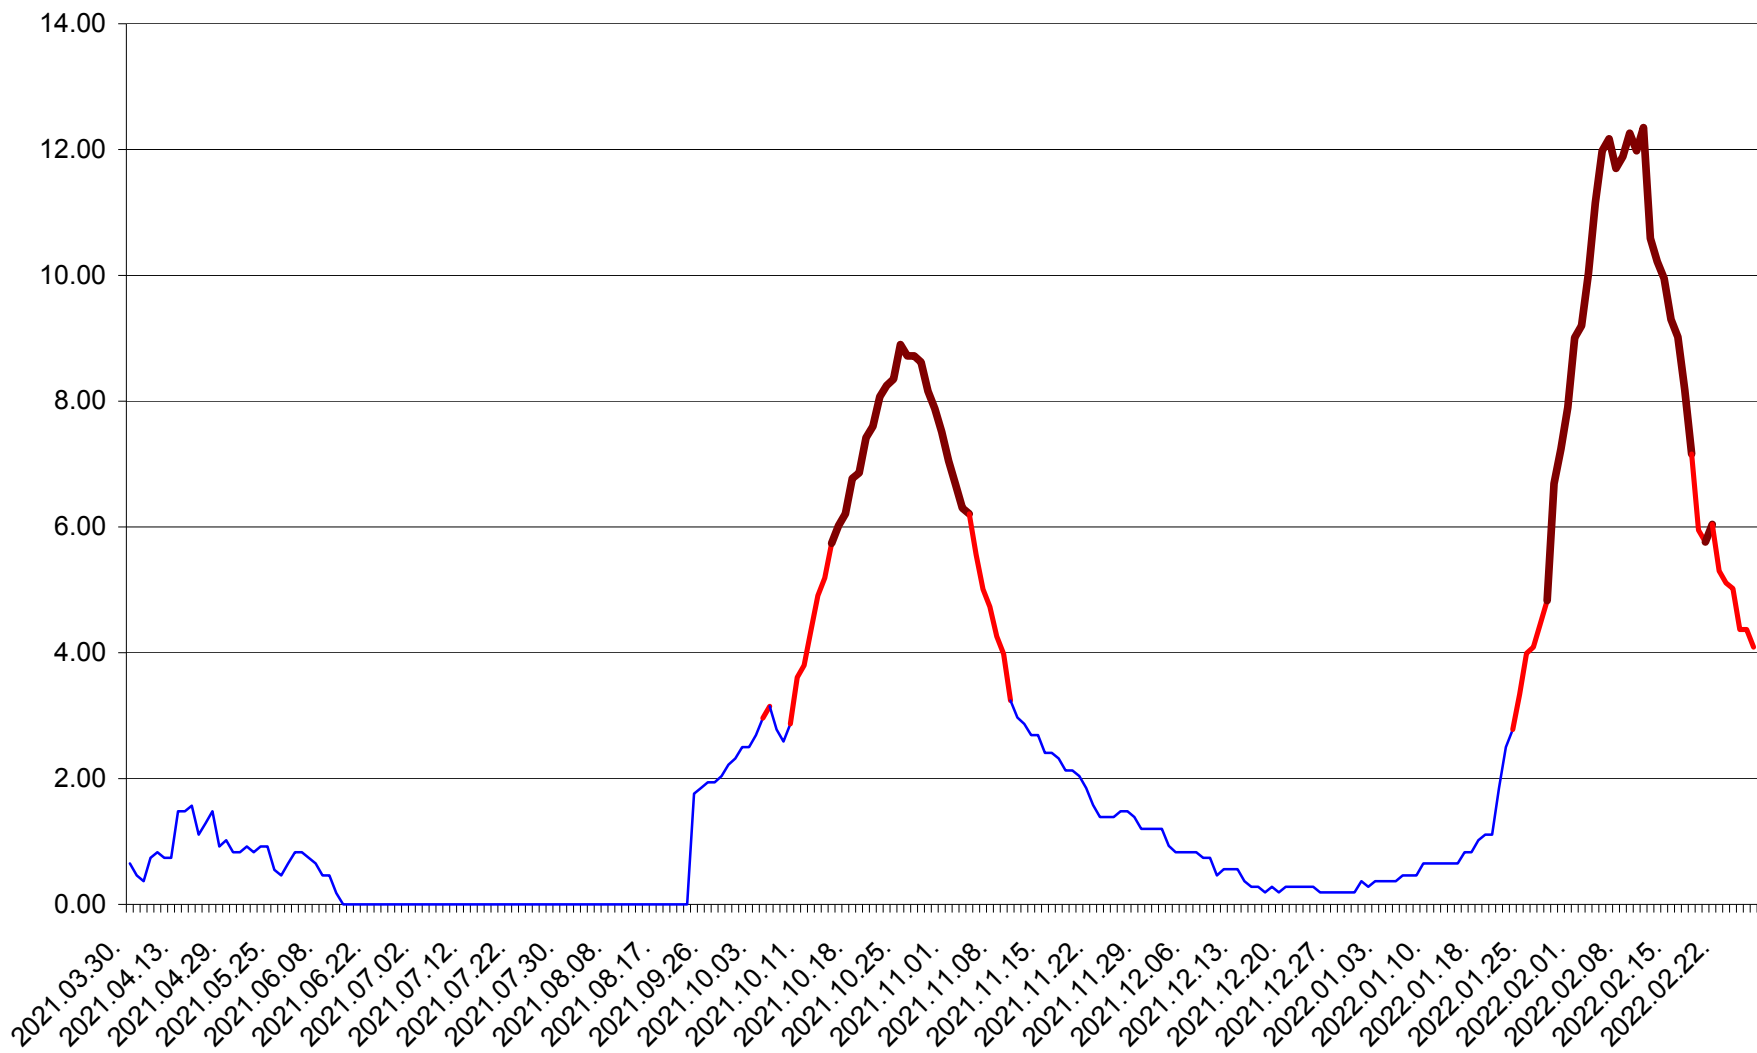

BRĂDEȘTI - Evolutia incidentei cumulate pe 14 zile la ‰ de locuitori
2021.04.01. - 2022.02.27.

CĂPÂLNIȚA - Evolutia incidentei cumulate pe 14 zile la ‰ de locuitori
2021.04.01. - 2022.02.27.

CÂRȚA - Evolutia incidentei cumulate pe 14 zile la ‰ de locuitori
2021.04.01. - 2022.02.27.

CICEU - Evolutia incidentei cumulate pe 14 zile la ‰ de locuitori
2021.04.01. - 2022.02.27.

CIUCSÂNGEORGIU - Evolutia incidentei cumulate pe 14 zile la ‰ de locuitori
2021.04.01. - 2022.02.27.

CIUMANI - Evolutia incidentei cumulate pe 14 zile la ‰ de locuitori
2021.04.01. - 2022.02.27.

CORBU - Evolutia incidentei cumulate pe 14 zile la ‰ de locuitori
2021.04.01. - 2022.02.27.

CORUND - Evolutia incidentei cumulate pe 14 zile la ‰ de locuitori
2021.04.01. - 2022.02.27.

COZMENI - Evolutia incidentei cumulate pe 14 zile la ‰ de locuitori
2021.04.01. - 2022.02.27.

ORAȘ CRISTURU SECUIESC - Evolutia incidentei cumulate pe 14 zile la ‰ de locuitori
2021.04.01. - 2022.02.27.

DĂNEȘTI - Evolutia incidentei cumulate pe 14 zile la ‰ de locuitori
2021.04.01. - 2022.02.27.