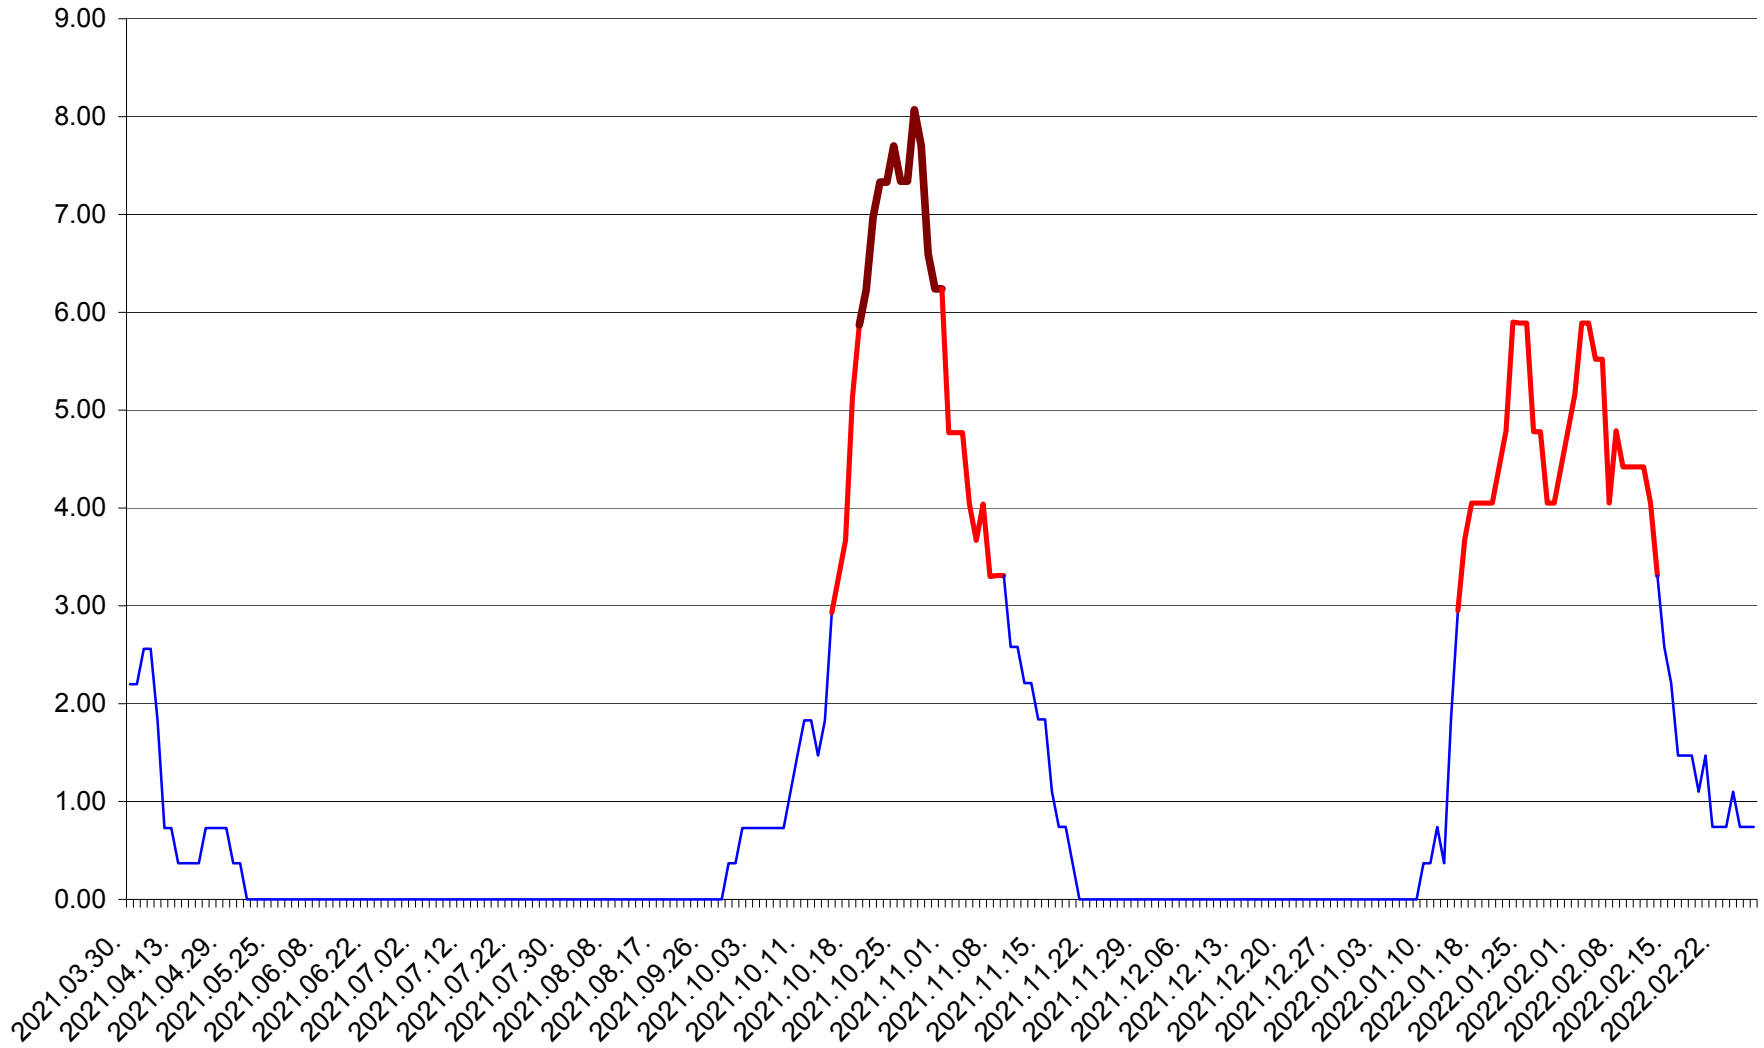

ATID - Evolutia incidentei cumulate pe 14 zile la % de locuitori
2021.04.01. - 2022.02.27.

AVRĂMEȘTI - Evolutia incidentei cumulate pe 14 zile la ‰ de locuitori
2021.04.01. - 2022.02.27.

ORAȘ BĂILE TUȘNAD - Evoluția incidenței cumulate pe 14 zile la ‰ de locuitori
2021.04.01. - 2022.02.27.

ORAȘ BĂLAN - Evolutia incidentei cumulate pe 14 zile la ‰ de locuitori
2021.04.01. - 2022.02.27.

BILBOR - Evolutia incidentei cumulate pe 14 zile la ‰ de locuitori
2021.04.01. - 2022.02.27.

ORAȘ BORSEC - Evolutia incidentei cumulate pe 14 zile la ‰ de locuitori
2021.04.01. - 2022.02.27.

BRĂDEȘTI - Evolutia incidentei cumulate pe 14 zile la ‰ de locuitori
2021.04.01. - 2022.02.27.

CĂPÂLNIȚA - Evolutia incidentei cumulate pe 14 zile la ‰ de locuitori
2021.04.01. - 2022.02.27.

CÂRȚA - Evolutia incidentei cumulate pe 14 zile la ‰ de locuitori
2021.04.01. - 2022.02.27.

CICEU - Evolutia incidentei cumulate pe 14 zile la ‰ de locuitori
2021.04.01. - 2022.02.27.

CIUCSÂNGEORGIU - Evolutia incidentei cumulate pe 14 zile la ‰ de locuitori
2021.04.01. - 2022.02.27.

CIUMANI - Evolutia incidentei cumulate pe 14 zile la ‰ de locuitori
2021.04.01. - 2022.02.27.