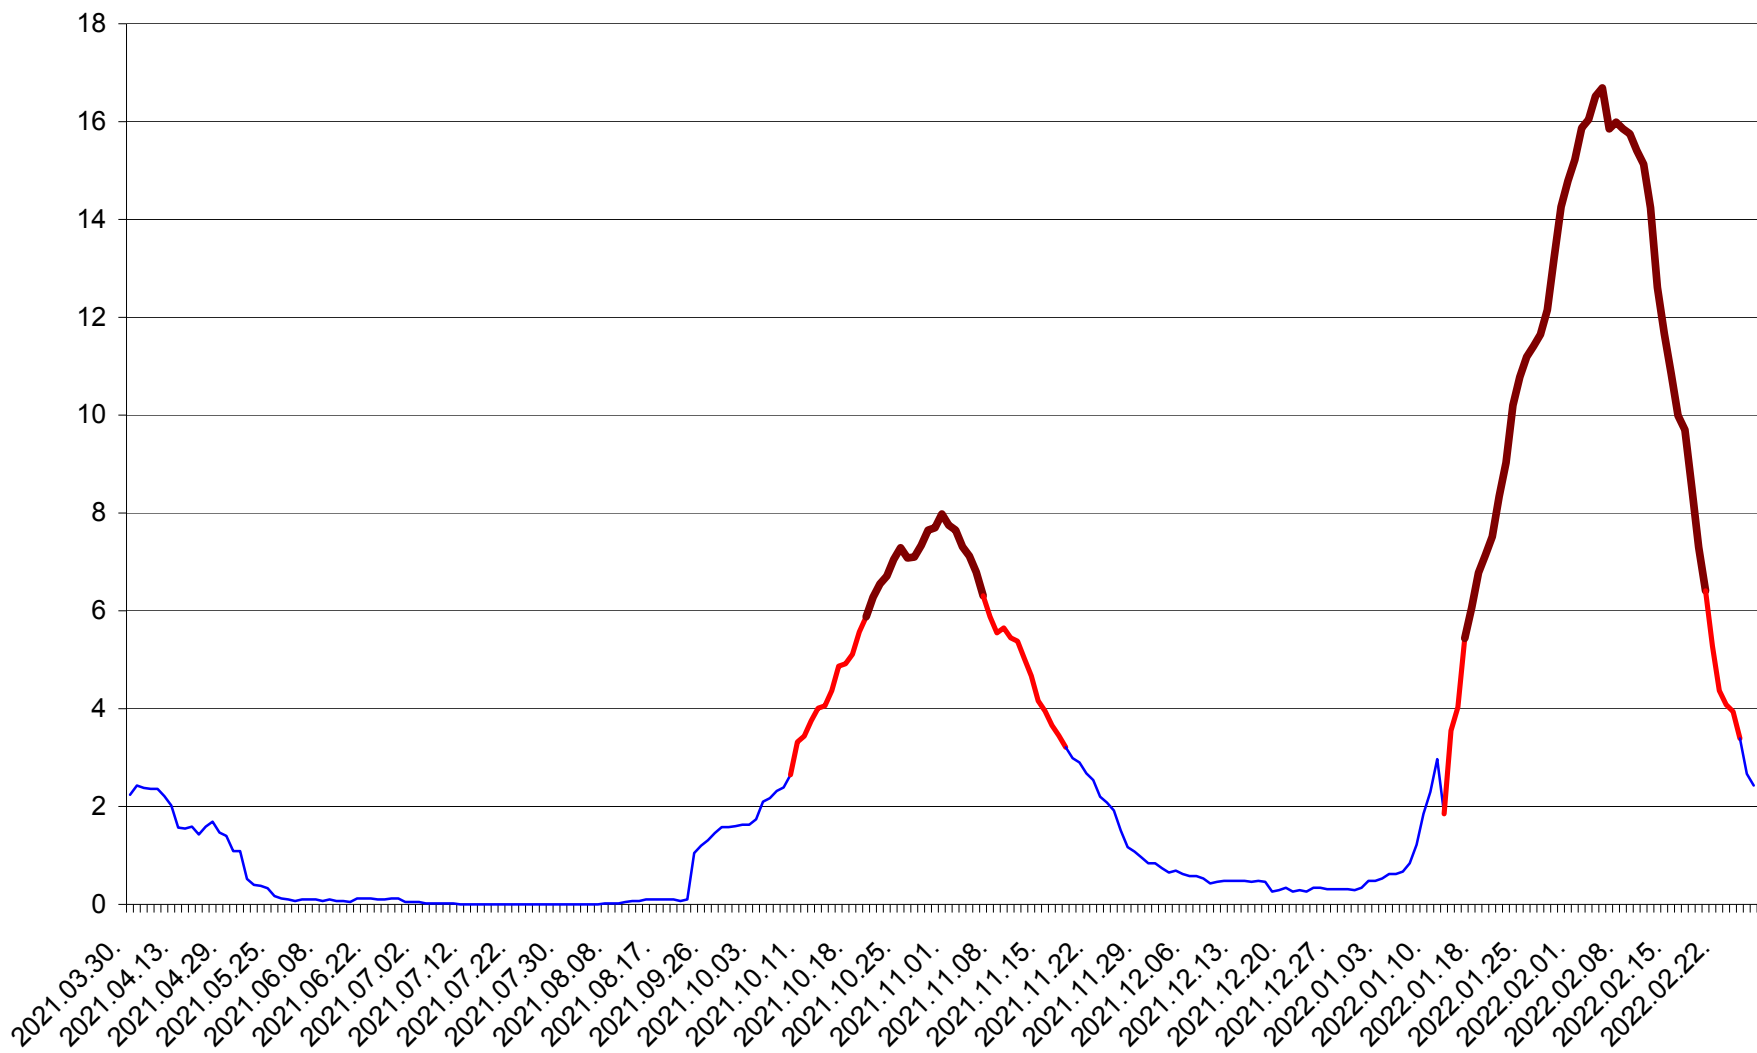

LELICENI - Evolutia incidentei cumulate pe 14 zile la ‰ de locuitori
2021.04.01. - 2022.02.27.

LUETA - Evolutia incidentei cumulate pe 14 zile la ‰ de locuitori
2021.04.01. - 2022.02.27.

LUNCA DE JOS - Evolutia incidentei cumulate pe 14 zile la ‰ de locuitori
2021.04.01. - 2022.02.27.

LUNCA DE SUS - Evolutia incidentei cumulate pe 14 zile la ‰ de locuitori
2021.04.01. - 2022.02.27.

LUPENI - Evolutia incidentei cumulate pe 14 zile la ‰ de locuitori
2021.04.01. - 2022.02.27.

MĂDĂRAȘ - Evolutia incidentei cumulate pe 14 zile la ‰ de locuitori
2021.04.01. - 2022.02.27.

MĂRTINIȘ - Evolutia incidentei cumulate pe 14 zile la % de locuitori
2021.04.01. - 2022.02.27.

MEREȘTI - Evolutia incidentei cumulate pe 14 zile la ‰ de locuitori
2021.04.01. - 2022.02.27.

MUNICIPIUL MIERCUREA-CIUC - Evolutia incidentei cumulate pe 14 zile la ‰ de locuitori
2021.04.01. - 2022.02.27.