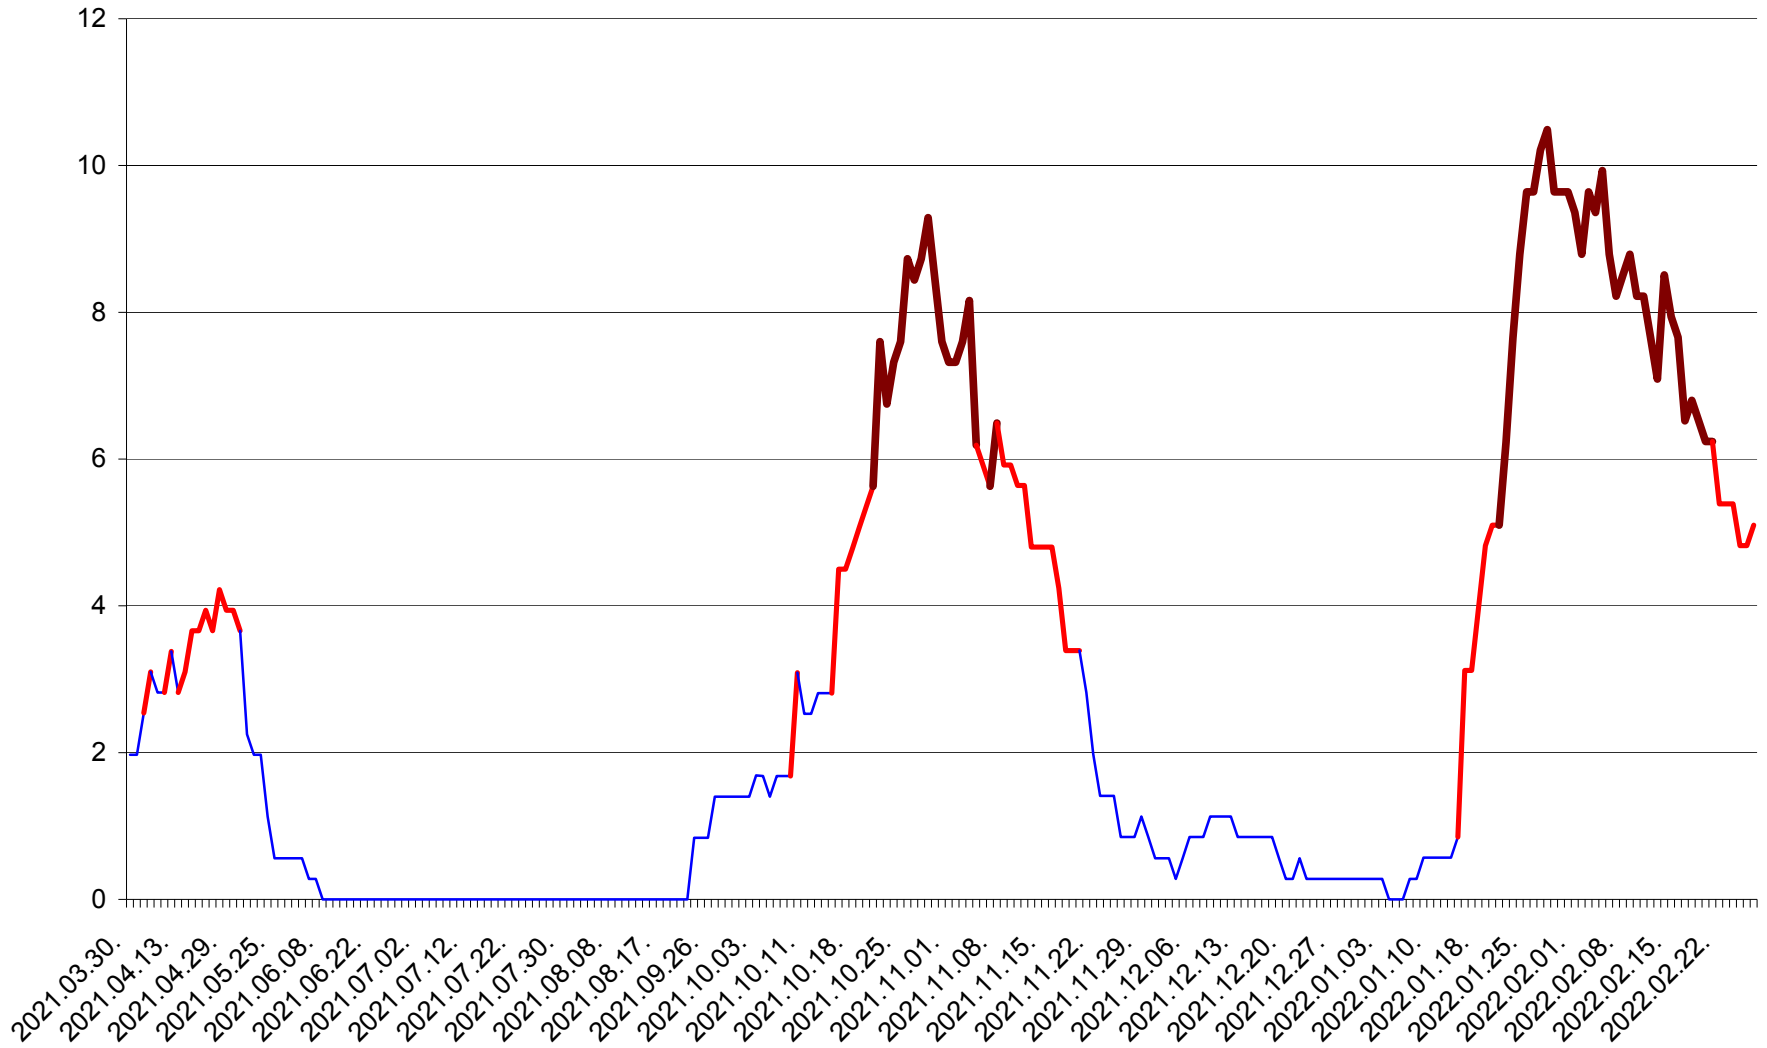

CORBU - Evolutia incidentei cumulate pe 14 zile la ‰ de locuitori
2021.04.01. - 2022.02.27.

CORUND - Evolutia incidentei cumulate pe 14 zile la ‰ de locuitori
2021.04.01. - 2022.02.27.

COZMENI - Evolutia incidentei cumulate pe 14 zile la ‰ de locuitori
2021.04.01. - 2022.02.27.

ORAȘ CRISTURU SECUIESC - Evolutia incidentei cumulate pe 14 zile la ‰ de locuitori
2021.04.01. - 2022.02.27.

DĂNEȘTI - Evolutia incidentei cumulate pe 14 zile la ‰ de locuitori
2021.04.01. - 2022.02.27.

DÂRJIU - Evolutia incidentei cumulate pe 14 zile la ‰ de locuitori
2021.04.01. - 2022.02.27.

DEALU - Evolutia incidentei cumulate pe 14 zile la ‰ de locuitori
2021.04.01. - 2022.02.27.

DITRĂU - Evolutia incidentei cumulate pe 14 zile la ‰ de locuitori
2021.04.01. - 2022.02.27.

FELICENI - Evolutia incidentei cumulate pe 14 zile la ‰ de locuitori
2021.04.01. - 2022.02.27.

FRUMOASA - Evolutia incidentei cumulate pe 14 zile la ‰ de locuitori
2021.04.01. - 2022.02.27.

GĂLĂUȚAȘ - Evolutia incidentei cumulate pe 14 zile la ‰ de locuitori
2021.04.01. - 2022.02.27.