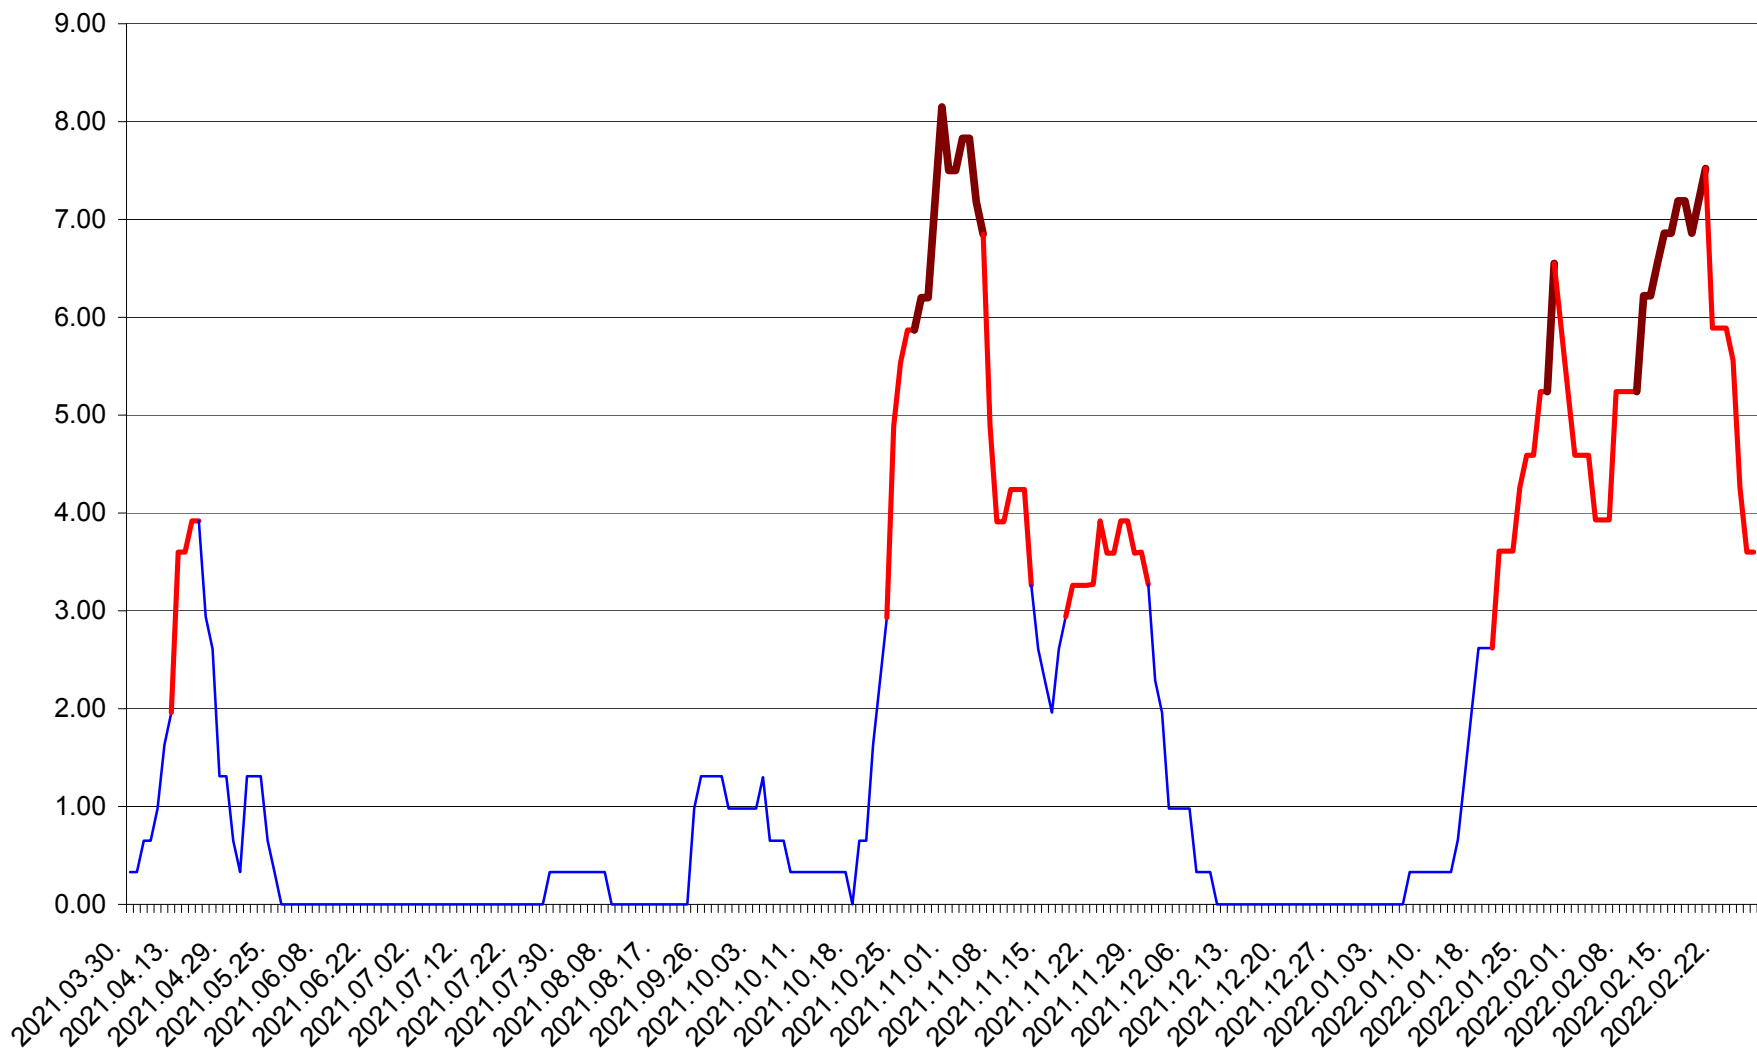

ATID - Evolutia incidentei cumulate pe 14 zile la % de locuitori
2021.04.01. - 2022.02.27.

AVRĂMEȘTI - Evolutia incidentei cumulate pe 14 zile la ‰ de locuitori
2021.04.01. - 2022.02.27.

ORAȘ BĂILE TUȘNAD - Evoluția incidenței cumulate pe 14 zile la ‰ de locuitori
2021.04.01. - 2022.02.27.

ORAȘ BĂLAN - Evolutia incidentei cumulate pe 14 zile la ‰ de locuitori
2021.04.01. - 2022.02.27.

BILBOR - Evolutia incidentei cumulate pe 14 zile la ‰ de locuitori
2021.04.01. - 2022.02.27.

ORAȘ BORSEC - Evolutia incidentei cumulate pe 14 zile la ‰ de locuitori
2021.04.01. - 2022.02.27.

BRĂDEȘTI - Evolutia incidentei cumulate pe 14 zile la ‰ de locuitori
2021.04.01. - 2022.02.27.

CĂPÂLNIȚA - Evolutia incidentei cumulate pe 14 zile la ‰ de locuitori
2021.04.01. - 2022.02.27.

CÂRȚA - Evolutia incidentei cumulate pe 14 zile la ‰ de locuitori
2021.04.01. - 2022.02.27.