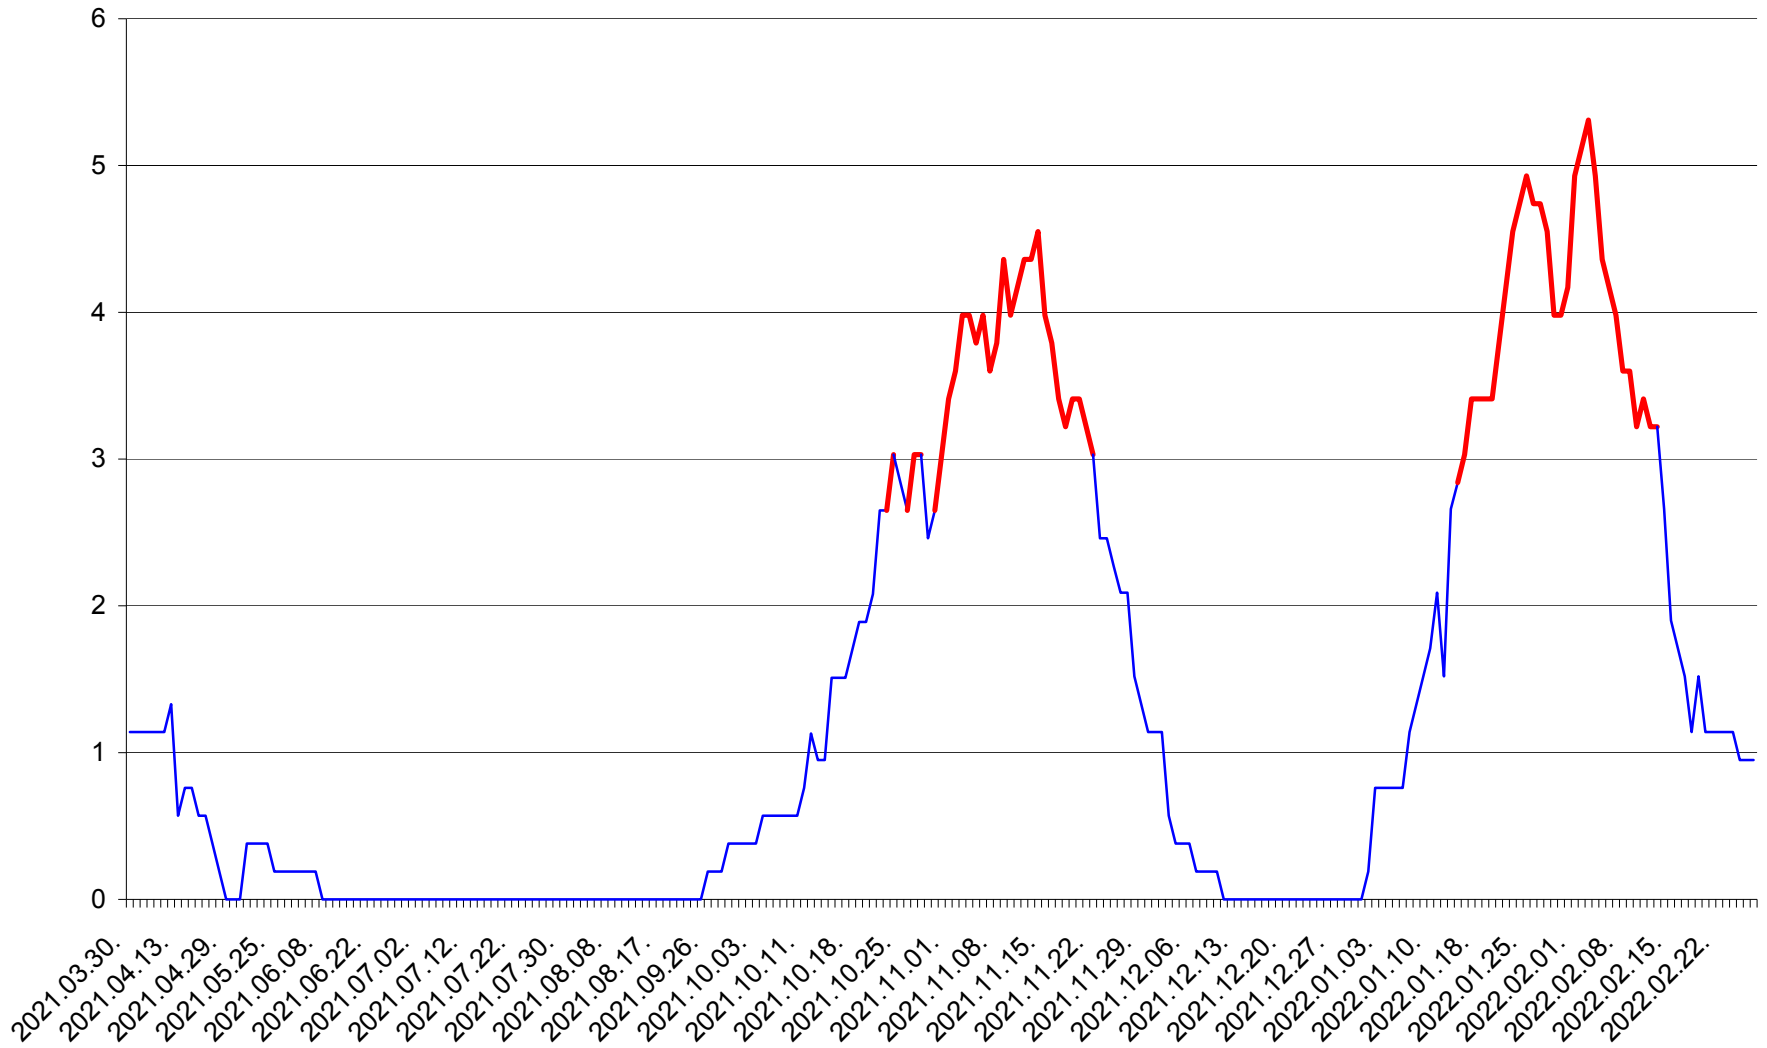

SÂNSIMION - Evolutia incidentei cumulate pe 14 zile la ‰ de locuitori
2021.04.01. - 2022.02.27.

SÂNTIMBRU - Evolutia incidentei cumulate pe 14 zile la ‰ de locuitori
2021.04.01. - 2022.02.27.

SĂRMAȘ - Evolutia incidentei cumulate pe 14 zile la ‰ de locuitori
2021.04.01. - 2022.02.27.

SATU MARE - Evolutia incidentei cumulate pe 14 zile la ‰ de locuitori
2021.04.01. - 2022.02.27.

SECUIENI - Evolutia incidentei cumulate pe 14 zile la ‰ de locuitori
2021.04.01. - 2022.02.27.

SICULENI - Evolutia incidentei cumulate pe 14 zile la ‰ de locuitori
2021.04.01. - 2022.02.27.

ȘIMONEȘTI - Evolutia incidentei cumulate pe 14 zile la ‰ de locuitori
2021.04.01. - 2022.02.27.

SUBCETATE - Evolutia incidentei cumulate pe 14 zile la ‰ de locuitori
2021.04.01. - 2022.02.27.

SUSENI - Evolutia incidentei cumulate pe 14 zile la ‰ de locuitori
2021.04.01. - 2022.02.27.