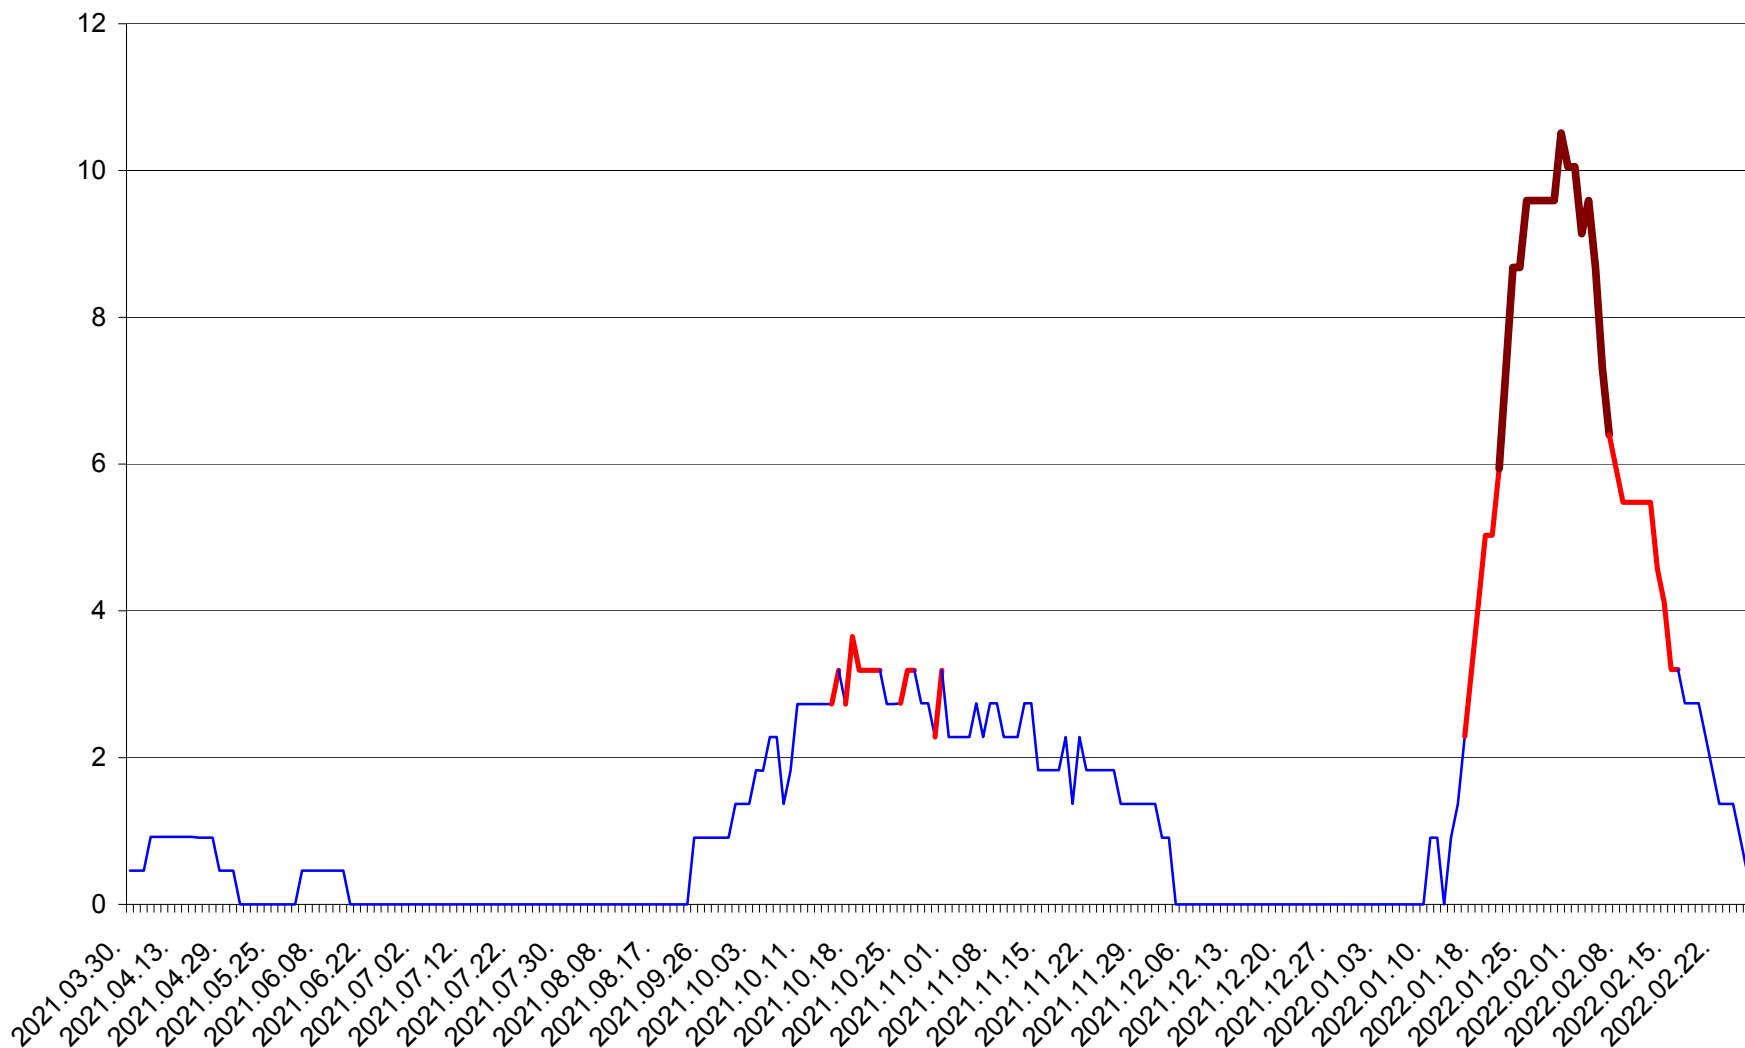

BRĂDEȘTI - Evolutia incidentei cumulate pe 14 zile la ‰ de locuitori
2021.04.01. - 2022.02.27.

CĂPÂLNIȚA - Evolutia incidentei cumulate pe 14 zile la ‰ de locuitori
2021.04.01. - 2022.02.27.

CÂRȚA - Evolutia incidentei cumulate pe 14 zile la ‰ de locuitori
2021.04.01. - 2022.02.27.

CICEU - Evolutia incidentei cumulate pe 14 zile la ‰ de locuitori
2021.04.01. - 2022.02.27.

CIUCSÂNGEORGIU - Evolutia incidentei cumulate pe 14 zile la ‰ de locuitori
2021.04.01. - 2022.02.27.

CIUMANI - Evolutia incidentei cumulate pe 14 zile la ‰ de locuitori
2021.04.01. - 2022.02.27.

CORBU - Evolutia incidentei cumulate pe 14 zile la ‰ de locuitori
2021.04.01. - 2022.02.27.

CORUND - Evolutia incidentei cumulate pe 14 zile la ‰ de locuitori
2021.04.01. - 2022.02.27.

COZMENI - Evolutia incidentei cumulate pe 14 zile la ‰ de locuitori
2021.04.01. - 2022.02.27.

ORAȘ CRISTURU SECUIESC - Evolutia incidentei cumulate pe 14 zile la ‰ de locuitori
2021.04.01. - 2022.02.27.

DĂNEȘTI - Evolutia incidentei cumulate pe 14 zile la ‰ de locuitori
2021.04.01. - 2022.02.27.