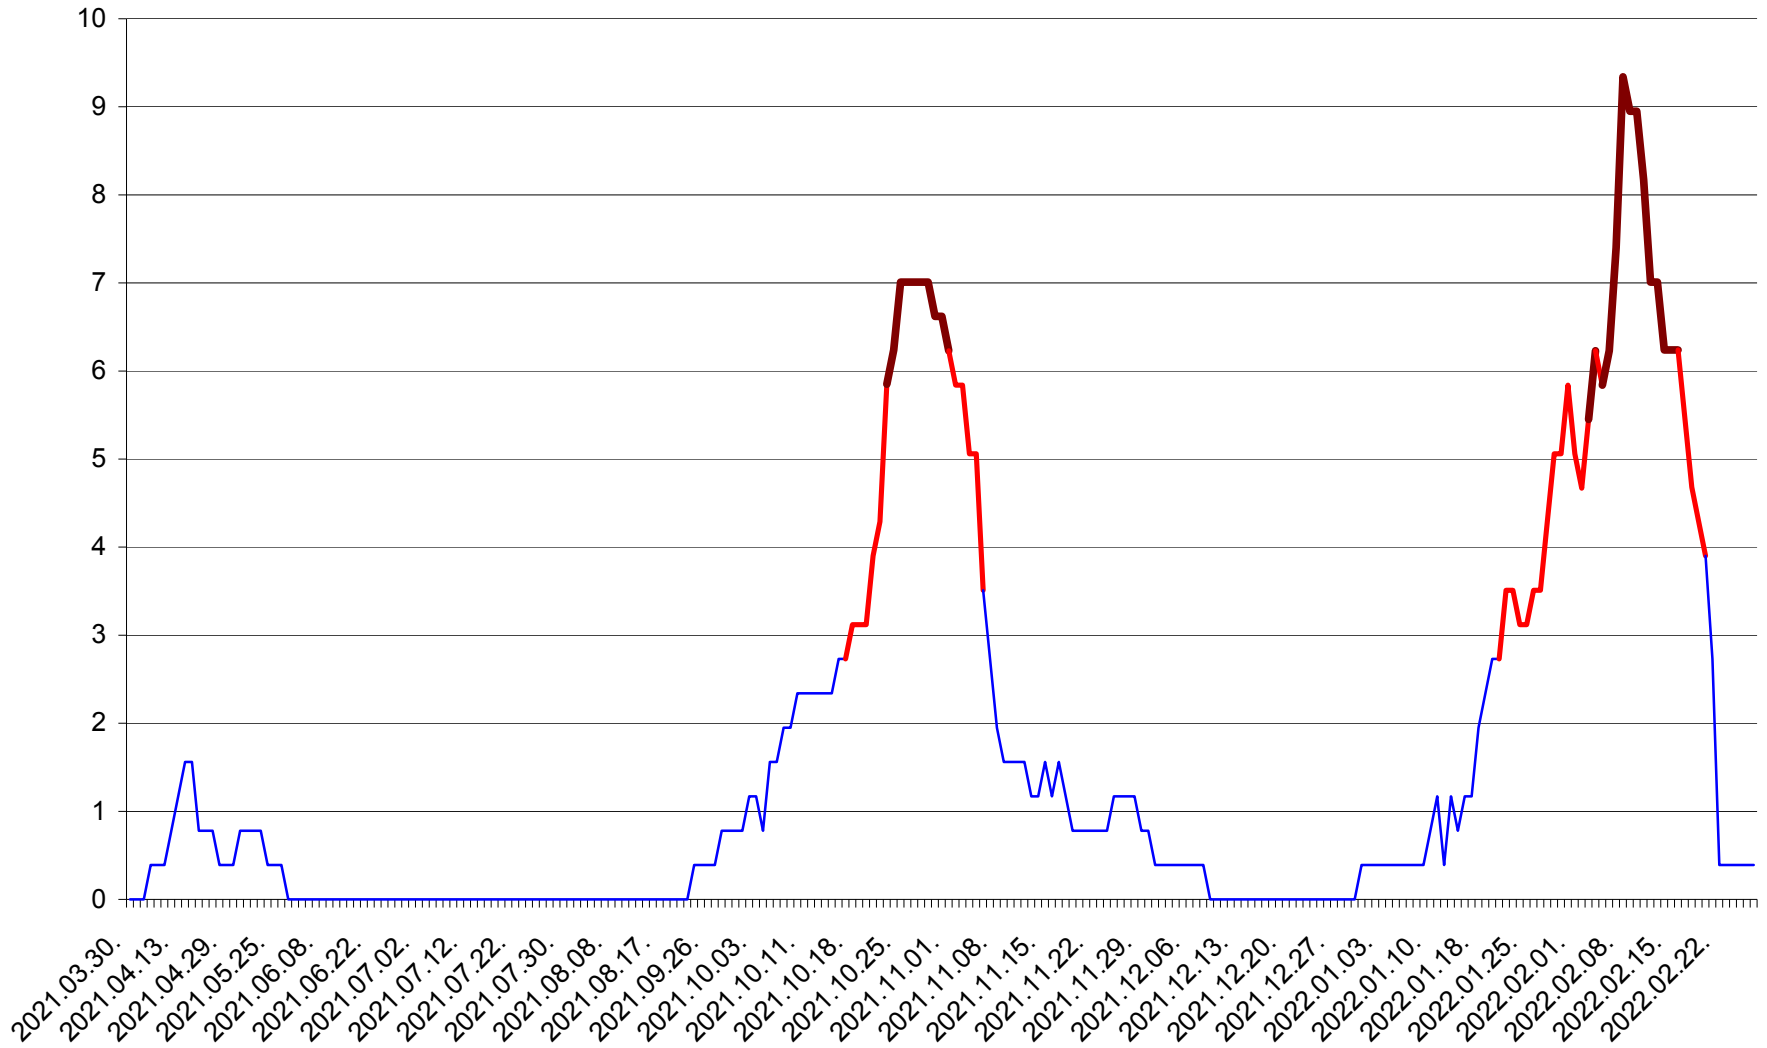

MUNICIPIUL TOPLIȚA - Evolutia incidentei cumulate pe 14 zile la ‰ de locuitori
2021.04.01. - 2022.02.27.