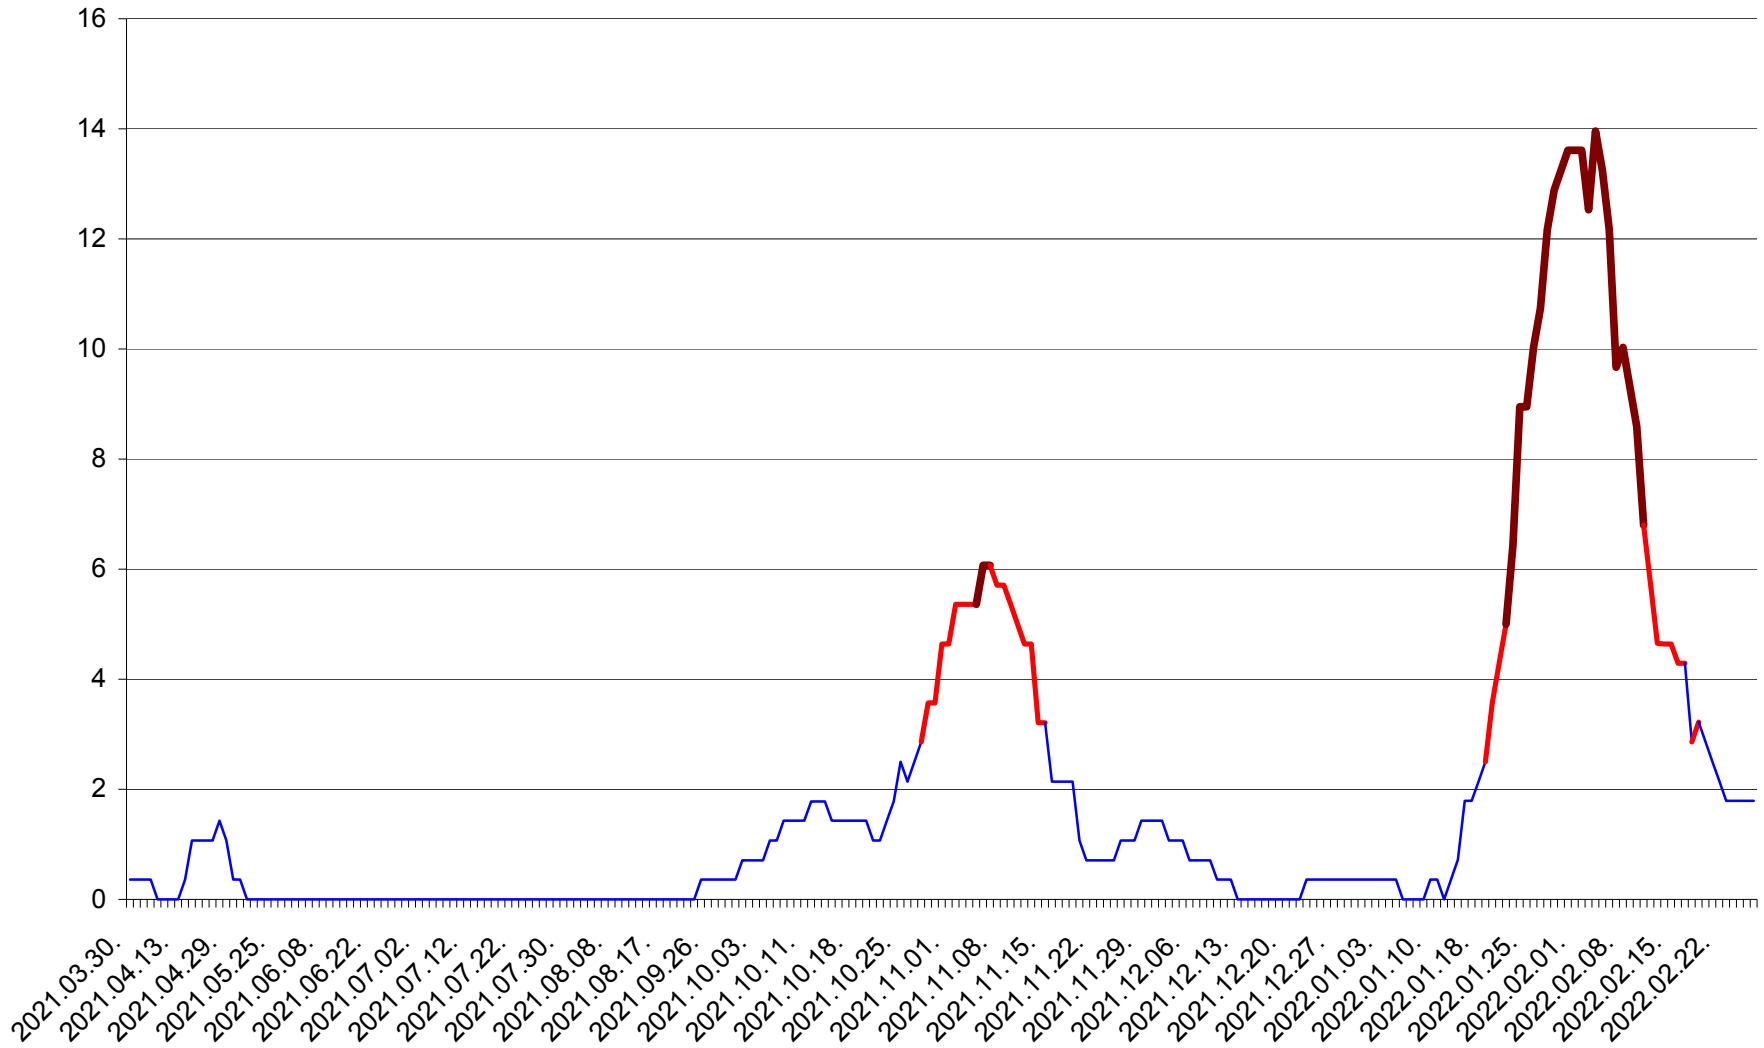

ȘIMONEȘTI - Evolutia incidentei cumulate pe 14 zile la ‰ de locuitori
2021.04.01. - 2022.02.27.