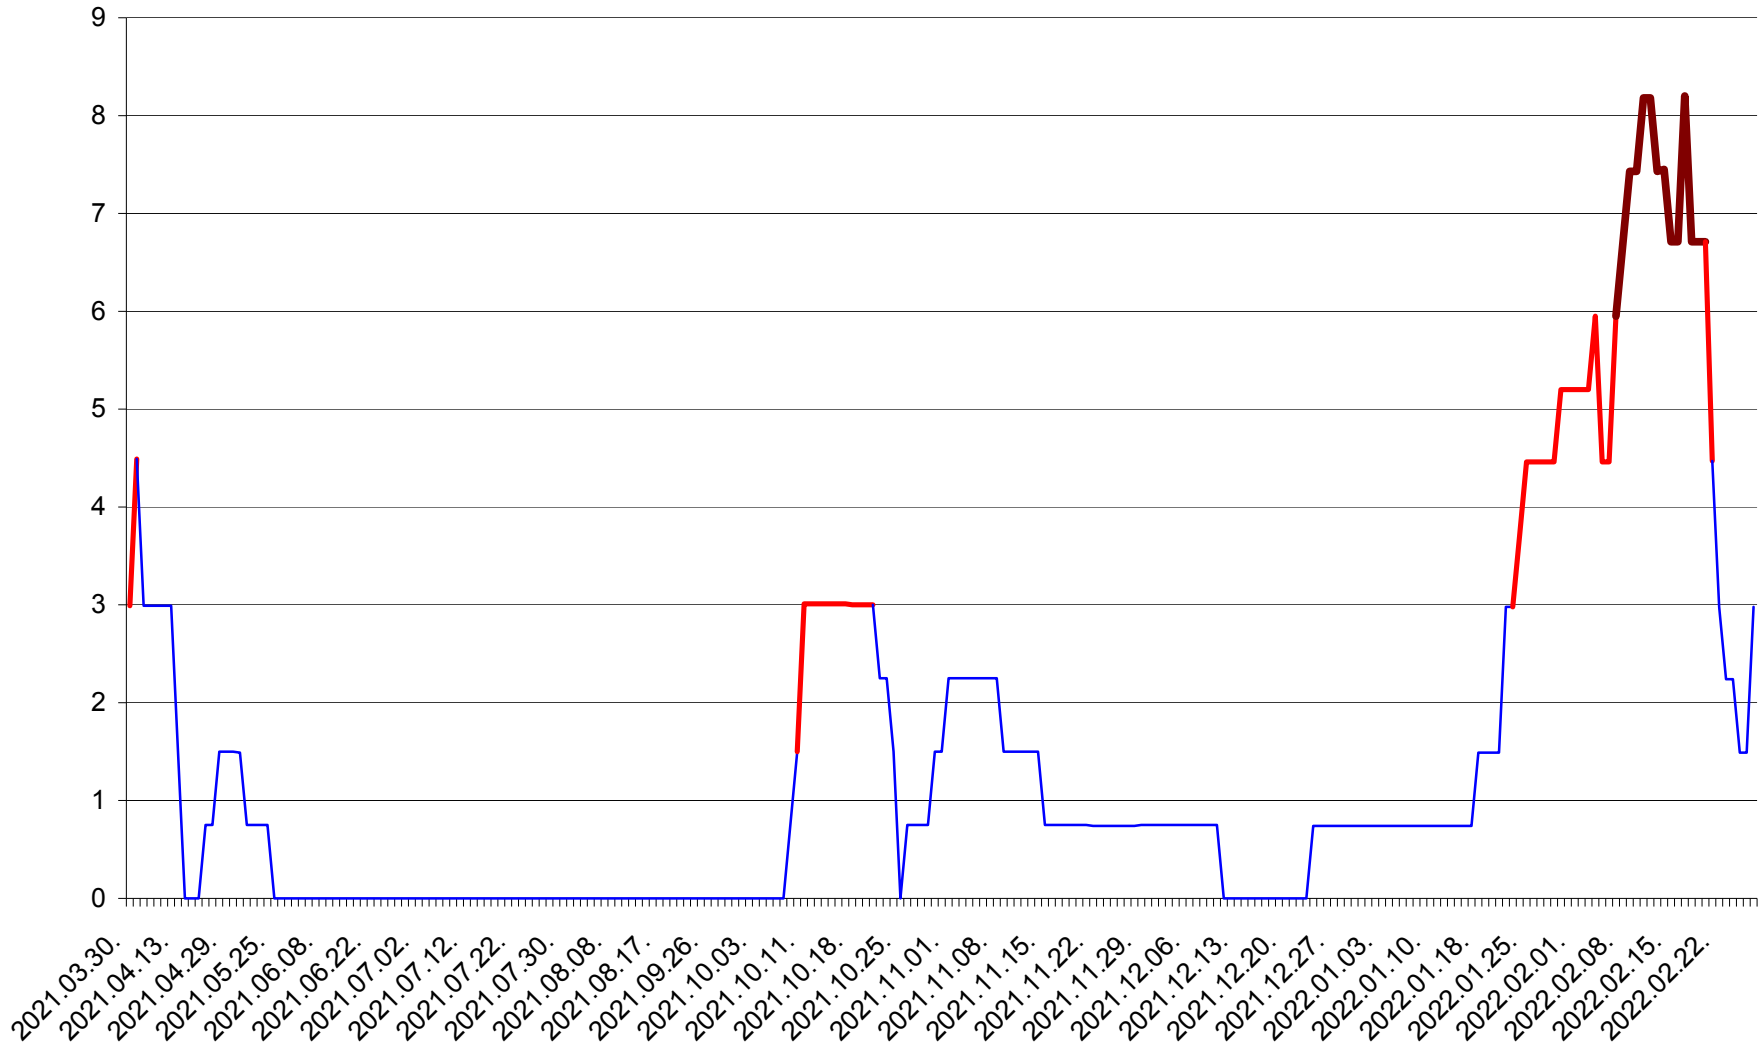

LELICENI - Evolutia incidentei cumulate pe 14 zile la ‰ de locuitori
2021.04.01. - 2022.02.27.

LUETA - Evolutia incidentei cumulate pe 14 zile la ‰ de locuitori
2021.04.01. - 2022.02.27.

LUNCA DE JOS - Evolutia incidentei cumulate pe 14 zile la ‰ de locuitori
2021.04.01. - 2022.02.27.

LUNCA DE SUS - Evolutia incidentei cumulate pe 14 zile la ‰ de locuitori
2021.04.01. - 2022.02.27.

LUPENI - Evolutia incidentei cumulate pe 14 zile la ‰ de locuitori
2021.04.01. - 2022.02.27.

MĂDĂRAȘ - Evolutia incidentei cumulate pe 14 zile la ‰ de locuitori
2021.04.01. - 2022.02.27.

MĂRTINIȘ - Evolutia incidentei cumulate pe 14 zile la % de locuitori
2021.04.01. - 2022.02.27.

MEREȘTI - Evolutia incidentei cumulate pe 14 zile la ‰ de locuitori
2021.04.01. - 2022.02.27.

MUNICIPIUL MIERCUREA-CIUC - Evolutia incidentei cumulate pe 14 zile la ‰ de locuitori
2021.04.01. - 2022.02.27.