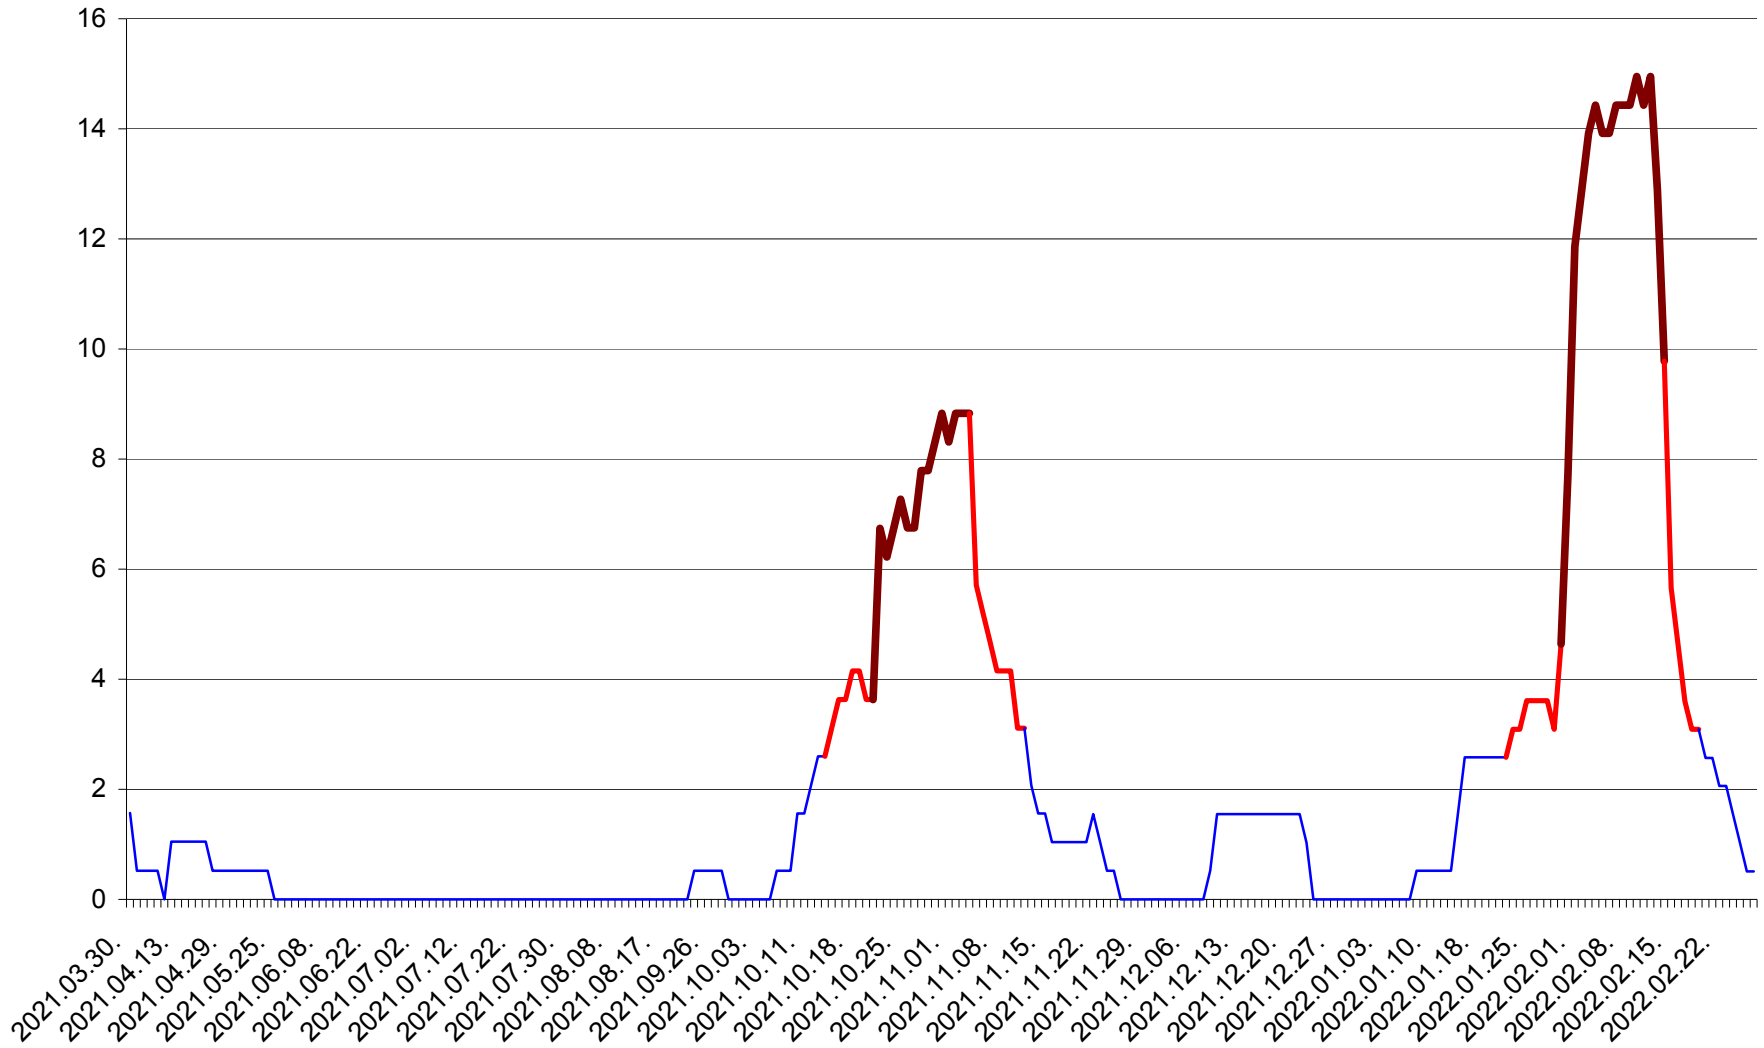

MIHĂILENI - Evolutia incidentei cumulate pe 14 zile la ‰ de locuitori
2021.04.01. - 2022.02.27.

MUGENI - Evolutia incidentei cumulate pe 14 zile la ‰ de locuitori
2021.04.01. - 2022.02.27.

OCLAND - Evolutia incidentei cumulate pe 14 zile la ‰ de locuitori
2021.04.01. - 2022.02.27.

MUNICIPIUL ODORHEIU SECUIESC - Evolutia incidentei cumulate pe 14 zile la ‰ de locuitori
2021.04.01. - 2022.02.27.

PĂULENI-CIUC - Evolutia incidentei cumulate pe 14 zile la ‰ de locuitori
2021.04.01. - 2022.02.27.

PLĂIEȘII DE JOS - Evolutia incidentei cumulate pe 14 zile la ‰ de locuitori
2021.04.01. - 2022.02.27.

PORUMBENI - Evolutia incidentei cumulate pe 14 zile la ‰ de locuitori
2021.04.01. - 2022.02.27.

PRAID - Evolutia incidentei cumulate pe 14 zile la ‰ de locuitori
2021.04.01. - 2022.02.27.

RACU - Evolutia incidentei cumulate pe 14 zile la ‰ de locuitori
2021.04.01. - 2022.02.27.

REMETEA - Evolutia incidentei cumulate pe 14 zile la ‰ de locuitori
2021.04.01. - 2022.02.27.

SĂCEL - Evolutia incidentei cumulate pe 14 zile la ‰ de locuitori
2021.04.01. - 2022.02.27.