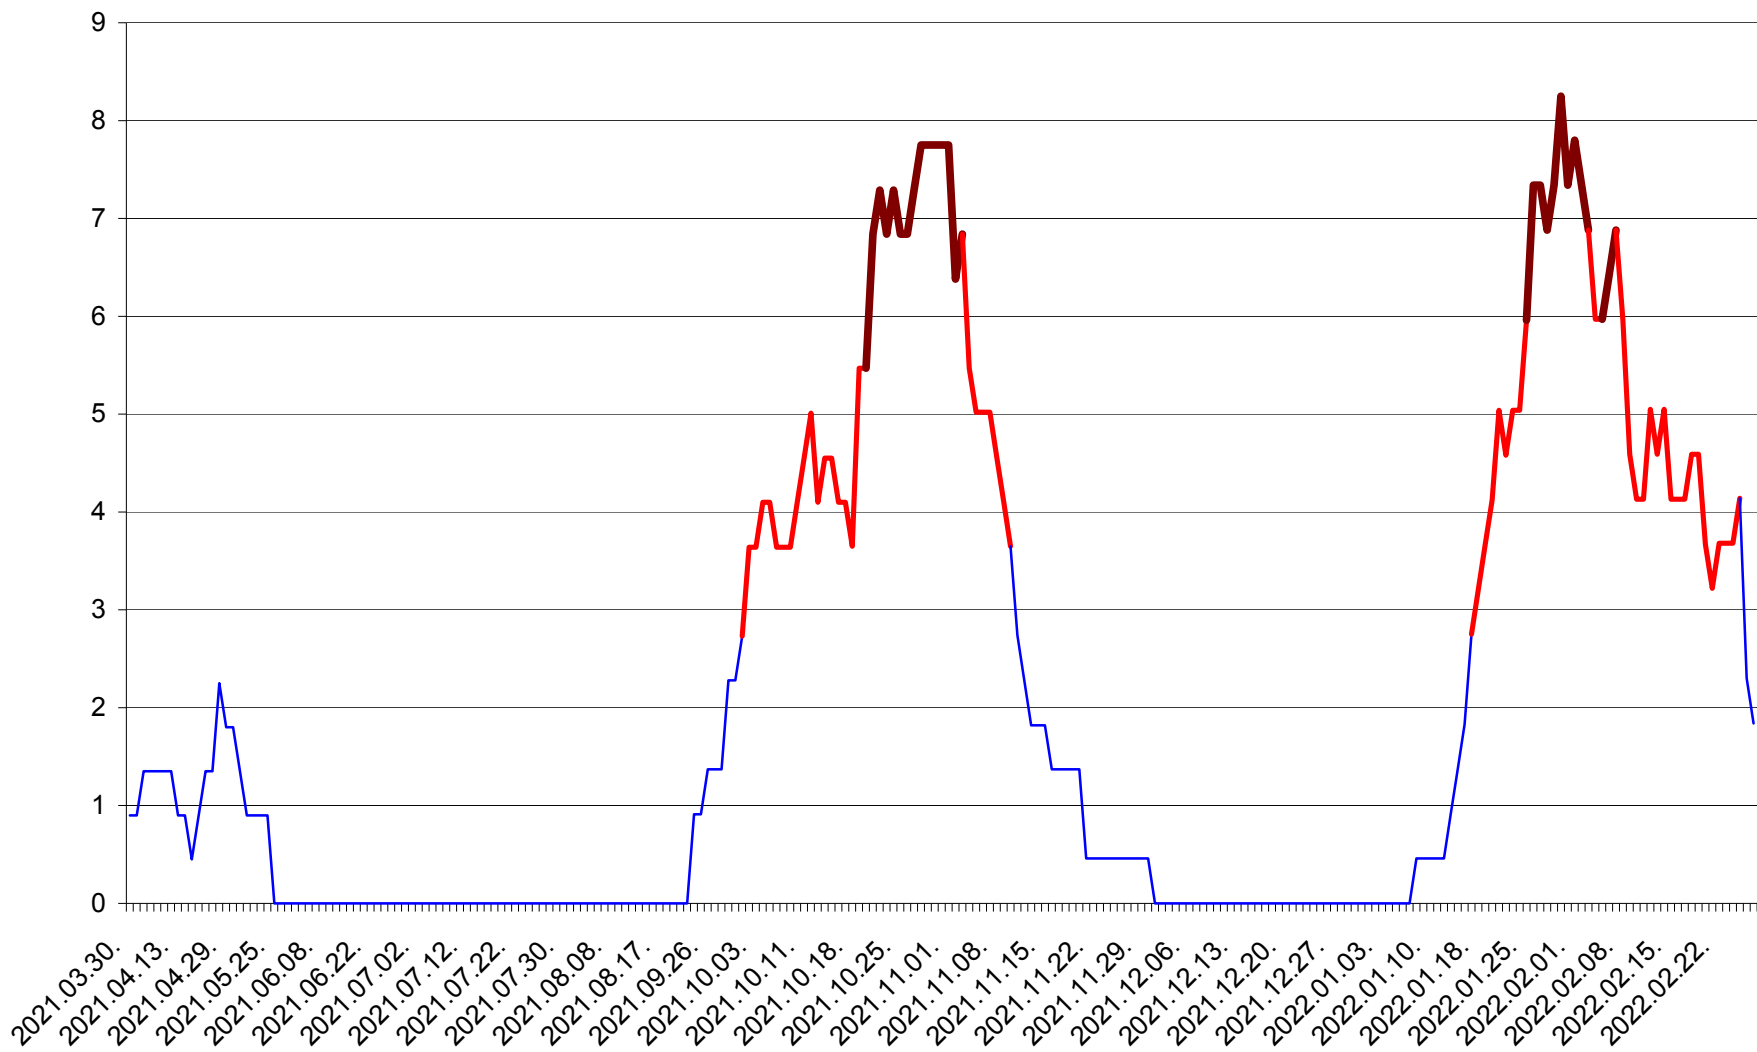

RACU - Evolutia incidentei cumulate pe 14 zile la ‰ de locuitori
2021.04.01. - 2022.02.27.

REMETEA - Evolutia incidentei cumulate pe 14 zile la ‰ de locuitori
2021.04.01. - 2022.02.27.

SĂCEL - Evolutia incidentei cumulate pe 14 zile la ‰ de locuitori
2021.04.01. - 2022.02.27.

SÂNCRĂIENI - Evolutia incidentei cumulate pe 14 zile la ‰ de locuitori
2021.04.01. - 2022.02.27.

SÂNDOMINIC - Evolutia incidentei cumulate pe 14 zile la ‰ de locuitori
2021.04.01. - 2022.02.27.

SÂNMARTIN - Evolutia incidentei cumulate pe 14 zile la ‰ de locuitori
2021.04.01. - 2022.02.27.

SÂNSIMION - Evolutia incidentei cumulate pe 14 zile la ‰ de locuitori
2021.04.01. - 2022.02.27.

SÂNTIMBRU - Evolutia incidentei cumulate pe 14 zile la ‰ de locuitori
2021.04.01. - 2022.02.27.

SĂRMAȘ - Evolutia incidentei cumulate pe 14 zile la ‰ de locuitori
2021.04.01. - 2022.02.27.