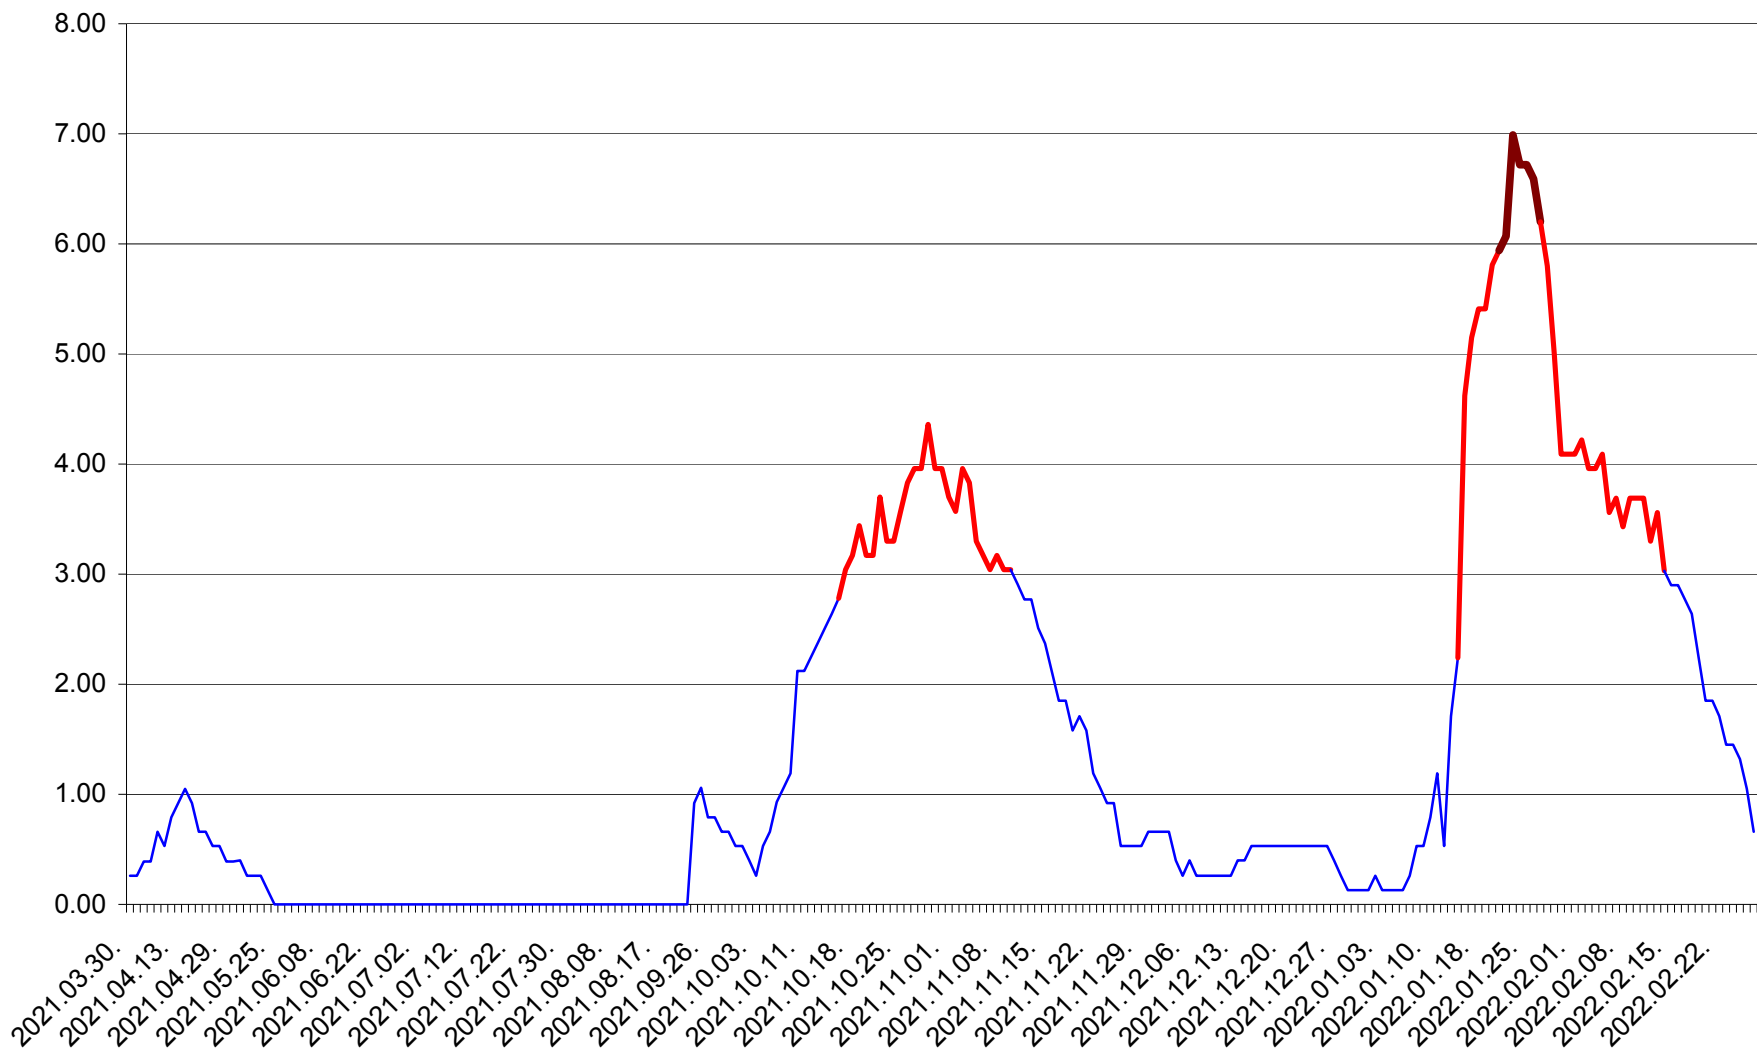

TUȘNAD - Evolutia incidentei cumulate pe 14 zile la ‰ de locuitori
2021.04.01. - 2022.02.27.

ULIEȘ - Evoluția incidenței cumulate pe 14 zile la ‰ de locuitori
2021.04.01. - 2022.02.27.

VĂRȘAG - Evolutia incidentei cumulate pe 14 zile la ‰ de locuitori
2021.04.01. - 2022.02.27.

ORAȘ VLĂHIȚA - Evolutia incidentei cumulate pe 14 zile la ‰ de locuitori
2021.04.01. - 2022.02.27.

VOȘLĂBENI - Evolutia incidentei cumulate pe 14 zile la ‰ de locuitori
2021.04.01. - 2022.02.27.

ZETEA - Evolutia incidentei cumulate pe 14 zile la ‰ de locuitori
2021.04.01. - 2022.02.27.