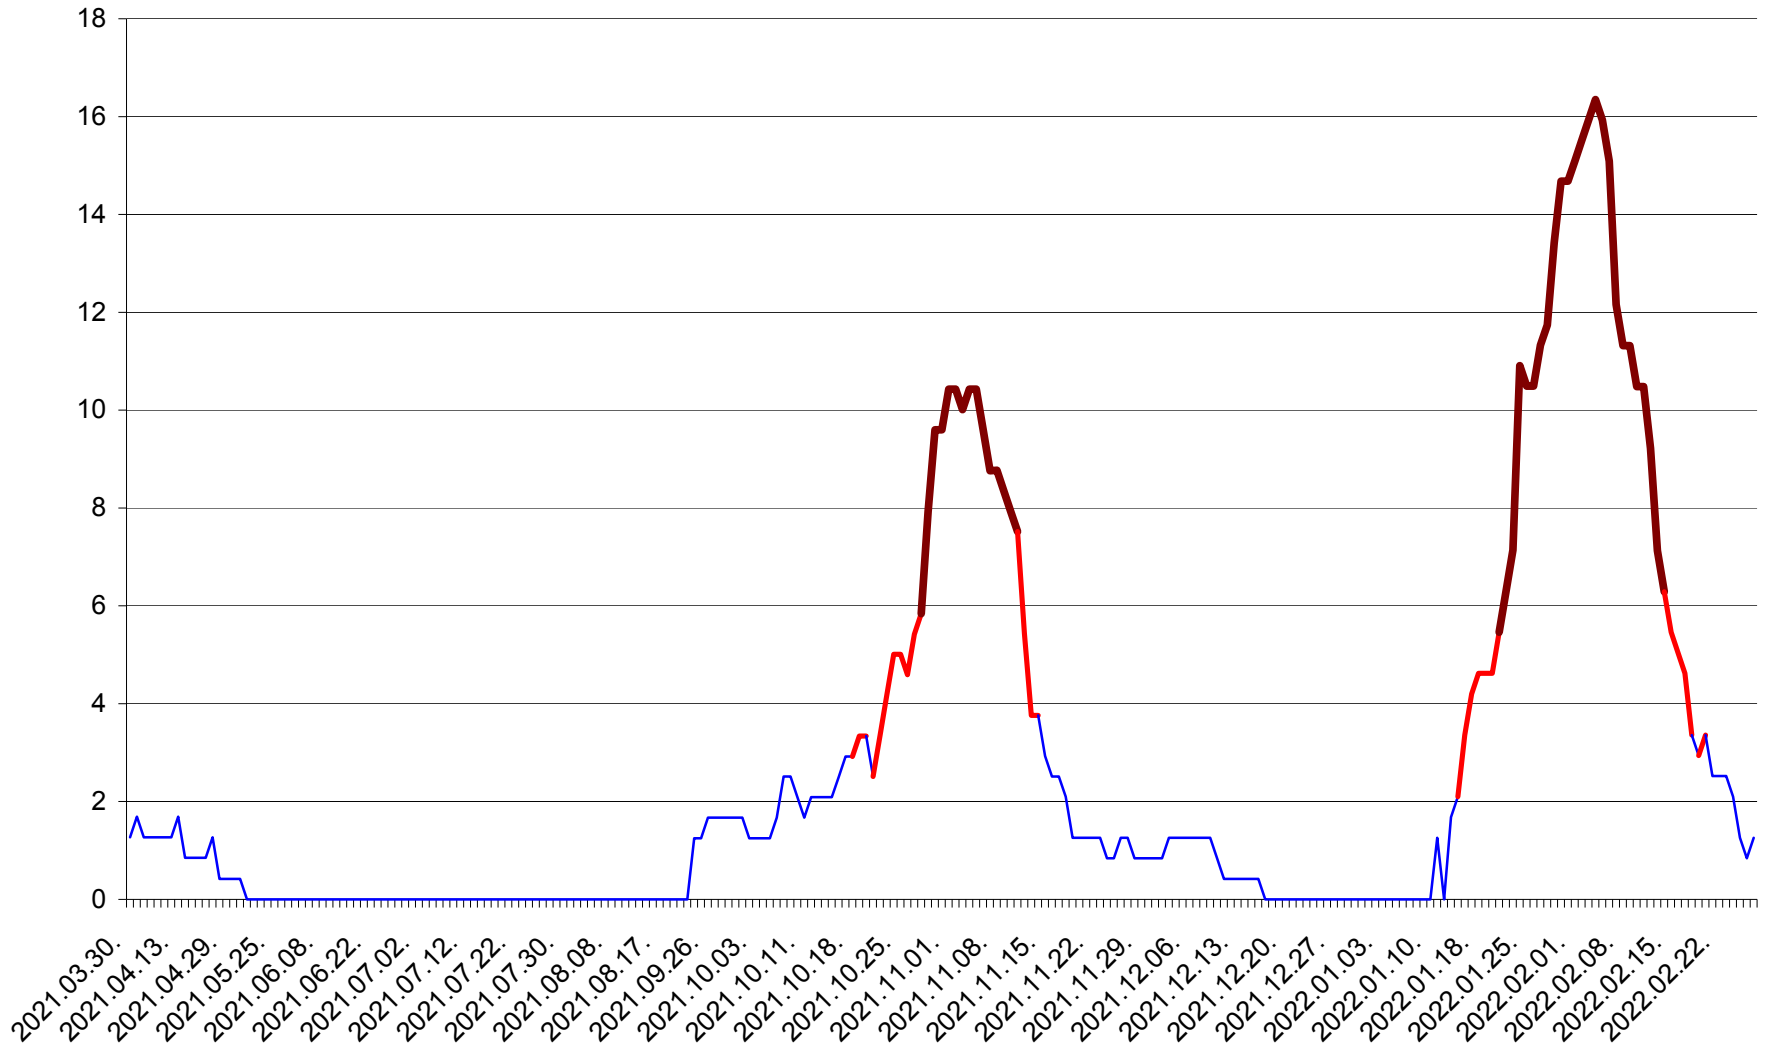

FELICENI - Evolutia incidentei cumulate pe 14 zile la ‰ de locuitori
2021.04.01. - 2022.02.27.

FRUMOASA - Evolutia incidentei cumulate pe 14 zile la ‰ de locuitori
2021.04.01. - 2022.02.27.

GĂLĂUȚAȘ - Evolutia incidentei cumulate pe 14 zile la ‰ de locuitori
2021.04.01. - 2022.02.27.

MUNICIPIUL GHEORGHENI - Evolutia incidentei cumulate pe 14 zile la ‰ de locuitori
2021.04.01. - 2022.02.27.

JOSENI - Evolutia incidentei cumulate pe 14 zile la ‰ de locuitori
2021.04.01. - 2022.02.27.

LĂZAREA - Evolutia incidentei cumulate pe 14 zile la % de locuitori
2021.04.01. - 2022.02.27.

LELICENI - Evolutia incidentei cumulate pe 14 zile la ‰ de locuitori
2021.04.01. - 2022.02.27.

LUETA - Evolutia incidentei cumulate pe 14 zile la ‰ de locuitori
2021.04.01. - 2022.02.27.

LUNCA DE JOS - Evolutia incidentei cumulate pe 14 zile la ‰ de locuitori
2021.04.01. - 2022.02.27.

LUNCA DE SUS - Evolutia incidentei cumulate pe 14 zile la ‰ de locuitori
2021.04.01. - 2022.02.27.

LUPENI - Evolutia incidentei cumulate pe 14 zile la ‰ de locuitori
2021.04.01. - 2022.02.27.

MĂDĂRAȘ - Evolutia incidentei cumulate pe 14 zile la ‰ de locuitori
2021.04.01. - 2022.02.27.