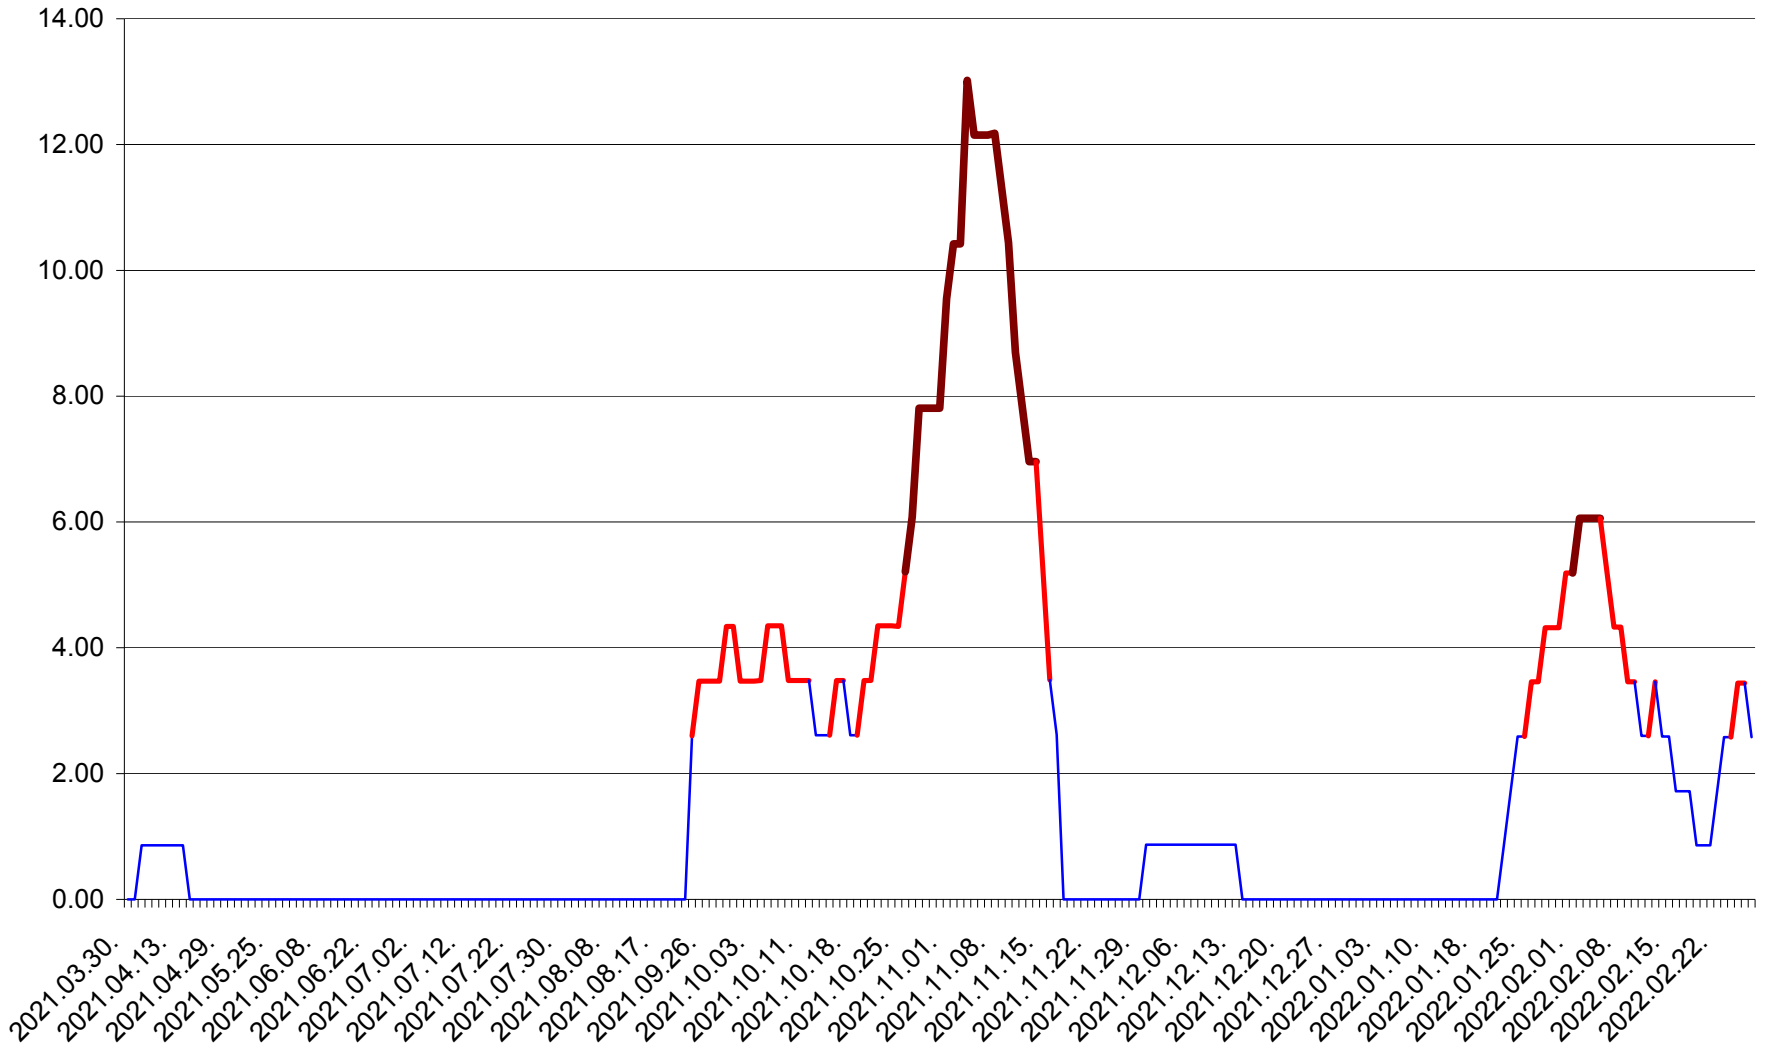

VĂRȘAG - Evolutia incidentei cumulate pe 14 zile la ‰ de locuitori
2021.04.01. - 2022.02.27.