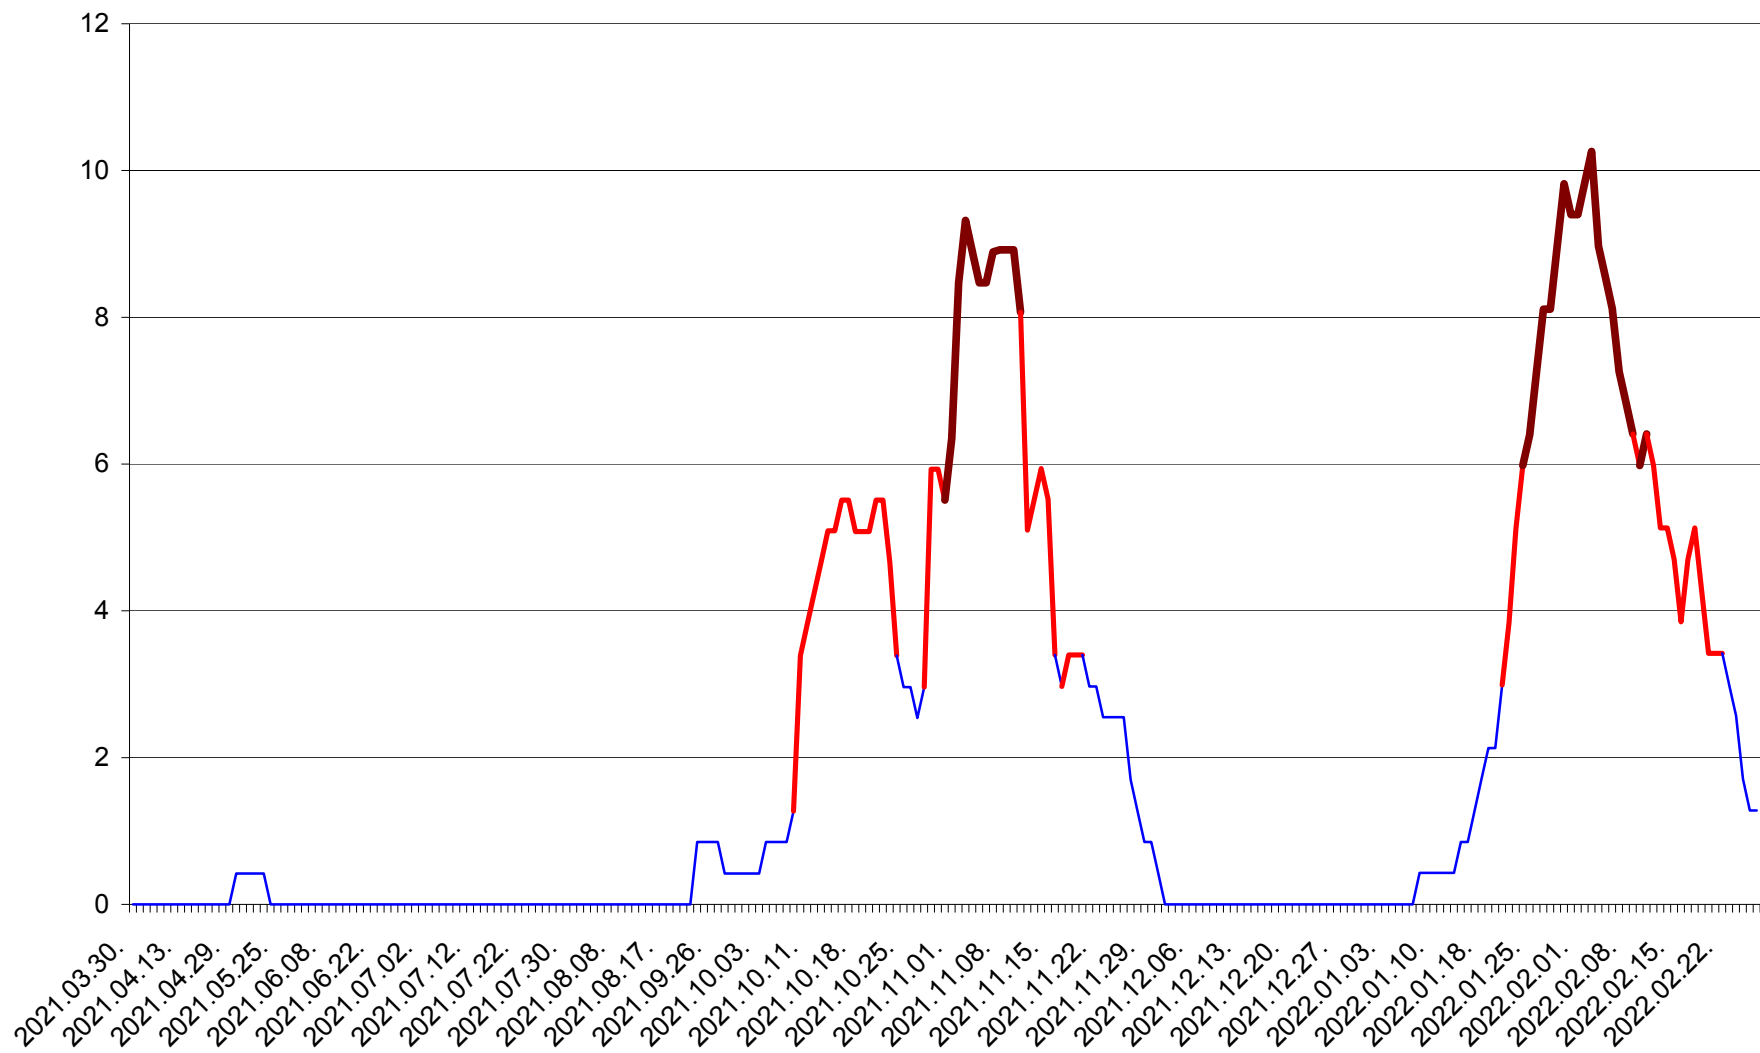

PLĂIEȘII DE JOS - Evolutia incidentei cumulate pe 14 zile la ‰ de locuitori
2021.04.01. - 2022.02.27.

PORUMBENI - Evolutia incidentei cumulate pe 14 zile la ‰ de locuitori
2021.04.01. - 2022.02.27.

PRAID - Evolutia incidentei cumulate pe 14 zile la ‰ de locuitori
2021.04.01. - 2022.02.27.

RACU - Evolutia incidentei cumulate pe 14 zile la ‰ de locuitori
2021.04.01. - 2022.02.27.

REMETEA - Evolutia incidentei cumulate pe 14 zile la ‰ de locuitori
2021.04.01. - 2022.02.27.

SĂCEL - Evolutia incidentei cumulate pe 14 zile la ‰ de locuitori
2021.04.01. - 2022.02.27.

SÂNCRĂIENI - Evolutia incidentei cumulate pe 14 zile la ‰ de locuitori
2021.04.01. - 2022.02.27.

SÂNDOMINIC - Evolutia incidentei cumulate pe 14 zile la ‰ de locuitori
2021.04.01. - 2022.02.27.

SÂNMARTIN - Evolutia incidentei cumulate pe 14 zile la ‰ de locuitori
2021.04.01. - 2022.02.27.