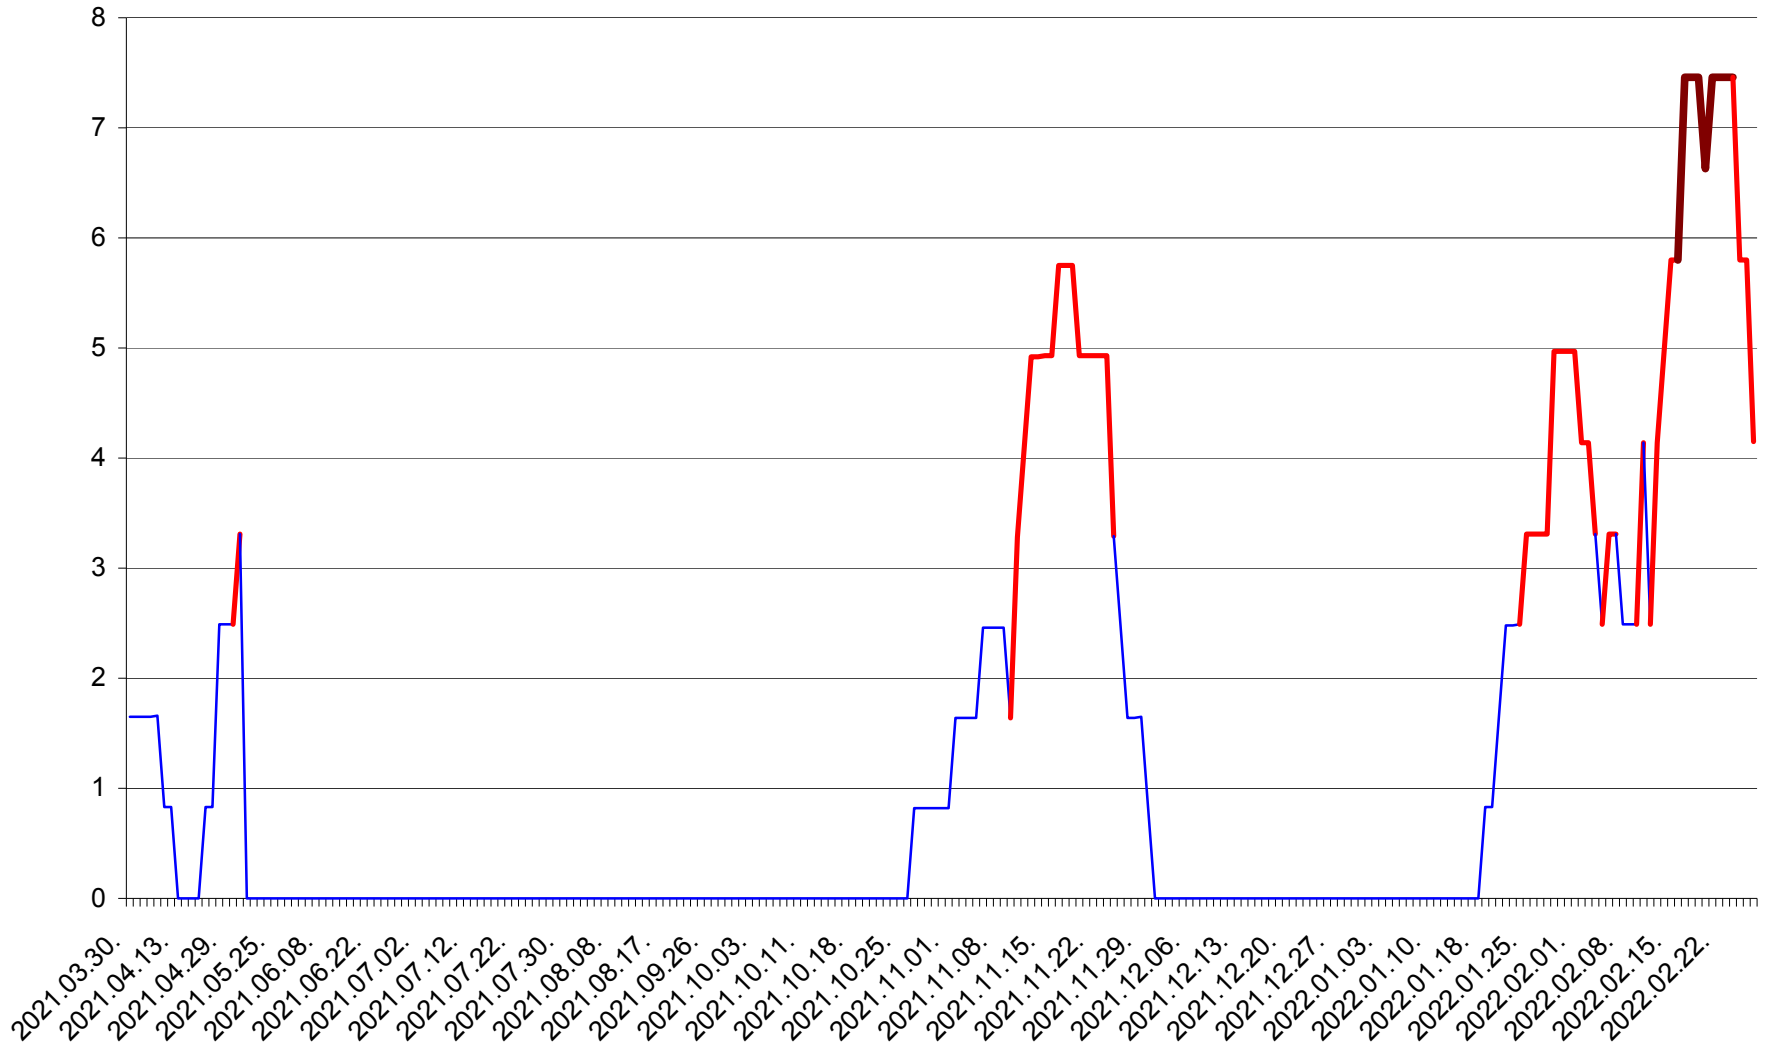

PLĂIEȘII DE JOS - Evolutia incidentei cumulate pe 14 zile la ‰ de locuitori
2021.04.01. - 2022.02.27.

PORUMBENI - Evolutia incidentei cumulate pe 14 zile la ‰ de locuitori
2021.04.01. - 2022.02.27.

PRAID - Evolutia incidentei cumulate pe 14 zile la ‰ de locuitori
2021.04.01. - 2022.02.27.

RACU - Evolutia incidentei cumulate pe 14 zile la ‰ de locuitori
2021.04.01. - 2022.02.27.

REMETEA - Evolutia incidentei cumulate pe 14 zile la ‰ de locuitori
2021.04.01. - 2022.02.27.

SĂCEL - Evolutia incidentei cumulate pe 14 zile la ‰ de locuitori
2021.04.01. - 2022.02.27.