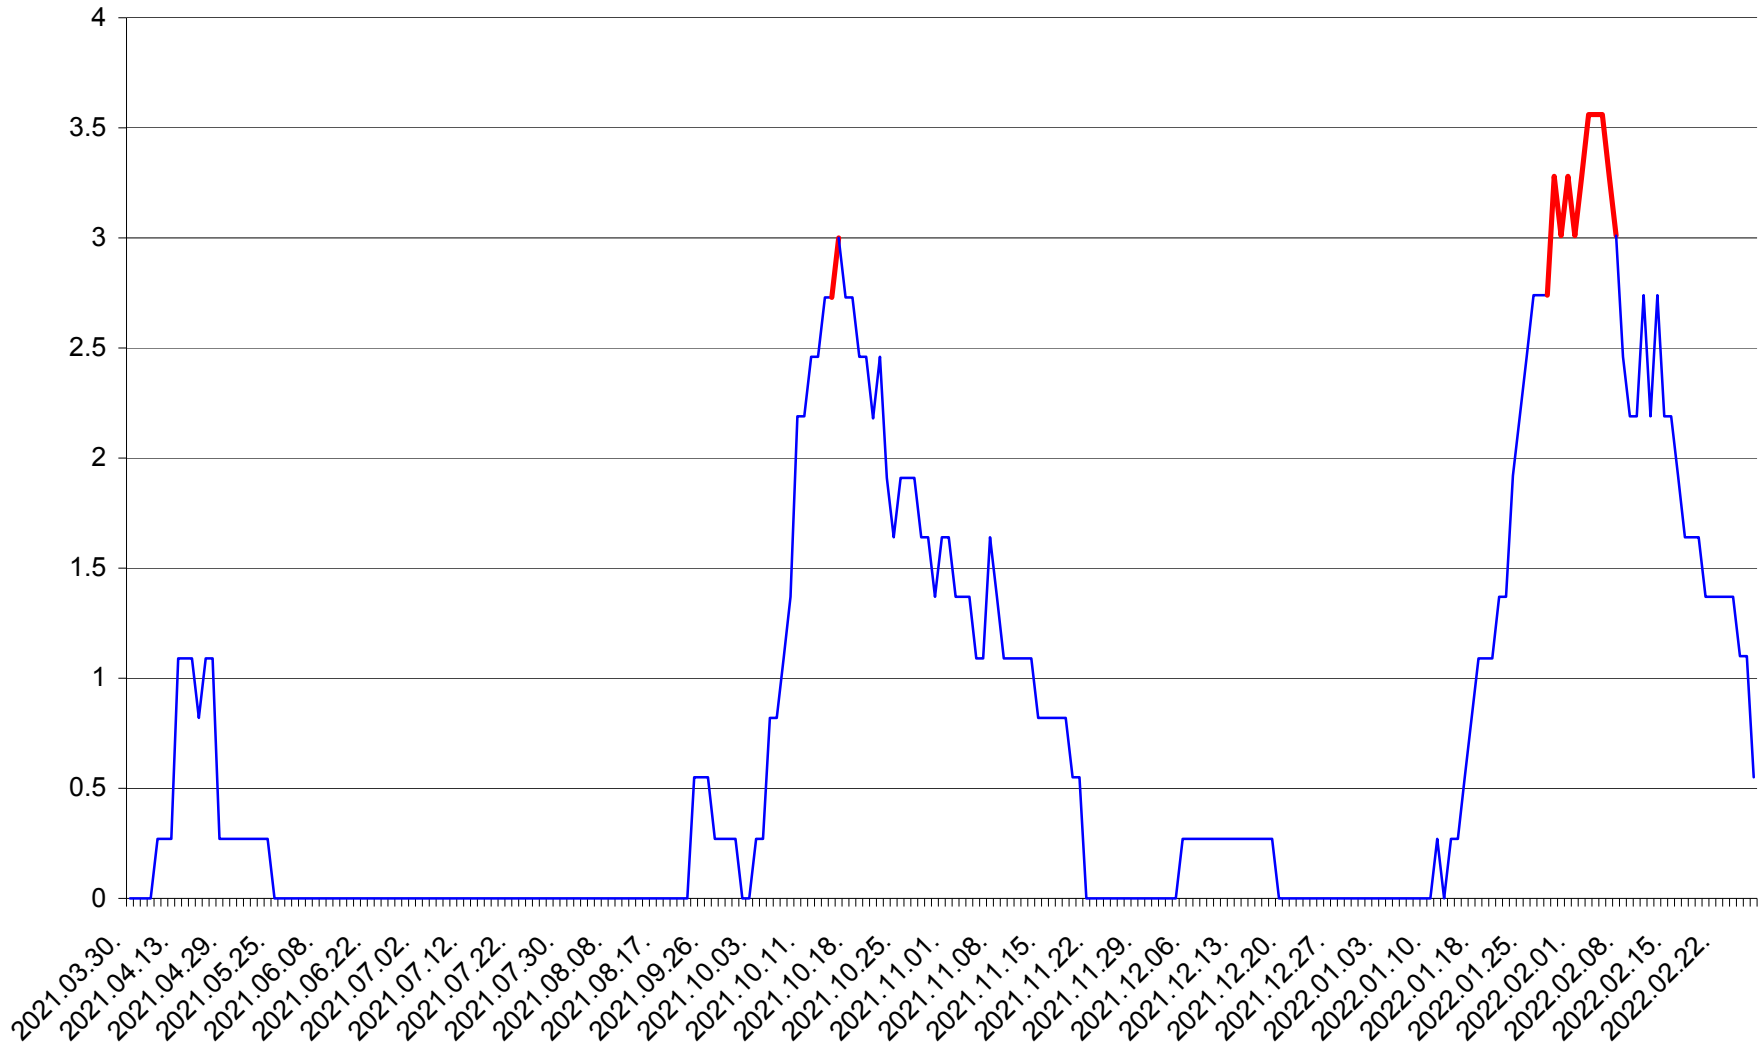

FELICENI - Evolutia incidentei cumulate pe 14 zile la ‰ de locuitori
2021.04.01. - 2022.02.27.

FRUMOASA - Evolutia incidentei cumulate pe 14 zile la ‰ de locuitori
2021.04.01. - 2022.02.27.

GĂLĂUȚAȘ - Evolutia incidentei cumulate pe 14 zile la ‰ de locuitori
2021.04.01. - 2022.02.27.

MUNICIPIUL GHEORGHENI - Evolutia incidentei cumulate pe 14 zile la ‰ de locuitori
2021.04.01. - 2022.02.27.

JOSENI - Evolutia incidentei cumulate pe 14 zile la ‰ de locuitori
2021.04.01. - 2022.02.27.

LĂZAREA - Evolutia incidentei cumulate pe 14 zile la % de locuitori
2021.04.01. - 2022.02.27.

LELICENI - Evolutia incidentei cumulate pe 14 zile la ‰ de locuitori
2021.04.01. - 2022.02.27.

LUETA - Evolutia incidentei cumulate pe 14 zile la ‰ de locuitori
2021.04.01. - 2022.02.27.

LUNCA DE JOS - Evolutia incidentei cumulate pe 14 zile la ‰ de locuitori
2021.04.01. - 2022.02.27.