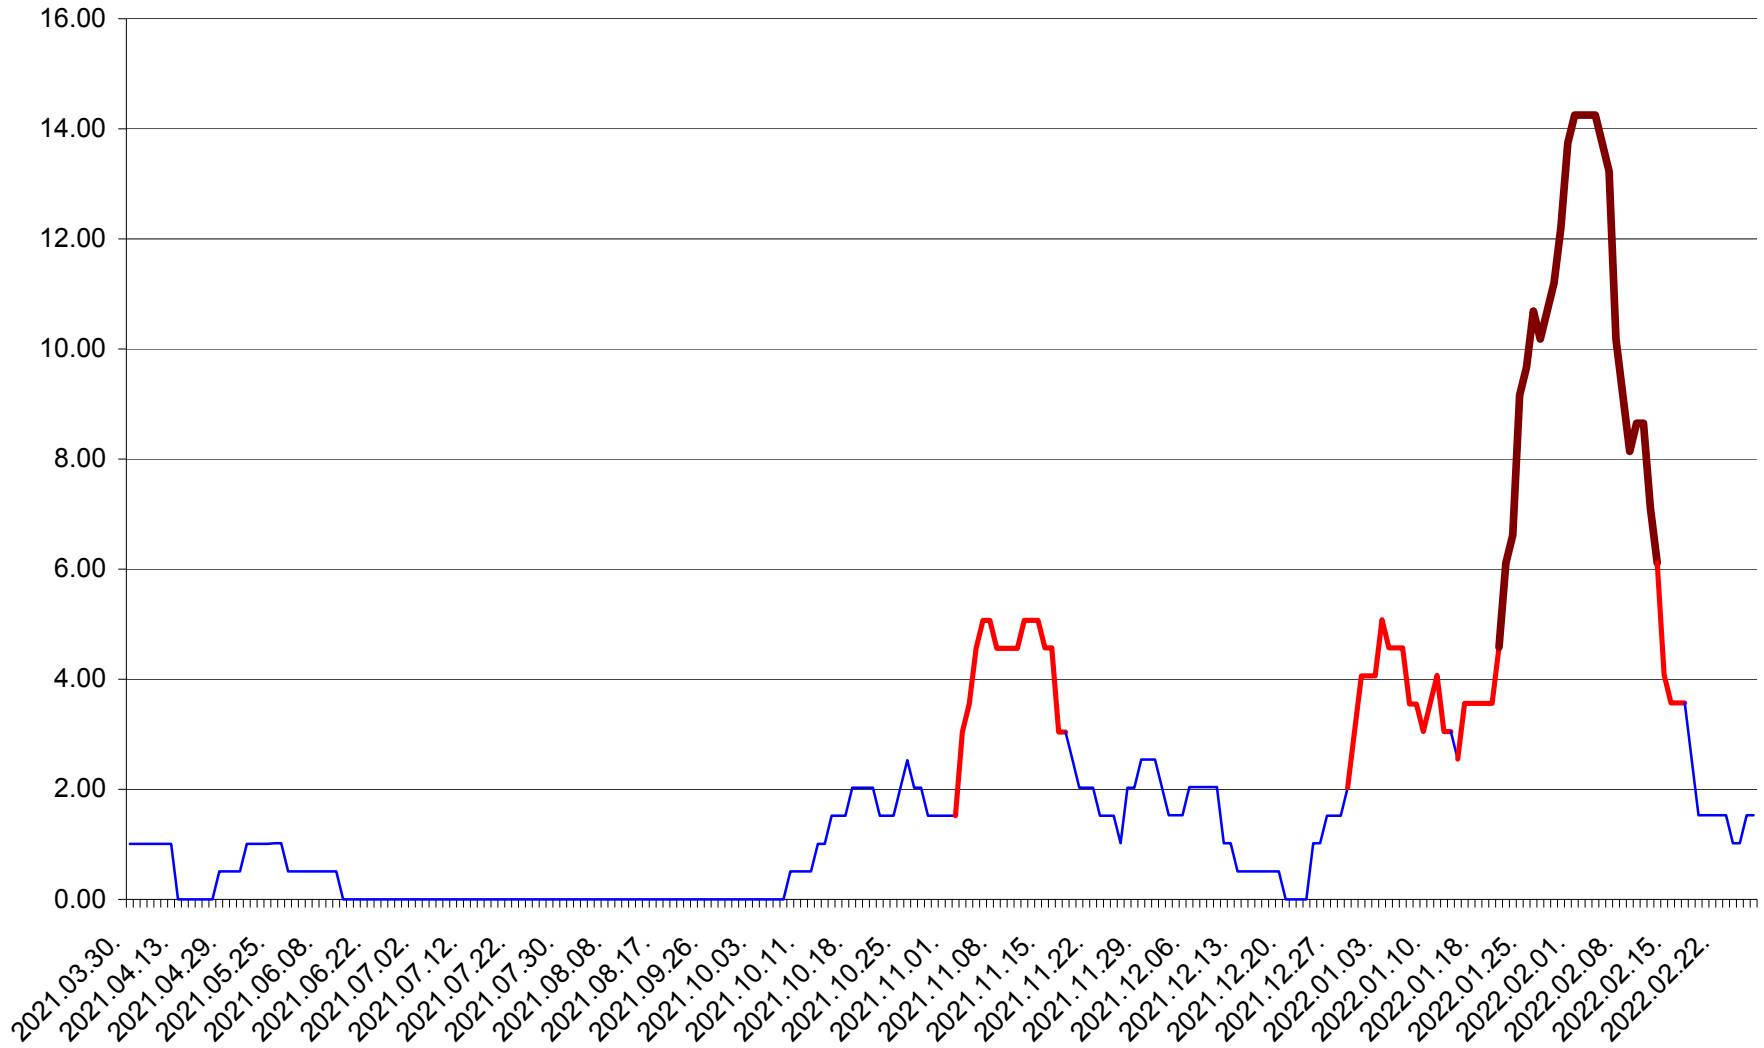

TUȘNAD - Evolutia incidentei cumulate pe 14 zile la ‰ de locuitori
2021.04.01. - 2022.02.27.

ULIEȘ - Evoluția incidenței cumulate pe 14 zile la ‰ de locuitori
2021.04.01. - 2022.02.27.

VĂRȘAG - Evolutia incidentei cumulate pe 14 zile la ‰ de locuitori
2021.04.01. - 2022.02.27.

ORAȘ VLĂHIȚA - Evolutia incidentei cumulate pe 14 zile la ‰ de locuitori
2021.04.01. - 2022.02.27.

VOȘLĂBENI - Evolutia incidentei cumulate pe 14 zile la ‰ de locuitori
2021.04.01. - 2022.02.27.

ZETEA - Evolutia incidentei cumulate pe 14 zile la ‰ de locuitori
2021.04.01. - 2022.02.27.