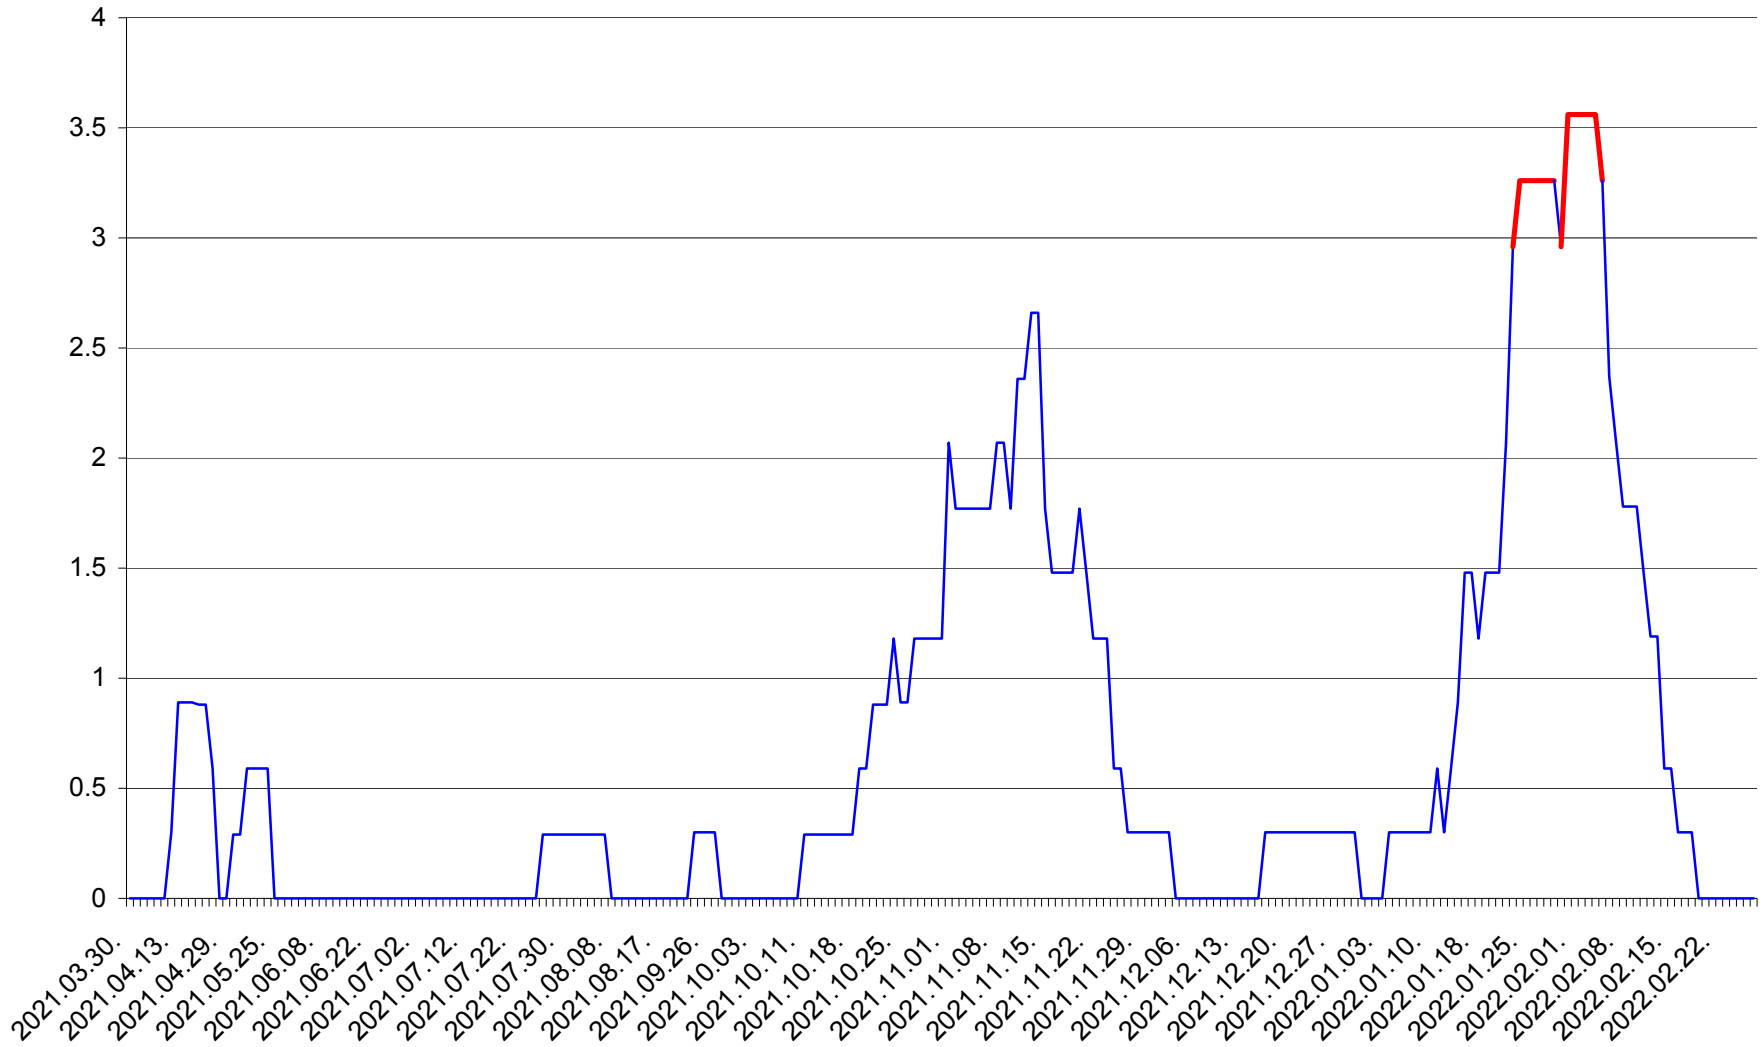

MUNICIPIUL GHEORGHENI - Evolutia incidentei cumulate pe 14 zile la ‰ de locuitori
2021.04.01. - 2022.02.27.

JOSENI - Evolutia incidentei cumulate pe 14 zile la ‰ de locuitori
2021.04.01. - 2022.02.27.

LĂZAREA - Evolutia incidentei cumulate pe 14 zile la % de locuitori
2021.04.01. - 2022.02.27.

LELICENI - Evolutia incidentei cumulate pe 14 zile la ‰ de locuitori
2021.04.01. - 2022.02.27.

LUETA - Evolutia incidentei cumulate pe 14 zile la ‰ de locuitori
2021.04.01. - 2022.02.27.

LUNCA DE JOS - Evolutia incidentei cumulate pe 14 zile la ‰ de locuitori
2021.04.01. - 2022.02.27.

LUNCA DE SUS - Evolutia incidentei cumulate pe 14 zile la ‰ de locuitori
2021.04.01. - 2022.02.27.

LUPENI - Evolutia incidentei cumulate pe 14 zile la ‰ de locuitori
2021.04.01. - 2022.02.27.

MĂDĂRAȘ - Evolutia incidentei cumulate pe 14 zile la ‰ de locuitori
2021.04.01. - 2022.02.27.