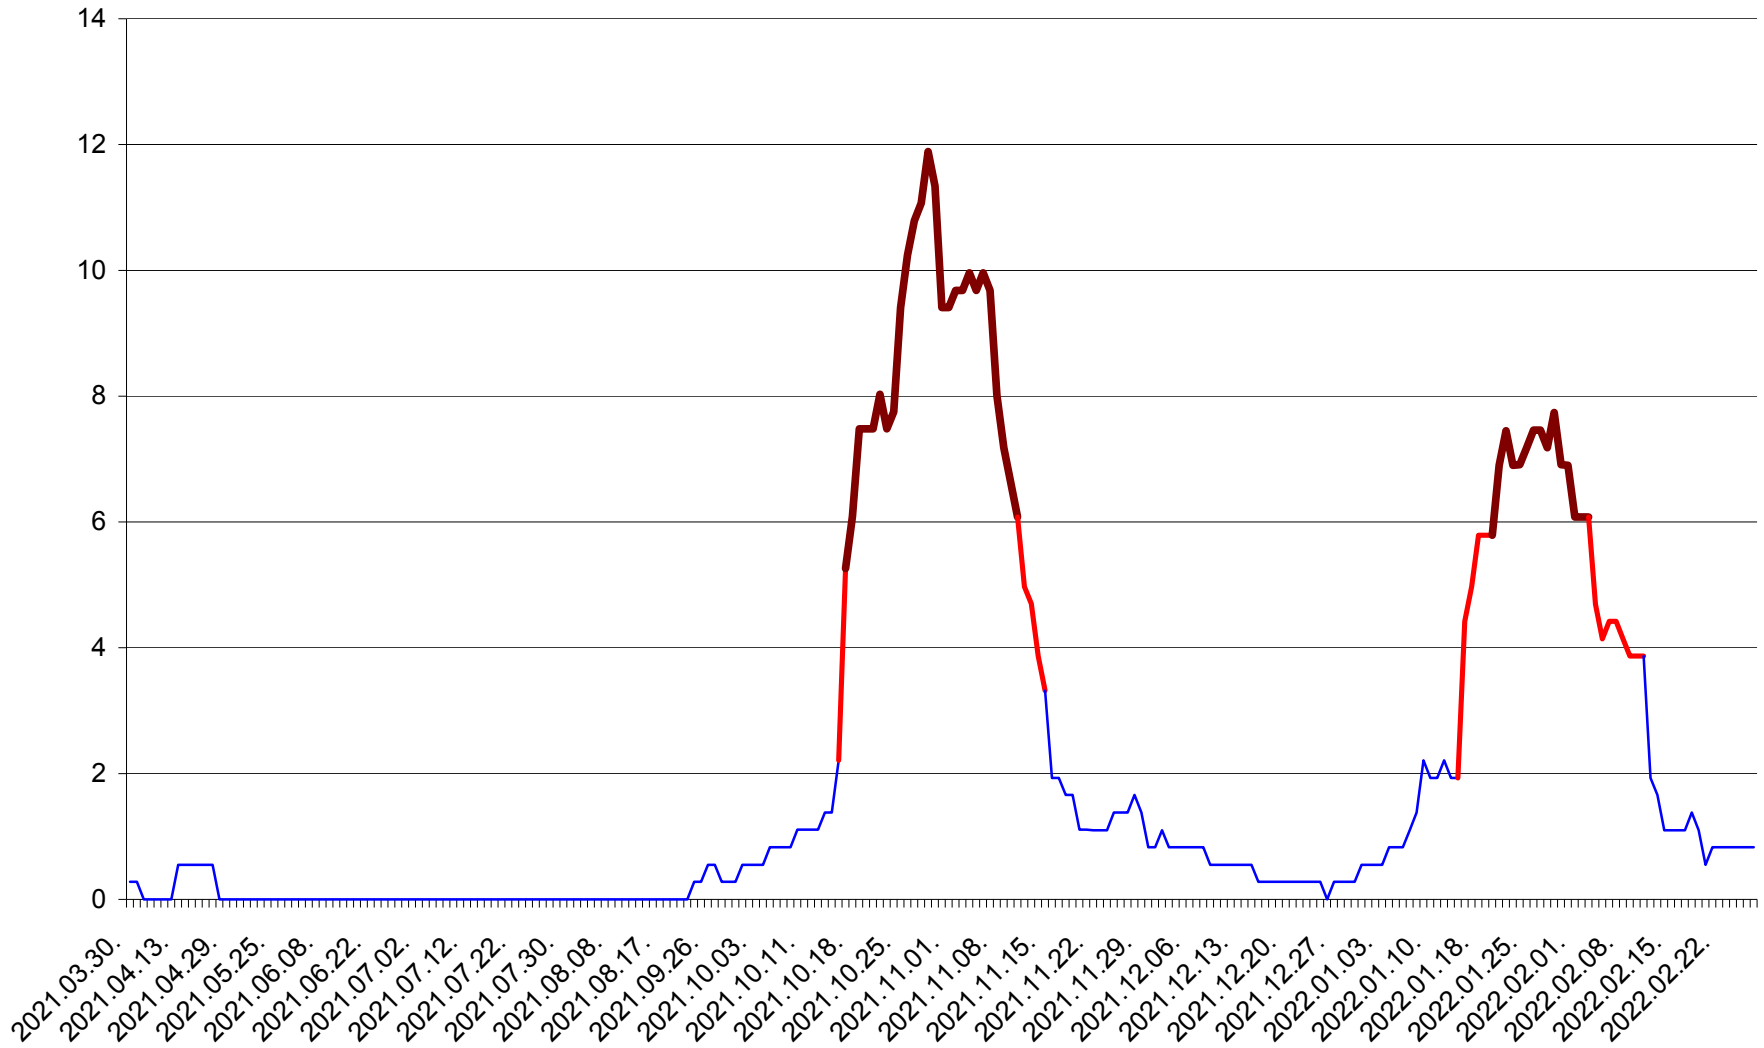

DÂRJIU - Evolutia incidentei cumulate pe 14 zile la ‰ de locuitori
2021.04.01. - 2022.02.27.

DEALU - Evolutia incidentei cumulate pe 14 zile la ‰ de locuitori
2021.04.01. - 2022.02.27.

DITRĂU - Evolutia incidentei cumulate pe 14 zile la ‰ de locuitori
2021.04.01. - 2022.02.27.

FELICENI - Evolutia incidentei cumulate pe 14 zile la ‰ de locuitori
2021.04.01. - 2022.02.27.

FRUMOASA - Evolutia incidentei cumulate pe 14 zile la ‰ de locuitori
2021.04.01. - 2022.02.27.

GĂLĂUȚAȘ - Evolutia incidentei cumulate pe 14 zile la ‰ de locuitori
2021.04.01. - 2022.02.27.

MUNICIPIUL GHEORGHENI - Evolutia incidentei cumulate pe 14 zile la ‰ de locuitori
2021.04.01. - 2022.02.27.

JOSENI - Evolutia incidentei cumulate pe 14 zile la ‰ de locuitori
2021.04.01. - 2022.02.27.

LĂZAREA - Evolutia incidentei cumulate pe 14 zile la % de locuitori
2021.04.01. - 2022.02.27.

LELICENI - Evolutia incidentei cumulate pe 14 zile la ‰ de locuitori
2021.04.01. - 2022.02.27.

LUETA - Evolutia incidentei cumulate pe 14 zile la ‰ de locuitori
2021.04.01. - 2022.02.27.

LUNCA DE JOS - Evolutia incidentei cumulate pe 14 zile la ‰ de locuitori
2021.04.01. - 2022.02.27.