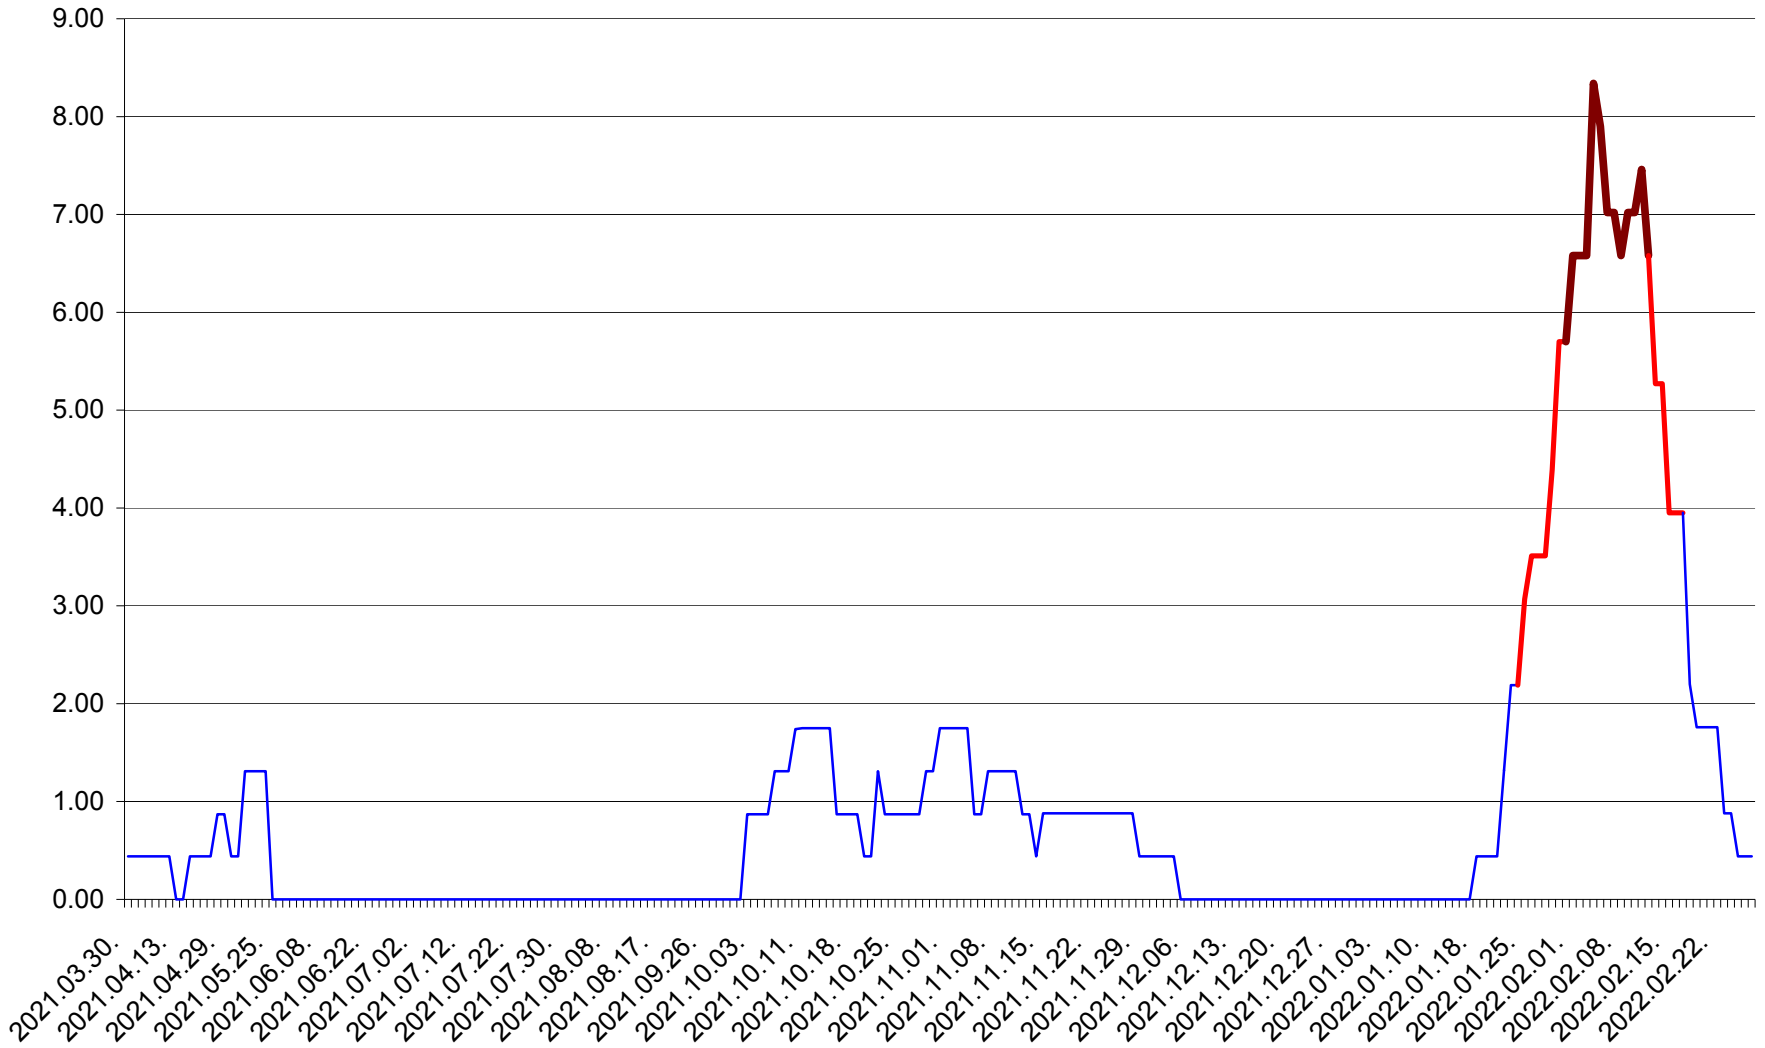

ORAȘ BĂLAN - Evolutia incidentei cumulate pe 14 zile la ‰ de locuitori
2021.04.01. - 2022.02.27.

BILBOR - Evolutia incidentei cumulate pe 14 zile la ‰ de locuitori
2021.04.01. - 2022.02.27.

ORAȘ BORSEC - Evolutia incidentei cumulate pe 14 zile la ‰ de locuitori
2021.04.01. - 2022.02.27.

BRĂDEȘTI - Evolutia incidentei cumulate pe 14 zile la ‰ de locuitori
2021.04.01. - 2022.02.27.

CĂPÂLNIȚA - Evolutia incidentei cumulate pe 14 zile la ‰ de locuitori
2021.04.01. - 2022.02.27.

CÂRȚA - Evolutia incidentei cumulate pe 14 zile la ‰ de locuitori
2021.04.01. - 2022.02.27.

CICEU - Evolutia incidentei cumulate pe 14 zile la ‰ de locuitori
2021.04.01. - 2022.02.27.

CIUCSÂNGEORGIU - Evolutia incidentei cumulate pe 14 zile la ‰ de locuitori
2021.04.01. - 2022.02.27.

CIUMANI - Evolutia incidentei cumulate pe 14 zile la ‰ de locuitori
2021.04.01. - 2022.02.27.

CORBU - Evolutia incidentei cumulate pe 14 zile la ‰ de locuitori
2021.04.01. - 2022.02.27.

CORUND - Evolutia incidentei cumulate pe 14 zile la ‰ de locuitori
2021.04.01. - 2022.02.27.

COZMENI - Evolutia incidentei cumulate pe 14 zile la ‰ de locuitori
2021.04.01. - 2022.02.27.