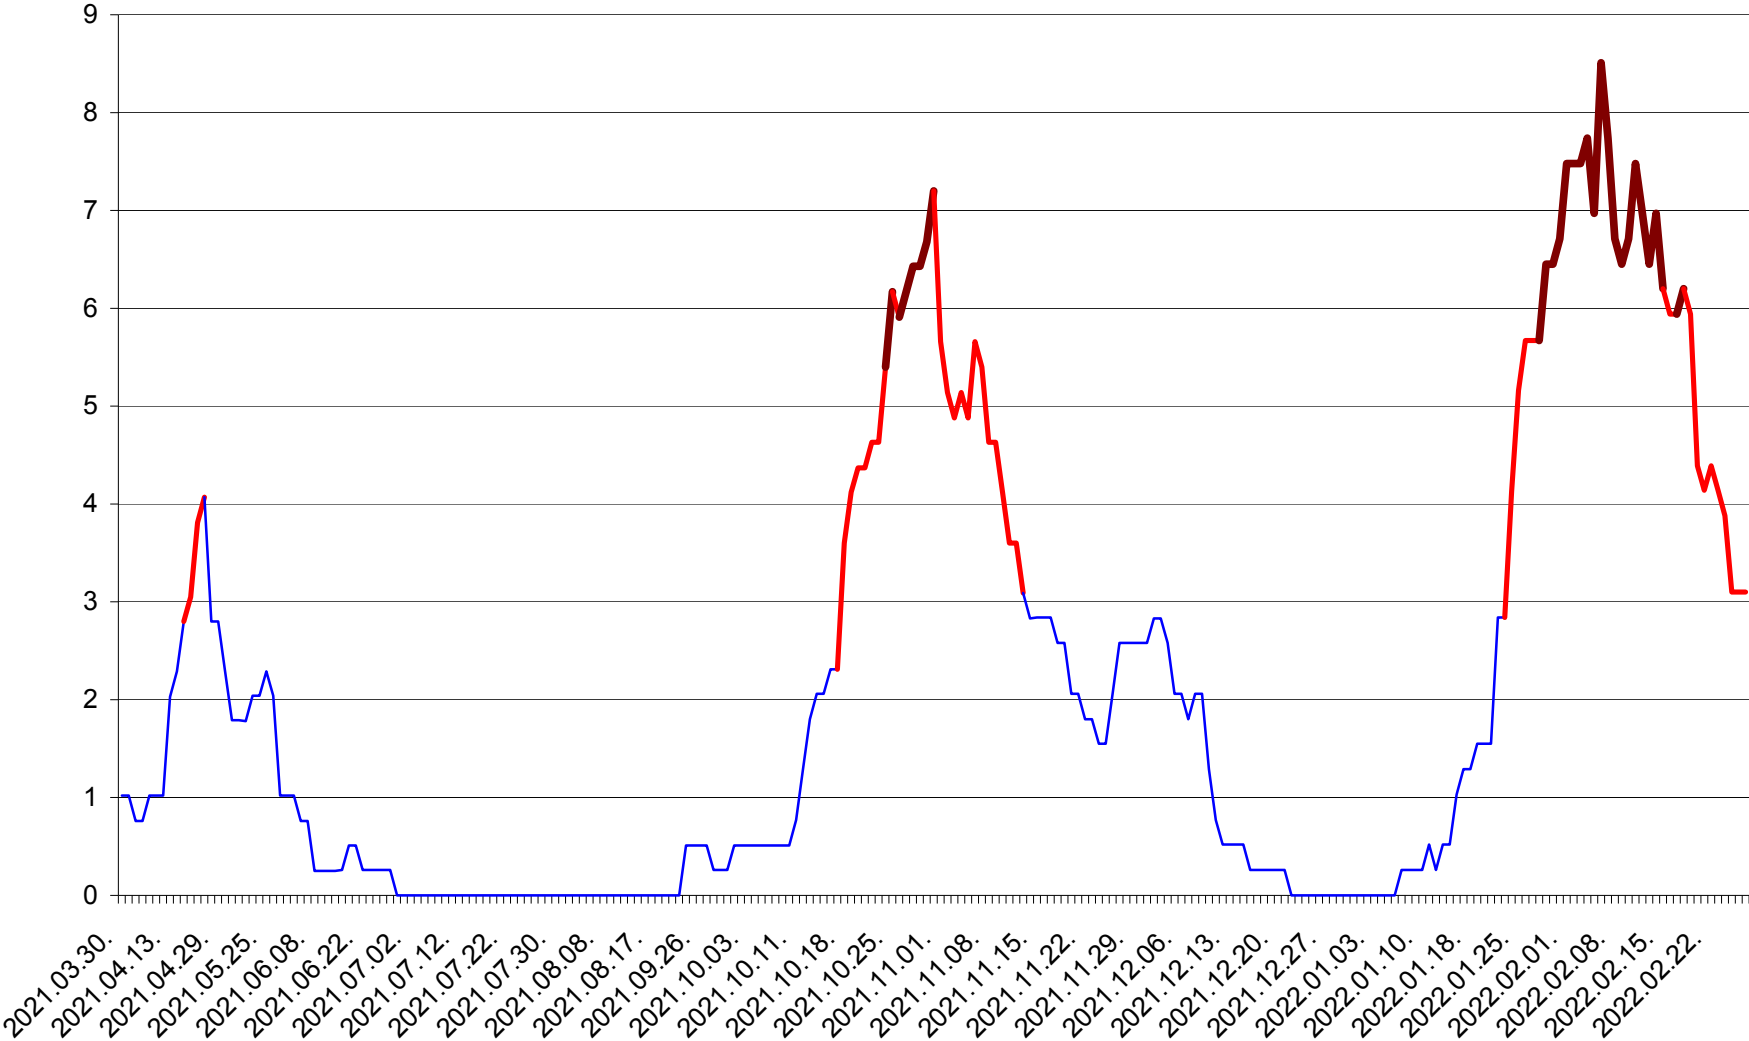

SÂNSIMION - Evolutia incidentei cumulate pe 14 zile la ‰ de locuitori
2021.04.01. - 2022.02.27.

SÂNTIMBRU - Evolutia incidentei cumulate pe 14 zile la ‰ de locuitori
2021.04.01. - 2022.02.27.

SĂRMAȘ - Evolutia incidentei cumulate pe 14 zile la ‰ de locuitori
2021.04.01. - 2022.02.27.

SATU MARE - Evolutia incidentei cumulate pe 14 zile la ‰ de locuitori
2021.04.01. - 2022.02.27.

SECUIENI - Evolutia incidentei cumulate pe 14 zile la ‰ de locuitori
2021.04.01. - 2022.02.27.

SICULENI - Evolutia incidentei cumulate pe 14 zile la ‰ de locuitori
2021.04.01. - 2022.02.27.

ȘIMONEȘTI - Evolutia incidentei cumulate pe 14 zile la ‰ de locuitori
2021.04.01. - 2022.02.27.

SUBCETATE - Evolutia incidentei cumulate pe 14 zile la ‰ de locuitori
2021.04.01. - 2022.02.27.

SUSENI - Evolutia incidentei cumulate pe 14 zile la ‰ de locuitori
2021.04.01. - 2022.02.27.