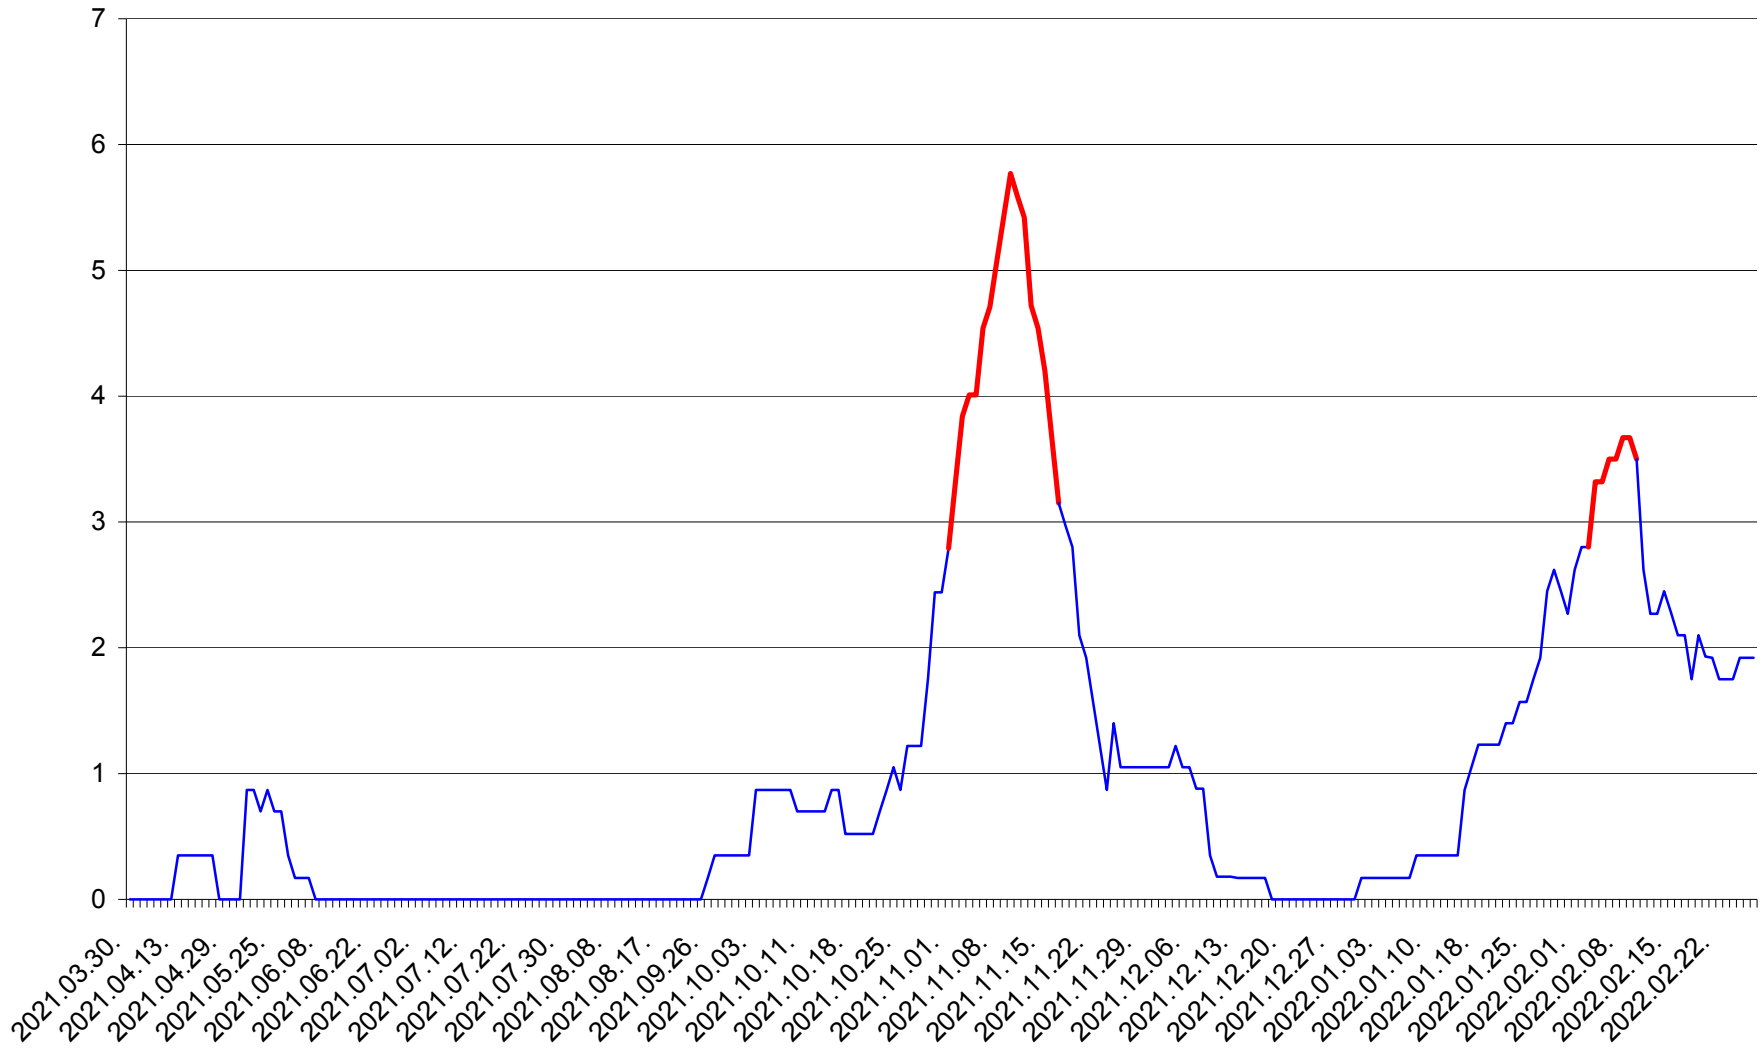

CORBU - Evolutia incidentei cumulate pe 14 zile la ‰ de locuitori
2021.04.01. - 2022.02.27.

CORUND - Evolutia incidentei cumulate pe 14 zile la ‰ de locuitori
2021.04.01. - 2022.02.27.

COZMENI - Evolutia incidentei cumulate pe 14 zile la ‰ de locuitori
2021.04.01. - 2022.02.27.

ORAȘ CRISTURU SECUIESC - Evolutia incidentei cumulate pe 14 zile la ‰ de locuitori
2021.04.01. - 2022.02.27.

DĂNEȘTI - Evolutia incidentei cumulate pe 14 zile la ‰ de locuitori
2021.04.01. - 2022.02.27.

DÂRJIU - Evolutia incidentei cumulate pe 14 zile la ‰ de locuitori
2021.04.01. - 2022.02.27.

DEALU - Evolutia incidentei cumulate pe 14 zile la ‰ de locuitori
2021.04.01. - 2022.02.27.

DITRĂU - Evolutia incidentei cumulate pe 14 zile la ‰ de locuitori
2021.04.01. - 2022.02.27.

FELICENI - Evolutia incidentei cumulate pe 14 zile la ‰ de locuitori
2021.04.01. - 2022.02.27.

FRUMOASA - Evolutia incidentei cumulate pe 14 zile la ‰ de locuitori
2021.04.01. - 2022.02.27.

GĂLĂUȚAȘ - Evolutia incidentei cumulate pe 14 zile la ‰ de locuitori
2021.04.01. - 2022.02.27.