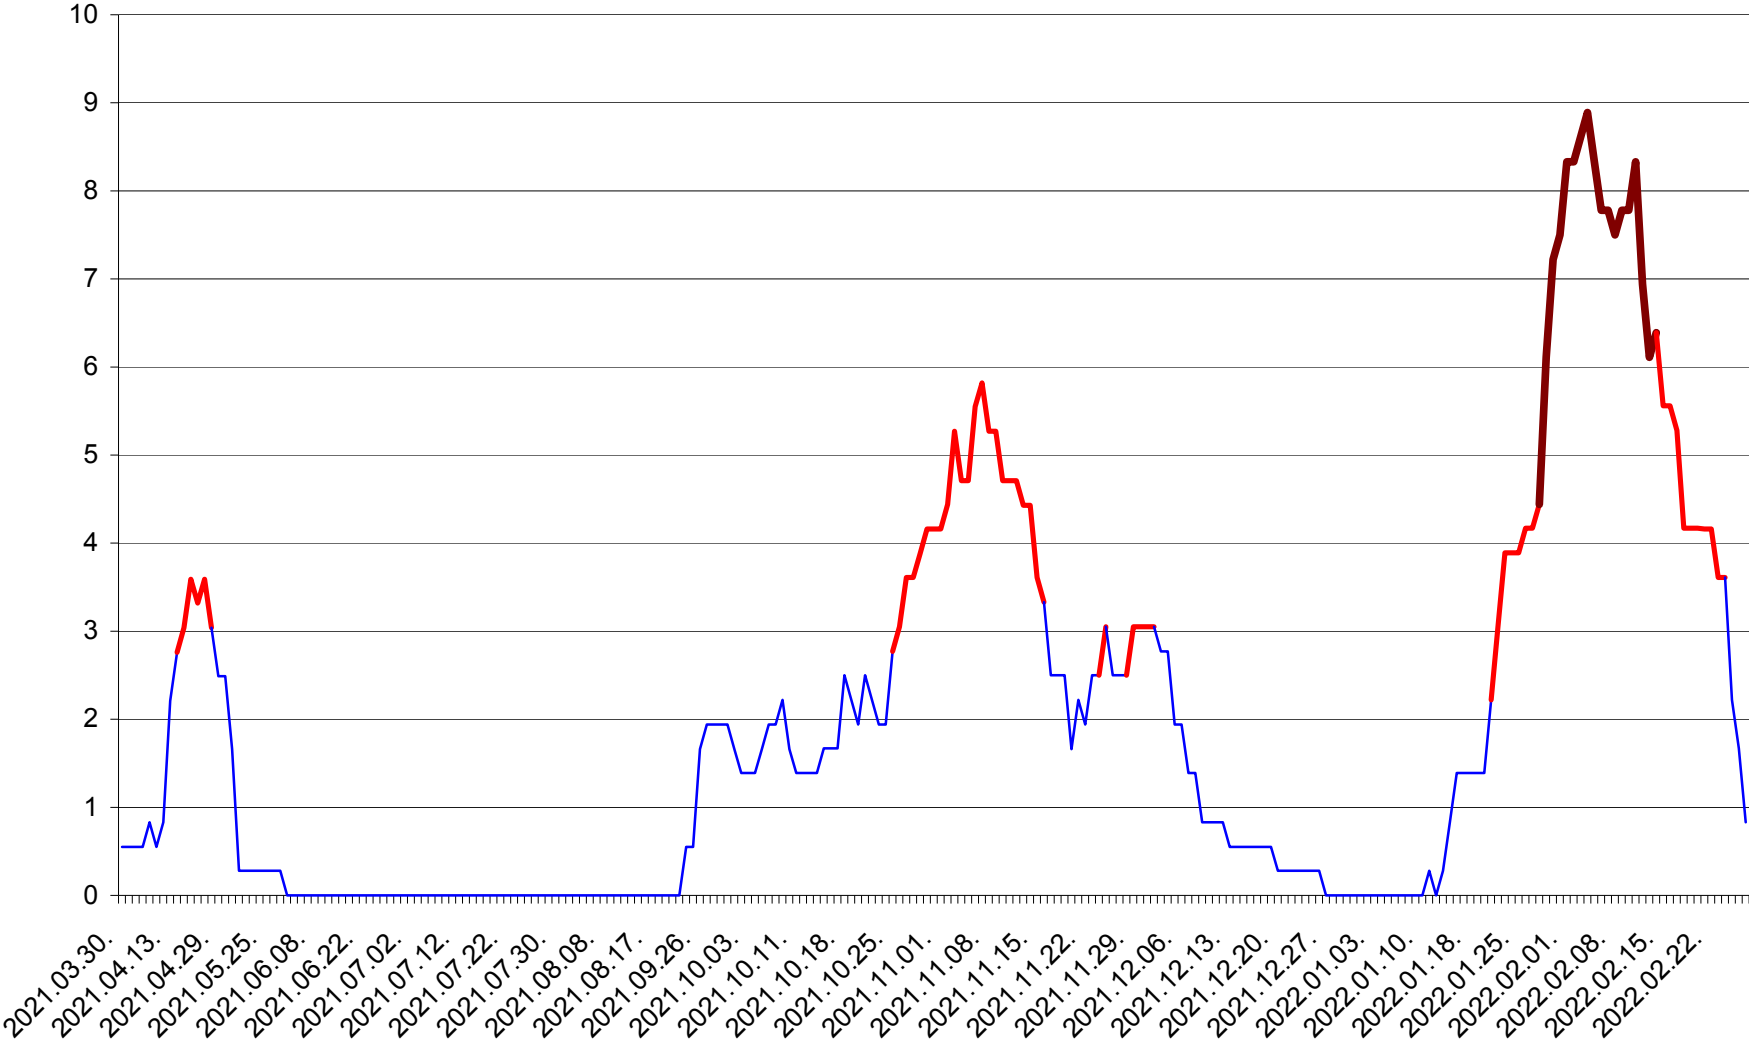

LELICENI - Evolutia incidentei cumulate pe 14 zile la ‰ de locuitori
2021.04.01. - 2022.02.27.

LUETA - Evolutia incidentei cumulate pe 14 zile la ‰ de locuitori
2021.04.01. - 2022.02.27.

LUNCA DE JOS - Evolutia incidentei cumulate pe 14 zile la ‰ de locuitori
2021.04.01. - 2022.02.27.

LUNCA DE SUS - Evolutia incidentei cumulate pe 14 zile la ‰ de locuitori
2021.04.01. - 2022.02.27.

LUPENI - Evolutia incidentei cumulate pe 14 zile la ‰ de locuitori
2021.04.01. - 2022.02.27.

MĂDĂRAȘ - Evolutia incidentei cumulate pe 14 zile la ‰ de locuitori
2021.04.01. - 2022.02.27.

MĂRTINIȘ - Evolutia incidentei cumulate pe 14 zile la % de locuitori
2021.04.01. - 2022.02.27.

MEREȘTI - Evolutia incidentei cumulate pe 14 zile la ‰ de locuitori
2021.04.01. - 2022.02.27.

MUNICIPIUL MIERCUREA-CIUC - Evolutia incidentei cumulate pe 14 zile la ‰ de locuitori
2021.04.01. - 2022.02.27.

MIHĂILENI - Evolutia incidentei cumulate pe 14 zile la ‰ de locuitori
2021.04.01. - 2022.02.27.

MUGENI - Evolutia incidentei cumulate pe 14 zile la ‰ de locuitori
2021.04.01. - 2022.02.27.

OCLAND - Evolutia incidentei cumulate pe 14 zile la ‰ de locuitori
2021.04.01. - 2022.02.27.