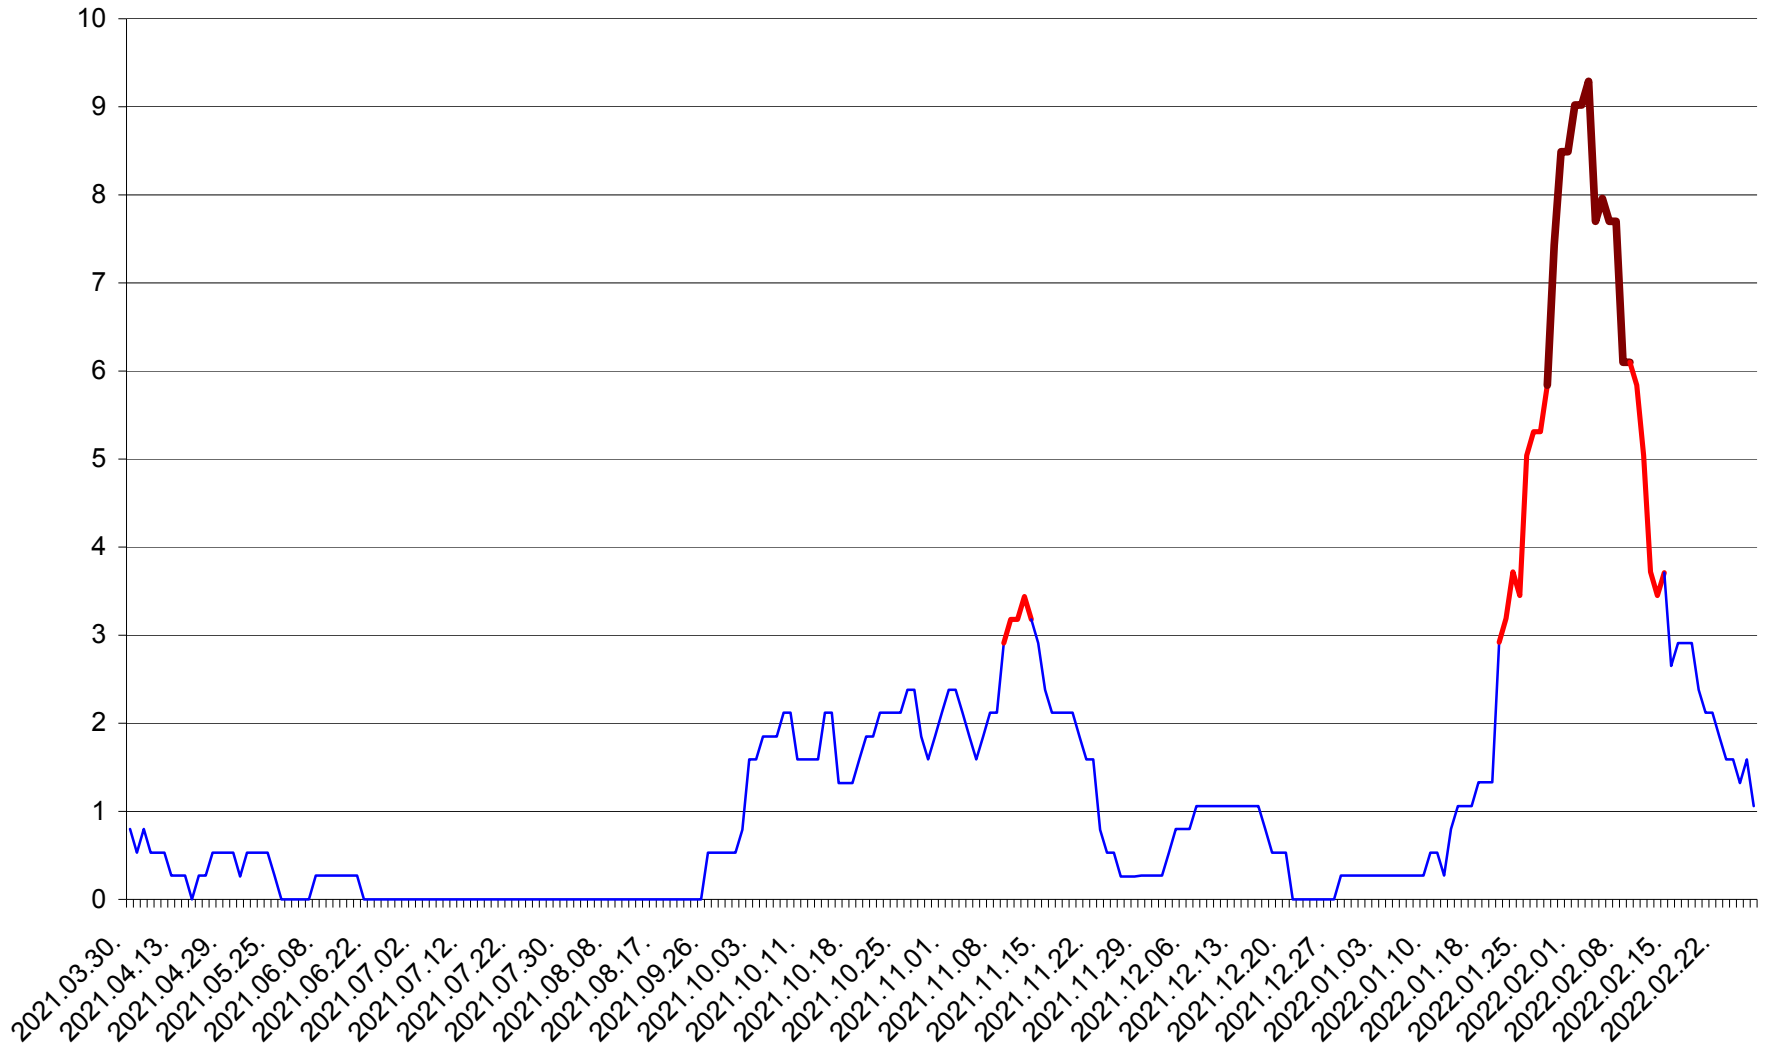

CORBU - Evolutia incidentei cumulate pe 14 zile la ‰ de locuitori
2021.04.01. - 2022.02.27.

CORUND - Evolutia incidentei cumulate pe 14 zile la ‰ de locuitori
2021.04.01. - 2022.02.27.

COZMENI - Evolutia incidentei cumulate pe 14 zile la ‰ de locuitori
2021.04.01. - 2022.02.27.

ORAȘ CRISTURU SECUIESC - Evolutia incidentei cumulate pe 14 zile la ‰ de locuitori
2021.04.01. - 2022.02.27.

DĂNEȘTI - Evolutia incidentei cumulate pe 14 zile la ‰ de locuitori
2021.04.01. - 2022.02.27.

DÂRJIU - Evolutia incidentei cumulate pe 14 zile la ‰ de locuitori
2021.04.01. - 2022.02.27.

DEALU - Evolutia incidentei cumulate pe 14 zile la ‰ de locuitori
2021.04.01. - 2022.02.27.

DITRĂU - Evolutia incidentei cumulate pe 14 zile la ‰ de locuitori
2021.04.01. - 2022.02.27.

FELICENI - Evolutia incidentei cumulate pe 14 zile la ‰ de locuitori
2021.04.01. - 2022.02.27.

FRUMOASA - Evolutia incidentei cumulate pe 14 zile la ‰ de locuitori
2021.04.01. - 2022.02.27.

GĂLĂUȚAȘ - Evolutia incidentei cumulate pe 14 zile la ‰ de locuitori
2021.04.01. - 2022.02.27.