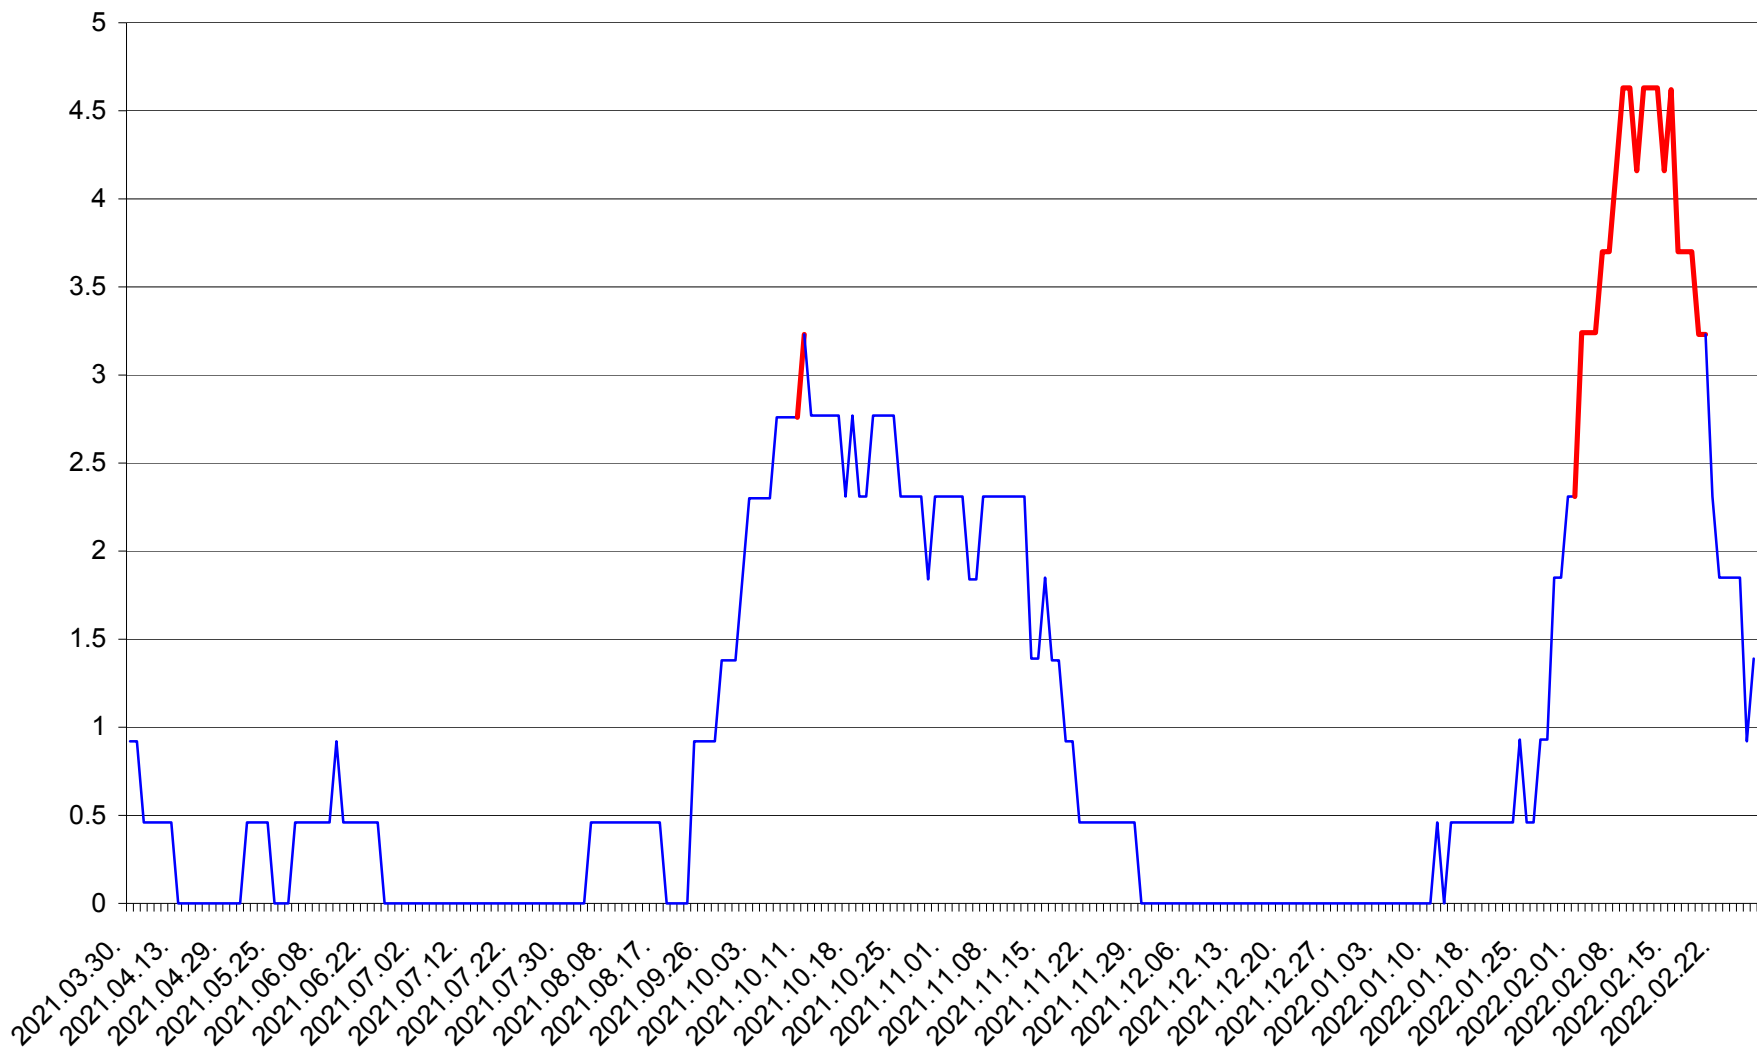

ULIEȘ - Evoluția incidenței cumulate pe 14 zile la ‰ de locuitori
2021.04.01. - 2022.02.27.