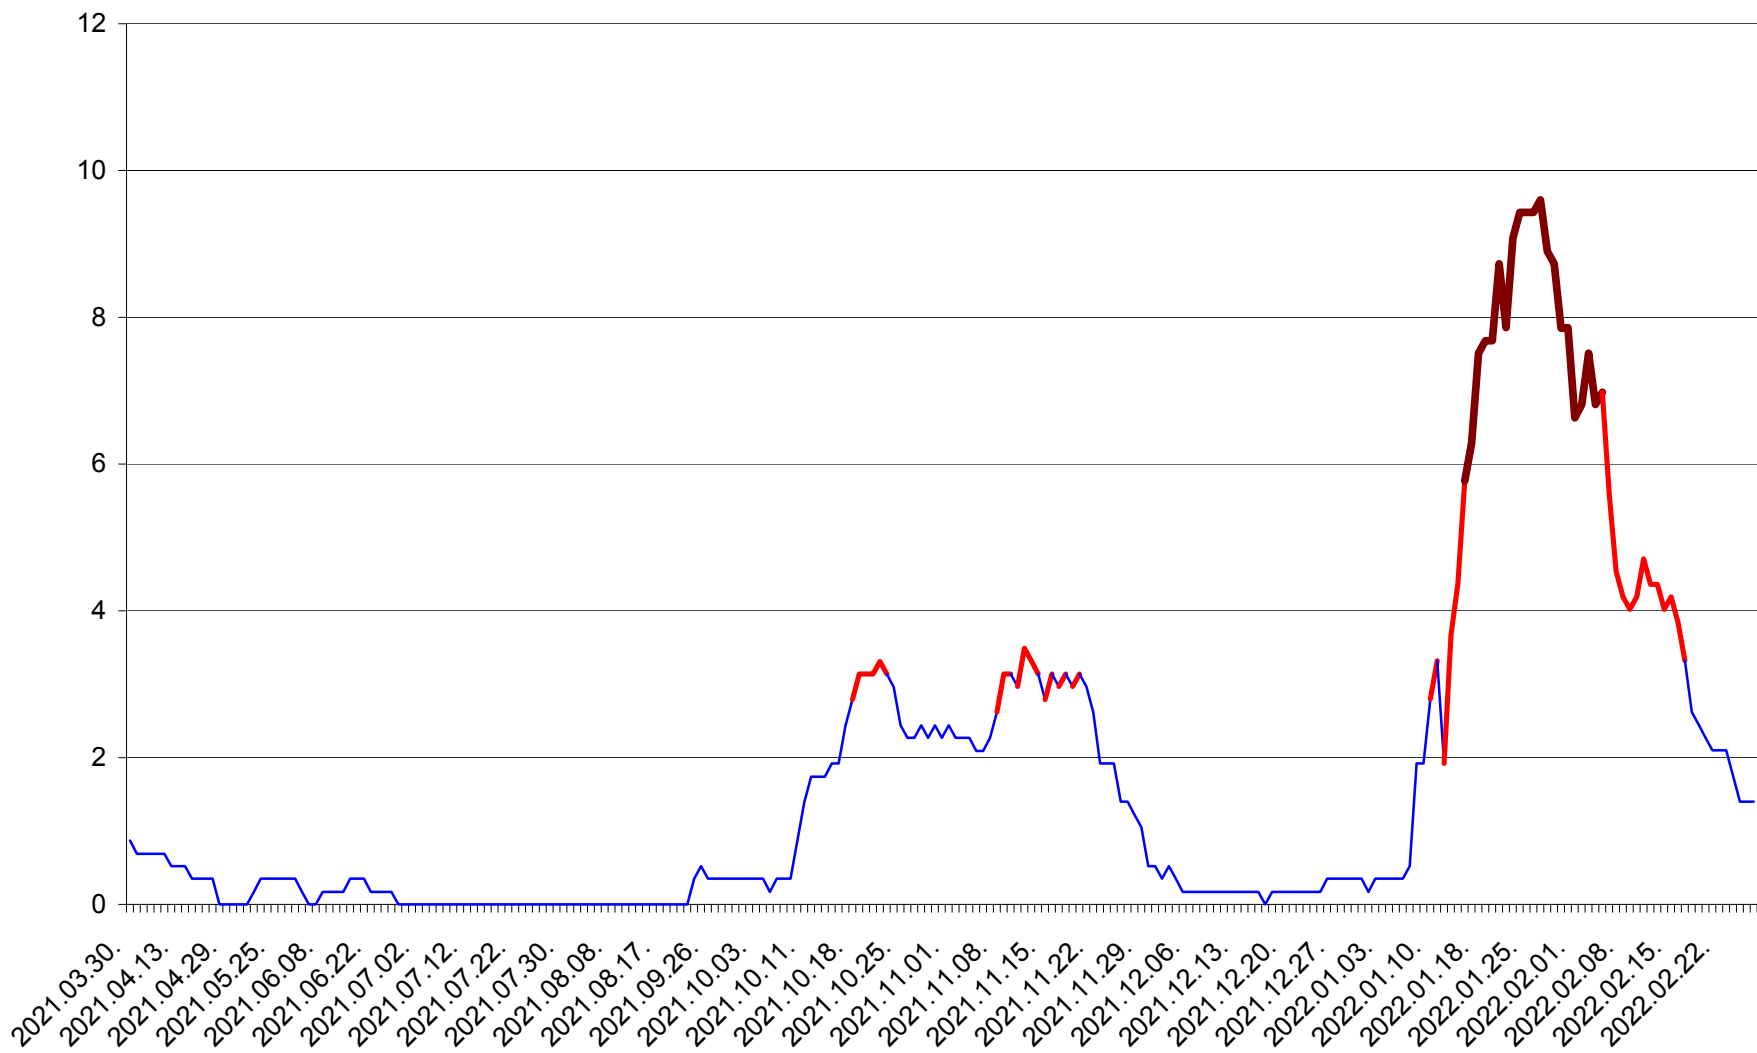

DÂRJIU - Evolutia incidentei cumulate pe 14 zile la ‰ de locuitori
2021.04.01. - 2022.02.27.

DEALU - Evolutia incidentei cumulate pe 14 zile la ‰ de locuitori
2021.04.01. - 2022.02.27.

DITRĂU - Evolutia incidentei cumulate pe 14 zile la ‰ de locuitori
2021.04.01. - 2022.02.27.

FELICENI - Evolutia incidentei cumulate pe 14 zile la ‰ de locuitori
2021.04.01. - 2022.02.27.

FRUMOASA - Evolutia incidentei cumulate pe 14 zile la ‰ de locuitori
2021.04.01. - 2022.02.27.

GĂLĂUȚAȘ - Evolutia incidentei cumulate pe 14 zile la ‰ de locuitori
2021.04.01. - 2022.02.27.

MUNICIPIUL GHEORGHENI - Evolutia incidentei cumulate pe 14 zile la ‰ de locuitori
2021.04.01. - 2022.02.27.

JOSENI - Evolutia incidentei cumulate pe 14 zile la ‰ de locuitori
2021.04.01. - 2022.02.27.

LĂZAREA - Evolutia incidentei cumulate pe 14 zile la % de locuitori
2021.04.01. - 2022.02.27.

LELICENI - Evolutia incidentei cumulate pe 14 zile la ‰ de locuitori
2021.04.01. - 2022.02.27.

LUETA - Evolutia incidentei cumulate pe 14 zile la ‰ de locuitori
2021.04.01. - 2022.02.27.

LUNCA DE JOS - Evolutia incidentei cumulate pe 14 zile la ‰ de locuitori
2021.04.01. - 2022.02.27.