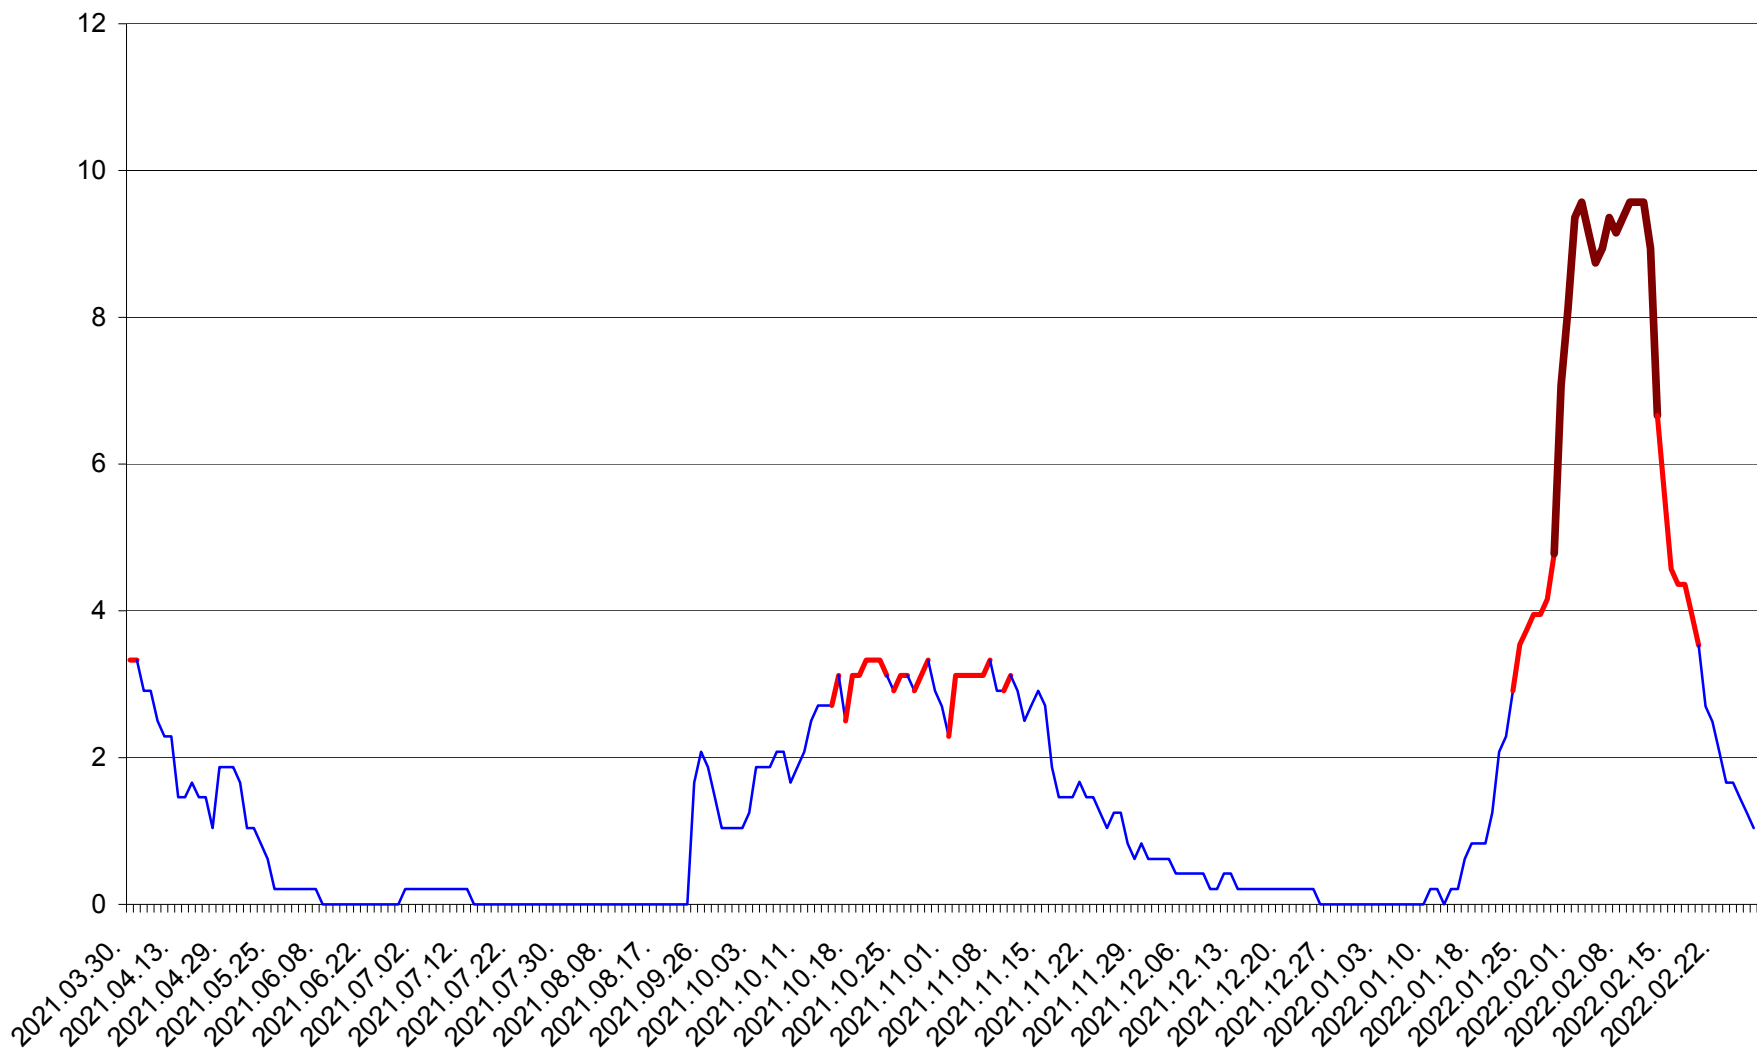

MUNICIPIUL GHEORGHENI - Evolutia incidentei cumulate pe 14 zile la ‰ de locuitori
2021.04.01. - 2022.02.27.

JOSENI - Evolutia incidentei cumulate pe 14 zile la ‰ de locuitori
2021.04.01. - 2022.02.27.

LĂZAREA - Evolutia incidentei cumulate pe 14 zile la % de locuitori
2021.04.01. - 2022.02.27.

LELICENI - Evolutia incidentei cumulate pe 14 zile la ‰ de locuitori
2021.04.01. - 2022.02.27.

LUETA - Evolutia incidentei cumulate pe 14 zile la ‰ de locuitori
2021.04.01. - 2022.02.27.

LUNCA DE JOS - Evolutia incidentei cumulate pe 14 zile la ‰ de locuitori
2021.04.01. - 2022.02.27.

LUNCA DE SUS - Evolutia incidentei cumulate pe 14 zile la ‰ de locuitori
2021.04.01. - 2022.02.27.

LUPENI - Evolutia incidentei cumulate pe 14 zile la ‰ de locuitori
2021.04.01. - 2022.02.27.

MĂDĂRAȘ - Evolutia incidentei cumulate pe 14 zile la ‰ de locuitori
2021.04.01. - 2022.02.27.