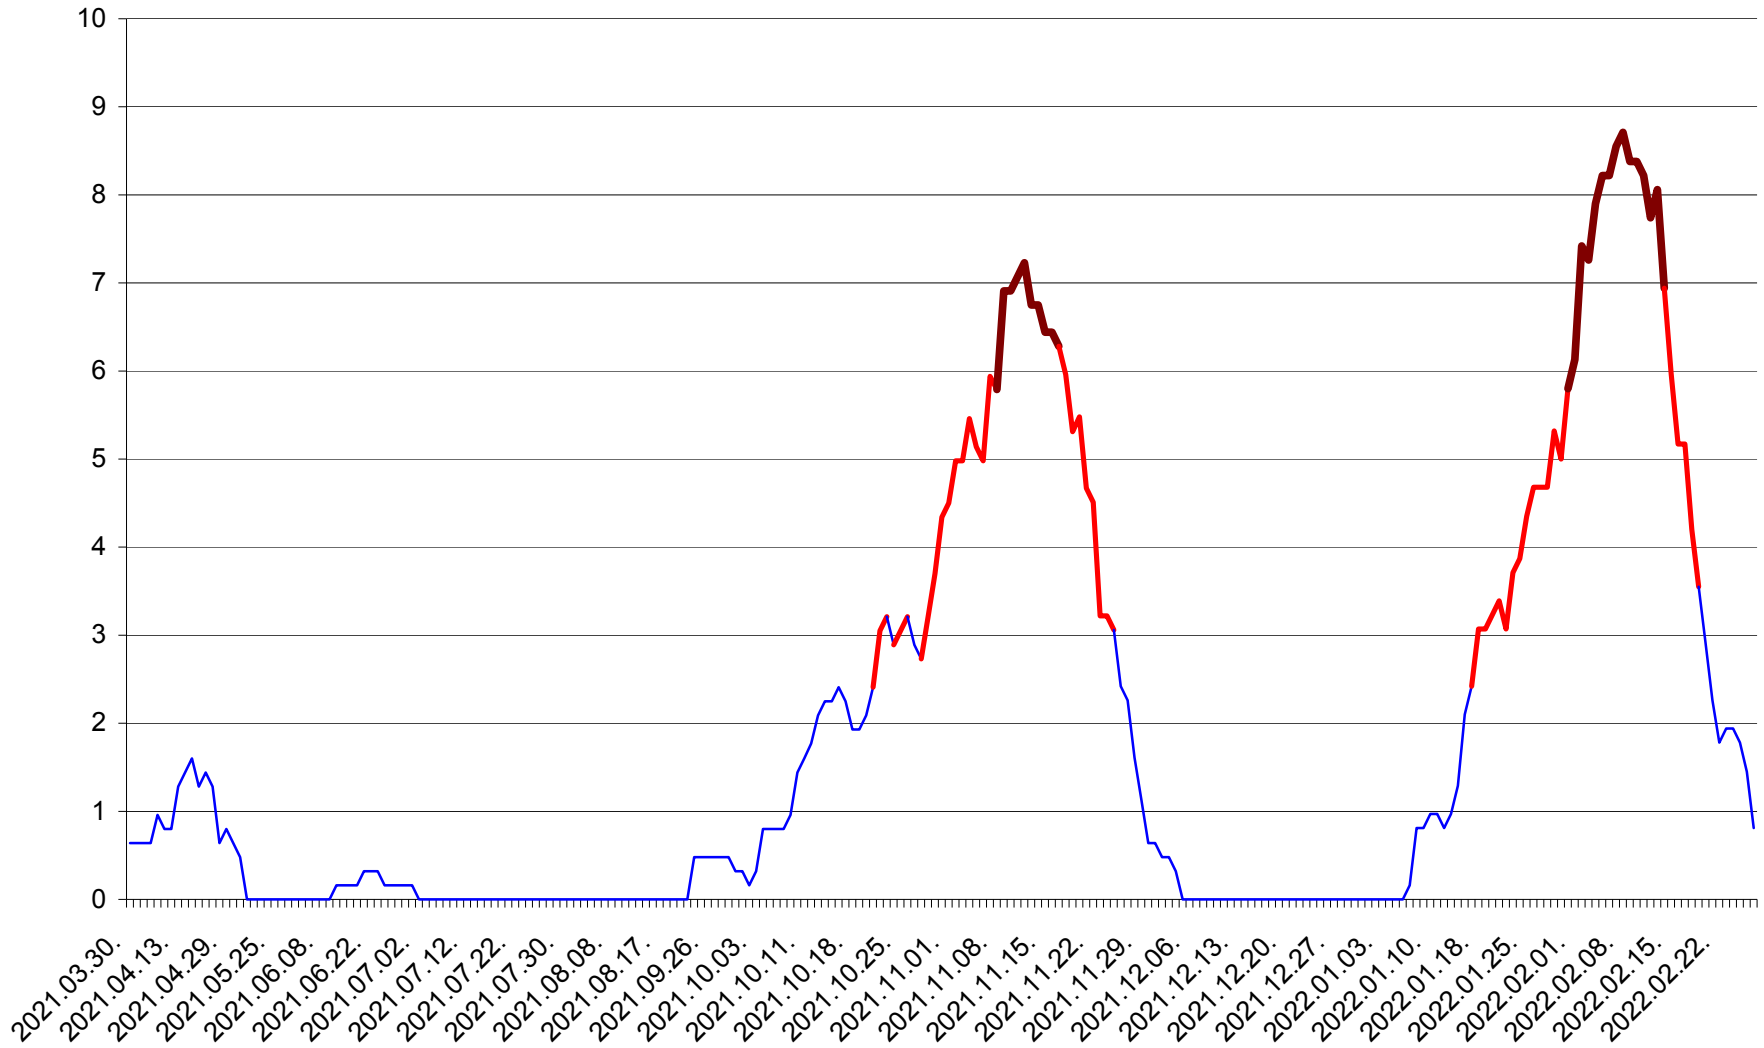

PLĂIEȘII DE JOS - Evolutia incidentei cumulate pe 14 zile la ‰ de locuitori
2021.04.01. - 2022.02.27.

PORUMBENI - Evolutia incidentei cumulate pe 14 zile la ‰ de locuitori
2021.04.01. - 2022.02.27.

PRAID - Evolutia incidentei cumulate pe 14 zile la ‰ de locuitori
2021.04.01. - 2022.02.27.

RACU - Evolutia incidentei cumulate pe 14 zile la ‰ de locuitori
2021.04.01. - 2022.02.27.

REMETEA - Evolutia incidentei cumulate pe 14 zile la ‰ de locuitori
2021.04.01. - 2022.02.27.

SĂCEL - Evolutia incidentei cumulate pe 14 zile la ‰ de locuitori
2021.04.01. - 2022.02.27.

SÂNCRĂIENI - Evolutia incidentei cumulate pe 14 zile la ‰ de locuitori
2021.04.01. - 2022.02.27.

SÂNDOMINIC - Evolutia incidentei cumulate pe 14 zile la ‰ de locuitori
2021.04.01. - 2022.02.27.

SÂNMARTIN - Evolutia incidentei cumulate pe 14 zile la ‰ de locuitori
2021.04.01. - 2022.02.27.