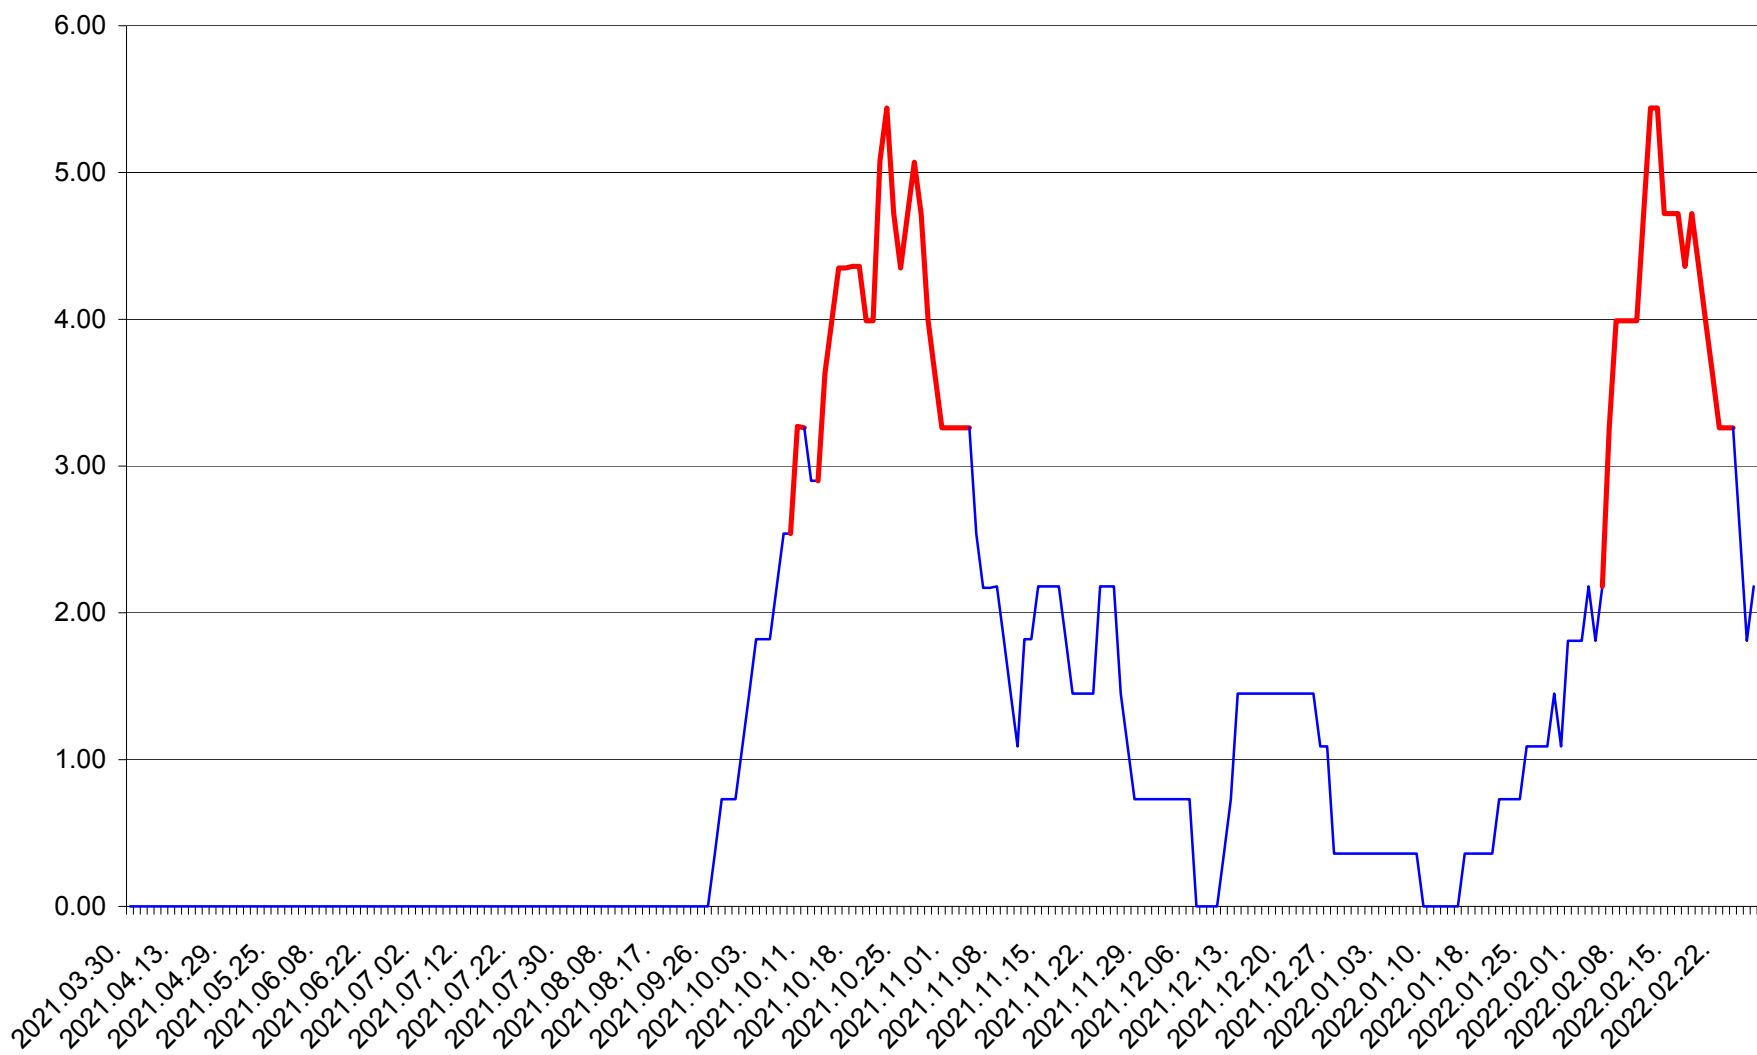

ATID - Evolutia incidentei cumulate pe 14 zile la % de locuitori
2021.04.01. - 2022.02.27.

AVRĂMEȘTI - Evolutia incidentei cumulate pe 14 zile la ‰ de locuitori
2021.04.01. - 2022.02.27.

ORAȘ BĂILE TUȘNAD - Evoluția incidenței cumulate pe 14 zile la ‰ de locuitori
2021.04.01. - 2022.02.27.

ORAȘ BĂLAN - Evolutia incidentei cumulate pe 14 zile la ‰ de locuitori
2021.04.01. - 2022.02.27.

BILBOR - Evolutia incidentei cumulate pe 14 zile la ‰ de locuitori
2021.04.01. - 2022.02.27.

ORAȘ BORSEC - Evolutia incidentei cumulate pe 14 zile la ‰ de locuitori
2021.04.01. - 2022.02.27.

BRĂDEȘTI - Evolutia incidentei cumulate pe 14 zile la ‰ de locuitori
2021.04.01. - 2022.02.27.

CĂPÂLNIȚA - Evolutia incidentei cumulate pe 14 zile la ‰ de locuitori
2021.04.01. - 2022.02.27.

CÂRȚA - Evolutia incidentei cumulate pe 14 zile la ‰ de locuitori
2021.04.01. - 2022.02.27.