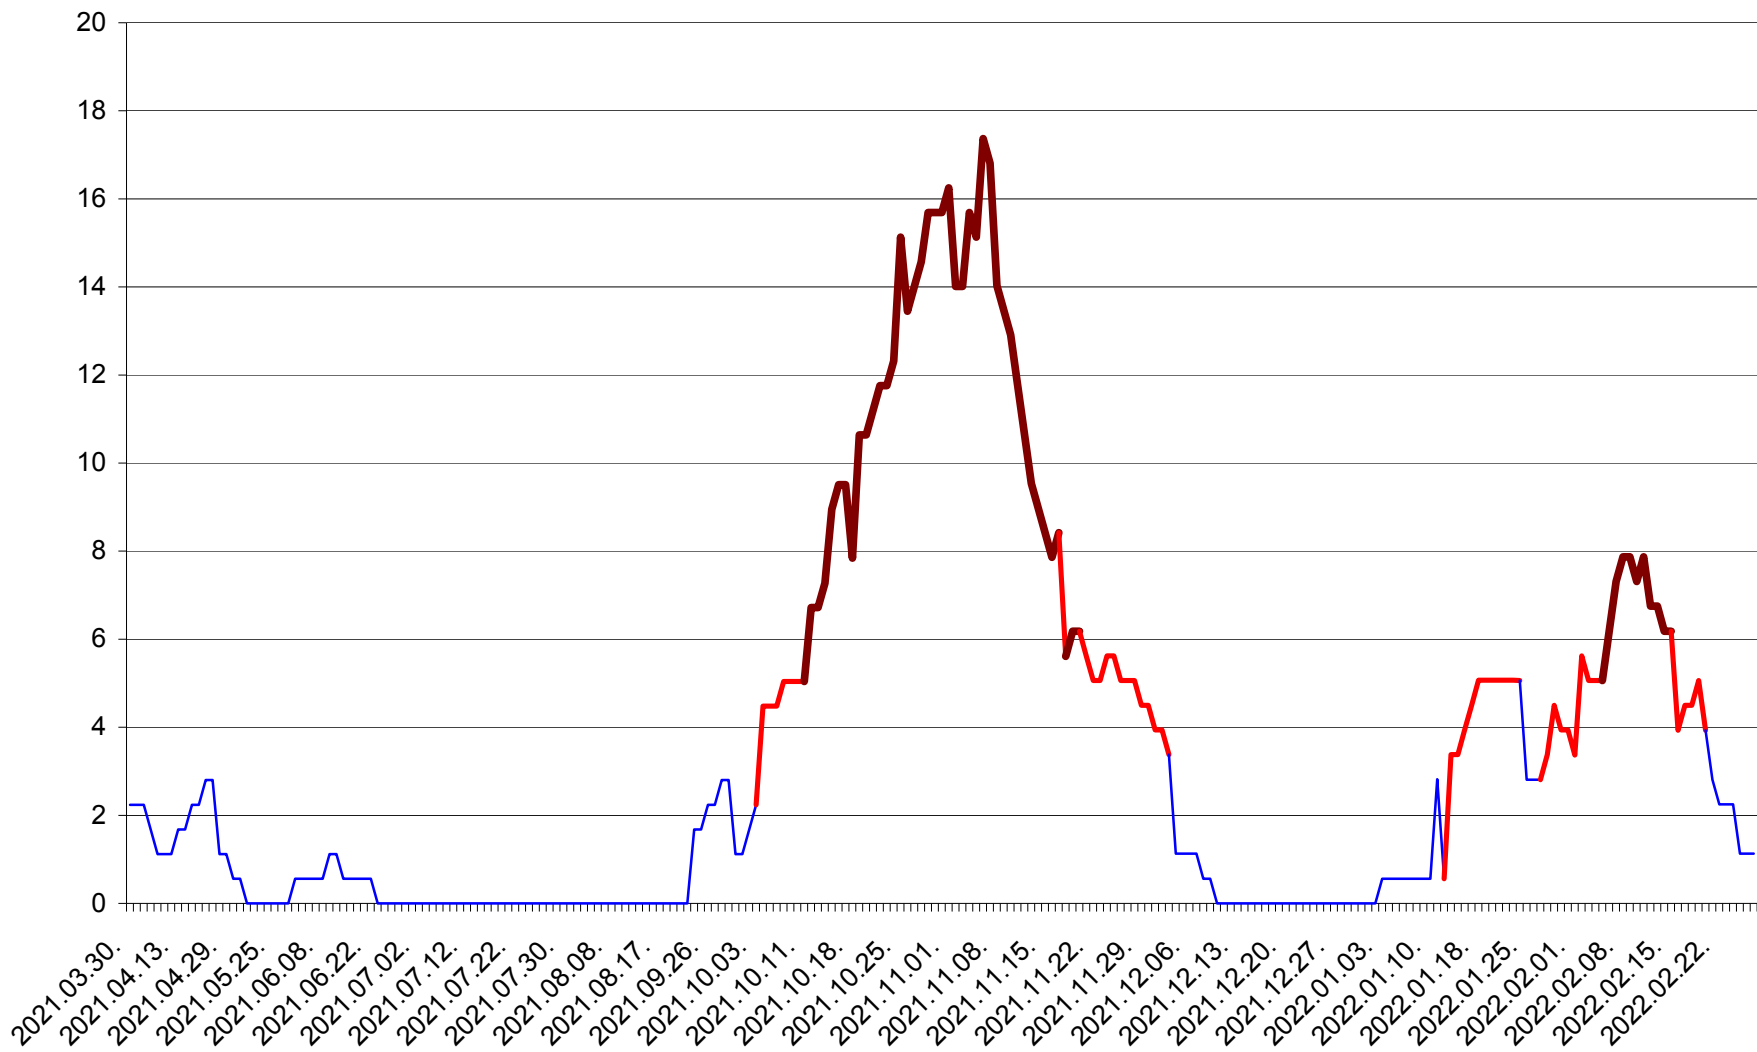

SÂNSIMION - Evolutia incidentei cumulate pe 14 zile la ‰ de locuitori
2021.04.01. - 2022.02.27.

SÂNTIMBRU - Evolutia incidentei cumulate pe 14 zile la ‰ de locuitori
2021.04.01. - 2022.02.27.

SĂRMAȘ - Evolutia incidentei cumulate pe 14 zile la ‰ de locuitori
2021.04.01. - 2022.02.27.

SATU MARE - Evolutia incidentei cumulate pe 14 zile la ‰ de locuitori
2021.04.01. - 2022.02.27.

SECUIENI - Evolutia incidentei cumulate pe 14 zile la ‰ de locuitori
2021.04.01. - 2022.02.27.

SICULENI - Evolutia incidentei cumulate pe 14 zile la ‰ de locuitori
2021.04.01. - 2022.02.27.

ȘIMONEȘTI - Evolutia incidentei cumulate pe 14 zile la ‰ de locuitori
2021.04.01. - 2022.02.27.

SUBCETATE - Evolutia incidentei cumulate pe 14 zile la ‰ de locuitori
2021.04.01. - 2022.02.27.

SUSENI - Evolutia incidentei cumulate pe 14 zile la ‰ de locuitori
2021.04.01. - 2022.02.27.