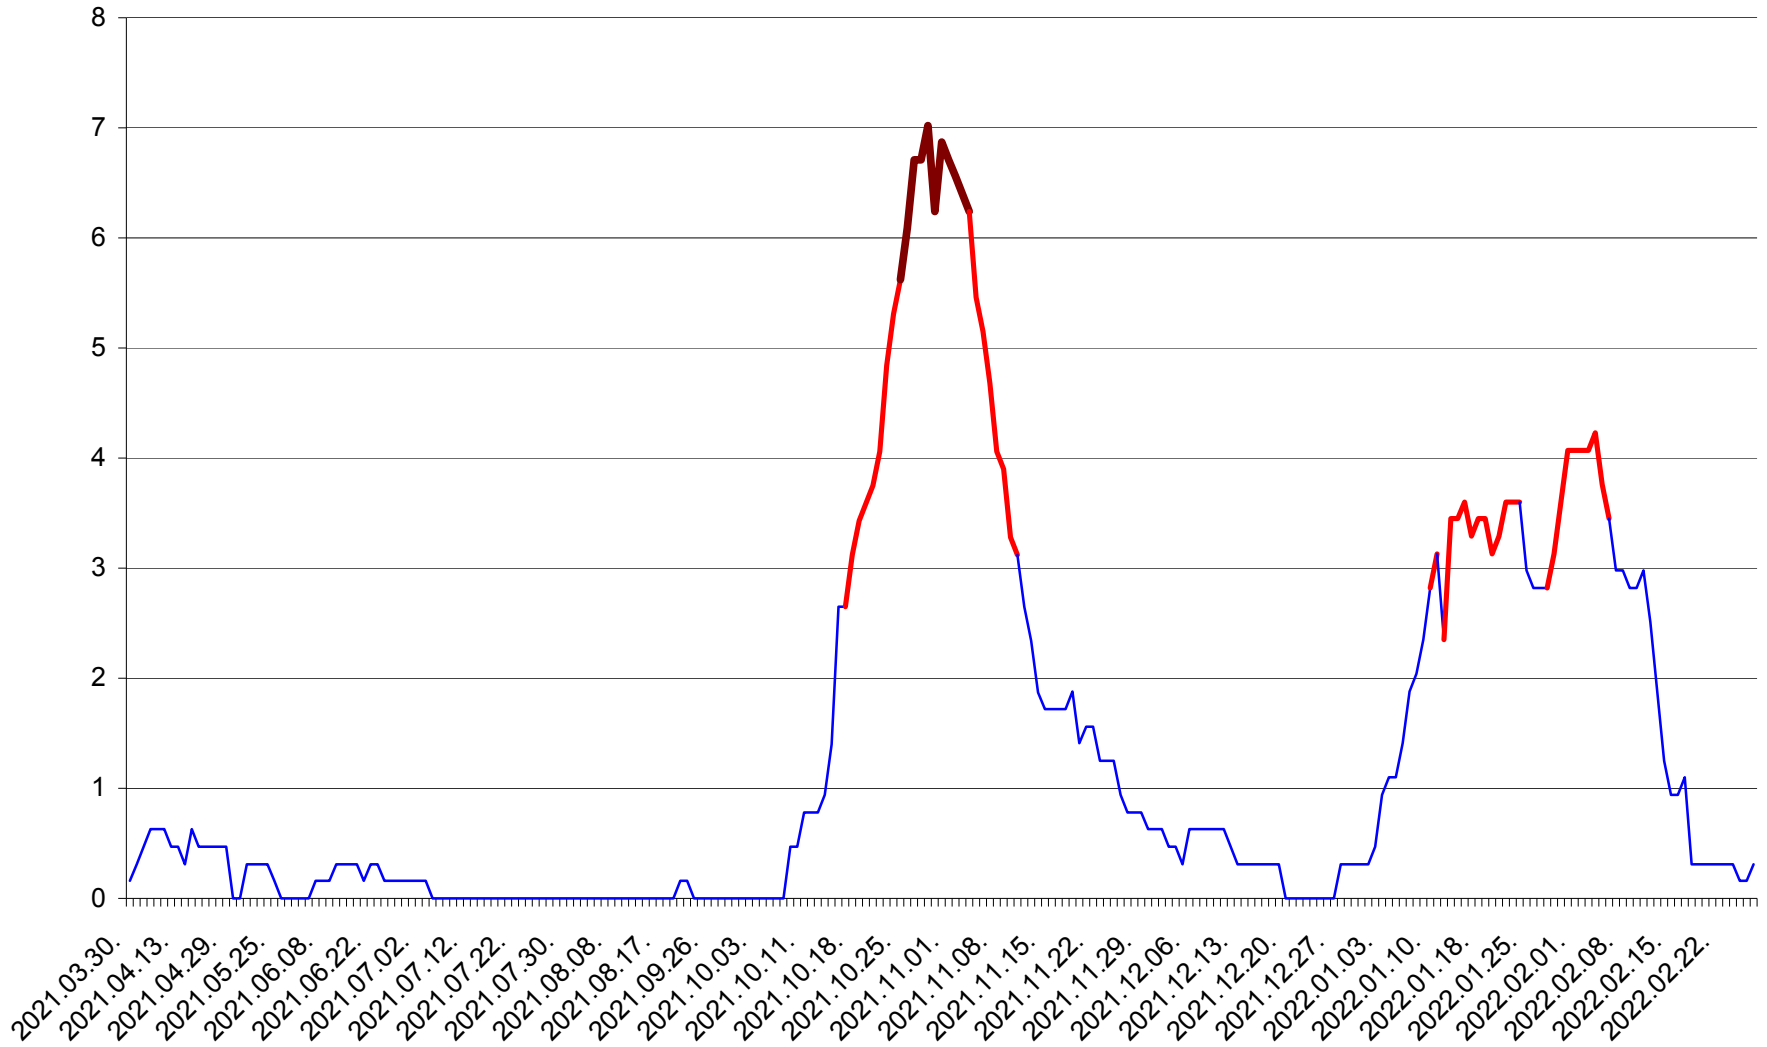

PLĂIEȘII DE JOS - Evolutia incidentei cumulate pe 14 zile la ‰ de locuitori
2021.04.01. - 2022.02.27.

PORUMBENI - Evolutia incidentei cumulate pe 14 zile la ‰ de locuitori
2021.04.01. - 2022.02.27.

PRAID - Evolutia incidentei cumulate pe 14 zile la ‰ de locuitori
2021.04.01. - 2022.02.27.

RACU - Evolutia incidentei cumulate pe 14 zile la ‰ de locuitori
2021.04.01. - 2022.02.27.

REMETEA - Evolutia incidentei cumulate pe 14 zile la ‰ de locuitori
2021.04.01. - 2022.02.27.

SĂCEL - Evolutia incidentei cumulate pe 14 zile la ‰ de locuitori
2021.04.01. - 2022.02.27.