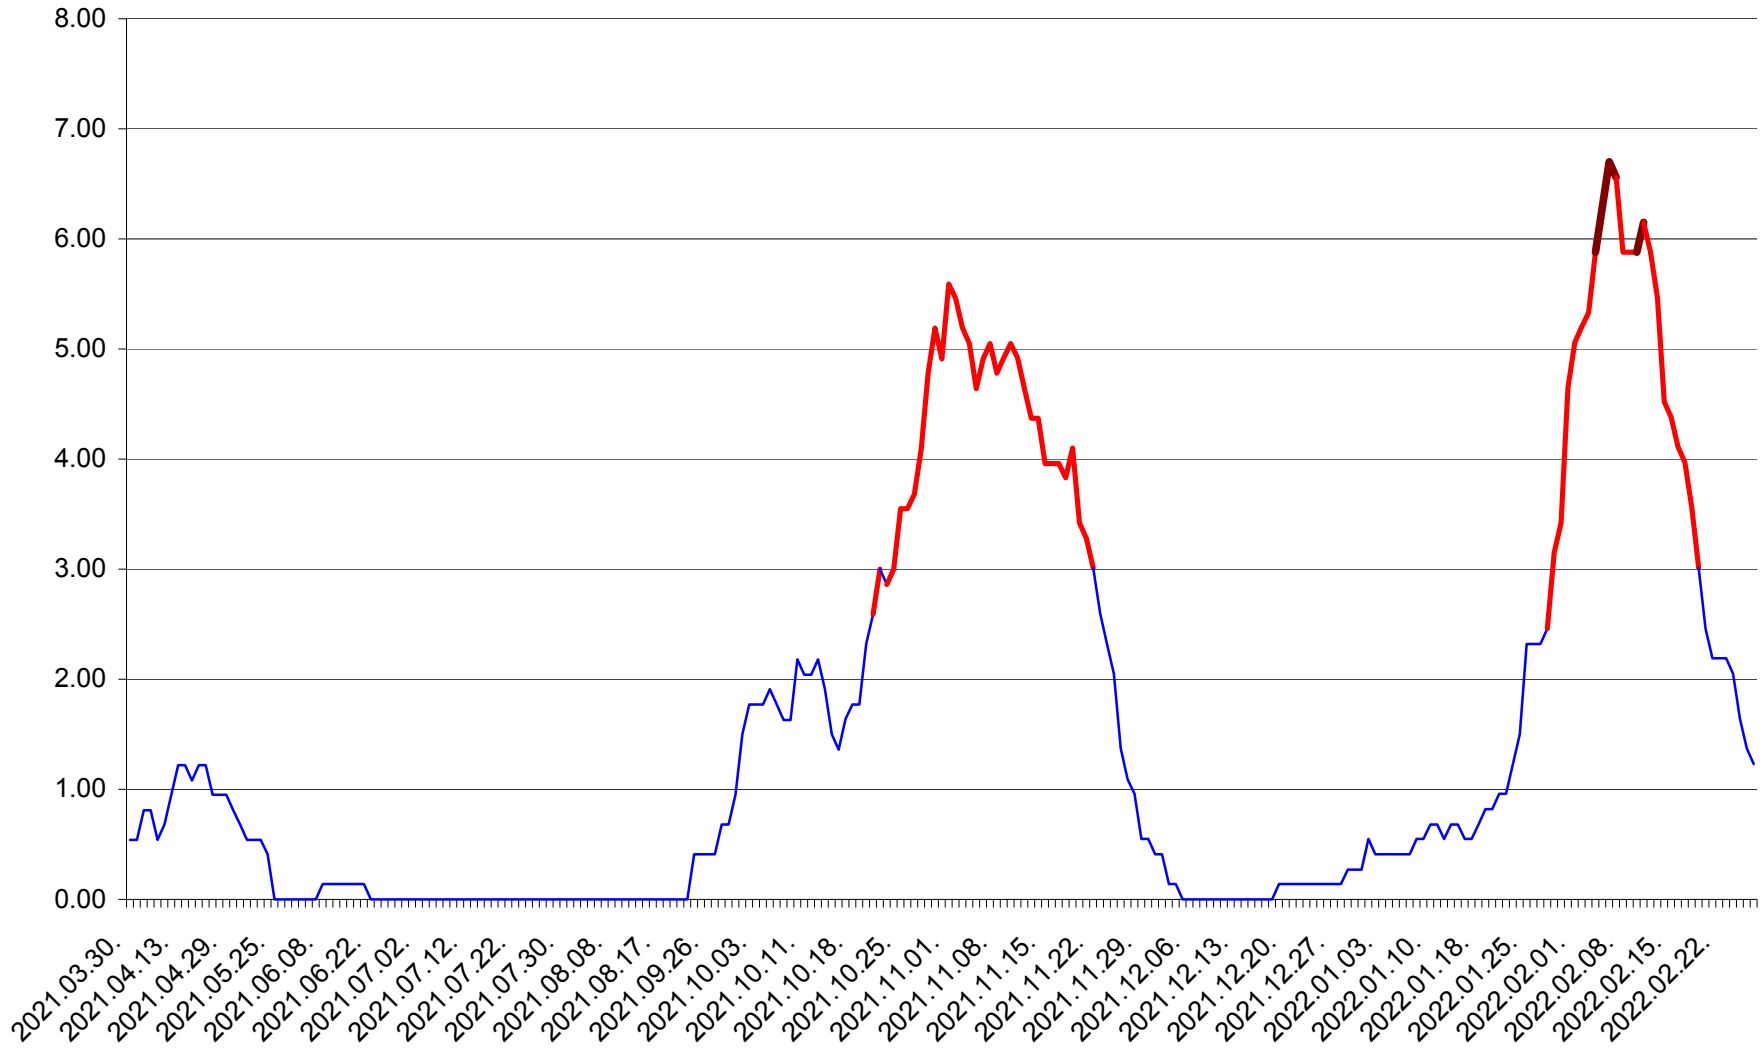

ATID - Evolutia incidentei cumulate pe 14 zile la % de locuitori
2021.04.01. - 2022.02.27.

AVRĂMEȘTI - Evolutia incidentei cumulate pe 14 zile la ‰ de locuitori
2021.04.01. - 2022.02.27.

ORAȘ BĂILE TUȘNAD - Evoluția incidenței cumulate pe 14 zile la ‰ de locuitori
2021.04.01. - 2022.02.27.

ORAȘ BĂLAN - Evolutia incidentei cumulate pe 14 zile la ‰ de locuitori
2021.04.01. - 2022.02.27.

BILBOR - Evolutia incidentei cumulate pe 14 zile la ‰ de locuitori
2021.04.01. - 2022.02.27.

ORAȘ BORSEC - Evolutia incidentei cumulate pe 14 zile la ‰ de locuitori
2021.04.01. - 2022.02.27.

BRĂDEȘTI - Evolutia incidentei cumulate pe 14 zile la ‰ de locuitori
2021.04.01. - 2022.02.27.

CĂPÂLNIȚA - Evolutia incidentei cumulate pe 14 zile la ‰ de locuitori
2021.04.01. - 2022.02.27.

CÂRȚA - Evolutia incidentei cumulate pe 14 zile la ‰ de locuitori
2021.04.01. - 2022.02.27.