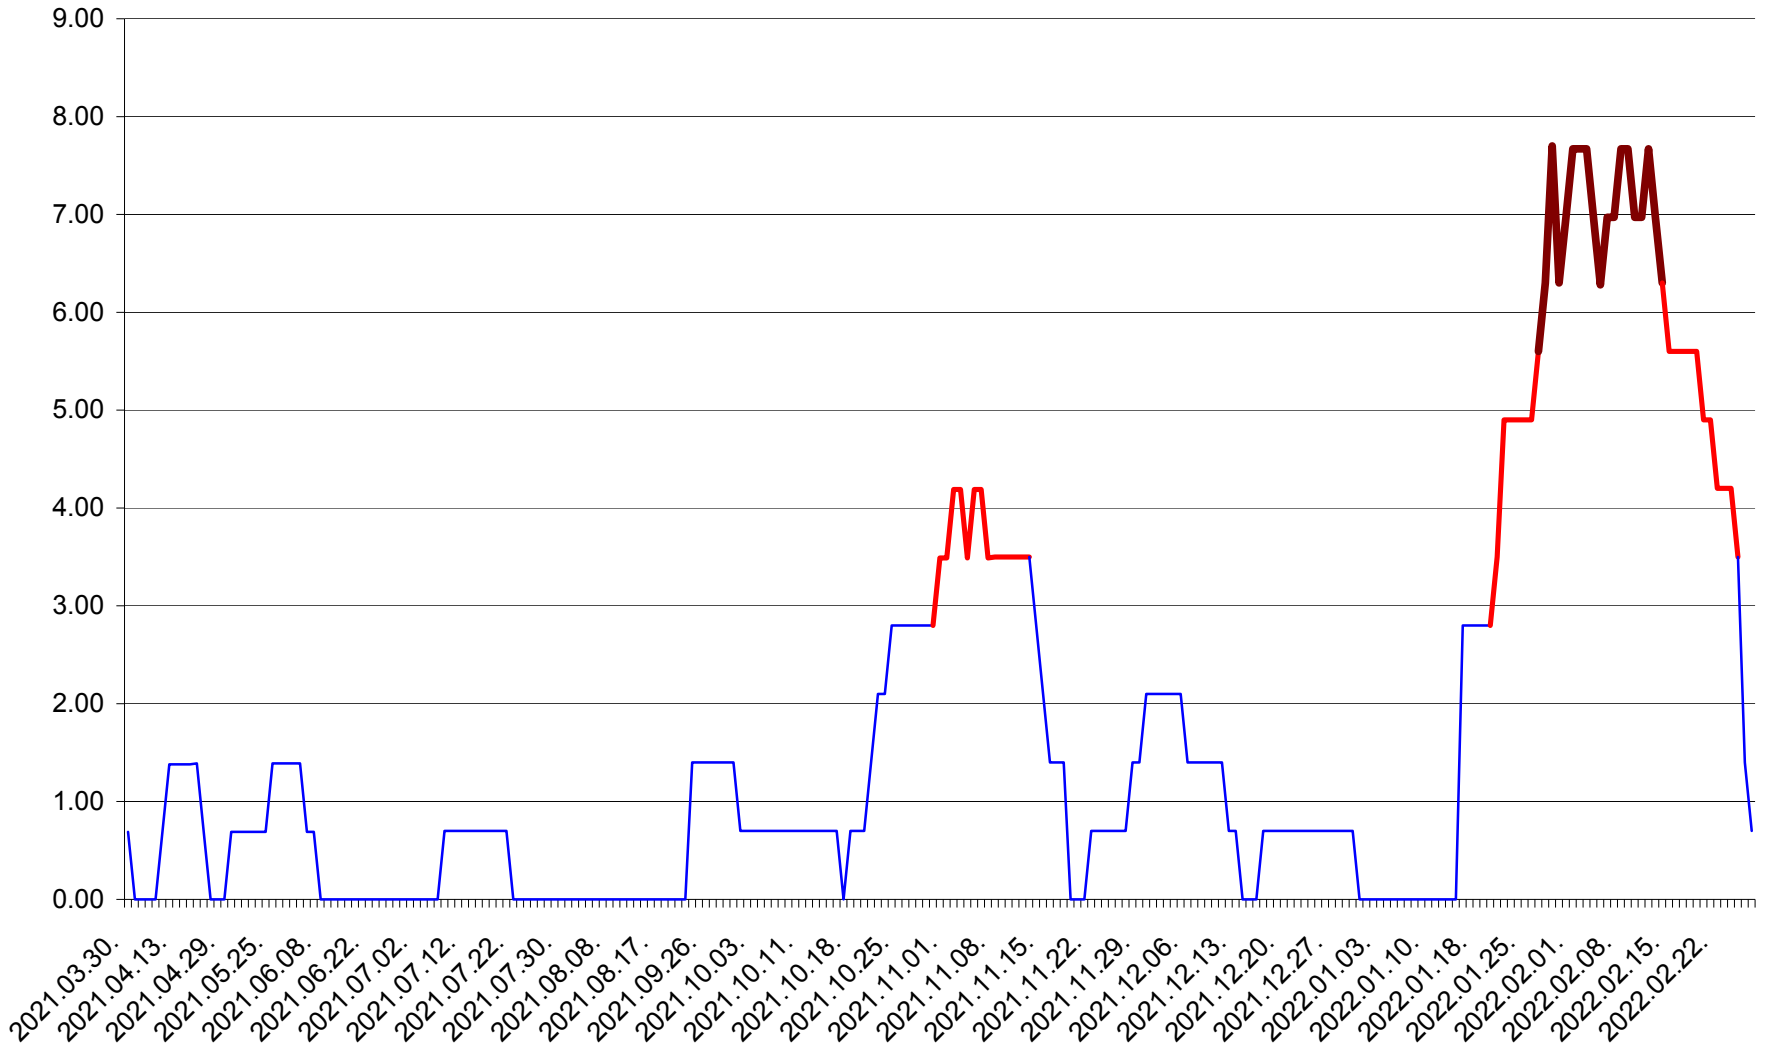

ORAȘ BĂLAN - Evolutia incidentei cumulate pe 14 zile la ‰ de locuitori
2021.04.01. - 2022.02.27.

BILBOR - Evolutia incidentei cumulate pe 14 zile la ‰ de locuitori
2021.04.01. - 2022.02.27.

ORAȘ BORSEC - Evolutia incidentei cumulate pe 14 zile la ‰ de locuitori
2021.04.01. - 2022.02.27.

BRĂDEȘTI - Evolutia incidentei cumulate pe 14 zile la ‰ de locuitori
2021.04.01. - 2022.02.27.

CĂPÂLNIȚA - Evolutia incidentei cumulate pe 14 zile la ‰ de locuitori
2021.04.01. - 2022.02.27.

CÂRȚA - Evolutia incidentei cumulate pe 14 zile la ‰ de locuitori
2021.04.01. - 2022.02.27.

CICEU - Evolutia incidentei cumulate pe 14 zile la ‰ de locuitori
2021.04.01. - 2022.02.27.

CIUCSÂNGEORGIU - Evolutia incidentei cumulate pe 14 zile la ‰ de locuitori
2021.04.01. - 2022.02.27.

CIUMANI - Evolutia incidentei cumulate pe 14 zile la ‰ de locuitori
2021.04.01. - 2022.02.27.

CORBU - Evolutia incidentei cumulate pe 14 zile la ‰ de locuitori
2021.04.01. - 2022.02.27.

CORUND - Evolutia incidentei cumulate pe 14 zile la ‰ de locuitori
2021.04.01. - 2022.02.27.

COZMENI - Evolutia incidentei cumulate pe 14 zile la ‰ de locuitori
2021.04.01. - 2022.02.27.