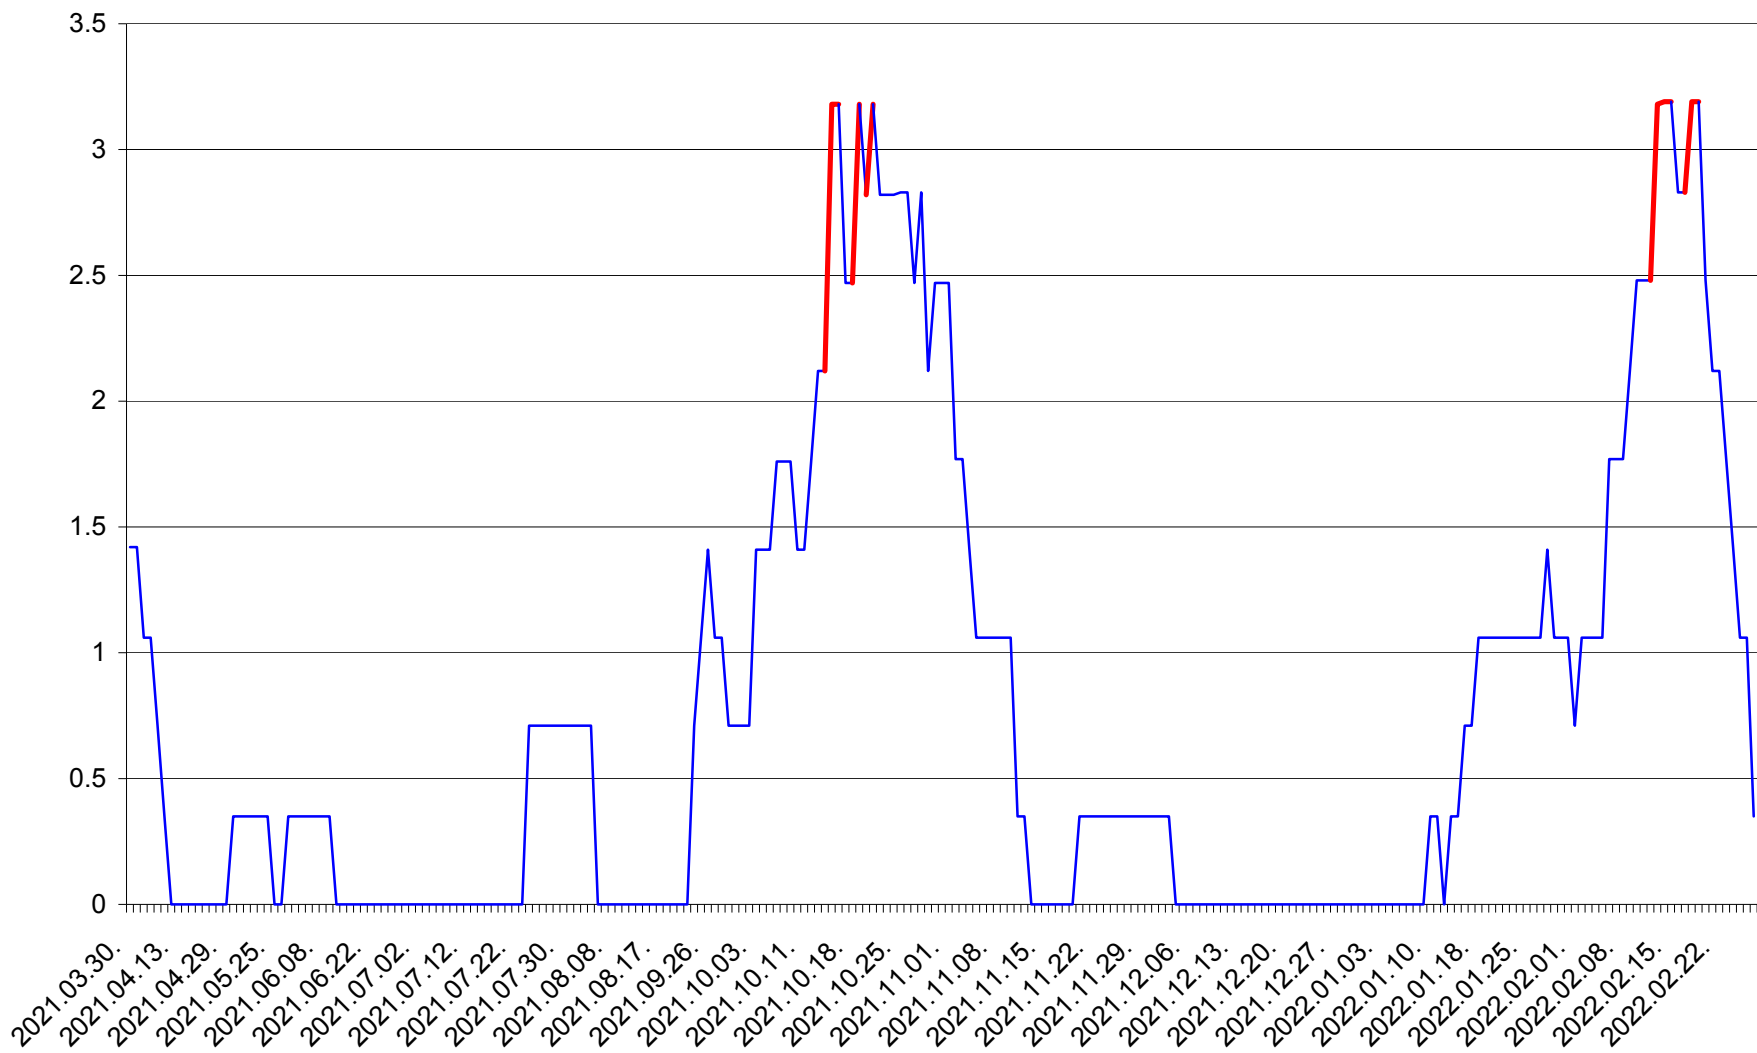

PORUMBENI - Evolutia incidentei cumulate pe 14 zile la ‰ de locuitori
2021.04.01. - 2022.02.27.