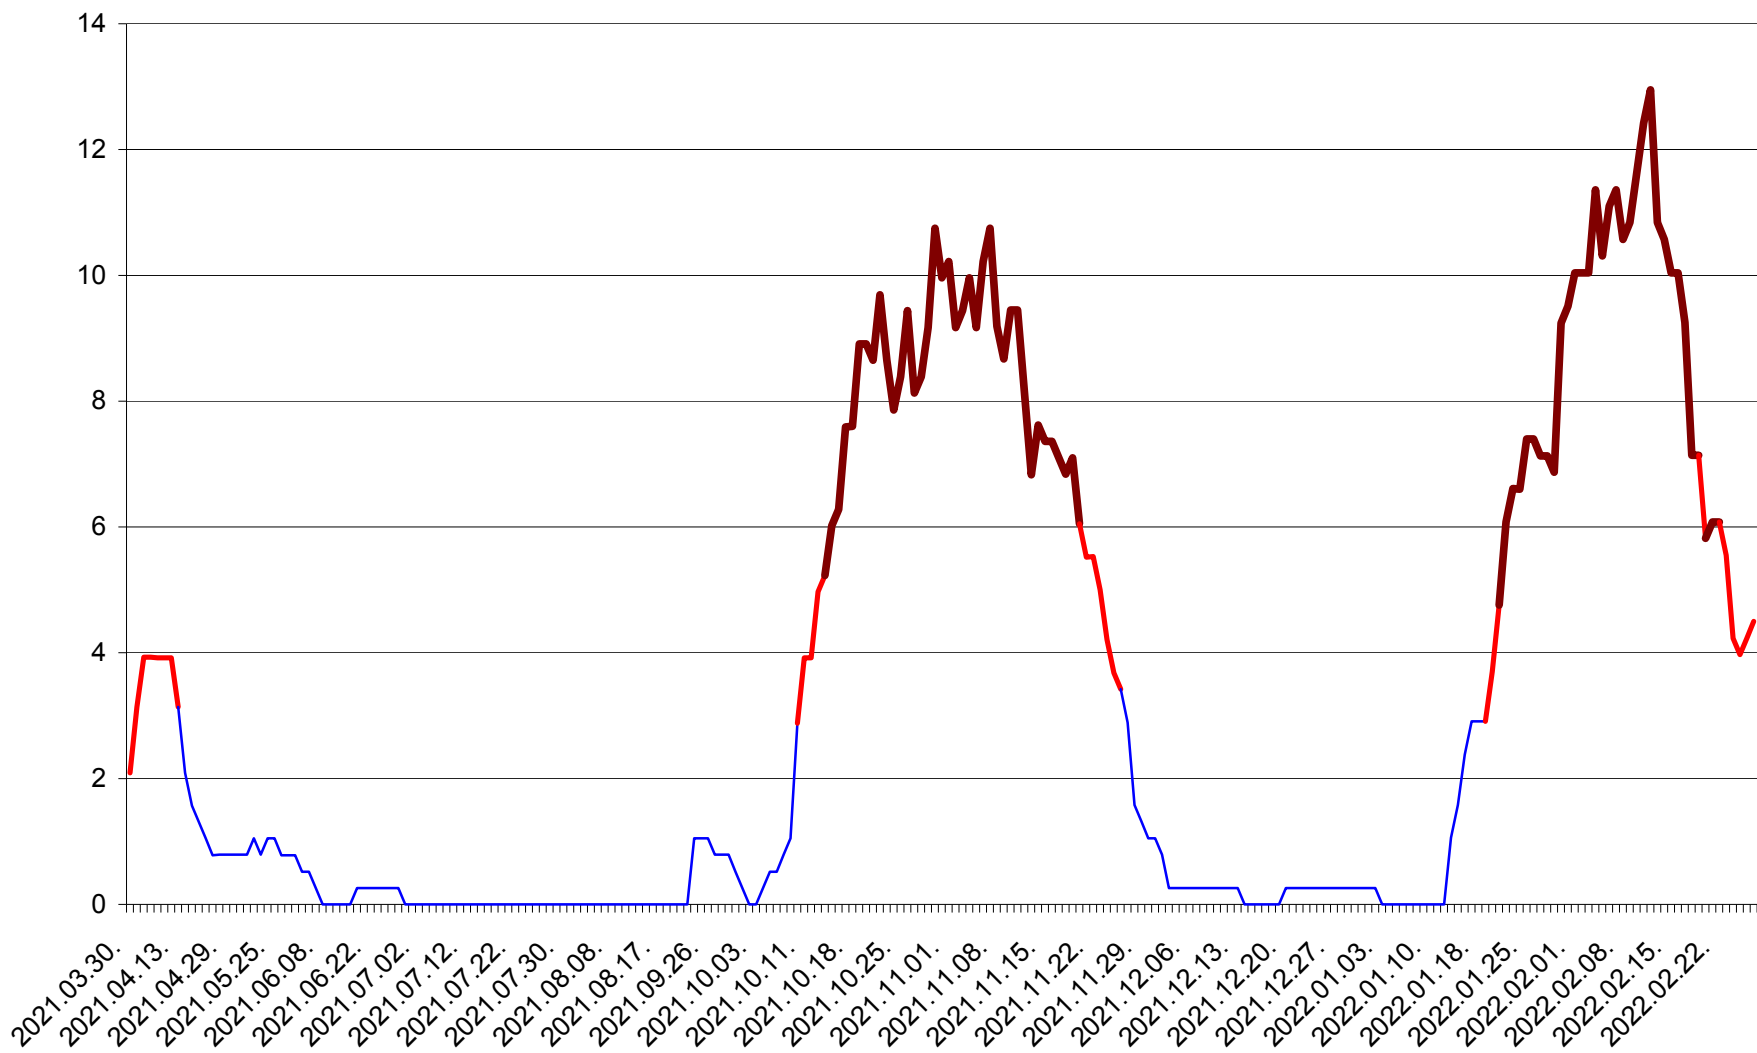

RACU - Evolutia incidentei cumulate pe 14 zile la ‰ de locuitori
2021.04.01. - 2022.02.27.

REMETEA - Evolutia incidentei cumulate pe 14 zile la ‰ de locuitori
2021.04.01. - 2022.02.27.

SĂCEL - Evolutia incidentei cumulate pe 14 zile la ‰ de locuitori
2021.04.01. - 2022.02.27.

SÂNCRĂIENI - Evolutia incidentei cumulate pe 14 zile la ‰ de locuitori
2021.04.01. - 2022.02.27.

SÂNDOMINIC - Evolutia incidentei cumulate pe 14 zile la ‰ de locuitori
2021.04.01. - 2022.02.27.

SÂNMARTIN - Evolutia incidentei cumulate pe 14 zile la ‰ de locuitori
2021.04.01. - 2022.02.27.

SÂNSIMION - Evolutia incidentei cumulate pe 14 zile la ‰ de locuitori
2021.04.01. - 2022.02.27.

SÂNTIMBRU - Evolutia incidentei cumulate pe 14 zile la ‰ de locuitori
2021.04.01. - 2022.02.27.

SĂRMAȘ - Evolutia incidentei cumulate pe 14 zile la ‰ de locuitori
2021.04.01. - 2022.02.27.