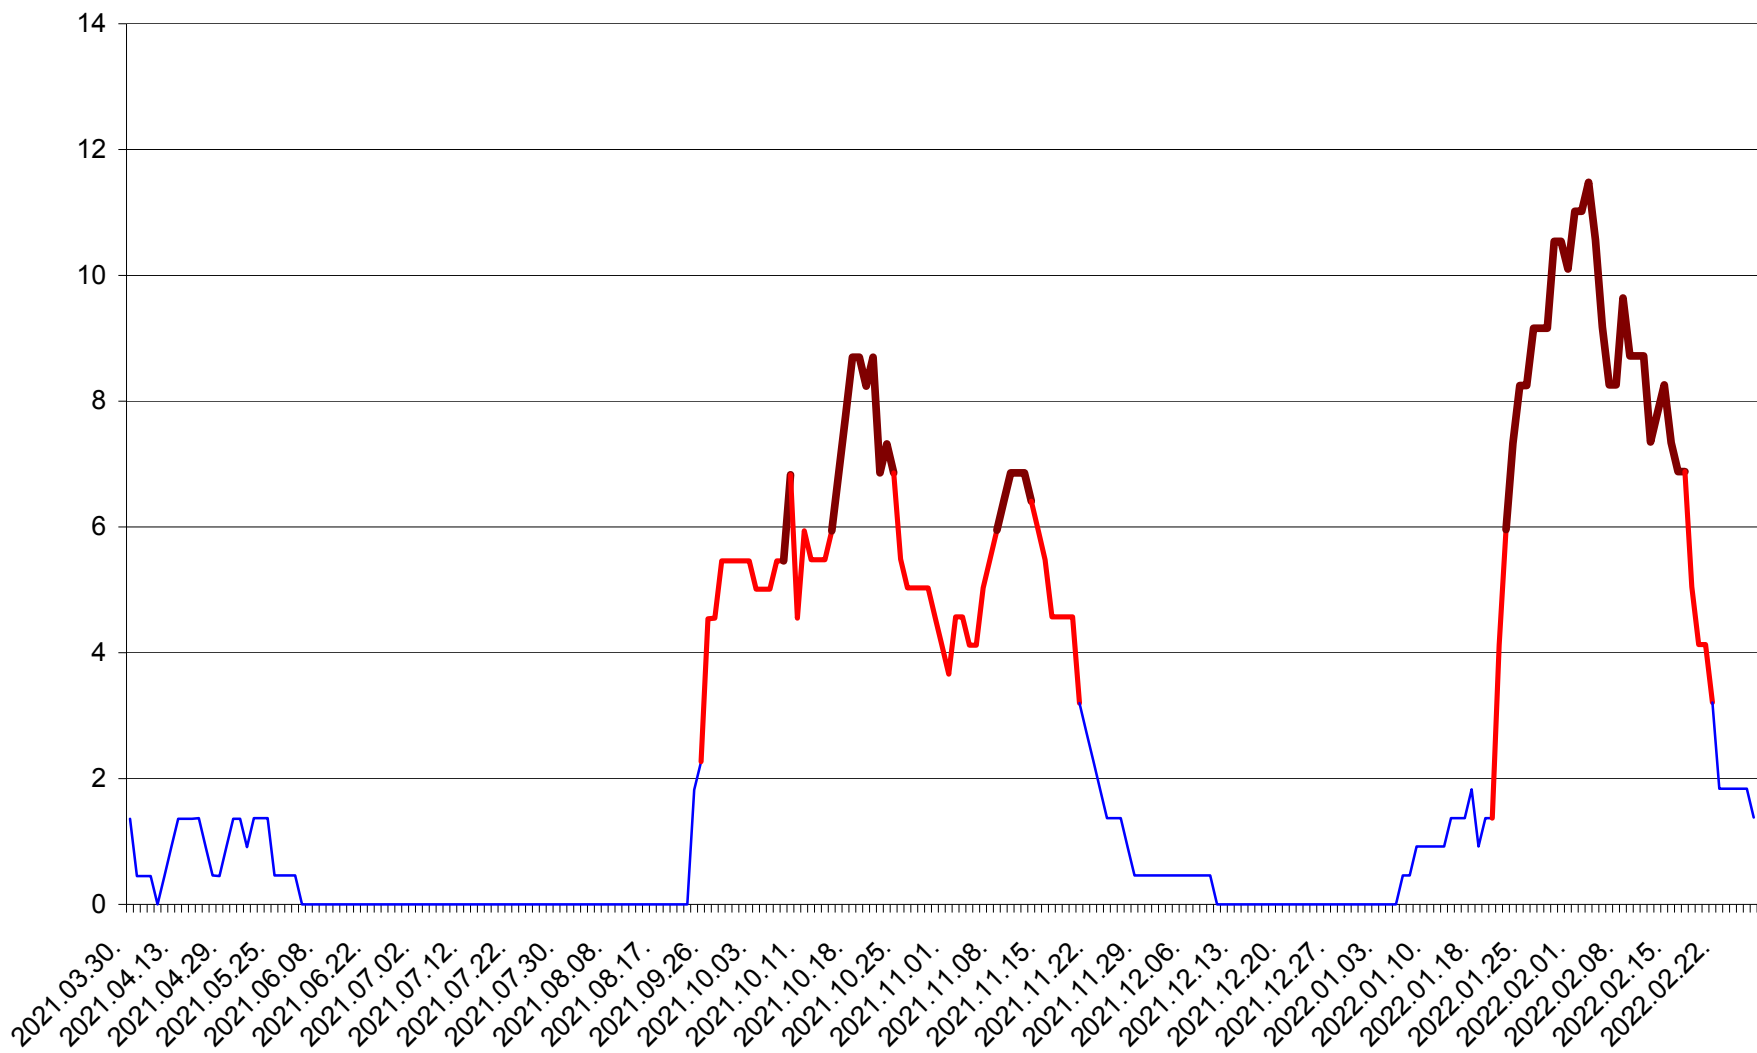

MUNICIPIUL GHEORGHENI - Evolutia incidentei cumulate pe 14 zile la ‰ de locuitori
2021.04.01. - 2022.02.27.

JOSENI - Evolutia incidentei cumulate pe 14 zile la ‰ de locuitori
2021.04.01. - 2022.02.27.

LĂZAREA - Evolutia incidentei cumulate pe 14 zile la % de locuitori
2021.04.01. - 2022.02.27.

LELICENI - Evolutia incidentei cumulate pe 14 zile la ‰ de locuitori
2021.04.01. - 2022.02.27.

LUETA - Evolutia incidentei cumulate pe 14 zile la ‰ de locuitori
2021.04.01. - 2022.02.27.

LUNCA DE JOS - Evolutia incidentei cumulate pe 14 zile la ‰ de locuitori
2021.04.01. - 2022.02.27.

LUNCA DE SUS - Evolutia incidentei cumulate pe 14 zile la ‰ de locuitori
2021.04.01. - 2022.02.27.

LUPENI - Evolutia incidentei cumulate pe 14 zile la ‰ de locuitori
2021.04.01. - 2022.02.27.

MĂDĂRAȘ - Evolutia incidentei cumulate pe 14 zile la ‰ de locuitori
2021.04.01. - 2022.02.27.