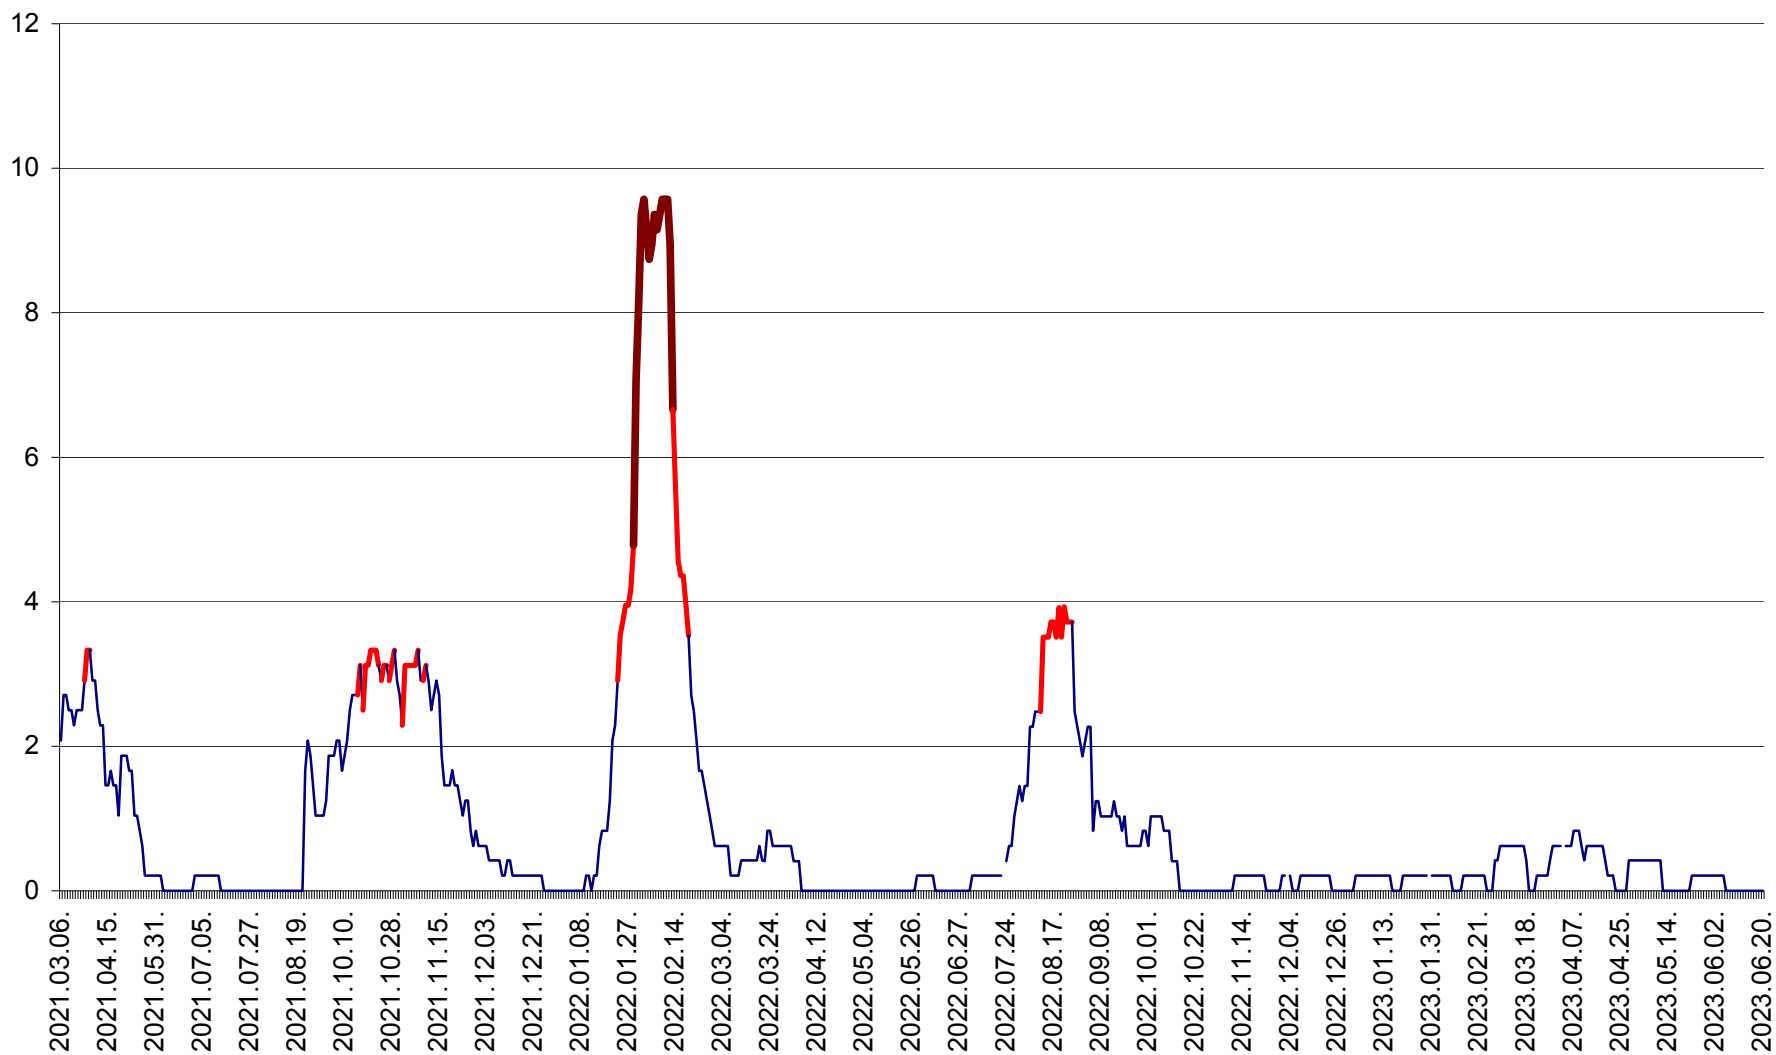

MUNICIPIUL GHEORGHENI - Evolutia incidentei cumulate pe 14 zile la % de locuitori
2021.03.07. - 2023.06.20.

JOSENI - Evolutia incidentei cumulate pe 14 zile la ‰ de locuitori
2021.03.07. - 2023.06.20.

LĂZAREA - Evolutia incidentei cumulate pe 14 zile la % de locuitori
2021.03.07. - 2023.06.20.

LELICENI - Evolutia incidentei cumulate pe 14 zile la ‰ de locuitori
2021.03.07. - 2023.06.20.

LUETA - Evolutia incidentei cumulate pe 14 zile la ‰ de locuitori
2021.03.07. - 2023.06.20.

LUNCA DE JOS - Evolutia incidentei cumulate pe 14 zile la ‰ de locuitori
2021.03.07. - 2023.06.20.

LUNCA DE SUS - Evolutia incidentei cumulate pe 14 zile la ‰ de locuitori
2021.03.07. - 2023.06.20.

LUPENI - Evolutia incidentei cumulate pe 14 zile la ‰ de locuitori
2021.03.07. - 2023.06.20.

MĂDĂRAȘ - Evolutia incidentei cumulate pe 14 zile la ‰ de locuitori
2021.03.07. - 2023.06.20.