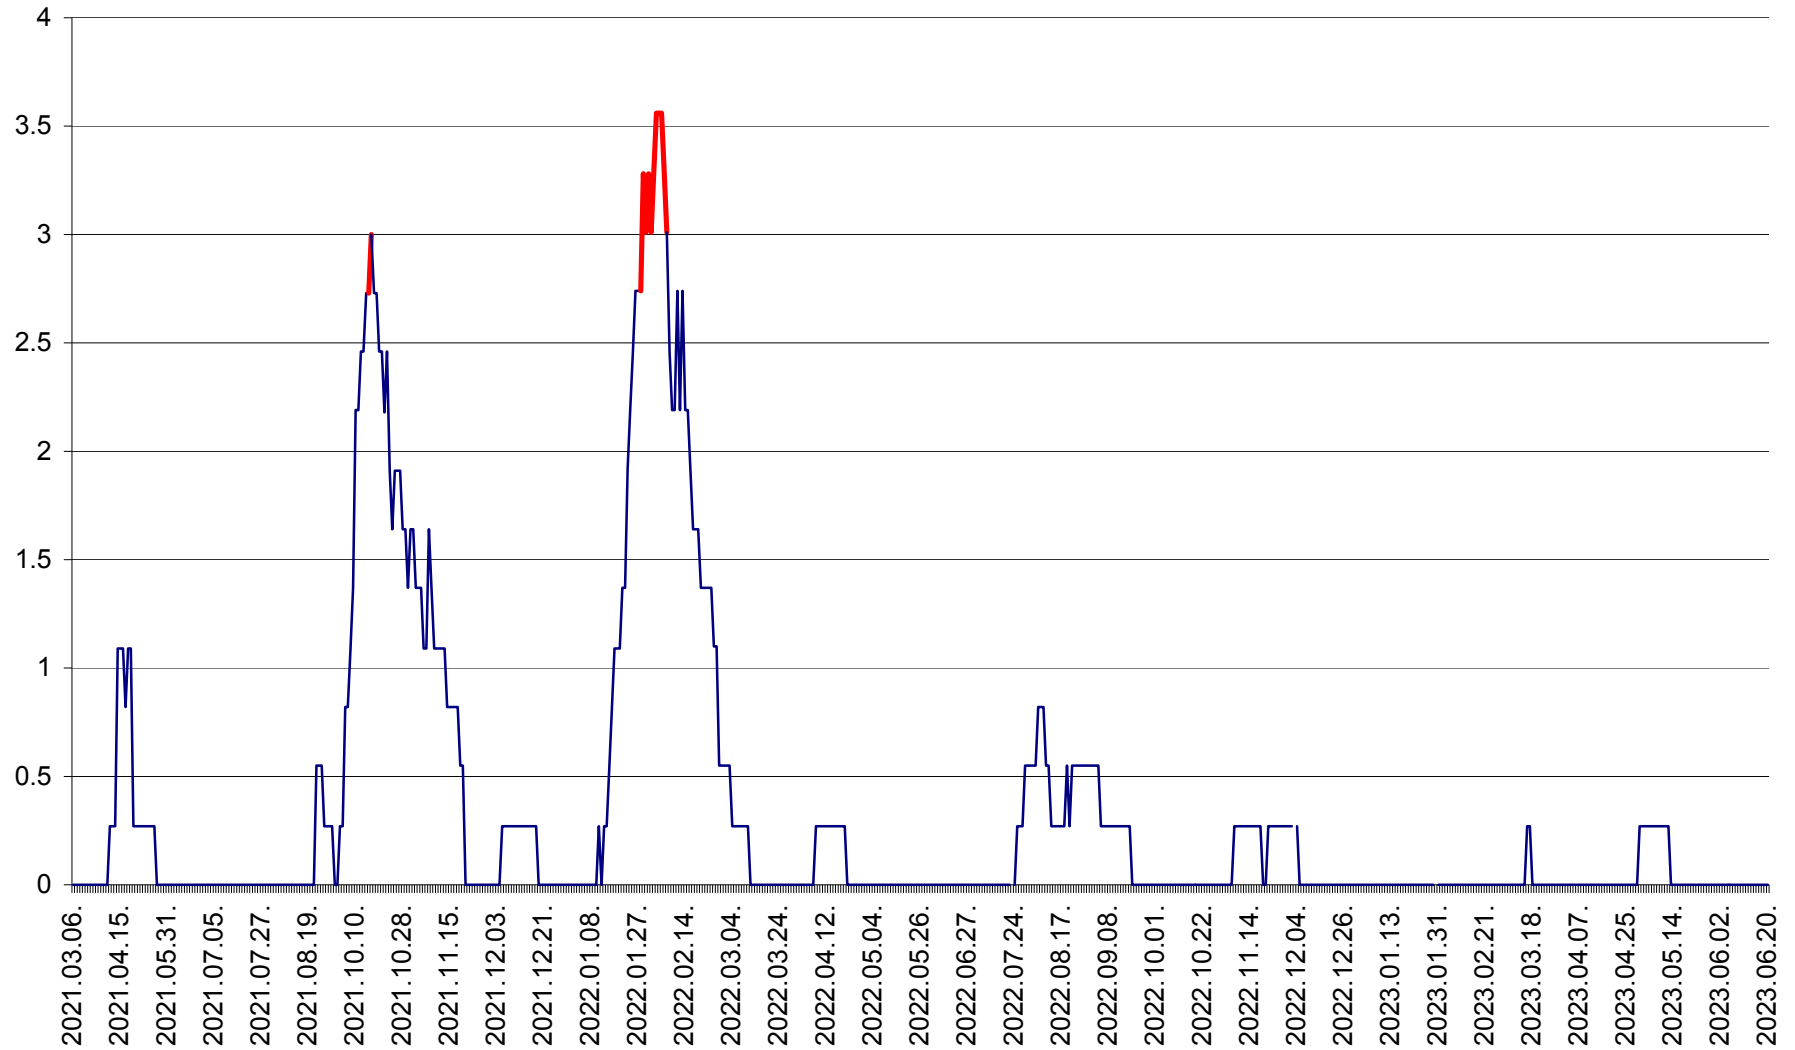

FELICENI - Evolutia incidentei cumulate pe 14 zile la ‰ de locuitori
2021.03.07. - 2023.06.20.

FRUMOASA - Evolutia incidentei cumulate pe 14 zile la ‰ de locuitori
2021.03.07. - 2023.06.20.

GĂLĂUȚAȘ - Evoluția incidenței cumulate pe 14 zile la ‰ de locuitori
2021.03.07. - 2023.06.20.

MUNICIPIUL GHEORGHENI - Evolutia incidentei cumulate pe 14 zile la % de locuitori
2021.03.07. - 2023.06.20.

JOSENI - Evolutia incidentei cumulate pe 14 zile la ‰ de locuitori
2021.03.07. - 2023.06.20.

LĂZAREA - Evolutia incidentei cumulate pe 14 zile la % de locuitori
2021.03.07. - 2023.06.20.

LELICENI - Evolutia incidentei cumulate pe 14 zile la ‰ de locuitori
2021.03.07. - 2023.06.20.

LUETA - Evolutia incidentei cumulate pe 14 zile la ‰ de locuitori
2021.03.07. - 2023.06.20.

LUNCA DE JOS - Evolutia incidentei cumulate pe 14 zile la ‰ de locuitori
2021.03.07. - 2023.06.20.