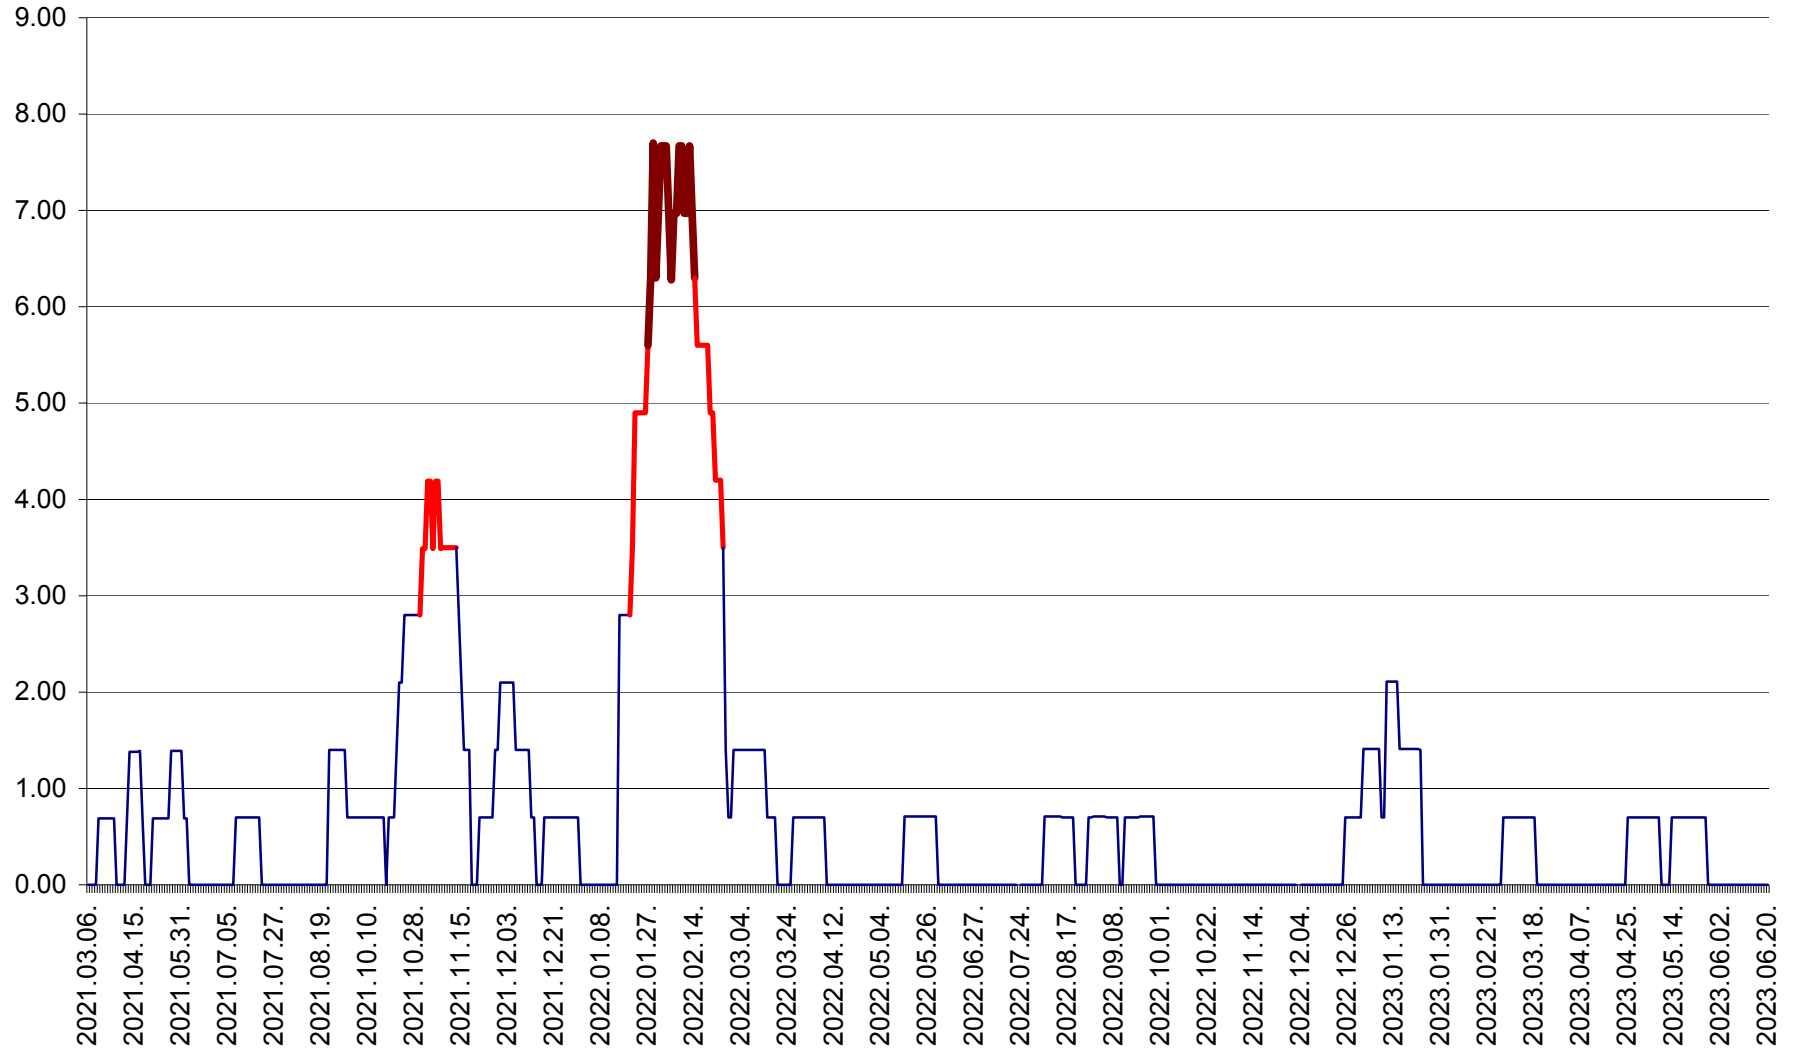

ORAȘ BĂLAN - Evoluția incidentei cumulate pe 14 zile la ‰ de locuitori
2021.03.07. - 2023.06.20.

BILBOR - Evolutia incidentei cumulate pe 14 zile la ‰ de locuitori
2021.03.07. - 2023.06.20.

ORAȘ BORSEC - Evolutia incidentei cumulate pe 14 zile la ‰ de locuitori
2021.03.07. - 2023.06.20.

BRĂDEȘTI - Evoluția incidenței cumulate pe 14 zile la ‰ de locuitori
2021.03.07. - 2023.06.20.

CĂPÂLNIȚA - Evoluția incidenței cumulate pe 14 zile la ‰ de locuitori
2021.03.07. - 2023.06.20.

CÂRȚA - Evolutia incidentei cumulate pe 14 zile la ‰ de locuitori
2021.03.07. - 2023.06.20.

CICEU - Evolutia incidentei cumulate pe 14 zile la ‰ de locuitori
2021.03.07. - 2023.06.20.

CIUCSÂNGEORGIU - Evolutia incidentei cumulate pe 14 zile la ‰ de locuitori
2021.03.07. - 2023.06.20.

CIUMANI - Evolutia incidentei cumulate pe 14 zile la ‰ de locuitori
2021.03.07. - 2023.06.20.

CORBU - Evolutia incidentei cumulate pe 14 zile la ‰ de locuitori
2021.03.07. - 2023.06.20.

CORUND - Evolutia incidentei cumulate pe 14 zile la ‰ de locuitori
2021.03.07. - 2023.06.20.

COZMENI - Evolutia incidentei cumulate pe 14 zile la ‰ de locuitori
2021.03.07. - 2023.06.20.