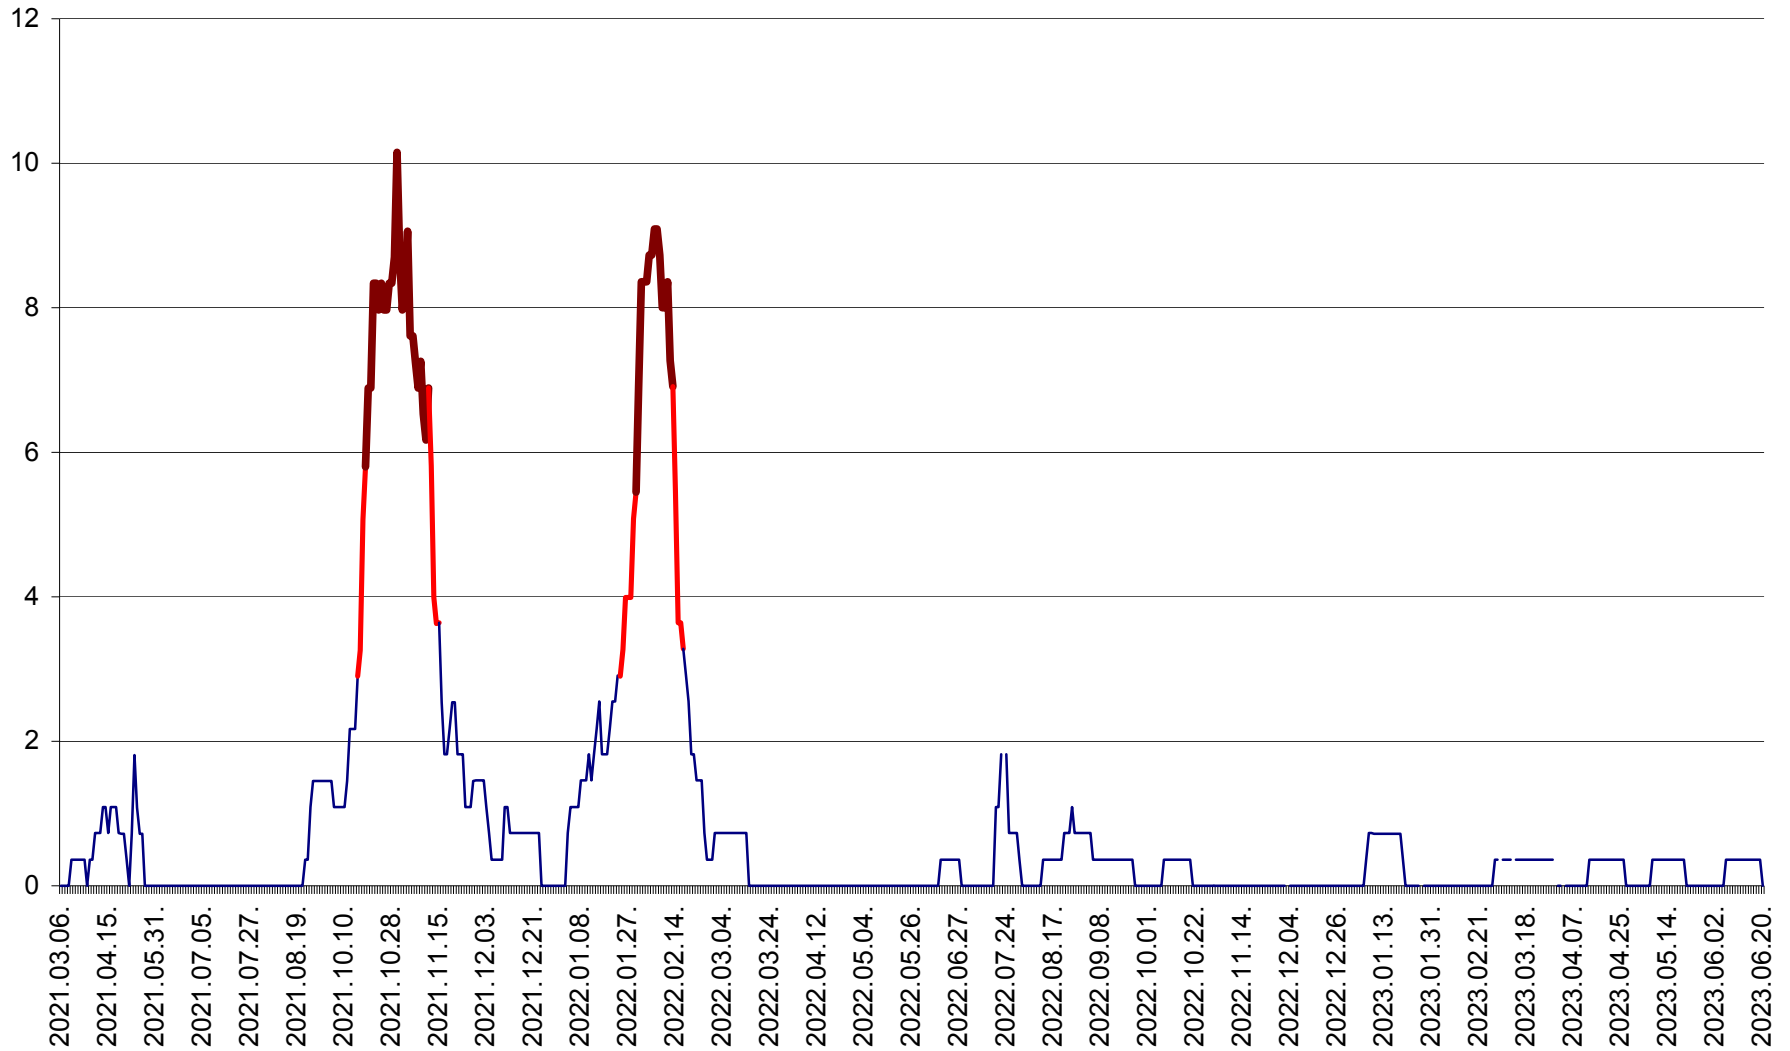

MĂRTINIȘ - Evolutia incidentei cumulate pe 14 zile la ‰ de locuitori
2021.03.07. - 2023.06.20.

MEREȘTI - Evolutia incidentei cumulate pe 14 zile la ‰ de locuitori
2021.03.07. - 2023.06.20.

MUNICIPIUL MIERCUREA-CIUC - Evolutia incidentei cumulate pe 14 zile la ‰ de locuitori
2021.03.07. - 2023.06.20.

MIHĂILENI - Evolutia incidentei cumulate pe 14 zile la ‰ de locuitori
2021.03.07. - 2023.06.20.

MUGENI - Evolutia incidentei cumulate pe 14 zile la ‰ de locuitori
2021.03.07. - 2023.06.20.

OCLAND - Evolutia incidentei cumulate pe 14 zile la ‰ de locuitori
2021.03.07. - 2023.06.20.