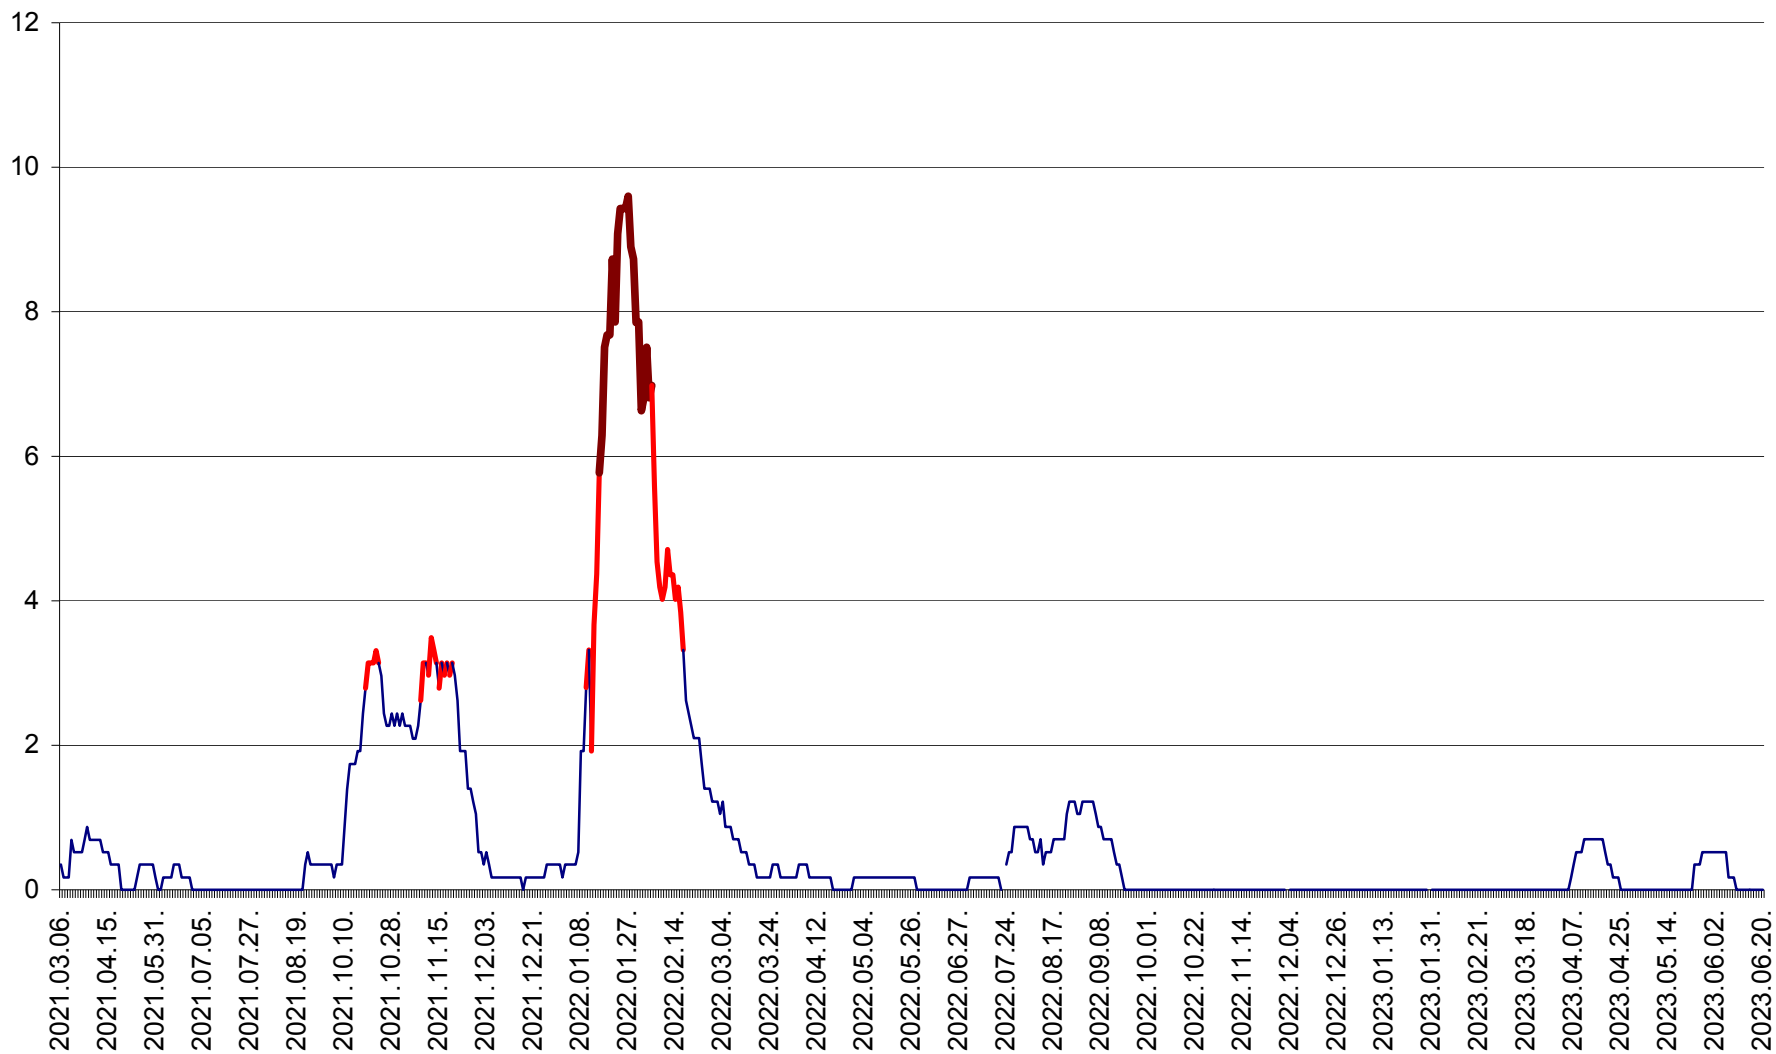

DÂRJIU - Evolutia incidentei cumulate pe 14 zile la ‰ de locuitori
2021.03.07. - 2023.06.20.

DEALU - Evolutia incidentei cumulate pe 14 zile la ‰ de locuitori
2021.03.07. - 2023.06.20.

DITRĂU - Evolutia incidentei cumulate pe 14 zile la ‰ de locuitori
2021.03.07. - 2023.06.20.

FELICENI - Evolutia incidentei cumulate pe 14 zile la ‰ de locuitori
2021.03.07. - 2023.06.20.

FRUMOASA - Evolutia incidentei cumulate pe 14 zile la ‰ de locuitori
2021.03.07. - 2023.06.20.

GĂLĂUȚAȘ - Evoluția incidenței cumulate pe 14 zile la ‰ de locuitori
2021.03.07. - 2023.06.20.

MUNICIPIUL GHEORGHENI - Evolutia incidentei cumulate pe 14 zile la % de locuitori
2021.03.07. - 2023.06.20.

JOSENI - Evolutia incidentei cumulate pe 14 zile la ‰ de locuitori
2021.03.07. - 2023.06.20.

LĂZAREA - Evolutia incidentei cumulate pe 14 zile la % de locuitori
2021.03.07. - 2023.06.20.

LELICENI - Evolutia incidentei cumulate pe 14 zile la ‰ de locuitori
2021.03.07. - 2023.06.20.

LUETA - Evolutia incidentei cumulate pe 14 zile la ‰ de locuitori
2021.03.07. - 2023.06.20.

LUNCA DE JOS - Evolutia incidentei cumulate pe 14 zile la ‰ de locuitori
2021.03.07. - 2023.06.20.