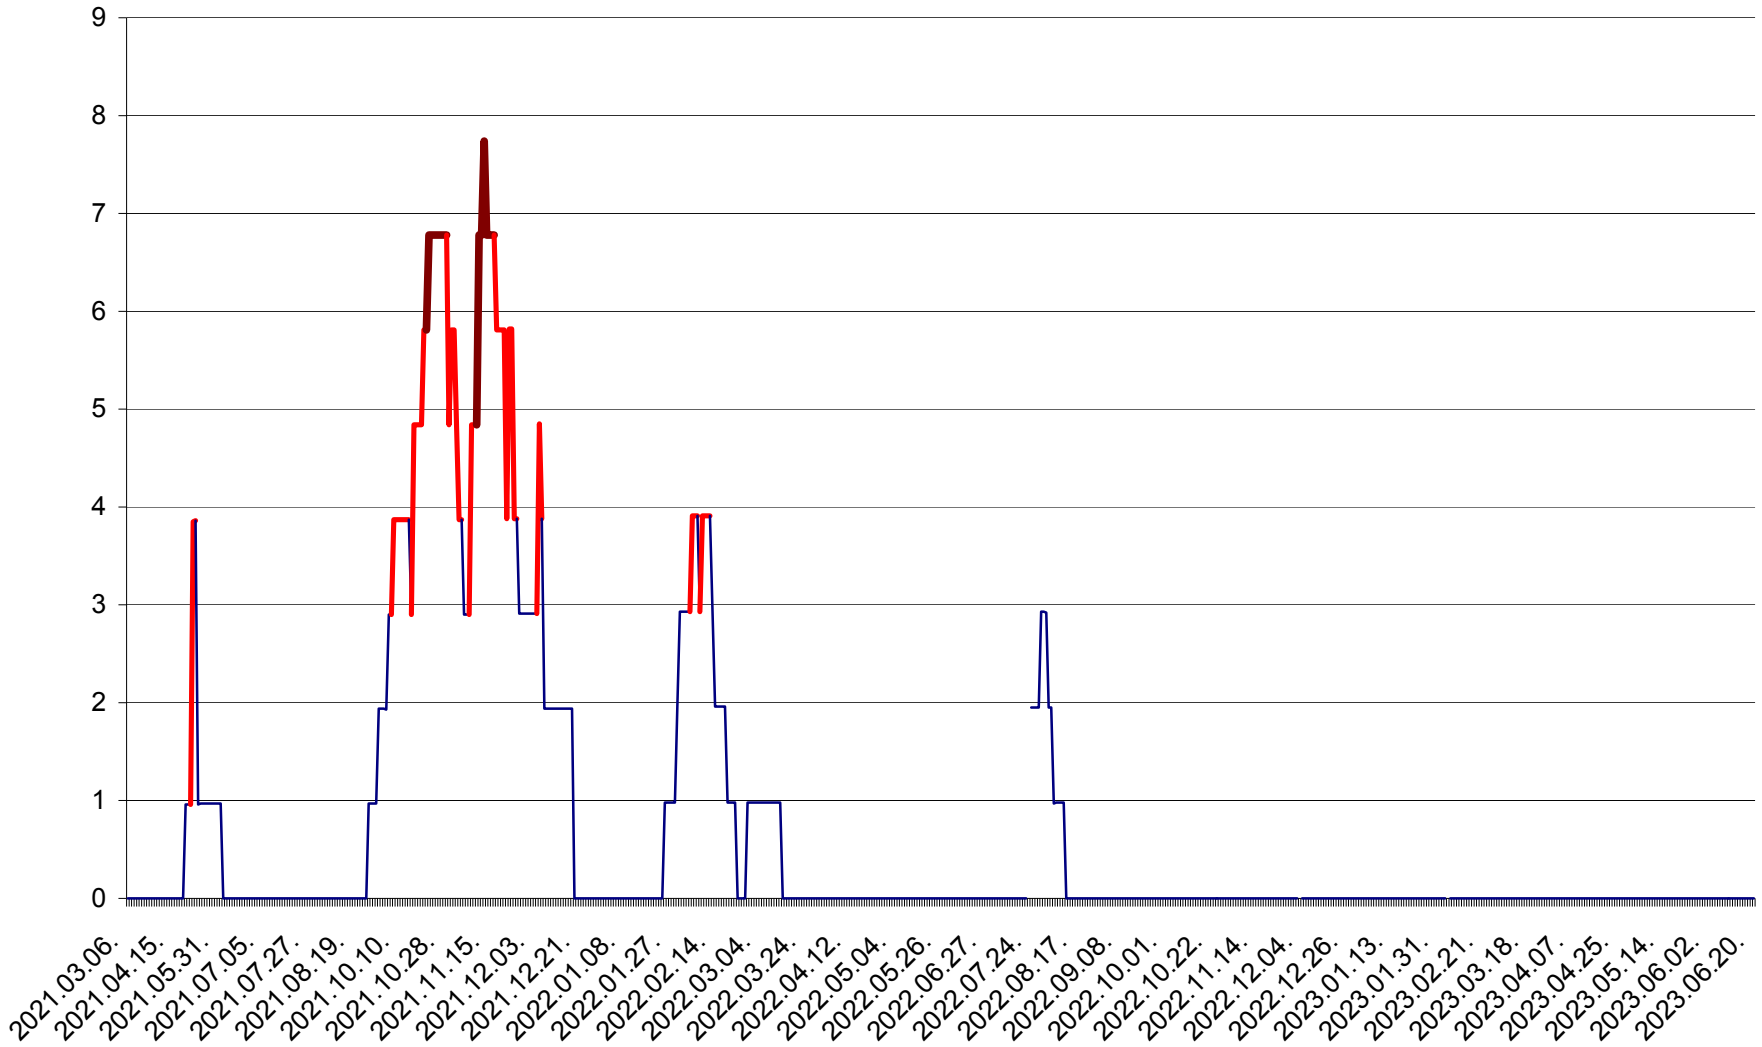

DEALU - Evolutia incidentei cumulate pe 14 zile la ‰ de locuitori
2021.03.07. - 2023.06.20.