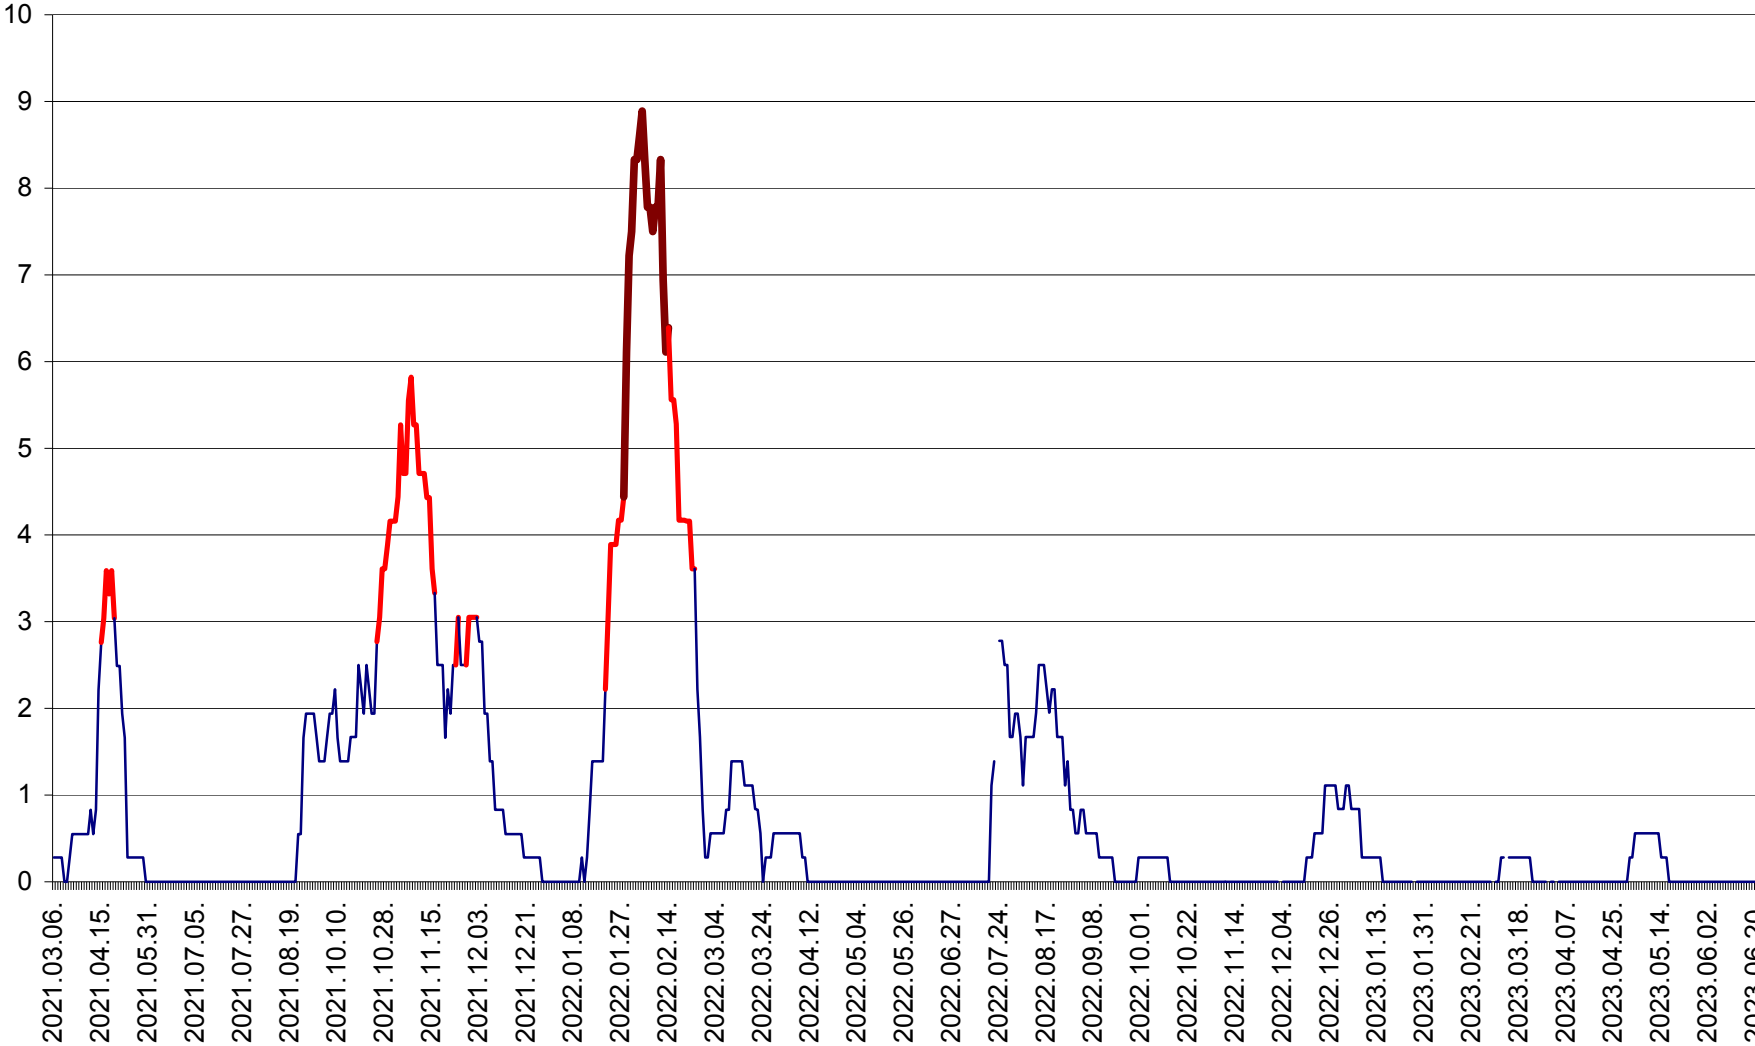

LELICENI - Evolutia incidentei cumulate pe 14 zile la ‰ de locuitori
2021.03.07. - 2023.06.20.

LUETA - Evolutia incidentei cumulate pe 14 zile la ‰ de locuitori
2021.03.07. - 2023.06.20.

LUNCA DE JOS - Evolutia incidentei cumulate pe 14 zile la ‰ de locuitori
2021.03.07. - 2023.06.20.

MĂRTINIȘ - Evolutia incidentei cumulate pe 14 zile la ‰ de locuitori
2021.03.07. - 2023.06.20.

MEREȘTI - Evolutia incidentei cumulate pe 14 zile la ‰ de locuitori
2021.03.07. - 2023.06.20.

MUNICIPIUL MIERCUREA-CIUC - Evolutia incidentei cumulate pe 14 zile la ‰ de locuitori
2021.03.07. - 2023.06.20.

MIHĂILENI - Evolutia incidentei cumulate pe 14 zile la ‰ de locuitori
2021.03.07. - 2023.06.20.

MUGENI - Evolutia incidentei cumulate pe 14 zile la ‰ de locuitori
2021.03.07. - 2023.06.20.

OCLAND - Evolutia incidentei cumulate pe 14 zile la ‰ de locuitori
2021.03.07. - 2023.06.20.