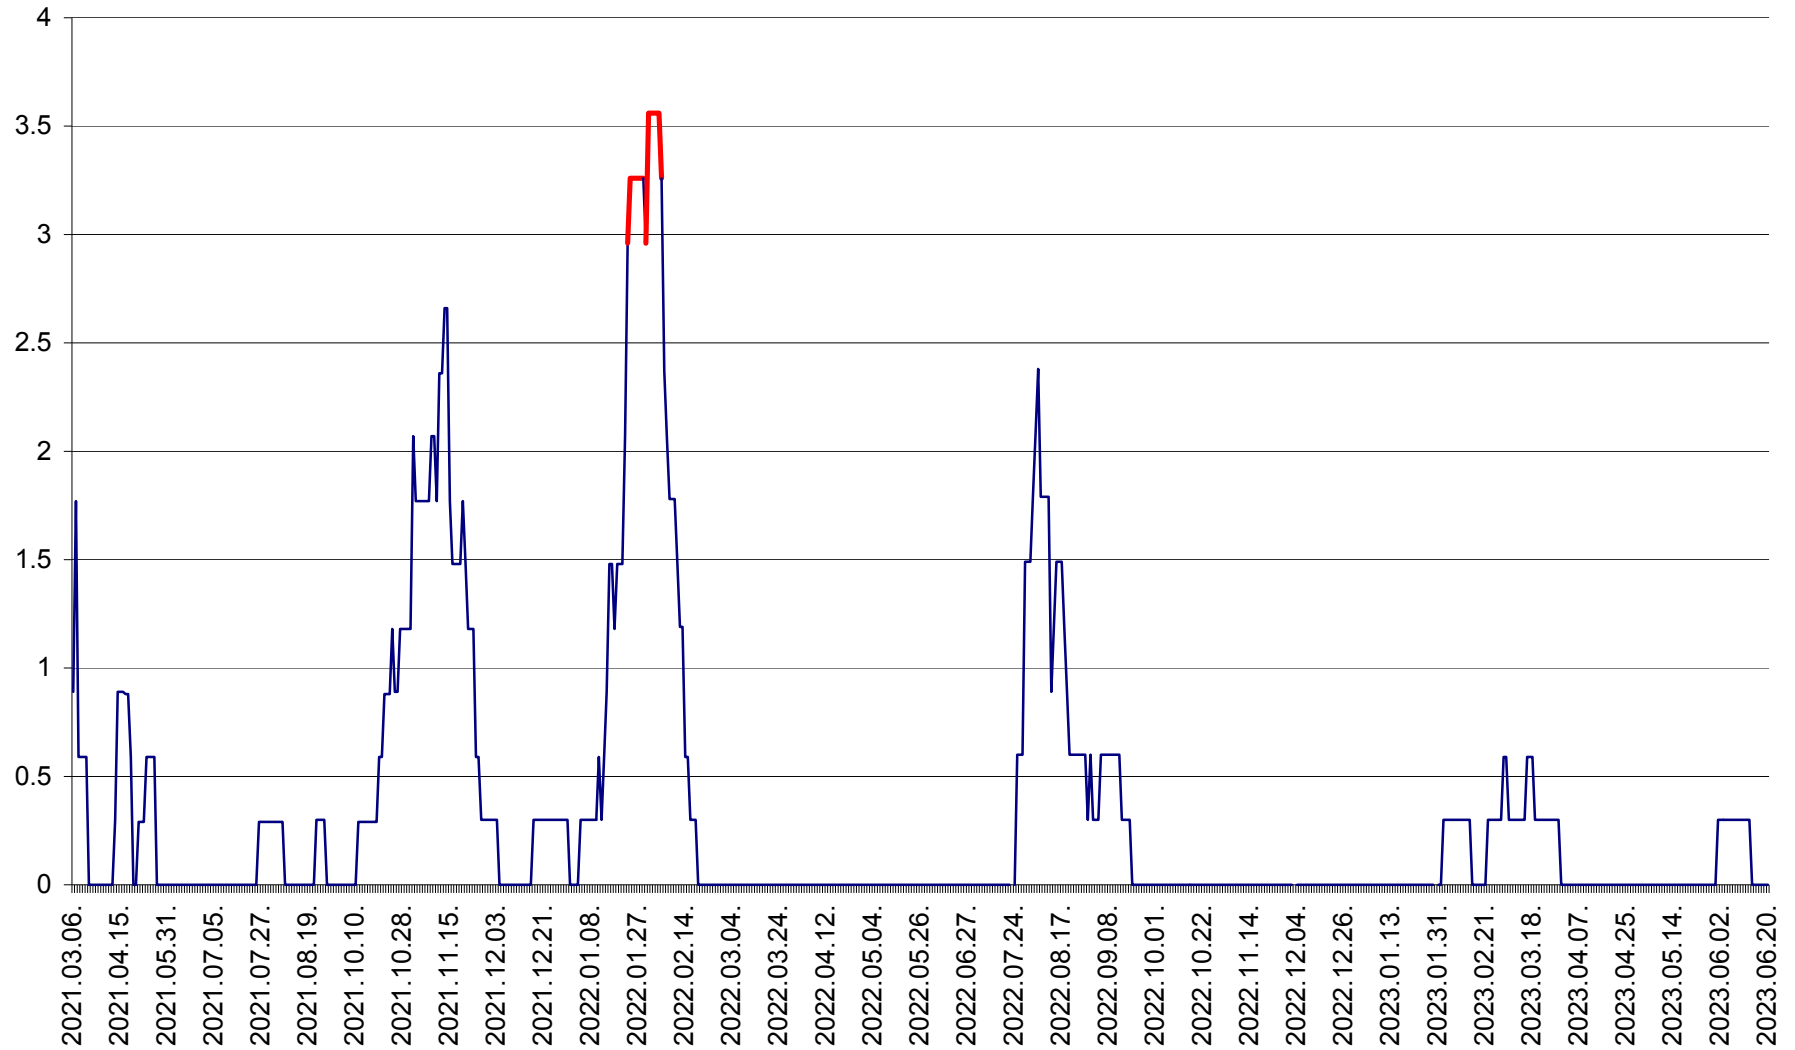

MUNICIPIUL GHEORGHENI - Evolutia incidentei cumulate pe 14 zile la % de locuitori
2021.03.07. - 2023.06.20.

JOSENI - Evolutia incidentei cumulate pe 14 zile la ‰ de locuitori
2021.03.07. - 2023.06.20.

LĂZAREA - Evolutia incidentei cumulate pe 14 zile la % de locuitori
2021.03.07. - 2023.06.20.

LELICENI - Evolutia incidentei cumulate pe 14 zile la ‰ de locuitori
2021.03.07. - 2023.06.20.

LUETA - Evolutia incidentei cumulate pe 14 zile la ‰ de locuitori
2021.03.07. - 2023.06.20.

LUNCA DE JOS - Evolutia incidentei cumulate pe 14 zile la ‰ de locuitori
2021.03.07. - 2023.06.20.

LUNCA DE SUS - Evolutia incidentei cumulate pe 14 zile la ‰ de locuitori
2021.03.07. - 2023.06.20.

LUPENI - Evolutia incidentei cumulate pe 14 zile la ‰ de locuitori
2021.03.07. - 2023.06.20.

MĂDĂRAȘ - Evolutia incidentei cumulate pe 14 zile la ‰ de locuitori
2021.03.07. - 2023.06.20.