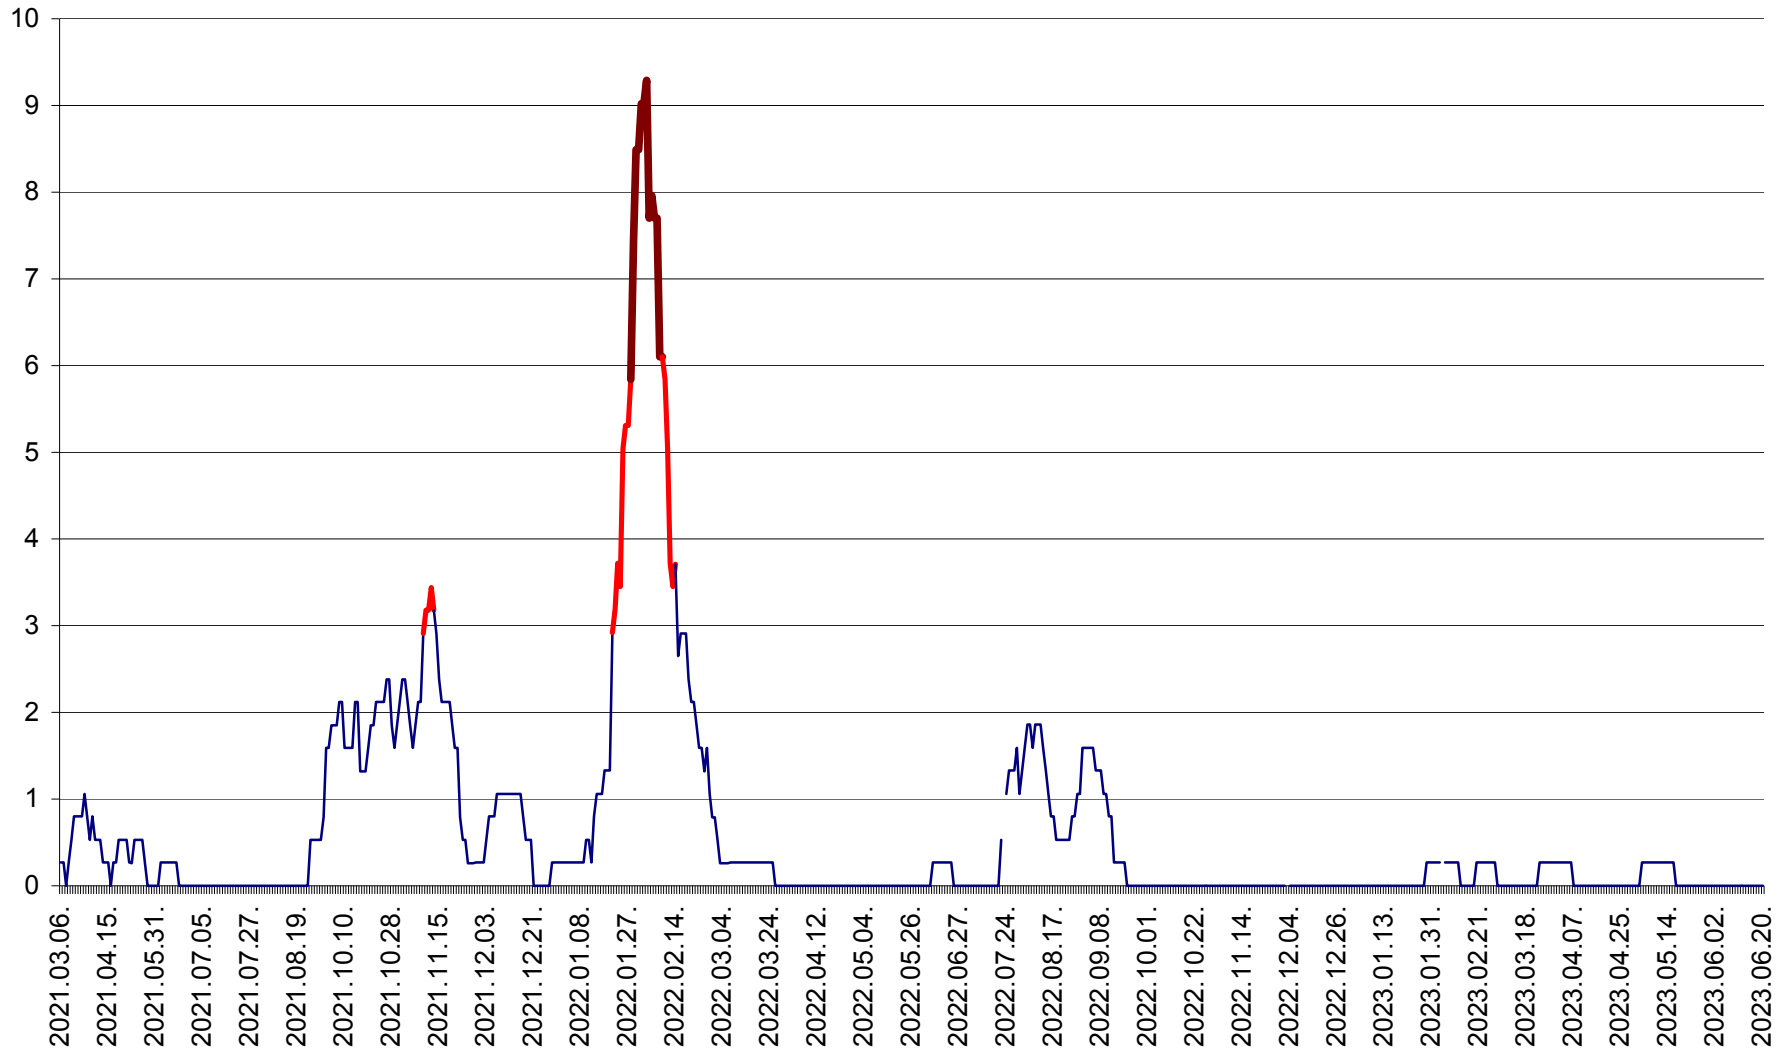

ORAȘ CRISTURU SECUIESC - Evolutia incidentei cumulate pe 14 zile la ‰ de locuitori
2021.03.07. - 2023.06.20.

DĂNEȘTI - Evolutia incidentei cumulate pe 14 zile la ‰ de locuitori
2021.03.07. - 2023.06.20.

DÂRJIU - Evolutia incidentei cumulate pe 14 zile la ‰ de locuitori
2021.03.07. - 2023.06.20.

DEALU - Evolutia incidentei cumulate pe 14 zile la ‰ de locuitori
2021.03.07. - 2023.06.20.

DITRĂU - Evolutia incidentei cumulate pe 14 zile la ‰ de locuitori
2021.03.07. - 2023.06.20.

FELICENI - Evolutia incidentei cumulate pe 14 zile la ‰ de locuitori
2021.03.07. - 2023.06.20.

FRUMOASA - Evolutia incidentei cumulate pe 14 zile la ‰ de locuitori
2021.03.07. - 2023.06.20.

GĂLĂUȚAȘ - Evoluția incidenței cumulate pe 14 zile la ‰ de locuitori
2021.03.07. - 2023.06.20.