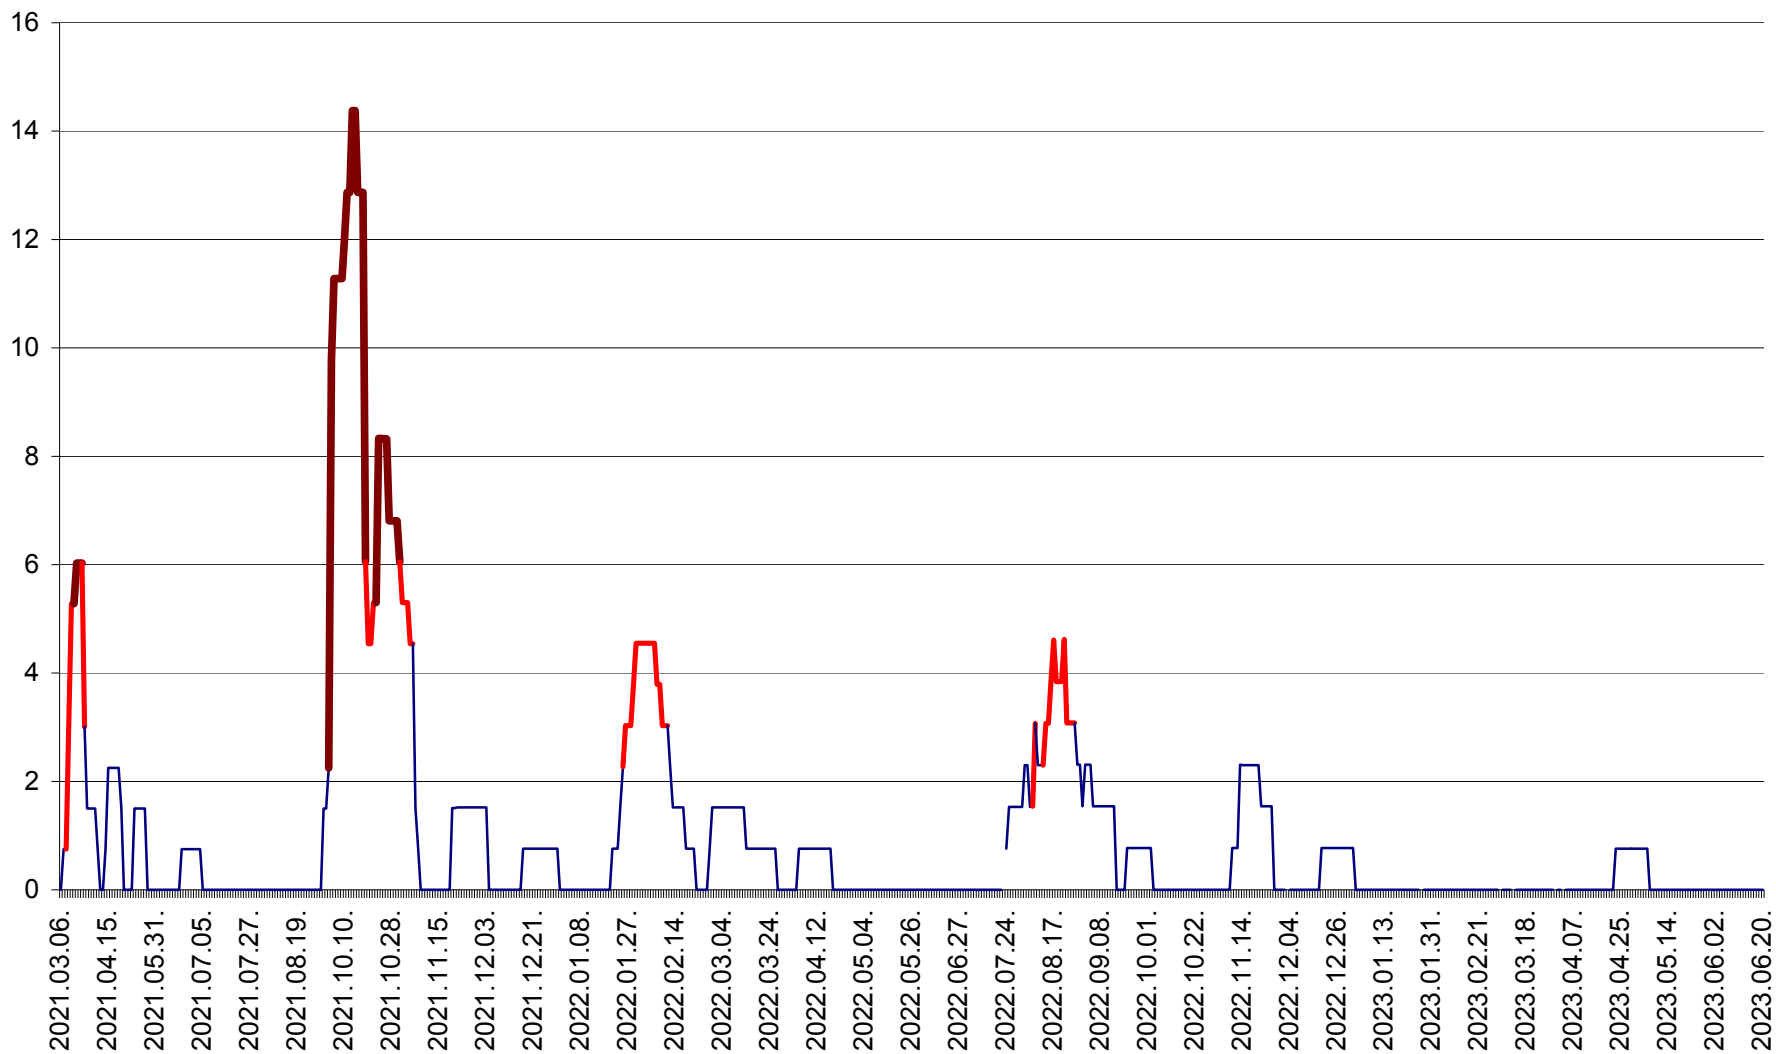

MĂRTINIȘ - Evolutia incidentei cumulate pe 14 zile la ‰ de locuitori
2021.03.07. - 2023.06.20.

MEREȘTI - Evolutia incidentei cumulate pe 14 zile la ‰ de locuitori
2021.03.07. - 2023.06.20.

MUNICIPIUL MIERCUREA-CIUC - Evolutia incidentei cumulate pe 14 zile la ‰ de locuitori
2021.03.07. - 2023.06.20.

MIHĂILENI - Evolutia incidentei cumulate pe 14 zile la ‰ de locuitori
2021.03.07. - 2023.06.20.

MUGENI - Evolutia incidentei cumulate pe 14 zile la ‰ de locuitori
2021.03.07. - 2023.06.20.

OCLAND - Evolutia incidentei cumulate pe 14 zile la ‰ de locuitori
2021.03.07. - 2023.06.20.