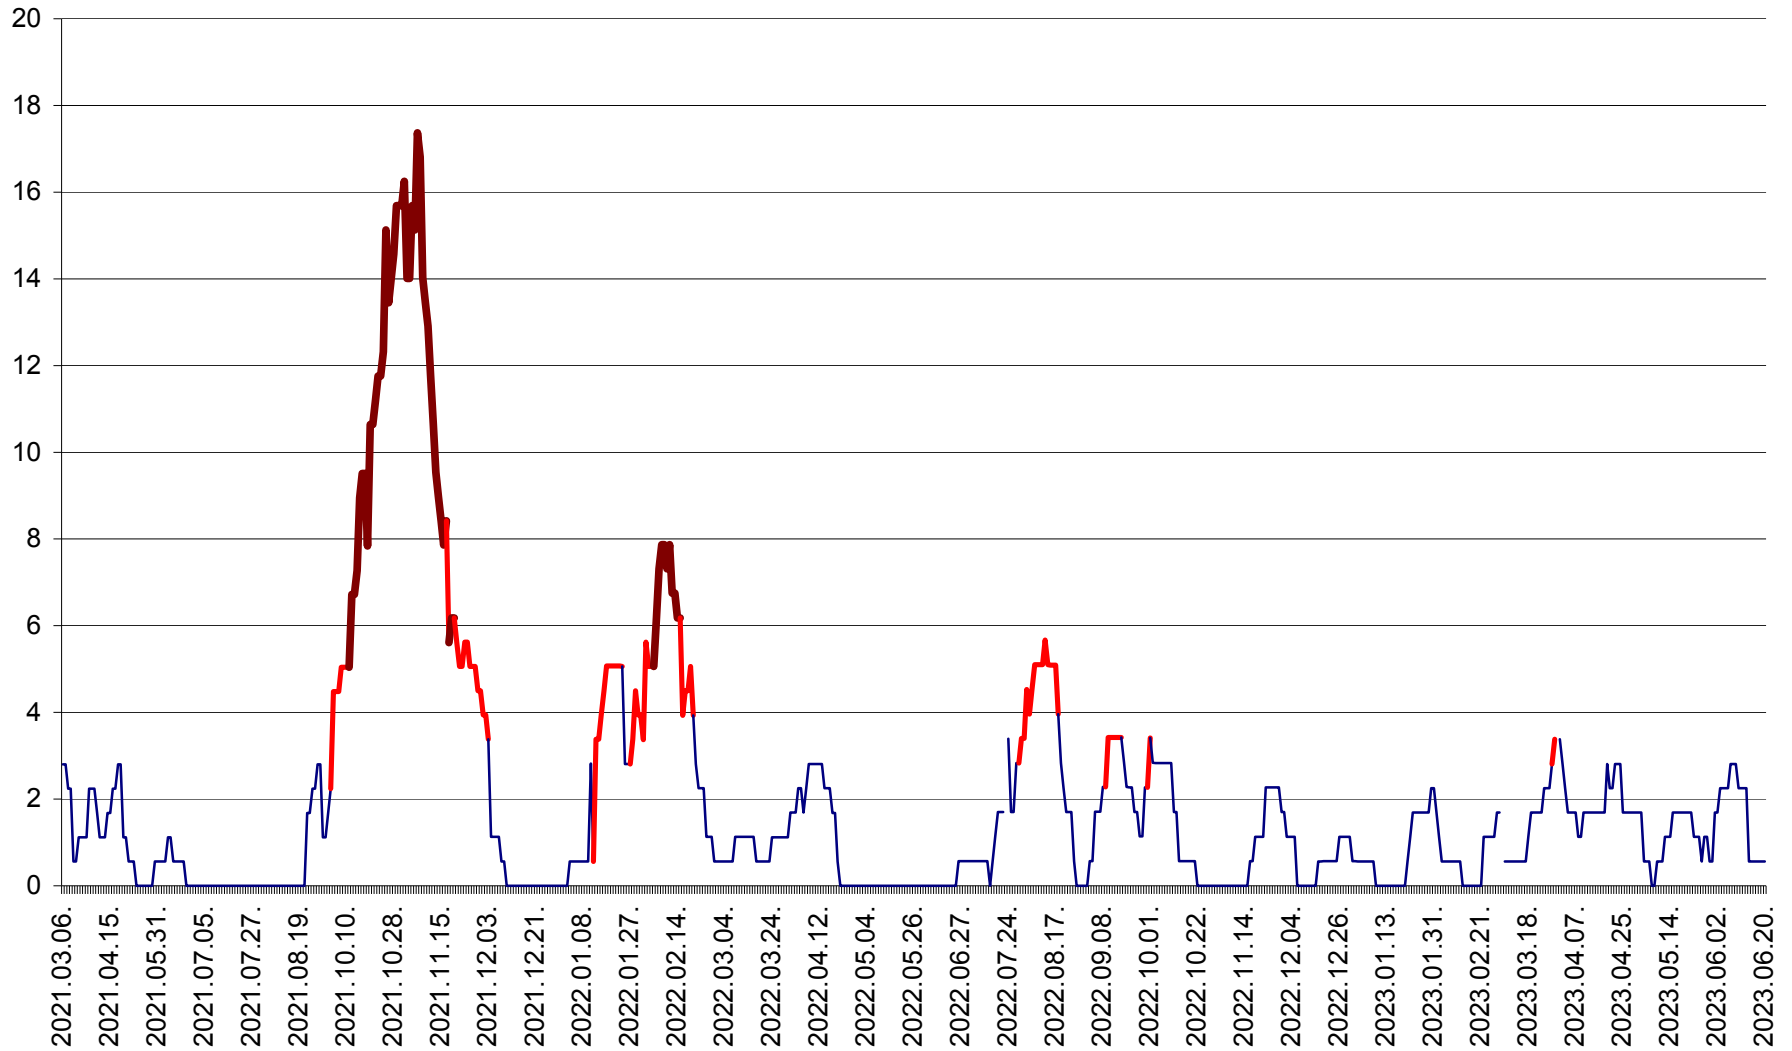

SÂNSIMION - Evolutia incidentei cumulate pe 14 zile la ‰ de locuitori
2021.03.07. - 2023.06.20.

SÂNTIMBRU - Evolutia incidentei cumulate pe 14 zile la ‰ de locuitori
2021.03.07. - 2023.06.20.

SĂRMAȘ - Evolutia incidentei cumulate pe 14 zile la ‰ de locuitori
2021.03.07. - 2023.06.20.

SATU MARE - Evolutia incidentei cumulate pe 14 zile la ‰ de locuitori
2021.03.07. - 2023.06.20.

SECUIENI - Evolutia incidentei cumulate pe 14 zile la % de locuitori
2021.03.07. - 2023.06.20.

SICULENI - Evolutia incidentei cumulate pe 14 zile la ‰ de locuitori
2021.03.07. - 2023.06.20.

ȘIMONEȘTI - Evolutia incidentei cumulate pe 14 zile la ‰ de locuitori
2021.03.07. - 2023.06.20.

SUBCETATE - Evolutia incidentei cumulate pe 14 zile la ‰ de locuitori
2021.03.07. - 2023.06.20.

SUSENI - Evolutia incidentei cumulate pe 14 zile la ‰ de locuitori
2021.03.07. - 2023.06.20.