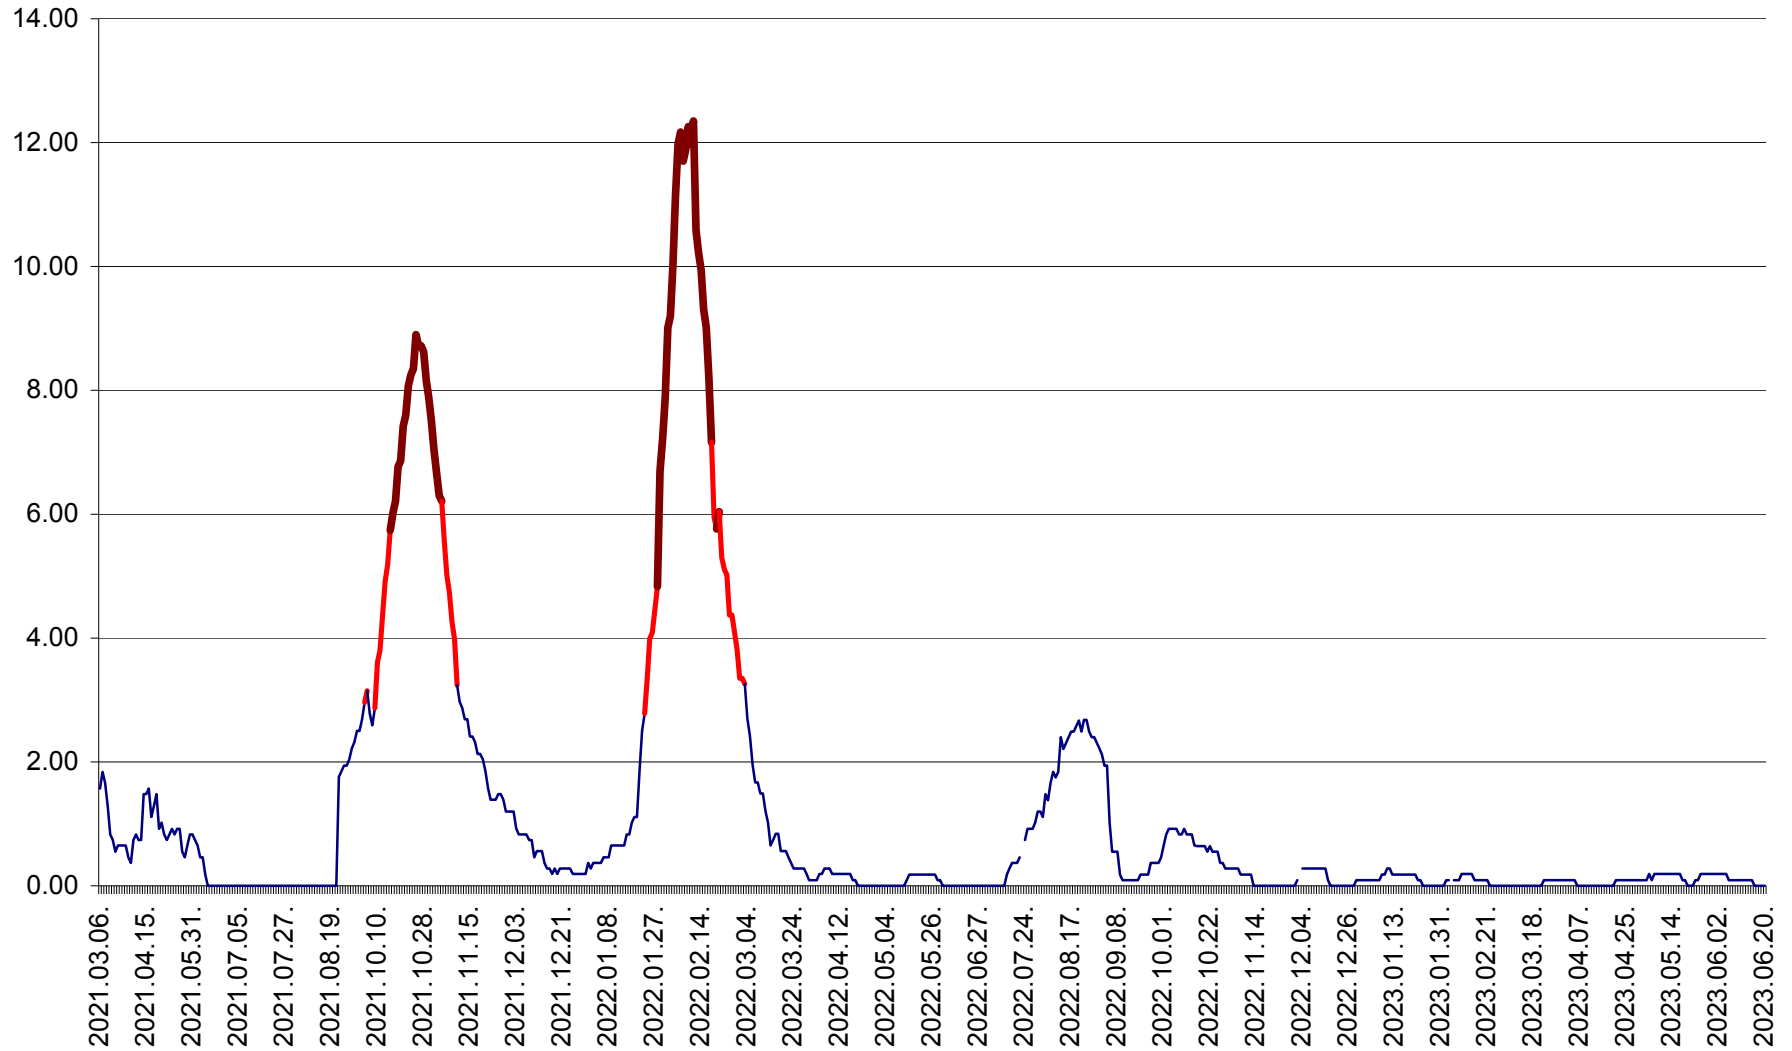

ORAȘ BĂLAN - Evoluția incidentei cumulate pe 14 zile la ‰ de locuitori
2021.03.07. - 2023.06.20.

BILBOR - Evolutia incidentei cumulate pe 14 zile la ‰ de locuitori
2021.03.07. - 2023.06.20.

ORAȘ BORSEC - Evolutia incidentei cumulate pe 14 zile la ‰ de locuitori
2021.03.07. - 2023.06.20.

CICEU - Evolutia incidentei cumulate pe 14 zile la ‰ de locuitori
2021.03.07. - 2023.06.20.

CIUCSÂNGEORGIU - Evolutia incidentei cumulate pe 14 zile la ‰ de locuitori
2021.03.07. - 2023.06.20.

CIUMANI - Evolutia incidentei cumulate pe 14 zile la ‰ de locuitori
2021.03.07. - 2023.06.20.

CORBU - Evolutia incidentei cumulate pe 14 zile la ‰ de locuitori
2021.03.07. - 2023.06.20.

CORUND - Evolutia incidentei cumulate pe 14 zile la ‰ de locuitori
2021.03.07. - 2023.06.20.

COZMENI - Evolutia incidentei cumulate pe 14 zile la ‰ de locuitori
2021.03.07. - 2023.06.20.

ORAȘ CRISTURU SECUIESC - Evolutia incidentei cumulate pe 14 zile la ‰ de locuitori
2021.03.07. - 2023.06.20.

DĂNEȘTI - Evolutia incidentei cumulate pe 14 zile la ‰ de locuitori
2021.03.07. - 2023.06.20.