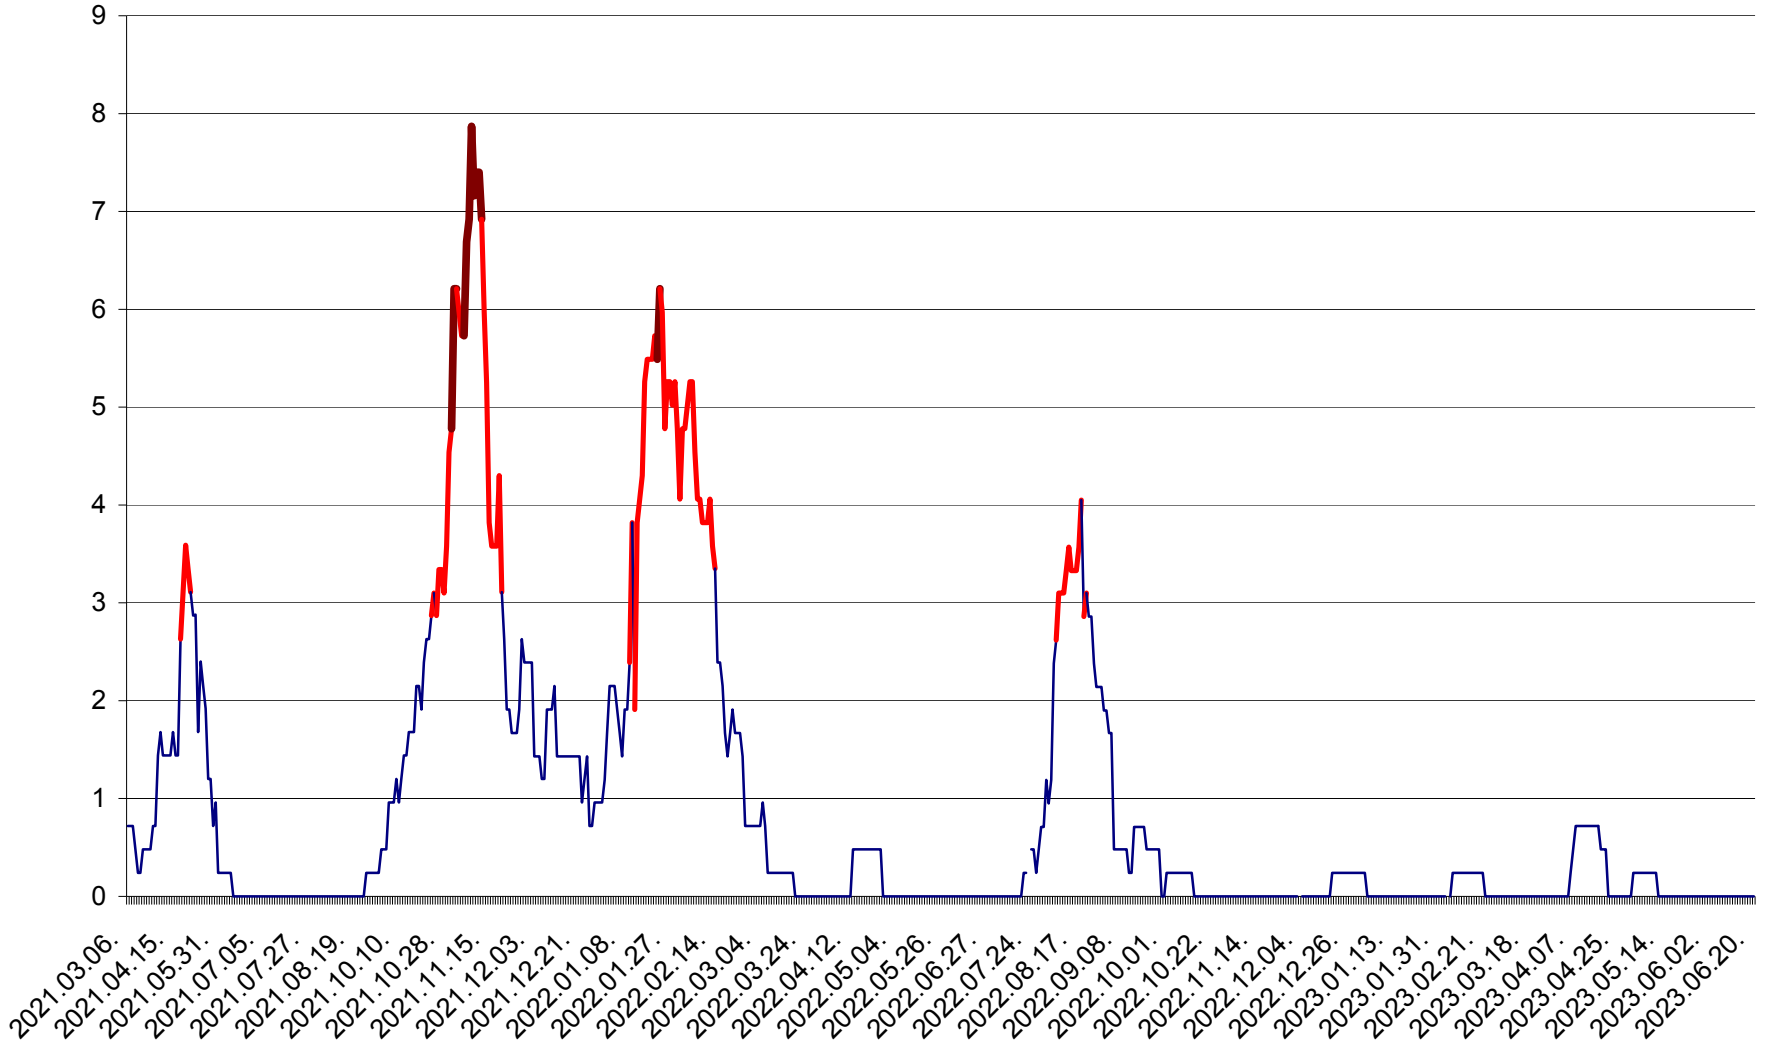

ORAȘ BĂLAN - Evoluția incidentei cumulate pe 14 zile la ‰ de locuitori
2021.03.07. - 2023.06.20.

BILBOR - Evolutia incidentei cumulate pe 14 zile la ‰ de locuitori
2021.03.07. - 2023.06.20.

ORAȘ BORSEC - Evolutia incidentei cumulate pe 14 zile la ‰ de locuitori
2021.03.07. - 2023.06.20.

CORBU - Evolutia incidentei cumulate pe 14 zile la ‰ de locuitori
2021.03.07. - 2023.06.20.

CORUND - Evolutia incidentei cumulate pe 14 zile la ‰ de locuitori
2021.03.07. - 2023.06.20.

COZMENI - Evolutia incidentei cumulate pe 14 zile la ‰ de locuitori
2021.03.07. - 2023.06.20.

ORAȘ CRISTURU SECUIESC - Evolutia incidentei cumulate pe 14 zile la ‰ de locuitori
2021.03.07. - 2023.06.20.

DĂNEȘTI - Evolutia incidentei cumulate pe 14 zile la ‰ de locuitori
2021.03.07. - 2023.06.20.

DÂRJIU - Evolutia incidentei cumulate pe 14 zile la ‰ de locuitori
2021.03.07. - 2023.06.20.

DEALU - Evolutia incidentei cumulate pe 14 zile la ‰ de locuitori
2021.03.07. - 2023.06.20.

DITRĂU - Evolutia incidentei cumulate pe 14 zile la ‰ de locuitori
2021.03.07. - 2023.06.20.