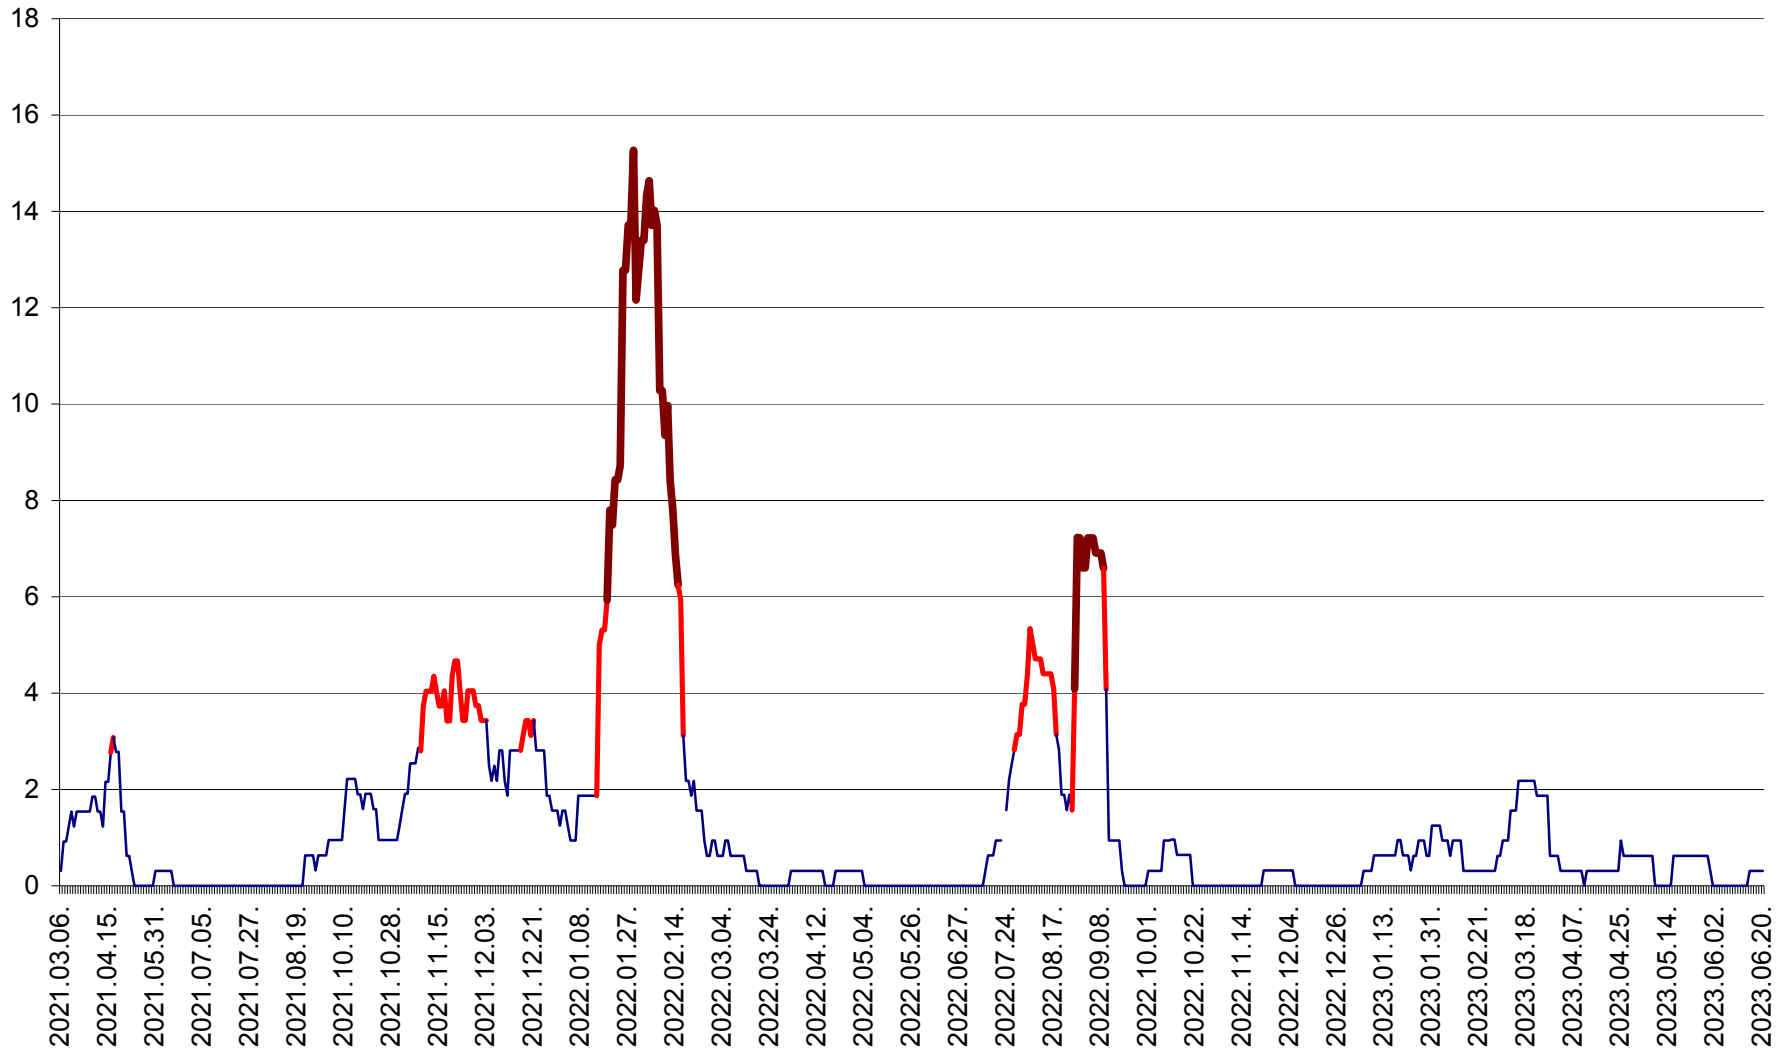

TUȘNAD - Evolutia incidentei cumulate pe 14 zile la ‰ de locuitori
2021.03.07. - 2023.06.20.

TULGHEȘ - Evolutia incidentei cumulate pe 14 zile la % de locuitori
2021.03.07. - 2023.06.20.