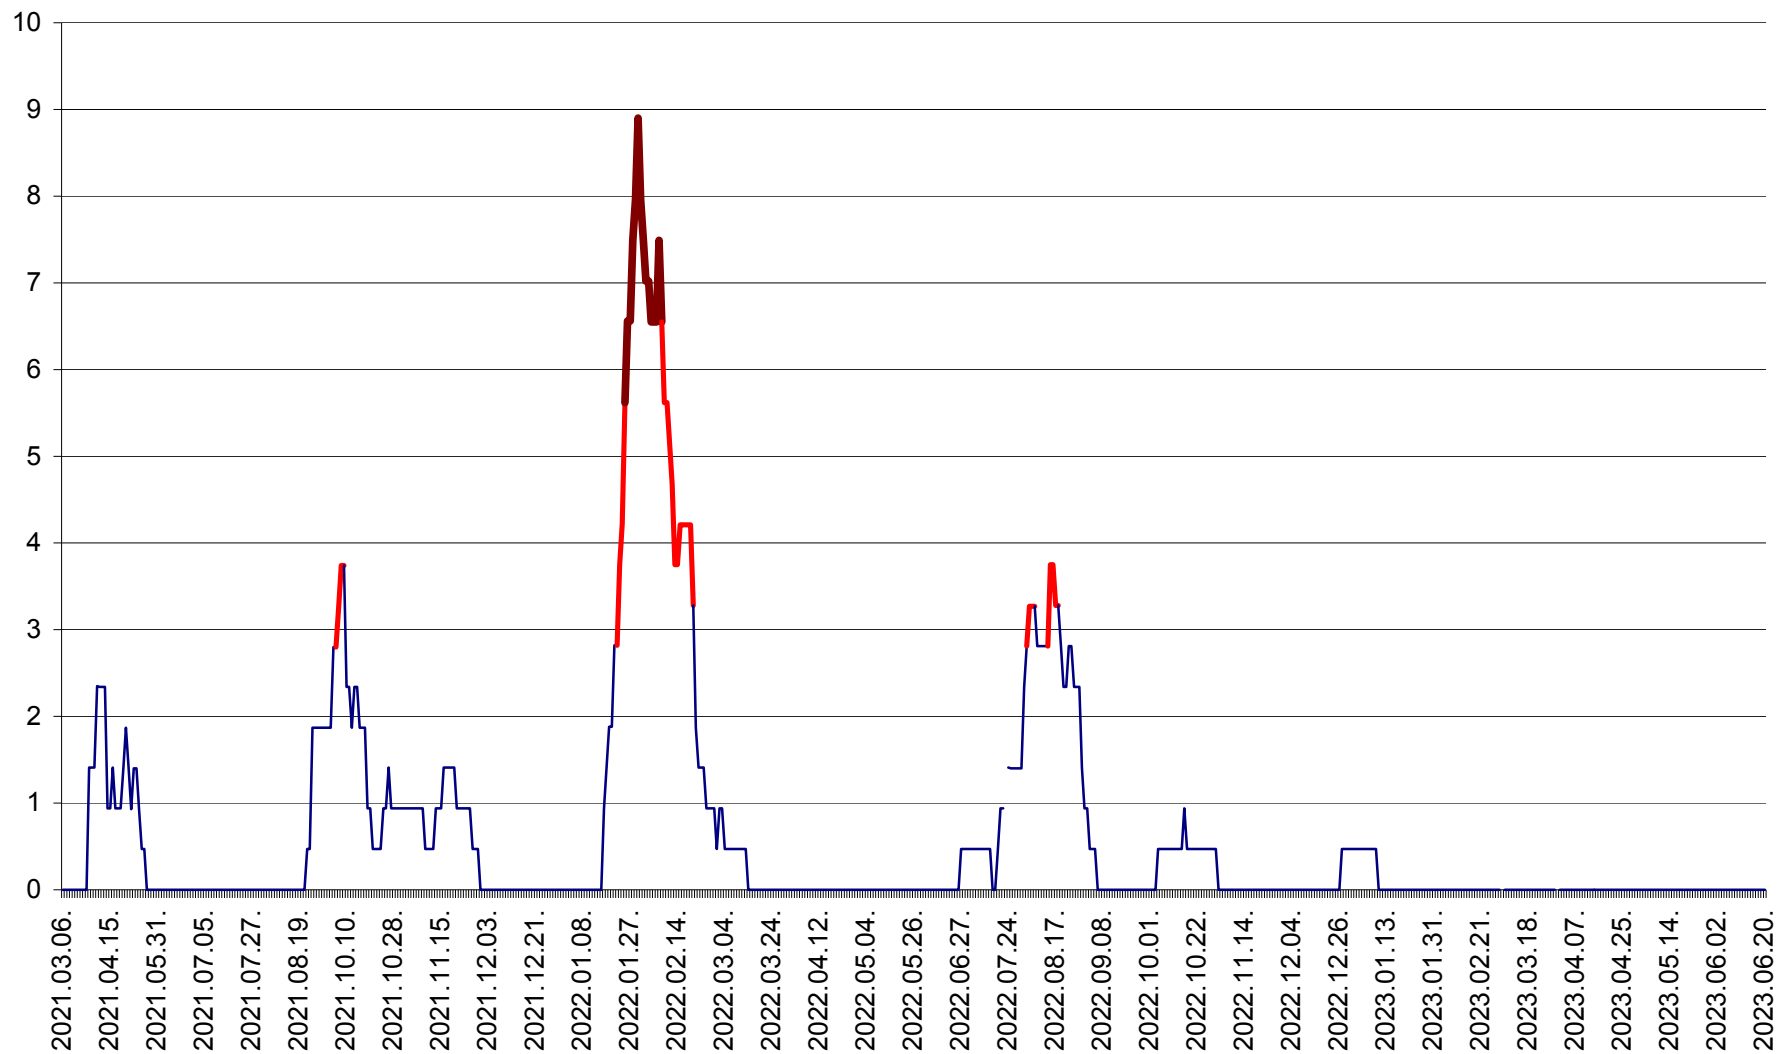

SECUIENI - Evolutia incidentei cumulate pe 14 zile la % de locuitori
2021.03.07. - 2023.06.20.