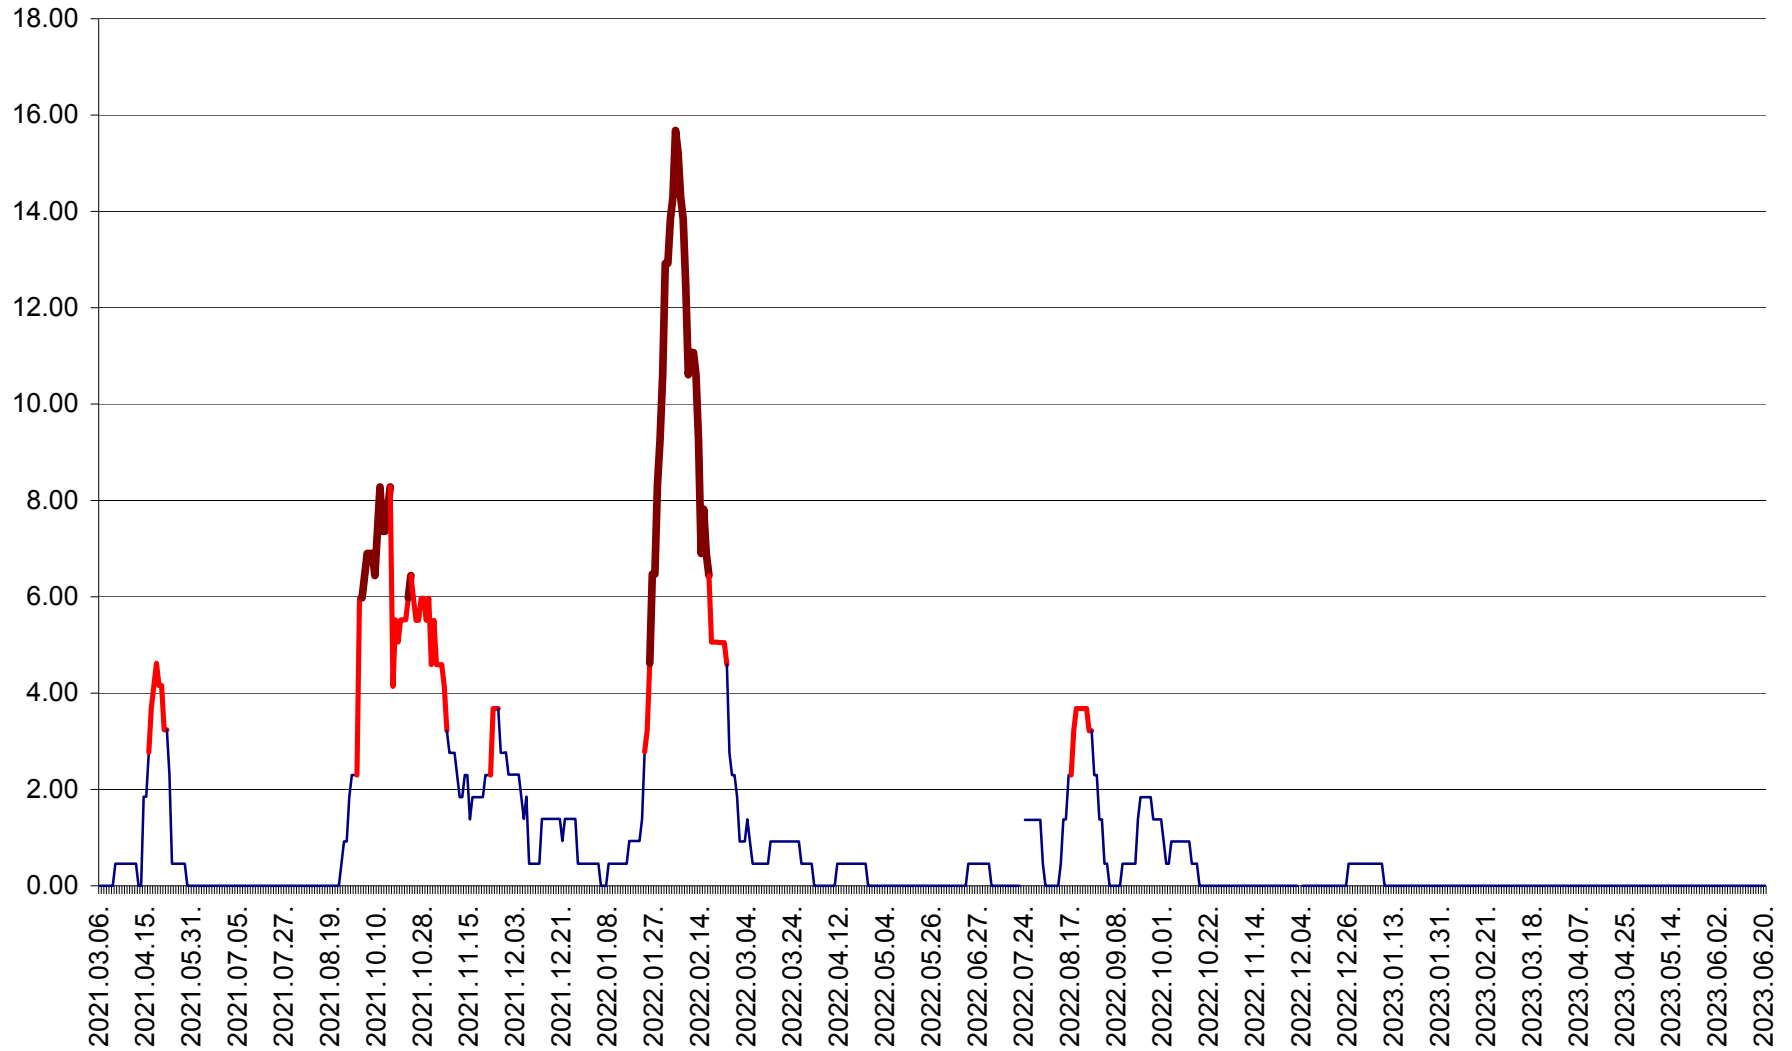

ATID - Evolutia incidentei cumulate pe 14 zile la ‰ de locuitori
2021.03.07. - 2023.06.20.

AVRĂMEȘTI - Evolutia incidentei cumulate pe 14 zile la ‰ de locuitori
2021.03.07. - 2023.06.20.

ORAȘ BĂILE TUȘNAD - Evolutia incidentei cumulate pe 14 zile la ‰ de locuitori
2021.03.07. - 2023.06.20.

ORAȘ BĂLAN - Evoluția incidentei cumulate pe 14 zile la ‰ de locuitori
2021.03.07. - 2023.06.20.

BILBOR - Evolutia incidentei cumulate pe 14 zile la ‰ de locuitori
2021.03.07. - 2023.06.20.

ORAȘ BORSEC - Evolutia incidentei cumulate pe 14 zile la ‰ de locuitori
2021.03.07. - 2023.06.20.

BRĂDEȘTI - Evoluția incidenței cumulate pe 14 zile la ‰ de locuitori
2021.03.07. - 2023.06.20.

CĂPÂLNIȚA - Evoluția incidenței cumulate pe 14 zile la ‰ de locuitori
2021.03.07. - 2023.06.20.

CÂRȚA - Evolutia incidentei cumulate pe 14 zile la ‰ de locuitori
2021.03.07. - 2023.06.20.

CICEU - Evolutia incidentei cumulate pe 14 zile la ‰ de locuitori
2021.03.07. - 2023.06.20.

CIUCSÂNGEORGIU - Evolutia incidentei cumulate pe 14 zile la ‰ de locuitori
2021.03.07. - 2023.06.20.

CIUMANI - Evolutia incidentei cumulate pe 14 zile la ‰ de locuitori
2021.03.07. - 2023.06.20.