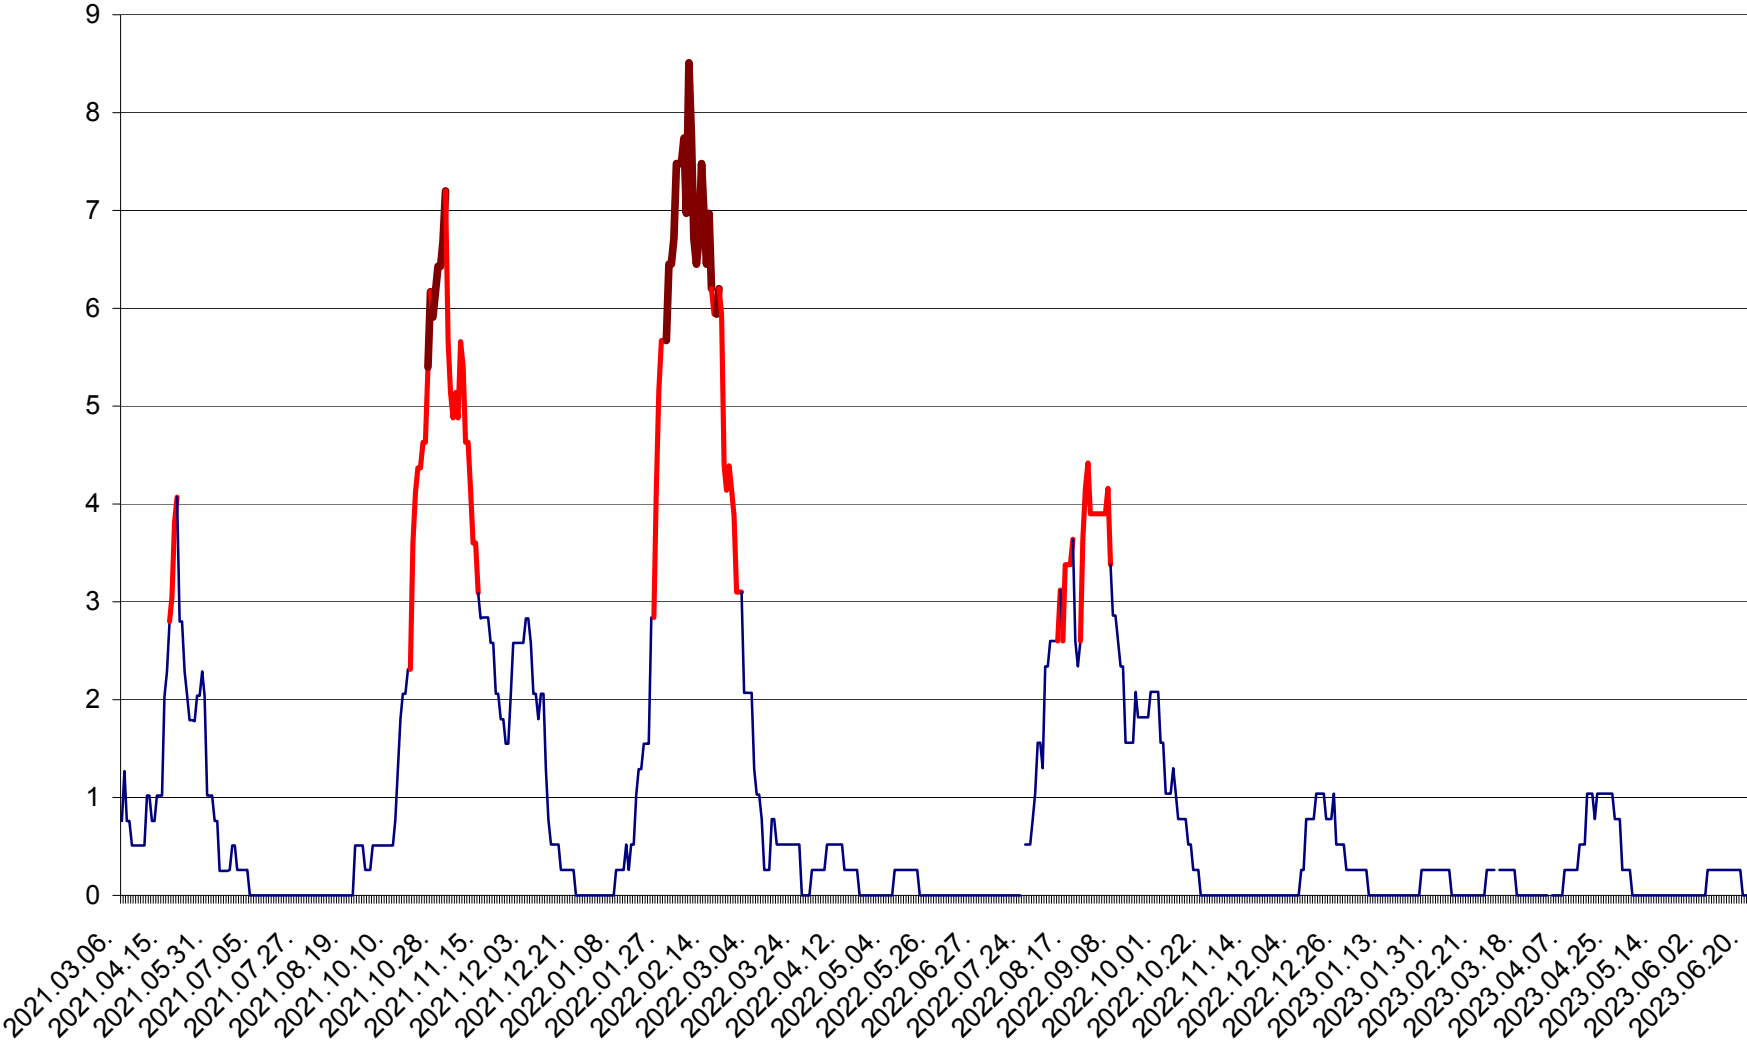

SÂNSIMION - Evolutia incidentei cumulate pe 14 zile la ‰ de locuitori
2021.03.07. - 2023.06.20.

SÂNTIMBRU - Evolutia incidentei cumulate pe 14 zile la ‰ de locuitori
2021.03.07. - 2023.06.20.

SĂRMAȘ - Evolutia incidentei cumulate pe 14 zile la ‰ de locuitori
2021.03.07. - 2023.06.20.

SATU MARE - Evolutia incidentei cumulate pe 14 zile la ‰ de locuitori
2021.03.07. - 2023.06.20.

SECUIENI - Evolutia incidentei cumulate pe 14 zile la % de locuitori
2021.03.07. - 2023.06.20.

SICULENI - Evolutia incidentei cumulate pe 14 zile la ‰ de locuitori
2021.03.07. - 2023.06.20.

ȘIMONEȘTI - Evolutia incidentei cumulate pe 14 zile la ‰ de locuitori
2021.03.07. - 2023.06.20.

SUBCETATE - Evolutia incidentei cumulate pe 14 zile la ‰ de locuitori
2021.03.07. - 2023.06.20.

SUSENI - Evolutia incidentei cumulate pe 14 zile la ‰ de locuitori
2021.03.07. - 2023.06.20.