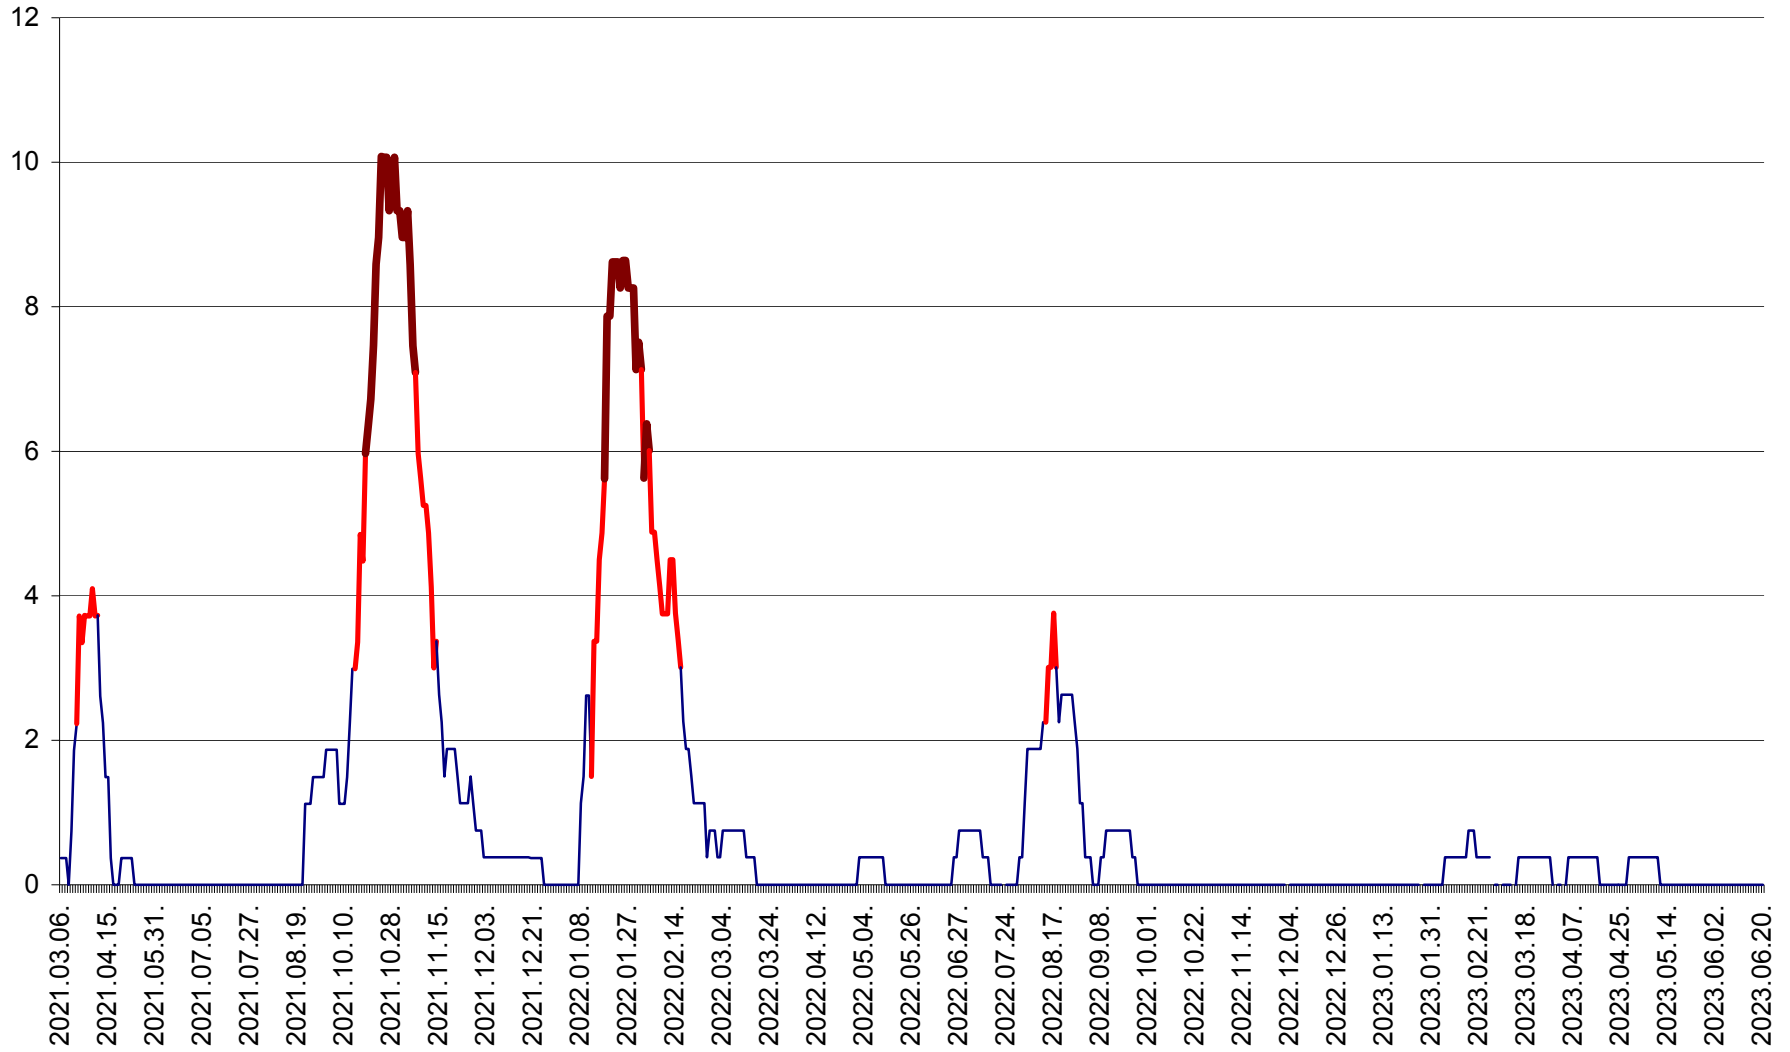

PLĂIEȘII DE JOS - Evoluția incidenței cumulate pe 14 zile la ‰ de locuitori
2021.03.07. - 2023.06.20.

PORUMBENI - Evolutia incidentei cumulate pe 14 zile la ‰ de locuitori
2021.03.07. - 2023.06.20.

PRAID - Evolutia incidentei cumulate pe 14 zile la ‰ de locuitori
2021.03.07. - 2023.06.20.

RACU - Evolutia incidentei cumulate pe 14 zile la ‰ de locuitori
2021.03.07. - 2023.06.20.

REMETEA - Evolutia incidentei cumulate pe 14 zile la ‰ de locuitori
2021.03.07. - 2023.06.20.

SĂCEL - Evolutia incidentei cumulate pe 14 zile la ‰ de locuitori
2021.03.07. - 2023.06.20.

SÂNCRĂIENI - Evolutia incidentei cumulate pe 14 zile la ‰ de locuitori
2021.03.07. - 2023.06.20.

SÂNDOMIC - Evolutia incidentei cumulate pe 14 zile la ‰ de locuitori
2021.03.07. - 2023.06.20.

SÂNMARTIN - Evolutia incidentei cumulate pe 14 zile la ‰ de locuitori
2021.03.07. - 2023.06.20.