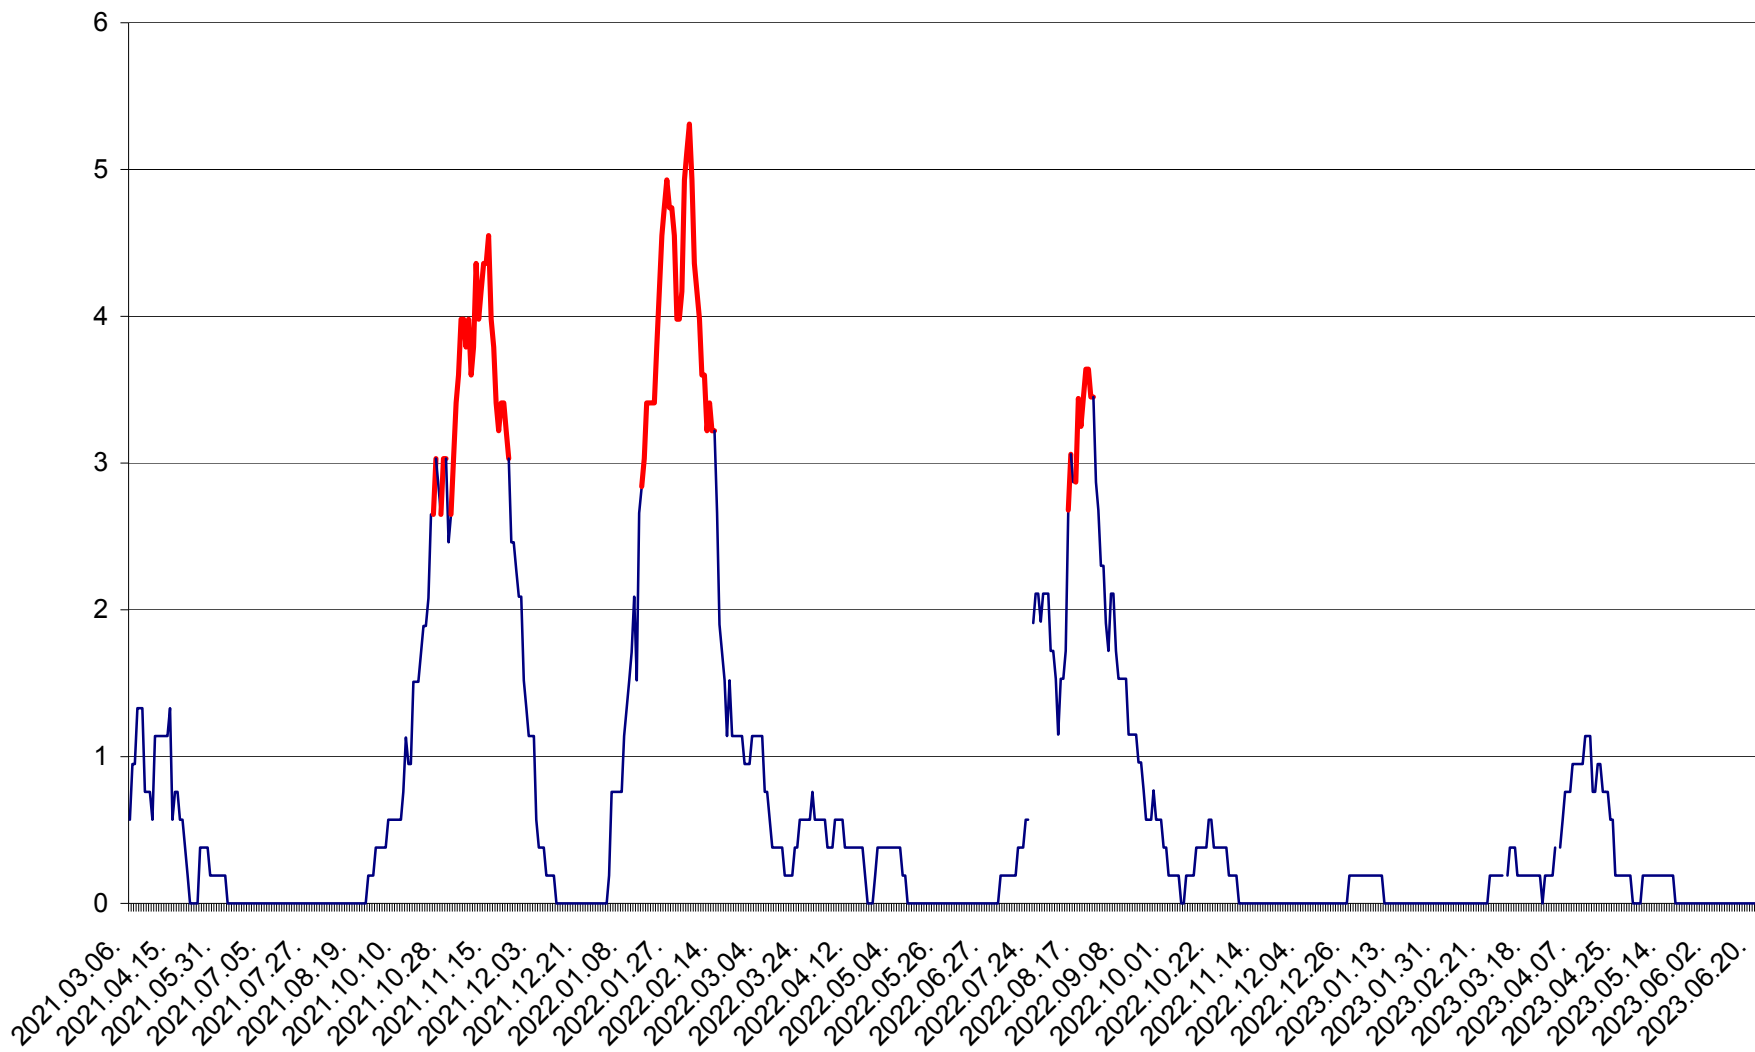

SÂNSIMION - Evolutia incidentei cumulate pe 14 zile la ‰ de locuitori
2021.03.07. - 2023.06.20.

SÂNTIMBRU - Evolutia incidentei cumulate pe 14 zile la ‰ de locuitori
2021.03.07. - 2023.06.20.

SĂRMAȘ - Evolutia incidentei cumulate pe 14 zile la ‰ de locuitori
2021.03.07. - 2023.06.20.

SATU MARE - Evolutia incidentei cumulate pe 14 zile la ‰ de locuitori
2021.03.07. - 2023.06.20.

SECUIENI - Evolutia incidentei cumulate pe 14 zile la % de locuitori
2021.03.07. - 2023.06.20.

SICULENI - Evolutia incidentei cumulate pe 14 zile la ‰ de locuitori
2021.03.07. - 2023.06.20.

ȘIMONEȘTI - Evolutia incidentei cumulate pe 14 zile la ‰ de locuitori
2021.03.07. - 2023.06.20.

SUBCETATE - Evolutia incidentei cumulate pe 14 zile la ‰ de locuitori
2021.03.07. - 2023.06.20.

SUSENI - Evolutia incidentei cumulate pe 14 zile la ‰ de locuitori
2021.03.07. - 2023.06.20.