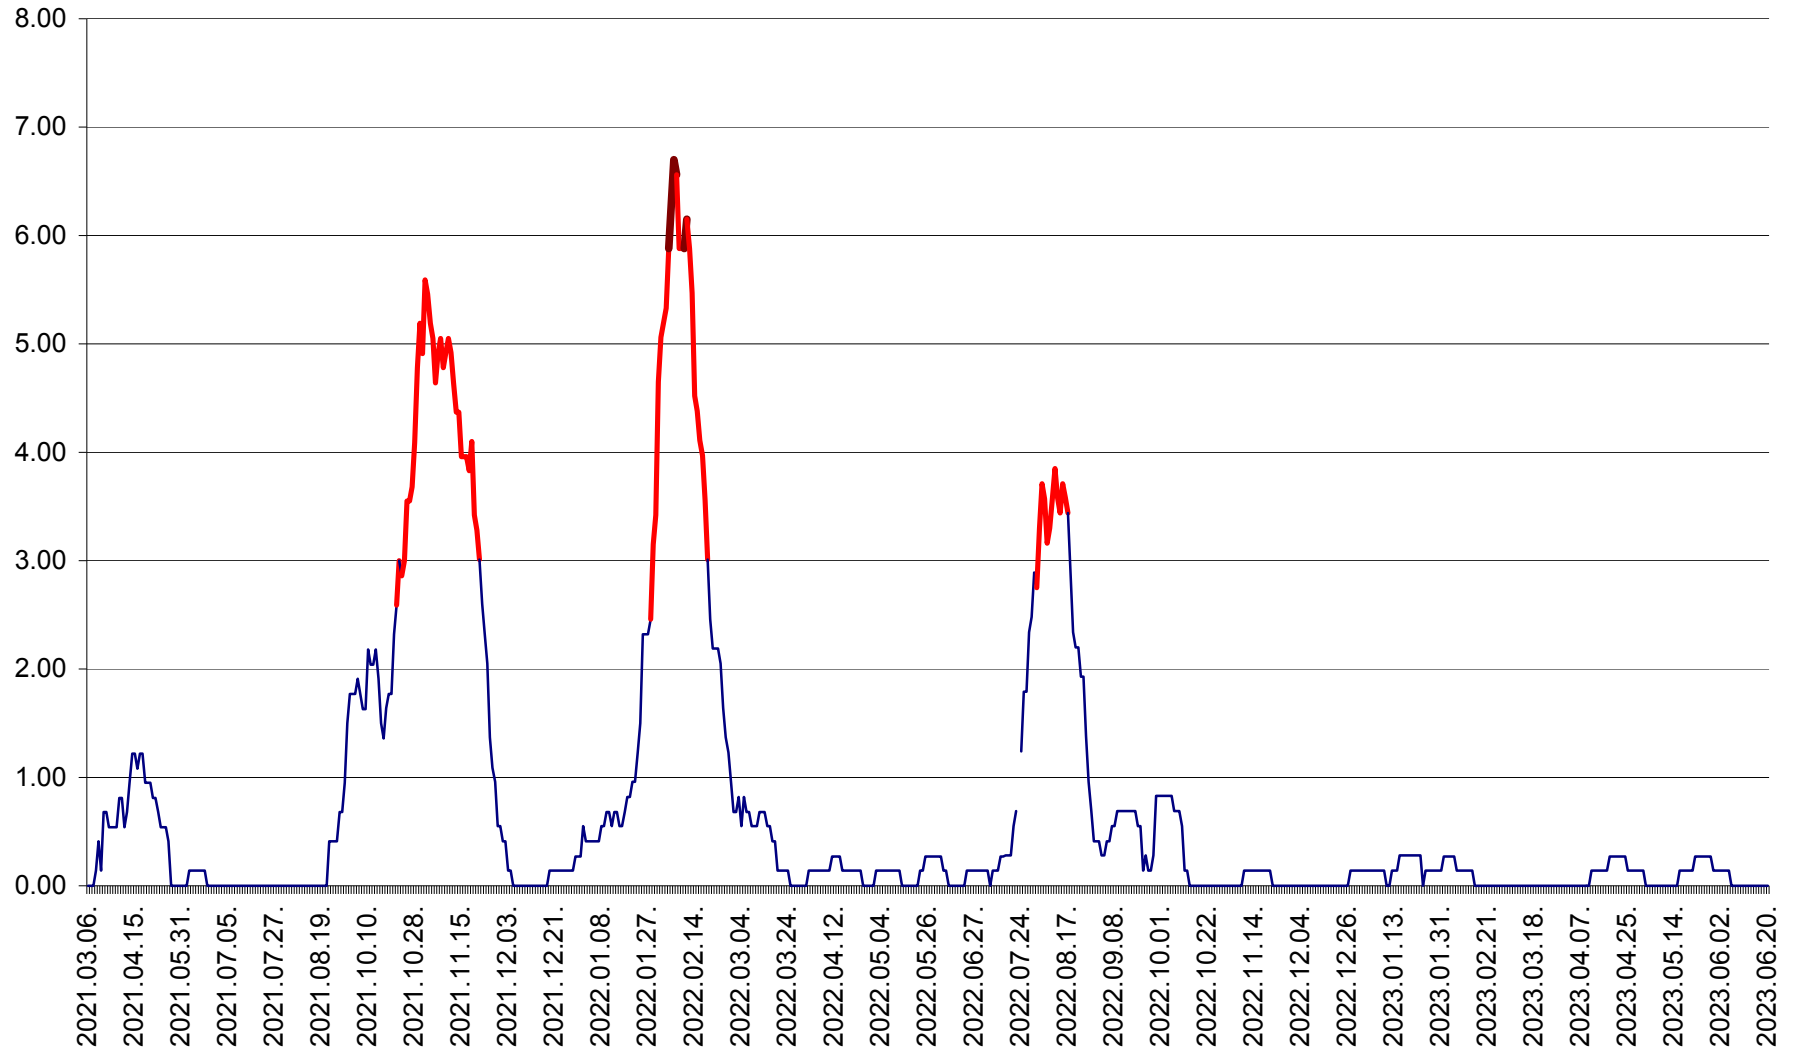

ATID - Evolutia incidentei cumulate pe 14 zile la ‰ de locuitori
2021.03.07. - 2023.06.20.

AVRĂMEȘTI - Evolutia incidentei cumulate pe 14 zile la ‰ de locuitori
2021.03.07. - 2023.06.20.

ORAȘ BĂILE TUȘNAD - Evolutia incidentei cumulate pe 14 zile la ‰ de locuitori
2021.03.07. - 2023.06.20.

ORAȘ BĂLAN - Evoluția incidentei cumulate pe 14 zile la ‰ de locuitori
2021.03.07. - 2023.06.20.

BILBOR - Evolutia incidentei cumulate pe 14 zile la ‰ de locuitori
2021.03.07. - 2023.06.20.

ORAȘ BORSEC - Evolutia incidentei cumulate pe 14 zile la ‰ de locuitori
2021.03.07. - 2023.06.20.

BRĂDEȘTI - Evoluția incidenței cumulate pe 14 zile la ‰ de locuitori
2021.03.07. - 2023.06.20.

CĂPÂLNIȚA - Evoluția incidenței cumulate pe 14 zile la ‰ de locuitori
2021.03.07. - 2023.06.20.

CÂRȚA - Evolutia incidentei cumulate pe 14 zile la ‰ de locuitori
2021.03.07. - 2023.06.20.