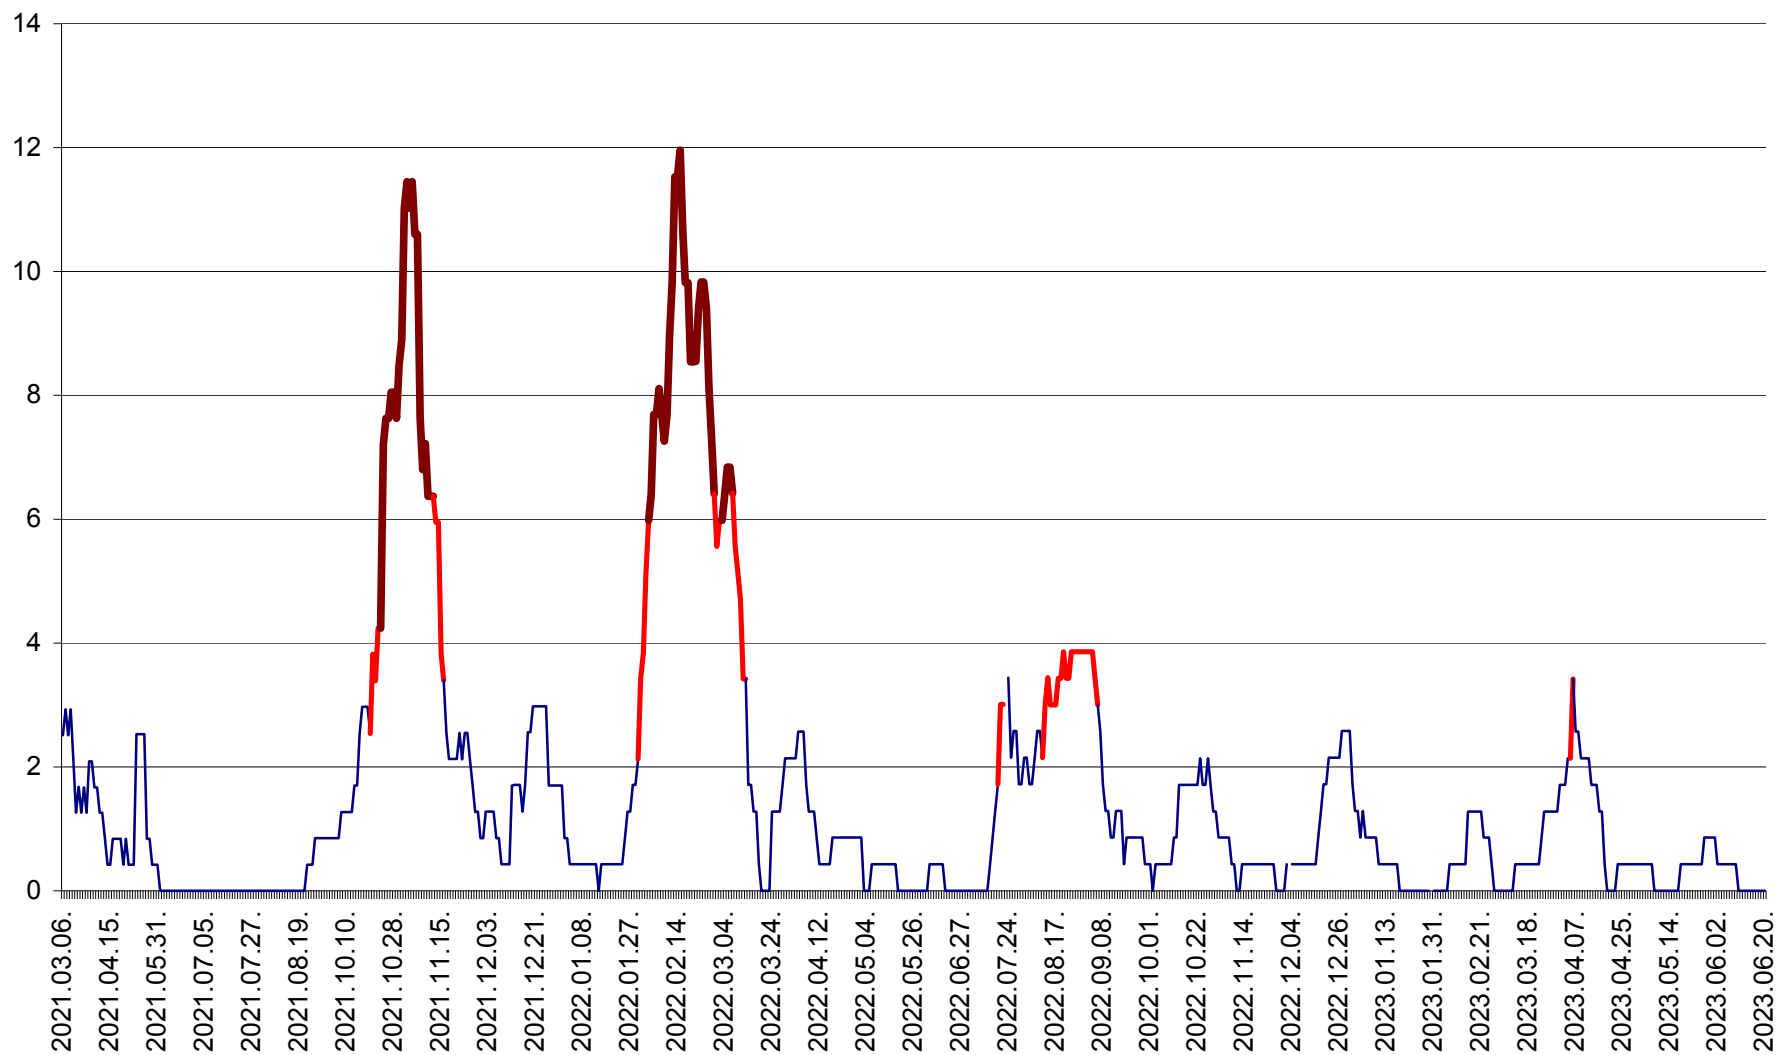

ORAȘ BĂLAN - Evoluția incidentei cumulate pe 14 zile la ‰ de locuitori
2021.03.07. - 2023.06.20.

BILBOR - Evolutia incidentei cumulate pe 14 zile la ‰ de locuitori
2021.03.07. - 2023.06.20.

ORAȘ BORSEC - Evolutia incidentei cumulate pe 14 zile la ‰ de locuitori
2021.03.07. - 2023.06.20.

ORAȘ CRISTURU SECUIESC - Evolutia incidentei cumulate pe 14 zile la ‰ de locuitori
2021.03.07. - 2023.06.20.

DĂNEȘTI - Evolutia incidentei cumulate pe 14 zile la ‰ de locuitori
2021.03.07. - 2023.06.20.

DÂRJIU - Evolutia incidentei cumulate pe 14 zile la ‰ de locuitori
2021.03.07. - 2023.06.20.

DEALU - Evolutia incidentei cumulate pe 14 zile la ‰ de locuitori
2021.03.07. - 2023.06.20.

DITRĂU - Evolutia incidentei cumulate pe 14 zile la ‰ de locuitori
2021.03.07. - 2023.06.20.

FELICENI - Evolutia incidentei cumulate pe 14 zile la ‰ de locuitori
2021.03.07. - 2023.06.20.

FRUMOASA - Evolutia incidentei cumulate pe 14 zile la ‰ de locuitori
2021.03.07. - 2023.06.20.

GĂLĂUȚAȘ - Evoluția incidenței cumulate pe 14 zile la ‰ de locuitori
2021.03.07. - 2023.06.20.