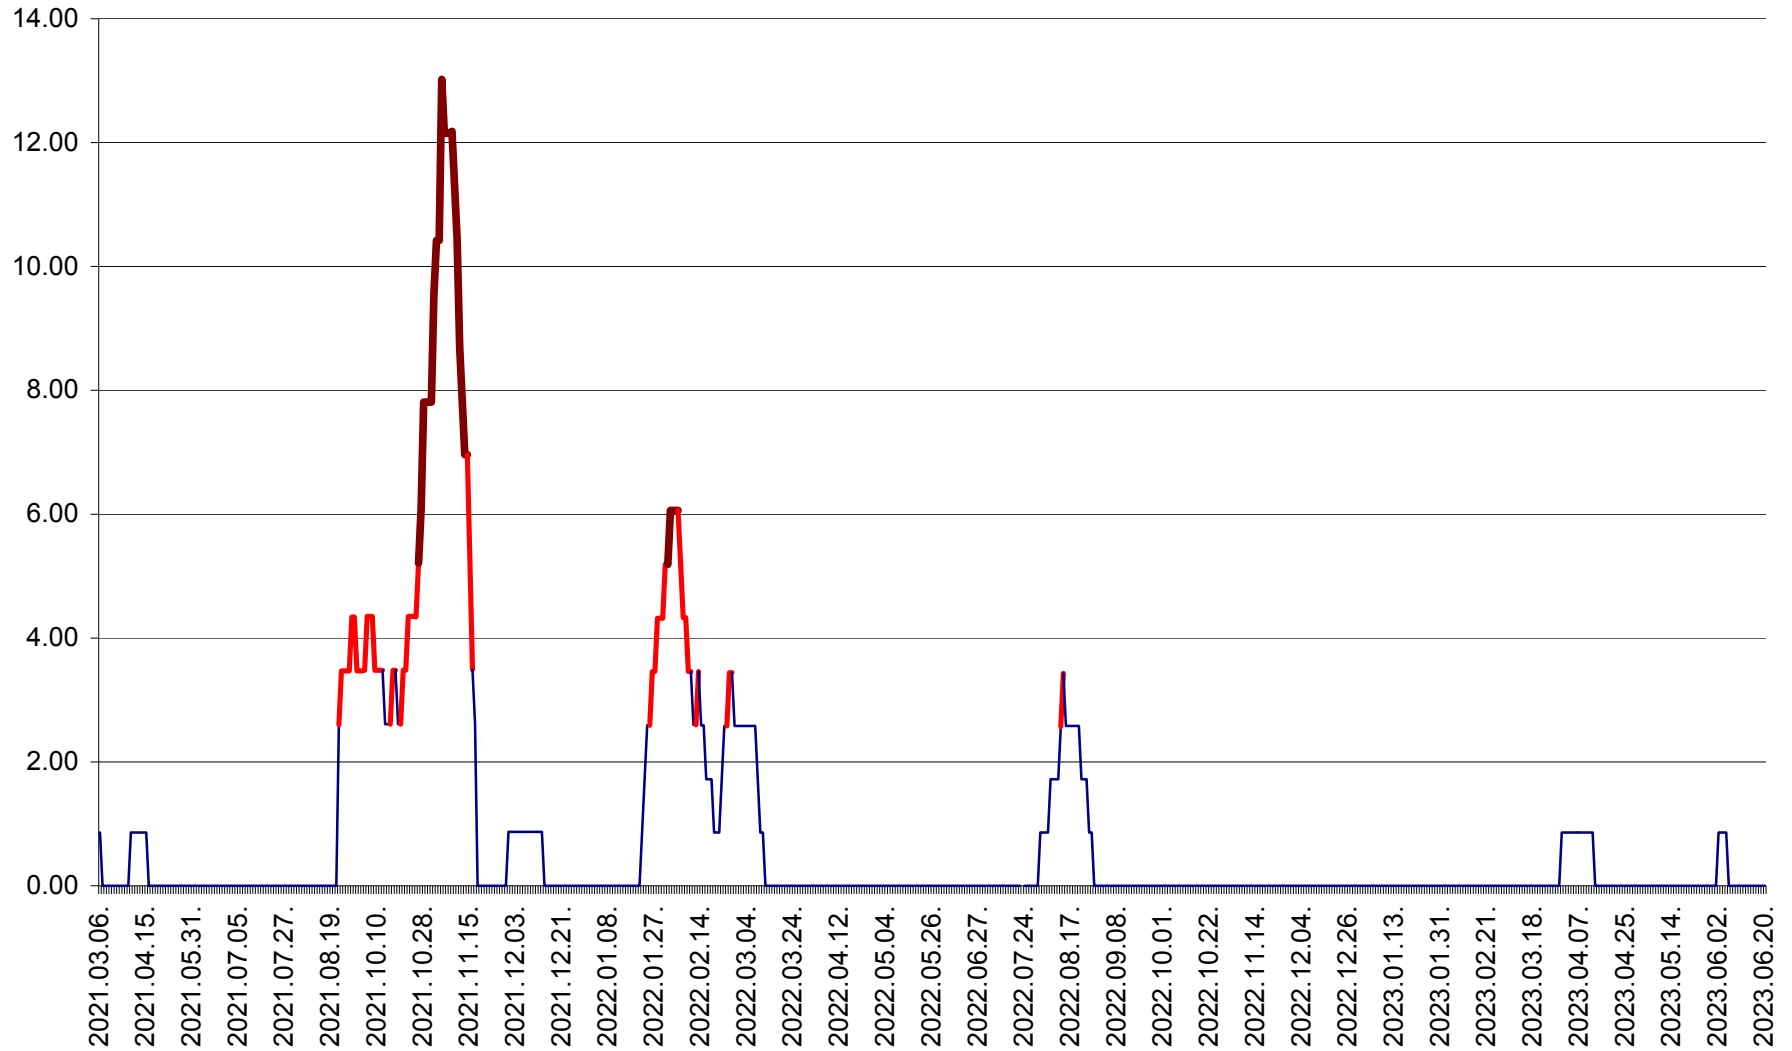

VĂRȘAG - Evolutia incidentei cumulate pe 14 zile la ‰ de locuitori
2021.03.07. - 2023.06.20.

ULIEȘ - Evoluția incidenței cumulate pe 14 zile la ‰ de locuitori
2021.03.07. - 2023.06.20.