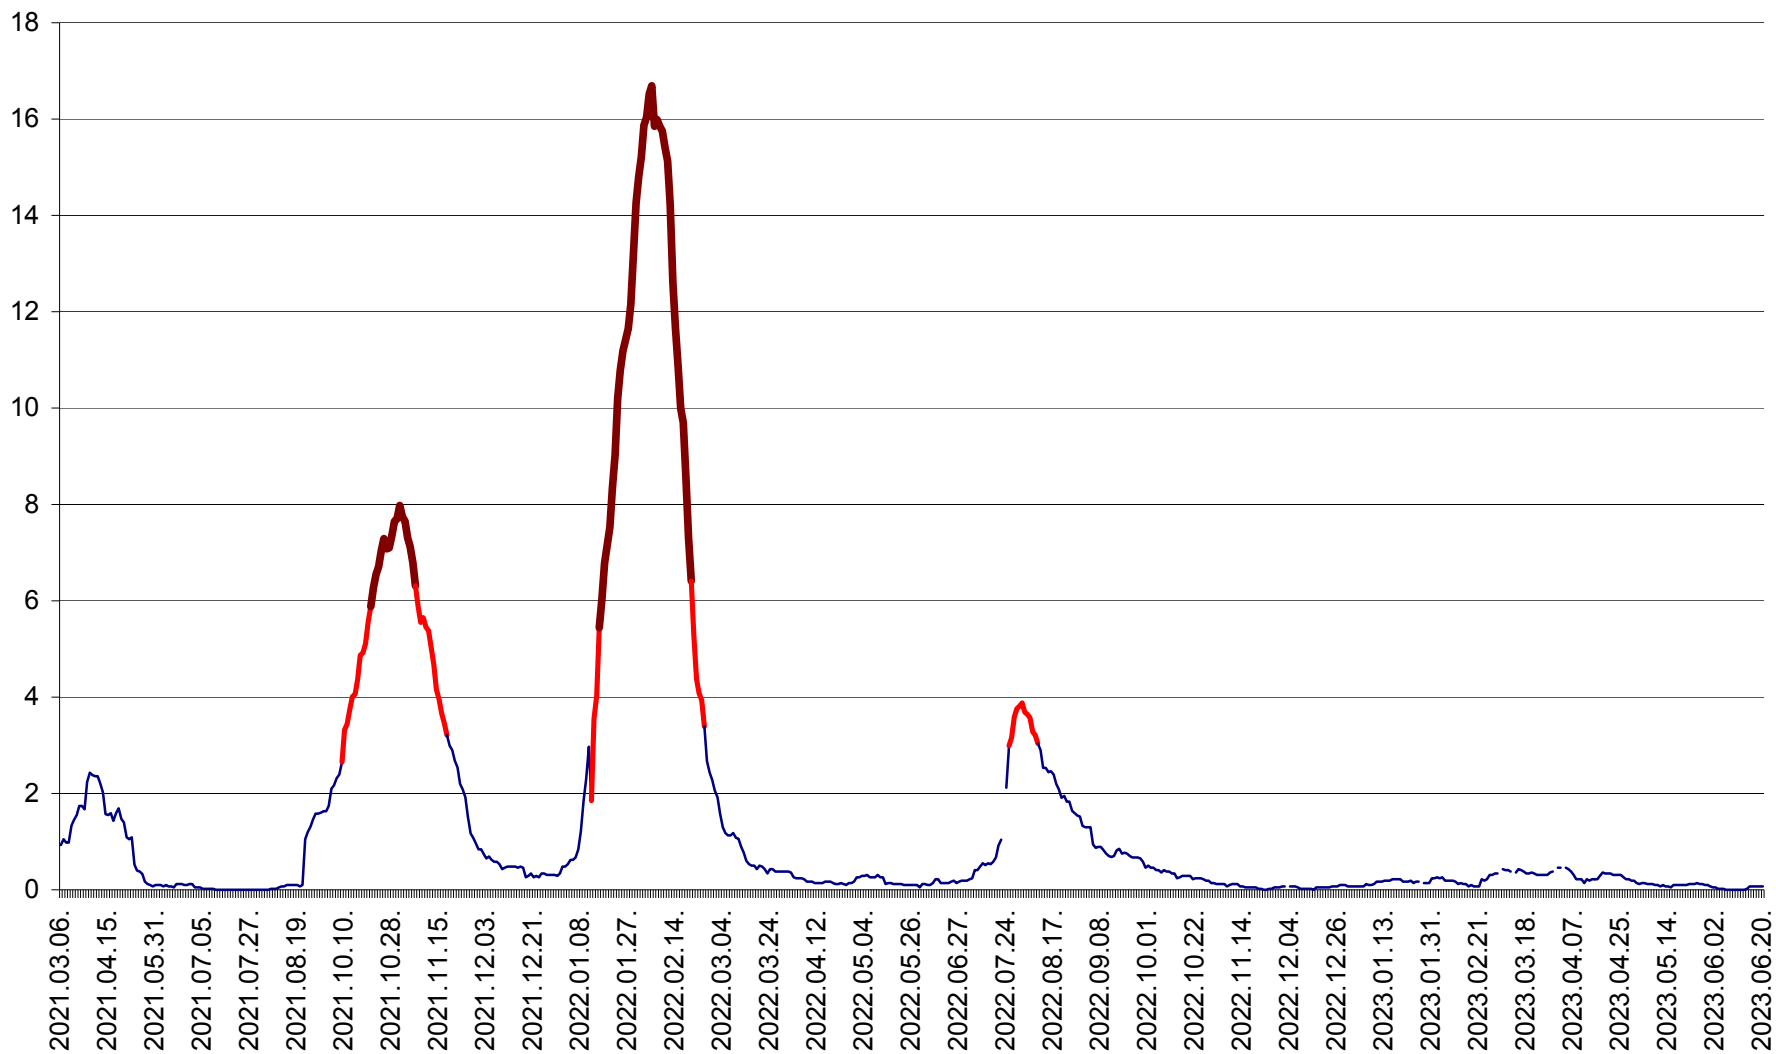

LELICENI - Evolutia incidentei cumulate pe 14 zile la ‰ de locuitori
2021.03.07. - 2023.06.20.

LUETA - Evolutia incidentei cumulate pe 14 zile la ‰ de locuitori
2021.03.07. - 2023.06.20.

LUNCA DE JOS - Evolutia incidentei cumulate pe 14 zile la ‰ de locuitori
2021.03.07. - 2023.06.20.

LUNCA DE SUS - Evolutia incidentei cumulate pe 14 zile la ‰ de locuitori
2021.03.07. - 2023.06.20.

LUPENI - Evolutia incidentei cumulate pe 14 zile la ‰ de locuitori
2021.03.07. - 2023.06.20.

MĂDĂRAȘ - Evolutia incidentei cumulate pe 14 zile la ‰ de locuitori
2021.03.07. - 2023.06.20.

MĂRTINIȘ - Evolutia incidentei cumulate pe 14 zile la ‰ de locuitori
2021.03.07. - 2023.06.20.

MEREȘTI - Evolutia incidentei cumulate pe 14 zile la ‰ de locuitori
2021.03.07. - 2023.06.20.

MUNICIPIUL MIERCUREA-CIUC - Evolutia incidentei cumulate pe 14 zile la ‰ de locuitori
2021.03.07. - 2023.06.20.