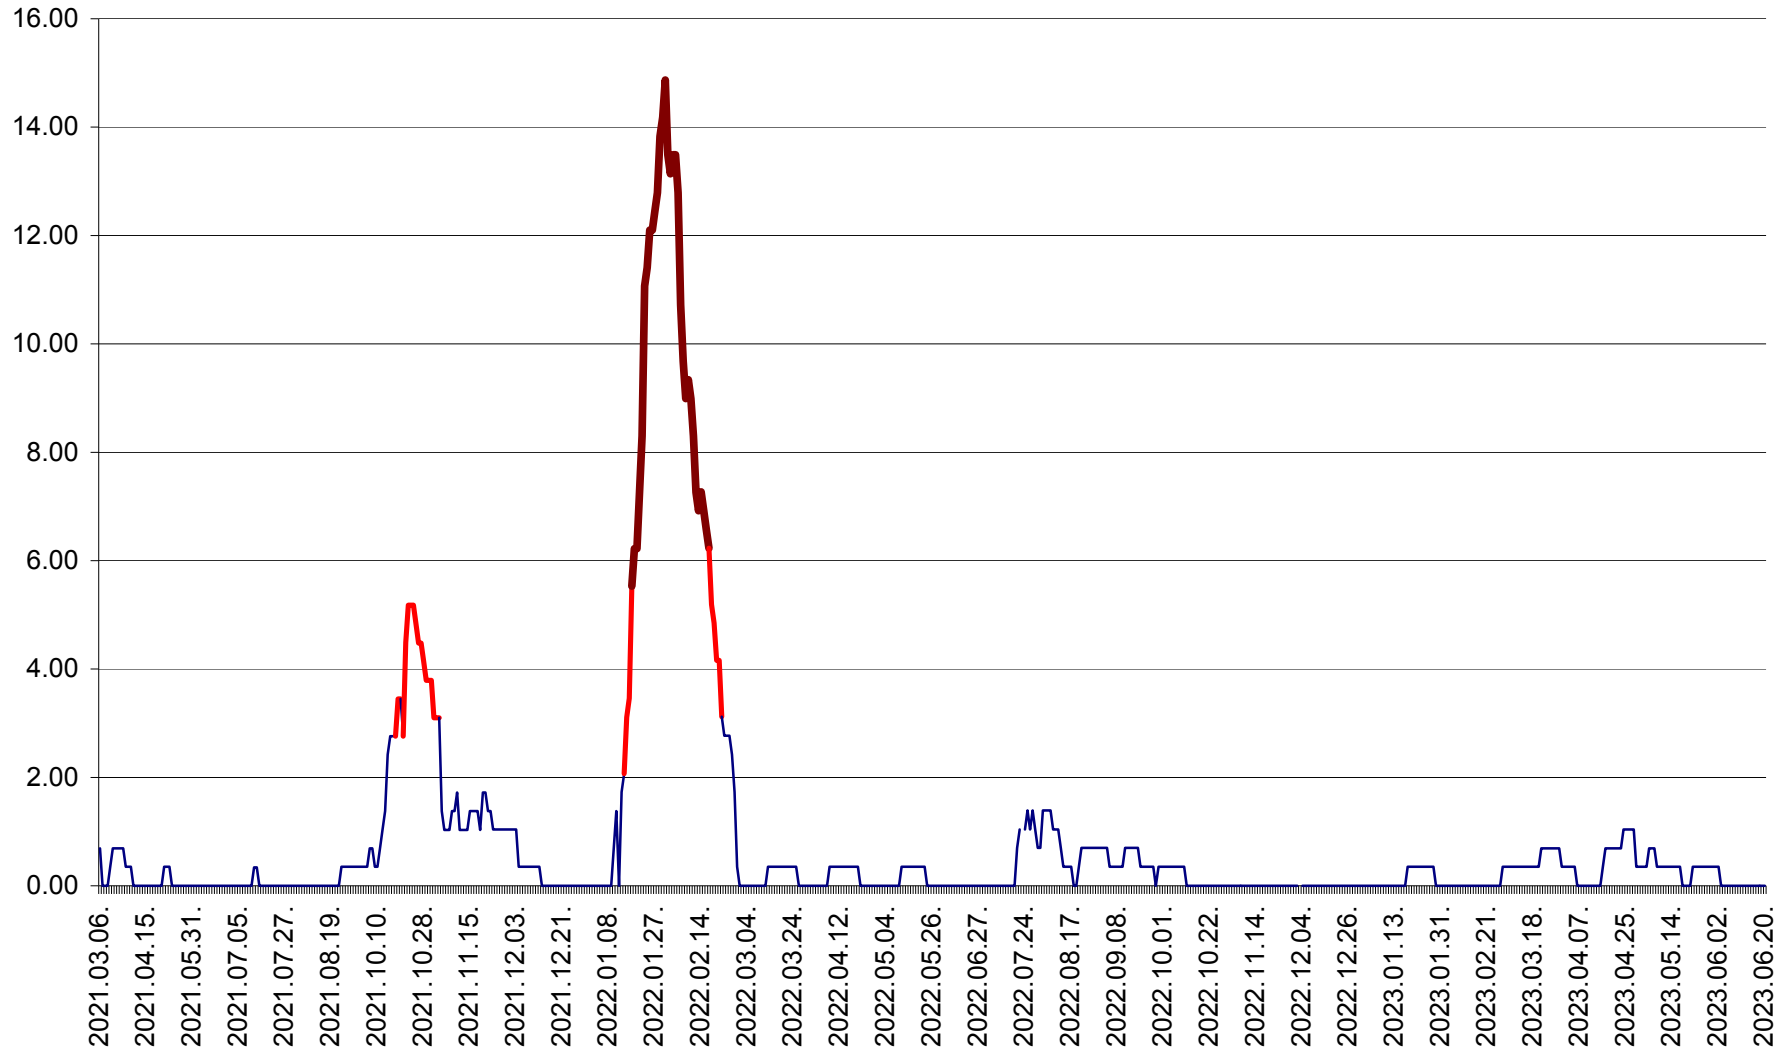

ORAȘ BĂLAN - Evoluția incidentei cumulate pe 14 zile la ‰ de locuitori
2021.03.07. - 2023.06.20.

BILBOR - Evolutia incidentei cumulate pe 14 zile la ‰ de locuitori
2021.03.07. - 2023.06.20.

ORAȘ BORSEC - Evolutia incidentei cumulate pe 14 zile la ‰ de locuitori
2021.03.07. - 2023.06.20.

BRĂDEȘTI - Evoluția incidenței cumulate pe 14 zile la ‰ de locuitori
2021.03.07. - 2023.06.20.

CĂPÂLNIȚA - Evoluția incidenței cumulate pe 14 zile la ‰ de locuitori
2021.03.07. - 2023.06.20.

CÂRȚA - Evolutia incidentei cumulate pe 14 zile la ‰ de locuitori
2021.03.07. - 2023.06.20.

CICEU - Evolutia incidentei cumulate pe 14 zile la ‰ de locuitori
2021.03.07. - 2023.06.20.

CIUCSÂNGEORGIU - Evolutia incidentei cumulate pe 14 zile la ‰ de locuitori
2021.03.07. - 2023.06.20.

CIUMANI - Evolutia incidentei cumulate pe 14 zile la ‰ de locuitori
2021.03.07. - 2023.06.20.

CORBU - Evolutia incidentei cumulate pe 14 zile la ‰ de locuitori
2021.03.07. - 2023.06.20.

CORUND - Evolutia incidentei cumulate pe 14 zile la ‰ de locuitori
2021.03.07. - 2023.06.20.

COZMENI - Evolutia incidentei cumulate pe 14 zile la ‰ de locuitori
2021.03.07. - 2023.06.20.