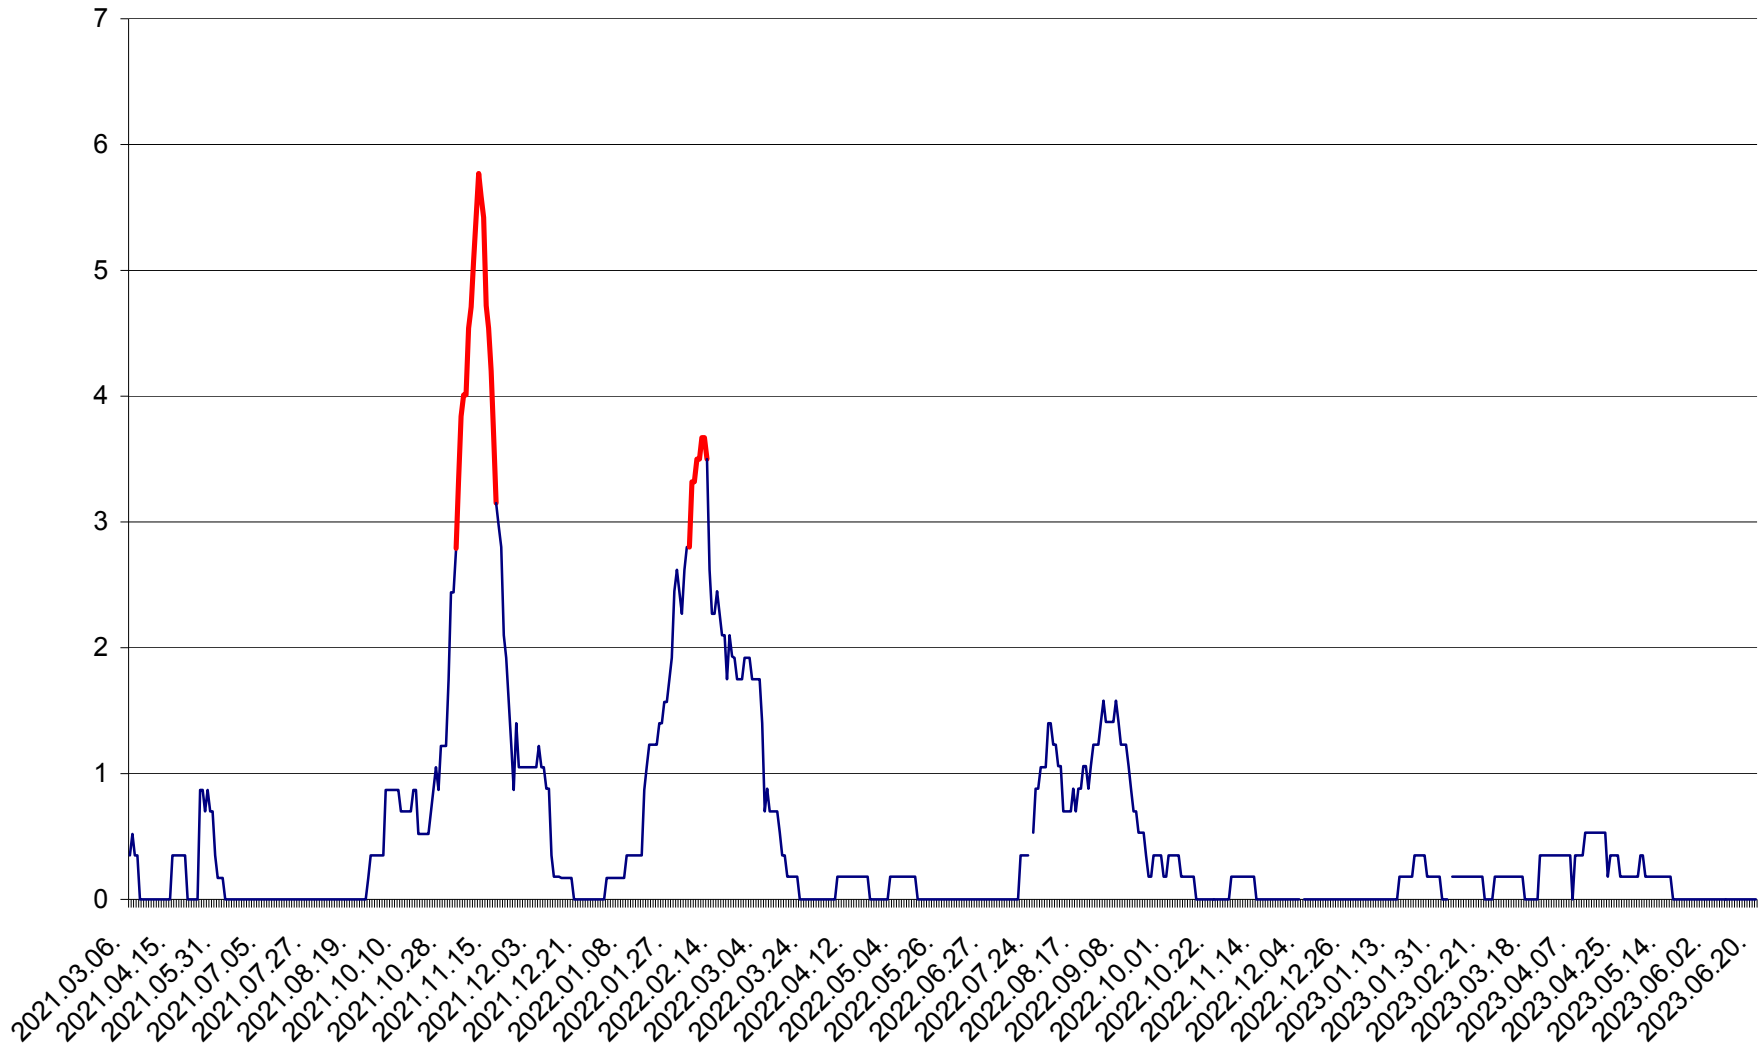

ORAȘ BĂLAN - Evoluția incidentei cumulate pe 14 zile la ‰ de locuitori
2021.03.07. - 2023.06.20.

BILBOR - Evolutia incidentei cumulate pe 14 zile la ‰ de locuitori
2021.03.07. - 2023.06.20.

ORAȘ BORSEC - Evolutia incidentei cumulate pe 14 zile la ‰ de locuitori
2021.03.07. - 2023.06.20.

CORBU - Evolutia incidentei cumulate pe 14 zile la ‰ de locuitori
2021.03.07. - 2023.06.20.

CORUND - Evolutia incidentei cumulate pe 14 zile la ‰ de locuitori
2021.03.07. - 2023.06.20.

COZMENI - Evolutia incidentei cumulate pe 14 zile la ‰ de locuitori
2021.03.07. - 2023.06.20.

ORAȘ CRISTURU SECUIESC - Evolutia incidentei cumulate pe 14 zile la ‰ de locuitori
2021.03.07. - 2023.06.20.

DĂNEȘTI - Evolutia incidentei cumulate pe 14 zile la ‰ de locuitori
2021.03.07. - 2023.06.20.

DÂRJIU - Evolutia incidentei cumulate pe 14 zile la ‰ de locuitori
2021.03.07. - 2023.06.20.

DEALU - Evolutia incidentei cumulate pe 14 zile la ‰ de locuitori
2021.03.07. - 2023.06.20.

DITRĂU - Evolutia incidentei cumulate pe 14 zile la ‰ de locuitori
2021.03.07. - 2023.06.20.