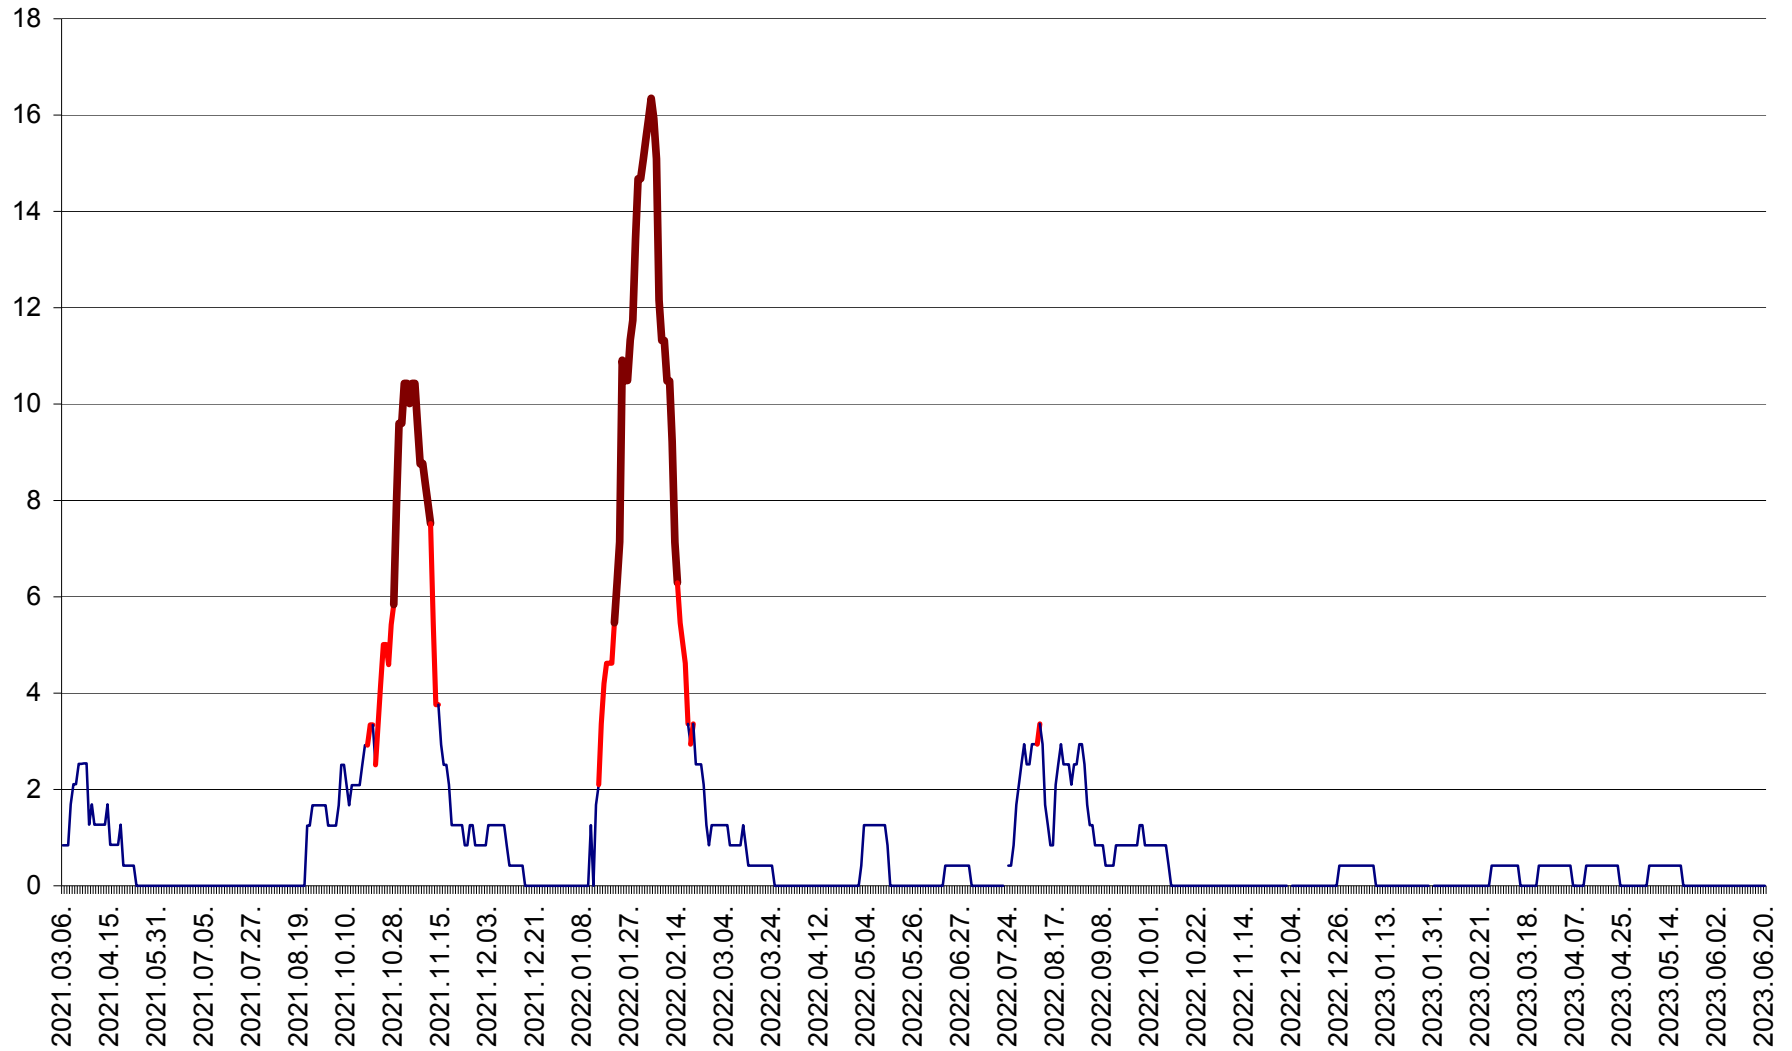

FELICENI - Evolutia incidentei cumulate pe 14 zile la ‰ de locuitori
2021.03.07. - 2023.06.20.

FRUMOASA - Evolutia incidentei cumulate pe 14 zile la ‰ de locuitori
2021.03.07. - 2023.06.20.

GĂLĂUȚAȘ - Evoluția incidenței cumulate pe 14 zile la ‰ de locuitori
2021.03.07. - 2023.06.20.

MUNICIPIUL GHEORGHENI - Evolutia incidentei cumulate pe 14 zile la % de locuitori
2021.03.07. - 2023.06.20.

JOSENI - Evolutia incidentei cumulate pe 14 zile la ‰ de locuitori
2021.03.07. - 2023.06.20.

LĂZAREA - Evolutia incidentei cumulate pe 14 zile la % de locuitori
2021.03.07. - 2023.06.20.

LELICENI - Evolutia incidentei cumulate pe 14 zile la ‰ de locuitori
2021.03.07. - 2023.06.20.

LUETA - Evolutia incidentei cumulate pe 14 zile la ‰ de locuitori
2021.03.07. - 2023.06.20.

LUNCA DE JOS - Evolutia incidentei cumulate pe 14 zile la ‰ de locuitori
2021.03.07. - 2023.06.20.