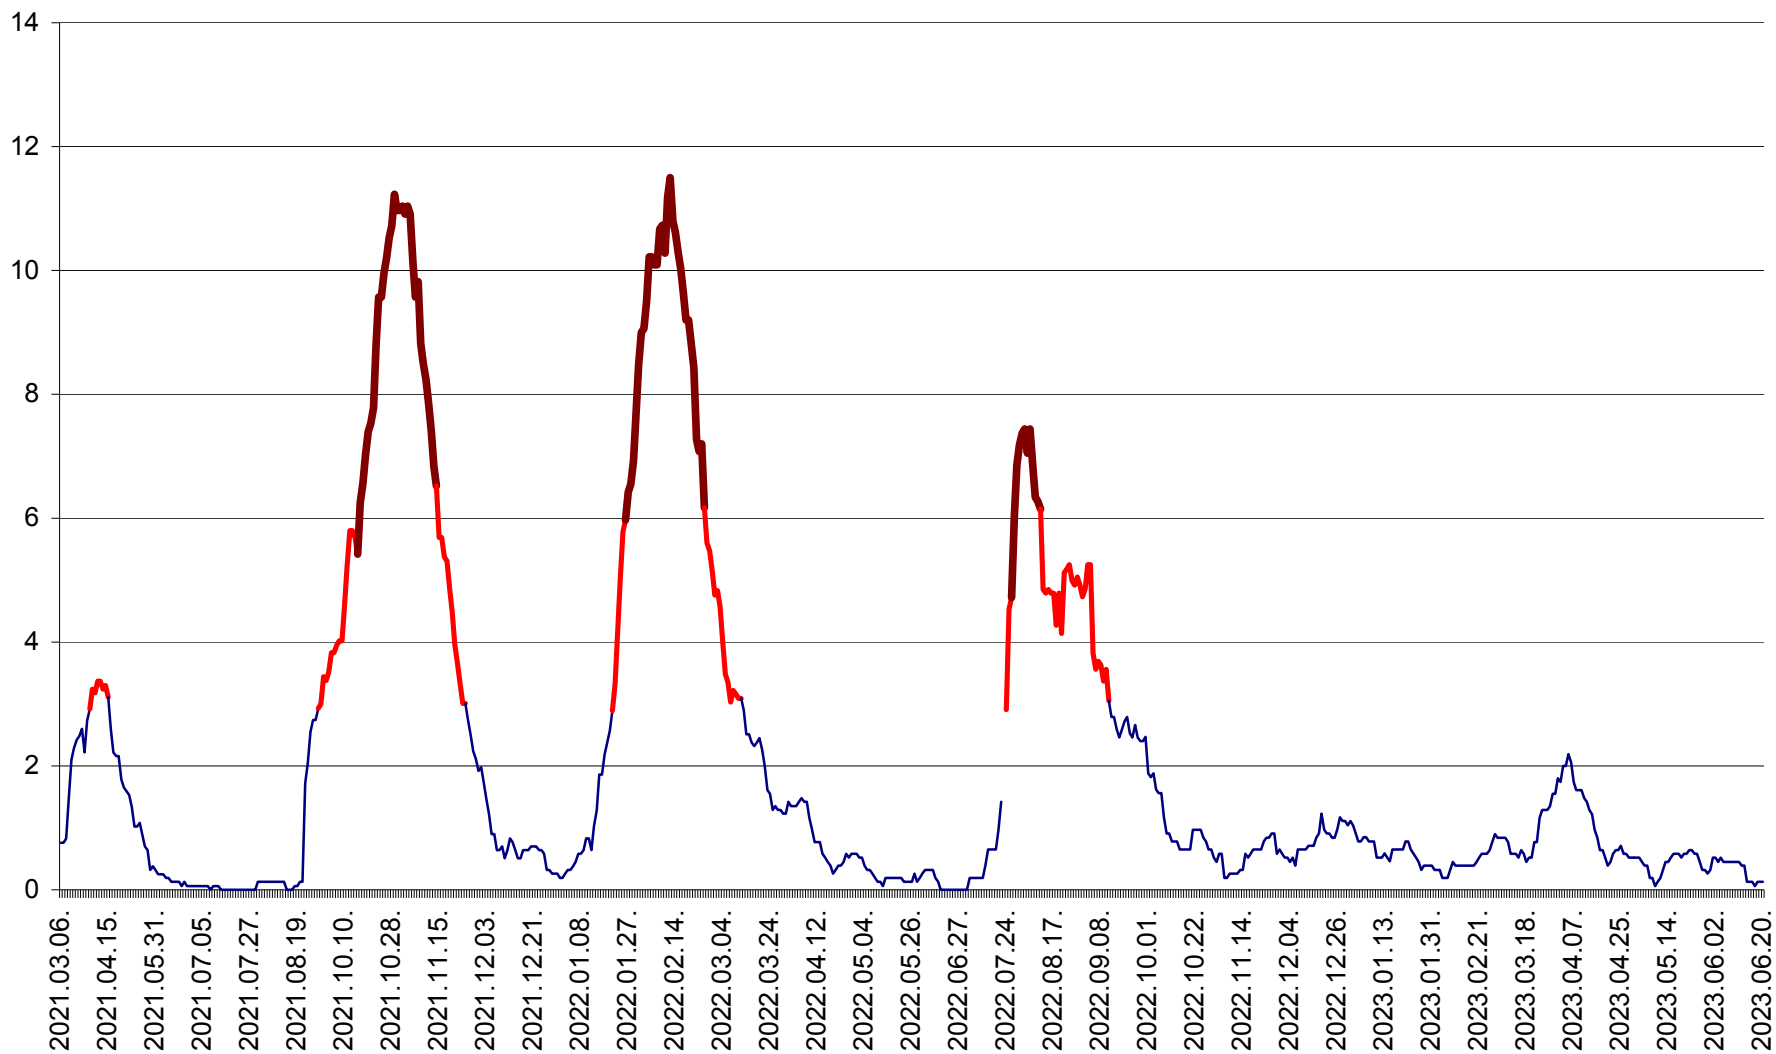

TULGHEȘ - Evolutia incidentei cumulate pe 14 zile la % de locuitori
2021.03.07. - 2023.06.20.