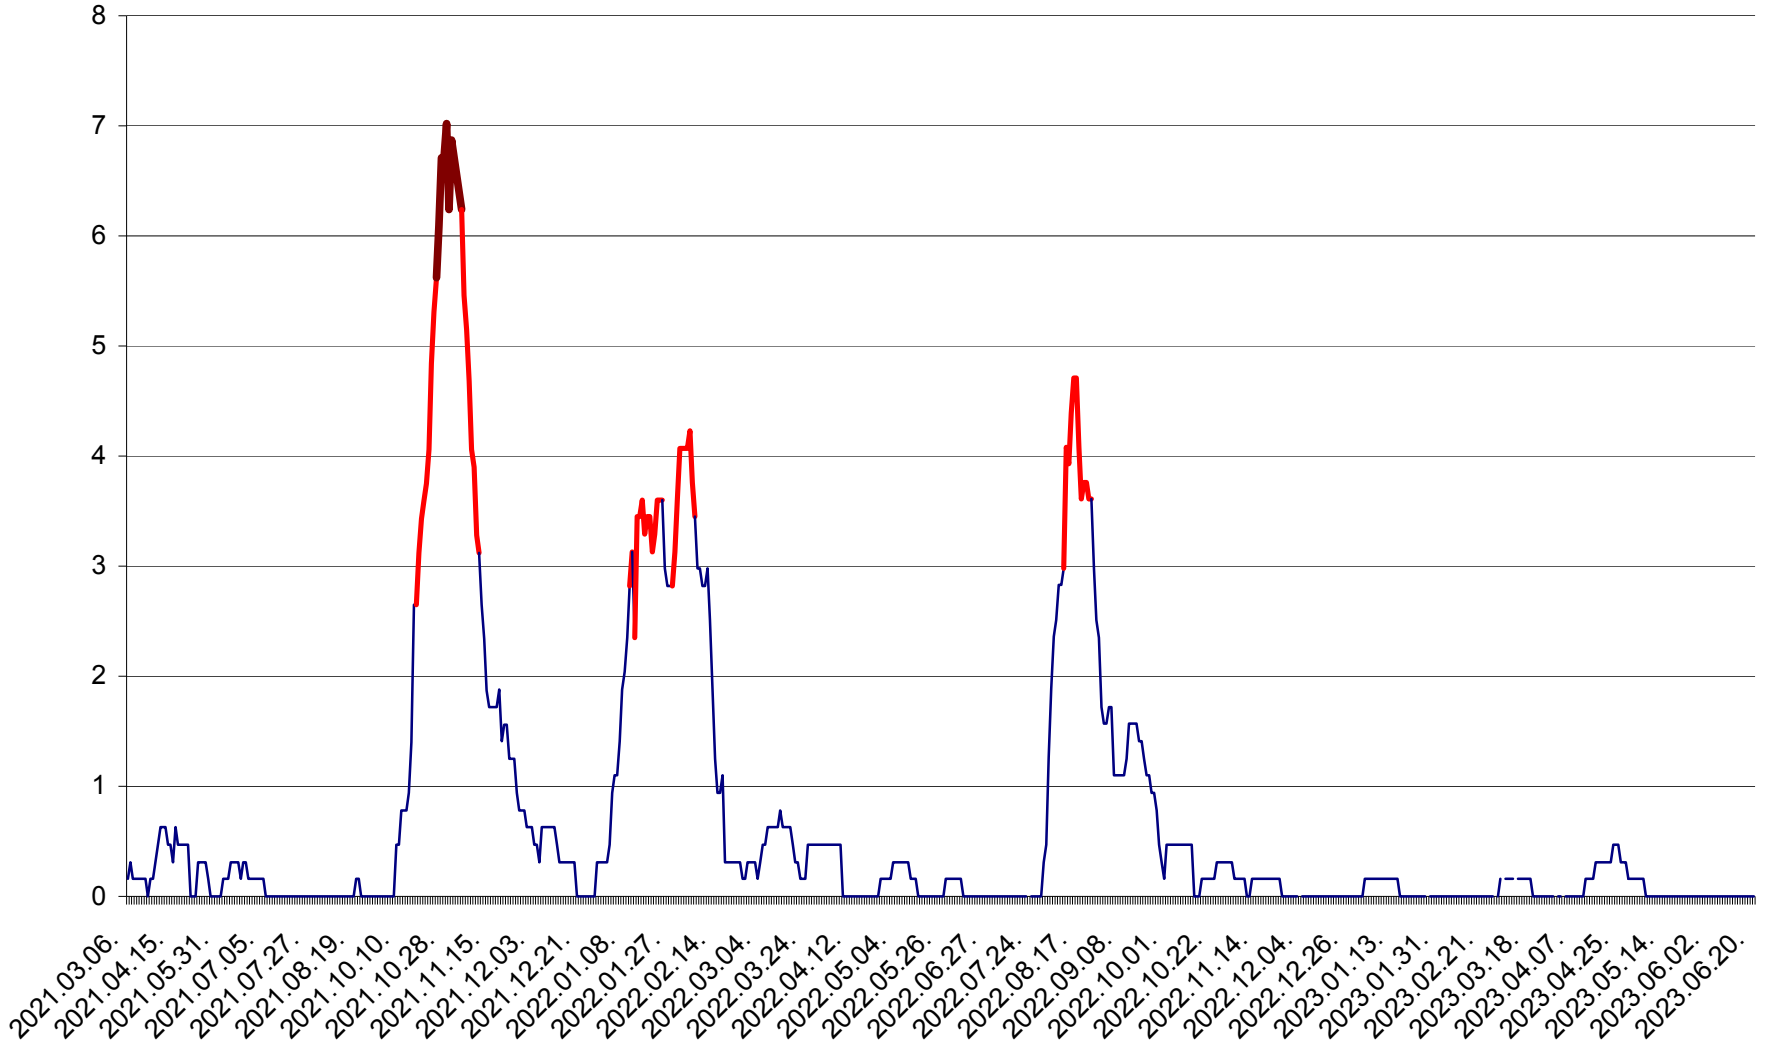

MUNICIPIUL ODORHEIU SECUIESC - Evolutia incidentei cumulate pe 14 zile la ‰ de locuitori
2021.03.07. - 2023.06.20.

PĂULENI-CIUC - Evolutia incidentei cumulate pe 14 zile la ‰ de locuitori
2021.03.07. - 2023.06.20.

PLĂIEȘII DE JOS - Evoluția incidenței cumulate pe 14 zile la ‰ de locuitori
2021.03.07. - 2023.06.20.

PORUMBENI - Evolutia incidentei cumulate pe 14 zile la ‰ de locuitori
2021.03.07. - 2023.06.20.

PRAID - Evolutia incidentei cumulate pe 14 zile la ‰ de locuitori
2021.03.07. - 2023.06.20.

RACU - Evolutia incidentei cumulate pe 14 zile la ‰ de locuitori
2021.03.07. - 2023.06.20.

REMETEA - Evolutia incidentei cumulate pe 14 zile la ‰ de locuitori
2021.03.07. - 2023.06.20.

SĂCEL - Evolutia incidentei cumulate pe 14 zile la ‰ de locuitori
2021.03.07. - 2023.06.20.