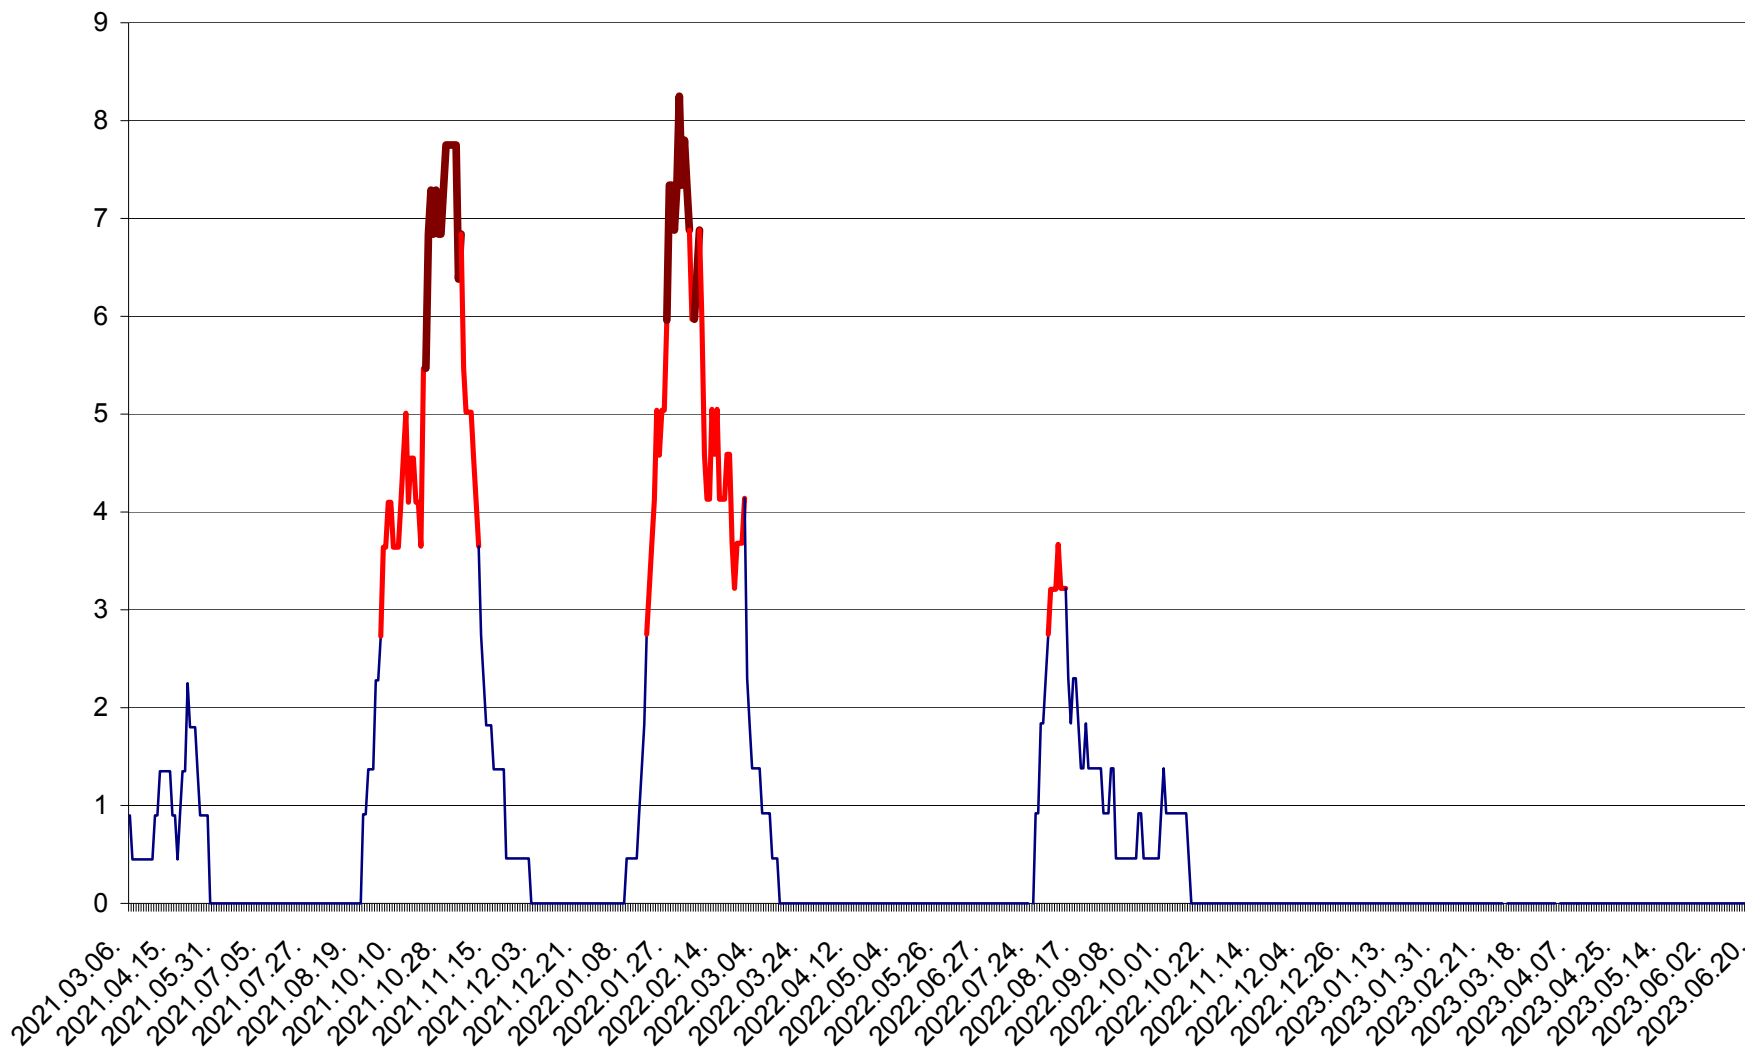

RACU - Evolutia incidentei cumulate pe 14 zile la ‰ de locuitori
2021.03.07. - 2023.06.20.

REMETEA - Evolutia incidentei cumulate pe 14 zile la ‰ de locuitori
2021.03.07. - 2023.06.20.

SĂCEL - Evolutia incidentei cumulate pe 14 zile la ‰ de locuitori
2021.03.07. - 2023.06.20.

SÂNCRĂIENI - Evolutia incidentei cumulate pe 14 zile la ‰ de locuitori
2021.03.07. - 2023.06.20.

SÂNDOMIC - Evolutia incidentei cumulate pe 14 zile la ‰ de locuitori
2021.03.07. - 2023.06.20.

SÂNMARTIN - Evolutia incidentei cumulate pe 14 zile la ‰ de locuitori
2021.03.07. - 2023.06.20.

SÂNSIMION - Evolutia incidentei cumulate pe 14 zile la ‰ de locuitori
2021.03.07. - 2023.06.20.

SÂNTIMBRU - Evolutia incidentei cumulate pe 14 zile la ‰ de locuitori
2021.03.07. - 2023.06.20.

SĂRMAȘ - Evolutia incidentei cumulate pe 14 zile la ‰ de locuitori
2021.03.07. - 2023.06.20.