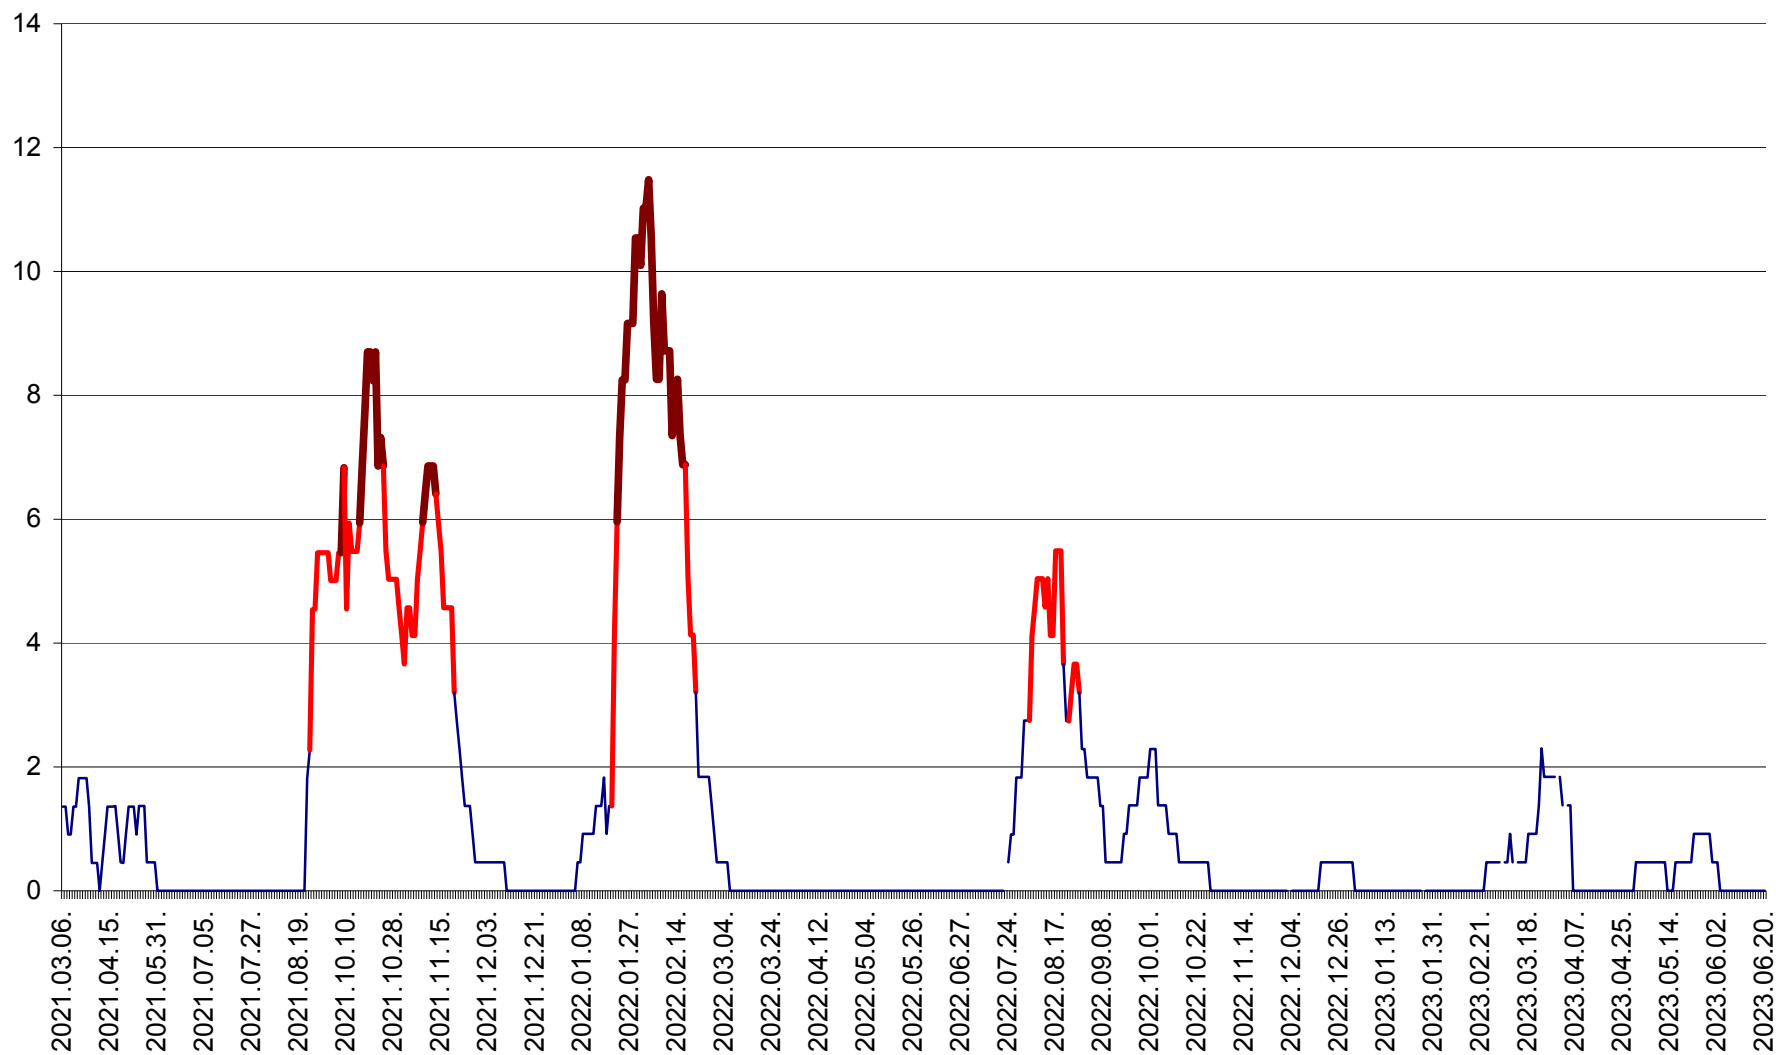

MUNICIPIUL GHEORGHENI - Evolutia incidentei cumulate pe 14 zile la % de locuitori
2021.03.07. - 2023.06.20.

JOSENI - Evolutia incidentei cumulate pe 14 zile la ‰ de locuitori
2021.03.07. - 2023.06.20.

LĂZAREA - Evolutia incidentei cumulate pe 14 zile la % de locuitori
2021.03.07. - 2023.06.20.

LELICENI - Evolutia incidentei cumulate pe 14 zile la ‰ de locuitori
2021.03.07. - 2023.06.20.

LUETA - Evolutia incidentei cumulate pe 14 zile la ‰ de locuitori
2021.03.07. - 2023.06.20.

LUNCA DE JOS - Evolutia incidentei cumulate pe 14 zile la ‰ de locuitori
2021.03.07. - 2023.06.20.

LUNCA DE SUS - Evolutia incidentei cumulate pe 14 zile la ‰ de locuitori
2021.03.07. - 2023.06.20.

LUPENI - Evolutia incidentei cumulate pe 14 zile la ‰ de locuitori
2021.03.07. - 2023.06.20.

MĂDĂRAȘ - Evolutia incidentei cumulate pe 14 zile la ‰ de locuitori
2021.03.07. - 2023.06.20.