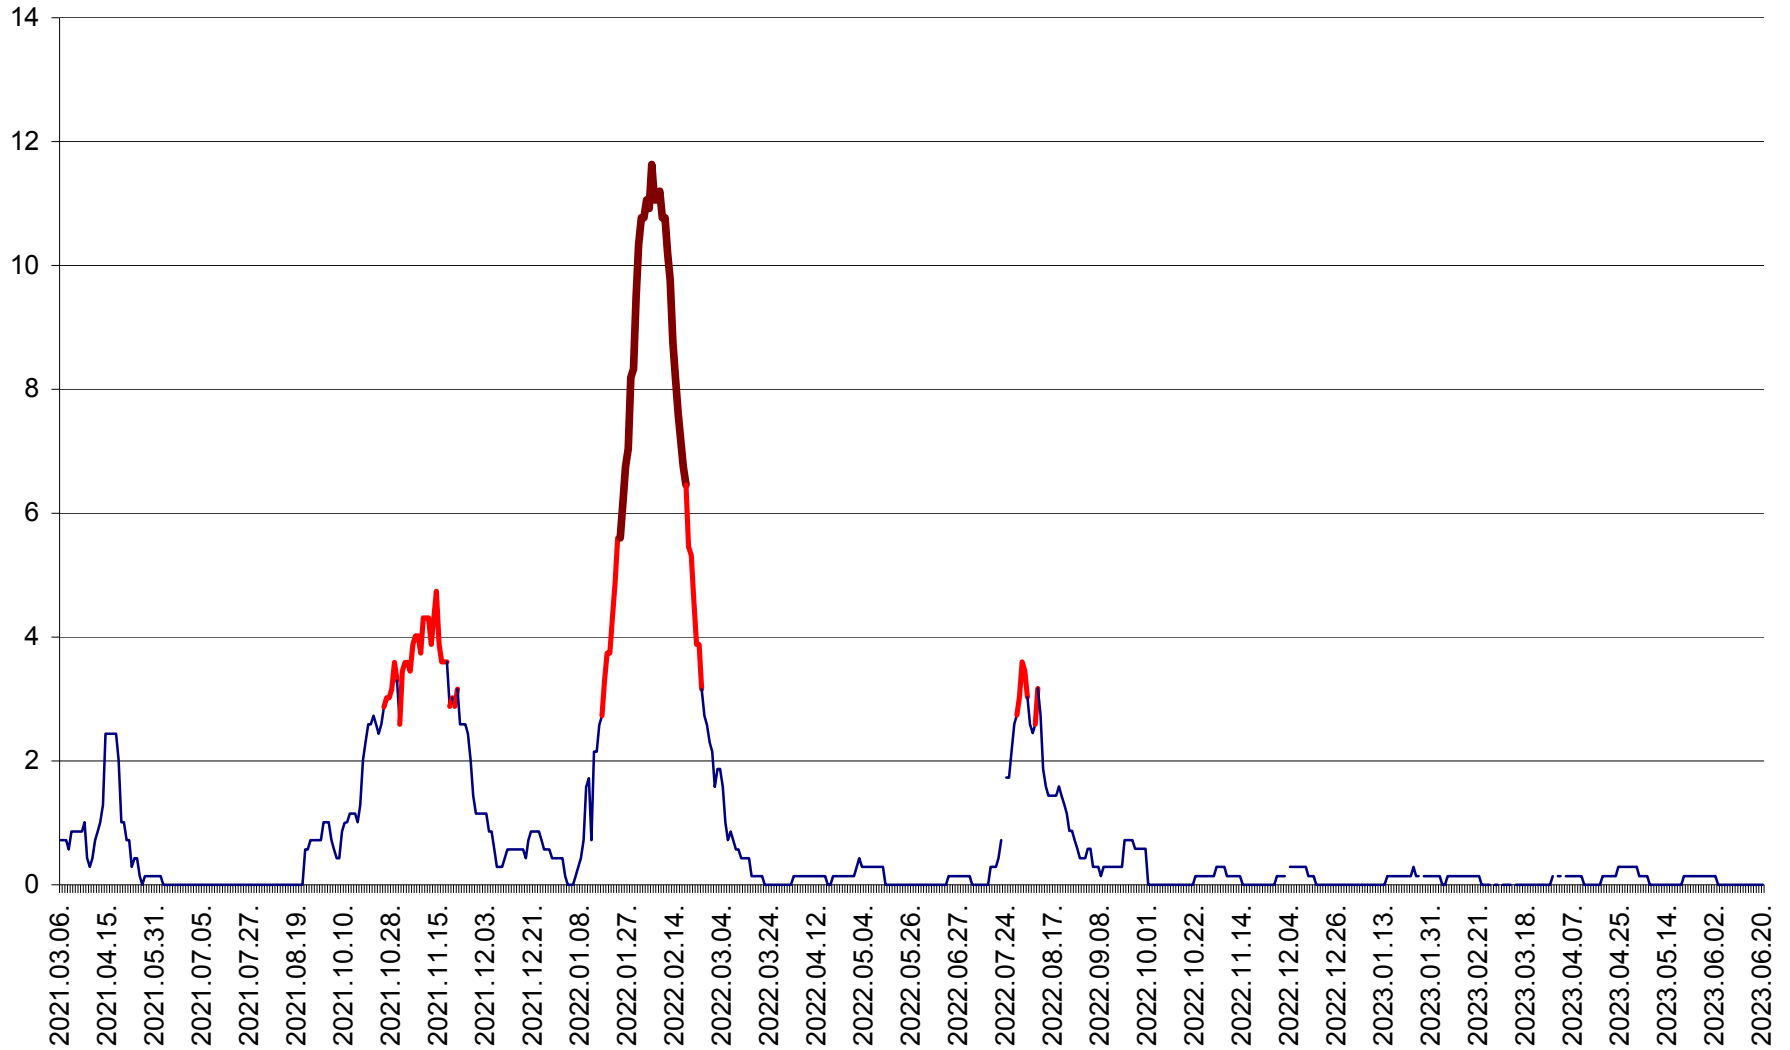

MIHĂILENI - Evolutia incidentei cumulate pe 14 zile la ‰ de locuitori
2021.03.07. - 2023.06.20.

MUGENI - Evolutia incidentei cumulate pe 14 zile la ‰ de locuitori
2021.03.07. - 2023.06.20.

OCLAND - Evolutia incidentei cumulate pe 14 zile la ‰ de locuitori
2021.03.07. - 2023.06.20.

MUNICIPIUL ODORHEIU SECUIESC - Evolutia incidentei cumulate pe 14 zile la ‰ de locuitori
2021.03.07. - 2023.06.20.

PĂULENI-CIUC - Evolutia incidentei cumulate pe 14 zile la ‰ de locuitori
2021.03.07. - 2023.06.20.

PLĂIEȘII DE JOS - Evoluția incidenței cumulate pe 14 zile la ‰ de locuitori
2021.03.07. - 2023.06.20.

PORUMBENI - Evolutia incidentei cumulate pe 14 zile la ‰ de locuitori
2021.03.07. - 2023.06.20.

PRAID - Evolutia incidentei cumulate pe 14 zile la ‰ de locuitori
2021.03.07. - 2023.06.20.