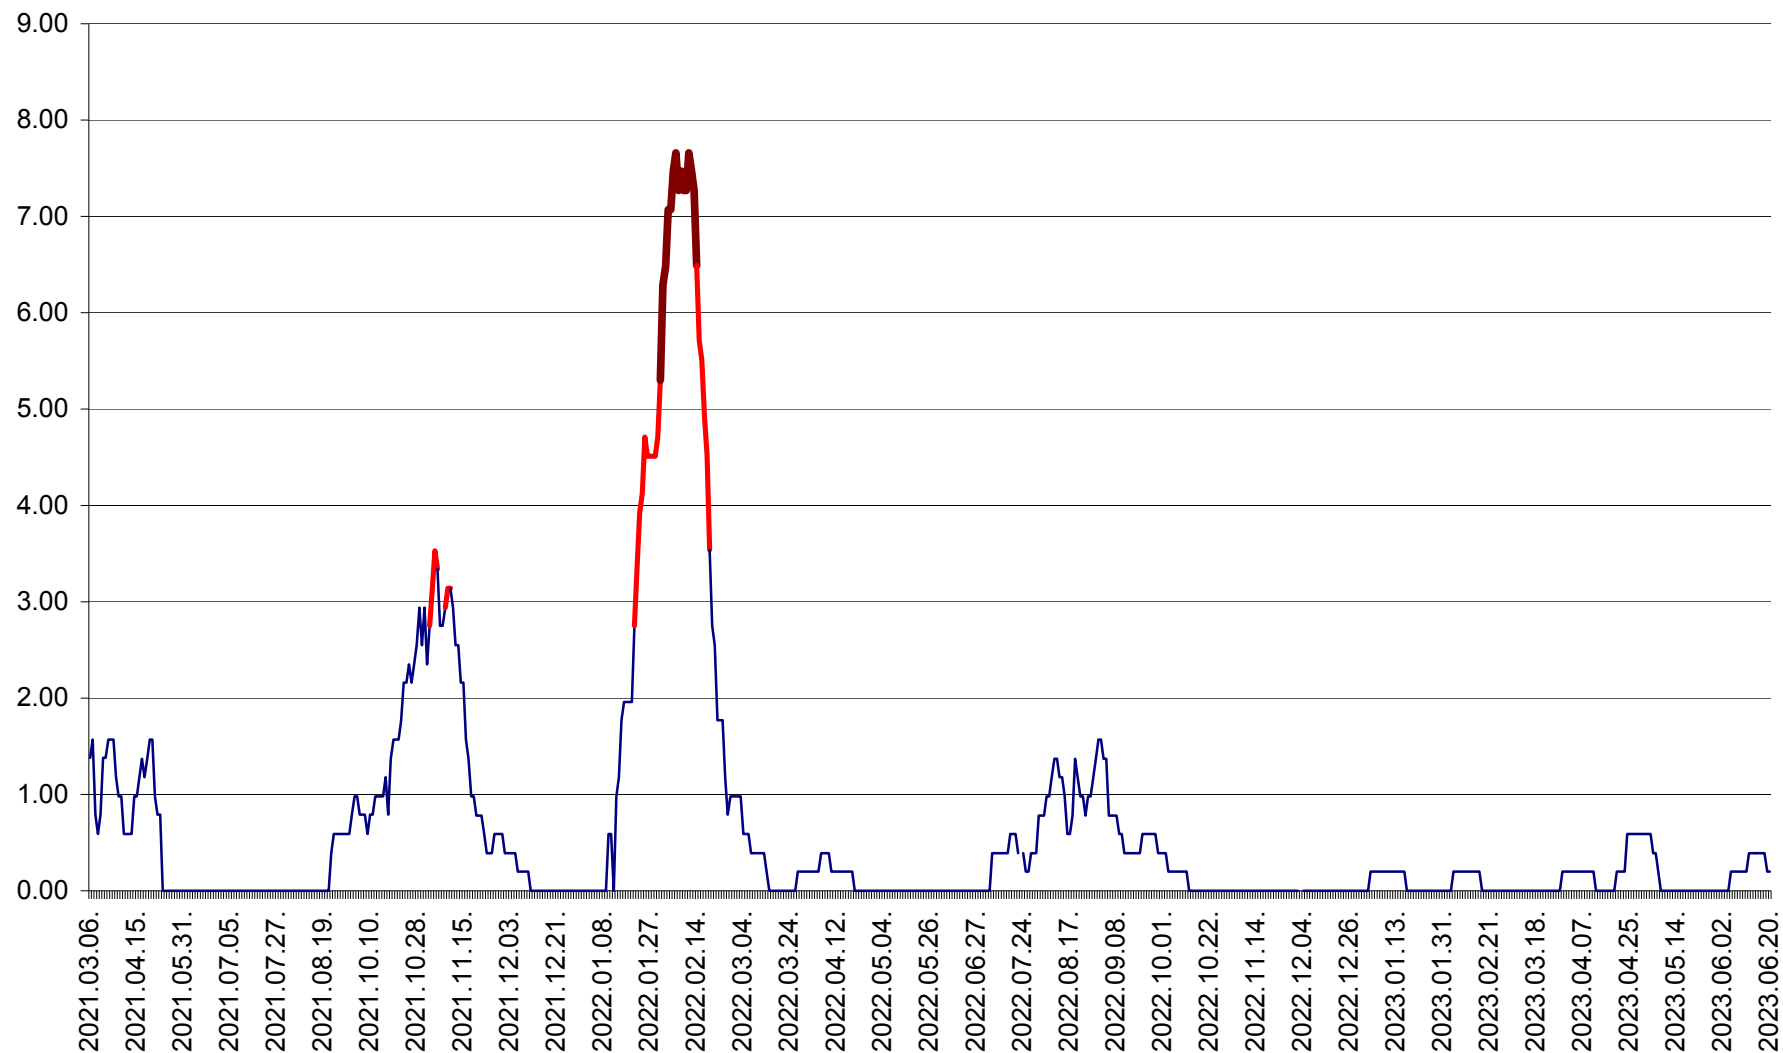

ORAȘ BĂLAN - Evoluția incidentei cumulate pe 14 zile la ‰ de locuitori
2021.03.07. - 2023.06.20.

BILBOR - Evolutia incidentei cumulate pe 14 zile la ‰ de locuitori
2021.03.07. - 2023.06.20.

ORAȘ BORSEC - Evolutia incidentei cumulate pe 14 zile la ‰ de locuitori
2021.03.07. - 2023.06.20.

BRĂDEȘTI - Evoluția incidenței cumulate pe 14 zile la ‰ de locuitori
2021.03.07. - 2023.06.20.

CĂPÂLNIȚA - Evoluția incidenței cumulate pe 14 zile la ‰ de locuitori
2021.03.07. - 2023.06.20.

CÂRȚA - Evolutia incidentei cumulate pe 14 zile la ‰ de locuitori
2021.03.07. - 2023.06.20.

CICEU - Evolutia incidentei cumulate pe 14 zile la ‰ de locuitori
2021.03.07. - 2023.06.20.

CIUCSÂNGEORGIU - Evolutia incidentei cumulate pe 14 zile la ‰ de locuitori
2021.03.07. - 2023.06.20.

CIUMANI - Evolutia incidentei cumulate pe 14 zile la ‰ de locuitori
2021.03.07. - 2023.06.20.

CORBU - Evolutia incidentei cumulate pe 14 zile la ‰ de locuitori
2021.03.07. - 2023.06.20.

CORUND - Evolutia incidentei cumulate pe 14 zile la ‰ de locuitori
2021.03.07. - 2023.06.20.

COZMENI - Evolutia incidentei cumulate pe 14 zile la ‰ de locuitori
2021.03.07. - 2023.06.20.