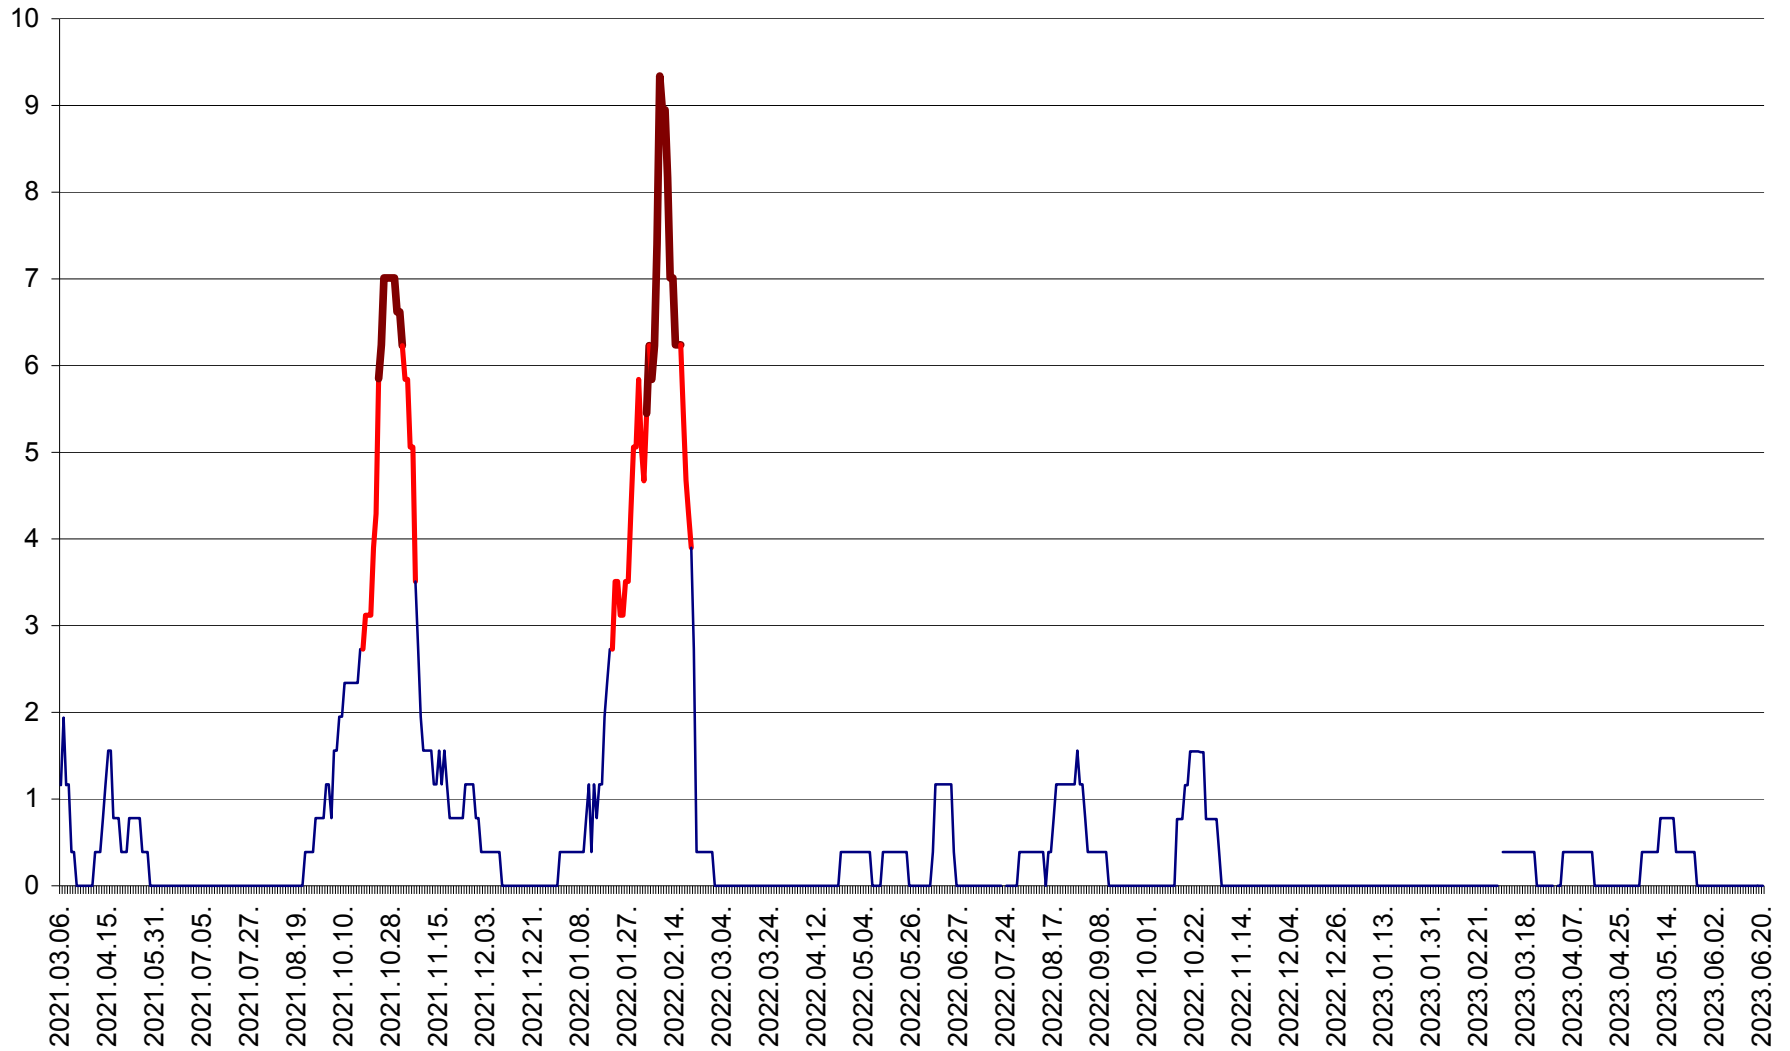

MUNICIPIUL TOPLIȚA - Evolutia incidentei cumulate pe 14 zile la ‰ de locuitori
2021.03.07. - 2023.06.20.

TOMEȘTI - Evolutia incidentei cumulate pe 14 zile la ‰ de locuitori
2021.03.07. - 2023.06.20.