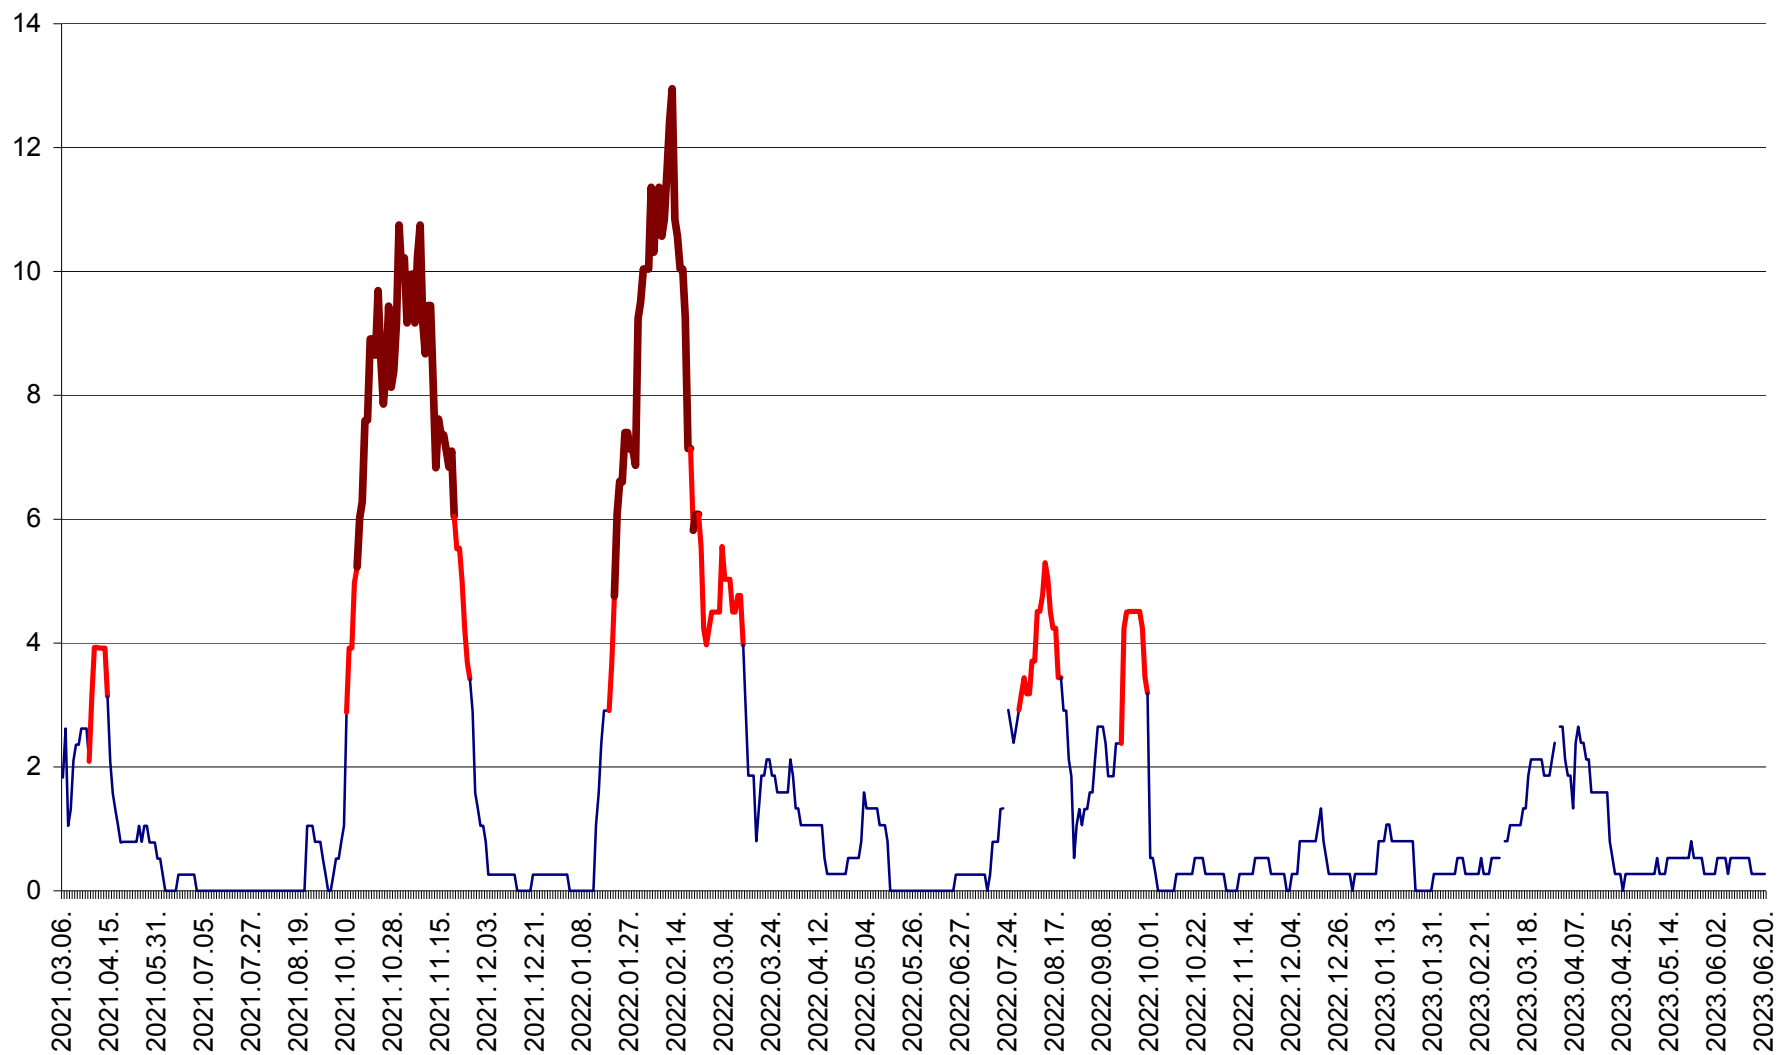

RACU - Evolutia incidentei cumulate pe 14 zile la ‰ de locuitori
2021.03.07. - 2023.06.20.

REMETEA - Evolutia incidentei cumulate pe 14 zile la ‰ de locuitori
2021.03.07. - 2023.06.20.

SĂCEL - Evolutia incidentei cumulate pe 14 zile la ‰ de locuitori
2021.03.07. - 2023.06.20.

SÂNCRĂIENI - Evolutia incidentei cumulate pe 14 zile la ‰ de locuitori
2021.03.07. - 2023.06.20.

SÂNDOMIC - Evolutia incidentei cumulate pe 14 zile la ‰ de locuitori
2021.03.07. - 2023.06.20.

SÂNMARTIN - Evolutia incidentei cumulate pe 14 zile la ‰ de locuitori
2021.03.07. - 2023.06.20.

SÂNSIMION - Evolutia incidentei cumulate pe 14 zile la ‰ de locuitori
2021.03.07. - 2023.06.20.

SÂNTIMBRU - Evolutia incidentei cumulate pe 14 zile la ‰ de locuitori
2021.03.07. - 2023.06.20.

SĂRMAȘ - Evolutia incidentei cumulate pe 14 zile la ‰ de locuitori
2021.03.07. - 2023.06.20.