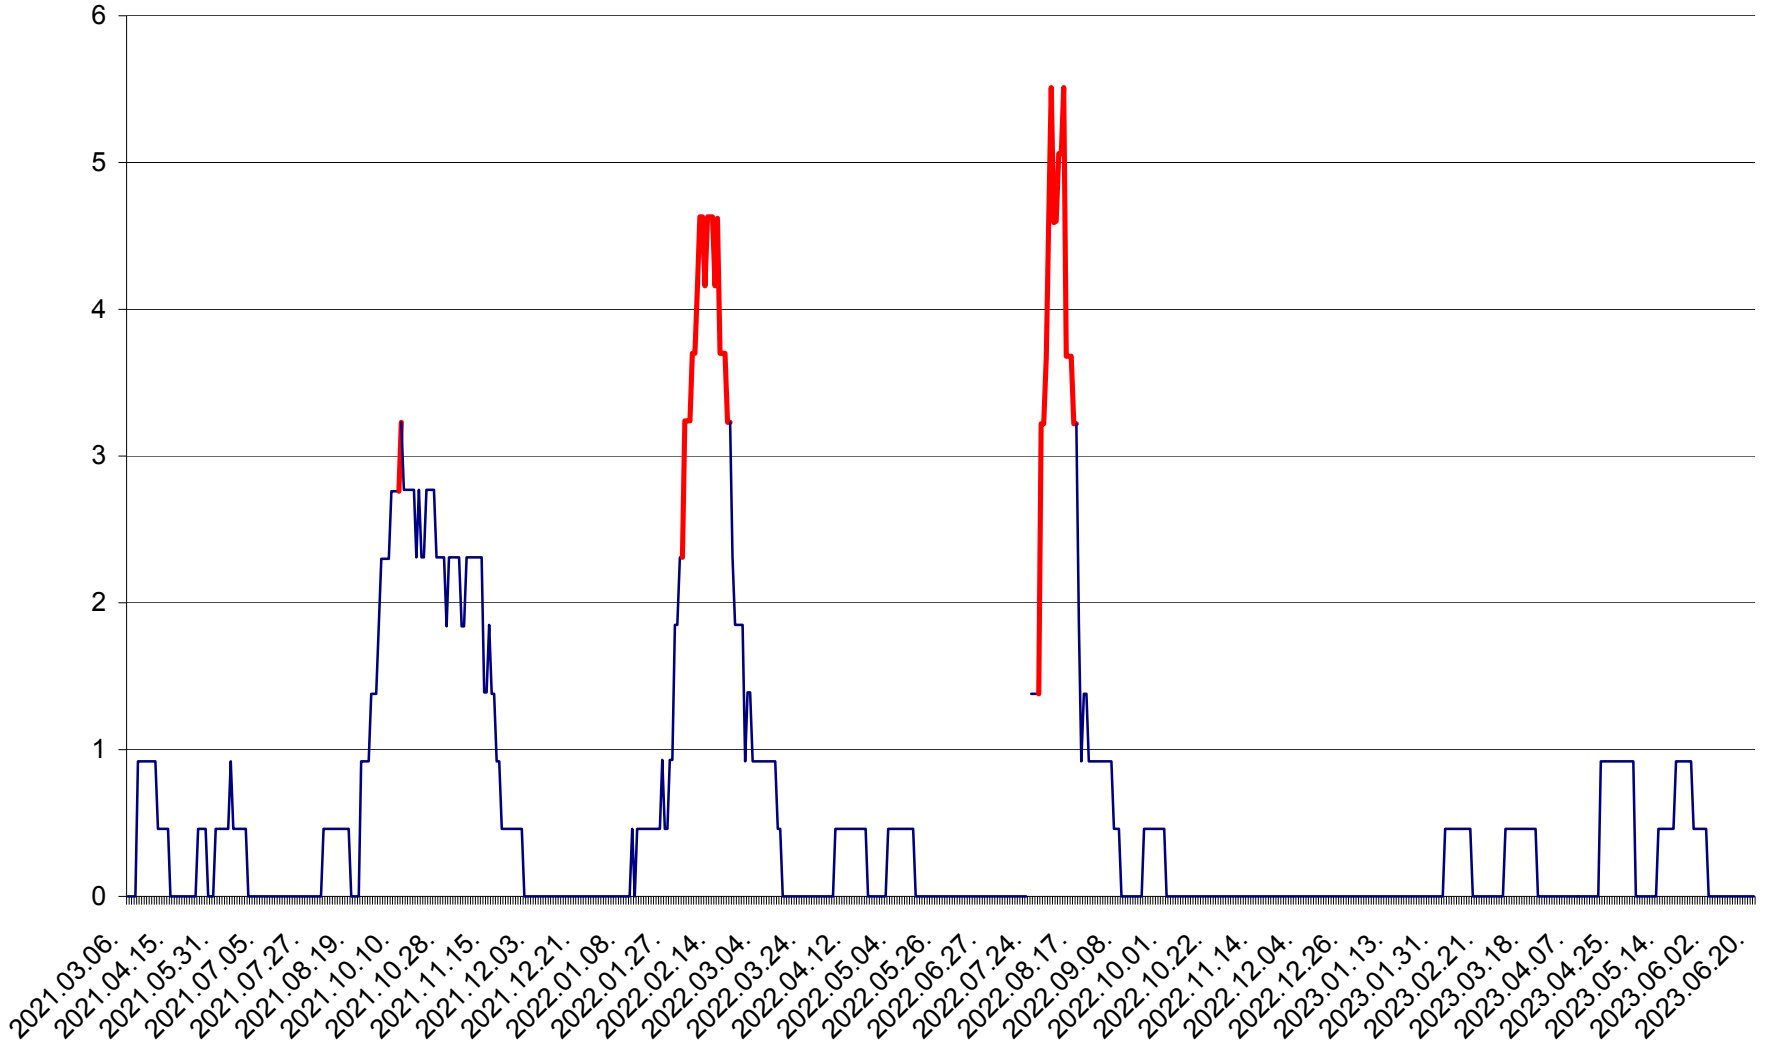

ȘIMONEȘTI - Evolutia incidentei cumulate pe 14 zile la ‰ de locuitori
2021.03.07. - 2023.06.20.

SUBCETATE - Evolutia incidentei cumulate pe 14 zile la ‰ de locuitori
2021.03.07. - 2023.06.20.

SUSENI - Evolutia incidentei cumulate pe 14 zile la ‰ de locuitori
2021.03.07. - 2023.06.20.

TOMEȘTI - Evolutia incidentei cumulate pe 14 zile la ‰ de locuitori
2021.03.07. - 2023.06.20.

MUNICIPIUL TOPLIȚA - Evolutia incidentei cumulate pe 14 zile la ‰ de locuitori
2021.03.07. - 2023.06.20.

TULGHEȘ - Evolutia incidentei cumulate pe 14 zile la % de locuitori
2021.03.07. - 2023.06.20.

TUȘNAD - Evolutia incidentei cumulate pe 14 zile la ‰ de locuitori
2021.03.07. - 2023.06.20.

ULIEȘ - Evoluția incidenței cumulate pe 14 zile la ‰ de locuitori
2021.03.07. - 2023.06.20.

VĂRȘAG - Evolutia incidentei cumulate pe 14 zile la ‰ de locuitori
2021.03.07. - 2023.06.20.