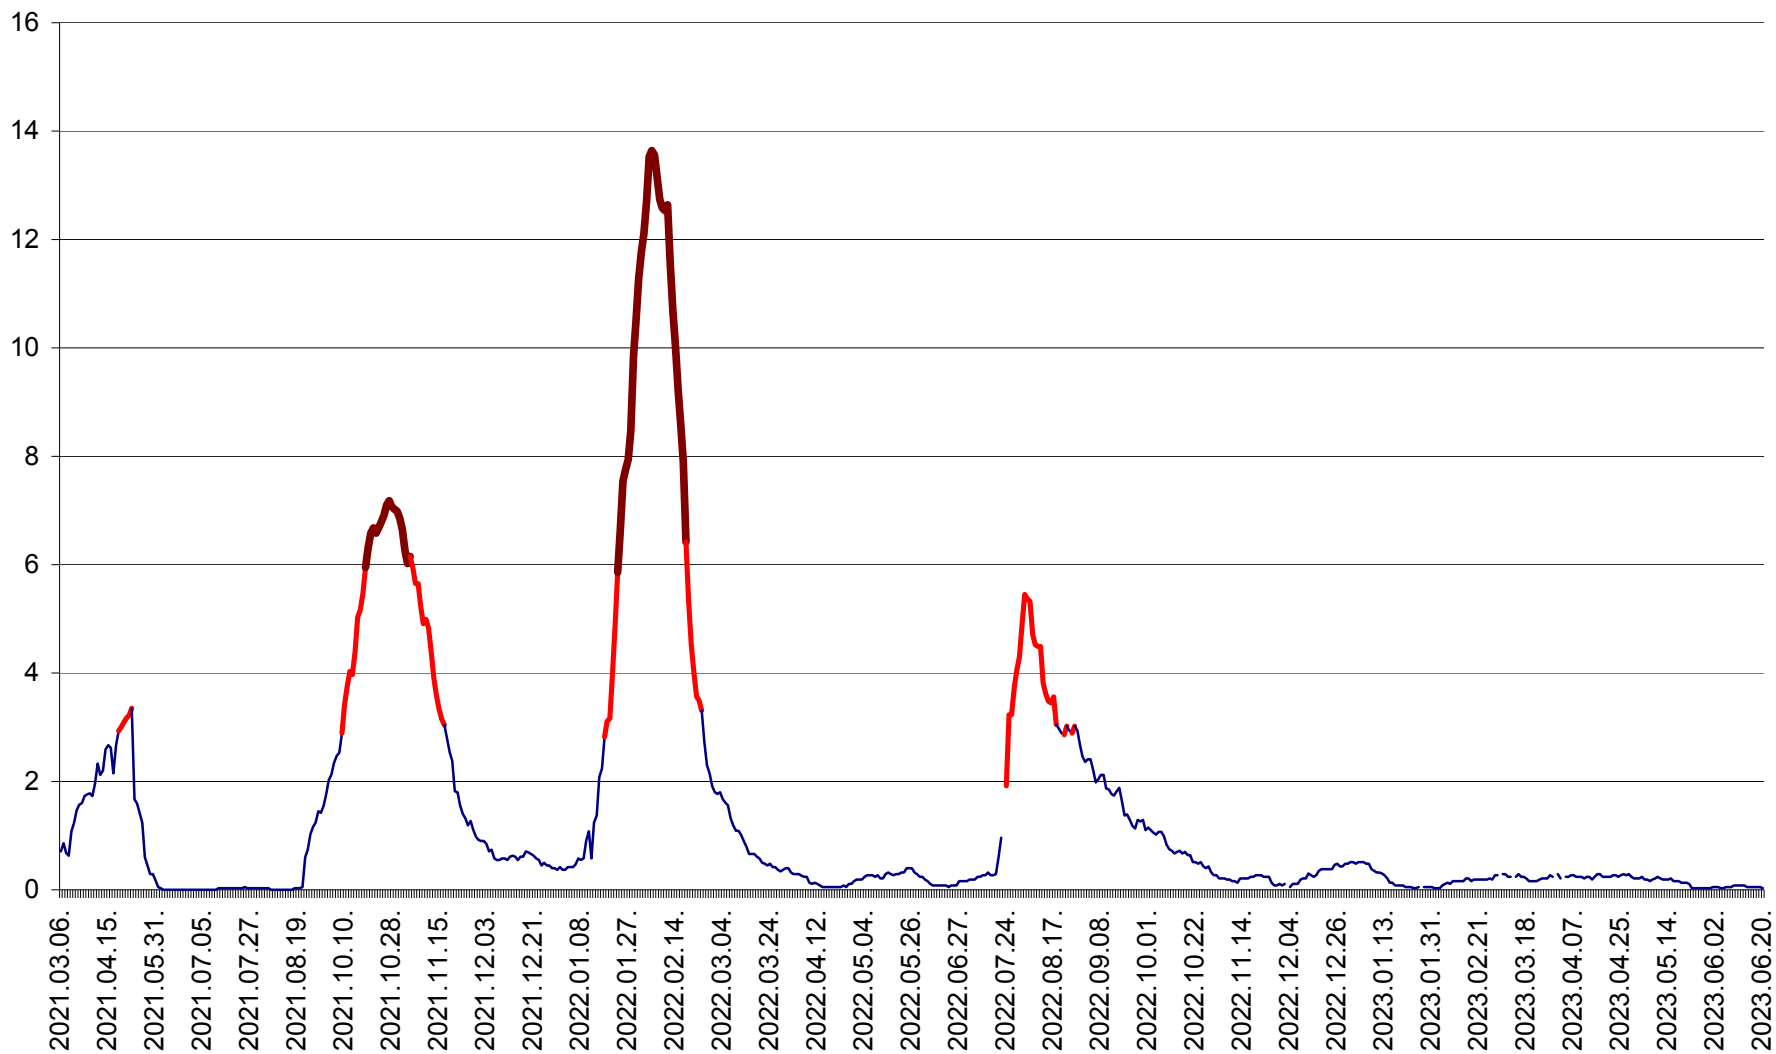

PĂULENI-CIUC - Evolutia incidentei cumulate pe 14 zile la ‰ de locuitori
2021.03.07. - 2023.06.20.