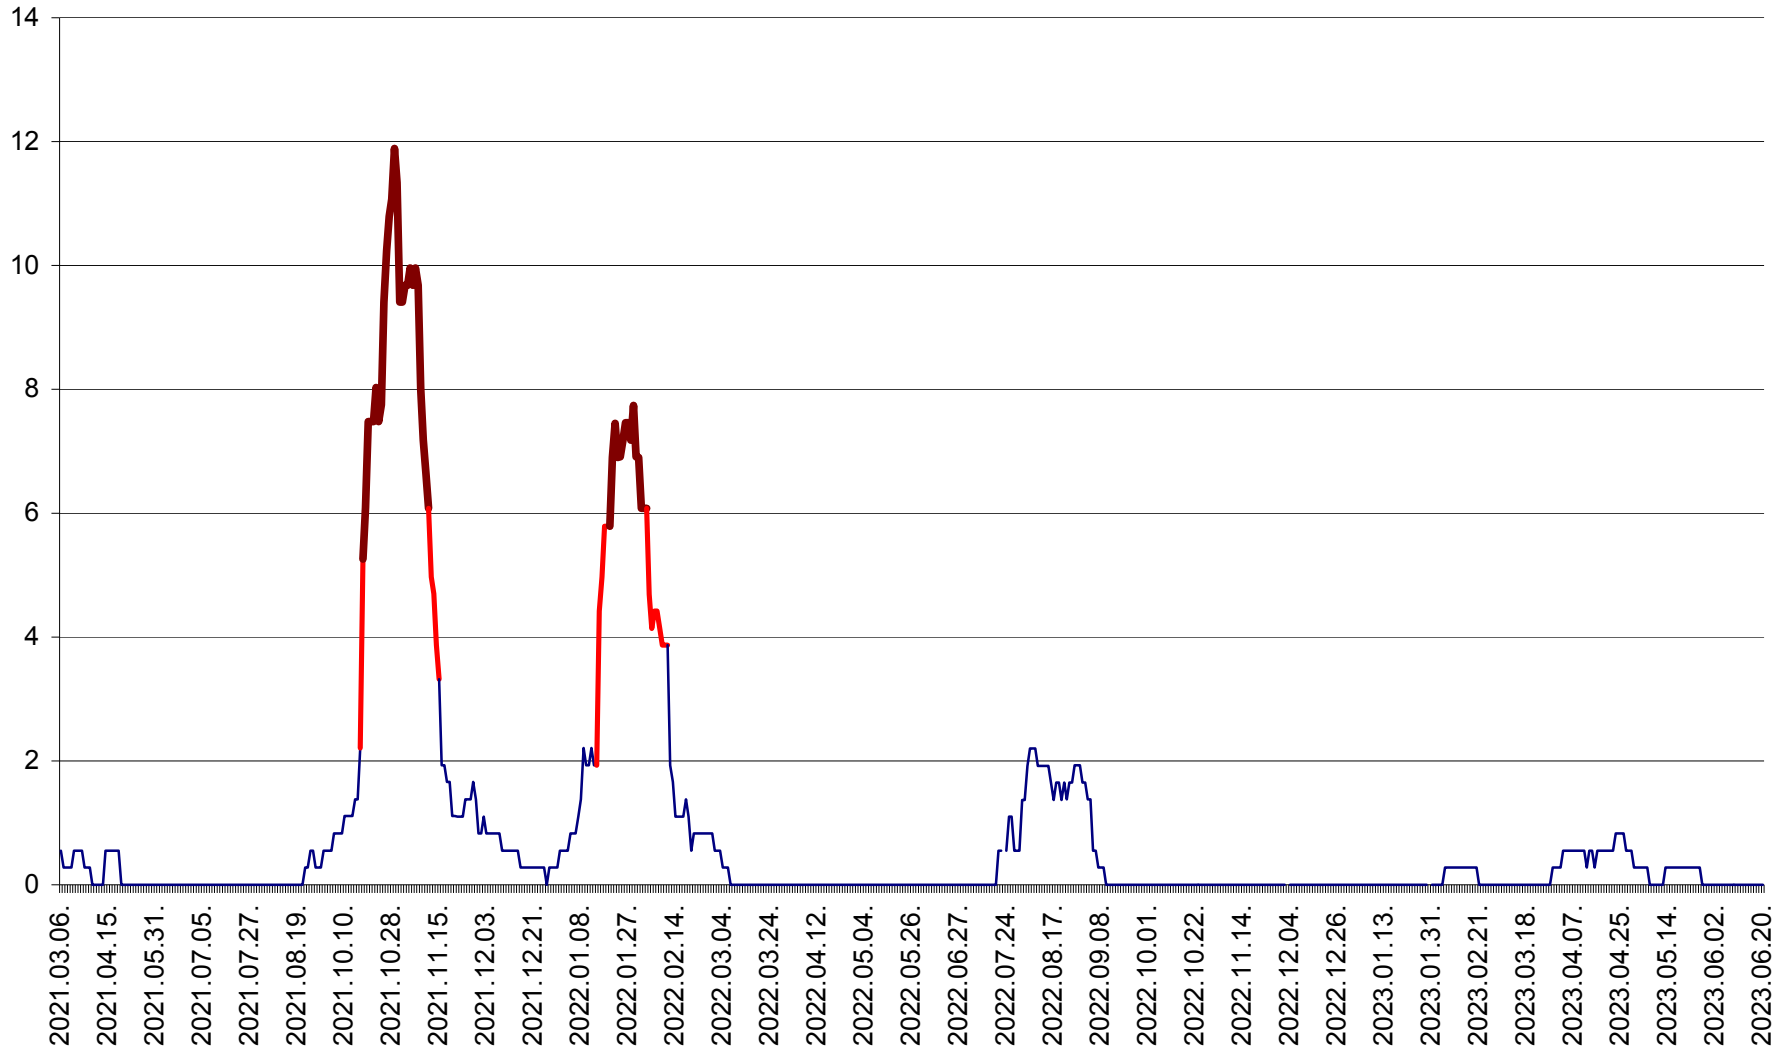

DÂRJIU - Evolutia incidentei cumulate pe 14 zile la ‰ de locuitori
2021.03.07. - 2023.06.20.

DEALU - Evolutia incidentei cumulate pe 14 zile la ‰ de locuitori
2021.03.07. - 2023.06.20.

DITRĂU - Evolutia incidentei cumulate pe 14 zile la ‰ de locuitori
2021.03.07. - 2023.06.20.

FELICENI - Evolutia incidentei cumulate pe 14 zile la ‰ de locuitori
2021.03.07. - 2023.06.20.

FRUMOASA - Evolutia incidentei cumulate pe 14 zile la ‰ de locuitori
2021.03.07. - 2023.06.20.

GĂLĂUȚAȘ - Evoluția incidenței cumulate pe 14 zile la ‰ de locuitori
2021.03.07. - 2023.06.20.

MUNICIPIUL GHEORGHENI - Evolutia incidentei cumulate pe 14 zile la % de locuitori
2021.03.07. - 2023.06.20.

JOSENI - Evolutia incidentei cumulate pe 14 zile la ‰ de locuitori
2021.03.07. - 2023.06.20.

LĂZAREA - Evolutia incidentei cumulate pe 14 zile la % de locuitori
2021.03.07. - 2023.06.20.

LELICENI - Evolutia incidentei cumulate pe 14 zile la ‰ de locuitori
2021.03.07. - 2023.06.20.

LUETA - Evolutia incidentei cumulate pe 14 zile la ‰ de locuitori
2021.03.07. - 2023.06.20.

LUNCA DE JOS - Evolutia incidentei cumulate pe 14 zile la ‰ de locuitori
2021.03.07. - 2023.06.20.