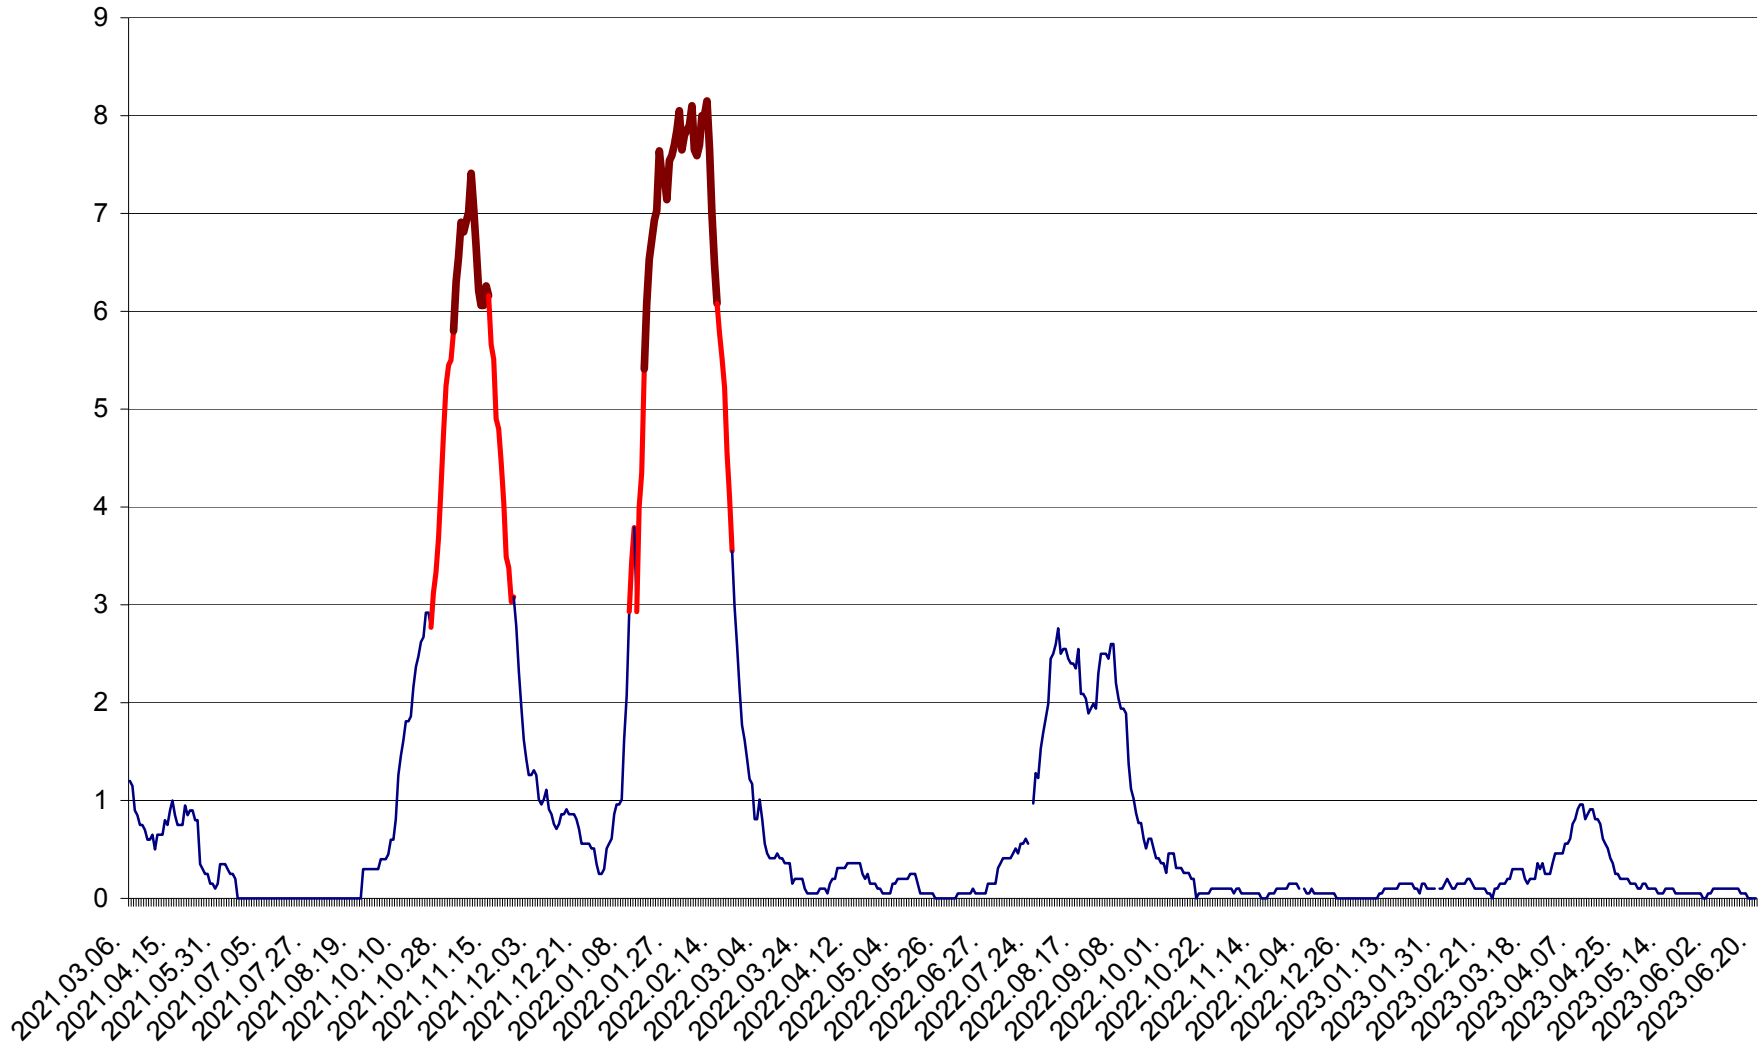

DÂRJIU - Evolutia incidentei cumulate pe 14 zile la ‰ de locuitori
2021.03.07. - 2023.06.20.

DEALU - Evolutia incidentei cumulate pe 14 zile la ‰ de locuitori
2021.03.07. - 2023.06.20.

DITRĂU - Evolutia incidentei cumulate pe 14 zile la ‰ de locuitori
2021.03.07. - 2023.06.20.

FELICENI - Evolutia incidentei cumulate pe 14 zile la ‰ de locuitori
2021.03.07. - 2023.06.20.

FRUMOASA - Evolutia incidentei cumulate pe 14 zile la ‰ de locuitori
2021.03.07. - 2023.06.20.

GĂLĂUȚAȘ - Evoluția incidenței cumulate pe 14 zile la ‰ de locuitori
2021.03.07. - 2023.06.20.

MUNICIPIUL GHEORGHENI - Evolutia incidentei cumulate pe 14 zile la % de locuitori
2021.03.07. - 2023.06.20.

JOSENI - Evolutia incidentei cumulate pe 14 zile la ‰ de locuitori
2021.03.07. - 2023.06.20.

LĂZAREA - Evolutia incidentei cumulate pe 14 zile la % de locuitori
2021.03.07. - 2023.06.20.

LELICENI - Evolutia incidentei cumulate pe 14 zile la ‰ de locuitori
2021.03.07. - 2023.06.20.

LUETA - Evolutia incidentei cumulate pe 14 zile la ‰ de locuitori
2021.03.07. - 2023.06.20.

LUNCA DE JOS - Evolutia incidentei cumulate pe 14 zile la ‰ de locuitori
2021.03.07. - 2023.06.20.