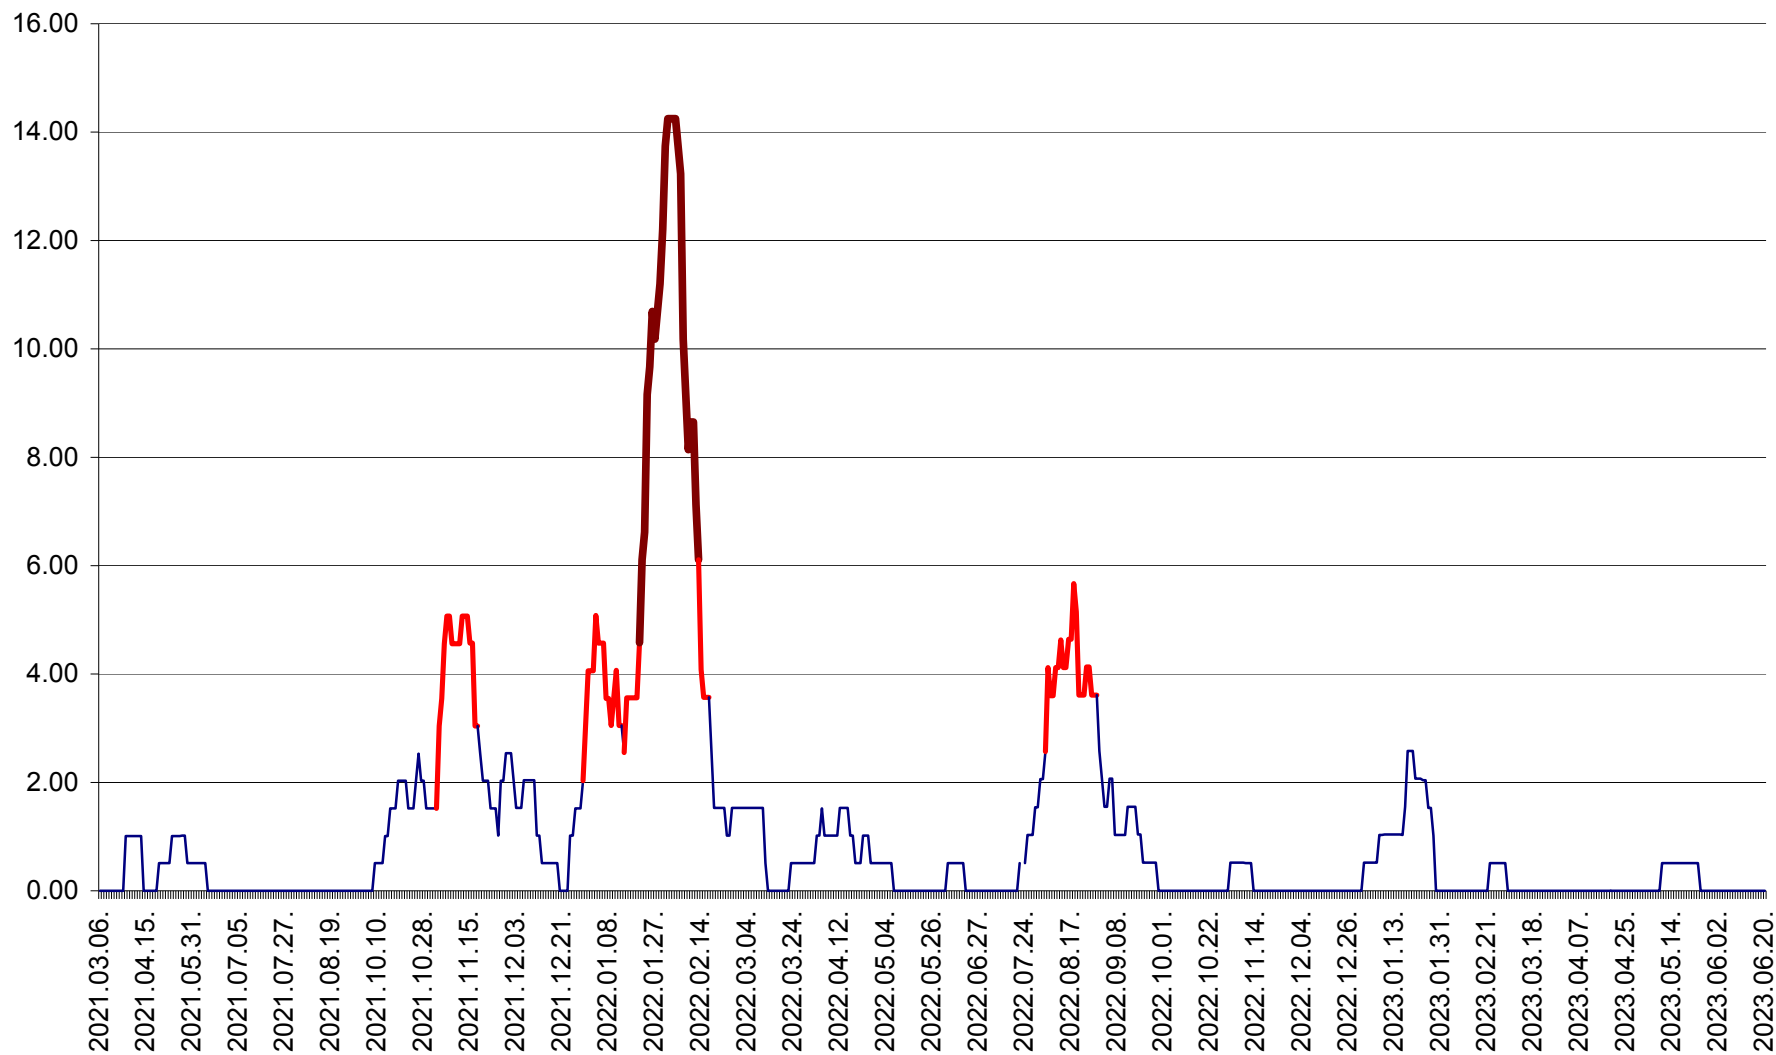

TUȘNAD - Evolutia incidentei cumulate pe 14 zile la ‰ de locuitori
2021.03.07. - 2023.06.20.

ULIEȘ - Evoluția incidenței cumulate pe 14 zile la ‰ de locuitori
2021.03.07. - 2023.06.20.

VĂRȘAG - Evolutia incidentei cumulate pe 14 zile la ‰ de locuitori
2021.03.07. - 2023.06.20.

ORAȘ VLĂHIȚA - Evolutia incidentei cumulate pe 14 zile la ‰ de locuitori
2021.03.07. - 2023.06.20.

VOȘLĂBENI - Evolutia incidentei cumulate pe 14 zile la ‰ de locuitori
2021.03.07. - 2023.06.20.

ZETEA - Evolutia incidentei cumulate pe 14 zile la ‰ de locuitori
2021.03.07. - 2023.06.20.