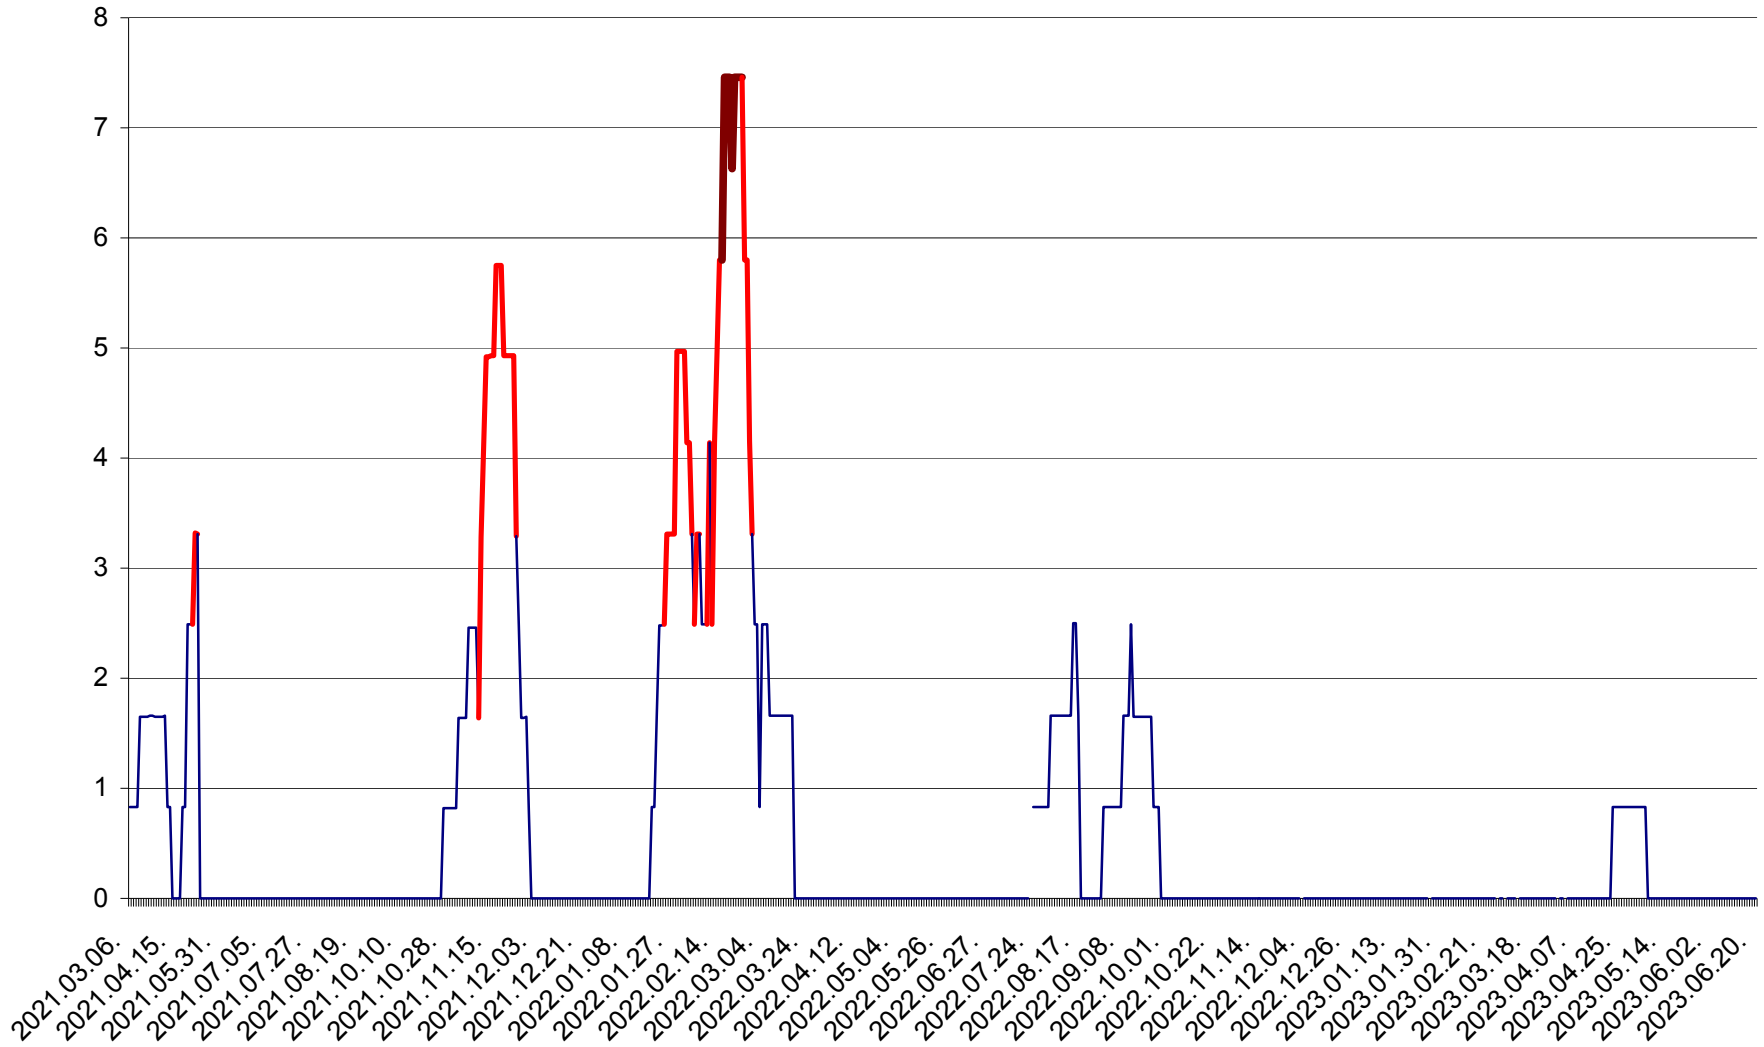

MUNICIPIUL ODORHEIU SECUIESC - Evolutia incidentei cumulate pe 14 zile la ‰ de locuitori
2021.03.07. - 2023.06.20.

PĂULENI-CIUC - Evolutia incidentei cumulate pe 14 zile la ‰ de locuitori
2021.03.07. - 2023.06.20.

PLĂIEȘII DE JOS - Evoluția incidenței cumulate pe 14 zile la ‰ de locuitori
2021.03.07. - 2023.06.20.

PORUMBENI - Evolutia incidentei cumulate pe 14 zile la ‰ de locuitori
2021.03.07. - 2023.06.20.

PRAID - Evolutia incidentei cumulate pe 14 zile la ‰ de locuitori
2021.03.07. - 2023.06.20.

RACU - Evolutia incidentei cumulate pe 14 zile la ‰ de locuitori
2021.03.07. - 2023.06.20.

REMETEA - Evolutia incidentei cumulate pe 14 zile la ‰ de locuitori
2021.03.07. - 2023.06.20.

SĂCEL - Evolutia incidentei cumulate pe 14 zile la ‰ de locuitori
2021.03.07. - 2023.06.20.