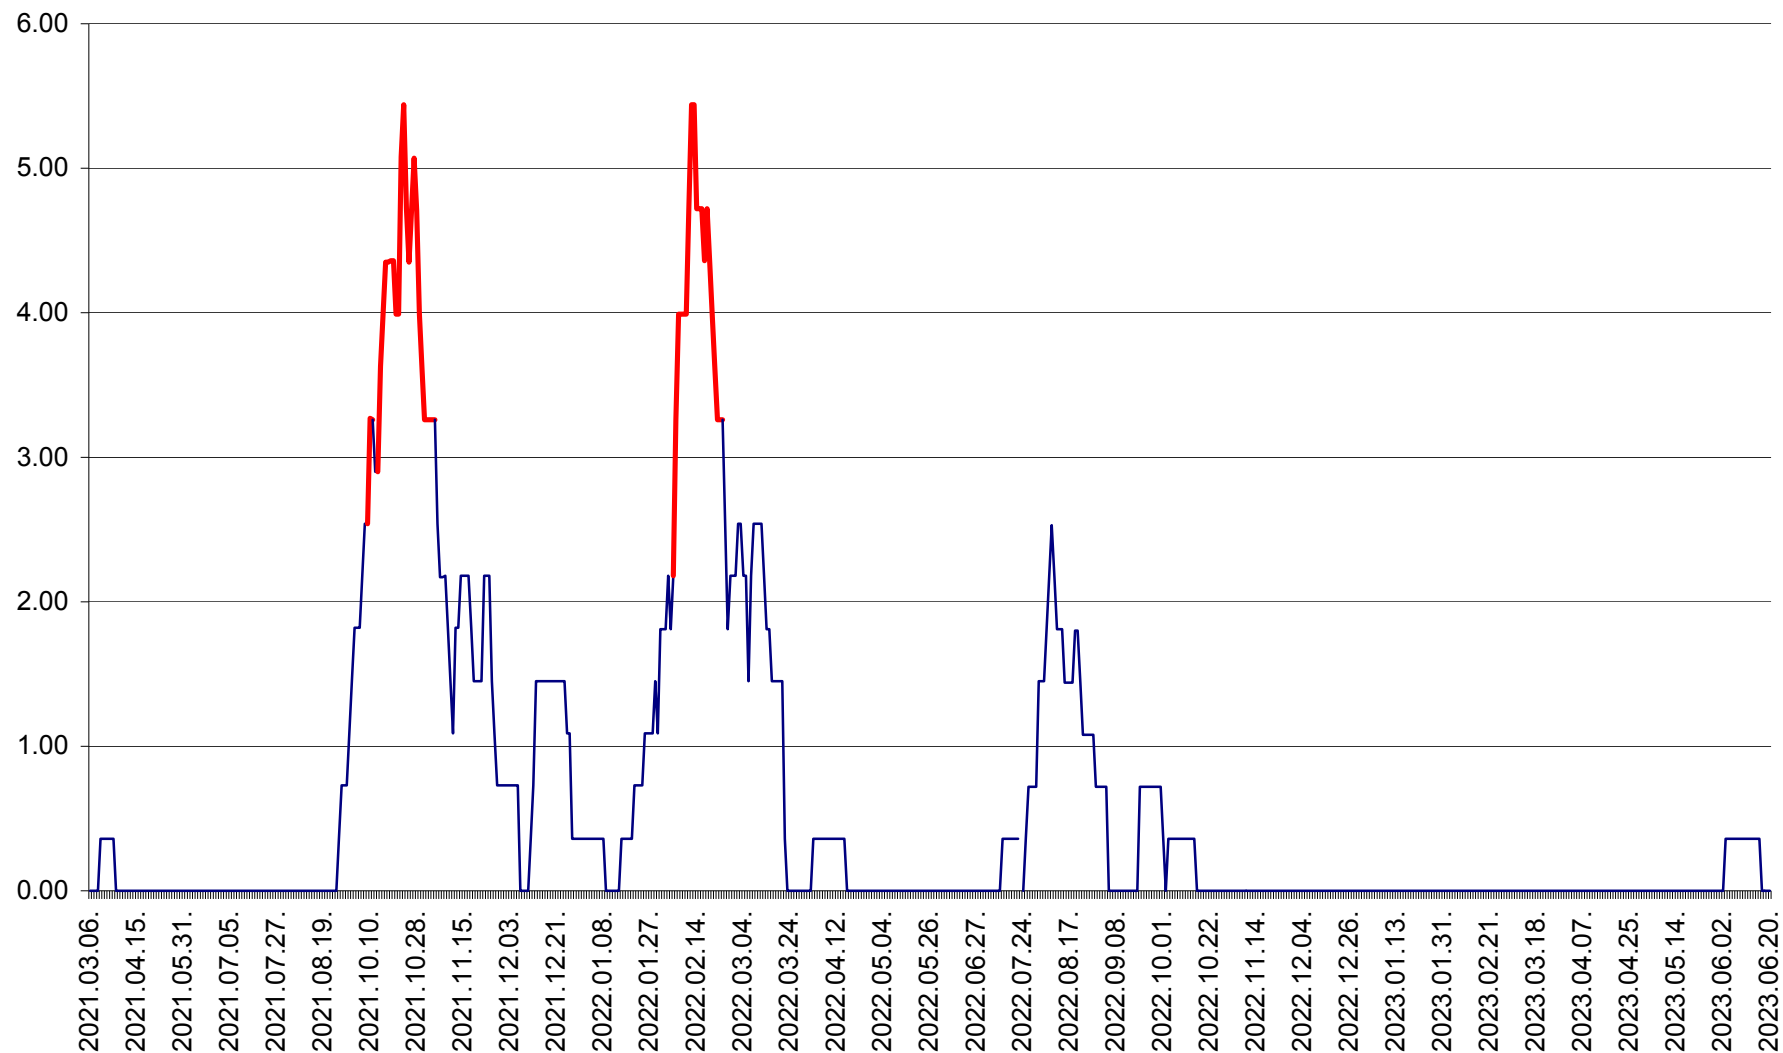

ATID - Evolutia incidentei cumulate pe 14 zile la ‰ de locuitori
2021.03.07. - 2023.06.20.

AVRĂMEȘTI - Evolutia incidentei cumulate pe 14 zile la ‰ de locuitori
2021.03.07. - 2023.06.20.

ORAȘ BĂILE TUȘNAD - Evolutia incidentei cumulate pe 14 zile la ‰ de locuitori
2021.03.07. - 2023.06.20.

ORAȘ BĂLAN - Evoluția incidentei cumulate pe 14 zile la ‰ de locuitori
2021.03.07. - 2023.06.20.

BILBOR - Evolutia incidentei cumulate pe 14 zile la ‰ de locuitori
2021.03.07. - 2023.06.20.

ORAȘ BORSEC - Evolutia incidentei cumulate pe 14 zile la ‰ de locuitori
2021.03.07. - 2023.06.20.

BRĂDEȘTI - Evoluția incidenței cumulate pe 14 zile la ‰ de locuitori
2021.03.07. - 2023.06.20.

CĂPÂLNIȚA - Evoluția incidenței cumulate pe 14 zile la ‰ de locuitori
2021.03.07. - 2023.06.20.

CÂRȚA - Evolutia incidentei cumulate pe 14 zile la ‰ de locuitori
2021.03.07. - 2023.06.20.