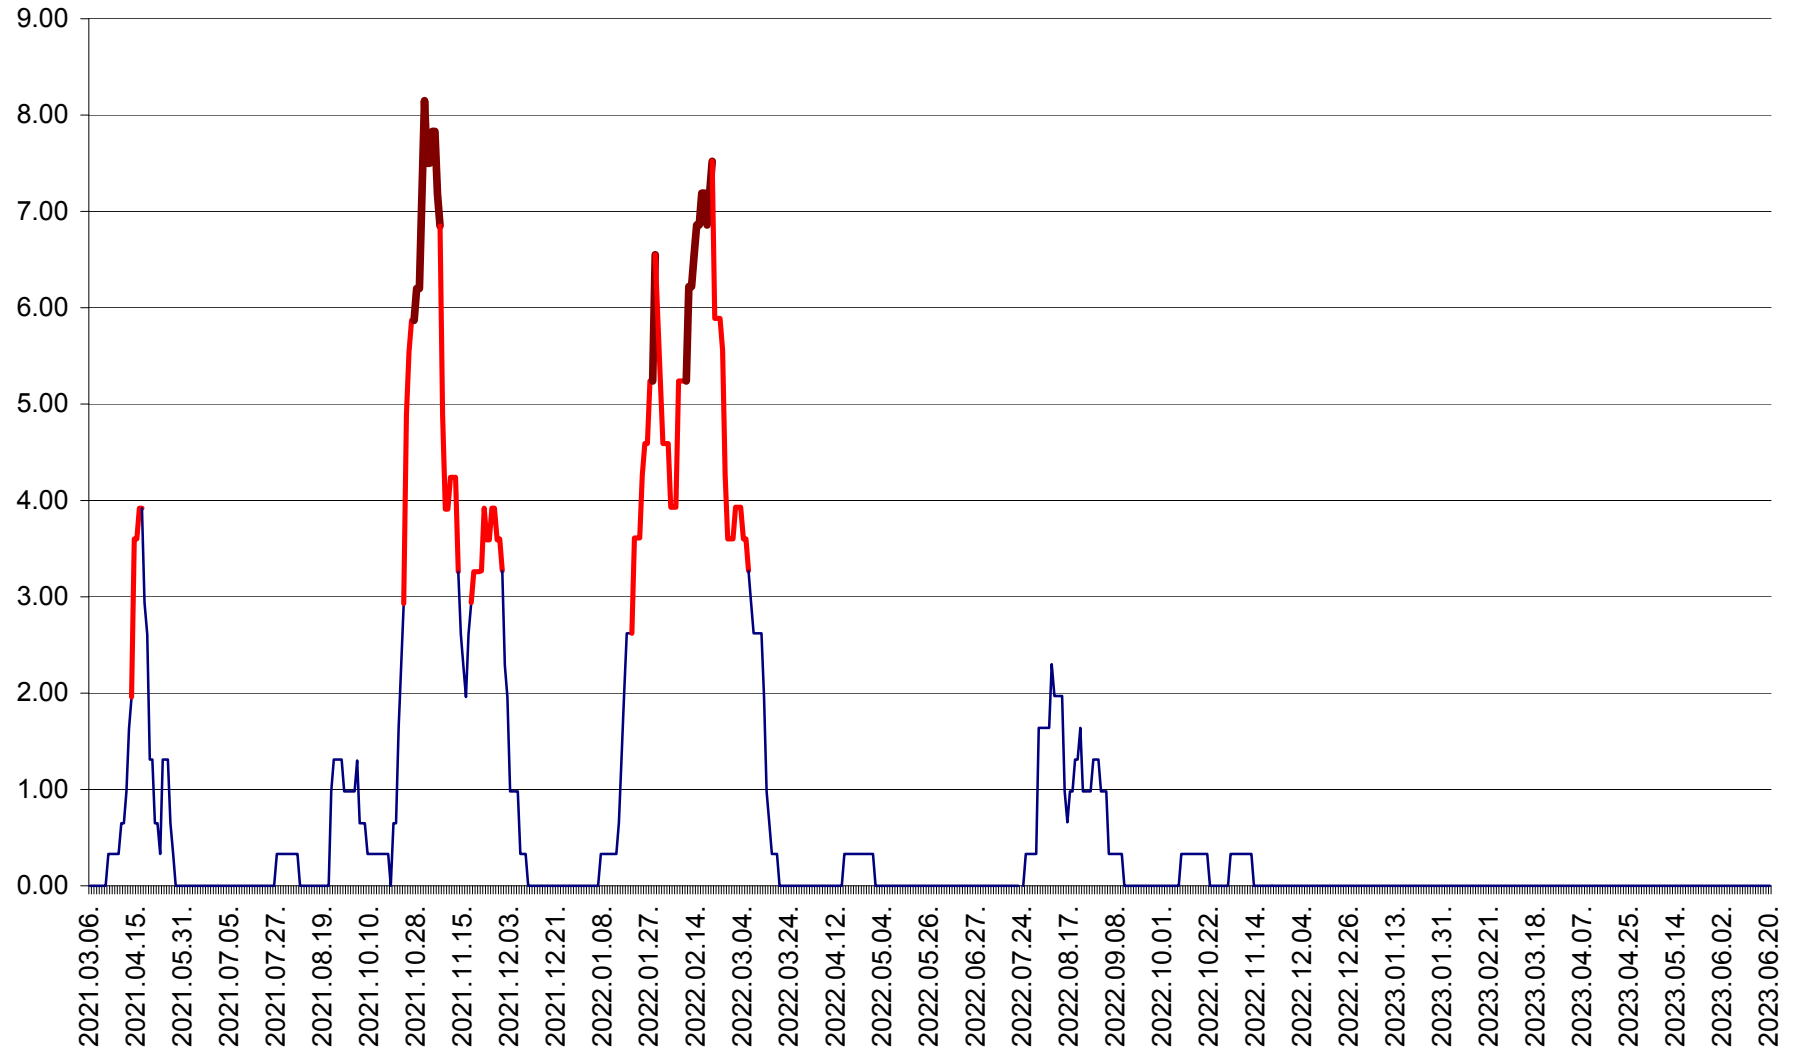

ATID - Evolutia incidentei cumulate pe 14 zile la ‰ de locuitori
2021.03.07. - 2023.06.20.

AVRĂMEȘTI - Evolutia incidentei cumulate pe 14 zile la ‰ de locuitori
2021.03.07. - 2023.06.20.

ORAȘ BĂILE TUȘNAD - Evolutia incidentei cumulate pe 14 zile la ‰ de locuitori
2021.03.07. - 2023.06.20.

ORAȘ BĂLAN - Evoluția incidentei cumulate pe 14 zile la ‰ de locuitori
2021.03.07. - 2023.06.20.

BILBOR - Evolutia incidentei cumulate pe 14 zile la ‰ de locuitori
2021.03.07. - 2023.06.20.

ORAȘ BORSEC - Evolutia incidentei cumulate pe 14 zile la ‰ de locuitori
2021.03.07. - 2023.06.20.

BRĂDEȘTI - Evoluția incidenței cumulate pe 14 zile la ‰ de locuitori
2021.03.07. - 2023.06.20.

CĂPÂLNIȚA - Evoluția incidenței cumulate pe 14 zile la ‰ de locuitori
2021.03.07. - 2023.06.20.

CÂRȚA - Evolutia incidentei cumulate pe 14 zile la ‰ de locuitori
2021.03.07. - 2023.06.20.