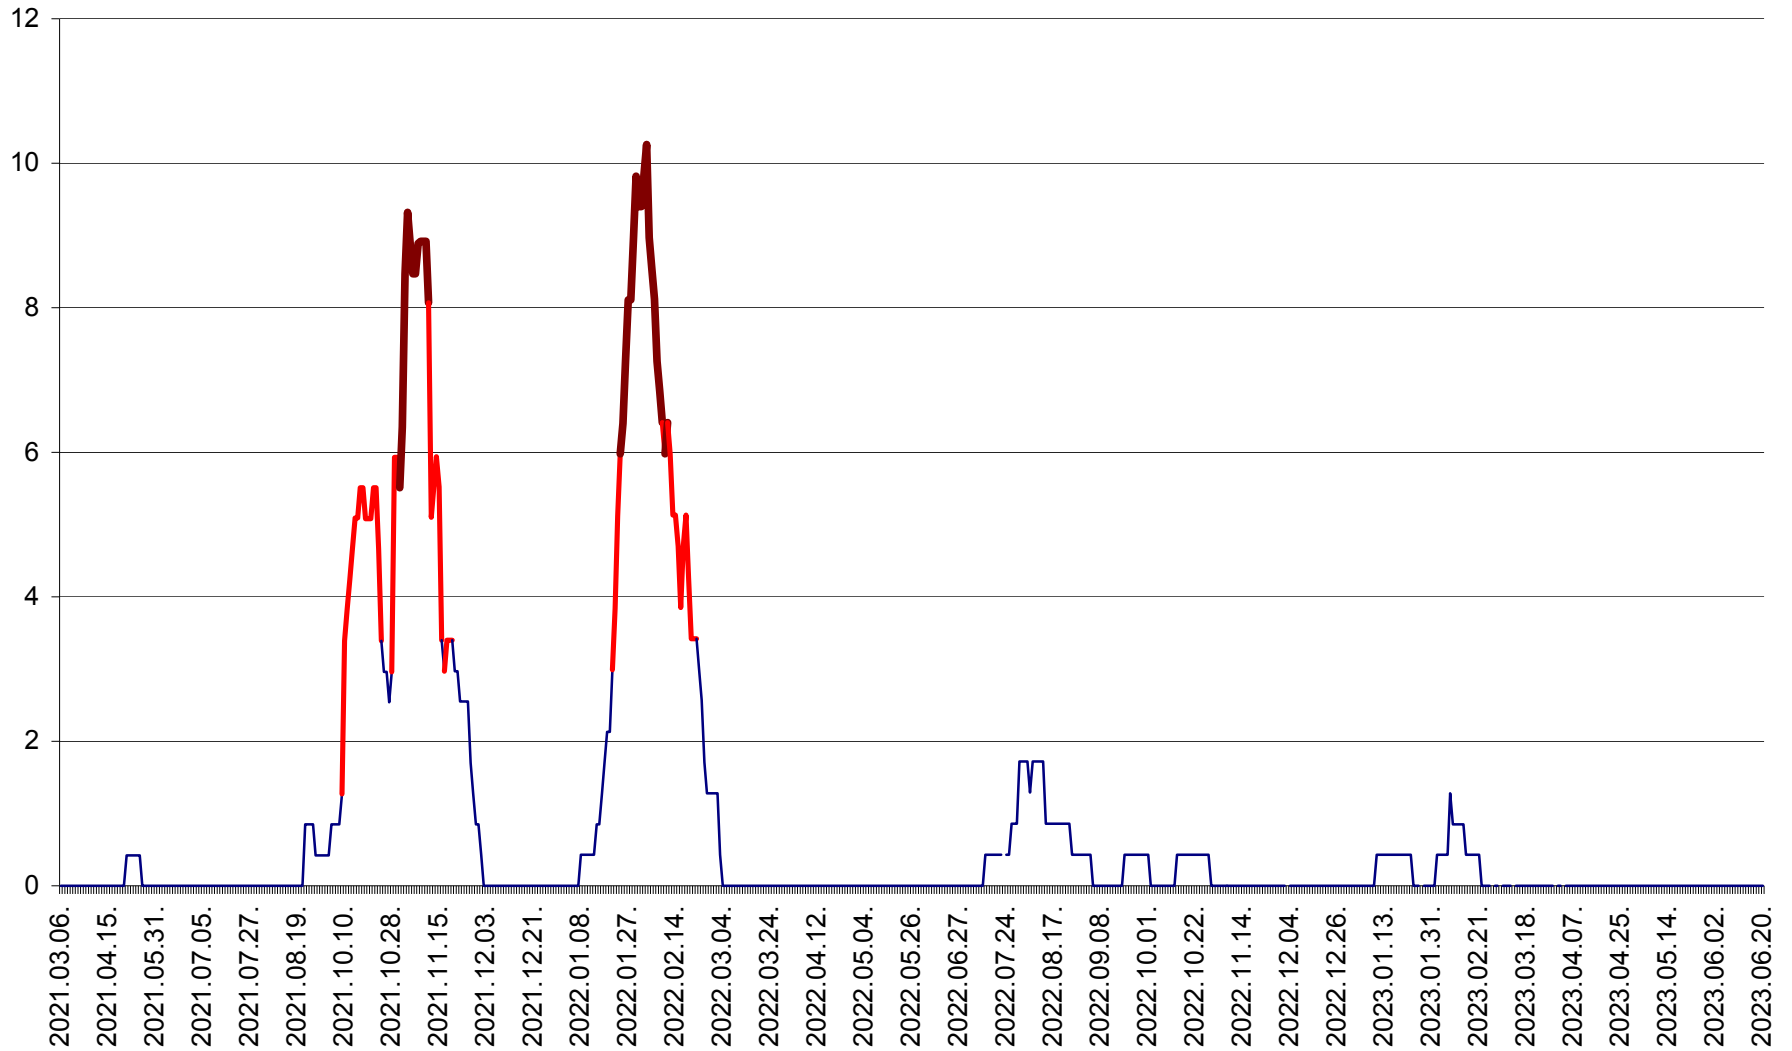

PLĂIEȘII DE JOS - Evoluția incidenței cumulate pe 14 zile la ‰ de locuitori
2021.03.07. - 2023.06.20.

PORUMBENI - Evolutia incidentei cumulate pe 14 zile la ‰ de locuitori
2021.03.07. - 2023.06.20.

PRAID - Evolutia incidentei cumulate pe 14 zile la ‰ de locuitori
2021.03.07. - 2023.06.20.

RACU - Evolutia incidentei cumulate pe 14 zile la ‰ de locuitori
2021.03.07. - 2023.06.20.

REMETEA - Evolutia incidentei cumulate pe 14 zile la ‰ de locuitori
2021.03.07. - 2023.06.20.

SĂCEL - Evolutia incidentei cumulate pe 14 zile la ‰ de locuitori
2021.03.07. - 2023.06.20.

SÂNCRĂIENI - Evolutia incidentei cumulate pe 14 zile la ‰ de locuitori
2021.03.07. - 2023.06.20.

SÂNDOMIC - Evolutia incidentei cumulate pe 14 zile la ‰ de locuitori
2021.03.07. - 2023.06.20.

SÂNMARTIN - Evolutia incidentei cumulate pe 14 zile la ‰ de locuitori
2021.03.07. - 2023.06.20.