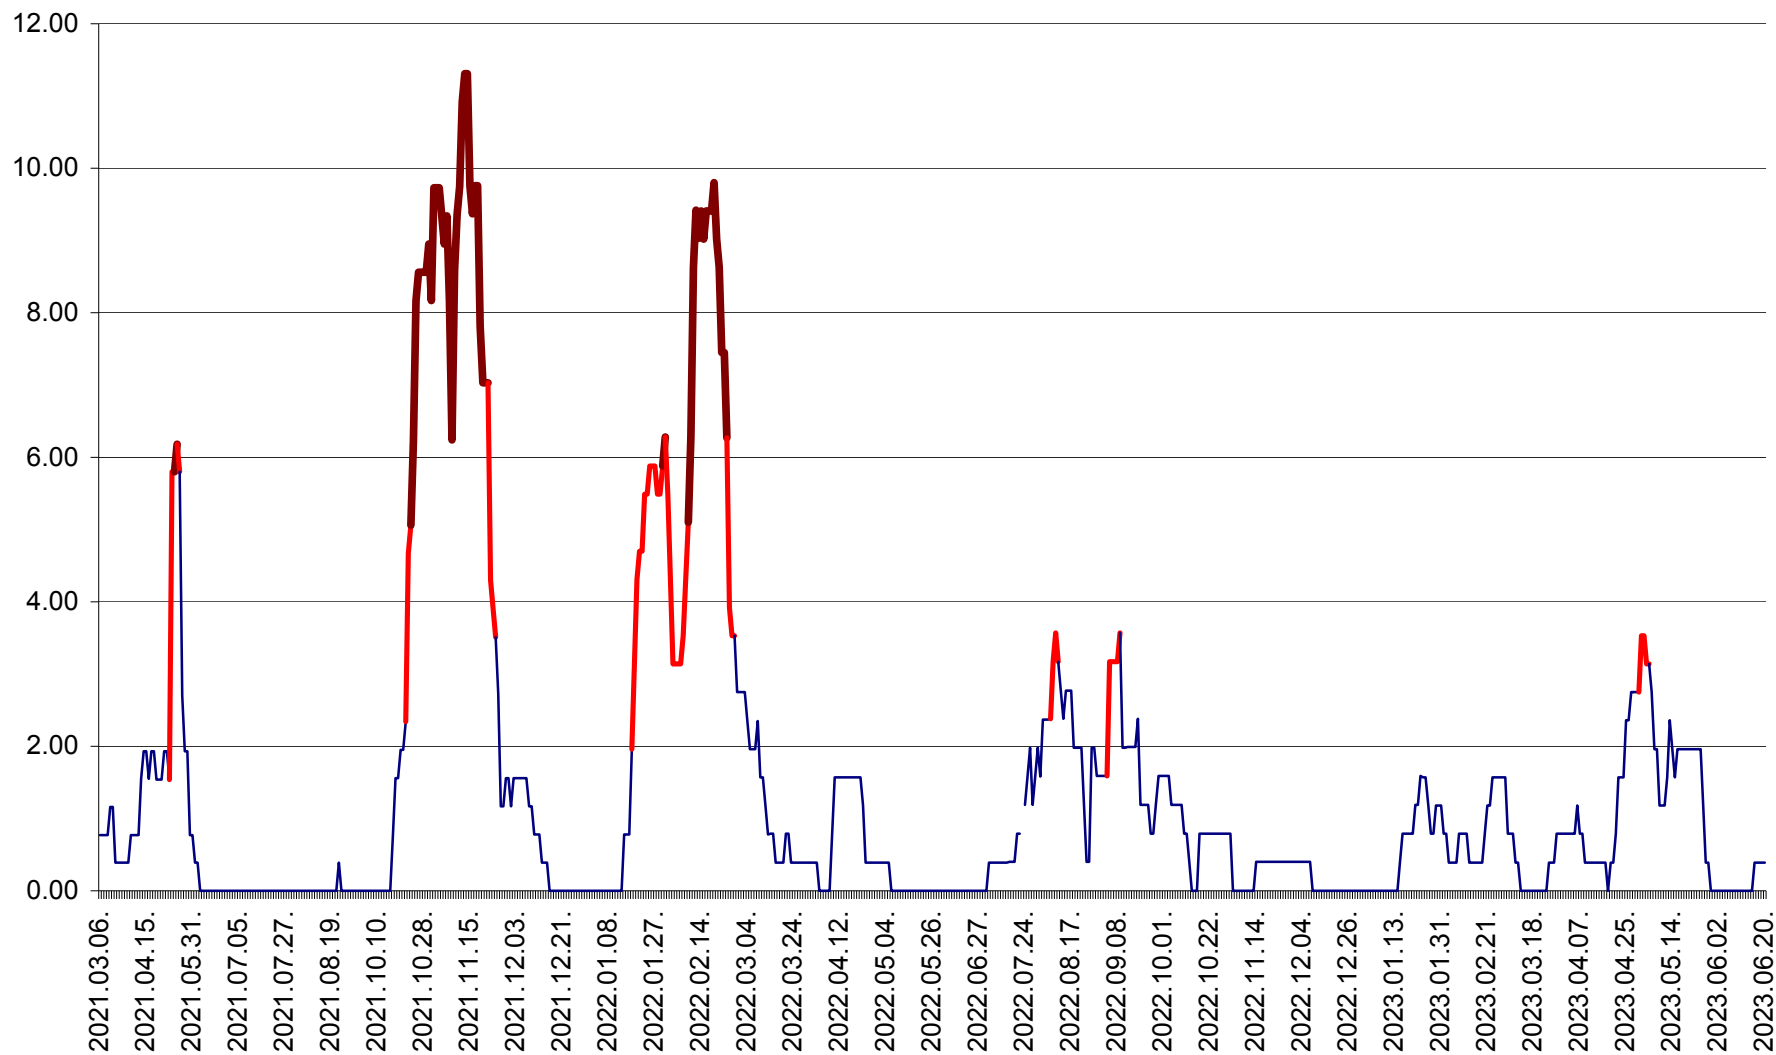

ATID - Evolutia incidentei cumulate pe 14 zile la ‰ de locuitori
2021.03.07. - 2023.06.20.

AVRĂMEȘTI - Evolutia incidentei cumulate pe 14 zile la ‰ de locuitori
2021.03.07. - 2023.06.20.

ORAȘ BĂILE TUȘNAD - Evolutia incidentei cumulate pe 14 zile la ‰ de locuitori
2021.03.07. - 2023.06.20.

ORAȘ BĂLAN - Evoluția incidentei cumulate pe 14 zile la ‰ de locuitori
2021.03.07. - 2023.06.20.

BILBOR - Evolutia incidentei cumulate pe 14 zile la ‰ de locuitori
2021.03.07. - 2023.06.20.

ORAȘ BORSEC - Evolutia incidentei cumulate pe 14 zile la ‰ de locuitori
2021.03.07. - 2023.06.20.

BRĂDEȘTI - Evoluția incidenței cumulate pe 14 zile la ‰ de locuitori
2021.03.07. - 2023.06.20.

CĂPÂLNIȚA - Evoluția incidenței cumulate pe 14 zile la ‰ de locuitori
2021.03.07. - 2023.06.20.

CÂRȚA - Evolutia incidentei cumulate pe 14 zile la ‰ de locuitori
2021.03.07. - 2023.06.20.