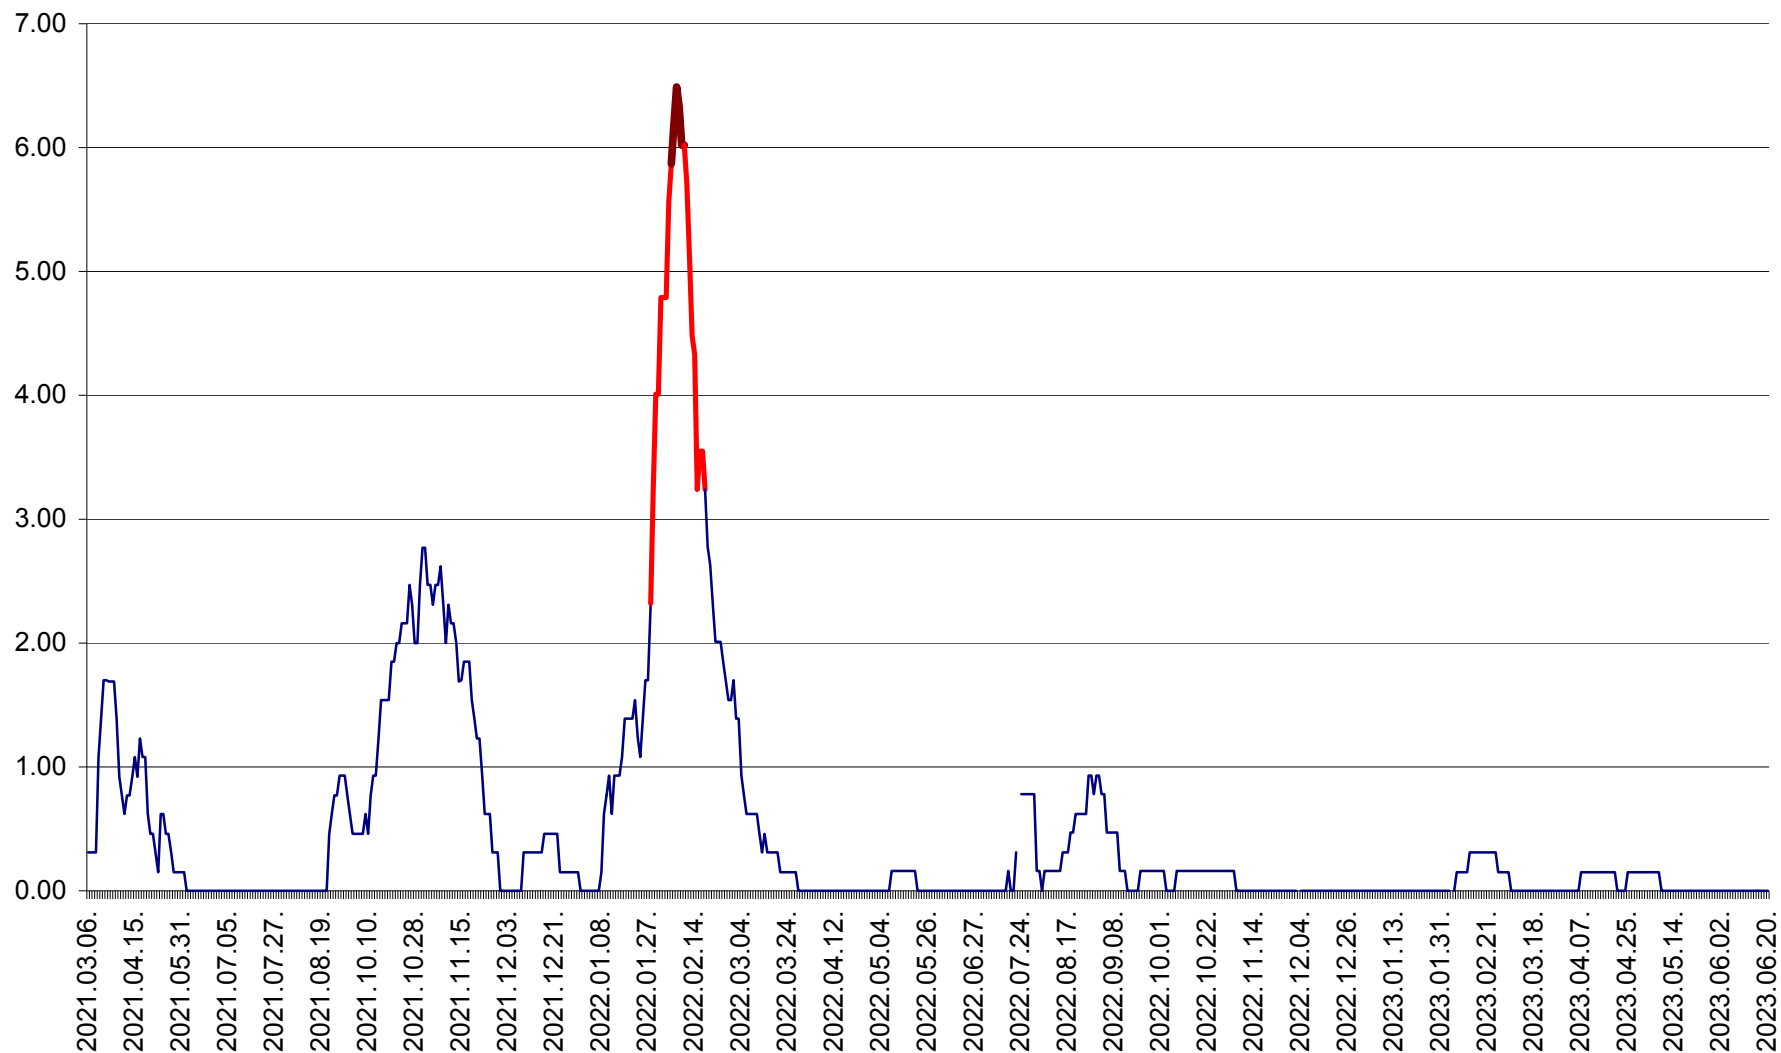

ORAȘ BĂLAN - Evoluția incidentei cumulate pe 14 zile la ‰ de locuitori
2021.03.07. - 2023.06.20.

BILBOR - Evolutia incidentei cumulate pe 14 zile la ‰ de locuitori
2021.03.07. - 2023.06.20.

ORAȘ BORSEC - Evolutia incidentei cumulate pe 14 zile la ‰ de locuitori
2021.03.07. - 2023.06.20.

BRĂDEȘTI - Evoluția incidenței cumulate pe 14 zile la ‰ de locuitori
2021.03.07. - 2023.06.20.

CĂPÂLNIȚA - Evoluția incidenței cumulate pe 14 zile la ‰ de locuitori
2021.03.07. - 2023.06.20.

CÂRȚA - Evolutia incidentei cumulate pe 14 zile la ‰ de locuitori
2021.03.07. - 2023.06.20.

CICEU - Evolutia incidentei cumulate pe 14 zile la ‰ de locuitori
2021.03.07. - 2023.06.20.

CIUCSÂNGEORGIU - Evolutia incidentei cumulate pe 14 zile la ‰ de locuitori
2021.03.07. - 2023.06.20.

CIUMANI - Evolutia incidentei cumulate pe 14 zile la ‰ de locuitori
2021.03.07. - 2023.06.20.

CORBU - Evolutia incidentei cumulate pe 14 zile la ‰ de locuitori
2021.03.07. - 2023.06.20.

CORUND - Evolutia incidentei cumulate pe 14 zile la ‰ de locuitori
2021.03.07. - 2023.06.20.

COZMENI - Evolutia incidentei cumulate pe 14 zile la ‰ de locuitori
2021.03.07. - 2023.06.20.