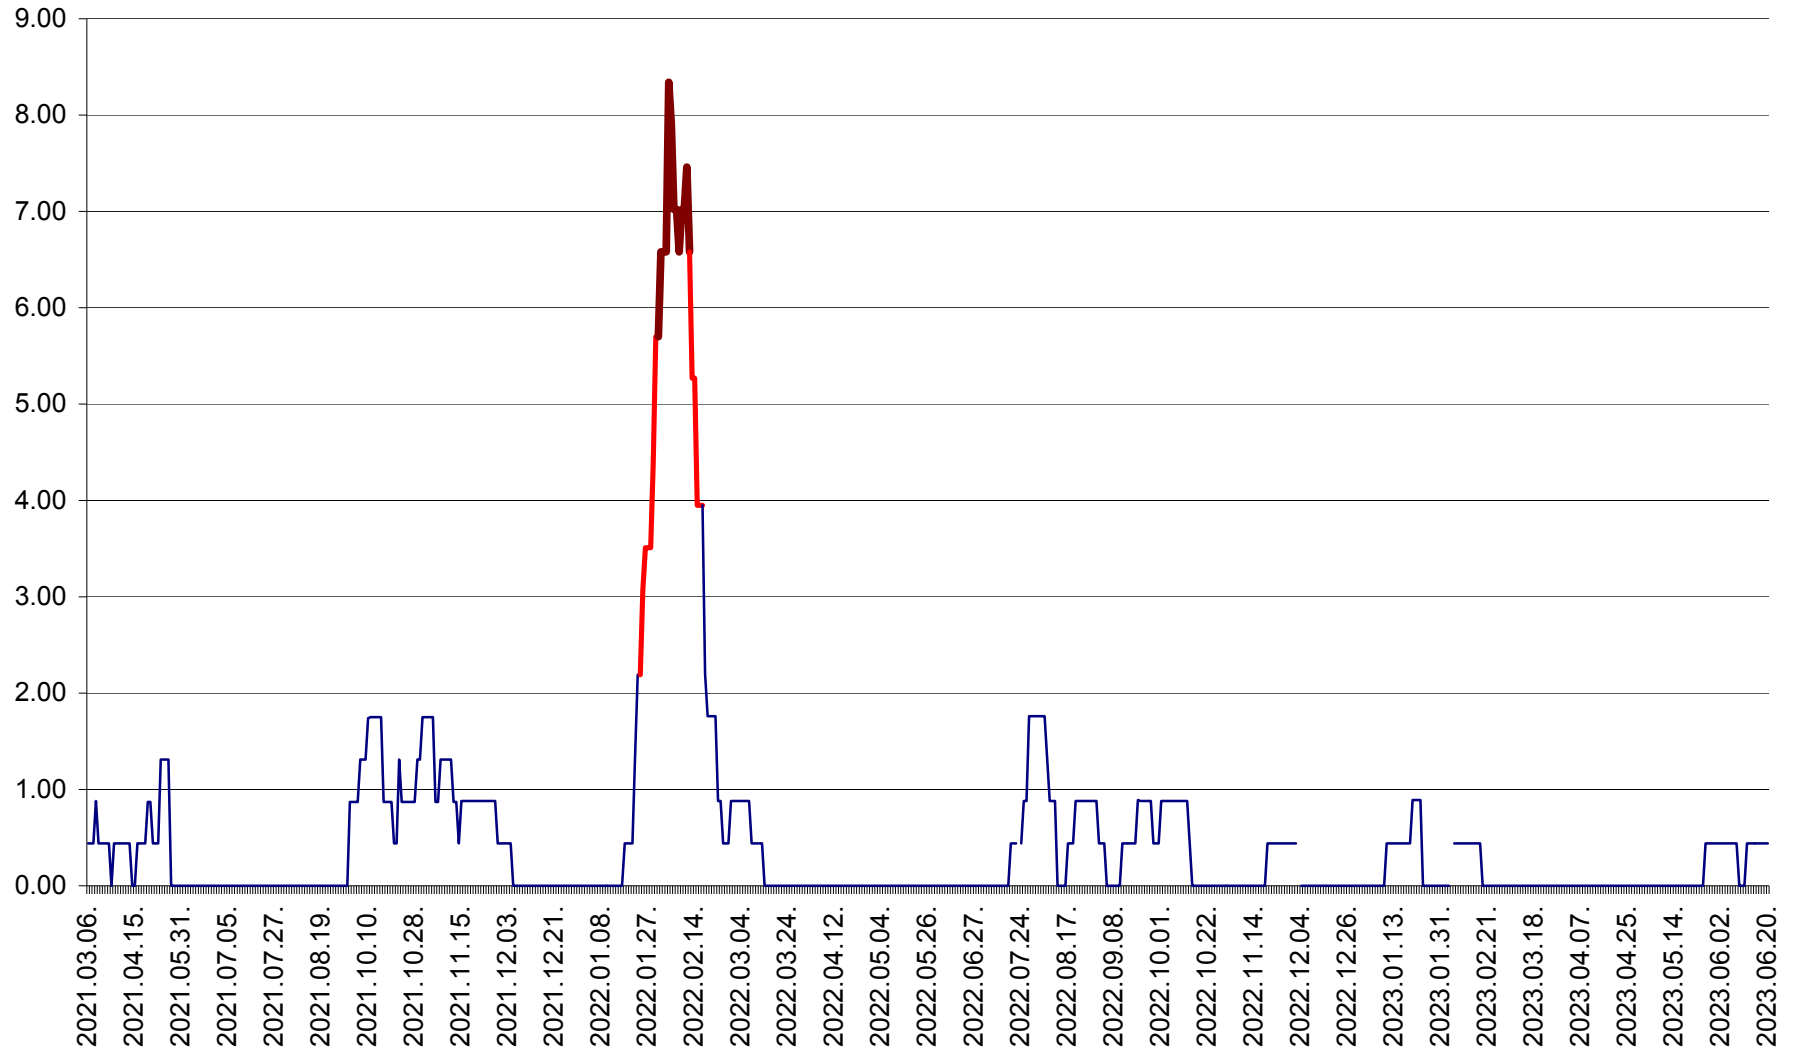

ORAȘ BĂLAN - Evoluția incidentei cumulate pe 14 zile la ‰ de locuitori
2021.03.07. - 2023.06.20.

BILBOR - Evolutia incidentei cumulate pe 14 zile la ‰ de locuitori
2021.03.07. - 2023.06.20.

ORAȘ BORSEC - Evolutia incidentei cumulate pe 14 zile la ‰ de locuitori
2021.03.07. - 2023.06.20.

BRĂDEȘTI - Evoluția incidenței cumulate pe 14 zile la ‰ de locuitori
2021.03.07. - 2023.06.20.

CĂPÂLNIȚA - Evoluția incidenței cumulate pe 14 zile la ‰ de locuitori
2021.03.07. - 2023.06.20.

CÂRȚA - Evolutia incidentei cumulate pe 14 zile la ‰ de locuitori
2021.03.07. - 2023.06.20.

CICEU - Evolutia incidentei cumulate pe 14 zile la ‰ de locuitori
2021.03.07. - 2023.06.20.

CIUCSÂNGEORGIU - Evolutia incidentei cumulate pe 14 zile la ‰ de locuitori
2021.03.07. - 2023.06.20.

CIUMANI - Evolutia incidentei cumulate pe 14 zile la ‰ de locuitori
2021.03.07. - 2023.06.20.

CORBU - Evolutia incidentei cumulate pe 14 zile la ‰ de locuitori
2021.03.07. - 2023.06.20.

CORUND - Evolutia incidentei cumulate pe 14 zile la ‰ de locuitori
2021.03.07. - 2023.06.20.

COZMENI - Evolutia incidentei cumulate pe 14 zile la ‰ de locuitori
2021.03.07. - 2023.06.20.