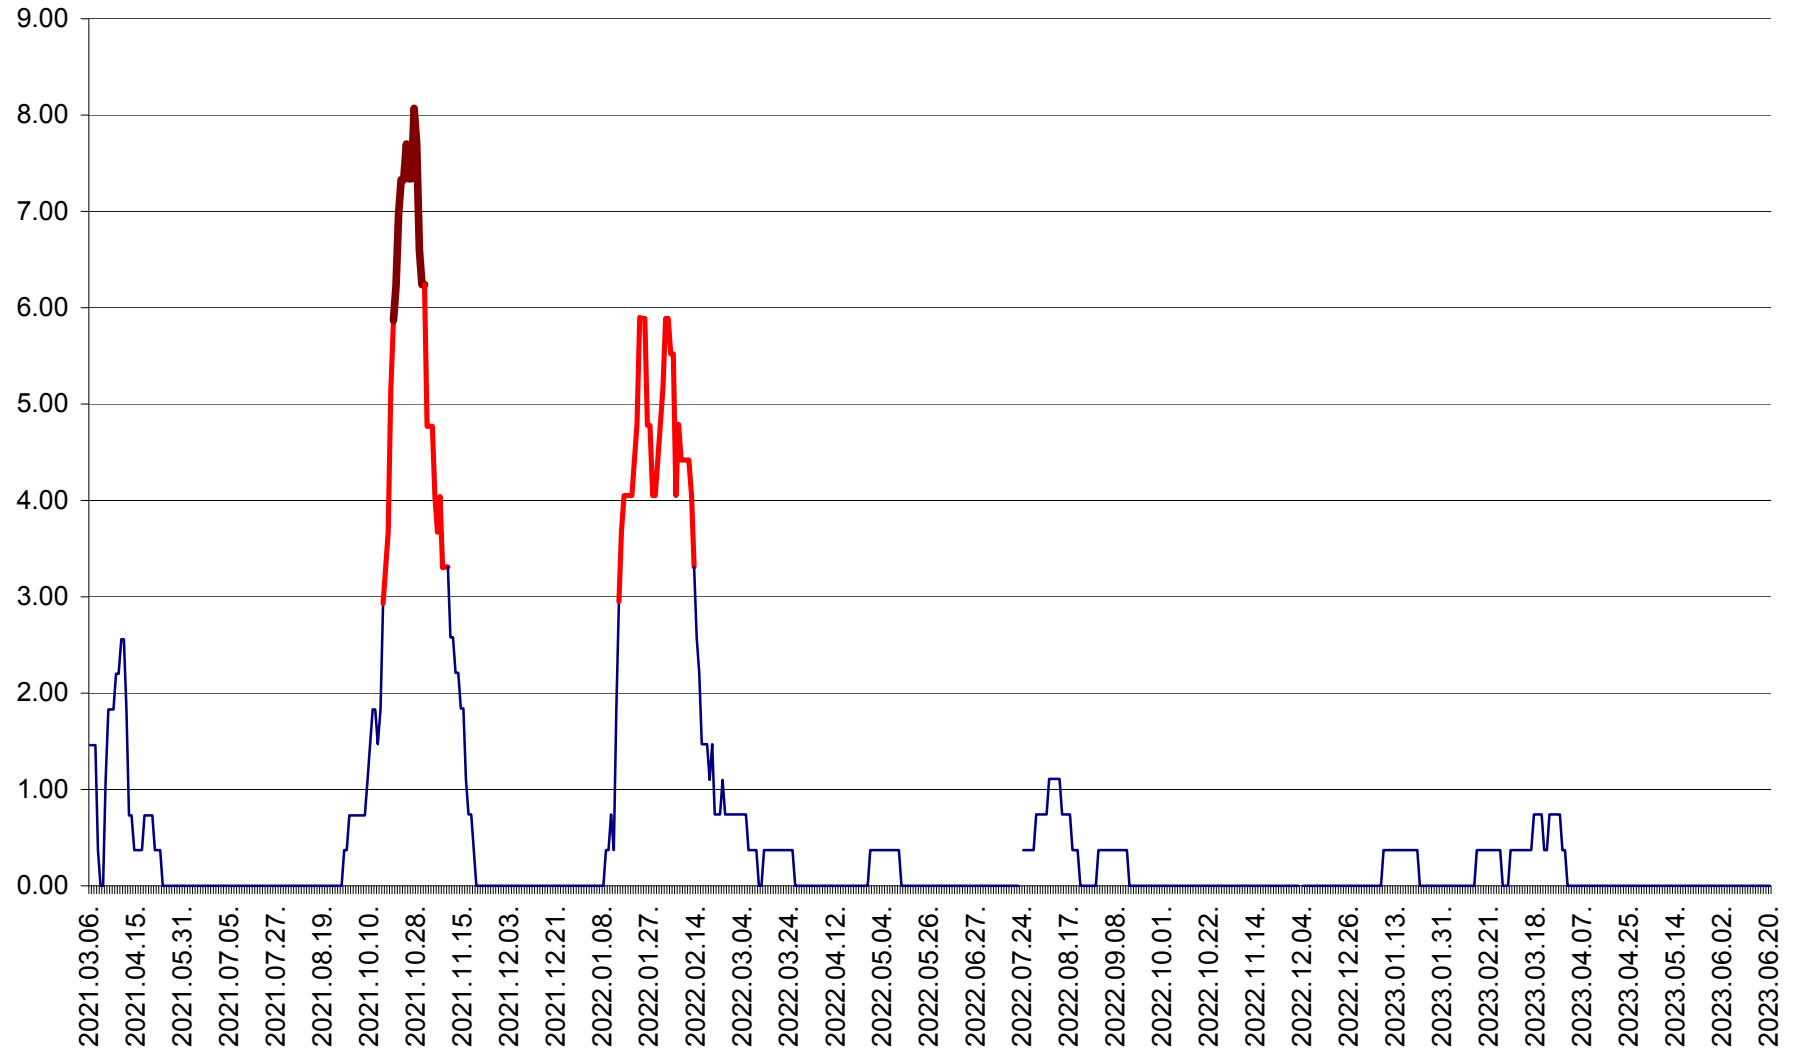

ATID - Evolutia incidentei cumulate pe 14 zile la ‰ de locuitori
2021.03.07. - 2023.06.20.

AVRĂMEȘTI - Evolutia incidentei cumulate pe 14 zile la ‰ de locuitori
2021.03.07. - 2023.06.20.

ORAȘ BĂILE TUȘNAD - Evolutia incidentei cumulate pe 14 zile la ‰ de locuitori
2021.03.07. - 2023.06.20.

ORAȘ BĂLAN - Evoluția incidentei cumulate pe 14 zile la ‰ de locuitori
2021.03.07. - 2023.06.20.

BILBOR - Evolutia incidentei cumulate pe 14 zile la ‰ de locuitori
2021.03.07. - 2023.06.20.

ORAȘ BORSEC - Evolutia incidentei cumulate pe 14 zile la ‰ de locuitori
2021.03.07. - 2023.06.20.

BRĂDEȘTI - Evoluția incidenței cumulate pe 14 zile la ‰ de locuitori
2021.03.07. - 2023.06.20.

CĂPÂLNIȚA - Evoluția incidenței cumulate pe 14 zile la ‰ de locuitori
2021.03.07. - 2023.06.20.

CÂRȚA - Evolutia incidentei cumulate pe 14 zile la ‰ de locuitori
2021.03.07. - 2023.06.20.

CICEU - Evolutia incidentei cumulate pe 14 zile la ‰ de locuitori
2021.03.07. - 2023.06.20.

CIUCSÂNGEORGIU - Evolutia incidentei cumulate pe 14 zile la ‰ de locuitori
2021.03.07. - 2023.06.20.

CIUMANI - Evolutia incidentei cumulate pe 14 zile la ‰ de locuitori
2021.03.07. - 2023.06.20.