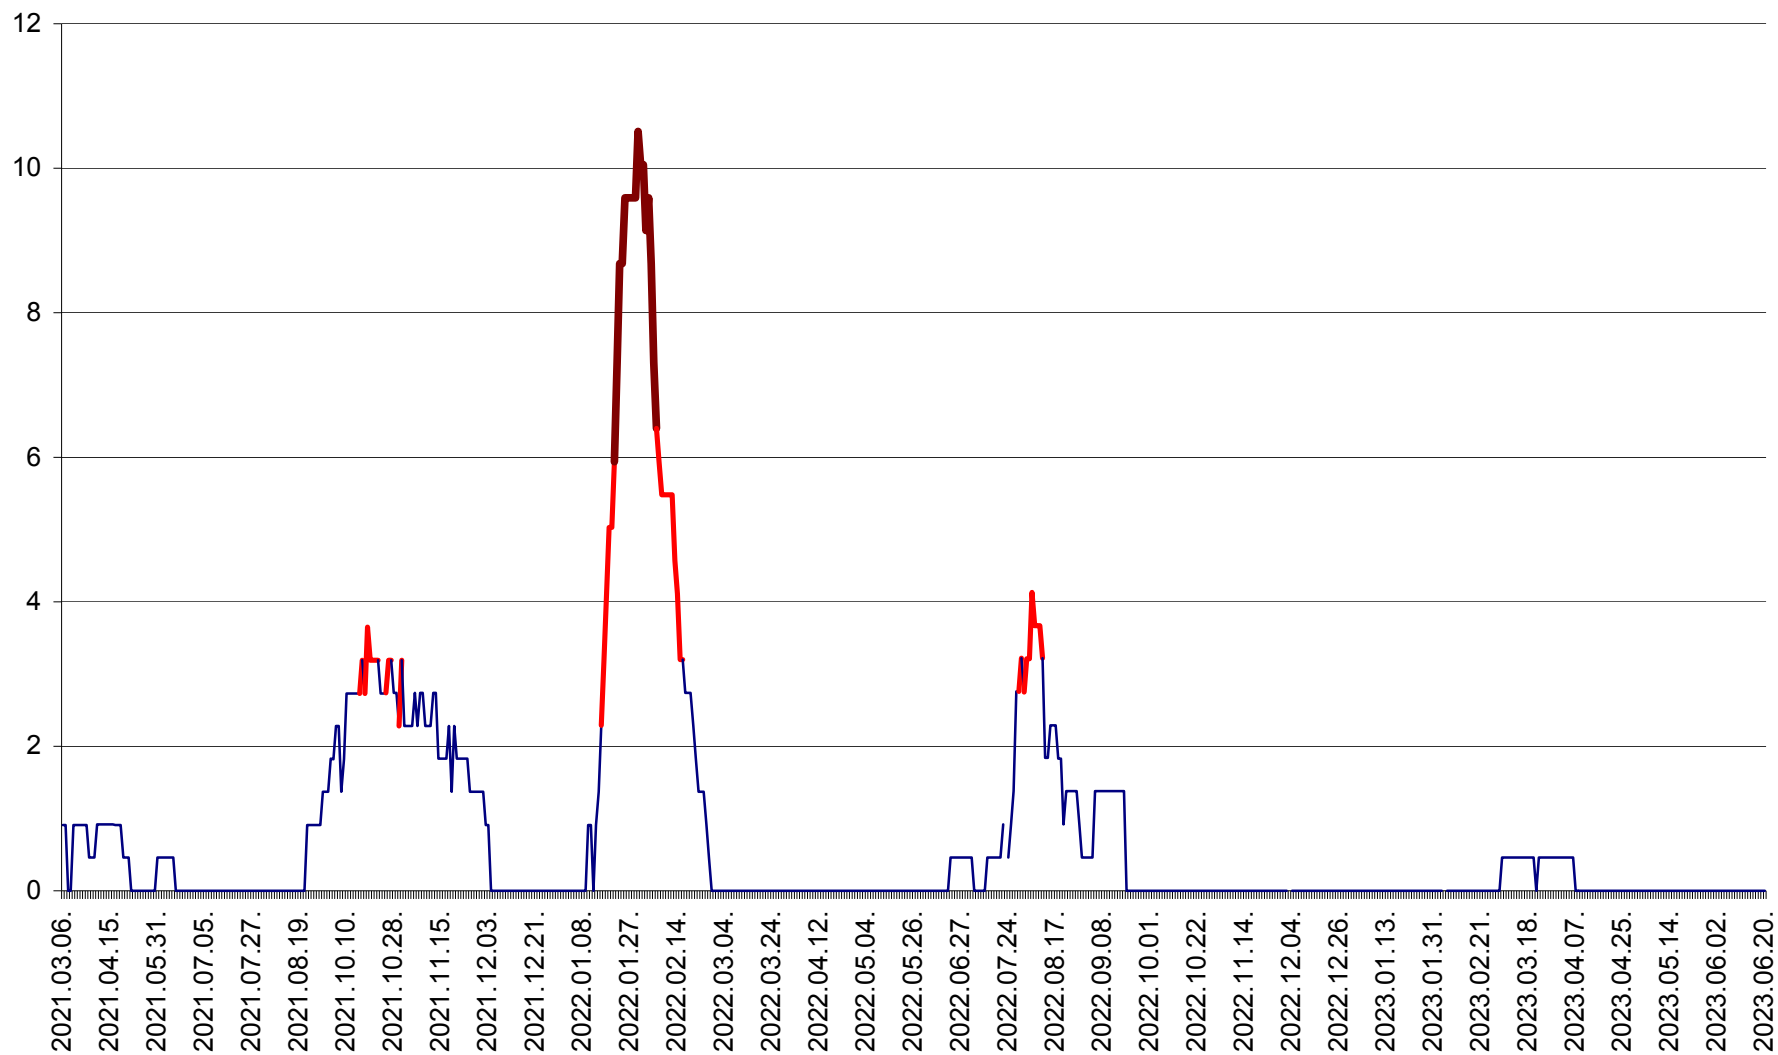

ORAȘ BĂLAN - Evoluția incidentei cumulate pe 14 zile la ‰ de locuitori
2021.03.07. - 2023.06.20.

BILBOR - Evolutia incidentei cumulate pe 14 zile la ‰ de locuitori
2021.03.07. - 2023.06.20.

ORAȘ BORSEC - Evolutia incidentei cumulate pe 14 zile la ‰ de locuitori
2021.03.07. - 2023.06.20.

CICEU - Evolutia incidentei cumulate pe 14 zile la ‰ de locuitori
2021.03.07. - 2023.06.20.

CIUCSÂNGEORGIU - Evolutia incidentei cumulate pe 14 zile la ‰ de locuitori
2021.03.07. - 2023.06.20.

CIUMANI - Evolutia incidentei cumulate pe 14 zile la ‰ de locuitori
2021.03.07. - 2023.06.20.

CORBU - Evolutia incidentei cumulate pe 14 zile la ‰ de locuitori
2021.03.07. - 2023.06.20.

CORUND - Evolutia incidentei cumulate pe 14 zile la ‰ de locuitori
2021.03.07. - 2023.06.20.

COZMENI - Evolutia incidentei cumulate pe 14 zile la ‰ de locuitori
2021.03.07. - 2023.06.20.

ORAȘ CRISTURU SECUIESC - Evolutia incidentei cumulate pe 14 zile la ‰ de locuitori
2021.03.07. - 2023.06.20.

DĂNEȘTI - Evolutia incidentei cumulate pe 14 zile la ‰ de locuitori
2021.03.07. - 2023.06.20.