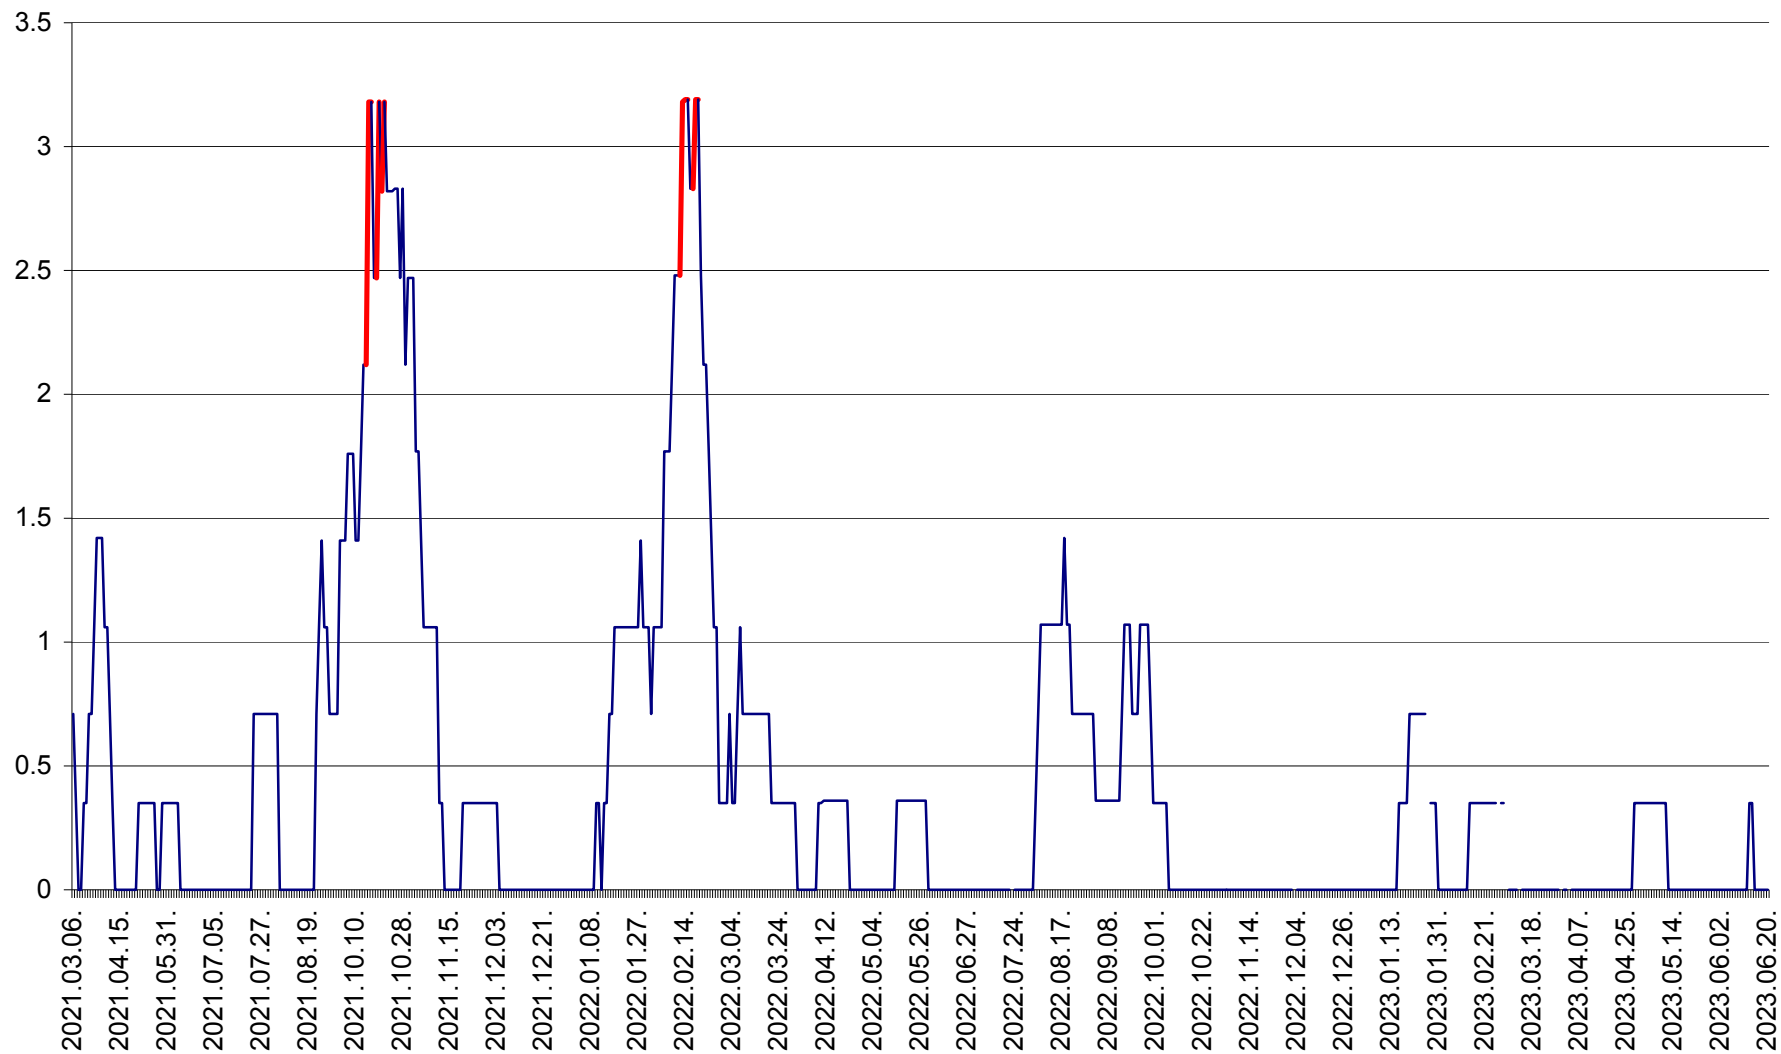

PORUMBENI - Evolutia incidentei cumulate pe 14 zile la ‰ de locuitori
2021.03.07. - 2023.06.20.