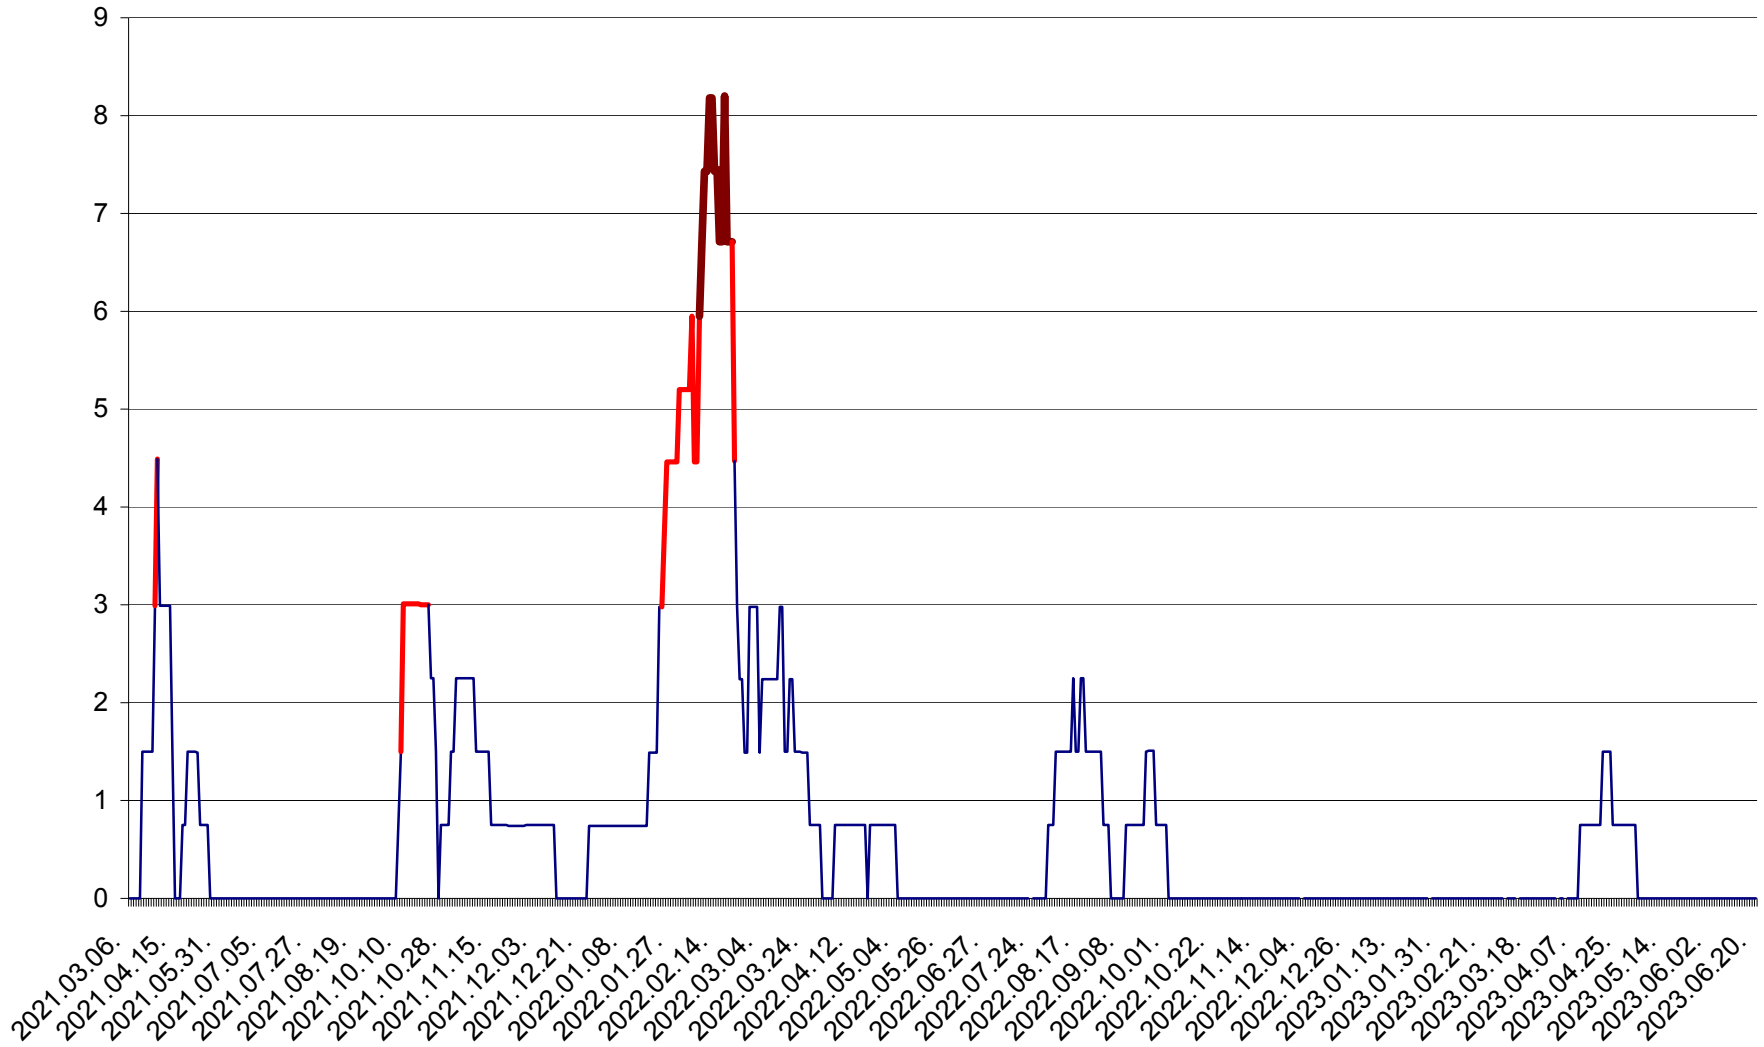

LELICENI - Evolutia incidentei cumulate pe 14 zile la ‰ de locuitori
2021.03.07. - 2023.06.20.

LUETA - Evolutia incidentei cumulate pe 14 zile la ‰ de locuitori
2021.03.07. - 2023.06.20.

LUNCA DE JOS - Evolutia incidentei cumulate pe 14 zile la ‰ de locuitori
2021.03.07. - 2023.06.20.

LUNCA DE SUS - Evolutia incidentei cumulate pe 14 zile la ‰ de locuitori
2021.03.07. - 2023.06.20.

LUPENI - Evolutia incidentei cumulate pe 14 zile la ‰ de locuitori
2021.03.07. - 2023.06.20.

MĂDĂRAȘ - Evolutia incidentei cumulate pe 14 zile la ‰ de locuitori
2021.03.07. - 2023.06.20.

MĂRTINIȘ - Evolutia incidentei cumulate pe 14 zile la ‰ de locuitori
2021.03.07. - 2023.06.20.

MEREȘTI - Evolutia incidentei cumulate pe 14 zile la ‰ de locuitori
2021.03.07. - 2023.06.20.

MUNICIPIUL MIERCUREA-CIUC - Evolutia incidentei cumulate pe 14 zile la ‰ de locuitori
2021.03.07. - 2023.06.20.