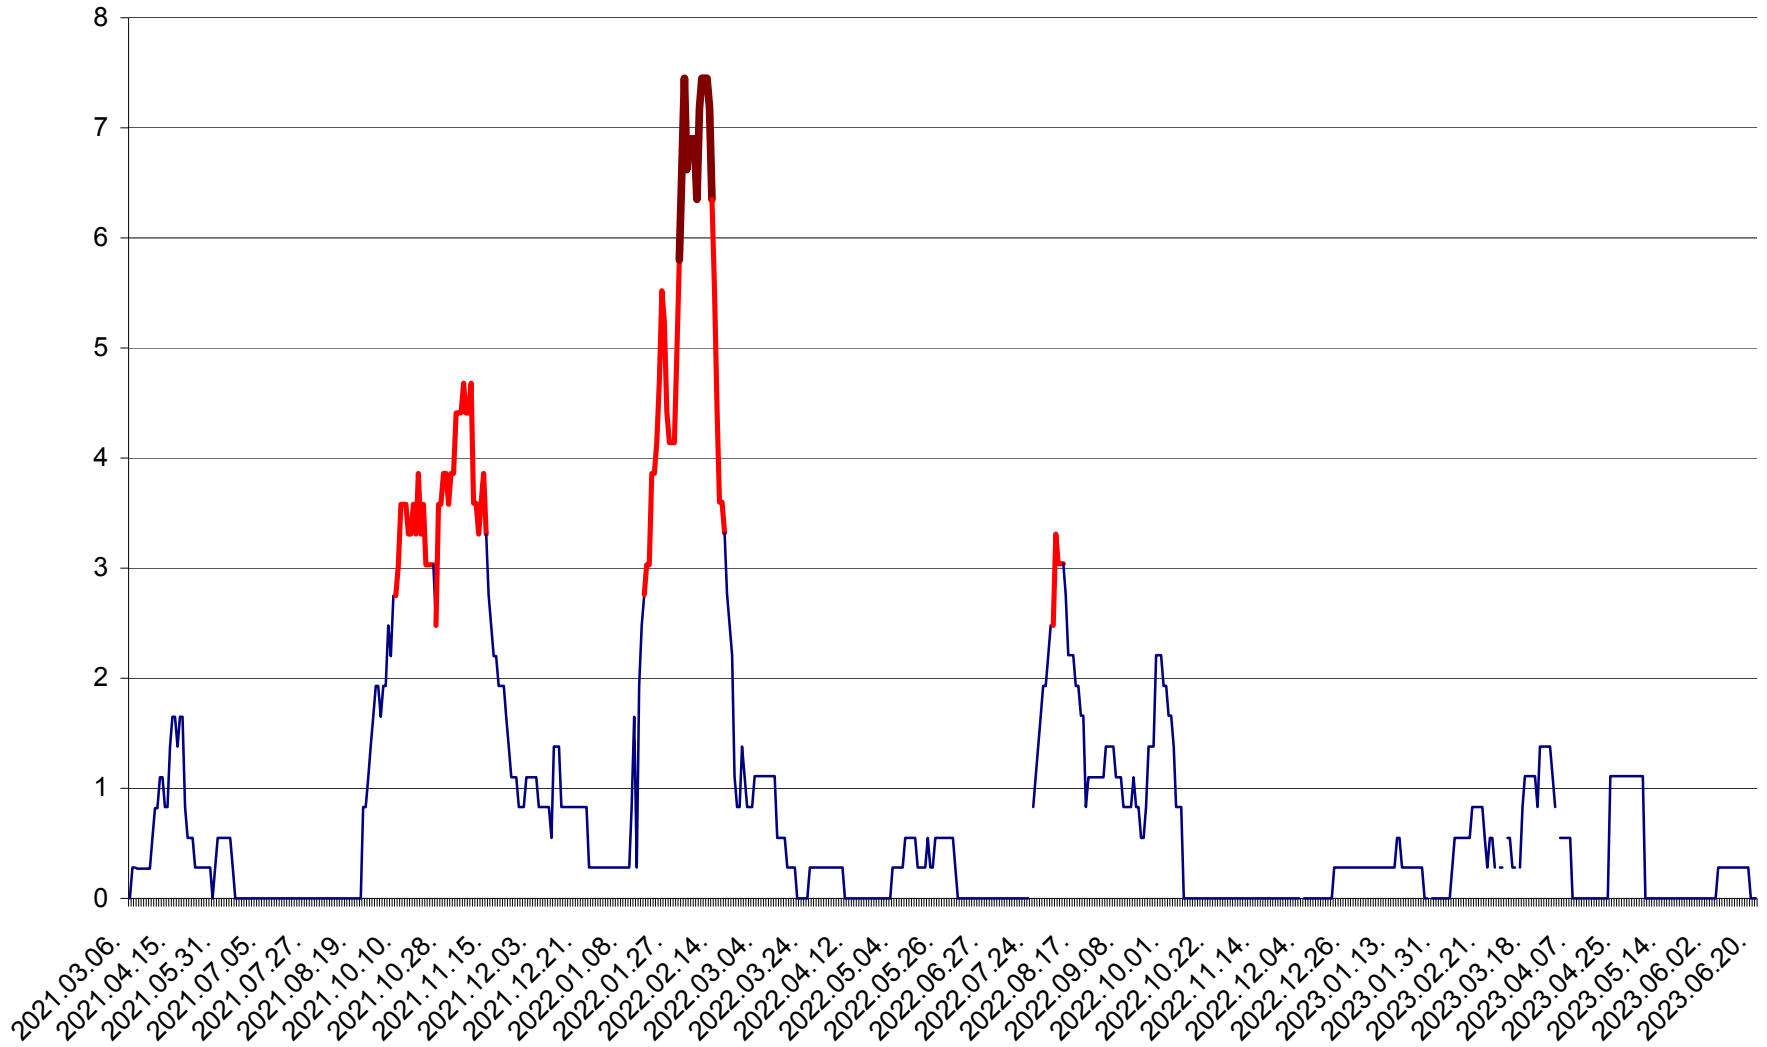

RACU - Evolutia incidentei cumulate pe 14 zile la ‰ de locuitori
2021.03.07. - 2023.06.20.

REMETEA - Evolutia incidentei cumulate pe 14 zile la ‰ de locuitori
2021.03.07. - 2023.06.20.

SĂCEL - Evolutia incidentei cumulate pe 14 zile la ‰ de locuitori
2021.03.07. - 2023.06.20.

SÂNCRĂIENI - Evolutia incidentei cumulate pe 14 zile la ‰ de locuitori
2021.03.07. - 2023.06.20.

SÂNDOMIC - Evolutia incidentei cumulate pe 14 zile la ‰ de locuitori
2021.03.07. - 2023.06.20.

SÂNMARTIN - Evolutia incidentei cumulate pe 14 zile la ‰ de locuitori
2021.03.07. - 2023.06.20.

SÂNSIMION - Evolutia incidentei cumulate pe 14 zile la ‰ de locuitori
2021.03.07. - 2023.06.20.

SÂNTIMBRU - Evolutia incidentei cumulate pe 14 zile la ‰ de locuitori
2021.03.07. - 2023.06.20.

SĂRMAȘ - Evolutia incidentei cumulate pe 14 zile la ‰ de locuitori
2021.03.07. - 2023.06.20.