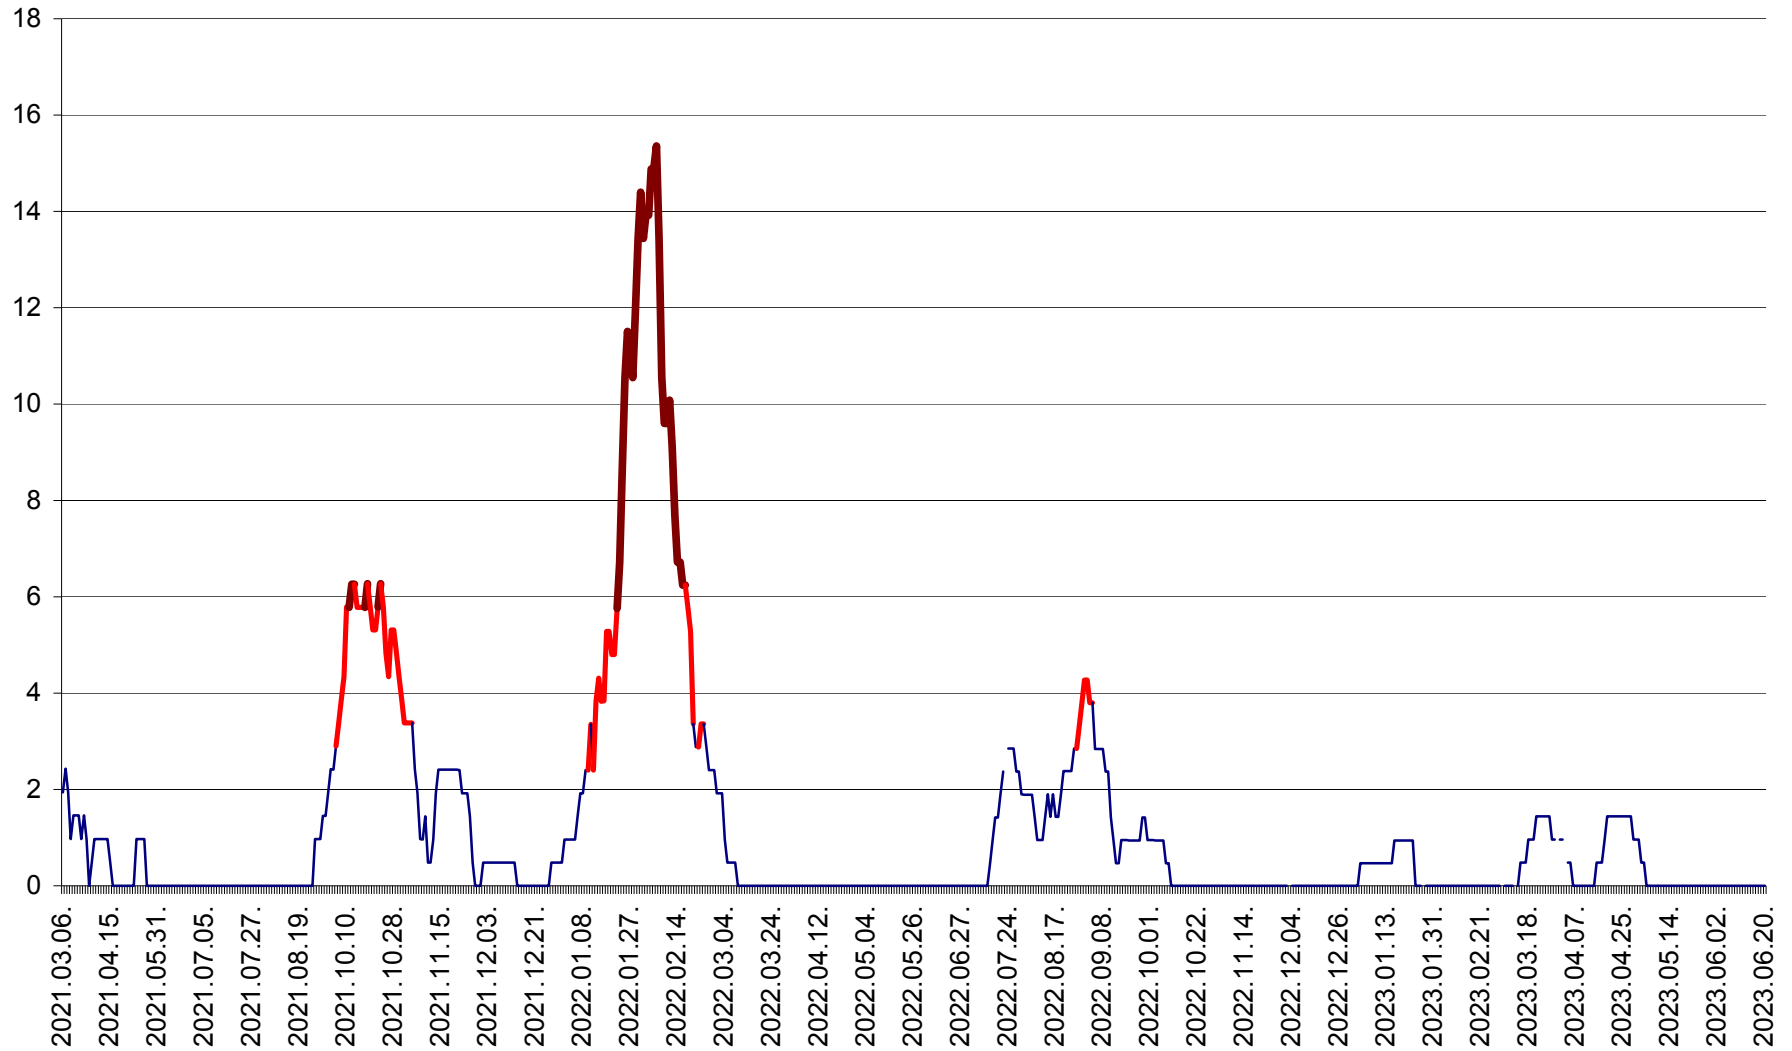

PLĂIEȘII DE JOS - Evoluția incidenței cumulate pe 14 zile la ‰ de locuitori
2021.03.07. - 2023.06.20.