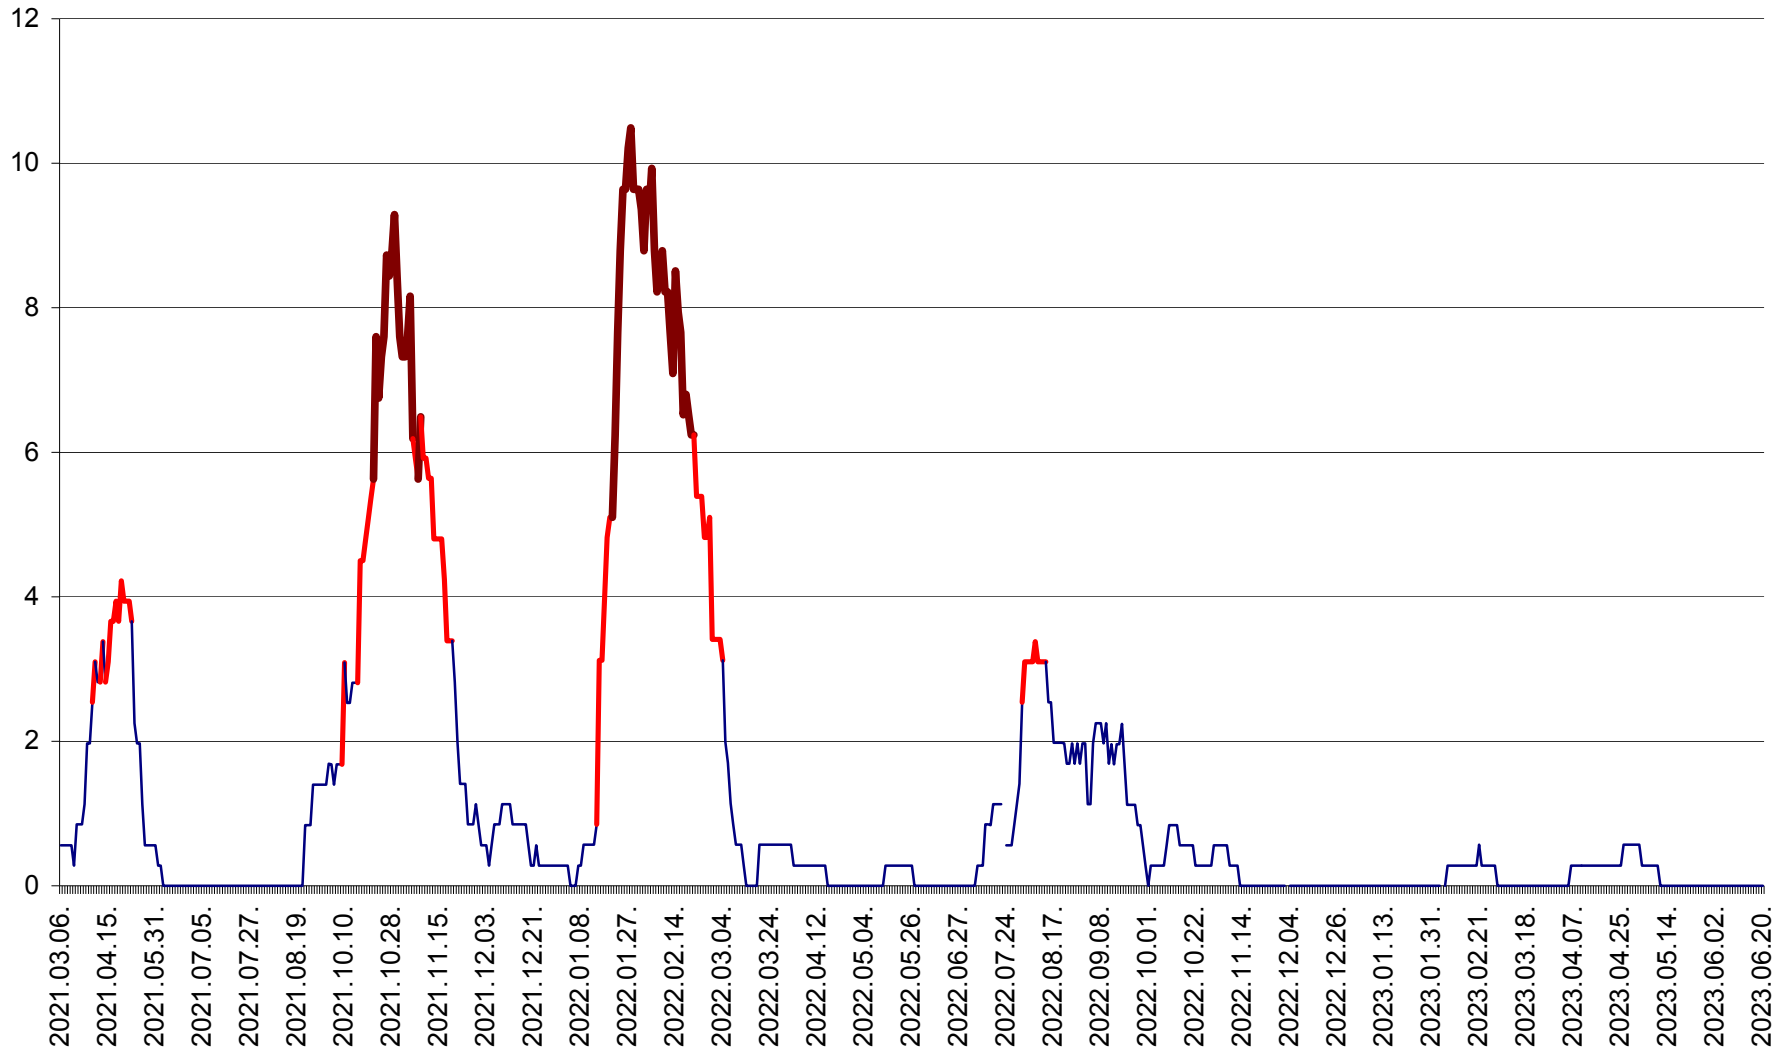

ORAȘ BĂLAN - Evoluția incidentei cumulate pe 14 zile la ‰ de locuitori
2021.03.07. - 2023.06.20.

BILBOR - Evolutia incidentei cumulate pe 14 zile la ‰ de locuitori
2021.03.07. - 2023.06.20.

ORAȘ BORSEC - Evolutia incidentei cumulate pe 14 zile la ‰ de locuitori
2021.03.07. - 2023.06.20.

ORAȘ CRISTURU SECUIESC - Evolutia incidentei cumulate pe 14 zile la ‰ de locuitori
2021.03.07. - 2023.06.20.

DĂNEȘTI - Evolutia incidentei cumulate pe 14 zile la ‰ de locuitori
2021.03.07. - 2023.06.20.

DÂRJIU - Evolutia incidentei cumulate pe 14 zile la ‰ de locuitori
2021.03.07. - 2023.06.20.

DEALU - Evolutia incidentei cumulate pe 14 zile la ‰ de locuitori
2021.03.07. - 2023.06.20.

DITRĂU - Evolutia incidentei cumulate pe 14 zile la ‰ de locuitori
2021.03.07. - 2023.06.20.

FELICENI - Evolutia incidentei cumulate pe 14 zile la ‰ de locuitori
2021.03.07. - 2023.06.20.

FRUMOASA - Evolutia incidentei cumulate pe 14 zile la ‰ de locuitori
2021.03.07. - 2023.06.20.

GĂLĂUȚAȘ - Evoluția incidenței cumulate pe 14 zile la ‰ de locuitori
2021.03.07. - 2023.06.20.