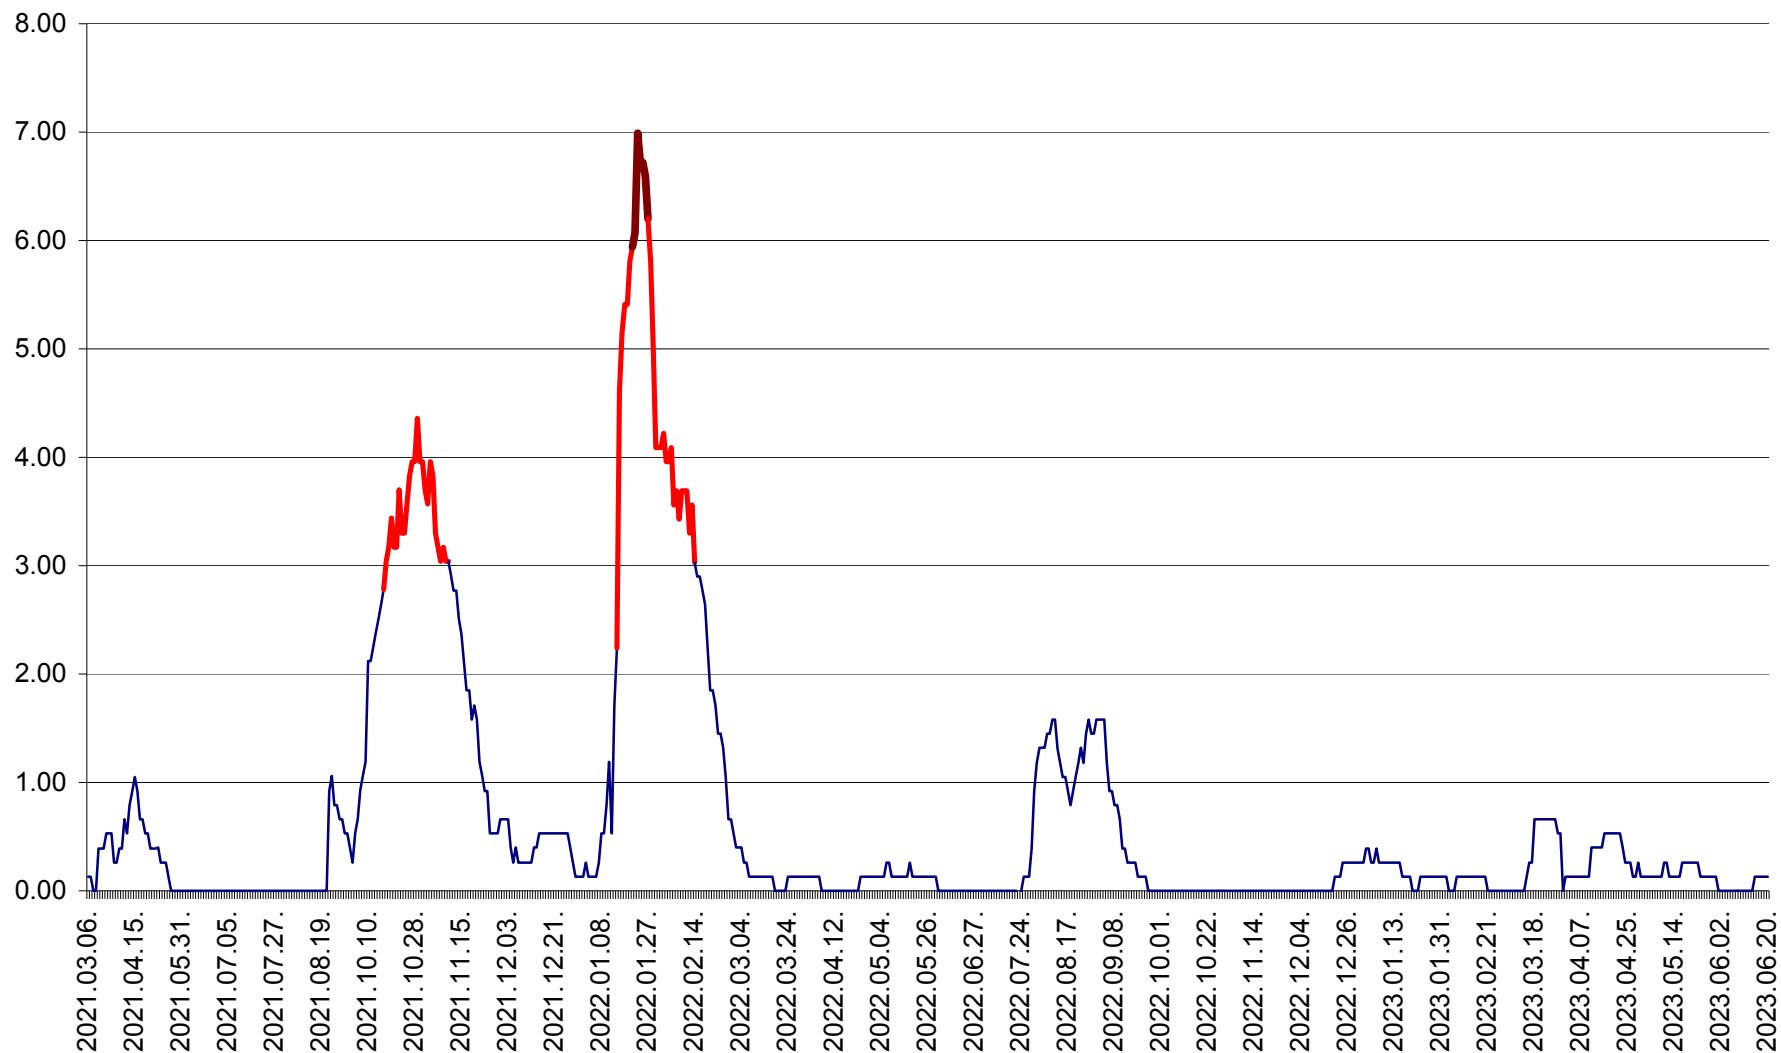

TUȘNAD - Evolutia incidentei cumulate pe 14 zile la ‰ de locuitori
2021.03.07. - 2023.06.20.

ULIEȘ - Evoluția incidenței cumulate pe 14 zile la ‰ de locuitori
2021.03.07. - 2023.06.20.

VĂRȘAG - Evolutia incidentei cumulate pe 14 zile la ‰ de locuitori
2021.03.07. - 2023.06.20.

ORAȘ VLĂHIȚA - Evolutia incidentei cumulate pe 14 zile la ‰ de locuitori
2021.03.07. - 2023.06.20.

VOȘLĂBENI - Evolutia incidentei cumulate pe 14 zile la ‰ de locuitori
2021.03.07. - 2023.06.20.

ZETEA - Evolutia incidentei cumulate pe 14 zile la ‰ de locuitori
2021.03.07. - 2023.06.20.