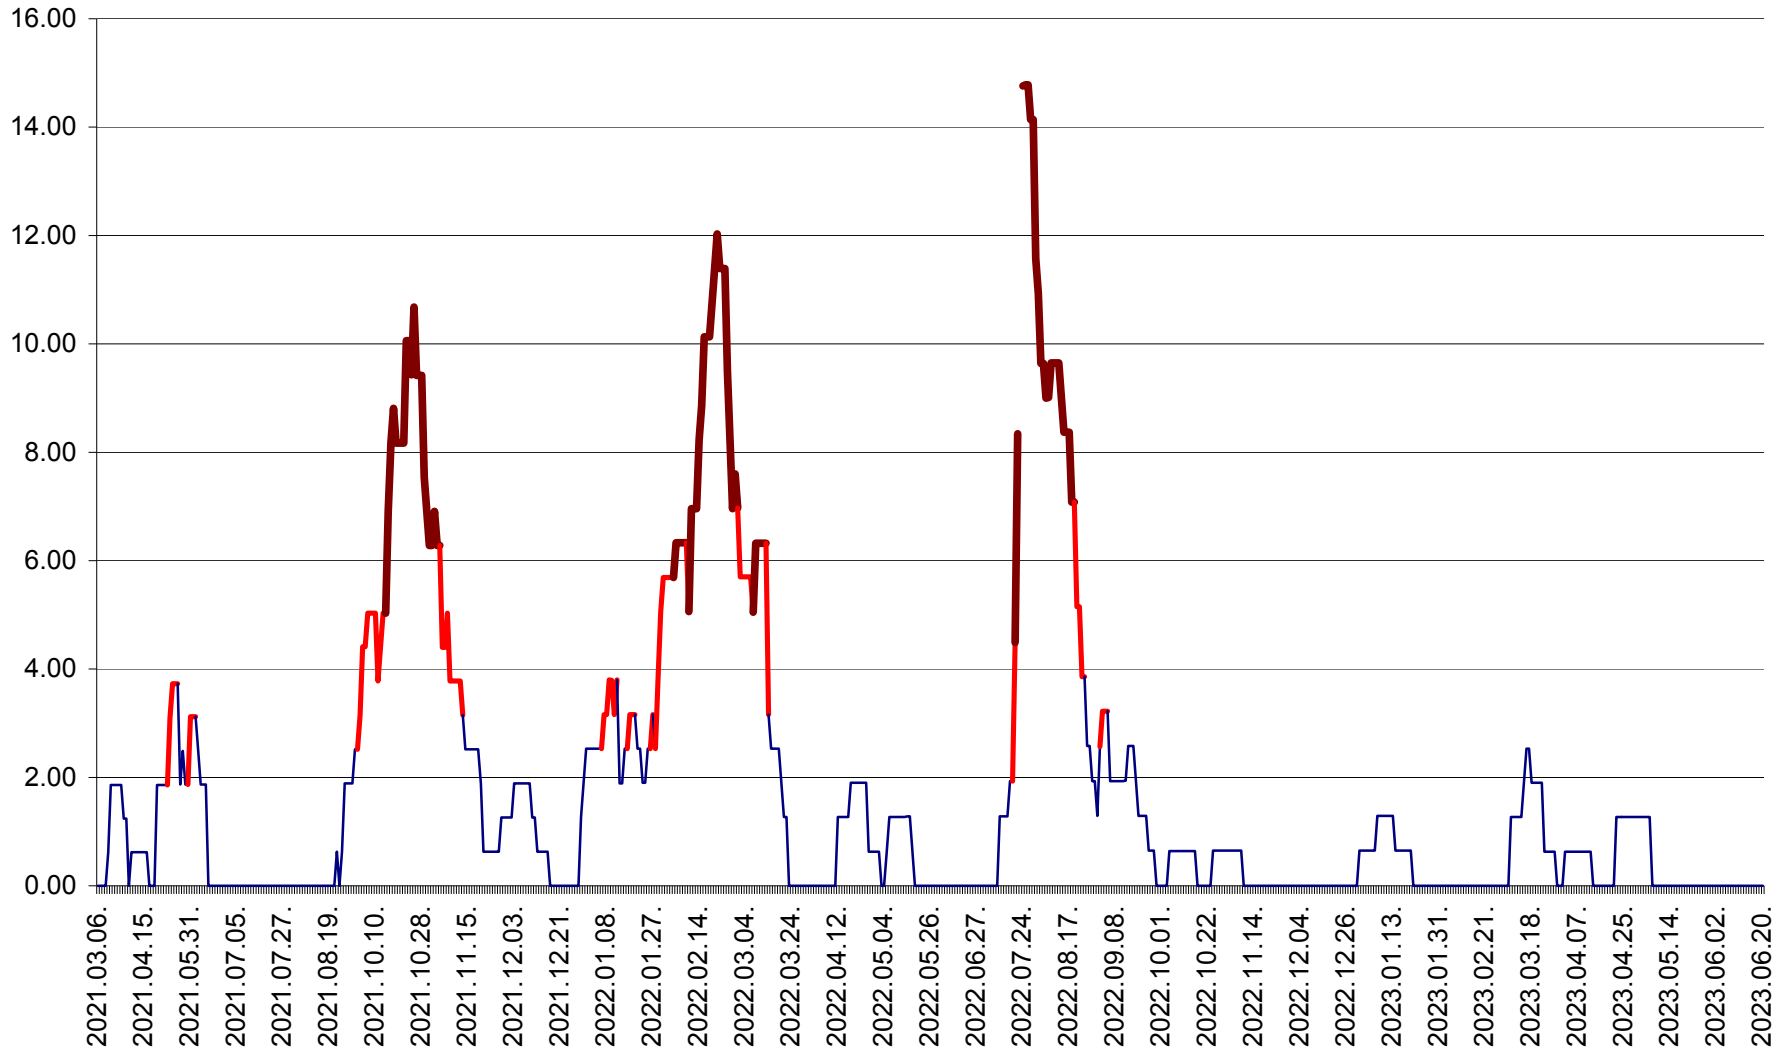

ATID - Evolutia incidentei cumulate pe 14 zile la ‰ de locuitori
2021.03.07. - 2023.06.20.

AVRĂMEȘTI - Evolutia incidentei cumulate pe 14 zile la ‰ de locuitori
2021.03.07. - 2023.06.20.

ORAȘ BĂILE TUȘNAD - Evolutia incidentei cumulate pe 14 zile la ‰ de locuitori
2021.03.07. - 2023.06.20.

ORAȘ BĂLAN - Evoluția incidentei cumulate pe 14 zile la ‰ de locuitori
2021.03.07. - 2023.06.20.

BILBOR - Evolutia incidentei cumulate pe 14 zile la ‰ de locuitori
2021.03.07. - 2023.06.20.

ORAȘ BORSEC - Evolutia incidentei cumulate pe 14 zile la ‰ de locuitori
2021.03.07. - 2023.06.20.

BRĂDEȘTI - Evoluția incidenței cumulate pe 14 zile la ‰ de locuitori
2021.03.07. - 2023.06.20.

CĂPÂLNIȚA - Evoluția incidenței cumulate pe 14 zile la ‰ de locuitori
2021.03.07. - 2023.06.20.

CÂRȚA - Evolutia incidentei cumulate pe 14 zile la ‰ de locuitori
2021.03.07. - 2023.06.20.