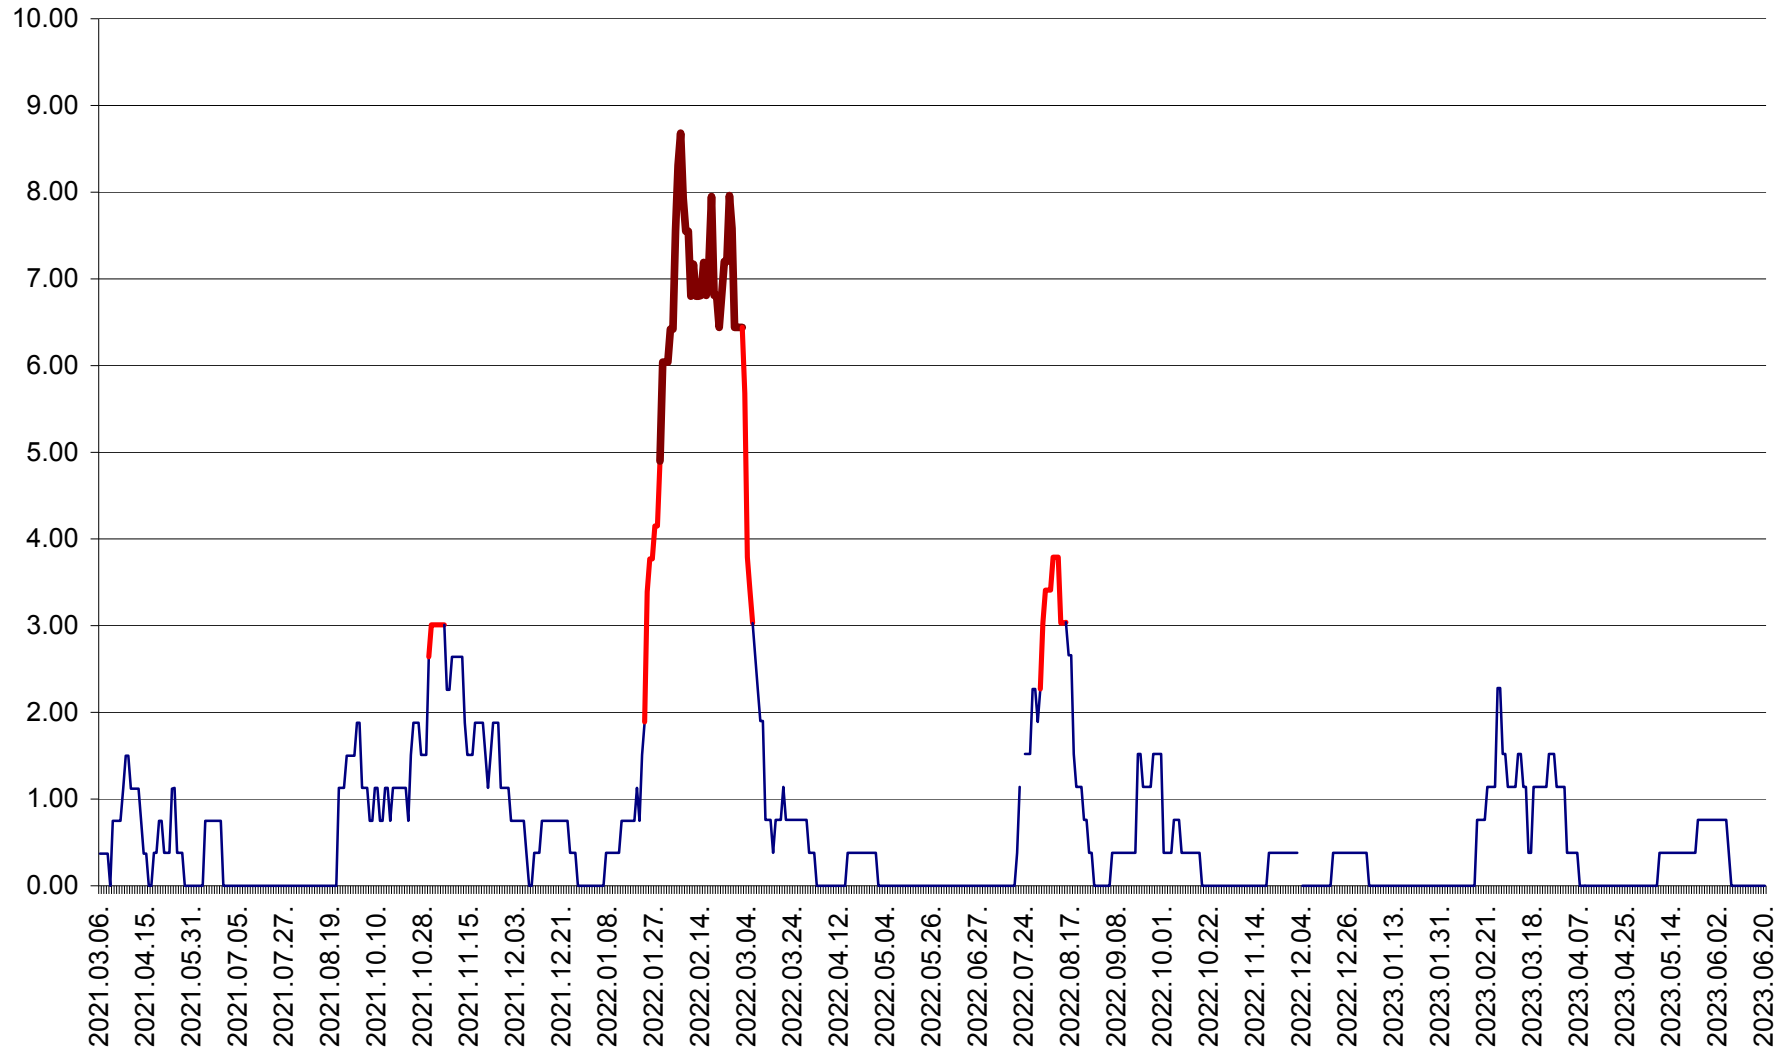

ATID - Evolutia incidentei cumulate pe 14 zile la ‰ de locuitori
2021.03.07. - 2023.06.20.

AVRĂMEȘTI - Evolutia incidentei cumulate pe 14 zile la ‰ de locuitori
2021.03.07. - 2023.06.20.

ORAȘ BĂILE TUȘNAD - Evolutia incidentei cumulate pe 14 zile la ‰ de locuitori
2021.03.07. - 2023.06.20.

ORAȘ BĂLAN - Evoluția incidentei cumulate pe 14 zile la ‰ de locuitori
2021.03.07. - 2023.06.20.

BILBOR - Evolutia incidentei cumulate pe 14 zile la ‰ de locuitori
2021.03.07. - 2023.06.20.

ORAȘ BORSEC - Evolutia incidentei cumulate pe 14 zile la ‰ de locuitori
2021.03.07. - 2023.06.20.

BRĂDEȘTI - Evoluția incidenței cumulate pe 14 zile la ‰ de locuitori
2021.03.07. - 2023.06.20.

CĂPÂLNIȚA - Evoluția incidenței cumulate pe 14 zile la ‰ de locuitori
2021.03.07. - 2023.06.20.

CÂRȚA - Evolutia incidentei cumulate pe 14 zile la ‰ de locuitori
2021.03.07. - 2023.06.20.