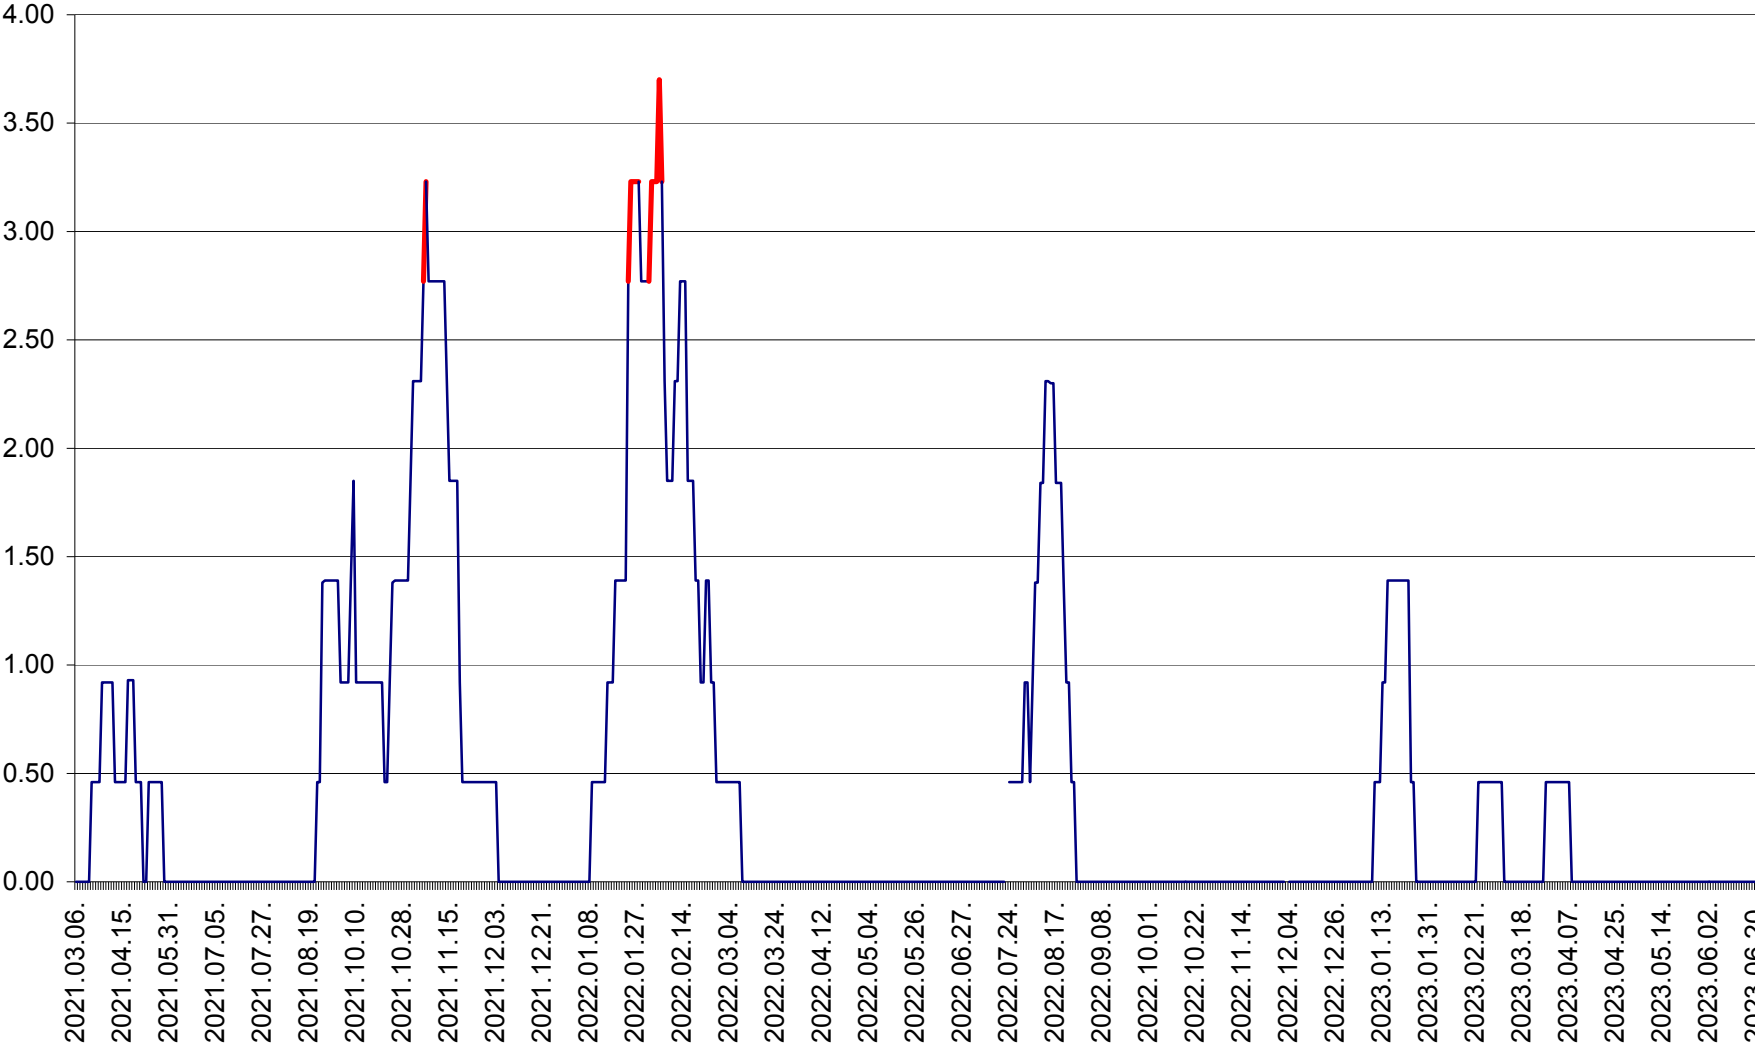

ATID - Evolutia incidentei cumulate pe 14 zile la ‰ de locuitori
2021.03.07. - 2023.06.20.

AVRĂMEȘTI - Evolutia incidentei cumulate pe 14 zile la ‰ de locuitori
2021.03.07. - 2023.06.20.

ORAȘ BĂILE TUȘNAD - Evolutia incidentei cumulate pe 14 zile la ‰ de locuitori
2021.03.07. - 2023.06.20.

ORAȘ BĂLAN - Evoluția incidentei cumulate pe 14 zile la ‰ de locuitori
2021.03.07. - 2023.06.20.

BILBOR - Evolutia incidentei cumulate pe 14 zile la ‰ de locuitori
2021.03.07. - 2023.06.20.

ORAȘ BORSEC - Evolutia incidentei cumulate pe 14 zile la ‰ de locuitori
2021.03.07. - 2023.06.20.

BRĂDEȘTI - Evoluția incidenței cumulate pe 14 zile la ‰ de locuitori
2021.03.07. - 2023.06.20.

CĂPÂLNIȚA - Evoluția incidenței cumulate pe 14 zile la ‰ de locuitori
2021.03.07. - 2023.06.20.

CÂRȚA - Evolutia incidentei cumulate pe 14 zile la ‰ de locuitori
2021.03.07. - 2023.06.20.

CICEU - Evolutia incidentei cumulate pe 14 zile la ‰ de locuitori
2021.03.07. - 2023.06.20.

CIUCSÂNGEORGIU - Evolutia incidentei cumulate pe 14 zile la ‰ de locuitori
2021.03.07. - 2023.06.20.

CIUMANI - Evolutia incidentei cumulate pe 14 zile la ‰ de locuitori
2021.03.07. - 2023.06.20.