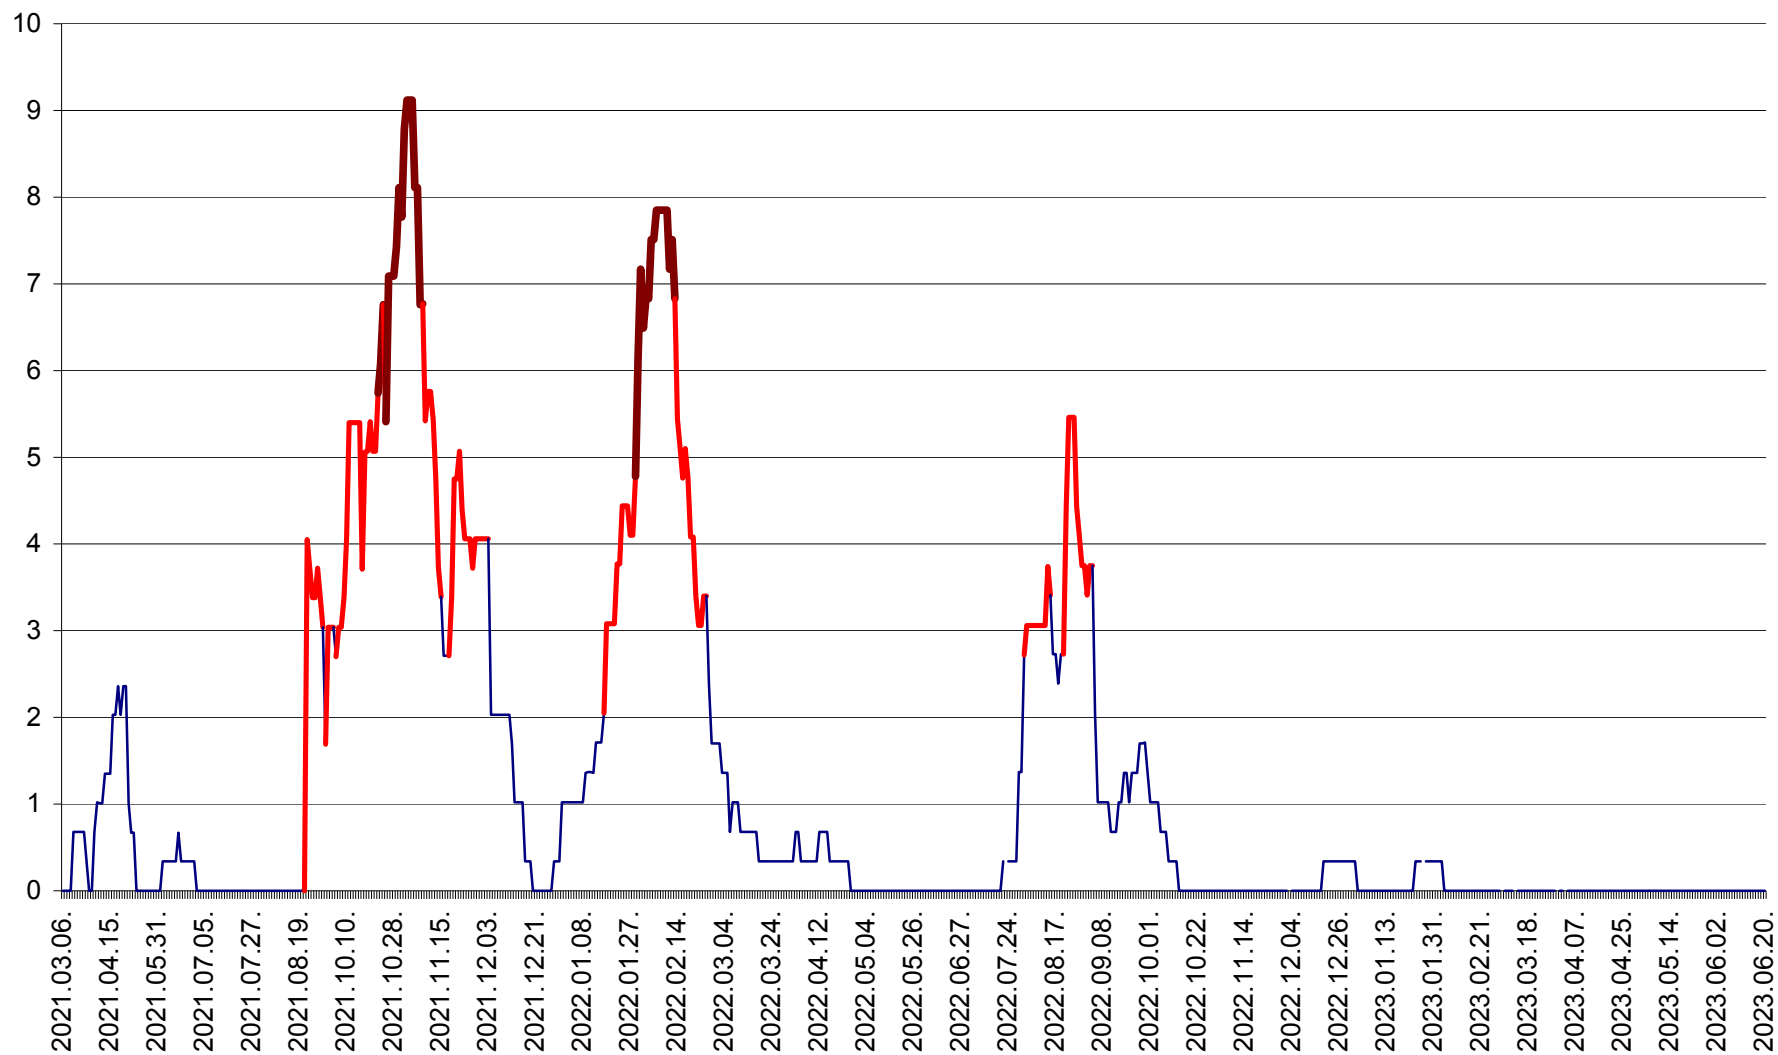

LELICENI - Evolutia incidentei cumulate pe 14 zile la ‰ de locuitori
2021.03.07. - 2023.06.20.

LUETA - Evolutia incidentei cumulate pe 14 zile la ‰ de locuitori
2021.03.07. - 2023.06.20.

LUNCA DE JOS - Evolutia incidentei cumulate pe 14 zile la ‰ de locuitori
2021.03.07. - 2023.06.20.

LUNCA DE SUS - Evolutia incidentei cumulate pe 14 zile la ‰ de locuitori
2021.03.07. - 2023.06.20.

LUPENI - Evolutia incidentei cumulate pe 14 zile la ‰ de locuitori
2021.03.07. - 2023.06.20.

MĂDĂRAȘ - Evolutia incidentei cumulate pe 14 zile la ‰ de locuitori
2021.03.07. - 2023.06.20.

MĂRTINIȘ - Evolutia incidentei cumulate pe 14 zile la ‰ de locuitori
2021.03.07. - 2023.06.20.

MEREȘTI - Evolutia incidentei cumulate pe 14 zile la ‰ de locuitori
2021.03.07. - 2023.06.20.

MUNICIPIUL MIERCUREA-CIUC - Evolutia incidentei cumulate pe 14 zile la ‰ de locuitori
2021.03.07. - 2023.06.20.