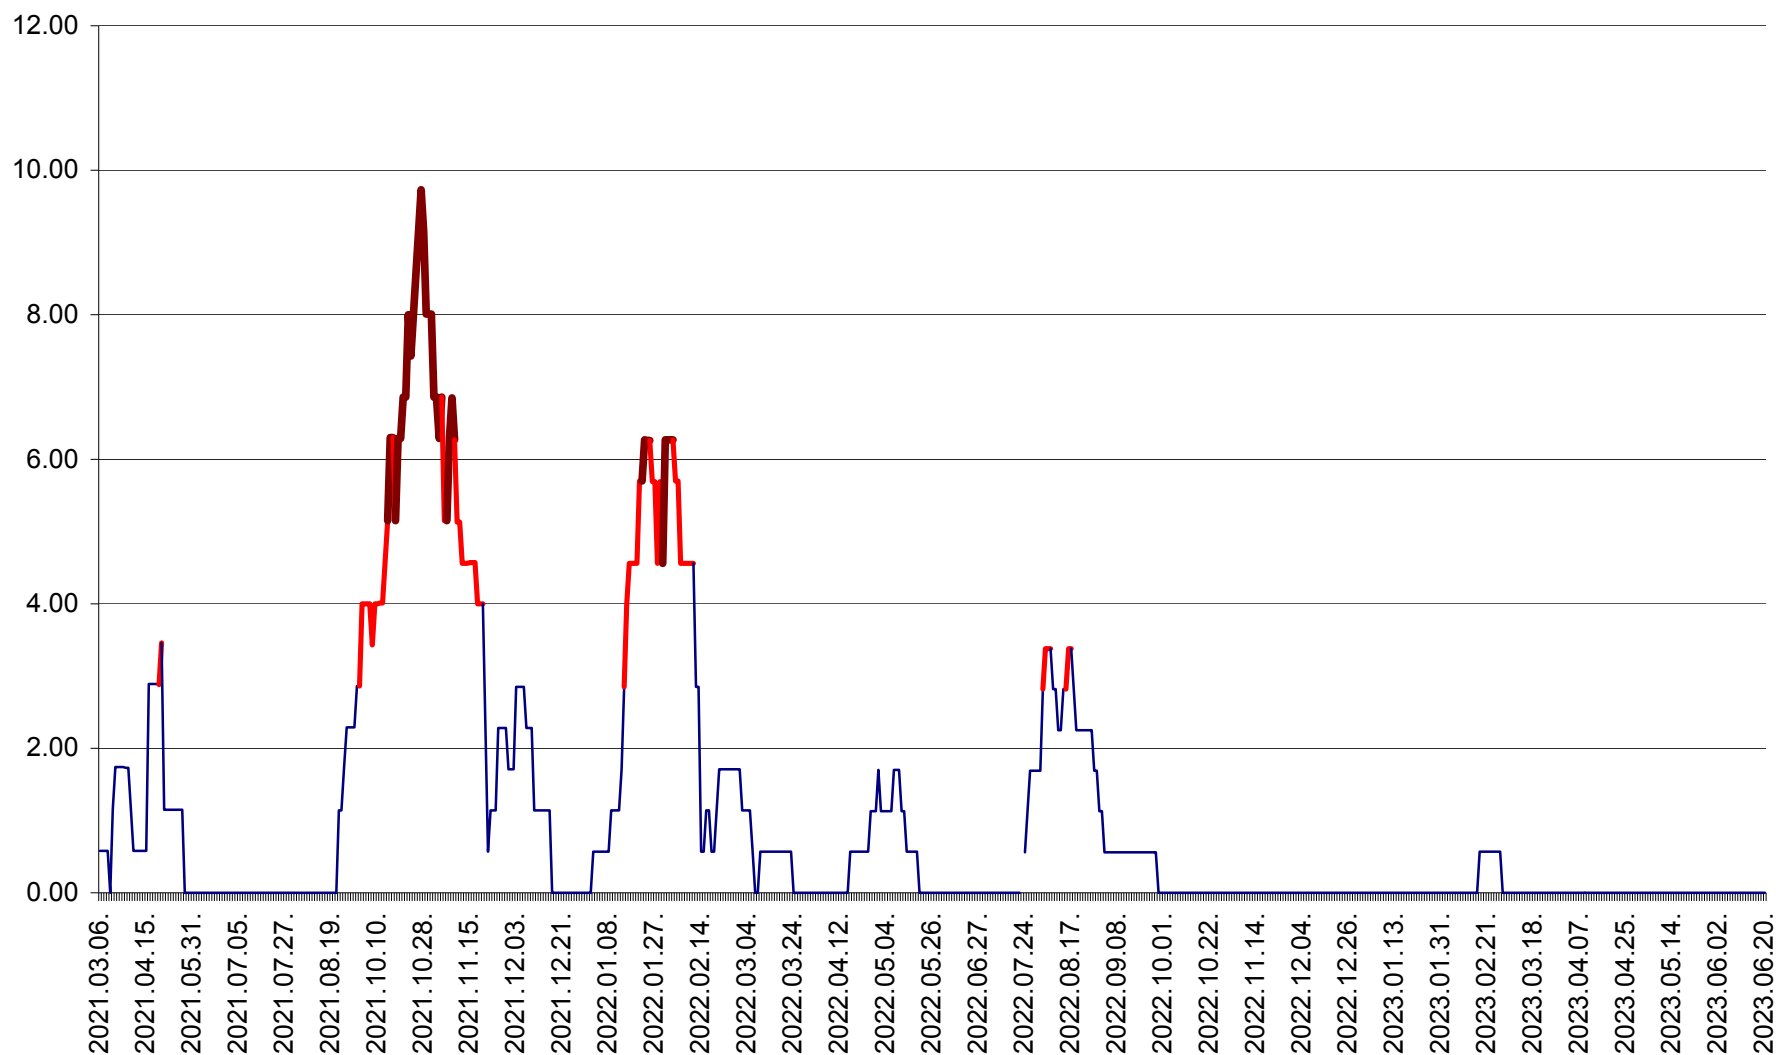

ORAȘ VLĂHIȚA - Evolutia incidentei cumulate pe 14 zile la ‰ de locuitori
2021.03.07. - 2023.06.20.

VĂRȘAG - Evolutia incidentei cumulate pe 14 zile la ‰ de locuitori
2021.03.07. - 2023.06.20.