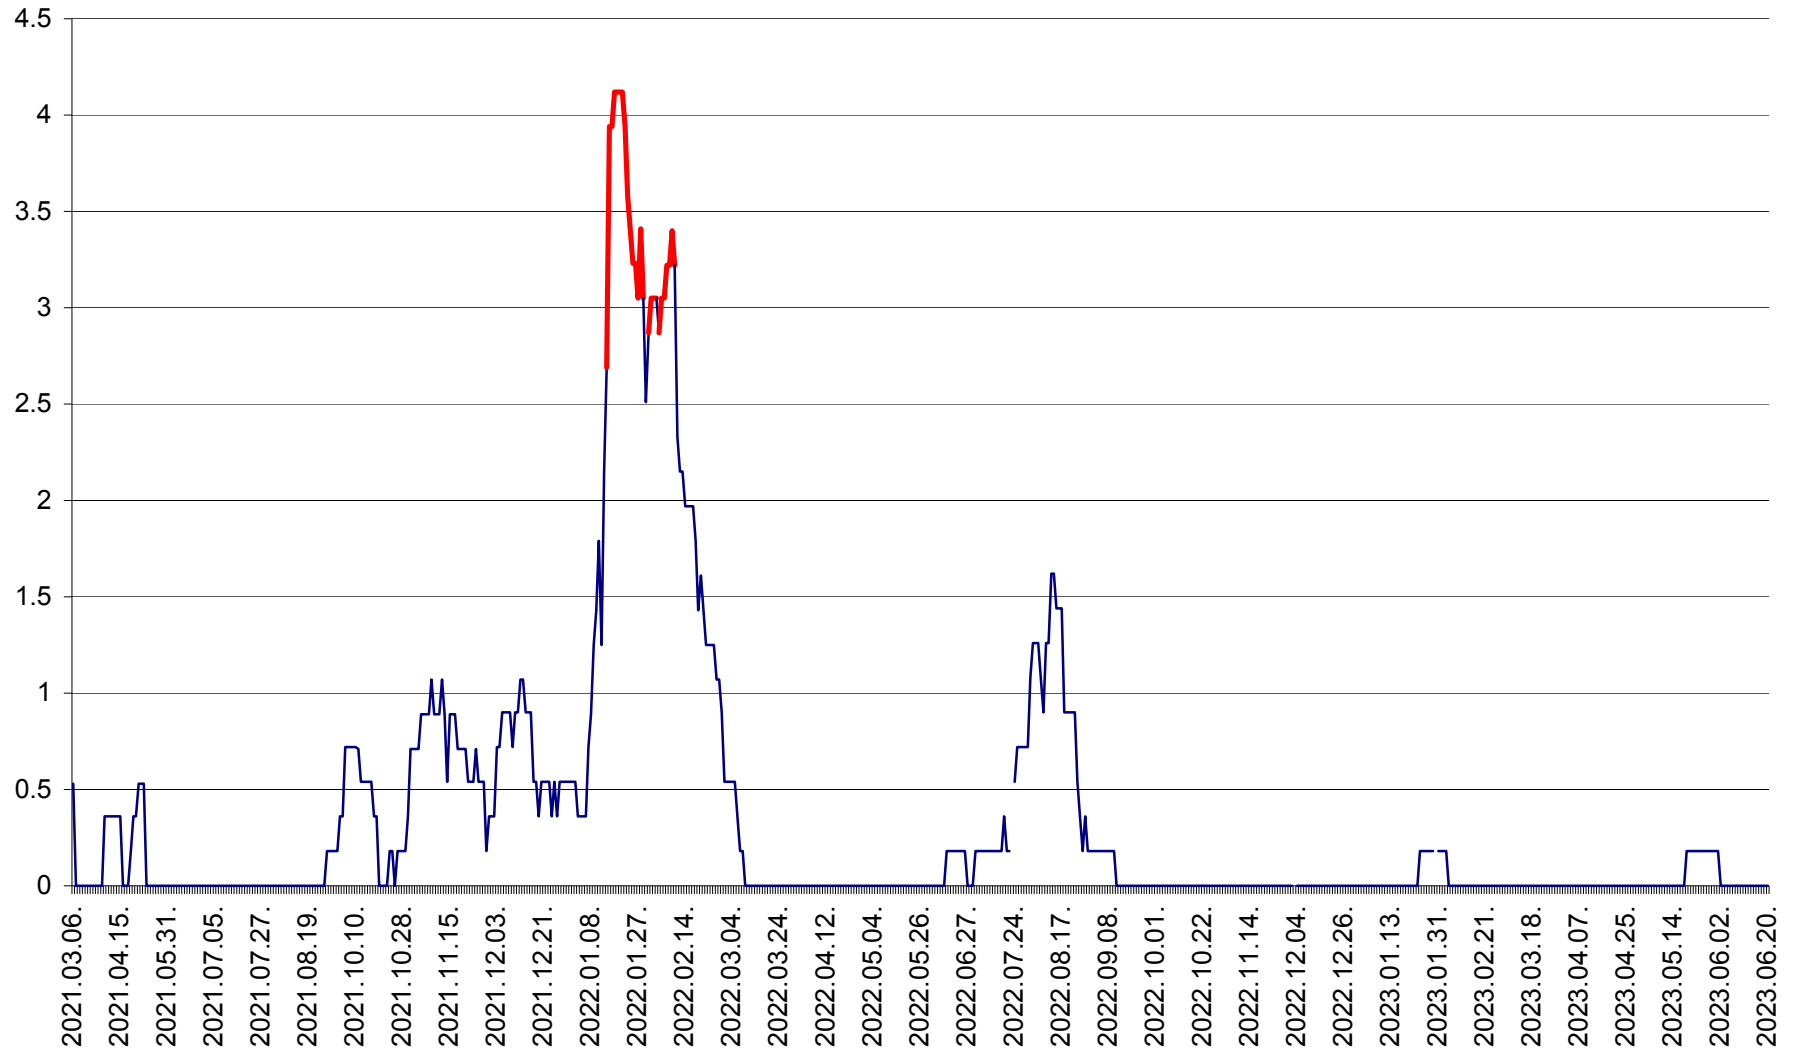

FELICENI - Evolutia incidentei cumulate pe 14 zile la ‰ de locuitori
2021.03.07. - 2023.06.20.

FRUMOASA - Evolutia incidentei cumulate pe 14 zile la ‰ de locuitori
2021.03.07. - 2023.06.20.

GĂLĂUȚAȘ - Evoluția incidenței cumulate pe 14 zile la ‰ de locuitori
2021.03.07. - 2023.06.20.

MUNICIPIUL GHEORGHENI - Evolutia incidentei cumulate pe 14 zile la % de locuitori
2021.03.07. - 2023.06.20.

JOSENI - Evolutia incidentei cumulate pe 14 zile la ‰ de locuitori
2021.03.07. - 2023.06.20.

LĂZAREA - Evolutia incidentei cumulate pe 14 zile la % de locuitori
2021.03.07. - 2023.06.20.

LELICENI - Evolutia incidentei cumulate pe 14 zile la ‰ de locuitori
2021.03.07. - 2023.06.20.

LUETA - Evolutia incidentei cumulate pe 14 zile la ‰ de locuitori
2021.03.07. - 2023.06.20.

LUNCA DE JOS - Evolutia incidentei cumulate pe 14 zile la ‰ de locuitori
2021.03.07. - 2023.06.20.