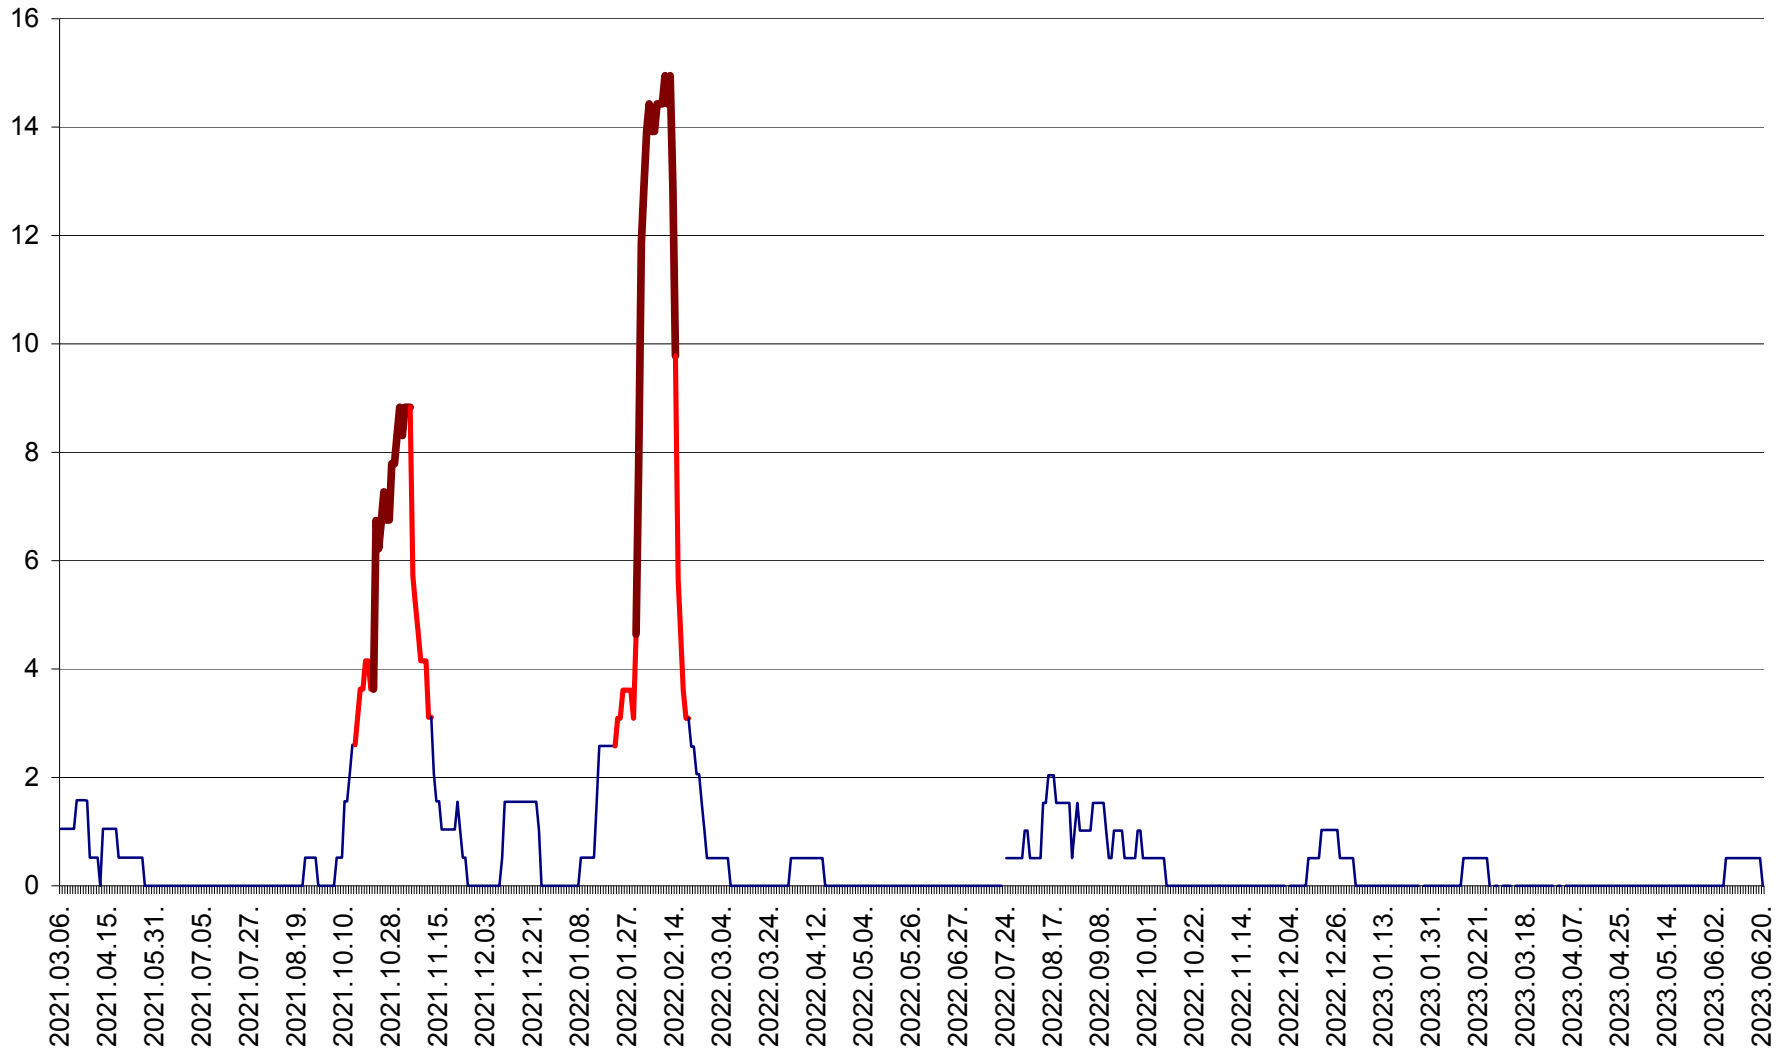

MIHĂILENI - Evolutia incidentei cumulate pe 14 zile la ‰ de locuitori
2021.03.07. - 2023.06.20.

MUGENI - Evolutia incidentei cumulate pe 14 zile la ‰ de locuitori
2021.03.07. - 2023.06.20.

OCLAND - Evolutia incidentei cumulate pe 14 zile la ‰ de locuitori
2021.03.07. - 2023.06.20.

MUNICIPIUL ODORHEIU SECUIESC - Evolutia incidentei cumulate pe 14 zile la ‰ de locuitori
2021.03.07. - 2023.06.20.

PĂULENI-CIUC - Evolutia incidentei cumulate pe 14 zile la ‰ de locuitori
2021.03.07. - 2023.06.20.

PLĂIEȘII DE JOS - Evoluția incidenței cumulate pe 14 zile la ‰ de locuitori
2021.03.07. - 2023.06.20.

PORUMBENI - Evolutia incidentei cumulate pe 14 zile la ‰ de locuitori
2021.03.07. - 2023.06.20.

PRAID - Evolutia incidentei cumulate pe 14 zile la ‰ de locuitori
2021.03.07. - 2023.06.20.