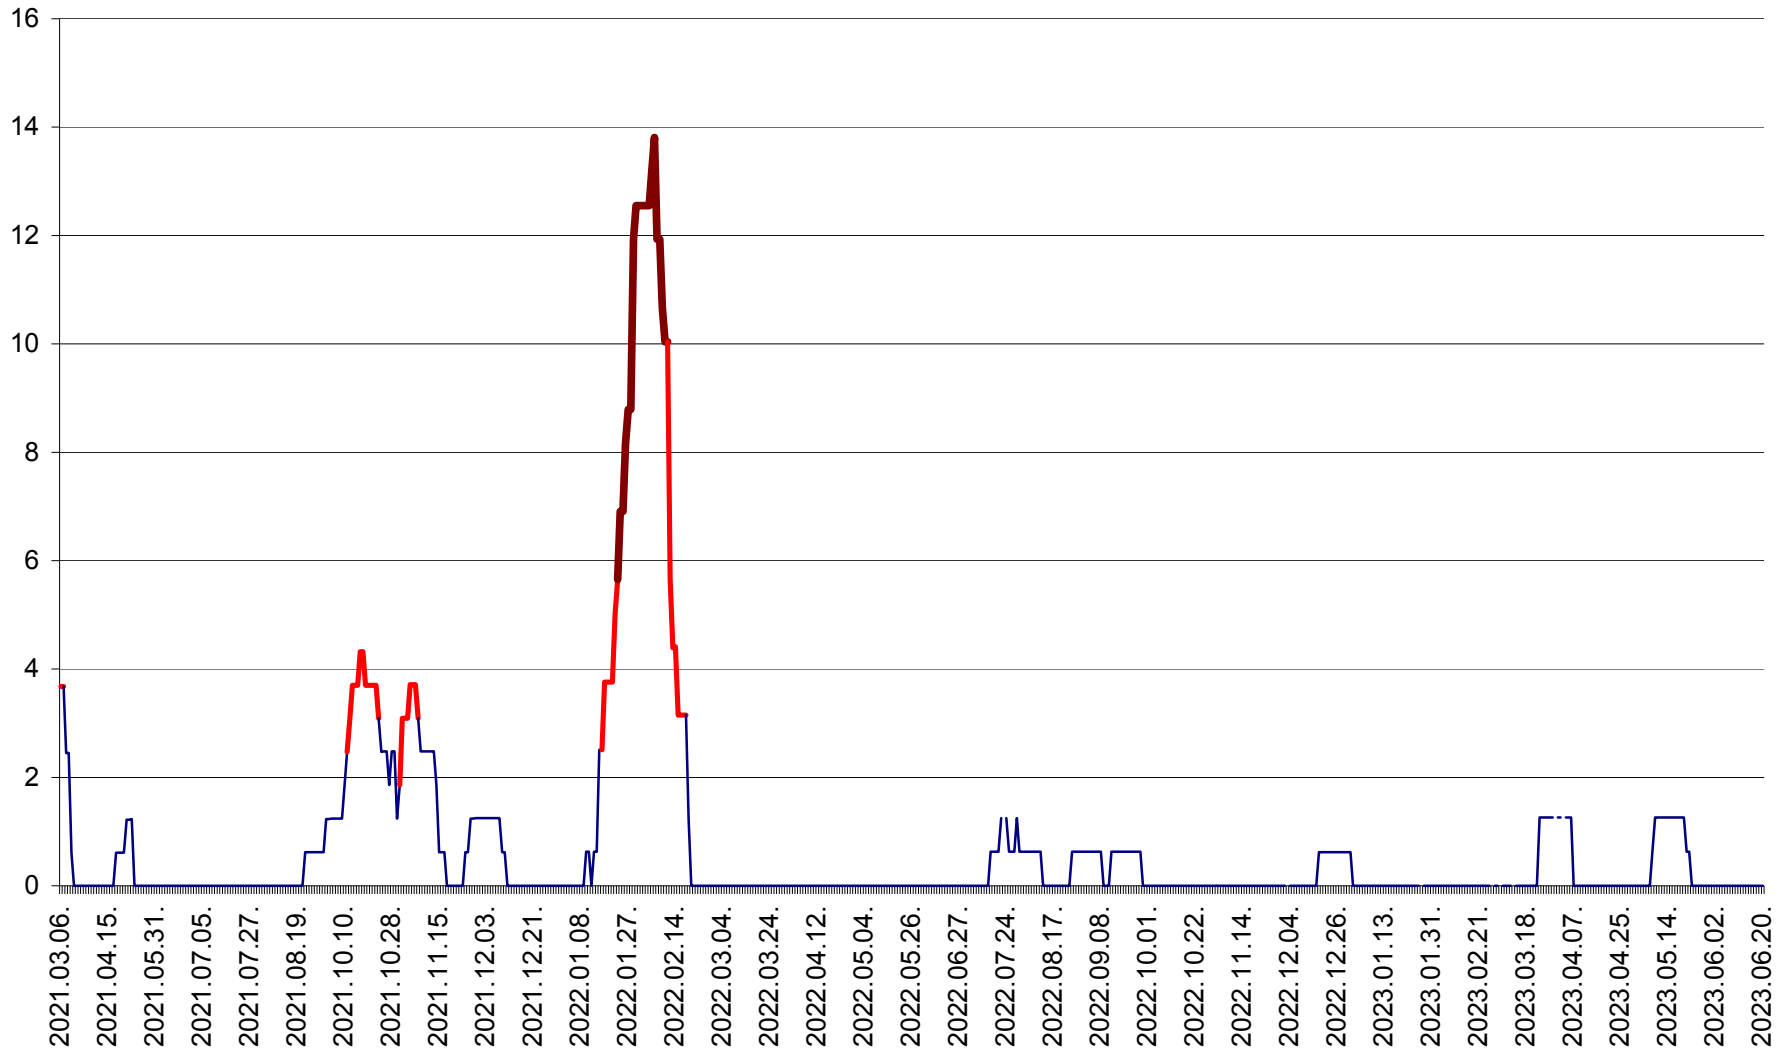

PLĂIEȘII DE JOS - Evoluția incidenței cumulate pe 14 zile la ‰ de locuitori
2021.03.07. - 2023.06.20.

PORUMBENI - Evolutia incidentei cumulate pe 14 zile la ‰ de locuitori
2021.03.07. - 2023.06.20.

PRAID - Evolutia incidentei cumulate pe 14 zile la ‰ de locuitori
2021.03.07. - 2023.06.20.

RACU - Evolutia incidentei cumulate pe 14 zile la ‰ de locuitori
2021.03.07. - 2023.06.20.

REMETEA - Evolutia incidentei cumulate pe 14 zile la ‰ de locuitori
2021.03.07. - 2023.06.20.

SĂCEL - Evolutia incidentei cumulate pe 14 zile la ‰ de locuitori
2021.03.07. - 2023.06.20.