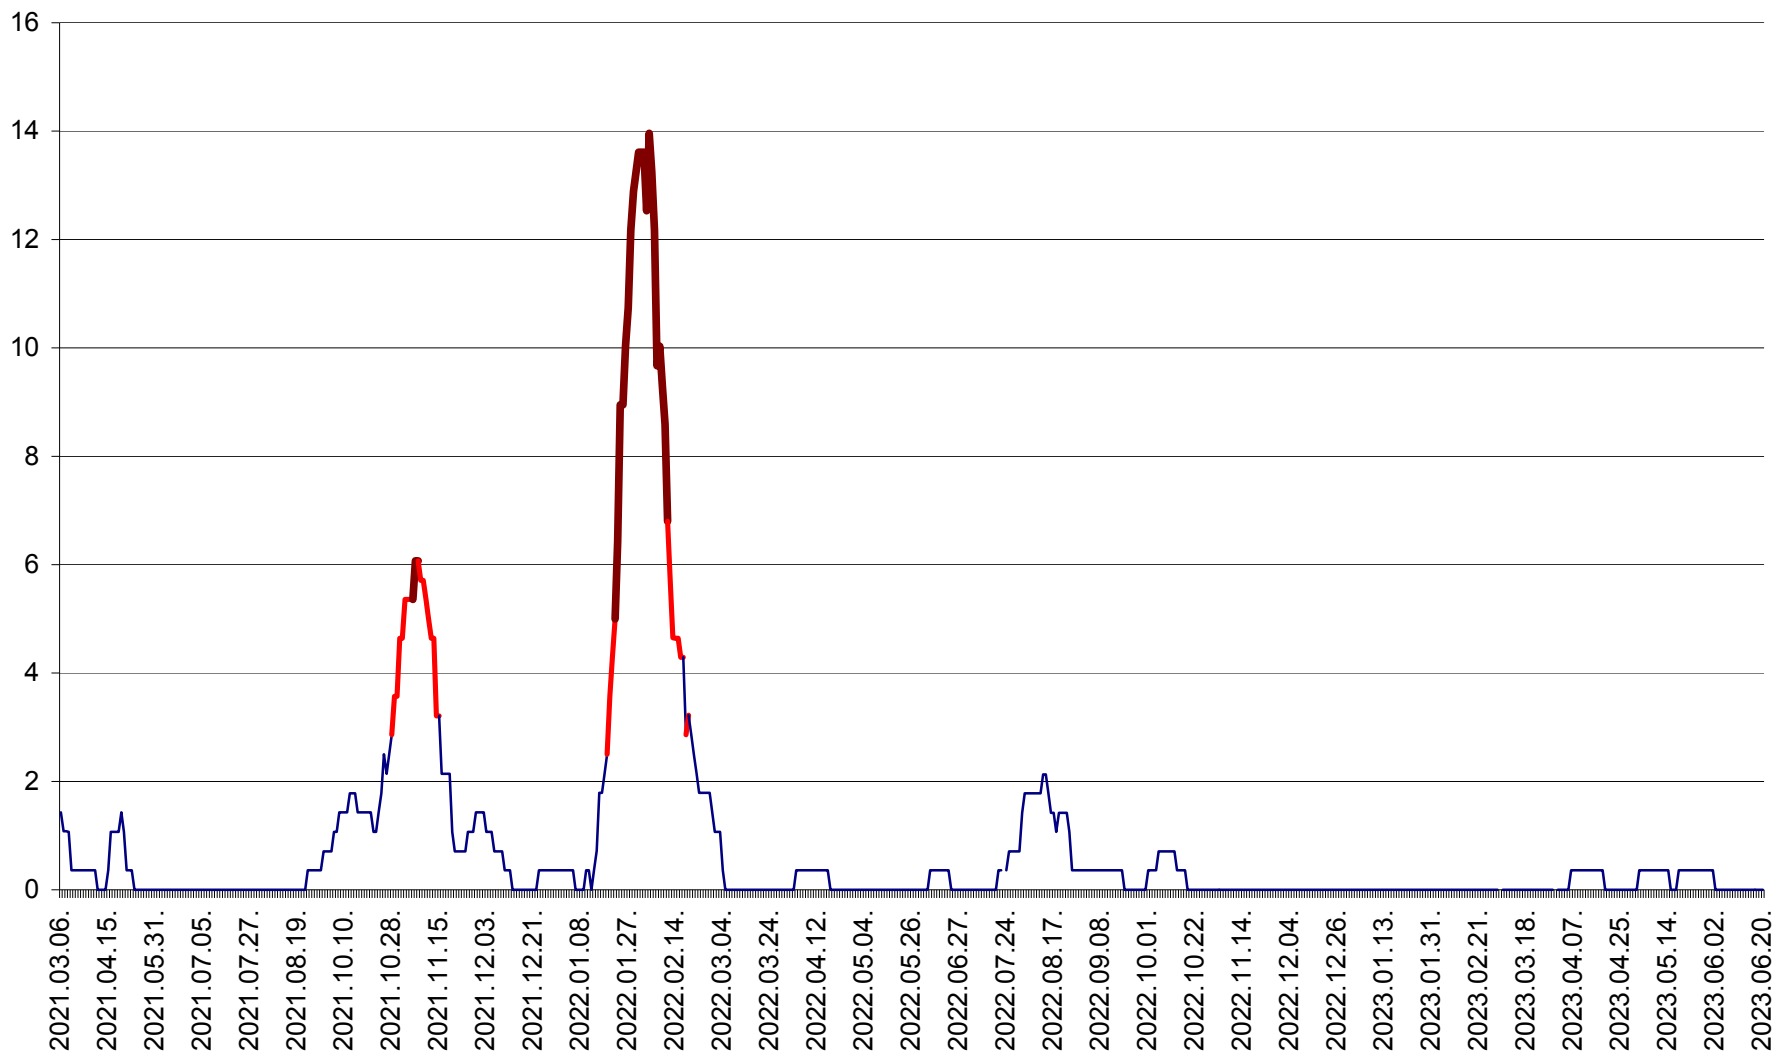

ȘIMONEȘTI - Evolutia incidentei cumulate pe 14 zile la ‰ de locuitori
2021.03.07. - 2023.06.20.