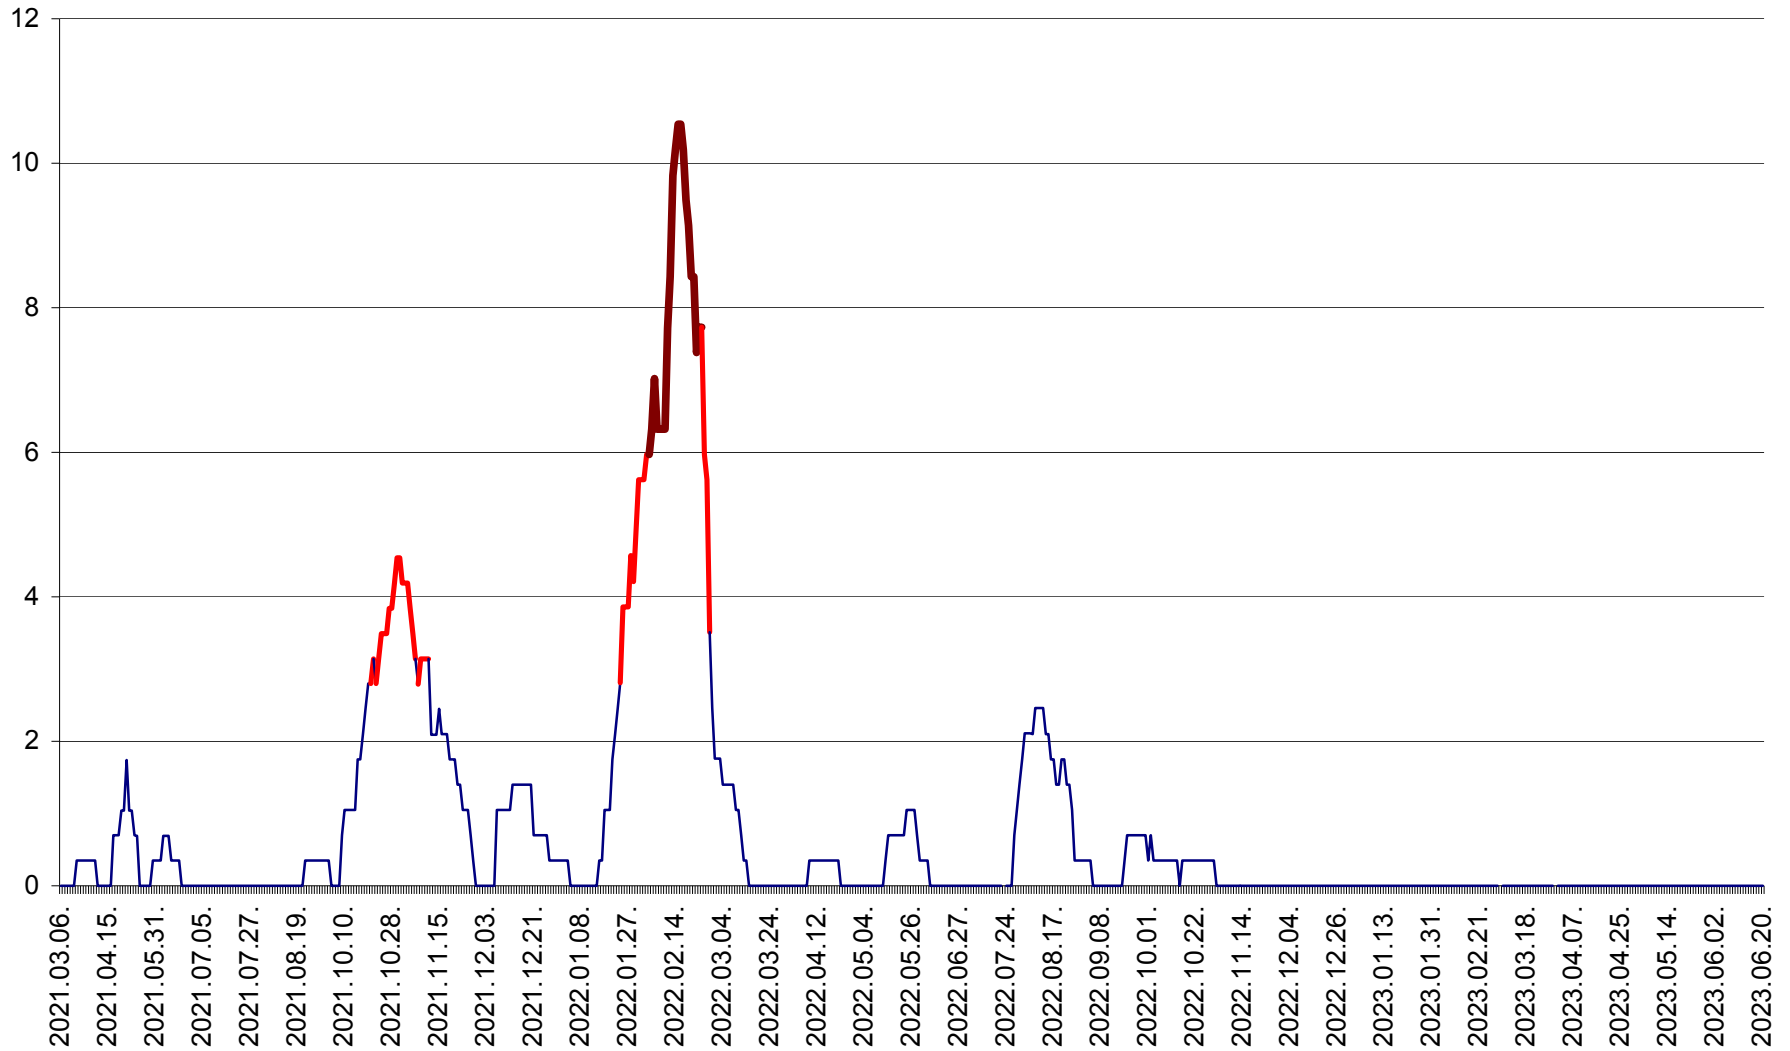

SICULENI - Evolutia incidentei cumulate pe 14 zile la ‰ de locuitori
2021.03.07. - 2023.06.20.

SECUIENI - Evolutia incidentei cumulate pe 14 zile la % de locuitori
2021.03.07. - 2023.06.20.