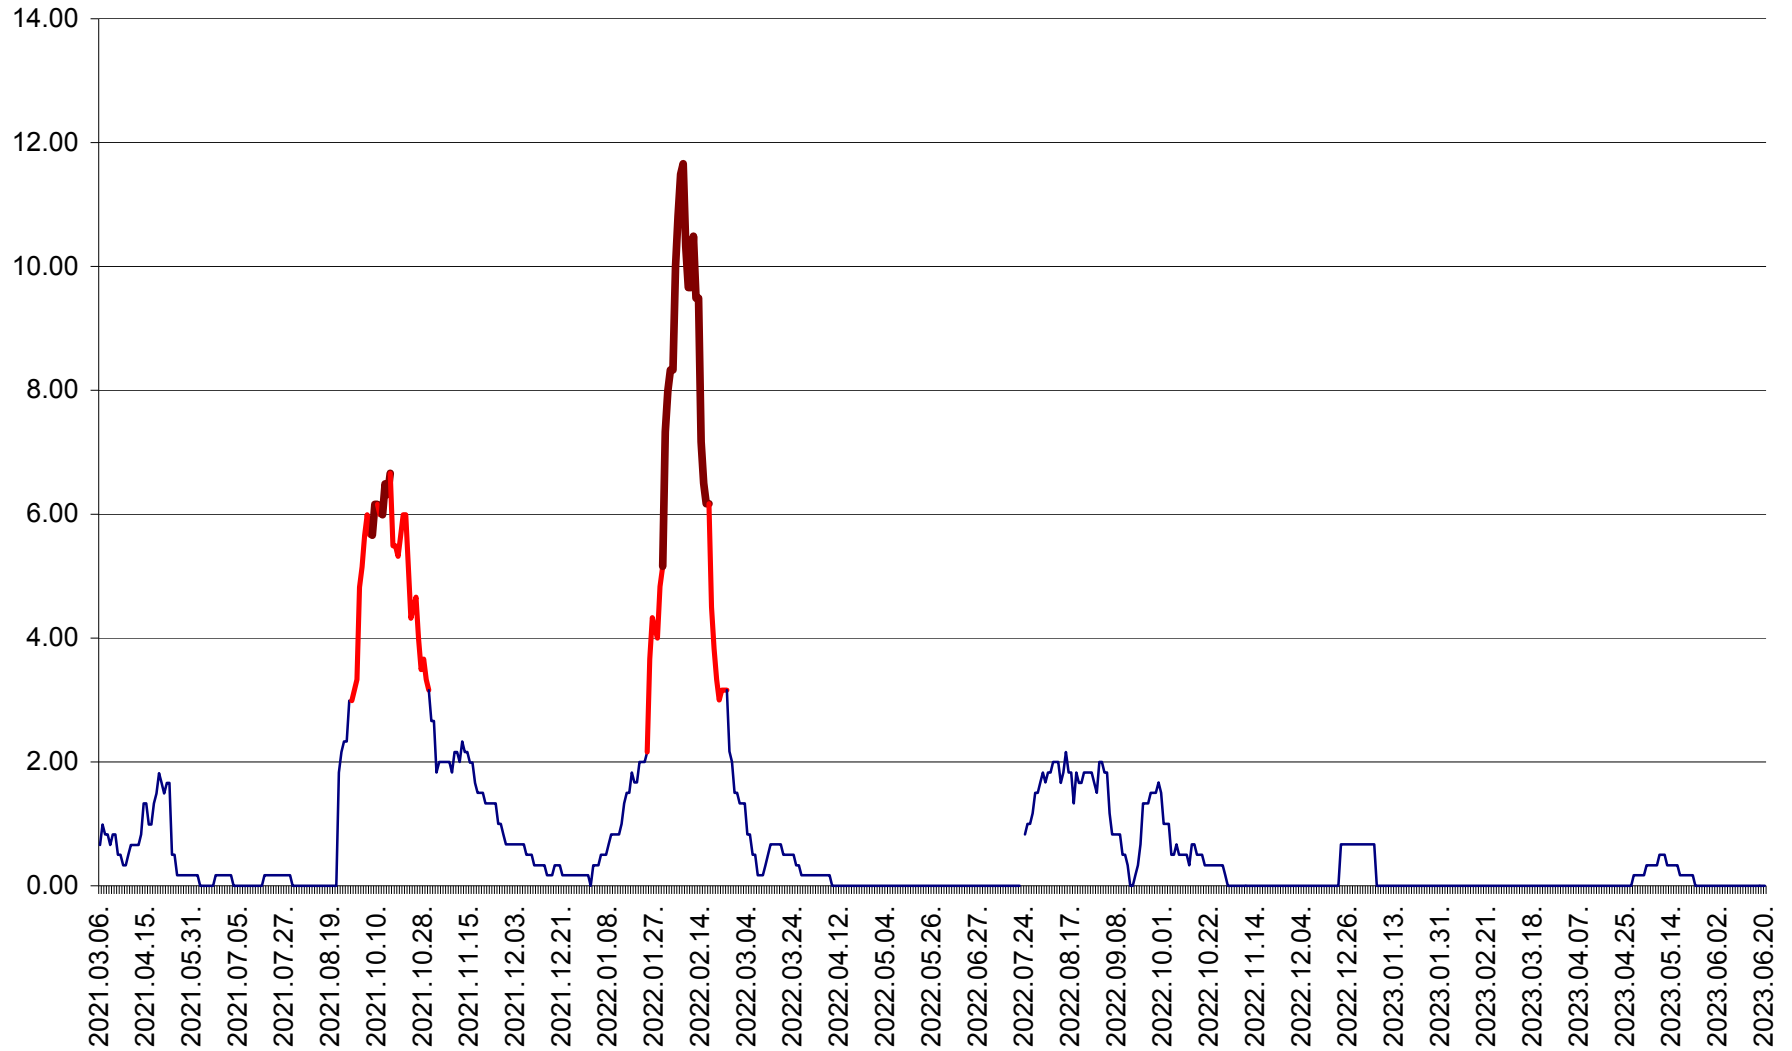

TUȘNAD - Evolutia incidentei cumulate pe 14 zile la ‰ de locuitori
2021.03.07. - 2023.06.20.

ULIEȘ - Evoluția incidenței cumulate pe 14 zile la ‰ de locuitori
2021.03.07. - 2023.06.20.

VĂRȘAG - Evolutia incidentei cumulate pe 14 zile la ‰ de locuitori
2021.03.07. - 2023.06.20.

ORAȘ VLĂHIȚA - Evolutia incidentei cumulate pe 14 zile la ‰ de locuitori
2021.03.07. - 2023.06.20.

VOȘLĂBENI - Evolutia incidentei cumulate pe 14 zile la ‰ de locuitori
2021.03.07. - 2023.06.20.

ZETEA - Evolutia incidentei cumulate pe 14 zile la ‰ de locuitori
2021.03.07. - 2023.06.20.