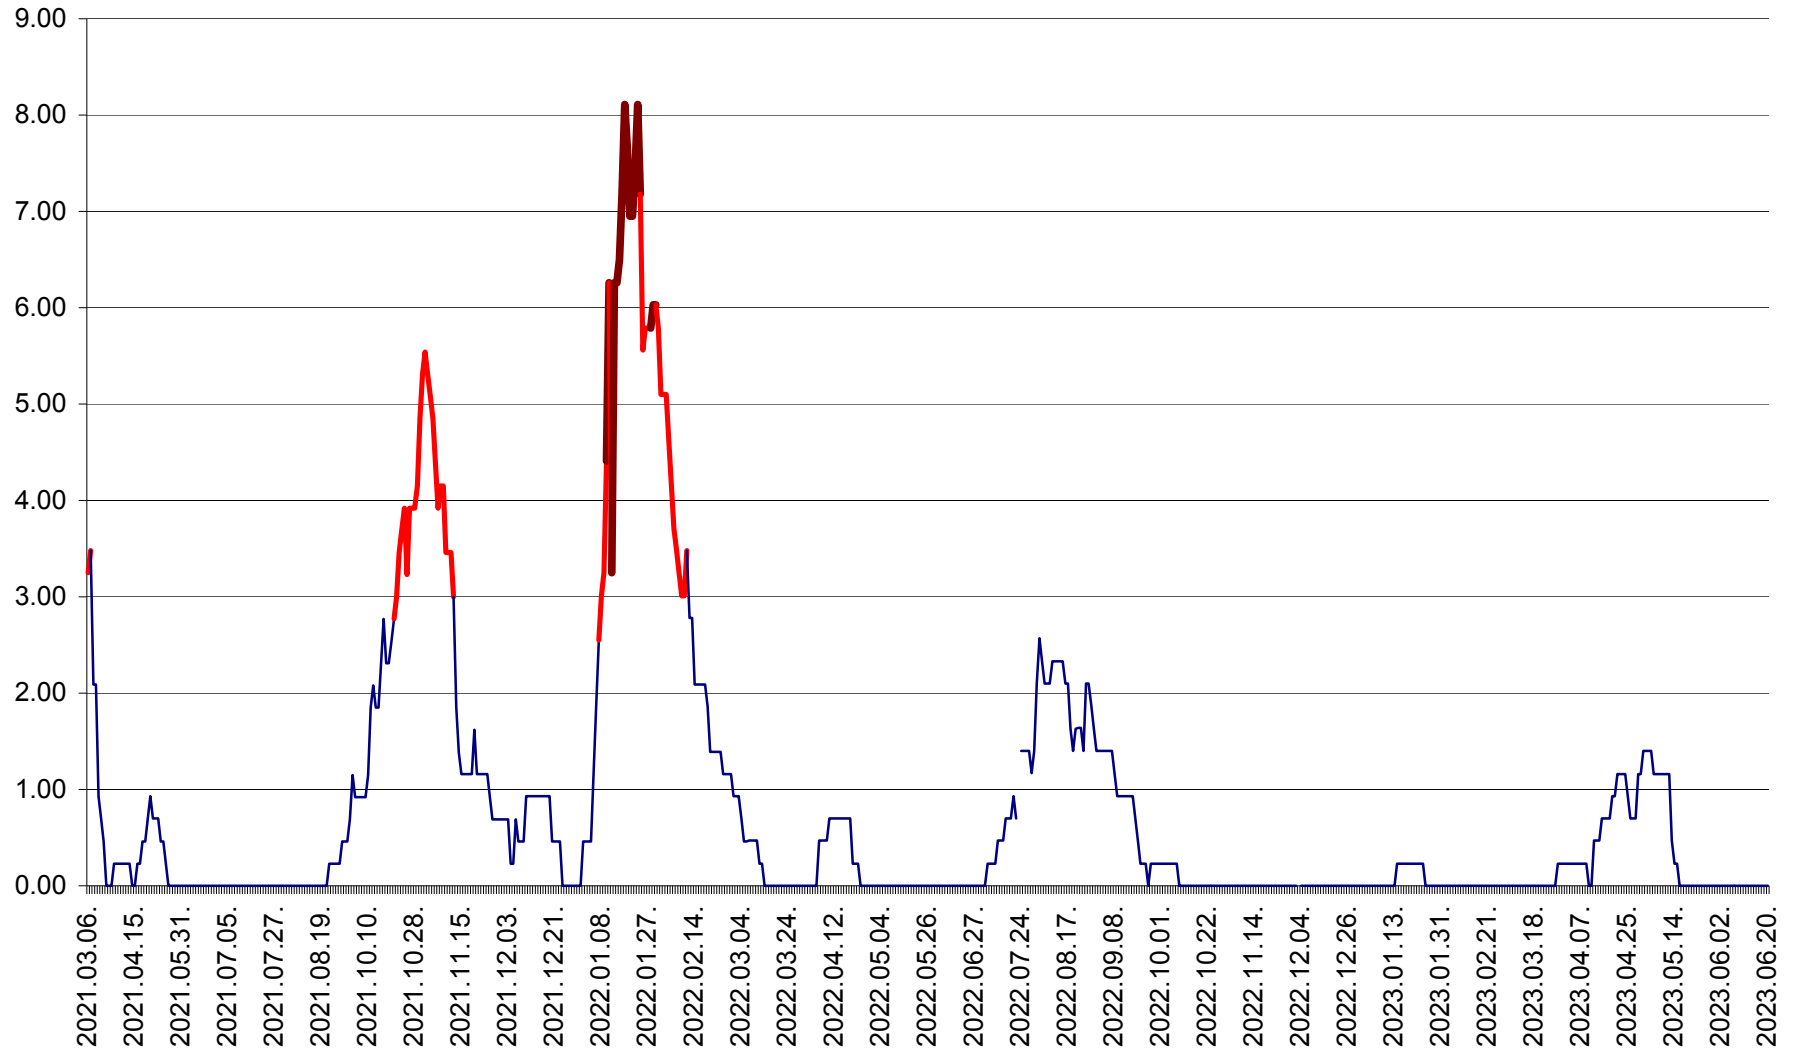

ORAȘ BĂLAN - Evoluția incidentei cumulate pe 14 zile la ‰ de locuitori
2021.03.07. - 2023.06.20.

BILBOR - Evolutia incidentei cumulate pe 14 zile la ‰ de locuitori
2021.03.07. - 2023.06.20.

ORAȘ BORSEC - Evolutia incidentei cumulate pe 14 zile la ‰ de locuitori
2021.03.07. - 2023.06.20.

BRĂDEȘTI - Evoluția incidenței cumulate pe 14 zile la ‰ de locuitori
2021.03.07. - 2023.06.20.

CĂPÂLNIȚA - Evoluția incidenței cumulate pe 14 zile la ‰ de locuitori
2021.03.07. - 2023.06.20.

CÂRȚA - Evolutia incidentei cumulate pe 14 zile la ‰ de locuitori
2021.03.07. - 2023.06.20.

CICEU - Evolutia incidentei cumulate pe 14 zile la ‰ de locuitori
2021.03.07. - 2023.06.20.

CIUCSÂNGEORGIU - Evolutia incidentei cumulate pe 14 zile la ‰ de locuitori
2021.03.07. - 2023.06.20.

CIUMANI - Evolutia incidentei cumulate pe 14 zile la ‰ de locuitori
2021.03.07. - 2023.06.20.

CORBU - Evolutia incidentei cumulate pe 14 zile la ‰ de locuitori
2021.03.07. - 2023.06.20.

CORUND - Evolutia incidentei cumulate pe 14 zile la ‰ de locuitori
2021.03.07. - 2023.06.20.

COZMENI - Evolutia incidentei cumulate pe 14 zile la ‰ de locuitori
2021.03.07. - 2023.06.20.