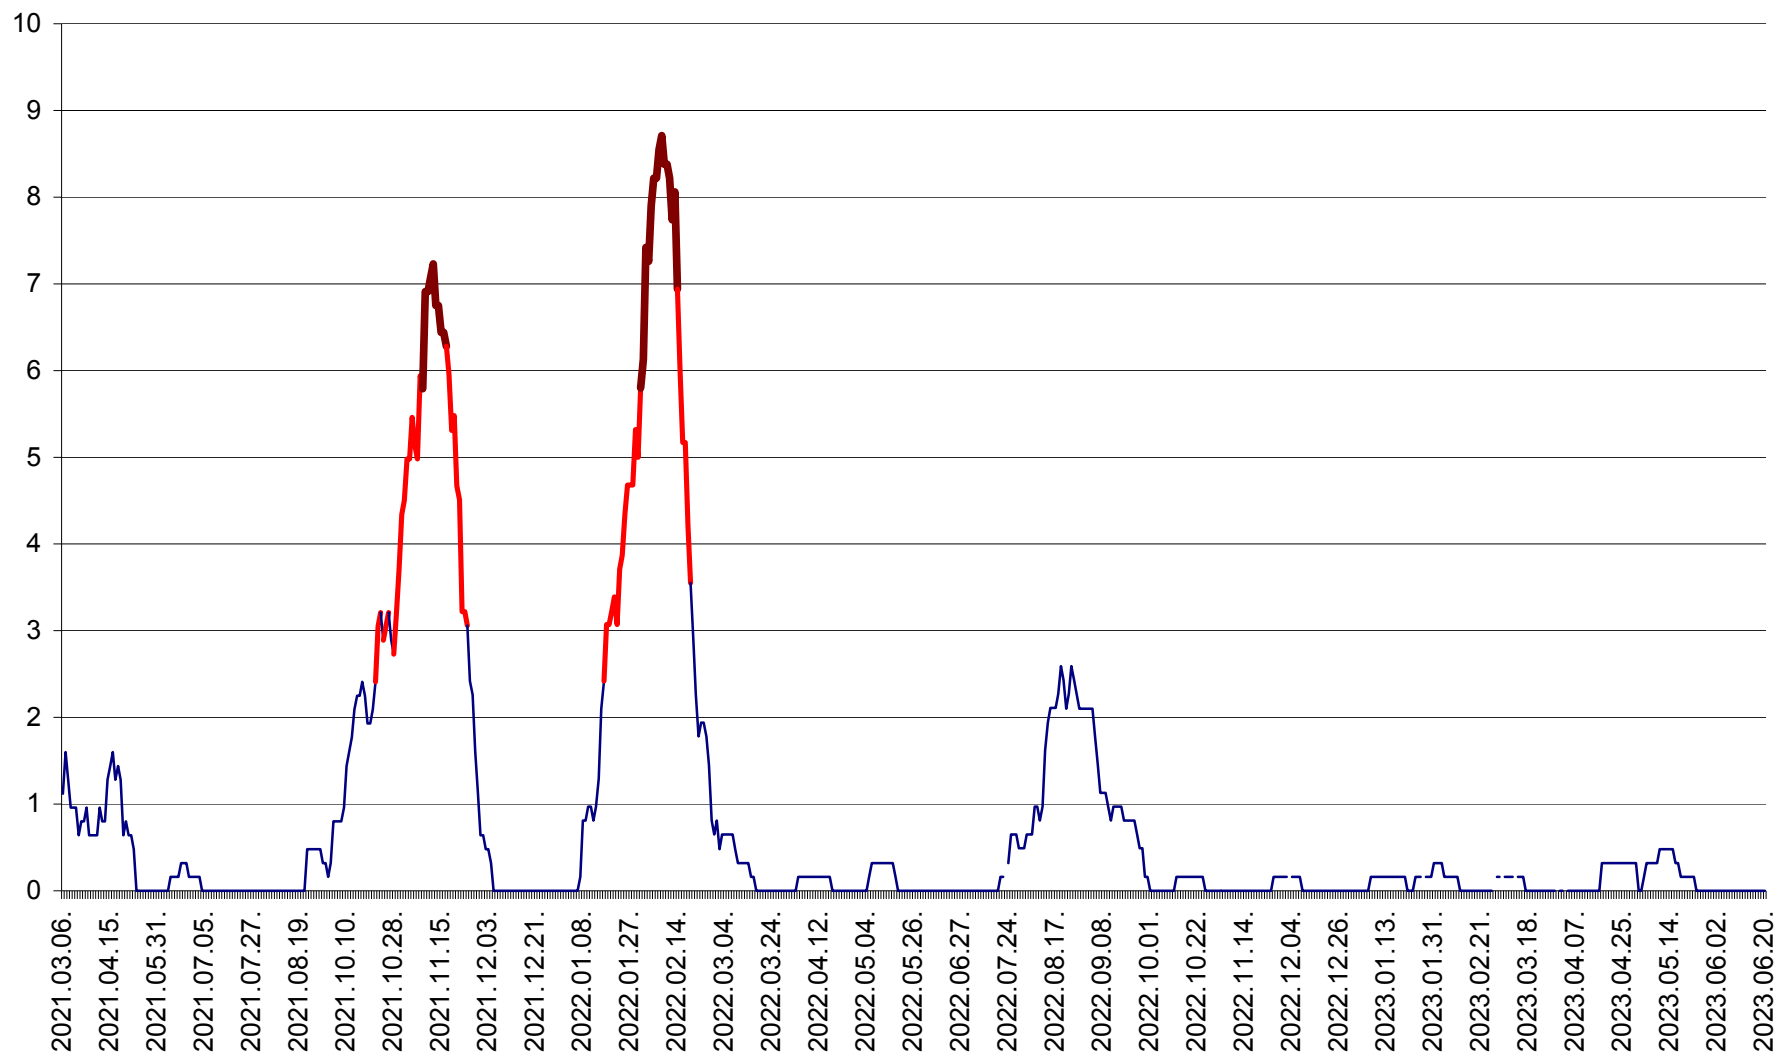

RACU - Evolutia incidentei cumulate pe 14 zile la ‰ de locuitori
2021.03.07. - 2023.06.20.

REMETEA - Evolutia incidentei cumulate pe 14 zile la ‰ de locuitori
2021.03.07. - 2023.06.20.

SĂCEL - Evolutia incidentei cumulate pe 14 zile la ‰ de locuitori
2021.03.07. - 2023.06.20.

SÂNCRĂIENI - Evolutia incidentei cumulate pe 14 zile la ‰ de locuitori
2021.03.07. - 2023.06.20.

SÂNDOMIC - Evolutia incidentei cumulate pe 14 zile la ‰ de locuitori
2021.03.07. - 2023.06.20.

SÂNMARTIN - Evolutia incidentei cumulate pe 14 zile la ‰ de locuitori
2021.03.07. - 2023.06.20.