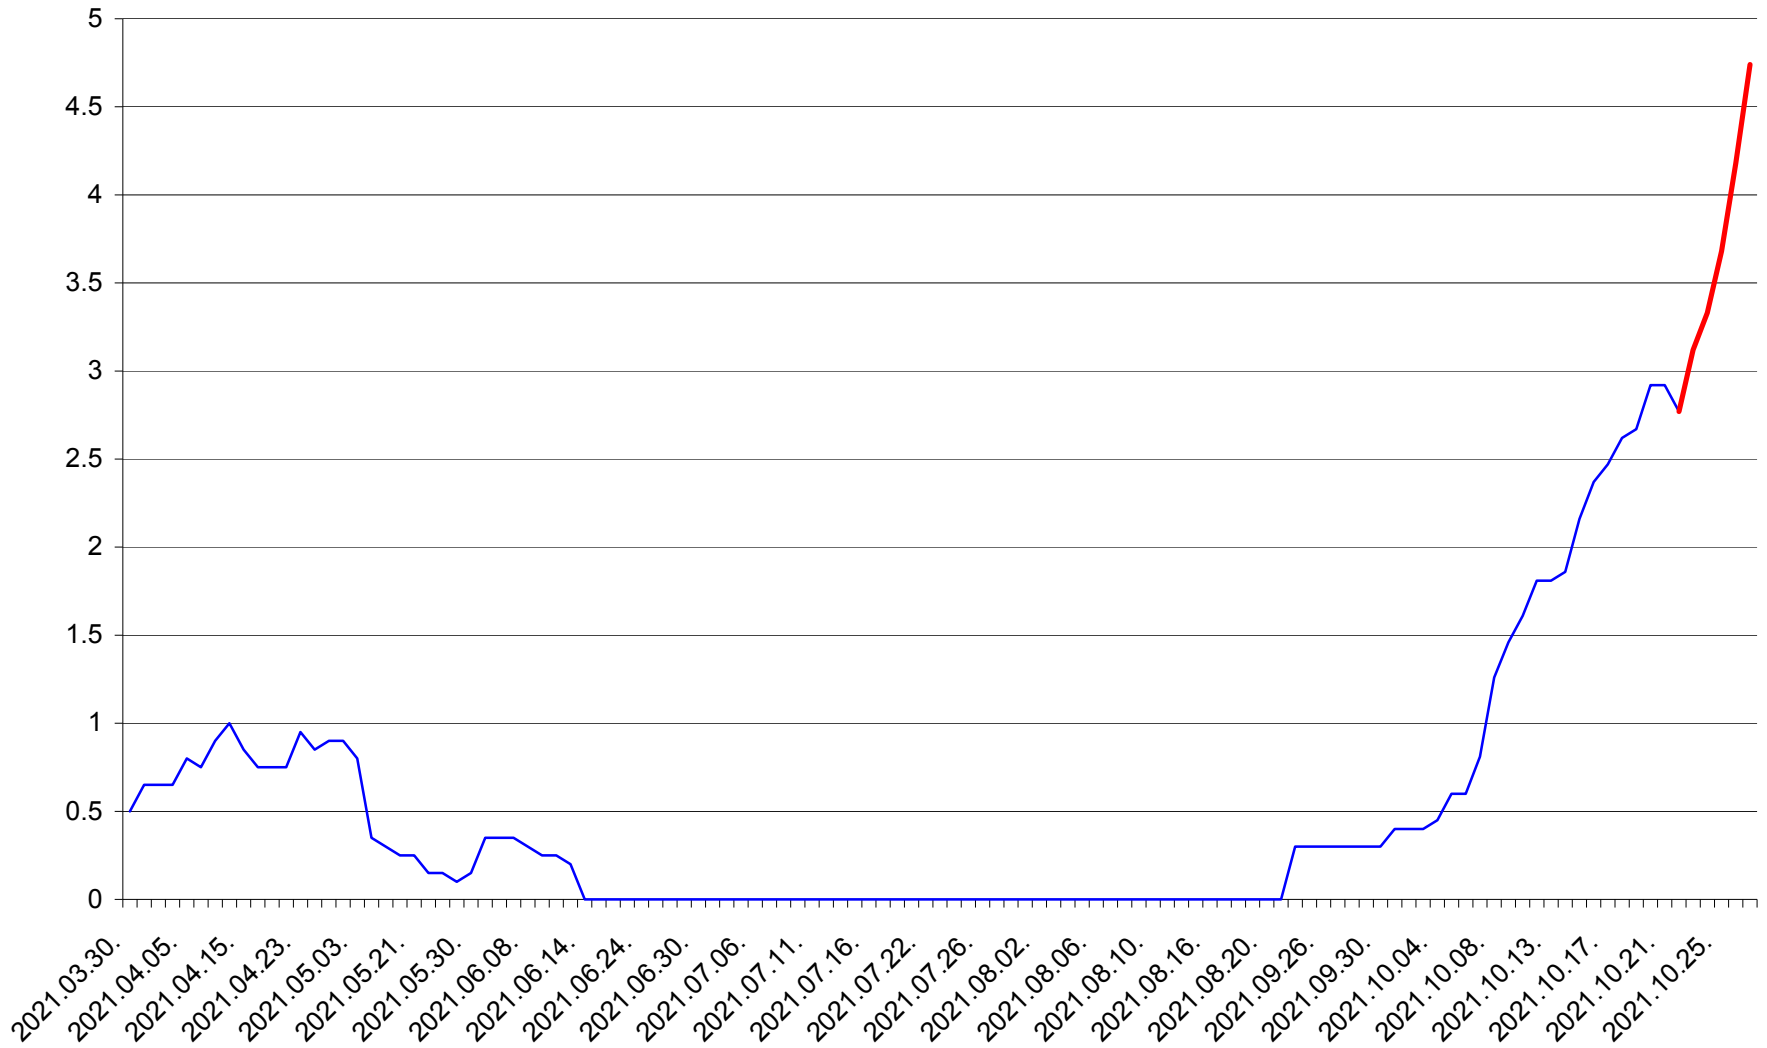

DÂRJIU - Evolutia incidentei cumulate pe 14 zile la ‰ de locuitori
2021.03.30. - 2021.10.27.

DEALU - Evolutia incidentei cumulate pe 14 zile la ‰ de locuitori
2021.03.30. - 2021.10.27.

DITRĂU - Evolutia incidentei cumulate pe 14 zile la ‰ de locuitori
2021.03.30. - 2021.10.27.

FELICENI - Evolutia incidentei cumulate pe 14 zile la % de locuitori
2021.03.30. - 2021.10.27.

FRUMOASA - Evolutia incidentei cumulate pe 14 zile la ‰ de locuitori
2021.03.30. - 2021.10.27.

GĂLĂUȚAȘ - Evolutia incidentei cumulate pe 14 zile la ‰ de locuitori
2021.03.30. - 2021.10.27.

MUNICIPIUL GHEORGHENI - Evolutia incidentei cumulate pe 14 zile la % de locuitori
2021.03.30. - 2021.10.27.

JOSENI - Evolutia incidentei cumulate pe 14 zile la ‰ de locuitori
2021.03.30. - 2021.10.27.

LĂZAREA - Evolutia incidentei cumulate pe 14 zile la ‰ de locuitori
2021.03.30. - 2021.10.27.

LELICENI - Evolutia incidentei cumulate pe 14 zile la ‰ de locuitori
2021.03.30. - 2021.10.27.

LUETA - Evolutia incidentei cumulate pe 14 zile la ‰ de locuitori
2021.03.30. - 2021.10.27.

LUNCA DE JOS - Evolutia incidentei cumulate pe 14 zile la ‰ de locuitori
2021.03.30. - 2021.10.27.