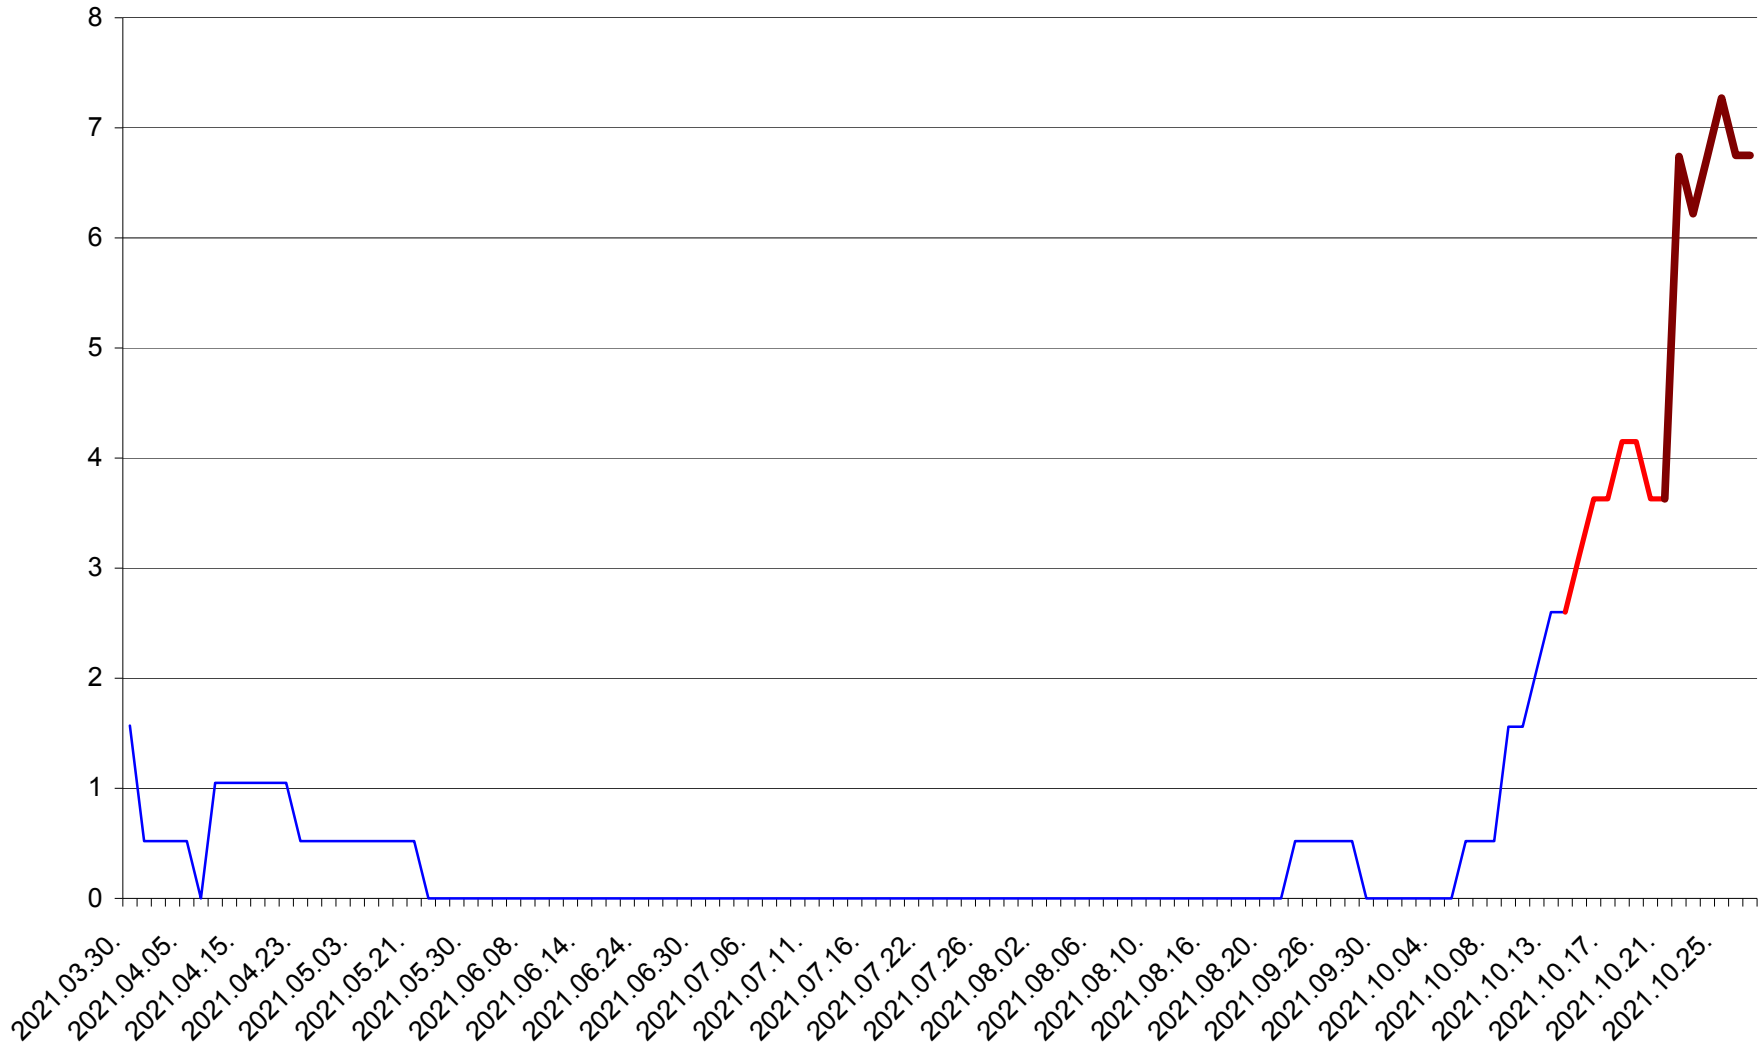

MIHĂILENI - Evolutia incidentei cumulate pe 14 zile la ‰ de locuitori
2021.03.30. - 2021.10.27.

MUGENI - Evolutia incidentei cumulate pe 14 zile la ‰ de locuitori
2021.03.30. - 2021.10.27.

OCLAND - Evolutia incidentei cumulate pe 14 zile la ‰ de locuitori
2021.03.30. - 2021.10.27.

MUNICIPIUL ODORHEIU SECUIESC - Evolutia incidentei cumulate pe 14 zile la ‰ de locuitori
2021.03.30. - 2021.10.27.

PĂULENI-CIUC - Evolutia incidentei cumulate pe 14 zile la ‰ de locuitori
2021.03.30. - 2021.10.27.

PLĂIEȘII DE JOS - Evolutia incidentei cumulate pe 14 zile la ‰ de locuitori
2021.03.30. - 2021.10.27.

PORUMBENI - Evolutia incidentei cumulate pe 14 zile la ‰ de locuitori
2021.03.30. - 2021.10.27.

PRAID - Evolutia incidentei cumulate pe 14 zile la ‰ de locuitori
2021.03.30. - 2021.10.27.