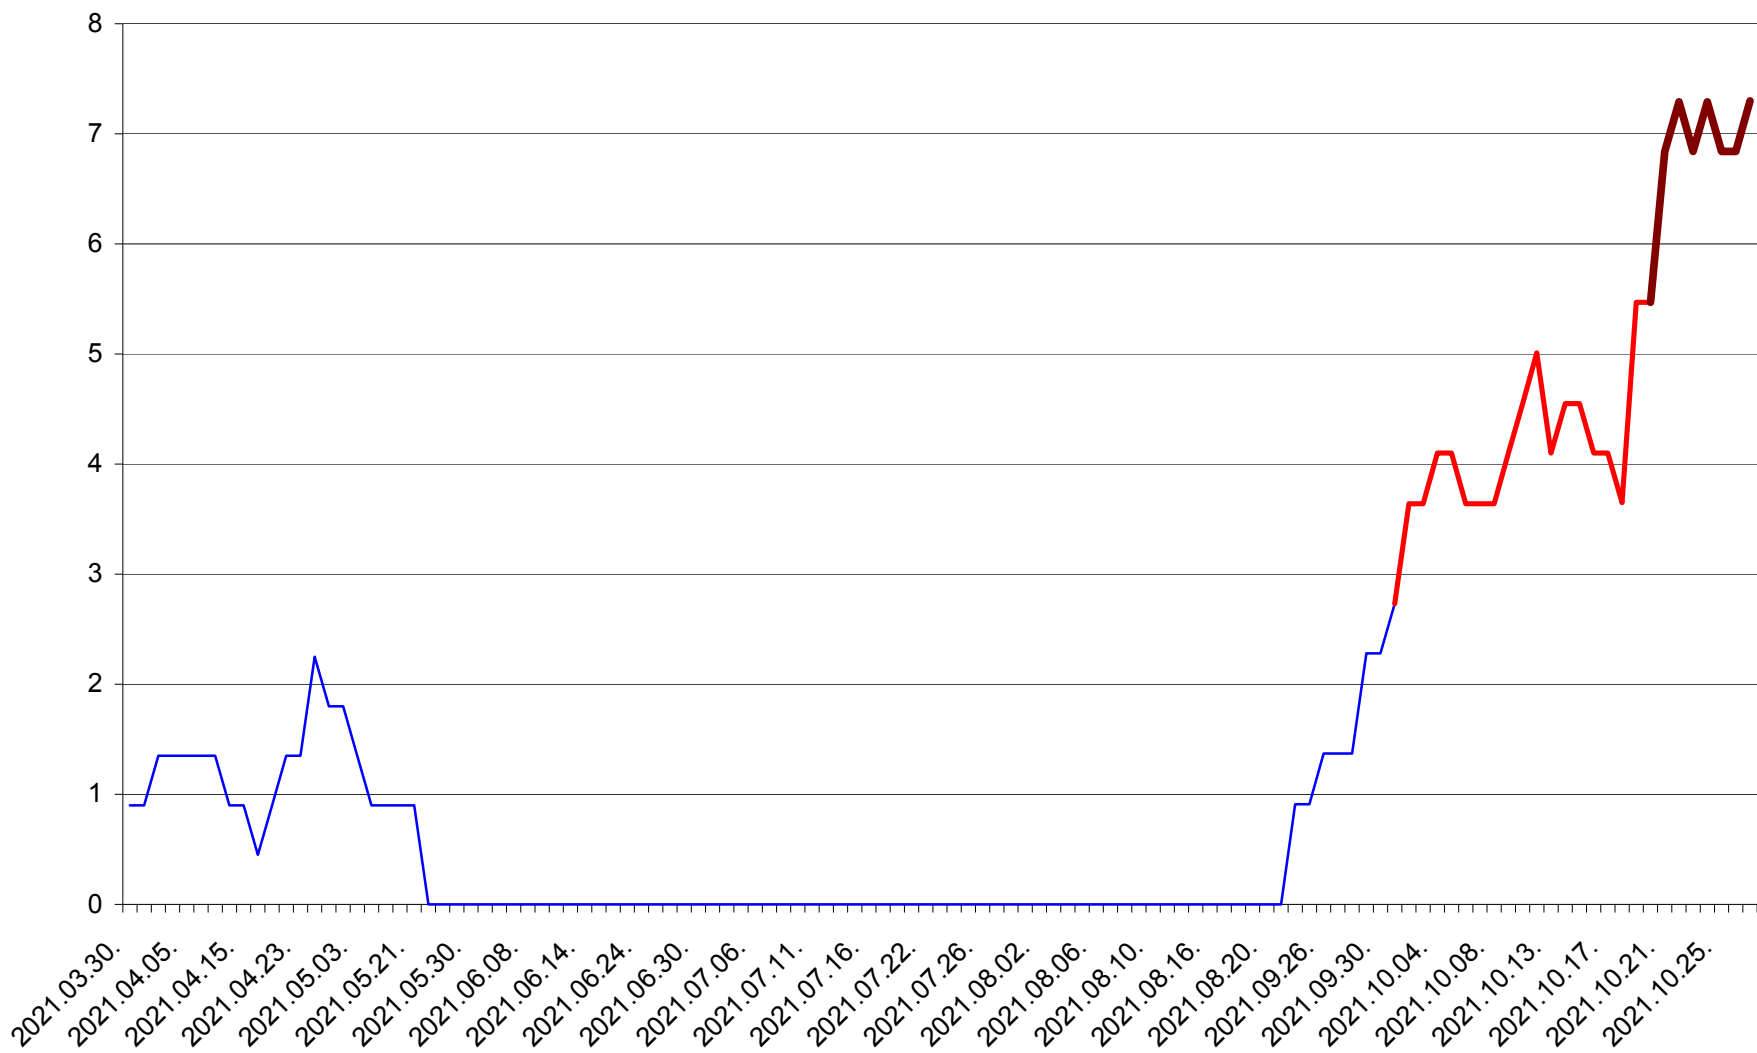

SÂNCRĂIENI - Evolutia incidentei cumulate pe 14 zile la ‰ de locuitori
2021.03.30. - 2021.10.27.

SÂNDOMINIC - Evolutia incidentei cumulate pe 14 zile la ‰ de locuitori
2021.03.30. - 2021.10.27.

SÂNMARTIN - Evolutia incidentei cumulate pe 14 zile la ‰ de locuitori
2021.03.30. - 2021.10.27.

SÂNSIMION - Evolutia incidentei cumulate pe 14 zile la ‰ de locuitori
2021.03.30. - 2021.10.27.

SÂNTIMBRU - Evolutia incidentei cumulate pe 14 zile la ‰ de locuitori
2021.03.30. - 2021.10.27.

SĂRMAȘ - Evolutia incidentei cumulate pe 14 zile la ‰ de locuitori
2021.03.30. - 2021.10.27.