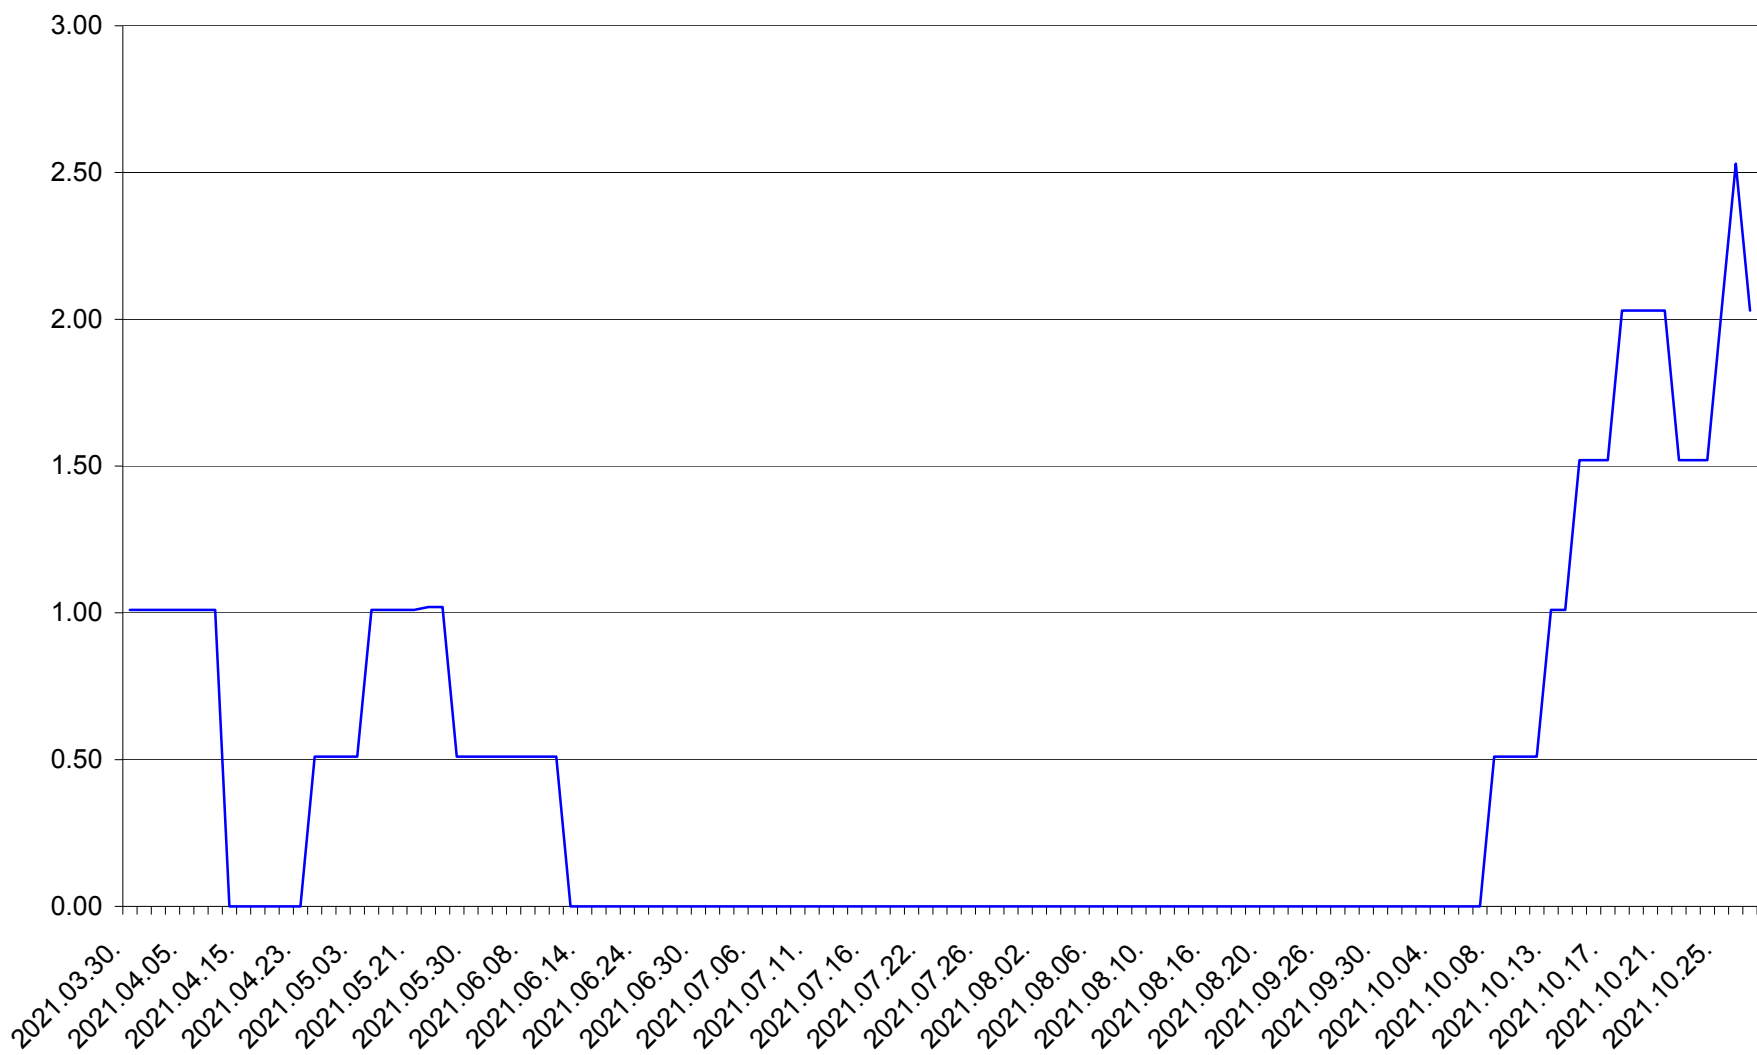

ZETEA - Evolutia incidentei cumulate pe 14 zile la ‰ de locuitori
2021.03.30. - 2021.10.27.

VOȘLĂBENI - Evolutia incidentei cumulate pe 14 zile la ‰ de locuitori
2021.03.30. - 2021.10.27.