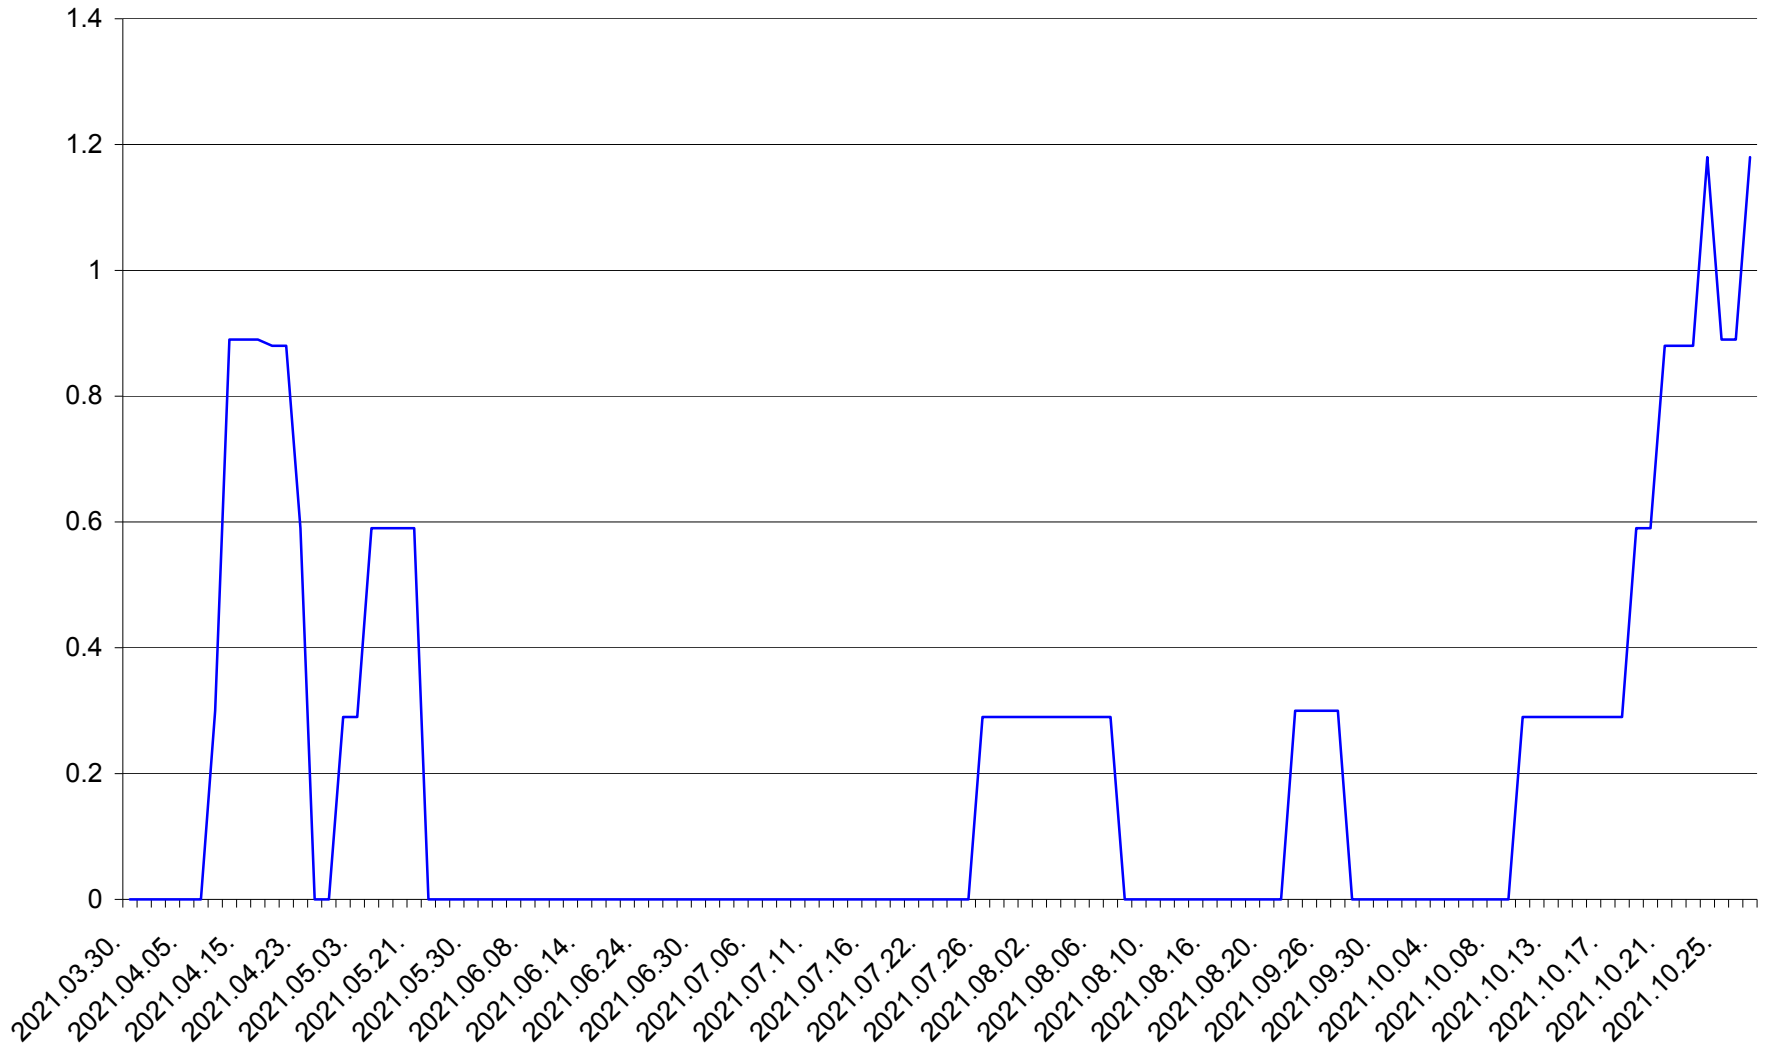

MUNICIPIUL GHEORGHENI - Evolutia incidentei cumulate pe 14 zile la % de locuitori
2021.03.30. - 2021.10.27.

JOSENI - Evolutia incidentei cumulate pe 14 zile la ‰ de locuitori
2021.03.30. - 2021.10.27.

LĂZAREA - Evolutia incidentei cumulate pe 14 zile la ‰ de locuitori
2021.03.30. - 2021.10.27.

LELICENI - Evolutia incidentei cumulate pe 14 zile la ‰ de locuitori
2021.03.30. - 2021.10.27.

LUETA - Evolutia incidentei cumulate pe 14 zile la ‰ de locuitori
2021.03.30. - 2021.10.27.

LUNCA DE JOS - Evolutia incidentei cumulate pe 14 zile la ‰ de locuitori
2021.03.30. - 2021.10.27.

LUNCA DE SUS - Evolutia incidentei cumulate pe 14 zile la ‰ de locuitori
2021.03.30. - 2021.10.27.

LUPENI - Evolutia incidentei cumulate pe 14 zile la ‰ de locuitori
2021.03.30. - 2021.10.27.

MĂDĂRAȘ - Evolutia incidentei cumulate pe 14 zile la ‰ de locuitori
2021.03.30. - 2021.10.27.