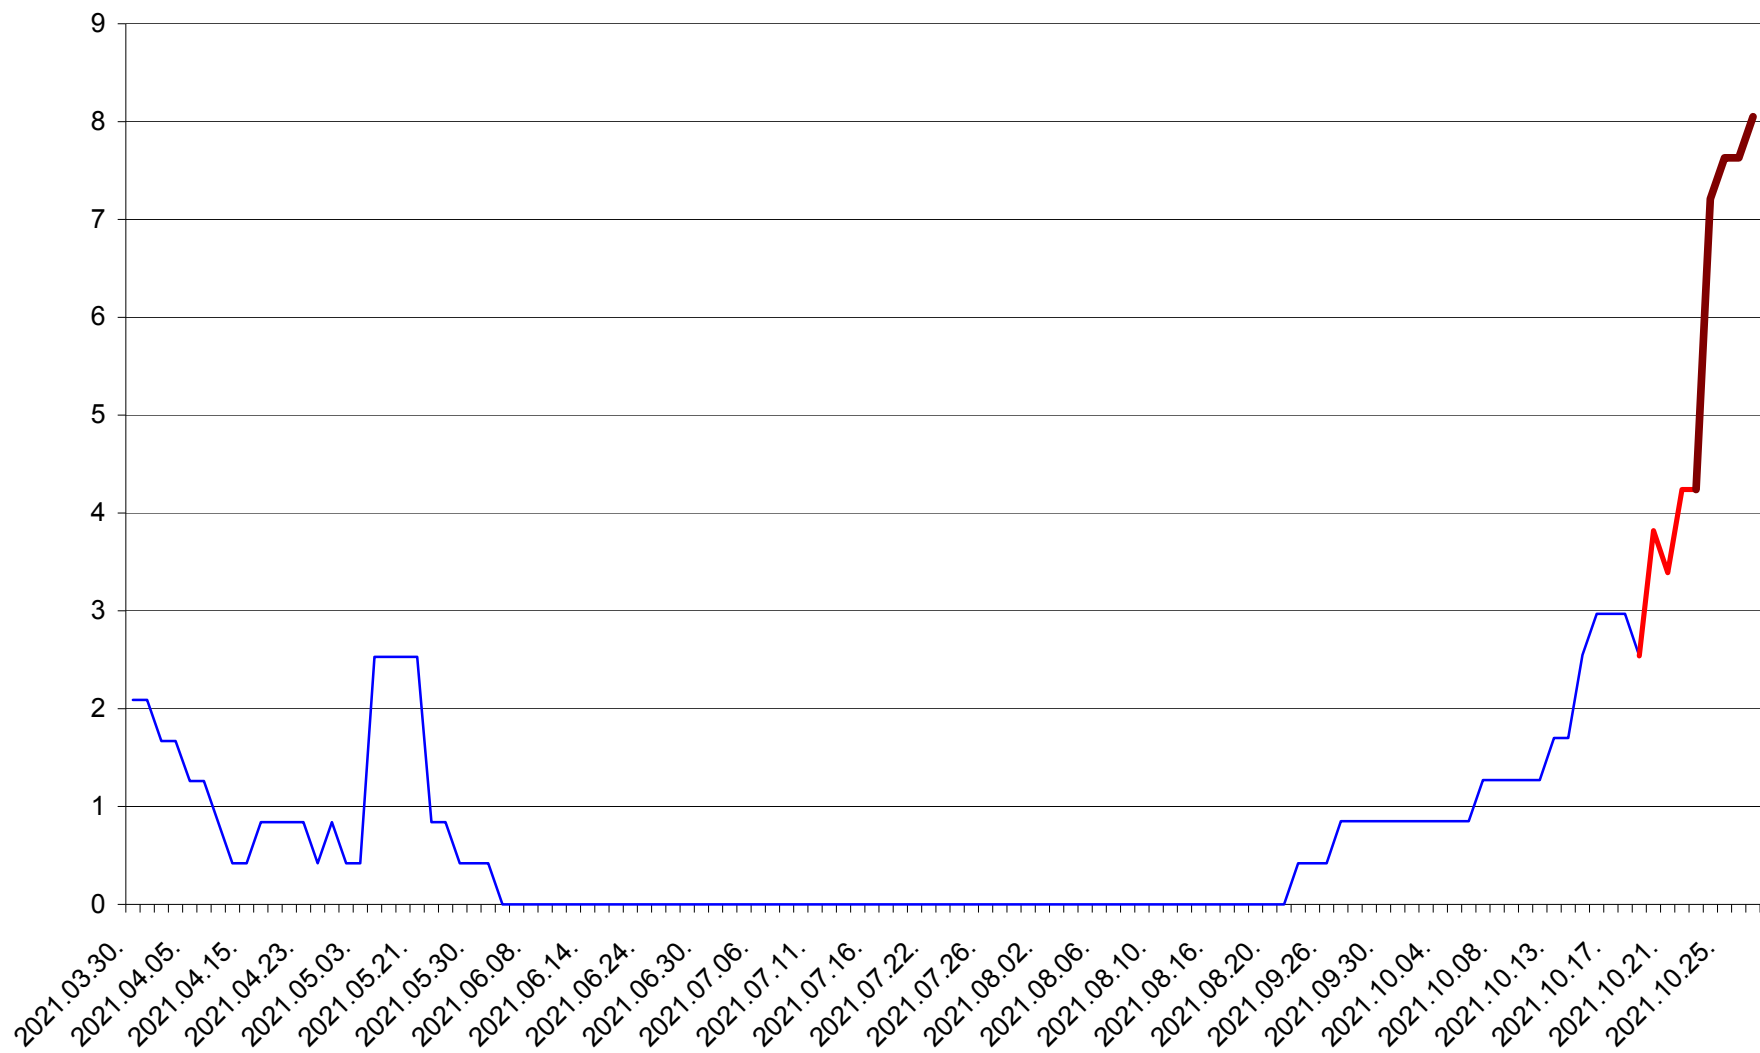

ORAȘ CRISTURU SECUIESC - Evolutia incidentei cumulate pe 14 zile la ‰ de locuitori
2021.03.30. - 2021.10.27.

DĂNEȘTI - Evolutia incidentei cumulate pe 14 zile la ‰ de locuitori
2021.03.30. - 2021.10.27.

DÂRJIU - Evolutia incidentei cumulate pe 14 zile la ‰ de locuitori
2021.03.30. - 2021.10.27.

DEALU - Evolutia incidentei cumulate pe 14 zile la ‰ de locuitori
2021.03.30. - 2021.10.27.

DITRĂU - Evolutia incidentei cumulate pe 14 zile la ‰ de locuitori
2021.03.30. - 2021.10.27.

FELICENI - Evolutia incidentei cumulate pe 14 zile la % de locuitori
2021.03.30. - 2021.10.27.

FRUMOASA - Evolutia incidentei cumulate pe 14 zile la ‰ de locuitori
2021.03.30. - 2021.10.27.

GĂLĂUȚAȘ - Evolutia incidentei cumulate pe 14 zile la ‰ de locuitori
2021.03.30. - 2021.10.27.