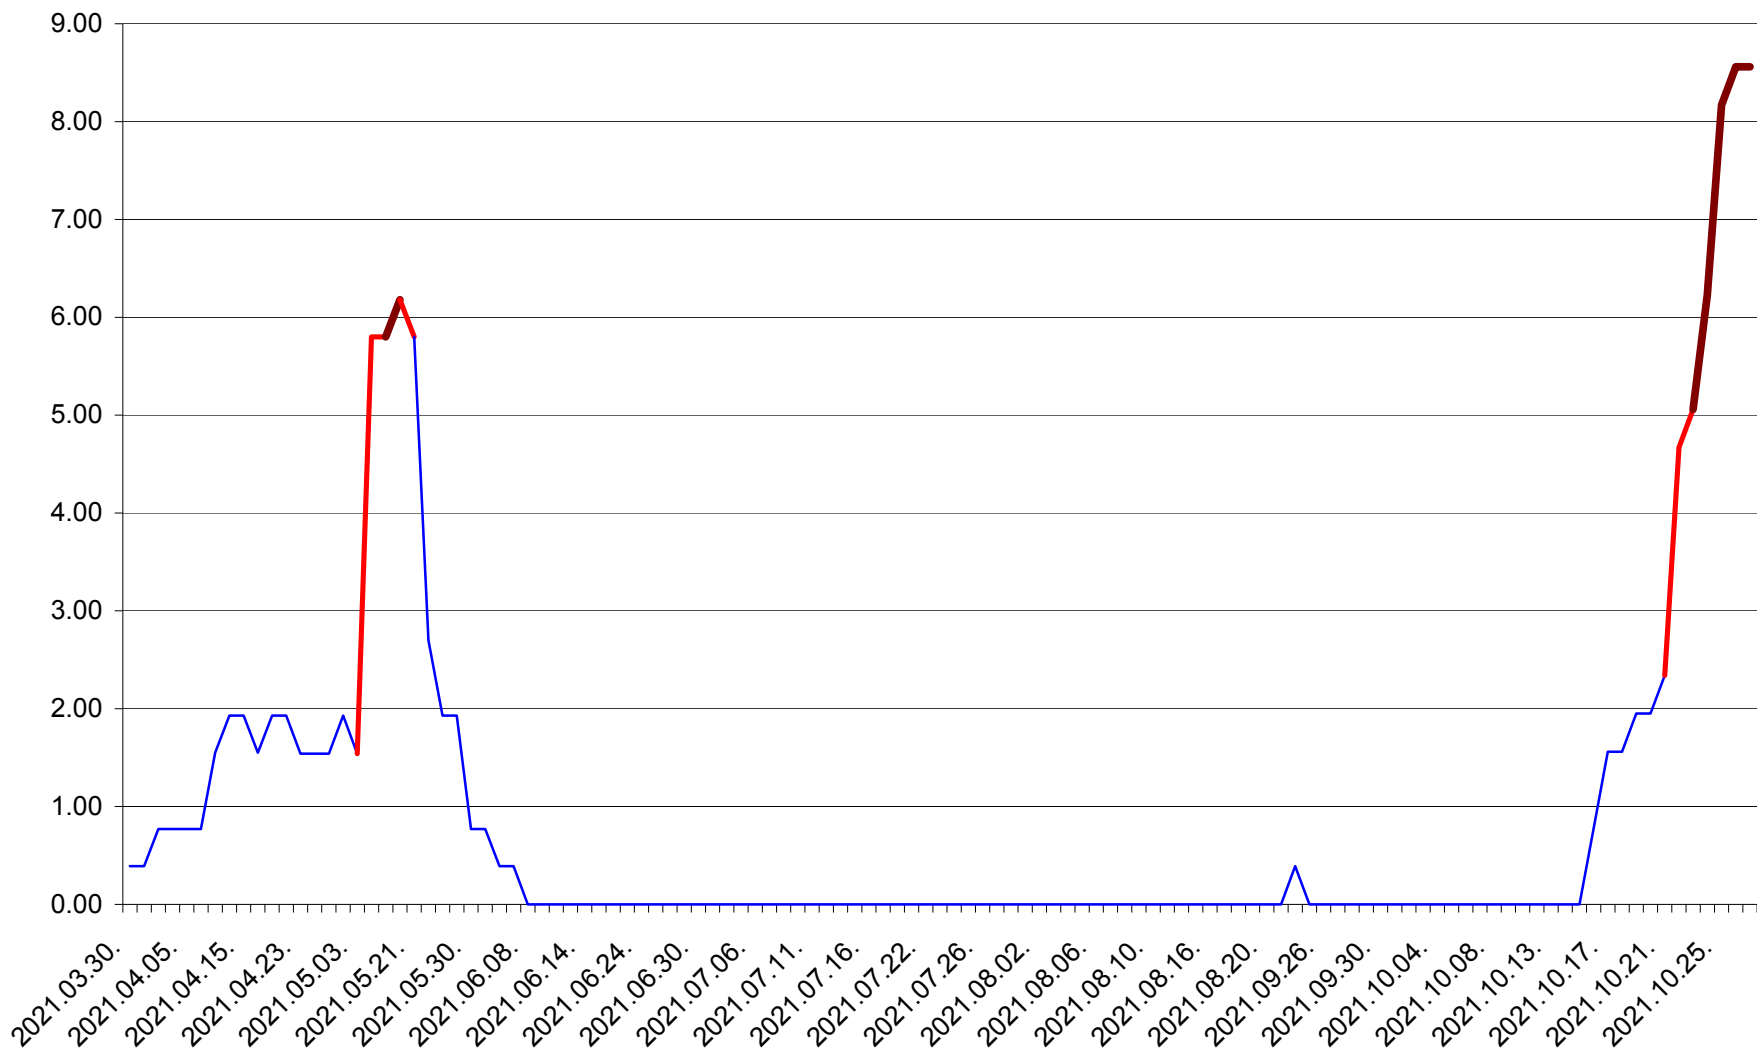

ATID - Evolutia incidentei cumulate pe 14 zile la % de locuitori
2021.03.30. - 2021.10.27.

AVRĂMEȘTI - Evolutia incidentei cumulate pe 14 zile la ‰ de locuitori
2021.03.30. - 2021.10.27.

ORAȘ BĂILE TUȘNAD - Evolutia incidentei cumulate pe 14 zile la ‰ de locuitori
2021.03.30. - 2021.10.27.

ORAȘ BĂLAN - Evolutia incidentei cumulate pe 14 zile la ‰ de locuitori
2021.03.30. - 2021.10.27.

BILBOR - Evolutia incidentei cumulate pe 14 zile la ‰ de locuitori
2021.03.30. - 2021.10.27.

ORAȘ BORSEC - Evolutia incidentei cumulate pe 14 zile la ‰ de locuitori
2021.03.30. - 2021.10.27.

BRĂDEȘTI - Evolutia incidentei cumulate pe 14 zile la ‰ de locuitori
2021.03.30. - 2021.10.27.

CĂPÂLNIȚA - Evolutia incidentei cumulate pe 14 zile la ‰ de locuitori
2021.03.30. - 2021.10.27.

CÂRȚA - Evolutia incidentei cumulate pe 14 zile la ‰ de locuitori
2021.03.30. - 2021.10.27.