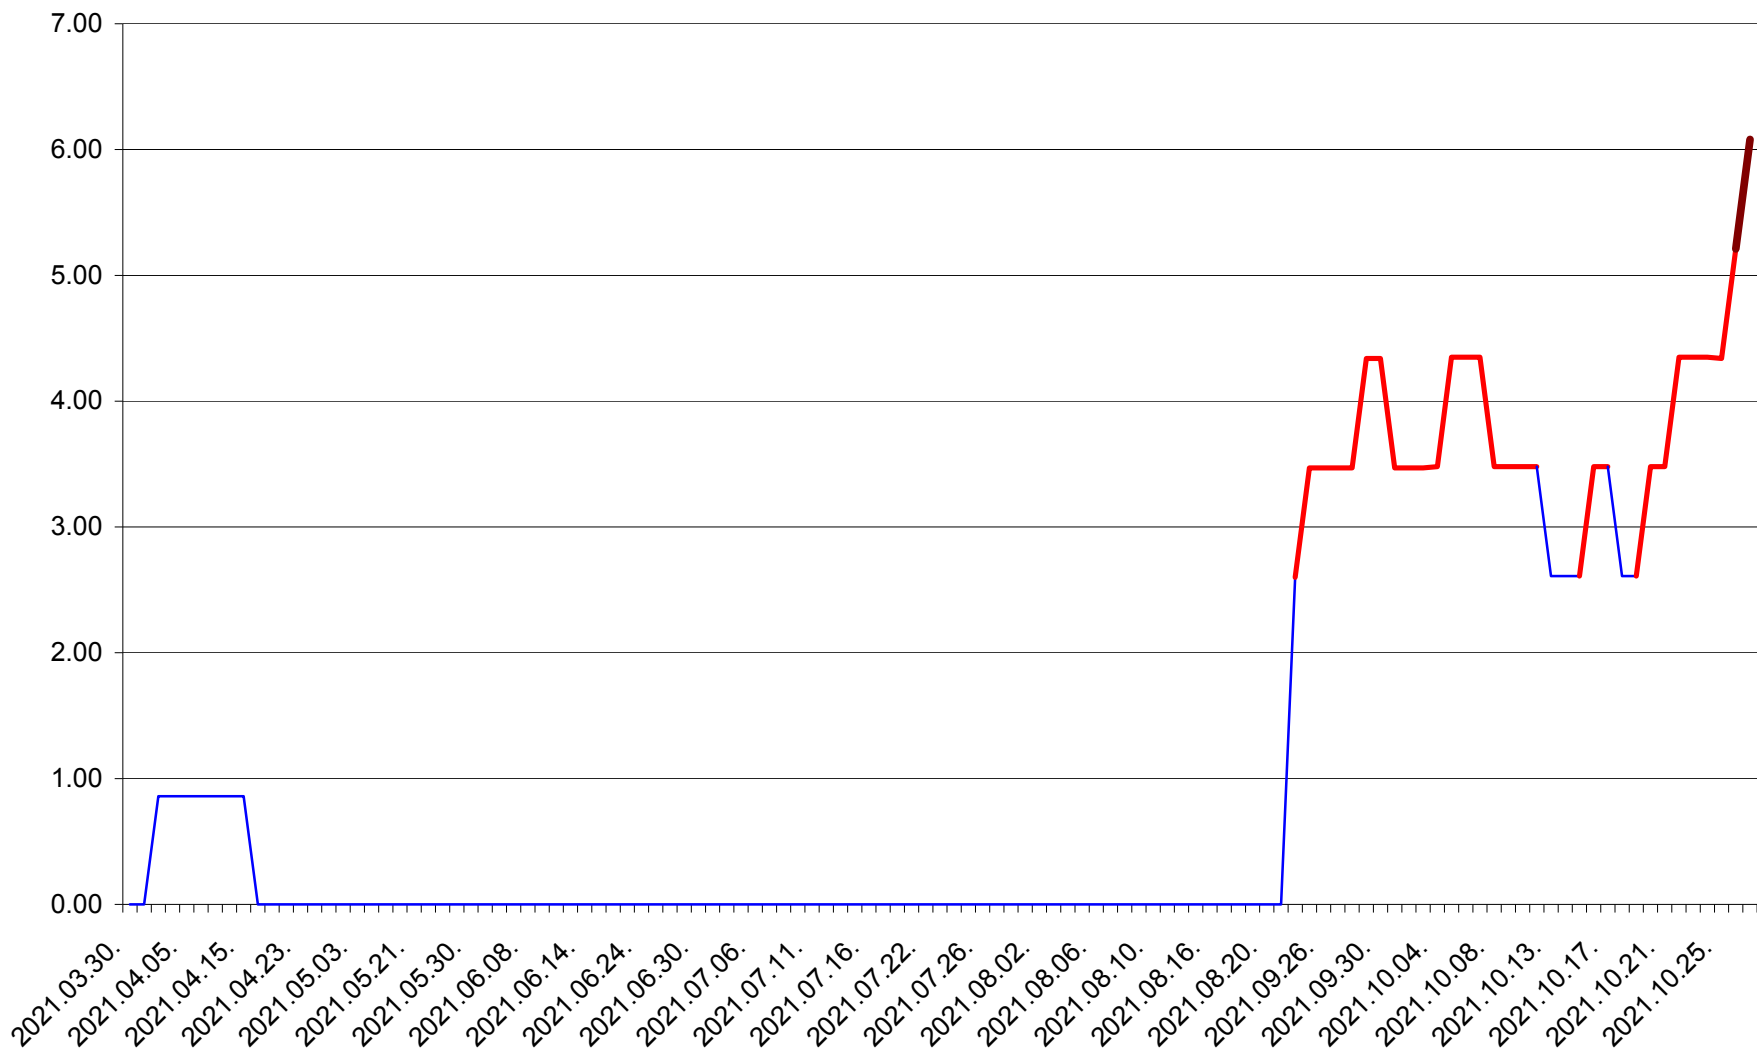

VĂRȘAG - Evolutia incidentei cumulate pe 14 zile la ‰ de locuitori
2021.03.30. - 2021.10.27.