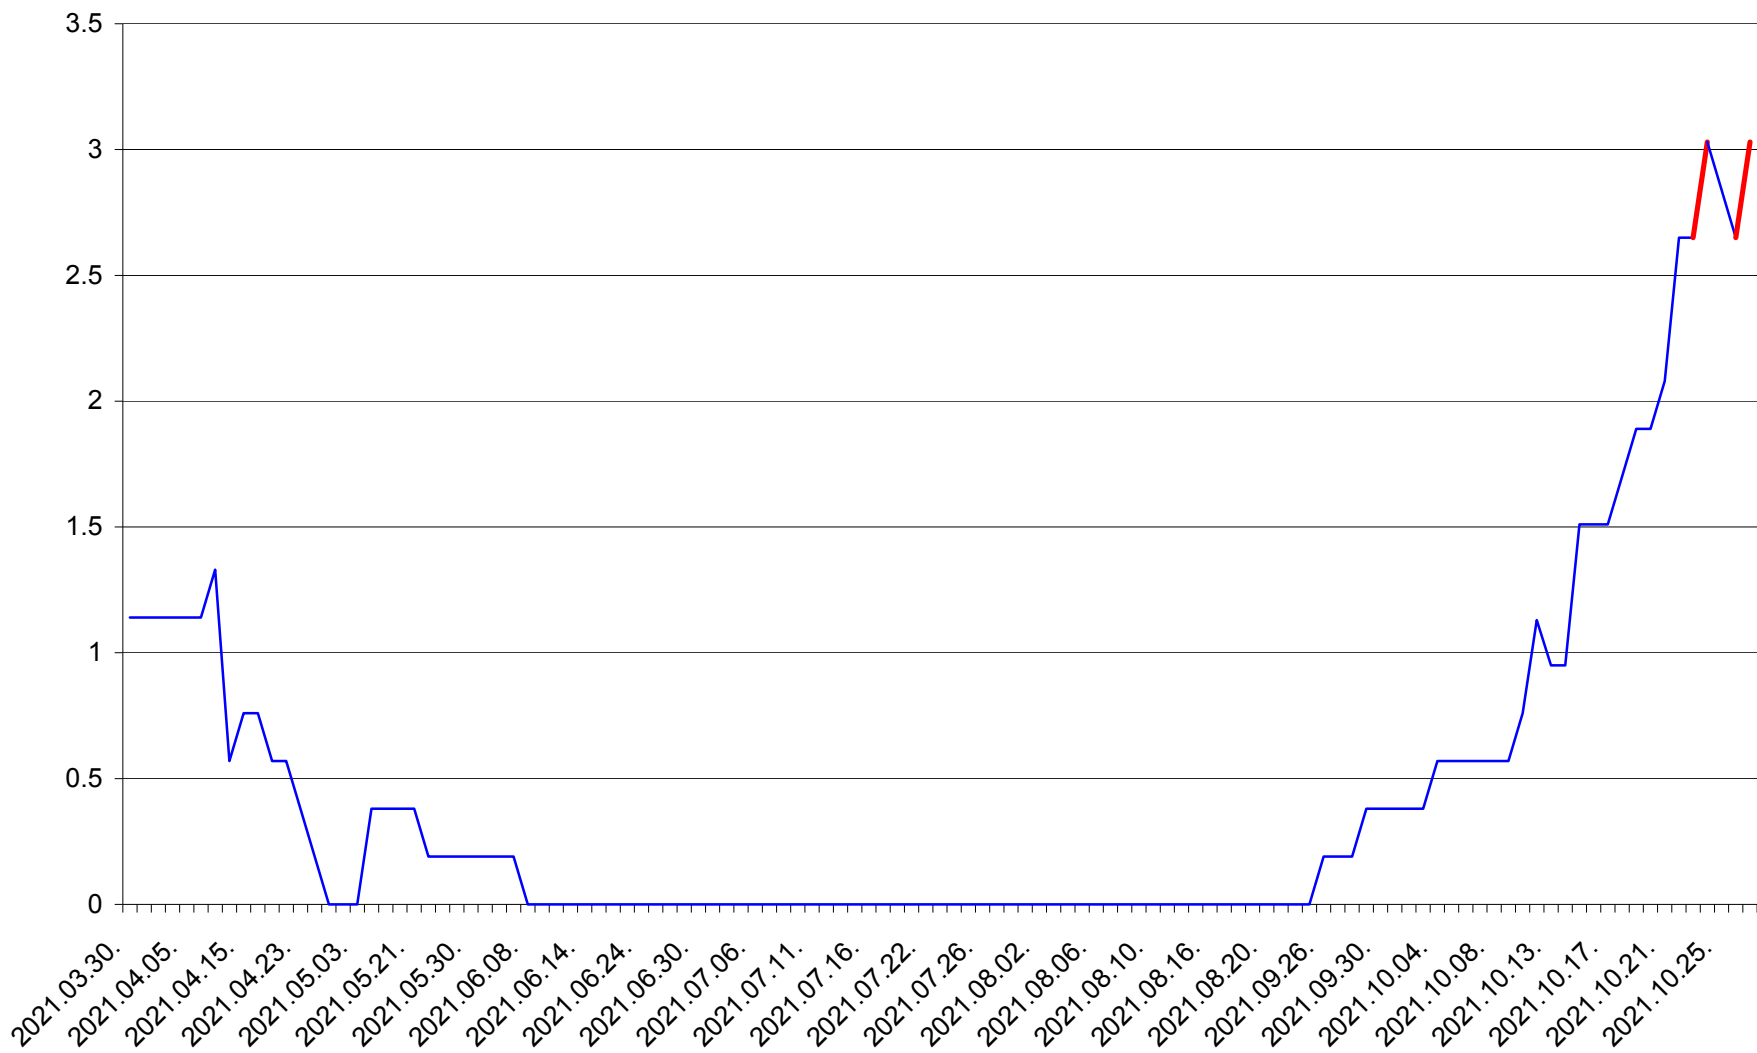

SATU MARE - Evolutia incidentei cumulate pe 14 zile la ‰ de locuitori
2021.03.30. - 2021.10.27.

SECUIENI - Evolutia incidentei cumulate pe 14 zile la ‰ de locuitori
2021.03.30. - 2021.10.27.

SICULENI - Evolutia incidentei cumulate pe 14 zile la ‰ de locuitori
2021.03.30. - 2021.10.27.

ȘIMONEȘTI - Evolutia incidentei cumulate pe 14 zile la ‰ de locuitori
2021.03.30. - 2021.10.27.

SUBCETATE - Evolutia incidentei cumulate pe 14 zile la ‰ de locuitori
2021.03.30. - 2021.10.27.

SUSENI - Evolutia incidentei cumulate pe 14 zile la ‰ de locuitori
2021.03.30. - 2021.10.27.