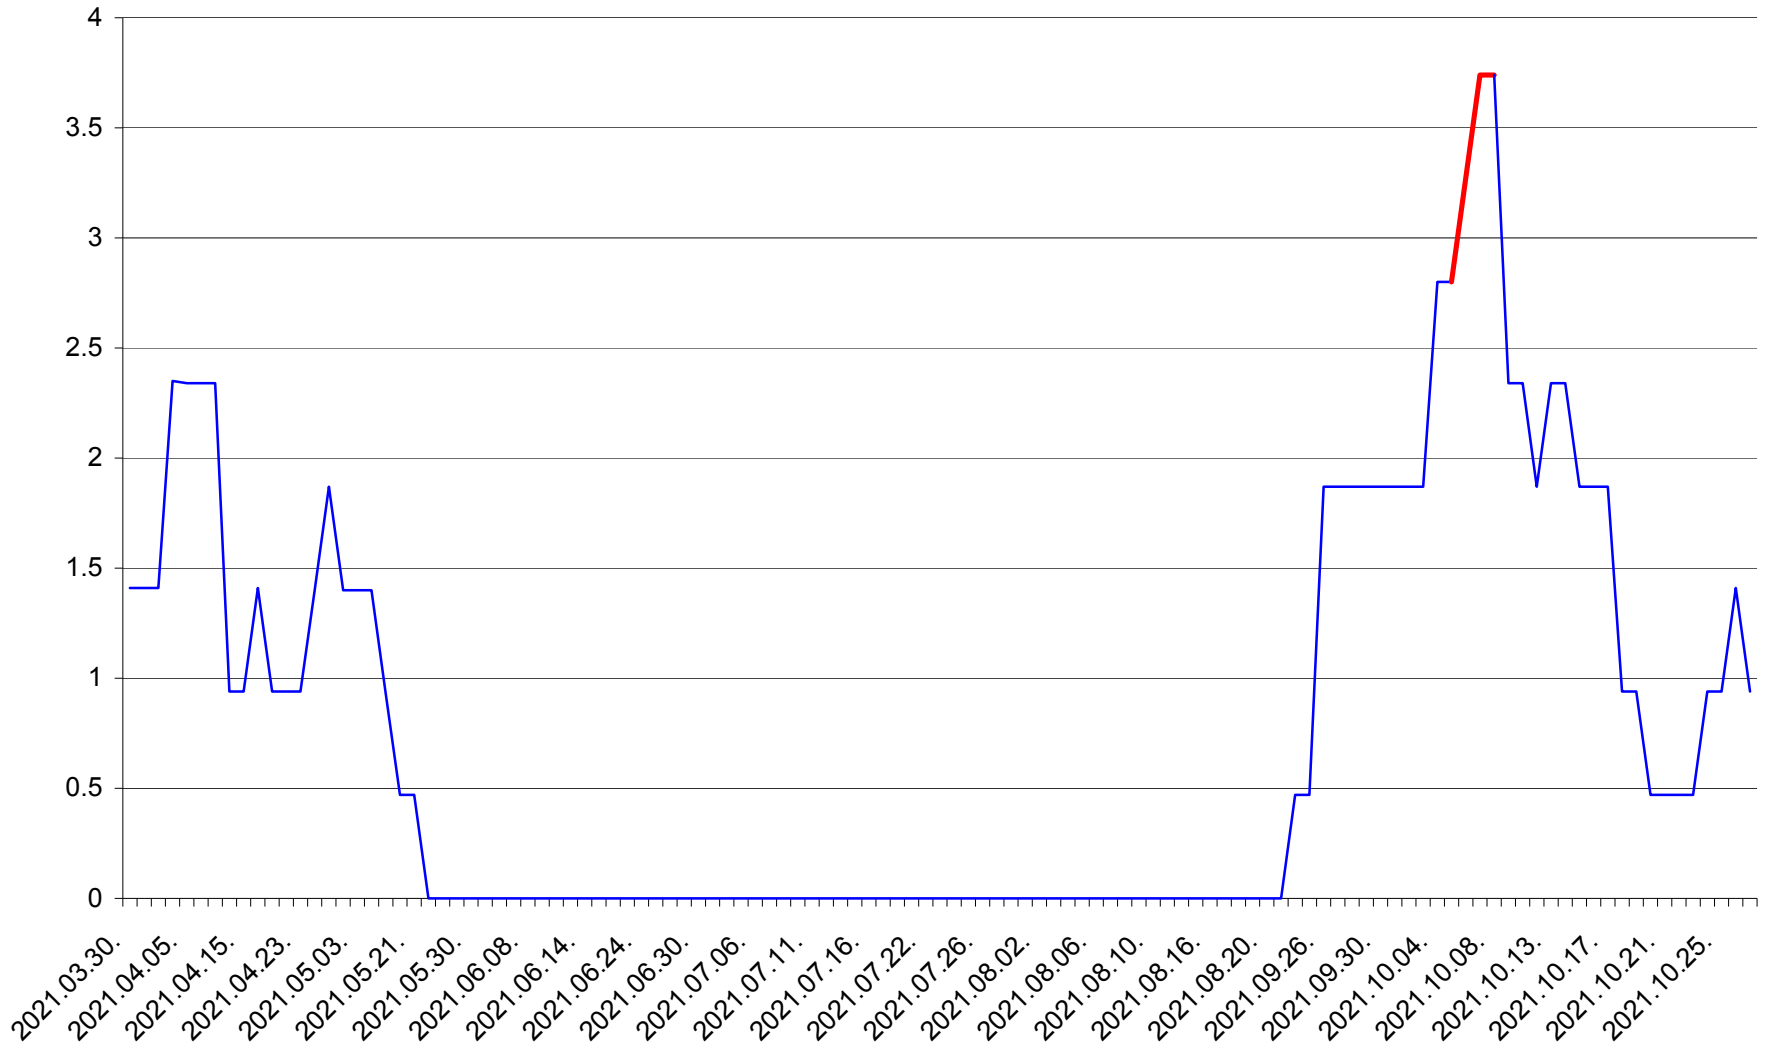

SECUIENI - Evolutia incidentei cumulate pe 14 zile la ‰ de locuitori
2021.03.30. - 2021.10.27.