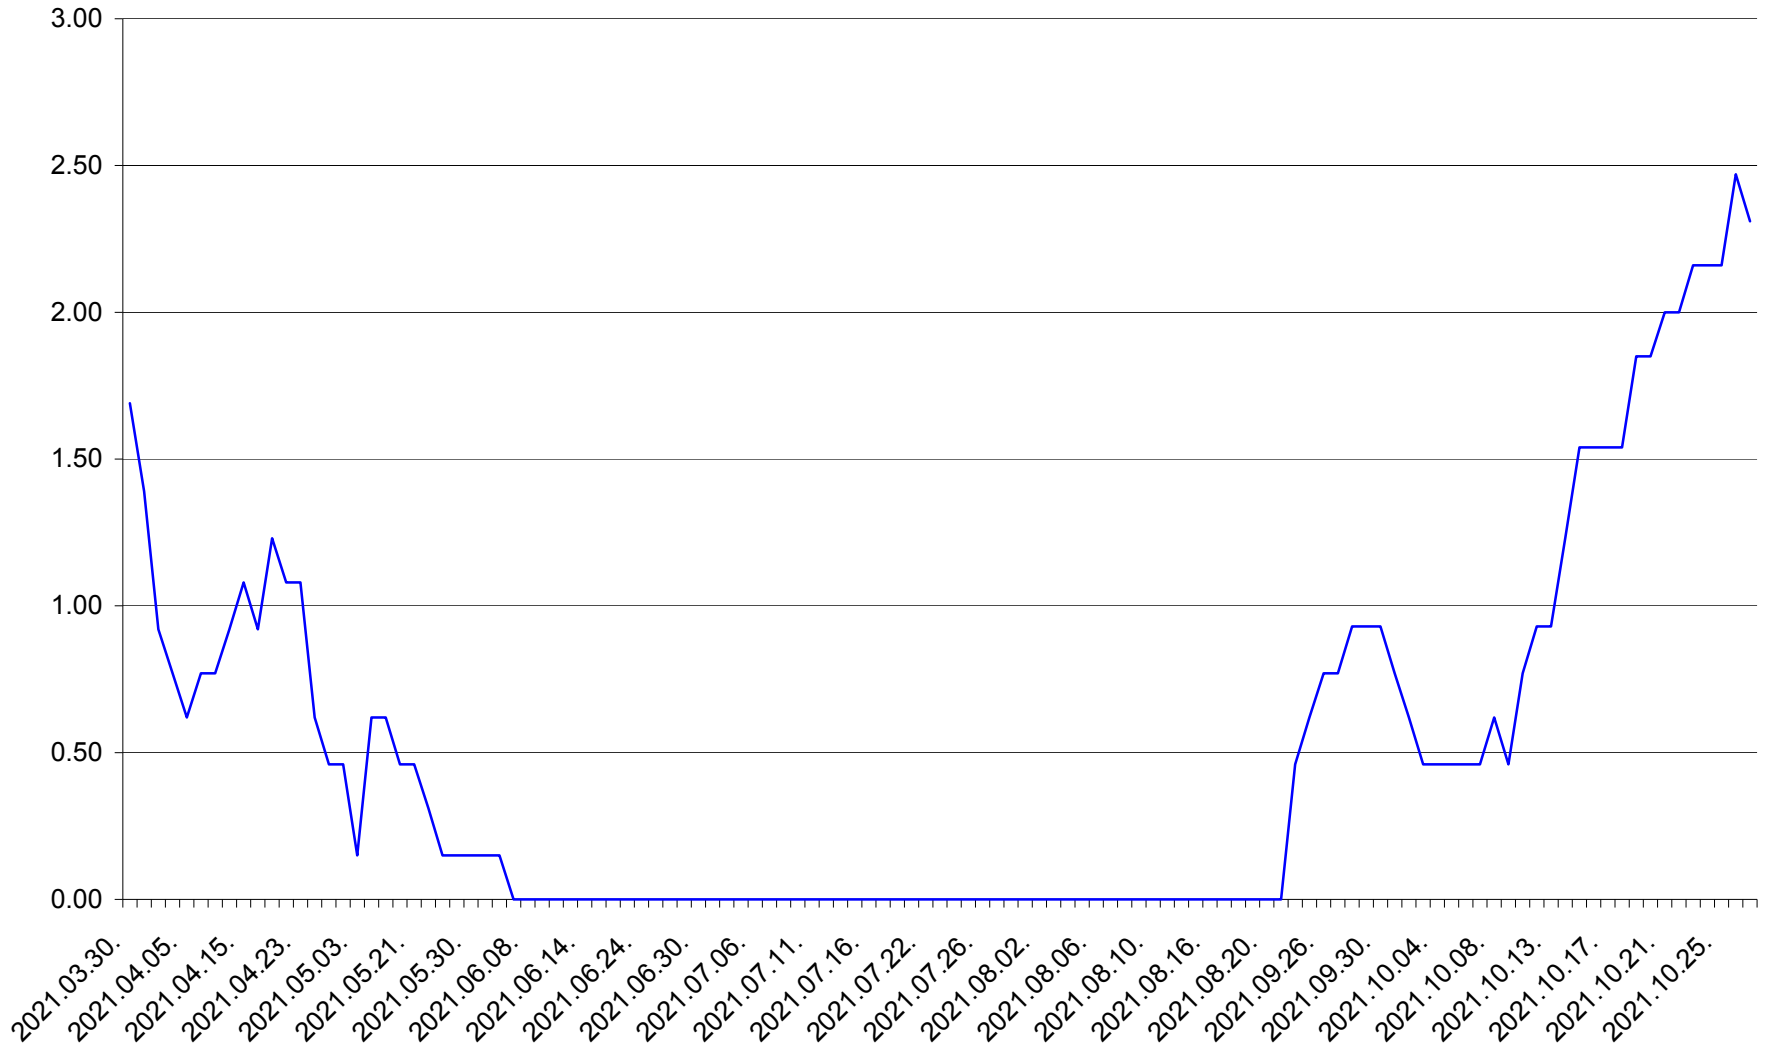

ORAȘ BĂLAN - Evolutia incidentei cumulate pe 14 zile la ‰ de locuitori
2021.03.30. - 2021.10.27.

BILBOR - Evolutia incidentei cumulate pe 14 zile la ‰ de locuitori
2021.03.30. - 2021.10.27.

ORAȘ BORSEC - Evolutia incidentei cumulate pe 14 zile la ‰ de locuitori
2021.03.30. - 2021.10.27.

BRĂDEȘTI - Evolutia incidentei cumulate pe 14 zile la ‰ de locuitori
2021.03.30. - 2021.10.27.

CĂPÂLNIȚA - Evolutia incidentei cumulate pe 14 zile la ‰ de locuitori
2021.03.30. - 2021.10.27.

CÂRȚA - Evolutia incidentei cumulate pe 14 zile la ‰ de locuitori
2021.03.30. - 2021.10.27.

CICEU - Evolutia incidentei cumulate pe 14 zile la ‰ de locuitori
2021.03.30. - 2021.10.27.

CIUCSÂNGEORGIU - Evolutia incidentei cumulate pe 14 zile la ‰ de locuitori
2021.03.30. - 2021.10.27.

CIUMANI - Evolutia incidentei cumulate pe 14 zile la ‰ de locuitori
2021.03.30. - 2021.10.27.

CORBU - Evolutia incidentei cumulate pe 14 zile la ‰ de locuitori
2021.03.30. - 2021.10.27.

CORUND - Evolutia incidentei cumulate pe 14 zile la ‰ de locuitori
2021.03.30. - 2021.10.27.

COZMENI - Evolutia incidentei cumulate pe 14 zile la ‰ de locuitori
2021.03.30. - 2021.10.27.