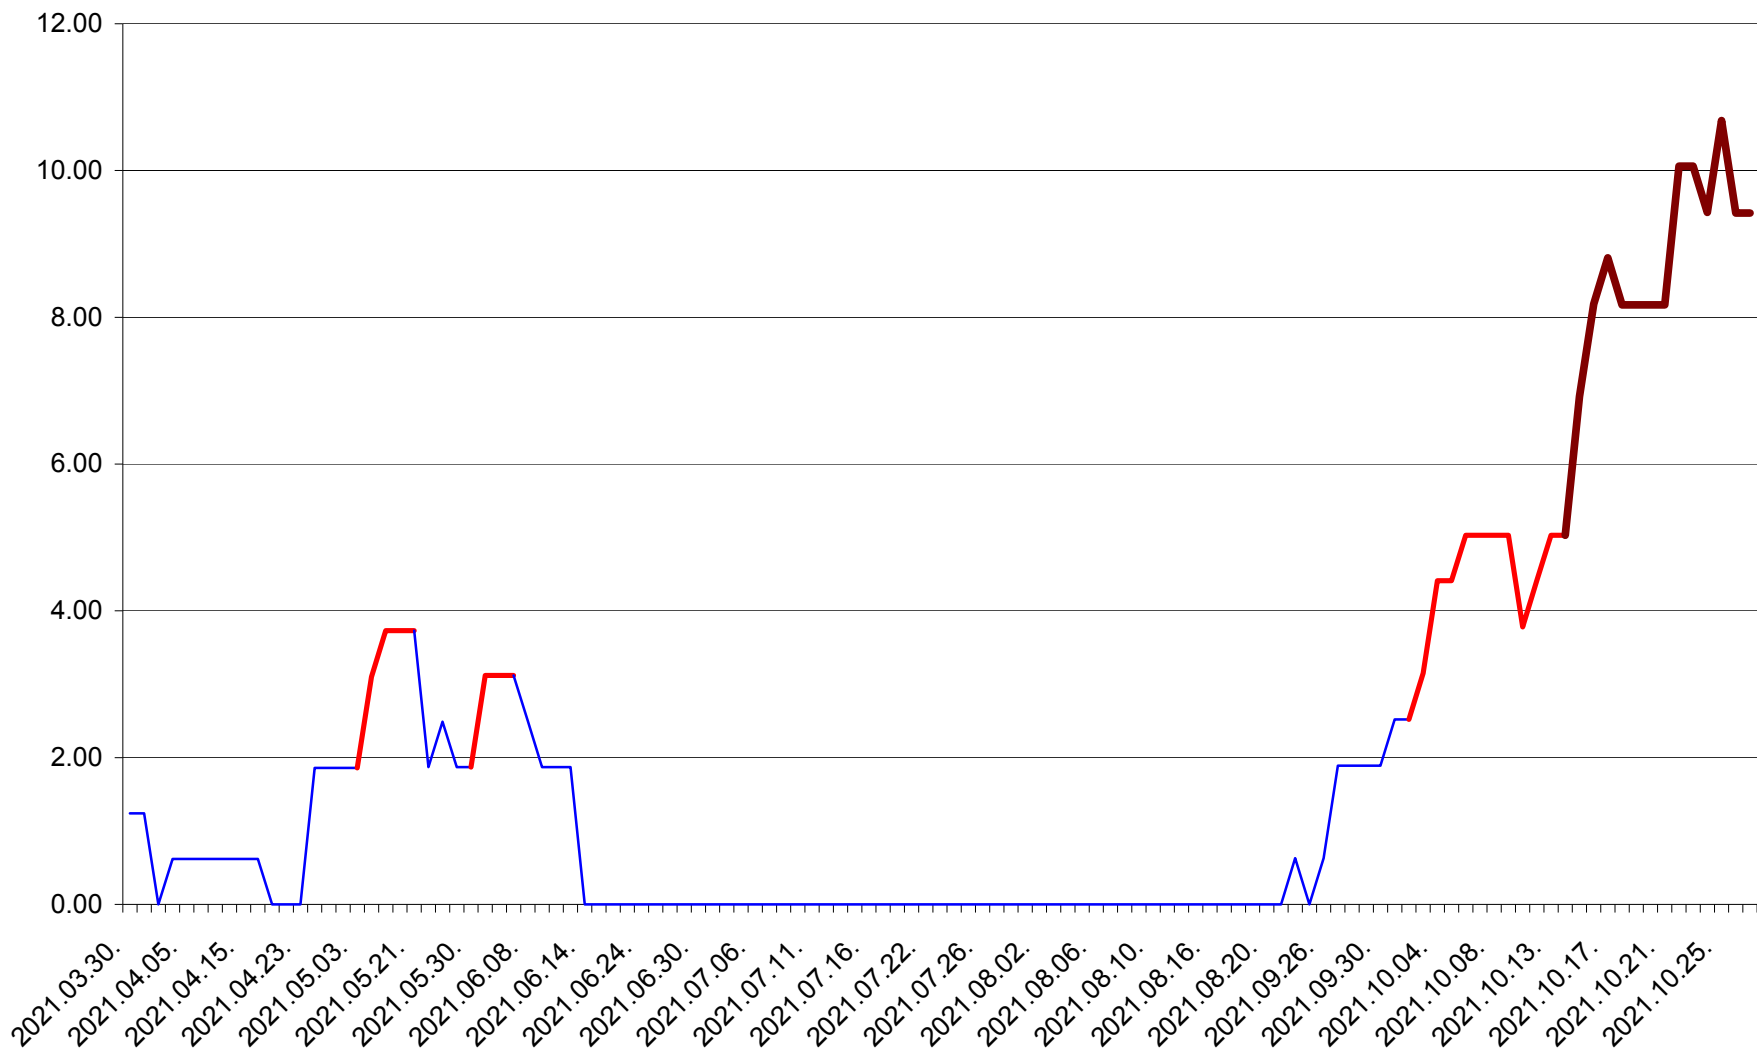

ATID - Evolutia incidentei cumulate pe 14 zile la % de locuitori
2021.03.30. - 2021.10.27.

AVRĂMEȘTI - Evolutia incidentei cumulate pe 14 zile la ‰ de locuitori
2021.03.30. - 2021.10.27.

ORAȘ BĂILE TUȘNAD - Evolutia incidentei cumulate pe 14 zile la ‰ de locuitori
2021.03.30. - 2021.10.27.

ORAȘ BĂLAN - Evolutia incidentei cumulate pe 14 zile la ‰ de locuitori
2021.03.30. - 2021.10.27.

BILBOR - Evolutia incidentei cumulate pe 14 zile la ‰ de locuitori
2021.03.30. - 2021.10.27.

ORAȘ BORSEC - Evolutia incidentei cumulate pe 14 zile la ‰ de locuitori
2021.03.30. - 2021.10.27.

BRĂDEȘTI - Evolutia incidentei cumulate pe 14 zile la ‰ de locuitori
2021.03.30. - 2021.10.27.

CĂPÂLNIȚA - Evolutia incidentei cumulate pe 14 zile la ‰ de locuitori
2021.03.30. - 2021.10.27.

CÂRȚA - Evolutia incidentei cumulate pe 14 zile la ‰ de locuitori
2021.03.30. - 2021.10.27.