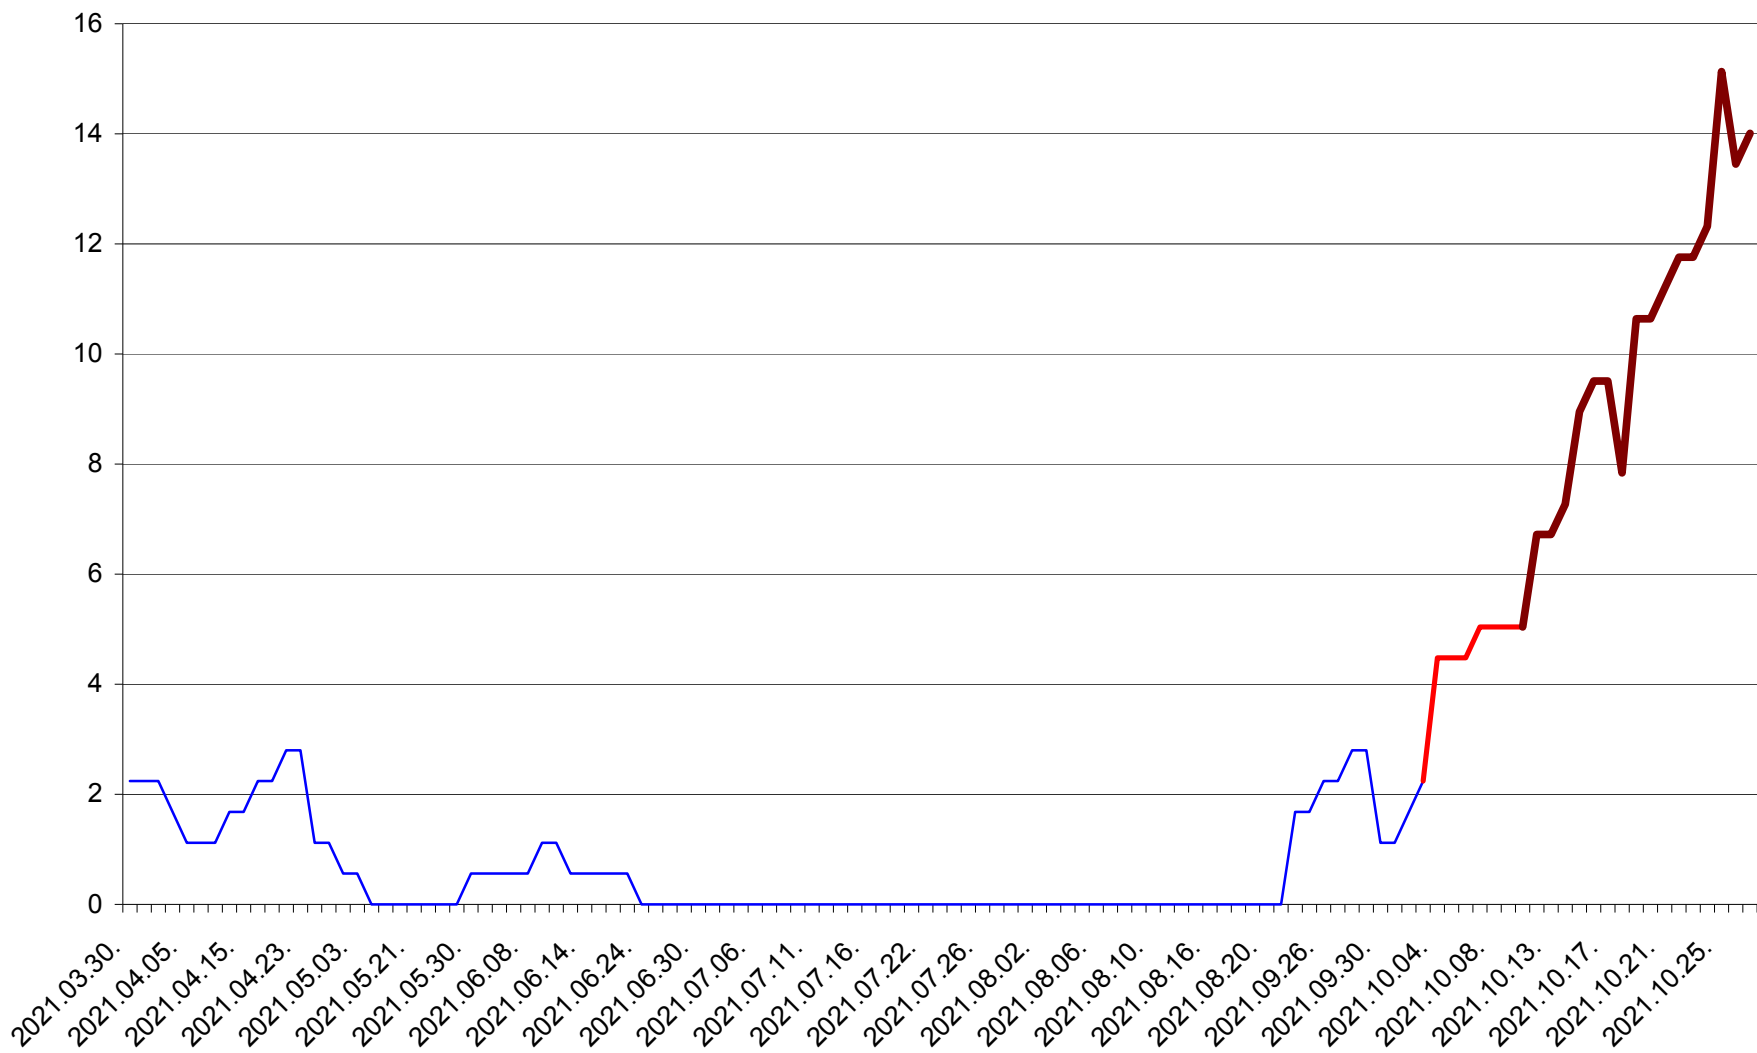

SUSENI - Evolutia incidentei cumulate pe 14 zile la ‰ de locuitori
2021.03.30. - 2021.10.27.