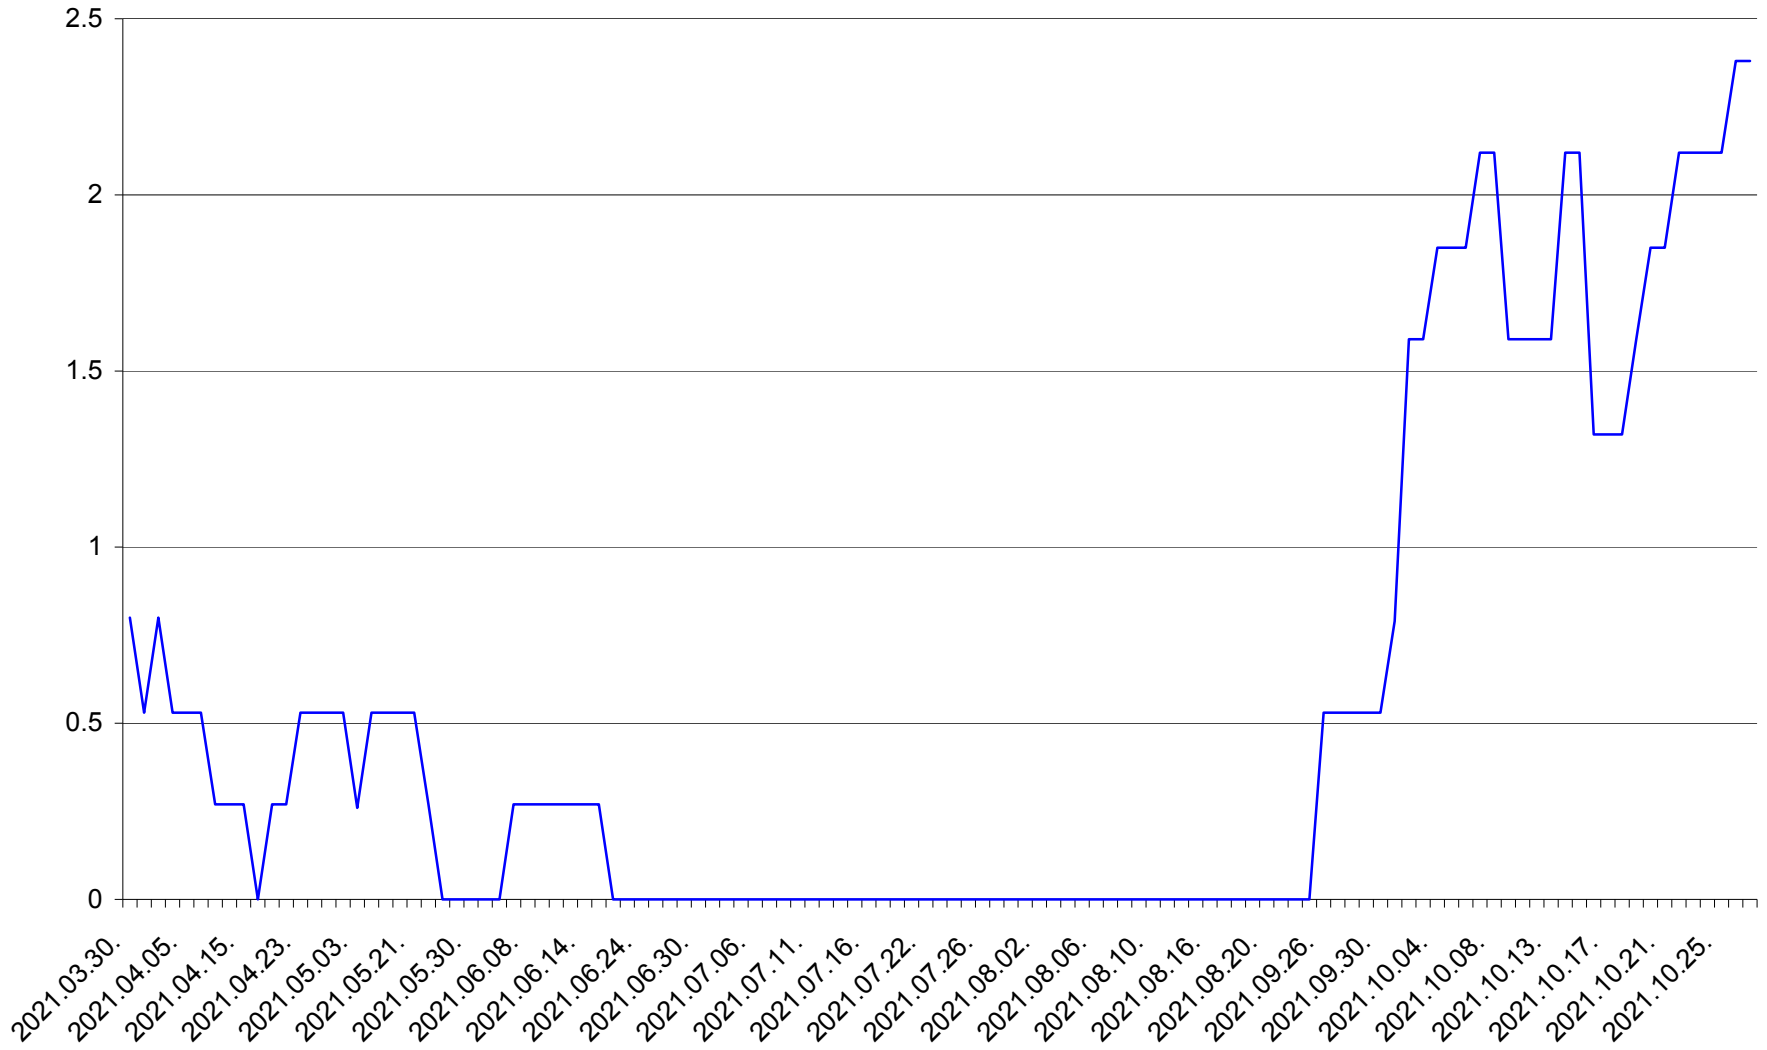

ORAȘ CRISTURU SECUIESC - Evolutia incidentei cumulate pe 14 zile la ‰ de locuitori
2021.03.30. - 2021.10.27.

DĂNEȘTI - Evolutia incidentei cumulate pe 14 zile la ‰ de locuitori
2021.03.30. - 2021.10.27.

DÂRJIU - Evolutia incidentei cumulate pe 14 zile la ‰ de locuitori
2021.03.30. - 2021.10.27.

DEALU - Evolutia incidentei cumulate pe 14 zile la ‰ de locuitori
2021.03.30. - 2021.10.27.

DITRĂU - Evolutia incidentei cumulate pe 14 zile la ‰ de locuitori
2021.03.30. - 2021.10.27.

FELICENI - Evolutia incidentei cumulate pe 14 zile la % de locuitori
2021.03.30. - 2021.10.27.

FRUMOASA - Evolutia incidentei cumulate pe 14 zile la ‰ de locuitori
2021.03.30. - 2021.10.27.

GĂLĂUȚAȘ - Evolutia incidentei cumulate pe 14 zile la ‰ de locuitori
2021.03.30. - 2021.10.27.