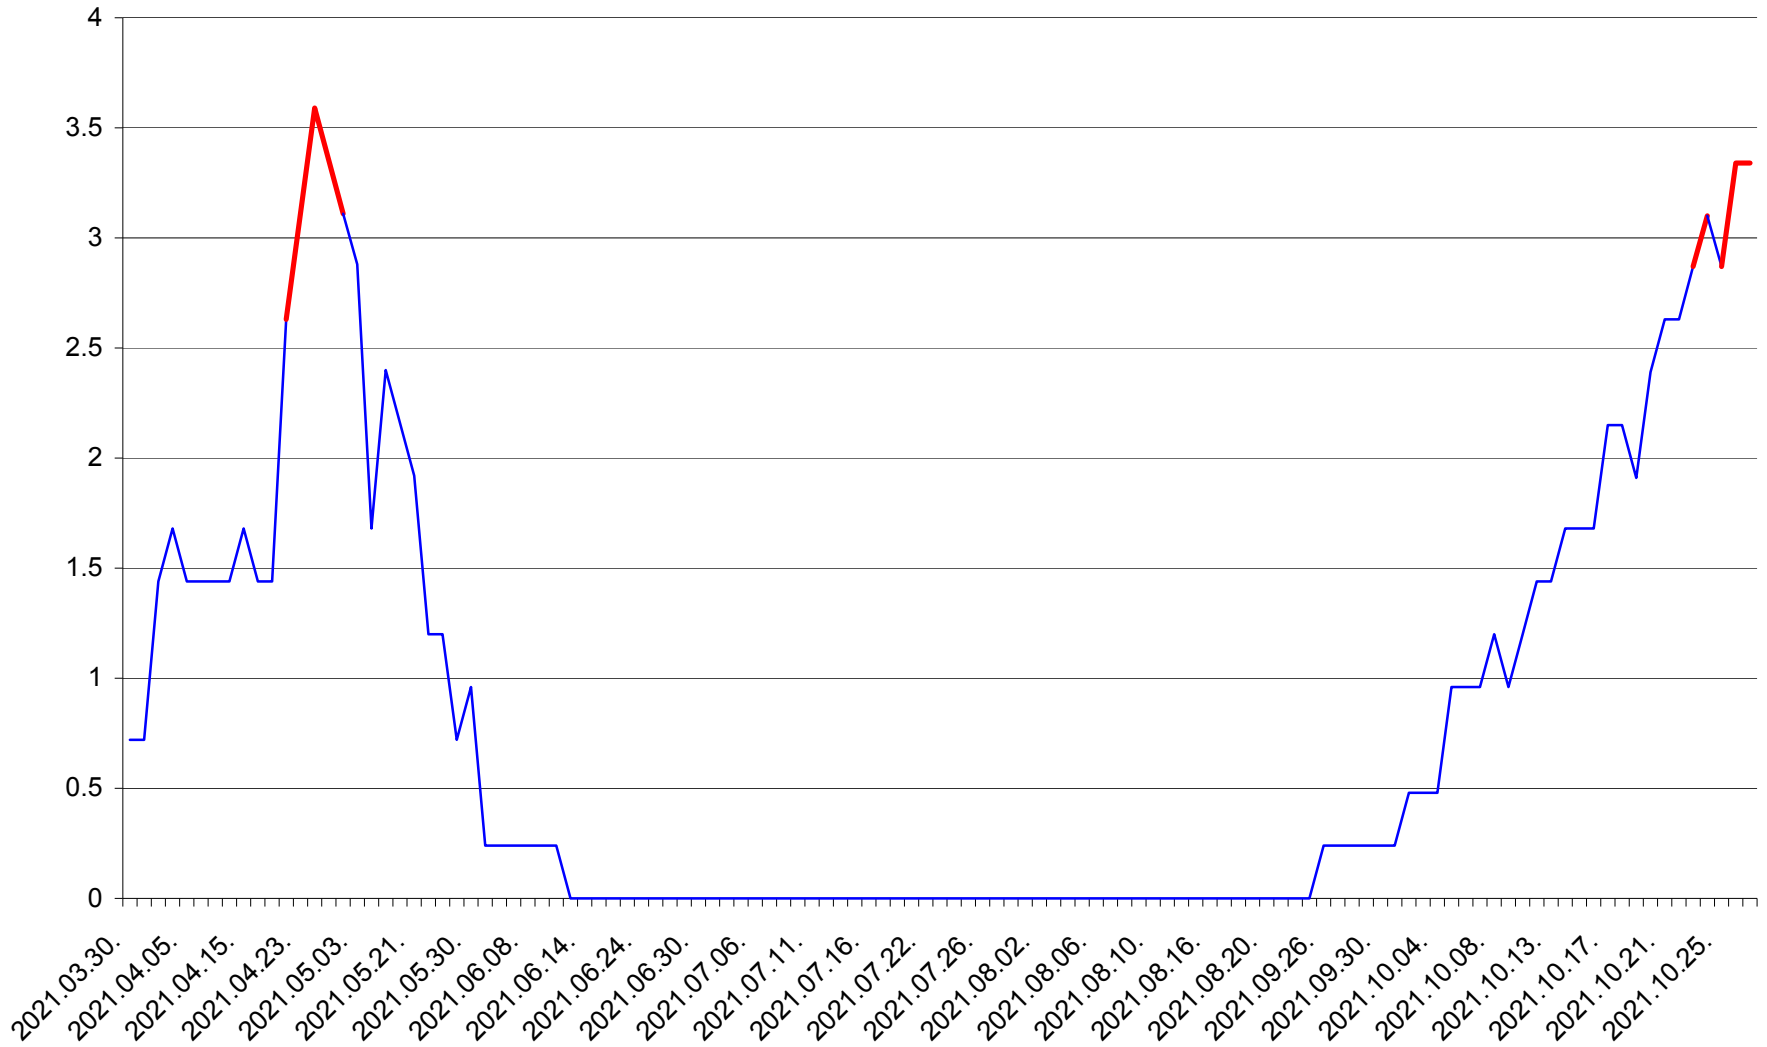

BRĂDEȘTI - Evolutia incidentei cumulate pe 14 zile la ‰ de locuitori
2021.03.30. - 2021.10.27.

CĂPÂLNIȚA - Evolutia incidentei cumulate pe 14 zile la ‰ de locuitori
2021.03.30. - 2021.10.27.

CÂRȚA - Evolutia incidentei cumulate pe 14 zile la ‰ de locuitori
2021.03.30. - 2021.10.27.

CORBU - Evolutia incidentei cumulate pe 14 zile la ‰ de locuitori
2021.03.30. - 2021.10.27.

CORUND - Evolutia incidentei cumulate pe 14 zile la ‰ de locuitori
2021.03.30. - 2021.10.27.

COZMENI - Evolutia incidentei cumulate pe 14 zile la ‰ de locuitori
2021.03.30. - 2021.10.27.

ORAȘ CRISTURU SECUIESC - Evolutia incidentei cumulate pe 14 zile la ‰ de locuitori
2021.03.30. - 2021.10.27.

DĂNEȘTI - Evolutia incidentei cumulate pe 14 zile la ‰ de locuitori
2021.03.30. - 2021.10.27.

DÂRJIU - Evolutia incidentei cumulate pe 14 zile la ‰ de locuitori
2021.03.30. - 2021.10.27.

DEALU - Evolutia incidentei cumulate pe 14 zile la ‰ de locuitori
2021.03.30. - 2021.10.27.

DITRĂU - Evolutia incidentei cumulate pe 14 zile la ‰ de locuitori
2021.03.30. - 2021.10.27.