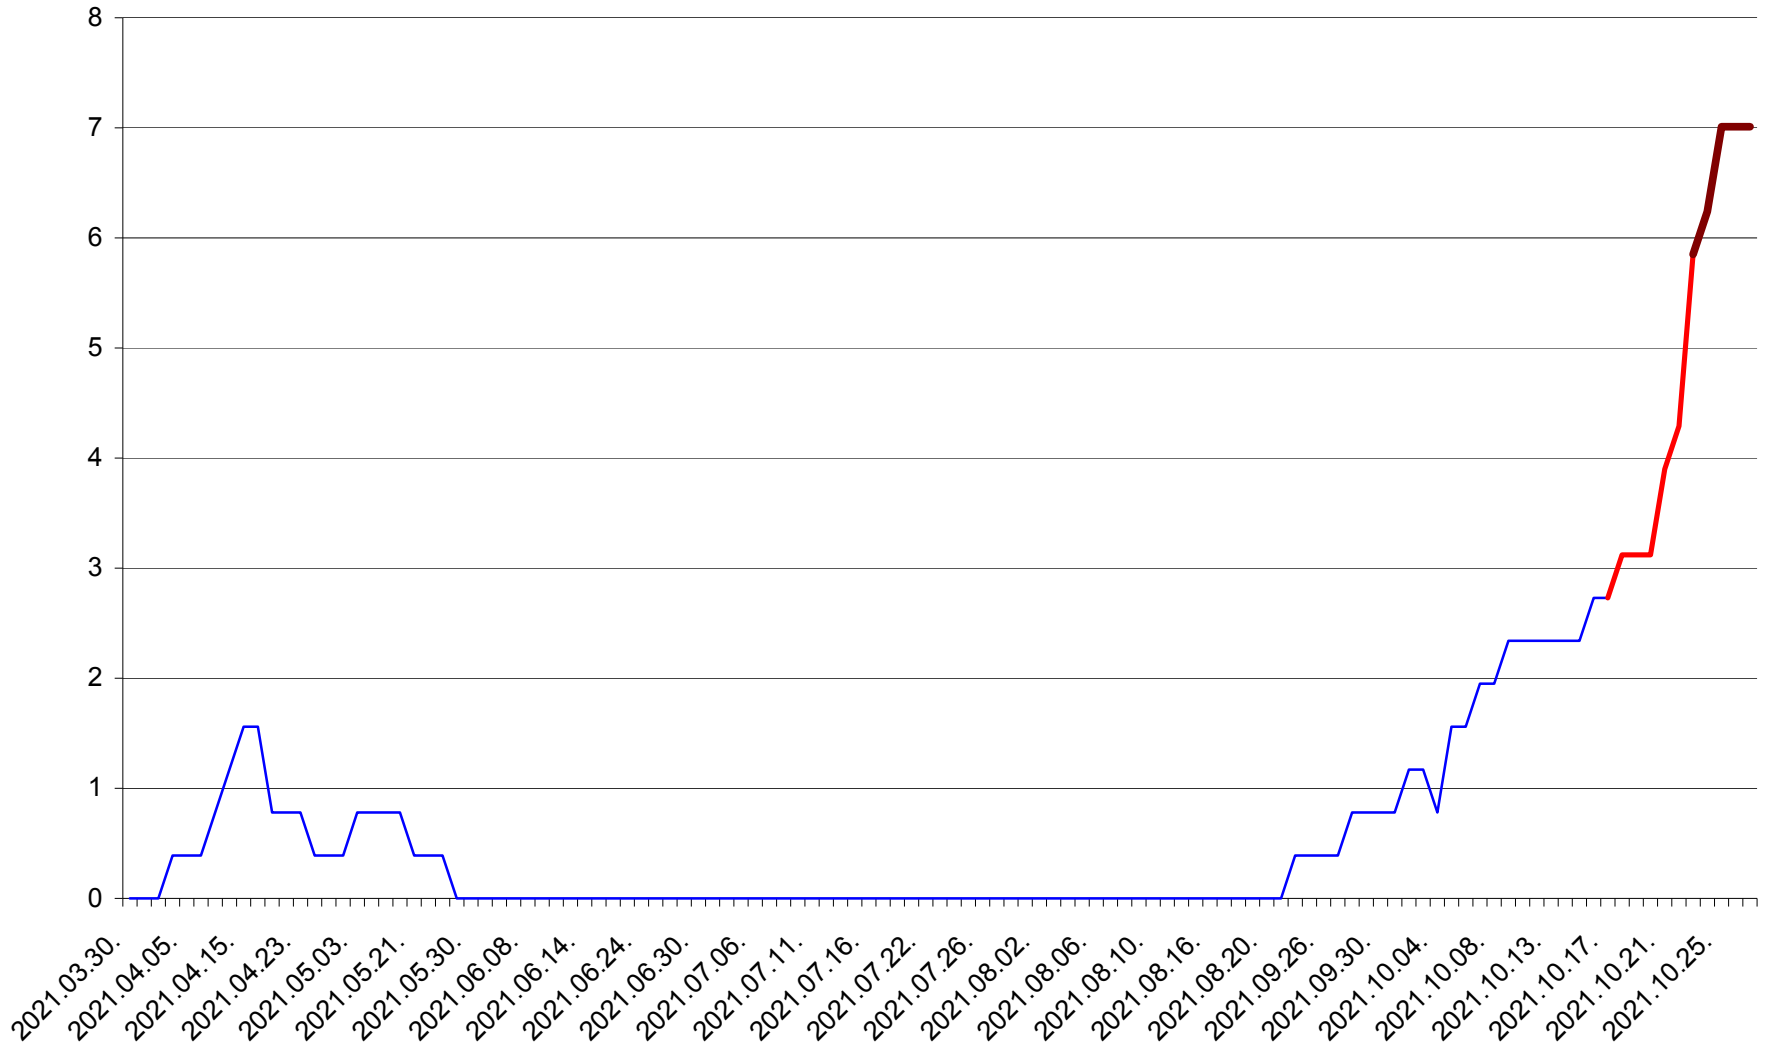

MUNICIPIUL TOPLIȚA - Evolutia incidentei cumulate pe 14 zile la ‰ de locuitori
2021.03.30. - 2021.10.27.

TOMEȘTI - Evolutia incidentei cumulate pe 14 zile la ‰ de locuitori
2021.03.30. - 2021.10.27.