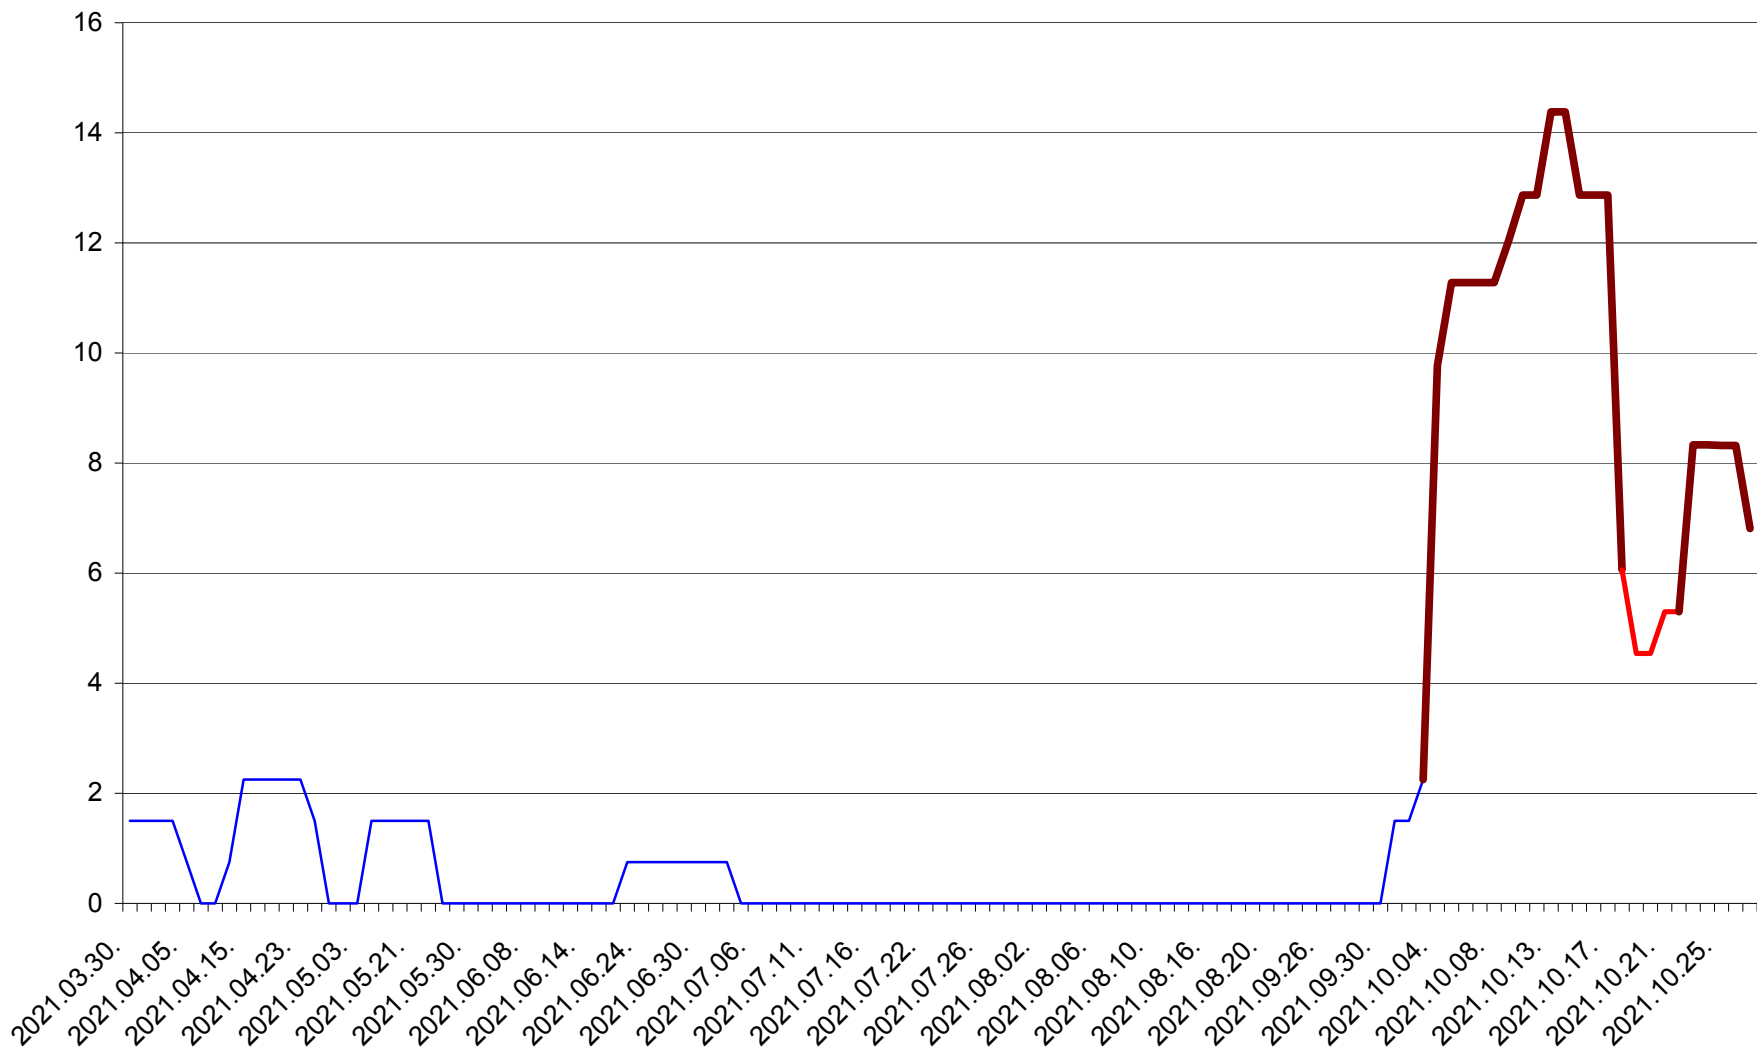

LELICENI - Evolutia incidentei cumulate pe 14 zile la ‰ de locuitori
2021.03.30. - 2021.10.27.

LUETA - Evolutia incidentei cumulate pe 14 zile la ‰ de locuitori
2021.03.30. - 2021.10.27.

LUNCA DE JOS - Evolutia incidentei cumulate pe 14 zile la ‰ de locuitori
2021.03.30. - 2021.10.27.

LUNCA DE SUS - Evolutia incidentei cumulate pe 14 zile la ‰ de locuitori
2021.03.30. - 2021.10.27.

LUPENI - Evolutia incidentei cumulate pe 14 zile la ‰ de locuitori
2021.03.30. - 2021.10.27.

MĂDĂRAȘ - Evolutia incidentei cumulate pe 14 zile la ‰ de locuitori
2021.03.30. - 2021.10.27.

MĂRTINIȘ - Evolutia incidentei cumulate pe 14 zile la ‰ de locuitori
2021.03.30. - 2021.10.27.

MEREȘTI - Evolutia incidentei cumulate pe 14 zile la ‰ de locuitori
2021.03.30. - 2021.10.27.

MUNICIPIUL MIERCUREA-CIUC - Evolutia incidentei cumulate pe 14 zile la ‰ de locuitori
2021.03.30. - 2021.10.27.

MIHĂILENI - Evolutia incidentei cumulate pe 14 zile la ‰ de locuitori
2021.03.30. - 2021.10.27.

MUGENI - Evolutia incidentei cumulate pe 14 zile la ‰ de locuitori
2021.03.30. - 2021.10.27.

OCLAND - Evolutia incidentei cumulate pe 14 zile la ‰ de locuitori
2021.03.30. - 2021.10.27.