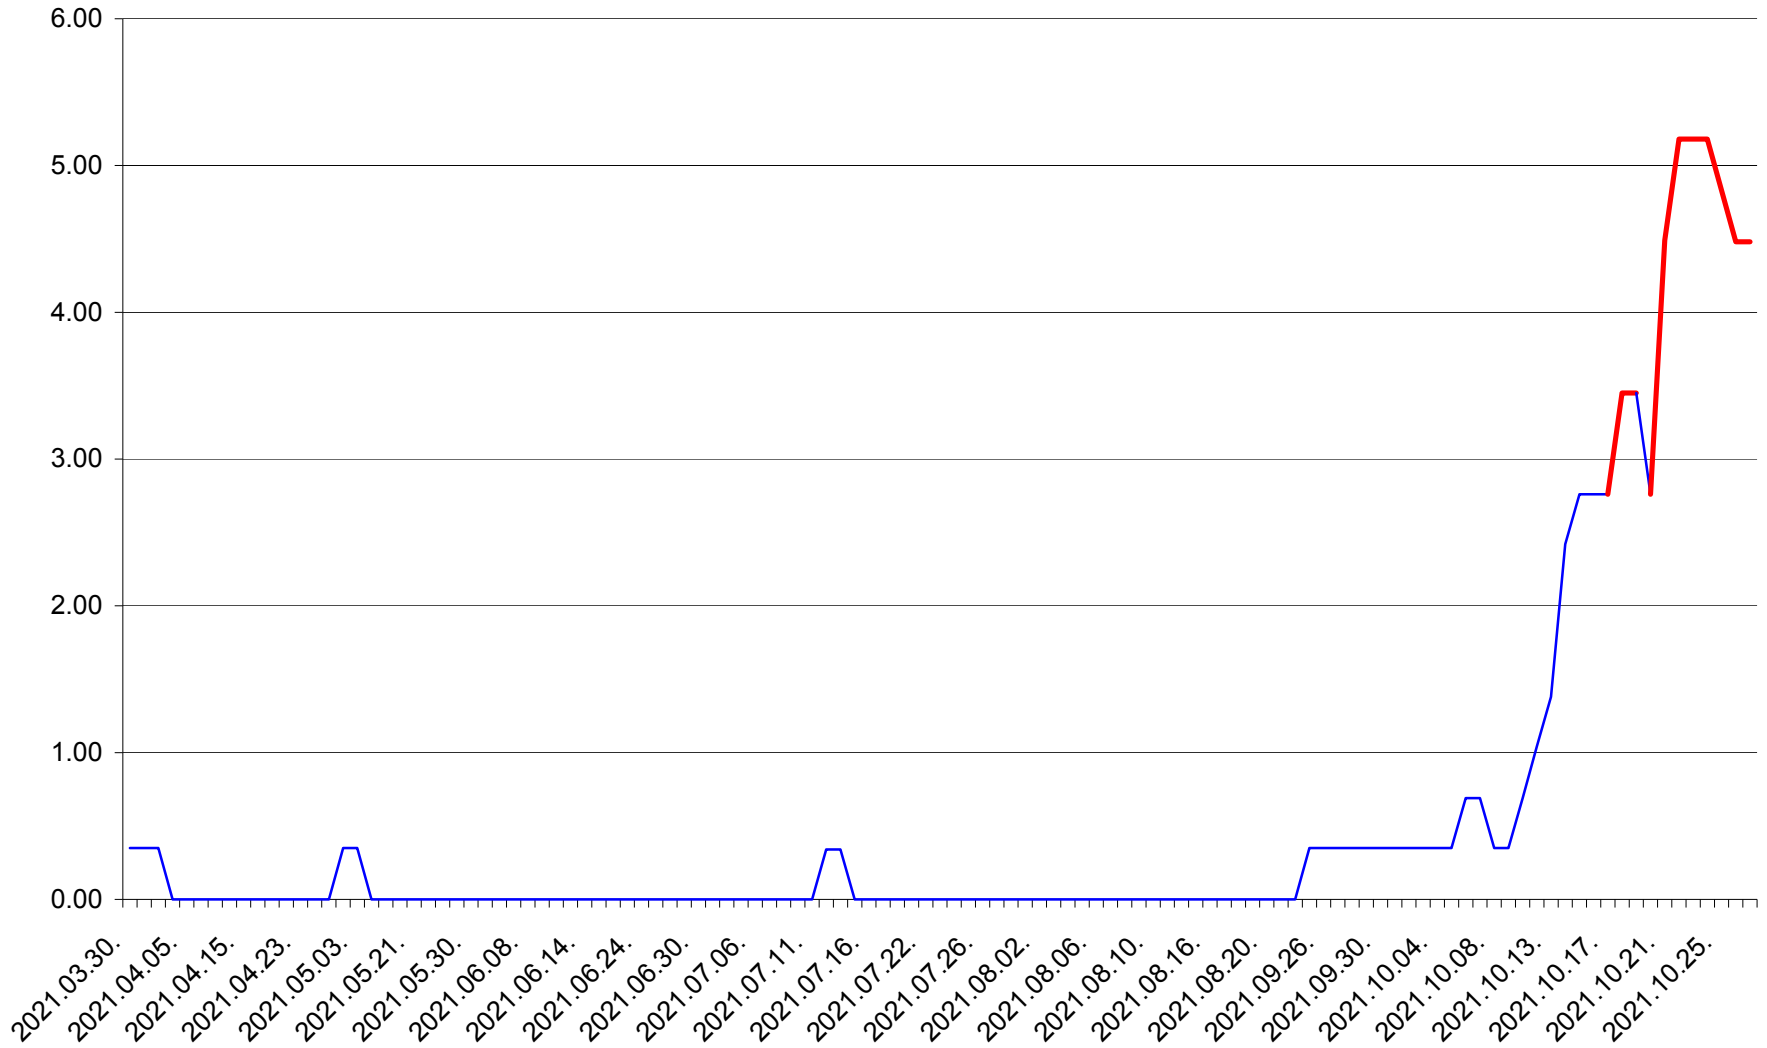

ORAȘ BĂLAN - Evolutia incidentei cumulate pe 14 zile la ‰ de locuitori
2021.03.30. - 2021.10.27.

BILBOR - Evolutia incidentei cumulate pe 14 zile la ‰ de locuitori
2021.03.30. - 2021.10.27.

ORAȘ BORSEC - Evolutia incidentei cumulate pe 14 zile la ‰ de locuitori
2021.03.30. - 2021.10.27.

BRĂDEȘTI - Evolutia incidentei cumulate pe 14 zile la ‰ de locuitori
2021.03.30. - 2021.10.27.

CĂPÂLNIȚA - Evolutia incidentei cumulate pe 14 zile la ‰ de locuitori
2021.03.30. - 2021.10.27.

CÂRȚA - Evolutia incidentei cumulate pe 14 zile la ‰ de locuitori
2021.03.30. - 2021.10.27.

CICEU - Evolutia incidentei cumulate pe 14 zile la ‰ de locuitori
2021.03.30. - 2021.10.27.

CIUCSÂNGEORGIU - Evolutia incidentei cumulate pe 14 zile la ‰ de locuitori
2021.03.30. - 2021.10.27.

CIUMANI - Evolutia incidentei cumulate pe 14 zile la ‰ de locuitori
2021.03.30. - 2021.10.27.

CORBU - Evolutia incidentei cumulate pe 14 zile la ‰ de locuitori
2021.03.30. - 2021.10.27.

CORUND - Evolutia incidentei cumulate pe 14 zile la ‰ de locuitori
2021.03.30. - 2021.10.27.

COZMENI - Evolutia incidentei cumulate pe 14 zile la ‰ de locuitori
2021.03.30. - 2021.10.27.