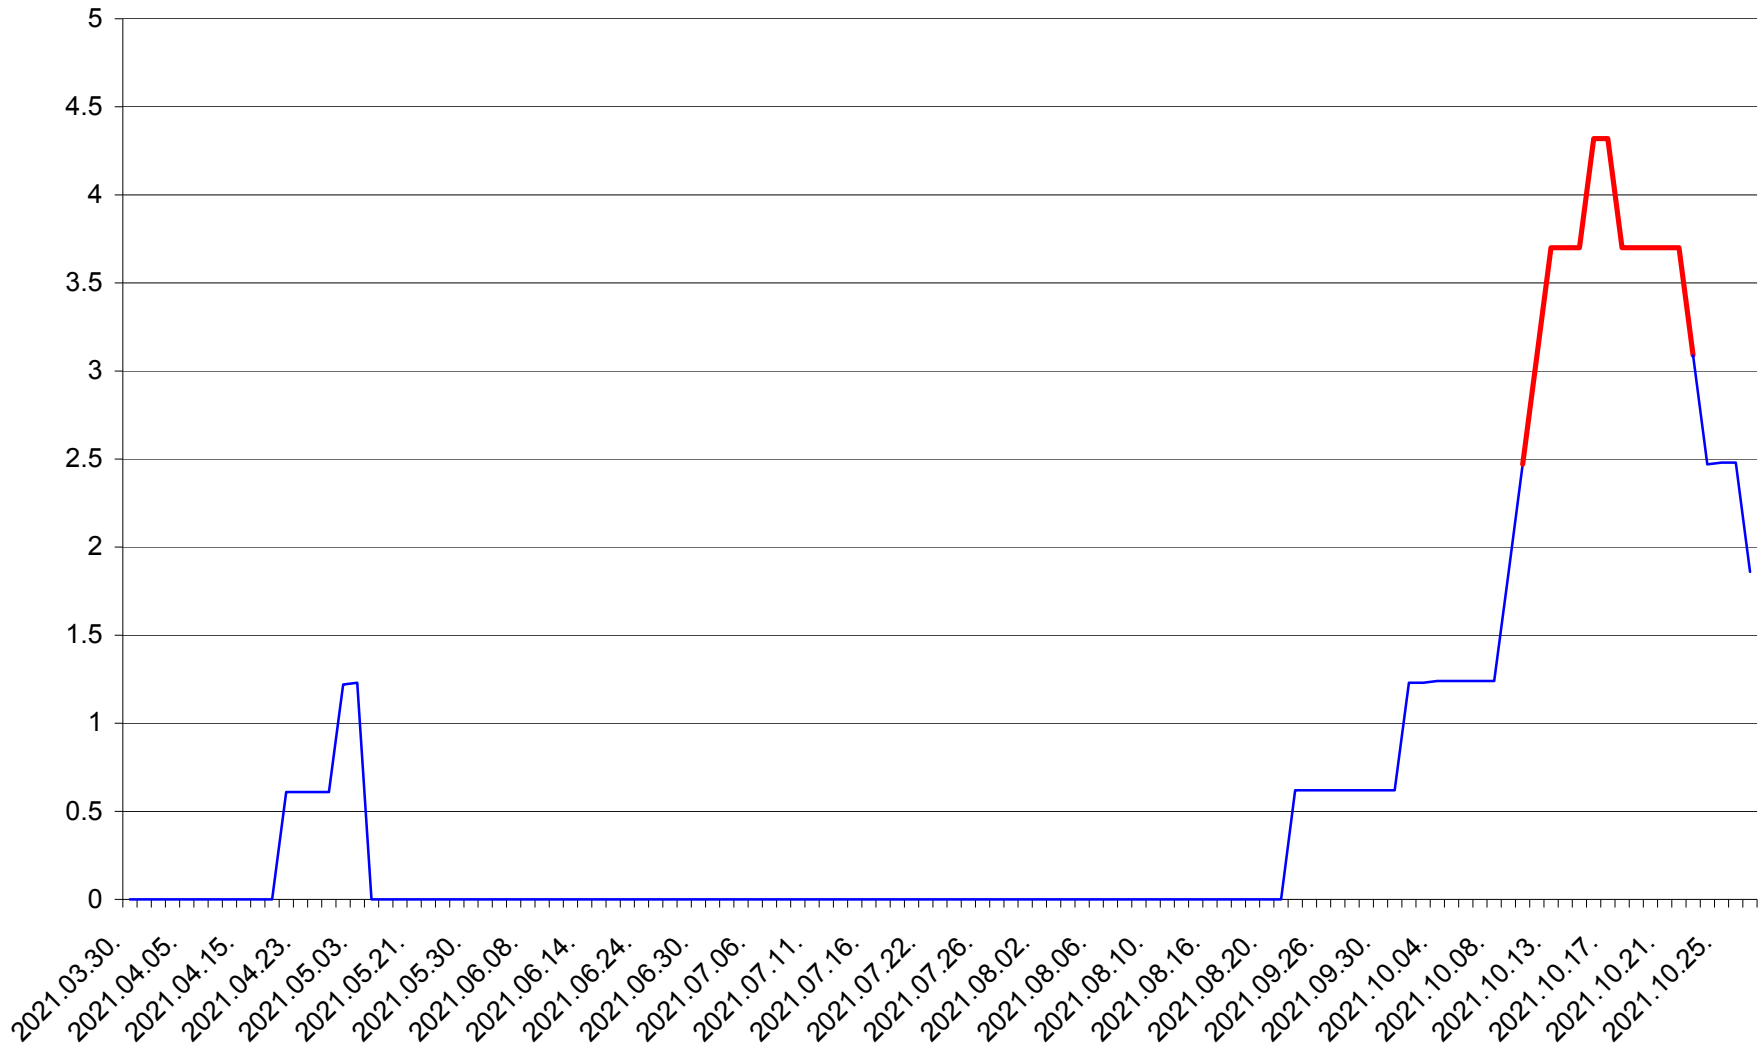

PLĂIEȘII DE JOS - Evolutia incidentei cumulate pe 14 zile la ‰ de locuitori
2021.03.30. - 2021.10.27.

PORUMBENI - Evolutia incidentei cumulate pe 14 zile la ‰ de locuitori
2021.03.30. - 2021.10.27.

PRAID - Evolutia incidentei cumulate pe 14 zile la ‰ de locuitori
2021.03.30. - 2021.10.27.

RACU - Evolutia incidentei cumulate pe 14 zile la ‰ de locuitori
2021.03.30. - 2021.10.27.

REMETEA - Evolutia incidentei cumulate pe 14 zile la ‰ de locuitori
2021.03.30. - 2021.10.27.

SĂCEL - Evolutia incidentei cumulate pe 14 zile la ‰ de locuitori
2021.03.30. - 2021.10.27.