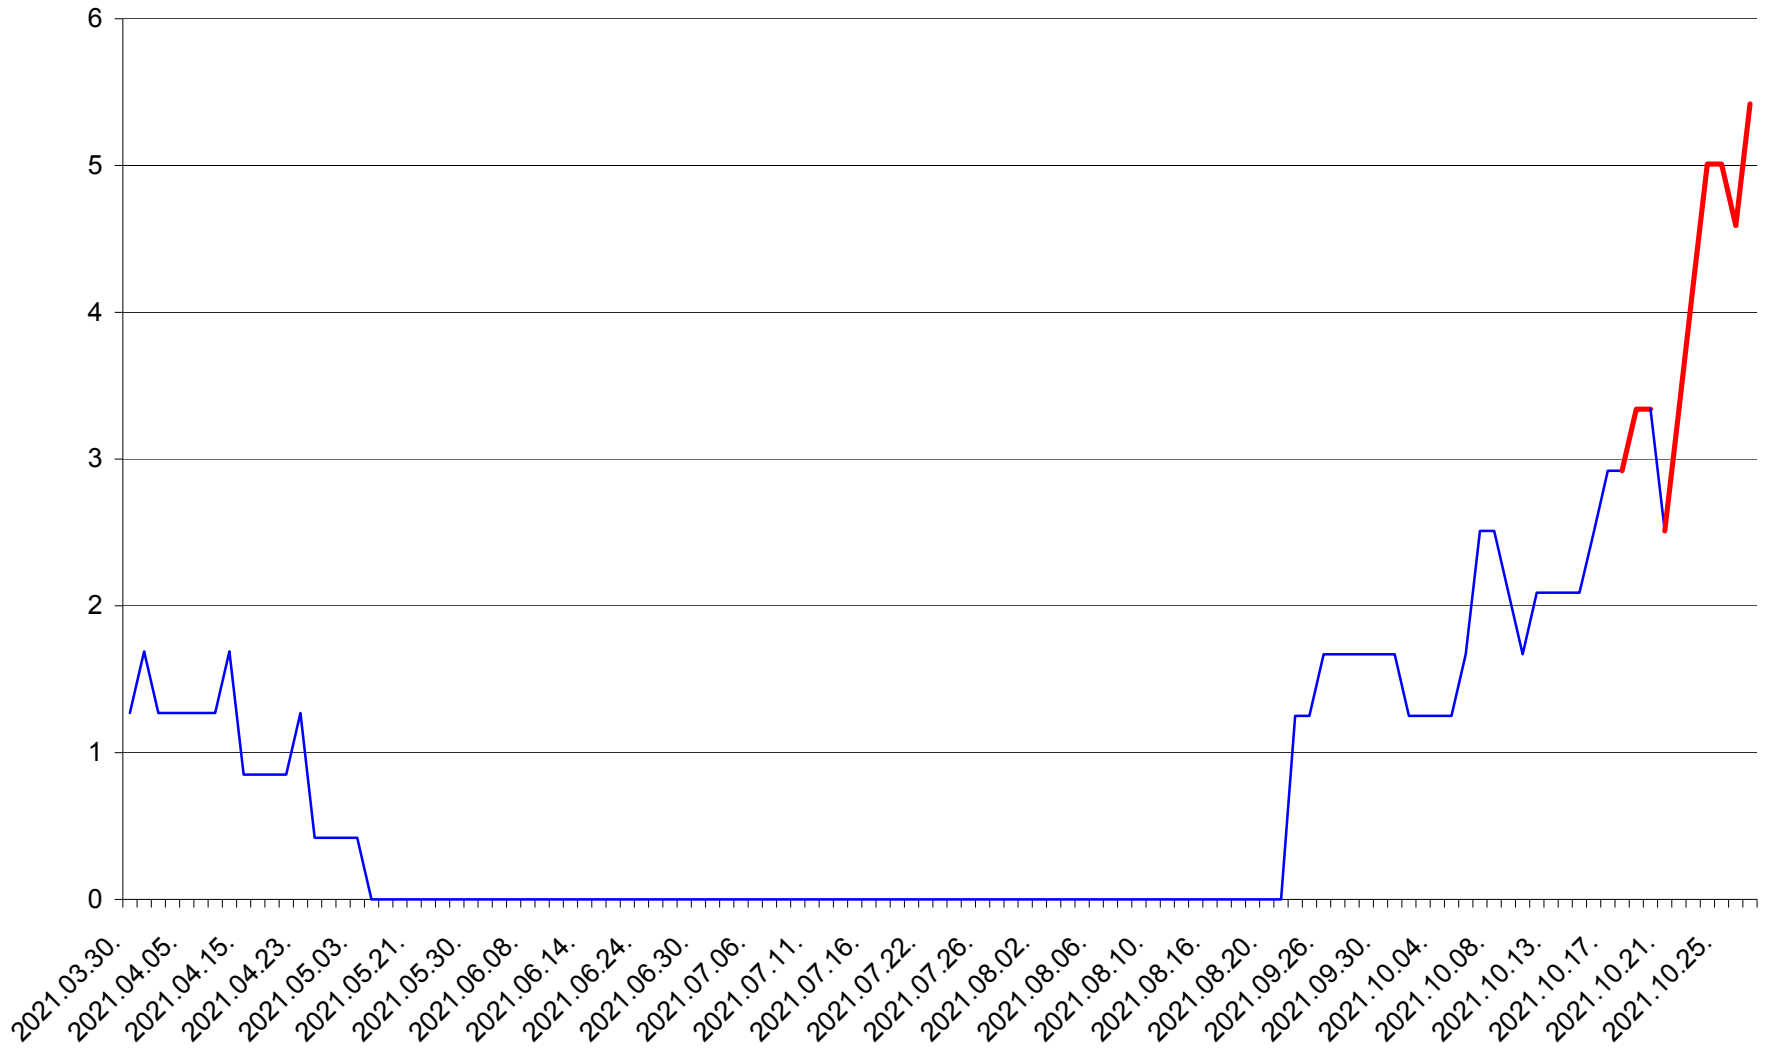

FELICENI - Evolutia incidentei cumulate pe 14 zile la % de locuitori
2021.03.30. - 2021.10.27.

FRUMOASA - Evolutia incidentei cumulate pe 14 zile la ‰ de locuitori
2021.03.30. - 2021.10.27.

GĂLĂUȚAȘ - Evolutia incidentei cumulate pe 14 zile la ‰ de locuitori
2021.03.30. - 2021.10.27.

MUNICIPIUL GHEORGHENI - Evolutia incidentei cumulate pe 14 zile la % de locuitori
2021.03.30. - 2021.10.27.

JOSENI - Evolutia incidentei cumulate pe 14 zile la ‰ de locuitori
2021.03.30. - 2021.10.27.

LĂZAREA - Evolutia incidentei cumulate pe 14 zile la ‰ de locuitori
2021.03.30. - 2021.10.27.

LELICENI - Evolutia incidentei cumulate pe 14 zile la ‰ de locuitori
2021.03.30. - 2021.10.27.

LUETA - Evolutia incidentei cumulate pe 14 zile la ‰ de locuitori
2021.03.30. - 2021.10.27.

LUNCA DE JOS - Evolutia incidentei cumulate pe 14 zile la ‰ de locuitori
2021.03.30. - 2021.10.27.