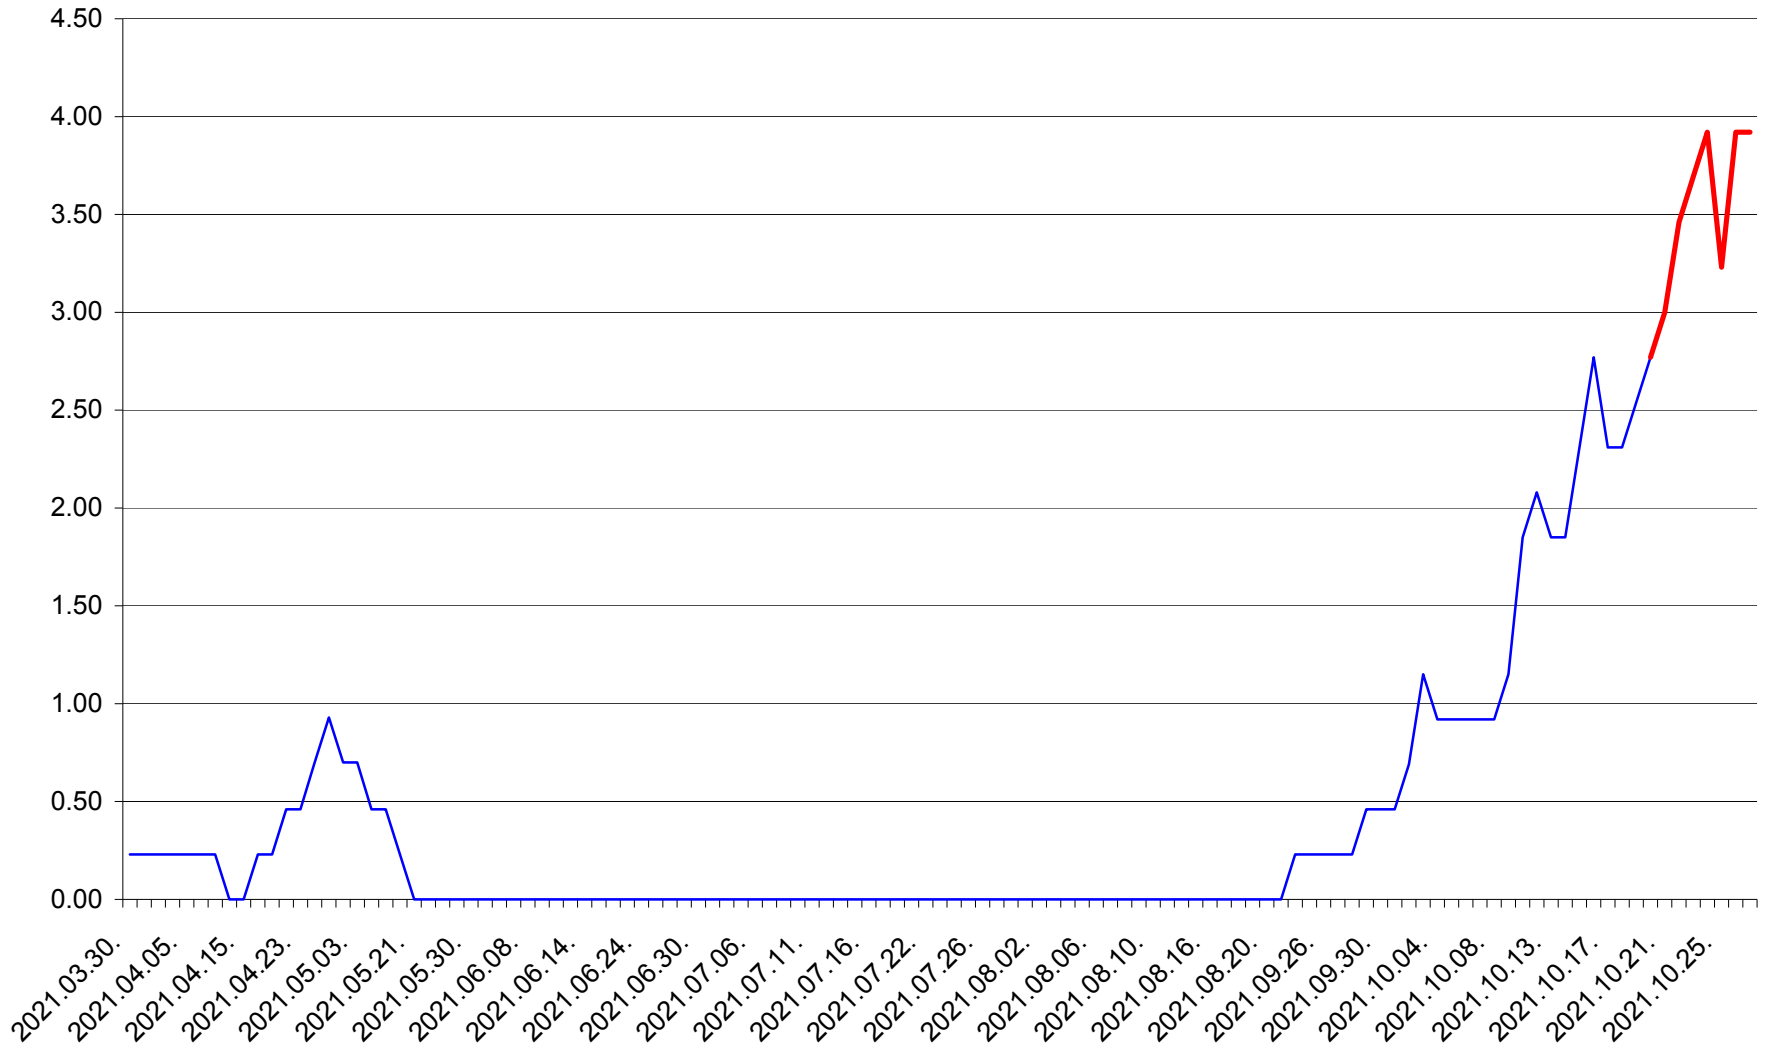

ORAȘ BĂLAN - Evolutia incidentei cumulate pe 14 zile la ‰ de locuitori
2021.03.30. - 2021.10.27.

BILBOR - Evolutia incidentei cumulate pe 14 zile la ‰ de locuitori
2021.03.30. - 2021.10.27.

ORAȘ BORSEC - Evolutia incidentei cumulate pe 14 zile la ‰ de locuitori
2021.03.30. - 2021.10.27.

BRĂDEȘTI - Evolutia incidentei cumulate pe 14 zile la ‰ de locuitori
2021.03.30. - 2021.10.27.

CĂPÂLNIȚA - Evolutia incidentei cumulate pe 14 zile la ‰ de locuitori
2021.03.30. - 2021.10.27.

CÂRȚA - Evolutia incidentei cumulate pe 14 zile la ‰ de locuitori
2021.03.30. - 2021.10.27.

CICEU - Evolutia incidentei cumulate pe 14 zile la ‰ de locuitori
2021.03.30. - 2021.10.27.

CIUCSÂNGEORGIU - Evolutia incidentei cumulate pe 14 zile la ‰ de locuitori
2021.03.30. - 2021.10.27.

CIUMANI - Evolutia incidentei cumulate pe 14 zile la ‰ de locuitori
2021.03.30. - 2021.10.27.

CORBU - Evolutia incidentei cumulate pe 14 zile la ‰ de locuitori
2021.03.30. - 2021.10.27.

CORUND - Evolutia incidentei cumulate pe 14 zile la ‰ de locuitori
2021.03.30. - 2021.10.27.

COZMENI - Evolutia incidentei cumulate pe 14 zile la ‰ de locuitori
2021.03.30. - 2021.10.27.