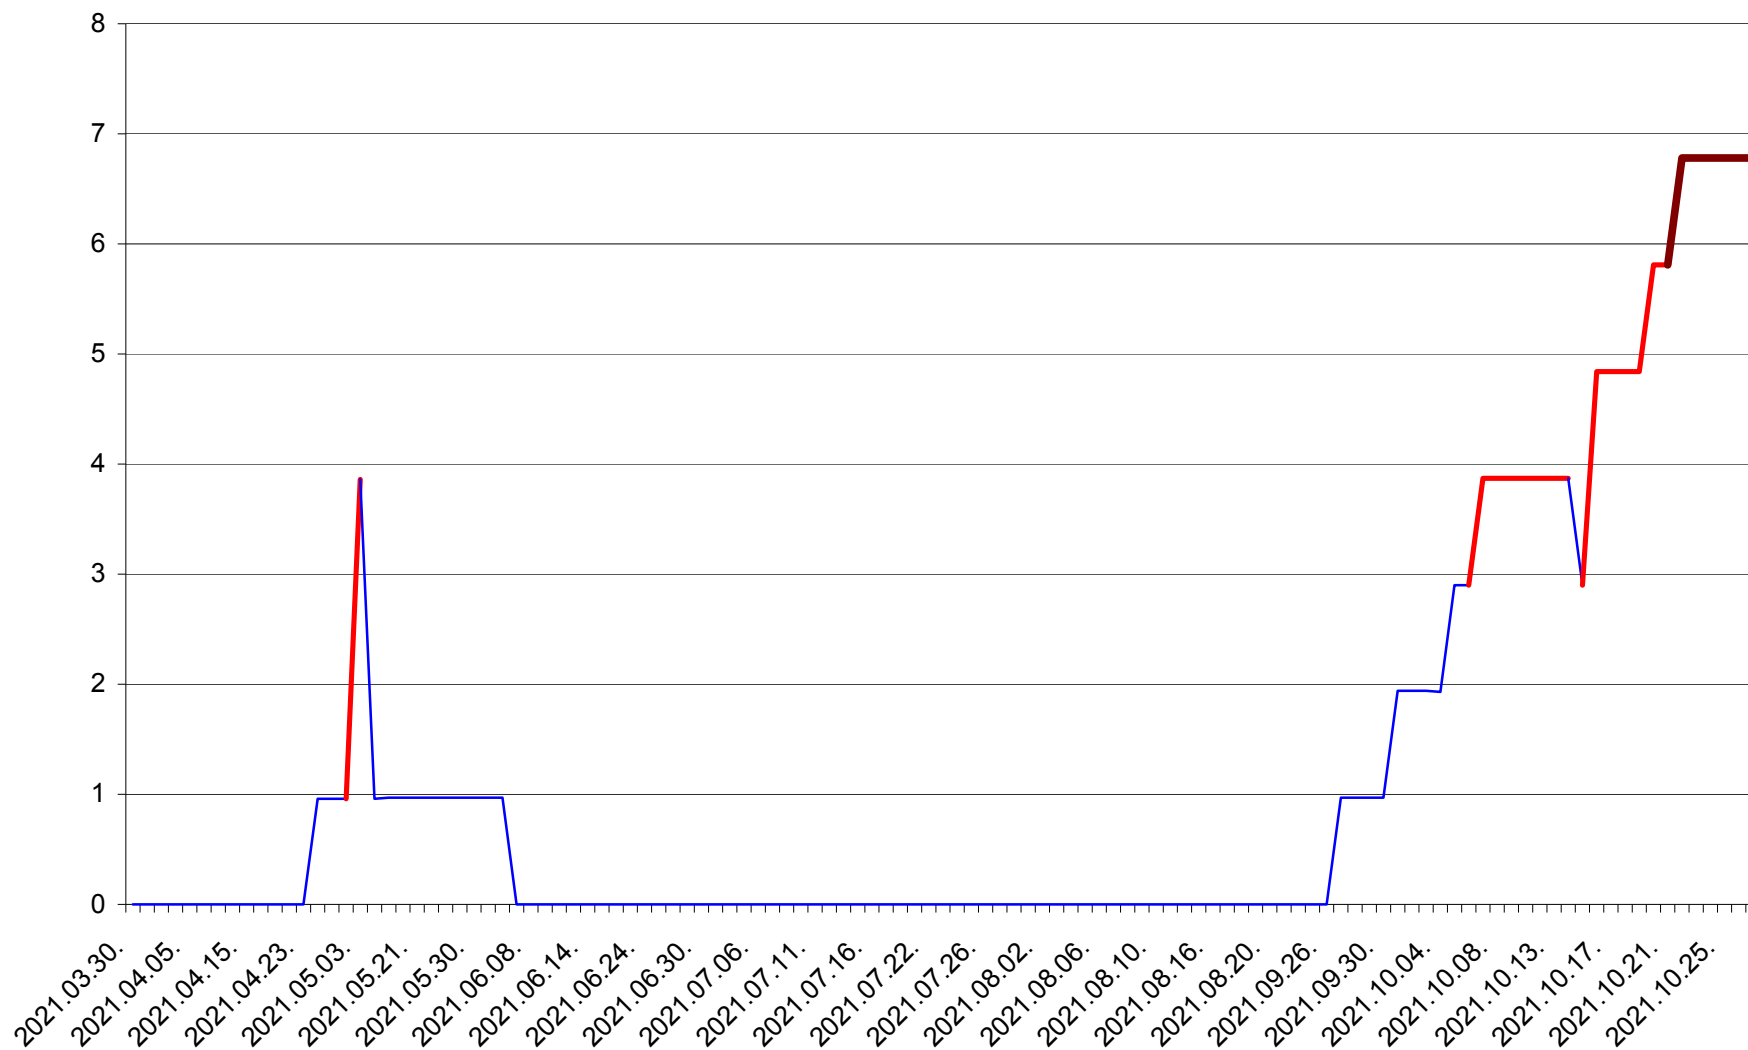

DEALU - Evolutia incidentei cumulate pe 14 zile la ‰ de locuitori
2021.03.30. - 2021.10.27.