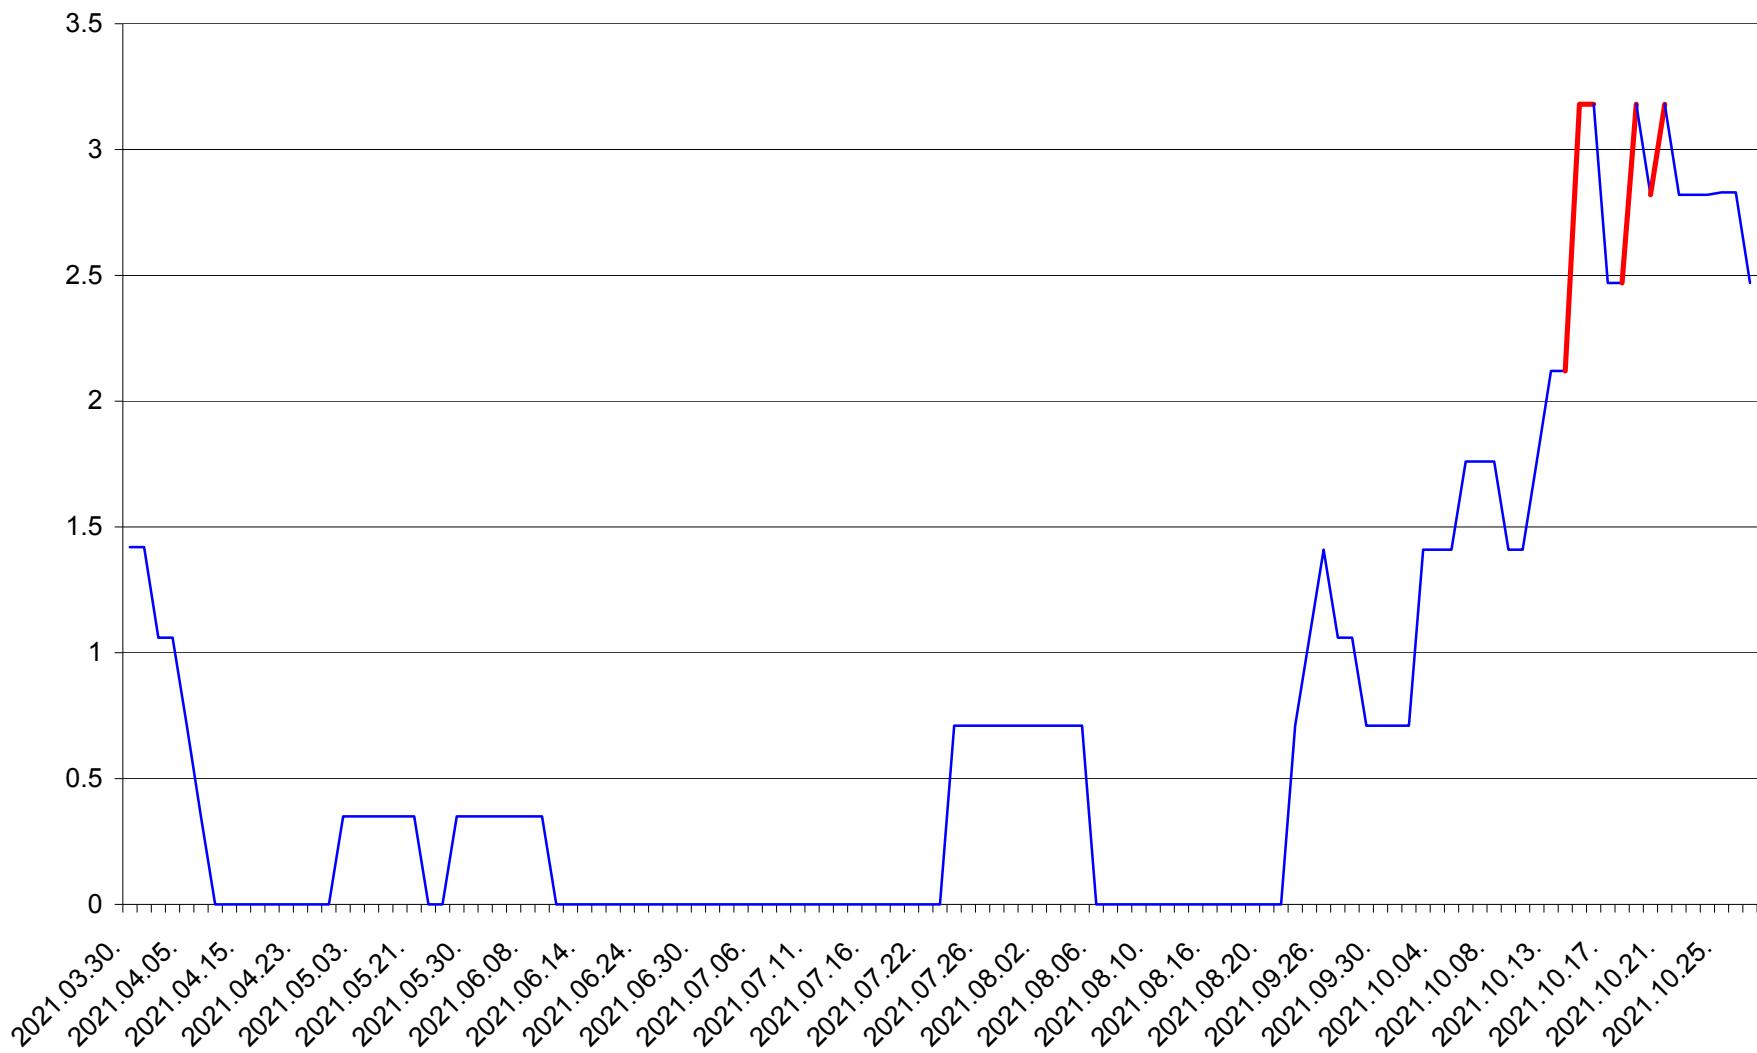

PORUMBENI - Evolutia incidentei cumulate pe 14 zile la ‰ de locuitori
2021.03.30. - 2021.10.27.