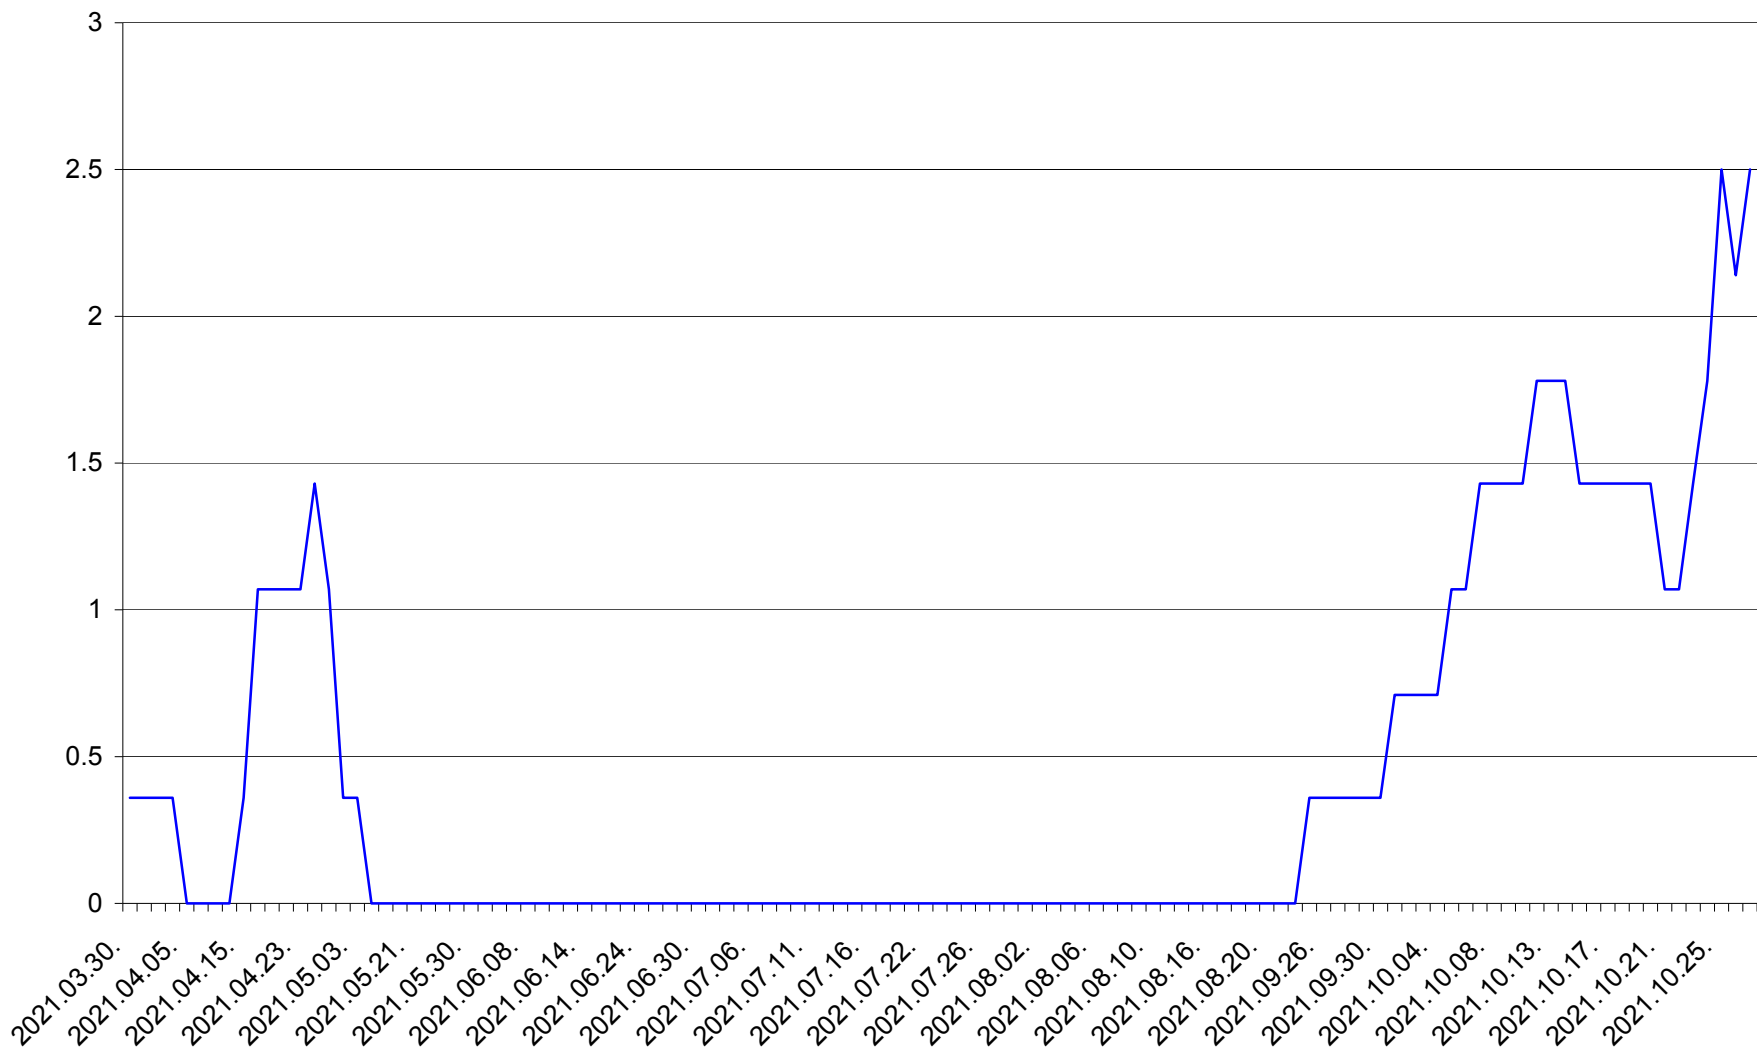

ȘIMONEȘTI - Evolutia incidentei cumulate pe 14 zile la ‰ de locuitori
2021.03.30. - 2021.10.27.