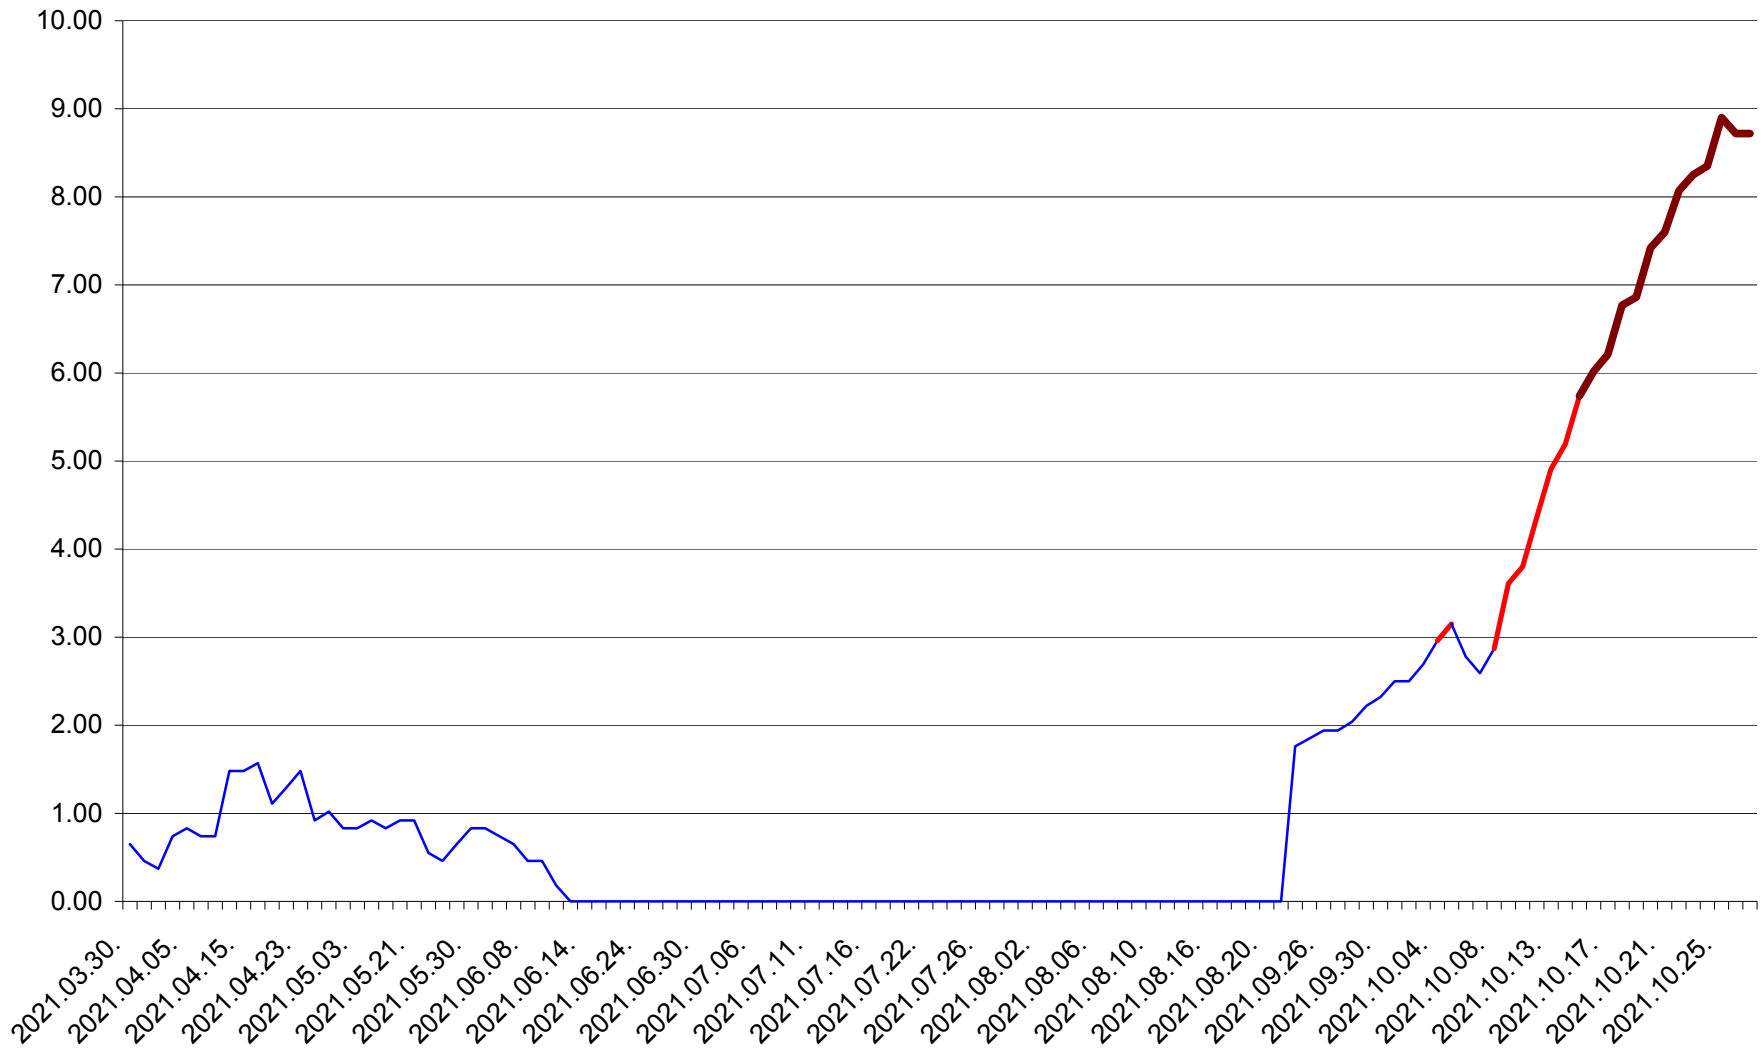

BRĂDEȘTI - Evolutia incidentei cumulate pe 14 zile la ‰ de locuitori
2021.03.30. - 2021.10.27.

CĂPÂLNIȚA - Evolutia incidentei cumulate pe 14 zile la ‰ de locuitori
2021.03.30. - 2021.10.27.

CÂRȚA - Evolutia incidentei cumulate pe 14 zile la ‰ de locuitori
2021.03.30. - 2021.10.27.

CICEU - Evolutia incidentei cumulate pe 14 zile la ‰ de locuitori
2021.03.30. - 2021.10.27.

CIUCSÂNGEORGIU - Evolutia incidentei cumulate pe 14 zile la ‰ de locuitori
2021.03.30. - 2021.10.27.

CIUMANI - Evolutia incidentei cumulate pe 14 zile la ‰ de locuitori
2021.03.30. - 2021.10.27.

CORBU - Evolutia incidentei cumulate pe 14 zile la ‰ de locuitori
2021.03.30. - 2021.10.27.

CORUND - Evolutia incidentei cumulate pe 14 zile la ‰ de locuitori
2021.03.30. - 2021.10.27.

COZMENI - Evolutia incidentei cumulate pe 14 zile la ‰ de locuitori
2021.03.30. - 2021.10.27.

ORAȘ CRISTURU SECUIESC - Evolutia incidentei cumulate pe 14 zile la ‰ de locuitori
2021.03.30. - 2021.10.27.

DĂNEȘTI - Evolutia incidentei cumulate pe 14 zile la ‰ de locuitori
2021.03.30. - 2021.10.27.