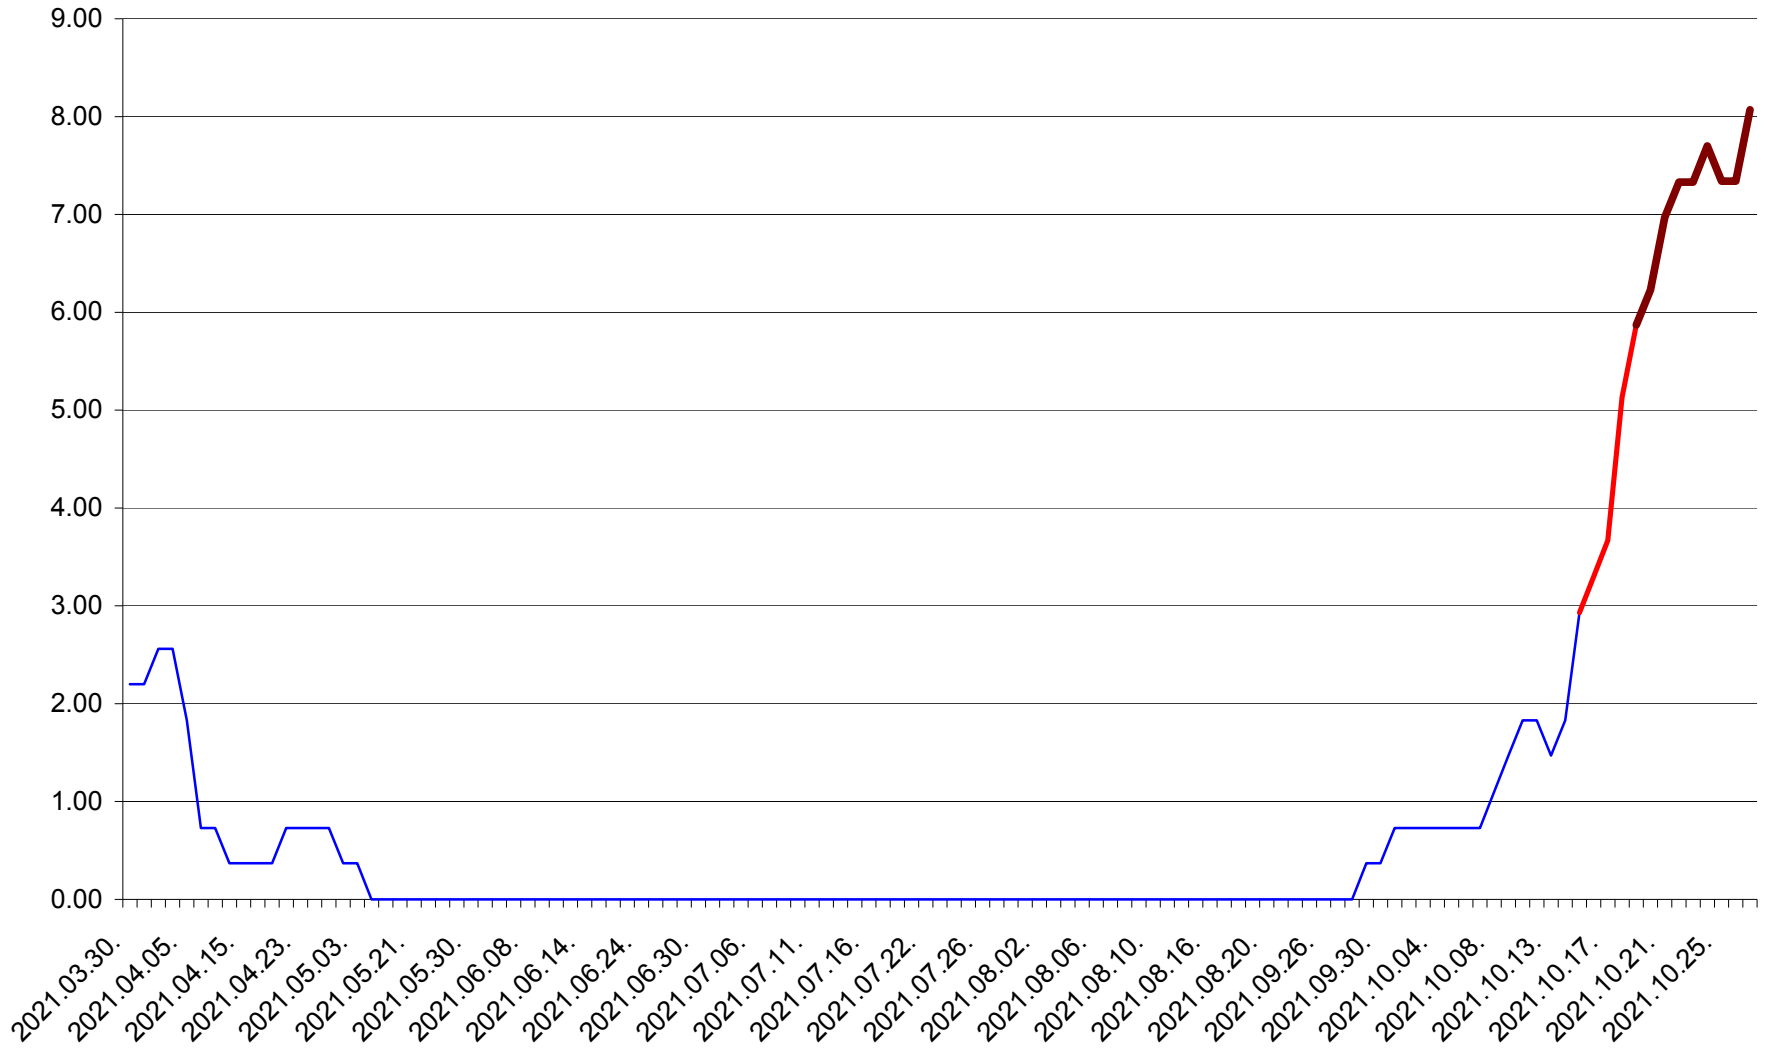

ATID - Evolutia incidentei cumulate pe 14 zile la % de locuitori
2021.03.30. - 2021.10.27.

AVRĂMEȘTI - Evolutia incidentei cumulate pe 14 zile la ‰ de locuitori
2021.03.30. - 2021.10.27.

ORAȘ BĂILE TUȘNAD - Evolutia incidentei cumulate pe 14 zile la ‰ de locuitori
2021.03.30. - 2021.10.27.

ORAȘ BĂLAN - Evolutia incidentei cumulate pe 14 zile la ‰ de locuitori
2021.03.30. - 2021.10.27.

BILBOR - Evolutia incidentei cumulate pe 14 zile la ‰ de locuitori
2021.03.30. - 2021.10.27.

ORAȘ BORSEC - Evolutia incidentei cumulate pe 14 zile la ‰ de locuitori
2021.03.30. - 2021.10.27.

BRĂDEȘTI - Evolutia incidentei cumulate pe 14 zile la ‰ de locuitori
2021.03.30. - 2021.10.27.

CĂPÂLNIȚA - Evolutia incidentei cumulate pe 14 zile la ‰ de locuitori
2021.03.30. - 2021.10.27.

CÂRȚA - Evolutia incidentei cumulate pe 14 zile la ‰ de locuitori
2021.03.30. - 2021.10.27.