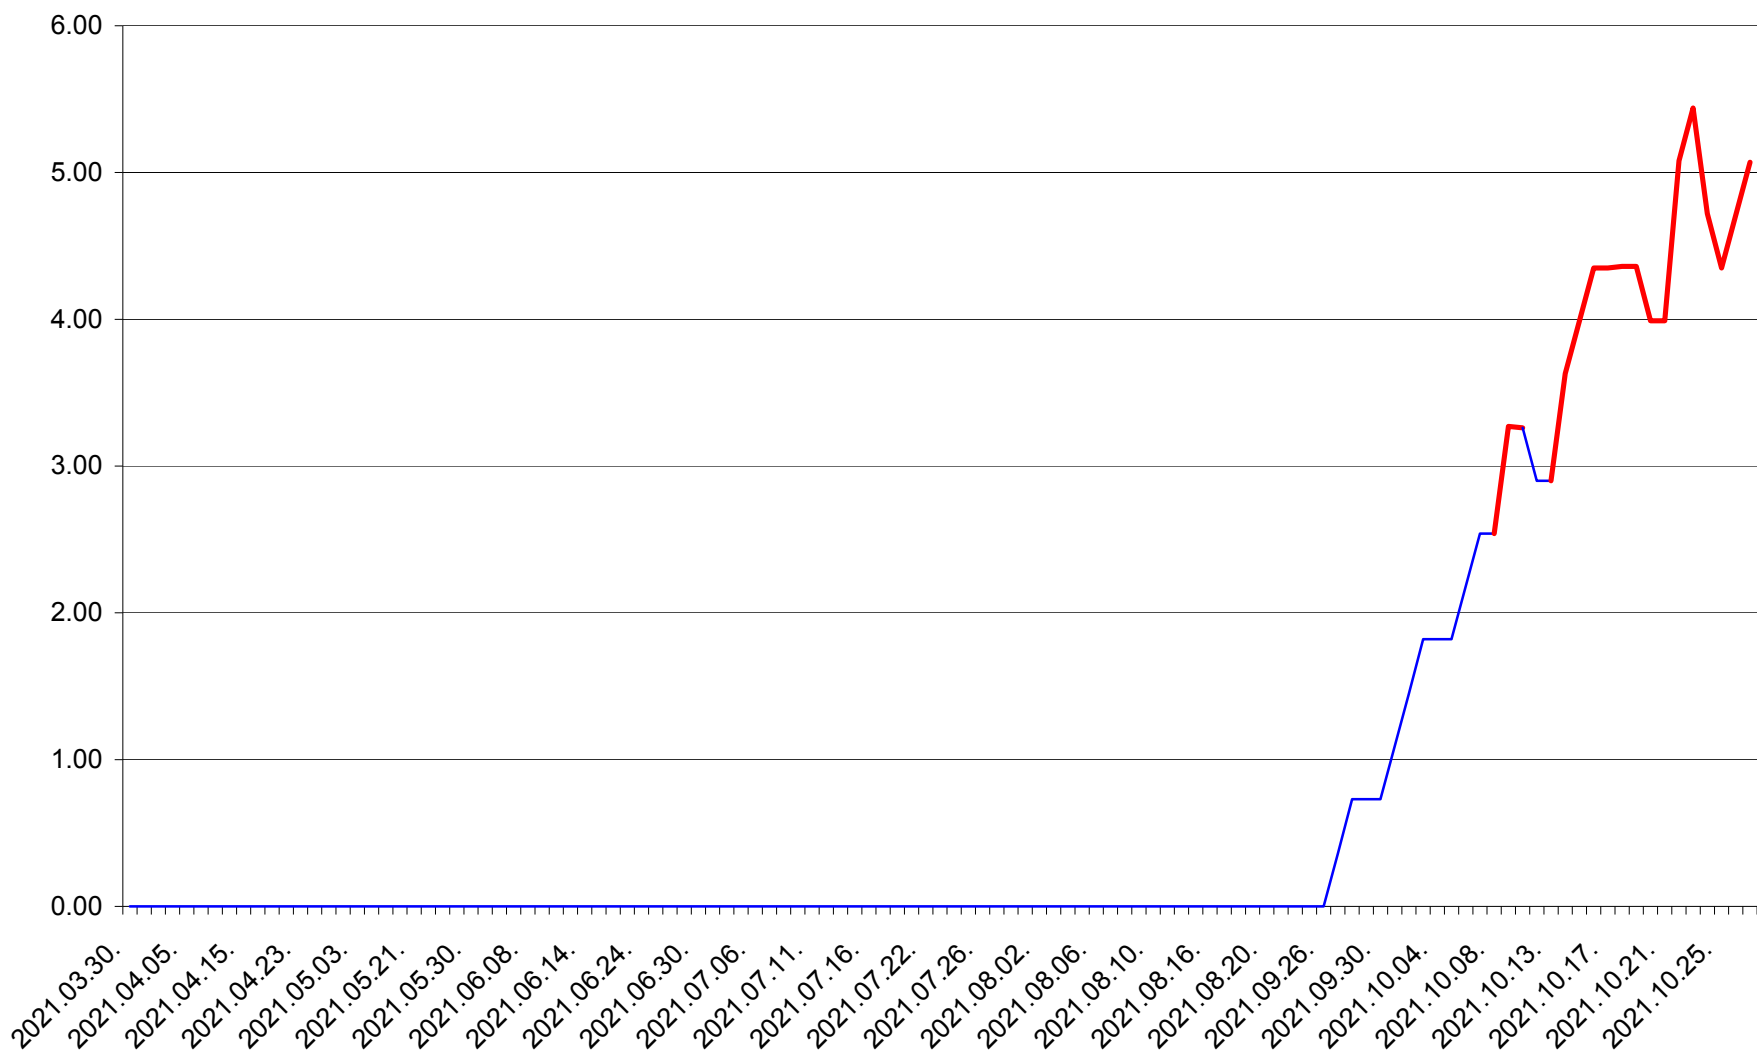

ATID - Evolutia incidentei cumulate pe 14 zile la % de locuitori
2021.03.30. - 2021.10.27.

AVRĂMEȘTI - Evolutia incidentei cumulate pe 14 zile la ‰ de locuitori
2021.03.30. - 2021.10.27.

ORAȘ BĂILE TUȘNAD - Evolutia incidentei cumulate pe 14 zile la ‰ de locuitori
2021.03.30. - 2021.10.27.

ORAȘ BĂLAN - Evolutia incidentei cumulate pe 14 zile la ‰ de locuitori
2021.03.30. - 2021.10.27.

BILBOR - Evolutia incidentei cumulate pe 14 zile la ‰ de locuitori
2021.03.30. - 2021.10.27.

ORAȘ BORSEC - Evolutia incidentei cumulate pe 14 zile la ‰ de locuitori
2021.03.30. - 2021.10.27.

BRĂDEȘTI - Evolutia incidentei cumulate pe 14 zile la ‰ de locuitori
2021.03.30. - 2021.10.27.

CĂPÂLNIȚA - Evolutia incidentei cumulate pe 14 zile la ‰ de locuitori
2021.03.30. - 2021.10.27.

CÂRȚA - Evolutia incidentei cumulate pe 14 zile la ‰ de locuitori
2021.03.30. - 2021.10.27.