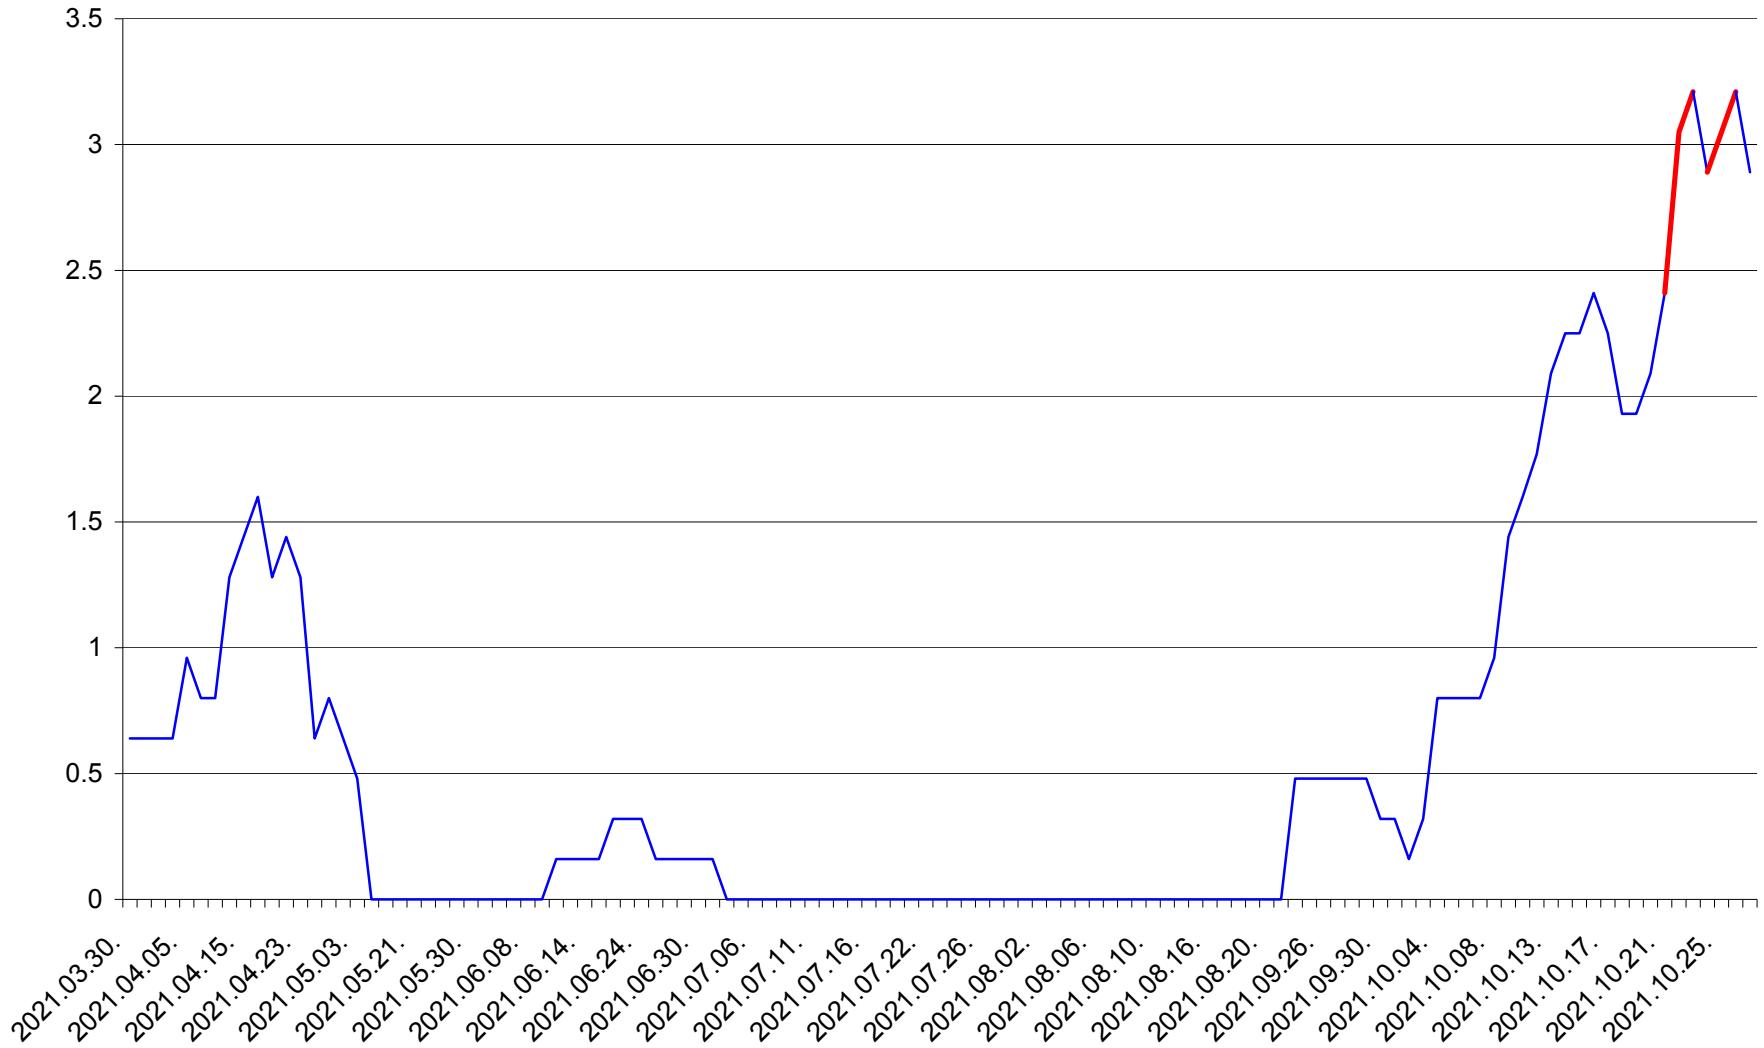

PLĂIEȘII DE JOS - Evolutia incidentei cumulate pe 14 zile la ‰ de locuitori
2021.03.30. - 2021.10.27.

PORUMBENI - Evolutia incidentei cumulate pe 14 zile la ‰ de locuitori
2021.03.30. - 2021.10.27.

PRAID - Evolutia incidentei cumulate pe 14 zile la ‰ de locuitori
2021.03.30. - 2021.10.27.

RACU - Evolutia incidentei cumulate pe 14 zile la ‰ de locuitori
2021.03.30. - 2021.10.27.

REMETEA - Evolutia incidentei cumulate pe 14 zile la ‰ de locuitori
2021.03.30. - 2021.10.27.

SĂCEL - Evolutia incidentei cumulate pe 14 zile la ‰ de locuitori
2021.03.30. - 2021.10.27.

SÂNCRĂIENI - Evolutia incidentei cumulate pe 14 zile la ‰ de locuitori
2021.03.30. - 2021.10.27.

SÂNDOMINIC - Evolutia incidentei cumulate pe 14 zile la ‰ de locuitori
2021.03.30. - 2021.10.27.

SÂNMARTIN - Evolutia incidentei cumulate pe 14 zile la ‰ de locuitori
2021.03.30. - 2021.10.27.