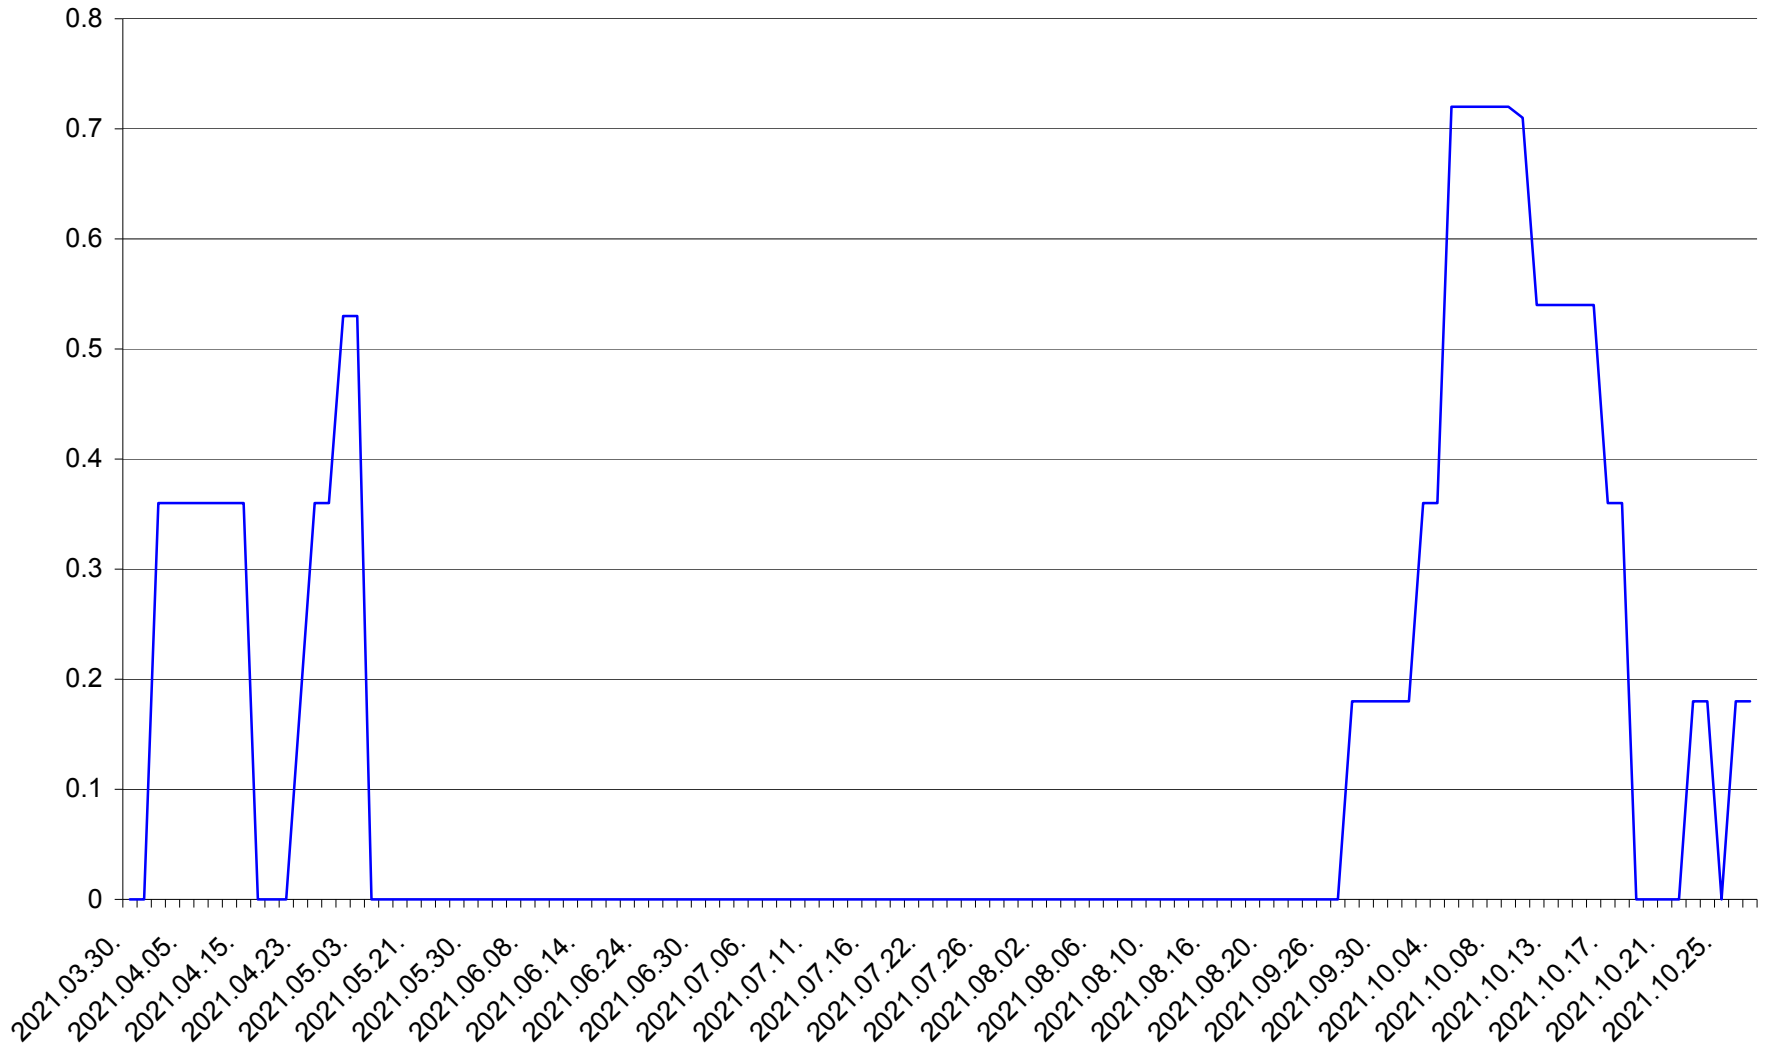

FELICENI - Evolutia incidentei cumulate pe 14 zile la % de locuitori
2021.03.30. - 2021.10.27.

FRUMOASA - Evolutia incidentei cumulate pe 14 zile la ‰ de locuitori
2021.03.30. - 2021.10.27.

GĂLĂUȚAȘ - Evolutia incidentei cumulate pe 14 zile la ‰ de locuitori
2021.03.30. - 2021.10.27.

MUNICIPIUL GHEORGHENI - Evolutia incidentei cumulate pe 14 zile la % de locuitori
2021.03.30. - 2021.10.27.

JOSENI - Evolutia incidentei cumulate pe 14 zile la ‰ de locuitori
2021.03.30. - 2021.10.27.

LĂZAREA - Evolutia incidentei cumulate pe 14 zile la ‰ de locuitori
2021.03.30. - 2021.10.27.

LELICENI - Evolutia incidentei cumulate pe 14 zile la ‰ de locuitori
2021.03.30. - 2021.10.27.

LUETA - Evolutia incidentei cumulate pe 14 zile la ‰ de locuitori
2021.03.30. - 2021.10.27.

LUNCA DE JOS - Evolutia incidentei cumulate pe 14 zile la ‰ de locuitori
2021.03.30. - 2021.10.27.