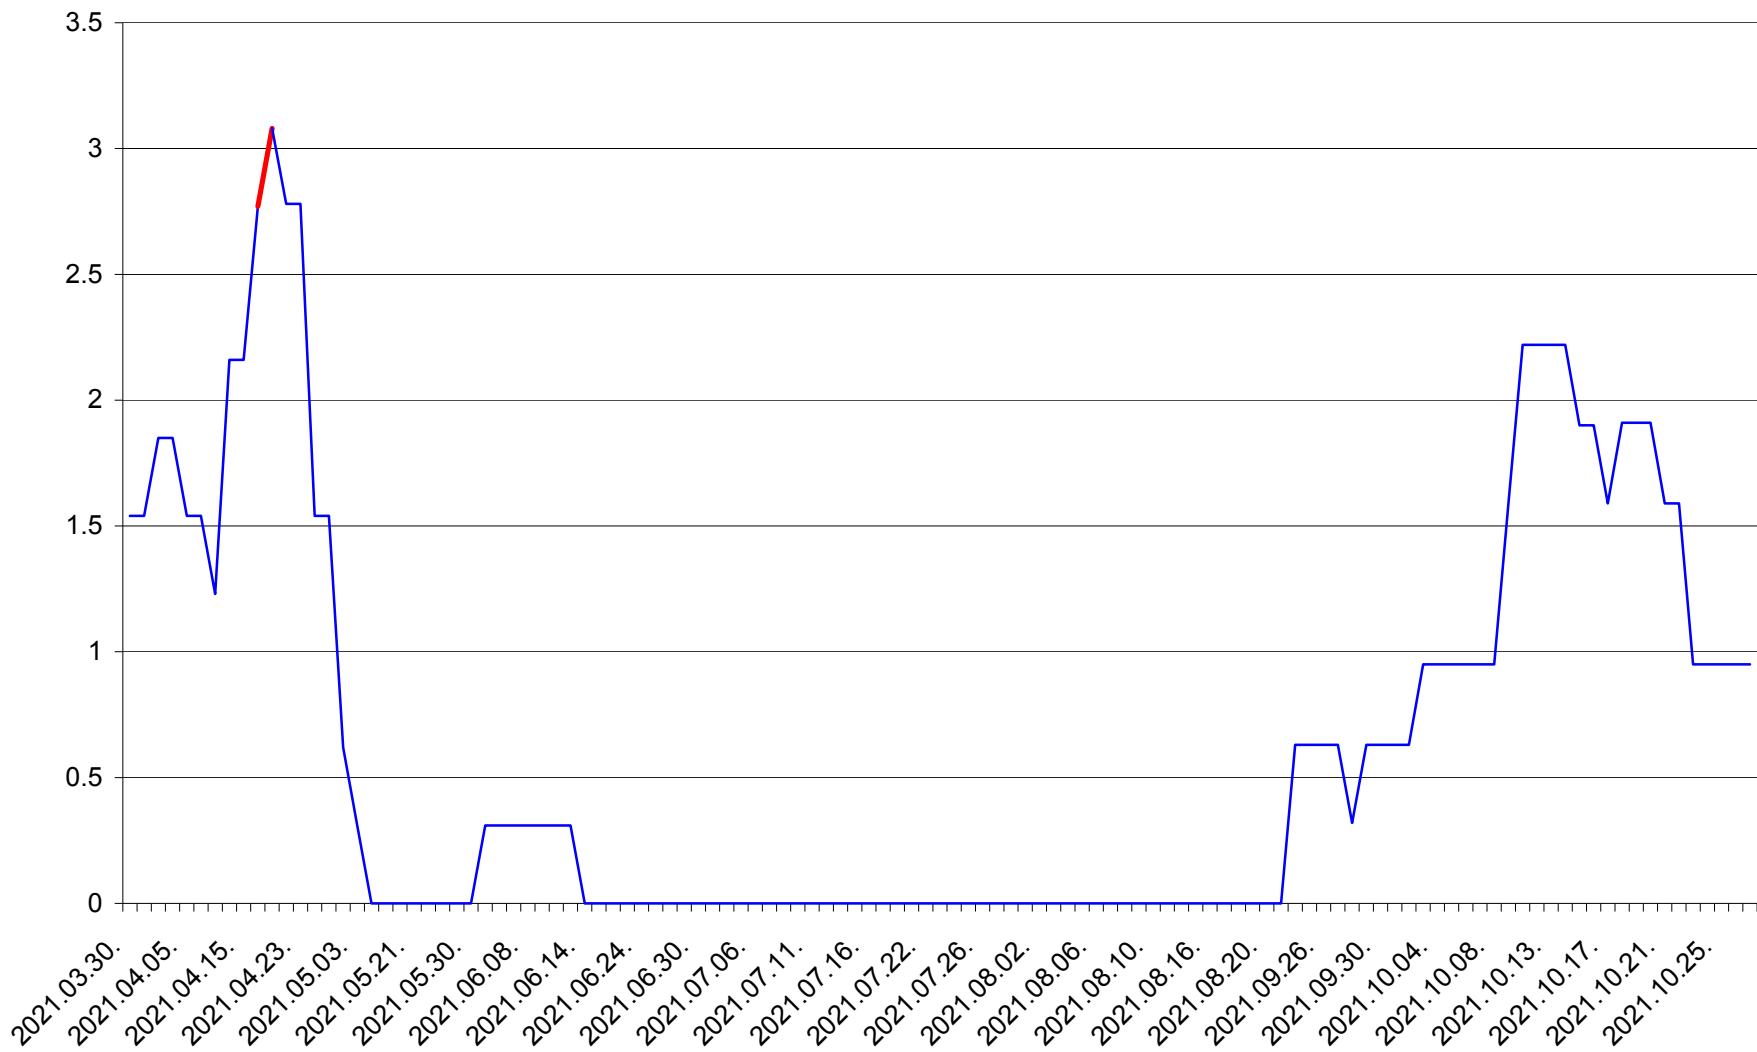

TUȘNAD - Evolutia incidentei cumulate pe 14 zile la ‰ de locuitori
2021.03.30. - 2021.10.27.