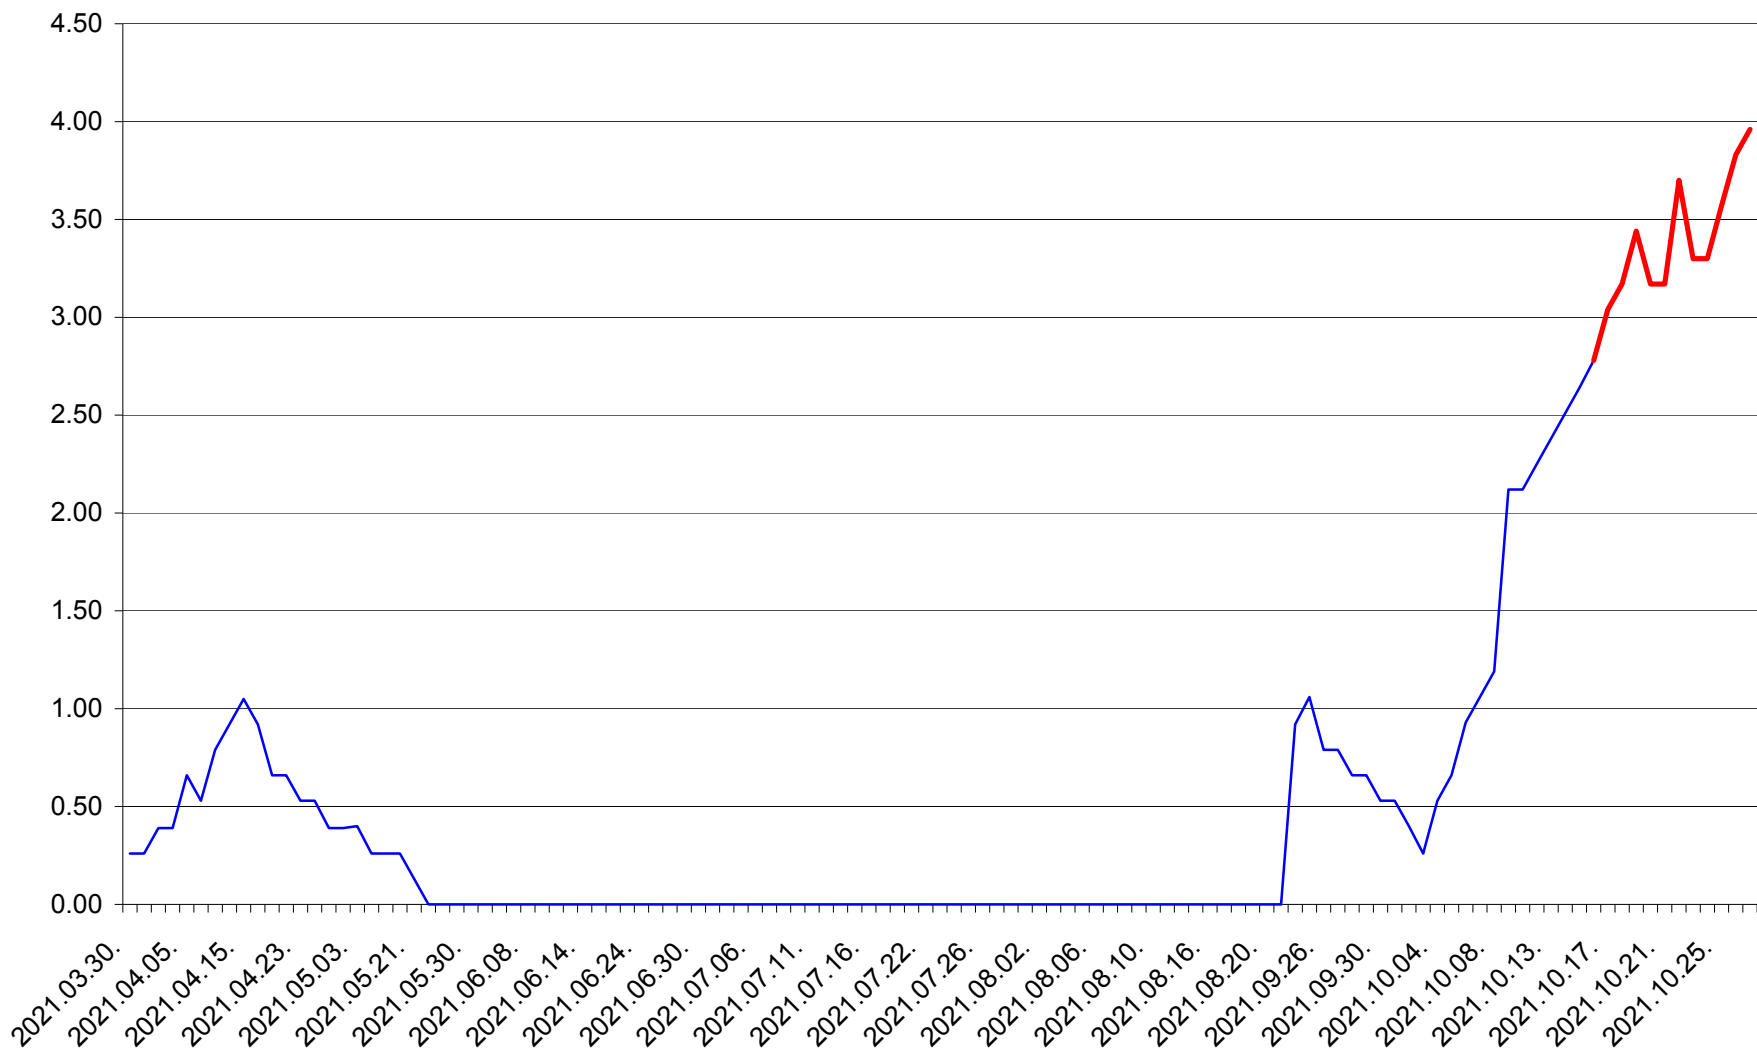

VOȘLĂBENI - Evolutia incidentei cumulate pe 14 zile la ‰ de locuitori
2021.03.30. - 2021.10.27.