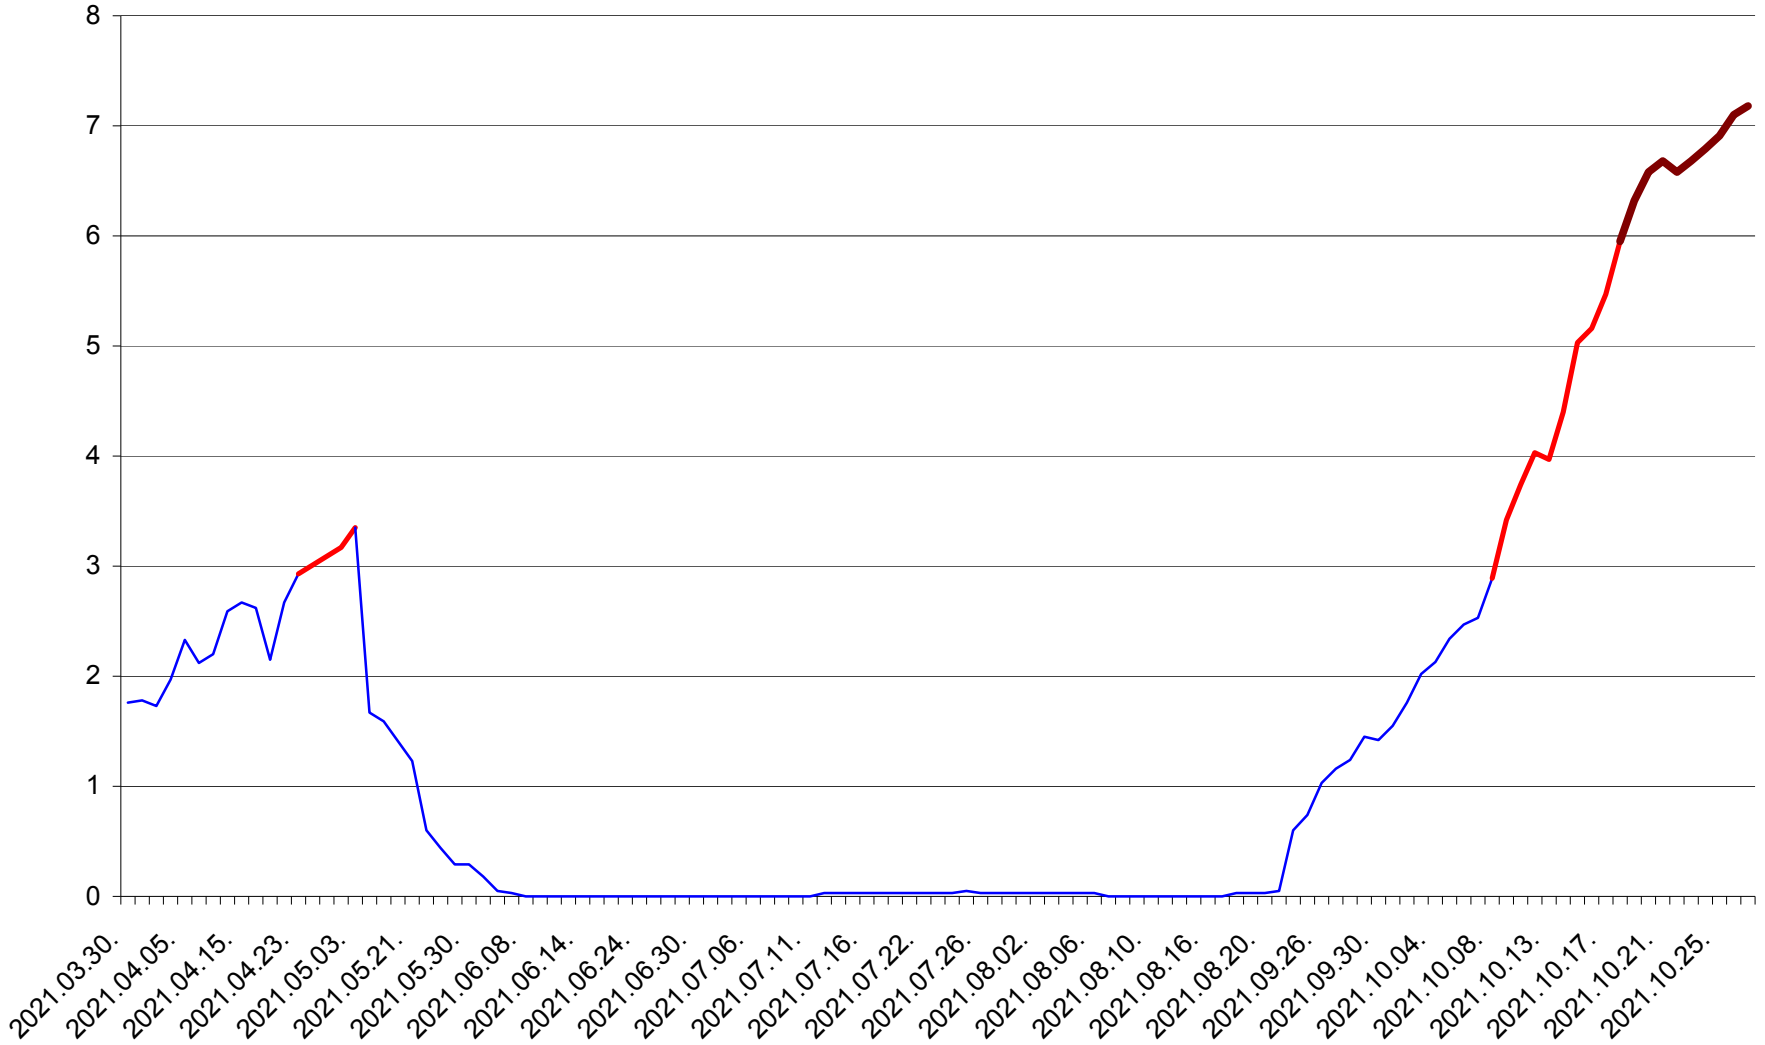

PĂULENI-CIUC - Evolutia incidentei cumulate pe 14 zile la ‰ de locuitori
2021.03.30. - 2021.10.27.