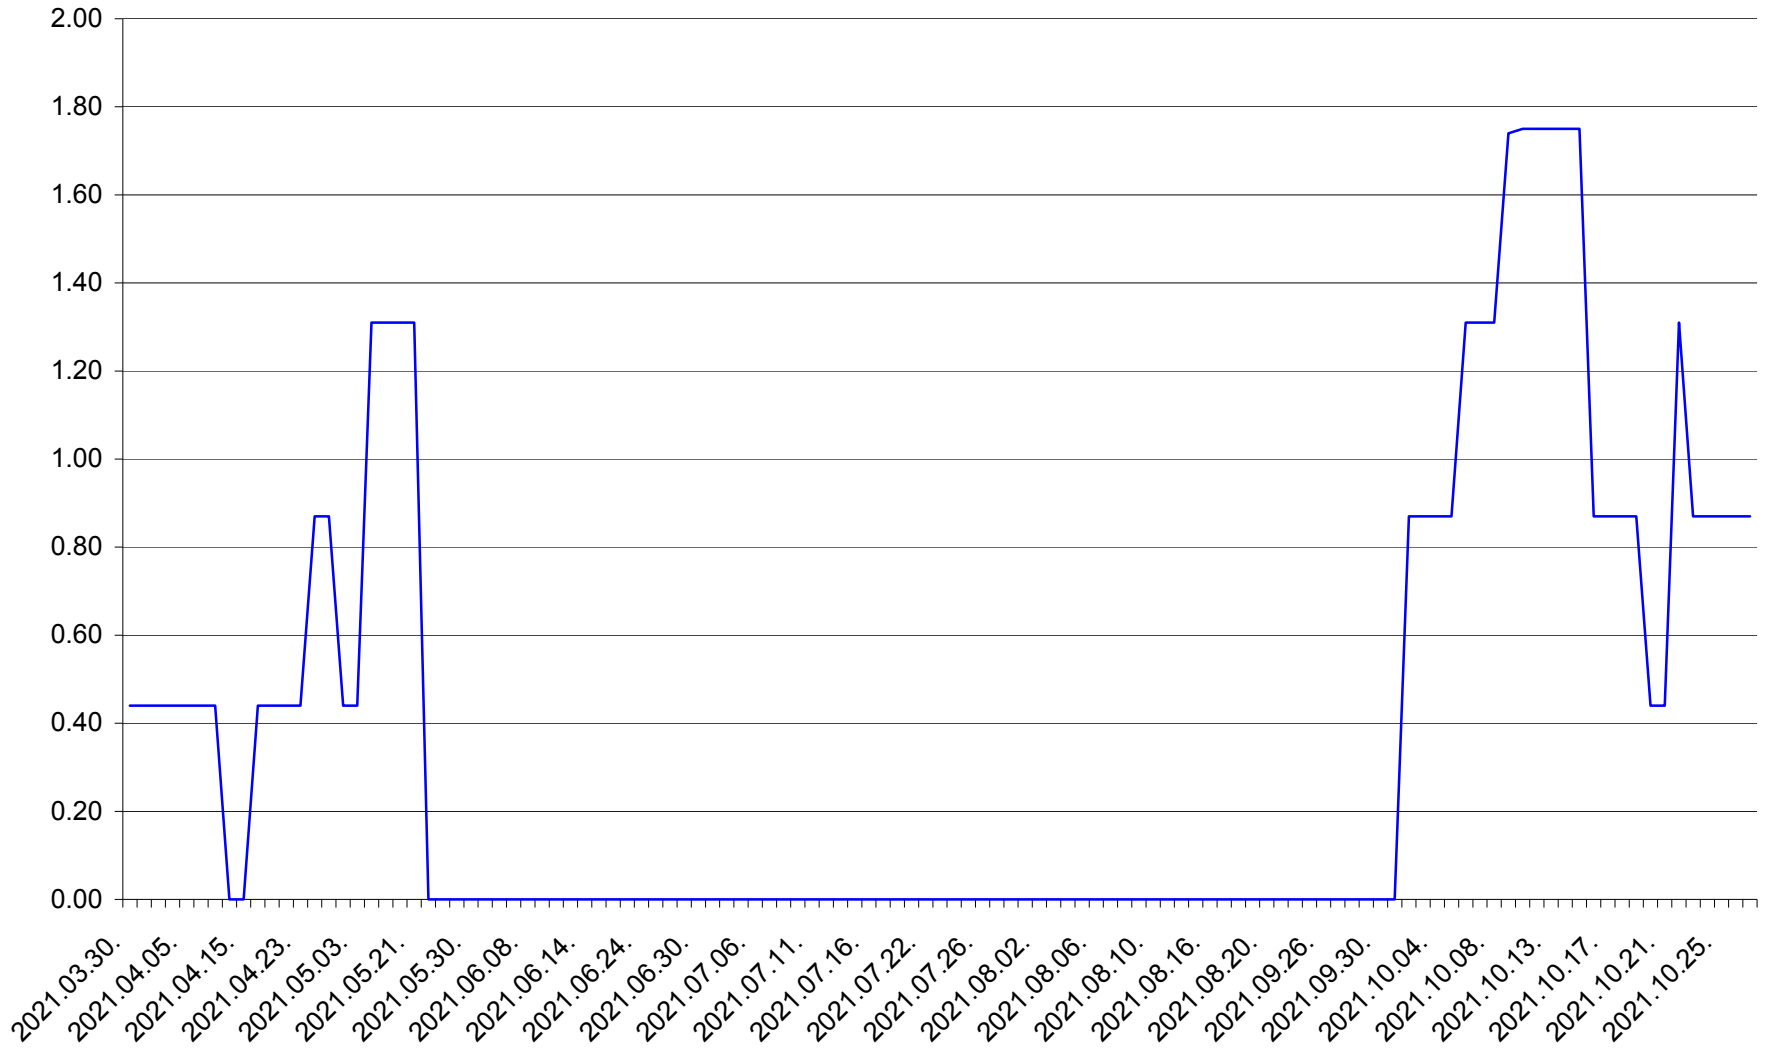

ORAȘ BĂLAN - Evolutia incidentei cumulate pe 14 zile la ‰ de locuitori
2021.03.30. - 2021.10.27.

BILBOR - Evolutia incidentei cumulate pe 14 zile la ‰ de locuitori
2021.03.30. - 2021.10.27.

ORAȘ BORSEC - Evolutia incidentei cumulate pe 14 zile la ‰ de locuitori
2021.03.30. - 2021.10.27.

BRĂDEȘTI - Evolutia incidentei cumulate pe 14 zile la ‰ de locuitori
2021.03.30. - 2021.10.27.

CĂPÂLNIȚA - Evolutia incidentei cumulate pe 14 zile la ‰ de locuitori
2021.03.30. - 2021.10.27.

CÂRȚA - Evolutia incidentei cumulate pe 14 zile la ‰ de locuitori
2021.03.30. - 2021.10.27.

CICEU - Evolutia incidentei cumulate pe 14 zile la ‰ de locuitori
2021.03.30. - 2021.10.27.

CIUCSÂNGEORGIU - Evolutia incidentei cumulate pe 14 zile la ‰ de locuitori
2021.03.30. - 2021.10.27.

CIUMANI - Evolutia incidentei cumulate pe 14 zile la ‰ de locuitori
2021.03.30. - 2021.10.27.

CORBU - Evolutia incidentei cumulate pe 14 zile la ‰ de locuitori
2021.03.30. - 2021.10.27.

CORUND - Evolutia incidentei cumulate pe 14 zile la ‰ de locuitori
2021.03.30. - 2021.10.27.

COZMENI - Evolutia incidentei cumulate pe 14 zile la ‰ de locuitori
2021.03.30. - 2021.10.27.