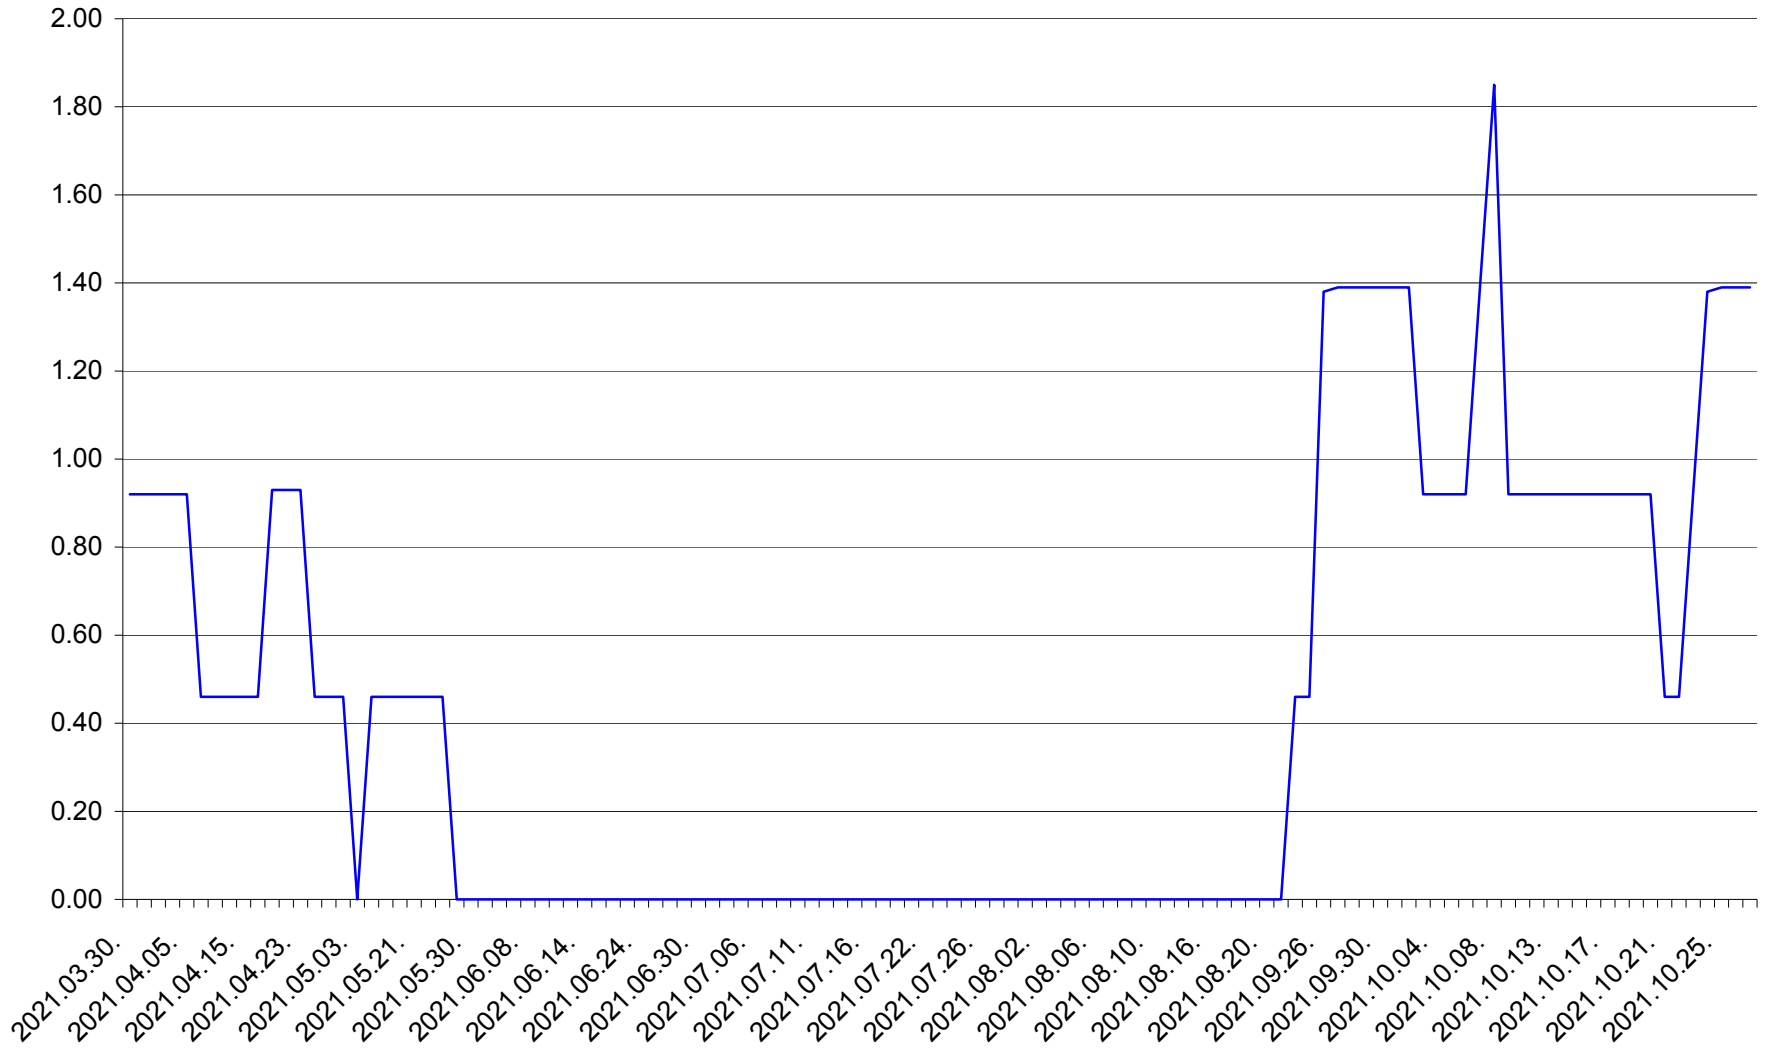

ATID - Evolutia incidentei cumulate pe 14 zile la % de locuitori
2021.03.30. - 2021.10.27.

AVRĂMEȘTI - Evolutia incidentei cumulate pe 14 zile la ‰ de locuitori
2021.03.30. - 2021.10.27.

ORAȘ BĂILE TUȘNAD - Evolutia incidentei cumulate pe 14 zile la ‰ de locuitori
2021.03.30. - 2021.10.27.

ORAȘ BĂLAN - Evolutia incidentei cumulate pe 14 zile la ‰ de locuitori
2021.03.30. - 2021.10.27.

BILBOR - Evolutia incidentei cumulate pe 14 zile la ‰ de locuitori
2021.03.30. - 2021.10.27.

ORAȘ BORSEC - Evolutia incidentei cumulate pe 14 zile la ‰ de locuitori
2021.03.30. - 2021.10.27.

BRĂDEȘTI - Evolutia incidentei cumulate pe 14 zile la ‰ de locuitori
2021.03.30. - 2021.10.27.

CĂPÂLNIȚA - Evolutia incidentei cumulate pe 14 zile la ‰ de locuitori
2021.03.30. - 2021.10.27.

CÂRȚA - Evolutia incidentei cumulate pe 14 zile la ‰ de locuitori
2021.03.30. - 2021.10.27.