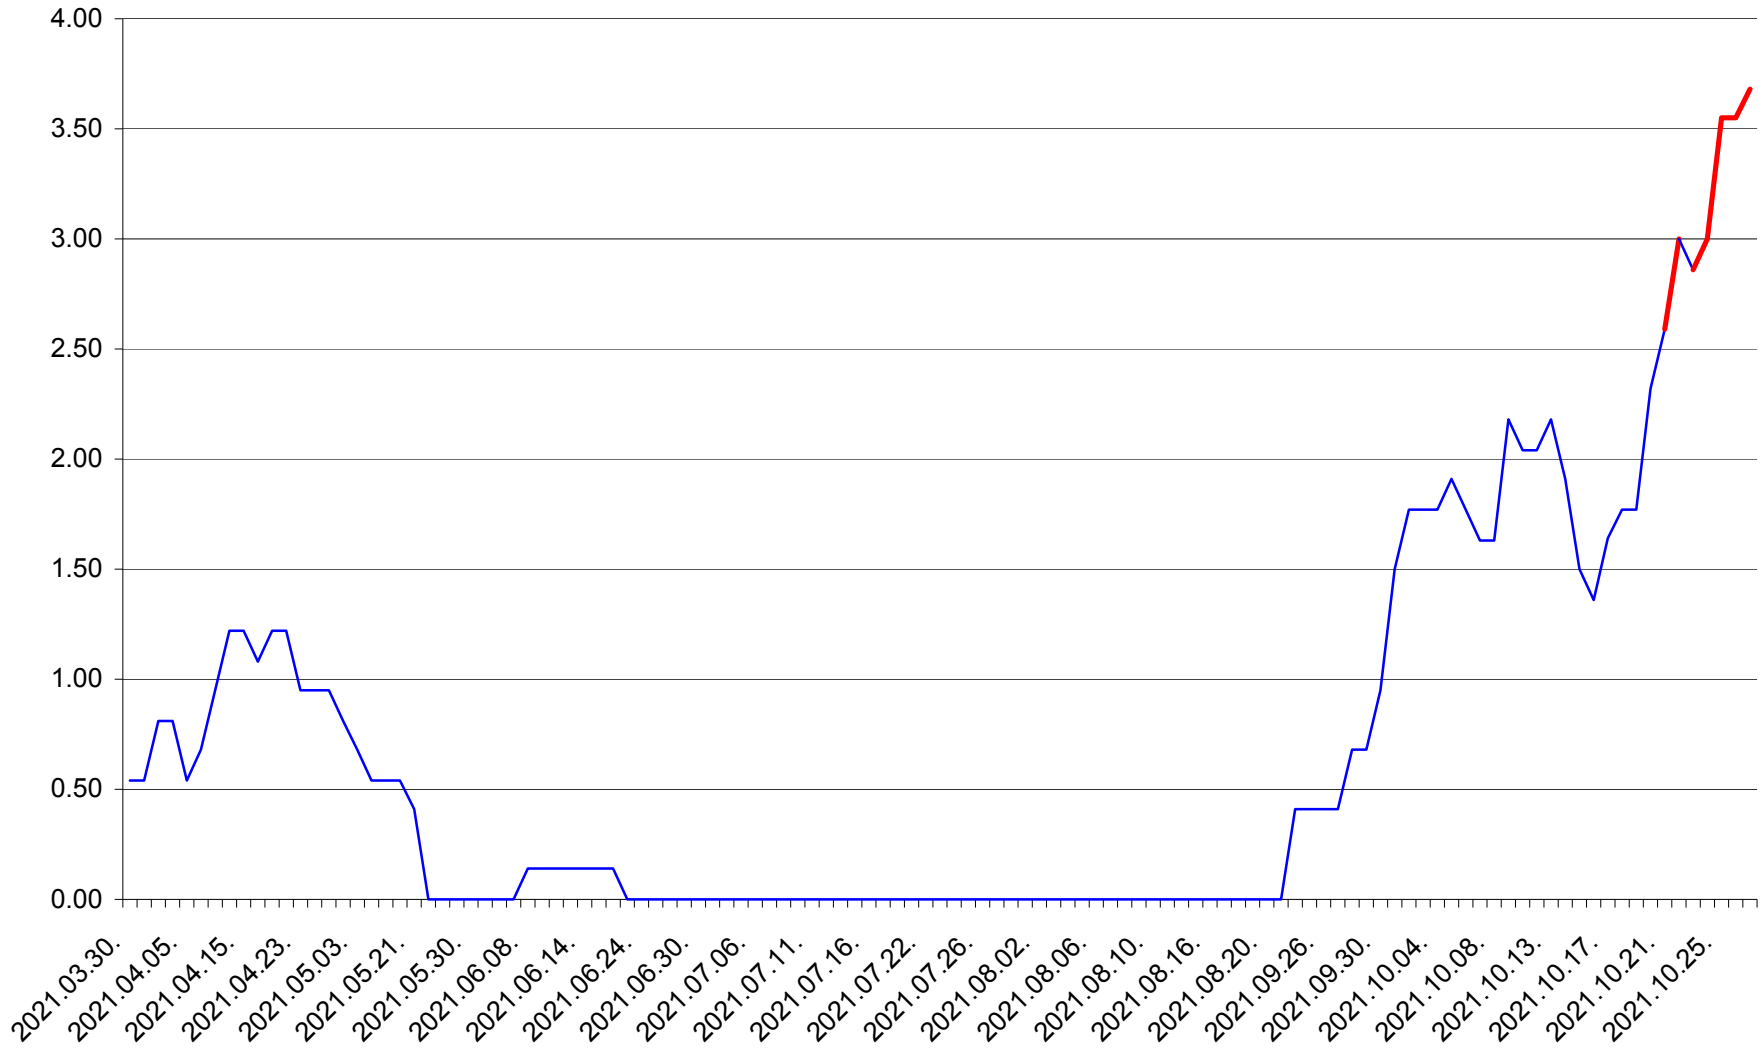

ATID - Evolutia incidentei cumulate pe 14 zile la % de locuitori
2021.03.30. - 2021.10.27.

AVRĂMEȘTI - Evolutia incidentei cumulate pe 14 zile la ‰ de locuitori
2021.03.30. - 2021.10.27.

ORAȘ BĂILE TUȘNAD - Evolutia incidentei cumulate pe 14 zile la ‰ de locuitori
2021.03.30. - 2021.10.27.

ORAȘ BĂLAN - Evolutia incidentei cumulate pe 14 zile la ‰ de locuitori
2021.03.30. - 2021.10.27.

BILBOR - Evolutia incidentei cumulate pe 14 zile la ‰ de locuitori
2021.03.30. - 2021.10.27.

ORAȘ BORSEC - Evolutia incidentei cumulate pe 14 zile la ‰ de locuitori
2021.03.30. - 2021.10.27.

BRĂDEȘTI - Evolutia incidentei cumulate pe 14 zile la ‰ de locuitori
2021.03.30. - 2021.10.27.

CĂPÂLNIȚA - Evolutia incidentei cumulate pe 14 zile la ‰ de locuitori
2021.03.30. - 2021.10.27.

CÂRȚA - Evolutia incidentei cumulate pe 14 zile la ‰ de locuitori
2021.03.30. - 2021.10.27.