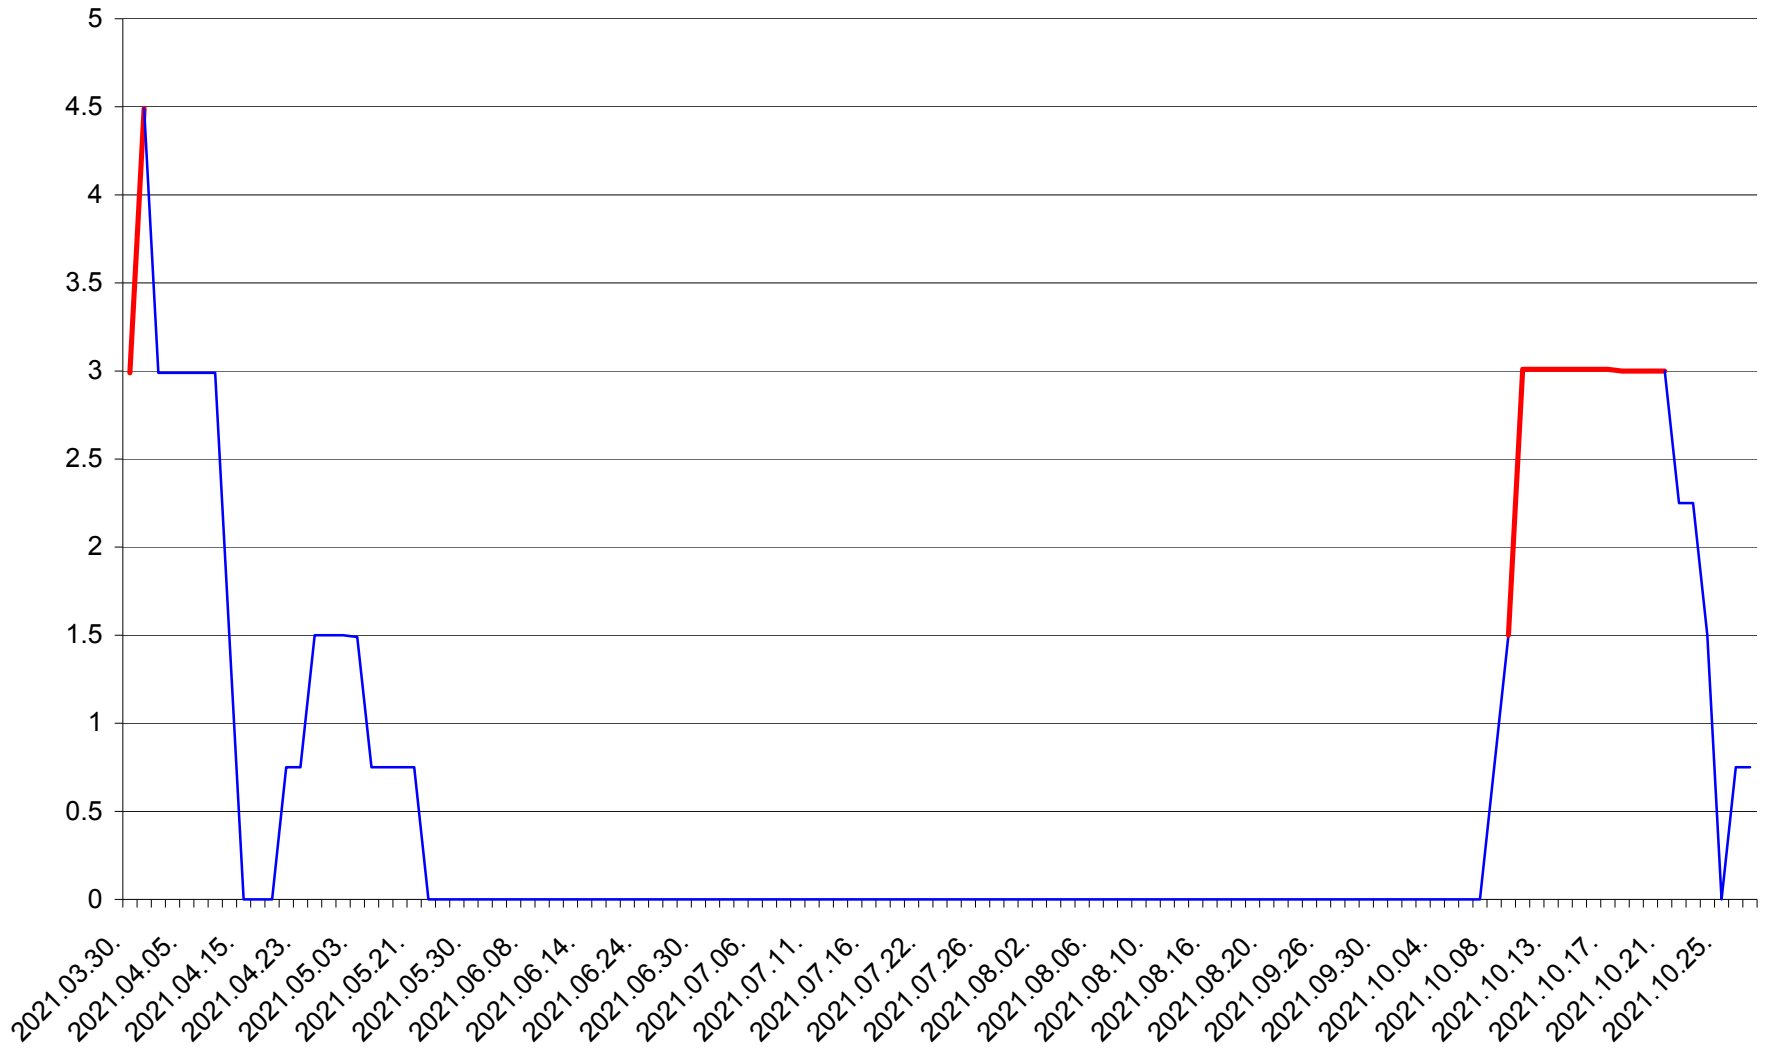

LELICENI - Evolutia incidentei cumulate pe 14 zile la ‰ de locuitori
2021.03.30. - 2021.10.27.

LUETA - Evolutia incidentei cumulate pe 14 zile la ‰ de locuitori
2021.03.30. - 2021.10.27.

LUNCA DE JOS - Evolutia incidentei cumulate pe 14 zile la ‰ de locuitori
2021.03.30. - 2021.10.27.

LUNCA DE SUS - Evolutia incidentei cumulate pe 14 zile la ‰ de locuitori
2021.03.30. - 2021.10.27.

LUPENI - Evolutia incidentei cumulate pe 14 zile la ‰ de locuitori
2021.03.30. - 2021.10.27.

MĂDĂRAȘ - Evolutia incidentei cumulate pe 14 zile la ‰ de locuitori
2021.03.30. - 2021.10.27.

MĂRTINIȘ - Evolutia incidentei cumulate pe 14 zile la ‰ de locuitori
2021.03.30. - 2021.10.27.

MEREȘTI - Evolutia incidentei cumulate pe 14 zile la ‰ de locuitori
2021.03.30. - 2021.10.27.

MUNICIPIUL MIERCUREA-CIUC - Evolutia incidentei cumulate pe 14 zile la ‰ de locuitori
2021.03.30. - 2021.10.27.