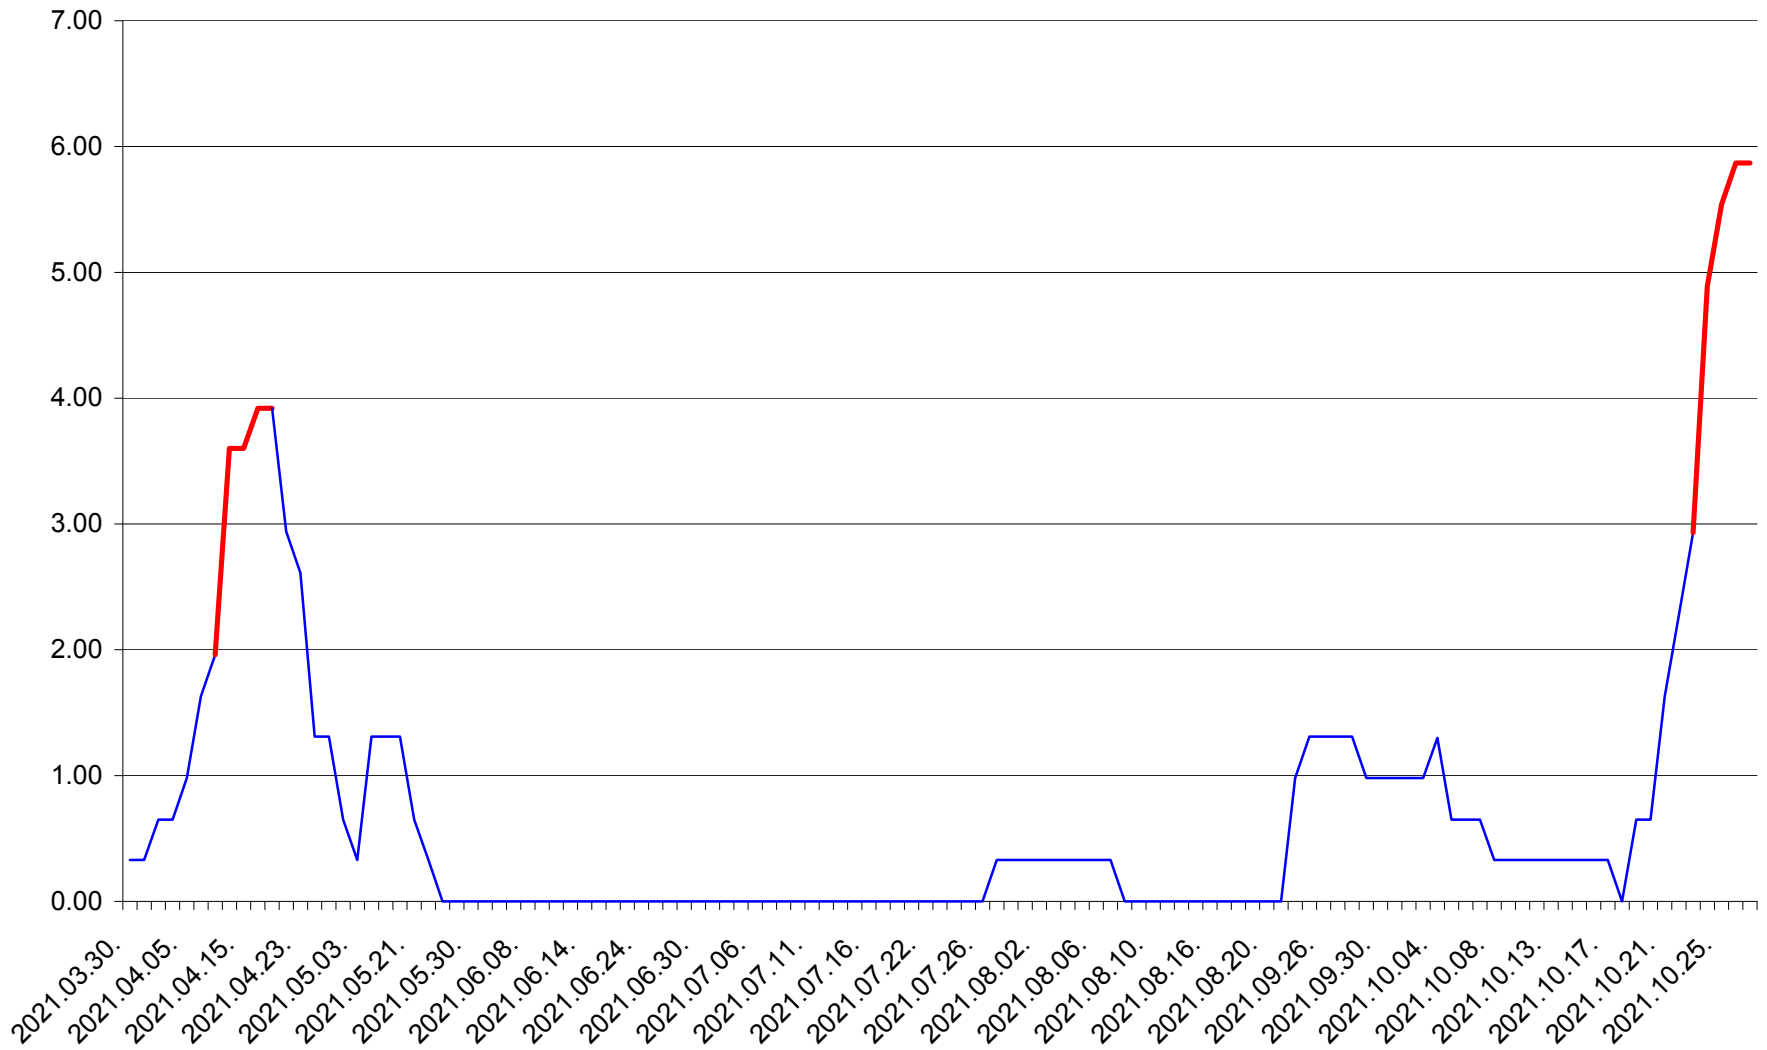

ATID - Evolutia incidentei cumulate pe 14 zile la % de locuitori
2021.03.30. - 2021.10.27.

AVRĂMEȘTI - Evolutia incidentei cumulate pe 14 zile la ‰ de locuitori
2021.03.30. - 2021.10.27.

ORAȘ BĂILE TUȘNAD - Evolutia incidentei cumulate pe 14 zile la ‰ de locuitori
2021.03.30. - 2021.10.27.

ORAȘ BĂLAN - Evolutia incidentei cumulate pe 14 zile la ‰ de locuitori
2021.03.30. - 2021.10.27.

BILBOR - Evolutia incidentei cumulate pe 14 zile la ‰ de locuitori
2021.03.30. - 2021.10.27.

ORAȘ BORSEC - Evolutia incidentei cumulate pe 14 zile la ‰ de locuitori
2021.03.30. - 2021.10.27.

BRĂDEȘTI - Evolutia incidentei cumulate pe 14 zile la ‰ de locuitori
2021.03.30. - 2021.10.27.

CĂPÂLNIȚA - Evolutia incidentei cumulate pe 14 zile la ‰ de locuitori
2021.03.30. - 2021.10.27.

CÂRȚA - Evolutia incidentei cumulate pe 14 zile la ‰ de locuitori
2021.03.30. - 2021.10.27.