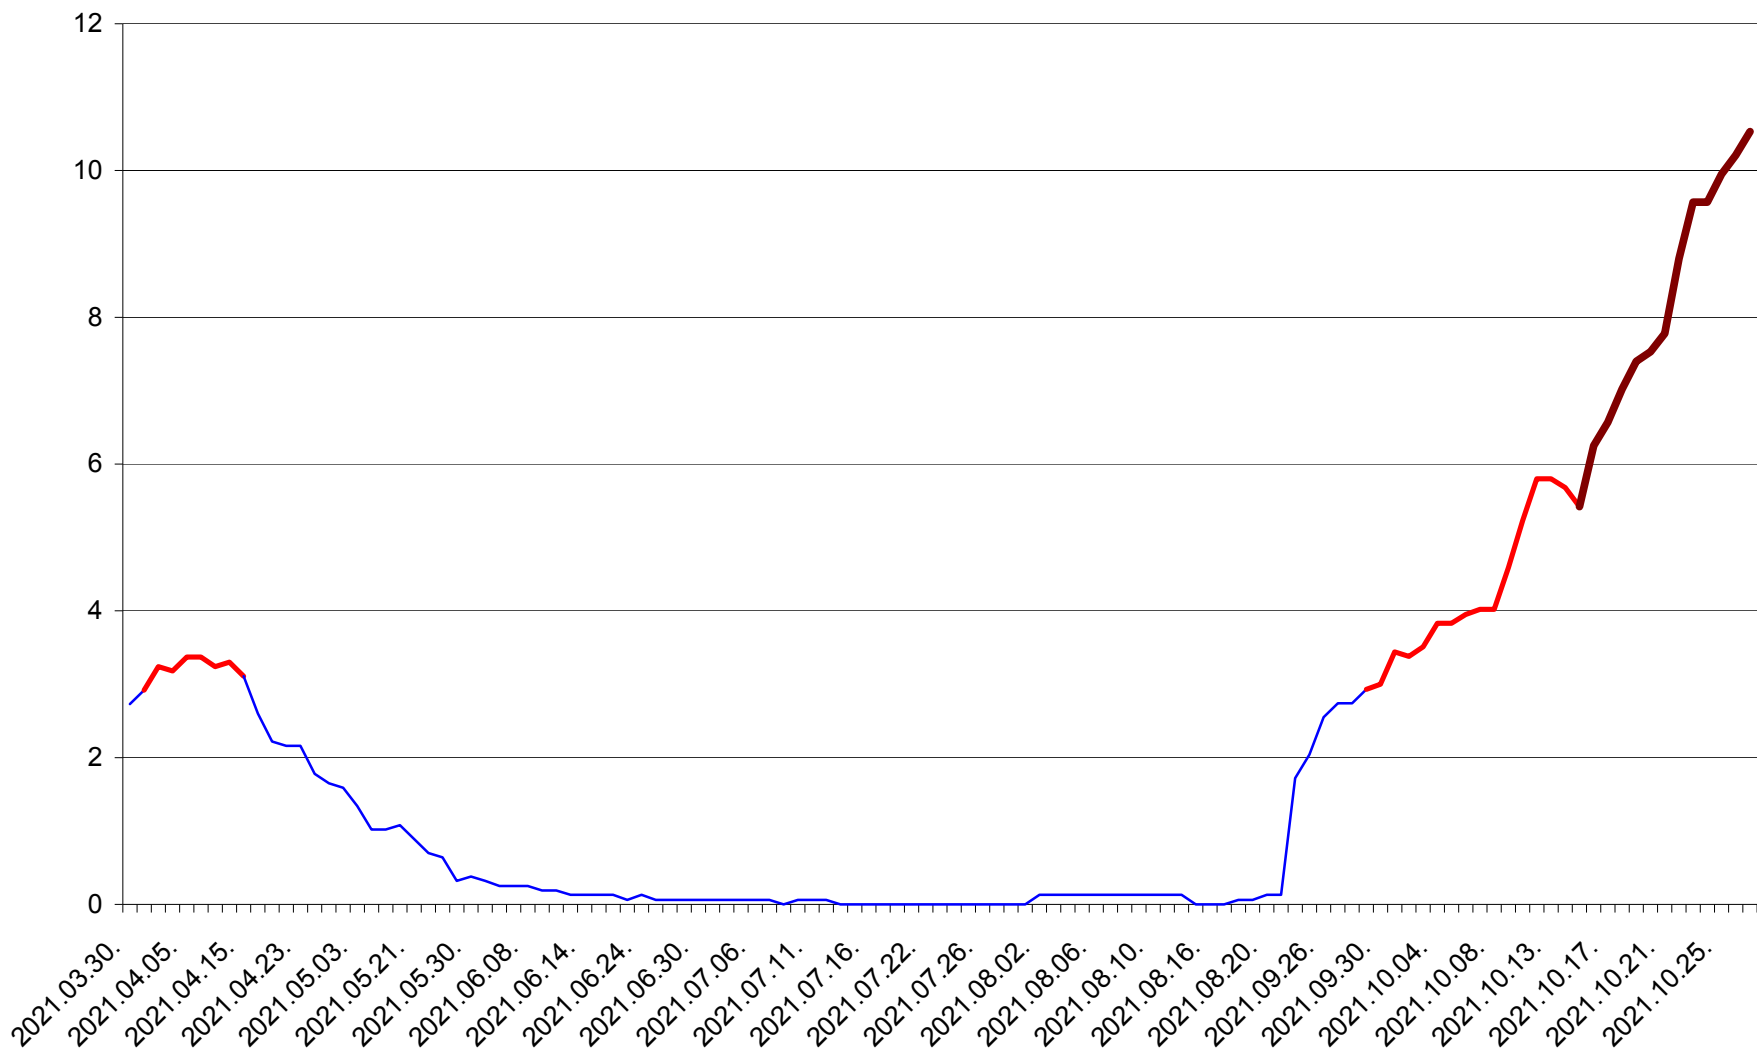

TULGHEȘ - Evolutia incidentei cumulate pe 14 zile la ‰ de locuitori
2021.03.30. - 2021.10.27.