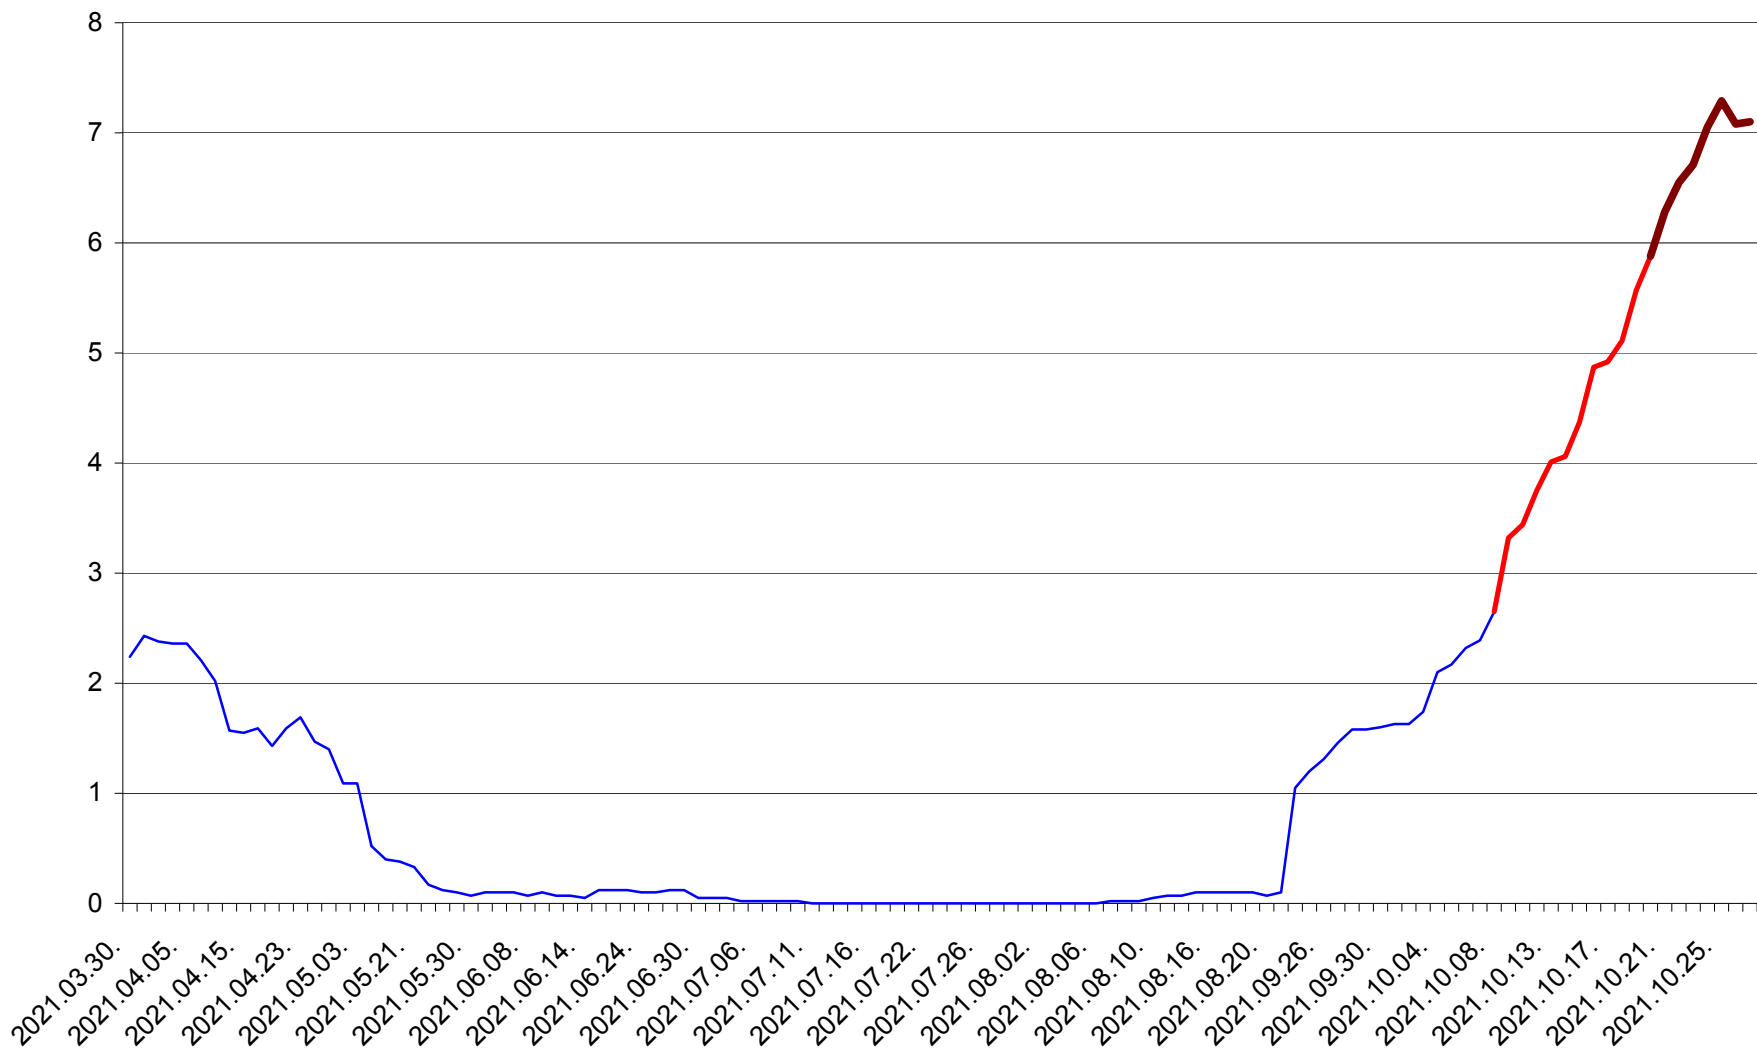

LELICENI - Evolutia incidentei cumulate pe 14 zile la ‰ de locuitori
2021.03.30. - 2021.10.27.

LUETA - Evolutia incidentei cumulate pe 14 zile la ‰ de locuitori
2021.03.30. - 2021.10.27.

LUNCA DE JOS - Evolutia incidentei cumulate pe 14 zile la ‰ de locuitori
2021.03.30. - 2021.10.27.

LUNCA DE SUS - Evolutia incidentei cumulate pe 14 zile la ‰ de locuitori
2021.03.30. - 2021.10.27.

LUPENI - Evolutia incidentei cumulate pe 14 zile la ‰ de locuitori
2021.03.30. - 2021.10.27.

MĂDĂRAȘ - Evolutia incidentei cumulate pe 14 zile la ‰ de locuitori
2021.03.30. - 2021.10.27.

MĂRTINIȘ - Evolutia incidentei cumulate pe 14 zile la ‰ de locuitori
2021.03.30. - 2021.10.27.

MEREȘTI - Evolutia incidentei cumulate pe 14 zile la ‰ de locuitori
2021.03.30. - 2021.10.27.

MUNICIPIUL MIERCUREA-CIUC - Evolutia incidentei cumulate pe 14 zile la ‰ de locuitori
2021.03.30. - 2021.10.27.