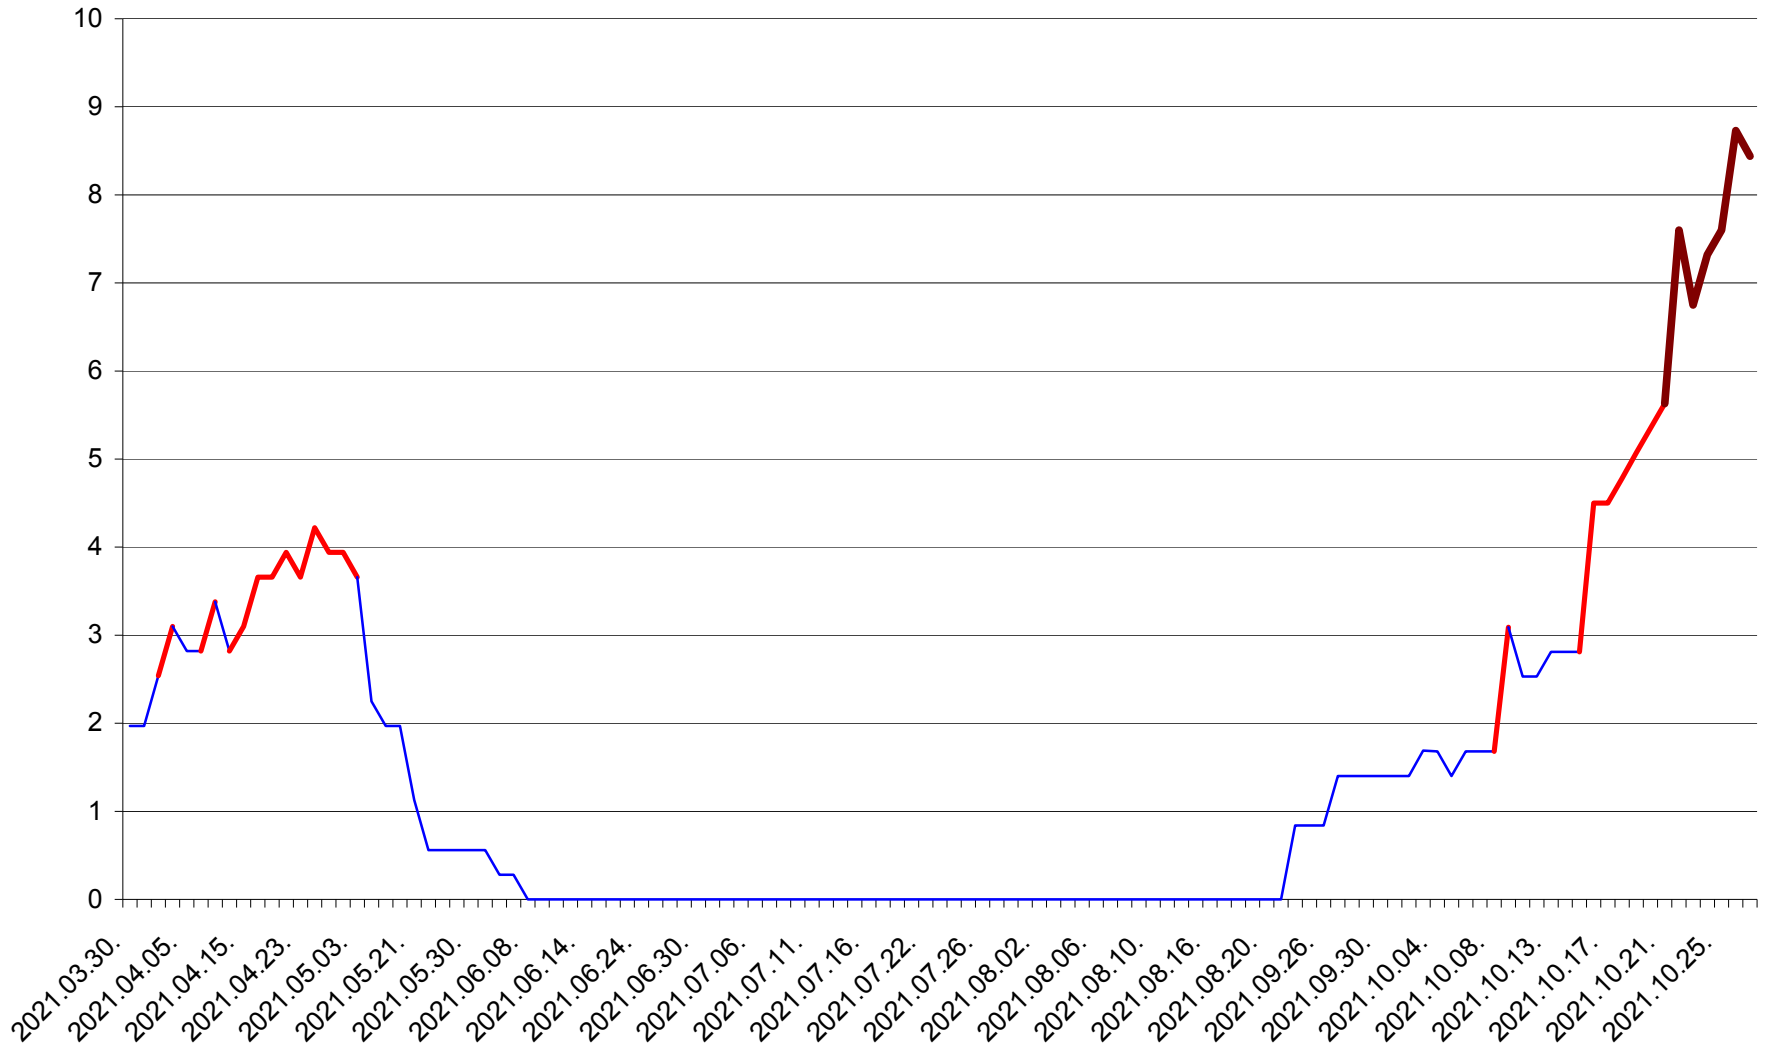

CORBU - Evolutia incidentei cumulate pe 14 zile la ‰ de locuitori
2021.03.30. - 2021.10.27.

CORUND - Evolutia incidentei cumulate pe 14 zile la ‰ de locuitori
2021.03.30. - 2021.10.27.

COZMENI - Evolutia incidentei cumulate pe 14 zile la ‰ de locuitori
2021.03.30. - 2021.10.27.

ORAȘ CRISTURU SECUIESC - Evolutia incidentei cumulate pe 14 zile la ‰ de locuitori
2021.03.30. - 2021.10.27.

DĂNEȘTI - Evolutia incidentei cumulate pe 14 zile la ‰ de locuitori
2021.03.30. - 2021.10.27.

DÂRJIU - Evolutia incidentei cumulate pe 14 zile la ‰ de locuitori
2021.03.30. - 2021.10.27.

DEALU - Evolutia incidentei cumulate pe 14 zile la ‰ de locuitori
2021.03.30. - 2021.10.27.

DITRĂU - Evolutia incidentei cumulate pe 14 zile la ‰ de locuitori
2021.03.30. - 2021.10.27.

FELICENI - Evolutia incidentei cumulate pe 14 zile la % de locuitori
2021.03.30. - 2021.10.27.

FRUMOASA - Evolutia incidentei cumulate pe 14 zile la ‰ de locuitori
2021.03.30. - 2021.10.27.

GĂLĂUȚAȘ - Evolutia incidentei cumulate pe 14 zile la ‰ de locuitori
2021.03.30. - 2021.10.27.