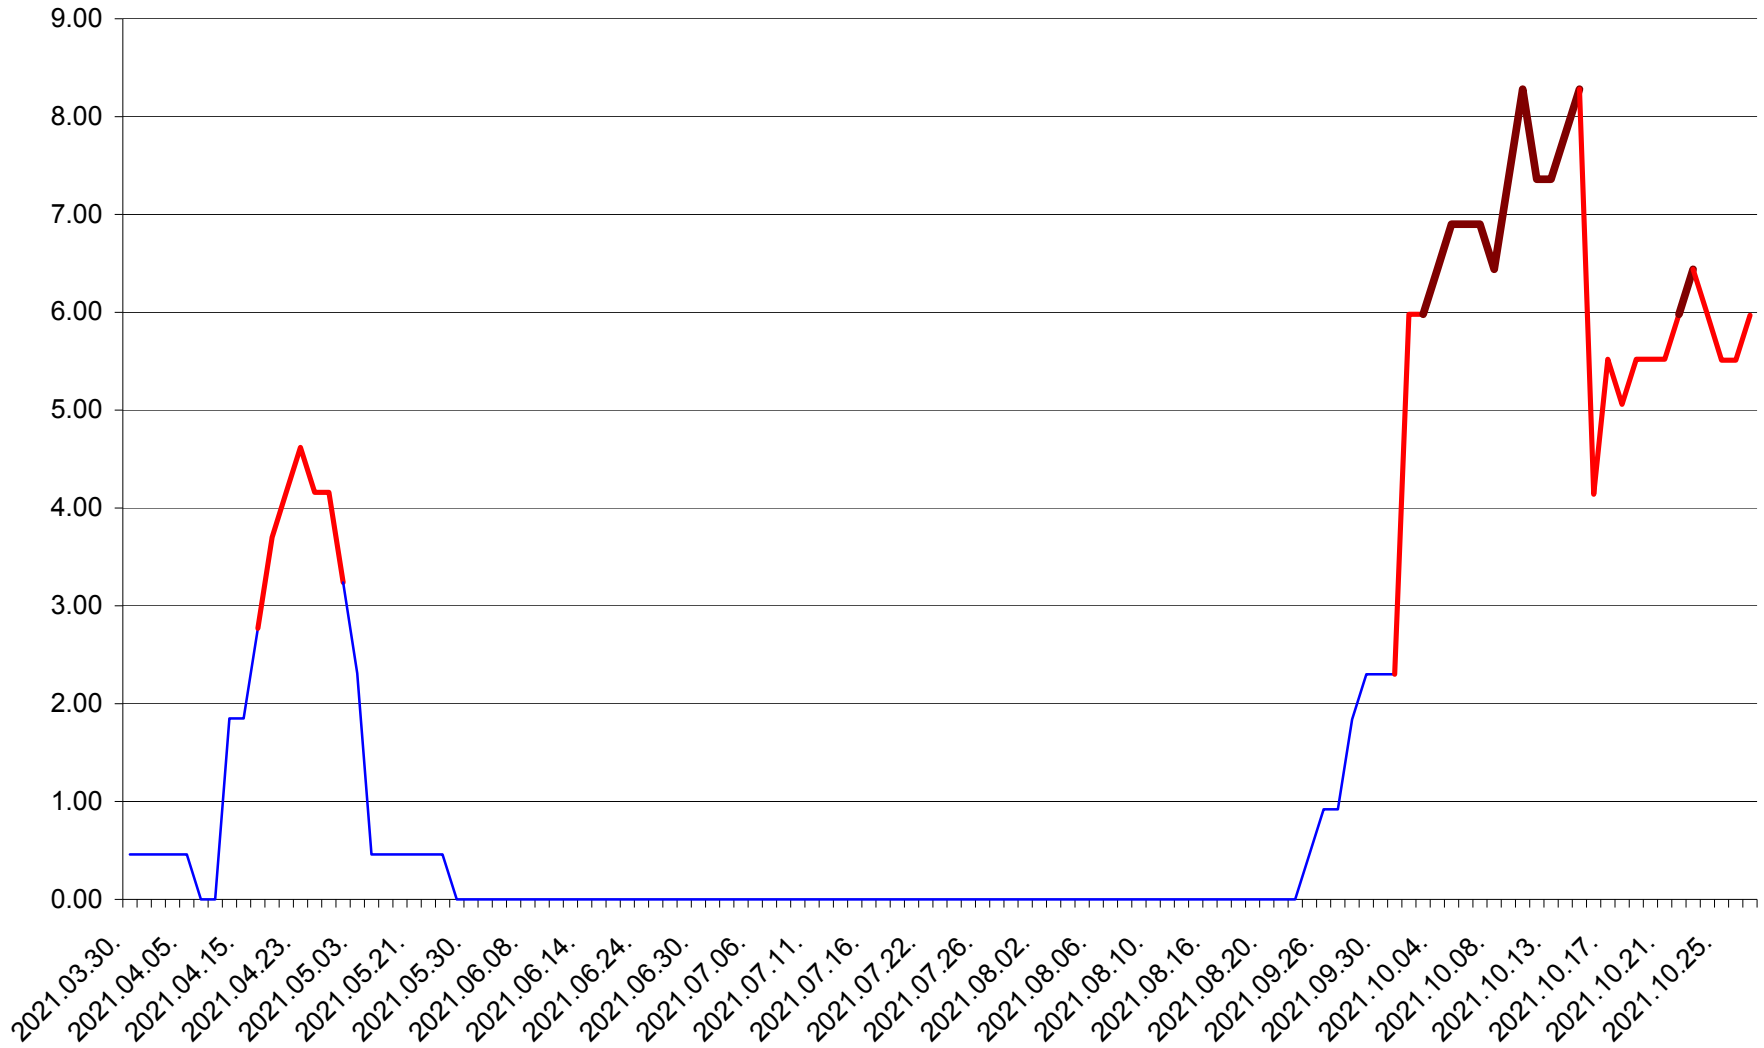

ATID - Evolutia incidentei cumulate pe 14 zile la % de locuitori
2021.03.30. - 2021.10.27.

AVRĂMEȘTI - Evolutia incidentei cumulate pe 14 zile la ‰ de locuitori
2021.03.30. - 2021.10.27.

ORAȘ BĂILE TUȘNAD - Evolutia incidentei cumulate pe 14 zile la ‰ de locuitori
2021.03.30. - 2021.10.27.

ORAȘ BĂLAN - Evolutia incidentei cumulate pe 14 zile la ‰ de locuitori
2021.03.30. - 2021.10.27.

BILBOR - Evolutia incidentei cumulate pe 14 zile la ‰ de locuitori
2021.03.30. - 2021.10.27.

ORAȘ BORSEC - Evolutia incidentei cumulate pe 14 zile la ‰ de locuitori
2021.03.30. - 2021.10.27.

BRĂDEȘTI - Evolutia incidentei cumulate pe 14 zile la ‰ de locuitori
2021.03.30. - 2021.10.27.

CĂPÂLNIȚA - Evolutia incidentei cumulate pe 14 zile la ‰ de locuitori
2021.03.30. - 2021.10.27.

CÂRȚA - Evolutia incidentei cumulate pe 14 zile la ‰ de locuitori
2021.03.30. - 2021.10.27.

CICEU - Evolutia incidentei cumulate pe 14 zile la ‰ de locuitori
2021.03.30. - 2021.10.27.

CIUCSÂNGEORGIU - Evolutia incidentei cumulate pe 14 zile la ‰ de locuitori
2021.03.30. - 2021.10.27.

CIUMANI - Evolutia incidentei cumulate pe 14 zile la ‰ de locuitori
2021.03.30. - 2021.10.27.