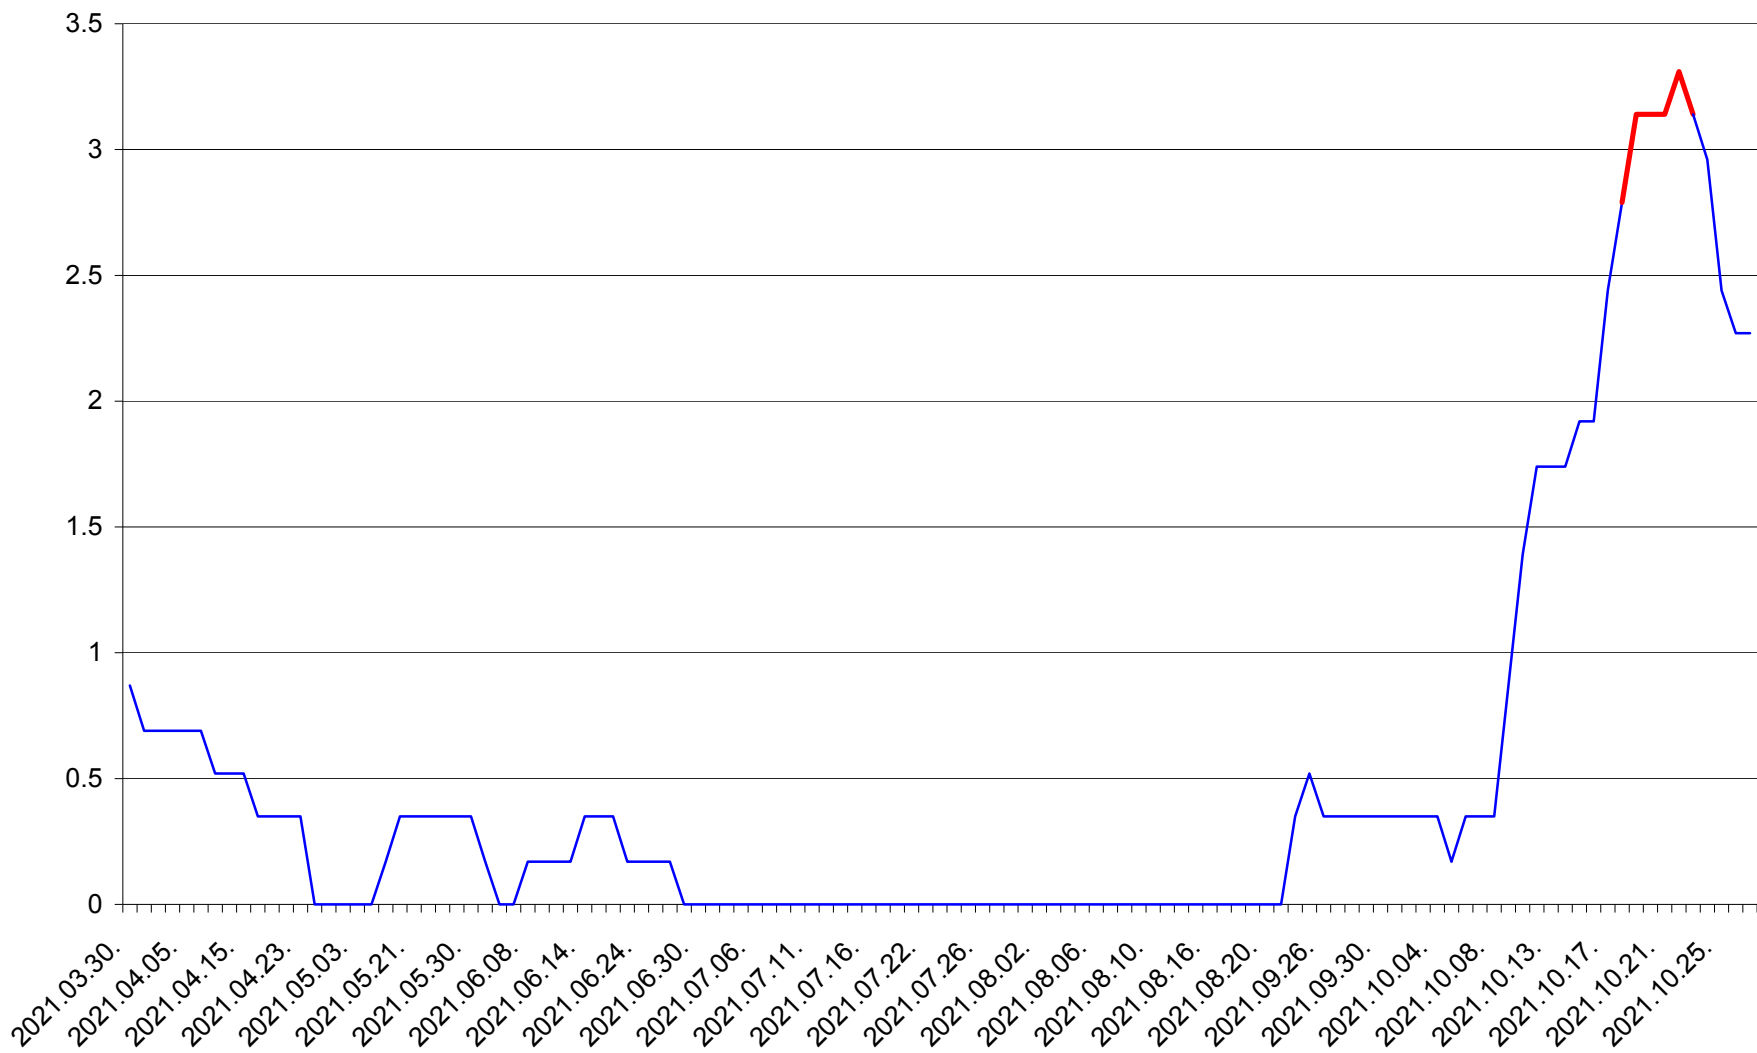

DÂRJIU - Evolutia incidentei cumulate pe 14 zile la ‰ de locuitori
2021.03.30. - 2021.10.27.

DEALU - Evolutia incidentei cumulate pe 14 zile la ‰ de locuitori
2021.03.30. - 2021.10.27.

DITRĂU - Evolutia incidentei cumulate pe 14 zile la ‰ de locuitori
2021.03.30. - 2021.10.27.

FELICENI - Evolutia incidentei cumulate pe 14 zile la % de locuitori
2021.03.30. - 2021.10.27.

FRUMOASA - Evolutia incidentei cumulate pe 14 zile la ‰ de locuitori
2021.03.30. - 2021.10.27.

GĂLĂUȚAȘ - Evolutia incidentei cumulate pe 14 zile la ‰ de locuitori
2021.03.30. - 2021.10.27.

MUNICIPIUL GHEORGHENI - Evolutia incidentei cumulate pe 14 zile la % de locuitori
2021.03.30. - 2021.10.27.

JOSENI - Evolutia incidentei cumulate pe 14 zile la ‰ de locuitori
2021.03.30. - 2021.10.27.

LĂZAREA - Evolutia incidentei cumulate pe 14 zile la ‰ de locuitori
2021.03.30. - 2021.10.27.

LELICENI - Evolutia incidentei cumulate pe 14 zile la ‰ de locuitori
2021.03.30. - 2021.10.27.

LUETA - Evolutia incidentei cumulate pe 14 zile la ‰ de locuitori
2021.03.30. - 2021.10.27.

LUNCA DE JOS - Evolutia incidentei cumulate pe 14 zile la ‰ de locuitori
2021.03.30. - 2021.10.27.