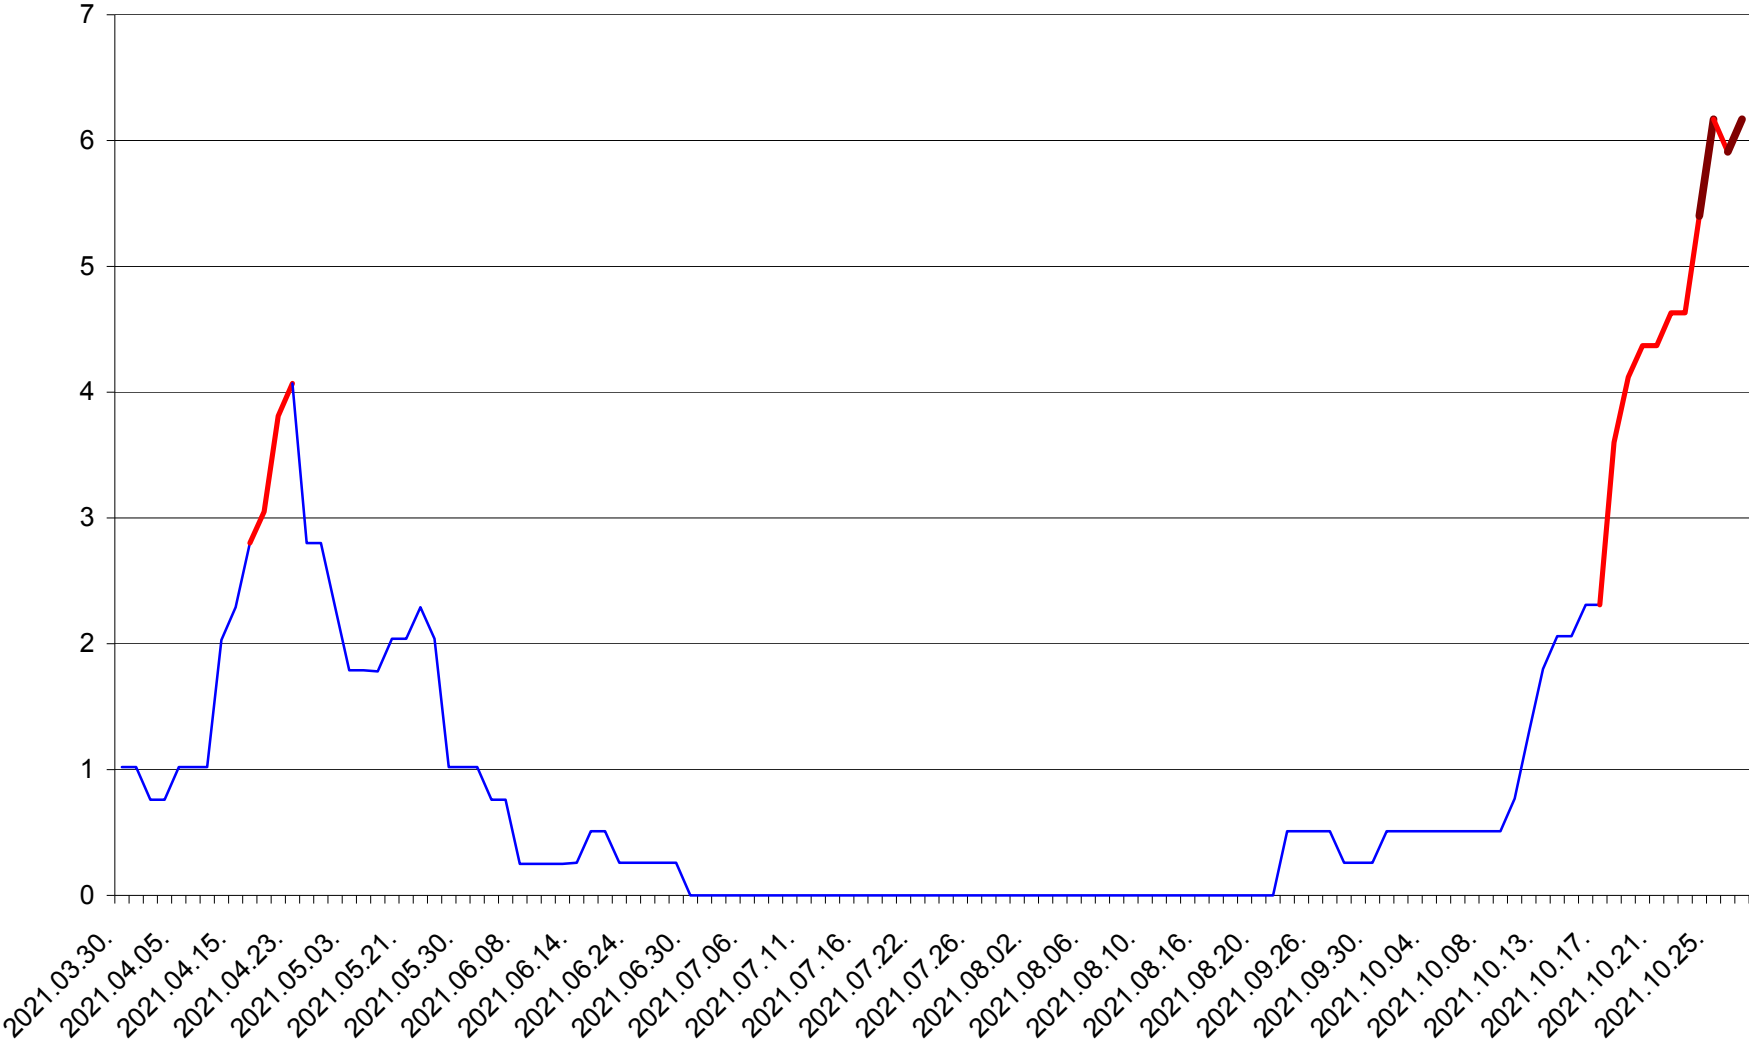

SUBCETATE - Evolutia incidentei cumulate pe 14 zile la ‰ de locuitori
2021.03.30. - 2021.10.27.