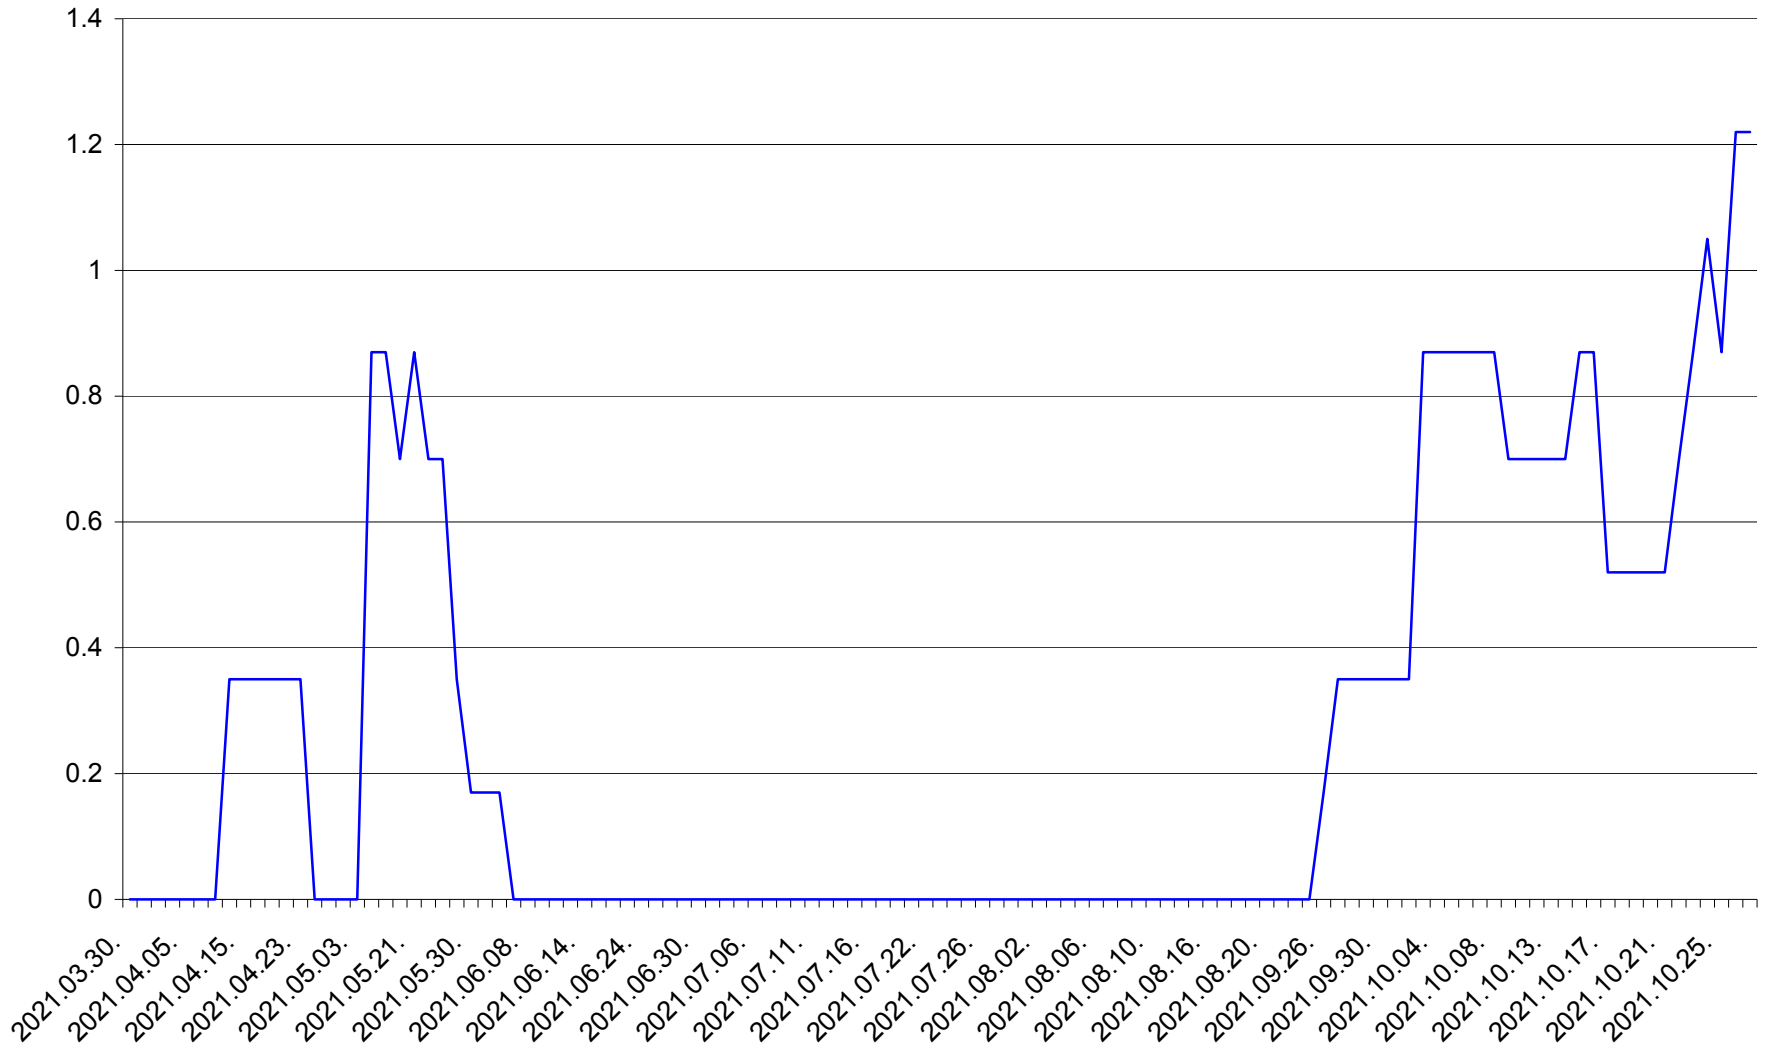

ORAȘ BĂLAN - Evolutia incidentei cumulate pe 14 zile la ‰ de locuitori
2021.03.30. - 2021.10.27.

BILBOR - Evolutia incidentei cumulate pe 14 zile la ‰ de locuitori
2021.03.30. - 2021.10.27.

ORAȘ BORSEC - Evolutia incidentei cumulate pe 14 zile la ‰ de locuitori
2021.03.30. - 2021.10.27.

CORBU - Evolutia incidentei cumulate pe 14 zile la ‰ de locuitori
2021.03.30. - 2021.10.27.

CORUND - Evolutia incidentei cumulate pe 14 zile la ‰ de locuitori
2021.03.30. - 2021.10.27.

COZMENI - Evolutia incidentei cumulate pe 14 zile la ‰ de locuitori
2021.03.30. - 2021.10.27.

ORAȘ CRISTURU SECUIESC - Evolutia incidentei cumulate pe 14 zile la ‰ de locuitori
2021.03.30. - 2021.10.27.

DĂNEȘTI - Evolutia incidentei cumulate pe 14 zile la ‰ de locuitori
2021.03.30. - 2021.10.27.

DÂRJIU - Evolutia incidentei cumulate pe 14 zile la ‰ de locuitori
2021.03.30. - 2021.10.27.

DEALU - Evolutia incidentei cumulate pe 14 zile la ‰ de locuitori
2021.03.30. - 2021.10.27.

DITRĂU - Evolutia incidentei cumulate pe 14 zile la ‰ de locuitori
2021.03.30. - 2021.10.27.