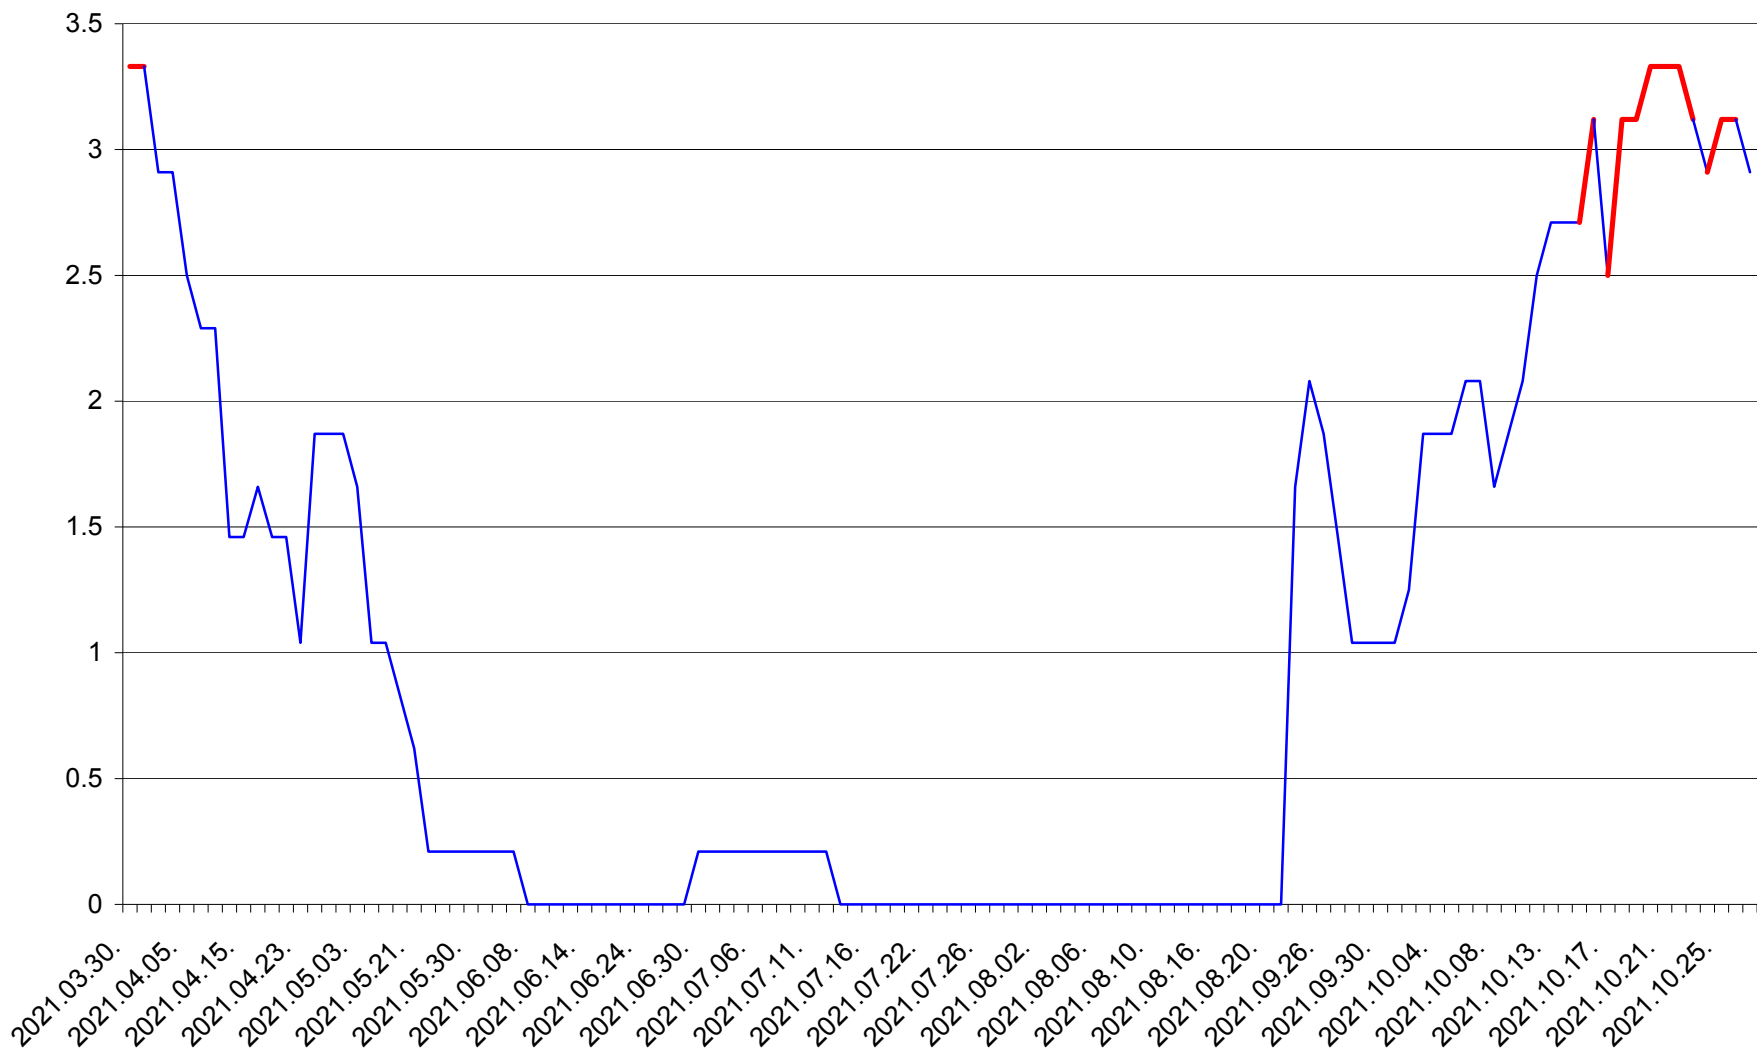

MUNICIPIUL GHEORGHENI - Evolutia incidentei cumulate pe 14 zile la % de locuitori
2021.03.30. - 2021.10.27.

JOSENI - Evolutia incidentei cumulate pe 14 zile la ‰ de locuitori
2021.03.30. - 2021.10.27.

LĂZAREA - Evolutia incidentei cumulate pe 14 zile la ‰ de locuitori
2021.03.30. - 2021.10.27.

LELICENI - Evolutia incidentei cumulate pe 14 zile la ‰ de locuitori
2021.03.30. - 2021.10.27.

LUETA - Evolutia incidentei cumulate pe 14 zile la ‰ de locuitori
2021.03.30. - 2021.10.27.

LUNCA DE JOS - Evolutia incidentei cumulate pe 14 zile la ‰ de locuitori
2021.03.30. - 2021.10.27.

LUNCA DE SUS - Evolutia incidentei cumulate pe 14 zile la ‰ de locuitori
2021.03.30. - 2021.10.27.

LUPENI - Evolutia incidentei cumulate pe 14 zile la ‰ de locuitori
2021.03.30. - 2021.10.27.

MĂDĂRAȘ - Evolutia incidentei cumulate pe 14 zile la ‰ de locuitori
2021.03.30. - 2021.10.27.