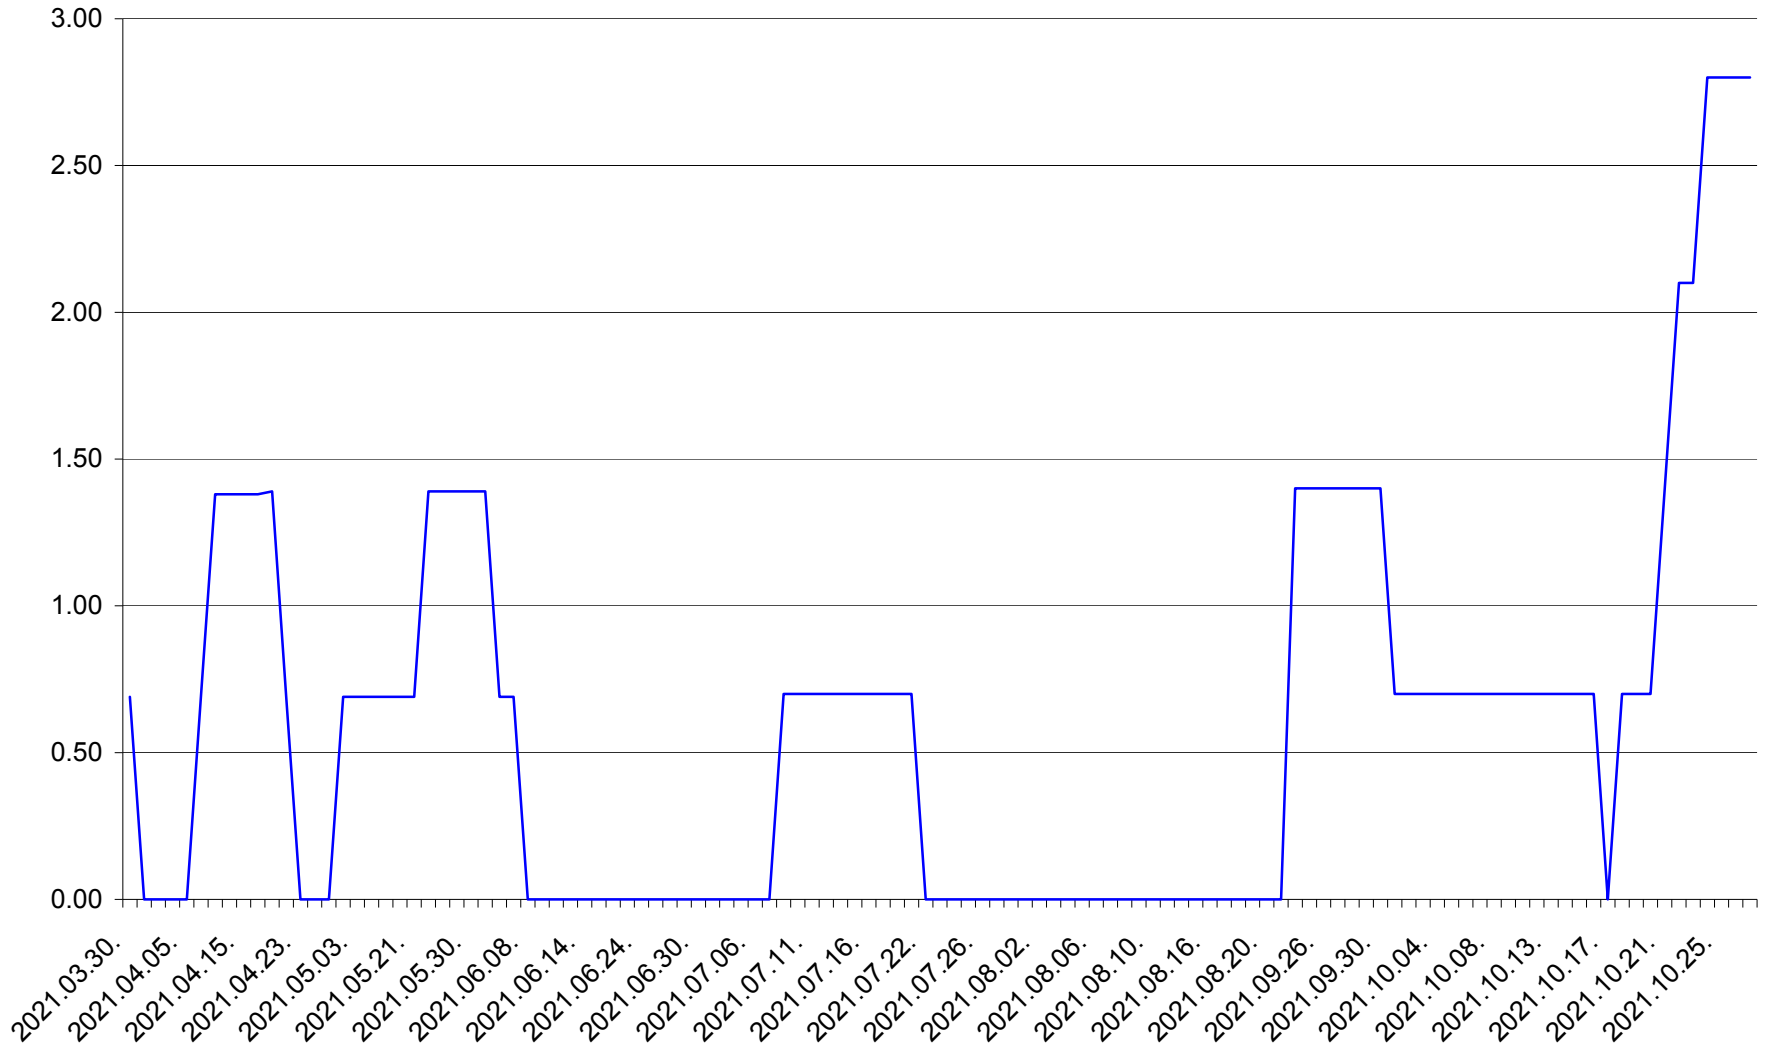

ORAȘ BĂLAN - Evolutia incidentei cumulate pe 14 zile la ‰ de locuitori
2021.03.30. - 2021.10.27.

BILBOR - Evolutia incidentei cumulate pe 14 zile la ‰ de locuitori
2021.03.30. - 2021.10.27.

ORAȘ BORSEC - Evolutia incidentei cumulate pe 14 zile la ‰ de locuitori
2021.03.30. - 2021.10.27.

BRĂDEȘTI - Evolutia incidentei cumulate pe 14 zile la ‰ de locuitori
2021.03.30. - 2021.10.27.

CĂPÂLNIȚA - Evolutia incidentei cumulate pe 14 zile la ‰ de locuitori
2021.03.30. - 2021.10.27.

CÂRȚA - Evolutia incidentei cumulate pe 14 zile la ‰ de locuitori
2021.03.30. - 2021.10.27.

CICEU - Evolutia incidentei cumulate pe 14 zile la ‰ de locuitori
2021.03.30. - 2021.10.27.

CIUCSÂNGEORGIU - Evolutia incidentei cumulate pe 14 zile la ‰ de locuitori
2021.03.30. - 2021.10.27.

CIUMANI - Evolutia incidentei cumulate pe 14 zile la ‰ de locuitori
2021.03.30. - 2021.10.27.

CORBU - Evolutia incidentei cumulate pe 14 zile la ‰ de locuitori
2021.03.30. - 2021.10.27.

CORUND - Evolutia incidentei cumulate pe 14 zile la ‰ de locuitori
2021.03.30. - 2021.10.27.

COZMENI - Evolutia incidentei cumulate pe 14 zile la ‰ de locuitori
2021.03.30. - 2021.10.27.