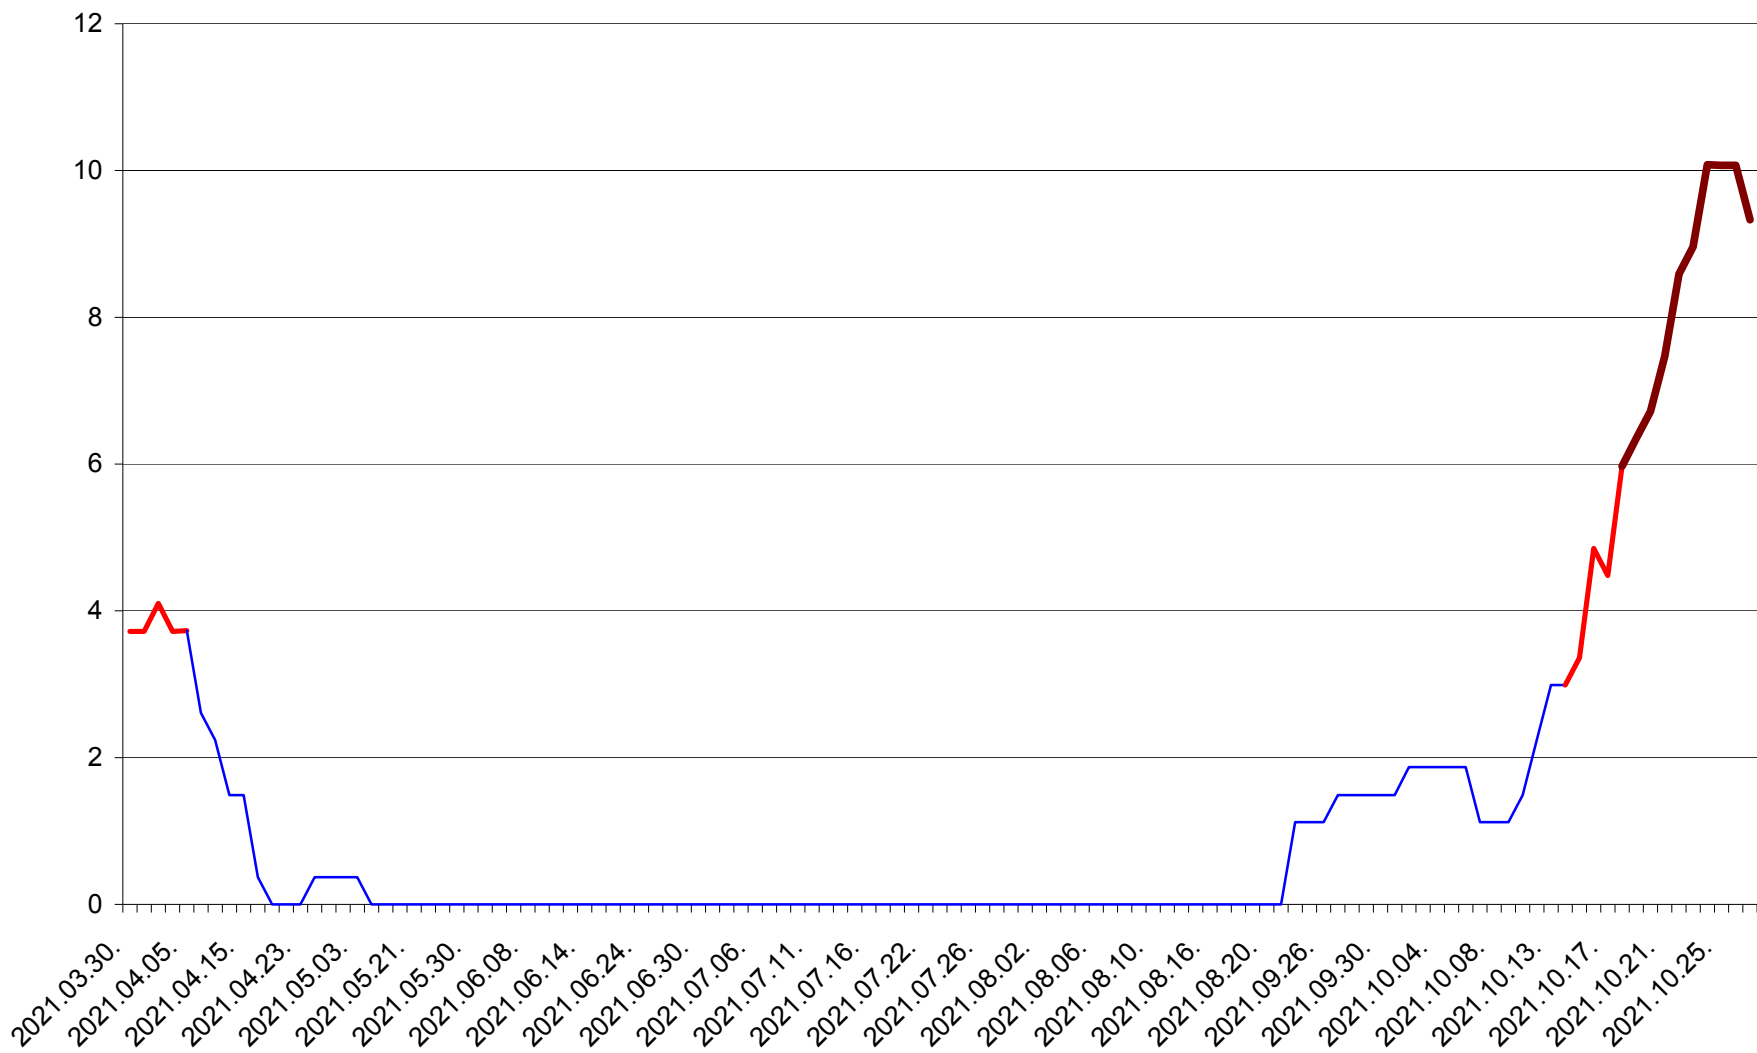

SÂNDOMINIC - Evolutia incidentei cumulate pe 14 zile la ‰ de locuitori
2021.03.30. - 2021.10.27.