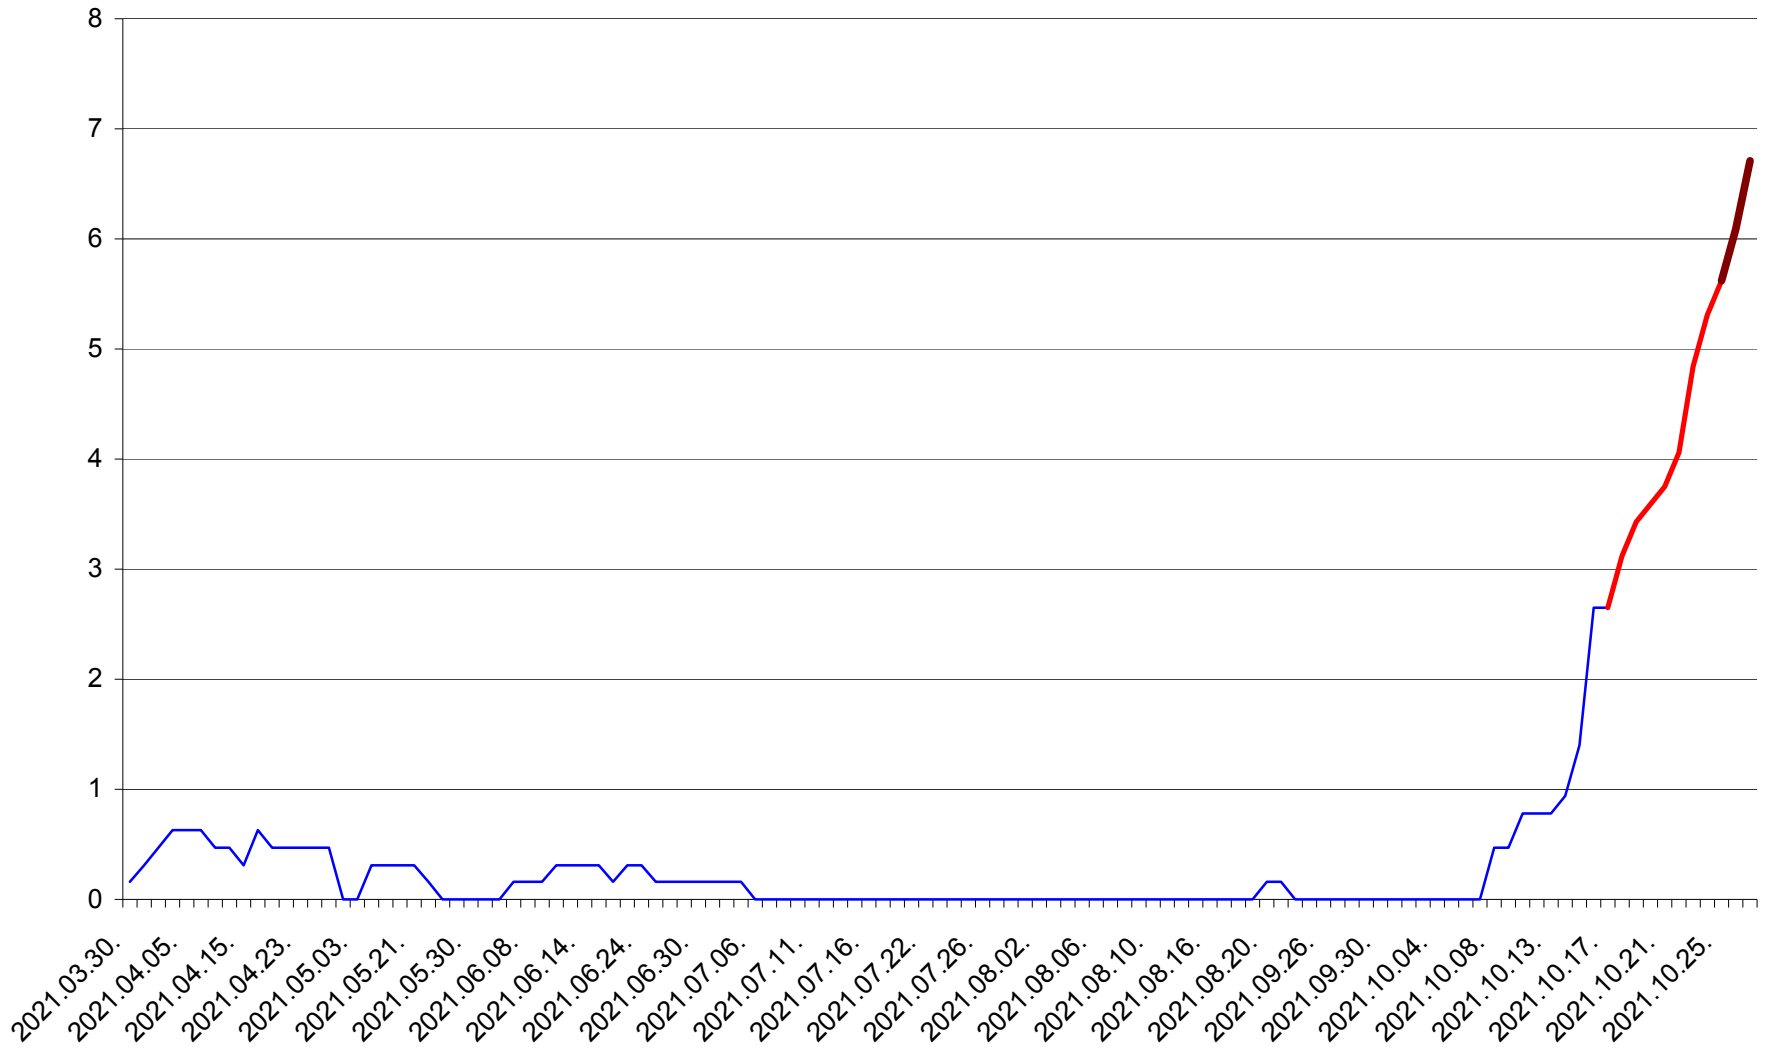

PLĂIEȘII DE JOS - Evolutia incidentei cumulate pe 14 zile la ‰ de locuitori
2021.03.30. - 2021.10.27.

PORUMBENI - Evolutia incidentei cumulate pe 14 zile la ‰ de locuitori
2021.03.30. - 2021.10.27.

PRAID - Evolutia incidentei cumulate pe 14 zile la ‰ de locuitori
2021.03.30. - 2021.10.27.

RACU - Evolutia incidentei cumulate pe 14 zile la ‰ de locuitori
2021.03.30. - 2021.10.27.

REMETEA - Evolutia incidentei cumulate pe 14 zile la ‰ de locuitori
2021.03.30. - 2021.10.27.

SĂCEL - Evolutia incidentei cumulate pe 14 zile la ‰ de locuitori
2021.03.30. - 2021.10.27.