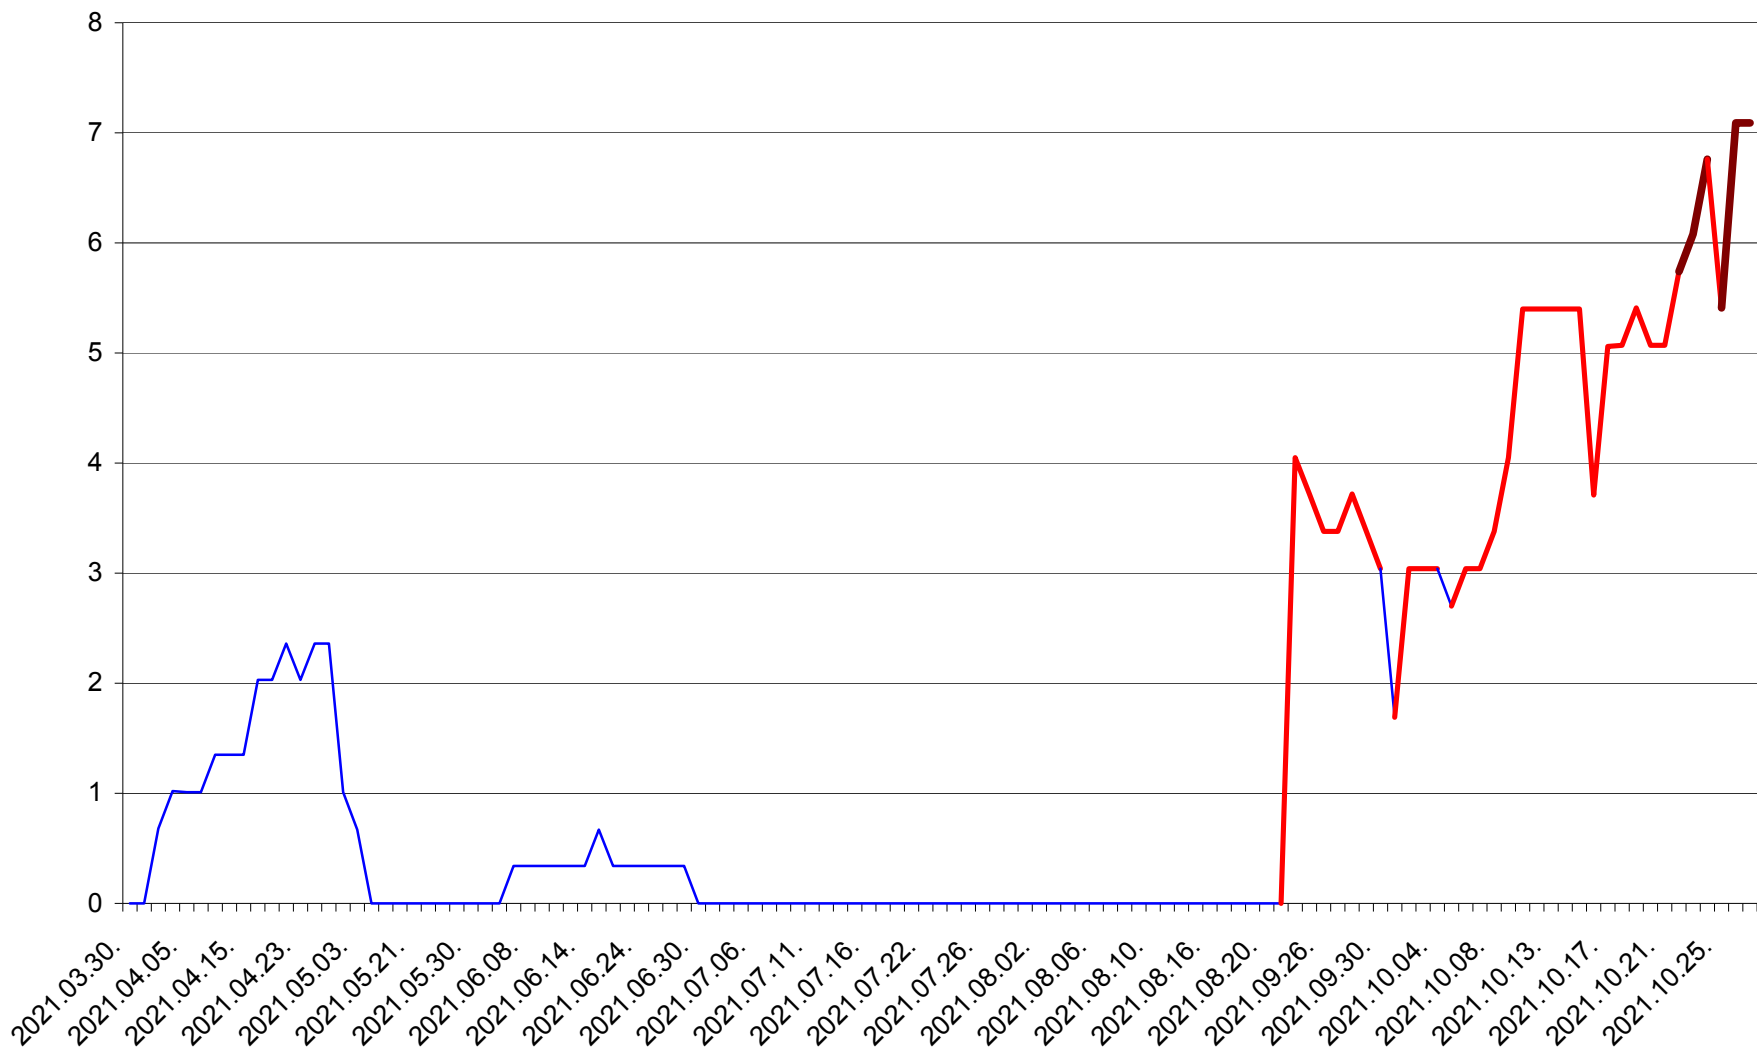

LELICENI - Evolutia incidentei cumulate pe 14 zile la ‰ de locuitori
2021.03.30. - 2021.10.27.

LUETA - Evolutia incidentei cumulate pe 14 zile la ‰ de locuitori
2021.03.30. - 2021.10.27.

LUNCA DE JOS - Evolutia incidentei cumulate pe 14 zile la ‰ de locuitori
2021.03.30. - 2021.10.27.

LUNCA DE SUS - Evolutia incidentei cumulate pe 14 zile la ‰ de locuitori
2021.03.30. - 2021.10.27.

LUPENI - Evolutia incidentei cumulate pe 14 zile la ‰ de locuitori
2021.03.30. - 2021.10.27.

MĂDĂRAȘ - Evolutia incidentei cumulate pe 14 zile la ‰ de locuitori
2021.03.30. - 2021.10.27.

MĂRTINIȘ - Evolutia incidentei cumulate pe 14 zile la ‰ de locuitori
2021.03.30. - 2021.10.27.

MEREȘTI - Evolutia incidentei cumulate pe 14 zile la ‰ de locuitori
2021.03.30. - 2021.10.27.

MUNICIPIUL MIERCUREA-CIUC - Evolutia incidentei cumulate pe 14 zile la ‰ de locuitori
2021.03.30. - 2021.10.27.