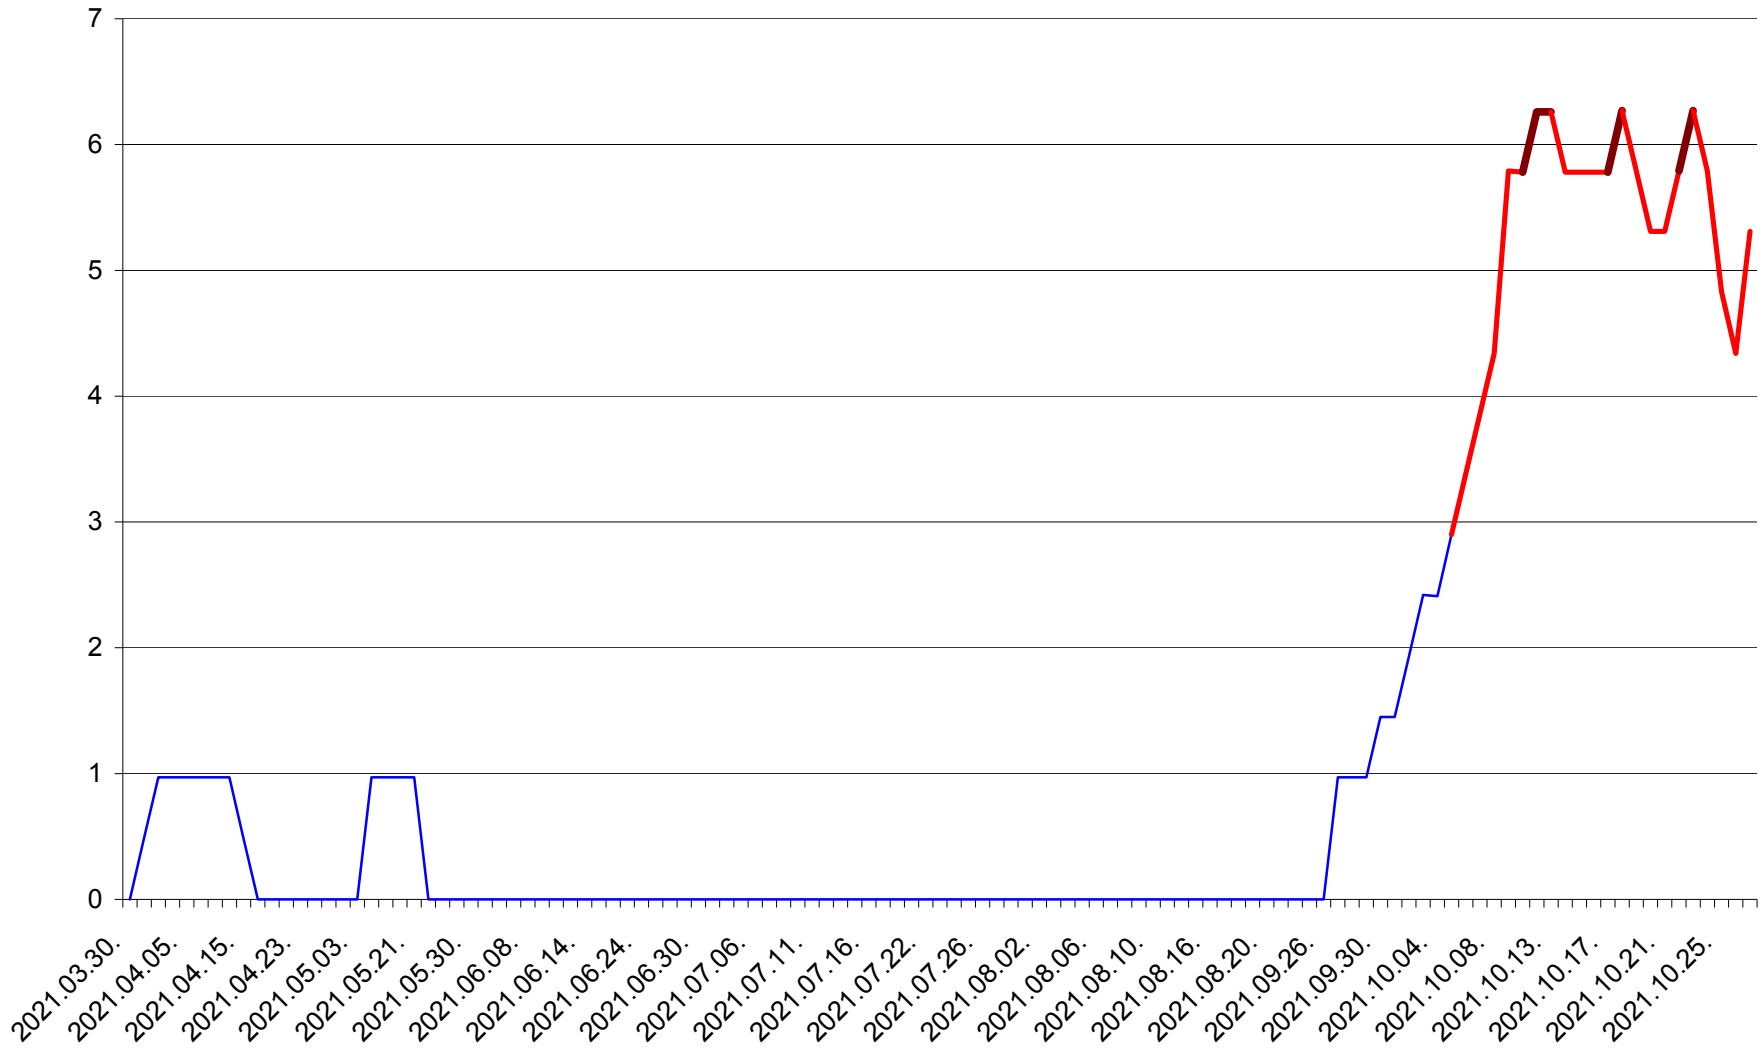

PLĂIEȘII DE JOS - Evolutia incidentei cumulate pe 14 zile la ‰ de locuitori
2021.03.30. - 2021.10.27.