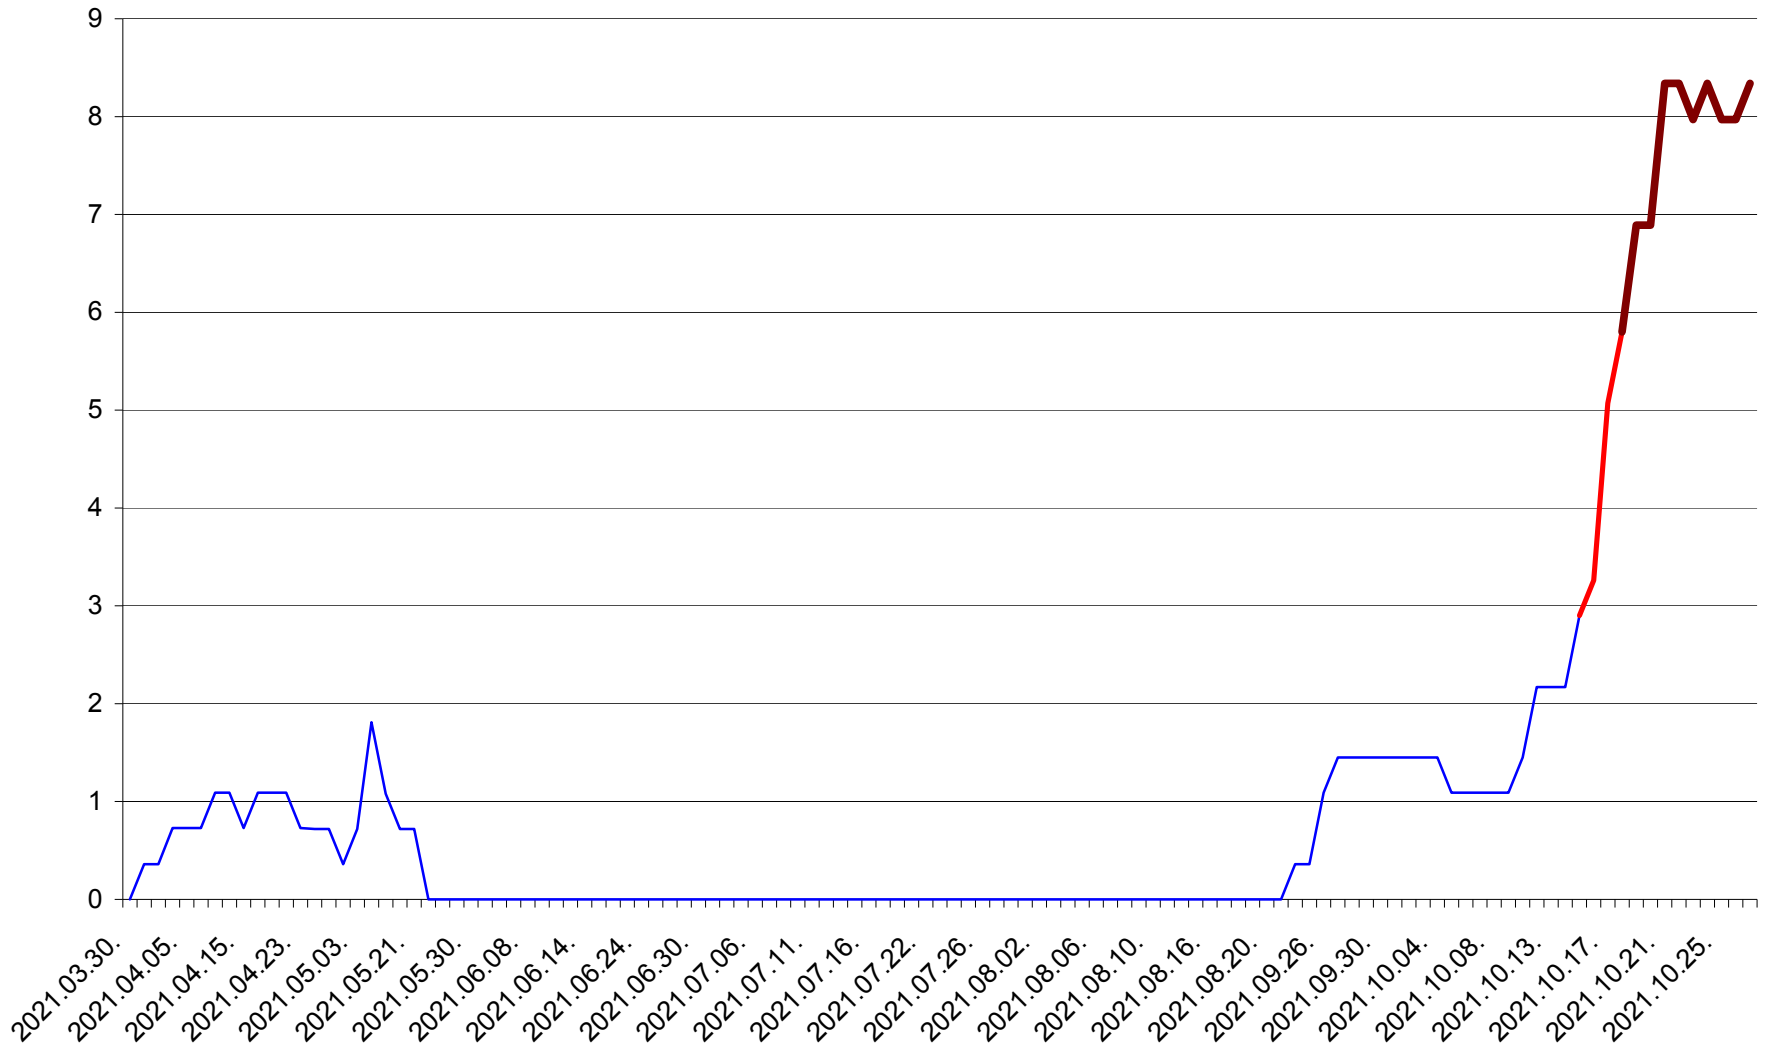

LUNCA DE SUS - Evolutia incidentei cumulate pe 14 zile la ‰ de locuitori
2021.03.30. - 2021.10.27.

LUPENI - Evolutia incidentei cumulate pe 14 zile la ‰ de locuitori
2021.03.30. - 2021.10.27.

MĂDĂRAȘ - Evolutia incidentei cumulate pe 14 zile la ‰ de locuitori
2021.03.30. - 2021.10.27.

MĂRTINIȘ - Evolutia incidentei cumulate pe 14 zile la ‰ de locuitori
2021.03.30. - 2021.10.27.

MEREȘTI - Evolutia incidentei cumulate pe 14 zile la ‰ de locuitori
2021.03.30. - 2021.10.27.

MUNICIPIUL MIERCUREA-CIUC - Evolutia incidentei cumulate pe 14 zile la ‰ de locuitori
2021.03.30. - 2021.10.27.

MIHĂILENI - Evolutia incidentei cumulate pe 14 zile la ‰ de locuitori
2021.03.30. - 2021.10.27.

MUGENI - Evolutia incidentei cumulate pe 14 zile la ‰ de locuitori
2021.03.30. - 2021.10.27.

OCLAND - Evolutia incidentei cumulate pe 14 zile la ‰ de locuitori
2021.03.30. - 2021.10.27.