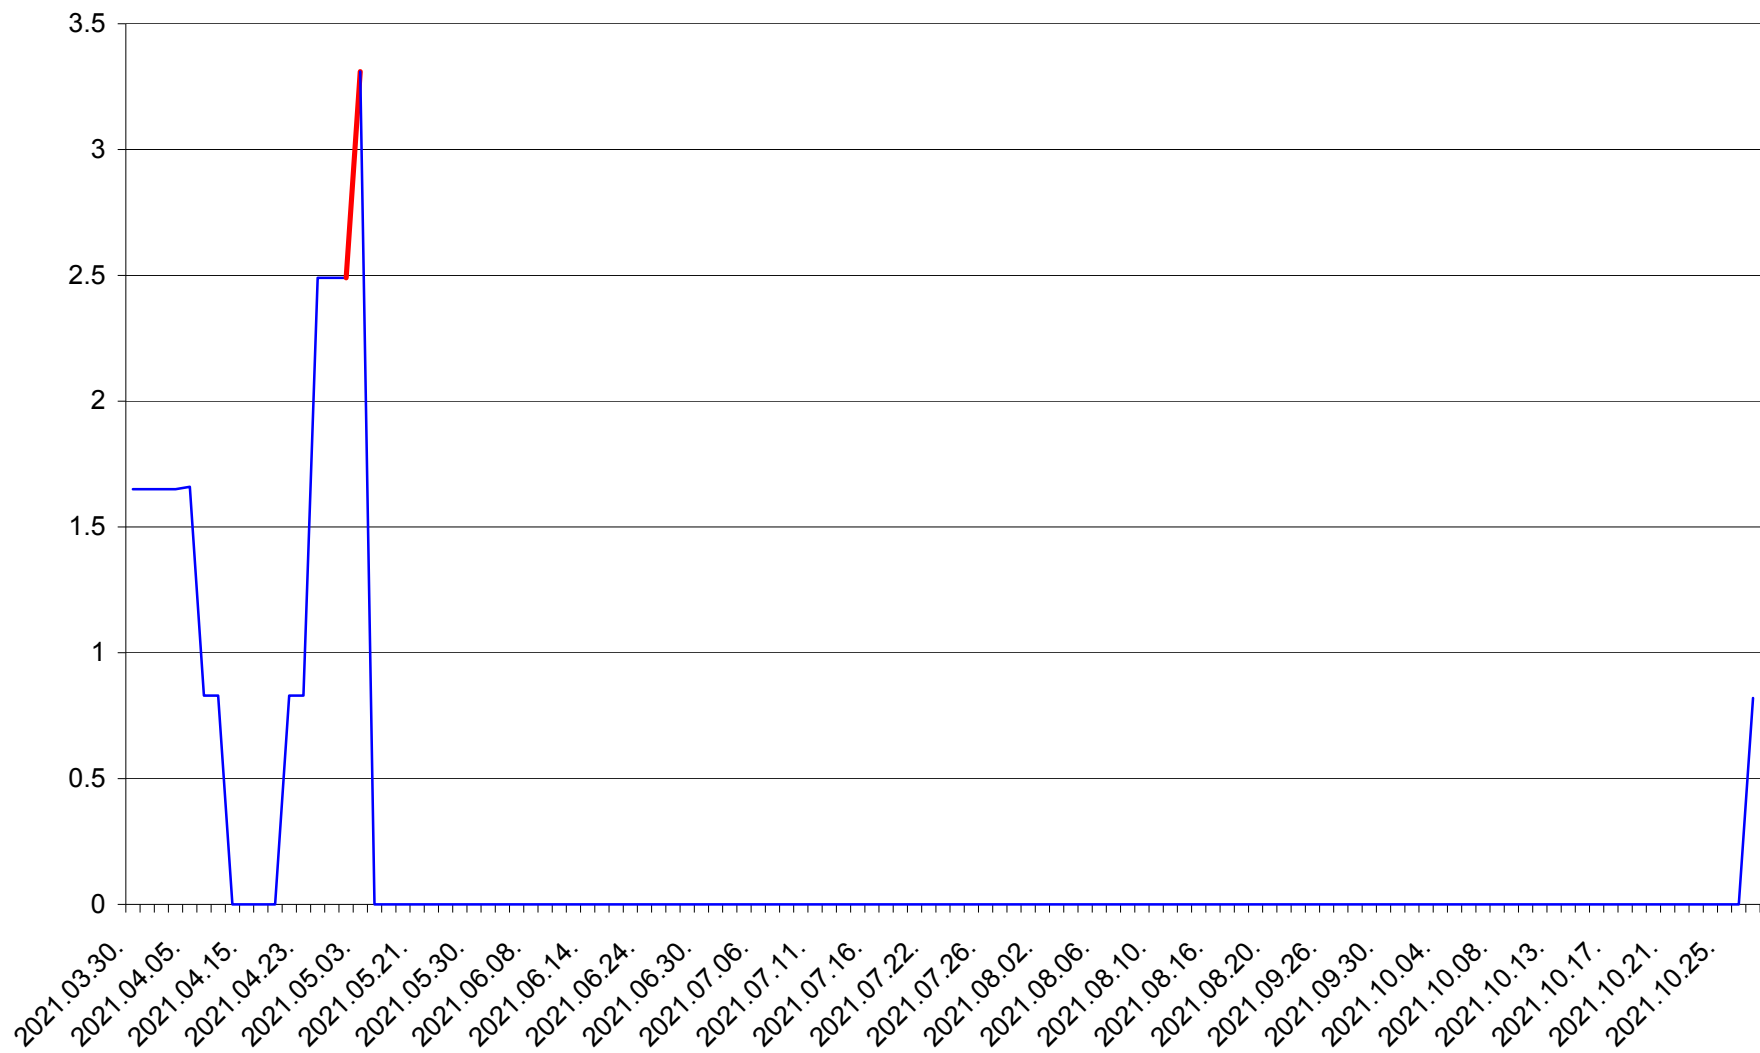

PLĂIEȘII DE JOS - Evolutia incidentei cumulate pe 14 zile la ‰ de locuitori
2021.03.30. - 2021.10.27.

PORUMBENI - Evolutia incidentei cumulate pe 14 zile la ‰ de locuitori
2021.03.30. - 2021.10.27.

PRAID - Evolutia incidentei cumulate pe 14 zile la ‰ de locuitori
2021.03.30. - 2021.10.27.

RACU - Evolutia incidentei cumulate pe 14 zile la ‰ de locuitori
2021.03.30. - 2021.10.27.

REMETEA - Evolutia incidentei cumulate pe 14 zile la ‰ de locuitori
2021.03.30. - 2021.10.27.

SĂCEL - Evolutia incidentei cumulate pe 14 zile la ‰ de locuitori
2021.03.30. - 2021.10.27.