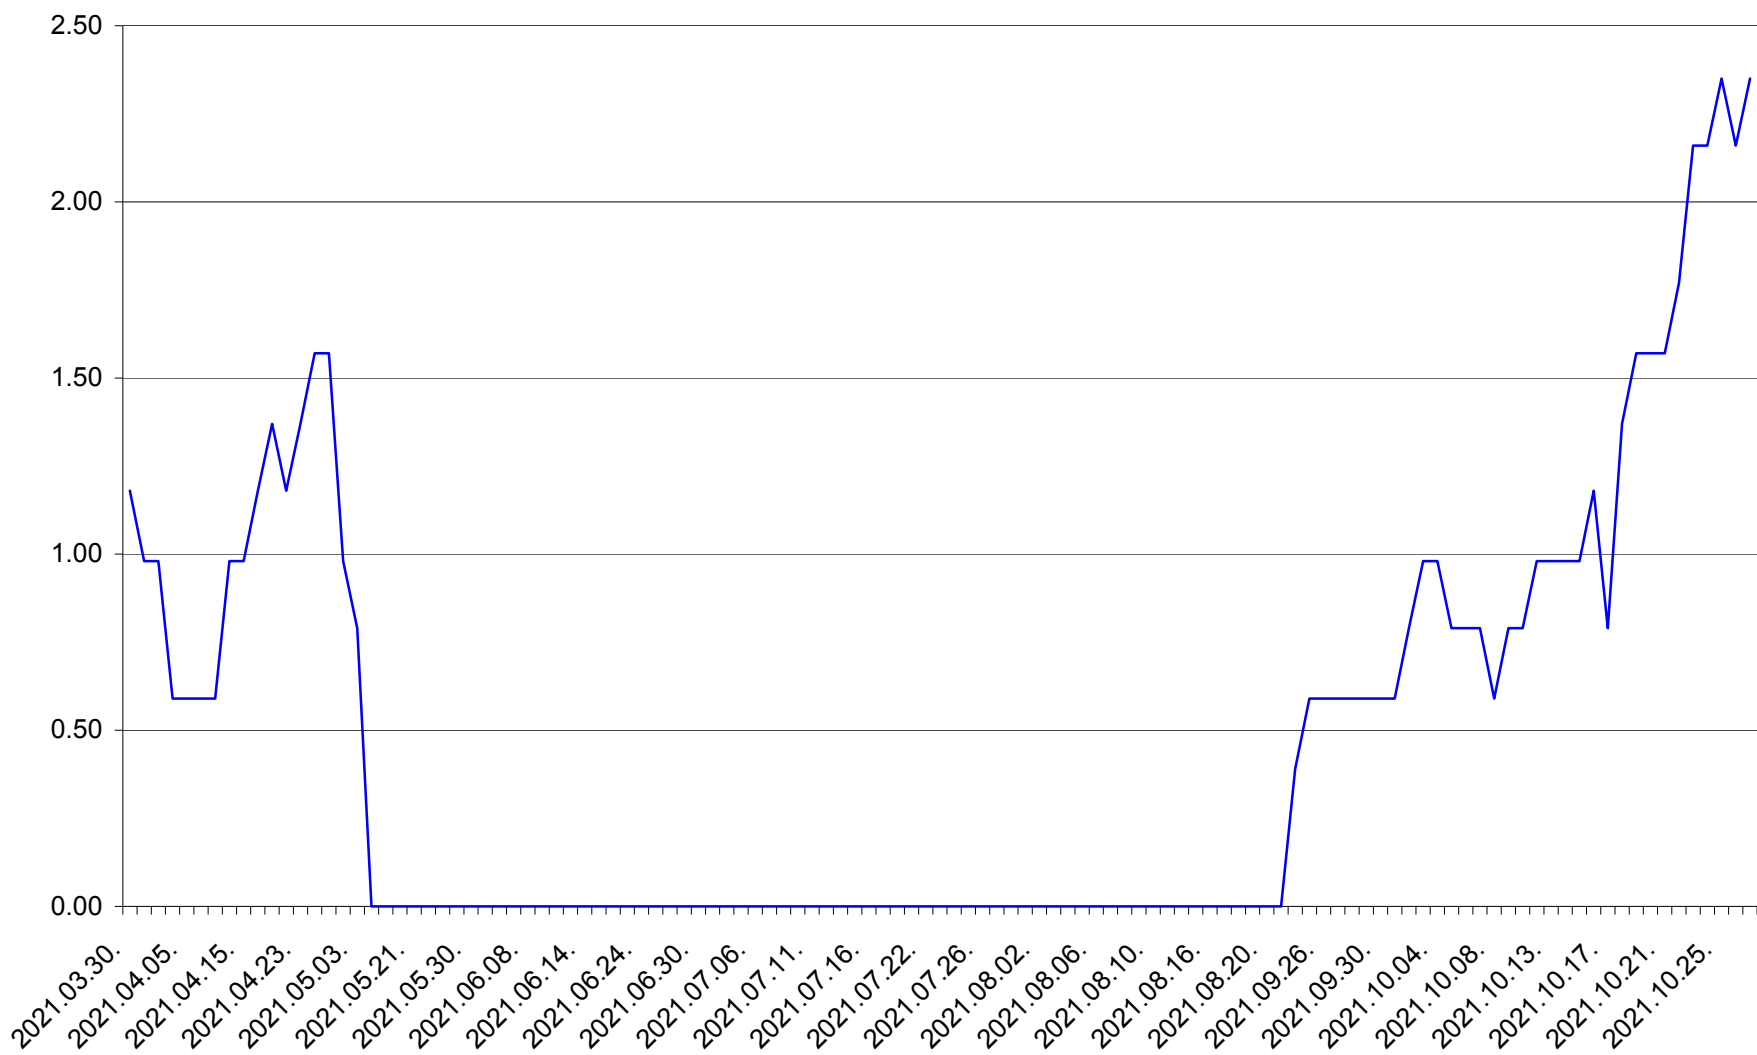

ORAȘ BĂLAN - Evolutia incidentei cumulate pe 14 zile la ‰ de locuitori
2021.03.30. - 2021.10.27.

BILBOR - Evolutia incidentei cumulate pe 14 zile la ‰ de locuitori
2021.03.30. - 2021.10.27.

ORAȘ BORSEC - Evolutia incidentei cumulate pe 14 zile la ‰ de locuitori
2021.03.30. - 2021.10.27.

BRĂDEȘTI - Evolutia incidentei cumulate pe 14 zile la ‰ de locuitori
2021.03.30. - 2021.10.27.

CĂPÂLNIȚA - Evolutia incidentei cumulate pe 14 zile la ‰ de locuitori
2021.03.30. - 2021.10.27.

CÂRȚA - Evolutia incidentei cumulate pe 14 zile la ‰ de locuitori
2021.03.30. - 2021.10.27.

CICEU - Evolutia incidentei cumulate pe 14 zile la ‰ de locuitori
2021.03.30. - 2021.10.27.

CIUCSÂNGEORGIU - Evolutia incidentei cumulate pe 14 zile la ‰ de locuitori
2021.03.30. - 2021.10.27.

CIUMANI - Evolutia incidentei cumulate pe 14 zile la ‰ de locuitori
2021.03.30. - 2021.10.27.

CORBU - Evolutia incidentei cumulate pe 14 zile la ‰ de locuitori
2021.03.30. - 2021.10.27.

CORUND - Evolutia incidentei cumulate pe 14 zile la ‰ de locuitori
2021.03.30. - 2021.10.27.

COZMENI - Evolutia incidentei cumulate pe 14 zile la ‰ de locuitori
2021.03.30. - 2021.10.27.