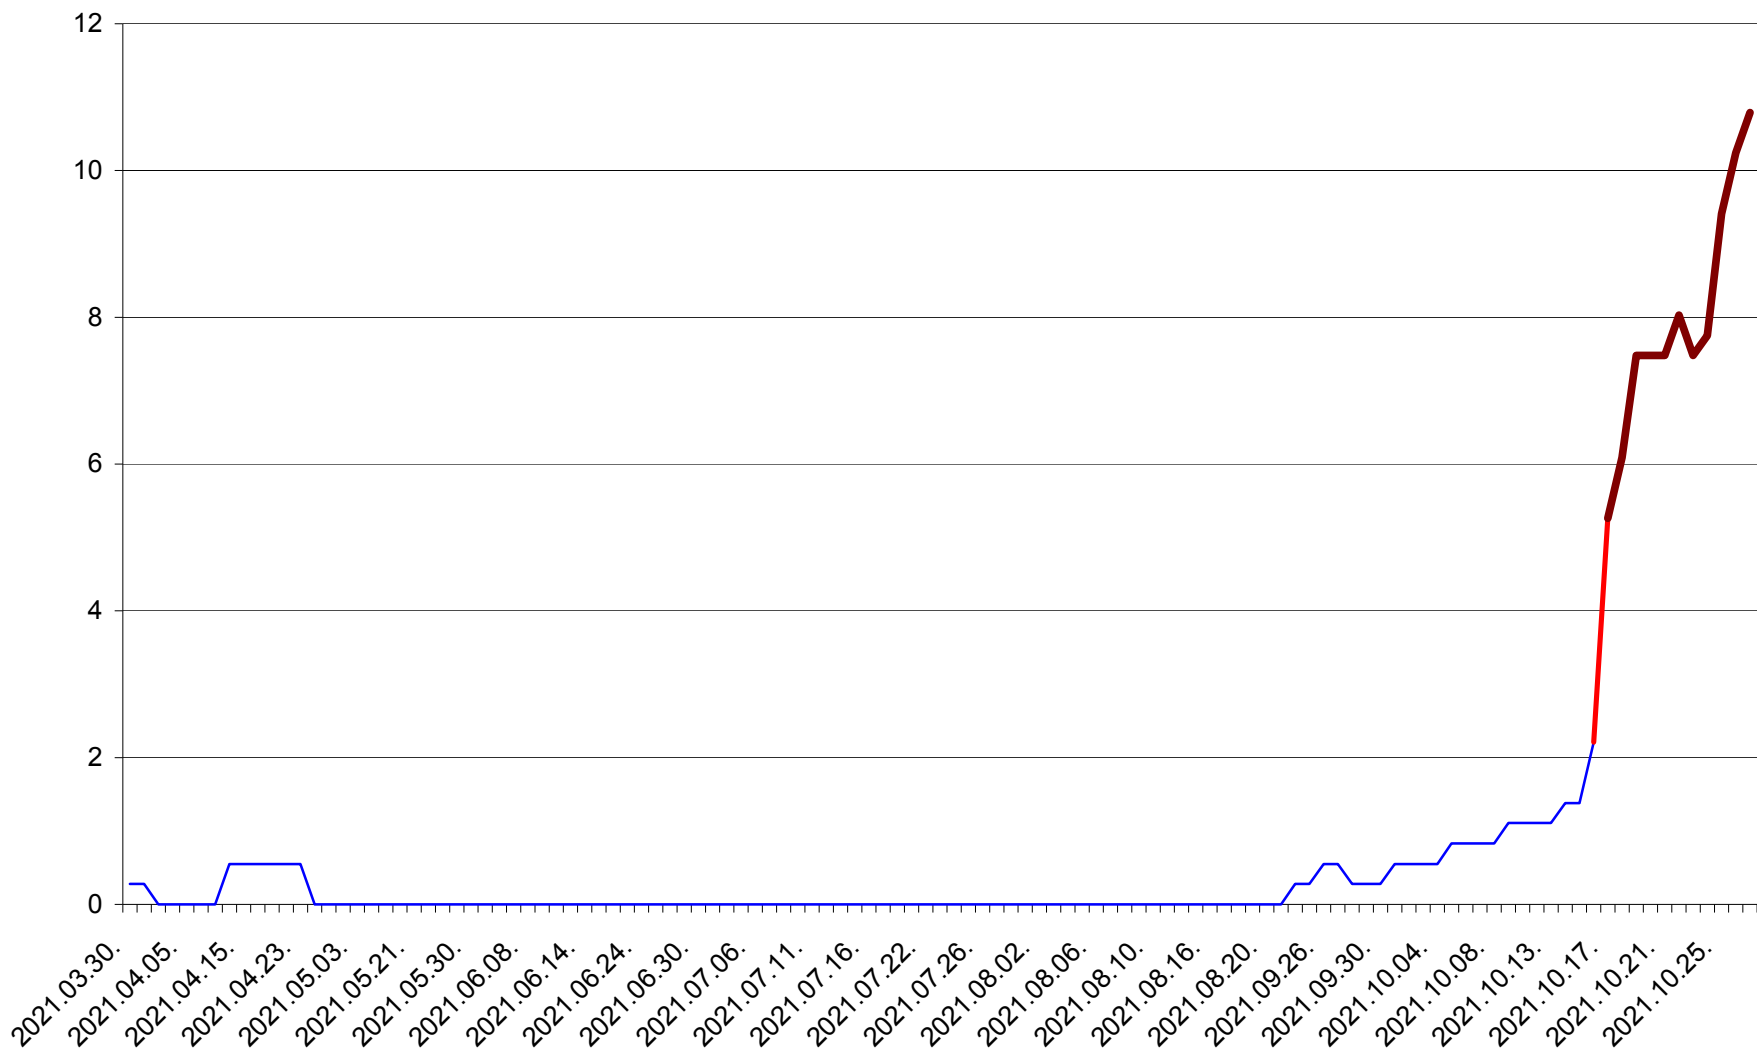

DÂRJIU - Evolutia incidentei cumulate pe 14 zile la ‰ de locuitori
2021.03.30. - 2021.10.27.

DEALU - Evolutia incidentei cumulate pe 14 zile la ‰ de locuitori
2021.03.30. - 2021.10.27.

DITRĂU - Evolutia incidentei cumulate pe 14 zile la ‰ de locuitori
2021.03.30. - 2021.10.27.

FELICENI - Evolutia incidentei cumulate pe 14 zile la % de locuitori
2021.03.30. - 2021.10.27.

FRUMOASA - Evolutia incidentei cumulate pe 14 zile la ‰ de locuitori
2021.03.30. - 2021.10.27.

GĂLĂUȚAȘ - Evolutia incidentei cumulate pe 14 zile la ‰ de locuitori
2021.03.30. - 2021.10.27.

MUNICIPIUL GHEORGHENI - Evolutia incidentei cumulate pe 14 zile la % de locuitori
2021.03.30. - 2021.10.27.

JOSENI - Evolutia incidentei cumulate pe 14 zile la ‰ de locuitori
2021.03.30. - 2021.10.27.

LĂZAREA - Evolutia incidentei cumulate pe 14 zile la ‰ de locuitori
2021.03.30. - 2021.10.27.

LELICENI - Evolutia incidentei cumulate pe 14 zile la ‰ de locuitori
2021.03.30. - 2021.10.27.

LUETA - Evolutia incidentei cumulate pe 14 zile la ‰ de locuitori
2021.03.30. - 2021.10.27.

LUNCA DE JOS - Evolutia incidentei cumulate pe 14 zile la ‰ de locuitori
2021.03.30. - 2021.10.27.