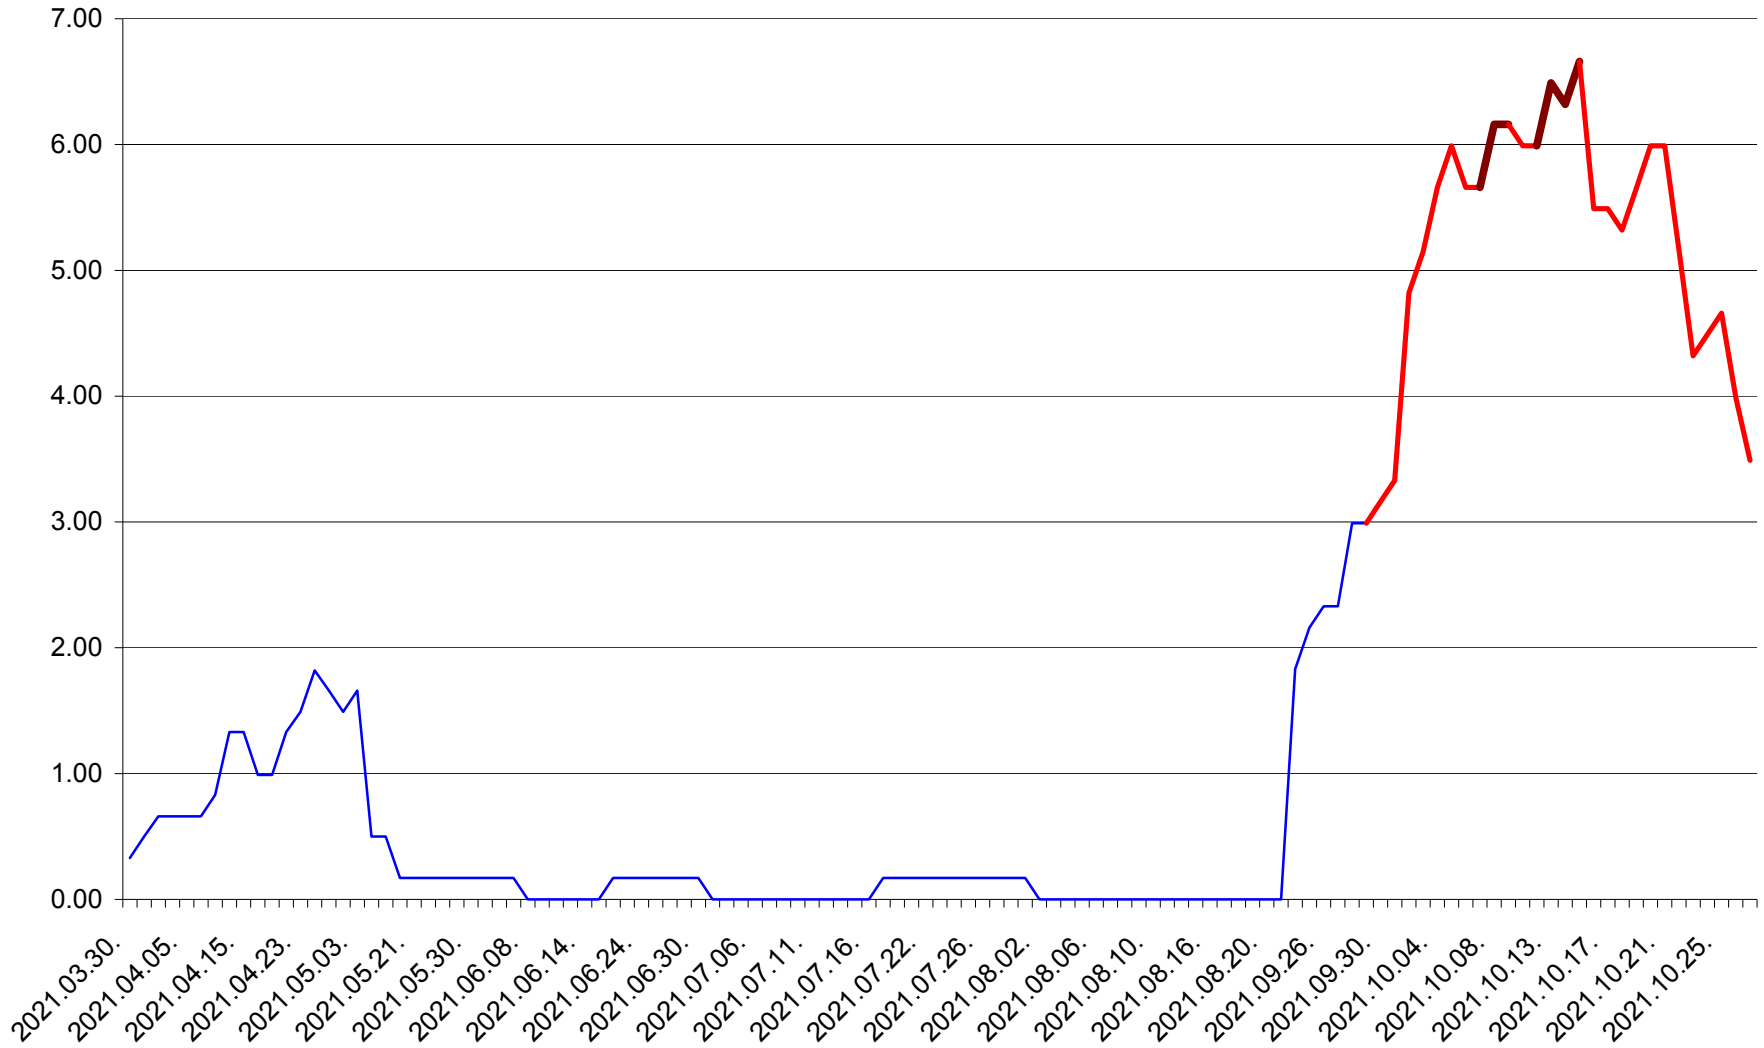

TUȘNAD - Evolutia incidentei cumulate pe 14 zile la ‰ de locuitori
2021.03.30. - 2021.10.27.

ULIEȘ - Evolutia incidentei cumulate pe 14 zile la ‰ de locuitori
2021.03.30. - 2021.10.27.

VĂRȘAG - Evolutia incidentei cumulate pe 14 zile la ‰ de locuitori
2021.03.30. - 2021.10.27.

ORAȘ VLĂHIȚA - Evolutia incidentei cumulate pe 14 zile la ‰ de locuitori
2021.03.30. - 2021.10.27.

VOȘLĂBENI - Evolutia incidentei cumulate pe 14 zile la ‰ de locuitori
2021.03.30. - 2021.10.27.

ZETEA - Evolutia incidentei cumulate pe 14 zile la ‰ de locuitori
2021.03.30. - 2021.10.27.