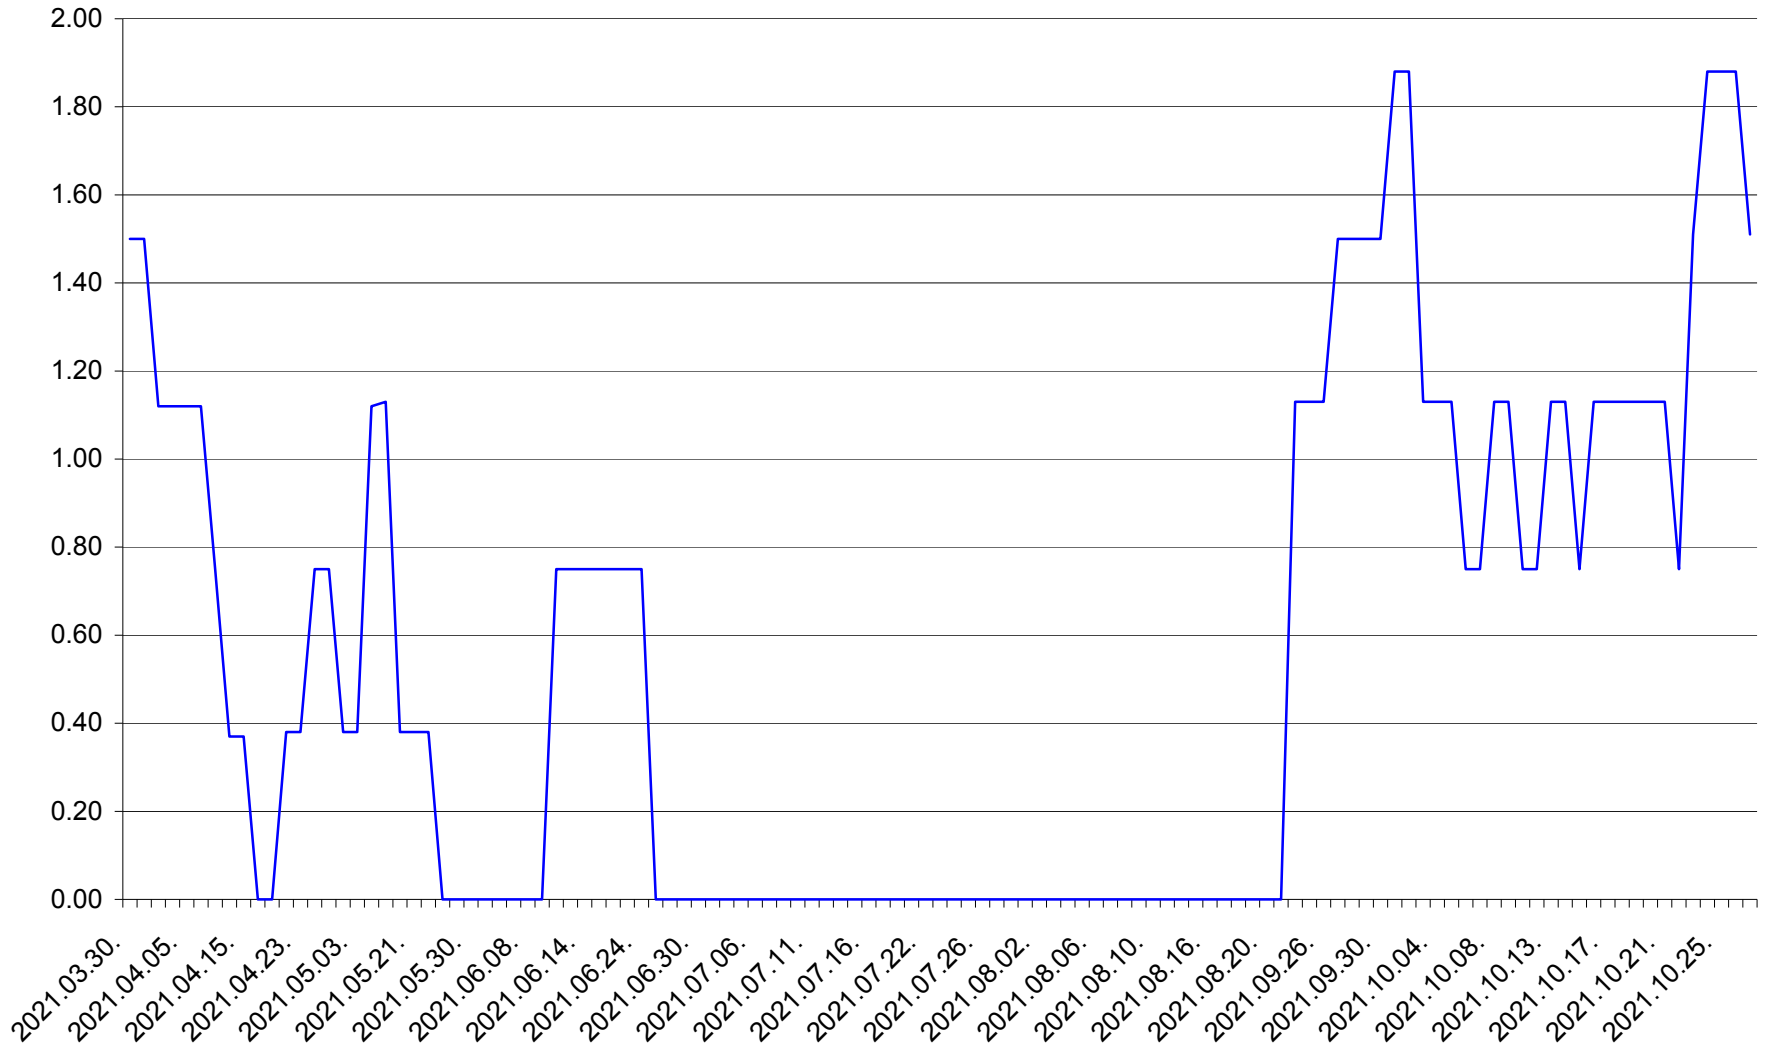

ATID - Evolutia incidentei cumulate pe 14 zile la % de locuitori
2021.03.30. - 2021.10.27.

AVRĂMEȘTI - Evolutia incidentei cumulate pe 14 zile la ‰ de locuitori
2021.03.30. - 2021.10.27.

ORAȘ BĂILE TUȘNAD - Evolutia incidentei cumulate pe 14 zile la ‰ de locuitori
2021.03.30. - 2021.10.27.

ORAȘ BĂLAN - Evolutia incidentei cumulate pe 14 zile la ‰ de locuitori
2021.03.30. - 2021.10.27.

BILBOR - Evolutia incidentei cumulate pe 14 zile la ‰ de locuitori
2021.03.30. - 2021.10.27.

ORAȘ BORSEC - Evolutia incidentei cumulate pe 14 zile la ‰ de locuitori
2021.03.30. - 2021.10.27.

BRĂDEȘTI - Evolutia incidentei cumulate pe 14 zile la ‰ de locuitori
2021.03.30. - 2021.10.27.

CĂPÂLNIȚA - Evolutia incidentei cumulate pe 14 zile la ‰ de locuitori
2021.03.30. - 2021.10.27.

CÂRȚA - Evolutia incidentei cumulate pe 14 zile la ‰ de locuitori
2021.03.30. - 2021.10.27.