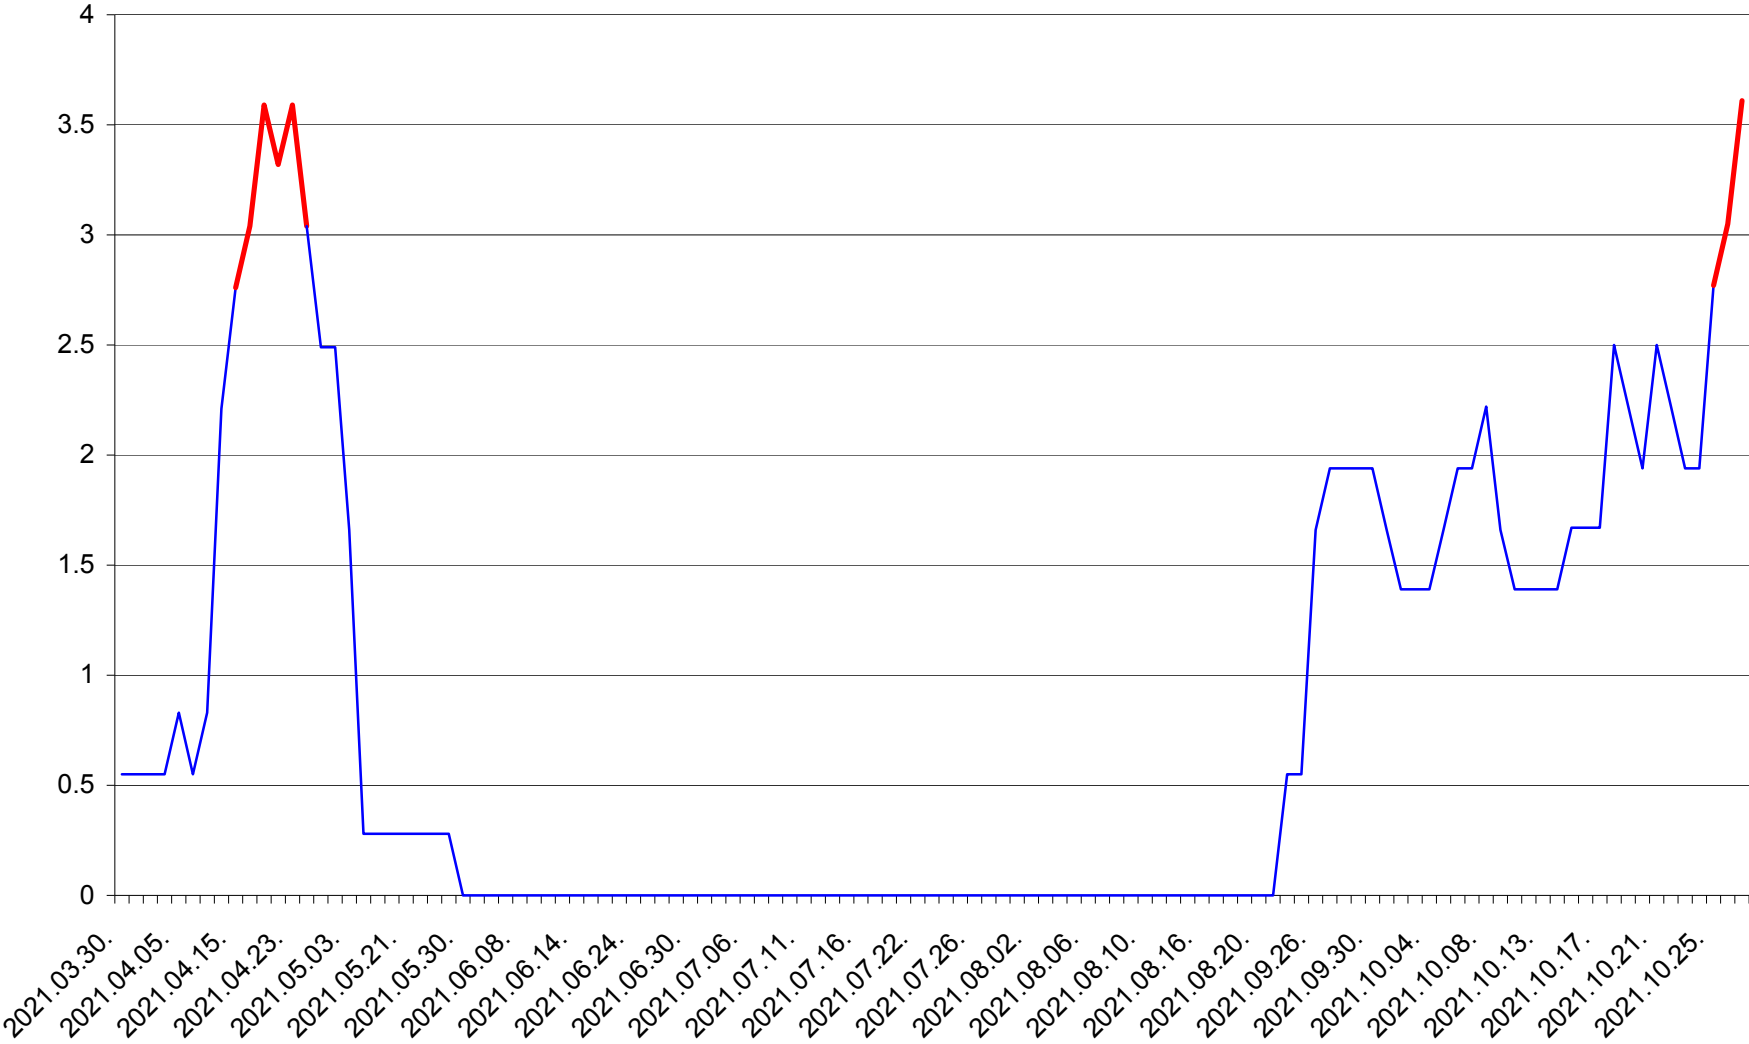

LELICENI - Evolutia incidentei cumulate pe 14 zile la ‰ de locuitori
2021.03.30. - 2021.10.27.

LUETA - Evolutia incidentei cumulate pe 14 zile la ‰ de locuitori
2021.03.30. - 2021.10.27.

LUNCA DE JOS - Evolutia incidentei cumulate pe 14 zile la ‰ de locuitori
2021.03.30. - 2021.10.27.

LUNCA DE SUS - Evolutia incidentei cumulate pe 14 zile la ‰ de locuitori
2021.03.30. - 2021.10.27.

LUPENI - Evolutia incidentei cumulate pe 14 zile la ‰ de locuitori
2021.03.30. - 2021.10.27.

MĂDĂRAȘ - Evolutia incidentei cumulate pe 14 zile la ‰ de locuitori
2021.03.30. - 2021.10.27.

MĂRTINIȘ - Evolutia incidentei cumulate pe 14 zile la ‰ de locuitori
2021.03.30. - 2021.10.27.

MEREȘTI - Evolutia incidentei cumulate pe 14 zile la ‰ de locuitori
2021.03.30. - 2021.10.27.

MUNICIPIUL MIERCUREA-CIUC - Evolutia incidentei cumulate pe 14 zile la ‰ de locuitori
2021.03.30. - 2021.10.27.

MIHĂILENI - Evolutia incidentei cumulate pe 14 zile la ‰ de locuitori
2021.03.30. - 2021.10.27.

MUGENI - Evolutia incidentei cumulate pe 14 zile la ‰ de locuitori
2021.03.30. - 2021.10.27.

OCLAND - Evolutia incidentei cumulate pe 14 zile la ‰ de locuitori
2021.03.30. - 2021.10.27.