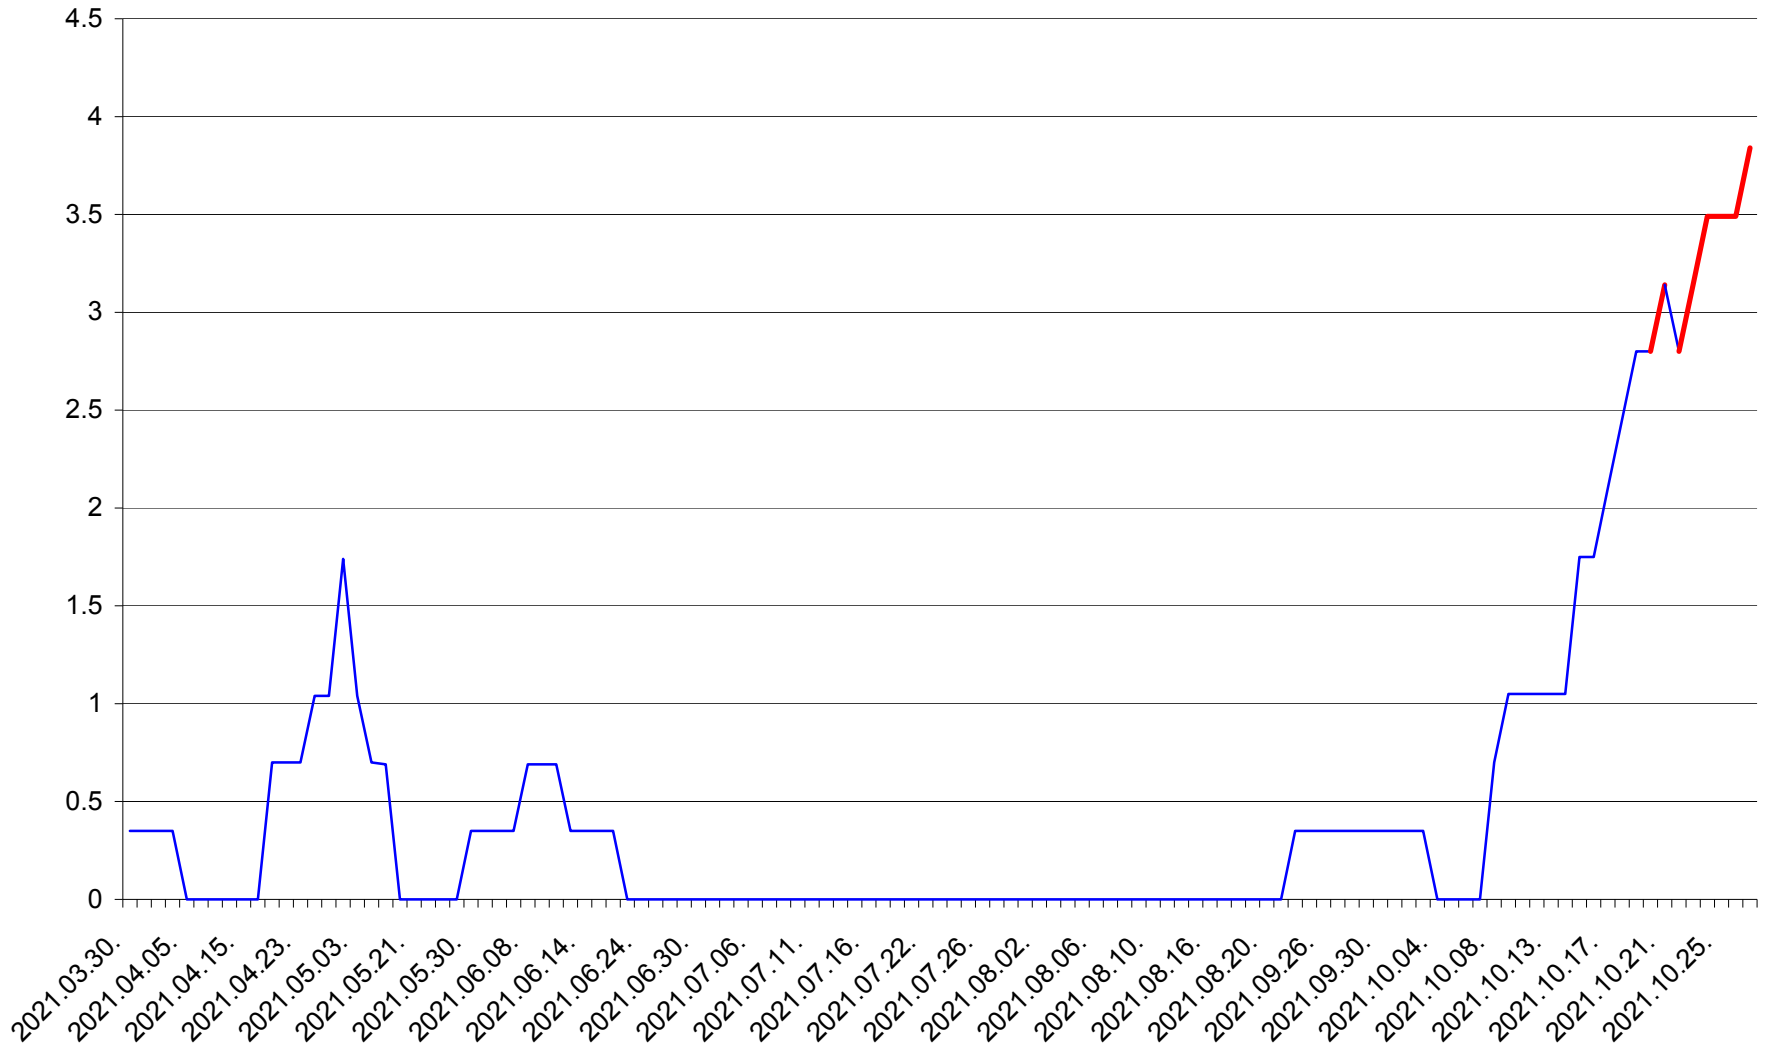

SICULENI - Evolutia incidentei cumulate pe 14 zile la ‰ de locuitori
2021.03.30. - 2021.10.27.