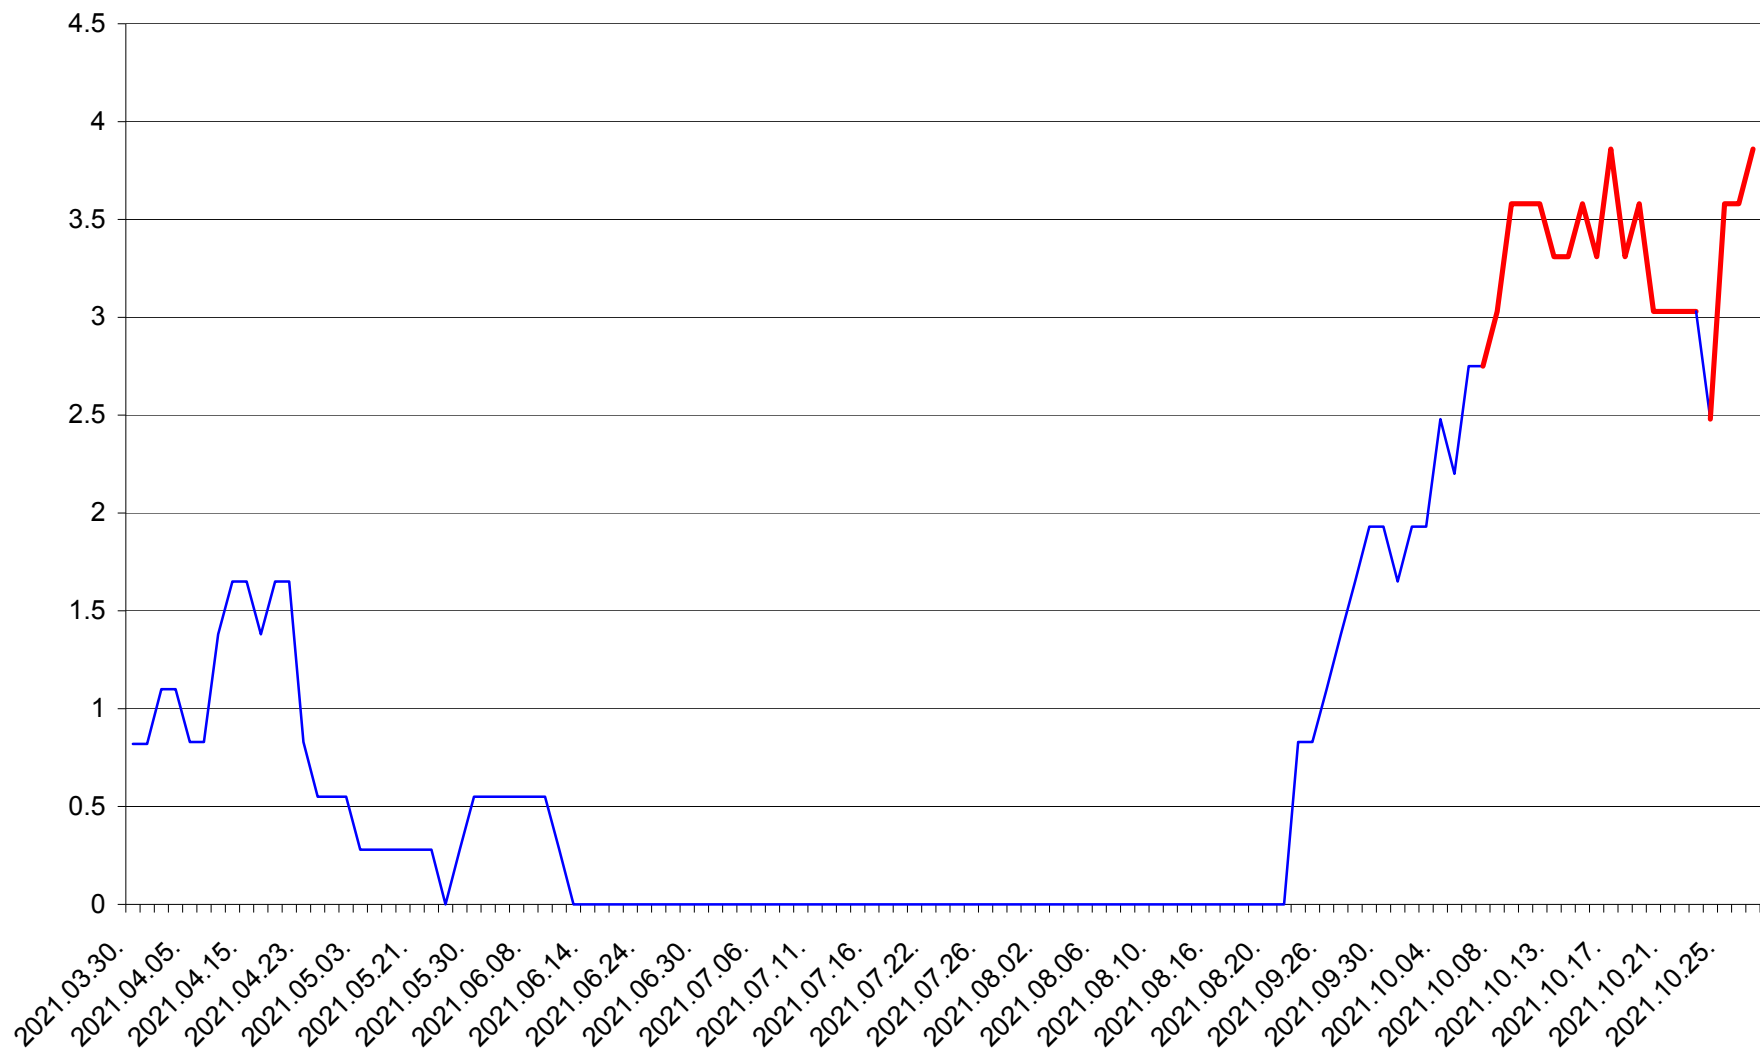

RACU - Evolutia incidentei cumulate pe 14 zile la ‰ de locuitori
2021.03.30. - 2021.10.27.

REMETEA - Evolutia incidentei cumulate pe 14 zile la ‰ de locuitori
2021.03.30. - 2021.10.27.

SĂCEL - Evolutia incidentei cumulate pe 14 zile la ‰ de locuitori
2021.03.30. - 2021.10.27.

SÂNCRĂIENI - Evolutia incidentei cumulate pe 14 zile la ‰ de locuitori
2021.03.30. - 2021.10.27.

SÂNDOMINIC - Evolutia incidentei cumulate pe 14 zile la ‰ de locuitori
2021.03.30. - 2021.10.27.

SÂNMARTIN - Evolutia incidentei cumulate pe 14 zile la ‰ de locuitori
2021.03.30. - 2021.10.27.

SÂNSIMION - Evolutia incidentei cumulate pe 14 zile la ‰ de locuitori
2021.03.30. - 2021.10.27.

SÂNTIMBRU - Evolutia incidentei cumulate pe 14 zile la ‰ de locuitori
2021.03.30. - 2021.10.27.

SĂRMAȘ - Evolutia incidentei cumulate pe 14 zile la ‰ de locuitori
2021.03.30. - 2021.10.27.