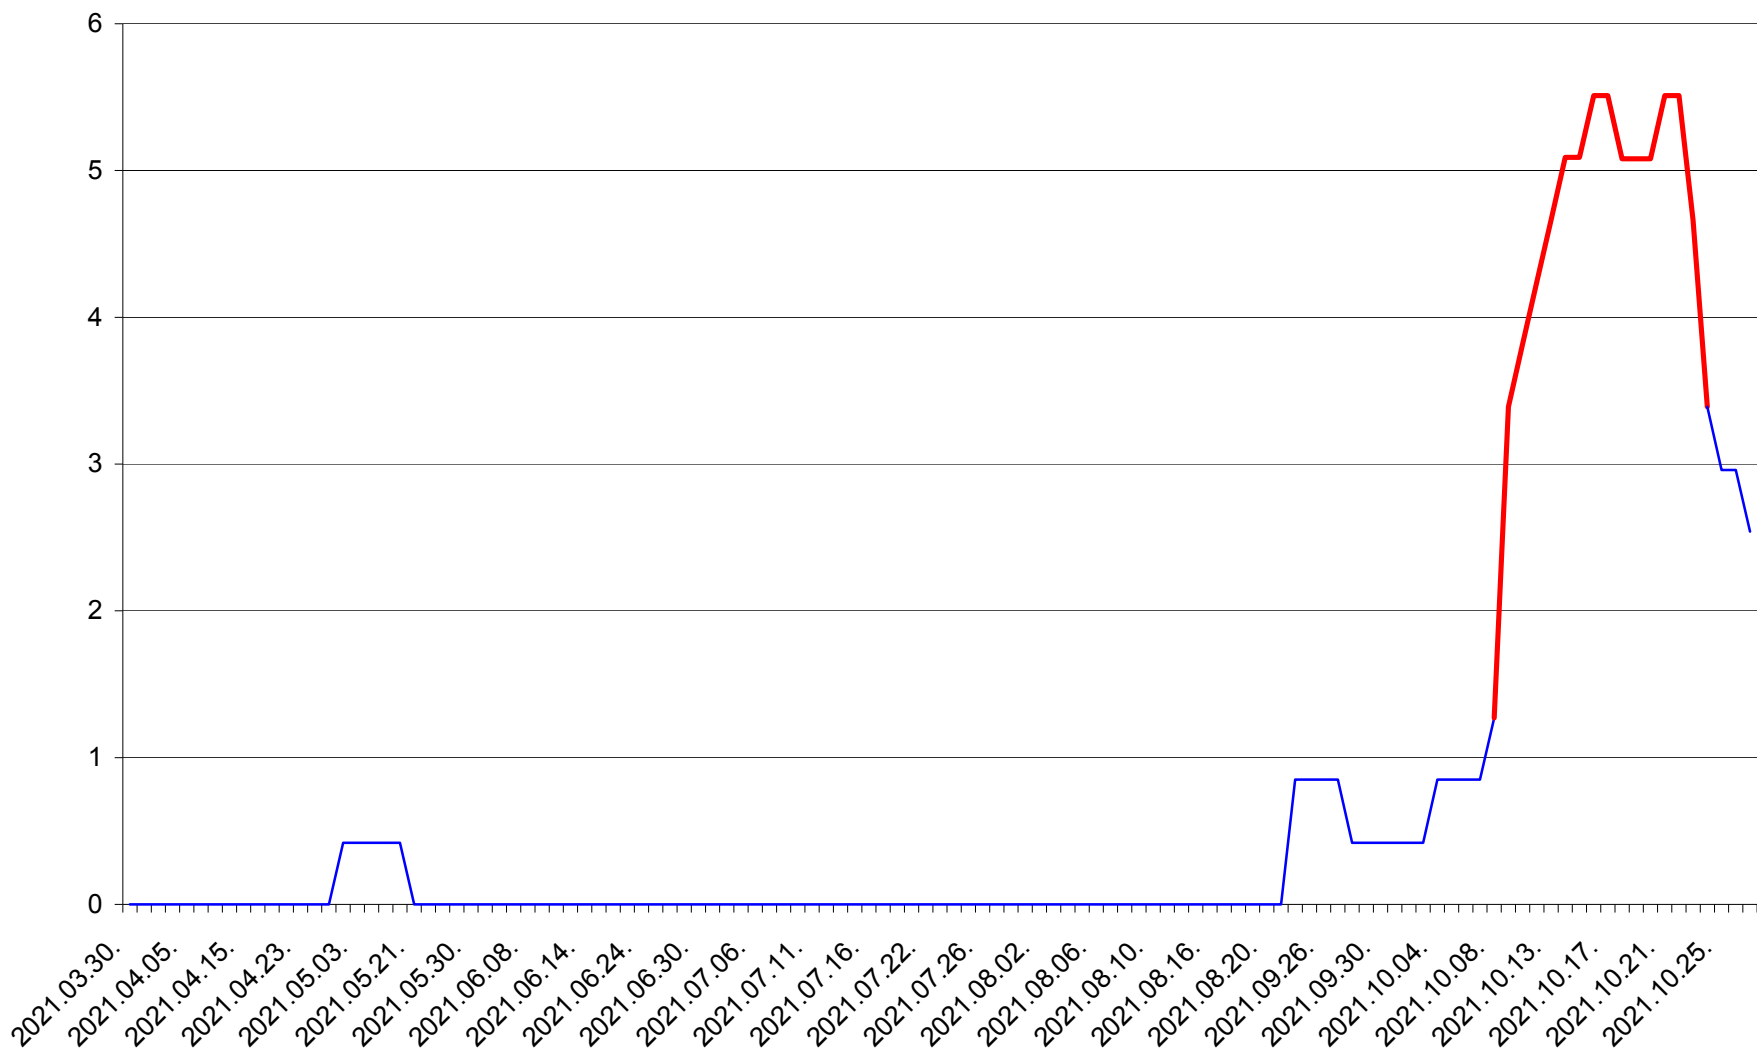

SÂNSIMION - Evolutia incidentei cumulate pe 14 zile la ‰ de locuitori
2021.03.30. - 2021.10.27.