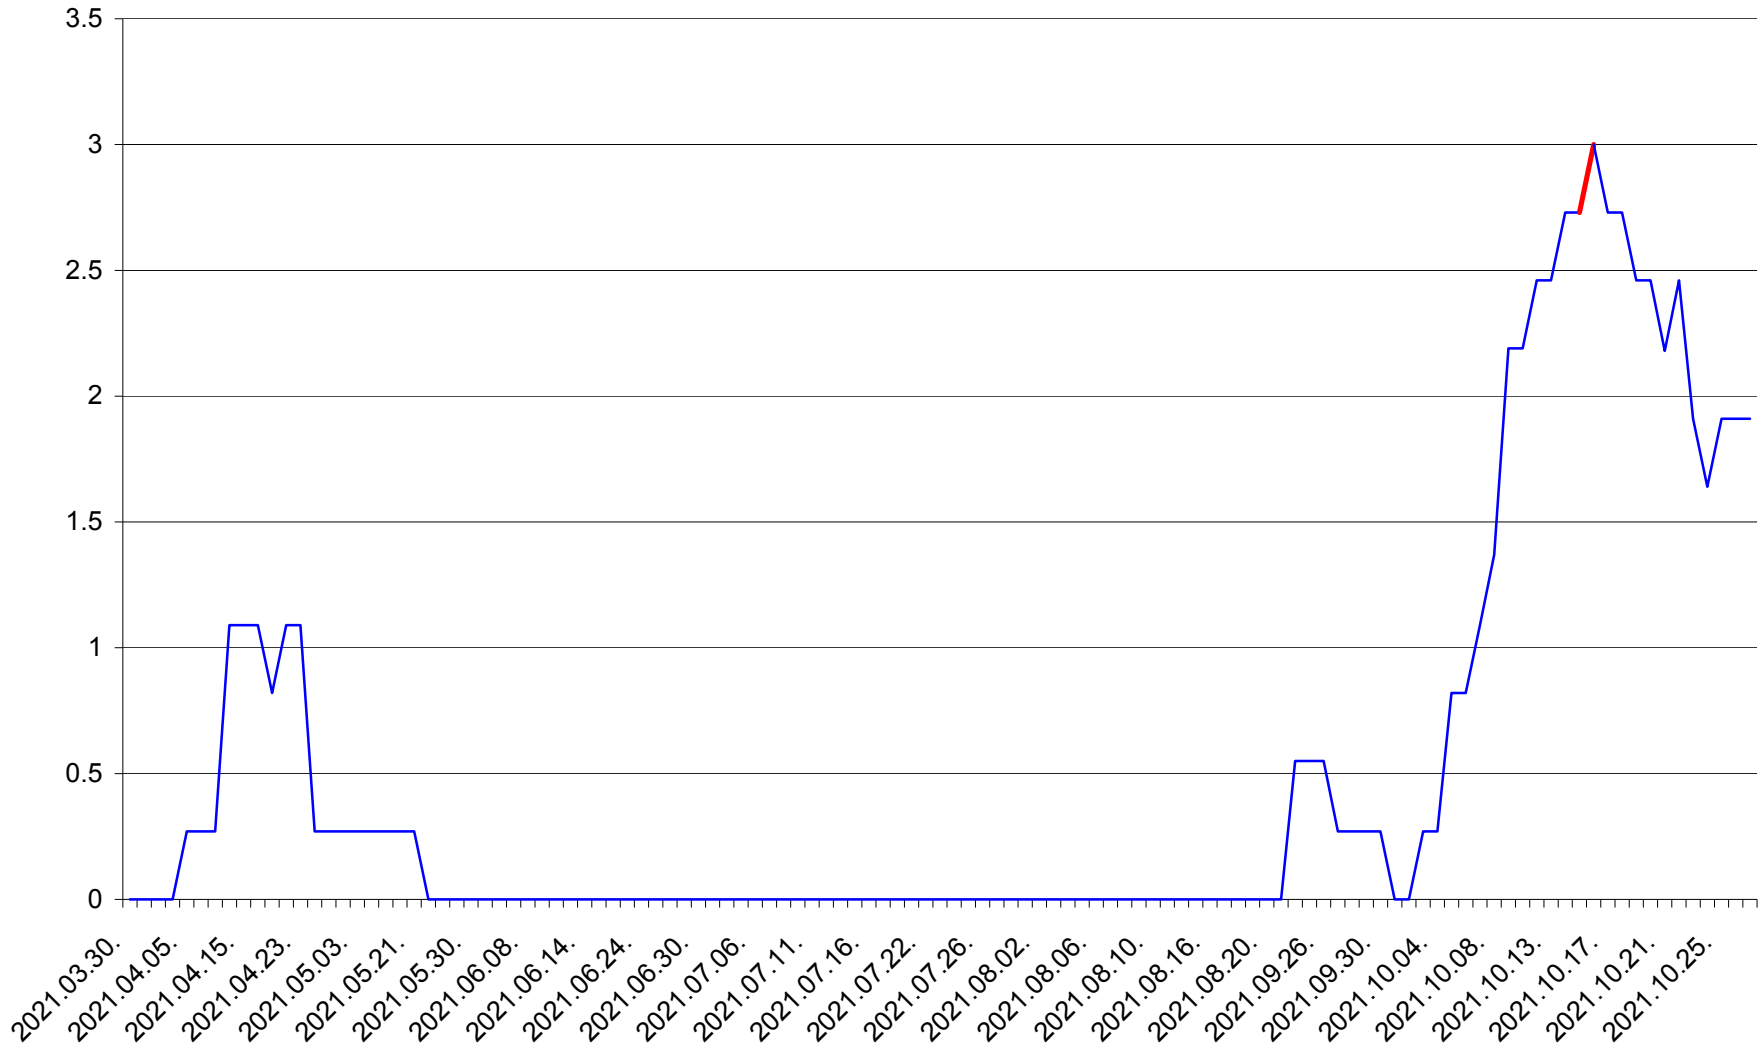

FELICENI - Evolutia incidentei cumulate pe 14 zile la % de locuitori
2021.03.30. - 2021.10.27.

FRUMOASA - Evolutia incidentei cumulate pe 14 zile la ‰ de locuitori
2021.03.30. - 2021.10.27.

GĂLĂUȚAȘ - Evolutia incidentei cumulate pe 14 zile la ‰ de locuitori
2021.03.30. - 2021.10.27.

MUNICIPIUL GHEORGHENI - Evolutia incidentei cumulate pe 14 zile la % de locuitori
2021.03.30. - 2021.10.27.

JOSENI - Evolutia incidentei cumulate pe 14 zile la ‰ de locuitori
2021.03.30. - 2021.10.27.

LĂZAREA - Evolutia incidentei cumulate pe 14 zile la ‰ de locuitori
2021.03.30. - 2021.10.27.

LELICENI - Evolutia incidentei cumulate pe 14 zile la ‰ de locuitori
2021.03.30. - 2021.10.27.

LUETA - Evolutia incidentei cumulate pe 14 zile la ‰ de locuitori
2021.03.30. - 2021.10.27.

LUNCA DE JOS - Evolutia incidentei cumulate pe 14 zile la ‰ de locuitori
2021.03.30. - 2021.10.27.