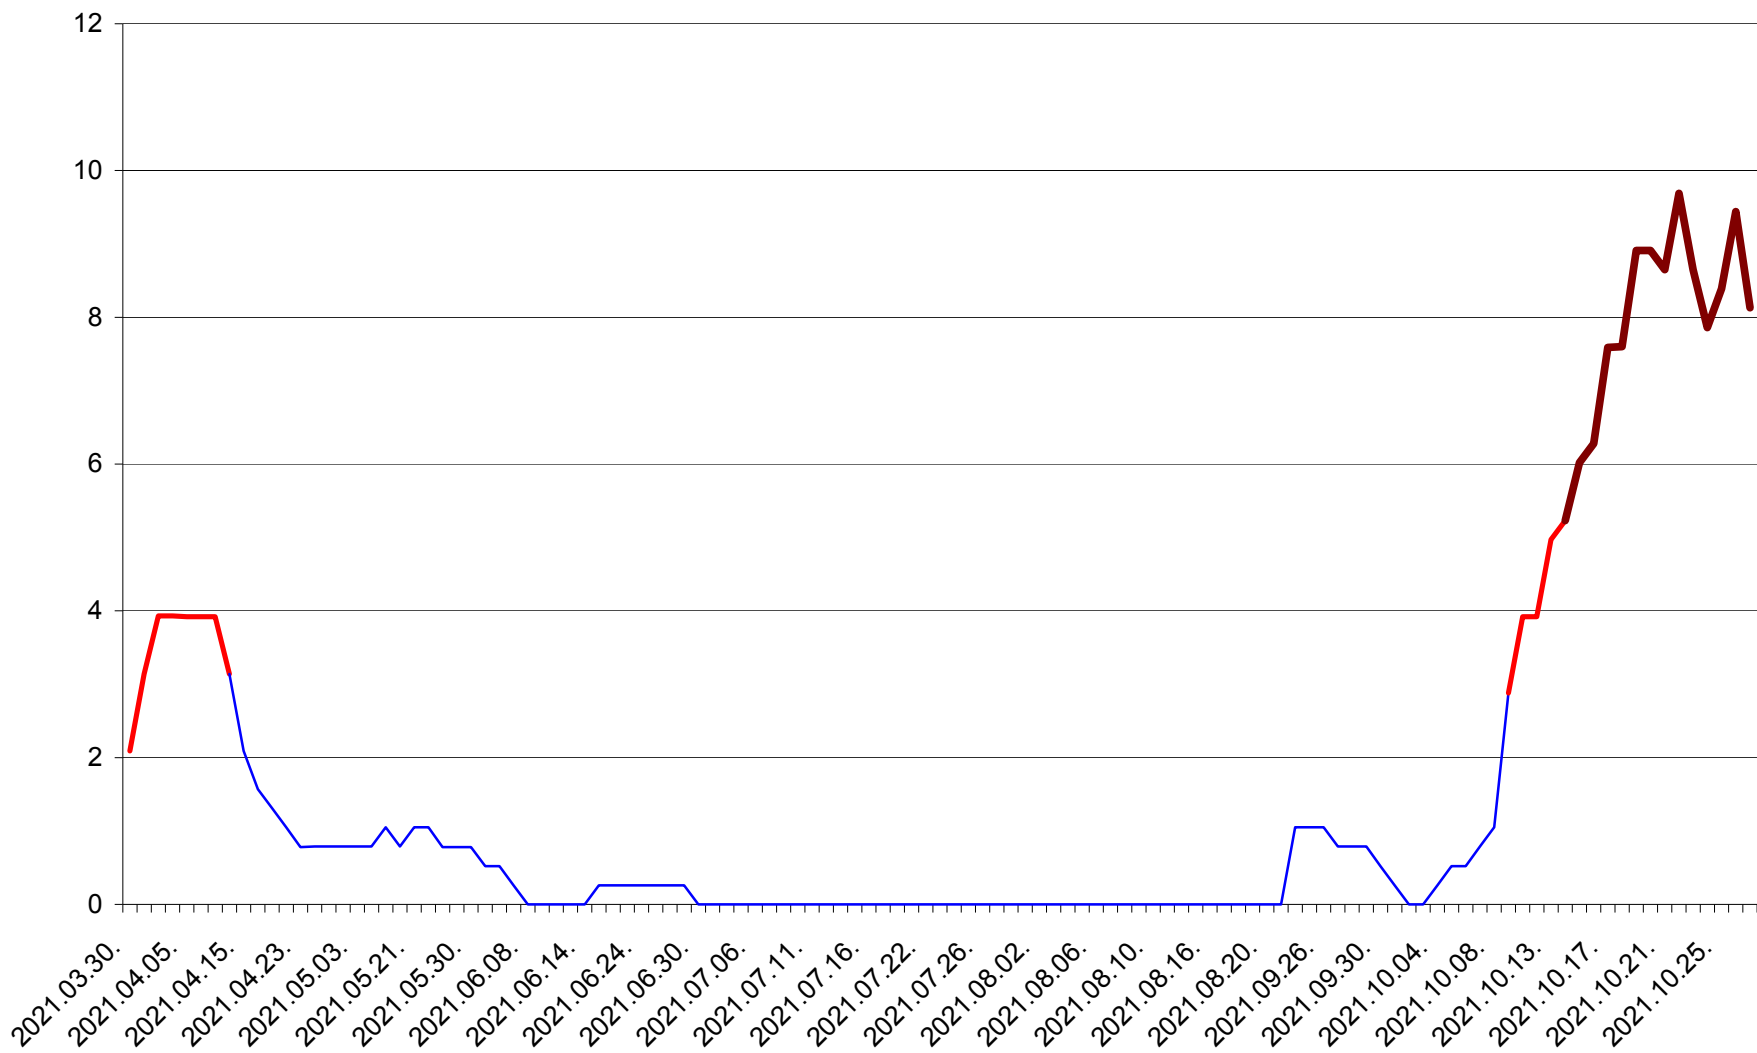

RACU - Evolutia incidentei cumulate pe 14 zile la ‰ de locuitori
2021.03.30. - 2021.10.27.

REMETEA - Evolutia incidentei cumulate pe 14 zile la ‰ de locuitori
2021.03.30. - 2021.10.27.

SĂCEL - Evolutia incidentei cumulate pe 14 zile la ‰ de locuitori
2021.03.30. - 2021.10.27.

SÂNCRĂIENI - Evolutia incidentei cumulate pe 14 zile la ‰ de locuitori
2021.03.30. - 2021.10.27.

SÂNDOMINIC - Evolutia incidentei cumulate pe 14 zile la ‰ de locuitori
2021.03.30. - 2021.10.27.

SÂNMARTIN - Evolutia incidentei cumulate pe 14 zile la ‰ de locuitori
2021.03.30. - 2021.10.27.

SÂNSIMION - Evolutia incidentei cumulate pe 14 zile la ‰ de locuitori
2021.03.30. - 2021.10.27.

SÂNTIMBRU - Evolutia incidentei cumulate pe 14 zile la ‰ de locuitori
2021.03.30. - 2021.10.27.

SĂRMAȘ - Evolutia incidentei cumulate pe 14 zile la ‰ de locuitori
2021.03.30. - 2021.10.27.