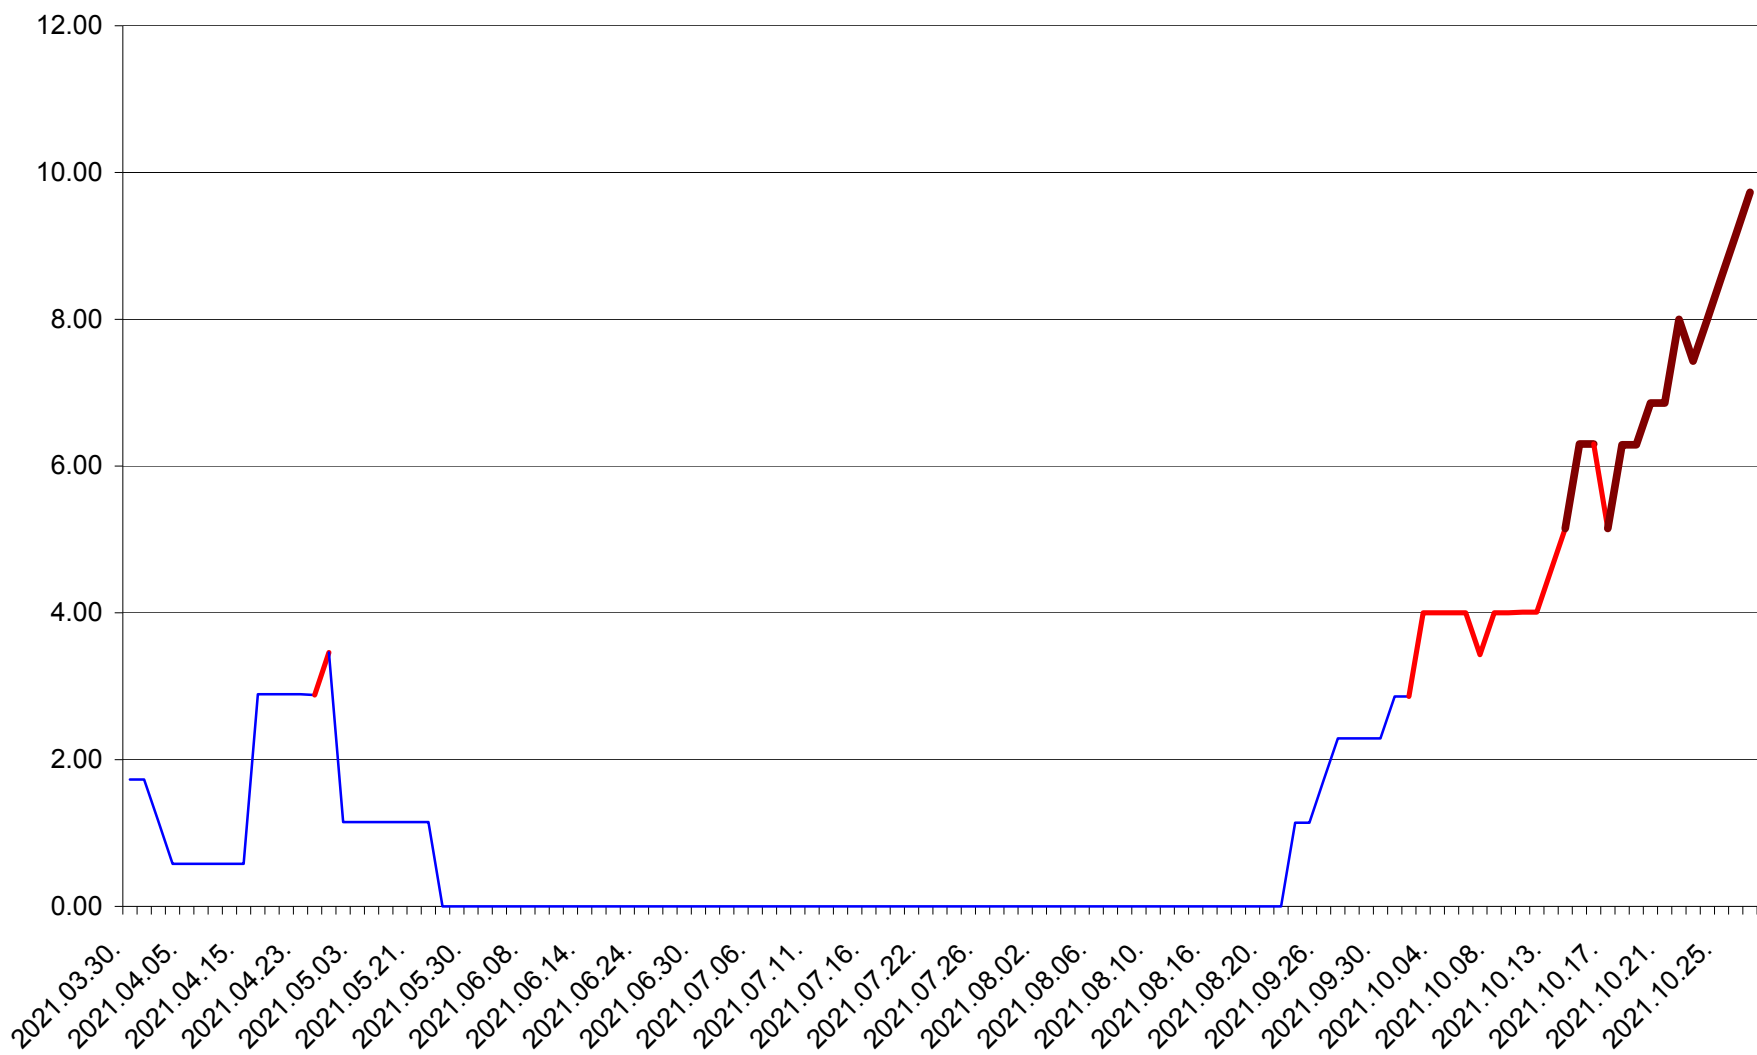

ORAȘ VLĂHIȚA - Evolutia incidentei cumulate pe 14 zile la ‰ de locuitori
2021.03.30. - 2021.10.27.

VĂRȘAG - Evolutia incidentei cumulate pe 14 zile la ‰ de locuitori
2021.03.30. - 2021.10.27.