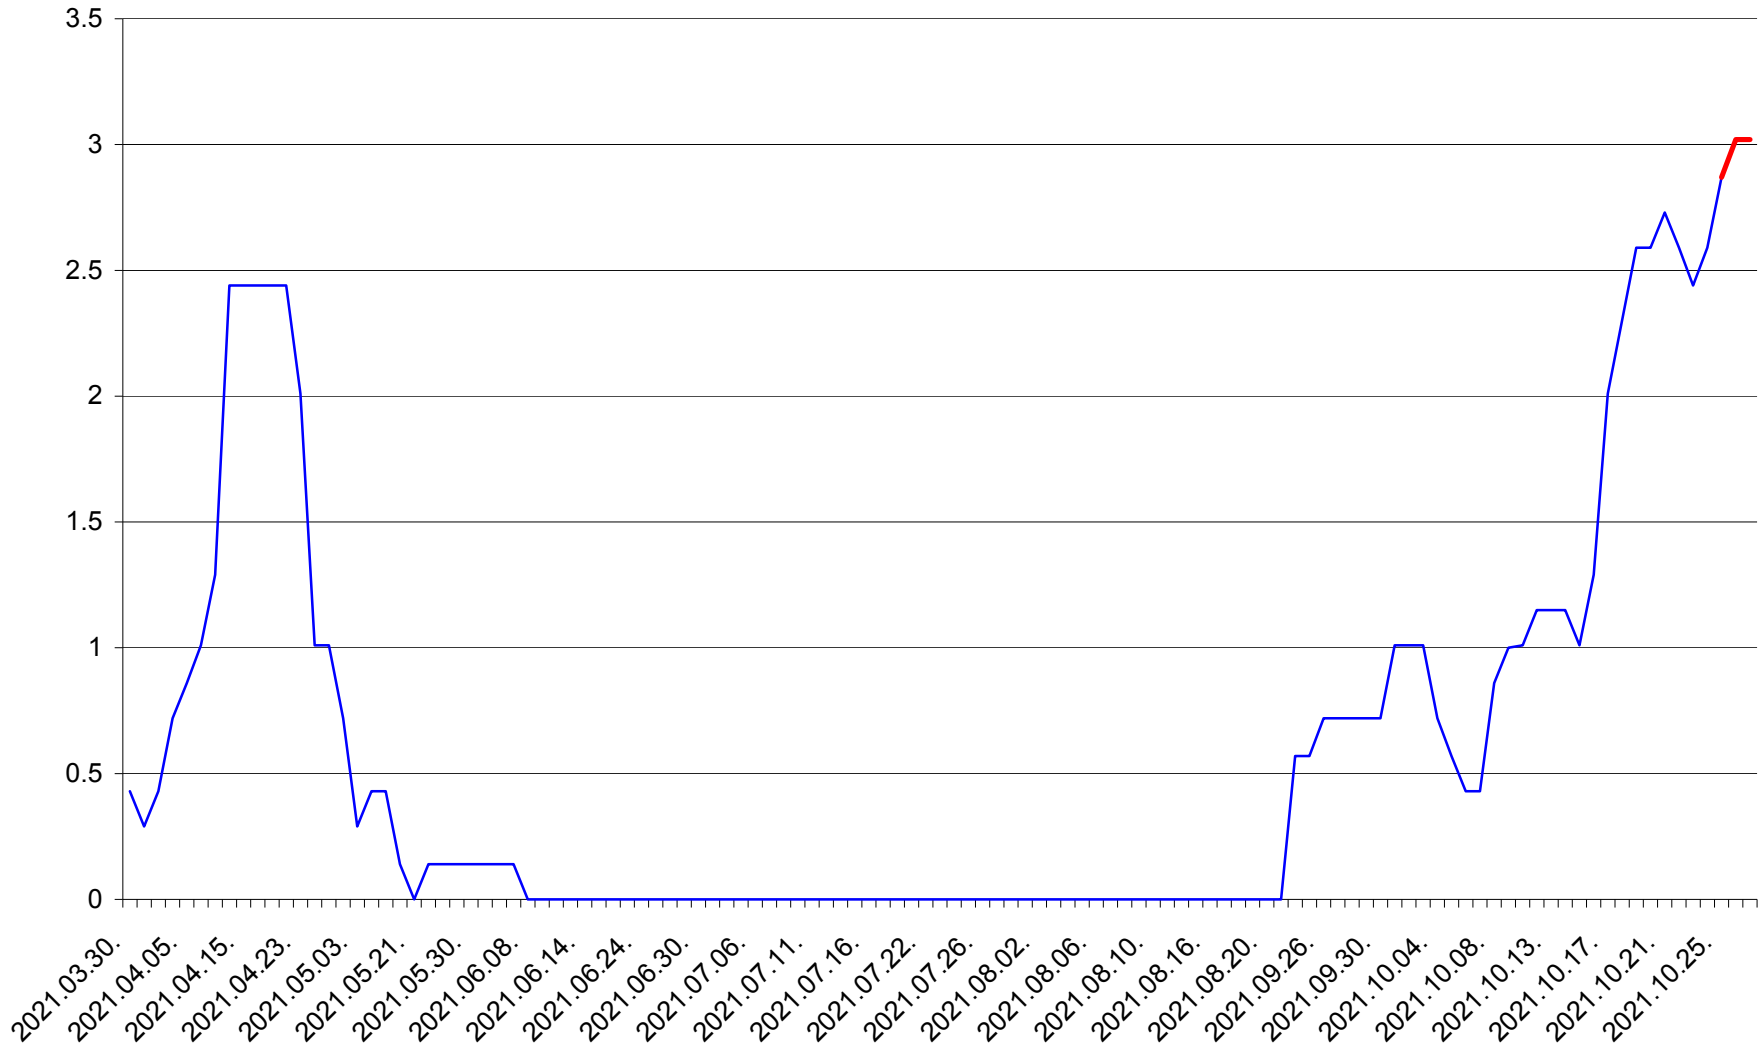

MIHĂILENI - Evolutia incidentei cumulate pe 14 zile la ‰ de locuitori
2021.03.30. - 2021.10.27.

MUGENI - Evolutia incidentei cumulate pe 14 zile la ‰ de locuitori
2021.03.30. - 2021.10.27.

OCLAND - Evolutia incidentei cumulate pe 14 zile la ‰ de locuitori
2021.03.30. - 2021.10.27.

MUNICIPIUL ODORHEIU SECUIESC - Evolutia incidentei cumulate pe 14 zile la ‰ de locuitori
2021.03.30. - 2021.10.27.

PĂULENI-CIUC - Evolutia incidentei cumulate pe 14 zile la ‰ de locuitori
2021.03.30. - 2021.10.27.

PLĂIEȘII DE JOS - Evolutia incidentei cumulate pe 14 zile la ‰ de locuitori
2021.03.30. - 2021.10.27.

PORUMBENI - Evolutia incidentei cumulate pe 14 zile la ‰ de locuitori
2021.03.30. - 2021.10.27.

PRAID - Evolutia incidentei cumulate pe 14 zile la ‰ de locuitori
2021.03.30. - 2021.10.27.