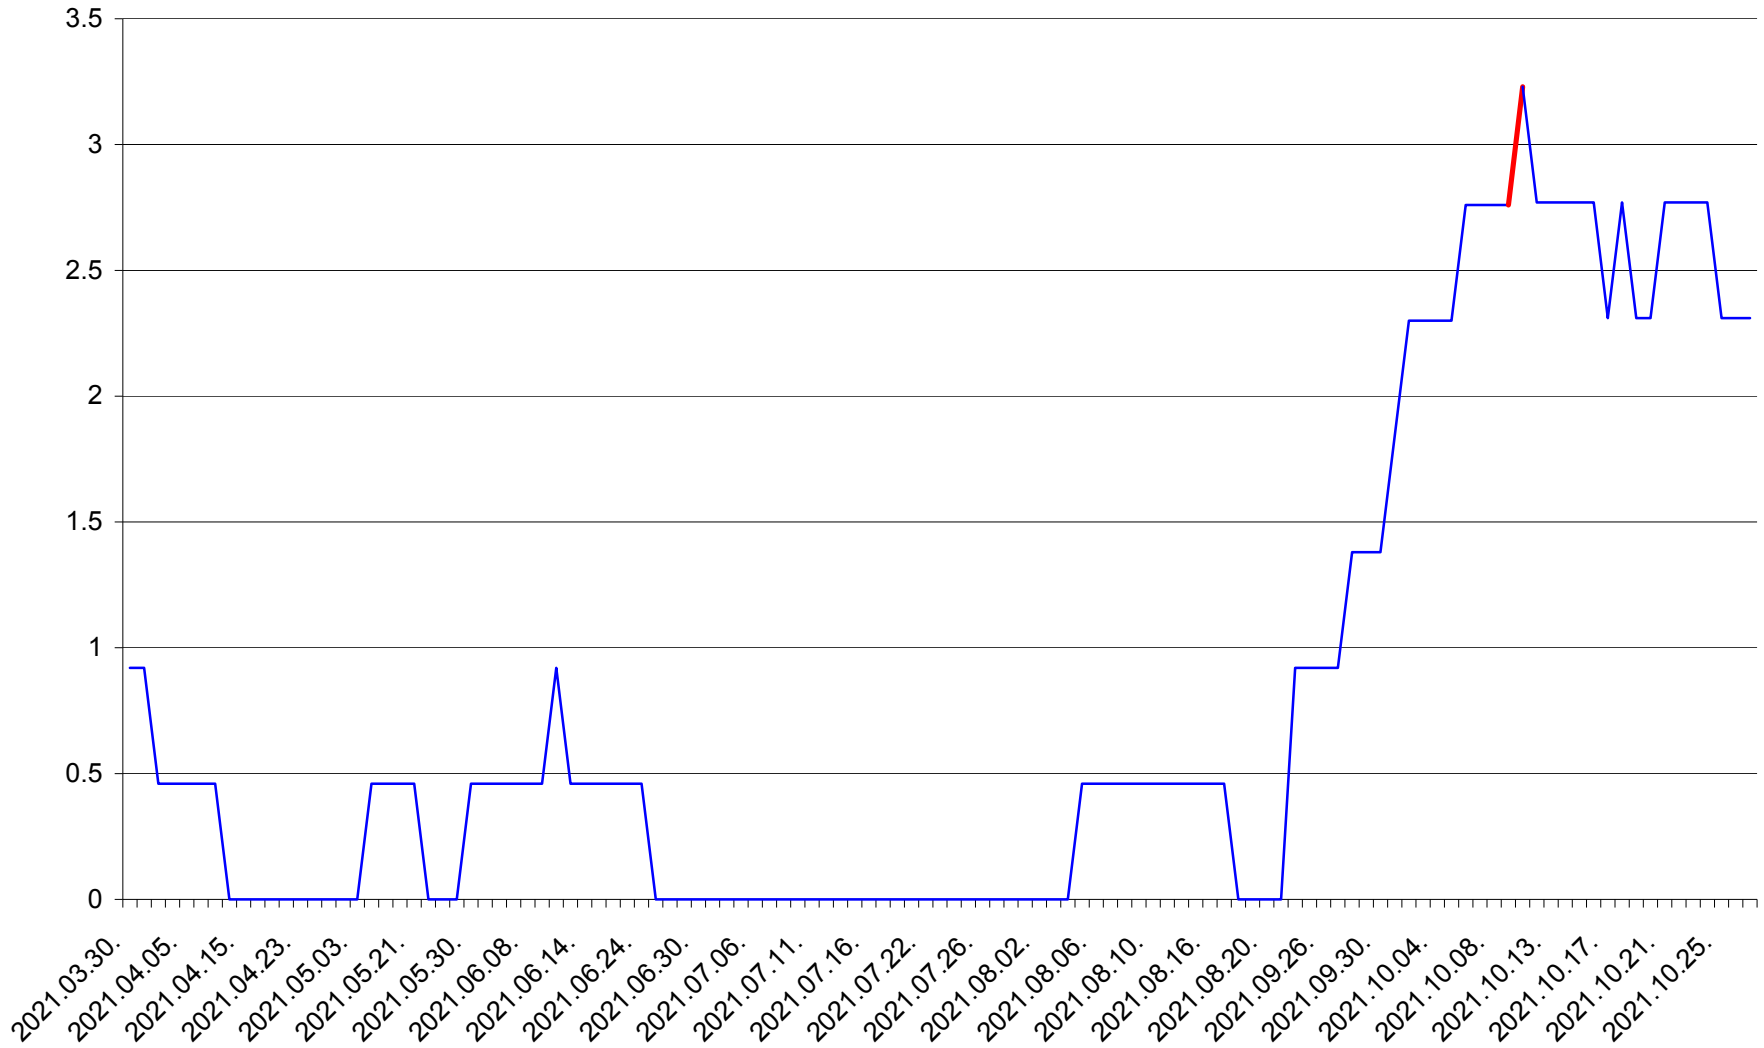

ULIEȘ - Evolutia incidentei cumulate pe 14 zile la ‰ de locuitori
2021.03.30. - 2021.10.27.