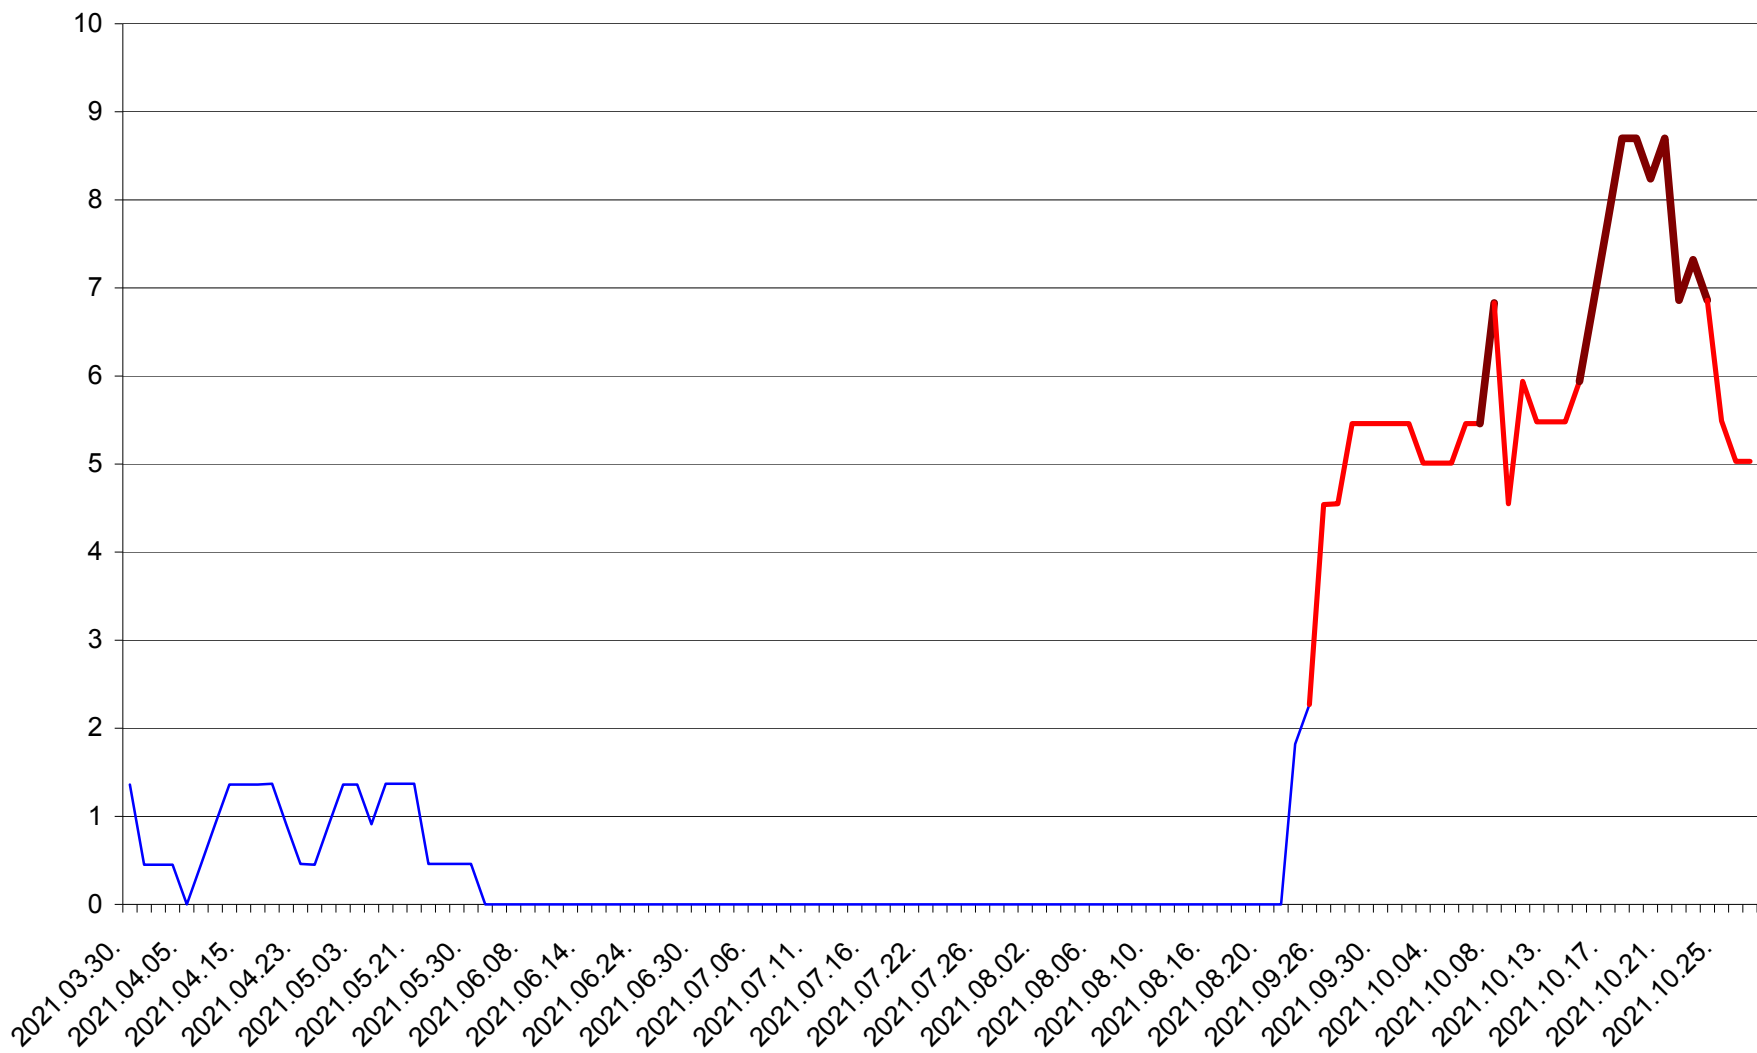

MUNICIPIUL GHEORGHENI - Evolutia incidentei cumulate pe 14 zile la % de locuitori
2021.03.30. - 2021.10.27.

JOSENI - Evolutia incidentei cumulate pe 14 zile la ‰ de locuitori
2021.03.30. - 2021.10.27.

LĂZAREA - Evolutia incidentei cumulate pe 14 zile la ‰ de locuitori
2021.03.30. - 2021.10.27.

LELICENI - Evolutia incidentei cumulate pe 14 zile la ‰ de locuitori
2021.03.30. - 2021.10.27.

LUETA - Evolutia incidentei cumulate pe 14 zile la ‰ de locuitori
2021.03.30. - 2021.10.27.

LUNCA DE JOS - Evolutia incidentei cumulate pe 14 zile la ‰ de locuitori
2021.03.30. - 2021.10.27.

LUNCA DE SUS - Evolutia incidentei cumulate pe 14 zile la ‰ de locuitori
2021.03.30. - 2021.10.27.

LUPENI - Evolutia incidentei cumulate pe 14 zile la ‰ de locuitori
2021.03.30. - 2021.10.27.

MĂDĂRAȘ - Evolutia incidentei cumulate pe 14 zile la ‰ de locuitori
2021.03.30. - 2021.10.27.