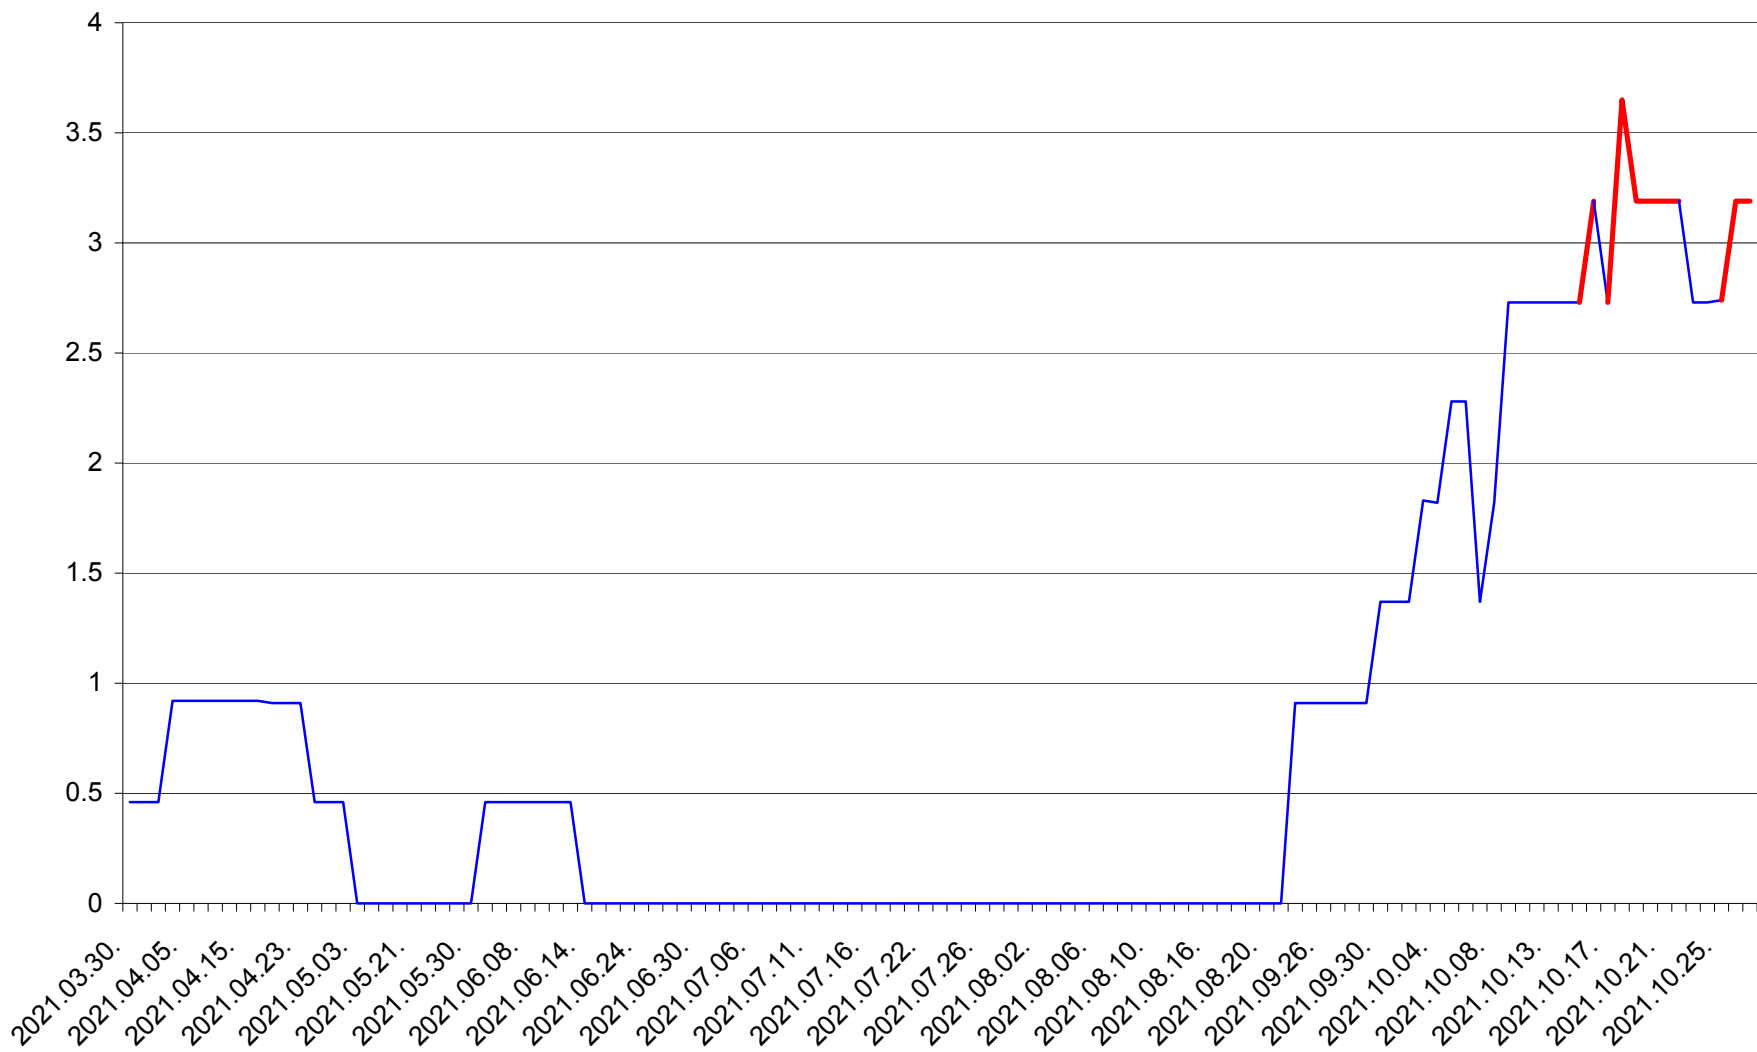

BRĂDEȘTI - Evolutia incidentei cumulate pe 14 zile la ‰ de locuitori
2021.03.30. - 2021.10.27.

CĂPÂLNIȚA - Evolutia incidentei cumulate pe 14 zile la ‰ de locuitori
2021.03.30. - 2021.10.27.

CÂRȚA - Evolutia incidentei cumulate pe 14 zile la ‰ de locuitori
2021.03.30. - 2021.10.27.

CICEU - Evolutia incidentei cumulate pe 14 zile la ‰ de locuitori
2021.03.30. - 2021.10.27.

CIUCSÂNGEORGIU - Evolutia incidentei cumulate pe 14 zile la ‰ de locuitori
2021.03.30. - 2021.10.27.

CIUMANI - Evolutia incidentei cumulate pe 14 zile la ‰ de locuitori
2021.03.30. - 2021.10.27.

CORBU - Evolutia incidentei cumulate pe 14 zile la ‰ de locuitori
2021.03.30. - 2021.10.27.

CORUND - Evolutia incidentei cumulate pe 14 zile la ‰ de locuitori
2021.03.30. - 2021.10.27.

COZMENI - Evolutia incidentei cumulate pe 14 zile la ‰ de locuitori
2021.03.30. - 2021.10.27.

ORAȘ CRISTURU SECUIESC - Evolutia incidentei cumulate pe 14 zile la ‰ de locuitori
2021.03.30. - 2021.10.27.

DĂNEȘTI - Evolutia incidentei cumulate pe 14 zile la ‰ de locuitori
2021.03.30. - 2021.10.27.