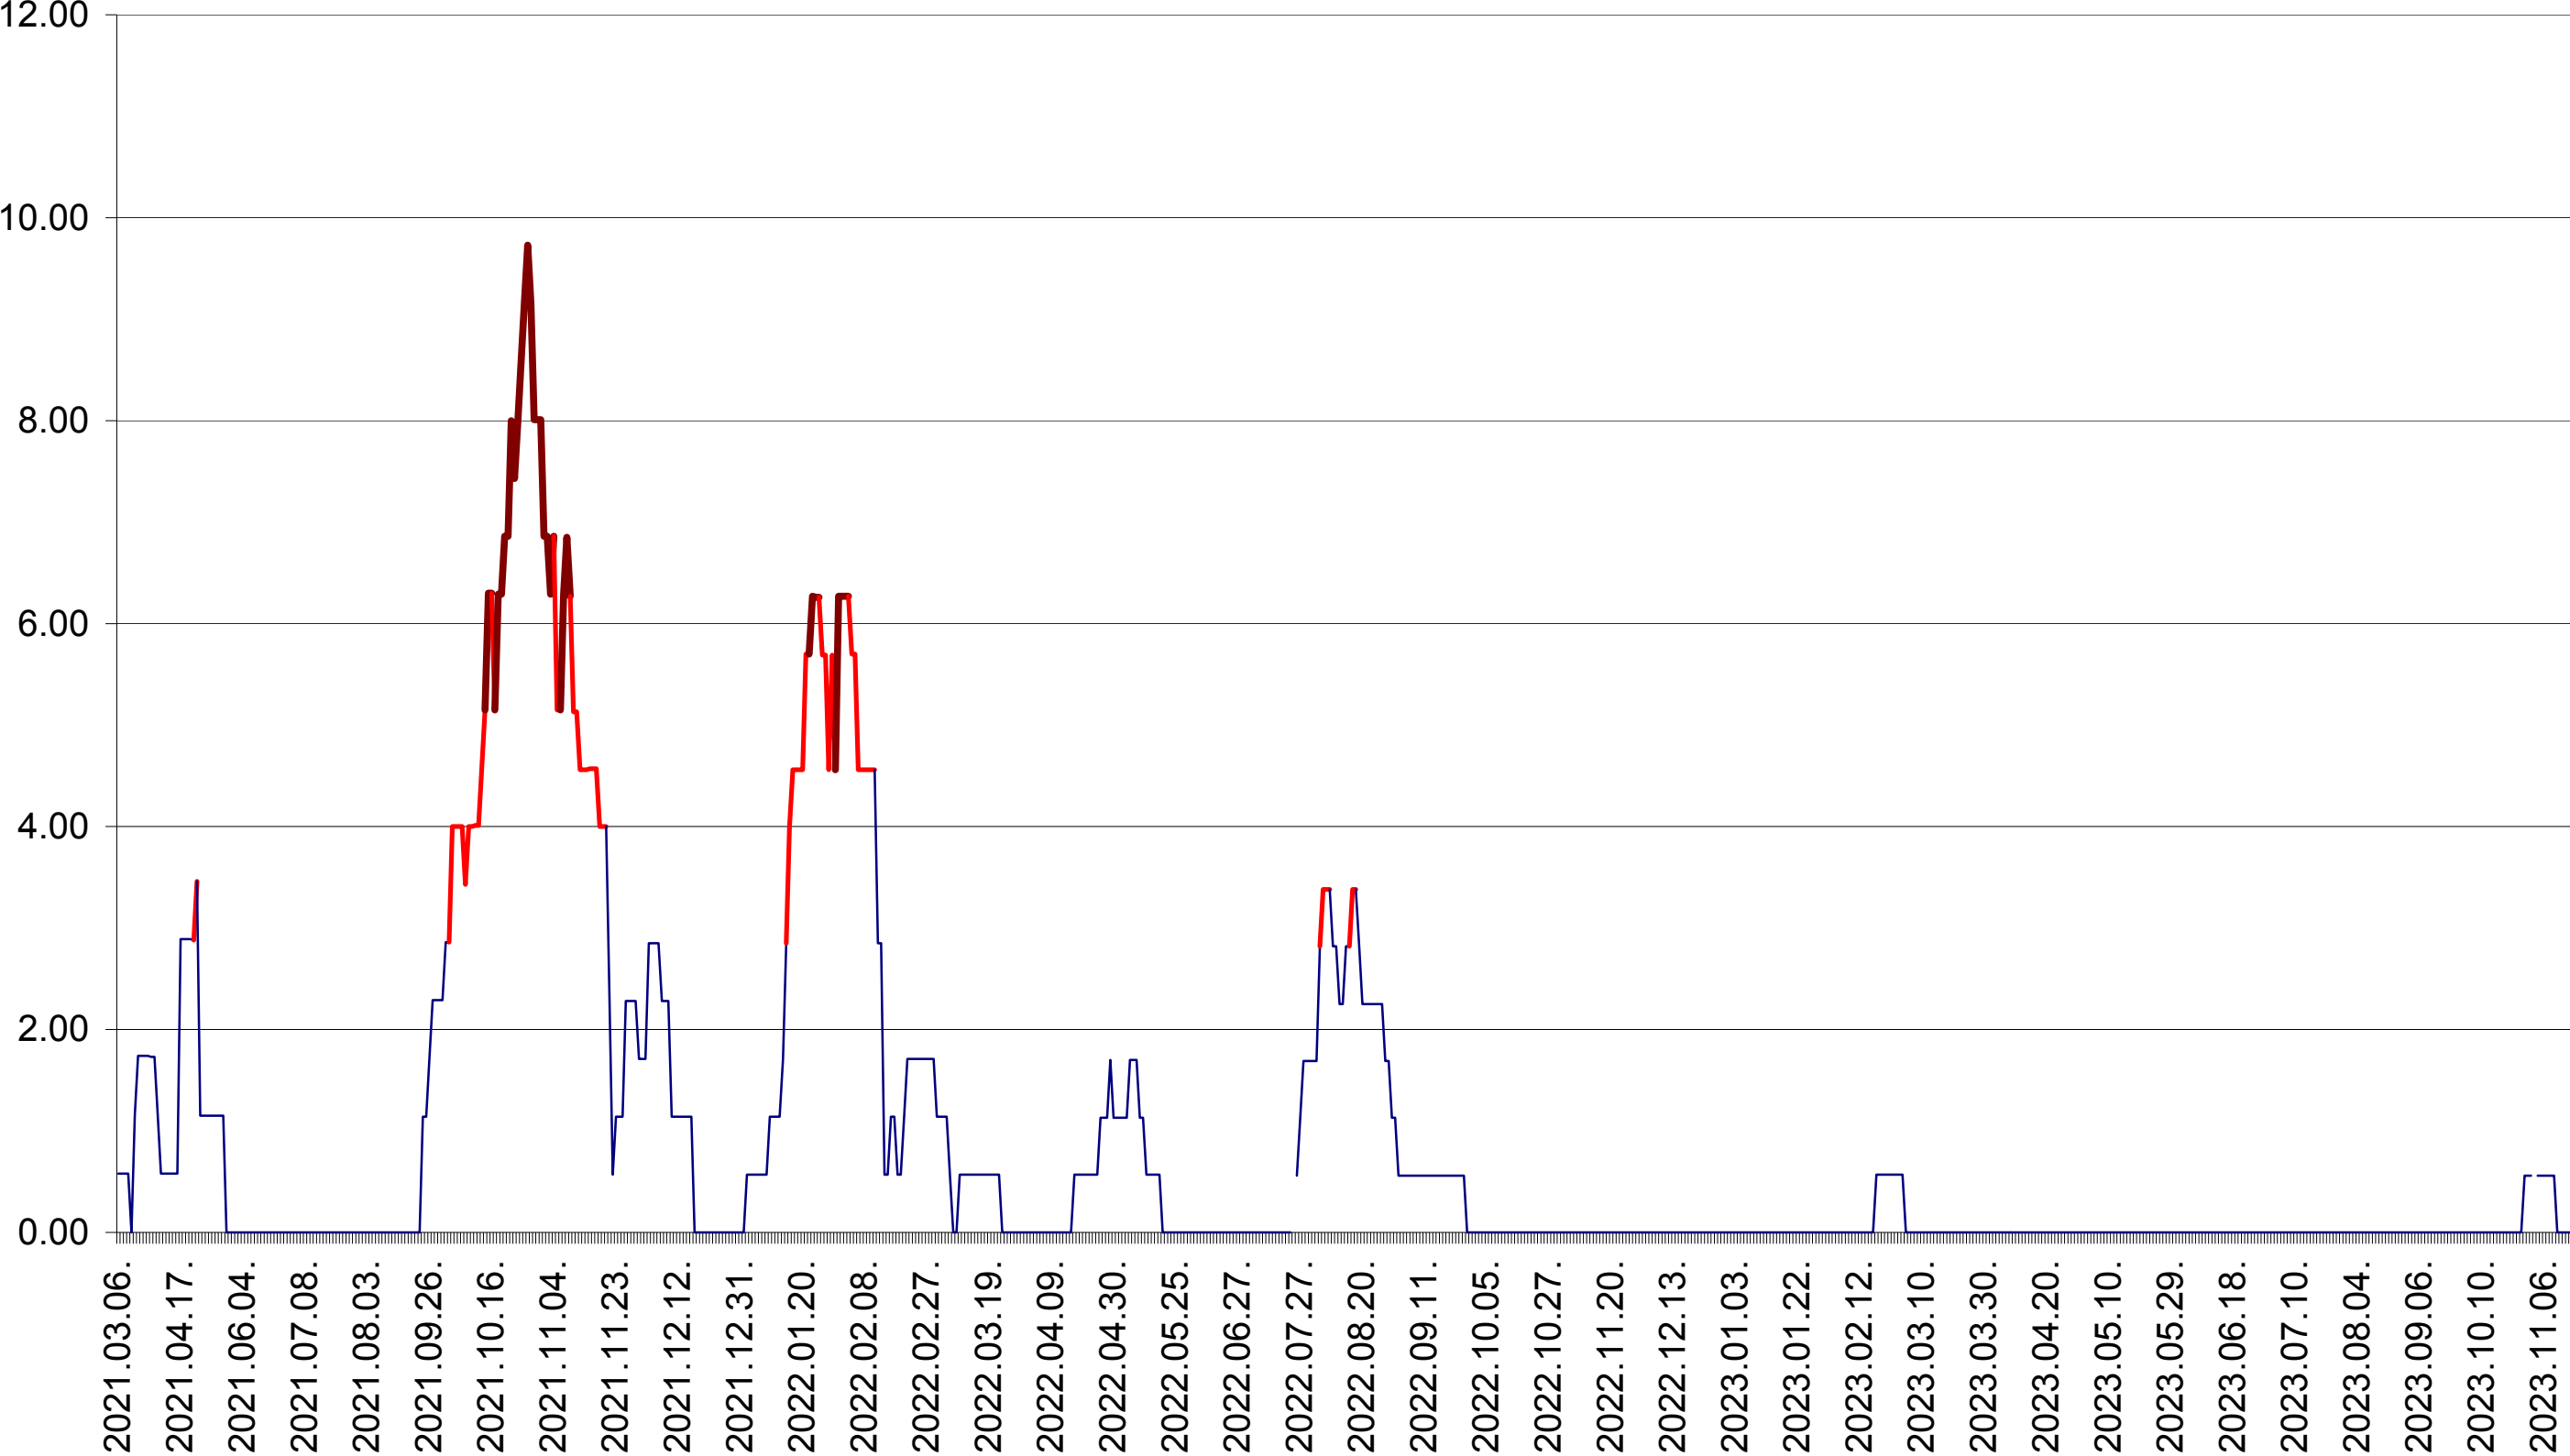

ORAȘ VLĂHIȚA - Evolutia incidentei cumulate pe 14 zile la ‰ de locuitori
2021.03.07. - 2023.11.20.