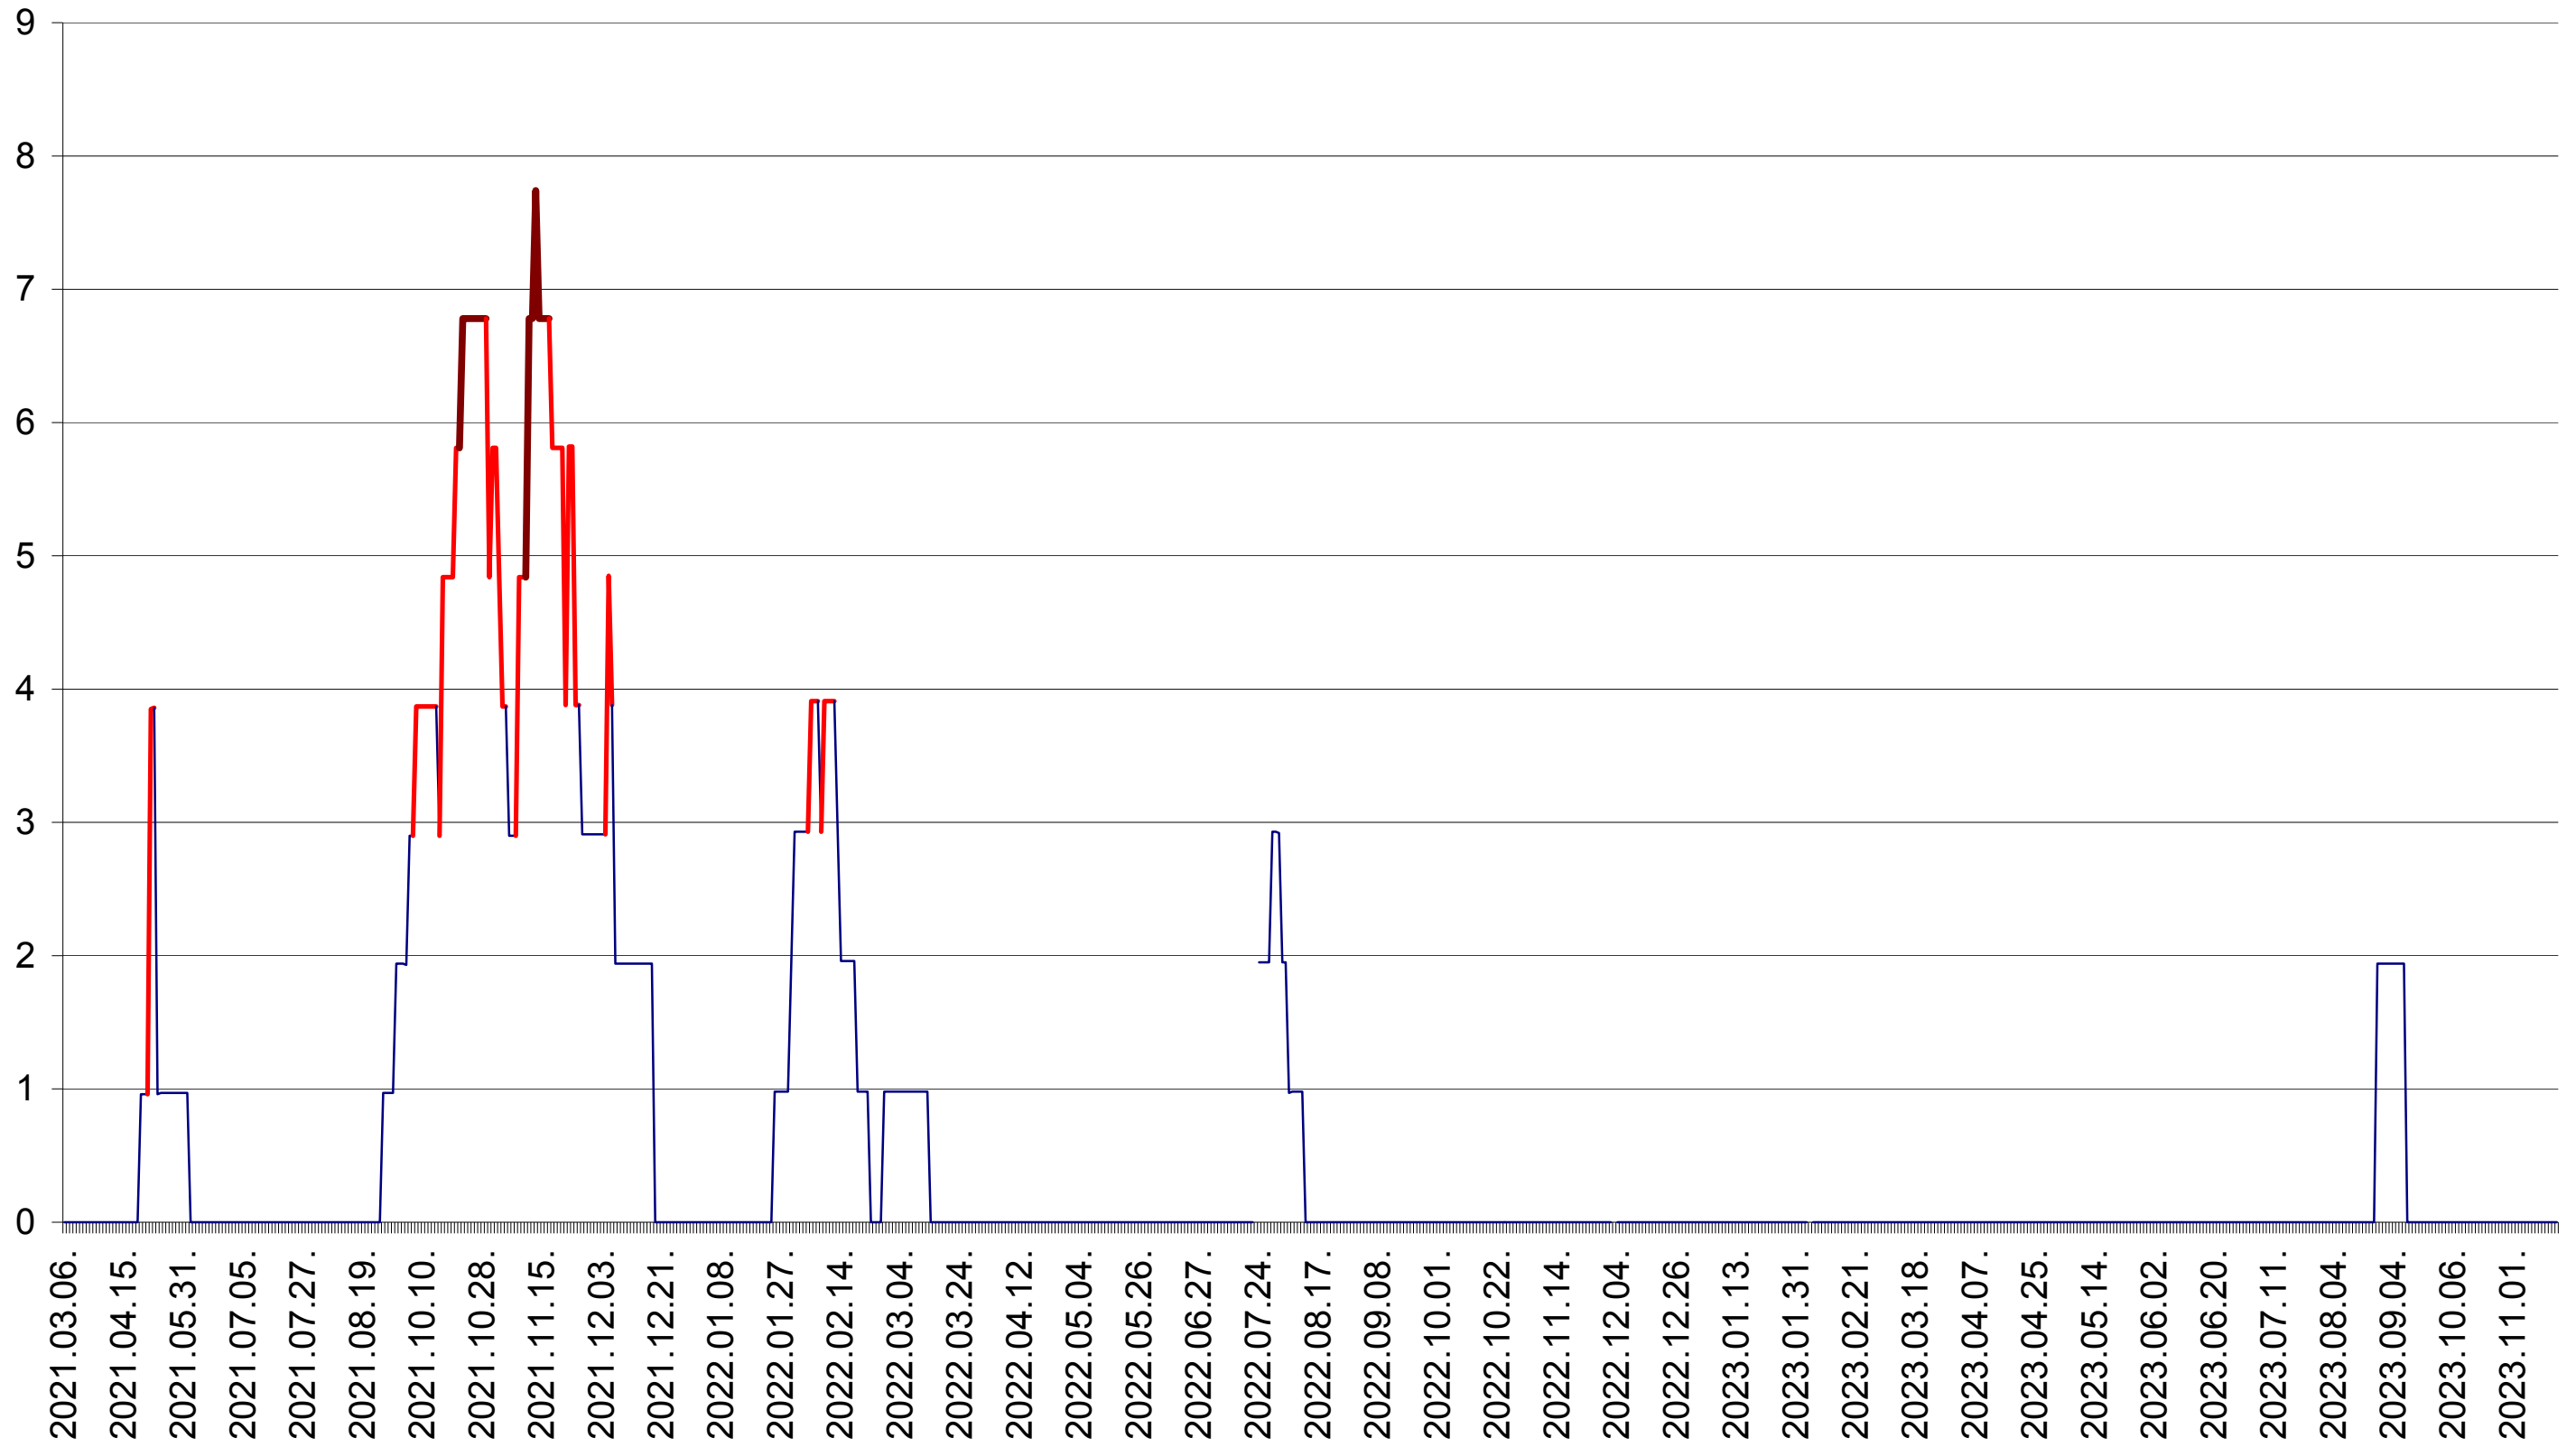

DEALU - Evolutia incidentei cumulate pe 14 zile la ‰ de locuitori
2021.03.07. - 2023.11.20.

DÂRJIU - Evolutia incidentei cumulate pe 14 zile la ‰ de locuitori
2021.03.07. - 2023.11.20.