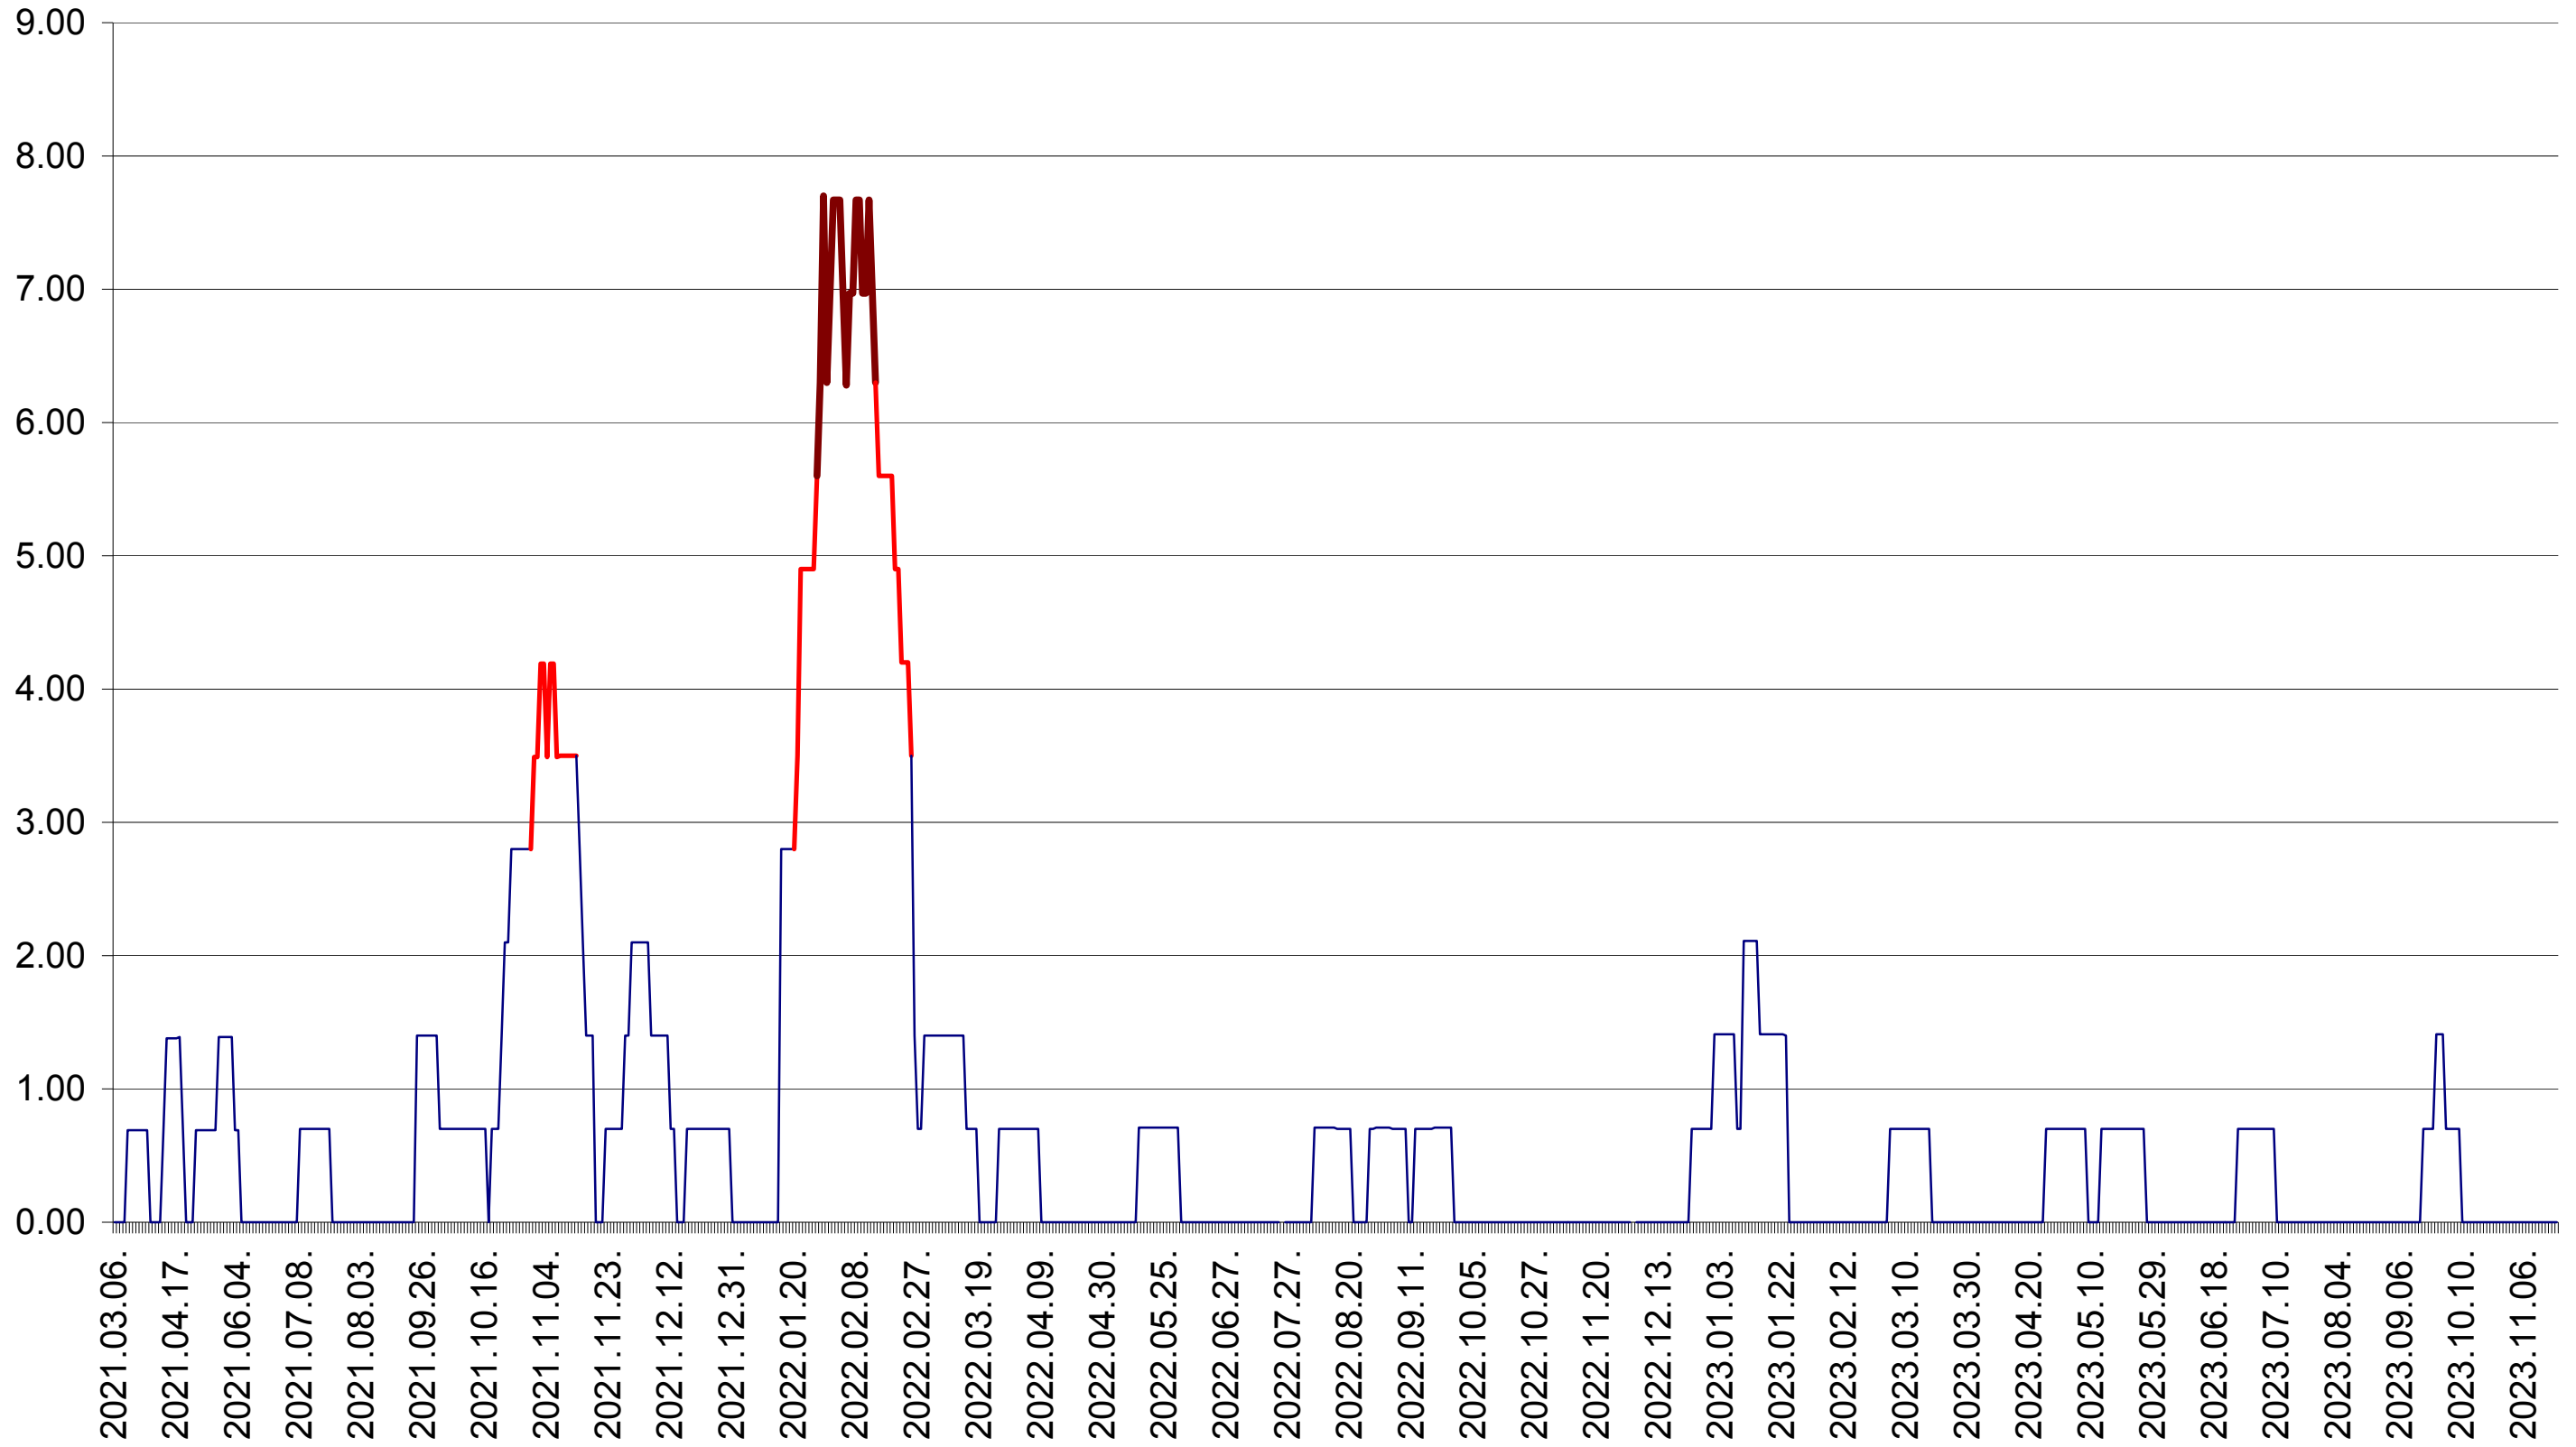

ORAȘ BĂLAN - Evolutia incidentei cumulate pe 14 zile la ‰ de locuitori
2021.03.07. - 2023.11.20.

BILBOR - Evolutia incidentei cumulate pe 14 zile la ‰ de locuitori
2021.03.07. - 2023.11.20.

ORAȘ BORSEC - Evolutia incidentei cumulate pe 14 zile la ‰ de locuitori
2021.03.07. - 2023.11.20.

BRĂDEȘTI - Evolutia incidentei cumulate pe 14 zile la ‰ de locuitori
2021.03.07. - 2023.11.20.

CĂPÂLNIȚA - Evolutia incidentei cumulate pe 14 zile la ‰ de locuitori
2021.03.07. - 2023.11.20.

CÂRȚA - Evolutia incidentei cumulate pe 14 zile la ‰ de locuitori
2021.03.07. - 2023.11.20.

CICEU - Evolutia incidentei cumulate pe 14 zile la ‰ de locuitori
2021.03.07. - 2023.11.20.

CIUCSÂNGEORGIU - Evolutia incidentei cumulate pe 14 zile la ‰ de locuitori
2021.03.07. - 2023.11.20.

CIUMANI - Evolutia incidentei cumulate pe 14 zile la ‰ de locuitori
2021.03.07. - 2023.11.20.

CORBU - Evolutia incidentei cumulate pe 14 zile la ‰ de locuitori
2021.03.07. - 2023.11.20.

CORUND - Evolutia incidentei cumulate pe 14 zile la ‰ de locuitori
2021.03.07. - 2023.11.20.

COZMENI - Evolutia incidentei cumulate pe 14 zile la ‰ de locuitori
2021.03.07. - 2023.11.20.