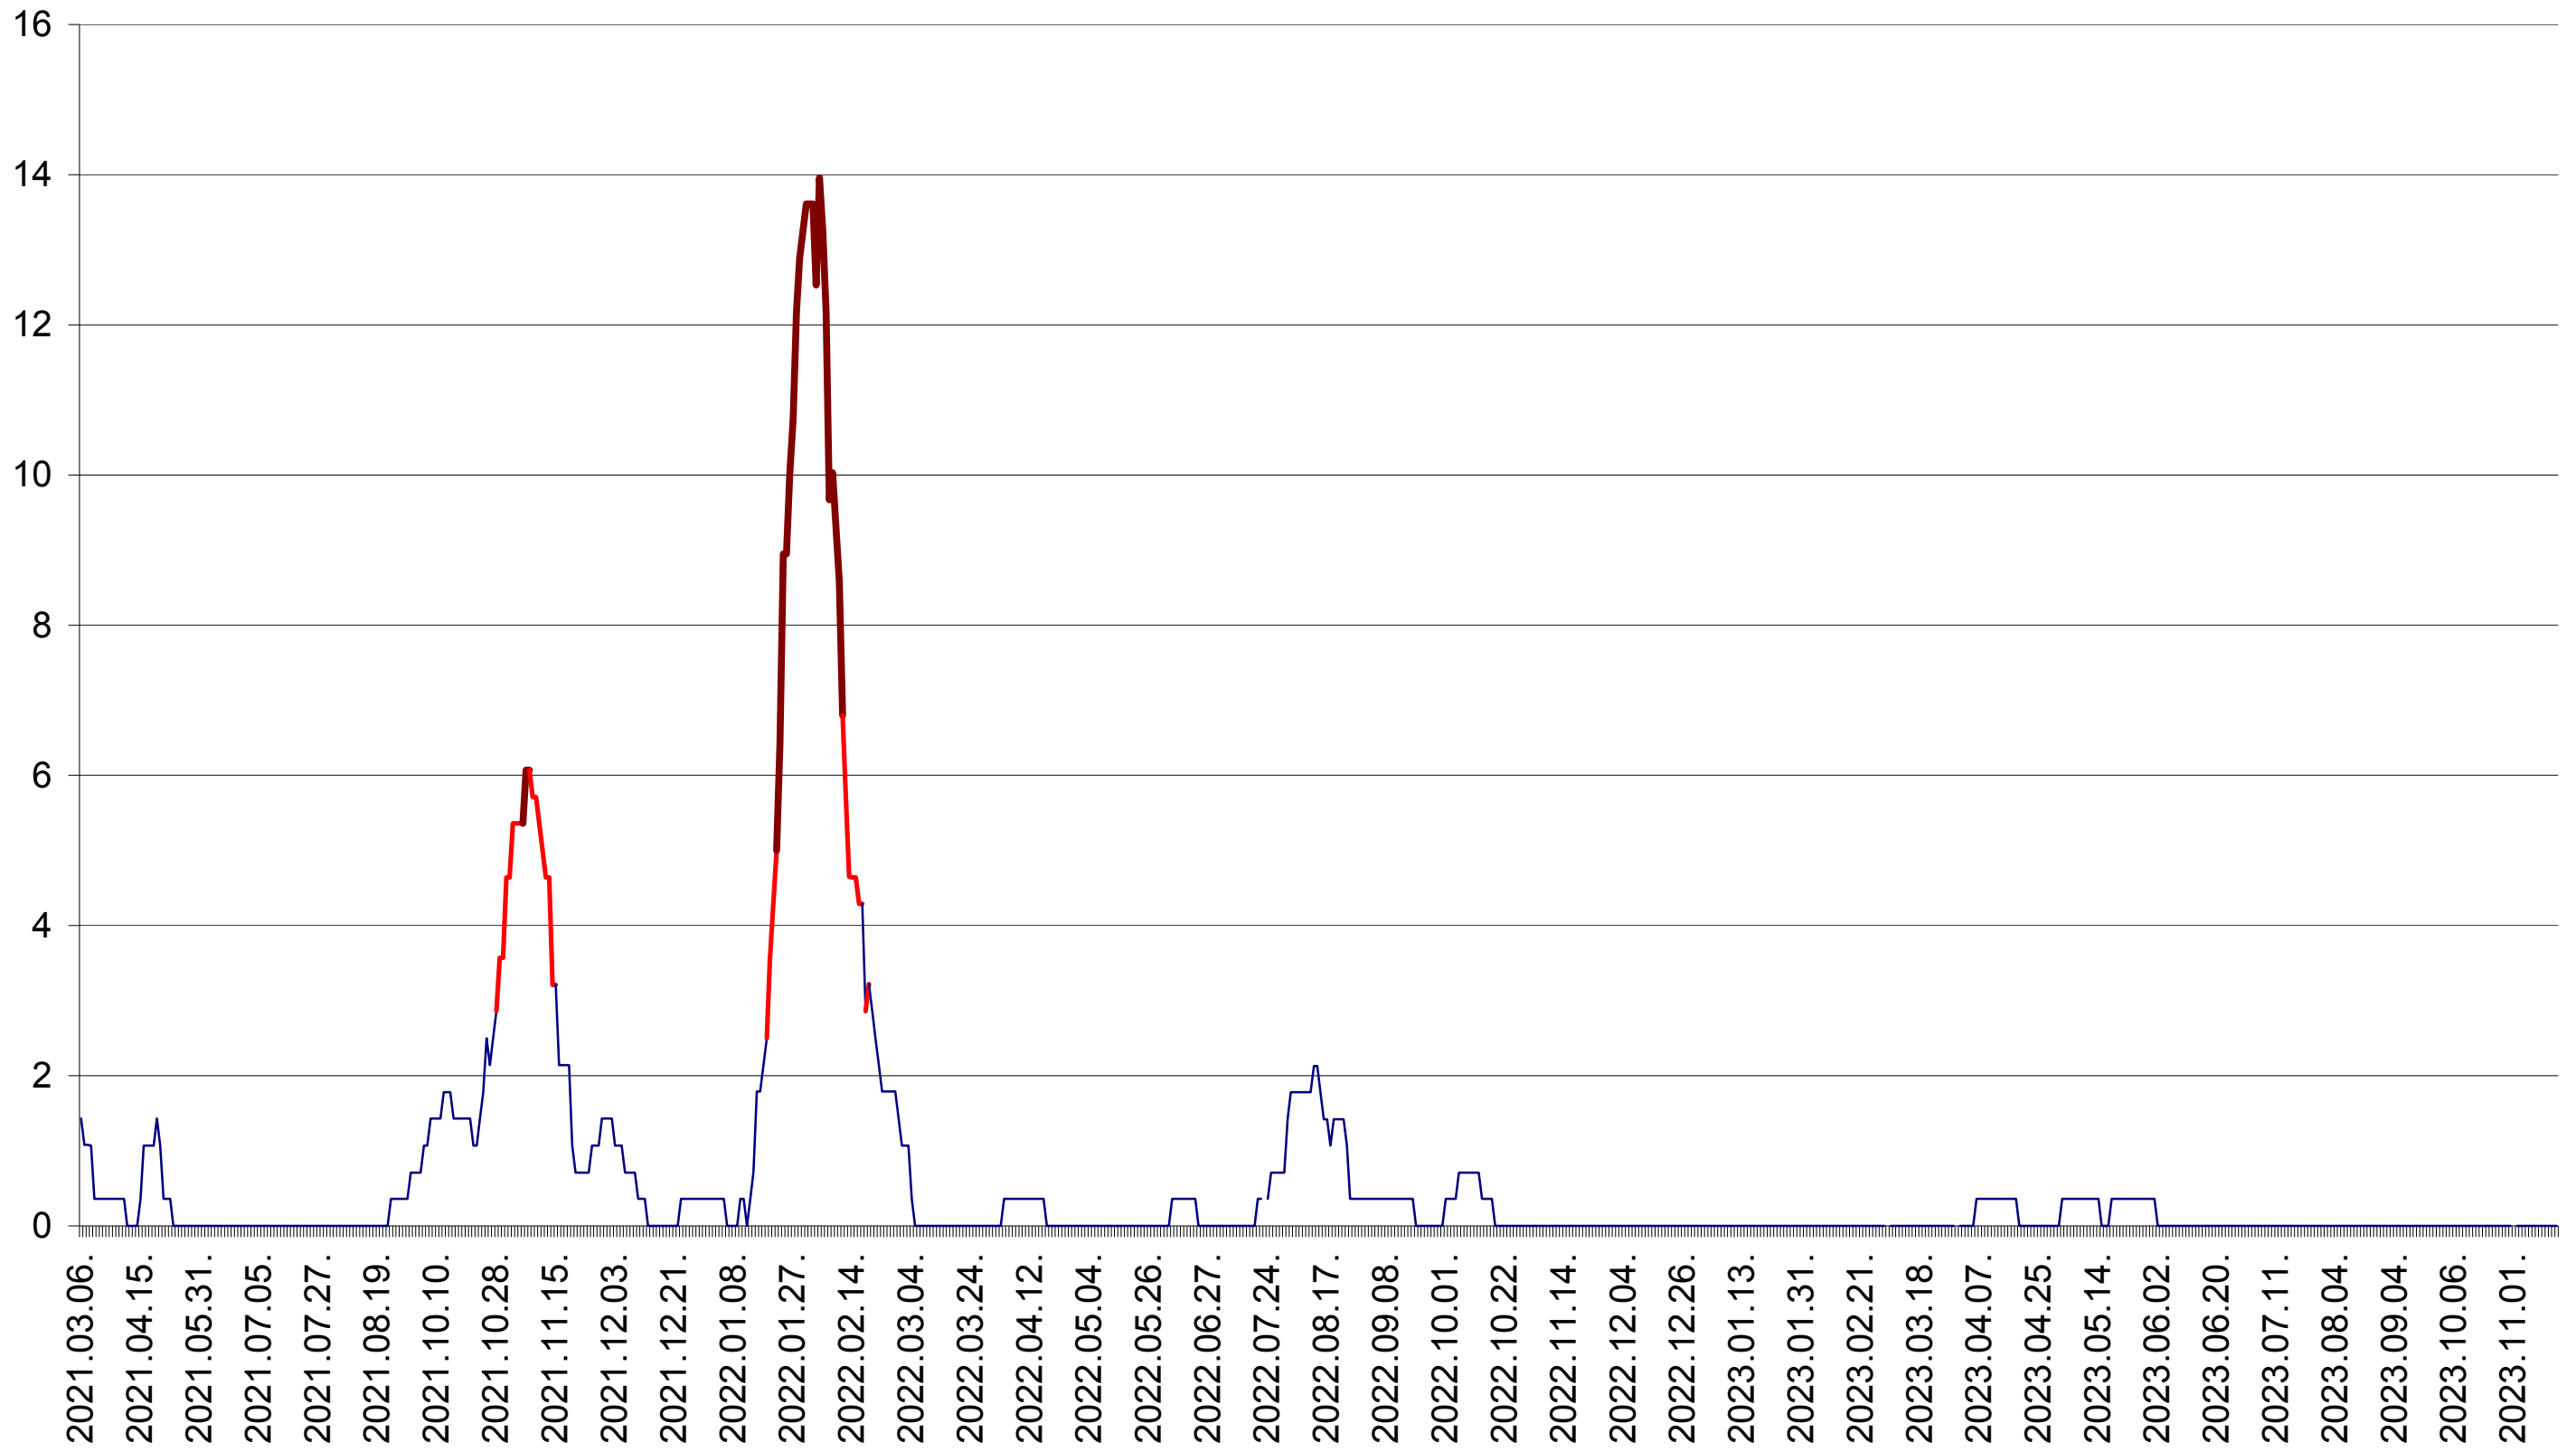

ȘIMONEȘTI - Evolutia incidentei cumulate pe 14 zile la ‰ de locuitori
2021.03.07. - 2023.11.20.

SICULENI - Evolutia incidentei cumulate pe 14 zile la ‰ de locuitori
2021.03.07. - 2023.11.20.