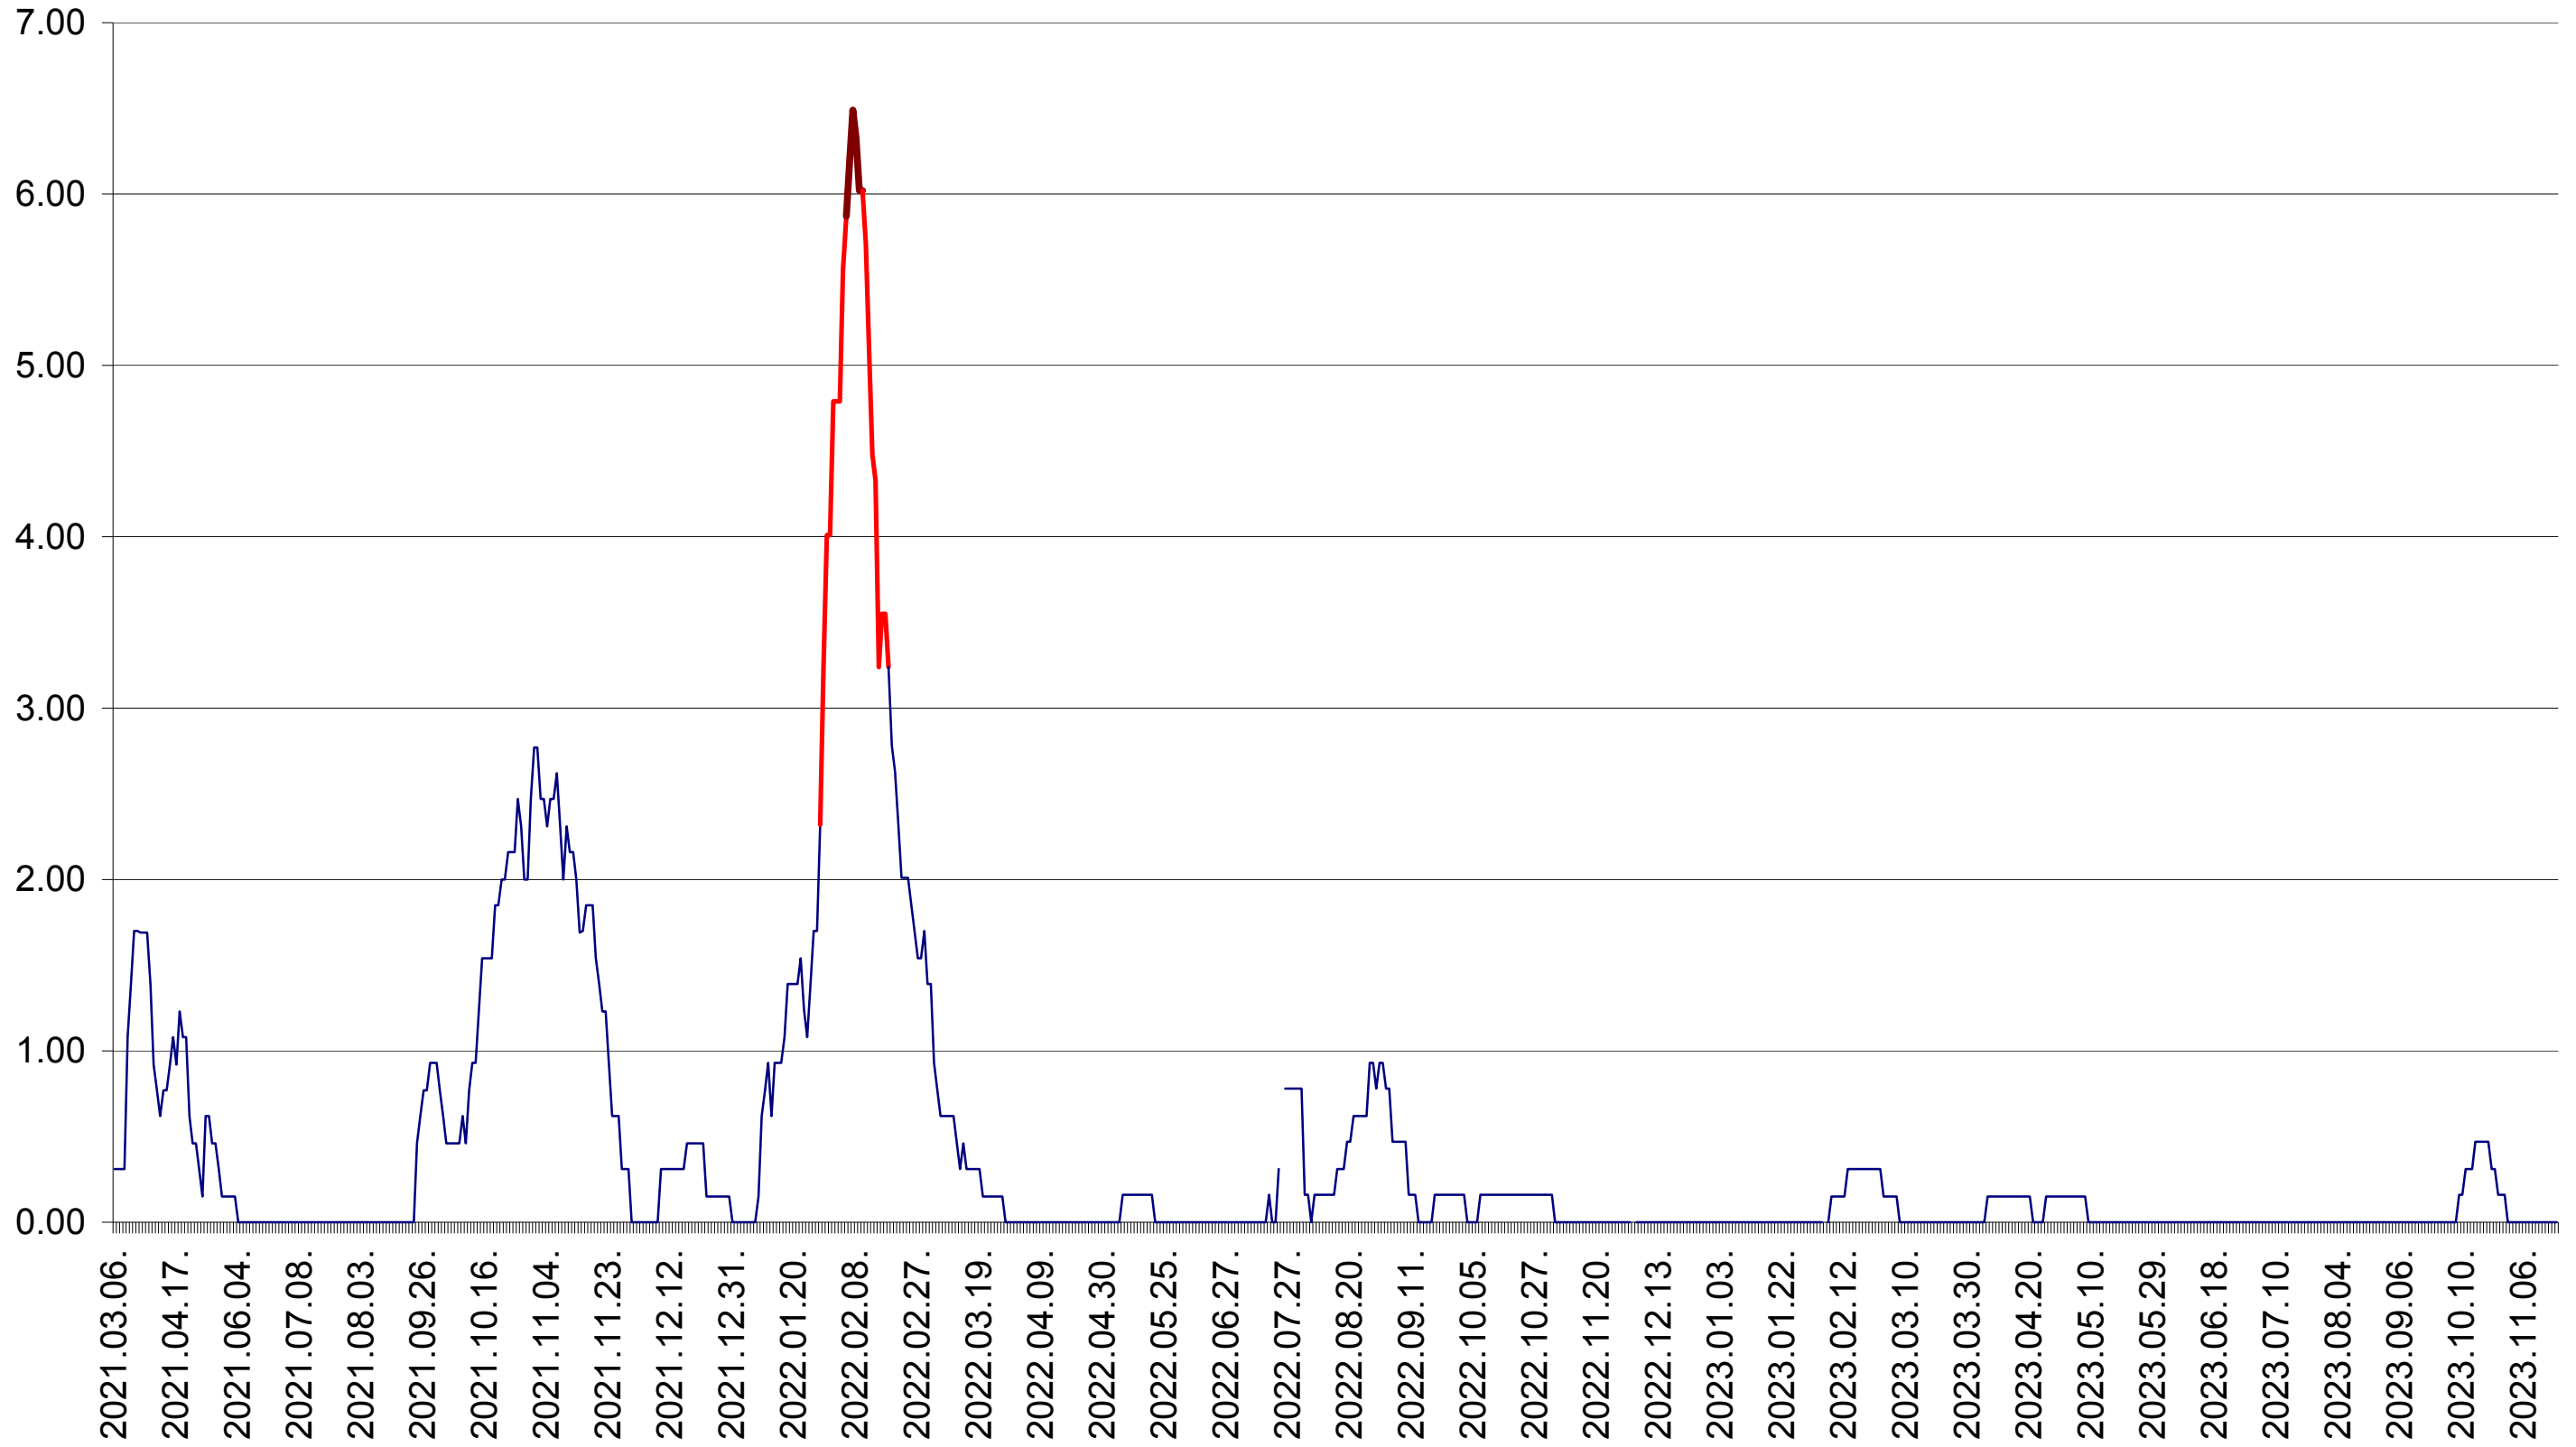

ORAȘ BĂLAN - Evolutia incidentei cumulate pe 14 zile la ‰ de locuitori
2021.03.07. - 2023.11.20.

BILBOR - Evolutia incidentei cumulate pe 14 zile la ‰ de locuitori
2021.03.07. - 2023.11.20.

ORAȘ BORSEC - Evolutia incidentei cumulate pe 14 zile la ‰ de locuitori
2021.03.07. - 2023.11.20.

BRĂDEȘTI - Evolutia incidentei cumulate pe 14 zile la ‰ de locuitori
2021.03.07. - 2023.11.20.

CĂPÂLNIȚA - Evolutia incidentei cumulate pe 14 zile la ‰ de locuitori
2021.03.07. - 2023.11.20.

CÂRȚA - Evolutia incidentei cumulate pe 14 zile la ‰ de locuitori
2021.03.07. - 2023.11.20.

CICEU - Evolutia incidentei cumulate pe 14 zile la ‰ de locuitori
2021.03.07. - 2023.11.20.

CIUCSÂNGEORGIU - Evolutia incidentei cumulate pe 14 zile la ‰ de locuitori
2021.03.07. - 2023.11.20.

CIUMANI - Evolutia incidentei cumulate pe 14 zile la ‰ de locuitori
2021.03.07. - 2023.11.20.

CORBU - Evolutia incidentei cumulate pe 14 zile la ‰ de locuitori
2021.03.07. - 2023.11.20.

CORUND - Evolutia incidentei cumulate pe 14 zile la ‰ de locuitori
2021.03.07. - 2023.11.20.

COZMENI - Evolutia incidentei cumulate pe 14 zile la ‰ de locuitori
2021.03.07. - 2023.11.20.