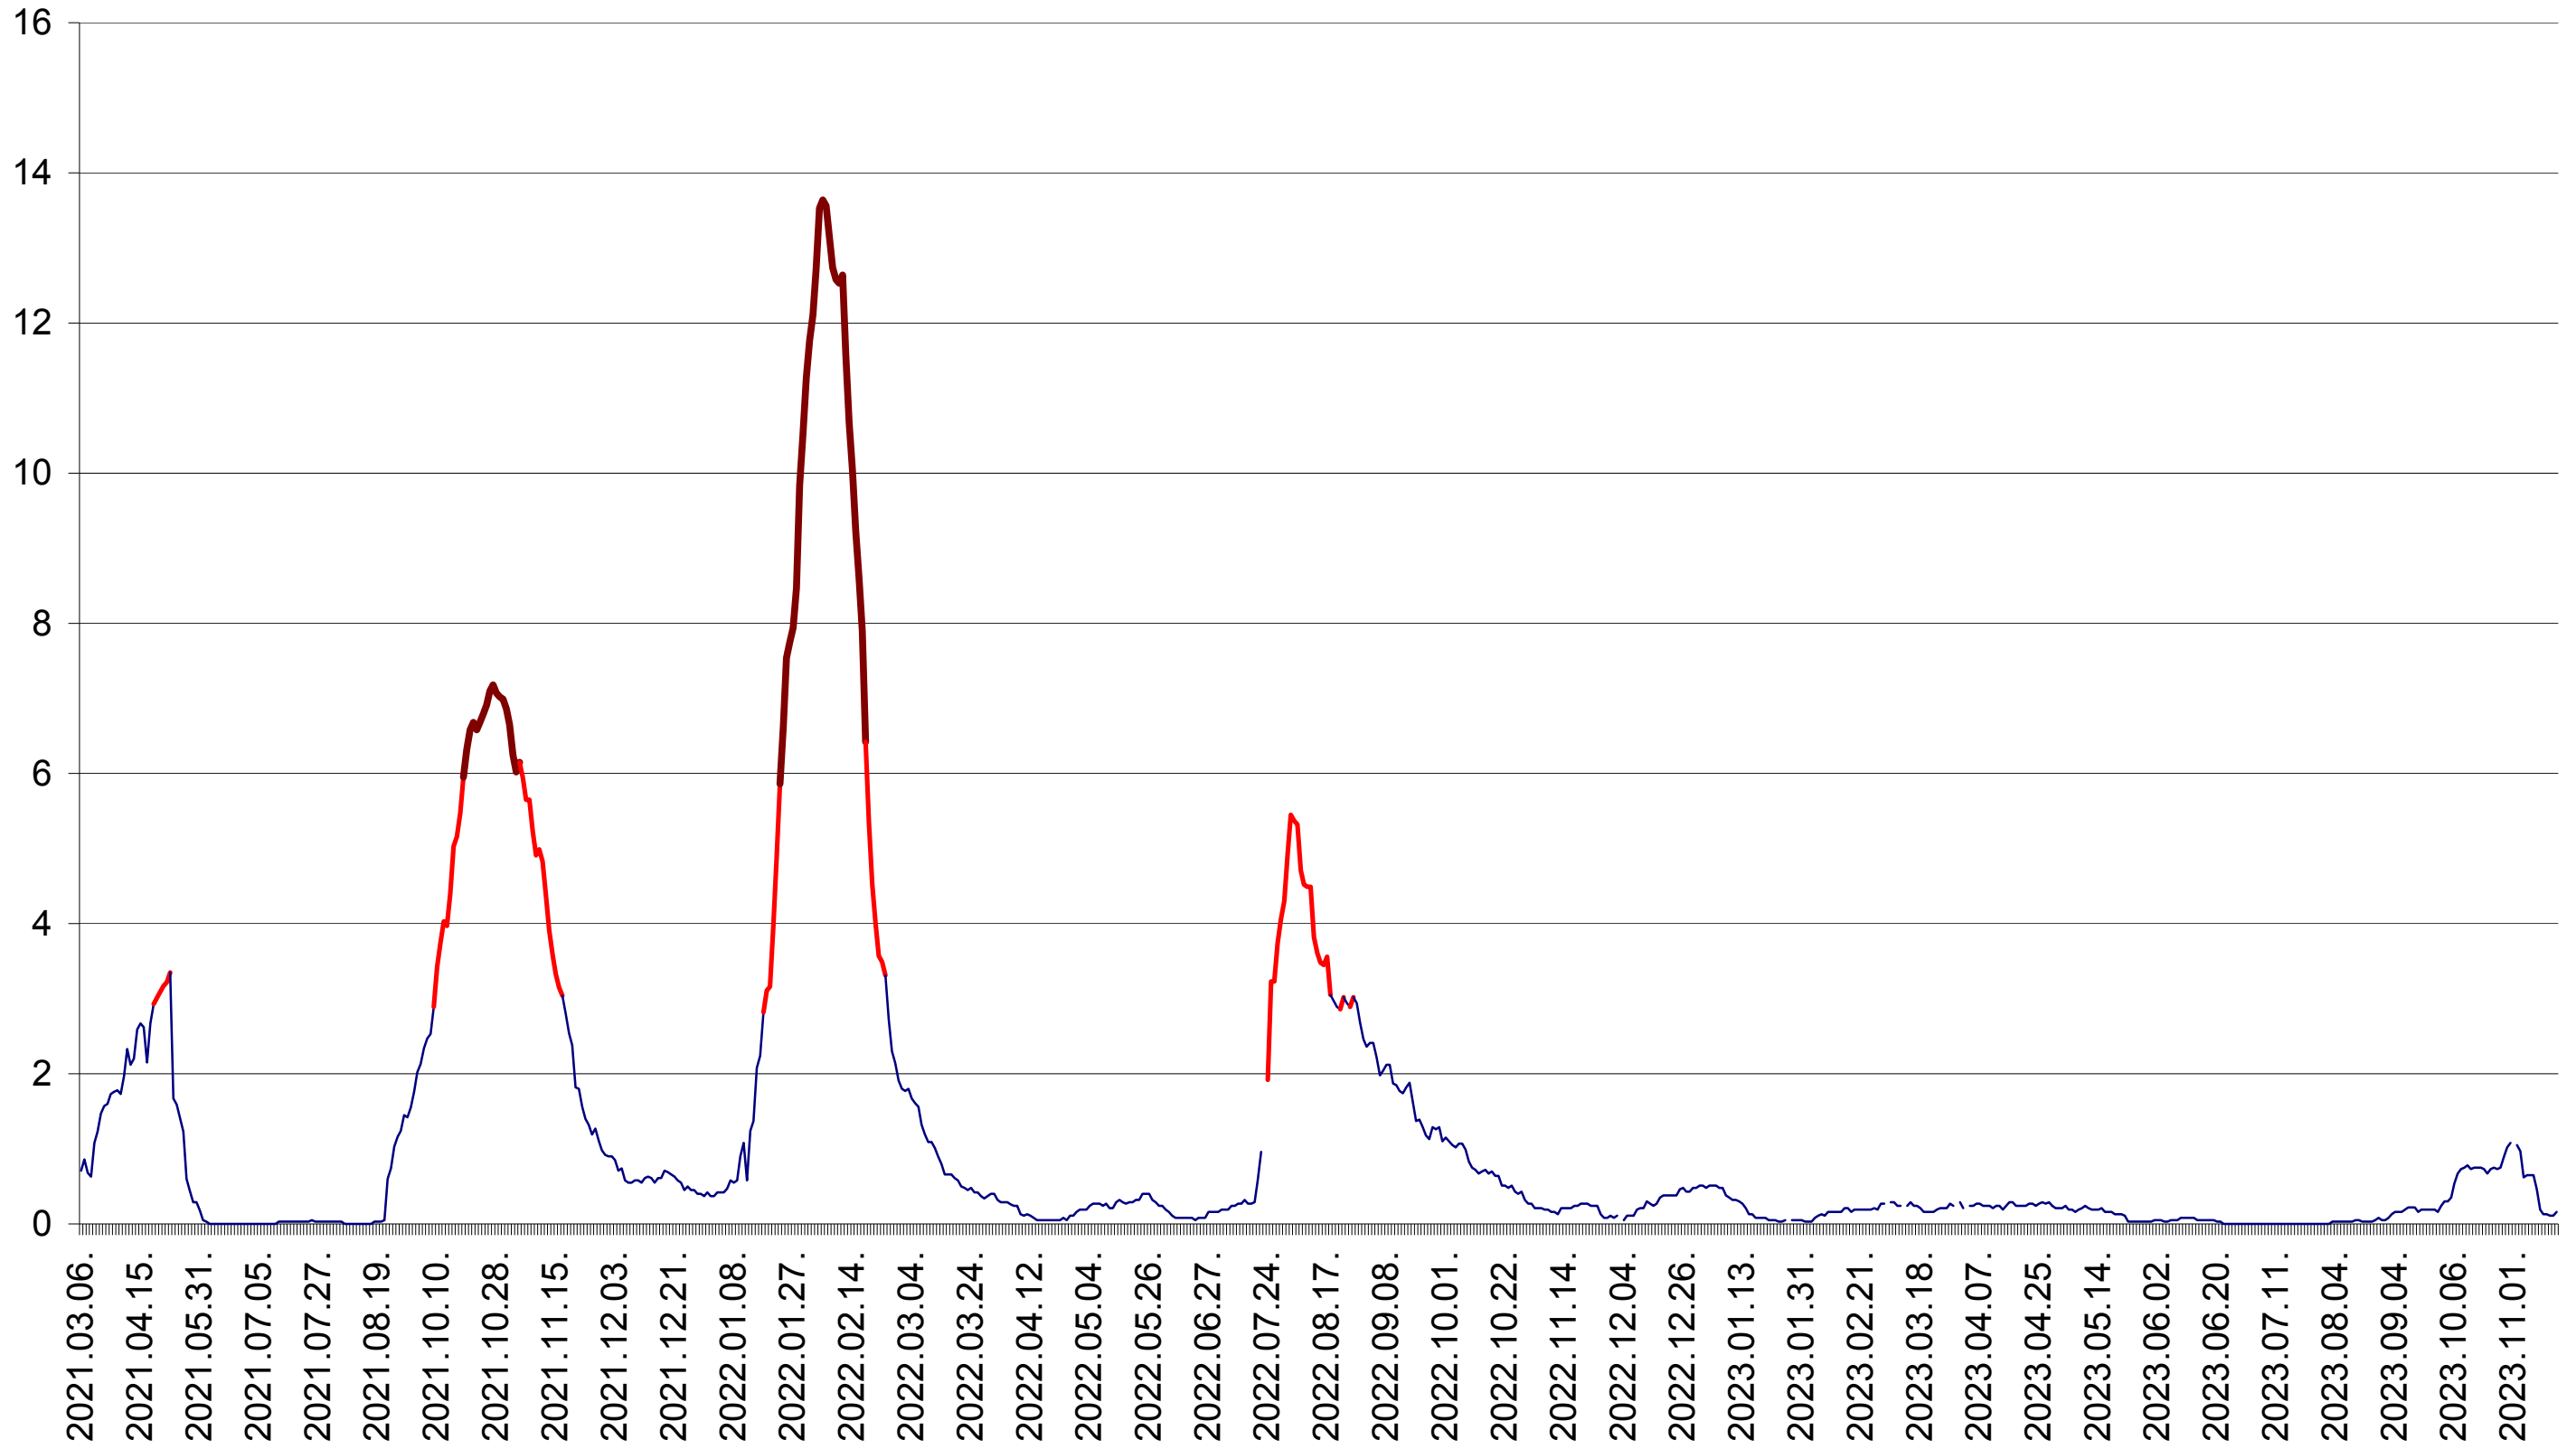

PĂULENI-CIUC - Evolutia incidentei cumulate pe 14 zile la ‰ de locuitori
2021.03.07. - 2023.11.20.

MUNICIPIUL ODORHEIU SECUIESC - Evolutia incidentei cumulate pe 14 zile la ‰ de locuitori
2021.03.07. - 2023.11.20.