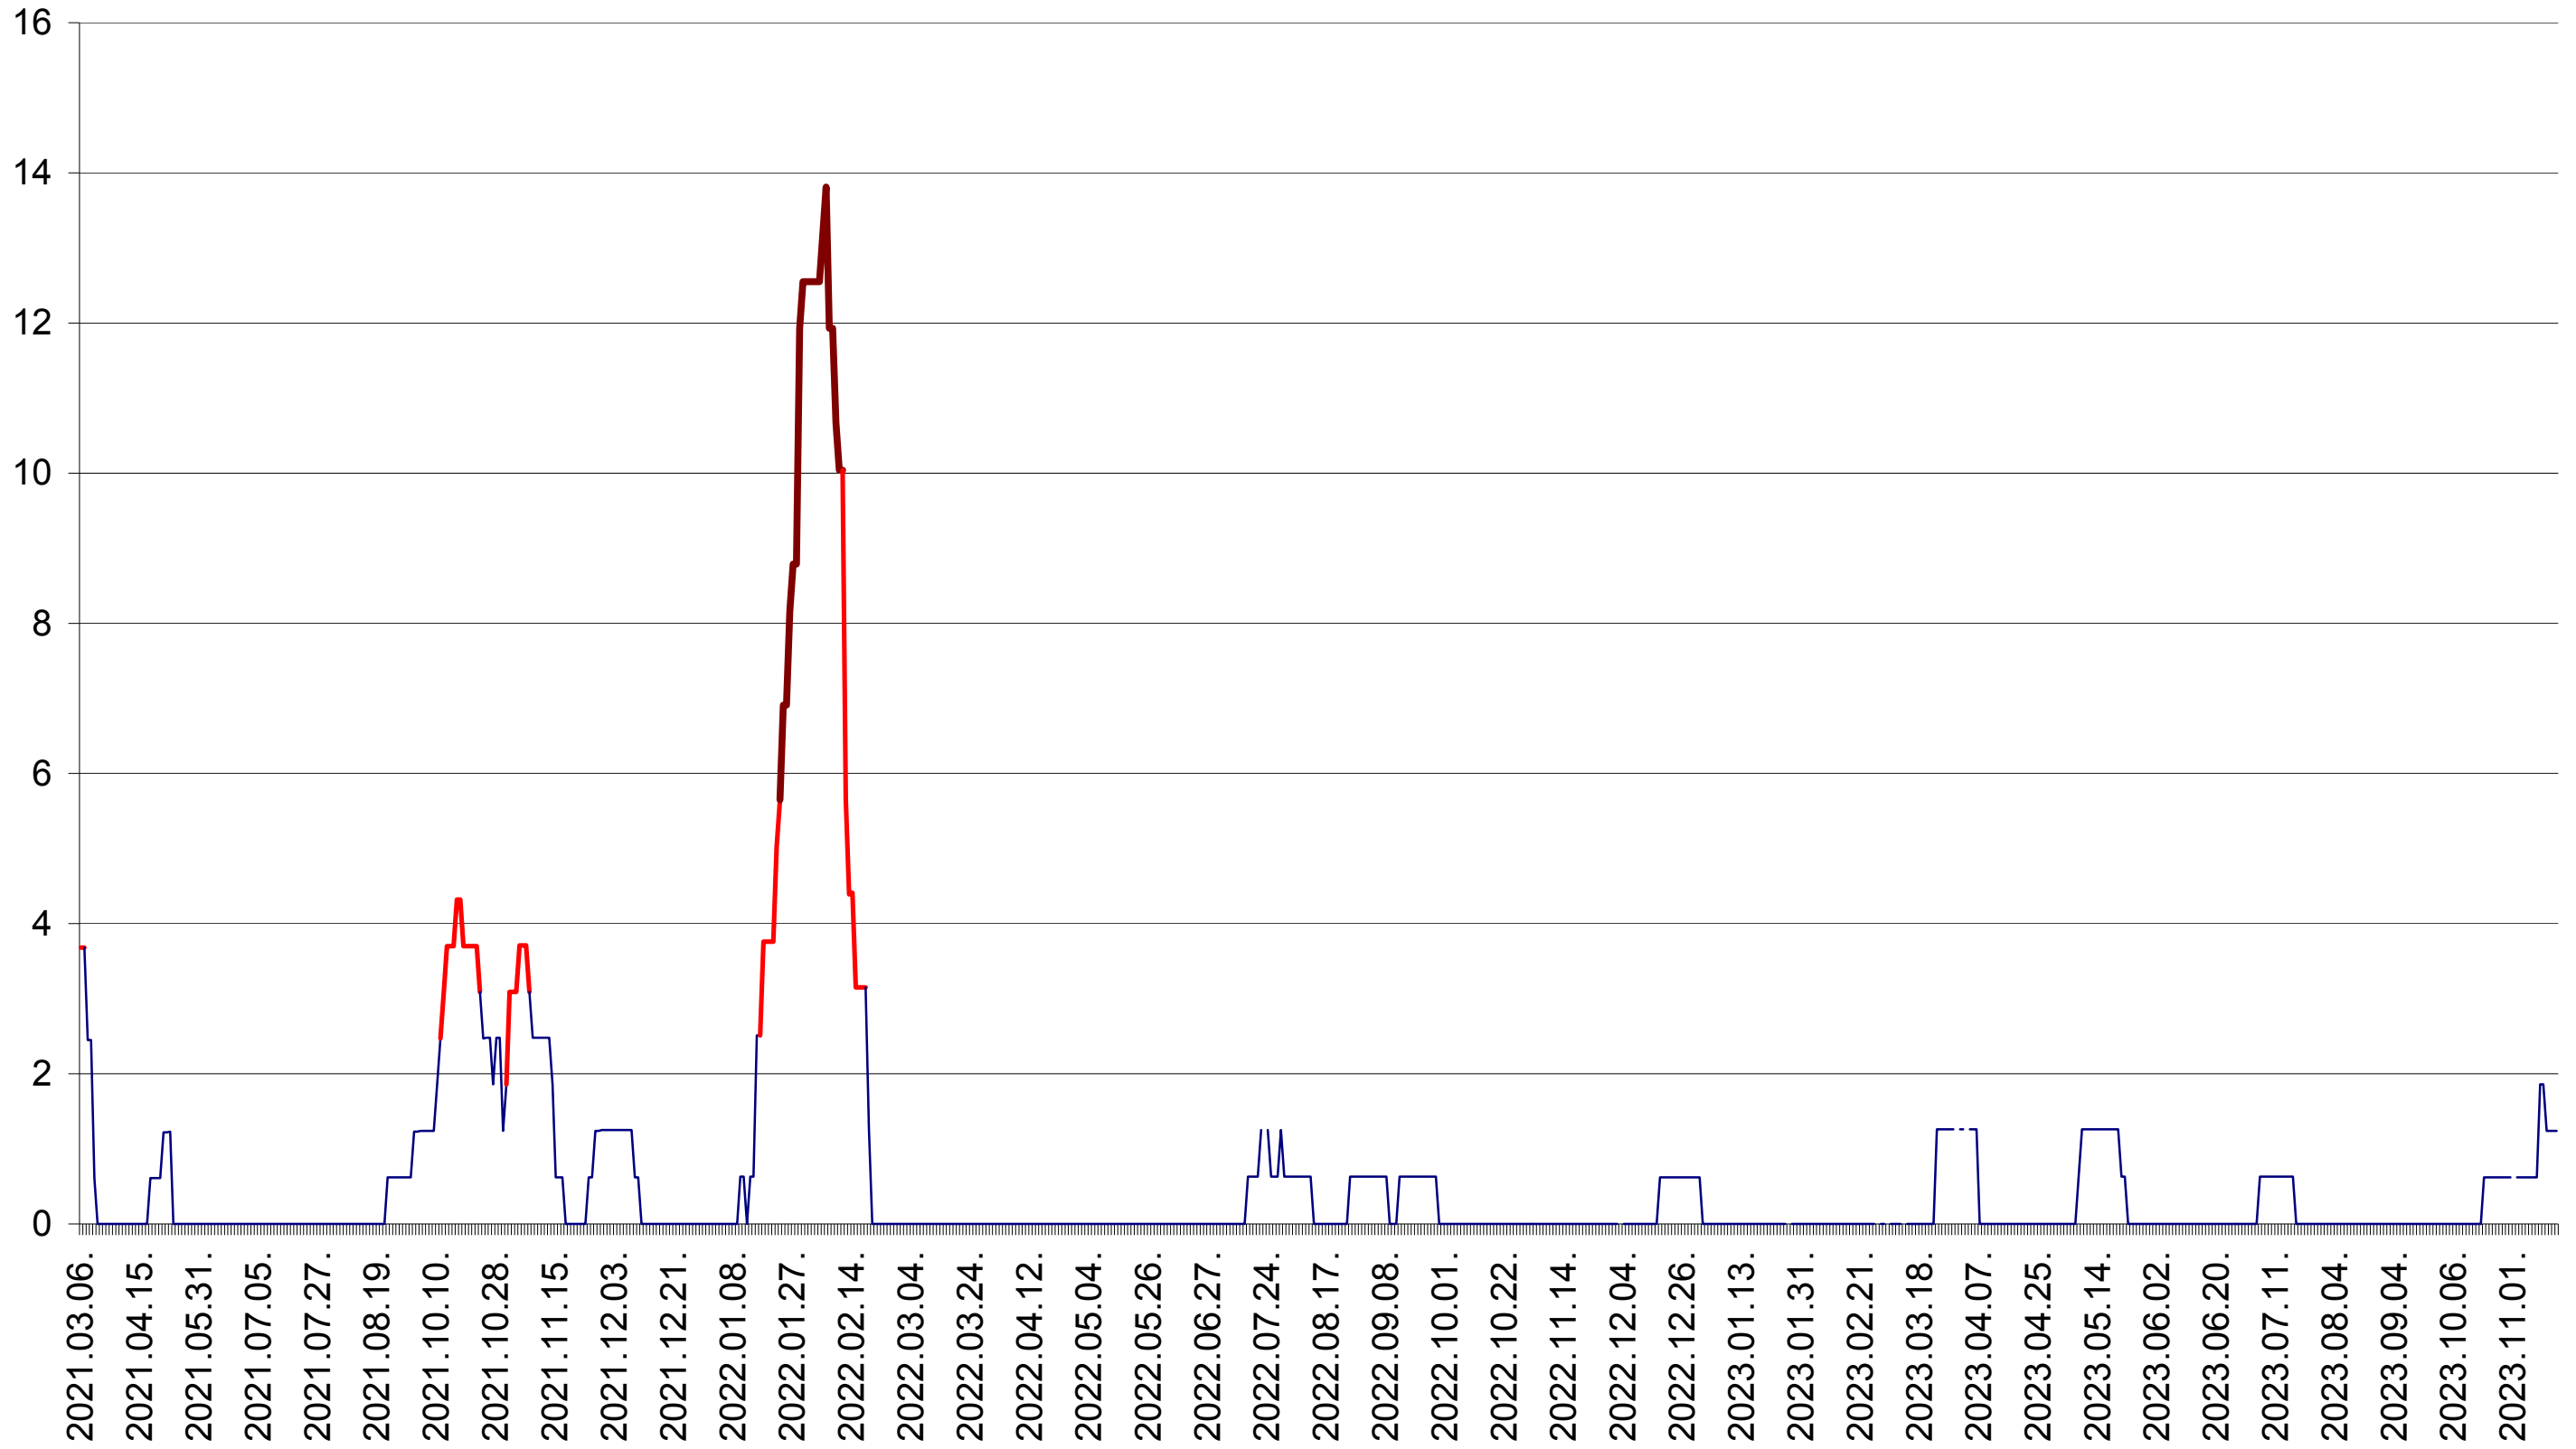

REMETEA - Evolutia incidentei cumulate pe 14 zile la ‰ de locuitori
2021.03.07. - 2023.11.20.

RACU - Evolutia incidentei cumulate pe 14 zile la ‰ de locuitori
2021.03.07. - 2023.11.20.