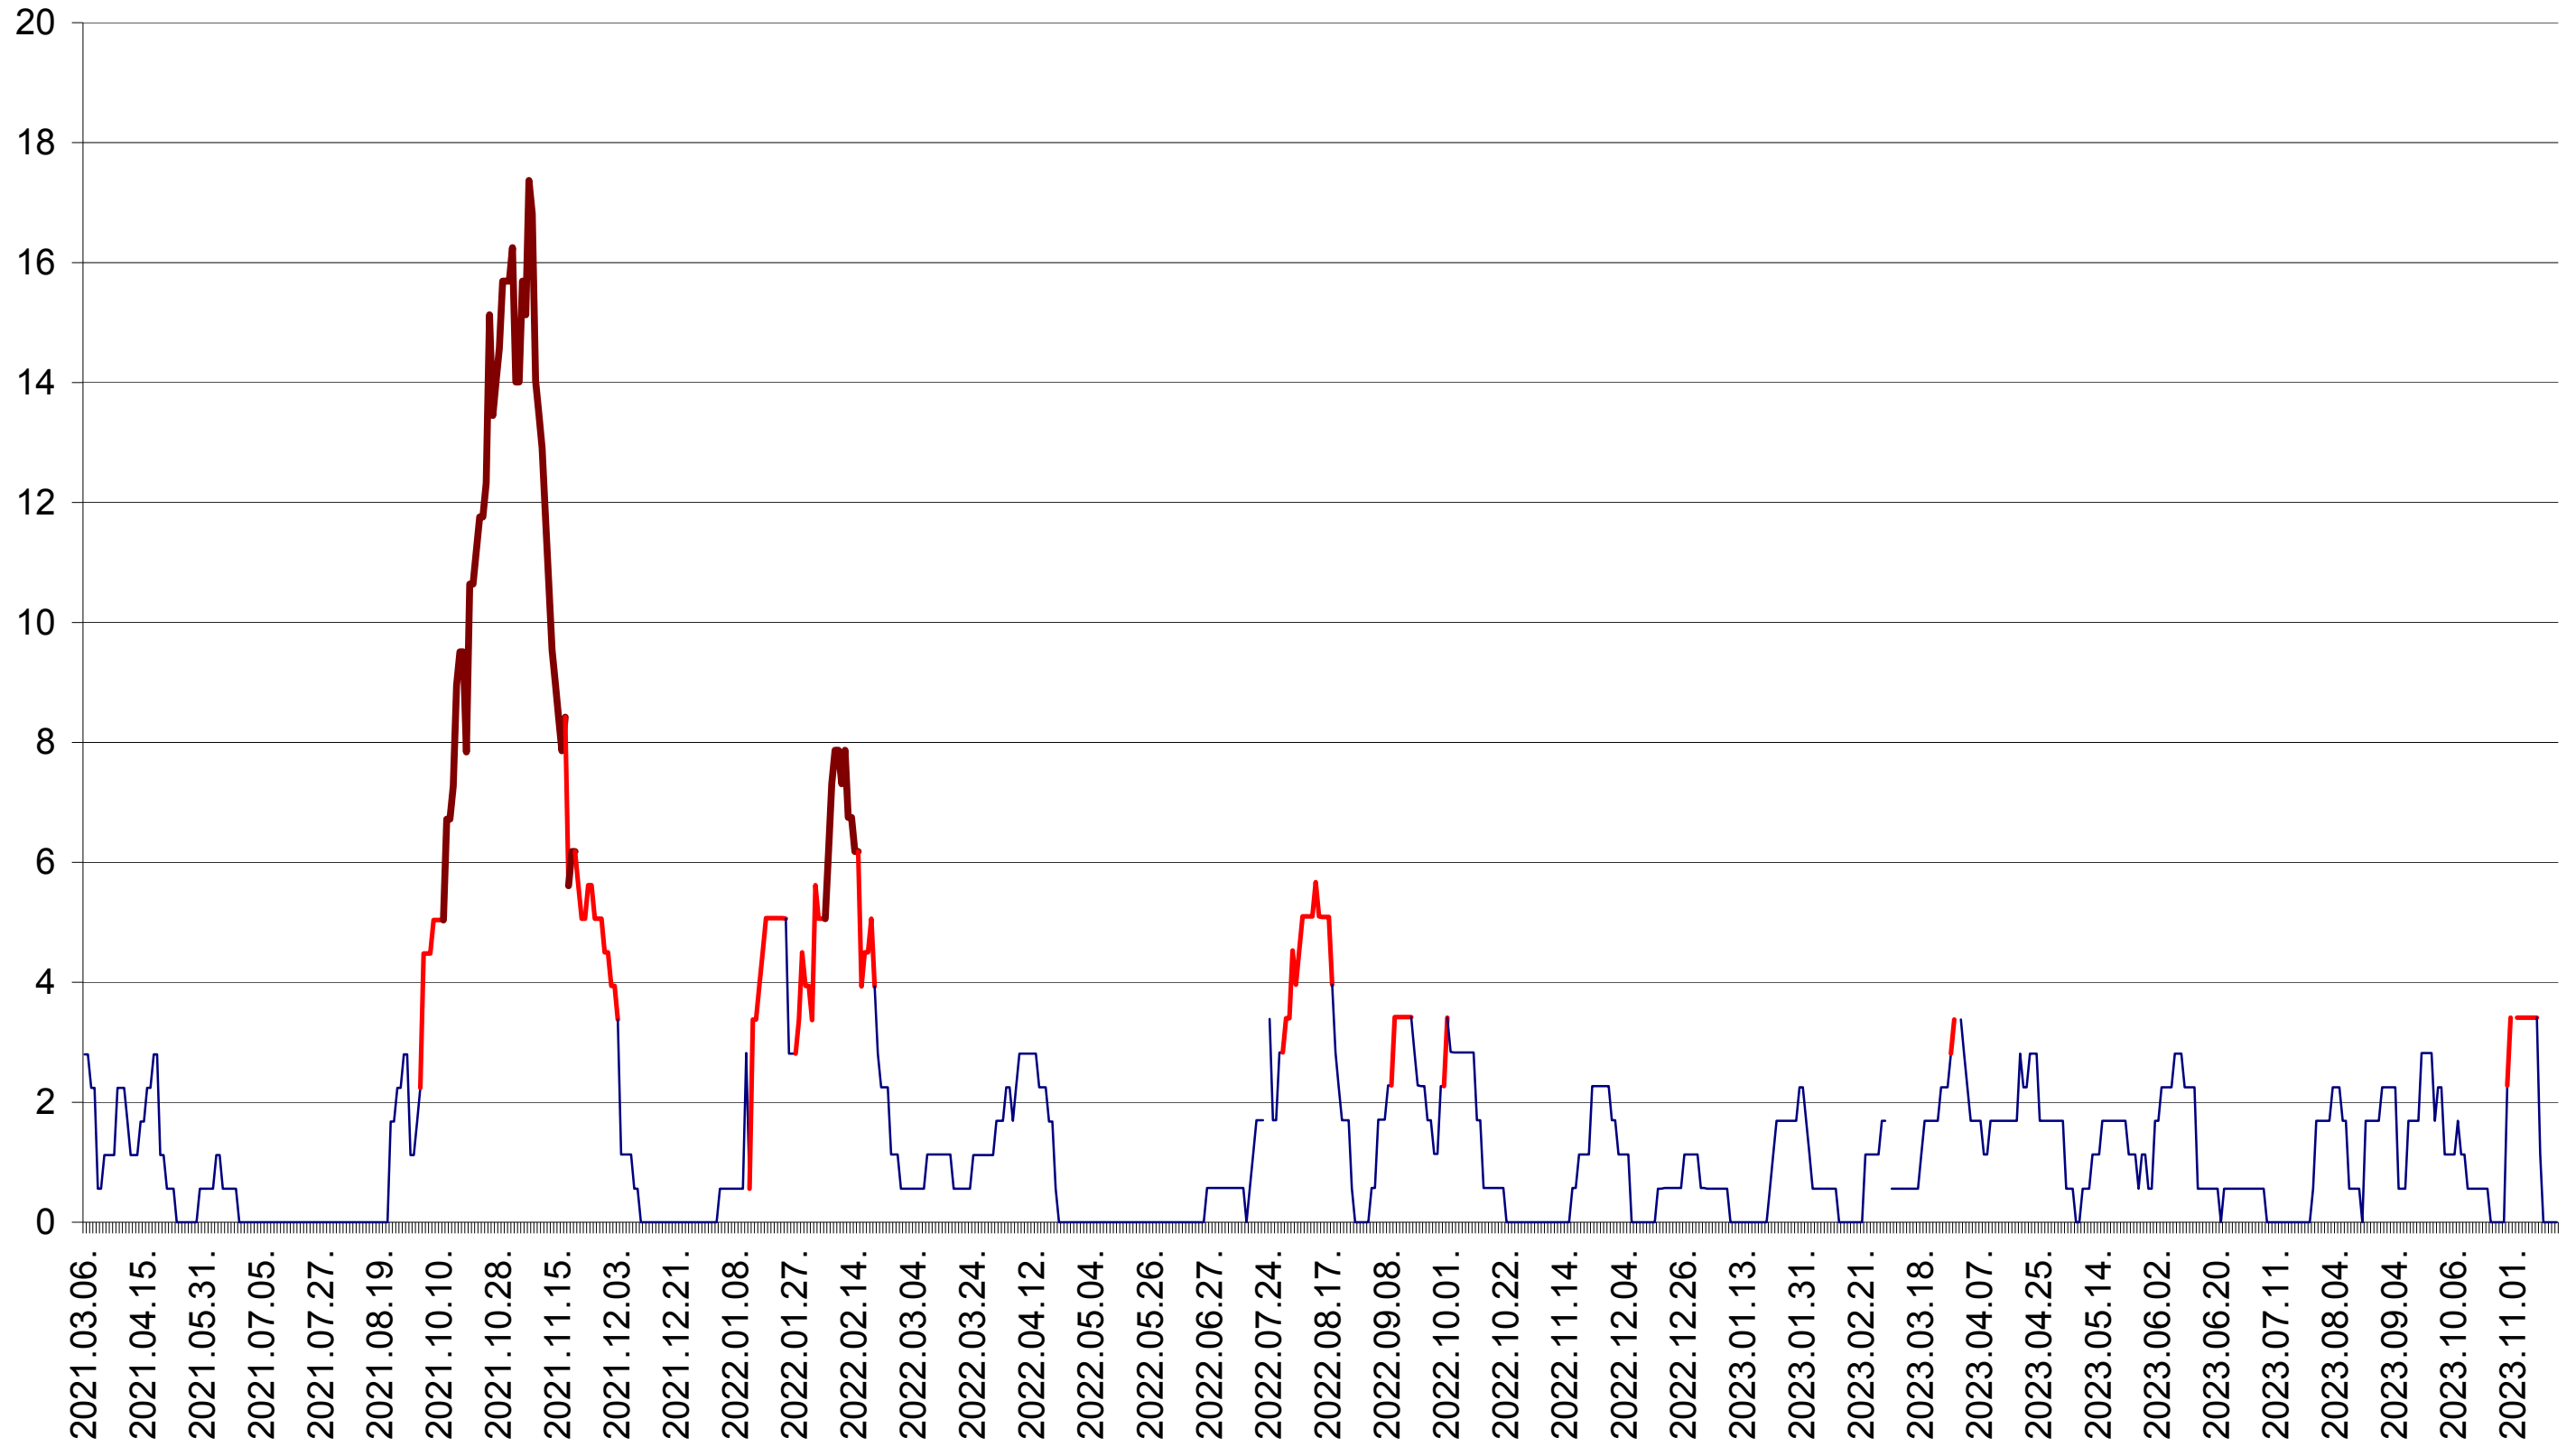

SUSENI - Evolutia incidentei cumulate pe 14 zile la ‰ de locuitori
2021.03.07. - 2023.11.20.

SUBCETATE - Evolutia incidentei cumulate pe 14 zile la ‰ de locuitori
2021.03.07. - 2023.11.20.