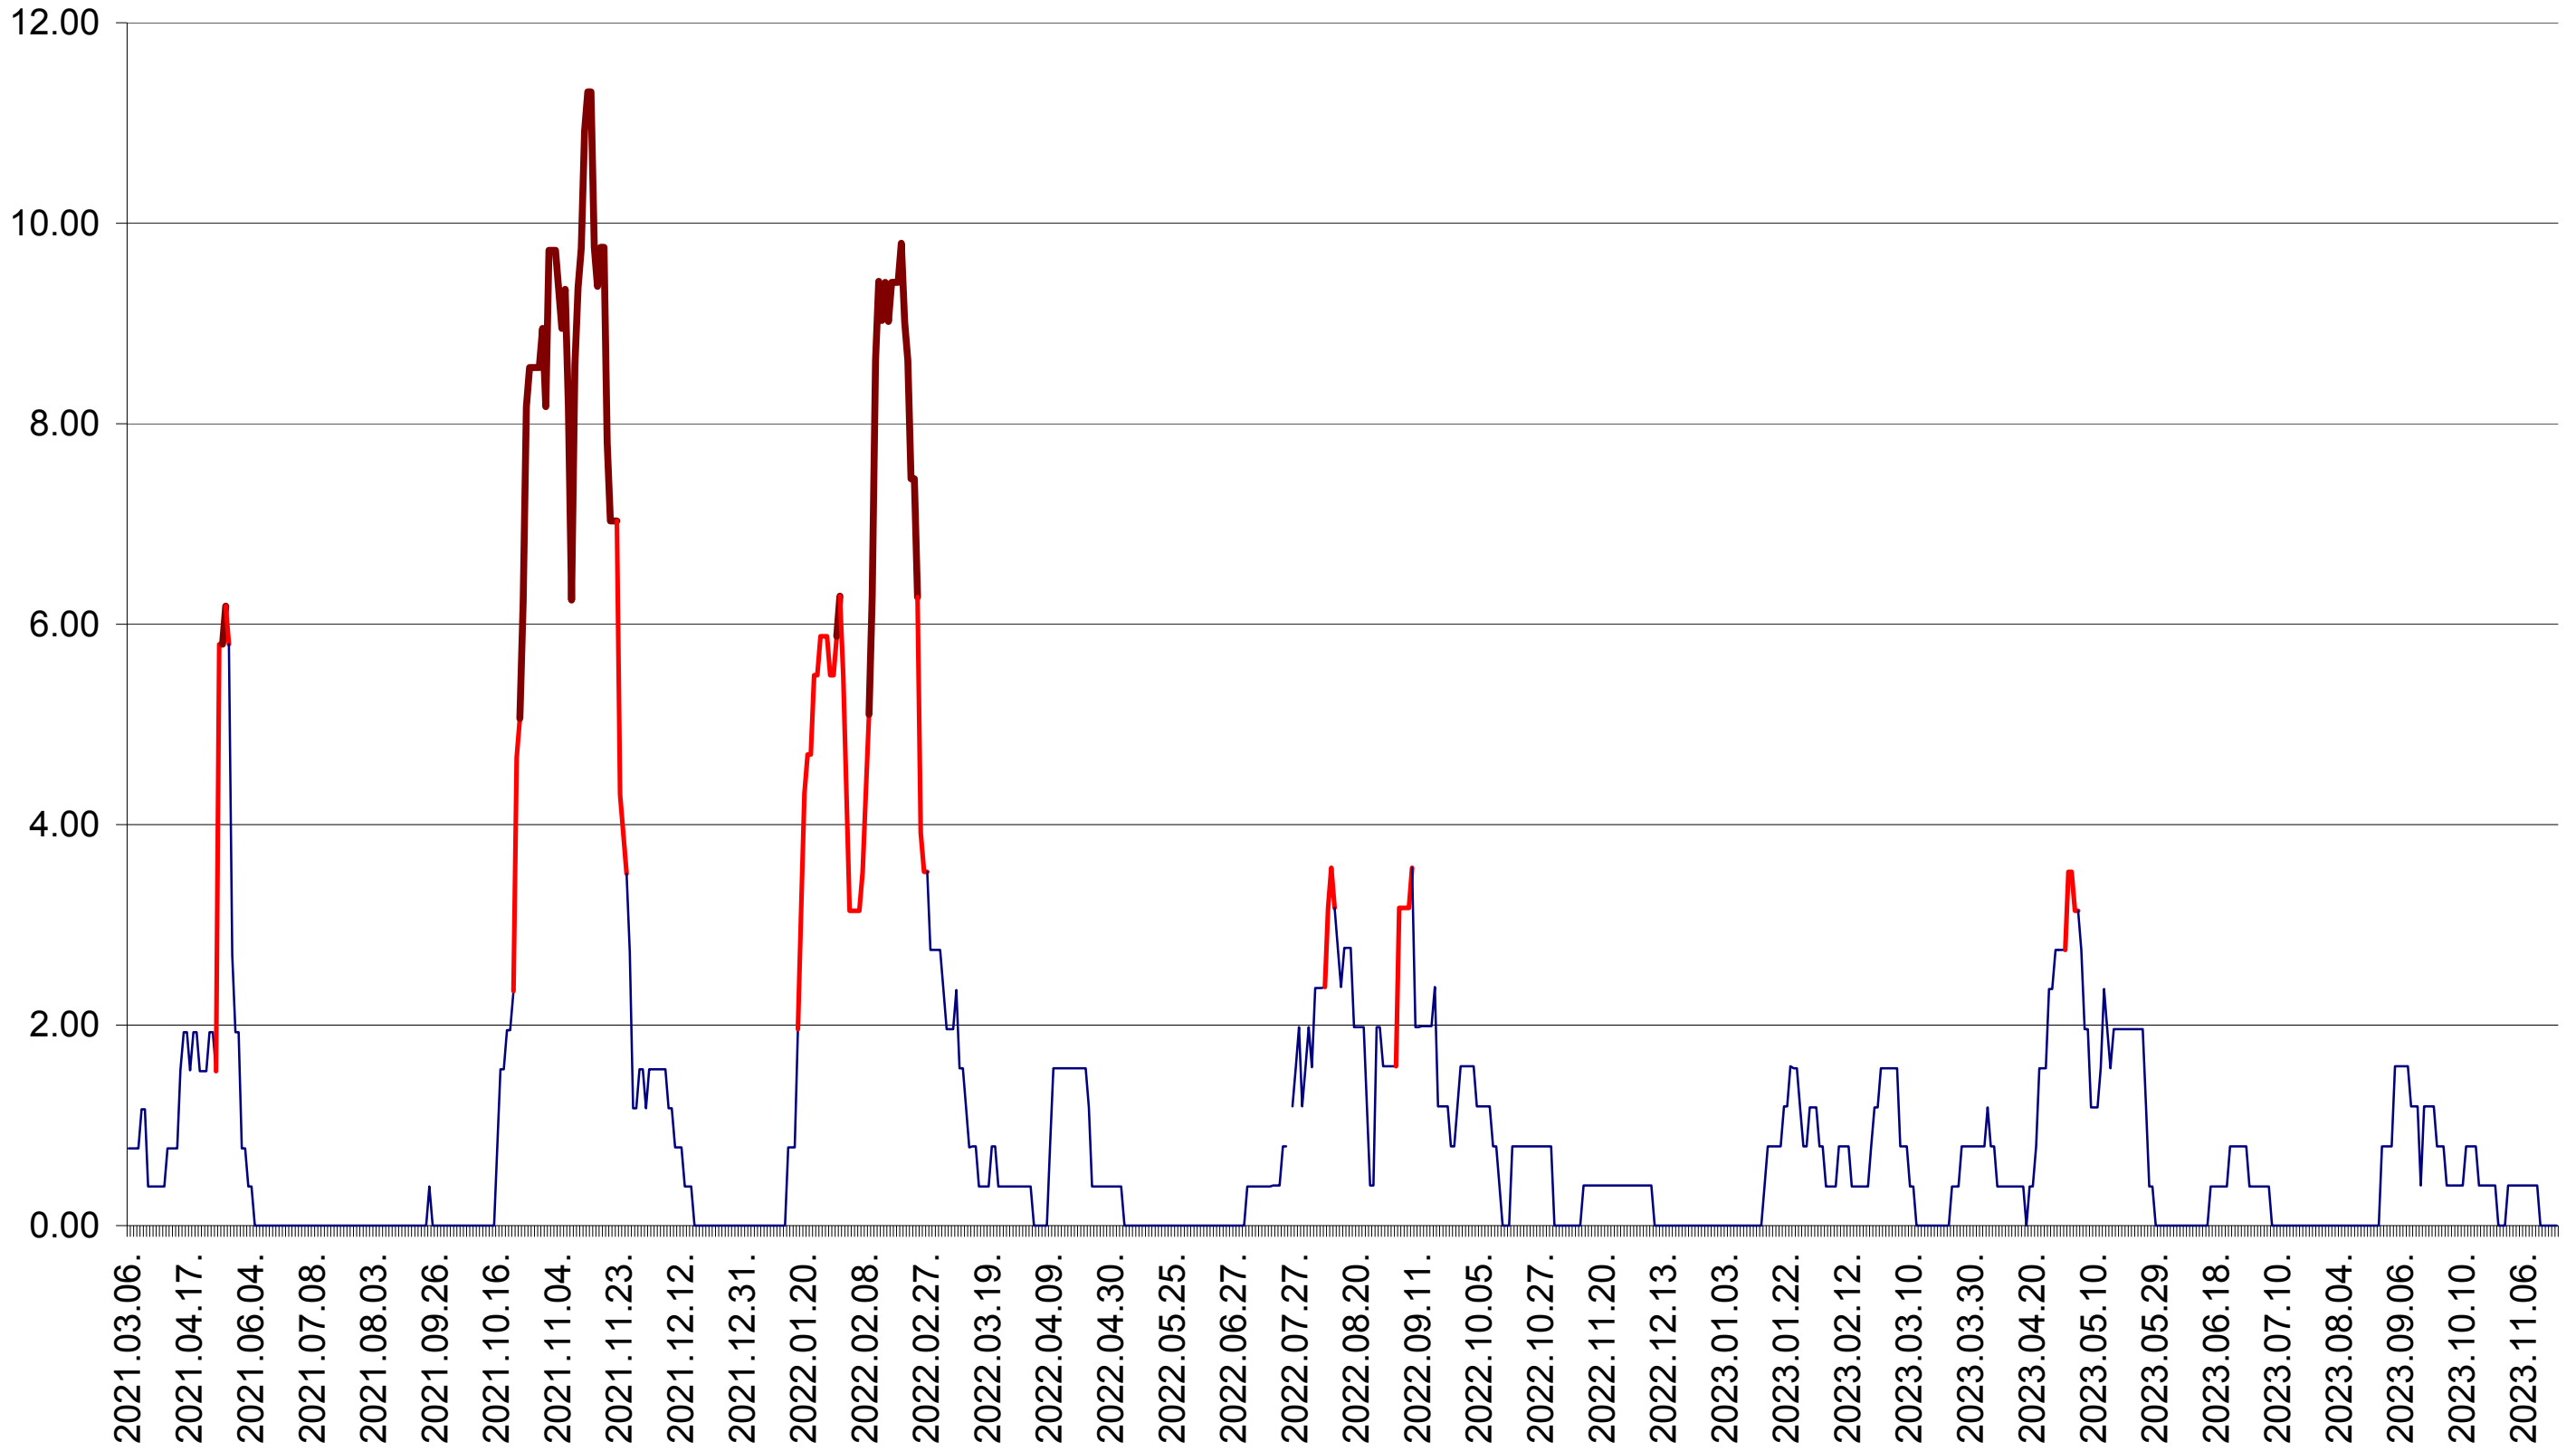

ATID - Evolutia incidentei cumulate pe 14 zile la ‰ de locuitori
2021.03.07. - 2023.11.20.

AVRĂMEȘTI - Evolutia incidentei cumulate pe 14 zile la ‰ de locuitori
2021.03.07. - 2023.11.20.

ORAȘ BĂILE TUȘNAD - Evolutia incidentei cumulate pe 14 zile la ‰ de locuitori
2021.03.07. - 2023.11.20.

ORAȘ BĂLAN - Evolutia incidentei cumulate pe 14 zile la ‰ de locuitori
2021.03.07. - 2023.11.20.

BILBOR - Evolutia incidentei cumulate pe 14 zile la ‰ de locuitori
2021.03.07. - 2023.11.20.

ORAȘ BORSEC - Evolutia incidentei cumulate pe 14 zile la ‰ de locuitori
2021.03.07. - 2023.11.20.

BRĂDEȘTI - Evolutia incidentei cumulate pe 14 zile la ‰ de locuitori
2021.03.07. - 2023.11.20.

CĂPÂLNIȚA - Evolutia incidentei cumulate pe 14 zile la ‰ de locuitori
2021.03.07. - 2023.11.20.

CÂRȚA - Evolutia incidentei cumulate pe 14 zile la ‰ de locuitori
2021.03.07. - 2023.11.20.