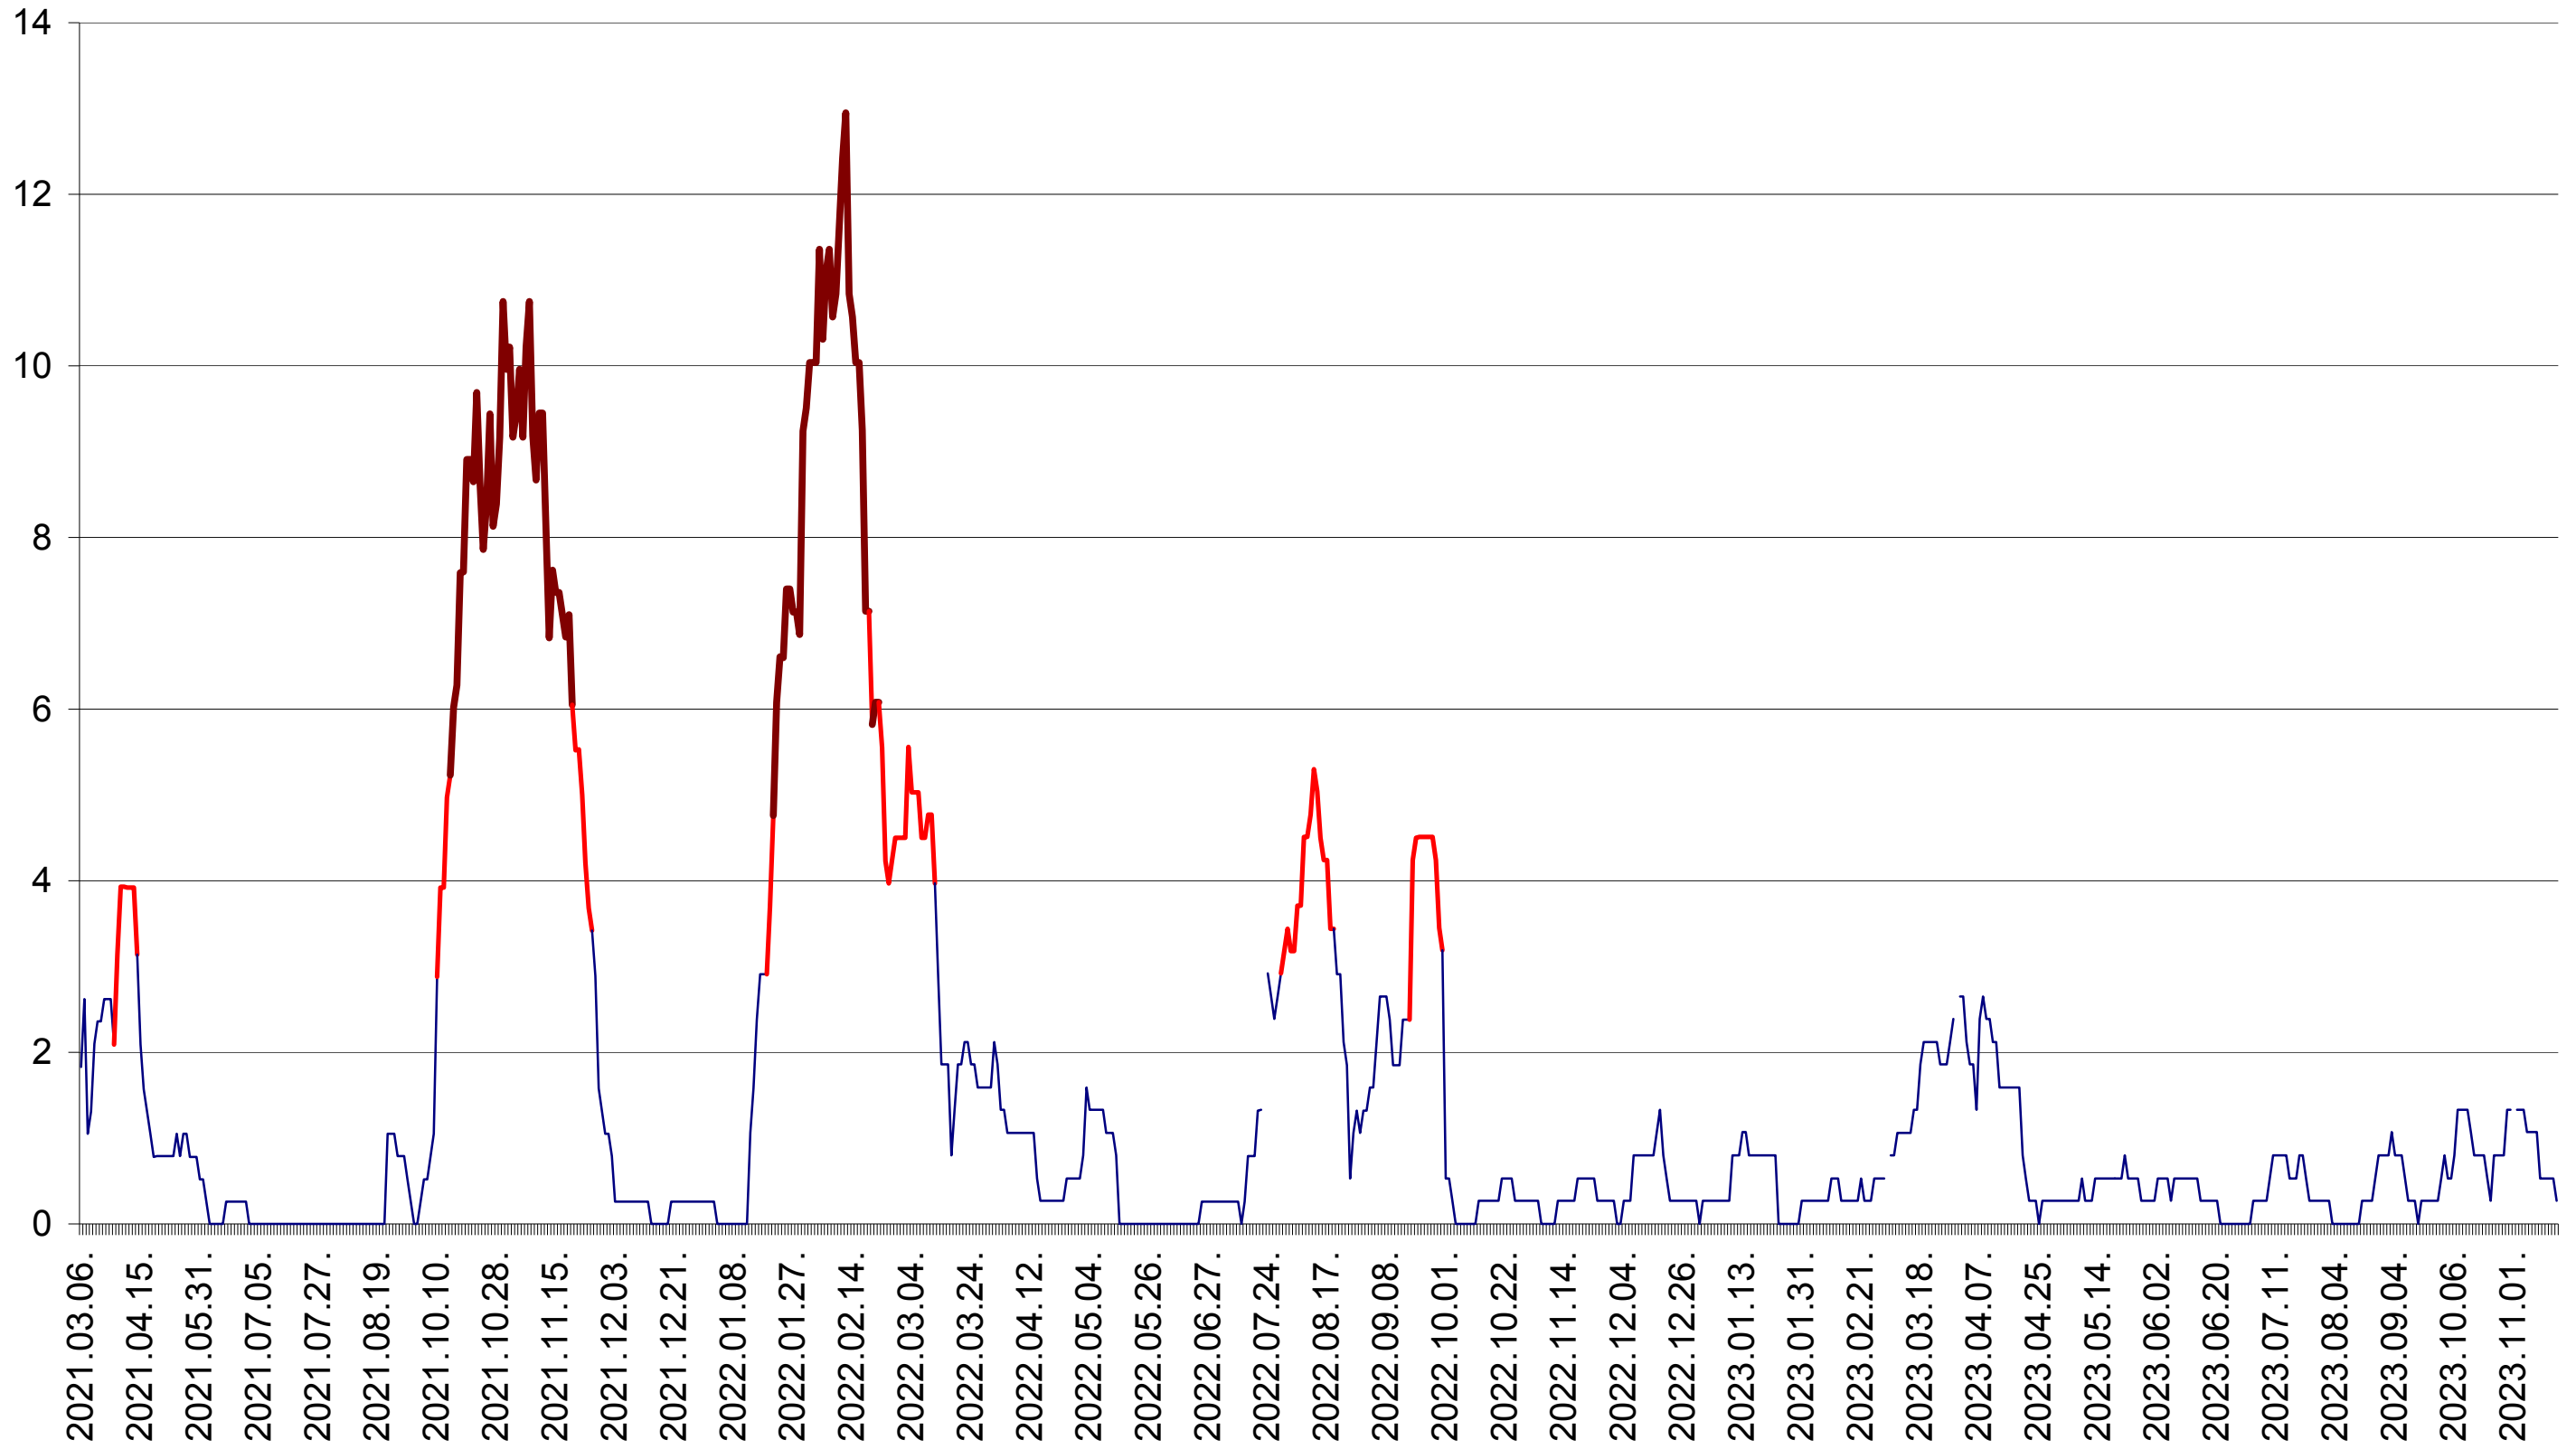

SÂNCRĂIENI - Evolutia incidentei cumulate pe 14 zile la ‰ de locuitori
2021.03.07. - 2023.11.20.

SÂNDOMINIC - Evolutia incidentei cumulate pe 14 zile la ‰ de locuitori
2021.03.07. - 2023.11.20.

SÂNMARTIN - Evolutia incidentei cumulate pe 14 zile la ‰ de locuitori
2021.03.07. - 2023.11.20.

SÂNSIMION - Evolutia incidentei cumulate pe 14 zile la ‰ de locuitori
2021.03.07. - 2023.11.20.

SÂNTIMBRU - Evolutia incidentei cumulate pe 14 zile la ‰ de locuitori
2021.03.07. - 2023.11.20.

SĂRMAȘ - Evolutia incidentei cumulate pe 14 zile la ‰ de locuitori
2021.03.07. - 2023.11.20.