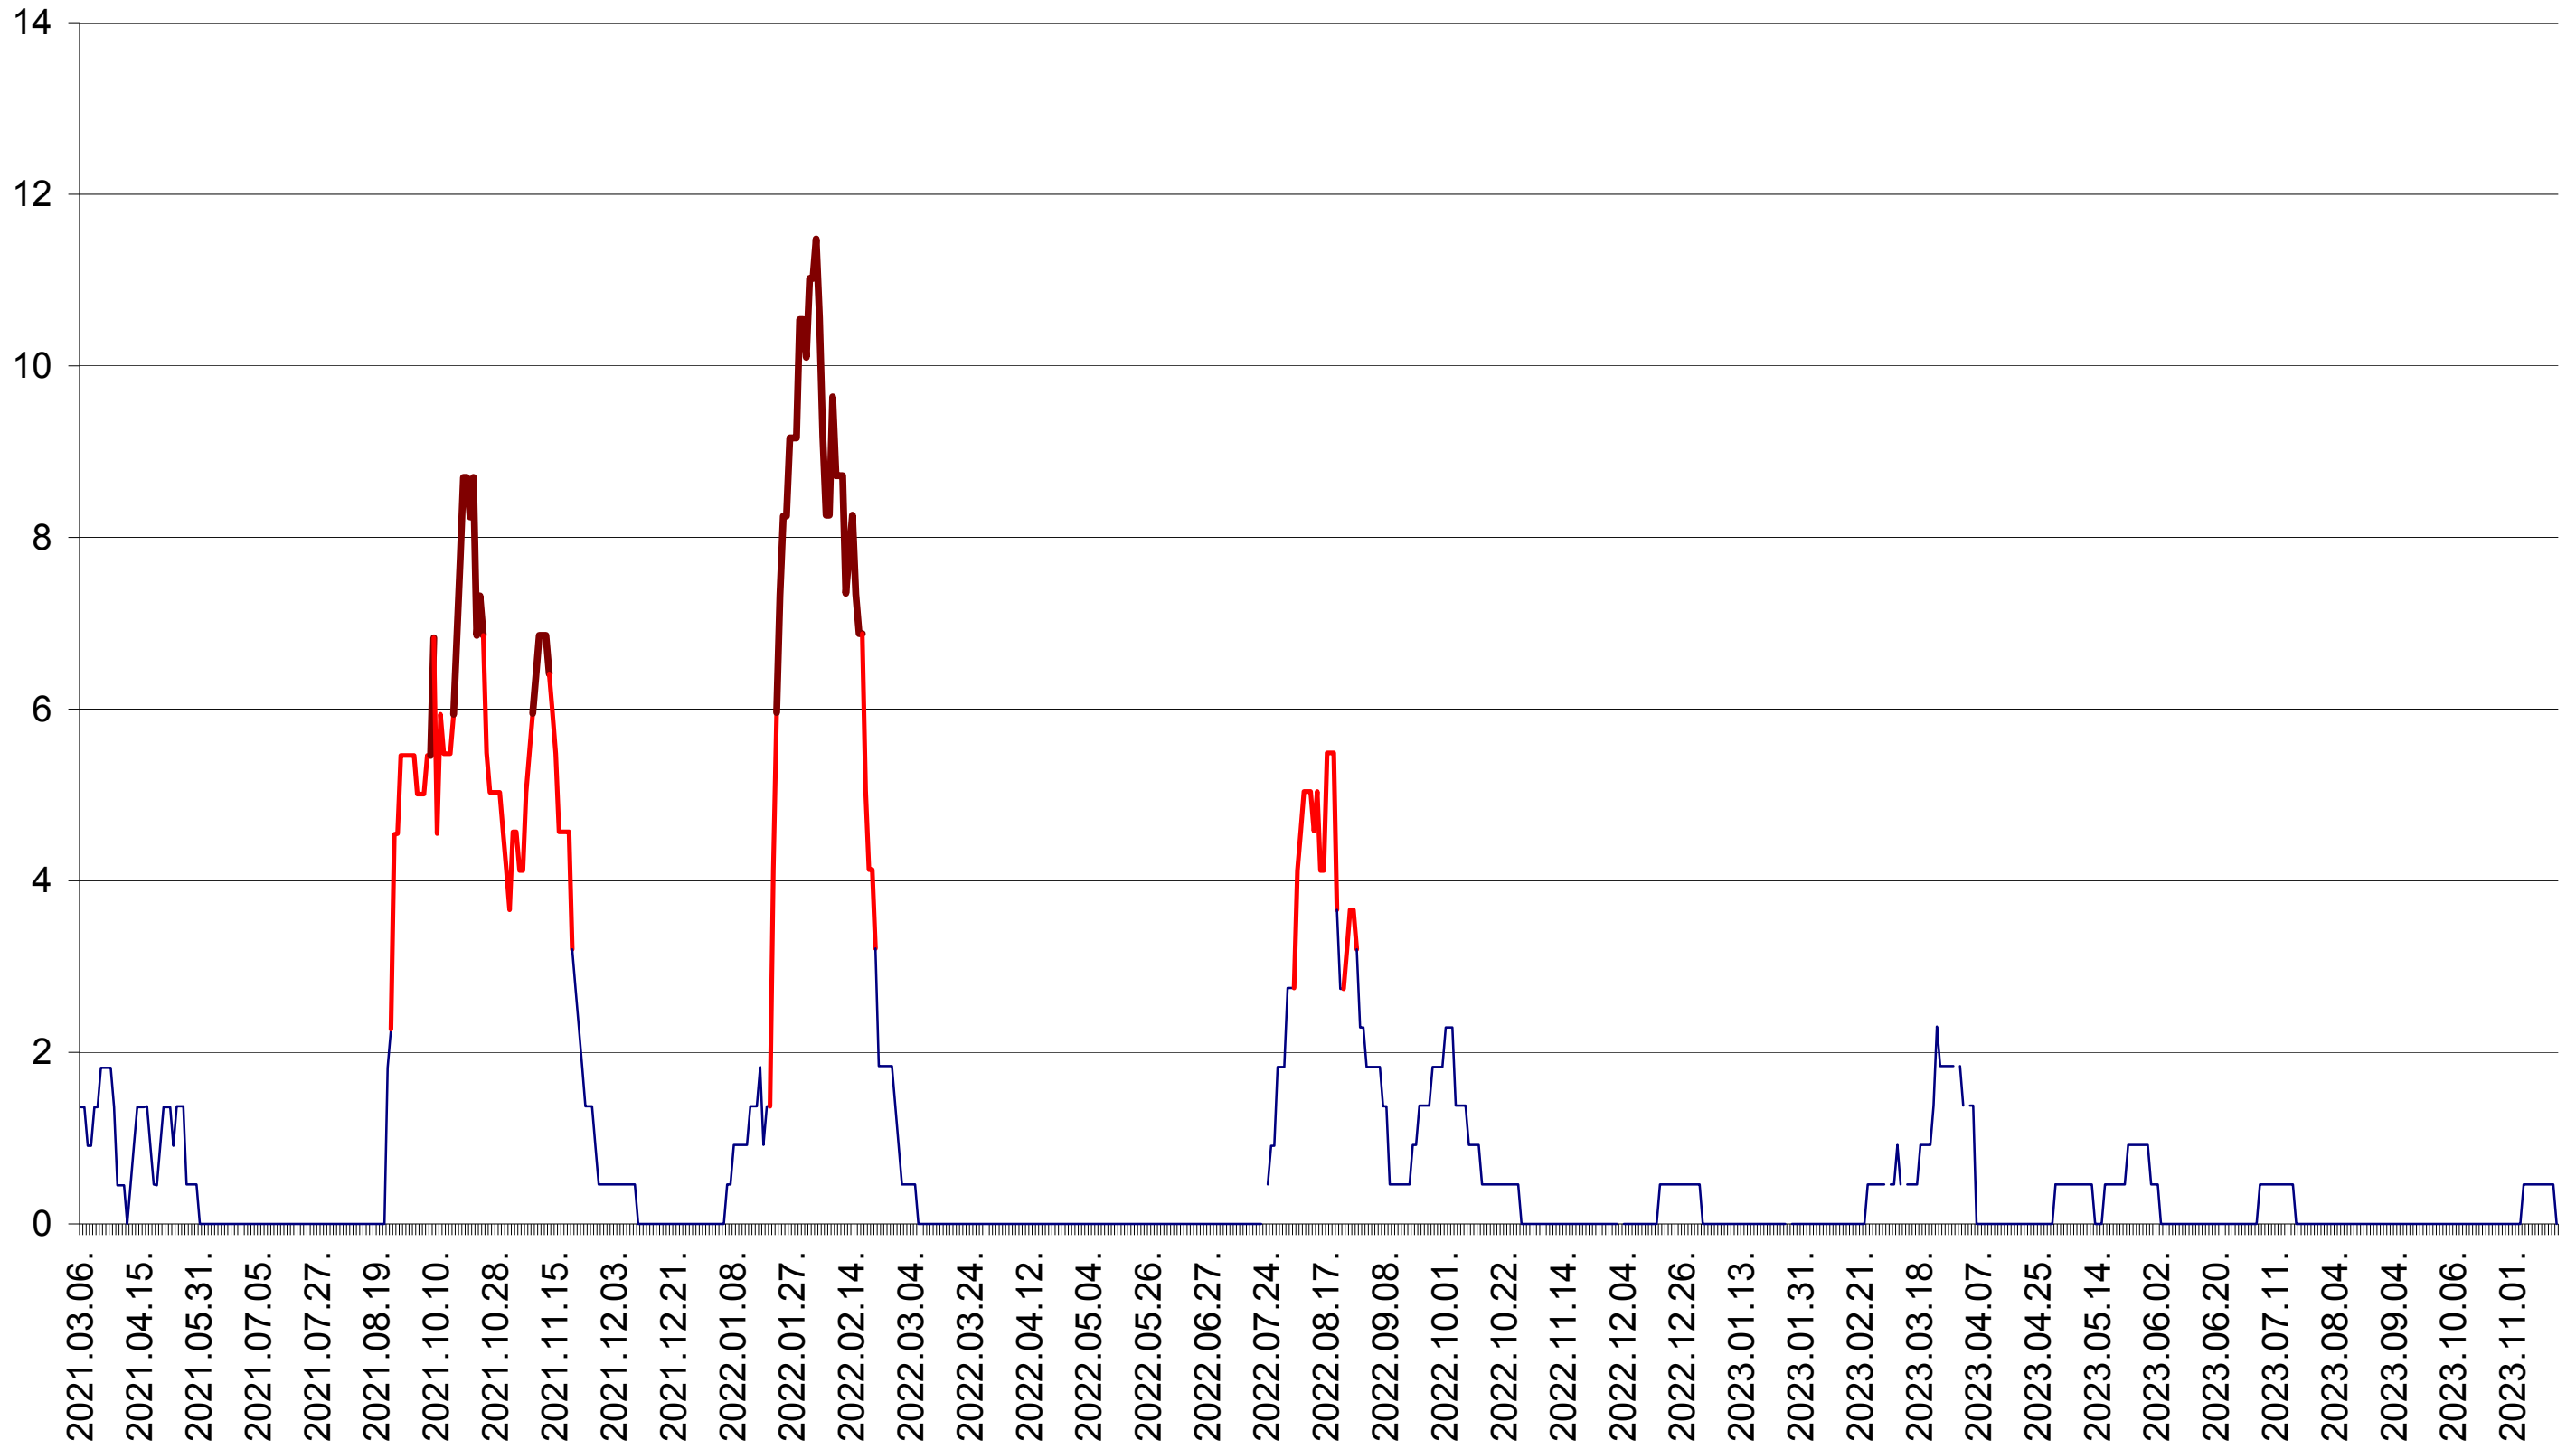

MUNICIPIUL GHEORGHENI - Evolutia incidentei cumulate pe 14 zile la ‰ de locuitori
2021.03.07. - 2023.11.20.

JOSENI - Evolutia incidentei cumulate pe 14 zile la ‰ de locuitori
2021.03.07. - 2023.11.20.

LĂZAREA - Evolutia incidentei cumulate pe 14 zile la ‰ de locuitori
2021.03.07. - 2023.11.20.

LELICENI - Evolutia incidentei cumulate pe 14 zile la ‰ de locuitori
2021.03.07. - 2023.11.20.

LUETA - Evolutia incidentei cumulate pe 14 zile la ‰ de locuitori
2021.03.07. - 2023.11.20.

LUNCA DE JOS - Evolutia incidentei cumulate pe 14 zile la ‰ de locuitori
2021.03.07. - 2023.11.20.

LUNCA DE SUS - Evolutia incidentei cumulate pe 14 zile la ‰ de locuitori
2021.03.07. - 2023.11.20.

LUPENI - Evolutia incidentei cumulate pe 14 zile la ‰ de locuitori
2021.03.07. - 2023.11.20.

MĂDĂRAȘ - Evolutia incidentei cumulate pe 14 zile la ‰ de locuitori
2021.03.07. - 2023.11.20.