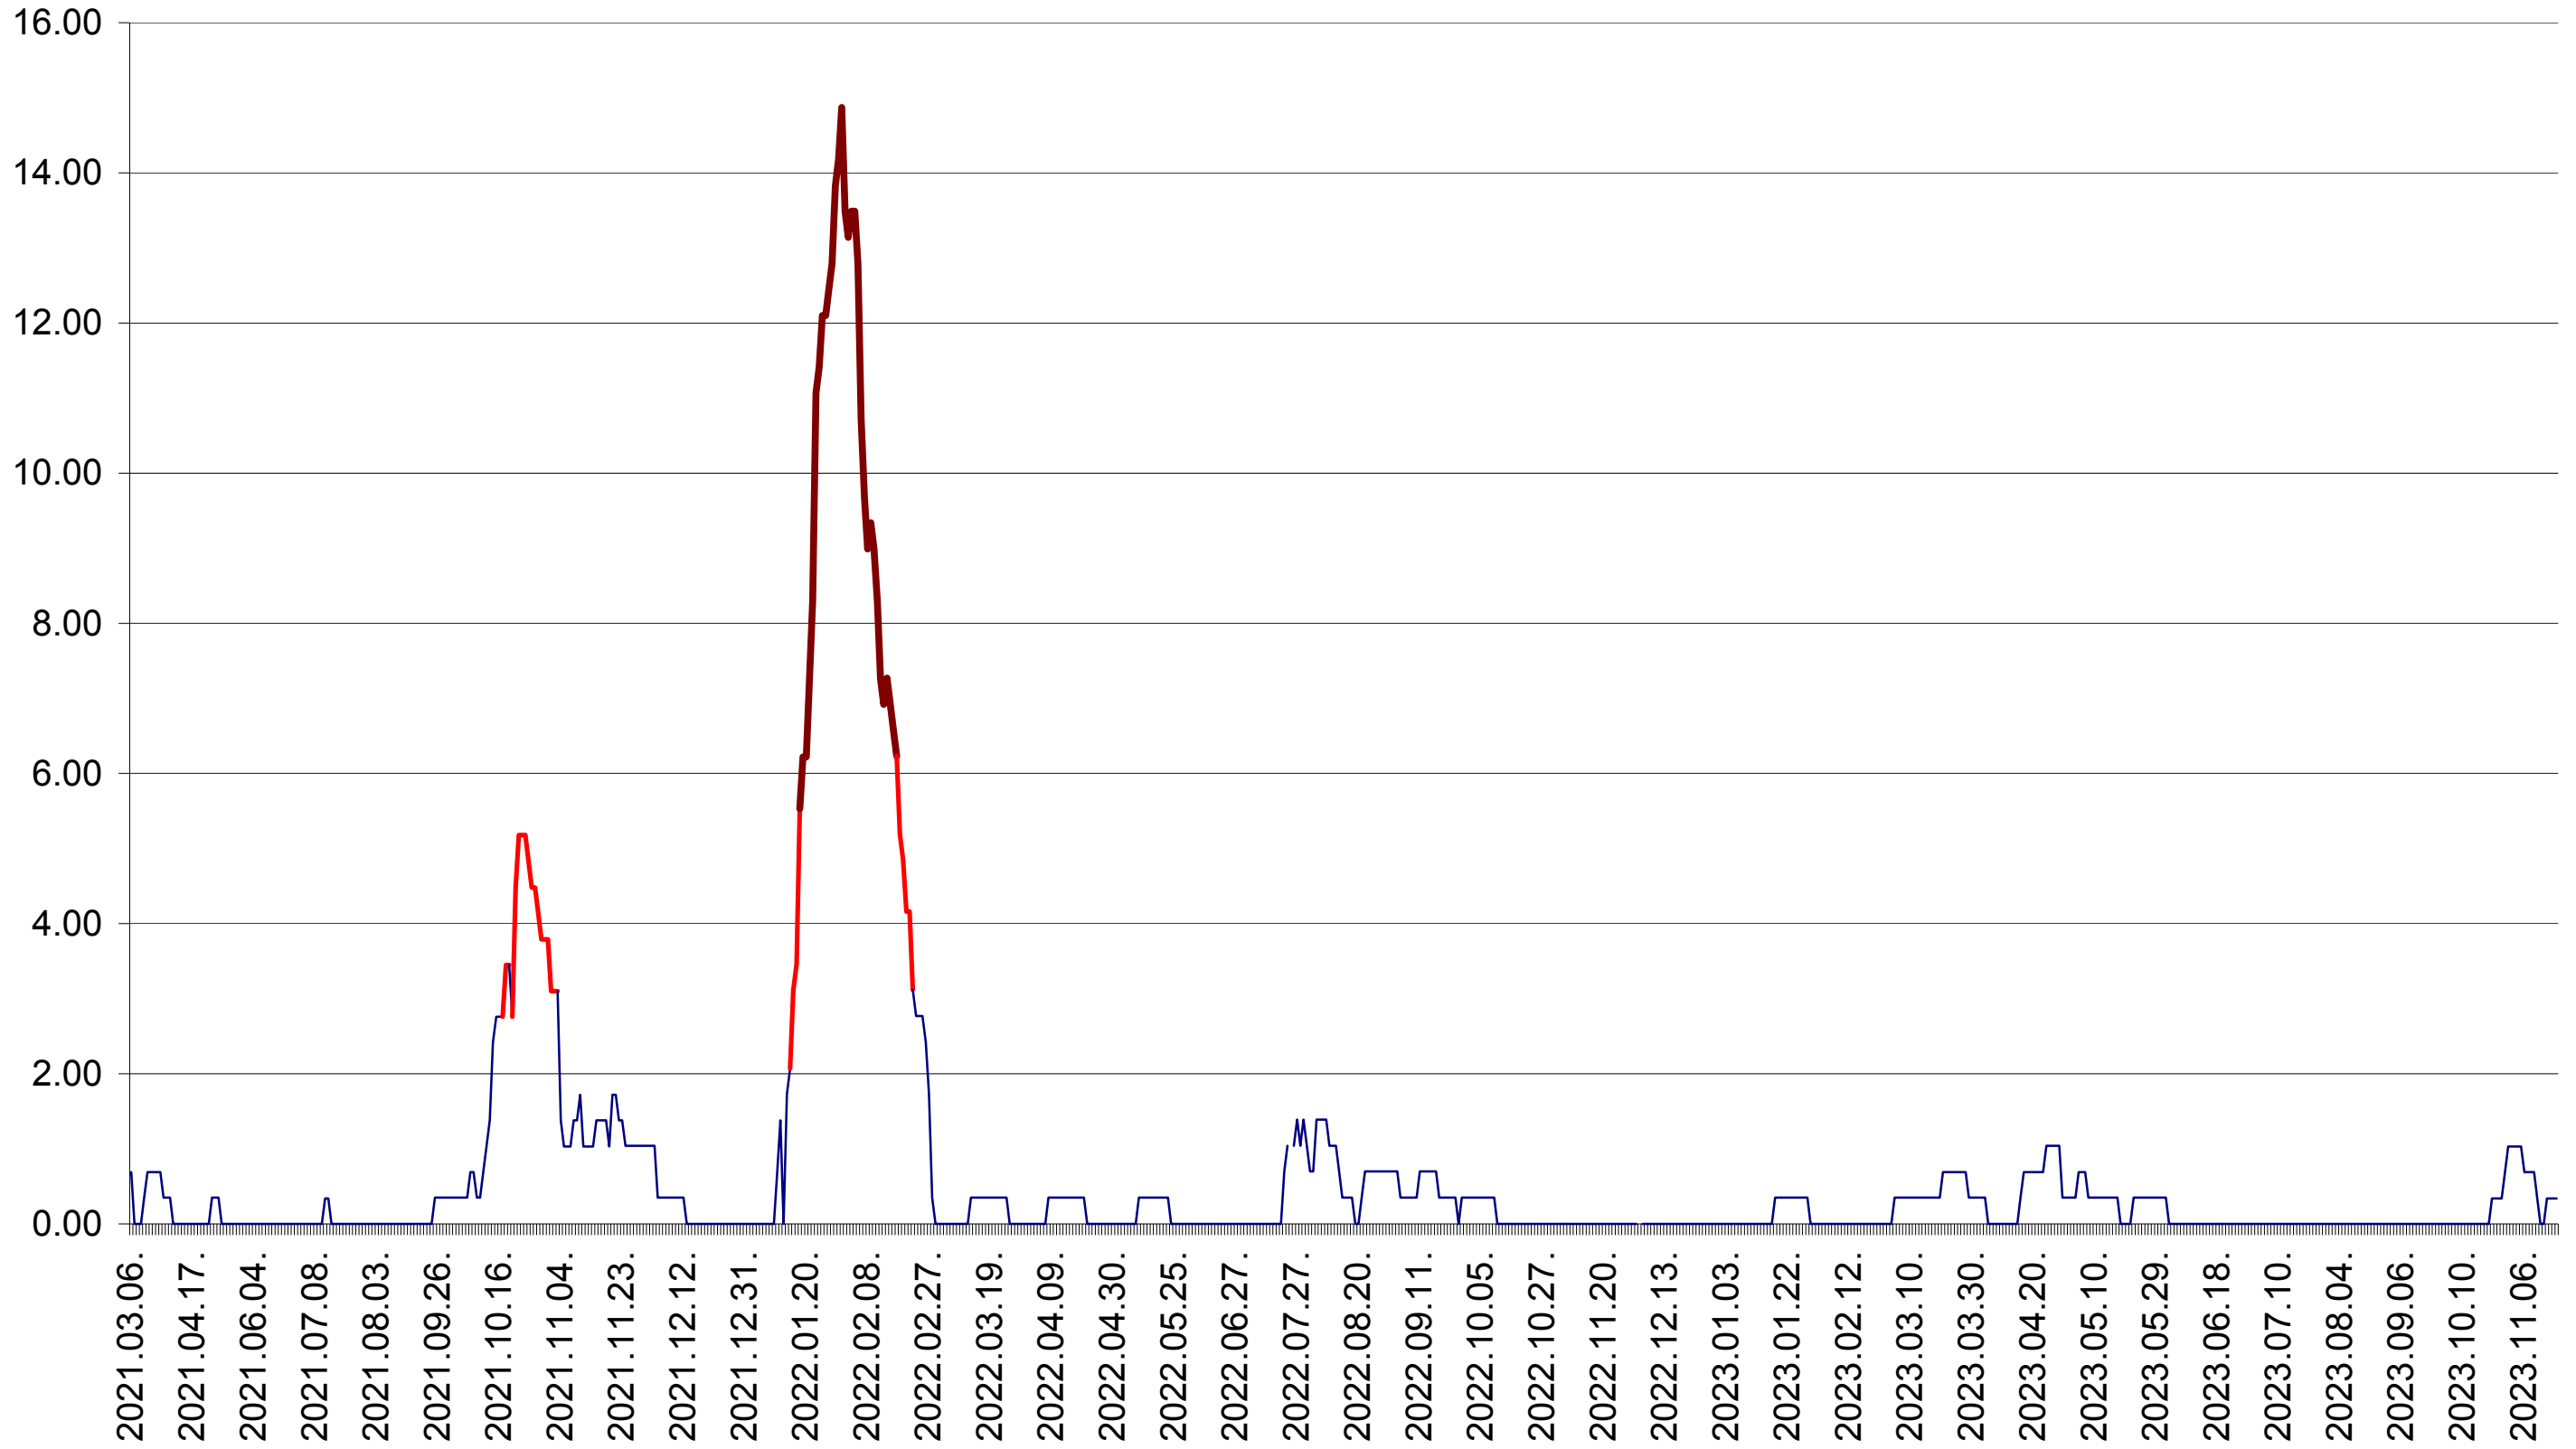

ORAȘ BĂLAN - Evolutia incidentei cumulate pe 14 zile la ‰ de locuitori
2021.03.07. - 2023.11.20.

BILBOR - Evolutia incidentei cumulate pe 14 zile la ‰ de locuitori
2021.03.07. - 2023.11.20.

ORAȘ BORSEC - Evolutia incidentei cumulate pe 14 zile la ‰ de locuitori
2021.03.07. - 2023.11.20.

BRĂDEȘTI - Evolutia incidentei cumulate pe 14 zile la ‰ de locuitori
2021.03.07. - 2023.11.20.

CĂPÂLNIȚA - Evolutia incidentei cumulate pe 14 zile la ‰ de locuitori
2021.03.07. - 2023.11.20.

CÂRȚA - Evolutia incidentei cumulate pe 14 zile la ‰ de locuitori
2021.03.07. - 2023.11.20.

CICEU - Evolutia incidentei cumulate pe 14 zile la ‰ de locuitori
2021.03.07. - 2023.11.20.

CIUCSÂNGEORGIU - Evolutia incidentei cumulate pe 14 zile la ‰ de locuitori
2021.03.07. - 2023.11.20.

CIUMANI - Evolutia incidentei cumulate pe 14 zile la ‰ de locuitori
2021.03.07. - 2023.11.20.

CORBU - Evolutia incidentei cumulate pe 14 zile la ‰ de locuitori
2021.03.07. - 2023.11.20.

CORUND - Evolutia incidentei cumulate pe 14 zile la ‰ de locuitori
2021.03.07. - 2023.11.20.

COZMENI - Evolutia incidentei cumulate pe 14 zile la ‰ de locuitori
2021.03.07. - 2023.11.20.