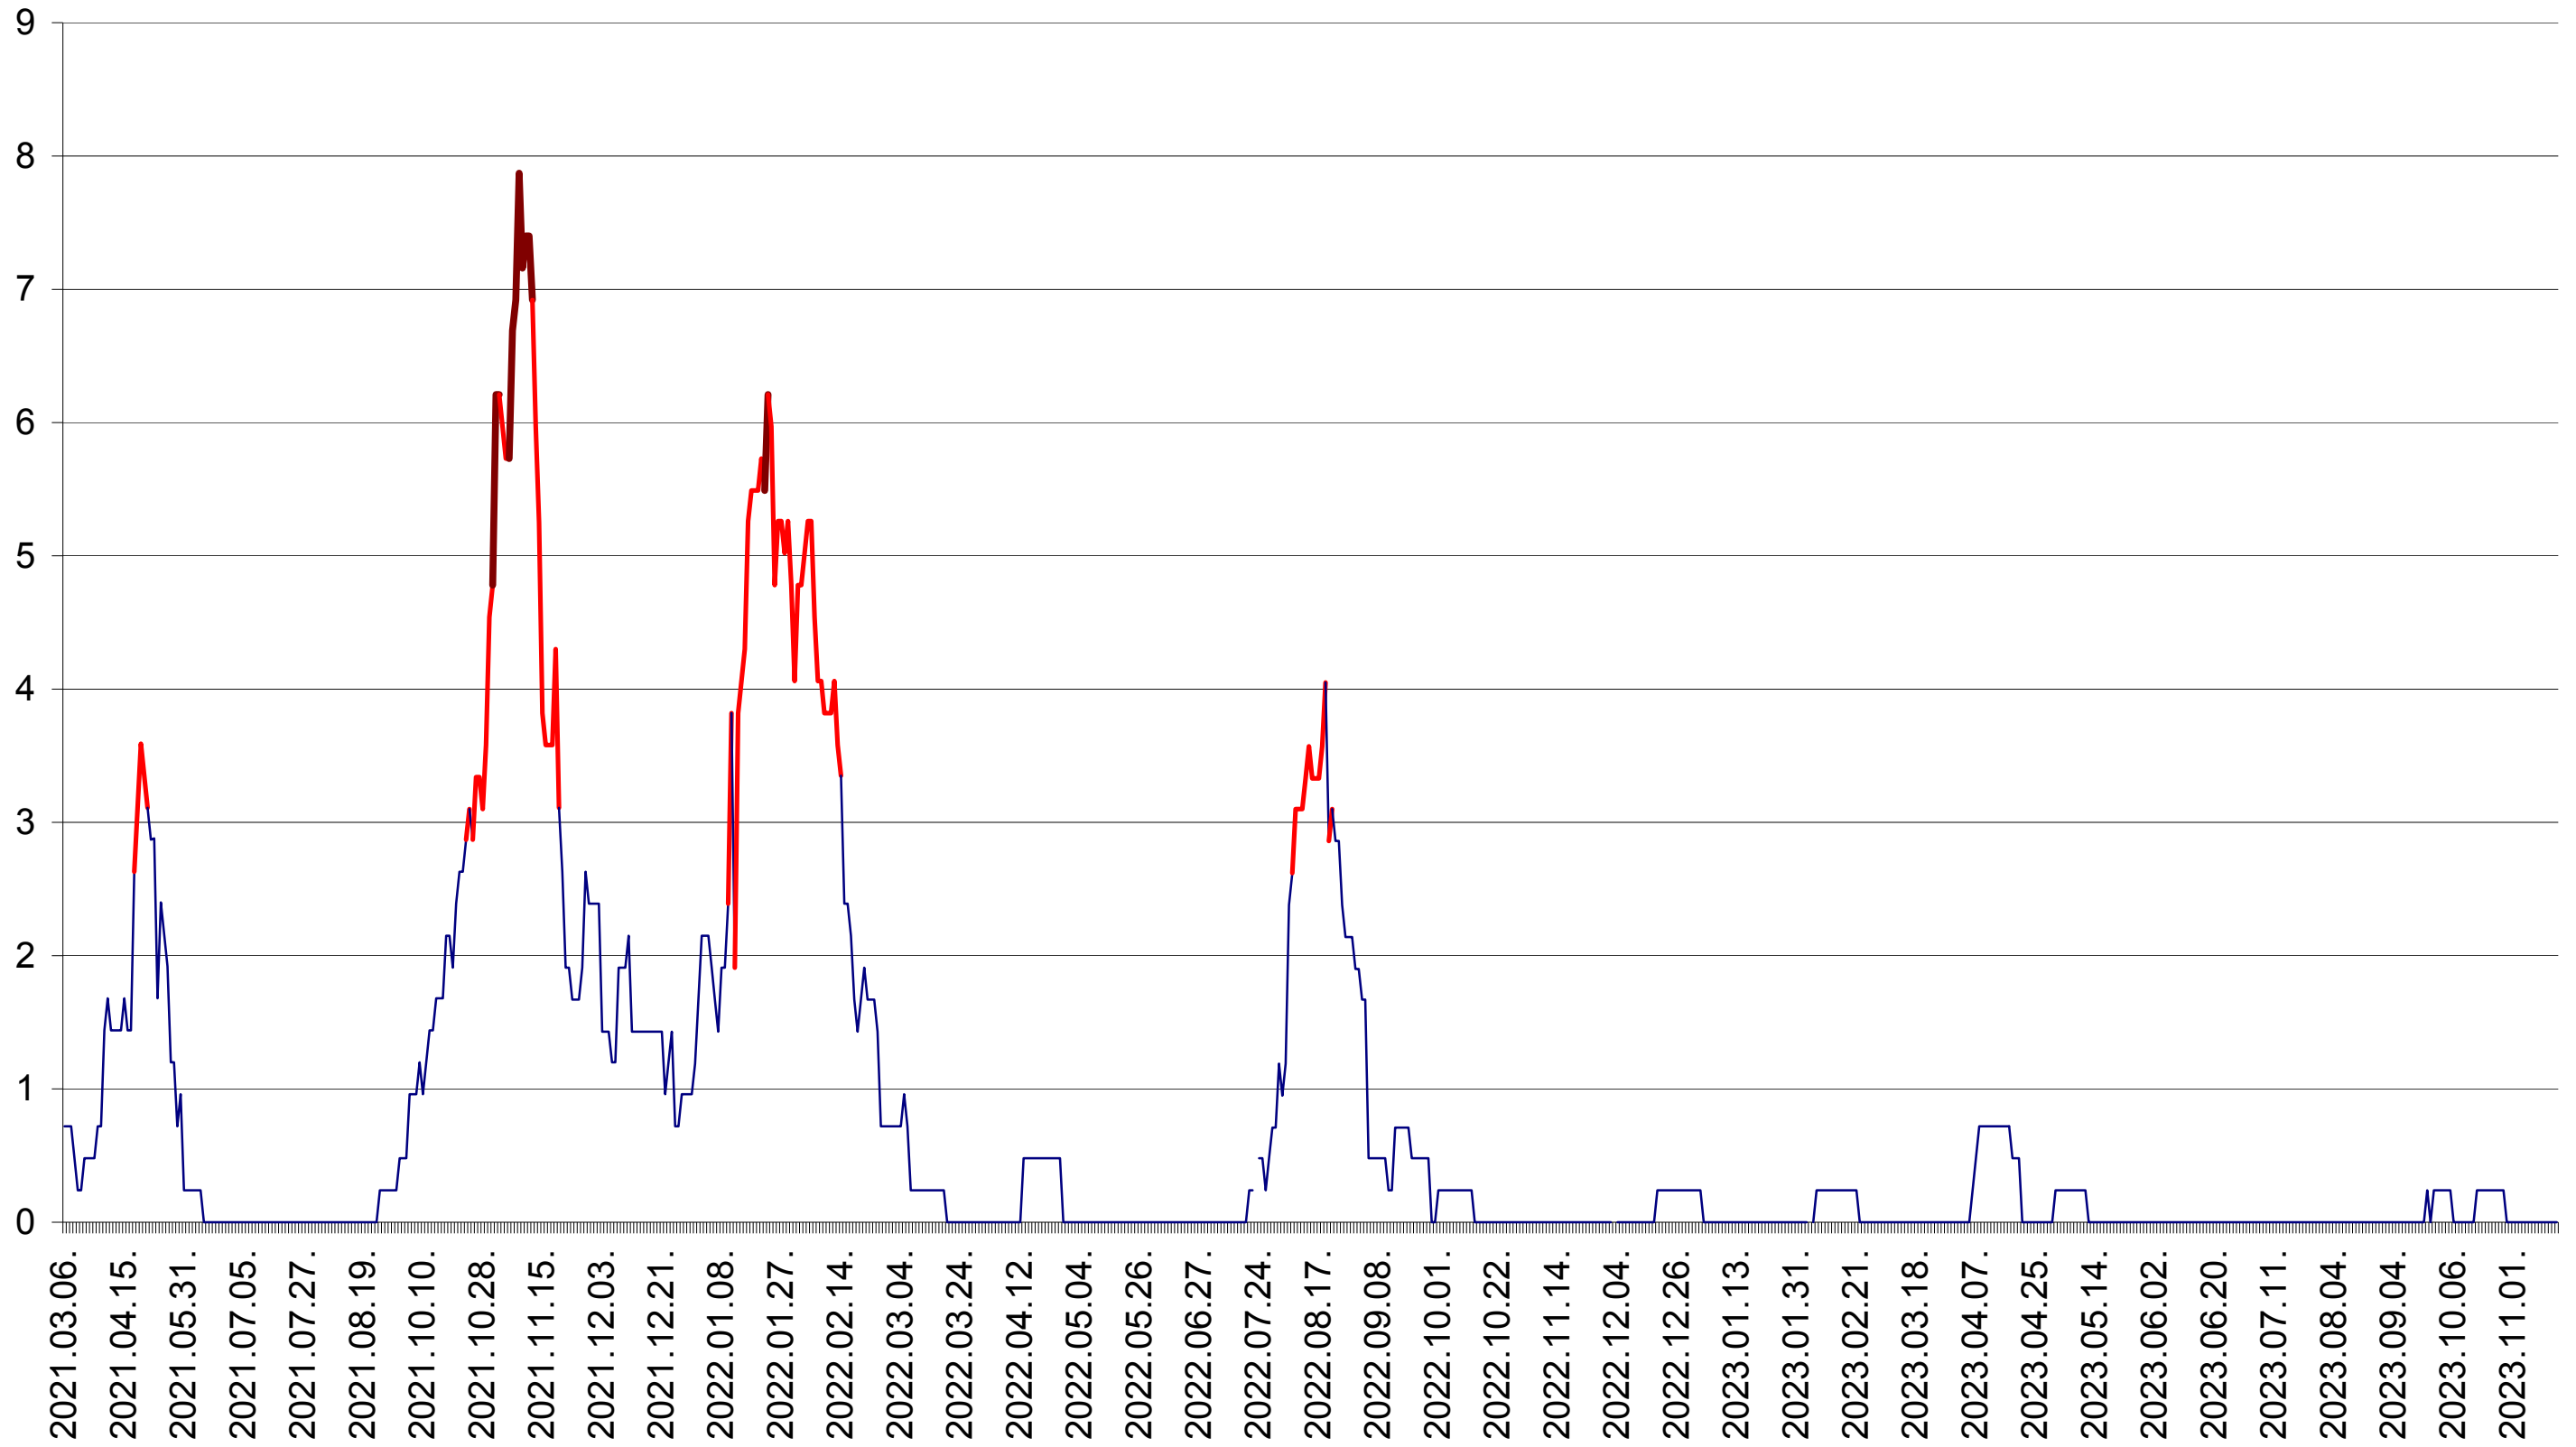

ORAȘ BĂLAN - Evolutia incidentei cumulate pe 14 zile la ‰ de locuitori
2021.03.07. - 2023.11.20.

BILBOR - Evolutia incidentei cumulate pe 14 zile la ‰ de locuitori
2021.03.07. - 2023.11.20.

ORAȘ BORSEC - Evolutia incidentei cumulate pe 14 zile la ‰ de locuitori
2021.03.07. - 2023.11.20.

CORBU - Evolutia incidentei cumulate pe 14 zile la ‰ de locuitori
2021.03.07. - 2023.11.20.

CORUND - Evolutia incidentei cumulate pe 14 zile la ‰ de locuitori
2021.03.07. - 2023.11.20.

COZMENI - Evolutia incidentei cumulate pe 14 zile la ‰ de locuitori
2021.03.07. - 2023.11.20.

ORAȘ CRISTURU SECUIESC - Evolutia incidentei cumulate pe 14 zile la ‰ de locuitori
2021.03.07. - 2023.11.20.

DĂNEȘTI - Evolutia incidentei cumulate pe 14 zile la ‰ de locuitori
2021.03.07. - 2023.11.20.

DÂRJIU - Evolutia incidentei cumulate pe 14 zile la ‰ de locuitori
2021.03.07. - 2023.11.20.

DEALU - Evolutia incidentei cumulate pe 14 zile la ‰ de locuitori
2021.03.07. - 2023.11.20.

DITRĂU - Evolutia incidentei cumulate pe 14 zile la ‰ de locuitori
2021.03.07. - 2023.11.20.