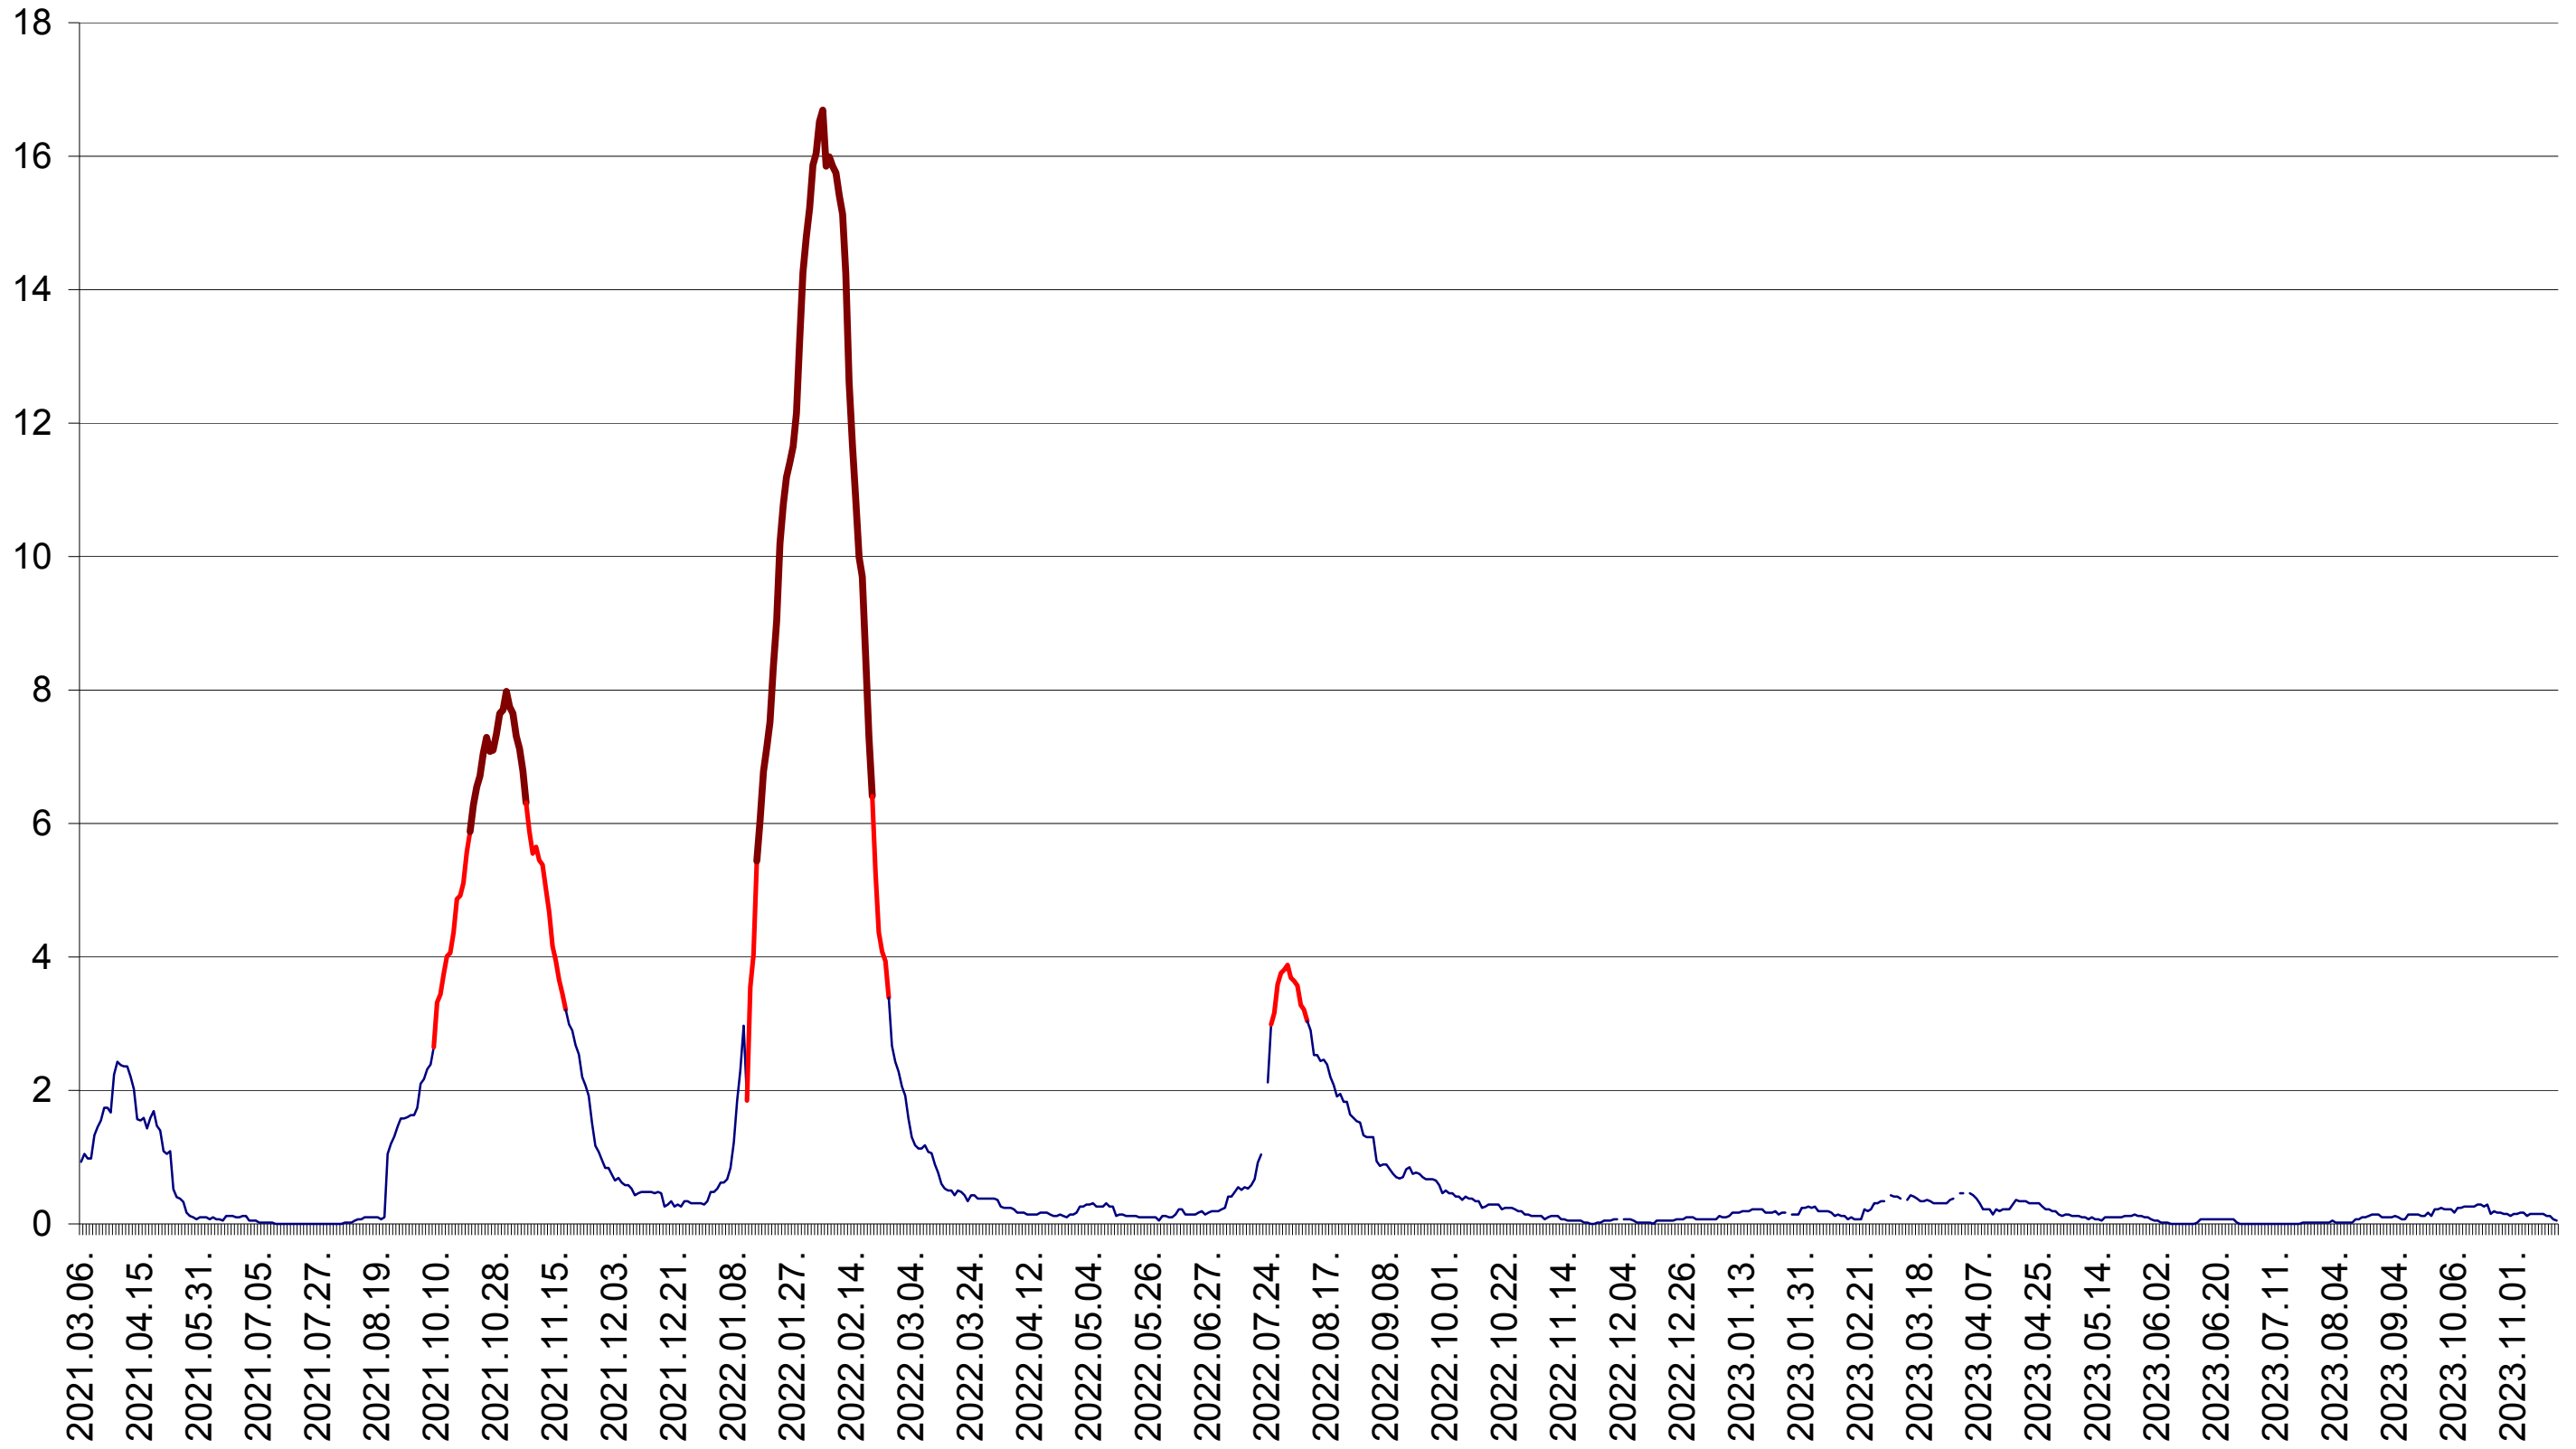

LELICENI - Evolutia incidentei cumulate pe 14 zile la ‰ de locuitori
2021.03.07. - 2023.11.20.

LUETA - Evolutia incidentei cumulate pe 14 zile la ‰ de locuitori
2021.03.07. - 2023.11.20.

LUNCA DE JOS - Evolutia incidentei cumulate pe 14 zile la ‰ de locuitori
2021.03.07. - 2023.11.20.

LUNCA DE SUS - Evolutia incidentei cumulate pe 14 zile la ‰ de locuitori
2021.03.07. - 2023.11.20.

LUPENI - Evolutia incidentei cumulate pe 14 zile la ‰ de locuitori
2021.03.07. - 2023.11.20.

MĂDĂRAȘ - Evolutia incidentei cumulate pe 14 zile la ‰ de locuitori
2021.03.07. - 2023.11.20.

MĂRTINIȘ - Evolutia incidentei cumulate pe 14 zile la ‰ de locuitori
2021.03.07. - 2023.11.20.

MEREȘTI - Evolutia incidentei cumulate pe 14 zile la ‰ de locuitori
2021.03.07. - 2023.11.20.

MUNICIPIUL MIERCUREA-CIUC - Evolutia incidentei cumulate pe 14 zile la ‰ de locuitori
2021.03.07. - 2023.11.20.