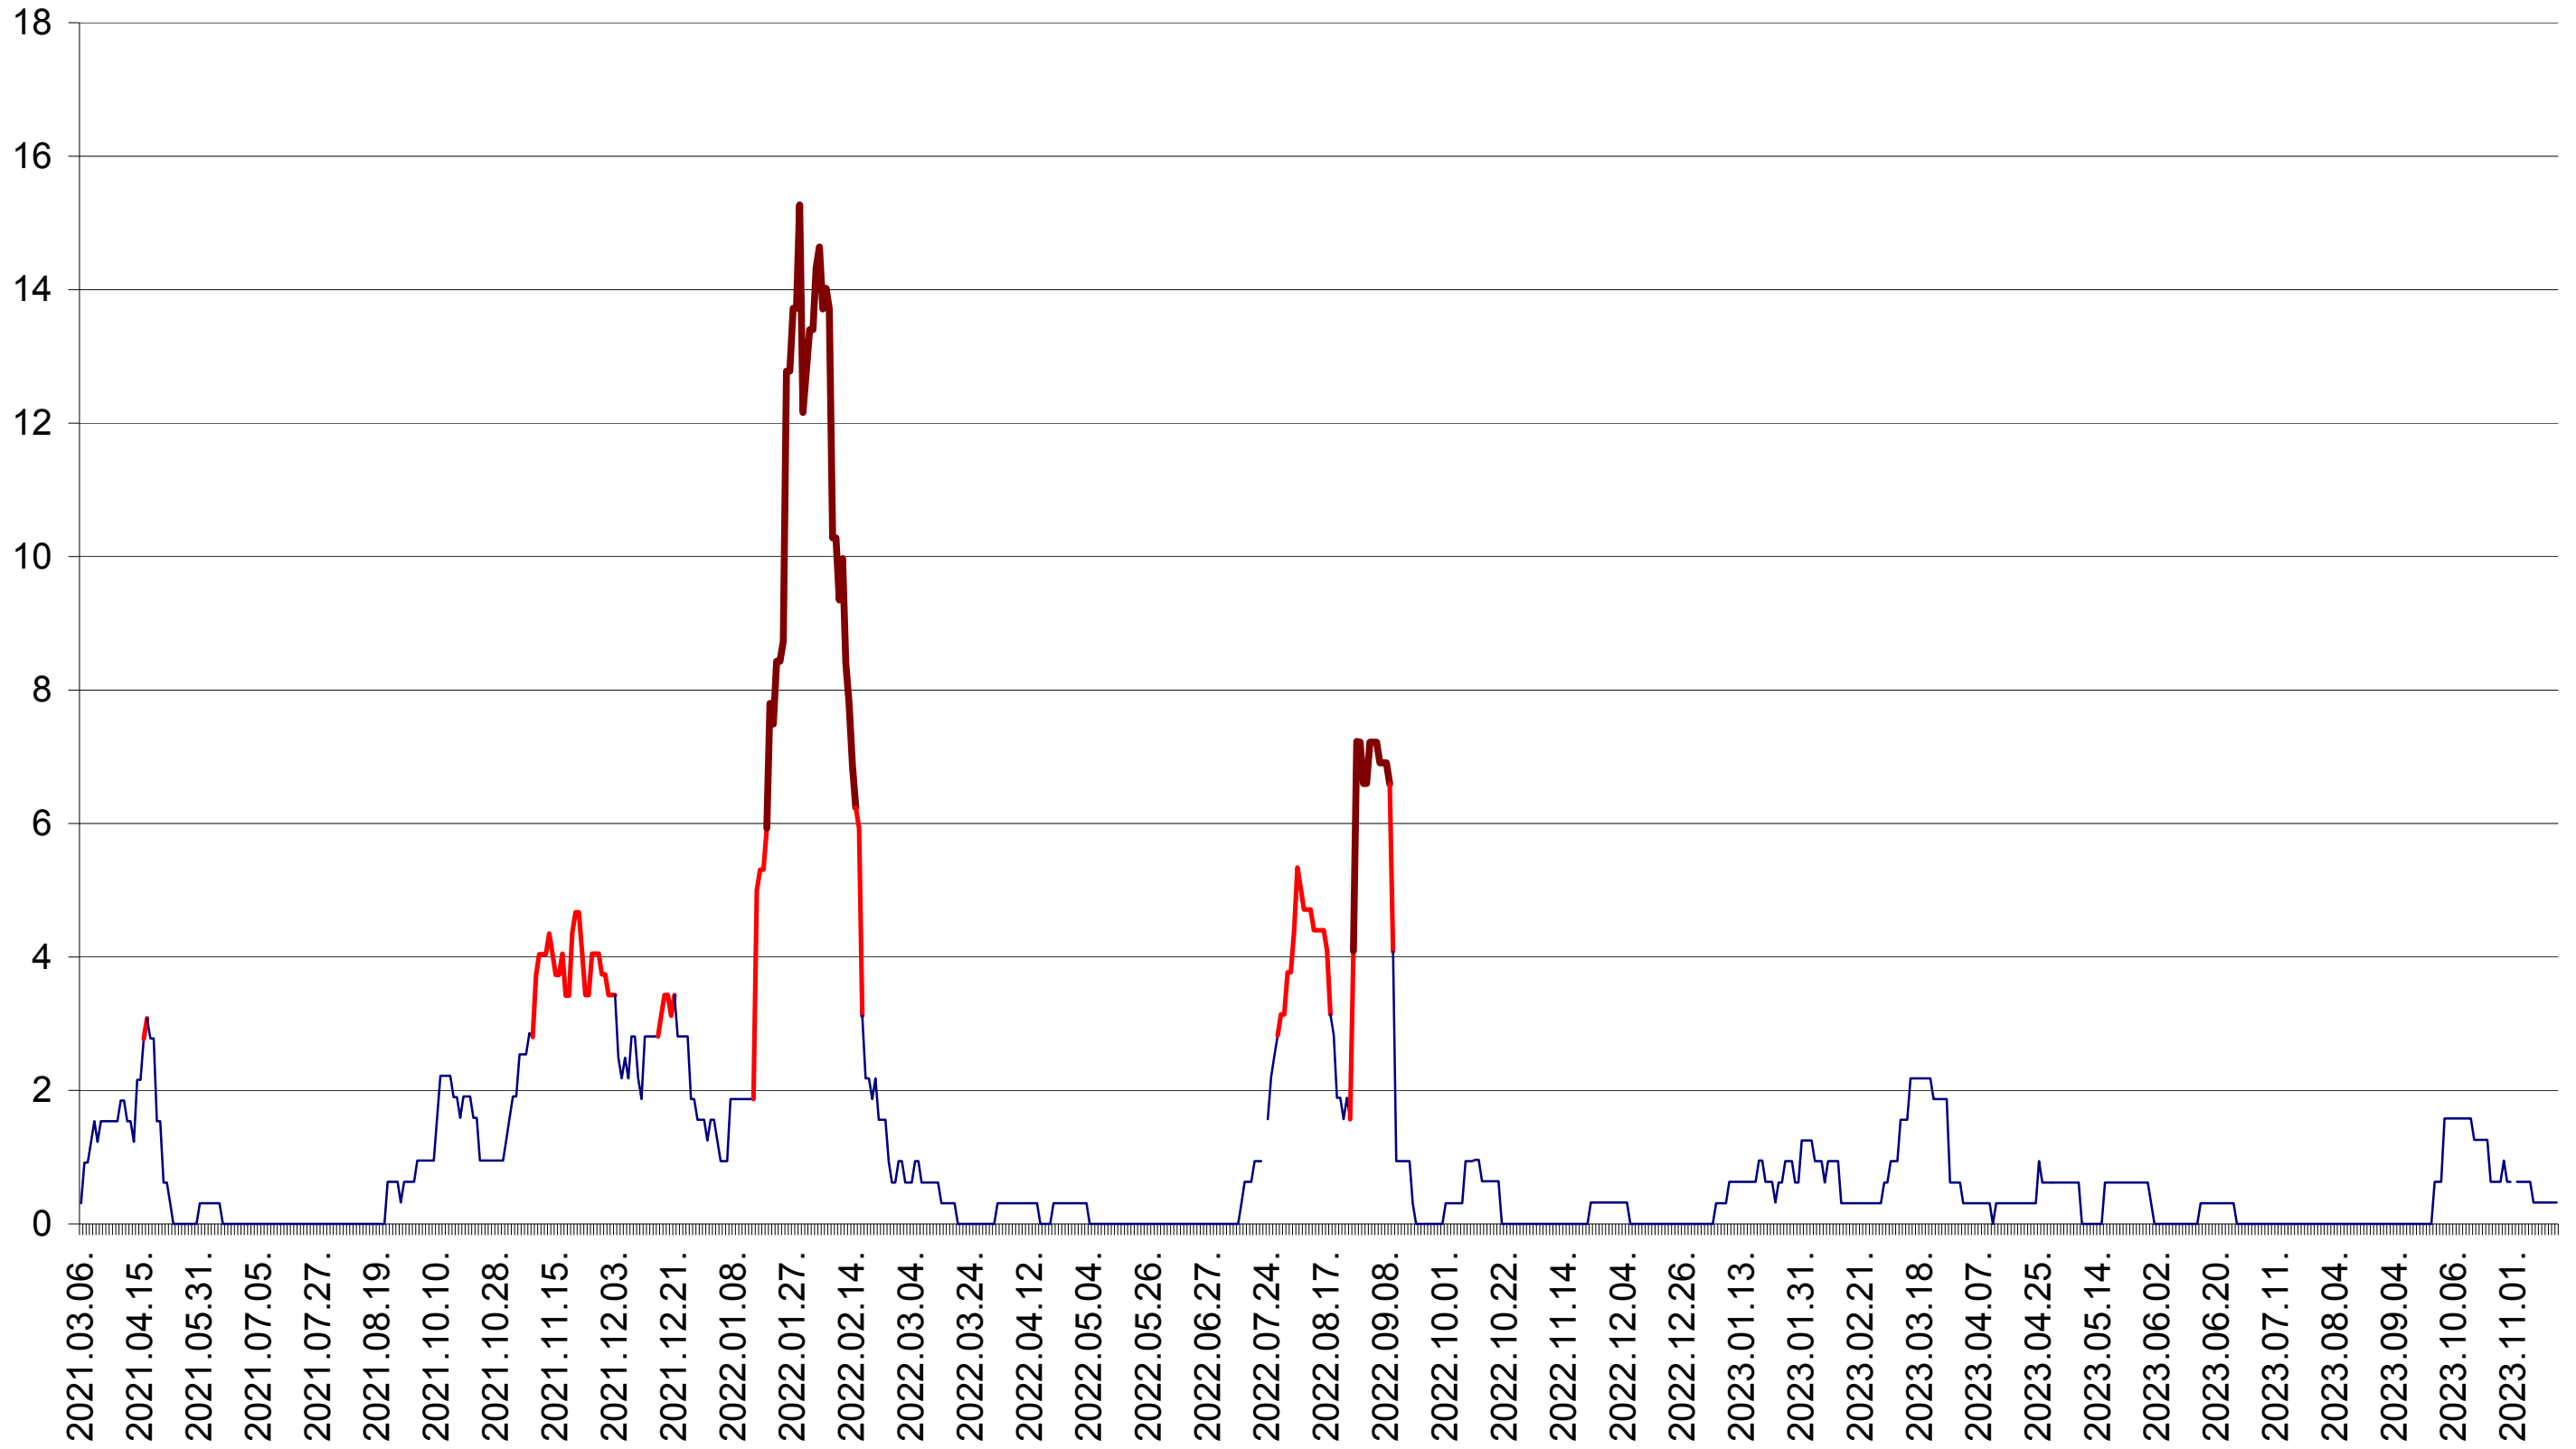

TUȘNAD - Evolutia incidentei cumulate pe 14 zile la ‰ de locuitori
2021.03.07. - 2023.11.20.

TULGHEȘ - Evolutia incidentei cumulate pe 14 zile la ‰ de locuitori
2021.03.07. - 2023.11.20.