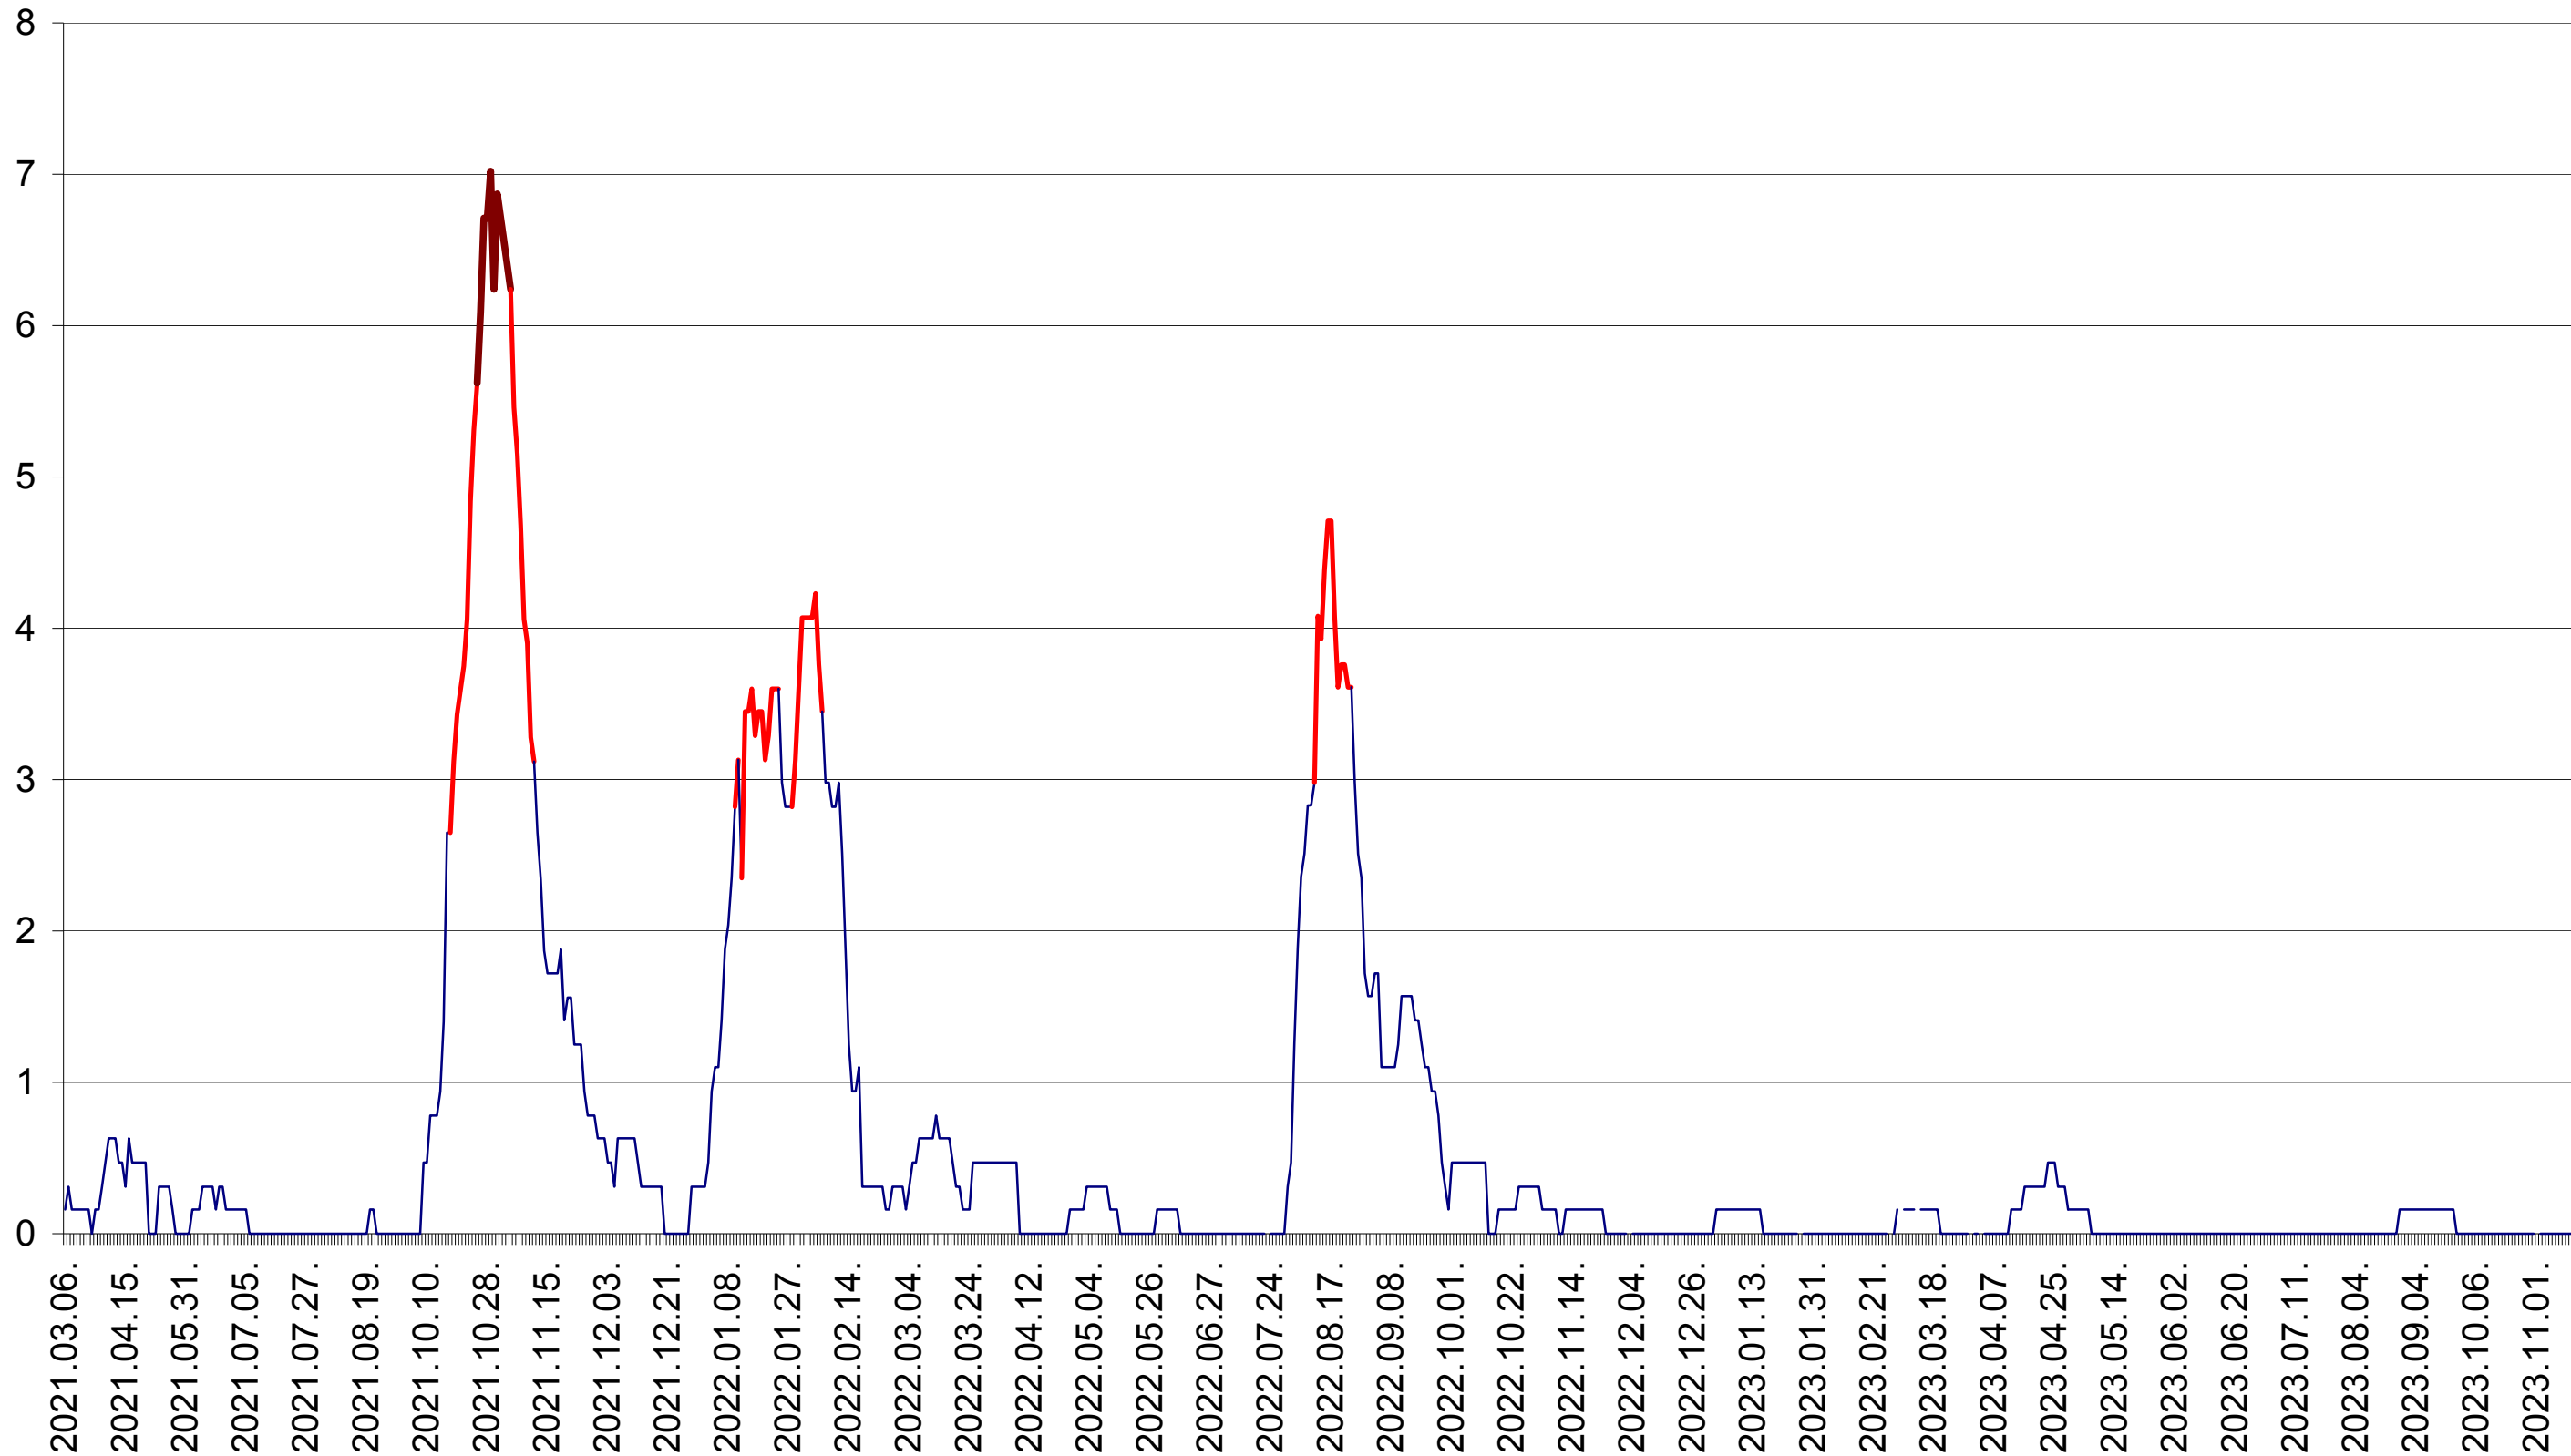

SĂCEL - Evolutia incidentei cumulate pe 14 zile la ‰ de locuitori
2021.03.07. - 2023.11.20.

REMETEA - Evolutia incidentei cumulate pe 14 zile la ‰ de locuitori
2021.03.07. - 2023.11.20.