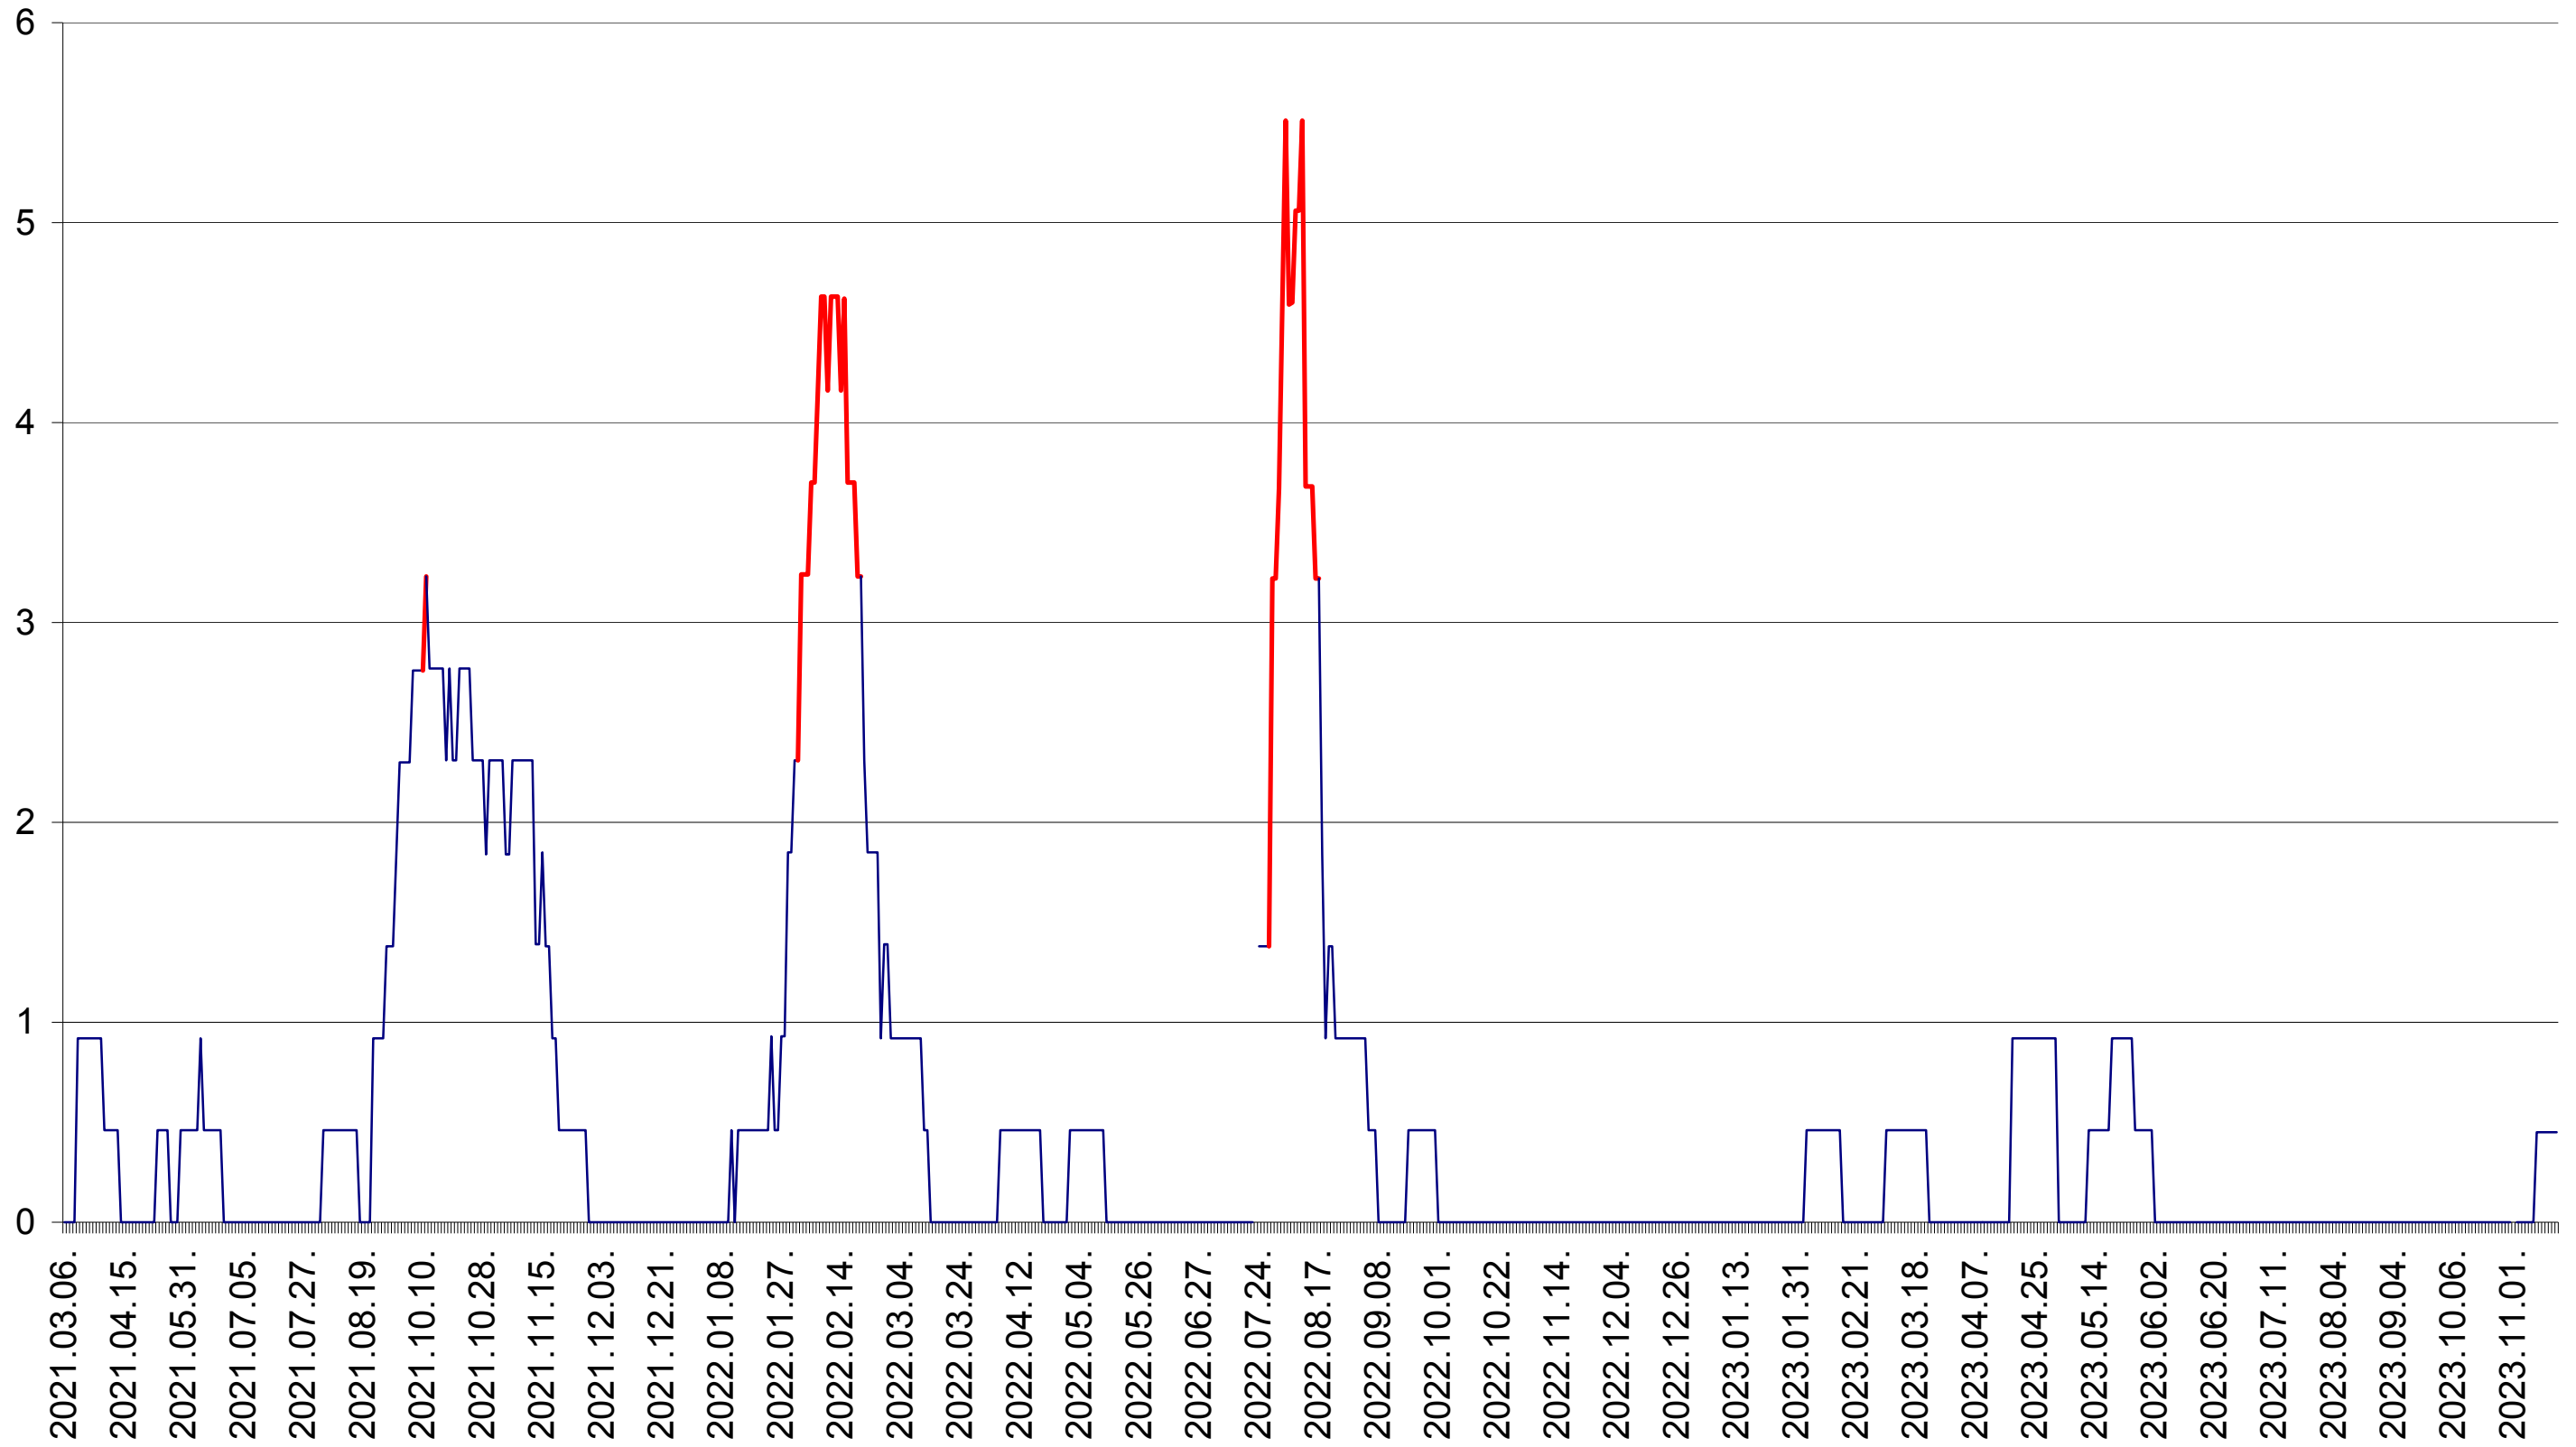

ULIEȘ - Evolutia incidentei cumulate pe 14 zile la ‰ de locuitori
2021.03.07. - 2023.11.20.

TUȘNAD - Evolutia incidentei cumulate pe 14 zile la ‰ de locuitori
2021.03.07. - 2023.11.20.