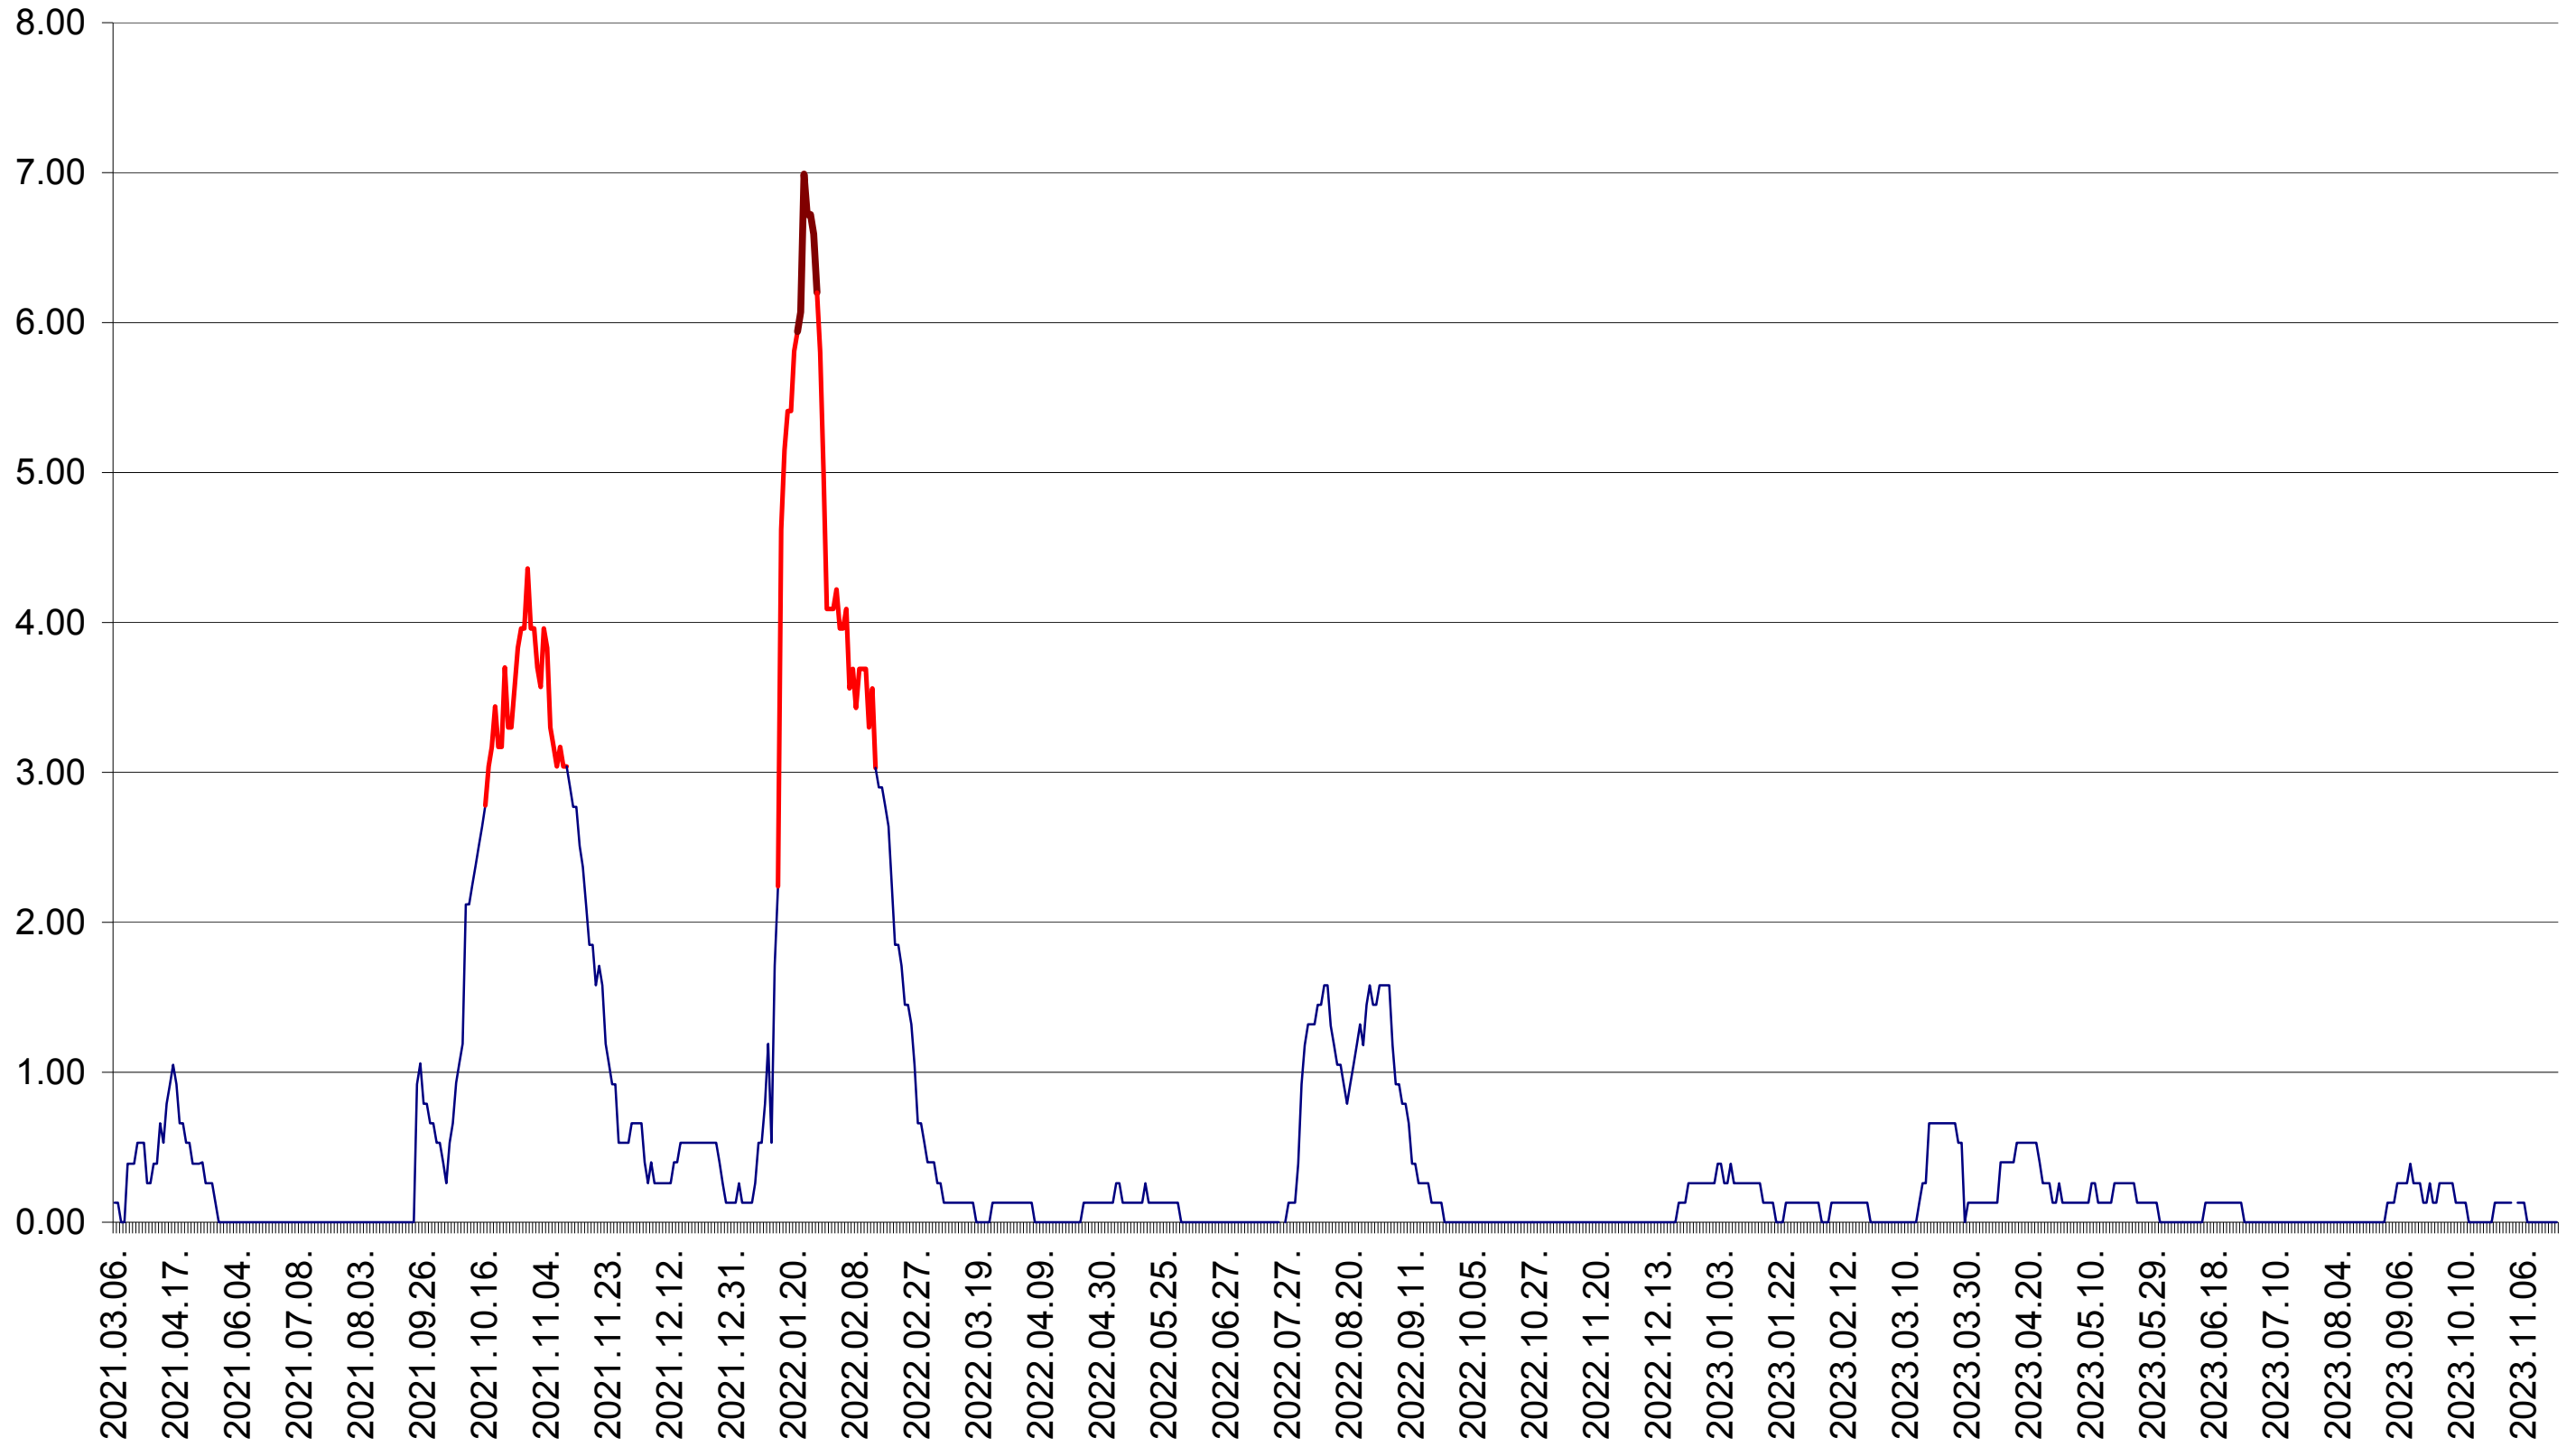

VOȘLĂBENI - Evolutia incidentei cumulate pe 14 zile la ‰ de locuitori
2021.03.07. - 2023.11.20.

ORAȘ VLĂHIȚA - Evolutia incidentei cumulate pe 14 zile la ‰ de locuitori
2021.03.07. - 2023.11.20.