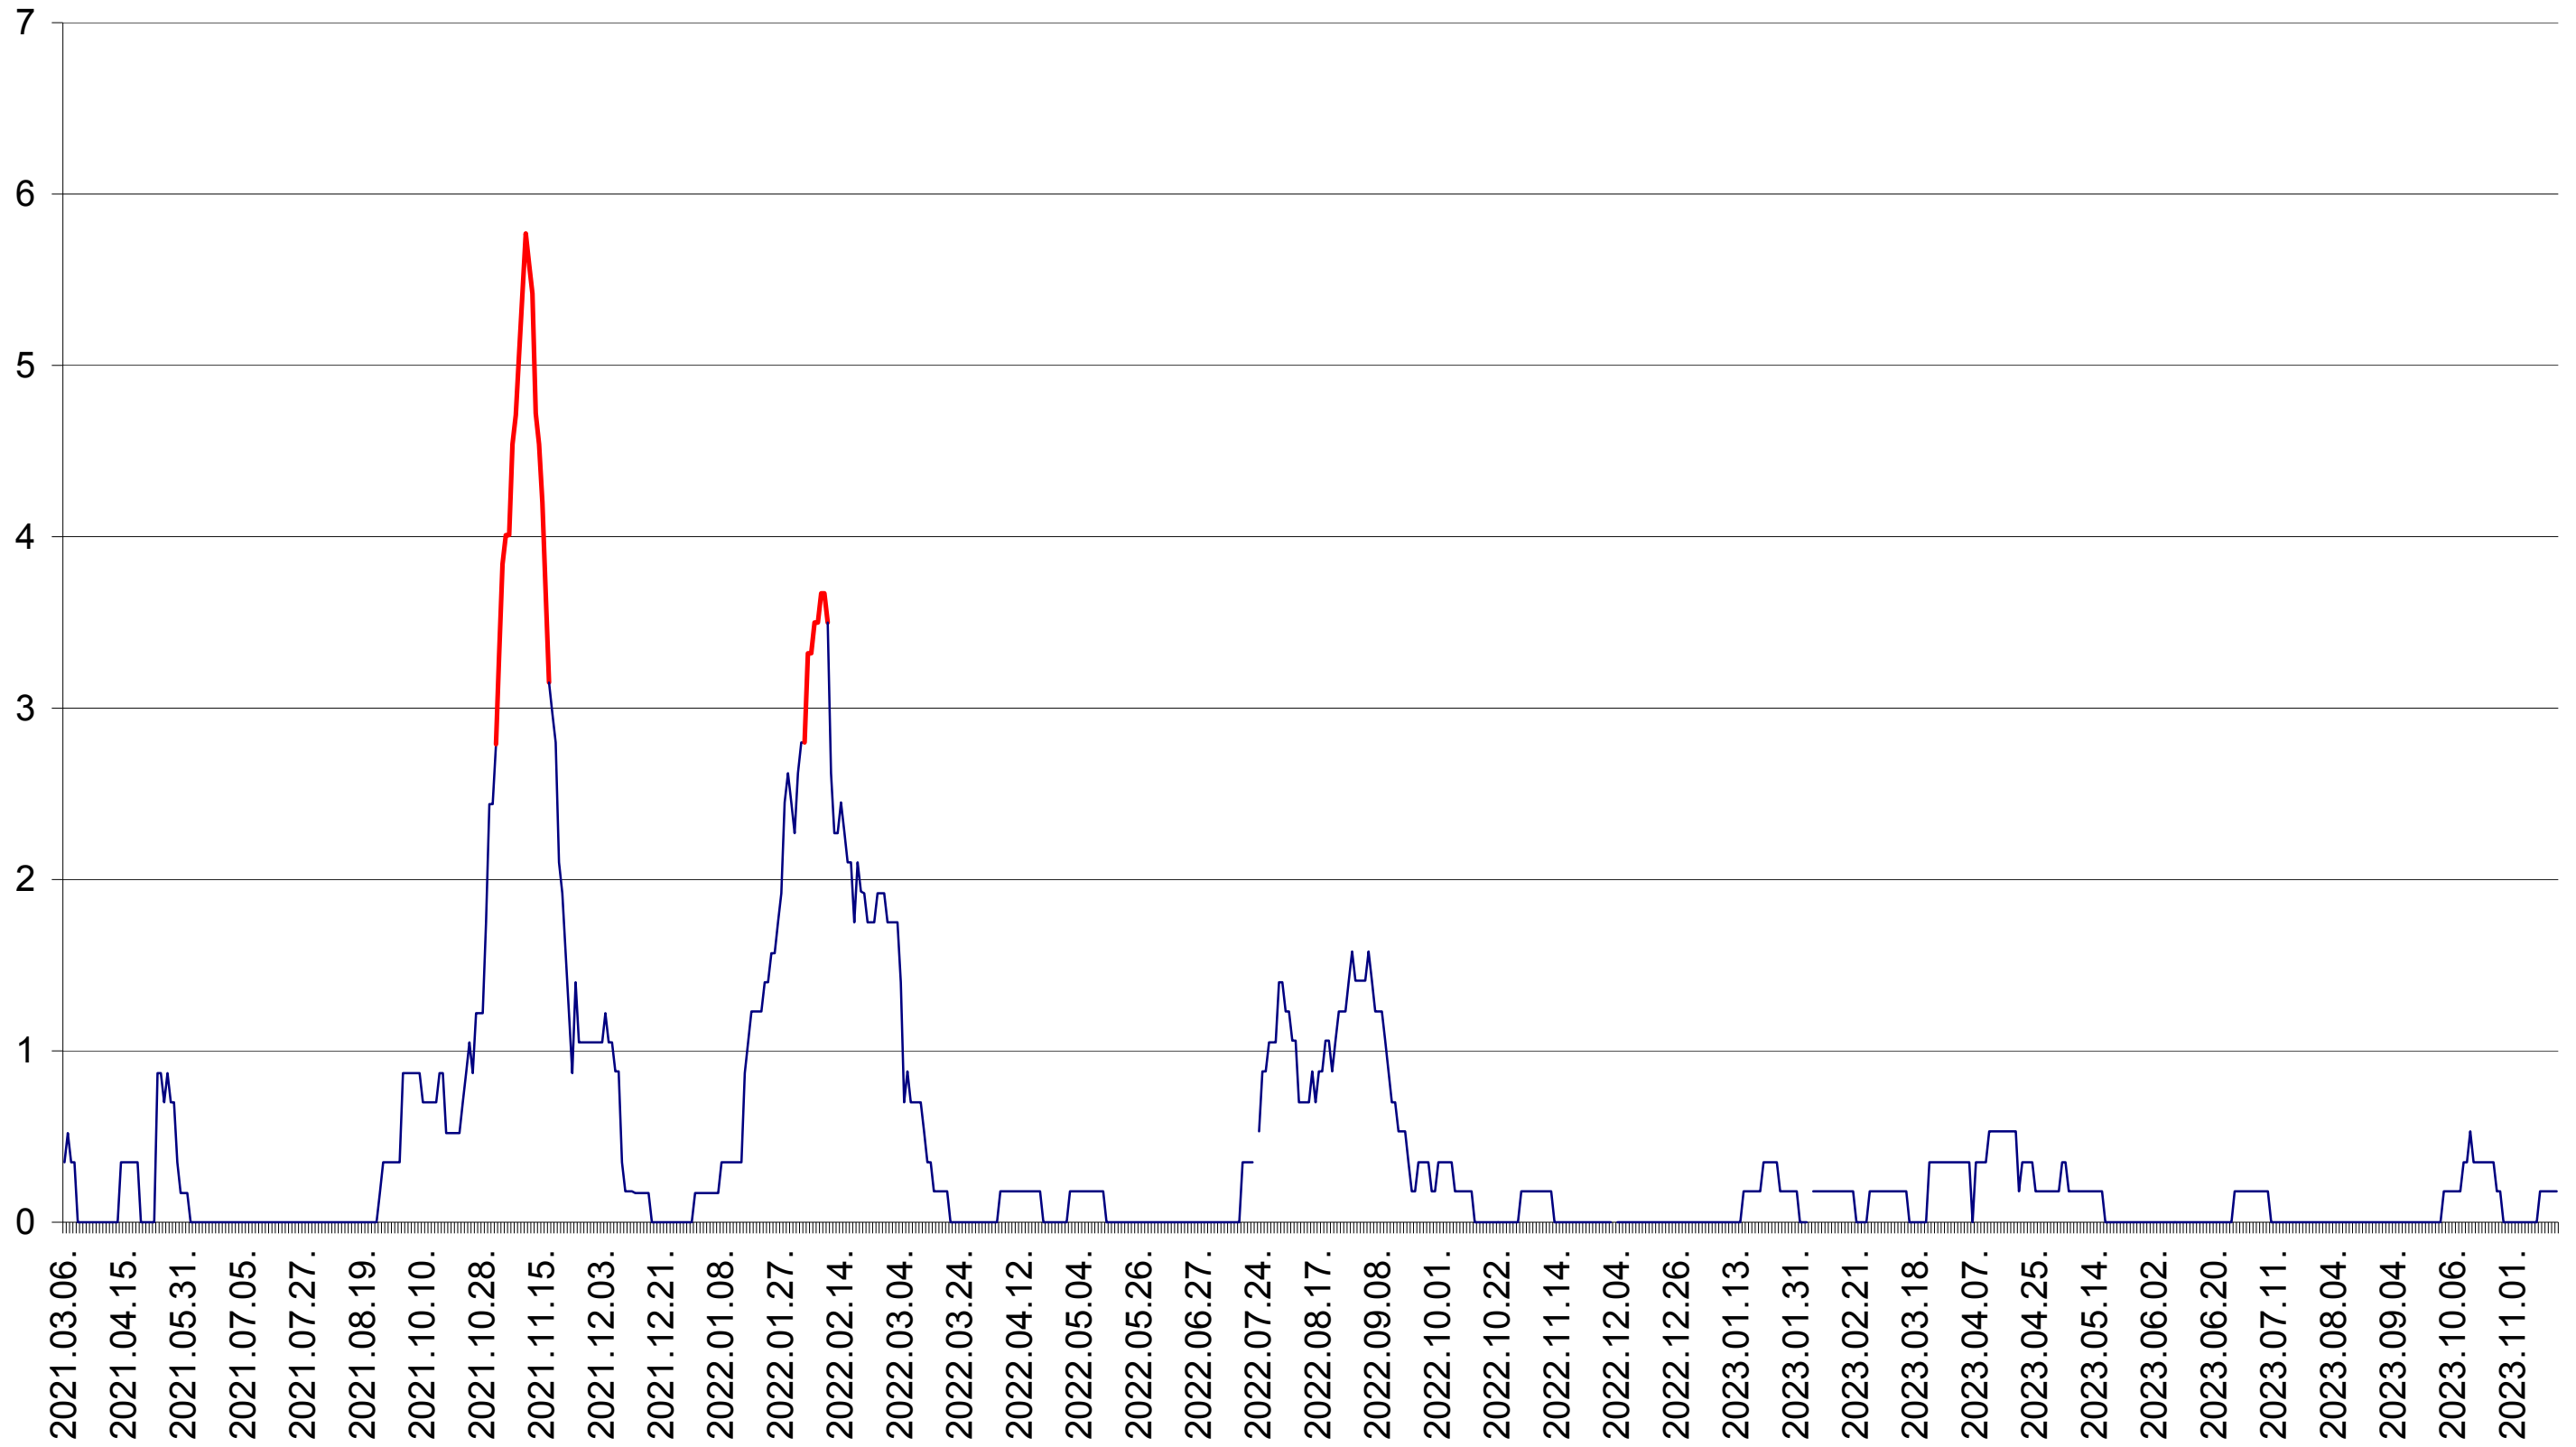

ORAȘ BĂLAN - Evolutia incidentei cumulate pe 14 zile la ‰ de locuitori
2021.03.07. - 2023.11.20.

BILBOR - Evolutia incidentei cumulate pe 14 zile la ‰ de locuitori
2021.03.07. - 2023.11.20.

ORAȘ BORSEC - Evolutia incidentei cumulate pe 14 zile la ‰ de locuitori
2021.03.07. - 2023.11.20.

CORBU - Evolutia incidentei cumulate pe 14 zile la ‰ de locuitori
2021.03.07. - 2023.11.20.

CORUND - Evolutia incidentei cumulate pe 14 zile la ‰ de locuitori
2021.03.07. - 2023.11.20.

COZMENI - Evolutia incidentei cumulate pe 14 zile la ‰ de locuitori
2021.03.07. - 2023.11.20.

ORAȘ CRISTURU SECUIESC - Evolutia incidentei cumulate pe 14 zile la ‰ de locuitori
2021.03.07. - 2023.11.20.

DĂNEȘTI - Evolutia incidentei cumulate pe 14 zile la ‰ de locuitori
2021.03.07. - 2023.11.20.

DÂRJIU - Evolutia incidentei cumulate pe 14 zile la ‰ de locuitori
2021.03.07. - 2023.11.20.

DEALU - Evolutia incidentei cumulate pe 14 zile la ‰ de locuitori
2021.03.07. - 2023.11.20.

DITRĂU - Evolutia incidentei cumulate pe 14 zile la ‰ de locuitori
2021.03.07. - 2023.11.20.