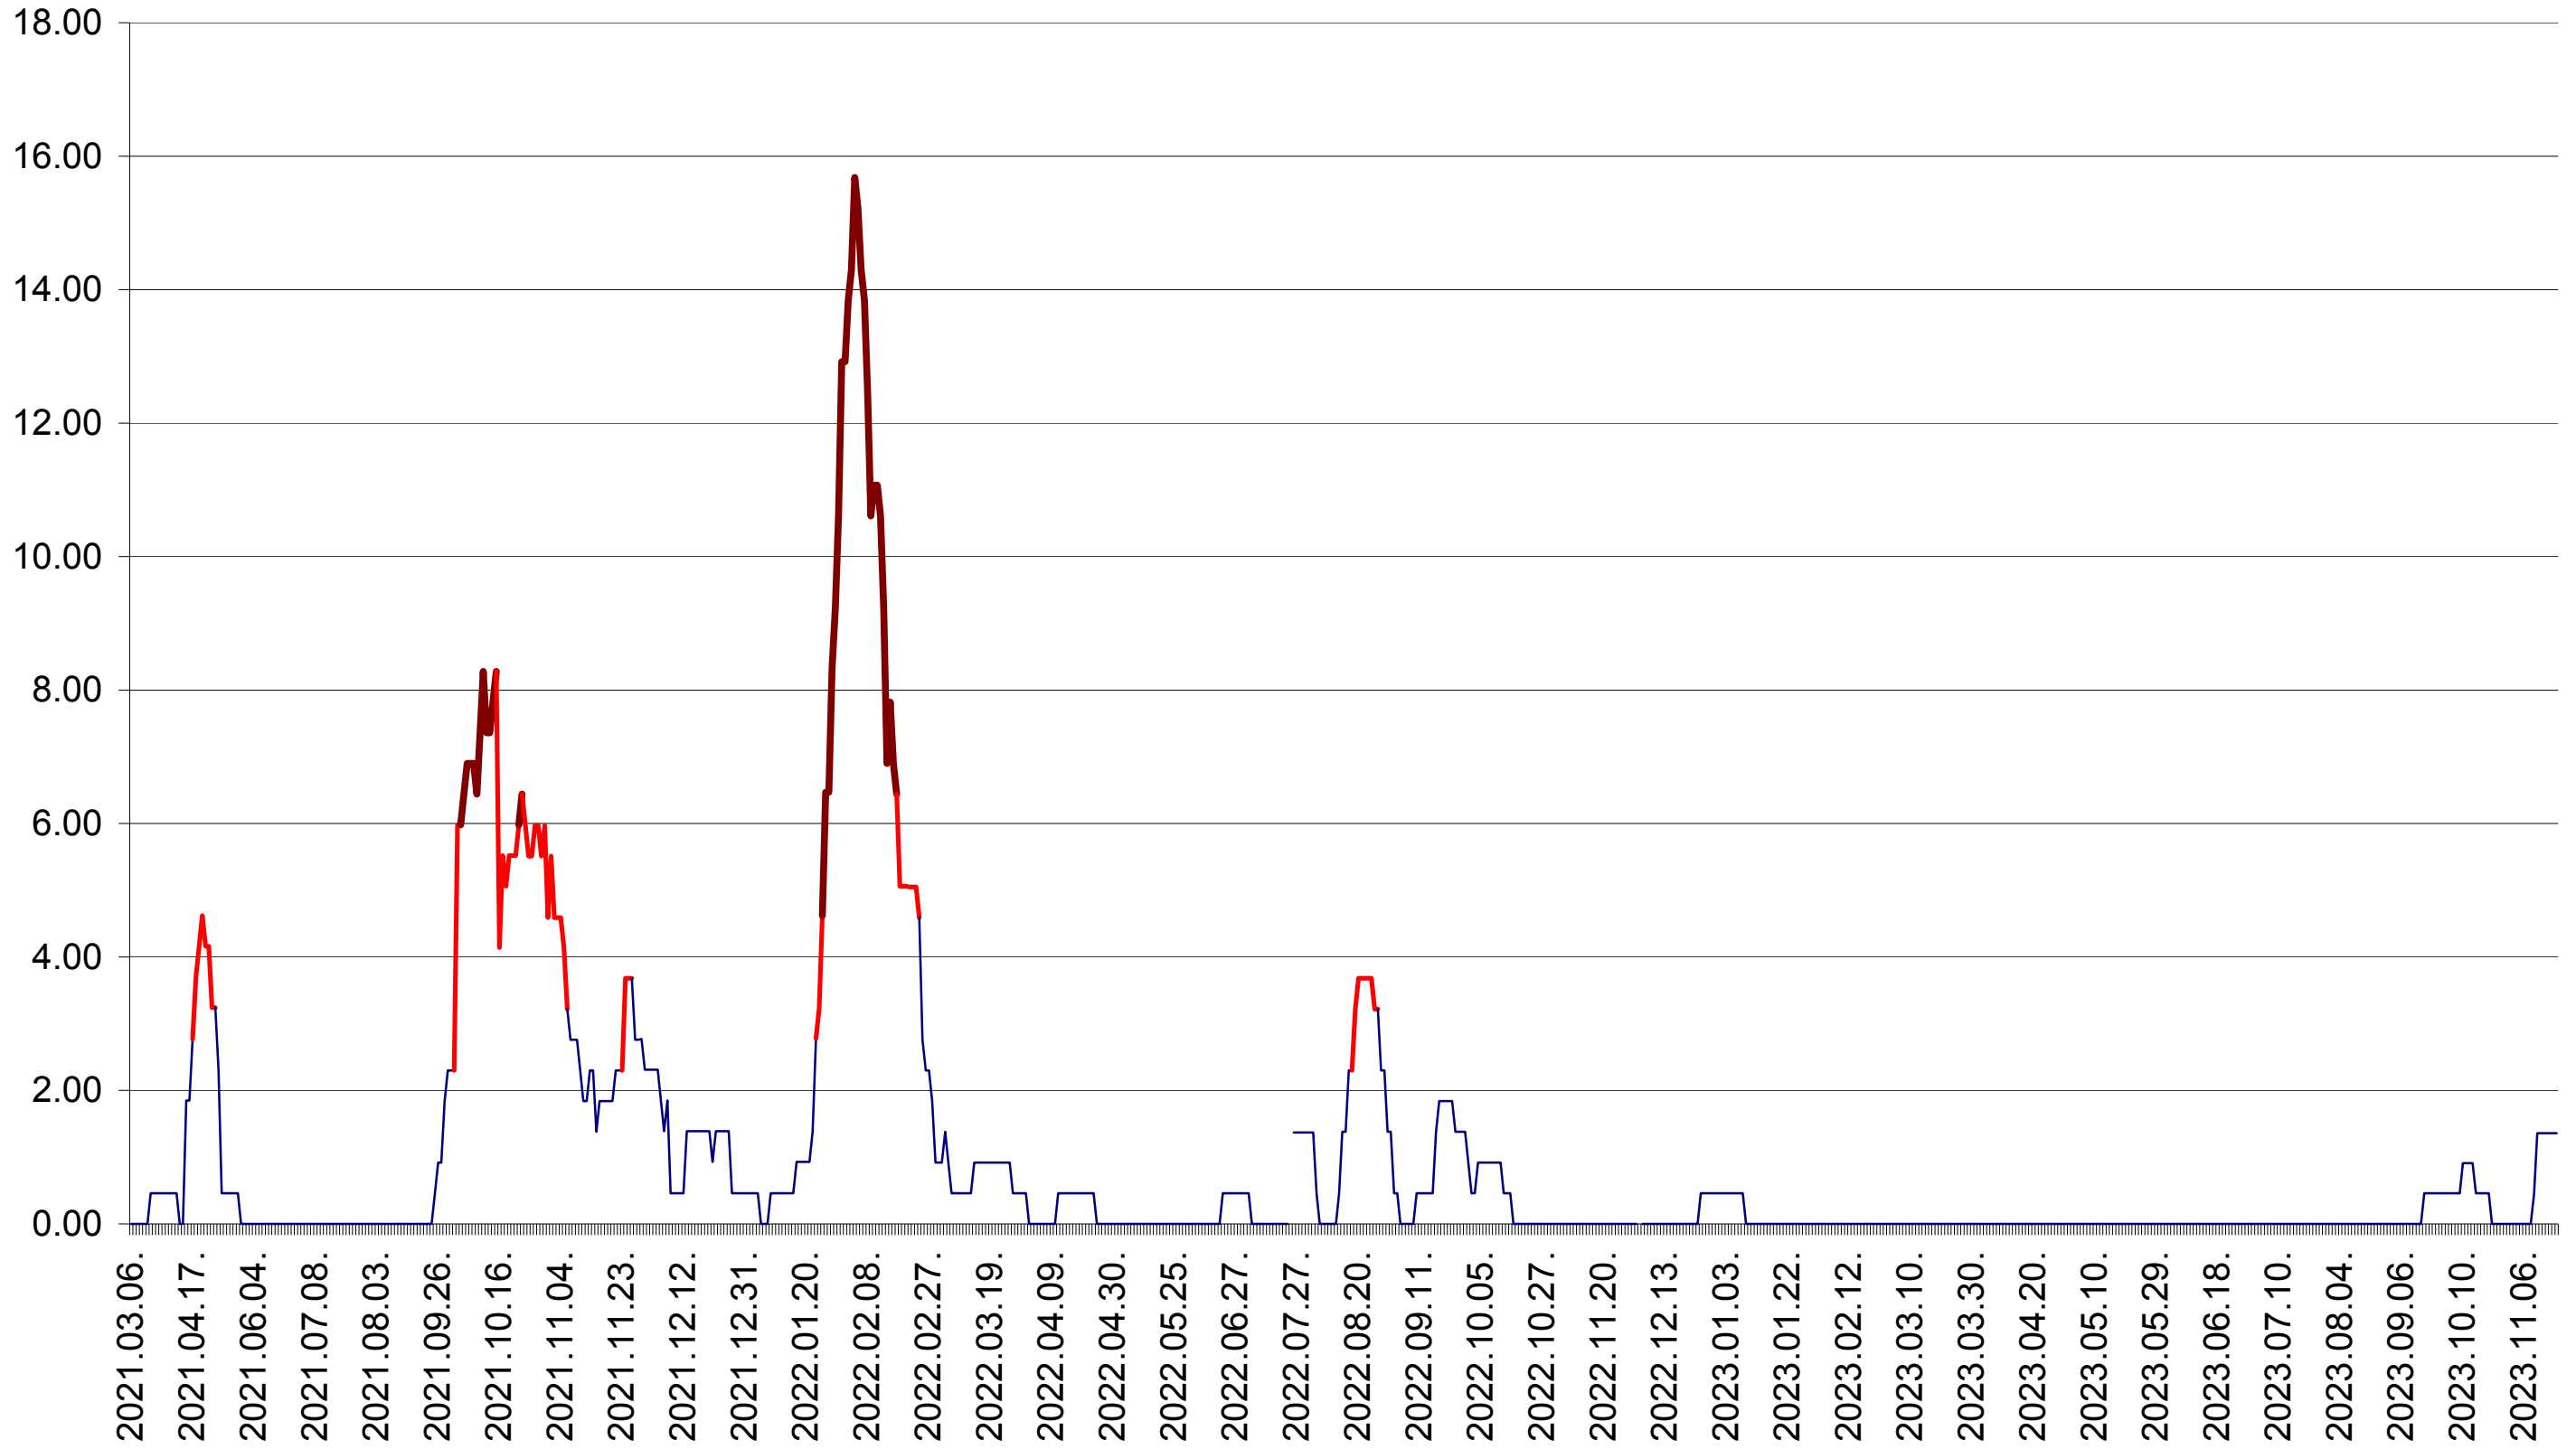

ATID - Evolutia incidentei cumulate pe 14 zile la ‰ de locuitori
2021.03.07. - 2023.11.20.

AVRĂMEȘTI - Evolutia incidentei cumulate pe 14 zile la ‰ de locuitori
2021.03.07. - 2023.11.20.

ORAȘ BĂILE TUȘNAD - Evolutia incidentei cumulate pe 14 zile la ‰ de locuitori
2021.03.07. - 2023.11.20.

ORAȘ BĂLAN - Evolutia incidentei cumulate pe 14 zile la ‰ de locuitori
2021.03.07. - 2023.11.20.

BILBOR - Evolutia incidentei cumulate pe 14 zile la ‰ de locuitori
2021.03.07. - 2023.11.20.

ORAȘ BORSEC - Evolutia incidentei cumulate pe 14 zile la ‰ de locuitori
2021.03.07. - 2023.11.20.

BRĂDEȘTI - Evolutia incidentei cumulate pe 14 zile la ‰ de locuitori
2021.03.07. - 2023.11.20.

CĂPÂLNIȚA - Evolutia incidentei cumulate pe 14 zile la ‰ de locuitori
2021.03.07. - 2023.11.20.

CÂRȚA - Evolutia incidentei cumulate pe 14 zile la ‰ de locuitori
2021.03.07. - 2023.11.20.

CICEU - Evolutia incidentei cumulate pe 14 zile la ‰ de locuitori
2021.03.07. - 2023.11.20.

CIUCSÂNGEORGIU - Evolutia incidentei cumulate pe 14 zile la ‰ de locuitori
2021.03.07. - 2023.11.20.

CIUMANI - Evolutia incidentei cumulate pe 14 zile la ‰ de locuitori
2021.03.07. - 2023.11.20.