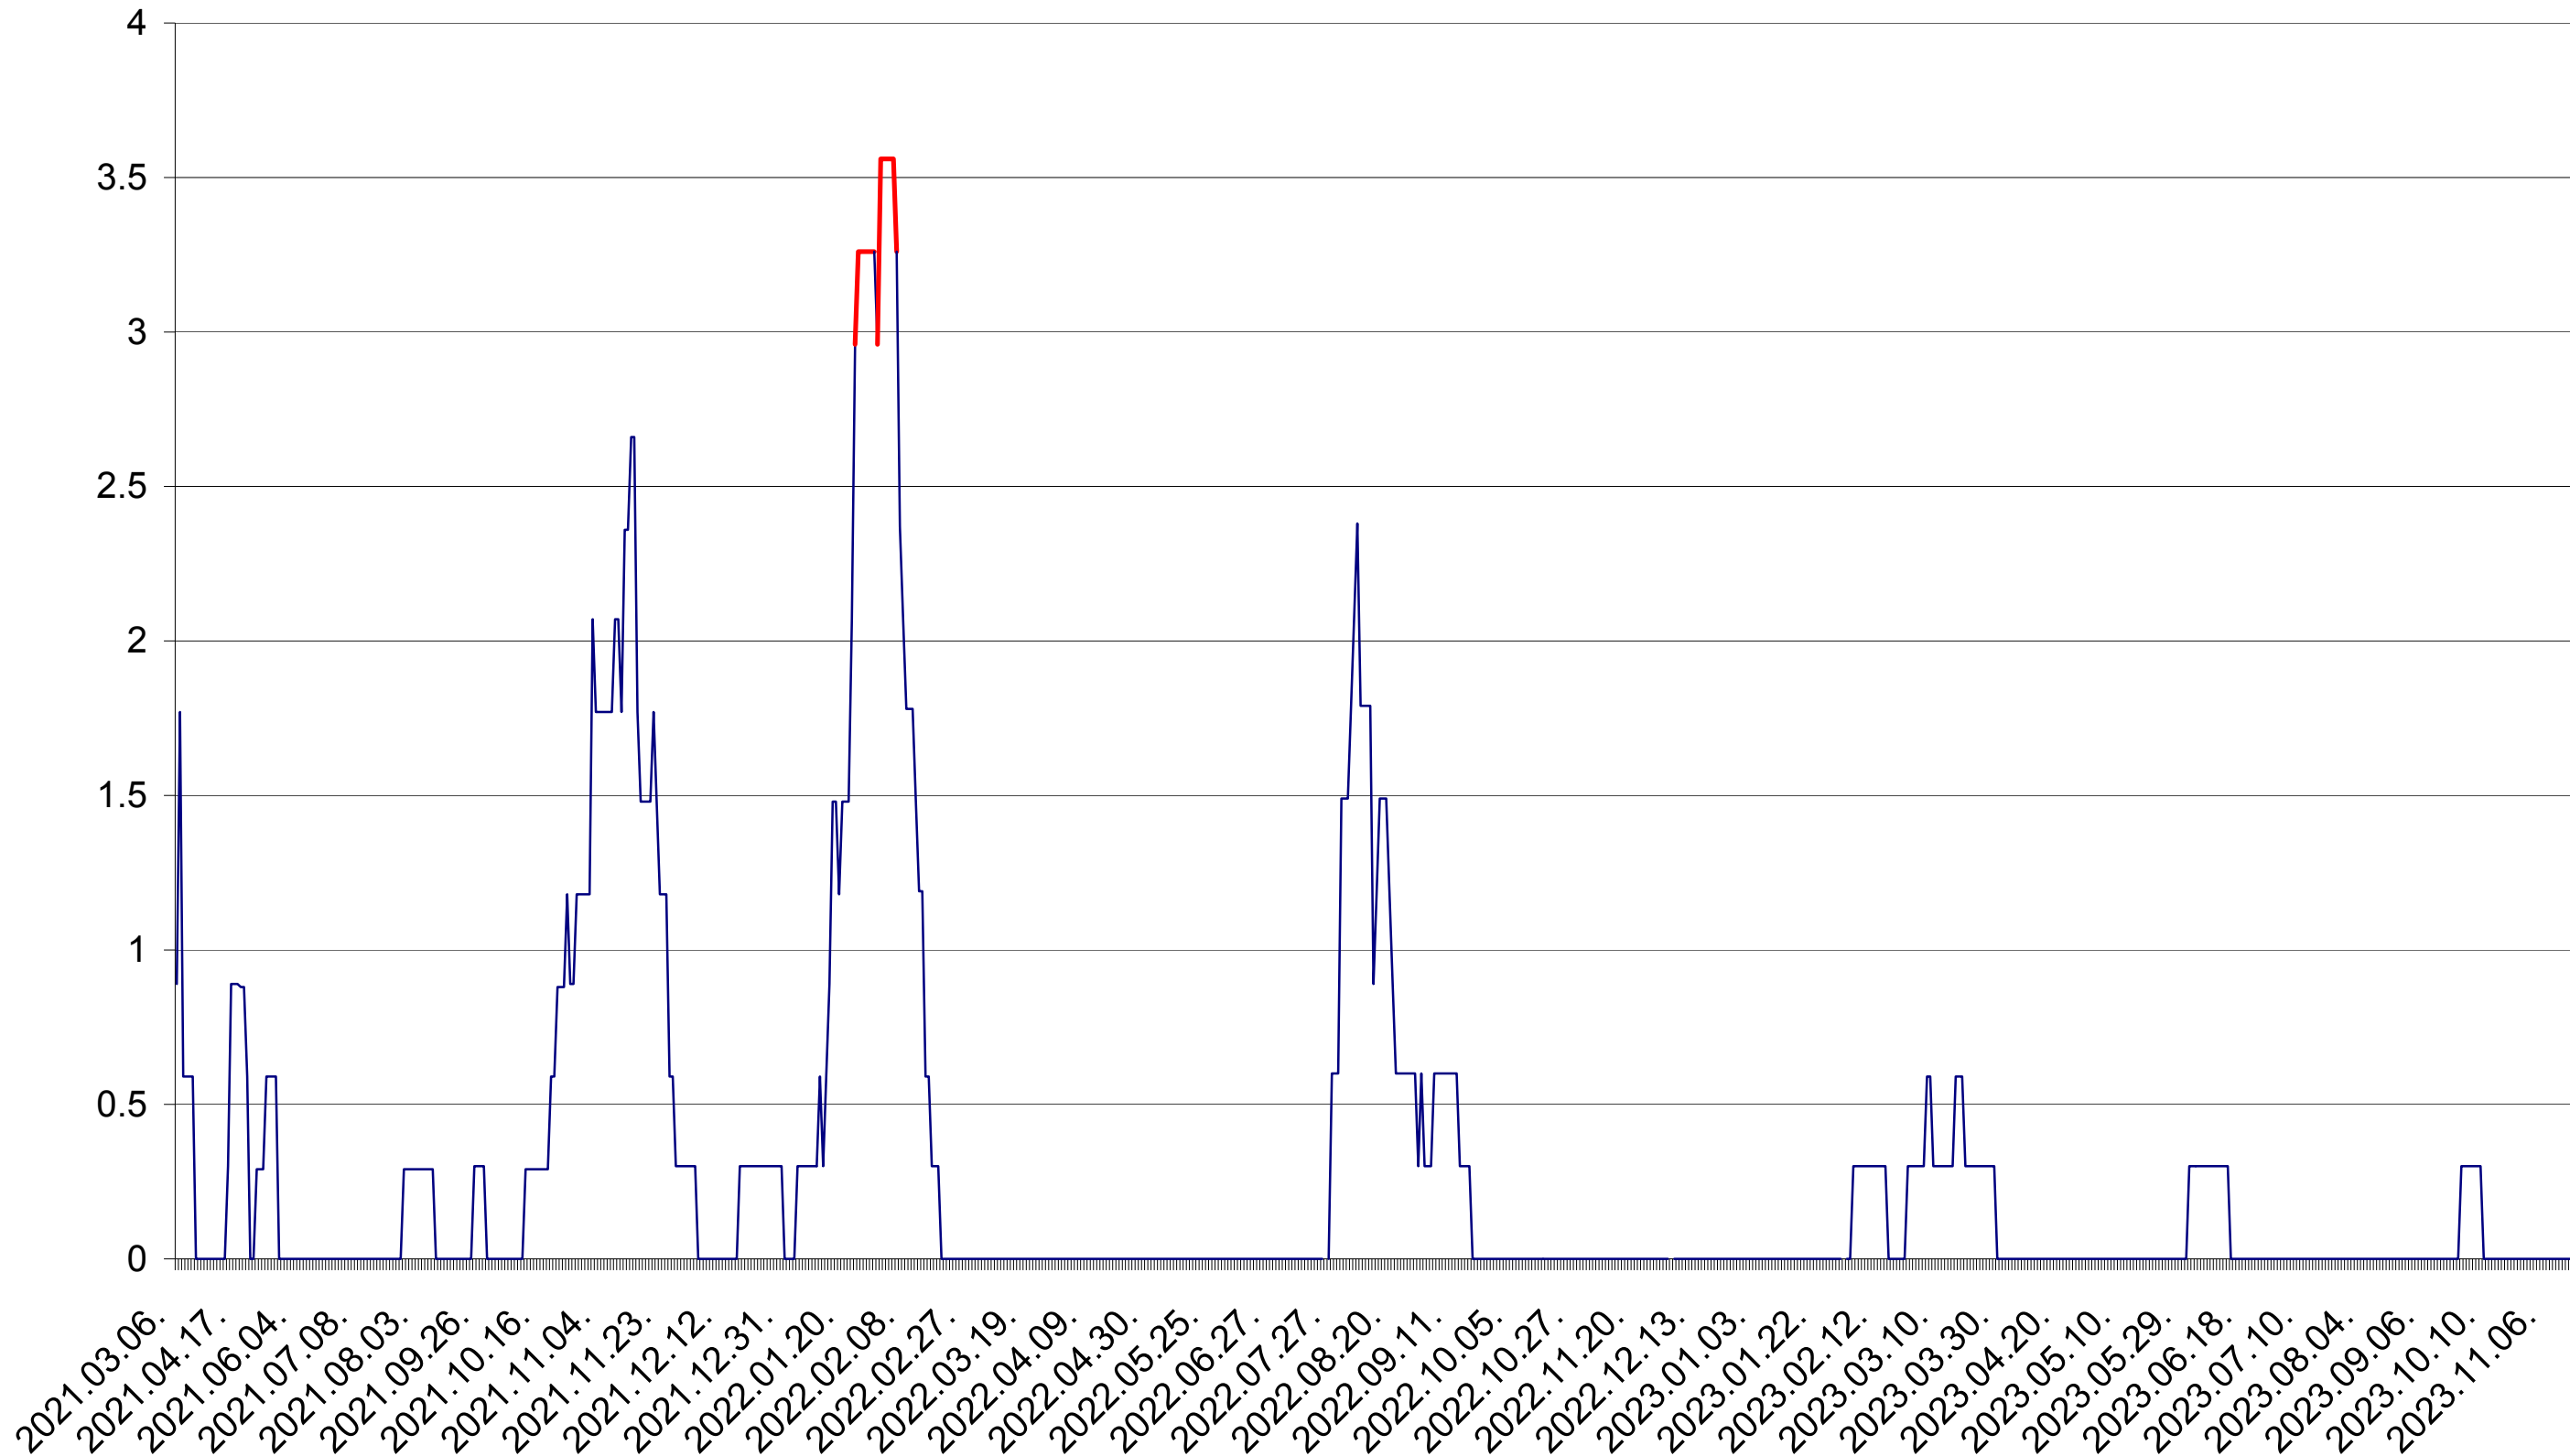

MUNICIPIUL GHEORGHENI - Evolutia incidentei cumulate pe 14 zile la ‰ de locuitori
2021.03.07. - 2023.11.20.

JOSENI - Evolutia incidentei cumulate pe 14 zile la ‰ de locuitori
2021.03.07. - 2023.11.20.

LĂZAREA - Evolutia incidentei cumulate pe 14 zile la ‰ de locuitori
2021.03.07. - 2023.11.20.

LELICENI - Evolutia incidentei cumulate pe 14 zile la ‰ de locuitori
2021.03.07. - 2023.11.20.

LUETA - Evolutia incidentei cumulate pe 14 zile la ‰ de locuitori
2021.03.07. - 2023.11.20.

LUNCA DE JOS - Evolutia incidentei cumulate pe 14 zile la ‰ de locuitori
2021.03.07. - 2023.11.20.

LUNCA DE SUS - Evolutia incidentei cumulate pe 14 zile la ‰ de locuitori
2021.03.07. - 2023.11.20.

LUPENI - Evolutia incidentei cumulate pe 14 zile la ‰ de locuitori
2021.03.07. - 2023.11.20.

MĂDĂRAȘ - Evolutia incidentei cumulate pe 14 zile la ‰ de locuitori
2021.03.07. - 2023.11.20.