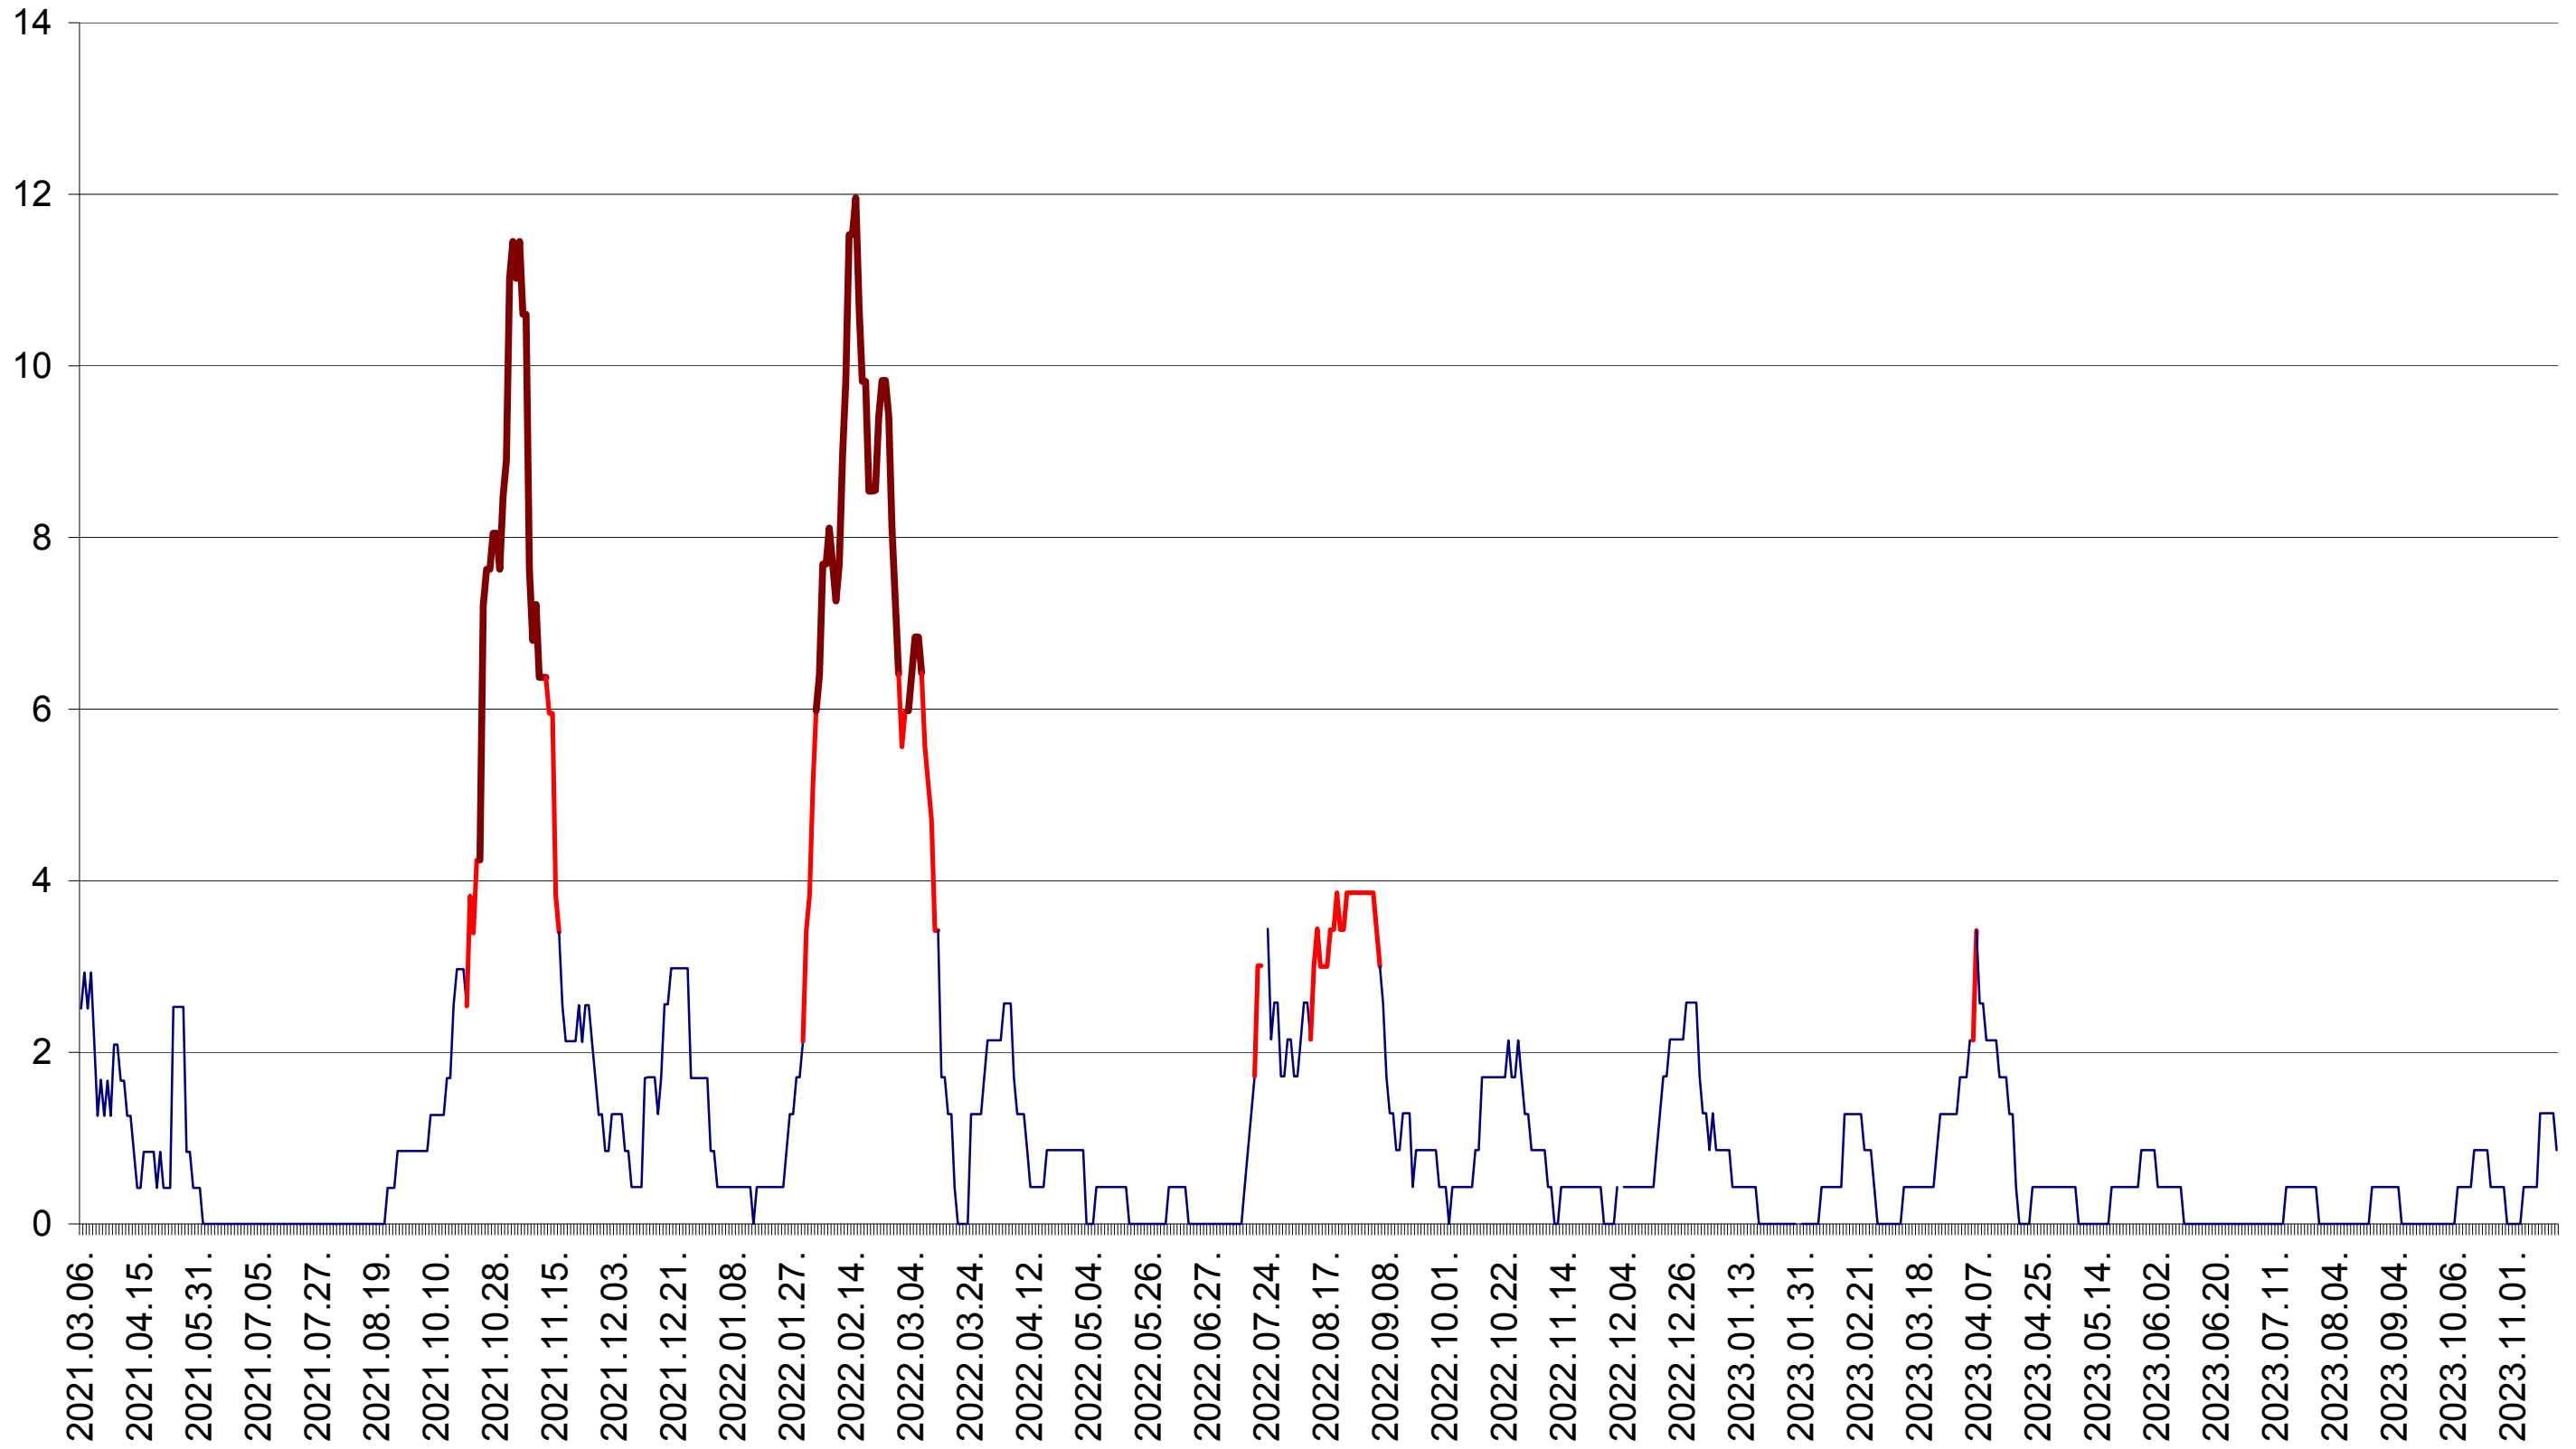

ORAȘ CRISTURU SECUIESC - Evolutia incidentei cumulate pe 14 zile la ‰ de locuitori
2021.03.07. - 2023.11.20.

DĂNEȘTI - Evolutia incidentei cumulate pe 14 zile la ‰ de locuitori
2021.03.07. - 2023.11.20.

DÂRJIU - Evolutia incidentei cumulate pe 14 zile la ‰ de locuitori
2021.03.07. - 2023.11.20.

DEALU - Evolutia incidentei cumulate pe 14 zile la ‰ de locuitori
2021.03.07. - 2023.11.20.

DITRĂU - Evolutia incidentei cumulate pe 14 zile la ‰ de locuitori
2021.03.07. - 2023.11.20.

FELICENI - Evolutia incidentei cumulate pe 14 zile la ‰ de locuitori
2021.03.07. - 2023.11.20.

FRUMOASA - Evolutia incidentei cumulate pe 14 zile la ‰ de locuitori
2021.03.07. - 2023.11.20.

GĂLĂUȚAȘ - Evolutia incidentei cumulate pe 14 zile la ‰ de locuitori
2021.03.07. - 2023.11.20.

LELICENI - Evolutia incidentei cumulate pe 14 zile la ‰ de locuitori
2021.03.07. - 2023.11.20.

LUETA - Evolutia incidentei cumulate pe 14 zile la ‰ de locuitori
2021.03.07. - 2023.11.20.

LUNCA DE JOS - Evolutia incidentei cumulate pe 14 zile la ‰ de locuitori
2021.03.07. - 2023.11.20.