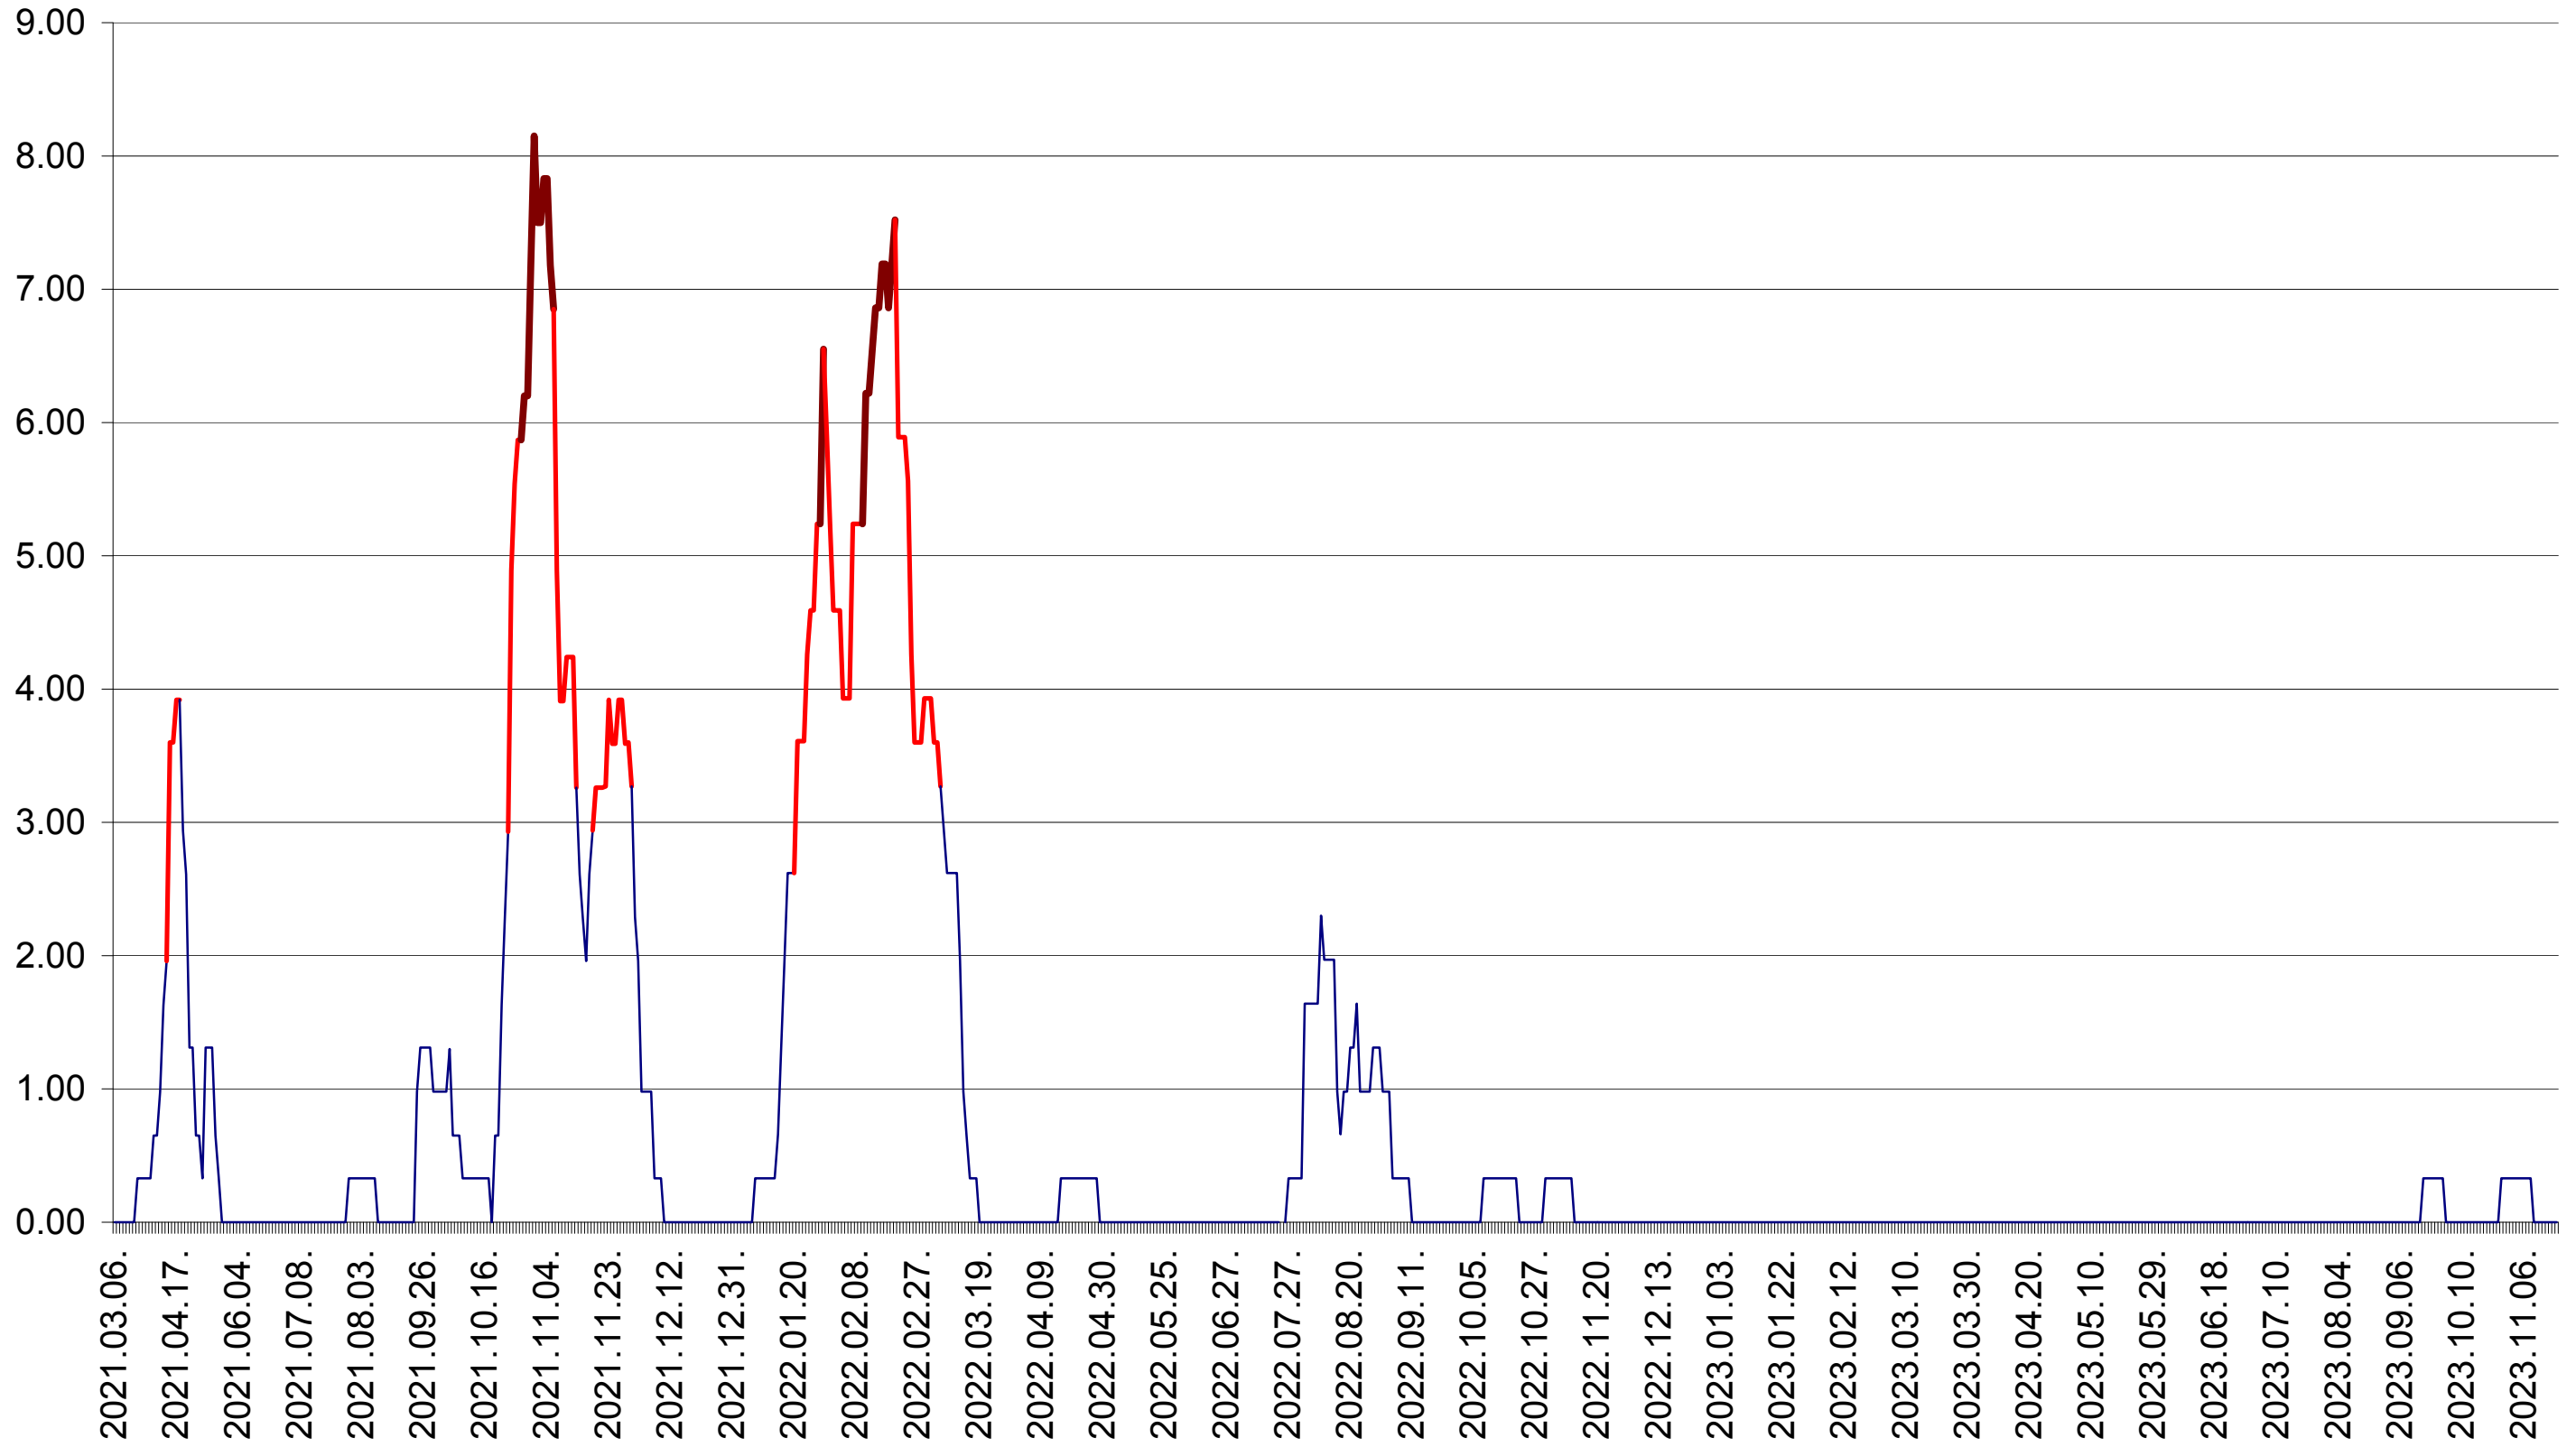

ATID - Evolutia incidentei cumulate pe 14 zile la ‰ de locuitori
2021.03.07. - 2023.11.20.

AVRĂMEȘTI - Evolutia incidentei cumulate pe 14 zile la ‰ de locuitori
2021.03.07. - 2023.11.20.

ORAȘ BĂILE TUȘNAD - Evolutia incidentei cumulate pe 14 zile la ‰ de locuitori
2021.03.07. - 2023.11.20.

ORAȘ BĂLAN - Evolutia incidentei cumulate pe 14 zile la ‰ de locuitori
2021.03.07. - 2023.11.20.

BILBOR - Evolutia incidentei cumulate pe 14 zile la ‰ de locuitori
2021.03.07. - 2023.11.20.

ORAȘ BORSEC - Evolutia incidentei cumulate pe 14 zile la ‰ de locuitori
2021.03.07. - 2023.11.20.

BRĂDEȘTI - Evolutia incidentei cumulate pe 14 zile la ‰ de locuitori
2021.03.07. - 2023.11.20.

CĂPÂLNIȚA - Evolutia incidentei cumulate pe 14 zile la ‰ de locuitori
2021.03.07. - 2023.11.20.

CÂRȚA - Evolutia incidentei cumulate pe 14 zile la ‰ de locuitori
2021.03.07. - 2023.11.20.