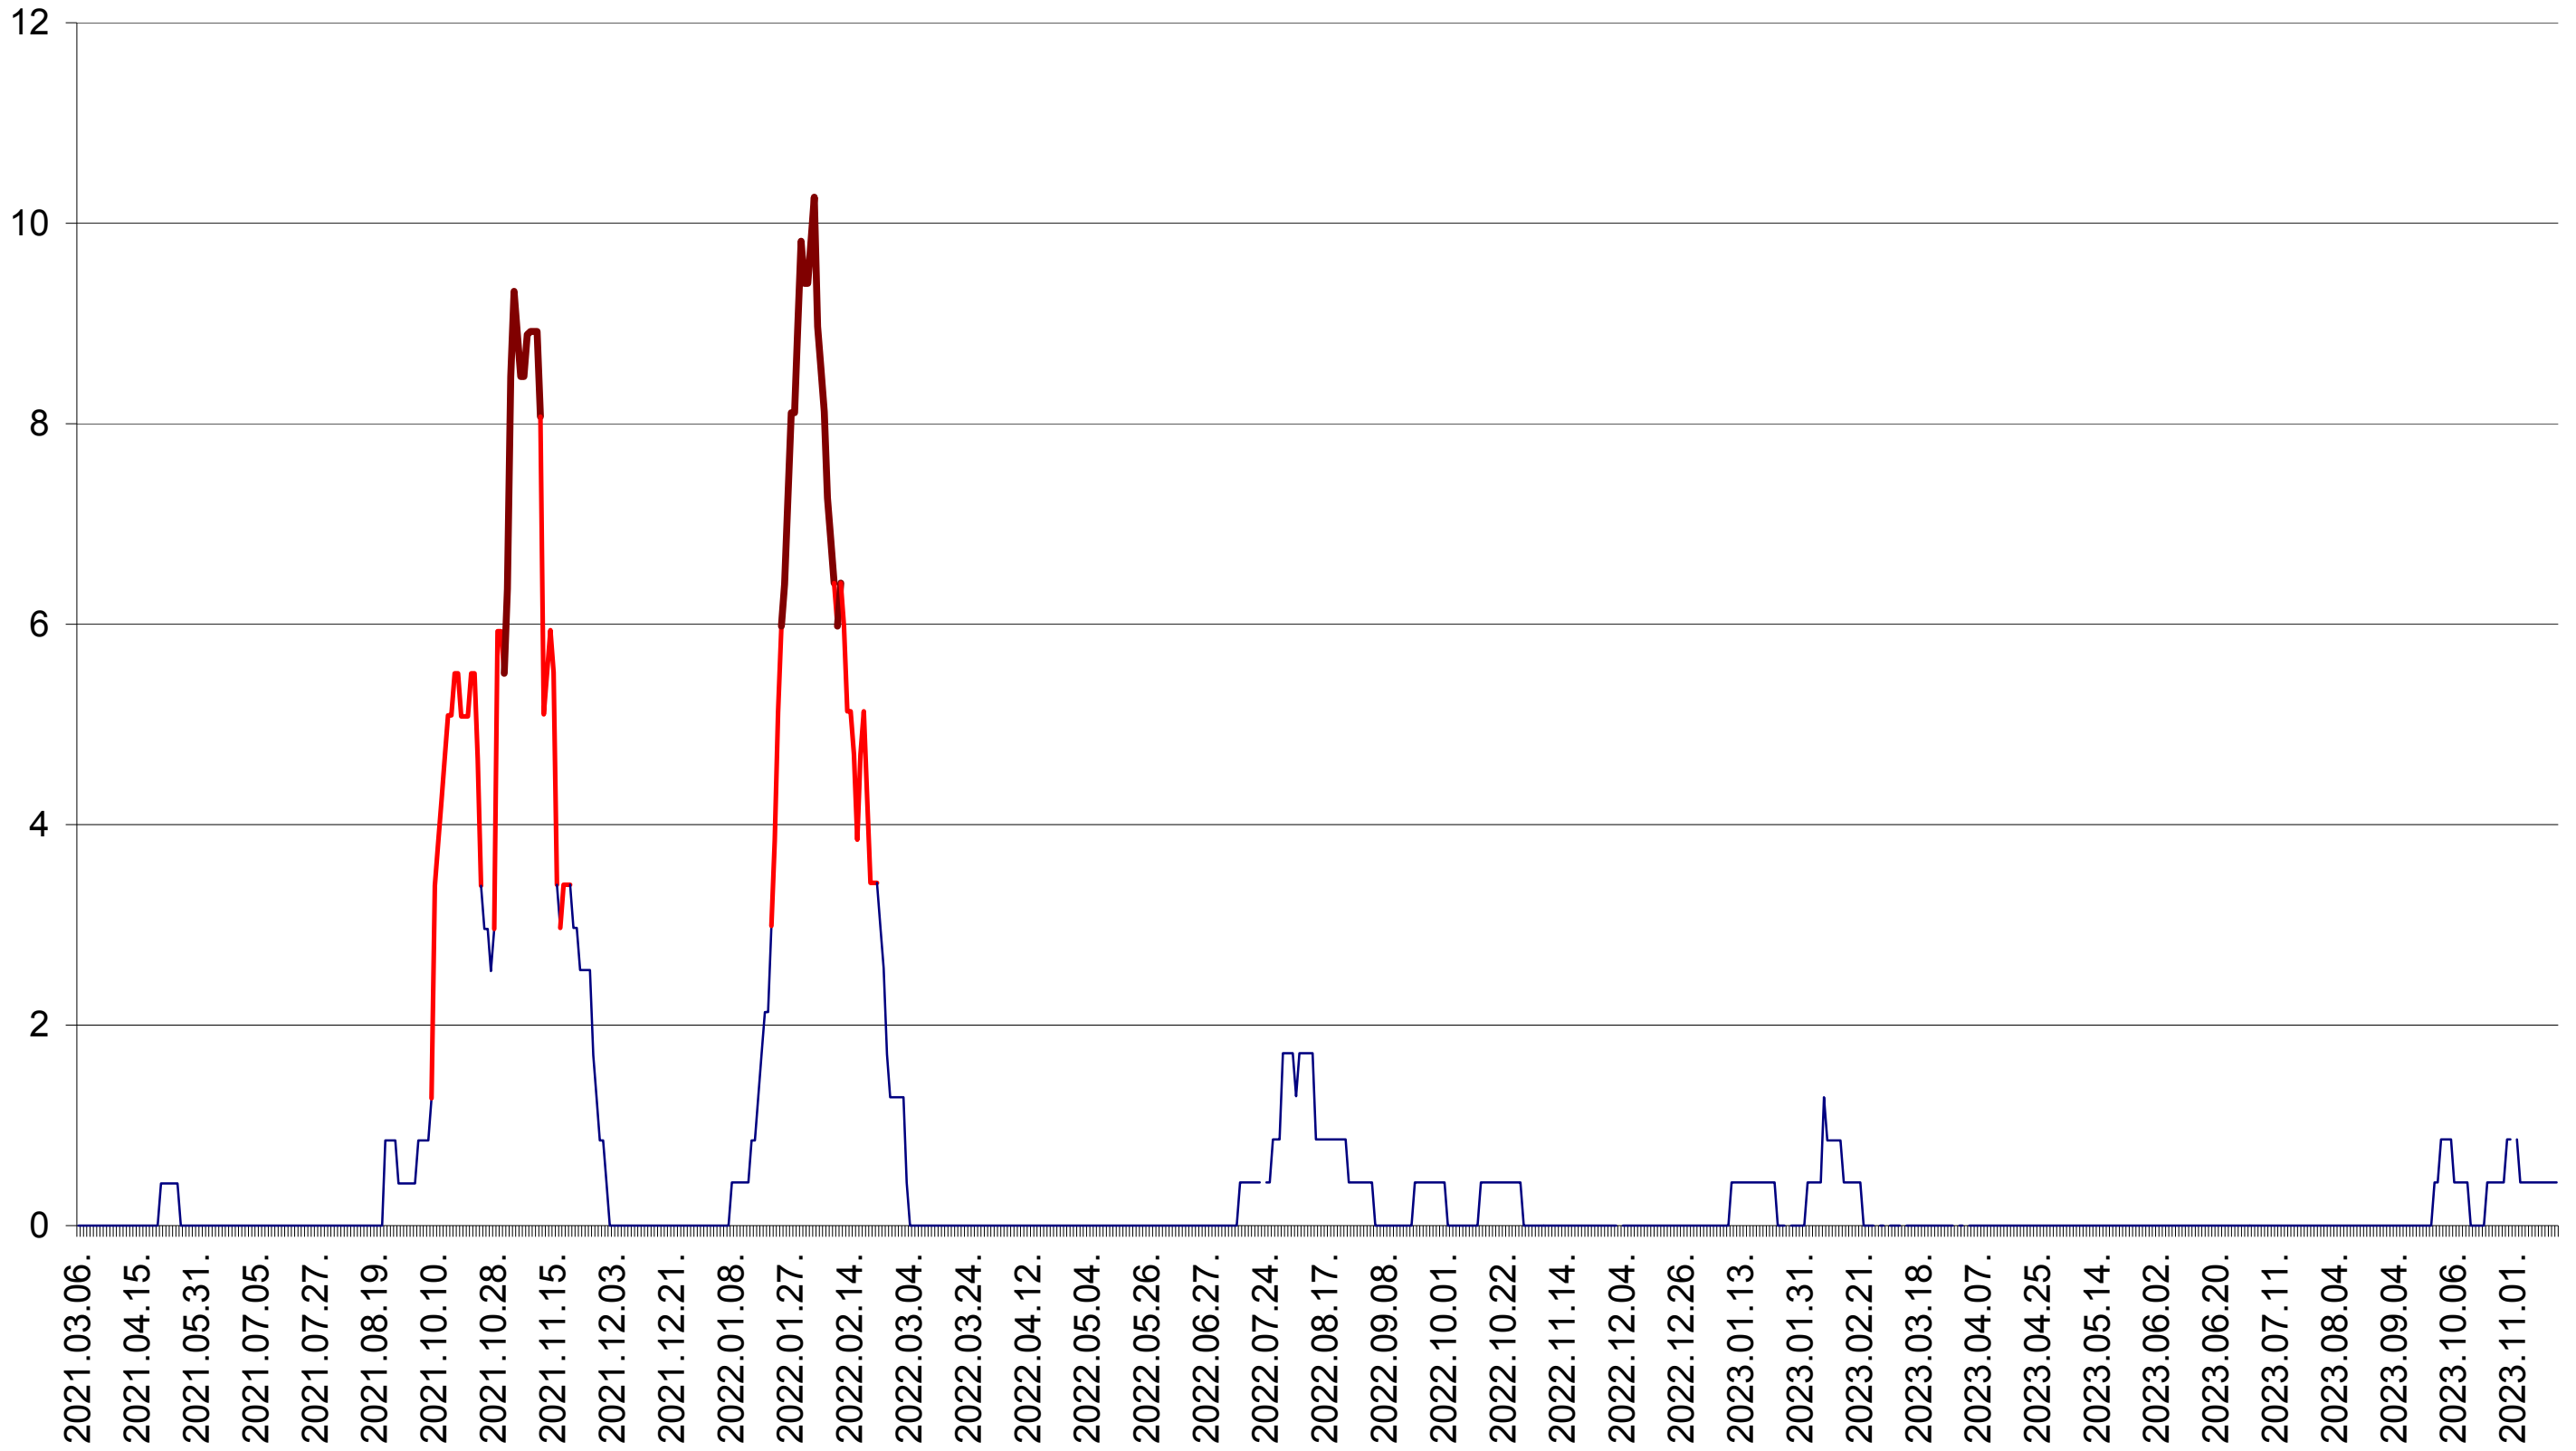

SÂNSIMION - Evolutia incidentei cumulate pe 14 zile la ‰ de locuitori
2021.03.07. - 2023.11.20.

SÂNMARTIN - Evolutia incidentei cumulate pe 14 zile la ‰ de locuitori
2021.03.07. - 2023.11.20.