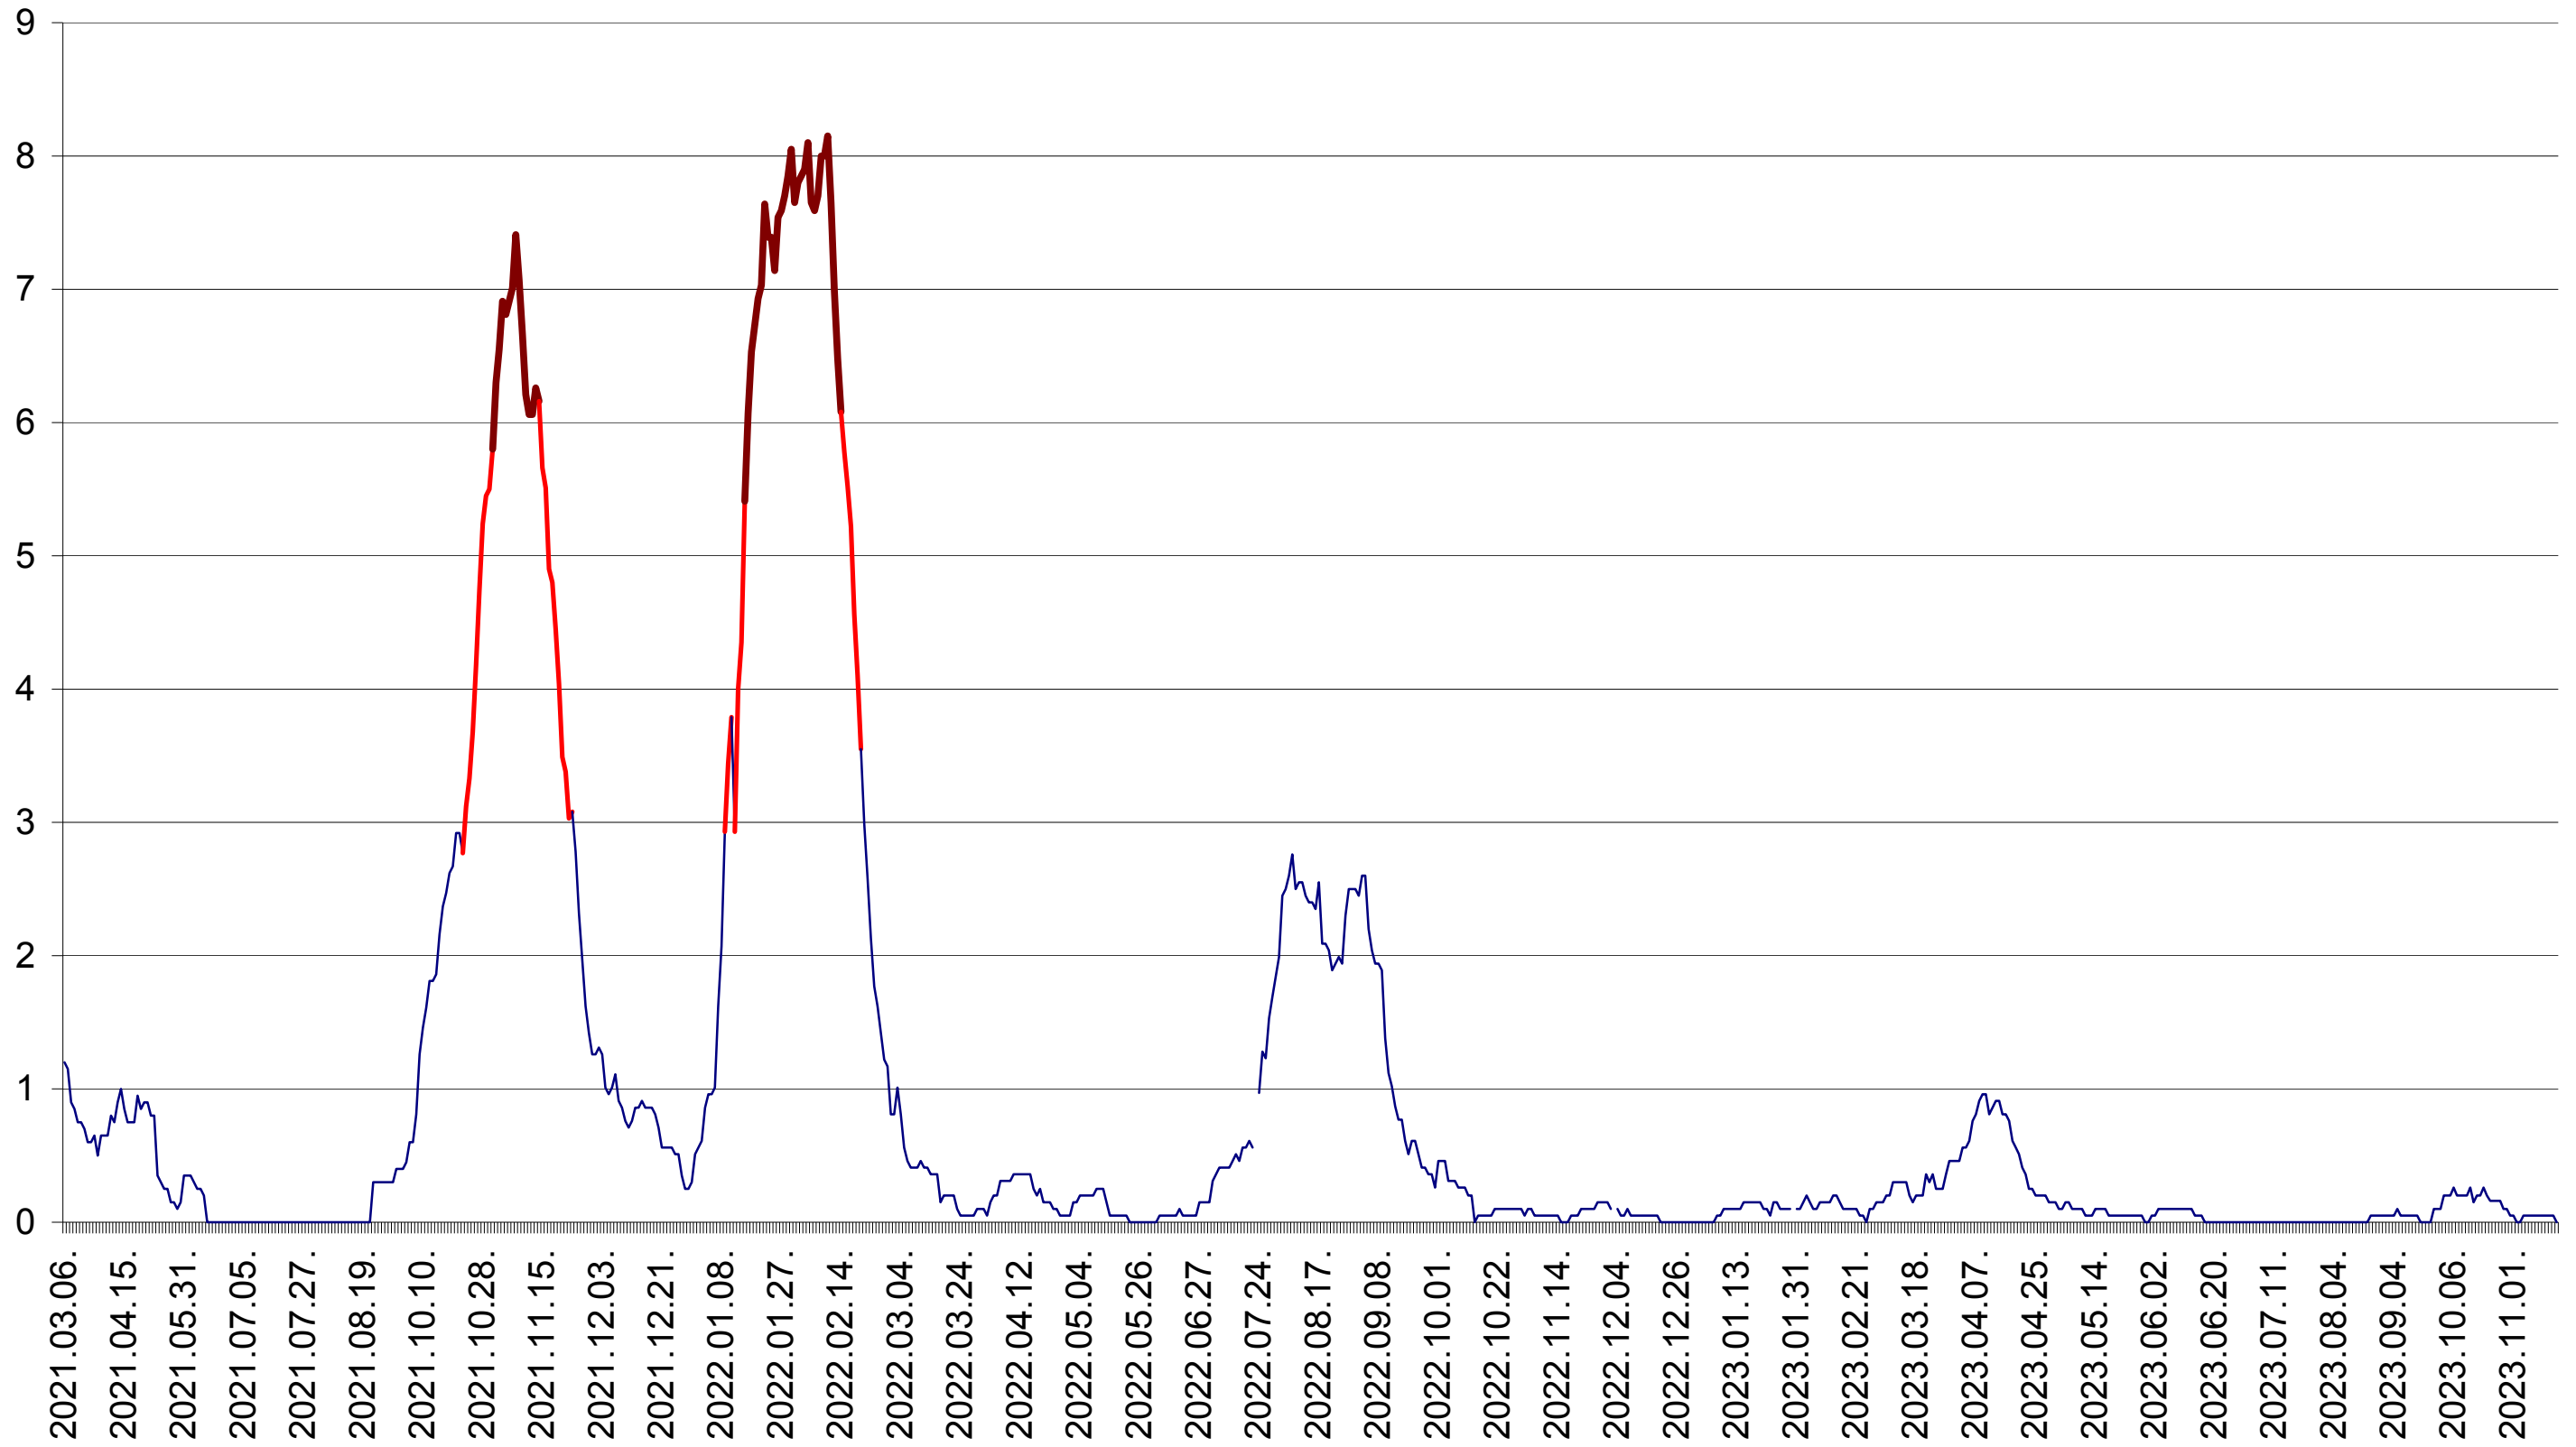

DÂRJIU - Evolutia incidentei cumulate pe 14 zile la ‰ de locuitori
2021.03.07. - 2023.11.20.

DEALU - Evolutia incidentei cumulate pe 14 zile la ‰ de locuitori
2021.03.07. - 2023.11.20.

DITRĂU - Evolutia incidentei cumulate pe 14 zile la ‰ de locuitori
2021.03.07. - 2023.11.20.

FELICENI - Evolutia incidentei cumulate pe 14 zile la ‰ de locuitori
2021.03.07. - 2023.11.20.

FRUMOASA - Evolutia incidentei cumulate pe 14 zile la ‰ de locuitori
2021.03.07. - 2023.11.20.

GĂLĂUȚAȘ - Evolutia incidentei cumulate pe 14 zile la ‰ de locuitori
2021.03.07. - 2023.11.20.

MUNICIPIUL GHEORGHENI - Evolutia incidentei cumulate pe 14 zile la ‰ de locuitori
2021.03.07. - 2023.11.20.

JOSENI - Evolutia incidentei cumulate pe 14 zile la ‰ de locuitori
2021.03.07. - 2023.11.20.

LĂZAREA - Evolutia incidentei cumulate pe 14 zile la ‰ de locuitori
2021.03.07. - 2023.11.20.

LELICENI - Evolutia incidentei cumulate pe 14 zile la ‰ de locuitori
2021.03.07. - 2023.11.20.

LUETA - Evolutia incidentei cumulate pe 14 zile la ‰ de locuitori
2021.03.07. - 2023.11.20.

LUNCA DE JOS - Evolutia incidentei cumulate pe 14 zile la ‰ de locuitori
2021.03.07. - 2023.11.20.