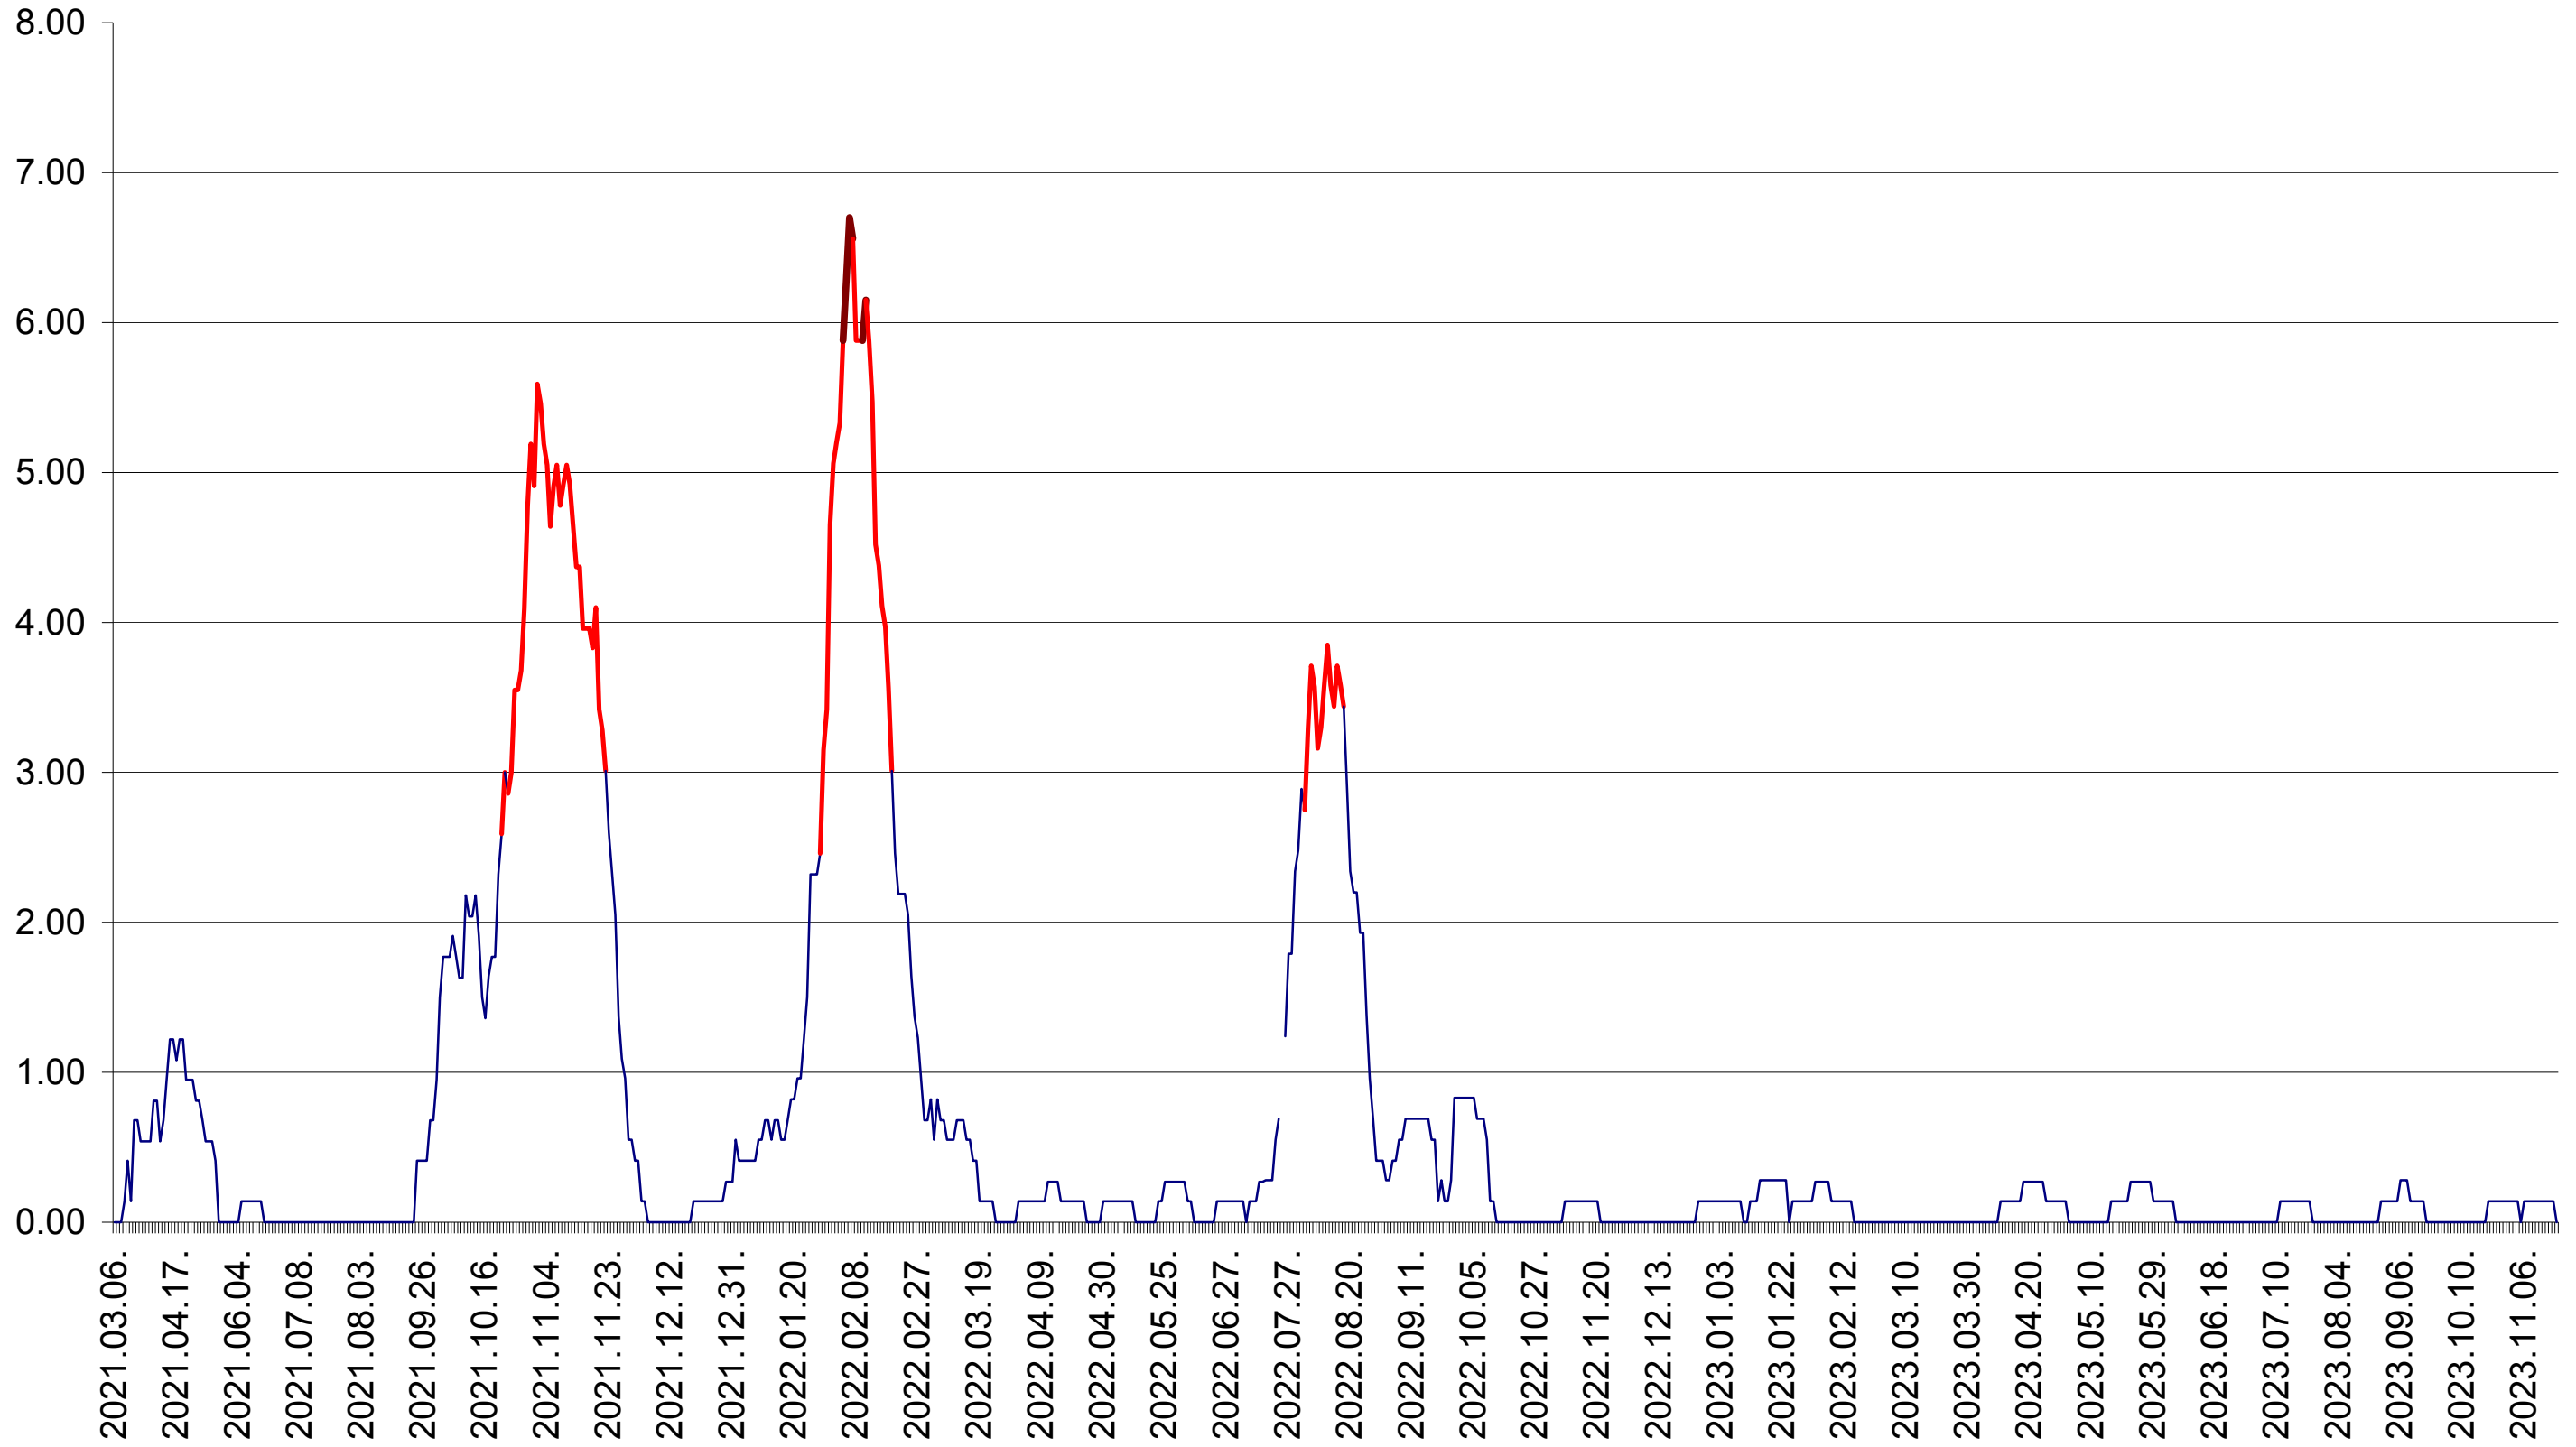

ATID - Evolutia incidentei cumulate pe 14 zile la ‰ de locuitori
2021.03.07. - 2023.11.20.

AVRĂMEȘTI - Evolutia incidentei cumulate pe 14 zile la ‰ de locuitori
2021.03.07. - 2023.11.20.

ORAȘ BĂILE TUȘNAD - Evolutia incidentei cumulate pe 14 zile la ‰ de locuitori
2021.03.07. - 2023.11.20.

ORAȘ BĂLAN - Evolutia incidentei cumulate pe 14 zile la ‰ de locuitori
2021.03.07. - 2023.11.20.

BILBOR - Evolutia incidentei cumulate pe 14 zile la ‰ de locuitori
2021.03.07. - 2023.11.20.

ORAȘ BORSEC - Evolutia incidentei cumulate pe 14 zile la ‰ de locuitori
2021.03.07. - 2023.11.20.

BRĂDEȘTI - Evolutia incidentei cumulate pe 14 zile la ‰ de locuitori
2021.03.07. - 2023.11.20.

CĂPÂLNIȚA - Evolutia incidentei cumulate pe 14 zile la ‰ de locuitori
2021.03.07. - 2023.11.20.

CÂRȚA - Evolutia incidentei cumulate pe 14 zile la ‰ de locuitori
2021.03.07. - 2023.11.20.