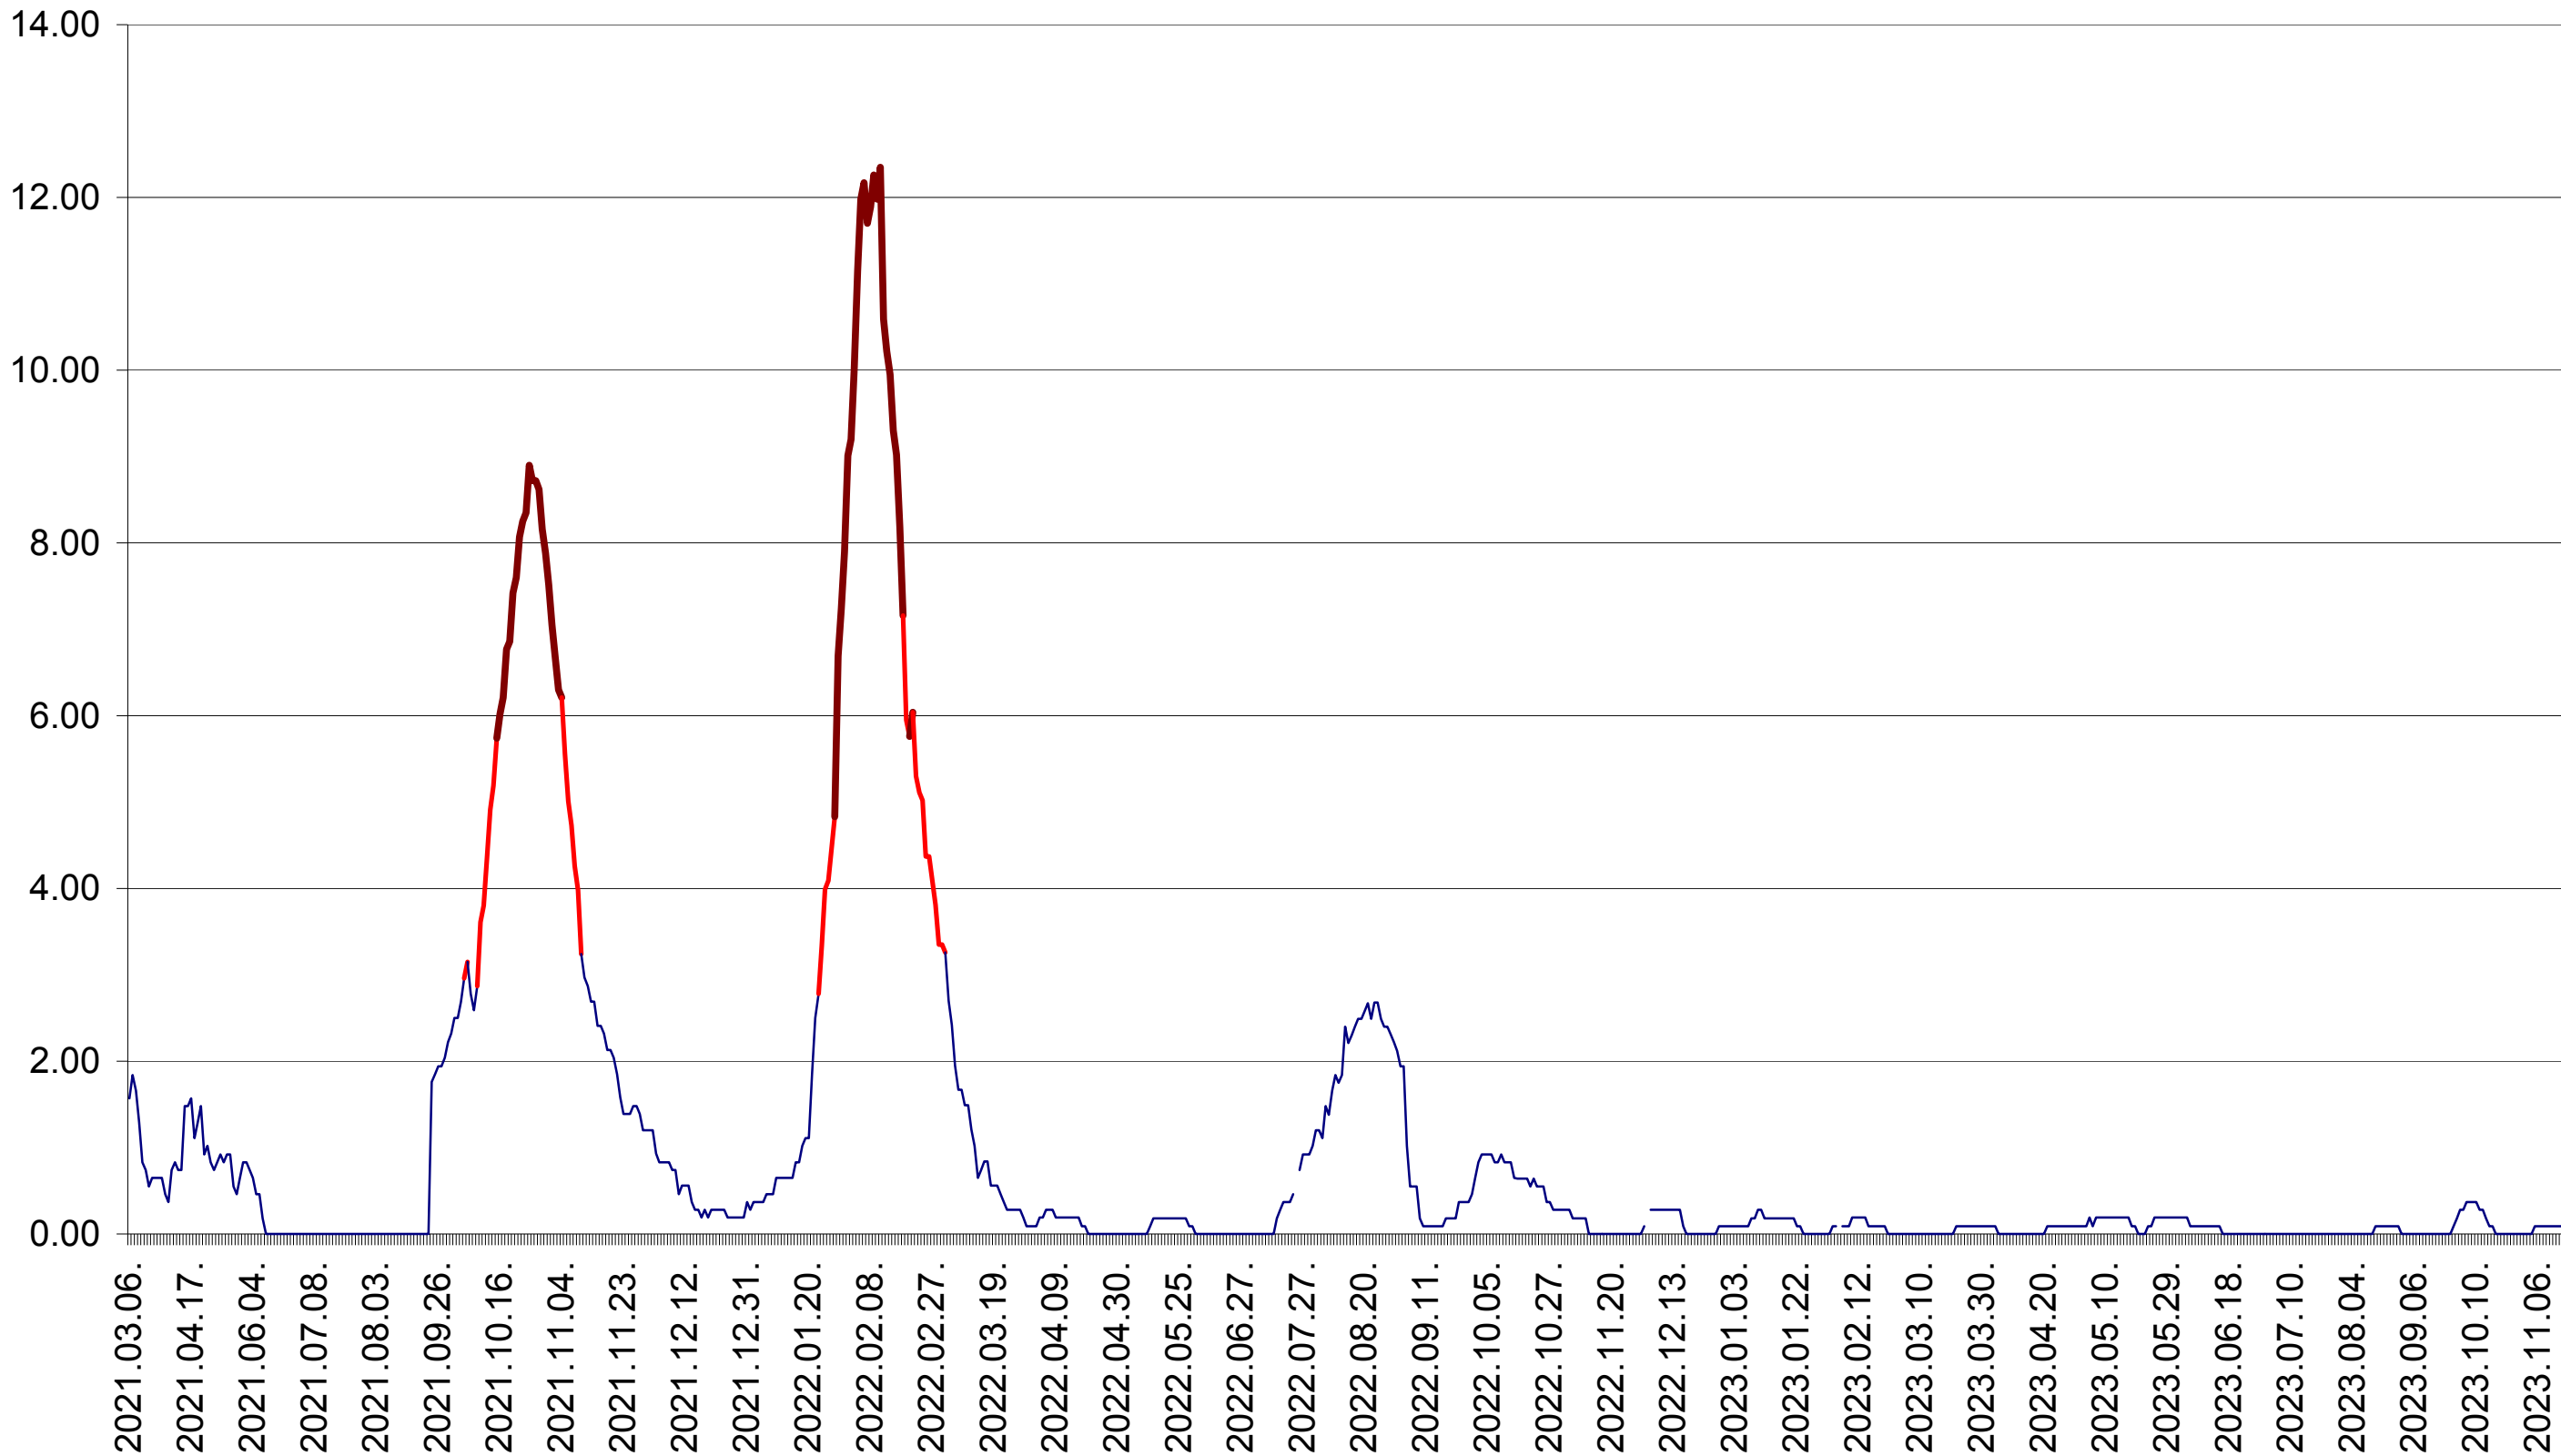

CICEU - Evolutia incidentei cumulate pe 14 zile la ‰ de locuitori
2021.03.07. - 2023.11.20.

CIUCSÂNGEORGIU - Evolutia incidentei cumulate pe 14 zile la ‰ de locuitori
2021.03.07. - 2023.11.20.

CIUMANI - Evolutia incidentei cumulate pe 14 zile la ‰ de locuitori
2021.03.07. - 2023.11.20.

CORBU - Evolutia incidentei cumulate pe 14 zile la ‰ de locuitori
2021.03.07. - 2023.11.20.

CORUND - Evolutia incidentei cumulate pe 14 zile la ‰ de locuitori
2021.03.07. - 2023.11.20.

COZMENI - Evolutia incidentei cumulate pe 14 zile la ‰ de locuitori
2021.03.07. - 2023.11.20.

ORAȘ CRISTURU SECUIESC - Evolutia incidentei cumulate pe 14 zile la ‰ de locuitori
2021.03.07. - 2023.11.20.

DĂNEȘTI - Evolutia incidentei cumulate pe 14 zile la ‰ de locuitori
2021.03.07. - 2023.11.20.