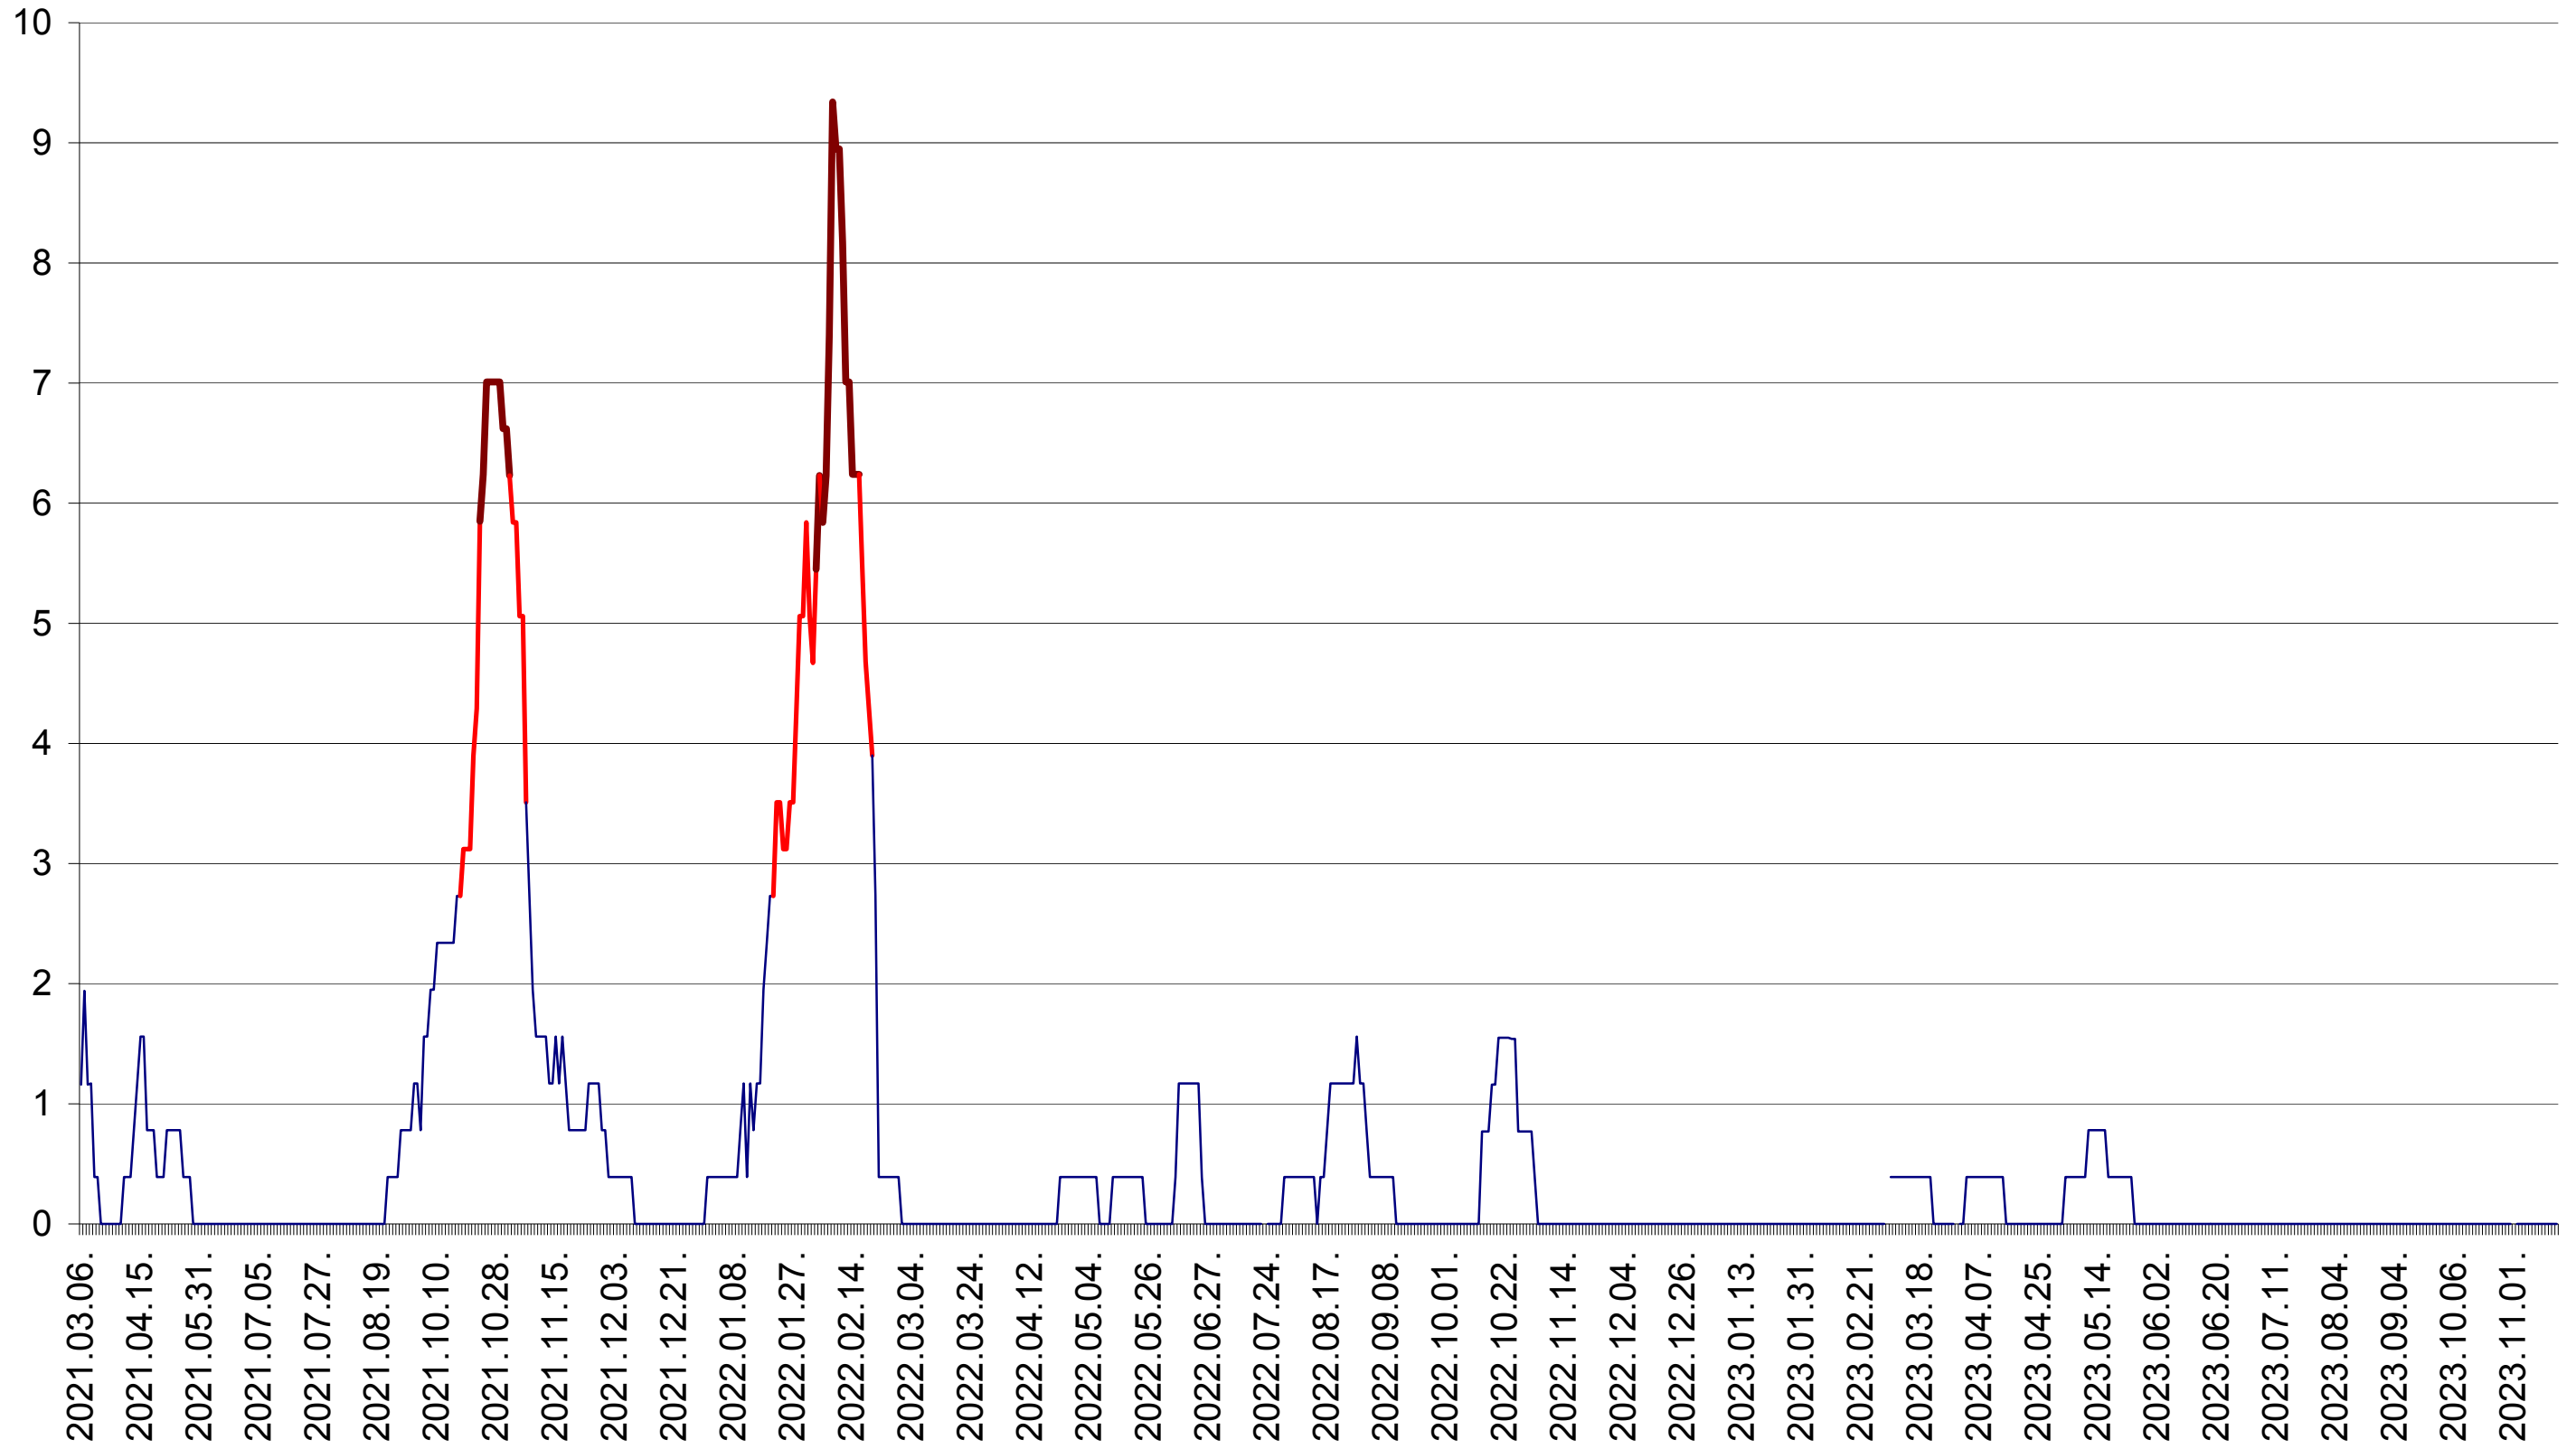

MUNICIPIUL TOPLIȚA - Evolutia incidentei cumulate pe 14 zile la ‰ de locuitori
2021.03.07. - 2023.11.20.

TOMEȘTI - Evolutia incidentei cumulate pe 14 zile la ‰ de locuitori
2021.03.07. - 2023.11.20.