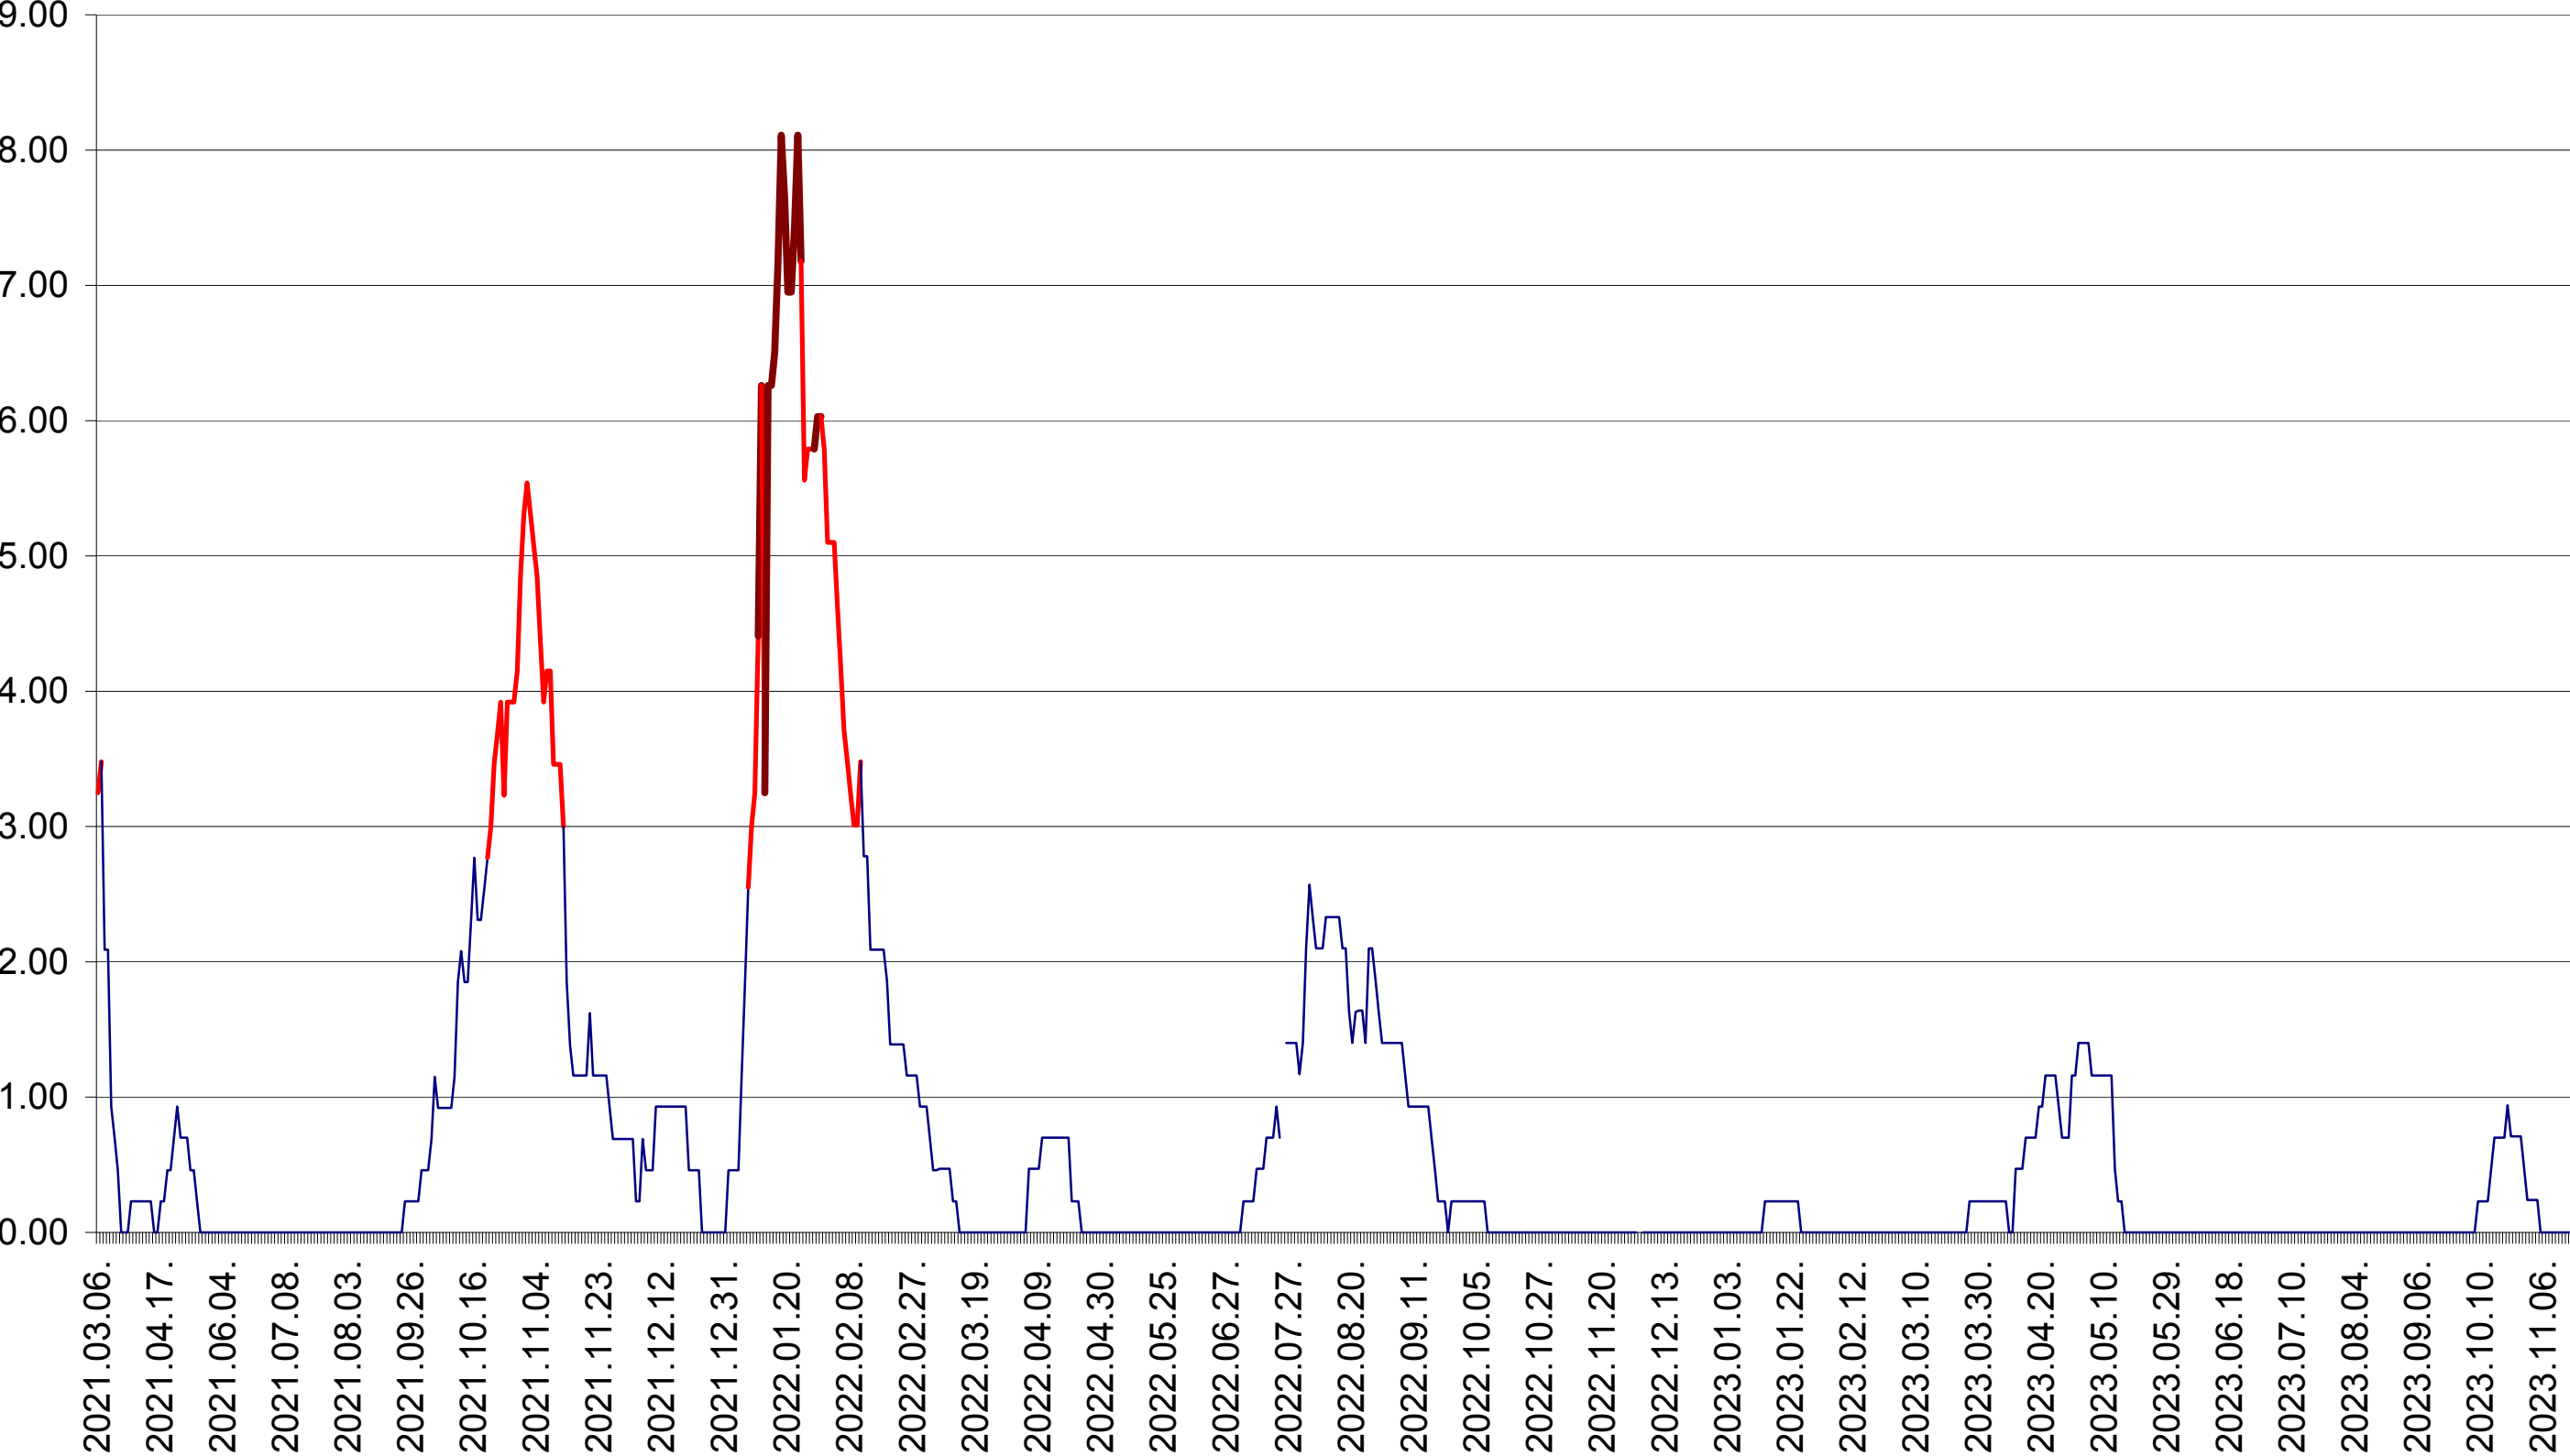

ORAȘ BĂLAN - Evolutia incidentei cumulate pe 14 zile la ‰ de locuitori
2021.03.07. - 2023.11.20.

BILBOR - Evolutia incidentei cumulate pe 14 zile la ‰ de locuitori
2021.03.07. - 2023.11.20.

ORAȘ BORSEC - Evolutia incidentei cumulate pe 14 zile la ‰ de locuitori
2021.03.07. - 2023.11.20.

BRĂDEȘTI - Evolutia incidentei cumulate pe 14 zile la ‰ de locuitori
2021.03.07. - 2023.11.20.

CĂPÂLNIȚA - Evolutia incidentei cumulate pe 14 zile la ‰ de locuitori
2021.03.07. - 2023.11.20.

CÂRȚA - Evolutia incidentei cumulate pe 14 zile la ‰ de locuitori
2021.03.07. - 2023.11.20.

CICEU - Evolutia incidentei cumulate pe 14 zile la ‰ de locuitori
2021.03.07. - 2023.11.20.

CIUCSÂNGEORGIU - Evolutia incidentei cumulate pe 14 zile la ‰ de locuitori
2021.03.07. - 2023.11.20.

CIUMANI - Evolutia incidentei cumulate pe 14 zile la ‰ de locuitori
2021.03.07. - 2023.11.20.

CORBU - Evolutia incidentei cumulate pe 14 zile la ‰ de locuitori
2021.03.07. - 2023.11.20.

CORUND - Evolutia incidentei cumulate pe 14 zile la ‰ de locuitori
2021.03.07. - 2023.11.20.

COZMENI - Evolutia incidentei cumulate pe 14 zile la ‰ de locuitori
2021.03.07. - 2023.11.20.