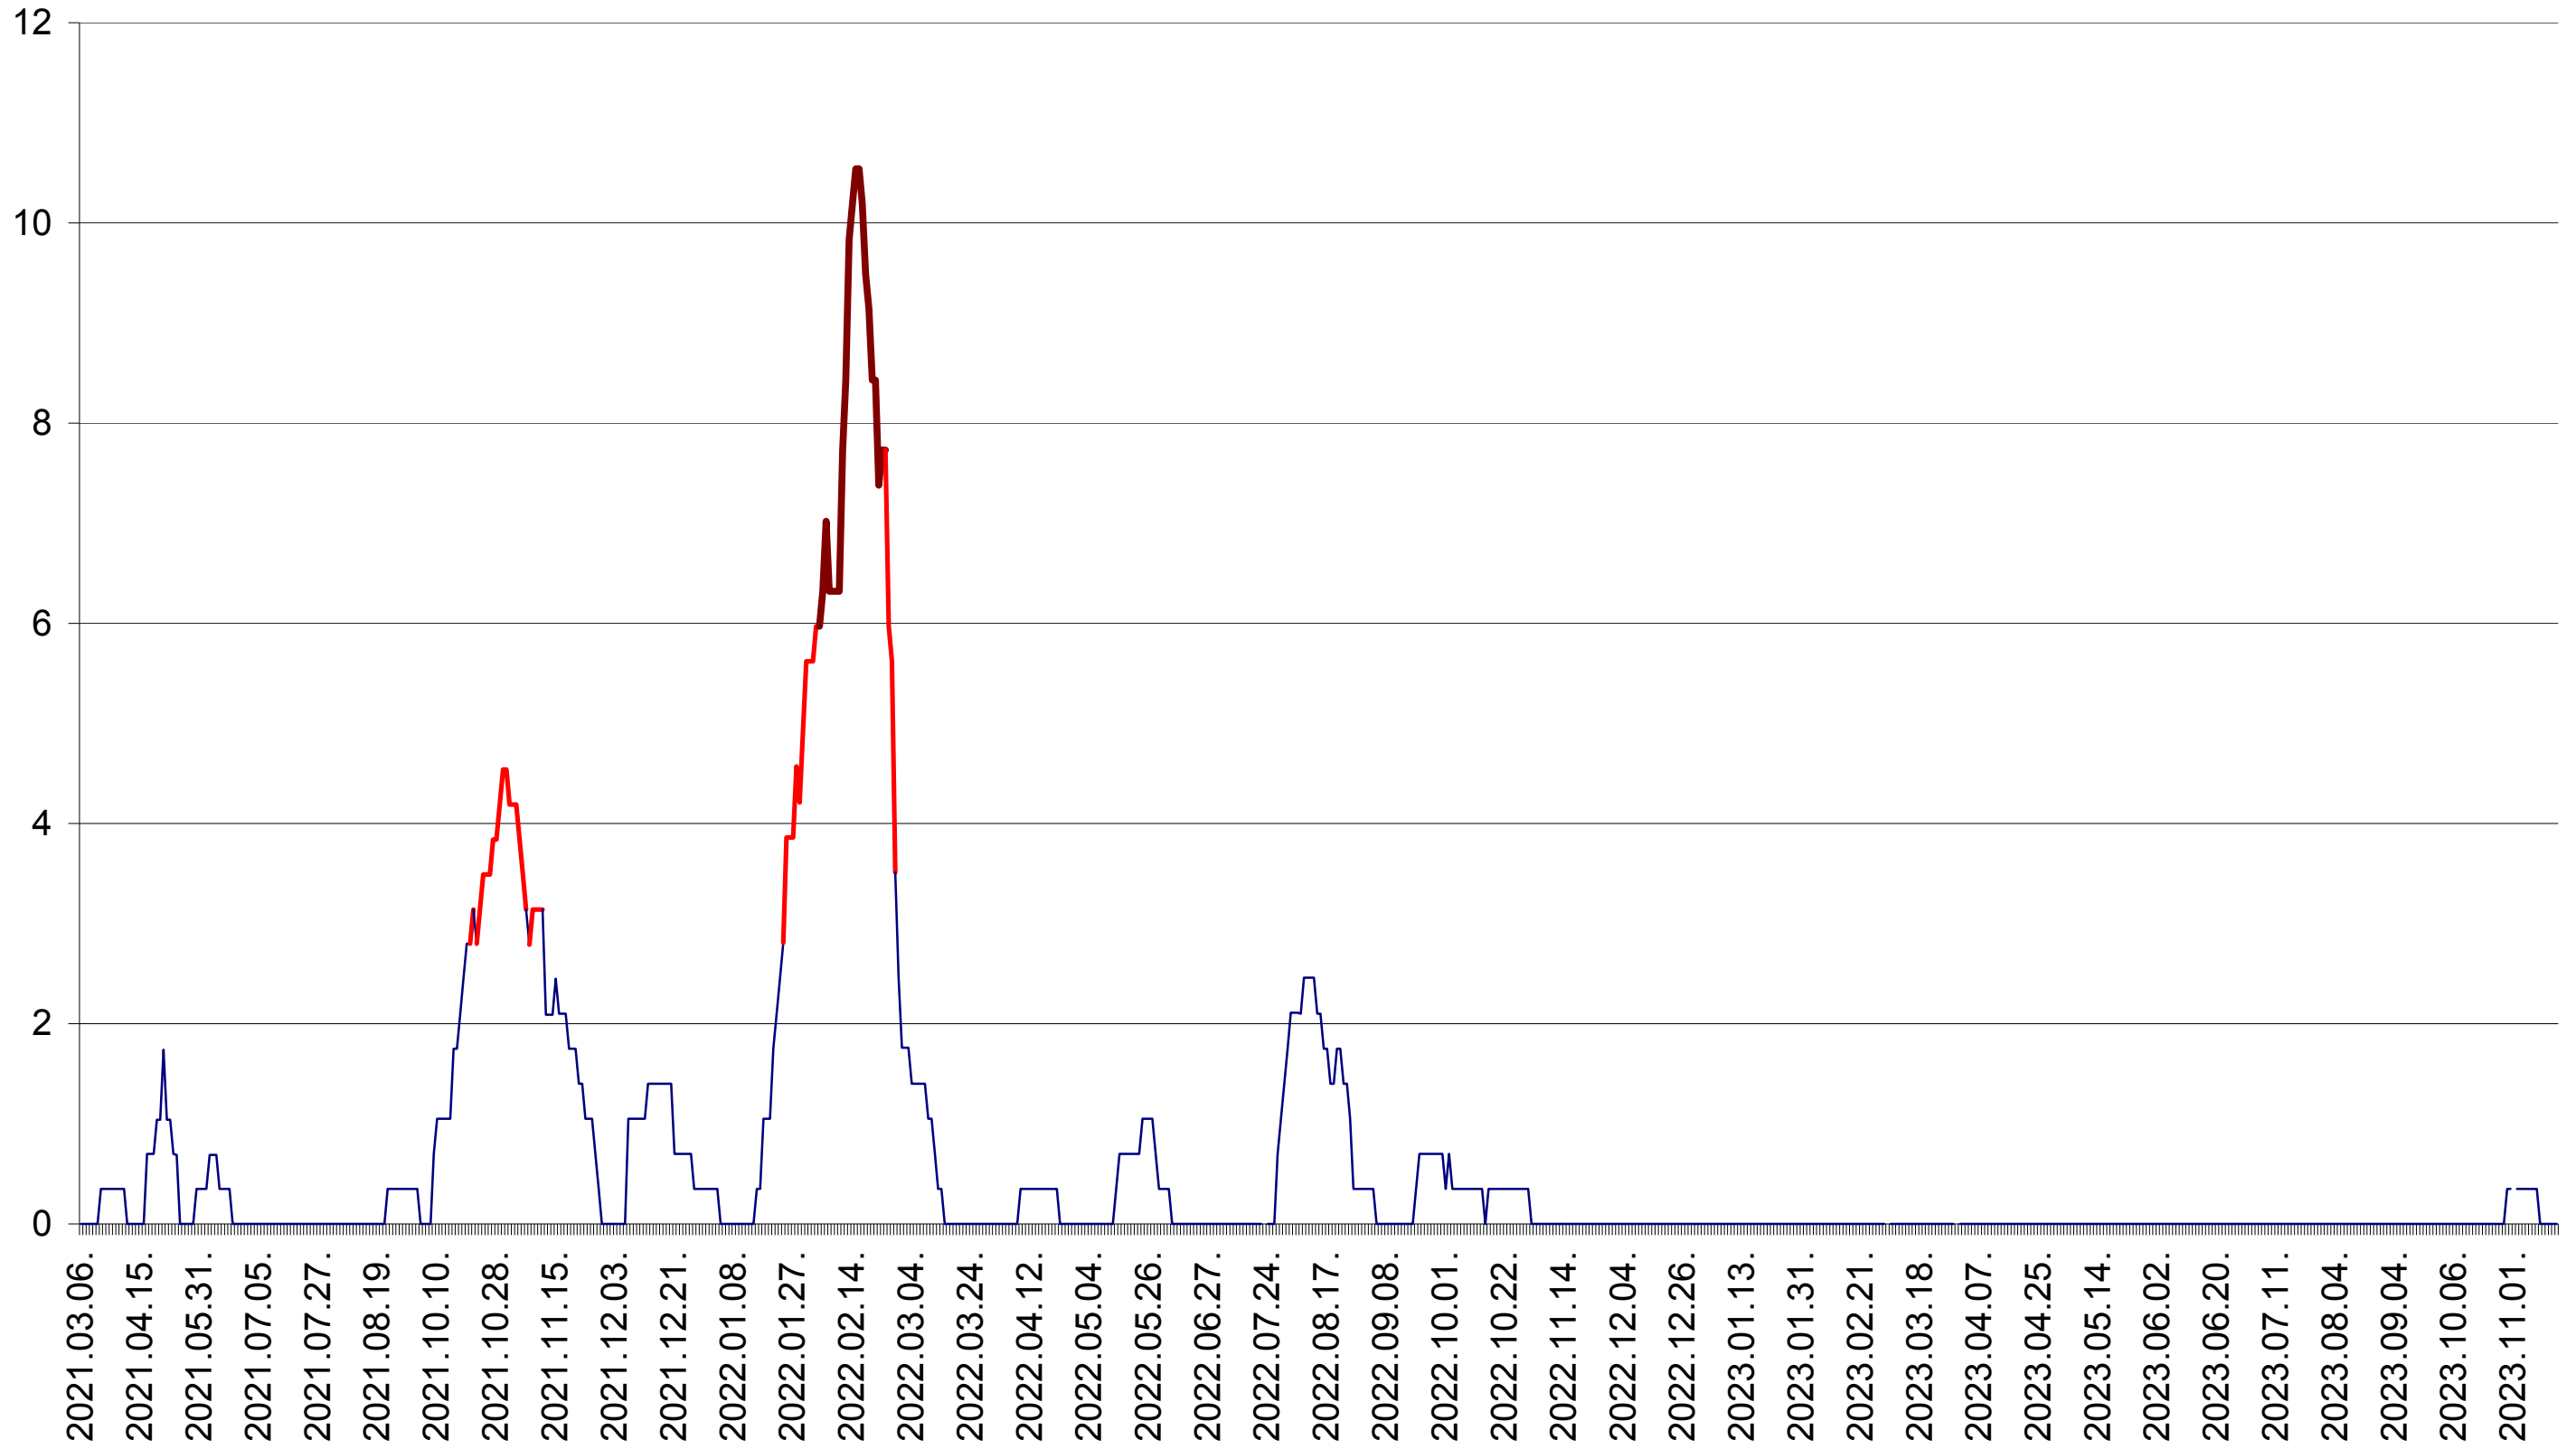

SICULENI - Evolutia incidentei cumulate pe 14 zile la ‰ de locuitori
2021.03.07. - 2023.11.20.

SECUIENI - Evolutia incidentei cumulate pe 14 zile la ‰ de locuitori
2021.03.07. - 2023.11.20.