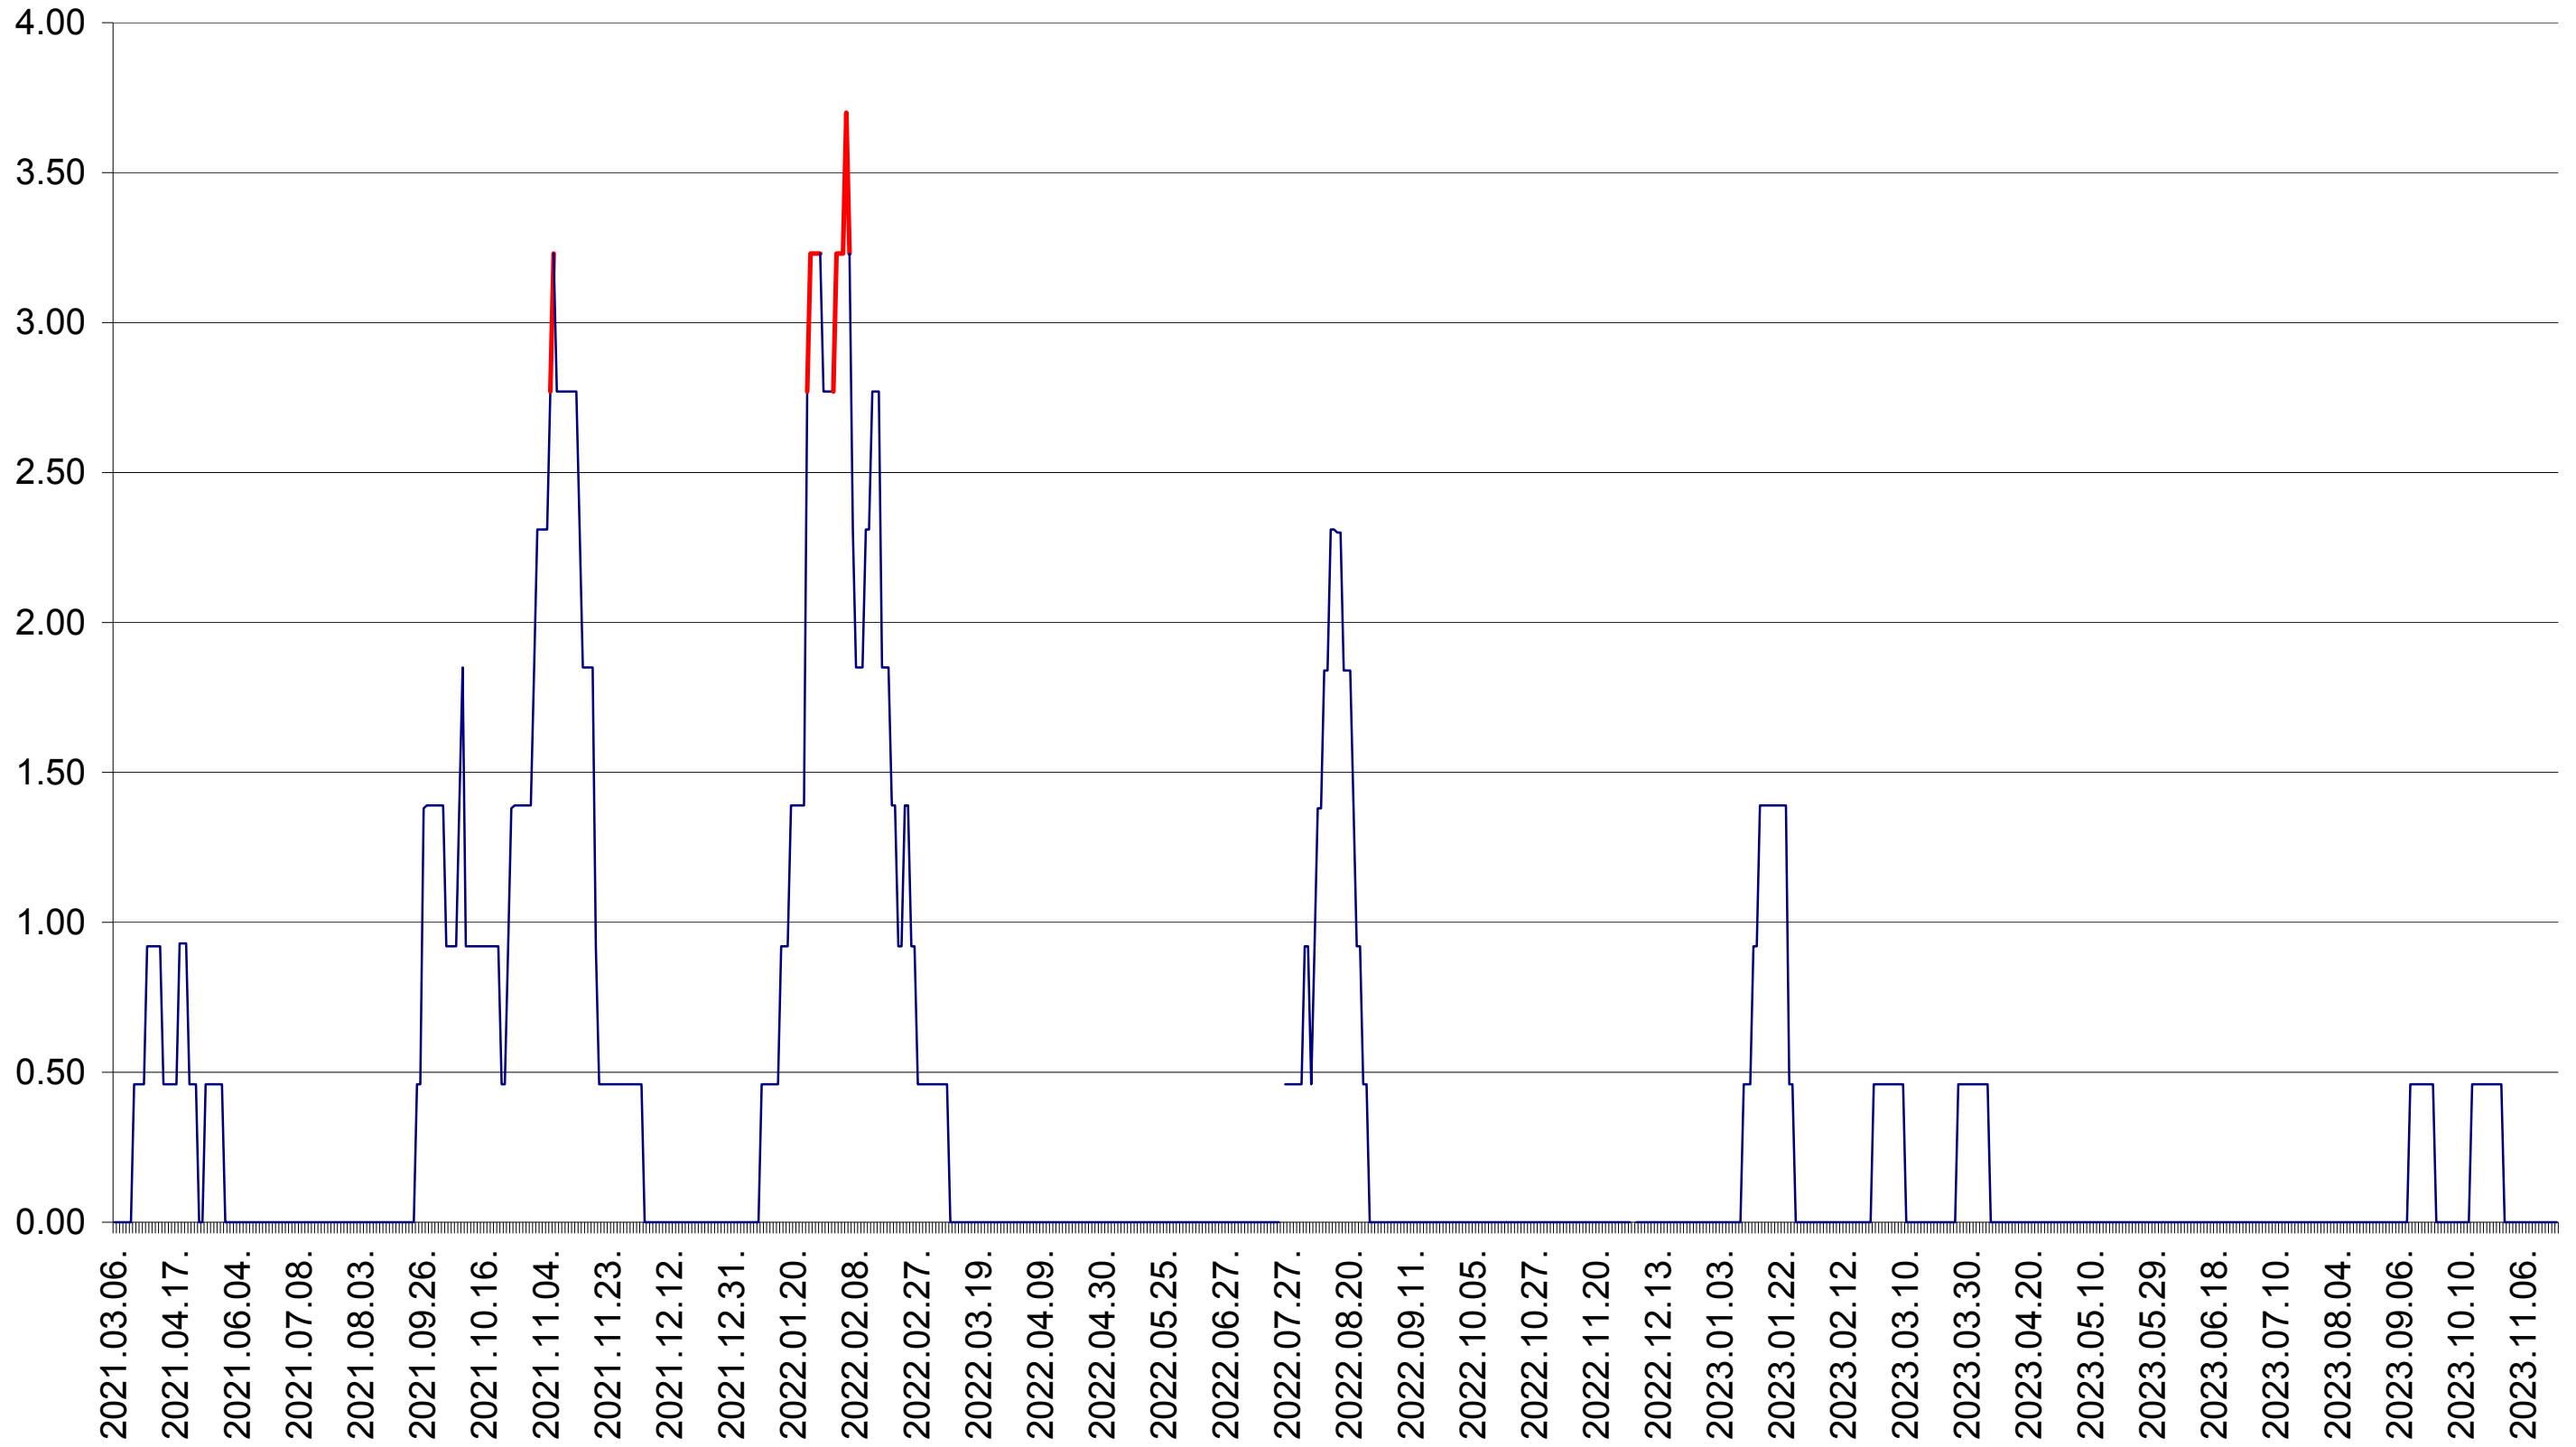

ATID - Evolutia incidentei cumulate pe 14 zile la ‰ de locuitori
2021.03.07. - 2023.11.20.

AVRĂMEȘTI - Evolutia incidentei cumulate pe 14 zile la ‰ de locuitori
2021.03.07. - 2023.11.20.

ORAȘ BĂILE TUȘNAD - Evolutia incidentei cumulate pe 14 zile la ‰ de locuitori
2021.03.07. - 2023.11.20.

ORAȘ BĂLAN - Evolutia incidentei cumulate pe 14 zile la ‰ de locuitori
2021.03.07. - 2023.11.20.

BILBOR - Evolutia incidentei cumulate pe 14 zile la ‰ de locuitori
2021.03.07. - 2023.11.20.

ORAȘ BORSEC - Evolutia incidentei cumulate pe 14 zile la ‰ de locuitori
2021.03.07. - 2023.11.20.

BRĂDEȘTI - Evolutia incidentei cumulate pe 14 zile la ‰ de locuitori
2021.03.07. - 2023.11.20.

CĂPÂLNIȚA - Evolutia incidentei cumulate pe 14 zile la ‰ de locuitori
2021.03.07. - 2023.11.20.

CÂRȚA - Evolutia incidentei cumulate pe 14 zile la ‰ de locuitori
2021.03.07. - 2023.11.20.