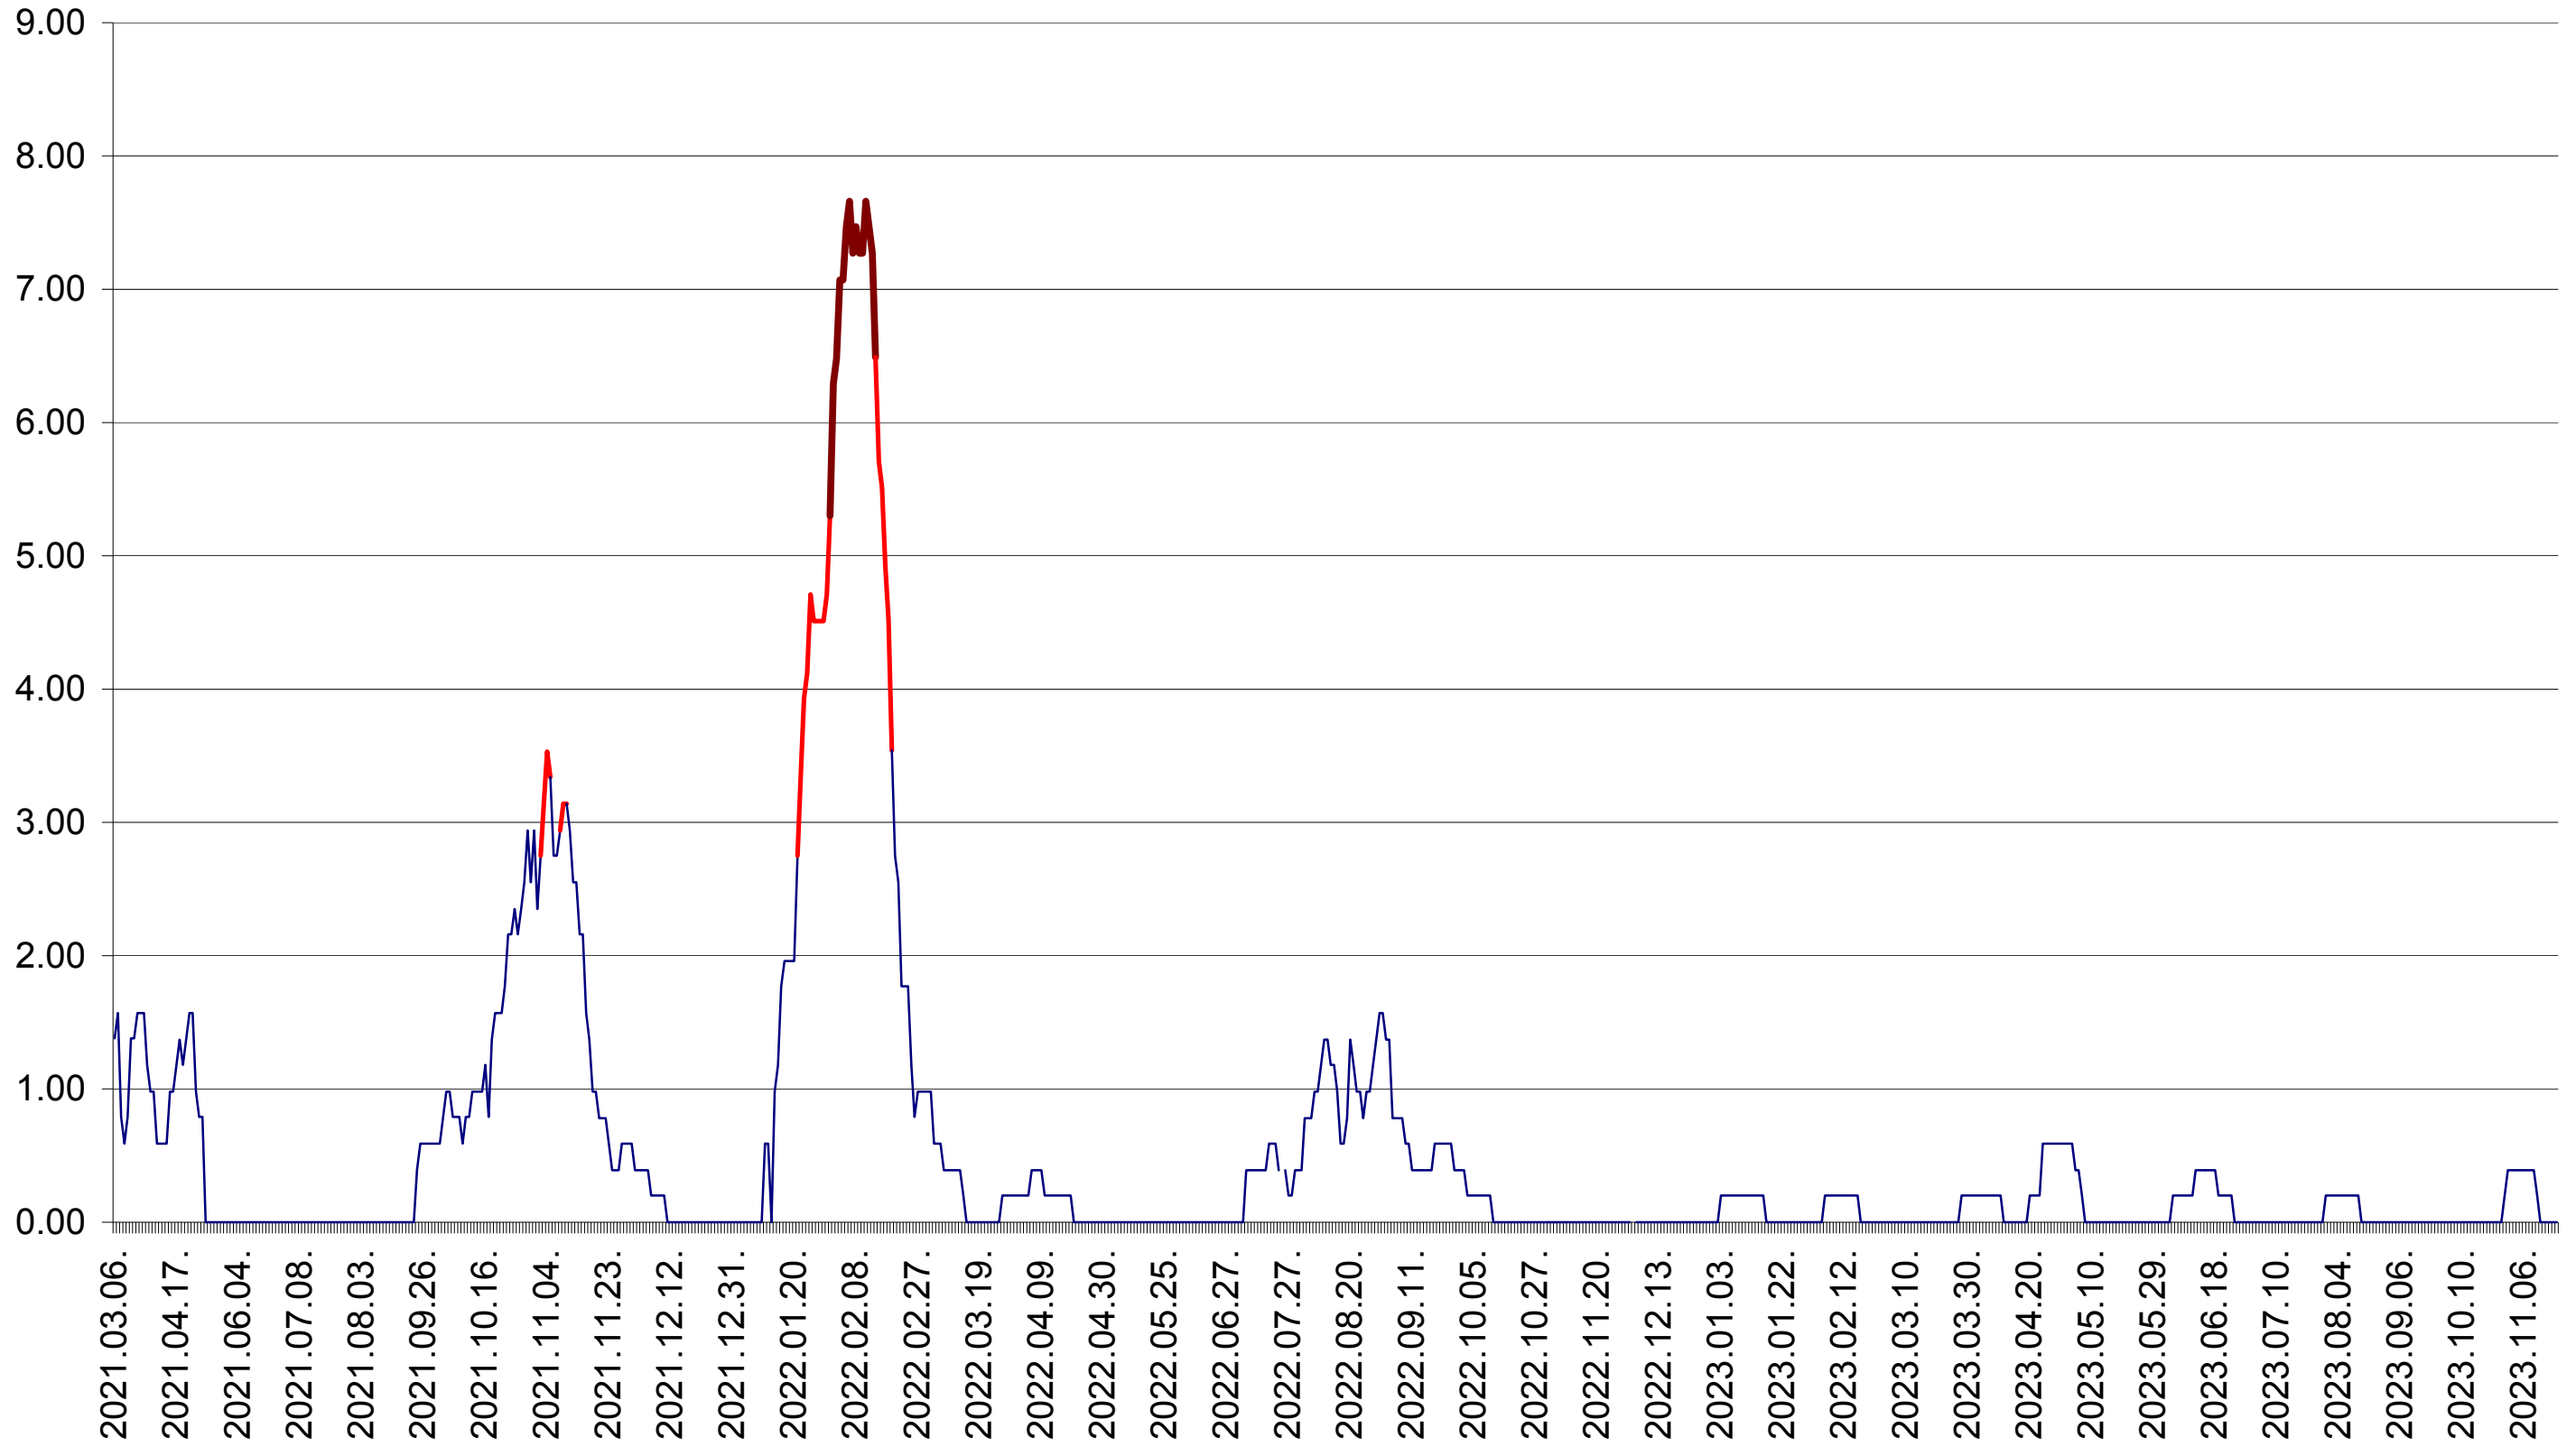

ORAȘ BĂLAN - Evolutia incidentei cumulate pe 14 zile la ‰ de locuitori
2021.03.07. - 2023.11.20.

BILBOR - Evolutia incidentei cumulate pe 14 zile la ‰ de locuitori
2021.03.07. - 2023.11.20.

ORAȘ BORSEC - Evolutia incidentei cumulate pe 14 zile la ‰ de locuitori
2021.03.07. - 2023.11.20.

BRĂDEȘTI - Evolutia incidentei cumulate pe 14 zile la ‰ de locuitori
2021.03.07. - 2023.11.20.

CĂPÂLNIȚA - Evolutia incidentei cumulate pe 14 zile la ‰ de locuitori
2021.03.07. - 2023.11.20.

CÂRȚA - Evolutia incidentei cumulate pe 14 zile la ‰ de locuitori
2021.03.07. - 2023.11.20.

CICEU - Evolutia incidentei cumulate pe 14 zile la ‰ de locuitori
2021.03.07. - 2023.11.20.

CIUCSÂNGEORGIU - Evolutia incidentei cumulate pe 14 zile la ‰ de locuitori
2021.03.07. - 2023.11.20.

CIUMANI - Evolutia incidentei cumulate pe 14 zile la ‰ de locuitori
2021.03.07. - 2023.11.20.

CORBU - Evolutia incidentei cumulate pe 14 zile la ‰ de locuitori
2021.03.07. - 2023.11.20.

CORUND - Evolutia incidentei cumulate pe 14 zile la ‰ de locuitori
2021.03.07. - 2023.11.20.

COZMENI - Evolutia incidentei cumulate pe 14 zile la ‰ de locuitori
2021.03.07. - 2023.11.20.