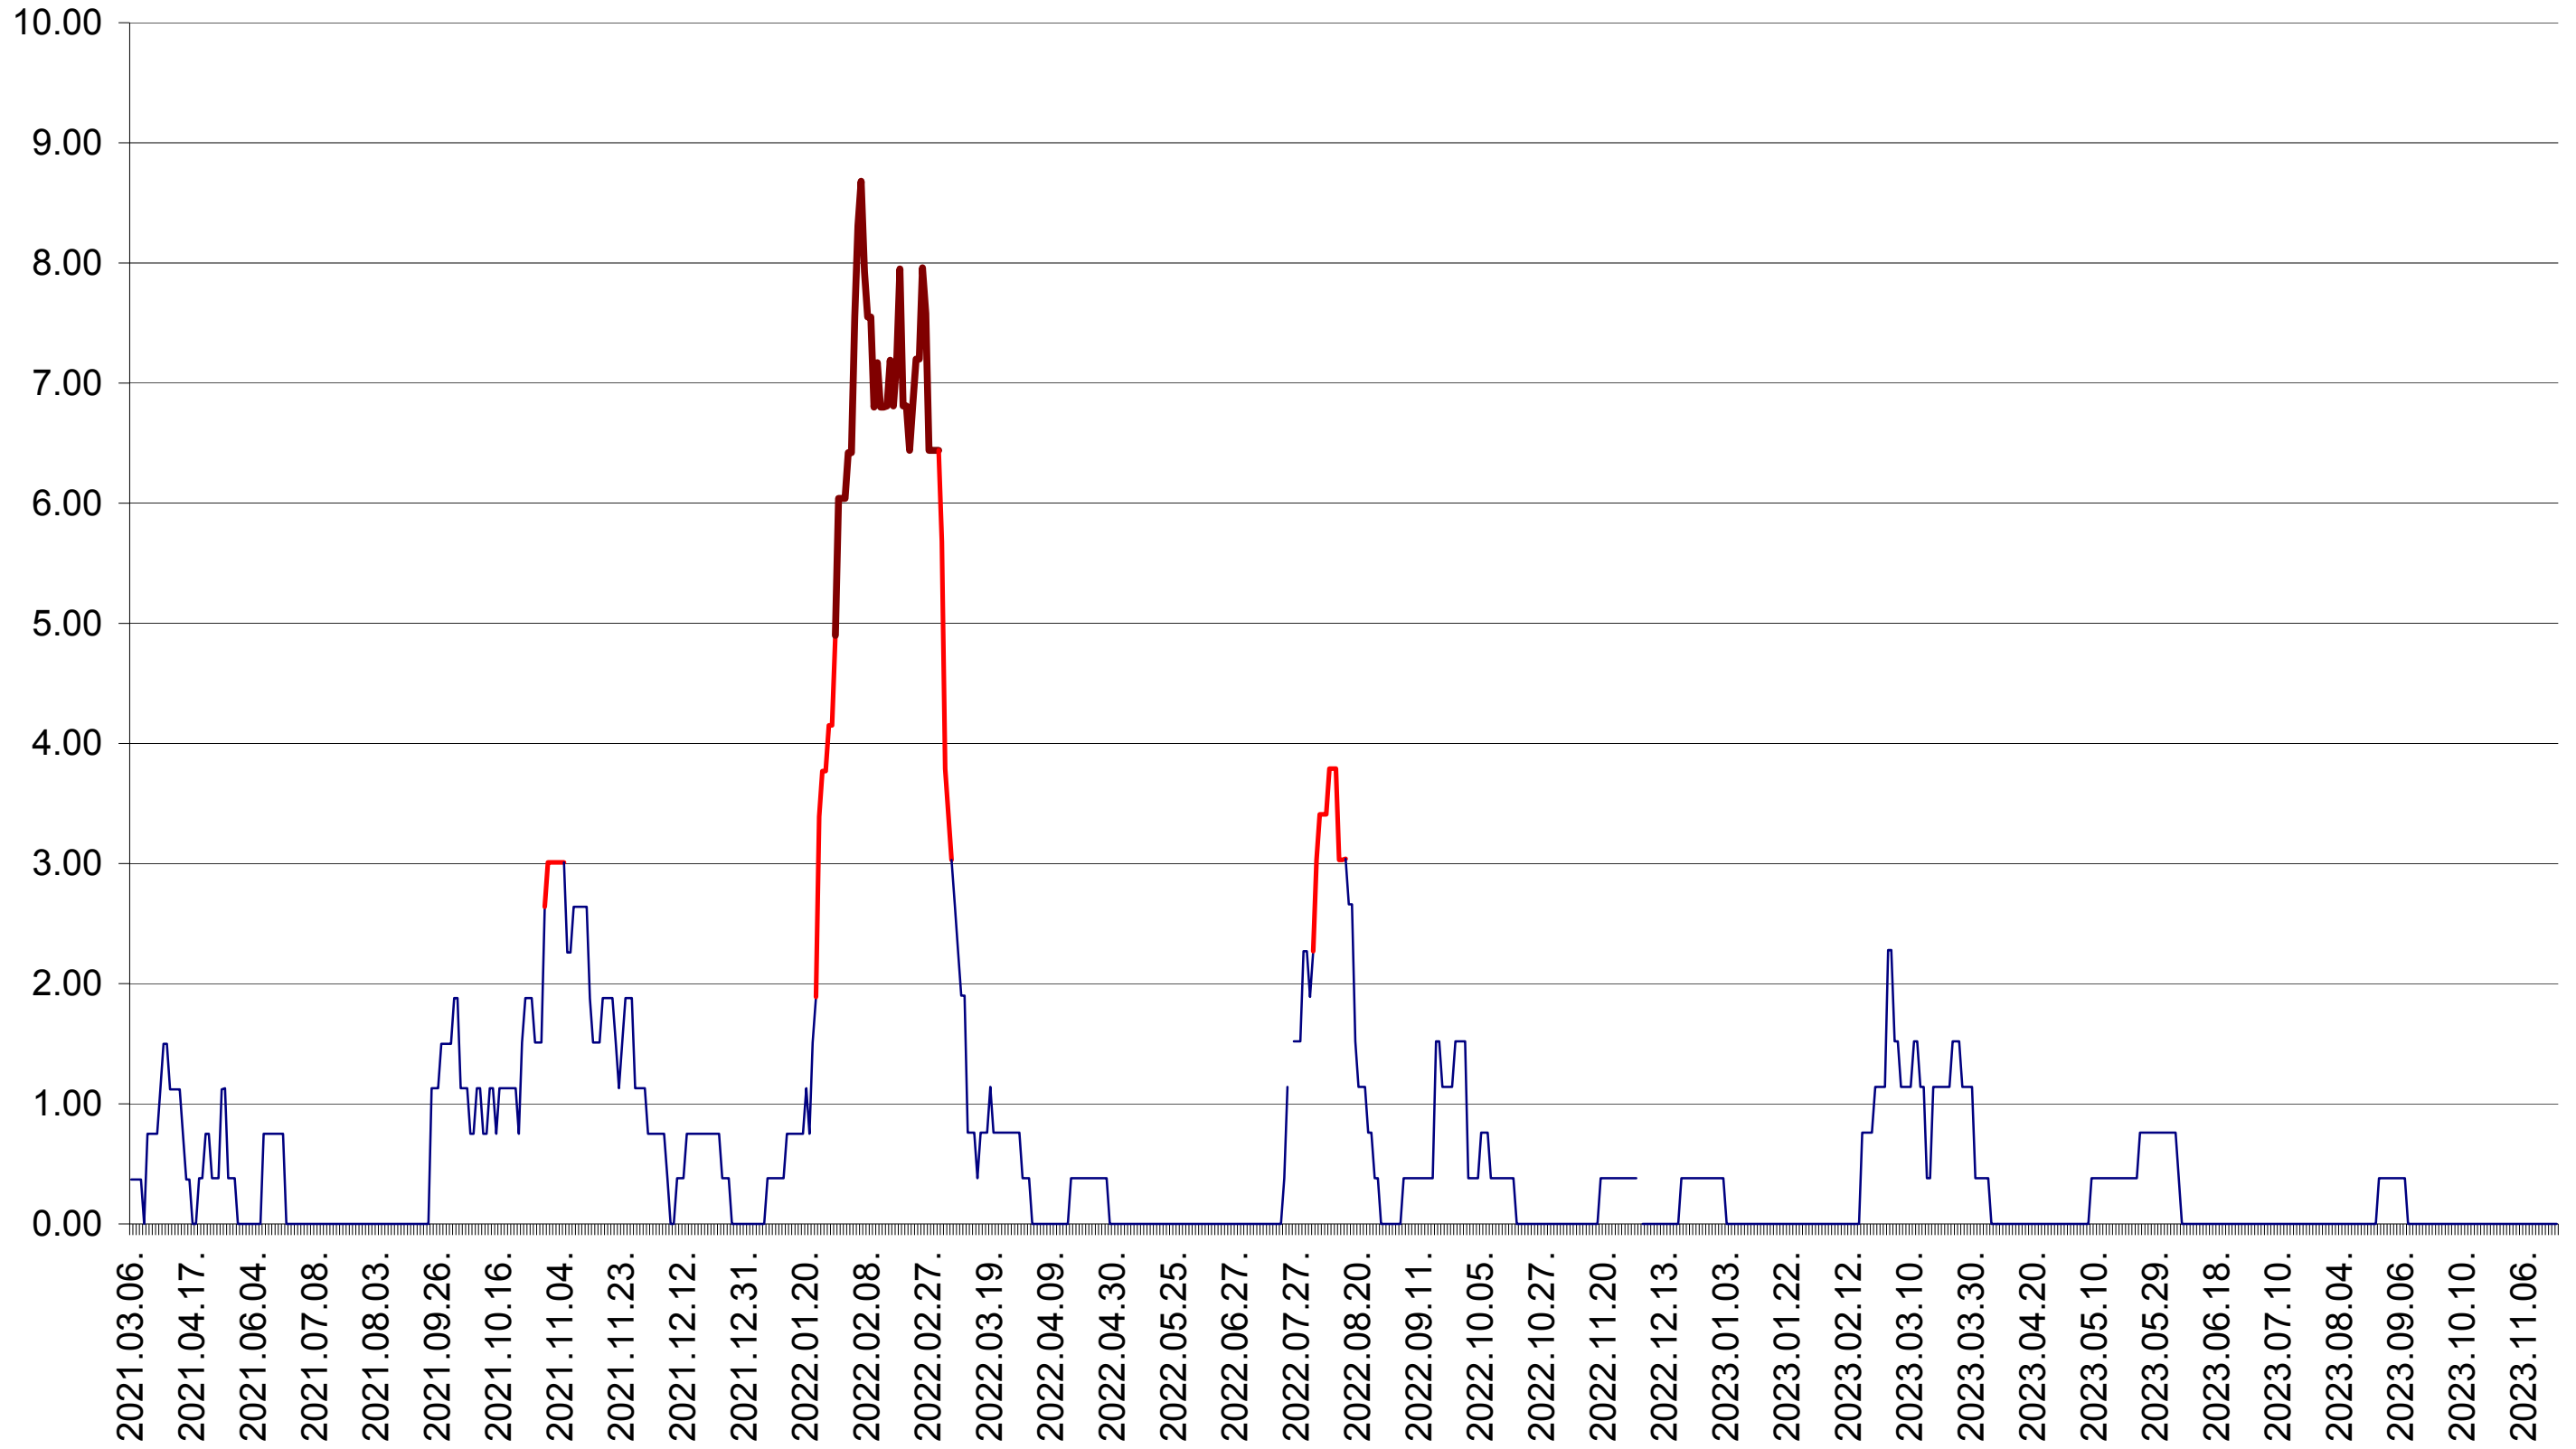

ATID - Evolutia incidentei cumulate pe 14 zile la ‰ de locuitori
2021.03.07. - 2023.11.20.

AVRĂMEȘTI - Evolutia incidentei cumulate pe 14 zile la ‰ de locuitori
2021.03.07. - 2023.11.20.

ORAȘ BĂILE TUȘNAD - Evolutia incidentei cumulate pe 14 zile la ‰ de locuitori
2021.03.07. - 2023.11.20.

ORAȘ BĂLAN - Evolutia incidentei cumulate pe 14 zile la ‰ de locuitori
2021.03.07. - 2023.11.20.

BILBOR - Evolutia incidentei cumulate pe 14 zile la ‰ de locuitori
2021.03.07. - 2023.11.20.

ORAȘ BORSEC - Evolutia incidentei cumulate pe 14 zile la ‰ de locuitori
2021.03.07. - 2023.11.20.

BRĂDEȘTI - Evolutia incidentei cumulate pe 14 zile la ‰ de locuitori
2021.03.07. - 2023.11.20.

CĂPÂLNIȚA - Evolutia incidentei cumulate pe 14 zile la ‰ de locuitori
2021.03.07. - 2023.11.20.

CÂRȚA - Evolutia incidentei cumulate pe 14 zile la ‰ de locuitori
2021.03.07. - 2023.11.20.