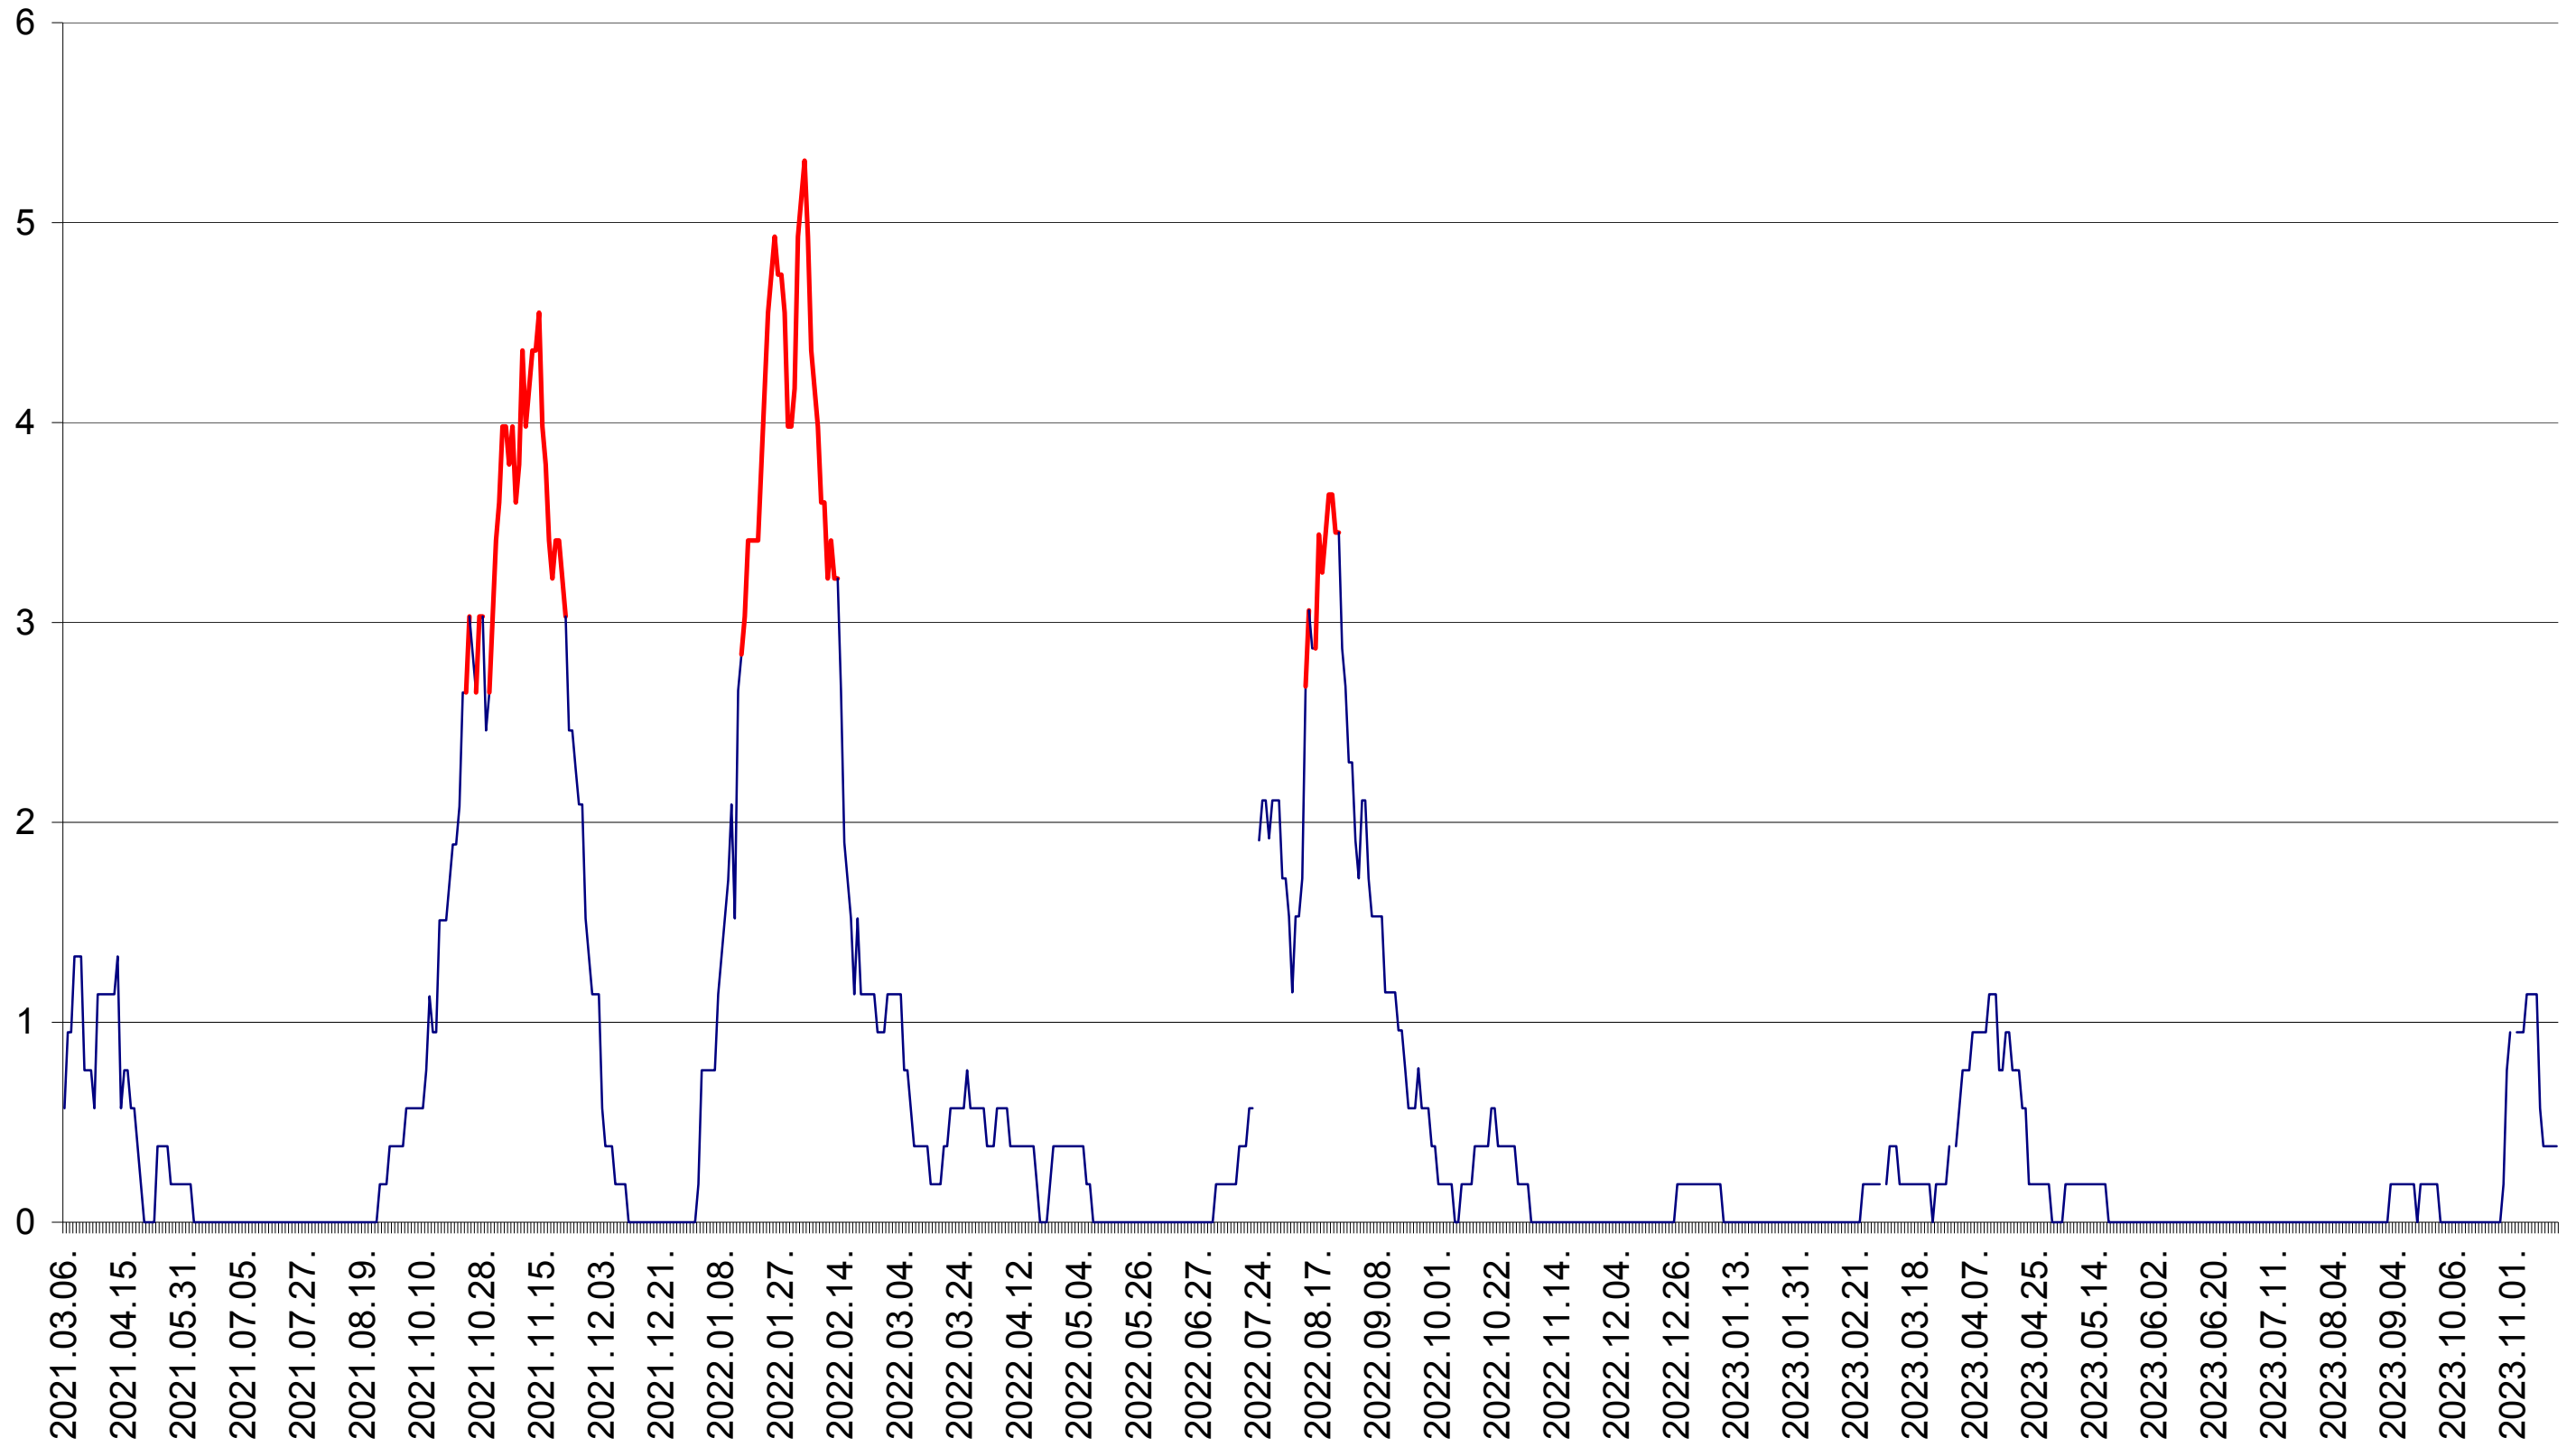

TOMEȘTI - Evolutia incidentei cumulate pe 14 zile la ‰ de locuitori
2021.03.07. - 2023.11.20.

SUSENI - Evolutia incidentei cumulate pe 14 zile la ‰ de locuitori
2021.03.07. - 2023.11.20.