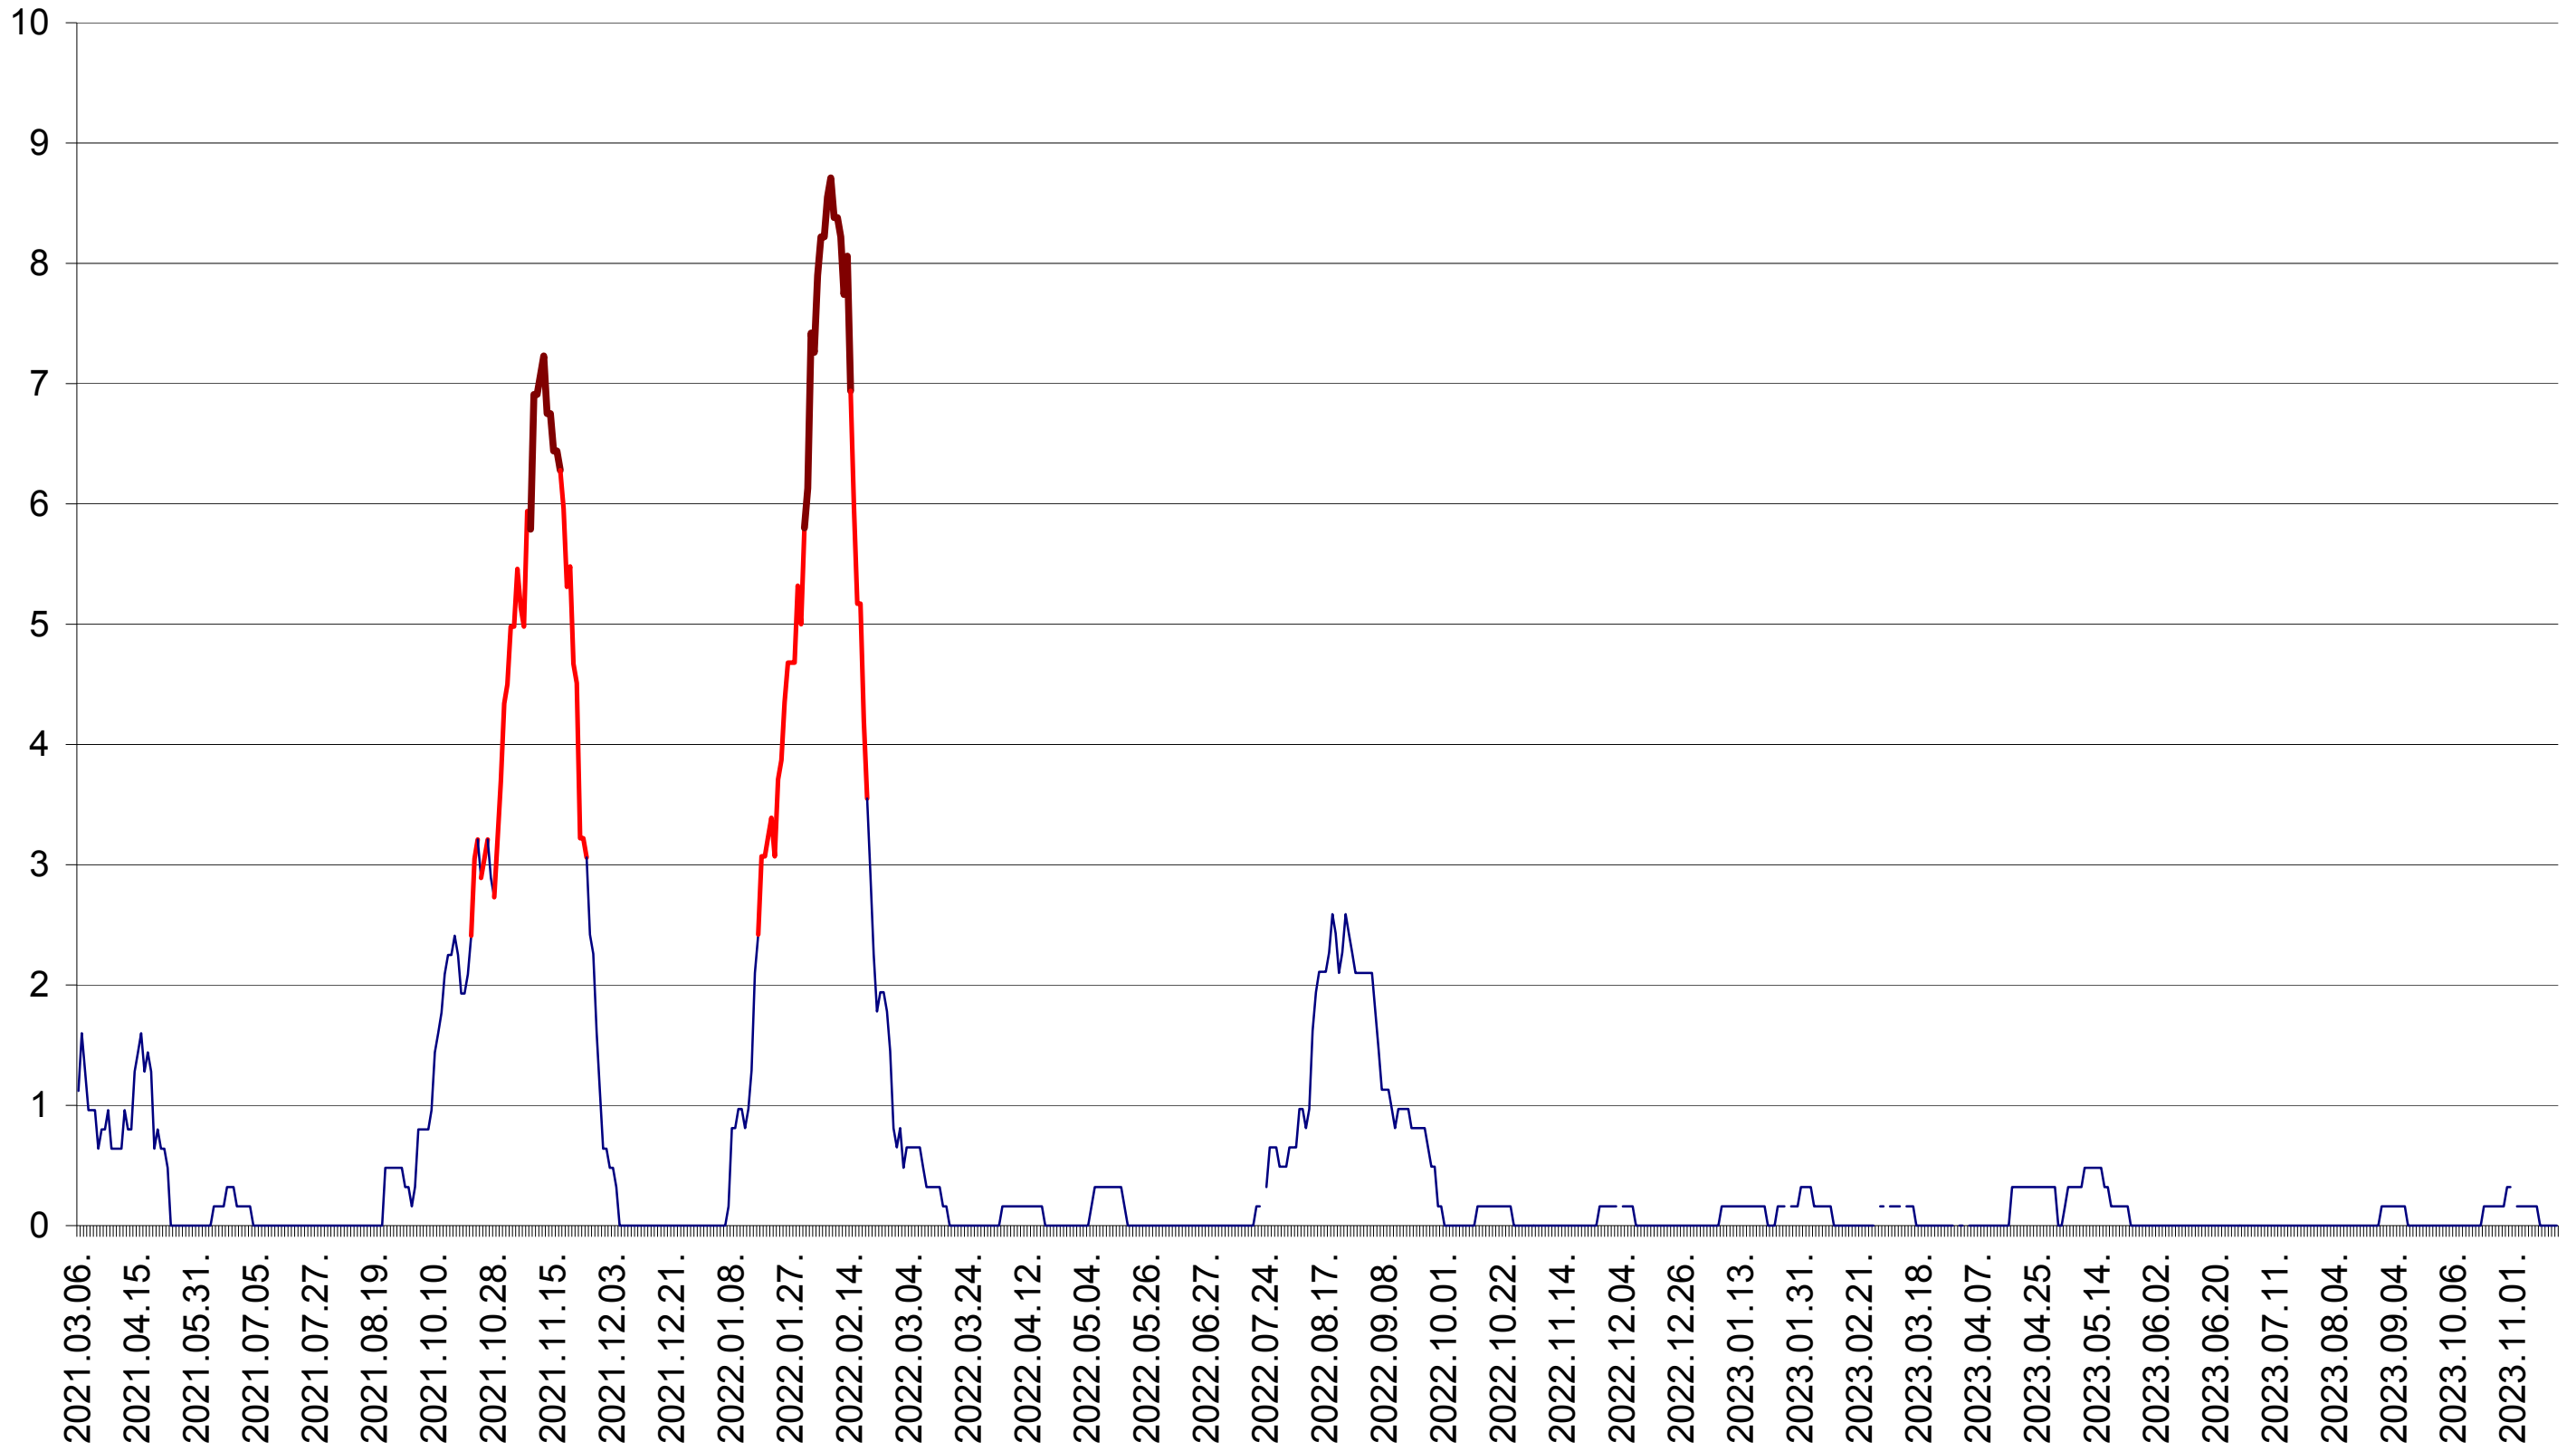

SÂNMARTIN - Evolutia incidentei cumulate pe 14 zile la ‰ de locuitori
2021.03.07. - 2023.11.20.

SÂNDOMINIC - Evolutia incidentei cumulate pe 14 zile la ‰ de locuitori
2021.03.07. - 2023.11.20.