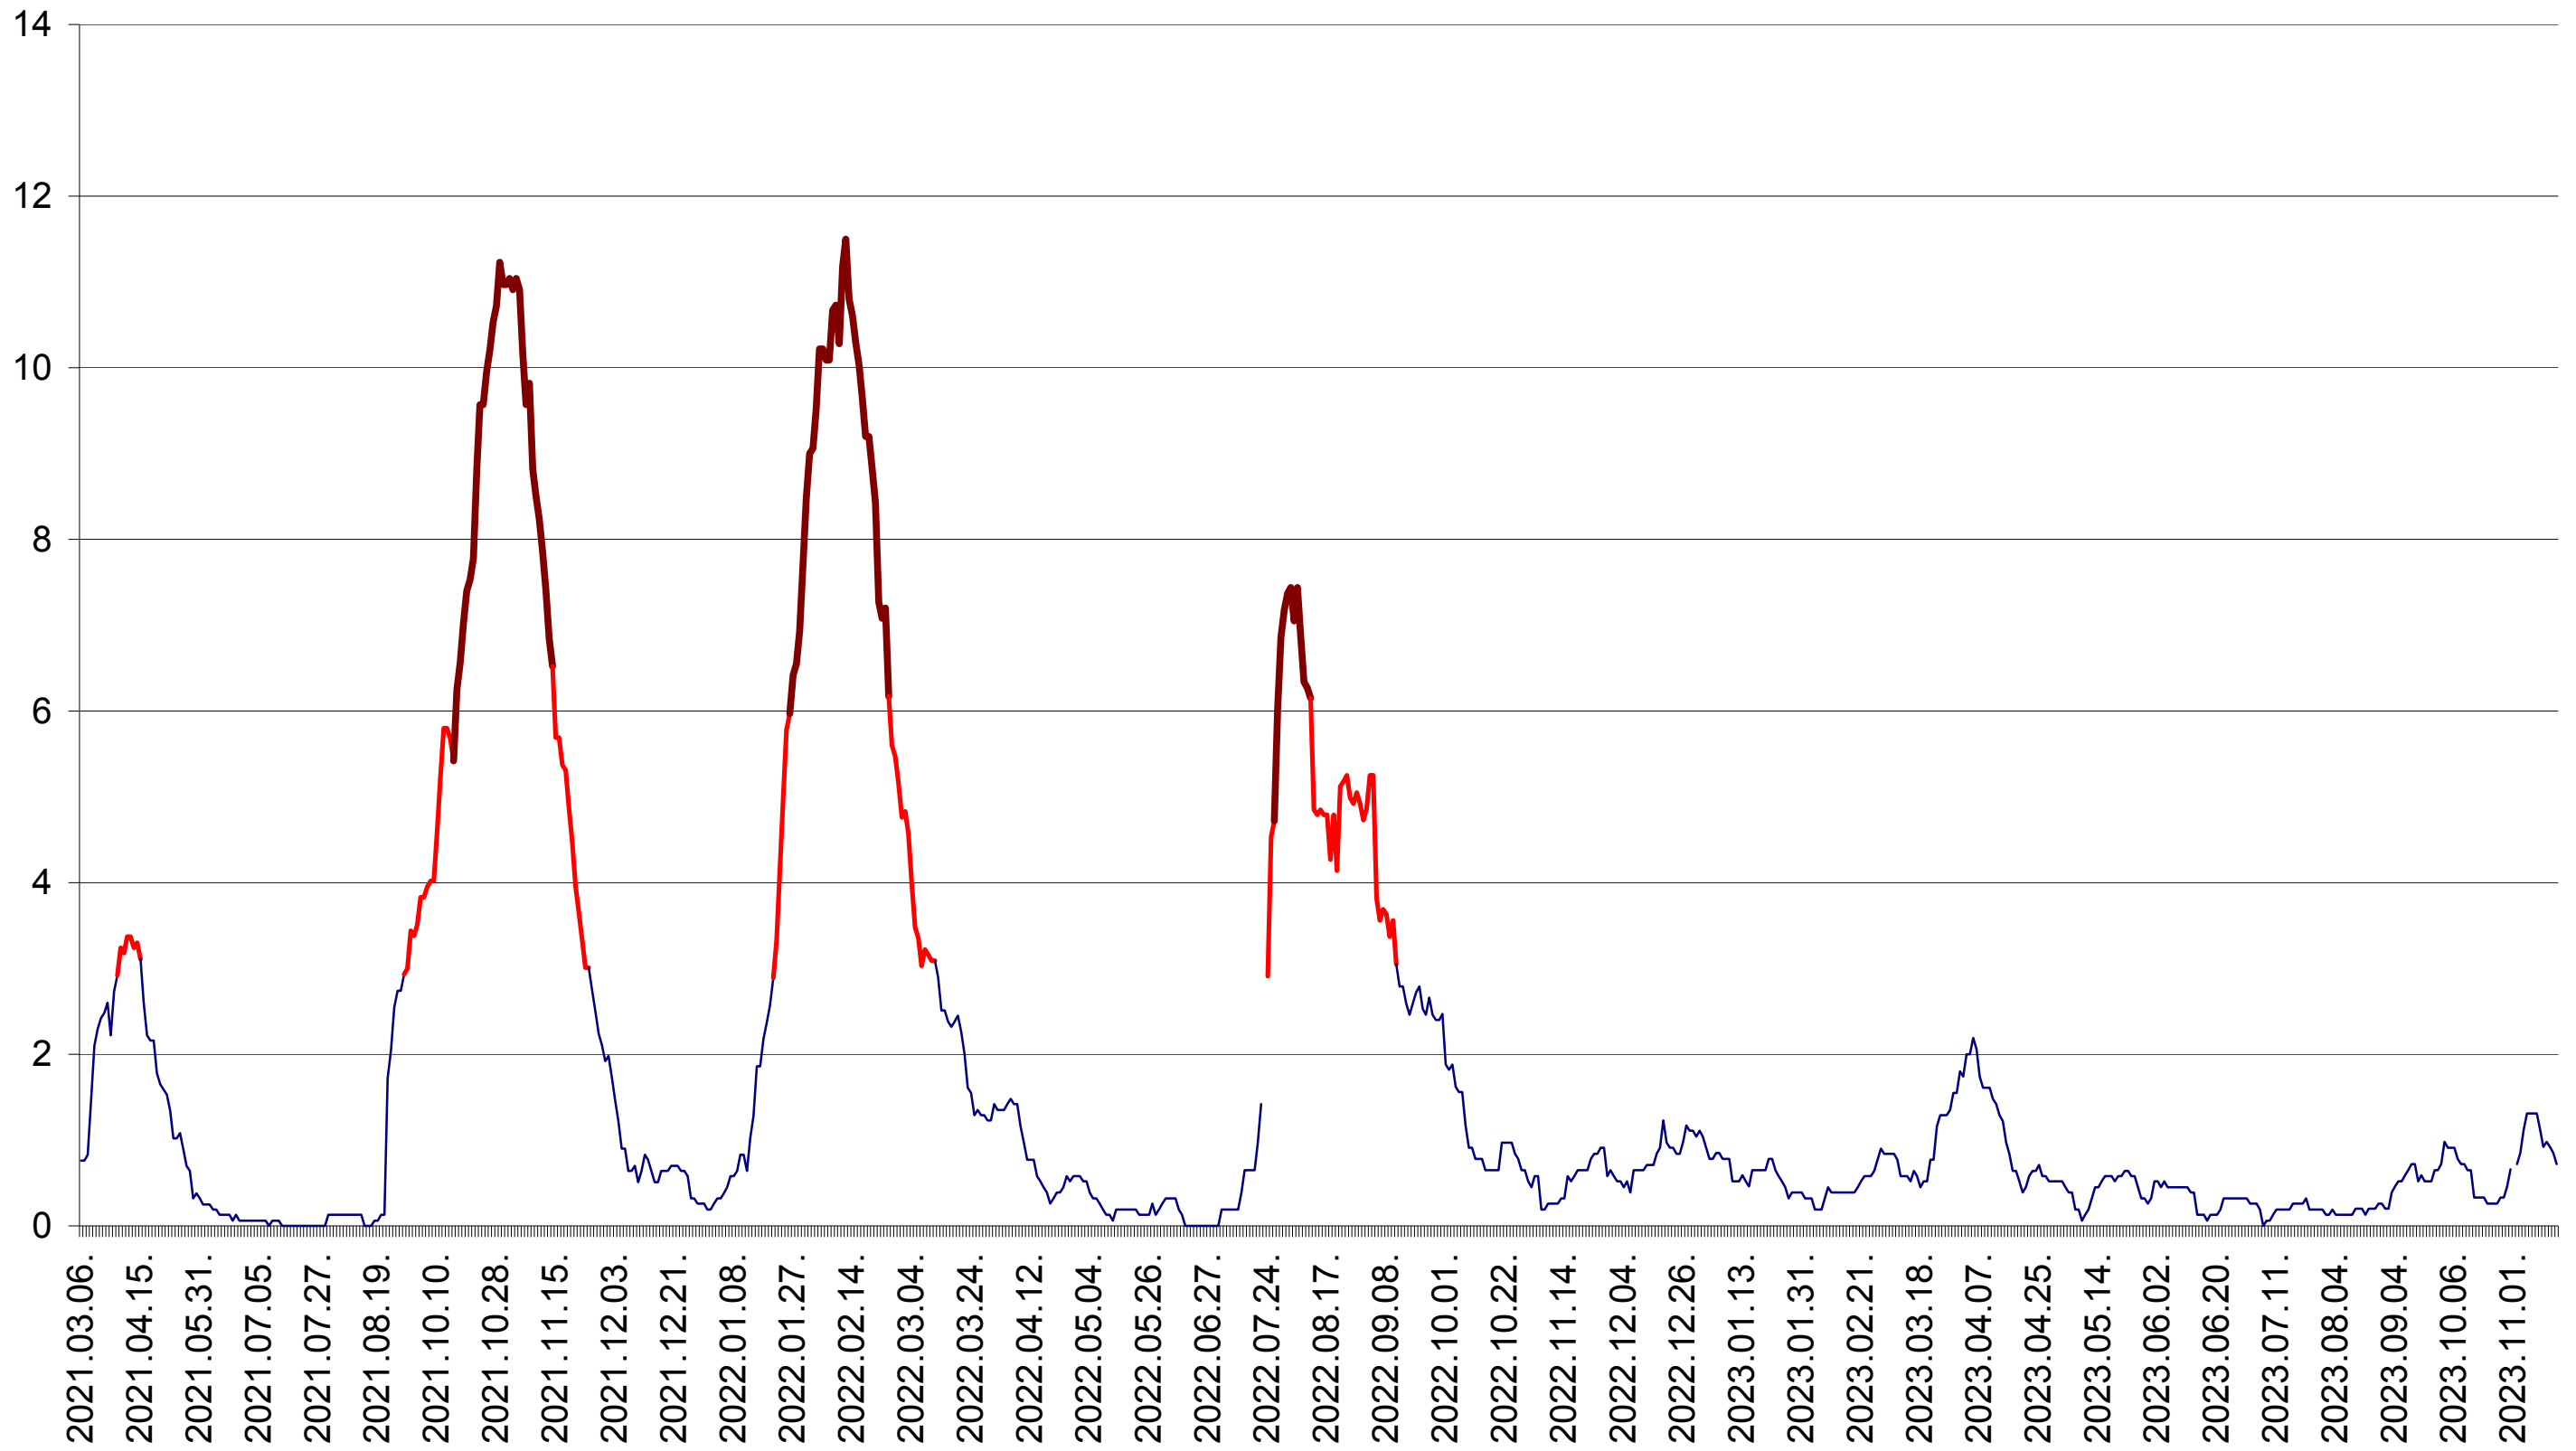

TULGHEȘ - Evolutia incidentei cumulate pe 14 zile la ‰ de locuitori
2021.03.07. - 2023.11.20.

MUNICIPIUL TOPLIȚA - Evolutia incidentei cumulate pe 14 zile la ‰ de locuitori
2021.03.07. - 2023.11.20.