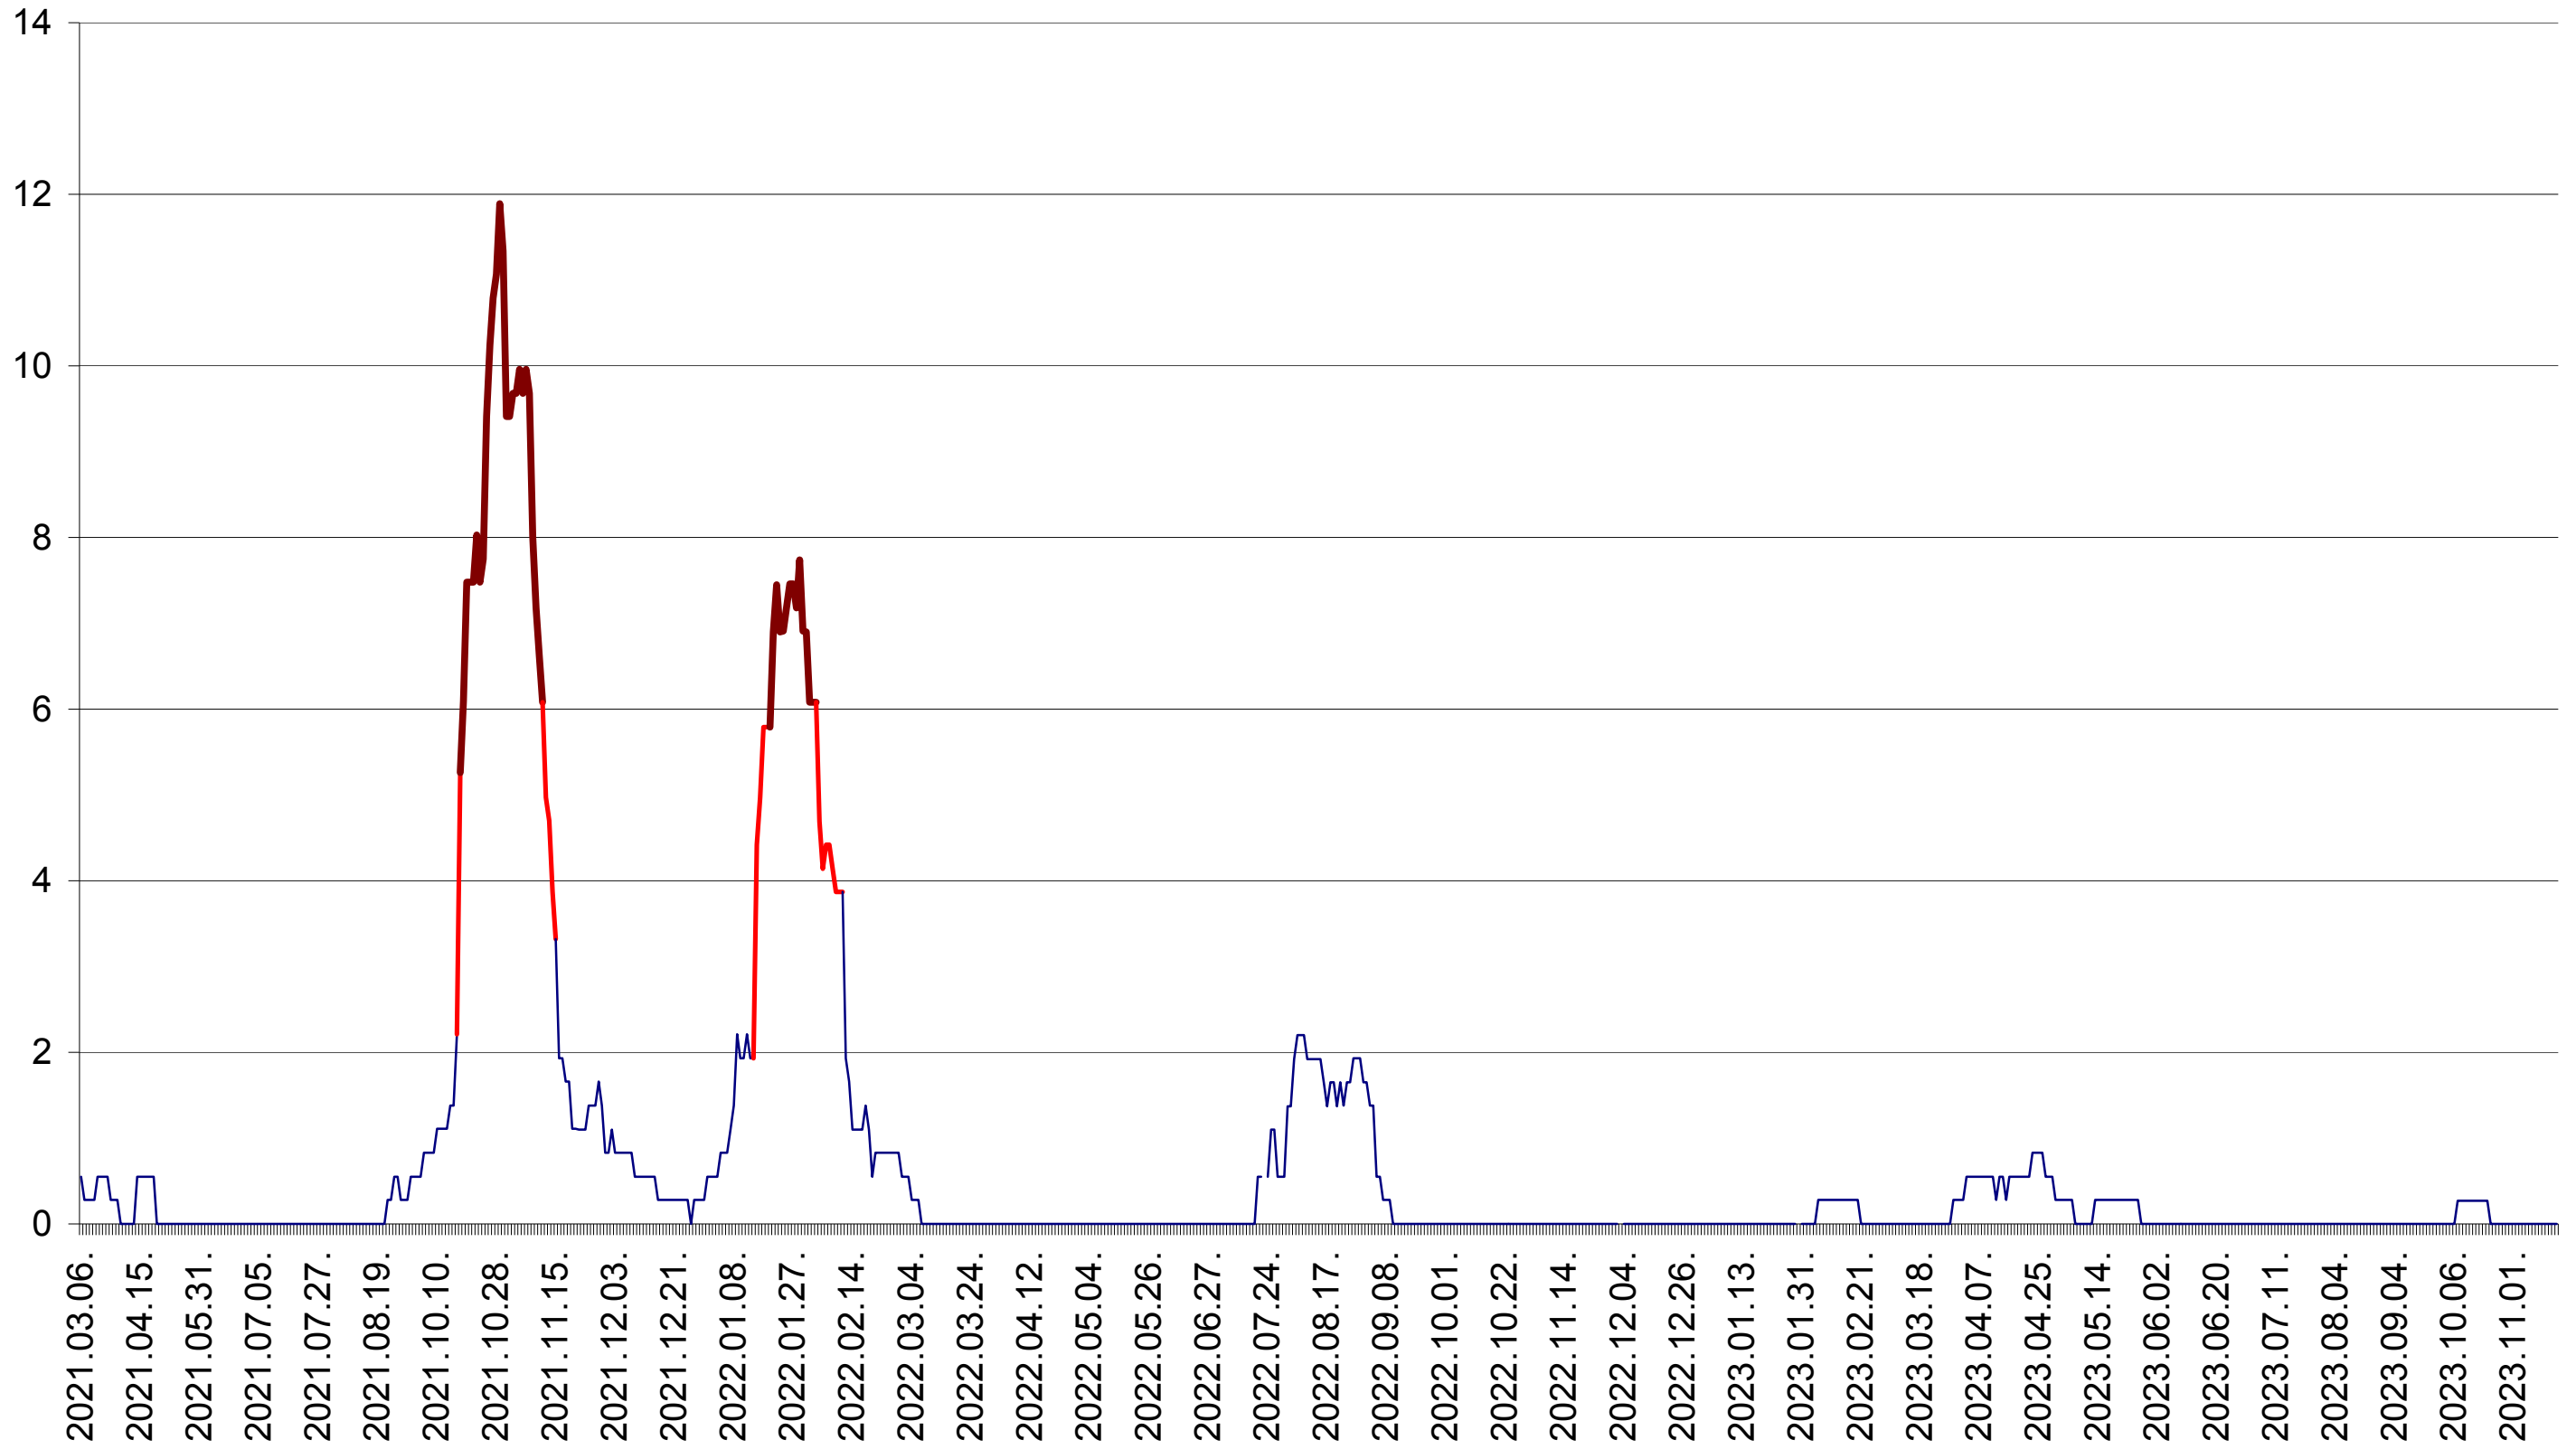

DÂRJIU - Evolutia incidentei cumulate pe 14 zile la ‰ de locuitori
2021.03.07. - 2023.11.20.

DEALU - Evolutia incidentei cumulate pe 14 zile la ‰ de locuitori
2021.03.07. - 2023.11.20.

DITRĂU - Evolutia incidentei cumulate pe 14 zile la ‰ de locuitori
2021.03.07. - 2023.11.20.

FELICENI - Evolutia incidentei cumulate pe 14 zile la ‰ de locuitori
2021.03.07. - 2023.11.20.

FRUMOASA - Evolutia incidentei cumulate pe 14 zile la ‰ de locuitori
2021.03.07. - 2023.11.20.

GĂLĂUȚAȘ - Evolutia incidentei cumulate pe 14 zile la ‰ de locuitori
2021.03.07. - 2023.11.20.

MUNICIPIUL GHEORGHENI - Evolutia incidentei cumulate pe 14 zile la ‰ de locuitori
2021.03.07. - 2023.11.20.

JOSENI - Evolutia incidentei cumulate pe 14 zile la ‰ de locuitori
2021.03.07. - 2023.11.20.

LĂZAREA - Evolutia incidentei cumulate pe 14 zile la ‰ de locuitori
2021.03.07. - 2023.11.20.

LELICENI - Evolutia incidentei cumulate pe 14 zile la ‰ de locuitori
2021.03.07. - 2023.11.20.

LUETA - Evolutia incidentei cumulate pe 14 zile la ‰ de locuitori
2021.03.07. - 2023.11.20.

LUNCA DE JOS - Evolutia incidentei cumulate pe 14 zile la ‰ de locuitori
2021.03.07. - 2023.11.20.