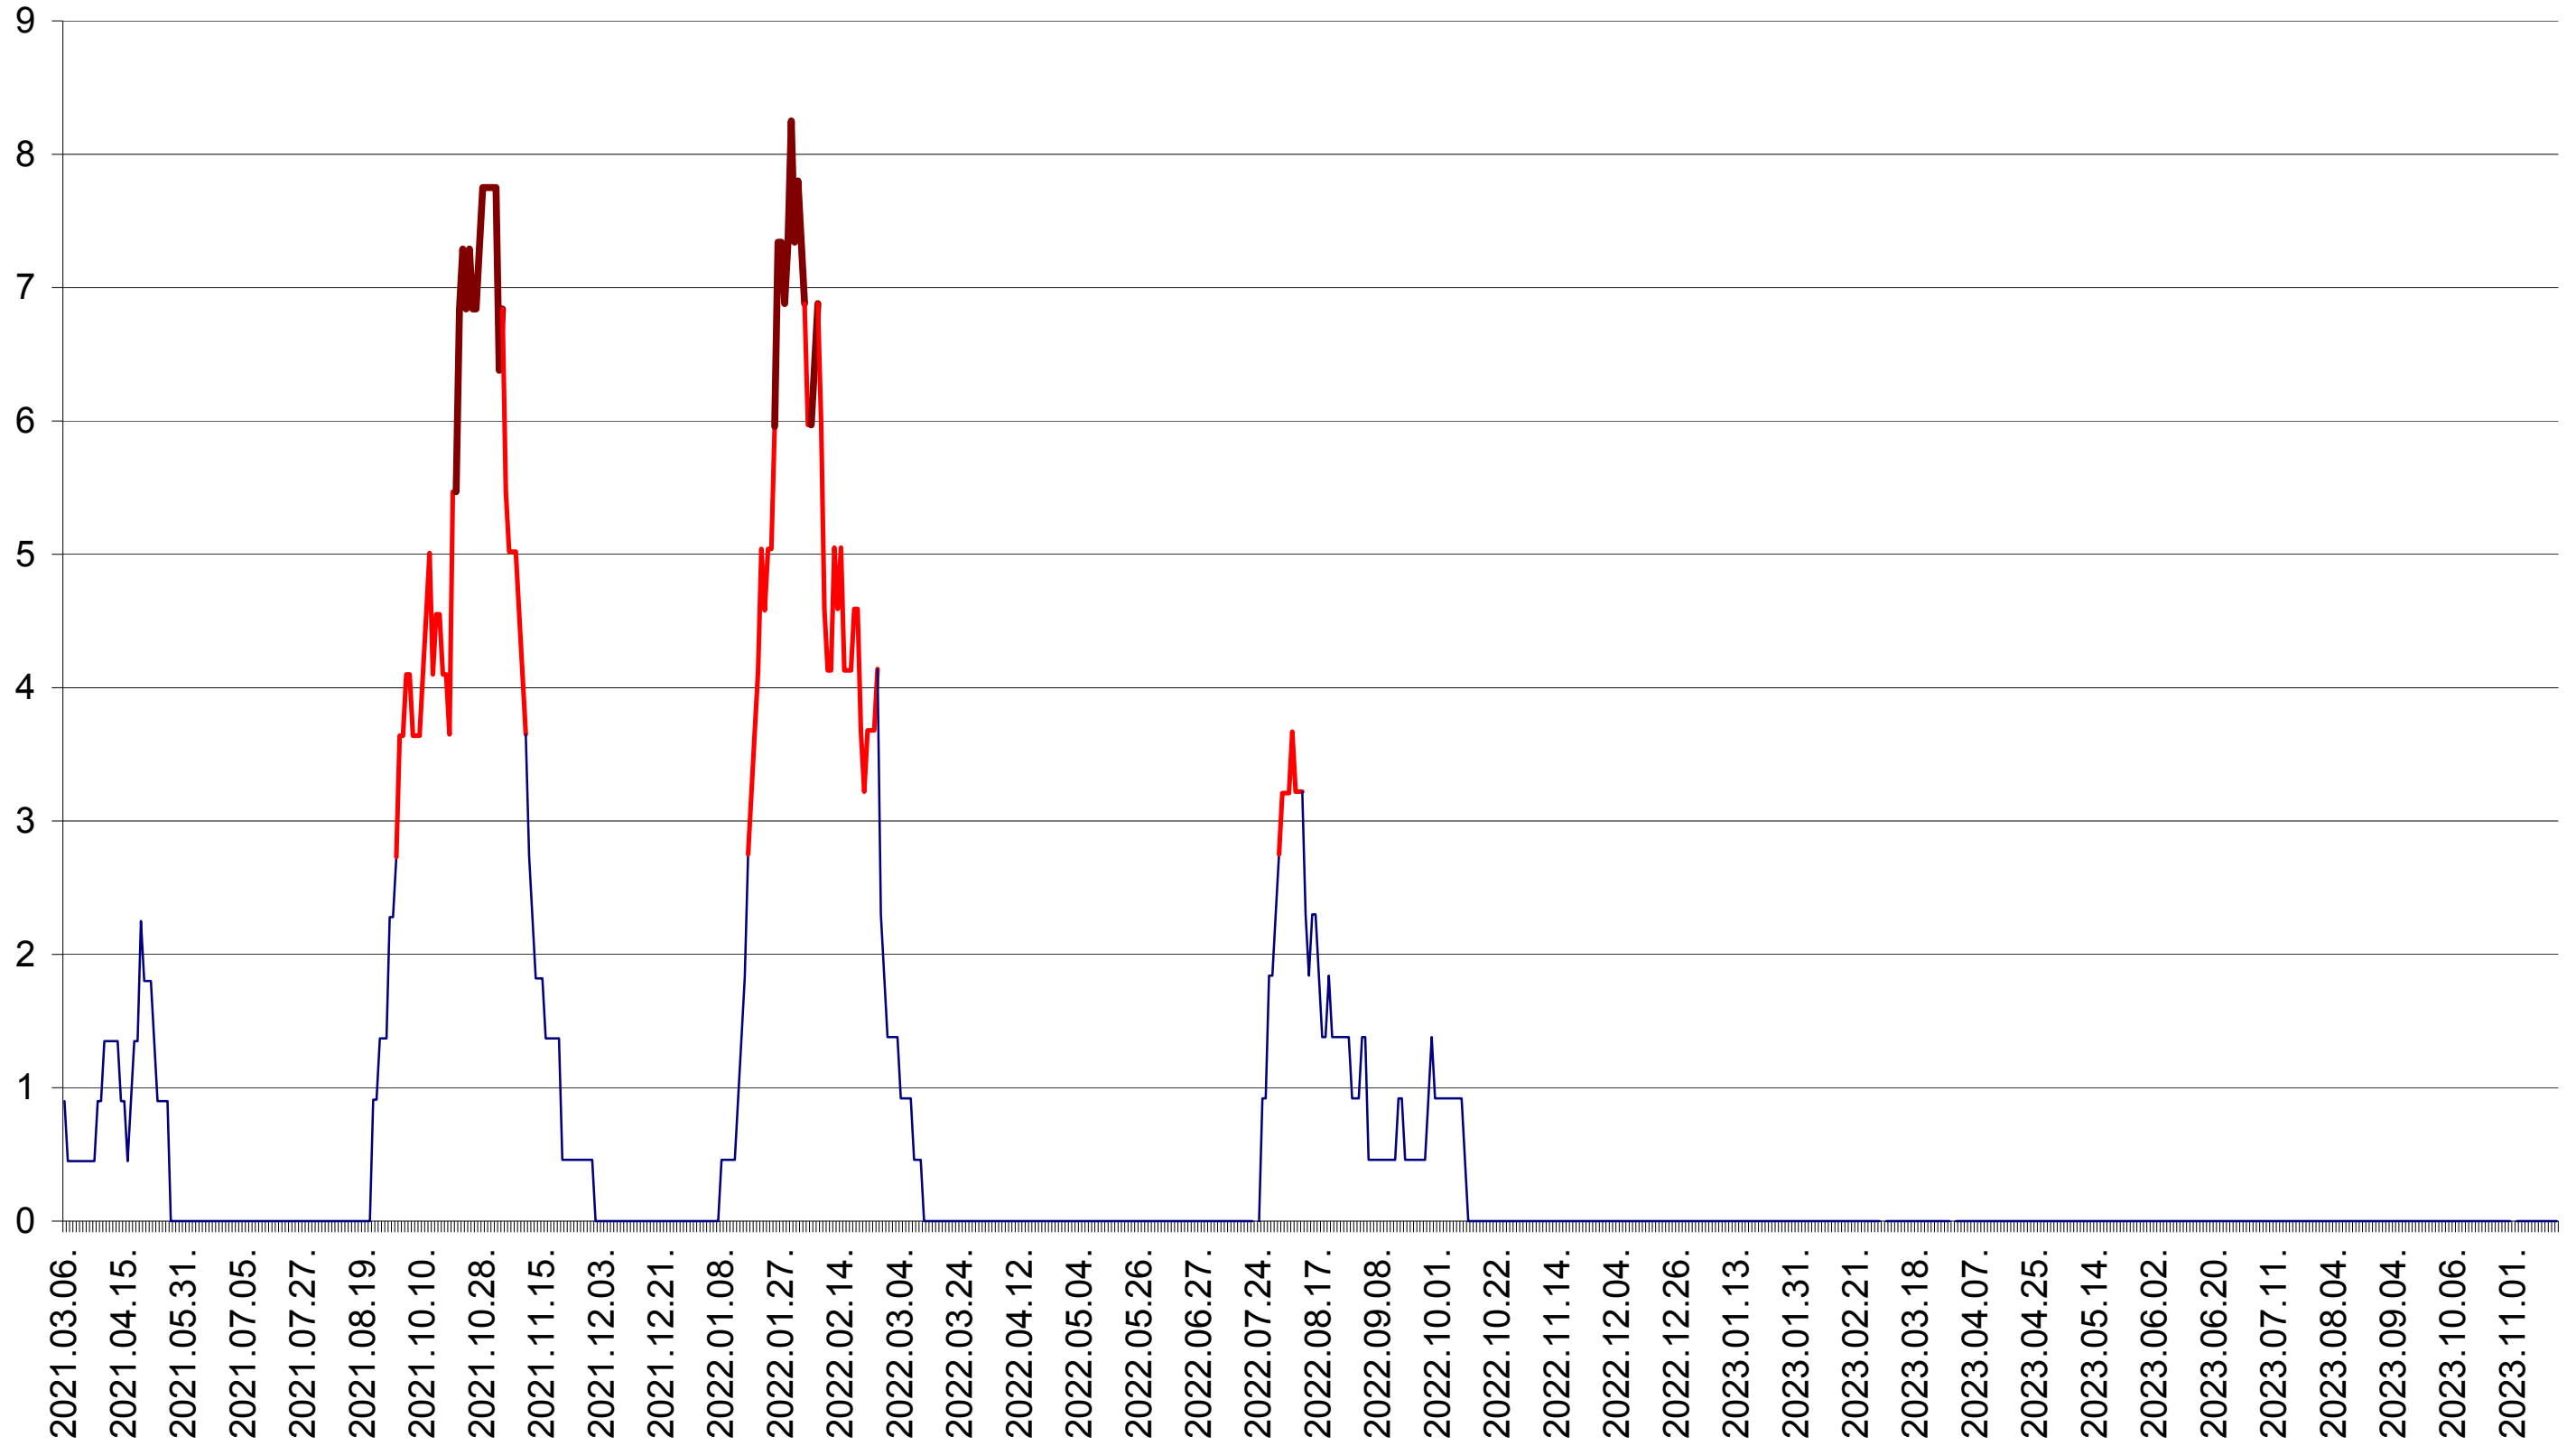

SĂRMAȘ - Evolutia incidentei cumulate pe 14 zile la ‰ de locuitori
2021.03.07. - 2023.11.20.

SÂNTIMBRU - Evolutia incidentei cumulate pe 14 zile la ‰ de locuitori
2021.03.07. - 2023.11.20.