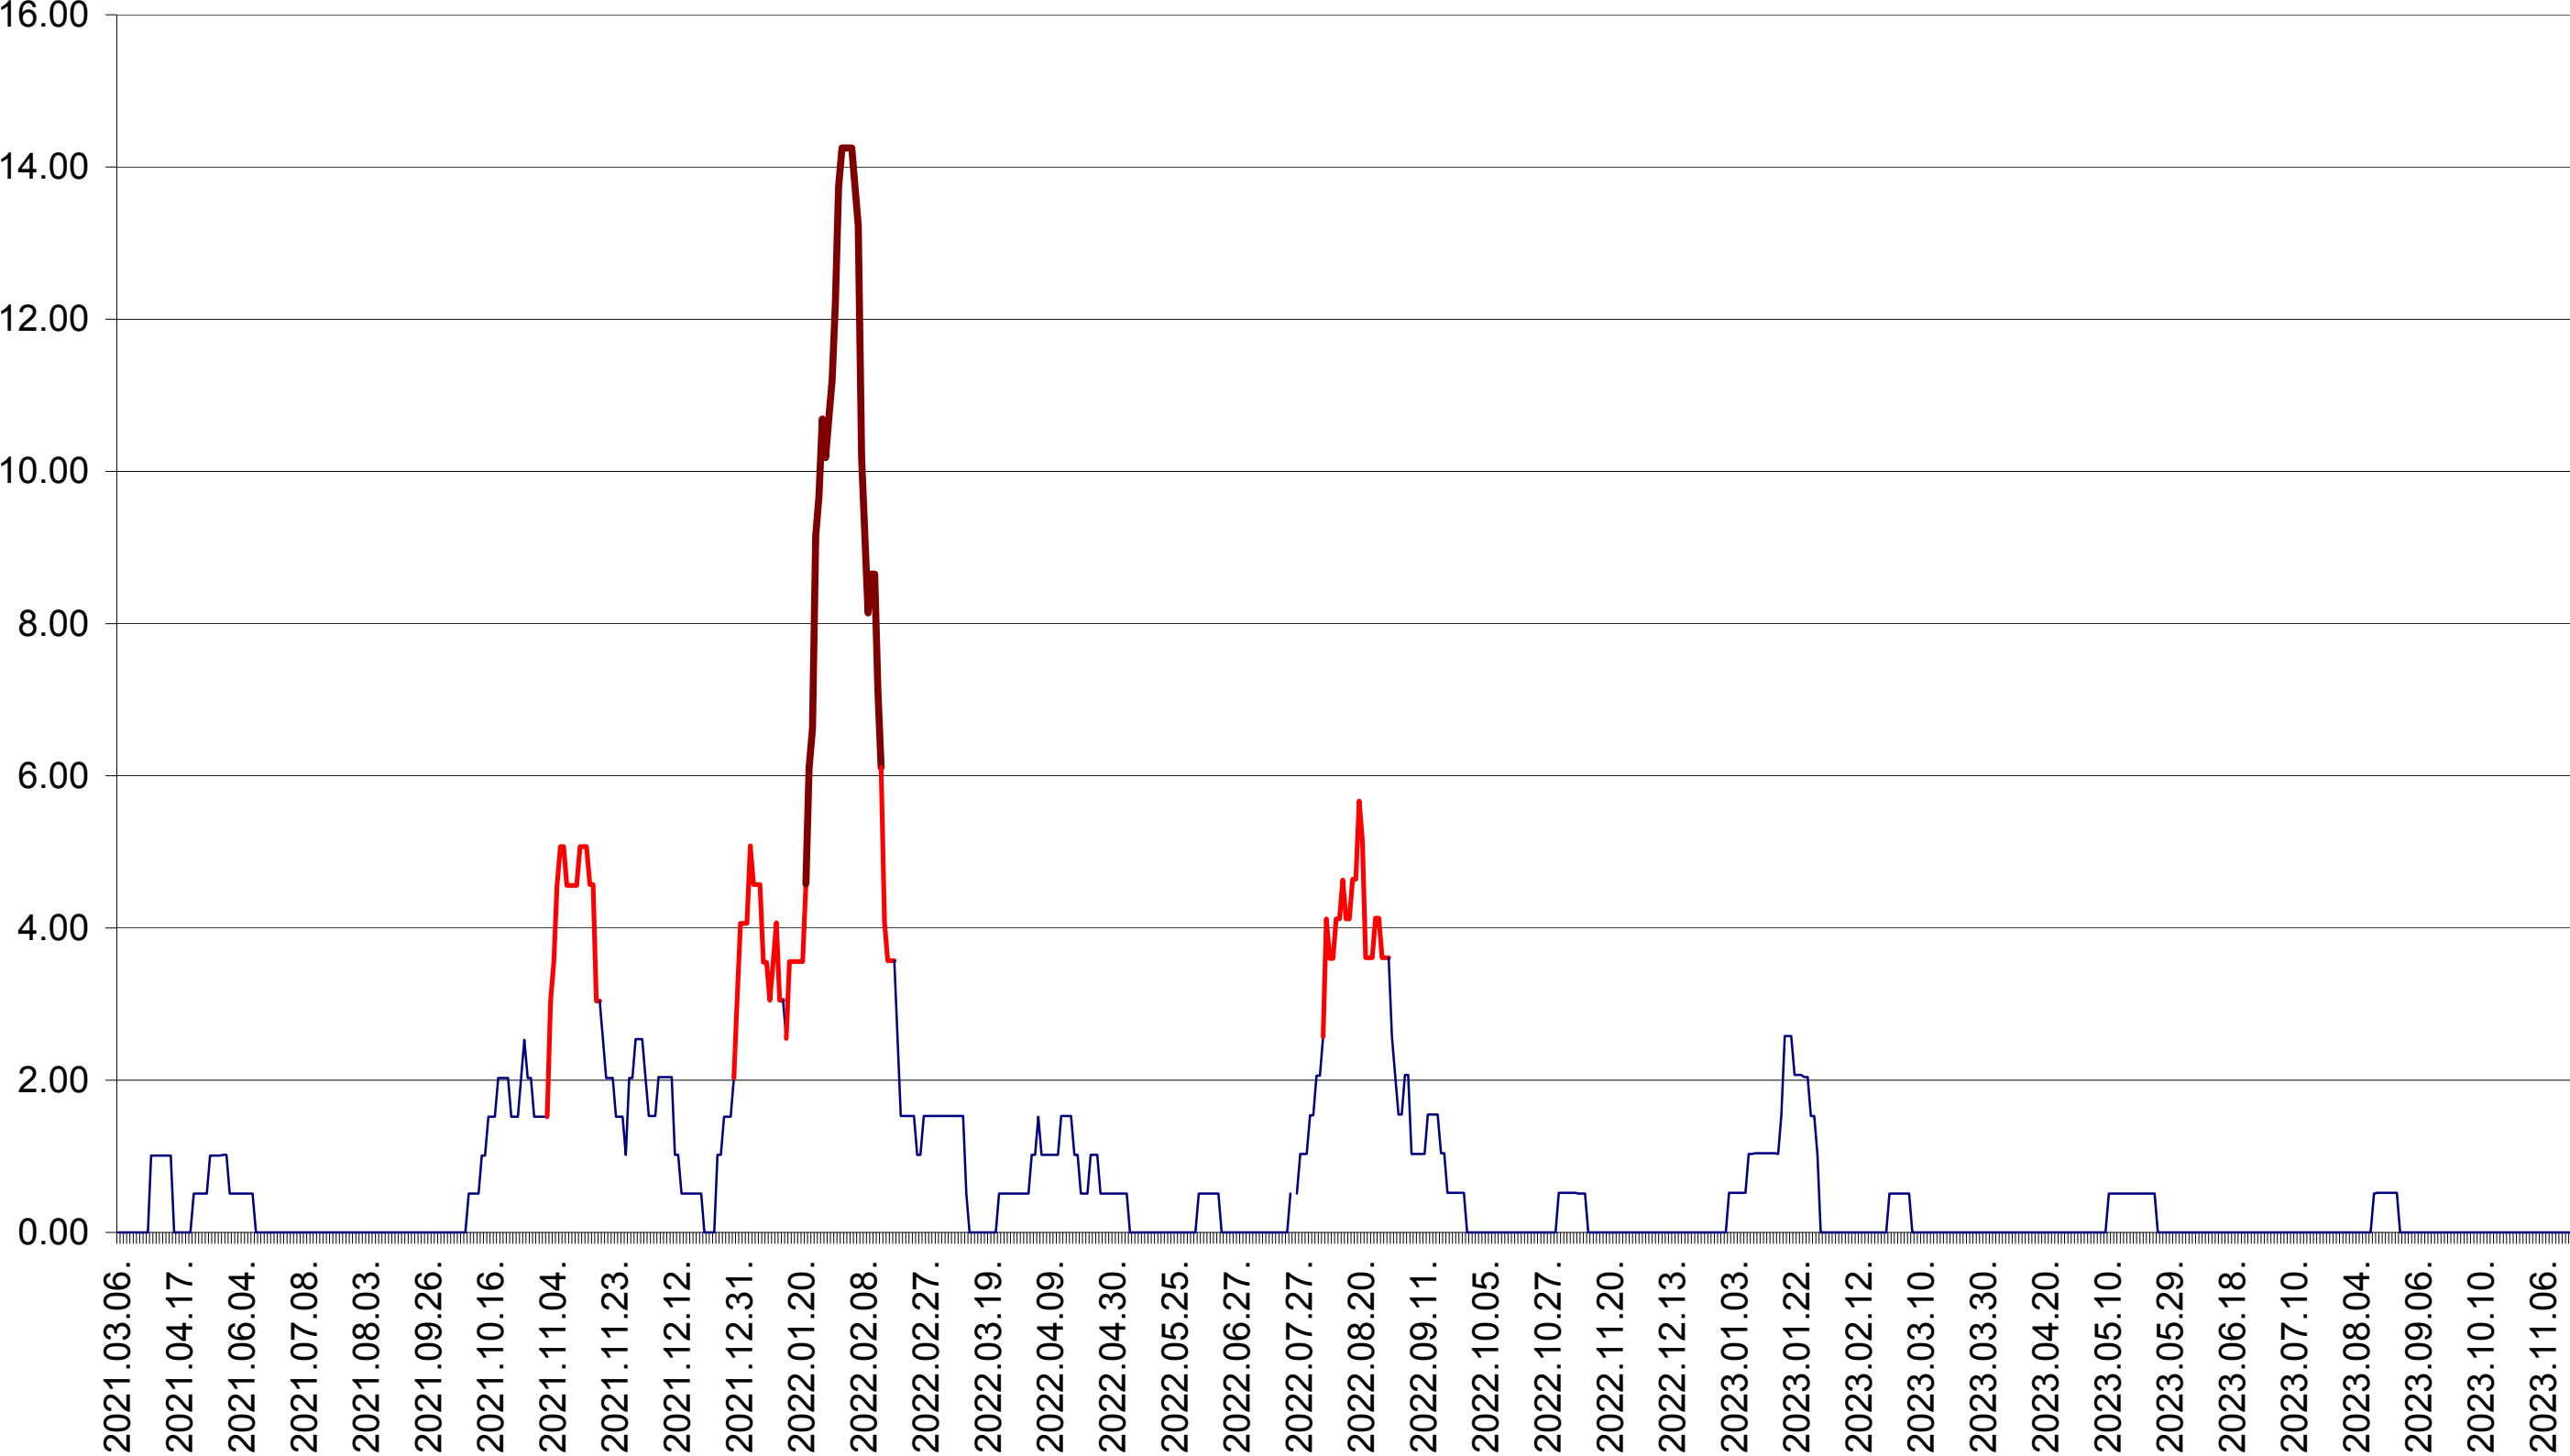

ZETEA - Evolutia incidentei cumulate pe 14 zile la ‰ de locuitori
2021.03.07. - 2023.11.20.