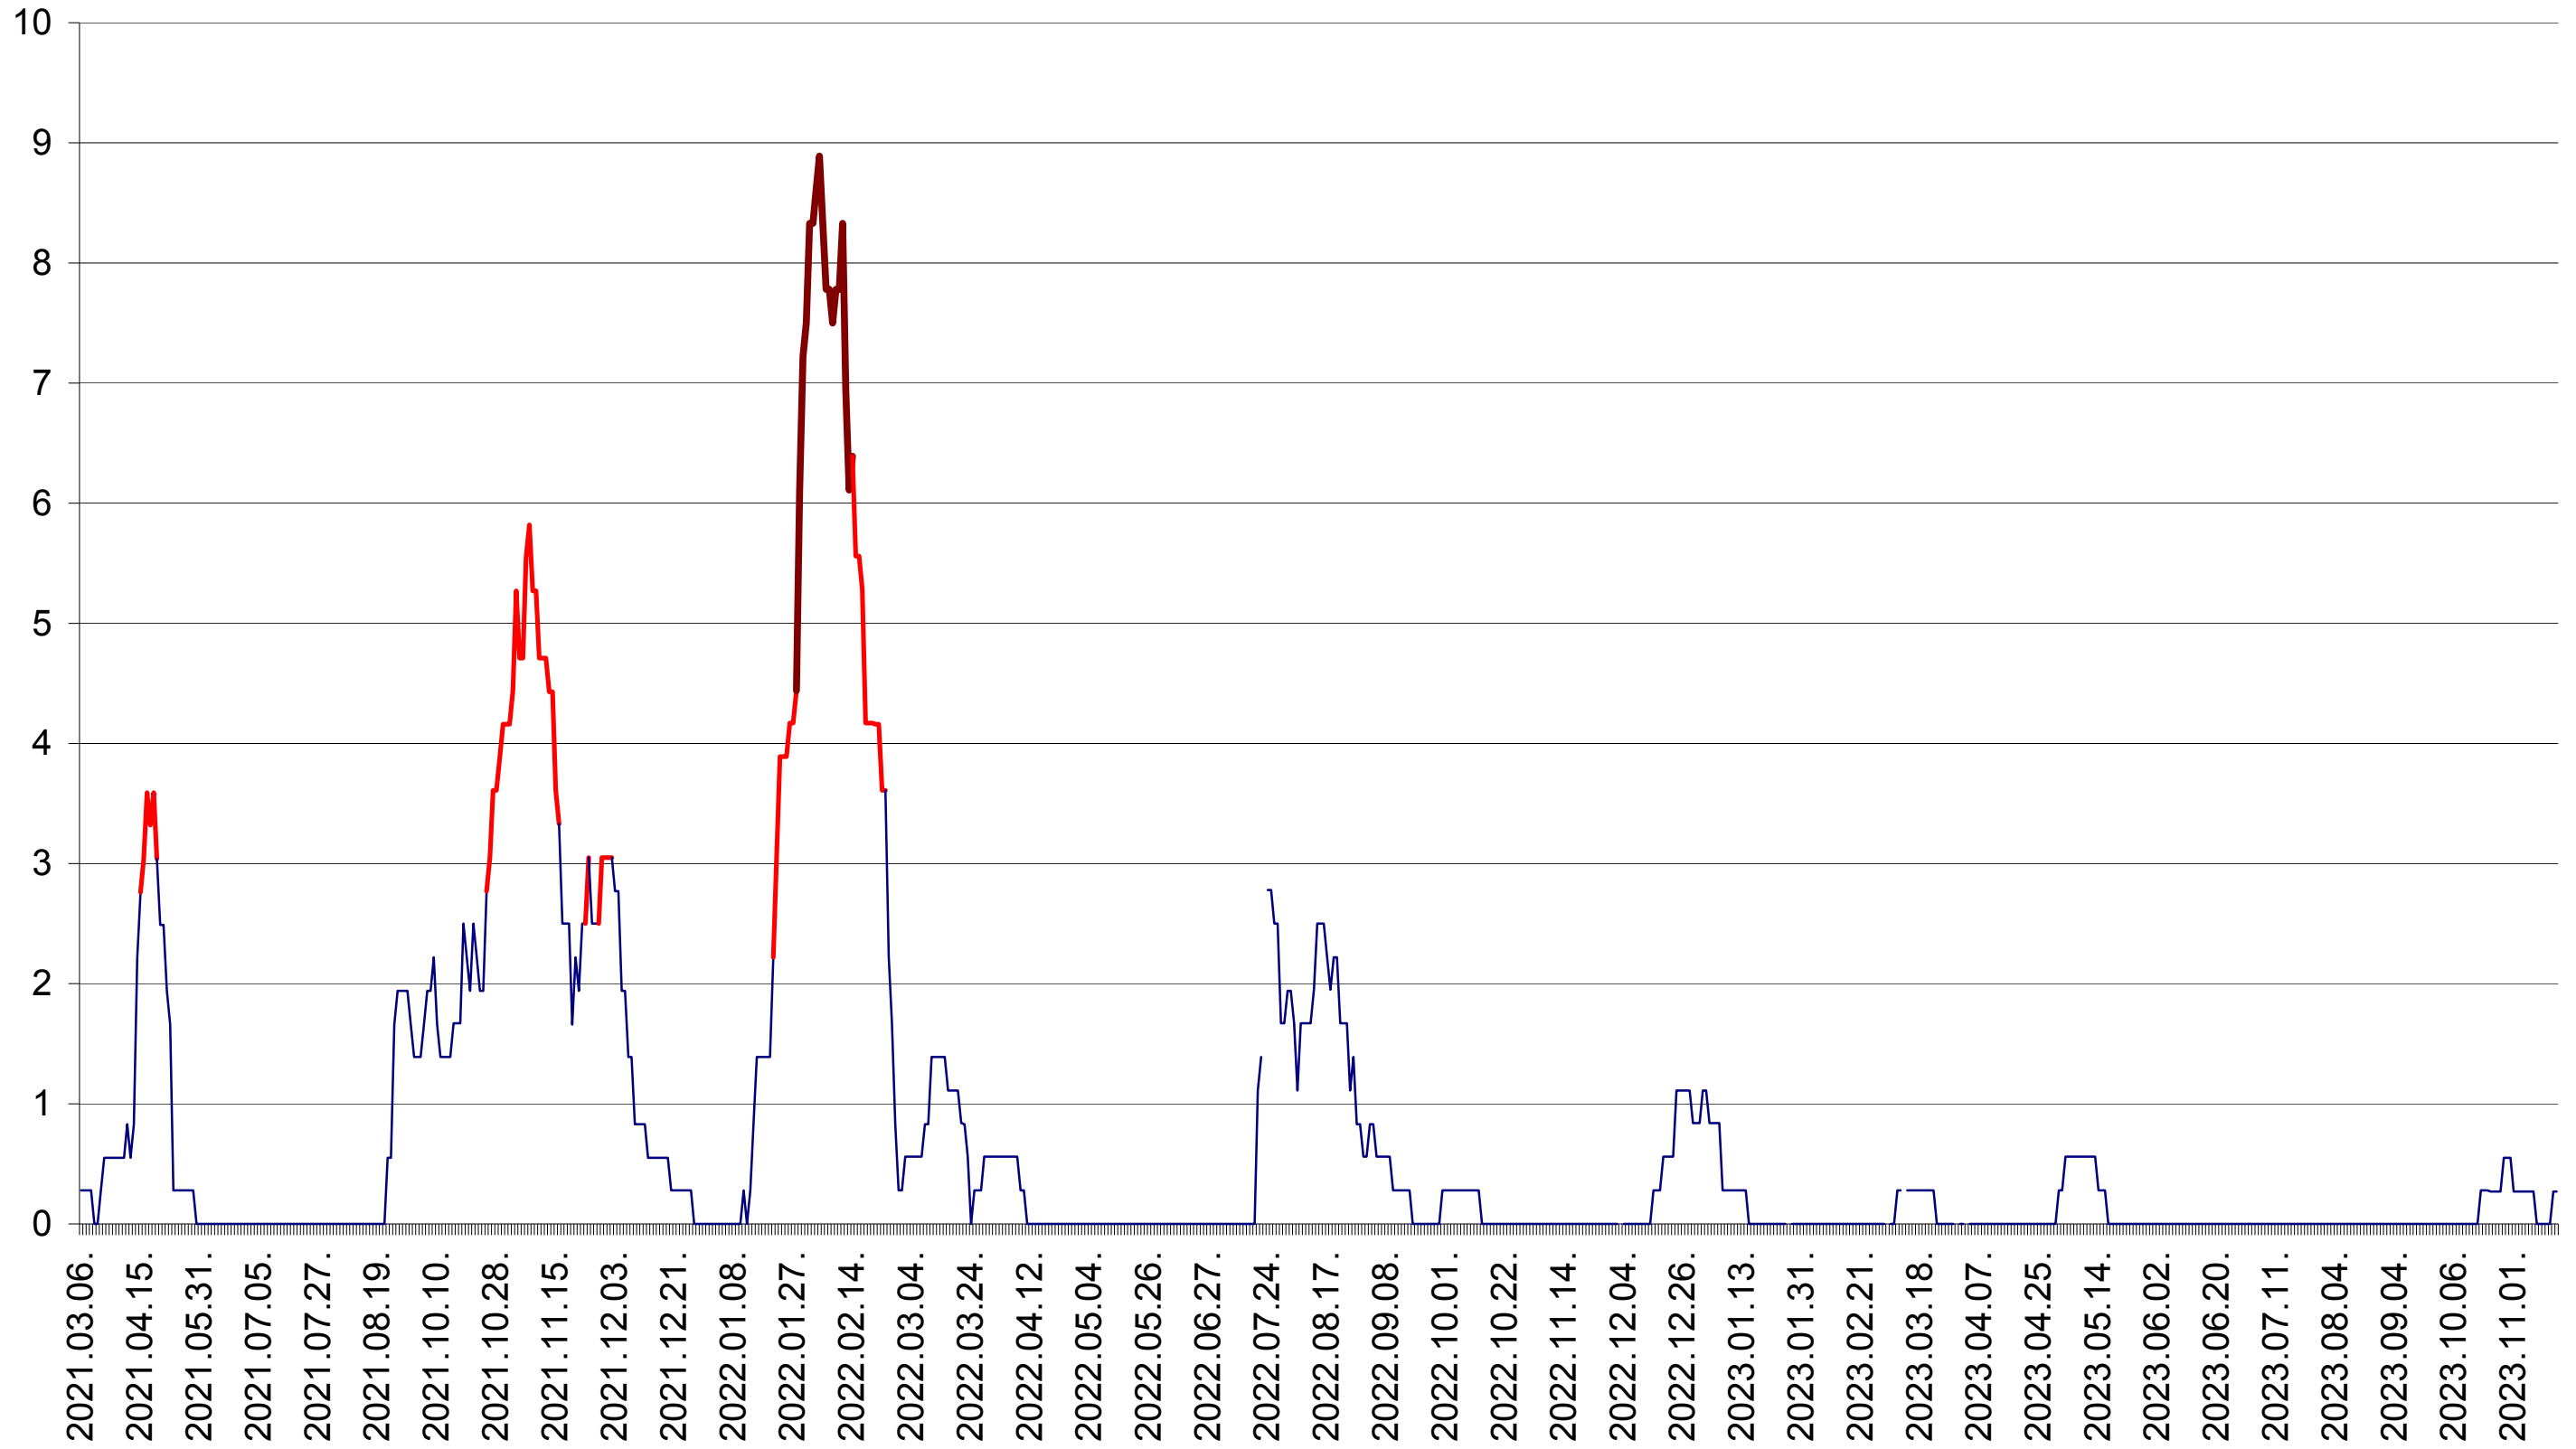

MĂRTINIȘ - Evolutia incidentei cumulate pe 14 zile la ‰ de locuitori
2021.03.07. - 2023.11.20.

MEREȘTI - Evolutia incidentei cumulate pe 14 zile la ‰ de locuitori
2021.03.07. - 2023.11.20.

MUNICIPIUL MIERCUREA-CIUC - Evolutia incidentei cumulate pe 14 zile la ‰ de locuitori
2021.03.07. - 2023.11.20.

MIHĂILENI - Evolutia incidentei cumulate pe 14 zile la ‰ de locuitori
2021.03.07. - 2023.11.20.

MUGENI - Evolutia incidentei cumulate pe 14 zile la ‰ de locuitori
2021.03.07. - 2023.11.20.

OCLAND - Evolutia incidentei cumulate pe 14 zile la ‰ de locuitori
2021.03.07. - 2023.11.20.