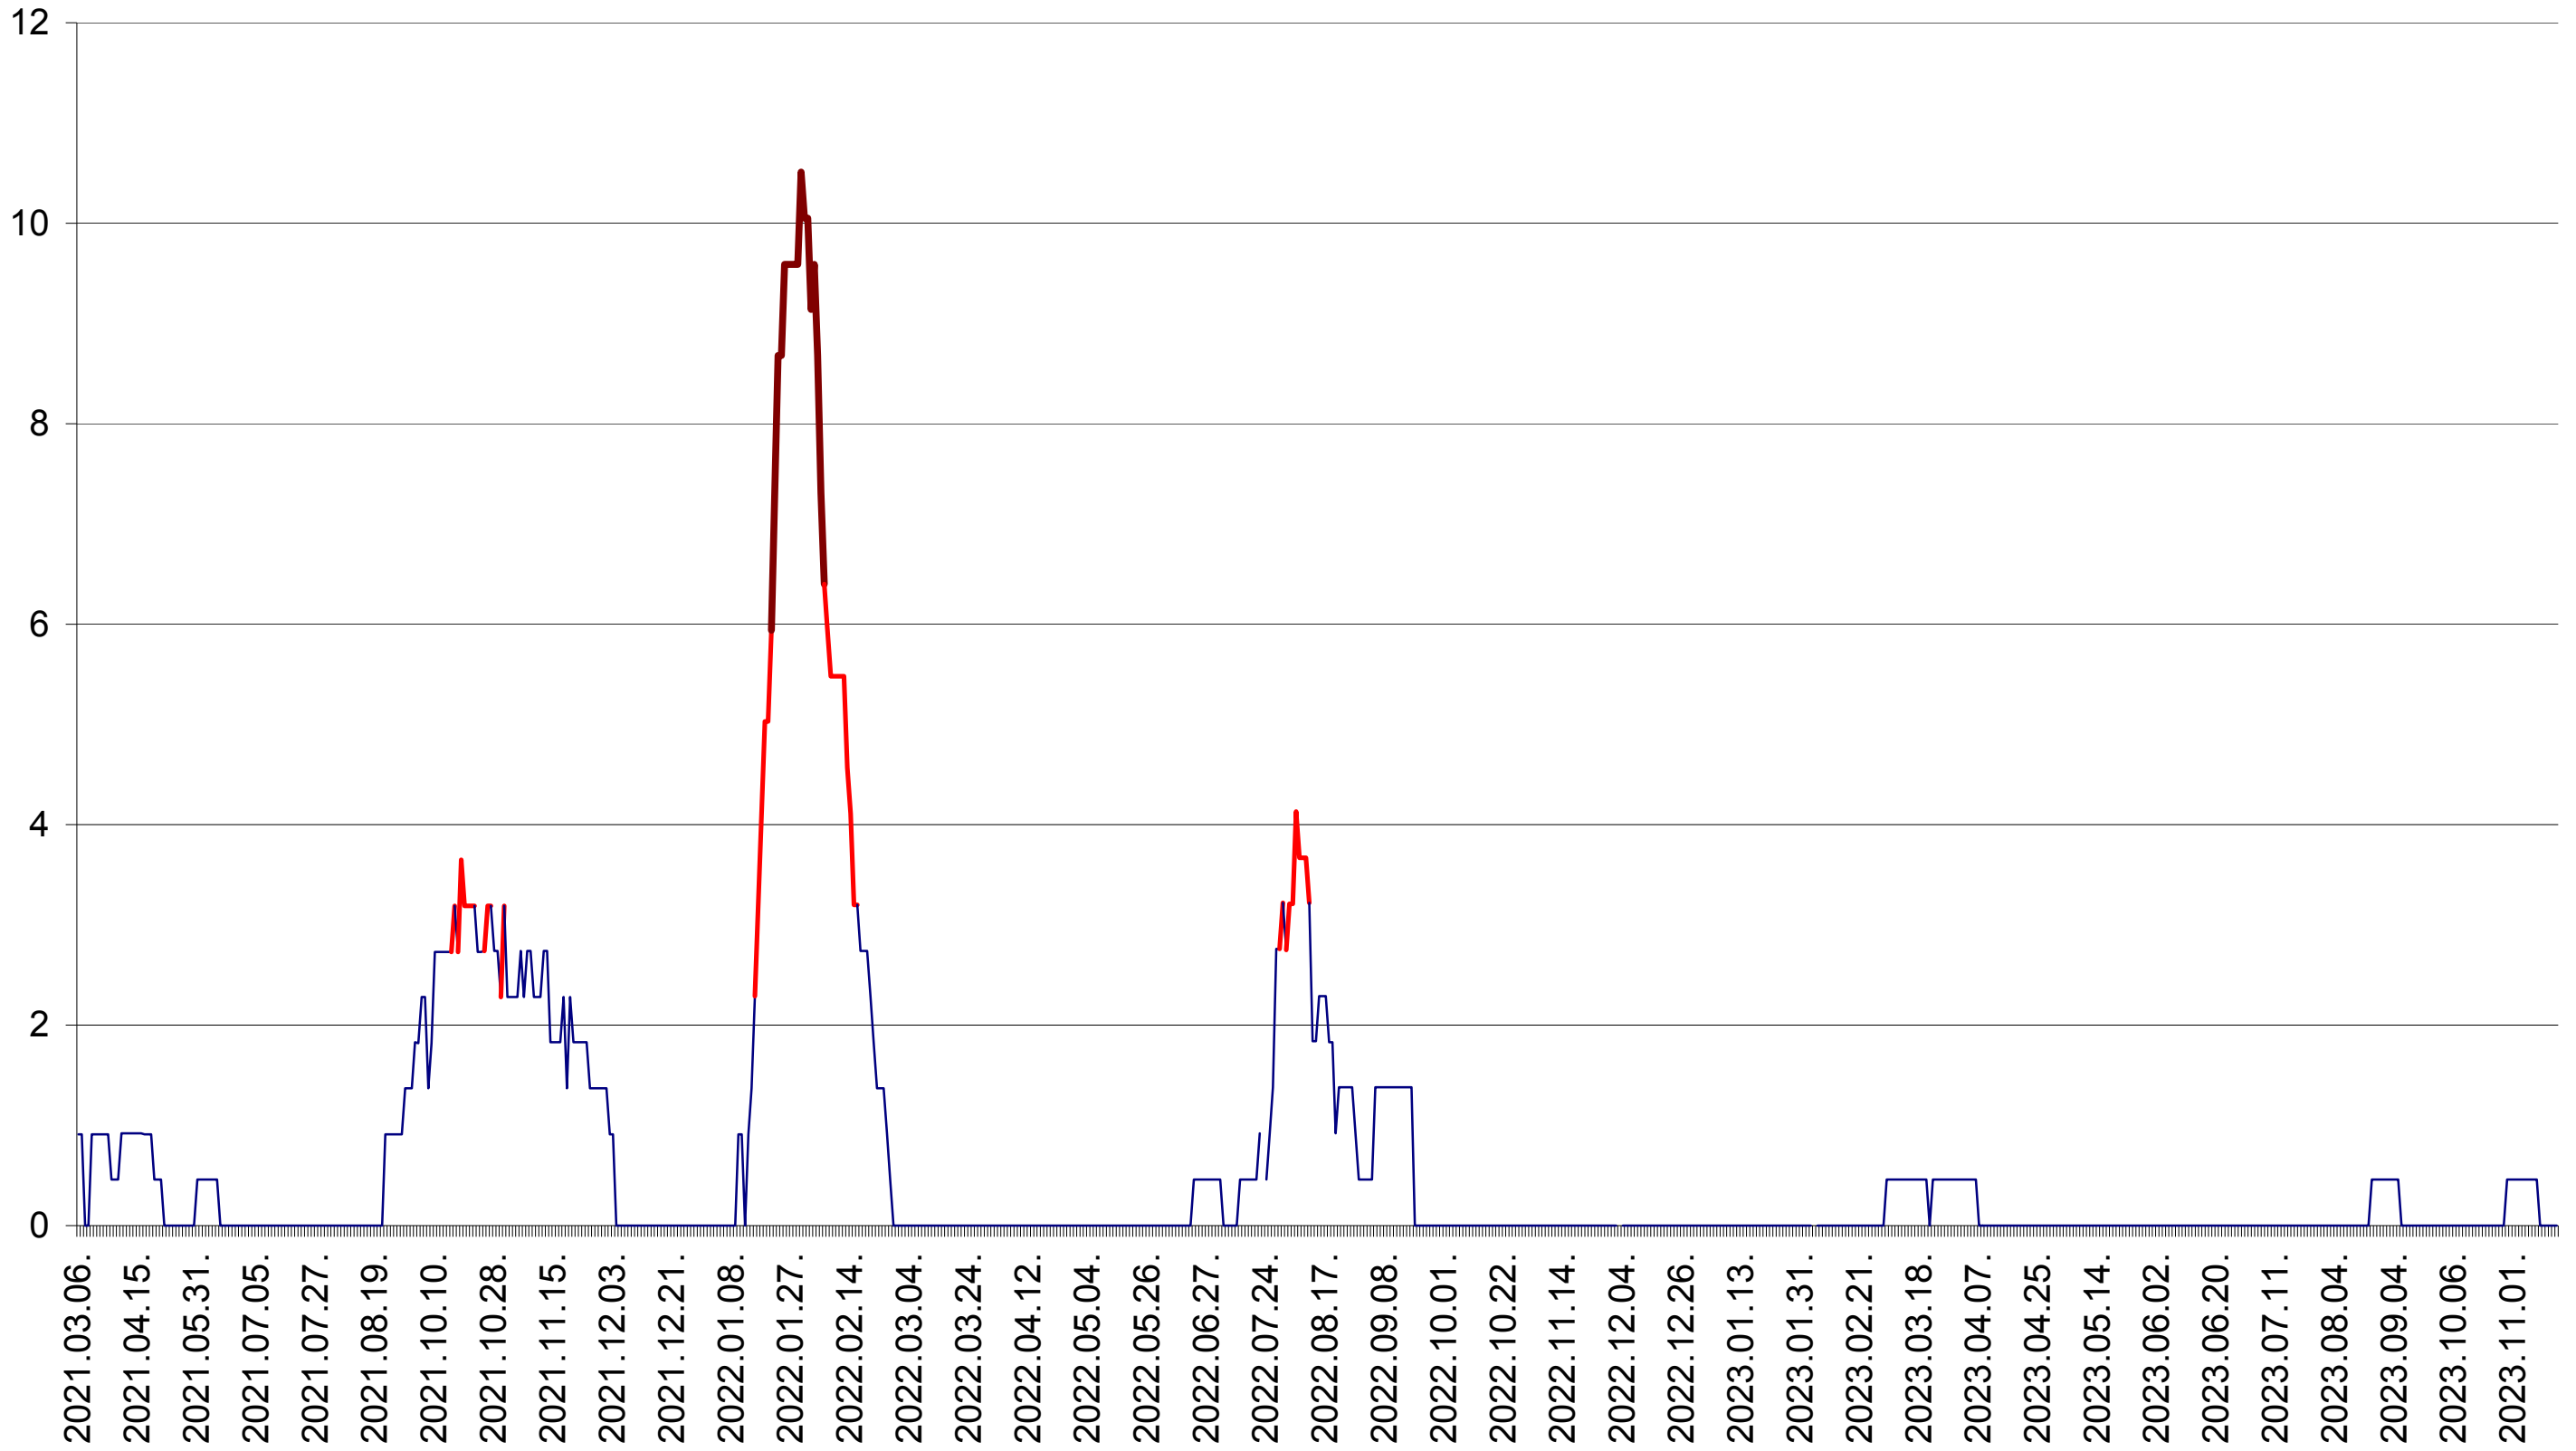

ORAȘ BĂLAN - Evolutia incidentei cumulate pe 14 zile la ‰ de locuitori
2021.03.07. - 2023.11.20.

BILBOR - Evolutia incidentei cumulate pe 14 zile la ‰ de locuitori
2021.03.07. - 2023.11.20.

ORAȘ BORSEC - Evolutia incidentei cumulate pe 14 zile la ‰ de locuitori
2021.03.07. - 2023.11.20.

CICEU - Evolutia incidentei cumulate pe 14 zile la ‰ de locuitori
2021.03.07. - 2023.11.20.

CIUCSÂNGEORGIU - Evolutia incidentei cumulate pe 14 zile la ‰ de locuitori
2021.03.07. - 2023.11.20.

CIUMANI - Evolutia incidentei cumulate pe 14 zile la ‰ de locuitori
2021.03.07. - 2023.11.20.

CORBU - Evolutia incidentei cumulate pe 14 zile la ‰ de locuitori
2021.03.07. - 2023.11.20.

CORUND - Evolutia incidentei cumulate pe 14 zile la ‰ de locuitori
2021.03.07. - 2023.11.20.

COZMENI - Evolutia incidentei cumulate pe 14 zile la ‰ de locuitori
2021.03.07. - 2023.11.20.

ORAȘ CRISTURU SECUIESC - Evolutia incidentei cumulate pe 14 zile la ‰ de locuitori
2021.03.07. - 2023.11.20.

DĂNEȘTI - Evolutia incidentei cumulate pe 14 zile la ‰ de locuitori
2021.03.07. - 2023.11.20.