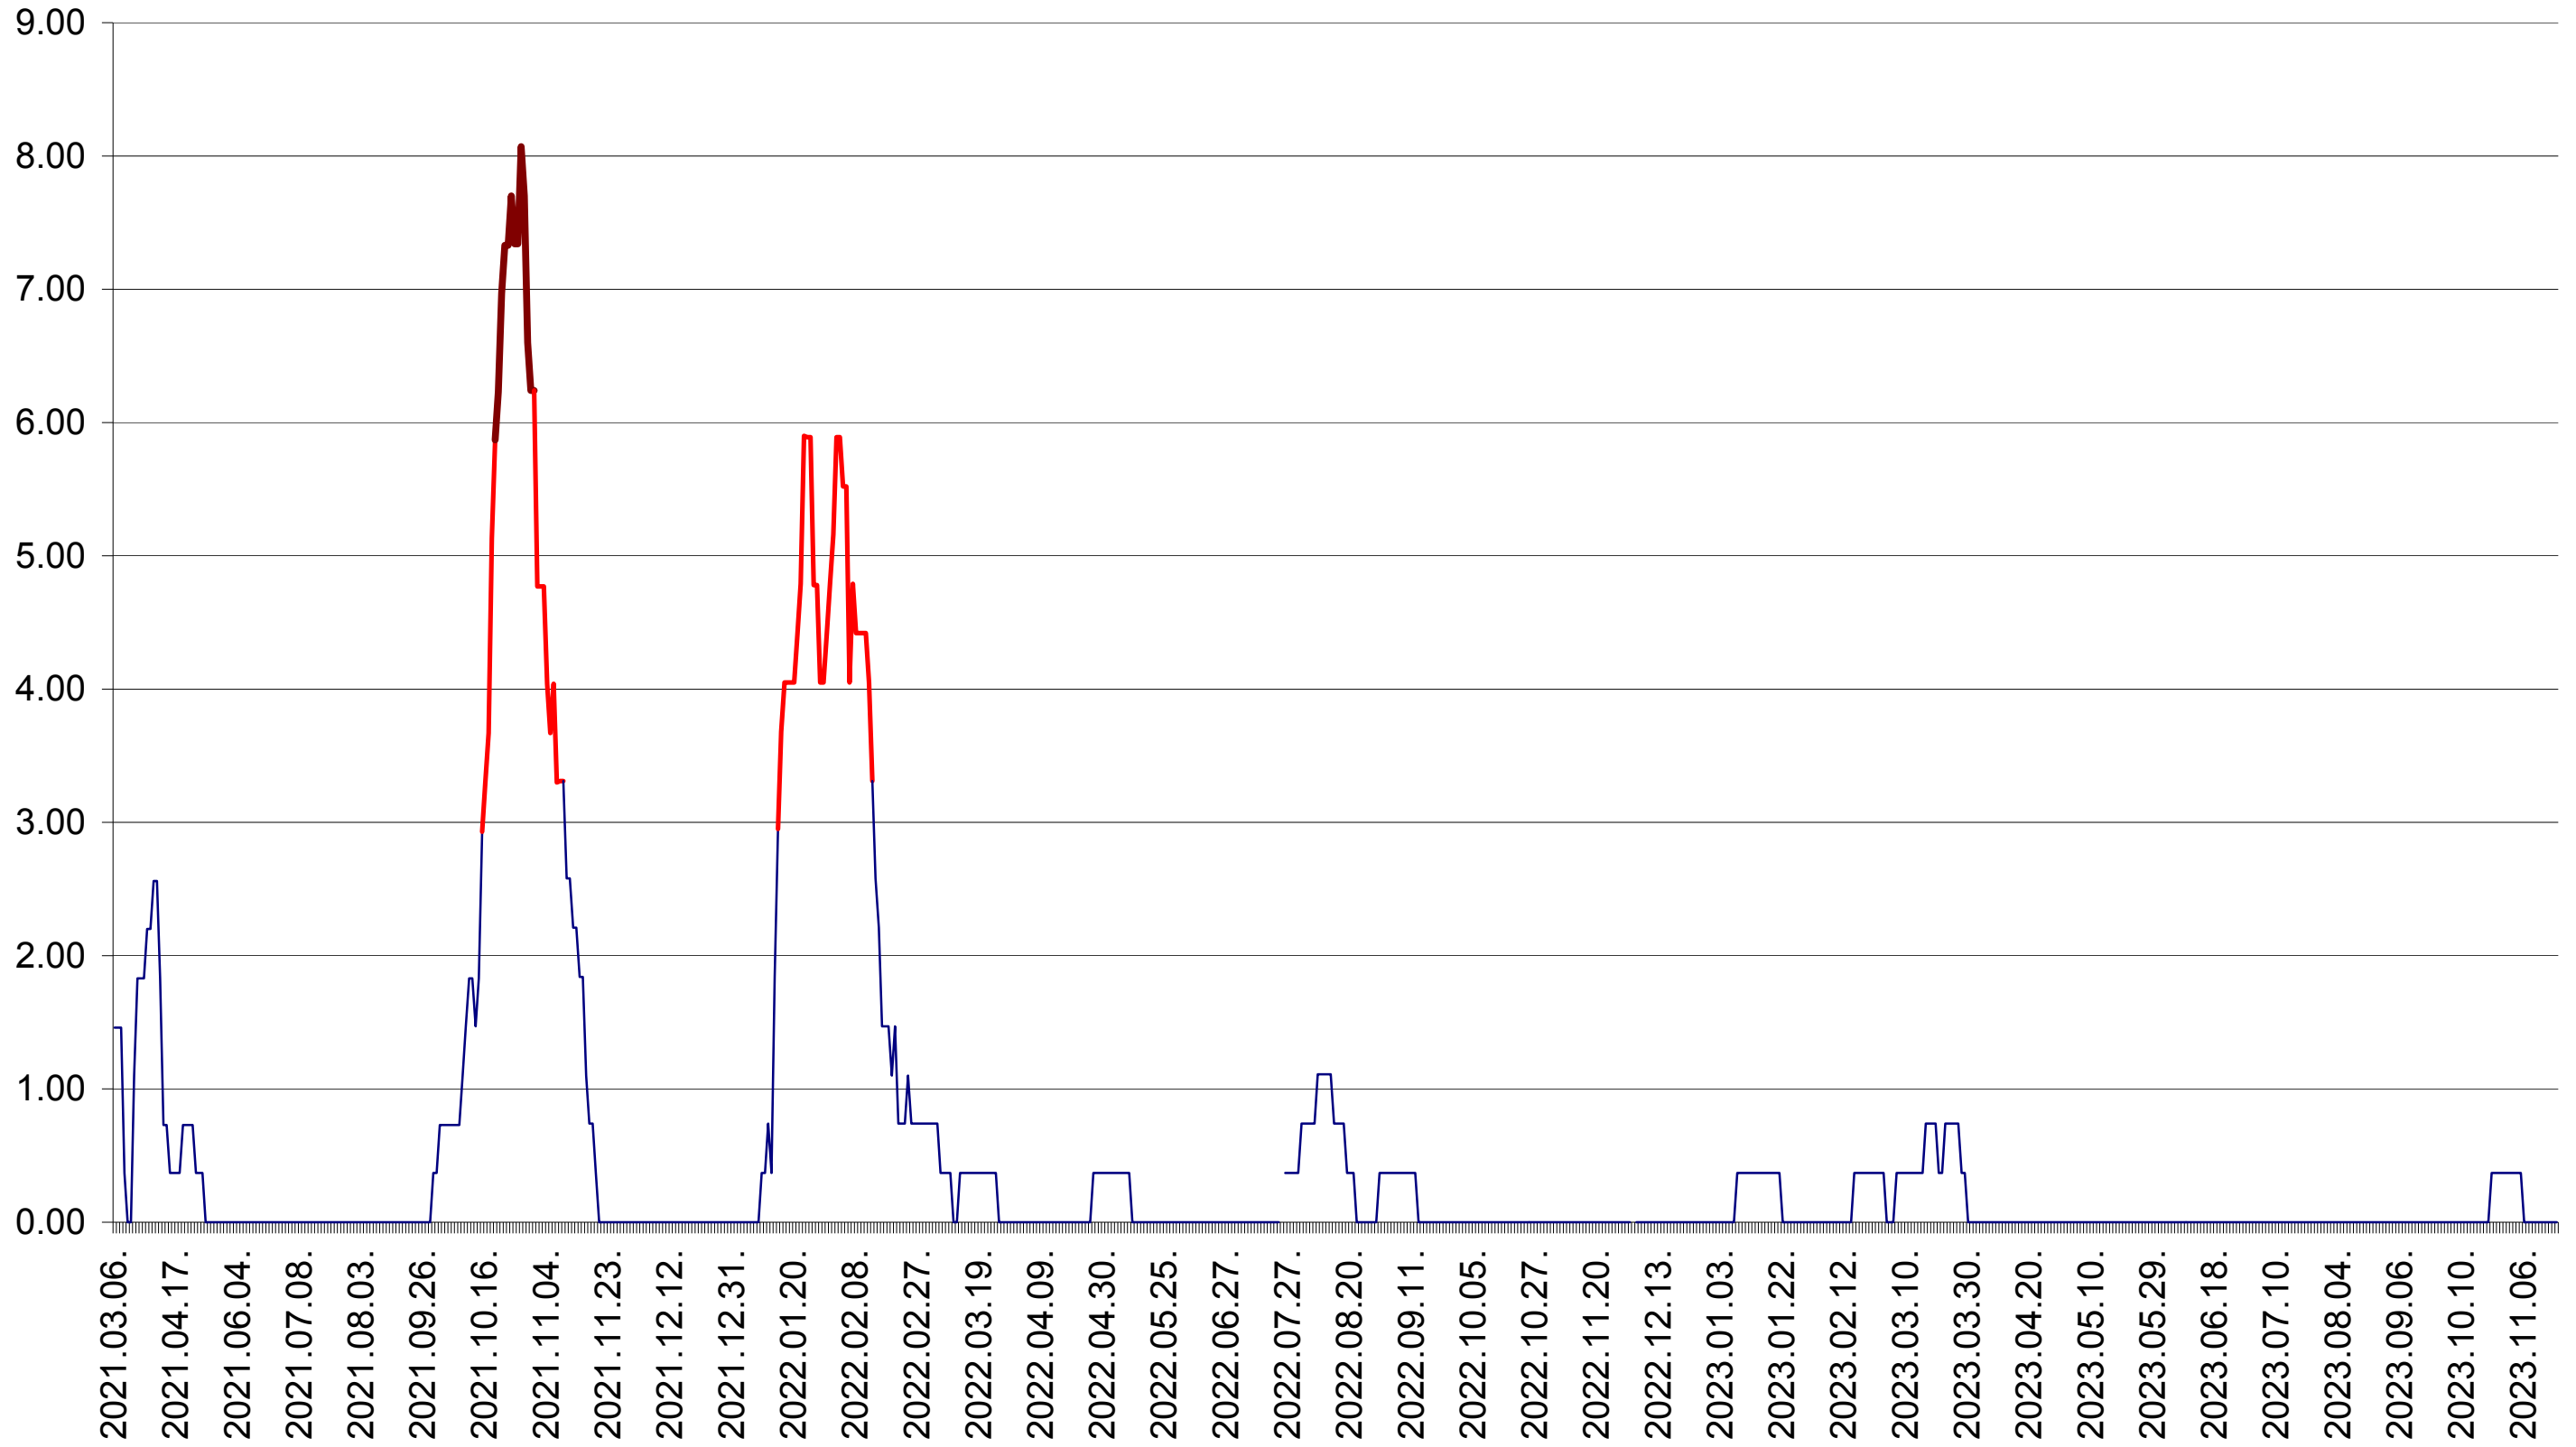

ATID - Evolutia incidentei cumulate pe 14 zile la ‰ de locuitori
2021.03.07. - 2023.11.20.

AVRĂMEȘTI - Evolutia incidentei cumulate pe 14 zile la ‰ de locuitori
2021.03.07. - 2023.11.20.

ORAȘ BĂILE TUȘNAD - Evolutia incidentei cumulate pe 14 zile la ‰ de locuitori
2021.03.07. - 2023.11.20.

ORAȘ BĂLAN - Evolutia incidentei cumulate pe 14 zile la ‰ de locuitori
2021.03.07. - 2023.11.20.

BILBOR - Evolutia incidentei cumulate pe 14 zile la ‰ de locuitori
2021.03.07. - 2023.11.20.

ORAȘ BORSEC - Evolutia incidentei cumulate pe 14 zile la ‰ de locuitori
2021.03.07. - 2023.11.20.

BRĂDEȘTI - Evolutia incidentei cumulate pe 14 zile la ‰ de locuitori
2021.03.07. - 2023.11.20.

CĂPÂLNIȚA - Evolutia incidentei cumulate pe 14 zile la ‰ de locuitori
2021.03.07. - 2023.11.20.

CÂRȚA - Evolutia incidentei cumulate pe 14 zile la ‰ de locuitori
2021.03.07. - 2023.11.20.