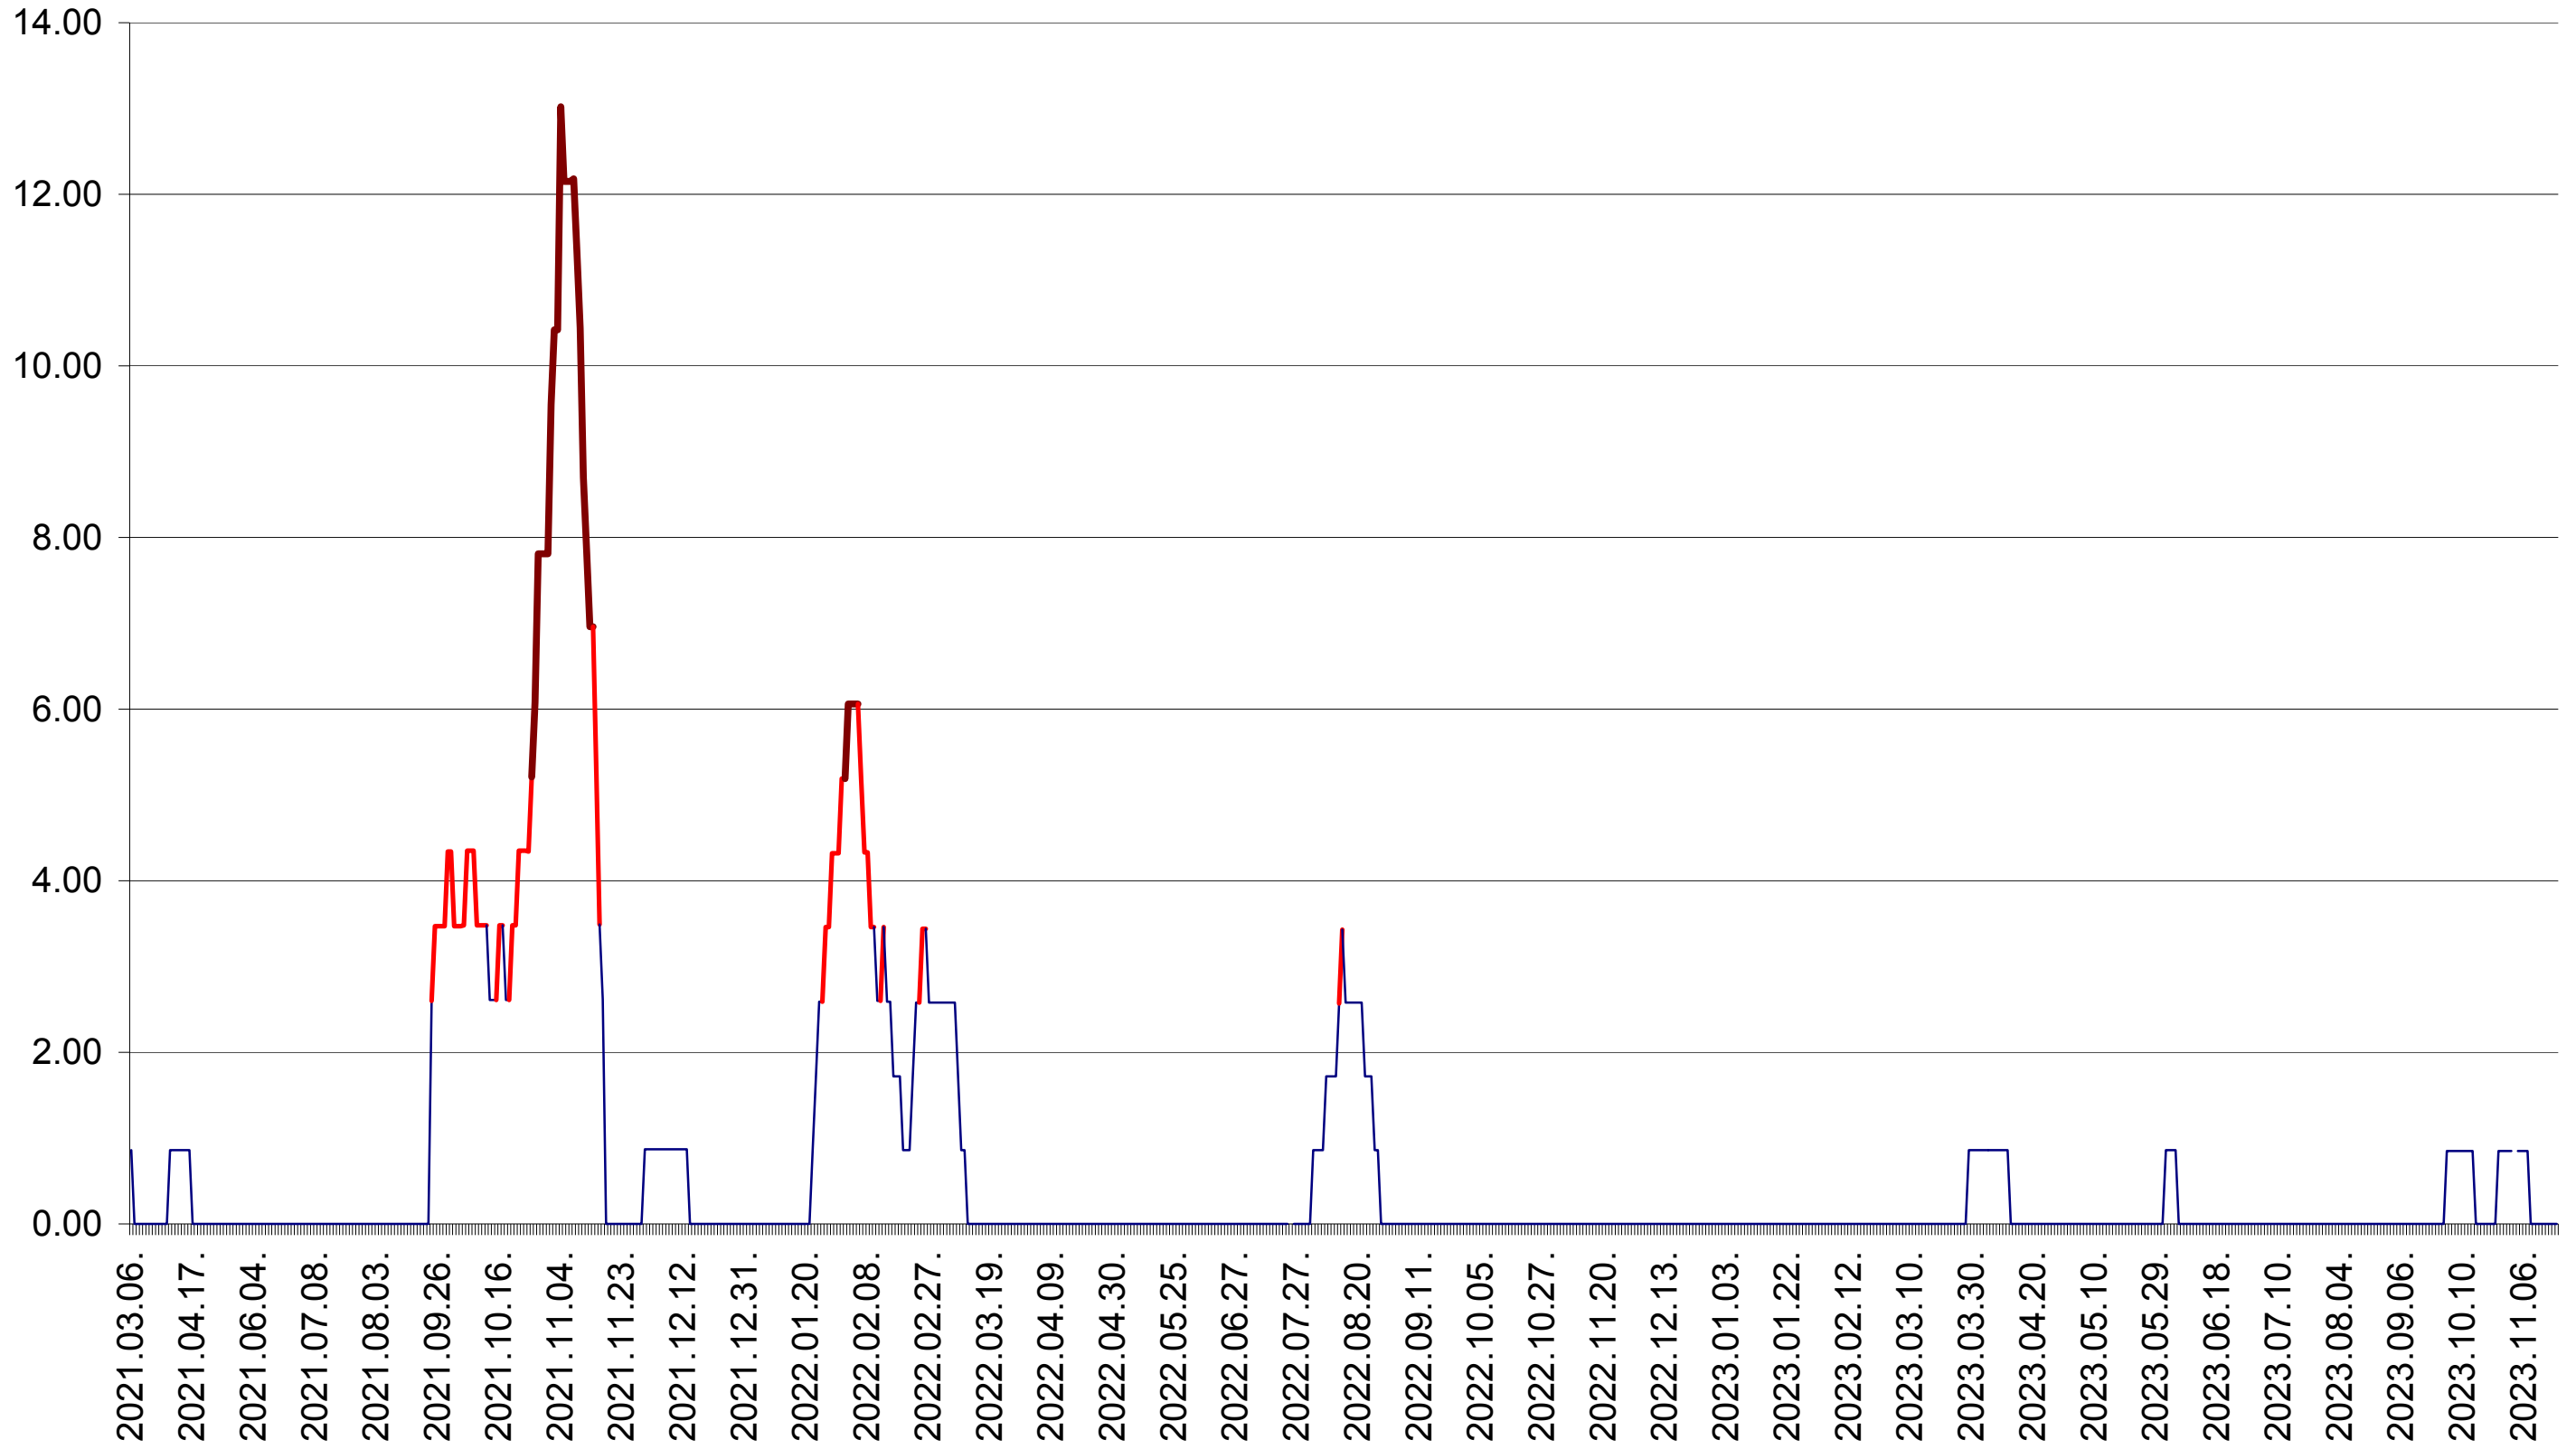

VĂRȘAG - Evolutia incidentei cumulate pe 14 zile la ‰ de locuitori
2021.03.07. - 2023.11.20.

ULIEȘ - Evolutia incidentei cumulate pe 14 zile la ‰ de locuitori
2021.03.07. - 2023.11.20.