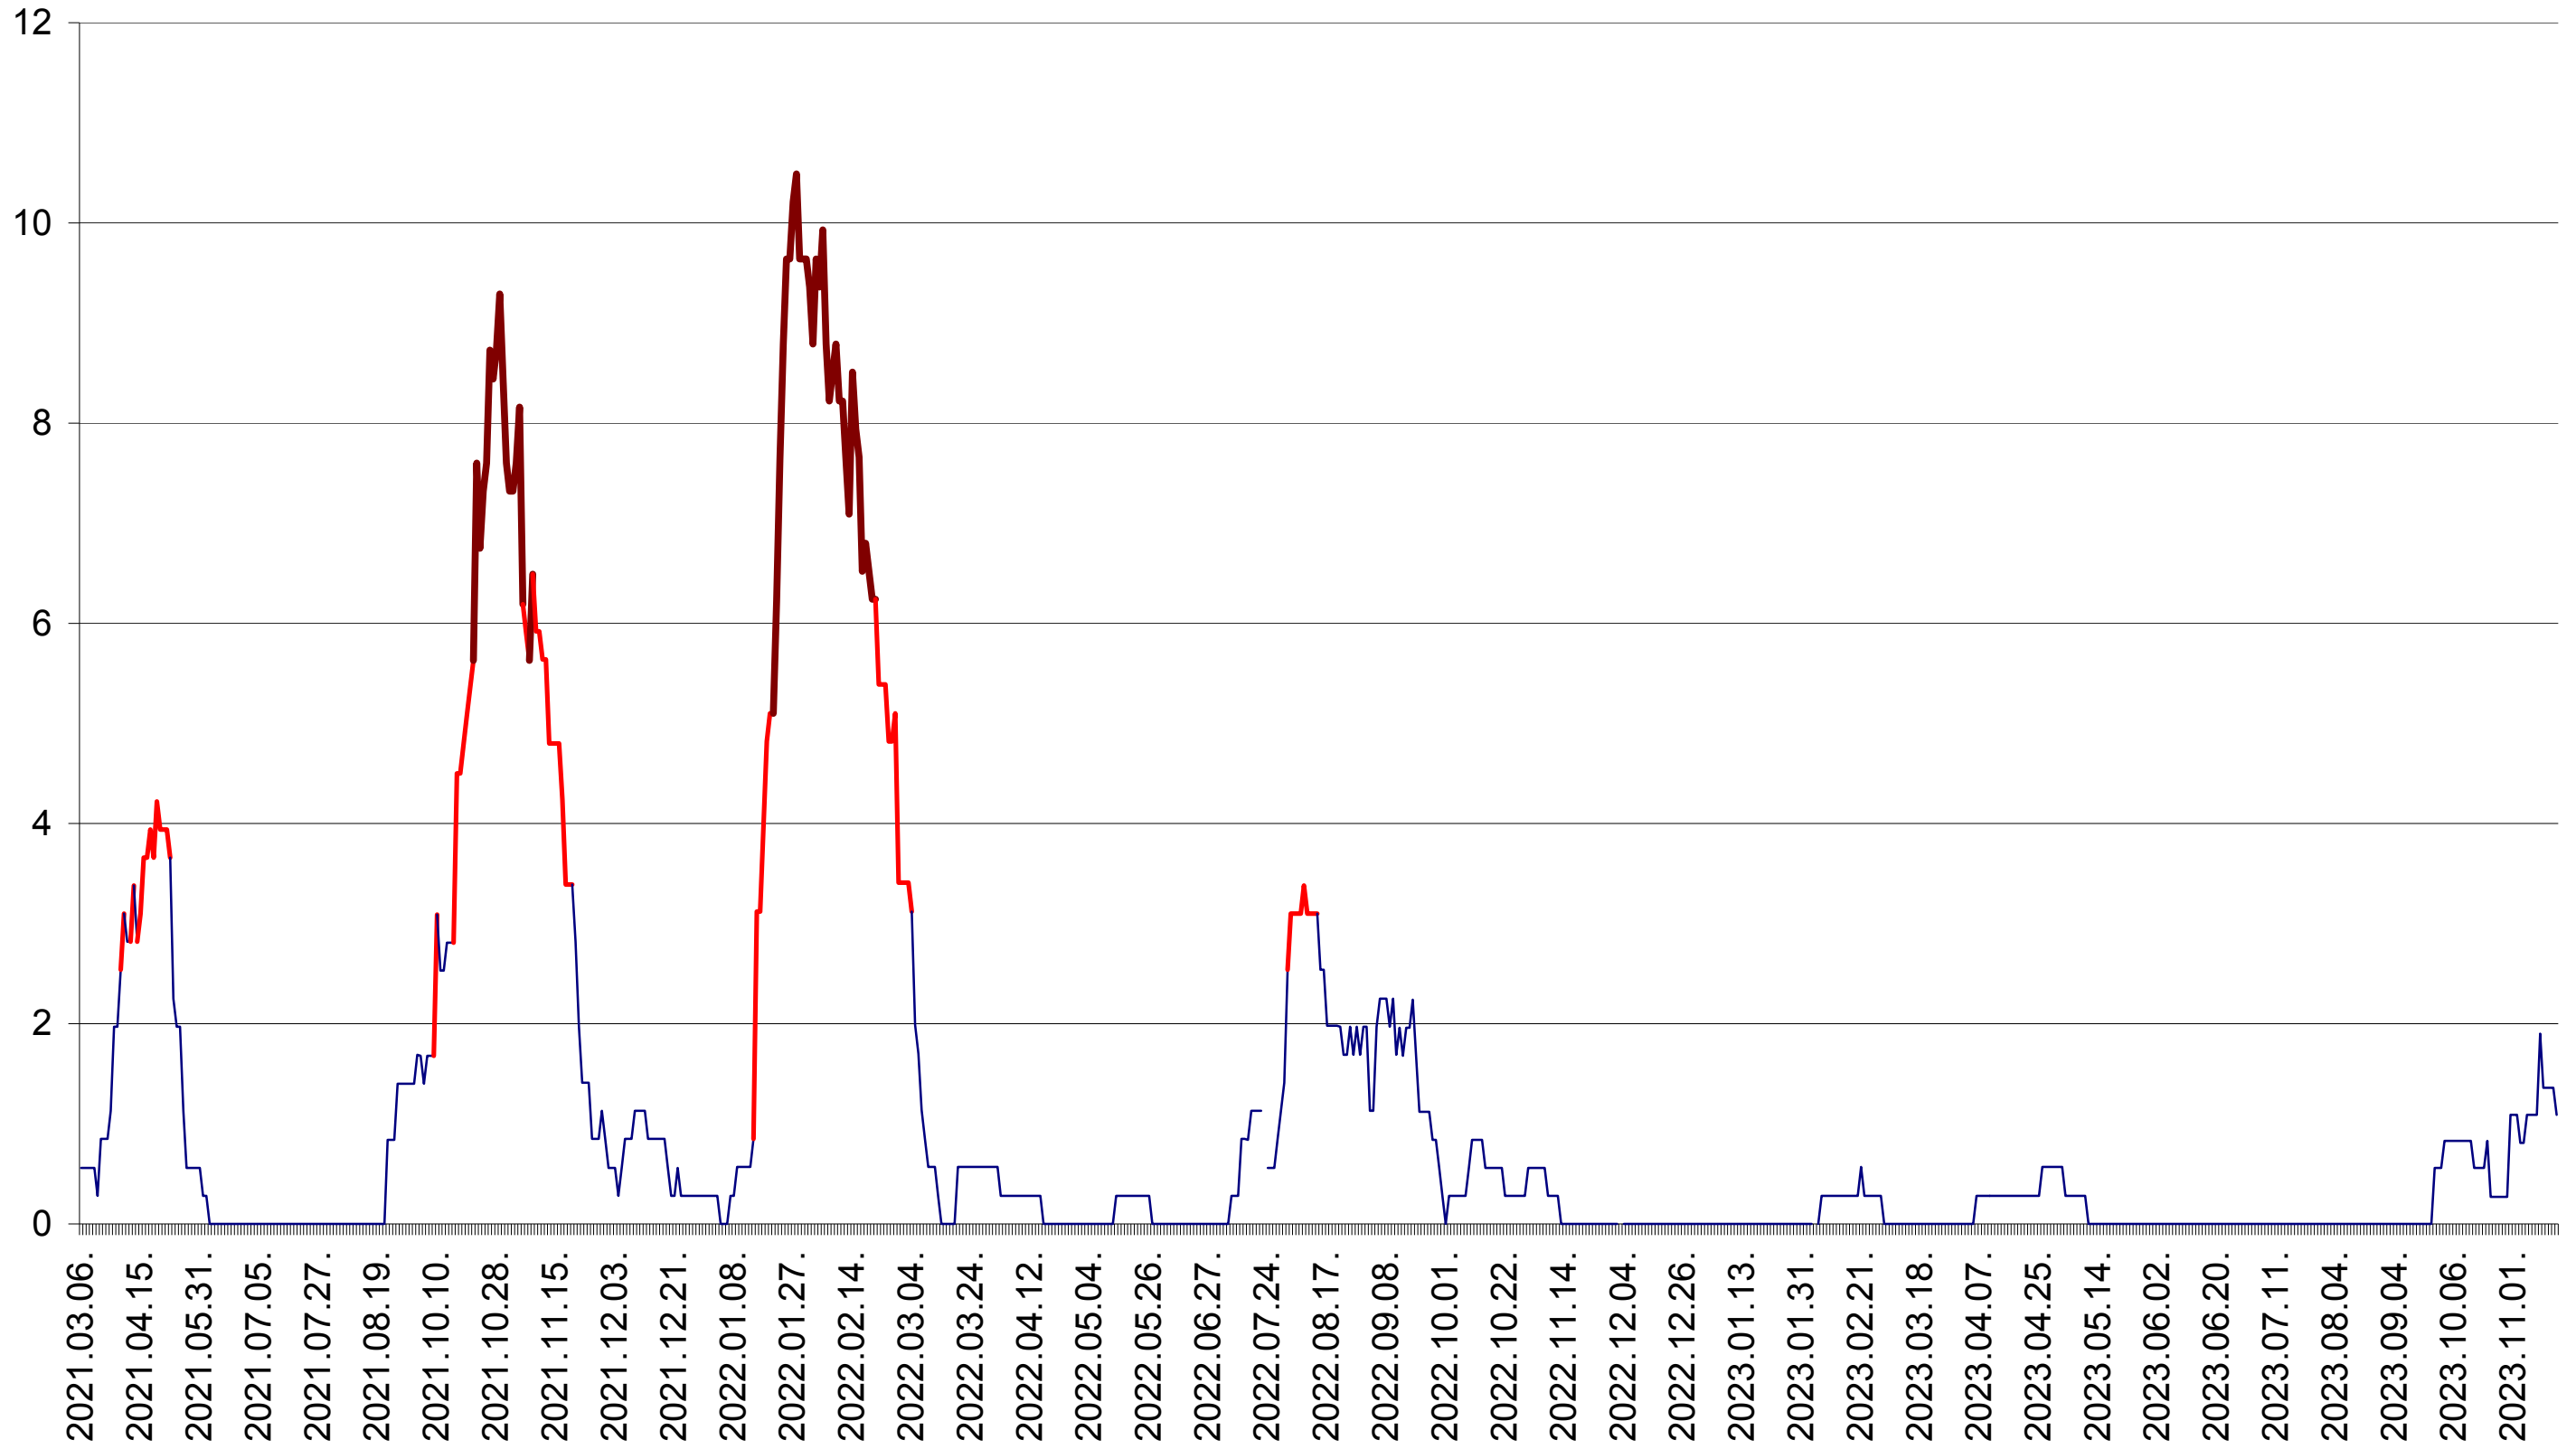

ORAȘ CRISTURU SECUIESC - Evolutia incidentei cumulate pe 14 zile la ‰ de locuitori
2021.03.07. - 2023.11.20.

DĂNEȘTI - Evolutia incidentei cumulate pe 14 zile la ‰ de locuitori
2021.03.07. - 2023.11.20.

DÂRJIU - Evolutia incidentei cumulate pe 14 zile la ‰ de locuitori
2021.03.07. - 2023.11.20.

DEALU - Evolutia incidentei cumulate pe 14 zile la ‰ de locuitori
2021.03.07. - 2023.11.20.

DITRĂU - Evolutia incidentei cumulate pe 14 zile la ‰ de locuitori
2021.03.07. - 2023.11.20.

FELICENI - Evolutia incidentei cumulate pe 14 zile la ‰ de locuitori
2021.03.07. - 2023.11.20.

FRUMOASA - Evolutia incidentei cumulate pe 14 zile la ‰ de locuitori
2021.03.07. - 2023.11.20.

GĂLĂUȚAȘ - Evolutia incidentei cumulate pe 14 zile la ‰ de locuitori
2021.03.07. - 2023.11.20.