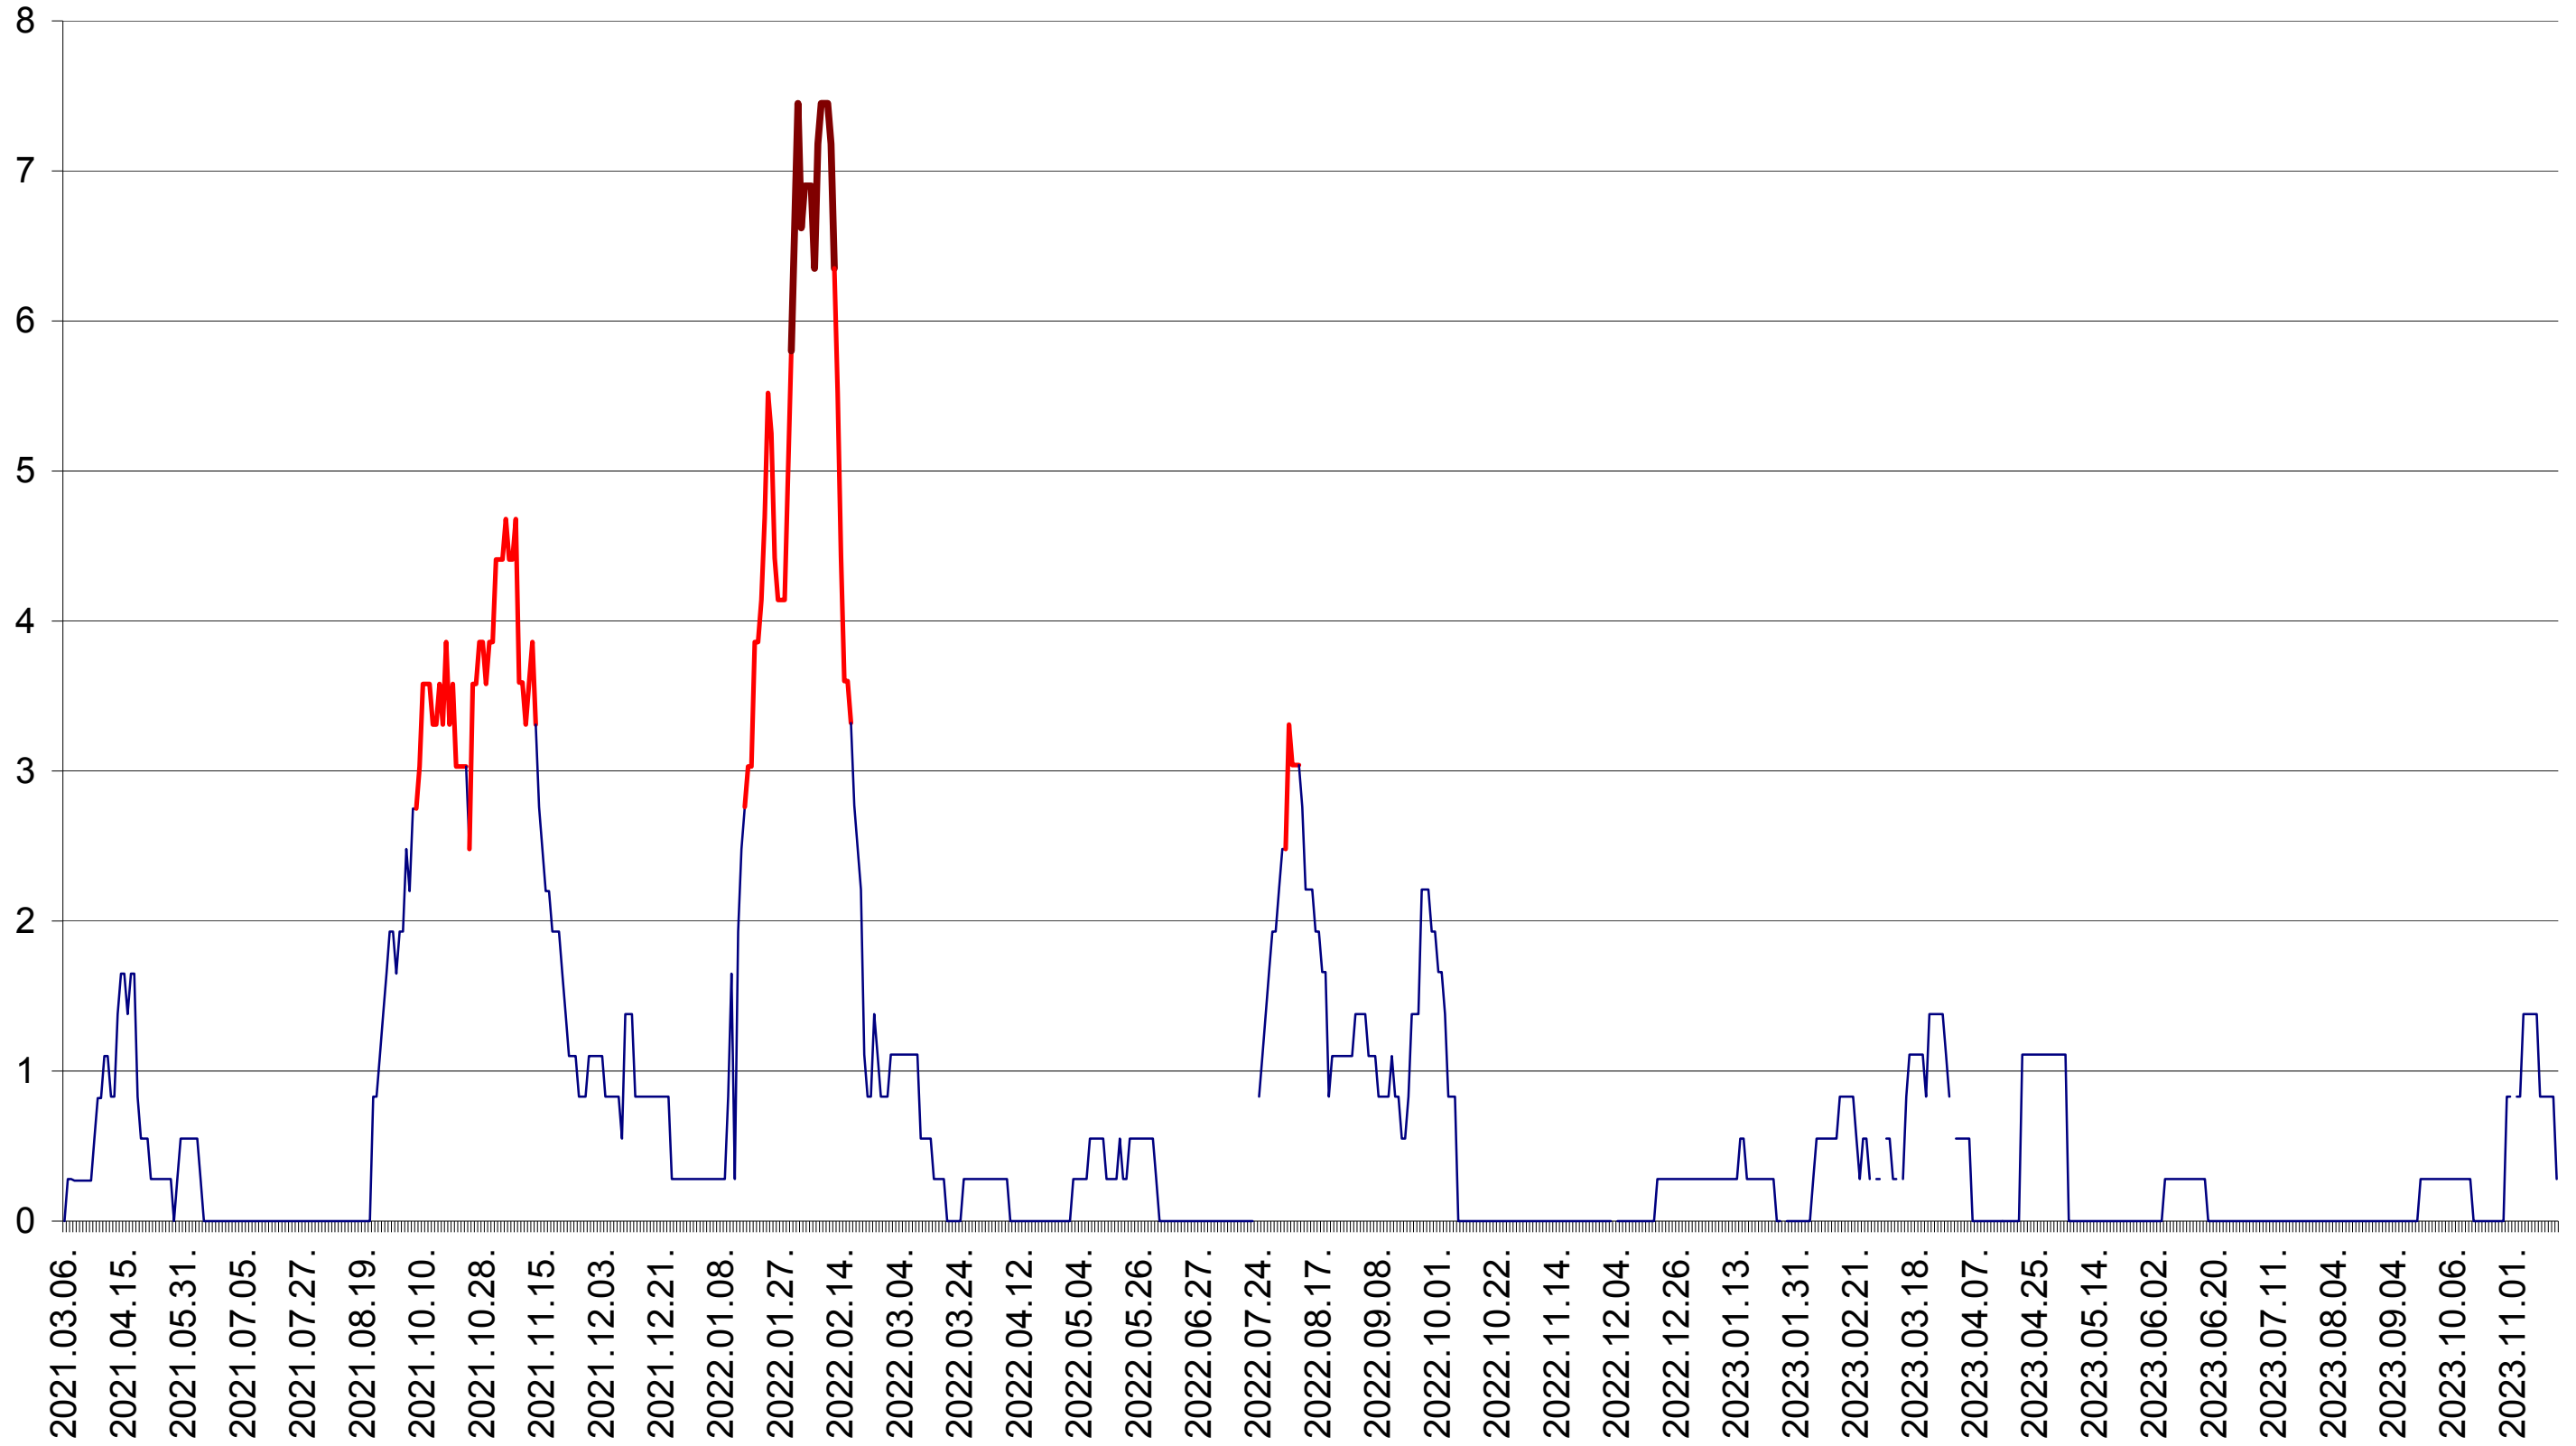

SÂNTIMBRU - Evolutia incidentei cumulate pe 14 zile la ‰ de locuitori
2021.03.07. - 2023.11.20.

SÂNSIMION - Evolutia incidentei cumulate pe 14 zile la ‰ de locuitori
2021.03.07. - 2023.11.20.