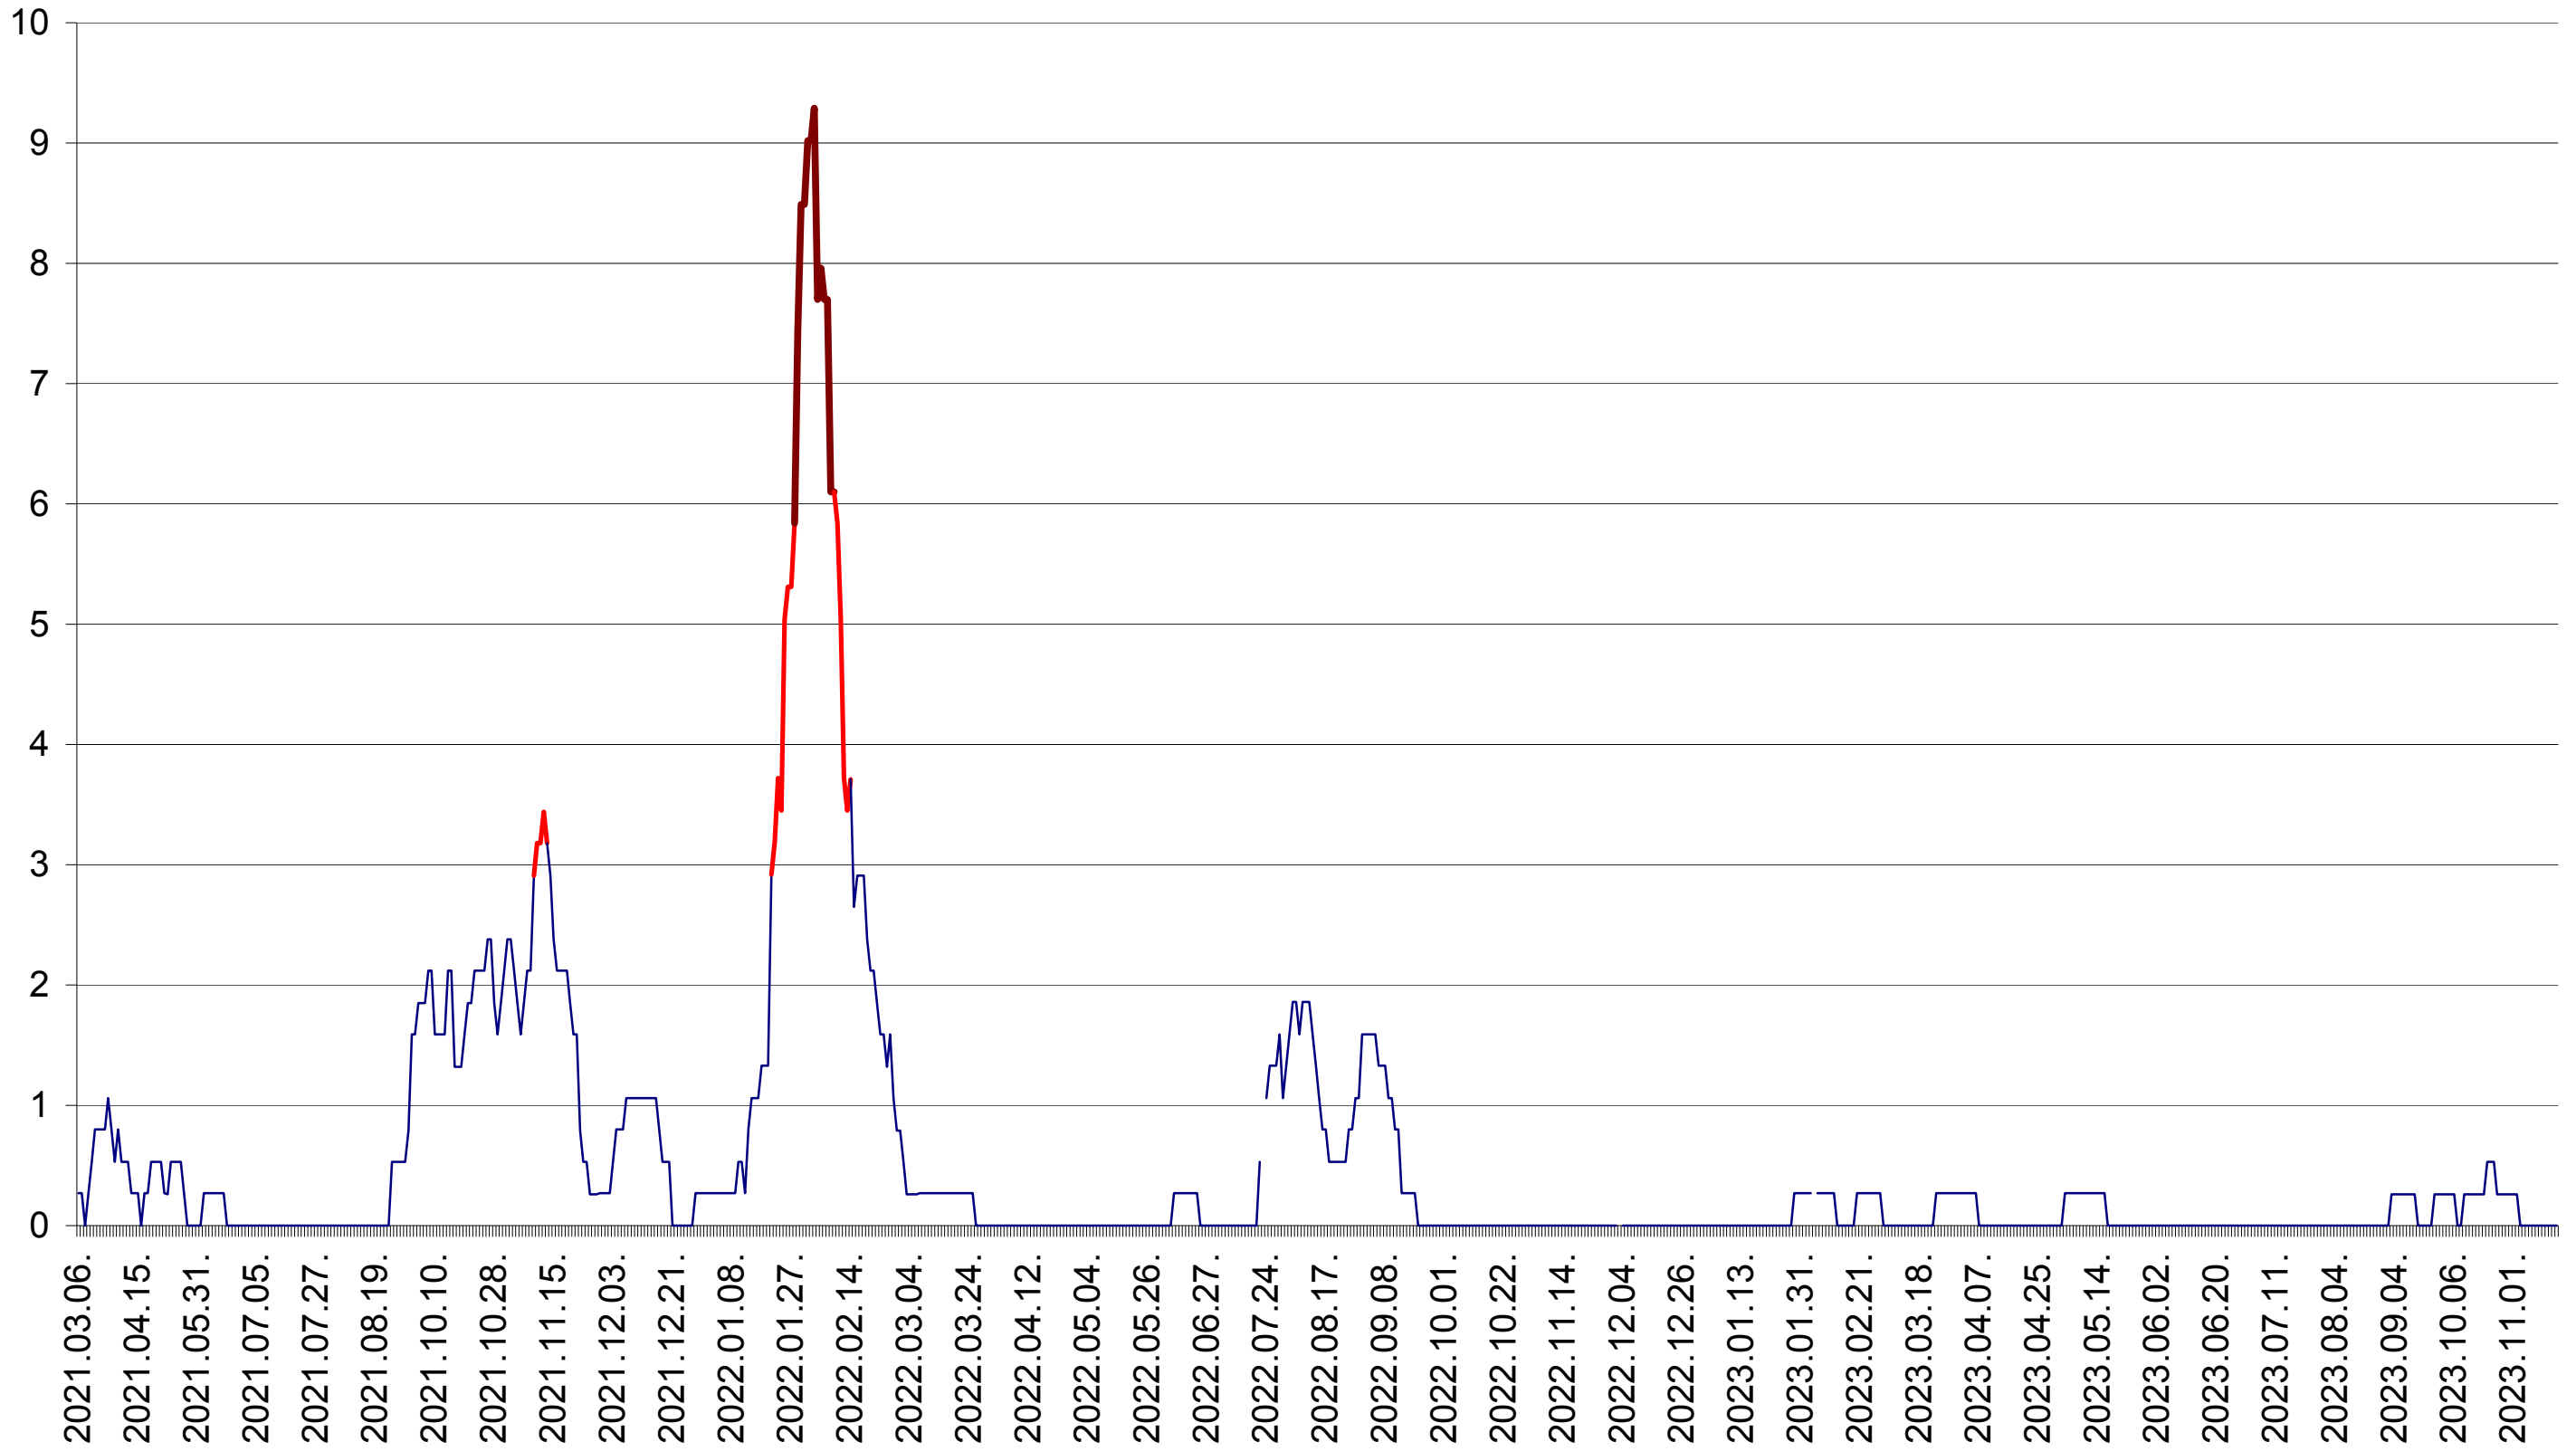

ORAȘ CRISTURU SECUIESC - Evolutia incidentei cumulate pe 14 zile la ‰ de locuitori
2021.03.07. - 2023.11.20.

DĂNEȘTI - Evolutia incidentei cumulate pe 14 zile la ‰ de locuitori
2021.03.07. - 2023.11.20.

DÂRJIU - Evolutia incidentei cumulate pe 14 zile la ‰ de locuitori
2021.03.07. - 2023.11.20.

DEALU - Evolutia incidentei cumulate pe 14 zile la ‰ de locuitori
2021.03.07. - 2023.11.20.

DITRĂU - Evolutia incidentei cumulate pe 14 zile la ‰ de locuitori
2021.03.07. - 2023.11.20.

FELICENI - Evolutia incidentei cumulate pe 14 zile la ‰ de locuitori
2021.03.07. - 2023.11.20.

FRUMOASA - Evolutia incidentei cumulate pe 14 zile la ‰ de locuitori
2021.03.07. - 2023.11.20.

GĂLĂUȚAȘ - Evolutia incidentei cumulate pe 14 zile la ‰ de locuitori
2021.03.07. - 2023.11.20.