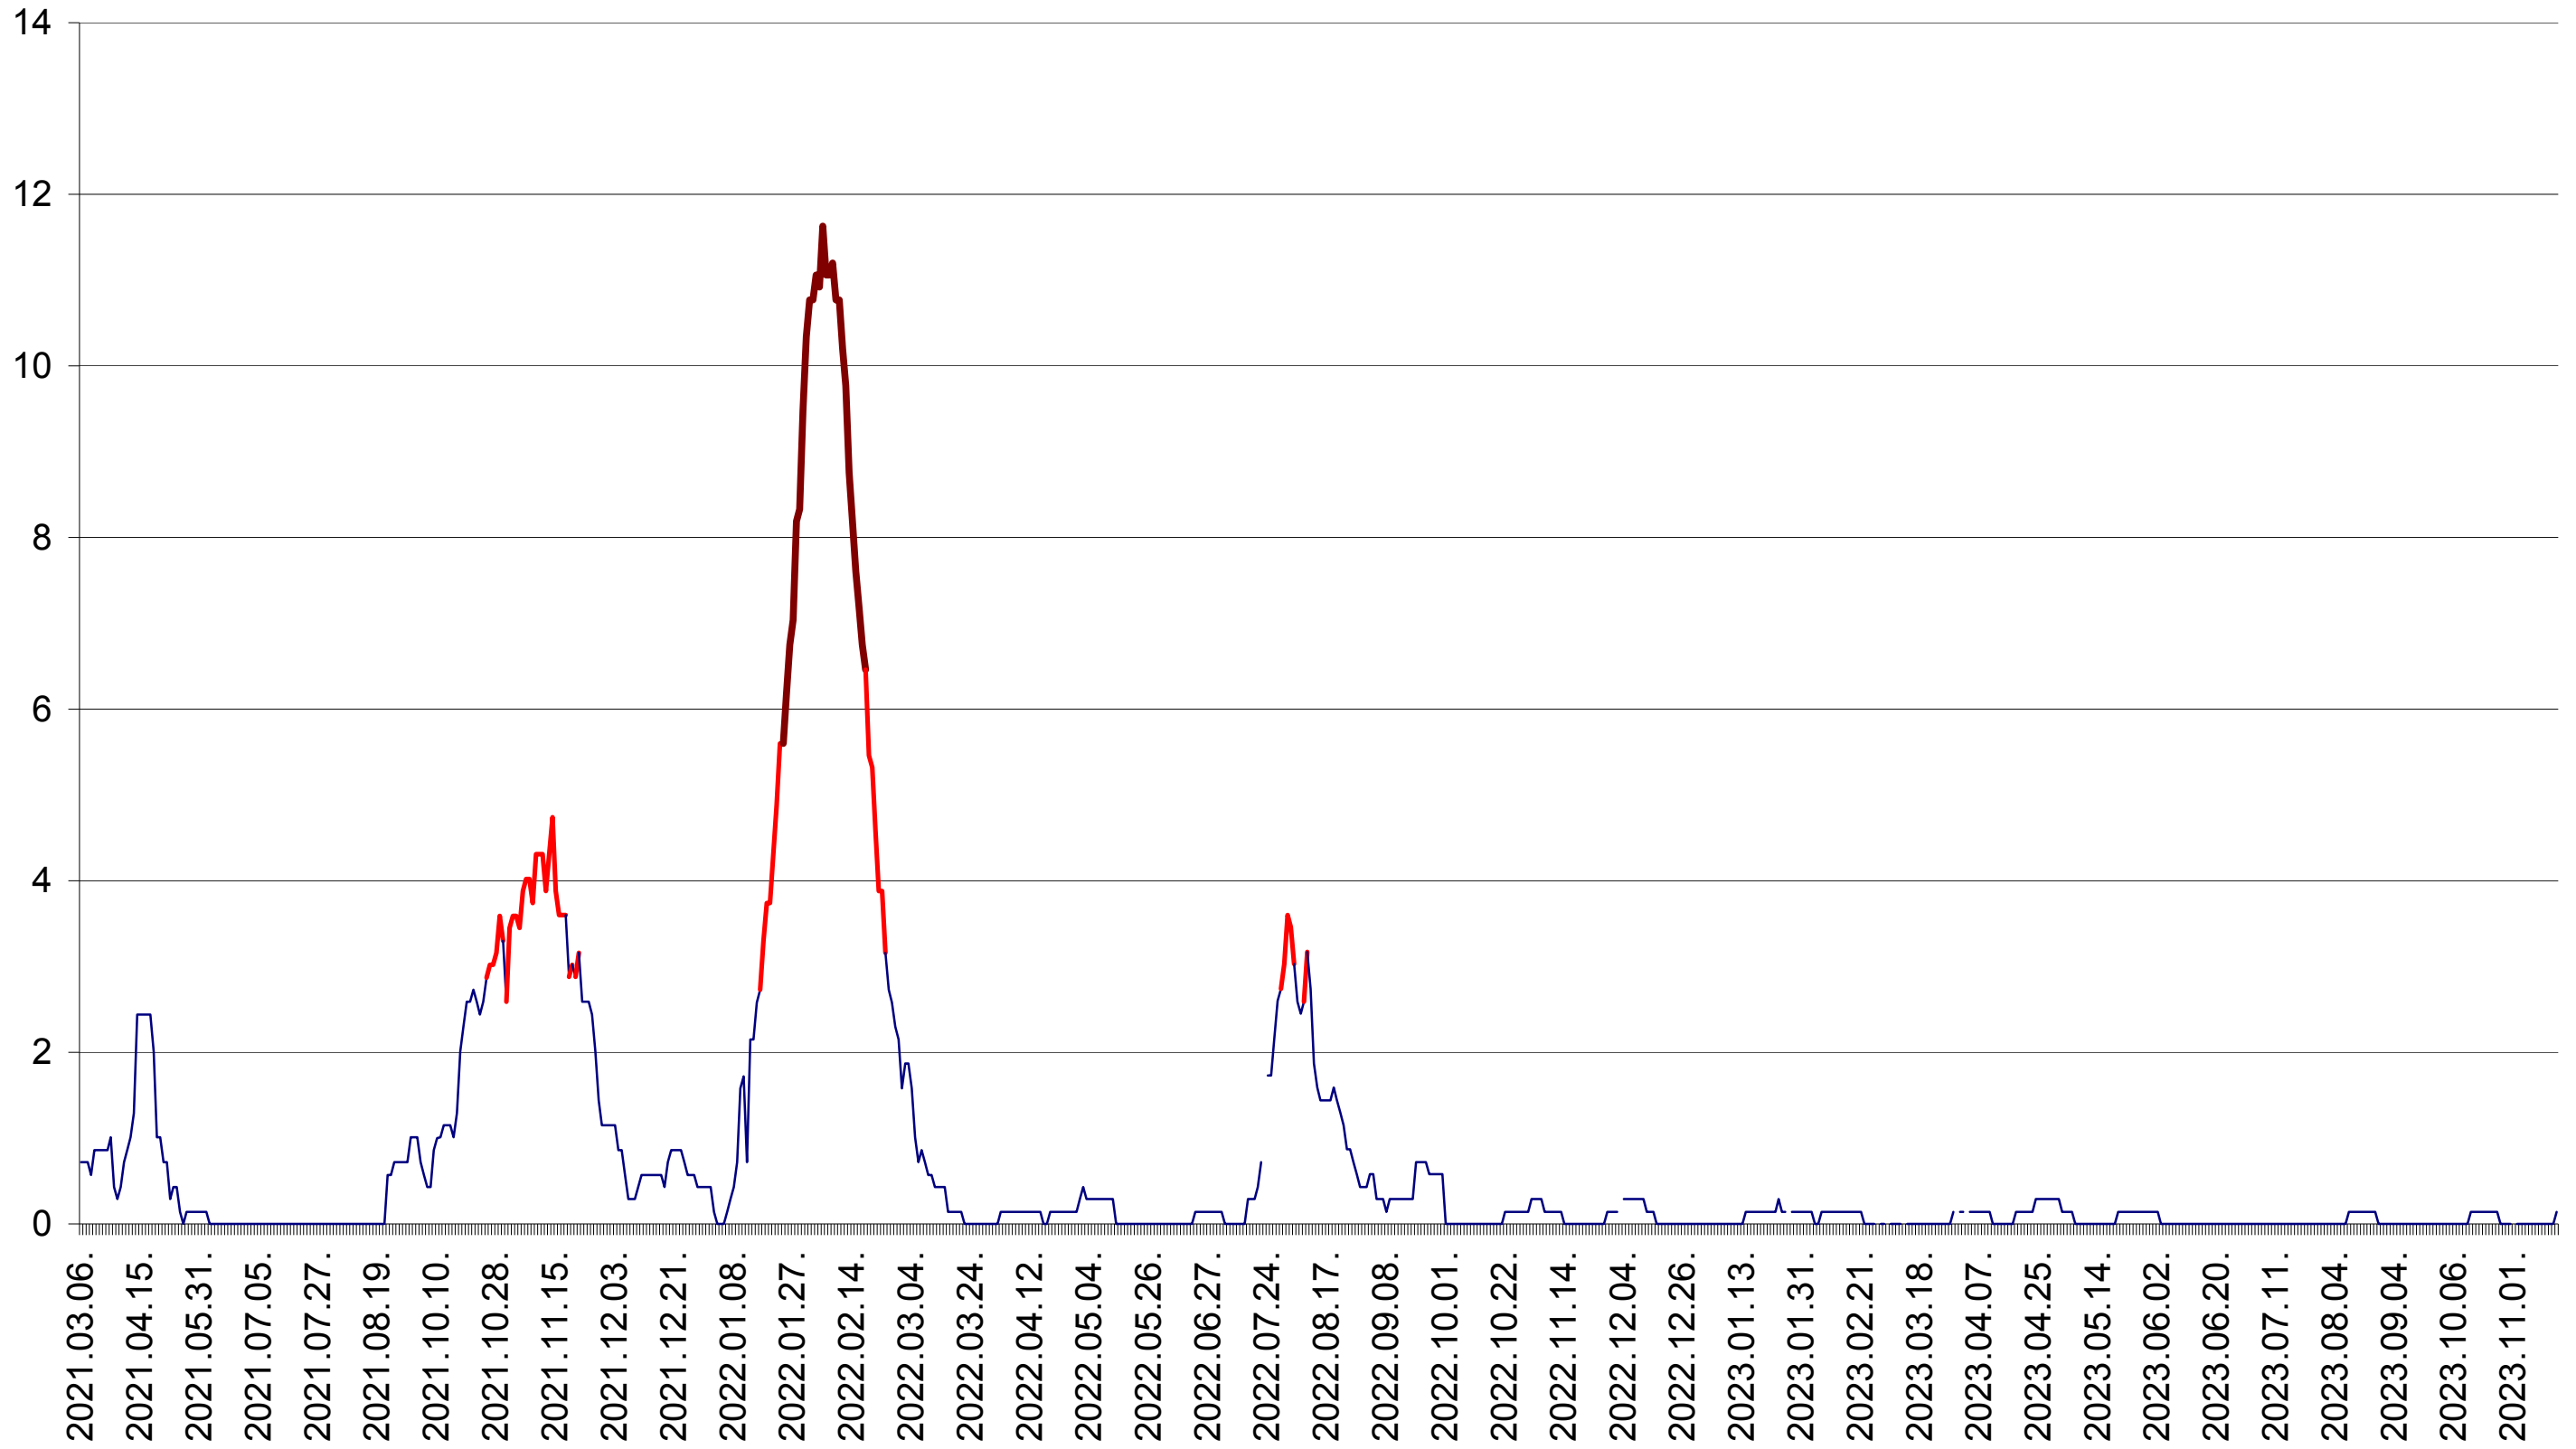

MUNICIPIUL ODORHEIU SECUIESC - Evolutia incidentei cumulate pe 14 zile la ‰ de locuitori
2021.03.07. - 2023.11.20.

PĂULENI-CIUC - Evolutia incidentei cumulate pe 14 zile la ‰ de locuitori
2021.03.07. - 2023.11.20.

PLĂIEȘII DE JOS - Evolutia incidentei cumulate pe 14 zile la ‰ de locuitori
2021.03.07. - 2023.11.20.

PORUMBENI - Evolutia incidentei cumulate pe 14 zile la ‰ de locuitori
2021.03.07. - 2023.11.20.

PRAID - Evolutia incidentei cumulate pe 14 zile la ‰ de locuitori
2021.03.07. - 2023.11.20.