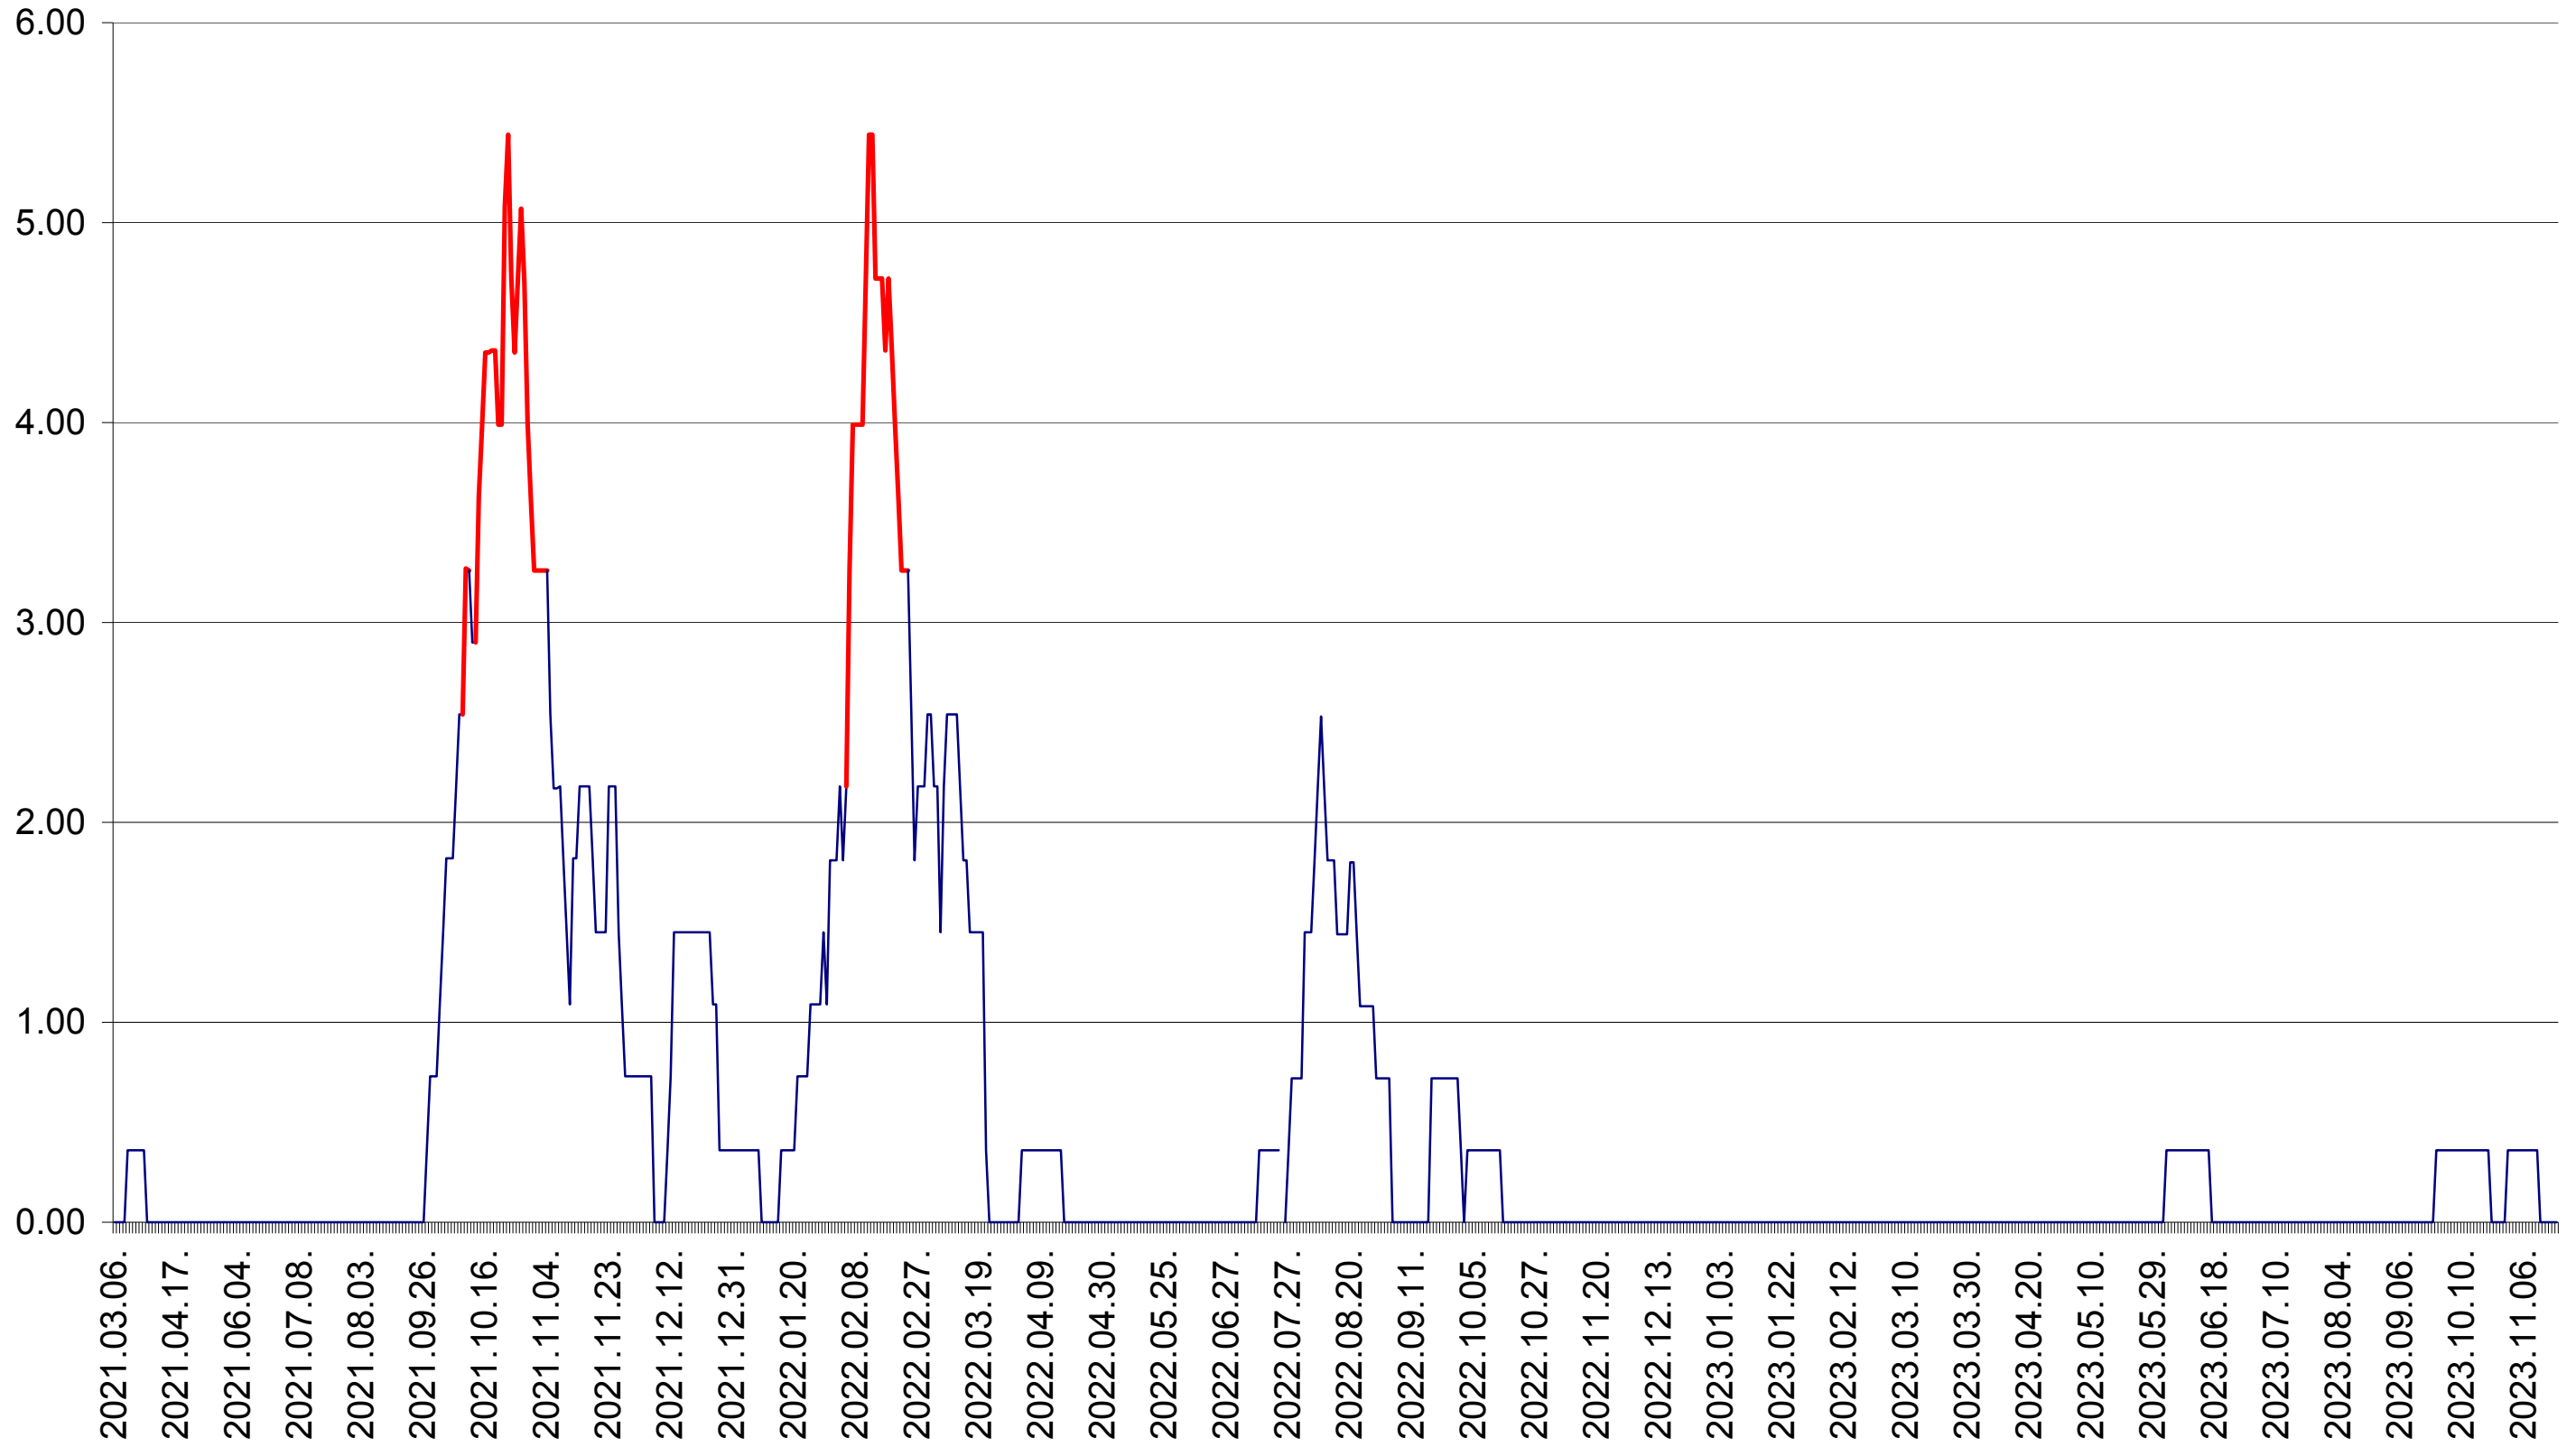

ATID - Evolutia incidentei cumulate pe 14 zile la ‰ de locuitori
2021.03.07. - 2023.11.20.

AVRĂMEȘTI - Evolutia incidentei cumulate pe 14 zile la ‰ de locuitori
2021.03.07. - 2023.11.20.

ORAȘ BĂILE TUȘNAD - Evolutia incidentei cumulate pe 14 zile la ‰ de locuitori
2021.03.07. - 2023.11.20.

ORAȘ BĂLAN - Evolutia incidentei cumulate pe 14 zile la ‰ de locuitori
2021.03.07. - 2023.11.20.

BILBOR - Evolutia incidentei cumulate pe 14 zile la ‰ de locuitori
2021.03.07. - 2023.11.20.

ORAȘ BORSEC - Evolutia incidentei cumulate pe 14 zile la ‰ de locuitori
2021.03.07. - 2023.11.20.

BRĂDEȘTI - Evolutia incidentei cumulate pe 14 zile la ‰ de locuitori
2021.03.07. - 2023.11.20.

CĂPÂLNIȚA - Evolutia incidentei cumulate pe 14 zile la ‰ de locuitori
2021.03.07. - 2023.11.20.

CÂRȚA - Evolutia incidentei cumulate pe 14 zile la ‰ de locuitori
2021.03.07. - 2023.11.20.