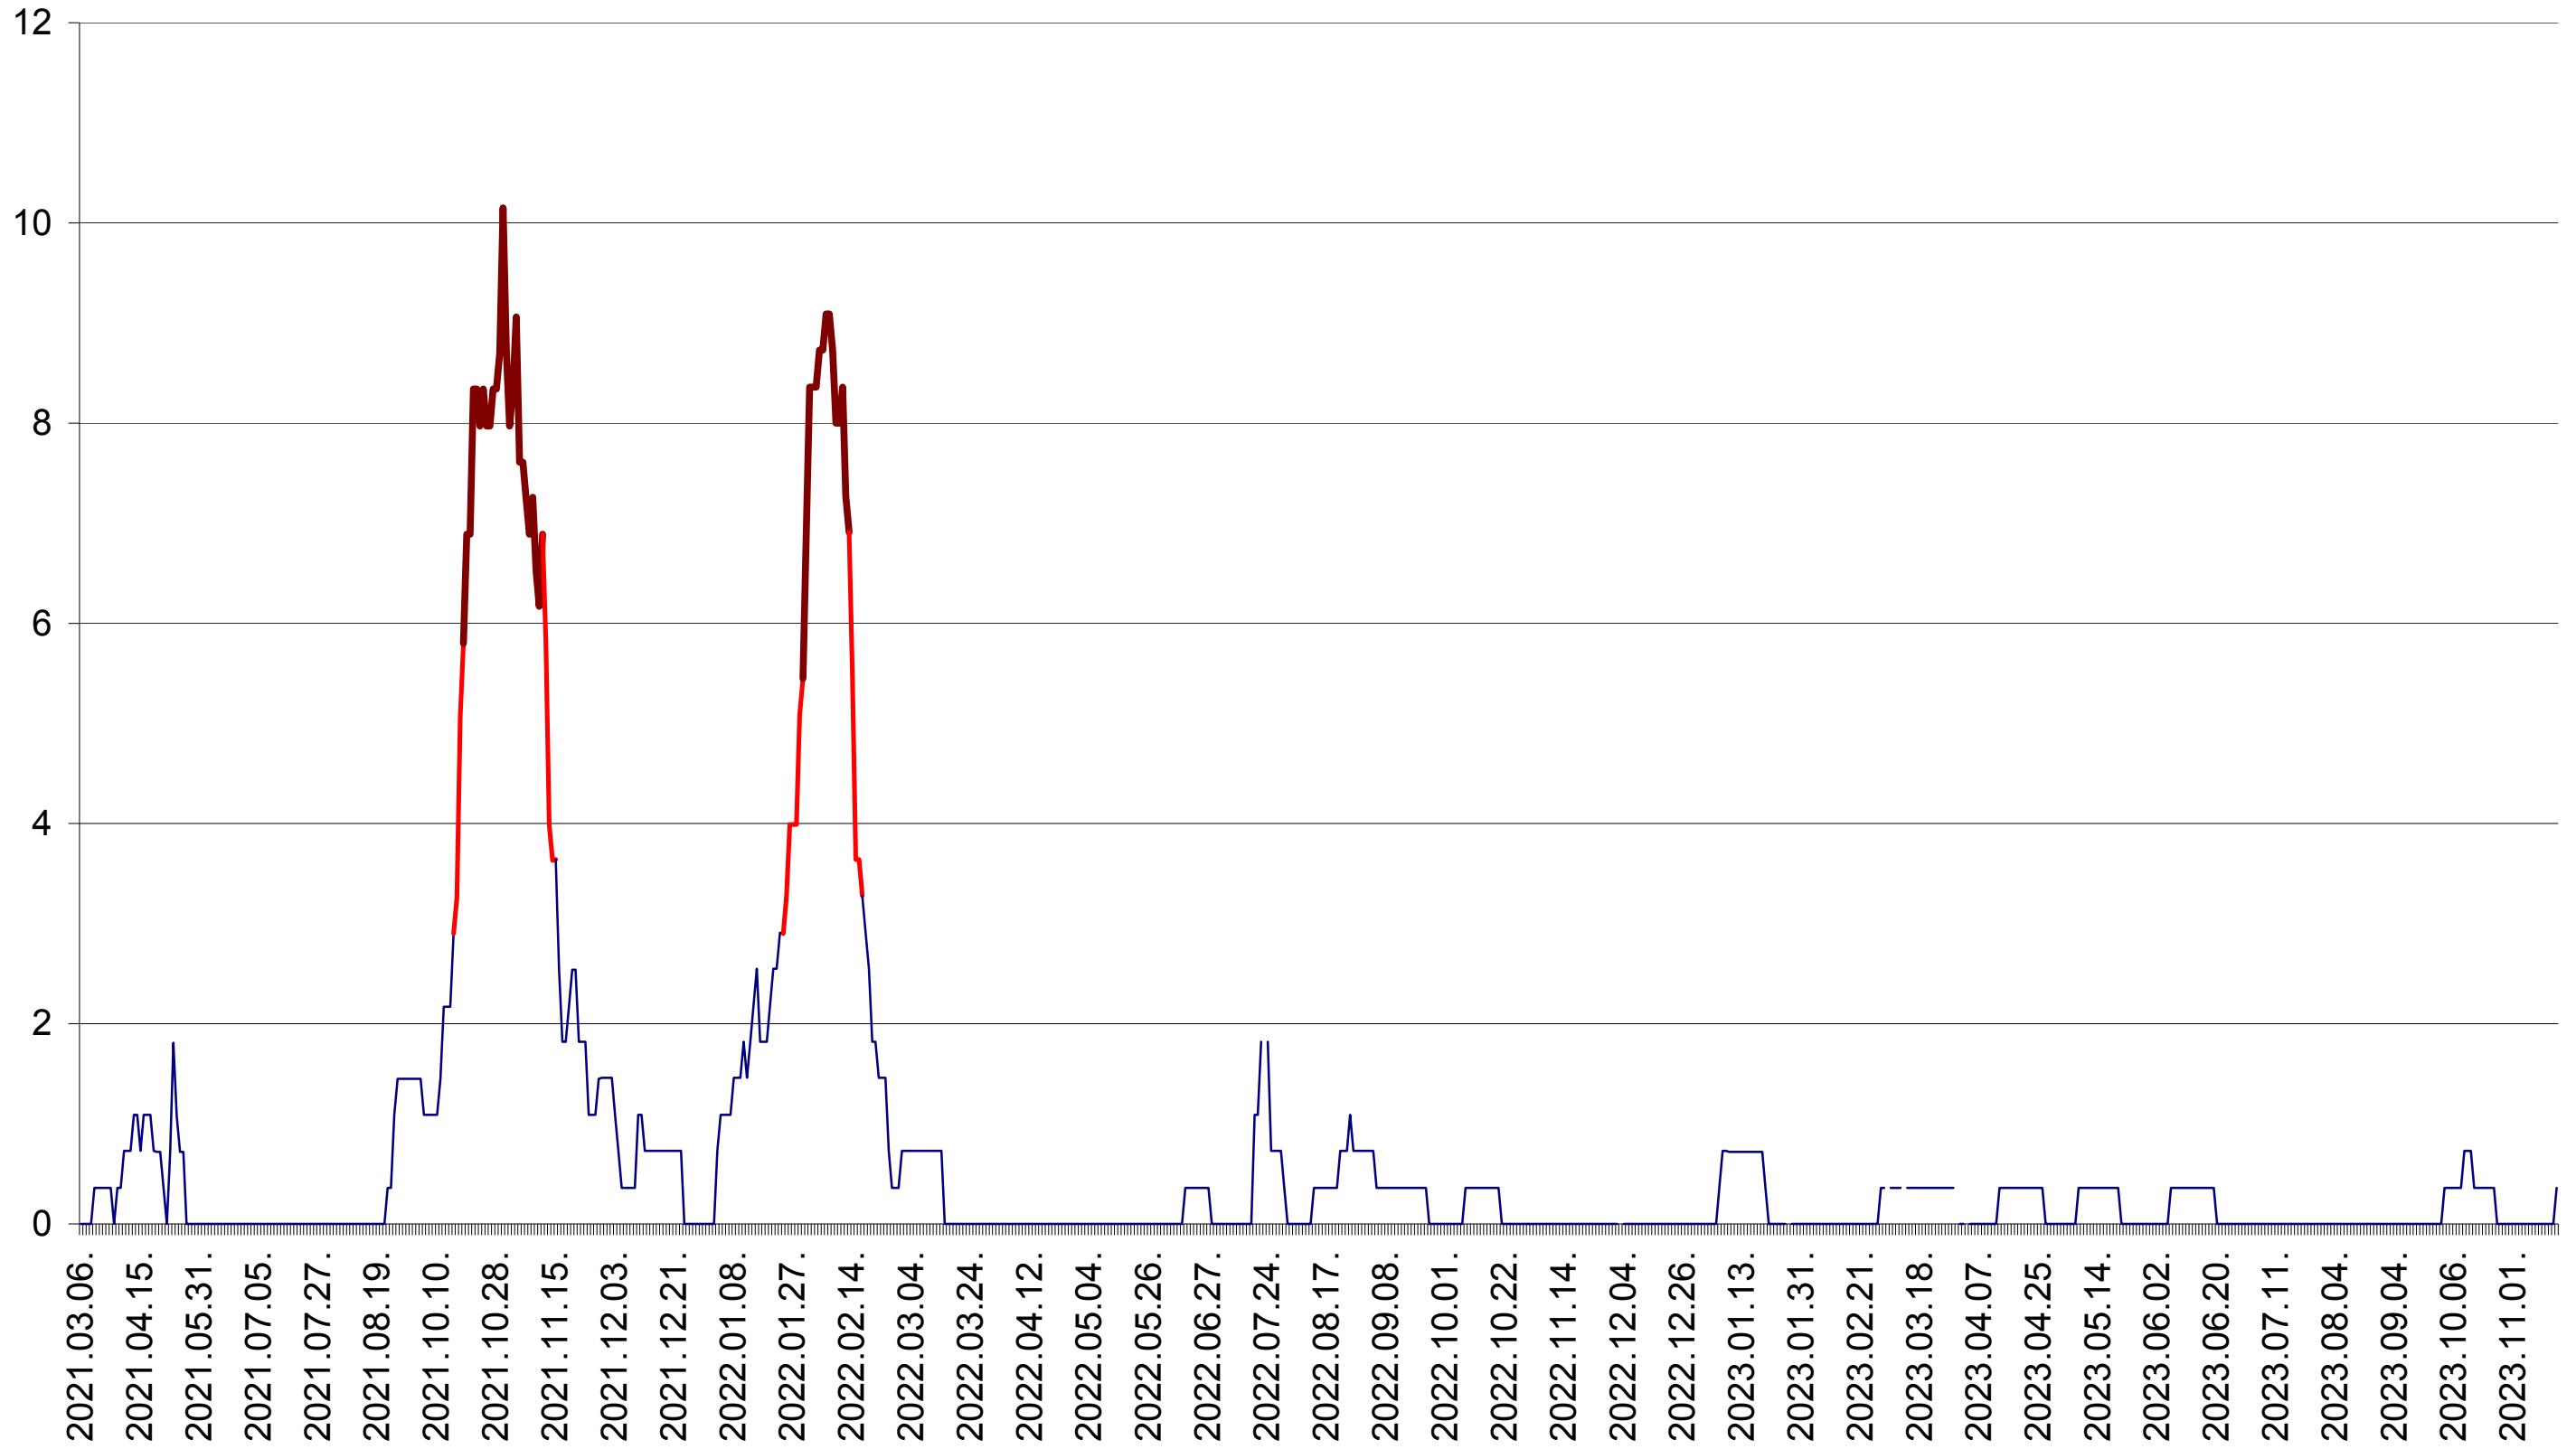

MĂRTINIȘ - Evolutia incidentei cumulate pe 14 zile la ‰ de locuitori
2021.03.07. - 2023.11.20.

MEREȘTI - Evolutia incidentei cumulate pe 14 zile la ‰ de locuitori
2021.03.07. - 2023.11.20.

MUNICIPIUL MIERCUREA-CIUC - Evolutia incidentei cumulate pe 14 zile la ‰ de locuitori
2021.03.07. - 2023.11.20.

MIHĂILENI - Evolutia incidentei cumulate pe 14 zile la ‰ de locuitori
2021.03.07. - 2023.11.20.

MUGENI - Evolutia incidentei cumulate pe 14 zile la ‰ de locuitori
2021.03.07. - 2023.11.20.

OCLAND - Evolutia incidentei cumulate pe 14 zile la ‰ de locuitori
2021.03.07. - 2023.11.20.