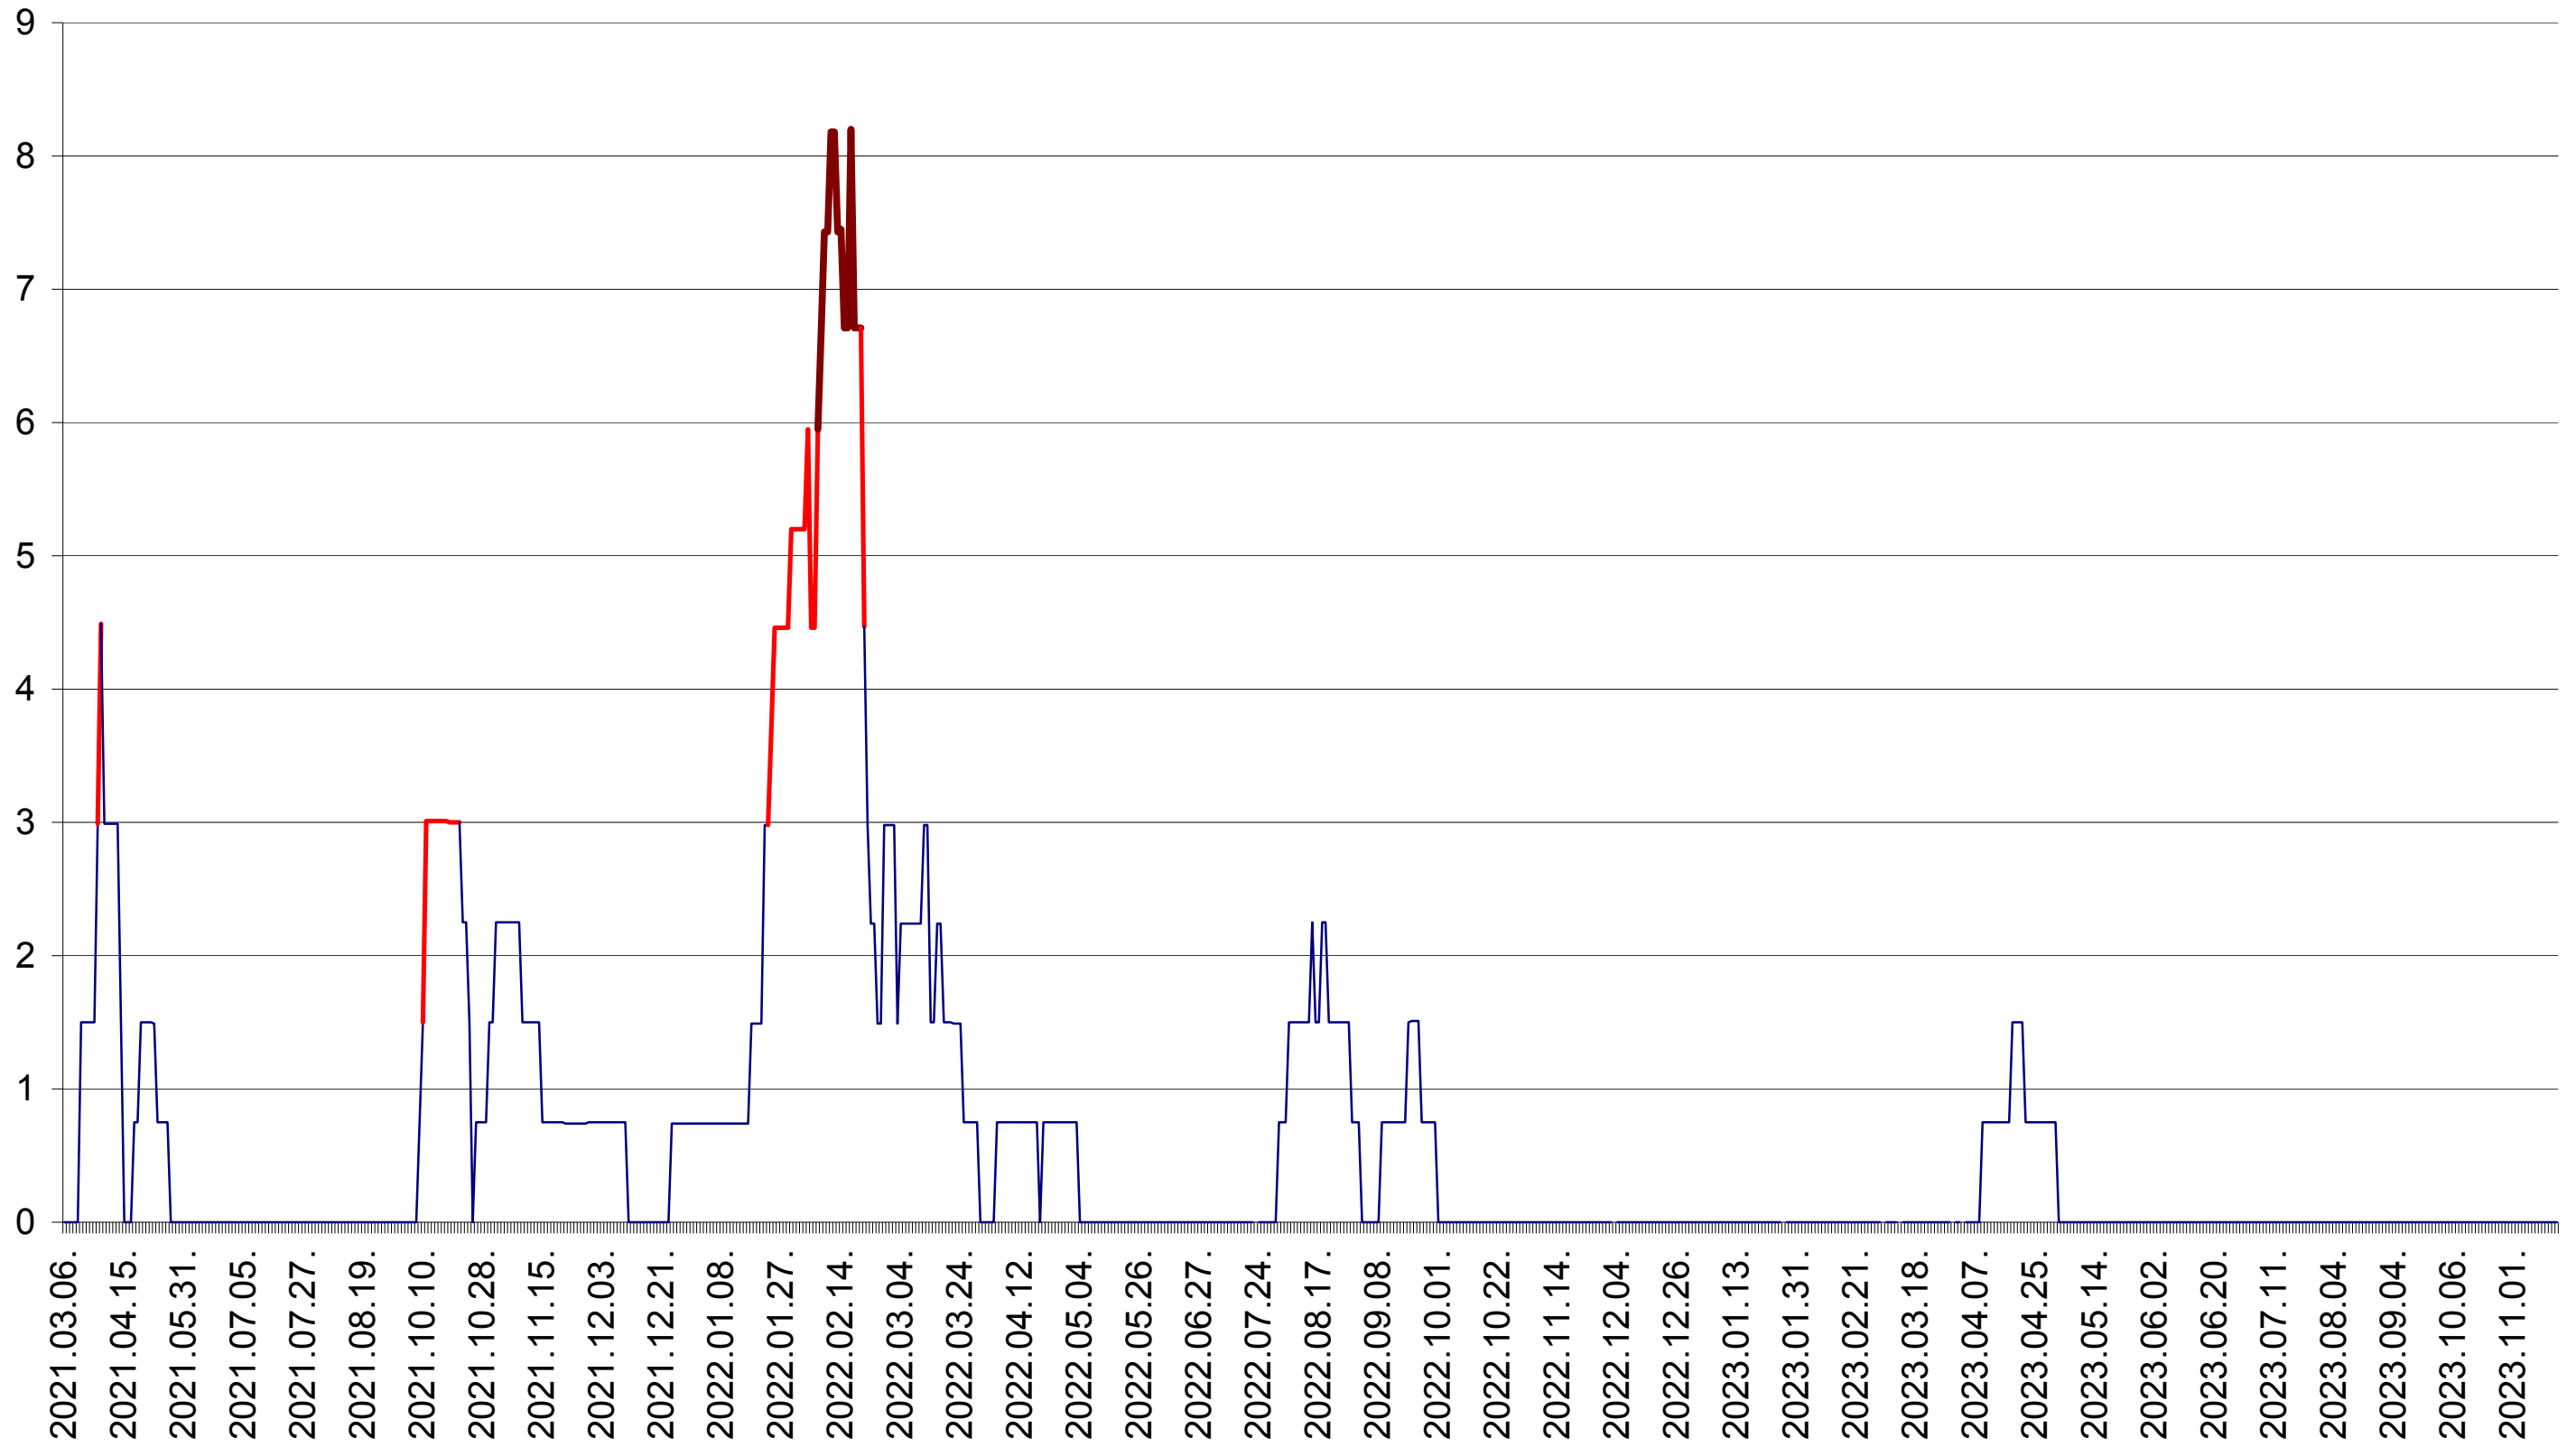

MUNICIPIUL MIERCUREA-CIUC - Evolutia incidentei cumulate pe 14 zile la ‰ de locuitori
2021.03.07. - 2023.11.20.

MEREȘTI - Evolutia incidentei cumulate pe 14 zile la ‰ de locuitori
2021.03.07. - 2023.11.20.