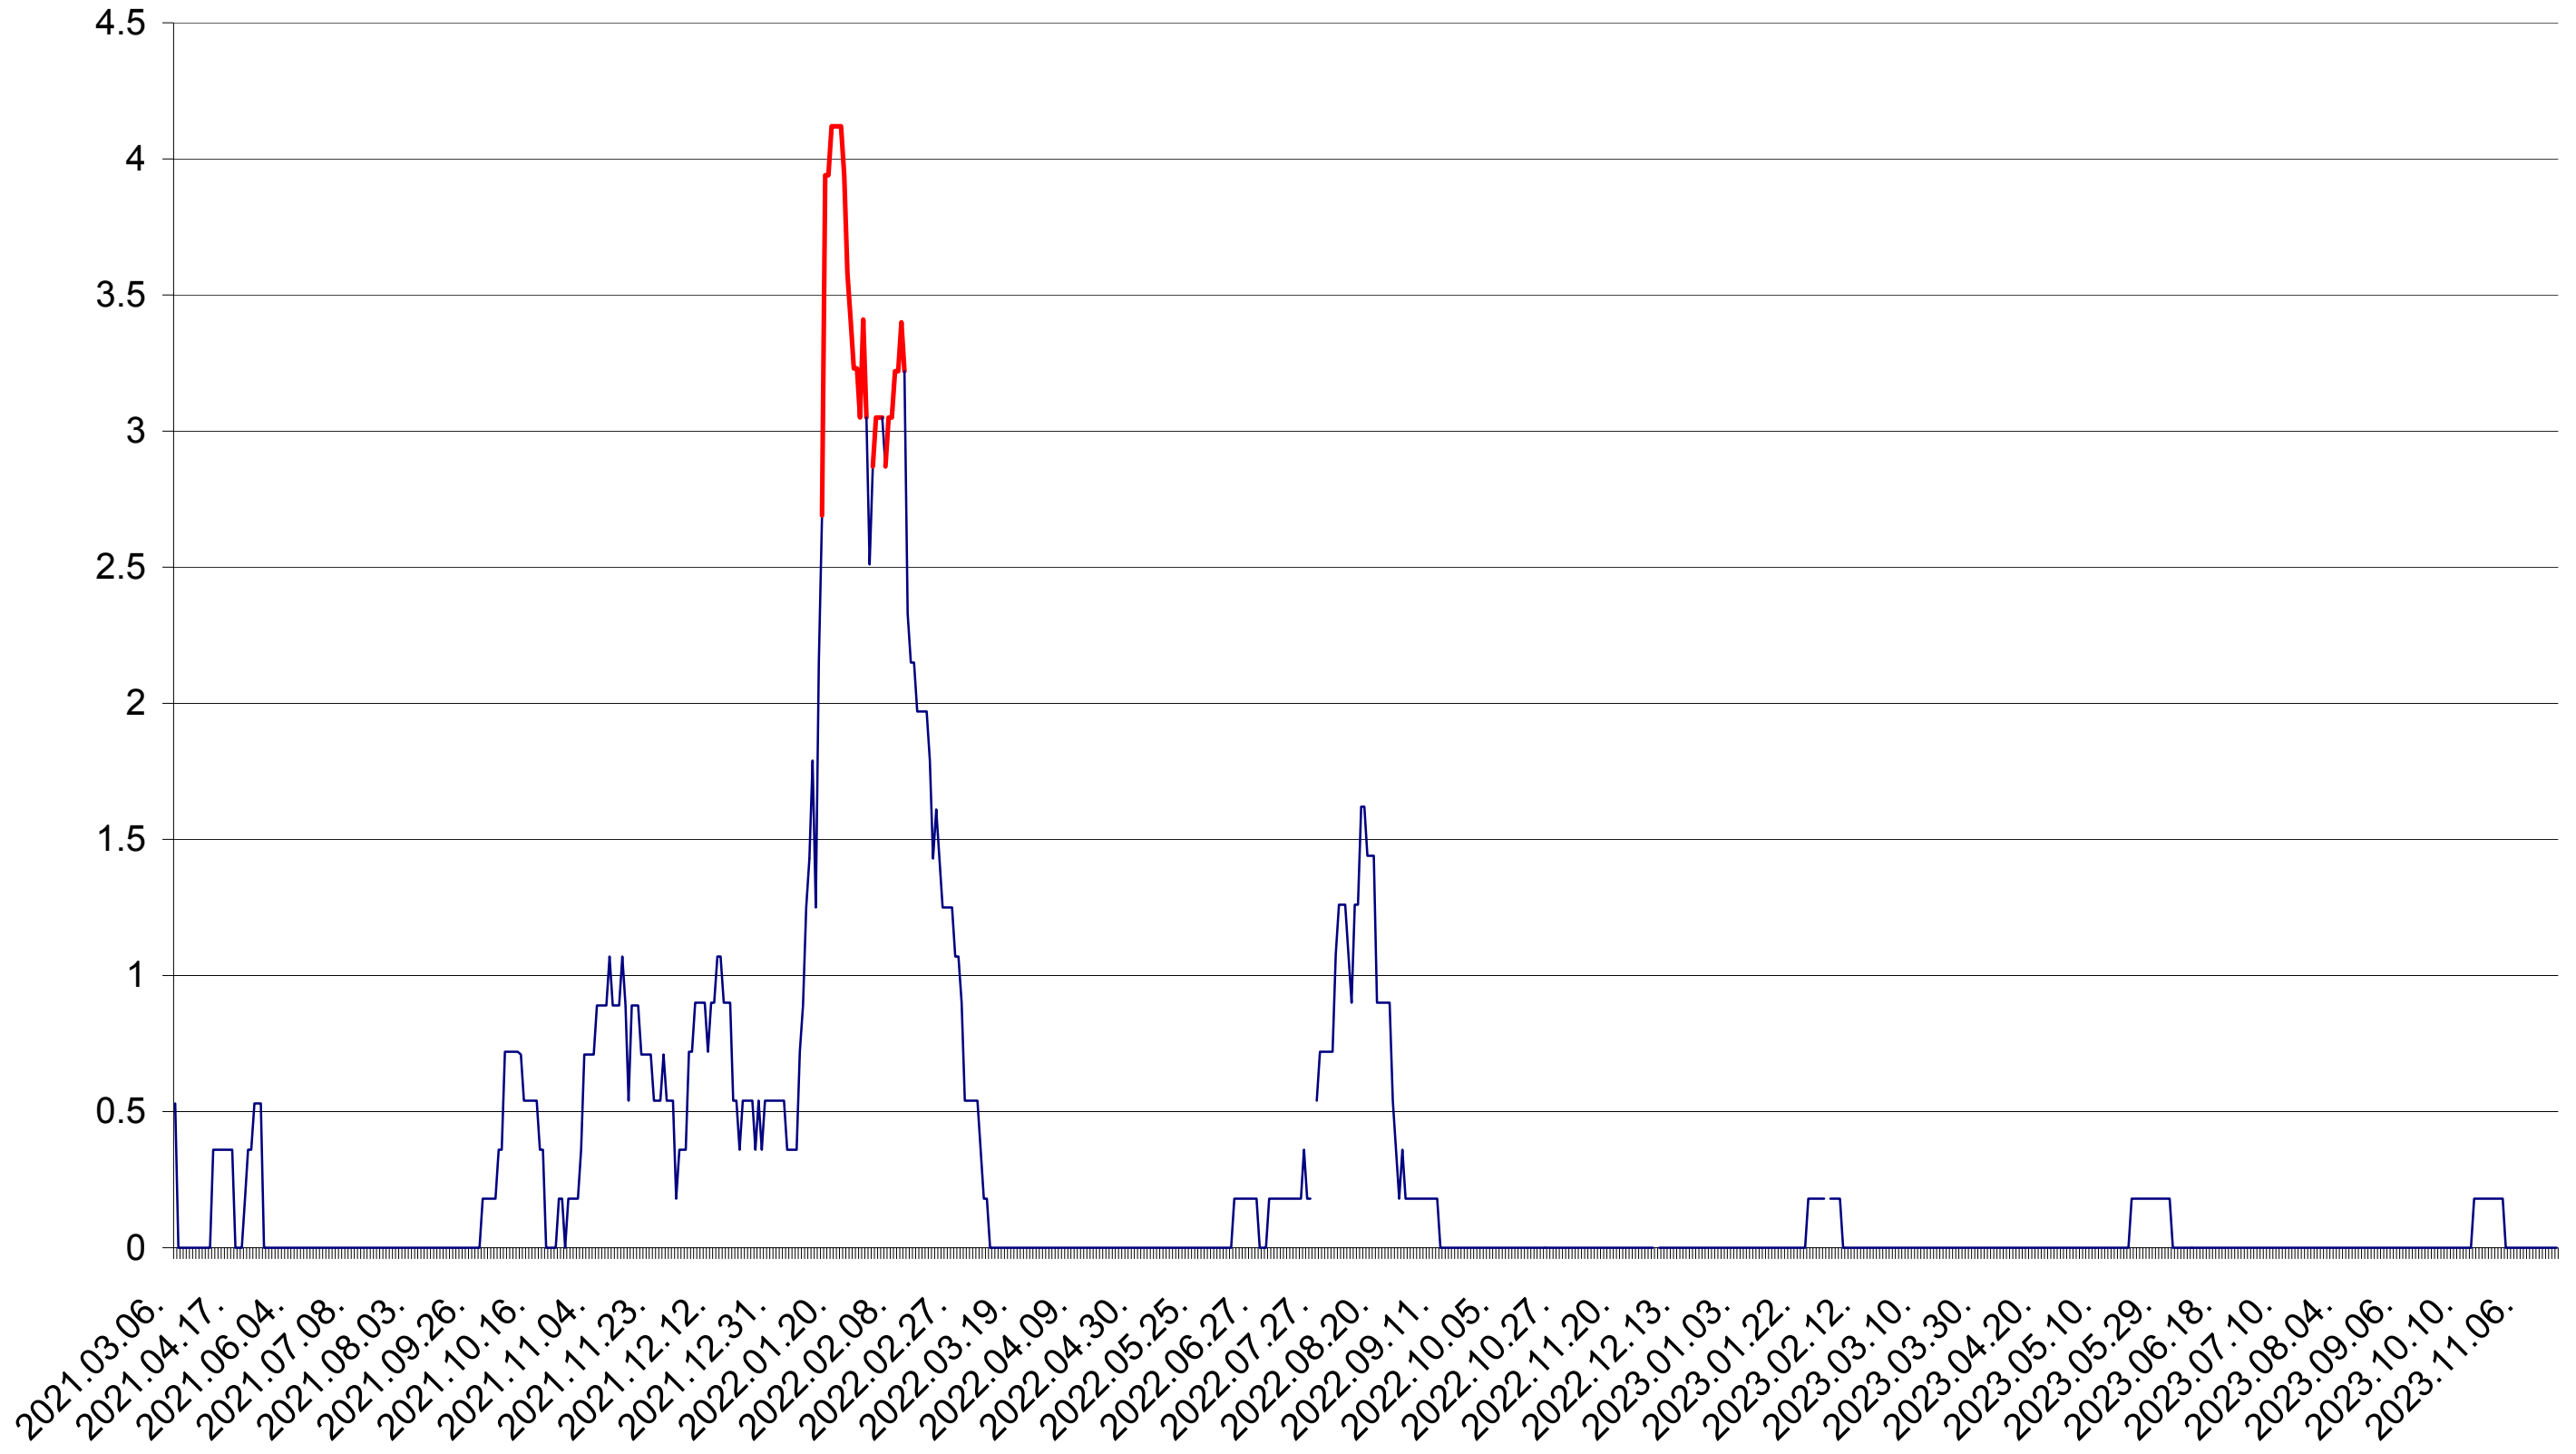

FELICENI - Evolutia incidentei cumulate pe 14 zile la ‰ de locuitori
2021.03.07. - 2023.11.20.

FRUMOASA - Evolutia incidentei cumulate pe 14 zile la ‰ de locuitori
2021.03.07. - 2023.11.20.

GĂLĂUȚAȘ - Evolutia incidentei cumulate pe 14 zile la ‰ de locuitori
2021.03.07. - 2023.11.20.

MUNICIPIUL GHEORGHENI - Evolutia incidentei cumulate pe 14 zile la ‰ de locuitori
2021.03.07. - 2023.11.20.

JOSENI - Evolutia incidentei cumulate pe 14 zile la ‰ de locuitori
2021.03.07. - 2023.11.20.

LĂZAREA - Evolutia incidentei cumulate pe 14 zile la ‰ de locuitori
2021.03.07. - 2023.11.20.

LELICENI - Evolutia incidentei cumulate pe 14 zile la ‰ de locuitori
2021.03.07. - 2023.11.20.

LUETA - Evolutia incidentei cumulate pe 14 zile la ‰ de locuitori
2021.03.07. - 2023.11.20.

LUNCA DE JOS - Evolutia incidentei cumulate pe 14 zile la ‰ de locuitori
2021.03.07. - 2023.11.20.