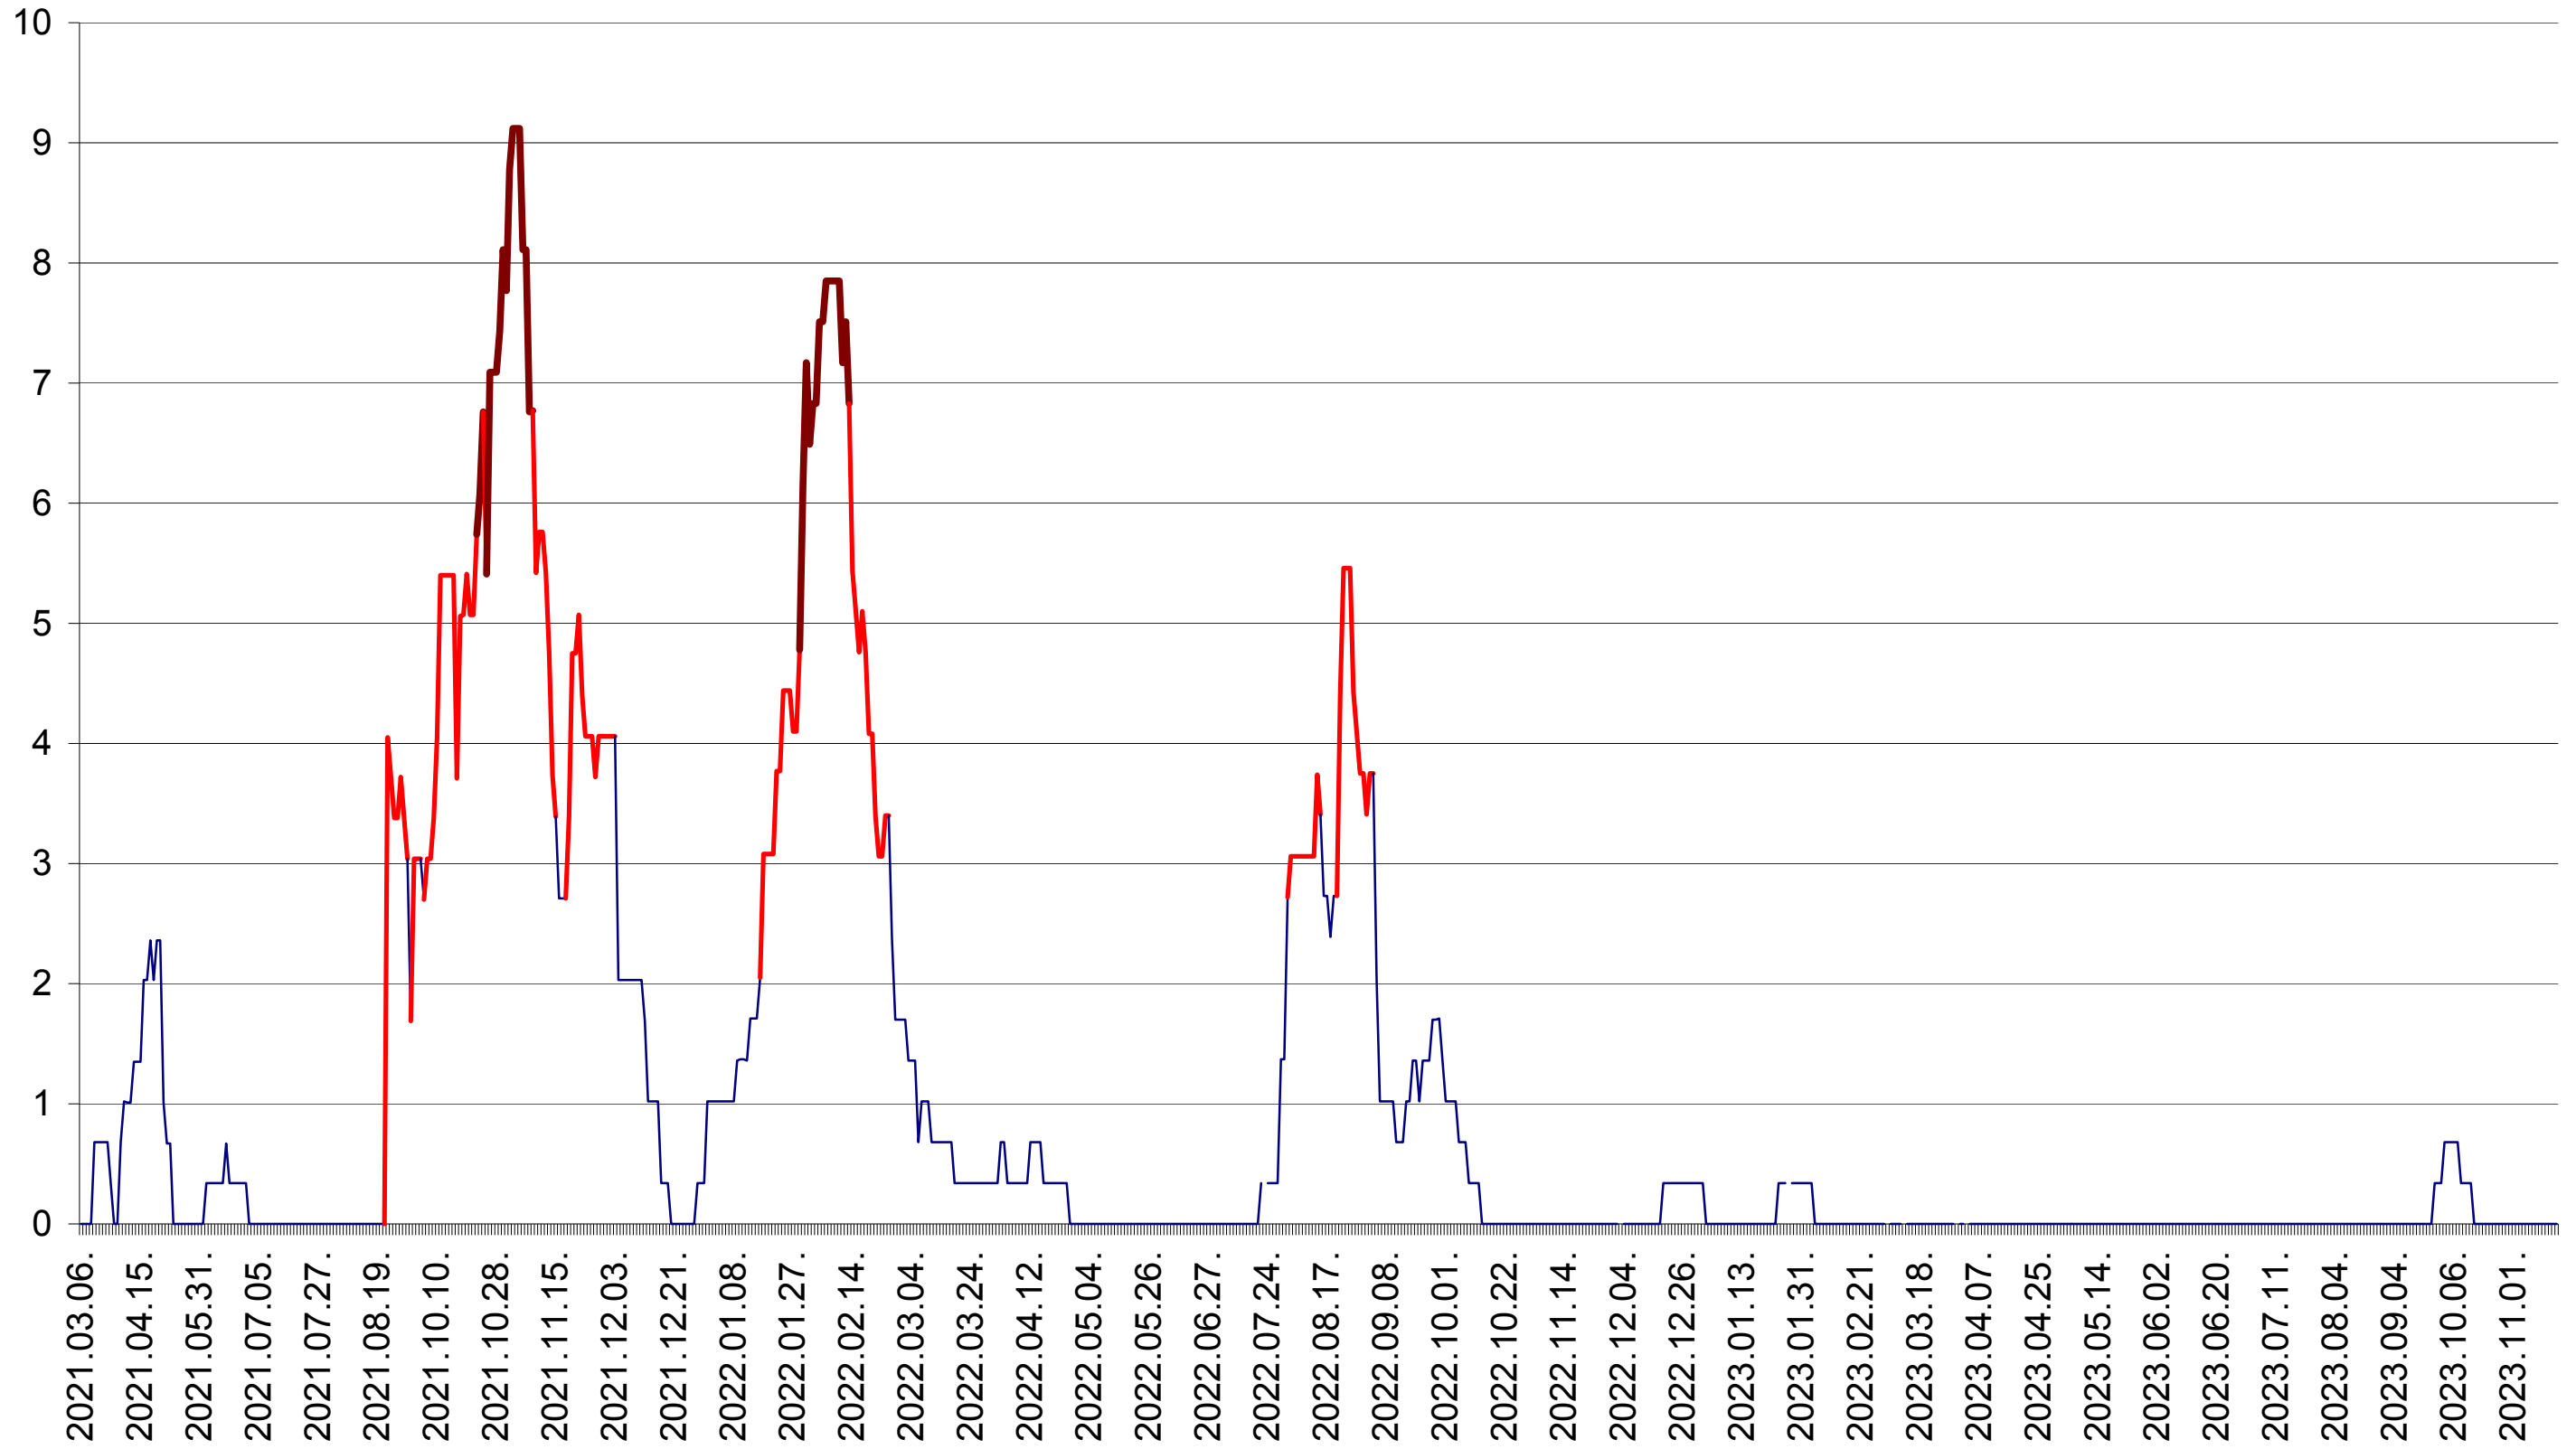

LELICENI - Evolutia incidentei cumulate pe 14 zile la ‰ de locuitori
2021.03.07. - 2023.11.20.

LUETA - Evolutia incidentei cumulate pe 14 zile la ‰ de locuitori
2021.03.07. - 2023.11.20.

LUNCA DE JOS - Evolutia incidentei cumulate pe 14 zile la ‰ de locuitori
2021.03.07. - 2023.11.20.

LUNCA DE SUS - Evolutia incidentei cumulate pe 14 zile la ‰ de locuitori
2021.03.07. - 2023.11.20.

LUPENI - Evolutia incidentei cumulate pe 14 zile la ‰ de locuitori
2021.03.07. - 2023.11.20.

MĂDĂRAȘ - Evolutia incidentei cumulate pe 14 zile la ‰ de locuitori
2021.03.07. - 2023.11.20.

MĂRTINIȘ - Evolutia incidentei cumulate pe 14 zile la ‰ de locuitori
2021.03.07. - 2023.11.20.

MEREȘTI - Evolutia incidentei cumulate pe 14 zile la ‰ de locuitori
2021.03.07. - 2023.11.20.

MUNICIPIUL MIERCUREA-CIUC - Evolutia incidentei cumulate pe 14 zile la ‰ de locuitori
2021.03.07. - 2023.11.20.