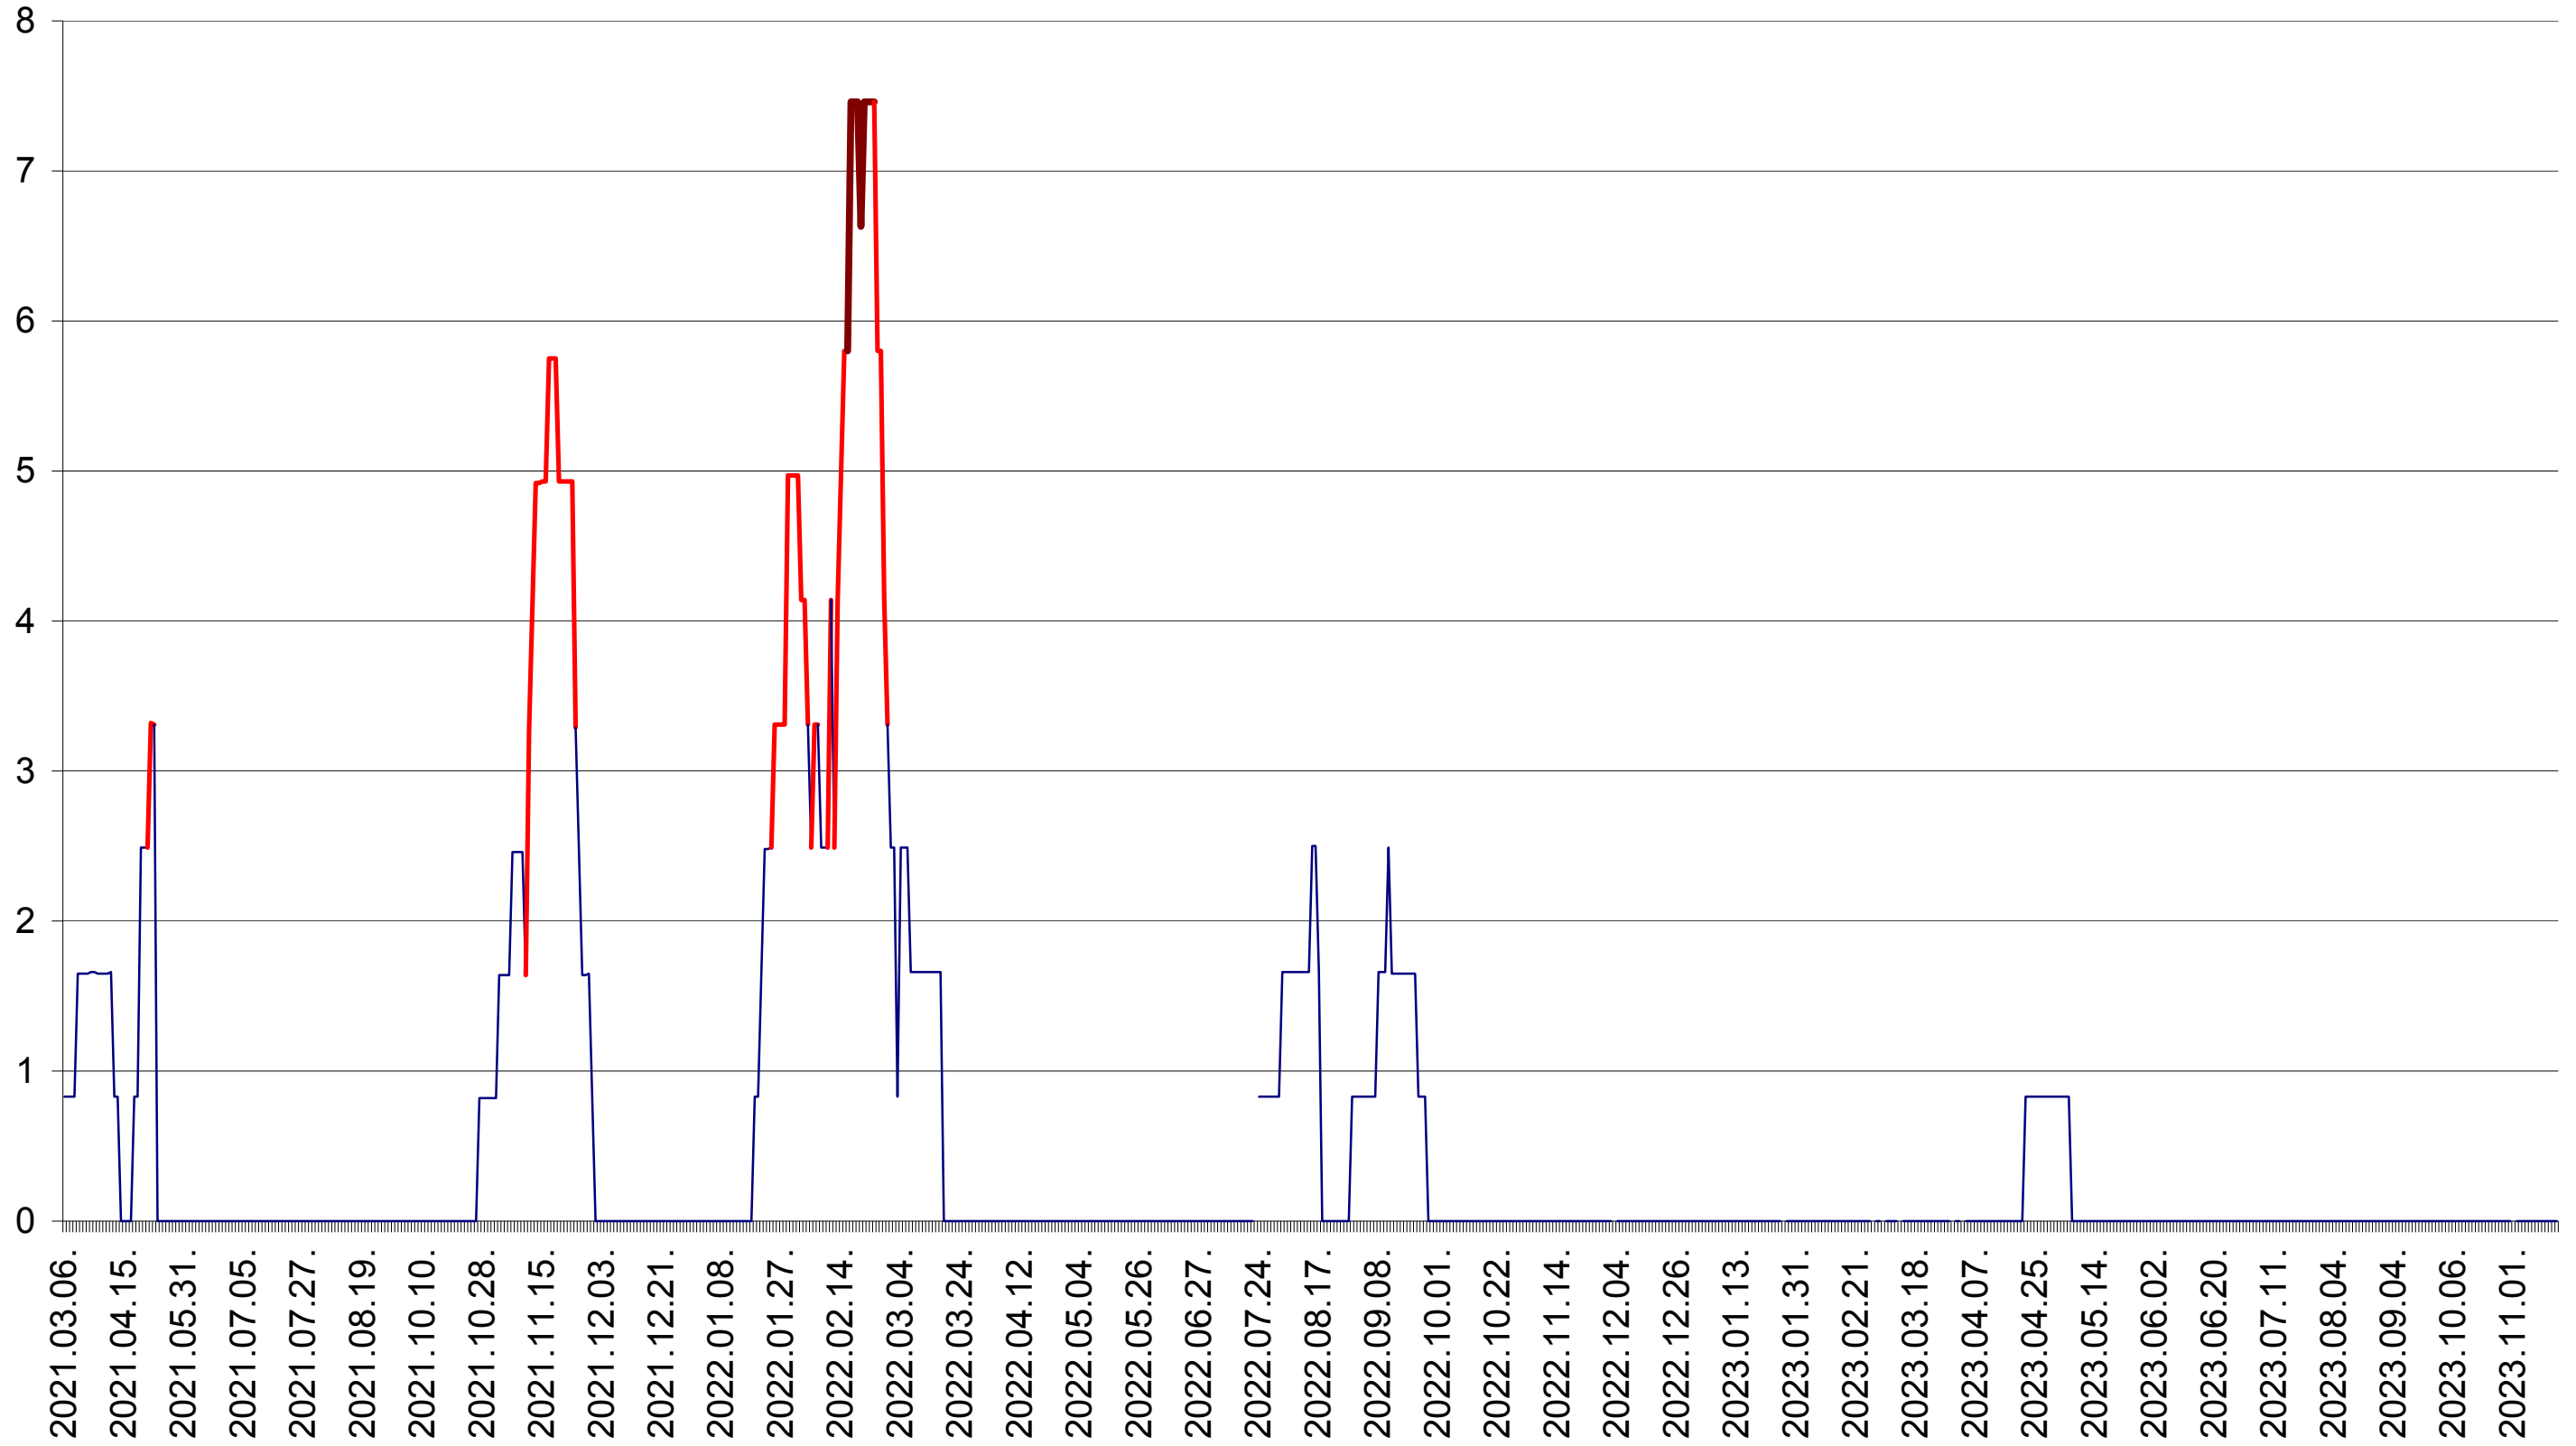

SÂNCRĂIENI - Evolutia incidentei cumulate pe 14 zile la ‰ de locuitori
2021.03.07. - 2023.11.20.

SĂCEL - Evolutia incidentei cumulate pe 14 zile la ‰ de locuitori
2021.03.07. - 2023.11.20.