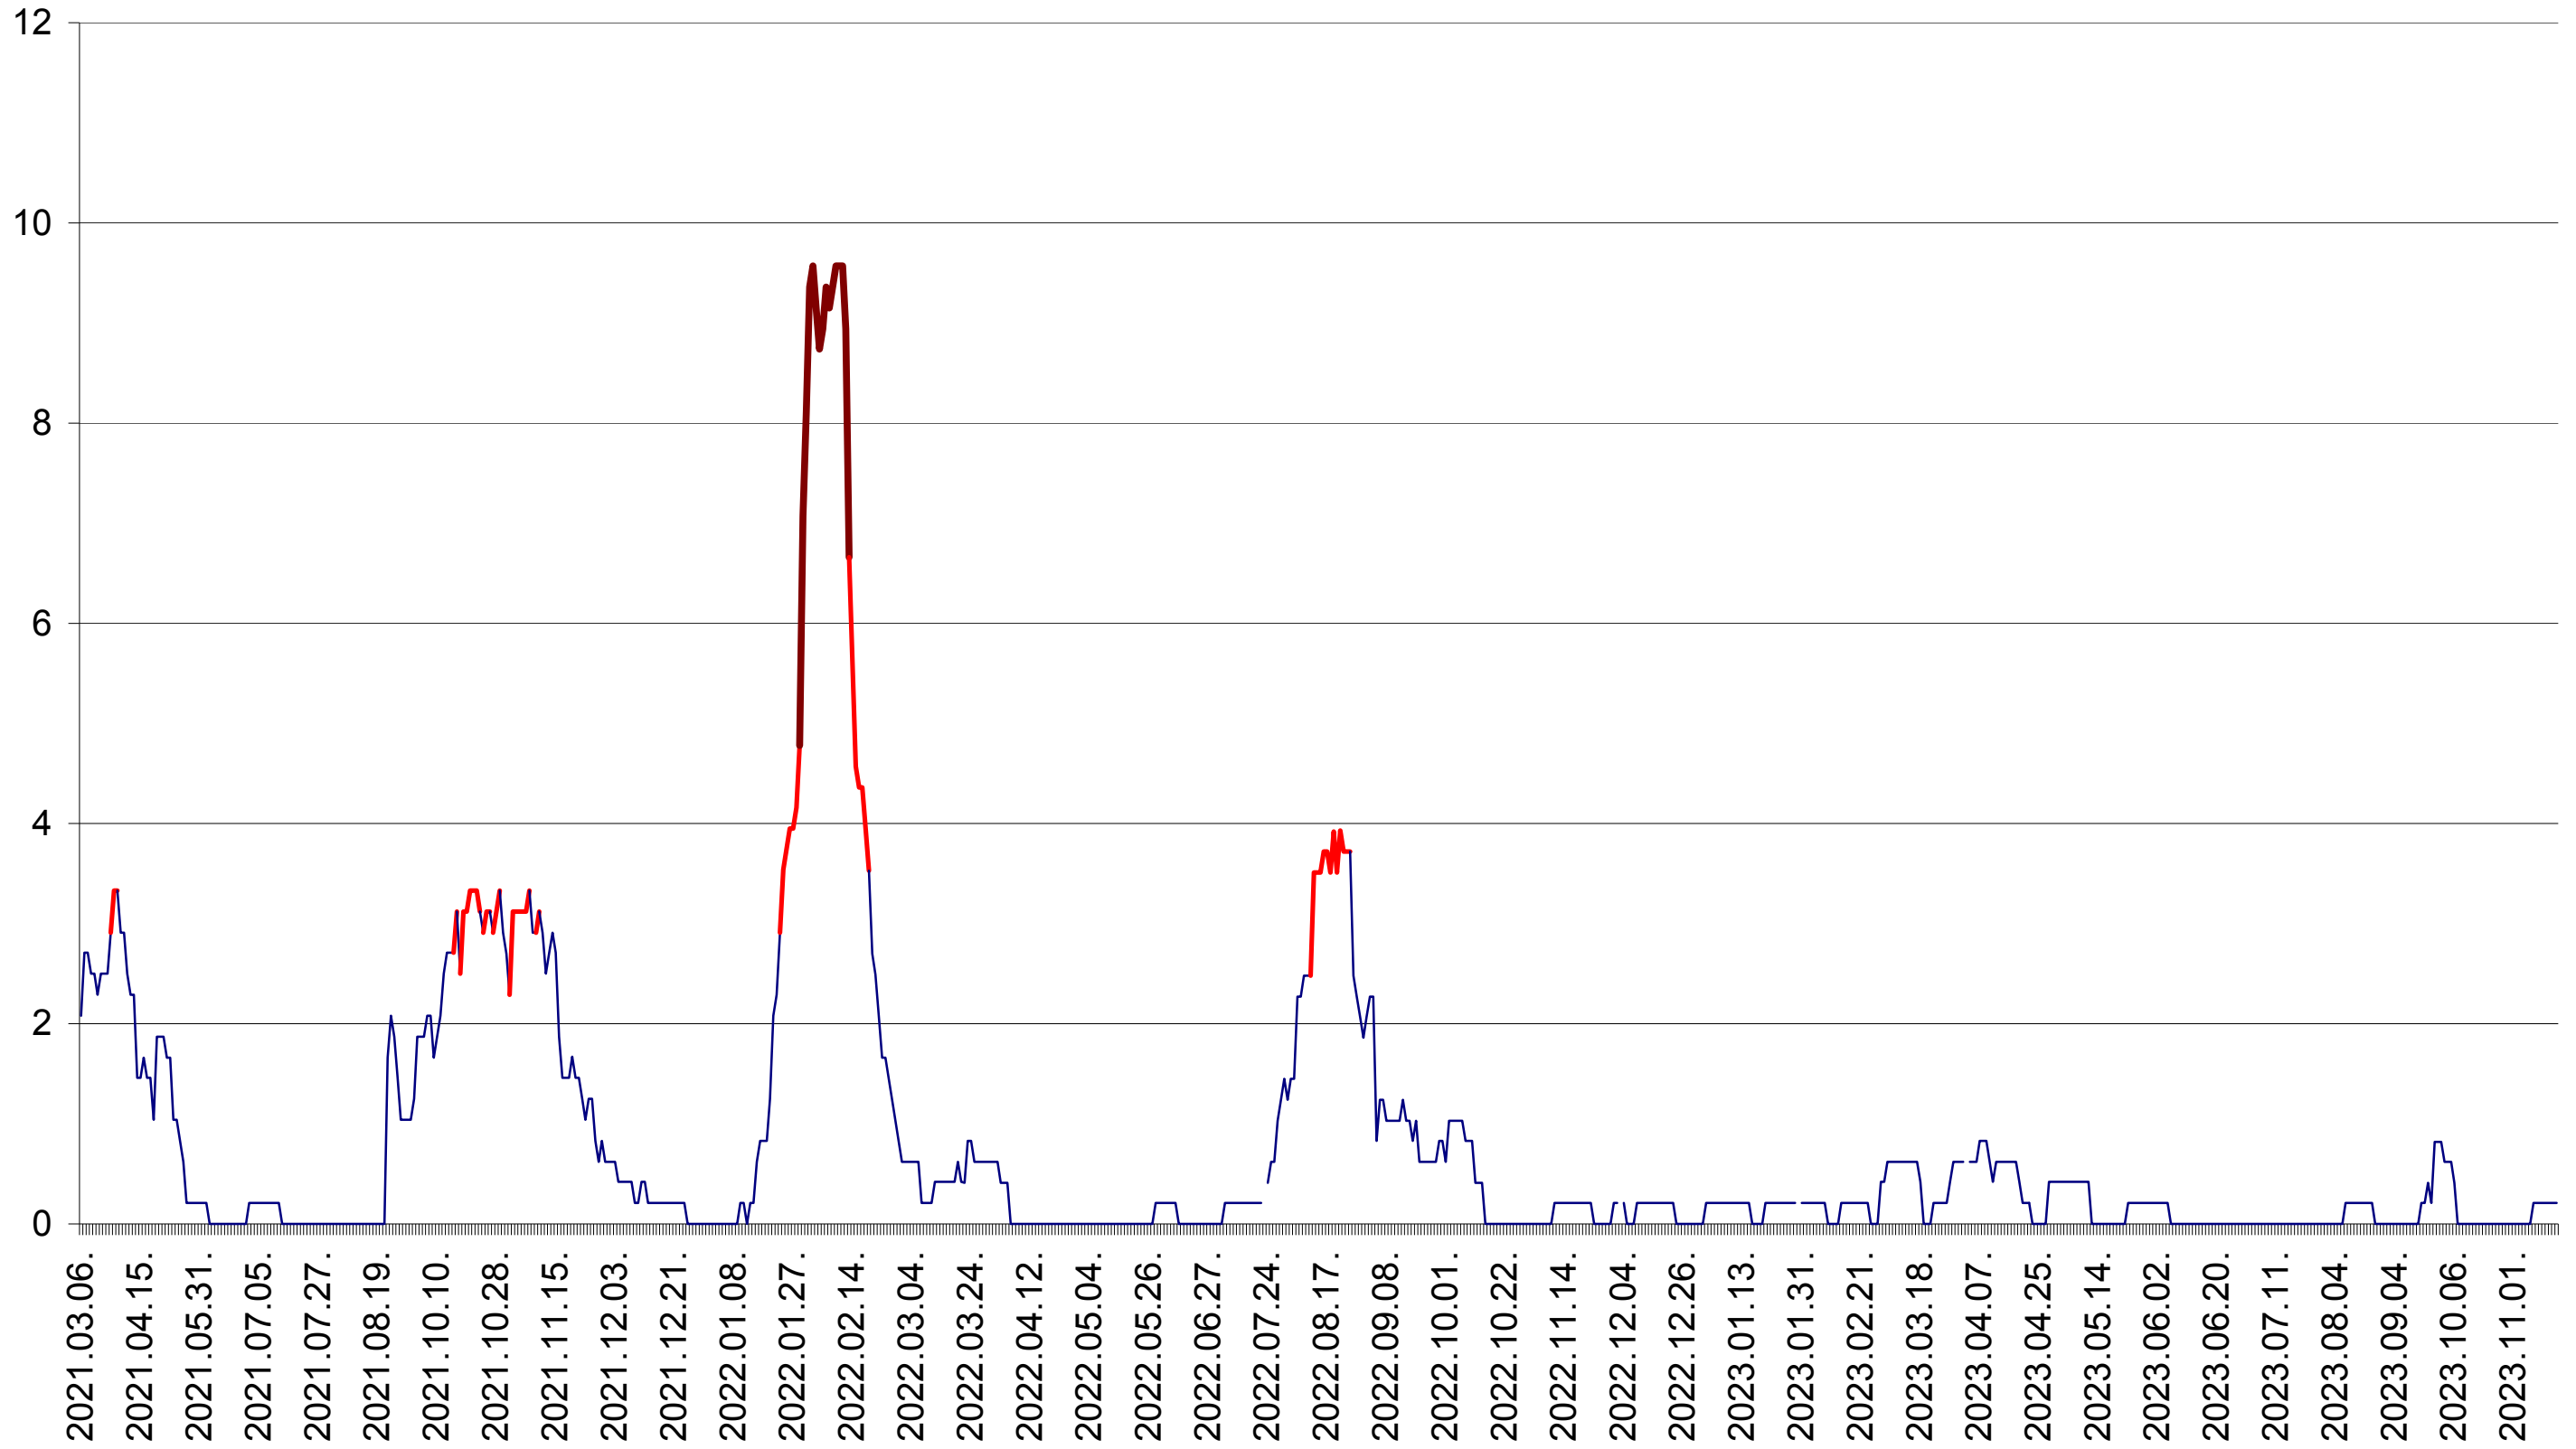

MUNICIPIUL GHEORGHENI - Evolutia incidentei cumulate pe 14 zile la ‰ de locuitori
2021.03.07. - 2023.11.20.

JOSENI - Evolutia incidentei cumulate pe 14 zile la ‰ de locuitori
2021.03.07. - 2023.11.20.

LĂZAREA - Evolutia incidentei cumulate pe 14 zile la ‰ de locuitori
2021.03.07. - 2023.11.20.

LELICENI - Evolutia incidentei cumulate pe 14 zile la ‰ de locuitori
2021.03.07. - 2023.11.20.

LUETA - Evolutia incidentei cumulate pe 14 zile la ‰ de locuitori
2021.03.07. - 2023.11.20.

LUNCA DE JOS - Evolutia incidentei cumulate pe 14 zile la ‰ de locuitori
2021.03.07. - 2023.11.20.

LUNCA DE SUS - Evolutia incidentei cumulate pe 14 zile la ‰ de locuitori
2021.03.07. - 2023.11.20.

LUPENI - Evolutia incidentei cumulate pe 14 zile la ‰ de locuitori
2021.03.07. - 2023.11.20.

MĂDĂRAȘ - Evolutia incidentei cumulate pe 14 zile la ‰ de locuitori
2021.03.07. - 2023.11.20.