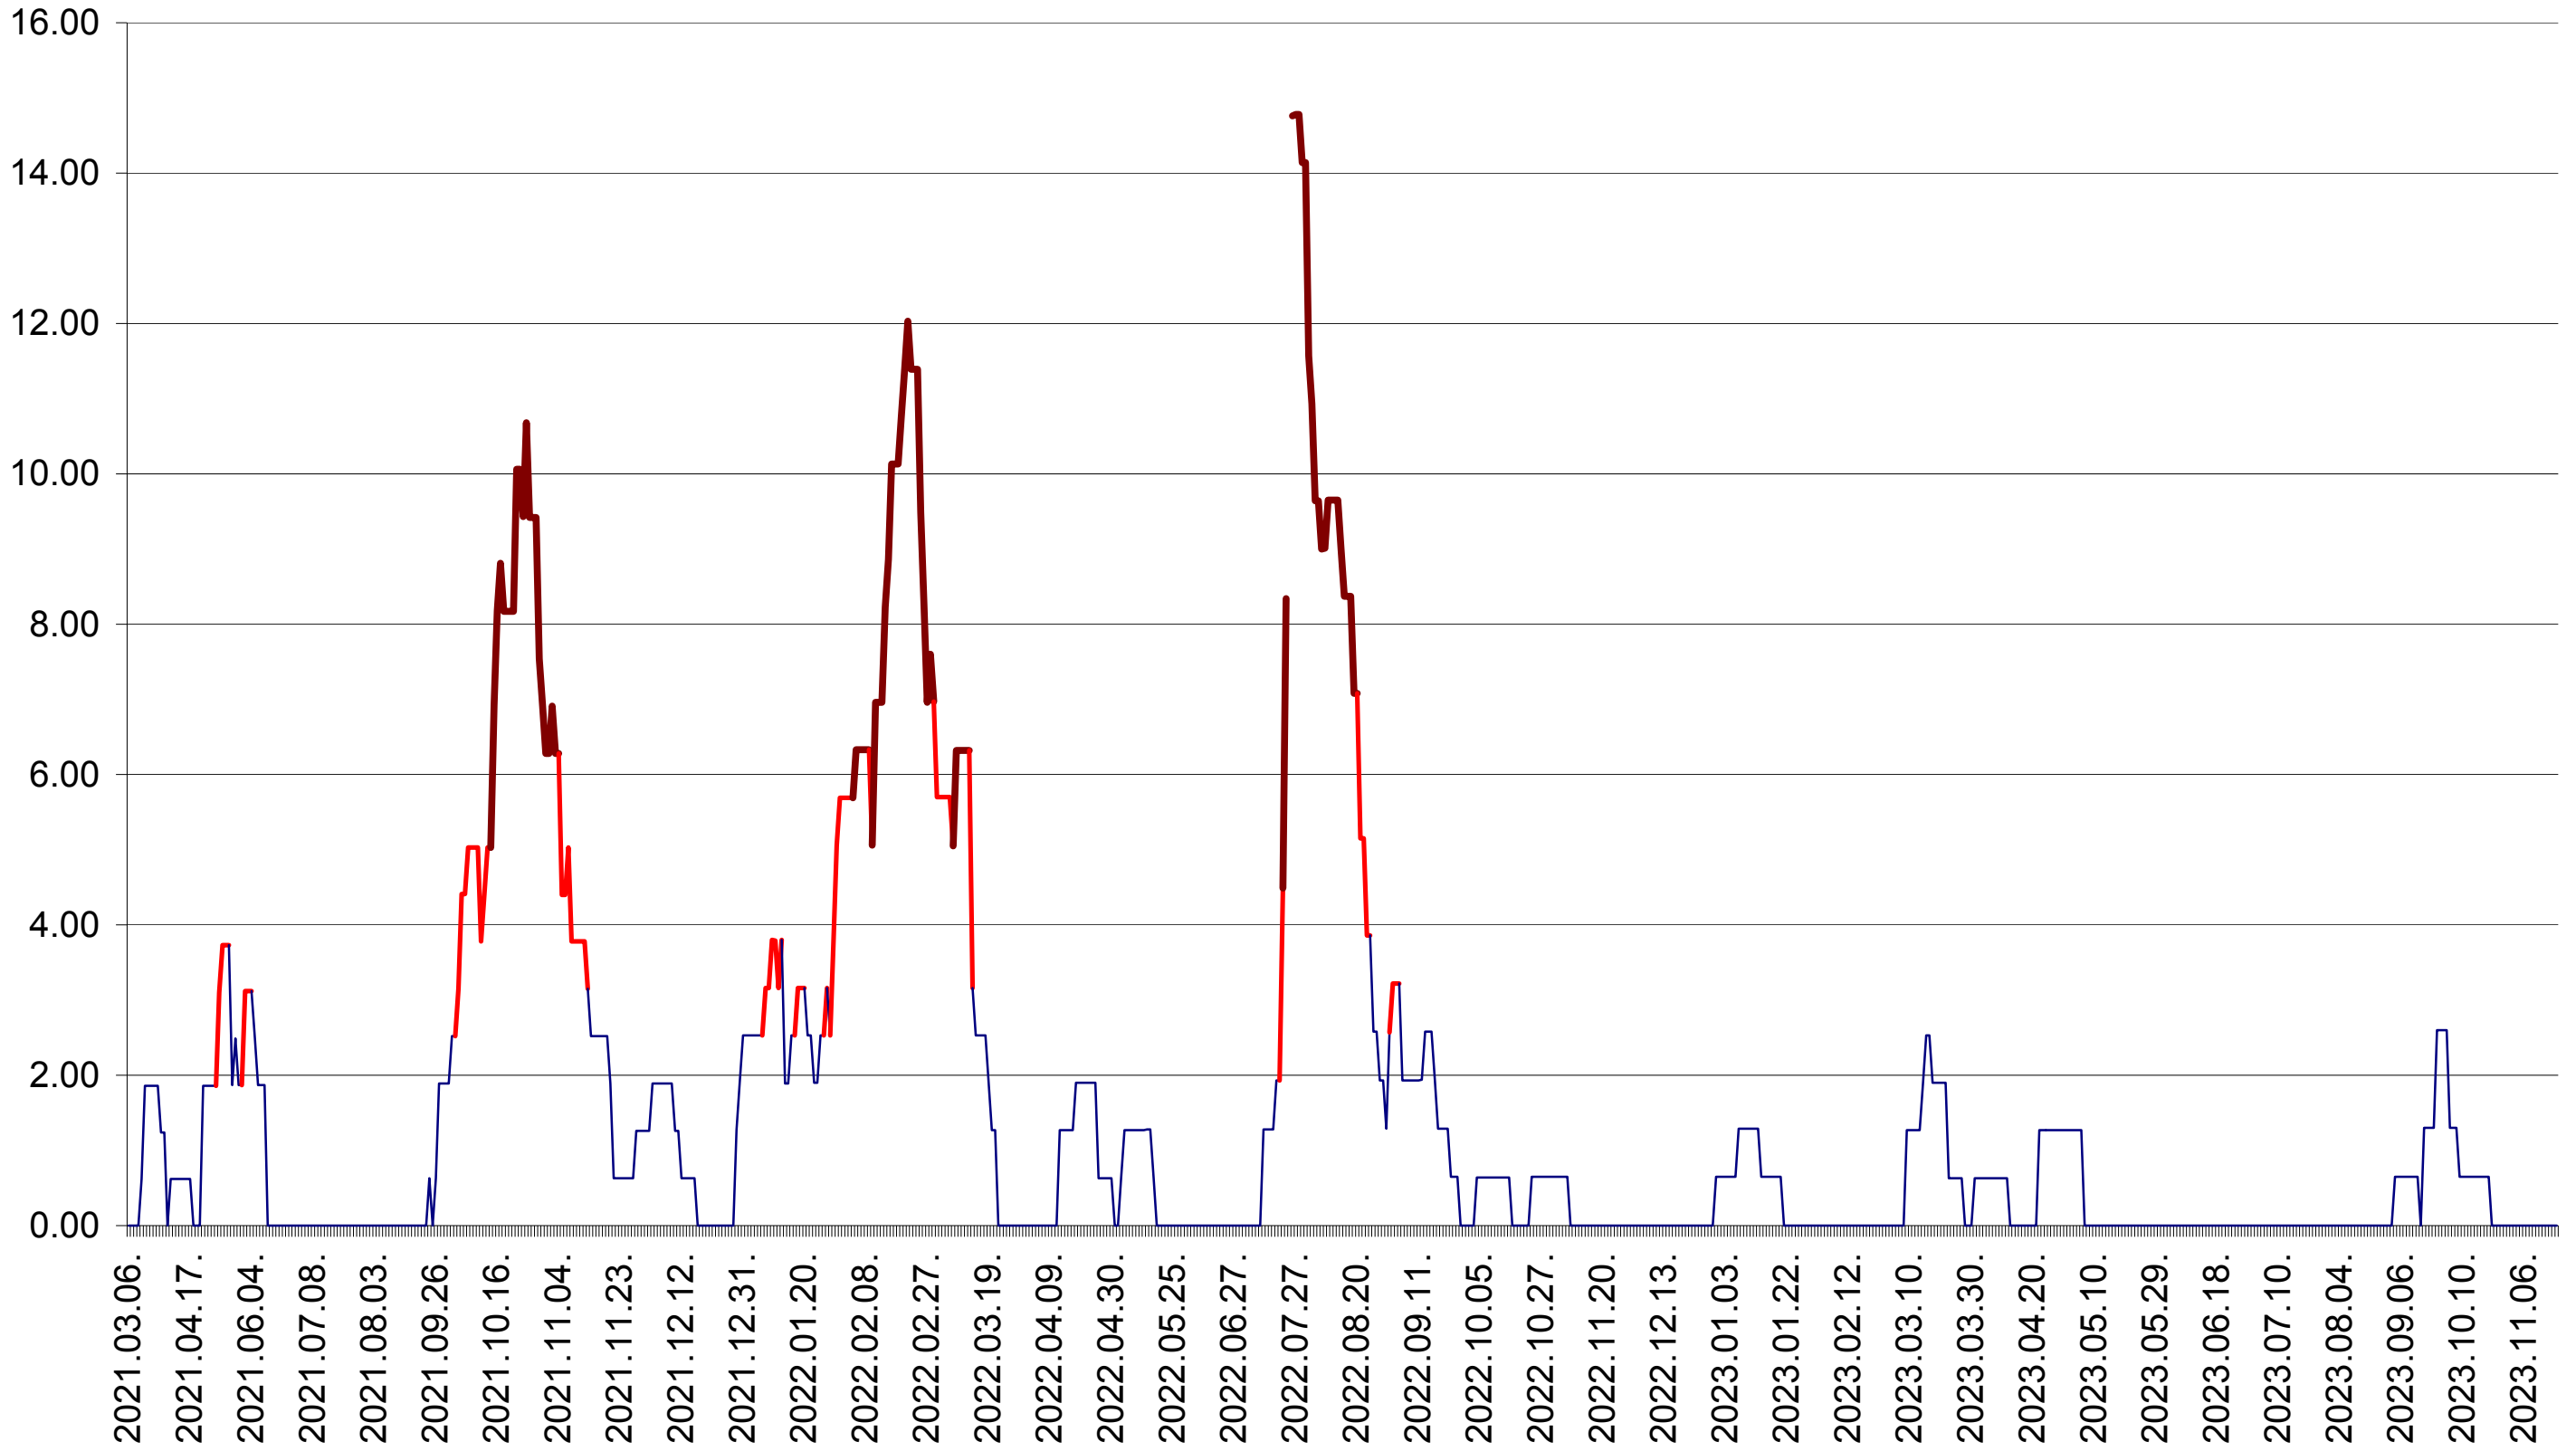

ATID - Evolutia incidentei cumulate pe 14 zile la ‰ de locuitori
2021.03.07. - 2023.11.20.

AVRĂMEȘTI - Evolutia incidentei cumulate pe 14 zile la ‰ de locuitori
2021.03.07. - 2023.11.20.

ORAȘ BĂILE TUȘNAD - Evolutia incidentei cumulate pe 14 zile la ‰ de locuitori
2021.03.07. - 2023.11.20.

ORAȘ BĂLAN - Evolutia incidentei cumulate pe 14 zile la ‰ de locuitori
2021.03.07. - 2023.11.20.

BILBOR - Evolutia incidentei cumulate pe 14 zile la ‰ de locuitori
2021.03.07. - 2023.11.20.

ORAȘ BORSEC - Evolutia incidentei cumulate pe 14 zile la ‰ de locuitori
2021.03.07. - 2023.11.20.

BRĂDEȘTI - Evolutia incidentei cumulate pe 14 zile la ‰ de locuitori
2021.03.07. - 2023.11.20.

CĂPÂLNIȚA - Evolutia incidentei cumulate pe 14 zile la ‰ de locuitori
2021.03.07. - 2023.11.20.

CÂRȚA - Evolutia incidentei cumulate pe 14 zile la ‰ de locuitori
2021.03.07. - 2023.11.20.