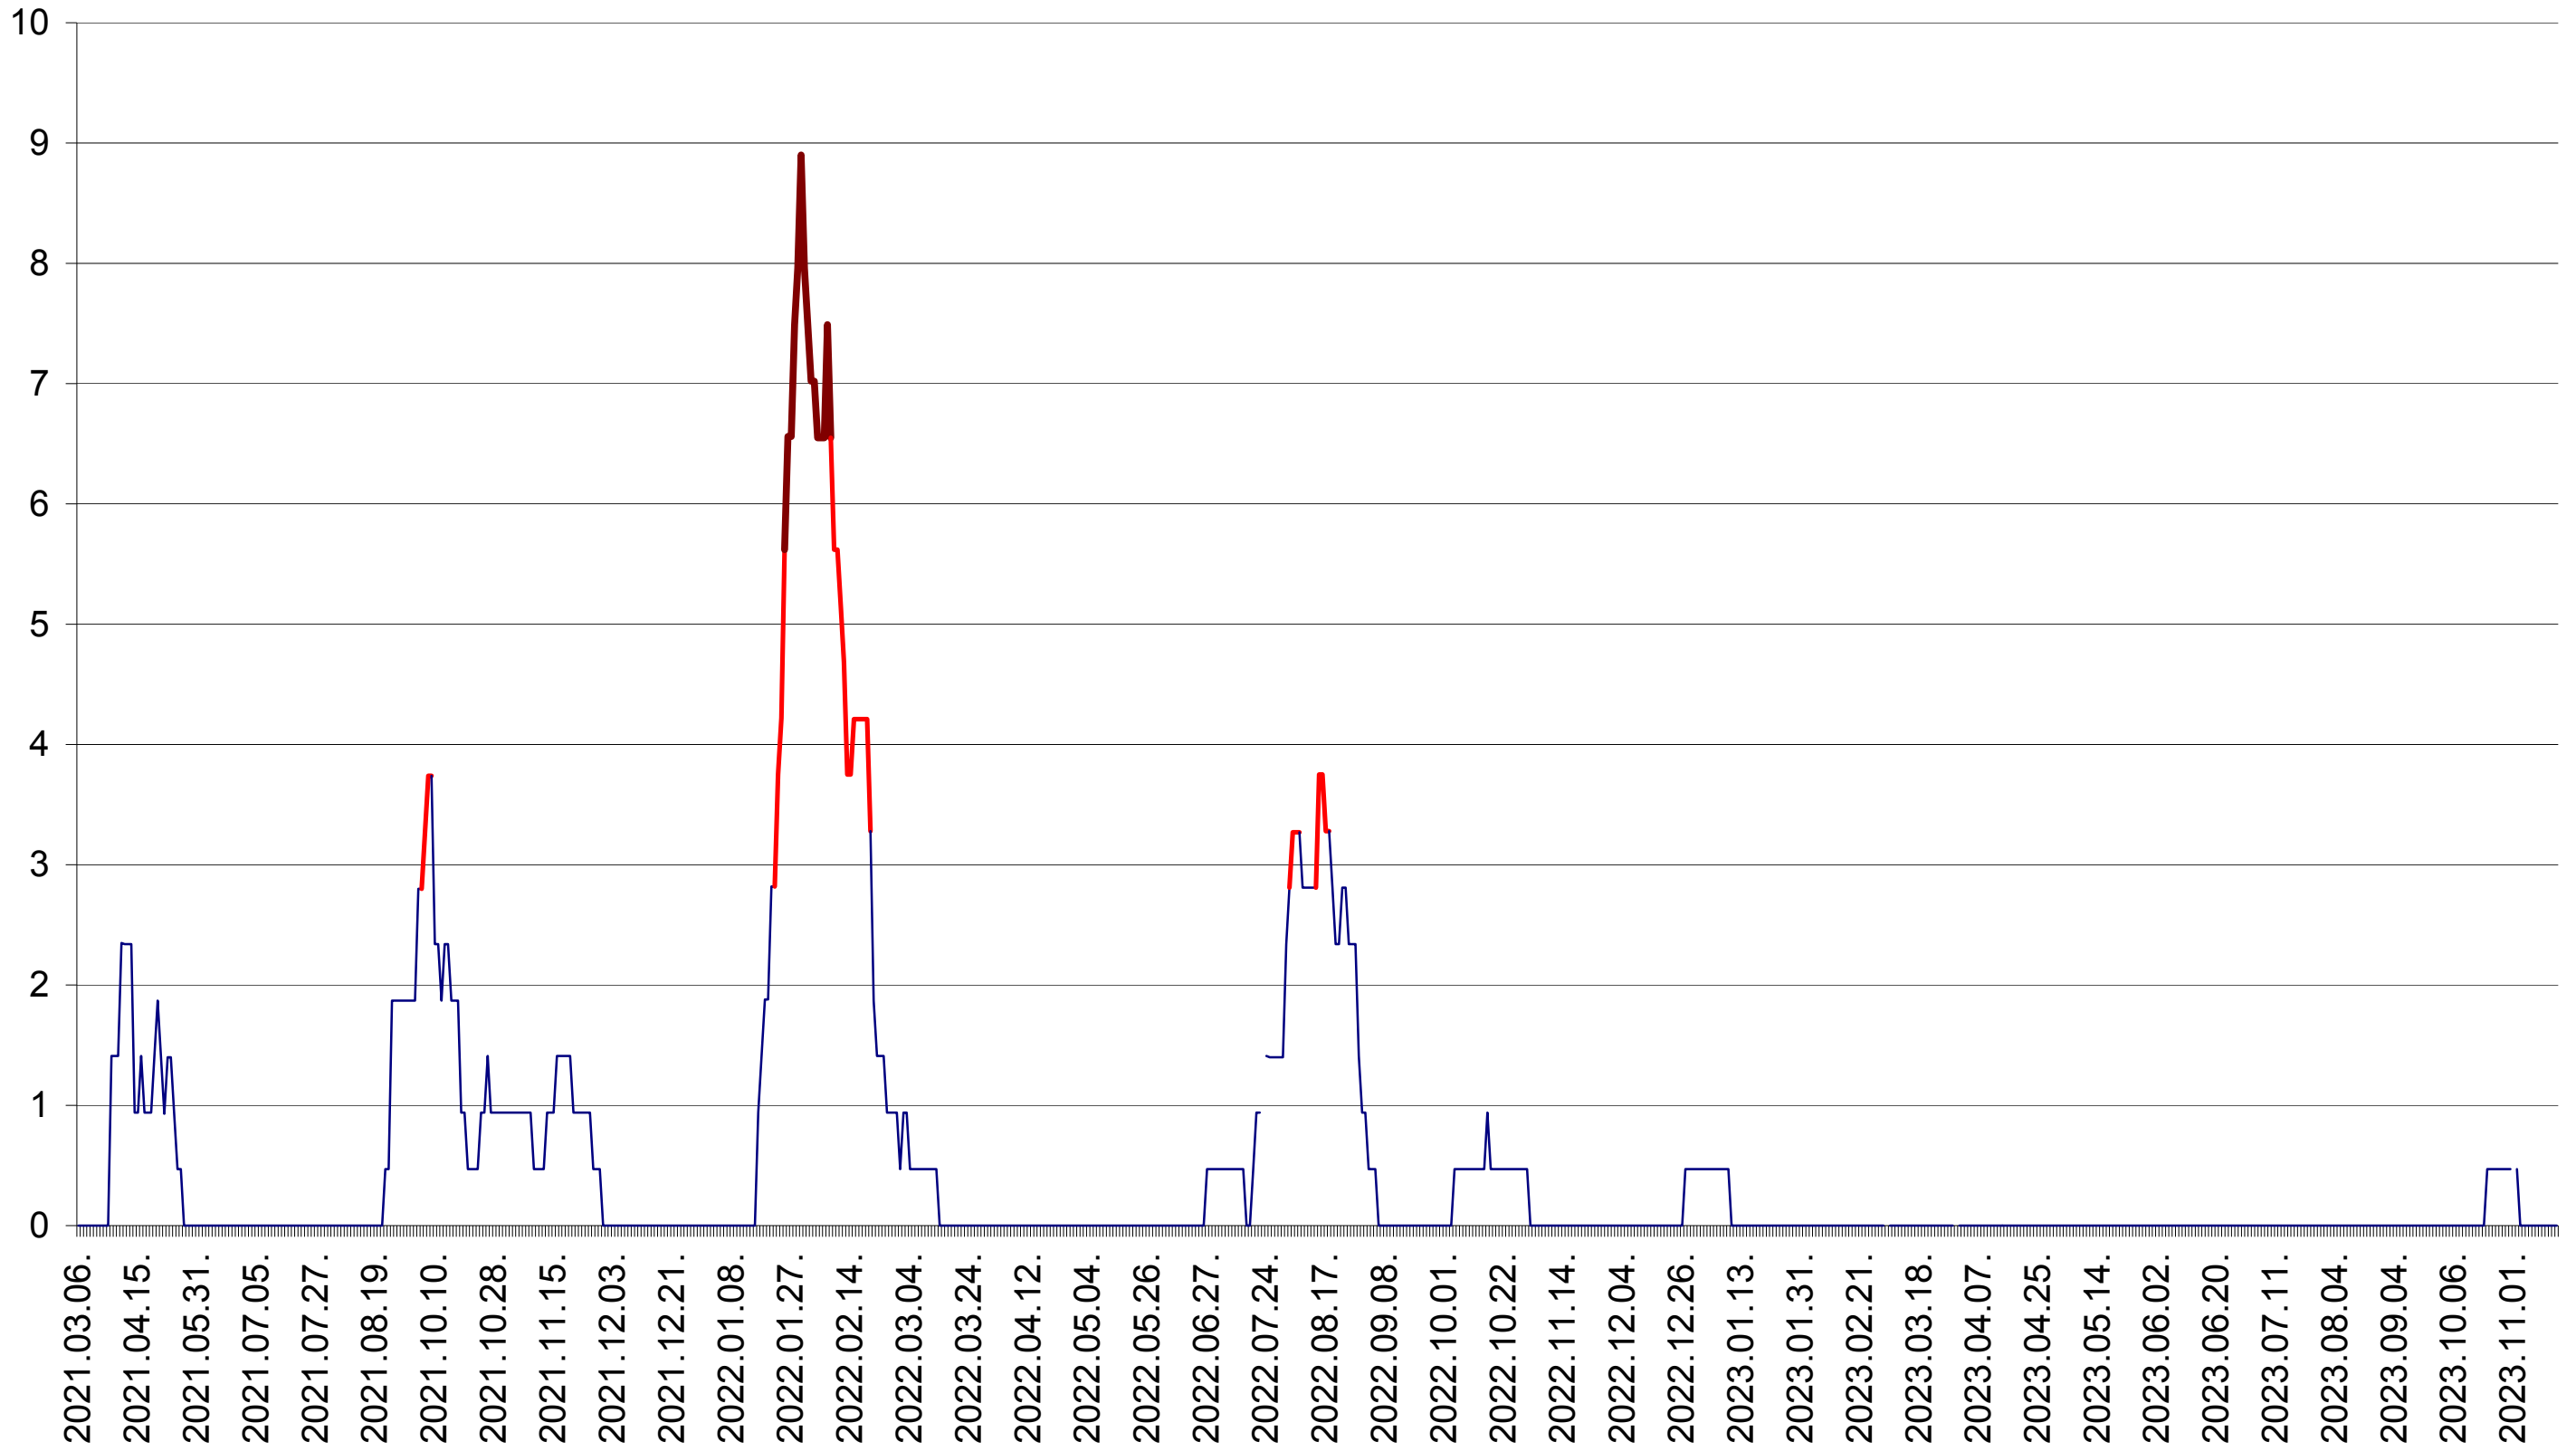

SECUIENI - Evolutia incidentei cumulate pe 14 zile la ‰ de locuitori
2021.03.07. - 2023.11.20.

SATU MARE - Evolutia incidentei cumulate pe 14 zile la ‰ de locuitori
2021.03.07. - 2023.11.20.