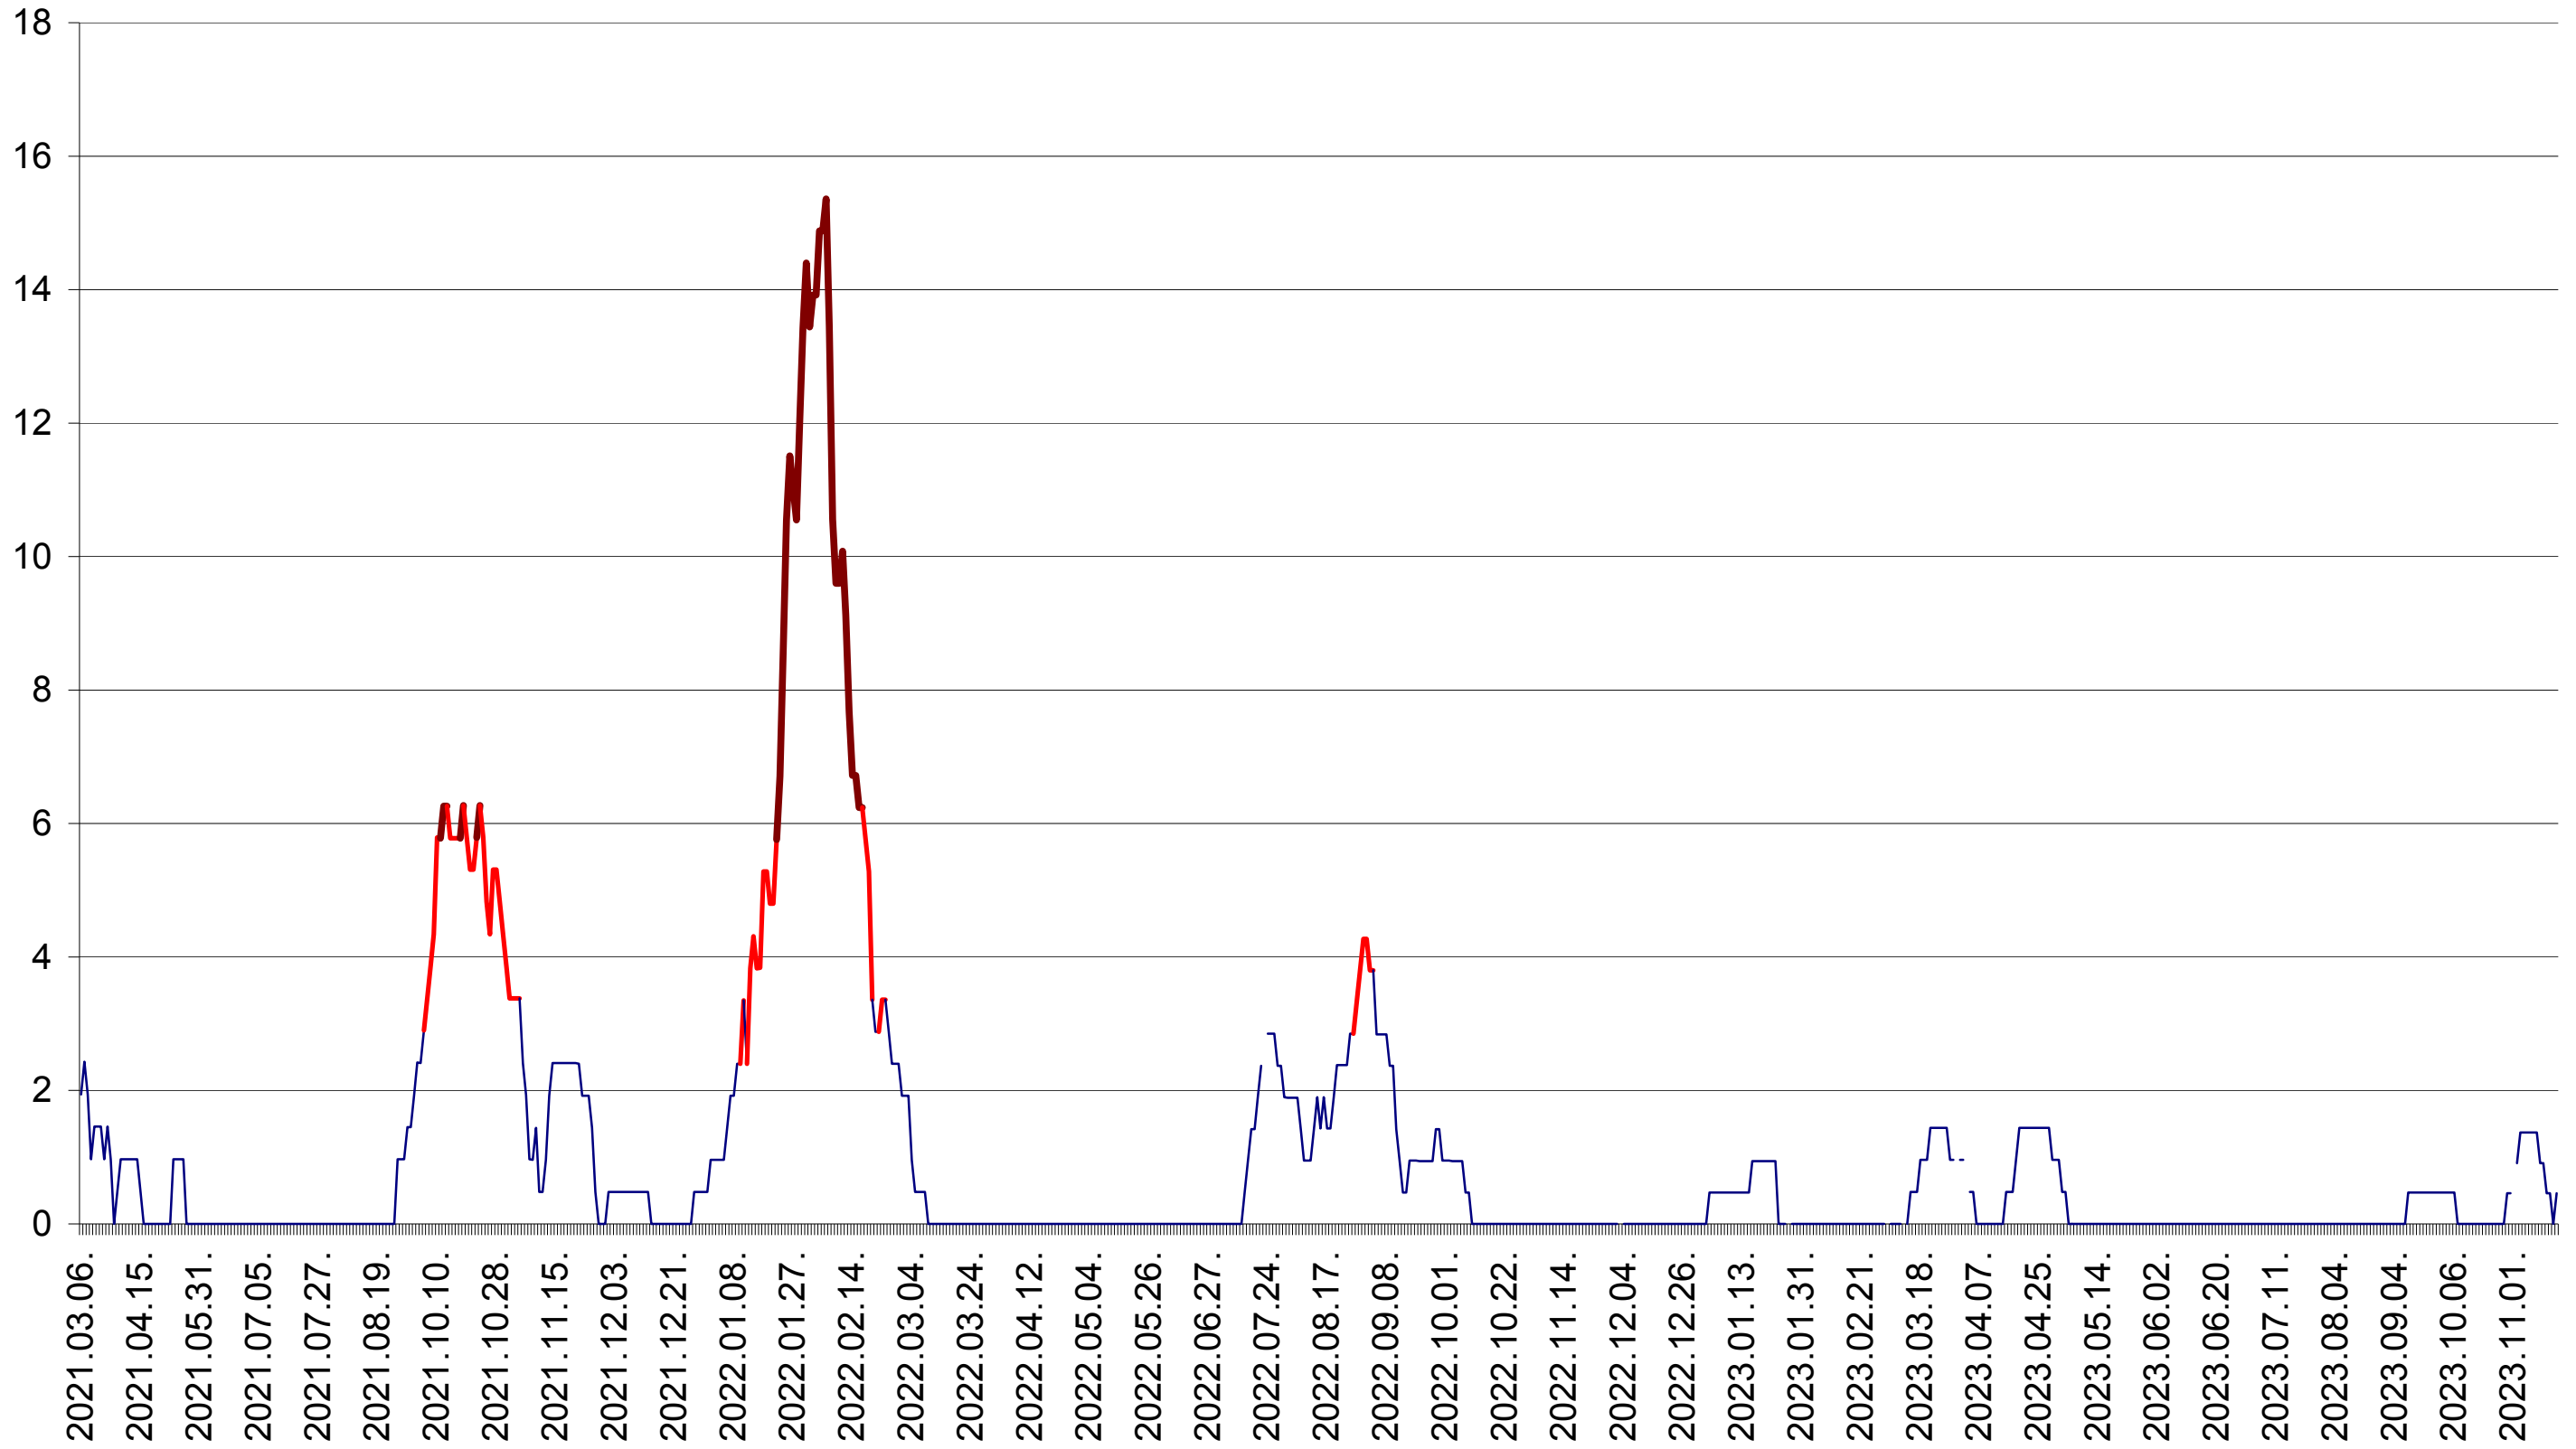

PLĂIEȘII DE JOS - Evolutia incidentei cumulate pe 14 zile la ‰ de locuitori
2021.03.07. - 2023.11.20.

PĂULENI-CIUC - Evolutia incidentei cumulate pe 14 zile la ‰ de locuitori
2021.03.07. - 2023.11.20.