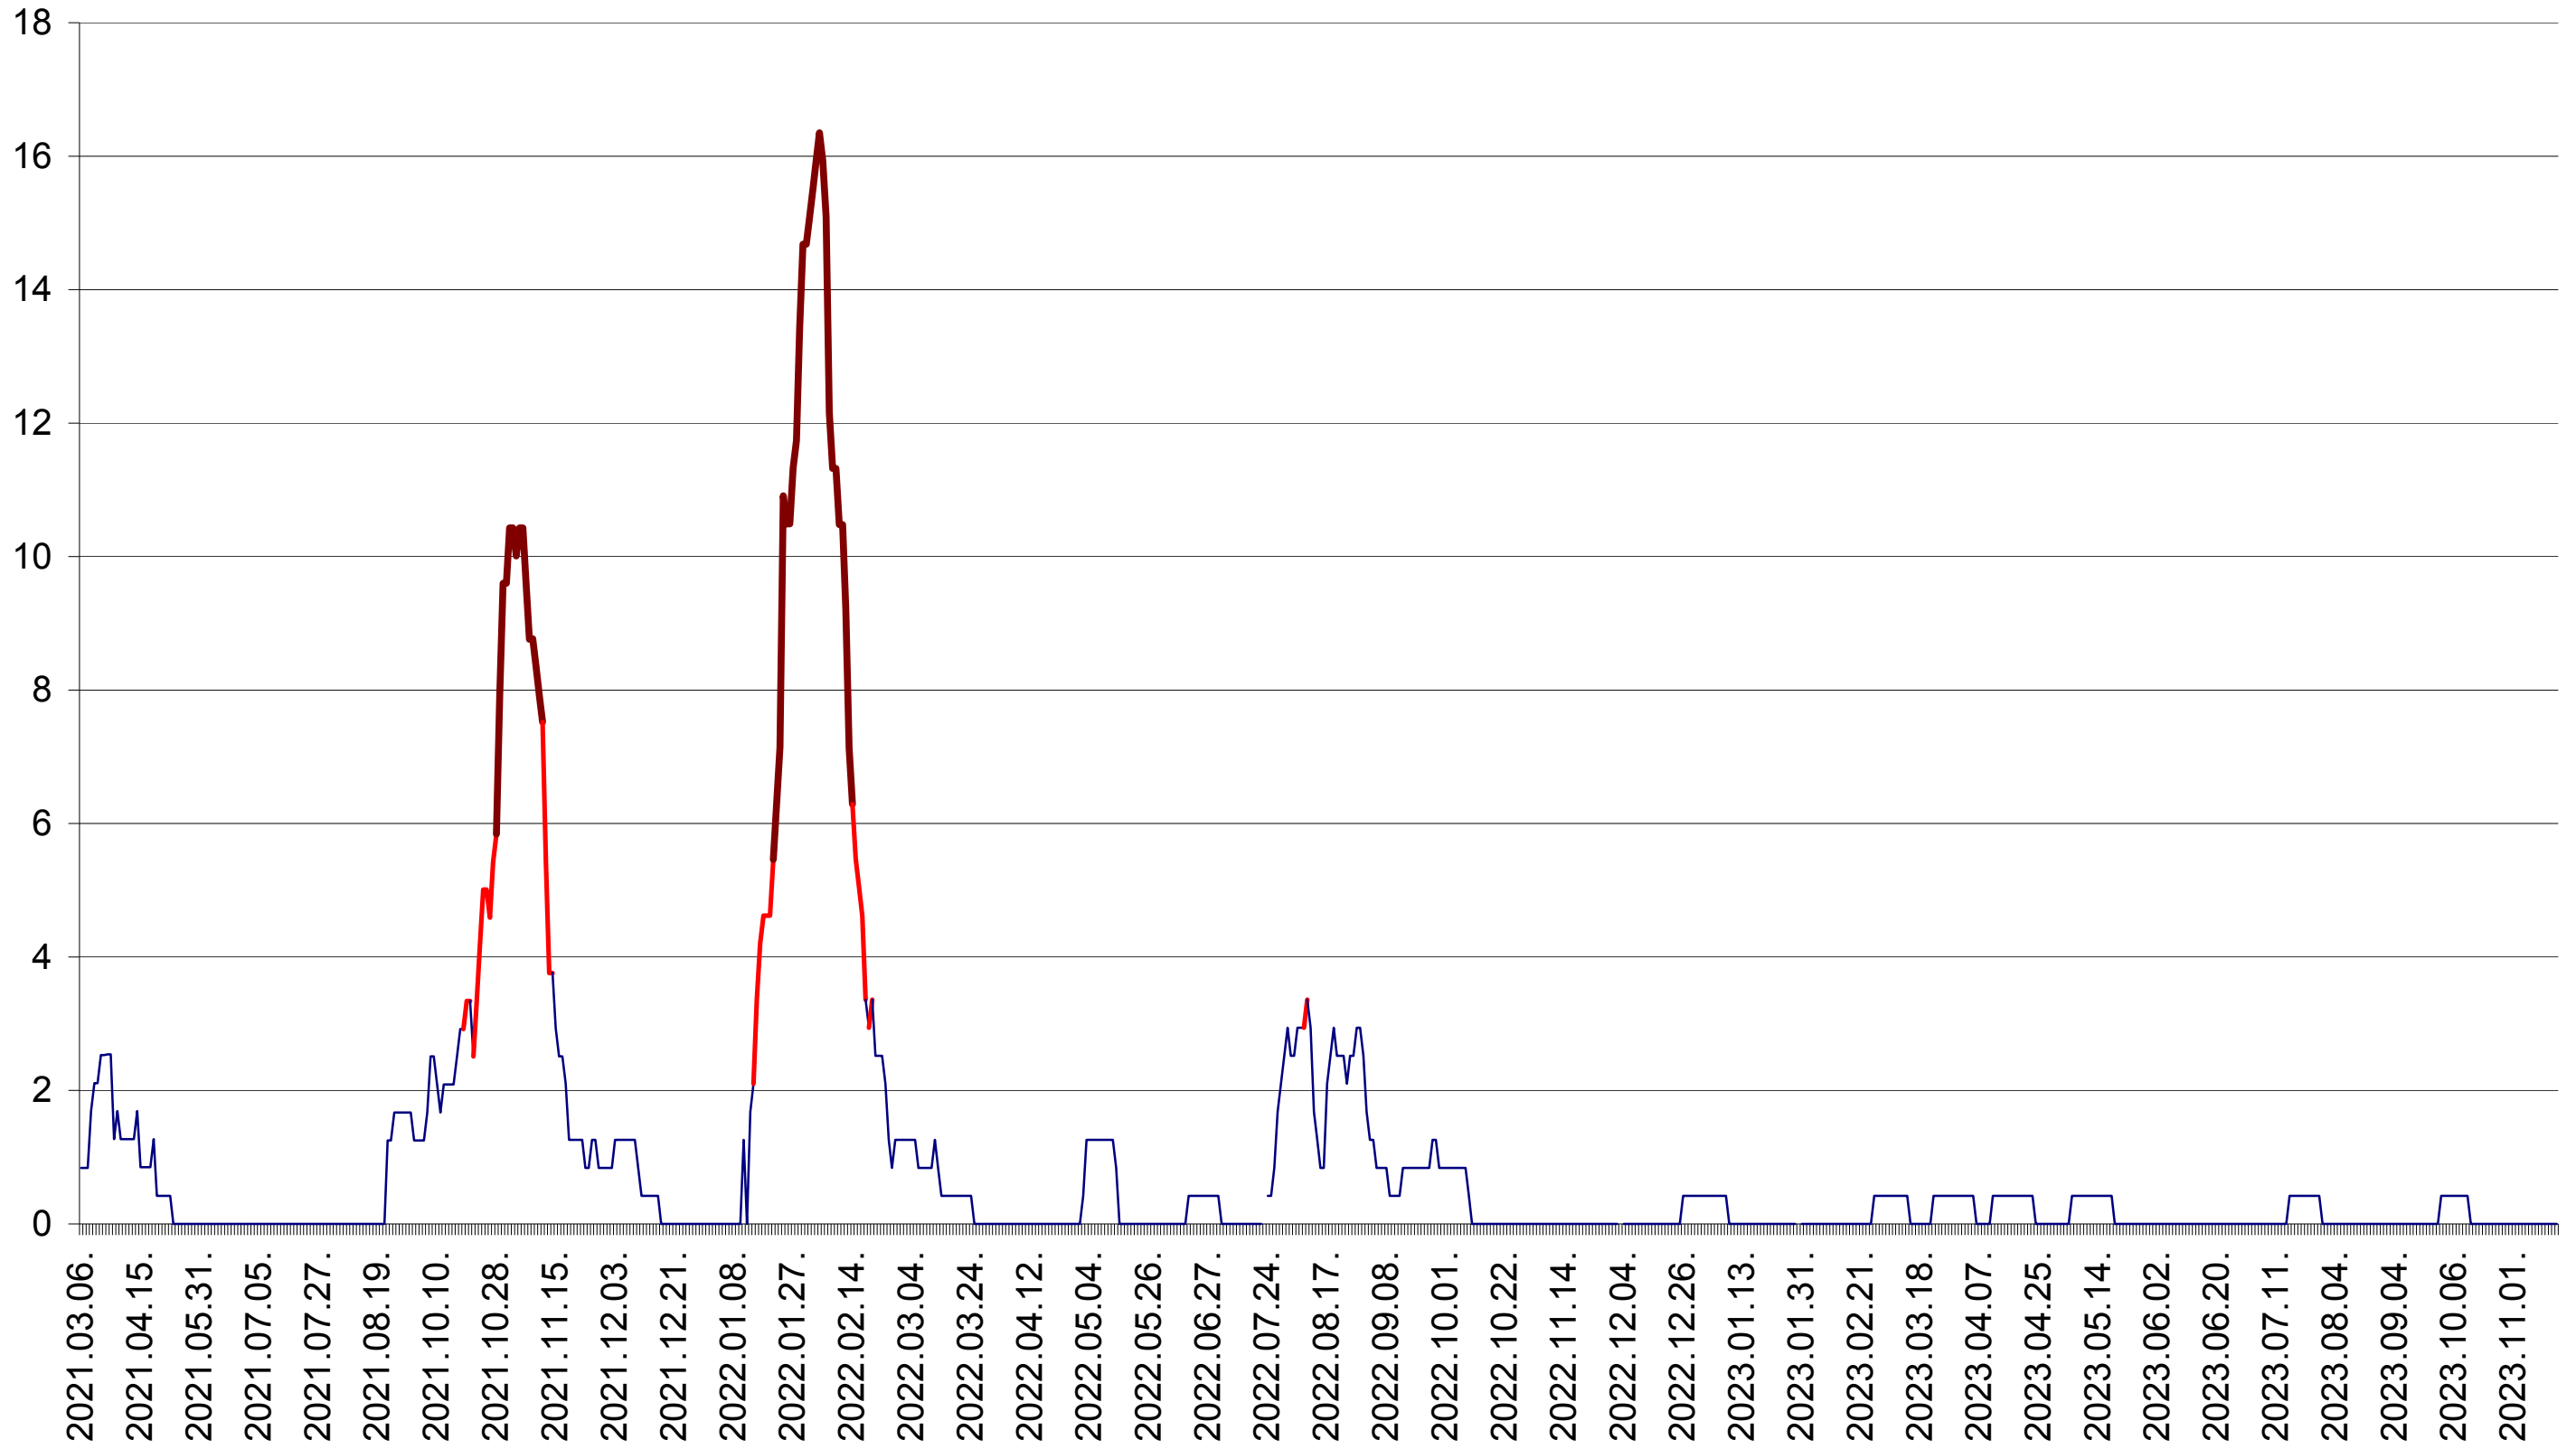

FELICENI - Evolutia incidentei cumulate pe 14 zile la ‰ de locuitori
2021.03.07. - 2023.11.20.

FRUMOASA - Evolutia incidentei cumulate pe 14 zile la ‰ de locuitori
2021.03.07. - 2023.11.20.

GĂLĂUȚAȘ - Evolutia incidentei cumulate pe 14 zile la ‰ de locuitori
2021.03.07. - 2023.11.20.

MUNICIPIUL GHEORGHENI - Evolutia incidentei cumulate pe 14 zile la ‰ de locuitori
2021.03.07. - 2023.11.20.

JOSENI - Evolutia incidentei cumulate pe 14 zile la ‰ de locuitori
2021.03.07. - 2023.11.20.

LĂZAREA - Evolutia incidentei cumulate pe 14 zile la ‰ de locuitori
2021.03.07. - 2023.11.20.

LELICENI - Evolutia incidentei cumulate pe 14 zile la ‰ de locuitori
2021.03.07. - 2023.11.20.

LUETA - Evolutia incidentei cumulate pe 14 zile la ‰ de locuitori
2021.03.07. - 2023.11.20.

LUNCA DE JOS - Evolutia incidentei cumulate pe 14 zile la ‰ de locuitori
2021.03.07. - 2023.11.20.