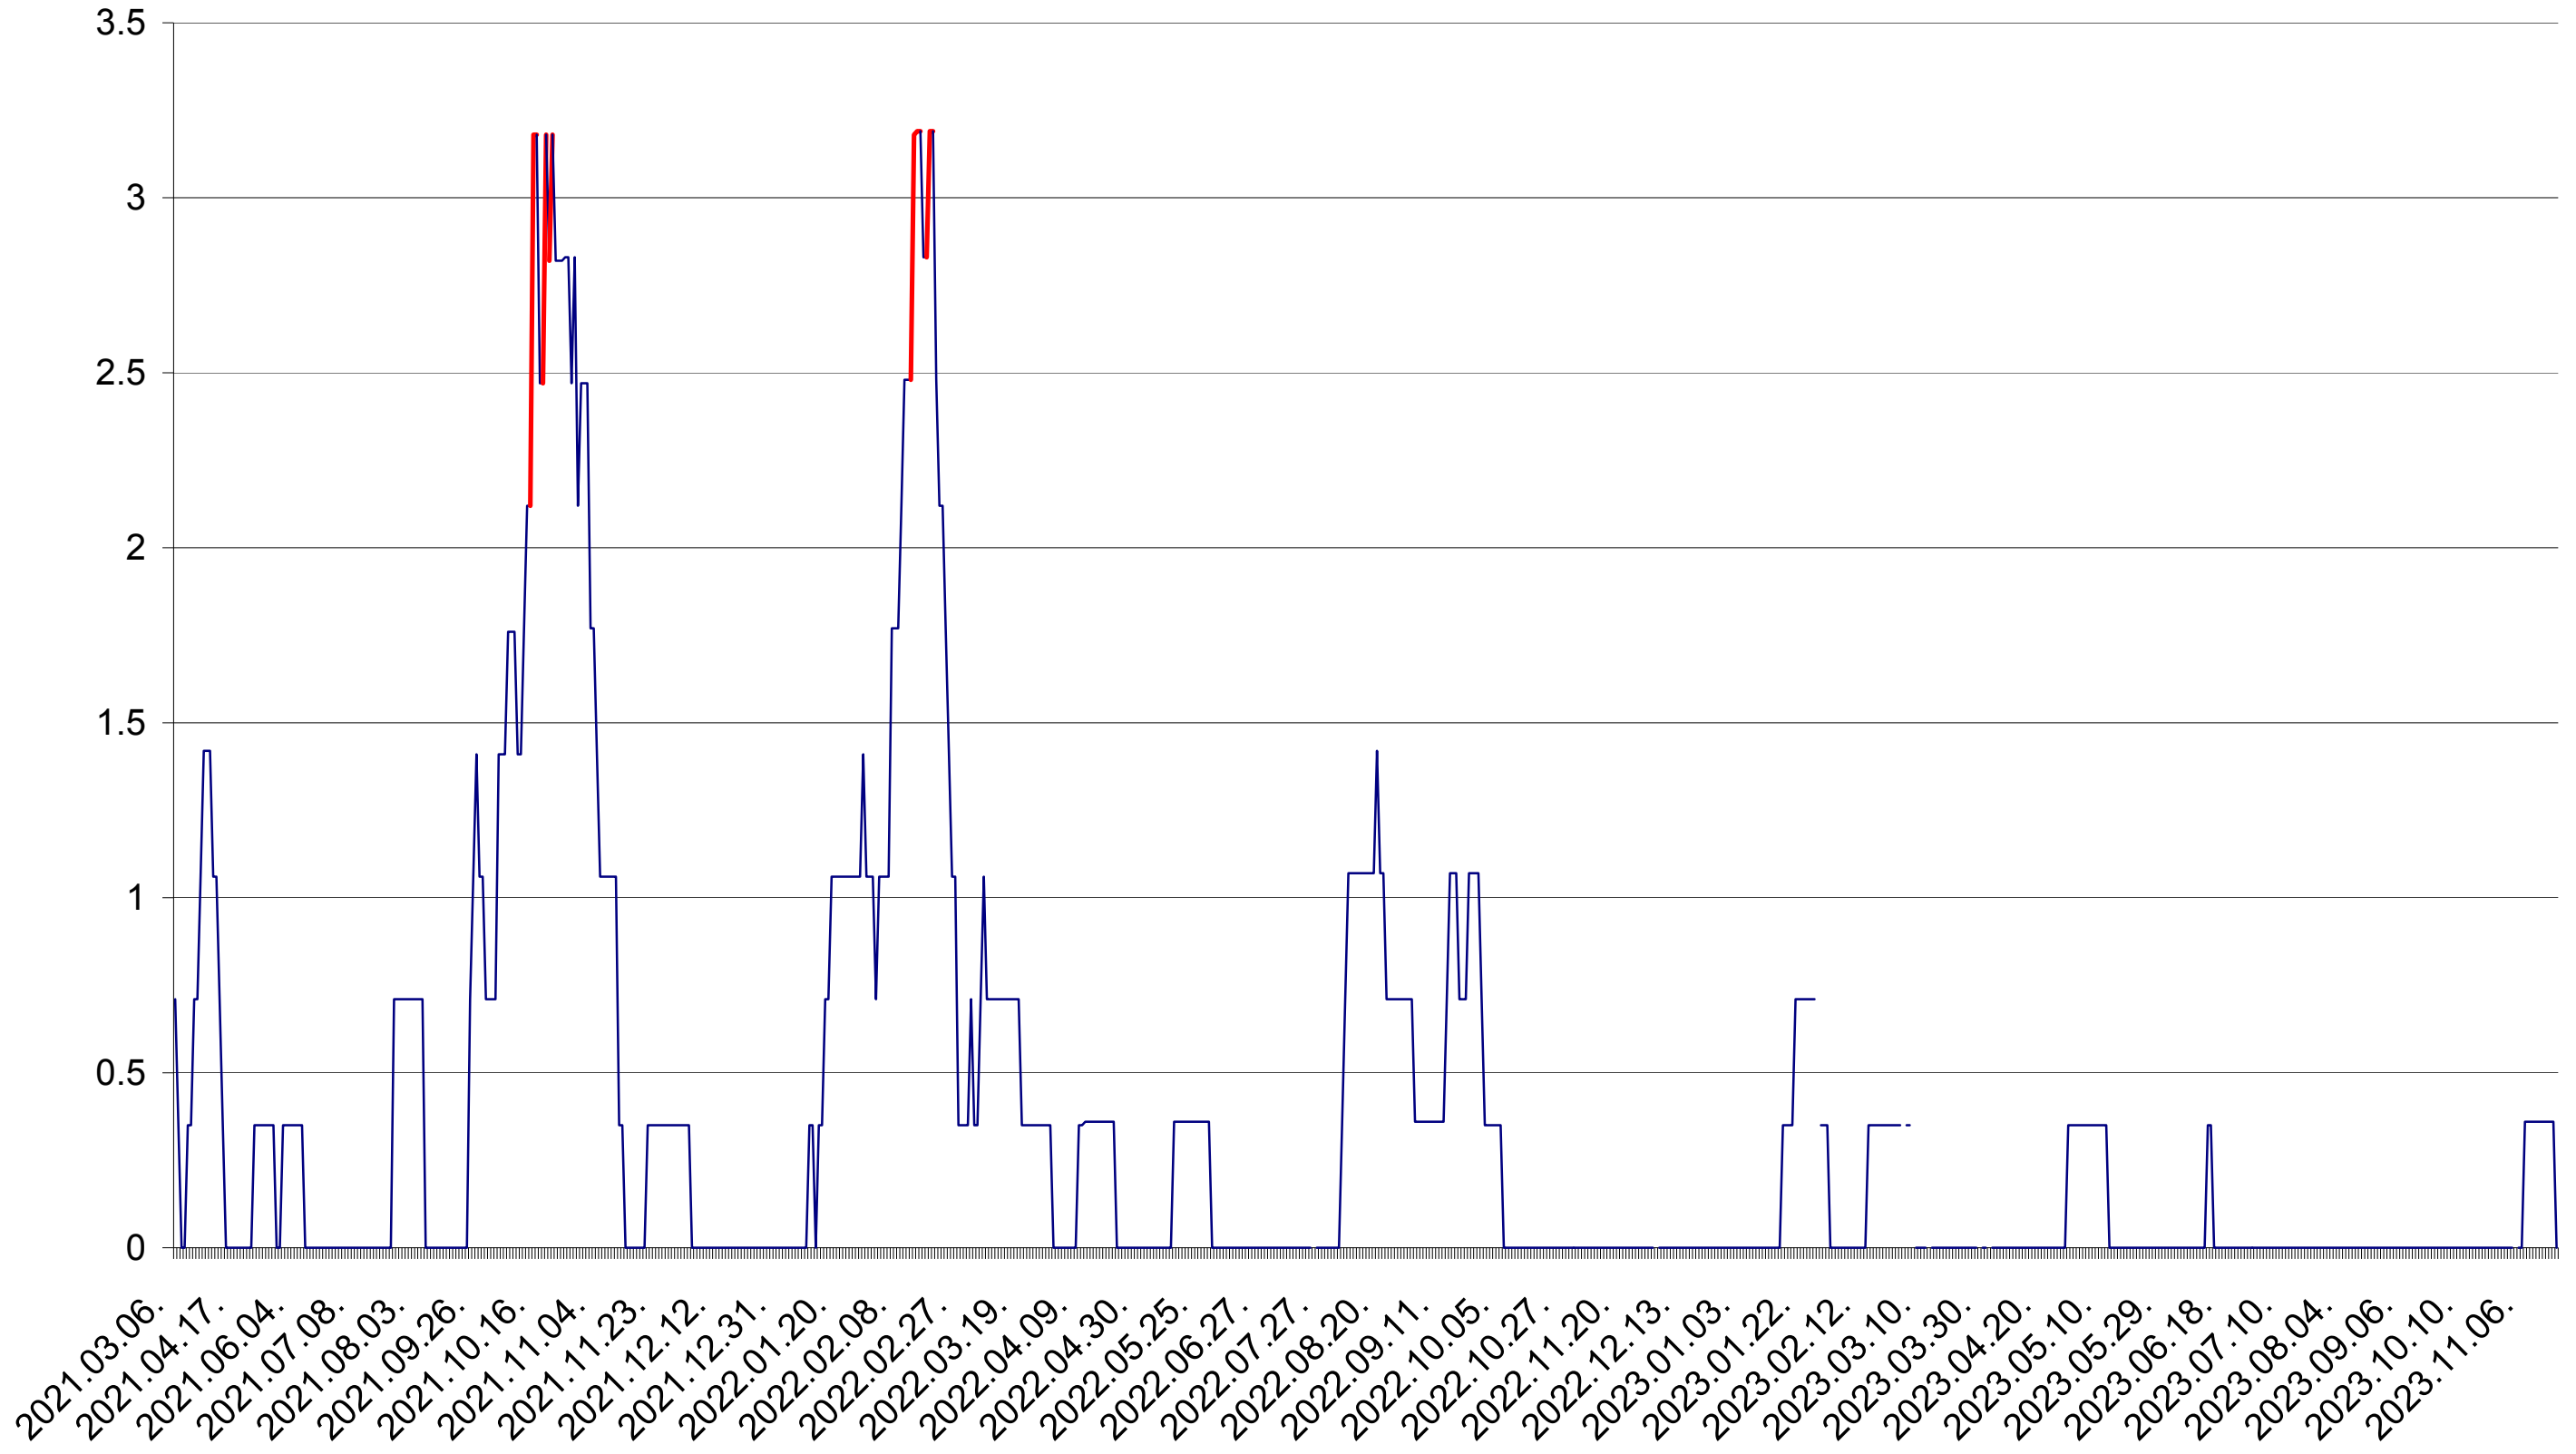

PORUMBENI - Evolutia incidentei cumulate pe 14 zile la ‰ de locuitori
2021.03.07. - 2023.11.20.

PLĂIEȘII DE JOS - Evolutia incidentei cumulate pe 14 zile la ‰ de locuitori
2021.03.07. - 2023.11.20.