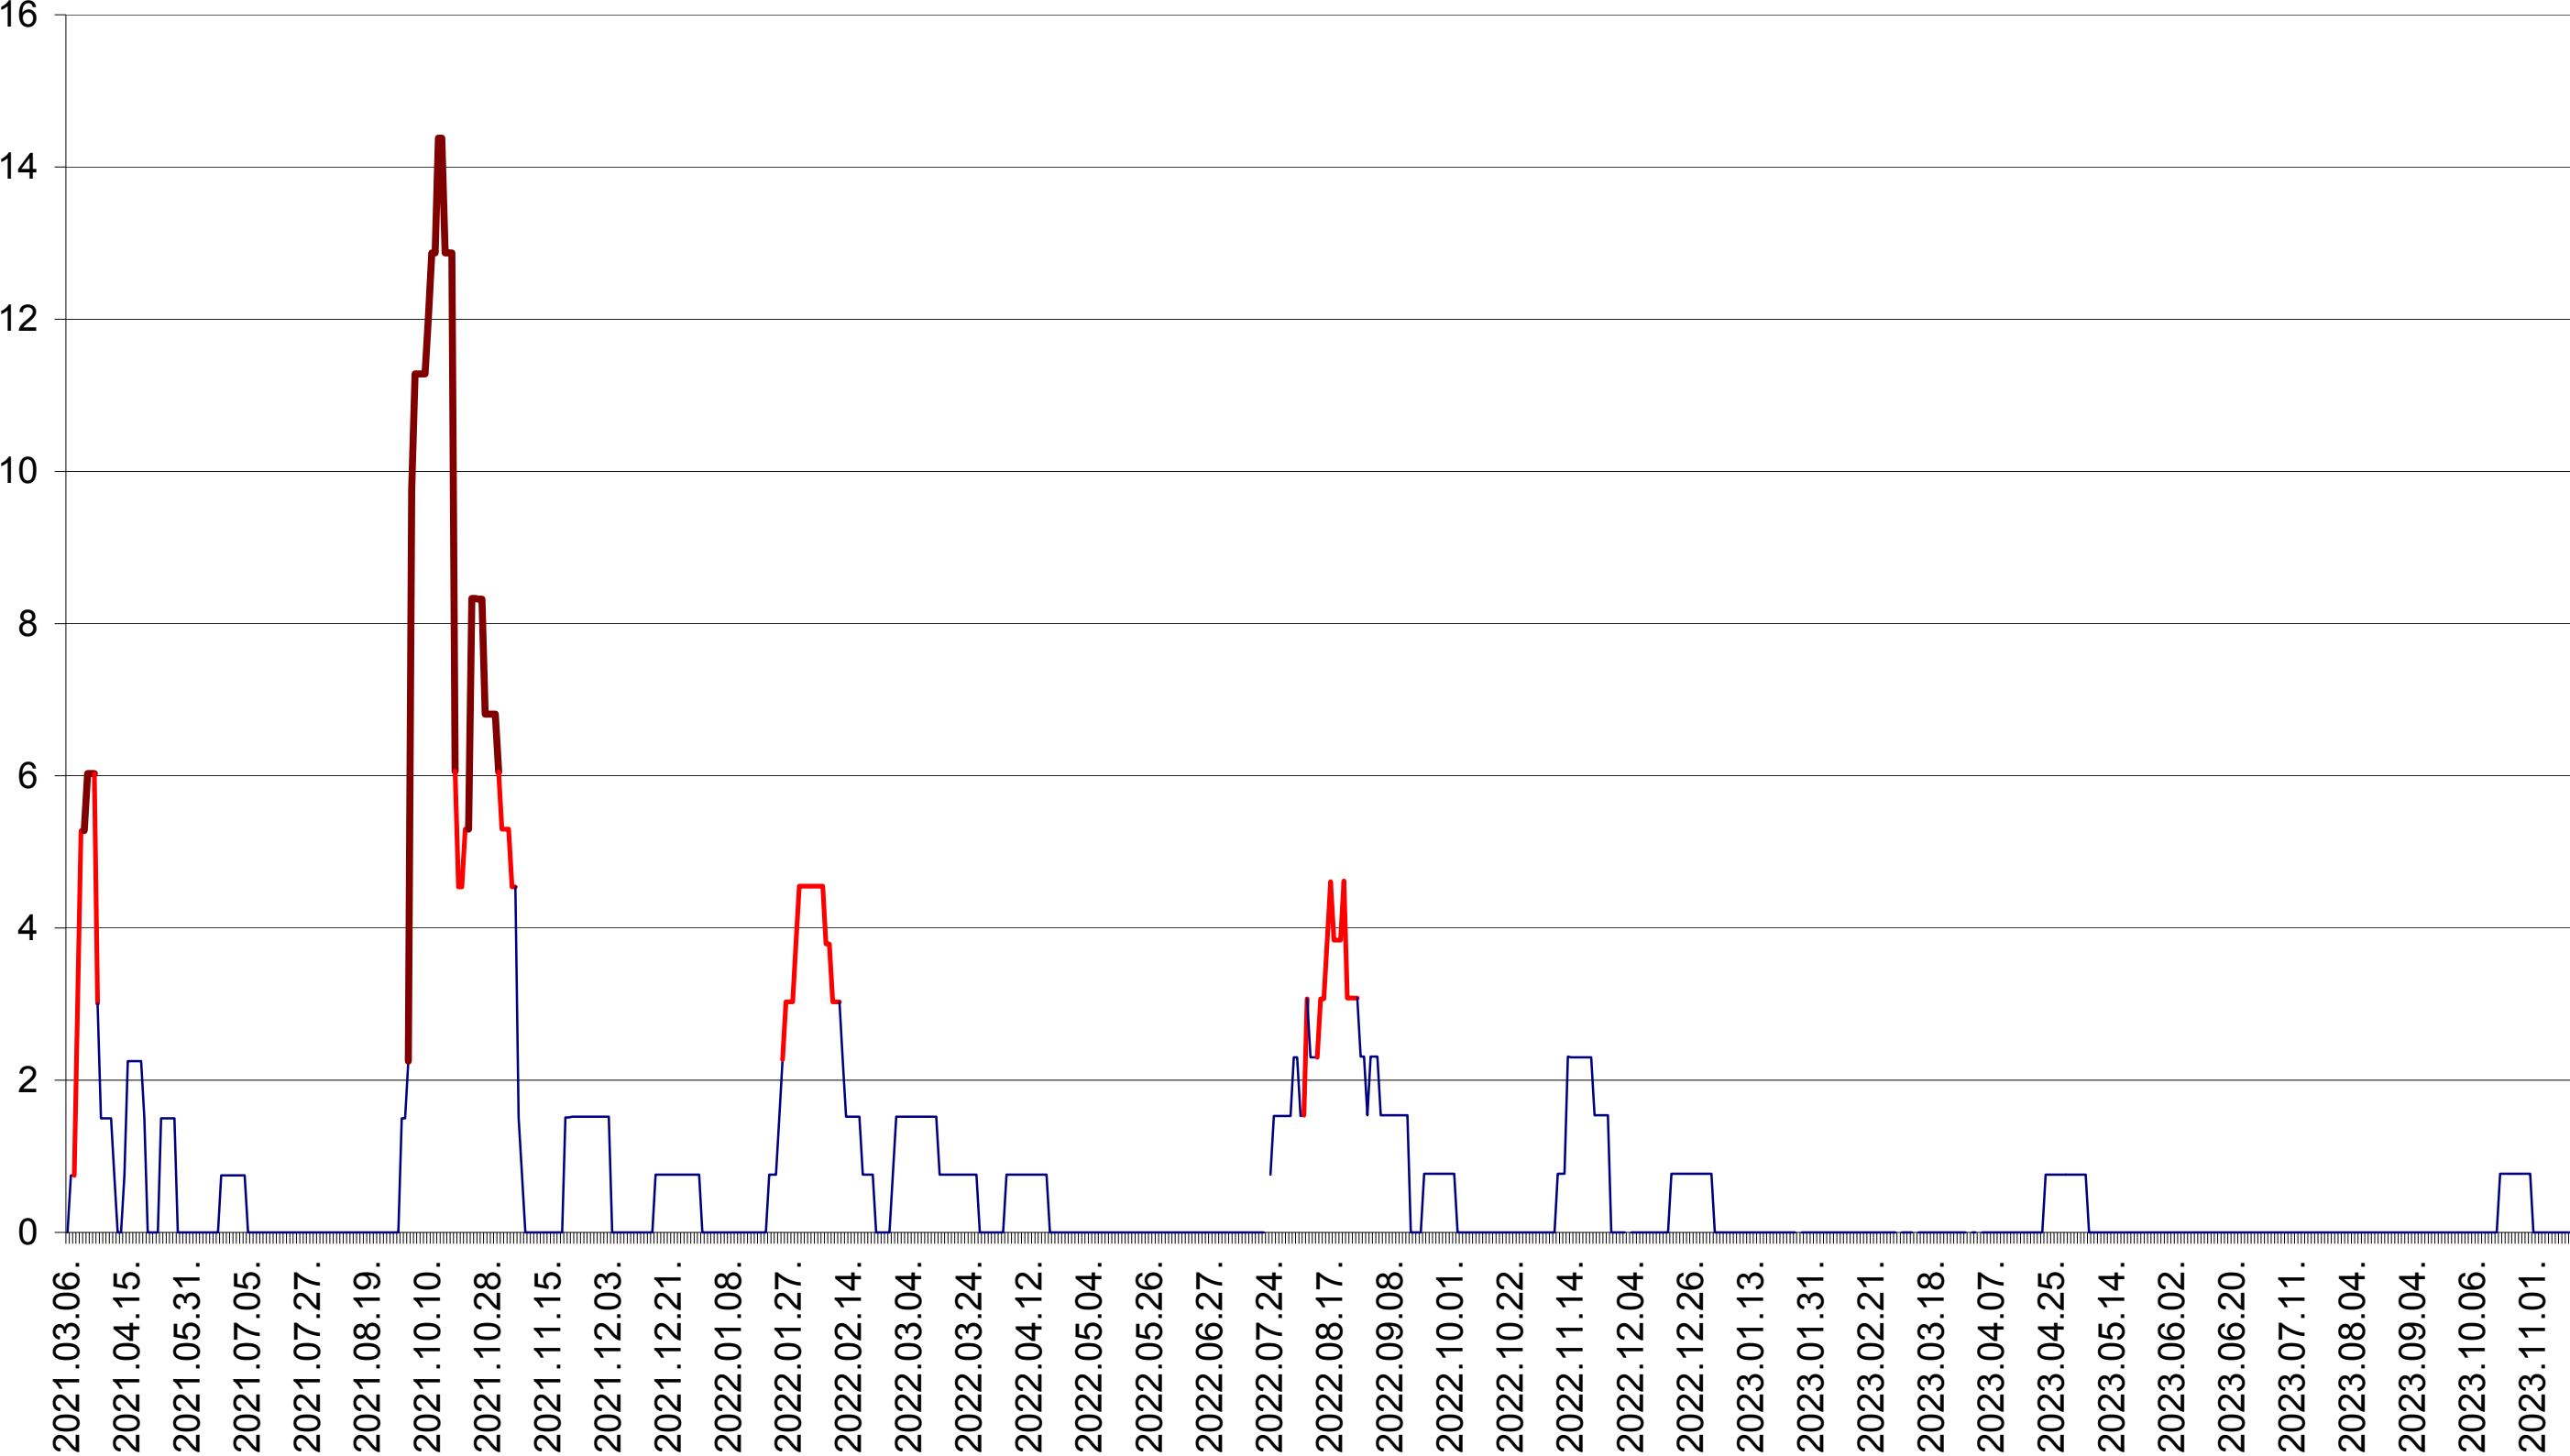

MĂRTINIȘ - Evolutia incidentei cumulate pe 14 zile la ‰ de locuitori
2021.03.07. - 2023.11.20.

MEREȘTI - Evolutia incidentei cumulate pe 14 zile la ‰ de locuitori
2021.03.07. - 2023.11.20.

MUNICIPIUL MIERCUREA-CIUC - Evolutia incidentei cumulate pe 14 zile la ‰ de locuitori
2021.03.07. - 2023.11.20.

MIHĂILENI - Evolutia incidentei cumulate pe 14 zile la ‰ de locuitori
2021.03.07. - 2023.11.20.

MUGENI - Evolutia incidentei cumulate pe 14 zile la ‰ de locuitori
2021.03.07. - 2023.11.20.

OCLAND - Evolutia incidentei cumulate pe 14 zile la ‰ de locuitori
2021.03.07. - 2023.11.20.