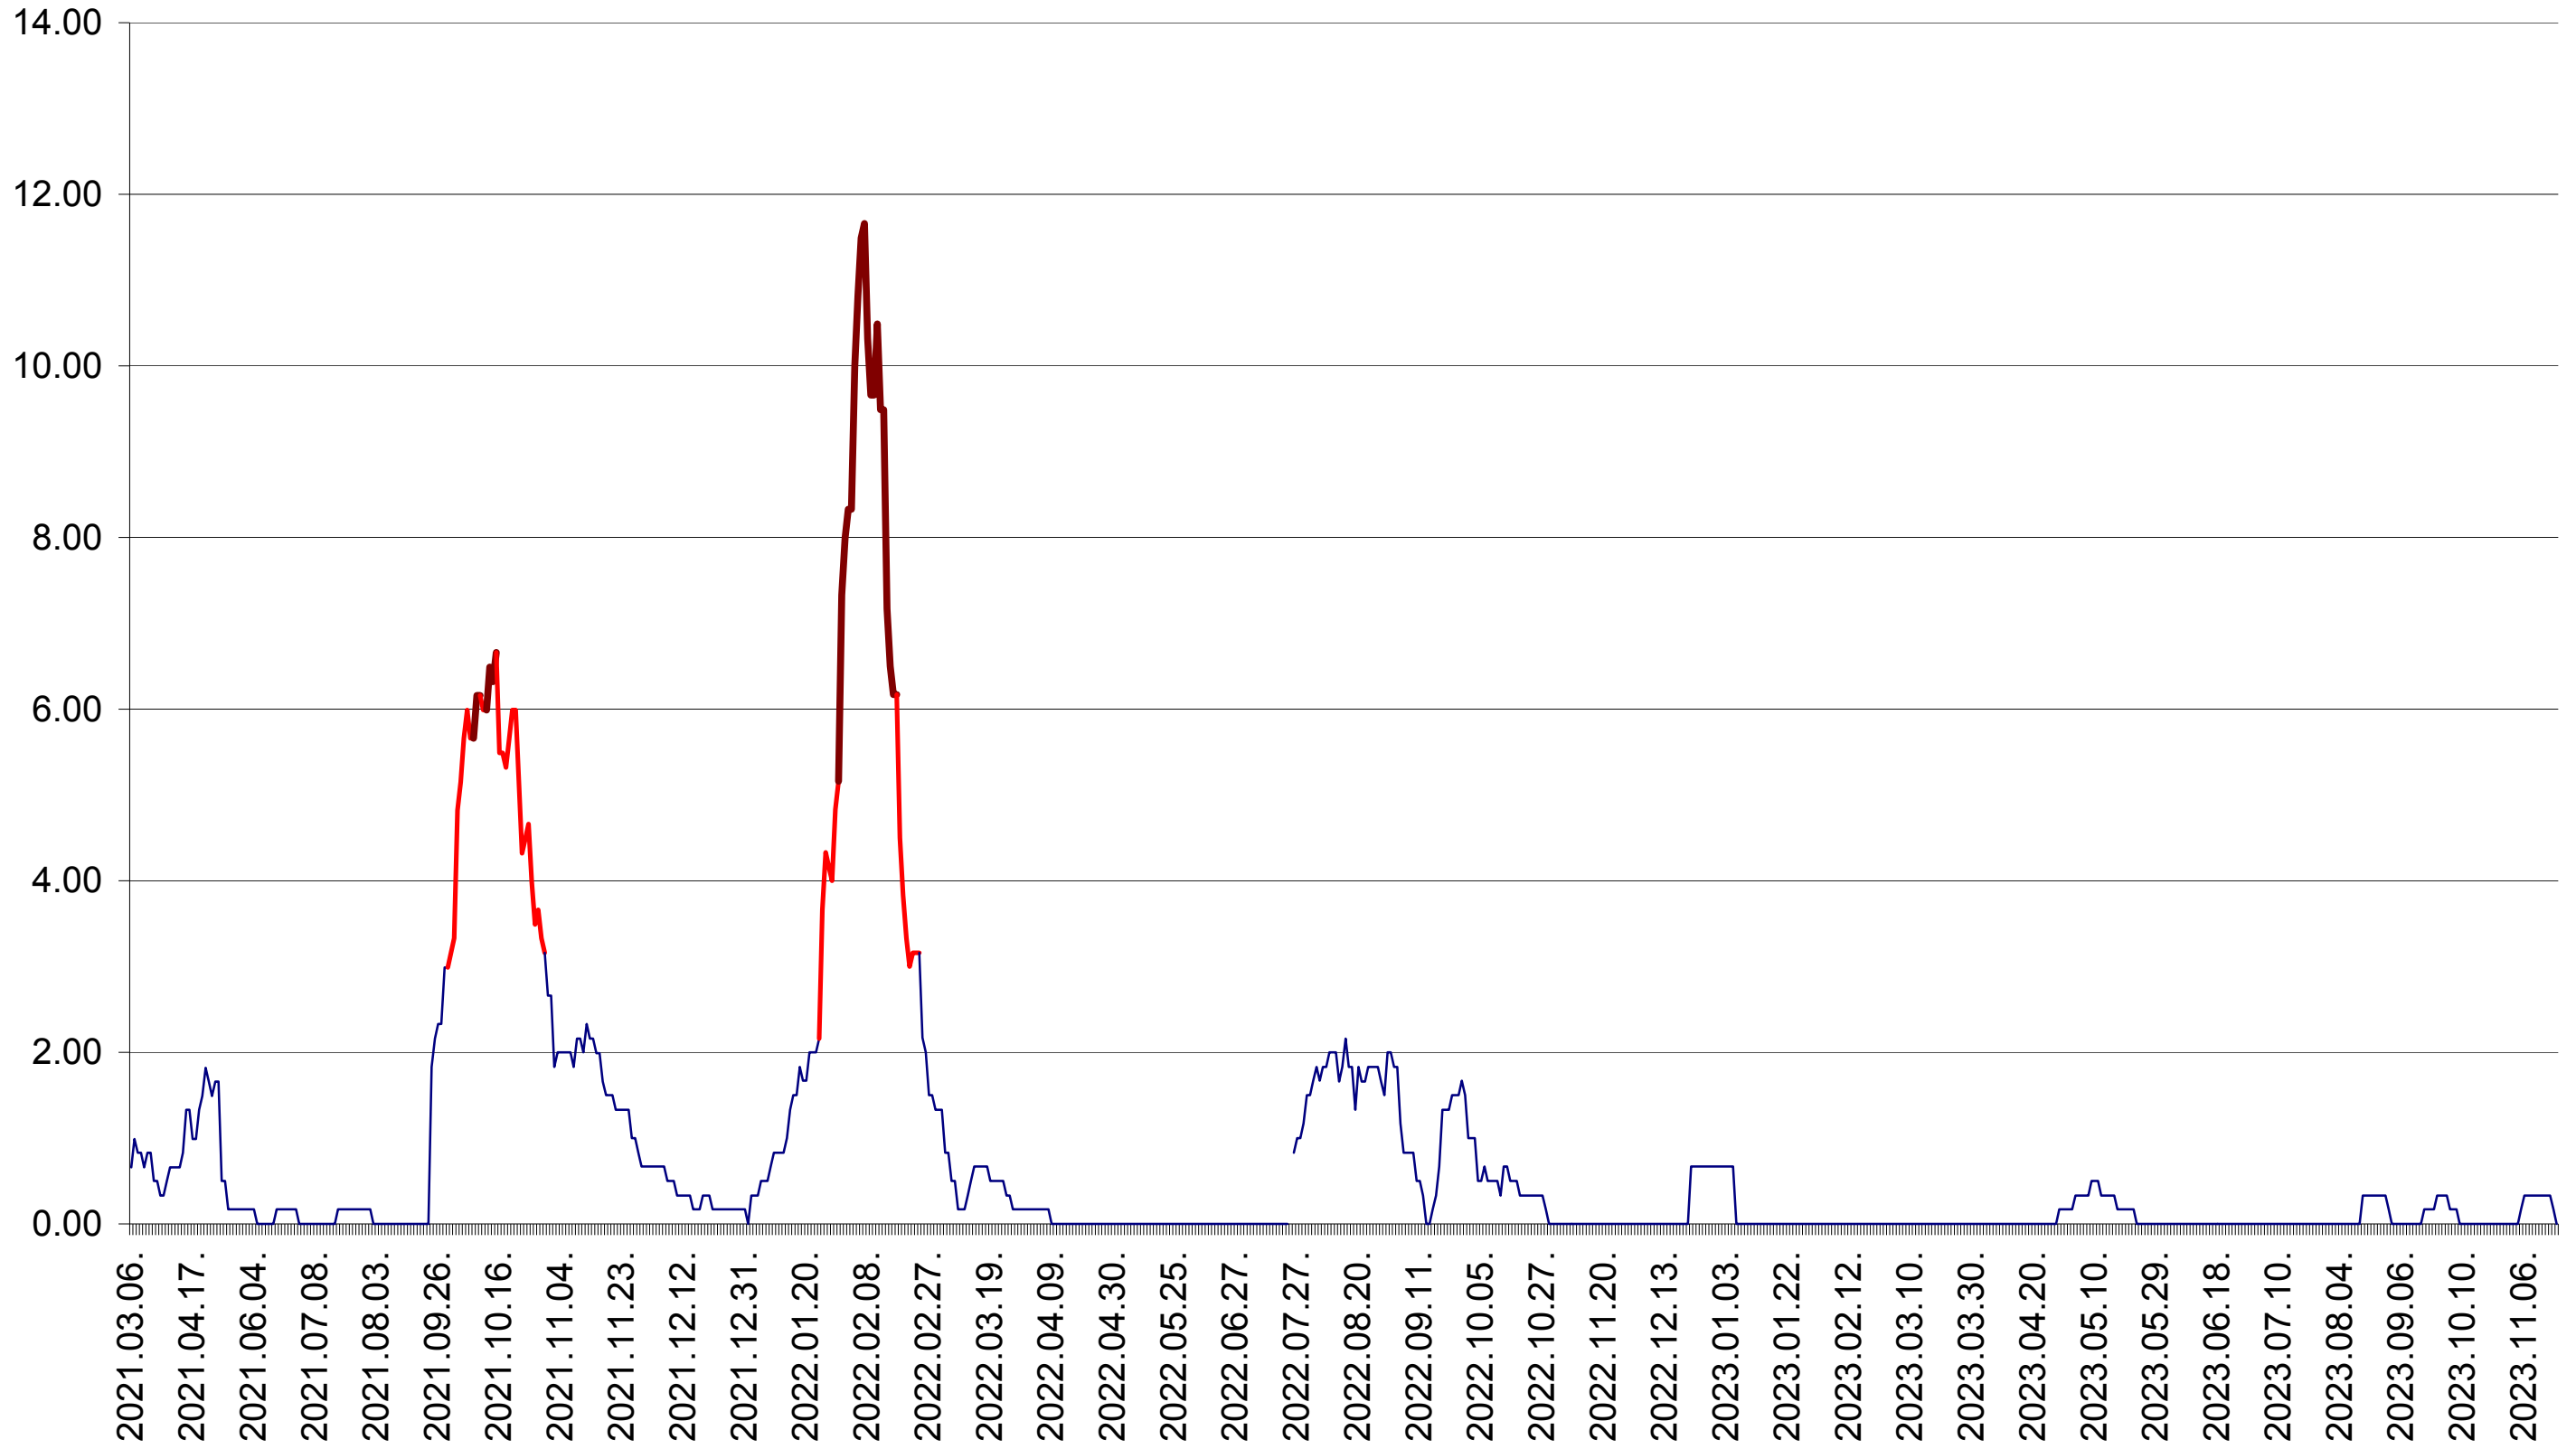

Total - Evolutia incidentei cumulate pe 14 zile la ‰ de locuitori
2021.03.07. - 2023.11.20.

ZETEA - Evolutia incidentei cumulate pe 14 zile la ‰ de locuitori
2021.03.07. - 2023.11.20.