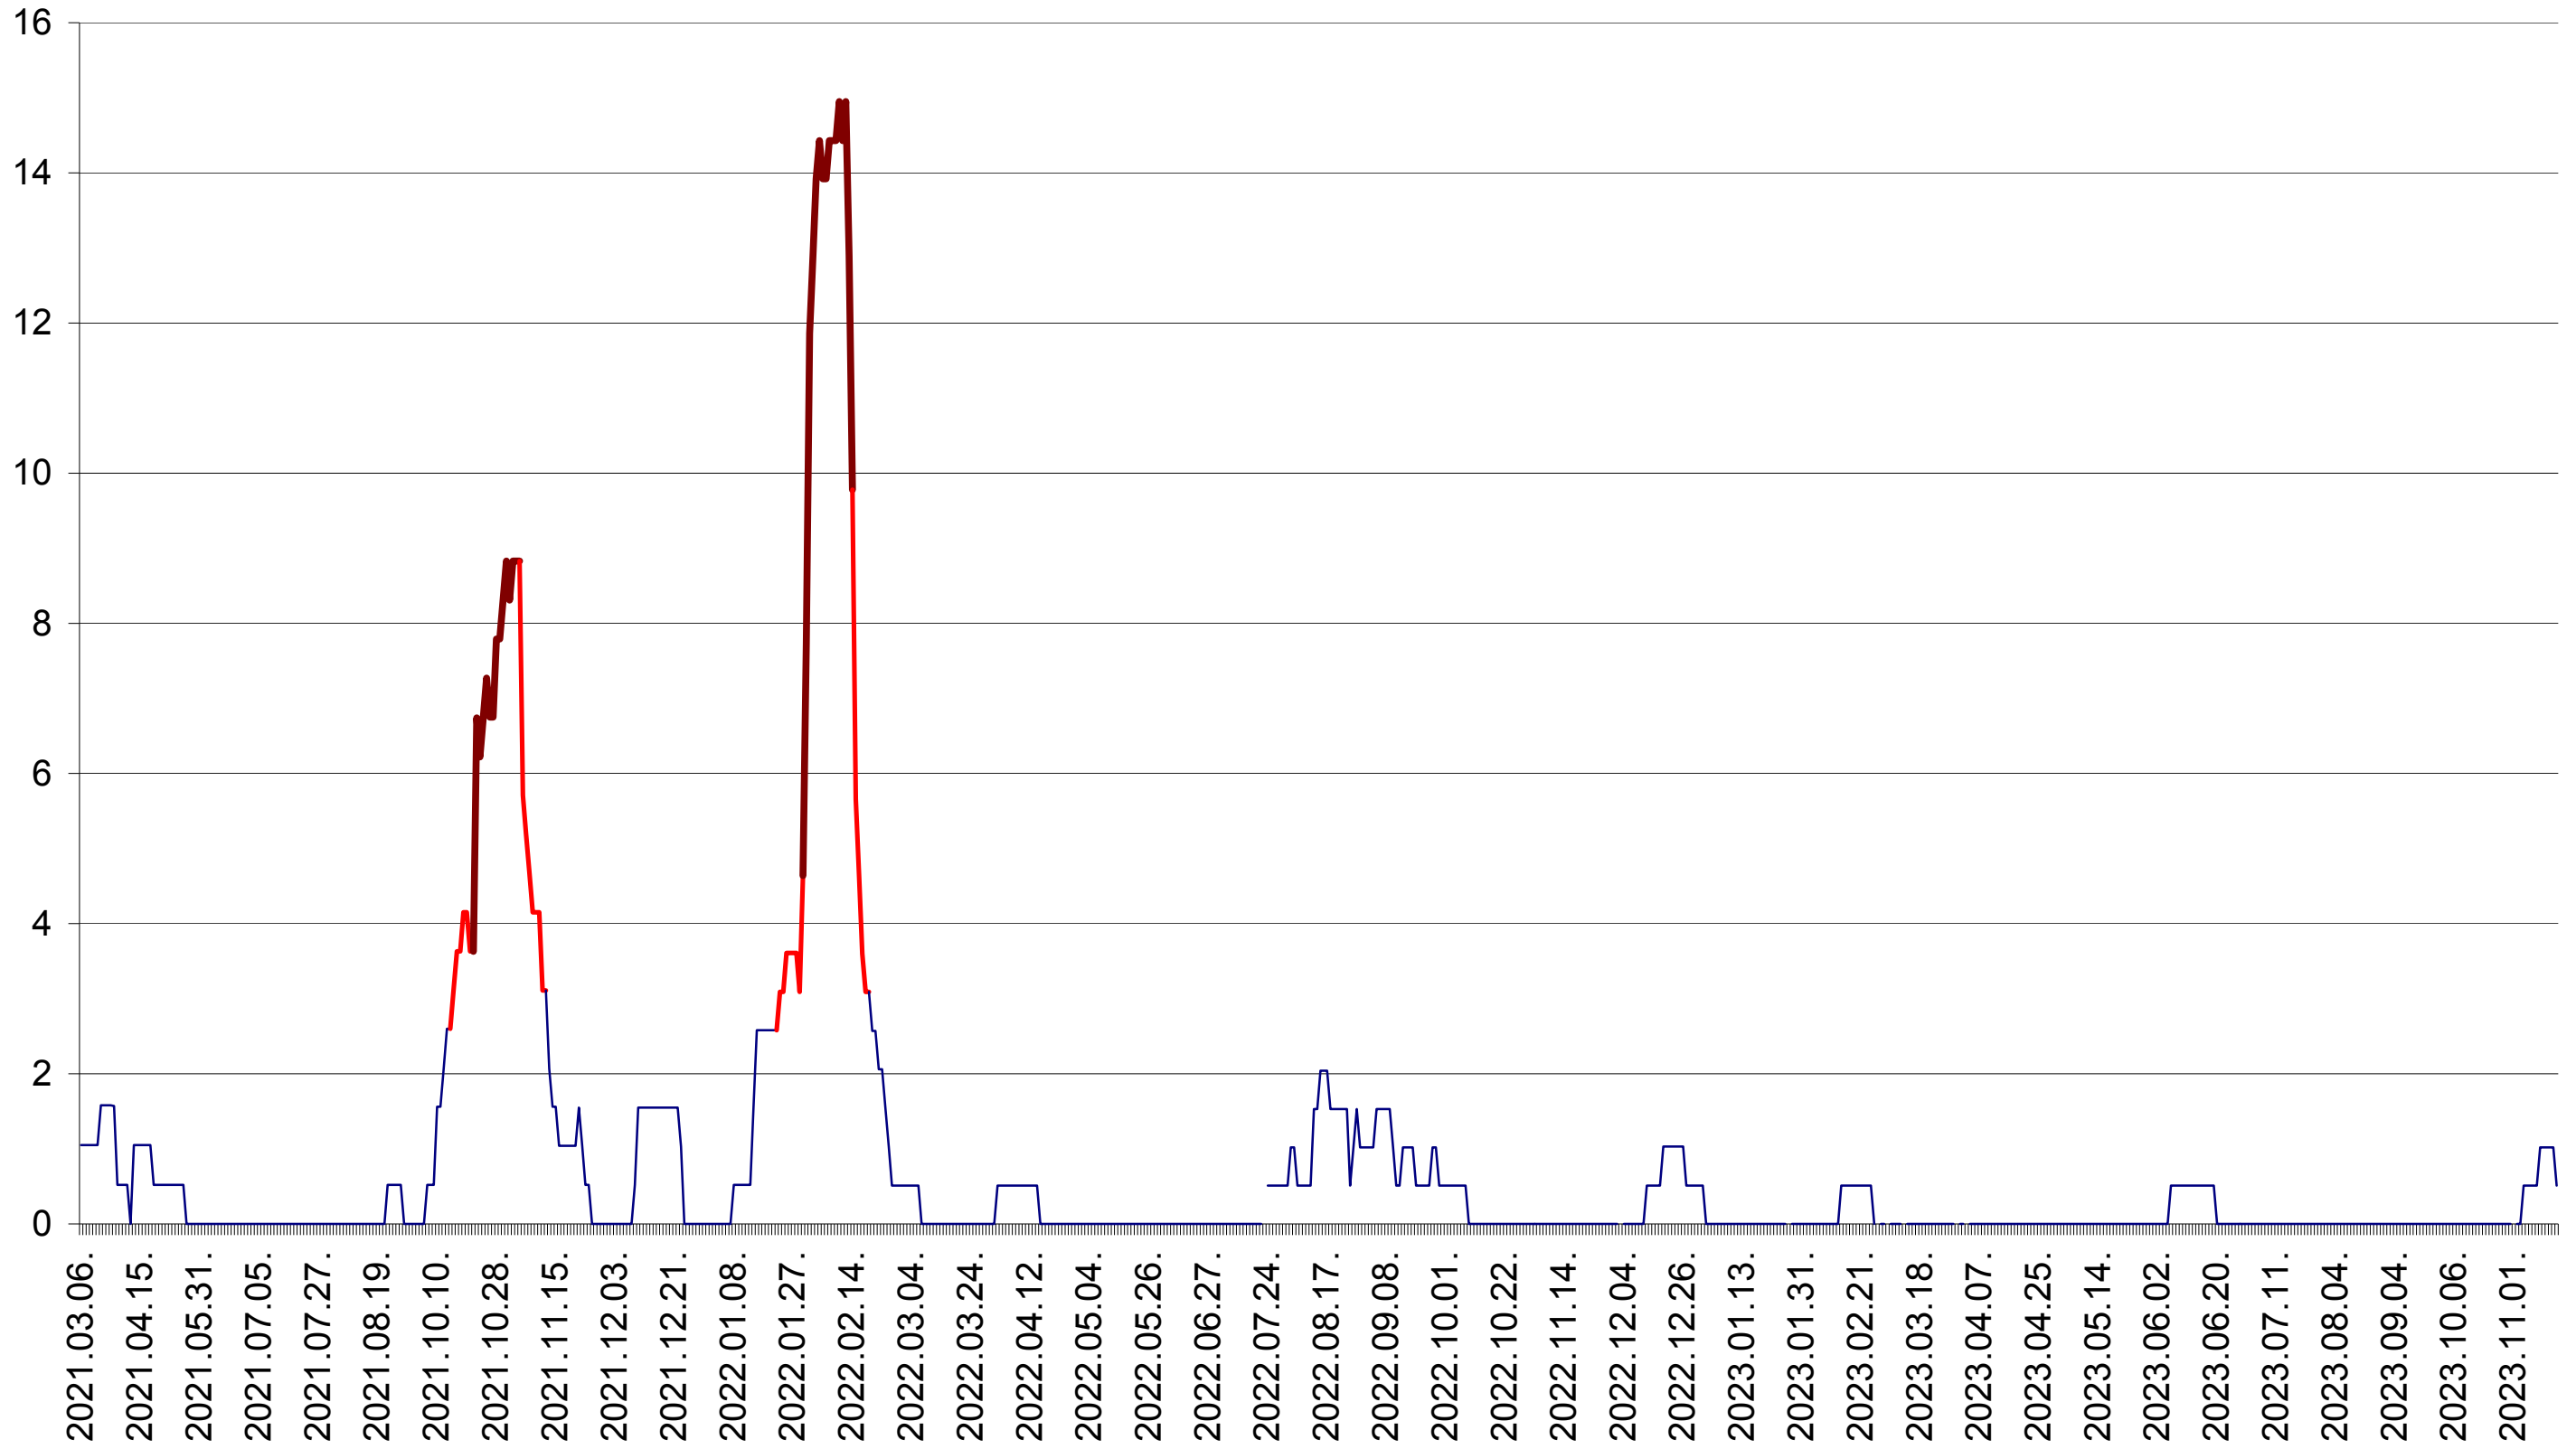

MIHĂILENI - Evolutia incidentei cumulate pe 14 zile la ‰ de locuitori
2021.03.07. - 2023.11.20.

MUGENI - Evolutia incidentei cumulate pe 14 zile la ‰ de locuitori
2021.03.07. - 2023.11.20.

OCLAND - Evolutia incidentei cumulate pe 14 zile la ‰ de locuitori
2021.03.07. - 2023.11.20.

MUNICIPIUL ODORHEIU SECUIESC - Evolutia incidentei cumulate pe 14 zile la ‰ de locuitori
2021.03.07. - 2023.11.20.

PĂULENI-CIUC - Evolutia incidentei cumulate pe 14 zile la ‰ de locuitori
2021.03.07. - 2023.11.20.

PLĂIEȘII DE JOS - Evolutia incidentei cumulate pe 14 zile la ‰ de locuitori
2021.03.07. - 2023.11.20.

PORUMBENI - Evolutia incidentei cumulate pe 14 zile la ‰ de locuitori
2021.03.07. - 2023.11.20.

PRAID - Evolutia incidentei cumulate pe 14 zile la ‰ de locuitori
2021.03.07. - 2023.11.20.