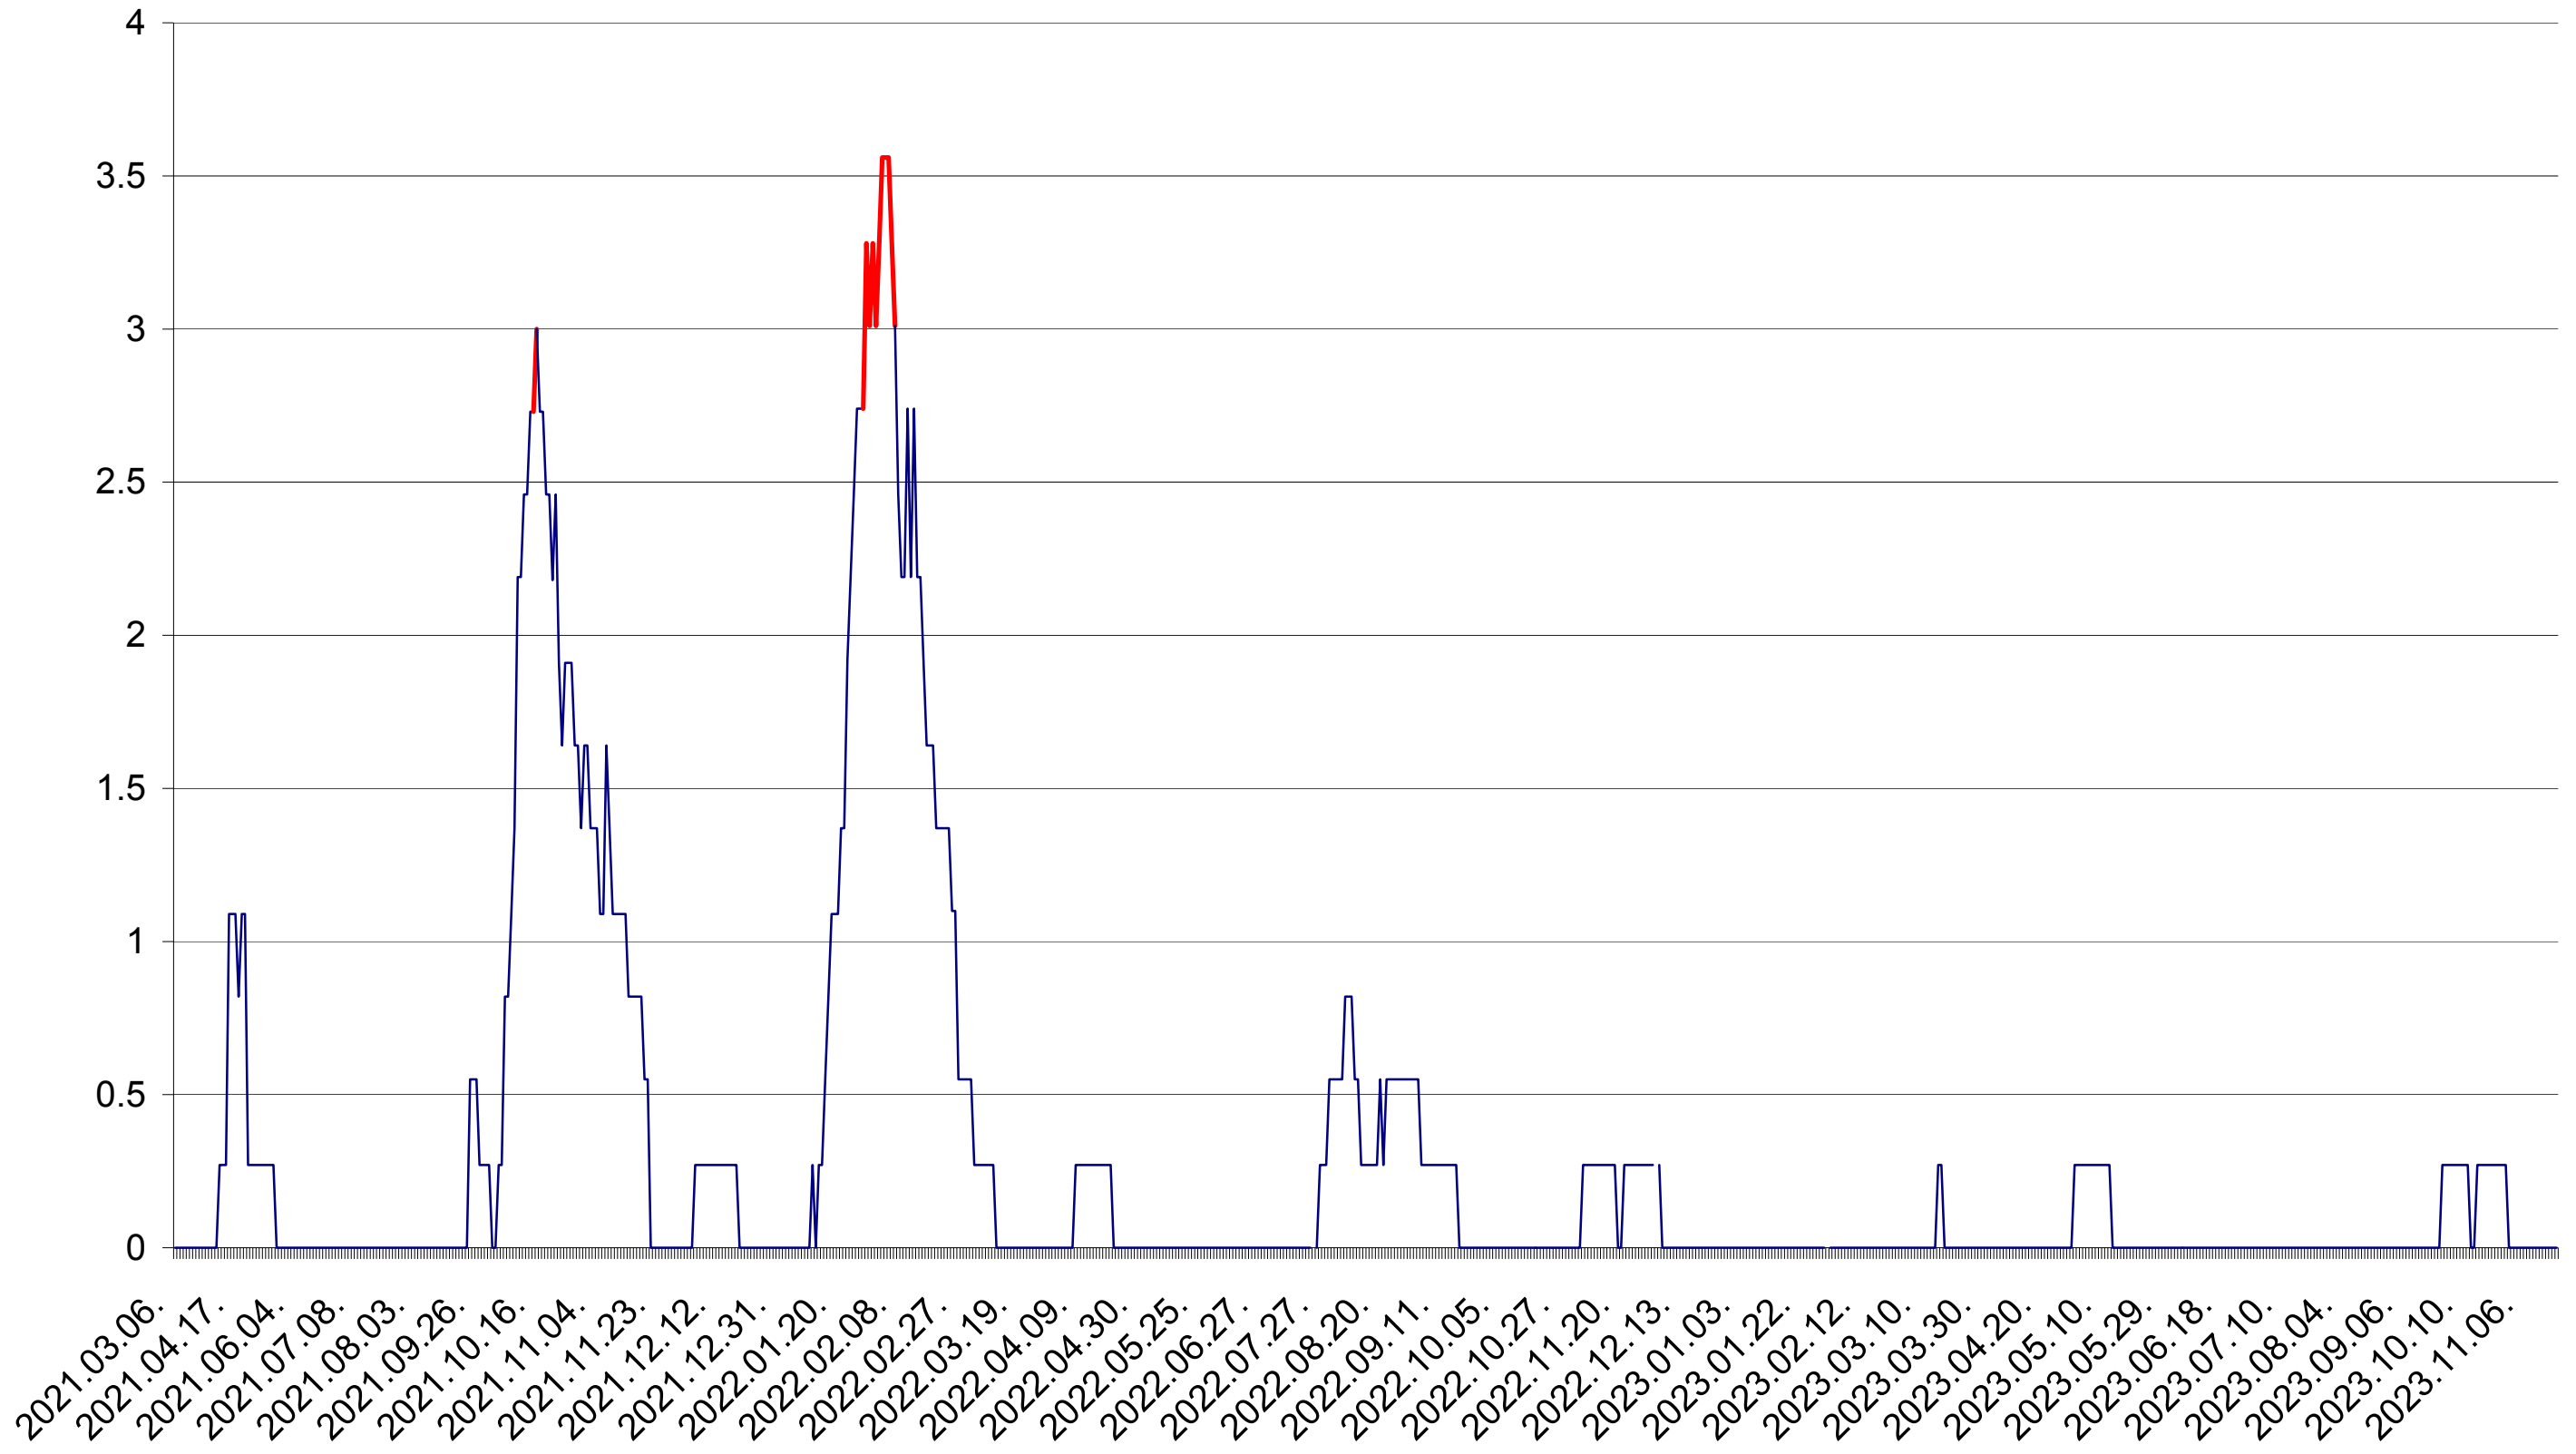

FELICENI - Evolutia incidentei cumulate pe 14 zile la ‰ de locuitori
2021.03.07. - 2023.11.20.

FRUMOASA - Evolutia incidentei cumulate pe 14 zile la ‰ de locuitori
2021.03.07. - 2023.11.20.

GĂLĂUȚAȘ - Evolutia incidentei cumulate pe 14 zile la ‰ de locuitori
2021.03.07. - 2023.11.20.

MUNICIPIUL GHEORGHENI - Evolutia incidentei cumulate pe 14 zile la ‰ de locuitori
2021.03.07. - 2023.11.20.

JOSENI - Evolutia incidentei cumulate pe 14 zile la ‰ de locuitori
2021.03.07. - 2023.11.20.

LĂZAREA - Evolutia incidentei cumulate pe 14 zile la ‰ de locuitori
2021.03.07. - 2023.11.20.

LELICENI - Evolutia incidentei cumulate pe 14 zile la ‰ de locuitori
2021.03.07. - 2023.11.20.

LUETA - Evolutia incidentei cumulate pe 14 zile la ‰ de locuitori
2021.03.07. - 2023.11.20.

LUNCA DE JOS - Evolutia incidentei cumulate pe 14 zile la ‰ de locuitori
2021.03.07. - 2023.11.20.