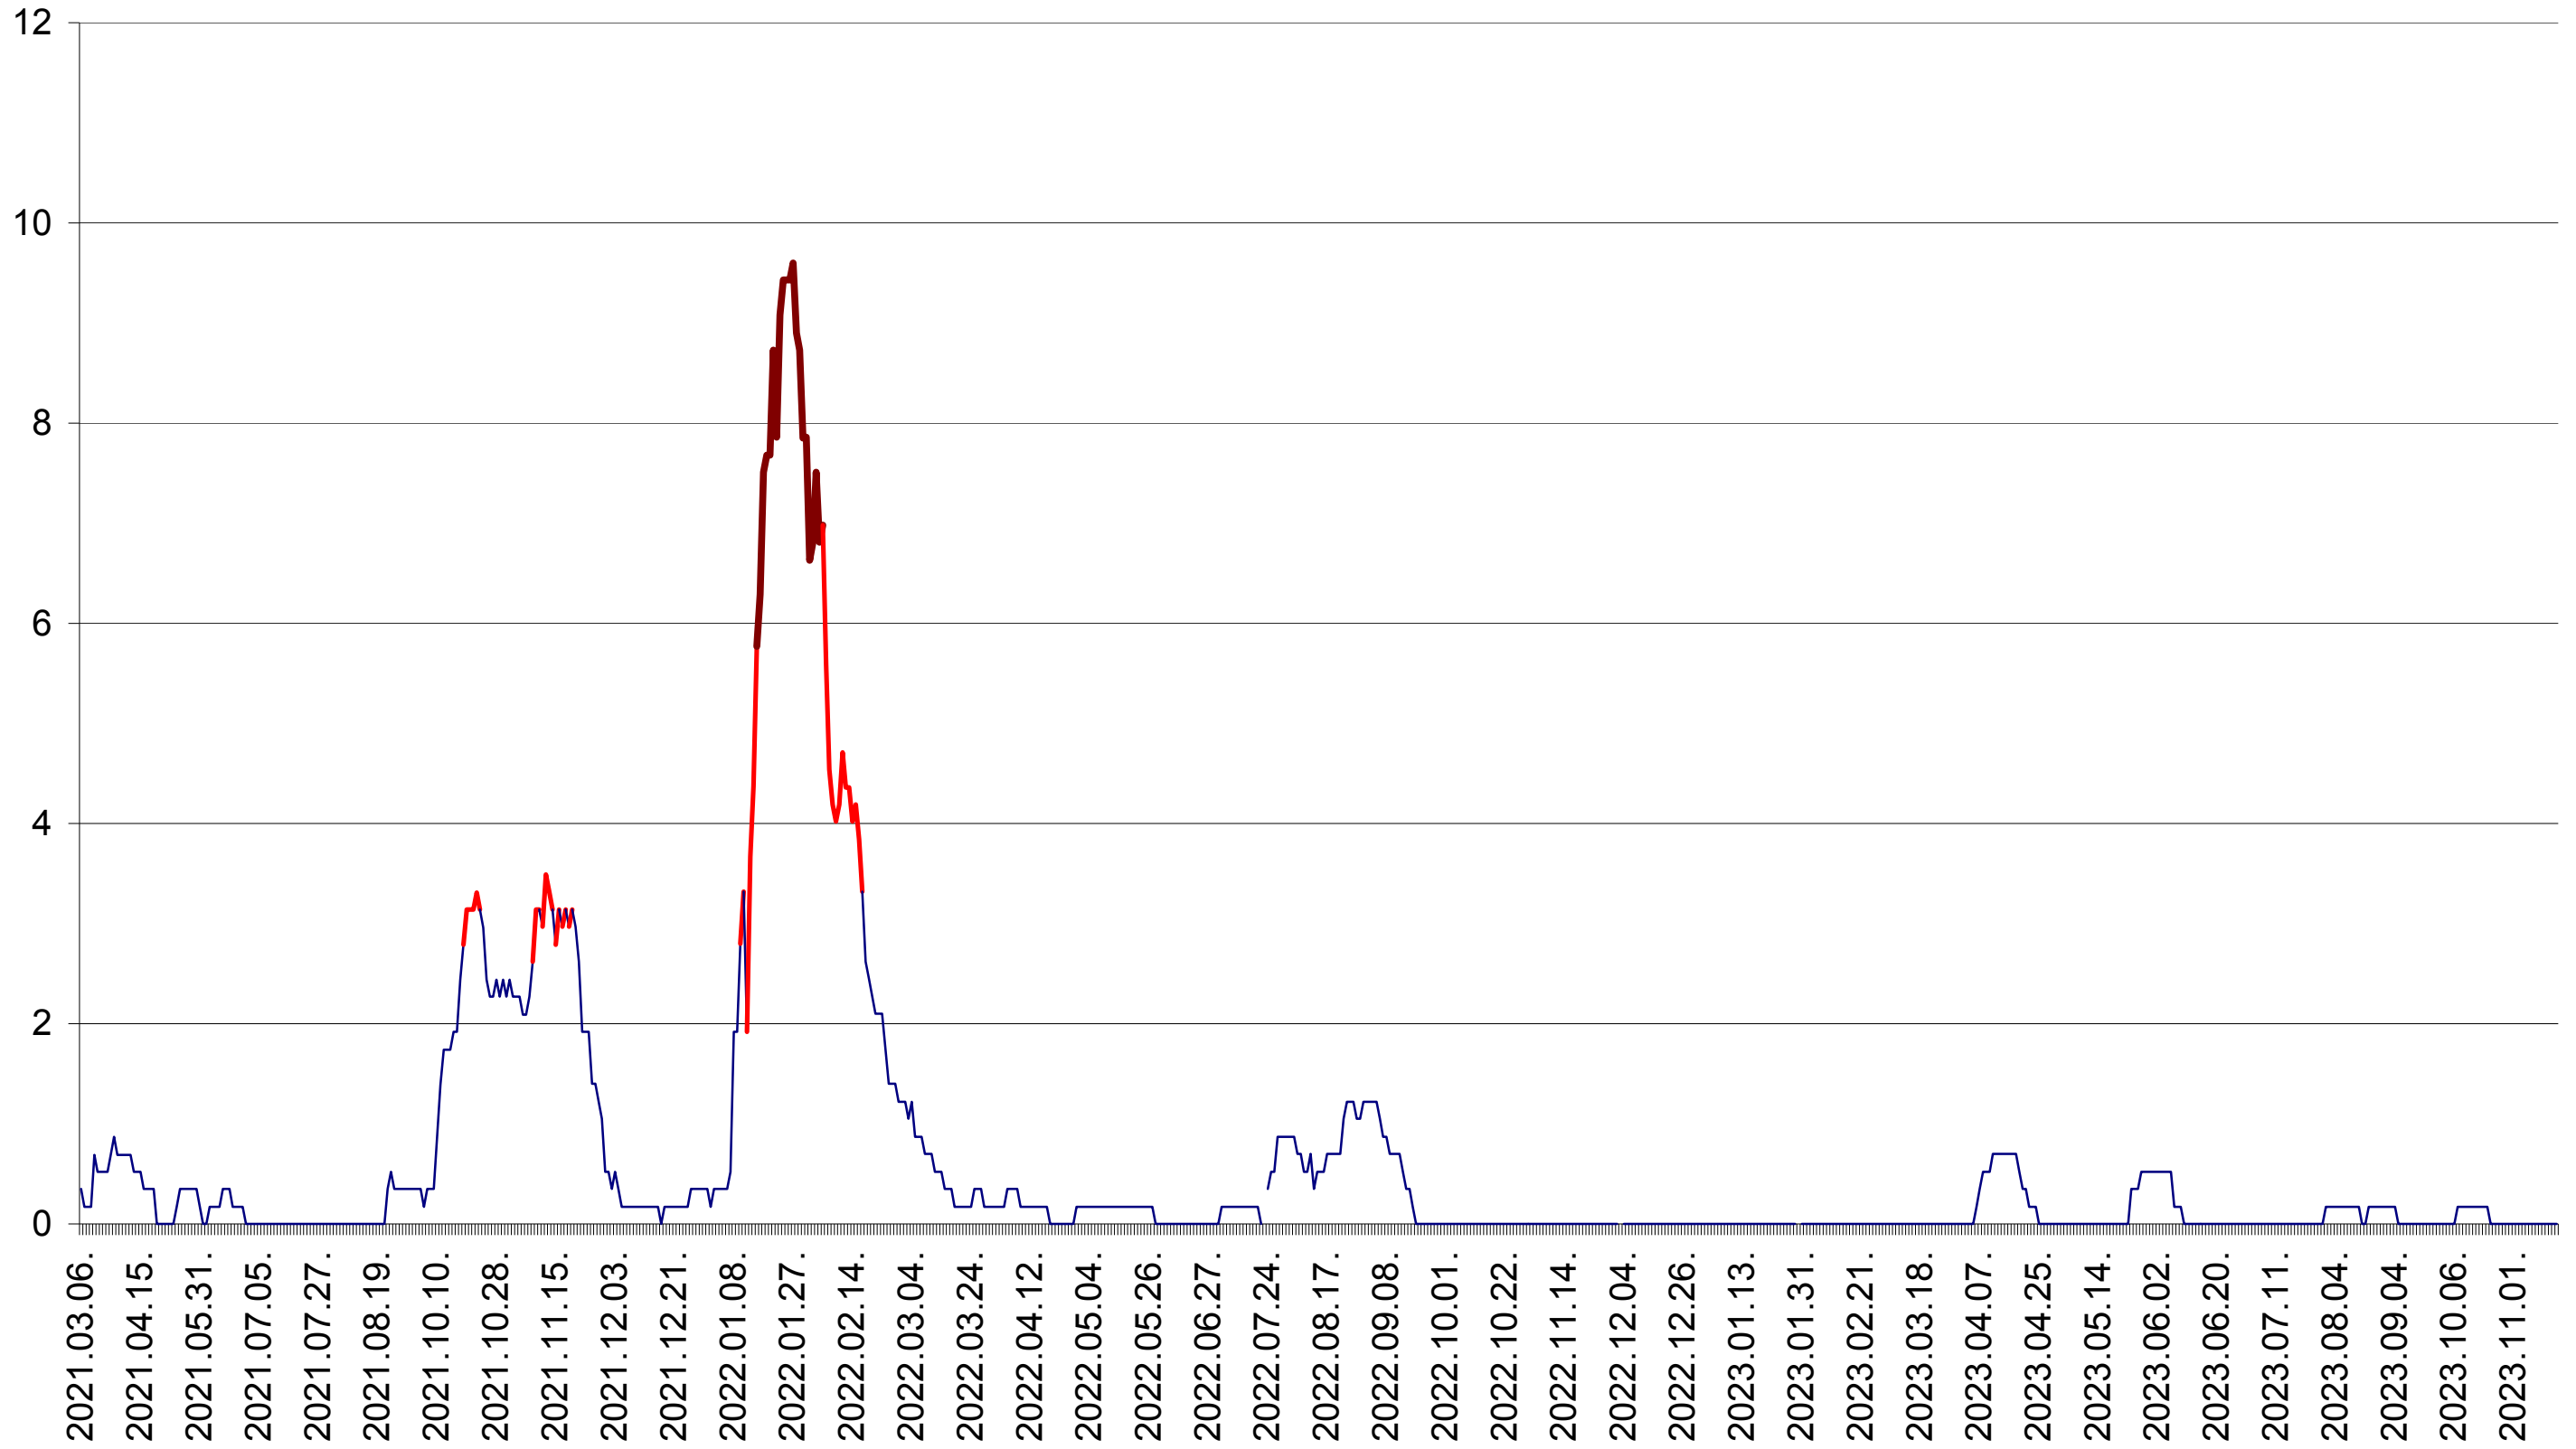

DÂRJIU - Evolutia incidentei cumulate pe 14 zile la ‰ de locuitori
2021.03.07. - 2023.11.20.

DEALU - Evolutia incidentei cumulate pe 14 zile la ‰ de locuitori
2021.03.07. - 2023.11.20.

DITRĂU - Evolutia incidentei cumulate pe 14 zile la ‰ de locuitori
2021.03.07. - 2023.11.20.

FELICENI - Evolutia incidentei cumulate pe 14 zile la ‰ de locuitori
2021.03.07. - 2023.11.20.

FRUMOASA - Evolutia incidentei cumulate pe 14 zile la ‰ de locuitori
2021.03.07. - 2023.11.20.

GĂLĂUȚAȘ - Evolutia incidentei cumulate pe 14 zile la ‰ de locuitori
2021.03.07. - 2023.11.20.

MUNICIPIUL GHEORGHENI - Evolutia incidentei cumulate pe 14 zile la ‰ de locuitori
2021.03.07. - 2023.11.20.

JOSENI - Evolutia incidentei cumulate pe 14 zile la ‰ de locuitori
2021.03.07. - 2023.11.20.

LĂZAREA - Evolutia incidentei cumulate pe 14 zile la ‰ de locuitori
2021.03.07. - 2023.11.20.

LELICENI - Evolutia incidentei cumulate pe 14 zile la ‰ de locuitori
2021.03.07. - 2023.11.20.

LUETA - Evolutia incidentei cumulate pe 14 zile la ‰ de locuitori
2021.03.07. - 2023.11.20.

LUNCA DE JOS - Evolutia incidentei cumulate pe 14 zile la ‰ de locuitori
2021.03.07. - 2023.11.20.