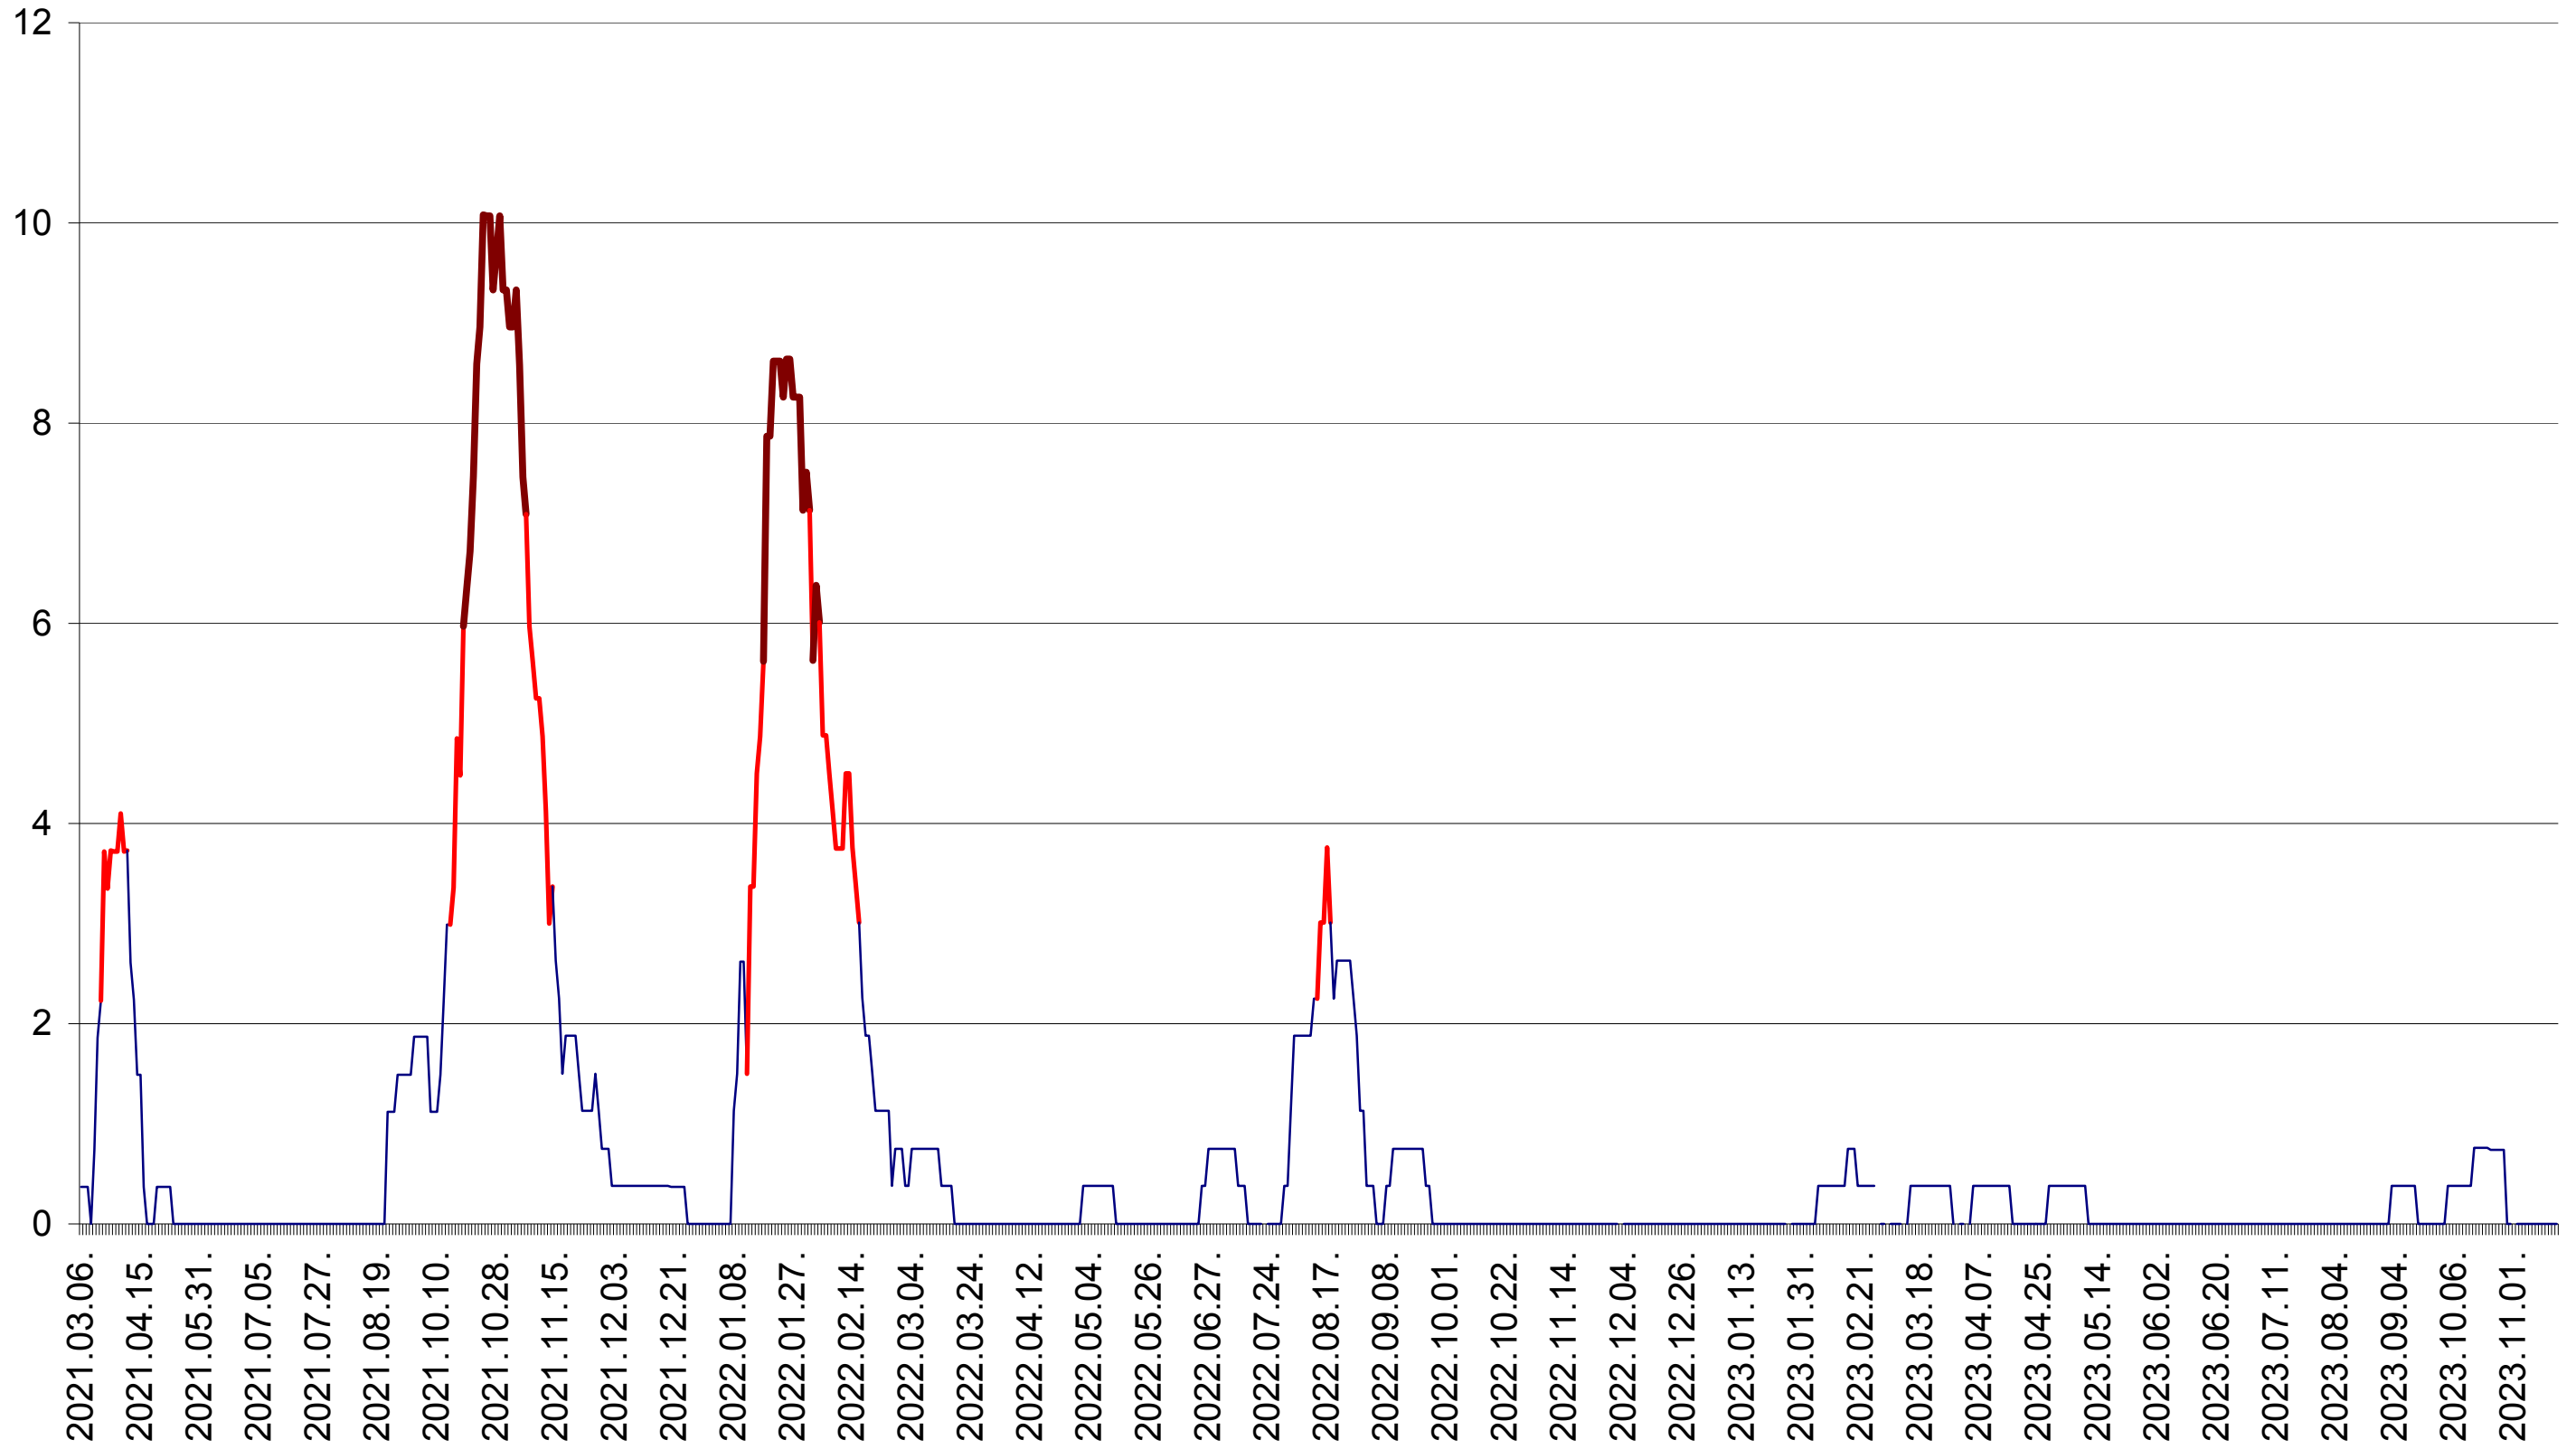

SÂNDOMINIC - Evolutia incidentei cumulate pe 14 zile la ‰ de locuitori
2021.03.07. - 2023.11.20.

SÂNCRĂIENI - Evolutia incidentei cumulate pe 14 zile la ‰ de locuitori
2021.03.07. - 2023.11.20.