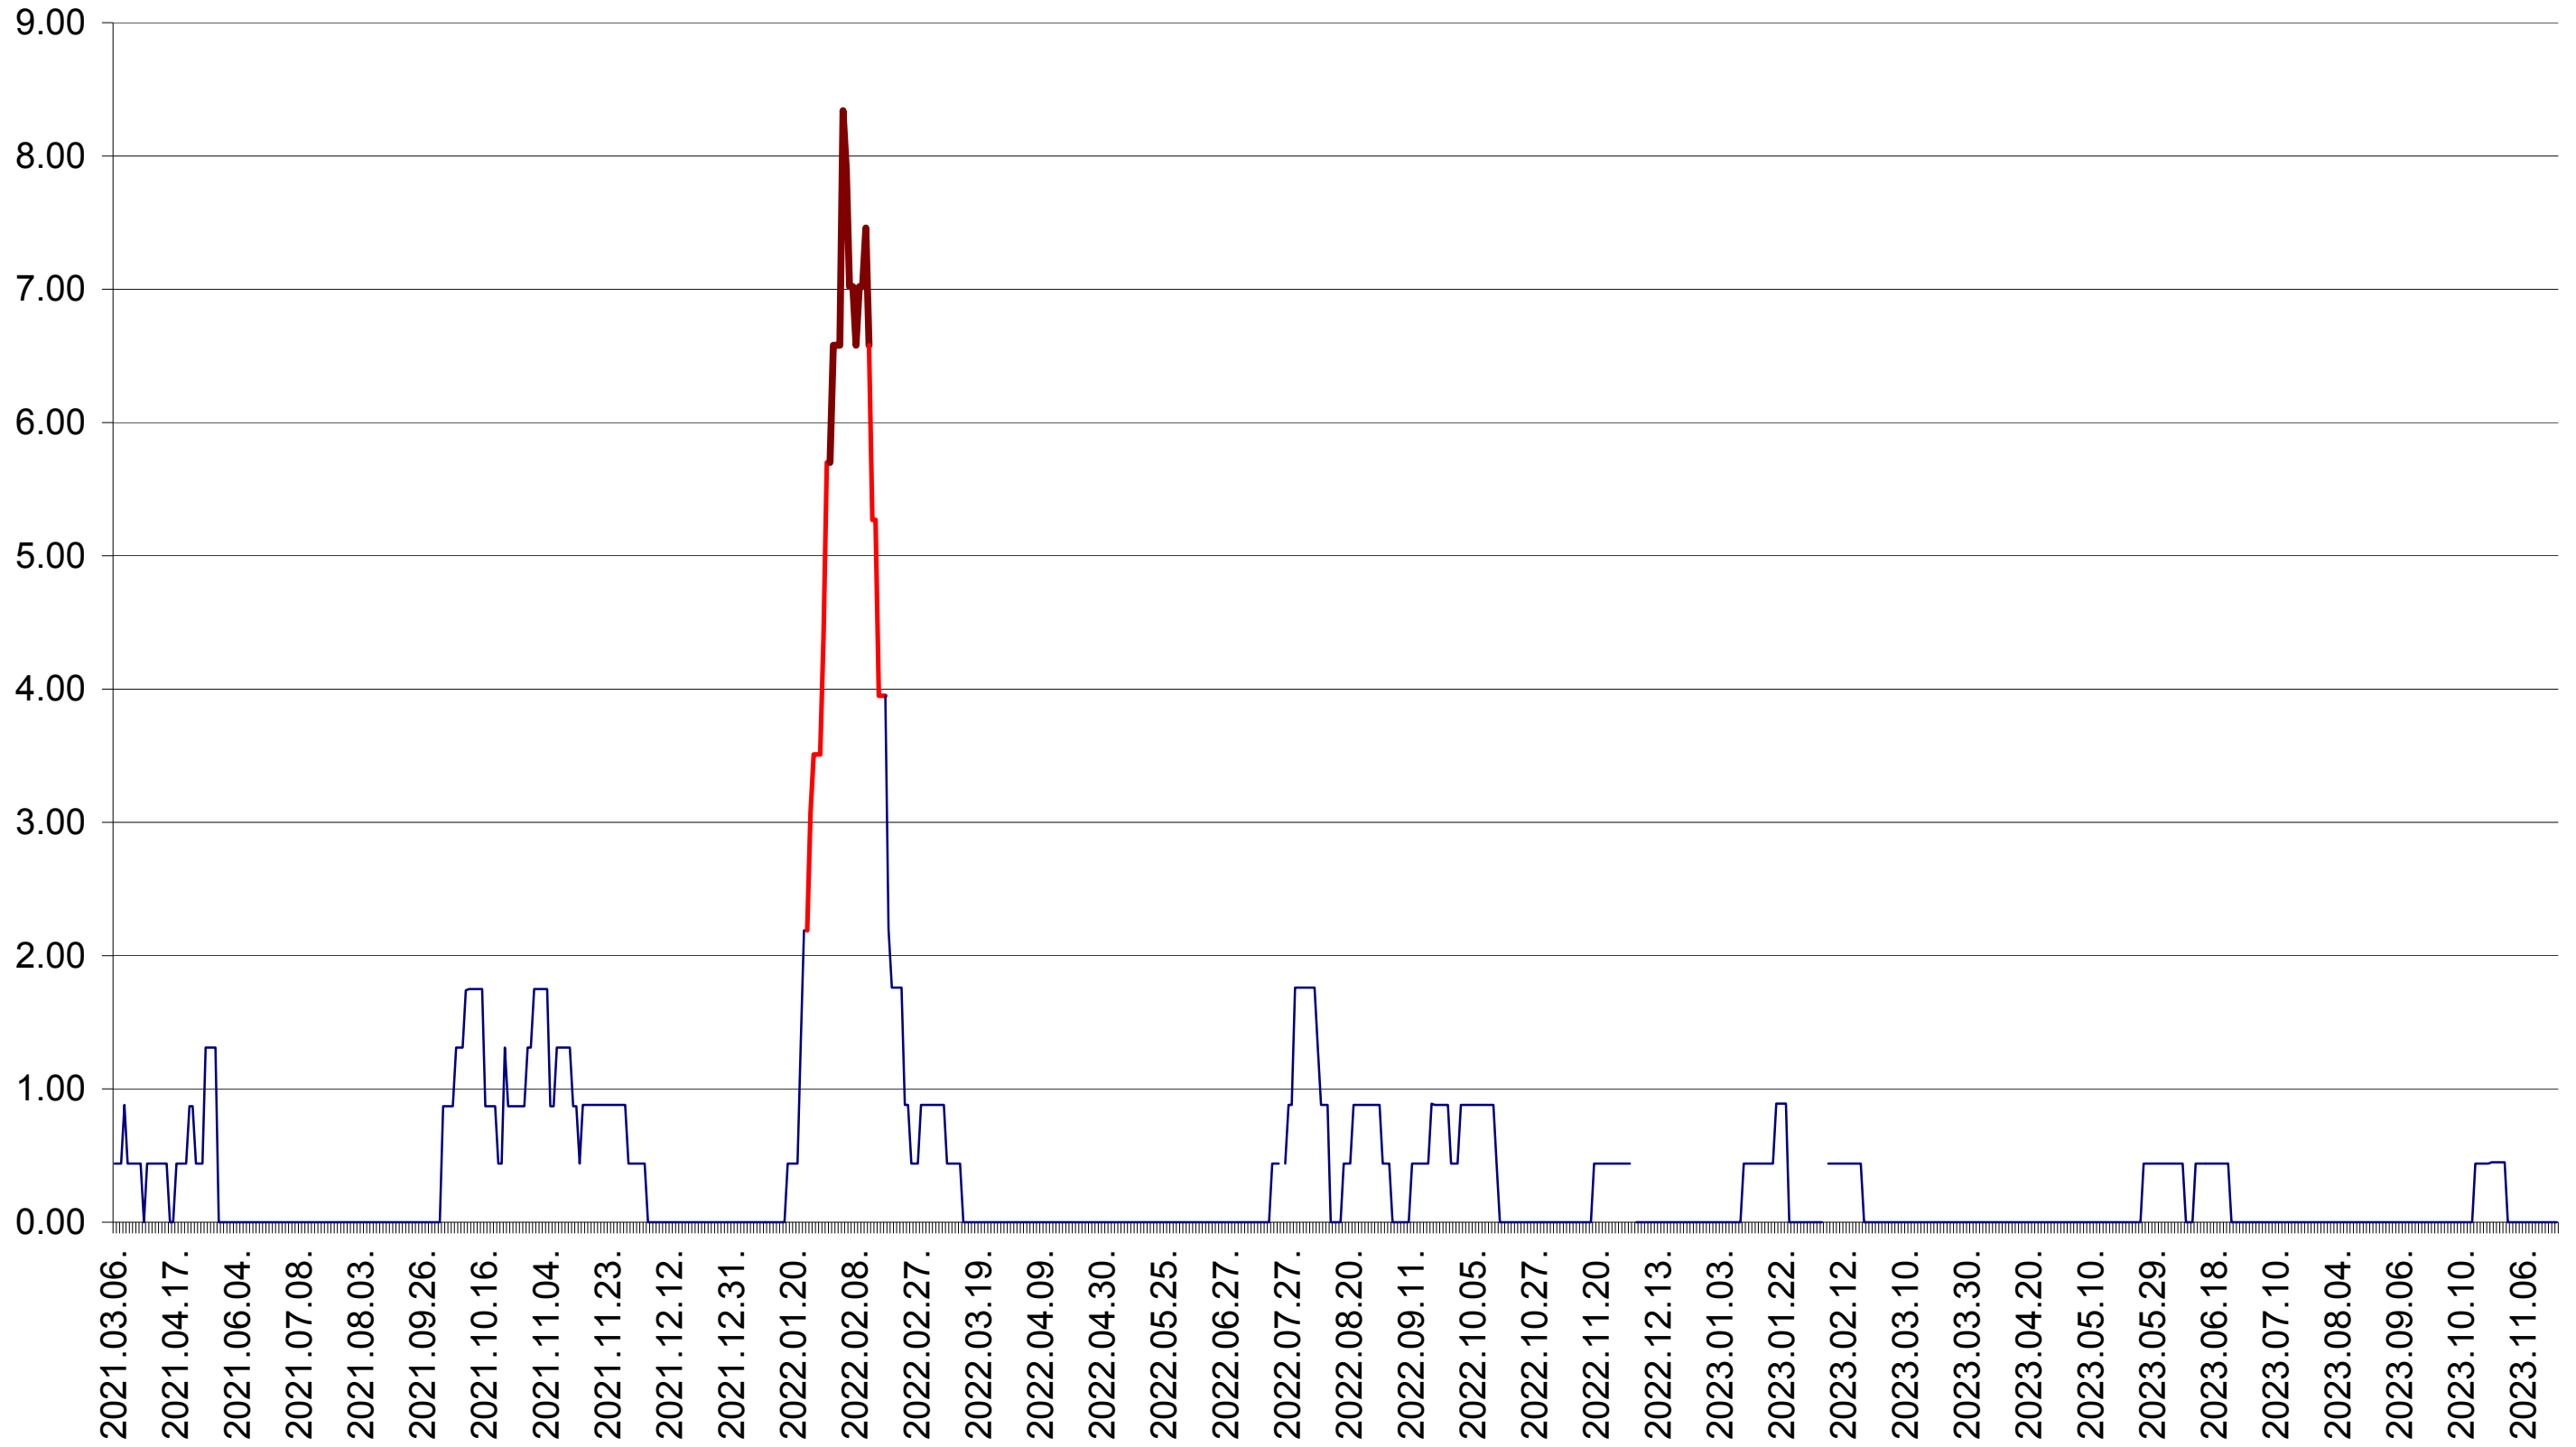

ORAȘ BĂLAN - Evolutia incidentei cumulate pe 14 zile la ‰ de locuitori
2021.03.07. - 2023.11.20.

BILBOR - Evolutia incidentei cumulate pe 14 zile la ‰ de locuitori
2021.03.07. - 2023.11.20.

ORAȘ BORSEC - Evolutia incidentei cumulate pe 14 zile la ‰ de locuitori
2021.03.07. - 2023.11.20.

BRĂDEȘTI - Evolutia incidentei cumulate pe 14 zile la ‰ de locuitori
2021.03.07. - 2023.11.20.

CĂPÂLNIȚA - Evolutia incidentei cumulate pe 14 zile la ‰ de locuitori
2021.03.07. - 2023.11.20.

CÂRȚA - Evolutia incidentei cumulate pe 14 zile la ‰ de locuitori
2021.03.07. - 2023.11.20.

CICEU - Evolutia incidentei cumulate pe 14 zile la ‰ de locuitori
2021.03.07. - 2023.11.20.

CIUCSÂNGEORGIU - Evolutia incidentei cumulate pe 14 zile la ‰ de locuitori
2021.03.07. - 2023.11.20.

CIUMANI - Evolutia incidentei cumulate pe 14 zile la ‰ de locuitori
2021.03.07. - 2023.11.20.

CORBU - Evolutia incidentei cumulate pe 14 zile la ‰ de locuitori
2021.03.07. - 2023.11.20.

CORUND - Evolutia incidentei cumulate pe 14 zile la ‰ de locuitori
2021.03.07. - 2023.11.20.

COZMENI - Evolutia incidentei cumulate pe 14 zile la ‰ de locuitori
2021.03.07. - 2023.11.20.