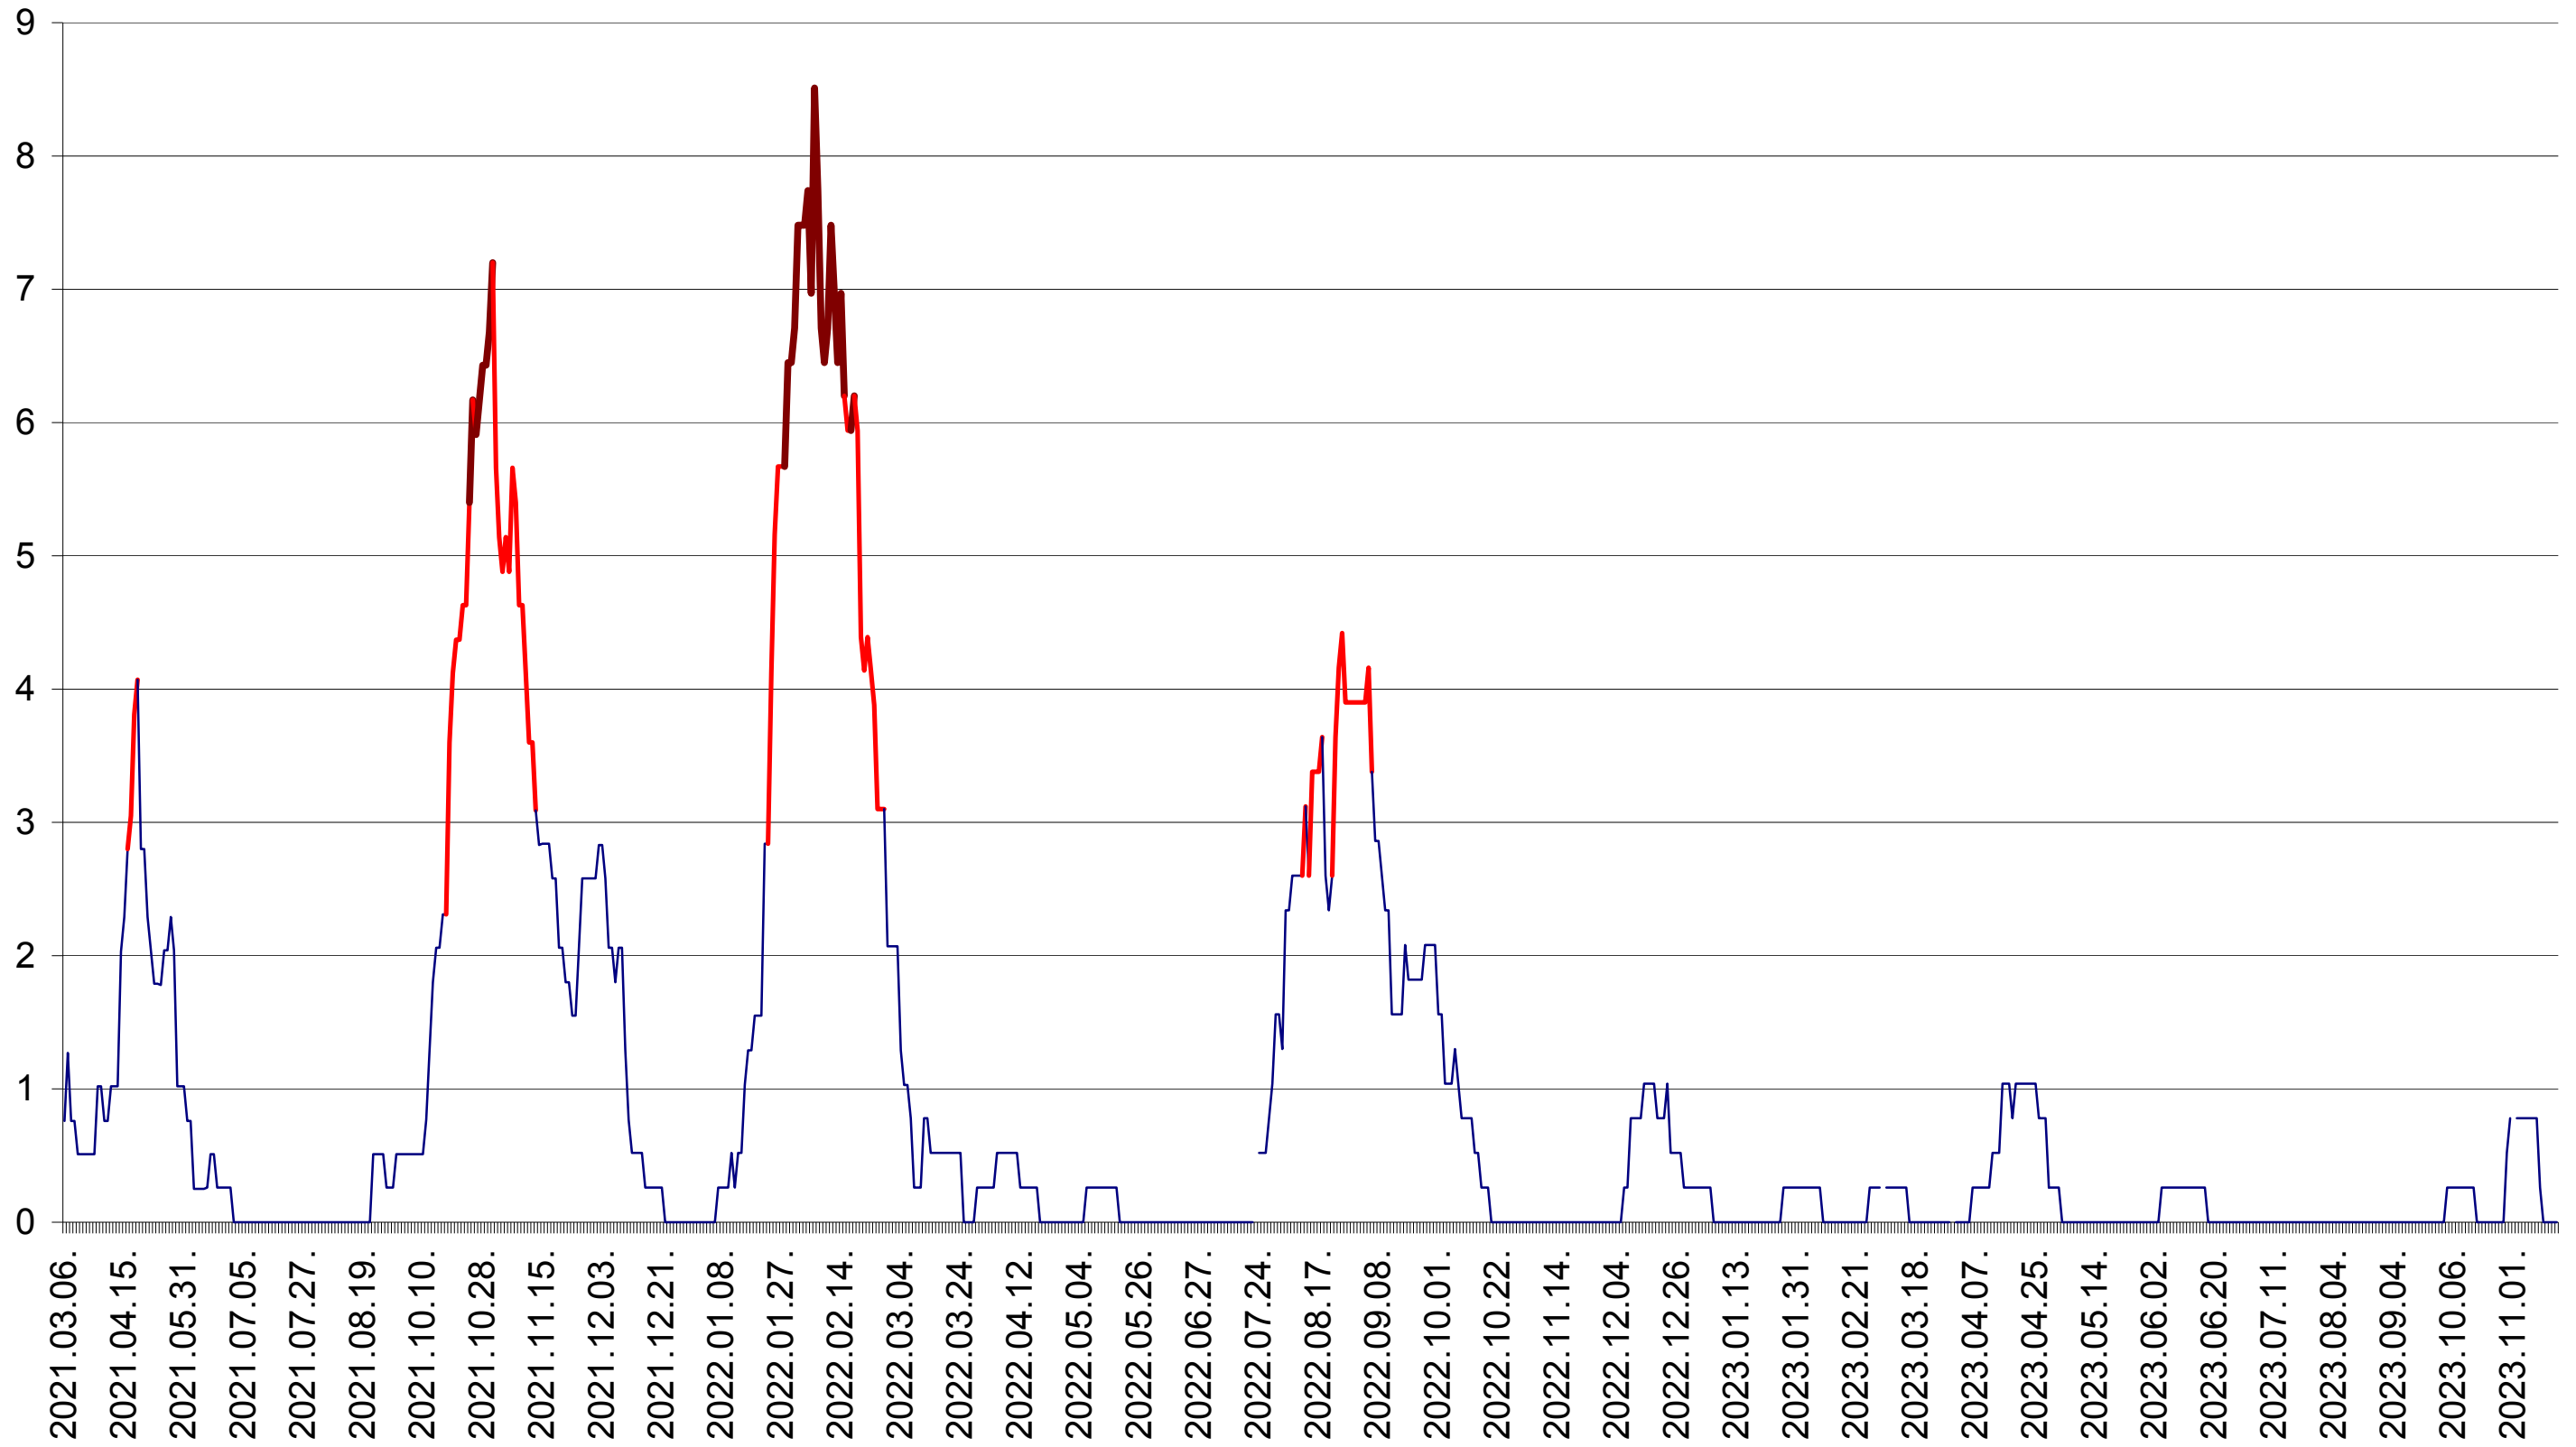

SUBCETATE - Evolutia incidentei cumulate pe 14 zile la ‰ de locuitori
2021.03.07. - 2023.11.20.

ȘIMONEȘTI - Evolutia incidentei cumulate pe 14 zile la ‰ de locuitori
2021.03.07. - 2023.11.20.