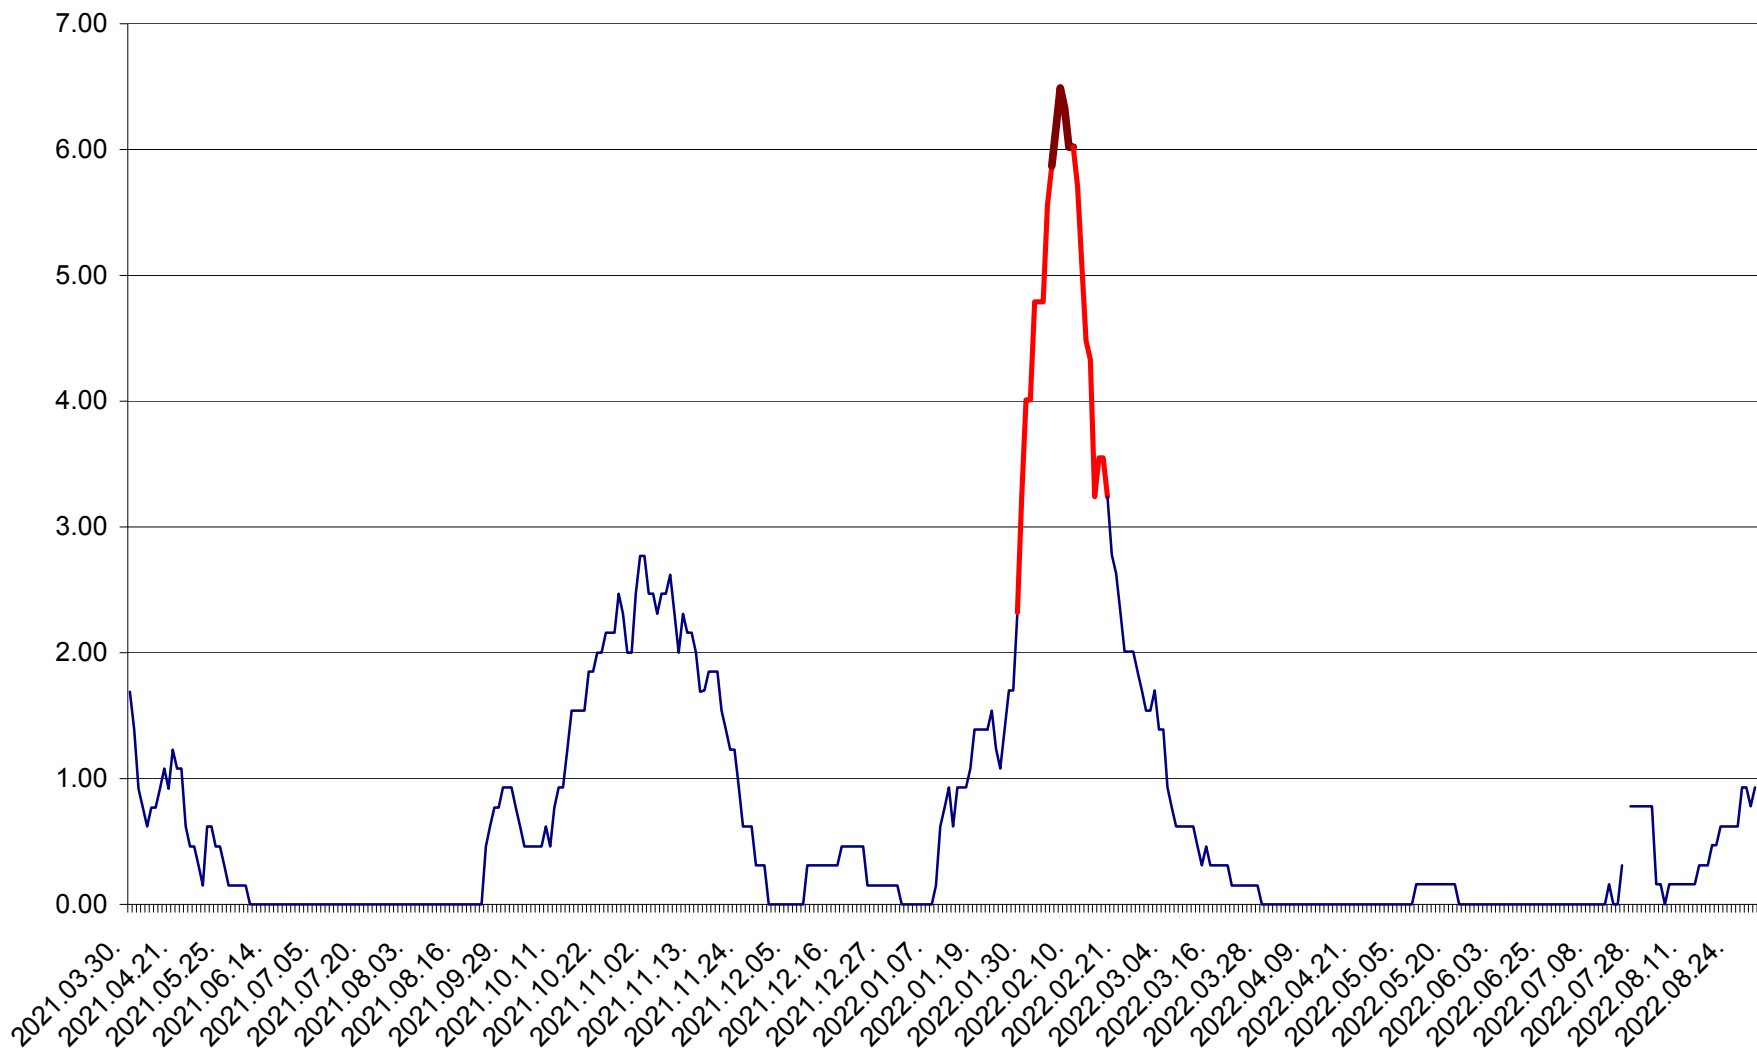

ORAȘ BĂLAN - Evoluția incidenței cumulate pe 14 zile la ‰ de locuitori  
2021.04.01. - 2022.08.30.

BILBOR - Evolutia incidentei cumulate pe 14 zile la ‰ de locuitori  
2021.04.01. - 2022.08.30.

ORAȘ BORSEC - Evolutia incidentei cumulate pe 14 zile la ‰ de locuitori  
2021.04.01. - 2022.08.30.

BRĂDEȘTI - Evolutia incidentei cumulate pe 14 zile la ‰ de locuitori  
2021.04.01. - 2022.08.30.

CĂPÂLNÎȚA - Evoluția incidenței cumulate pe 14 zile la ‰ de locuitori  
2021.04.01. - 2022.08.30.

CÂRȚA - Evolutia incidentei cumulate pe 14 zile la ‰ de locuitori  
2021.04.01. - 2022.08.30.

CICEU - Evolutia incidentei cumulate pe 14 zile la ‰ de locuitori  
2021.04.01. - 2022.08.30.

CIUCSÂNGEORGIU - Evolutia incidentei cumulate pe 14 zile la ‰ de locuitori  
2021.04.01. - 2022.08.30.

CIUMANI - Evolutia incidentei cumulate pe 14 zile la ‰ de locuitori  
2021.04.01. - 2022.08.30.

CORBU - Evolutia incidentei cumulate pe 14 zile la ‰ de locuitori  
2021.04.01. - 2022.08.30.

CORUND - Evolutia incidentei cumulate pe 14 zile la ‰ de locuitori  
2021.04.01. - 2022.08.30.

COZMENI - Evolutia incidentei cumulate pe 14 zile la ‰ de locuitori  
2021.04.01. - 2022.08.30.