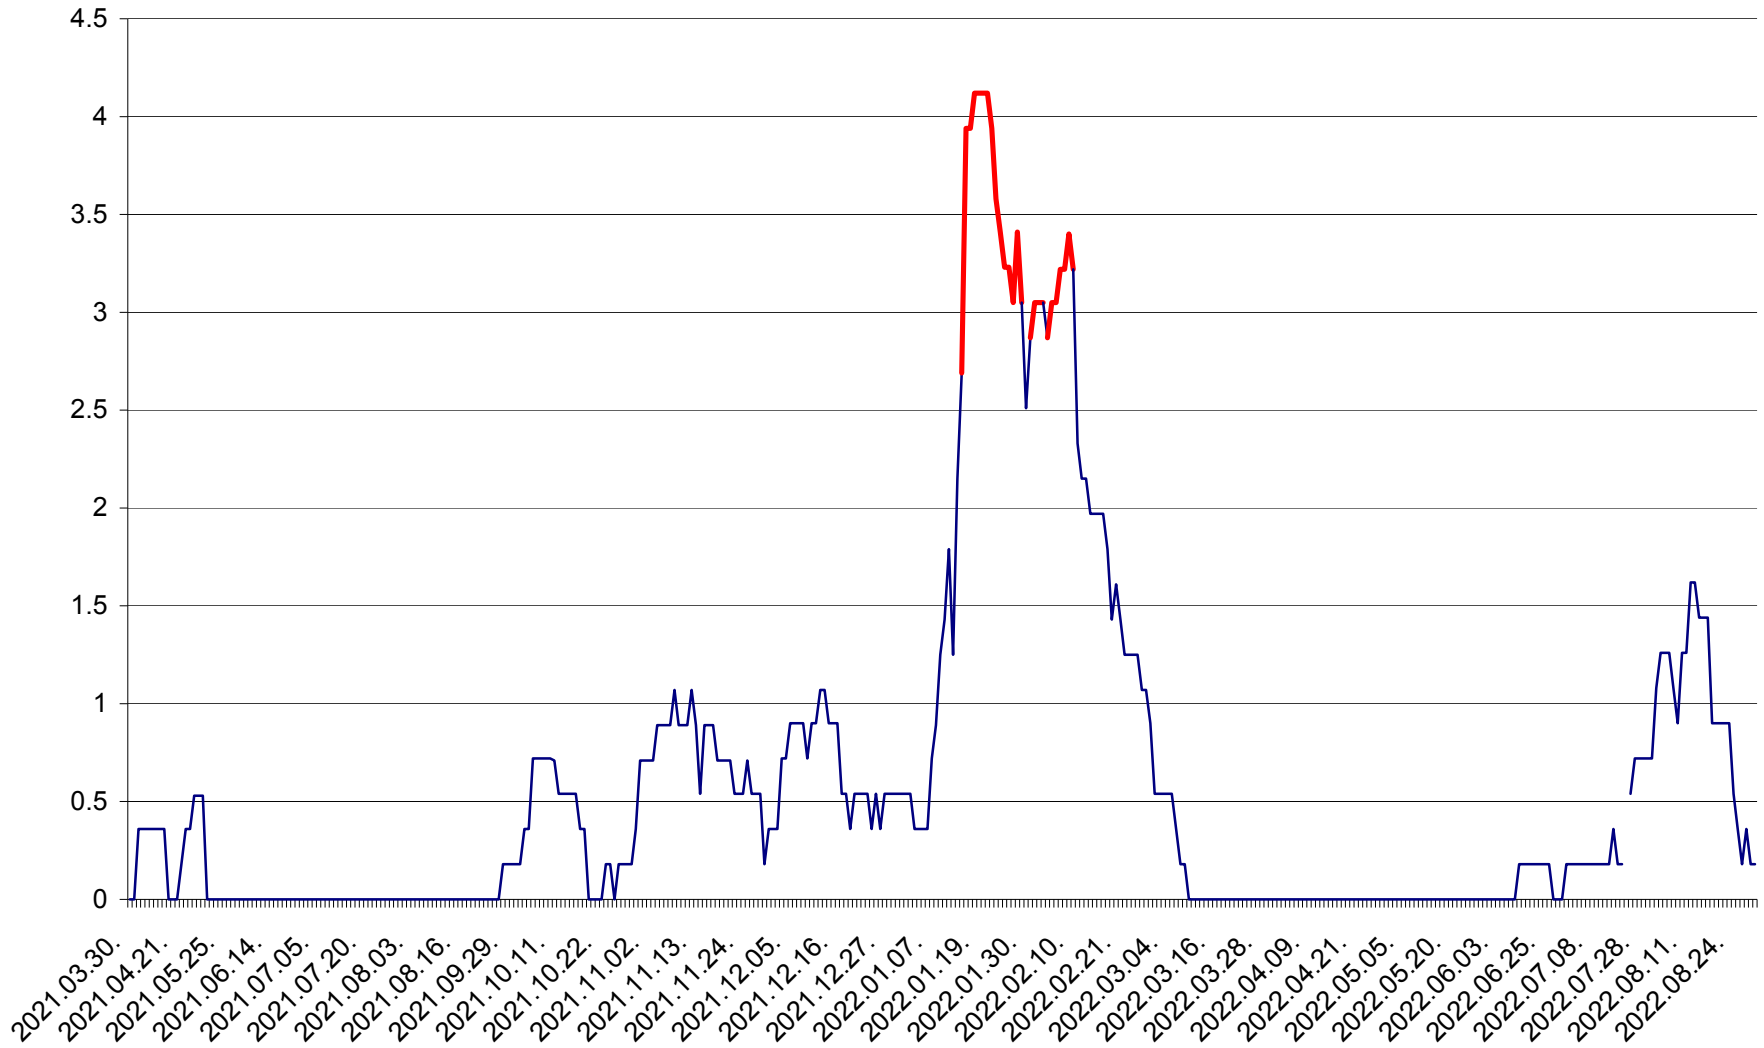

MUNICIPIUL GHEORGHENI - Evolutia incidentei cumulate pe 14 zile la % de locuitori  
2021.04.01. - 2022.08.30.

JOSENI - Evolutia incidentei cumulate pe 14 zile la ‰ de locuitori  
2021.04.01. - 2022.08.30.

LĂZAREA - Evolutia incidentei cumulate pe 14 zile la % de locuitori  
2021.04.01. - 2022.08.30.

LELICENI - Evolutia incidentei cumulate pe 14 zile la % de locuitori  
2021.04.01. - 2022.08.30.

LUETA - Evolutia incidentei cumulate pe 14 zile la ‰ de locuitori  
2021.04.01. - 2022.08.30.

LUNCA DE JOS - Evolutia incidentei cumulate pe 14 zile la ‰ de locuitori  
2021.04.01. - 2022.08.30.

LUNCA DE SUS - Evolutia incidentei cumulate pe 14 zile la ‰ de locuitori  
2021.04.01. - 2022.08.30.