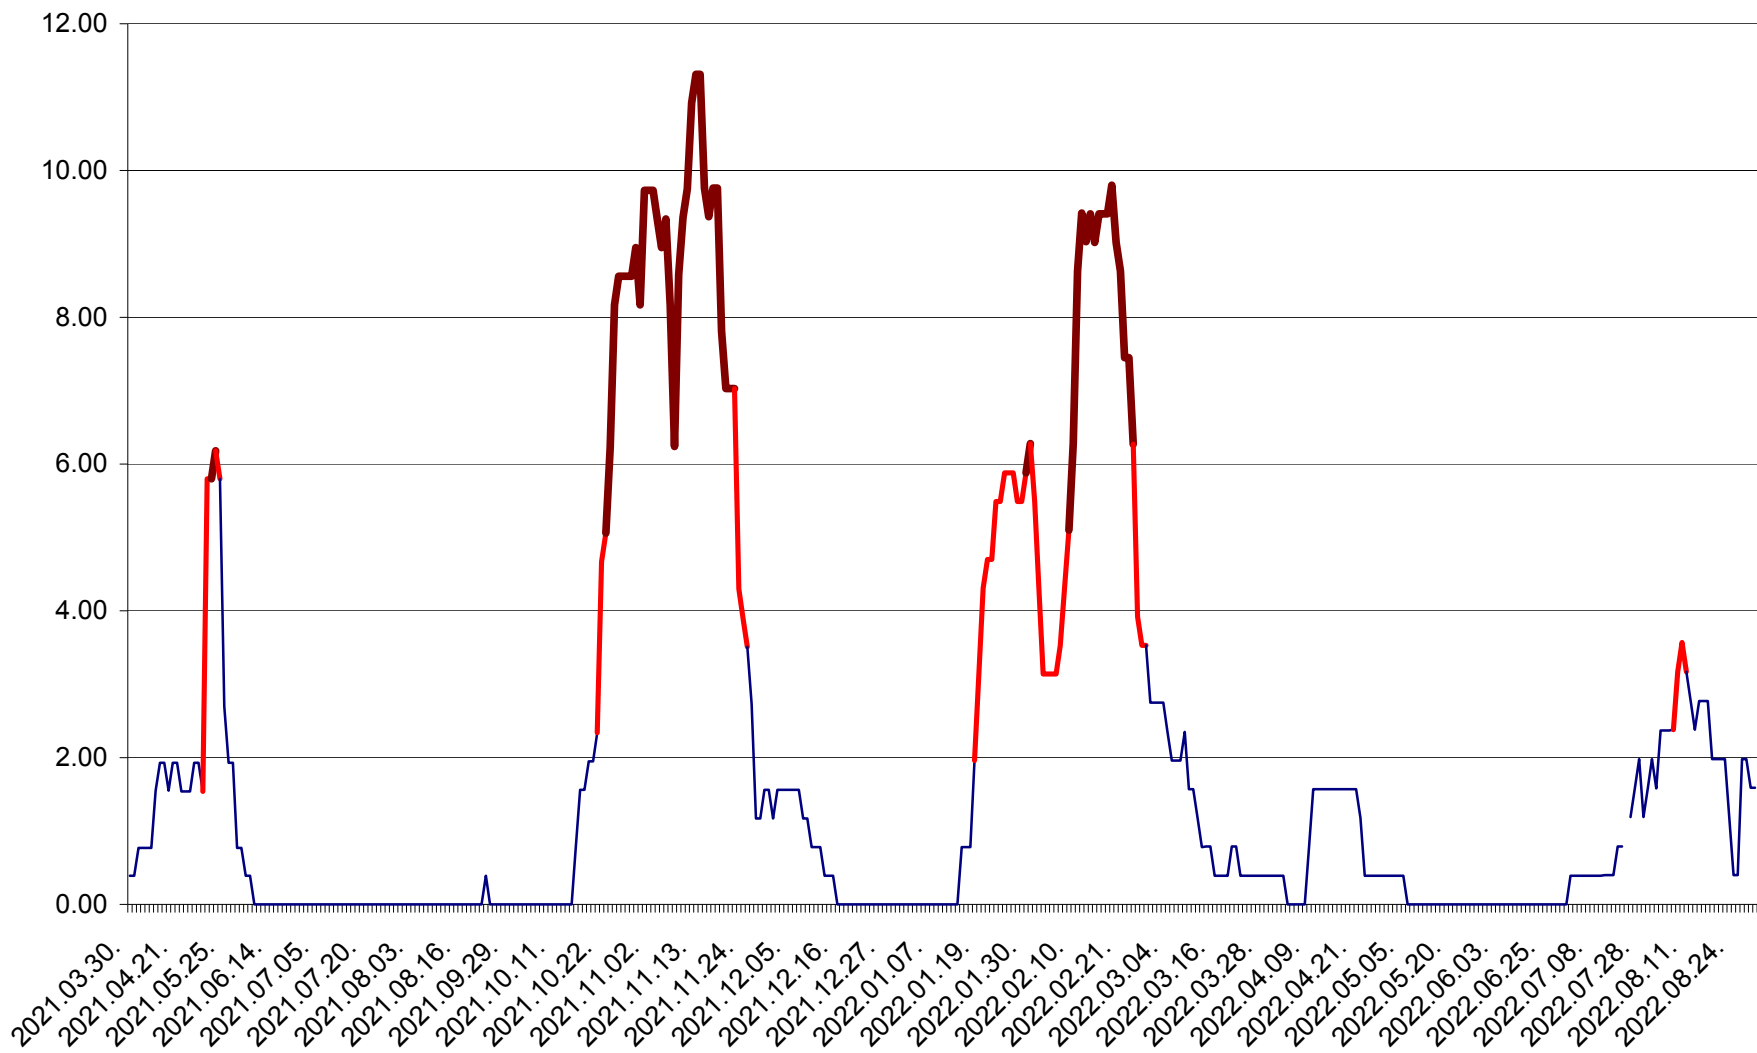

ATID - Evolutia incidentei cumulate pe 14 zile la % de locuitori  
2021.04.01. - 2022.08.30.

AVRĂMEȘTI - Evolutia incidentei cumulate pe 14 zile la ‰ de locuitori  
2021.04.01. - 2022.08.30.

ORAȘ BĂILE TUȘNAD - Evolutia incidentei cumulate pe 14 zile la ‰ de locuitori  
2021.04.01. - 2022.08.30.

ORAȘ BĂLAN - Evoluția incidenței cumulate pe 14 zile la ‰ de locuitori  
2021.04.01. - 2022.08.30.

BILBOR - Evolutia incidentei cumulate pe 14 zile la ‰ de locuitori  
2021.04.01. - 2022.08.30.

ORAȘ BORSEC - Evolutia incidentei cumulate pe 14 zile la ‰ de locuitori  
2021.04.01. - 2022.08.30.

BRĂDEȘTI - Evolutia incidentei cumulate pe 14 zile la ‰ de locuitori  
2021.04.01. - 2022.08.30.

CĂPÂLNÎȚA - Evoluția incidenței cumulate pe 14 zile la ‰ de locuitori  
2021.04.01. - 2022.08.30.

CÂRȚA - Evolutia incidentei cumulate pe 14 zile la ‰ de locuitori  
2021.04.01. - 2022.08.30.