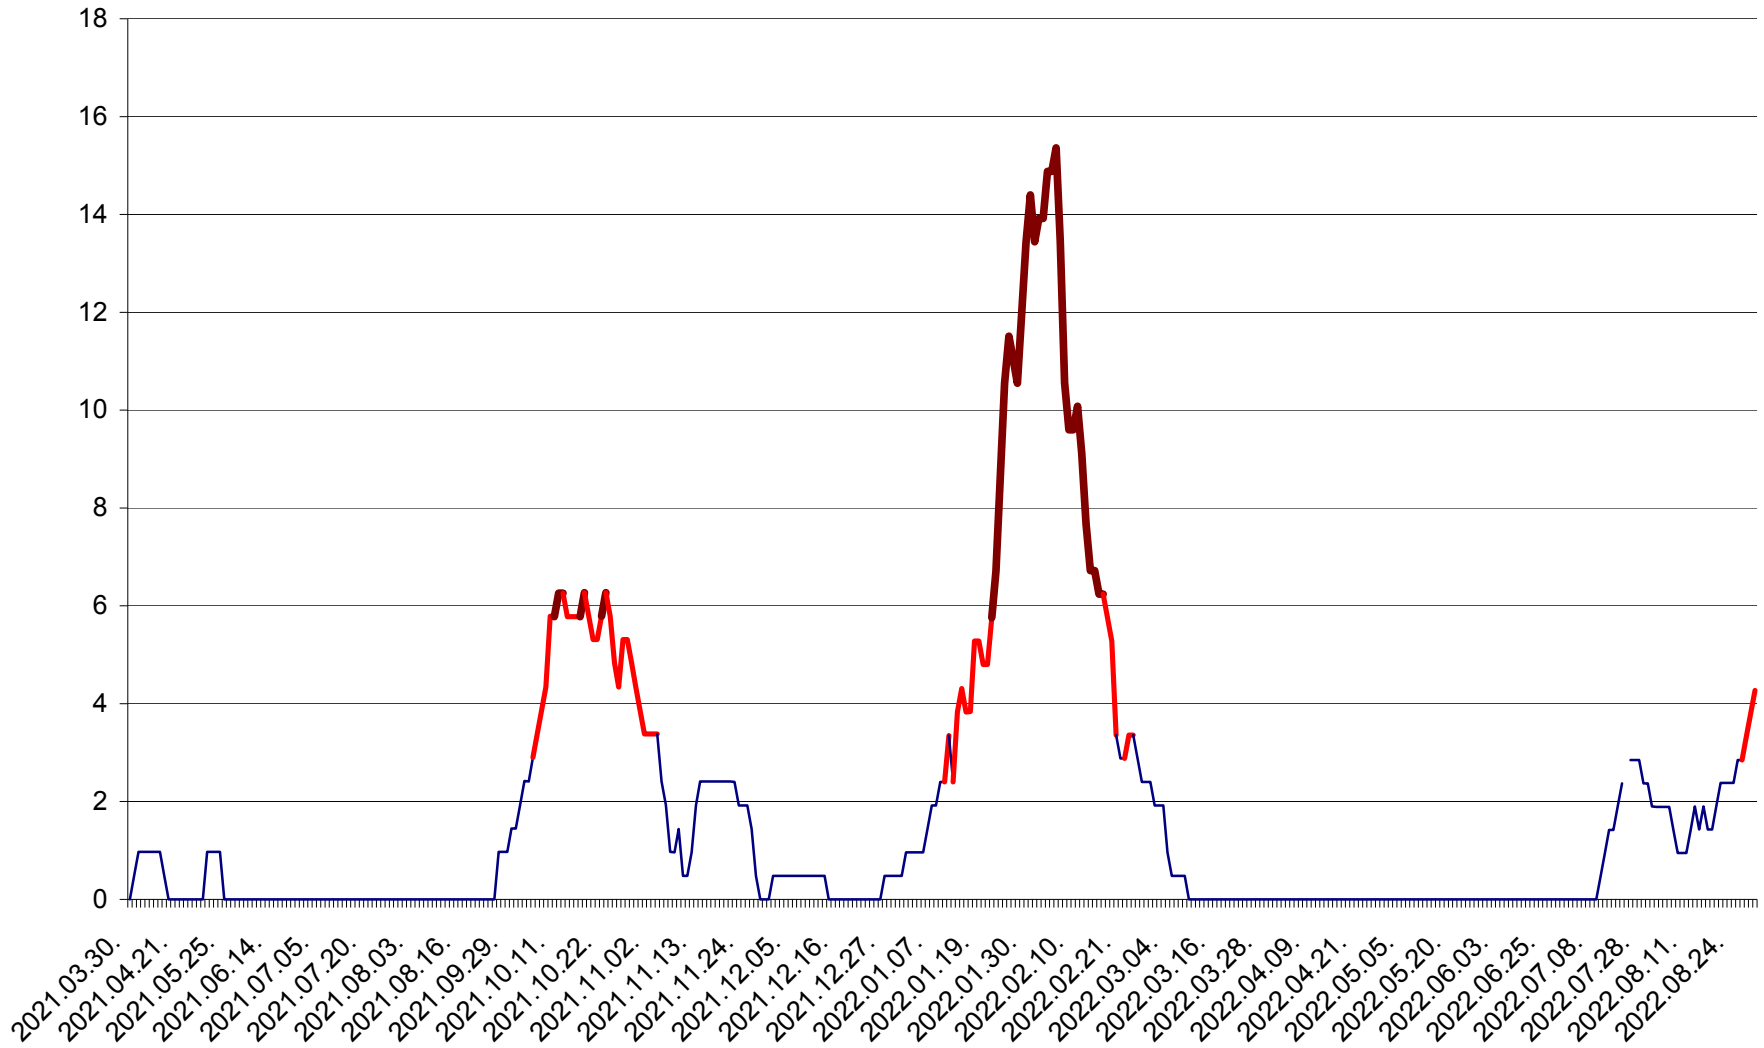

MEREȘTI - Evolutia incidentei cumulate pe 14 zile la ‰ de locuitori  
2021.04.01. - 2022.08.30.

MUNICIPIUL MIERCUREA-CIUC - Evolutia incidentei cumulate pe 14 zile la ‰ de locuitori  
2021.04.01. - 2022.08.30.

MIHĂILENI - Evolutia incidentei cumulate pe 14 zile la ‰ de locuitori  
2021.04.01. - 2022.08.30.

MUGENI - Evolutia incidentei cumulate pe 14 zile la ‰ de locuitori  
2021.04.01. - 2022.08.30.

OCLAND - Evolutia incidentei cumulate pe 14 zile la ‰ de locuitori  
2021.04.01. - 2022.08.30.

MUNICIPIUL ODORHEIU SECUIESC - Evolutia incidentei cumulate pe 14 zile la ‰ de locuitori  
2021.04.01. - 2022.08.30.

PĂULENI-CIUC - Evolutia incidentei cumulate pe 14 zile la ‰ de locuitori  
2021.04.01. - 2022.08.30.