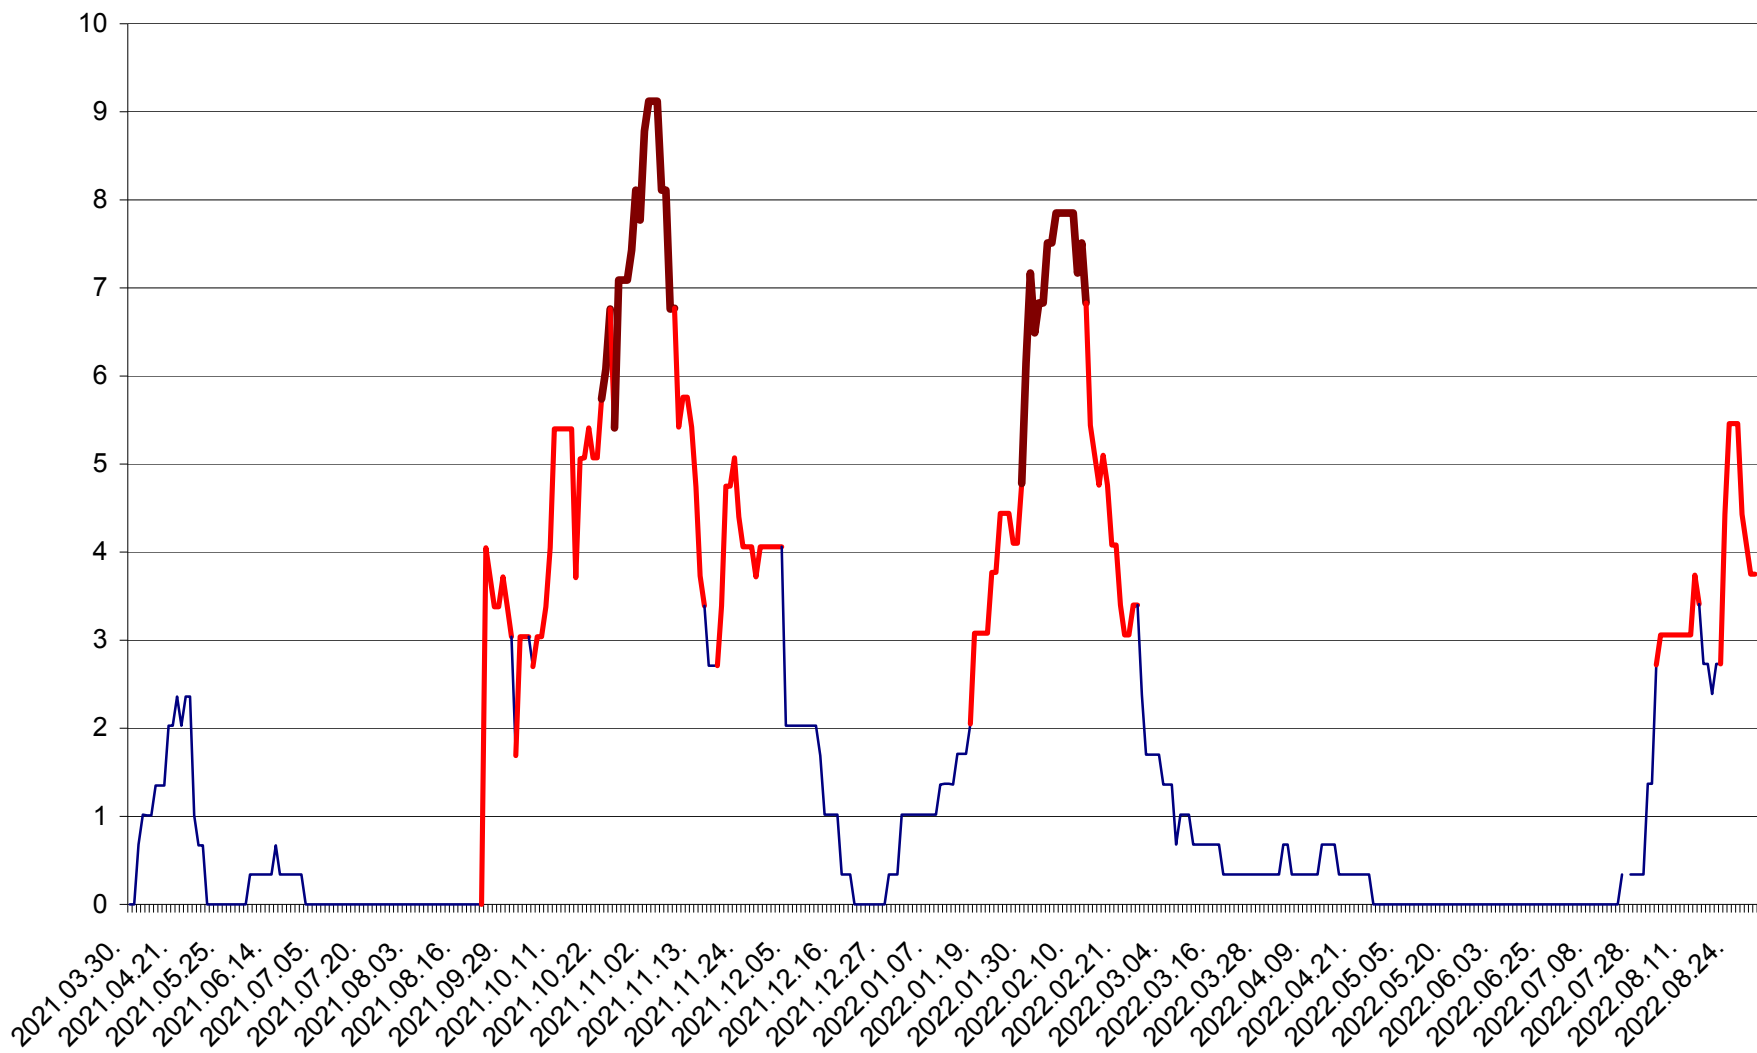

LUNCA DE JOS - Evolutia incidentei cumulate pe 14 zile la ‰ de locuitori  
2021.04.01. - 2022.08.30.

LUNCA DE SUS - Evolutia incidentei cumulate pe 14 zile la ‰ de locuitori  
2021.04.01. - 2022.08.30.

LUPENI - Evolutia incidentei cumulate pe 14 zile la ‰ de locuitori  
2021.04.01. - 2022.08.30.

MĂDĂRAȘ - Evolutia incidentei cumulate pe 14 zile la ‰ de locuitori  
2021.04.01. - 2022.08.30.

MĂRTINIȘ - Evolutia incidentei cumulate pe 14 zile la % de locuitori  
2021.04.01. - 2022.08.30.

MEREȘTI - Evolutia incidentei cumulate pe 14 zile la ‰ de locuitori  
2021.04.01. - 2022.08.30.

MUNICIPIUL MIERCUREA-CIUC - Evolutia incidentei cumulate pe 14 zile la ‰ de locuitori  
2021.04.01. - 2022.08.30.