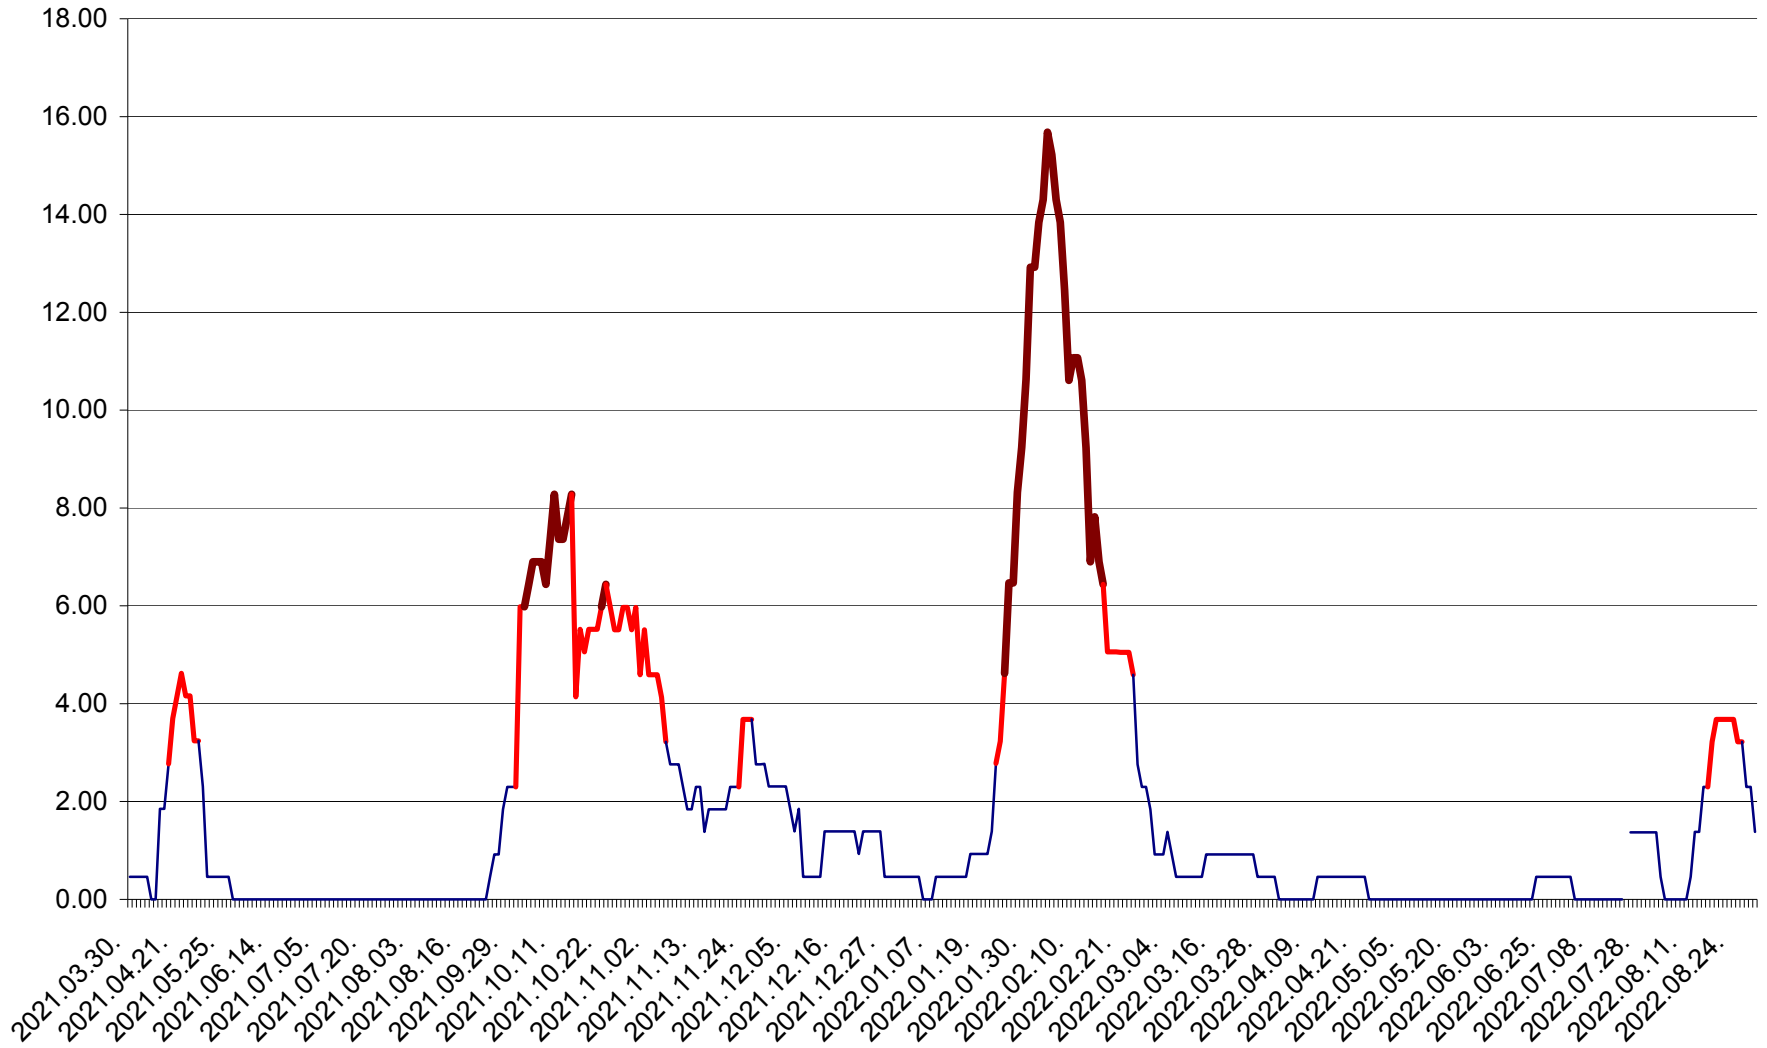

ATID - Evolutia incidentei cumulate pe 14 zile la % de locuitori  
2021.04.01. - 2022.08.30.

AVRĂMEȘTI - Evolutia incidentei cumulate pe 14 zile la ‰ de locuitori  
2021.04.01. - 2022.08.30.

ORAȘ BĂILE TUȘNAD - Evolutia incidentei cumulate pe 14 zile la ‰ de locuitori  
2021.04.01. - 2022.08.30.

ORAȘ BĂLAN - Evoluția incidenței cumulate pe 14 zile la ‰ de locuitori  
2021.04.01. - 2022.08.30.

BILBOR - Evolutia incidentei cumulate pe 14 zile la ‰ de locuitori  
2021.04.01. - 2022.08.30.

ORAȘ BORSEC - Evolutia incidentei cumulate pe 14 zile la ‰ de locuitori  
2021.04.01. - 2022.08.30.

BRĂDEȘTI - Evolutia incidentei cumulate pe 14 zile la ‰ de locuitori  
2021.04.01. - 2022.08.30.

CĂPÂLNÎȚA - Evoluția incidenței cumulate pe 14 zile la ‰ de locuitori  
2021.04.01. - 2022.08.30.

CÂRȚA - Evolutia incidentei cumulate pe 14 zile la ‰ de locuitori  
2021.04.01. - 2022.08.30.

CICEU - Evolutia incidentei cumulate pe 14 zile la ‰ de locuitori  
2021.04.01. - 2022.08.30.

CIUCSÂNGEORGIU - Evolutia incidentei cumulate pe 14 zile la ‰ de locuitori  
2021.04.01. - 2022.08.30.

CIUMANI - Evolutia incidentei cumulate pe 14 zile la ‰ de locuitori  
2021.04.01. - 2022.08.30.