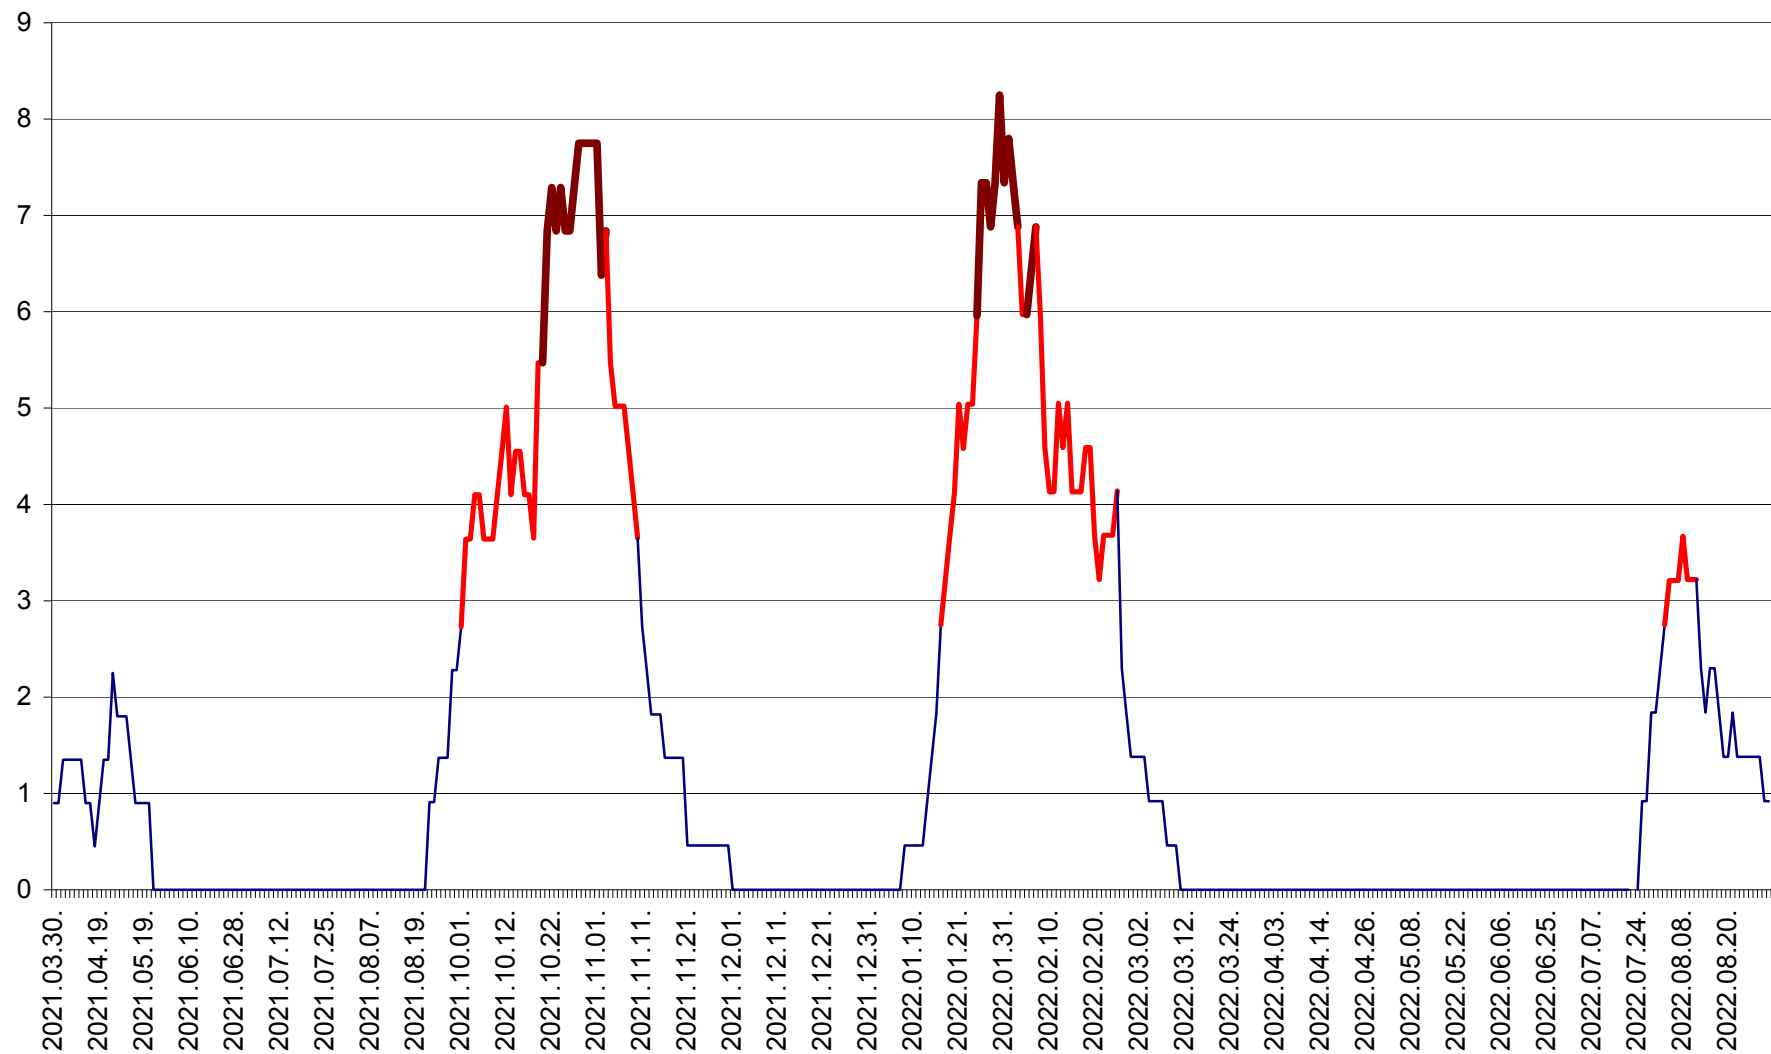

SĂRMAȘ - Evolutia incidentei cumulate pe 14 zile la ‰ de locuitori
2021.04.01. - 2022.08.30.