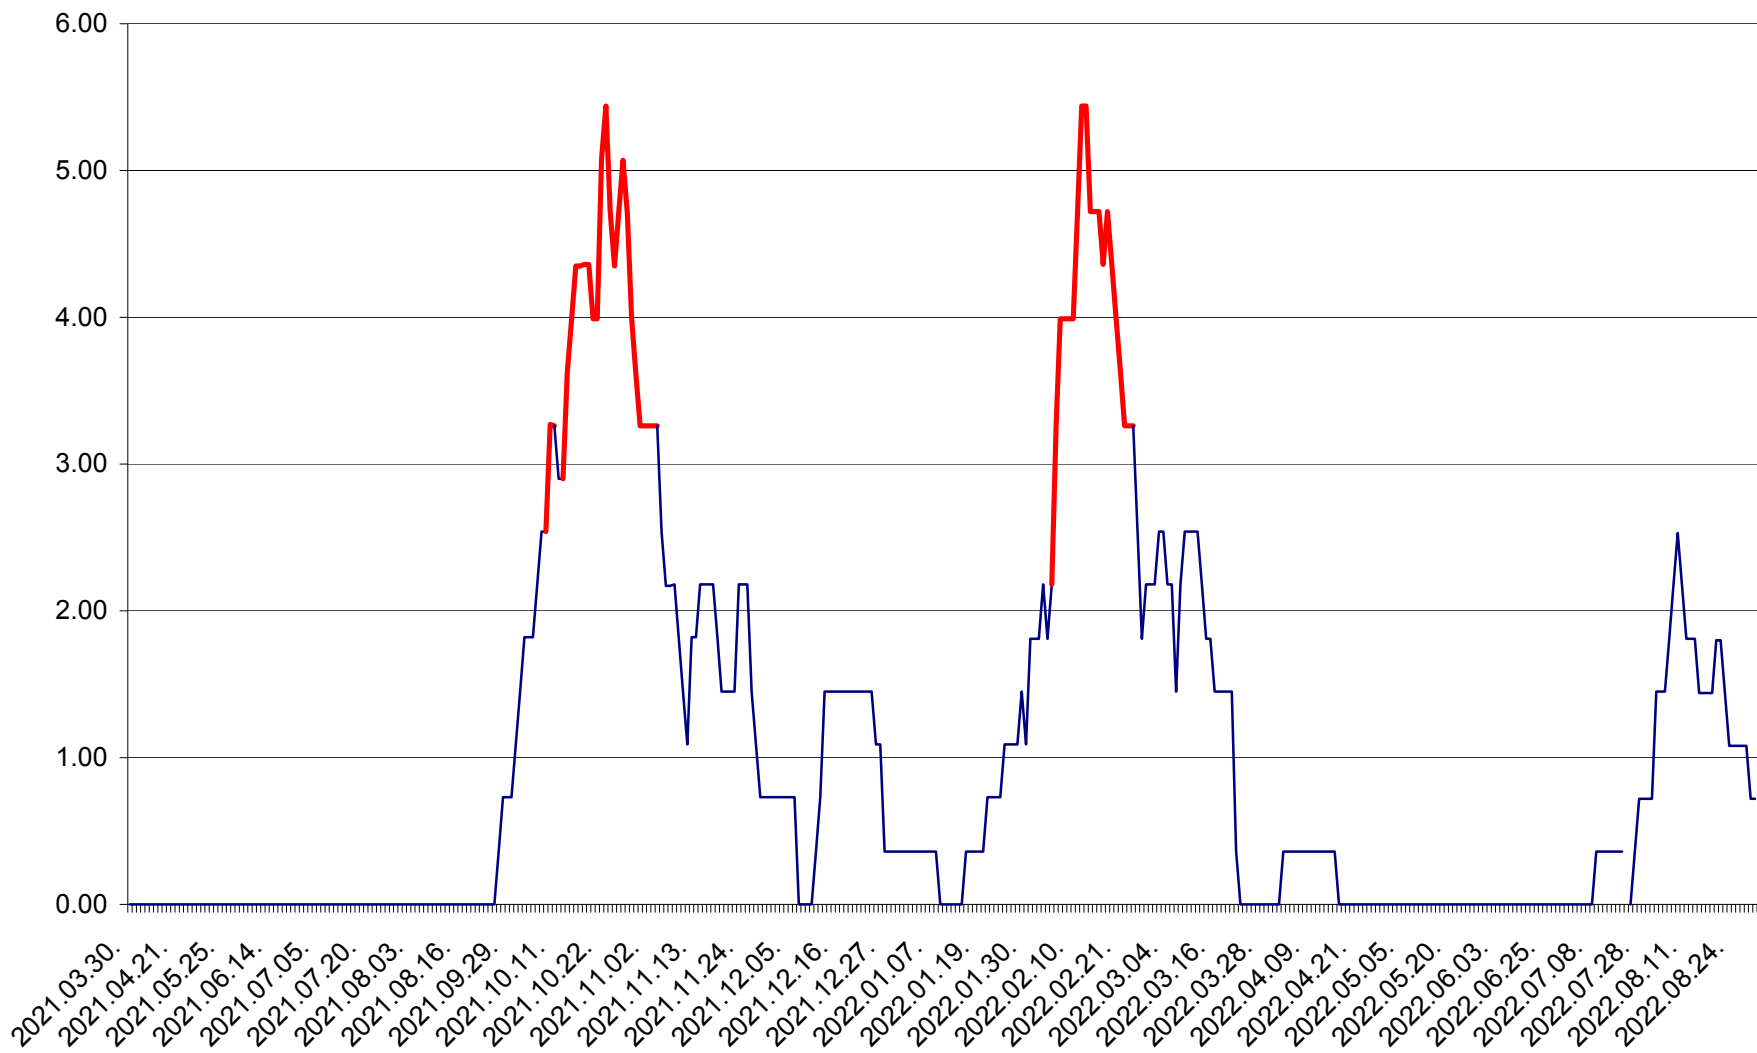

ATID - Evolutia incidentei cumulate pe 14 zile la % de locuitori  
2021.04.01. - 2022.08.30.

AVRĂMEȘTI - Evolutia incidentei cumulate pe 14 zile la ‰ de locuitori  
2021.04.01. - 2022.08.30.

ORAȘ BĂILE TUȘNAD - Evolutia incidentei cumulate pe 14 zile la ‰ de locuitori  
2021.04.01. - 2022.08.30.

ORAȘ BĂLAN - Evoluția incidenței cumulate pe 14 zile la ‰ de locuitori  
2021.04.01. - 2022.08.30.

BILBOR - Evolutia incidentei cumulate pe 14 zile la ‰ de locuitori  
2021.04.01. - 2022.08.30.

ORAȘ BORSEC - Evolutia incidentei cumulate pe 14 zile la ‰ de locuitori  
2021.04.01. - 2022.08.30.

BRĂDEȘTI - Evolutia incidentei cumulate pe 14 zile la ‰ de locuitori  
2021.04.01. - 2022.08.30.

CĂPÂLNÎȚA - Evoluția incidenței cumulate pe 14 zile la ‰ de locuitori  
2021.04.01. - 2022.08.30.

CÂRȚA - Evolutia incidentei cumulate pe 14 zile la ‰ de locuitori  
2021.04.01. - 2022.08.30.

CORBU - Evolutia incidentei cumulate pe 14 zile la ‰ de locuitori  
2021.04.01. - 2022.08.30.

CORUND - Evolutia incidentei cumulate pe 14 zile la ‰ de locuitori  
2021.04.01. - 2022.08.30.

COZMENI - Evolutia incidentei cumulate pe 14 zile la ‰ de locuitori  
2021.04.01. - 2022.08.30.