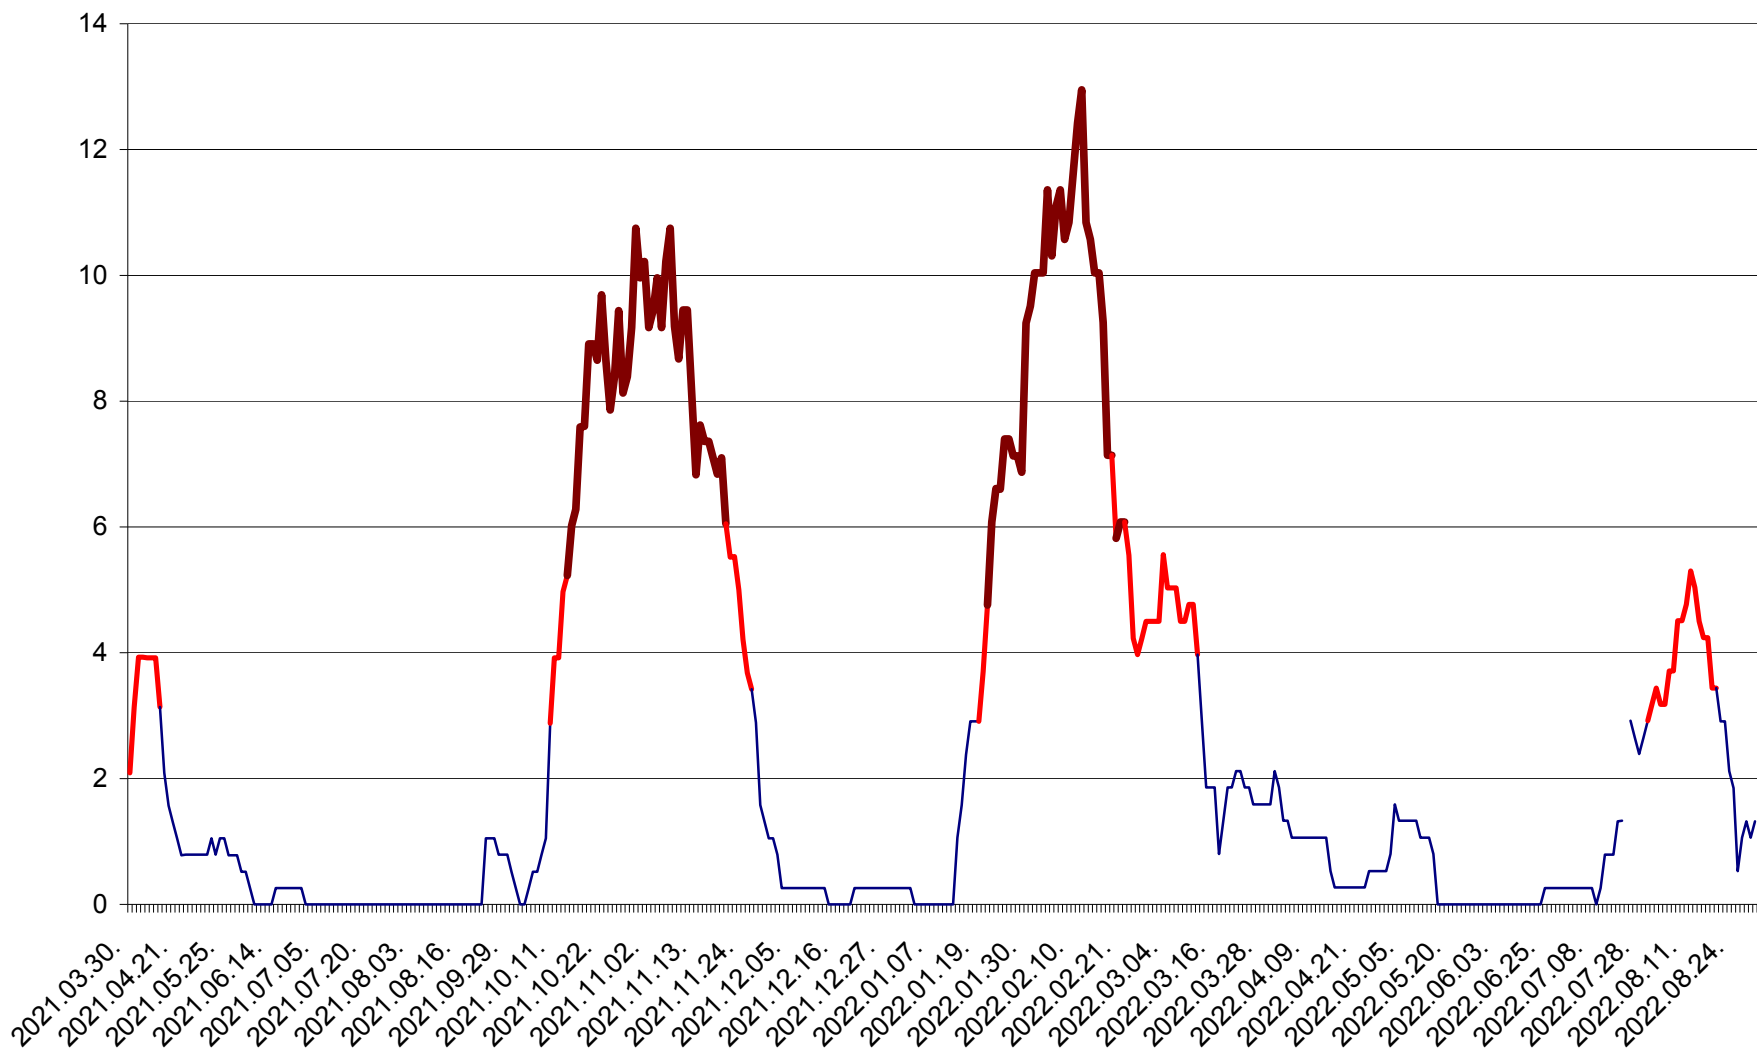

REMETEA - Evolutia incidentei cumulate pe 14 zile la ‰ de locuitori  
2021.04.01. - 2022.08.30.

SĂCEL - Evolutia incidentei cumulate pe 14 zile la ‰ de locuitori  
2021.04.01. - 2022.08.30.

SÂNCRĂIENI - Evolutia incidentei cumulate pe 14 zile la ‰ de locuitori  
2021.04.01. - 2022.08.30.

SÂNDOMINIC - Evolutia incidentei cumulate pe 14 zile la ‰ de locuitori  
2021.04.01. - 2022.08.30.

SÂNMARTIN - Evolutia incidentei cumulate pe 14 zile la ‰ de locuitori  
2021.04.01. - 2022.08.30.

SÂNSIMION - Evolutia incidentei cumulate pe 14 zile la ‰ de locuitori  
2021.04.01. - 2022.08.30.

SÂNTIMBRU - Evolutia incidentei cumulate pe 14 zile la ‰ de locuitori  
2021.04.01. - 2022.08.30.

SĂRMAȘ - Evolutia incidentei cumulate pe 14 zile la ‰ de locuitori  
2021.04.01. - 2022.08.30.

SATU MARE - Evolutia incidentei cumulate pe 14 zile la ‰ de locuitori  
2021.04.01. - 2022.08.30.