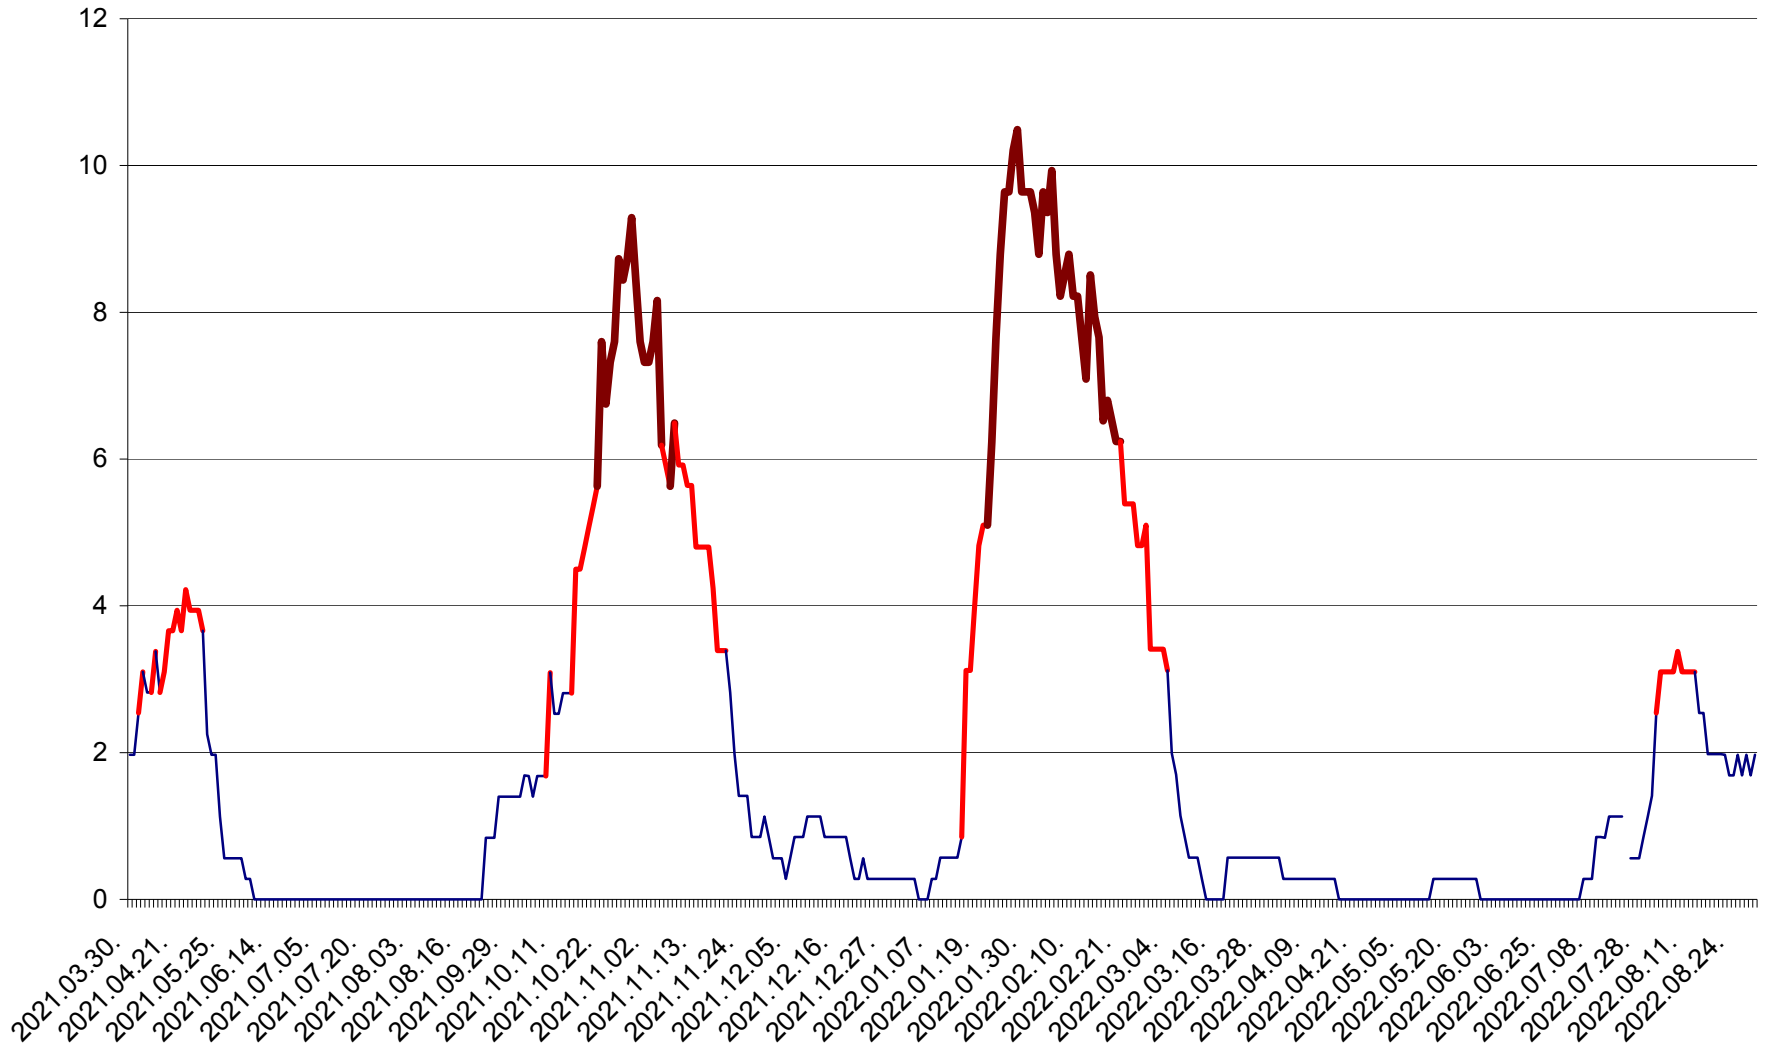

CORBU - Evolutia incidentei cumulate pe 14 zile la ‰ de locuitori  
2021.04.01. - 2022.08.30.

CORUND - Evolutia incidentei cumulate pe 14 zile la ‰ de locuitori  
2021.04.01. - 2022.08.30.

COZMENI - Evolutia incidentei cumulate pe 14 zile la ‰ de locuitori  
2021.04.01. - 2022.08.30.

ORAȘ CRISTURU SECUIESC - Evolutia incidentei cumulate pe 14 zile la ‰ de locuitori  
2021.04.01. - 2022.08.30.

DĂNEȘTI - Evolutia incidentei cumulate pe 14 zile la ‰ de locuitori  
2021.04.01. - 2022.08.30.

DÂRJIU - Evolutia incidentei cumulate pe 14 zile la ‰ de locuitori  
2021.04.01. - 2022.08.30.

DEALU - Evolutia incidentei cumulate pe 14 zile la ‰ de locuitori  
2021.04.01. - 2022.08.30.

DITRĂU - Evolutia incidentei cumulate pe 14 zile la ‰ de locuitori  
2021.04.01. - 2022.08.30.

FELICENI - Evolutia incidentei cumulate pe 14 zile la % de locuitori  
2021.04.01. - 2022.08.30.

FRUMOASA - Evolutia incidentei cumulate pe 14 zile la ‰ de locuitori  
2021.04.01. - 2022.08.30.

GĂLĂUȚAȘ - Evolutia incidentei cumulate pe 14 zile la ‰ de locuitori  
2021.04.01. - 2022.08.30.