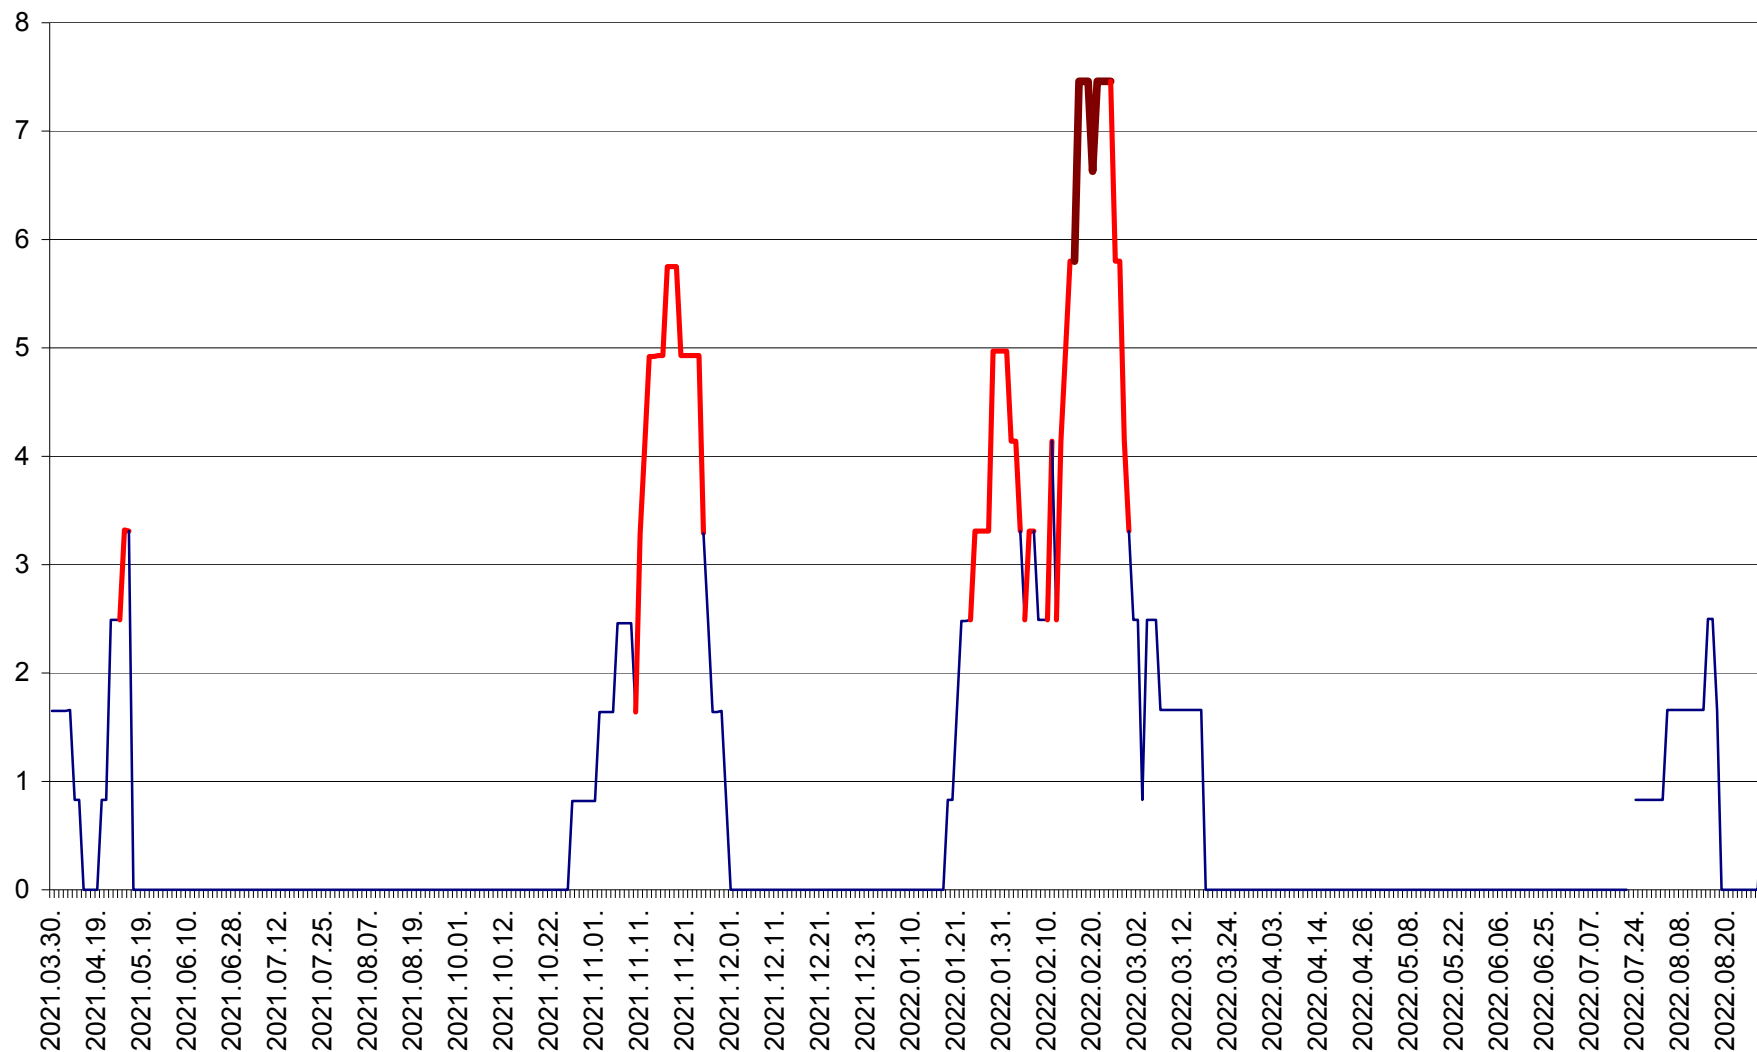

PORUMBENI - Evolutia incidentei cumulate pe 14 zile la ‰ de locuitori  
2021.04.01. - 2022.08.30.

PRAID - Evolutia incidentei cumulate pe 14 zile la ‰ de locuitori  
2021.04.01. - 2022.08.30.

RACU - Evolutia incidentei cumulate pe 14 zile la ‰ de locuitori  
2021.04.01. - 2022.08.30.

REMETEA - Evolutia incidentei cumulate pe 14 zile la ‰ de locuitori  
2021.04.01. - 2022.08.30.

SĂCEL - Evolutia incidentei cumulate pe 14 zile la ‰ de locuitori  
2021.04.01. - 2022.08.30.

SÂNCRĂIENI - Evolutia incidentei cumulate pe 14 zile la ‰ de locuitori  
2021.04.01. - 2022.08.30.