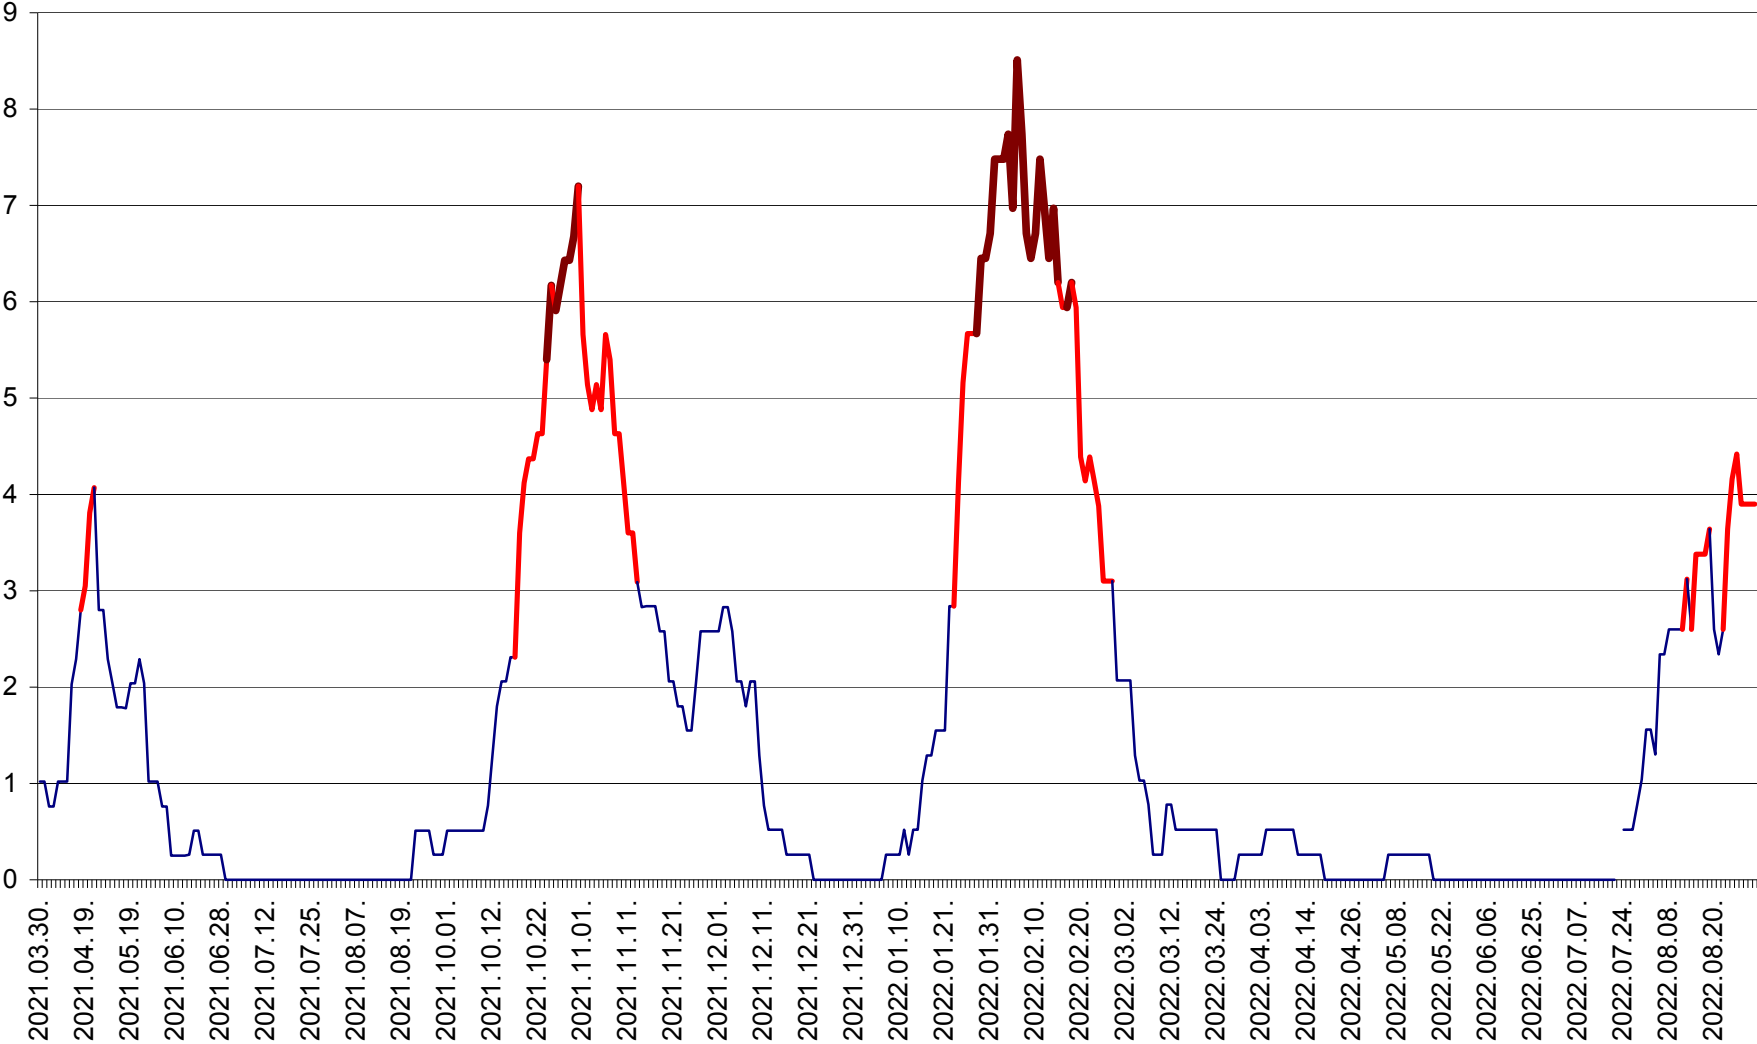

SUBCETATE - Evolutia incidentei cumulate pe 14 zile la ‰ de locuitori
2021.04.01. - 2022.08.30.