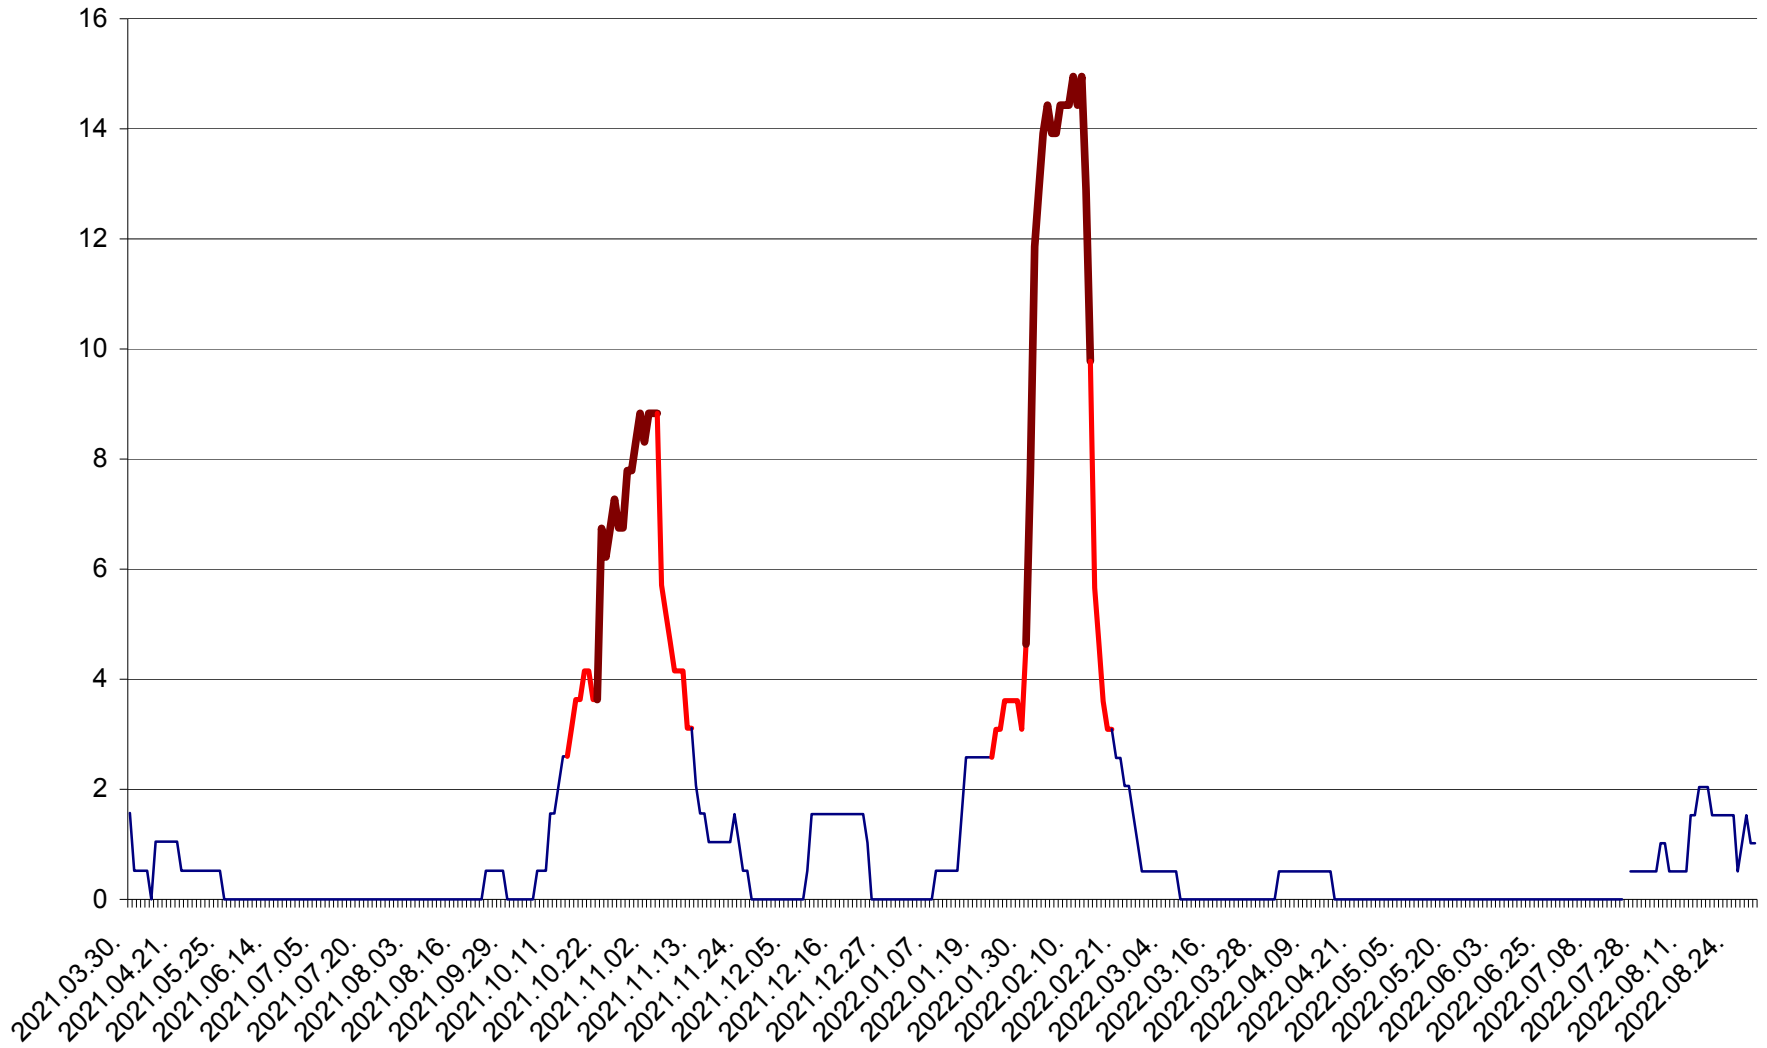

MIHĂILENI - Evolutia incidentei cumulate pe 14 zile la ‰ de locuitori  
2021.04.01. - 2022.08.30.

MUGENI - Evolutia incidentei cumulate pe 14 zile la ‰ de locuitori  
2021.04.01. - 2022.08.30.

OCLAND - Evolutia incidentei cumulate pe 14 zile la ‰ de locuitori  
2021.04.01. - 2022.08.30.

MUNICIPIUL ODORHEIU SECUIESC - Evolutia incidentei cumulate pe 14 zile la ‰ de locuitori  
2021.04.01. - 2022.08.30.

PĂULENI-CIUC - Evolutia incidentei cumulate pe 14 zile la ‰ de locuitori  
2021.04.01. - 2022.08.30.

PORUMBENI - Evolutia incidentei cumulate pe 14 zile la ‰ de locuitori  
2021.04.01. - 2022.08.30.

PRAID - Evolutia incidentei cumulate pe 14 zile la ‰ de locuitori  
2021.04.01. - 2022.08.30.

RACU - Evolutia incidentei cumulate pe 14 zile la ‰ de locuitori  
2021.04.01. - 2022.08.30.