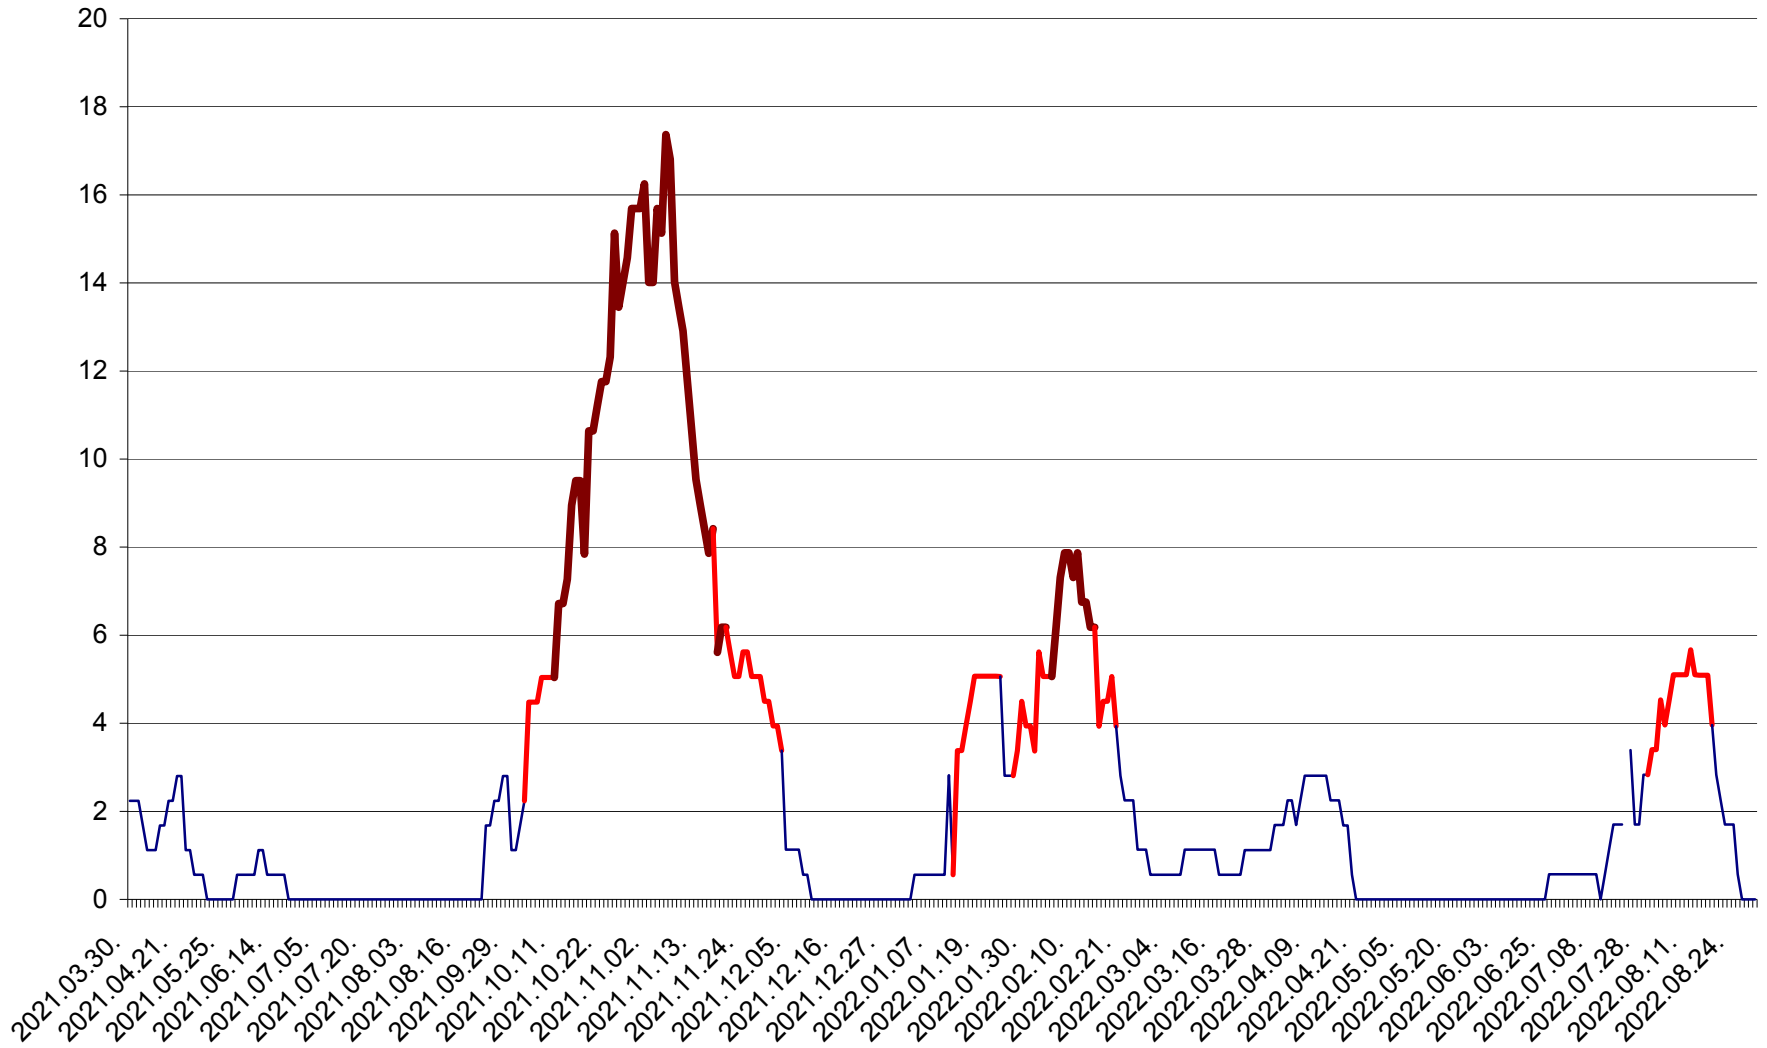

SUSENI - Evolutia incidentei cumulate pe 14 zile la ‰ de locuitori
2021.04.01. - 2022.08.30.