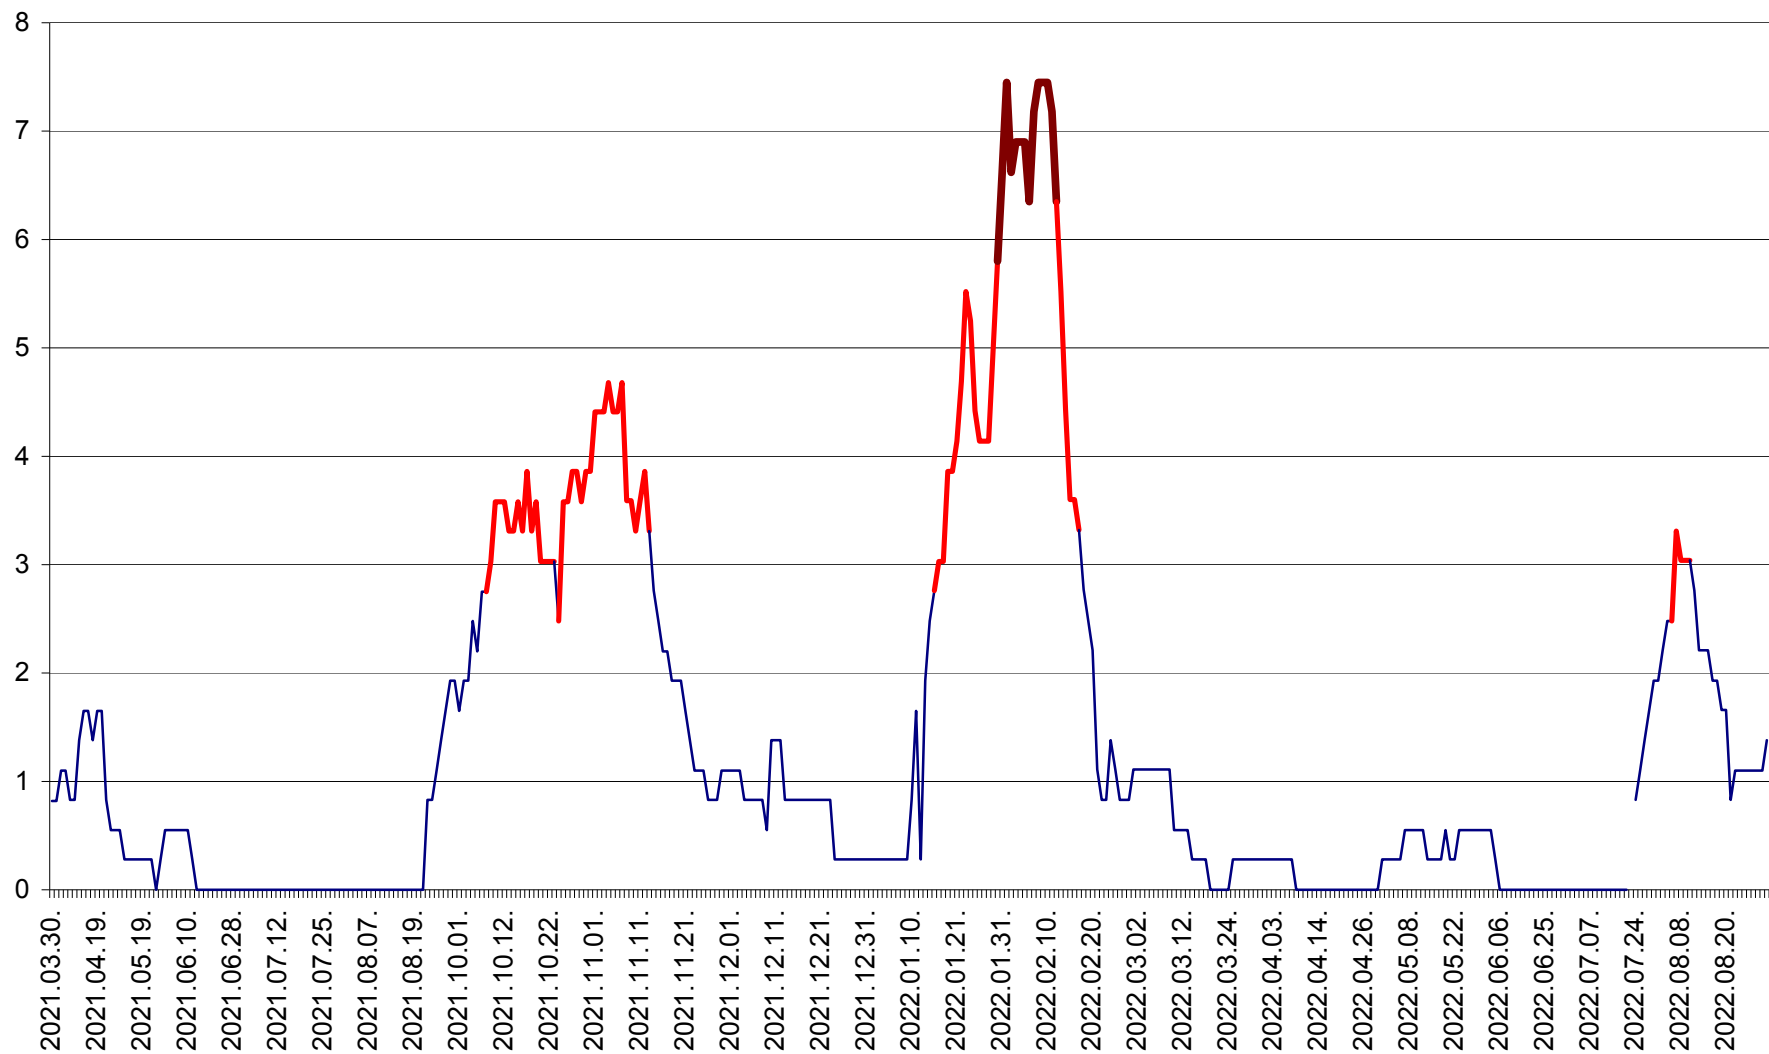

REMETEA - Evolutia incidentei cumulate pe 14 zile la ‰ de locuitori  
2021.04.01. - 2022.08.30.

SĂCEL - Evolutia incidentei cumulate pe 14 zile la ‰ de locuitori  
2021.04.01. - 2022.08.30.

SÂNCRĂIENI - Evolutia incidentei cumulate pe 14 zile la ‰ de locuitori  
2021.04.01. - 2022.08.30.

SÂNDOMINIC - Evolutia incidentei cumulate pe 14 zile la ‰ de locuitori  
2021.04.01. - 2022.08.30.

SÂNMARTIN - Evolutia incidentei cumulate pe 14 zile la ‰ de locuitori  
2021.04.01. - 2022.08.30.

SÂNSIMION - Evolutia incidentei cumulate pe 14 zile la ‰ de locuitori  
2021.04.01. - 2022.08.30.

SÂNTIMBRU - Evolutia incidentei cumulate pe 14 zile la ‰ de locuitori  
2021.04.01. - 2022.08.30.

SĂRMAȘ - Evolutia incidentei cumulate pe 14 zile la ‰ de locuitori  
2021.04.01. - 2022.08.30.

SATU MARE - Evolutia incidentei cumulate pe 14 zile la ‰ de locuitori  
2021.04.01. - 2022.08.30.