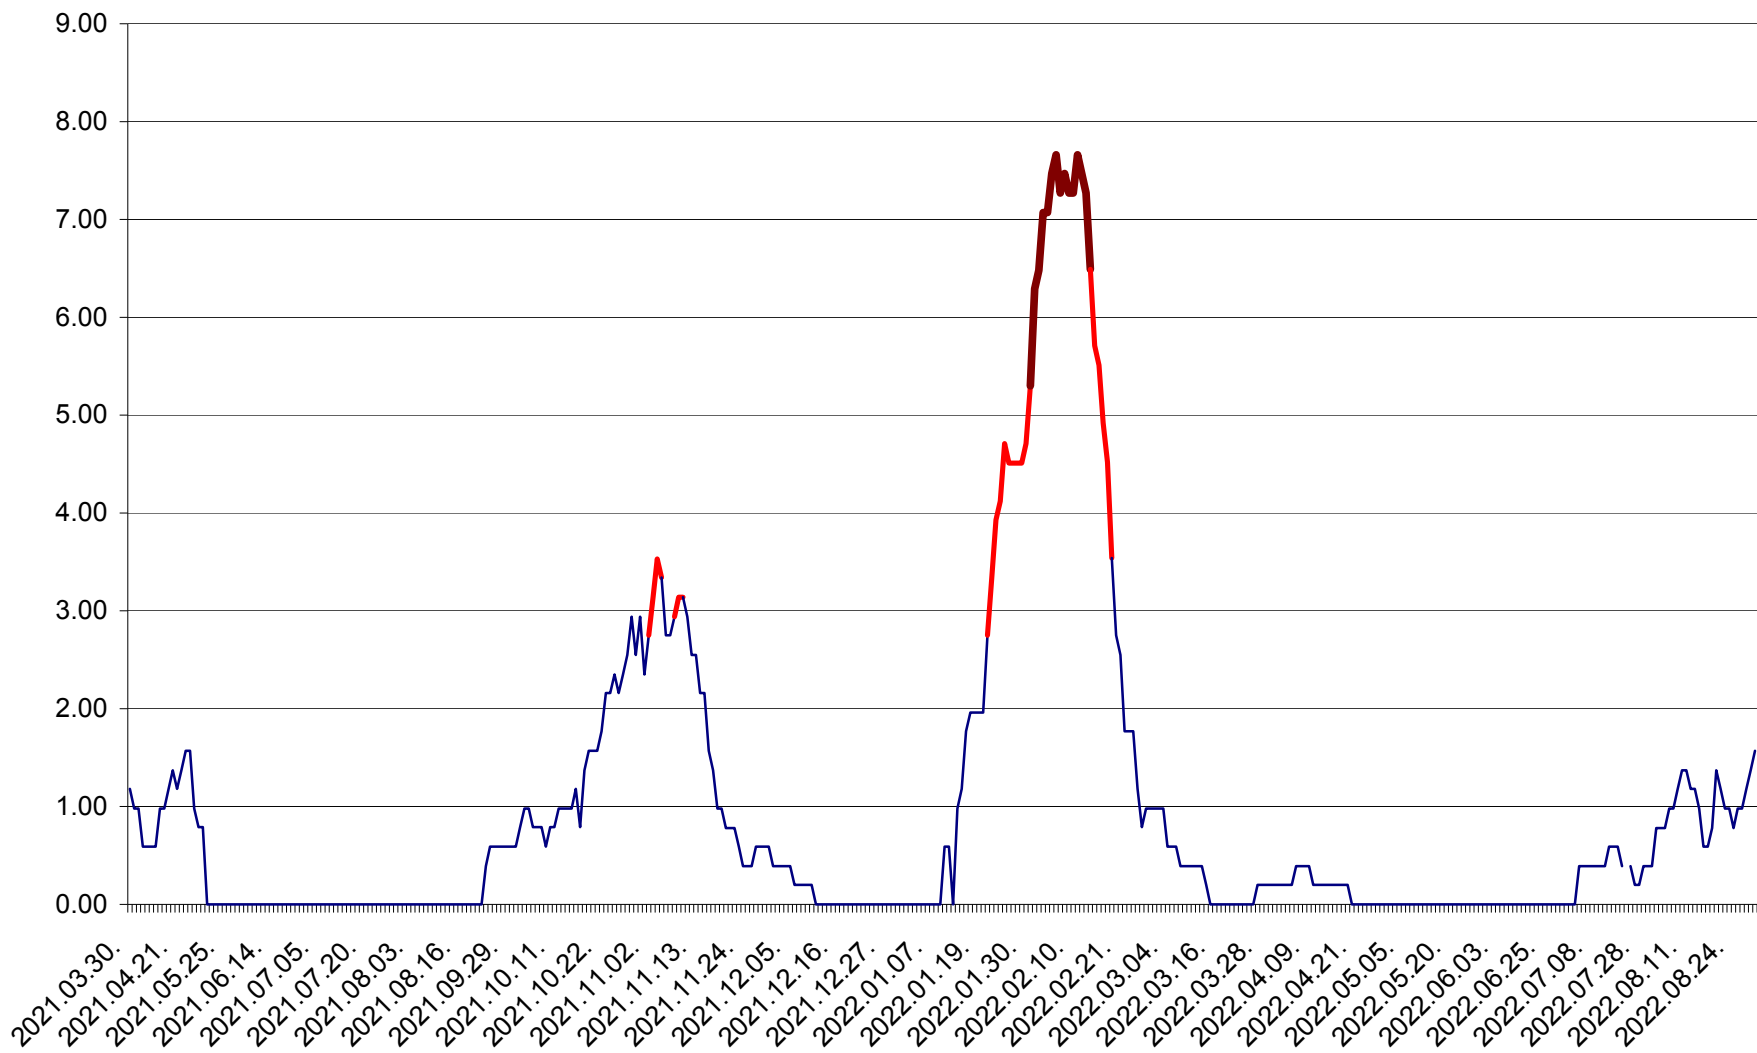

ORAȘ BĂLAN - Evoluția incidenței cumulate pe 14 zile la ‰ de locuitori  
2021.04.01. - 2022.08.30.

BILBOR - Evolutia incidentei cumulate pe 14 zile la ‰ de locuitori  
2021.04.01. - 2022.08.30.

ORAȘ BORSEC - Evolutia incidentei cumulate pe 14 zile la ‰ de locuitori  
2021.04.01. - 2022.08.30.

BRĂDEȘTI - Evolutia incidentei cumulate pe 14 zile la ‰ de locuitori  
2021.04.01. - 2022.08.30.

CĂPÂLNÎȚA - Evoluția incidenței cumulate pe 14 zile la ‰ de locuitori  
2021.04.01. - 2022.08.30.

CÂRȚA - Evolutia incidentei cumulate pe 14 zile la ‰ de locuitori  
2021.04.01. - 2022.08.30.

CICEU - Evolutia incidentei cumulate pe 14 zile la ‰ de locuitori  
2021.04.01. - 2022.08.30.

CIUCSÂNGEORGIU - Evolutia incidentei cumulate pe 14 zile la ‰ de locuitori  
2021.04.01. - 2022.08.30.

CIUMANI - Evolutia incidentei cumulate pe 14 zile la ‰ de locuitori  
2021.04.01. - 2022.08.30.

CORBU - Evolutia incidentei cumulate pe 14 zile la ‰ de locuitori  
2021.04.01. - 2022.08.30.

CORUND - Evolutia incidentei cumulate pe 14 zile la ‰ de locuitori  
2021.04.01. - 2022.08.30.

COZMENI - Evolutia incidentei cumulate pe 14 zile la ‰ de locuitori  
2021.04.01. - 2022.08.30.