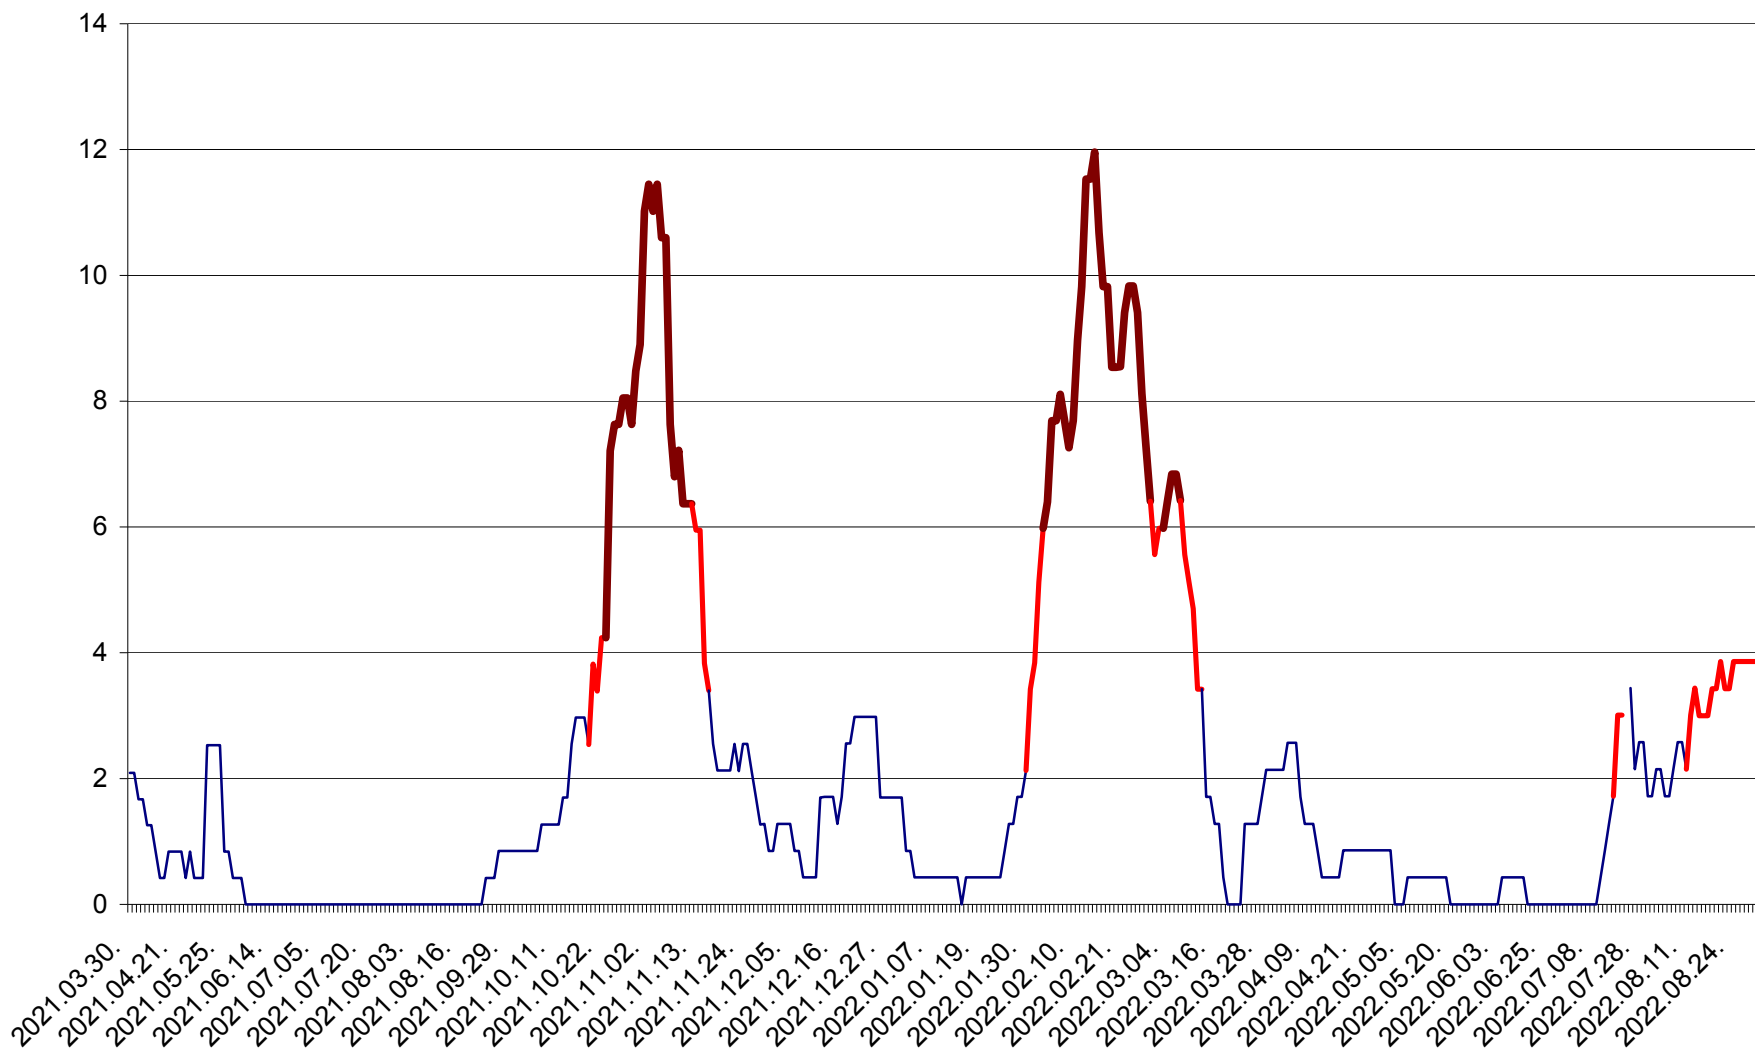

CORBU - Evolutia incidentei cumulate pe 14 zile la ‰ de locuitori  
2021.04.01. - 2022.08.30.

CORUND - Evolutia incidentei cumulate pe 14 zile la ‰ de locuitori  
2021.04.01. - 2022.08.30.

COZMENI - Evolutia incidentei cumulate pe 14 zile la ‰ de locuitori  
2021.04.01. - 2022.08.30.

ORAȘ CRISTURU SECUIESC - Evolutia incidentei cumulate pe 14 zile la ‰ de locuitori  
2021.04.01. - 2022.08.30.

DĂNEȘTI - Evolutia incidentei cumulate pe 14 zile la ‰ de locuitori  
2021.04.01. - 2022.08.30.

DÂRJIU - Evolutia incidentei cumulate pe 14 zile la ‰ de locuitori  
2021.04.01. - 2022.08.30.

DEALU - Evolutia incidentei cumulate pe 14 zile la ‰ de locuitori  
2021.04.01. - 2022.08.30.

DITRĂU - Evolutia incidentei cumulate pe 14 zile la ‰ de locuitori  
2021.04.01. - 2022.08.30.

FELICENI - Evolutia incidentei cumulate pe 14 zile la % de locuitori  
2021.04.01. - 2022.08.30.

FRUMOASA - Evolutia incidentei cumulate pe 14 zile la ‰ de locuitori  
2021.04.01. - 2022.08.30.

GĂLĂUȚAȘ - Evolutia incidentei cumulate pe 14 zile la ‰ de locuitori  
2021.04.01. - 2022.08.30.