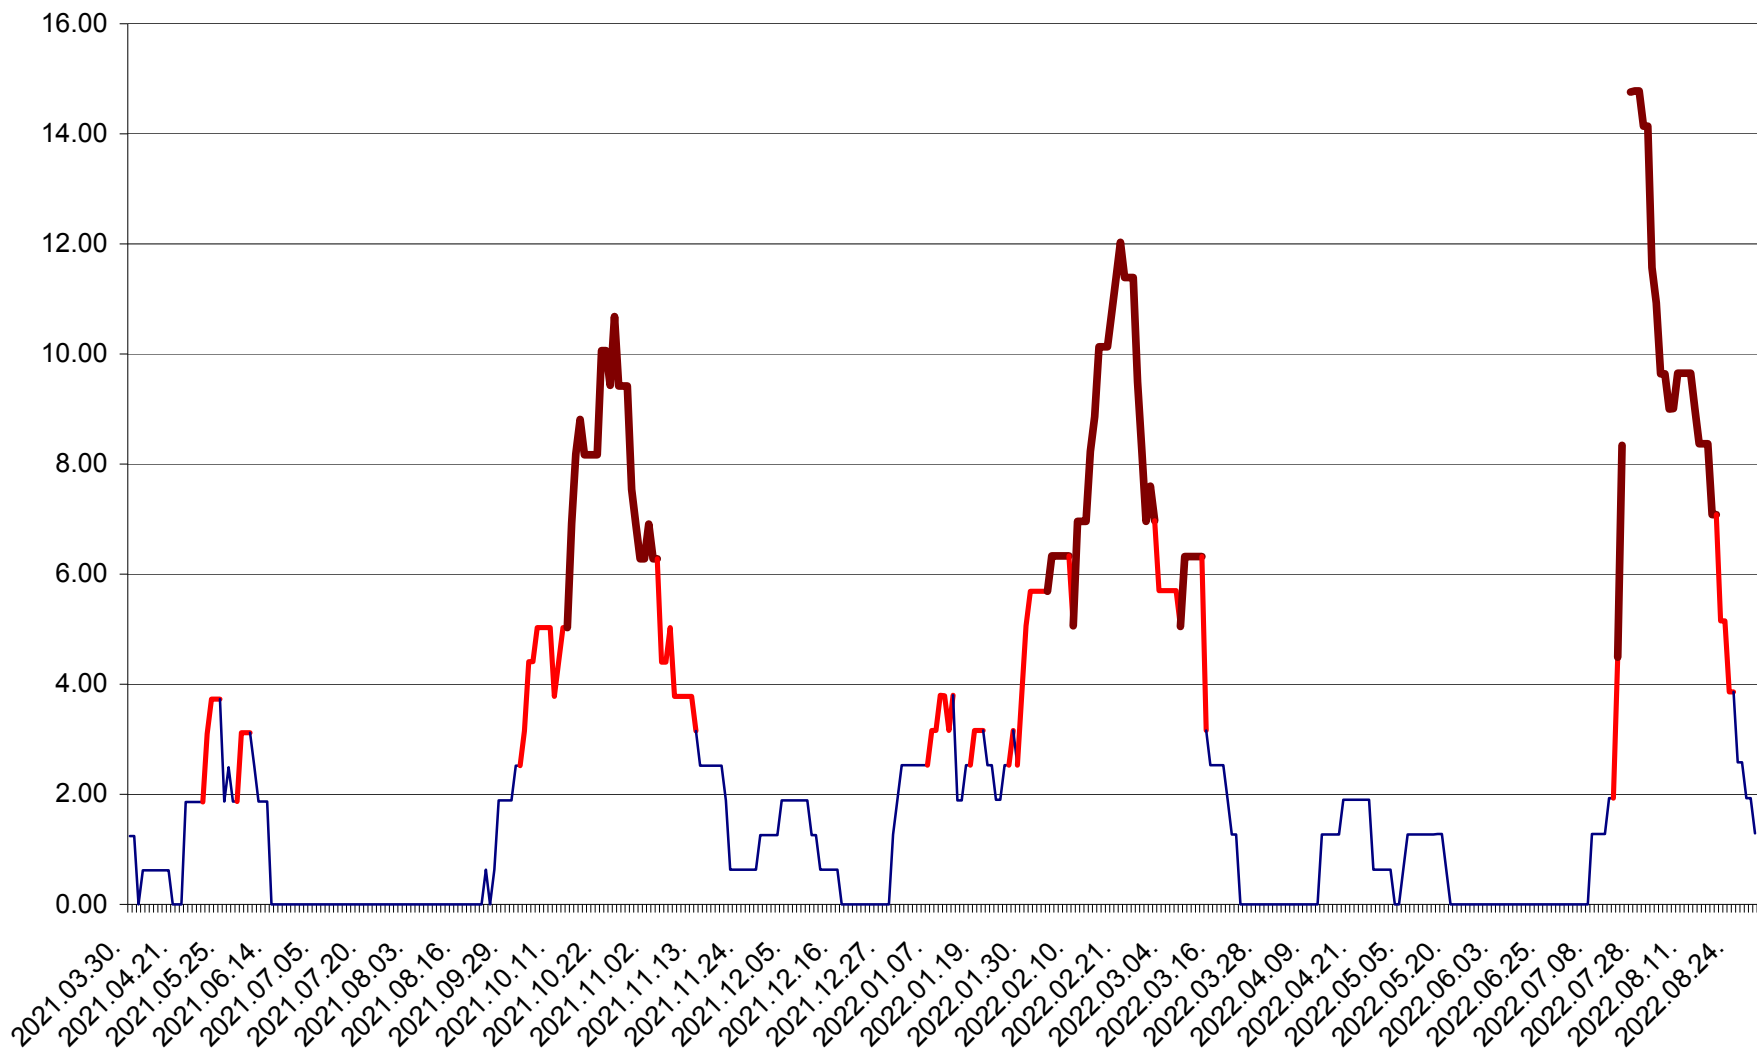

ATID - Evolutia incidentei cumulate pe 14 zile la % de locuitori  
2021.04.01. - 2022.08.30.

AVRĂMEȘTI - Evolutia incidentei cumulate pe 14 zile la ‰ de locuitori  
2021.04.01. - 2022.08.30.

ORAȘ BĂILE TUȘNAD - Evolutia incidentei cumulate pe 14 zile la ‰ de locuitori  
2021.04.01. - 2022.08.30.

ORAȘ BĂLAN - Evoluția incidenței cumulate pe 14 zile la ‰ de locuitori  
2021.04.01. - 2022.08.30.

BILBOR - Evolutia incidentei cumulate pe 14 zile la ‰ de locuitori  
2021.04.01. - 2022.08.30.

ORAȘ BORSEC - Evolutia incidentei cumulate pe 14 zile la ‰ de locuitori  
2021.04.01. - 2022.08.30.

BRĂDEȘTI - Evolutia incidentei cumulate pe 14 zile la ‰ de locuitori  
2021.04.01. - 2022.08.30.

CĂPÂLNÎȚA - Evoluția incidenței cumulate pe 14 zile la ‰ de locuitori  
2021.04.01. - 2022.08.30.

CÂRȚA - Evolutia incidentei cumulate pe 14 zile la ‰ de locuitori  
2021.04.01. - 2022.08.30.