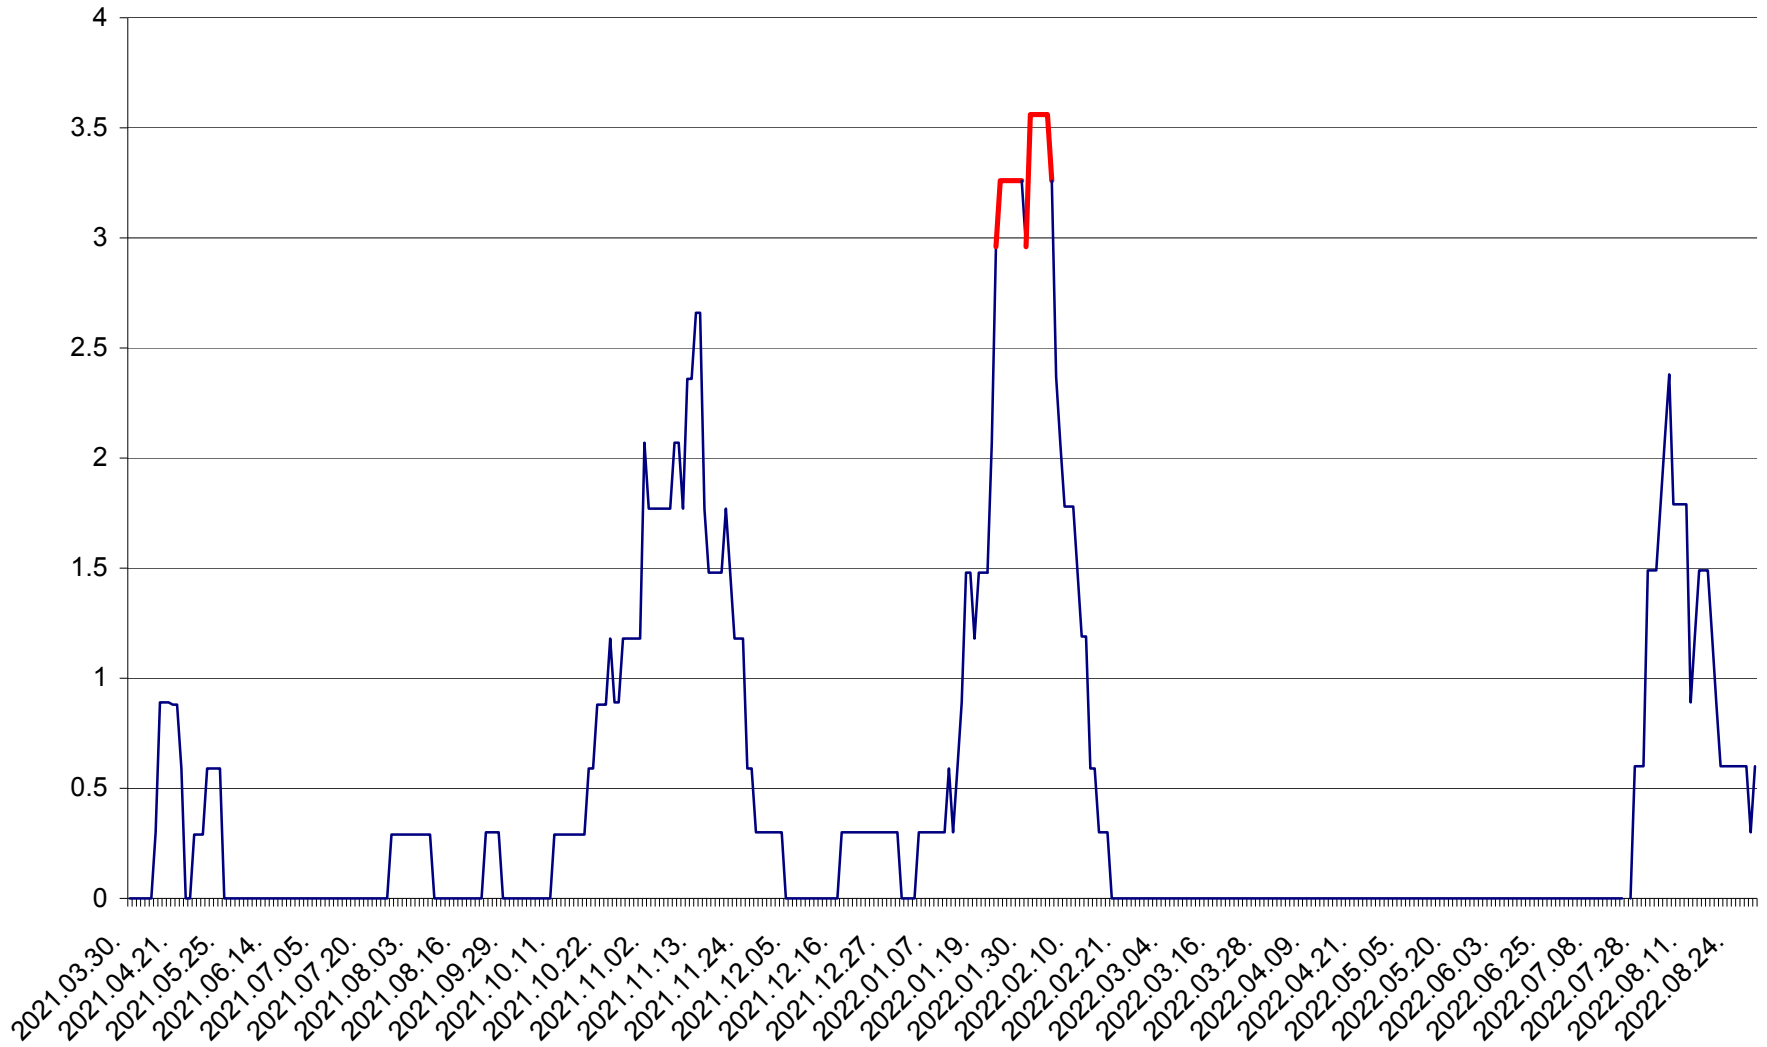

MUNICIPIUL GHEORGHENI - Evolutia incidentei cumulate pe 14 zile la % de locuitori  
2021.04.01. - 2022.08.30.

JOSENI - Evolutia incidentei cumulate pe 14 zile la ‰ de locuitori  
2021.04.01. - 2022.08.30.

LĂZAREA - Evolutia incidentei cumulate pe 14 zile la % de locuitori  
2021.04.01. - 2022.08.30.

LELICENI - Evolutia incidentei cumulate pe 14 zile la % de locuitori  
2021.04.01. - 2022.08.30.

LUETA - Evolutia incidentei cumulate pe 14 zile la ‰ de locuitori  
2021.04.01. - 2022.08.30.

LUNCA DE JOS - Evolutia incidentei cumulate pe 14 zile la ‰ de locuitori  
2021.04.01. - 2022.08.30.

LUNCA DE SUS - Evolutia incidentei cumulate pe 14 zile la ‰ de locuitori  
2021.04.01. - 2022.08.30.