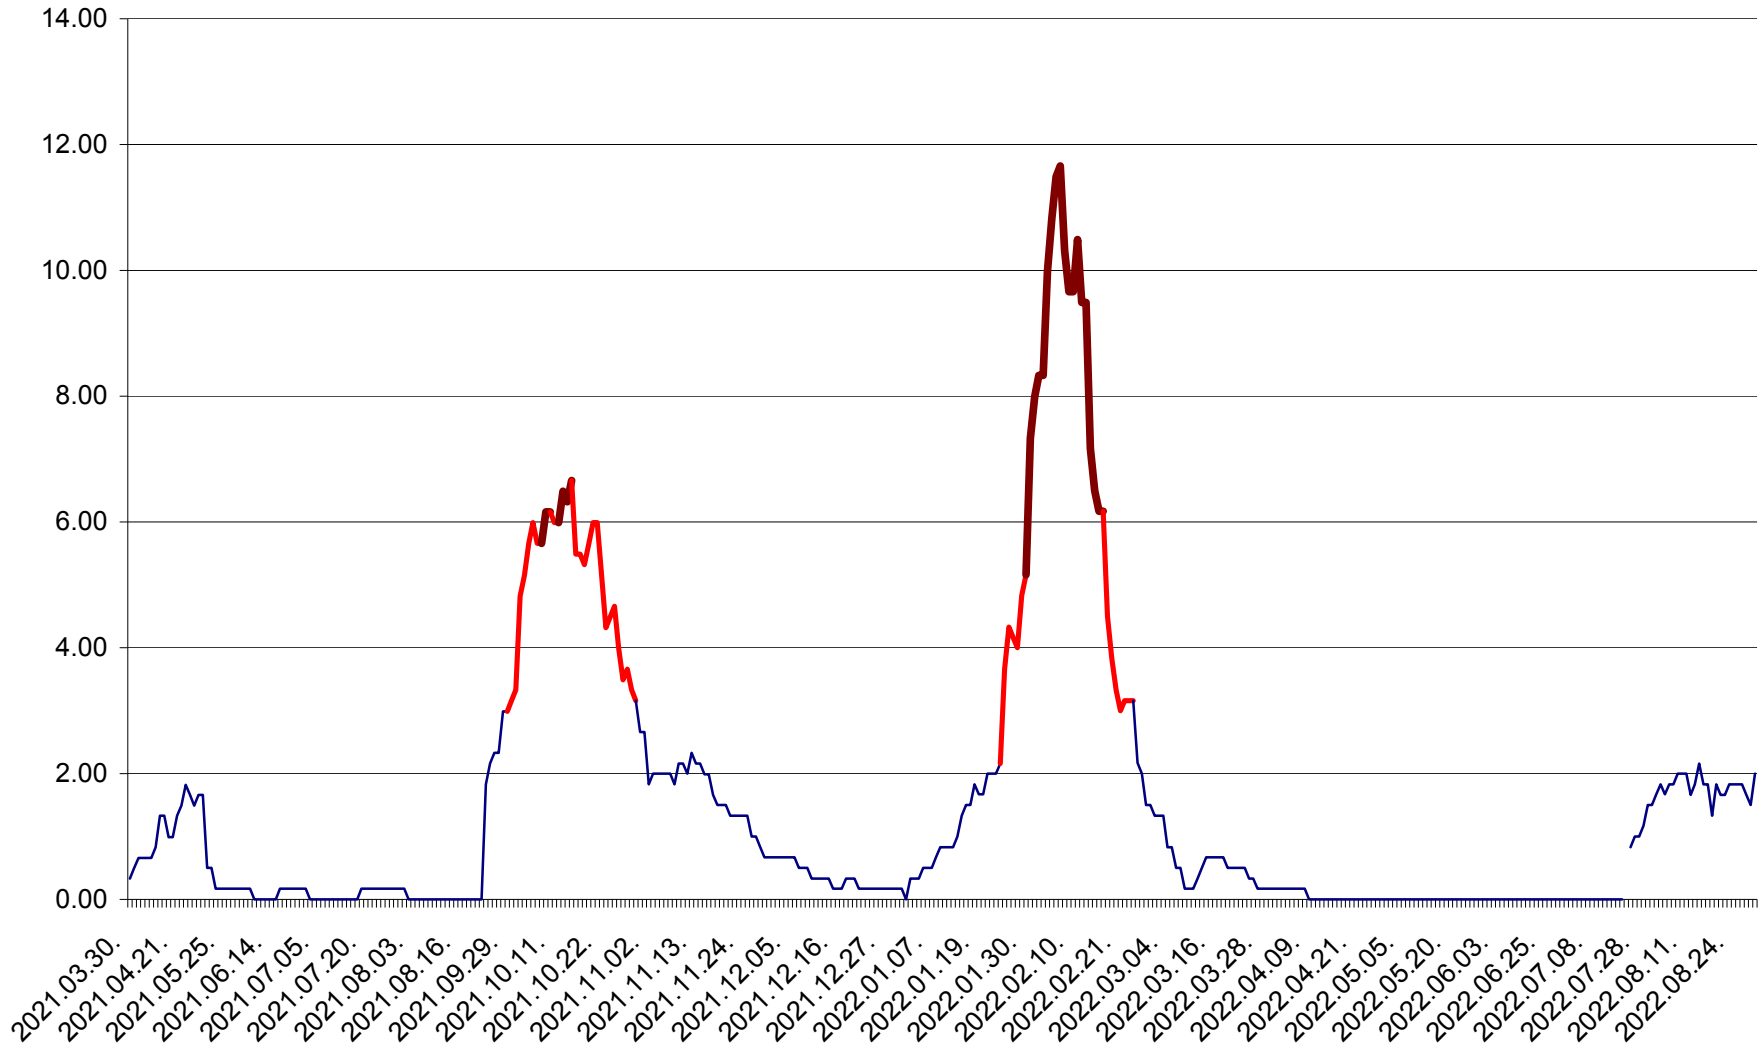

TUȘNAD - Evolutia incidentei cumulate pe 14 zile la ‰ de locuitori  
2021.04.01. - 2022.08.30.

ULIEȘ - Evolutia incidentei cumulate pe 14 zile la ‰ de locuitori  
2021.04.01. - 2022.08.30.

VĂRȘAG - Evolutia incidentei cumulate pe 14 zile la ‰ de locuitori  
2021.04.01. - 2022.08.30.

ORAȘ VLĂHIȚA - Evolutia incidentei cumulate pe 14 zile la ‰ de locuitori  
2021.04.01. - 2022.08.30.

VOȘLĂBENI - Evolutia incidentei cumulate pe 14 zile la ‰ de locuitori  
2021.04.01. - 2022.08.30.

ZETEA - Evolutia incidentei cumulate pe 14 zile la ‰ de locuitori  
2021.04.01. - 2022.08.30.