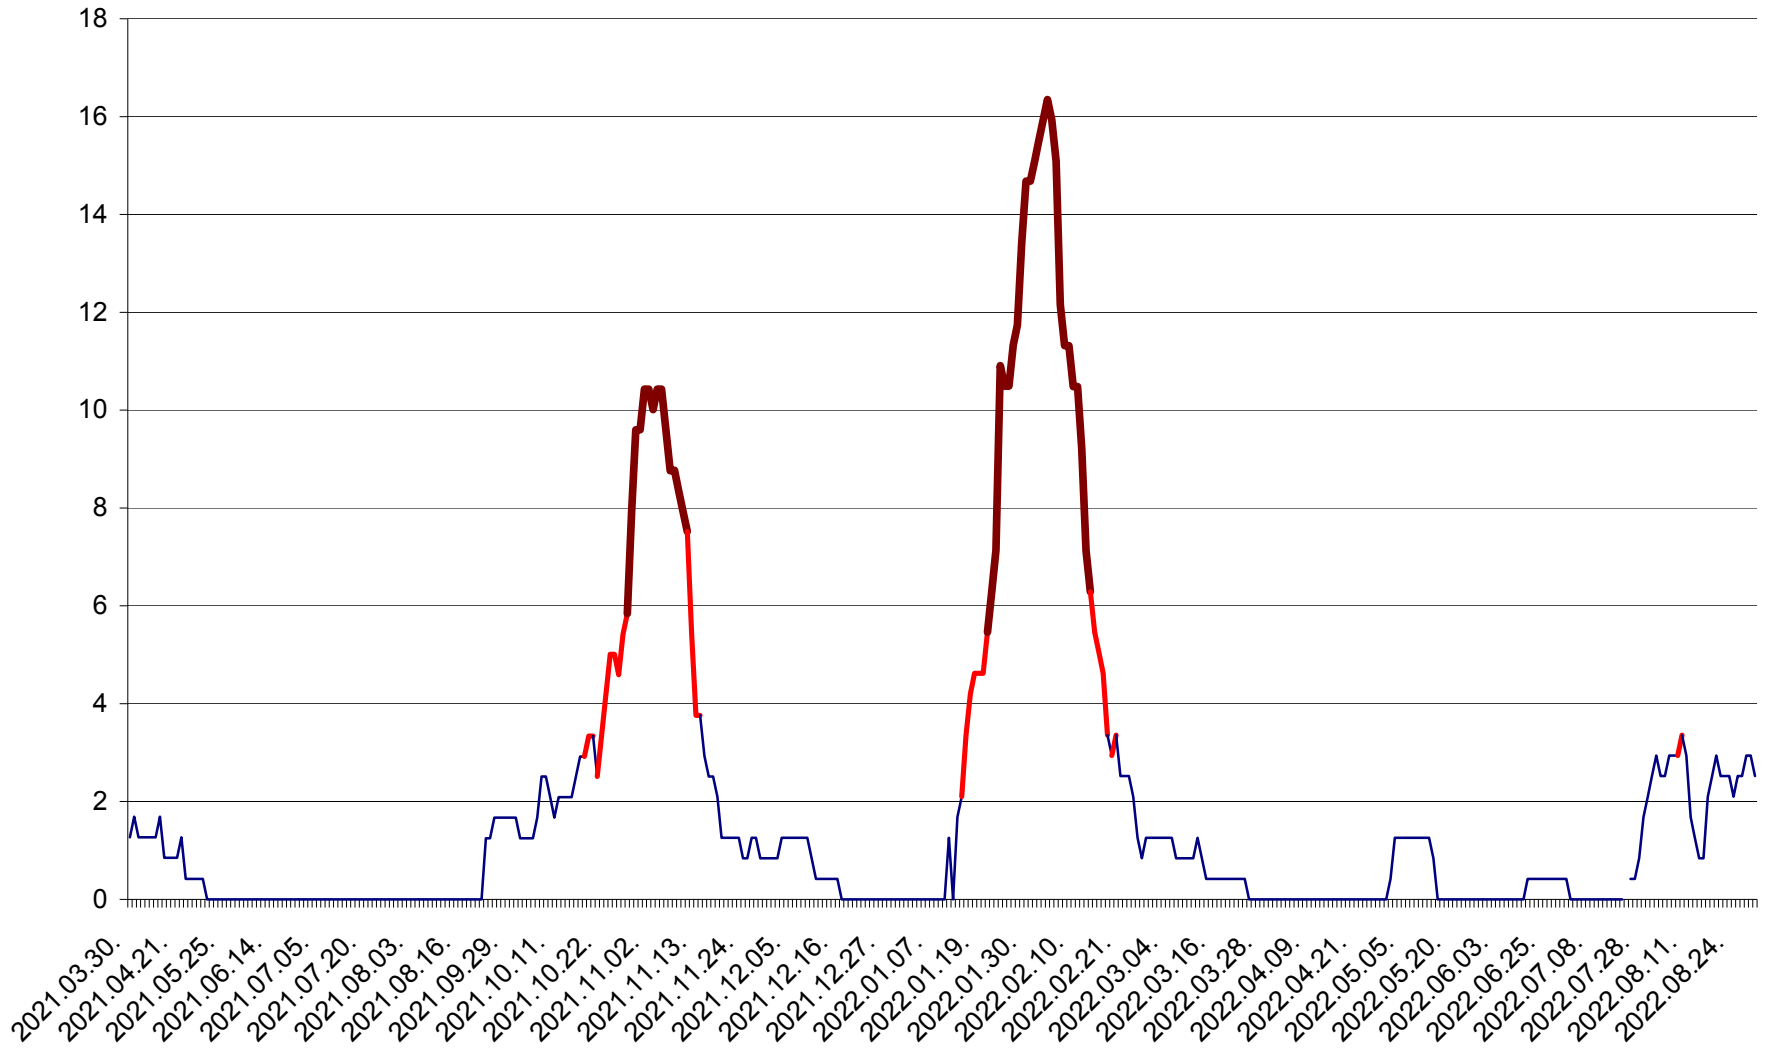

FELICENI - Evolutia incidentei cumulate pe 14 zile la % de locuitori  
2021.04.01. - 2022.08.30.

FRUMOASA - Evolutia incidentei cumulate pe 14 zile la ‰ de locuitori  
2021.04.01. - 2022.08.30.

GĂLĂUȚAȘ - Evolutia incidentei cumulate pe 14 zile la ‰ de locuitori  
2021.04.01. - 2022.08.30.

MUNICIPIUL GHEORGHENI - Evolutia incidentei cumulate pe 14 zile la % de locuitori  
2021.04.01. - 2022.08.30.

JOSENI - Evolutia incidentei cumulate pe 14 zile la ‰ de locuitori  
2021.04.01. - 2022.08.30.

LĂZAREA - Evolutia incidentei cumulate pe 14 zile la % de locuitori  
2021.04.01. - 2022.08.30.

LELICENI - Evolutia incidentei cumulate pe 14 zile la % de locuitori  
2021.04.01. - 2022.08.30.

LUETA - Evolutia incidentei cumulate pe 14 zile la ‰ de locuitori  
2021.04.01. - 2022.08.30.

LUNCA DE JOS - Evolutia incidentei cumulate pe 14 zile la ‰ de locuitori  
2021.04.01. - 2022.08.30.

LUNCA DE SUS - Evolutia incidentei cumulate pe 14 zile la ‰ de locuitori  
2021.04.01. - 2022.08.30.