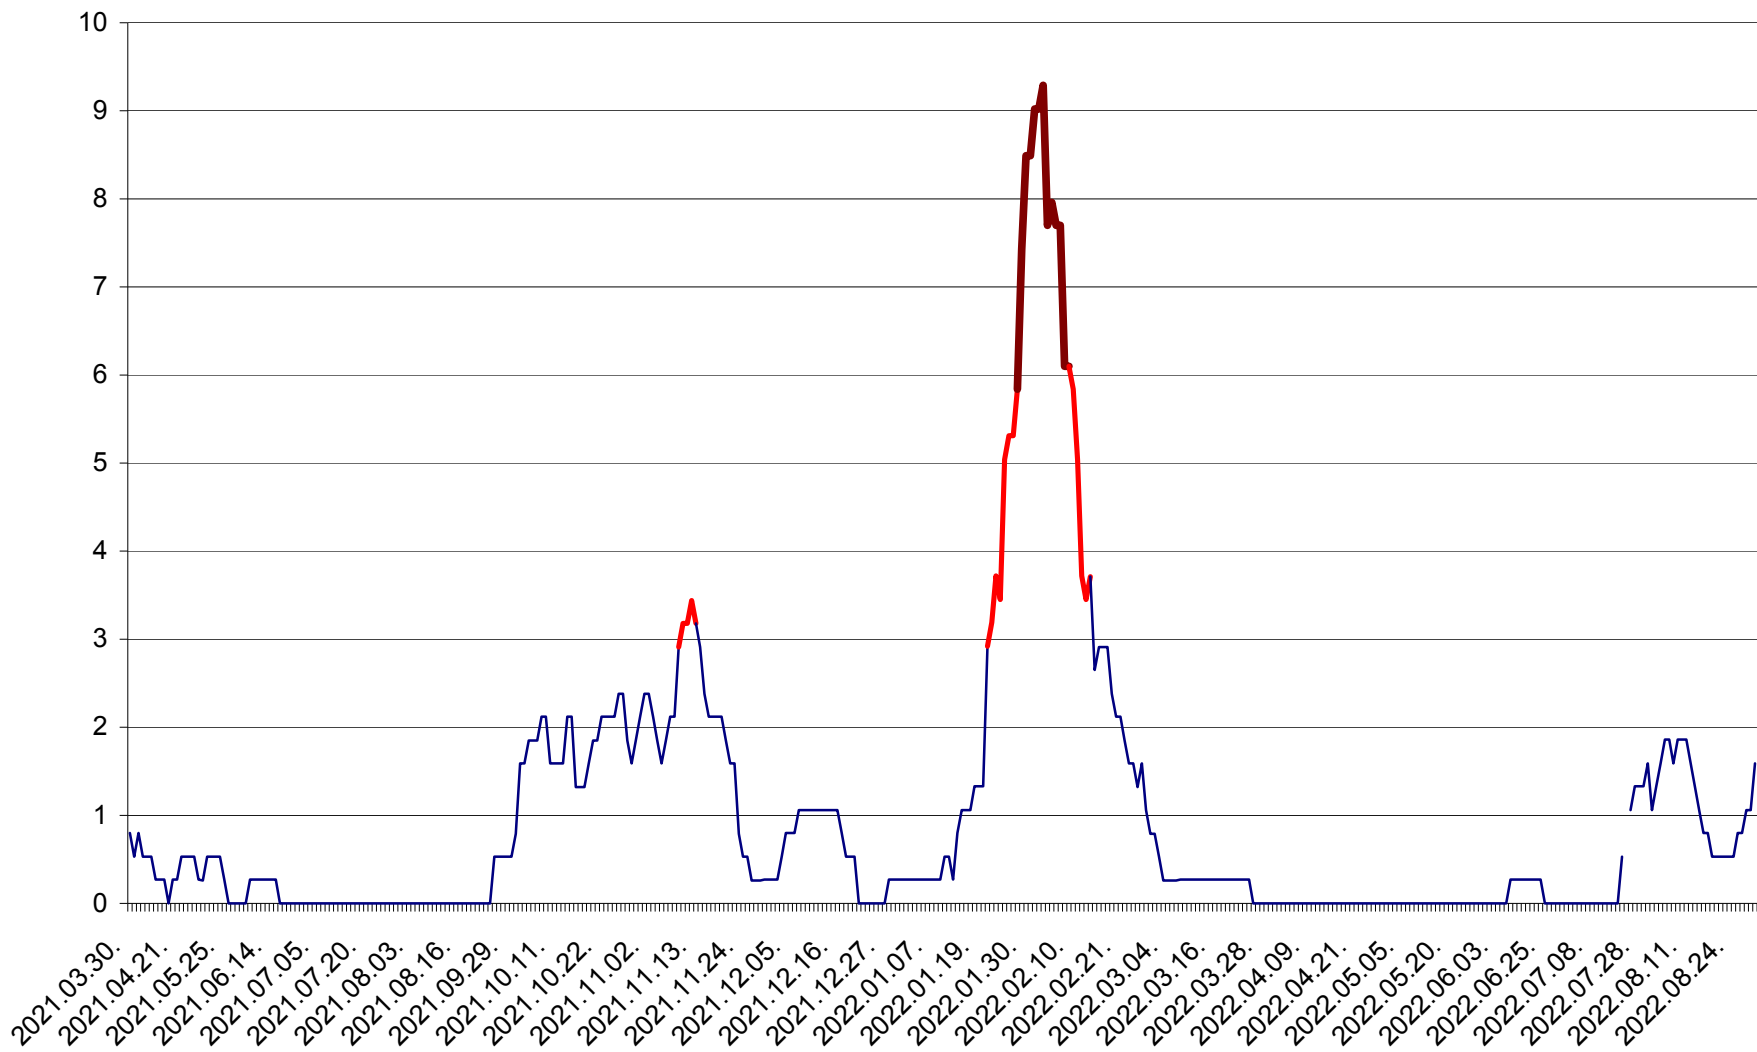

CORBU - Evolutia incidentei cumulate pe 14 zile la ‰ de locuitori  
2021.04.01. - 2022.08.30.

CORUND - Evolutia incidentei cumulate pe 14 zile la ‰ de locuitori  
2021.04.01. - 2022.08.30.

COZMENI - Evolutia incidentei cumulate pe 14 zile la ‰ de locuitori  
2021.04.01. - 2022.08.30.

ORAȘ CRISTURU SECUIESC - Evolutia incidentei cumulate pe 14 zile la ‰ de locuitori  
2021.04.01. - 2022.08.30.

DĂNEȘTI - Evolutia incidentei cumulate pe 14 zile la ‰ de locuitori  
2021.04.01. - 2022.08.30.

DÂRJIU - Evolutia incidentei cumulate pe 14 zile la ‰ de locuitori  
2021.04.01. - 2022.08.30.

DEALU - Evolutia incidentei cumulate pe 14 zile la ‰ de locuitori  
2021.04.01. - 2022.08.30.

DITRĂU - Evolutia incidentei cumulate pe 14 zile la ‰ de locuitori  
2021.04.01. - 2022.08.30.

FELICENI - Evolutia incidentei cumulate pe 14 zile la % de locuitori  
2021.04.01. - 2022.08.30.

FRUMOASA - Evolutia incidentei cumulate pe 14 zile la ‰ de locuitori  
2021.04.01. - 2022.08.30.

GĂLĂUȚAȘ - Evolutia incidentei cumulate pe 14 zile la ‰ de locuitori  
2021.04.01. - 2022.08.30.