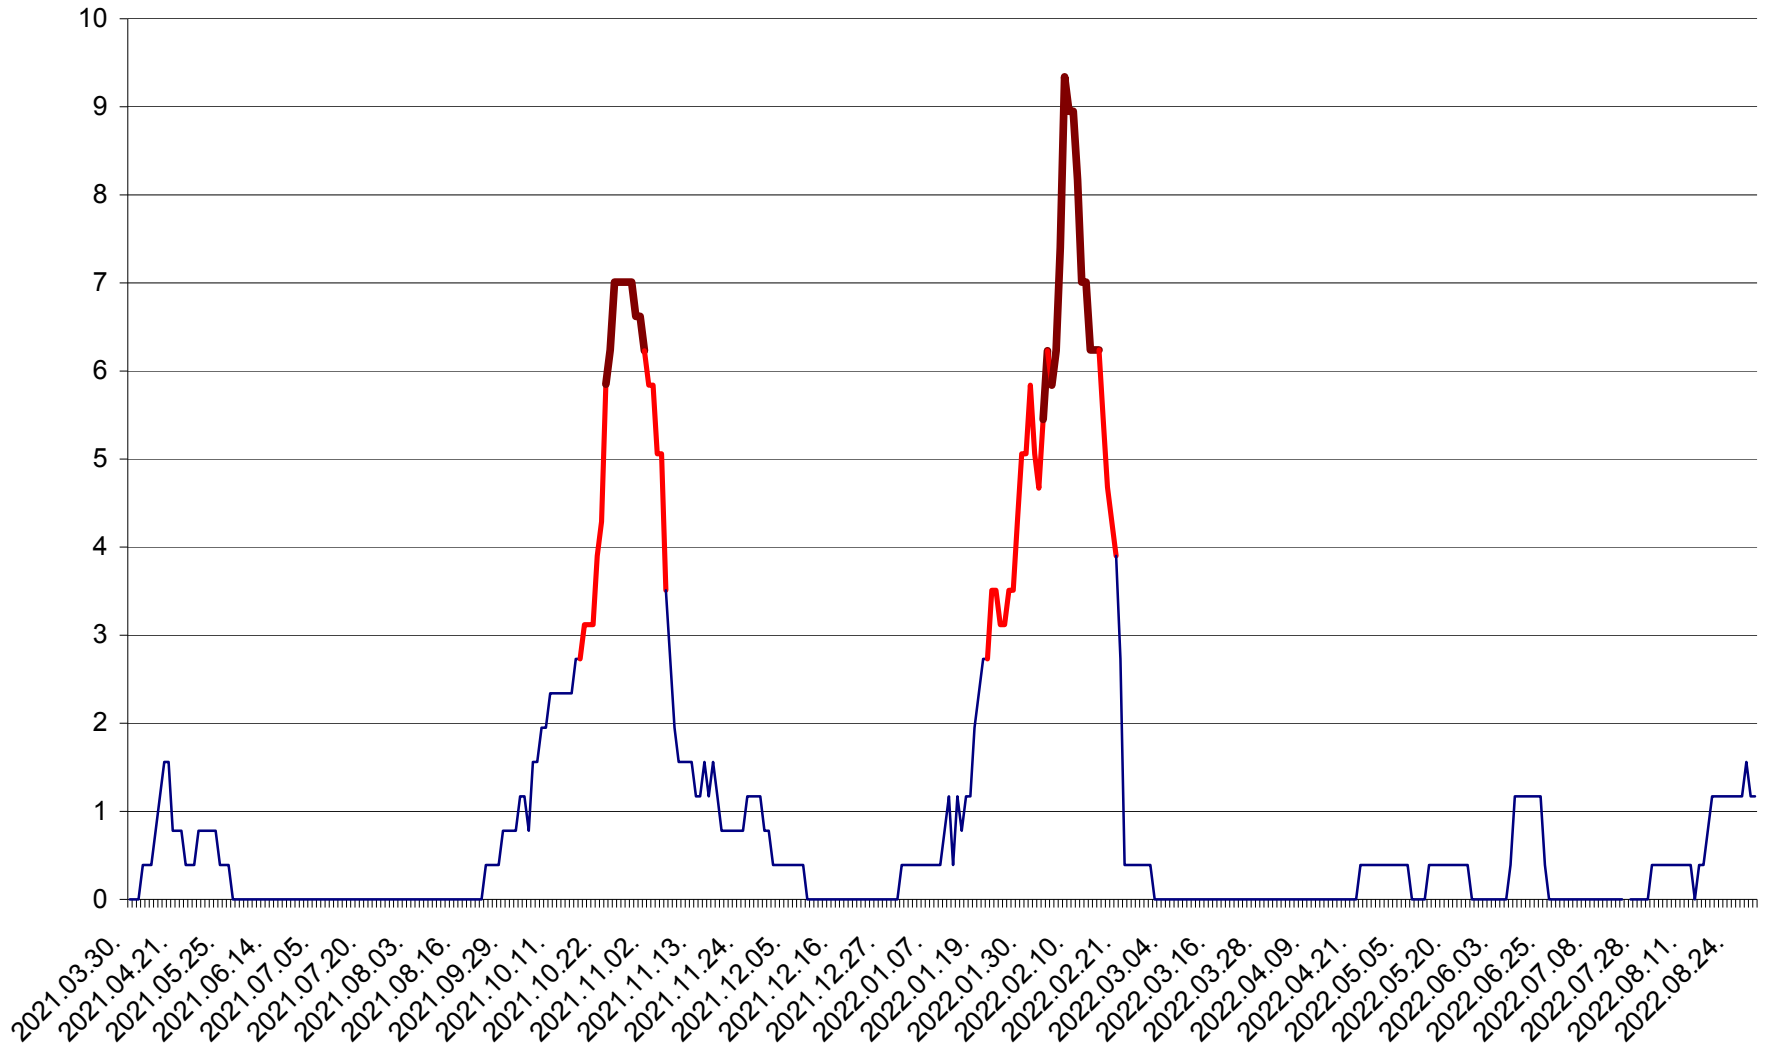

SECUIENI - Evolutia incidentei cumulate pe 14 zile la % de locuitori  
2021.04.01. - 2022.08.30.

SICULENI - Evolutia incidentei cumulate pe 14 zile la % de locuitori  
2021.04.01. - 2022.08.30.

ȘIMONEȘTI - Evolutia incidentei cumulate pe 14 zile la ‰ de locuitori  
2021.04.01. - 2022.08.30.

SUBCETATE - Evolutia incidentei cumulate pe 14 zile la ‰ de locuitori  
2021.04.01. - 2022.08.30.

SUSENI - Evolutia incidentei cumulate pe 14 zile la ‰ de locuitori  
2021.04.01. - 2022.08.30.

TOMEȘTI - Evolutia incidentei cumulate pe 14 zile la ‰ de locuitori  
2021.04.01. - 2022.08.30.