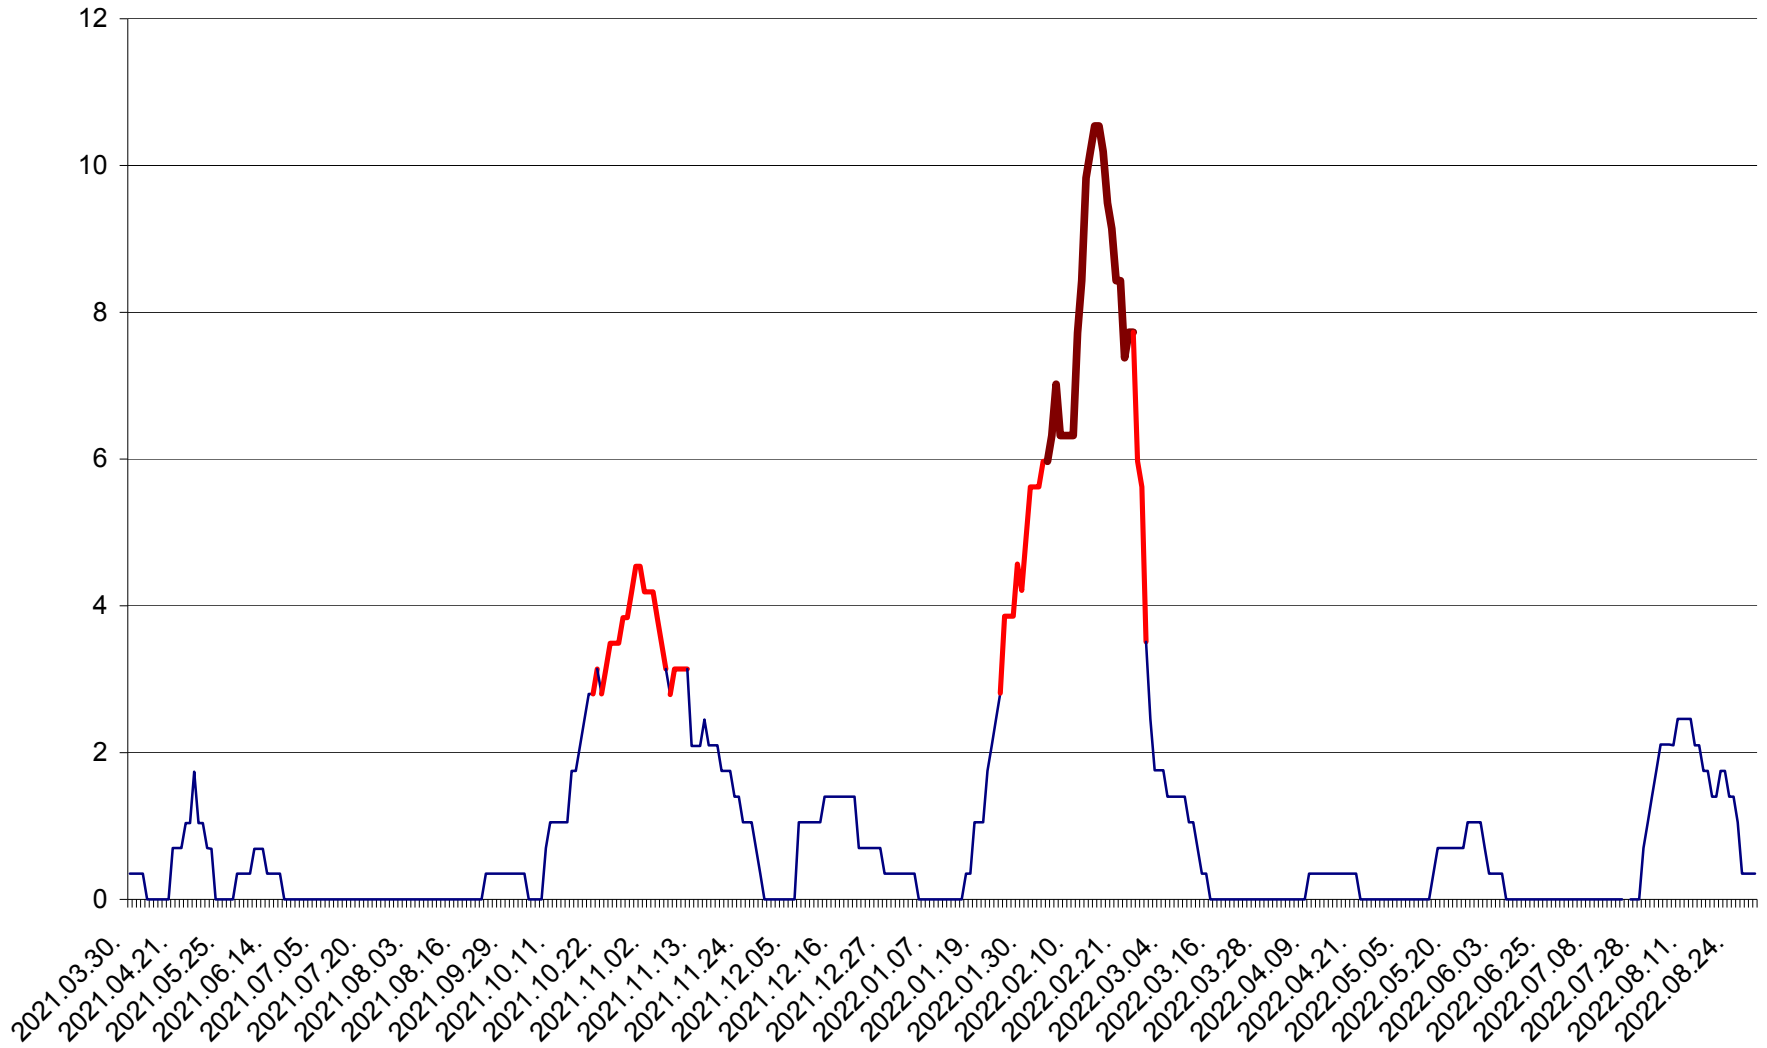

SÂNTIMBRU - Evolutia incidentei cumulate pe 14 zile la ‰ de locuitori  
2021.04.01. - 2022.08.30.

SĂRMAȘ - Evolutia incidentei cumulate pe 14 zile la ‰ de locuitori  
2021.04.01. - 2022.08.30.

SATU MARE - Evolutia incidentei cumulate pe 14 zile la ‰ de locuitori  
2021.04.01. - 2022.08.30.

SECUIENI - Evolutia incidentei cumulate pe 14 zile la % de locuitori  
2021.04.01. - 2022.08.30.

SICULENI - Evolutia incidentei cumulate pe 14 zile la % de locuitori  
2021.04.01. - 2022.08.30.

ȘIMONEȘTI - Evolutia incidentei cumulate pe 14 zile la ‰ de locuitori  
2021.04.01. - 2022.08.30.