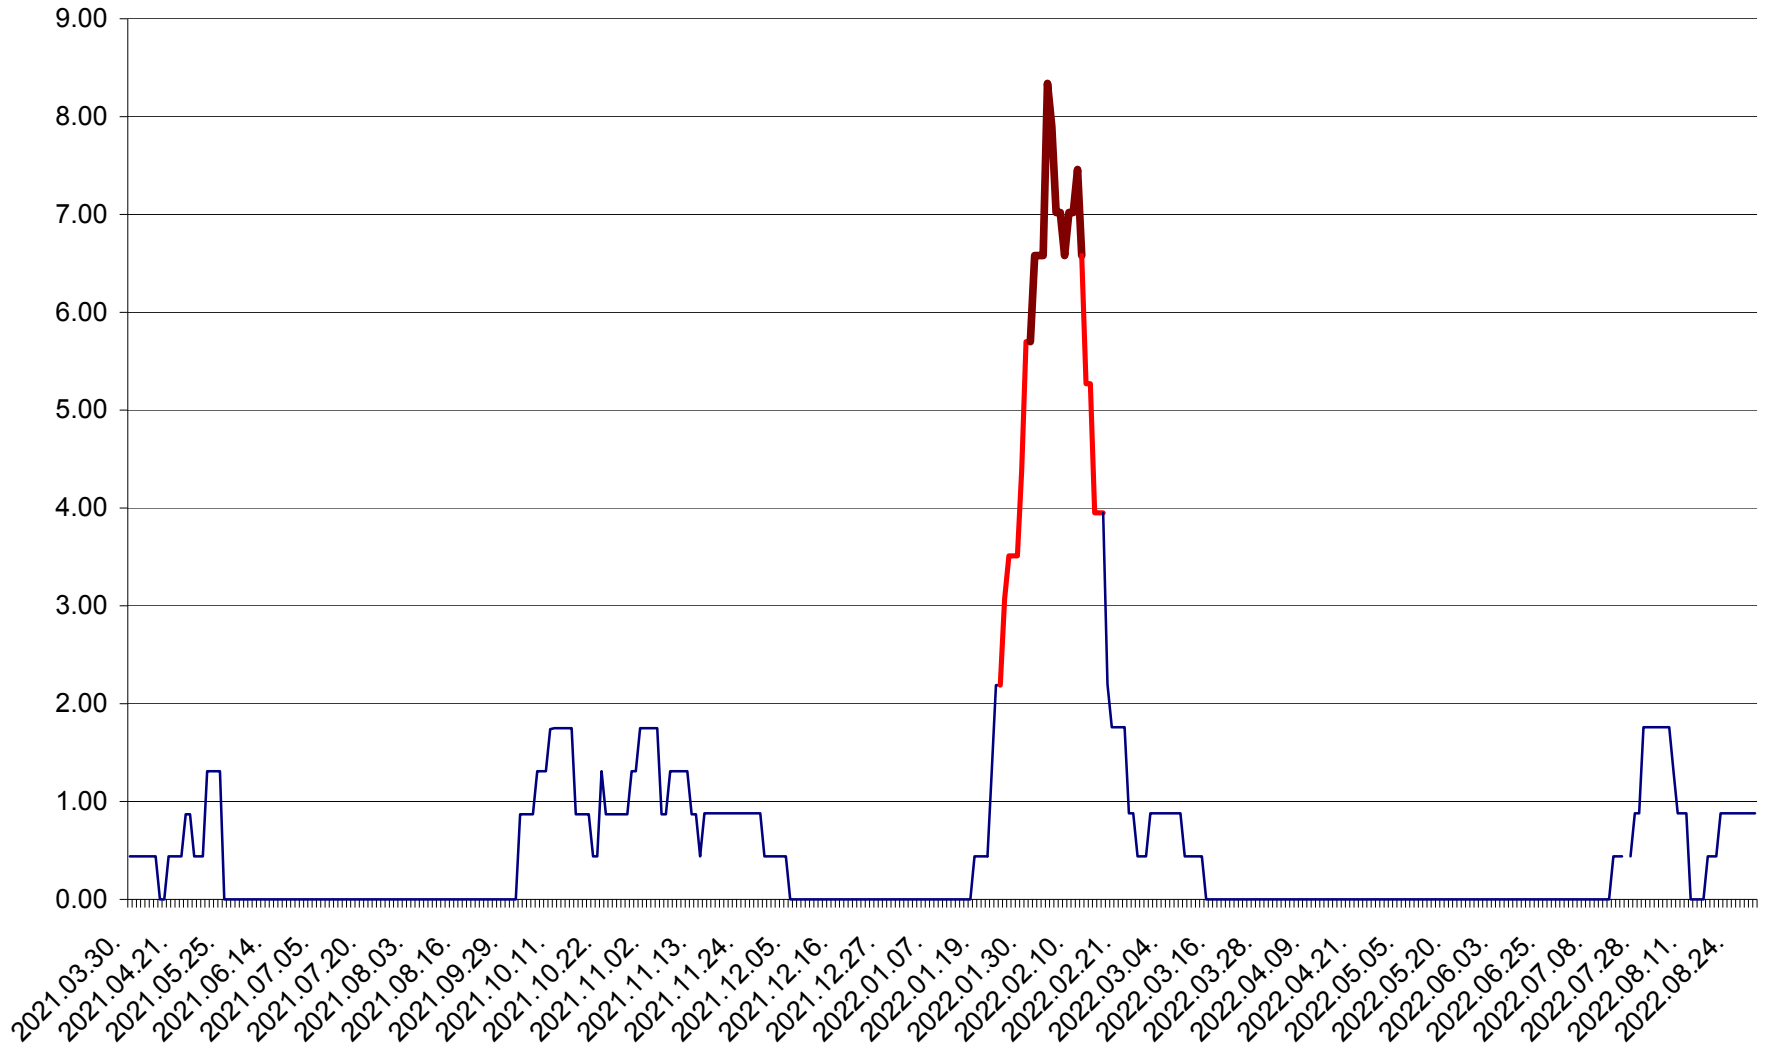

ORAȘ BĂLAN - Evoluția incidenței cumulate pe 14 zile la ‰ de locuitori  
2021.04.01. - 2022.08.30.

BILBOR - Evolutia incidentei cumulate pe 14 zile la ‰ de locuitori  
2021.04.01. - 2022.08.30.

ORAȘ BORSEC - Evolutia incidentei cumulate pe 14 zile la ‰ de locuitori  
2021.04.01. - 2022.08.30.

BRĂDEȘTI - Evolutia incidentei cumulate pe 14 zile la ‰ de locuitori  
2021.04.01. - 2022.08.30.

CĂPÂLNÎȚA - Evoluția incidenței cumulate pe 14 zile la ‰ de locuitori  
2021.04.01. - 2022.08.30.

CÂRȚA - Evolutia incidentei cumulate pe 14 zile la ‰ de locuitori  
2021.04.01. - 2022.08.30.

CICEU - Evolutia incidentei cumulate pe 14 zile la ‰ de locuitori  
2021.04.01. - 2022.08.30.

CIUCSÂNGEORGIU - Evolutia incidentei cumulate pe 14 zile la ‰ de locuitori  
2021.04.01. - 2022.08.30.

CIUMANI - Evolutia incidentei cumulate pe 14 zile la ‰ de locuitori  
2021.04.01. - 2022.08.30.

CORBU - Evolutia incidentei cumulate pe 14 zile la ‰ de locuitori  
2021.04.01. - 2022.08.30.

CORUND - Evolutia incidentei cumulate pe 14 zile la ‰ de locuitori  
2021.04.01. - 2022.08.30.

COZMENI - Evolutia incidentei cumulate pe 14 zile la ‰ de locuitori  
2021.04.01. - 2022.08.30.