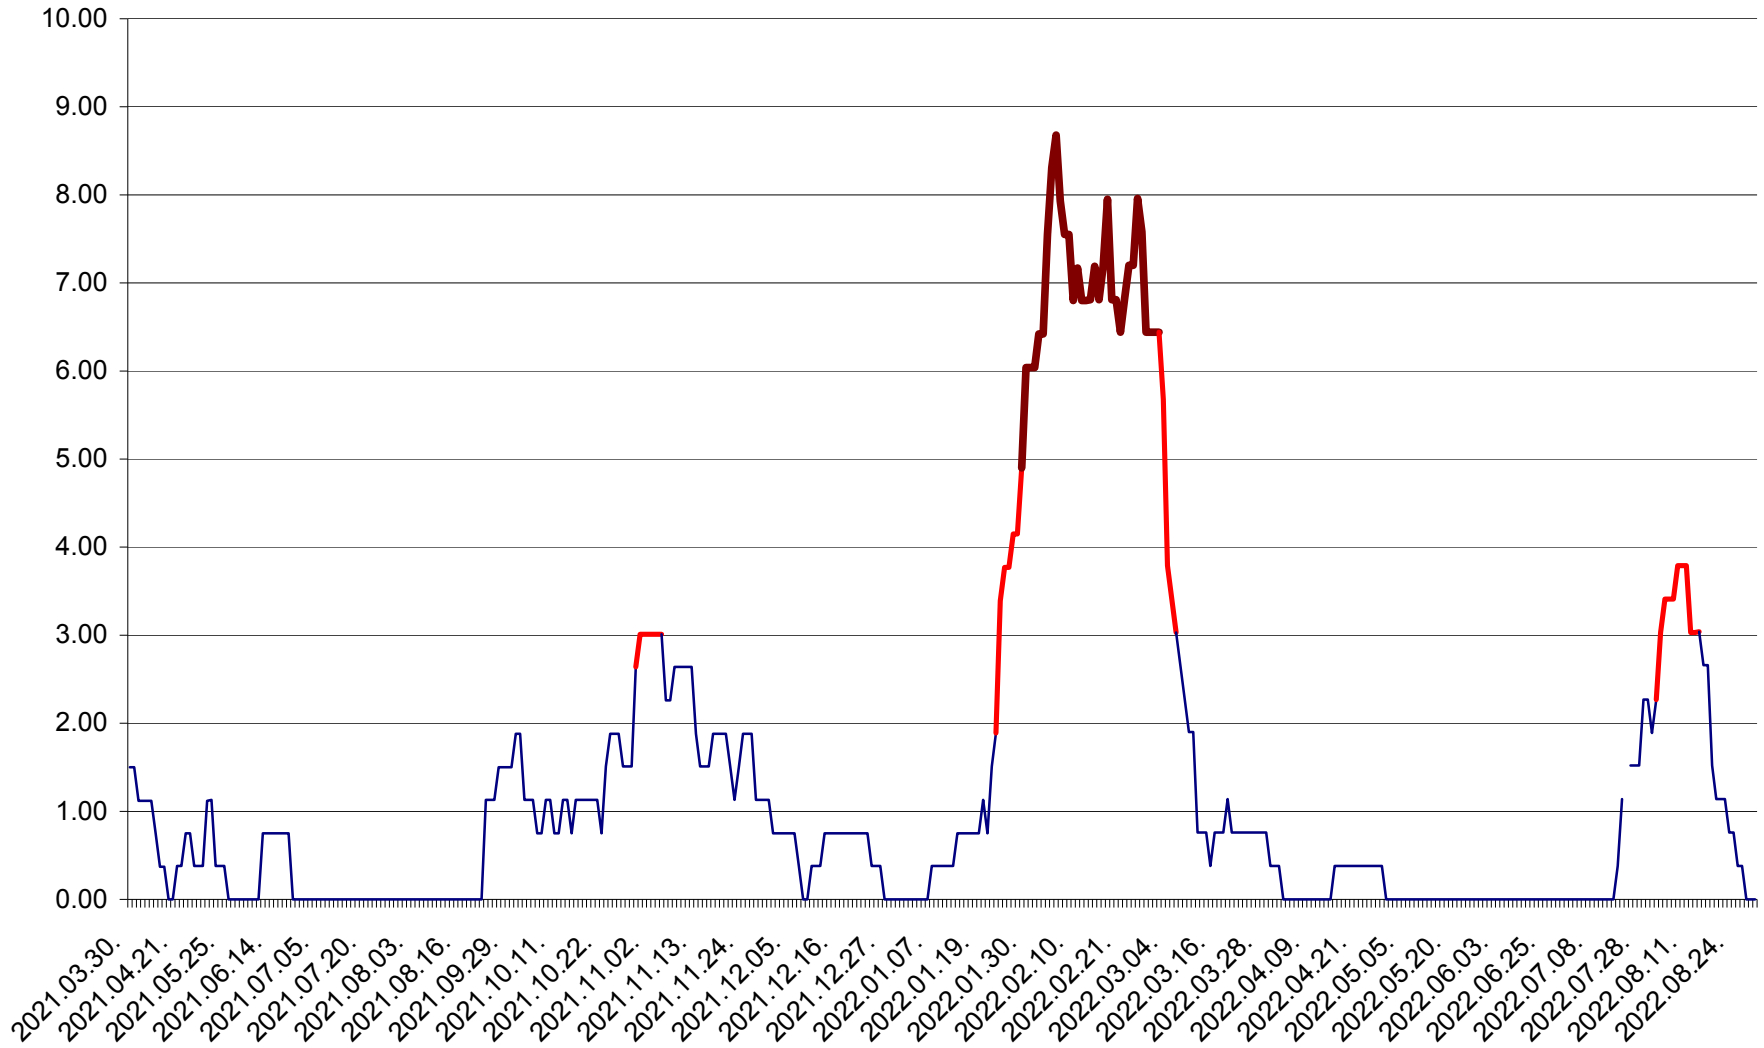

ATID - Evolutia incidentei cumulate pe 14 zile la % de locuitori  
2021.04.01. - 2022.08.30.

AVRĂMEȘTI - Evolutia incidentei cumulate pe 14 zile la ‰ de locuitori  
2021.04.01. - 2022.08.30.

ORAȘ BĂILE TUȘNAD - Evolutia incidentei cumulate pe 14 zile la ‰ de locuitori  
2021.04.01. - 2022.08.30.

ORAȘ BĂLAN - Evoluția incidenței cumulate pe 14 zile la ‰ de locuitori  
2021.04.01. - 2022.08.30.

BILBOR - Evolutia incidentei cumulate pe 14 zile la ‰ de locuitori  
2021.04.01. - 2022.08.30.

ORAȘ BORSEC - Evolutia incidentei cumulate pe 14 zile la ‰ de locuitori  
2021.04.01. - 2022.08.30.

BRĂDEȘTI - Evolutia incidentei cumulate pe 14 zile la ‰ de locuitori  
2021.04.01. - 2022.08.30.

CĂPÂLNÎȚA - Evoluția incidenței cumulate pe 14 zile la ‰ de locuitori  
2021.04.01. - 2022.08.30.

CÂRȚA - Evolutia incidentei cumulate pe 14 zile la ‰ de locuitori  
2021.04.01. - 2022.08.30.