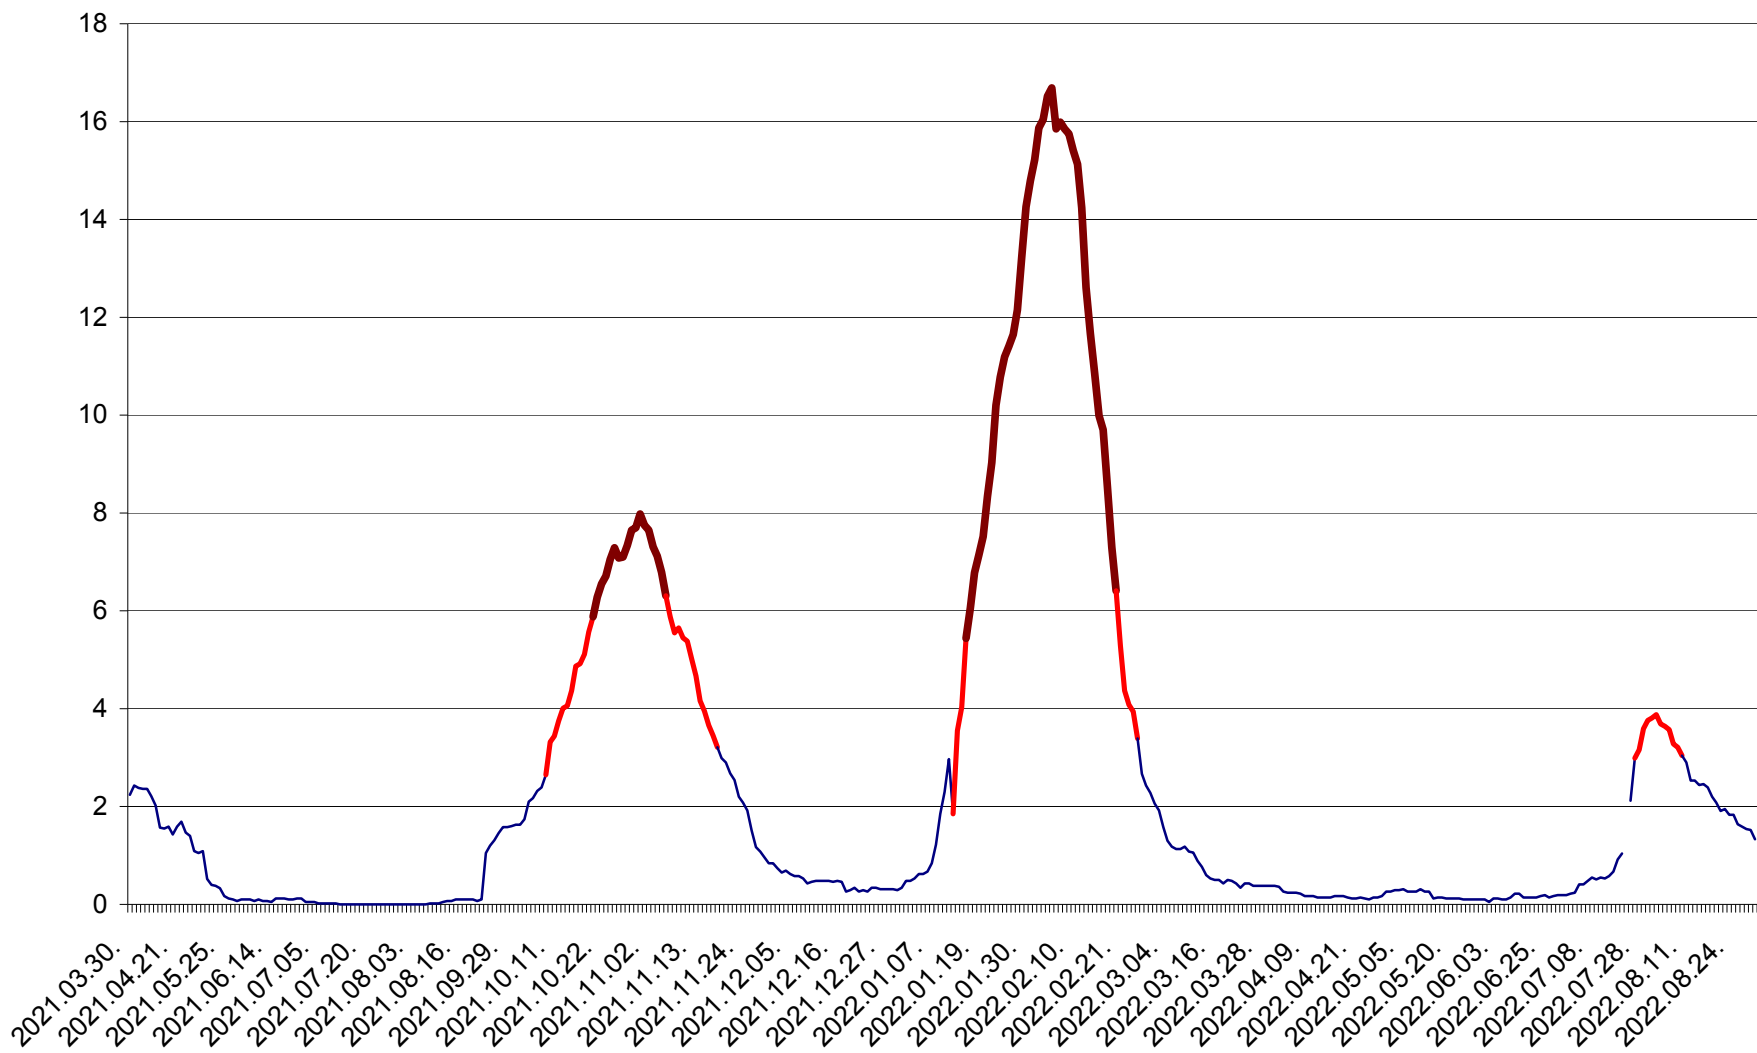

LUNCA DE JOS - Evolutia incidentei cumulate pe 14 zile la ‰ de locuitori  
2021.04.01. - 2022.08.30.

LUNCA DE SUS - Evolutia incidentei cumulate pe 14 zile la ‰ de locuitori  
2021.04.01. - 2022.08.30.

LUPENI - Evolutia incidentei cumulate pe 14 zile la ‰ de locuitori  
2021.04.01. - 2022.08.30.

MĂDĂRAȘ - Evolutia incidentei cumulate pe 14 zile la ‰ de locuitori  
2021.04.01. - 2022.08.30.

MĂRTINIȘ - Evolutia incidentei cumulate pe 14 zile la % de locuitori  
2021.04.01. - 2022.08.30.

MEREȘTI - Evolutia incidentei cumulate pe 14 zile la ‰ de locuitori  
2021.04.01. - 2022.08.30.

MUNICIPIUL MIERCUREA-CIUC - Evolutia incidentei cumulate pe 14 zile la ‰ de locuitori  
2021.04.01. - 2022.08.30.