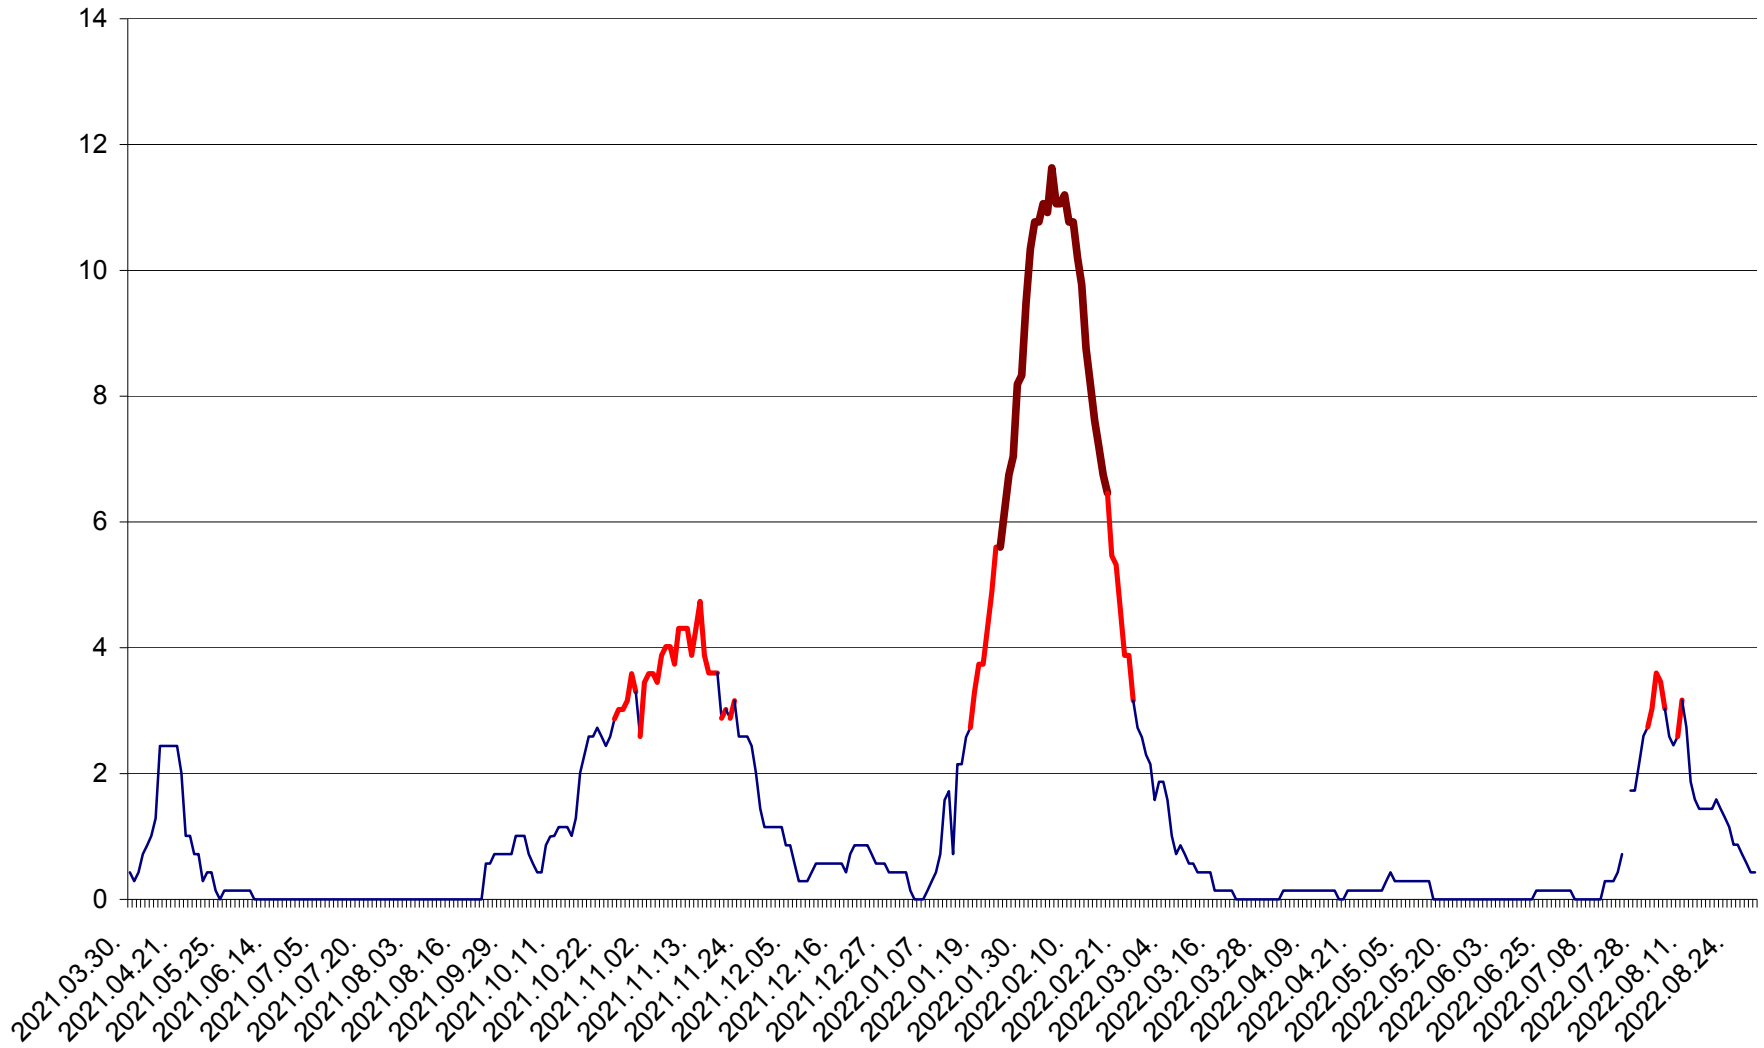

MIHĂILENI - Evolutia incidentei cumulate pe 14 zile la ‰ de locuitori  
2021.04.01. - 2022.08.30.

MUGENI - Evolutia incidentei cumulate pe 14 zile la ‰ de locuitori  
2021.04.01. - 2022.08.30.

OCLAND - Evolutia incidentei cumulate pe 14 zile la ‰ de locuitori  
2021.04.01. - 2022.08.30.

MUNICIPIUL ODORHEIU SECUIESC - Evolutia incidentei cumulate pe 14 zile la ‰ de locuitori  
2021.04.01. - 2022.08.30.

PĂULENI-CIUC - Evolutia incidentei cumulate pe 14 zile la ‰ de locuitori  
2021.04.01. - 2022.08.30.

PORUMBENI - Evolutia incidentei cumulate pe 14 zile la ‰ de locuitori  
2021.04.01. - 2022.08.30.

PRAID - Evolutia incidentei cumulate pe 14 zile la ‰ de locuitori  
2021.04.01. - 2022.08.30.

RACU - Evolutia incidentei cumulate pe 14 zile la ‰ de locuitori  
2021.04.01. - 2022.08.30.