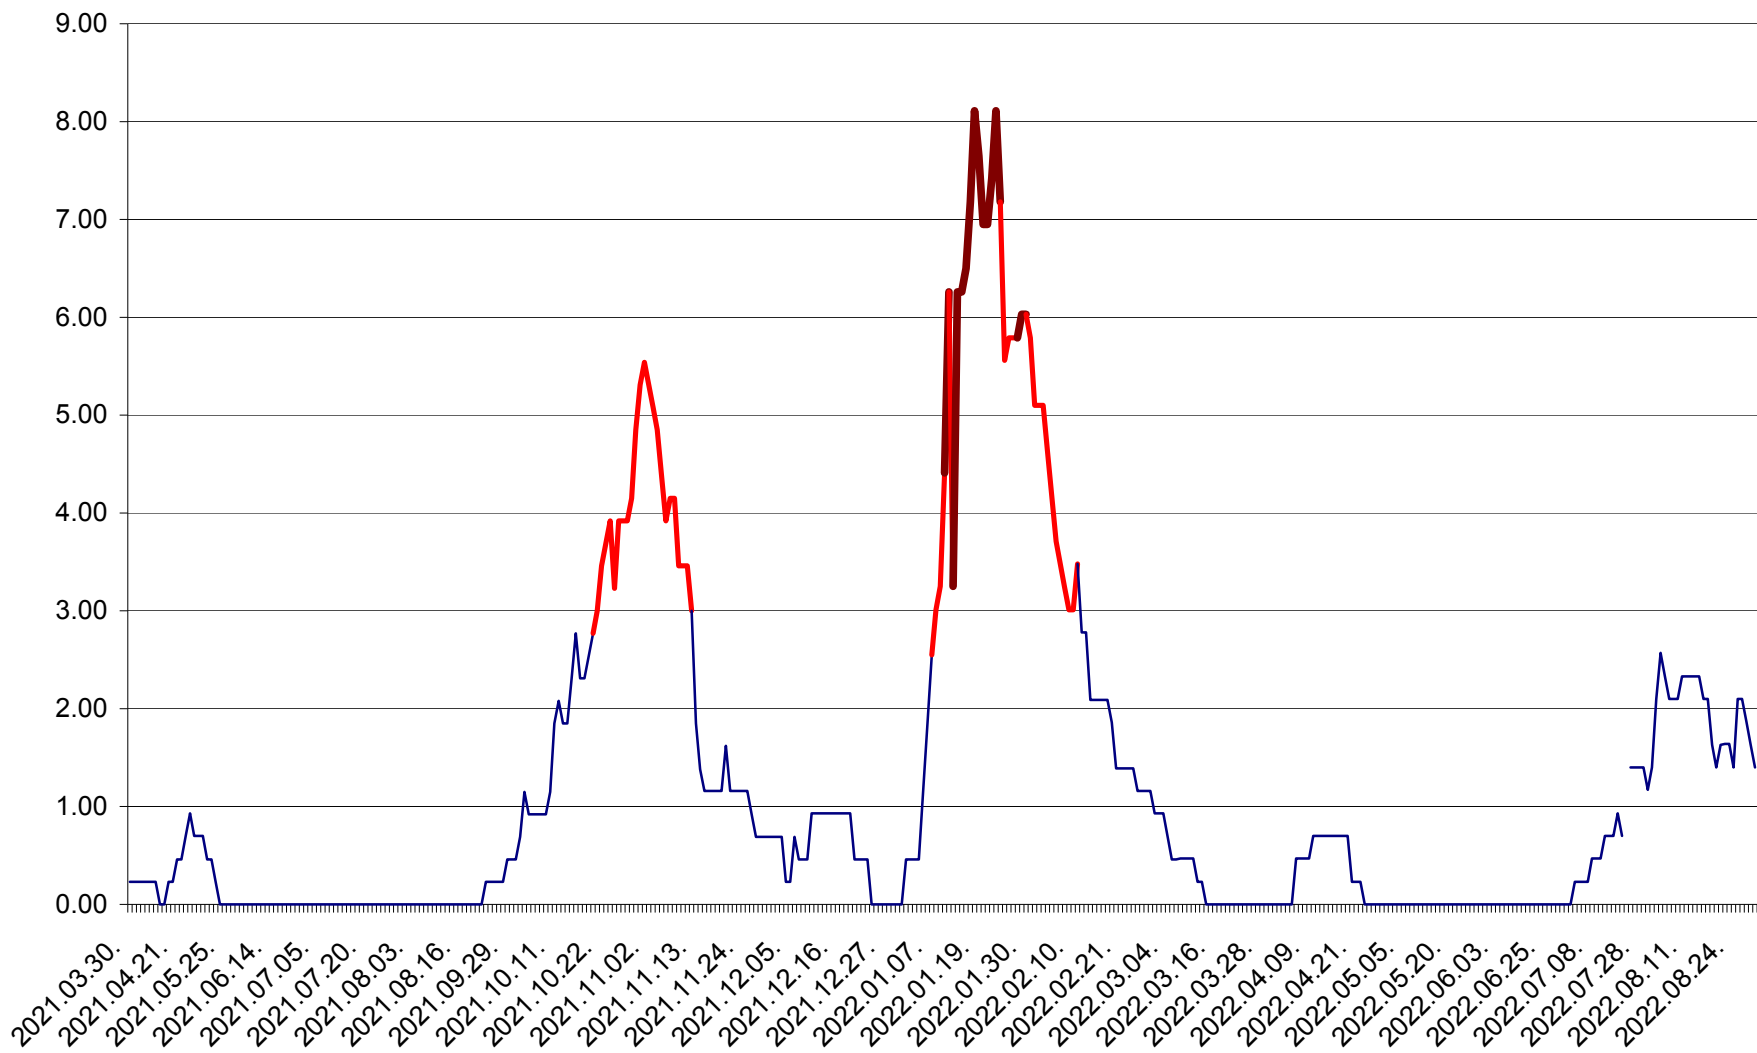

ORAȘ BĂLAN - Evoluția incidenței cumulate pe 14 zile la ‰ de locuitori  
2021.04.01. - 2022.08.30.

BILBOR - Evolutia incidentei cumulate pe 14 zile la ‰ de locuitori  
2021.04.01. - 2022.08.30.

ORAȘ BORSEC - Evolutia incidentei cumulate pe 14 zile la ‰ de locuitori  
2021.04.01. - 2022.08.30.

BRĂDEȘTI - Evolutia incidentei cumulate pe 14 zile la ‰ de locuitori  
2021.04.01. - 2022.08.30.

CĂPÂLNÎȚA - Evoluția incidenței cumulate pe 14 zile la ‰ de locuitori  
2021.04.01. - 2022.08.30.

CÂRȚA - Evolutia incidentei cumulate pe 14 zile la ‰ de locuitori  
2021.04.01. - 2022.08.30.

CICEU - Evolutia incidentei cumulate pe 14 zile la ‰ de locuitori  
2021.04.01. - 2022.08.30.

CIUCSÂNGEORGIU - Evolutia incidentei cumulate pe 14 zile la ‰ de locuitori  
2021.04.01. - 2022.08.30.

CIUMANI - Evolutia incidentei cumulate pe 14 zile la ‰ de locuitori  
2021.04.01. - 2022.08.30.

CORBU - Evolutia incidentei cumulate pe 14 zile la ‰ de locuitori  
2021.04.01. - 2022.08.30.

CORUND - Evolutia incidentei cumulate pe 14 zile la ‰ de locuitori  
2021.04.01. - 2022.08.30.

COZMENI - Evolutia incidentei cumulate pe 14 zile la ‰ de locuitori  
2021.04.01. - 2022.08.30.