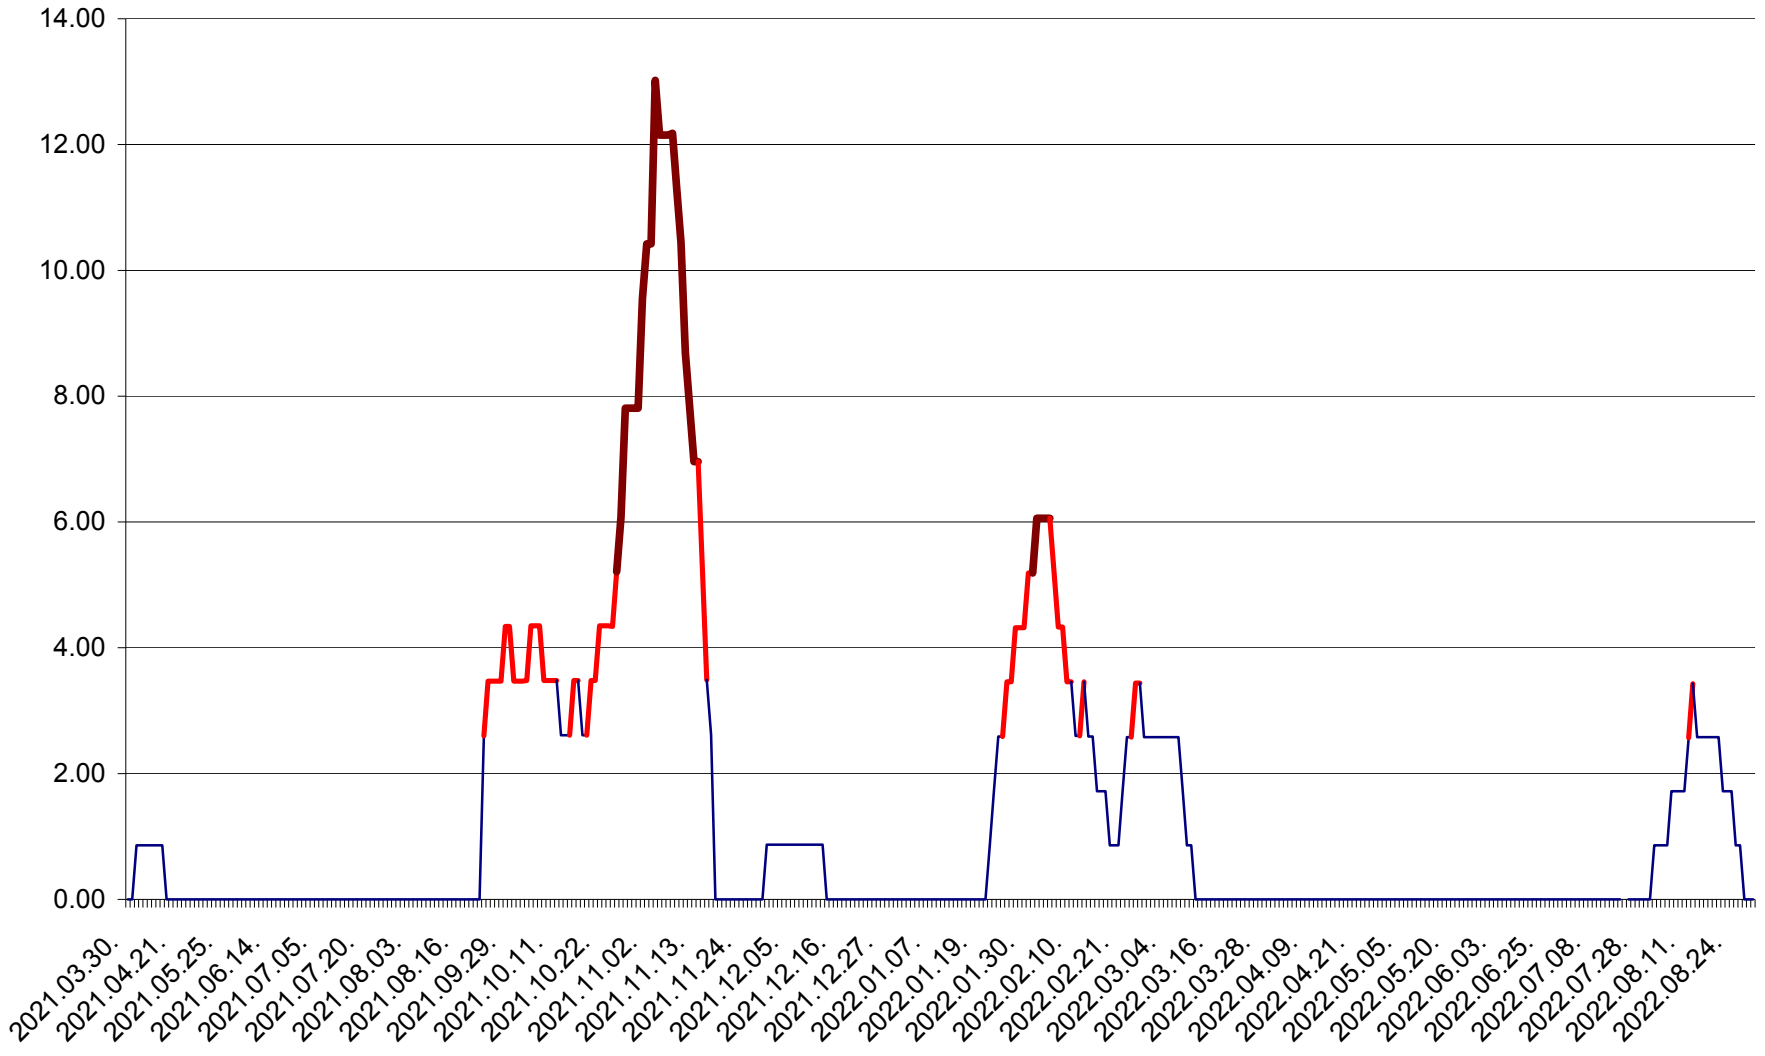

VĂRȘAG - Evolutia incidentei cumulate pe 14 zile la ‰ de locuitori
2021.04.01. - 2022.08.30.

ULIEȘ - Evolutia incidentei cumulate pe 14 zile la ‰ de locuitori
2021.04.01. - 2022.08.30.