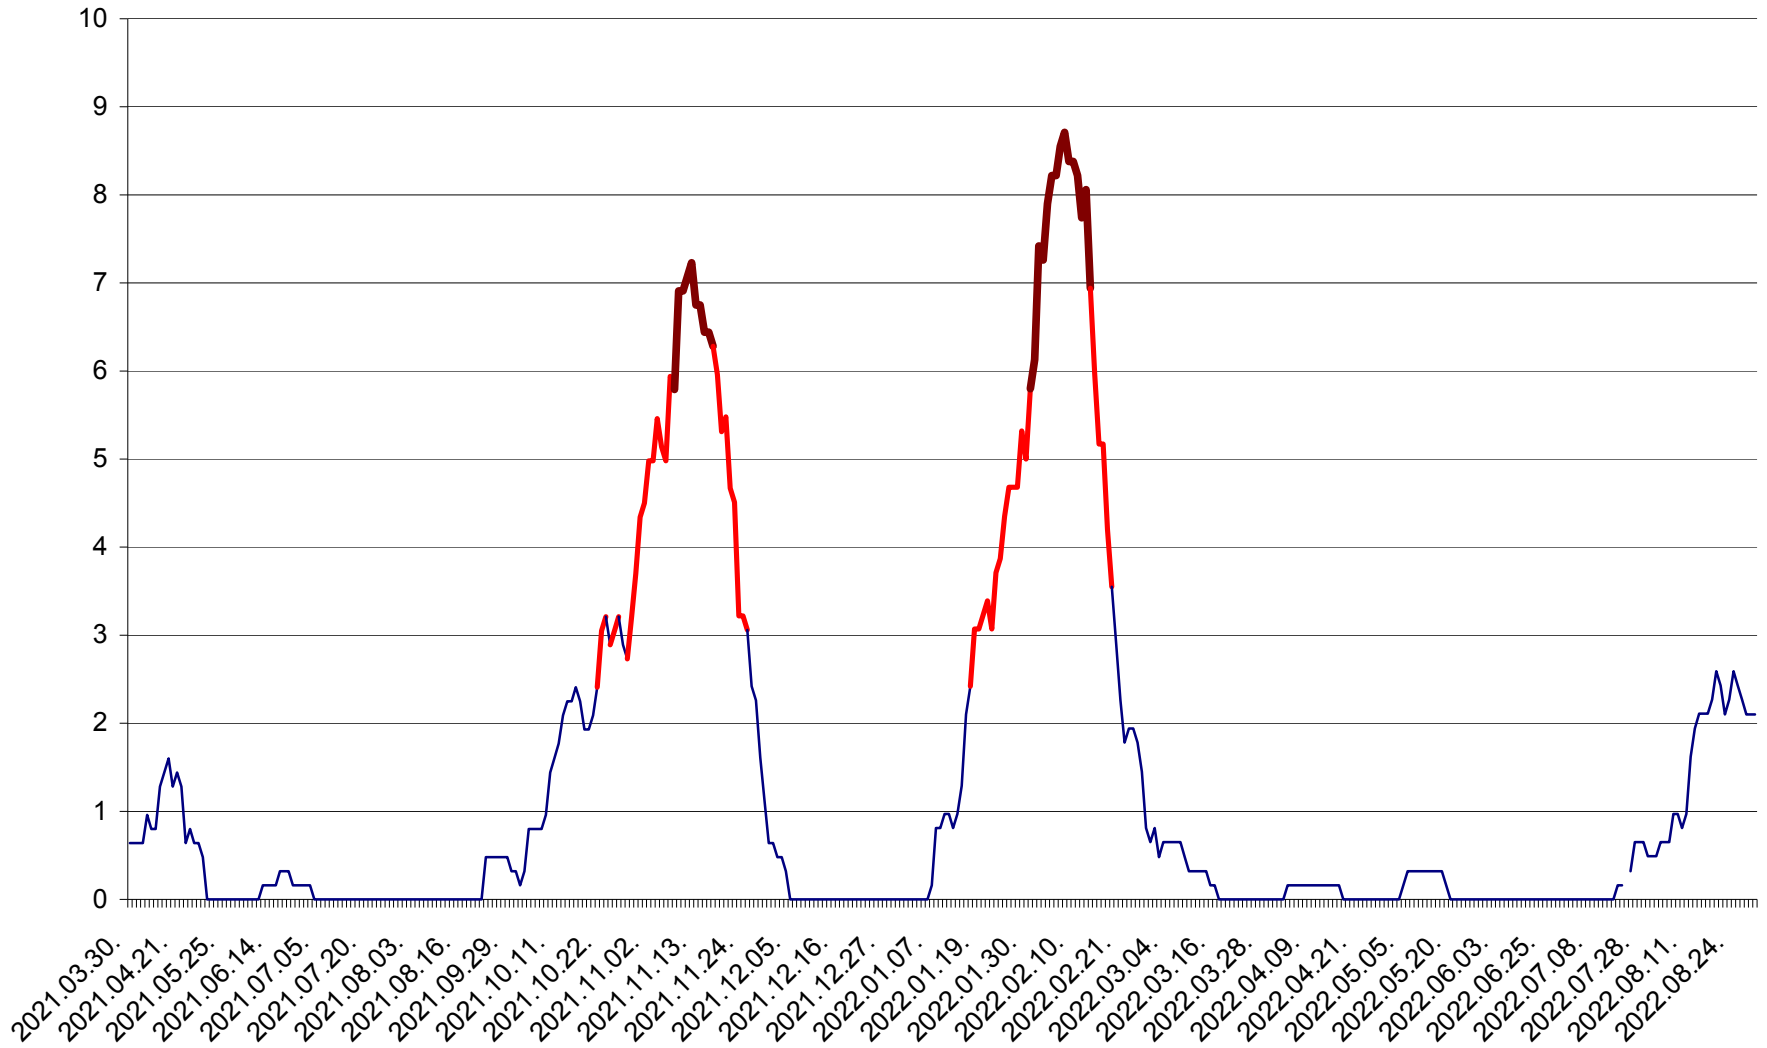

PORUMBENI - Evolutia incidentei cumulate pe 14 zile la ‰ de locuitori  
2021.04.01. - 2022.08.30.

PRAID - Evolutia incidentei cumulate pe 14 zile la ‰ de locuitori  
2021.04.01. - 2022.08.30.

RACU - Evolutia incidentei cumulate pe 14 zile la ‰ de locuitori  
2021.04.01. - 2022.08.30.

REMETEA - Evolutia incidentei cumulate pe 14 zile la ‰ de locuitori  
2021.04.01. - 2022.08.30.

SĂCEL - Evolutia incidentei cumulate pe 14 zile la ‰ de locuitori  
2021.04.01. - 2022.08.30.

SÂNCRĂIENI - Evolutia incidentei cumulate pe 14 zile la ‰ de locuitori  
2021.04.01. - 2022.08.30.

SÂNDOMINIC - Evolutia incidentei cumulate pe 14 zile la ‰ de locuitori  
2021.04.01. - 2022.08.30.

SÂNMARTIN - Evolutia incidentei cumulate pe 14 zile la ‰ de locuitori  
2021.04.01. - 2022.08.30.

SÂNSIMION - Evolutia incidentei cumulate pe 14 zile la ‰ de locuitori  
2021.04.01. - 2022.08.30.