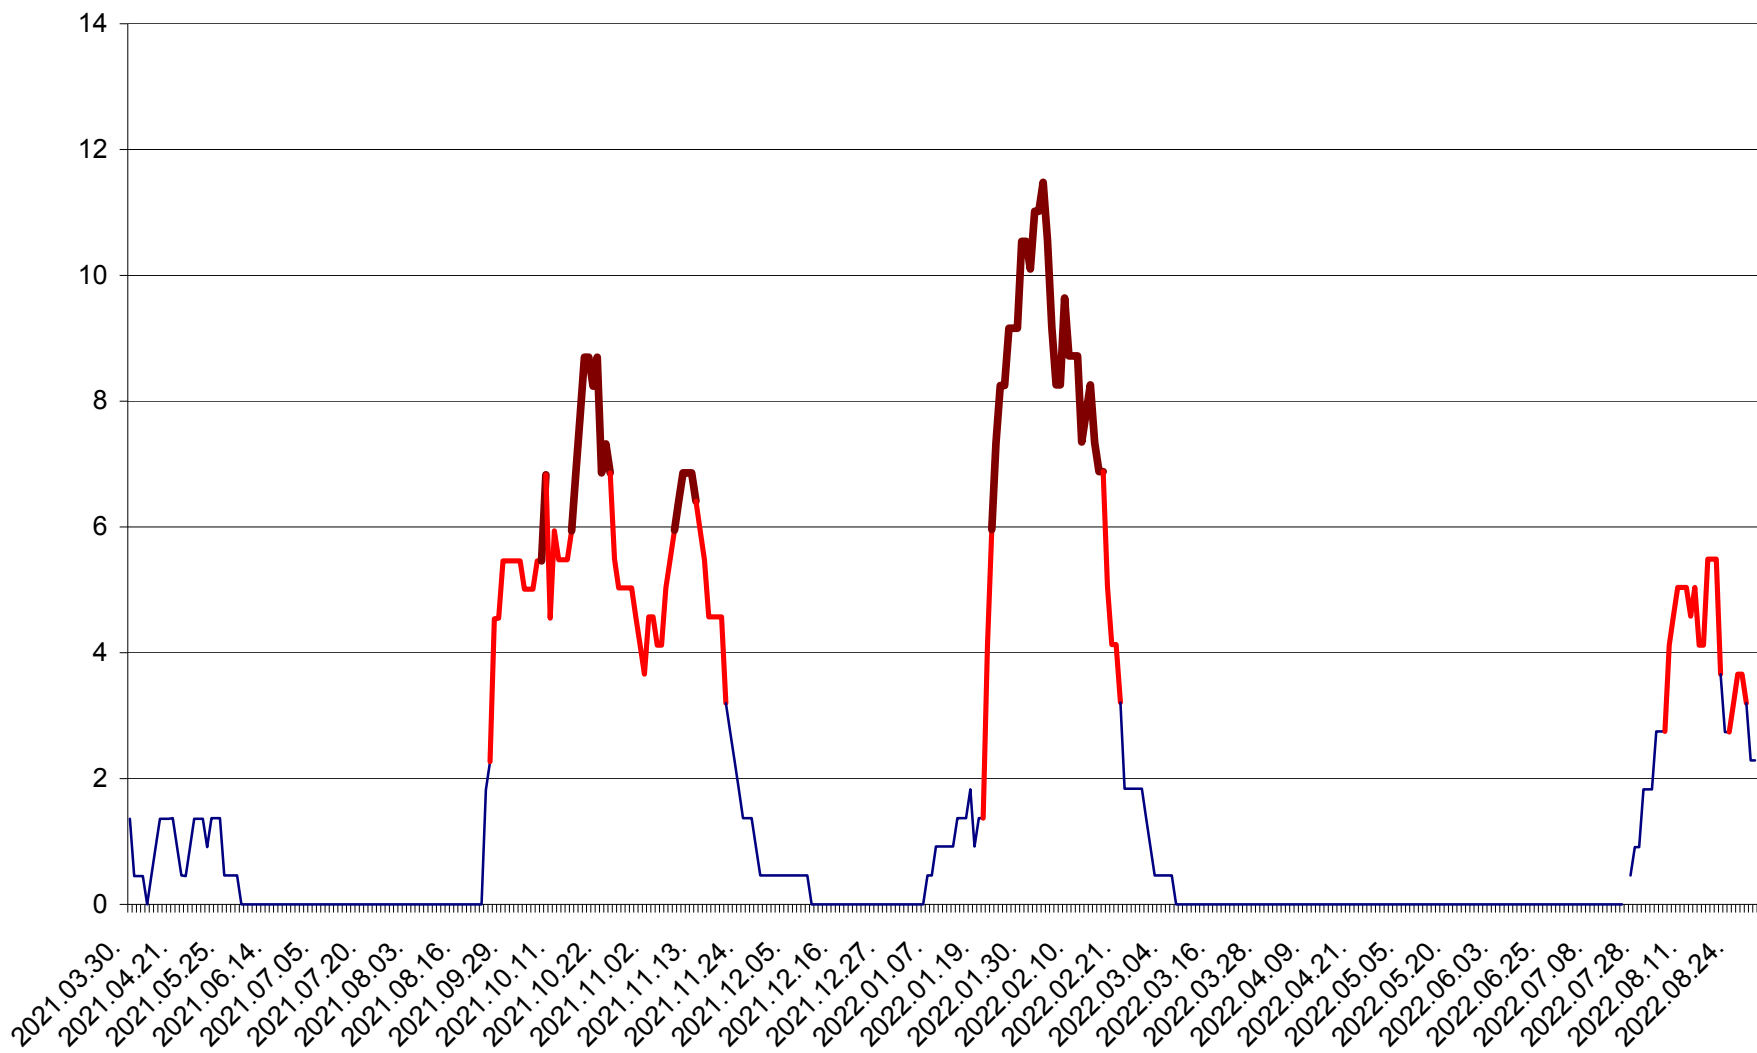

LĂZAREA - Evolutia incidentei cumulate pe 14 zile la % de locuitori  
2021.04.01. - 2022.08.30.

LELICENI - Evolutia incidentei cumulate pe 14 zile la % de locuitori  
2021.04.01. - 2022.08.30.

LUETA - Evolutia incidentei cumulate pe 14 zile la ‰ de locuitori  
2021.04.01. - 2022.08.30.

LUNCA DE JOS - Evolutia incidentei cumulate pe 14 zile la ‰ de locuitori  
2021.04.01. - 2022.08.30.

LUNCA DE SUS - Evolutia incidentei cumulate pe 14 zile la ‰ de locuitori  
2021.04.01. - 2022.08.30.

LUPENI - Evolutia incidentei cumulate pe 14 zile la ‰ de locuitori  
2021.04.01. - 2022.08.30.

MĂDĂRAȘ - Evolutia incidentei cumulate pe 14 zile la ‰ de locuitori  
2021.04.01. - 2022.08.30.

MĂRTINIȘ - Evolutia incidentei cumulate pe 14 zile la % de locuitori  
2021.04.01. - 2022.08.30.

MEREȘTI - Evolutia incidentei cumulate pe 14 zile la ‰ de locuitori  
2021.04.01. - 2022.08.30.

MUNICIPIUL MIERCUREA-CIUC - Evolutia incidentei cumulate pe 14 zile la ‰ de locuitori  
2021.04.01. - 2022.08.30.