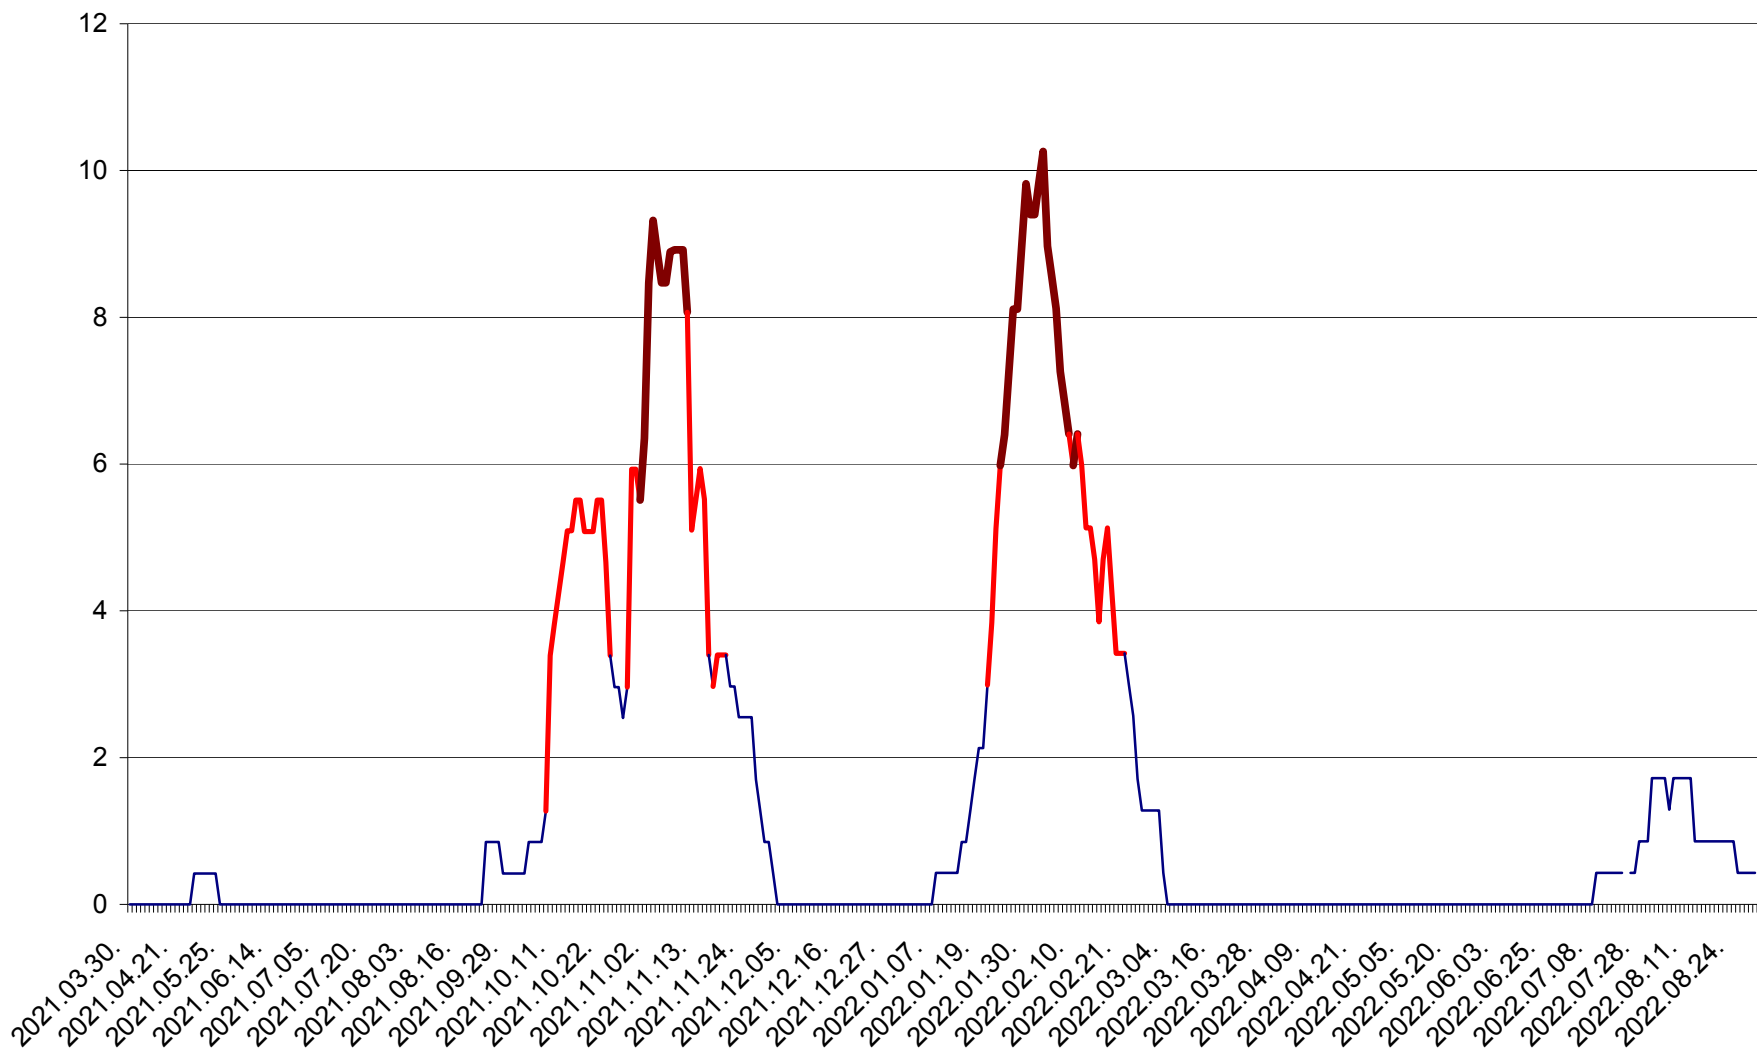

PORUMBENI - Evolutia incidentei cumulate pe 14 zile la ‰ de locuitori  
2021.04.01. - 2022.08.30.

PRAID - Evolutia incidentei cumulate pe 14 zile la ‰ de locuitori  
2021.04.01. - 2022.08.30.

RACU - Evolutia incidentei cumulate pe 14 zile la ‰ de locuitori  
2021.04.01. - 2022.08.30.

REMETEA - Evolutia incidentei cumulate pe 14 zile la ‰ de locuitori  
2021.04.01. - 2022.08.30.

SĂCEL - Evolutia incidentei cumulate pe 14 zile la ‰ de locuitori  
2021.04.01. - 2022.08.30.

SÂNCRĂIENI - Evolutia incidentei cumulate pe 14 zile la ‰ de locuitori  
2021.04.01. - 2022.08.30.

SÂNDOMINIC - Evolutia incidentei cumulate pe 14 zile la ‰ de locuitori  
2021.04.01. - 2022.08.30.

SÂNMARTIN - Evolutia incidentei cumulate pe 14 zile la ‰ de locuitori  
2021.04.01. - 2022.08.30.

SÂNSIMION - Evolutia incidentei cumulate pe 14 zile la ‰ de locuitori  
2021.04.01. - 2022.08.30.