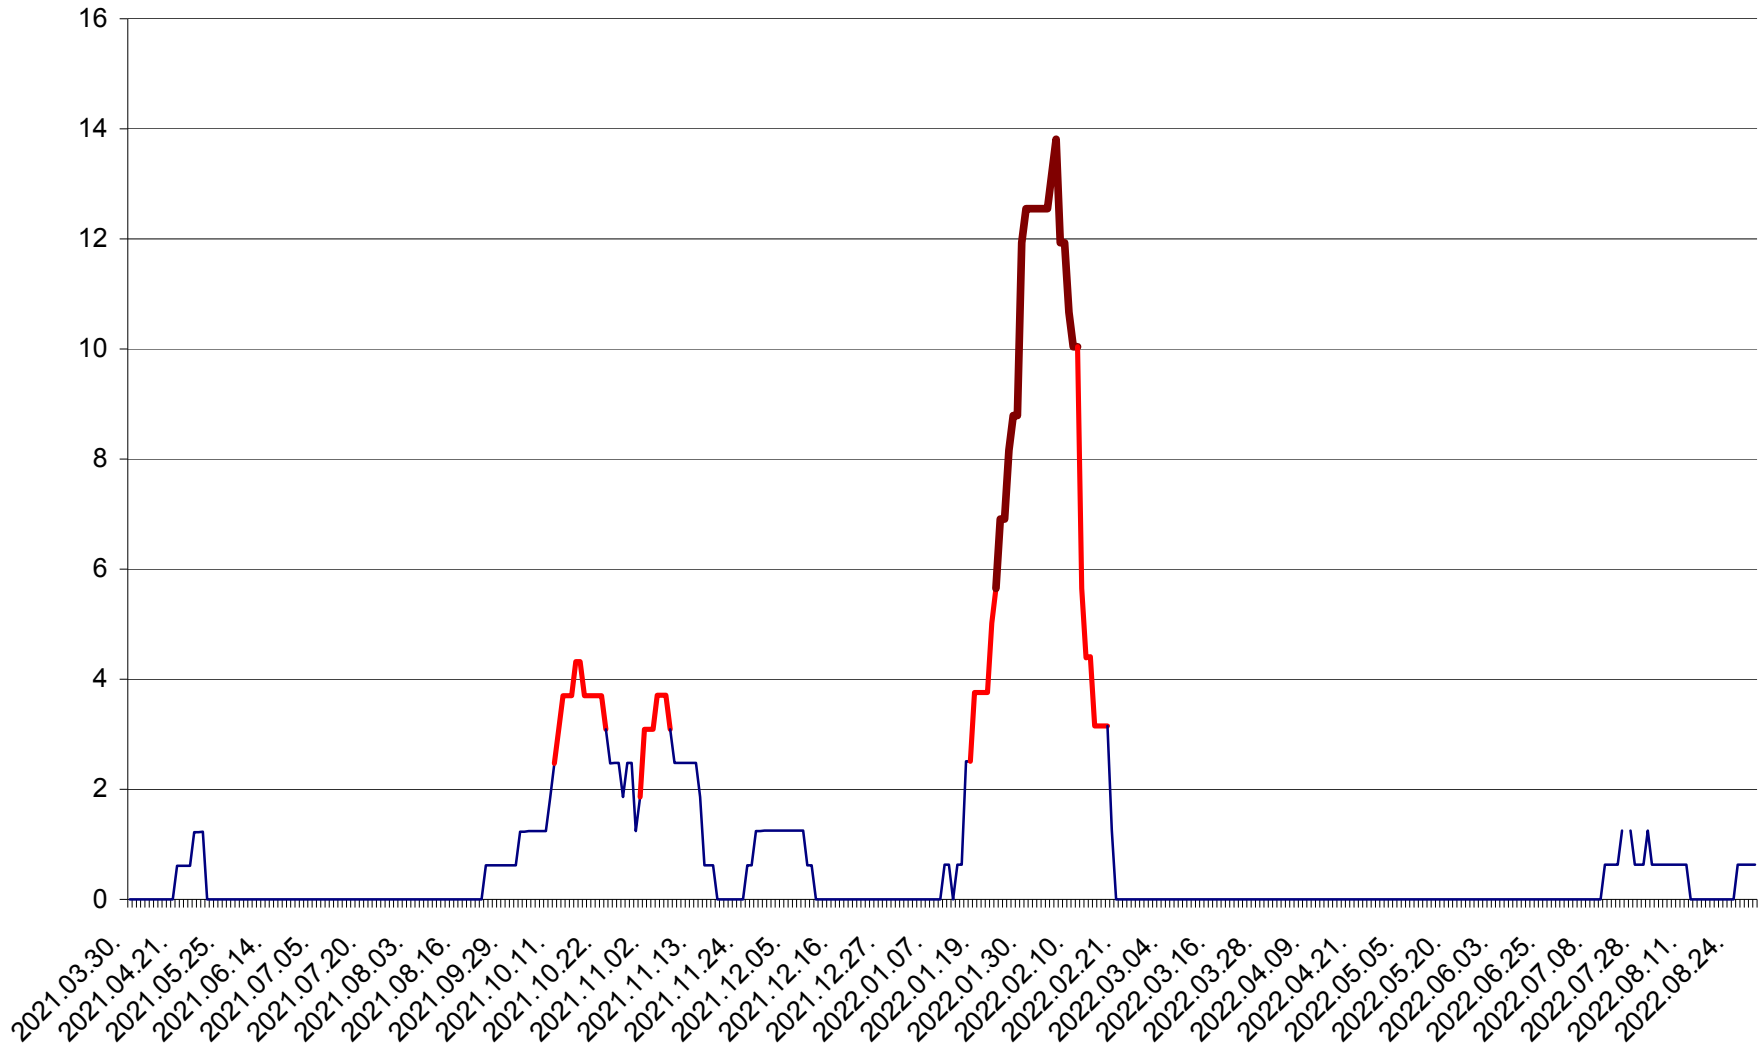

MIHĂILENI - Evolutia incidentei cumulate pe 14 zile la ‰ de locuitori  
2021.04.01. - 2022.08.30.

MUGENI - Evolutia incidentei cumulate pe 14 zile la ‰ de locuitori  
2021.04.01. - 2022.08.30.

OCLAND - Evolutia incidentei cumulate pe 14 zile la ‰ de locuitori  
2021.04.01. - 2022.08.30.

MUNICIPIUL ODORHEIU SECUIESC - Evolutia incidentei cumulate pe 14 zile la ‰ de locuitori  
2021.04.01. - 2022.08.30.

PĂULENI-CIUC - Evolutia incidentei cumulate pe 14 zile la ‰ de locuitori  
2021.04.01. - 2022.08.30.

PORUMBENI - Evolutia incidentei cumulate pe 14 zile la ‰ de locuitori  
2021.04.01. - 2022.08.30.

PRAID - Evolutia incidentei cumulate pe 14 zile la ‰ de locuitori  
2021.04.01. - 2022.08.30.

RACU - Evolutia incidentei cumulate pe 14 zile la ‰ de locuitori  
2021.04.01. - 2022.08.30.