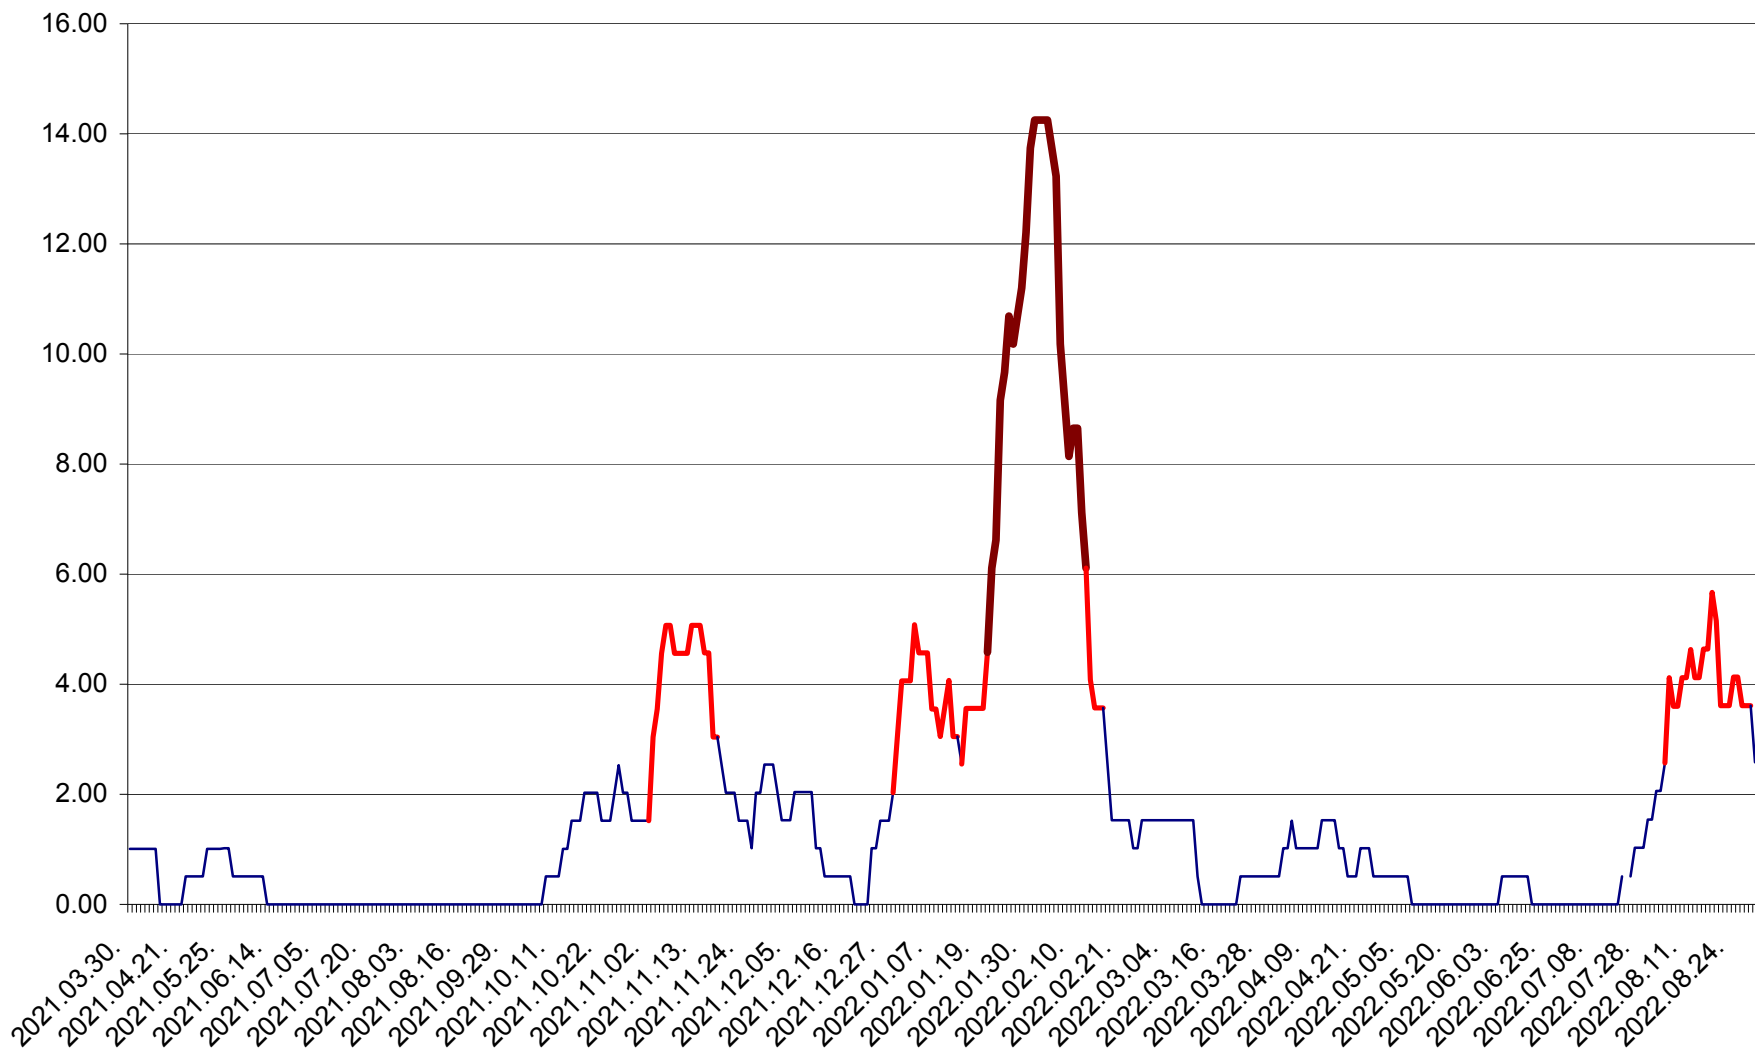

TUȘNAD - Evolutia incidentei cumulate pe 14 zile la ‰ de locuitori  
2021.04.01. - 2022.08.30.

ULIEȘ - Evolutia incidentei cumulate pe 14 zile la ‰ de locuitori  
2021.04.01. - 2022.08.30.

VĂRȘAG - Evolutia incidentei cumulate pe 14 zile la ‰ de locuitori  
2021.04.01. - 2022.08.30.

ORAȘ VLĂHIȚA - Evolutia incidentei cumulate pe 14 zile la ‰ de locuitori  
2021.04.01. - 2022.08.30.

VOȘLĂBENI - Evolutia incidentei cumulate pe 14 zile la ‰ de locuitori  
2021.04.01. - 2022.08.30.

ZETEA - Evolutia incidentei cumulate pe 14 zile la ‰ de locuitori  
2021.04.01. - 2022.08.30.