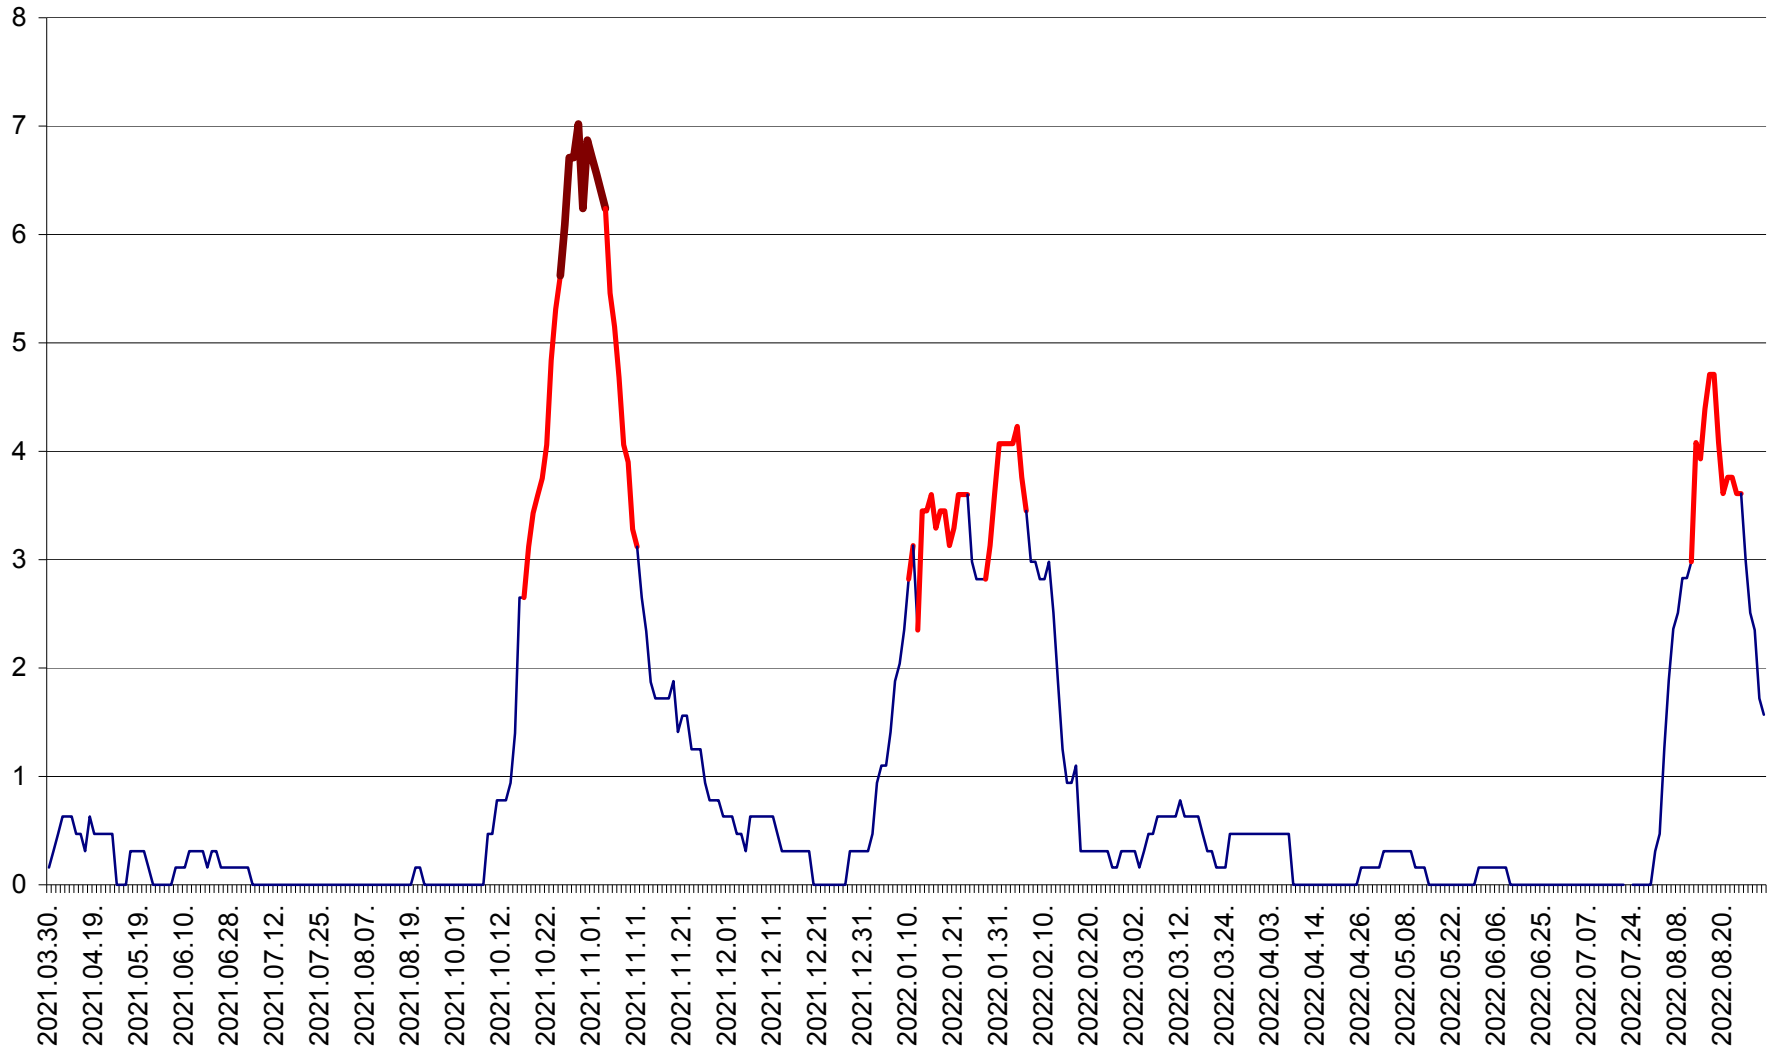

PORUMBENI - Evolutia incidentei cumulate pe 14 zile la ‰ de locuitori  
2021.04.01. - 2022.08.30.

PRAID - Evolutia incidentei cumulate pe 14 zile la ‰ de locuitori  
2021.04.01. - 2022.08.30.

RACU - Evolutia incidentei cumulate pe 14 zile la ‰ de locuitori  
2021.04.01. - 2022.08.30.

REMETEA - Evolutia incidentei cumulate pe 14 zile la ‰ de locuitori  
2021.04.01. - 2022.08.30.

SĂCEL - Evolutia incidentei cumulate pe 14 zile la ‰ de locuitori  
2021.04.01. - 2022.08.30.

SÂNCRĂIENI - Evolutia incidentei cumulate pe 14 zile la ‰ de locuitori  
2021.04.01. - 2022.08.30.