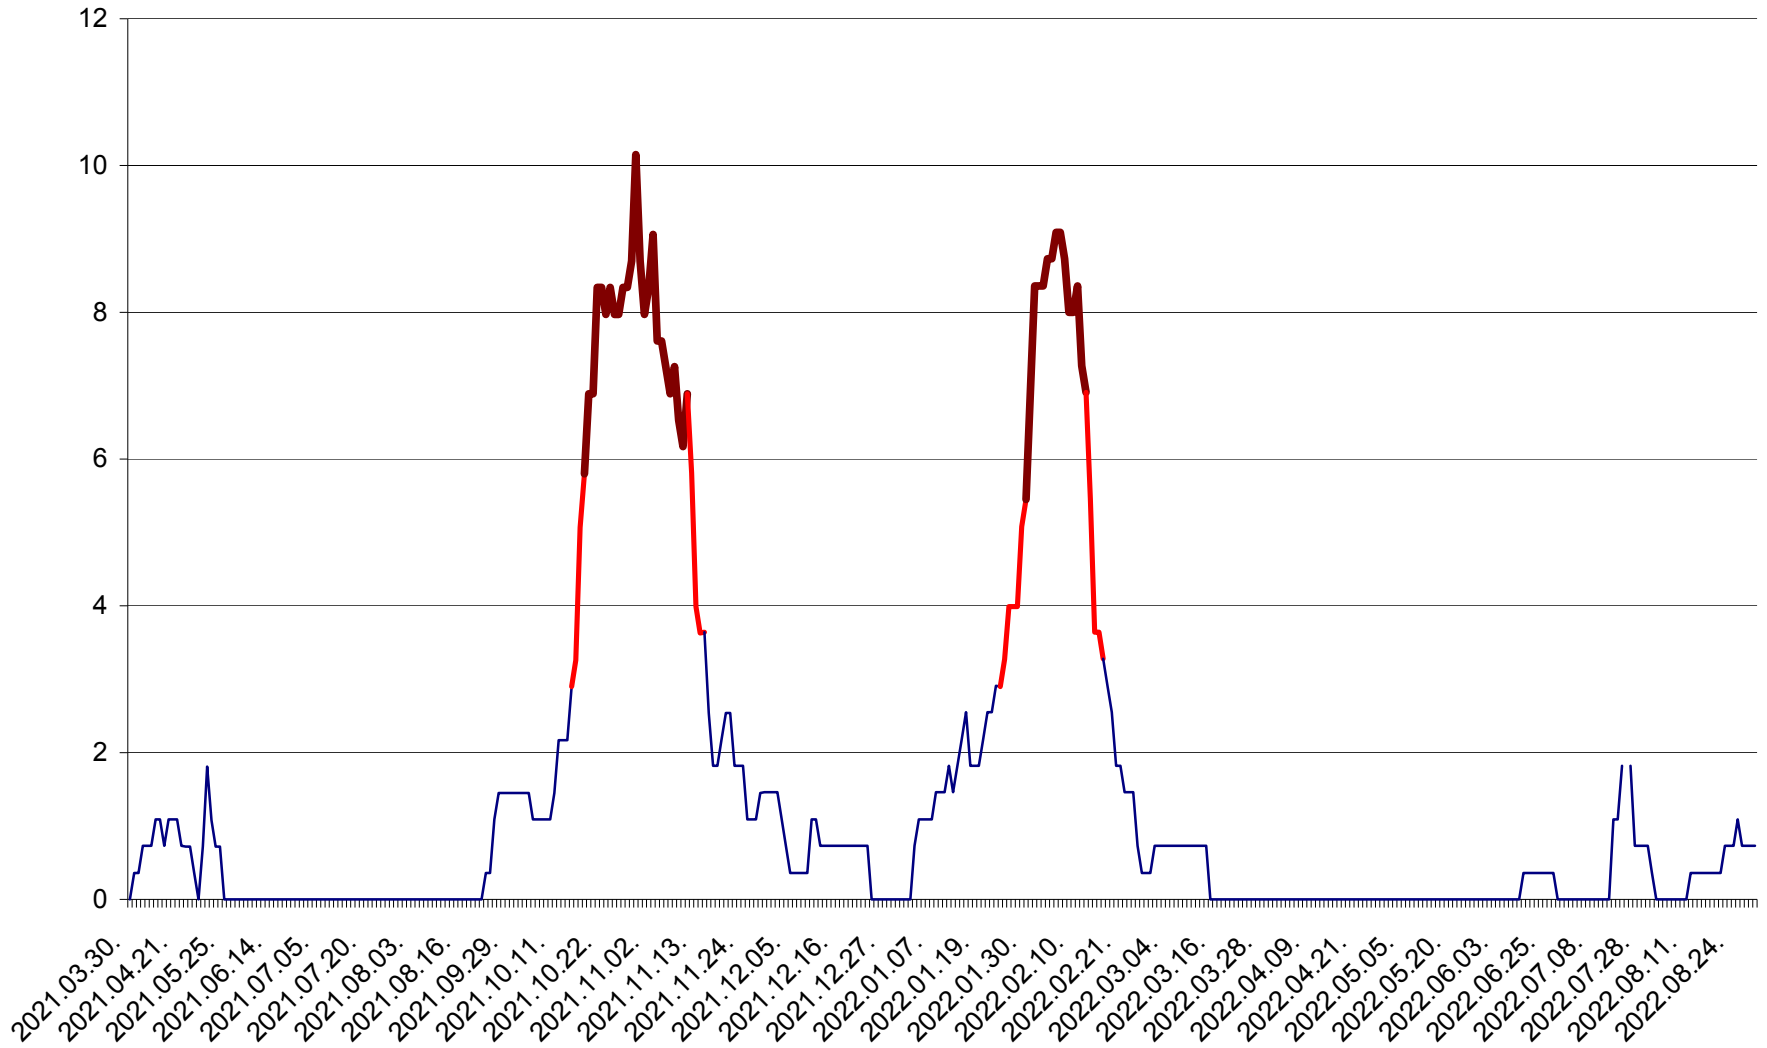

MUGENI - Evolutia incidentei cumulate pe 14 zile la ‰ de locuitori
2021.04.01. - 2022.08.30.