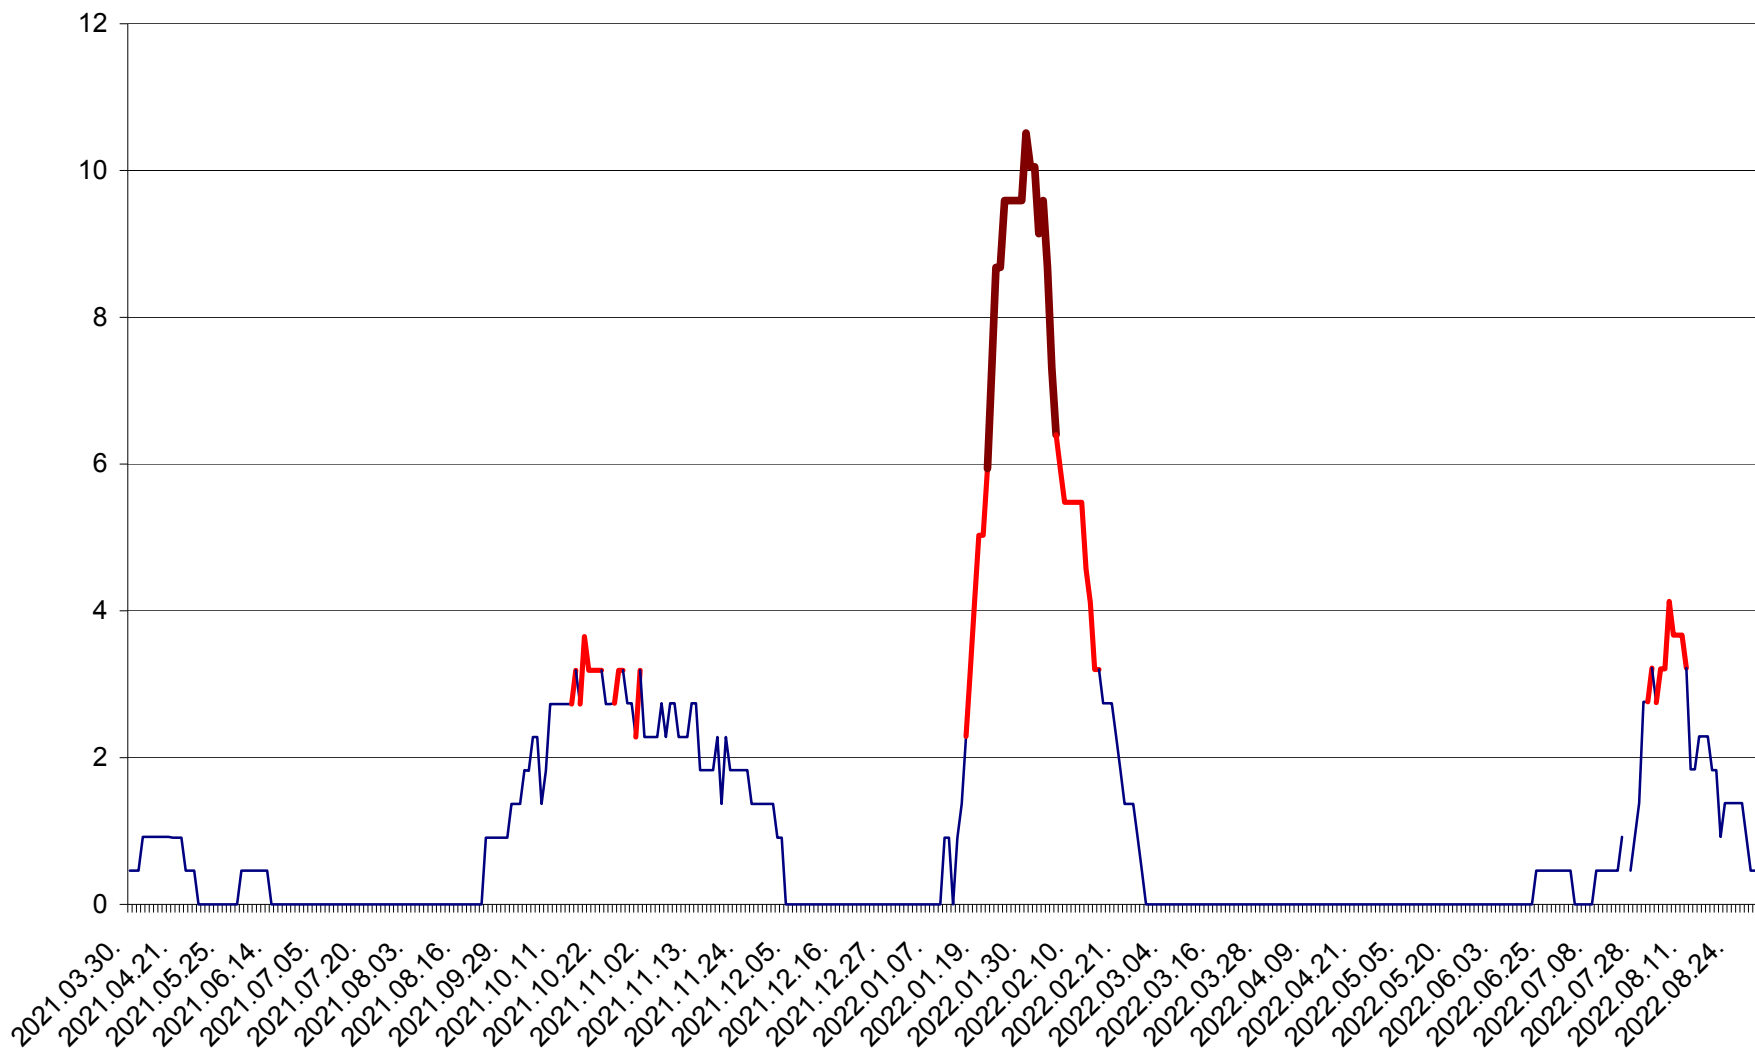

BRĂDEȘTI - Evolutia incidentei cumulate pe 14 zile la ‰ de locuitori  
2021.04.01. - 2022.08.30.

CĂPÂLNÎȚA - Evoluția incidenței cumulate pe 14 zile la ‰ de locuitori  
2021.04.01. - 2022.08.30.

CÂRȚA - Evolutia incidentei cumulate pe 14 zile la ‰ de locuitori  
2021.04.01. - 2022.08.30.

CICEU - Evolutia incidentei cumulate pe 14 zile la ‰ de locuitori  
2021.04.01. - 2022.08.30.

CIUCSÂNGEORGIU - Evolutia incidentei cumulate pe 14 zile la ‰ de locuitori  
2021.04.01. - 2022.08.30.

CIUMANI - Evolutia incidentei cumulate pe 14 zile la ‰ de locuitori  
2021.04.01. - 2022.08.30.

CORBU - Evolutia incidentei cumulate pe 14 zile la ‰ de locuitori  
2021.04.01. - 2022.08.30.

CORUND - Evolutia incidentei cumulate pe 14 zile la ‰ de locuitori  
2021.04.01. - 2022.08.30.

COZMENI - Evolutia incidentei cumulate pe 14 zile la ‰ de locuitori  
2021.04.01. - 2022.08.30.

ORAȘ CRISTURU SECUIESC - Evolutia incidentei cumulate pe 14 zile la ‰ de locuitori  
2021.04.01. - 2022.08.30.

DĂNEȘTI - Evolutia incidentei cumulate pe 14 zile la ‰ de locuitori  
2021.04.01. - 2022.08.30.