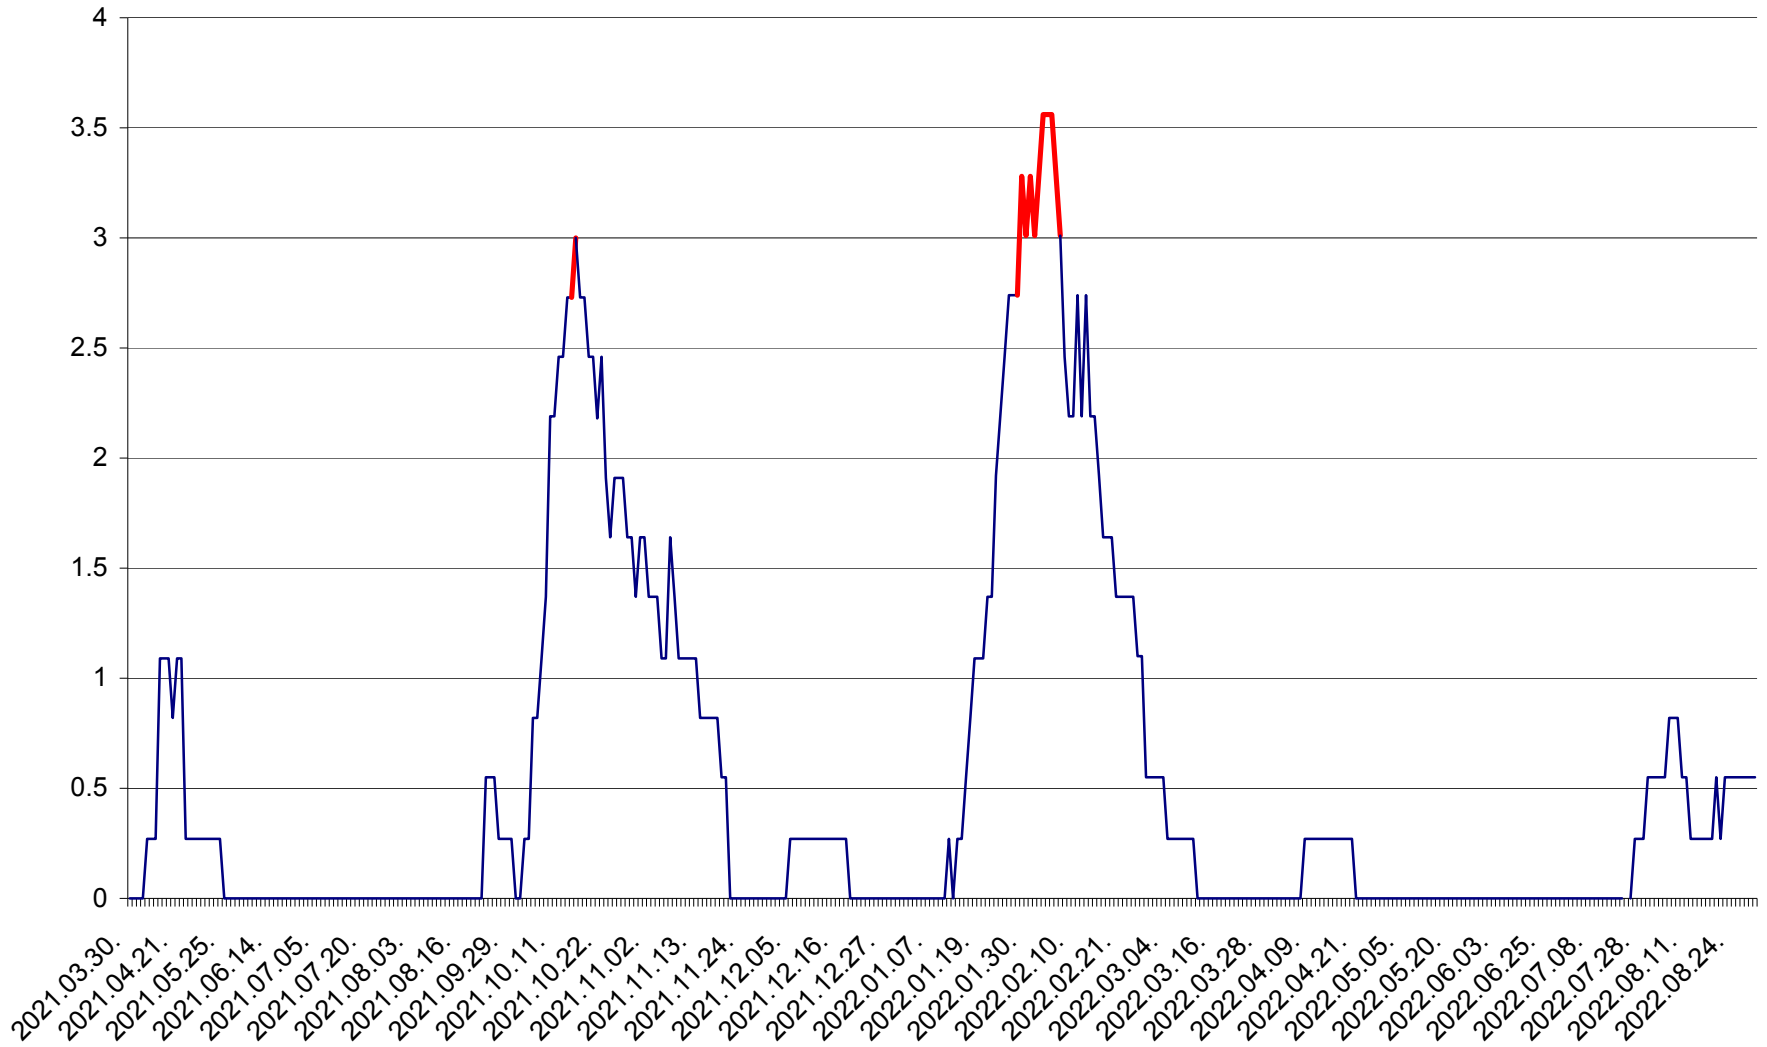

FELICENI - Evolutia incidentei cumulate pe 14 zile la % de locuitori  
2021.04.01. - 2022.08.30.

FRUMOASA - Evolutia incidentei cumulate pe 14 zile la ‰ de locuitori  
2021.04.01. - 2022.08.30.

GĂLĂUȚAȘ - Evolutia incidentei cumulate pe 14 zile la ‰ de locuitori  
2021.04.01. - 2022.08.30.

MUNICIPIUL GHEORGHENI - Evolutia incidentei cumulate pe 14 zile la % de locuitori  
2021.04.01. - 2022.08.30.

JOSENI - Evolutia incidentei cumulate pe 14 zile la ‰ de locuitori  
2021.04.01. - 2022.08.30.

LĂZAREA - Evolutia incidentei cumulate pe 14 zile la % de locuitori  
2021.04.01. - 2022.08.30.

LELICENI - Evolutia incidentei cumulate pe 14 zile la % de locuitori  
2021.04.01. - 2022.08.30.

LUETA - Evolutia incidentei cumulate pe 14 zile la ‰ de locuitori  
2021.04.01. - 2022.08.30.

LUNCA DE JOS - Evolutia incidentei cumulate pe 14 zile la ‰ de locuitori  
2021.04.01. - 2022.08.30.

LUNCA DE SUS - Evolutia incidentei cumulate pe 14 zile la ‰ de locuitori  
2021.04.01. - 2022.08.30.