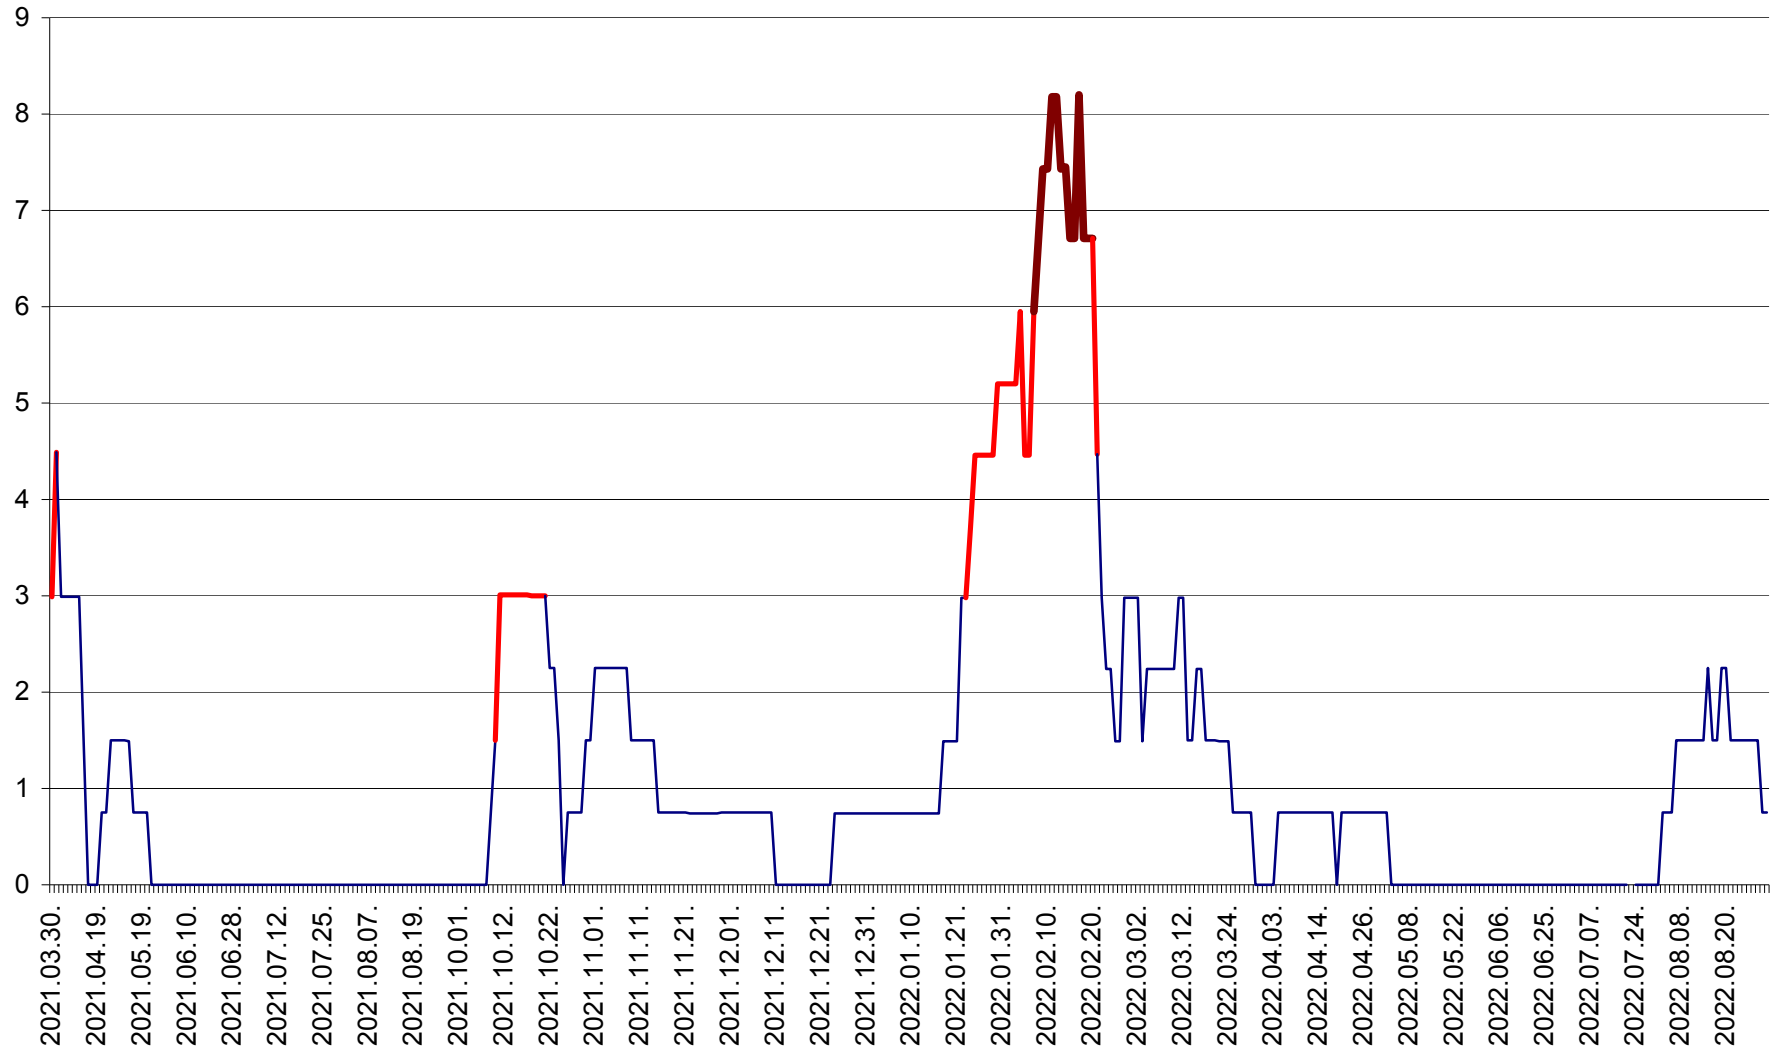

LUNCA DE JOS - Evolutia incidentei cumulate pe 14 zile la ‰ de locuitori  
2021.04.01. - 2022.08.30.

LUNCA DE SUS - Evolutia incidentei cumulate pe 14 zile la ‰ de locuitori  
2021.04.01. - 2022.08.30.

LUPENI - Evolutia incidentei cumulate pe 14 zile la ‰ de locuitori  
2021.04.01. - 2022.08.30.

MĂDĂRAȘ - Evolutia incidentei cumulate pe 14 zile la ‰ de locuitori  
2021.04.01. - 2022.08.30.

MĂRTINIȘ - Evolutia incidentei cumulate pe 14 zile la % de locuitori  
2021.04.01. - 2022.08.30.

MEREȘTI - Evolutia incidentei cumulate pe 14 zile la ‰ de locuitori  
2021.04.01. - 2022.08.30.

MUNICIPIUL MIERCUREA-CIUC - Evolutia incidentei cumulate pe 14 zile la ‰ de locuitori  
2021.04.01. - 2022.08.30.