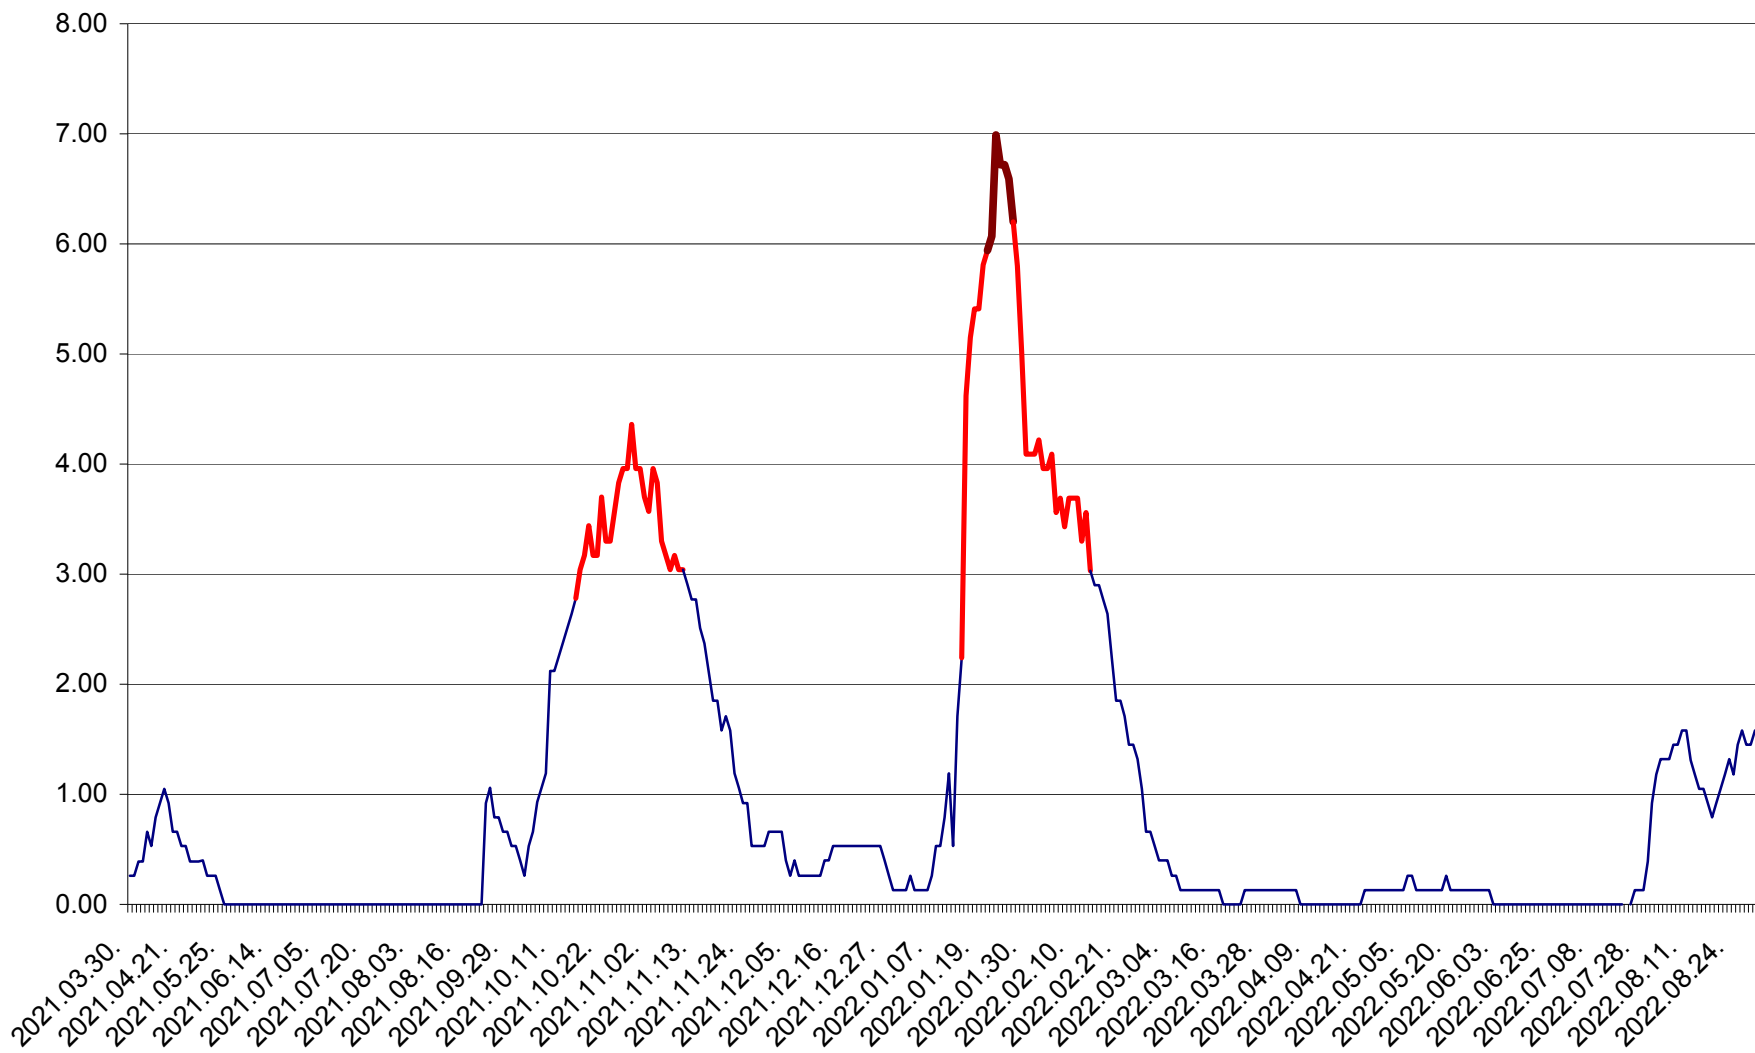

TUȘNAD - Evolutia incidentei cumulate pe 14 zile la ‰ de locuitori  
2021.04.01. - 2022.08.30.

ULIEȘ - Evolutia incidentei cumulate pe 14 zile la ‰ de locuitori  
2021.04.01. - 2022.08.30.

VĂRȘAG - Evolutia incidentei cumulate pe 14 zile la ‰ de locuitori  
2021.04.01. - 2022.08.30.

ORAȘ VLĂHIȚA - Evolutia incidentei cumulate pe 14 zile la ‰ de locuitori  
2021.04.01. - 2022.08.30.

VOȘLĂBENI - Evolutia incidentei cumulate pe 14 zile la ‰ de locuitori  
2021.04.01. - 2022.08.30.

ZETEA - Evolutia incidentei cumulate pe 14 zile la ‰ de locuitori  
2021.04.01. - 2022.08.30.