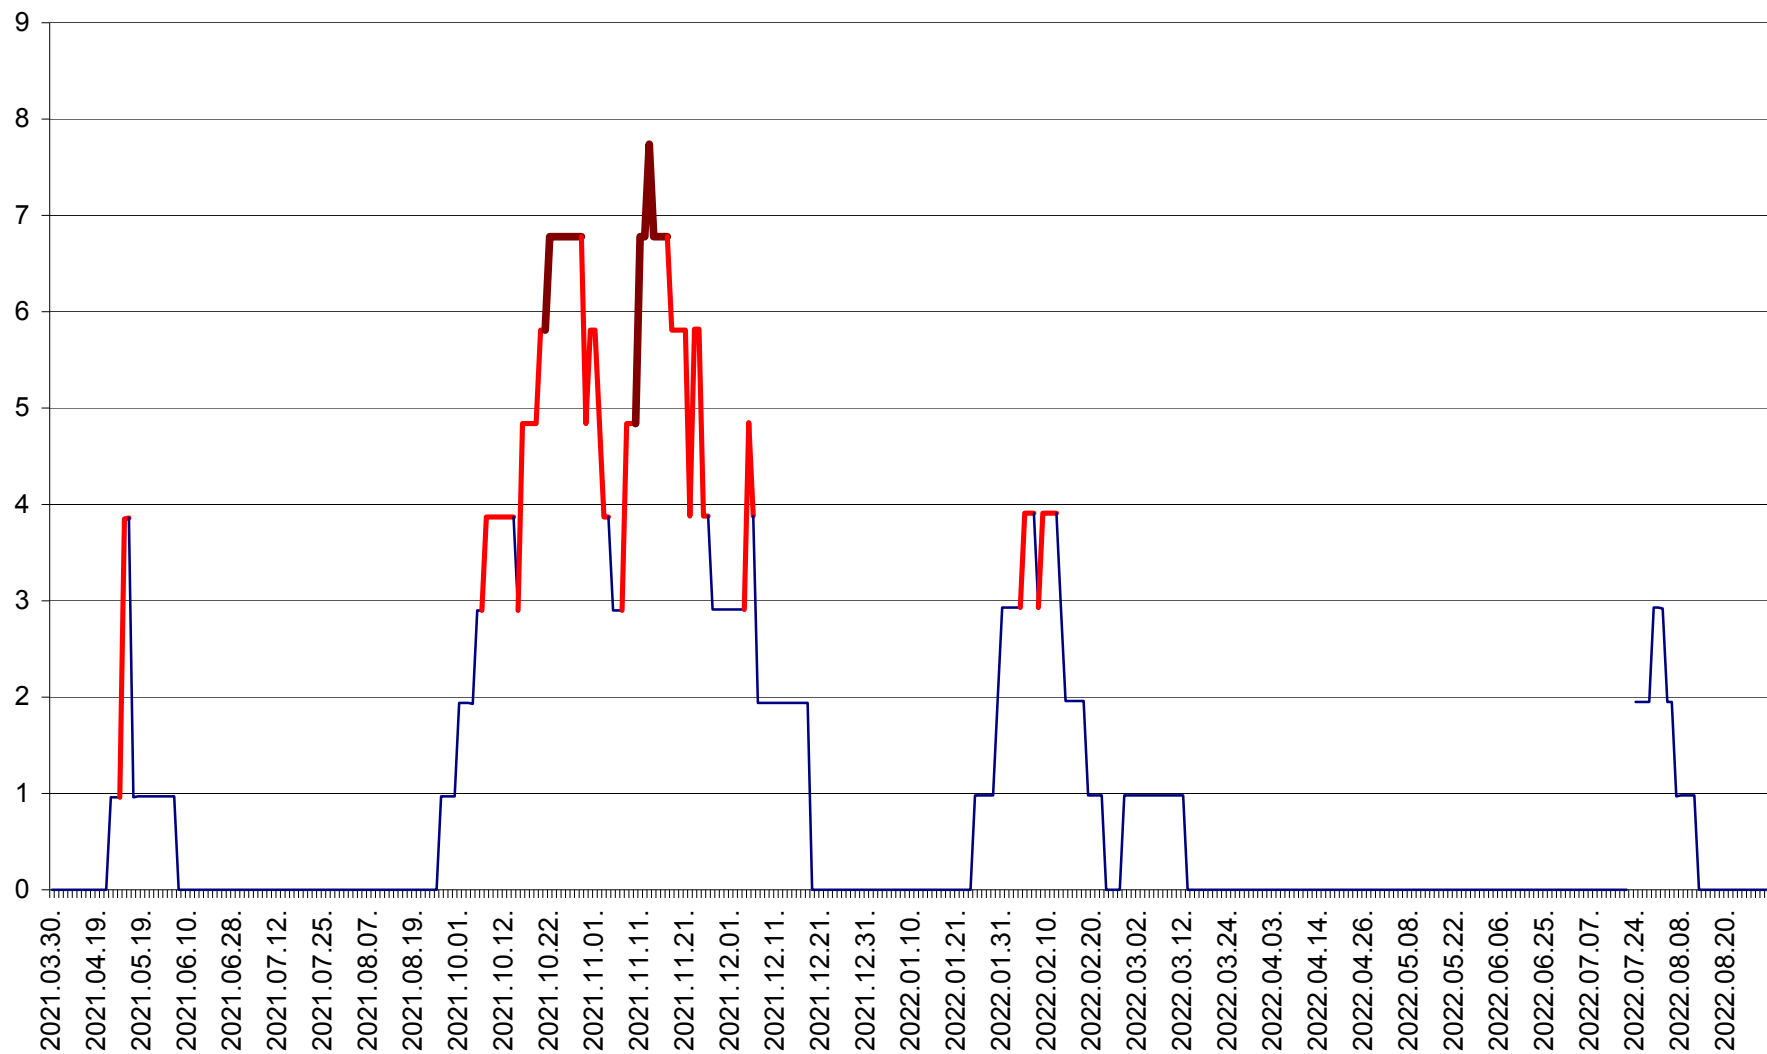

CORBU - Evolutia incidentei cumulate pe 14 zile la ‰ de locuitori  
2021.04.01. - 2022.08.30.

CORUND - Evolutia incidentei cumulate pe 14 zile la ‰ de locuitori  
2021.04.01. - 2022.08.30.

COZMENI - Evolutia incidentei cumulate pe 14 zile la ‰ de locuitori  
2021.04.01. - 2022.08.30.

ORAȘ CRISTURU SECUIESC - Evolutia incidentei cumulate pe 14 zile la ‰ de locuitori  
2021.04.01. - 2022.08.30.

DĂNEȘTI - Evolutia incidentei cumulate pe 14 zile la ‰ de locuitori  
2021.04.01. - 2022.08.30.

DÂRJIU - Evolutia incidentei cumulate pe 14 zile la ‰ de locuitori  
2021.04.01. - 2022.08.30.

DEALU - Evolutia incidentei cumulate pe 14 zile la ‰ de locuitori  
2021.04.01. - 2022.08.30.

DITRĂU - Evolutia incidentei cumulate pe 14 zile la ‰ de locuitori  
2021.04.01. - 2022.08.30.