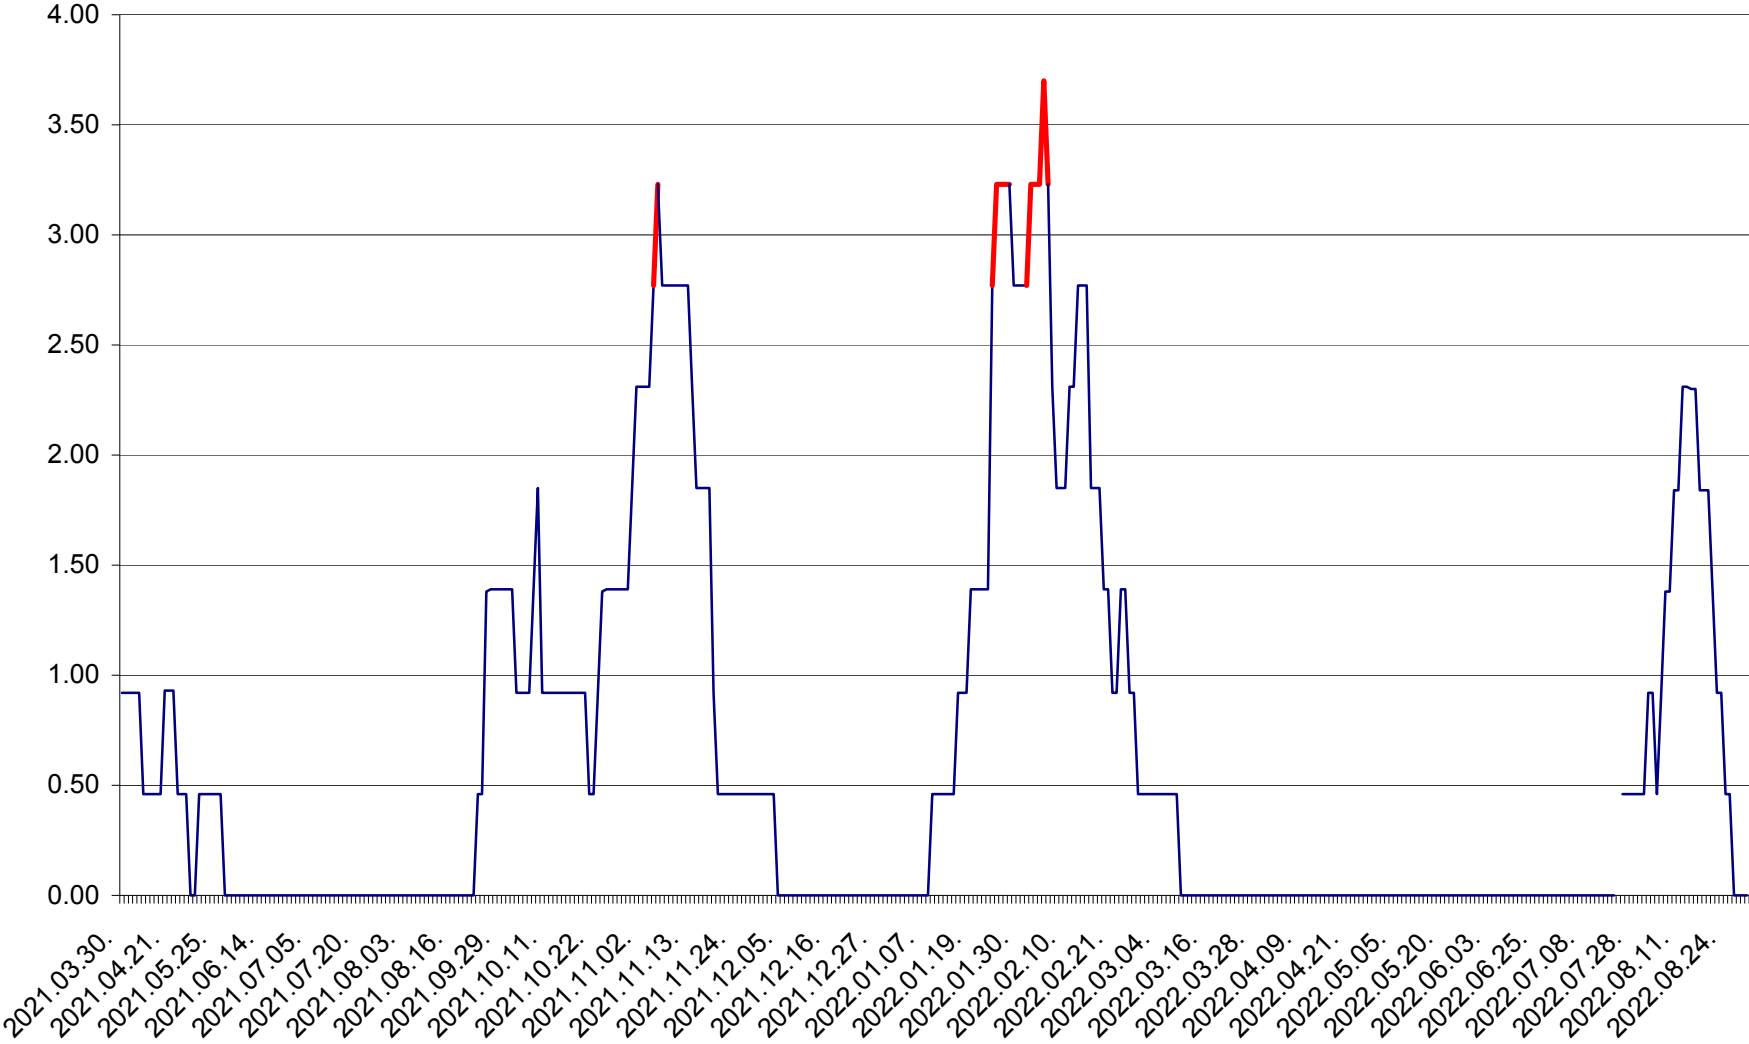

ATID - Evolutia incidentei cumulate pe 14 zile la % de locuitori  
2021.04.01. - 2022.08.30.

AVRĂMEȘTI - Evolutia incidentei cumulate pe 14 zile la ‰ de locuitori  
2021.04.01. - 2022.08.30.

ORAȘ BĂILE TUȘNAD - Evolutia incidentei cumulate pe 14 zile la ‰ de locuitori  
2021.04.01. - 2022.08.30.

ORAȘ BĂLAN - Evoluția incidenței cumulate pe 14 zile la ‰ de locuitori  
2021.04.01. - 2022.08.30.

BILBOR - Evolutia incidentei cumulate pe 14 zile la ‰ de locuitori  
2021.04.01. - 2022.08.30.

ORAȘ BORSEC - Evolutia incidentei cumulate pe 14 zile la ‰ de locuitori  
2021.04.01. - 2022.08.30.

BRĂDEȘTI - Evolutia incidentei cumulate pe 14 zile la ‰ de locuitori  
2021.04.01. - 2022.08.30.

CĂPÂLNÎȚA - Evoluția incidenței cumulate pe 14 zile la ‰ de locuitori  
2021.04.01. - 2022.08.30.

CÂRȚA - Evolutia incidentei cumulate pe 14 zile la ‰ de locuitori  
2021.04.01. - 2022.08.30.

CICEU - Evolutia incidentei cumulate pe 14 zile la ‰ de locuitori  
2021.04.01. - 2022.08.30.

CIUCSÂNGEORGIU - Evolutia incidentei cumulate pe 14 zile la ‰ de locuitori  
2021.04.01. - 2022.08.30.

CIUMANI - Evolutia incidentei cumulate pe 14 zile la ‰ de locuitori  
2021.04.01. - 2022.08.30.