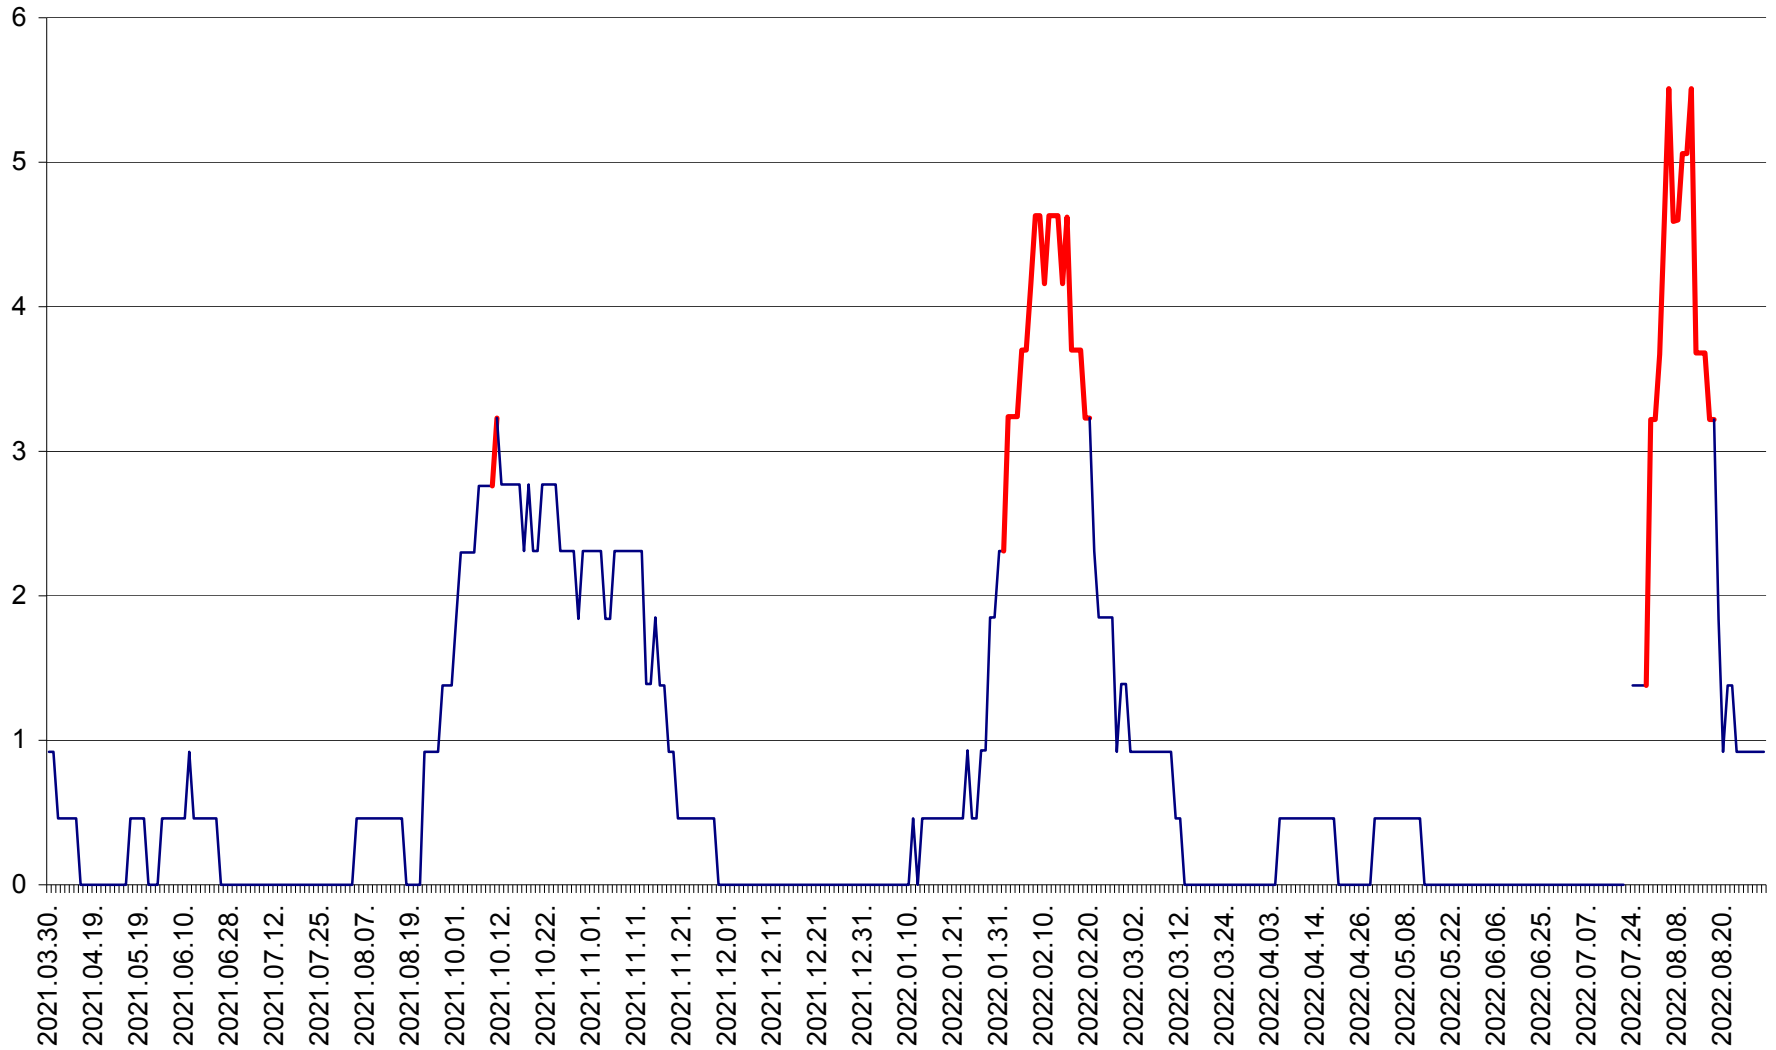

ULIEȘ - Evolutia incidentei cumulate pe 14 zile la ‰ de locuitori
2021.04.01. - 2022.08.30.

TUȘNAD - Evolutia incidentei cumulate pe 14 zile la ‰ de locuitori
2021.04.01. - 2022.08.30.