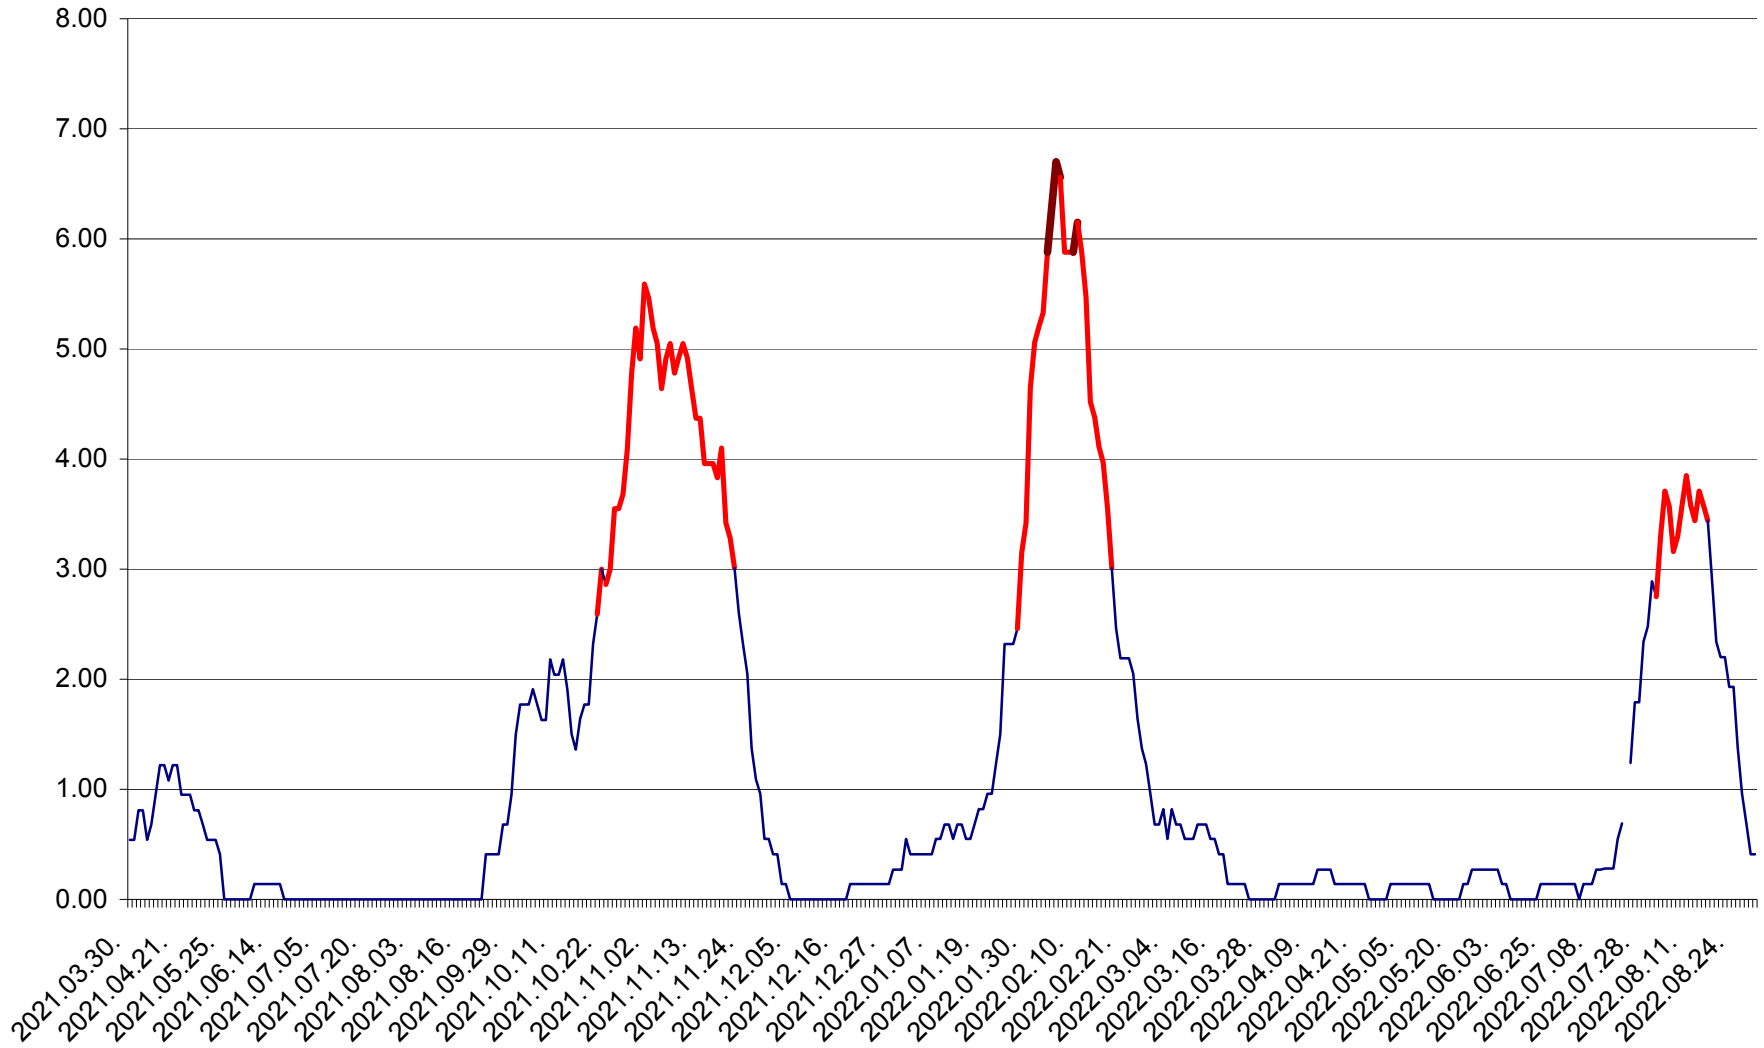

ATID - Evolutia incidentei cumulate pe 14 zile la % de locuitori  
2021.04.01. - 2022.08.30.

AVRĂMEȘTI - Evolutia incidentei cumulate pe 14 zile la ‰ de locuitori  
2021.04.01. - 2022.08.30.

ORAȘ BĂILE TUȘNAD - Evolutia incidentei cumulate pe 14 zile la ‰ de locuitori  
2021.04.01. - 2022.08.30.

ORAȘ BĂLAN - Evoluția incidenței cumulate pe 14 zile la ‰ de locuitori  
2021.04.01. - 2022.08.30.

BILBOR - Evolutia incidentei cumulate pe 14 zile la ‰ de locuitori  
2021.04.01. - 2022.08.30.

ORAȘ BORSEC - Evolutia incidentei cumulate pe 14 zile la ‰ de locuitori  
2021.04.01. - 2022.08.30.

BRĂDEȘTI - Evolutia incidentei cumulate pe 14 zile la ‰ de locuitori  
2021.04.01. - 2022.08.30.

CĂPÂLNÎȚA - Evoluția incidenței cumulate pe 14 zile la ‰ de locuitori  
2021.04.01. - 2022.08.30.

CÂRȚA - Evolutia incidentei cumulate pe 14 zile la ‰ de locuitori  
2021.04.01. - 2022.08.30.