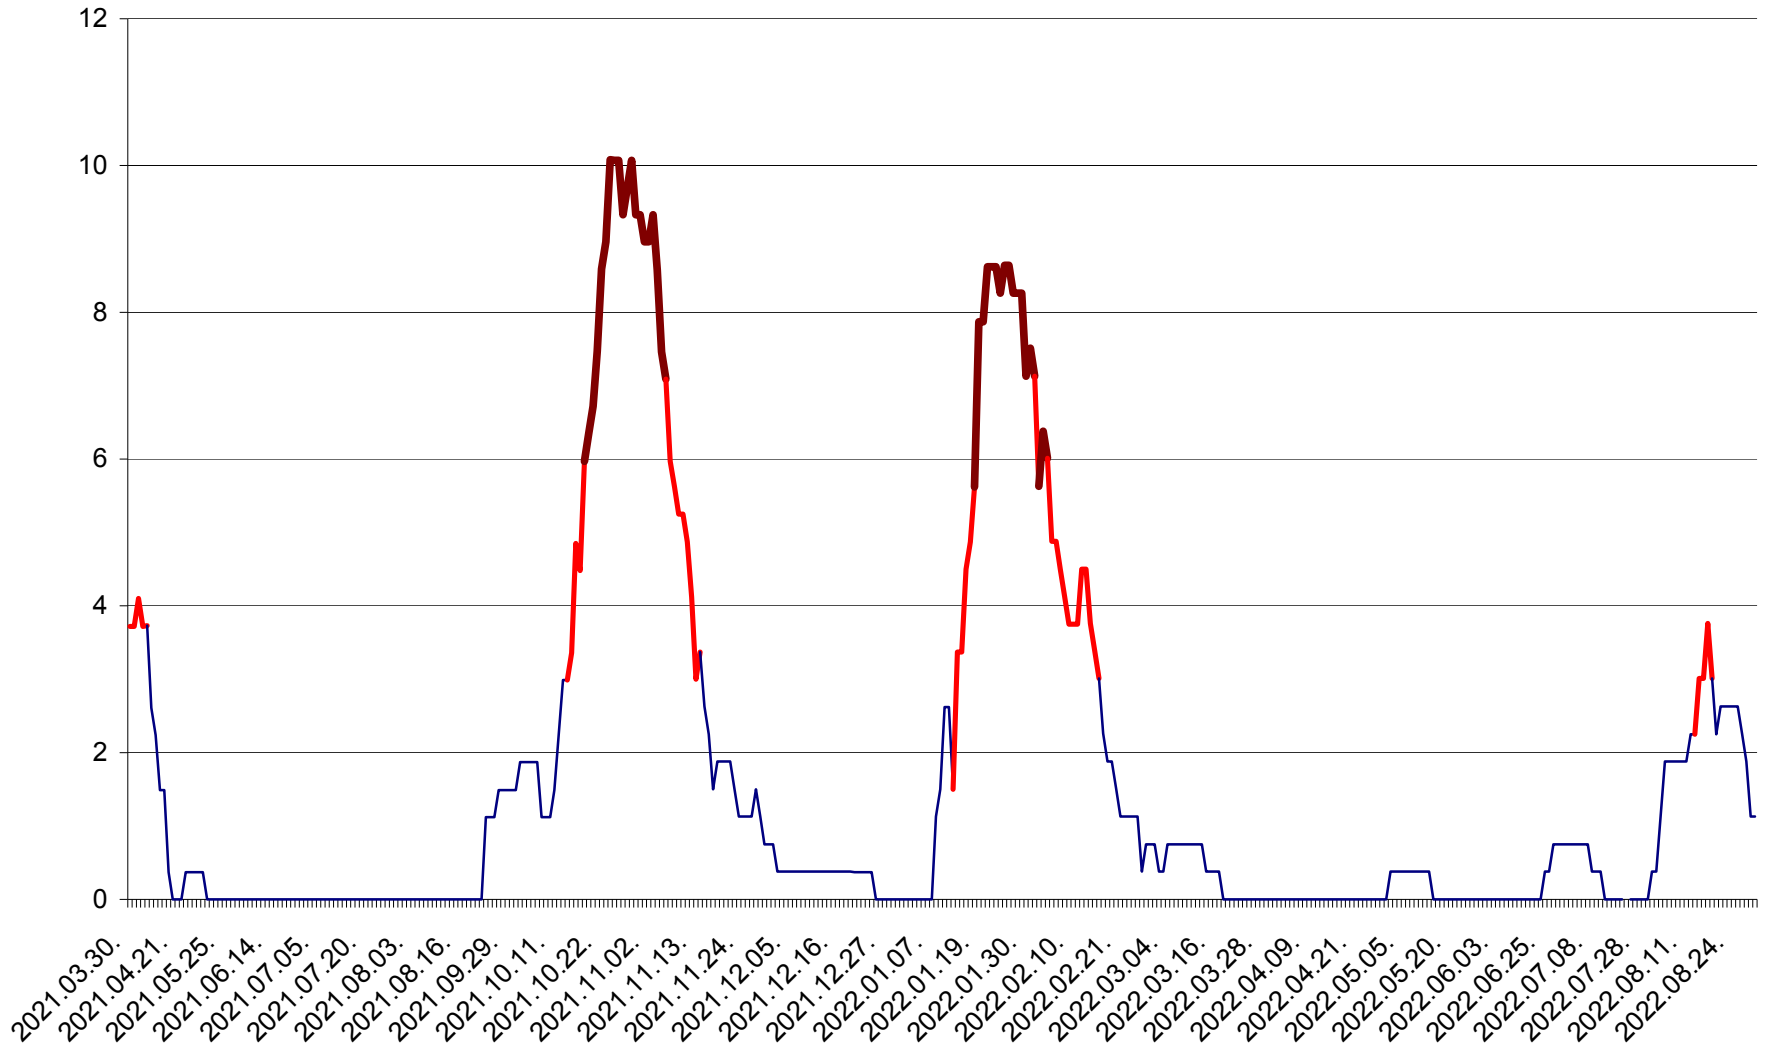

MUNICIPIUL ODORHEIU SECUIESC - Evolutia incidentei cumulate pe 14 zile la ‰ de locuitori  
2021.04.01. - 2022.08.30.

PĂULENI-CIUC - Evolutia incidentei cumulate pe 14 zile la ‰ de locuitori  
2021.04.01. - 2022.08.30.

PORUMBENI - Evolutia incidentei cumulate pe 14 zile la ‰ de locuitori  
2021.04.01. - 2022.08.30.

PRAID - Evolutia incidentei cumulate pe 14 zile la ‰ de locuitori  
2021.04.01. - 2022.08.30.

RACU - Evolutia incidentei cumulate pe 14 zile la ‰ de locuitori  
2021.04.01. - 2022.08.30.

REMETEA - Evolutia incidentei cumulate pe 14 zile la ‰ de locuitori  
2021.04.01. - 2022.08.30.

SĂCEL - Evolutia incidentei cumulate pe 14 zile la ‰ de locuitori  
2021.04.01. - 2022.08.30.

SÂNCRĂIENI - Evolutia incidentei cumulate pe 14 zile la ‰ de locuitori  
2021.04.01. - 2022.08.30.