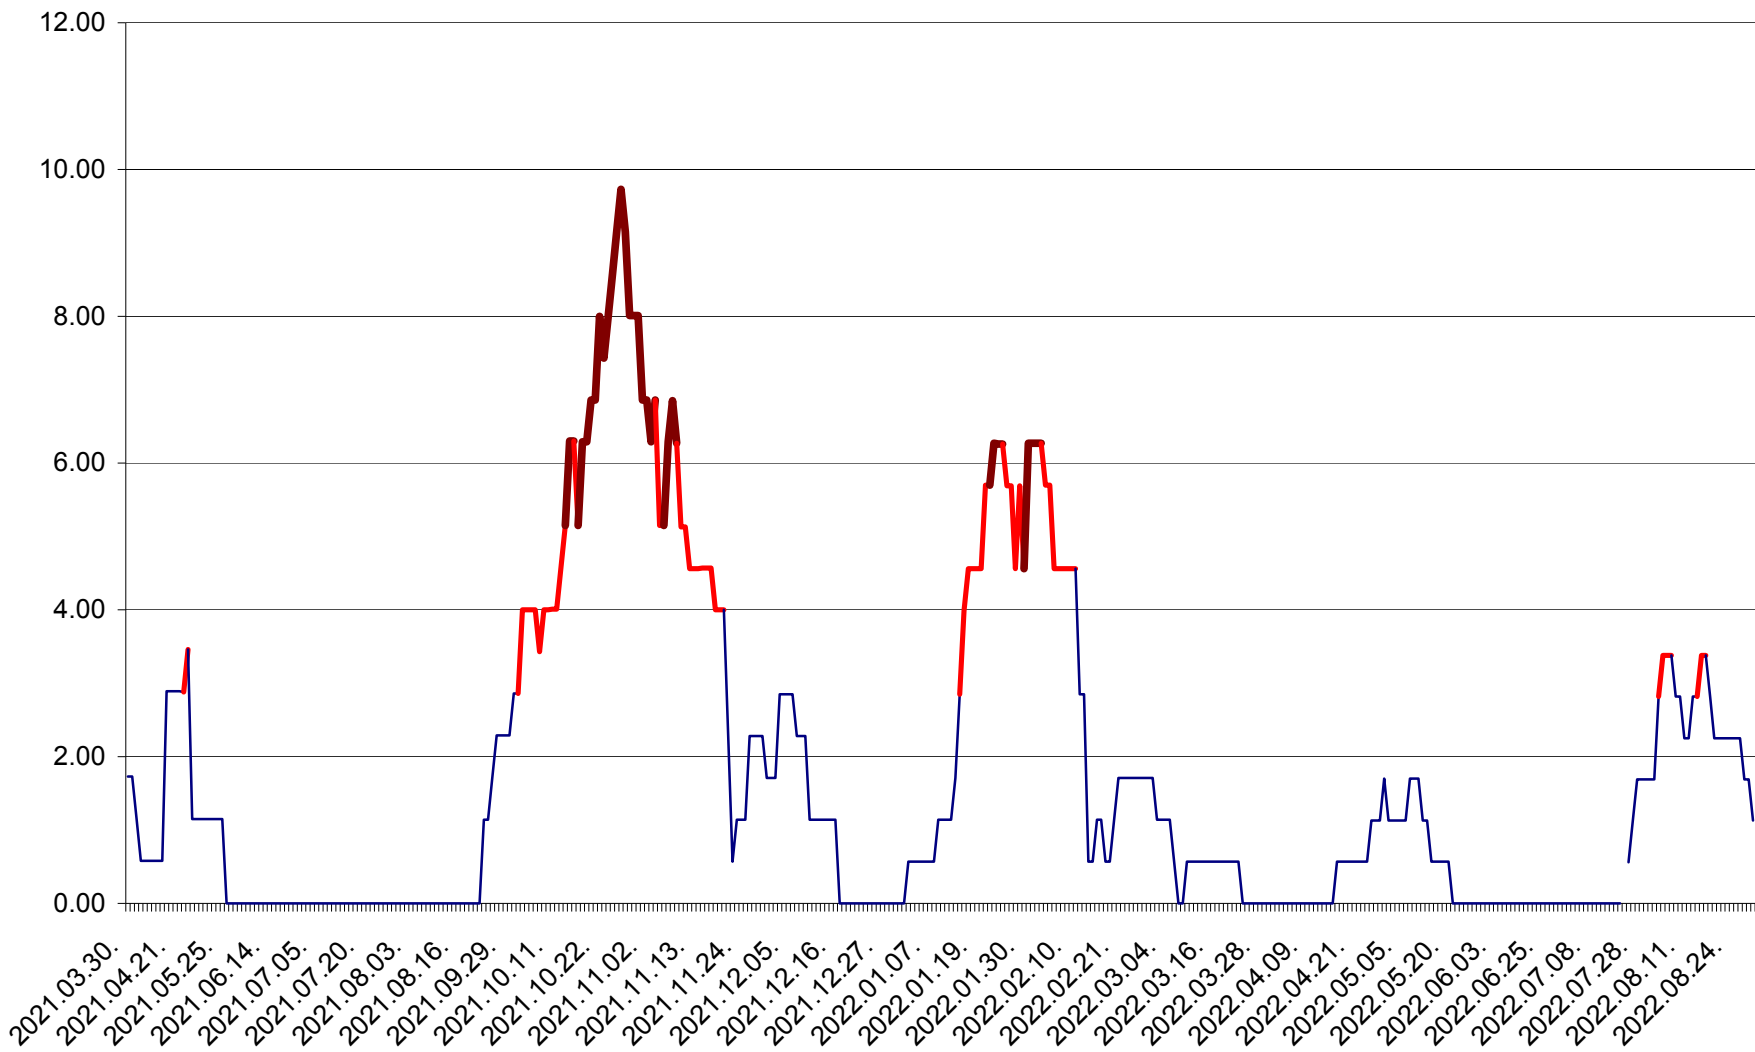

ORAȘ VLĂHIȚA - Evolutia incidentei cumulate pe 14 zile la ‰ de locuitori
2021.04.01. - 2022.08.30.

VĂRȘAG - Evolutia incidentei cumulate pe 14 zile la ‰ de locuitori
2021.04.01. - 2022.08.30.