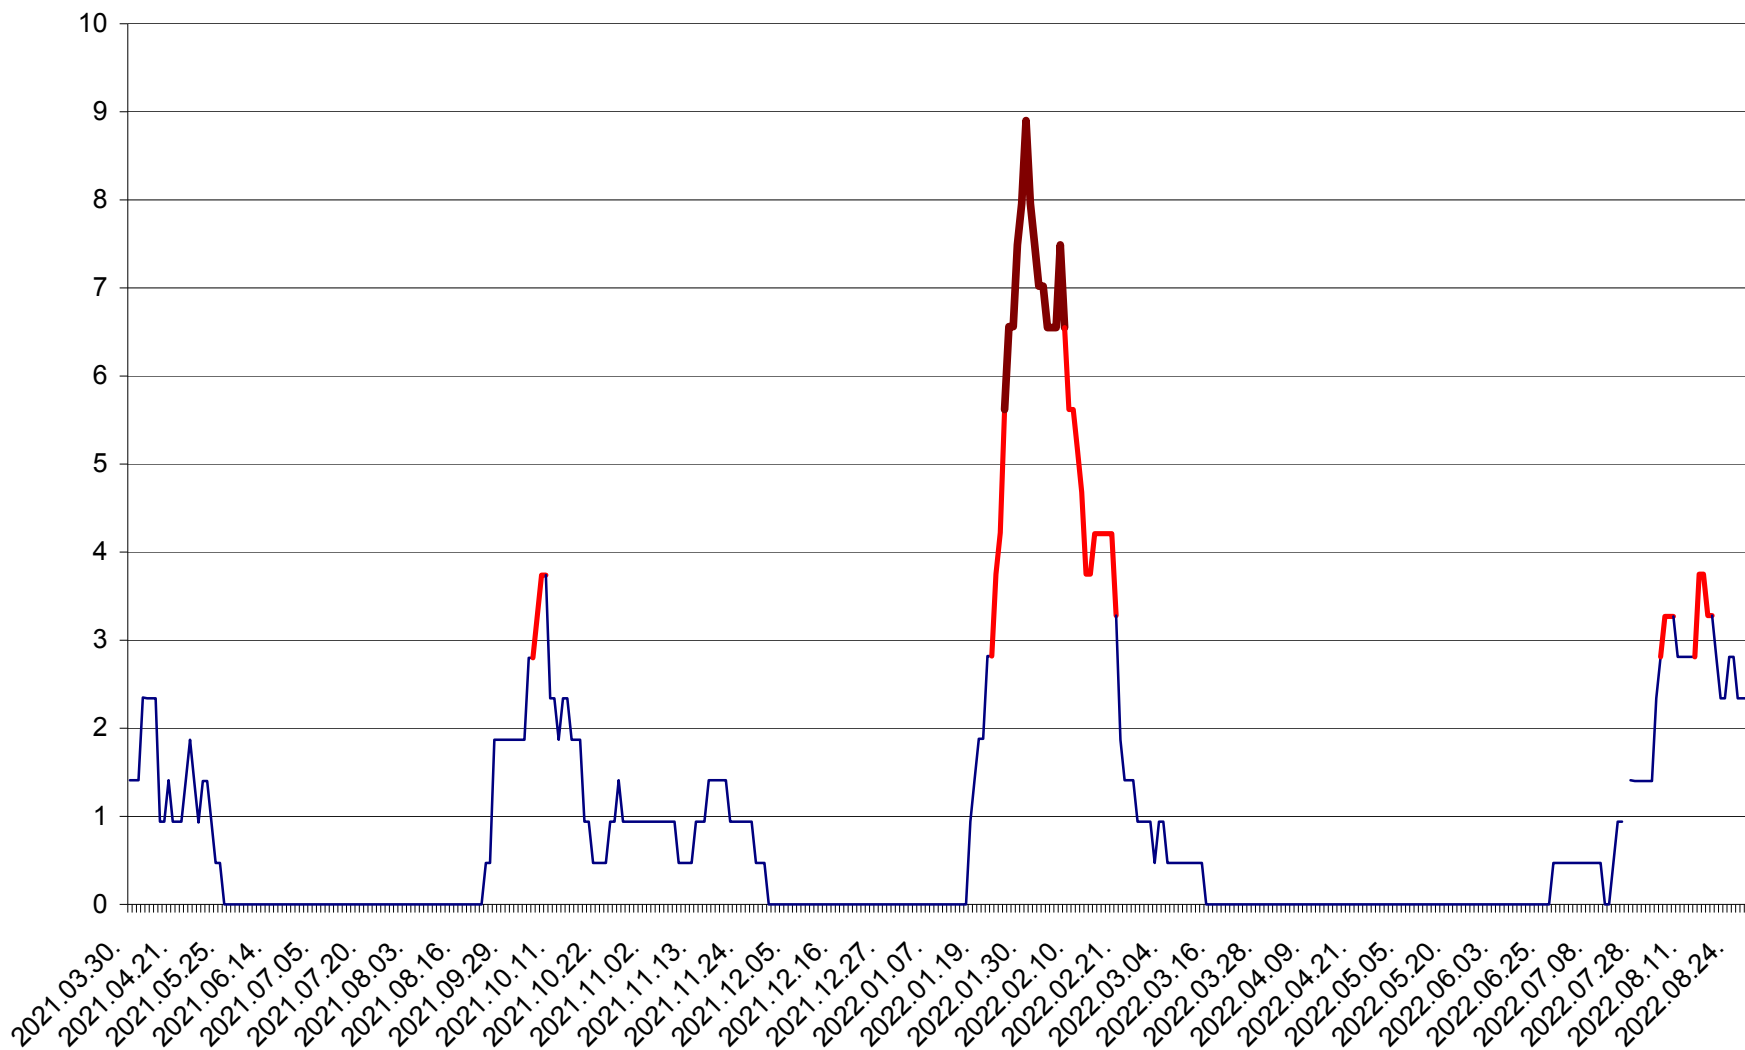

REMETEA - Evolutia incidentei cumulate pe 14 zile la ‰ de locuitori  
2021.04.01. - 2022.08.30.

SĂCEL - Evolutia incidentei cumulate pe 14 zile la ‰ de locuitori  
2021.04.01. - 2022.08.30.

SÂNCRĂIENI - Evolutia incidentei cumulate pe 14 zile la ‰ de locuitori  
2021.04.01. - 2022.08.30.

SÂNDOMINIC - Evolutia incidentei cumulate pe 14 zile la ‰ de locuitori  
2021.04.01. - 2022.08.30.

SÂNMARTIN - Evolutia incidentei cumulate pe 14 zile la ‰ de locuitori  
2021.04.01. - 2022.08.30.

SÂNSIMION - Evolutia incidentei cumulate pe 14 zile la ‰ de locuitori  
2021.04.01. - 2022.08.30.

SÂNTIMBRU - Evolutia incidentei cumulate pe 14 zile la ‰ de locuitori  
2021.04.01. - 2022.08.30.

SĂRMAȘ - Evolutia incidentei cumulate pe 14 zile la ‰ de locuitori  
2021.04.01. - 2022.08.30.

SATU MARE - Evolutia incidentei cumulate pe 14 zile la ‰ de locuitori  
2021.04.01. - 2022.08.30.