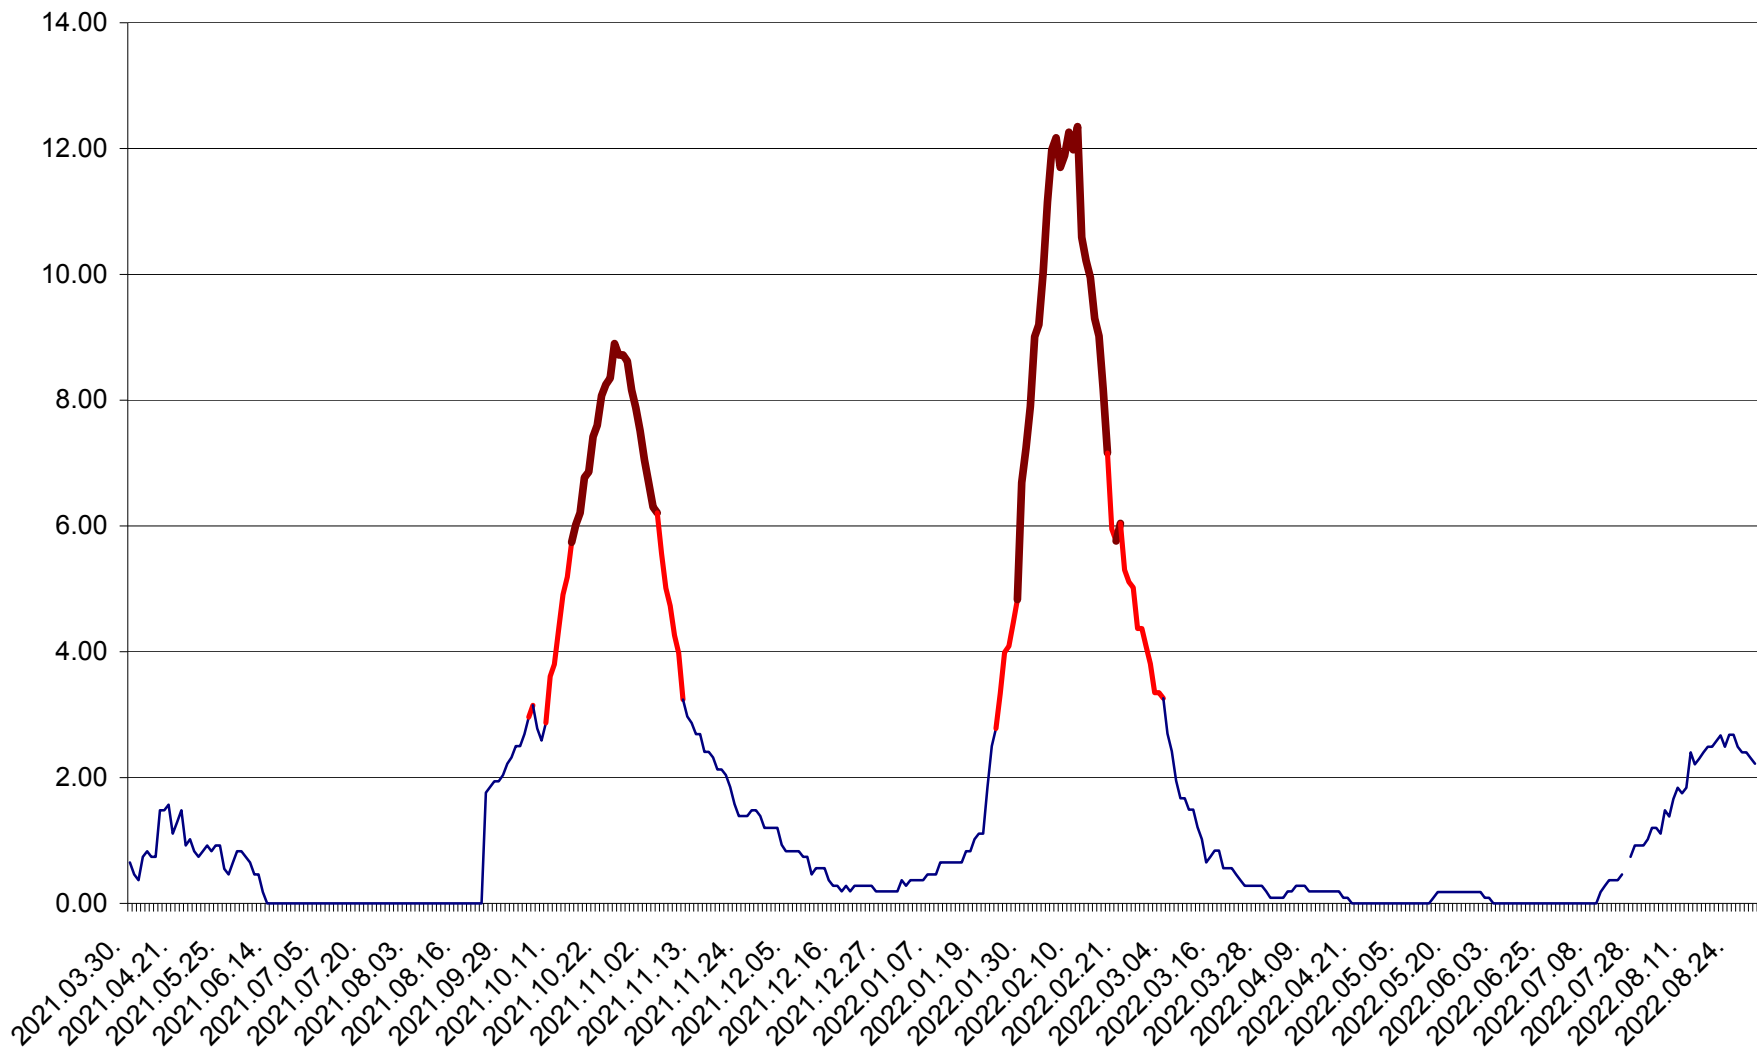

BRĂDEȘTI - Evolutia incidentei cumulate pe 14 zile la ‰ de locuitori  
2021.04.01. - 2022.08.30.

CĂPÂLNÎȚA - Evoluția incidenței cumulate pe 14 zile la ‰ de locuitori  
2021.04.01. - 2022.08.30.

CÂRȚA - Evolutia incidentei cumulate pe 14 zile la ‰ de locuitori  
2021.04.01. - 2022.08.30.

CICEU - Evolutia incidentei cumulate pe 14 zile la ‰ de locuitori  
2021.04.01. - 2022.08.30.

CIUCSÂNGEORGIU - Evolutia incidentei cumulate pe 14 zile la ‰ de locuitori  
2021.04.01. - 2022.08.30.

CIUMANI - Evolutia incidentei cumulate pe 14 zile la ‰ de locuitori  
2021.04.01. - 2022.08.30.

CORBU - Evolutia incidentei cumulate pe 14 zile la ‰ de locuitori  
2021.04.01. - 2022.08.30.

CORUND - Evolutia incidentei cumulate pe 14 zile la ‰ de locuitori  
2021.04.01. - 2022.08.30.

COZMENI - Evolutia incidentei cumulate pe 14 zile la ‰ de locuitori  
2021.04.01. - 2022.08.30.

ORAȘ CRISTURU SECUIESC - Evolutia incidentei cumulate pe 14 zile la ‰ de locuitori  
2021.04.01. - 2022.08.30.

DĂNEȘTI - Evolutia incidentei cumulate pe 14 zile la ‰ de locuitori  
2021.04.01. - 2022.08.30.