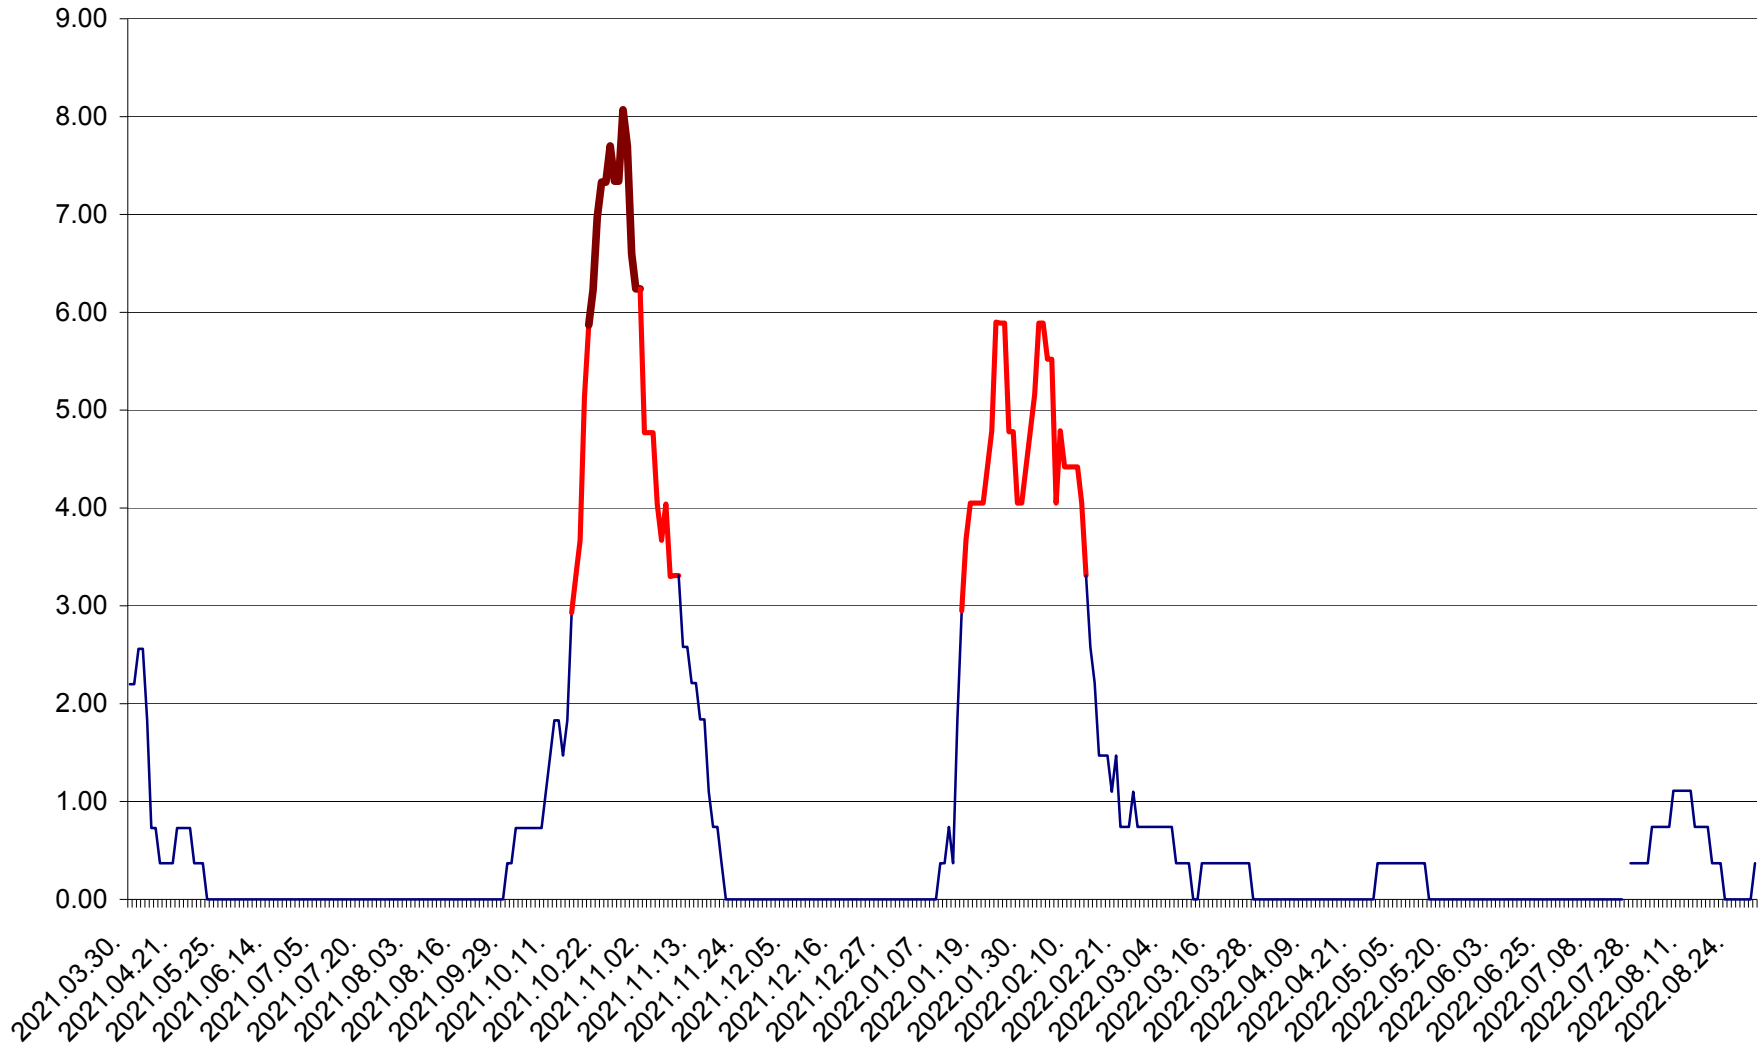

ORAȘ BĂLAN - Evoluția incidenței cumulate pe 14 zile la ‰ de locuitori  
2021.04.01. - 2022.08.30.

BILBOR - Evolutia incidentei cumulate pe 14 zile la ‰ de locuitori  
2021.04.01. - 2022.08.30.

ORAȘ BORSEC - Evolutia incidentei cumulate pe 14 zile la ‰ de locuitori  
2021.04.01. - 2022.08.30.

BRĂDEȘTI - Evolutia incidentei cumulate pe 14 zile la ‰ de locuitori  
2021.04.01. - 2022.08.30.

CĂPÂLNÎȚA - Evoluția incidenței cumulate pe 14 zile la ‰ de locuitori  
2021.04.01. - 2022.08.30.

CÂRȚA - Evolutia incidentei cumulate pe 14 zile la ‰ de locuitori  
2021.04.01. - 2022.08.30.

CICEU - Evolutia incidentei cumulate pe 14 zile la ‰ de locuitori  
2021.04.01. - 2022.08.30.

CIUCSÂNGEORGIU - Evolutia incidentei cumulate pe 14 zile la ‰ de locuitori  
2021.04.01. - 2022.08.30.

CIUMANI - Evolutia incidentei cumulate pe 14 zile la ‰ de locuitori  
2021.04.01. - 2022.08.30.

CORBU - Evolutia incidentei cumulate pe 14 zile la ‰ de locuitori  
2021.04.01. - 2022.08.30.

CORUND - Evolutia incidentei cumulate pe 14 zile la ‰ de locuitori  
2021.04.01. - 2022.08.30.

COZMENI - Evolutia incidentei cumulate pe 14 zile la ‰ de locuitori  
2021.04.01. - 2022.08.30.