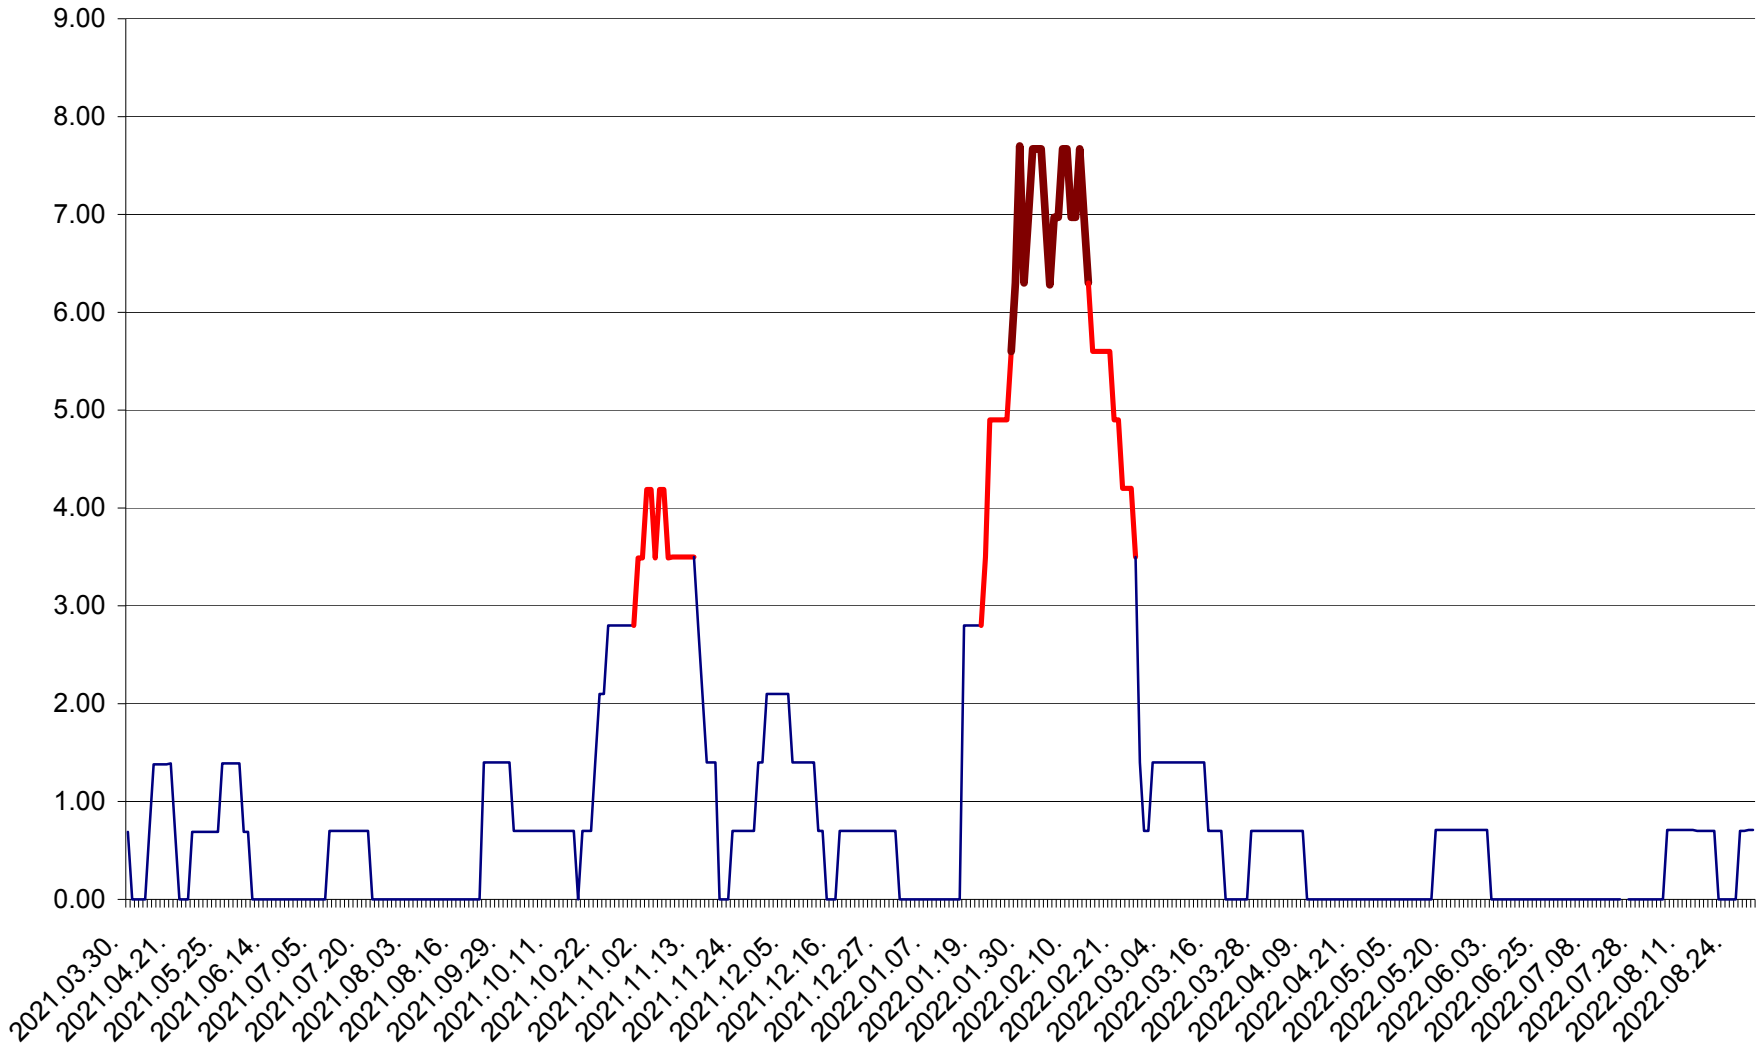

ORAȘ BĂLAN - Evoluția incidenței cumulate pe 14 zile la ‰ de locuitori  
2021.04.01. - 2022.08.30.

BILBOR - Evolutia incidentei cumulate pe 14 zile la ‰ de locuitori  
2021.04.01. - 2022.08.30.

ORAȘ BORSEC - Evolutia incidentei cumulate pe 14 zile la ‰ de locuitori  
2021.04.01. - 2022.08.30.

BRĂDEȘTI - Evolutia incidentei cumulate pe 14 zile la ‰ de locuitori  
2021.04.01. - 2022.08.30.

CĂPÂLNÎȚA - Evoluția incidenței cumulate pe 14 zile la ‰ de locuitori  
2021.04.01. - 2022.08.30.

CÂRȚA - Evolutia incidentei cumulate pe 14 zile la ‰ de locuitori  
2021.04.01. - 2022.08.30.

CICEU - Evolutia incidentei cumulate pe 14 zile la ‰ de locuitori  
2021.04.01. - 2022.08.30.

CIUCSÂNGEORGIU - Evolutia incidentei cumulate pe 14 zile la ‰ de locuitori  
2021.04.01. - 2022.08.30.

CIUMANI - Evolutia incidentei cumulate pe 14 zile la ‰ de locuitori  
2021.04.01. - 2022.08.30.

CORBU - Evolutia incidentei cumulate pe 14 zile la ‰ de locuitori  
2021.04.01. - 2022.08.30.

CORUND - Evolutia incidentei cumulate pe 14 zile la ‰ de locuitori  
2021.04.01. - 2022.08.30.

COZMENI - Evolutia incidentei cumulate pe 14 zile la ‰ de locuitori  
2021.04.01. - 2022.08.30.