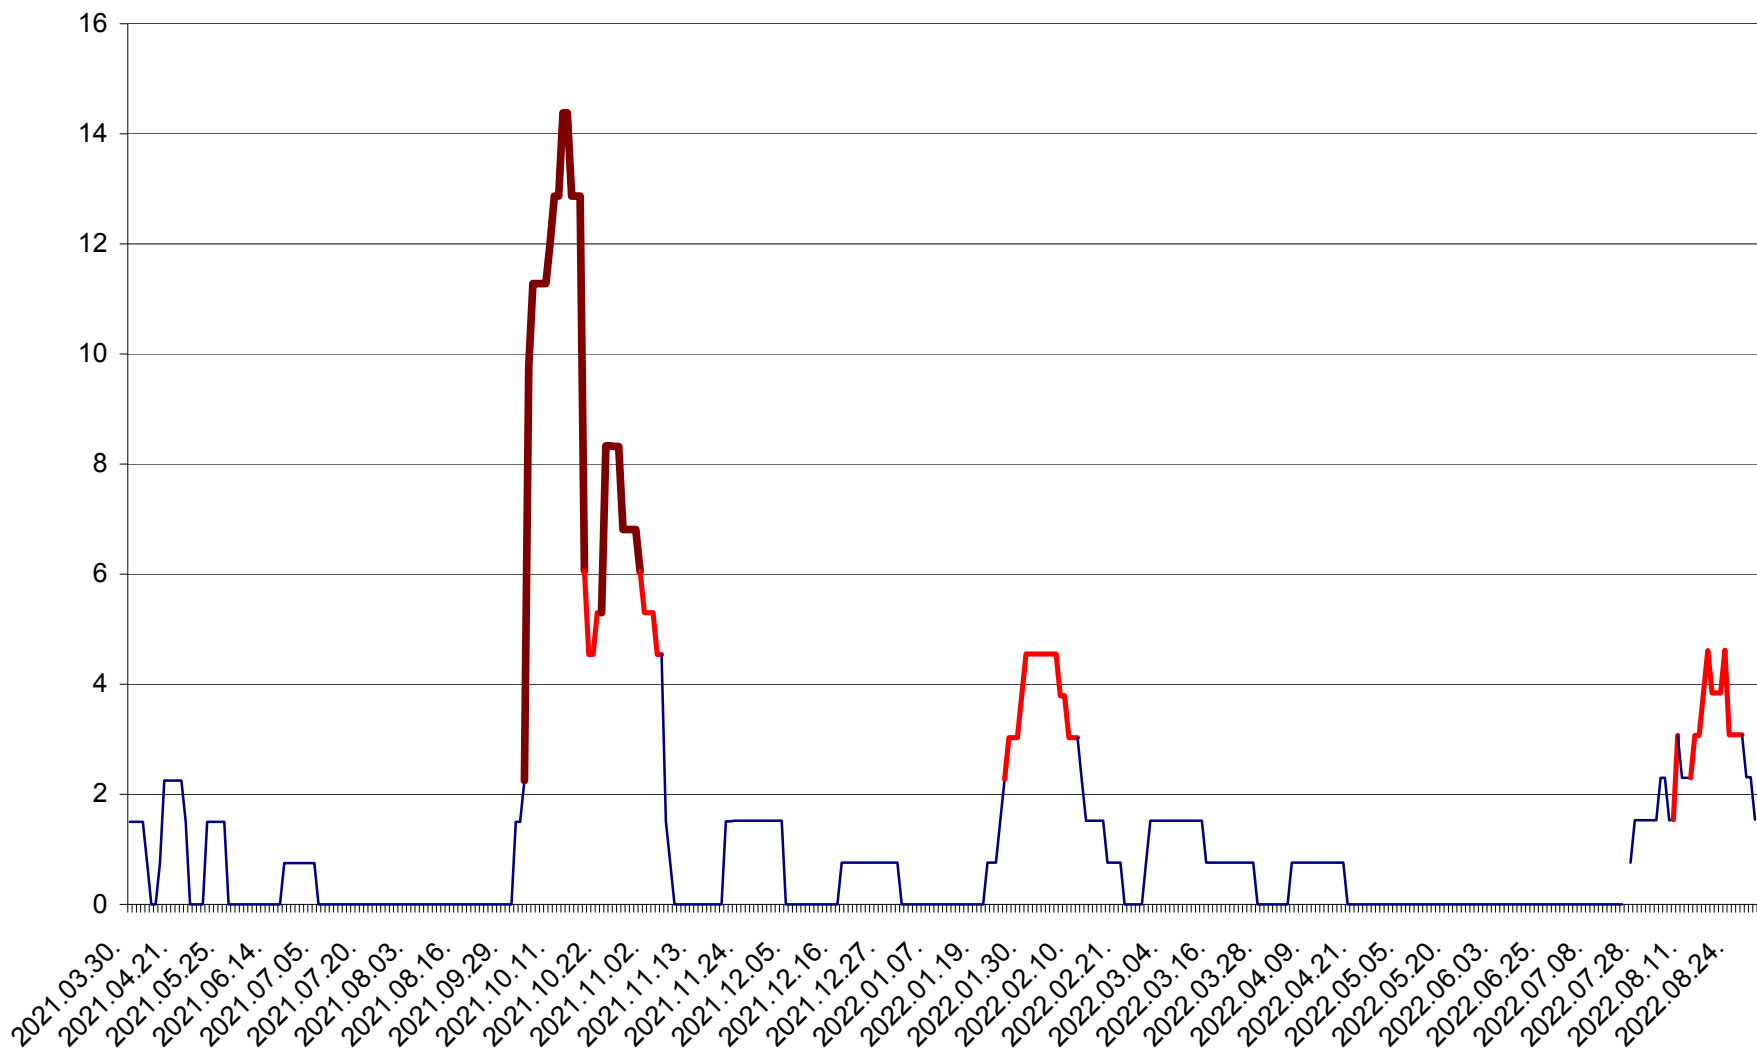

LUPENI - Evolutia incidentei cumulate pe 14 zile la ‰ de locuitori  
2021.04.01. - 2022.08.30.

MĂDĂRAȘ - Evolutia incidentei cumulate pe 14 zile la ‰ de locuitori  
2021.04.01. - 2022.08.30.

MĂRTINIȘ - Evolutia incidentei cumulate pe 14 zile la % de locuitori  
2021.04.01. - 2022.08.30.

MEREȘTI - Evolutia incidentei cumulate pe 14 zile la ‰ de locuitori  
2021.04.01. - 2022.08.30.

MUNICIPIUL MIERCUREA-CIUC - Evolutia incidentei cumulate pe 14 zile la ‰ de locuitori  
2021.04.01. - 2022.08.30.

MIHĂILENI - Evolutia incidentei cumulate pe 14 zile la ‰ de locuitori  
2021.04.01. - 2022.08.30.

MUGENI - Evolutia incidentei cumulate pe 14 zile la ‰ de locuitori  
2021.04.01. - 2022.08.30.

OCLAND - Evolutia incidentei cumulate pe 14 zile la ‰ de locuitori  
2021.04.01. - 2022.08.30.