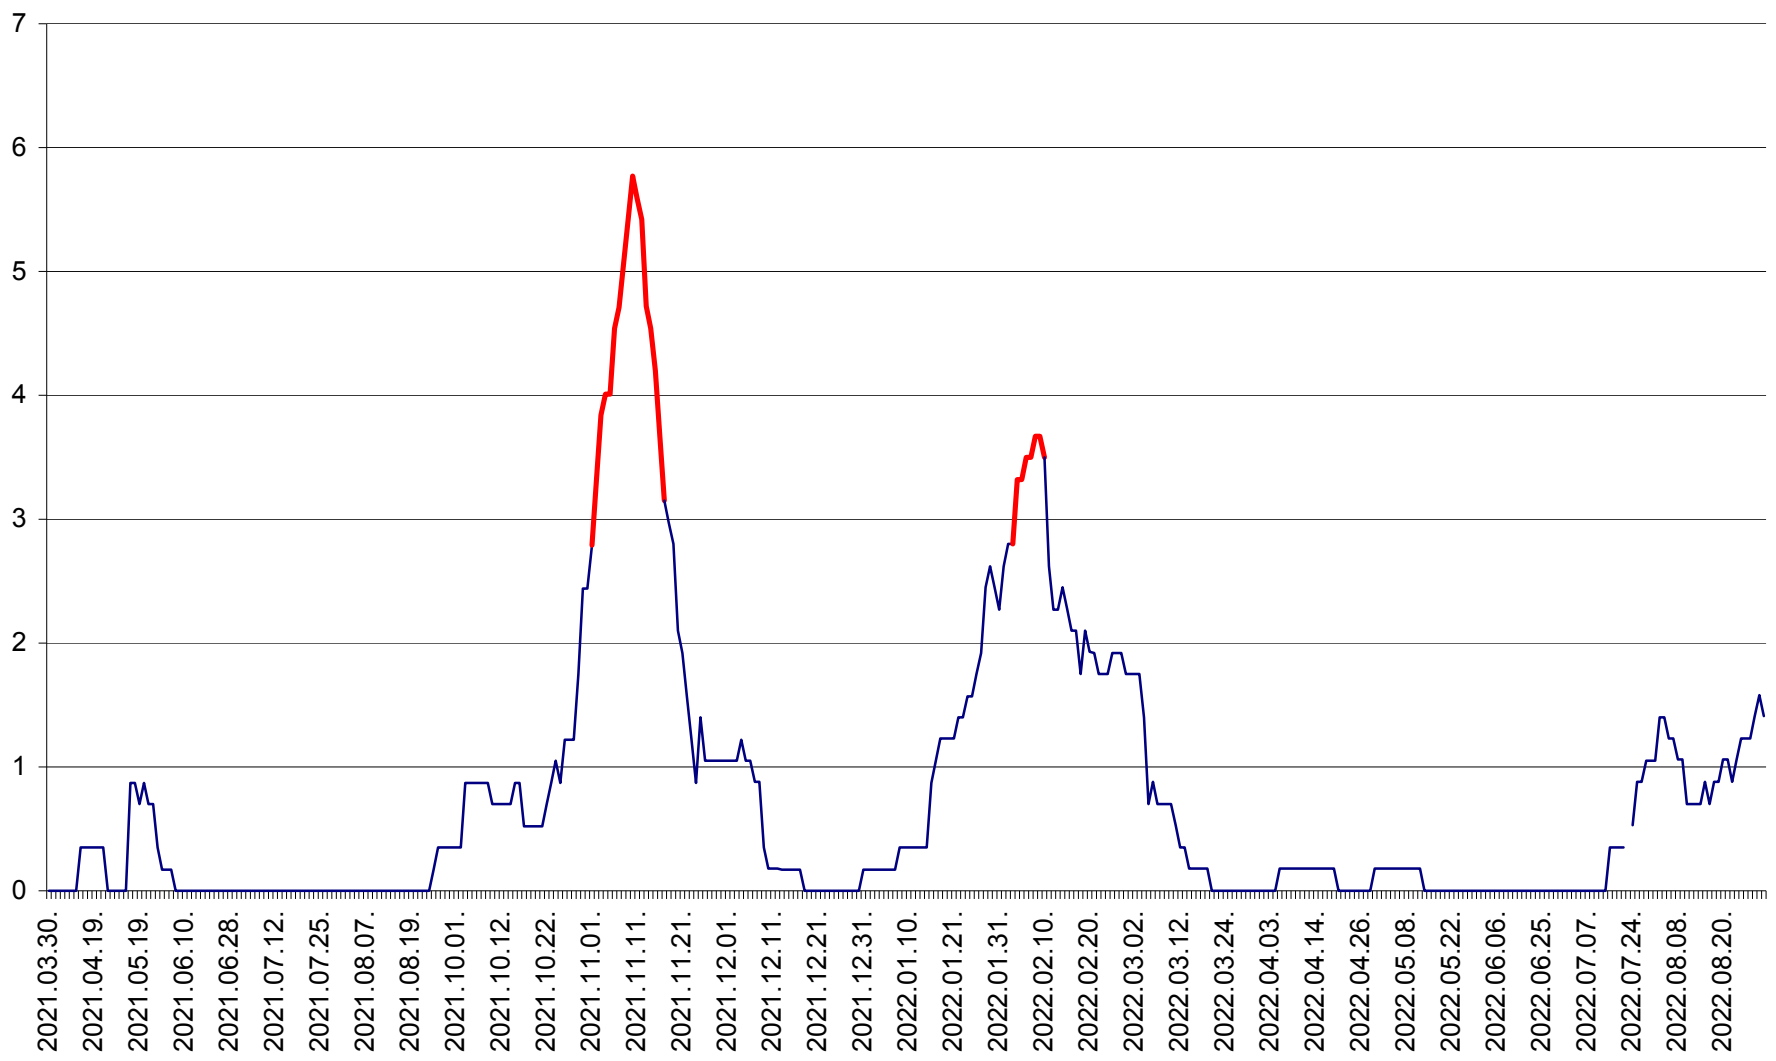

ORAȘ BĂLAN - Evoluția incidenței cumulate pe 14 zile la ‰ de locuitori  
2021.04.01. - 2022.08.30.

BILBOR - Evolutia incidentei cumulate pe 14 zile la ‰ de locuitori  
2021.04.01. - 2022.08.30.

ORAȘ BORSEC - Evolutia incidentei cumulate pe 14 zile la ‰ de locuitori  
2021.04.01. - 2022.08.30.

CORBU - Evolutia incidentei cumulate pe 14 zile la ‰ de locuitori  
2021.04.01. - 2022.08.30.

CORUND - Evolutia incidentei cumulate pe 14 zile la ‰ de locuitori  
2021.04.01. - 2022.08.30.

COZMENI - Evolutia incidentei cumulate pe 14 zile la ‰ de locuitori  
2021.04.01. - 2022.08.30.

ORAȘ CRISTURU SECUIESC - Evolutia incidentei cumulate pe 14 zile la ‰ de locuitori  
2021.04.01. - 2022.08.30.

DĂNEȘTI - Evolutia incidentei cumulate pe 14 zile la ‰ de locuitori  
2021.04.01. - 2022.08.30.

DÂRJIU - Evolutia incidentei cumulate pe 14 zile la ‰ de locuitori  
2021.04.01. - 2022.08.30.

DEALU - Evolutia incidentei cumulate pe 14 zile la ‰ de locuitori  
2021.04.01. - 2022.08.30.

DITRĂU - Evolutia incidentei cumulate pe 14 zile la ‰ de locuitori  
2021.04.01. - 2022.08.30.