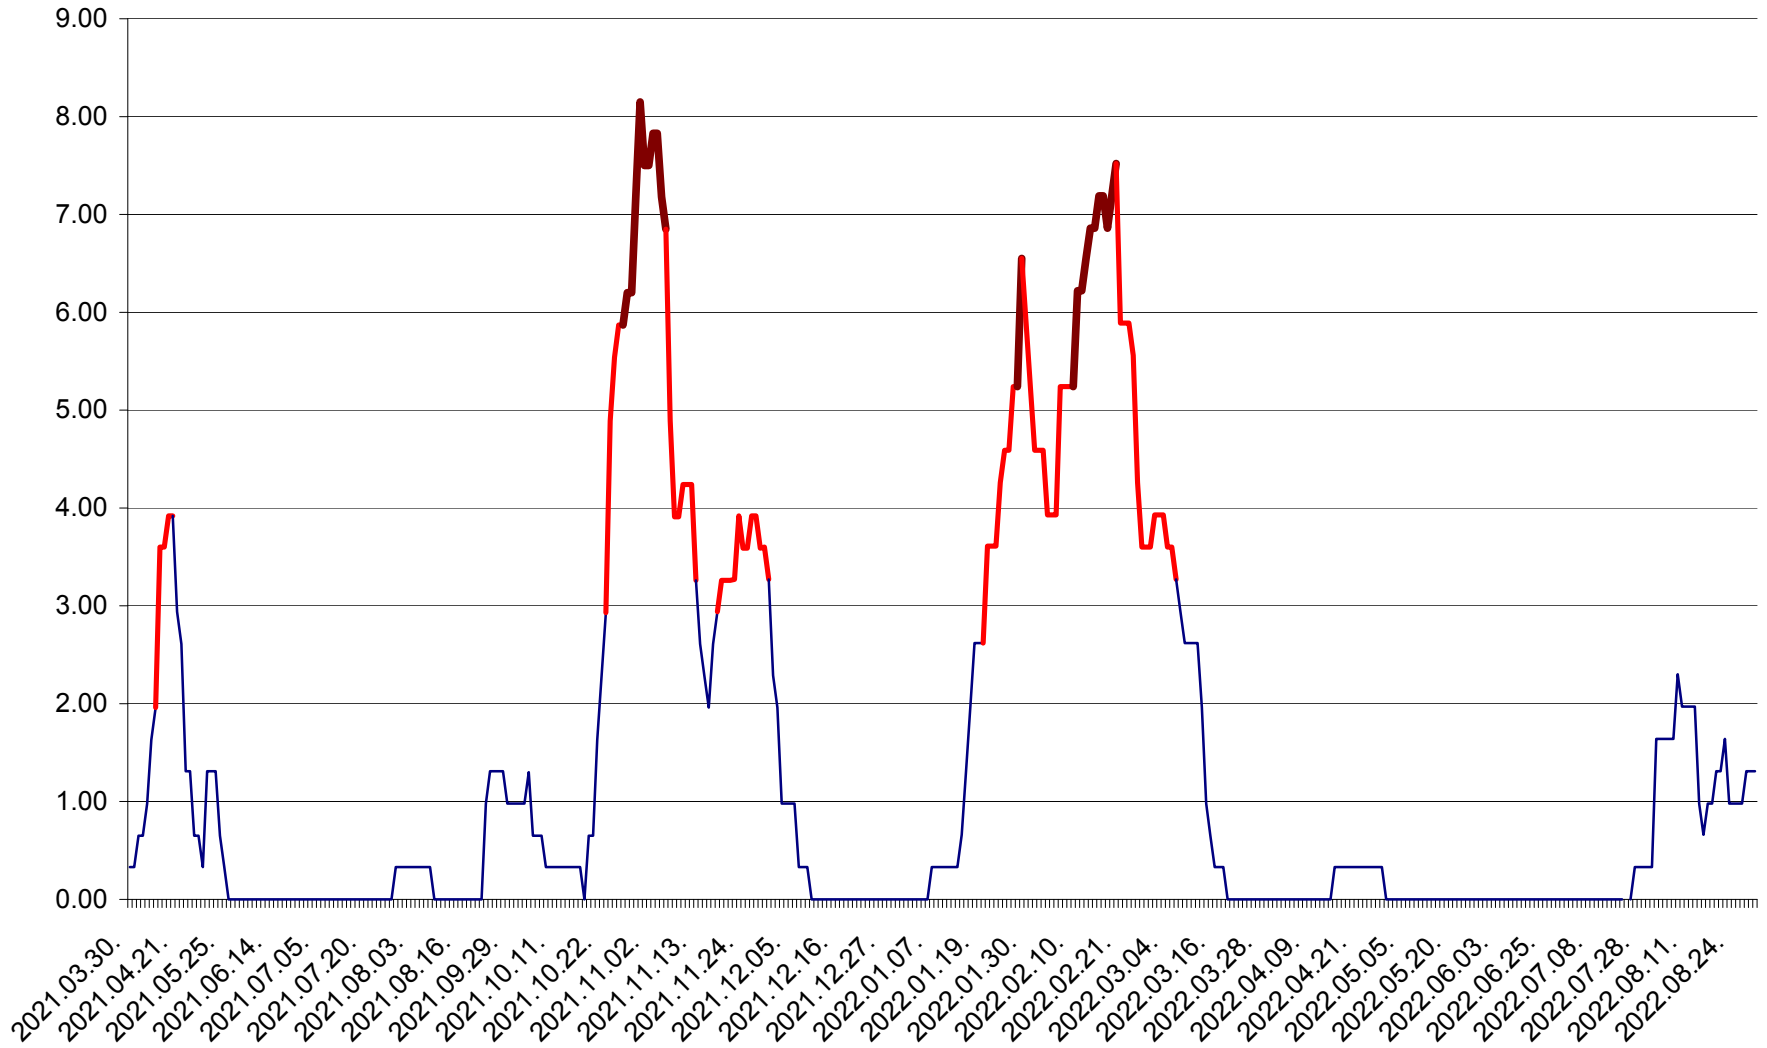

ATID - Evolutia incidentei cumulate pe 14 zile la % de locuitori  
2021.04.01. - 2022.08.30.

AVRĂMEȘTI - Evolutia incidentei cumulate pe 14 zile la ‰ de locuitori  
2021.04.01. - 2022.08.30.

ORAȘ BĂILE TUȘNAD - Evolutia incidentei cumulate pe 14 zile la ‰ de locuitori  
2021.04.01. - 2022.08.30.

ORAȘ BĂLAN - Evoluția incidenței cumulate pe 14 zile la ‰ de locuitori  
2021.04.01. - 2022.08.30.

BILBOR - Evolutia incidentei cumulate pe 14 zile la ‰ de locuitori  
2021.04.01. - 2022.08.30.

ORAȘ BORSEC - Evolutia incidentei cumulate pe 14 zile la ‰ de locuitori  
2021.04.01. - 2022.08.30.

BRĂDEȘTI - Evolutia incidentei cumulate pe 14 zile la ‰ de locuitori  
2021.04.01. - 2022.08.30.

CĂPÂLNÎȚA - Evoluția incidenței cumulate pe 14 zile la ‰ de locuitori  
2021.04.01. - 2022.08.30.

CÂRȚA - Evolutia incidentei cumulate pe 14 zile la ‰ de locuitori  
2021.04.01. - 2022.08.30.