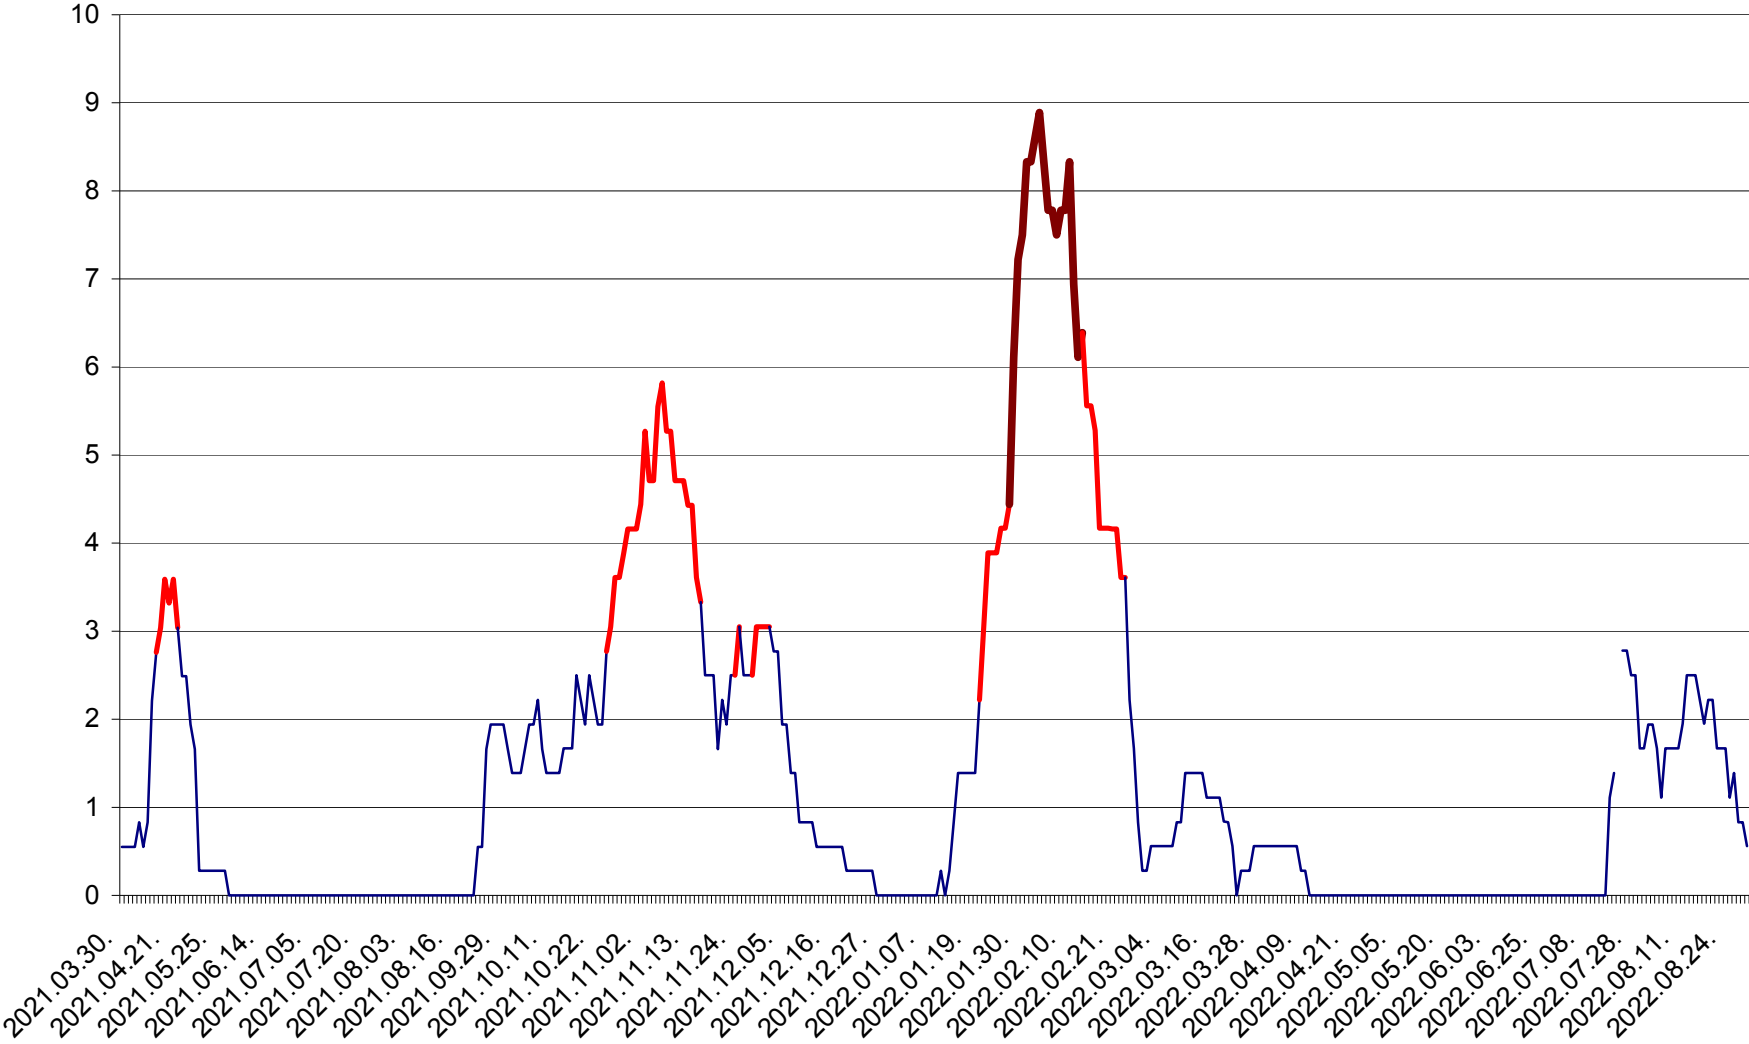

LUPENI - Evolutia incidentei cumulate pe 14 zile la ‰ de locuitori  
2021.04.01. - 2022.08.30.

MĂDĂRAȘ - Evolutia incidentei cumulate pe 14 zile la ‰ de locuitori  
2021.04.01. - 2022.08.30.

MĂRTINIȘ - Evolutia incidentei cumulate pe 14 zile la % de locuitori  
2021.04.01. - 2022.08.30.

MEREȘTI - Evolutia incidentei cumulate pe 14 zile la ‰ de locuitori  
2021.04.01. - 2022.08.30.

MUNICIPIUL MIERCUREA-CIUC - Evolutia incidentei cumulate pe 14 zile la ‰ de locuitori  
2021.04.01. - 2022.08.30.

MIHĂILENI - Evolutia incidentei cumulate pe 14 zile la ‰ de locuitori  
2021.04.01. - 2022.08.30.

MUGENI - Evolutia incidentei cumulate pe 14 zile la ‰ de locuitori  
2021.04.01. - 2022.08.30.

OCLAND - Evolutia incidentei cumulate pe 14 zile la ‰ de locuitori  
2021.04.01. - 2022.08.30.