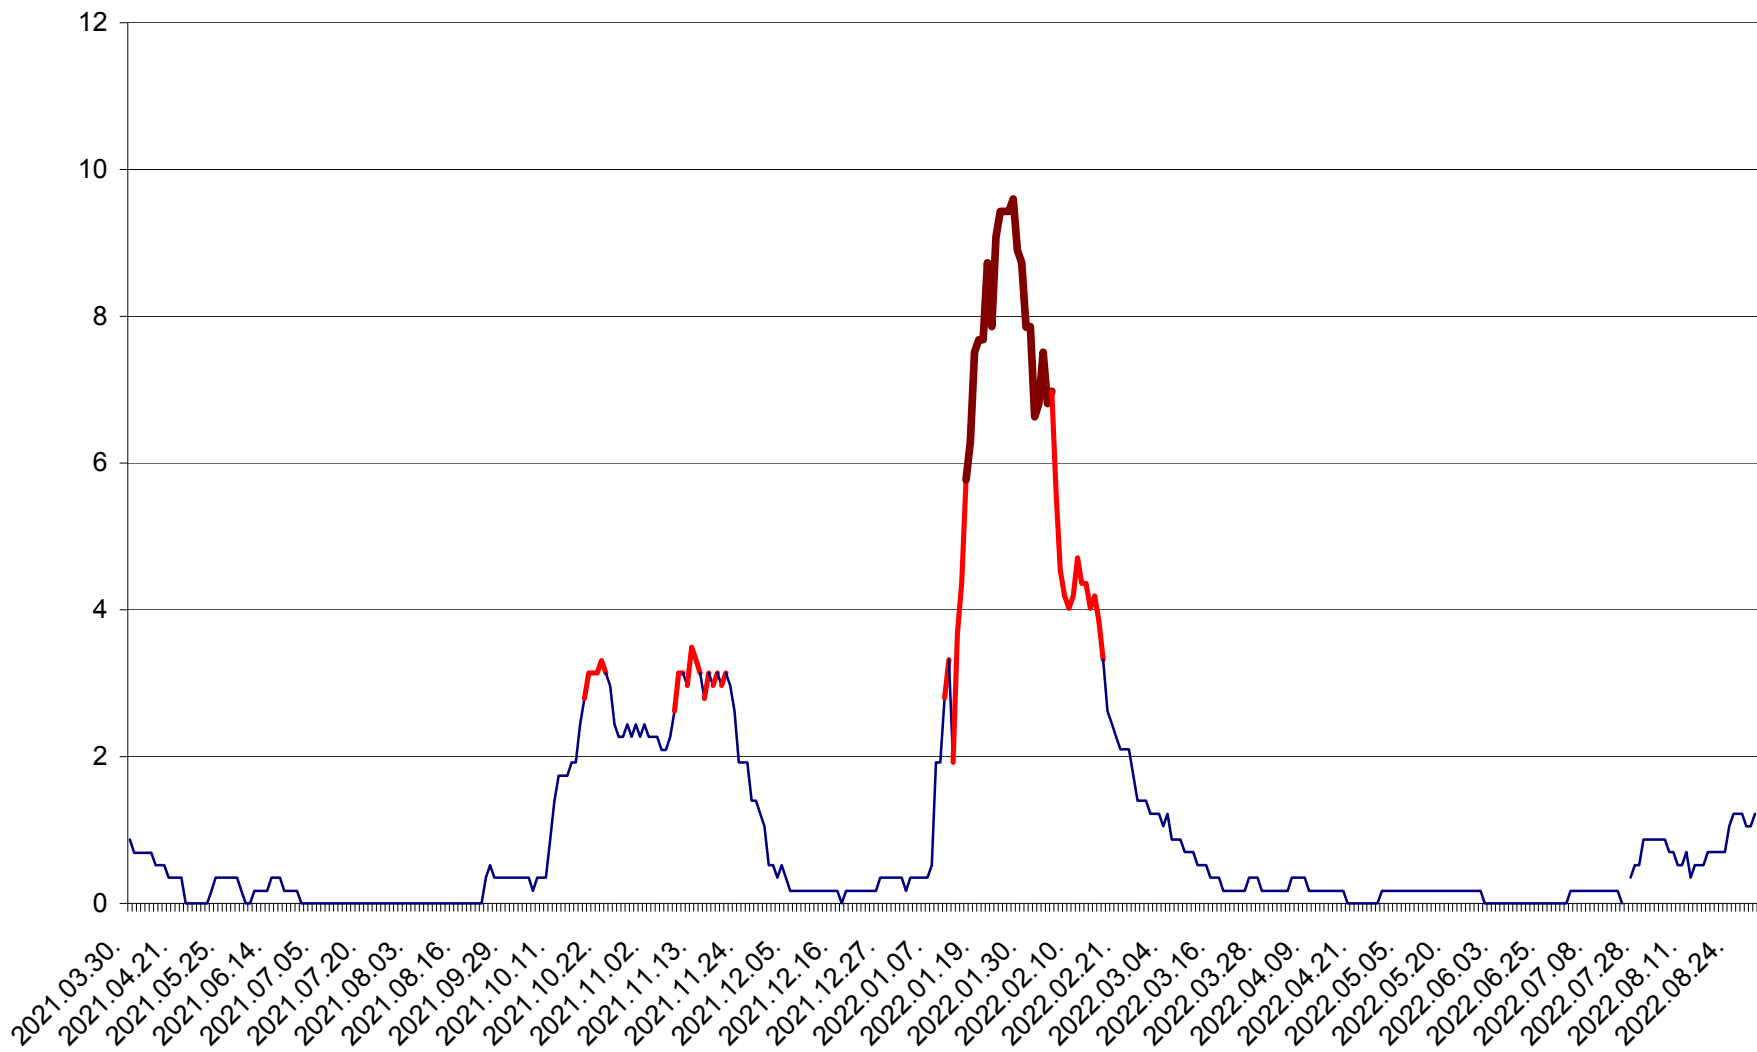

DÂRJIU - Evolutia incidentei cumulate pe 14 zile la ‰ de locuitori  
2021.04.01. - 2022.08.30.

DEALU - Evolutia incidentei cumulate pe 14 zile la ‰ de locuitori  
2021.04.01. - 2022.08.30.

DITRĂU - Evolutia incidentei cumulate pe 14 zile la ‰ de locuitori  
2021.04.01. - 2022.08.30.

FELICENI - Evolutia incidentei cumulate pe 14 zile la % de locuitori  
2021.04.01. - 2022.08.30.

FRUMOASA - Evolutia incidentei cumulate pe 14 zile la ‰ de locuitori  
2021.04.01. - 2022.08.30.

GĂLĂUȚAȘ - Evolutia incidentei cumulate pe 14 zile la ‰ de locuitori  
2021.04.01. - 2022.08.30.

MUNICIPIUL GHEORGHENI - Evolutia incidentei cumulate pe 14 zile la % de locuitori  
2021.04.01. - 2022.08.30.

JOSENI - Evolutia incidentei cumulate pe 14 zile la ‰ de locuitori  
2021.04.01. - 2022.08.30.

LĂZAREA - Evolutia incidentei cumulate pe 14 zile la % de locuitori  
2021.04.01. - 2022.08.30.

LELICENI - Evolutia incidentei cumulate pe 14 zile la % de locuitori  
2021.04.01. - 2022.08.30.

LUETA - Evolutia incidentei cumulate pe 14 zile la ‰ de locuitori  
2021.04.01. - 2022.08.30.