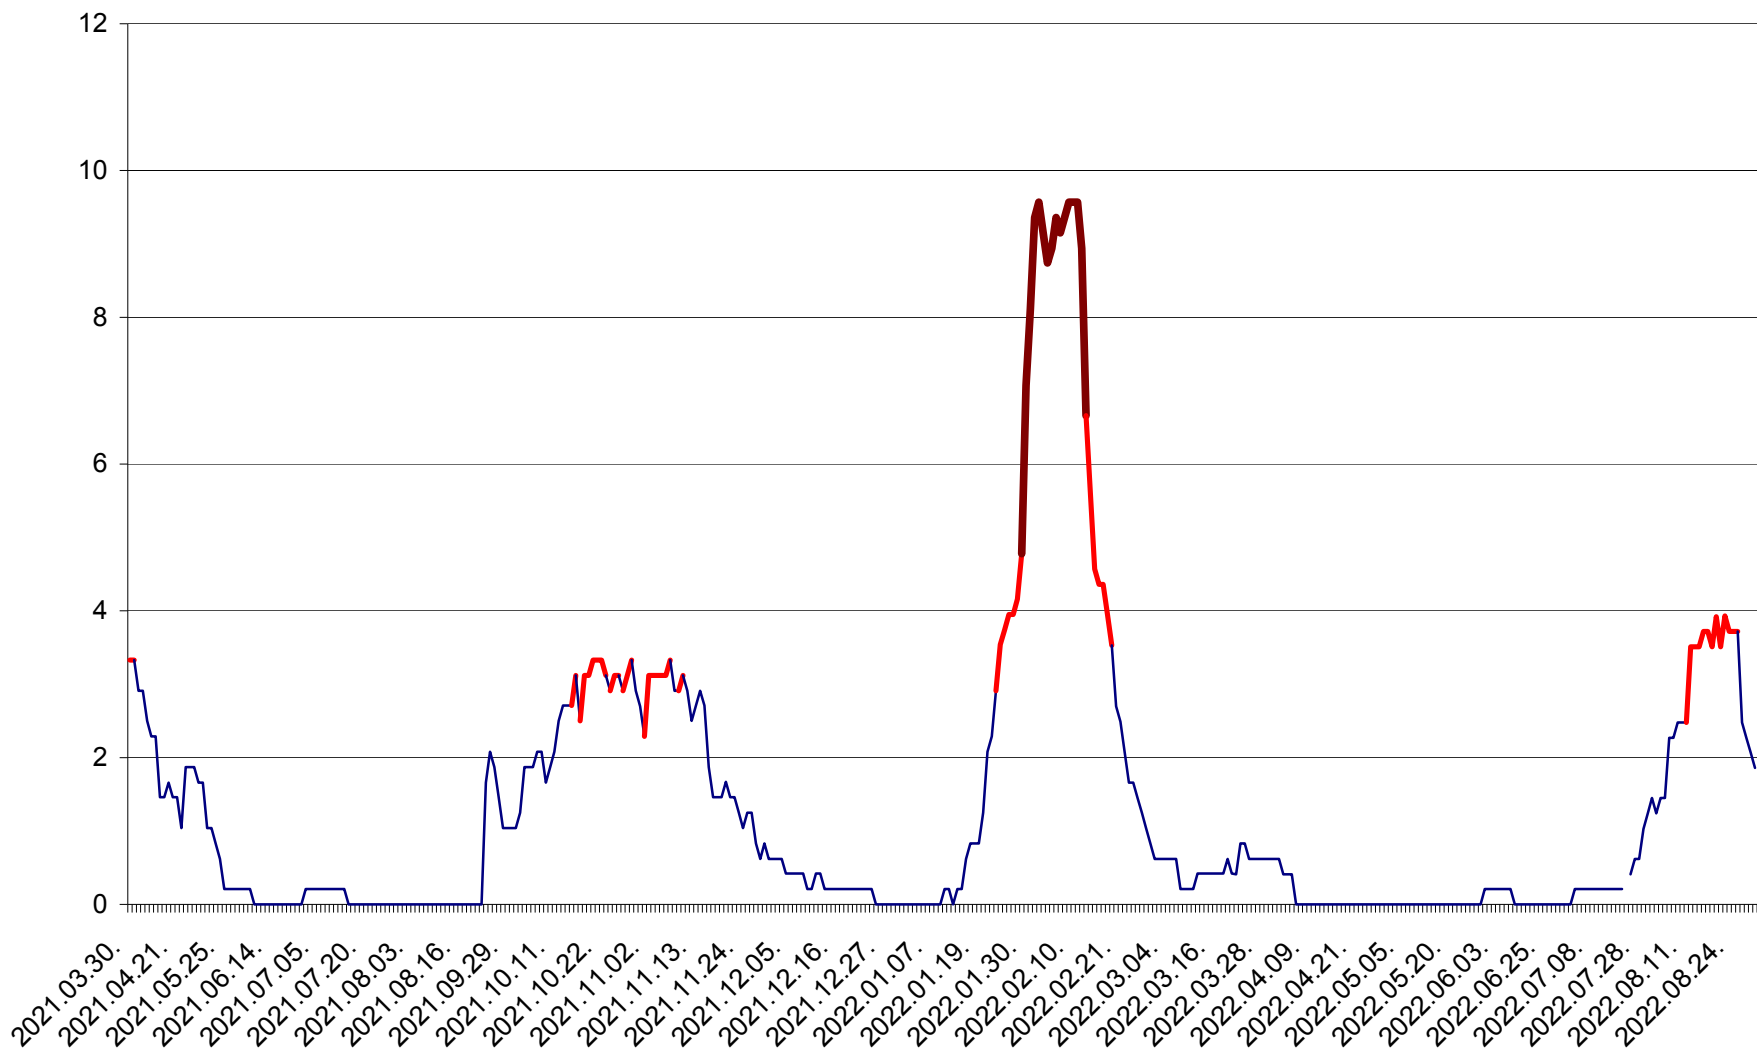

MĂDĂRAȘ - Evolutia incidentei cumulate pe 14 zile la ‰ de locuitori
2021.04.01. - 2022.08.30.