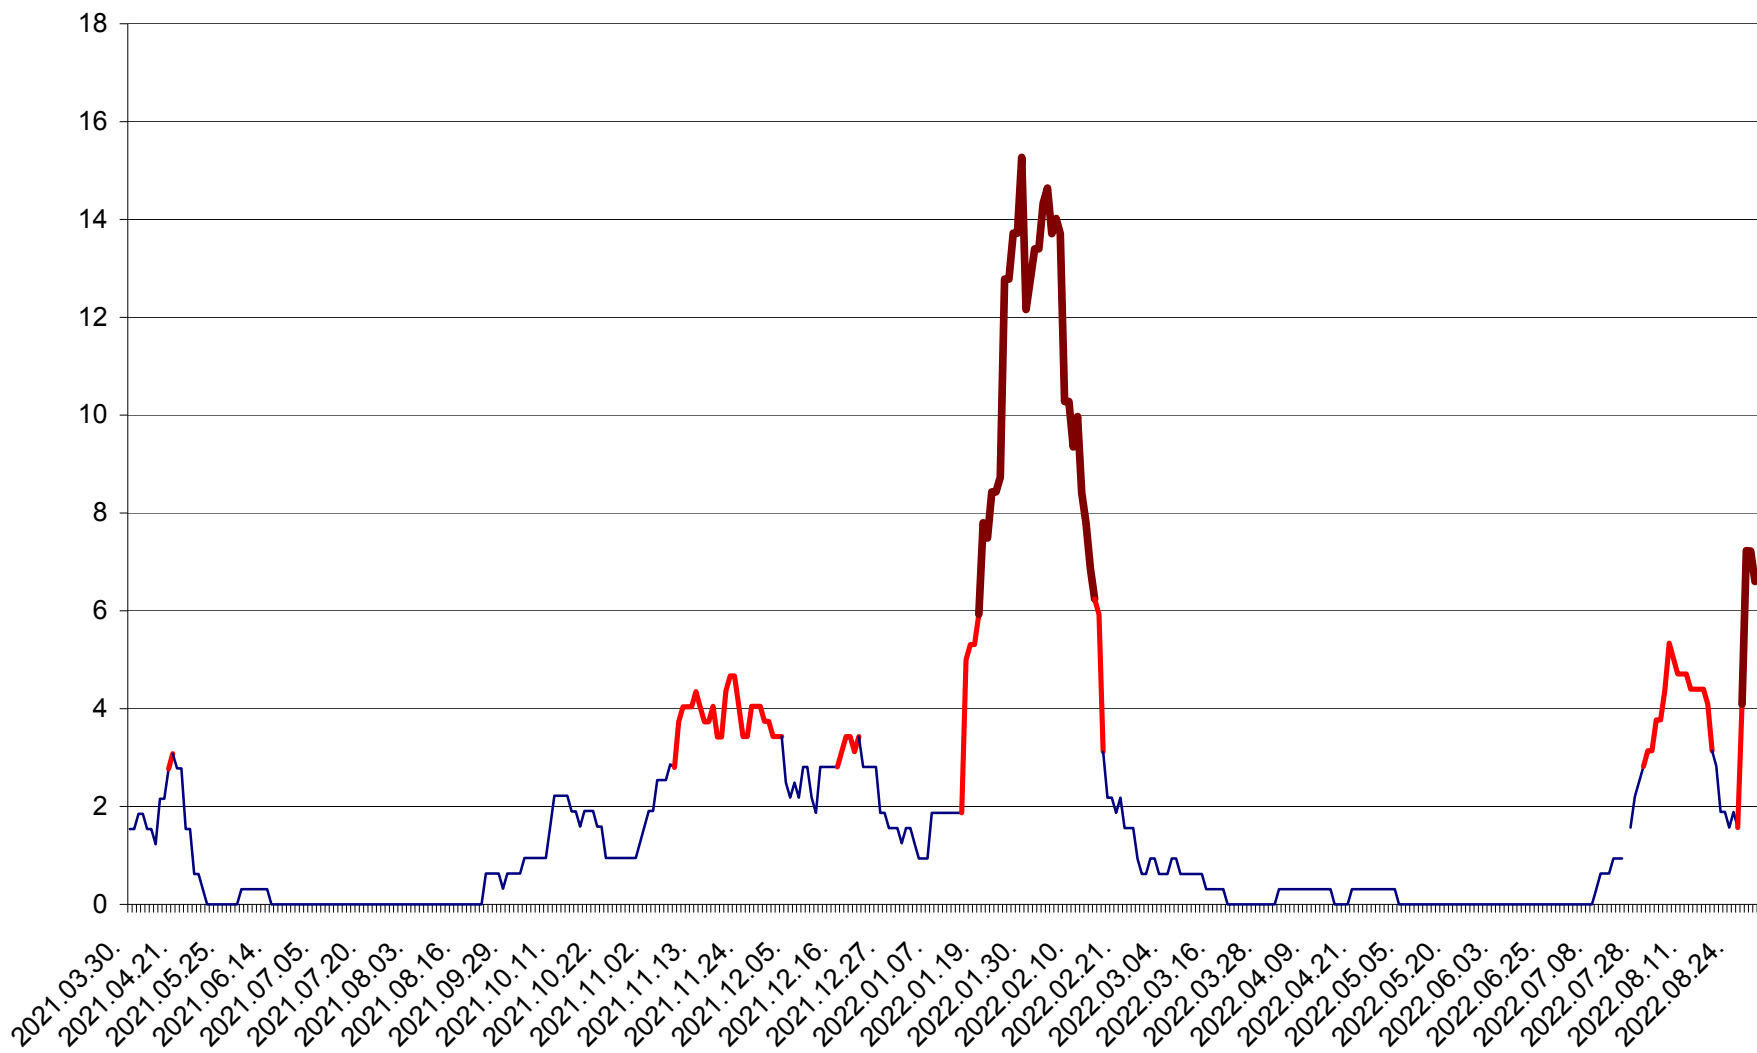

TUȘNAD - Evolutia incidentei cumulate pe 14 zile la ‰ de locuitori
2021.04.01. - 2022.08.30.