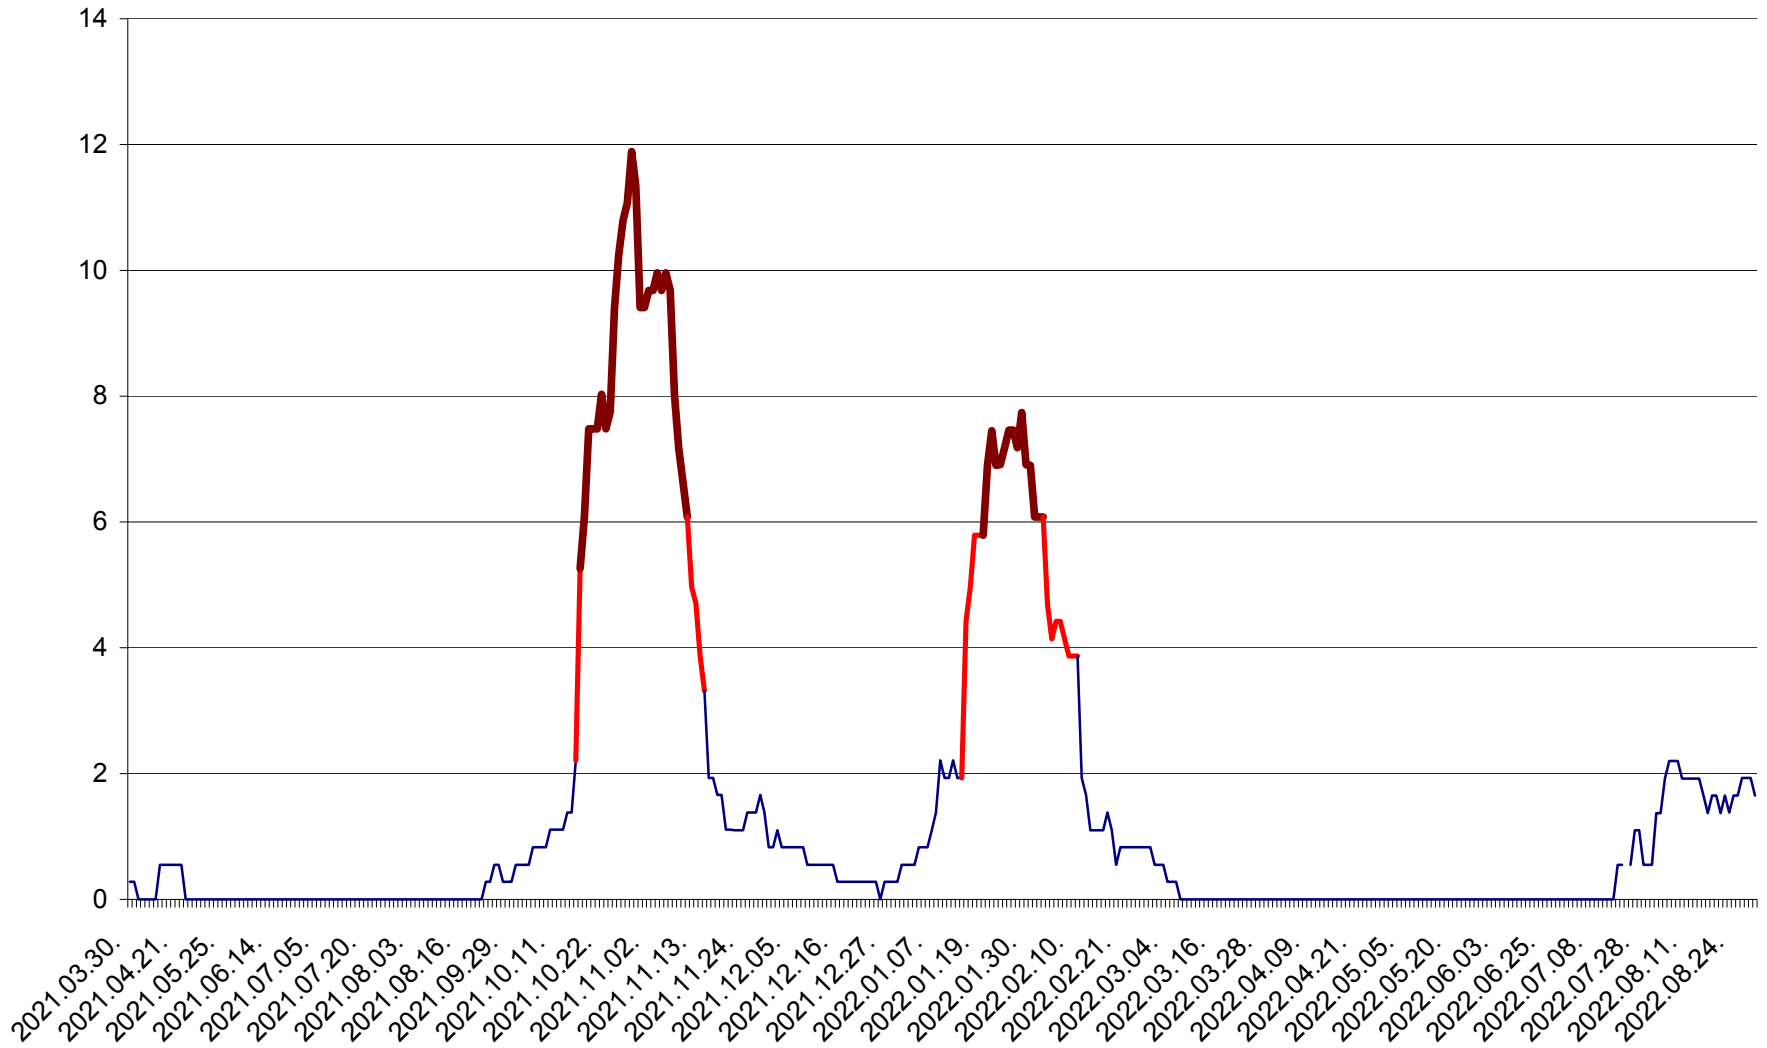

FELICENI - Evolutia incidentei cumulate pe 14 zile la % de locuitori  
2021.04.01. - 2022.08.30.

FRUMOASA - Evolutia incidentei cumulate pe 14 zile la ‰ de locuitori  
2021.04.01. - 2022.08.30.

GĂLĂUȚAȘ - Evolutia incidentei cumulate pe 14 zile la ‰ de locuitori  
2021.04.01. - 2022.08.30.

MUNICIPIUL GHEORGHENI - Evolutia incidentei cumulate pe 14 zile la % de locuitori  
2021.04.01. - 2022.08.30.

JOSENI - Evolutia incidentei cumulate pe 14 zile la ‰ de locuitori  
2021.04.01. - 2022.08.30.

LĂZAREA - Evolutia incidentei cumulate pe 14 zile la % de locuitori  
2021.04.01. - 2022.08.30.

LELICENI - Evolutia incidentei cumulate pe 14 zile la % de locuitori  
2021.04.01. - 2022.08.30.

LUETA - Evolutia incidentei cumulate pe 14 zile la ‰ de locuitori  
2021.04.01. - 2022.08.30.

LUNCA DE JOS - Evolutia incidentei cumulate pe 14 zile la ‰ de locuitori  
2021.04.01. - 2022.08.30.

LUNCA DE SUS - Evolutia incidentei cumulate pe 14 zile la ‰ de locuitori  
2021.04.01. - 2022.08.30.