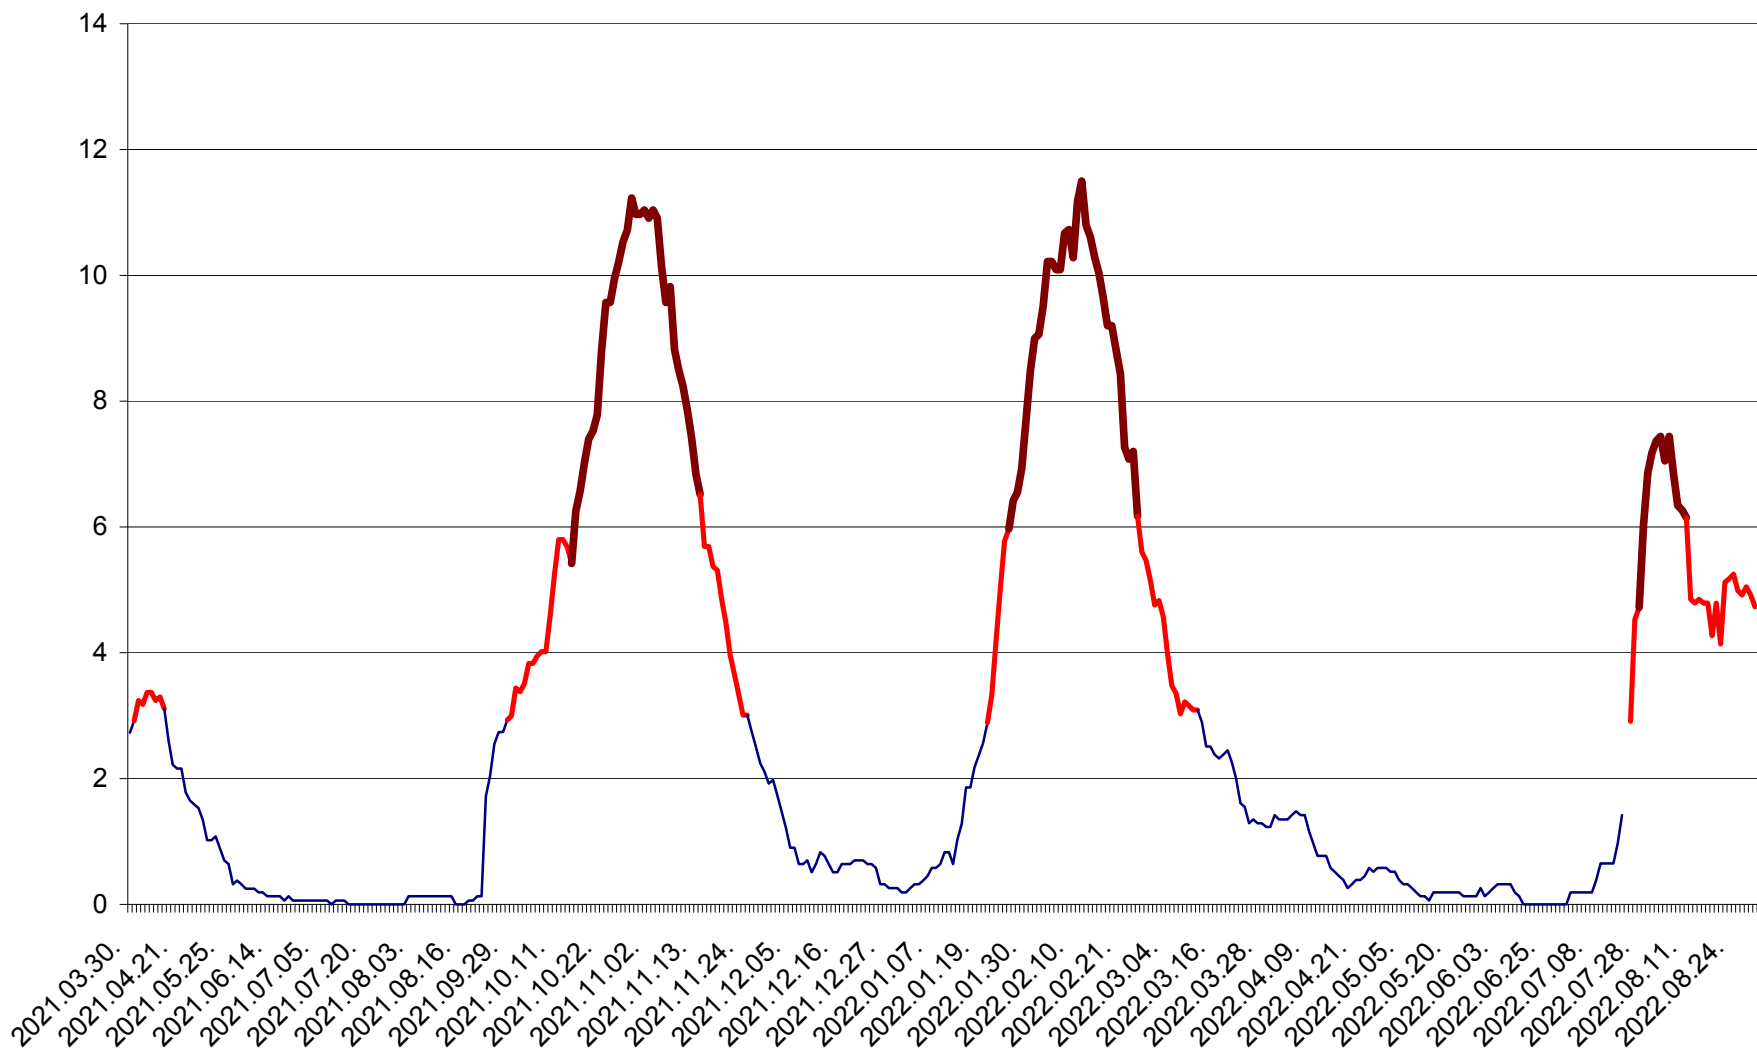

TULGHEȘ - Evolutia incidentei cumulate pe 14 zile la ‰ de locuitori
2021.04.01. - 2022.08.30.