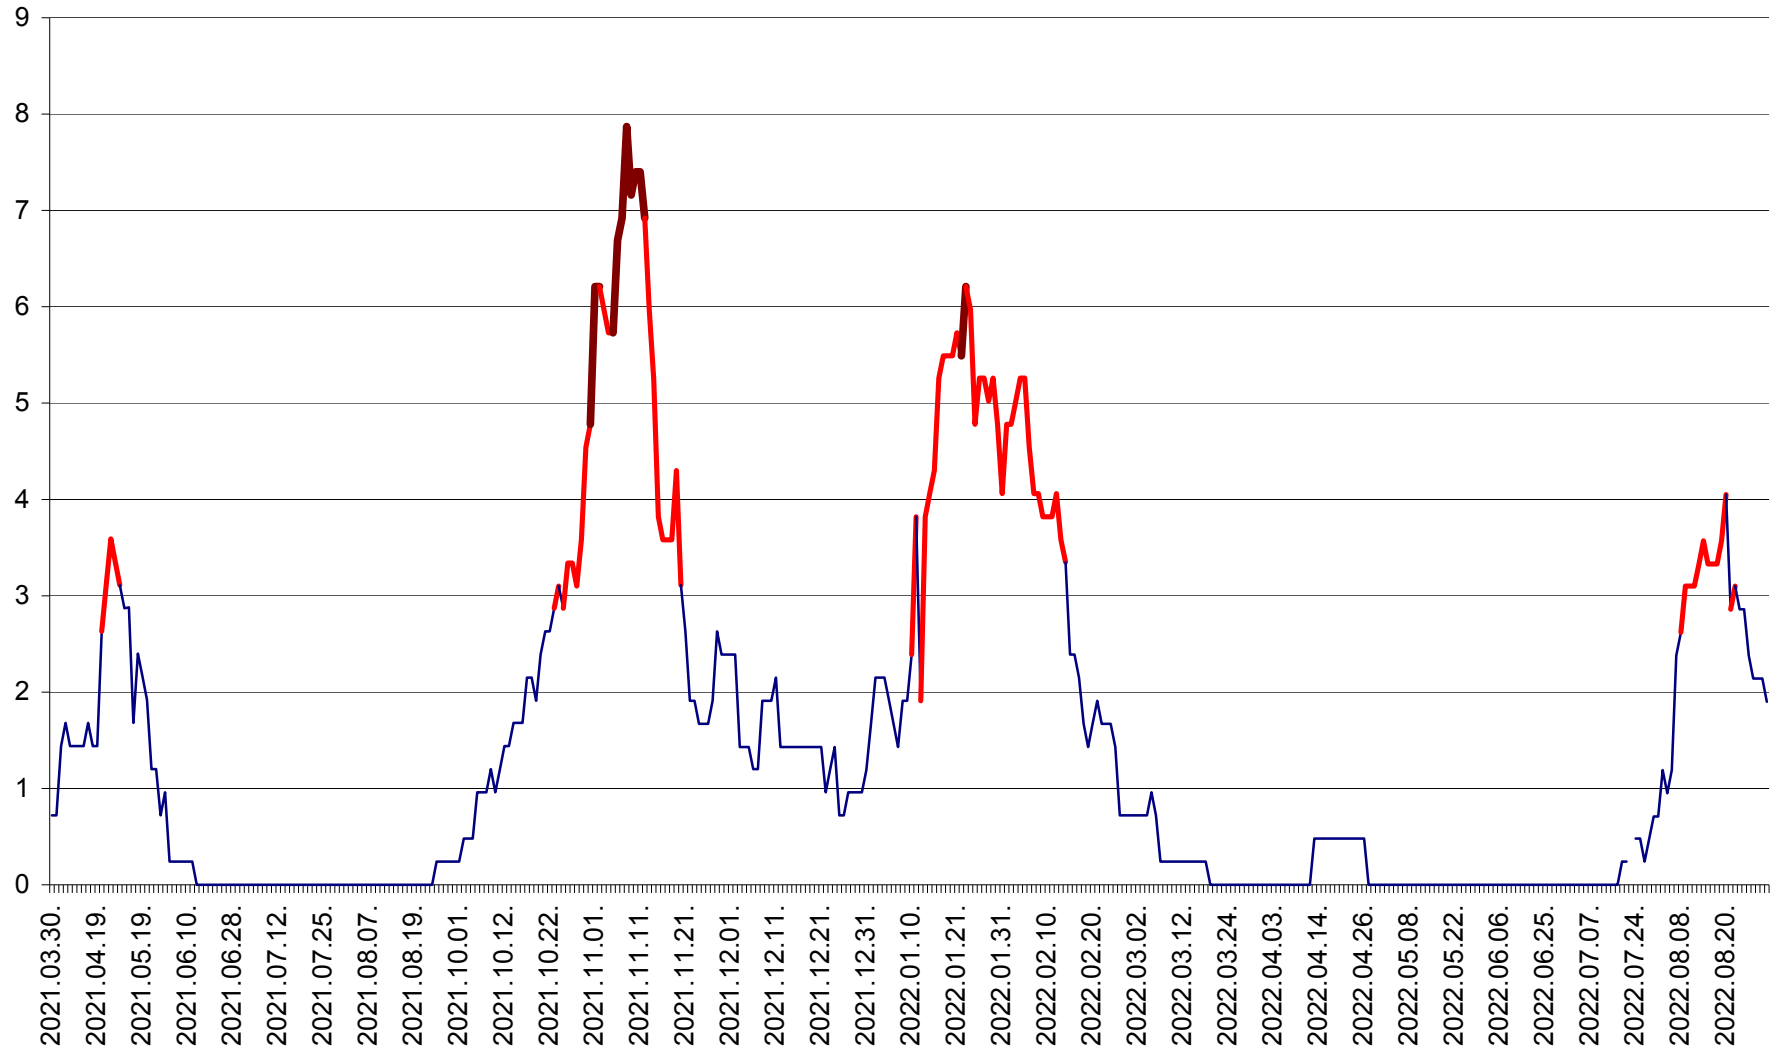

CORBU - Evolutia incidentei cumulate pe 14 zile la ‰ de locuitori  
2021.04.01. - 2022.08.30.

CORUND - Evolutia incidentei cumulate pe 14 zile la ‰ de locuitori  
2021.04.01. - 2022.08.30.

COZMENI - Evolutia incidentei cumulate pe 14 zile la ‰ de locuitori  
2021.04.01. - 2022.08.30.

ORAȘ CRISTURU SECUIESC - Evolutia incidentei cumulate pe 14 zile la ‰ de locuitori  
2021.04.01. - 2022.08.30.

DĂNEȘTI - Evolutia incidentei cumulate pe 14 zile la ‰ de locuitori  
2021.04.01. - 2022.08.30.

DÂRJIU - Evolutia incidentei cumulate pe 14 zile la ‰ de locuitori  
2021.04.01. - 2022.08.30.

DEALU - Evolutia incidentei cumulate pe 14 zile la ‰ de locuitori  
2021.04.01. - 2022.08.30.

DITRĂU - Evolutia incidentei cumulate pe 14 zile la ‰ de locuitori  
2021.04.01. - 2022.08.30.