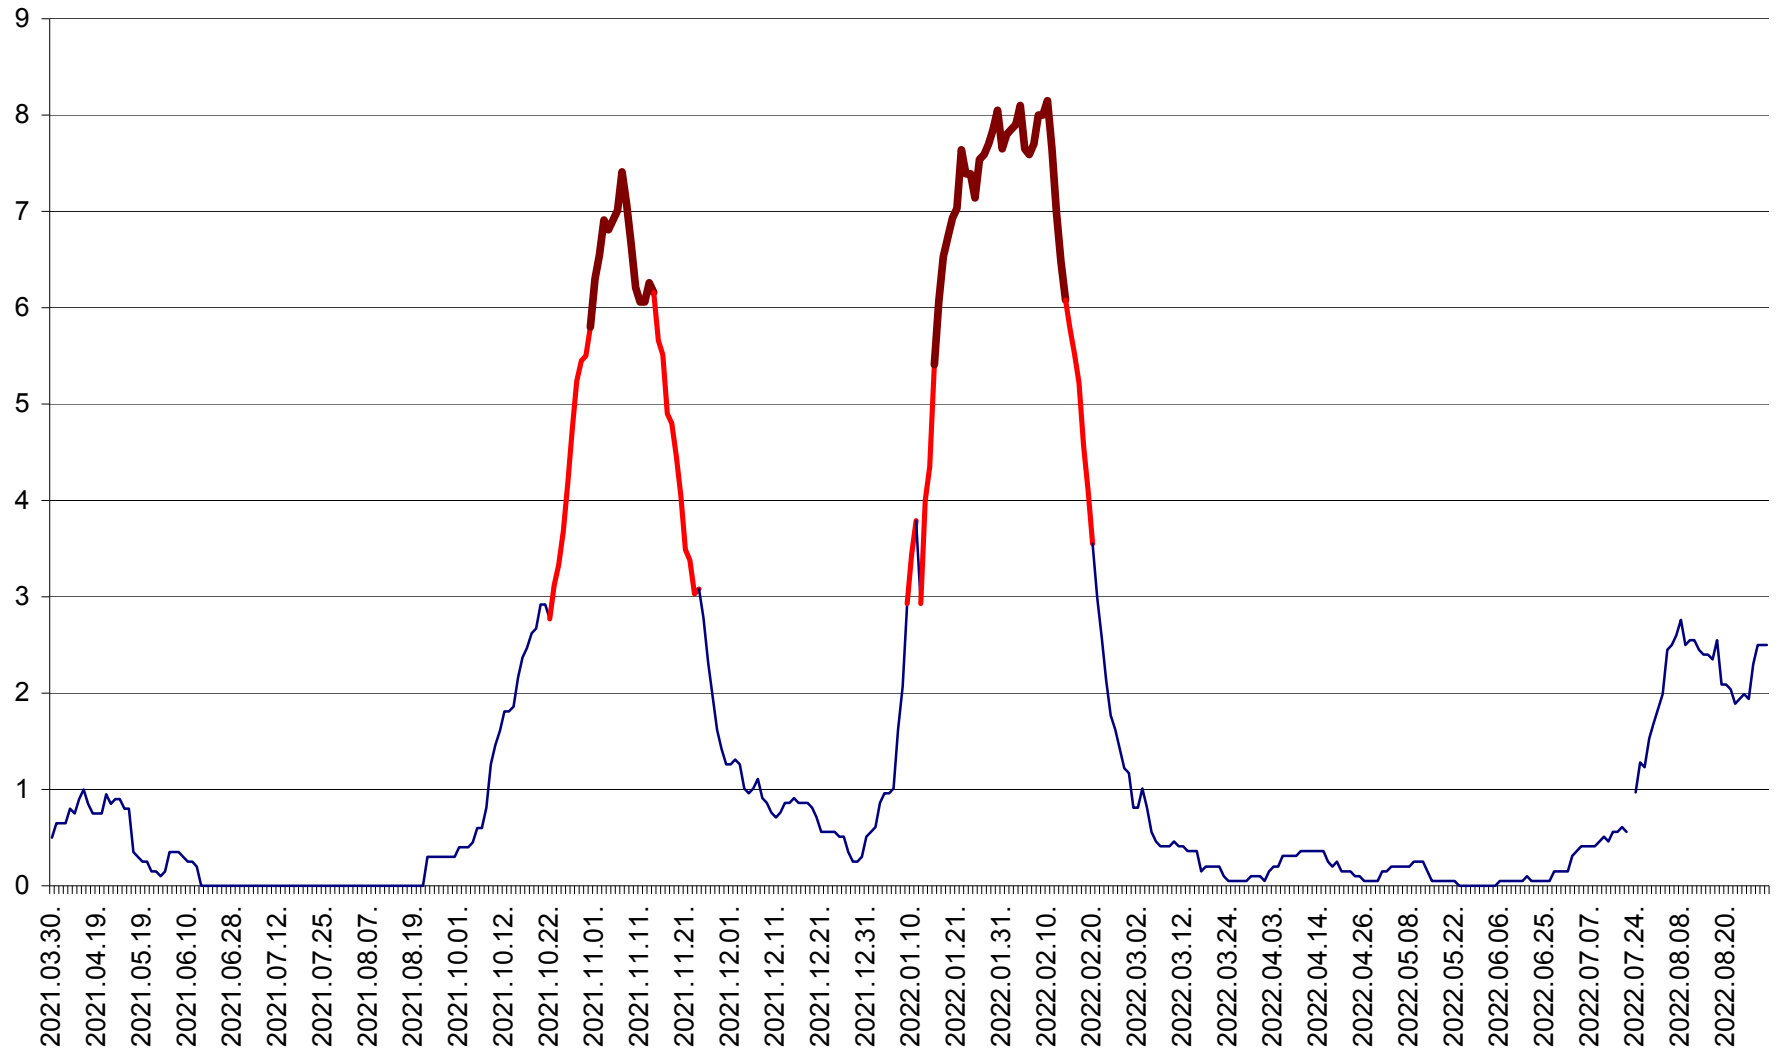

DÂRJIU - Evolutia incidentei cumulate pe 14 zile la ‰ de locuitori  
2021.04.01. - 2022.08.30.

DEALU - Evolutia incidentei cumulate pe 14 zile la ‰ de locuitori  
2021.04.01. - 2022.08.30.

DITRĂU - Evolutia incidentei cumulate pe 14 zile la ‰ de locuitori  
2021.04.01. - 2022.08.30.

FELICENI - Evolutia incidentei cumulate pe 14 zile la % de locuitori  
2021.04.01. - 2022.08.30.

FRUMOASA - Evolutia incidentei cumulate pe 14 zile la ‰ de locuitori  
2021.04.01. - 2022.08.30.

GĂLĂUȚAȘ - Evolutia incidentei cumulate pe 14 zile la ‰ de locuitori  
2021.04.01. - 2022.08.30.

MUNICIPIUL GHEORGHENI - Evolutia incidentei cumulate pe 14 zile la % de locuitori  
2021.04.01. - 2022.08.30.

JOSENI - Evolutia incidentei cumulate pe 14 zile la ‰ de locuitori  
2021.04.01. - 2022.08.30.

LĂZAREA - Evolutia incidentei cumulate pe 14 zile la % de locuitori  
2021.04.01. - 2022.08.30.

LELICENI - Evolutia incidentei cumulate pe 14 zile la % de locuitori  
2021.04.01. - 2022.08.30.

LUETA - Evolutia incidentei cumulate pe 14 zile la ‰ de locuitori  
2021.04.01. - 2022.08.30.