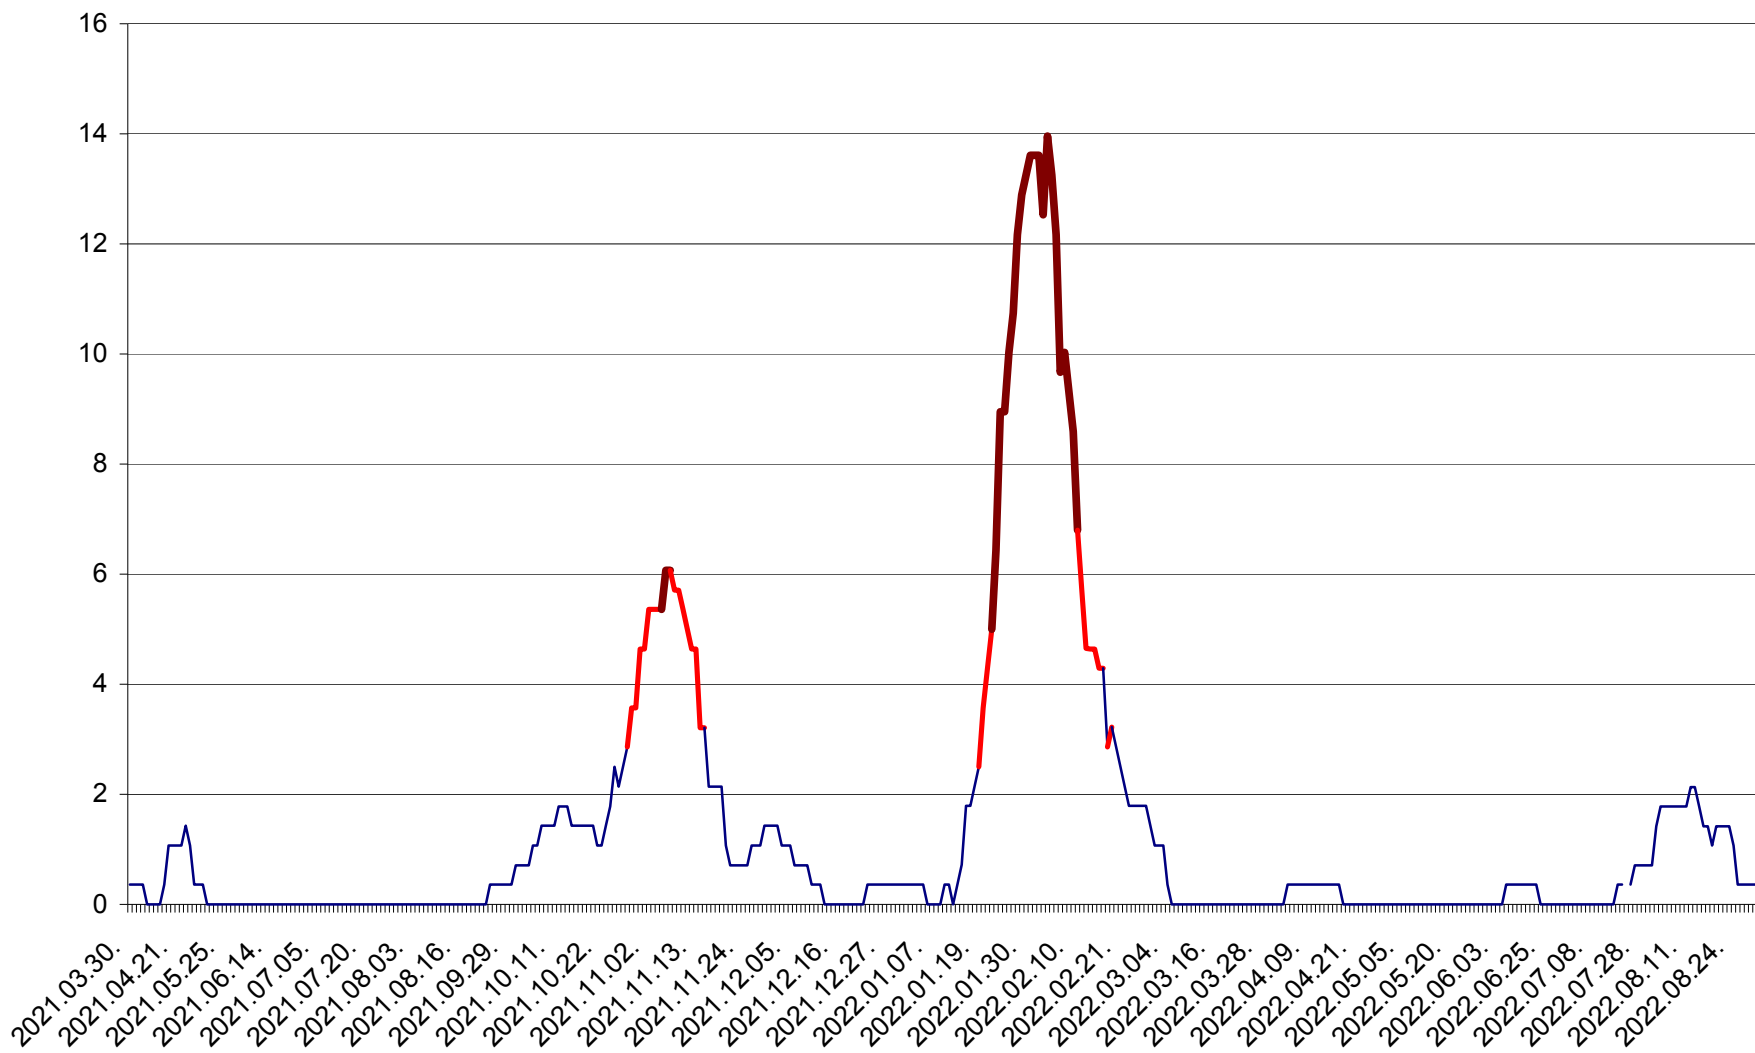

SÂNTIMBRU - Evolutia incidentei cumulate pe 14 zile la ‰ de locuitori  
2021.04.01. - 2022.08.30.

SĂRMAȘ - Evolutia incidentei cumulate pe 14 zile la ‰ de locuitori  
2021.04.01. - 2022.08.30.

SATU MARE - Evolutia incidentei cumulate pe 14 zile la ‰ de locuitori  
2021.04.01. - 2022.08.30.

SECUIENI - Evolutia incidentei cumulate pe 14 zile la % de locuitori  
2021.04.01. - 2022.08.30.

SICULENI - Evolutia incidentei cumulate pe 14 zile la % de locuitori  
2021.04.01. - 2022.08.30.

ȘIMONEȘTI - Evolutia incidentei cumulate pe 14 zile la ‰ de locuitori  
2021.04.01. - 2022.08.30.