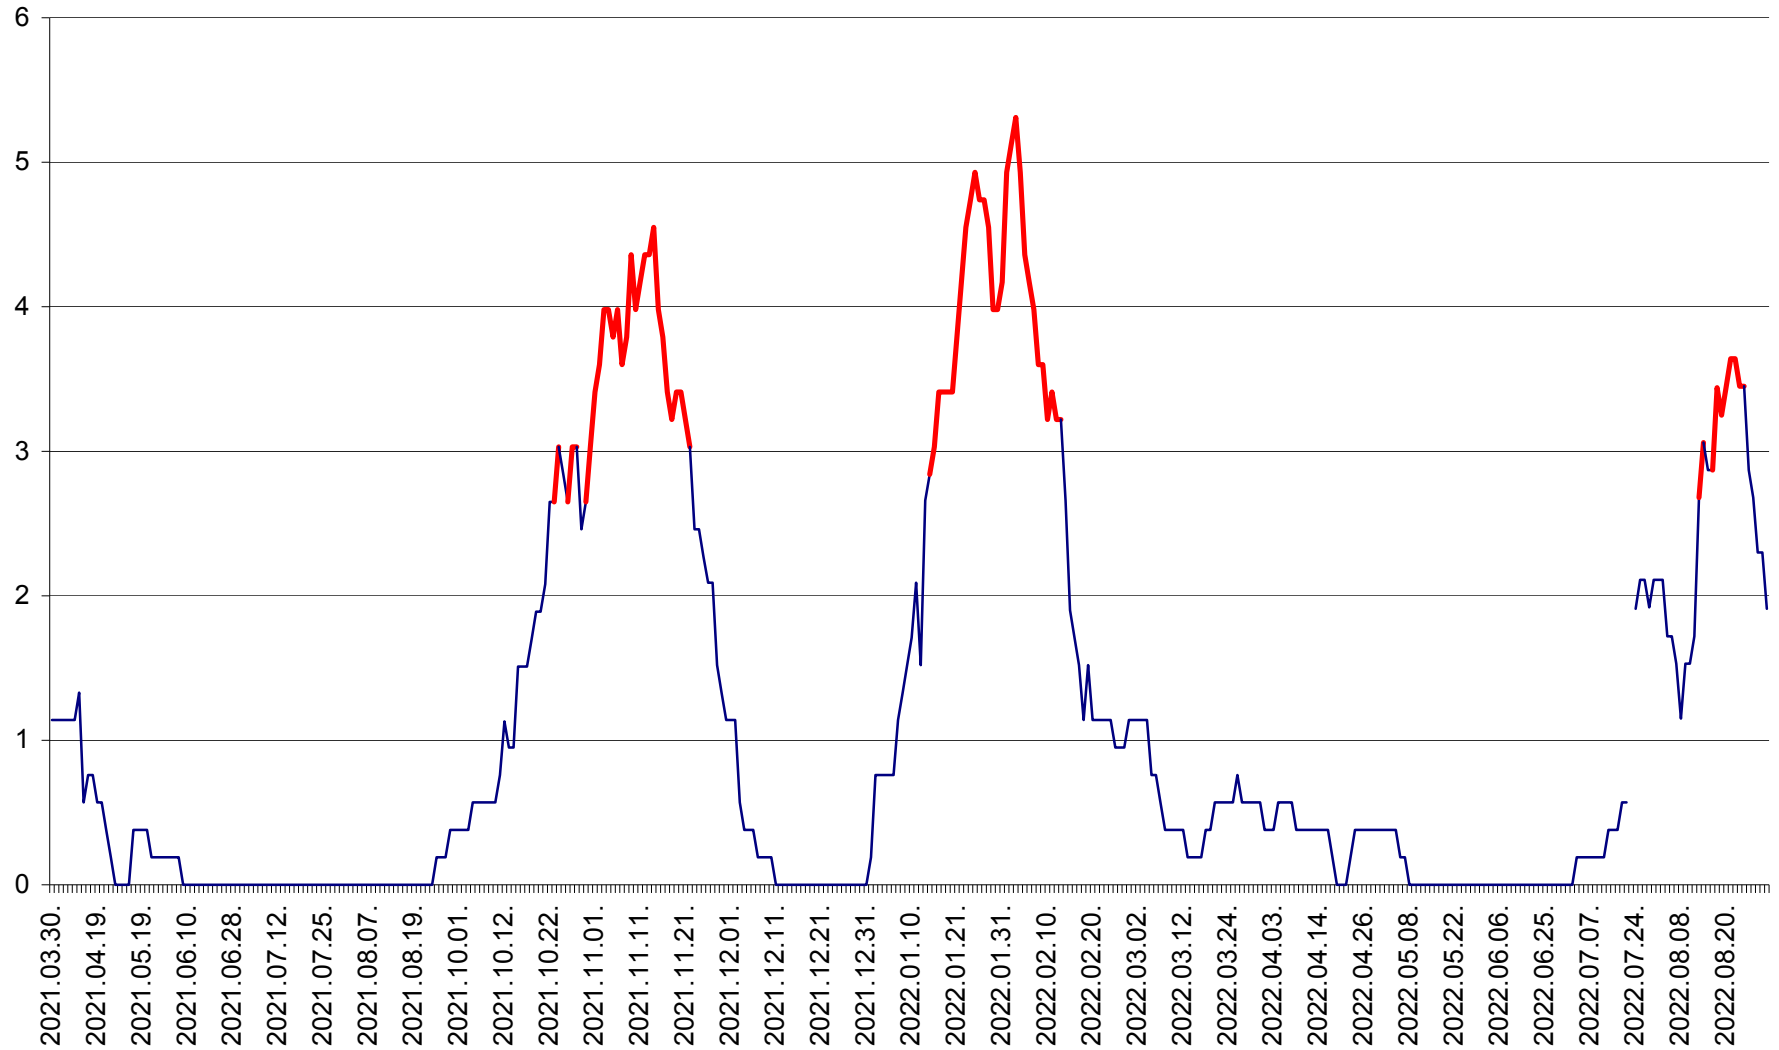

SECUIENI - Evolutia incidentei cumulate pe 14 zile la % de locuitori  
2021.04.01. - 2022.08.30.

SICULENI - Evolutia incidentei cumulate pe 14 zile la % de locuitori  
2021.04.01. - 2022.08.30.

ȘIMONEȘTI - Evolutia incidentei cumulate pe 14 zile la ‰ de locuitori  
2021.04.01. - 2022.08.30.

SUBCETATE - Evolutia incidentei cumulate pe 14 zile la ‰ de locuitori  
2021.04.01. - 2022.08.30.

SUSENI - Evolutia incidentei cumulate pe 14 zile la ‰ de locuitori  
2021.04.01. - 2022.08.30.

TOMEȘTI - Evolutia incidentei cumulate pe 14 zile la ‰ de locuitori  
2021.04.01. - 2022.08.30.