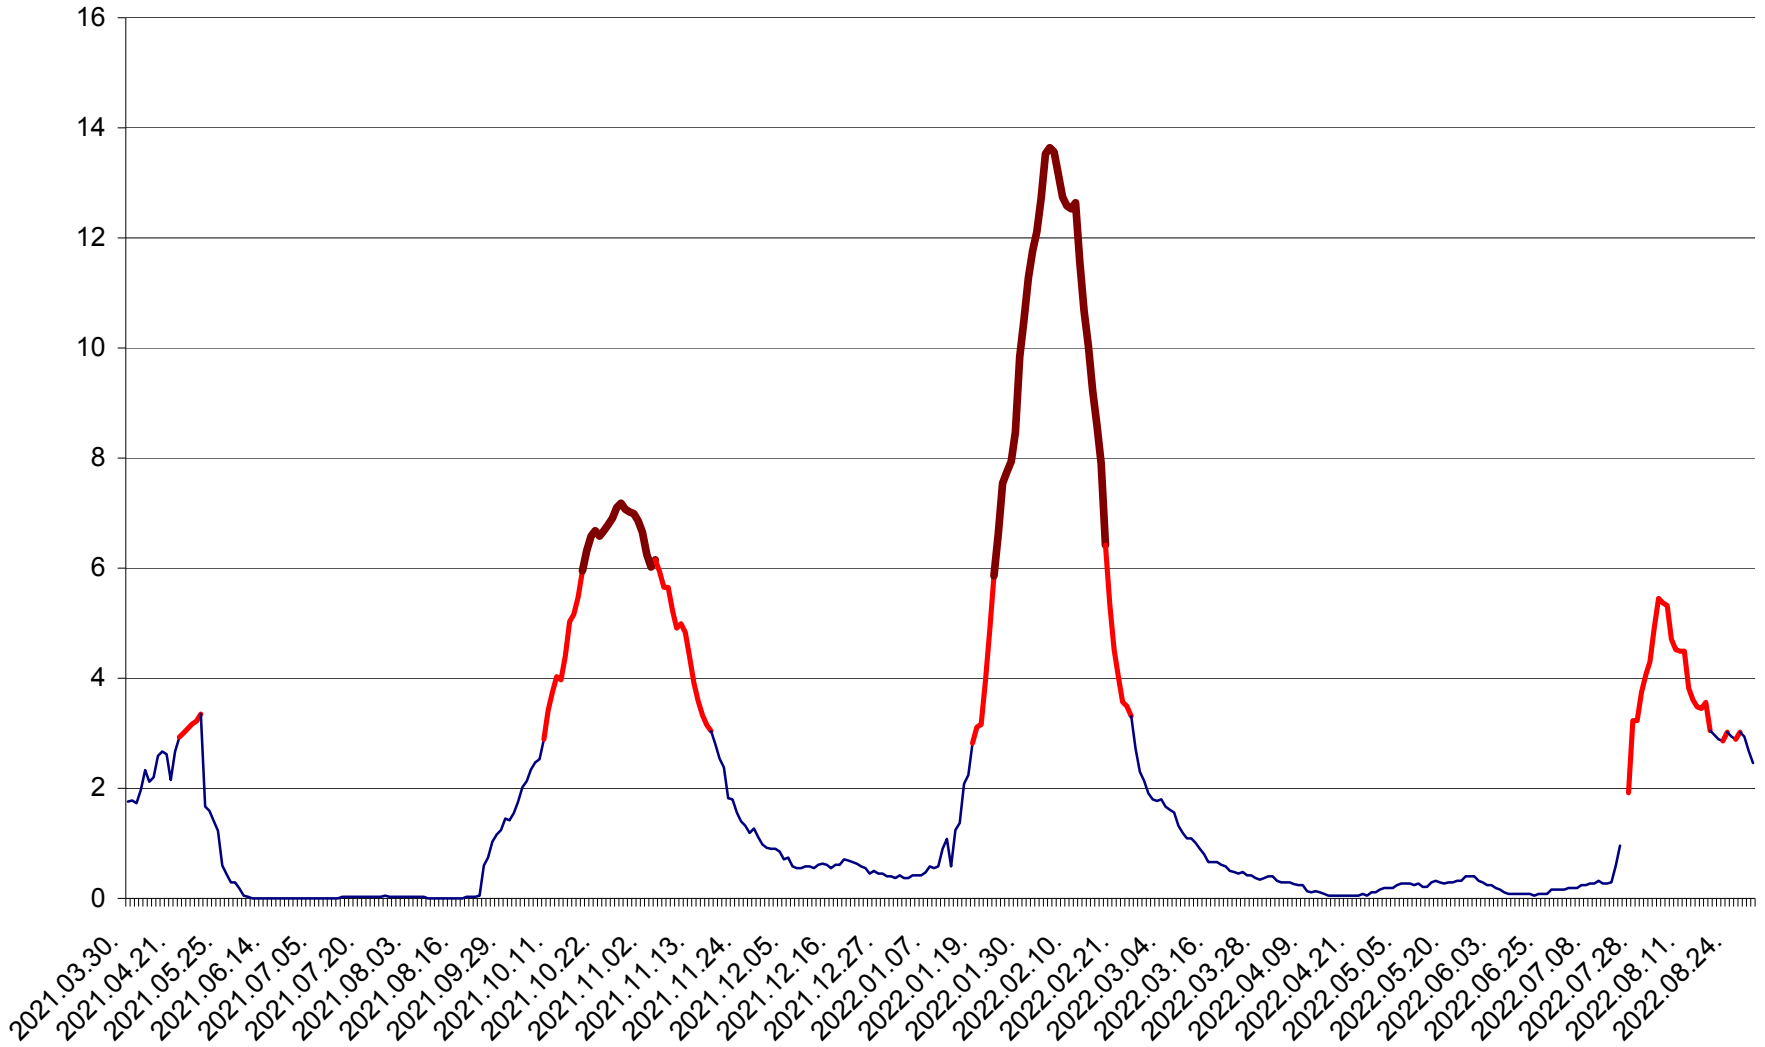

MEREȘTI - Evolutia incidentei cumulate pe 14 zile la ‰ de locuitori  
2021.04.01. - 2022.08.30.

MUNICIPIUL MIERCUREA-CIUC - Evolutia incidentei cumulate pe 14 zile la ‰ de locuitori  
2021.04.01. - 2022.08.30.

MIHĂILENI - Evolutia incidentei cumulate pe 14 zile la ‰ de locuitori  
2021.04.01. - 2022.08.30.

MUGENI - Evolutia incidentei cumulate pe 14 zile la ‰ de locuitori  
2021.04.01. - 2022.08.30.

OCLAND - Evolutia incidentei cumulate pe 14 zile la ‰ de locuitori  
2021.04.01. - 2022.08.30.

MUNICIPIUL ODORHEIU SECUIESC - Evolutia incidentei cumulate pe 14 zile la ‰ de locuitori  
2021.04.01. - 2022.08.30.

PĂULENI-CIUC - Evolutia incidentei cumulate pe 14 zile la ‰ de locuitori  
2021.04.01. - 2022.08.30.