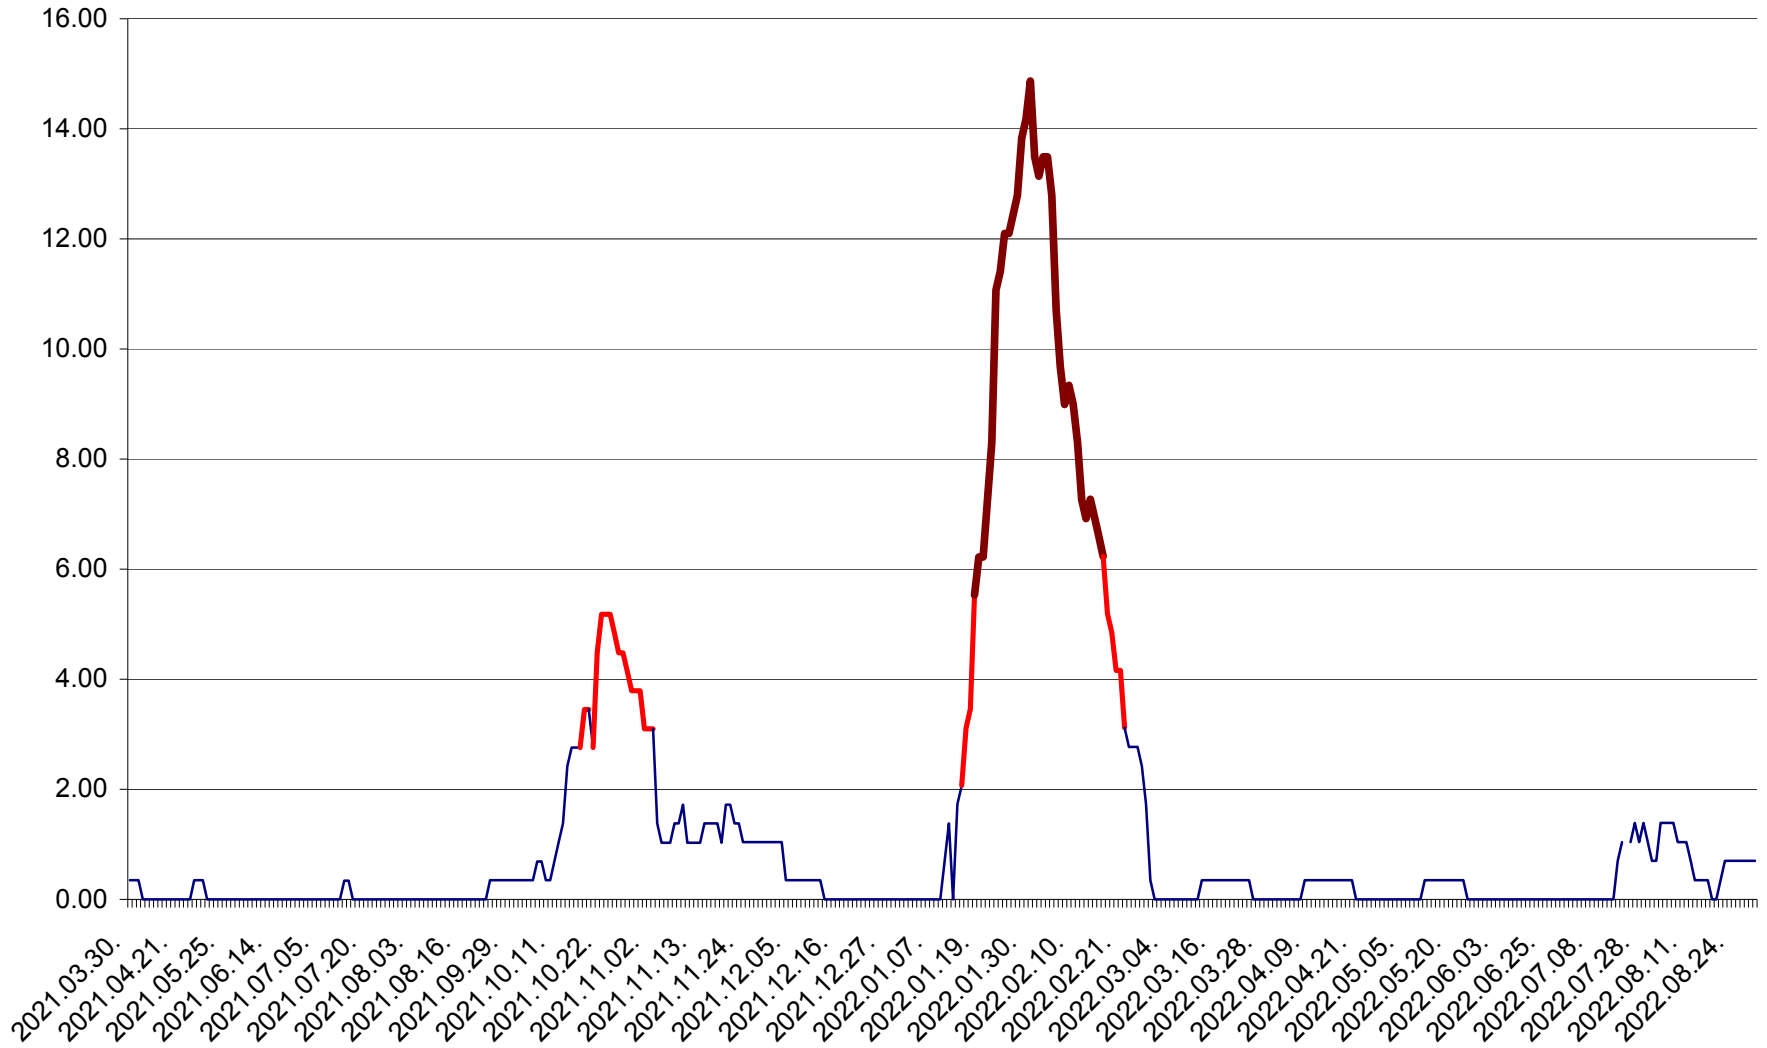

ORAȘ BĂLAN - Evoluția incidenței cumulate pe 14 zile la ‰ de locuitori  
2021.04.01. - 2022.08.30.

BILBOR - Evolutia incidentei cumulate pe 14 zile la ‰ de locuitori  
2021.04.01. - 2022.08.30.

ORAȘ BORSEC - Evolutia incidentei cumulate pe 14 zile la ‰ de locuitori  
2021.04.01. - 2022.08.30.

BRĂDEȘTI - Evolutia incidentei cumulate pe 14 zile la ‰ de locuitori  
2021.04.01. - 2022.08.30.

CĂPÂLNÎȚA - Evoluția incidenței cumulate pe 14 zile la ‰ de locuitori  
2021.04.01. - 2022.08.30.

CÂRȚA - Evolutia incidentei cumulate pe 14 zile la ‰ de locuitori  
2021.04.01. - 2022.08.30.

CICEU - Evolutia incidentei cumulate pe 14 zile la ‰ de locuitori  
2021.04.01. - 2022.08.30.

CIUCSÂNGEORGIU - Evolutia incidentei cumulate pe 14 zile la ‰ de locuitori  
2021.04.01. - 2022.08.30.

CIUMANI - Evolutia incidentei cumulate pe 14 zile la ‰ de locuitori  
2021.04.01. - 2022.08.30.

CORBU - Evolutia incidentei cumulate pe 14 zile la ‰ de locuitori  
2021.04.01. - 2022.08.30.

CORUND - Evolutia incidentei cumulate pe 14 zile la ‰ de locuitori  
2021.04.01. - 2022.08.30.

COZMENI - Evolutia incidentei cumulate pe 14 zile la ‰ de locuitori  
2021.04.01. - 2022.08.30.