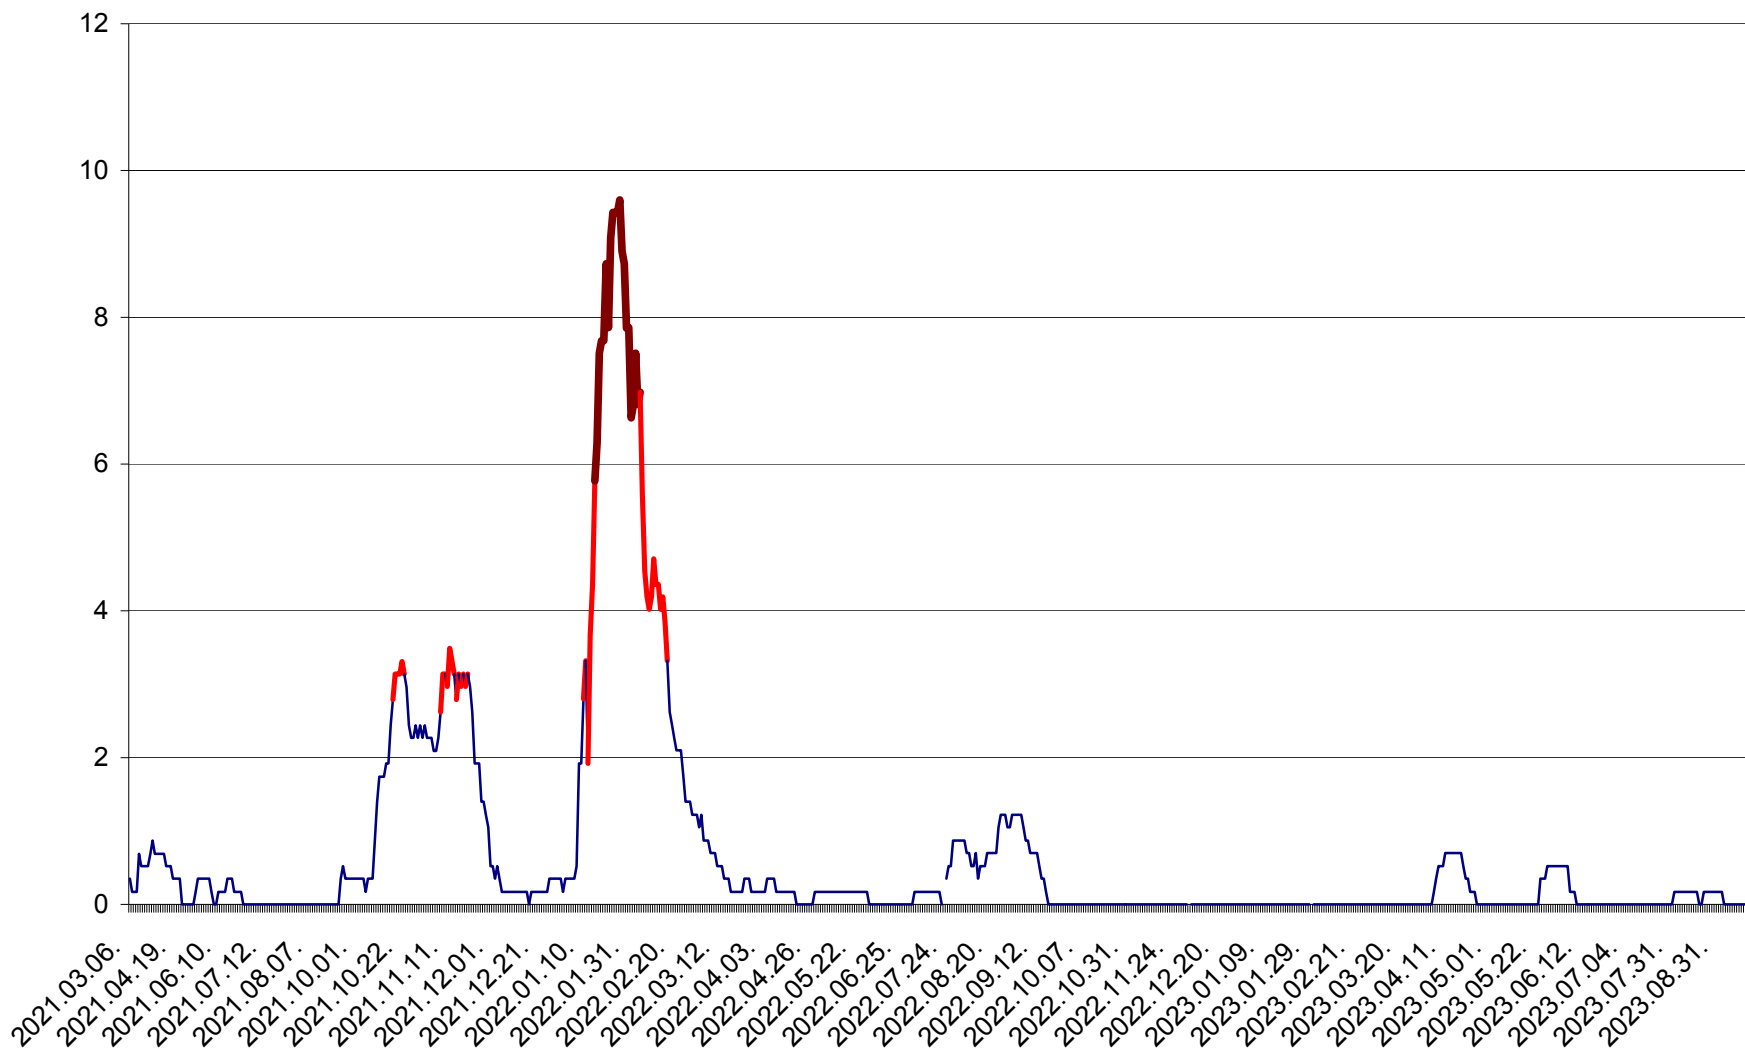

DÂRJIU - Evolutia incidentei cumulate pe 14 zile la ‰ de locuitori
2021.03.07. - 2023.10.02.

DEALU - Evolutia incidentei cumulate pe 14 zile la ‰ de locuitori
2021.03.07. - 2023.10.02.

DITRĂU - Evolutia incidentei cumulate pe 14 zile la ‰ de locuitori
2021.03.07. - 2023.10.02.

FELICENI - Evolutia incidentei cumulate pe 14 zile la ‰ de locuitori
2021.03.07. - 2023.10.02.

FRUMOASA - Evolutia incidentei cumulate pe 14 zile la ‰ de locuitori
2021.03.07. - 2023.10.02.

GĂLĂUȚAȘ - Evolutia incidentei cumulate pe 14 zile la ‰ de locuitori
2021.03.07. - 2023.10.02.

MUNICIPIUL GHEORGHENI - Evolutia incidentei cumulate pe 14 zile la ‰ de locuitori
2021.03.07. - 2023.10.02.

JOSENI - Evolutia incidentei cumulate pe 14 zile la ‰ de locuitori
2021.03.07. - 2023.10.02.

LĂZAREA - Evolutia incidentei cumulate pe 14 zile la % de locuitori
2021.03.07. - 2023.10.02.

LELICENI - Evolutia incidentei cumulate pe 14 zile la ‰ de locuitori
2021.03.07. - 2023.10.02.

LUETA - Evolutia incidentei cumulate pe 14 zile la ‰ de locuitori
2021.03.07. - 2023.10.02.

LUNCA DE JOS - Evolutia incidentei cumulate pe 14 zile la ‰ de locuitori
2021.03.07. - 2023.10.02.