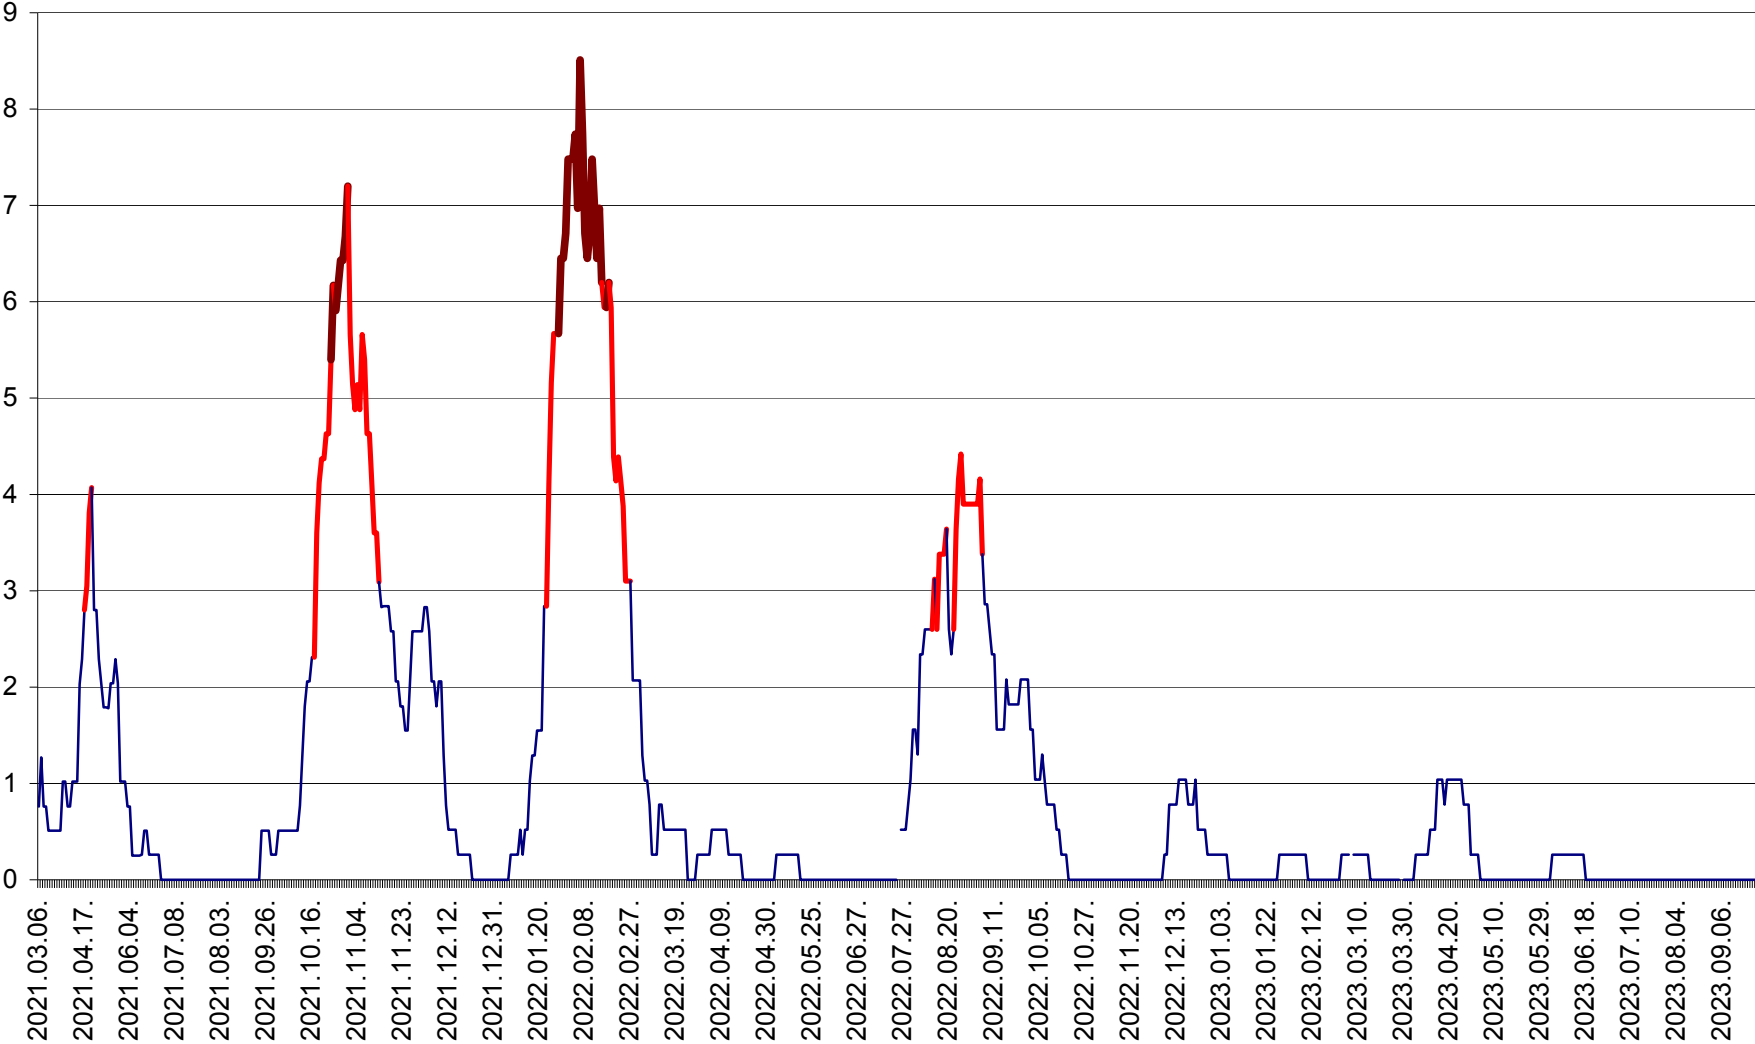

SUBCETATE - Evolutia incidentei cumulate pe 14 zile la ‰ de locuitori
2021.03.07. - 2023.10.02.