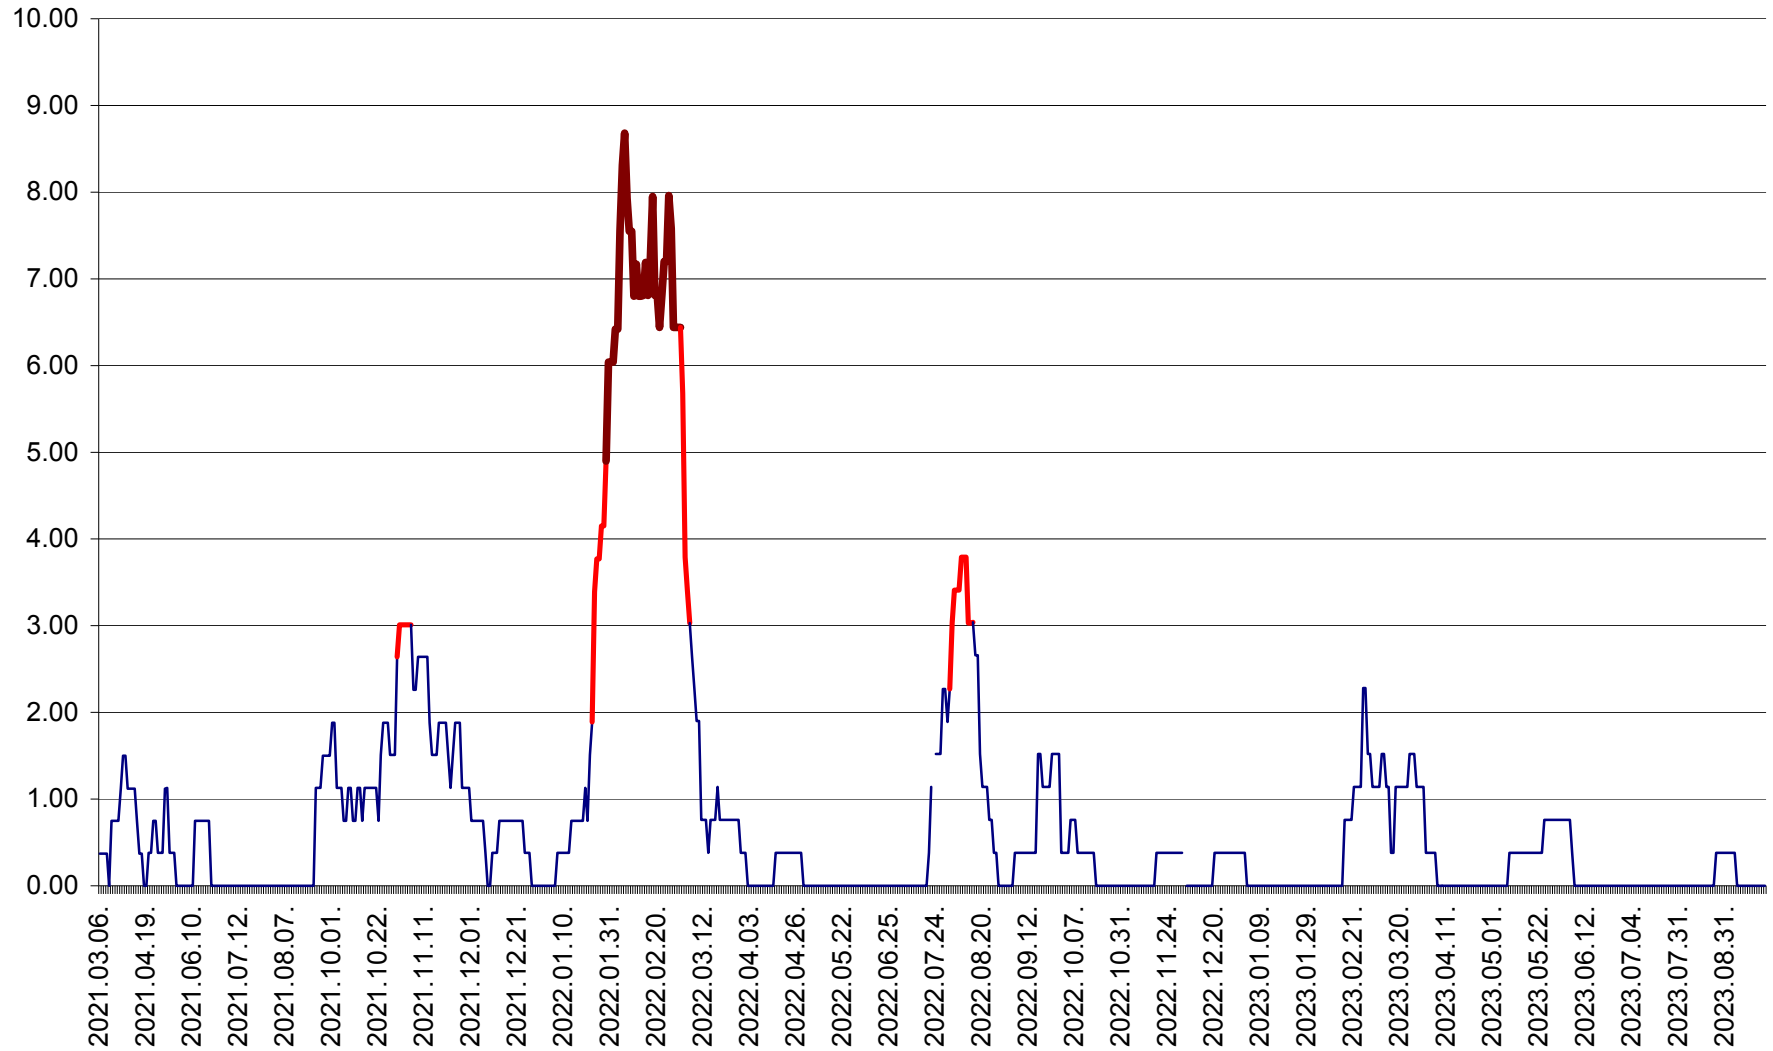

ATID - Evolutia incidentei cumulate pe 14 zile la % de locuitori
2021.03.07. - 2023.10.02.

AVRĂMEȘTI - Evolutia incidentei cumulate pe 14 zile la ‰ de locuitori
2021.03.07. - 2023.10.02.

ORAȘ BĂILE TUȘNAD - Evolutia incidentei cumulate pe 14 zile la ‰ de locuitori
2021.03.07. - 2023.10.02.

ORAȘ BĂLAN - Evoluția incidentei cumulate pe 14 zile la ‰ de locuitori
2021.03.07. - 2023.10.02.

BILBOR - Evolutia incidentei cumulate pe 14 zile la ‰ de locuitori
2021.03.07. - 2023.10.02.

ORAȘ BORSEC - Evolutia incidentei cumulate pe 14 zile la ‰ de locuitori
2021.03.07. - 2023.10.02.

BRĂDEȘTI - Evolutia incidentei cumulate pe 14 zile la ‰ de locuitori
2021.03.07. - 2023.10.02.

CĂPÂLNIȚA - Evolutia incidentei cumulate pe 14 zile la ‰ de locuitori
2021.03.07. - 2023.10.02.

CÂRȚA - Evolutia incidentei cumulate pe 14 zile la ‰ de locuitori
2021.03.07. - 2023.10.02.