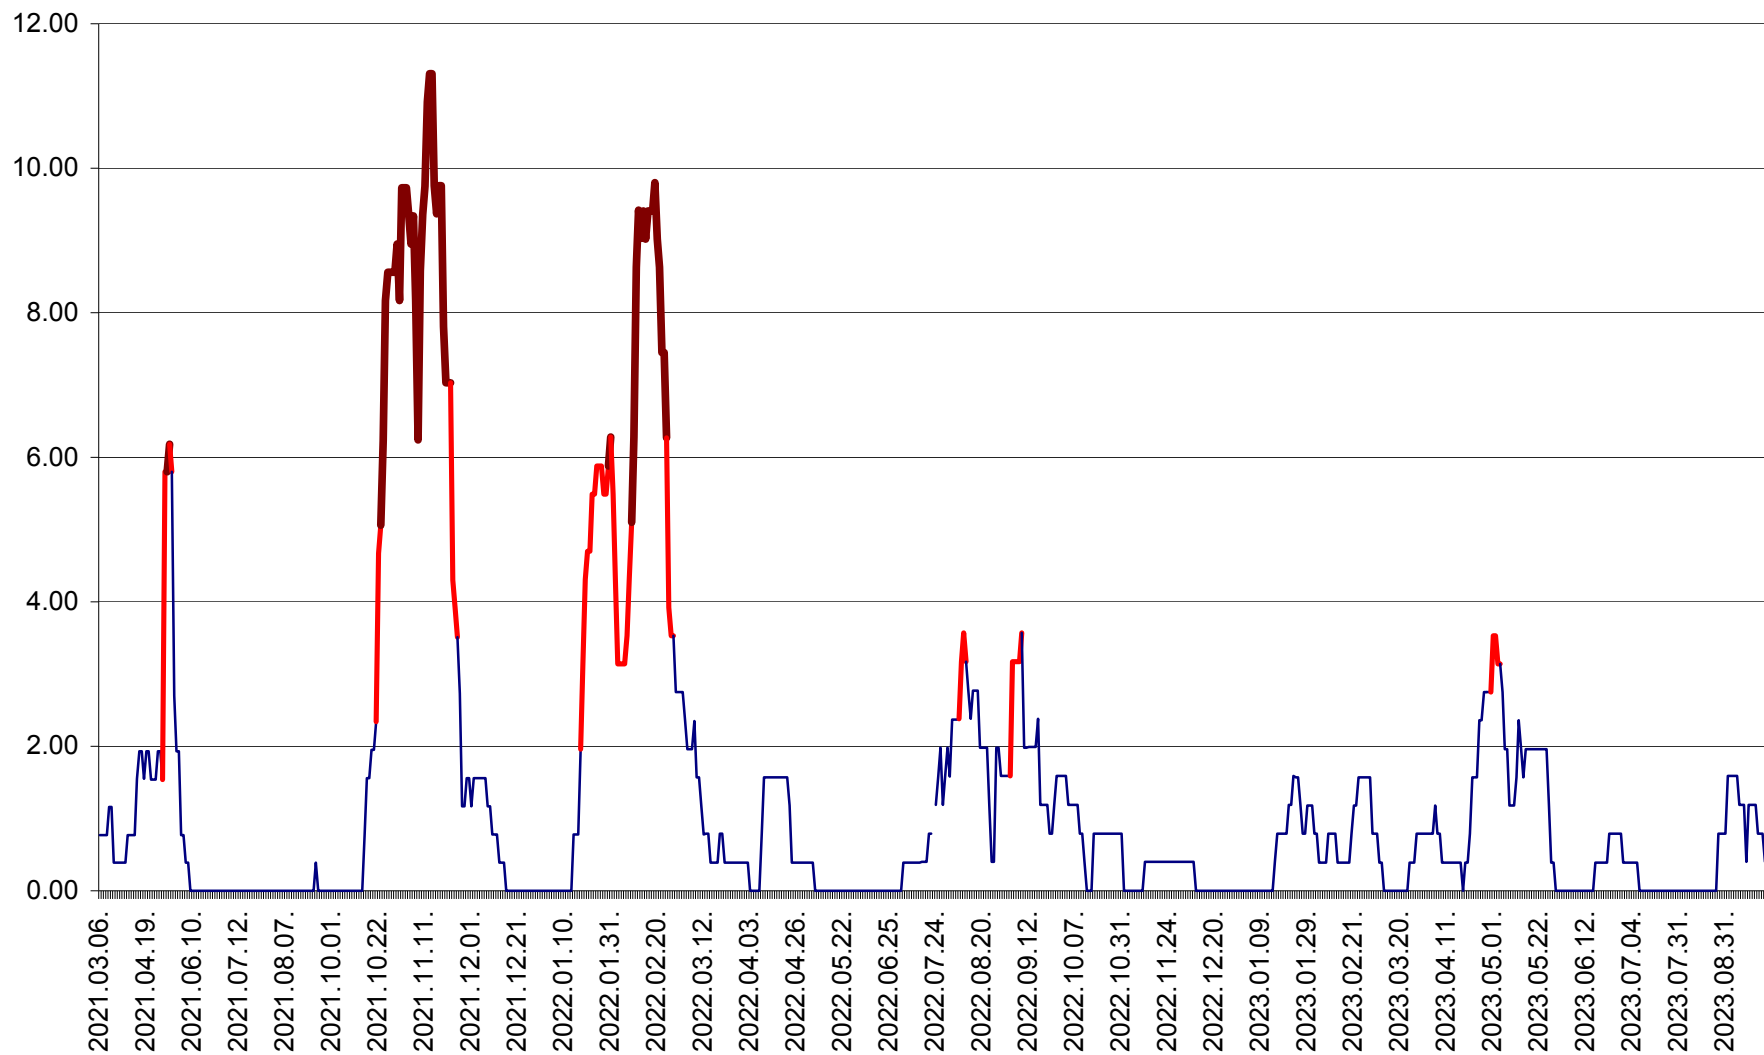

ATID - Evolutia incidentei cumulate pe 14 zile la % de locuitori
2021.03.07. - 2023.10.02.

AVRĂMEȘTI - Evolutia incidentei cumulate pe 14 zile la ‰ de locuitori
2021.03.07. - 2023.10.02.

ORAȘ BĂILE TUȘNAD - Evolutia incidentei cumulate pe 14 zile la ‰ de locuitori
2021.03.07. - 2023.10.02.

ORAȘ BĂLAN - Evoluția incidentei cumulate pe 14 zile la ‰ de locuitori
2021.03.07. - 2023.10.02.

BILBOR - Evolutia incidentei cumulate pe 14 zile la ‰ de locuitori
2021.03.07. - 2023.10.02.

ORAȘ BORSEC - Evolutia incidentei cumulate pe 14 zile la ‰ de locuitori
2021.03.07. - 2023.10.02.

BRĂDEȘTI - Evolutia incidentei cumulate pe 14 zile la ‰ de locuitori
2021.03.07. - 2023.10.02.

CĂPÂLNIȚA - Evolutia incidentei cumulate pe 14 zile la ‰ de locuitori
2021.03.07. - 2023.10.02.

CÂRȚA - Evolutia incidentei cumulate pe 14 zile la ‰ de locuitori
2021.03.07. - 2023.10.02.