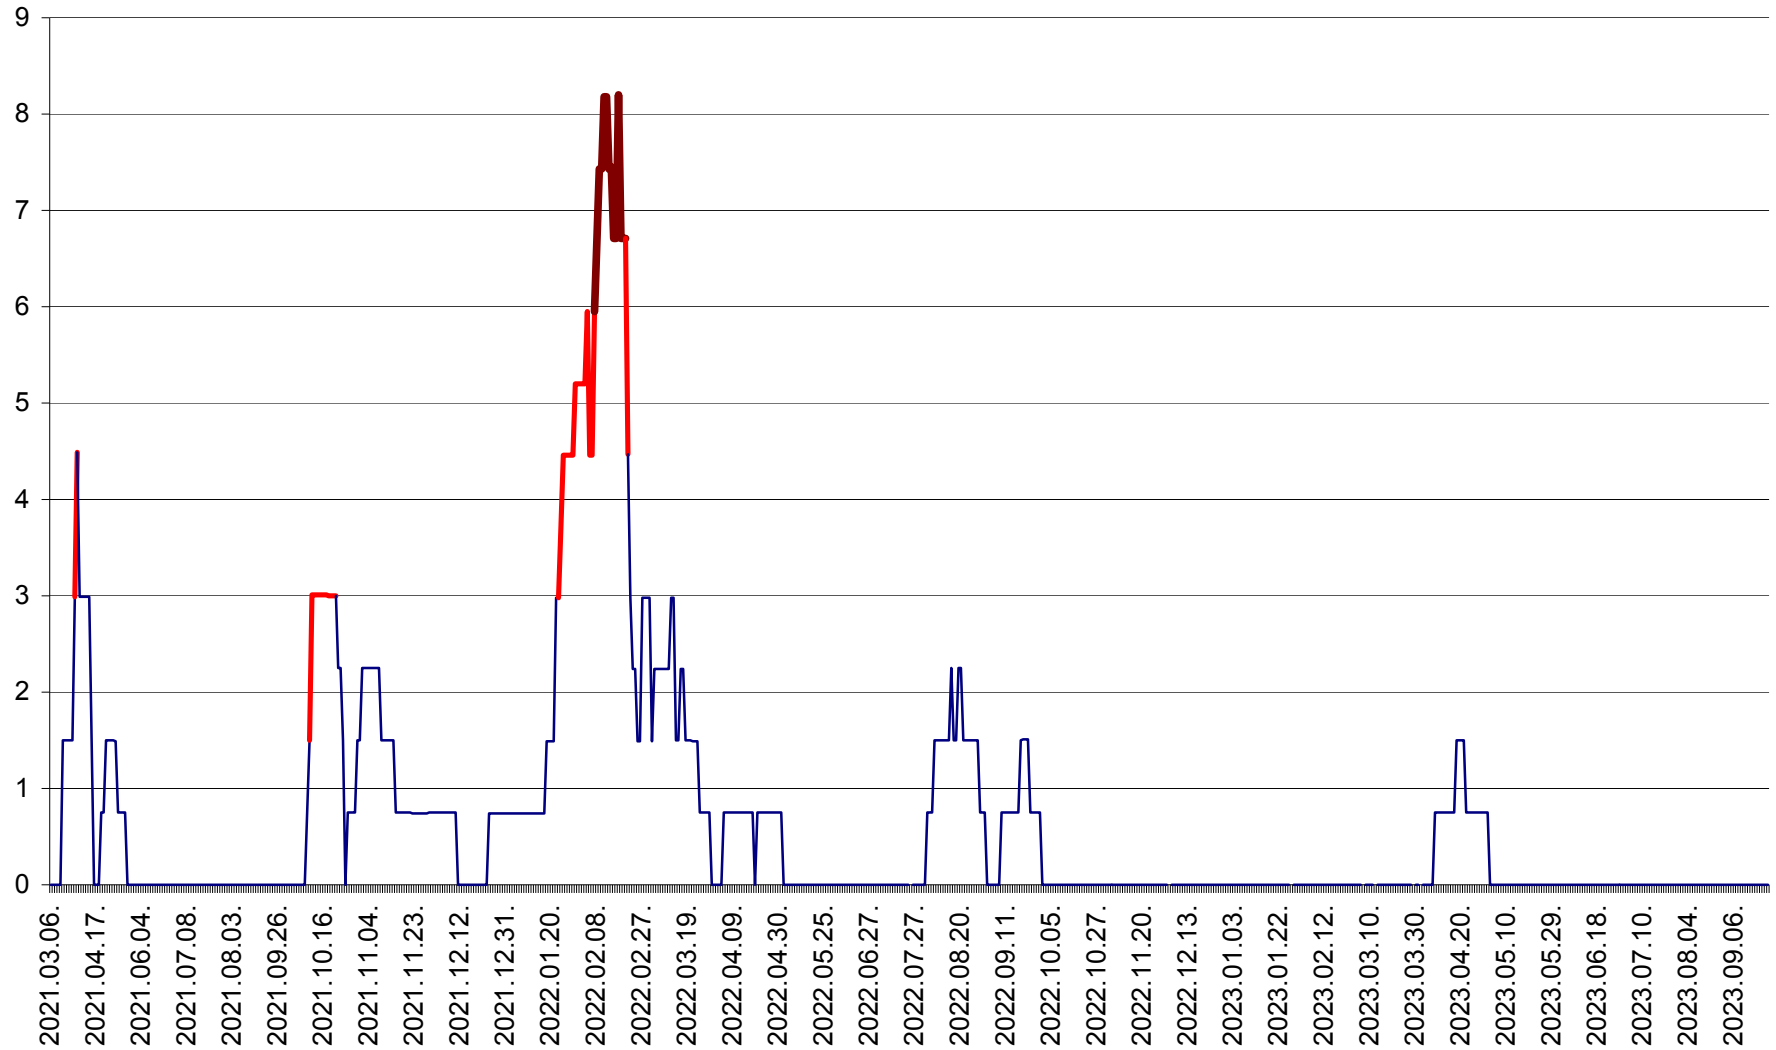

LELICENI - Evolutia incidentei cumulate pe 14 zile la ‰ de locuitori
2021.03.07. - 2023.10.02.

LUETA - Evolutia incidentei cumulate pe 14 zile la ‰ de locuitori
2021.03.07. - 2023.10.02.

LUNCA DE JOS - Evolutia incidentei cumulate pe 14 zile la ‰ de locuitori
2021.03.07. - 2023.10.02.

LUNCA DE SUS - Evolutia incidentei cumulate pe 14 zile la ‰ de locuitori
2021.03.07. - 2023.10.02.

LUPENI - Evolutia incidentei cumulate pe 14 zile la ‰ de locuitori
2021.03.07. - 2023.10.02.

MĂDĂRAȘ - Evolutia incidentei cumulate pe 14 zile la ‰ de locuitori
2021.03.07. - 2023.10.02.

MĂRTINIȘ - Evolutia incidentei cumulate pe 14 zile la ‰ de locuitori
2021.03.07. - 2023.10.02.

MEREȘTI - Evolutia incidentei cumulate pe 14 zile la ‰ de locuitori
2021.03.07. - 2023.10.02.

MUNICIPIUL MIERCUREA-CIUC - Evolutia incidentei cumulate pe 14 zile la ‰ de locuitori
2021.03.07. - 2023.10.02.