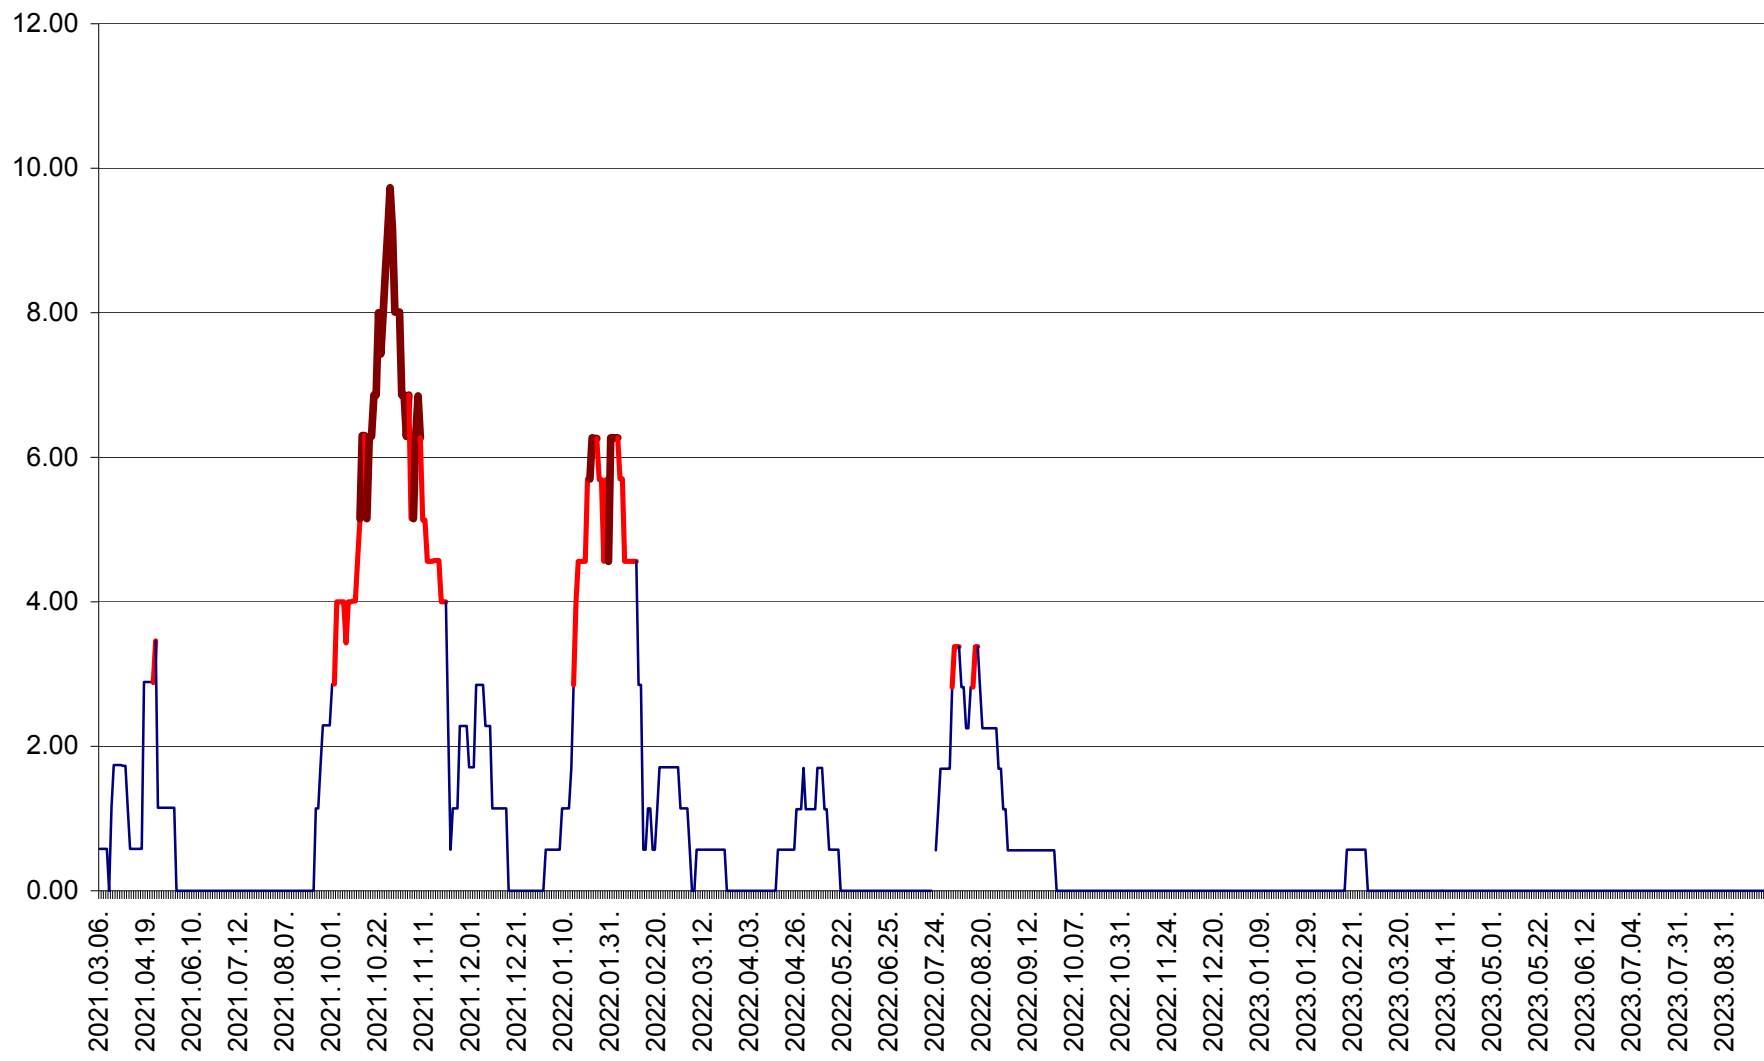

ORAȘ VLĂHIȚA - Evolutia incidentei cumulate pe 14 zile la ‰ de locuitori
2021.03.07. - 2023.10.02.