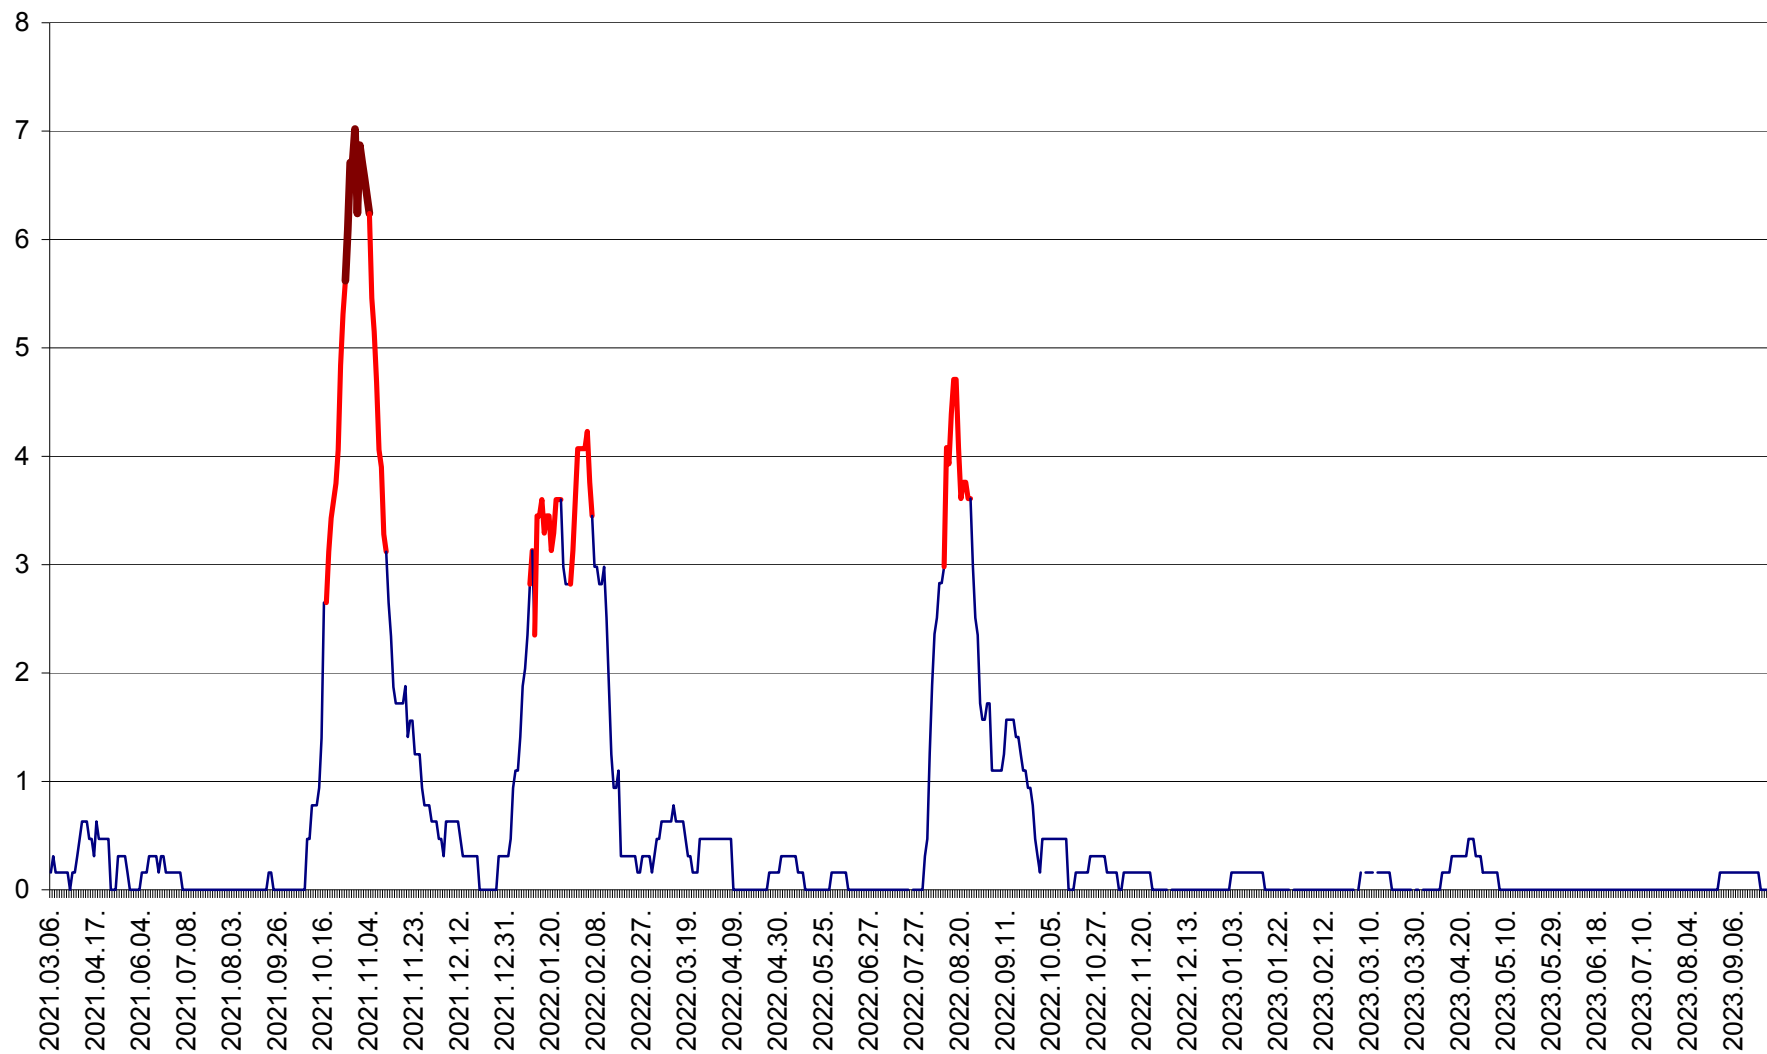

PLĂIEȘII DE JOS - Evoluția incidentei cumulate pe 14 zile la ‰ de locuitori
2021.03.07. - 2023.10.02.

PORUMBENI - Evolutia incidentei cumulate pe 14 zile la ‰ de locuitori
2021.03.07. - 2023.10.02.

PRAID - Evolutia incidentei cumulate pe 14 zile la ‰ de locuitori
2021.03.07. - 2023.10.02.

RACU - Evolutia incidentei cumulate pe 14 zile la ‰ de locuitori
2021.03.07. - 2023.10.02.

REMETEA - Evolutia incidentei cumulate pe 14 zile la ‰ de locuitori
2021.03.07. - 2023.10.02.

SĂCEL - Evolutia incidentei cumulate pe 14 zile la ‰ de locuitori
2021.03.07. - 2023.10.02.