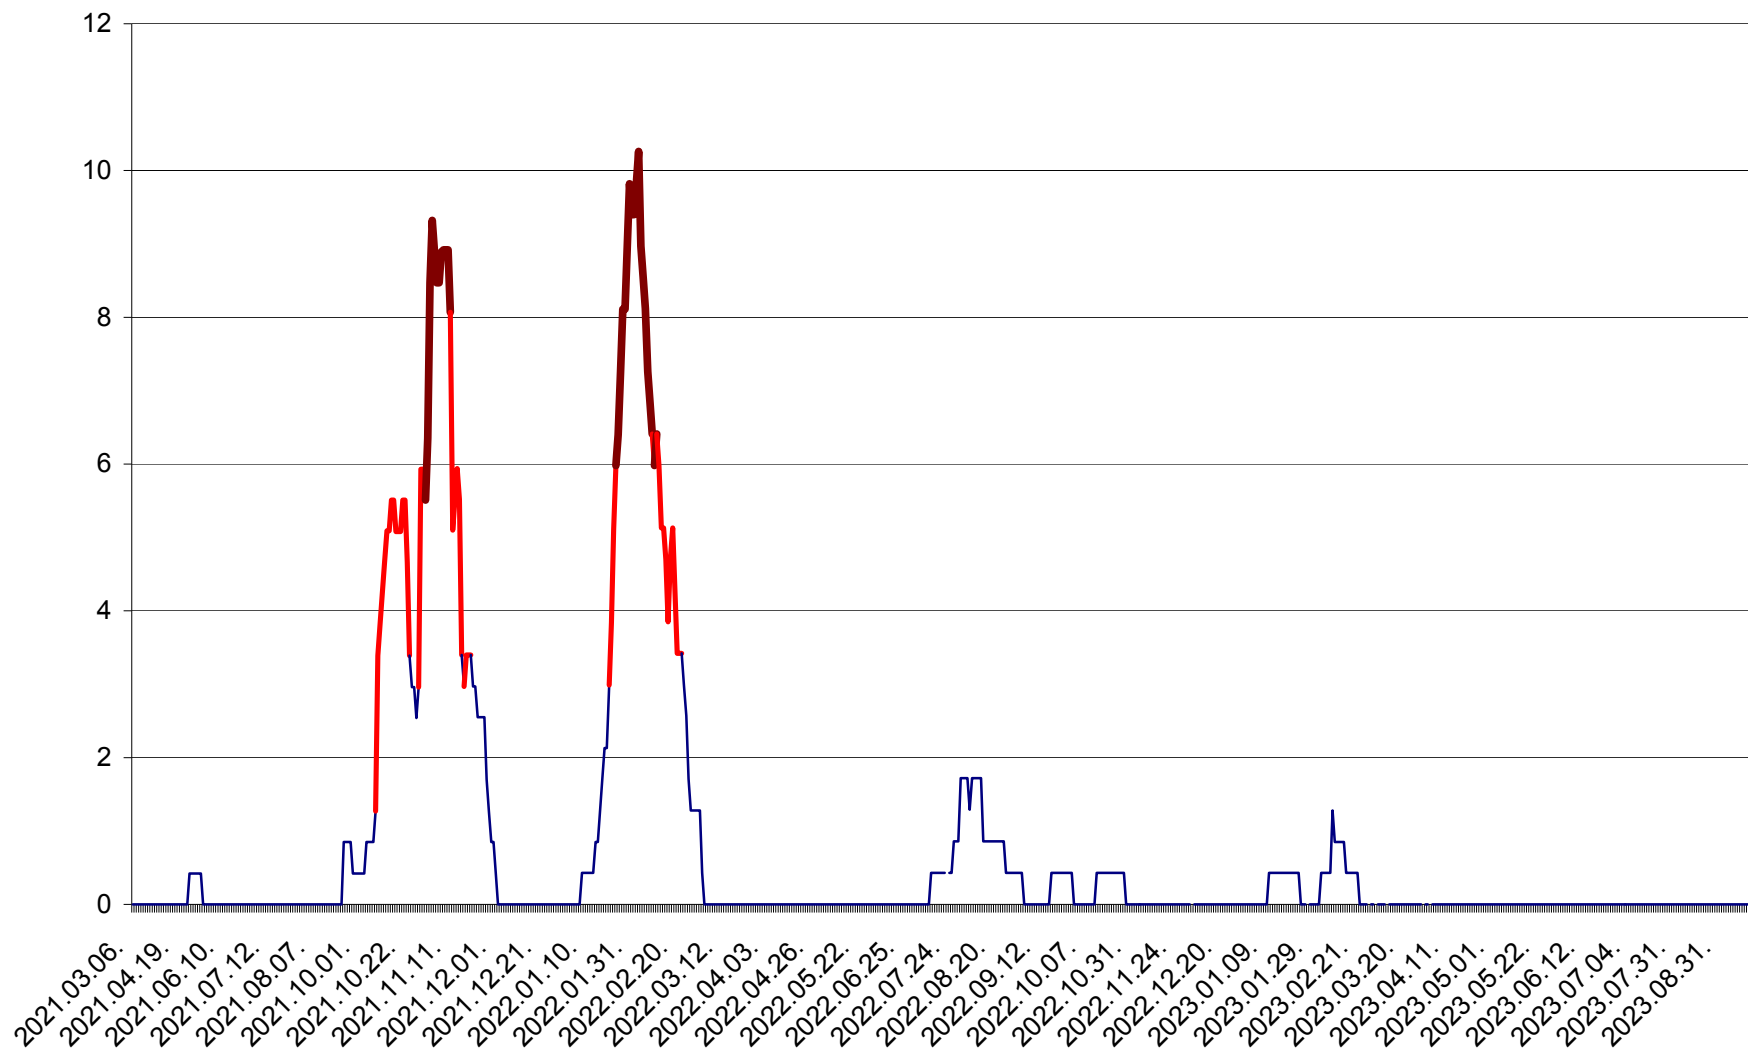

PLĂIEȘII DE JOS - Evoluția incidentei cumulate pe 14 zile la ‰ de locuitori
2021.03.07. - 2023.10.02.

PORUMBENI - Evolutia incidentei cumulate pe 14 zile la ‰ de locuitori
2021.03.07. - 2023.10.02.

PRAID - Evolutia incidentei cumulate pe 14 zile la ‰ de locuitori
2021.03.07. - 2023.10.02.

RACU - Evolutia incidentei cumulate pe 14 zile la ‰ de locuitori
2021.03.07. - 2023.10.02.

REMETEA - Evolutia incidentei cumulate pe 14 zile la ‰ de locuitori
2021.03.07. - 2023.10.02.

SĂCEL - Evolutia incidentei cumulate pe 14 zile la ‰ de locuitori
2021.03.07. - 2023.10.02.

SÂNCRĂIENI - Evolutia incidentei cumulate pe 14 zile la ‰ de locuitori
2021.03.07. - 2023.10.02.

SÂNDOMINIC - Evolutia incidentei cumulate pe 14 zile la ‰ de locuitori
2021.03.07. - 2023.10.02.

SÂNMARTIN - Evolutia incidentei cumulate pe 14 zile la ‰ de locuitori
2021.03.07. - 2023.10.02.