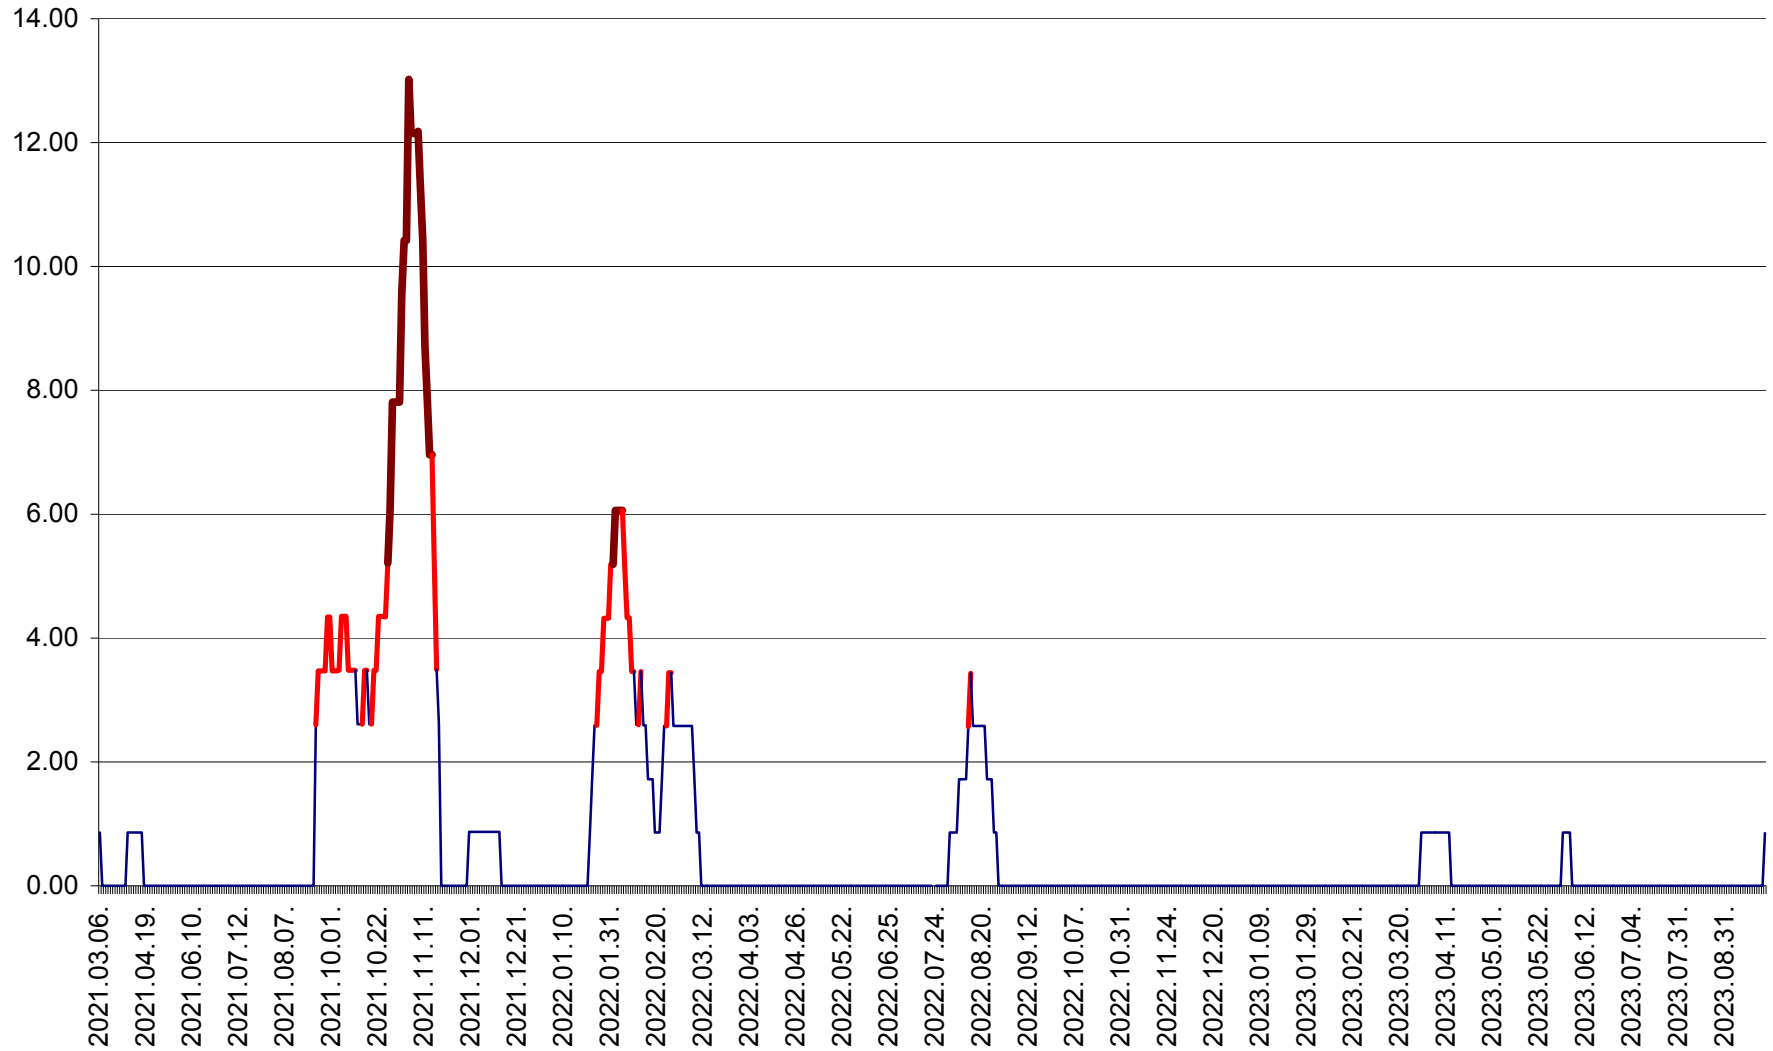

VĂRȘAG - Evolutia incidentei cumulate pe 14 zile la ‰ de locuitori
2021.03.07. - 2023.10.02.