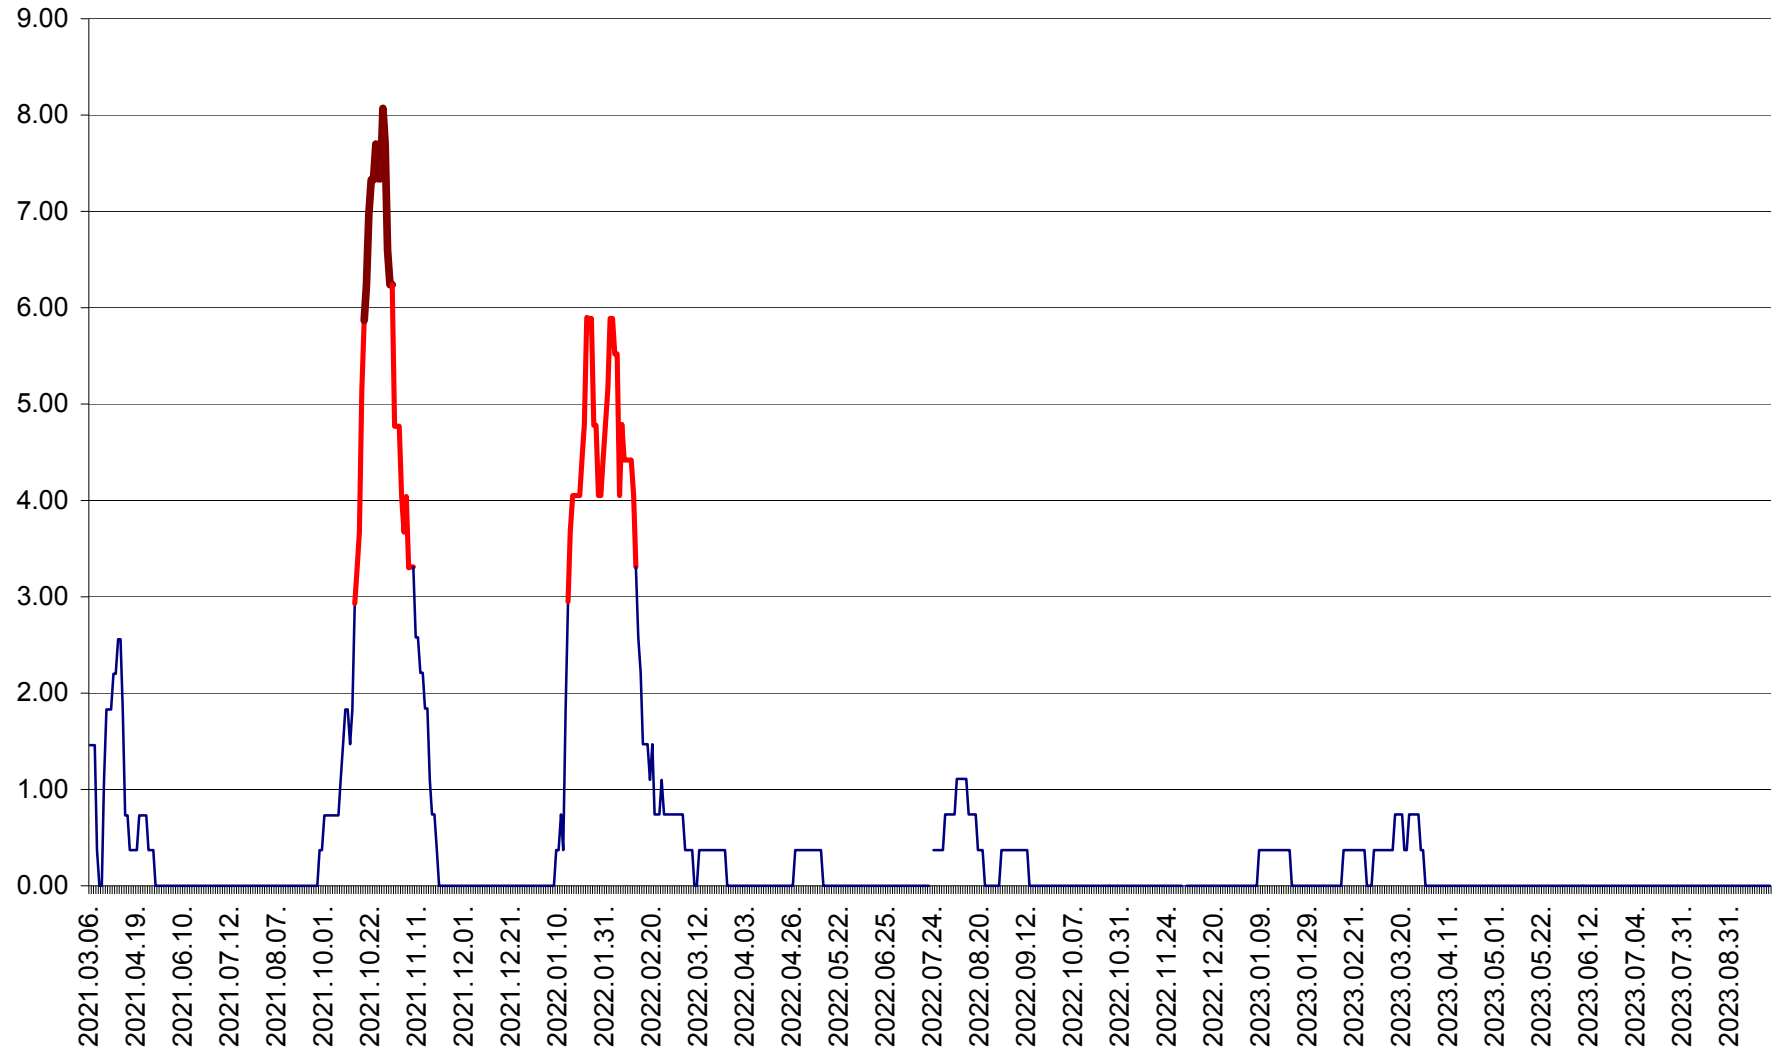

ATID - Evolutia incidentei cumulate pe 14 zile la % de locuitori
2021.03.07. - 2023.10.02.

AVRĂMEȘTI - Evolutia incidentei cumulate pe 14 zile la ‰ de locuitori
2021.03.07. - 2023.10.02.

ORAȘ BĂILE TUȘNAD - Evolutia incidentei cumulate pe 14 zile la ‰ de locuitori
2021.03.07. - 2023.10.02.

ORAȘ BĂLAN - Evoluția incidentei cumulate pe 14 zile la ‰ de locuitori
2021.03.07. - 2023.10.02.

BILBOR - Evolutia incidentei cumulate pe 14 zile la ‰ de locuitori
2021.03.07. - 2023.10.02.

ORAȘ BORSEC - Evolutia incidentei cumulate pe 14 zile la ‰ de locuitori
2021.03.07. - 2023.10.02.

BRĂDEȘTI - Evolutia incidentei cumulate pe 14 zile la ‰ de locuitori
2021.03.07. - 2023.10.02.

CĂPÂLNIȚA - Evolutia incidentei cumulate pe 14 zile la ‰ de locuitori
2021.03.07. - 2023.10.02.

CÂRȚA - Evolutia incidentei cumulate pe 14 zile la ‰ de locuitori
2021.03.07. - 2023.10.02.

CICEU - Evolutia incidentei cumulate pe 14 zile la ‰ de locuitori
2021.03.07. - 2023.10.02.

CIUCSÂNGEORGIU - Evolutia incidentei cumulate pe 14 zile la ‰ de locuitori
2021.03.07. - 2023.10.02.

CIUMANI - Evolutia incidentei cumulate pe 14 zile la ‰ de locuitori
2021.03.07. - 2023.10.02.