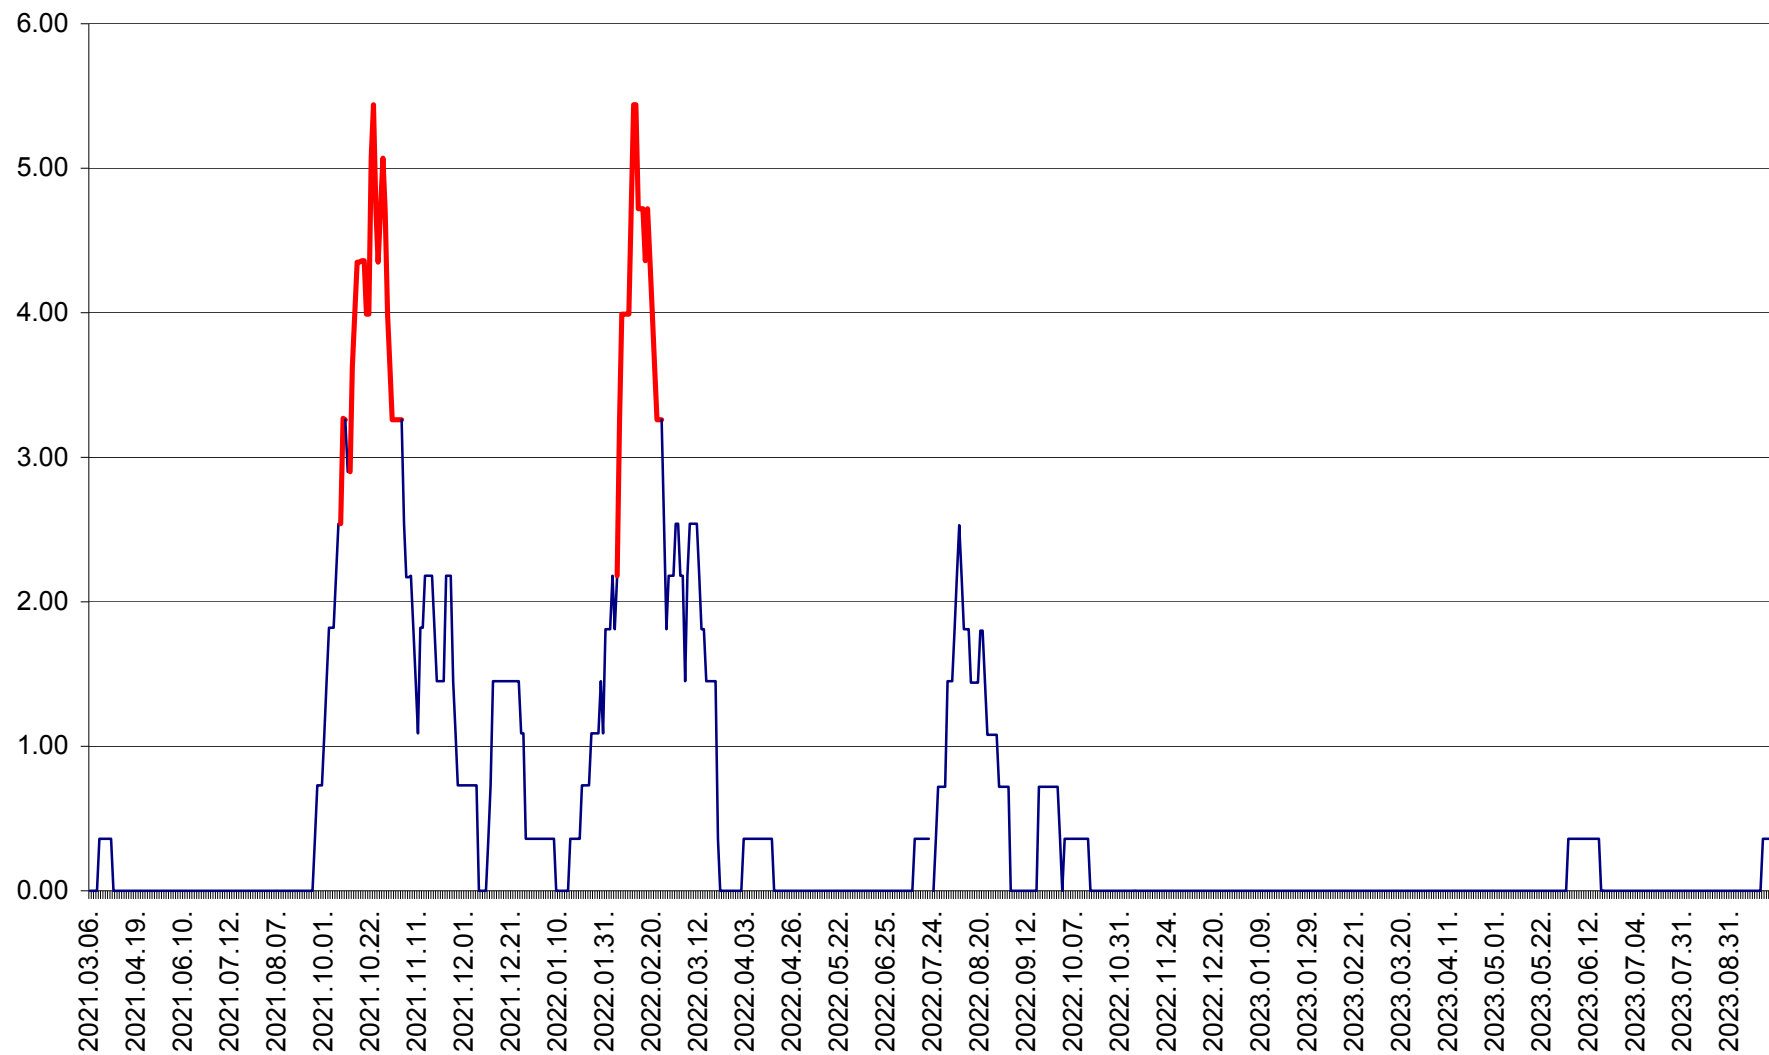

ATID - Evolutia incidentei cumulate pe 14 zile la % de locuitori
2021.03.07. - 2023.10.02.

AVRĂMEȘTI - Evolutia incidentei cumulate pe 14 zile la ‰ de locuitori
2021.03.07. - 2023.10.02.

ORAȘ BĂILE TUȘNAD - Evolutia incidentei cumulate pe 14 zile la ‰ de locuitori
2021.03.07. - 2023.10.02.

ORAȘ BĂLAN - Evoluția incidentei cumulate pe 14 zile la ‰ de locuitori
2021.03.07. - 2023.10.02.

BILBOR - Evolutia incidentei cumulate pe 14 zile la ‰ de locuitori
2021.03.07. - 2023.10.02.

ORAȘ BORSEC - Evolutia incidentei cumulate pe 14 zile la ‰ de locuitori
2021.03.07. - 2023.10.02.

BRĂDEȘTI - Evolutia incidentei cumulate pe 14 zile la ‰ de locuitori
2021.03.07. - 2023.10.02.

CĂPÂLNIȚA - Evolutia incidentei cumulate pe 14 zile la ‰ de locuitori
2021.03.07. - 2023.10.02.

CÂRȚA - Evolutia incidentei cumulate pe 14 zile la ‰ de locuitori
2021.03.07. - 2023.10.02.