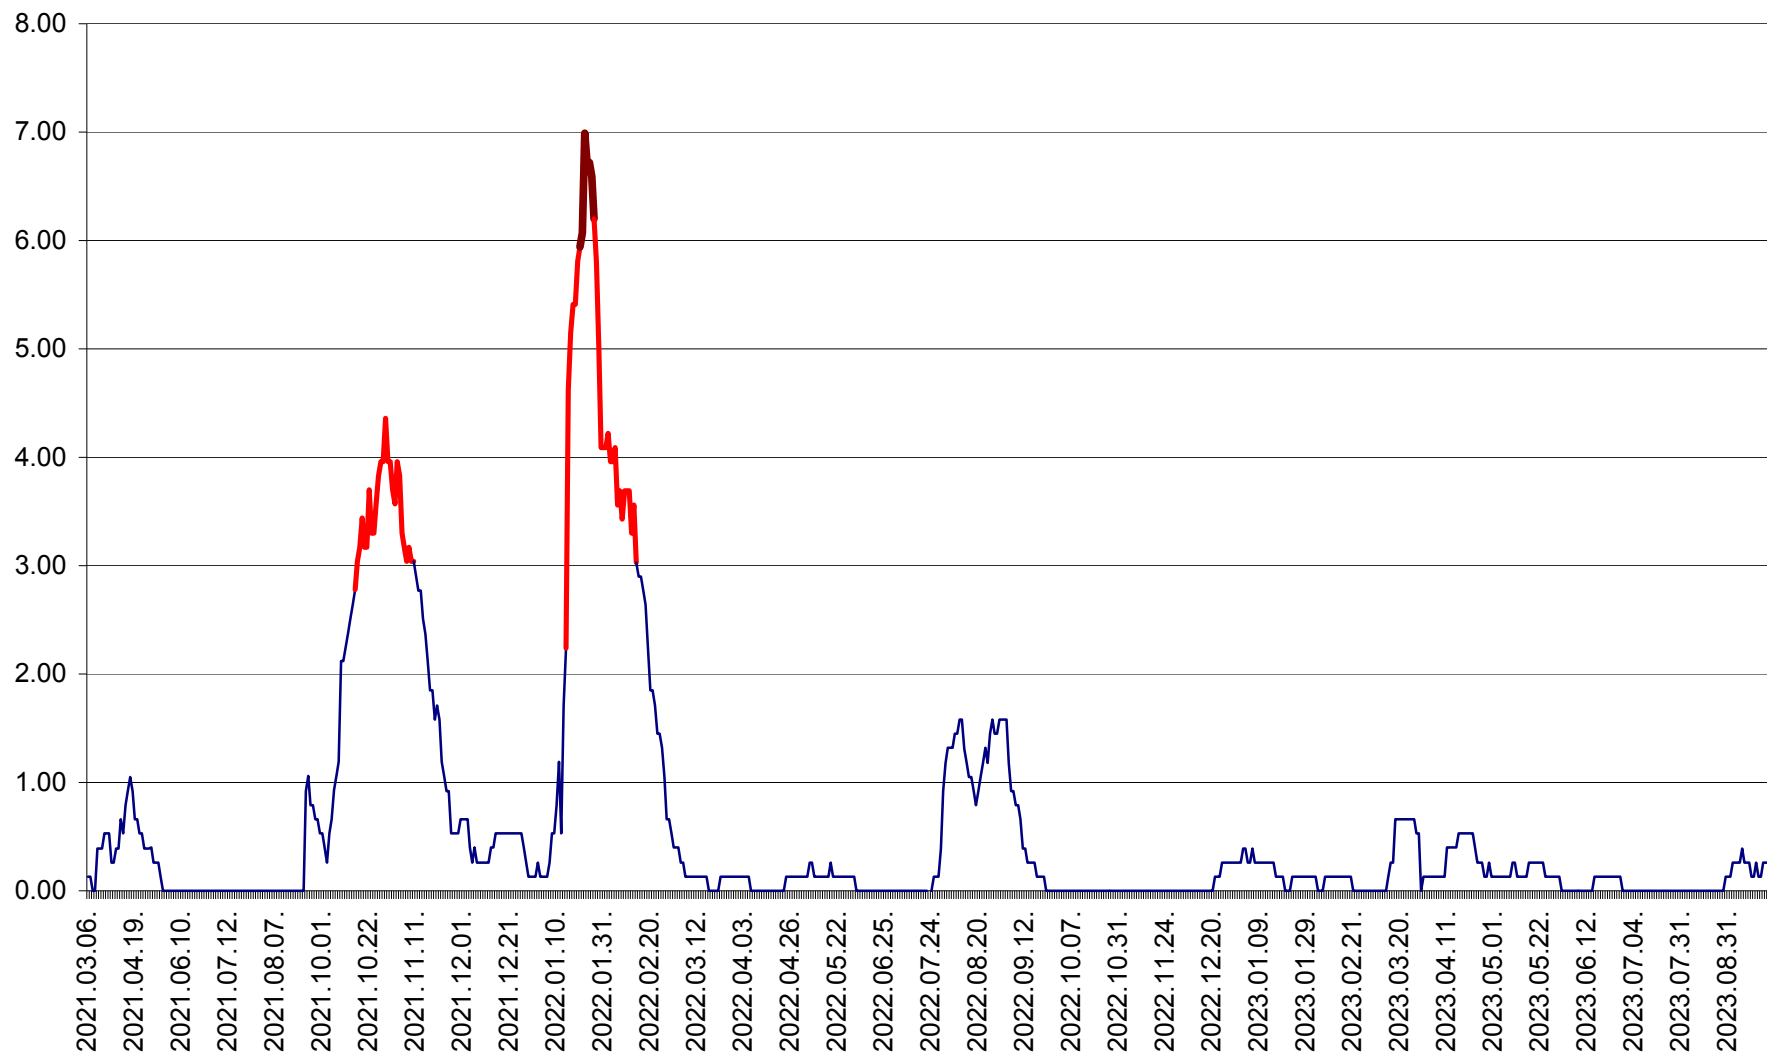

TUȘNAD - Evolutia incidentei cumulate pe 14 zile la ‰ de locuitori
2021.03.07. - 2023.10.02.

ULIEȘ - Evoluția incidenței cumulate pe 14 zile la ‰ de locuitori
2021.03.07. - 2023.10.02.

VĂRȘAG - Evolutia incidentei cumulate pe 14 zile la ‰ de locuitori
2021.03.07. - 2023.10.02.

ORAȘ VLĂHIȚA - Evolutia incidentei cumulate pe 14 zile la ‰ de locuitori
2021.03.07. - 2023.10.02.

VOȘLĂBENI - Evolutia incidentei cumulate pe 14 zile la ‰ de locuitori
2021.03.07. - 2023.10.02.

ZETEA - Evolutia incidentei cumulate pe 14 zile la ‰ de locuitori
2021.03.07. - 2023.10.02.