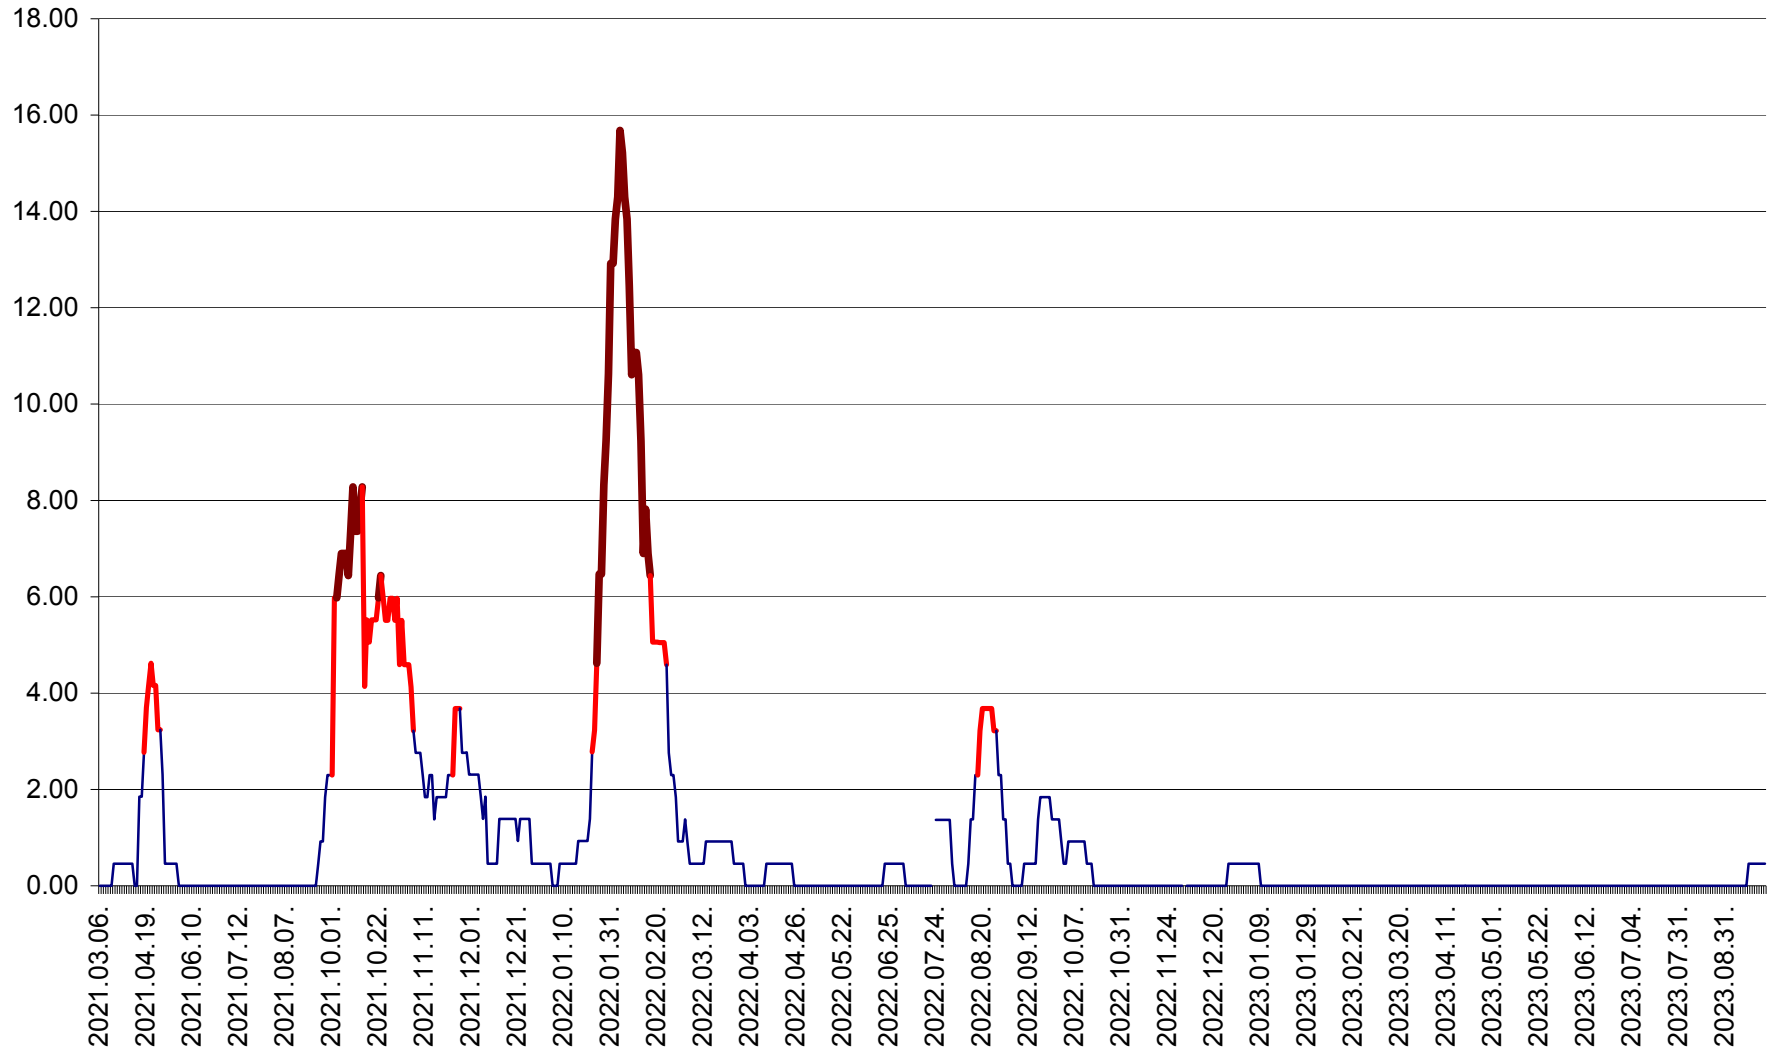

ATID - Evolutia incidentei cumulate pe 14 zile la % de locuitori
2021.03.07. - 2023.10.02.

AVRĂMEȘTI - Evolutia incidentei cumulate pe 14 zile la ‰ de locuitori
2021.03.07. - 2023.10.02.

ORAȘ BĂILE TUȘNAD - Evolutia incidentei cumulate pe 14 zile la ‰ de locuitori
2021.03.07. - 2023.10.02.

ORAȘ BĂLAN - Evoluția incidentei cumulate pe 14 zile la ‰ de locuitori
2021.03.07. - 2023.10.02.

BILBOR - Evolutia incidentei cumulate pe 14 zile la ‰ de locuitori
2021.03.07. - 2023.10.02.

ORAȘ BORSEC - Evolutia incidentei cumulate pe 14 zile la ‰ de locuitori
2021.03.07. - 2023.10.02.

BRĂDEȘTI - Evolutia incidentei cumulate pe 14 zile la ‰ de locuitori
2021.03.07. - 2023.10.02.

CĂPÂLNIȚA - Evolutia incidentei cumulate pe 14 zile la ‰ de locuitori
2021.03.07. - 2023.10.02.

CÂRȚA - Evolutia incidentei cumulate pe 14 zile la ‰ de locuitori
2021.03.07. - 2023.10.02.

CICEU - Evolutia incidentei cumulate pe 14 zile la ‰ de locuitori
2021.03.07. - 2023.10.02.

CIUCSÂNGEORGIU - Evolutia incidentei cumulate pe 14 zile la ‰ de locuitori
2021.03.07. - 2023.10.02.

CIUMANI - Evolutia incidentei cumulate pe 14 zile la ‰ de locuitori
2021.03.07. - 2023.10.02.