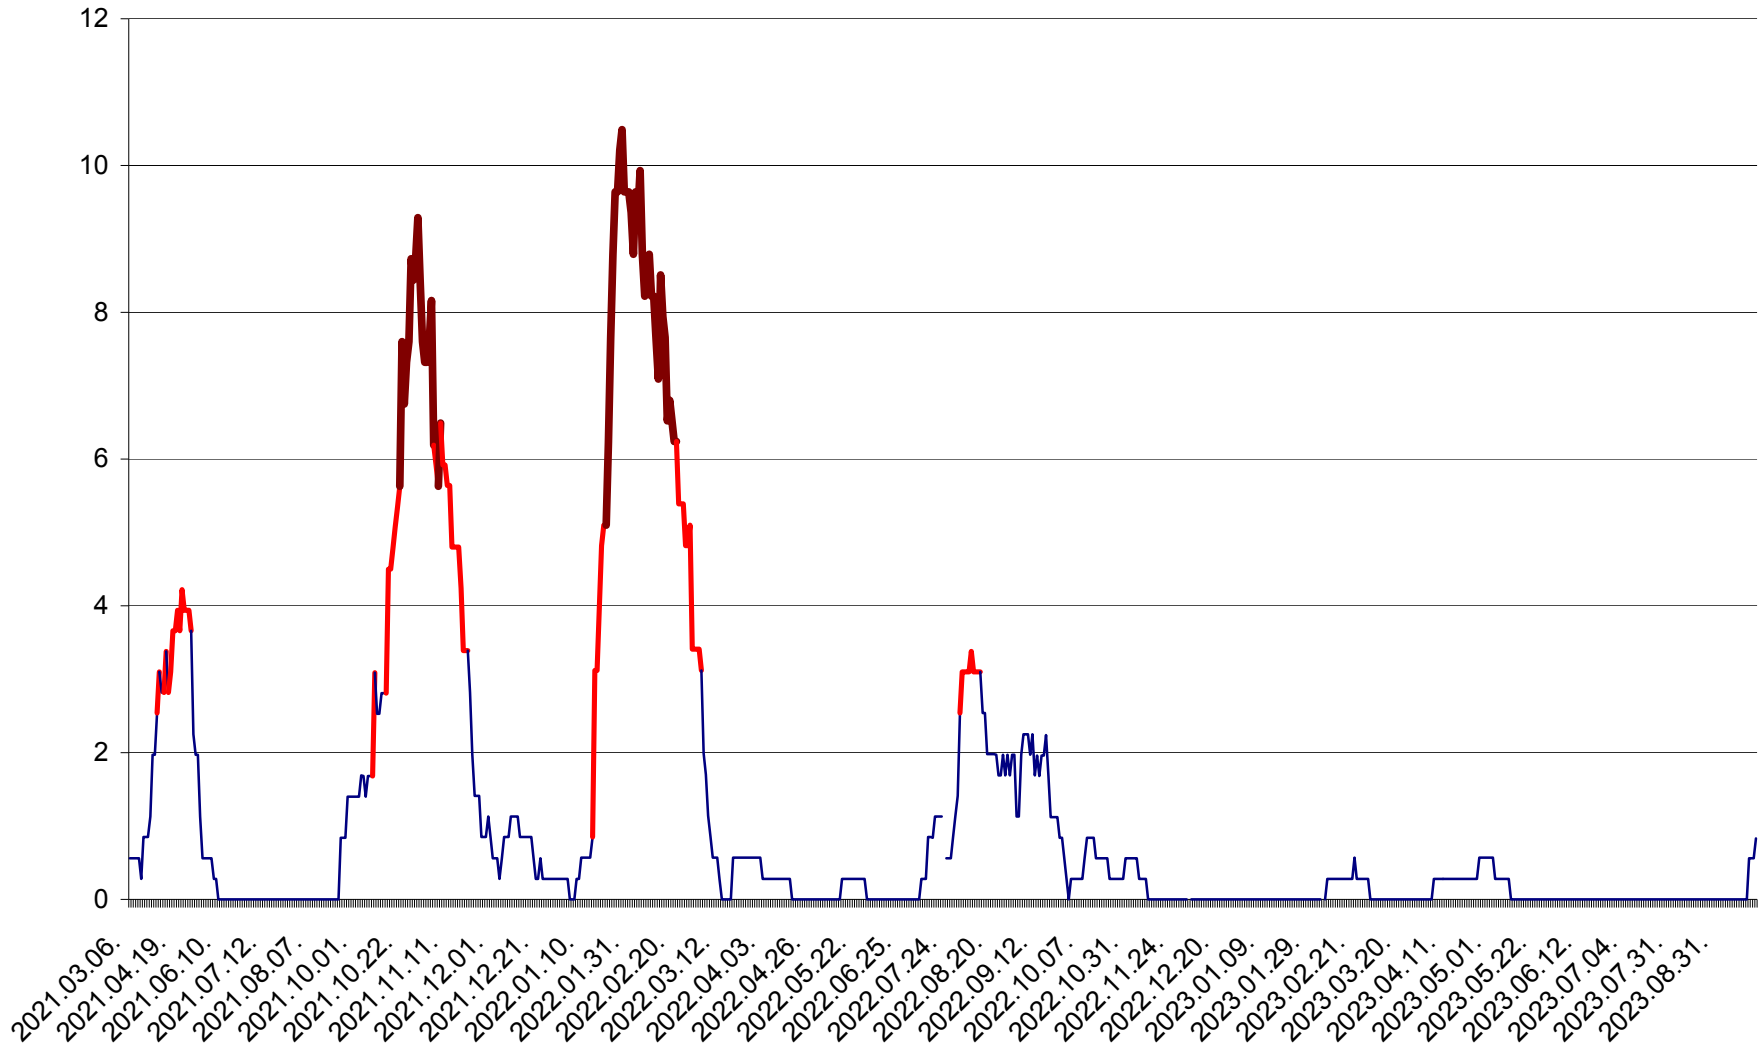

ORAȘ BĂLAN - Evoluția incidentei cumulate pe 14 zile la ‰ de locuitori
2021.03.07. - 2023.10.02.

BILBOR - Evolutia incidentei cumulate pe 14 zile la ‰ de locuitori
2021.03.07. - 2023.10.02.

ORAȘ BORSEC - Evolutia incidentei cumulate pe 14 zile la ‰ de locuitori
2021.03.07. - 2023.10.02.

ORAȘ CRISTURU SECUIESC - Evolutia incidentei cumulate pe 14 zile la ‰ de locuitori
2021.03.07. - 2023.10.02.

DĂNEȘTI - Evolutia incidentei cumulate pe 14 zile la ‰ de locuitori
2021.03.07. - 2023.10.02.

DÂRJIU - Evolutia incidentei cumulate pe 14 zile la ‰ de locuitori
2021.03.07. - 2023.10.02.

DEALU - Evolutia incidentei cumulate pe 14 zile la ‰ de locuitori
2021.03.07. - 2023.10.02.

DITRĂU - Evolutia incidentei cumulate pe 14 zile la ‰ de locuitori
2021.03.07. - 2023.10.02.

FELICENI - Evolutia incidentei cumulate pe 14 zile la ‰ de locuitori
2021.03.07. - 2023.10.02.

FRUMOASA - Evolutia incidentei cumulate pe 14 zile la ‰ de locuitori
2021.03.07. - 2023.10.02.

GĂLĂUȚAȘ - Evolutia incidentei cumulate pe 14 zile la ‰ de locuitori
2021.03.07. - 2023.10.02.