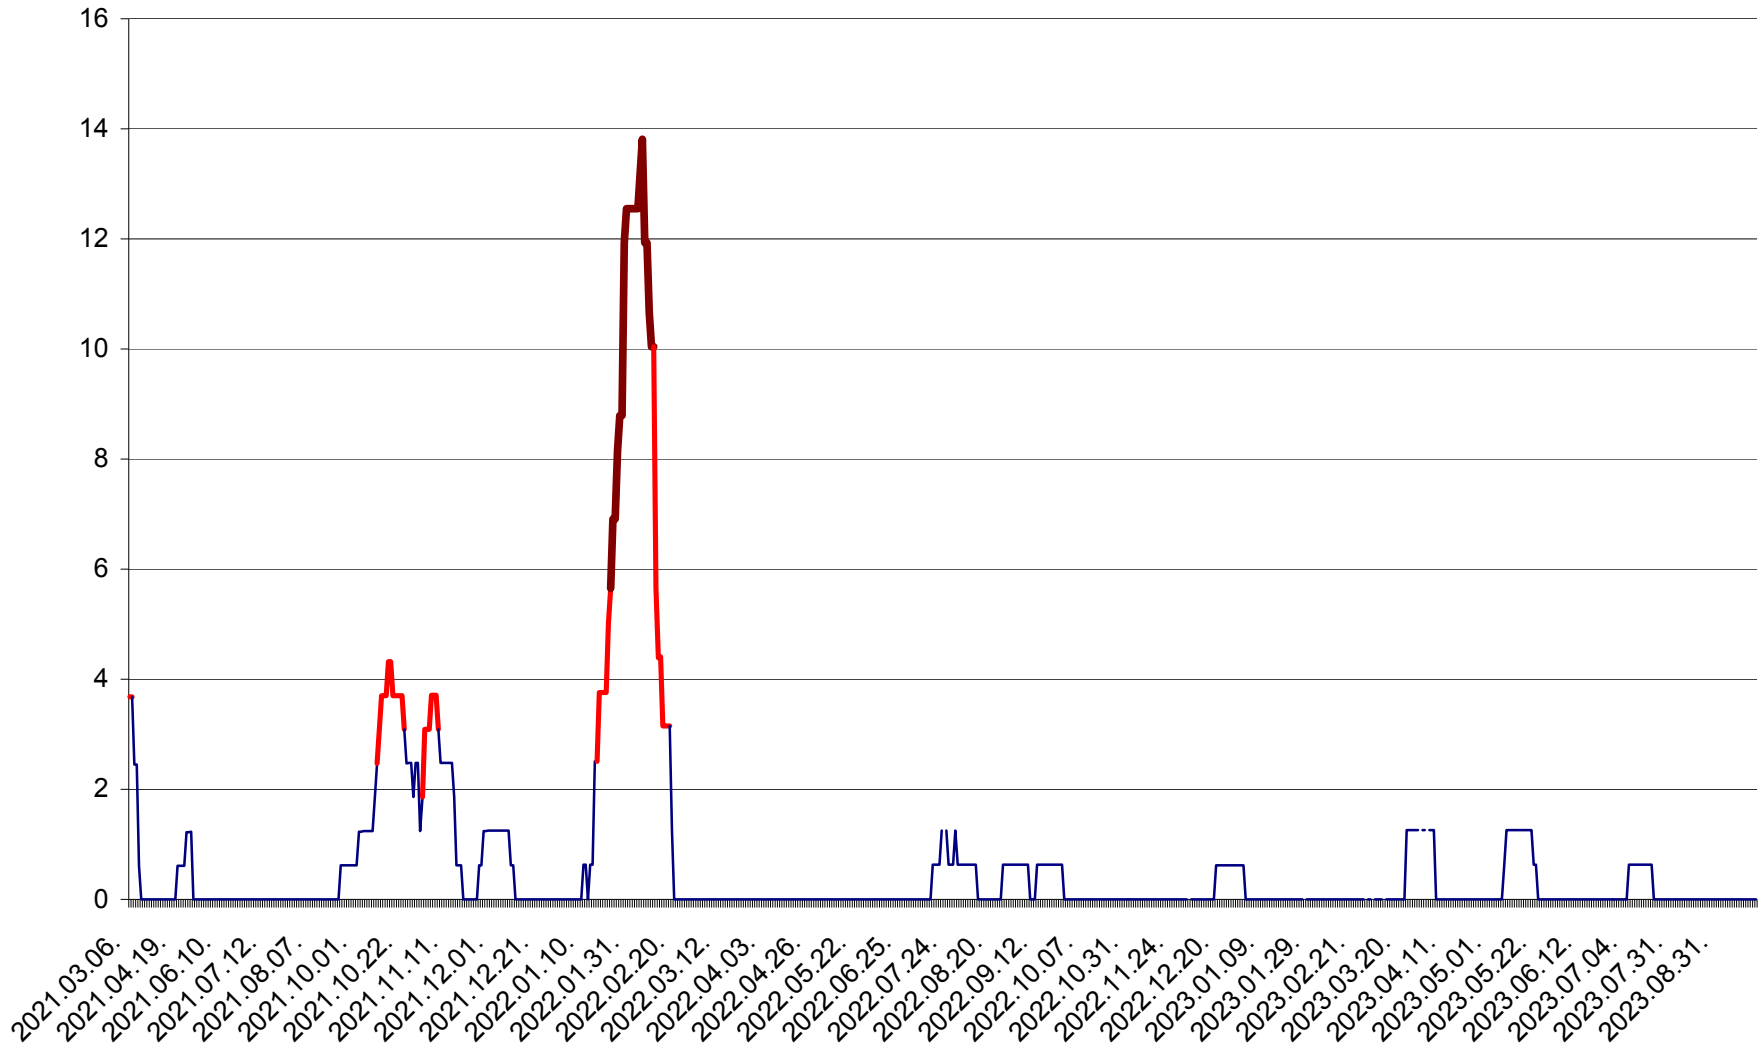

PLĂIEȘII DE JOS - Evoluția incidentei cumulate pe 14 zile la ‰ de locuitori
2021.03.07. - 2023.10.02.

PORUMBENI - Evolutia incidentei cumulate pe 14 zile la ‰ de locuitori
2021.03.07. - 2023.10.02.

PRAID - Evolutia incidentei cumulate pe 14 zile la ‰ de locuitori
2021.03.07. - 2023.10.02.

RACU - Evolutia incidentei cumulate pe 14 zile la ‰ de locuitori
2021.03.07. - 2023.10.02.

REMETEA - Evolutia incidentei cumulate pe 14 zile la ‰ de locuitori
2021.03.07. - 2023.10.02.

SĂCEL - Evolutia incidentei cumulate pe 14 zile la ‰ de locuitori
2021.03.07. - 2023.10.02.