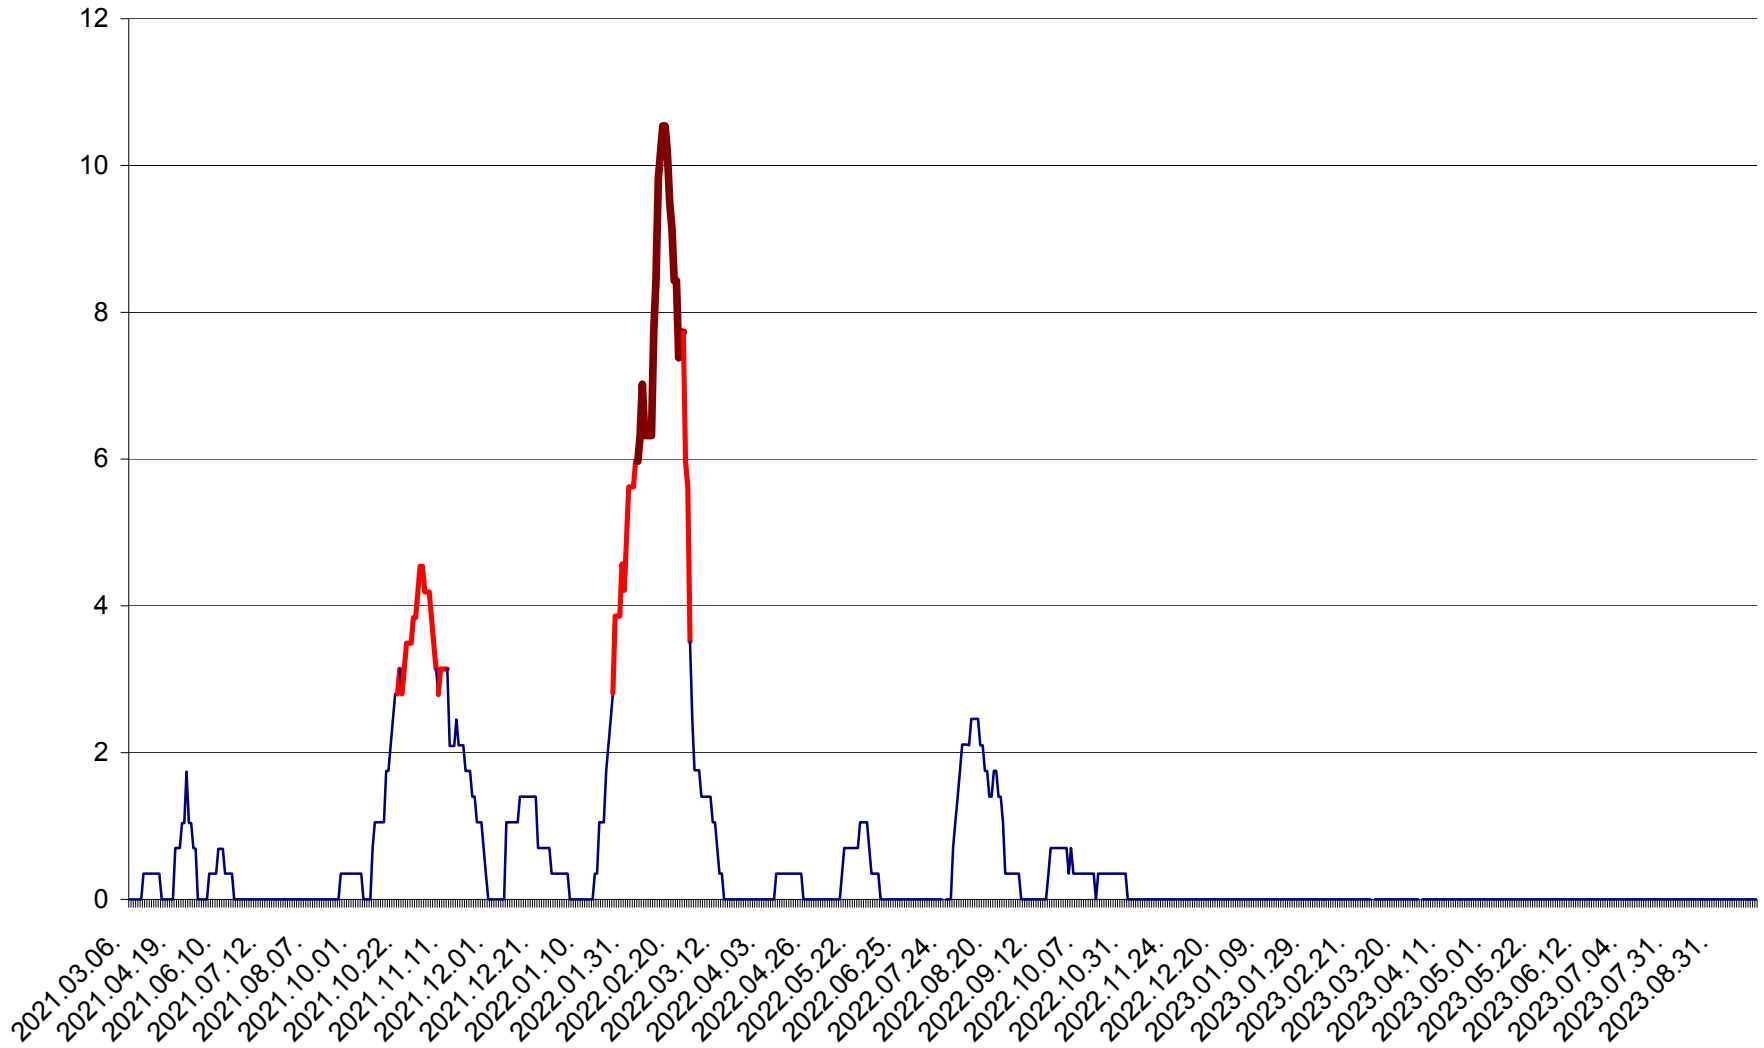

SICULENI - Evolutia incidentei cumulate pe 14 zile la ‰ de locuitori
2021.03.07. - 2023.10.02.