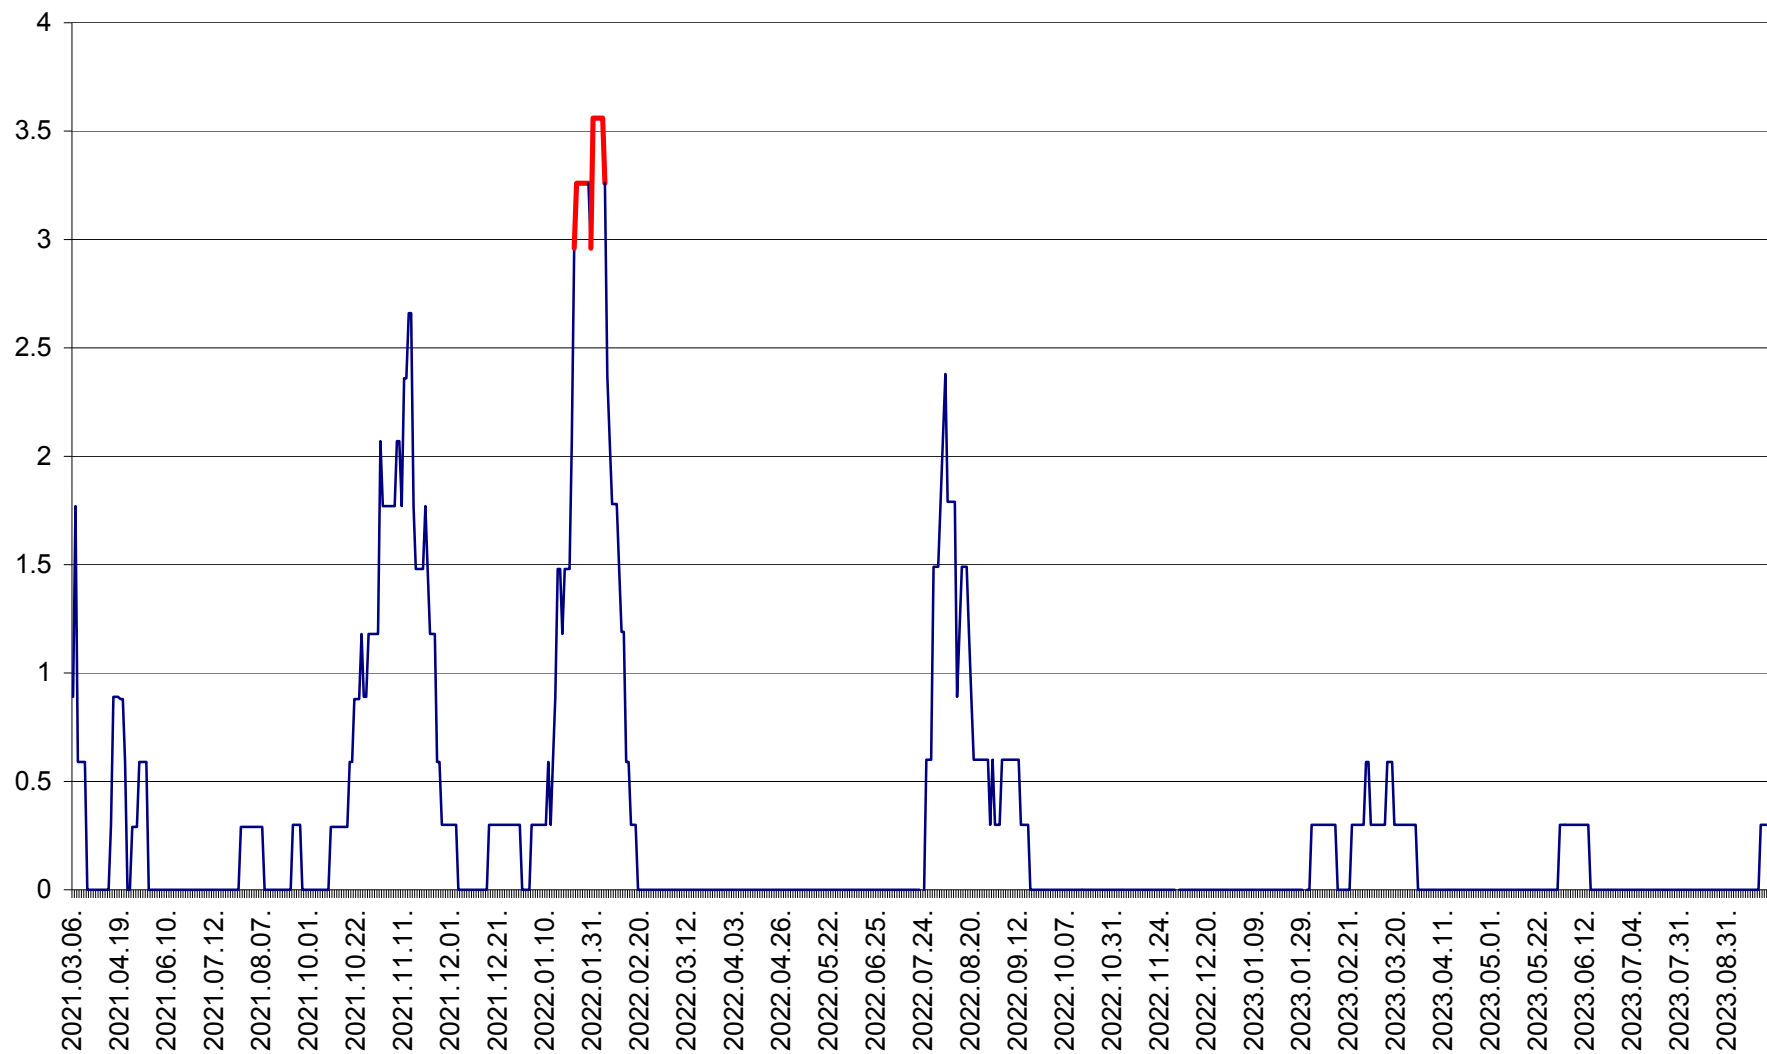

MUNICIPIUL GHEORGHENI - Evolutia incidentei cumulate pe 14 zile la ‰ de locuitori
2021.03.07. - 2023.10.02.

JOSENI - Evolutia incidentei cumulate pe 14 zile la ‰ de locuitori
2021.03.07. - 2023.10.02.

LĂZAREA - Evolutia incidentei cumulate pe 14 zile la % de locuitori
2021.03.07. - 2023.10.02.

LELICENI - Evolutia incidentei cumulate pe 14 zile la ‰ de locuitori
2021.03.07. - 2023.10.02.

LUETA - Evolutia incidentei cumulate pe 14 zile la ‰ de locuitori
2021.03.07. - 2023.10.02.

LUNCA DE JOS - Evolutia incidentei cumulate pe 14 zile la ‰ de locuitori
2021.03.07. - 2023.10.02.

LUNCA DE SUS - Evolutia incidentei cumulate pe 14 zile la ‰ de locuitori
2021.03.07. - 2023.10.02.

LUPENI - Evolutia incidentei cumulate pe 14 zile la ‰ de locuitori
2021.03.07. - 2023.10.02.

MĂDĂRAȘ - Evolutia incidentei cumulate pe 14 zile la ‰ de locuitori
2021.03.07. - 2023.10.02.