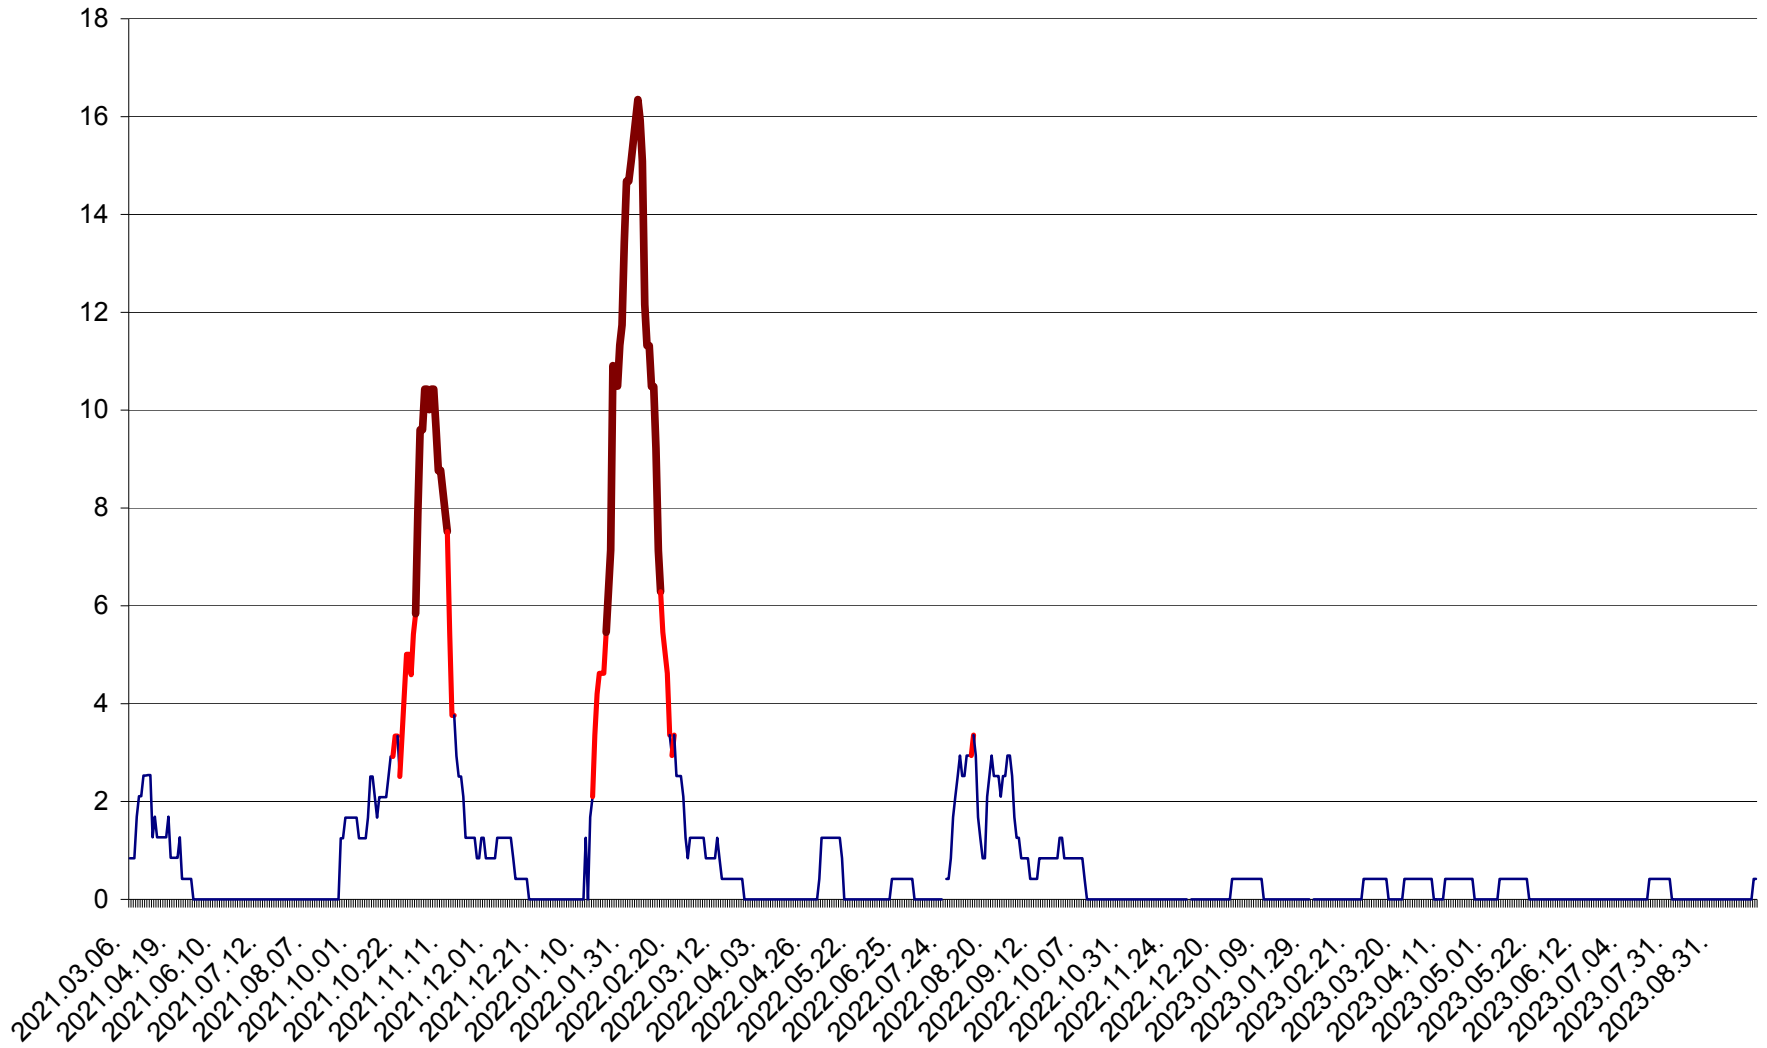

FELICENI - Evolutia incidentei cumulate pe 14 zile la ‰ de locuitori
2021.03.07. - 2023.10.02.

FRUMOASA - Evolutia incidentei cumulate pe 14 zile la ‰ de locuitori
2021.03.07. - 2023.10.02.

GĂLĂUȚAȘ - Evolutia incidentei cumulate pe 14 zile la ‰ de locuitori
2021.03.07. - 2023.10.02.

MUNICIPIUL GHEORGHENI - Evolutia incidentei cumulate pe 14 zile la ‰ de locuitori
2021.03.07. - 2023.10.02.

JOSENI - Evolutia incidentei cumulate pe 14 zile la ‰ de locuitori
2021.03.07. - 2023.10.02.

LĂZAREA - Evolutia incidentei cumulate pe 14 zile la % de locuitori
2021.03.07. - 2023.10.02.

LELICENI - Evolutia incidentei cumulate pe 14 zile la ‰ de locuitori
2021.03.07. - 2023.10.02.

LUETA - Evolutia incidentei cumulate pe 14 zile la ‰ de locuitori
2021.03.07. - 2023.10.02.

LUNCA DE JOS - Evolutia incidentei cumulate pe 14 zile la ‰ de locuitori
2021.03.07. - 2023.10.02.