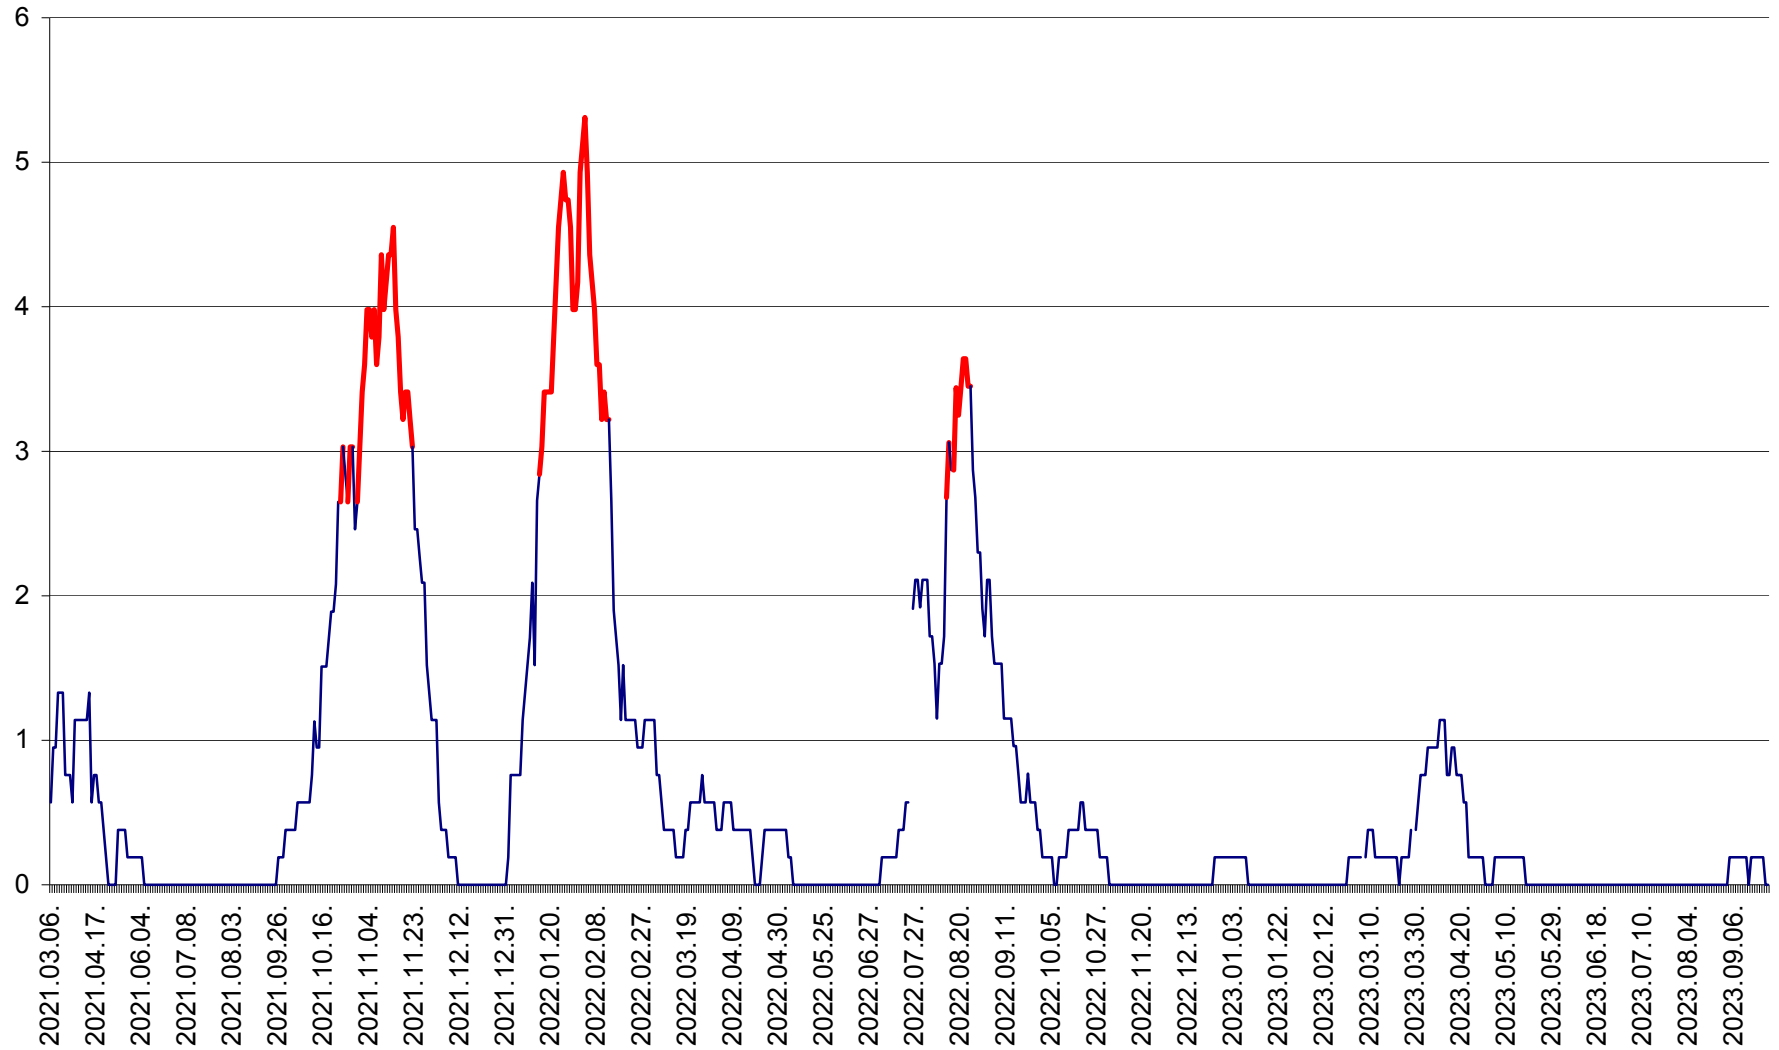

TOMEȘTI - Evolutia incidentei cumulate pe 14 zile la ‰ de locuitori
2021.03.07. - 2023.10.02.