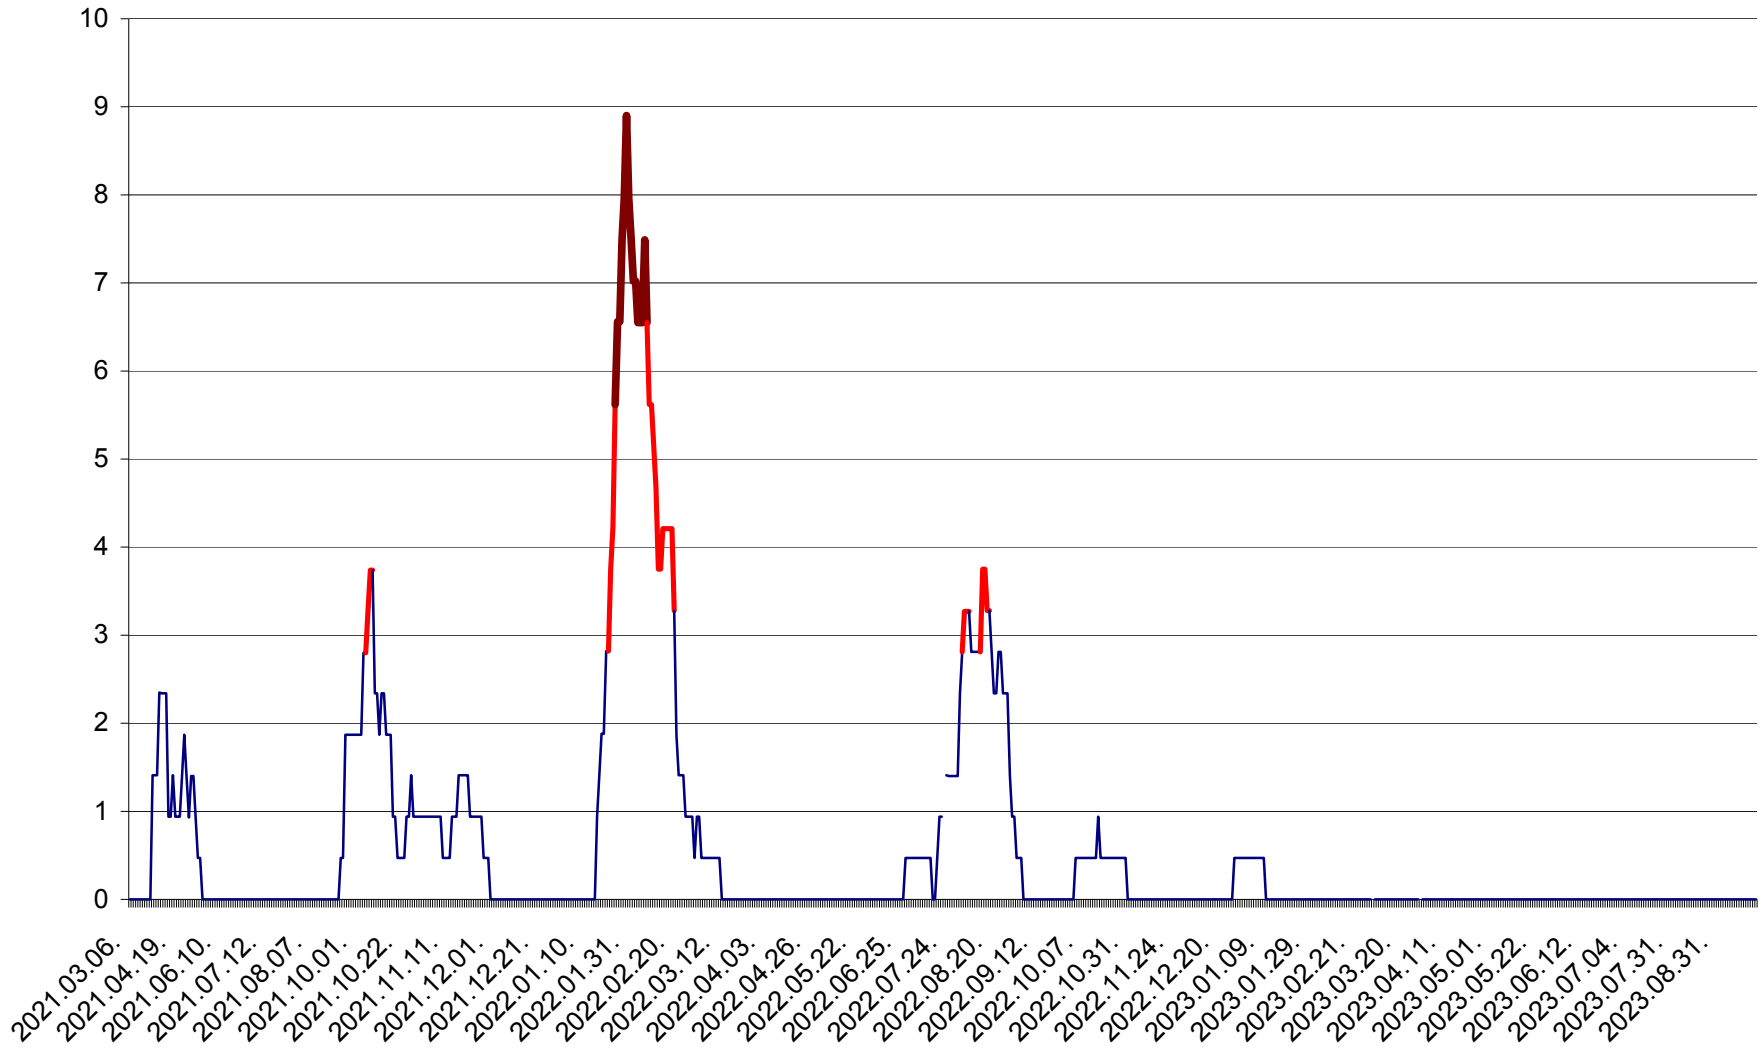

SECUIENI - Evolutia incidentei cumulate pe 14 zile la % de locuitori
2021.03.07. - 2023.10.02.