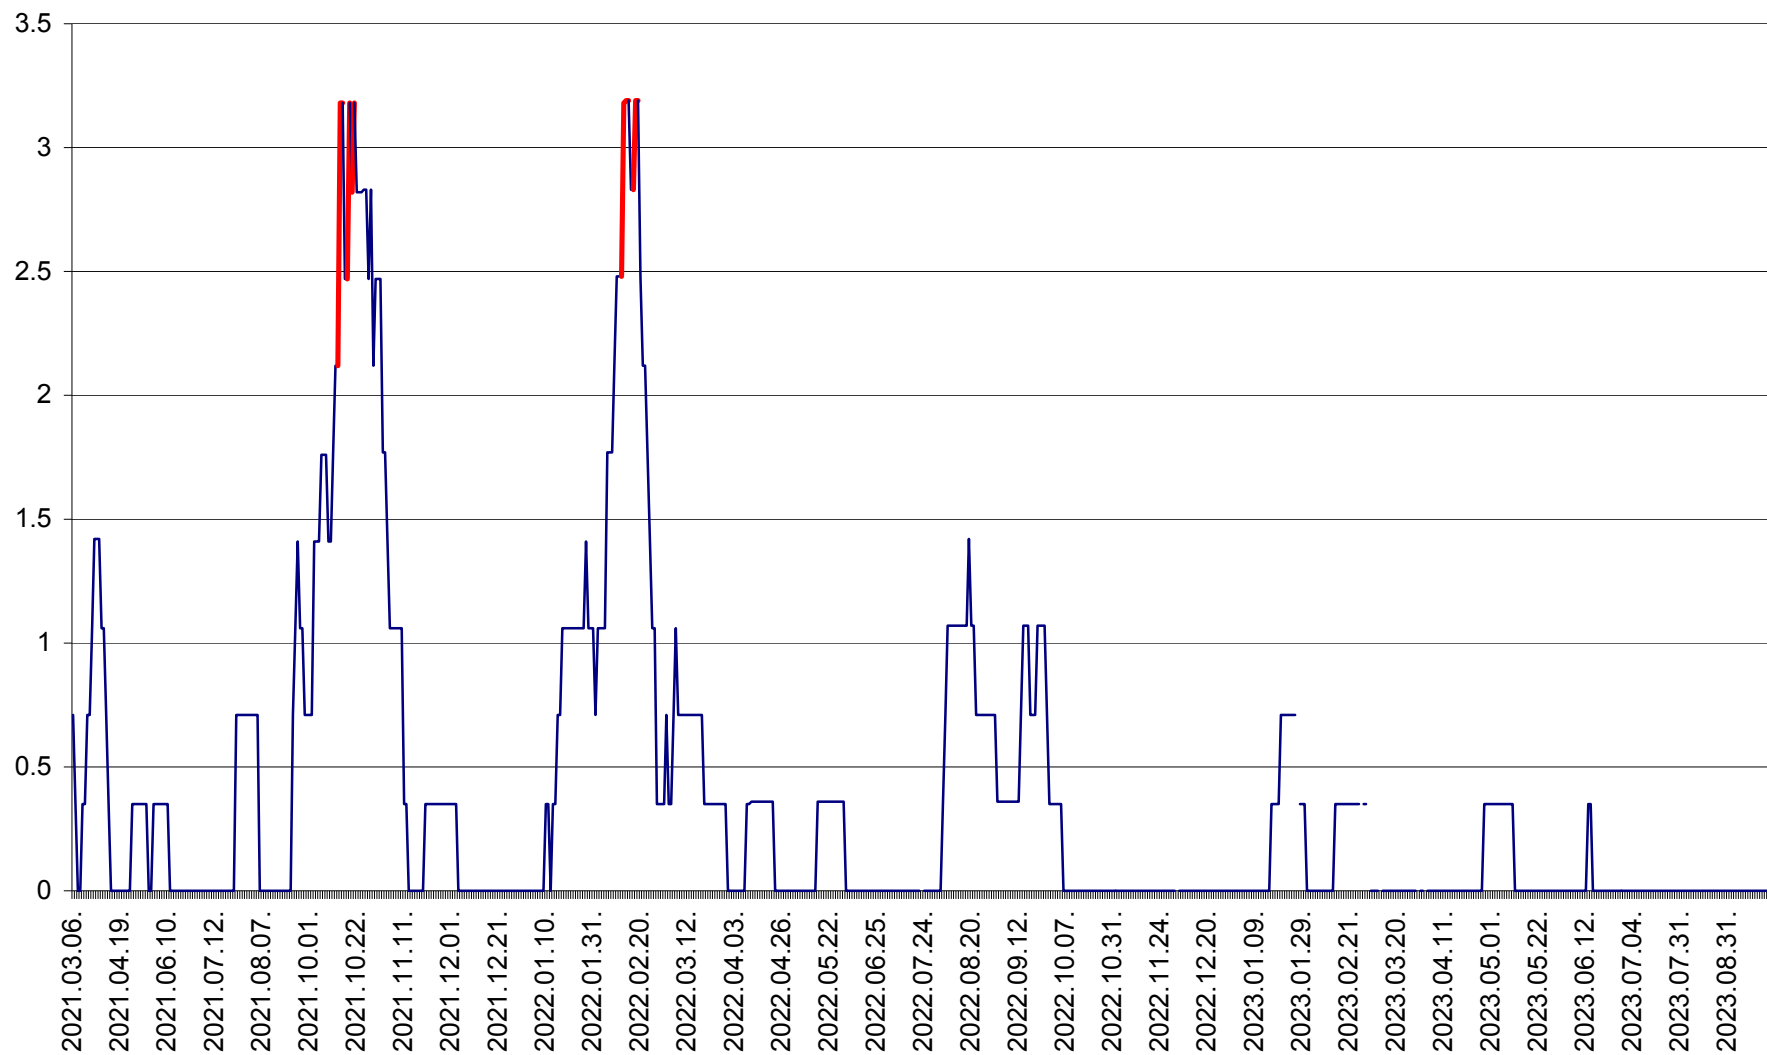

PORUMBENI - Evolutia incidentei cumulate pe 14 zile la ‰ de locuitori
2021.03.07. - 2023.10.02.