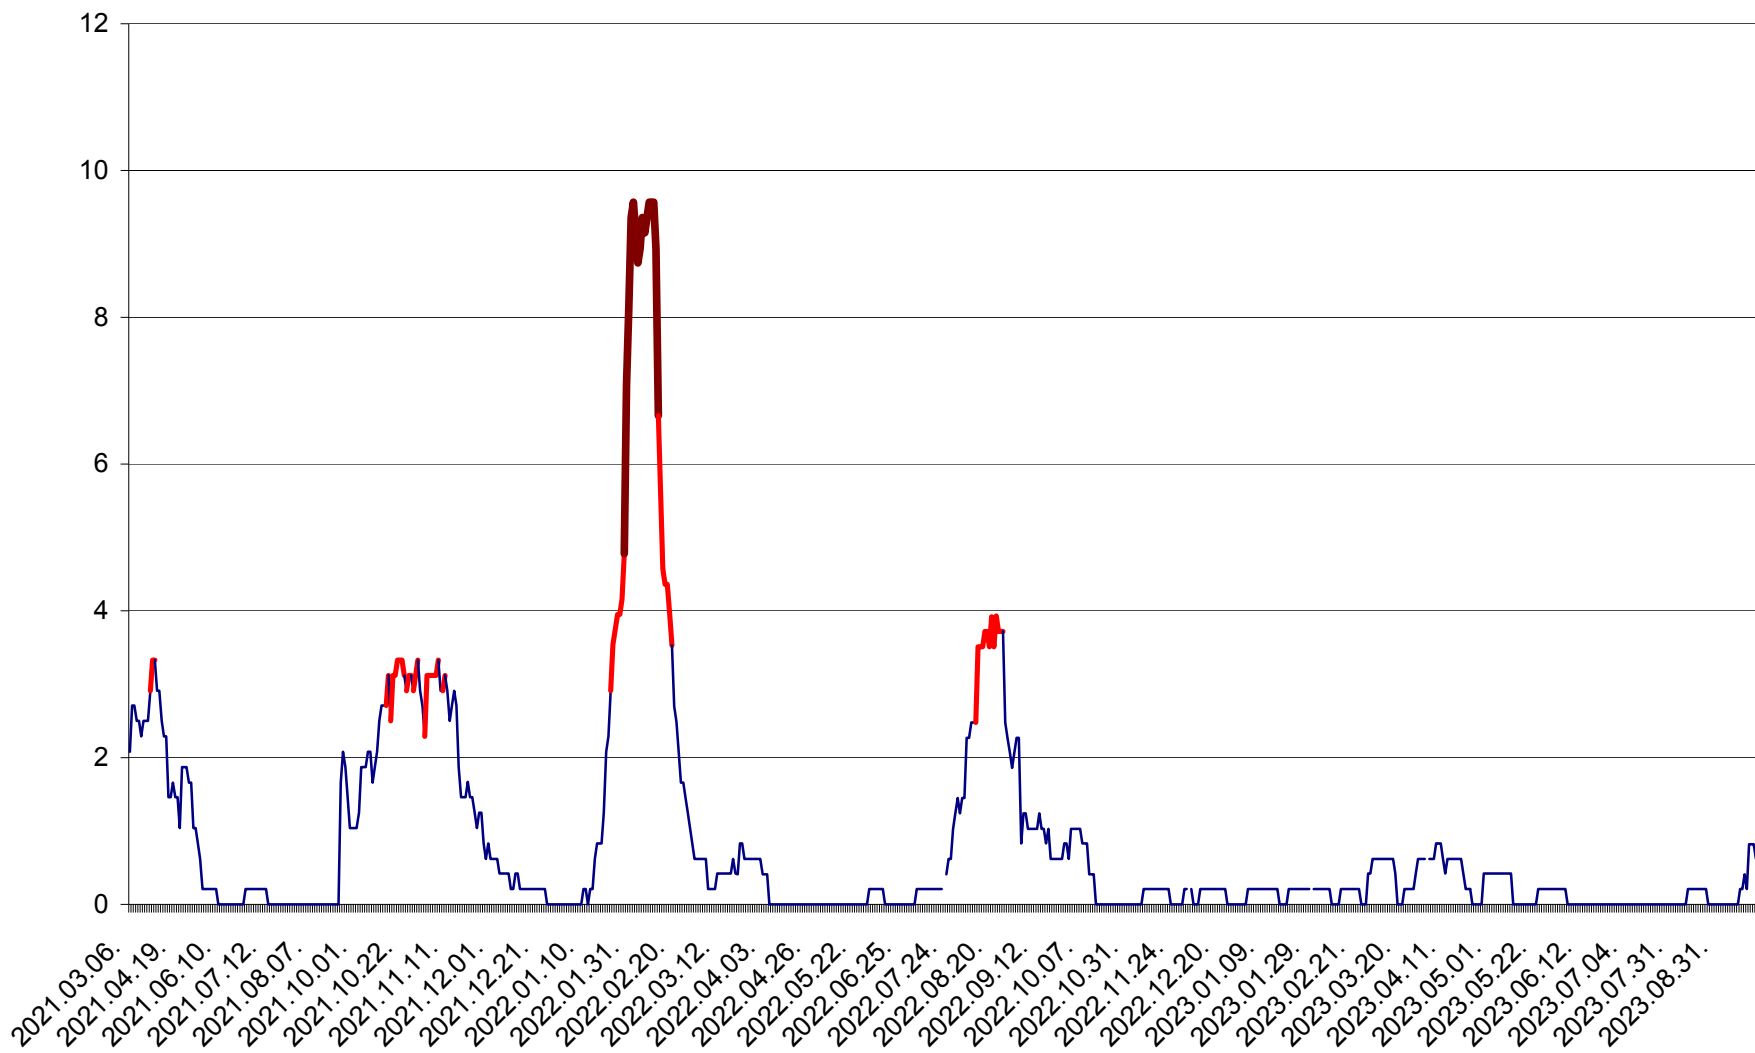

MUNICIPIUL GHEORGHENI - Evolutia incidentei cumulate pe 14 zile la ‰ de locuitori
2021.03.07. - 2023.10.02.

JOSENI - Evolutia incidentei cumulate pe 14 zile la ‰ de locuitori
2021.03.07. - 2023.10.02.

LĂZAREA - Evolutia incidentei cumulate pe 14 zile la % de locuitori
2021.03.07. - 2023.10.02.

LELICENI - Evolutia incidentei cumulate pe 14 zile la ‰ de locuitori
2021.03.07. - 2023.10.02.

LUETA - Evolutia incidentei cumulate pe 14 zile la ‰ de locuitori
2021.03.07. - 2023.10.02.

LUNCA DE JOS - Evolutia incidentei cumulate pe 14 zile la ‰ de locuitori
2021.03.07. - 2023.10.02.

LUNCA DE SUS - Evolutia incidentei cumulate pe 14 zile la ‰ de locuitori
2021.03.07. - 2023.10.02.

LUPENI - Evolutia incidentei cumulate pe 14 zile la ‰ de locuitori
2021.03.07. - 2023.10.02.

MĂDĂRAȘ - Evolutia incidentei cumulate pe 14 zile la ‰ de locuitori
2021.03.07. - 2023.10.02.