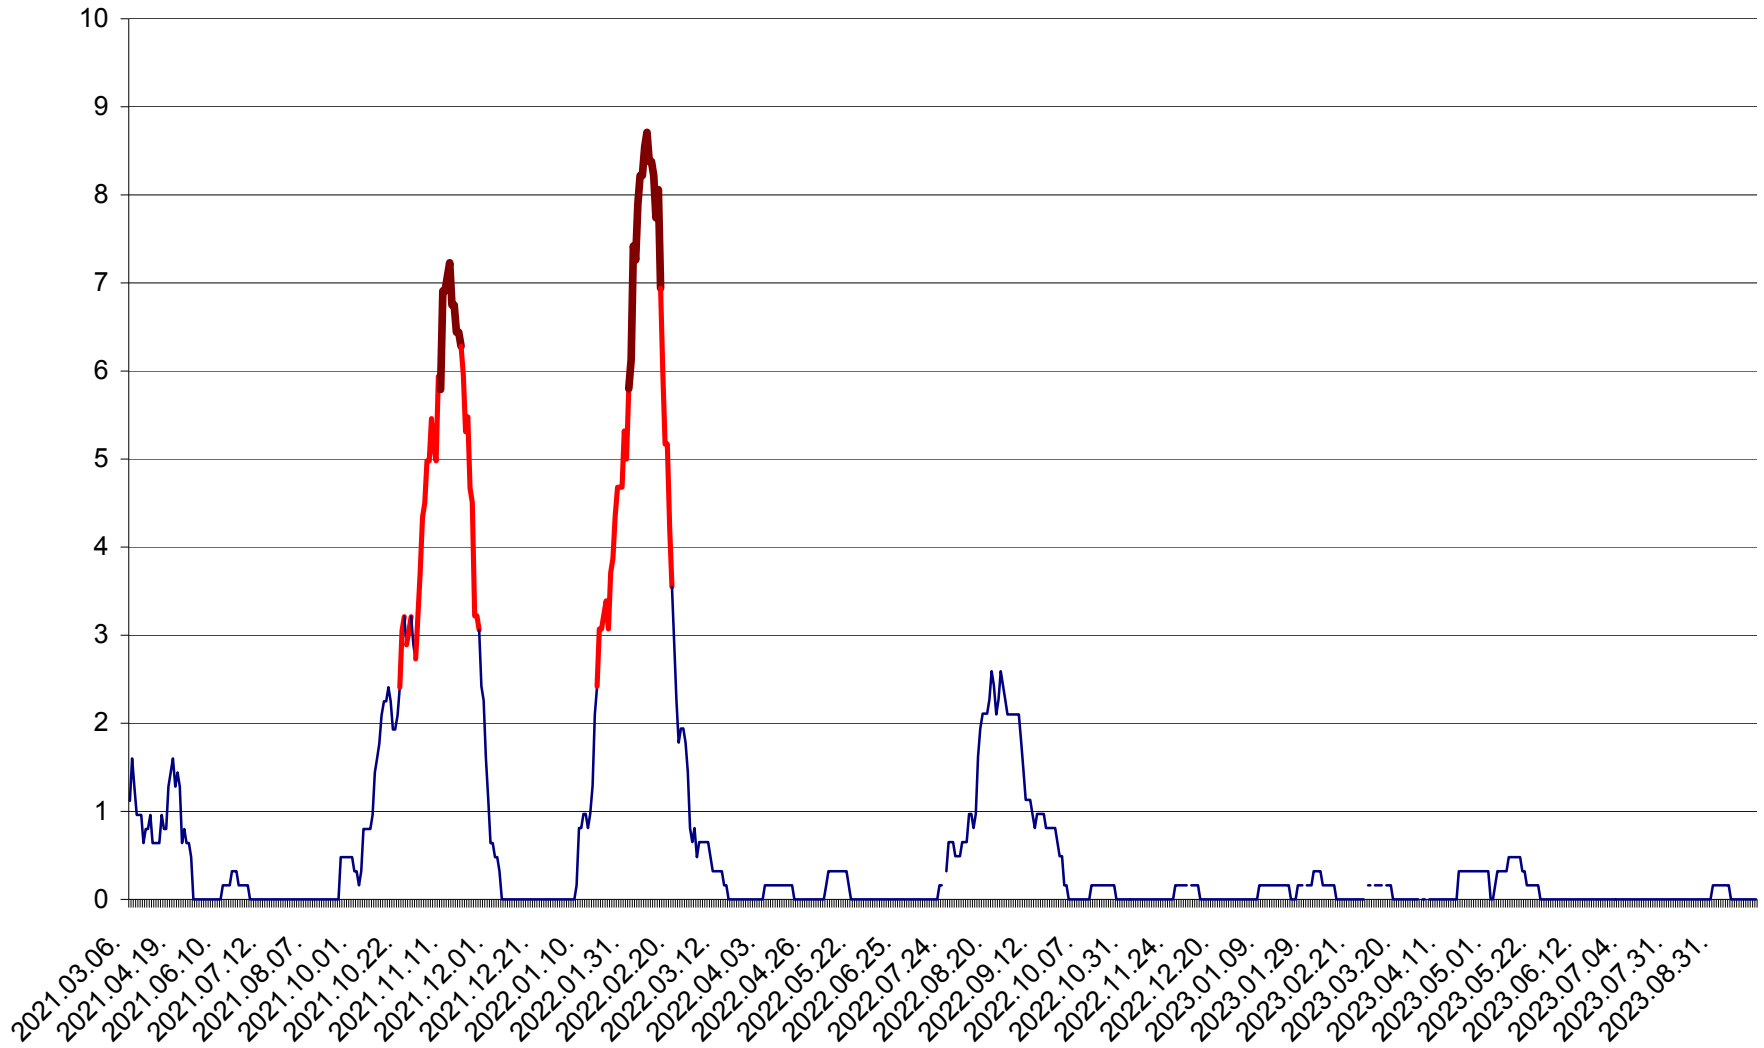

PLĂIEȘII DE JOS - Evoluția incidentei cumulate pe 14 zile la ‰ de locuitori
2021.03.07. - 2023.10.02.

PORUMBENI - Evolutia incidentei cumulate pe 14 zile la ‰ de locuitori
2021.03.07. - 2023.10.02.

PRAID - Evolutia incidentei cumulate pe 14 zile la ‰ de locuitori
2021.03.07. - 2023.10.02.

RACU - Evolutia incidentei cumulate pe 14 zile la ‰ de locuitori
2021.03.07. - 2023.10.02.

REMETEA - Evolutia incidentei cumulate pe 14 zile la ‰ de locuitori
2021.03.07. - 2023.10.02.

SĂCEL - Evolutia incidentei cumulate pe 14 zile la ‰ de locuitori
2021.03.07. - 2023.10.02.

SÂNCRĂIENI - Evolutia incidentei cumulate pe 14 zile la ‰ de locuitori
2021.03.07. - 2023.10.02.

SÂNDOMINIC - Evolutia incidentei cumulate pe 14 zile la ‰ de locuitori
2021.03.07. - 2023.10.02.

SÂNMARTIN - Evolutia incidentei cumulate pe 14 zile la ‰ de locuitori
2021.03.07. - 2023.10.02.