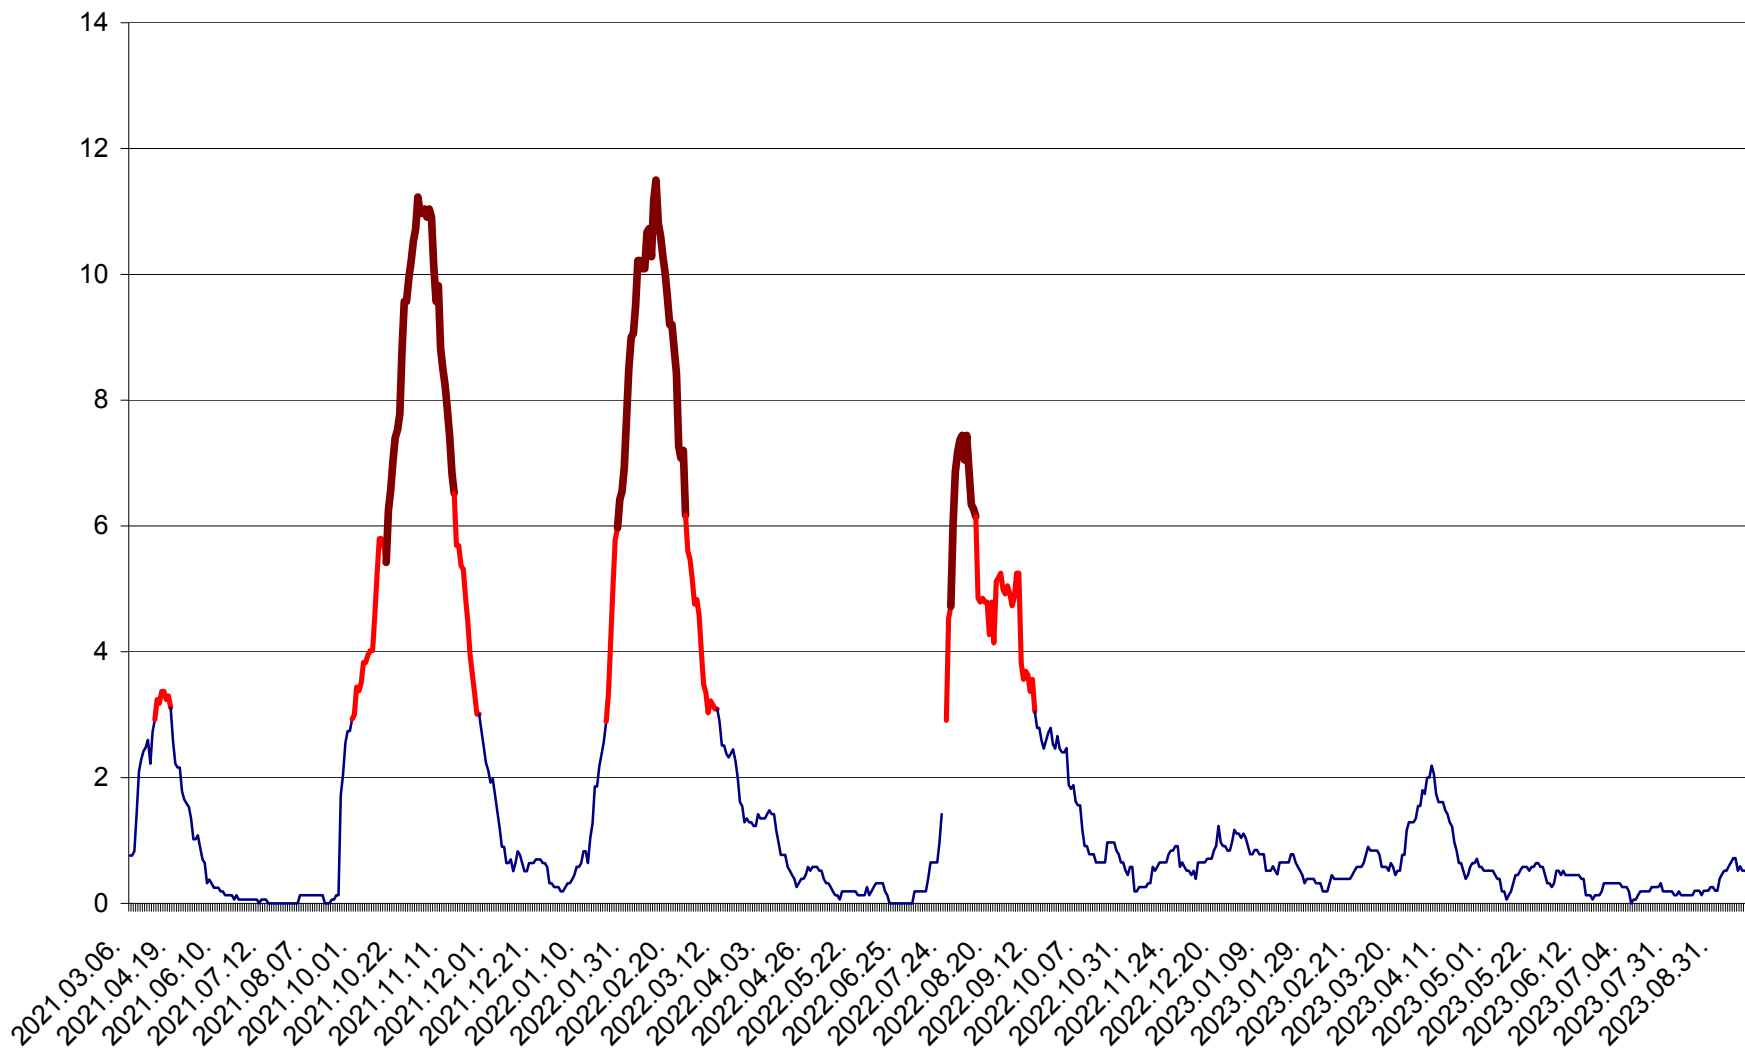

TULGHEȘ - Evolutia incidentei cumulate pe 14 zile la ‰ de locuitori
2021.03.07. - 2023.10.02.