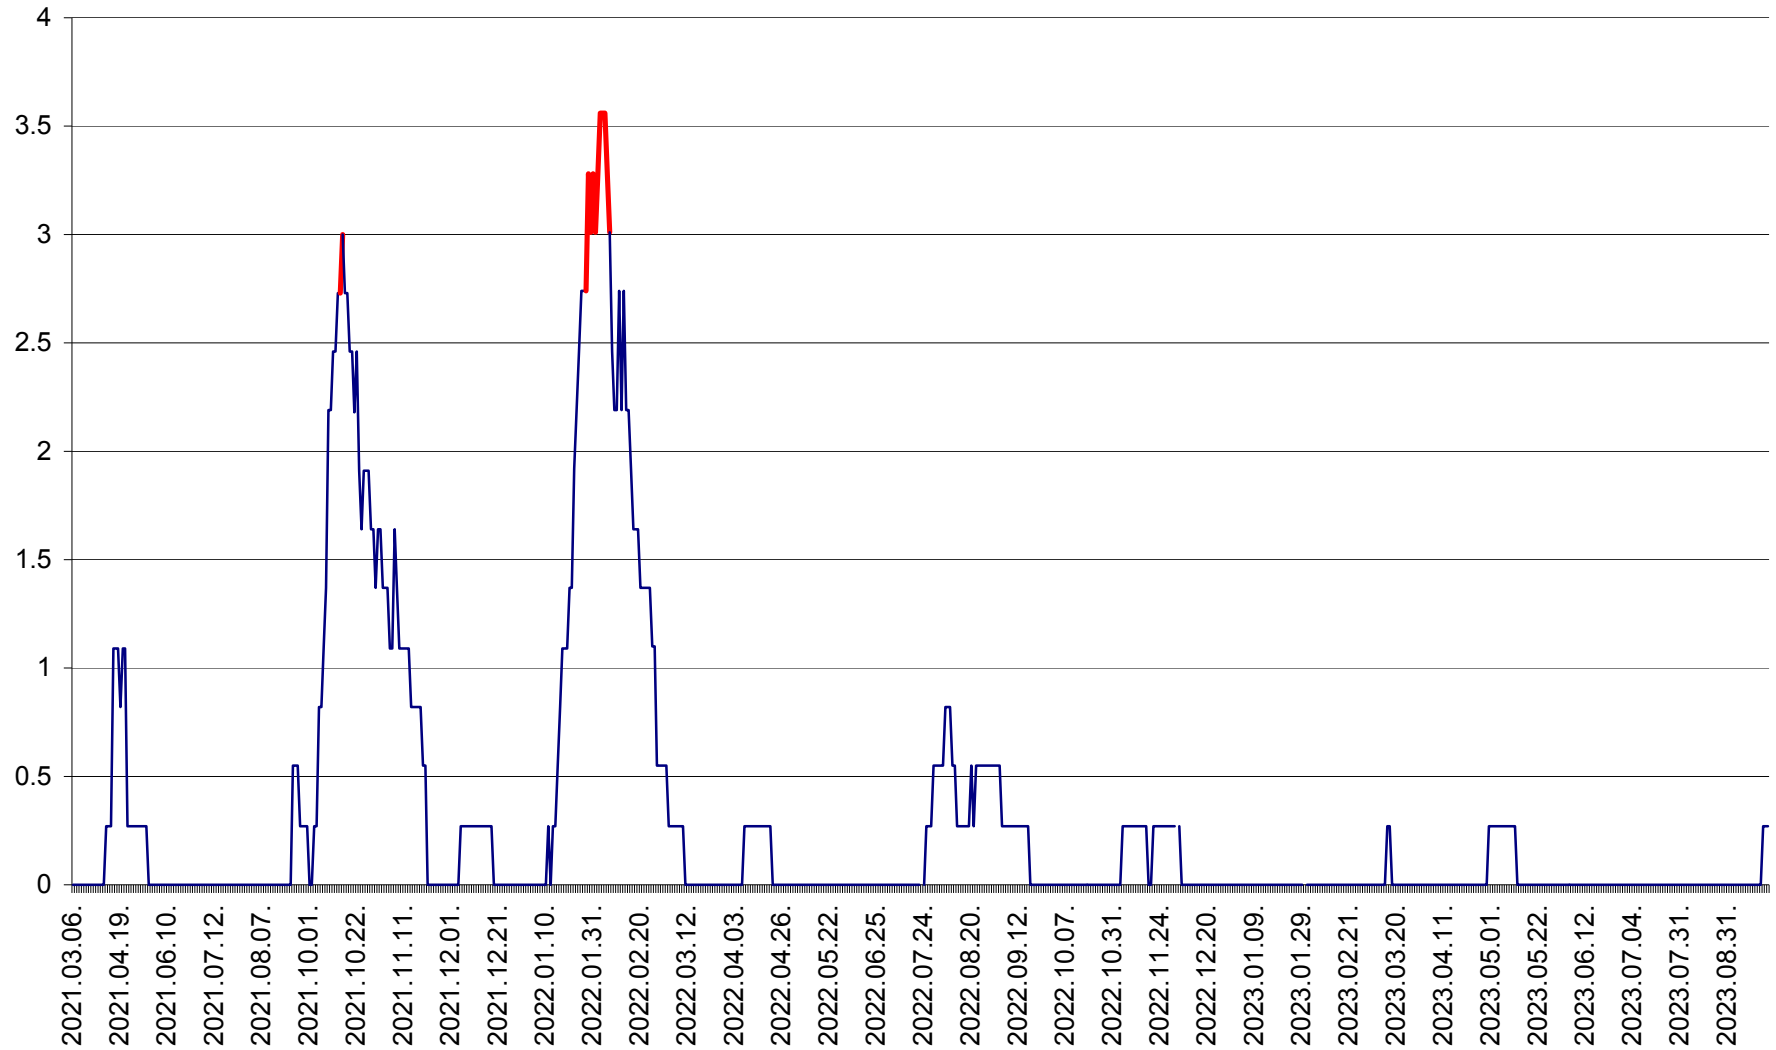

FELICENI - Evolutia incidentei cumulate pe 14 zile la ‰ de locuitori
2021.03.07. - 2023.10.02.

FRUMOASA - Evolutia incidentei cumulate pe 14 zile la ‰ de locuitori
2021.03.07. - 2023.10.02.

GĂLĂUȚAȘ - Evolutia incidentei cumulate pe 14 zile la ‰ de locuitori
2021.03.07. - 2023.10.02.

MUNICIPIUL GHEORGHENI - Evolutia incidentei cumulate pe 14 zile la ‰ de locuitori
2021.03.07. - 2023.10.02.

JOSENI - Evolutia incidentei cumulate pe 14 zile la ‰ de locuitori
2021.03.07. - 2023.10.02.

LĂZAREA - Evolutia incidentei cumulate pe 14 zile la % de locuitori
2021.03.07. - 2023.10.02.

LELICENI - Evolutia incidentei cumulate pe 14 zile la ‰ de locuitori
2021.03.07. - 2023.10.02.

LUETA - Evolutia incidentei cumulate pe 14 zile la ‰ de locuitori
2021.03.07. - 2023.10.02.

LUNCA DE JOS - Evolutia incidentei cumulate pe 14 zile la ‰ de locuitori
2021.03.07. - 2023.10.02.