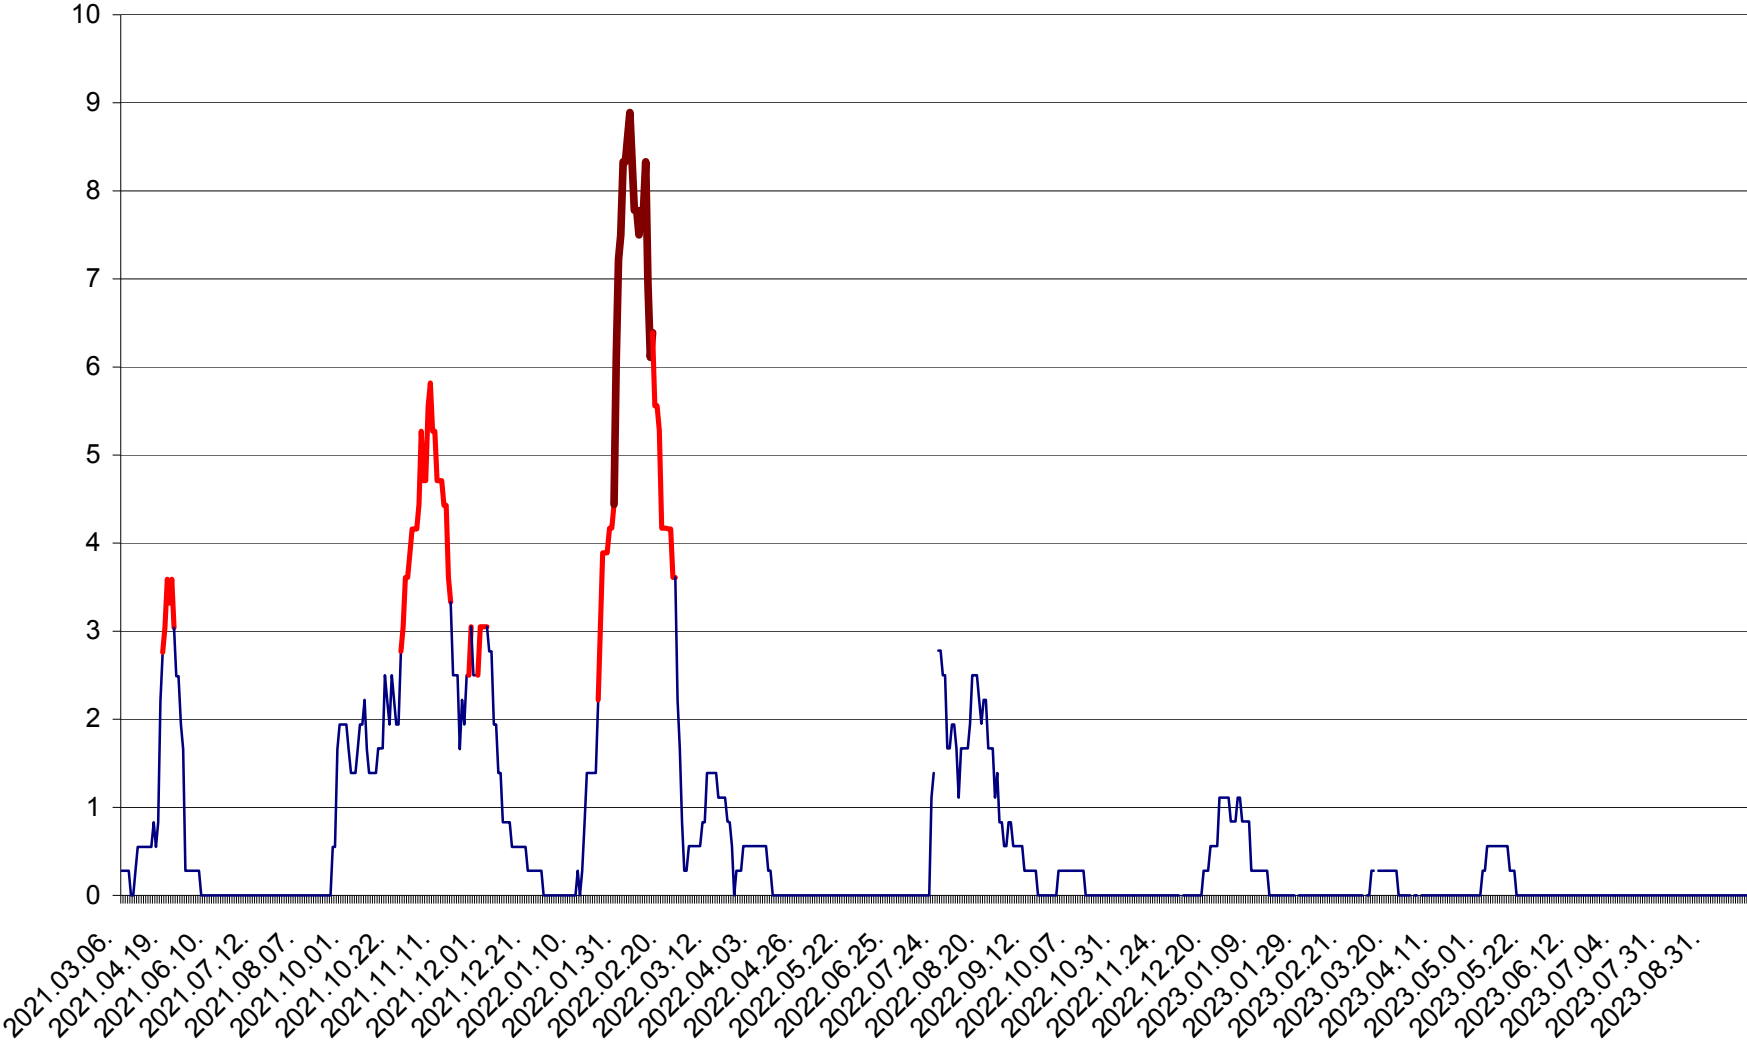

LELICENI - Evolutia incidentei cumulate pe 14 zile la ‰ de locuitori
2021.03.07. - 2023.10.02.

LUETA - Evolutia incidentei cumulate pe 14 zile la ‰ de locuitori
2021.03.07. - 2023.10.02.

LUNCA DE JOS - Evolutia incidentei cumulate pe 14 zile la ‰ de locuitori
2021.03.07. - 2023.10.02.

MĂRTINIȘ - Evolutia incidentei cumulate pe 14 zile la ‰ de locuitori
2021.03.07. - 2023.10.02.

MEREȘTI - Evolutia incidentei cumulate pe 14 zile la ‰ de locuitori
2021.03.07. - 2023.10.02.

MUNICIPIUL MIERCUREA-CIUC - Evolutia incidentei cumulate pe 14 zile la ‰ de locuitori
2021.03.07. - 2023.10.02.

MIHĂILENI - Evolutia incidentei cumulate pe 14 zile la ‰ de locuitori
2021.03.07. - 2023.10.02.

MUGENI - Evolutia incidentei cumulate pe 14 zile la ‰ de locuitori
2021.03.07. - 2023.10.02.

OCLAND - Evolutia incidentei cumulate pe 14 zile la ‰ de locuitori
2021.03.07. - 2023.10.02.