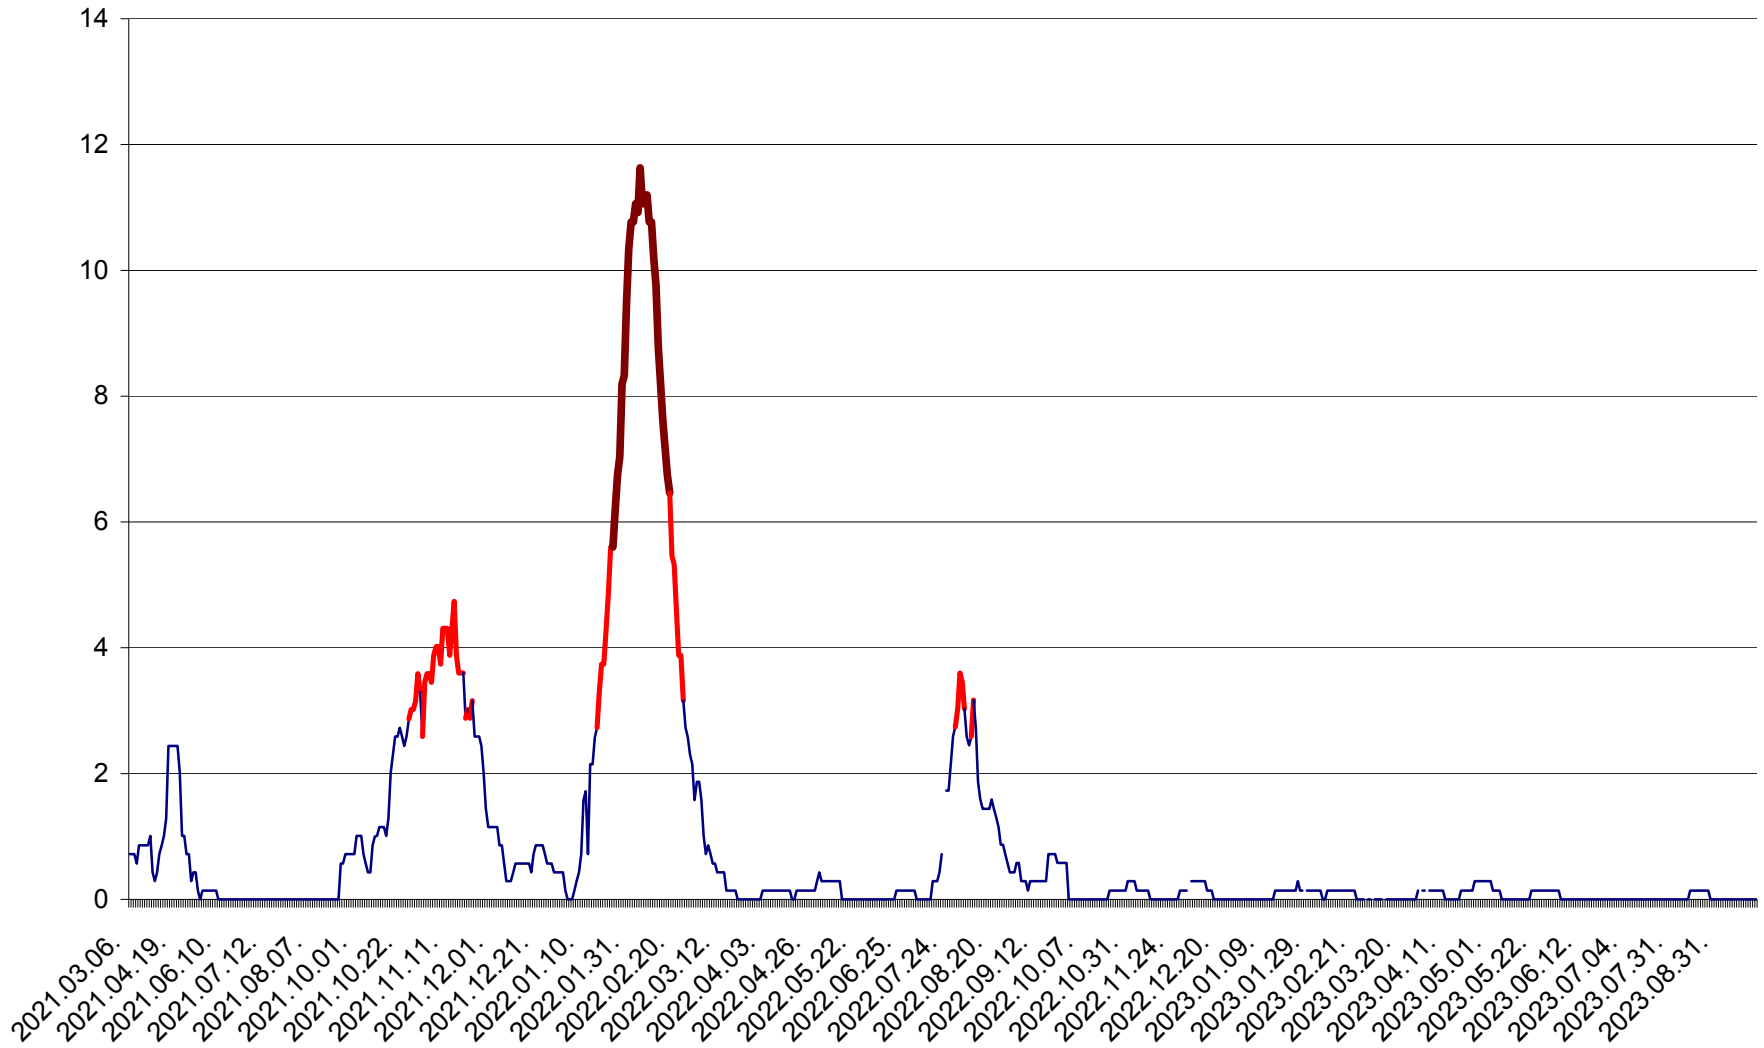

MIHĂILENI - Evolutia incidentei cumulate pe 14 zile la ‰ de locuitori
2021.03.07. - 2023.10.02.

MUGENI - Evolutia incidentei cumulate pe 14 zile la ‰ de locuitori
2021.03.07. - 2023.10.02.

OCLAND - Evolutia incidentei cumulate pe 14 zile la ‰ de locuitori
2021.03.07. - 2023.10.02.

MUNICIPIUL ODORHEIU SECUIESC - Evolutia incidentei cumulate pe 14 zile la ‰ de locuitori
2021.03.07. - 2023.10.02.

PĂULENI-CIUC - Evolutia incidentei cumulate pe 14 zile la ‰ de locuitori
2021.03.07. - 2023.10.02.

PLĂIEȘII DE JOS - Evoluția incidentei cumulate pe 14 zile la ‰ de locuitori
2021.03.07. - 2023.10.02.

PORUMBENI - Evolutia incidentei cumulate pe 14 zile la ‰ de locuitori
2021.03.07. - 2023.10.02.

PRAID - Evolutia incidentei cumulate pe 14 zile la ‰ de locuitori
2021.03.07. - 2023.10.02.