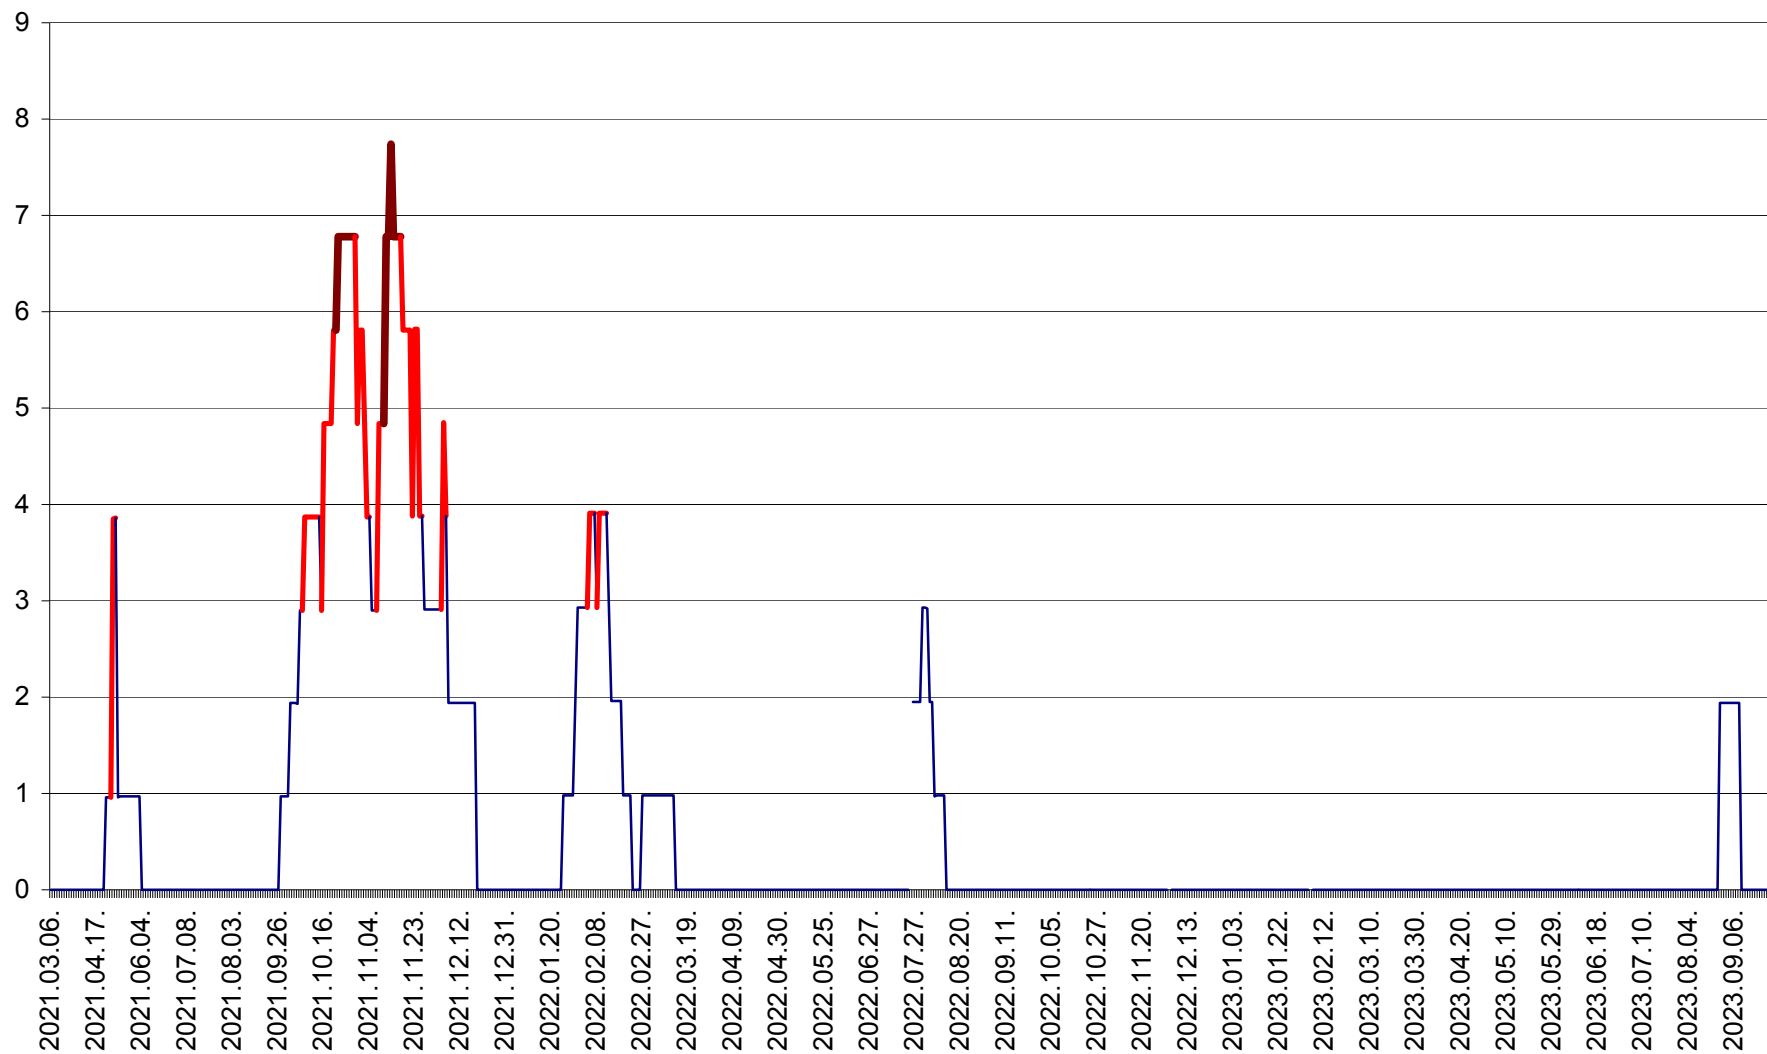

DEALU - Evolutia incidentei cumulate pe 14 zile la ‰ de locuitori
2021.03.07. - 2023.10.02.