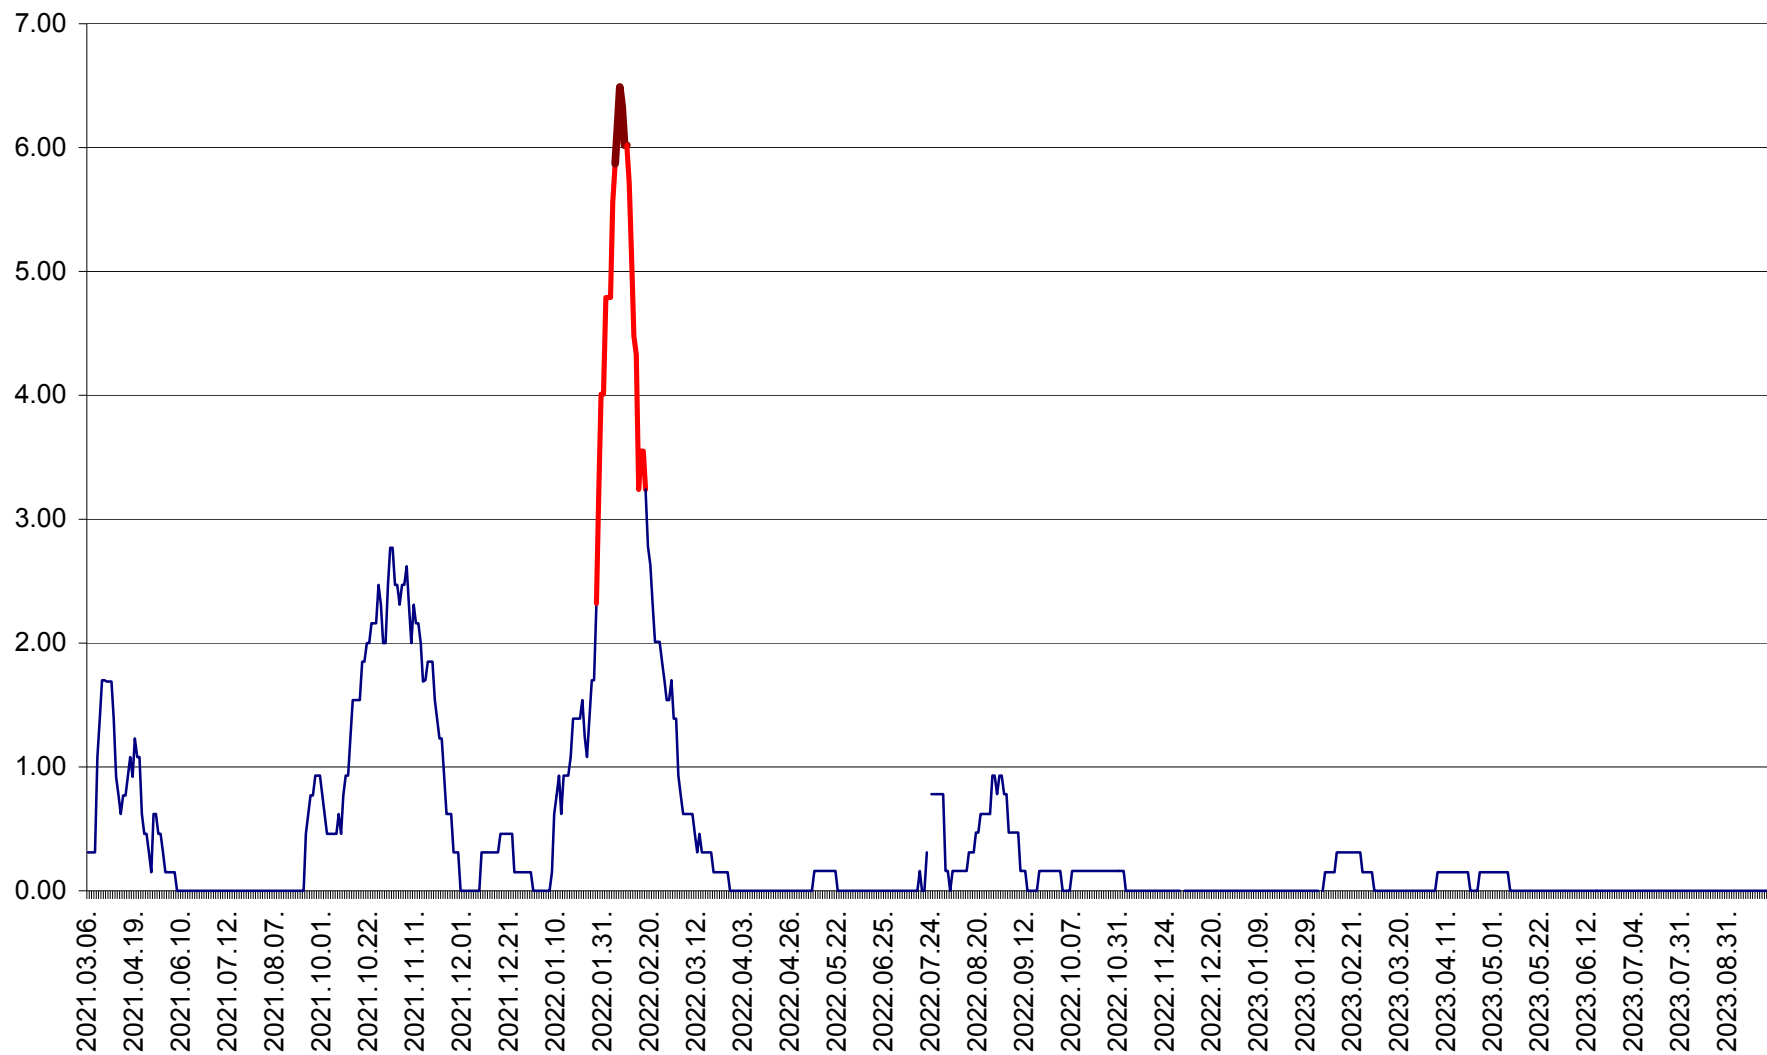

ORAȘ BĂLAN - Evoluția incidentei cumulate pe 14 zile la ‰ de locuitori
2021.03.07. - 2023.10.02.

BILBOR - Evolutia incidentei cumulate pe 14 zile la ‰ de locuitori
2021.03.07. - 2023.10.02.

ORAȘ BORSEC - Evolutia incidentei cumulate pe 14 zile la ‰ de locuitori
2021.03.07. - 2023.10.02.

BRĂDEȘTI - Evolutia incidentei cumulate pe 14 zile la ‰ de locuitori
2021.03.07. - 2023.10.02.

CĂPÂLNIȚA - Evolutia incidentei cumulate pe 14 zile la ‰ de locuitori
2021.03.07. - 2023.10.02.

CÂRȚA - Evolutia incidentei cumulate pe 14 zile la ‰ de locuitori
2021.03.07. - 2023.10.02.

CICEU - Evolutia incidentei cumulate pe 14 zile la ‰ de locuitori
2021.03.07. - 2023.10.02.

CIUCSÂNGEORGIU - Evolutia incidentei cumulate pe 14 zile la ‰ de locuitori
2021.03.07. - 2023.10.02.

CIUMANI - Evolutia incidentei cumulate pe 14 zile la ‰ de locuitori
2021.03.07. - 2023.10.02.

CORBU - Evolutia incidentei cumulate pe 14 zile la ‰ de locuitori
2021.03.07. - 2023.10.02.

CORUND - Evolutia incidentei cumulate pe 14 zile la ‰ de locuitori
2021.03.07. - 2023.10.02.

COZMENI - Evolutia incidentei cumulate pe 14 zile la ‰ de locuitori
2021.03.07. - 2023.10.02.