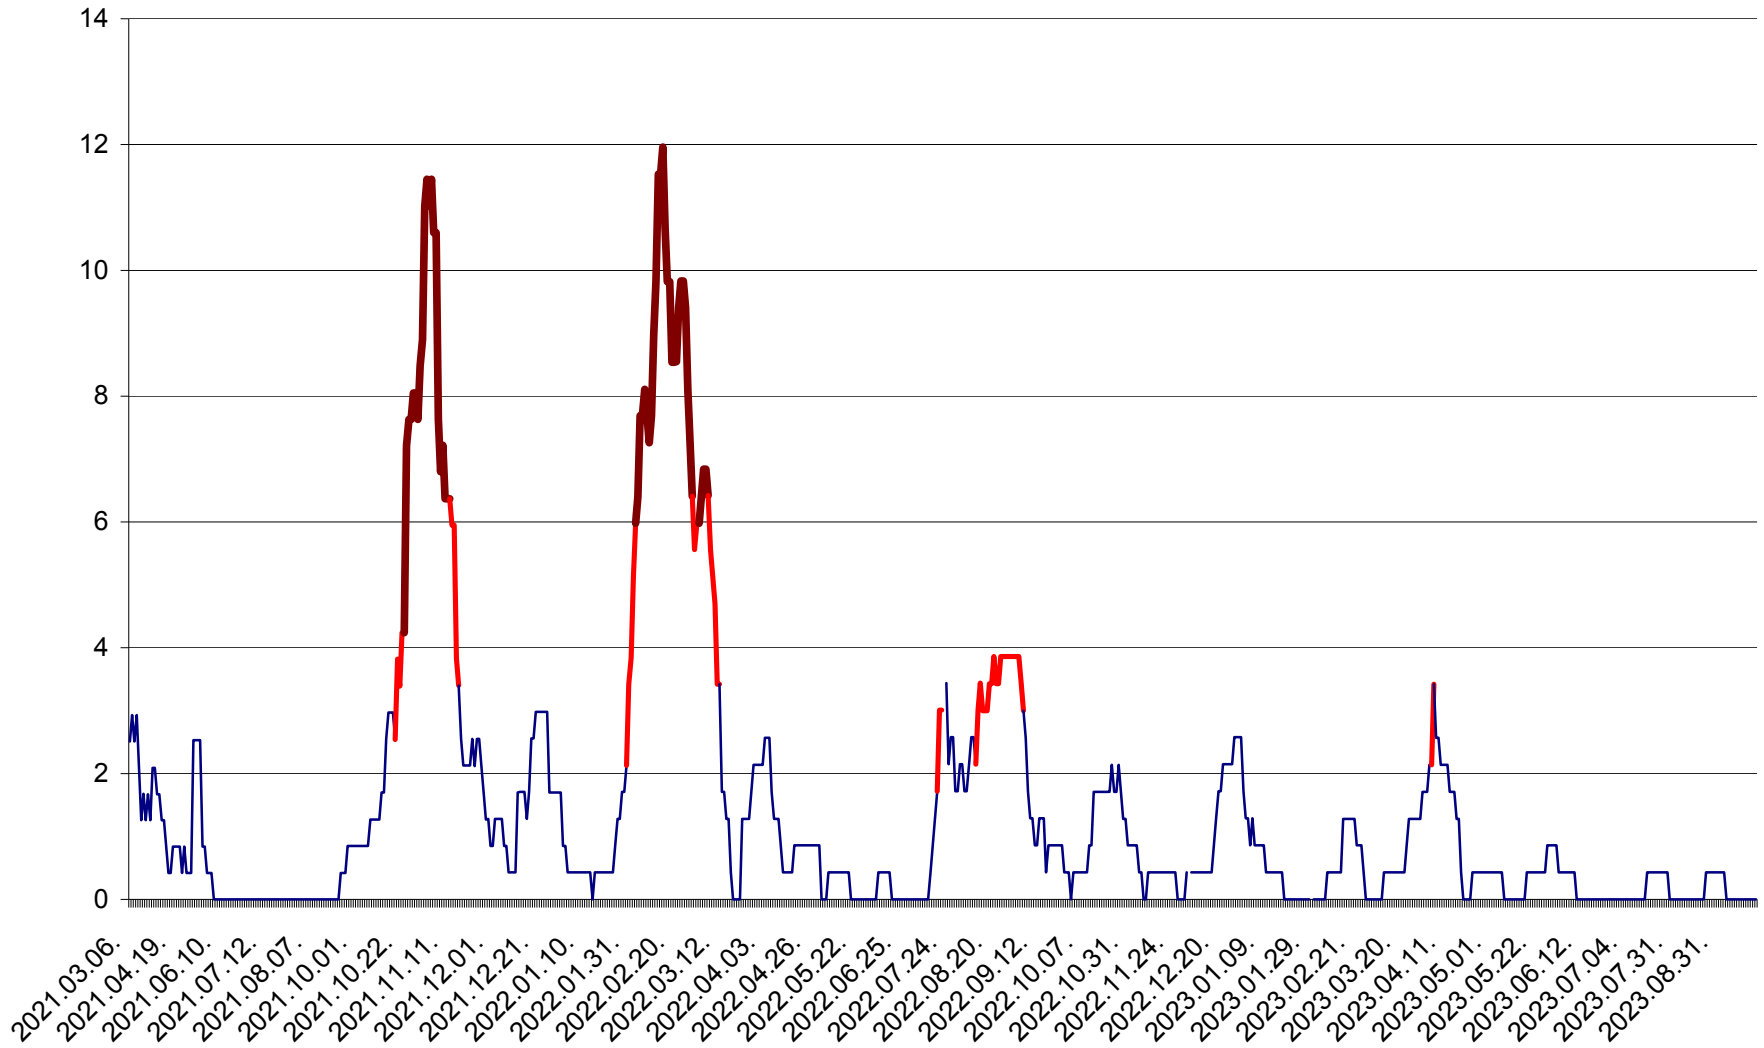

ORAȘ BĂLAN - Evoluția incidentei cumulate pe 14 zile la ‰ de locuitori
2021.03.07. - 2023.10.02.

BILBOR - Evolutia incidentei cumulate pe 14 zile la ‰ de locuitori
2021.03.07. - 2023.10.02.

ORAȘ BORSEC - Evolutia incidentei cumulate pe 14 zile la ‰ de locuitori
2021.03.07. - 2023.10.02.

ORAȘ CRISTURU SECUIESC - Evolutia incidentei cumulate pe 14 zile la ‰ de locuitori
2021.03.07. - 2023.10.02.

DĂNEȘTI - Evolutia incidentei cumulate pe 14 zile la ‰ de locuitori
2021.03.07. - 2023.10.02.

DÂRJIU - Evolutia incidentei cumulate pe 14 zile la ‰ de locuitori
2021.03.07. - 2023.10.02.

DEALU - Evolutia incidentei cumulate pe 14 zile la ‰ de locuitori
2021.03.07. - 2023.10.02.

DITRĂU - Evolutia incidentei cumulate pe 14 zile la ‰ de locuitori
2021.03.07. - 2023.10.02.

FELICENI - Evolutia incidentei cumulate pe 14 zile la ‰ de locuitori
2021.03.07. - 2023.10.02.

FRUMOASA - Evolutia incidentei cumulate pe 14 zile la ‰ de locuitori
2021.03.07. - 2023.10.02.

GĂLĂUȚAȘ - Evolutia incidentei cumulate pe 14 zile la ‰ de locuitori
2021.03.07. - 2023.10.02.