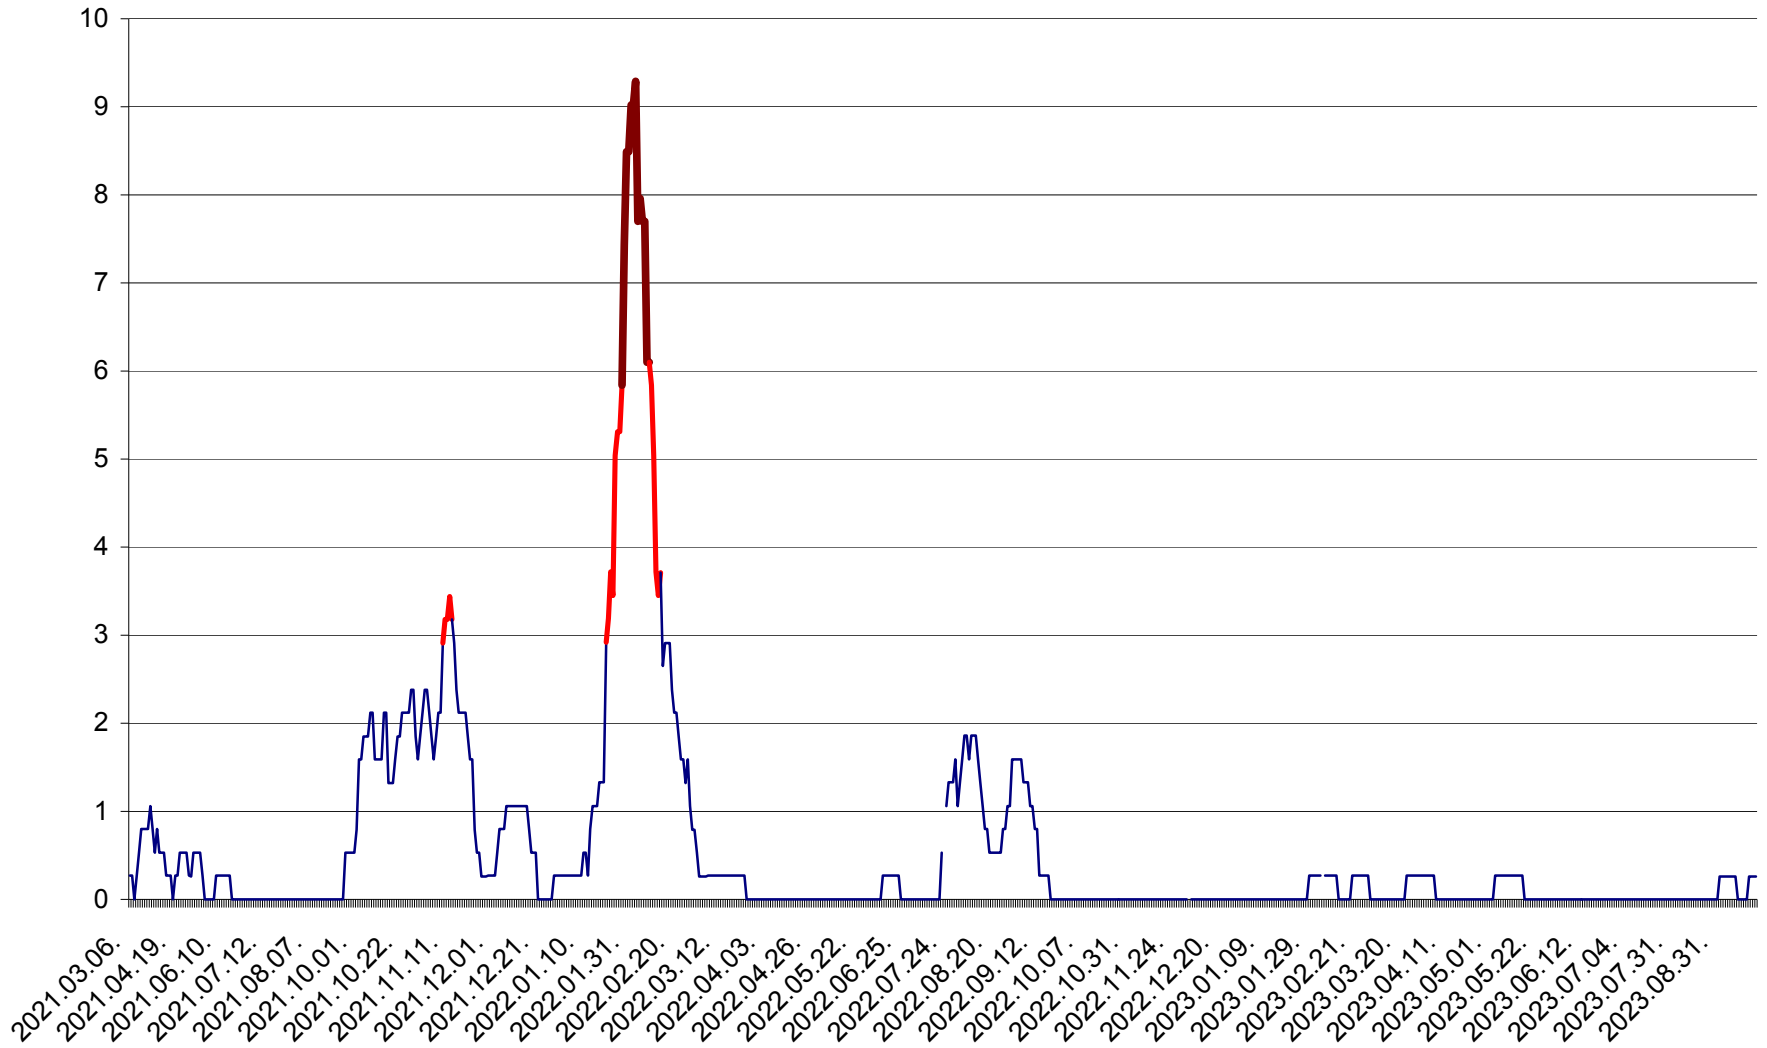

ORAȘ BĂLAN - Evoluția incidentei cumulate pe 14 zile la ‰ de locuitori
2021.03.07. - 2023.10.02.

BILBOR - Evolutia incidentei cumulate pe 14 zile la ‰ de locuitori
2021.03.07. - 2023.10.02.

ORAȘ BORSEC - Evolutia incidentei cumulate pe 14 zile la ‰ de locuitori
2021.03.07. - 2023.10.02.

ORAȘ CRISTURU SECUIESC - Evolutia incidentei cumulate pe 14 zile la ‰ de locuitori
2021.03.07. - 2023.10.02.

DĂNEȘTI - Evolutia incidentei cumulate pe 14 zile la ‰ de locuitori
2021.03.07. - 2023.10.02.

DÂRJIU - Evolutia incidentei cumulate pe 14 zile la ‰ de locuitori
2021.03.07. - 2023.10.02.

DEALU - Evolutia incidentei cumulate pe 14 zile la ‰ de locuitori
2021.03.07. - 2023.10.02.

DITRĂU - Evolutia incidentei cumulate pe 14 zile la ‰ de locuitori
2021.03.07. - 2023.10.02.

FELICENI - Evolutia incidentei cumulate pe 14 zile la ‰ de locuitori
2021.03.07. - 2023.10.02.

FRUMOASA - Evolutia incidentei cumulate pe 14 zile la ‰ de locuitori
2021.03.07. - 2023.10.02.

GĂLĂUȚAȘ - Evolutia incidentei cumulate pe 14 zile la ‰ de locuitori
2021.03.07. - 2023.10.02.