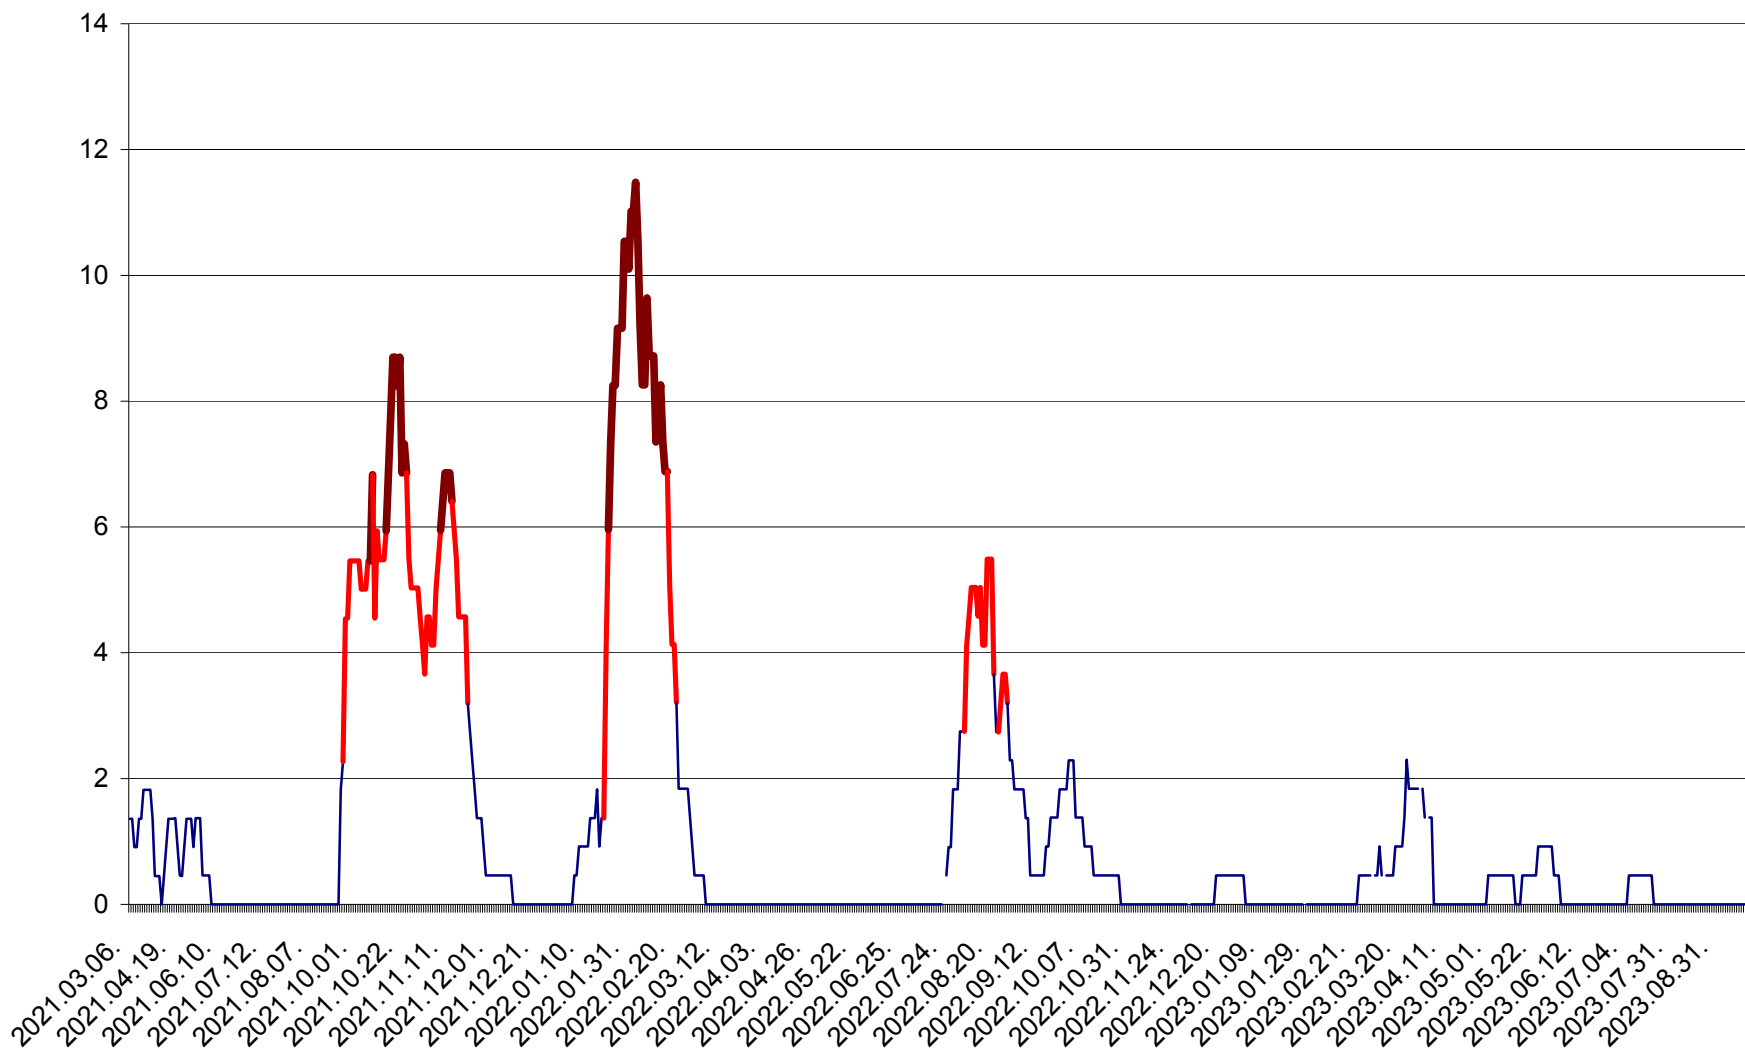

MUNICIPIUL GHEORGHENI - Evolutia incidentei cumulate pe 14 zile la ‰ de locuitori
2021.03.07. - 2023.10.02.

JOSENI - Evolutia incidentei cumulate pe 14 zile la ‰ de locuitori
2021.03.07. - 2023.10.02.

LĂZAREA - Evolutia incidentei cumulate pe 14 zile la % de locuitori
2021.03.07. - 2023.10.02.

LELICENI - Evolutia incidentei cumulate pe 14 zile la ‰ de locuitori
2021.03.07. - 2023.10.02.

LUETA - Evolutia incidentei cumulate pe 14 zile la ‰ de locuitori
2021.03.07. - 2023.10.02.

LUNCA DE JOS - Evolutia incidentei cumulate pe 14 zile la ‰ de locuitori
2021.03.07. - 2023.10.02.

LUNCA DE SUS - Evolutia incidentei cumulate pe 14 zile la ‰ de locuitori
2021.03.07. - 2023.10.02.

LUPENI - Evolutia incidentei cumulate pe 14 zile la ‰ de locuitori
2021.03.07. - 2023.10.02.

MĂDĂRAȘ - Evolutia incidentei cumulate pe 14 zile la ‰ de locuitori
2021.03.07. - 2023.10.02.