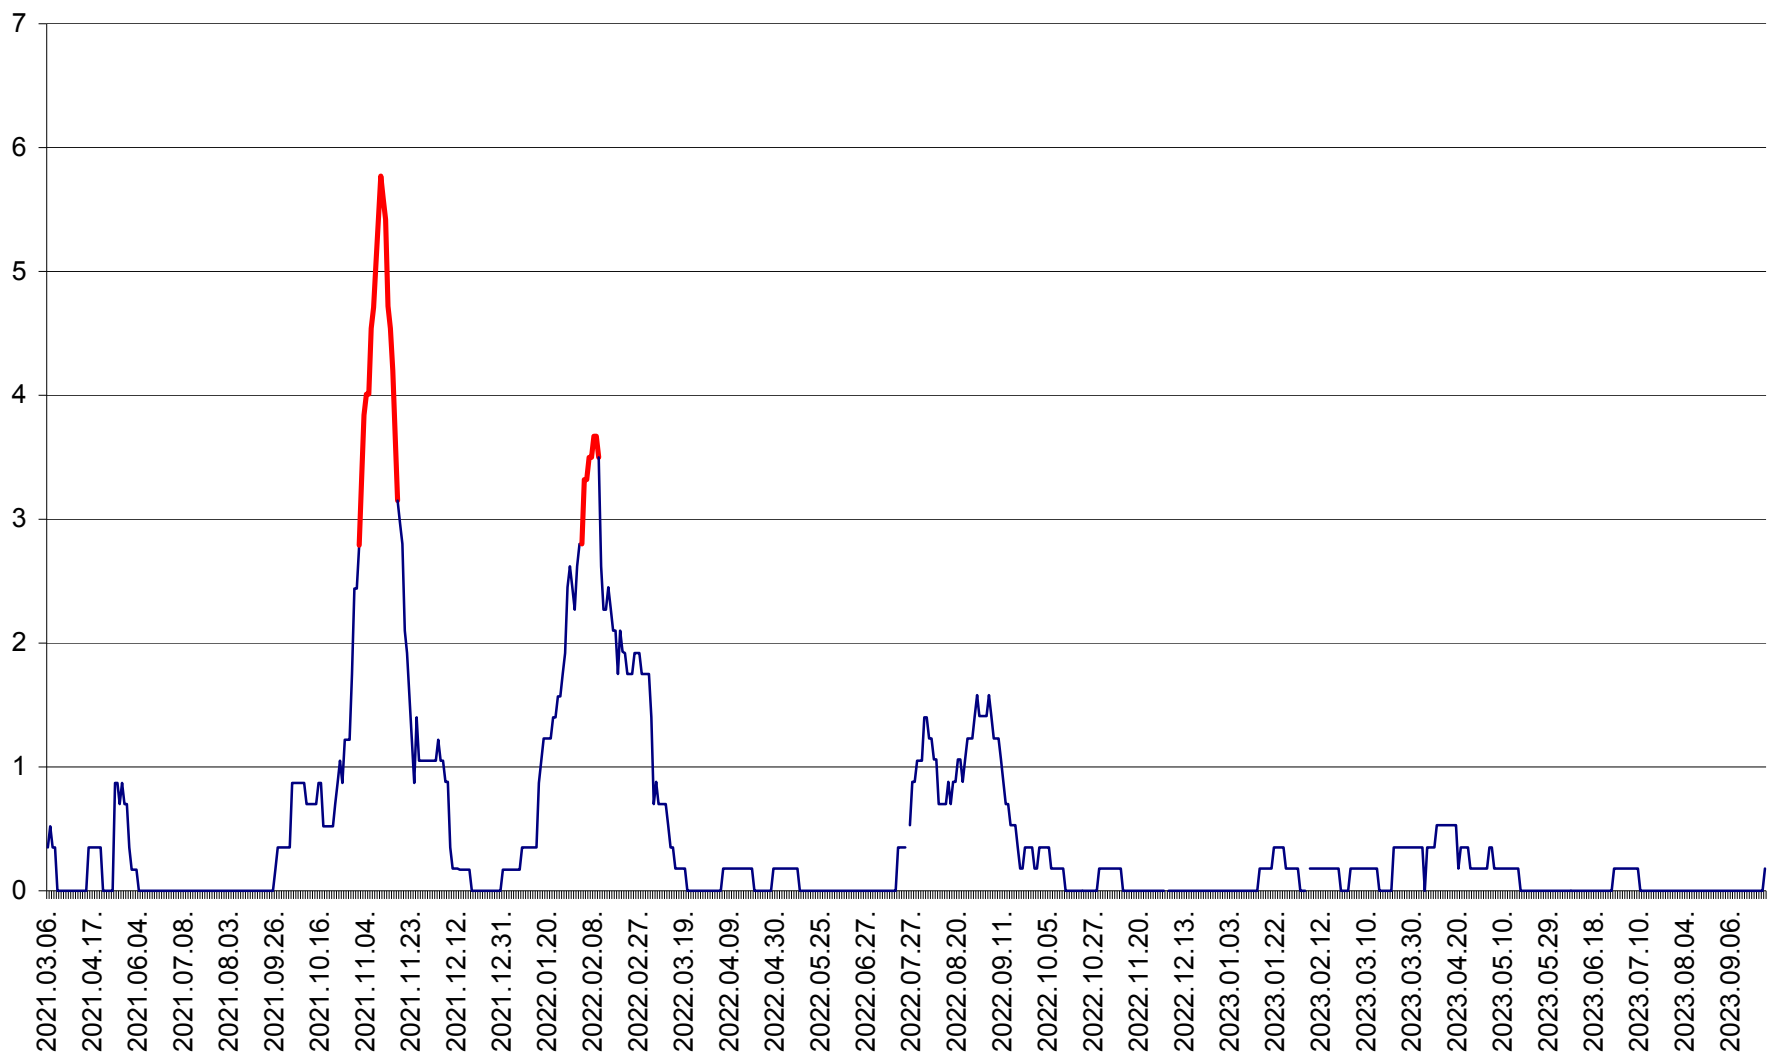

CORBU - Evolutia incidentei cumulate pe 14 zile la ‰ de locuitori
2021.03.07. - 2023.10.02.

CORUND - Evolutia incidentei cumulate pe 14 zile la ‰ de locuitori
2021.03.07. - 2023.10.02.

COZMENI - Evolutia incidentei cumulate pe 14 zile la ‰ de locuitori
2021.03.07. - 2023.10.02.

ORAȘ CRISTURU SECUIESC - Evolutia incidentei cumulate pe 14 zile la ‰ de locuitori
2021.03.07. - 2023.10.02.

DĂNEȘTI - Evolutia incidentei cumulate pe 14 zile la ‰ de locuitori
2021.03.07. - 2023.10.02.

DÂRJIU - Evolutia incidentei cumulate pe 14 zile la ‰ de locuitori
2021.03.07. - 2023.10.02.

DEALU - Evolutia incidentei cumulate pe 14 zile la ‰ de locuitori
2021.03.07. - 2023.10.02.

DITRĂU - Evolutia incidentei cumulate pe 14 zile la ‰ de locuitori
2021.03.07. - 2023.10.02.