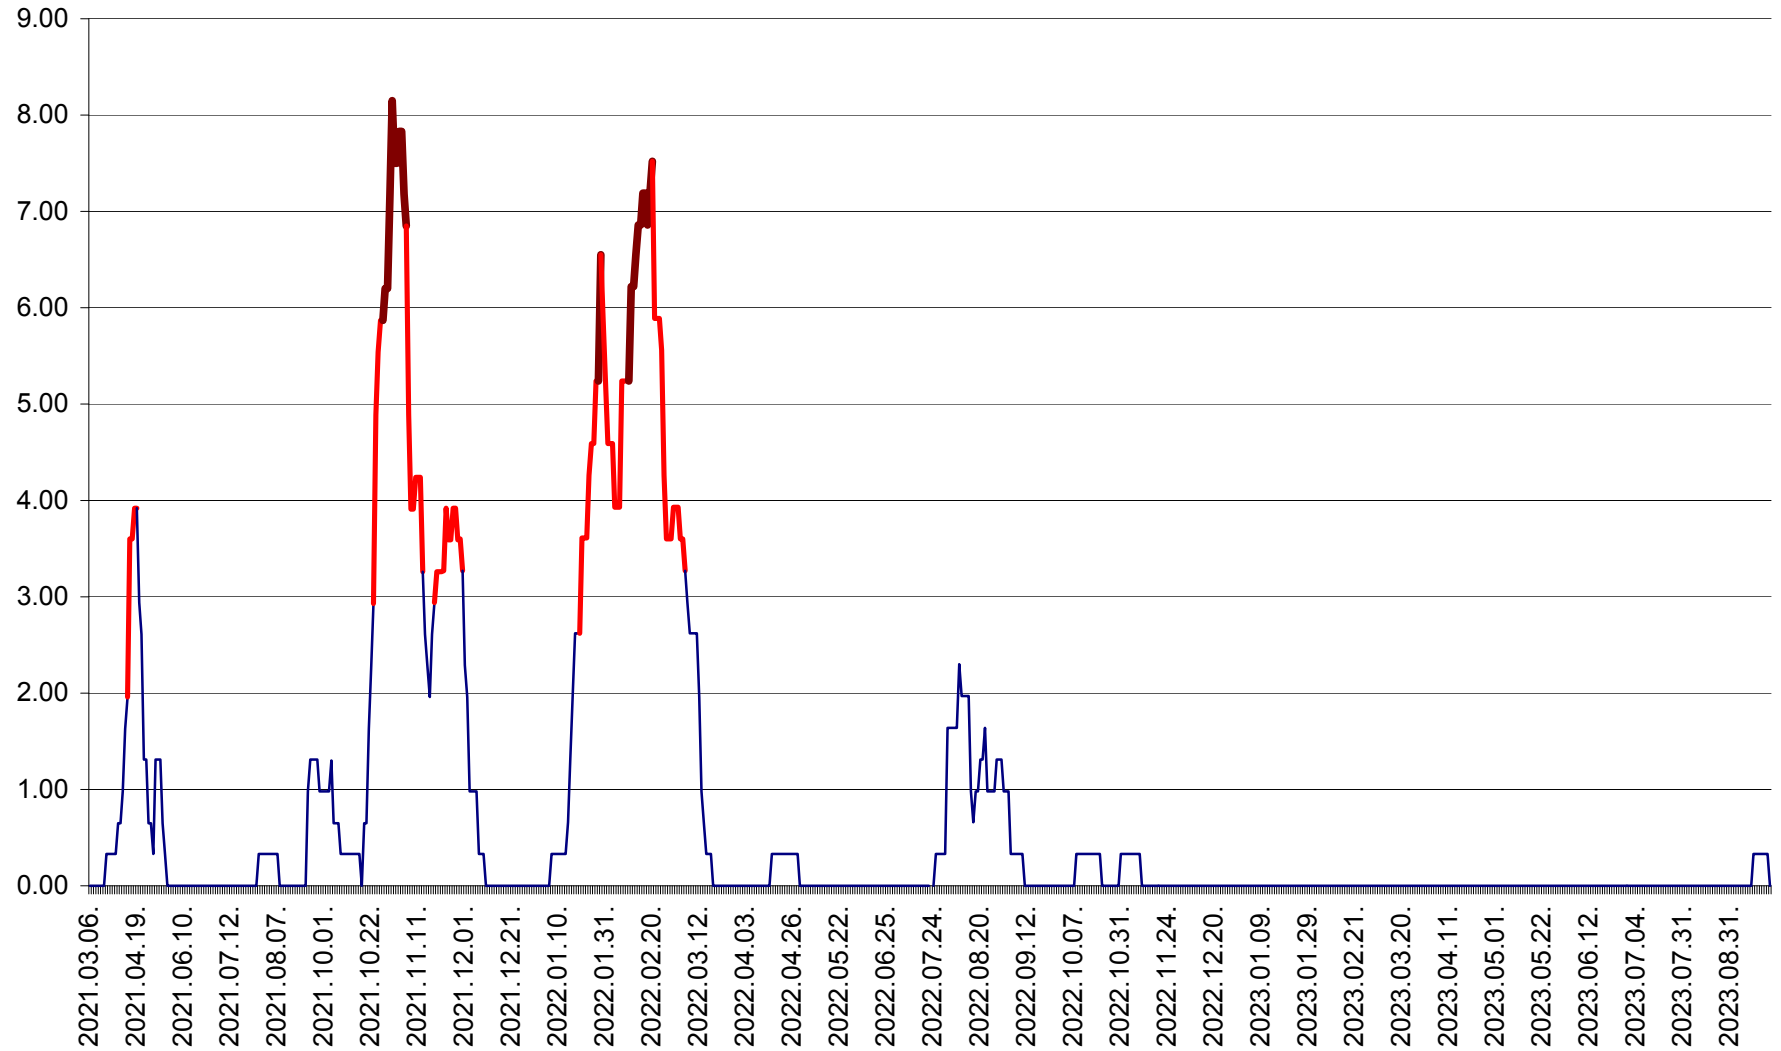

ATID - Evolutia incidentei cumulate pe 14 zile la % de locuitori
2021.03.07. - 2023.10.02.

AVRĂMEȘTI - Evolutia incidentei cumulate pe 14 zile la ‰ de locuitori
2021.03.07. - 2023.10.02.

ORAȘ BĂILE TUȘNAD - Evolutia incidentei cumulate pe 14 zile la ‰ de locuitori
2021.03.07. - 2023.10.02.

ORAȘ BĂLAN - Evoluția incidentei cumulate pe 14 zile la ‰ de locuitori
2021.03.07. - 2023.10.02.

BILBOR - Evolutia incidentei cumulate pe 14 zile la ‰ de locuitori
2021.03.07. - 2023.10.02.

ORAȘ BORSEC - Evolutia incidentei cumulate pe 14 zile la ‰ de locuitori
2021.03.07. - 2023.10.02.

BRĂDEȘTI - Evolutia incidentei cumulate pe 14 zile la ‰ de locuitori
2021.03.07. - 2023.10.02.

CĂPÂLNIȚA - Evolutia incidentei cumulate pe 14 zile la ‰ de locuitori
2021.03.07. - 2023.10.02.

CÂRȚA - Evolutia incidentei cumulate pe 14 zile la ‰ de locuitori
2021.03.07. - 2023.10.02.