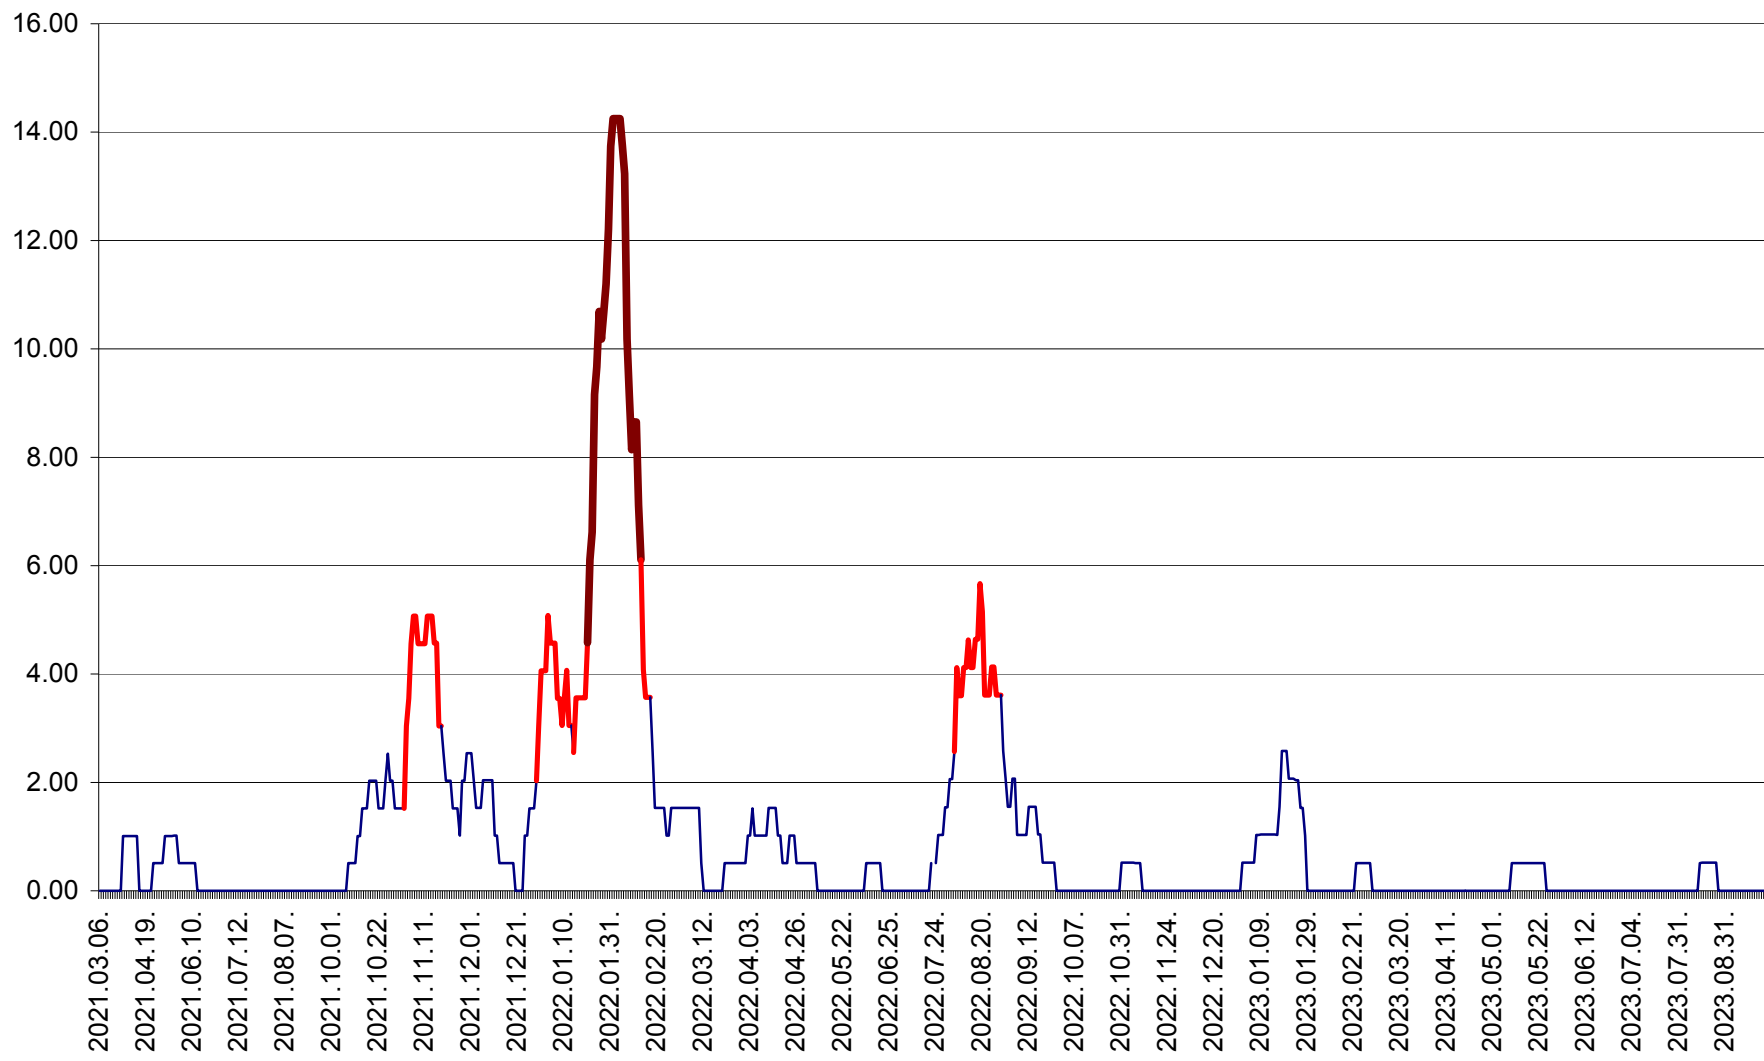

TUȘNAD - Evolutia incidentei cumulate pe 14 zile la ‰ de locuitori
2021.03.07. - 2023.10.02.

ULIEȘ - Evoluția incidenței cumulate pe 14 zile la ‰ de locuitori
2021.03.07. - 2023.10.02.

VĂRȘAG - Evolutia incidentei cumulate pe 14 zile la ‰ de locuitori
2021.03.07. - 2023.10.02.

ORAȘ VLĂHIȚA - Evolutia incidentei cumulate pe 14 zile la ‰ de locuitori
2021.03.07. - 2023.10.02.

VOȘLĂBENI - Evolutia incidentei cumulate pe 14 zile la ‰ de locuitori
2021.03.07. - 2023.10.02.

ZETEA - Evolutia incidentei cumulate pe 14 zile la ‰ de locuitori
2021.03.07. - 2023.10.02.