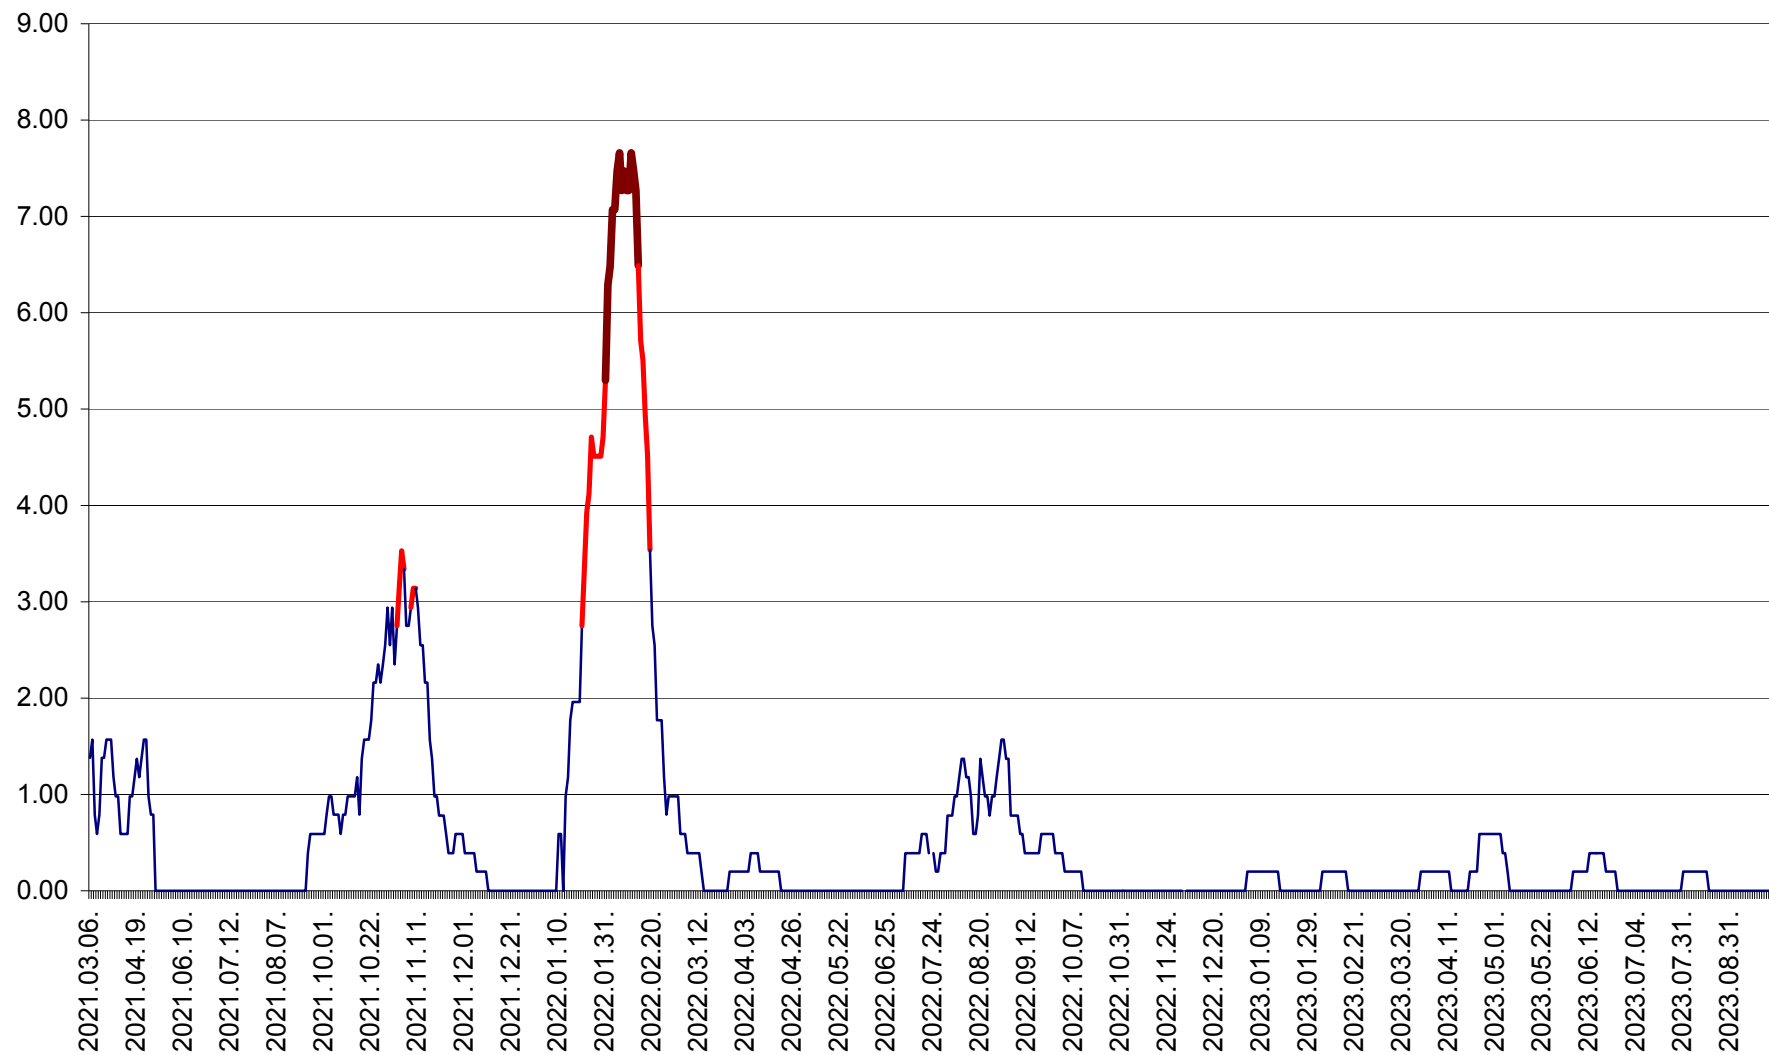

ORAȘ BĂLAN - Evoluția incidentei cumulate pe 14 zile la ‰ de locuitori
2021.03.07. - 2023.10.02.

BILBOR - Evolutia incidentei cumulate pe 14 zile la ‰ de locuitori
2021.03.07. - 2023.10.02.

ORAȘ BORSEC - Evolutia incidentei cumulate pe 14 zile la ‰ de locuitori
2021.03.07. - 2023.10.02.

BRĂDEȘTI - Evolutia incidentei cumulate pe 14 zile la ‰ de locuitori
2021.03.07. - 2023.10.02.

CĂPÂLNIȚA - Evolutia incidentei cumulate pe 14 zile la ‰ de locuitori
2021.03.07. - 2023.10.02.

CÂRȚA - Evolutia incidentei cumulate pe 14 zile la ‰ de locuitori
2021.03.07. - 2023.10.02.

CICEU - Evolutia incidentei cumulate pe 14 zile la ‰ de locuitori
2021.03.07. - 2023.10.02.

CIUCSÂNGEORGIU - Evolutia incidentei cumulate pe 14 zile la ‰ de locuitori
2021.03.07. - 2023.10.02.

CIUMANI - Evolutia incidentei cumulate pe 14 zile la ‰ de locuitori
2021.03.07. - 2023.10.02.

CORBU - Evolutia incidentei cumulate pe 14 zile la ‰ de locuitori
2021.03.07. - 2023.10.02.

CORUND - Evolutia incidentei cumulate pe 14 zile la ‰ de locuitori
2021.03.07. - 2023.10.02.

COZMENI - Evolutia incidentei cumulate pe 14 zile la ‰ de locuitori
2021.03.07. - 2023.10.02.