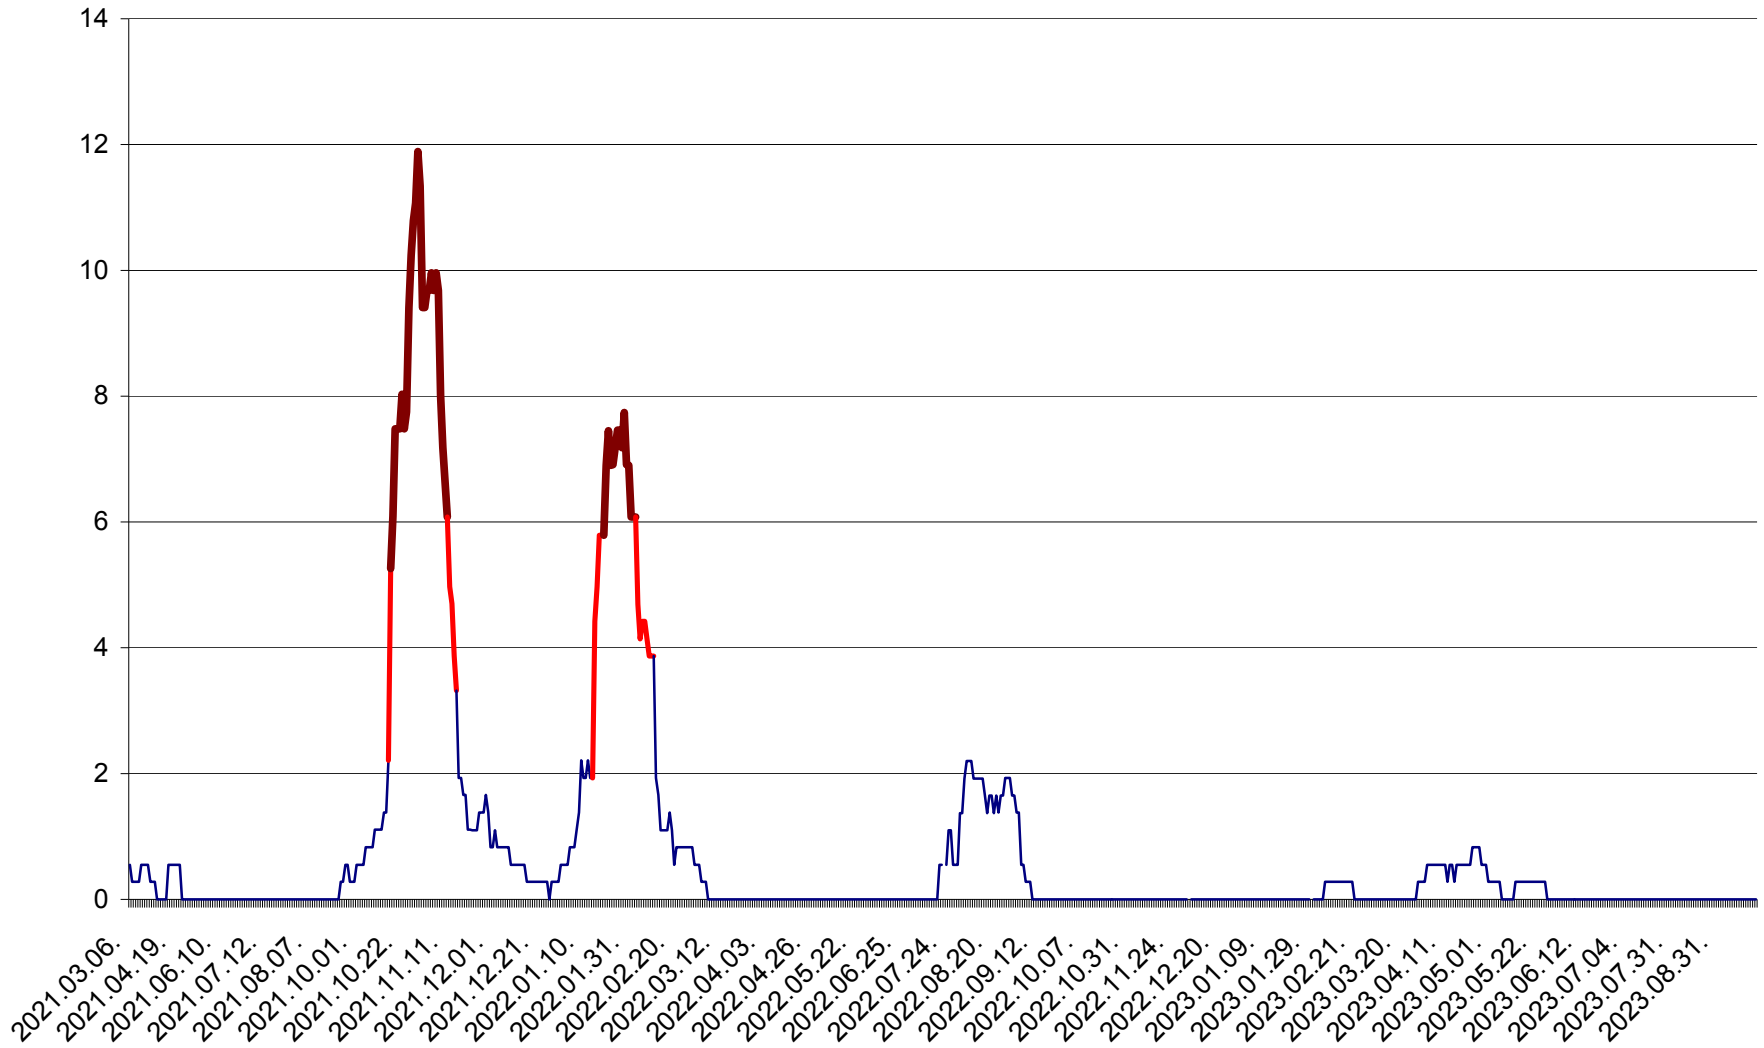

DÂRJIU - Evolutia incidentei cumulate pe 14 zile la ‰ de locuitori
2021.03.07. - 2023.10.02.

DEALU - Evolutia incidentei cumulate pe 14 zile la ‰ de locuitori
2021.03.07. - 2023.10.02.

DITRĂU - Evolutia incidentei cumulate pe 14 zile la ‰ de locuitori
2021.03.07. - 2023.10.02.

FELICENI - Evolutia incidentei cumulate pe 14 zile la ‰ de locuitori
2021.03.07. - 2023.10.02.

FRUMOASA - Evolutia incidentei cumulate pe 14 zile la ‰ de locuitori
2021.03.07. - 2023.10.02.

GĂLĂUȚAȘ - Evolutia incidentei cumulate pe 14 zile la ‰ de locuitori
2021.03.07. - 2023.10.02.

MUNICIPIUL GHEORGHENI - Evolutia incidentei cumulate pe 14 zile la ‰ de locuitori
2021.03.07. - 2023.10.02.

JOSENI - Evolutia incidentei cumulate pe 14 zile la ‰ de locuitori
2021.03.07. - 2023.10.02.

LĂZAREA - Evolutia incidentei cumulate pe 14 zile la % de locuitori
2021.03.07. - 2023.10.02.

LELICENI - Evolutia incidentei cumulate pe 14 zile la ‰ de locuitori
2021.03.07. - 2023.10.02.

LUETA - Evolutia incidentei cumulate pe 14 zile la ‰ de locuitori
2021.03.07. - 2023.10.02.

LUNCA DE JOS - Evolutia incidentei cumulate pe 14 zile la ‰ de locuitori
2021.03.07. - 2023.10.02.