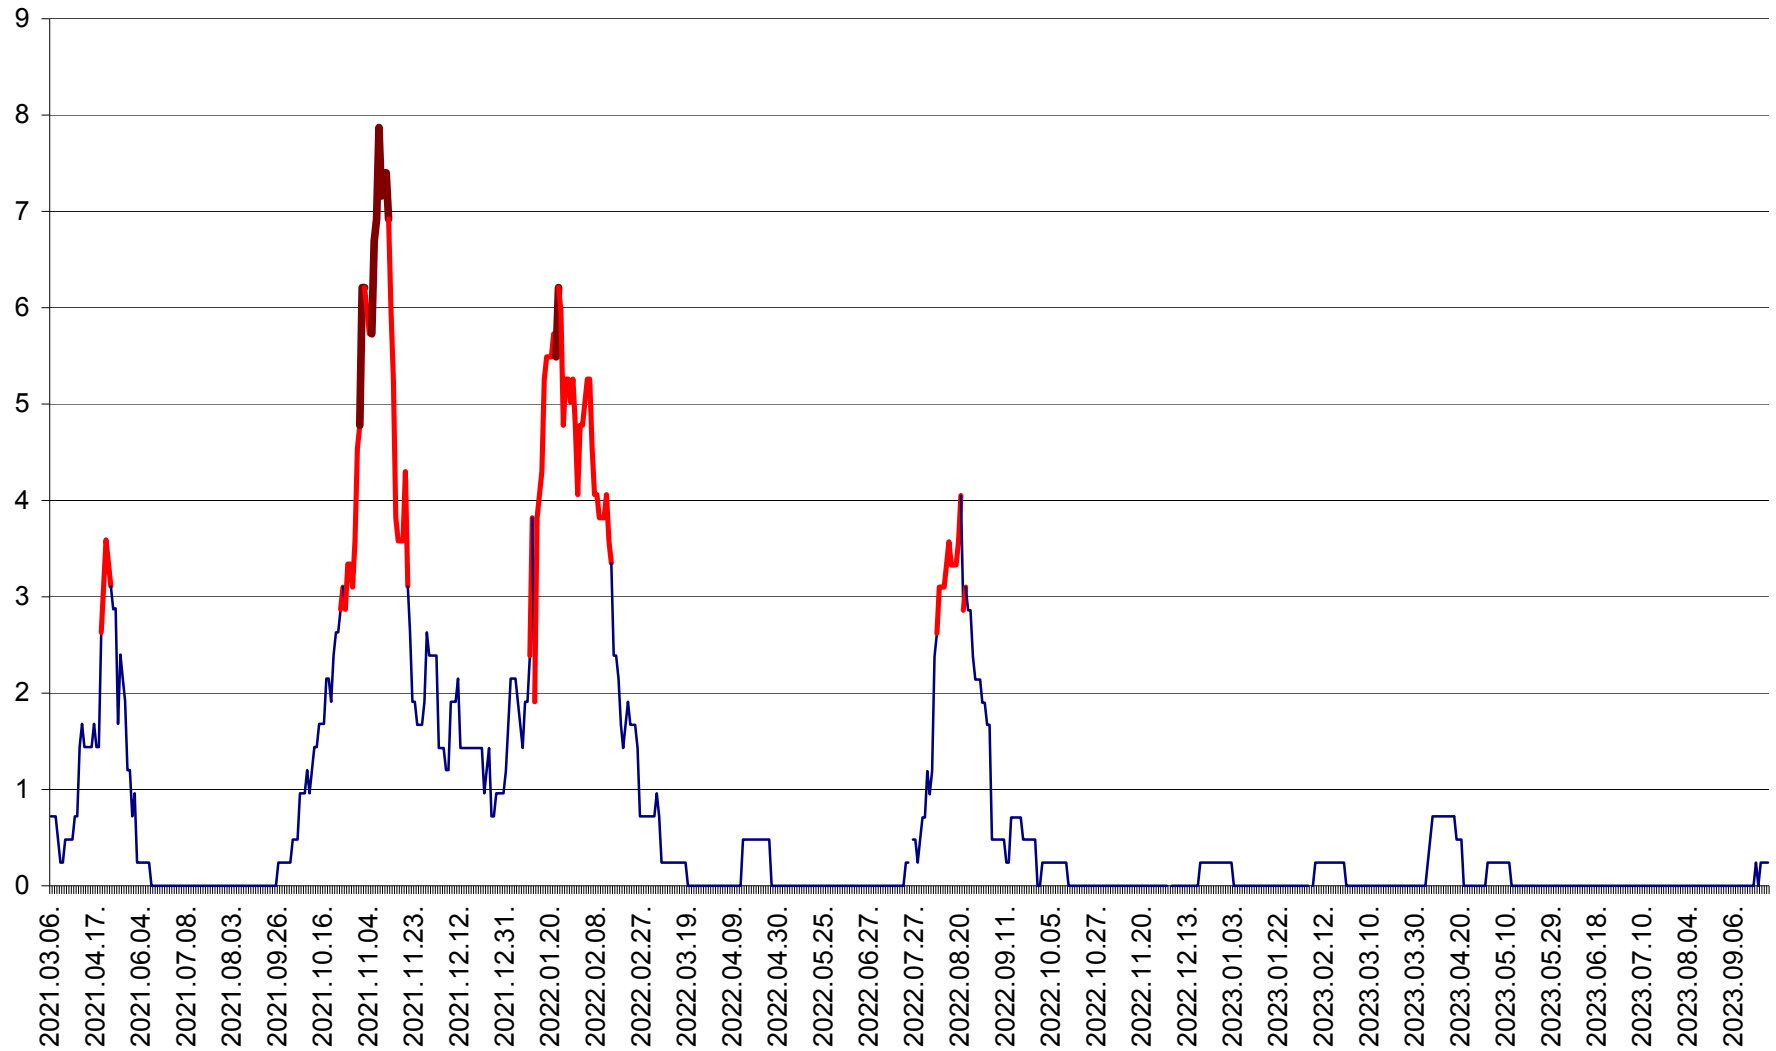

ORAȘ BĂLAN - Evoluția incidentei cumulate pe 14 zile la ‰ de locuitori
2021.03.07. - 2023.10.02.

BILBOR - Evolutia incidentei cumulate pe 14 zile la ‰ de locuitori
2021.03.07. - 2023.10.02.

ORAȘ BORSEC - Evolutia incidentei cumulate pe 14 zile la ‰ de locuitori
2021.03.07. - 2023.10.02.

CORBU - Evolutia incidentei cumulate pe 14 zile la ‰ de locuitori
2021.03.07. - 2023.10.02.

CORUND - Evolutia incidentei cumulate pe 14 zile la ‰ de locuitori
2021.03.07. - 2023.10.02.

COZMENI - Evolutia incidentei cumulate pe 14 zile la ‰ de locuitori
2021.03.07. - 2023.10.02.

ORAȘ CRISTURU SECUIESC - Evolutia incidentei cumulate pe 14 zile la ‰ de locuitori
2021.03.07. - 2023.10.02.

DĂNEȘTI - Evolutia incidentei cumulate pe 14 zile la ‰ de locuitori
2021.03.07. - 2023.10.02.

DÂRJIU - Evolutia incidentei cumulate pe 14 zile la ‰ de locuitori
2021.03.07. - 2023.10.02.

DEALU - Evolutia incidentei cumulate pe 14 zile la ‰ de locuitori
2021.03.07. - 2023.10.02.

DITRĂU - Evolutia incidentei cumulate pe 14 zile la ‰ de locuitori
2021.03.07. - 2023.10.02.