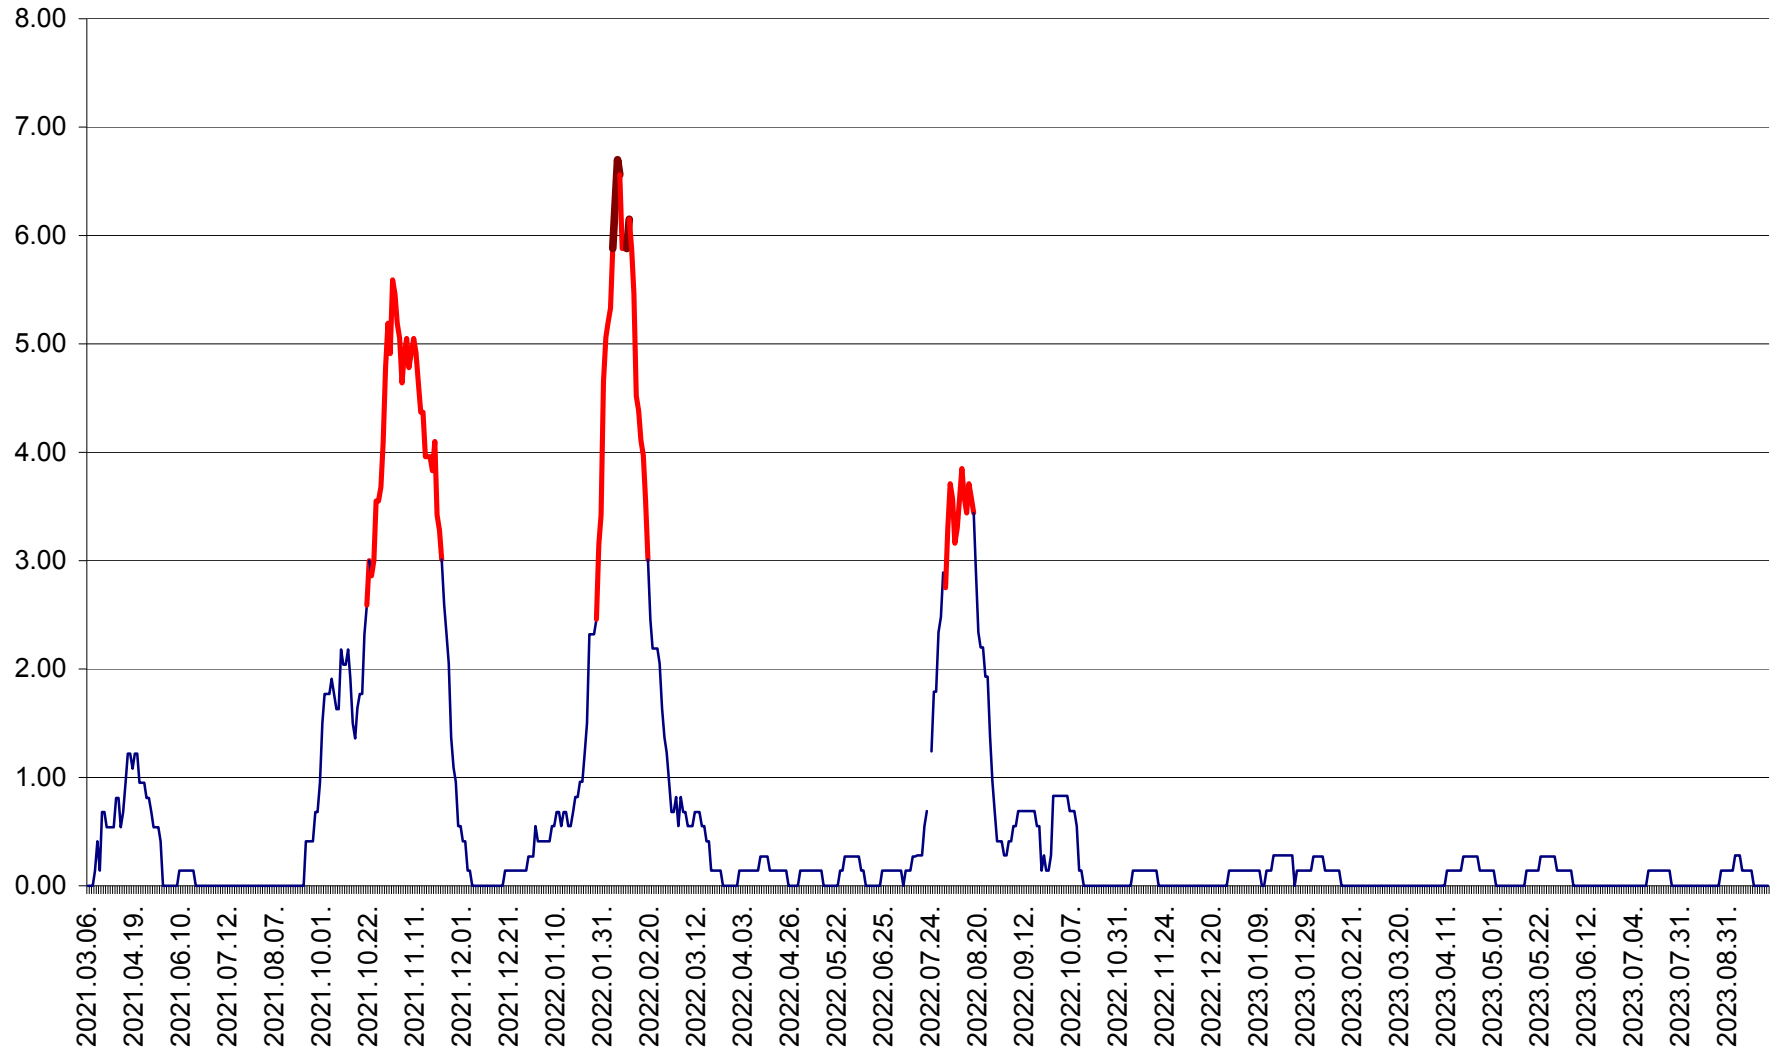

ATID - Evolutia incidentei cumulate pe 14 zile la % de locuitori
2021.03.07. - 2023.10.02.

AVRĂMEȘTI - Evolutia incidentei cumulate pe 14 zile la ‰ de locuitori
2021.03.07. - 2023.10.02.

ORAȘ BĂILE TUȘNAD - Evolutia incidentei cumulate pe 14 zile la ‰ de locuitori
2021.03.07. - 2023.10.02.

ORAȘ BĂLAN - Evoluția incidentei cumulate pe 14 zile la ‰ de locuitori
2021.03.07. - 2023.10.02.

BILBOR - Evolutia incidentei cumulate pe 14 zile la ‰ de locuitori
2021.03.07. - 2023.10.02.

ORAȘ BORSEC - Evolutia incidentei cumulate pe 14 zile la ‰ de locuitori
2021.03.07. - 2023.10.02.

BRĂDEȘTI - Evolutia incidentei cumulate pe 14 zile la ‰ de locuitori
2021.03.07. - 2023.10.02.

CĂPÂLNIȚA - Evolutia incidentei cumulate pe 14 zile la ‰ de locuitori
2021.03.07. - 2023.10.02.

CÂRȚA - Evolutia incidentei cumulate pe 14 zile la ‰ de locuitori
2021.03.07. - 2023.10.02.