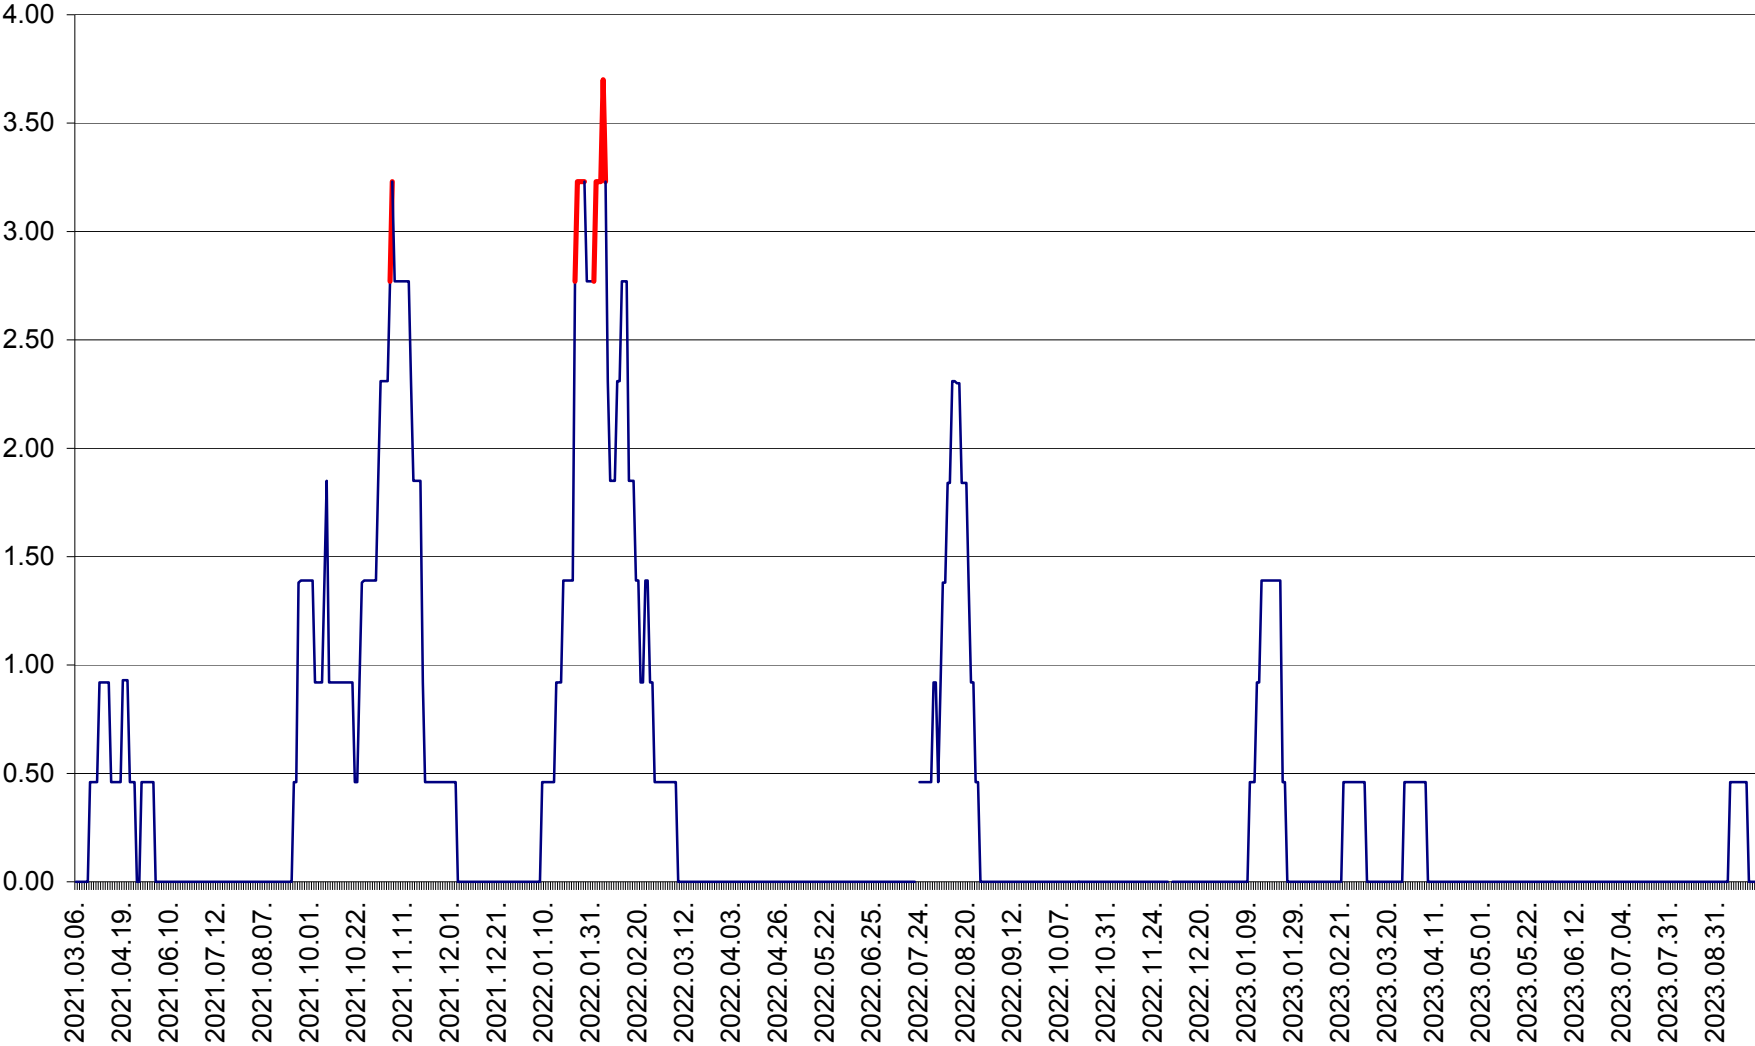

ATID - Evolutia incidentei cumulate pe 14 zile la % de locuitori
2021.03.07. - 2023.10.02.

AVRĂMEȘTI - Evolutia incidentei cumulate pe 14 zile la ‰ de locuitori
2021.03.07. - 2023.10.02.

ORAȘ BĂILE TUȘNAD - Evolutia incidentei cumulate pe 14 zile la ‰ de locuitori
2021.03.07. - 2023.10.02.

ORAȘ BĂLAN - Evoluția incidentei cumulate pe 14 zile la ‰ de locuitori
2021.03.07. - 2023.10.02.

BILBOR - Evolutia incidentei cumulate pe 14 zile la ‰ de locuitori
2021.03.07. - 2023.10.02.

ORAȘ BORSEC - Evolutia incidentei cumulate pe 14 zile la ‰ de locuitori
2021.03.07. - 2023.10.02.

BRĂDEȘTI - Evolutia incidentei cumulate pe 14 zile la ‰ de locuitori
2021.03.07. - 2023.10.02.

CĂPÂLNIȚA - Evolutia incidentei cumulate pe 14 zile la ‰ de locuitori
2021.03.07. - 2023.10.02.

CÂRȚA - Evolutia incidentei cumulate pe 14 zile la ‰ de locuitori
2021.03.07. - 2023.10.02.

CICEU - Evolutia incidentei cumulate pe 14 zile la ‰ de locuitori
2021.03.07. - 2023.10.02.

CIUCSÂNGEORGIU - Evolutia incidentei cumulate pe 14 zile la ‰ de locuitori
2021.03.07. - 2023.10.02.

CIUMANI - Evolutia incidentei cumulate pe 14 zile la ‰ de locuitori
2021.03.07. - 2023.10.02.