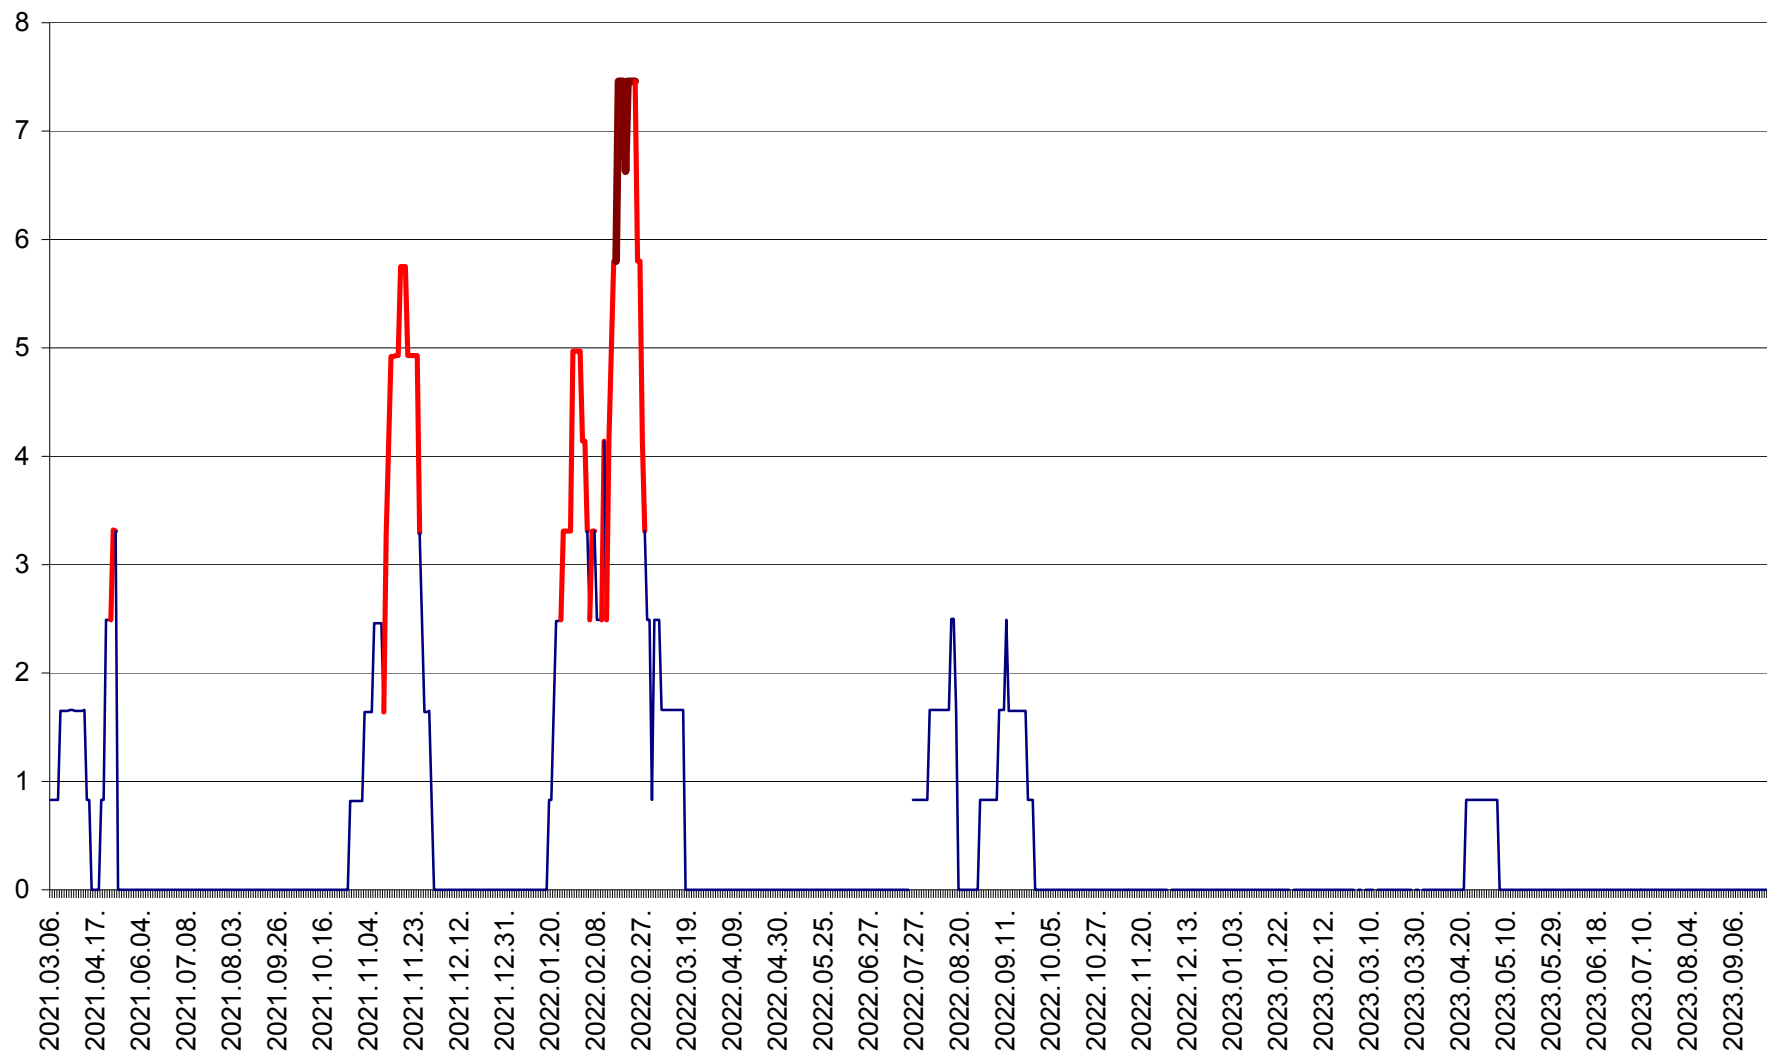

PLĂIEȘII DE JOS - Evoluția incidentei cumulate pe 14 zile la ‰ de locuitori
2021.03.07. - 2023.10.02.

PORUMBENI - Evolutia incidentei cumulate pe 14 zile la ‰ de locuitori
2021.03.07. - 2023.10.02.

PRAID - Evolutia incidentei cumulate pe 14 zile la ‰ de locuitori
2021.03.07. - 2023.10.02.

RACU - Evolutia incidentei cumulate pe 14 zile la ‰ de locuitori
2021.03.07. - 2023.10.02.

REMETEA - Evolutia incidentei cumulate pe 14 zile la ‰ de locuitori
2021.03.07. - 2023.10.02.

SĂCEL - Evolutia incidentei cumulate pe 14 zile la ‰ de locuitori
2021.03.07. - 2023.10.02.