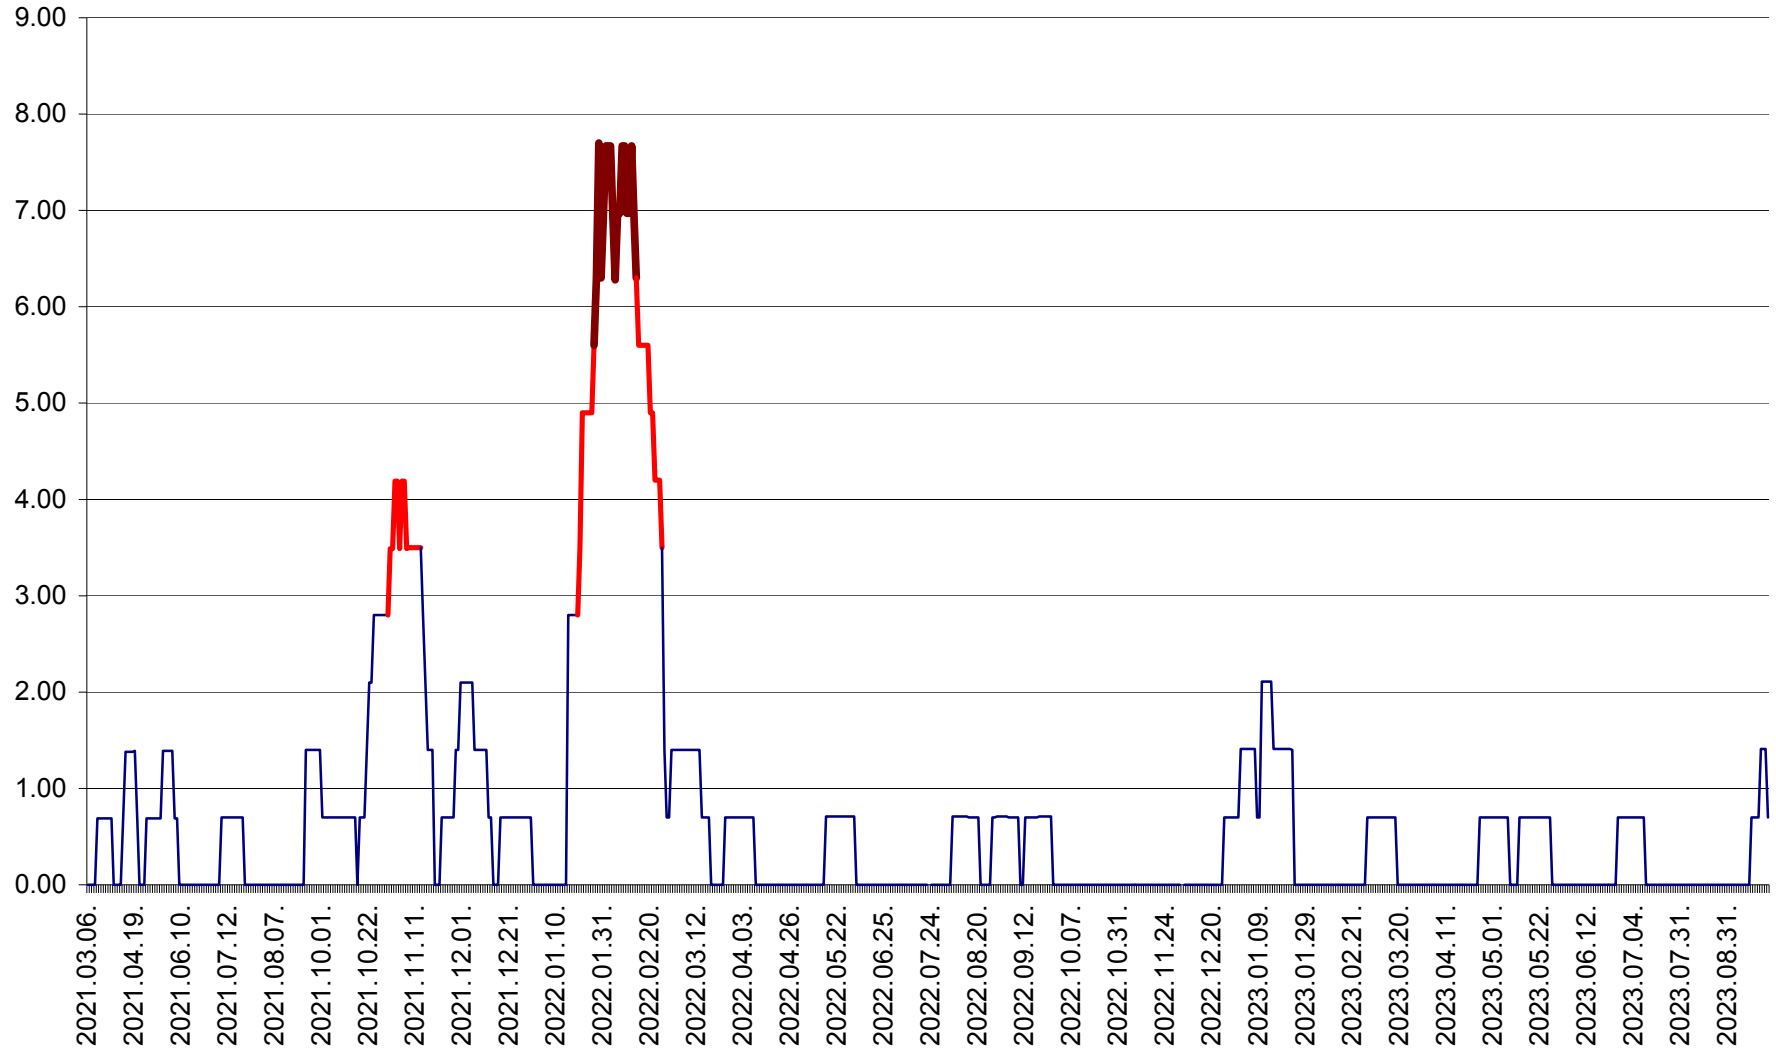

ORAȘ BĂLAN - Evoluția incidentei cumulate pe 14 zile la ‰ de locuitori
2021.03.07. - 2023.10.02.

BILBOR - Evolutia incidentei cumulate pe 14 zile la ‰ de locuitori
2021.03.07. - 2023.10.02.

ORAȘ BORSEC - Evolutia incidentei cumulate pe 14 zile la ‰ de locuitori
2021.03.07. - 2023.10.02.

BRĂDEȘTI - Evolutia incidentei cumulate pe 14 zile la ‰ de locuitori
2021.03.07. - 2023.10.02.

CĂPÂLNIȚA - Evolutia incidentei cumulate pe 14 zile la ‰ de locuitori
2021.03.07. - 2023.10.02.

CÂRȚA - Evolutia incidentei cumulate pe 14 zile la ‰ de locuitori
2021.03.07. - 2023.10.02.

CICEU - Evolutia incidentei cumulate pe 14 zile la ‰ de locuitori
2021.03.07. - 2023.10.02.

CIUCSÂNGEORGIU - Evolutia incidentei cumulate pe 14 zile la ‰ de locuitori
2021.03.07. - 2023.10.02.

CIUMANI - Evolutia incidentei cumulate pe 14 zile la ‰ de locuitori
2021.03.07. - 2023.10.02.

CORBU - Evolutia incidentei cumulate pe 14 zile la ‰ de locuitori
2021.03.07. - 2023.10.02.

CORUND - Evolutia incidentei cumulate pe 14 zile la ‰ de locuitori
2021.03.07. - 2023.10.02.

COZMENI - Evolutia incidentei cumulate pe 14 zile la ‰ de locuitori
2021.03.07. - 2023.10.02.