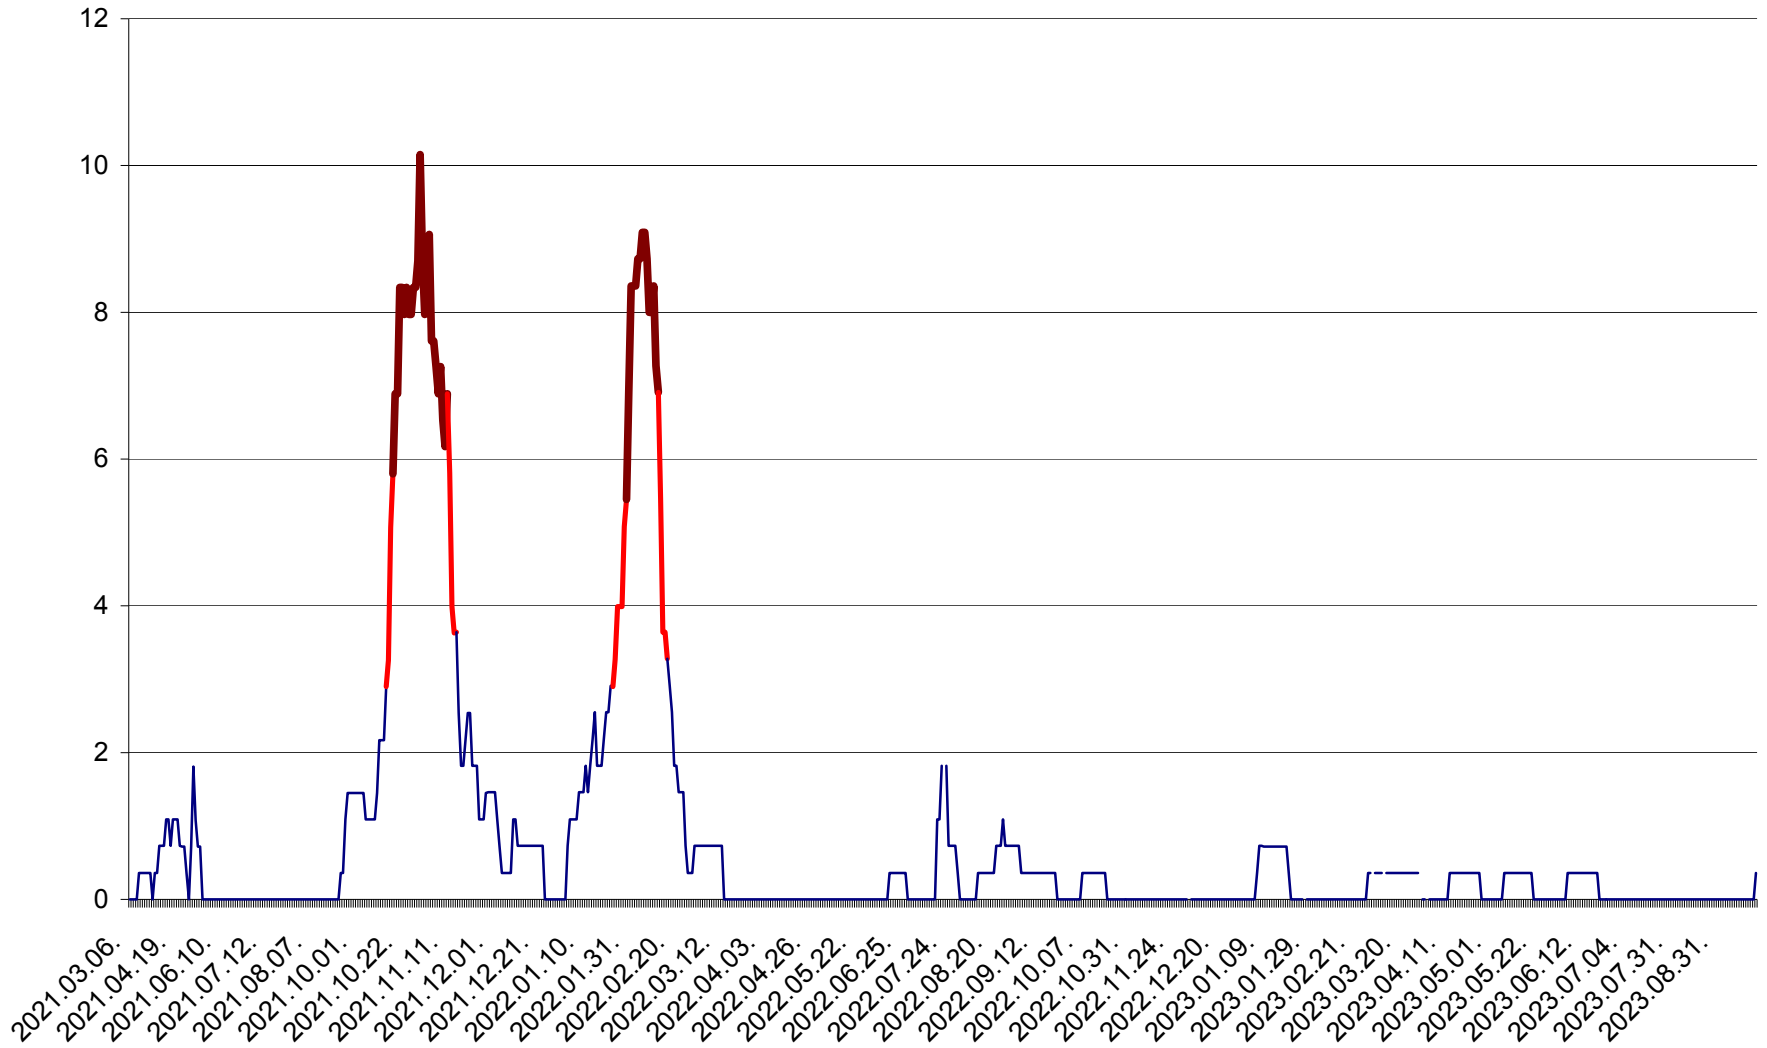

LELICENI - Evolutia incidentei cumulate pe 14 zile la ‰ de locuitori
2021.03.07. - 2023.10.02.

LUETA - Evolutia incidentei cumulate pe 14 zile la ‰ de locuitori
2021.03.07. - 2023.10.02.

LUNCA DE JOS - Evolutia incidentei cumulate pe 14 zile la ‰ de locuitori
2021.03.07. - 2023.10.02.

LUNCA DE SUS - Evolutia incidentei cumulate pe 14 zile la ‰ de locuitori
2021.03.07. - 2023.10.02.

LUPENI - Evolutia incidentei cumulate pe 14 zile la ‰ de locuitori
2021.03.07. - 2023.10.02.

MĂDĂRAȘ - Evolutia incidentei cumulate pe 14 zile la ‰ de locuitori
2021.03.07. - 2023.10.02.

MĂRTINIȘ - Evolutia incidentei cumulate pe 14 zile la ‰ de locuitori
2021.03.07. - 2023.10.02.

MEREȘTI - Evolutia incidentei cumulate pe 14 zile la ‰ de locuitori
2021.03.07. - 2023.10.02.

MUNICIPIUL MIERCUREA-CIUC - Evolutia incidentei cumulate pe 14 zile la ‰ de locuitori
2021.03.07. - 2023.10.02.

MIHĂILENI - Evolutia incidentei cumulate pe 14 zile la ‰ de locuitori
2021.03.07. - 2023.10.02.

MUGENI - Evolutia incidentei cumulate pe 14 zile la ‰ de locuitori
2021.03.07. - 2023.10.02.

OCLAND - Evolutia incidentei cumulate pe 14 zile la ‰ de locuitori
2021.03.07. - 2023.10.02.