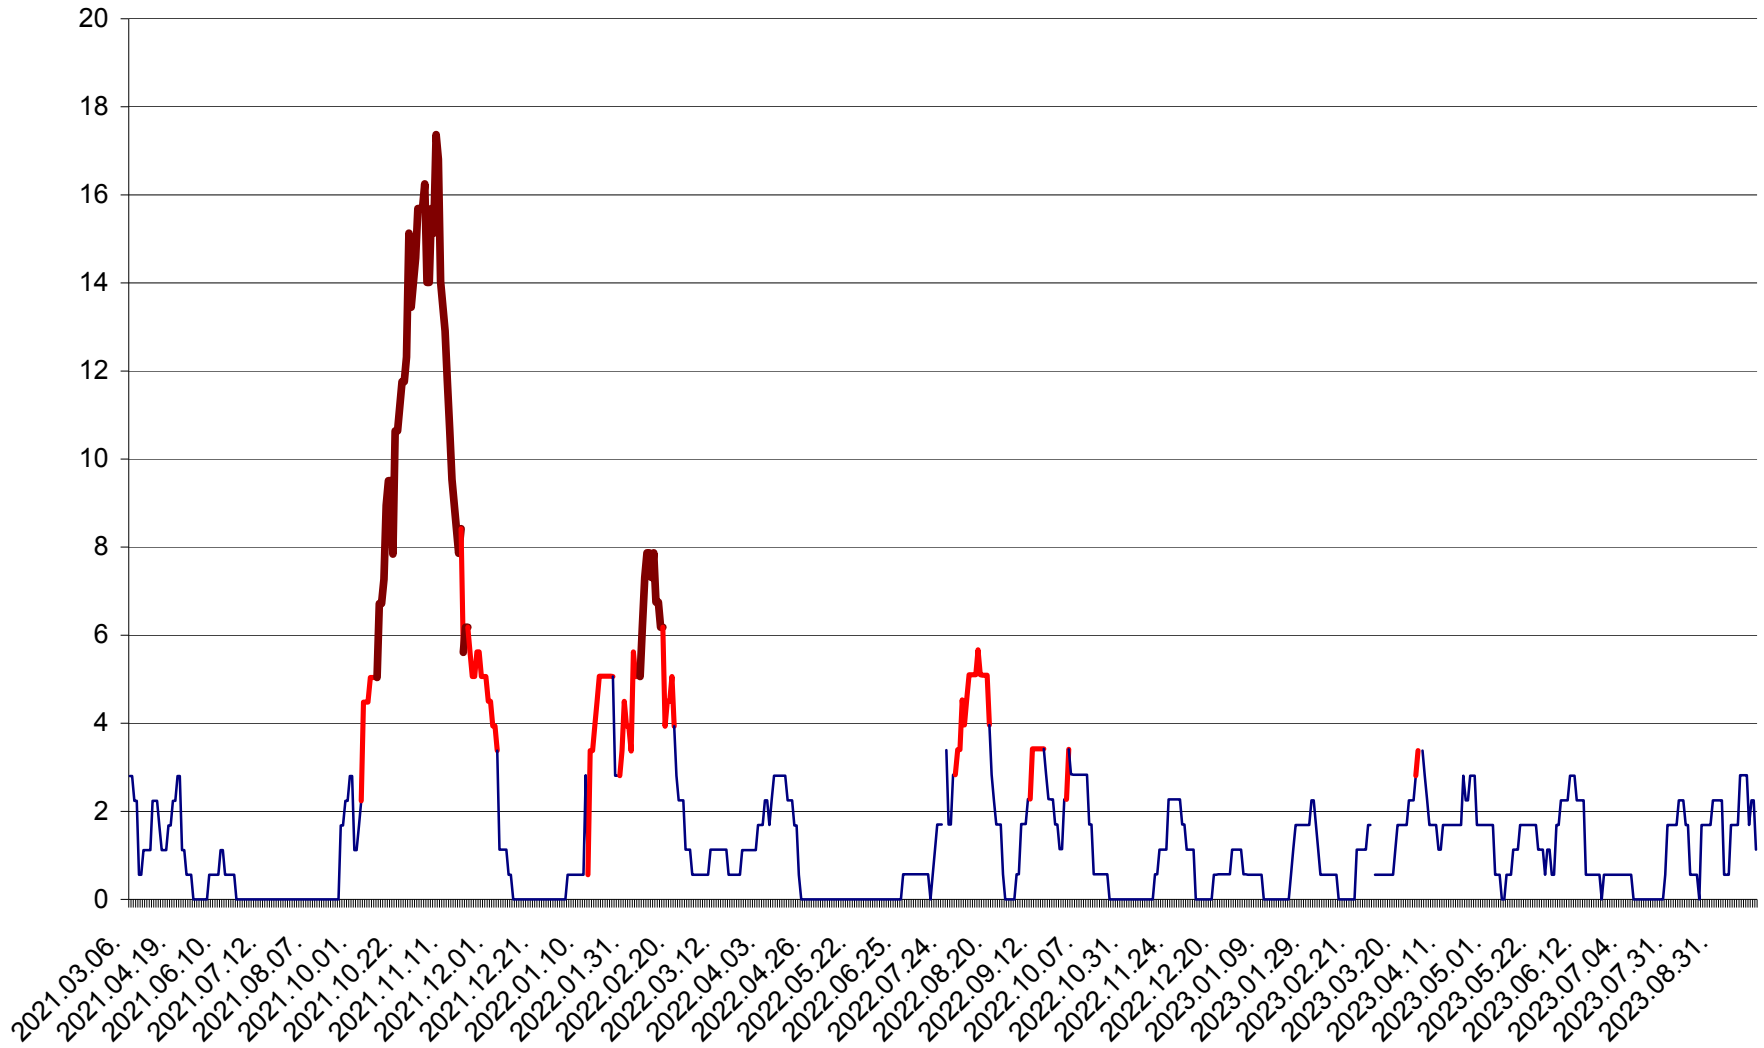

SÂNSIMION - Evolutia incidentei cumulate pe 14 zile la ‰ de locuitori
2021.03.07. - 2023.10.02.

SÂNTIMBRU - Evolutia incidentei cumulate pe 14 zile la ‰ de locuitori
2021.03.07. - 2023.10.02.

SĂRMAȘ - Evolutia incidentei cumulate pe 14 zile la ‰ de locuitori
2021.03.07. - 2023.10.02.

SATU MARE - Evolutia incidentei cumulate pe 14 zile la ‰ de locuitori
2021.03.07. - 2023.10.02.

SECUIENI - Evolutia incidentei cumulate pe 14 zile la % de locuitori
2021.03.07. - 2023.10.02.

SICULENI - Evolutia incidentei cumulate pe 14 zile la ‰ de locuitori
2021.03.07. - 2023.10.02.

ȘIMONEȘTI - Evolutia incidentei cumulate pe 14 zile la ‰ de locuitori
2021.03.07. - 2023.10.02.

SUBCETATE - Evolutia incidentei cumulate pe 14 zile la ‰ de locuitori
2021.03.07. - 2023.10.02.

SUSENI - Evolutia incidentei cumulate pe 14 zile la ‰ de locuitori
2021.03.07. - 2023.10.02.