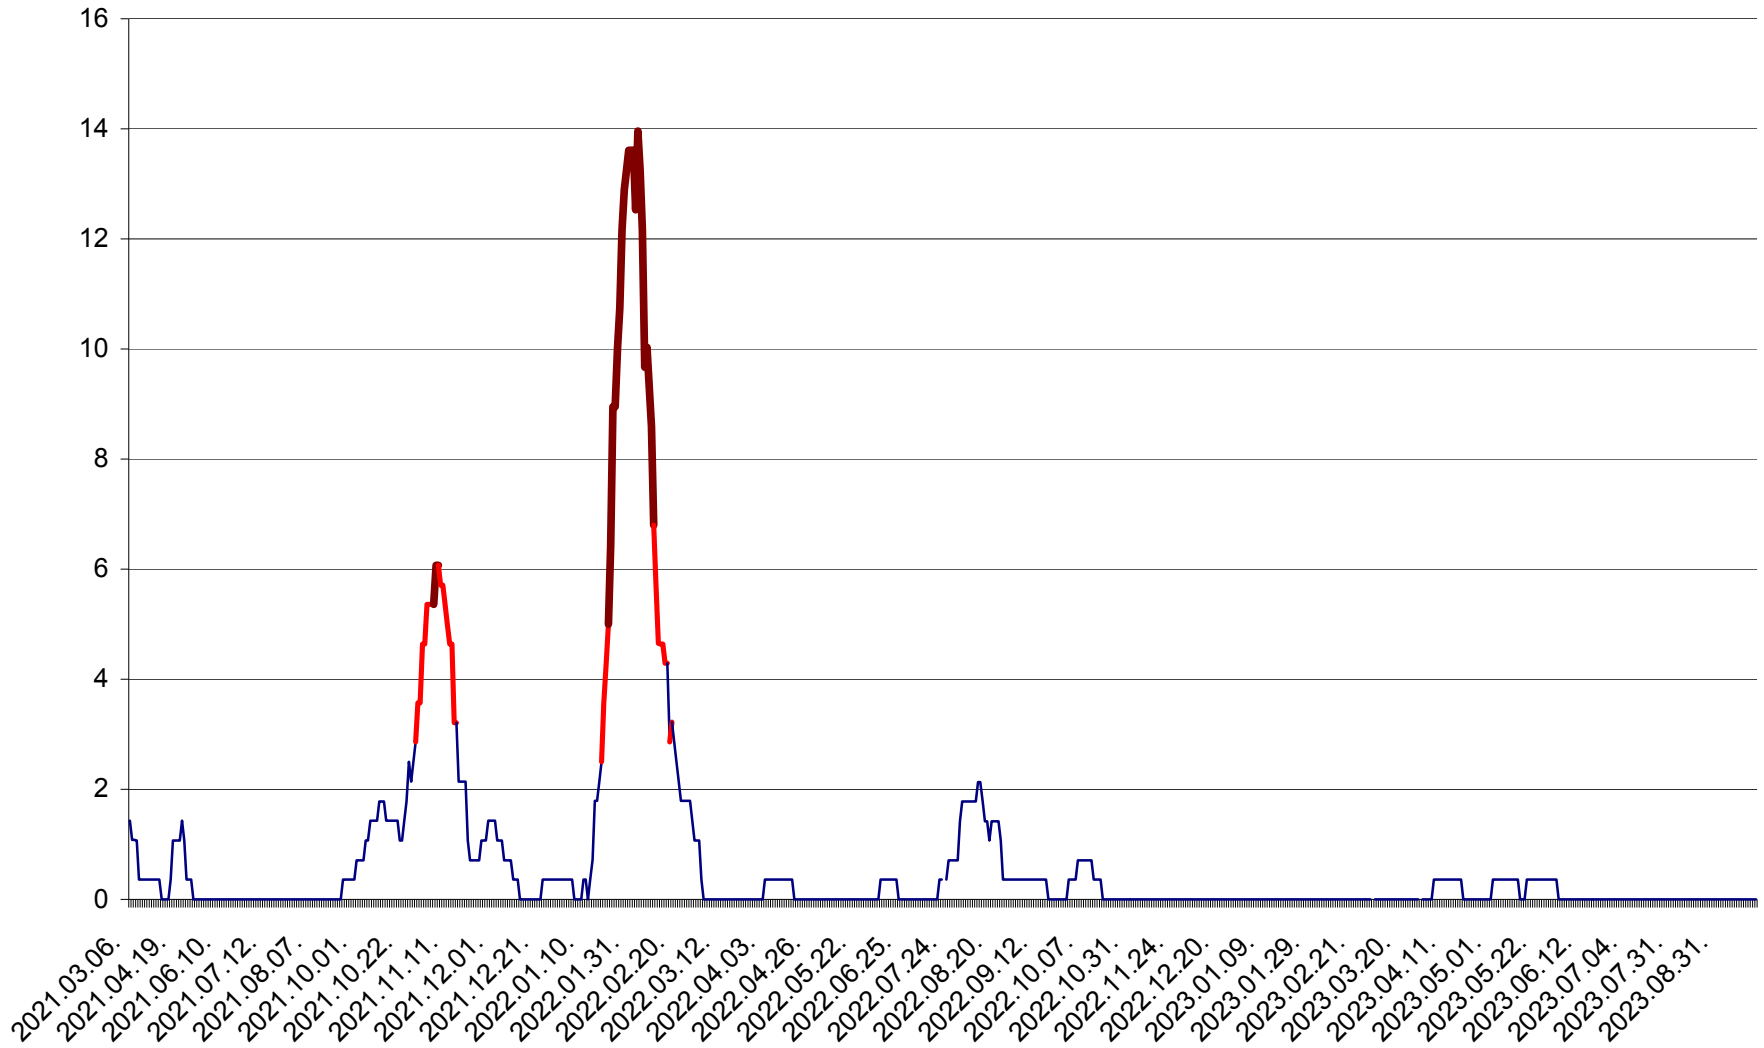

ȘIMONEȘTI - Evolutia incidentei cumulate pe 14 zile la ‰ de locuitori
2021.03.07. - 2023.10.02.