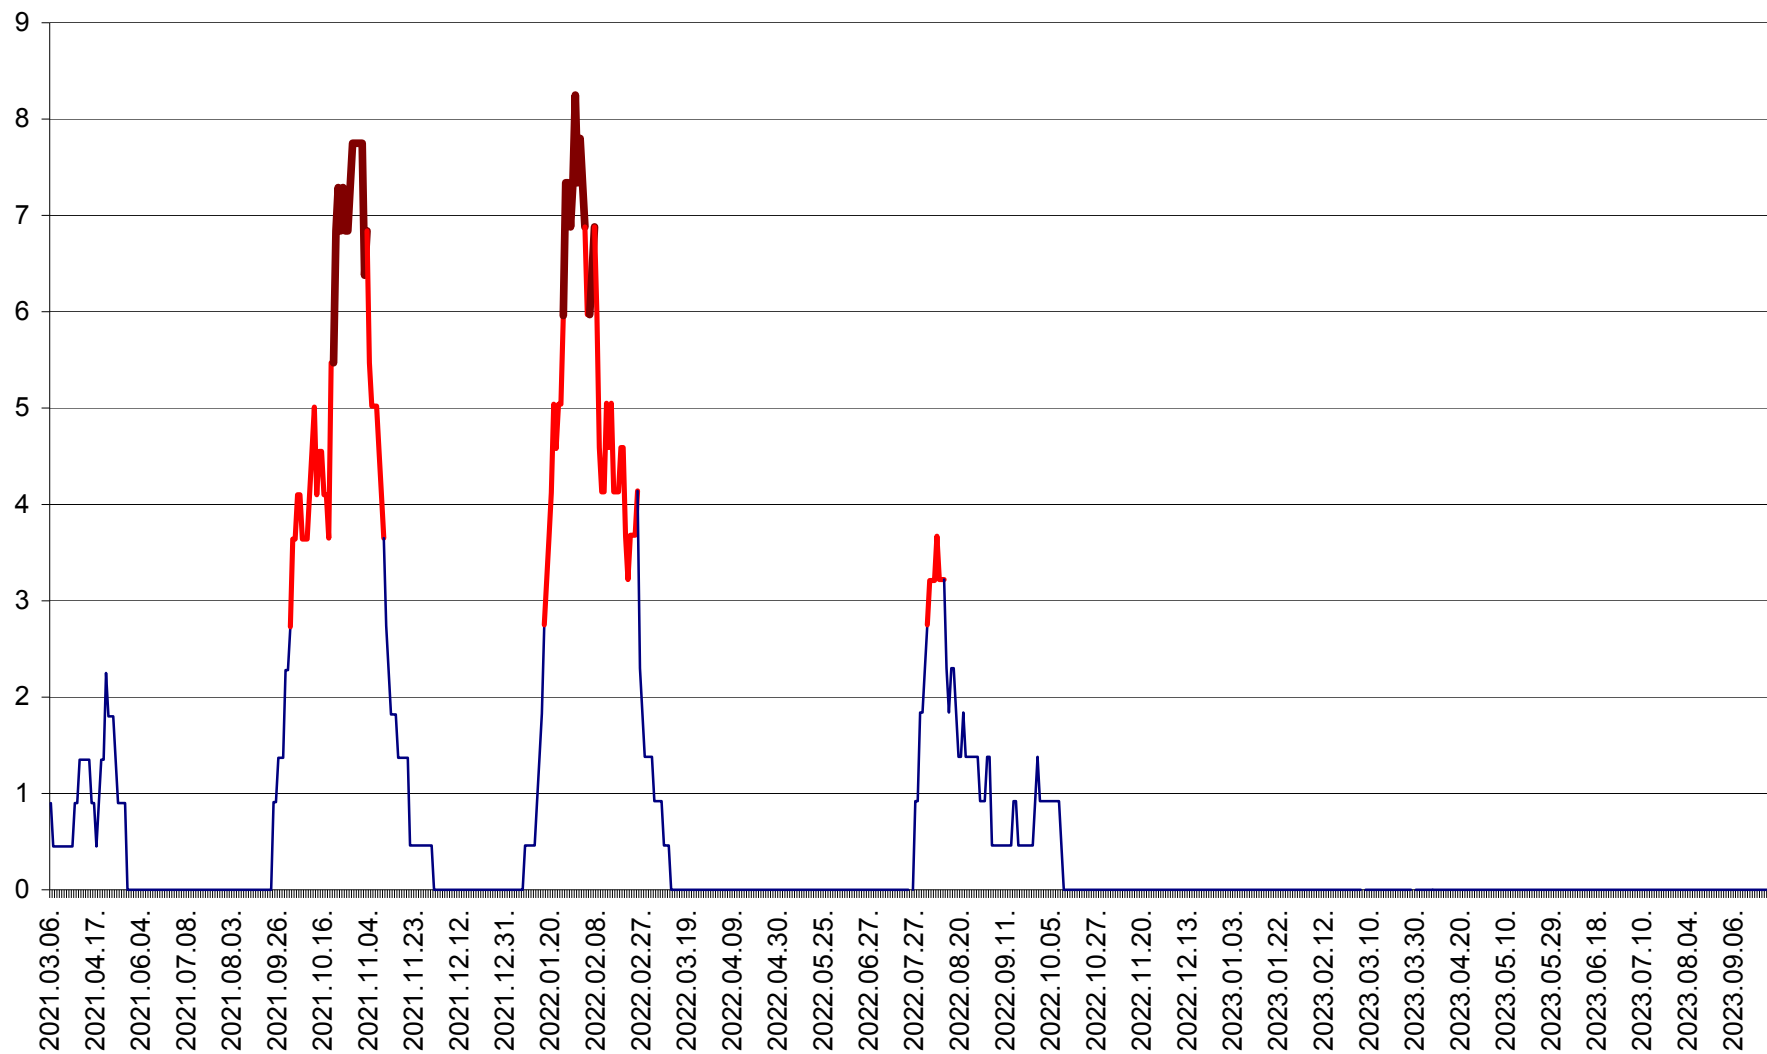

SÂNCRĂIENI - Evolutia incidentei cumulate pe 14 zile la ‰ de locuitori
2021.03.07. - 2023.10.02.

SÂNDOMINIC - Evolutia incidentei cumulate pe 14 zile la ‰ de locuitori
2021.03.07. - 2023.10.02.

SÂNMARTIN - Evolutia incidentei cumulate pe 14 zile la ‰ de locuitori
2021.03.07. - 2023.10.02.

SÂNSIMION - Evolutia incidentei cumulate pe 14 zile la ‰ de locuitori
2021.03.07. - 2023.10.02.

SÂNTIMBRU - Evolutia incidentei cumulate pe 14 zile la ‰ de locuitori
2021.03.07. - 2023.10.02.

SĂRMAȘ - Evolutia incidentei cumulate pe 14 zile la ‰ de locuitori
2021.03.07. - 2023.10.02.