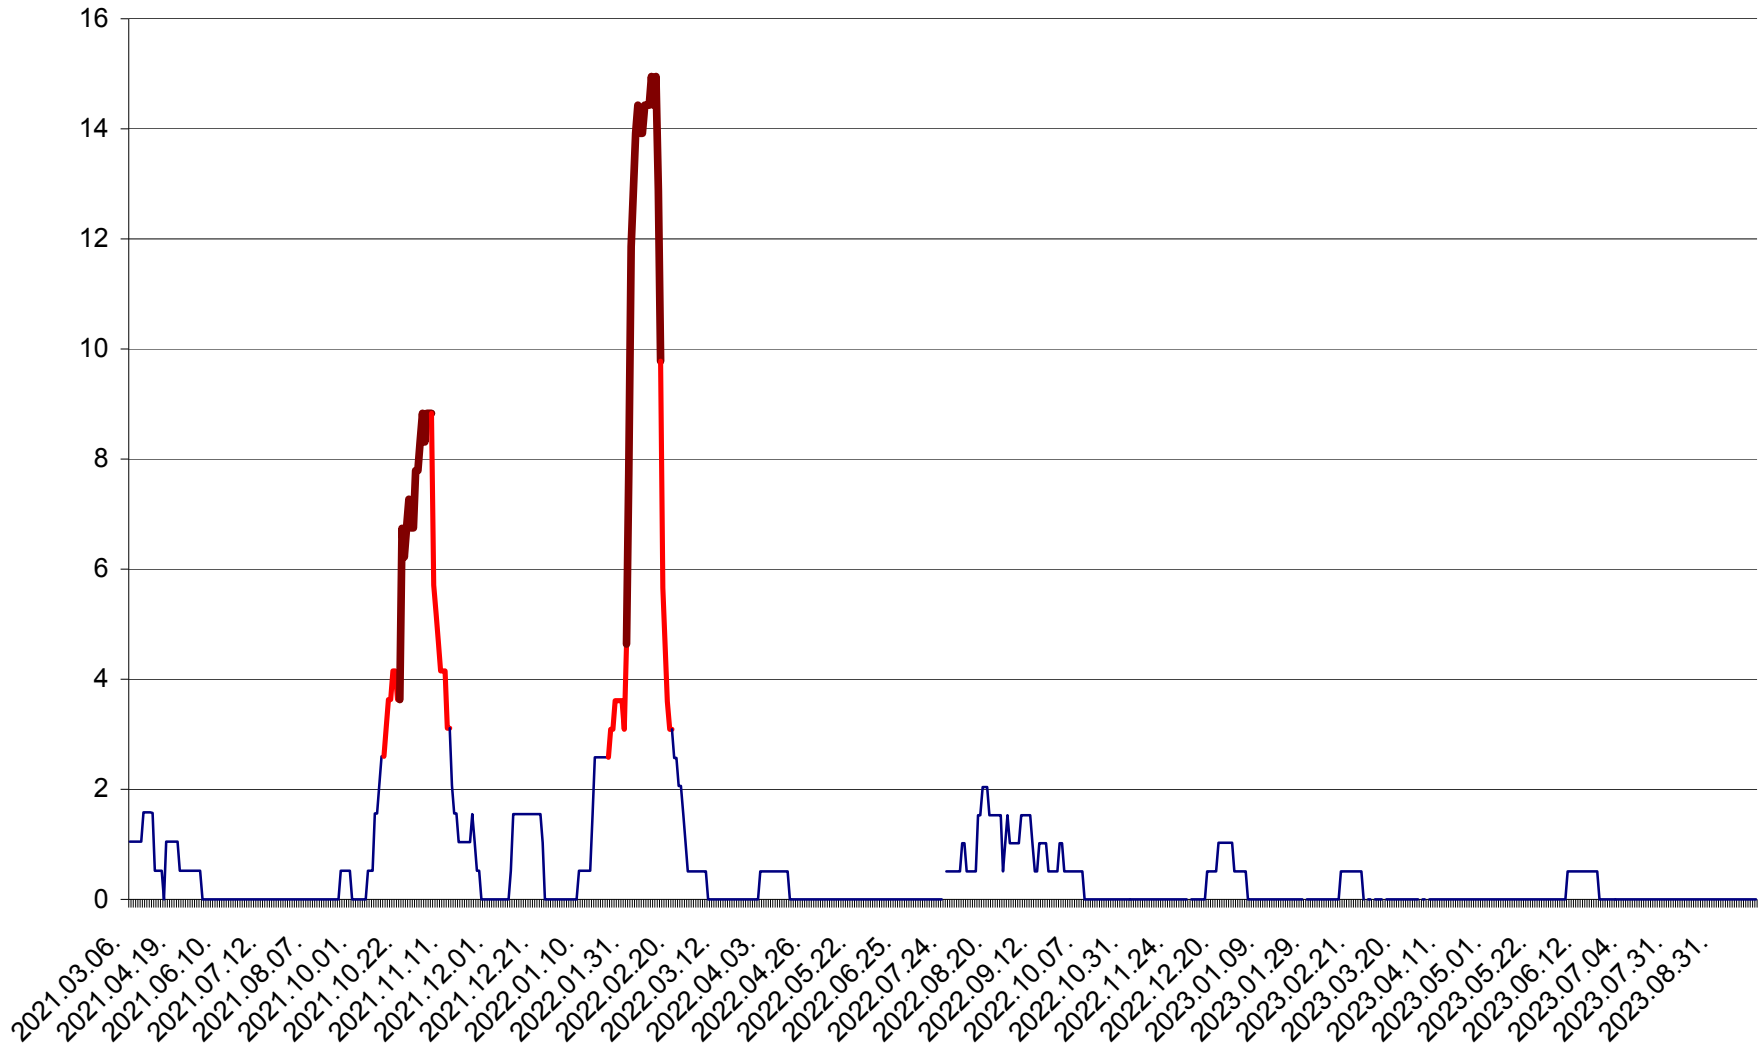

MIHĂILENI - Evolutia incidentei cumulate pe 14 zile la ‰ de locuitori
2021.03.07. - 2023.10.02.

MUGENI - Evolutia incidentei cumulate pe 14 zile la ‰ de locuitori
2021.03.07. - 2023.10.02.

OCLAND - Evolutia incidentei cumulate pe 14 zile la ‰ de locuitori
2021.03.07. - 2023.10.02.

MUNICIPIUL ODORHEIU SECUIESC - Evolutia incidentei cumulate pe 14 zile la ‰ de locuitori
2021.03.07. - 2023.10.02.

PĂULENI-CIUC - Evolutia incidentei cumulate pe 14 zile la ‰ de locuitori
2021.03.07. - 2023.10.02.

PLĂIEȘII DE JOS - Evoluția incidentei cumulate pe 14 zile la ‰ de locuitori
2021.03.07. - 2023.10.02.

PORUMBENI - Evolutia incidentei cumulate pe 14 zile la ‰ de locuitori
2021.03.07. - 2023.10.02.

PRAID - Evolutia incidentei cumulate pe 14 zile la ‰ de locuitori
2021.03.07. - 2023.10.02.