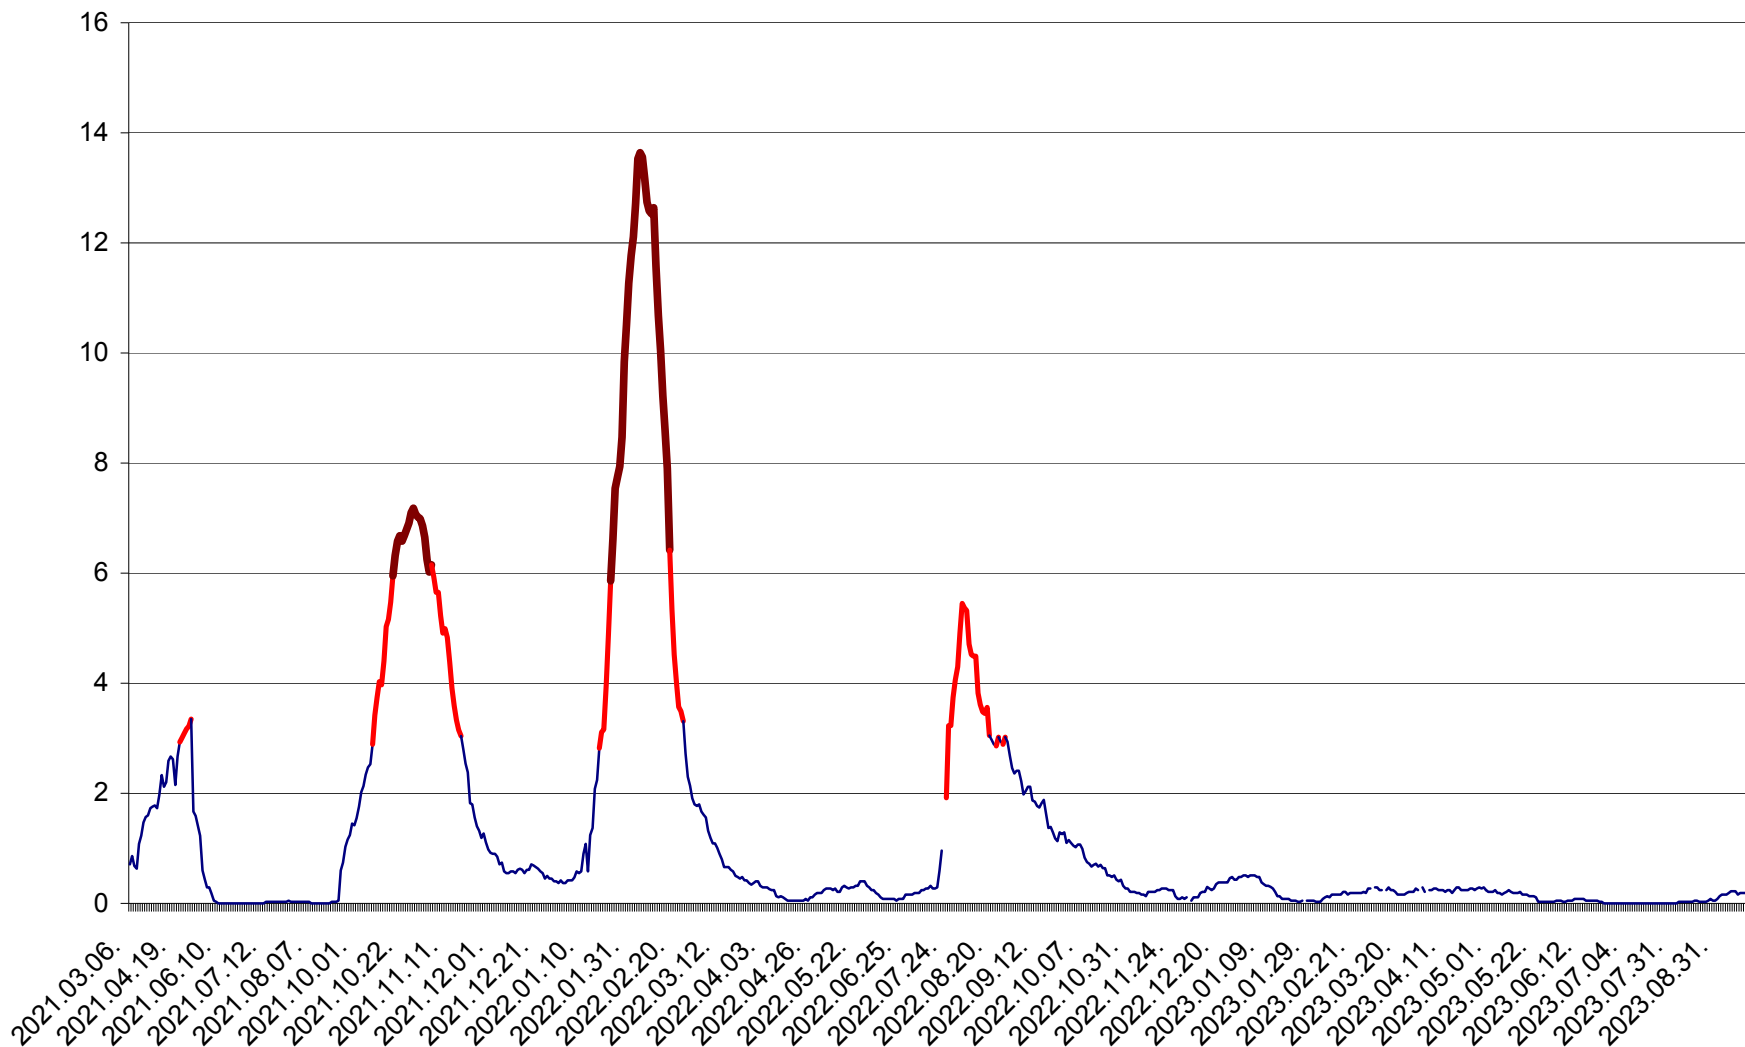

MĂRTINIȘ - Evolutia incidentei cumulate pe 14 zile la ‰ de locuitori
2021.03.07. - 2023.10.02.

MEREȘTI - Evolutia incidentei cumulate pe 14 zile la ‰ de locuitori
2021.03.07. - 2023.10.02.

MUNICIPIUL MIERCUREA-CIUC - Evolutia incidentei cumulate pe 14 zile la ‰ de locuitori
2021.03.07. - 2023.10.02.

MIHĂILENI - Evolutia incidentei cumulate pe 14 zile la ‰ de locuitori
2021.03.07. - 2023.10.02.

MUGENI - Evolutia incidentei cumulate pe 14 zile la ‰ de locuitori
2021.03.07. - 2023.10.02.

OCLAND - Evolutia incidentei cumulate pe 14 zile la ‰ de locuitori
2021.03.07. - 2023.10.02.

MUNICIPIUL ODORHEIU SECUIESC - Evolutia incidentei cumulate pe 14 zile la ‰ de locuitori
2021.03.07. - 2023.10.02.

PĂULENI-CIUC - Evolutia incidentei cumulate pe 14 zile la ‰ de locuitori
2021.03.07. - 2023.10.02.