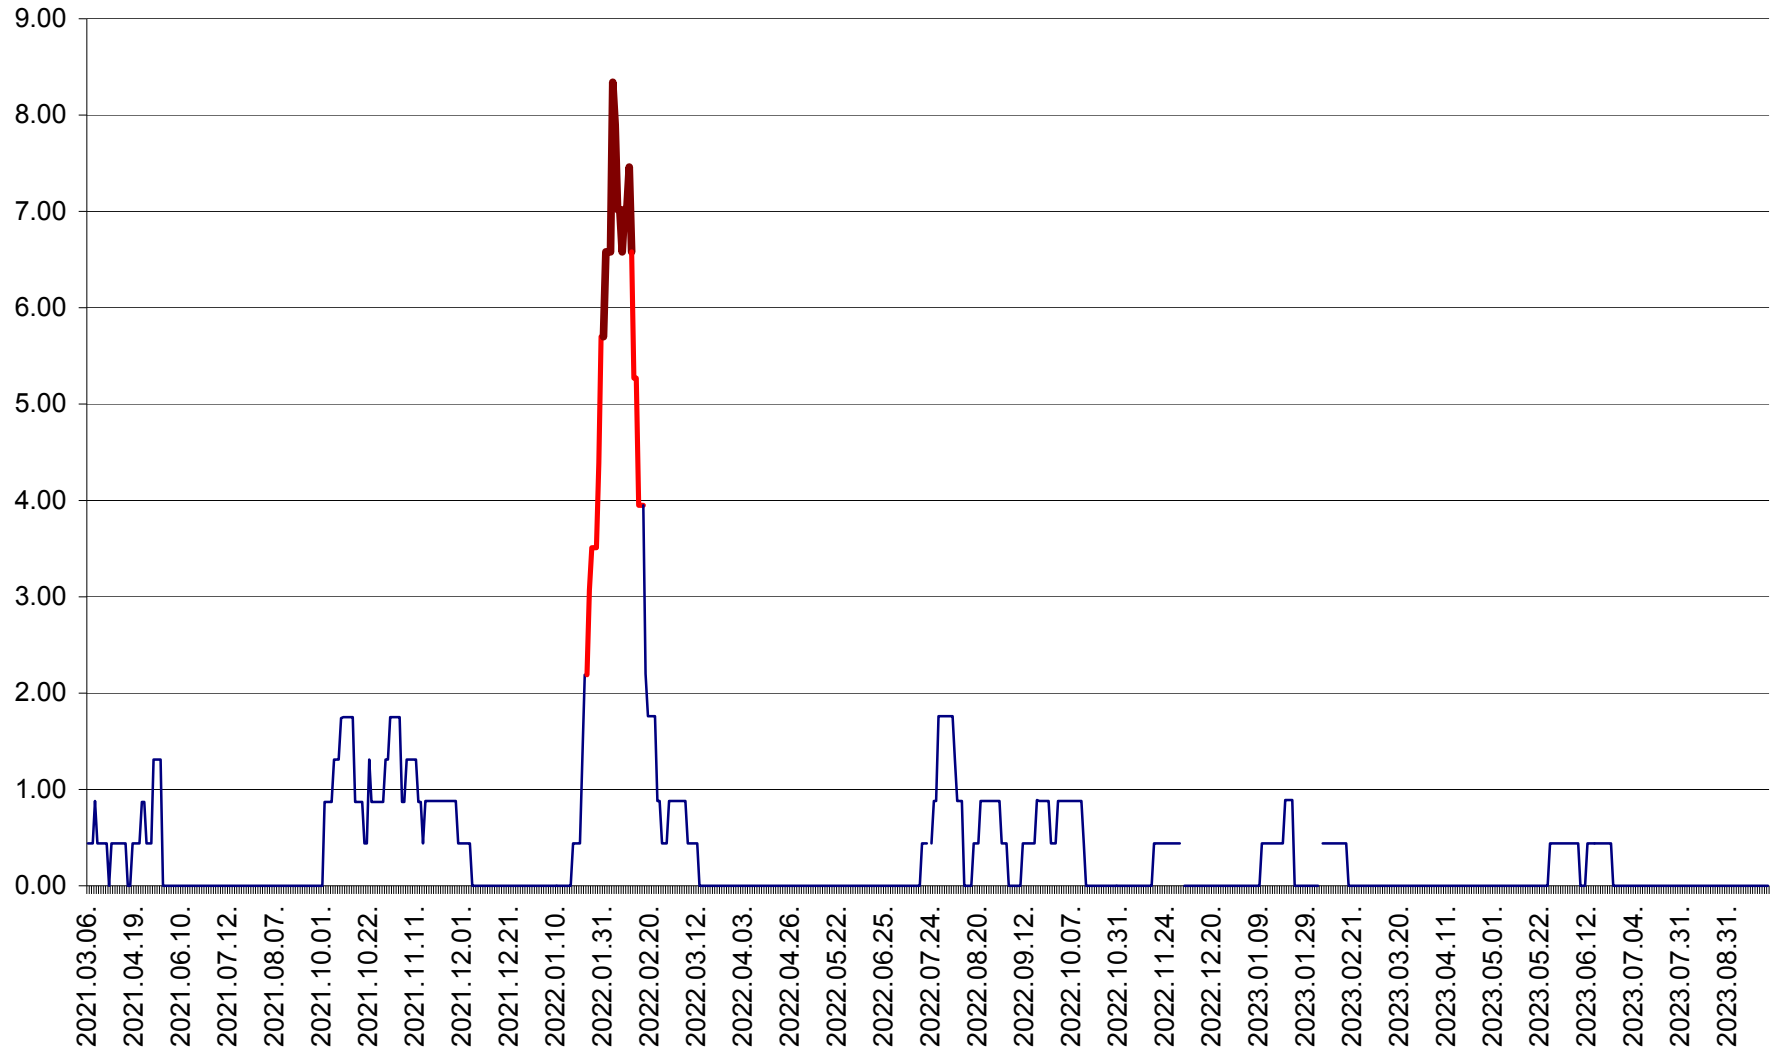

ORAȘ BĂLAN - Evoluția incidentei cumulate pe 14 zile la ‰ de locuitori
2021.03.07. - 2023.10.02.

BILBOR - Evolutia incidentei cumulate pe 14 zile la ‰ de locuitori
2021.03.07. - 2023.10.02.

ORAȘ BORSEC - Evolutia incidentei cumulate pe 14 zile la ‰ de locuitori
2021.03.07. - 2023.10.02.

BRĂDEȘTI - Evolutia incidentei cumulate pe 14 zile la ‰ de locuitori
2021.03.07. - 2023.10.02.

CĂPÂLNIȚA - Evolutia incidentei cumulate pe 14 zile la ‰ de locuitori
2021.03.07. - 2023.10.02.

CÂRȚA - Evolutia incidentei cumulate pe 14 zile la ‰ de locuitori
2021.03.07. - 2023.10.02.

CICEU - Evolutia incidentei cumulate pe 14 zile la ‰ de locuitori
2021.03.07. - 2023.10.02.

CIUCSÂNGEORGIU - Evolutia incidentei cumulate pe 14 zile la ‰ de locuitori
2021.03.07. - 2023.10.02.

CIUMANI - Evolutia incidentei cumulate pe 14 zile la ‰ de locuitori
2021.03.07. - 2023.10.02.

CORBU - Evolutia incidentei cumulate pe 14 zile la ‰ de locuitori
2021.03.07. - 2023.10.02.

CORUND - Evolutia incidentei cumulate pe 14 zile la ‰ de locuitori
2021.03.07. - 2023.10.02.

COZMENI - Evolutia incidentei cumulate pe 14 zile la ‰ de locuitori
2021.03.07. - 2023.10.02.