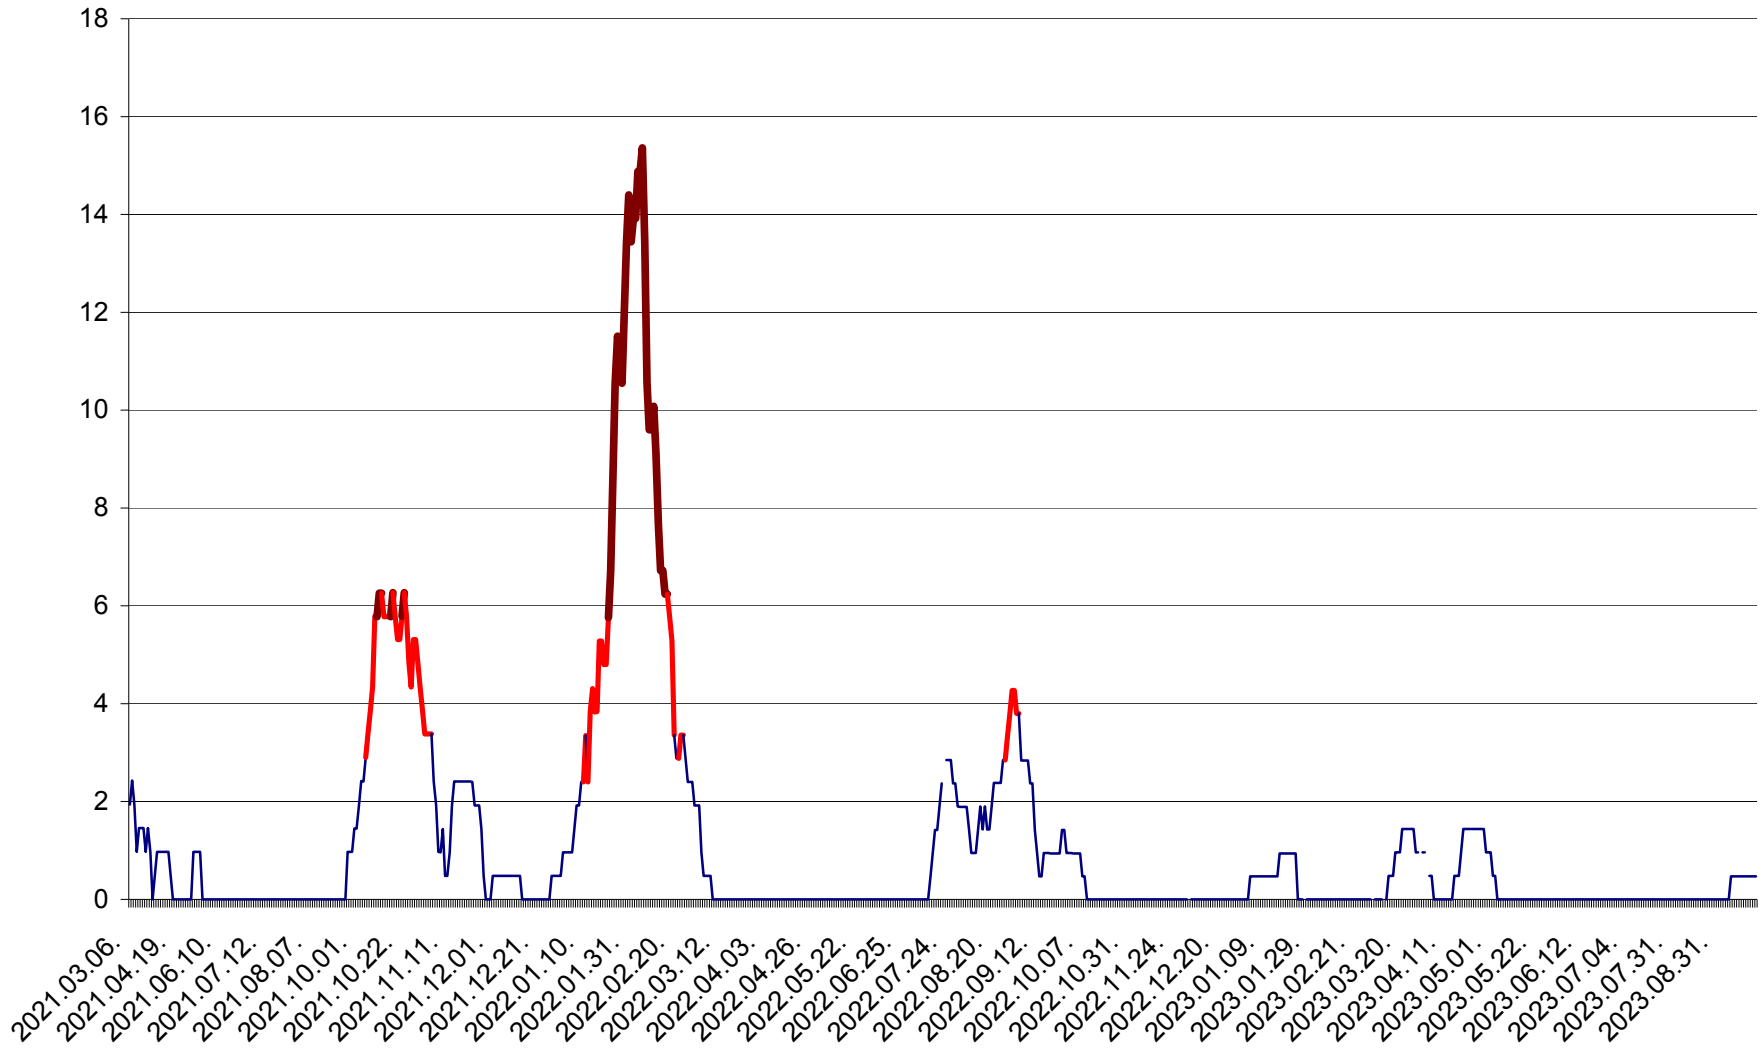

MĂRTINIȘ - Evolutia incidentei cumulate pe 14 zile la ‰ de locuitori
2021.03.07. - 2023.10.02.

MEREȘTI - Evolutia incidentei cumulate pe 14 zile la ‰ de locuitori
2021.03.07. - 2023.10.02.

MUNICIPIUL MIERCUREA-CIUC - Evolutia incidentei cumulate pe 14 zile la ‰ de locuitori
2021.03.07. - 2023.10.02.

MIHĂILENI - Evolutia incidentei cumulate pe 14 zile la ‰ de locuitori
2021.03.07. - 2023.10.02.

MUGENI - Evolutia incidentei cumulate pe 14 zile la ‰ de locuitori
2021.03.07. - 2023.10.02.

OCLAND - Evolutia incidentei cumulate pe 14 zile la ‰ de locuitori
2021.03.07. - 2023.10.02.

MUNICIPIUL ODORHEIU SECUIESC - Evolutia incidentei cumulate pe 14 zile la ‰ de locuitori
2021.03.07. - 2023.10.02.

PĂULENI-CIUC - Evolutia incidentei cumulate pe 14 zile la ‰ de locuitori
2021.03.07. - 2023.10.02.