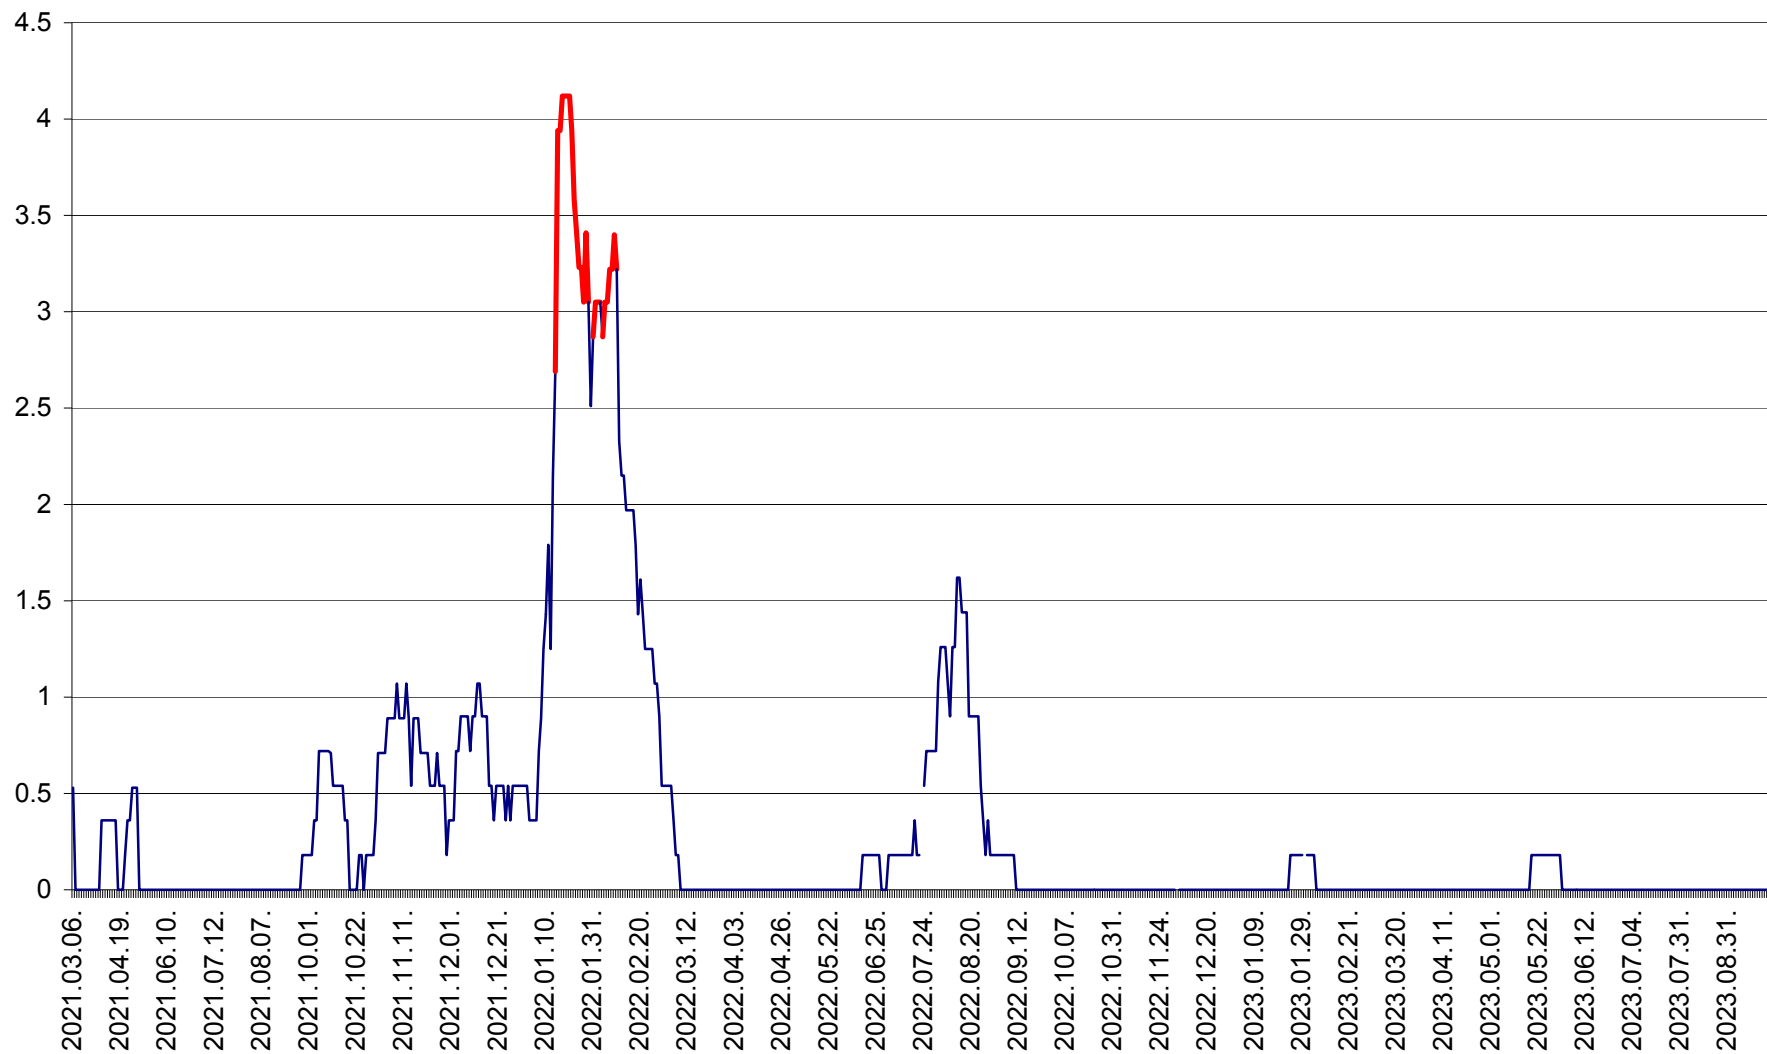

FELICENI - Evolutia incidentei cumulate pe 14 zile la ‰ de locuitori
2021.03.07. - 2023.10.02.

FRUMOASA - Evolutia incidentei cumulate pe 14 zile la ‰ de locuitori
2021.03.07. - 2023.10.02.

GĂLĂUȚAȘ - Evolutia incidentei cumulate pe 14 zile la ‰ de locuitori
2021.03.07. - 2023.10.02.

MUNICIPIUL GHEORGHENI - Evolutia incidentei cumulate pe 14 zile la ‰ de locuitori
2021.03.07. - 2023.10.02.

JOSENI - Evolutia incidentei cumulate pe 14 zile la ‰ de locuitori
2021.03.07. - 2023.10.02.

LĂZAREA - Evolutia incidentei cumulate pe 14 zile la % de locuitori
2021.03.07. - 2023.10.02.

LELICENI - Evolutia incidentei cumulate pe 14 zile la ‰ de locuitori
2021.03.07. - 2023.10.02.

LUETA - Evolutia incidentei cumulate pe 14 zile la ‰ de locuitori
2021.03.07. - 2023.10.02.

LUNCA DE JOS - Evolutia incidentei cumulate pe 14 zile la ‰ de locuitori
2021.03.07. - 2023.10.02.