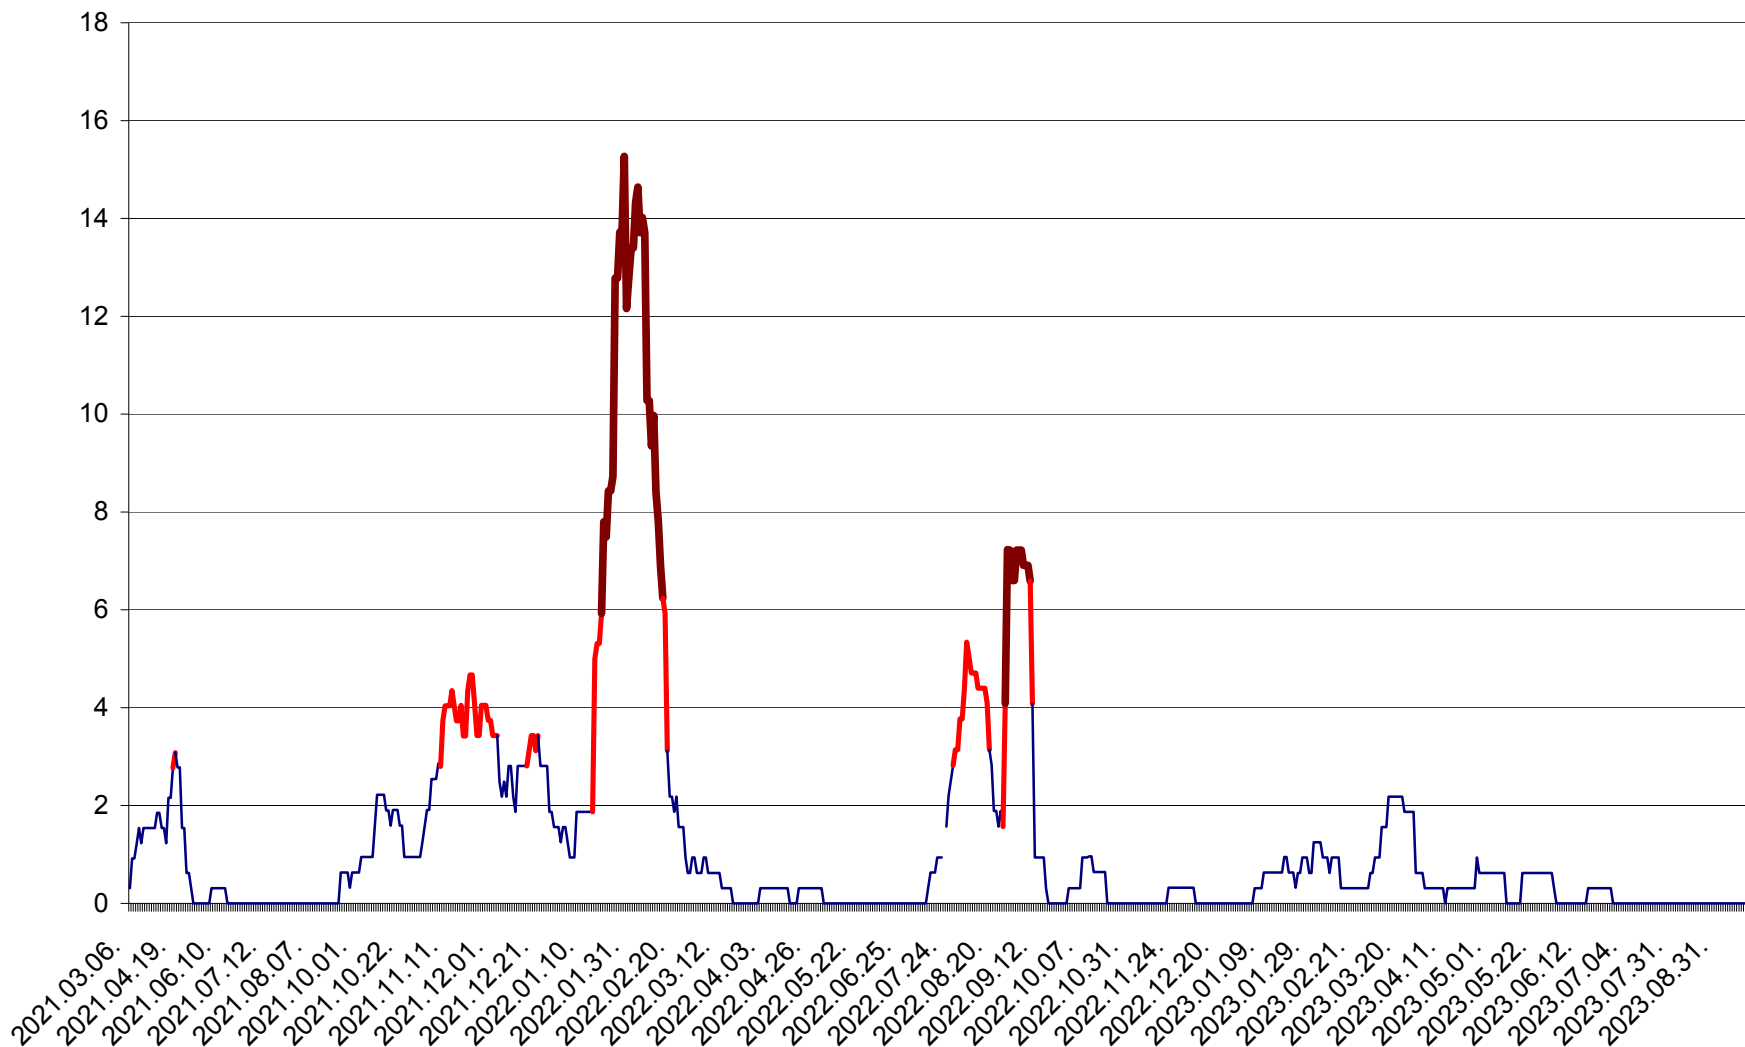

ȘIMONEȘTI - Evolutia incidentei cumulate pe 14 zile la ‰ de locuitori
2021.03.07. - 2023.10.02.

SUBCETATE - Evolutia incidentei cumulate pe 14 zile la ‰ de locuitori
2021.03.07. - 2023.10.02.

SUSENI - Evolutia incidentei cumulate pe 14 zile la ‰ de locuitori
2021.03.07. - 2023.10.02.

TOMEȘTI - Evolutia incidentei cumulate pe 14 zile la ‰ de locuitori
2021.03.07. - 2023.10.02.

MUNICIPIUL TOPLIȚA - Evoluația incidentei cumulate pe 14 zile la ‰ de locuitori
2021.03.07. - 2023.10.02.

TULGHEȘ - Evolutia incidentei cumulate pe 14 zile la ‰ de locuitori
2021.03.07. - 2023.10.02.