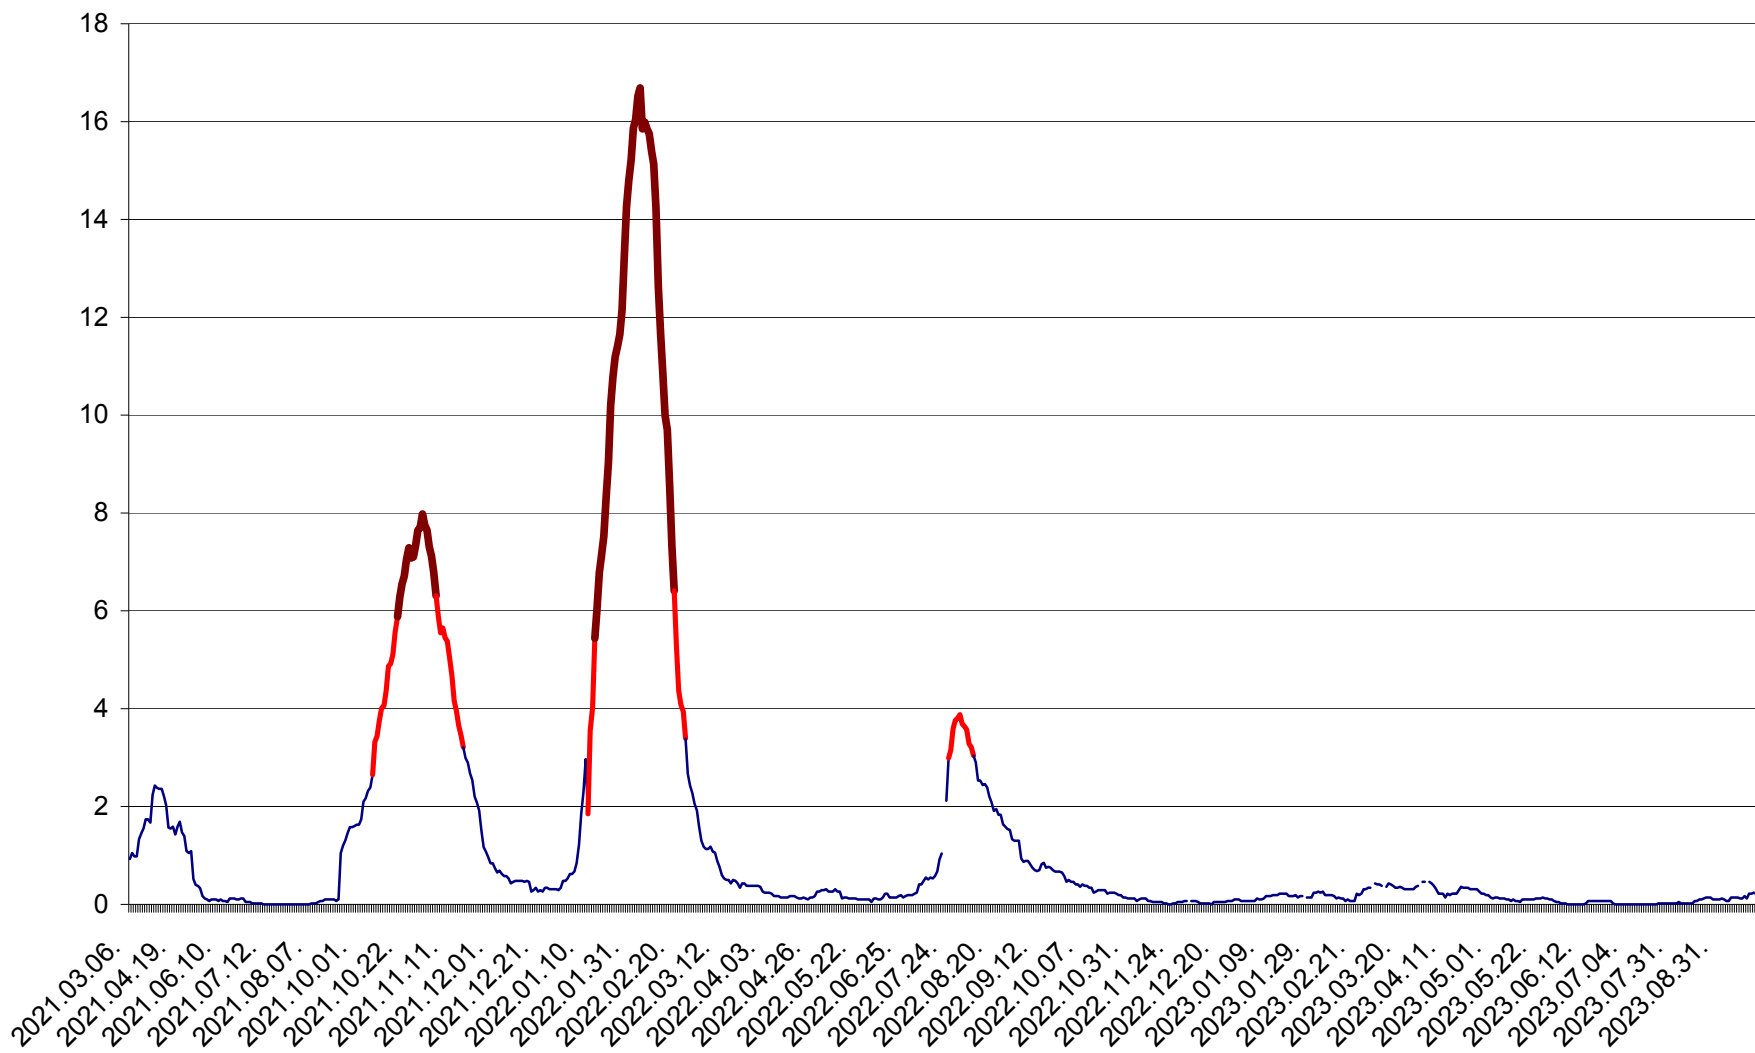

LELICENI - Evolutia incidentei cumulate pe 14 zile la ‰ de locuitori
2021.03.07. - 2023.10.02.

LUETA - Evolutia incidentei cumulate pe 14 zile la ‰ de locuitori
2021.03.07. - 2023.10.02.

LUNCA DE JOS - Evolutia incidentei cumulate pe 14 zile la ‰ de locuitori
2021.03.07. - 2023.10.02.

LUNCA DE SUS - Evolutia incidentei cumulate pe 14 zile la ‰ de locuitori
2021.03.07. - 2023.10.02.

LUPENI - Evolutia incidentei cumulate pe 14 zile la ‰ de locuitori
2021.03.07. - 2023.10.02.

MĂDĂRAȘ - Evolutia incidentei cumulate pe 14 zile la ‰ de locuitori
2021.03.07. - 2023.10.02.

MĂRTINIȘ - Evolutia incidentei cumulate pe 14 zile la ‰ de locuitori
2021.03.07. - 2023.10.02.

MEREȘTI - Evolutia incidentei cumulate pe 14 zile la ‰ de locuitori
2021.03.07. - 2023.10.02.

MUNICIPIUL MIERCUREA-CIUC - Evolutia incidentei cumulate pe 14 zile la ‰ de locuitori
2021.03.07. - 2023.10.02.