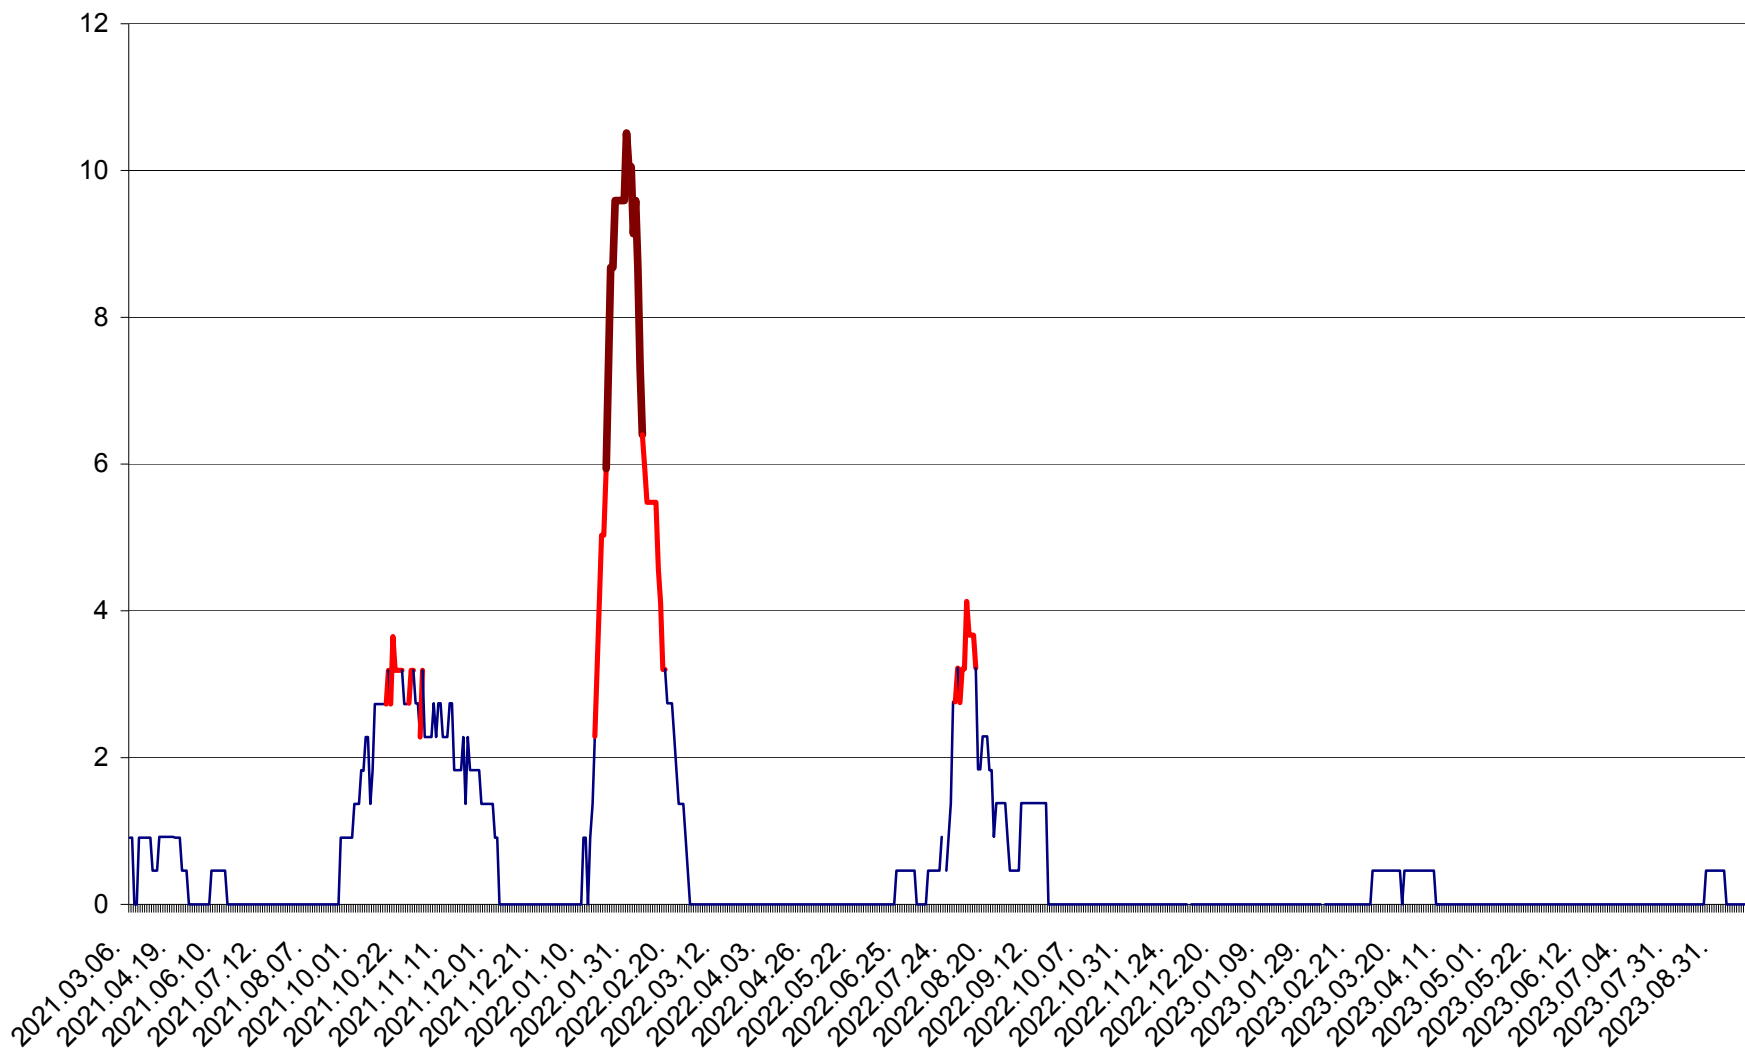

ORAȘ BĂLAN - Evoluția incidentei cumulate pe 14 zile la ‰ de locuitori
2021.03.07. - 2023.10.02.

BILBOR - Evolutia incidentei cumulate pe 14 zile la ‰ de locuitori
2021.03.07. - 2023.10.02.

ORAȘ BORSEC - Evolutia incidentei cumulate pe 14 zile la ‰ de locuitori
2021.03.07. - 2023.10.02.

CICEU - Evolutia incidentei cumulate pe 14 zile la ‰ de locuitori
2021.03.07. - 2023.10.02.

CIUCSÂNGEORGIU - Evolutia incidentei cumulate pe 14 zile la ‰ de locuitori
2021.03.07. - 2023.10.02.

CIUMANI - Evolutia incidentei cumulate pe 14 zile la ‰ de locuitori
2021.03.07. - 2023.10.02.

CORBU - Evolutia incidentei cumulate pe 14 zile la ‰ de locuitori
2021.03.07. - 2023.10.02.

CORUND - Evolutia incidentei cumulate pe 14 zile la ‰ de locuitori
2021.03.07. - 2023.10.02.

COZMENI - Evolutia incidentei cumulate pe 14 zile la ‰ de locuitori
2021.03.07. - 2023.10.02.

ORAȘ CRISTURU SECUIESC - Evolutia incidentei cumulate pe 14 zile la ‰ de locuitori
2021.03.07. - 2023.10.02.

DĂNEȘTI - Evolutia incidentei cumulate pe 14 zile la ‰ de locuitori
2021.03.07. - 2023.10.02.