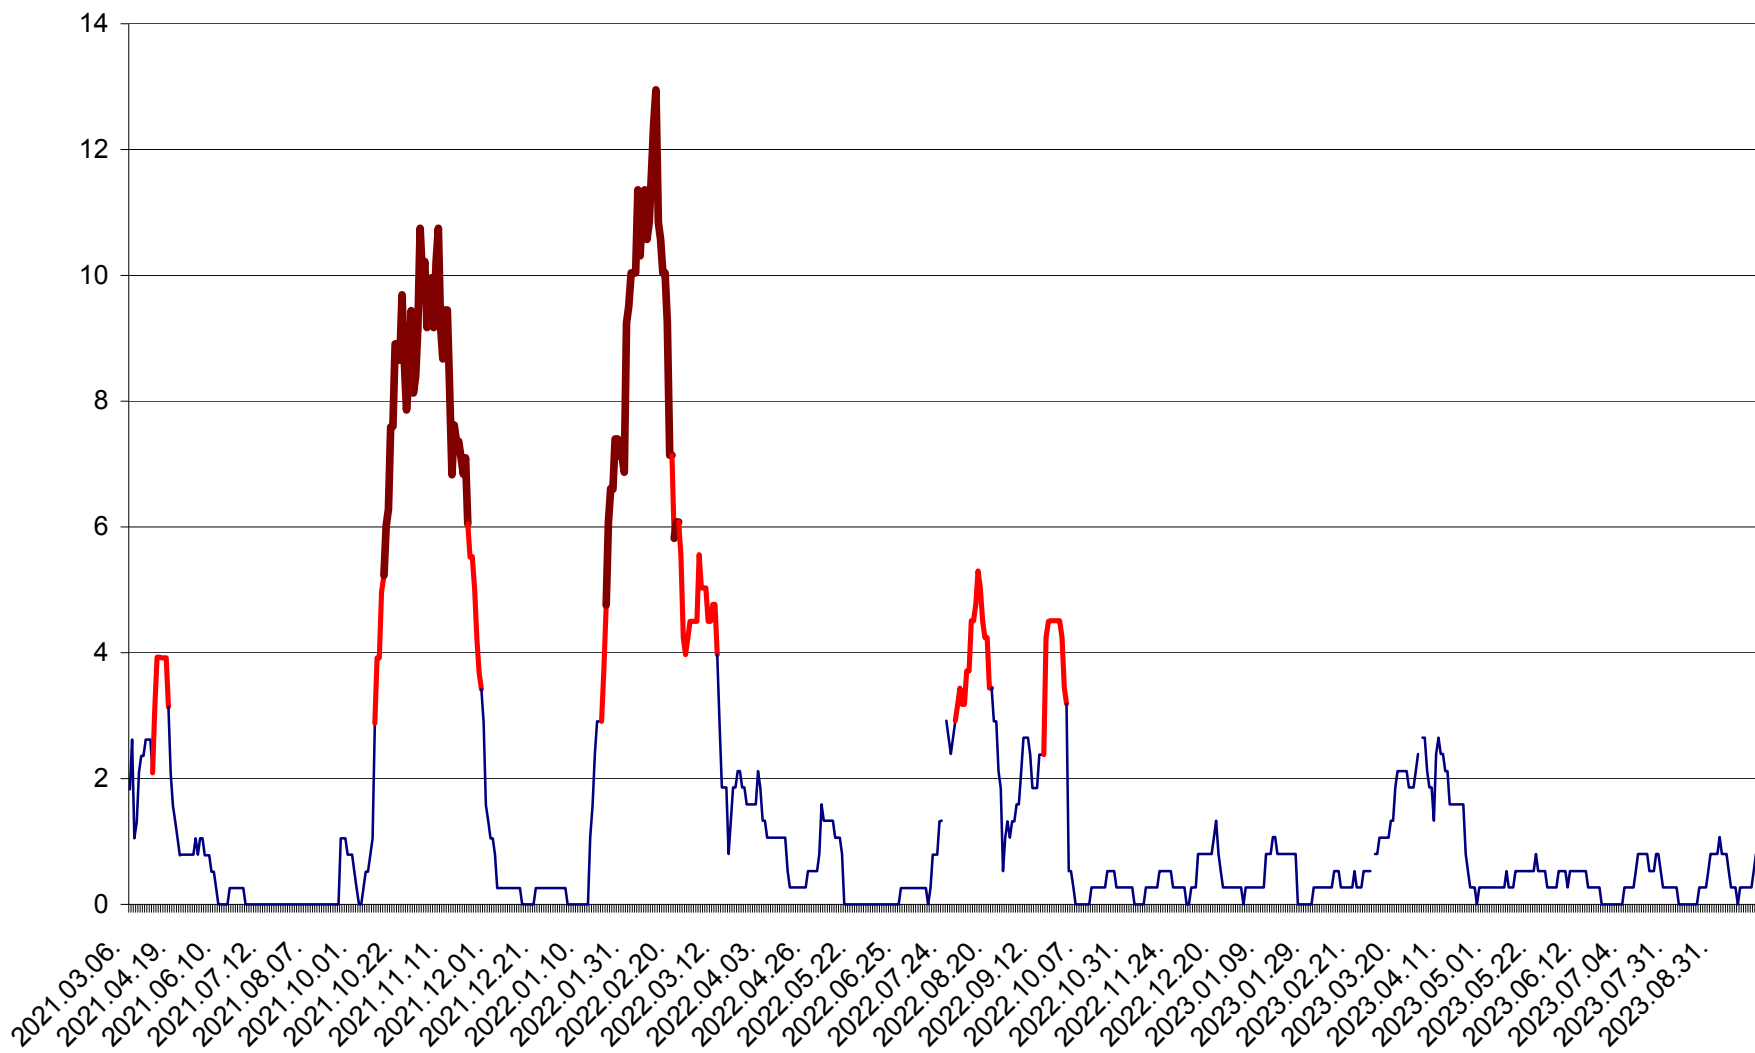

RACU - Evolutia incidentei cumulate pe 14 zile la ‰ de locuitori
2021.03.07. - 2023.10.02.

REMETEA - Evolutia incidentei cumulate pe 14 zile la ‰ de locuitori
2021.03.07. - 2023.10.02.

SĂCEL - Evolutia incidentei cumulate pe 14 zile la ‰ de locuitori
2021.03.07. - 2023.10.02.

SÂNCRĂIENI - Evolutia incidentei cumulate pe 14 zile la ‰ de locuitori
2021.03.07. - 2023.10.02.

SÂNDOMINIC - Evolutia incidentei cumulate pe 14 zile la ‰ de locuitori
2021.03.07. - 2023.10.02.

SÂNMARTIN - Evolutia incidentei cumulate pe 14 zile la ‰ de locuitori
2021.03.07. - 2023.10.02.

SÂNSIMION - Evolutia incidentei cumulate pe 14 zile la ‰ de locuitori
2021.03.07. - 2023.10.02.

SÂNTIMBRU - Evolutia incidentei cumulate pe 14 zile la ‰ de locuitori
2021.03.07. - 2023.10.02.

SĂRMAȘ - Evolutia incidentei cumulate pe 14 zile la ‰ de locuitori
2021.03.07. - 2023.10.02.