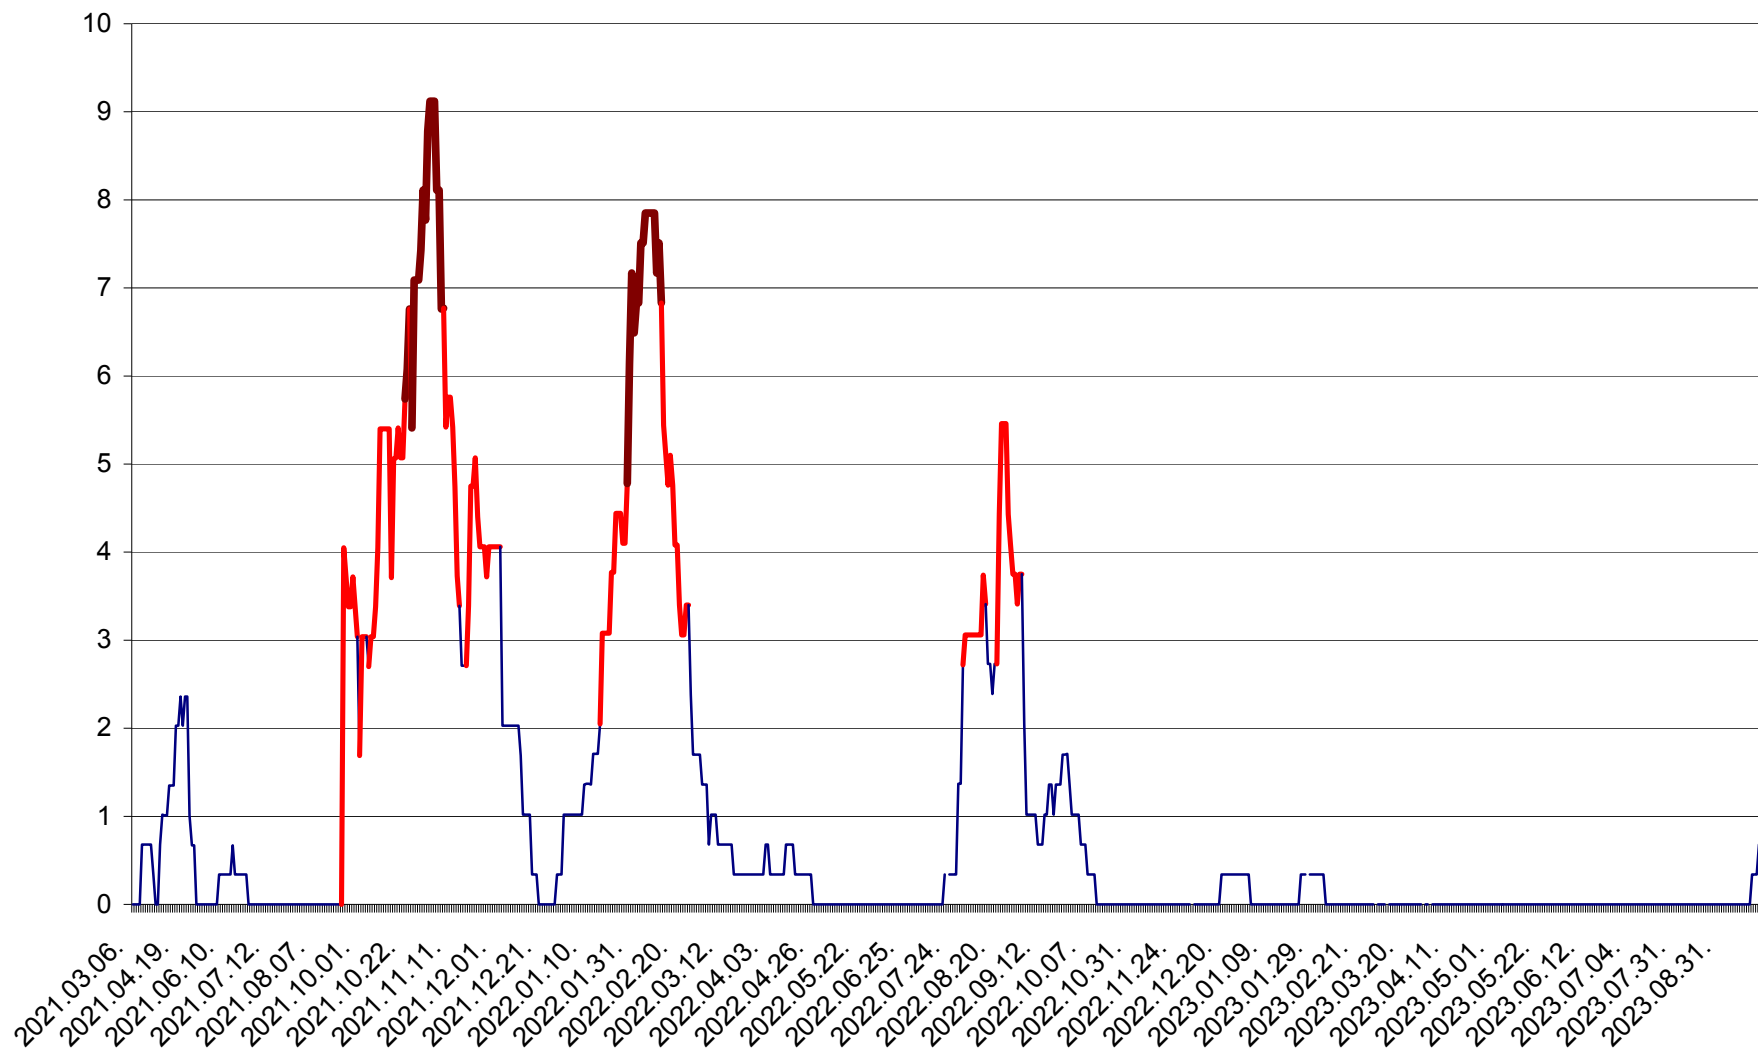

LELICENI - Evolutia incidentei cumulate pe 14 zile la ‰ de locuitori
2021.03.07. - 2023.10.02.

LUETA - Evolutia incidentei cumulate pe 14 zile la ‰ de locuitori
2021.03.07. - 2023.10.02.

LUNCA DE JOS - Evolutia incidentei cumulate pe 14 zile la ‰ de locuitori
2021.03.07. - 2023.10.02.

LUNCA DE SUS - Evolutia incidentei cumulate pe 14 zile la ‰ de locuitori
2021.03.07. - 2023.10.02.

LUPENI - Evolutia incidentei cumulate pe 14 zile la ‰ de locuitori
2021.03.07. - 2023.10.02.

MĂDĂRAȘ - Evolutia incidentei cumulate pe 14 zile la ‰ de locuitori
2021.03.07. - 2023.10.02.

MĂRTINIȘ - Evolutia incidentei cumulate pe 14 zile la ‰ de locuitori
2021.03.07. - 2023.10.02.

MEREȘTI - Evolutia incidentei cumulate pe 14 zile la ‰ de locuitori
2021.03.07. - 2023.10.02.

MUNICIPIUL MIERCUREA-CIUC - Evolutia incidentei cumulate pe 14 zile la ‰ de locuitori
2021.03.07. - 2023.10.02.