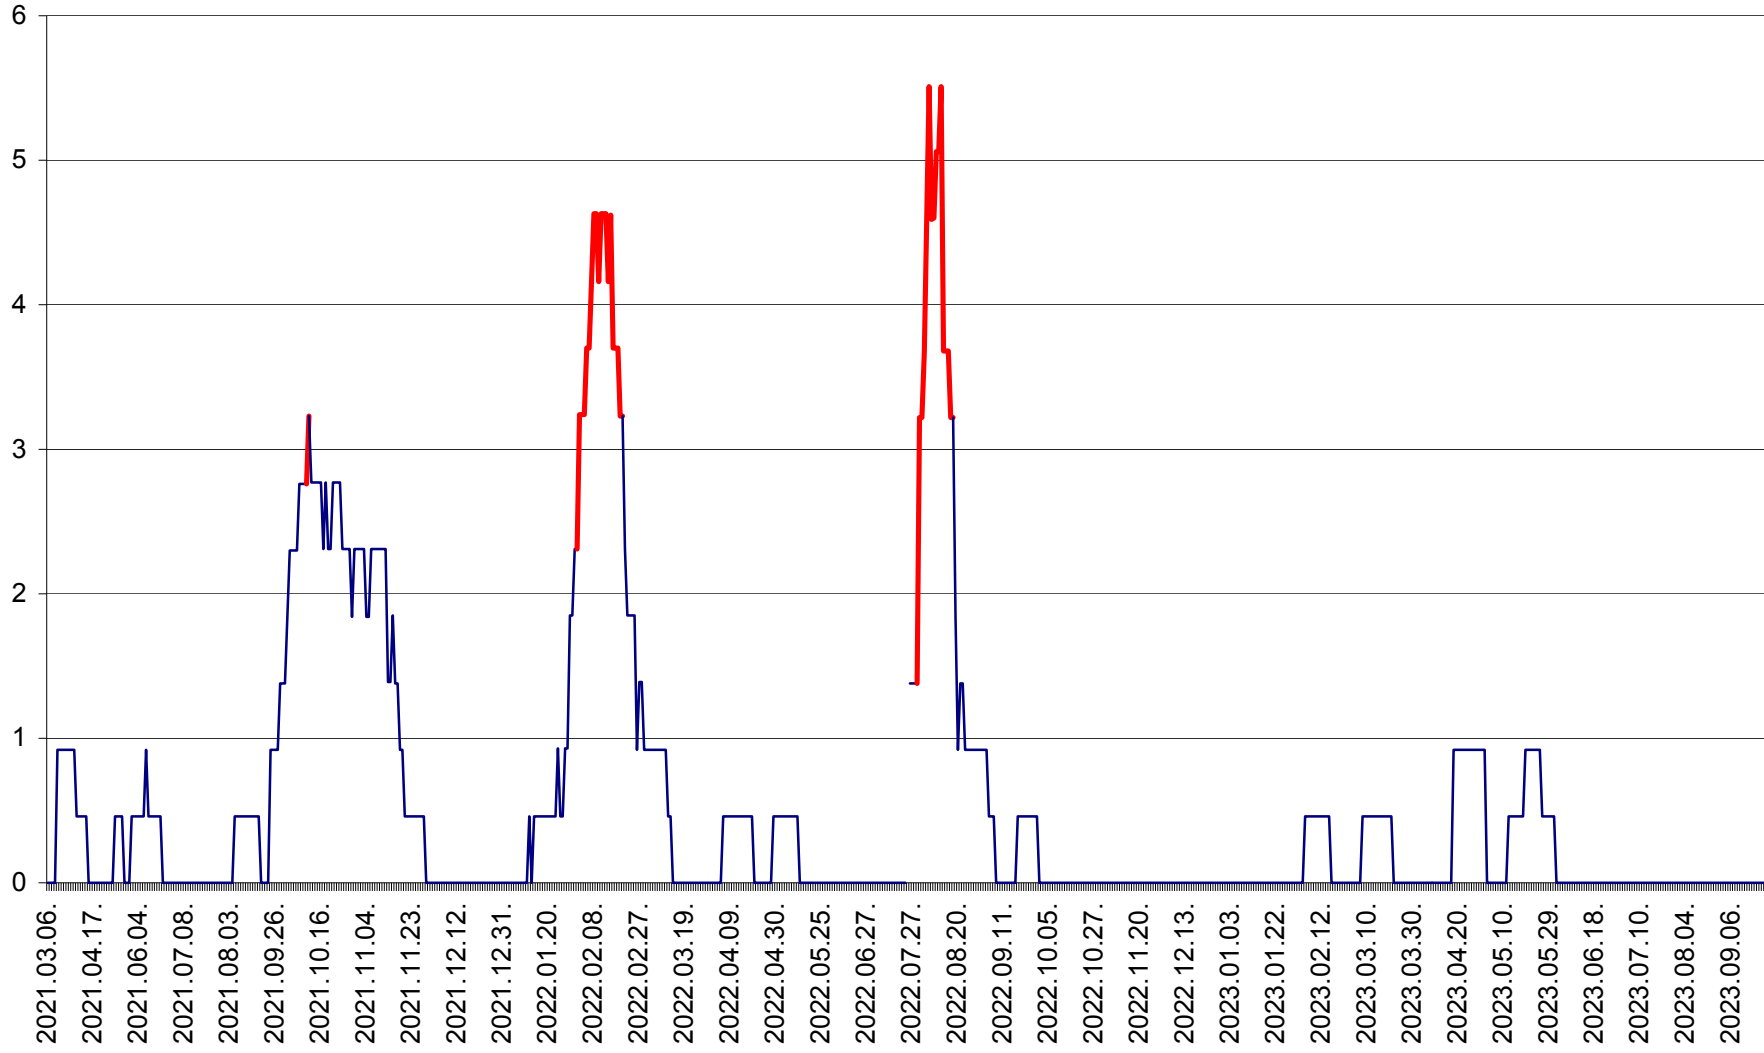

ULIEȘ - Evoluția incidenței cumulate pe 14 zile la ‰ de locuitori
2021.03.07. - 2023.10.02.