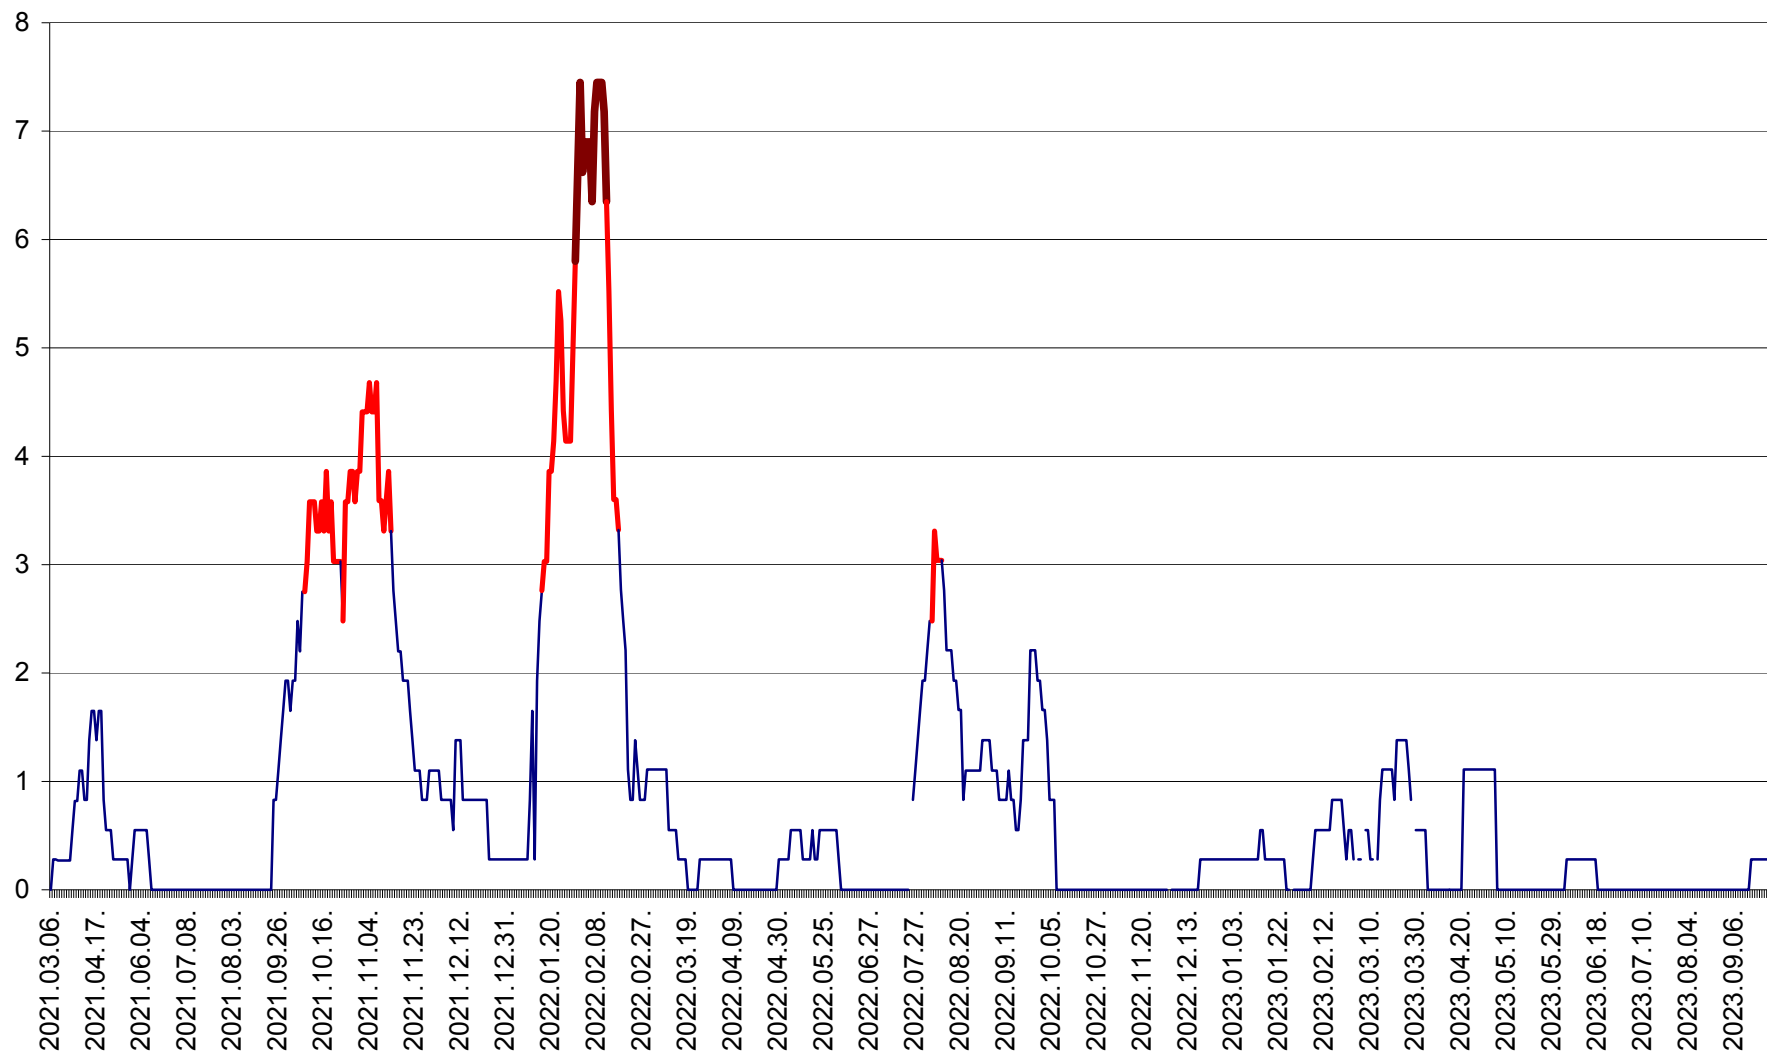

SÂNCRĂIENI - Evolutia incidentei cumulate pe 14 zile la ‰ de locuitori
2021.03.07. - 2023.10.02.

SÂNDOMINIC - Evolutia incidentei cumulate pe 14 zile la ‰ de locuitori
2021.03.07. - 2023.10.02.

SÂNMARTIN - Evolutia incidentei cumulate pe 14 zile la ‰ de locuitori
2021.03.07. - 2023.10.02.

SÂNSIMION - Evolutia incidentei cumulate pe 14 zile la ‰ de locuitori
2021.03.07. - 2023.10.02.

SÂNTIMBRU - Evolutia incidentei cumulate pe 14 zile la ‰ de locuitori
2021.03.07. - 2023.10.02.

SĂRMAȘ - Evolutia incidentei cumulate pe 14 zile la ‰ de locuitori
2021.03.07. - 2023.10.02.