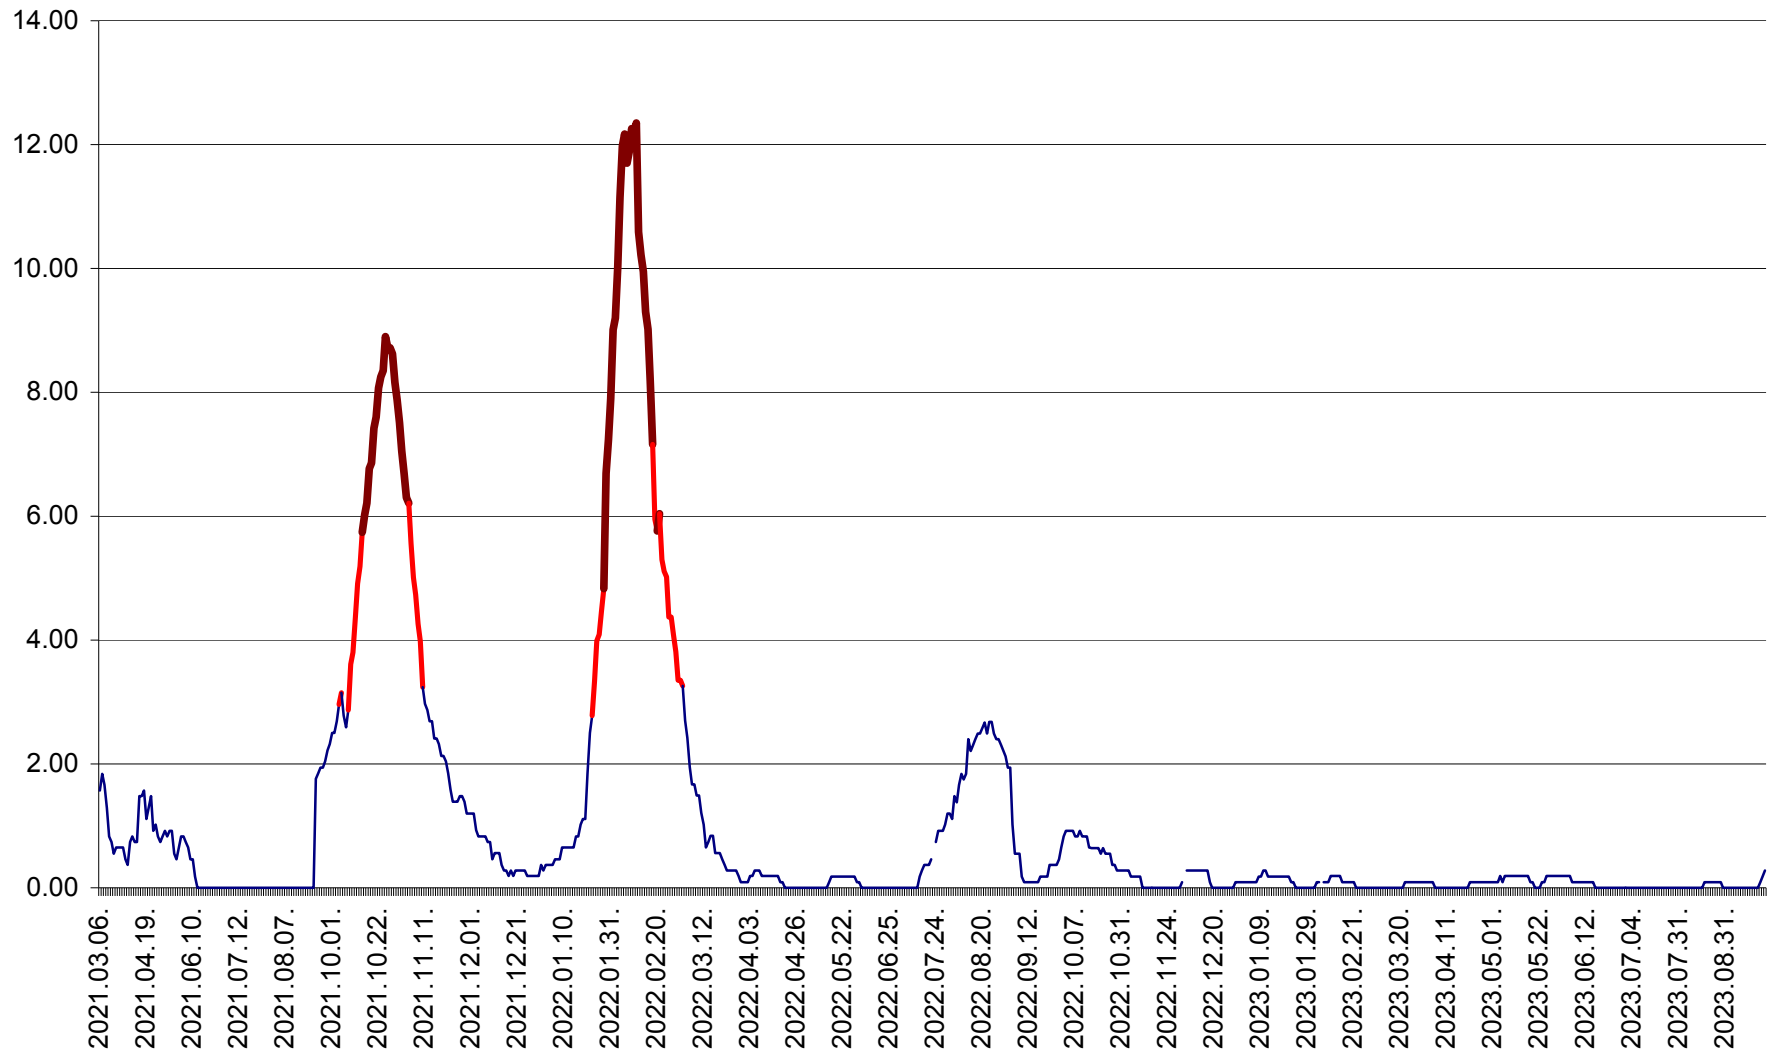

ORAȘ BĂLAN - Evoluția incidentei cumulate pe 14 zile la ‰ de locuitori
2021.03.07. - 2023.10.02.

BILBOR - Evolutia incidentei cumulate pe 14 zile la ‰ de locuitori
2021.03.07. - 2023.10.02.

ORAȘ BORSEC - Evolutia incidentei cumulate pe 14 zile la ‰ de locuitori
2021.03.07. - 2023.10.02.

CICEU - Evolutia incidentei cumulate pe 14 zile la ‰ de locuitori
2021.03.07. - 2023.10.02.

CIUCSÂNGEORGIU - Evolutia incidentei cumulate pe 14 zile la ‰ de locuitori
2021.03.07. - 2023.10.02.

CIUMANI - Evolutia incidentei cumulate pe 14 zile la ‰ de locuitori
2021.03.07. - 2023.10.02.

CORBU - Evolutia incidentei cumulate pe 14 zile la ‰ de locuitori
2021.03.07. - 2023.10.02.

CORUND - Evolutia incidentei cumulate pe 14 zile la ‰ de locuitori
2021.03.07. - 2023.10.02.

COZMENI - Evolutia incidentei cumulate pe 14 zile la ‰ de locuitori
2021.03.07. - 2023.10.02.

ORAȘ CRISTURU SECUIESC - Evolutia incidentei cumulate pe 14 zile la ‰ de locuitori
2021.03.07. - 2023.10.02.

DĂNEȘTI - Evolutia incidentei cumulate pe 14 zile la ‰ de locuitori
2021.03.07. - 2023.10.02.