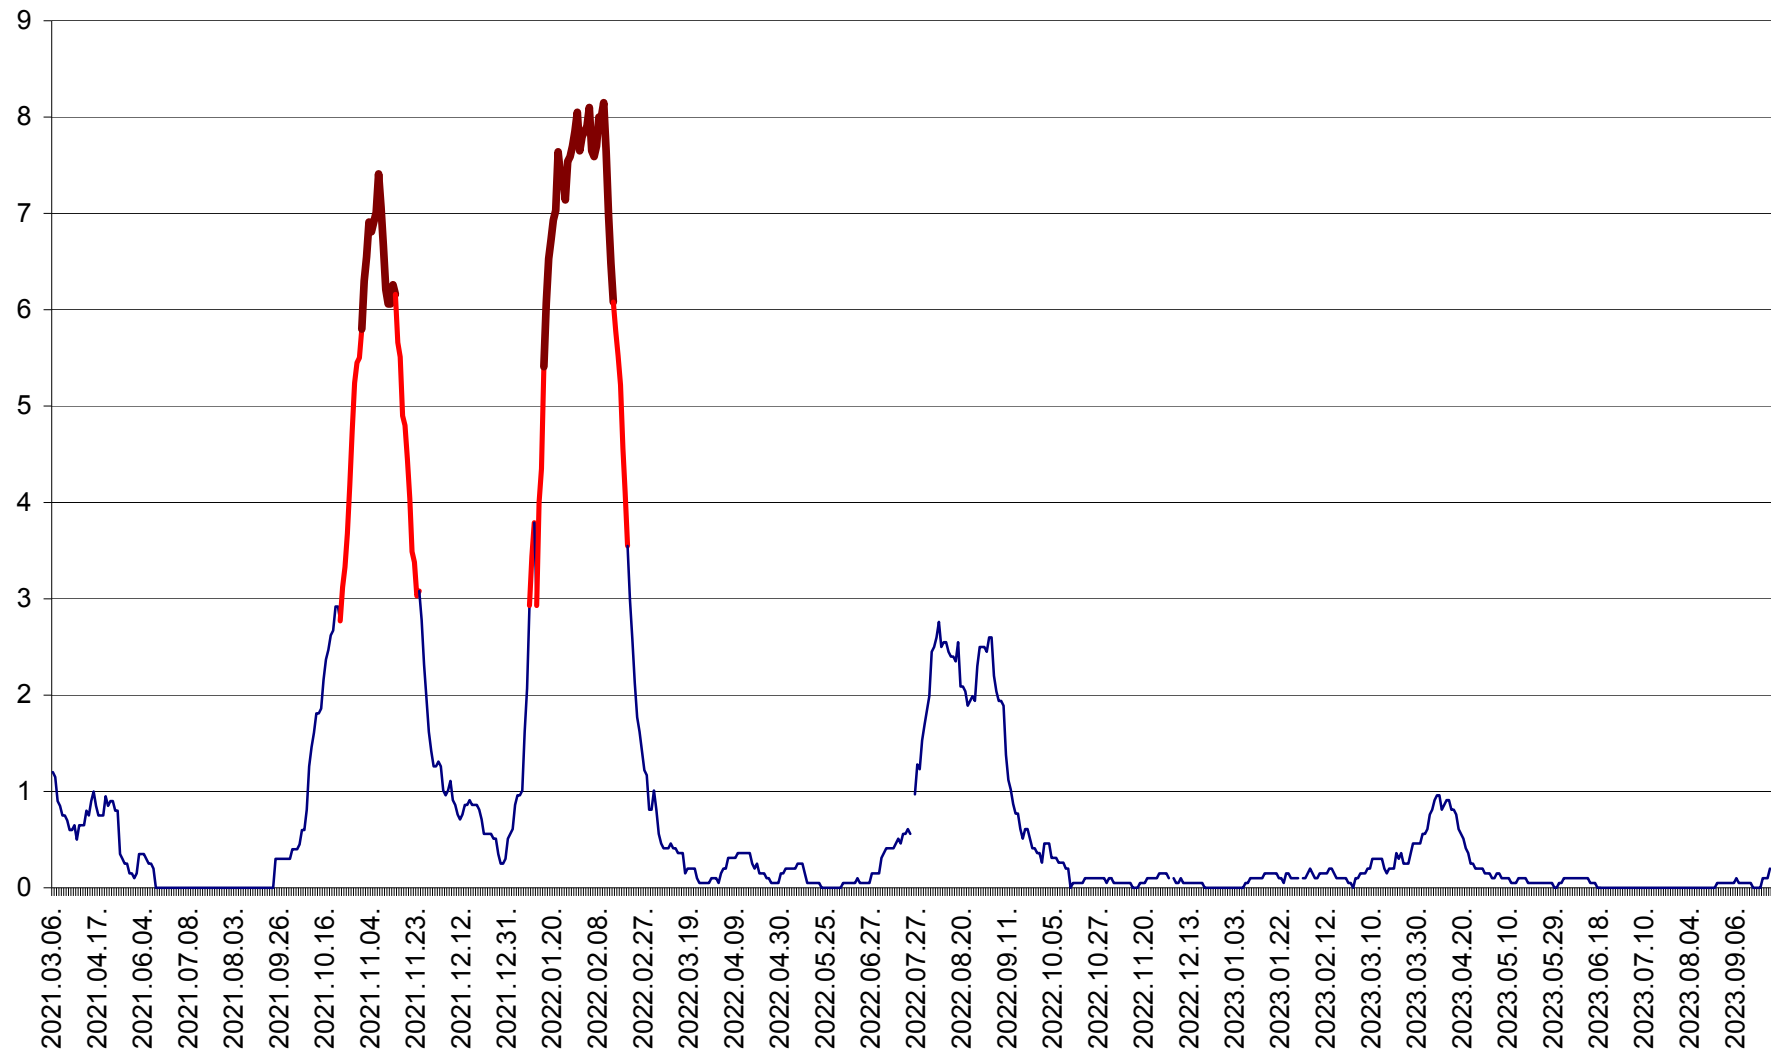

DÂRJIU - Evolutia incidentei cumulate pe 14 zile la ‰ de locuitori
2021.03.07. - 2023.10.02.

DEALU - Evolutia incidentei cumulate pe 14 zile la ‰ de locuitori
2021.03.07. - 2023.10.02.

DITRĂU - Evolutia incidentei cumulate pe 14 zile la ‰ de locuitori
2021.03.07. - 2023.10.02.

FELICENI - Evolutia incidentei cumulate pe 14 zile la ‰ de locuitori
2021.03.07. - 2023.10.02.

FRUMOASA - Evolutia incidentei cumulate pe 14 zile la ‰ de locuitori
2021.03.07. - 2023.10.02.

GĂLĂUȚAȘ - Evolutia incidentei cumulate pe 14 zile la ‰ de locuitori
2021.03.07. - 2023.10.02.

MUNICIPIUL GHEORGHENI - Evolutia incidentei cumulate pe 14 zile la ‰ de locuitori
2021.03.07. - 2023.10.02.

JOSENI - Evolutia incidentei cumulate pe 14 zile la ‰ de locuitori
2021.03.07. - 2023.10.02.

LĂZAREA - Evolutia incidentei cumulate pe 14 zile la % de locuitori
2021.03.07. - 2023.10.02.

LELICENI - Evolutia incidentei cumulate pe 14 zile la ‰ de locuitori
2021.03.07. - 2023.10.02.

LUETA - Evolutia incidentei cumulate pe 14 zile la ‰ de locuitori
2021.03.07. - 2023.10.02.

LUNCA DE JOS - Evolutia incidentei cumulate pe 14 zile la ‰ de locuitori
2021.03.07. - 2023.10.02.