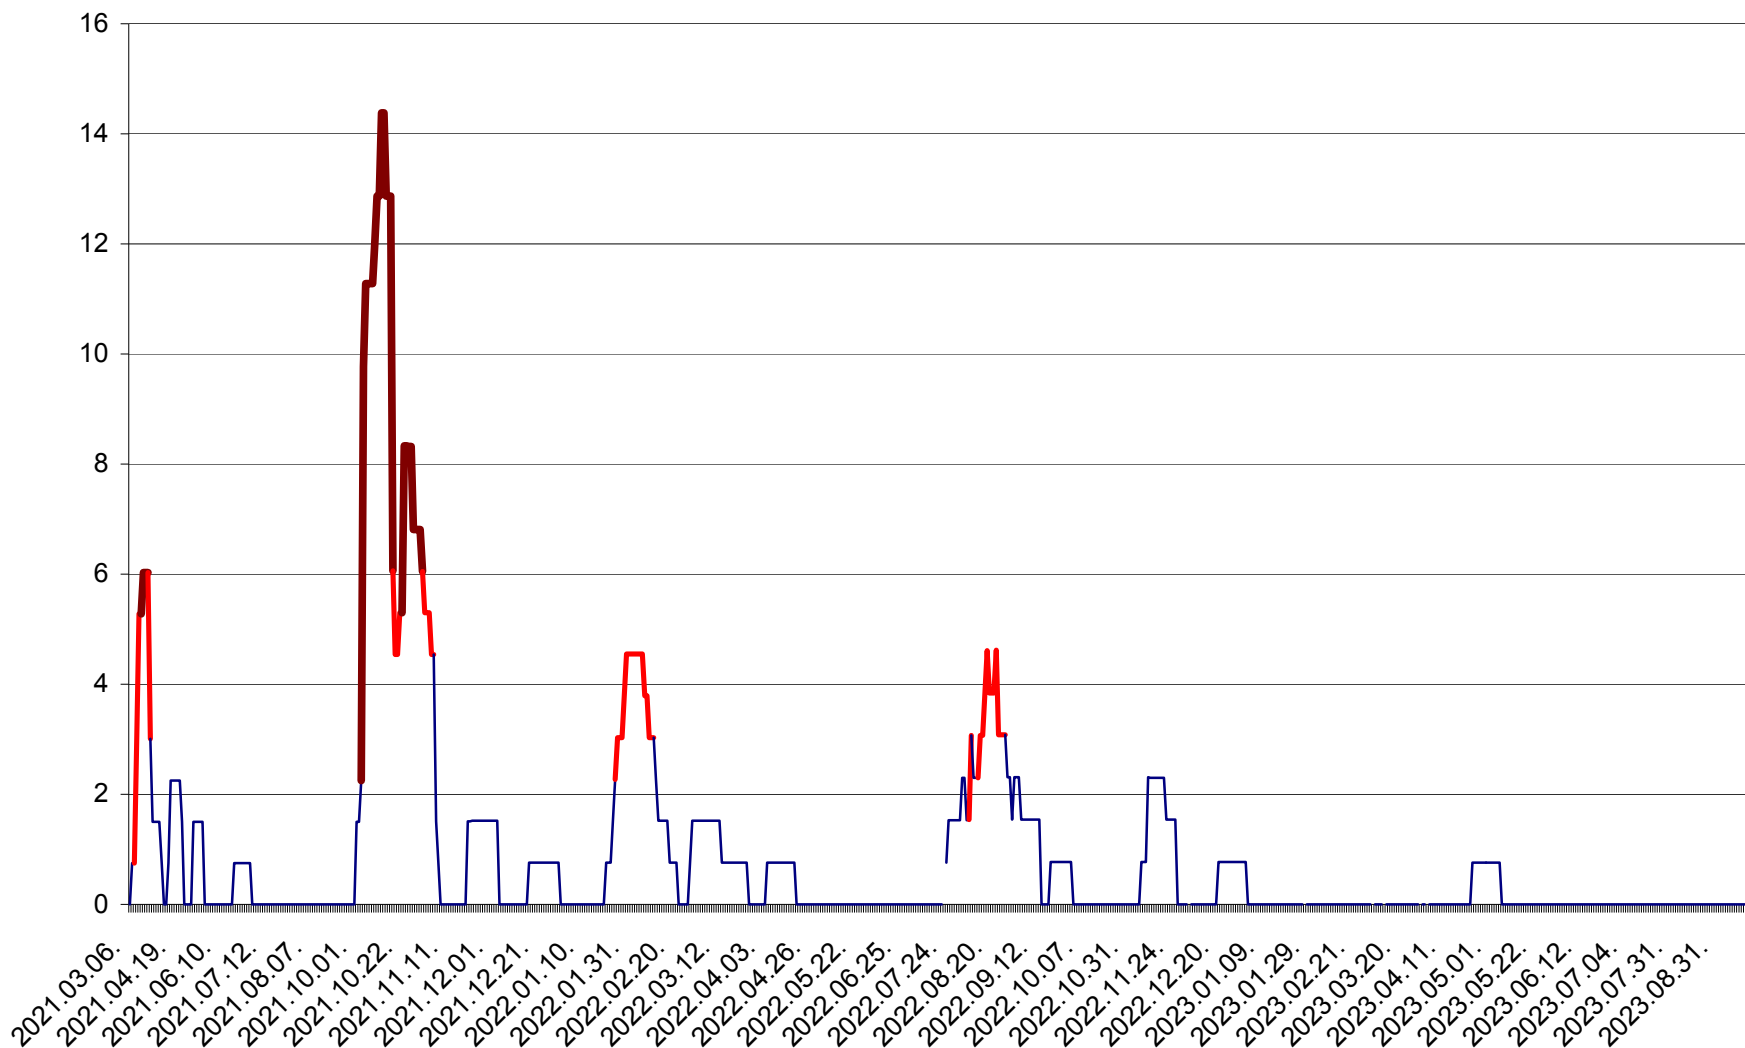

LELICENI - Evolutia incidentei cumulate pe 14 zile la ‰ de locuitori
2021.03.07. - 2023.10.02.

LUETA - Evolutia incidentei cumulate pe 14 zile la ‰ de locuitori
2021.03.07. - 2023.10.02.

LUNCA DE JOS - Evolutia incidentei cumulate pe 14 zile la ‰ de locuitori
2021.03.07. - 2023.10.02.

LUNCA DE SUS - Evolutia incidentei cumulate pe 14 zile la ‰ de locuitori
2021.03.07. - 2023.10.02.

LUPENI - Evolutia incidentei cumulate pe 14 zile la ‰ de locuitori
2021.03.07. - 2023.10.02.

MĂDĂRAȘ - Evolutia incidentei cumulate pe 14 zile la ‰ de locuitori
2021.03.07. - 2023.10.02.

MĂRTINIȘ - Evolutia incidentei cumulate pe 14 zile la ‰ de locuitori
2021.03.07. - 2023.10.02.

MEREȘTI - Evolutia incidentei cumulate pe 14 zile la ‰ de locuitori
2021.03.07. - 2023.10.02.

MUNICIPIUL MIERCUREA-CIUC - Evolutia incidentei cumulate pe 14 zile la ‰ de locuitori
2021.03.07. - 2023.10.02.

MIHĂILENI - Evolutia incidentei cumulate pe 14 zile la ‰ de locuitori
2021.03.07. - 2023.10.02.

MUGENI - Evolutia incidentei cumulate pe 14 zile la ‰ de locuitori
2021.03.07. - 2023.10.02.

OCLAND - Evolutia incidentei cumulate pe 14 zile la ‰ de locuitori
2021.03.07. - 2023.10.02.