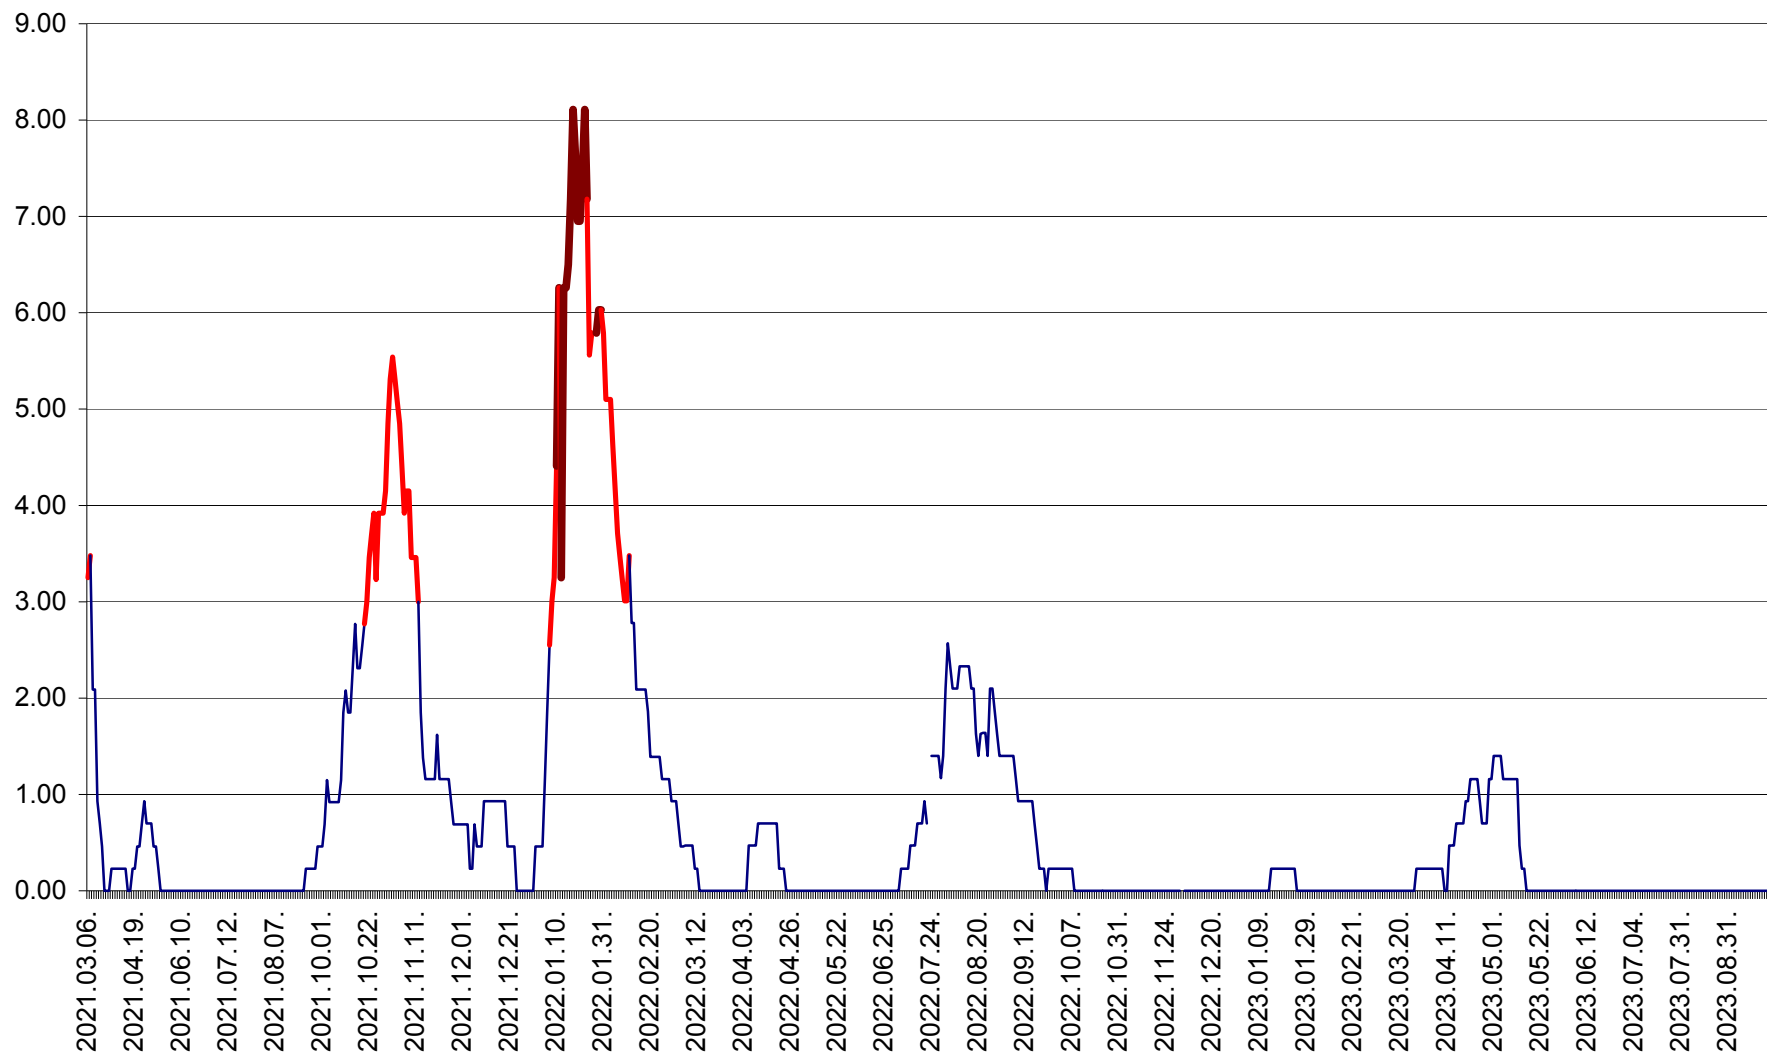

ORAȘ BĂLAN - Evoluția incidentei cumulate pe 14 zile la ‰ de locuitori
2021.03.07. - 2023.10.02.

BILBOR - Evolutia incidentei cumulate pe 14 zile la ‰ de locuitori
2021.03.07. - 2023.10.02.

ORAȘ BORSEC - Evolutia incidentei cumulate pe 14 zile la ‰ de locuitori
2021.03.07. - 2023.10.02.

BRĂDEȘTI - Evolutia incidentei cumulate pe 14 zile la ‰ de locuitori
2021.03.07. - 2023.10.02.

CĂPÂLNIȚA - Evolutia incidentei cumulate pe 14 zile la ‰ de locuitori
2021.03.07. - 2023.10.02.

CÂRȚA - Evolutia incidentei cumulate pe 14 zile la ‰ de locuitori
2021.03.07. - 2023.10.02.

CICEU - Evolutia incidentei cumulate pe 14 zile la ‰ de locuitori
2021.03.07. - 2023.10.02.

CIUCSÂNGEORGIU - Evolutia incidentei cumulate pe 14 zile la ‰ de locuitori
2021.03.07. - 2023.10.02.

CIUMANI - Evolutia incidentei cumulate pe 14 zile la ‰ de locuitori
2021.03.07. - 2023.10.02.

CORBU - Evolutia incidentei cumulate pe 14 zile la ‰ de locuitori
2021.03.07. - 2023.10.02.

CORUND - Evolutia incidentei cumulate pe 14 zile la ‰ de locuitori
2021.03.07. - 2023.10.02.

COZMENI - Evolutia incidentei cumulate pe 14 zile la ‰ de locuitori
2021.03.07. - 2023.10.02.