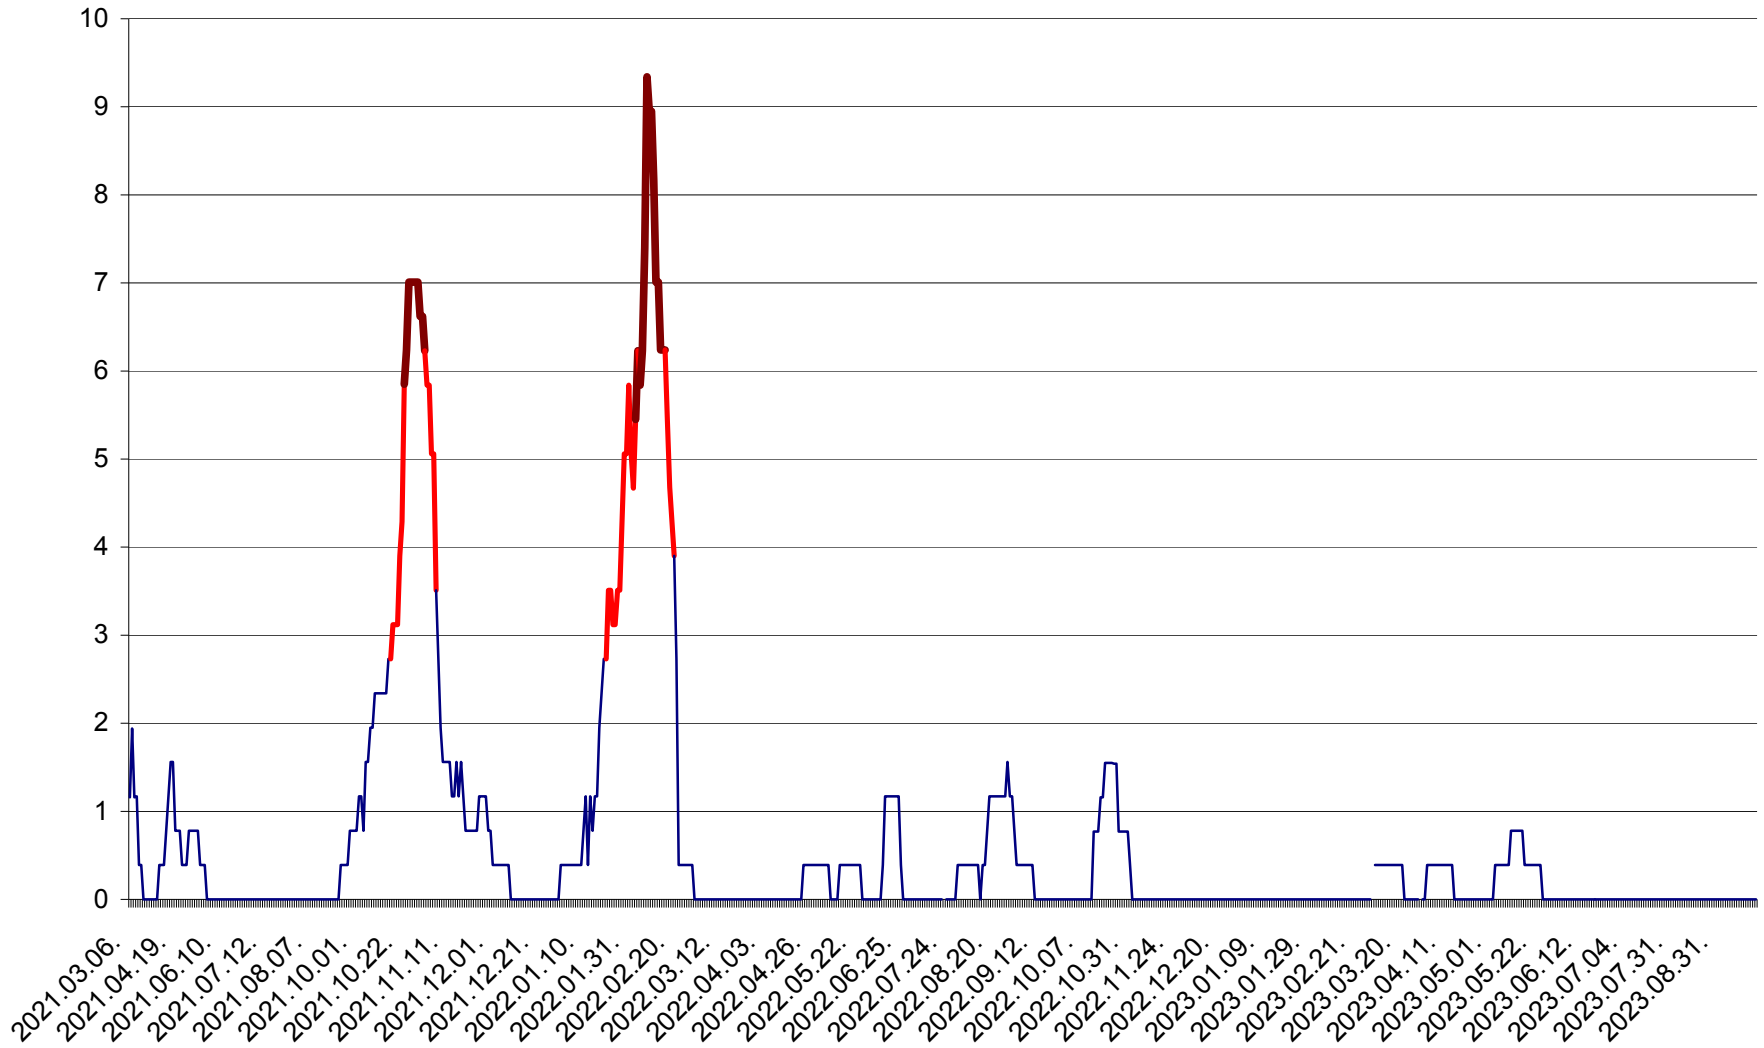

ȘIMONEȘTI - Evolutia incidentei cumulate pe 14 zile la ‰ de locuitori
2021.03.07. - 2023.10.02.

SUBCETATE - Evolutia incidentei cumulate pe 14 zile la ‰ de locuitori
2021.03.07. - 2023.10.02.

SUSENI - Evolutia incidentei cumulate pe 14 zile la ‰ de locuitori
2021.03.07. - 2023.10.02.

TOMEȘTI - Evolutia incidentei cumulate pe 14 zile la ‰ de locuitori
2021.03.07. - 2023.10.02.

MUNICIPIUL TOPLIȚA - Evoluația incidentei cumulate pe 14 zile la ‰ de locuitori
2021.03.07. - 2023.10.02.

TULGHEȘ - Evolutia incidentei cumulate pe 14 zile la ‰ de locuitori
2021.03.07. - 2023.10.02.