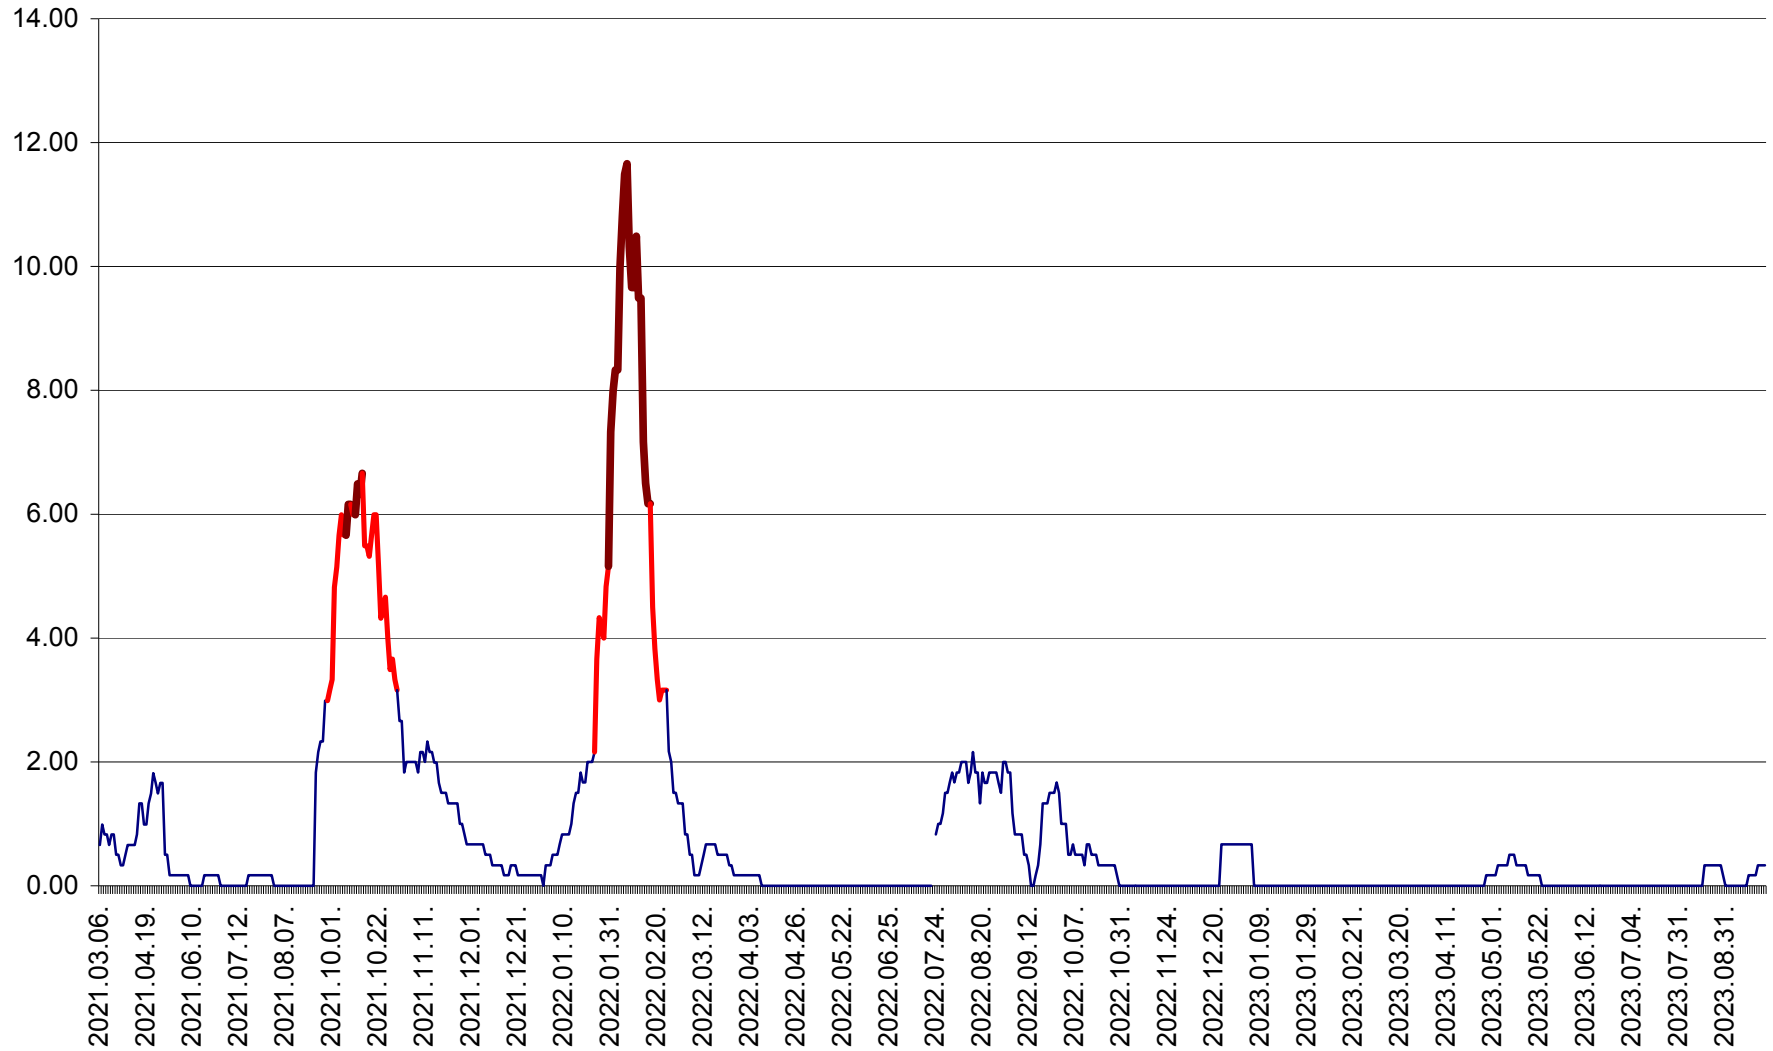

TUȘNAD - Evolutia incidentei cumulate pe 14 zile la ‰ de locuitori
2021.03.07. - 2023.10.02.

ULIEȘ - Evoluția incidenței cumulate pe 14 zile la ‰ de locuitori
2021.03.07. - 2023.10.02.

VĂRȘAG - Evolutia incidentei cumulate pe 14 zile la ‰ de locuitori
2021.03.07. - 2023.10.02.

ORAȘ VLĂHIȚA - Evolutia incidentei cumulate pe 14 zile la ‰ de locuitori
2021.03.07. - 2023.10.02.

VOȘLĂBENI - Evolutia incidentei cumulate pe 14 zile la ‰ de locuitori
2021.03.07. - 2023.10.02.

ZETEA - Evolutia incidentei cumulate pe 14 zile la ‰ de locuitori
2021.03.07. - 2023.10.02.