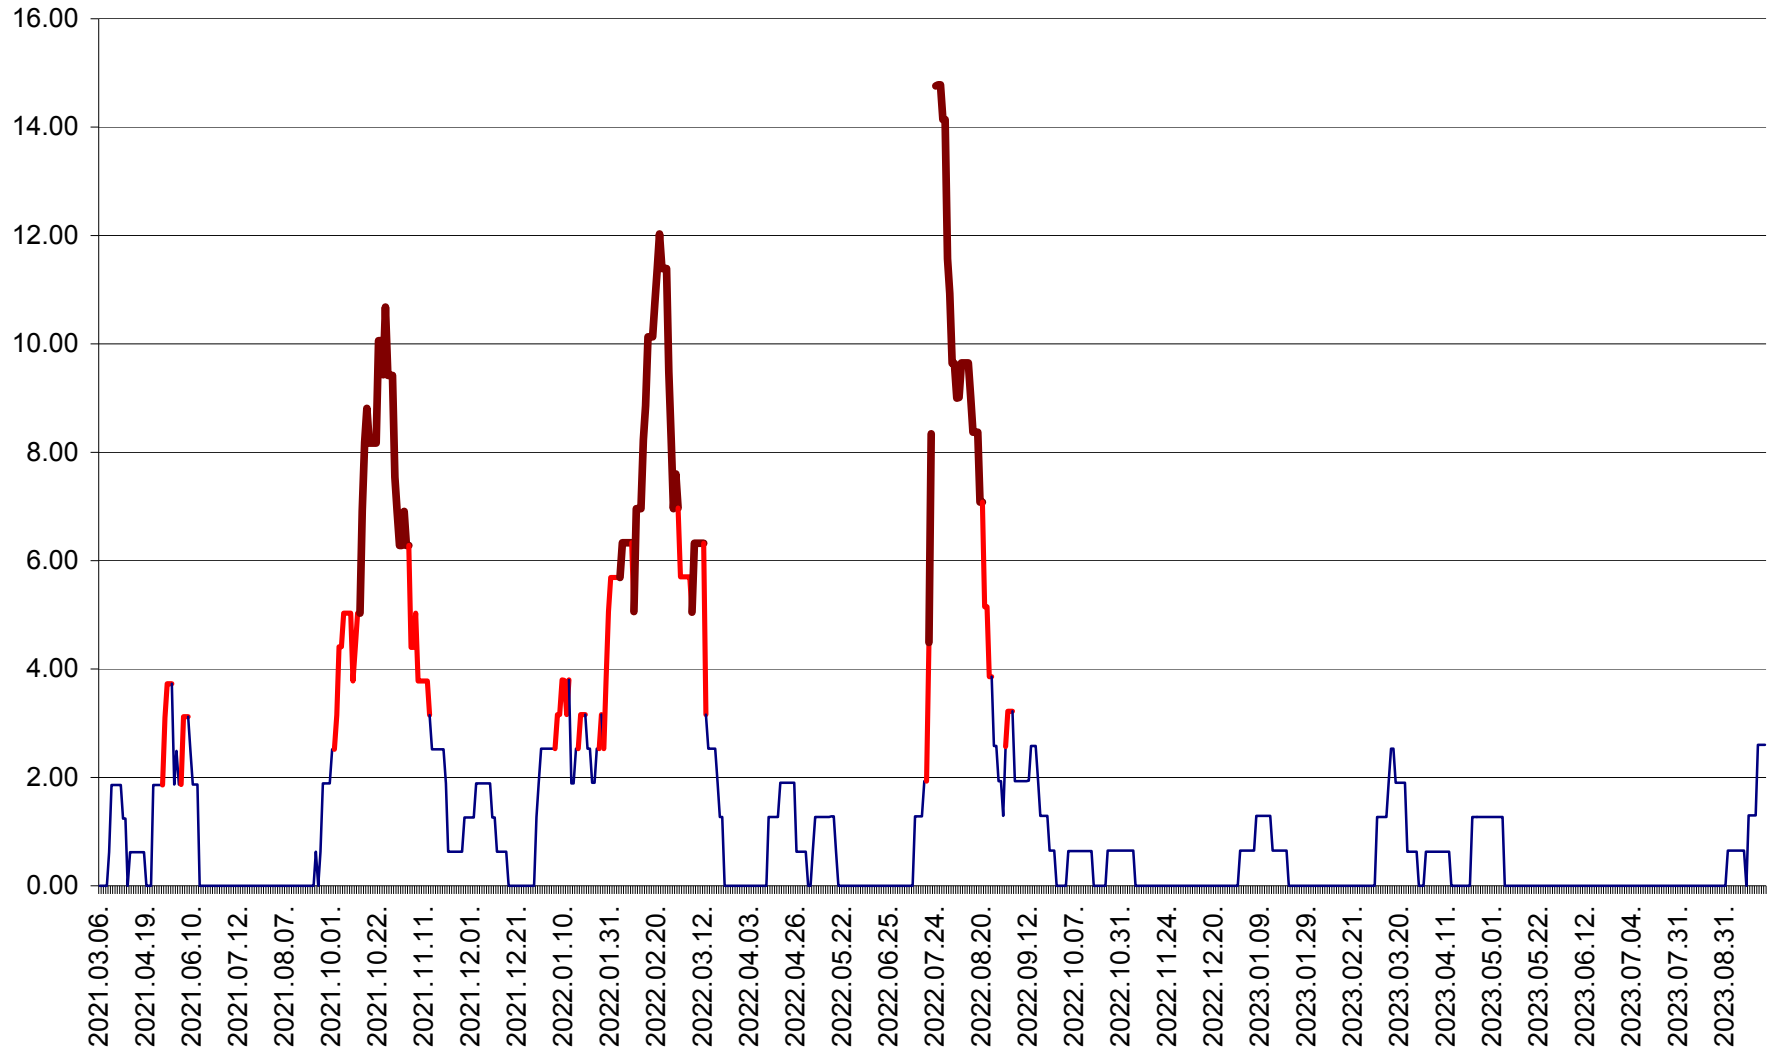

ATID - Evolutia incidentei cumulate pe 14 zile la % de locuitori
2021.03.07. - 2023.10.02.

AVRĂMEȘTI - Evolutia incidentei cumulate pe 14 zile la ‰ de locuitori
2021.03.07. - 2023.10.02.

ORAȘ BĂILE TUȘNAD - Evolutia incidentei cumulate pe 14 zile la ‰ de locuitori
2021.03.07. - 2023.10.02.

ORAȘ BĂLAN - Evoluția incidentei cumulate pe 14 zile la ‰ de locuitori
2021.03.07. - 2023.10.02.

BILBOR - Evolutia incidentei cumulate pe 14 zile la ‰ de locuitori
2021.03.07. - 2023.10.02.

ORAȘ BORSEC - Evolutia incidentei cumulate pe 14 zile la ‰ de locuitori
2021.03.07. - 2023.10.02.

BRĂDEȘTI - Evolutia incidentei cumulate pe 14 zile la ‰ de locuitori
2021.03.07. - 2023.10.02.

CĂPÂLNIȚA - Evolutia incidentei cumulate pe 14 zile la ‰ de locuitori
2021.03.07. - 2023.10.02.

CÂRȚA - Evolutia incidentei cumulate pe 14 zile la ‰ de locuitori
2021.03.07. - 2023.10.02.