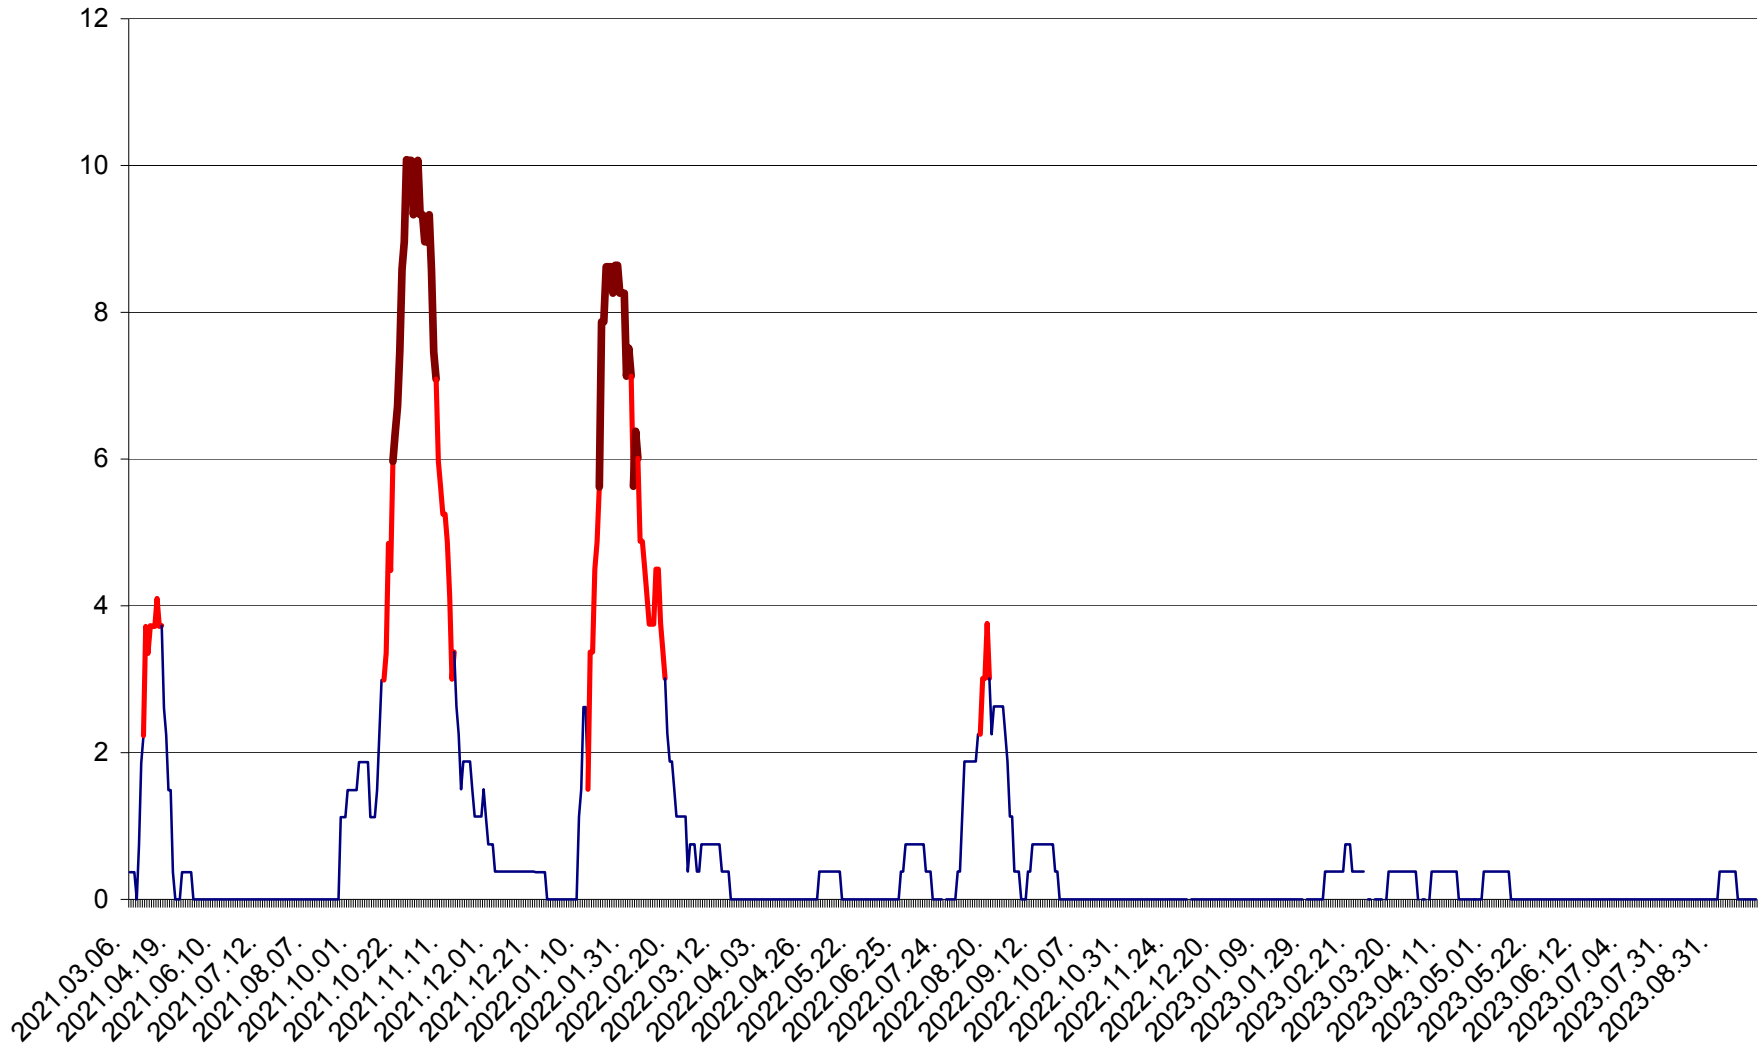

PLĂIEȘII DE JOS - Evoluția incidentei cumulate pe 14 zile la ‰ de locuitori
2021.03.07. - 2023.10.02.

PORUMBENI - Evolutia incidentei cumulate pe 14 zile la ‰ de locuitori
2021.03.07. - 2023.10.02.

PRAID - Evolutia incidentei cumulate pe 14 zile la ‰ de locuitori
2021.03.07. - 2023.10.02.

RACU - Evolutia incidentei cumulate pe 14 zile la ‰ de locuitori
2021.03.07. - 2023.10.02.

REMETEA - Evolutia incidentei cumulate pe 14 zile la ‰ de locuitori
2021.03.07. - 2023.10.02.

SĂCEL - Evolutia incidentei cumulate pe 14 zile la ‰ de locuitori
2021.03.07. - 2023.10.02.

SÂNCRĂIENI - Evolutia incidentei cumulate pe 14 zile la ‰ de locuitori
2021.03.07. - 2023.10.02.

SÂNDOMINIC - Evolutia incidentei cumulate pe 14 zile la ‰ de locuitori
2021.03.07. - 2023.10.02.

SÂNMARTIN - Evolutia incidentei cumulate pe 14 zile la ‰ de locuitori
2021.03.07. - 2023.10.02.