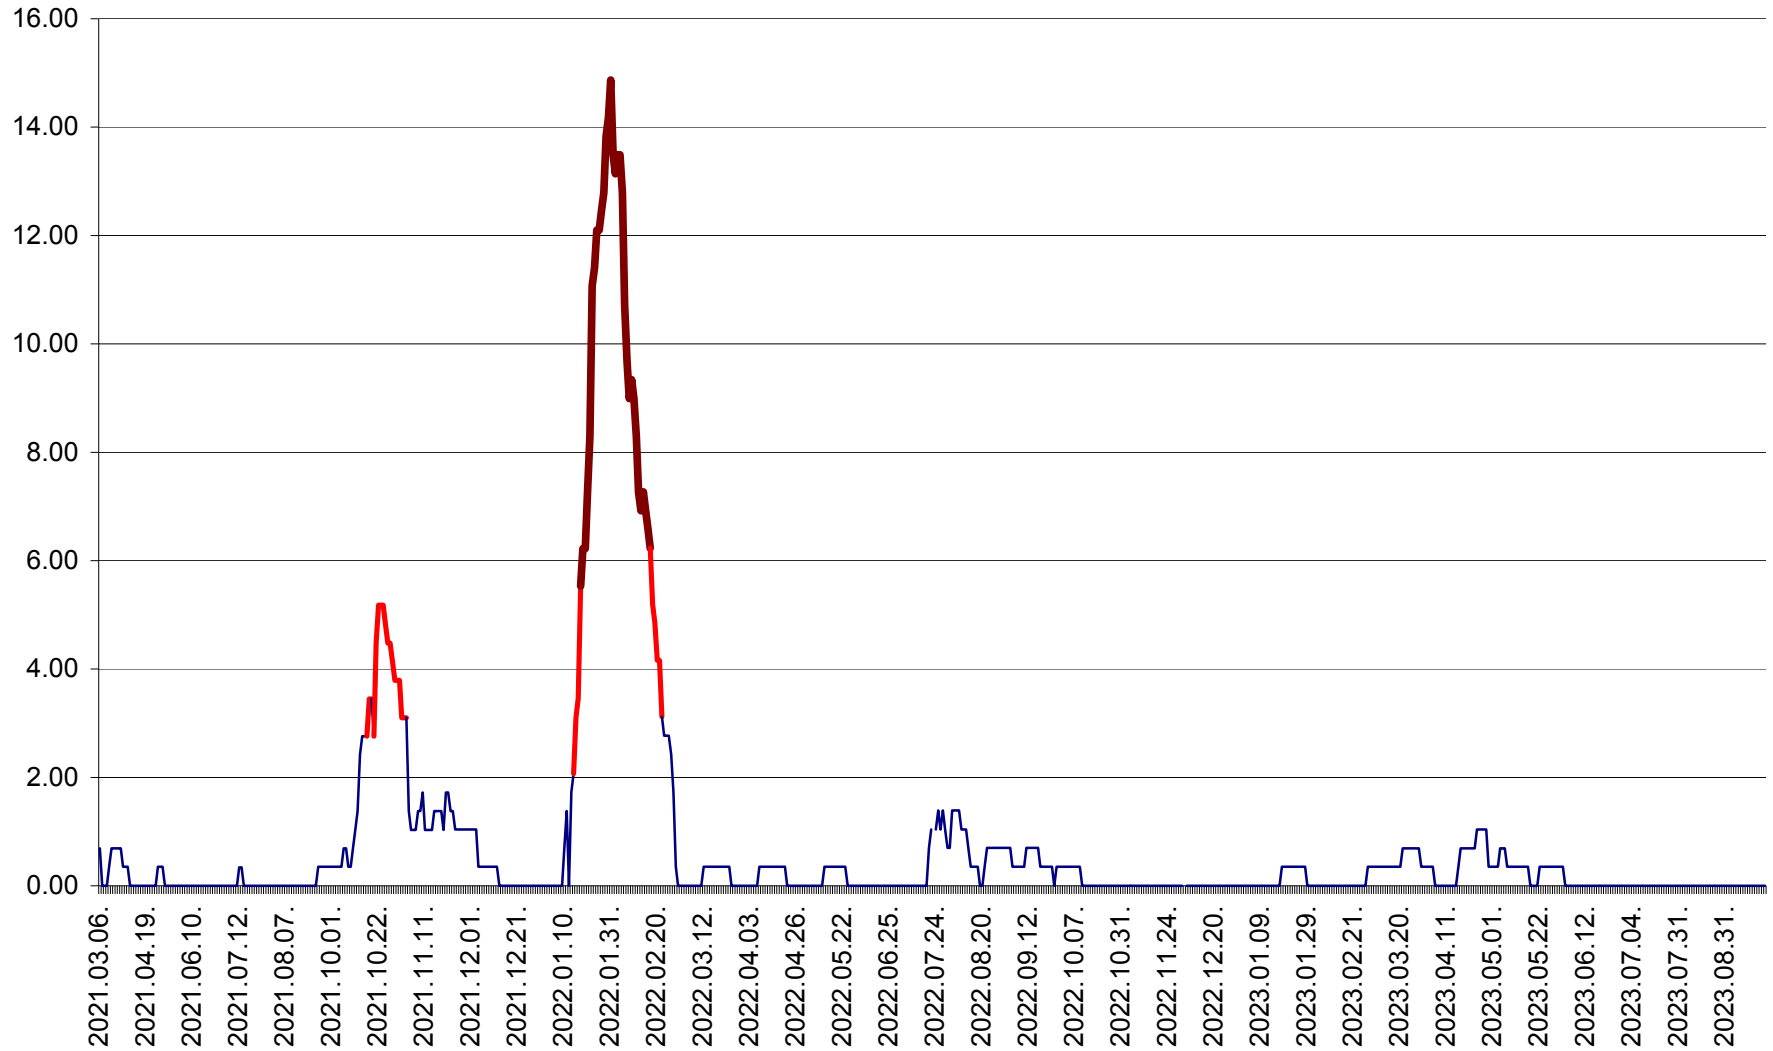

ORAȘ BĂLAN - Evoluția incidentei cumulate pe 14 zile la ‰ de locuitori
2021.03.07. - 2023.10.02.

BILBOR - Evolutia incidentei cumulate pe 14 zile la ‰ de locuitori
2021.03.07. - 2023.10.02.

ORAȘ BORSEC - Evolutia incidentei cumulate pe 14 zile la ‰ de locuitori
2021.03.07. - 2023.10.02.

BRĂDEȘTI - Evolutia incidentei cumulate pe 14 zile la ‰ de locuitori
2021.03.07. - 2023.10.02.

CĂPÂLNIȚA - Evolutia incidentei cumulate pe 14 zile la ‰ de locuitori
2021.03.07. - 2023.10.02.

CÂRȚA - Evolutia incidentei cumulate pe 14 zile la ‰ de locuitori
2021.03.07. - 2023.10.02.

CICEU - Evolutia incidentei cumulate pe 14 zile la ‰ de locuitori
2021.03.07. - 2023.10.02.

CIUCSÂNGEORGIU - Evolutia incidentei cumulate pe 14 zile la ‰ de locuitori
2021.03.07. - 2023.10.02.

CIUMANI - Evolutia incidentei cumulate pe 14 zile la ‰ de locuitori
2021.03.07. - 2023.10.02.

CORBU - Evolutia incidentei cumulate pe 14 zile la ‰ de locuitori
2021.03.07. - 2023.10.02.

CORUND - Evolutia incidentei cumulate pe 14 zile la ‰ de locuitori
2021.03.07. - 2023.10.02.

COZMENI - Evolutia incidentei cumulate pe 14 zile la ‰ de locuitori
2021.03.07. - 2023.10.02.