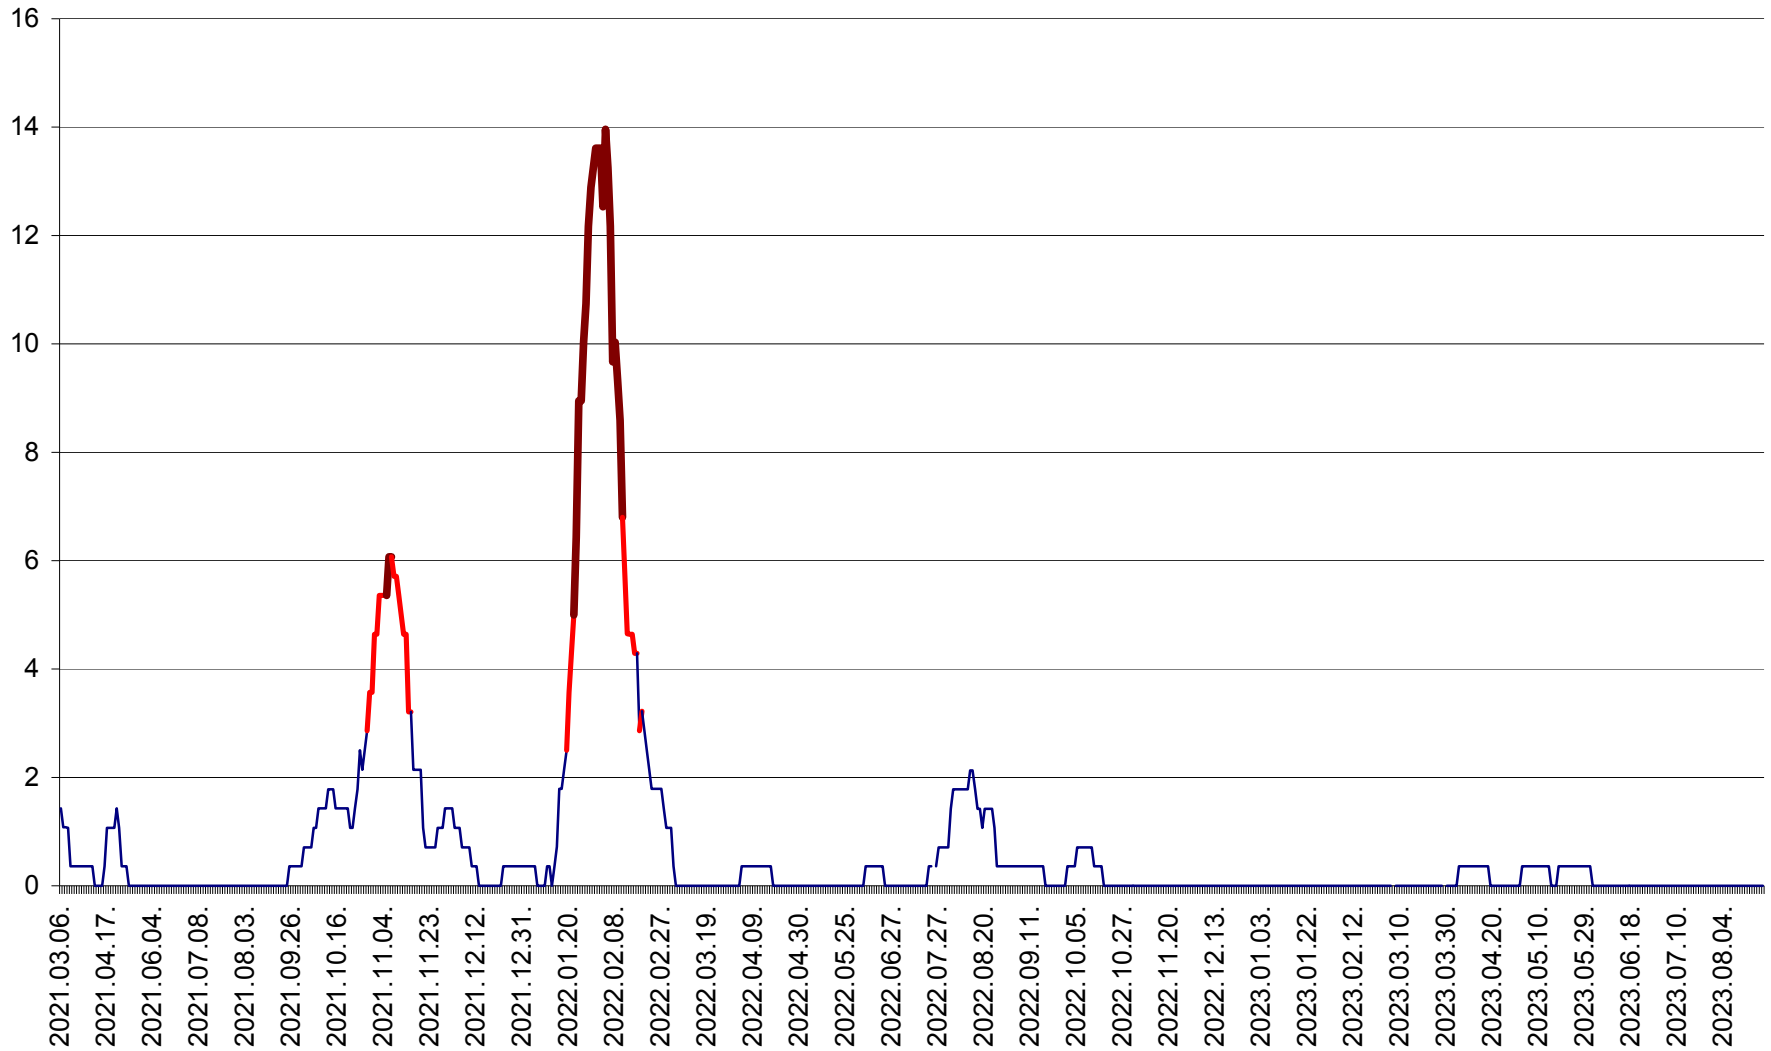

ȘIMONEȘTI - Evolutia incidentei cumulate pe 14 zile la ‰ de locuitori
2021.03.07. - 2023.08.31.

SICULENI - Evolutia incidentei cumulate pe 14 zile la ‰ de locuitori
2021.03.07. - 2023.08.31.