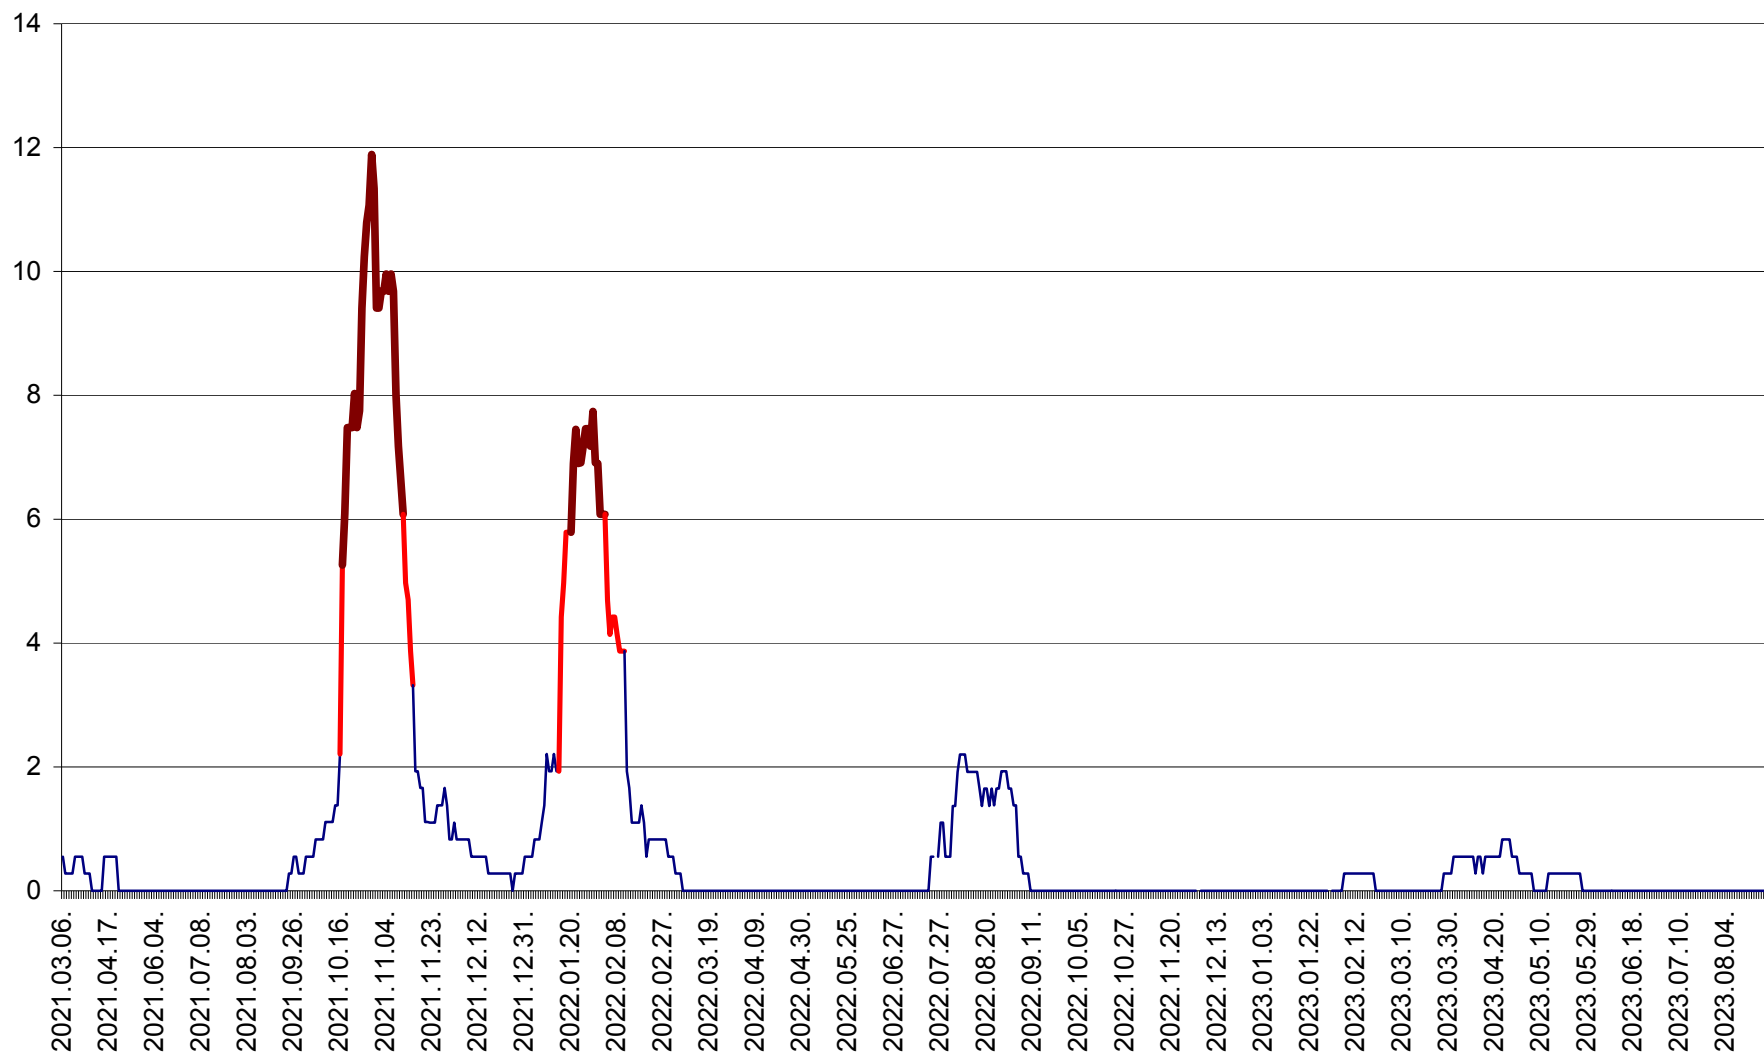

DÂRJIU - Evolutia incidentei cumulate pe 14 zile la ‰ de locuitori
2021.03.07. - 2023.08.31.

DEALU - Evolutia incidentei cumulate pe 14 zile la ‰ de locuitori
2021.03.07. - 2023.08.31.

DITRĂU - Evolutia incidentei cumulate pe 14 zile la ‰ de locuitori
2021.03.07. - 2023.08.31.

FELICENI - Evolutia incidentei cumulate pe 14 zile la % de locuitori
2021.03.07. - 2023.08.31.

FRUMOASA - Evolutia incidentei cumulate pe 14 zile la ‰ de locuitori
2021.03.07. - 2023.08.31.

GĂLĂUȚAȘ - Evoluția incidenței cumulate pe 14 zile la ‰ de locuitori
2021.03.07. - 2023.08.31.

MUNICIPIUL GHEORGHENI - Evolutia incidentei cumulate pe 14 zile la % de locuitori
2021.03.07. - 2023.08.31.

JOSENI - Evolutia incidentei cumulate pe 14 zile la ‰ de locuitori
2021.03.07. - 2023.08.31.

LĂZAREA - Evolutia incidentei cumulate pe 14 zile la % de locuitori
2021.03.07. - 2023.08.31.

LELICENI - Evolutia incidentei cumulate pe 14 zile la ‰ de locuitori
2021.03.07. - 2023.08.31.

LUETA - Evolutia incidentei cumulate pe 14 zile la ‰ de locuitori
2021.03.07. - 2023.08.31.

LUNCA DE JOS - Evolutia incidentei cumulate pe 14 zile la ‰ de locuitori
2021.03.07. - 2023.08.31.