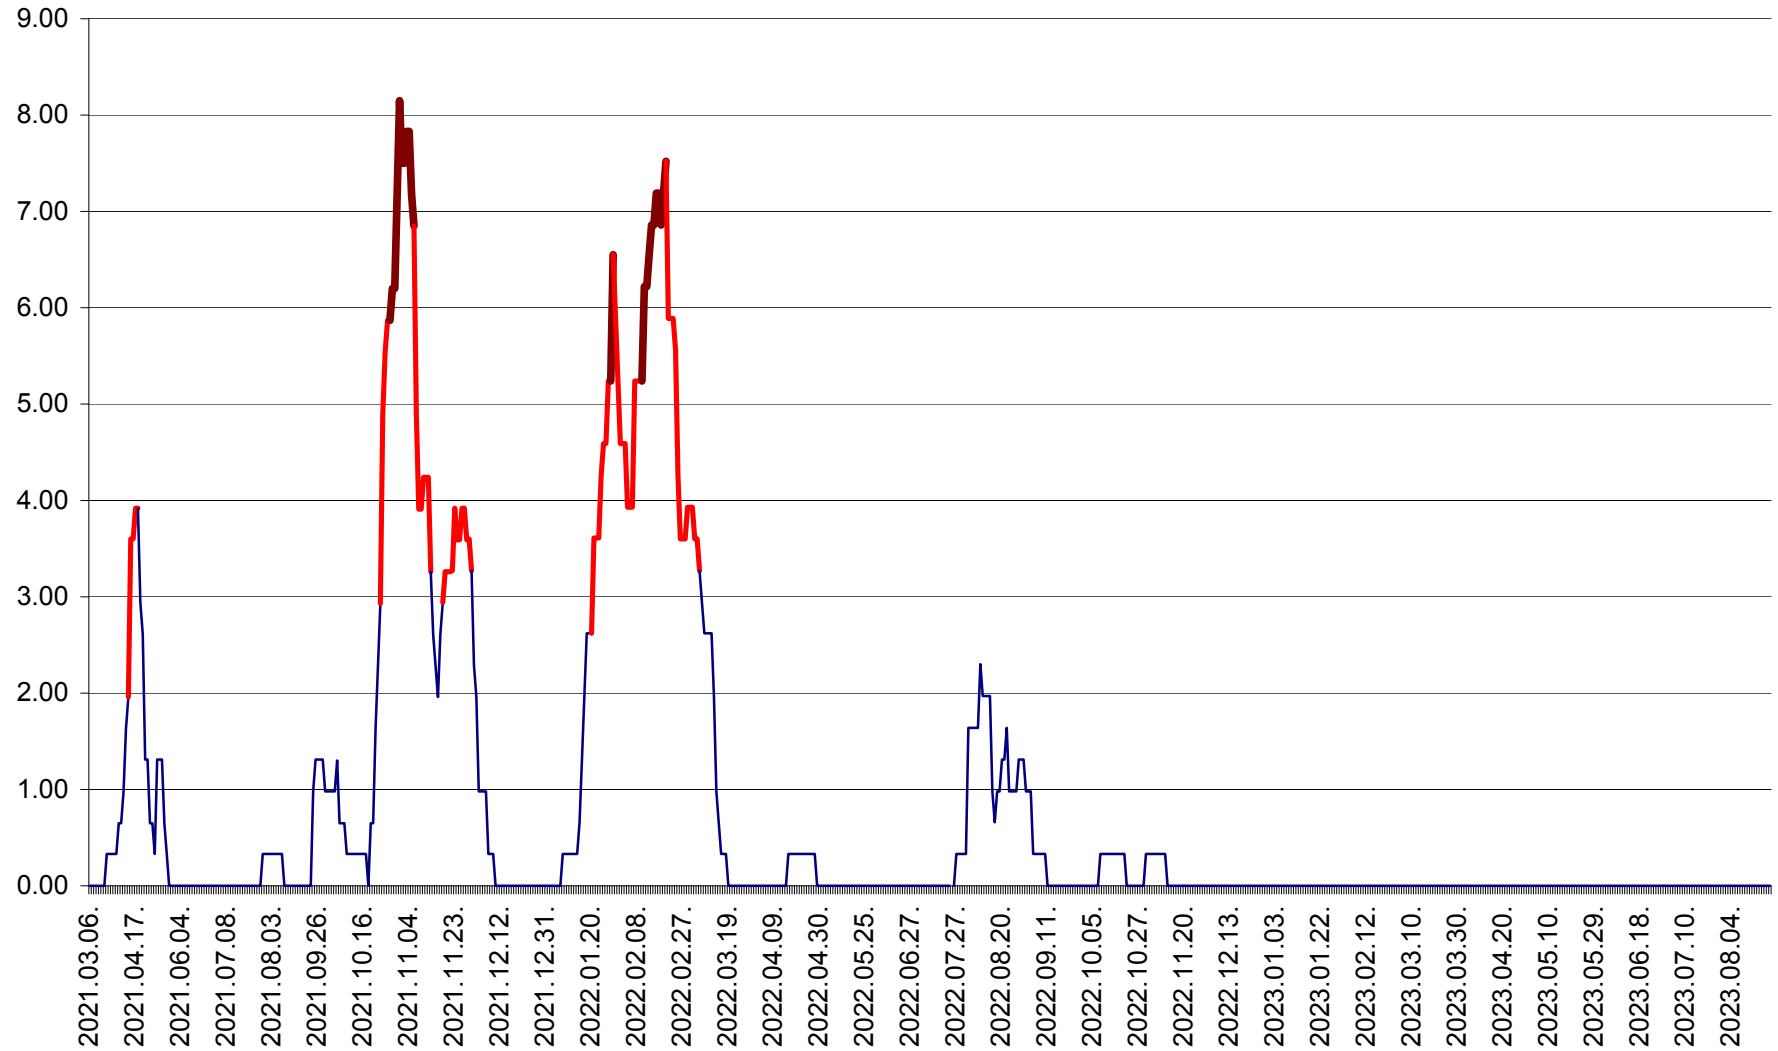

ATID - Evolutia incidentei cumulate pe 14 zile la % de locuitori
2021.03.07. - 2023.08.31.

AVRĂMEȘTI - Evolutia incidentei cumulate pe 14 zile la ‰ de locuitori
2021.03.07. - 2023.08.31.

ORAȘ BĂILE TUȘNAD - Evoluția incidenței cumulate pe 14 zile la ‰ de locuitori
2021.03.07. - 2023.08.31.

ORAȘ BĂLAN - Evoluția incidenței cumulate pe 14 zile la ‰ de locuitori
2021.03.07. - 2023.08.31.

BILBOR - Evolutia incidentei cumulate pe 14 zile la ‰ de locuitori
2021.03.07. - 2023.08.31.

ORAȘ BORSEC - Evolutia incidentei cumulate pe 14 zile la ‰ de locuitori
2021.03.07. - 2023.08.31.

BRĂDEȘTI - Evoluția incidenței cumulate pe 14 zile la ‰ de locuitori
2021.03.07. - 2023.08.31.

CĂPÂLNIȚA - Evolutia incidentei cumulate pe 14 zile la ‰ de locuitori
2021.03.07. - 2023.08.31.

CÂRȚA - Evolutia incidentei cumulate pe 14 zile la ‰ de locuitori
2021.03.07. - 2023.08.31.