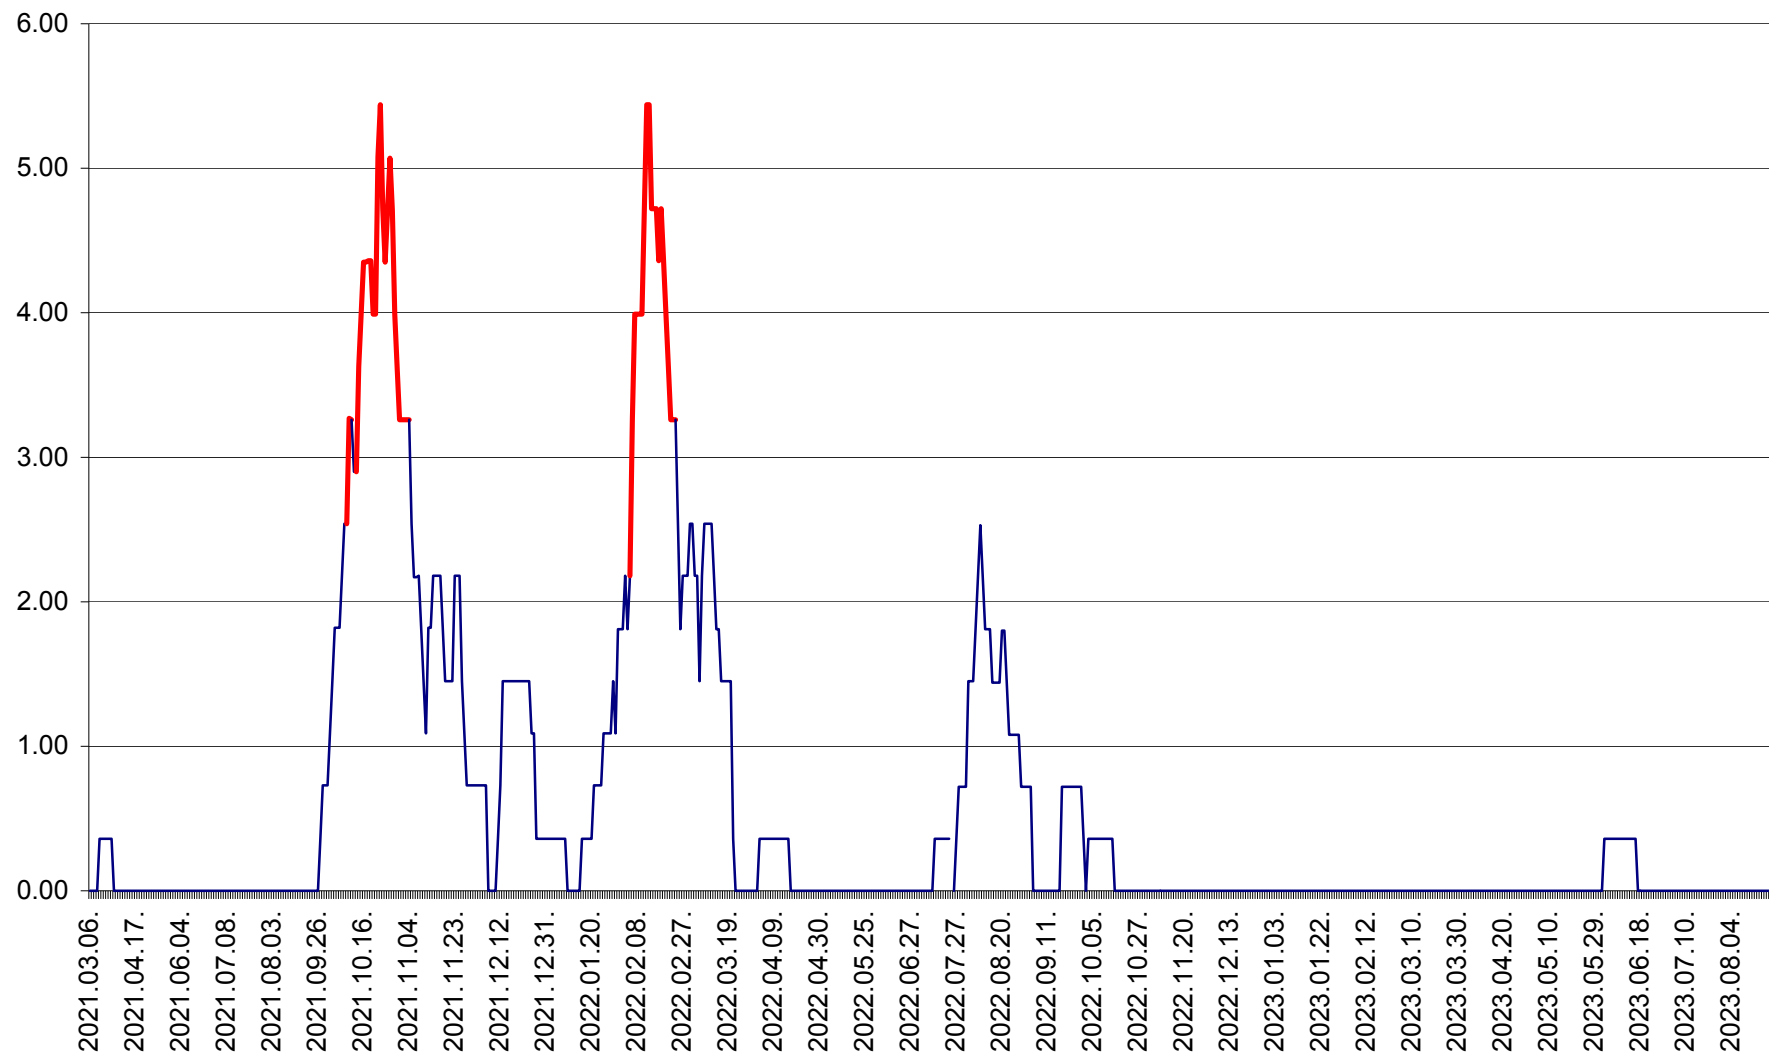

ATID - Evolutia incidentei cumulate pe 14 zile la % de locuitori
2021.03.07. - 2023.08.31.

AVRĂMEȘTI - Evolutia incidentei cumulate pe 14 zile la ‰ de locuitori
2021.03.07. - 2023.08.31.

ORAȘ BĂILE TUȘNAD - Evoluția incidenței cumulate pe 14 zile la ‰ de locuitori
2021.03.07. - 2023.08.31.

ORAȘ BĂLAN - Evoluția incidenței cumulate pe 14 zile la ‰ de locuitori
2021.03.07. - 2023.08.31.

BILBOR - Evolutia incidentei cumulate pe 14 zile la ‰ de locuitori
2021.03.07. - 2023.08.31.

ORAȘ BORSEC - Evolutia incidentei cumulate pe 14 zile la ‰ de locuitori
2021.03.07. - 2023.08.31.

BRĂDEȘTI - Evoluția incidenței cumulate pe 14 zile la ‰ de locuitori
2021.03.07. - 2023.08.31.

CĂPÂLNIȚA - Evolutia incidentei cumulate pe 14 zile la ‰ de locuitori
2021.03.07. - 2023.08.31.

CÂRȚA - Evolutia incidentei cumulate pe 14 zile la ‰ de locuitori
2021.03.07. - 2023.08.31.