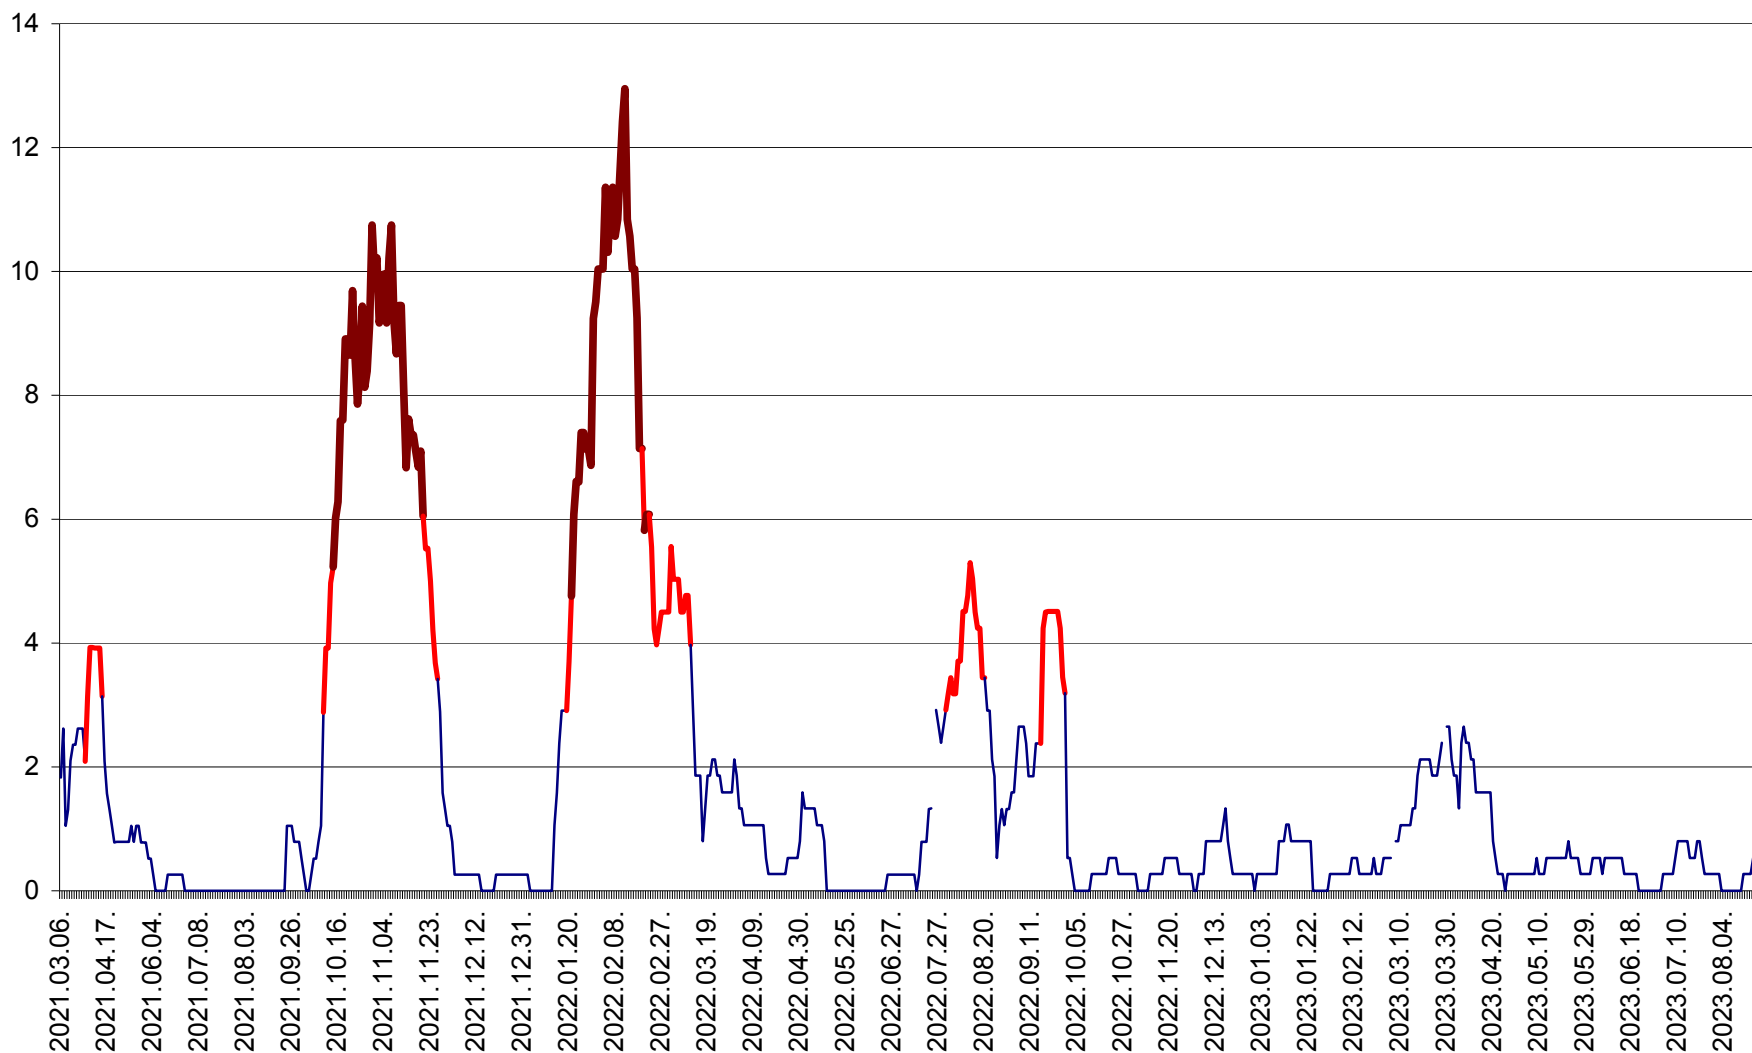

RACU - Evolutia incidentei cumulate pe 14 zile la ‰ de locuitori
2021.03.07. - 2023.08.31.

REMETEA - Evolutia incidentei cumulate pe 14 zile la % de locuitori
2021.03.07. - 2023.08.31.

SĂCEL - Evolutia incidentei cumulate pe 14 zile la ‰ de locuitori
2021.03.07. - 2023.08.31.

SÂNCRĂIENI - Evolutia incidentei cumulate pe 14 zile la ‰ de locuitori
2021.03.07. - 2023.08.31.

SÂNDOMIC - Evolutia incidentei cumulate pe 14 zile la ‰ de locuitori
2021.03.07. - 2023.08.31.

SÂNMARTIN - Evolutia incidentei cumulate pe 14 zile la ‰ de locuitori
2021.03.07. - 2023.08.31.

SÂNSIMION - Evolutia incidentei cumulate pe 14 zile la ‰ de locuitori
2021.03.07. - 2023.08.31.

SÂNTIMBRU - Evolutia incidentei cumulate pe 14 zile la ‰ de locuitori
2021.03.07. - 2023.08.31.

SĂRMAȘ - Evolutia incidentei cumulate pe 14 zile la ‰ de locuitori
2021.03.07. - 2023.08.31.