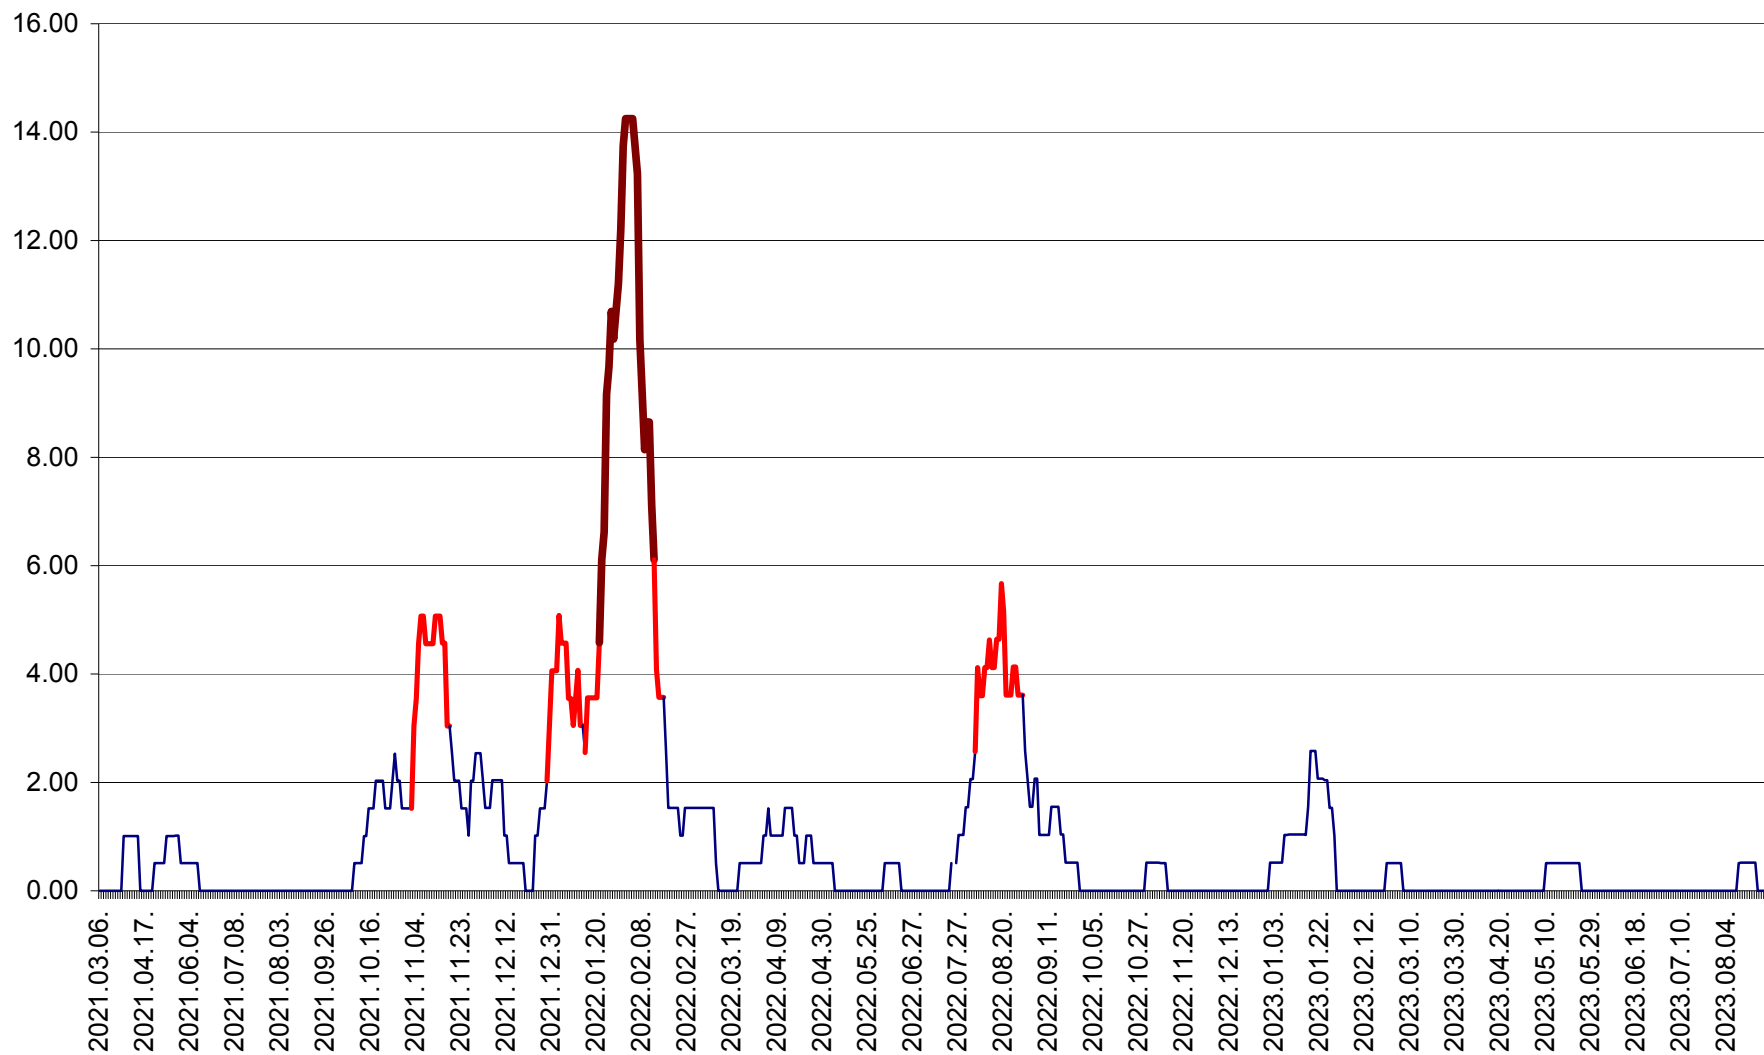

TUȘNAD - Evolutia incidentei cumulate pe 14 zile la ‰ de locuitori
2021.03.07. - 2023.08.31.

ULIEȘ - Evoluția incidenței cumulate pe 14 zile la ‰ de locuitori
2021.03.07. - 2023.08.31.

VĂRȘAG - Evolutia incidentei cumulate pe 14 zile la ‰ de locuitori
2021.03.07. - 2023.08.31.

ORAȘ VLĂHIȚA - Evolutia incidentei cumulate pe 14 zile la ‰ de locuitori
2021.03.07. - 2023.08.31.

VOȘLĂBENI - Evolutia incidentei cumulate pe 14 zile la ‰ de locuitori
2021.03.07. - 2023.08.31.

ZETEA - Evolutia incidentei cumulate pe 14 zile la ‰ de locuitori
2021.03.07. - 2023.08.31.