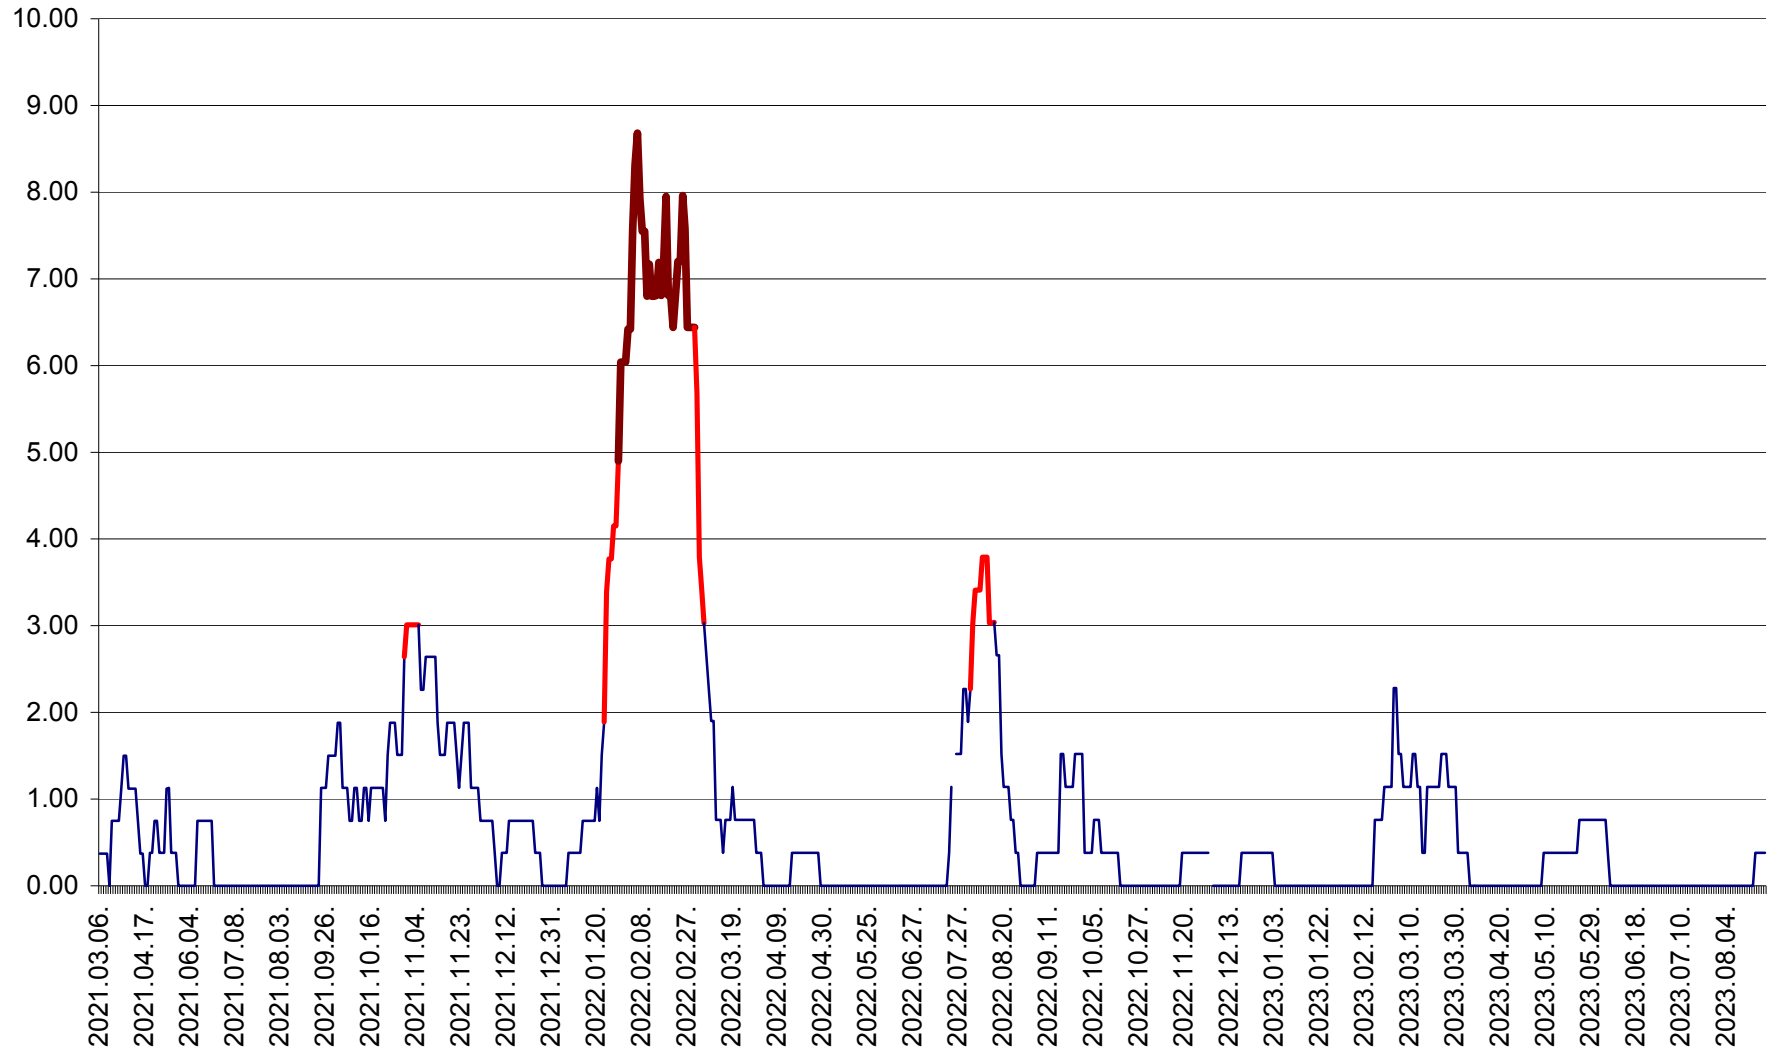

ATID - Evolutia incidentei cumulate pe 14 zile la % de locuitori
2021.03.07. - 2023.08.31.

AVRĂMEȘTI - Evolutia incidentei cumulate pe 14 zile la ‰ de locuitori
2021.03.07. - 2023.08.31.

ORAȘ BĂILE TUȘNAD - Evoluția incidenței cumulate pe 14 zile la ‰ de locuitori
2021.03.07. - 2023.08.31.

ORAȘ BĂLAN - Evoluția incidenței cumulate pe 14 zile la ‰ de locuitori
2021.03.07. - 2023.08.31.

BILBOR - Evolutia incidentei cumulate pe 14 zile la ‰ de locuitori
2021.03.07. - 2023.08.31.

ORAȘ BORSEC - Evolutia incidentei cumulate pe 14 zile la ‰ de locuitori
2021.03.07. - 2023.08.31.

BRĂDEȘTI - Evoluția incidenței cumulate pe 14 zile la ‰ de locuitori
2021.03.07. - 2023.08.31.

CĂPÂLNIȚA - Evolutia incidentei cumulate pe 14 zile la ‰ de locuitori
2021.03.07. - 2023.08.31.

CÂRȚA - Evolutia incidentei cumulate pe 14 zile la ‰ de locuitori
2021.03.07. - 2023.08.31.