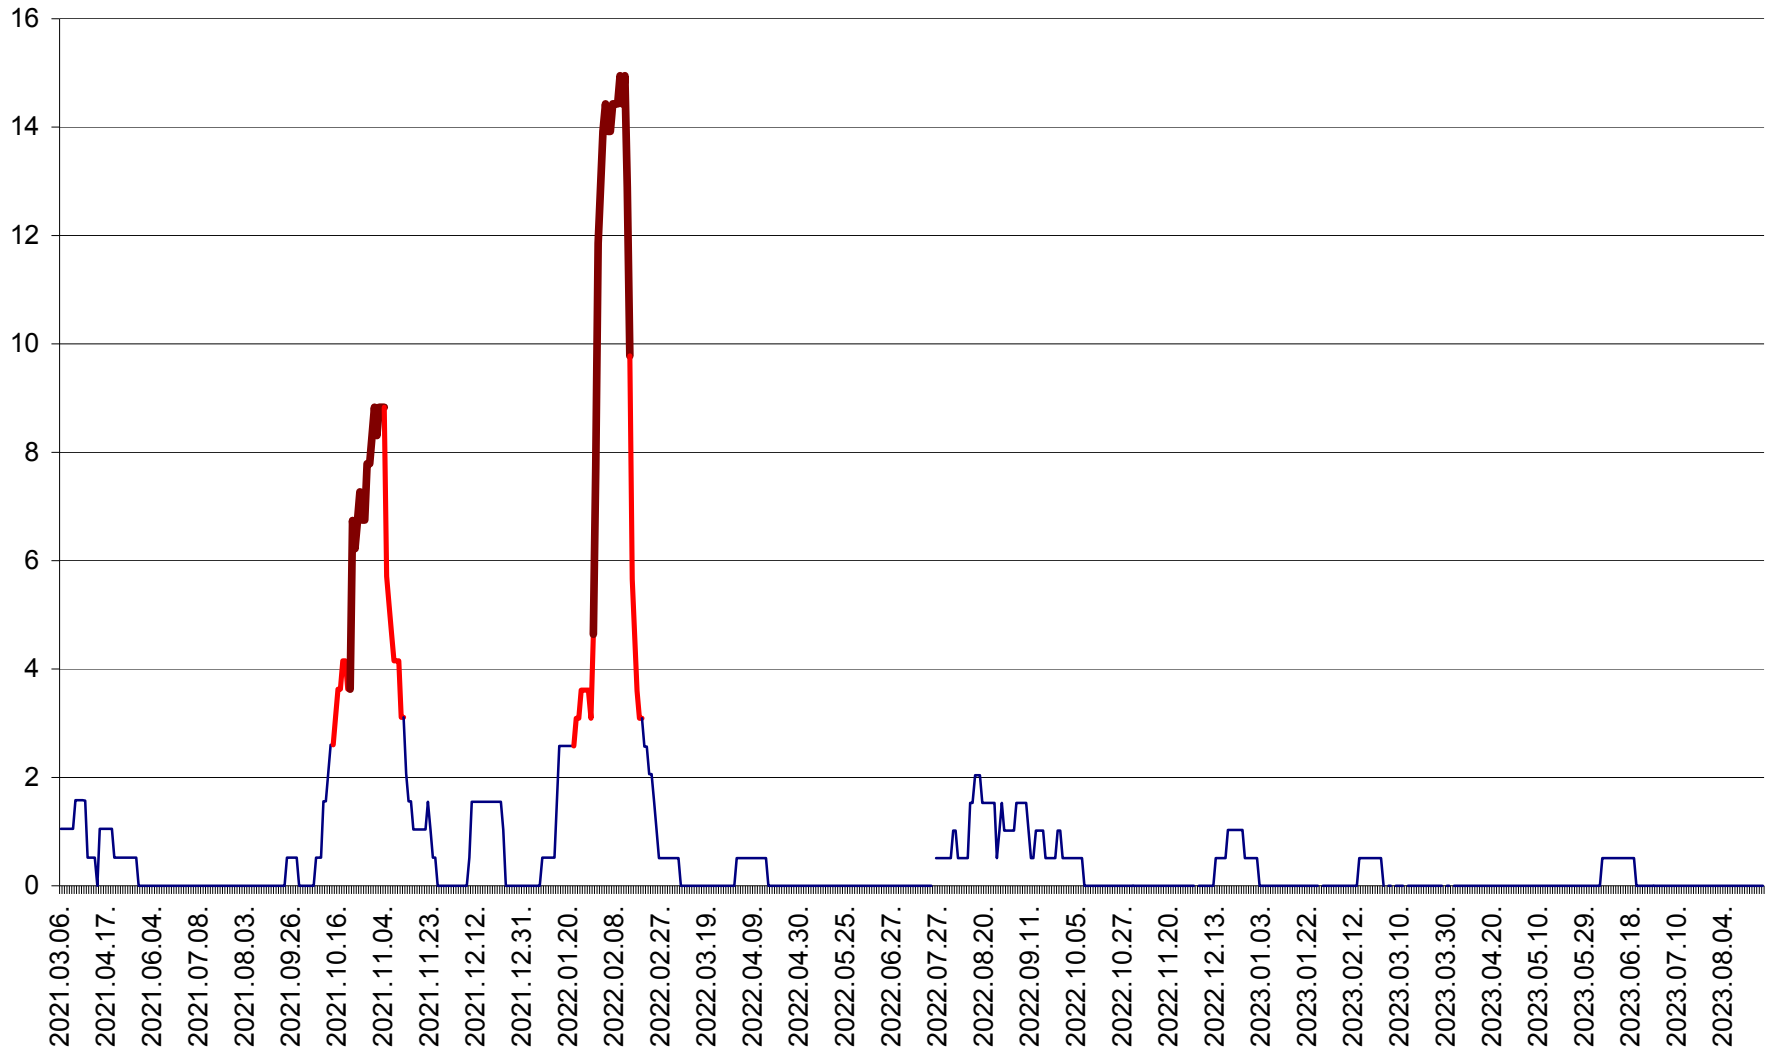

MIHĂILENI - Evolutia incidentei cumulate pe 14 zile la ‰ de locuitori
2021.03.07. - 2023.08.31.

MUGENI - Evolutia incidentei cumulate pe 14 zile la ‰ de locuitori
2021.03.07. - 2023.08.31.

OCLAND - Evolutia incidentei cumulate pe 14 zile la ‰ de locuitori
2021.03.07. - 2023.08.31.

MUNICIPIUL ODORHEIU SECUIESC - Evolutia incidentei cumulate pe 14 zile la ‰ de locuitori
2021.03.07. - 2023.08.31.

PĂULENI-CIUC - Evolutia incidentei cumulate pe 14 zile la ‰ de locuitori
2021.03.07. - 2023.08.31.

PLĂIEȘII DE JOS - Evoluția incidentei cumulate pe 14 zile la ‰ de locuitori
2021.03.07. - 2023.08.31.

PORUMBENI - Evolutia incidentei cumulate pe 14 zile la ‰ de locuitori
2021.03.07. - 2023.08.31.

PRAID - Evolutia incidentei cumulate pe 14 zile la ‰ de locuitori
2021.03.07. - 2023.08.31.