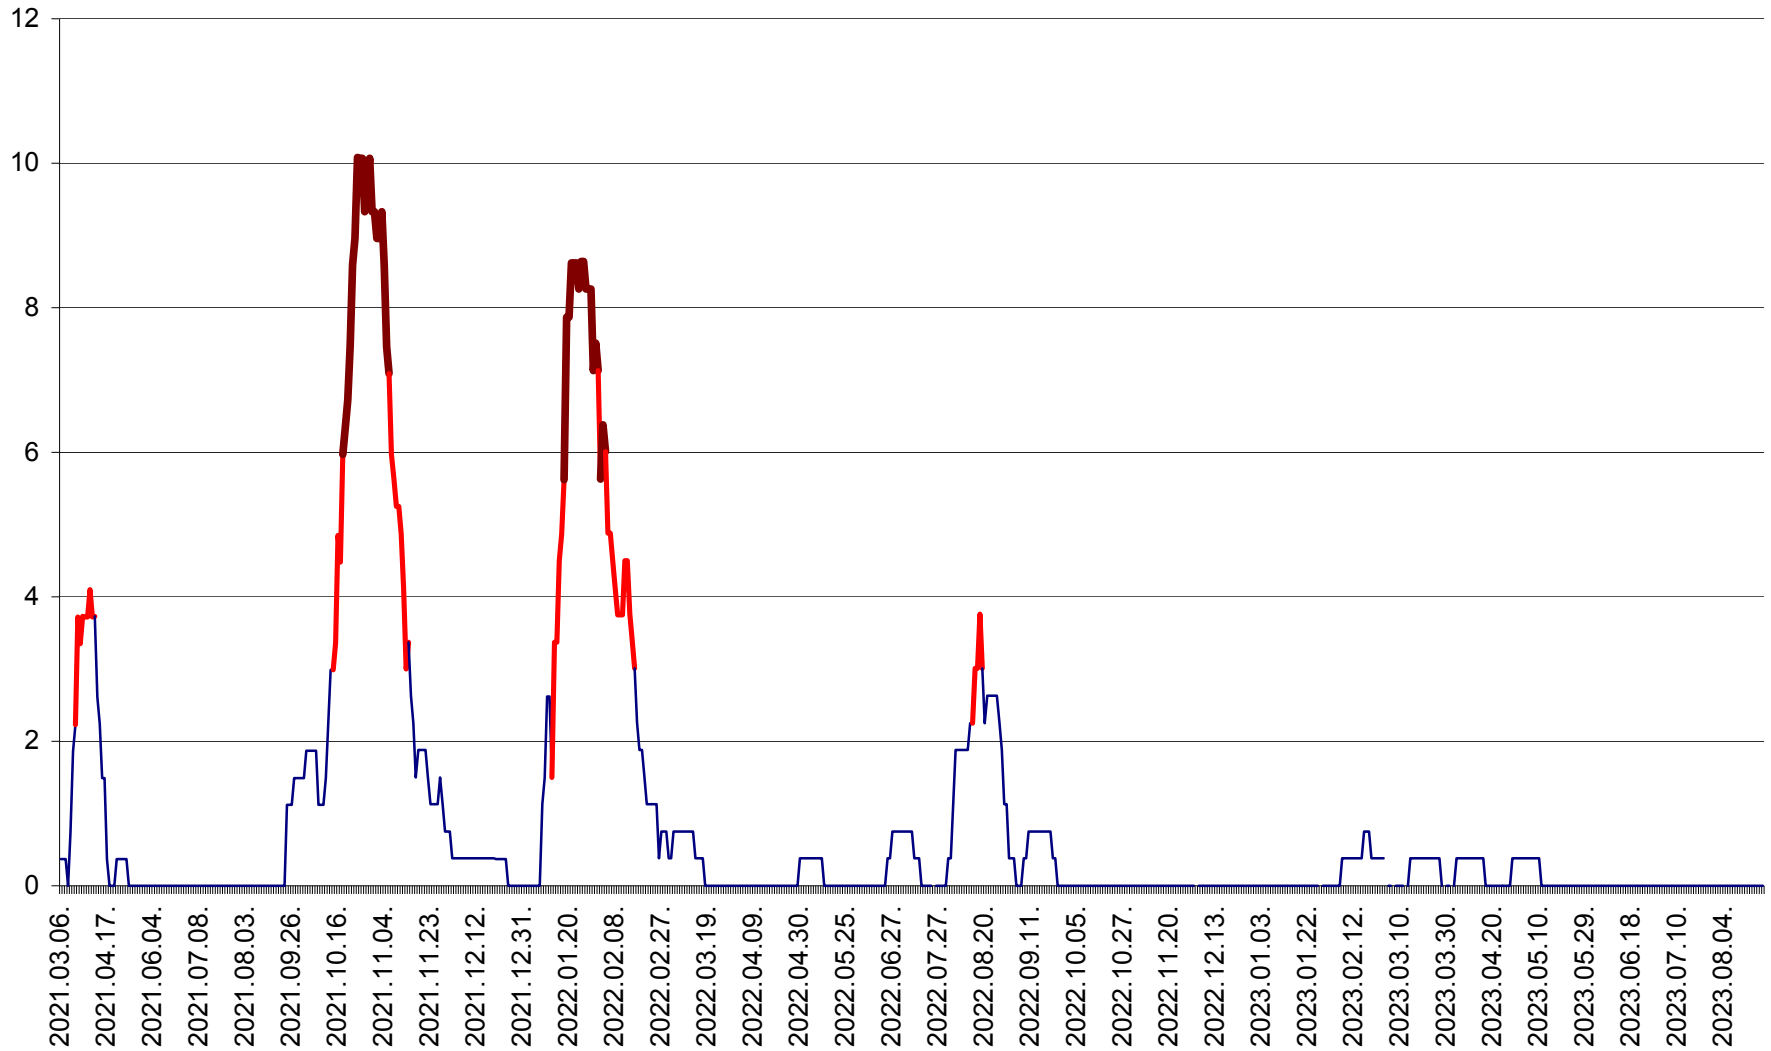

RACU - Evolutia incidentei cumulate pe 14 zile la ‰ de locuitori
2021.03.07. - 2023.08.31.

REMETEA - Evolutia incidentei cumulate pe 14 zile la % de locuitori
2021.03.07. - 2023.08.31.

SĂCEL - Evolutia incidentei cumulate pe 14 zile la ‰ de locuitori
2021.03.07. - 2023.08.31.

SÂNCRĂIENI - Evolutia incidentei cumulate pe 14 zile la ‰ de locuitori
2021.03.07. - 2023.08.31.

SÂNDOMIC - Evolutia incidentei cumulate pe 14 zile la ‰ de locuitori
2021.03.07. - 2023.08.31.

SÂNMARTIN - Evolutia incidentei cumulate pe 14 zile la ‰ de locuitori
2021.03.07. - 2023.08.31.