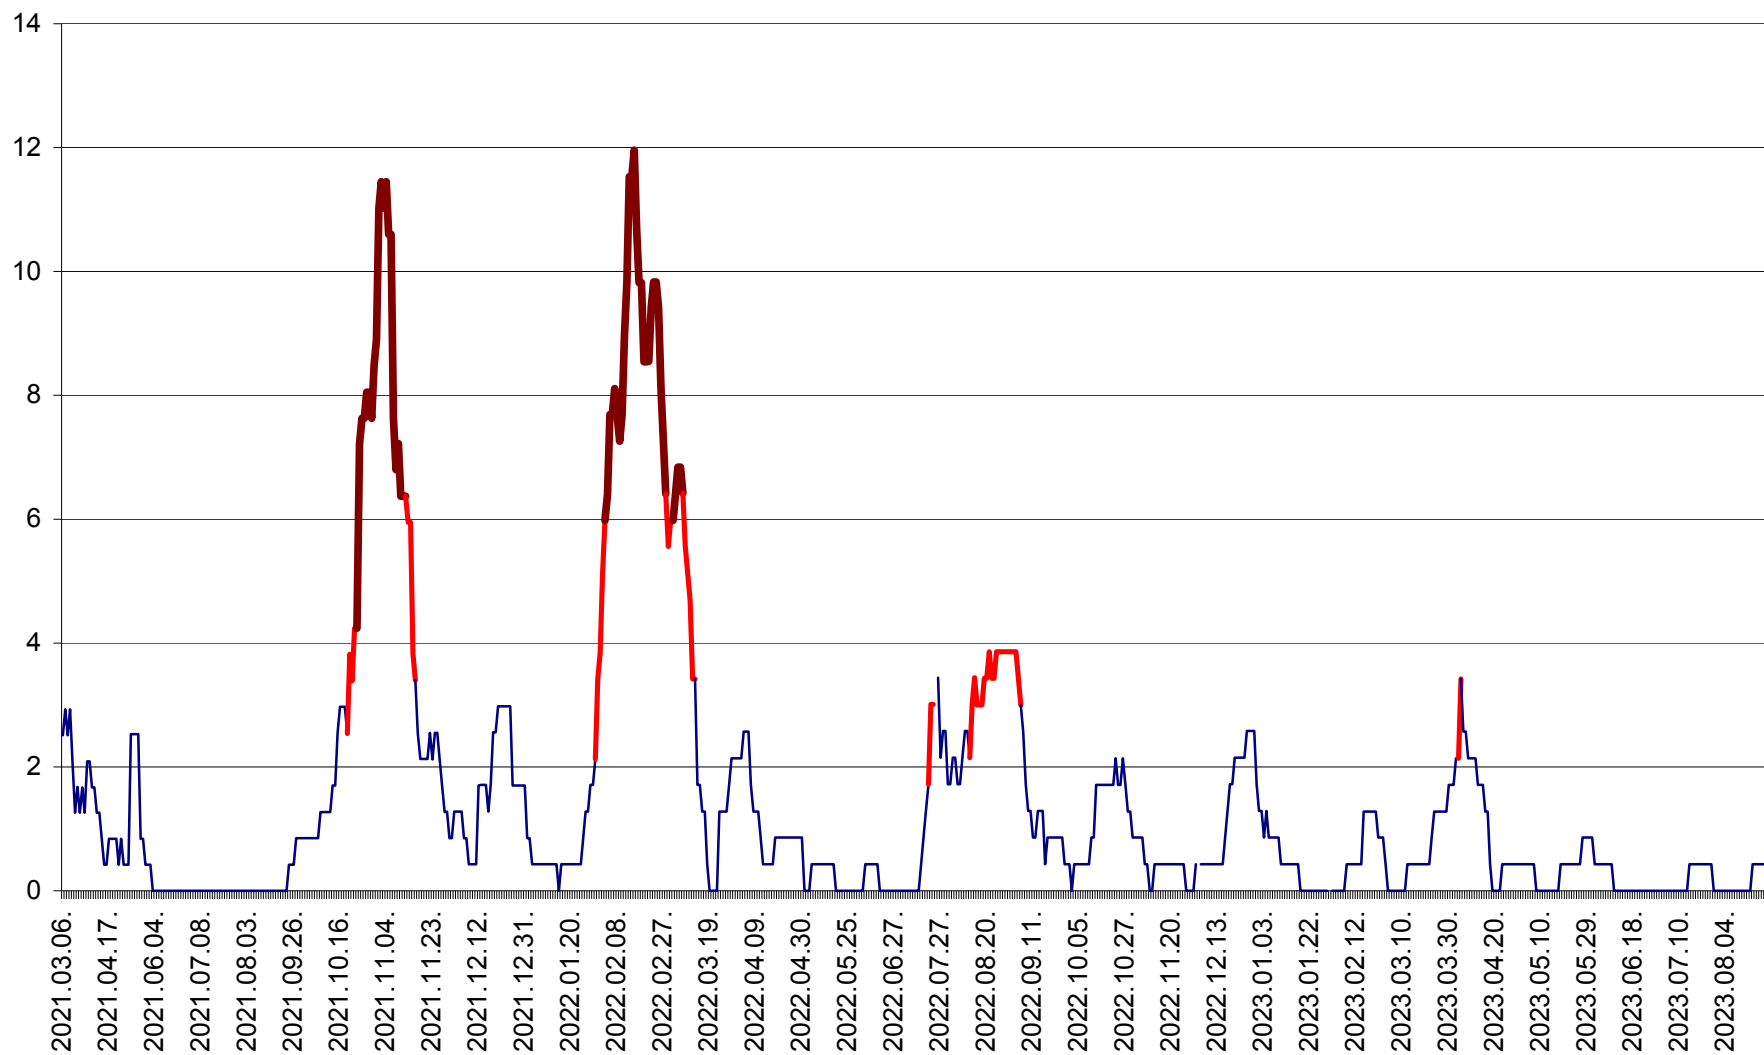

ORAȘ BĂLAN - Evoluția incidenței cumulate pe 14 zile la ‰ de locuitori
2021.03.07. - 2023.08.31.

BILBOR - Evolutia incidentei cumulate pe 14 zile la ‰ de locuitori
2021.03.07. - 2023.08.31.

ORAȘ BORSEC - Evolutia incidentei cumulate pe 14 zile la ‰ de locuitori
2021.03.07. - 2023.08.31.

ORAȘ CRISTURU SECUIESC - Evolutia incidentei cumulate pe 14 zile la ‰ de locuitori
2021.03.07. - 2023.08.31.

DĂNEȘTI - Evolutia incidentei cumulate pe 14 zile la ‰ de locuitori
2021.03.07. - 2023.08.31.

DÂRJIU - Evolutia incidentei cumulate pe 14 zile la ‰ de locuitori
2021.03.07. - 2023.08.31.

DEALU - Evolutia incidentei cumulate pe 14 zile la ‰ de locuitori
2021.03.07. - 2023.08.31.

DITRĂU - Evolutia incidentei cumulate pe 14 zile la ‰ de locuitori
2021.03.07. - 2023.08.31.

FELICENI - Evolutia incidentei cumulate pe 14 zile la % de locuitori
2021.03.07. - 2023.08.31.

FRUMOASA - Evolutia incidentei cumulate pe 14 zile la ‰ de locuitori
2021.03.07. - 2023.08.31.

GĂLĂUȚAȘ - Evoluția incidenței cumulate pe 14 zile la ‰ de locuitori
2021.03.07. - 2023.08.31.