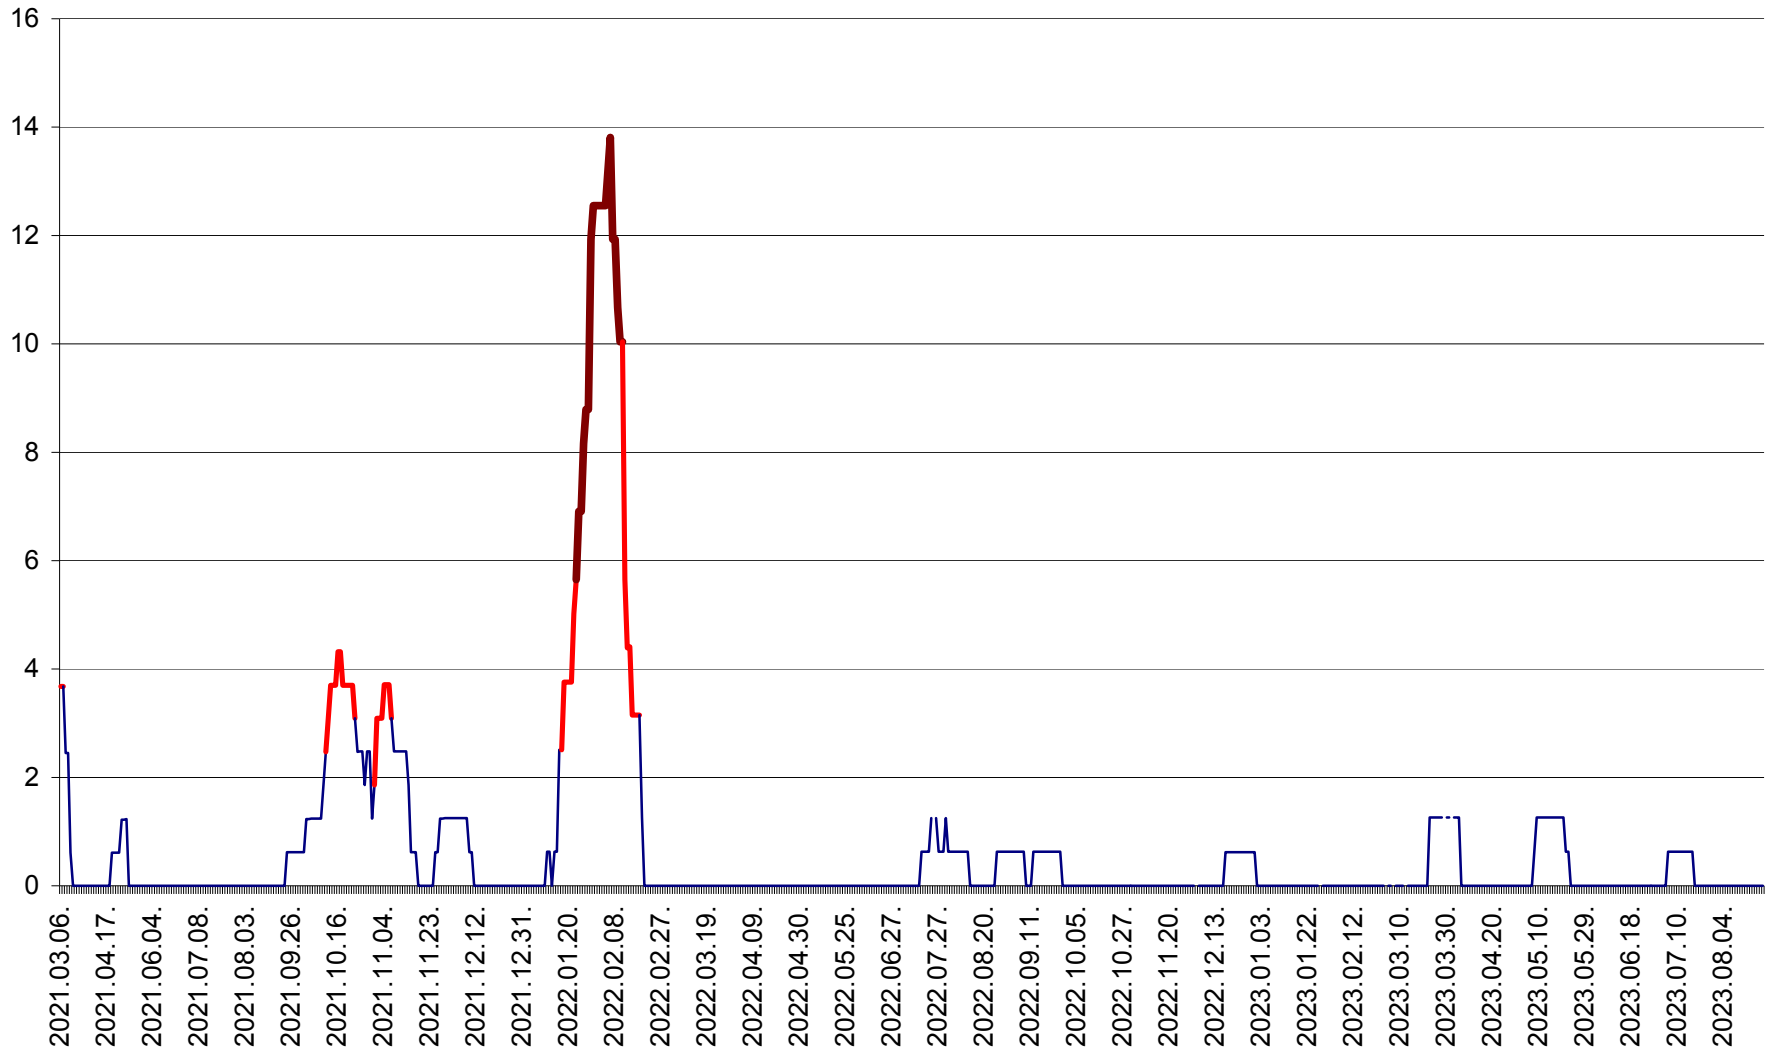

PLĂIEȘII DE JOS - Evoluția incidentei cumulate pe 14 zile la ‰ de locuitori
2021.03.07. - 2023.08.31.

PORUMBENI - Evolutia incidentei cumulate pe 14 zile la ‰ de locuitori
2021.03.07. - 2023.08.31.

PRAID - Evolutia incidentei cumulate pe 14 zile la ‰ de locuitori
2021.03.07. - 2023.08.31.

RACU - Evolutia incidentei cumulate pe 14 zile la ‰ de locuitori
2021.03.07. - 2023.08.31.

REMETEA - Evolutia incidentei cumulate pe 14 zile la % de locuitori
2021.03.07. - 2023.08.31.

SĂCEL - Evolutia incidentei cumulate pe 14 zile la ‰ de locuitori
2021.03.07. - 2023.08.31.