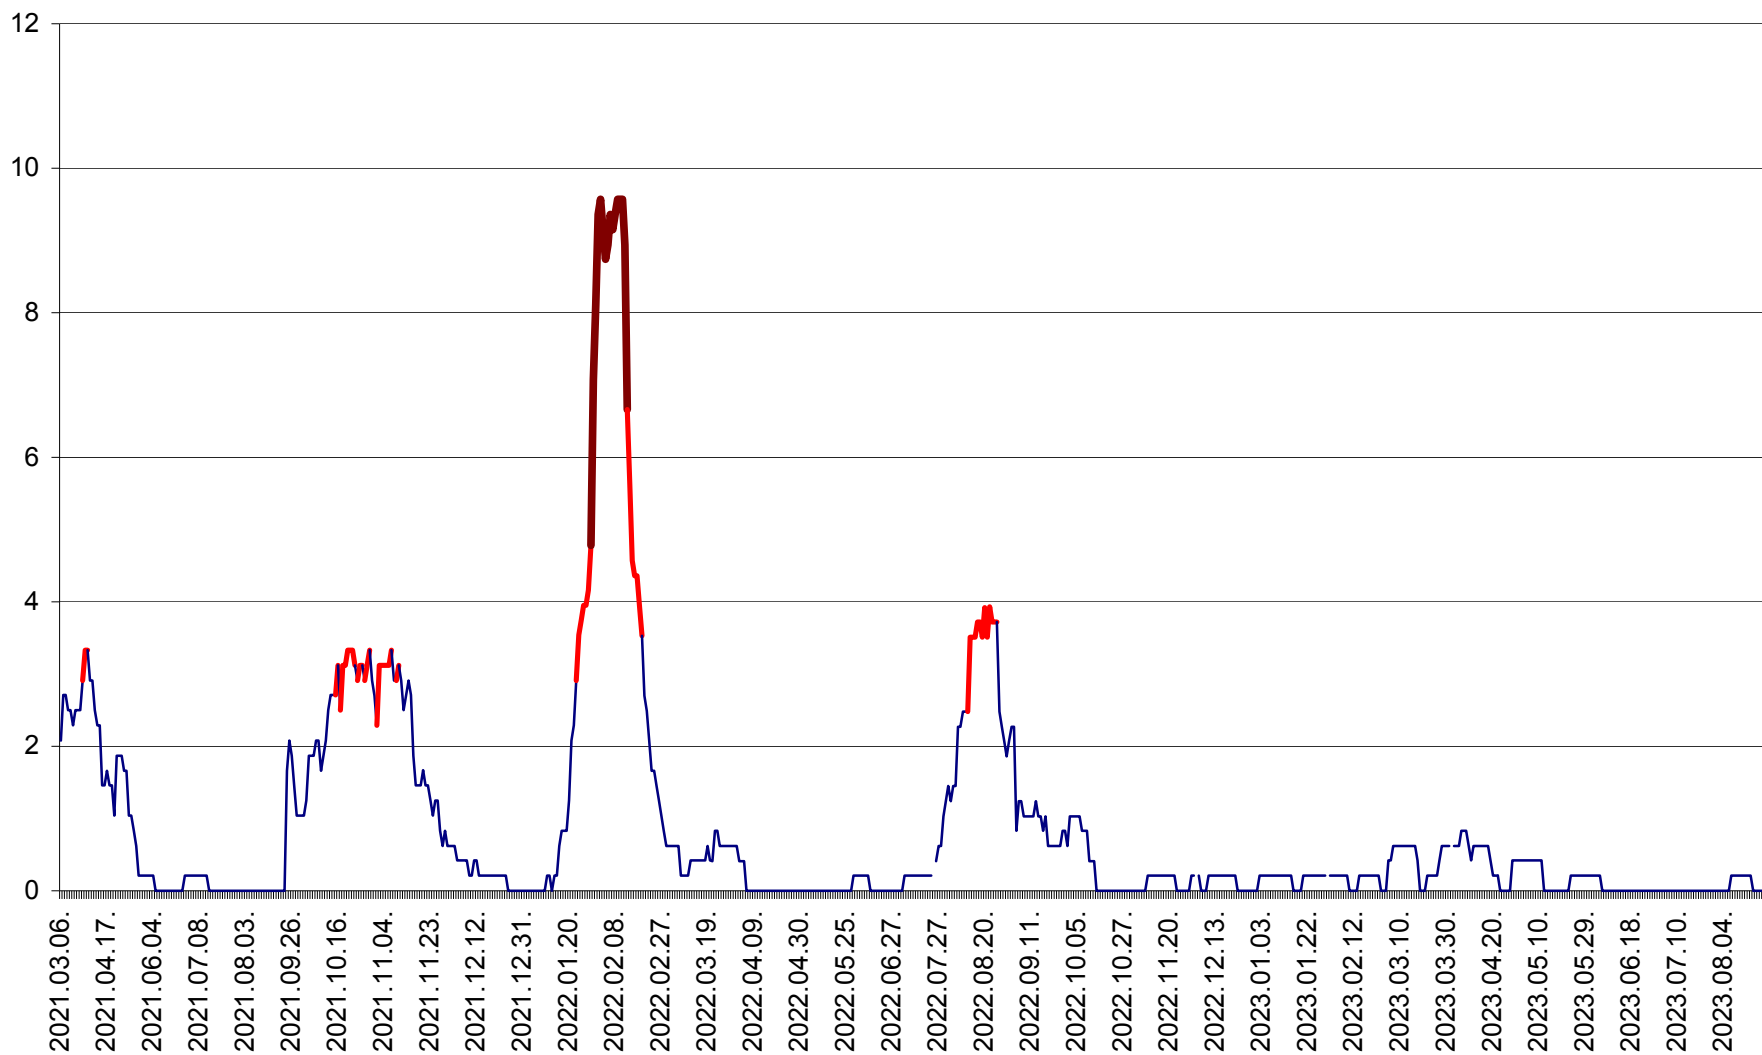

MUNICIPIUL GHEORGHENI - Evolutia incidentei cumulate pe 14 zile la % de locuitori
2021.03.07. - 2023.08.31.

JOSENI - Evolutia incidentei cumulate pe 14 zile la ‰ de locuitori
2021.03.07. - 2023.08.31.

LĂZAREA - Evolutia incidentei cumulate pe 14 zile la % de locuitori
2021.03.07. - 2023.08.31.

LELICENI - Evolutia incidentei cumulate pe 14 zile la ‰ de locuitori
2021.03.07. - 2023.08.31.

LUETA - Evolutia incidentei cumulate pe 14 zile la ‰ de locuitori
2021.03.07. - 2023.08.31.

LUNCA DE JOS - Evolutia incidentei cumulate pe 14 zile la ‰ de locuitori
2021.03.07. - 2023.08.31.

LUNCA DE SUS - Evolutia incidentei cumulate pe 14 zile la ‰ de locuitori
2021.03.07. - 2023.08.31.

LUPENI - Evolutia incidentei cumulate pe 14 zile la ‰ de locuitori
2021.03.07. - 2023.08.31.

MĂDĂRAȘ - Evolutia incidentei cumulate pe 14 zile la ‰ de locuitori
2021.03.07. - 2023.08.31.