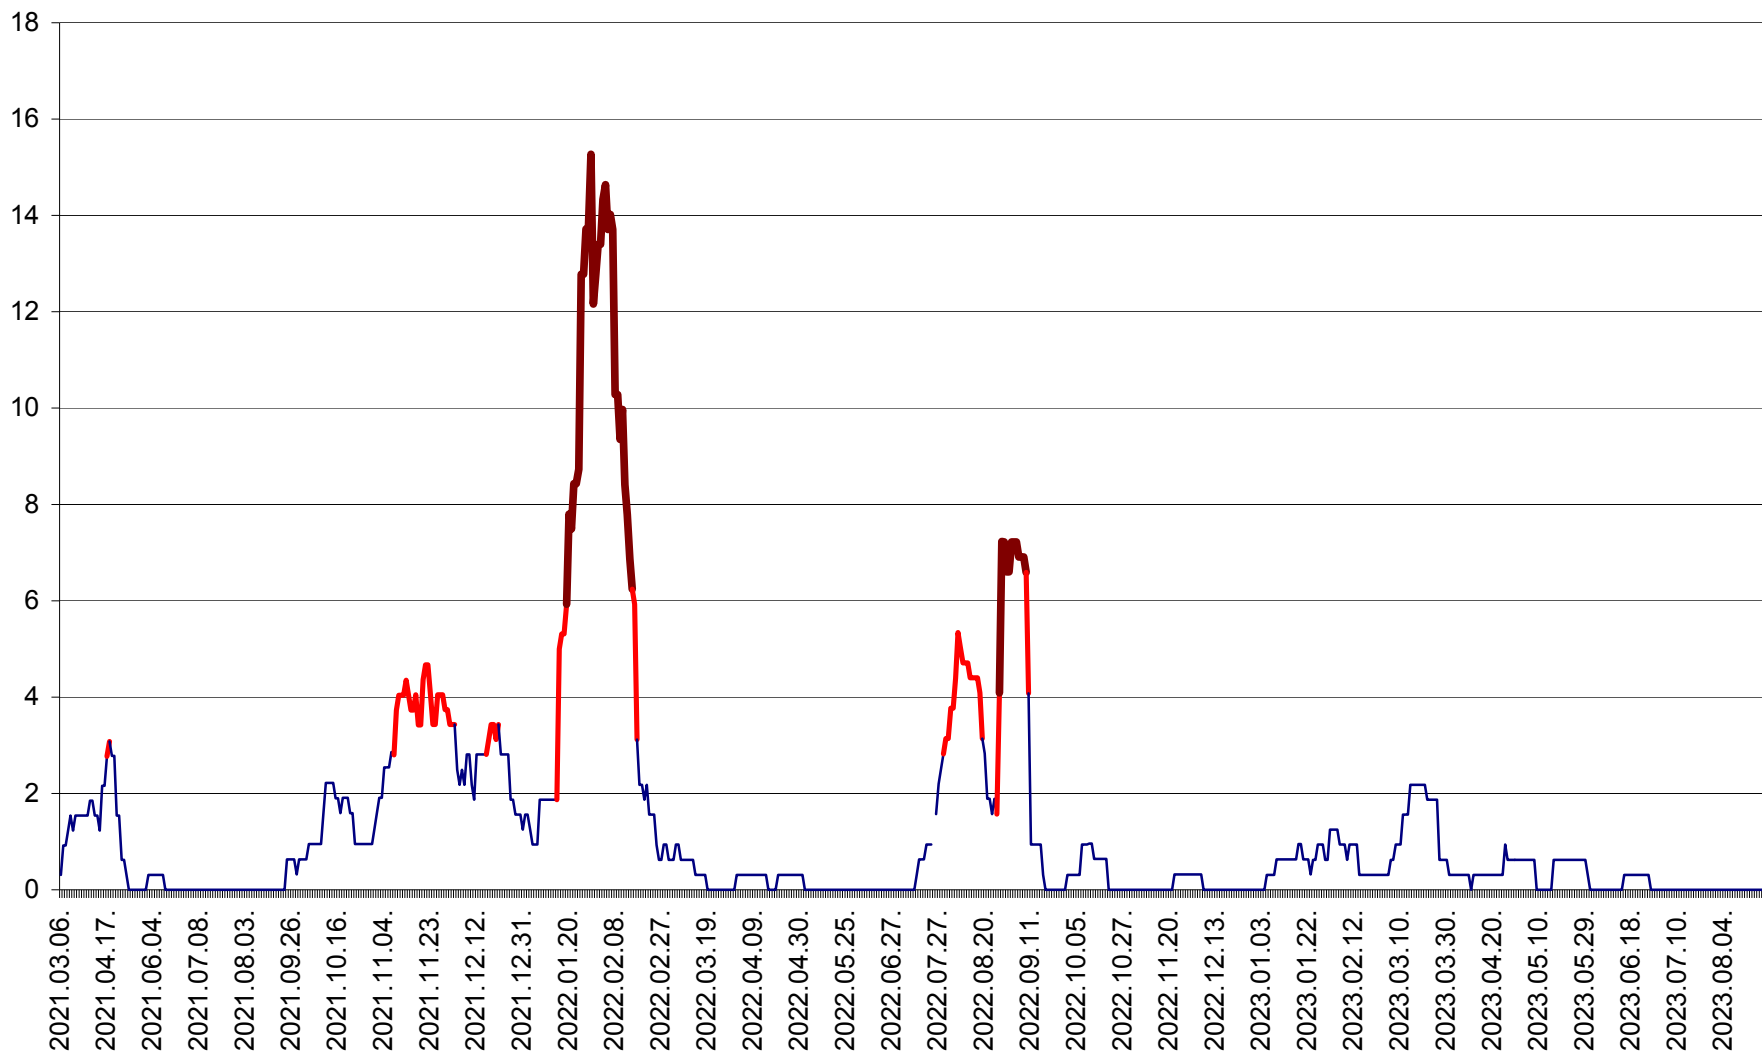

TUȘNAD - Evolutia incidentei cumulate pe 14 zile la ‰ de locuitori
2021.03.07. - 2023.08.31.

TULGHEȘ - Evolutia incidentei cumulate pe 14 zile la ‰ de locuitori
2021.03.07. - 2023.08.31.