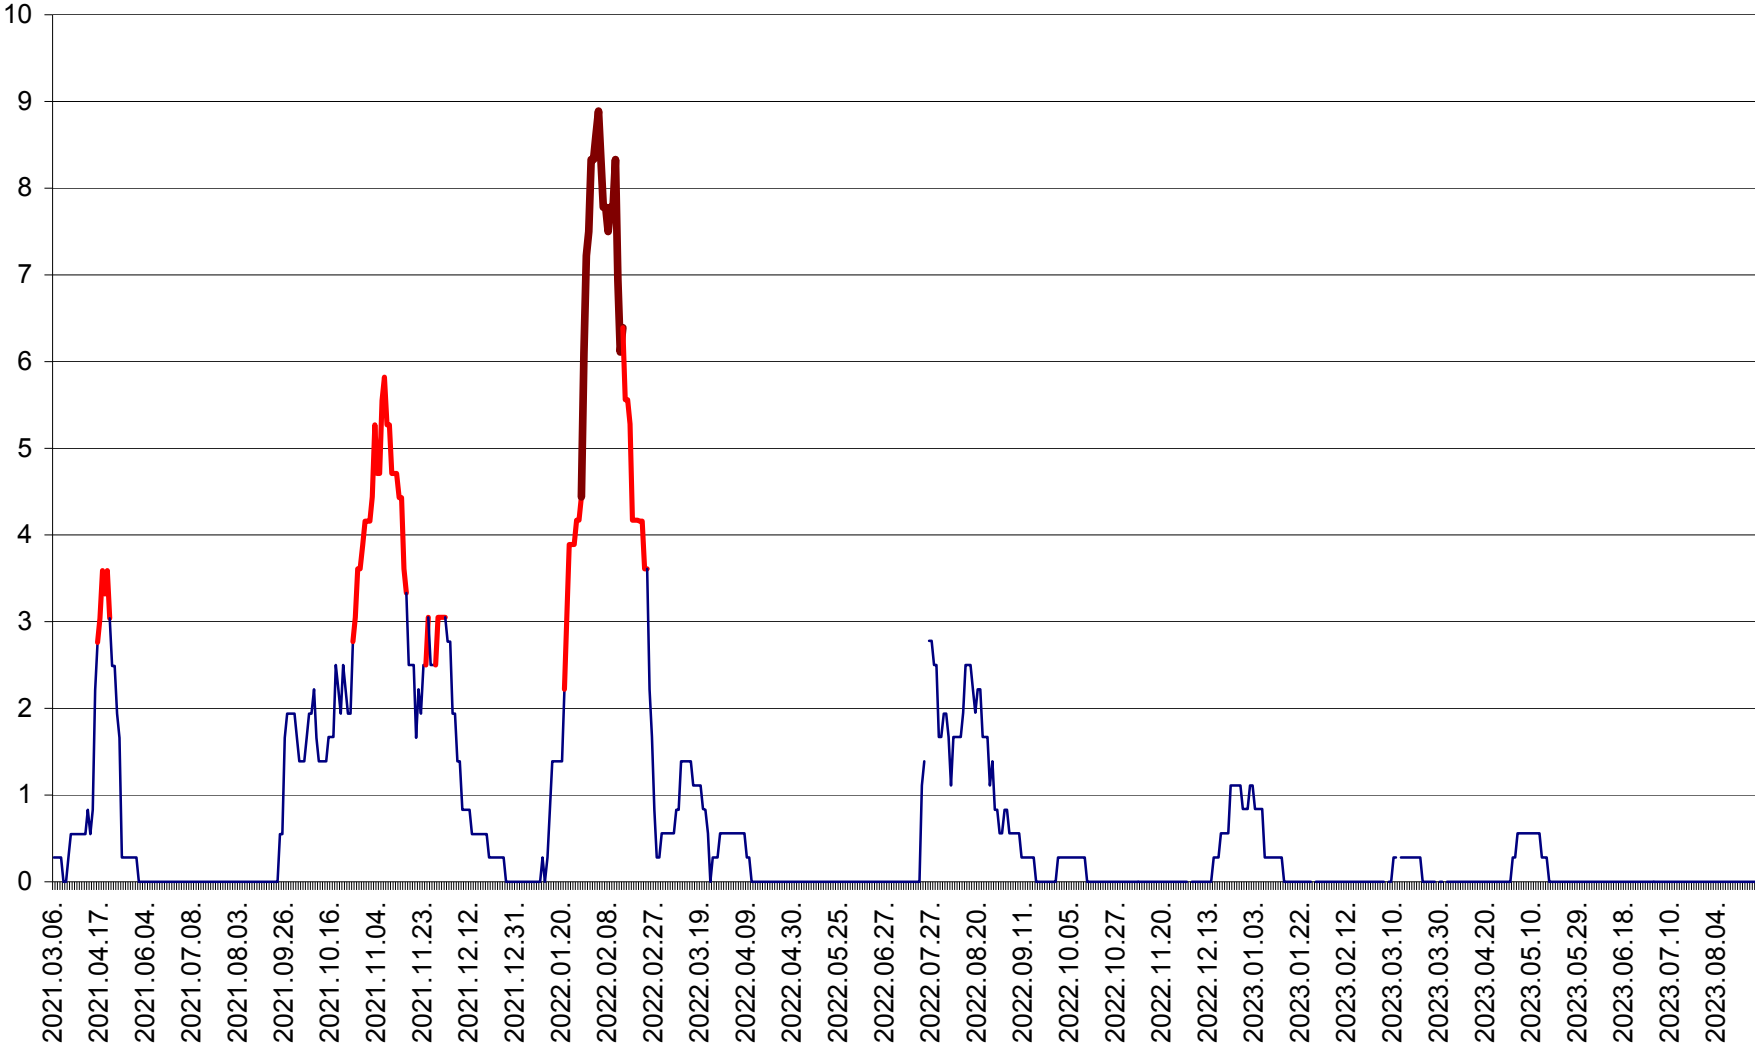

MEREȘTI - Evolutia incidentei cumulate pe 14 zile la ‰ de locuitori
2021.03.07. - 2023.08.31.

MUNICIPIUL MIERCUREA-CIUC - Evolutia incidentei cumulate pe 14 zile la ‰ de locuitori
2021.03.07. - 2023.08.31.

MIHĂILENI - Evolutia incidentei cumulate pe 14 zile la ‰ de locuitori
2021.03.07. - 2023.08.31.

MUGENI - Evolutia incidentei cumulate pe 14 zile la ‰ de locuitori
2021.03.07. - 2023.08.31.

OCLAND - Evolutia incidentei cumulate pe 14 zile la ‰ de locuitori
2021.03.07. - 2023.08.31.