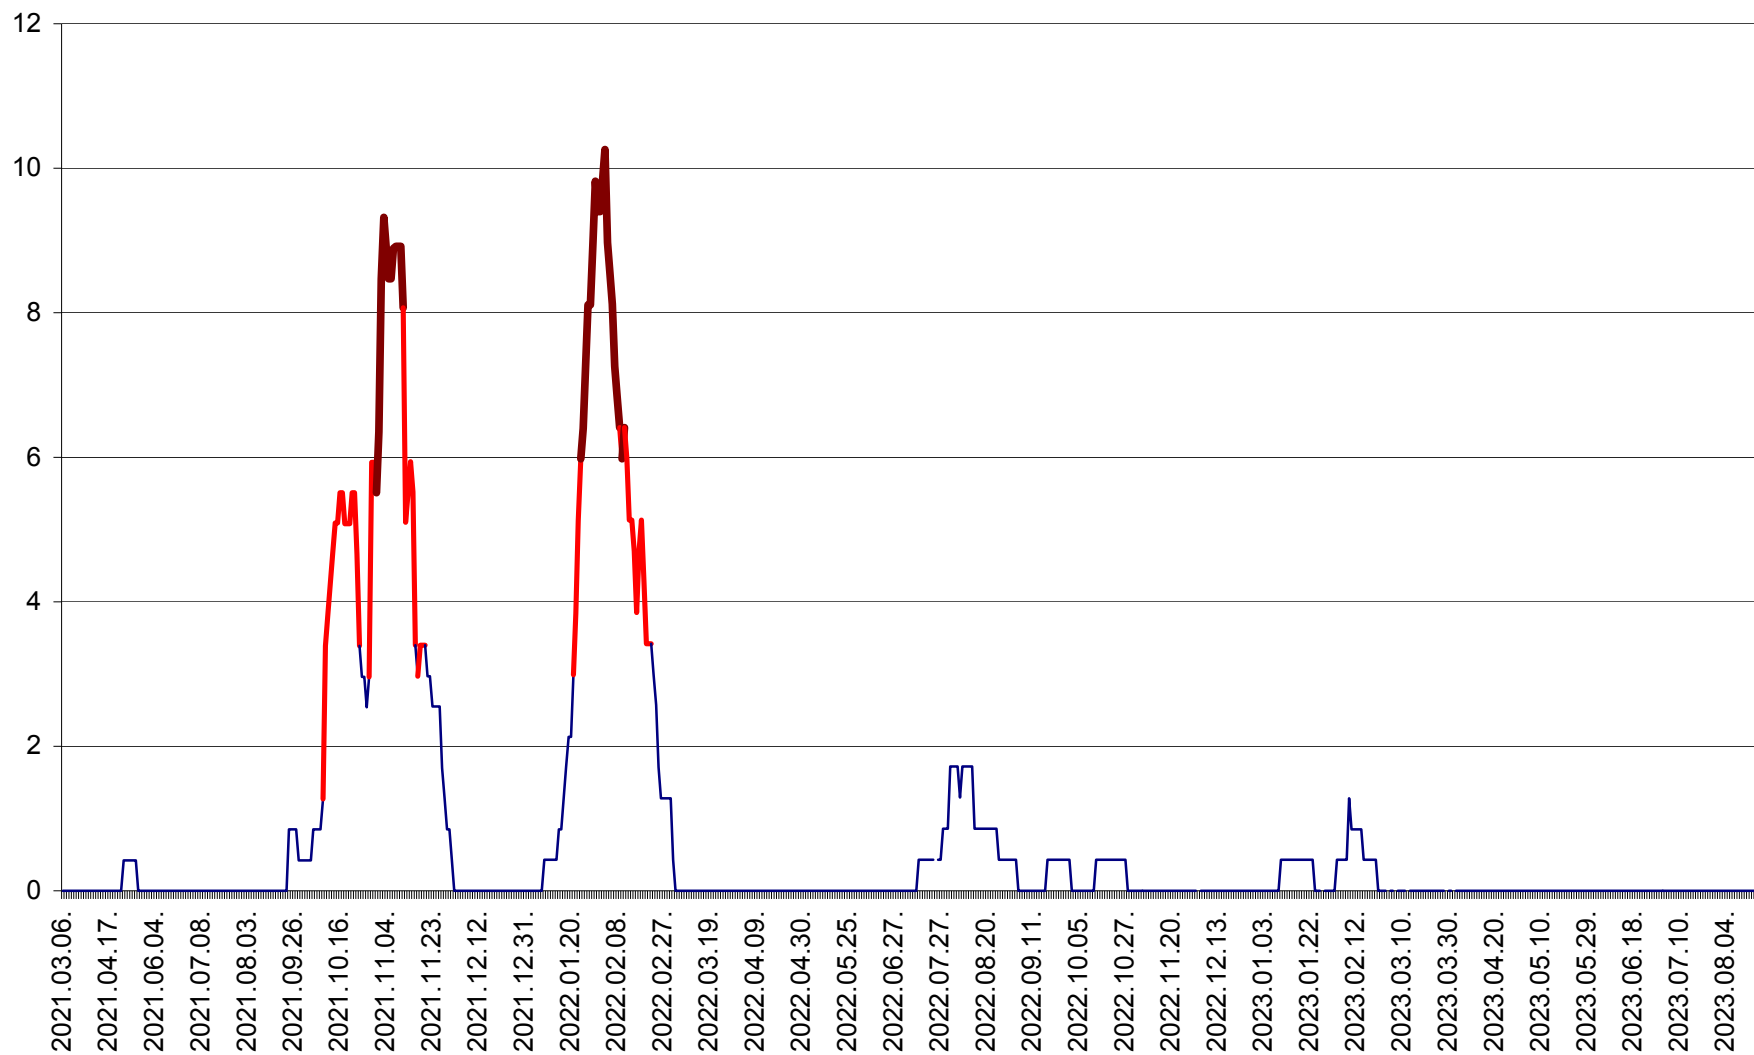

SÂNSIMION - Evolutia incidentei cumulate pe 14 zile la ‰ de locuitori
2021.03.07. - 2023.08.31.