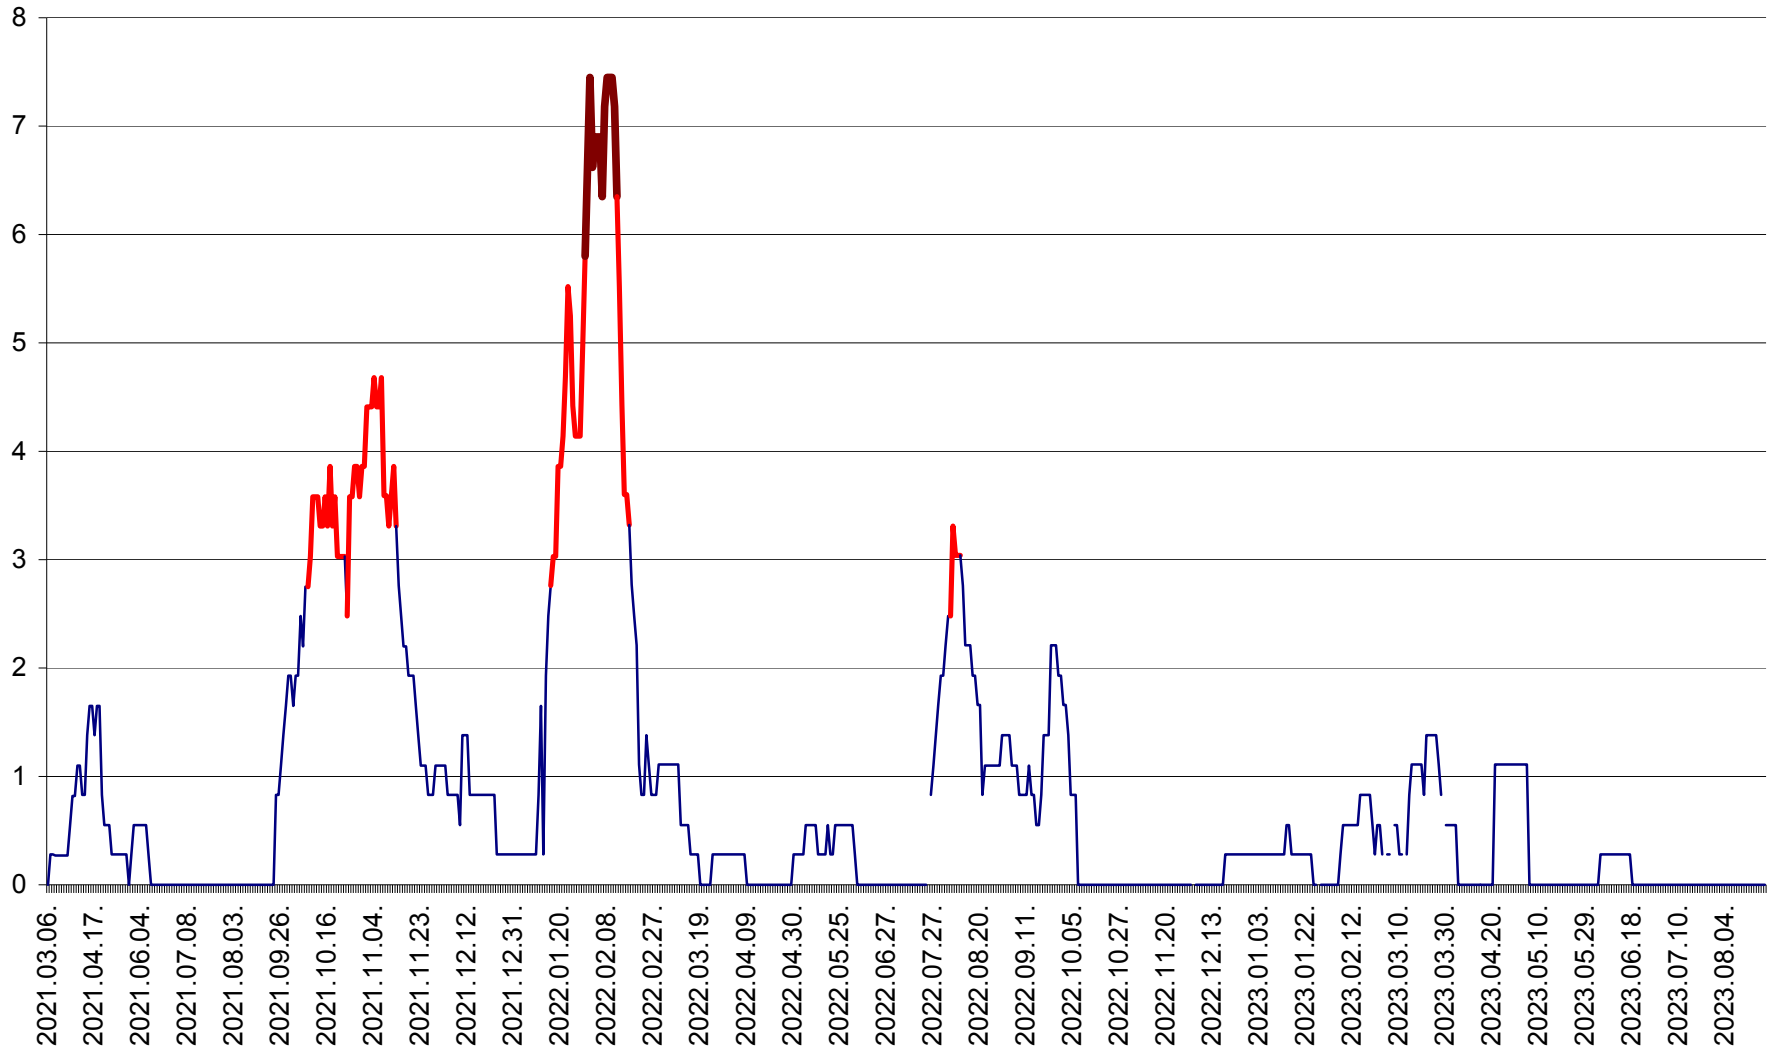

SÂNTIMBRU - Evolutia incidentei cumulate pe 14 zile la ‰ de locuitori
2021.03.07. - 2023.08.31.