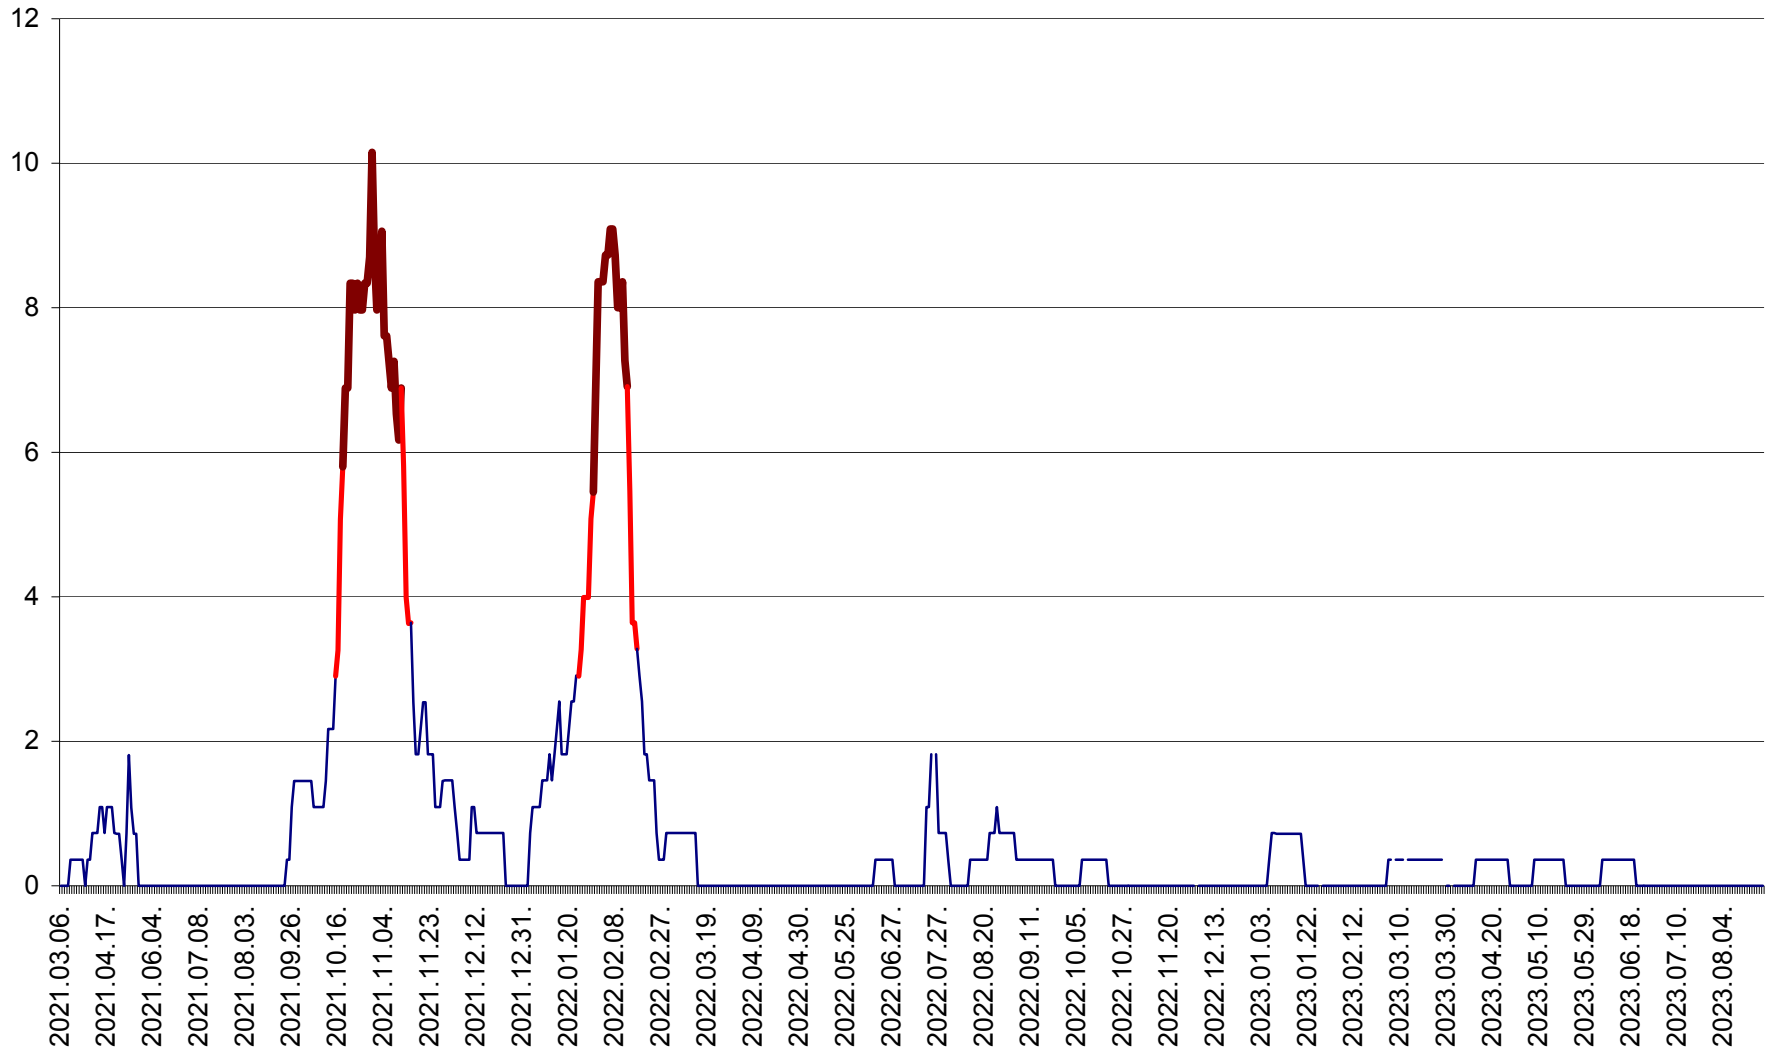

MUGENI - Evolutia incidentei cumulate pe 14 zile la ‰ de locuitori
2021.03.07. - 2023.08.31.