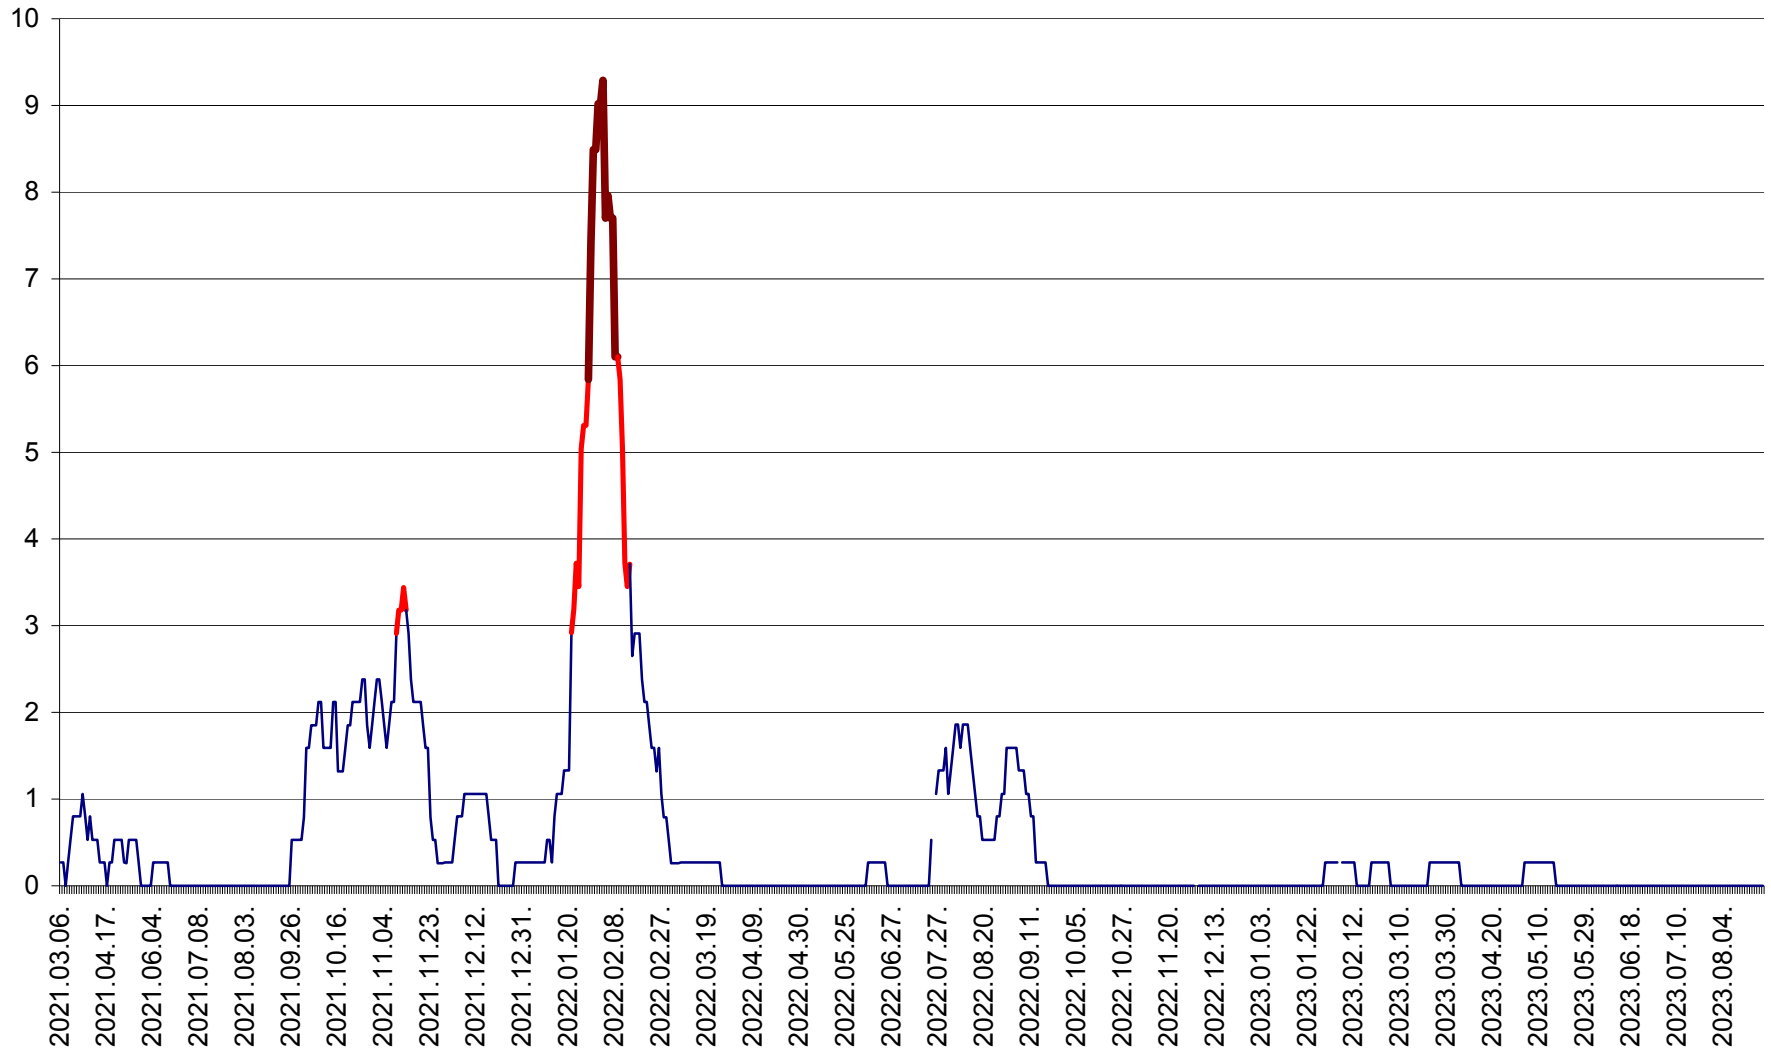

ORAȘ CRISTURU SECUIESC - Evolutia incidentei cumulate pe 14 zile la ‰ de locuitori
2021.03.07. - 2023.08.31.

DĂNEȘTI - Evolutia incidentei cumulate pe 14 zile la ‰ de locuitori
2021.03.07. - 2023.08.31.

DÂRJIU - Evolutia incidentei cumulate pe 14 zile la ‰ de locuitori
2021.03.07. - 2023.08.31.

DEALU - Evolutia incidentei cumulate pe 14 zile la ‰ de locuitori
2021.03.07. - 2023.08.31.

DITRĂU - Evolutia incidentei cumulate pe 14 zile la ‰ de locuitori
2021.03.07. - 2023.08.31.

FELICENI - Evolutia incidentei cumulate pe 14 zile la % de locuitori
2021.03.07. - 2023.08.31.

FRUMOASA - Evolutia incidentei cumulate pe 14 zile la ‰ de locuitori
2021.03.07. - 2023.08.31.

GĂLĂUȚAȘ - Evoluția incidenței cumulate pe 14 zile la ‰ de locuitori
2021.03.07. - 2023.08.31.