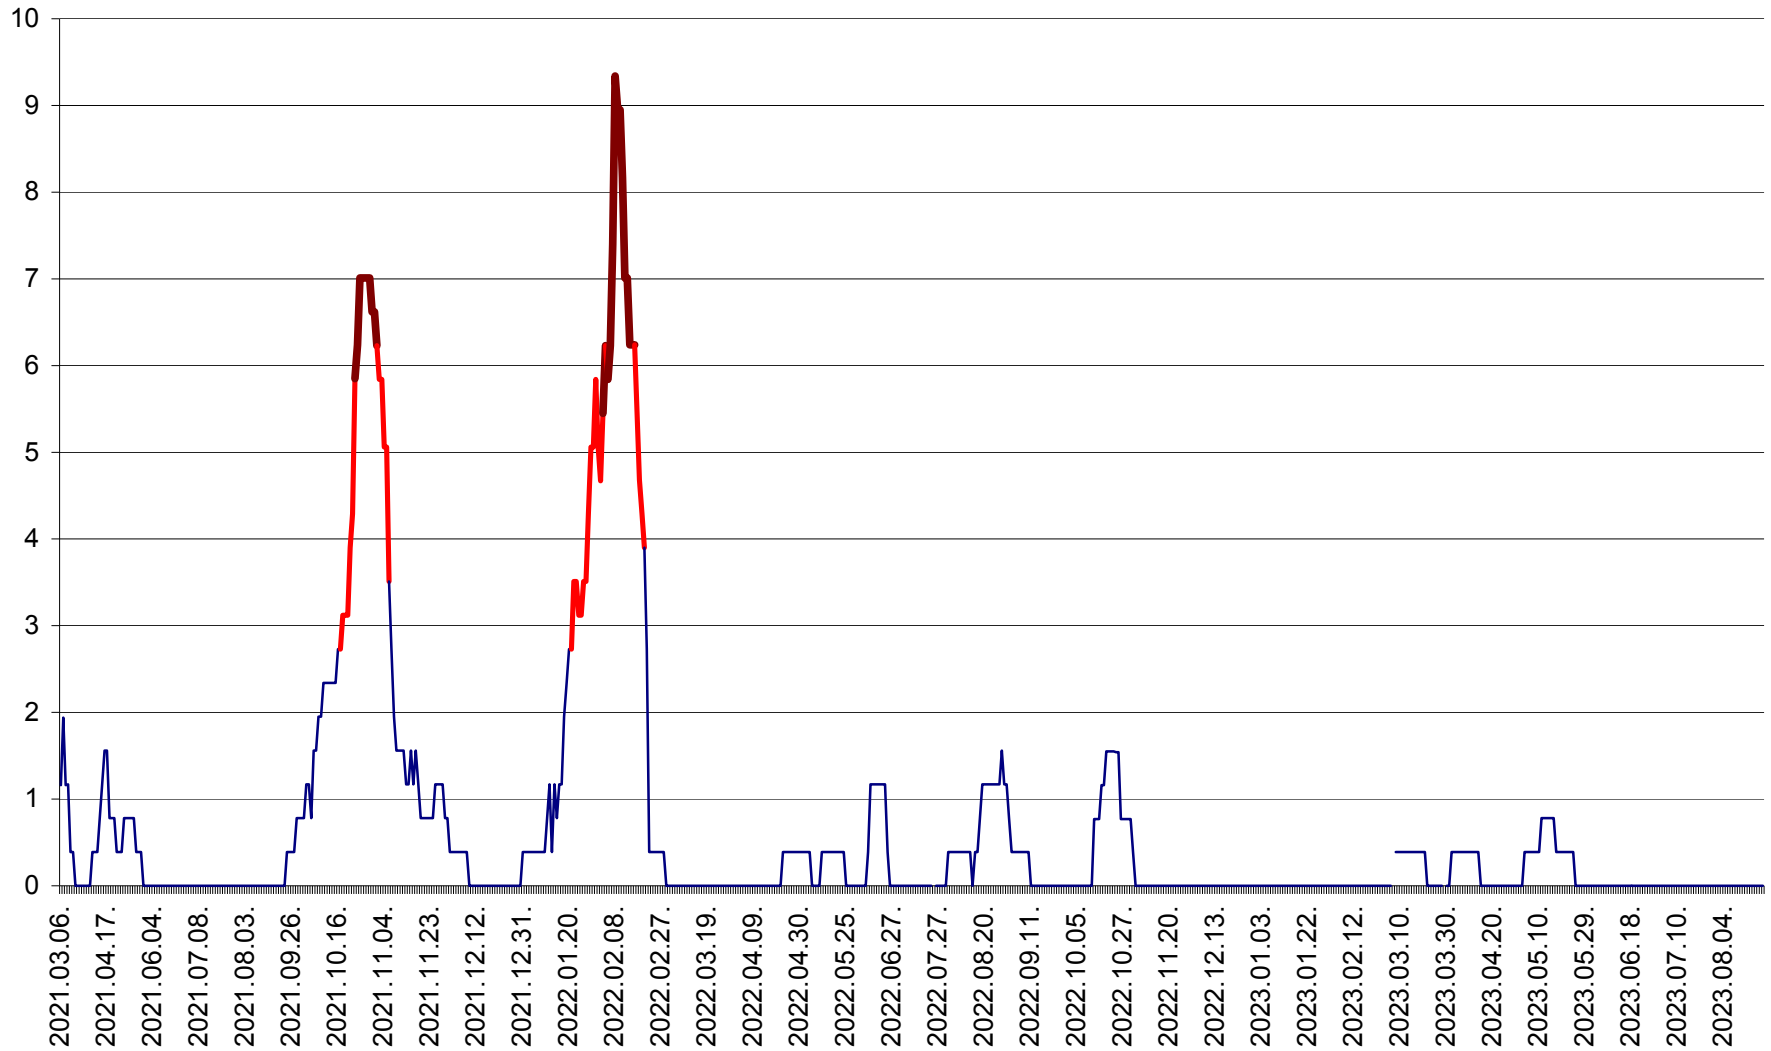

MUNICIPIUL TOPLIȚA - Evolutia incidentei cumulate pe 14 zile la ‰ de locuitori
2021.03.07. - 2023.08.31.

TOMEȘTI - Evolutia incidentei cumulate pe 14 zile la ‰ de locuitori
2021.03.07. - 2023.08.31.