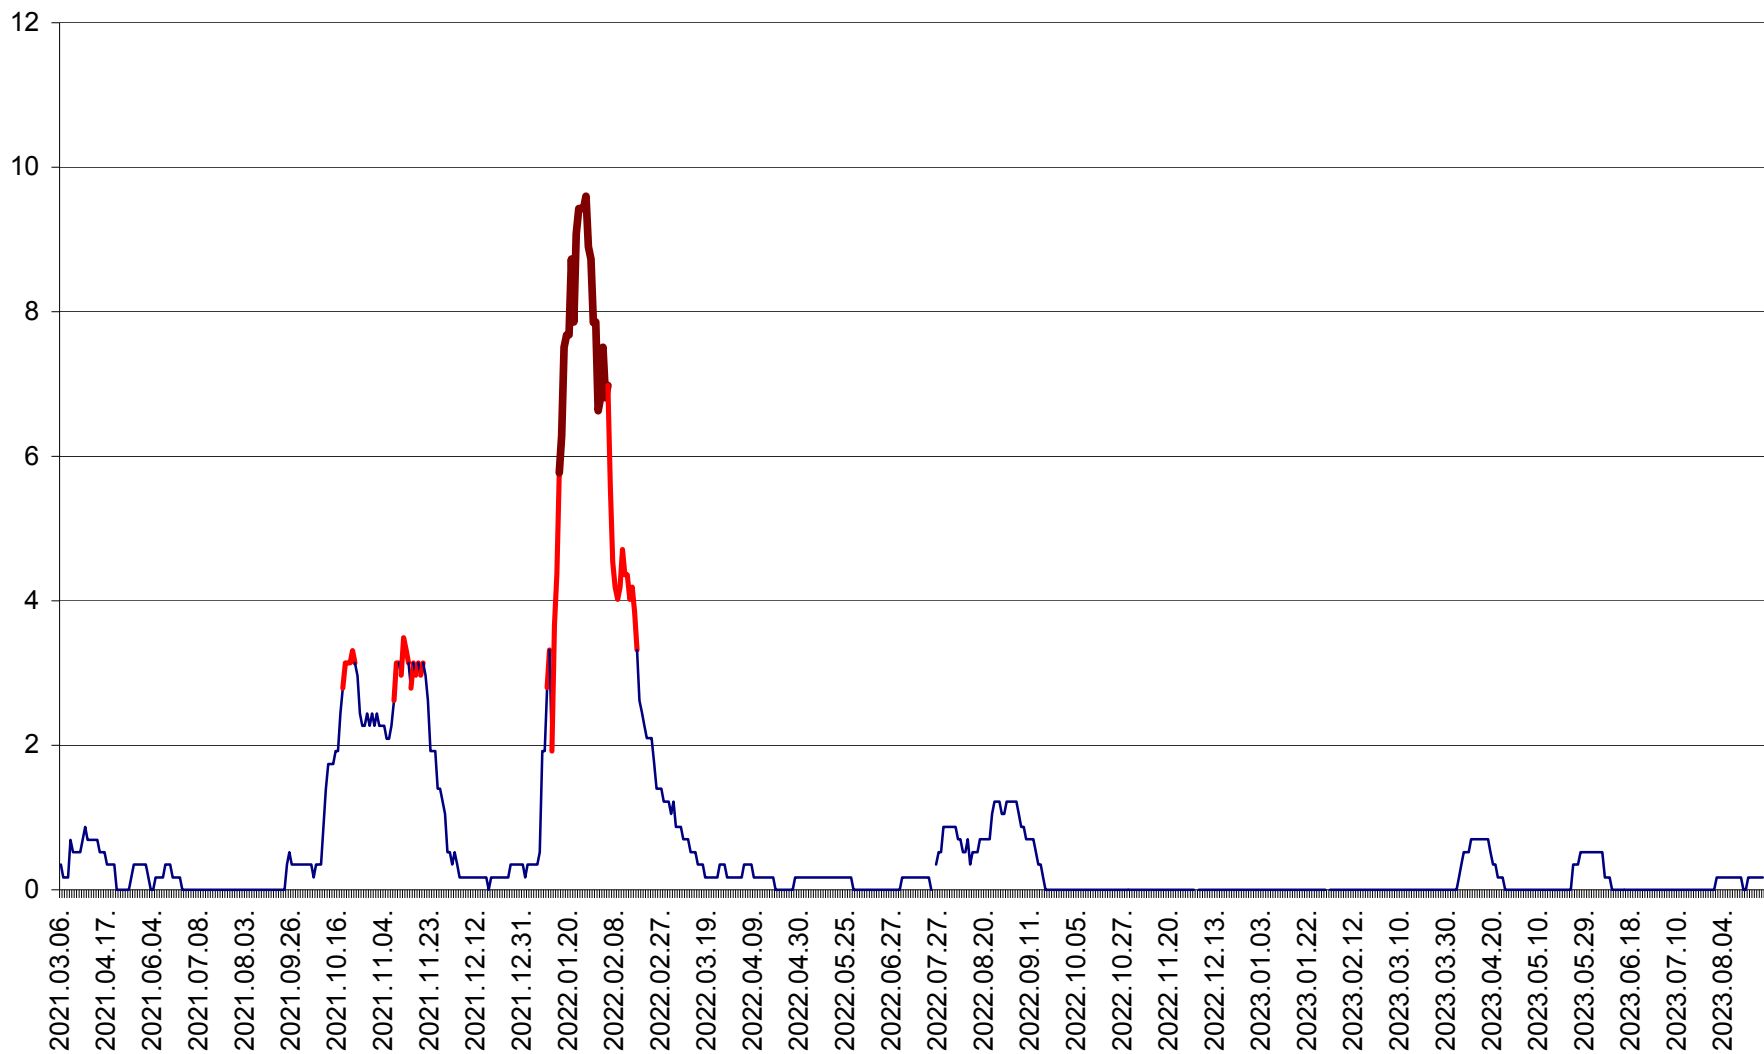

DÂRJIU - Evolutia incidentei cumulate pe 14 zile la ‰ de locuitori
2021.03.07. - 2023.08.31.

DEALU - Evolutia incidentei cumulate pe 14 zile la ‰ de locuitori
2021.03.07. - 2023.08.31.

DITRĂU - Evolutia incidentei cumulate pe 14 zile la ‰ de locuitori
2021.03.07. - 2023.08.31.

FELICENI - Evolutia incidentei cumulate pe 14 zile la % de locuitori
2021.03.07. - 2023.08.31.

FRUMOASA - Evolutia incidentei cumulate pe 14 zile la ‰ de locuitori
2021.03.07. - 2023.08.31.

GĂLĂUȚAȘ - Evoluția incidenței cumulate pe 14 zile la ‰ de locuitori
2021.03.07. - 2023.08.31.

MUNICIPIUL GHEORGHENI - Evolutia incidentei cumulate pe 14 zile la % de locuitori
2021.03.07. - 2023.08.31.

JOSENI - Evolutia incidentei cumulate pe 14 zile la ‰ de locuitori
2021.03.07. - 2023.08.31.

LĂZAREA - Evolutia incidentei cumulate pe 14 zile la % de locuitori
2021.03.07. - 2023.08.31.

LELICENI - Evolutia incidentei cumulate pe 14 zile la ‰ de locuitori
2021.03.07. - 2023.08.31.

LUETA - Evolutia incidentei cumulate pe 14 zile la ‰ de locuitori
2021.03.07. - 2023.08.31.

LUNCA DE JOS - Evolutia incidentei cumulate pe 14 zile la ‰ de locuitori
2021.03.07. - 2023.08.31.