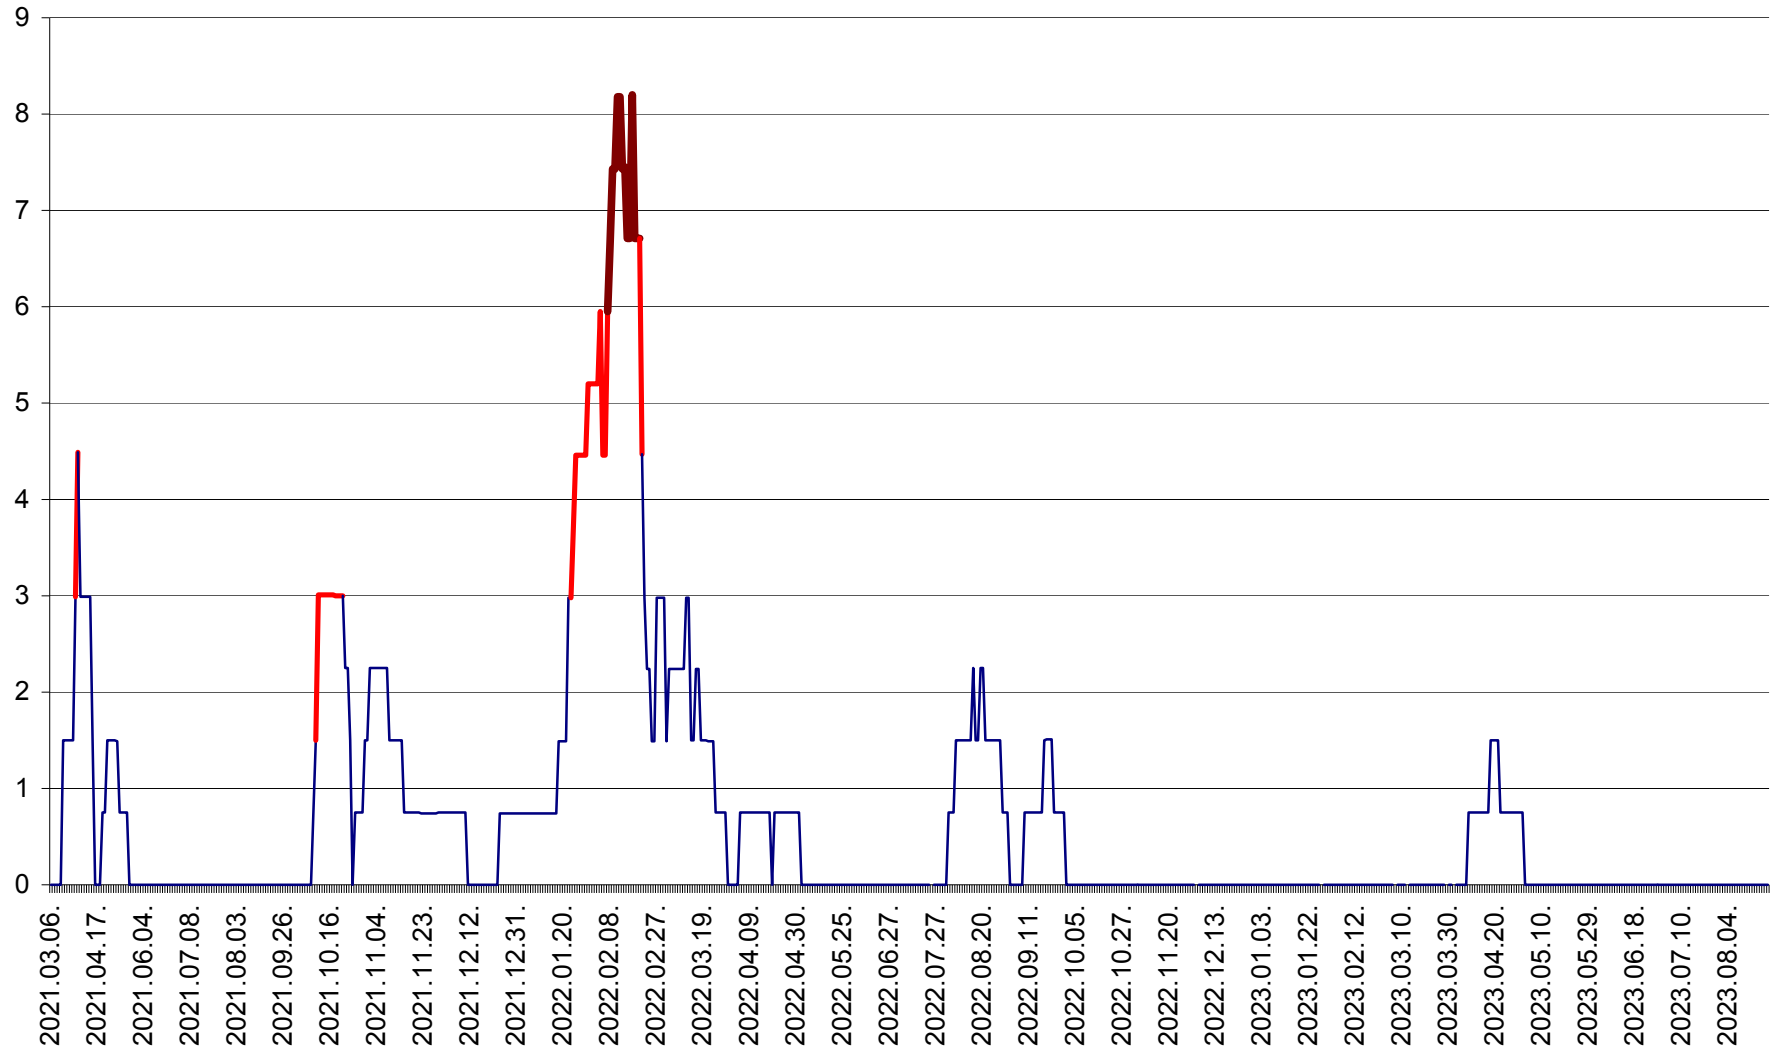

LELICENI - Evolutia incidentei cumulate pe 14 zile la ‰ de locuitori
2021.03.07. - 2023.08.31.

LUETA - Evolutia incidentei cumulate pe 14 zile la ‰ de locuitori
2021.03.07. - 2023.08.31.

LUNCA DE JOS - Evolutia incidentei cumulate pe 14 zile la ‰ de locuitori
2021.03.07. - 2023.08.31.

LUNCA DE SUS - Evolutia incidentei cumulate pe 14 zile la ‰ de locuitori
2021.03.07. - 2023.08.31.

LUPENI - Evolutia incidentei cumulate pe 14 zile la ‰ de locuitori
2021.03.07. - 2023.08.31.

MĂDĂRAȘ - Evolutia incidentei cumulate pe 14 zile la ‰ de locuitori
2021.03.07. - 2023.08.31.

MEREȘTI - Evolutia incidentei cumulate pe 14 zile la ‰ de locuitori
2021.03.07. - 2023.08.31.

MUNICIPIUL MIERCUREA-CIUC - Evolutia incidentei cumulate pe 14 zile la ‰ de locuitori
2021.03.07. - 2023.08.31.