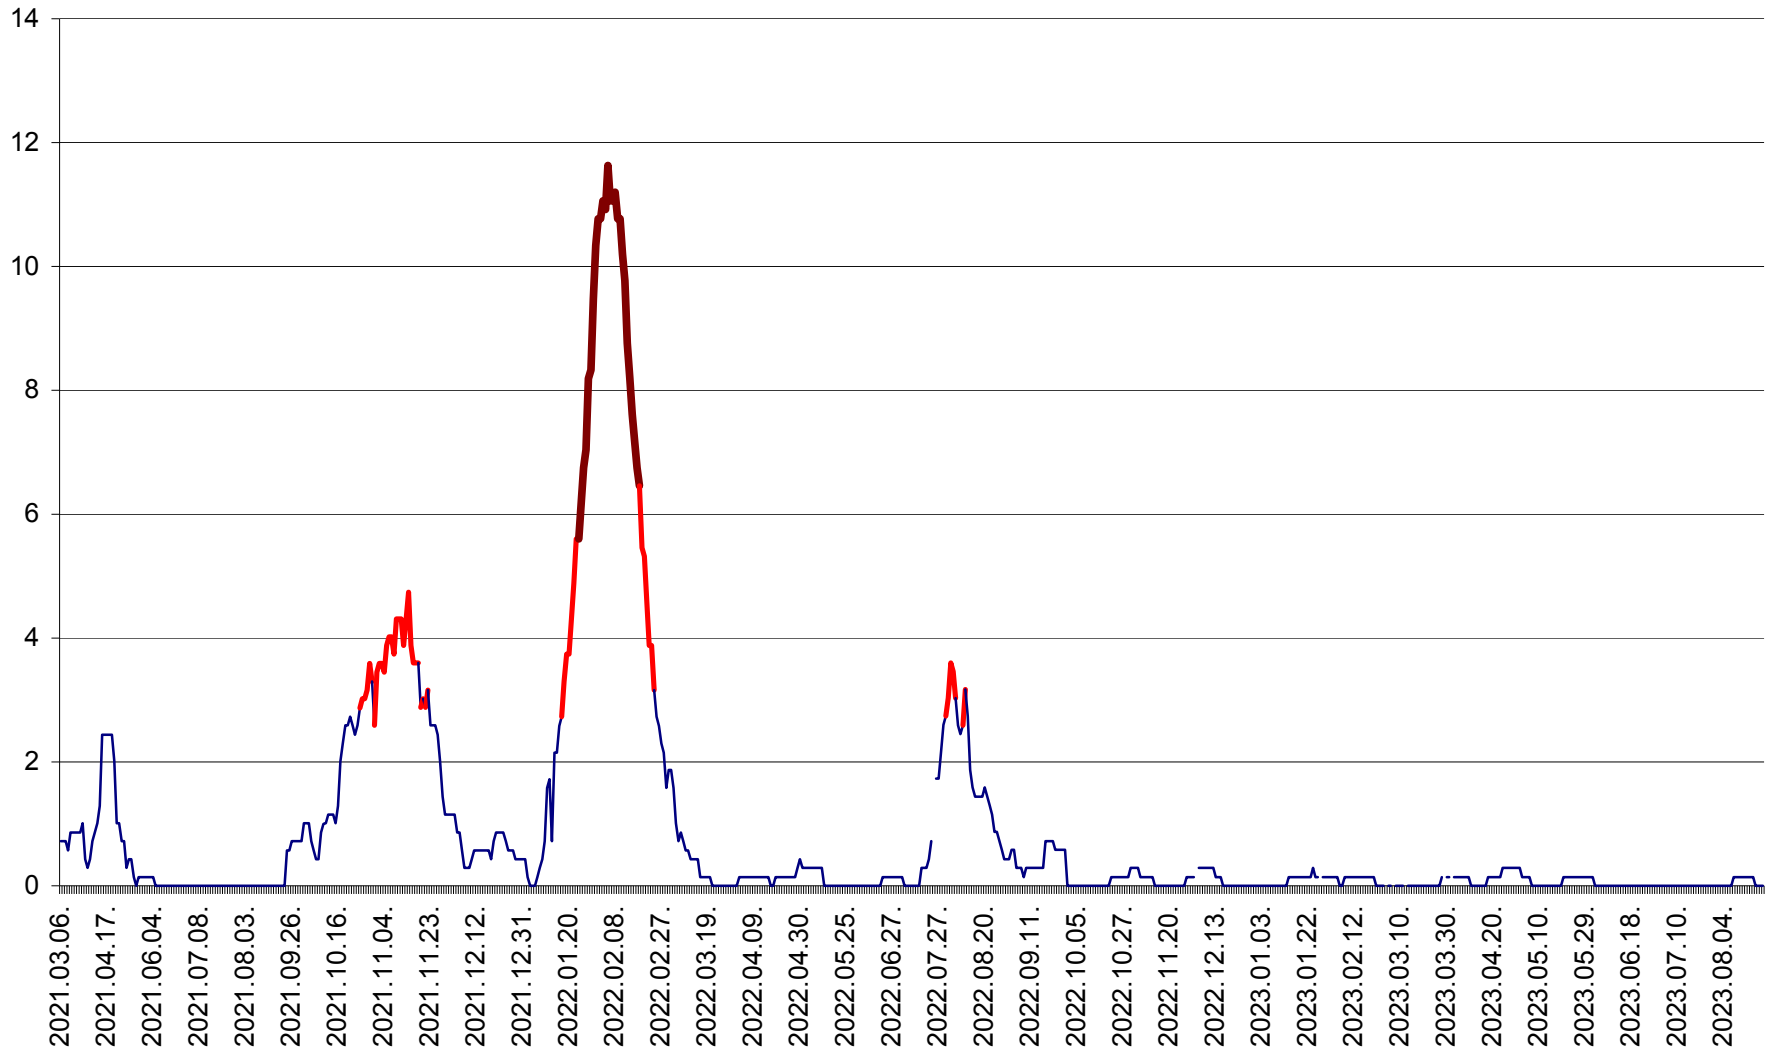

RACU - Evolutia incidentei cumulate pe 14 zile la ‰ de locuitori
2021.03.07. - 2023.08.31.