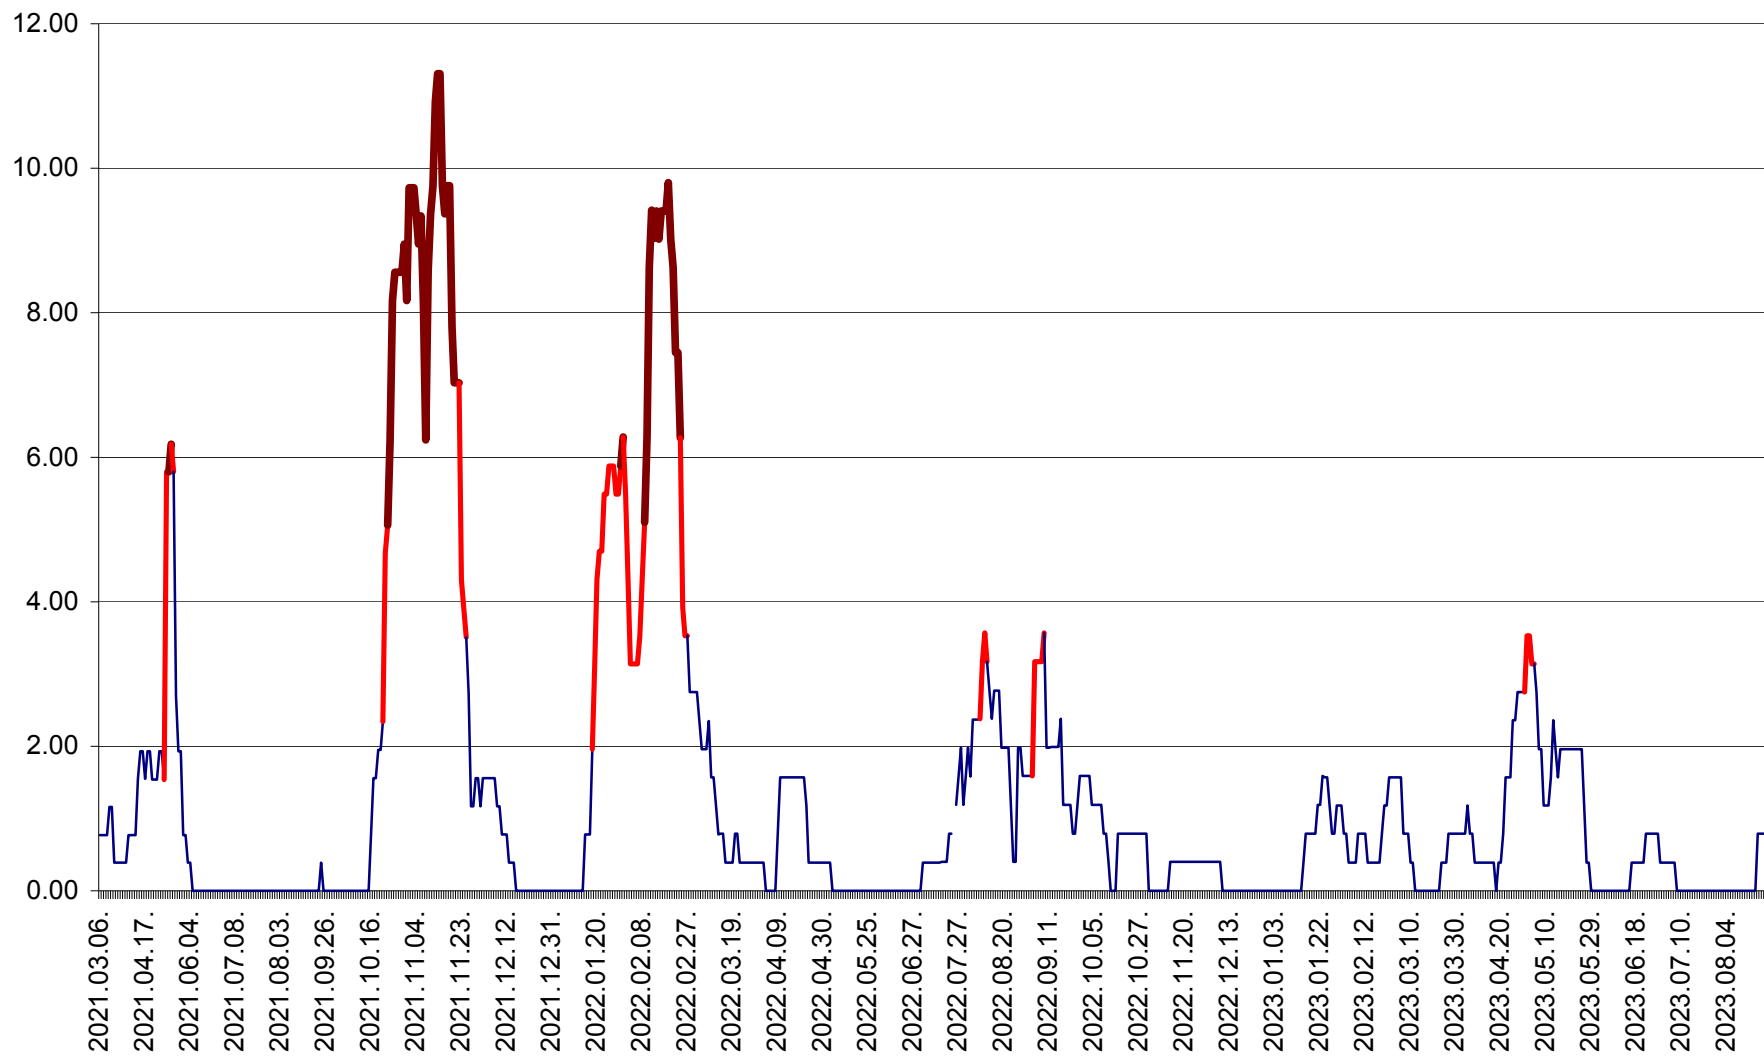

ATID - Evolutia incidentei cumulate pe 14 zile la % de locuitori
2021.03.07. - 2023.08.31.

AVRĂMEȘTI - Evolutia incidentei cumulate pe 14 zile la ‰ de locuitori
2021.03.07. - 2023.08.31.

ORAȘ BĂILE TUȘNAD - Evoluția incidenței cumulate pe 14 zile la ‰ de locuitori
2021.03.07. - 2023.08.31.

ORAȘ BĂLAN - Evoluția incidenței cumulate pe 14 zile la ‰ de locuitori
2021.03.07. - 2023.08.31.

BILBOR - Evolutia incidentei cumulate pe 14 zile la ‰ de locuitori
2021.03.07. - 2023.08.31.

ORAȘ BORSEC - Evolutia incidentei cumulate pe 14 zile la ‰ de locuitori
2021.03.07. - 2023.08.31.

BRĂDEȘTI - Evoluția incidenței cumulate pe 14 zile la ‰ de locuitori
2021.03.07. - 2023.08.31.

CĂPÂLNIȚA - Evolutia incidentei cumulate pe 14 zile la ‰ de locuitori
2021.03.07. - 2023.08.31.

CÂRȚA - Evolutia incidentei cumulate pe 14 zile la ‰ de locuitori
2021.03.07. - 2023.08.31.