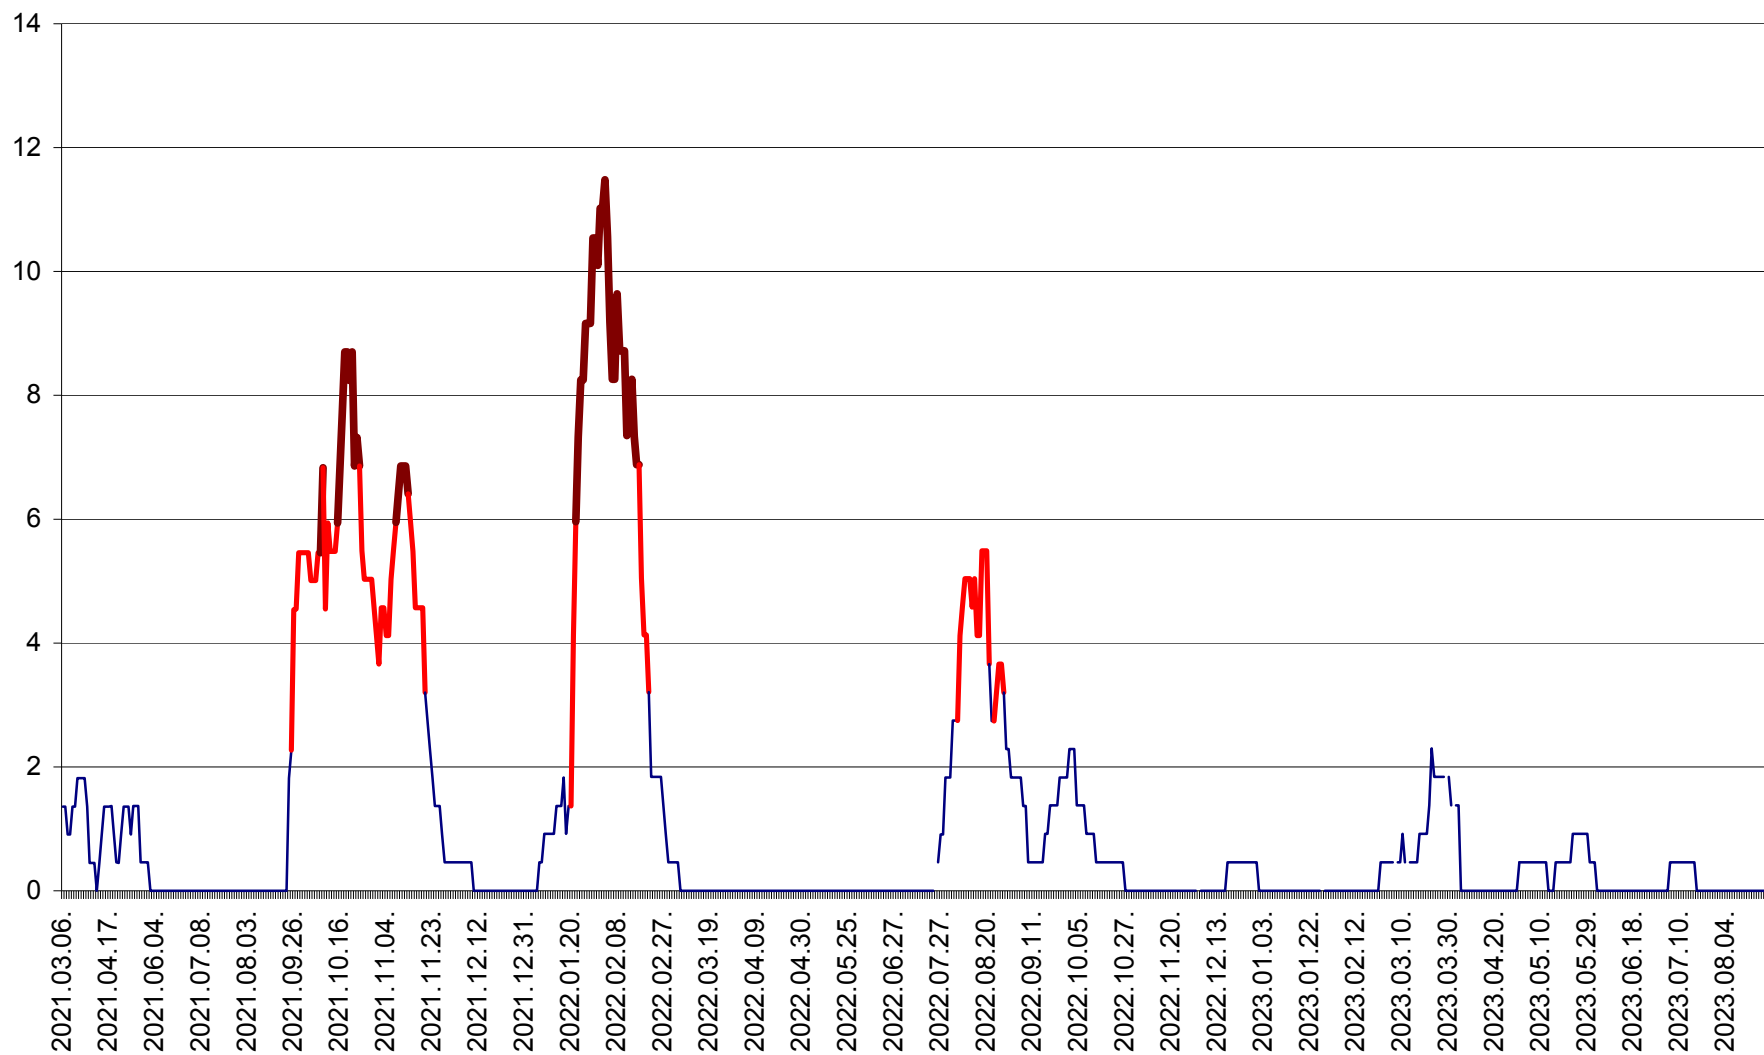

MUNICIPIUL GHEORGHENI - Evolutia incidentei cumulate pe 14 zile la % de locuitori
2021.03.07. - 2023.08.31.

JOSENI - Evolutia incidentei cumulate pe 14 zile la ‰ de locuitori
2021.03.07. - 2023.08.31.

LĂZAREA - Evolutia incidentei cumulate pe 14 zile la % de locuitori
2021.03.07. - 2023.08.31.

LELICENI - Evolutia incidentei cumulate pe 14 zile la ‰ de locuitori
2021.03.07. - 2023.08.31.

LUETA - Evolutia incidentei cumulate pe 14 zile la ‰ de locuitori
2021.03.07. - 2023.08.31.

LUNCA DE JOS - Evolutia incidentei cumulate pe 14 zile la ‰ de locuitori
2021.03.07. - 2023.08.31.

LUNCA DE SUS - Evolutia incidentei cumulate pe 14 zile la ‰ de locuitori
2021.03.07. - 2023.08.31.

LUPENI - Evolutia incidentei cumulate pe 14 zile la ‰ de locuitori
2021.03.07. - 2023.08.31.

MĂDĂRAȘ - Evolutia incidentei cumulate pe 14 zile la ‰ de locuitori
2021.03.07. - 2023.08.31.