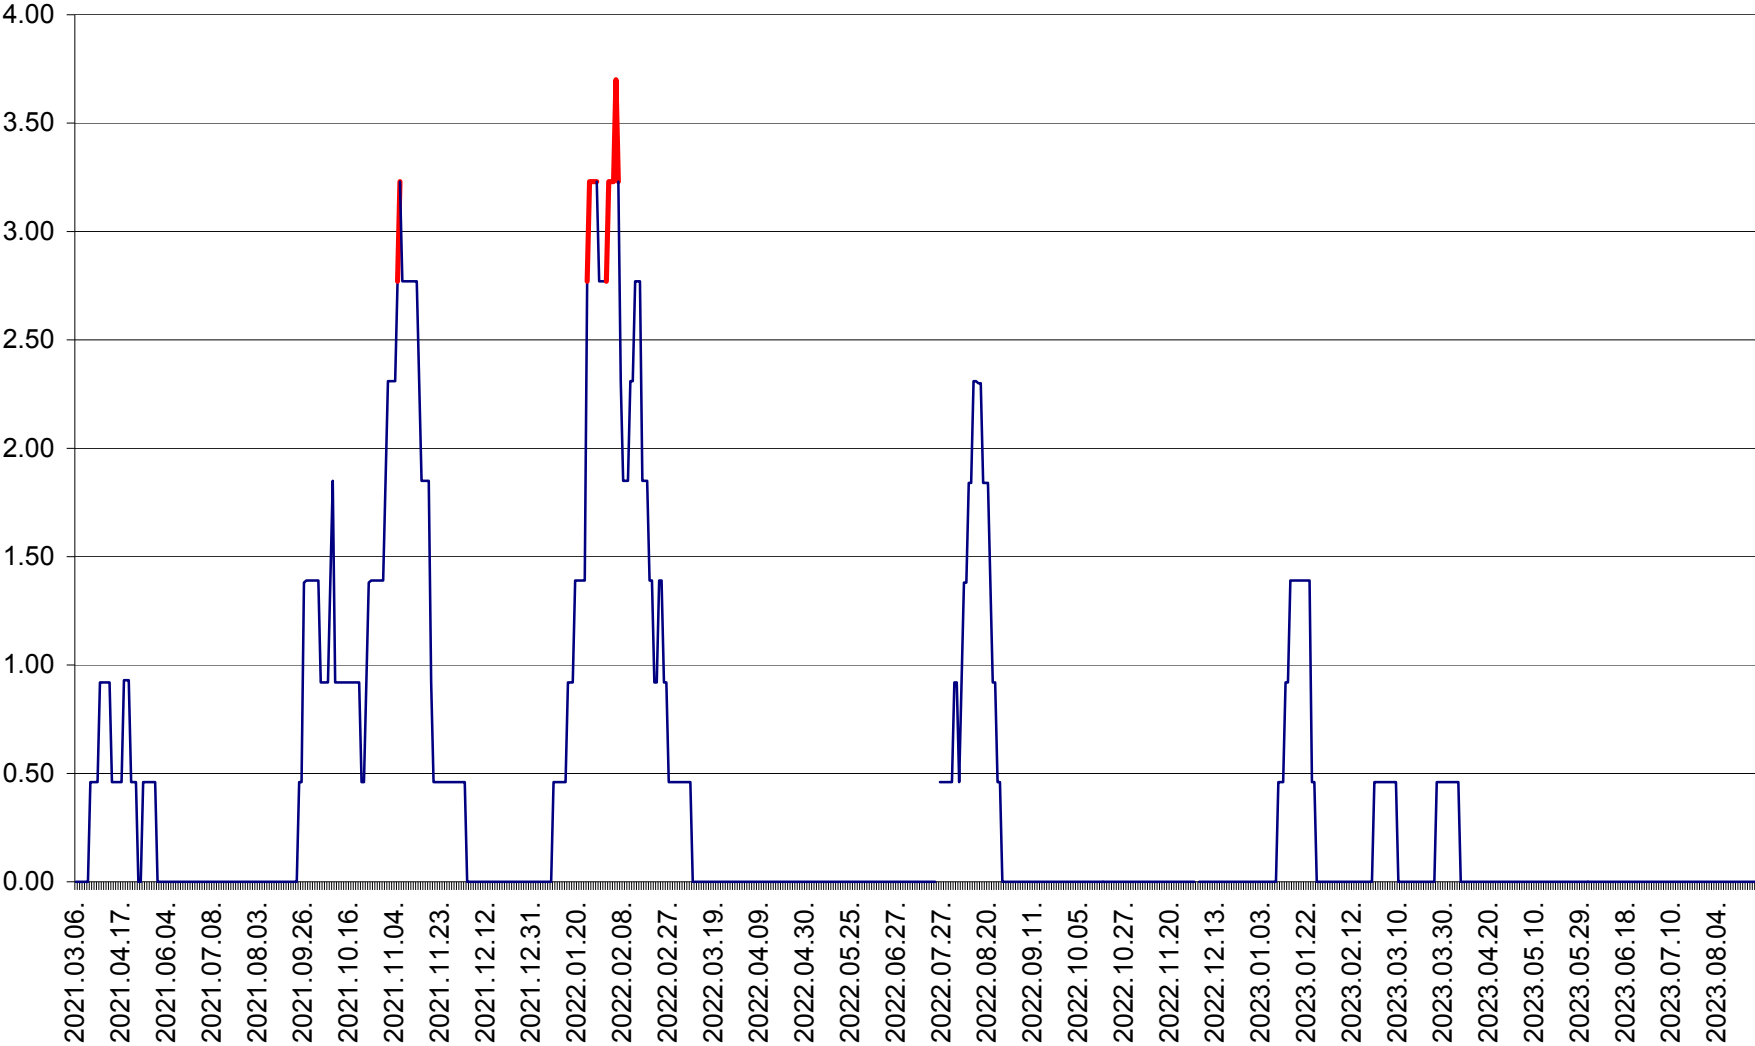

ATID - Evolutia incidentei cumulate pe 14 zile la % de locuitori
2021.03.07. - 2023.08.31.

AVRĂMEȘTI - Evolutia incidentei cumulate pe 14 zile la ‰ de locuitori
2021.03.07. - 2023.08.31.

ORAȘ BĂILE TUȘNAD - Evoluția incidenței cumulate pe 14 zile la ‰ de locuitori
2021.03.07. - 2023.08.31.

ORAȘ BĂLAN - Evoluția incidenței cumulate pe 14 zile la ‰ de locuitori
2021.03.07. - 2023.08.31.

BILBOR - Evolutia incidentei cumulate pe 14 zile la ‰ de locuitori
2021.03.07. - 2023.08.31.

ORAȘ BORSEC - Evolutia incidentei cumulate pe 14 zile la ‰ de locuitori
2021.03.07. - 2023.08.31.

BRĂDEȘTI - Evoluția incidenței cumulate pe 14 zile la ‰ de locuitori
2021.03.07. - 2023.08.31.

CĂPÂLNIȚA - Evolutia incidentei cumulate pe 14 zile la ‰ de locuitori
2021.03.07. - 2023.08.31.

CÂRȚA - Evolutia incidentei cumulate pe 14 zile la ‰ de locuitori
2021.03.07. - 2023.08.31.