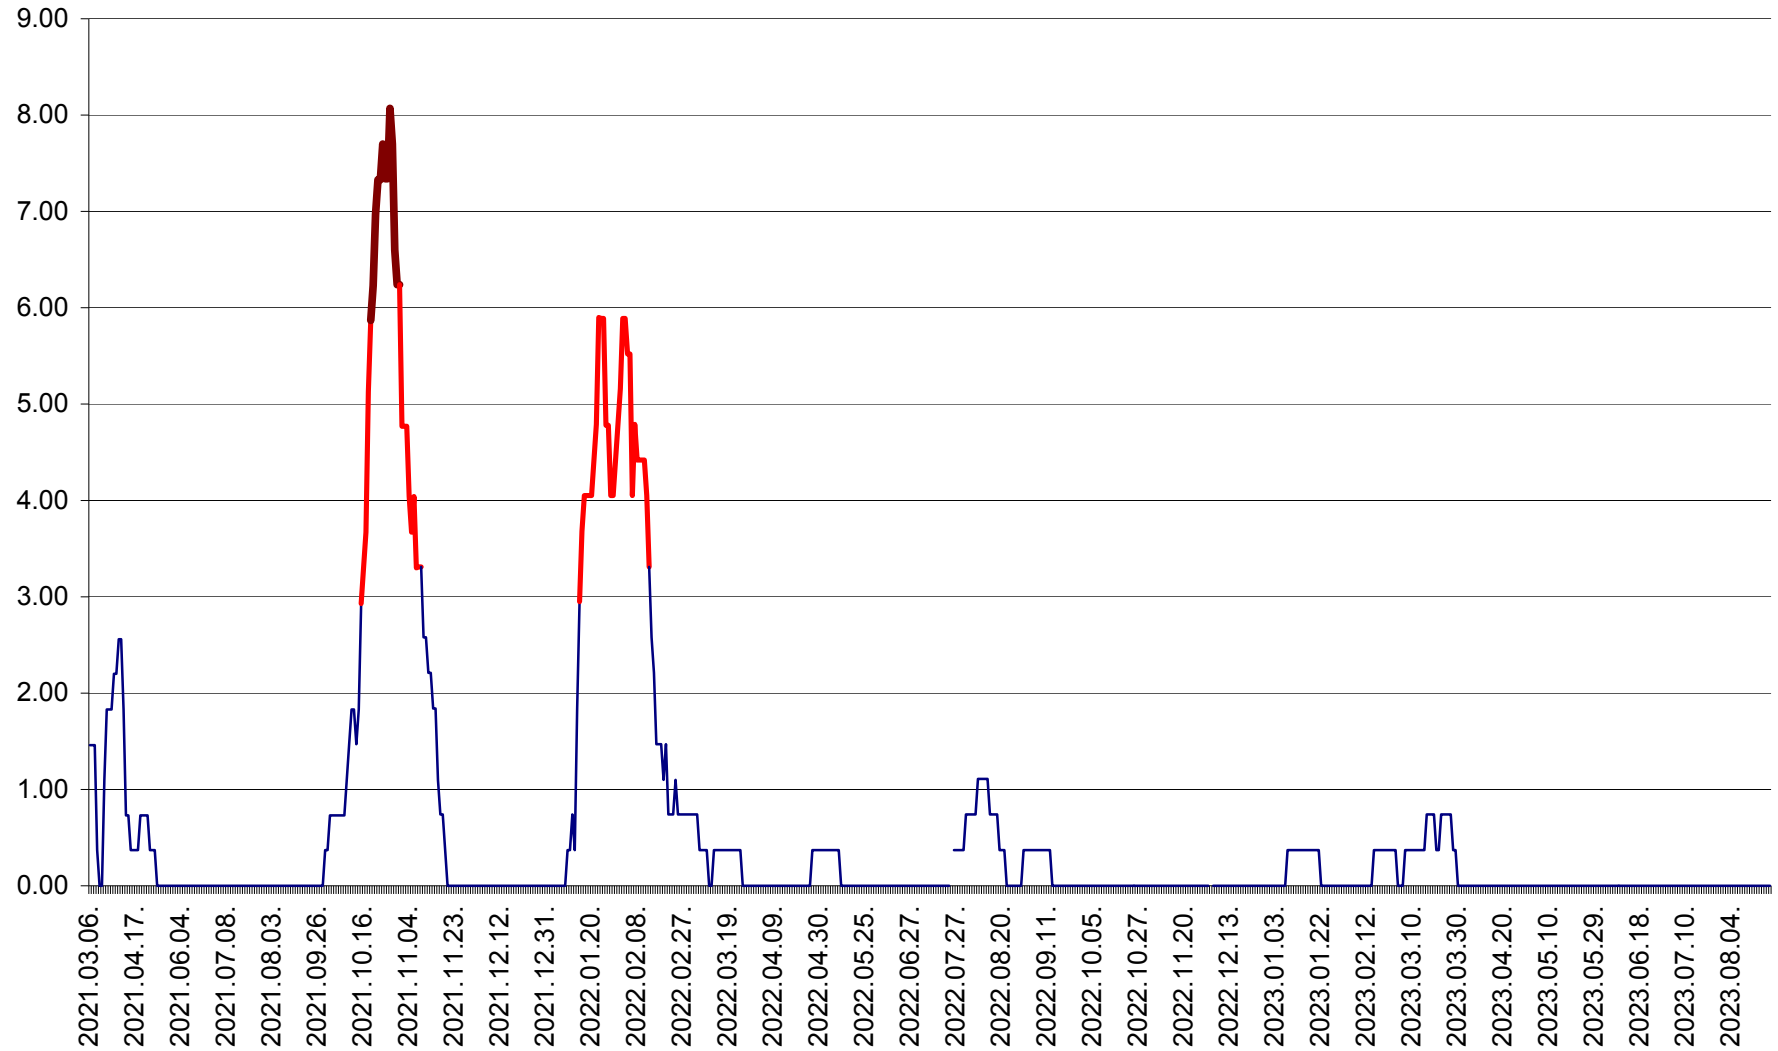

ATID - Evolutia incidentei cumulate pe 14 zile la % de locuitori
2021.03.07. - 2023.08.31.

AVRĂMEȘTI - Evolutia incidentei cumulate pe 14 zile la ‰ de locuitori
2021.03.07. - 2023.08.31.

ORAȘ BĂILE TUȘNAD - Evoluția incidenței cumulate pe 14 zile la ‰ de locuitori
2021.03.07. - 2023.08.31.

ORAȘ BĂLAN - Evoluția incidenței cumulate pe 14 zile la ‰ de locuitori
2021.03.07. - 2023.08.31.

BILBOR - Evolutia incidentei cumulate pe 14 zile la ‰ de locuitori
2021.03.07. - 2023.08.31.

ORAȘ BORSEC - Evolutia incidentei cumulate pe 14 zile la ‰ de locuitori
2021.03.07. - 2023.08.31.

BRĂDEȘTI - Evoluția incidenței cumulate pe 14 zile la ‰ de locuitori
2021.03.07. - 2023.08.31.

CĂPÂLNIȚA - Evolutia incidentei cumulate pe 14 zile la ‰ de locuitori
2021.03.07. - 2023.08.31.

CÂRȚA - Evolutia incidentei cumulate pe 14 zile la ‰ de locuitori
2021.03.07. - 2023.08.31.