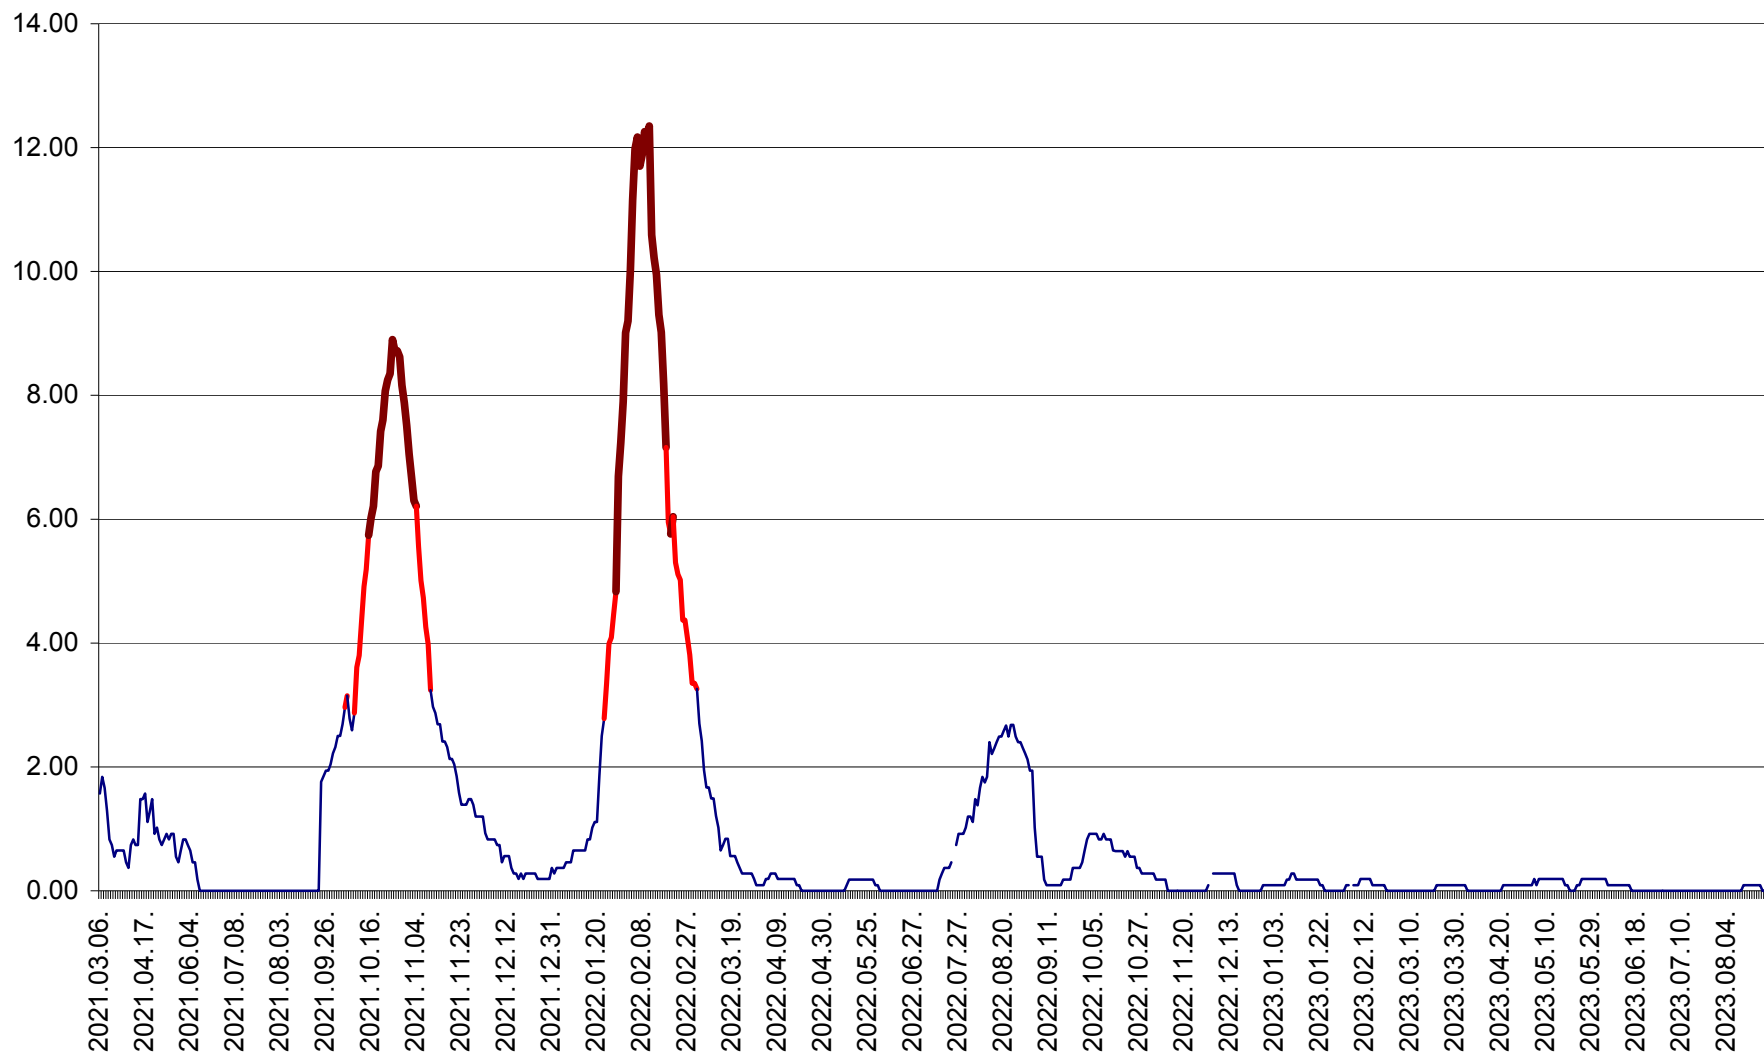

ORAȘ BĂLAN - Evoluția incidenței cumulate pe 14 zile la ‰ de locuitori
2021.03.07. - 2023.08.31.

BILBOR - Evolutia incidentei cumulate pe 14 zile la ‰ de locuitori
2021.03.07. - 2023.08.31.

ORAȘ BORSEC - Evolutia incidentei cumulate pe 14 zile la ‰ de locuitori
2021.03.07. - 2023.08.31.

CICEU - Evolutia incidentei cumulate pe 14 zile la ‰ de locuitori
2021.03.07. - 2023.08.31.

CIUCSÂNGEORGIU - Evolutia incidentei cumulate pe 14 zile la ‰ de locuitori
2021.03.07. - 2023.08.31.

CIUMANI - Evolutia incidentei cumulate pe 14 zile la ‰ de locuitori
2021.03.07. - 2023.08.31.

CORBU - Evolutia incidentei cumulate pe 14 zile la ‰ de locuitori
2021.03.07. - 2023.08.31.

CORUND - Evolutia incidentei cumulate pe 14 zile la ‰ de locuitori
2021.03.07. - 2023.08.31.

COZMENI - Evolutia incidentei cumulate pe 14 zile la % de locuitori
2021.03.07. - 2023.08.31.

ORAȘ CRISTURU SECUIESC - Evolutia incidentei cumulate pe 14 zile la ‰ de locuitori
2021.03.07. - 2023.08.31.

DĂNEȘTI - Evolutia incidentei cumulate pe 14 zile la ‰ de locuitori
2021.03.07. - 2023.08.31.