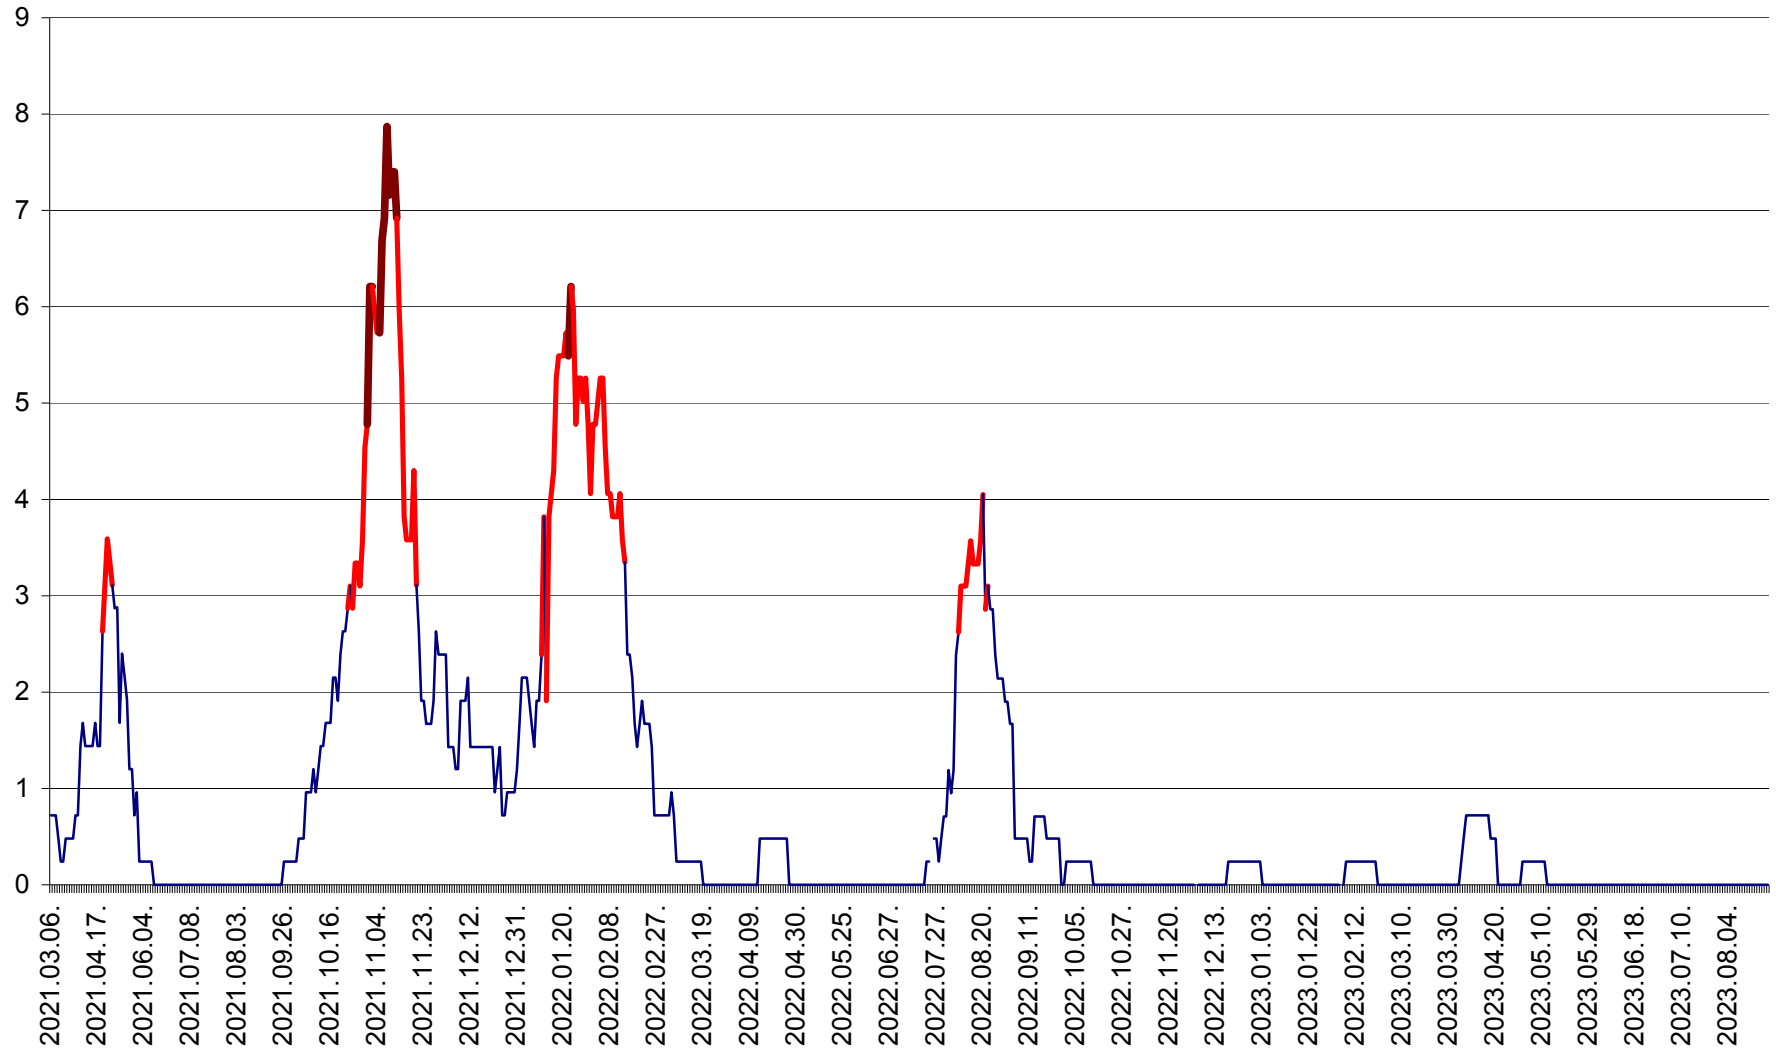

CORBU - Evolutia incidentei cumulate pe 14 zile la ‰ de locuitori
2021.03.07. - 2023.08.31.

CORUND - Evolutia incidentei cumulate pe 14 zile la ‰ de locuitori
2021.03.07. - 2023.08.31.

COZMENI - Evolutia incidentei cumulate pe 14 zile la % de locuitori
2021.03.07. - 2023.08.31.

ORAȘ CRISTURU SECUIESC - Evolutia incidentei cumulate pe 14 zile la ‰ de locuitori
2021.03.07. - 2023.08.31.

DĂNEȘTI - Evolutia incidentei cumulate pe 14 zile la ‰ de locuitori
2021.03.07. - 2023.08.31.

DÂRJIU - Evolutia incidentei cumulate pe 14 zile la ‰ de locuitori
2021.03.07. - 2023.08.31.

DEALU - Evolutia incidentei cumulate pe 14 zile la ‰ de locuitori
2021.03.07. - 2023.08.31.

DITRĂU - Evolutia incidentei cumulate pe 14 zile la ‰ de locuitori
2021.03.07. - 2023.08.31.