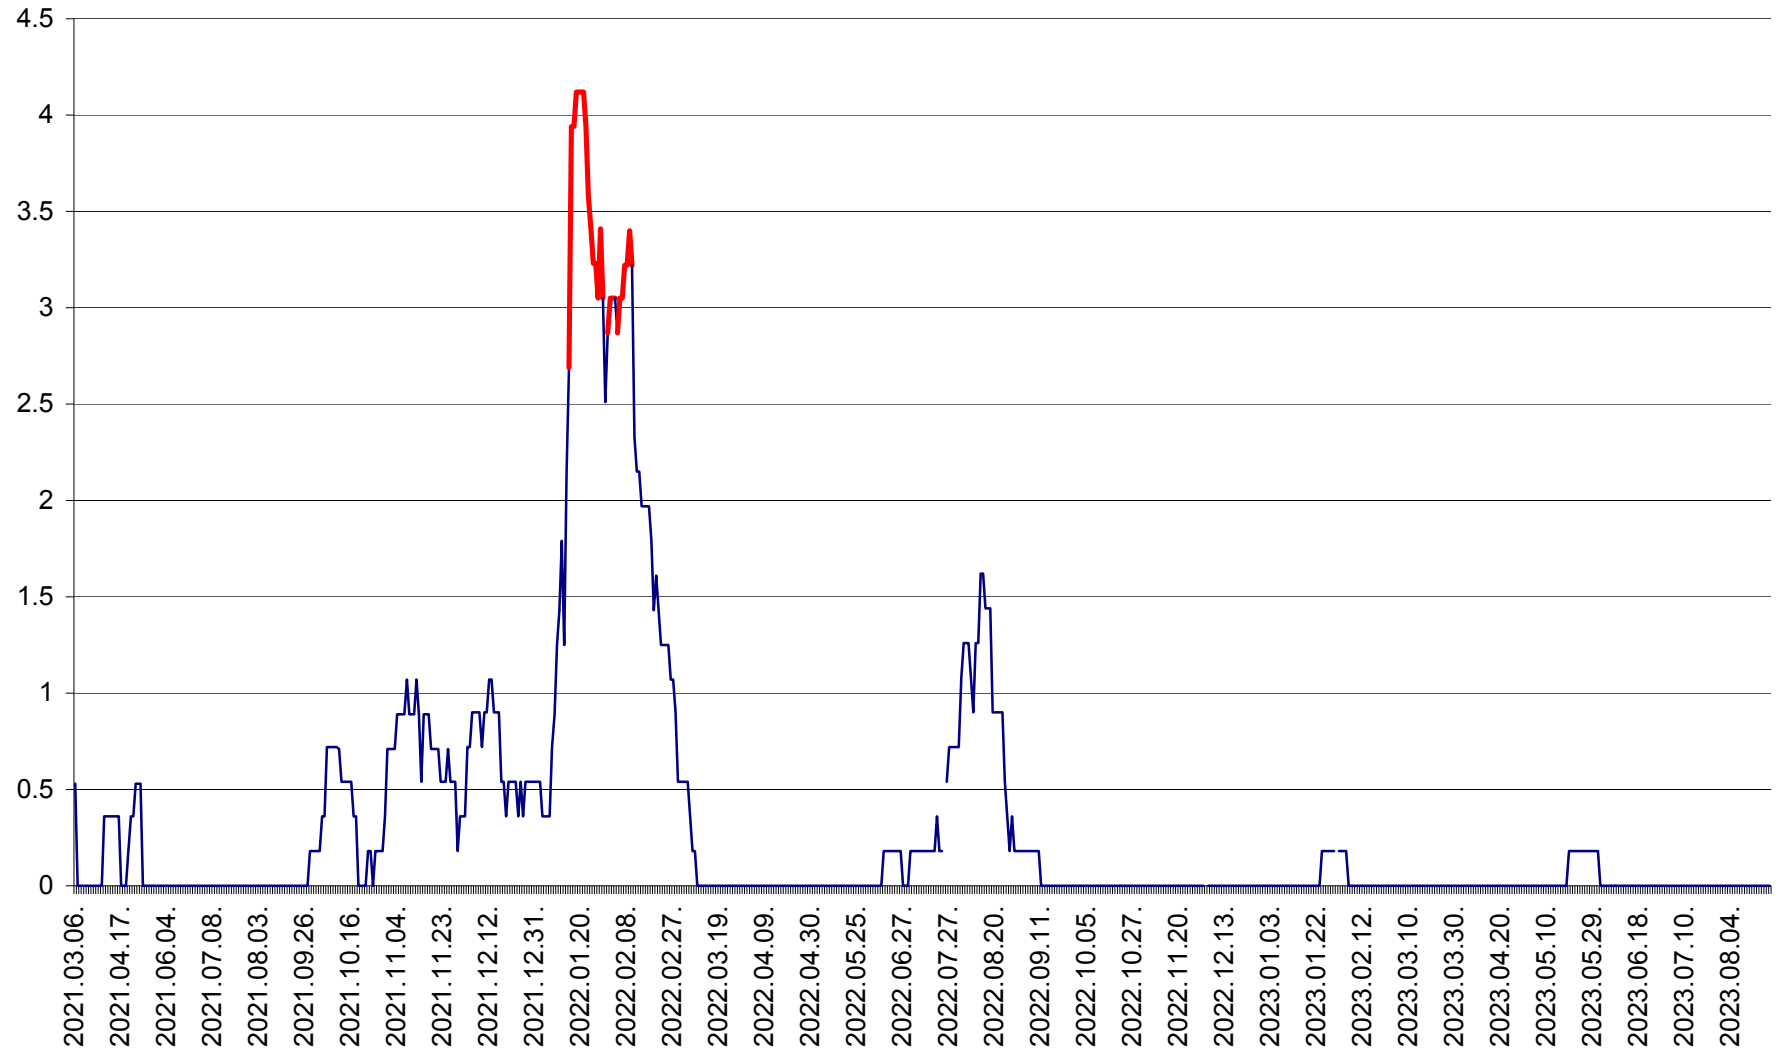

FELICENI - Evolutia incidentei cumulate pe 14 zile la % de locuitori
2021.03.07. - 2023.08.31.

FRUMOASA - Evolutia incidentei cumulate pe 14 zile la ‰ de locuitori
2021.03.07. - 2023.08.31.

GĂLĂUȚAȘ - Evoluția incidenței cumulate pe 14 zile la ‰ de locuitori
2021.03.07. - 2023.08.31.

MUNICIPIUL GHEORGHENI - Evolutia incidentei cumulate pe 14 zile la % de locuitori
2021.03.07. - 2023.08.31.

JOSENI - Evolutia incidentei cumulate pe 14 zile la ‰ de locuitori
2021.03.07. - 2023.08.31.

LĂZAREA - Evolutia incidentei cumulate pe 14 zile la % de locuitori
2021.03.07. - 2023.08.31.

LELICENI - Evolutia incidentei cumulate pe 14 zile la ‰ de locuitori
2021.03.07. - 2023.08.31.

LUETA - Evolutia incidentei cumulate pe 14 zile la ‰ de locuitori
2021.03.07. - 2023.08.31.

LUNCA DE JOS - Evolutia incidentei cumulate pe 14 zile la ‰ de locuitori
2021.03.07. - 2023.08.31.