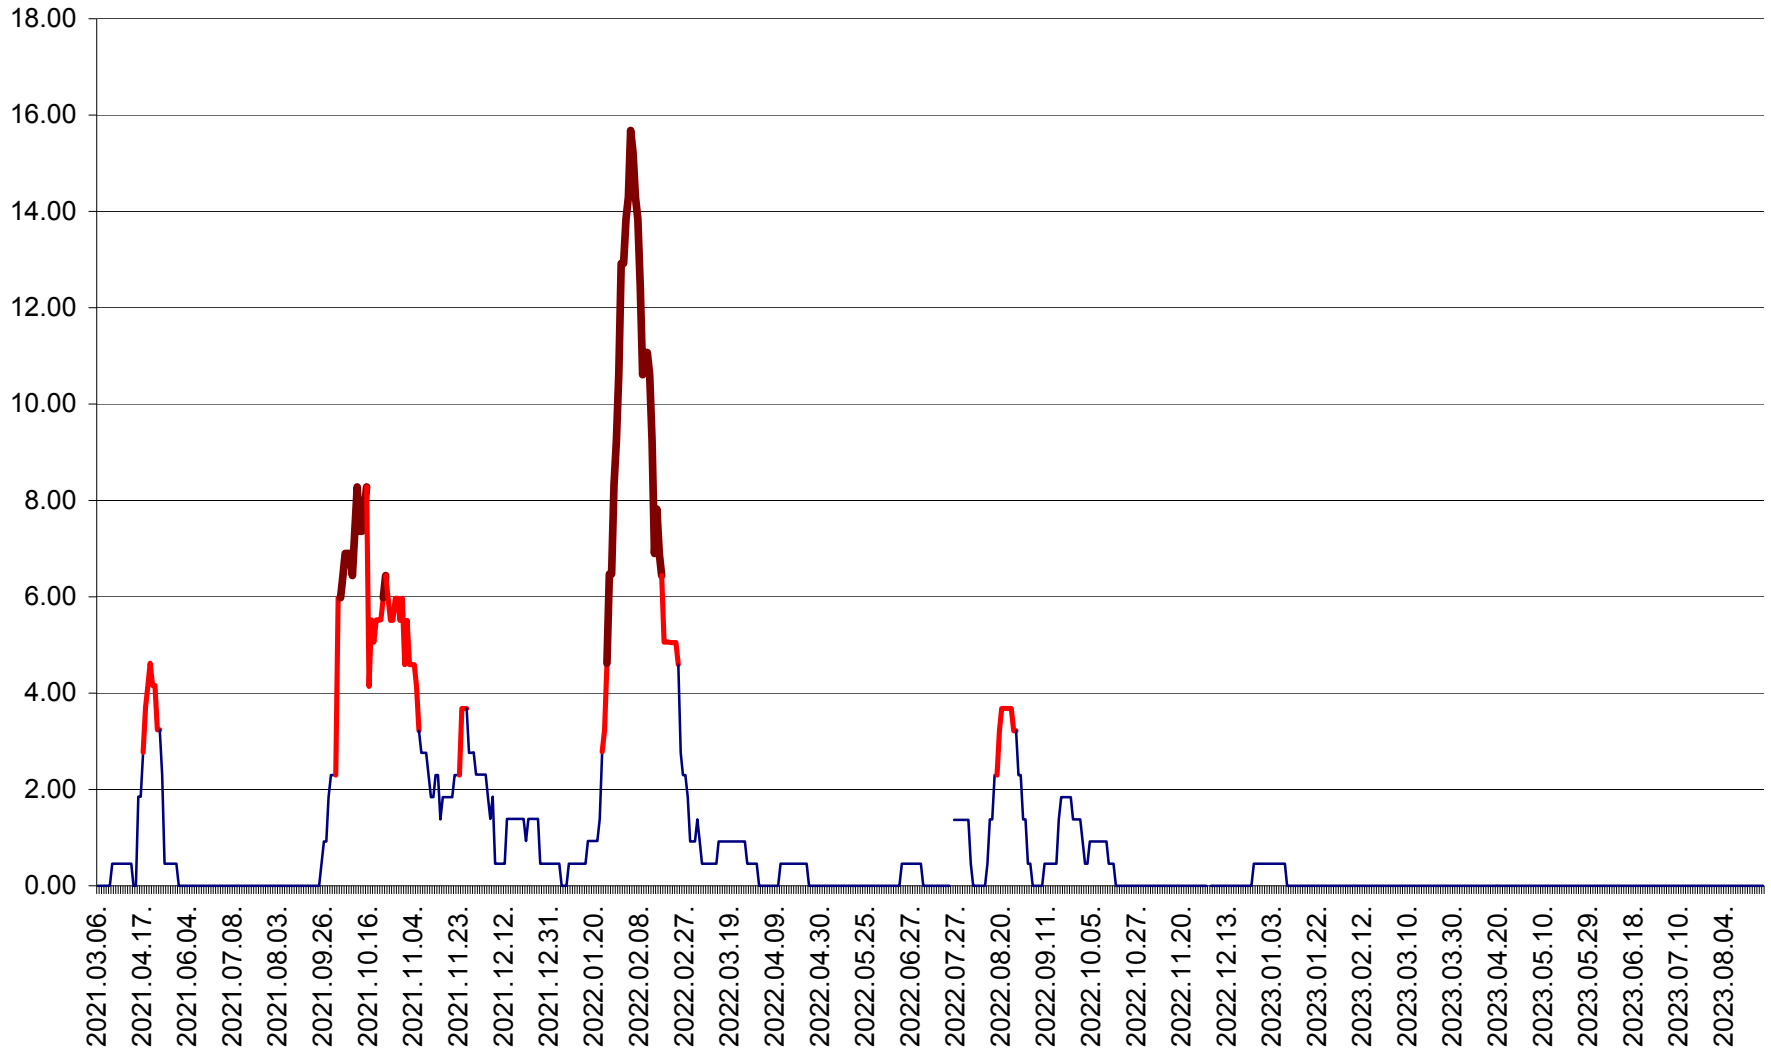

ATID - Evolutia incidentei cumulate pe 14 zile la % de locuitori
2021.03.07. - 2023.08.31.

AVRĂMEȘTI - Evolutia incidentei cumulate pe 14 zile la ‰ de locuitori
2021.03.07. - 2023.08.31.

ORAȘ BĂILE TUȘNAD - Evoluția incidenței cumulate pe 14 zile la ‰ de locuitori
2021.03.07. - 2023.08.31.

ORAȘ BĂLAN - Evoluția incidenței cumulate pe 14 zile la ‰ de locuitori
2021.03.07. - 2023.08.31.

BILBOR - Evolutia incidentei cumulate pe 14 zile la ‰ de locuitori
2021.03.07. - 2023.08.31.

ORAȘ BORSEC - Evolutia incidentei cumulate pe 14 zile la ‰ de locuitori
2021.03.07. - 2023.08.31.

BRĂDEȘTI - Evoluția incidenței cumulate pe 14 zile la ‰ de locuitori
2021.03.07. - 2023.08.31.

CĂPÂLNIȚA - Evolutia incidentei cumulate pe 14 zile la ‰ de locuitori
2021.03.07. - 2023.08.31.

CÂRȚA - Evolutia incidentei cumulate pe 14 zile la ‰ de locuitori
2021.03.07. - 2023.08.31.

CICEU - Evolutia incidentei cumulate pe 14 zile la ‰ de locuitori
2021.03.07. - 2023.08.31.

CIUCSÂNGEORGIU - Evolutia incidentei cumulate pe 14 zile la ‰ de locuitori
2021.03.07. - 2023.08.31.

CIUMANI - Evolutia incidentei cumulate pe 14 zile la ‰ de locuitori
2021.03.07. - 2023.08.31.