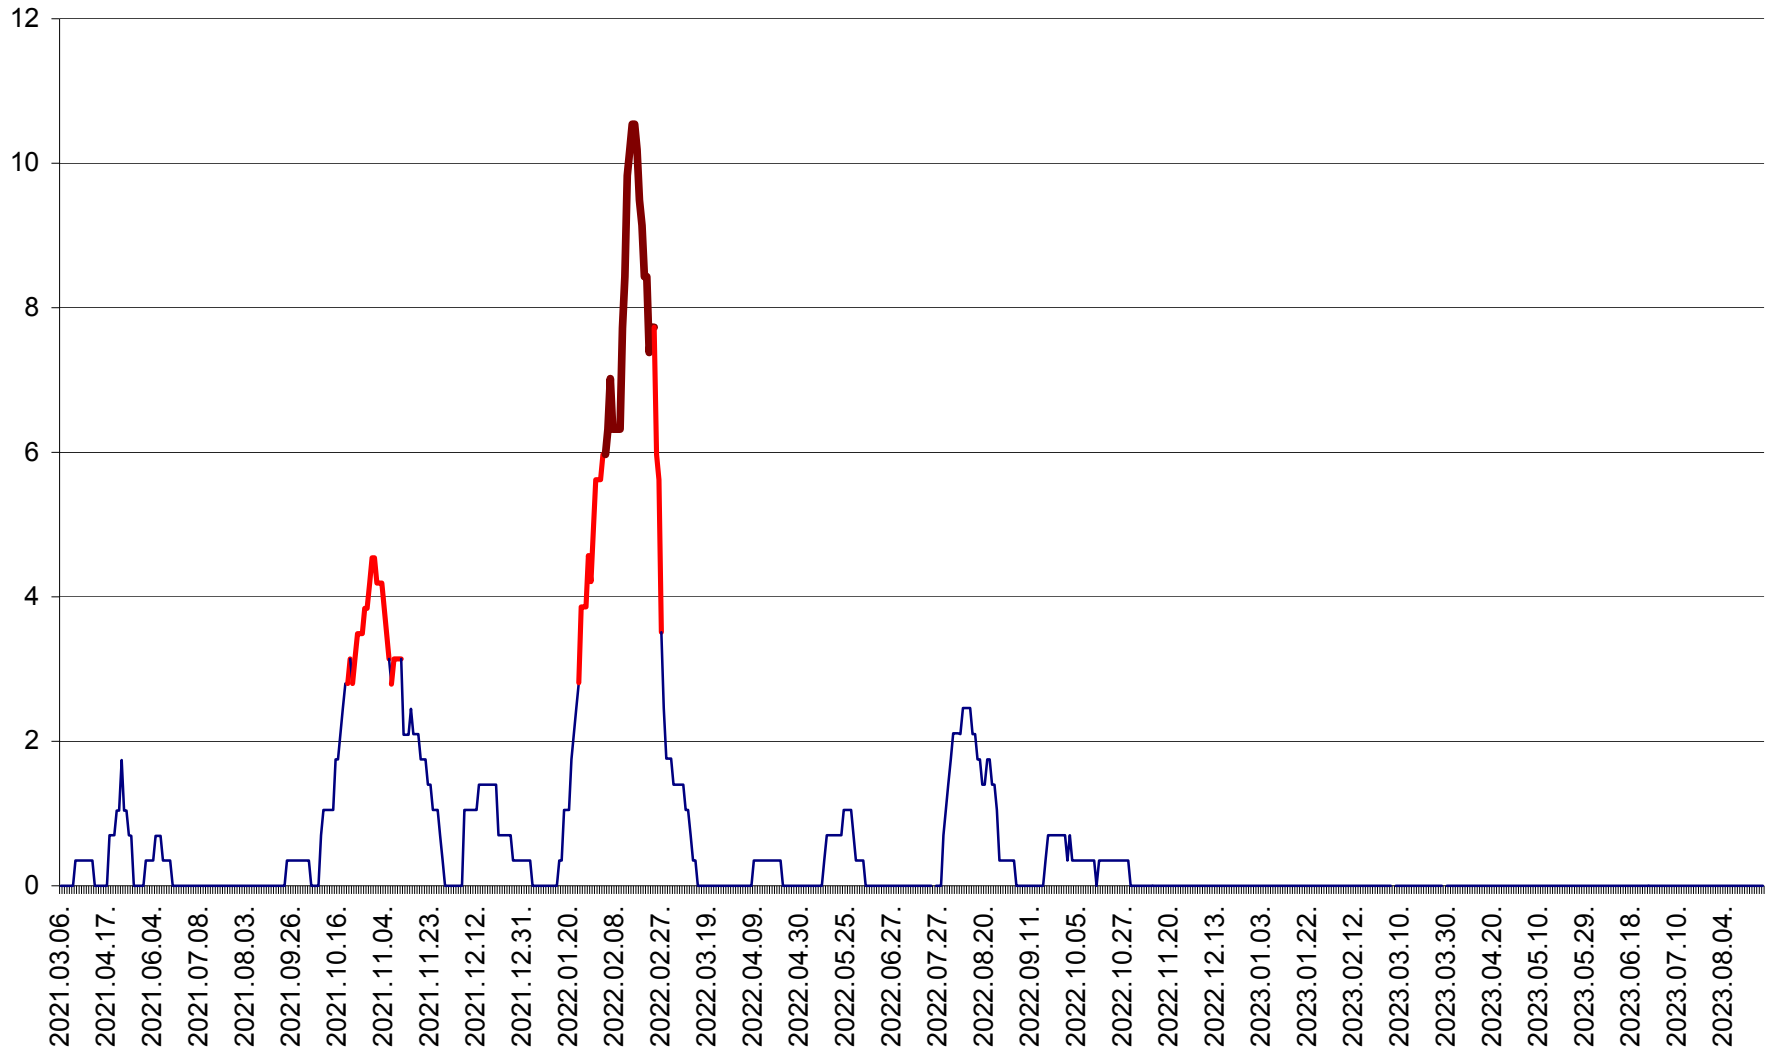

SICULENI - Evolutia incidentei cumulate pe 14 zile la ‰ de locuitori
2021.03.07. - 2023.08.31.

SECUIENI - Evolutia incidentei cumulate pe 14 zile la ‰ de locuitori
2021.03.07. - 2023.08.31.