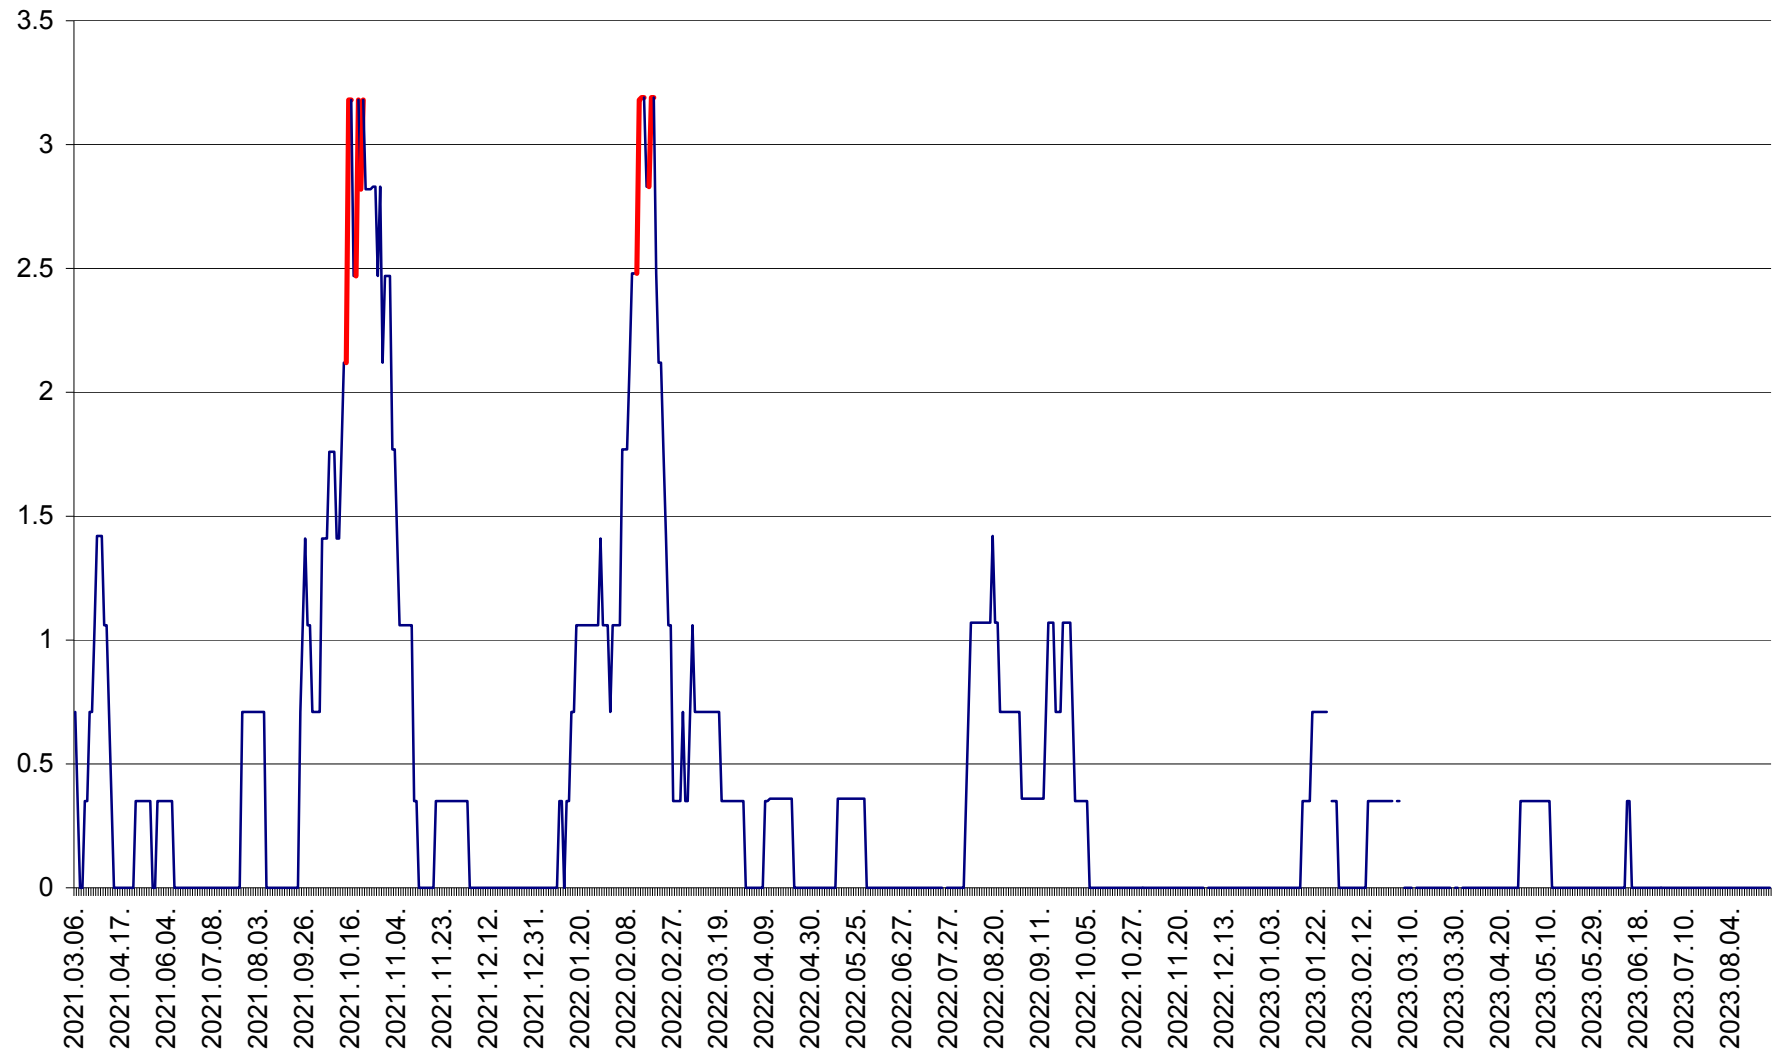

PORUMBENI - Evolutia incidentei cumulate pe 14 zile la ‰ de locuitori
2021.03.07. - 2023.08.31.

PLĂIEȘII DE JOS - Evoluția incidentei cumulate pe 14 zile la ‰ de locuitori
2021.03.07. - 2023.08.31.