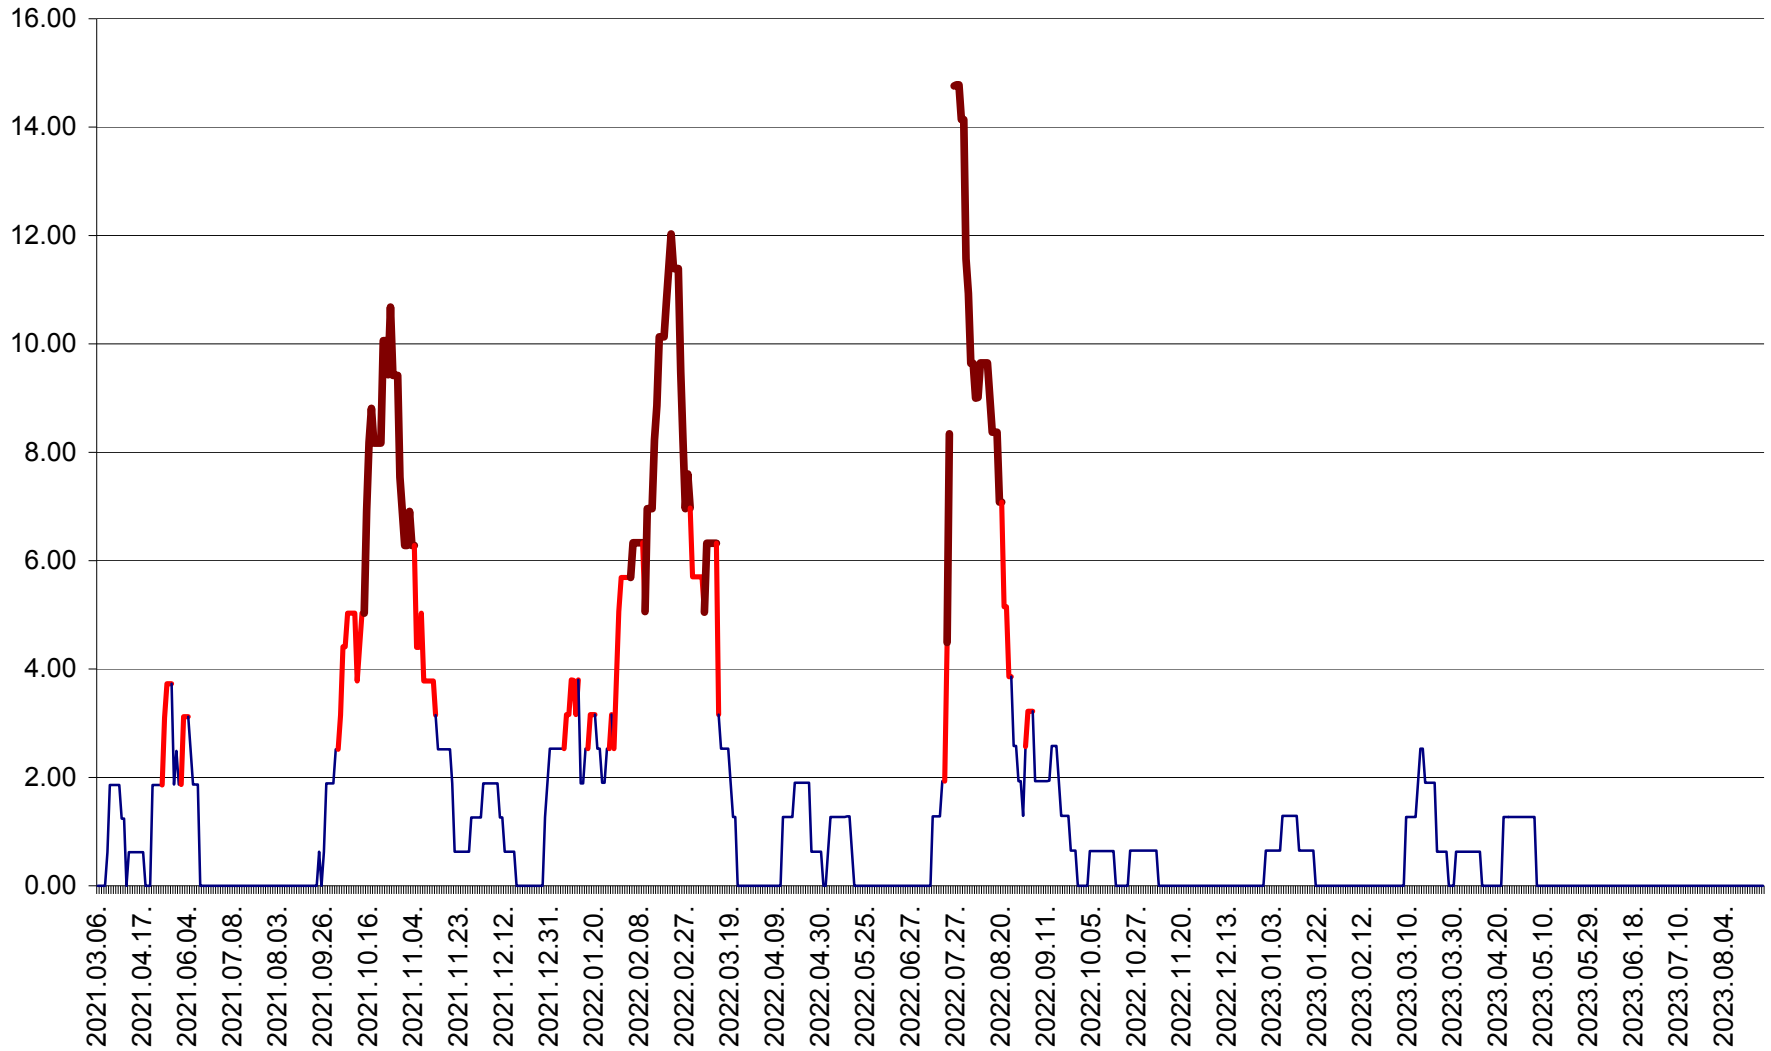

ATID - Evolutia incidentei cumulate pe 14 zile la % de locuitori
2021.03.07. - 2023.08.31.

AVRĂMEȘTI - Evolutia incidentei cumulate pe 14 zile la ‰ de locuitori
2021.03.07. - 2023.08.31.

ORAȘ BĂILE TUȘNAD - Evoluția incidenței cumulate pe 14 zile la ‰ de locuitori
2021.03.07. - 2023.08.31.

ORAȘ BĂLAN - Evoluția incidenței cumulate pe 14 zile la ‰ de locuitori
2021.03.07. - 2023.08.31.

BILBOR - Evolutia incidentei cumulate pe 14 zile la ‰ de locuitori
2021.03.07. - 2023.08.31.

ORAȘ BORSEC - Evolutia incidentei cumulate pe 14 zile la ‰ de locuitori
2021.03.07. - 2023.08.31.

BRĂDEȘTI - Evoluția incidenței cumulate pe 14 zile la ‰ de locuitori
2021.03.07. - 2023.08.31.

CĂPÂLNIȚA - Evolutia incidentei cumulate pe 14 zile la ‰ de locuitori
2021.03.07. - 2023.08.31.

CÂRȚA - Evolutia incidentei cumulate pe 14 zile la ‰ de locuitori
2021.03.07. - 2023.08.31.