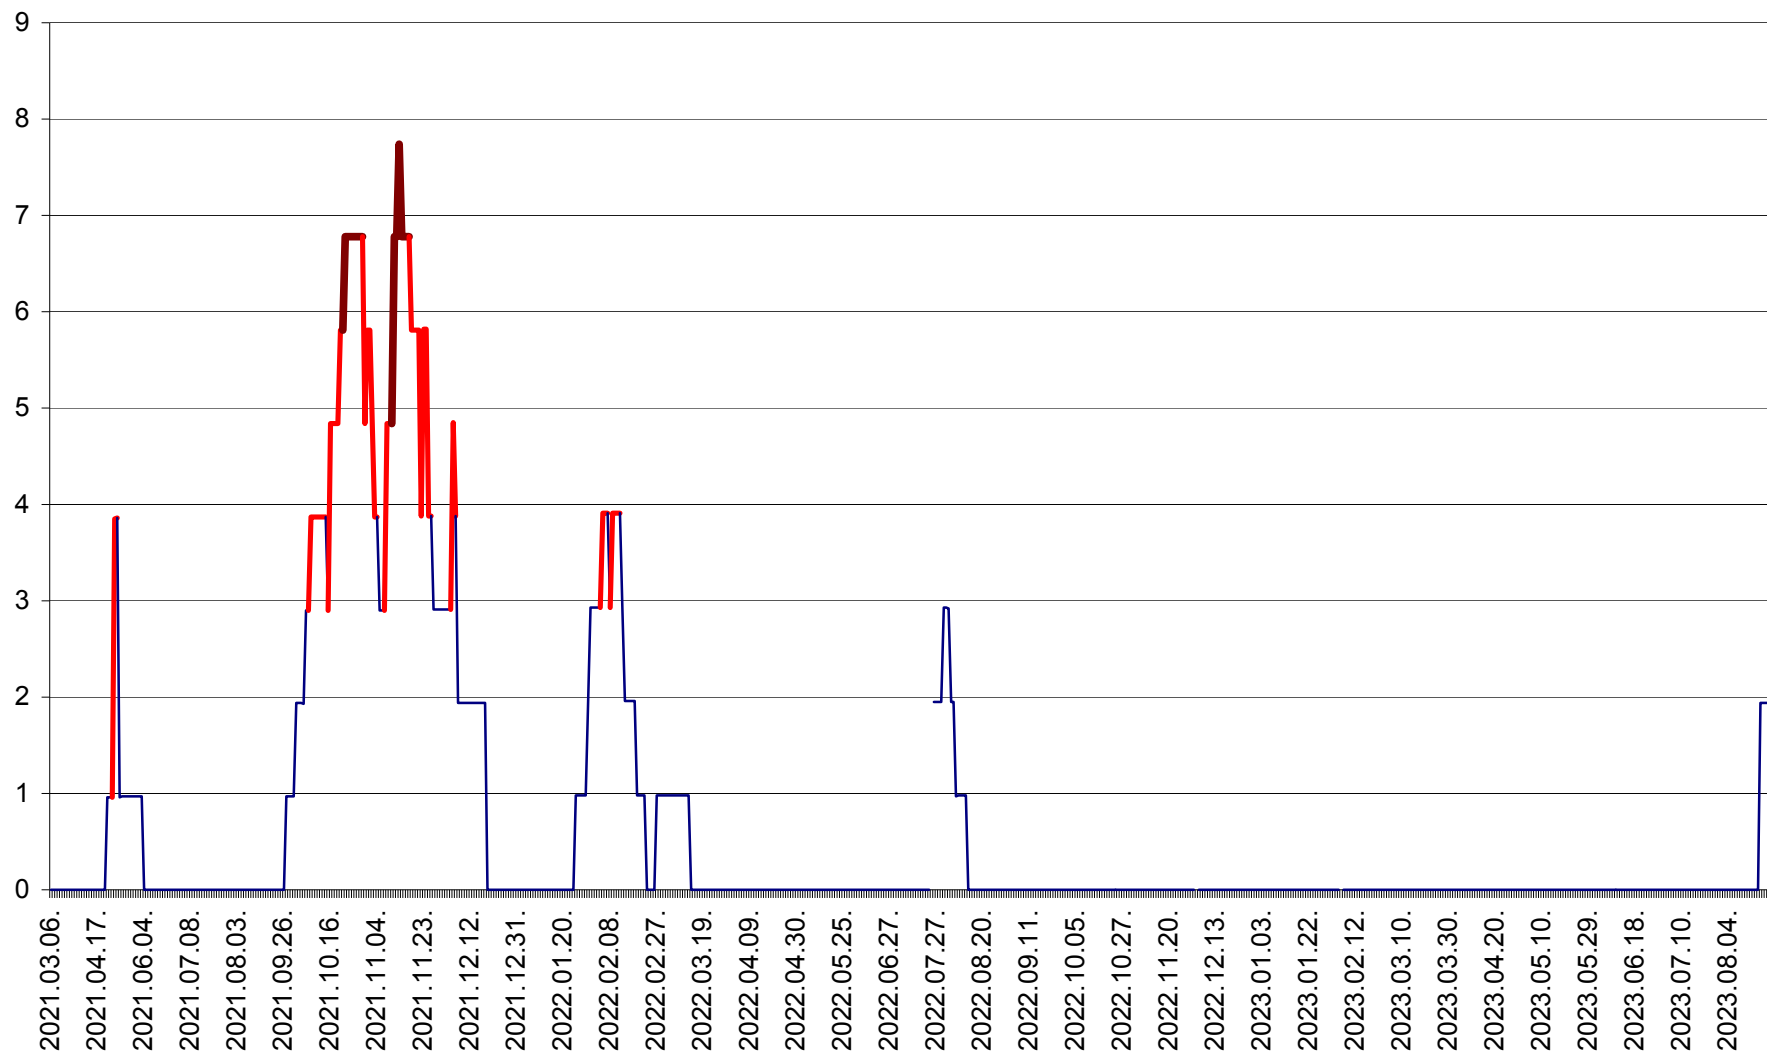

DEALU - Evolutia incidentei cumulate pe 14 zile la ‰ de locuitori
2021.03.07. - 2023.08.31.