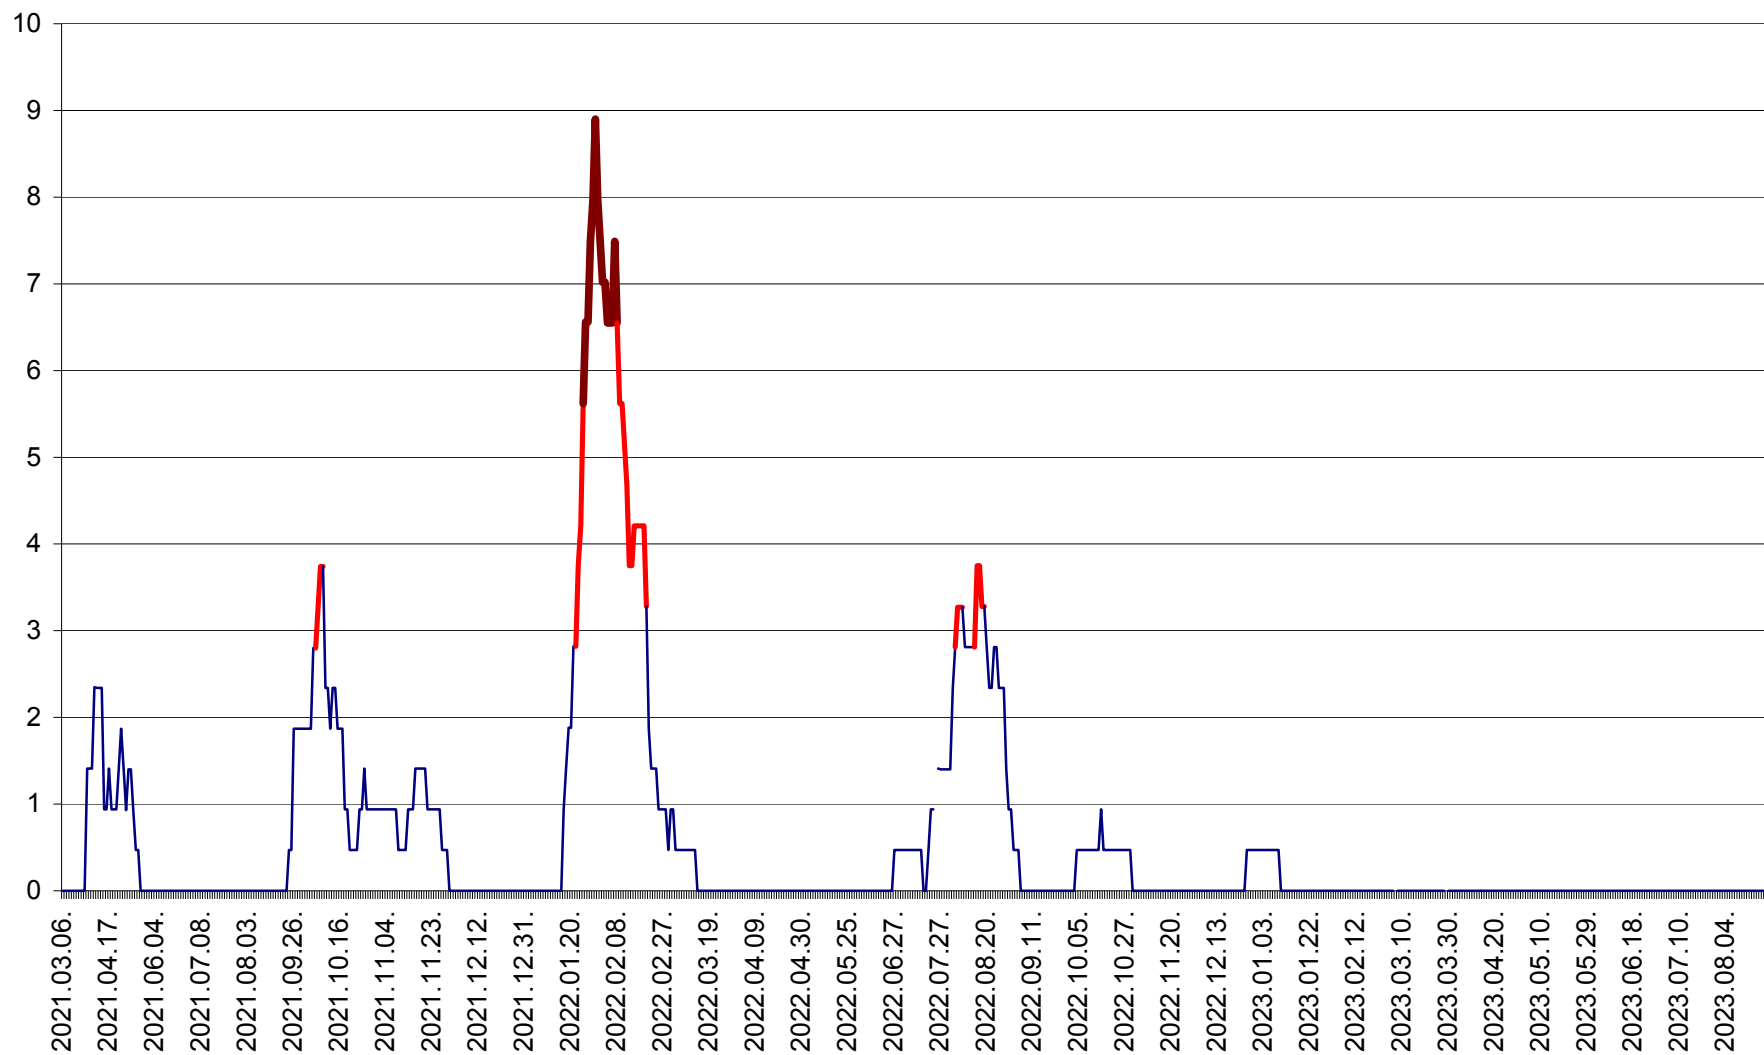

SECUIENI - Evolutia incidentei cumulate pe 14 zile la ‰ de locuitori
2021.03.07. - 2023.08.31.