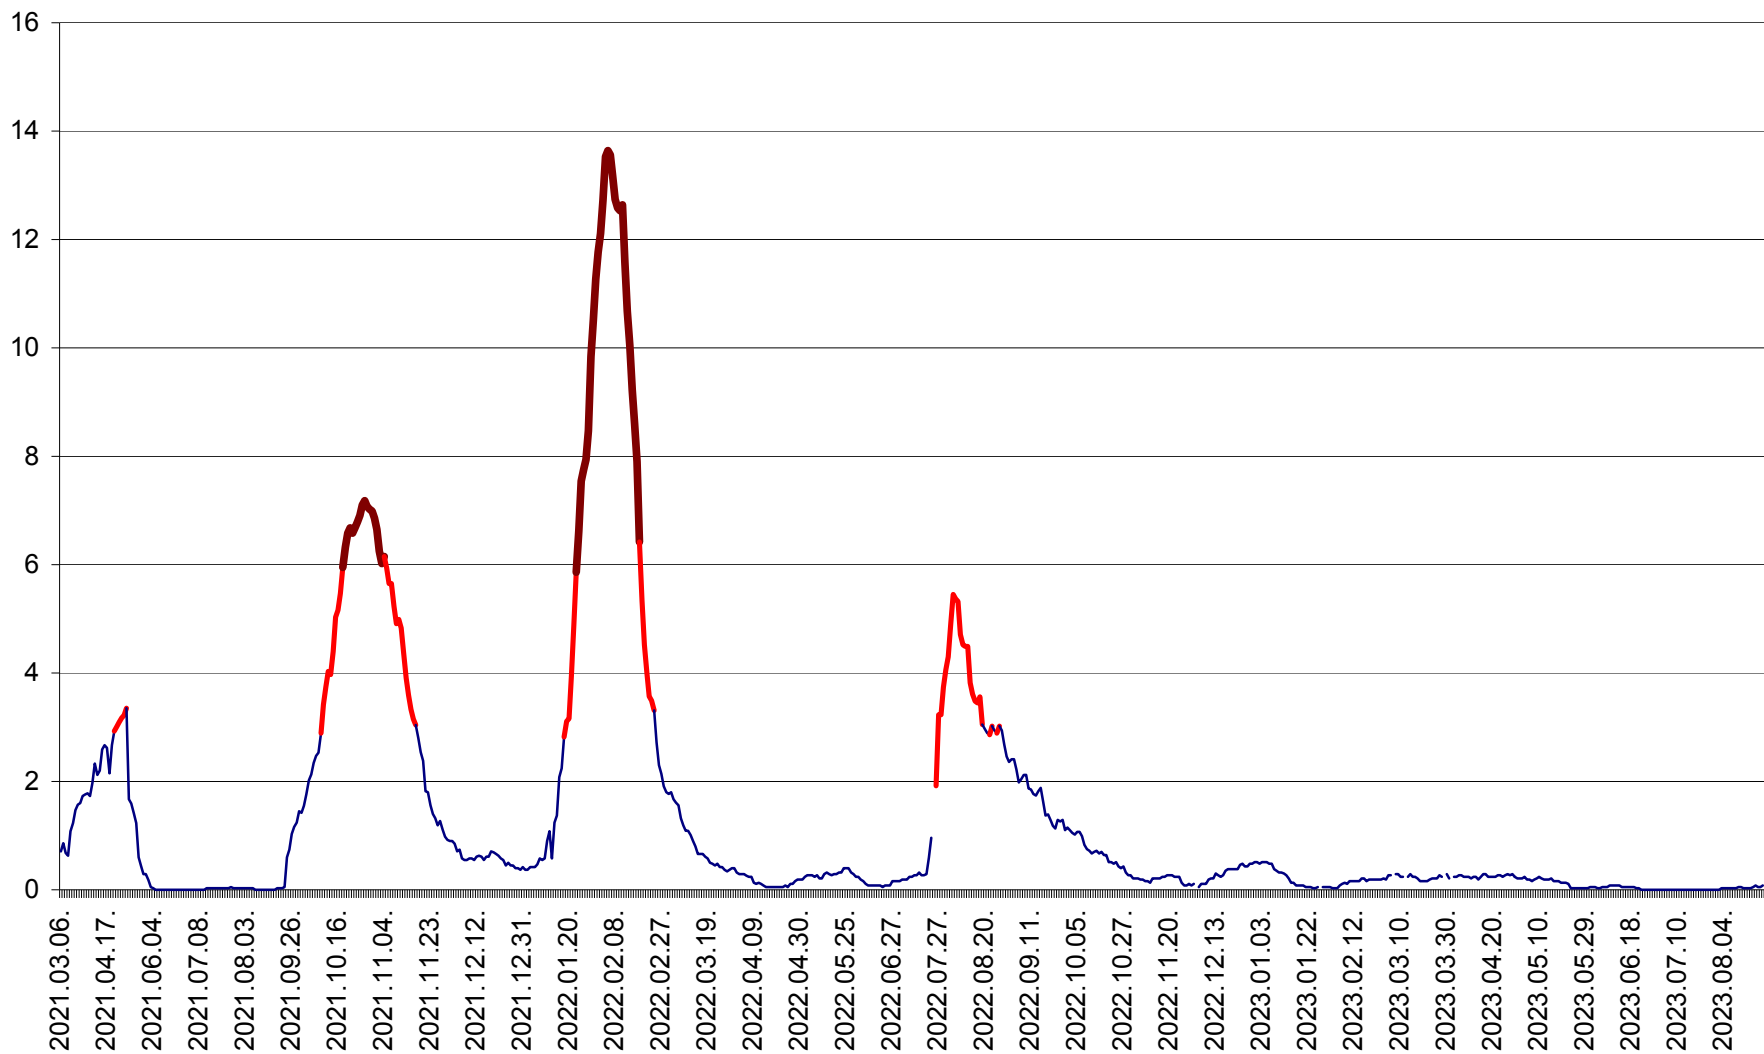

PĂULENI-CIUC - Evolutia incidentei cumulate pe 14 zile la ‰ de locuitori
2021.03.07. - 2023.08.31.