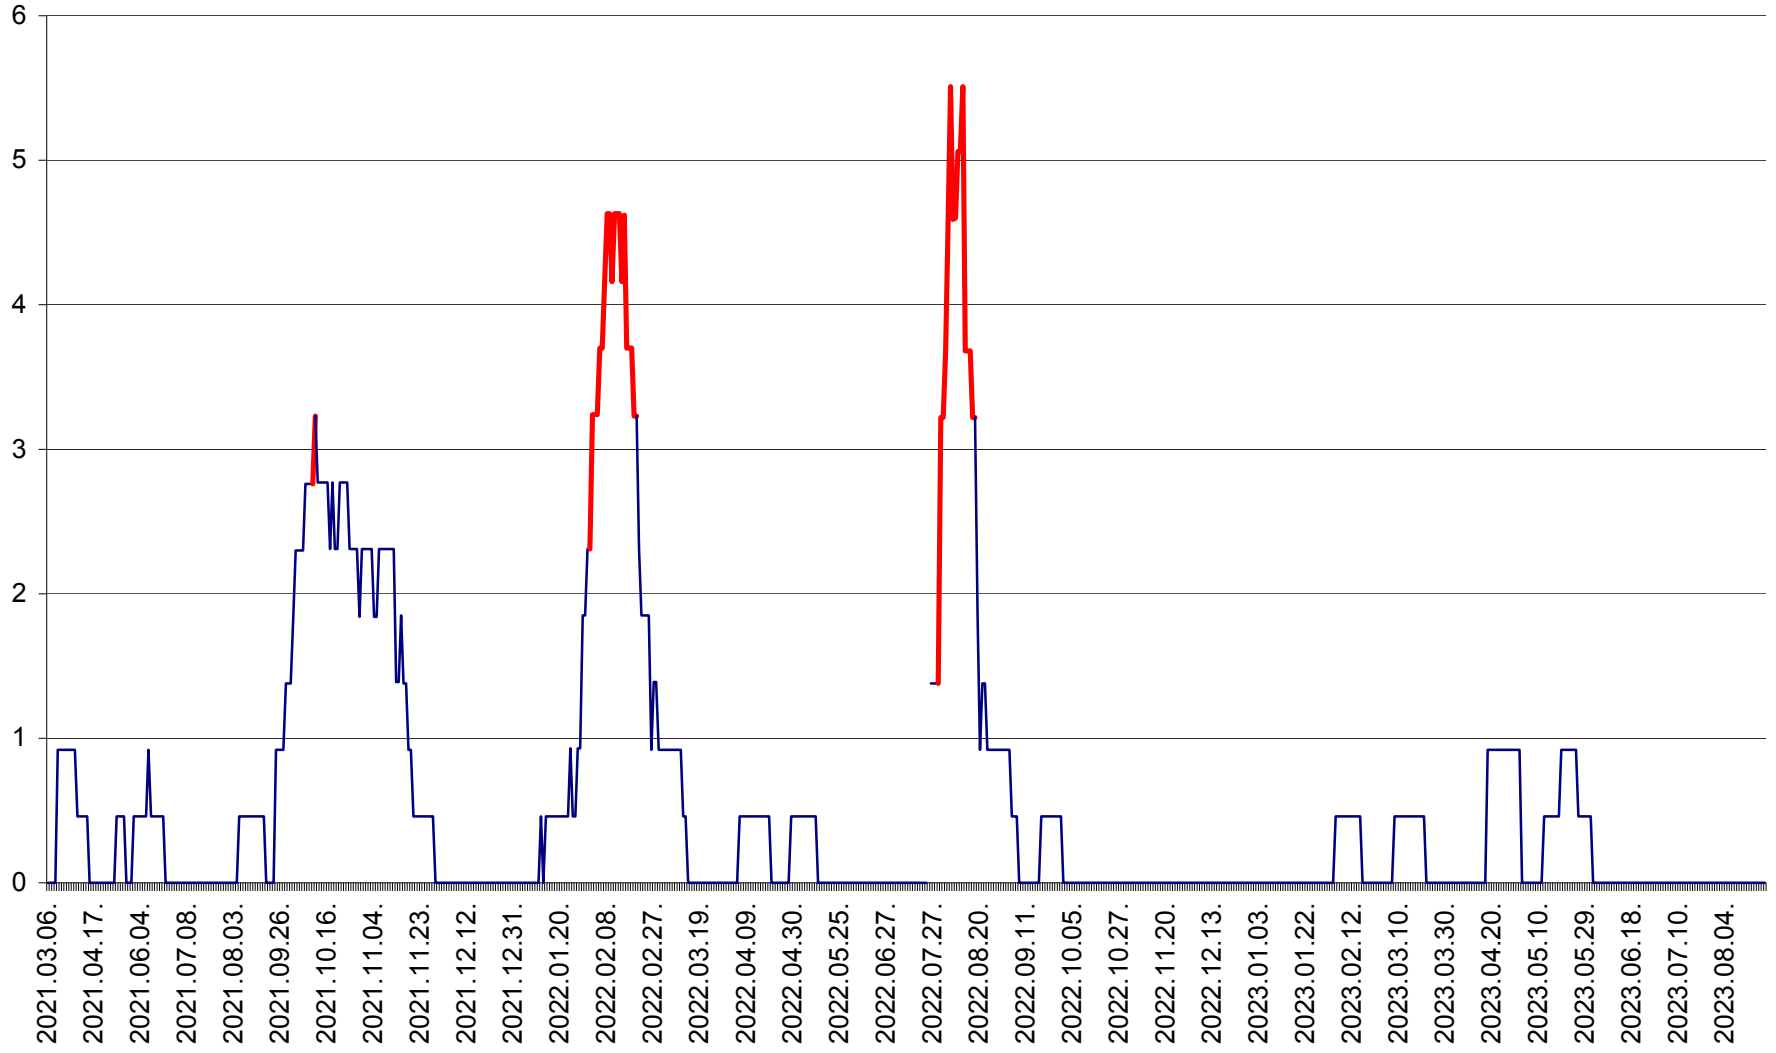

ULIEȘ - Evoluția incidenței cumulate pe 14 zile la ‰ de locuitori
2021.03.07. - 2023.08.31.