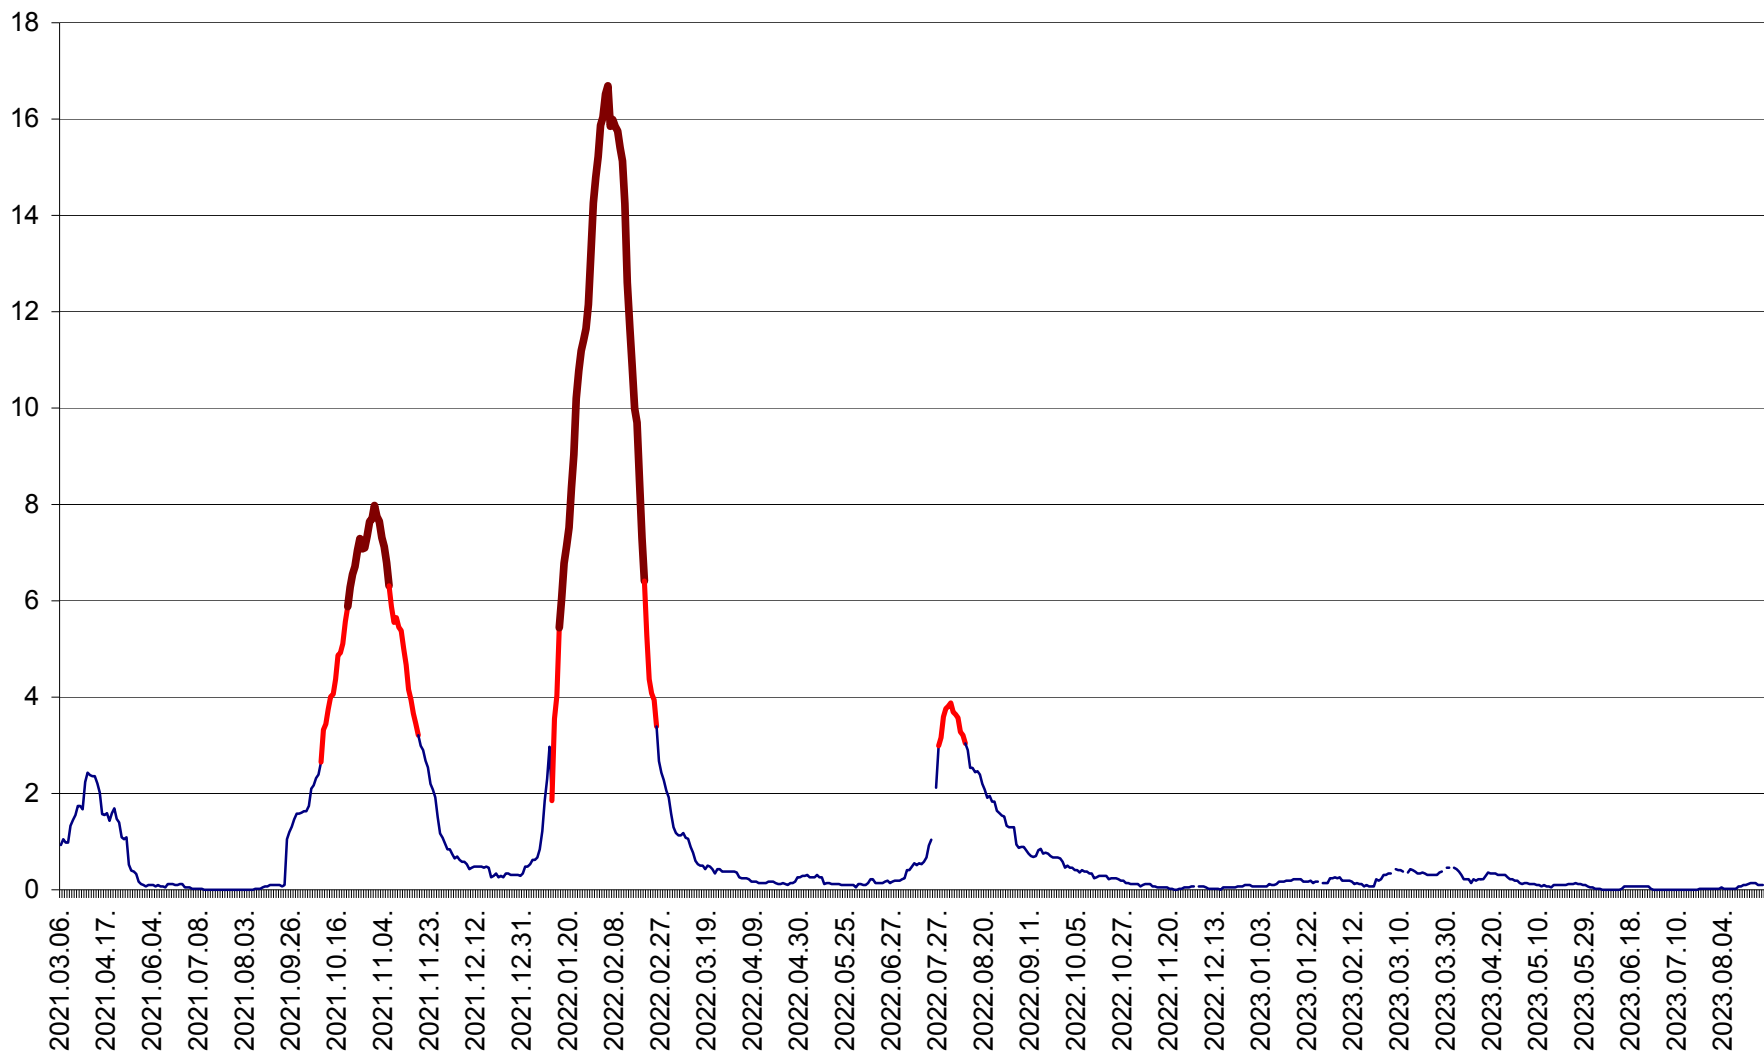

LELICENI - Evolutia incidentei cumulate pe 14 zile la ‰ de locuitori
2021.03.07. - 2023.08.31.

LUETA - Evolutia incidentei cumulate pe 14 zile la ‰ de locuitori
2021.03.07. - 2023.08.31.

LUNCA DE JOS - Evolutia incidentei cumulate pe 14 zile la ‰ de locuitori
2021.03.07. - 2023.08.31.

LUNCA DE SUS - Evolutia incidentei cumulate pe 14 zile la ‰ de locuitori
2021.03.07. - 2023.08.31.

LUPENI - Evolutia incidentei cumulate pe 14 zile la ‰ de locuitori
2021.03.07. - 2023.08.31.

MĂDĂRAȘ - Evolutia incidentei cumulate pe 14 zile la ‰ de locuitori
2021.03.07. - 2023.08.31.

MEREȘTI - Evolutia incidentei cumulate pe 14 zile la ‰ de locuitori
2021.03.07. - 2023.08.31.

MUNICIPIUL MIERCUREA-CIUC - Evolutia incidentei cumulate pe 14 zile la ‰ de locuitori
2021.03.07. - 2023.08.31.