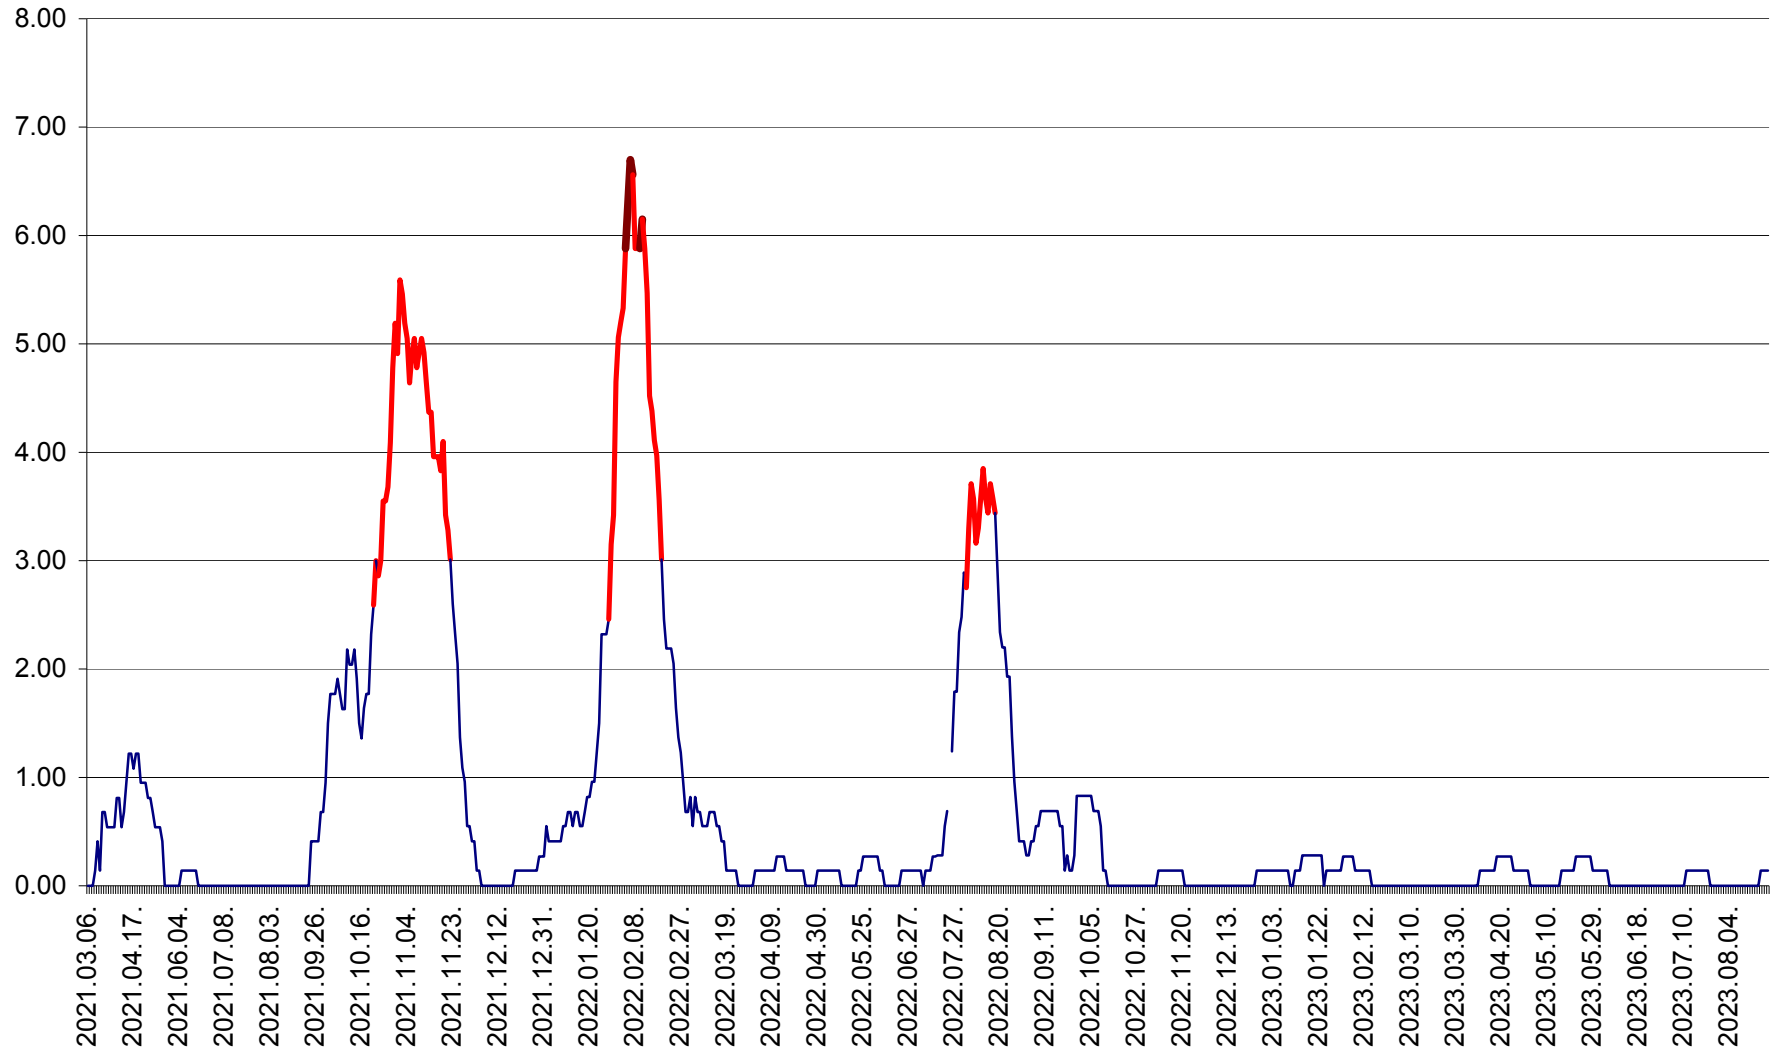

ATID - Evolutia incidentei cumulate pe 14 zile la % de locuitori
2021.03.07. - 2023.08.31.

AVRĂMEȘTI - Evolutia incidentei cumulate pe 14 zile la ‰ de locuitori
2021.03.07. - 2023.08.31.

ORAȘ BĂILE TUȘNAD - Evoluția incidenței cumulate pe 14 zile la ‰ de locuitori
2021.03.07. - 2023.08.31.

ORAȘ BĂLAN - Evoluția incidenței cumulate pe 14 zile la ‰ de locuitori
2021.03.07. - 2023.08.31.

BILBOR - Evolutia incidentei cumulate pe 14 zile la ‰ de locuitori
2021.03.07. - 2023.08.31.

ORAȘ BORSEC - Evolutia incidentei cumulate pe 14 zile la ‰ de locuitori
2021.03.07. - 2023.08.31.

BRĂDEȘTI - Evoluția incidenței cumulate pe 14 zile la ‰ de locuitori
2021.03.07. - 2023.08.31.

CĂPÂLNIȚA - Evolutia incidentei cumulate pe 14 zile la ‰ de locuitori
2021.03.07. - 2023.08.31.

CÂRȚA - Evolutia incidentei cumulate pe 14 zile la ‰ de locuitori
2021.03.07. - 2023.08.31.