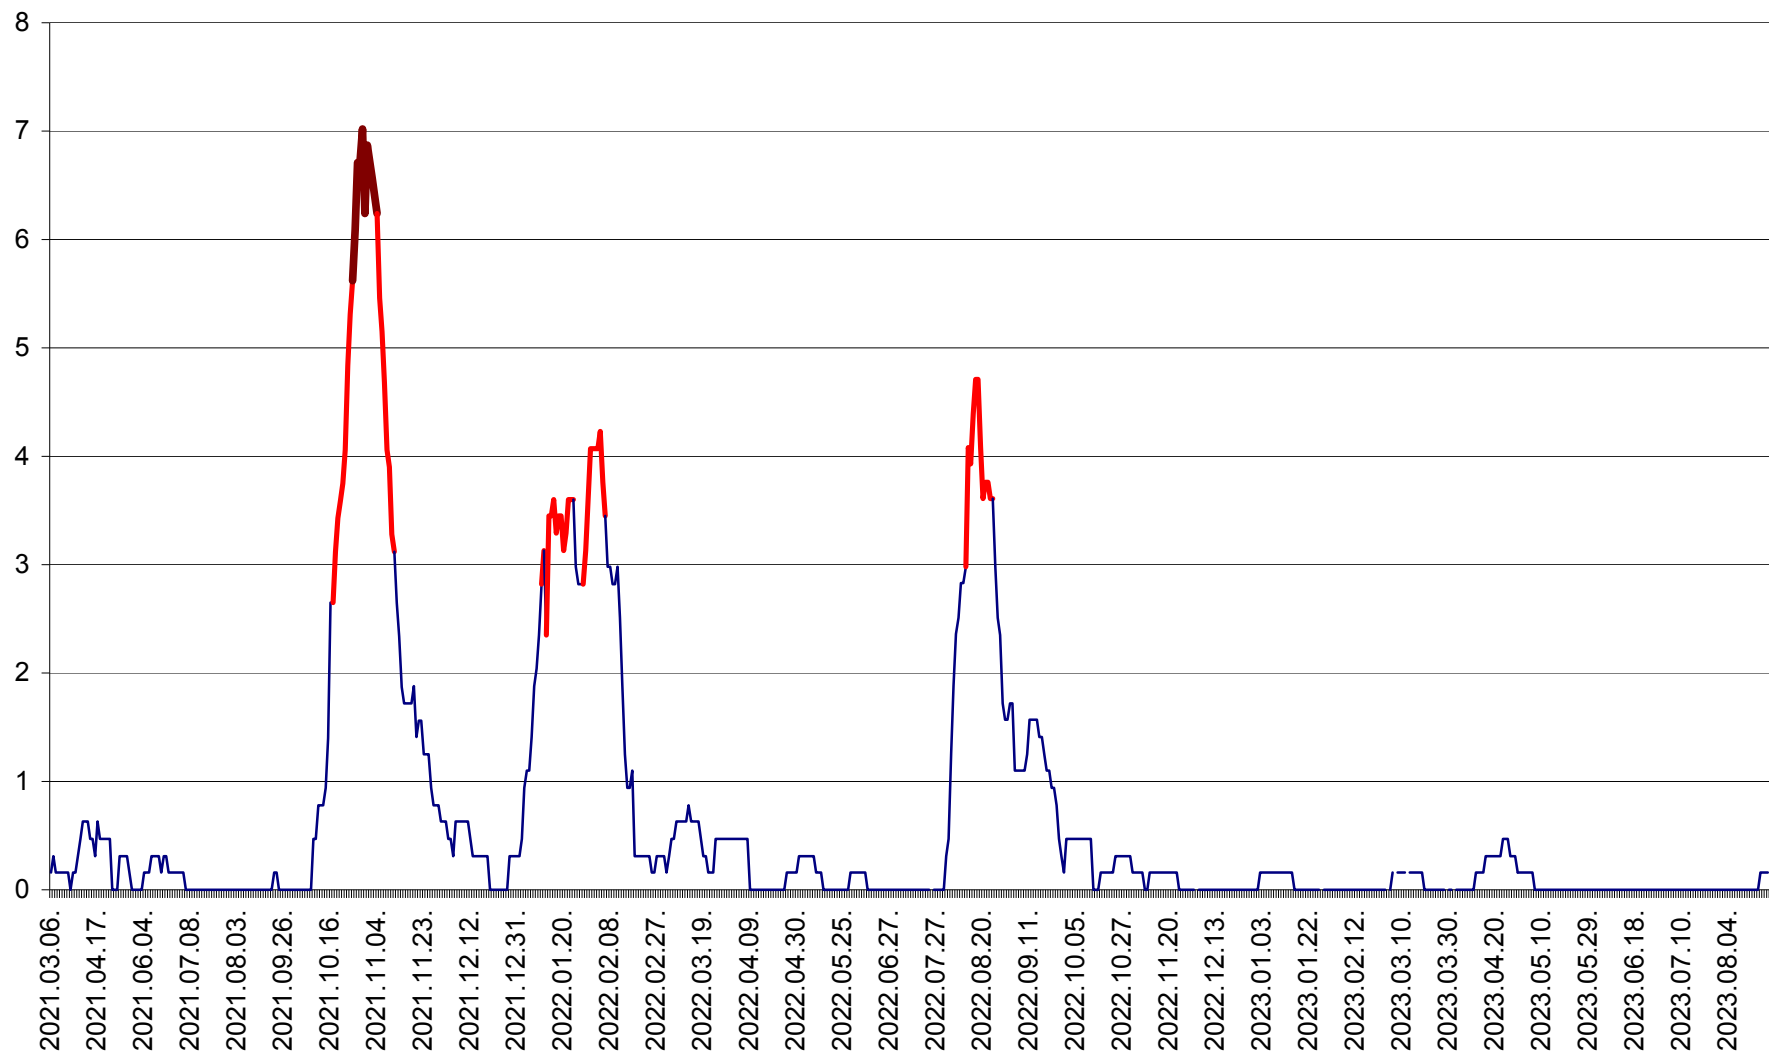

PLĂIEȘII DE JOS - Evoluția incidentei cumulate pe 14 zile la ‰ de locuitori
2021.03.07. - 2023.08.31.

PORUMBENI - Evolutia incidentei cumulate pe 14 zile la ‰ de locuitori
2021.03.07. - 2023.08.31.

PRAID - Evolutia incidentei cumulate pe 14 zile la ‰ de locuitori
2021.03.07. - 2023.08.31.

RACU - Evolutia incidentei cumulate pe 14 zile la ‰ de locuitori
2021.03.07. - 2023.08.31.

REMETEA - Evolutia incidentei cumulate pe 14 zile la % de locuitori
2021.03.07. - 2023.08.31.

SĂCEL - Evolutia incidentei cumulate pe 14 zile la ‰ de locuitori
2021.03.07. - 2023.08.31.