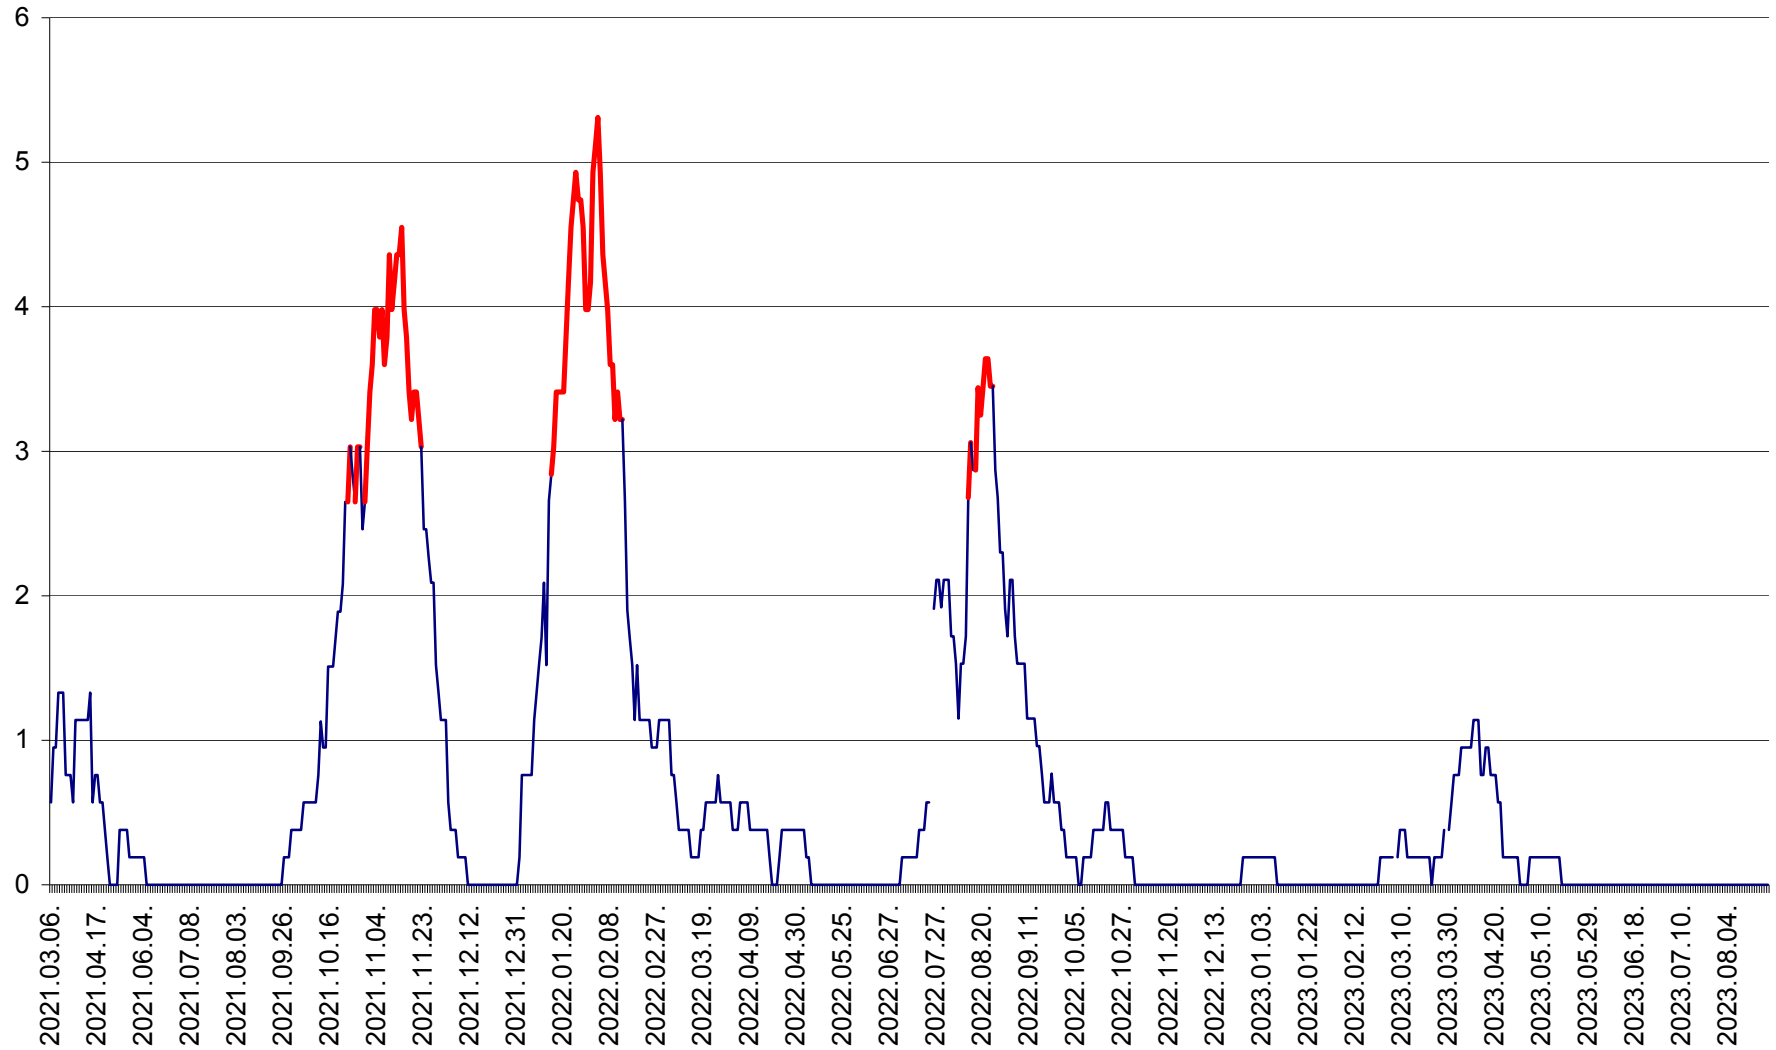

TOMEȘTI - Evolutia incidentei cumulate pe 14 zile la ‰ de locuitori
2021.03.07. - 2023.08.31.

SUSENI - Evolutia incidentei cumulate pe 14 zile la ‰ de locuitori
2021.03.07. - 2023.08.31.