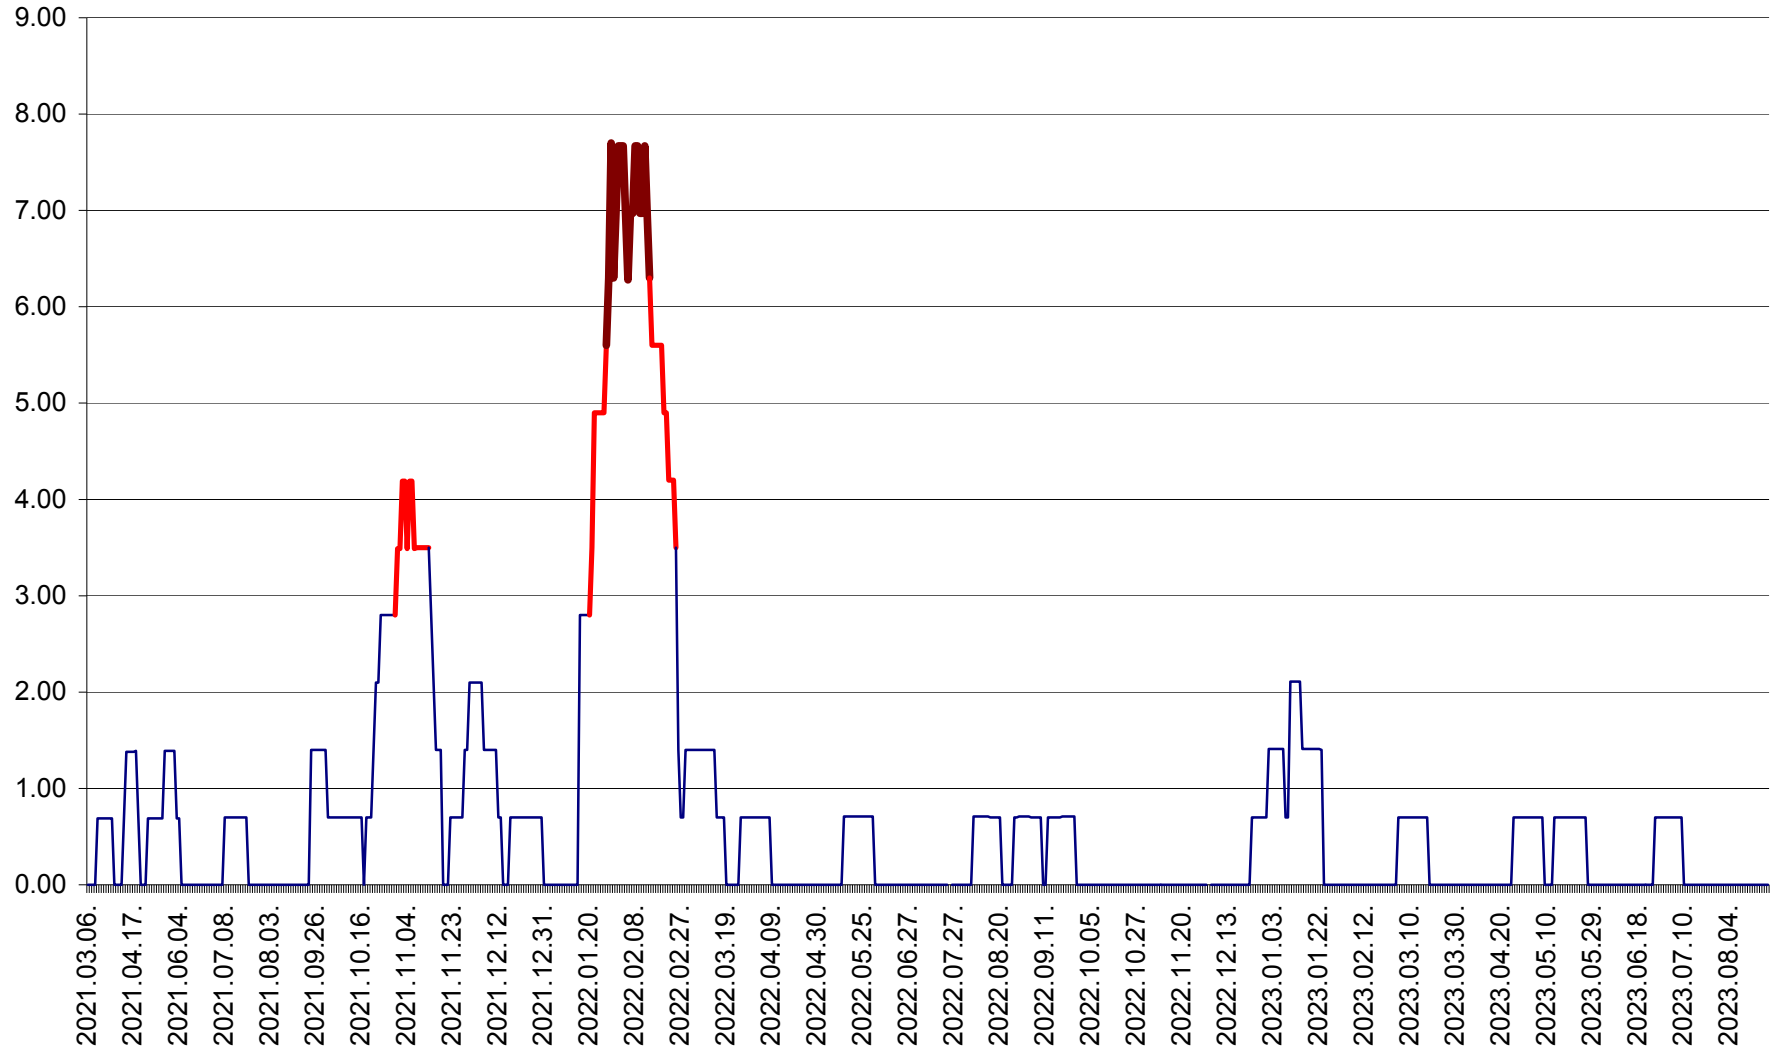

ORAȘ BĂLAN - Evoluția incidenței cumulate pe 14 zile la ‰ de locuitori
2021.03.07. - 2023.08.31.

BILBOR - Evolutia incidentei cumulate pe 14 zile la ‰ de locuitori
2021.03.07. - 2023.08.31.

ORAȘ BORSEC - Evolutia incidentei cumulate pe 14 zile la ‰ de locuitori
2021.03.07. - 2023.08.31.

CICEU - Evolutia incidentei cumulate pe 14 zile la ‰ de locuitori
2021.03.07. - 2023.08.31.

CIUCSÂNGEORGIU - Evolutia incidentei cumulate pe 14 zile la ‰ de locuitori
2021.03.07. - 2023.08.31.

CIUMANI - Evolutia incidentei cumulate pe 14 zile la ‰ de locuitori
2021.03.07. - 2023.08.31.

CORBU - Evolutia incidentei cumulate pe 14 zile la ‰ de locuitori
2021.03.07. - 2023.08.31.

CORUND - Evolutia incidentei cumulate pe 14 zile la ‰ de locuitori
2021.03.07. - 2023.08.31.

COZMENI - Evolutia incidentei cumulate pe 14 zile la % de locuitori
2021.03.07. - 2023.08.31.

ORAȘ CRISTURU SECUIESC - Evolutia incidentei cumulate pe 14 zile la ‰ de locuitori
2021.03.07. - 2023.08.31.

DĂNEȘTI - Evolutia incidentei cumulate pe 14 zile la ‰ de locuitori
2021.03.07. - 2023.08.31.