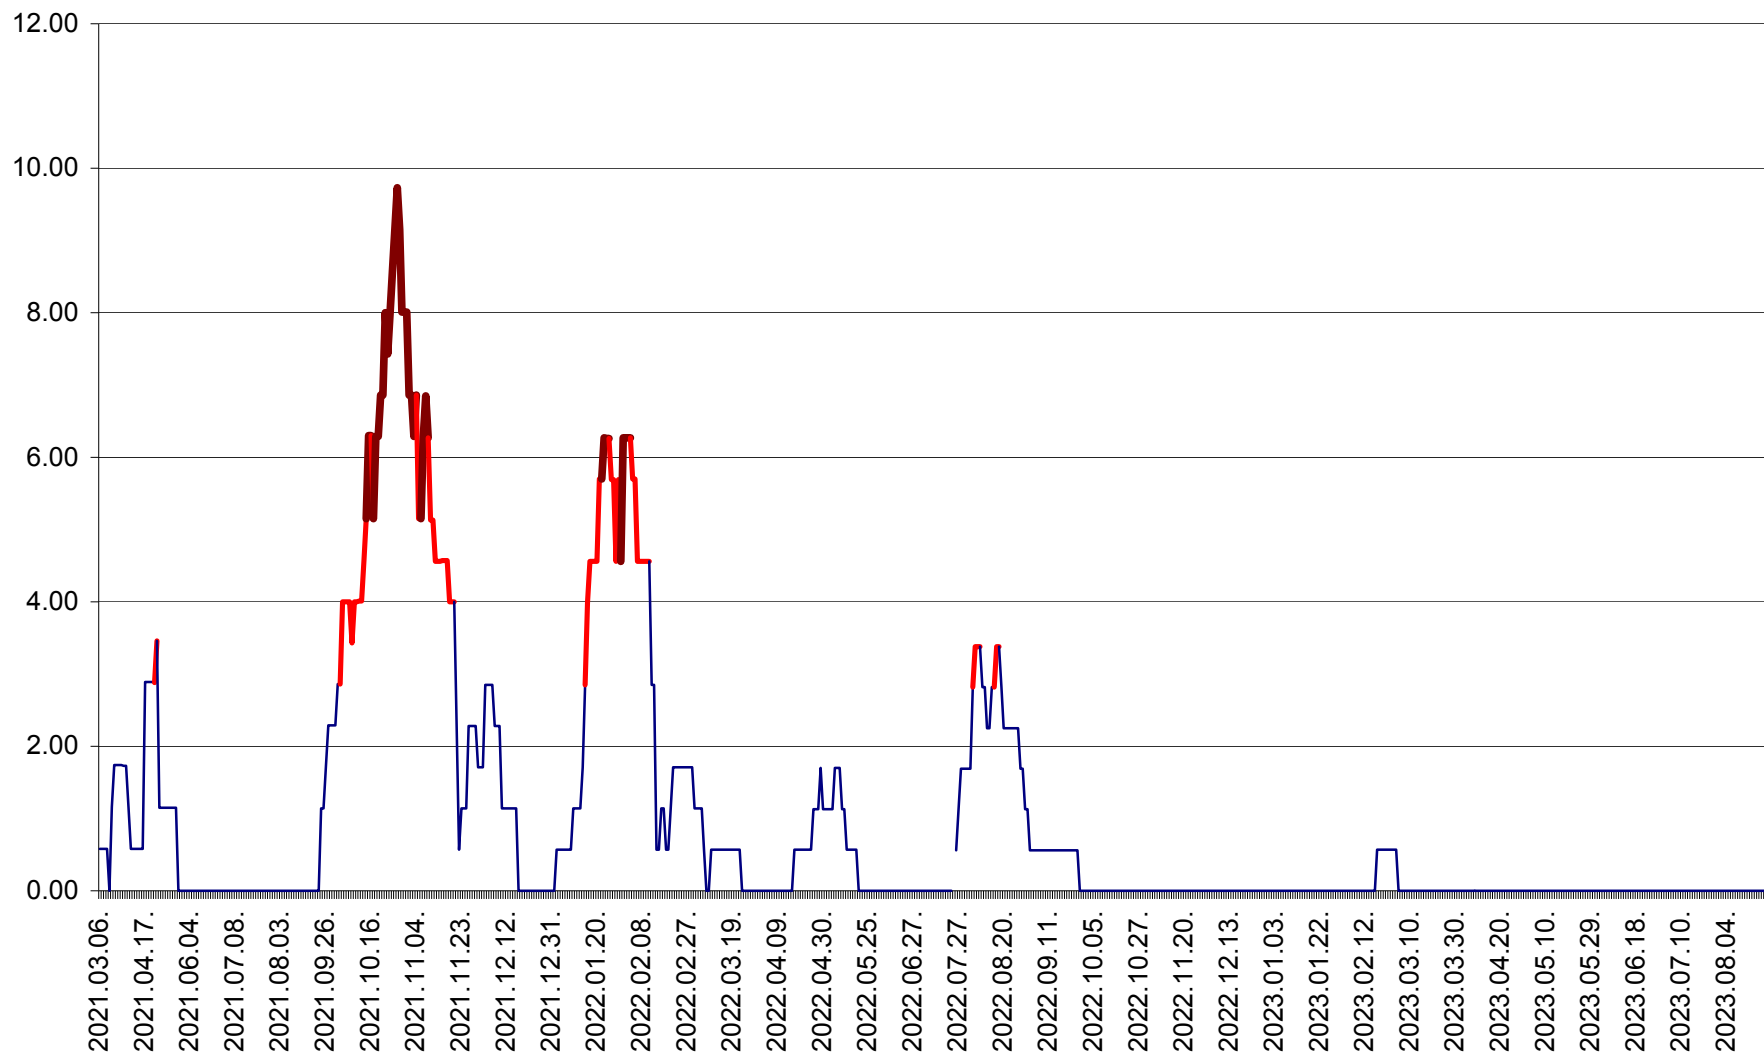

ORAȘ VLĂHIȚA - Evolutia incidentei cumulate pe 14 zile la ‰ de locuitori
2021.03.07. - 2023.08.31.