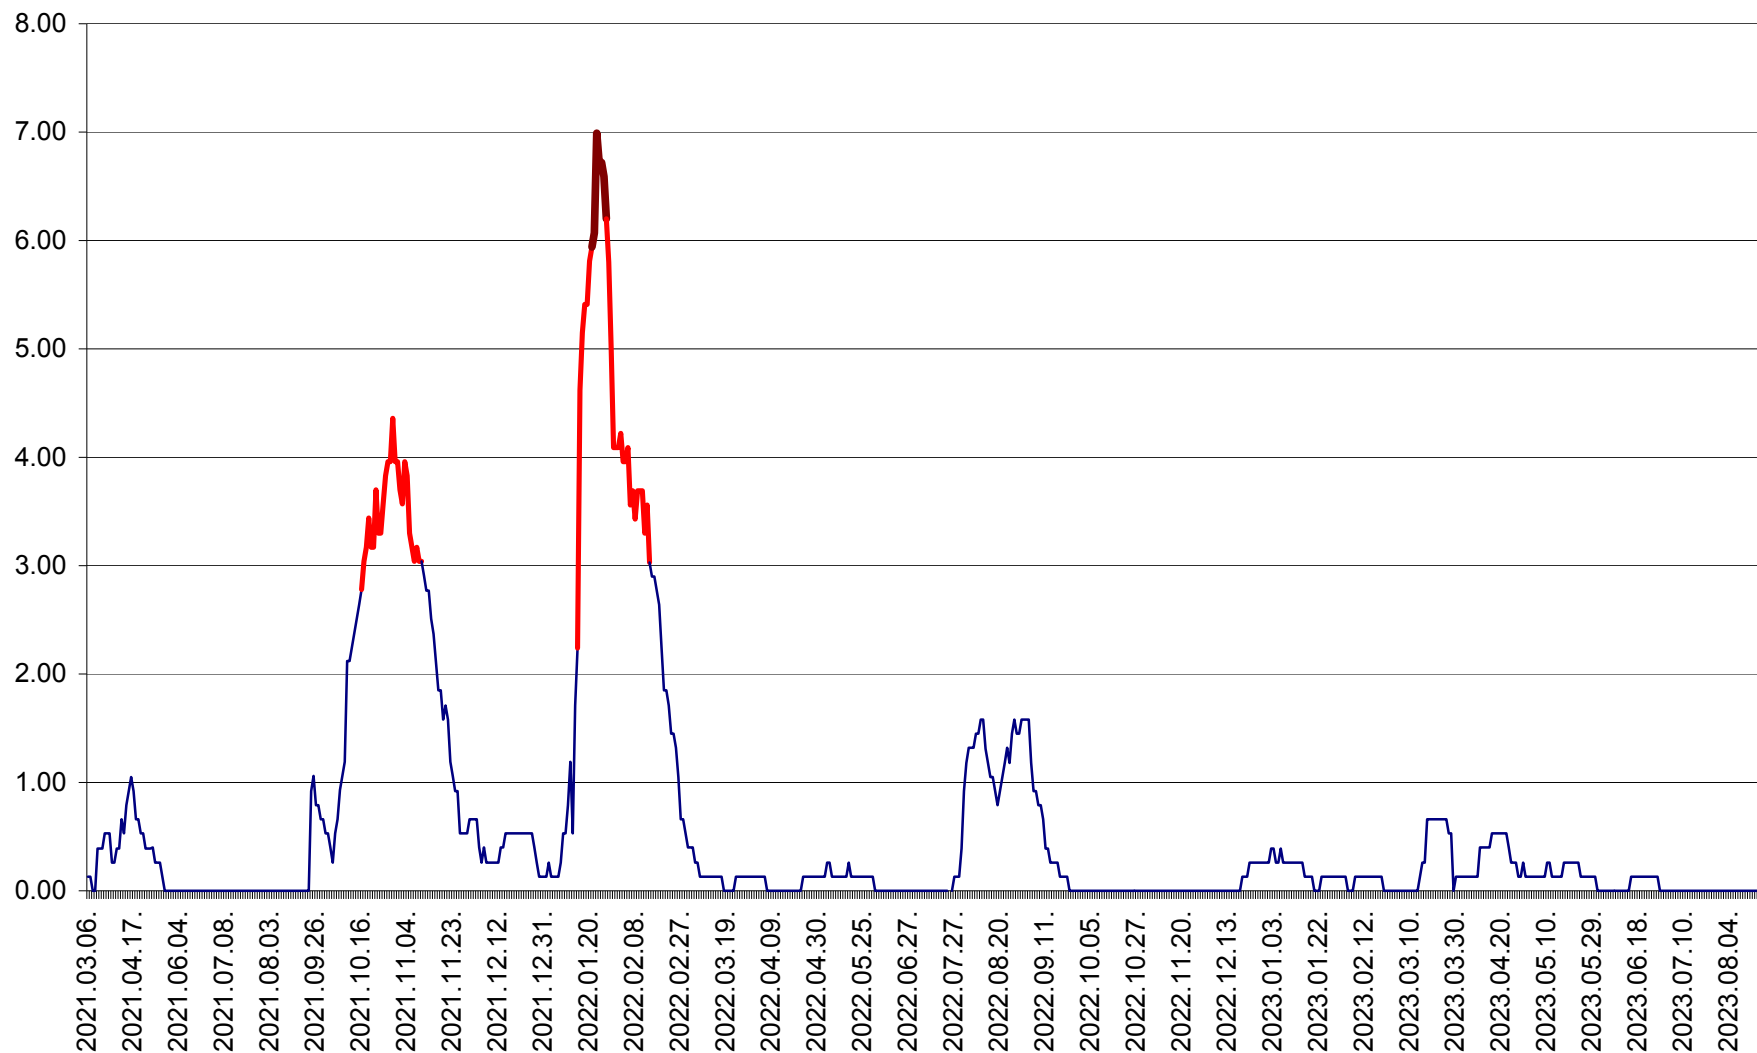

TUȘNAD - Evolutia incidentei cumulate pe 14 zile la ‰ de locuitori
2021.03.07. - 2023.08.31.

ULIEȘ - Evoluția incidenței cumulate pe 14 zile la ‰ de locuitori
2021.03.07. - 2023.08.31.

VĂRȘAG - Evolutia incidentei cumulate pe 14 zile la ‰ de locuitori
2021.03.07. - 2023.08.31.

ORAȘ VLĂHIȚA - Evolutia incidentei cumulate pe 14 zile la ‰ de locuitori
2021.03.07. - 2023.08.31.

VOȘLĂBENI - Evolutia incidentei cumulate pe 14 zile la ‰ de locuitori
2021.03.07. - 2023.08.31.

ZETEA - Evolutia incidentei cumulate pe 14 zile la ‰ de locuitori
2021.03.07. - 2023.08.31.