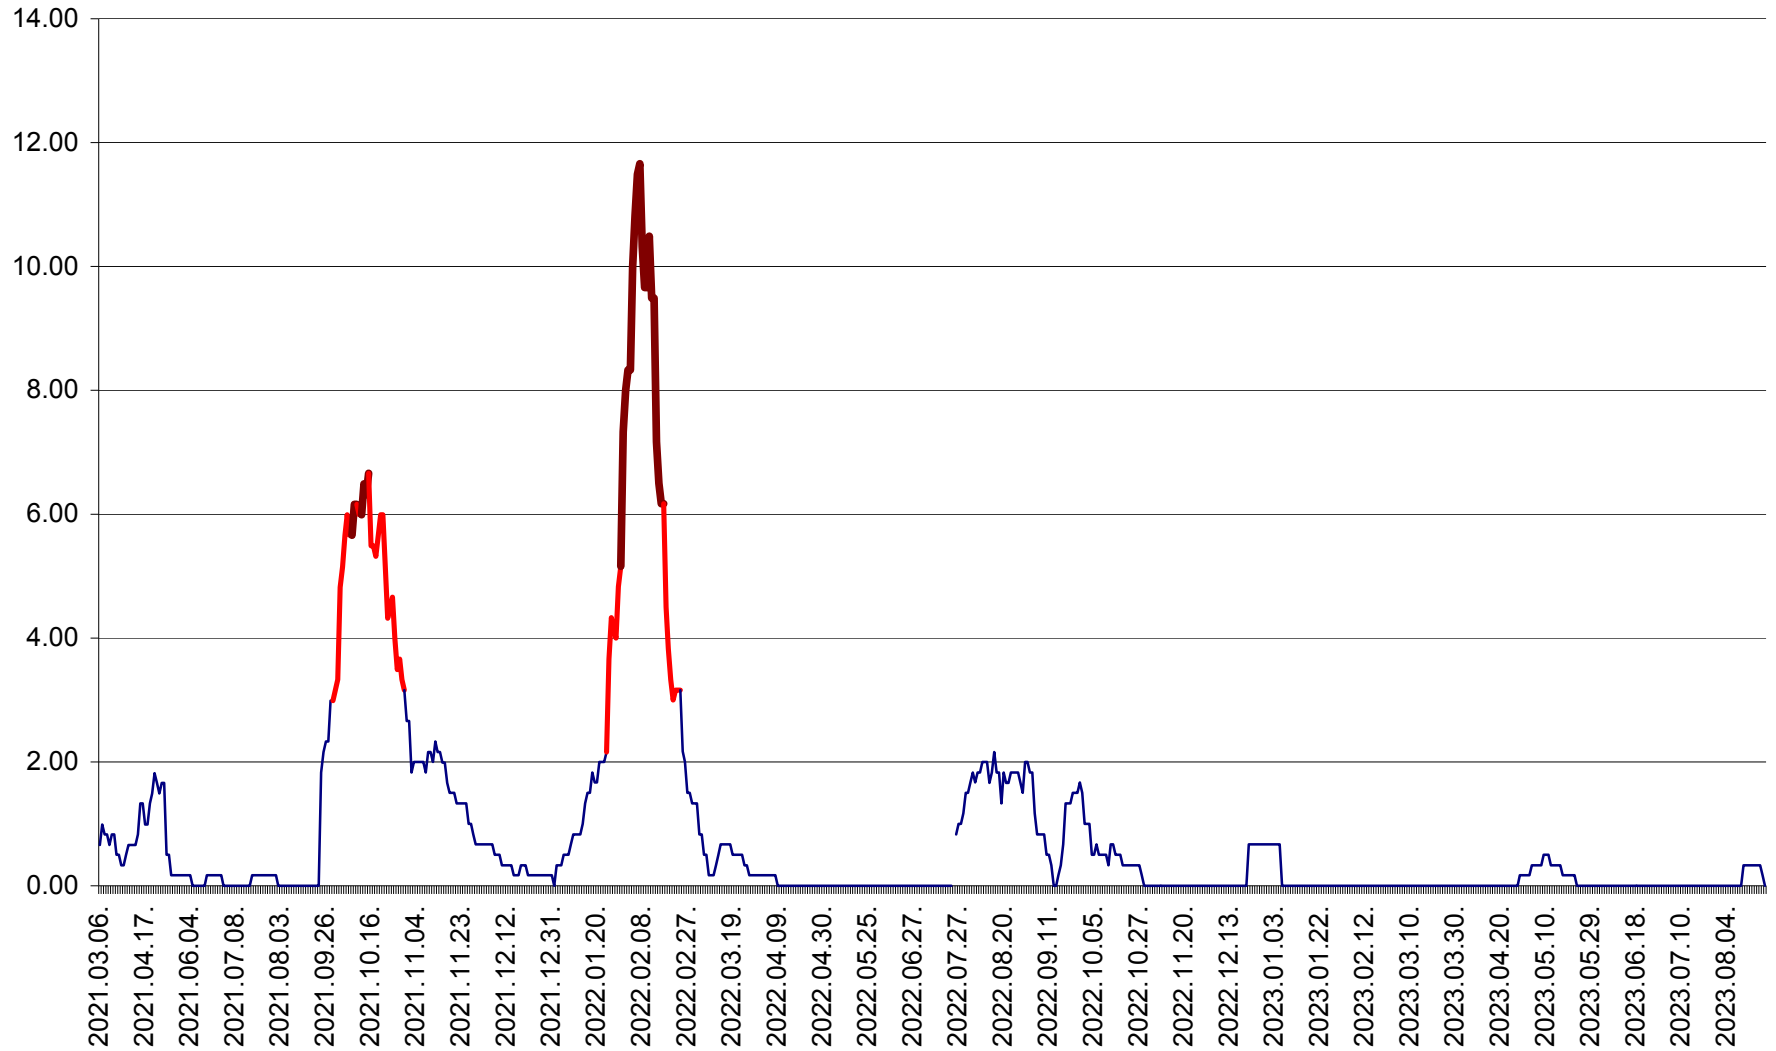

Total - Evolutia incidentei cumulate pe 14 zile la ‰ de locuitori
2021.03.07. - 2023.08.31.