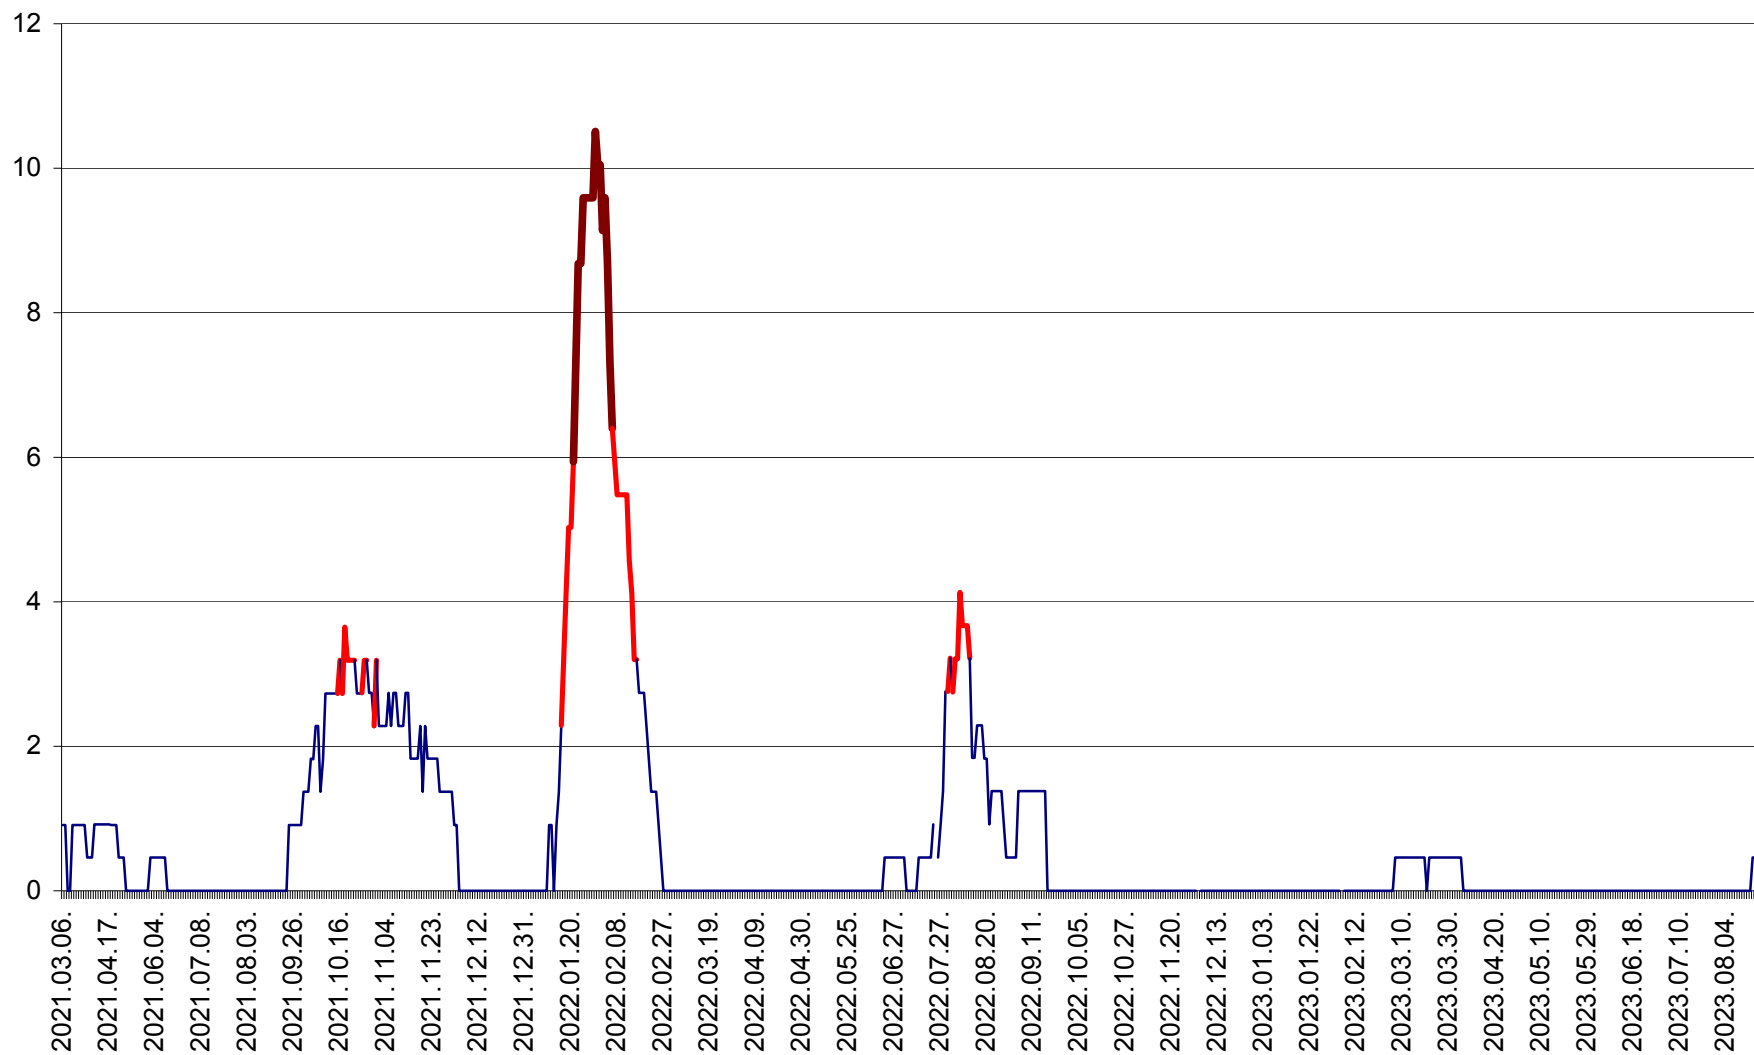

ORAȘ BĂLAN - Evoluția incidenței cumulate pe 14 zile la ‰ de locuitori
2021.03.07. - 2023.08.31.

BILBOR - Evolutia incidentei cumulate pe 14 zile la ‰ de locuitori
2021.03.07. - 2023.08.31.

ORAȘ BORSEC - Evolutia incidentei cumulate pe 14 zile la ‰ de locuitori
2021.03.07. - 2023.08.31.

CICEU - Evolutia incidentei cumulate pe 14 zile la ‰ de locuitori
2021.03.07. - 2023.08.31.

CIUCSÂNGEORGIU - Evolutia incidentei cumulate pe 14 zile la ‰ de locuitori
2021.03.07. - 2023.08.31.

CIUMANI - Evolutia incidentei cumulate pe 14 zile la ‰ de locuitori
2021.03.07. - 2023.08.31.

CORBU - Evolutia incidentei cumulate pe 14 zile la ‰ de locuitori
2021.03.07. - 2023.08.31.

CORUND - Evolutia incidentei cumulate pe 14 zile la ‰ de locuitori
2021.03.07. - 2023.08.31.

COZMENI - Evolutia incidentei cumulate pe 14 zile la % de locuitori
2021.03.07. - 2023.08.31.

ORAȘ CRISTURU SECUIESC - Evolutia incidentei cumulate pe 14 zile la ‰ de locuitori
2021.03.07. - 2023.08.31.

DĂNEȘTI - Evolutia incidentei cumulate pe 14 zile la ‰ de locuitori
2021.03.07. - 2023.08.31.