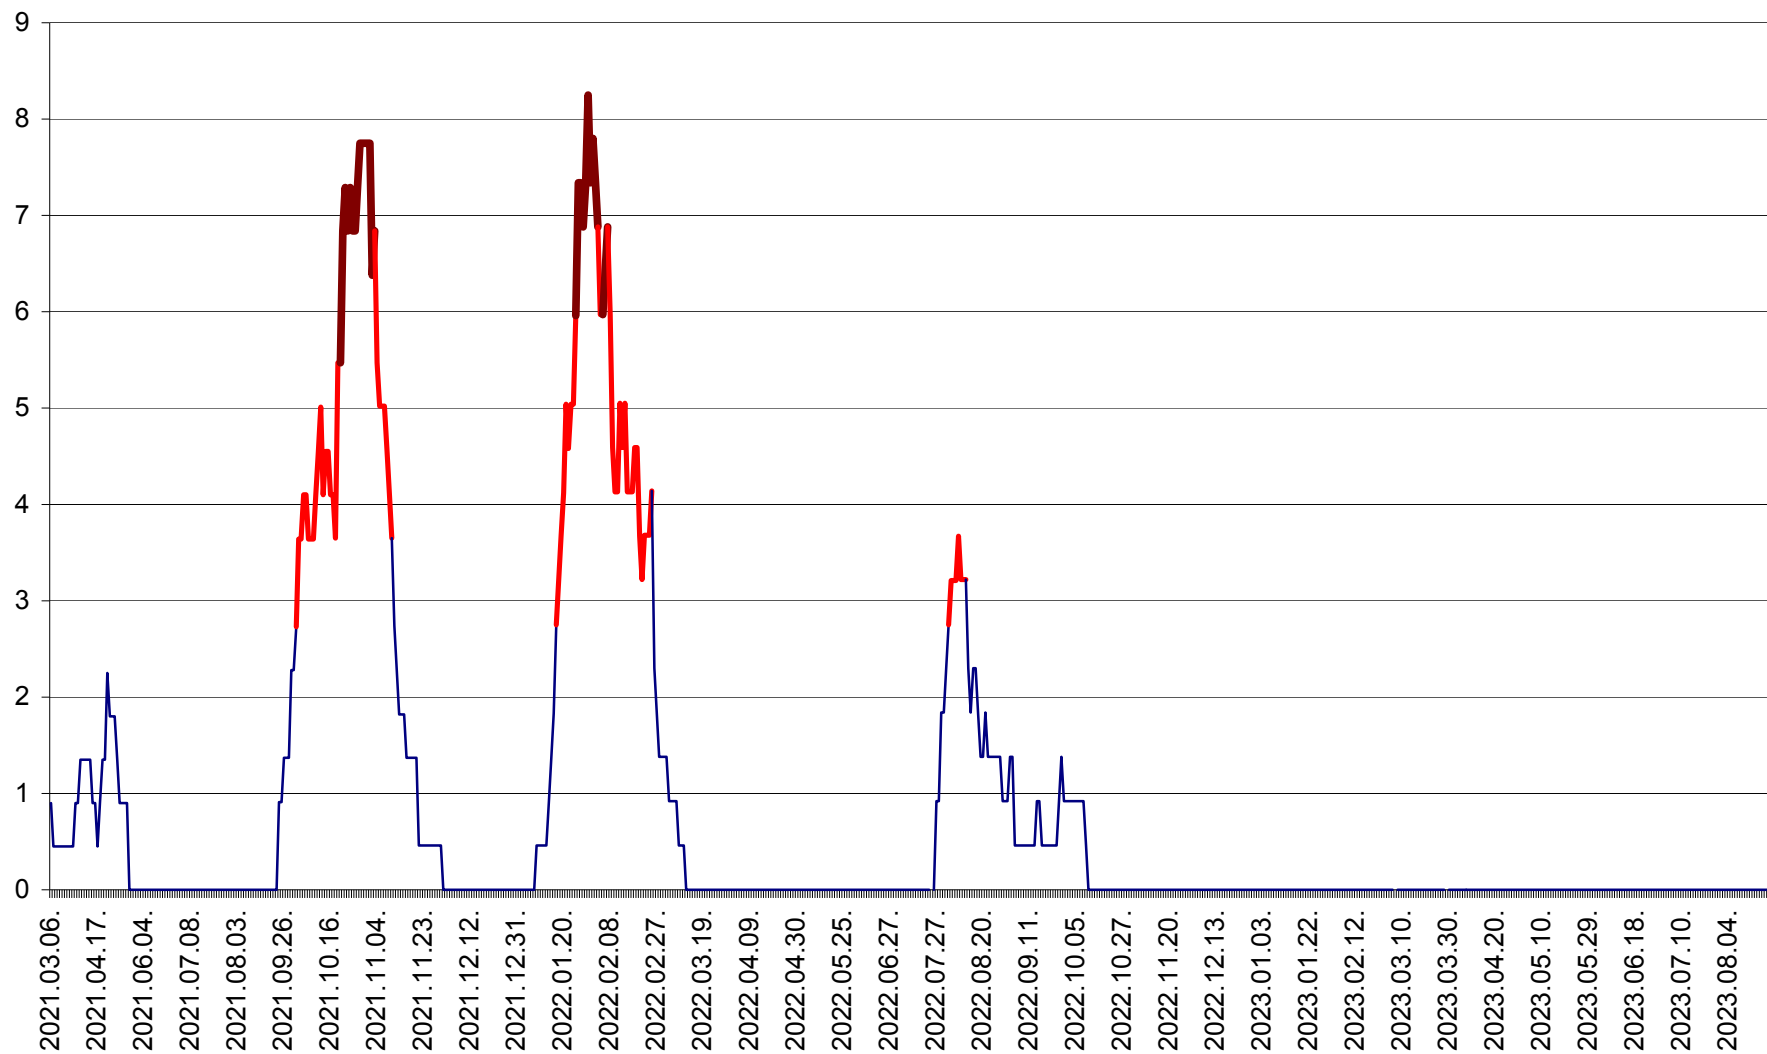

SÂNCRĂIENI - Evolutia incidentei cumulate pe 14 zile la ‰ de locuitori
2021.03.07. - 2023.08.31.

SÂNDOMIC - Evolutia incidentei cumulate pe 14 zile la ‰ de locuitori
2021.03.07. - 2023.08.31.

SÂNMARTIN - Evolutia incidentei cumulate pe 14 zile la ‰ de locuitori
2021.03.07. - 2023.08.31.

SÂNSIMION - Evolutia incidentei cumulate pe 14 zile la ‰ de locuitori
2021.03.07. - 2023.08.31.

SÂNTIMBRU - Evolutia incidentei cumulate pe 14 zile la ‰ de locuitori
2021.03.07. - 2023.08.31.

SĂRMAȘ - Evolutia incidentei cumulate pe 14 zile la ‰ de locuitori
2021.03.07. - 2023.08.31.