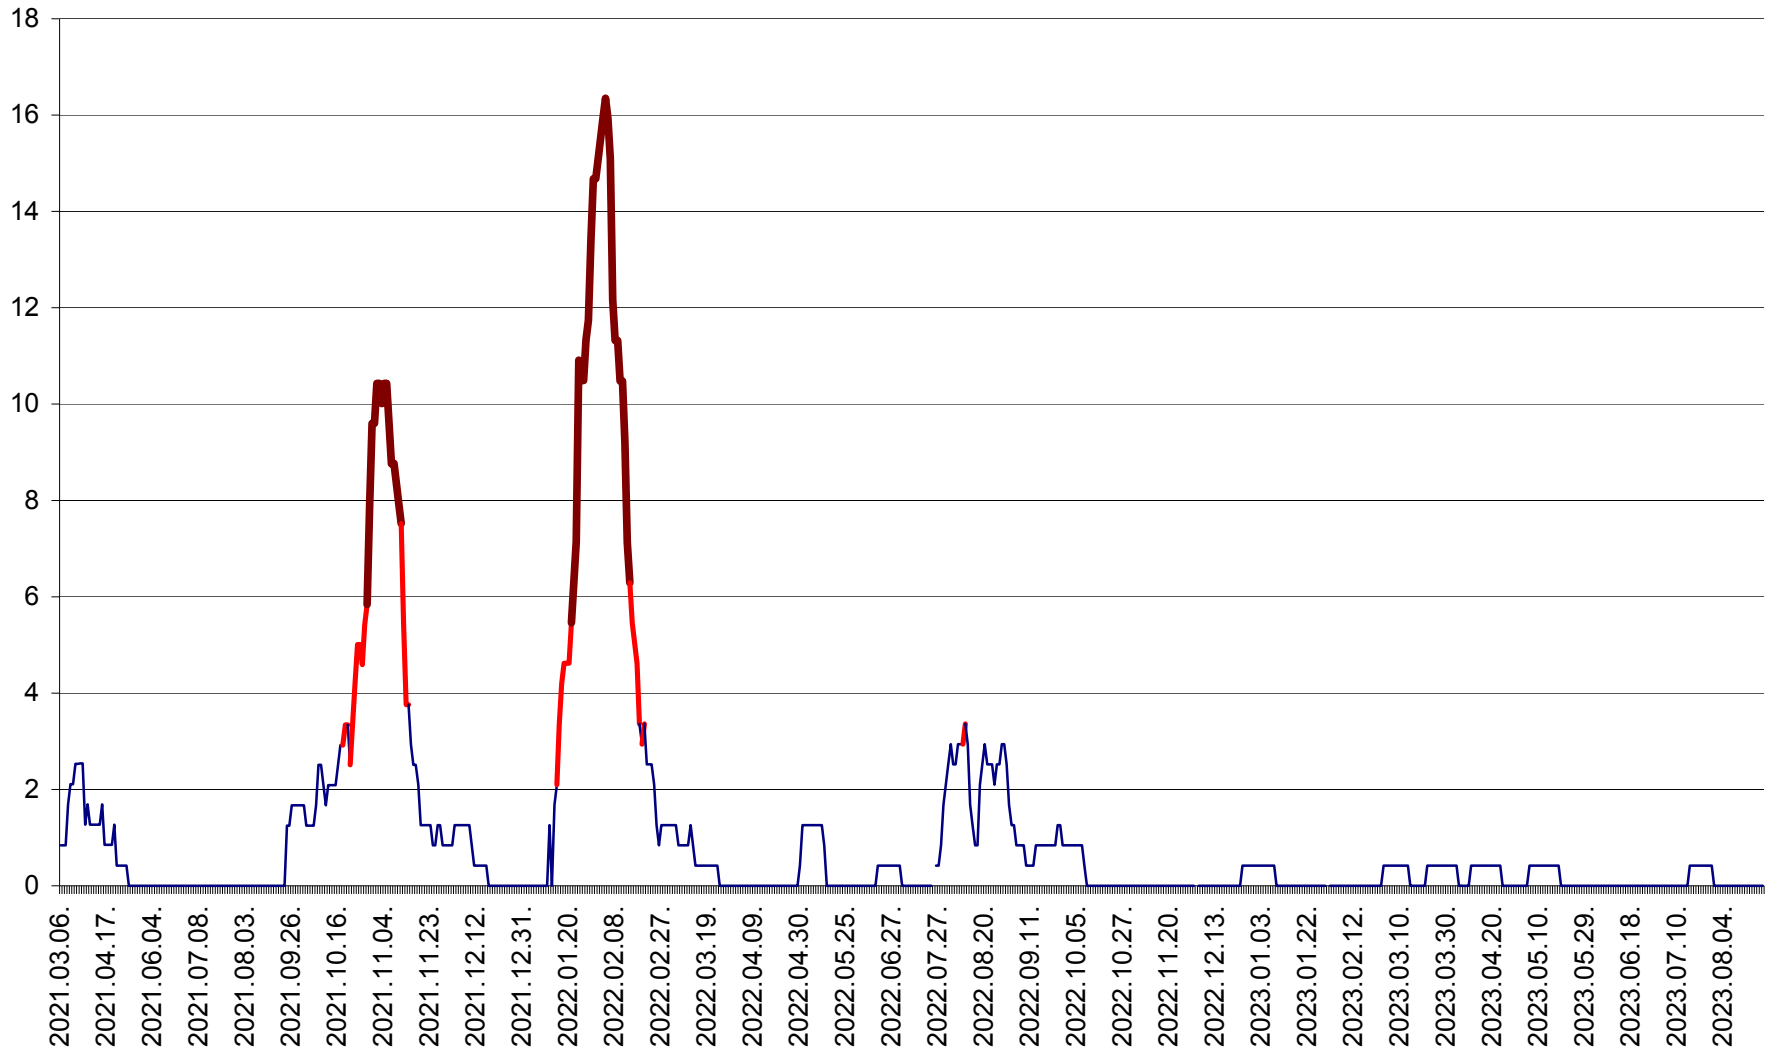

FELICENI - Evolutia incidentei cumulate pe 14 zile la % de locuitori
2021.03.07. - 2023.08.31.

FRUMOASA - Evolutia incidentei cumulate pe 14 zile la ‰ de locuitori
2021.03.07. - 2023.08.31.

GĂLĂUȚAȘ - Evoluția incidenței cumulate pe 14 zile la ‰ de locuitori
2021.03.07. - 2023.08.31.

MUNICIPIUL GHEORGHENI - Evolutia incidentei cumulate pe 14 zile la % de locuitori
2021.03.07. - 2023.08.31.

JOSENI - Evolutia incidentei cumulate pe 14 zile la ‰ de locuitori
2021.03.07. - 2023.08.31.

LĂZAREA - Evolutia incidentei cumulate pe 14 zile la % de locuitori
2021.03.07. - 2023.08.31.

LELICENI - Evolutia incidentei cumulate pe 14 zile la ‰ de locuitori
2021.03.07. - 2023.08.31.

LUETA - Evolutia incidentei cumulate pe 14 zile la ‰ de locuitori
2021.03.07. - 2023.08.31.

LUNCA DE JOS - Evolutia incidentei cumulate pe 14 zile la ‰ de locuitori
2021.03.07. - 2023.08.31.