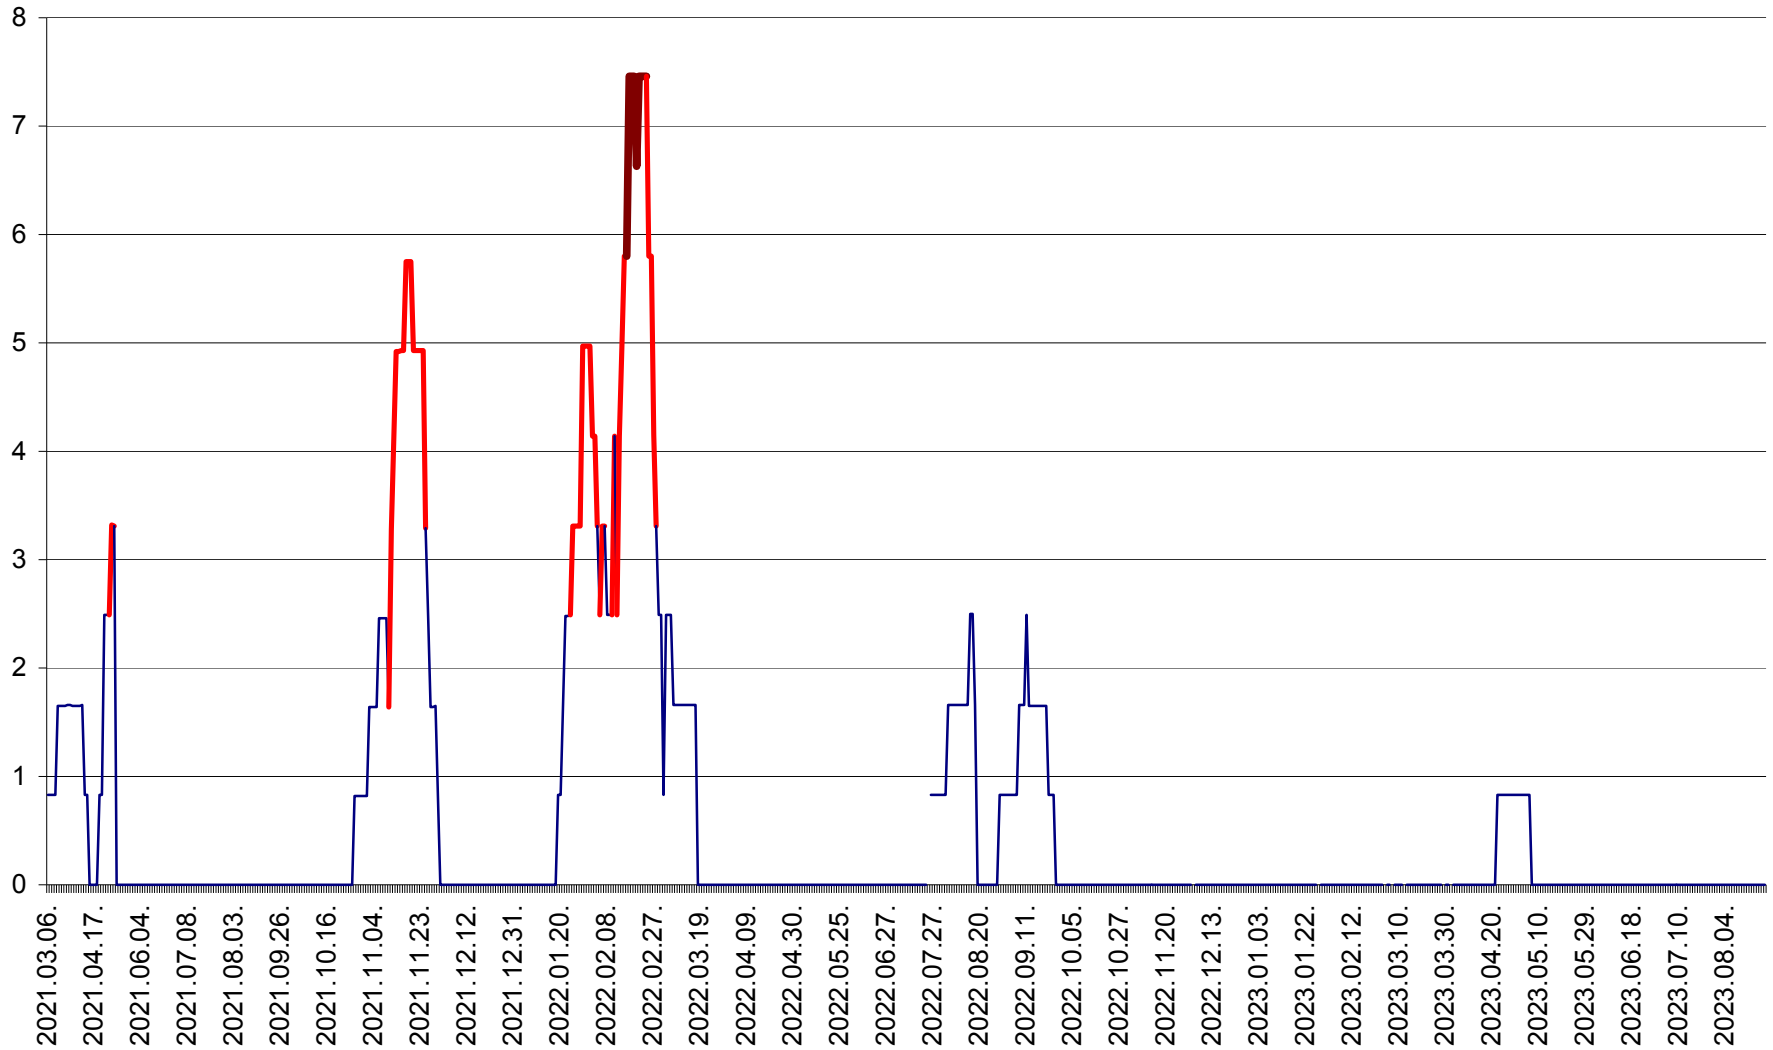

PLĂIEȘII DE JOS - Evoluția incidentei cumulate pe 14 zile la ‰ de locuitori
2021.03.07. - 2023.08.31.

PORUMBENI - Evolutia incidentei cumulate pe 14 zile la ‰ de locuitori
2021.03.07. - 2023.08.31.

PRAID - Evolutia incidentei cumulate pe 14 zile la ‰ de locuitori
2021.03.07. - 2023.08.31.

RACU - Evolutia incidentei cumulate pe 14 zile la ‰ de locuitori
2021.03.07. - 2023.08.31.

REMETEA - Evolutia incidentei cumulate pe 14 zile la % de locuitori
2021.03.07. - 2023.08.31.

SĂCEL - Evolutia incidentei cumulate pe 14 zile la ‰ de locuitori
2021.03.07. - 2023.08.31.