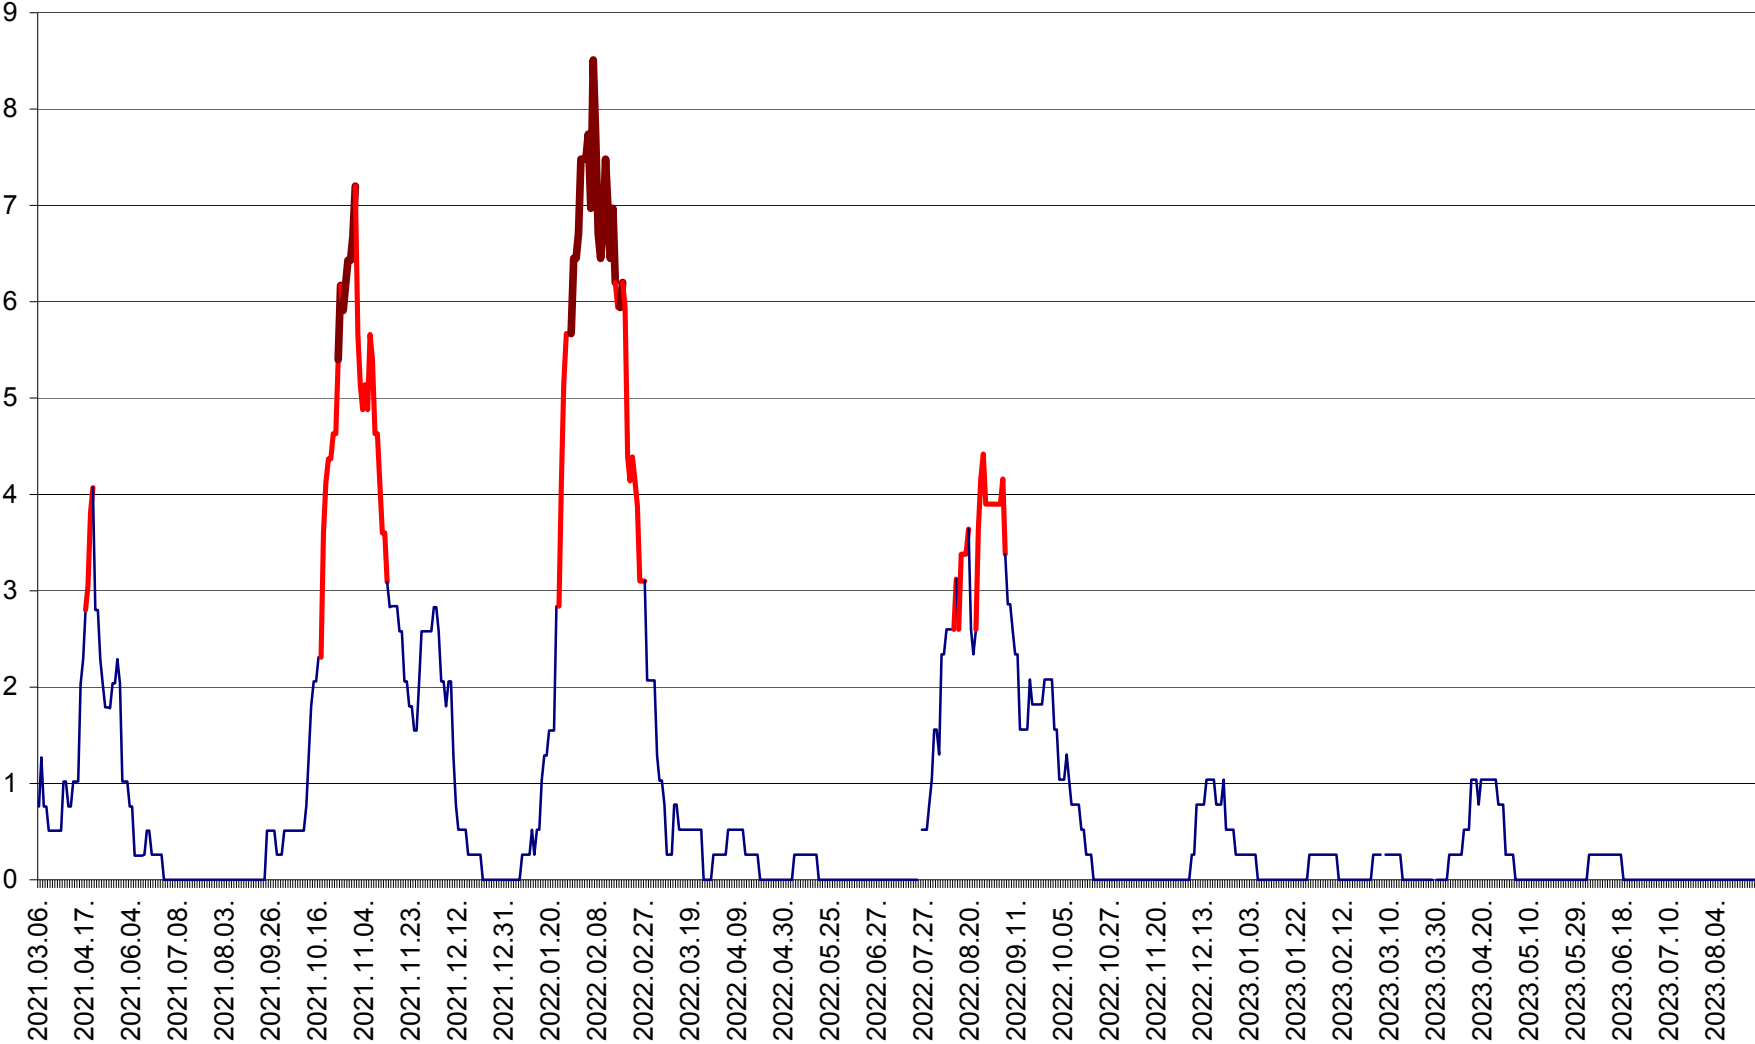

SUBCETATE - Evolutia incidentei cumulate pe 14 zile la ‰ de locuitori
2021.03.07. - 2023.08.31.