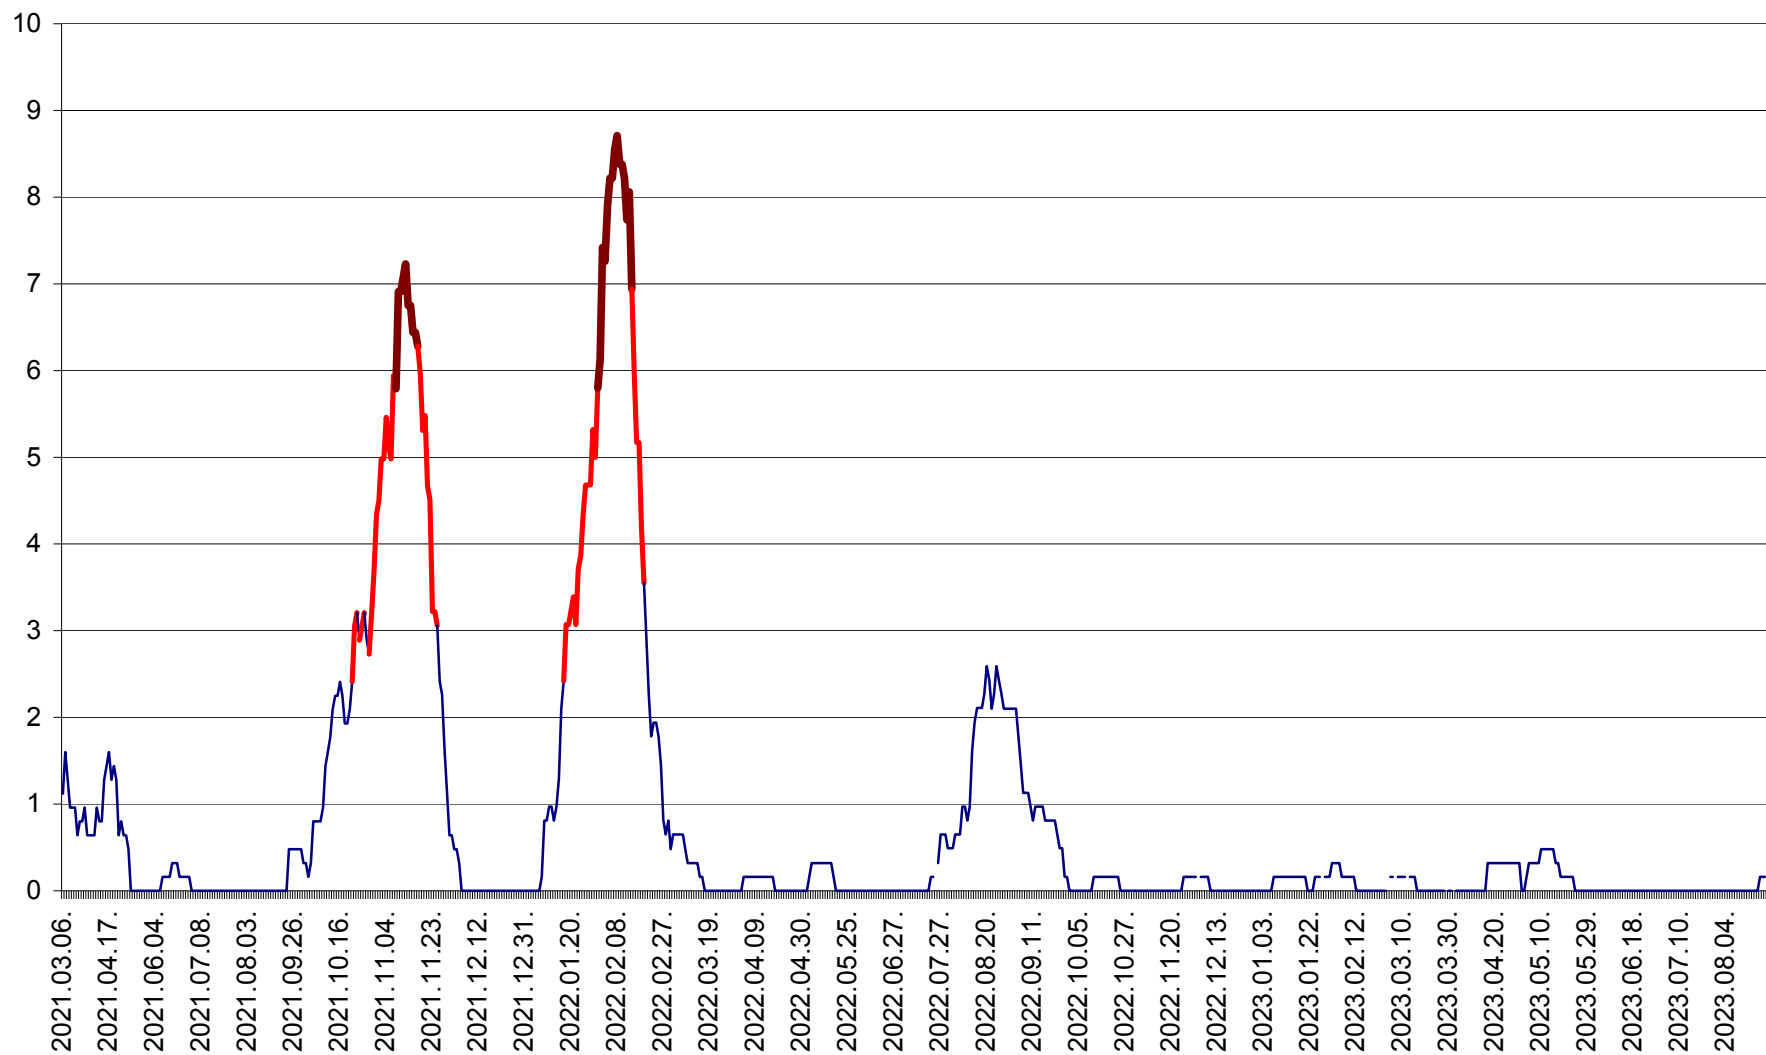

RACU - Evolutia incidentei cumulate pe 14 zile la ‰ de locuitori
2021.03.07. - 2023.08.31.

REMETEA - Evolutia incidentei cumulate pe 14 zile la % de locuitori
2021.03.07. - 2023.08.31.

SĂCEL - Evolutia incidentei cumulate pe 14 zile la ‰ de locuitori
2021.03.07. - 2023.08.31.

SÂNCRĂIENI - Evolutia incidentei cumulate pe 14 zile la ‰ de locuitori
2021.03.07. - 2023.08.31.

SÂNDOMIC - Evolutia incidentei cumulate pe 14 zile la ‰ de locuitori
2021.03.07. - 2023.08.31.

SÂNMARTIN - Evolutia incidentei cumulate pe 14 zile la ‰ de locuitori
2021.03.07. - 2023.08.31.