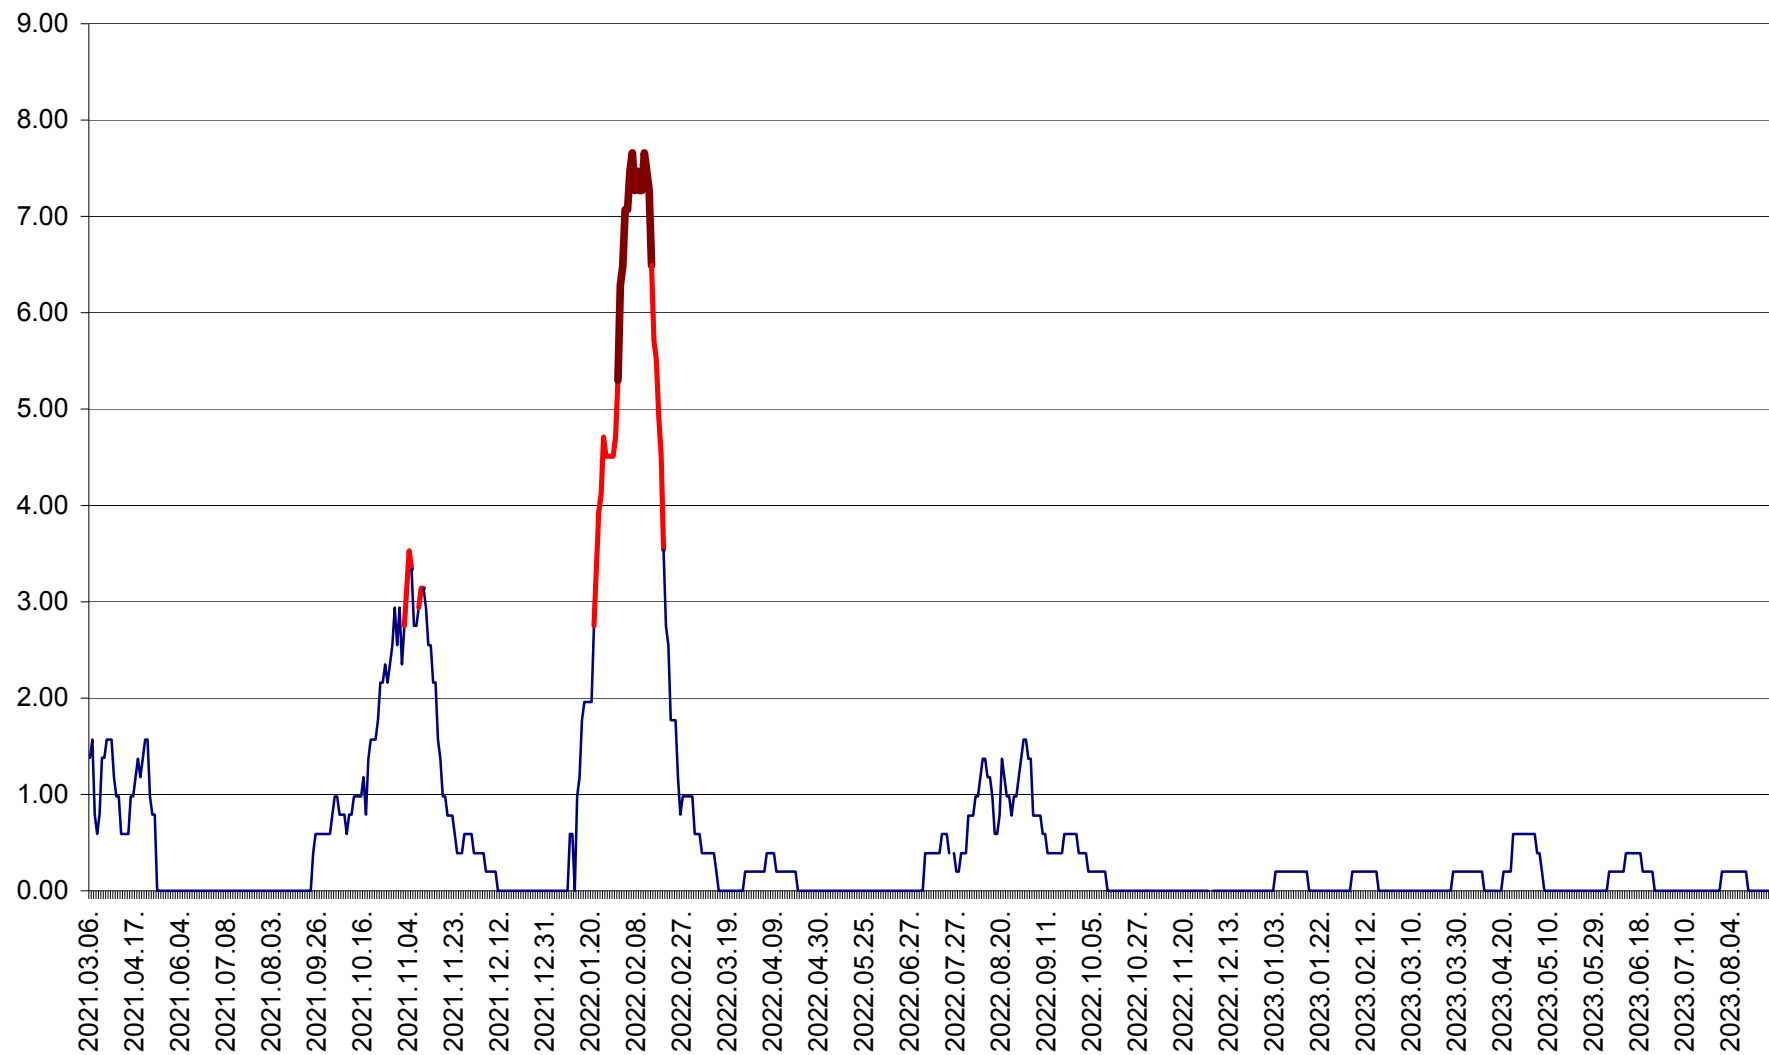

ORAȘ BĂLAN - Evoluția incidenței cumulate pe 14 zile la ‰ de locuitori
2021.03.07. - 2023.08.31.

BILBOR - Evolutia incidentei cumulate pe 14 zile la ‰ de locuitori
2021.03.07. - 2023.08.31.

ORAȘ BORSEC - Evolutia incidentei cumulate pe 14 zile la ‰ de locuitori
2021.03.07. - 2023.08.31.

BRĂDEȘTI - Evoluția incidenței cumulate pe 14 zile la ‰ de locuitori
2021.03.07. - 2023.08.31.

CĂPÂLNIȚA - Evolutia incidentei cumulate pe 14 zile la ‰ de locuitori
2021.03.07. - 2023.08.31.

CÂRȚA - Evolutia incidentei cumulate pe 14 zile la ‰ de locuitori
2021.03.07. - 2023.08.31.

CICEU - Evolutia incidentei cumulate pe 14 zile la ‰ de locuitori
2021.03.07. - 2023.08.31.

CIUCSÂNGEORGIU - Evolutia incidentei cumulate pe 14 zile la ‰ de locuitori
2021.03.07. - 2023.08.31.

CIUMANI - Evolutia incidentei cumulate pe 14 zile la ‰ de locuitori
2021.03.07. - 2023.08.31.

CORBU - Evolutia incidentei cumulate pe 14 zile la ‰ de locuitori
2021.03.07. - 2023.08.31.

CORUND - Evolutia incidentei cumulate pe 14 zile la ‰ de locuitori
2021.03.07. - 2023.08.31.

COZMENI - Evolutia incidentei cumulate pe 14 zile la % de locuitori
2021.03.07. - 2023.08.31.