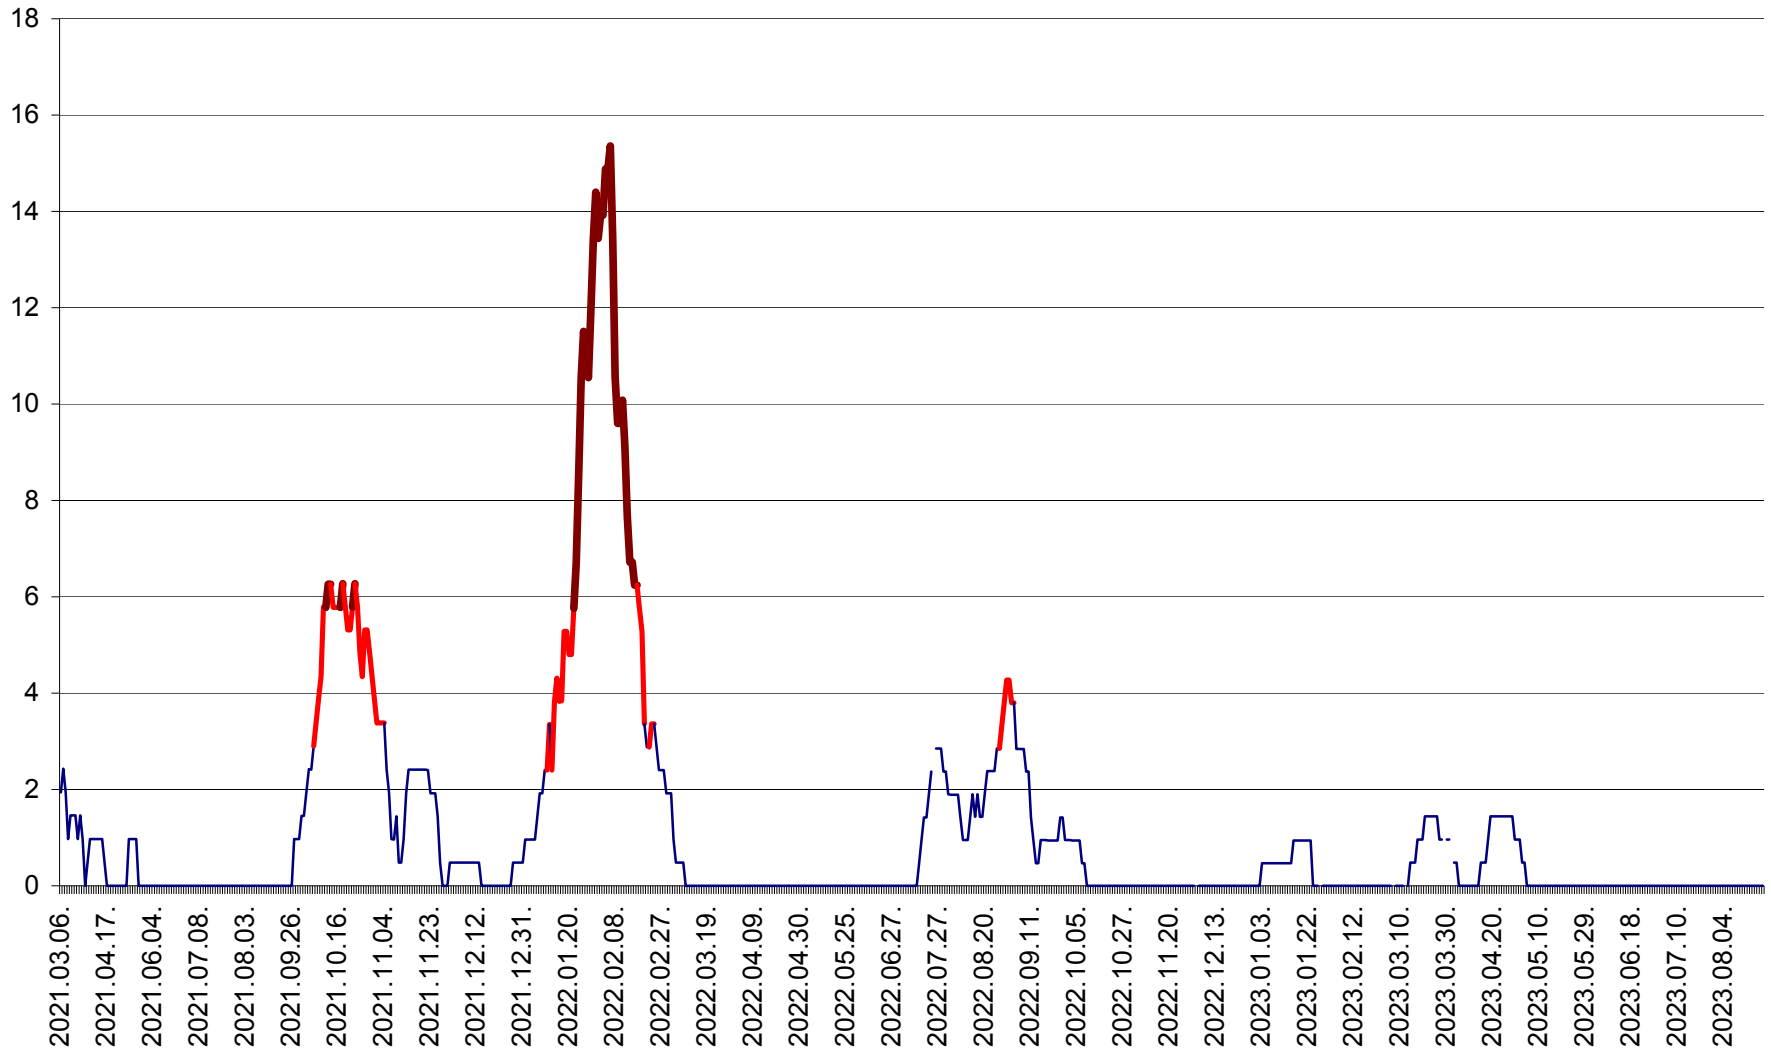

PLĂIEȘII DE JOS - Evoluția incidentei cumulate pe 14 zile la ‰ de locuitori
2021.03.07. - 2023.08.31.