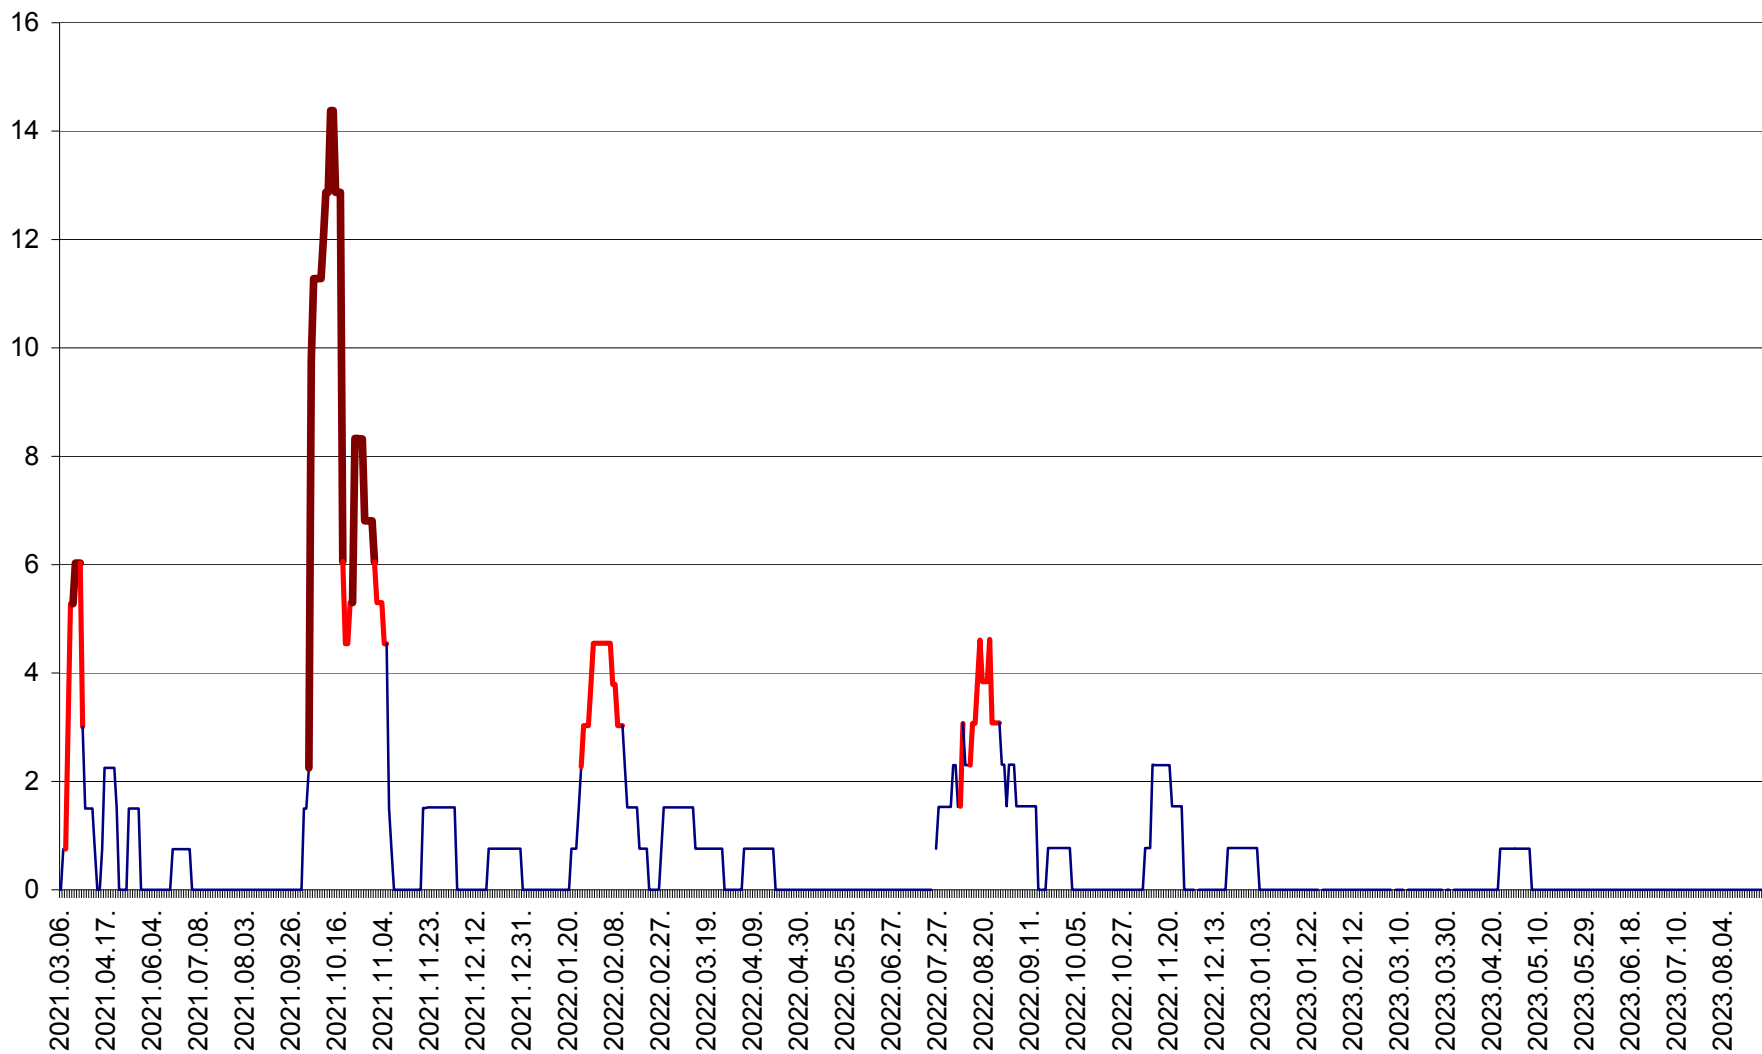

MEREȘTI - Evolutia incidentei cumulate pe 14 zile la ‰ de locuitori
2021.03.07. - 2023.08.31.

MUNICIPIUL MIERCUREA-CIUC - Evolutia incidentei cumulate pe 14 zile la ‰ de locuitori
2021.03.07. - 2023.08.31.

MIHĂILENI - Evolutia incidentei cumulate pe 14 zile la ‰ de locuitori
2021.03.07. - 2023.08.31.

MUGENI - Evolutia incidentei cumulate pe 14 zile la ‰ de locuitori
2021.03.07. - 2023.08.31.

OCLAND - Evolutia incidentei cumulate pe 14 zile la ‰ de locuitori
2021.03.07. - 2023.08.31.