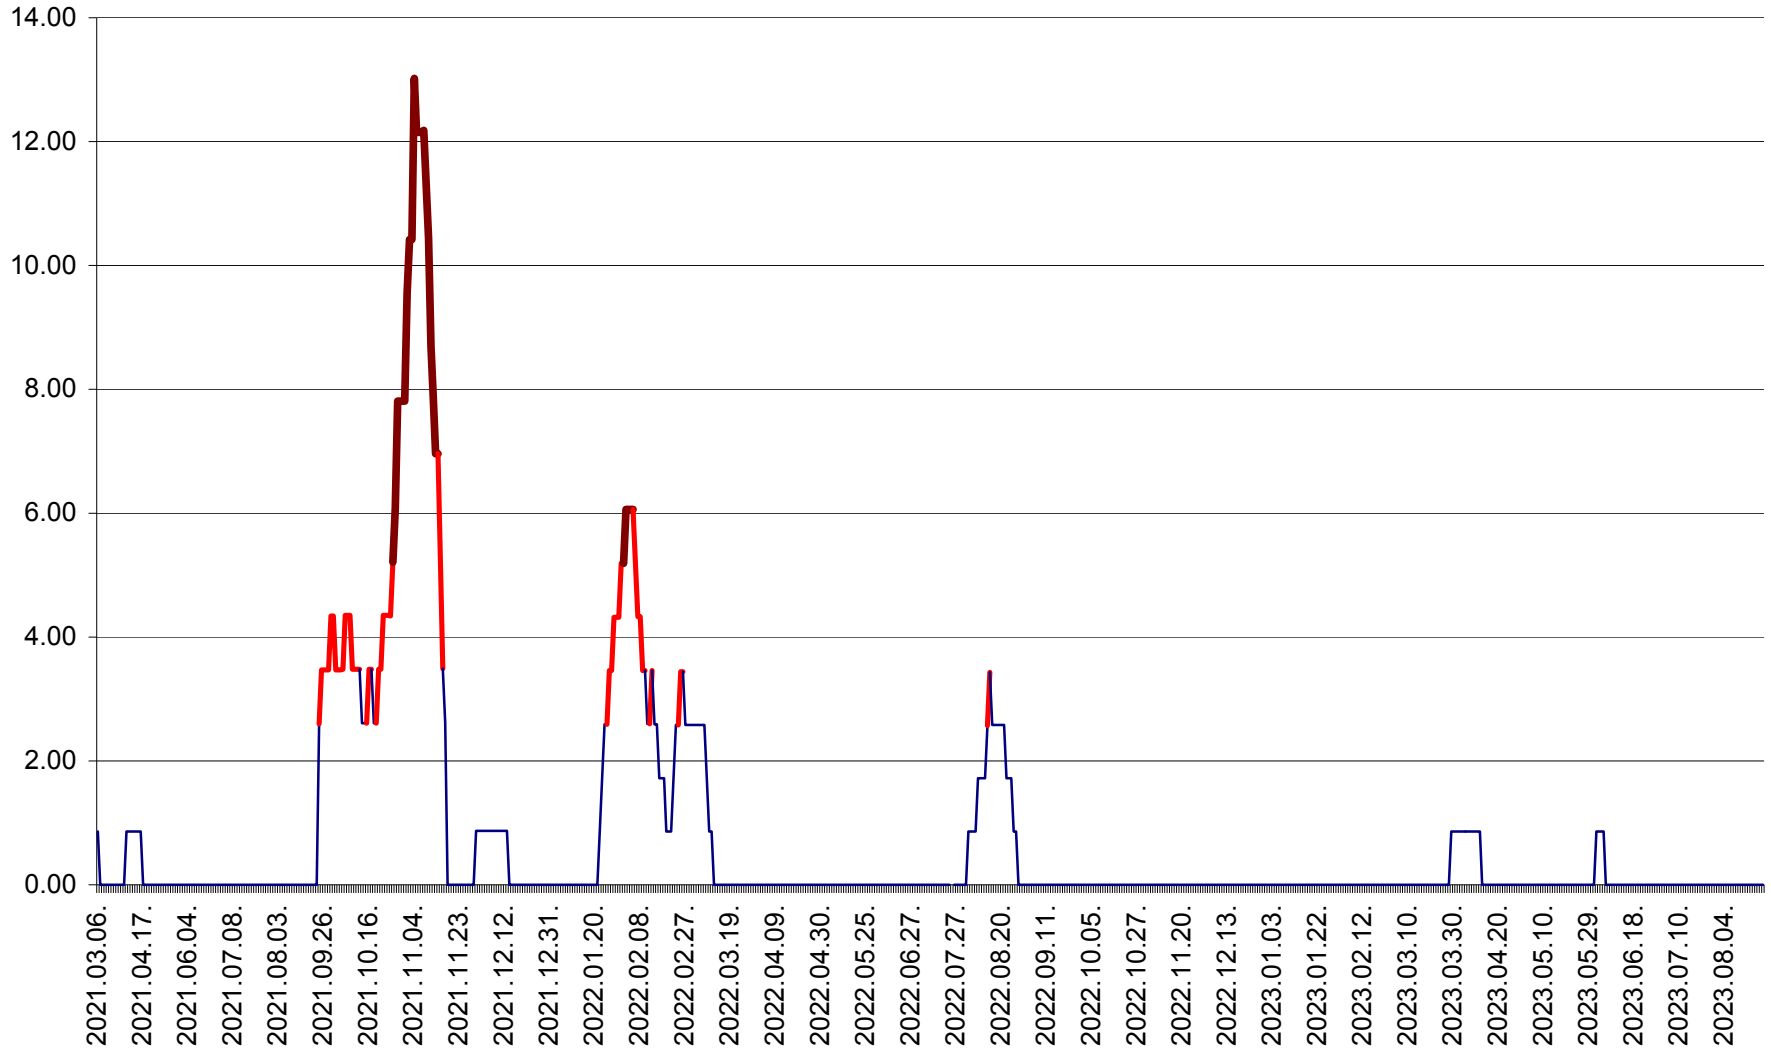

VĂRȘAG - Evolutia incidentei cumulate pe 14 zile la ‰ de locuitori
2021.03.07. - 2023.08.31.

ULIEȘ - Evoluția incidenței cumulate pe 14 zile la ‰ de locuitori
2021.03.07. - 2023.08.31.