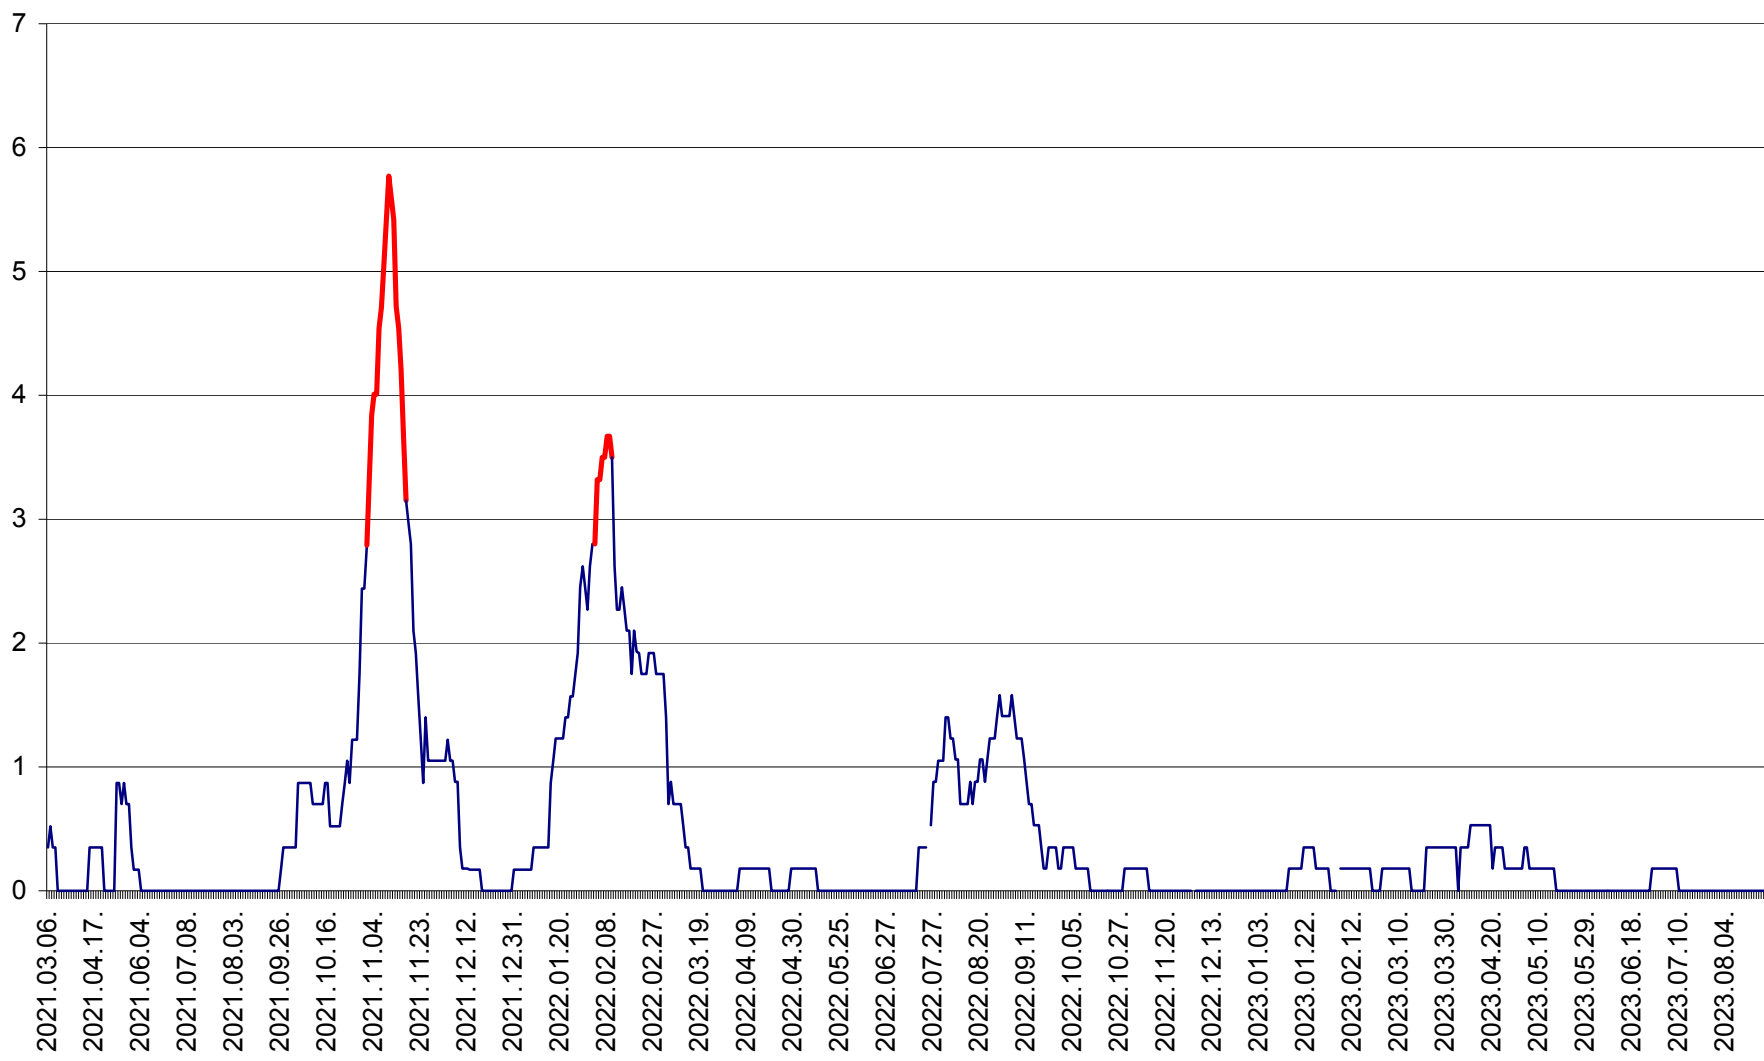

ORAȘ BĂLAN - Evoluția incidenței cumulate pe 14 zile la ‰ de locuitori
2021.03.07. - 2023.08.31.

BILBOR - Evolutia incidentei cumulate pe 14 zile la ‰ de locuitori
2021.03.07. - 2023.08.31.

ORAȘ BORSEC - Evolutia incidentei cumulate pe 14 zile la ‰ de locuitori
2021.03.07. - 2023.08.31.

CORBU - Evolutia incidentei cumulate pe 14 zile la ‰ de locuitori
2021.03.07. - 2023.08.31.

CORUND - Evolutia incidentei cumulate pe 14 zile la ‰ de locuitori
2021.03.07. - 2023.08.31.

COZMENI - Evolutia incidentei cumulate pe 14 zile la % de locuitori
2021.03.07. - 2023.08.31.

ORAȘ CRISTURU SECUIESC - Evolutia incidentei cumulate pe 14 zile la ‰ de locuitori
2021.03.07. - 2023.08.31.

DĂNEȘTI - Evolutia incidentei cumulate pe 14 zile la ‰ de locuitori
2021.03.07. - 2023.08.31.

DÂRJIU - Evolutia incidentei cumulate pe 14 zile la ‰ de locuitori
2021.03.07. - 2023.08.31.

DEALU - Evolutia incidentei cumulate pe 14 zile la ‰ de locuitori
2021.03.07. - 2023.08.31.

DITRĂU - Evolutia incidentei cumulate pe 14 zile la ‰ de locuitori
2021.03.07. - 2023.08.31.