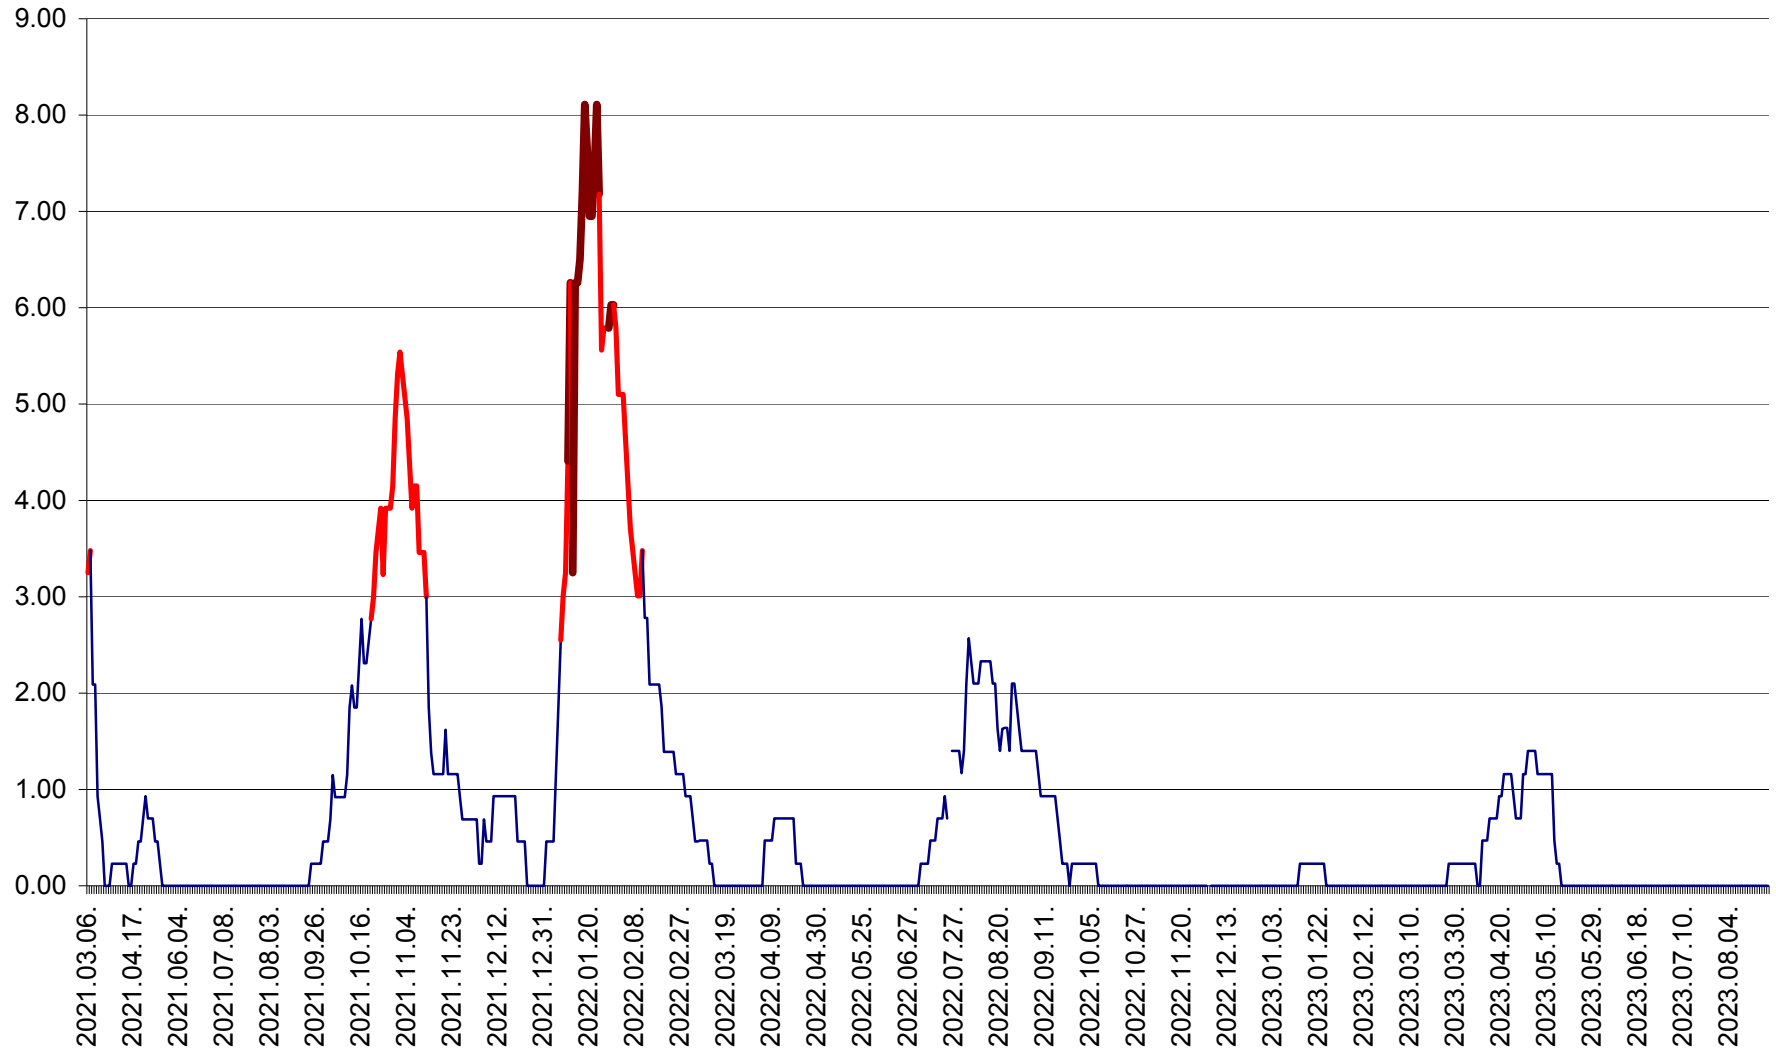

ORAȘ BĂLAN - Evoluția incidenței cumulate pe 14 zile la ‰ de locuitori
2021.03.07. - 2023.08.31.

BILBOR - Evolutia incidentei cumulate pe 14 zile la ‰ de locuitori
2021.03.07. - 2023.08.31.

ORAȘ BORSEC - Evolutia incidentei cumulate pe 14 zile la ‰ de locuitori
2021.03.07. - 2023.08.31.

BRĂDEȘTI - Evoluția incidenței cumulate pe 14 zile la ‰ de locuitori
2021.03.07. - 2023.08.31.

CĂPÂLNIȚA - Evolutia incidentei cumulate pe 14 zile la ‰ de locuitori
2021.03.07. - 2023.08.31.

CÂRȚA - Evolutia incidentei cumulate pe 14 zile la ‰ de locuitori
2021.03.07. - 2023.08.31.

CICEU - Evolutia incidentei cumulate pe 14 zile la ‰ de locuitori
2021.03.07. - 2023.08.31.

CIUCSÂNGEORGIU - Evolutia incidentei cumulate pe 14 zile la ‰ de locuitori
2021.03.07. - 2023.08.31.

CIUMANI - Evolutia incidentei cumulate pe 14 zile la ‰ de locuitori
2021.03.07. - 2023.08.31.

CORBU - Evolutia incidentei cumulate pe 14 zile la ‰ de locuitori
2021.03.07. - 2023.08.31.

CORUND - Evolutia incidentei cumulate pe 14 zile la ‰ de locuitori
2021.03.07. - 2023.08.31.

COZMENI - Evolutia incidentei cumulate pe 14 zile la % de locuitori
2021.03.07. - 2023.08.31.