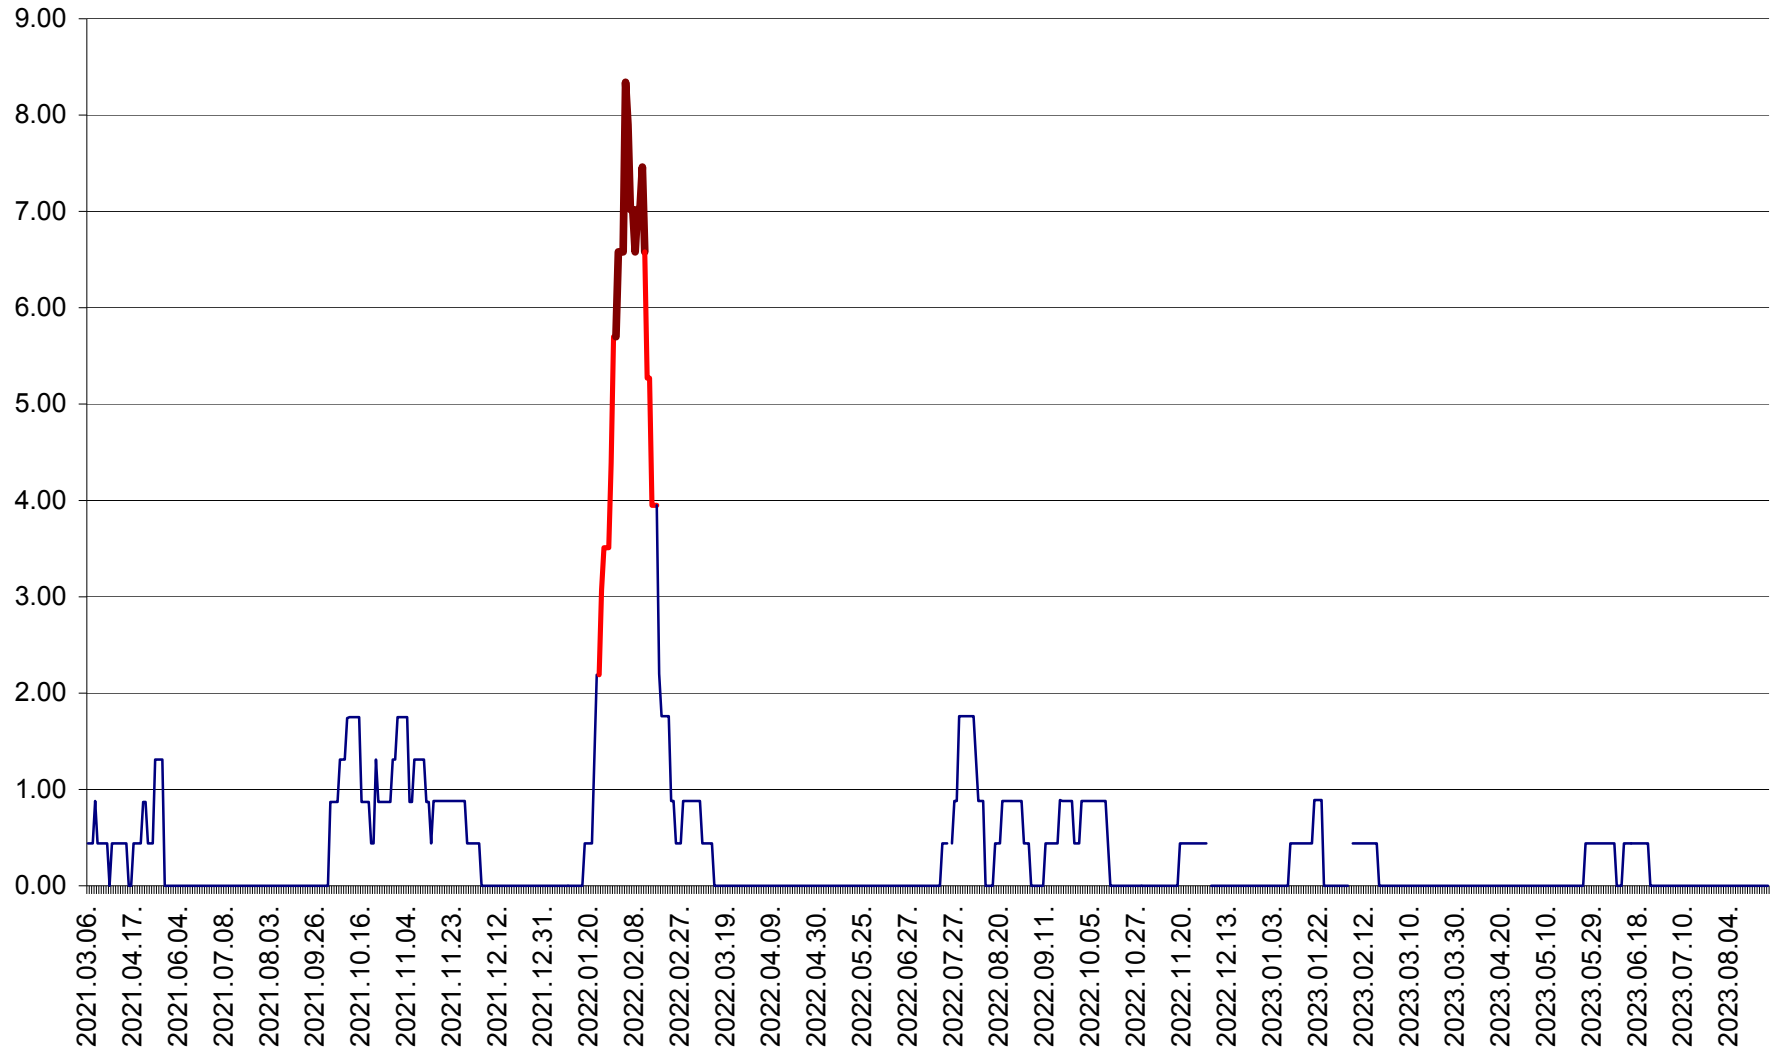

ORAȘ BĂLAN - Evoluția incidenței cumulate pe 14 zile la ‰ de locuitori
2021.03.07. - 2023.08.31.

BILBOR - Evolutia incidentei cumulate pe 14 zile la ‰ de locuitori
2021.03.07. - 2023.08.31.

ORAȘ BORSEC - Evolutia incidentei cumulate pe 14 zile la ‰ de locuitori
2021.03.07. - 2023.08.31.

CICEU - Evolutia incidentei cumulate pe 14 zile la ‰ de locuitori
2021.03.07. - 2023.08.31.

CIUCSÂNGEORGIU - Evolutia incidentei cumulate pe 14 zile la ‰ de locuitori
2021.03.07. - 2023.08.31.

CIUMANI - Evolutia incidentei cumulate pe 14 zile la ‰ de locuitori
2021.03.07. - 2023.08.31.

CORBU - Evolutia incidentei cumulate pe 14 zile la ‰ de locuitori
2021.03.07. - 2023.08.31.

CORUND - Evolutia incidentei cumulate pe 14 zile la ‰ de locuitori
2021.03.07. - 2023.08.31.

COZMENI - Evolutia incidentei cumulate pe 14 zile la % de locuitori
2021.03.07. - 2023.08.31.

ORAȘ CRISTURU SECUIESC - Evolutia incidentei cumulate pe 14 zile la ‰ de locuitori
2021.03.07. - 2023.08.31.

DĂNEȘTI - Evolutia incidentei cumulate pe 14 zile la ‰ de locuitori
2021.03.07. - 2023.08.31.