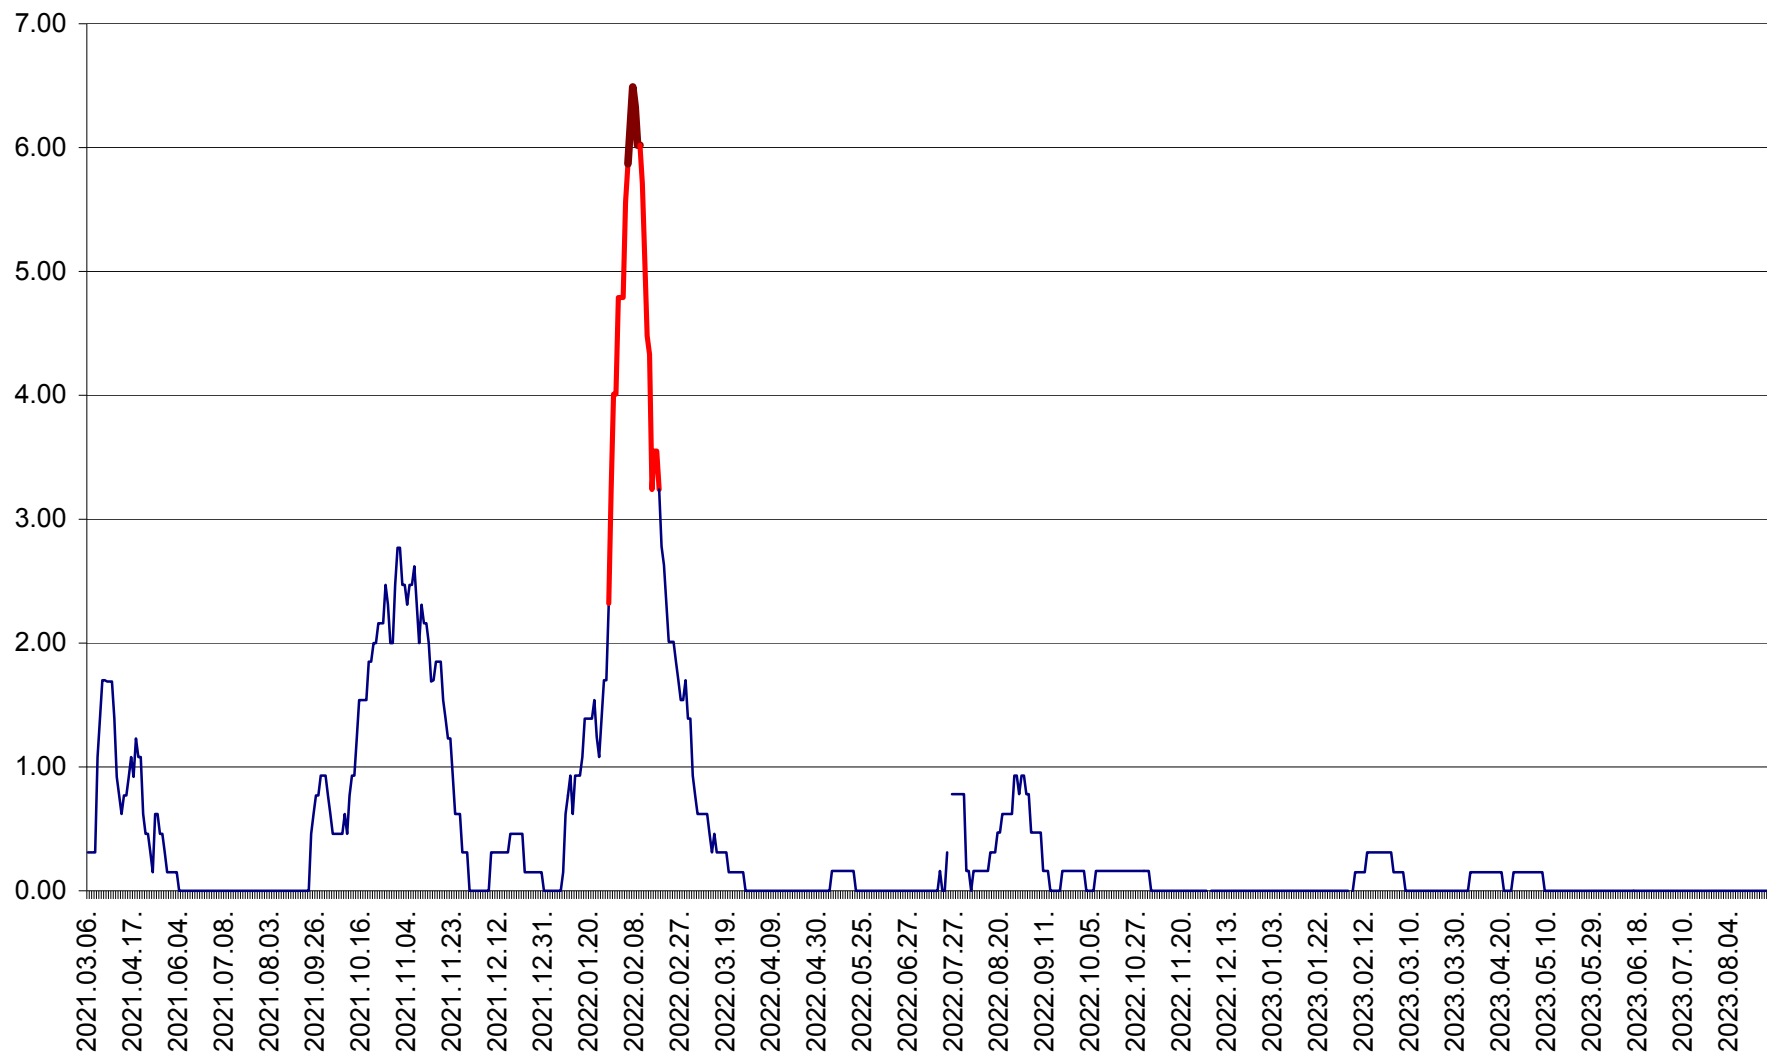

ORAȘ BĂLAN - Evoluția incidenței cumulate pe 14 zile la ‰ de locuitori
2021.03.07. - 2023.08.31.

BILBOR - Evolutia incidentei cumulate pe 14 zile la ‰ de locuitori
2021.03.07. - 2023.08.31.

ORAȘ BORSEC - Evolutia incidentei cumulate pe 14 zile la ‰ de locuitori
2021.03.07. - 2023.08.31.

BRĂDEȘTI - Evoluția incidenței cumulate pe 14 zile la ‰ de locuitori
2021.03.07. - 2023.08.31.

CĂPÂLNIȚA - Evolutia incidentei cumulate pe 14 zile la ‰ de locuitori
2021.03.07. - 2023.08.31.

CÂRȚA - Evolutia incidentei cumulate pe 14 zile la ‰ de locuitori
2021.03.07. - 2023.08.31.

CICEU - Evolutia incidentei cumulate pe 14 zile la ‰ de locuitori
2021.03.07. - 2023.08.31.

CIUCSÂNGEORGIU - Evolutia incidentei cumulate pe 14 zile la ‰ de locuitori
2021.03.07. - 2023.08.31.

CIUMANI - Evolutia incidentei cumulate pe 14 zile la ‰ de locuitori
2021.03.07. - 2023.08.31.

CORBU - Evolutia incidentei cumulate pe 14 zile la ‰ de locuitori
2021.03.07. - 2023.08.31.

CORUND - Evolutia incidentei cumulate pe 14 zile la ‰ de locuitori
2021.03.07. - 2023.08.31.

COZMENI - Evolutia incidentei cumulate pe 14 zile la % de locuitori
2021.03.07. - 2023.08.31.