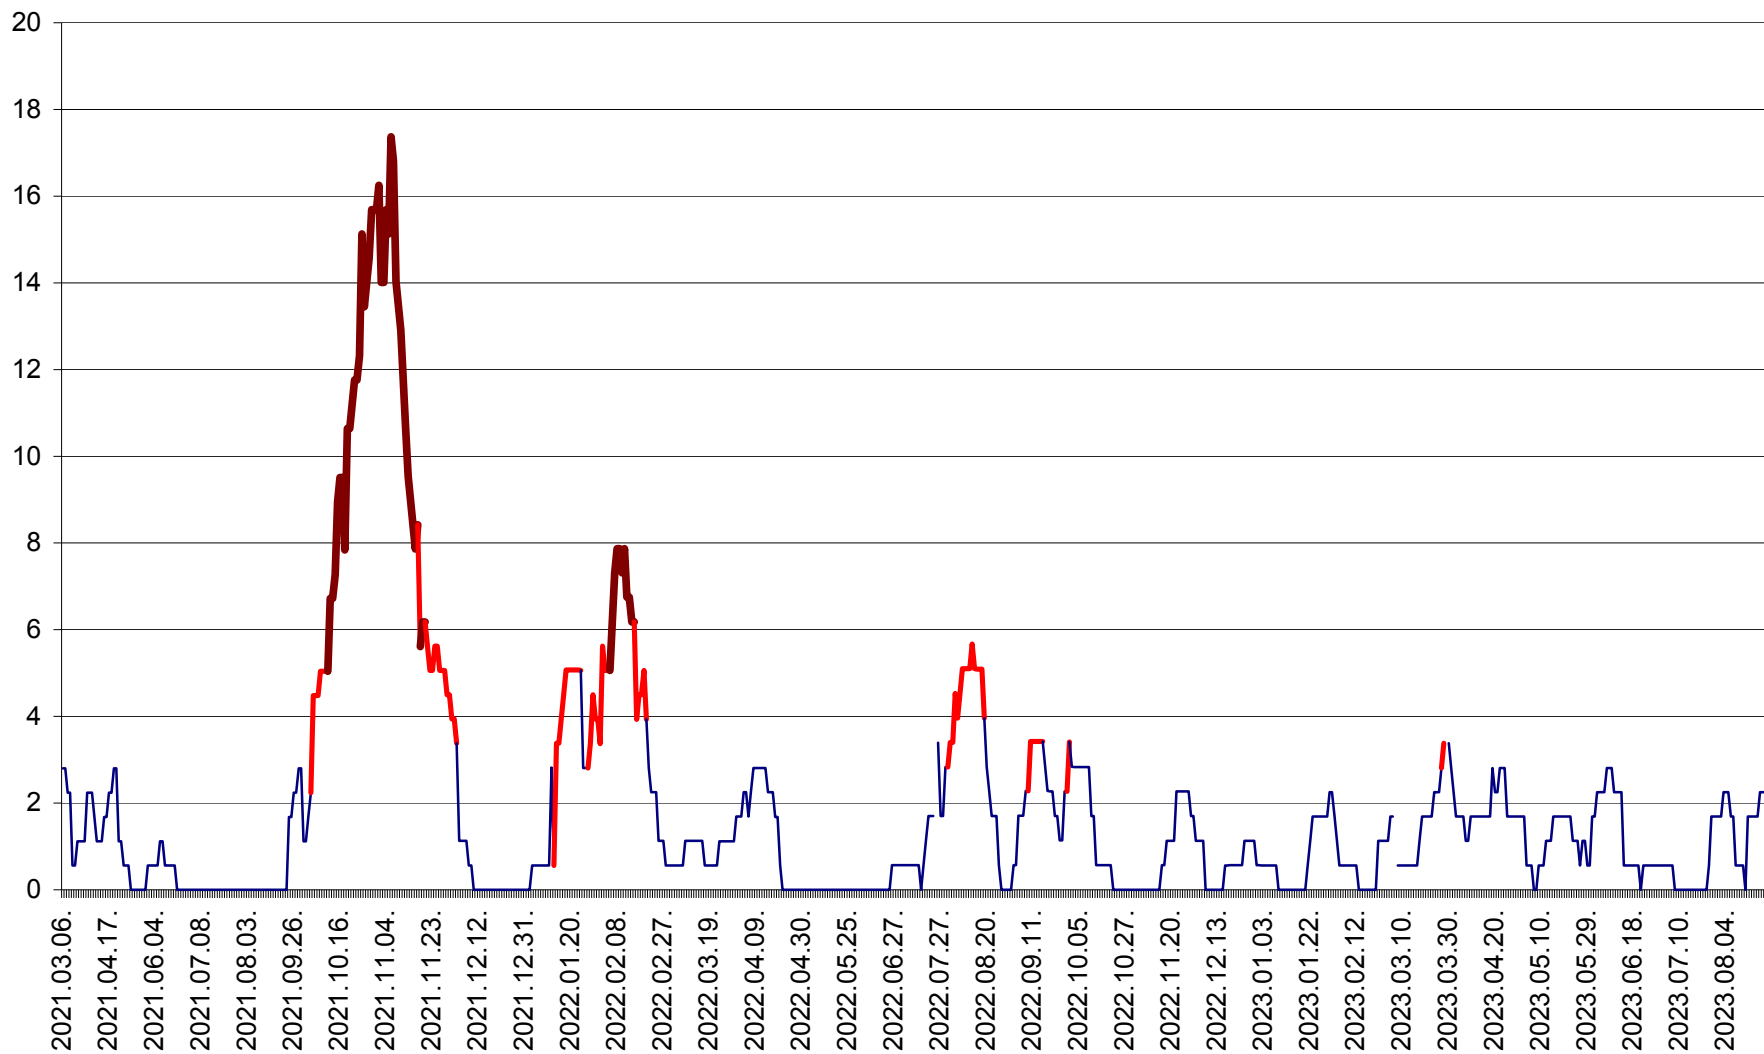

SUSENI - Evolutia incidentei cumulate pe 14 zile la ‰ de locuitori
2021.03.07. - 2023.08.31.