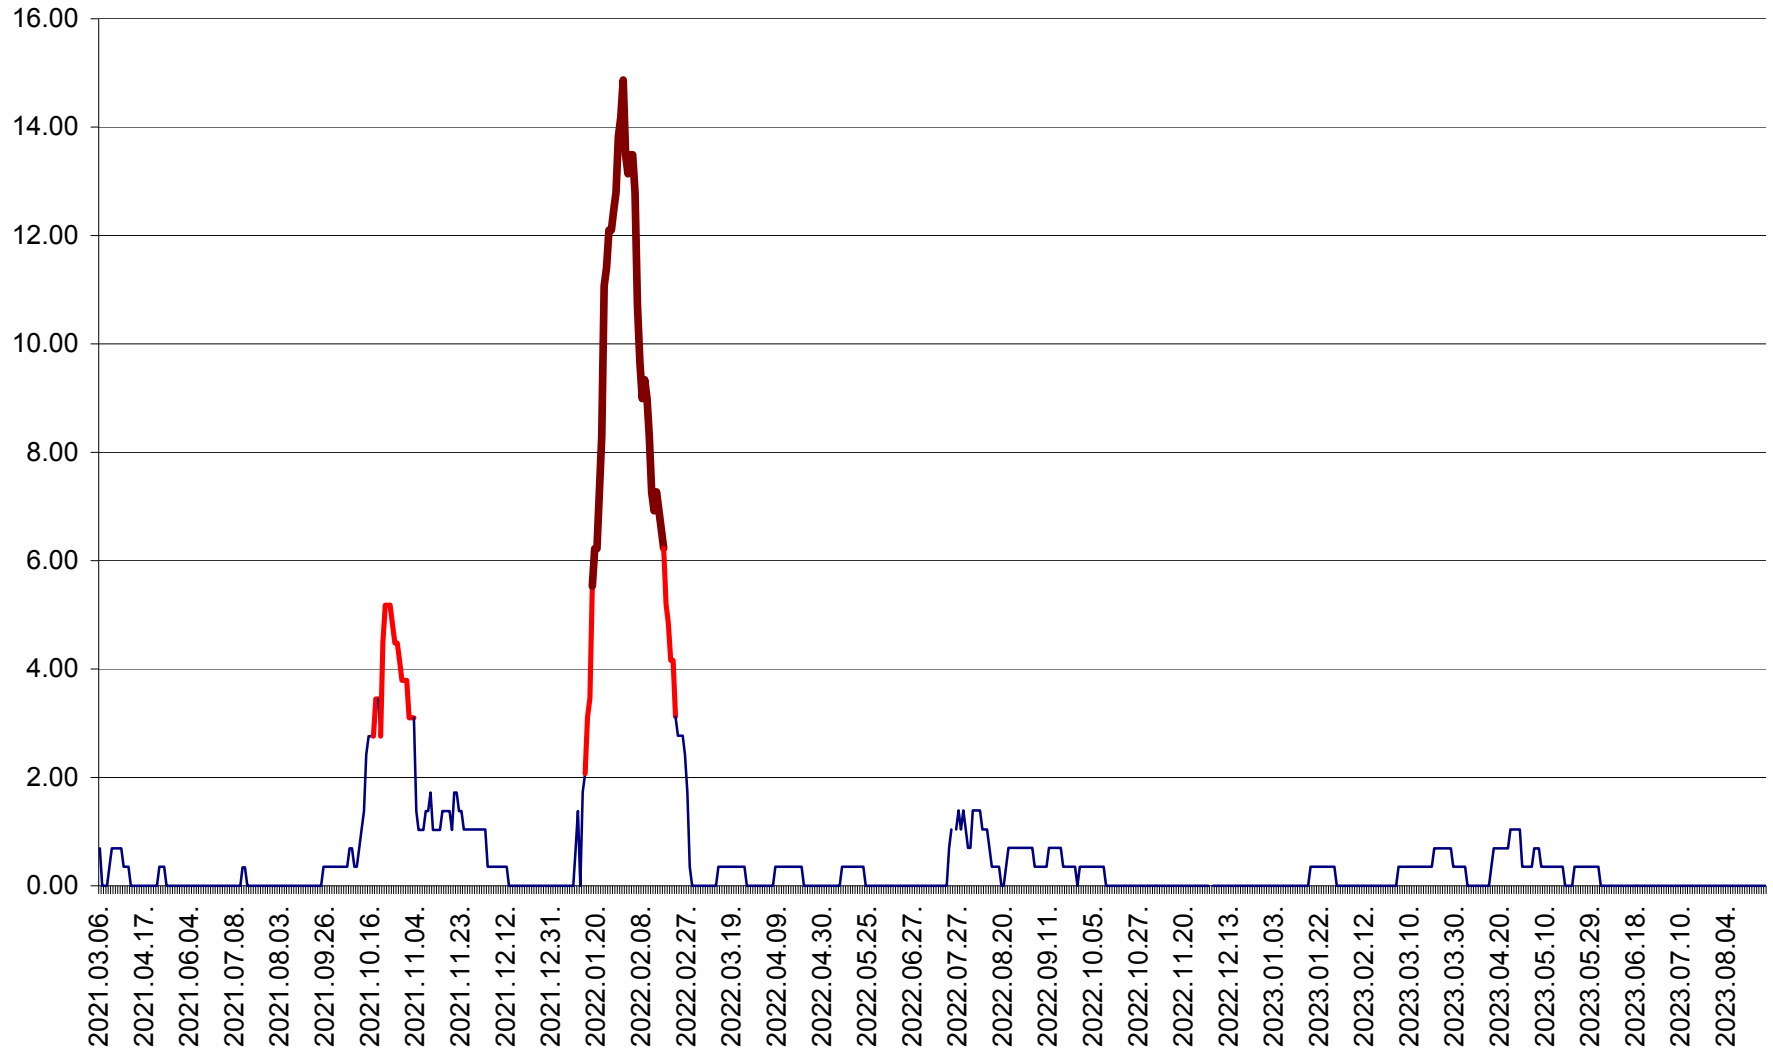

ORAȘ BĂLAN - Evoluția incidenței cumulate pe 14 zile la ‰ de locuitori
2021.03.07. - 2023.08.31.

BILBOR - Evolutia incidentei cumulate pe 14 zile la ‰ de locuitori
2021.03.07. - 2023.08.31.

ORAȘ BORSEC - Evolutia incidentei cumulate pe 14 zile la ‰ de locuitori
2021.03.07. - 2023.08.31.

BRĂDEȘTI - Evoluția incidenței cumulate pe 14 zile la ‰ de locuitori
2021.03.07. - 2023.08.31.

CĂPÂLNIȚA - Evolutia incidentei cumulate pe 14 zile la ‰ de locuitori
2021.03.07. - 2023.08.31.

CÂRȚA - Evolutia incidentei cumulate pe 14 zile la ‰ de locuitori
2021.03.07. - 2023.08.31.

CICEU - Evolutia incidentei cumulate pe 14 zile la ‰ de locuitori
2021.03.07. - 2023.08.31.

CIUCSÂNGEORGIU - Evolutia incidentei cumulate pe 14 zile la ‰ de locuitori
2021.03.07. - 2023.08.31.

CIUMANI - Evolutia incidentei cumulate pe 14 zile la ‰ de locuitori
2021.03.07. - 2023.08.31.

CORBU - Evolutia incidentei cumulate pe 14 zile la ‰ de locuitori
2021.03.07. - 2023.08.31.

CORUND - Evolutia incidentei cumulate pe 14 zile la ‰ de locuitori
2021.03.07. - 2023.08.31.

COZMENI - Evolutia incidentei cumulate pe 14 zile la % de locuitori
2021.03.07. - 2023.08.31.