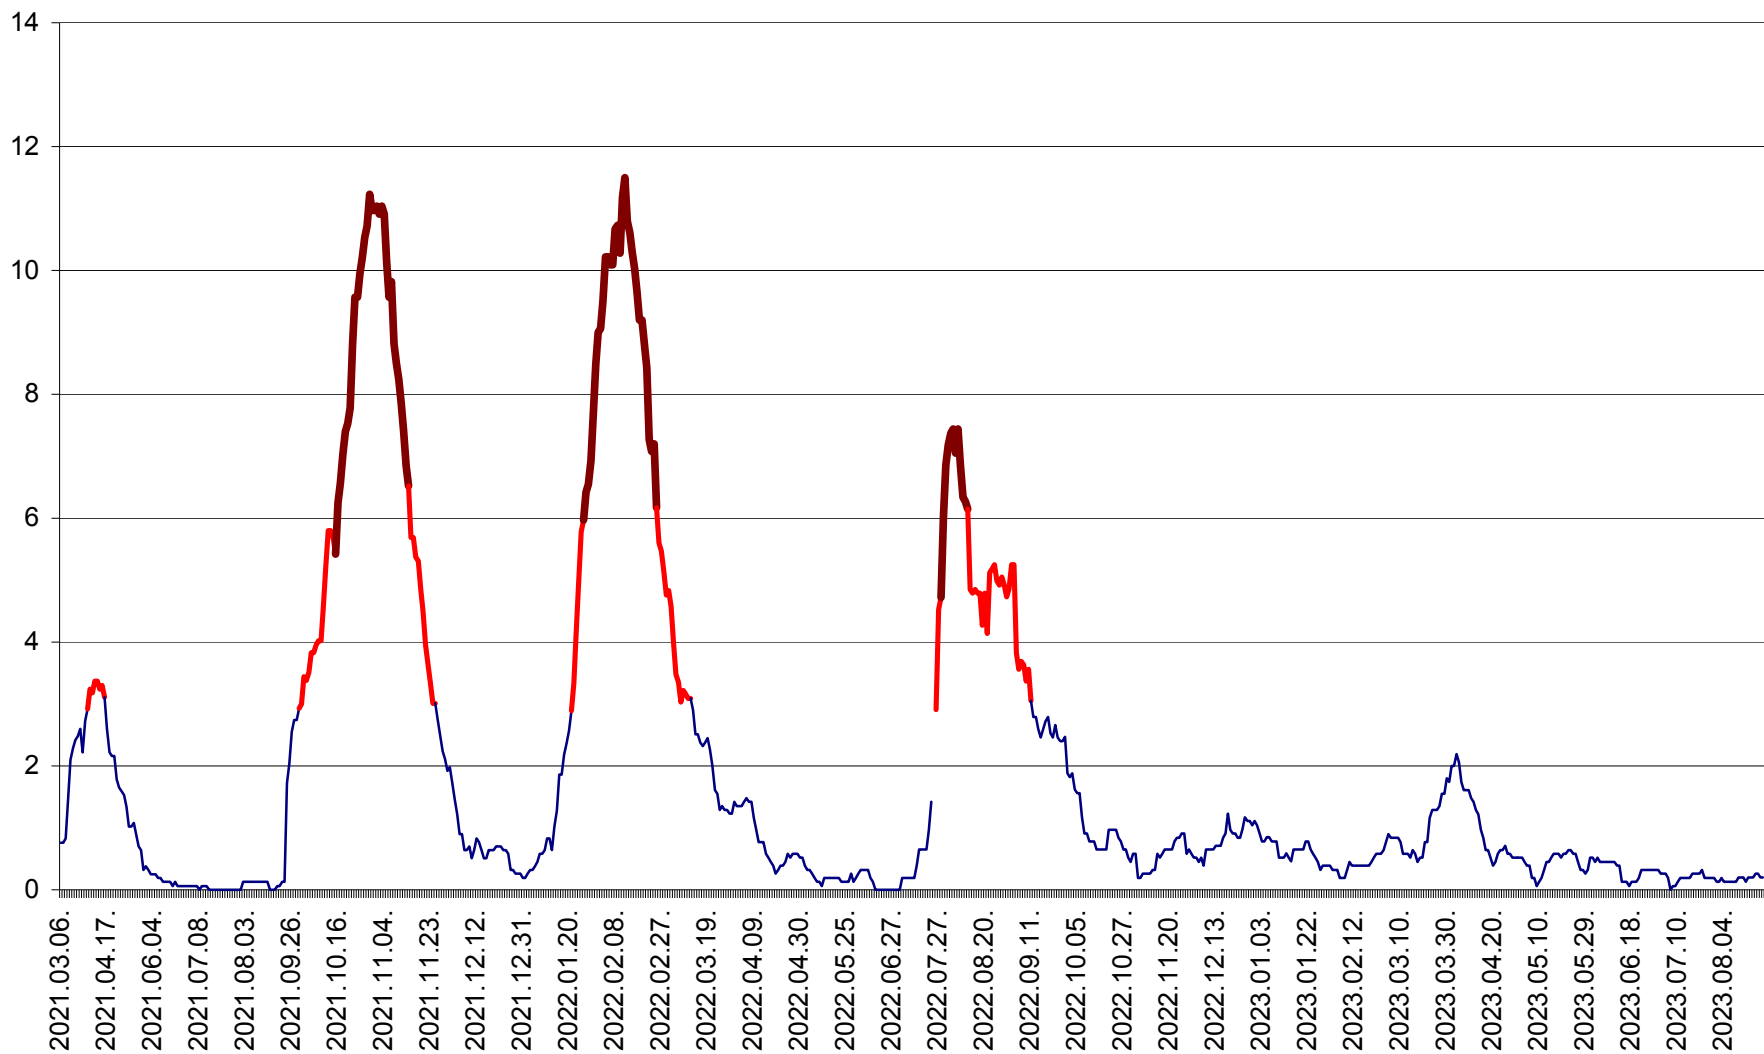

TULGHEȘ - Evolutia incidentei cumulate pe 14 zile la ‰ de locuitori
2021.03.07. - 2023.08.31.