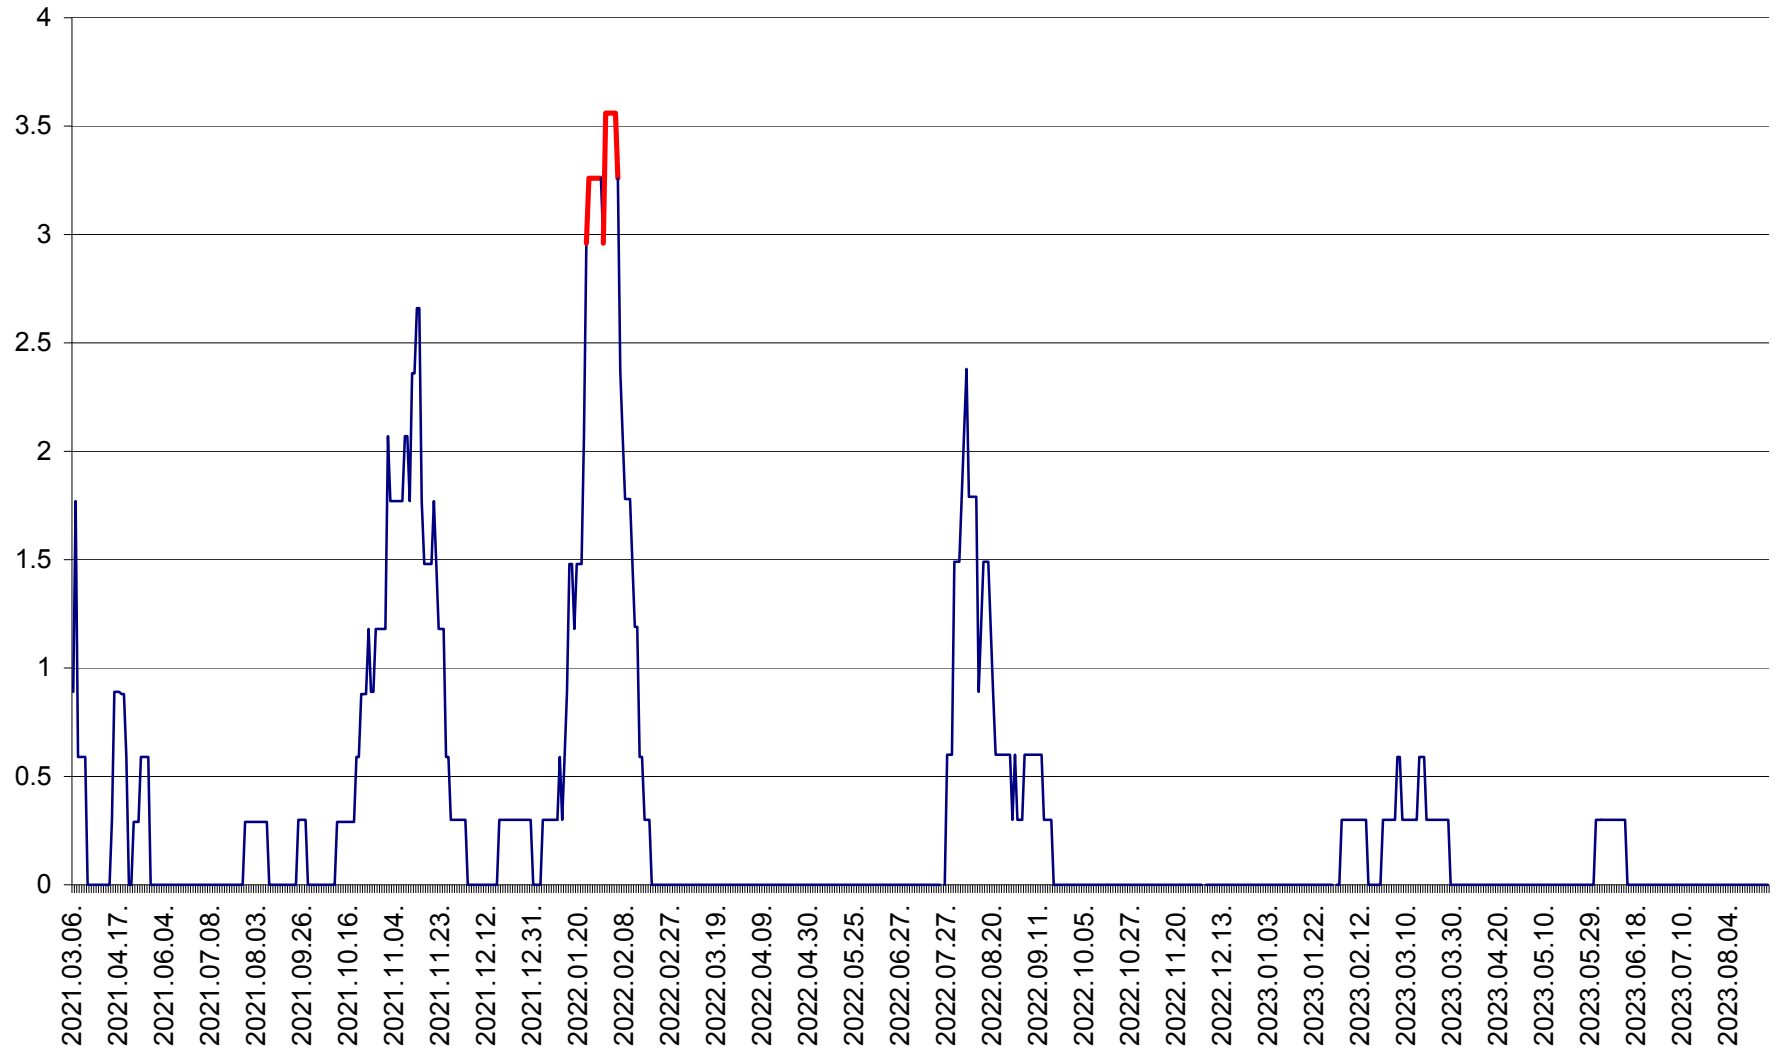

MUNICIPIUL GHEORGHENI - Evolutia incidentei cumulate pe 14 zile la % de locuitori
2021.03.07. - 2023.08.31.

JOSENI - Evolutia incidentei cumulate pe 14 zile la ‰ de locuitori
2021.03.07. - 2023.08.31.

LĂZAREA - Evolutia incidentei cumulate pe 14 zile la % de locuitori
2021.03.07. - 2023.08.31.

LELICENI - Evolutia incidentei cumulate pe 14 zile la ‰ de locuitori
2021.03.07. - 2023.08.31.

LUETA - Evolutia incidentei cumulate pe 14 zile la ‰ de locuitori
2021.03.07. - 2023.08.31.

LUNCA DE JOS - Evolutia incidentei cumulate pe 14 zile la ‰ de locuitori
2021.03.07. - 2023.08.31.

LUNCA DE SUS - Evolutia incidentei cumulate pe 14 zile la ‰ de locuitori
2021.03.07. - 2023.08.31.

LUPENI - Evolutia incidentei cumulate pe 14 zile la ‰ de locuitori
2021.03.07. - 2023.08.31.

MĂDĂRAȘ - Evolutia incidentei cumulate pe 14 zile la ‰ de locuitori
2021.03.07. - 2023.08.31.