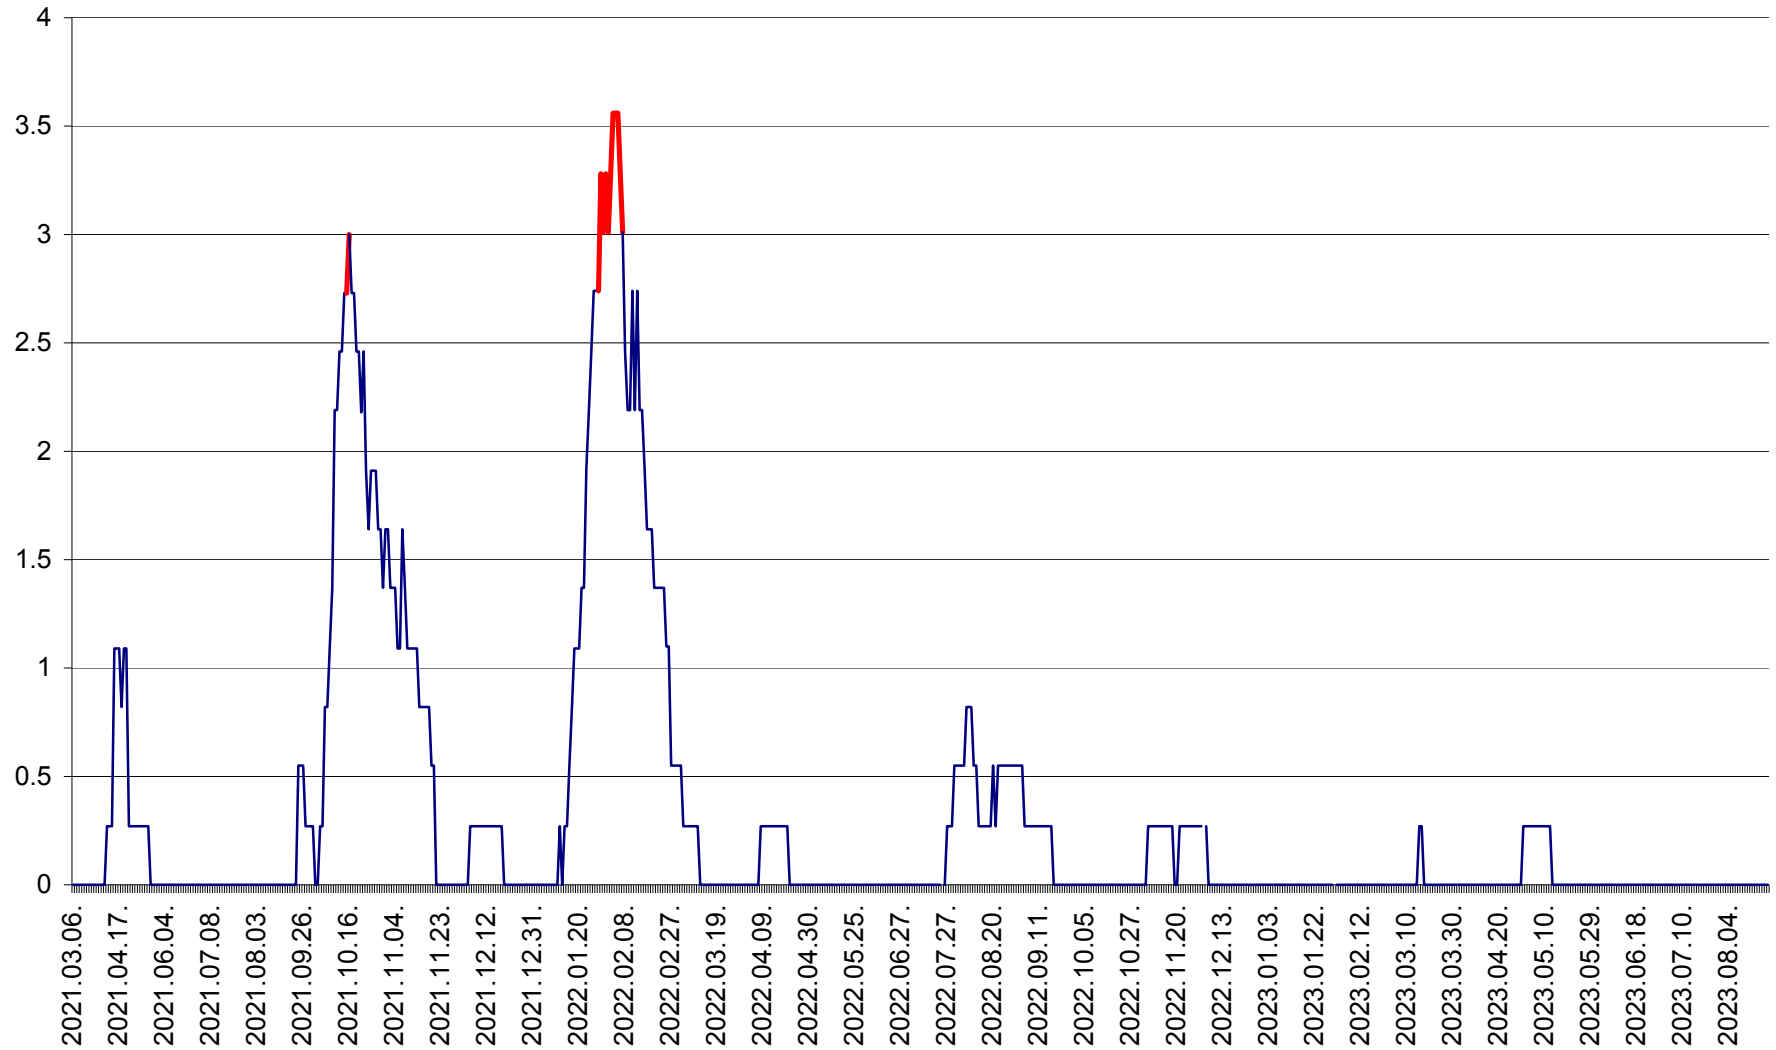

FELICENI - Evolutia incidentei cumulate pe 14 zile la % de locuitori
2021.03.07. - 2023.08.31.

FRUMOASA - Evolutia incidentei cumulate pe 14 zile la ‰ de locuitori
2021.03.07. - 2023.08.31.

GĂLĂUȚAȘ - Evoluția incidenței cumulate pe 14 zile la ‰ de locuitori
2021.03.07. - 2023.08.31.

MUNICIPIUL GHEORGHENI - Evolutia incidentei cumulate pe 14 zile la % de locuitori
2021.03.07. - 2023.08.31.

JOSENI - Evolutia incidentei cumulate pe 14 zile la ‰ de locuitori
2021.03.07. - 2023.08.31.

LĂZAREA - Evolutia incidentei cumulate pe 14 zile la % de locuitori
2021.03.07. - 2023.08.31.

LELICENI - Evolutia incidentei cumulate pe 14 zile la ‰ de locuitori
2021.03.07. - 2023.08.31.

LUETA - Evolutia incidentei cumulate pe 14 zile la ‰ de locuitori
2021.03.07. - 2023.08.31.

LUNCA DE JOS - Evolutia incidentei cumulate pe 14 zile la ‰ de locuitori
2021.03.07. - 2023.08.31.