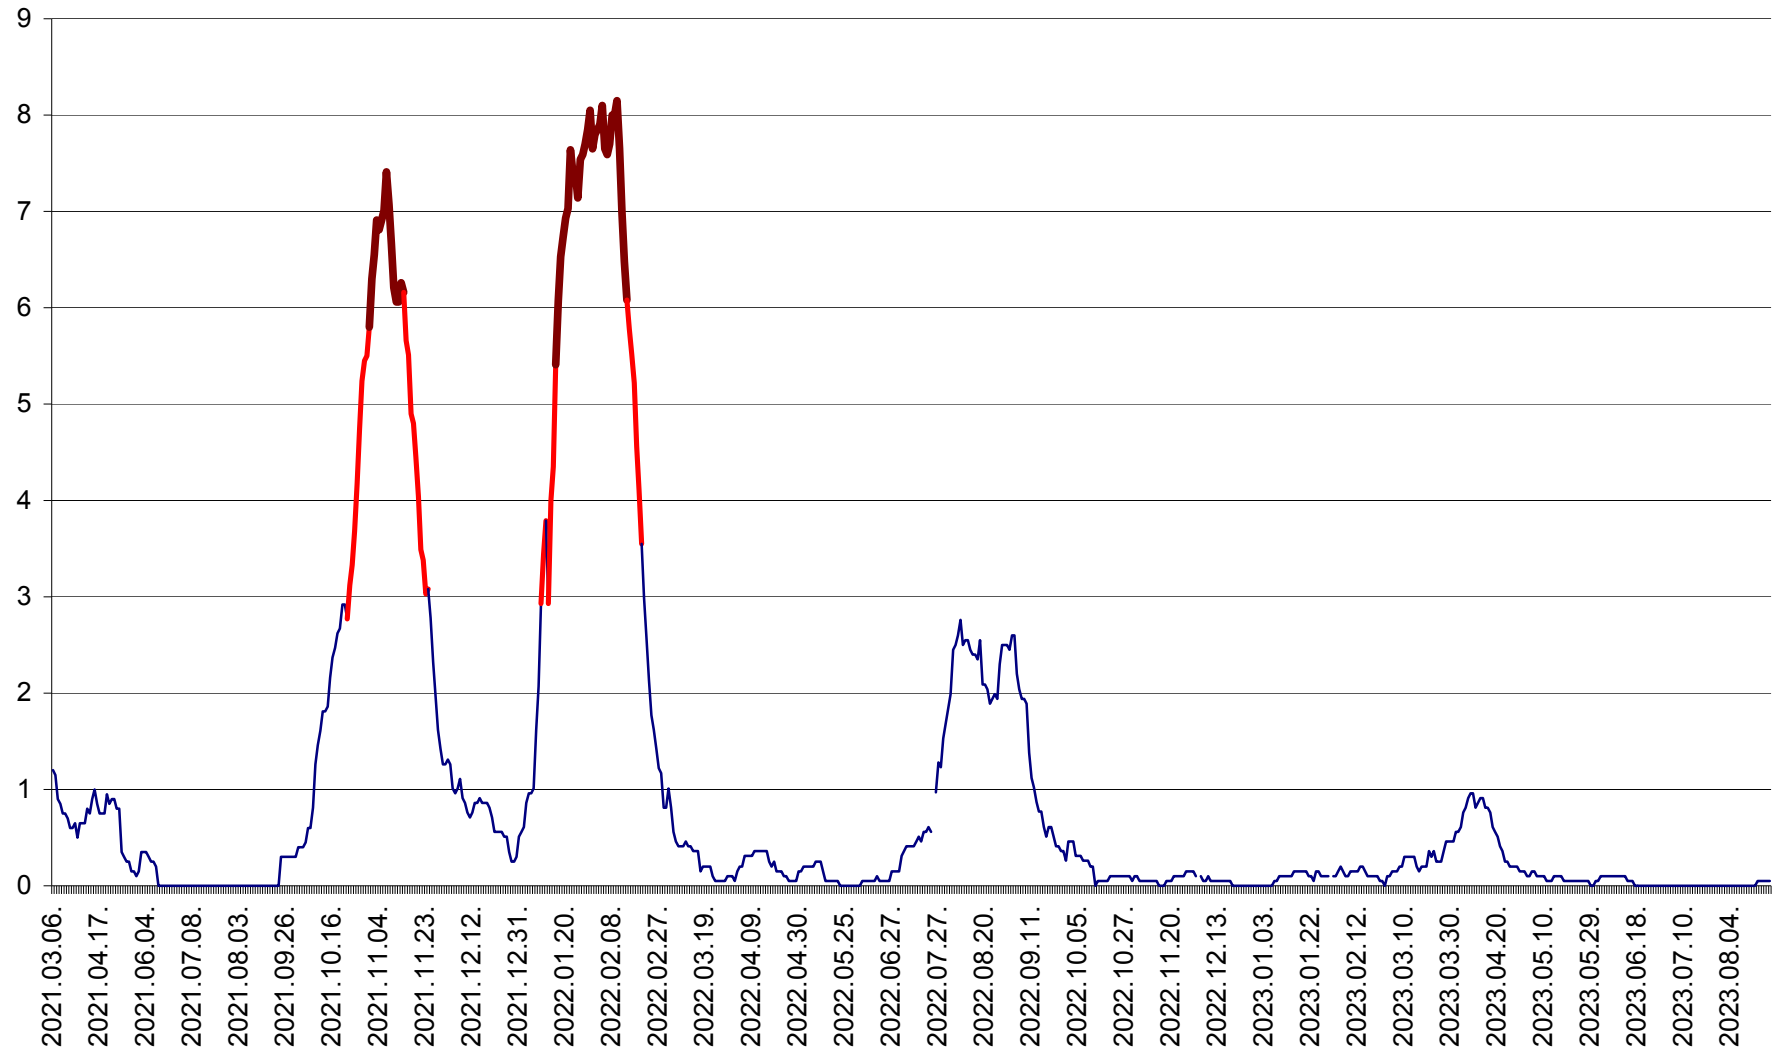

DÂRJIU - Evolutia incidentei cumulate pe 14 zile la ‰ de locuitori
2021.03.07. - 2023.08.31.

DEALU - Evolutia incidentei cumulate pe 14 zile la ‰ de locuitori
2021.03.07. - 2023.08.31.

DITRĂU - Evolutia incidentei cumulate pe 14 zile la ‰ de locuitori
2021.03.07. - 2023.08.31.

FELICENI - Evolutia incidentei cumulate pe 14 zile la % de locuitori
2021.03.07. - 2023.08.31.

FRUMOASA - Evolutia incidentei cumulate pe 14 zile la ‰ de locuitori
2021.03.07. - 2023.08.31.

GĂLĂUȚAȘ - Evoluția incidenței cumulate pe 14 zile la ‰ de locuitori
2021.03.07. - 2023.08.31.

MUNICIPIUL GHEORGHENI - Evolutia incidentei cumulate pe 14 zile la % de locuitori
2021.03.07. - 2023.08.31.

JOSENI - Evolutia incidentei cumulate pe 14 zile la ‰ de locuitori
2021.03.07. - 2023.08.31.

LĂZAREA - Evolutia incidentei cumulate pe 14 zile la % de locuitori
2021.03.07. - 2023.08.31.

LELICENI - Evolutia incidentei cumulate pe 14 zile la ‰ de locuitori
2021.03.07. - 2023.08.31.

LUETA - Evolutia incidentei cumulate pe 14 zile la ‰ de locuitori
2021.03.07. - 2023.08.31.

LUNCA DE JOS - Evolutia incidentei cumulate pe 14 zile la ‰ de locuitori
2021.03.07. - 2023.08.31.