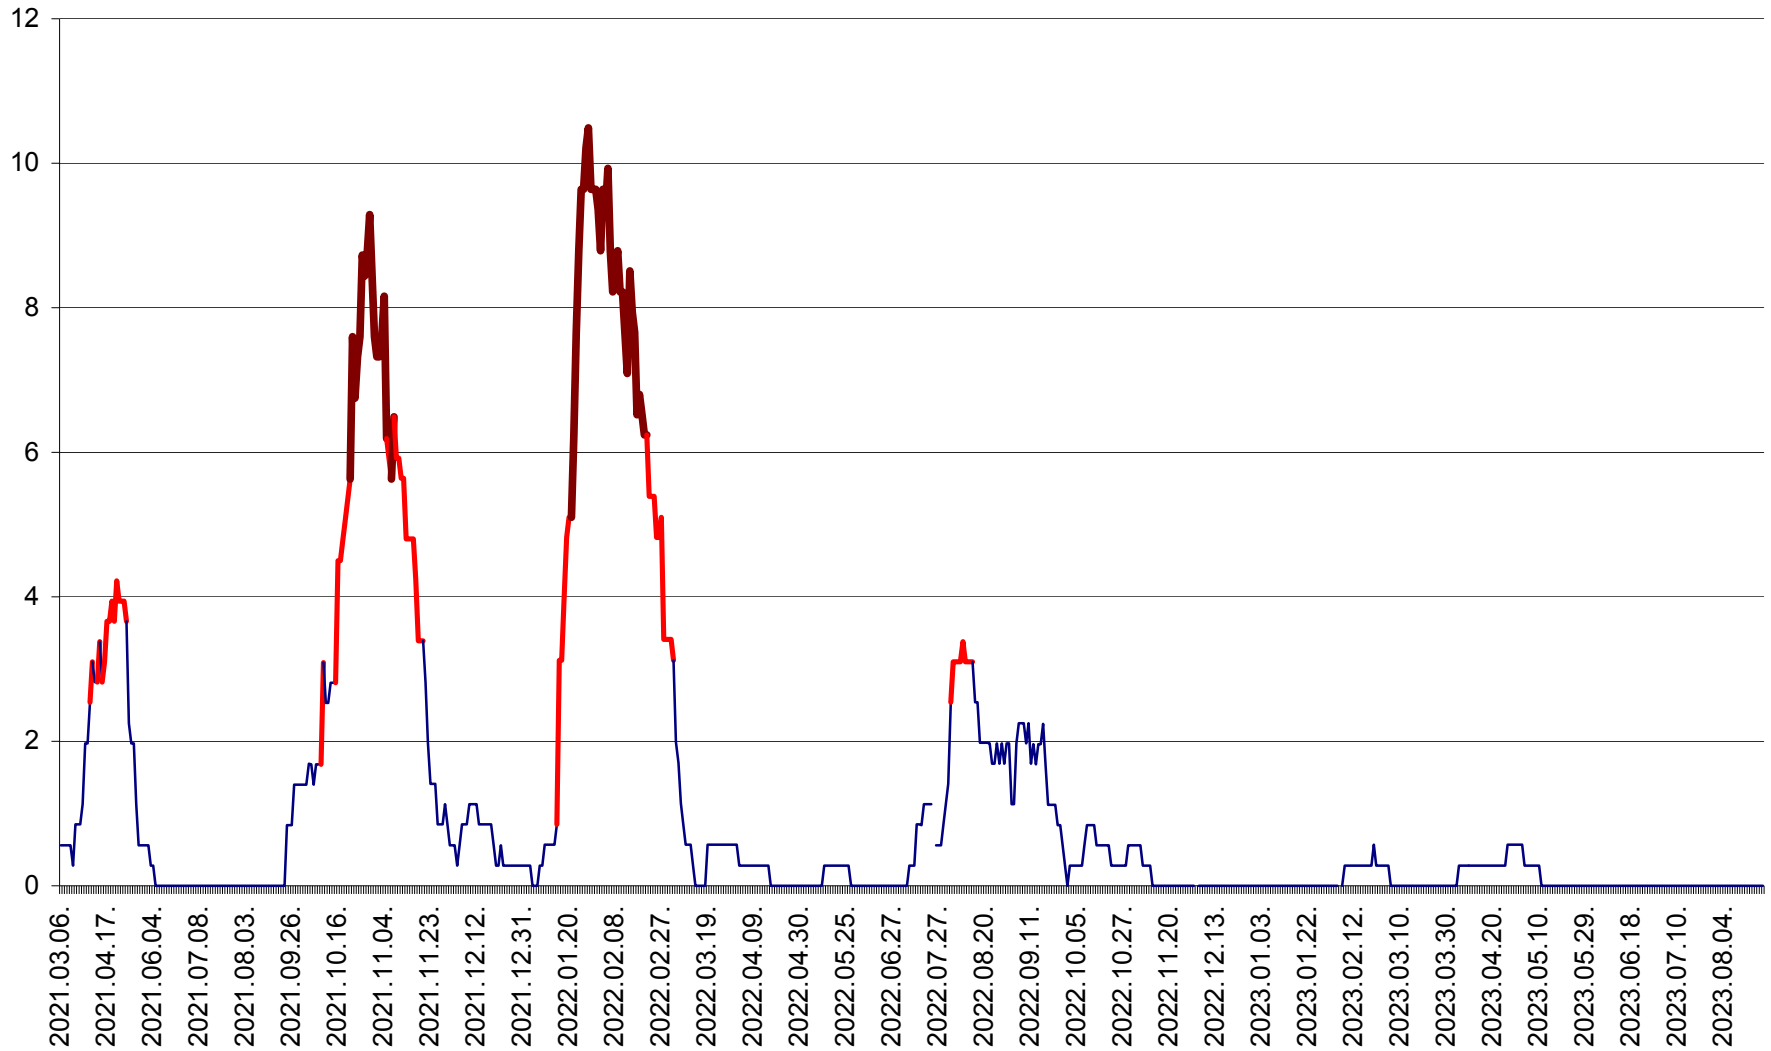

ORAȘ CRISTURU SECUIESC - Evolutia incidentei cumulate pe 14 zile la ‰ de locuitori
2021.03.07. - 2023.08.31.

DĂNEȘTI - Evolutia incidentei cumulate pe 14 zile la ‰ de locuitori
2021.03.07. - 2023.08.31.

DÂRJIU - Evolutia incidentei cumulate pe 14 zile la ‰ de locuitori
2021.03.07. - 2023.08.31.

DEALU - Evolutia incidentei cumulate pe 14 zile la ‰ de locuitori
2021.03.07. - 2023.08.31.

DITRĂU - Evolutia incidentei cumulate pe 14 zile la ‰ de locuitori
2021.03.07. - 2023.08.31.

FELICENI - Evolutia incidentei cumulate pe 14 zile la % de locuitori
2021.03.07. - 2023.08.31.

FRUMOASA - Evolutia incidentei cumulate pe 14 zile la ‰ de locuitori
2021.03.07. - 2023.08.31.

GĂLĂUȚAȘ - Evoluția incidenței cumulate pe 14 zile la ‰ de locuitori
2021.03.07. - 2023.08.31.