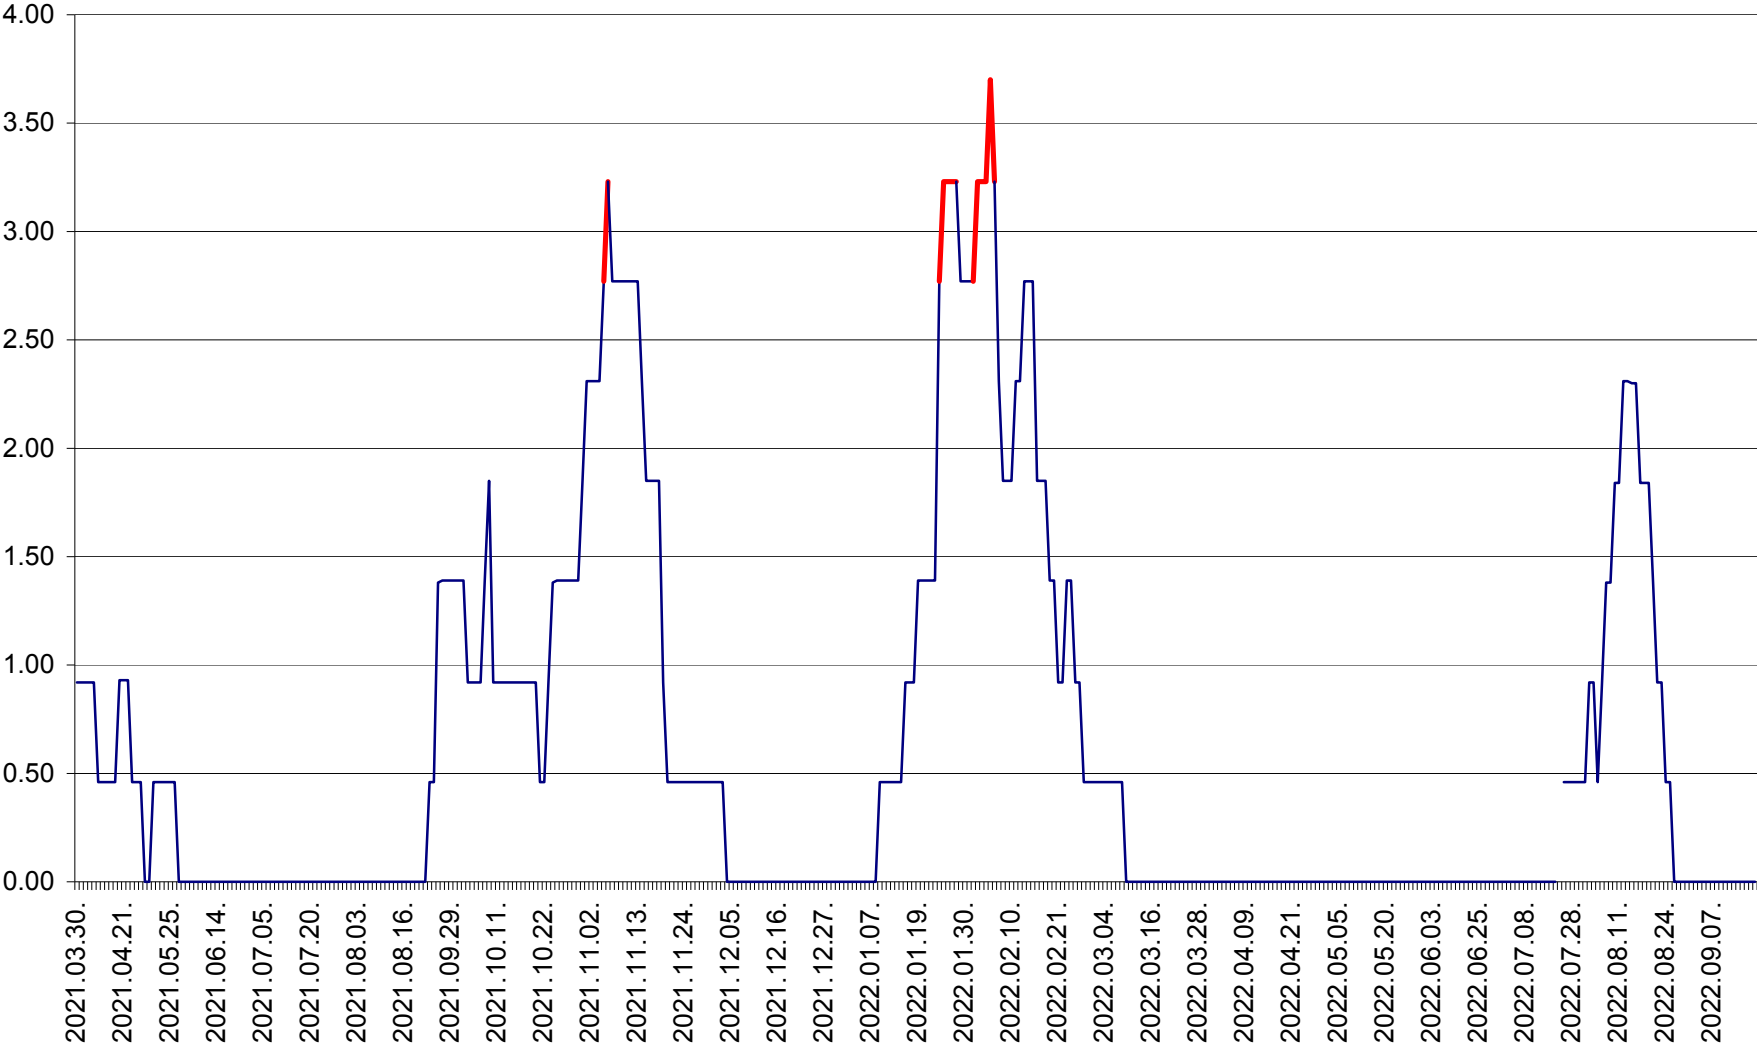

ATID - Evolutia incidentei cumulate pe 14 zile la % de locuitori
2021.04.01. - 2022.09.18.

AVRĂMEȘTI - Evolutia incidentei cumulate pe 14 zile la ‰ de locuitori
2021.04.01. - 2022.09.18.

ORAȘ BĂILE TUȘNAD - Evolutia incidentei cumulate pe 14 zile la ‰ de locuitori
2021.04.01. - 2022.09.18.

ORAȘ BĂLAN - Evoluția incidenței cumulate pe 14 zile la ‰ de locuitori
2021.04.01. - 2022.09.18.

BILBOR - Evolutia incidentei cumulate pe 14 zile la ‰ de locuitori
2021.04.01. - 2022.09.18.

ORAȘ BORSEC - Evolutia incidentei cumulate pe 14 zile la ‰ de locuitori
2021.04.01. - 2022.09.18.

BRĂDEȘTI - Evoluția incidentei cumulate pe 14 zile la ‰ de locuitori
2021.04.01. - 2022.09.18.

CĂPÂLNIȚA - Evolutia incidentei cumulate pe 14 zile la ‰ de locuitori
2021.04.01. - 2022.09.18.

CÂRȚA - Evolutia incidentei cumulate pe 14 zile la ‰ de locuitori
2021.04.01. - 2022.09.18.

CICEU - Evolutia incidentei cumulate pe 14 zile la ‰ de locuitori
2021.04.01. - 2022.09.18.

CIUCSÂNGEORGIU - Evolutia incidentei cumulate pe 14 zile la ‰ de locuitori
2021.04.01. - 2022.09.18.

CIUMANI - Evolutia incidentei cumulate pe 14 zile la ‰ de locuitori
2021.04.01. - 2022.09.18.