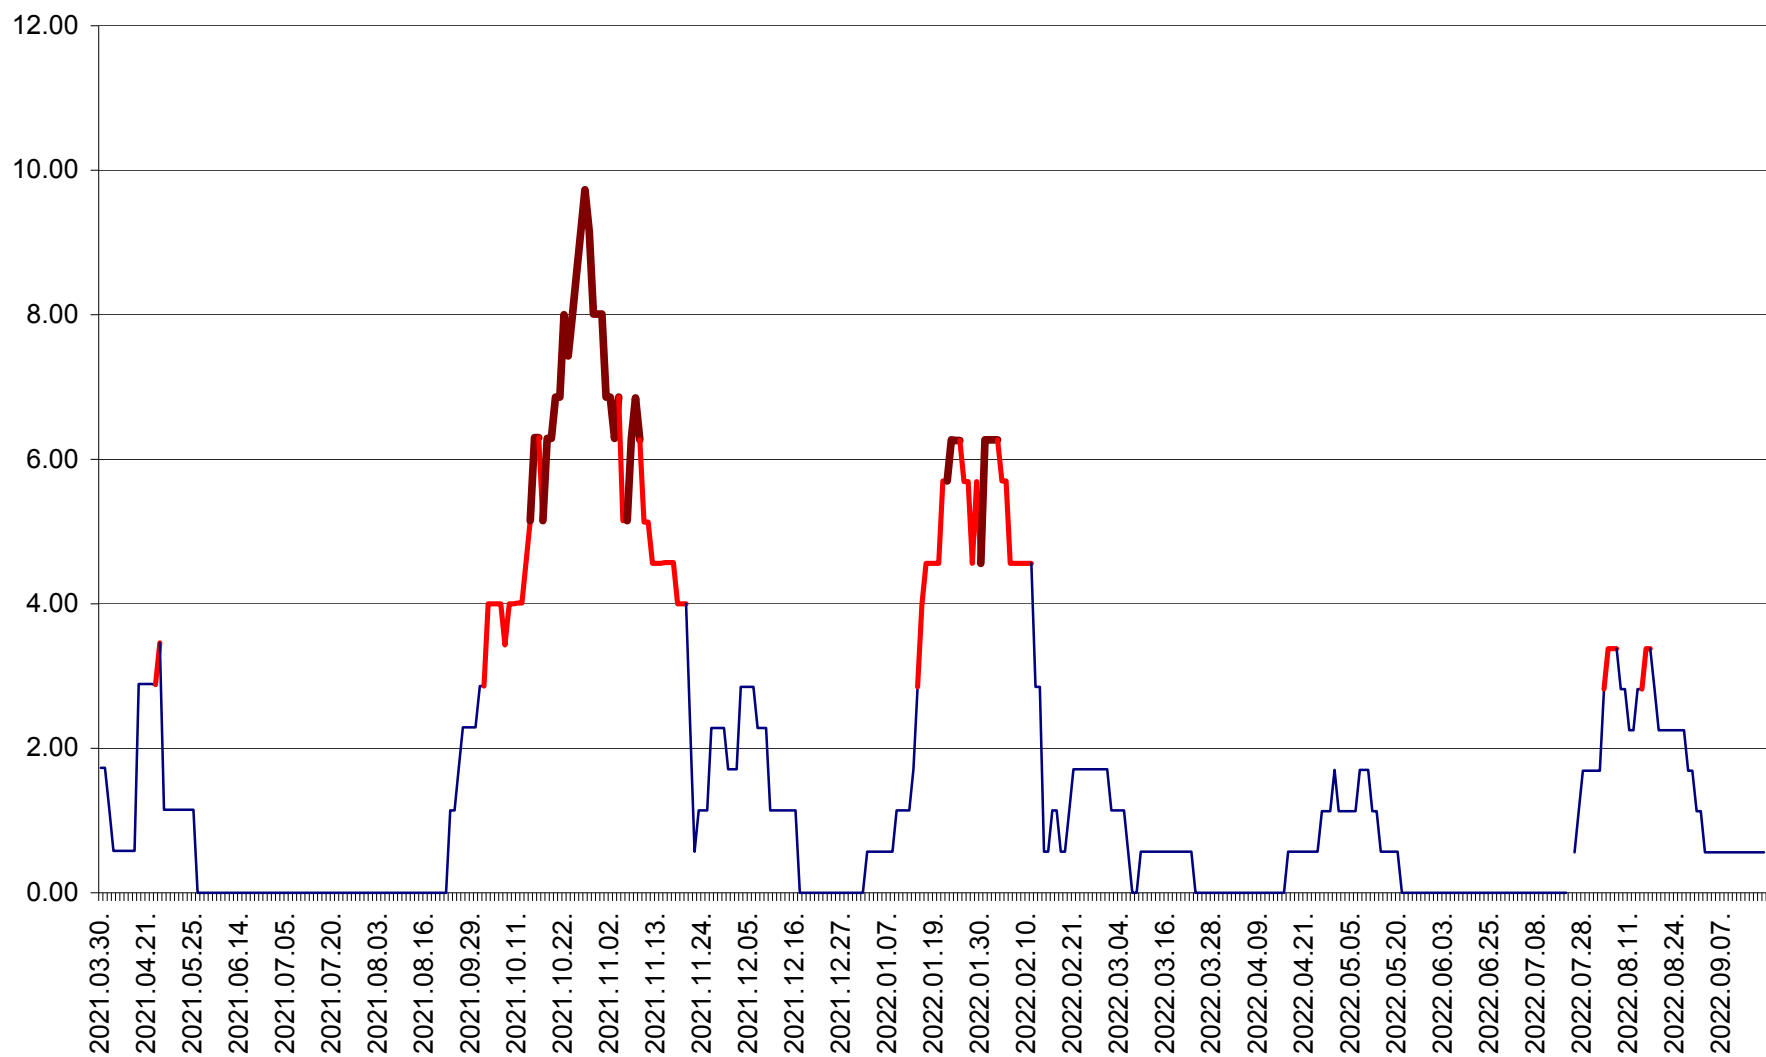

ORAȘ VLĂHIȚA - Evolutia incidentei cumulate pe 14 zile la ‰ de locuitori
2021.04.01. - 2022.09.18.

VĂRȘAG - Evolutia incidentei cumulate pe 14 zile la ‰ de locuitori
2021.04.01. - 2022.09.18.