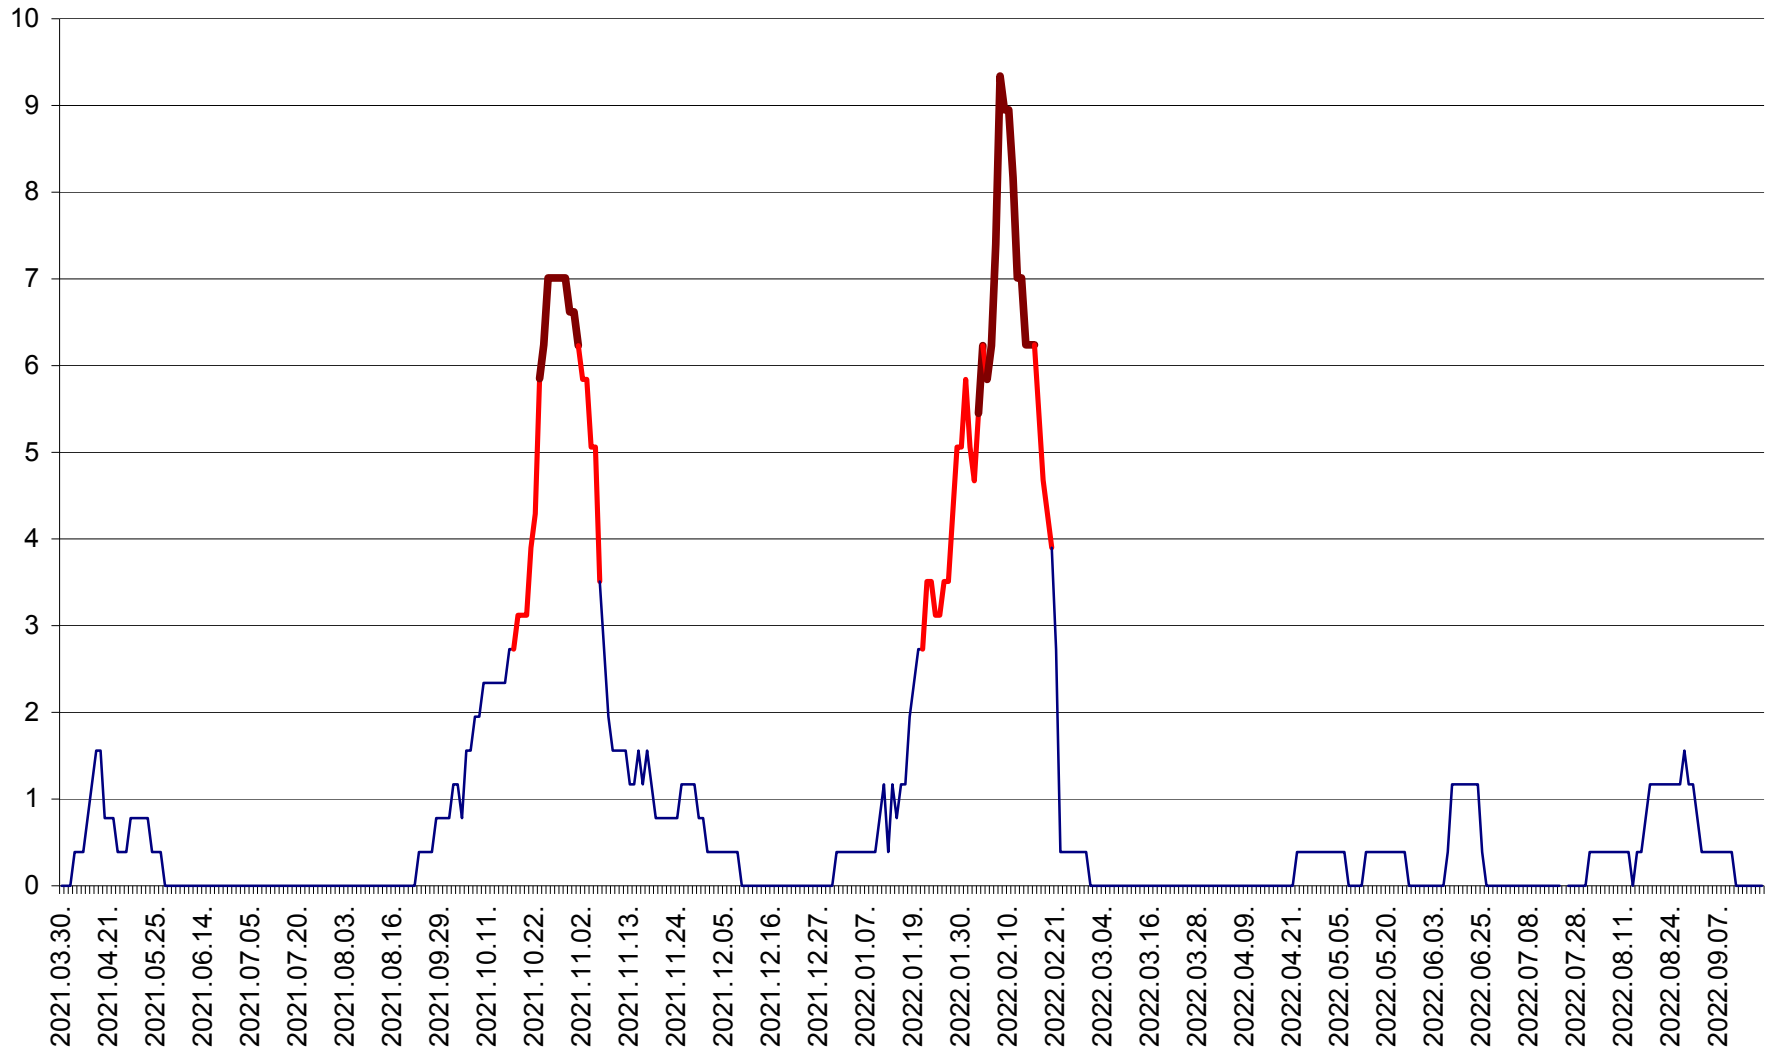

MUNICIPIUL TOPLIȚA - Evolutia incidentei cumulate pe 14 zile la ‰ de locuitori
2021.04.01. - 2022.09.18.

TOMEȘTI - Evolutia incidentei cumulate pe 14 zile la ‰ de locuitori
2021.04.01. - 2022.09.18.