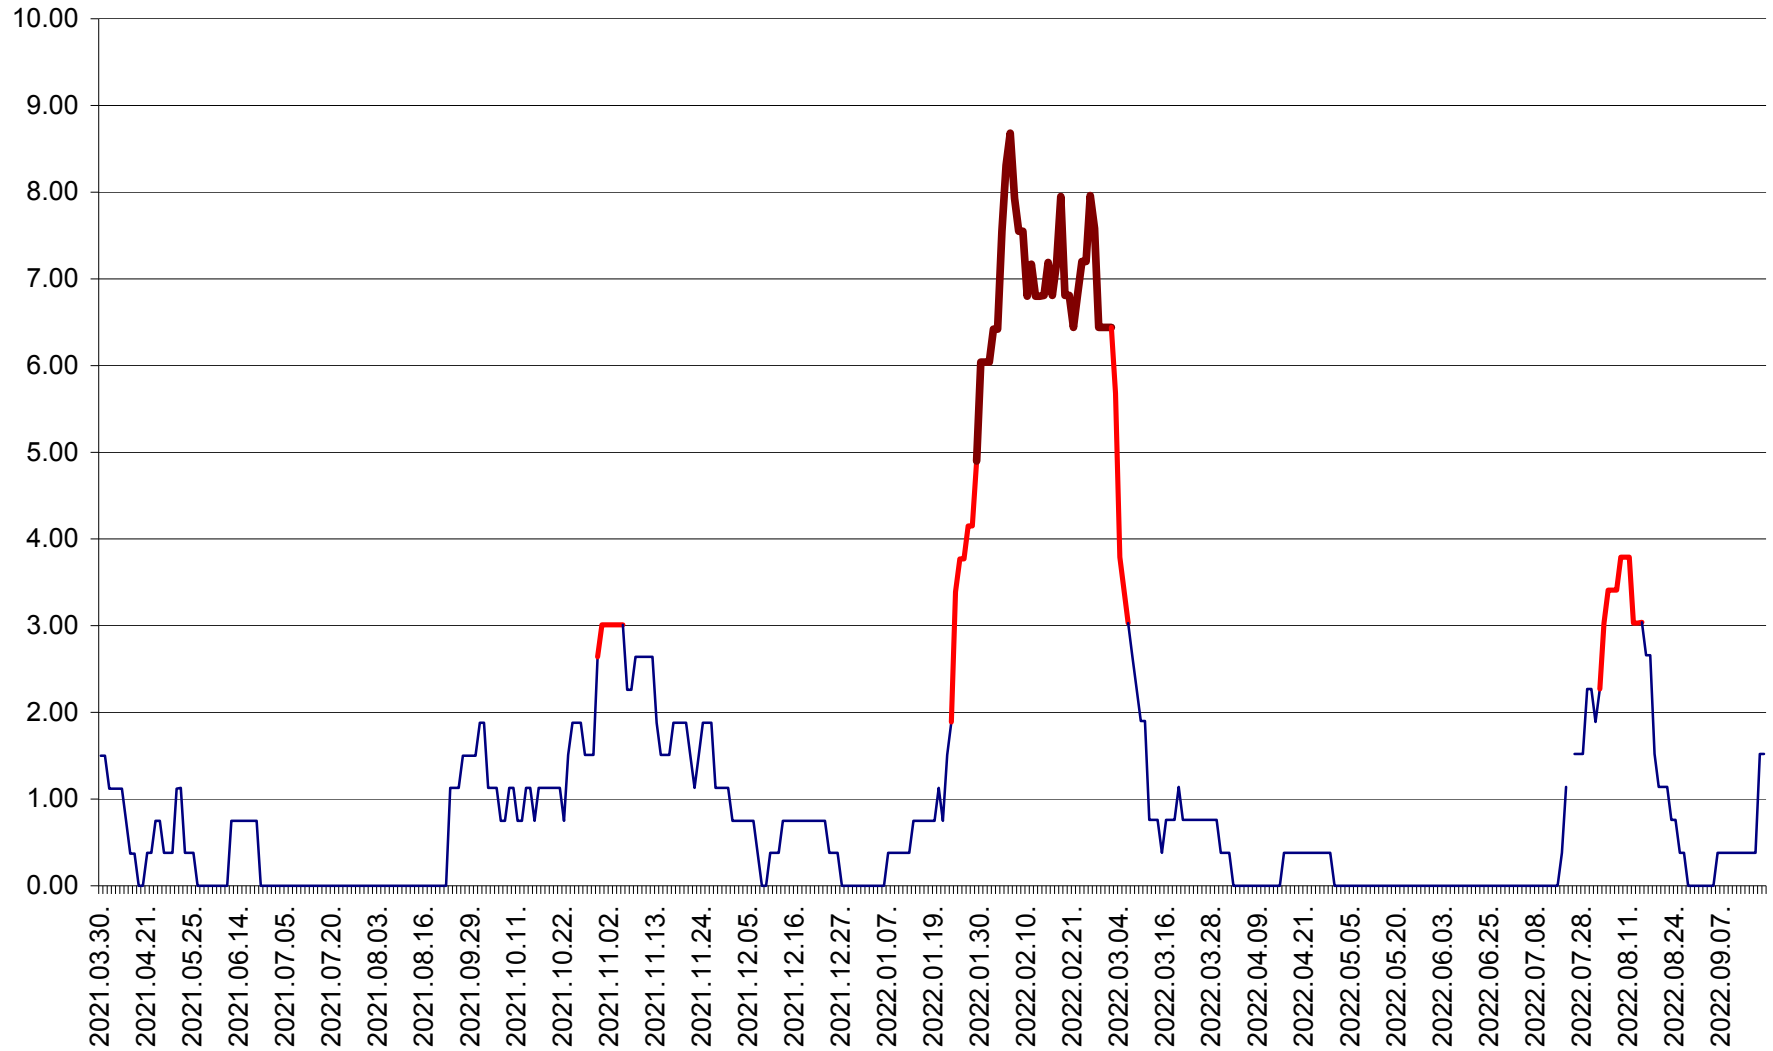

ATID - Evolutia incidentei cumulate pe 14 zile la % de locuitori
2021.04.01. - 2022.09.18.

AVRĂMEȘTI - Evolutia incidentei cumulate pe 14 zile la ‰ de locuitori
2021.04.01. - 2022.09.18.

ORAȘ BĂILE TUȘNAD - Evolutia incidentei cumulate pe 14 zile la ‰ de locuitori
2021.04.01. - 2022.09.18.

ORAȘ BĂLAN - Evoluția incidenței cumulate pe 14 zile la ‰ de locuitori
2021.04.01. - 2022.09.18.

BILBOR - Evolutia incidentei cumulate pe 14 zile la ‰ de locuitori
2021.04.01. - 2022.09.18.

ORAȘ BORSEC - Evolutia incidentei cumulate pe 14 zile la ‰ de locuitori
2021.04.01. - 2022.09.18.

BRĂDEȘTI - Evoluția incidentei cumulate pe 14 zile la ‰ de locuitori
2021.04.01. - 2022.09.18.

CĂPÂLNIȚA - Evolutia incidentei cumulate pe 14 zile la ‰ de locuitori
2021.04.01. - 2022.09.18.

CÂRȚA - Evolutia incidentei cumulate pe 14 zile la ‰ de locuitori
2021.04.01. - 2022.09.18.