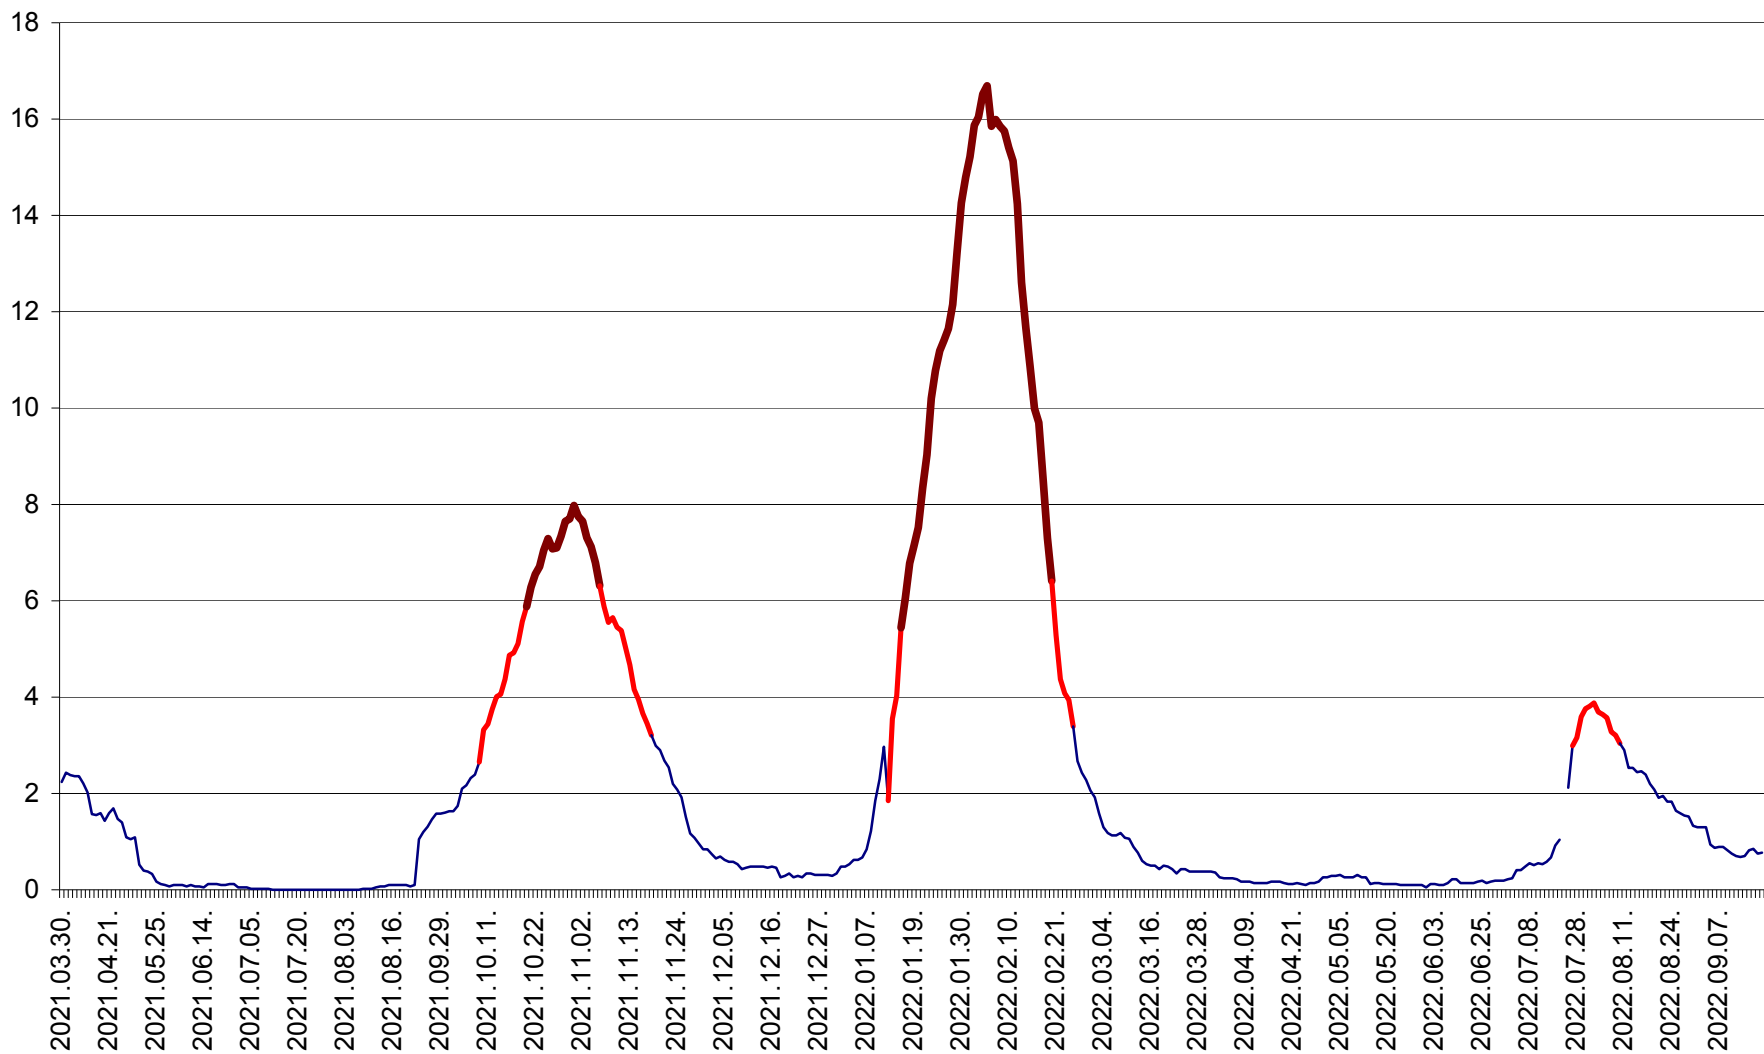

LELICENI - Evolutia incidentei cumulate pe 14 zile la ‰ de locuitori
2021.04.01. - 2022.09.18.

LUETA - Evolutia incidentei cumulate pe 14 zile la ‰ de locuitori
2021.04.01. - 2022.09.18.

LUNCA DE JOS - Evolutia incidentei cumulate pe 14 zile la ‰ de locuitori
2021.04.01. - 2022.09.18.

LUNCA DE SUS - Evolutia incidentei cumulate pe 14 zile la ‰ de locuitori
2021.04.01. - 2022.09.18.

LUPENI - Evolutia incidentei cumulate pe 14 zile la ‰ de locuitori
2021.04.01. - 2022.09.18.

MĂDĂRAȘ - Evolutia incidentei cumulate pe 14 zile la % de locuitori
2021.04.01. - 2022.09.18.

MĂRTINIȘ - Evolutia incidentei cumulate pe 14 zile la ‰ de locuitori
2021.04.01. - 2022.09.18.

MEREȘTI - Evolutia incidentei cumulate pe 14 zile la ‰ de locuitori
2021.04.01. - 2022.09.18.

MUNICIPIUL MIERCUREA-CIUC - Evolutia incidentei cumulate pe 14 zile la ‰ de locuitori
2021.04.01. - 2022.09.18.