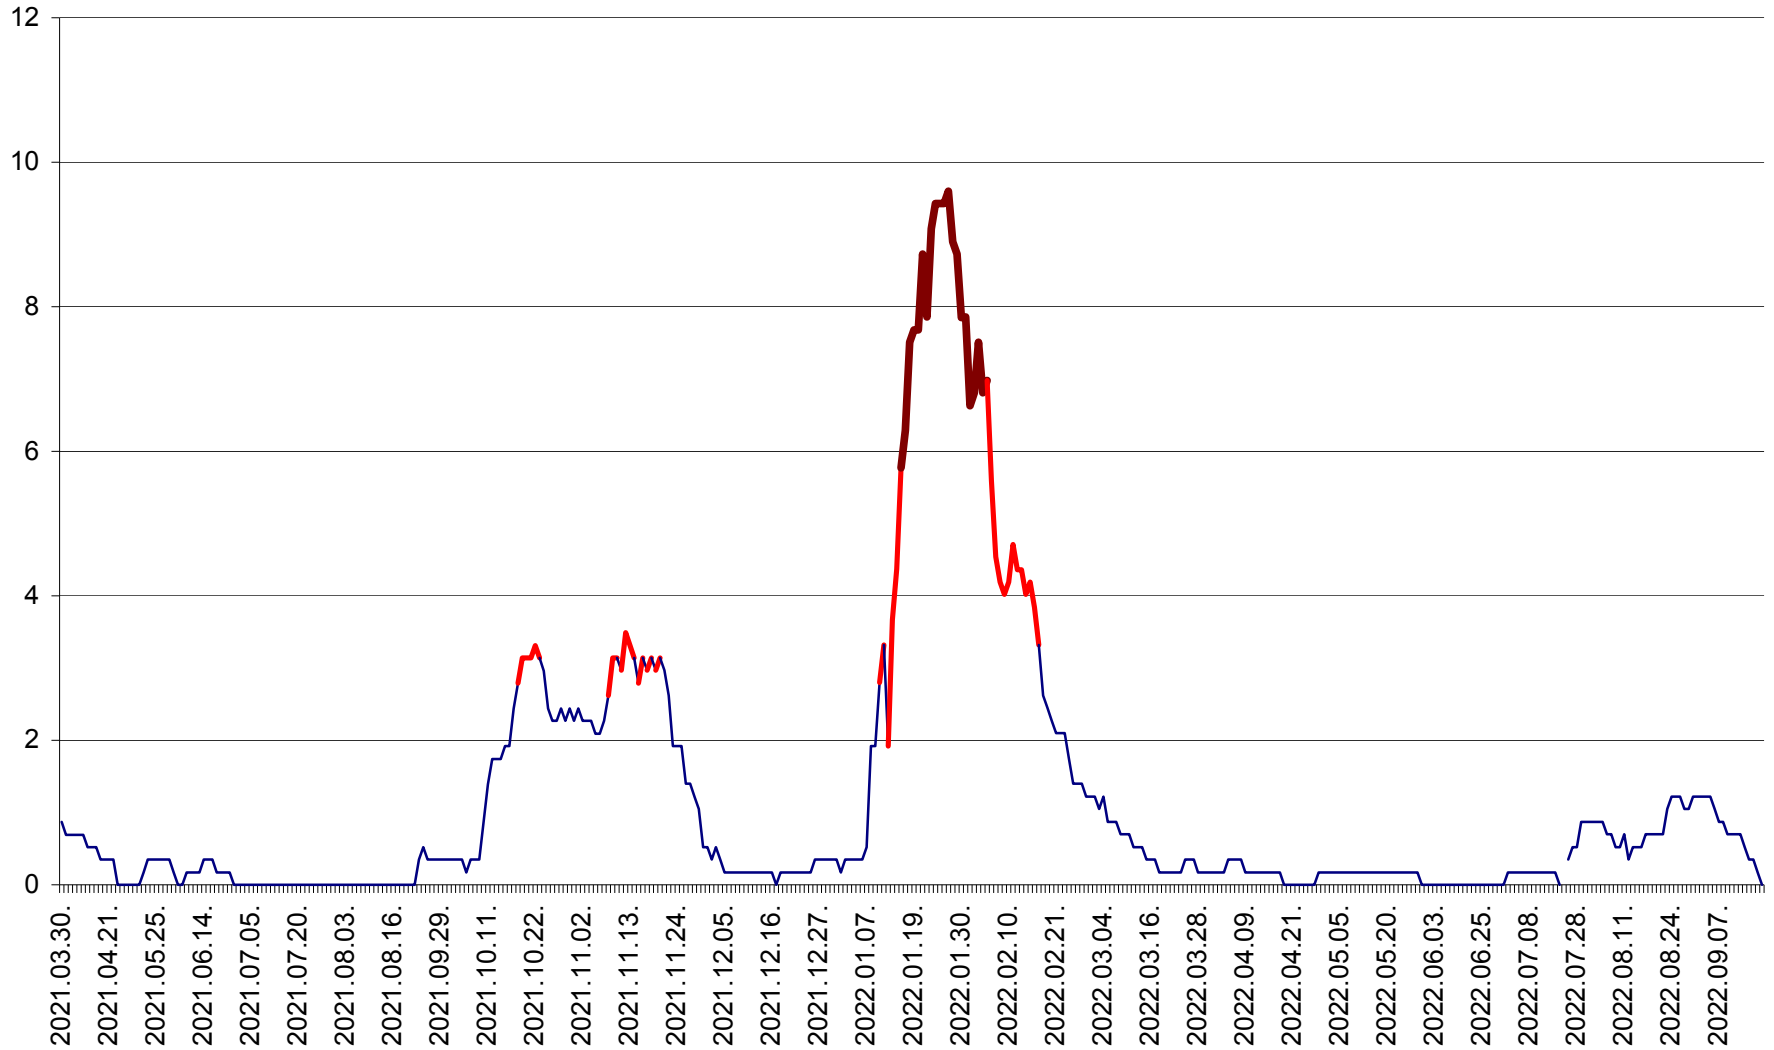

DÂRJIU - Evolutia incidentei cumulate pe 14 zile la ‰ de locuitori
2021.04.01. - 2022.09.18.

DEALU - Evolutia incidentei cumulate pe 14 zile la ‰ de locuitori
2021.04.01. - 2022.09.18.

DITRĂU - Evolutia incidentei cumulate pe 14 zile la ‰ de locuitori
2021.04.01. - 2022.09.18.

FELICENI - Evolutia incidentei cumulate pe 14 zile la % de locuitori
2021.04.01. - 2022.09.18.

FRUMOASA - Evolutia incidentei cumulate pe 14 zile la ‰ de locuitori
2021.04.01. - 2022.09.18.

GĂLĂUȚAȘ - Evoluția incidenței cumulate pe 14 zile la ‰ de locuitori
2021.04.01. - 2022.09.18.

MUNICIPIUL GHEORGHENI - Evolutia incidentei cumulate pe 14 zile la ‰ de locuitori
2021.04.01. - 2022.09.18.

JOSENI - Evolutia incidentei cumulate pe 14 zile la ‰ de locuitori
2021.04.01. - 2022.09.18.

LĂZAREA - Evolutia incidentei cumulate pe 14 zile la % de locuitori
2021.04.01. - 2022.09.18.

LELICENI - Evolutia incidentei cumulate pe 14 zile la ‰ de locuitori
2021.04.01. - 2022.09.18.

LUETA - Evolutia incidentei cumulate pe 14 zile la ‰ de locuitori
2021.04.01. - 2022.09.18.

LUNCA DE JOS - Evolutia incidentei cumulate pe 14 zile la ‰ de locuitori
2021.04.01. - 2022.09.18.