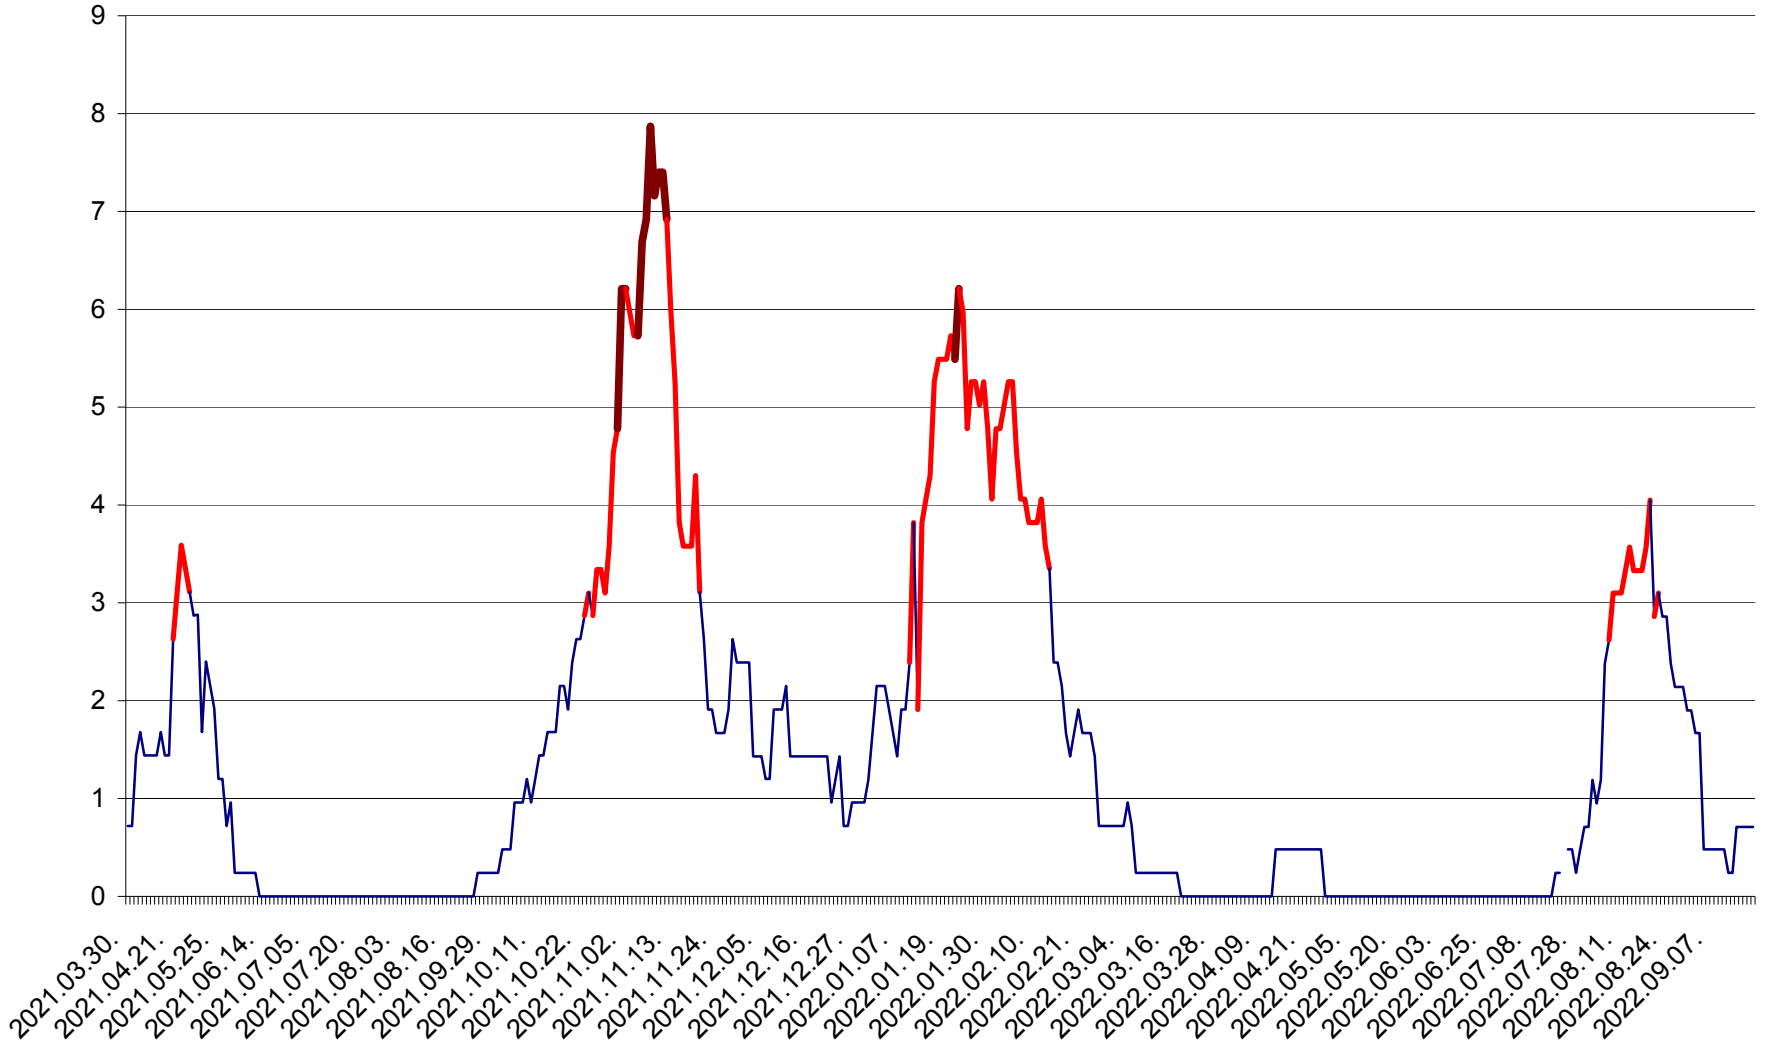

CORBU - Evolutia incidentei cumulate pe 14 zile la ‰ de locuitori
2021.04.01. - 2022.09.18.

CORUND - Evolutia incidentei cumulate pe 14 zile la ‰ de locuitori
2021.04.01. - 2022.09.18.

COZMENI - Evolutia incidentei cumulate pe 14 zile la ‰ de locuitori
2021.04.01. - 2022.09.18.

ORAȘ CRISTURU SECUIESC - Evolutia incidentei cumulate pe 14 zile la ‰ de locuitori
2021.04.01. - 2022.09.18.

DĂNEȘTI - Evolutia incidentei cumulate pe 14 zile la ‰ de locuitori
2021.04.01. - 2022.09.18.

DÂRJIU - Evolutia incidentei cumulate pe 14 zile la ‰ de locuitori
2021.04.01. - 2022.09.18.

DEALU - Evolutia incidentei cumulate pe 14 zile la ‰ de locuitori
2021.04.01. - 2022.09.18.

DITRĂU - Evolutia incidentei cumulate pe 14 zile la ‰ de locuitori
2021.04.01. - 2022.09.18.

FELICENI - Evolutia incidentei cumulate pe 14 zile la % de locuitori
2021.04.01. - 2022.09.18.

FRUMOASA - Evolutia incidentei cumulate pe 14 zile la ‰ de locuitori
2021.04.01. - 2022.09.18.

GĂLĂUȚAȘ - Evoluția incidenței cumulate pe 14 zile la ‰ de locuitori
2021.04.01. - 2022.09.18.