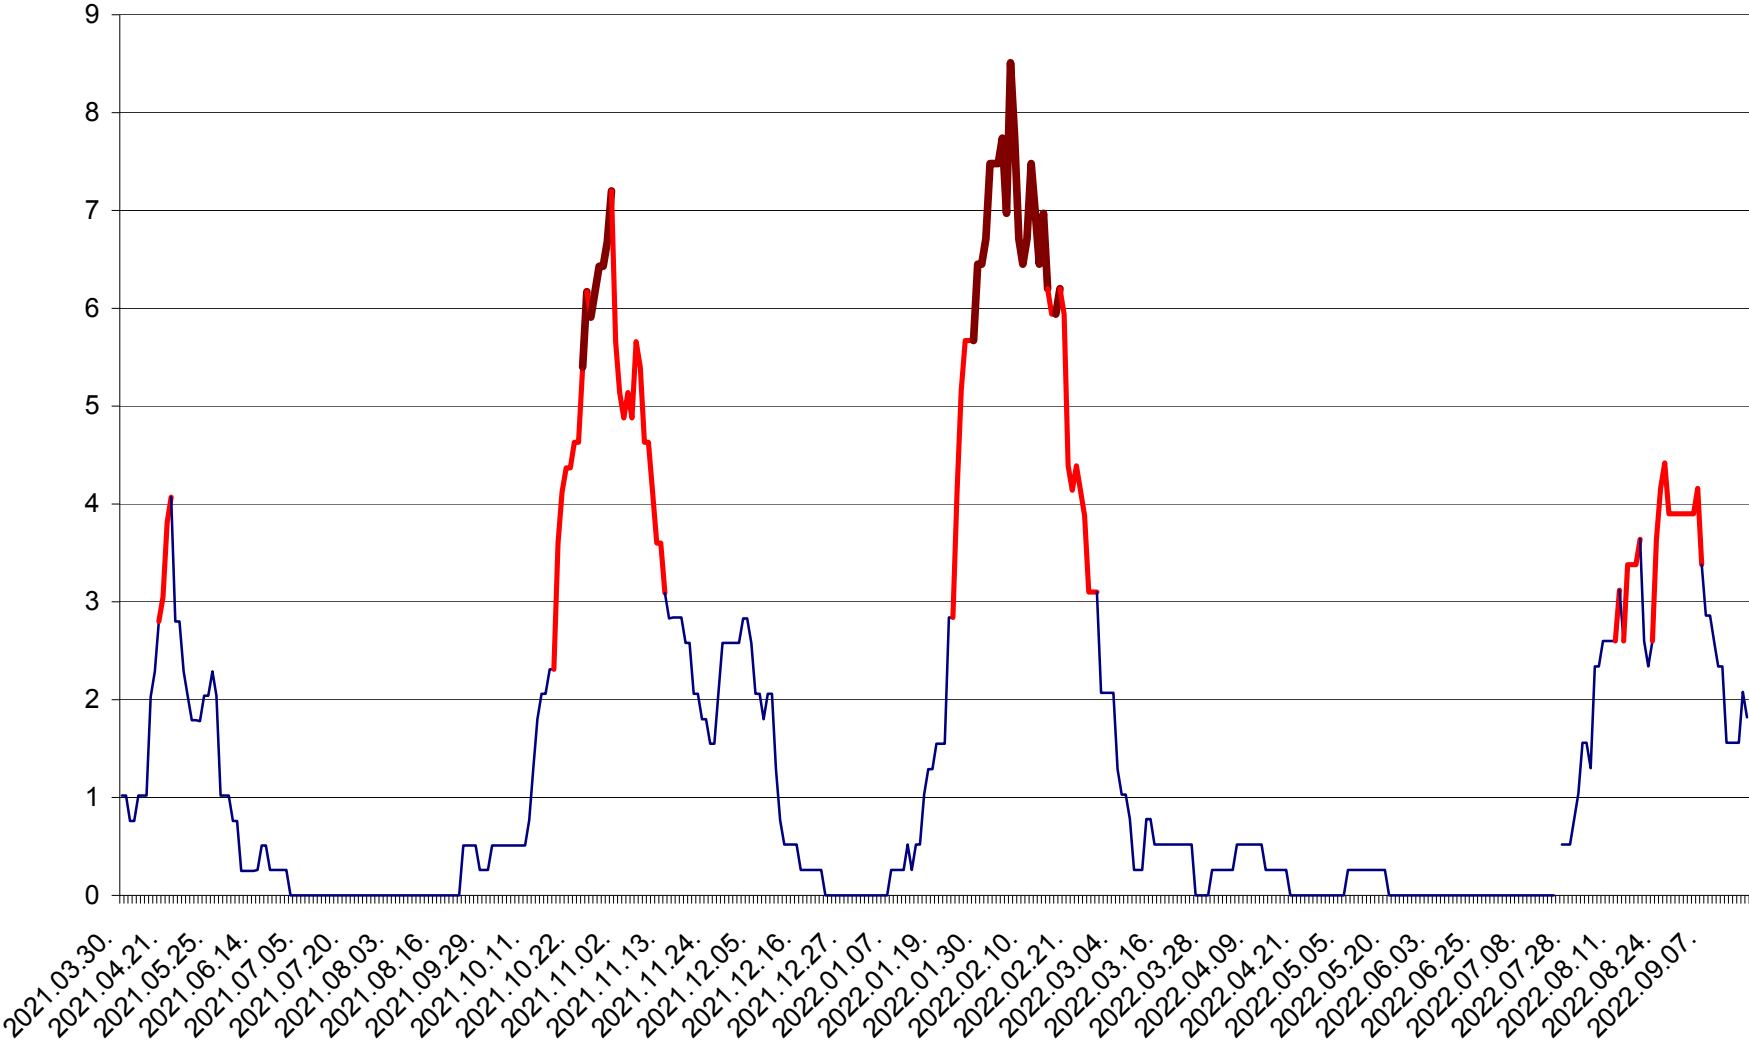

SÂNSIMION - Evolutia incidentei cumulate pe 14 zile la ‰ de locuitori
2021.04.01. - 2022.09.18.

SÂNTIMBRU - Evolutia incidentei cumulate pe 14 zile la ‰ de locuitori
2021.04.01. - 2022.09.18.

SĂRMAȘ - Evolutia incidentei cumulate pe 14 zile la ‰ de locuitori
2021.04.01. - 2022.09.18.

SATU MARE - Evolutia incidentei cumulate pe 14 zile la ‰ de locuitori
2021.04.01. - 2022.09.18.

SECUIENI - Evolutia incidentei cumulate pe 14 zile la ‰ de locuitori
2021.04.01. - 2022.09.18.

SICULENI - Evolutia incidentei cumulate pe 14 zile la ‰ de locuitori
2021.04.01. - 2022.09.18.

ȘIMONEȘTI - Evolutia incidentei cumulate pe 14 zile la ‰ de locuitori
2021.04.01. - 2022.09.18.

SUBCETATE - Evolutia incidentei cumulate pe 14 zile la ‰ de locuitori
2021.04.01. - 2022.09.18.

SUSENI - Evolutia incidentei cumulate pe 14 zile la ‰ de locuitori
2021.04.01. - 2022.09.18.