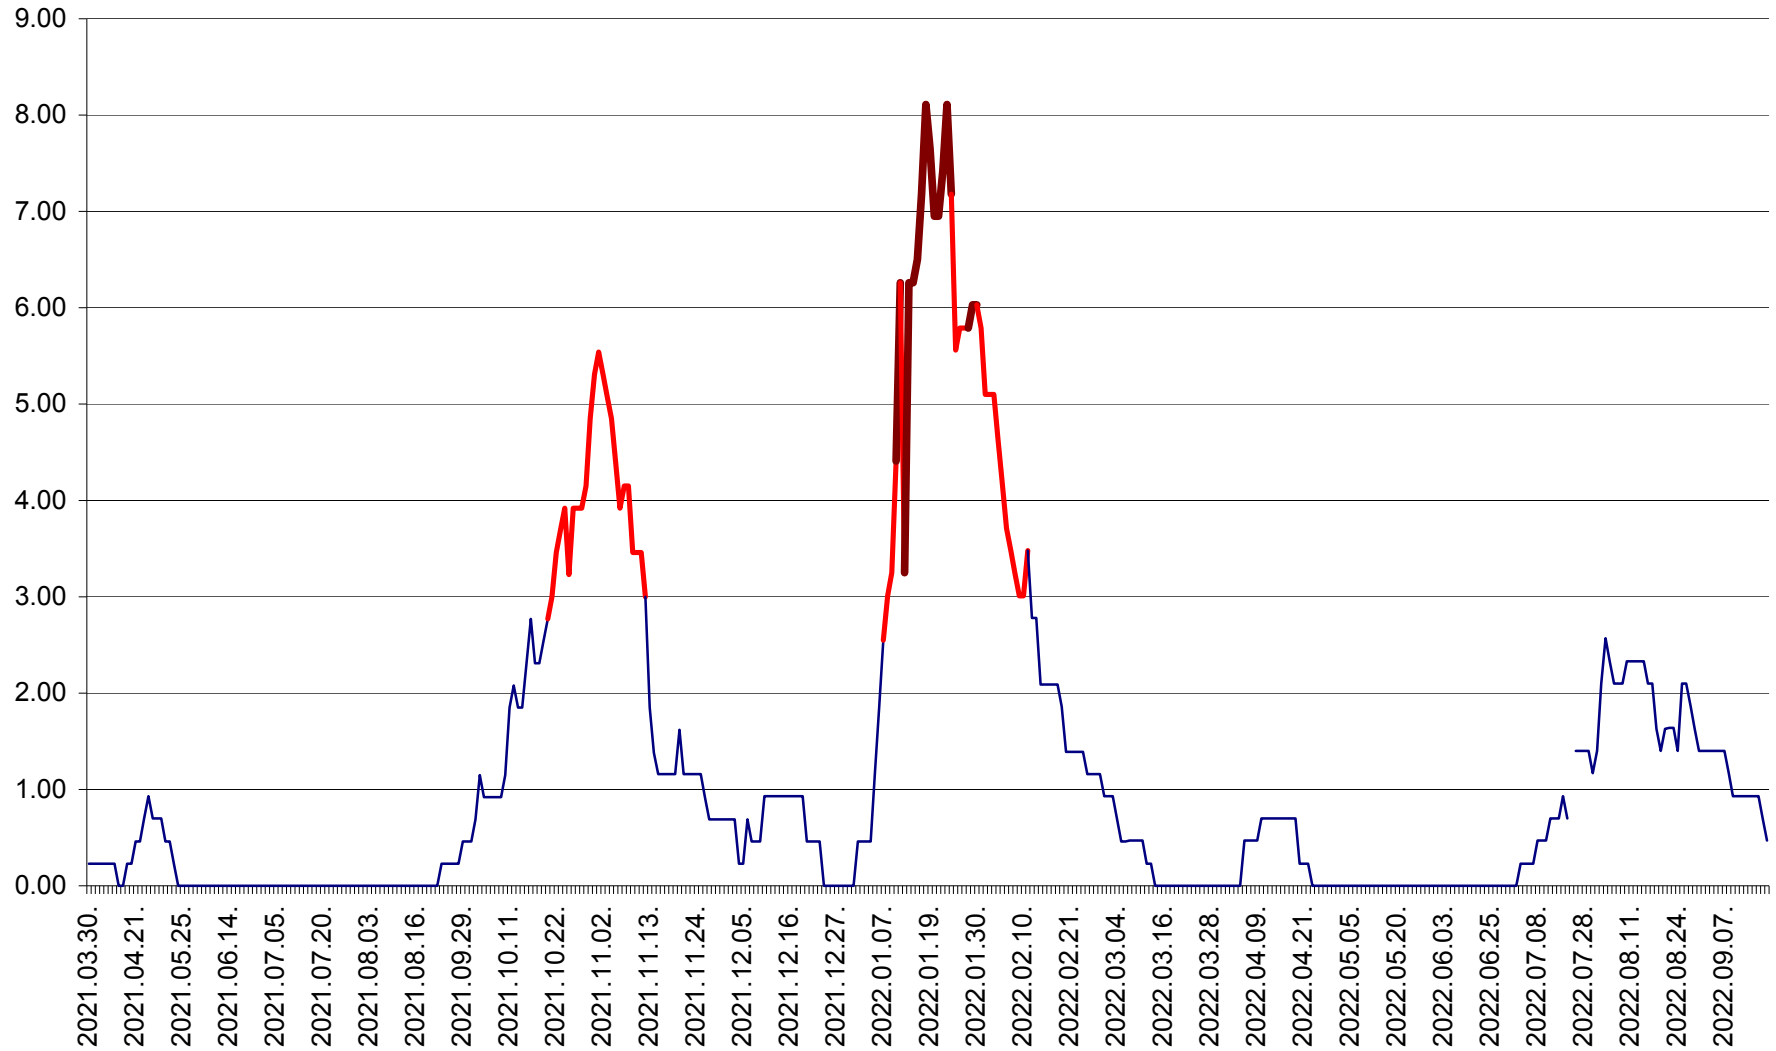

ORAȘ BĂLAN - Evoluția incidenței cumulate pe 14 zile la ‰ de locuitori
2021.04.01. - 2022.09.18.

BILBOR - Evolutia incidentei cumulate pe 14 zile la ‰ de locuitori
2021.04.01. - 2022.09.18.

ORAȘ BORSEC - Evolutia incidentei cumulate pe 14 zile la ‰ de locuitori
2021.04.01. - 2022.09.18.

BRĂDEȘTI - Evoluția incidentei cumulate pe 14 zile la ‰ de locuitori
2021.04.01. - 2022.09.18.

CĂPÂLNIȚA - Evolutia incidentei cumulate pe 14 zile la ‰ de locuitori
2021.04.01. - 2022.09.18.

CÂRȚA - Evolutia incidentei cumulate pe 14 zile la ‰ de locuitori
2021.04.01. - 2022.09.18.

CICEU - Evolutia incidentei cumulate pe 14 zile la ‰ de locuitori
2021.04.01. - 2022.09.18.

CIUCSÂNGEORGIU - Evolutia incidentei cumulate pe 14 zile la ‰ de locuitori
2021.04.01. - 2022.09.18.

CIUMANI - Evolutia incidentei cumulate pe 14 zile la ‰ de locuitori
2021.04.01. - 2022.09.18.

CORBU - Evolutia incidentei cumulate pe 14 zile la ‰ de locuitori
2021.04.01. - 2022.09.18.

CORUND - Evolutia incidentei cumulate pe 14 zile la ‰ de locuitori
2021.04.01. - 2022.09.18.

COZMENI - Evolutia incidentei cumulate pe 14 zile la ‰ de locuitori
2021.04.01. - 2022.09.18.