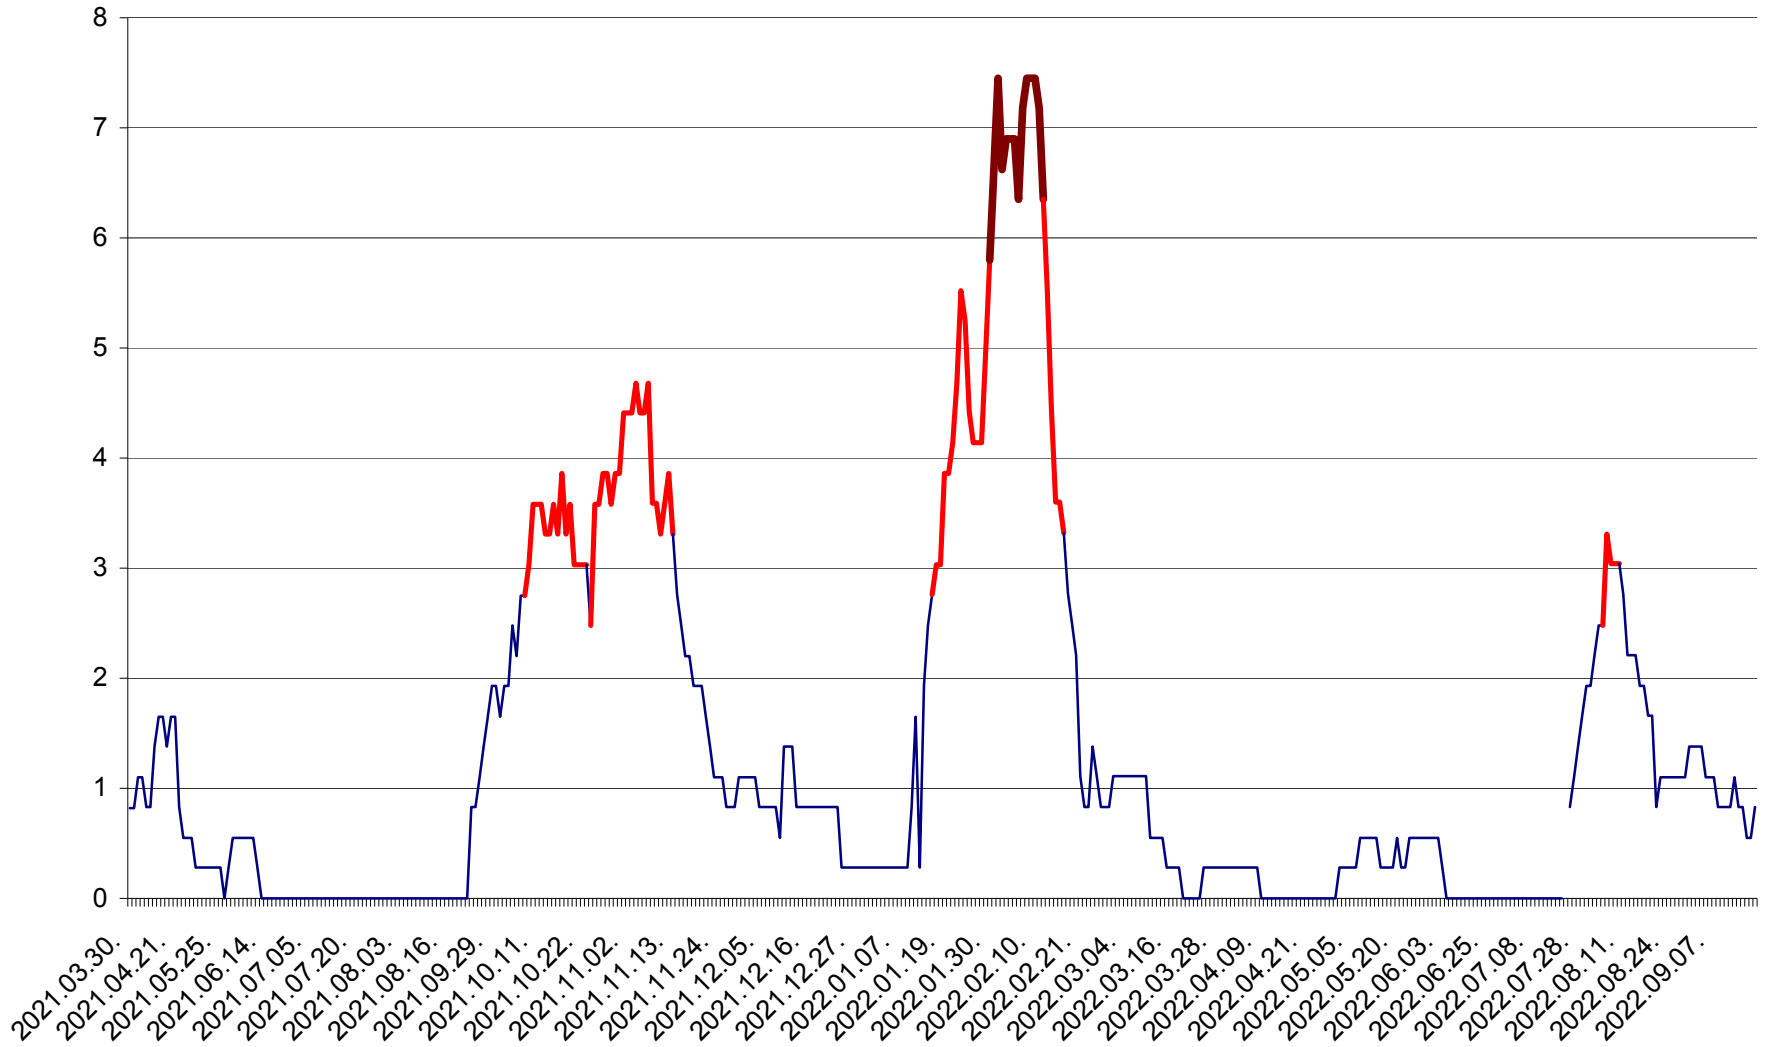

RACU - Evolutia incidentei cumulate pe 14 zile la ‰ de locuitori
2021.04.01. - 2022.09.18.

REMETEA - Evolutia incidentei cumulate pe 14 zile la ‰ de locuitori
2021.04.01. - 2022.09.18.

SĂCEL - Evolutia incidentei cumulate pe 14 zile la ‰ de locuitori
2021.04.01. - 2022.09.18.

SÂNCRĂIENI - Evolutia incidentei cumulate pe 14 zile la ‰ de locuitori
2021.04.01. - 2022.09.18.

SÂNDOMIC - Evolutia incidentei cumulate pe 14 zile la ‰ de locuitori
2021.04.01. - 2022.09.18.

SÂNMARTIN - Evolutia incidentei cumulate pe 14 zile la ‰ de locuitori
2021.04.01. - 2022.09.18.

SÂNSIMION - Evolutia incidentei cumulate pe 14 zile la ‰ de locuitori
2021.04.01. - 2022.09.18.

SÂNTIMBRU - Evolutia incidentei cumulate pe 14 zile la ‰ de locuitori
2021.04.01. - 2022.09.18.

SĂRMAȘ - Evolutia incidentei cumulate pe 14 zile la ‰ de locuitori
2021.04.01. - 2022.09.18.