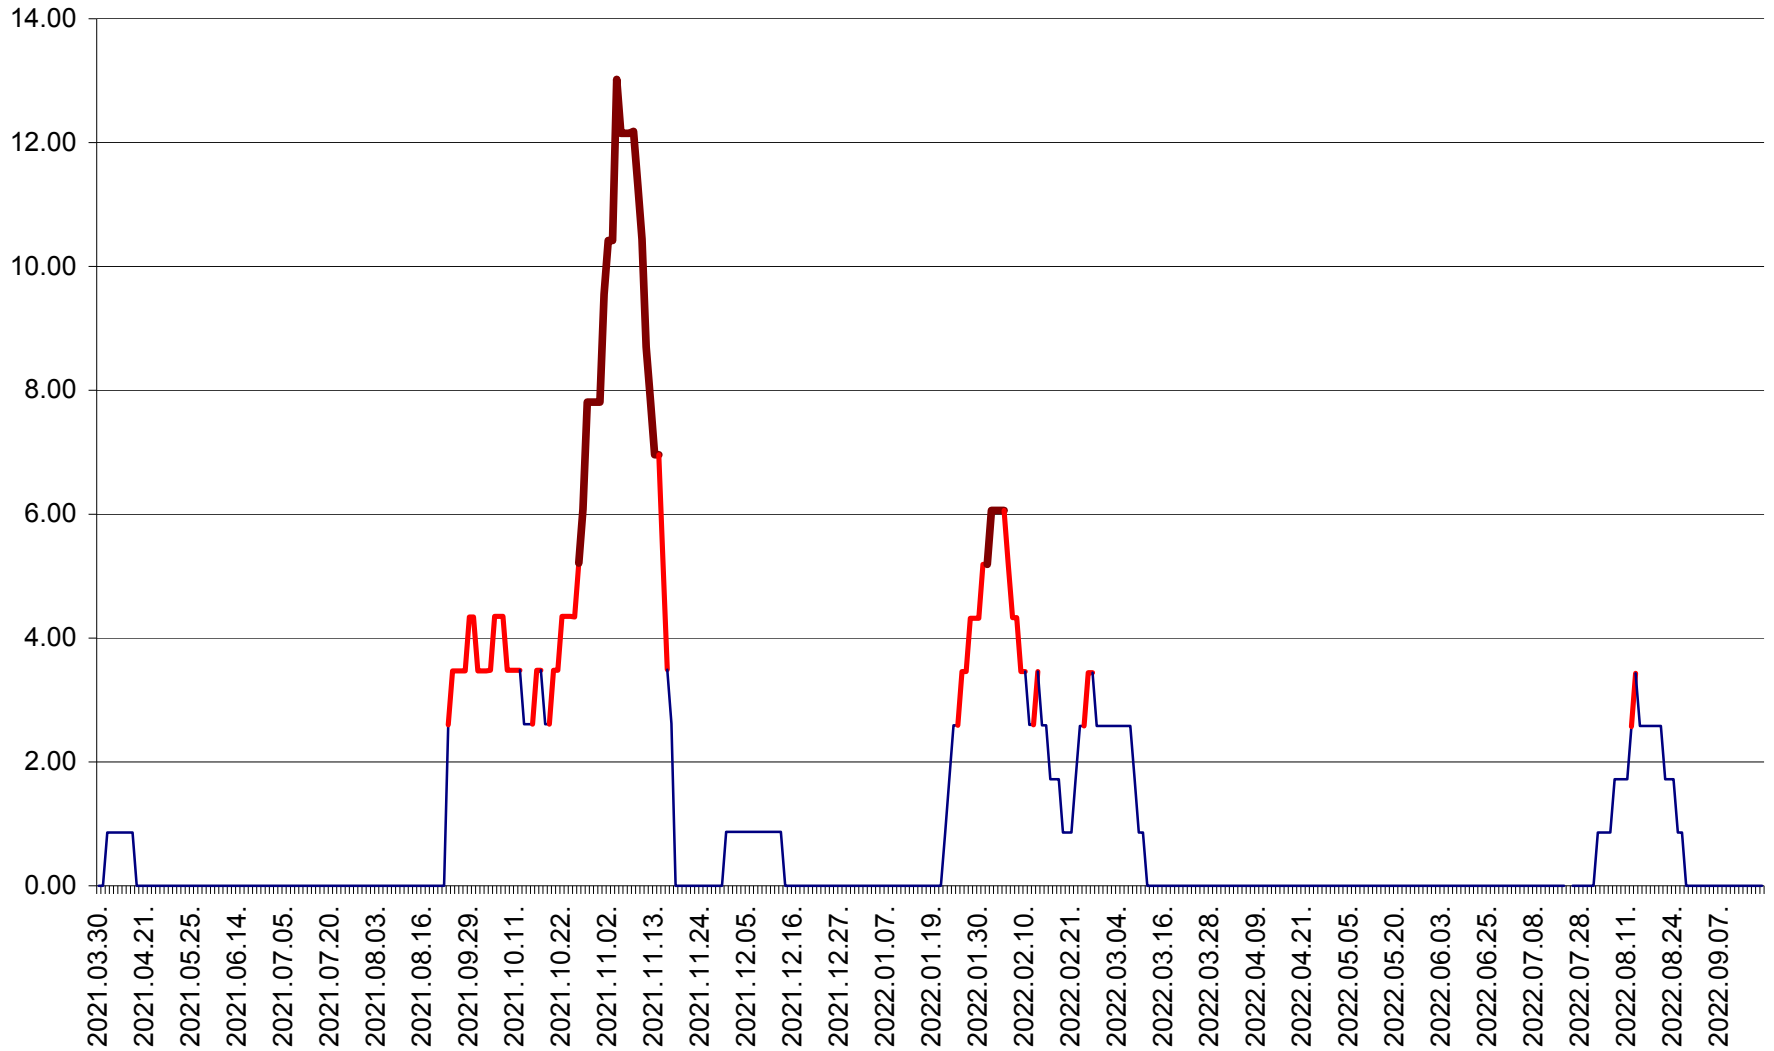

VĂRȘAG - Evolutia incidentei cumulate pe 14 zile la ‰ de locuitori
2021.04.01. - 2022.09.18.

ULIEȘ - Evoluția incidenței cumulate pe 14 zile la ‰ de locuitori
2021.04.01. - 2022.09.18.