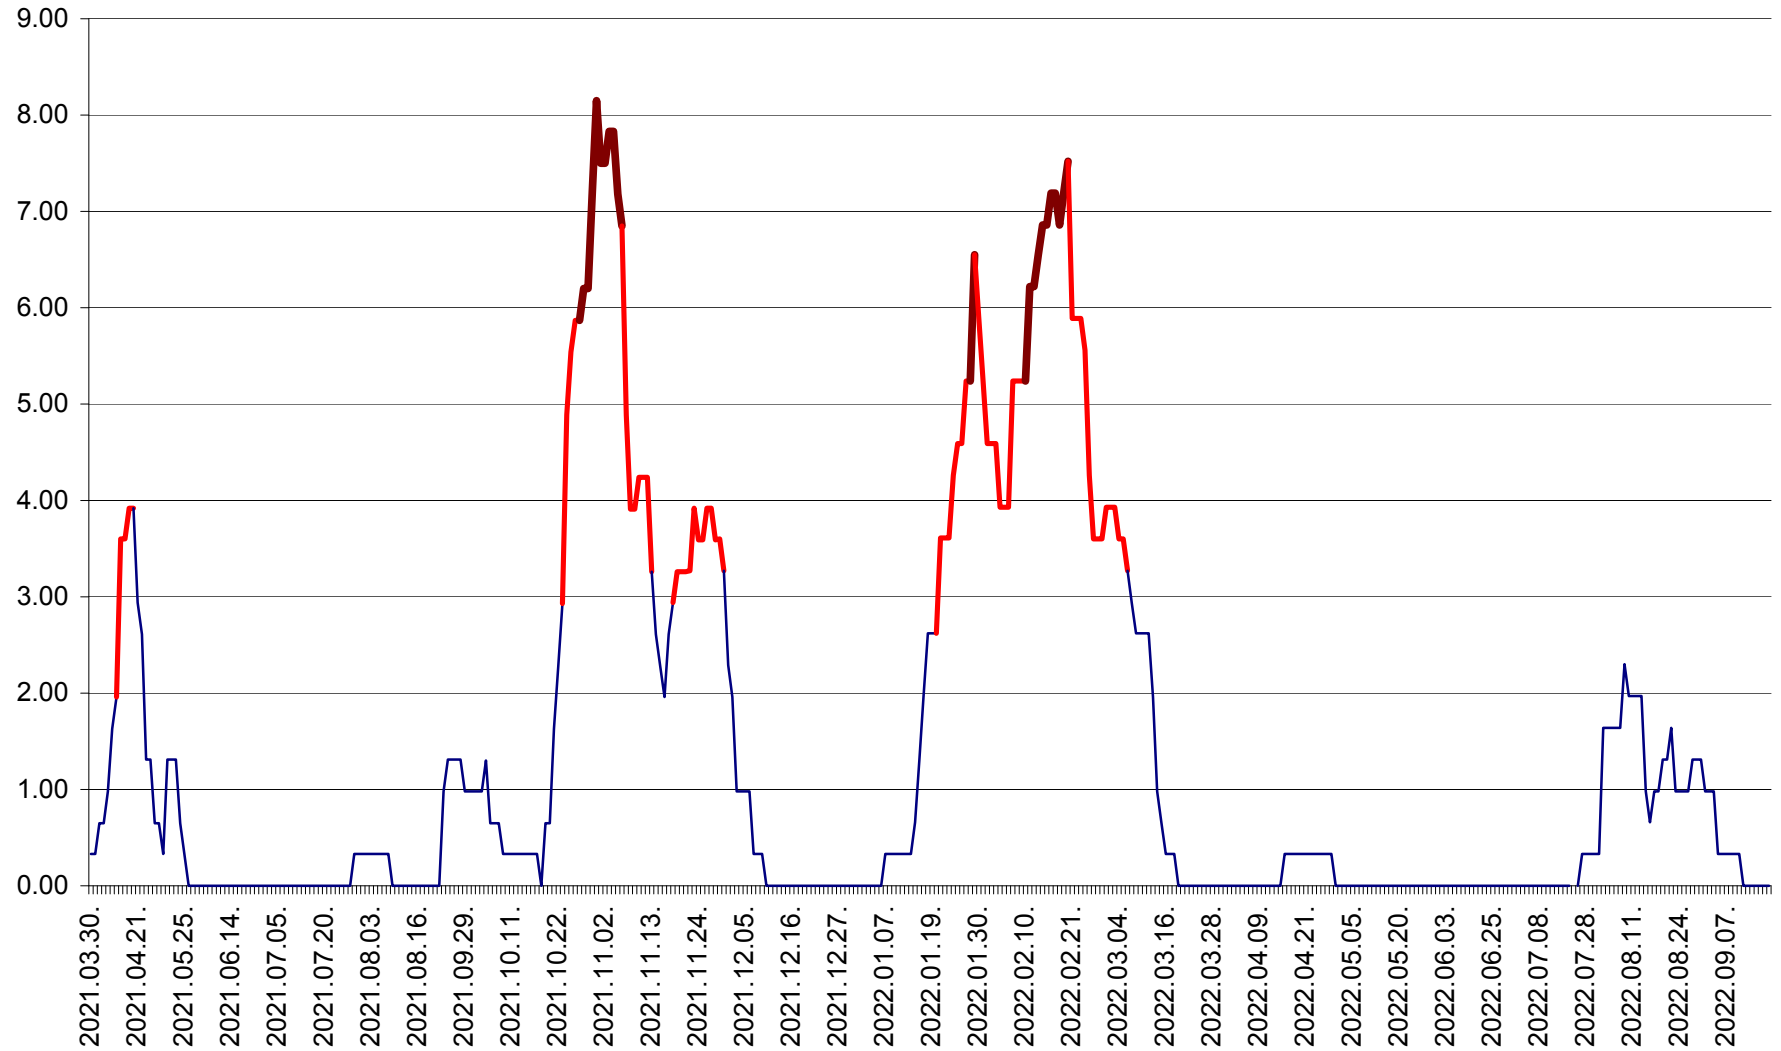

ATID - Evolutia incidentei cumulate pe 14 zile la % de locuitori
2021.04.01. - 2022.09.18.

AVRĂMEȘTI - Evolutia incidentei cumulate pe 14 zile la ‰ de locuitori
2021.04.01. - 2022.09.18.

ORAȘ BĂILE TUȘNAD - Evolutia incidentei cumulate pe 14 zile la ‰ de locuitori
2021.04.01. - 2022.09.18.

ORAȘ BĂLAN - Evoluția incidenței cumulate pe 14 zile la ‰ de locuitori
2021.04.01. - 2022.09.18.

BILBOR - Evolutia incidentei cumulate pe 14 zile la ‰ de locuitori
2021.04.01. - 2022.09.18.

ORAȘ BORSEC - Evolutia incidentei cumulate pe 14 zile la ‰ de locuitori
2021.04.01. - 2022.09.18.

BRĂDEȘTI - Evoluția incidentei cumulate pe 14 zile la ‰ de locuitori
2021.04.01. - 2022.09.18.

CĂPÂLNIȚA - Evolutia incidentei cumulate pe 14 zile la ‰ de locuitori
2021.04.01. - 2022.09.18.

CÂRȚA - Evolutia incidentei cumulate pe 14 zile la ‰ de locuitori
2021.04.01. - 2022.09.18.