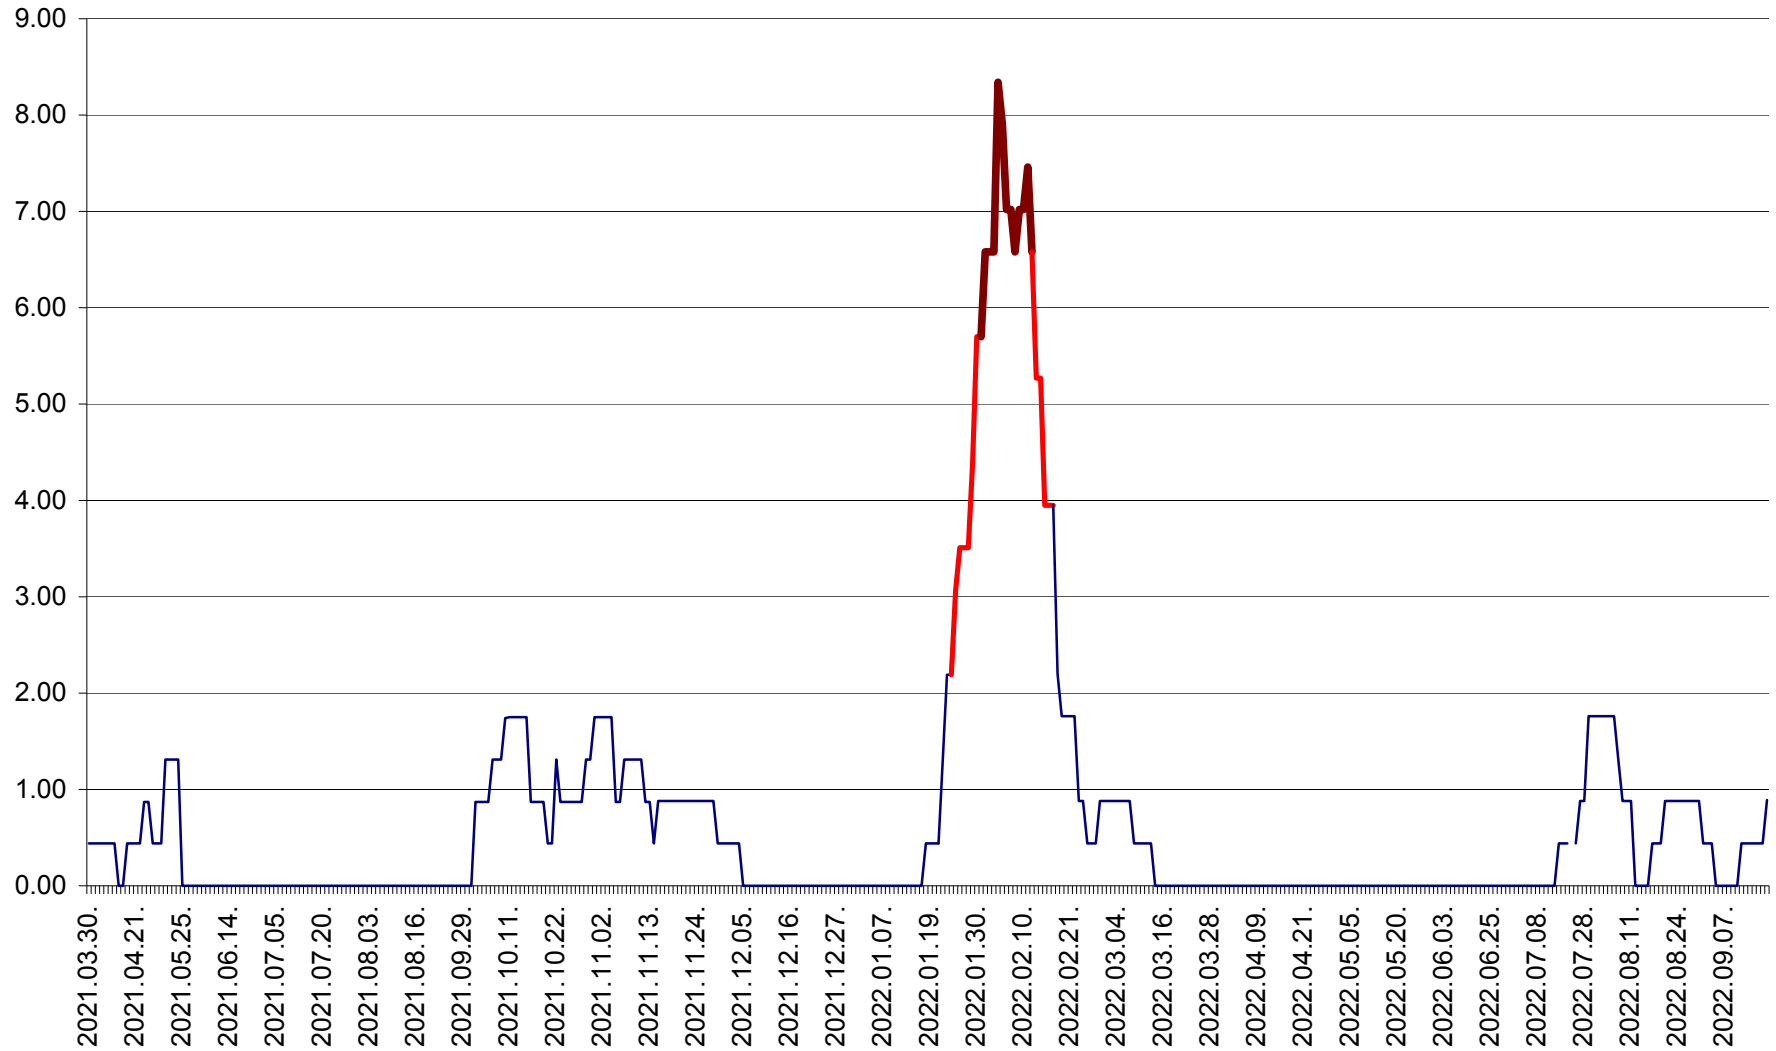

ORAȘ BĂLAN - Evoluția incidenței cumulate pe 14 zile la ‰ de locuitori
2021.04.01. - 2022.09.18.

BILBOR - Evolutia incidentei cumulate pe 14 zile la ‰ de locuitori
2021.04.01. - 2022.09.18.

ORAȘ BORSEC - Evolutia incidentei cumulate pe 14 zile la ‰ de locuitori
2021.04.01. - 2022.09.18.

BRĂDEȘTI - Evoluția incidentei cumulate pe 14 zile la ‰ de locuitori
2021.04.01. - 2022.09.18.

CĂPÂLNIȚA - Evolutia incidentei cumulate pe 14 zile la ‰ de locuitori
2021.04.01. - 2022.09.18.

CÂRȚA - Evolutia incidentei cumulate pe 14 zile la ‰ de locuitori
2021.04.01. - 2022.09.18.

CICEU - Evolutia incidentei cumulate pe 14 zile la ‰ de locuitori
2021.04.01. - 2022.09.18.

CIUCSÂNGEORGIU - Evolutia incidentei cumulate pe 14 zile la ‰ de locuitori
2021.04.01. - 2022.09.18.

CIUMANI - Evolutia incidentei cumulate pe 14 zile la ‰ de locuitori
2021.04.01. - 2022.09.18.

CORBU - Evolutia incidentei cumulate pe 14 zile la ‰ de locuitori
2021.04.01. - 2022.09.18.

CORUND - Evolutia incidentei cumulate pe 14 zile la ‰ de locuitori
2021.04.01. - 2022.09.18.

COZMENI - Evolutia incidentei cumulate pe 14 zile la ‰ de locuitori
2021.04.01. - 2022.09.18.