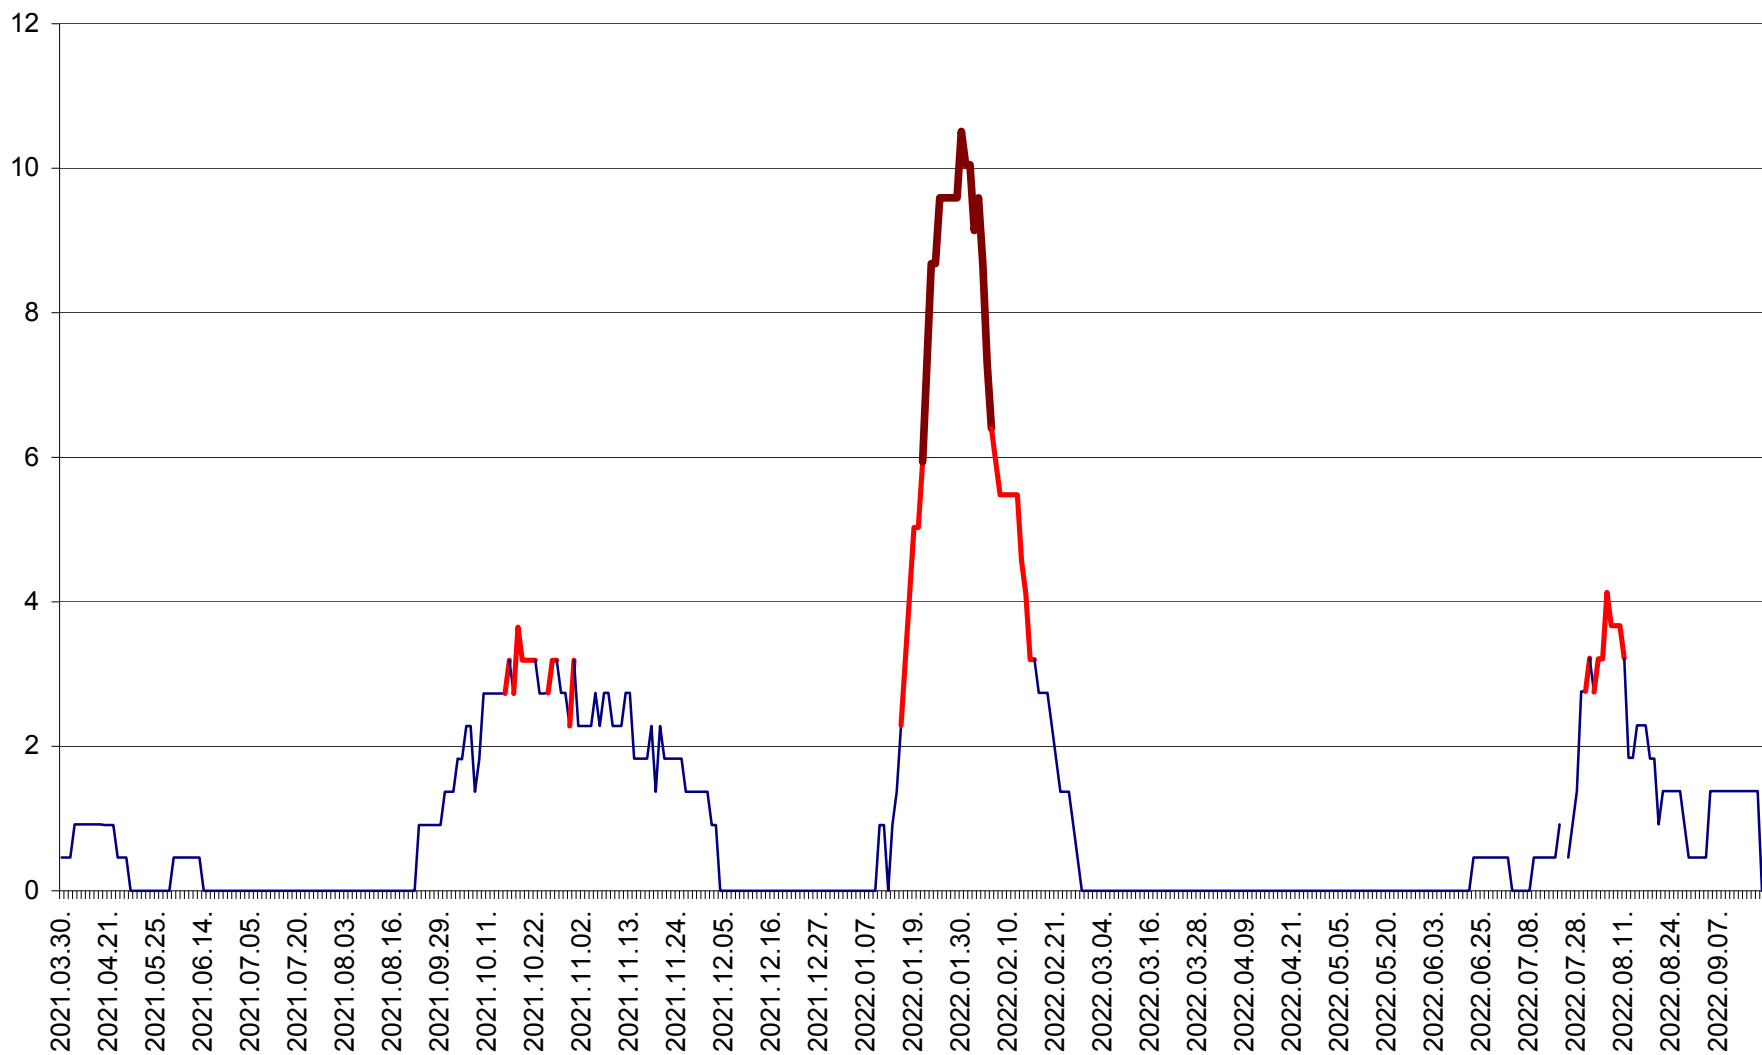

CICEU - Evolutia incidentei cumulate pe 14 zile la ‰ de locuitori
2021.04.01. - 2022.09.18.

CIUCSÂNGEORGIU - Evolutia incidentei cumulate pe 14 zile la ‰ de locuitori
2021.04.01. - 2022.09.18.

CIUMANI - Evolutia incidentei cumulate pe 14 zile la ‰ de locuitori
2021.04.01. - 2022.09.18.

CORBU - Evolutia incidentei cumulate pe 14 zile la ‰ de locuitori
2021.04.01. - 2022.09.18.

CORUND - Evolutia incidentei cumulate pe 14 zile la ‰ de locuitori
2021.04.01. - 2022.09.18.

COZMENI - Evolutia incidentei cumulate pe 14 zile la ‰ de locuitori
2021.04.01. - 2022.09.18.

ORAȘ CRISTURU SECUIESC - Evolutia incidentei cumulate pe 14 zile la ‰ de locuitori
2021.04.01. - 2022.09.18.

DĂNEȘTI - Evolutia incidentei cumulate pe 14 zile la ‰ de locuitori
2021.04.01. - 2022.09.18.

DÂRJIU - Evolutia incidentei cumulate pe 14 zile la ‰ de locuitori
2021.04.01. - 2022.09.18.

DEALU - Evolutia incidentei cumulate pe 14 zile la ‰ de locuitori
2021.04.01. - 2022.09.18.

DITRĂU - Evolutia incidentei cumulate pe 14 zile la ‰ de locuitori
2021.04.01. - 2022.09.18.