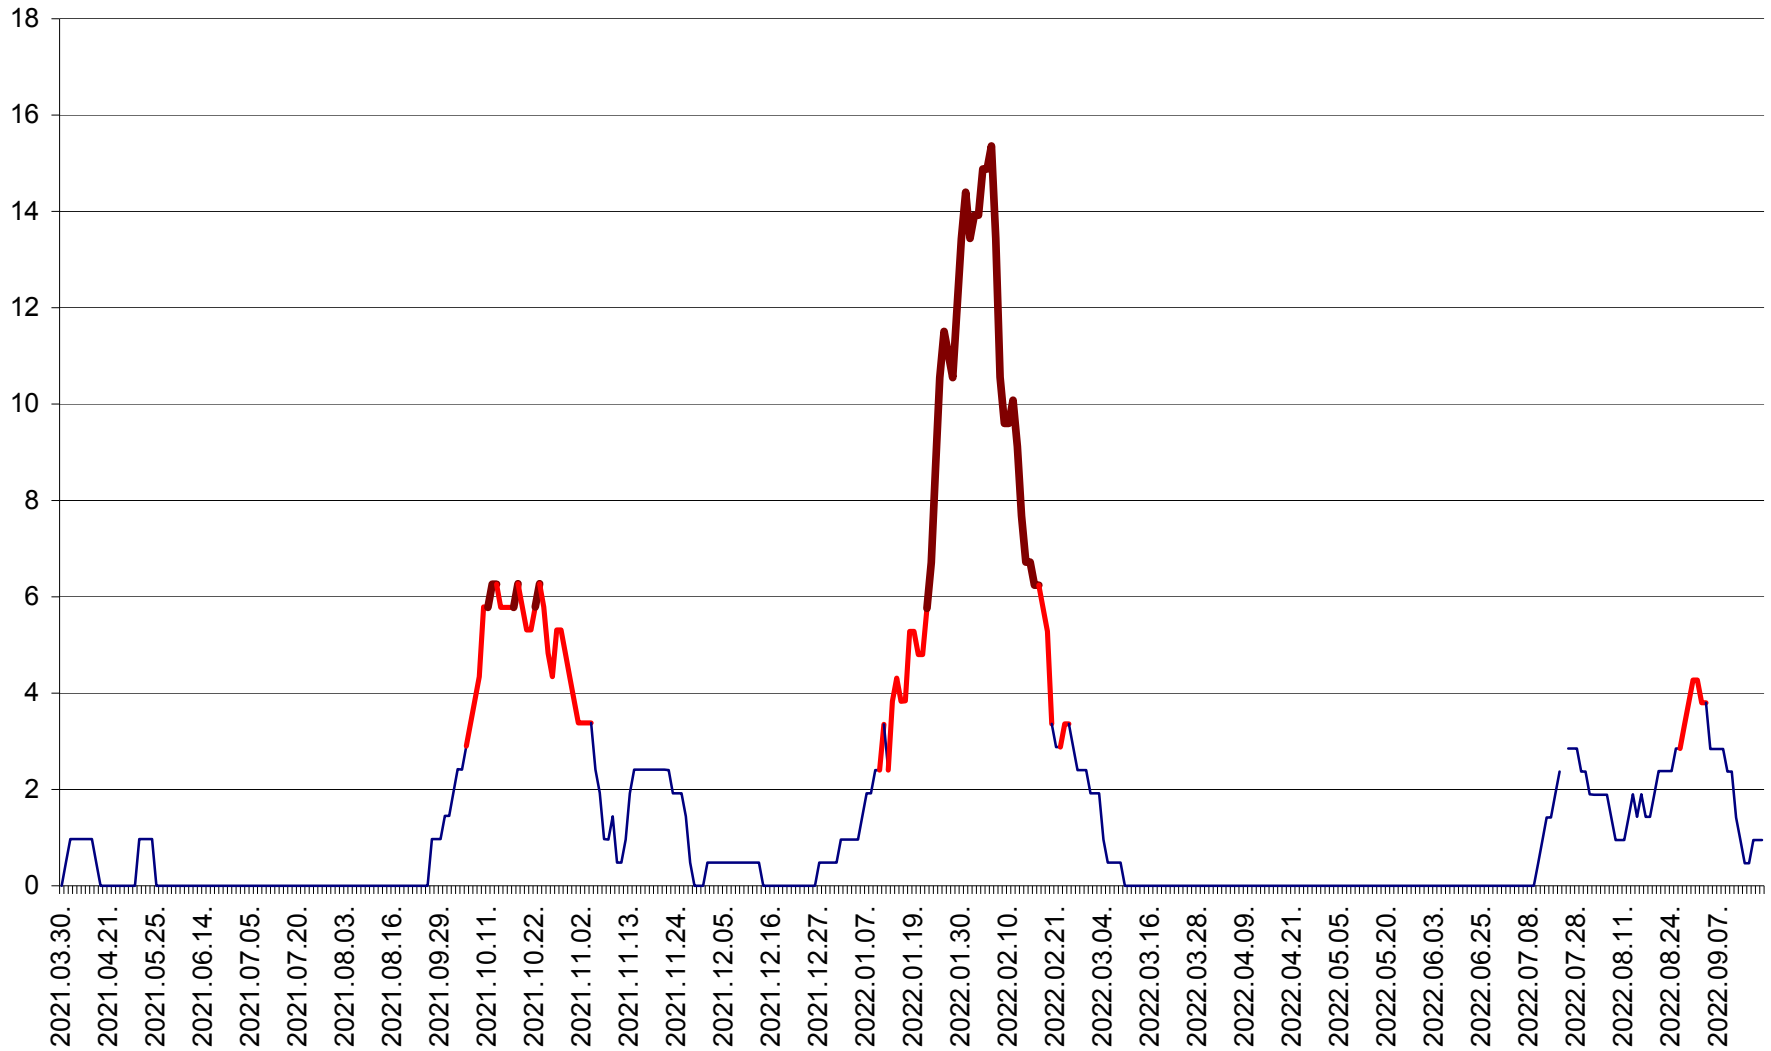

PLĂIEȘII DE JOS - Evoluția incidentei cumulate pe 14 zile la ‰ de locuitori
2021.04.01. - 2022.09.18.