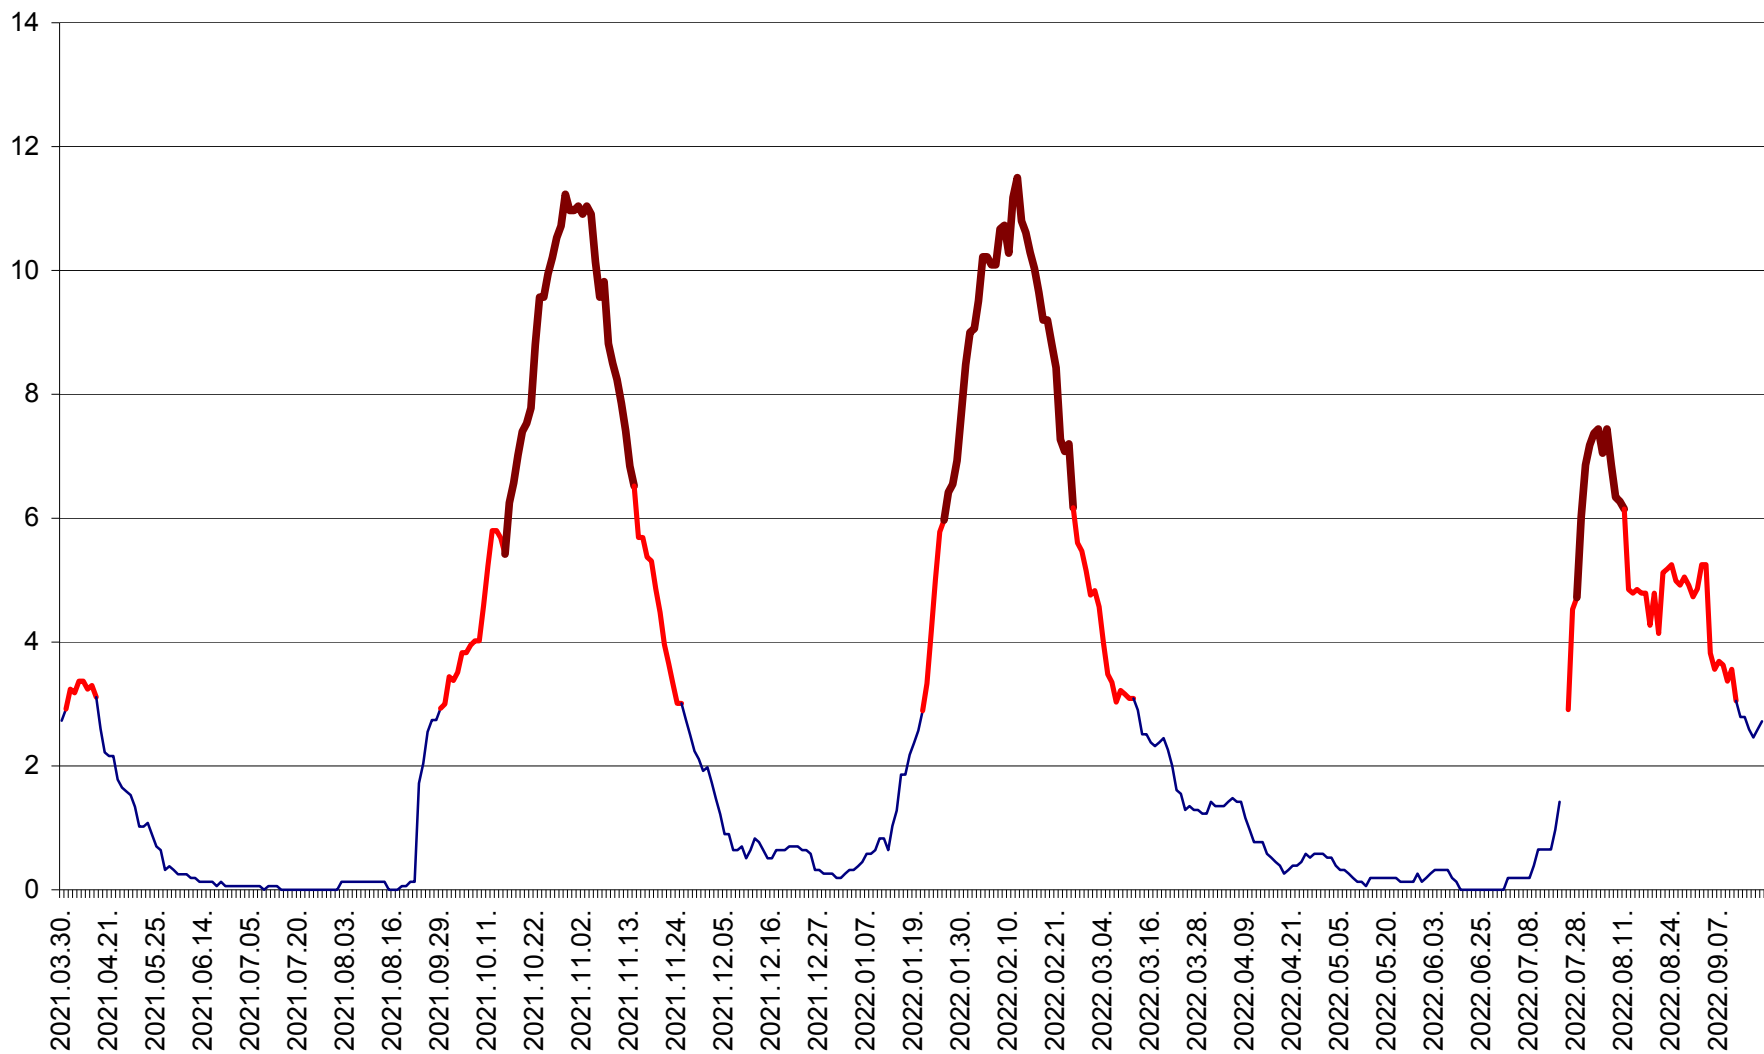

TULGHEȘ - Evolutia incidentei cumulate pe 14 zile la ‰ de locuitori
2021.04.01. - 2022.09.18.