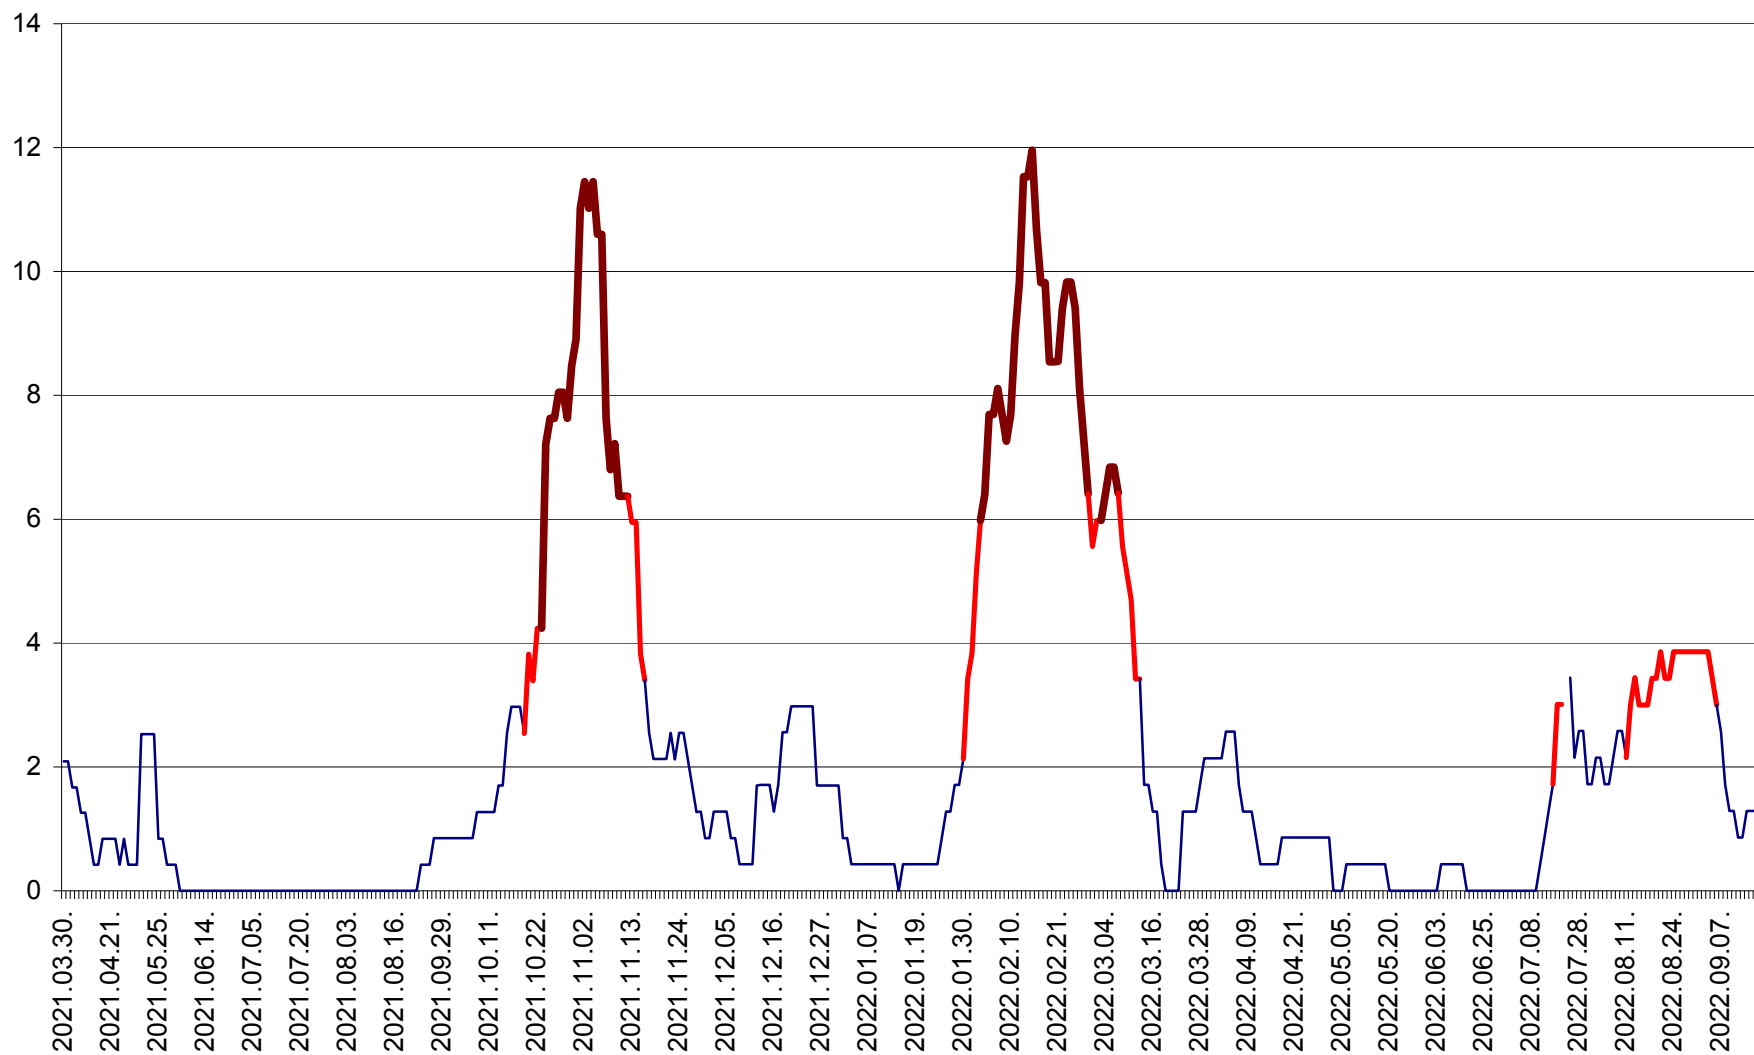

CORBU - Evolutia incidentei cumulate pe 14 zile la ‰ de locuitori
2021.04.01. - 2022.09.18.

CORUND - Evolutia incidentei cumulate pe 14 zile la ‰ de locuitori
2021.04.01. - 2022.09.18.

COZMENI - Evolutia incidentei cumulate pe 14 zile la ‰ de locuitori
2021.04.01. - 2022.09.18.

ORAȘ CRISTURU SECUIESC - Evolutia incidentei cumulate pe 14 zile la ‰ de locuitori
2021.04.01. - 2022.09.18.

DĂNEȘTI - Evolutia incidentei cumulate pe 14 zile la ‰ de locuitori
2021.04.01. - 2022.09.18.

DÂRJIU - Evolutia incidentei cumulate pe 14 zile la ‰ de locuitori
2021.04.01. - 2022.09.18.

DEALU - Evolutia incidentei cumulate pe 14 zile la ‰ de locuitori
2021.04.01. - 2022.09.18.

DITRĂU - Evolutia incidentei cumulate pe 14 zile la ‰ de locuitori
2021.04.01. - 2022.09.18.

FELICENI - Evolutia incidentei cumulate pe 14 zile la % de locuitori
2021.04.01. - 2022.09.18.

FRUMOASA - Evolutia incidentei cumulate pe 14 zile la ‰ de locuitori
2021.04.01. - 2022.09.18.

GĂLĂUȚAȘ - Evoluția incidenței cumulate pe 14 zile la ‰ de locuitori
2021.04.01. - 2022.09.18.