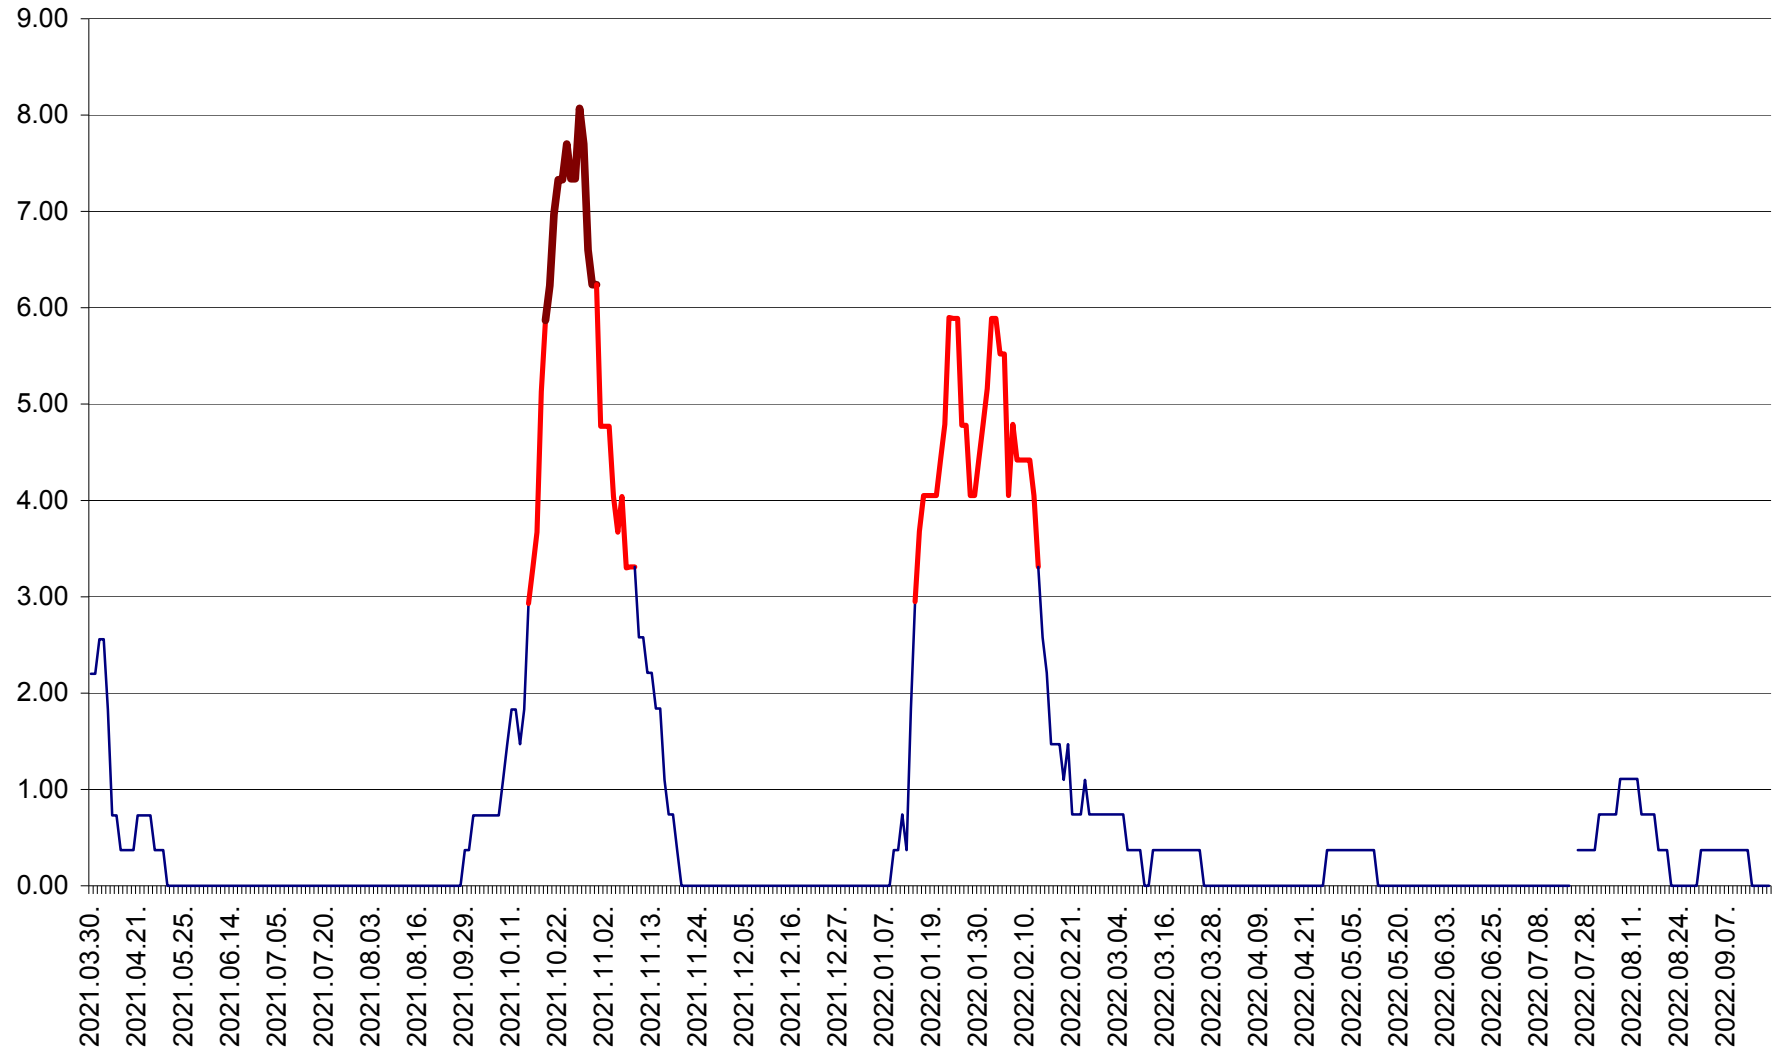

ATID - Evolutia incidentei cumulate pe 14 zile la % de locuitori
2021.04.01. - 2022.09.18.

AVRĂMEȘTI - Evolutia incidentei cumulate pe 14 zile la ‰ de locuitori
2021.04.01. - 2022.09.18.

ORAȘ BĂILE TUȘNAD - Evolutia incidentei cumulate pe 14 zile la ‰ de locuitori
2021.04.01. - 2022.09.18.

ORAȘ BĂLAN - Evoluția incidenței cumulate pe 14 zile la ‰ de locuitori
2021.04.01. - 2022.09.18.

BILBOR - Evolutia incidentei cumulate pe 14 zile la ‰ de locuitori
2021.04.01. - 2022.09.18.

ORAȘ BORSEC - Evolutia incidentei cumulate pe 14 zile la ‰ de locuitori
2021.04.01. - 2022.09.18.

BRĂDEȘTI - Evoluția incidentei cumulate pe 14 zile la ‰ de locuitori
2021.04.01. - 2022.09.18.

CĂPÂLNIȚA - Evolutia incidentei cumulate pe 14 zile la ‰ de locuitori
2021.04.01. - 2022.09.18.

CÂRȚA - Evolutia incidentei cumulate pe 14 zile la ‰ de locuitori
2021.04.01. - 2022.09.18.

CICEU - Evolutia incidentei cumulate pe 14 zile la ‰ de locuitori
2021.04.01. - 2022.09.18.

CIUCSÂNGEORGIU - Evolutia incidentei cumulate pe 14 zile la ‰ de locuitori
2021.04.01. - 2022.09.18.

CIUMANI - Evolutia incidentei cumulate pe 14 zile la ‰ de locuitori
2021.04.01. - 2022.09.18.