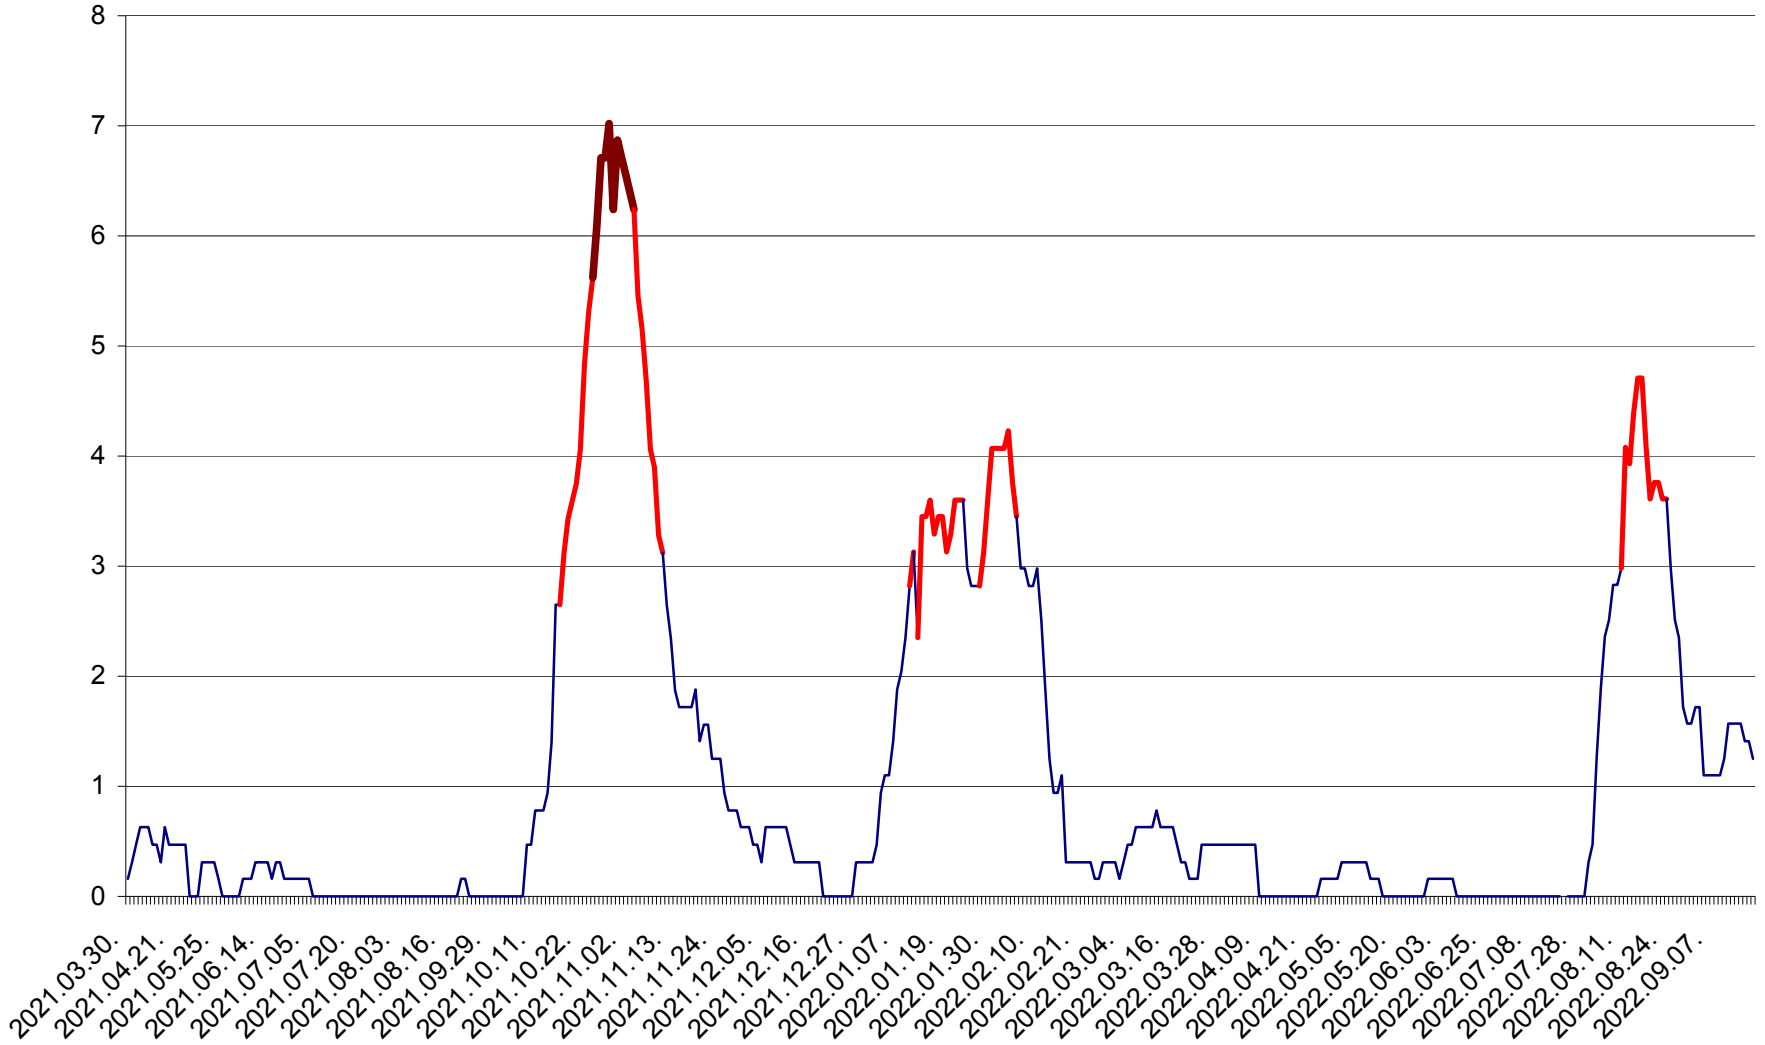

PLĂIEȘII DE JOS - Evoluția incidentei cumulate pe 14 zile la ‰ de locuitori
2021.04.01. - 2022.09.18.

PORUMBENI - Evolutia incidentei cumulate pe 14 zile la ‰ de locuitori
2021.04.01. - 2022.09.18.

PRAID - Evolutia incidentei cumulate pe 14 zile la ‰ de locuitori
2021.04.01. - 2022.09.18.

RACU - Evolutia incidentei cumulate pe 14 zile la ‰ de locuitori
2021.04.01. - 2022.09.18.

REMETEA - Evolutia incidentei cumulate pe 14 zile la ‰ de locuitori
2021.04.01. - 2022.09.18.

SĂCEL - Evolutia incidentei cumulate pe 14 zile la ‰ de locuitori
2021.04.01. - 2022.09.18.