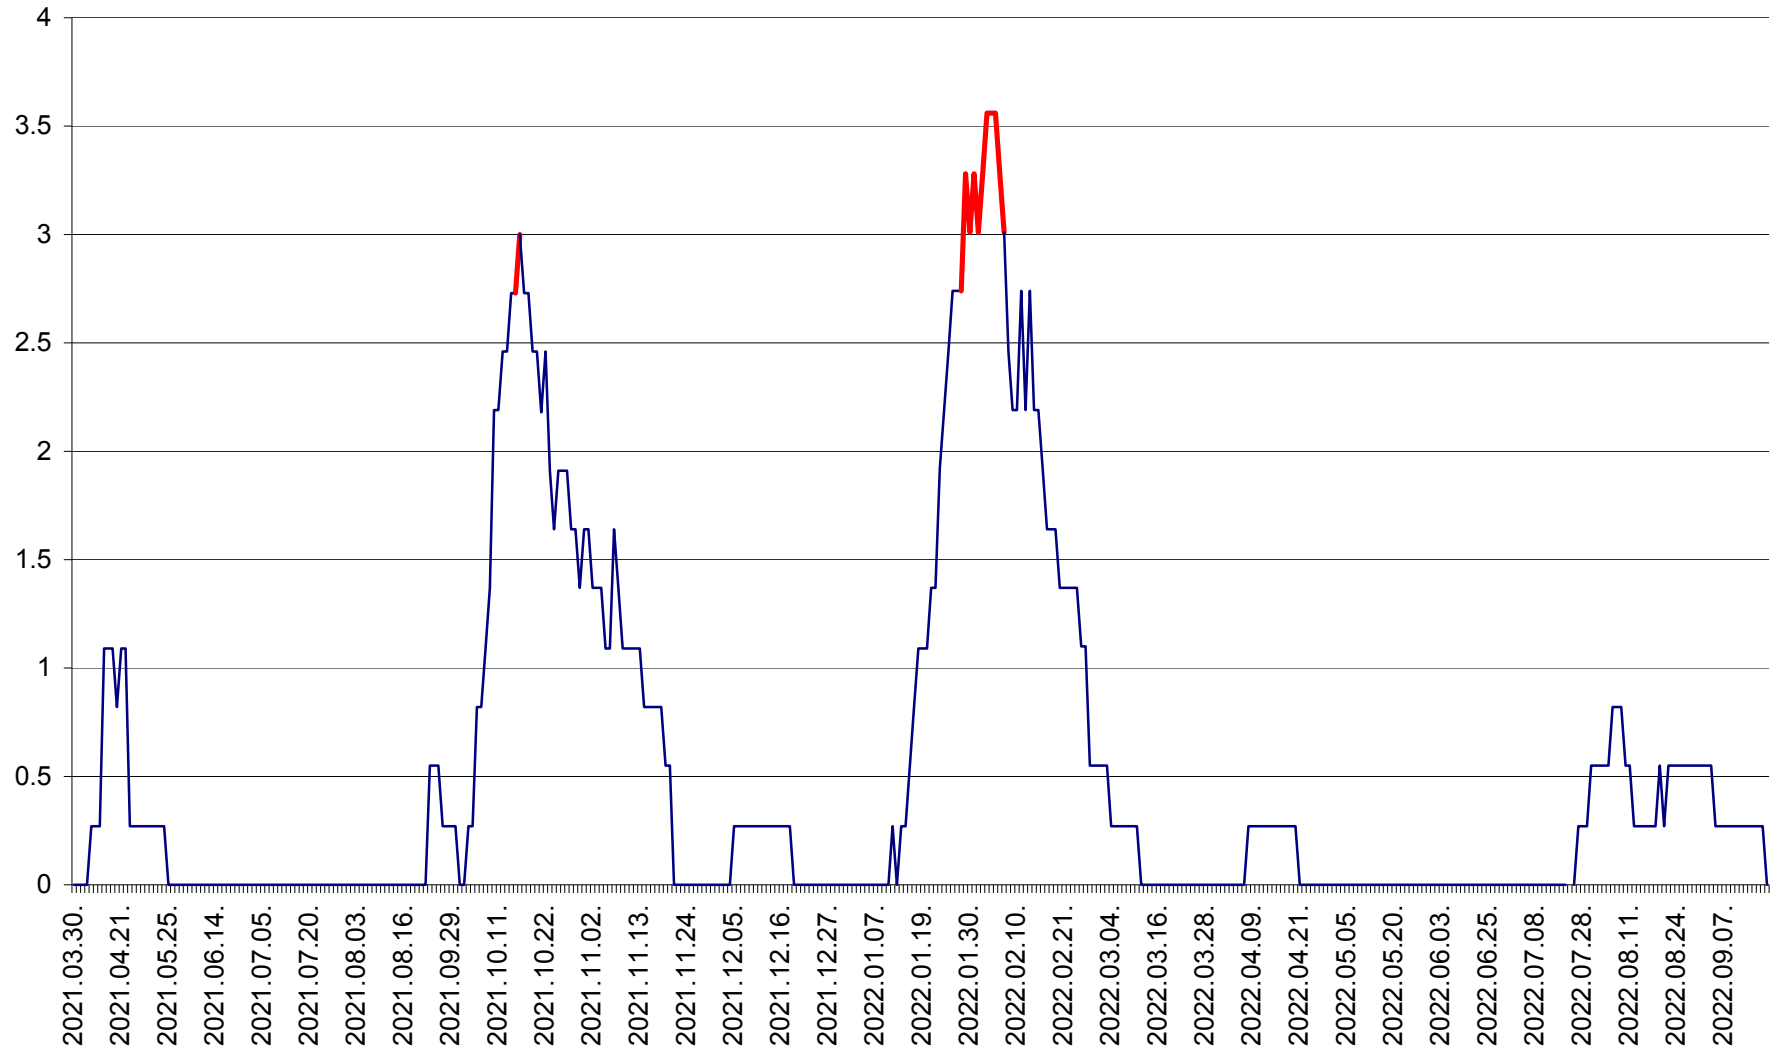

FELICENI - Evolutia incidentei cumulate pe 14 zile la % de locuitori
2021.04.01. - 2022.09.18.

FRUMOASA - Evolutia incidentei cumulate pe 14 zile la ‰ de locuitori
2021.04.01. - 2022.09.18.

GĂLĂUȚAȘ - Evoluția incidenței cumulate pe 14 zile la ‰ de locuitori
2021.04.01. - 2022.09.18.

MUNICIPIUL GHEORGHENI - Evolutia incidentei cumulate pe 14 zile la ‰ de locuitori
2021.04.01. - 2022.09.18.

JOSENI - Evolutia incidentei cumulate pe 14 zile la ‰ de locuitori
2021.04.01. - 2022.09.18.

LĂZAREA - Evolutia incidentei cumulate pe 14 zile la % de locuitori
2021.04.01. - 2022.09.18.

LELICENI - Evolutia incidentei cumulate pe 14 zile la ‰ de locuitori
2021.04.01. - 2022.09.18.

LUETA - Evolutia incidentei cumulate pe 14 zile la ‰ de locuitori
2021.04.01. - 2022.09.18.

LUNCA DE JOS - Evolutia incidentei cumulate pe 14 zile la ‰ de locuitori
2021.04.01. - 2022.09.18.