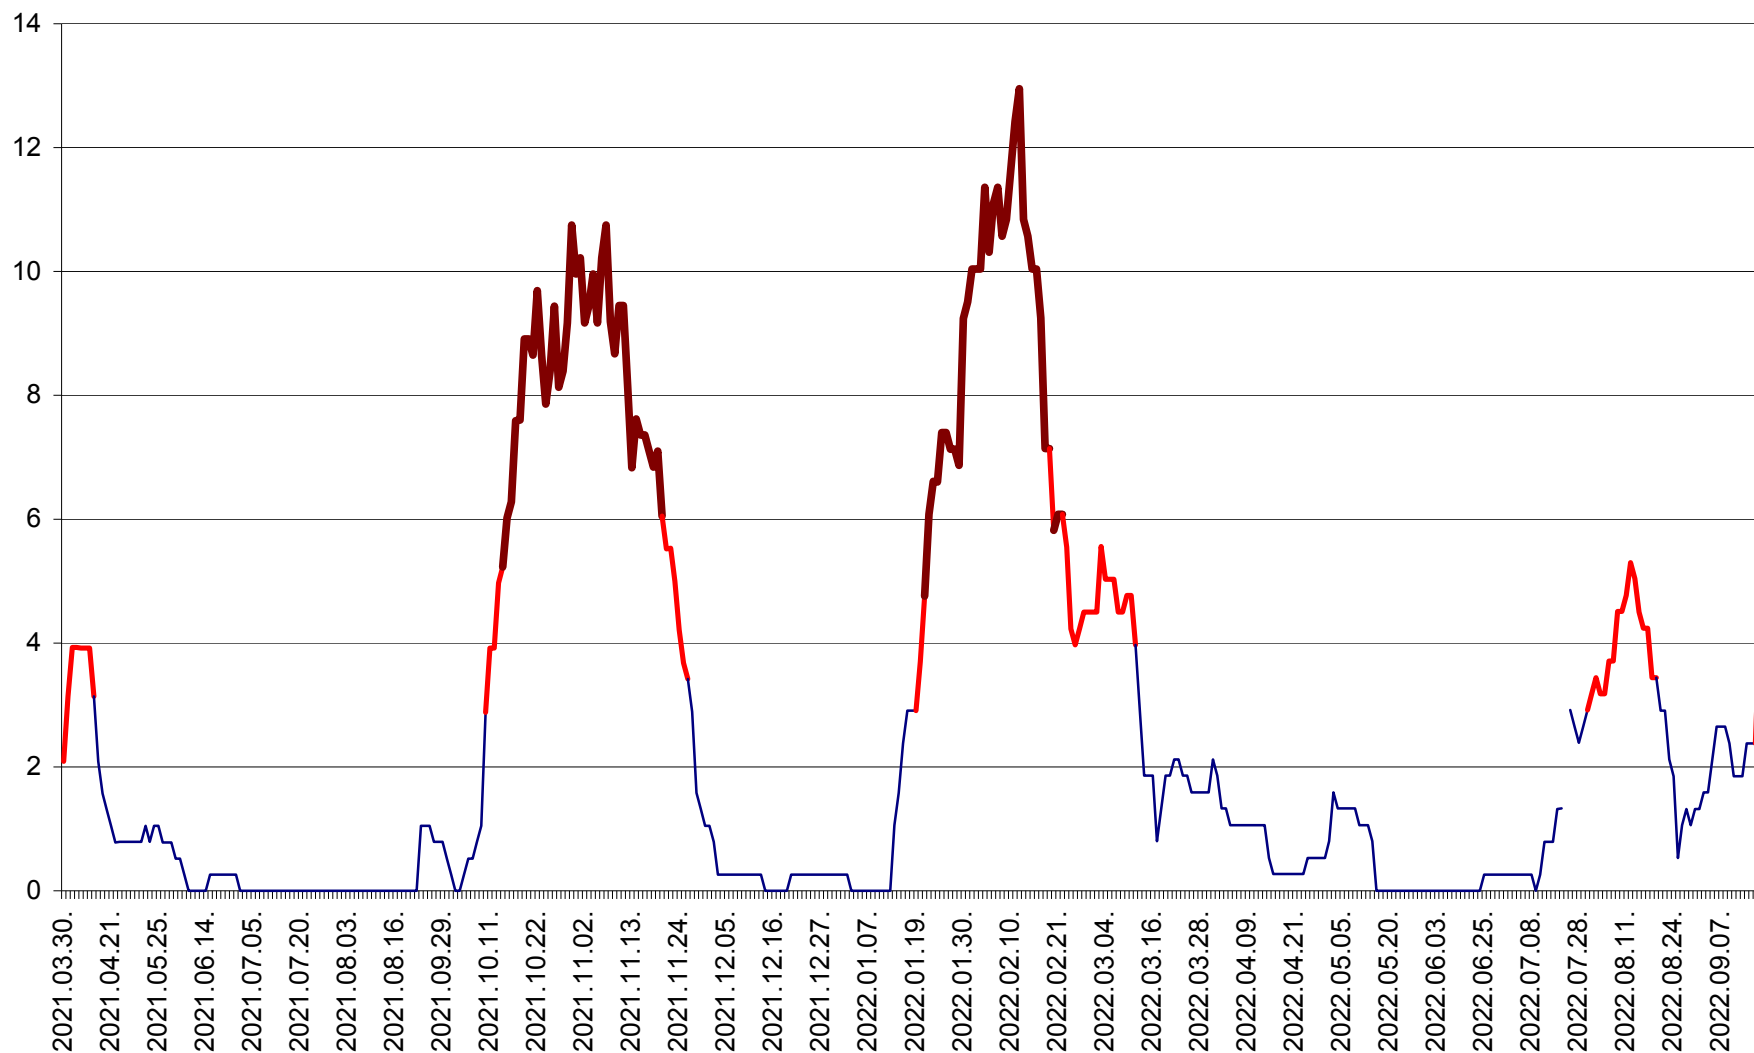

RACU - Evolutia incidentei cumulate pe 14 zile la ‰ de locuitori
2021.04.01. - 2022.09.18.

REMETEA - Evolutia incidentei cumulate pe 14 zile la ‰ de locuitori
2021.04.01. - 2022.09.18.

SĂCEL - Evolutia incidentei cumulate pe 14 zile la ‰ de locuitori
2021.04.01. - 2022.09.18.

SÂNCRĂIENI - Evolutia incidentei cumulate pe 14 zile la ‰ de locuitori
2021.04.01. - 2022.09.18.

SÂNDOMIC - Evolutia incidentei cumulate pe 14 zile la ‰ de locuitori
2021.04.01. - 2022.09.18.

SÂNMARTIN - Evolutia incidentei cumulate pe 14 zile la ‰ de locuitori
2021.04.01. - 2022.09.18.

SÂNSIMION - Evolutia incidentei cumulate pe 14 zile la ‰ de locuitori
2021.04.01. - 2022.09.18.

SÂNTIMBRU - Evolutia incidentei cumulate pe 14 zile la ‰ de locuitori
2021.04.01. - 2022.09.18.

SĂRMAȘ - Evolutia incidentei cumulate pe 14 zile la ‰ de locuitori
2021.04.01. - 2022.09.18.