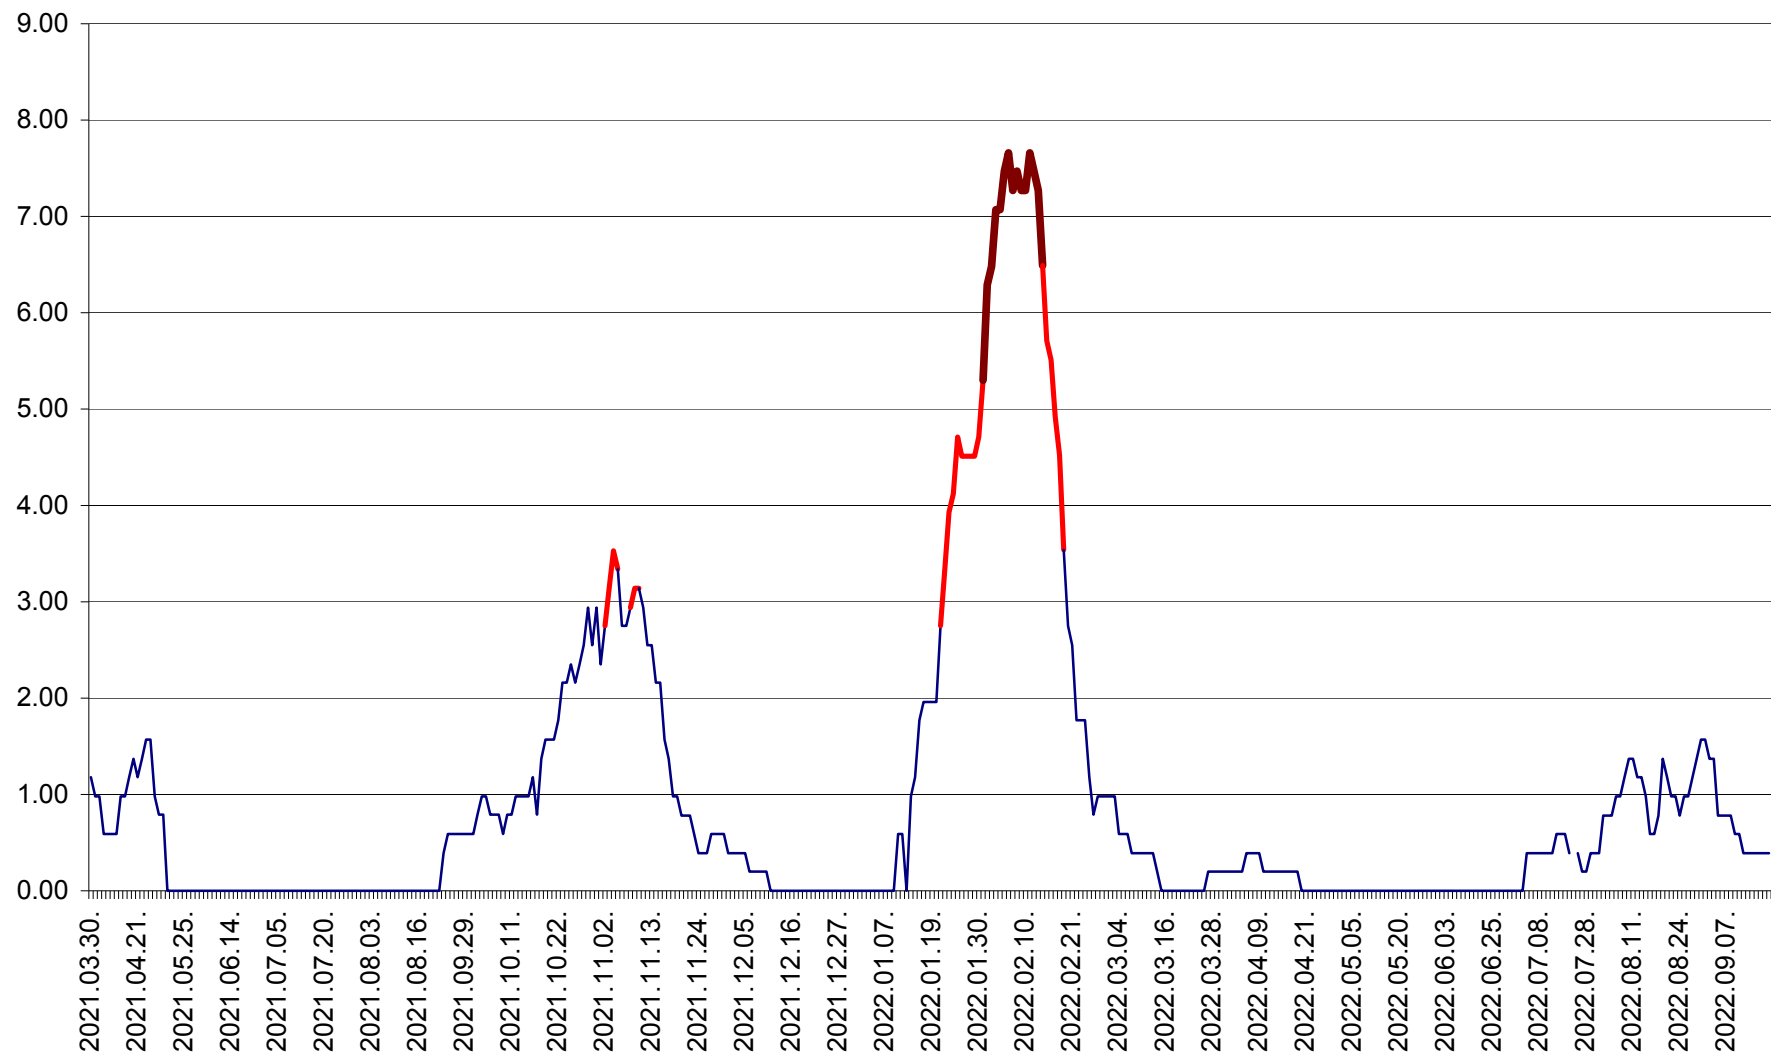

ORAȘ BĂLAN - Evoluția incidenței cumulate pe 14 zile la ‰ de locuitori
2021.04.01. - 2022.09.18.

BILBOR - Evolutia incidentei cumulate pe 14 zile la ‰ de locuitori
2021.04.01. - 2022.09.18.

ORAȘ BORSEC - Evolutia incidentei cumulate pe 14 zile la ‰ de locuitori
2021.04.01. - 2022.09.18.

BRĂDEȘTI - Evoluția incidentei cumulate pe 14 zile la ‰ de locuitori
2021.04.01. - 2022.09.18.

CĂPÂLNIȚA - Evolutia incidentei cumulate pe 14 zile la ‰ de locuitori
2021.04.01. - 2022.09.18.

CÂRȚA - Evolutia incidentei cumulate pe 14 zile la ‰ de locuitori
2021.04.01. - 2022.09.18.

CICEU - Evolutia incidentei cumulate pe 14 zile la ‰ de locuitori
2021.04.01. - 2022.09.18.

CIUCSÂNGEORGIU - Evolutia incidentei cumulate pe 14 zile la ‰ de locuitori
2021.04.01. - 2022.09.18.

CIUMANI - Evolutia incidentei cumulate pe 14 zile la ‰ de locuitori
2021.04.01. - 2022.09.18.

CORBU - Evolutia incidentei cumulate pe 14 zile la ‰ de locuitori
2021.04.01. - 2022.09.18.

CORUND - Evolutia incidentei cumulate pe 14 zile la ‰ de locuitori
2021.04.01. - 2022.09.18.

COZMENI - Evolutia incidentei cumulate pe 14 zile la ‰ de locuitori
2021.04.01. - 2022.09.18.