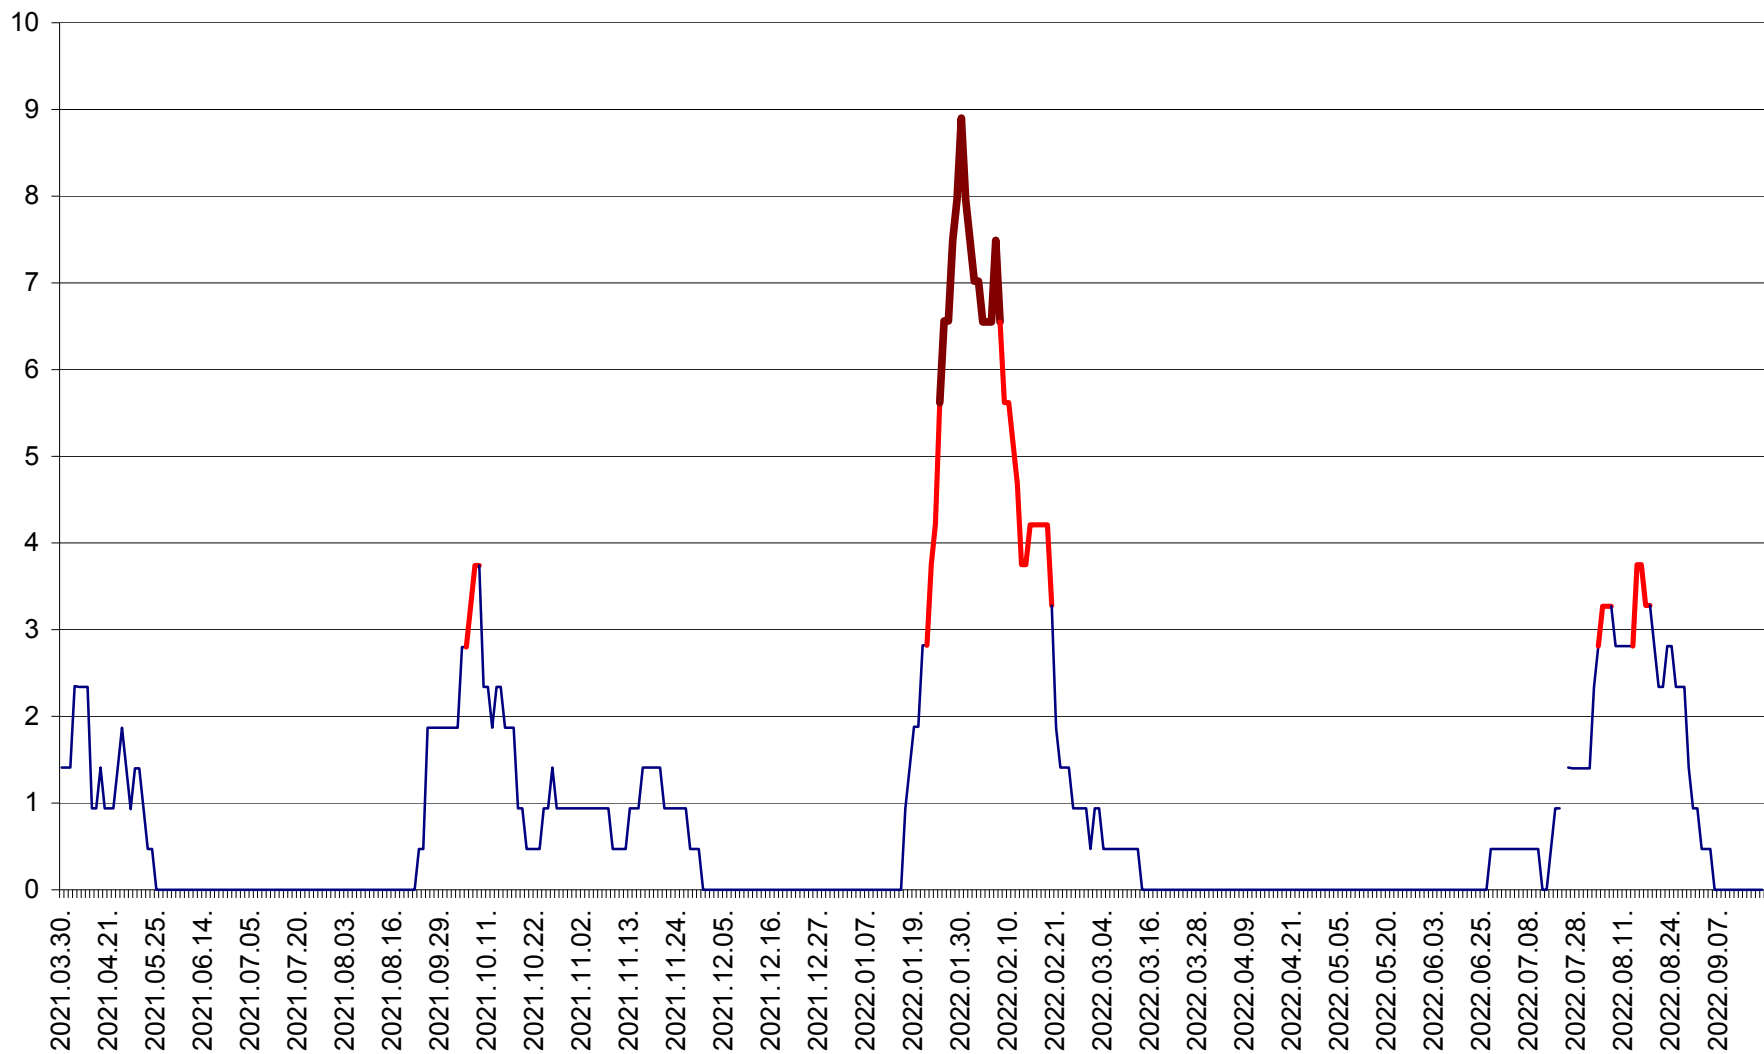

SECUIENI - Evolutia incidentei cumulate pe 14 zile la ‰ de locuitori
2021.04.01. - 2022.09.18.