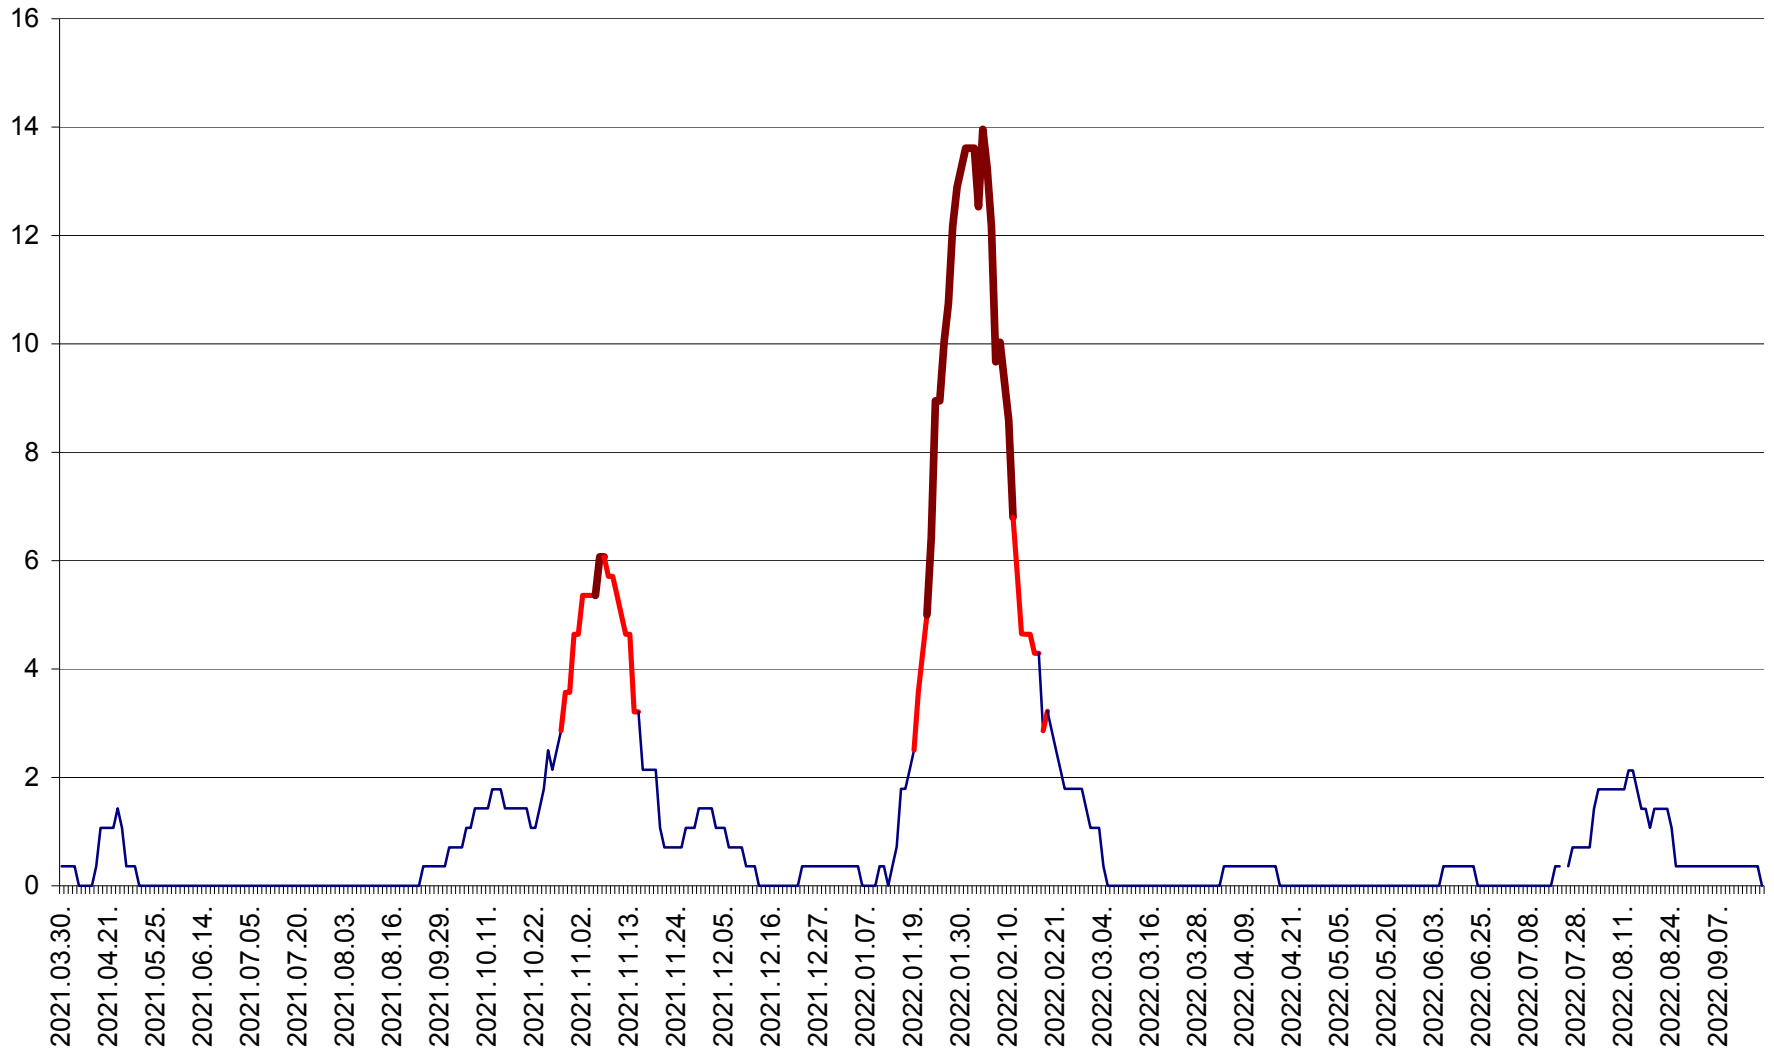

ȘIMONEȘTI - Evolutia incidentei cumulate pe 14 zile la ‰ de locuitori
2021.04.01. - 2022.09.18.

SICULENI - Evolutia incidentei cumulate pe 14 zile la ‰ de locuitori
2021.04.01. - 2022.09.18.