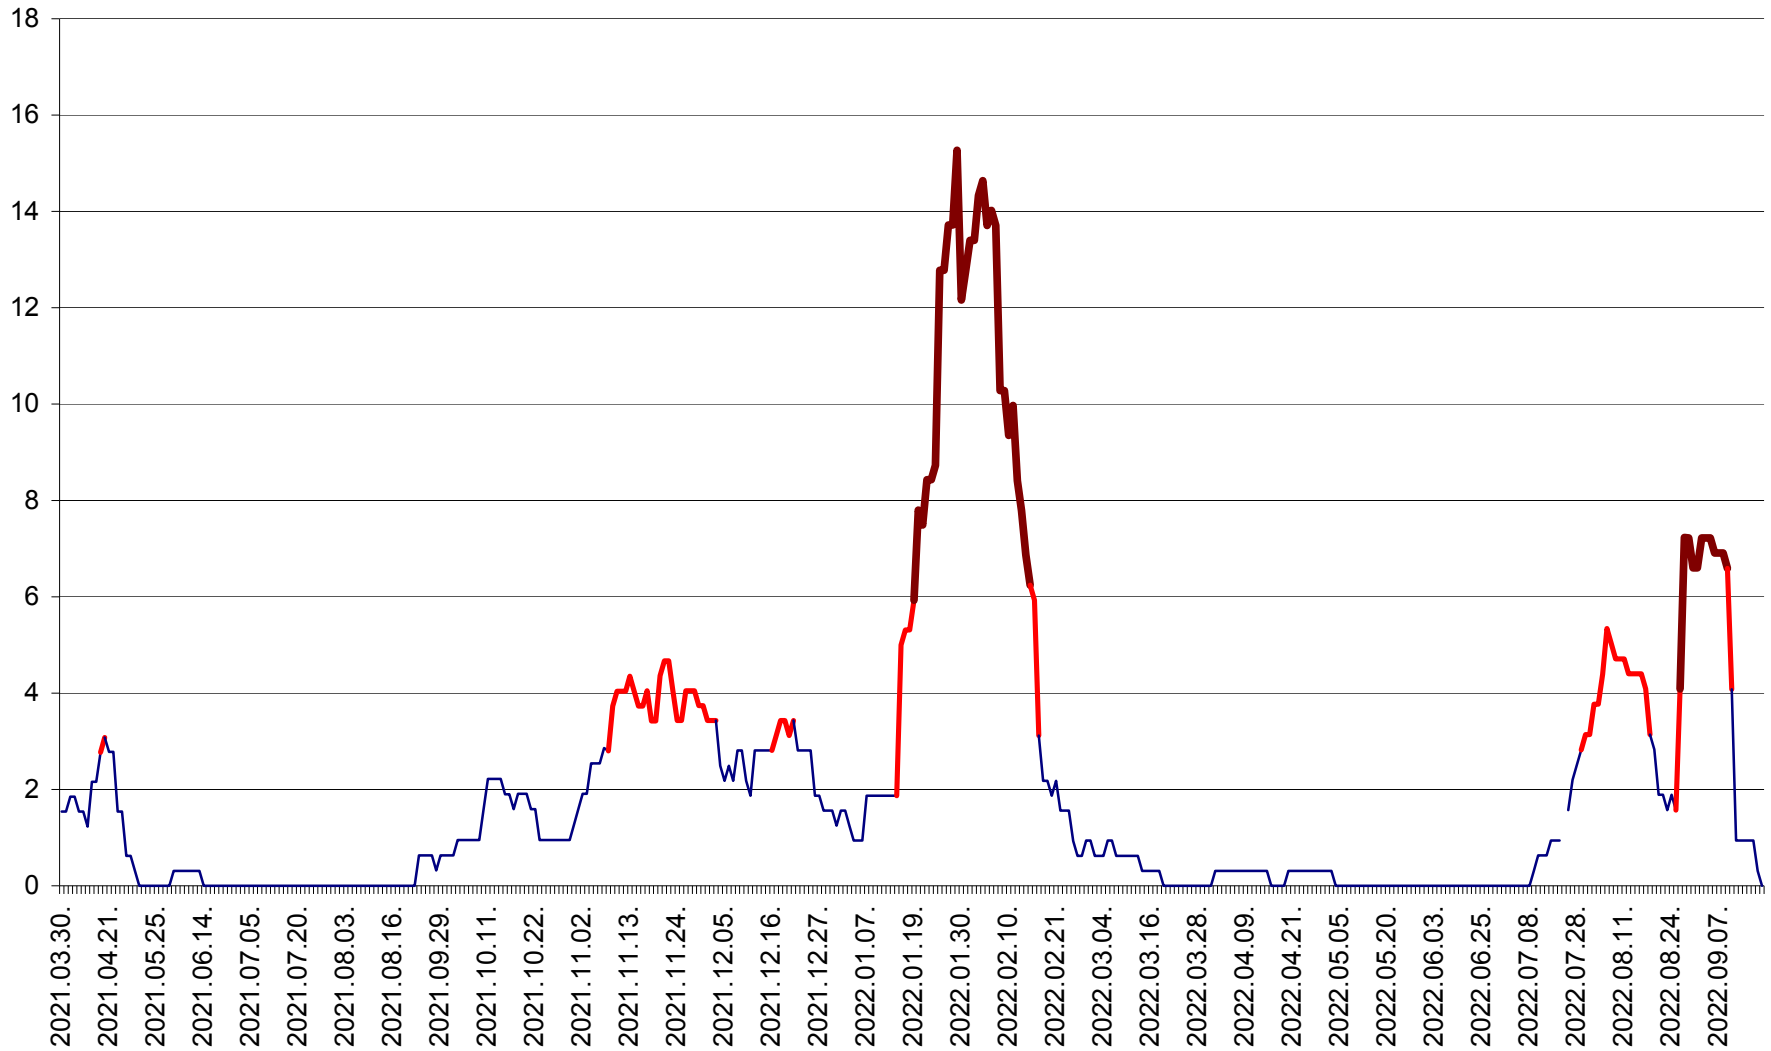

TUȘNAD - Evolutia incidentei cumulate pe 14 zile la ‰ de locuitori
2021.04.01. - 2022.09.18.

TULGHEȘ - Evolutia incidentei cumulate pe 14 zile la ‰ de locuitori
2021.04.01. - 2022.09.18.