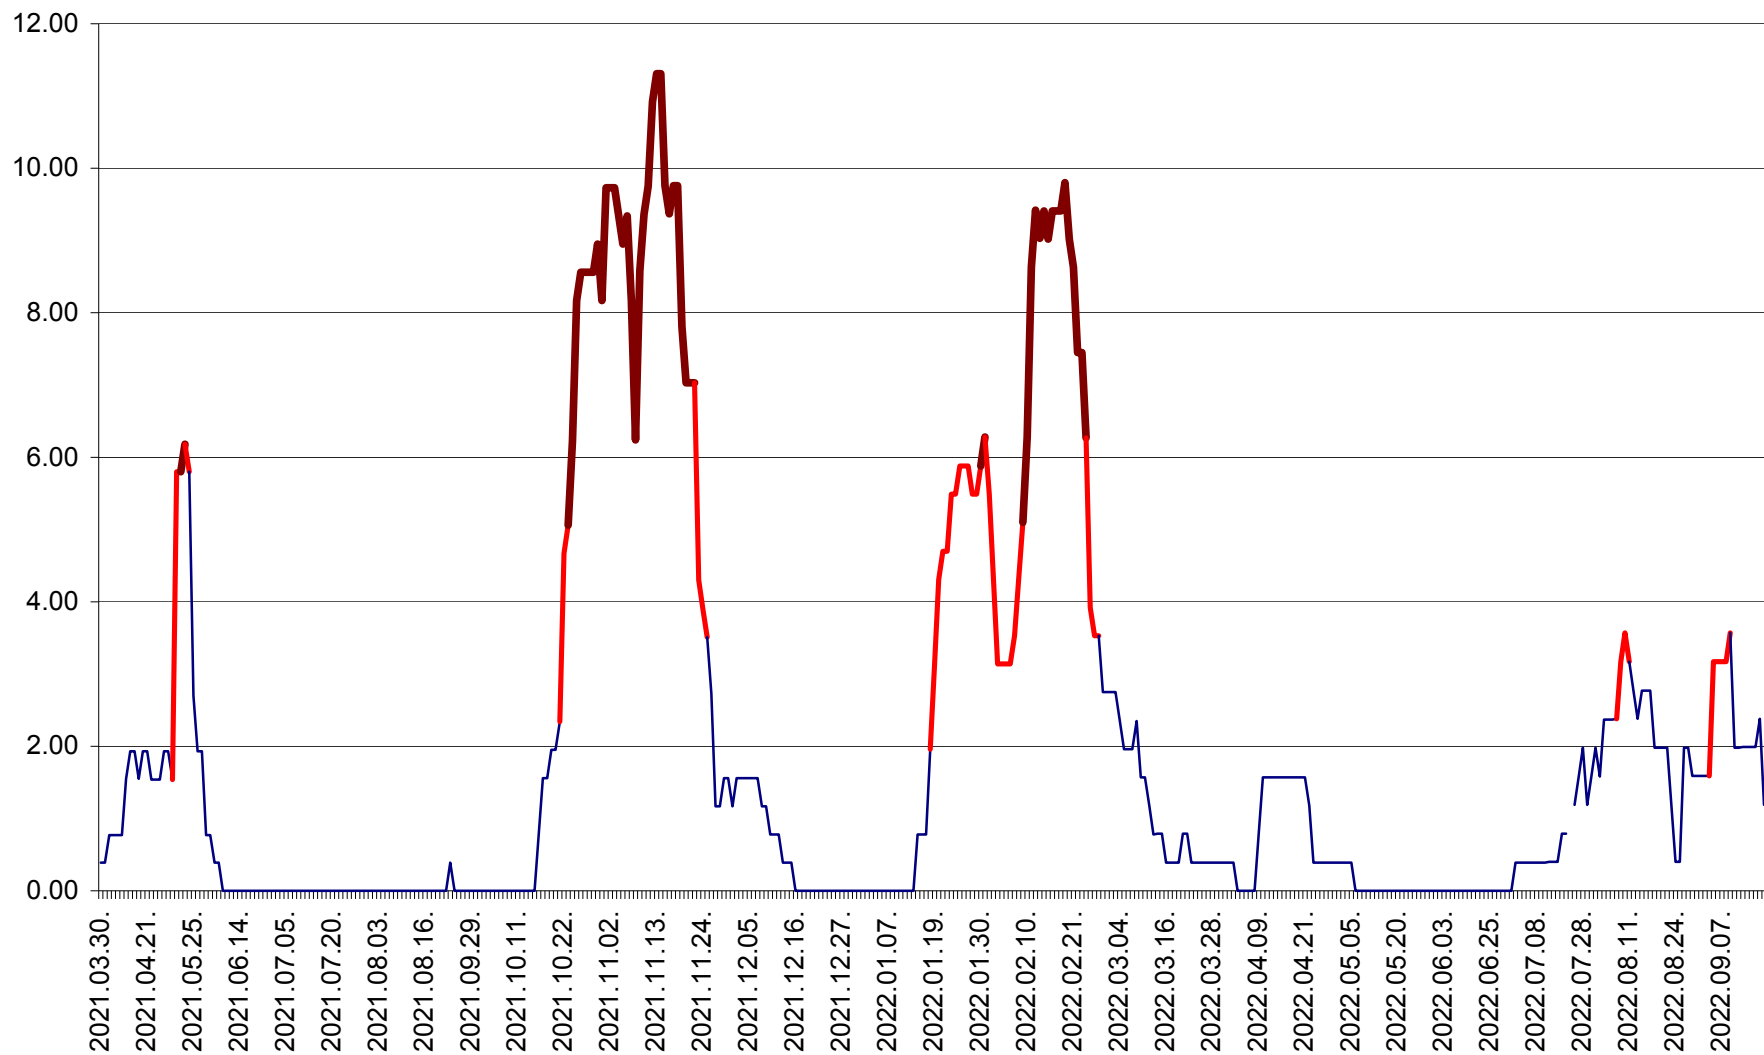

ATID - Evolutia incidentei cumulate pe 14 zile la % de locuitori
2021.04.01. - 2022.09.18.

AVRĂMEȘTI - Evolutia incidentei cumulate pe 14 zile la ‰ de locuitori
2021.04.01. - 2022.09.18.

ORAȘ BĂILE TUȘNAD - Evolutia incidentei cumulate pe 14 zile la ‰ de locuitori
2021.04.01. - 2022.09.18.

ORAȘ BĂLAN - Evoluția incidenței cumulate pe 14 zile la ‰ de locuitori
2021.04.01. - 2022.09.18.

BILBOR - Evolutia incidentei cumulate pe 14 zile la ‰ de locuitori
2021.04.01. - 2022.09.18.

ORAȘ BORSEC - Evolutia incidentei cumulate pe 14 zile la ‰ de locuitori
2021.04.01. - 2022.09.18.

BRĂDEȘTI - Evoluția incidentei cumulate pe 14 zile la ‰ de locuitori
2021.04.01. - 2022.09.18.

CĂPÂLNIȚA - Evolutia incidentei cumulate pe 14 zile la ‰ de locuitori
2021.04.01. - 2022.09.18.

CÂRȚA - Evolutia incidentei cumulate pe 14 zile la ‰ de locuitori
2021.04.01. - 2022.09.18.