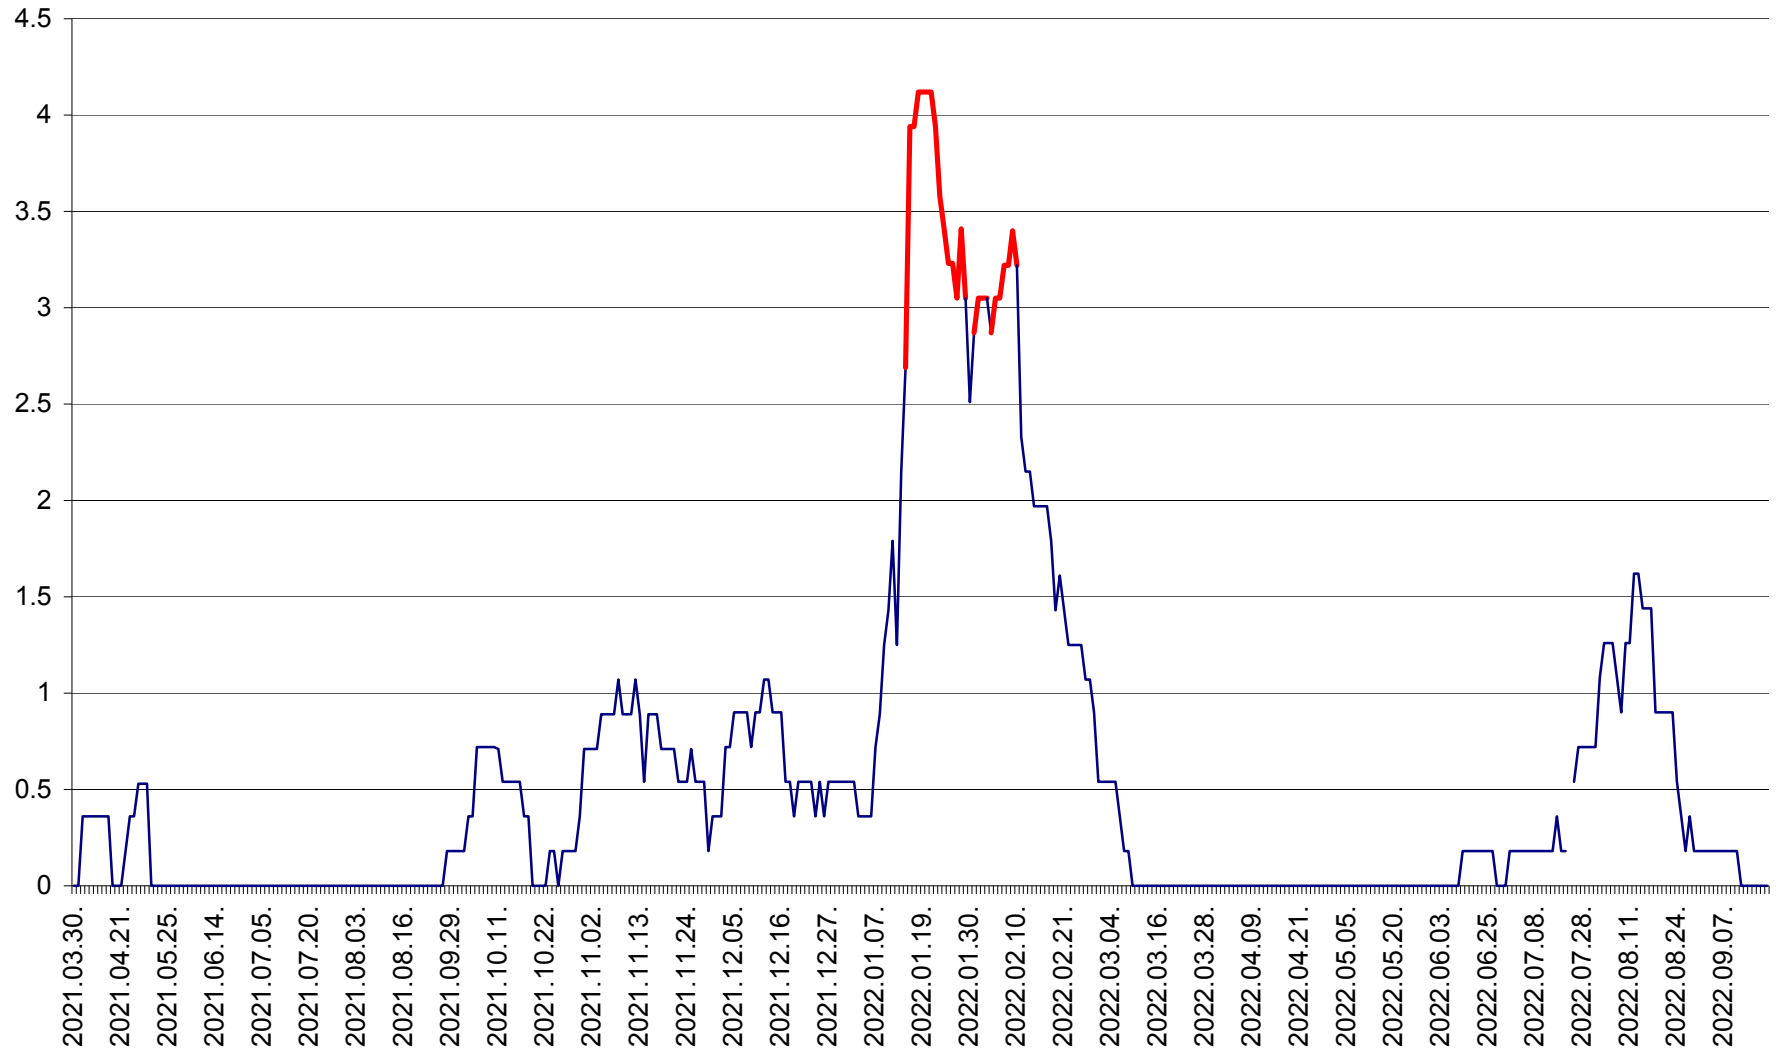

FELICENI - Evolutia incidentei cumulate pe 14 zile la % de locuitori
2021.04.01. - 2022.09.18.

FRUMOASA - Evolutia incidentei cumulate pe 14 zile la ‰ de locuitori
2021.04.01. - 2022.09.18.

GĂLĂUȚAȘ - Evoluția incidenței cumulate pe 14 zile la ‰ de locuitori
2021.04.01. - 2022.09.18.

MUNICIPIUL GHEORGHENI - Evolutia incidentei cumulate pe 14 zile la ‰ de locuitori
2021.04.01. - 2022.09.18.

JOSENI - Evolutia incidentei cumulate pe 14 zile la ‰ de locuitori
2021.04.01. - 2022.09.18.

LĂZAREA - Evolutia incidentei cumulate pe 14 zile la % de locuitori
2021.04.01. - 2022.09.18.

LELICENI - Evolutia incidentei cumulate pe 14 zile la ‰ de locuitori
2021.04.01. - 2022.09.18.

LUETA - Evolutia incidentei cumulate pe 14 zile la ‰ de locuitori
2021.04.01. - 2022.09.18.

LUNCA DE JOS - Evolutia incidentei cumulate pe 14 zile la ‰ de locuitori
2021.04.01. - 2022.09.18.