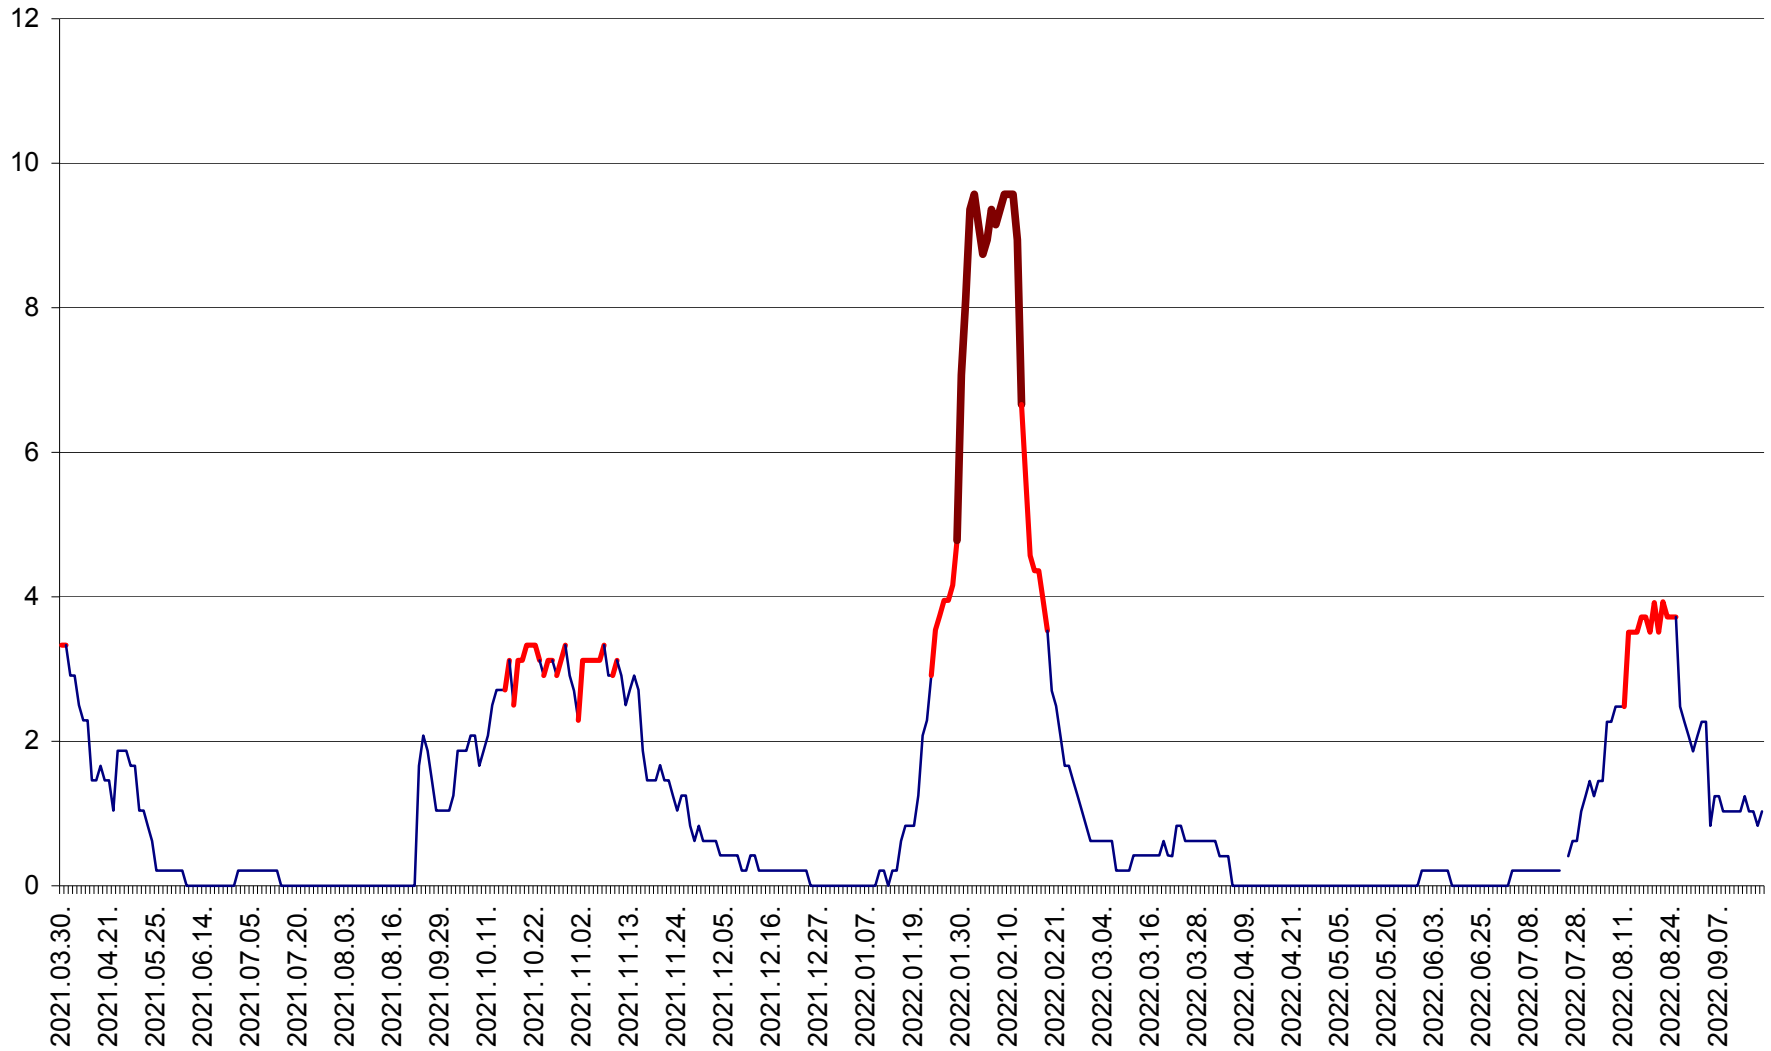

MUNICIPIUL GHEORGHENI - Evolutia incidentei cumulate pe 14 zile la ‰ de locuitori
2021.04.01. - 2022.09.18.

JOSENI - Evolutia incidentei cumulate pe 14 zile la ‰ de locuitori
2021.04.01. - 2022.09.18.

LĂZAREA - Evolutia incidentei cumulate pe 14 zile la % de locuitori
2021.04.01. - 2022.09.18.

LELICENI - Evolutia incidentei cumulate pe 14 zile la ‰ de locuitori
2021.04.01. - 2022.09.18.

LUETA - Evolutia incidentei cumulate pe 14 zile la ‰ de locuitori
2021.04.01. - 2022.09.18.

LUNCA DE JOS - Evolutia incidentei cumulate pe 14 zile la ‰ de locuitori
2021.04.01. - 2022.09.18.

LUNCA DE SUS - Evolutia incidentei cumulate pe 14 zile la ‰ de locuitori
2021.04.01. - 2022.09.18.

LUPENI - Evolutia incidentei cumulate pe 14 zile la ‰ de locuitori
2021.04.01. - 2022.09.18.

MĂDĂRAȘ - Evolutia incidentei cumulate pe 14 zile la % de locuitori
2021.04.01. - 2022.09.18.