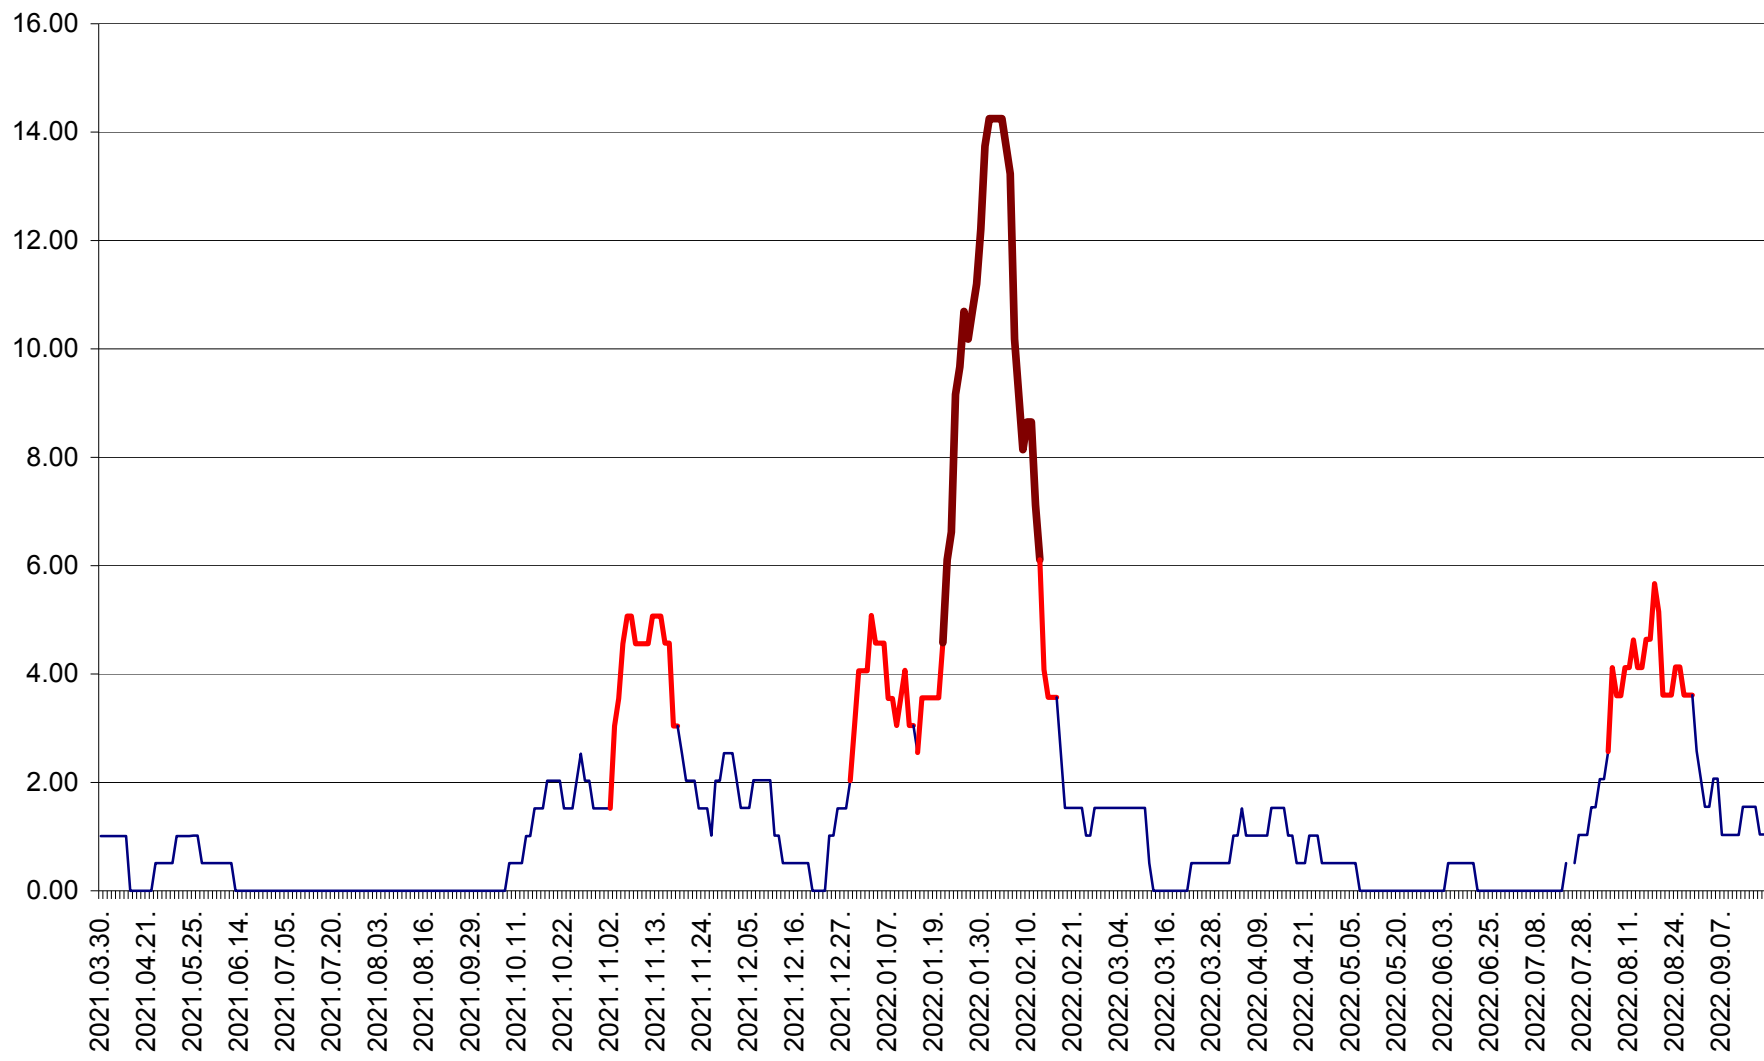

TUȘNAD - Evolutia incidentei cumulate pe 14 zile la ‰ de locuitori
2021.04.01. - 2022.09.18.

ULIEȘ - Evoluția incidenței cumulate pe 14 zile la ‰ de locuitori
2021.04.01. - 2022.09.18.

VĂRȘAG - Evolutia incidentei cumulate pe 14 zile la ‰ de locuitori
2021.04.01. - 2022.09.18.

ORAȘ VLĂHIȚA - Evolutia incidentei cumulate pe 14 zile la ‰ de locuitori
2021.04.01. - 2022.09.18.

VOȘLĂBENI - Evolutia incidentei cumulate pe 14 zile la ‰ de locuitori
2021.04.01. - 2022.09.18.

ZETEA - Evolutia incidentei cumulate pe 14 zile la ‰ de locuitori
2021.04.01. - 2022.09.18.