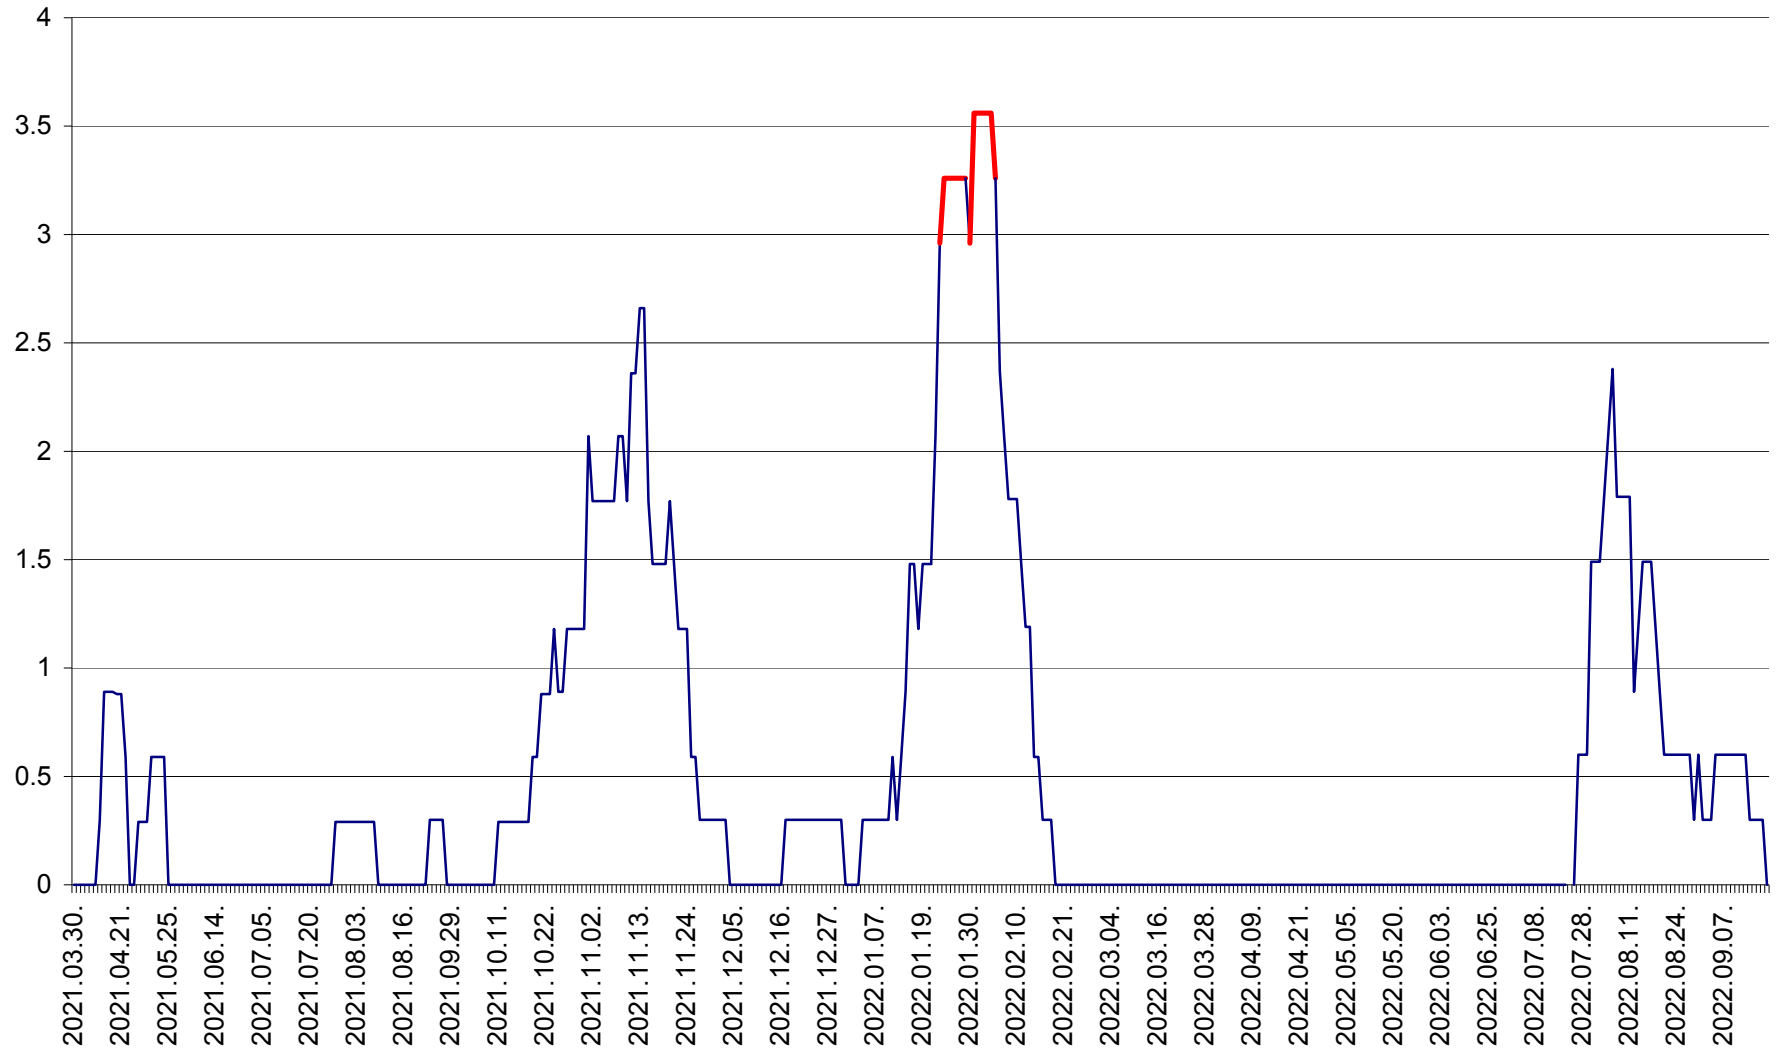

MUNICIPIUL GHEORGHENI - Evolutia incidentei cumulate pe 14 zile la ‰ de locuitori
2021.04.01. - 2022.09.18.

JOSENI - Evolutia incidentei cumulate pe 14 zile la ‰ de locuitori
2021.04.01. - 2022.09.18.

LĂZAREA - Evolutia incidentei cumulate pe 14 zile la % de locuitori
2021.04.01. - 2022.09.18.

LELICENI - Evolutia incidentei cumulate pe 14 zile la ‰ de locuitori
2021.04.01. - 2022.09.18.

LUETA - Evolutia incidentei cumulate pe 14 zile la ‰ de locuitori
2021.04.01. - 2022.09.18.

LUNCA DE JOS - Evolutia incidentei cumulate pe 14 zile la ‰ de locuitori
2021.04.01. - 2022.09.18.

LUNCA DE SUS - Evolutia incidentei cumulate pe 14 zile la ‰ de locuitori
2021.04.01. - 2022.09.18.

LUPENI - Evolutia incidentei cumulate pe 14 zile la ‰ de locuitori
2021.04.01. - 2022.09.18.

MĂDĂRAȘ - Evolutia incidentei cumulate pe 14 zile la % de locuitori
2021.04.01. - 2022.09.18.