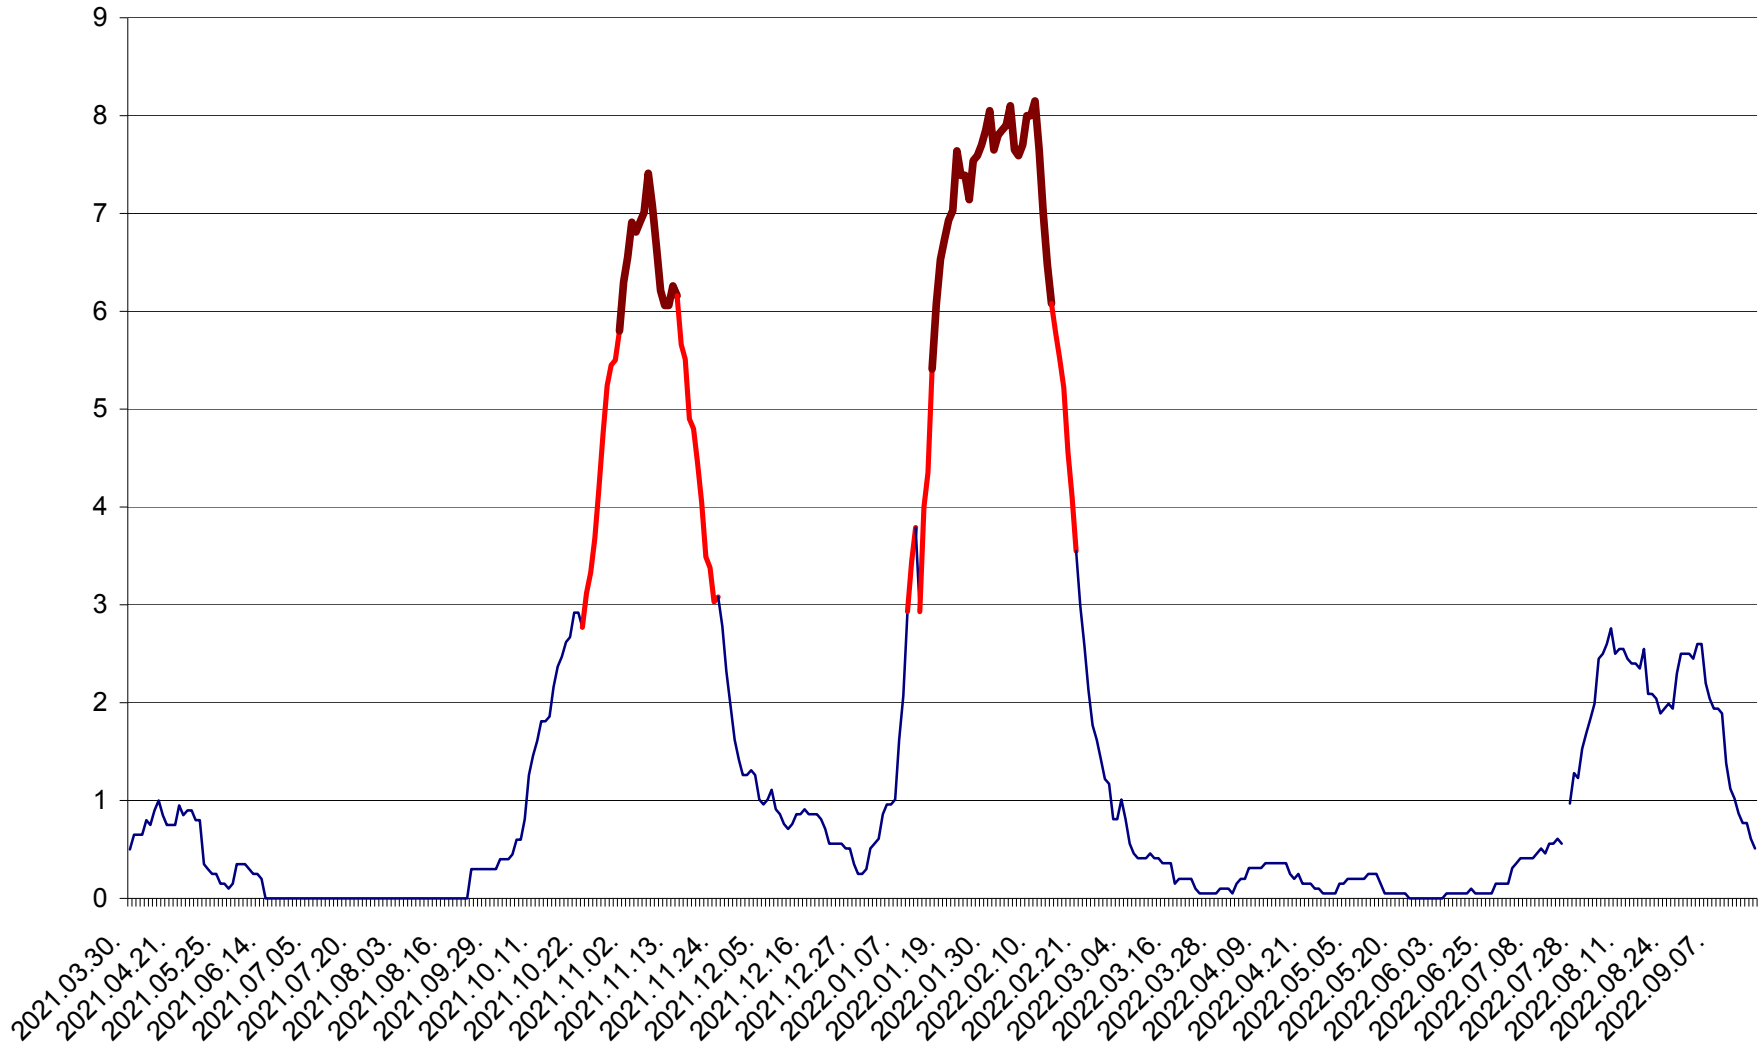

DÂRJIU - Evolutia incidentei cumulate pe 14 zile la ‰ de locuitori
2021.04.01. - 2022.09.18.

DEALU - Evolutia incidentei cumulate pe 14 zile la ‰ de locuitori
2021.04.01. - 2022.09.18.

DITRĂU - Evolutia incidentei cumulate pe 14 zile la ‰ de locuitori
2021.04.01. - 2022.09.18.

FELICENI - Evolutia incidentei cumulate pe 14 zile la % de locuitori
2021.04.01. - 2022.09.18.

FRUMOASA - Evolutia incidentei cumulate pe 14 zile la ‰ de locuitori
2021.04.01. - 2022.09.18.

GĂLĂUȚAȘ - Evoluția incidenței cumulate pe 14 zile la ‰ de locuitori
2021.04.01. - 2022.09.18.

MUNICIPIUL GHEORGHENI - Evolutia incidentei cumulate pe 14 zile la ‰ de locuitori
2021.04.01. - 2022.09.18.

JOSENI - Evolutia incidentei cumulate pe 14 zile la ‰ de locuitori
2021.04.01. - 2022.09.18.

LĂZAREA - Evolutia incidentei cumulate pe 14 zile la % de locuitori
2021.04.01. - 2022.09.18.

LELICENI - Evolutia incidentei cumulate pe 14 zile la ‰ de locuitori
2021.04.01. - 2022.09.18.

LUETA - Evolutia incidentei cumulate pe 14 zile la ‰ de locuitori
2021.04.01. - 2022.09.18.

LUNCA DE JOS - Evolutia incidentei cumulate pe 14 zile la ‰ de locuitori
2021.04.01. - 2022.09.18.