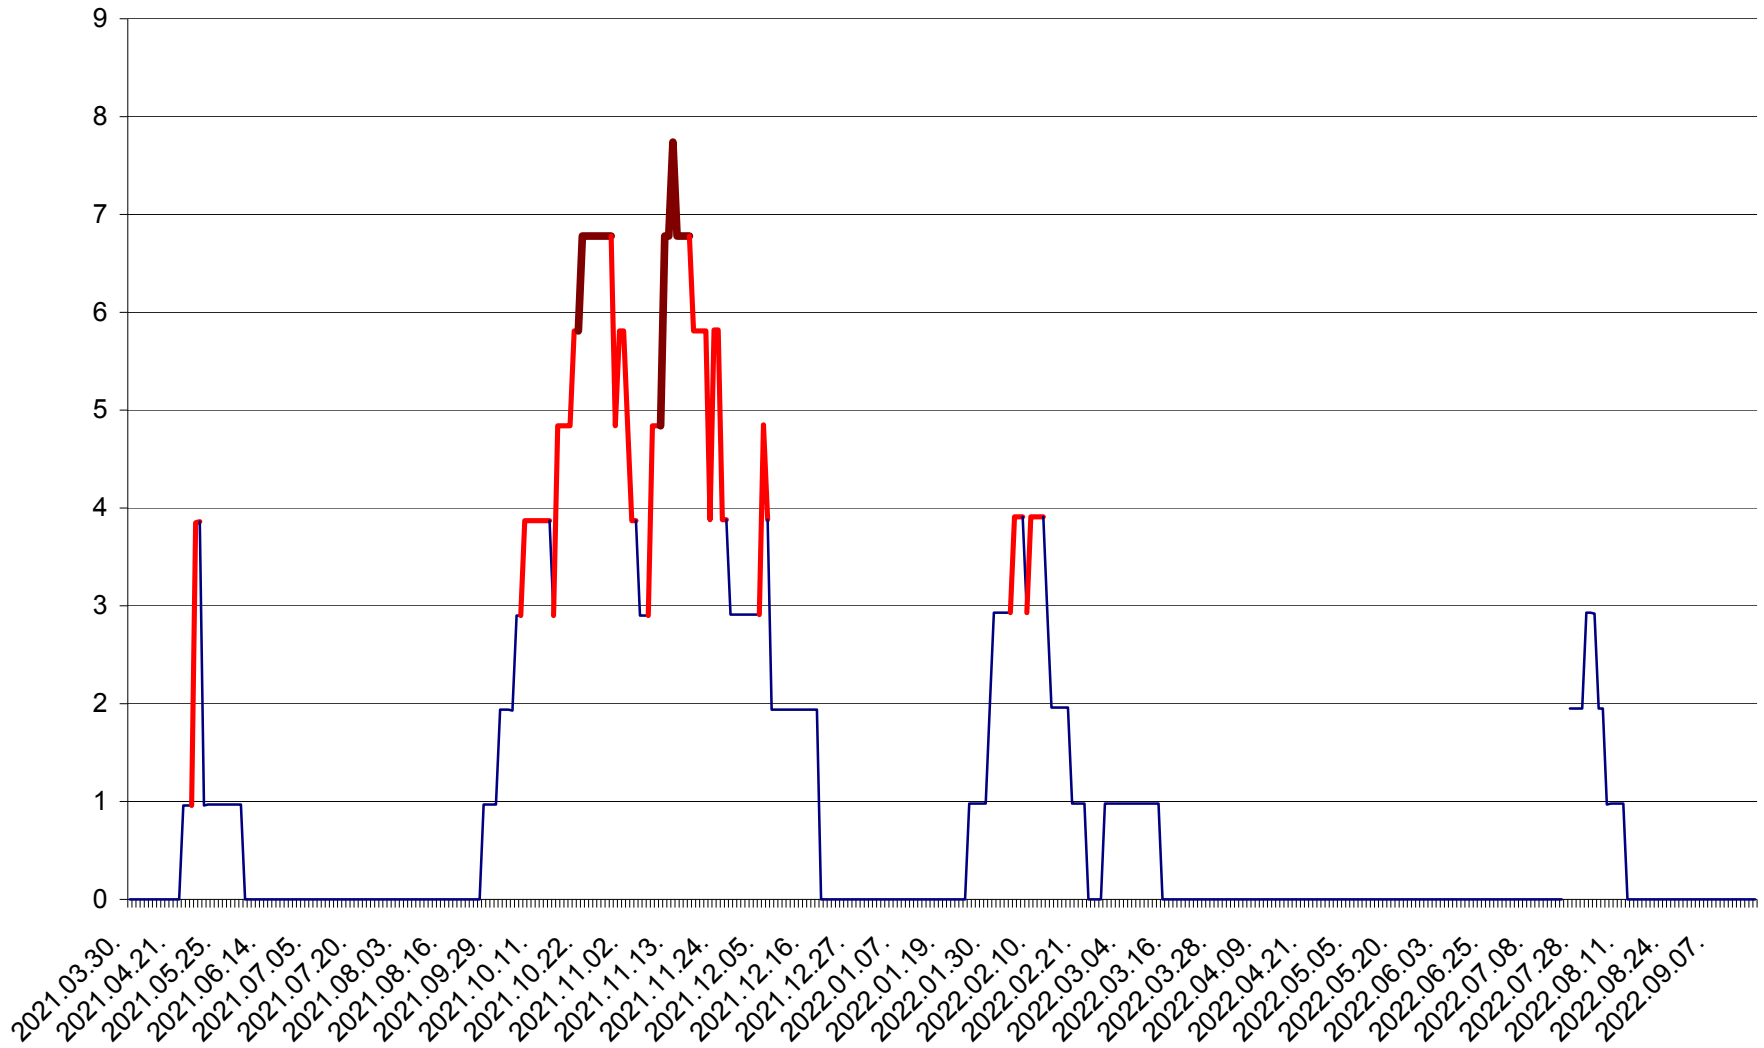

DEALU - Evolutia incidentei cumulate pe 14 zile la ‰ de locuitori
2021.04.01. - 2022.09.18.