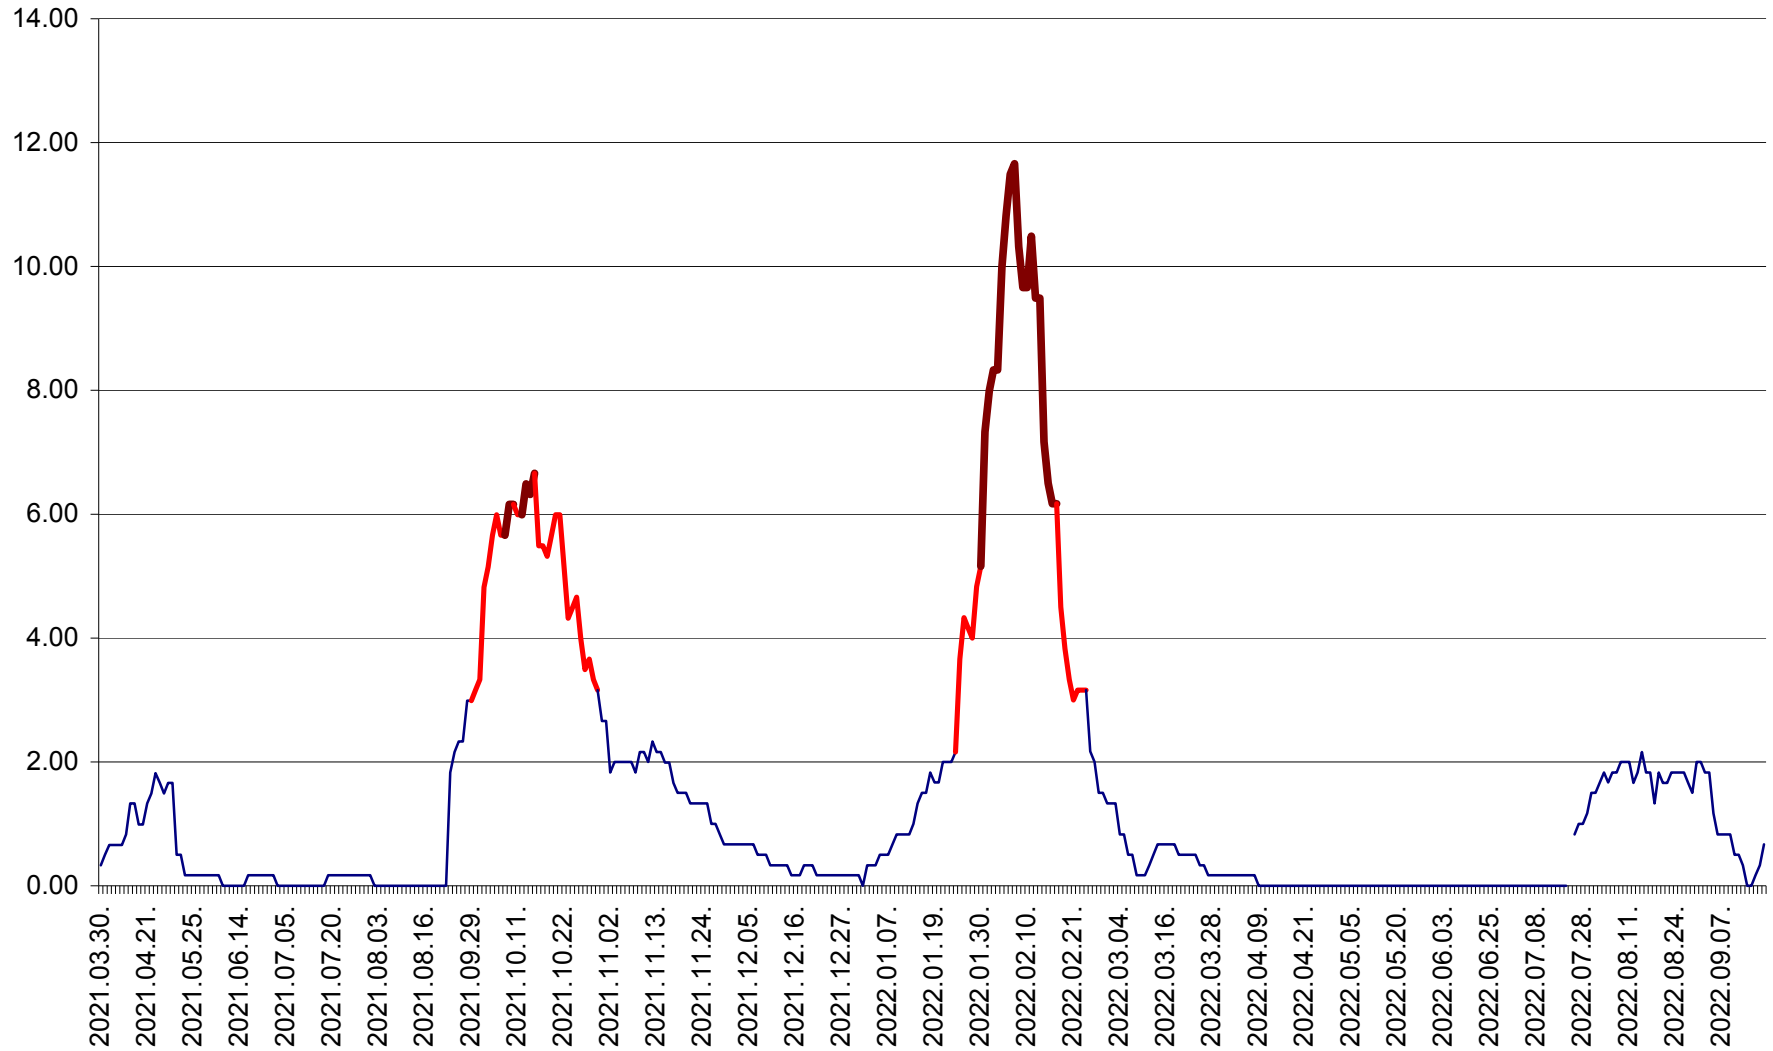

TUȘNAD - Evolutia incidentei cumulate pe 14 zile la ‰ de locuitori
2021.04.01. - 2022.09.18.

ULIEȘ - Evoluția incidenței cumulate pe 14 zile la ‰ de locuitori
2021.04.01. - 2022.09.18.

VĂRȘAG - Evolutia incidentei cumulate pe 14 zile la ‰ de locuitori
2021.04.01. - 2022.09.18.

ORAȘ VLĂHIȚA - Evolutia incidentei cumulate pe 14 zile la ‰ de locuitori
2021.04.01. - 2022.09.18.

VOȘLĂBENI - Evolutia incidentei cumulate pe 14 zile la ‰ de locuitori
2021.04.01. - 2022.09.18.

ZETEA - Evolutia incidentei cumulate pe 14 zile la ‰ de locuitori
2021.04.01. - 2022.09.18.