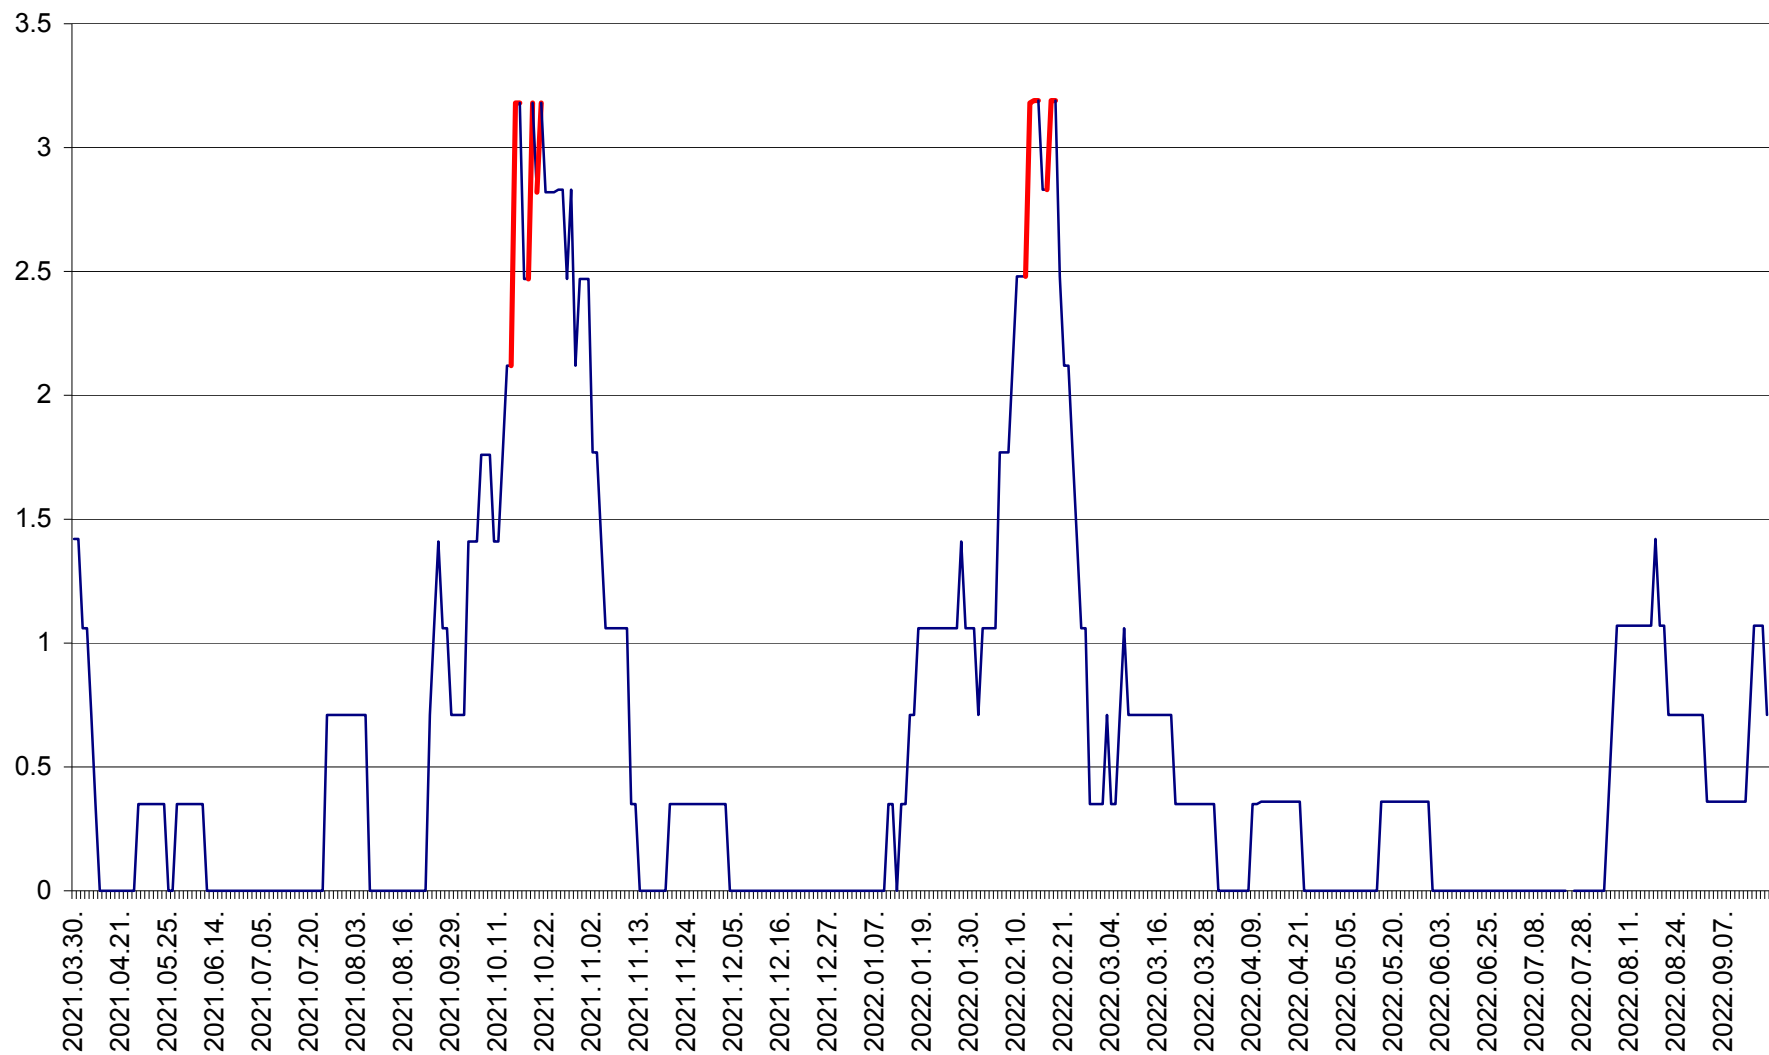

PORUMBENI - Evolutia incidentei cumulate pe 14 zile la ‰ de locuitori
2021.04.01. - 2022.09.18.