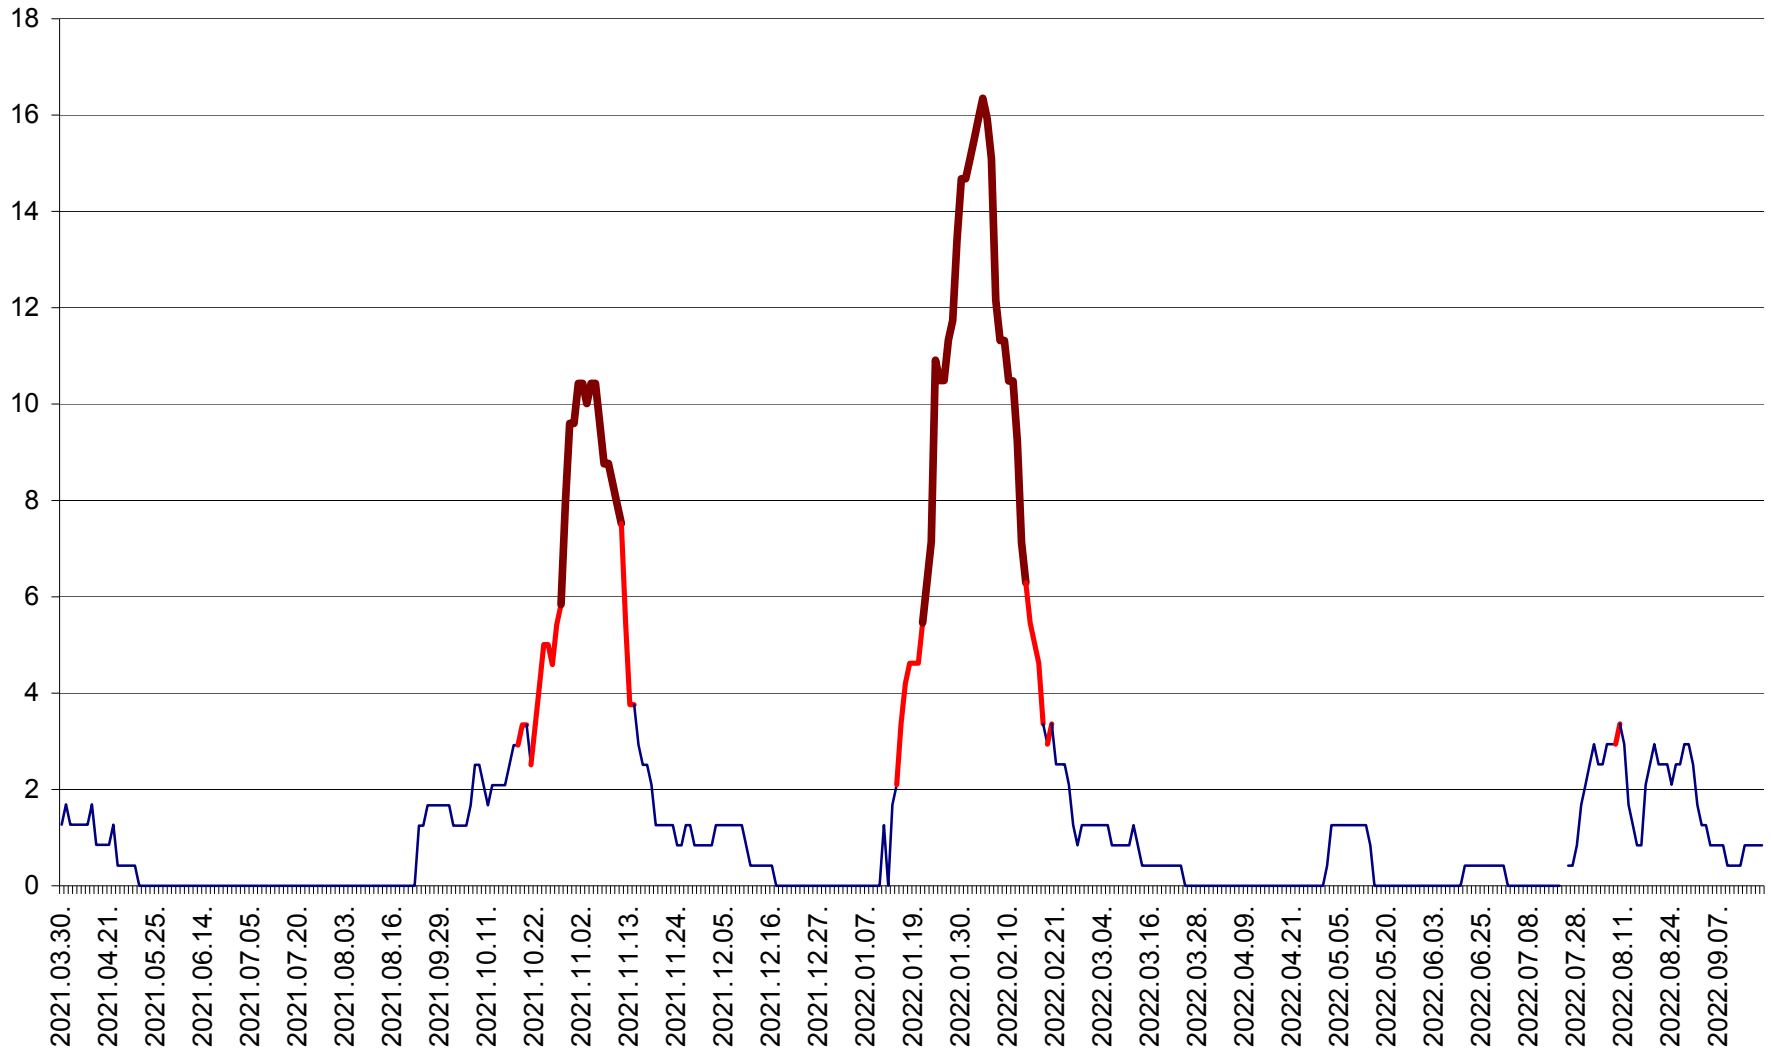

FELICENI - Evolutia incidentei cumulate pe 14 zile la % de locuitori
2021.04.01. - 2022.09.18.

FRUMOASA - Evolutia incidentei cumulate pe 14 zile la ‰ de locuitori
2021.04.01. - 2022.09.18.

GĂLĂUȚAȘ - Evoluția incidenței cumulate pe 14 zile la ‰ de locuitori
2021.04.01. - 2022.09.18.

MUNICIPIUL GHEORGHENI - Evolutia incidentei cumulate pe 14 zile la ‰ de locuitori
2021.04.01. - 2022.09.18.

JOSENI - Evolutia incidentei cumulate pe 14 zile la ‰ de locuitori
2021.04.01. - 2022.09.18.

LĂZAREA - Evolutia incidentei cumulate pe 14 zile la % de locuitori
2021.04.01. - 2022.09.18.

LELICENI - Evolutia incidentei cumulate pe 14 zile la ‰ de locuitori
2021.04.01. - 2022.09.18.

LUETA - Evolutia incidentei cumulate pe 14 zile la ‰ de locuitori
2021.04.01. - 2022.09.18.

LUNCA DE JOS - Evolutia incidentei cumulate pe 14 zile la ‰ de locuitori
2021.04.01. - 2022.09.18.