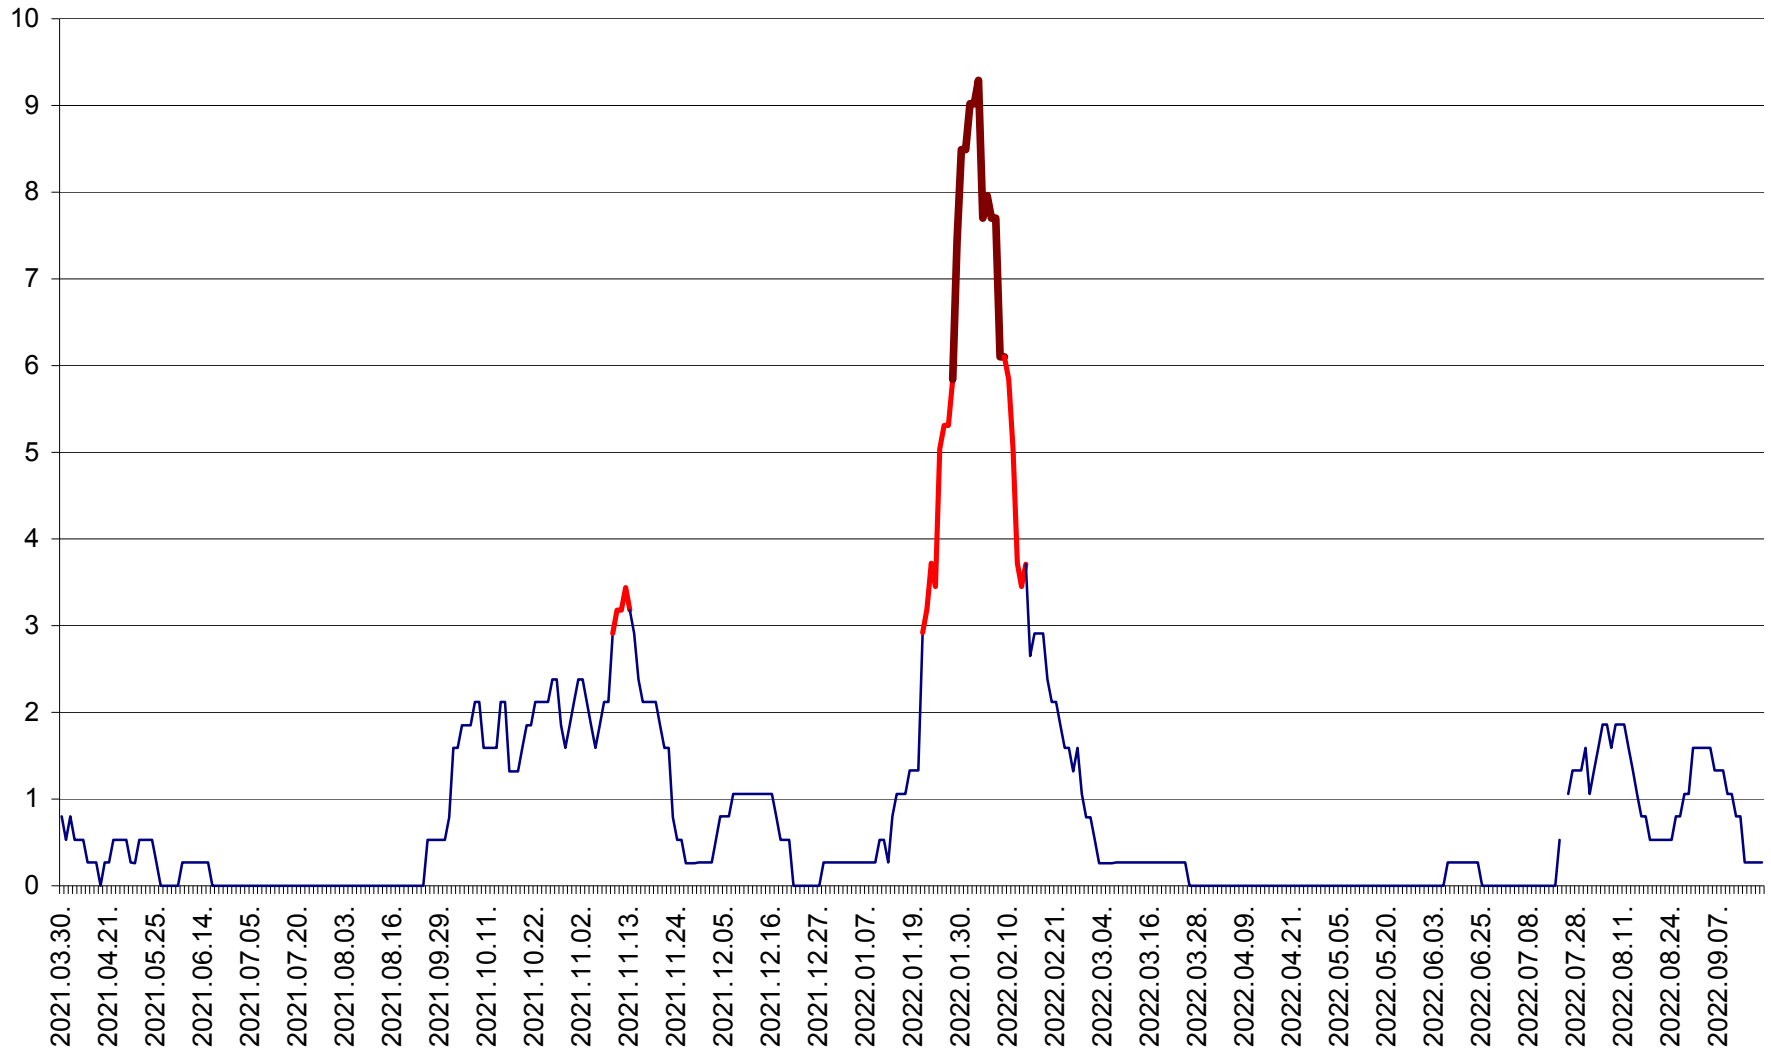

CORBU - Evolutia incidentei cumulate pe 14 zile la ‰ de locuitori
2021.04.01. - 2022.09.18.

CORUND - Evolutia incidentei cumulate pe 14 zile la ‰ de locuitori
2021.04.01. - 2022.09.18.

COZMENI - Evolutia incidentei cumulate pe 14 zile la ‰ de locuitori
2021.04.01. - 2022.09.18.

ORAȘ CRISTURU SECUIESC - Evolutia incidentei cumulate pe 14 zile la ‰ de locuitori
2021.04.01. - 2022.09.18.

DĂNEȘTI - Evolutia incidentei cumulate pe 14 zile la ‰ de locuitori
2021.04.01. - 2022.09.18.

DÂRJIU - Evolutia incidentei cumulate pe 14 zile la ‰ de locuitori
2021.04.01. - 2022.09.18.

DEALU - Evolutia incidentei cumulate pe 14 zile la ‰ de locuitori
2021.04.01. - 2022.09.18.

DITRĂU - Evolutia incidentei cumulate pe 14 zile la ‰ de locuitori
2021.04.01. - 2022.09.18.

FELICENI - Evolutia incidentei cumulate pe 14 zile la % de locuitori
2021.04.01. - 2022.09.18.

FRUMOASA - Evolutia incidentei cumulate pe 14 zile la ‰ de locuitori
2021.04.01. - 2022.09.18.

GĂLĂUȚAȘ - Evoluția incidenței cumulate pe 14 zile la ‰ de locuitori
2021.04.01. - 2022.09.18.