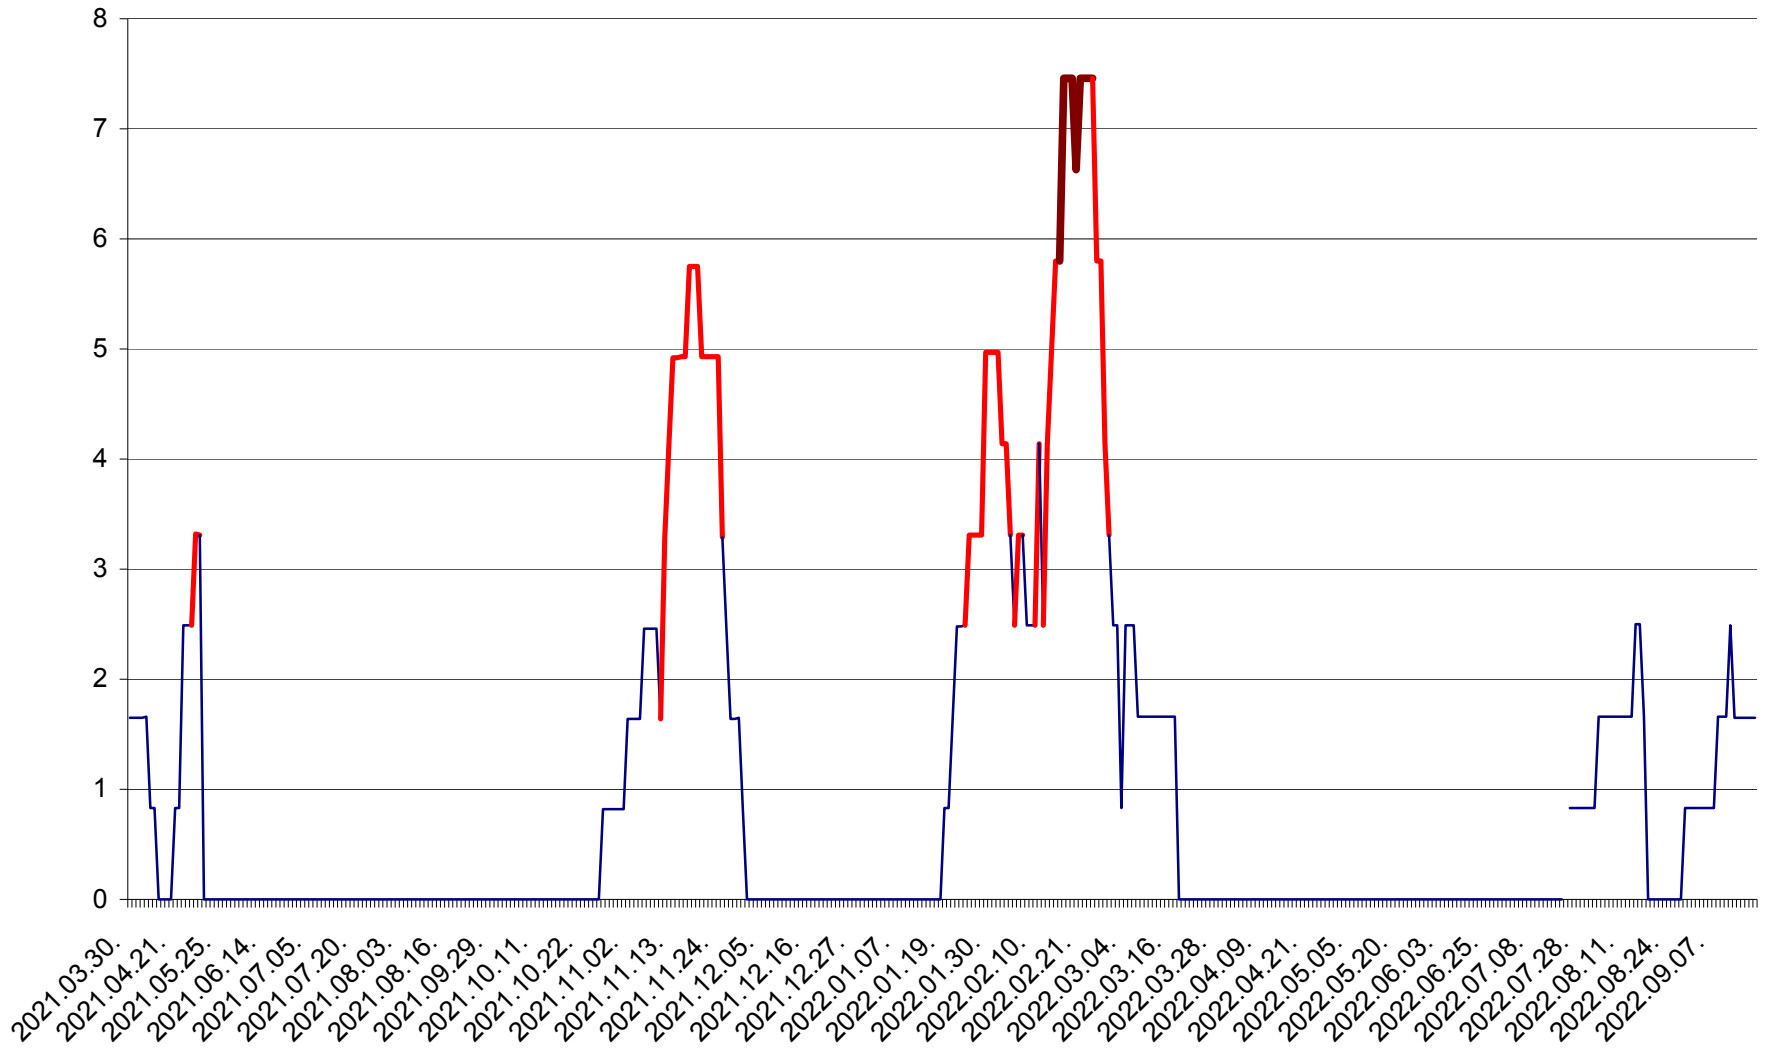

PLĂIEȘII DE JOS - Evoluția incidentei cumulate pe 14 zile la ‰ de locuitori
2021.04.01. - 2022.09.18.

PORUMBENI - Evolutia incidentei cumulate pe 14 zile la ‰ de locuitori
2021.04.01. - 2022.09.18.

PRAID - Evolutia incidentei cumulate pe 14 zile la ‰ de locuitori
2021.04.01. - 2022.09.18.

RACU - Evolutia incidentei cumulate pe 14 zile la ‰ de locuitori
2021.04.01. - 2022.09.18.

REMETEA - Evolutia incidentei cumulate pe 14 zile la ‰ de locuitori
2021.04.01. - 2022.09.18.

SĂCEL - Evolutia incidentei cumulate pe 14 zile la ‰ de locuitori
2021.04.01. - 2022.09.18.