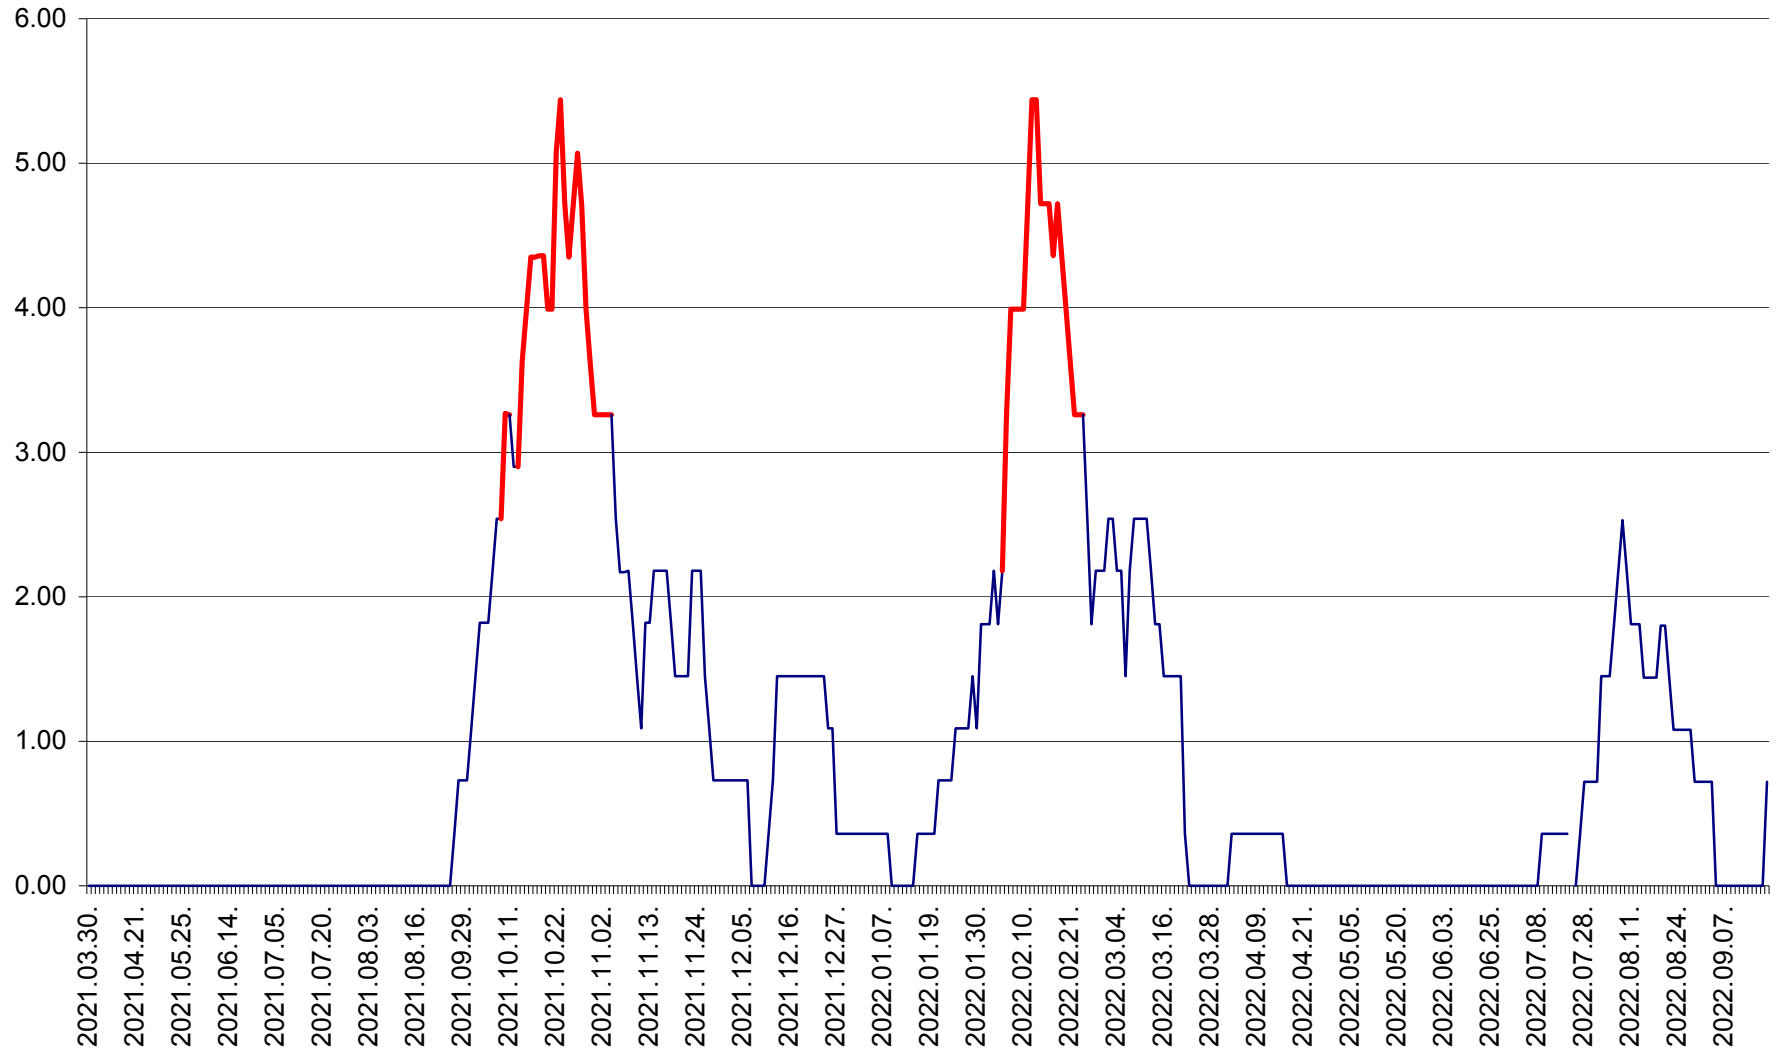

ATID - Evolutia incidentei cumulate pe 14 zile la % de locuitori
2021.04.01. - 2022.09.18.

AVRĂMEȘTI - Evolutia incidentei cumulate pe 14 zile la ‰ de locuitori
2021.04.01. - 2022.09.18.

ORAȘ BĂILE TUȘNAD - Evolutia incidentei cumulate pe 14 zile la ‰ de locuitori
2021.04.01. - 2022.09.18.

ORAȘ BĂLAN - Evoluția incidenței cumulate pe 14 zile la ‰ de locuitori
2021.04.01. - 2022.09.18.

BILBOR - Evolutia incidentei cumulate pe 14 zile la ‰ de locuitori
2021.04.01. - 2022.09.18.

ORAȘ BORSEC - Evolutia incidentei cumulate pe 14 zile la ‰ de locuitori
2021.04.01. - 2022.09.18.

BRĂDEȘTI - Evoluția incidentei cumulate pe 14 zile la ‰ de locuitori
2021.04.01. - 2022.09.18.

CĂPÂLNIȚA - Evolutia incidentei cumulate pe 14 zile la ‰ de locuitori
2021.04.01. - 2022.09.18.

CÂRȚA - Evolutia incidentei cumulate pe 14 zile la ‰ de locuitori
2021.04.01. - 2022.09.18.