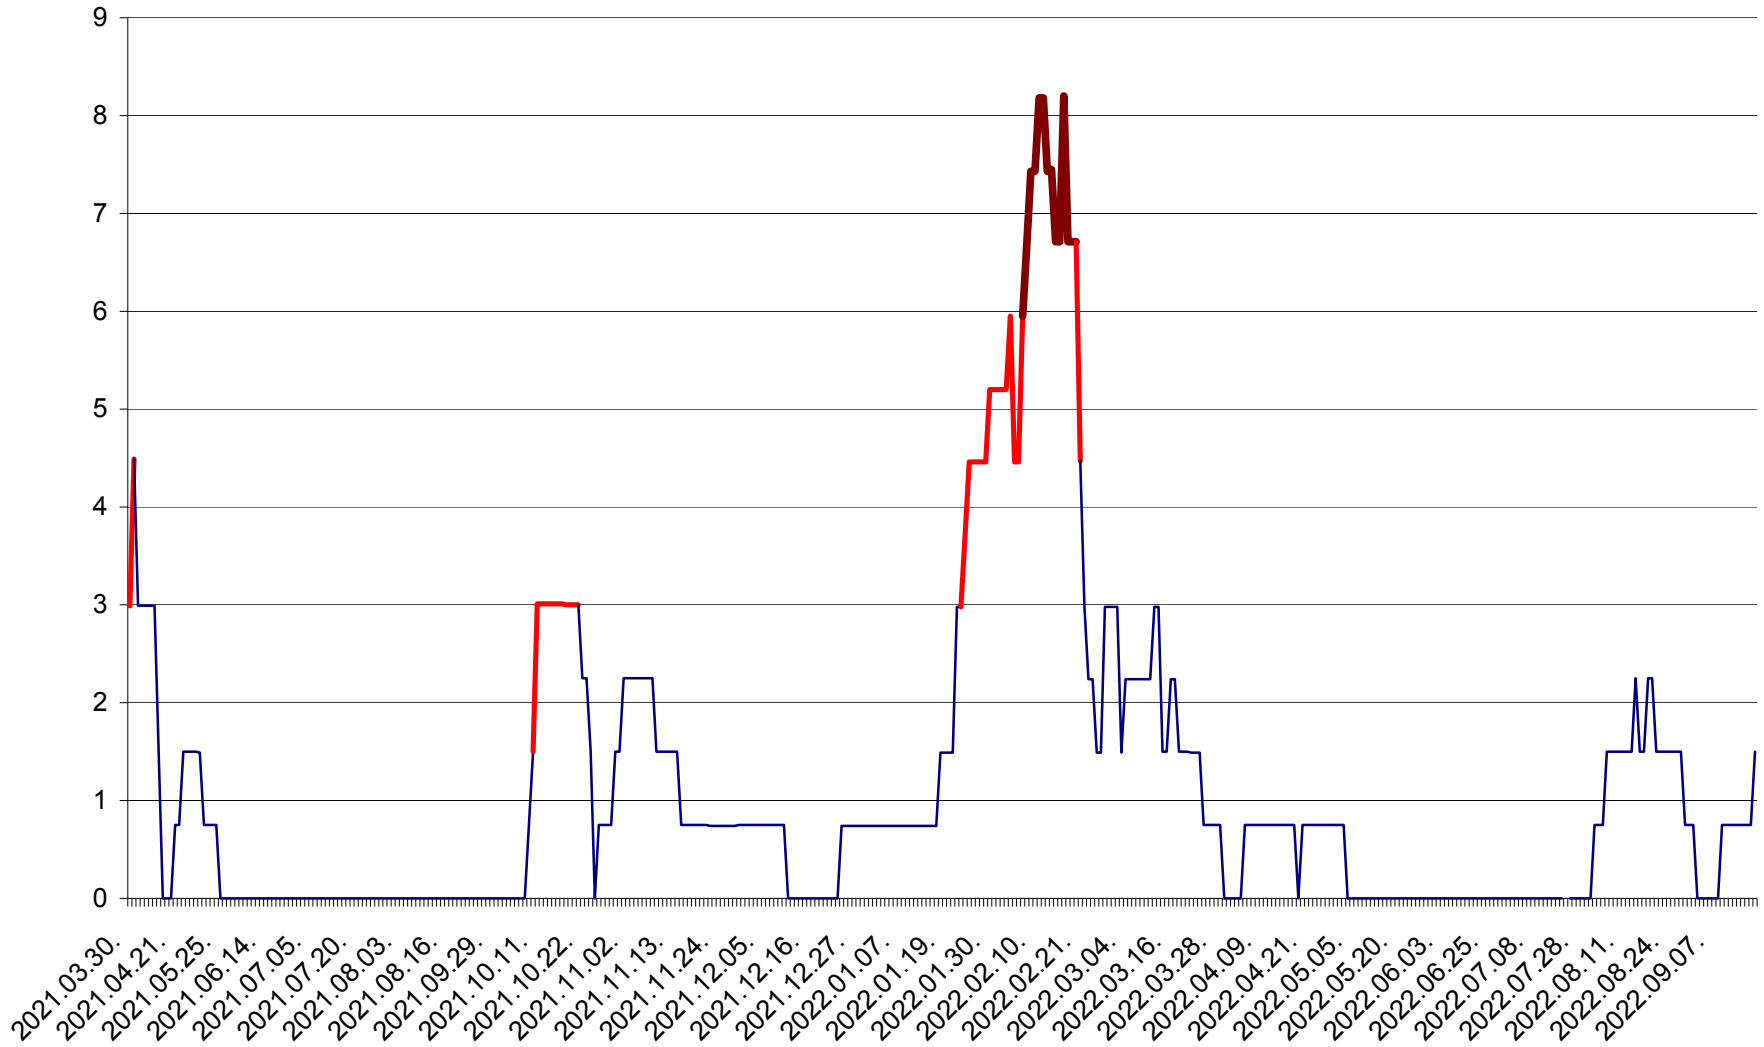

LELICENI - Evolutia incidentei cumulate pe 14 zile la ‰ de locuitori
2021.04.01. - 2022.09.18.

LUETA - Evolutia incidentei cumulate pe 14 zile la ‰ de locuitori
2021.04.01. - 2022.09.18.

LUNCA DE JOS - Evolutia incidentei cumulate pe 14 zile la ‰ de locuitori
2021.04.01. - 2022.09.18.

LUNCA DE SUS - Evolutia incidentei cumulate pe 14 zile la ‰ de locuitori
2021.04.01. - 2022.09.18.

LUPENI - Evolutia incidentei cumulate pe 14 zile la ‰ de locuitori
2021.04.01. - 2022.09.18.

MĂDĂRAȘ - Evolutia incidentei cumulate pe 14 zile la % de locuitori
2021.04.01. - 2022.09.18.

MĂRTINIȘ - Evolutia incidentei cumulate pe 14 zile la ‰ de locuitori
2021.04.01. - 2022.09.18.

MEREȘTI - Evolutia incidentei cumulate pe 14 zile la ‰ de locuitori
2021.04.01. - 2022.09.18.

MUNICIPIUL MIERCUREA-CIUC - Evolutia incidentei cumulate pe 14 zile la ‰ de locuitori
2021.04.01. - 2022.09.18.