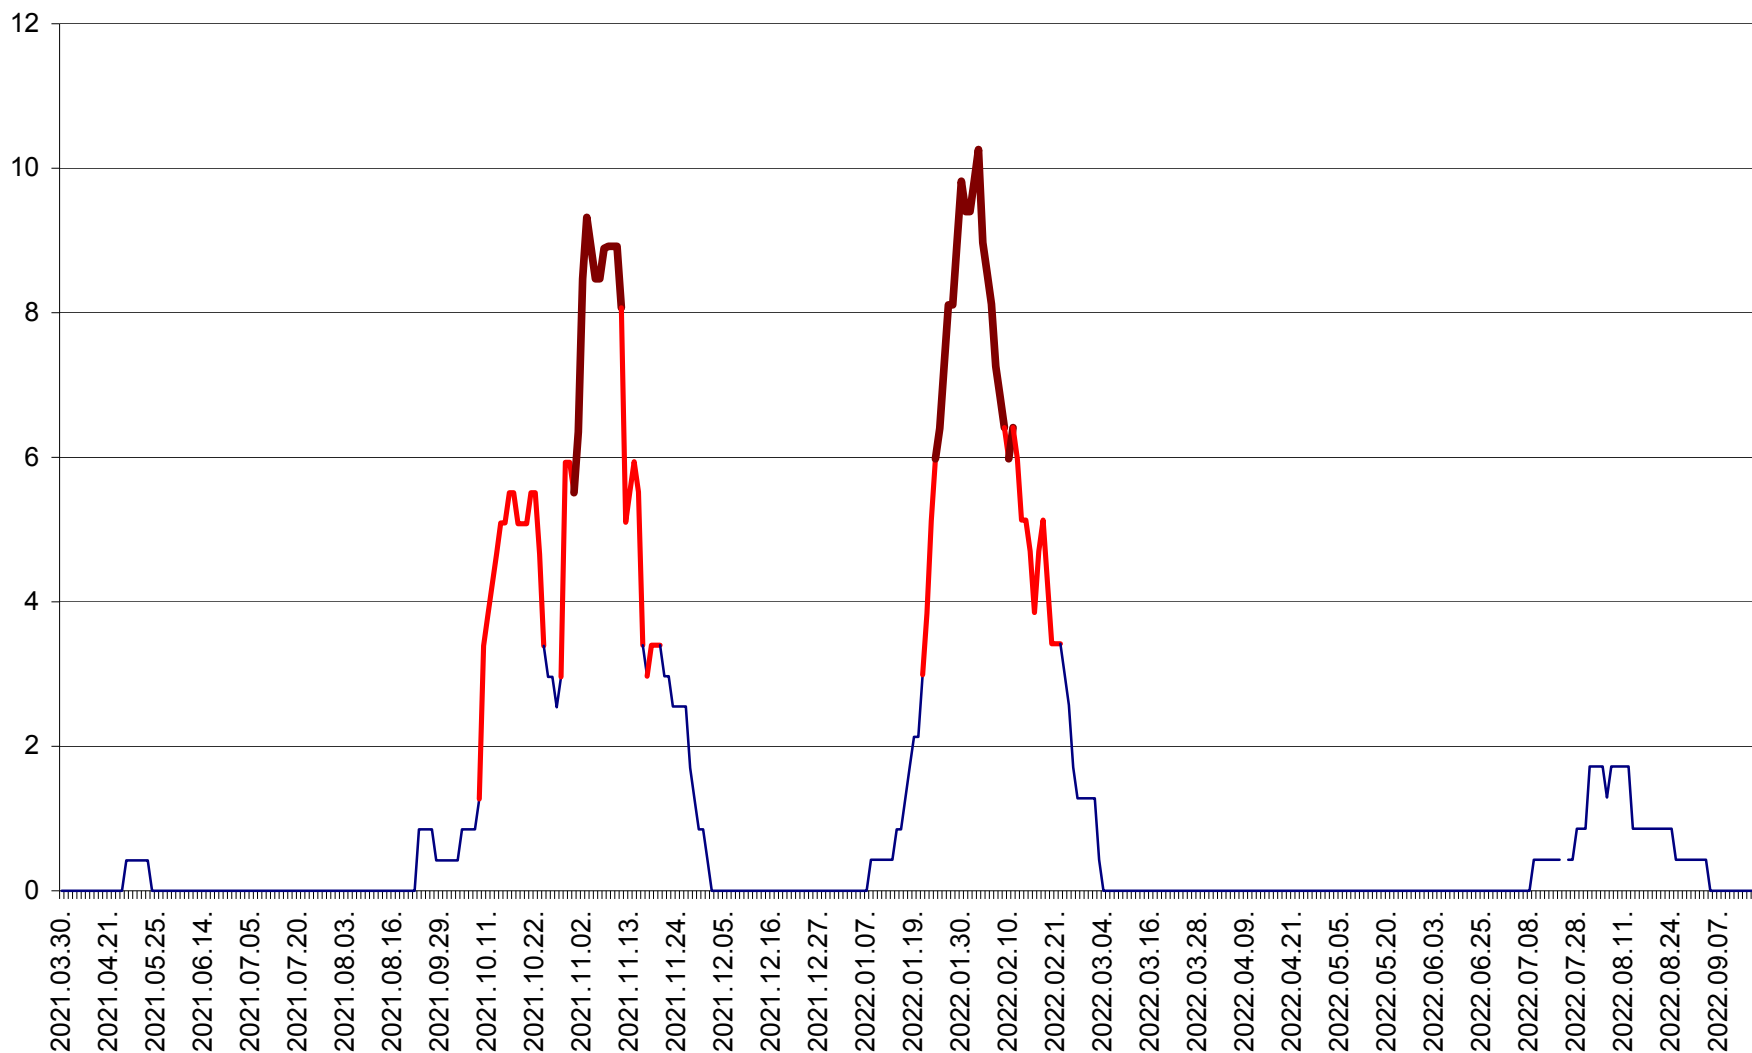

PLĂIEȘII DE JOS - Evoluția incidentei cumulate pe 14 zile la ‰ de locuitori
2021.04.01. - 2022.09.18.

PORUMBENI - Evolutia incidentei cumulate pe 14 zile la ‰ de locuitori
2021.04.01. - 2022.09.18.

PRAID - Evolutia incidentei cumulate pe 14 zile la ‰ de locuitori
2021.04.01. - 2022.09.18.

RACU - Evolutia incidentei cumulate pe 14 zile la ‰ de locuitori
2021.04.01. - 2022.09.18.

REMETEA - Evolutia incidentei cumulate pe 14 zile la ‰ de locuitori
2021.04.01. - 2022.09.18.

SĂCEL - Evolutia incidentei cumulate pe 14 zile la ‰ de locuitori
2021.04.01. - 2022.09.18.

SÂNCRĂIENI - Evolutia incidentei cumulate pe 14 zile la ‰ de locuitori
2021.04.01. - 2022.09.18.

SÂNDOMIC - Evolutia incidentei cumulate pe 14 zile la ‰ de locuitori
2021.04.01. - 2022.09.18.

SÂNMARTIN - Evolutia incidentei cumulate pe 14 zile la ‰ de locuitori
2021.04.01. - 2022.09.18.