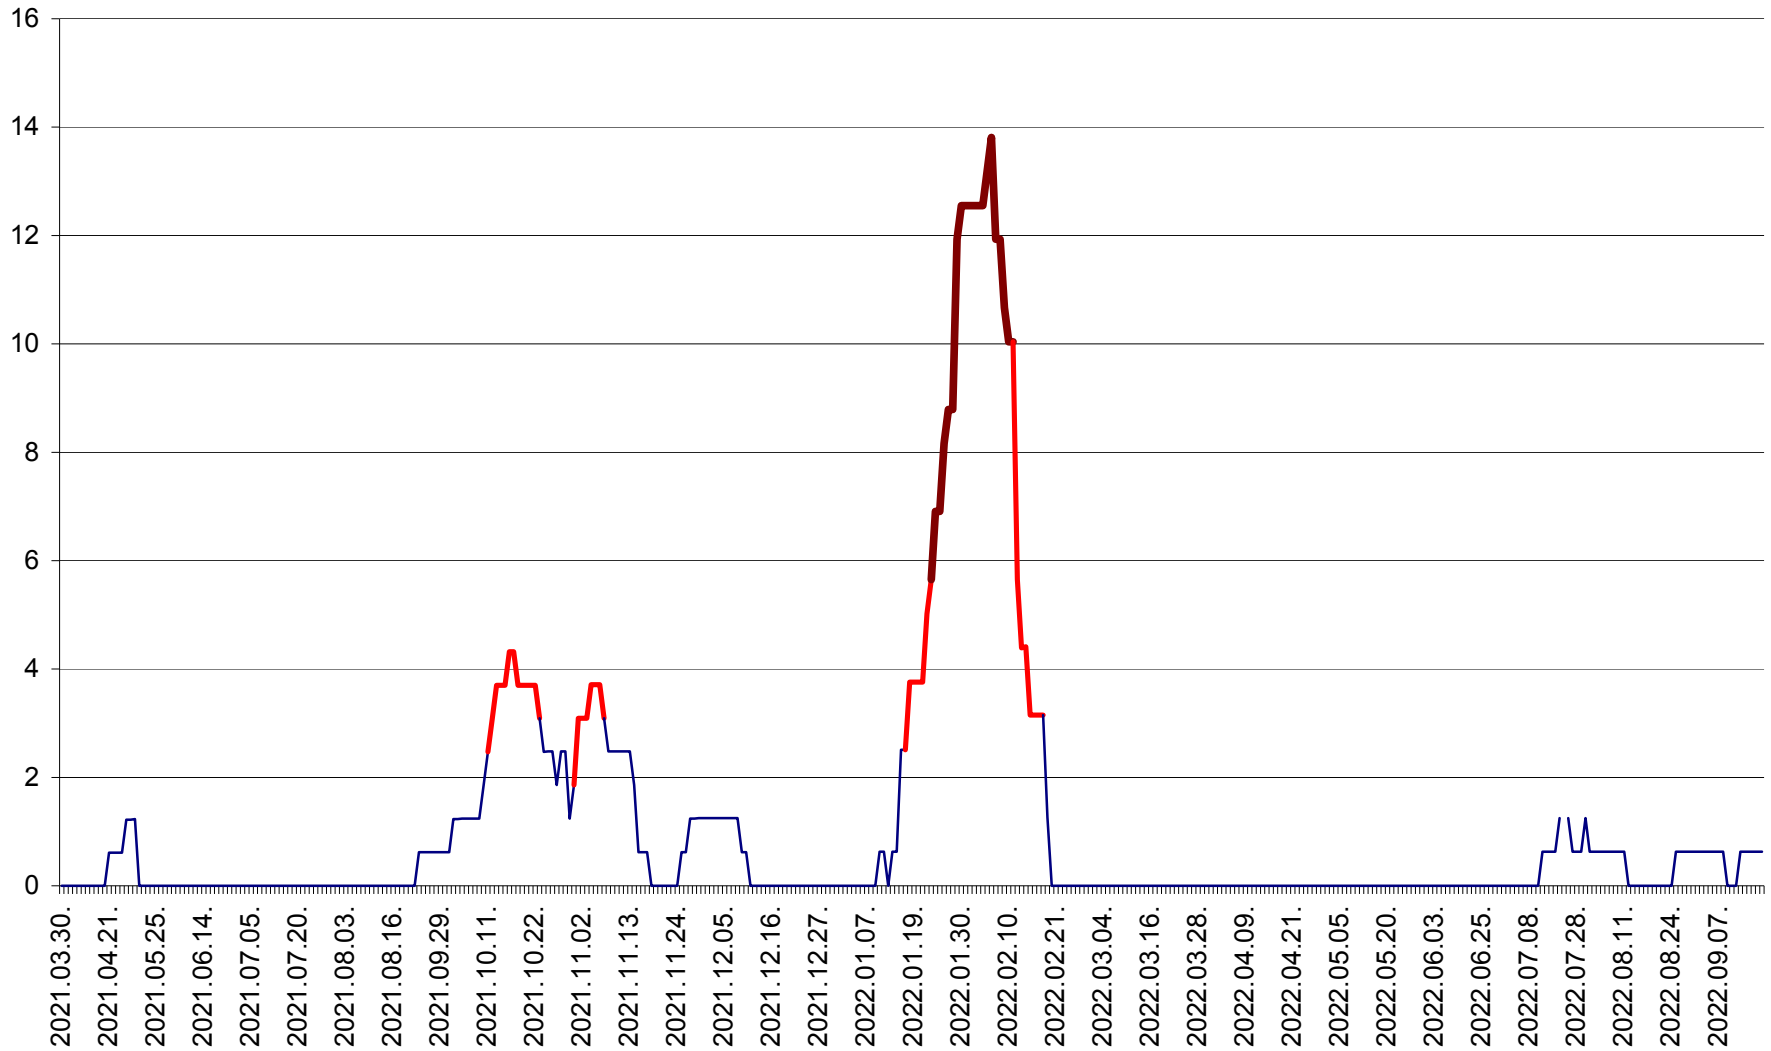

PLĂIEȘII DE JOS - Evoluția incidentei cumulate pe 14 zile la ‰ de locuitori
2021.04.01. - 2022.09.18.

PORUMBENI - Evolutia incidentei cumulate pe 14 zile la ‰ de locuitori
2021.04.01. - 2022.09.18.

PRAID - Evolutia incidentei cumulate pe 14 zile la ‰ de locuitori
2021.04.01. - 2022.09.18.

RACU - Evolutia incidentei cumulate pe 14 zile la ‰ de locuitori
2021.04.01. - 2022.09.18.

REMETEA - Evolutia incidentei cumulate pe 14 zile la ‰ de locuitori
2021.04.01. - 2022.09.18.

SĂCEL - Evolutia incidentei cumulate pe 14 zile la ‰ de locuitori
2021.04.01. - 2022.09.18.