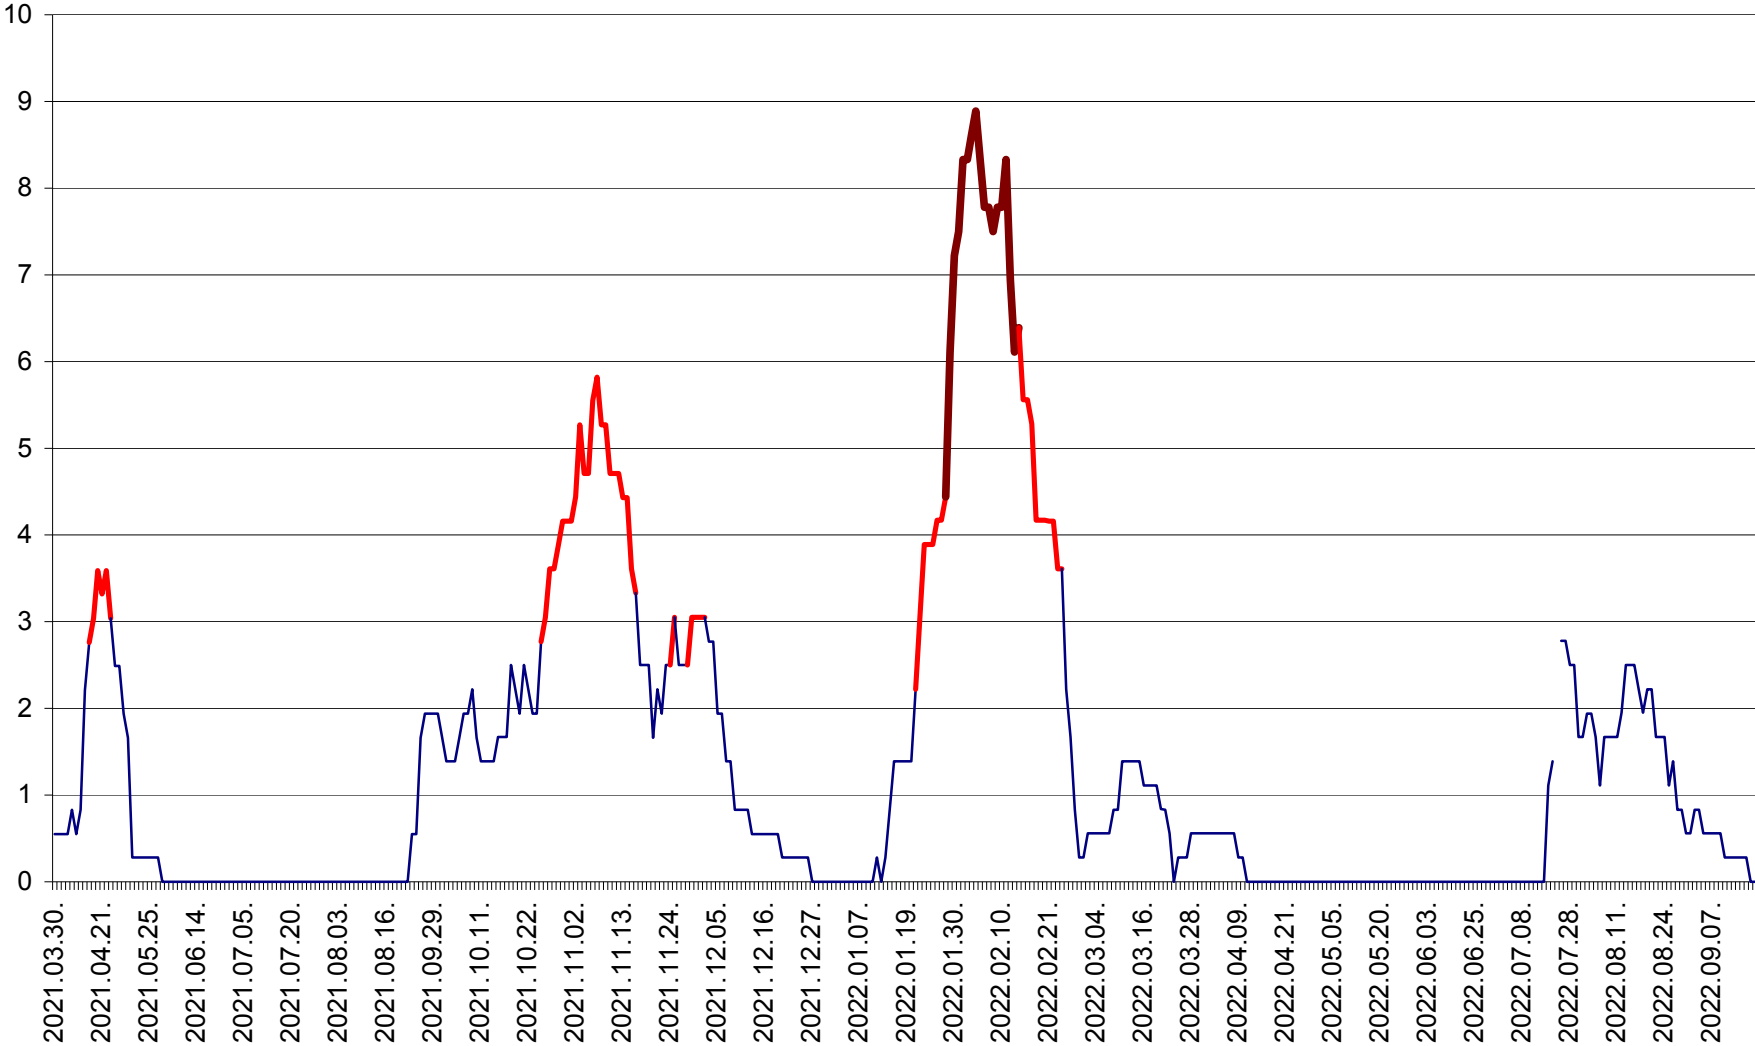

LELICENI - Evolutia incidentei cumulate pe 14 zile la ‰ de locuitori
2021.04.01. - 2022.09.18.

LUETA - Evolutia incidentei cumulate pe 14 zile la ‰ de locuitori
2021.04.01. - 2022.09.18.

LUNCA DE JOS - Evolutia incidentei cumulate pe 14 zile la ‰ de locuitori
2021.04.01. - 2022.09.18.

LUNCA DE SUS - Evolutia incidentei cumulate pe 14 zile la ‰ de locuitori
2021.04.01. - 2022.09.18.

LUPENI - Evolutia incidentei cumulate pe 14 zile la ‰ de locuitori
2021.04.01. - 2022.09.18.

MĂDĂRAȘ - Evolutia incidentei cumulate pe 14 zile la % de locuitori
2021.04.01. - 2022.09.18.

MĂRTINIȘ - Evolutia incidentei cumulate pe 14 zile la ‰ de locuitori
2021.04.01. - 2022.09.18.

MEREȘTI - Evolutia incidentei cumulate pe 14 zile la ‰ de locuitori
2021.04.01. - 2022.09.18.

MUNICIPIUL MIERCUREA-CIUC - Evolutia incidentei cumulate pe 14 zile la ‰ de locuitori
2021.04.01. - 2022.09.18.

MIHĂILENI - Evolutia incidentei cumulate pe 14 zile la ‰ de locuitori
2021.04.01. - 2022.09.18.

MUGENI - Evolutia incidentei cumulate pe 14 zile la ‰ de locuitori
2021.04.01. - 2022.09.18.

OCLAND - Evolutia incidentei cumulate pe 14 zile la ‰ de locuitori
2021.04.01. - 2022.09.18.