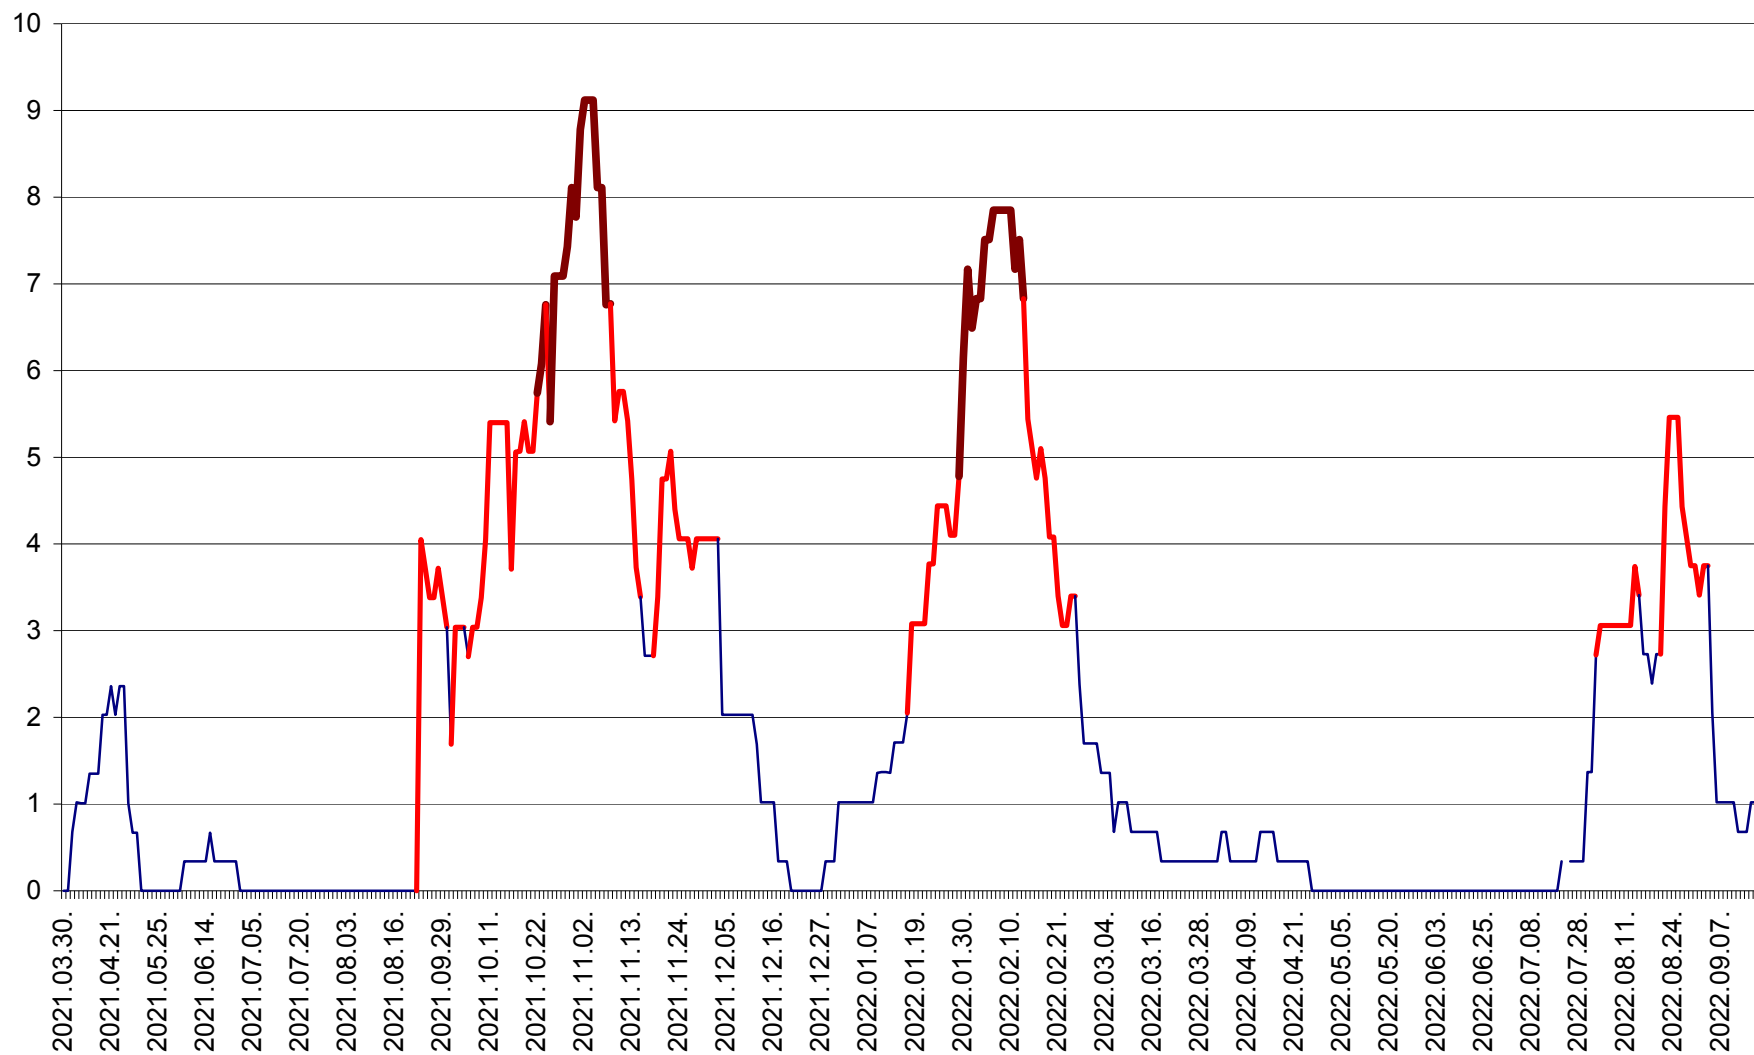

LELICENI - Evolutia incidentei cumulate pe 14 zile la ‰ de locuitori
2021.04.01. - 2022.09.18.

LUETA - Evolutia incidentei cumulate pe 14 zile la ‰ de locuitori
2021.04.01. - 2022.09.18.

LUNCA DE JOS - Evolutia incidentei cumulate pe 14 zile la ‰ de locuitori
2021.04.01. - 2022.09.18.

LUNCA DE SUS - Evolutia incidentei cumulate pe 14 zile la ‰ de locuitori
2021.04.01. - 2022.09.18.

LUPENI - Evolutia incidentei cumulate pe 14 zile la ‰ de locuitori
2021.04.01. - 2022.09.18.

MĂDĂRAȘ - Evolutia incidentei cumulate pe 14 zile la % de locuitori
2021.04.01. - 2022.09.18.

MĂRTINIȘ - Evolutia incidentei cumulate pe 14 zile la ‰ de locuitori
2021.04.01. - 2022.09.18.

MEREȘTI - Evolutia incidentei cumulate pe 14 zile la ‰ de locuitori
2021.04.01. - 2022.09.18.

MUNICIPIUL MIERCUREA-CIUC - Evolutia incidentei cumulate pe 14 zile la ‰ de locuitori
2021.04.01. - 2022.09.18.