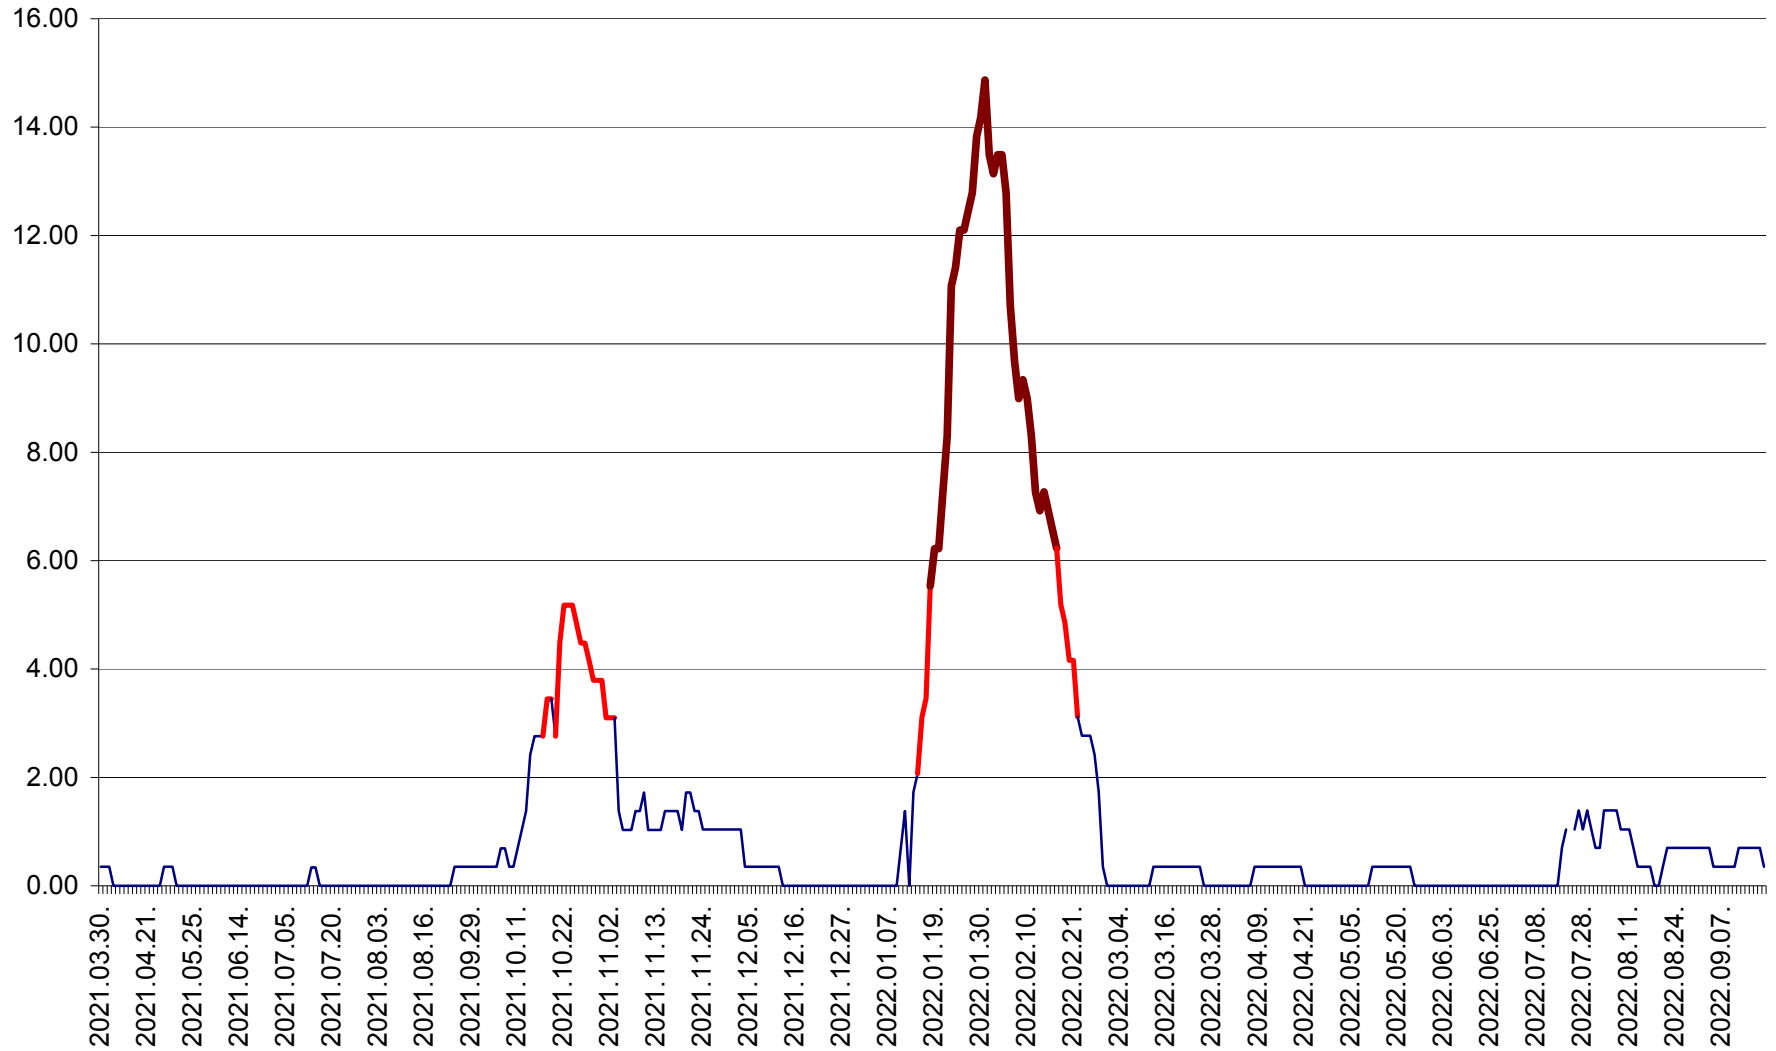

ORAȘ BĂLAN - Evoluția incidenței cumulate pe 14 zile la ‰ de locuitori
2021.04.01. - 2022.09.18.

BILBOR - Evolutia incidentei cumulate pe 14 zile la ‰ de locuitori
2021.04.01. - 2022.09.18.

ORAȘ BORSEC - Evolutia incidentei cumulate pe 14 zile la ‰ de locuitori
2021.04.01. - 2022.09.18.

BRĂDEȘTI - Evoluția incidentei cumulate pe 14 zile la ‰ de locuitori
2021.04.01. - 2022.09.18.

CĂPÂLNIȚA - Evolutia incidentei cumulate pe 14 zile la ‰ de locuitori
2021.04.01. - 2022.09.18.

CÂRȚA - Evolutia incidentei cumulate pe 14 zile la ‰ de locuitori
2021.04.01. - 2022.09.18.

CICEU - Evolutia incidentei cumulate pe 14 zile la ‰ de locuitori
2021.04.01. - 2022.09.18.

CIUCSÂNGEORGIU - Evolutia incidentei cumulate pe 14 zile la ‰ de locuitori
2021.04.01. - 2022.09.18.

CIUMANI - Evolutia incidentei cumulate pe 14 zile la ‰ de locuitori
2021.04.01. - 2022.09.18.

CORBU - Evolutia incidentei cumulate pe 14 zile la ‰ de locuitori
2021.04.01. - 2022.09.18.

CORUND - Evolutia incidentei cumulate pe 14 zile la ‰ de locuitori
2021.04.01. - 2022.09.18.

COZMENI - Evolutia incidentei cumulate pe 14 zile la ‰ de locuitori
2021.04.01. - 2022.09.18.