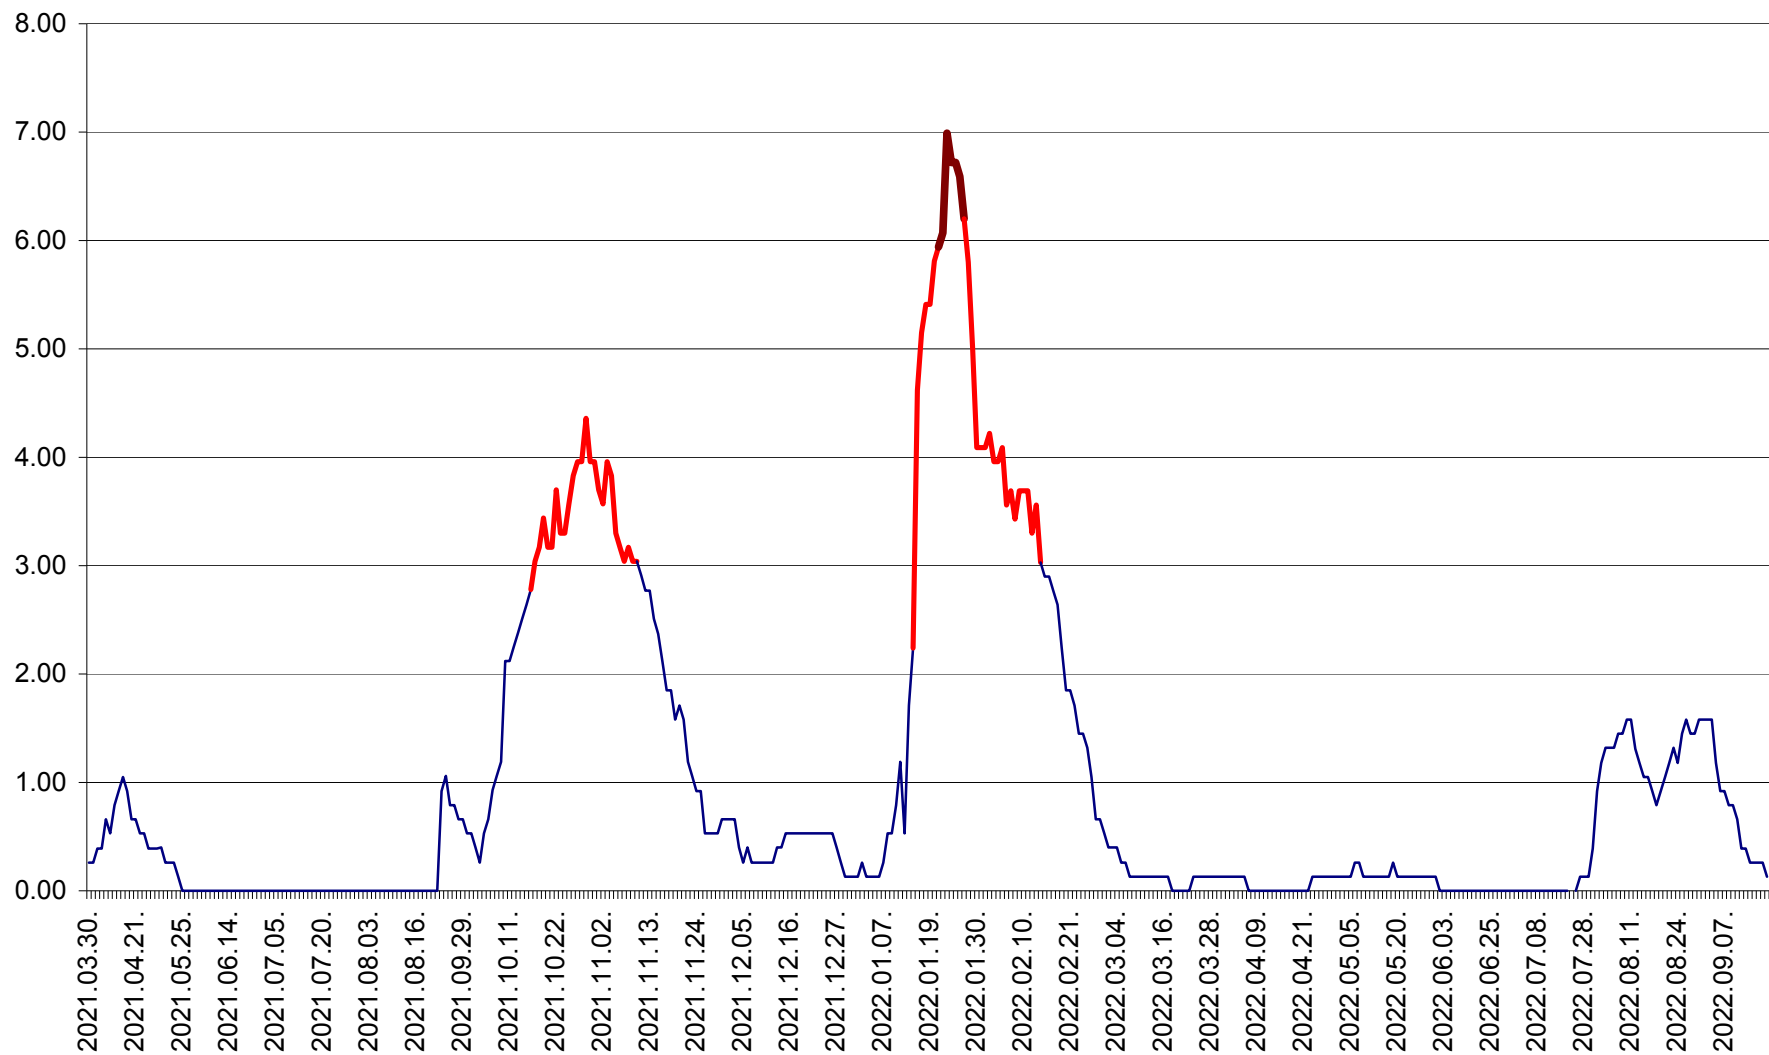

TUȘNAD - Evolutia incidentei cumulate pe 14 zile la ‰ de locuitori
2021.04.01. - 2022.09.18.

ULIEȘ - Evoluția incidenței cumulate pe 14 zile la ‰ de locuitori
2021.04.01. - 2022.09.18.

VĂRȘAG - Evolutia incidentei cumulate pe 14 zile la ‰ de locuitori
2021.04.01. - 2022.09.18.

ORAȘ VLĂHIȚA - Evolutia incidentei cumulate pe 14 zile la ‰ de locuitori
2021.04.01. - 2022.09.18.

VOȘLĂBENI - Evolutia incidentei cumulate pe 14 zile la ‰ de locuitori
2021.04.01. - 2022.09.18.

ZETEA - Evolutia incidentei cumulate pe 14 zile la ‰ de locuitori
2021.04.01. - 2022.09.18.