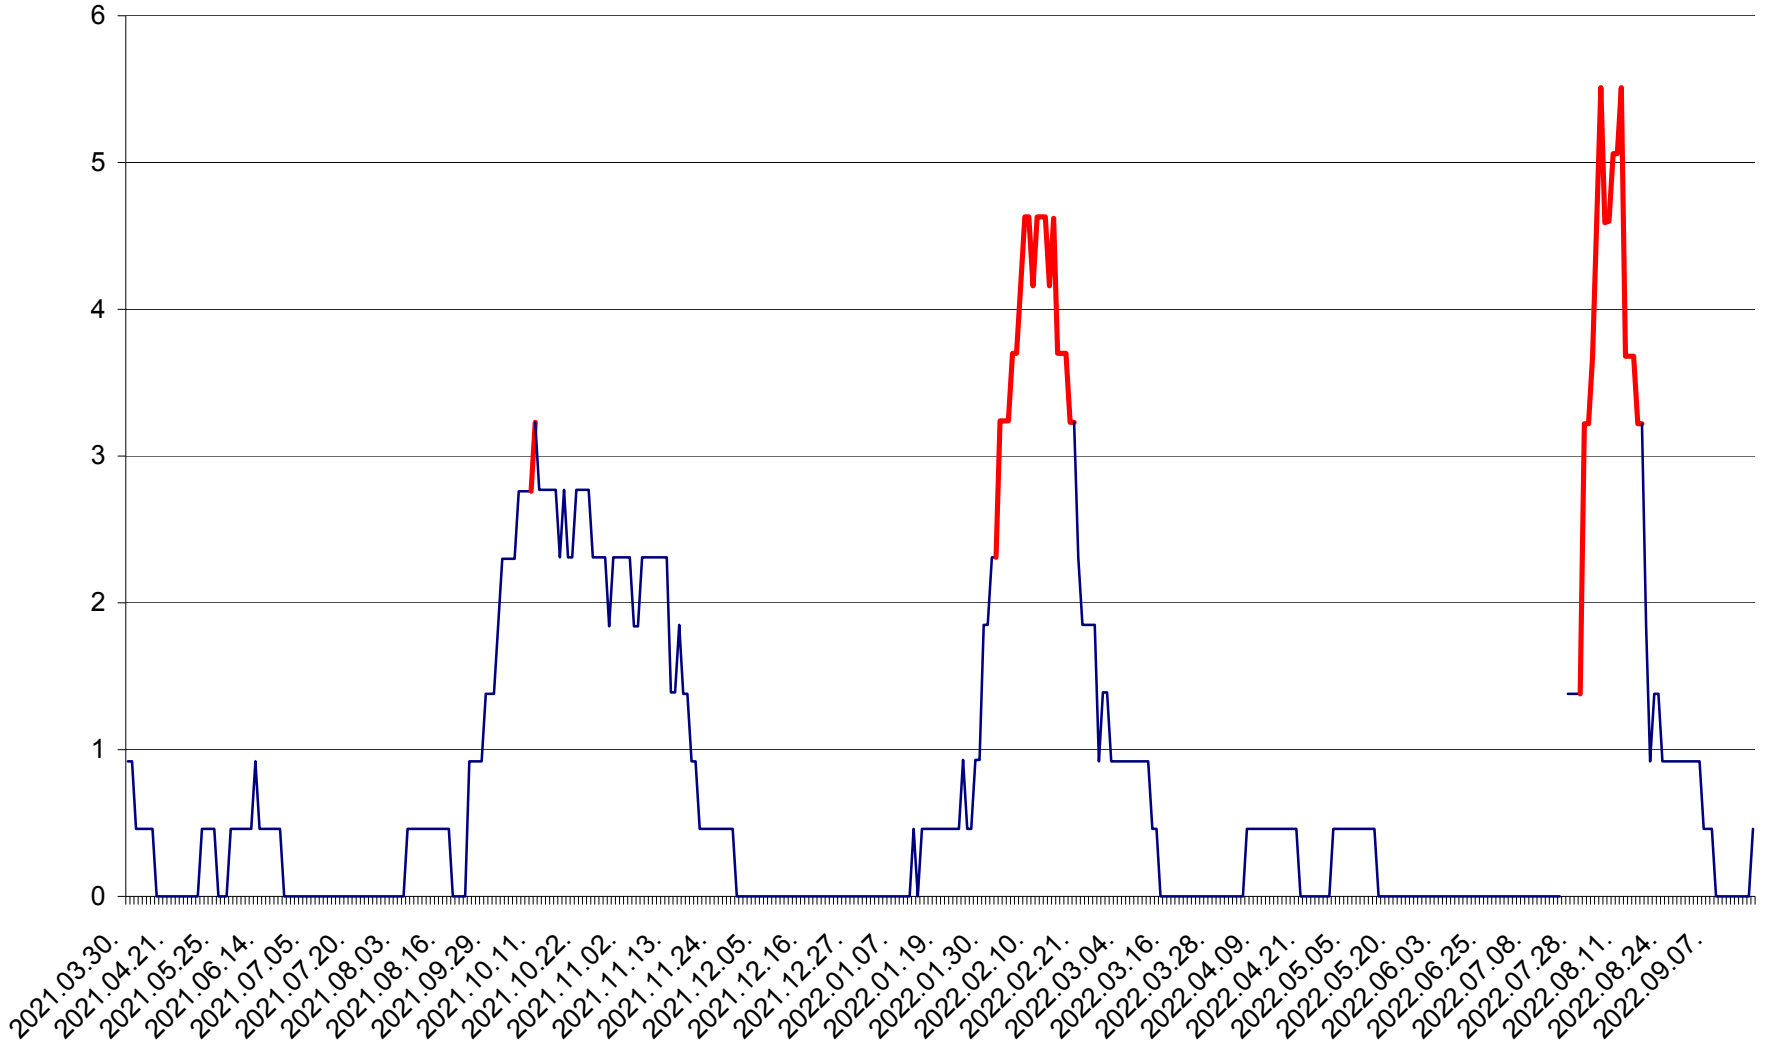

ULIEȘ - Evoluția incidenței cumulate pe 14 zile la ‰ de locuitori
2021.04.01. - 2022.09.18.