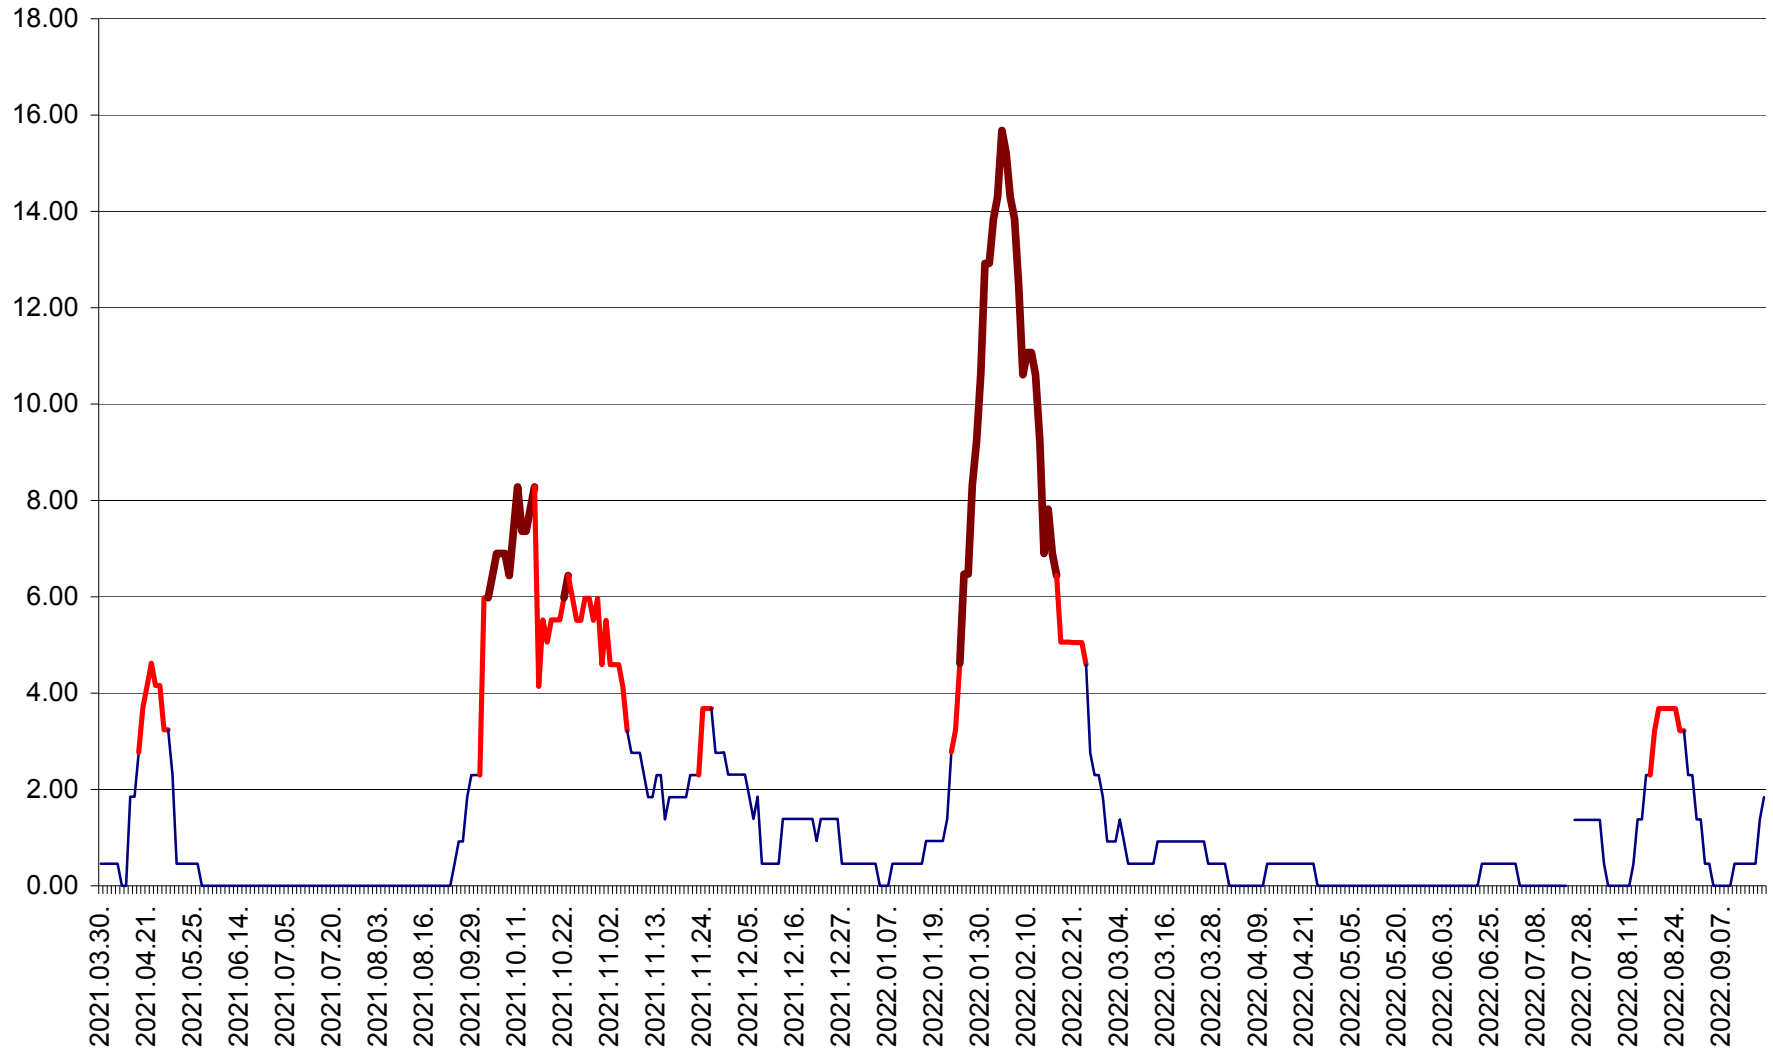

ATID - Evolutia incidentei cumulate pe 14 zile la % de locuitori
2021.04.01. - 2022.09.18.

AVRĂMEȘTI - Evolutia incidentei cumulate pe 14 zile la ‰ de locuitori
2021.04.01. - 2022.09.18.

ORAȘ BĂILE TUȘNAD - Evolutia incidentei cumulate pe 14 zile la ‰ de locuitori
2021.04.01. - 2022.09.18.

ORAȘ BĂLAN - Evoluția incidenței cumulate pe 14 zile la ‰ de locuitori
2021.04.01. - 2022.09.18.

BILBOR - Evolutia incidentei cumulate pe 14 zile la ‰ de locuitori
2021.04.01. - 2022.09.18.

ORAȘ BORSEC - Evolutia incidentei cumulate pe 14 zile la ‰ de locuitori
2021.04.01. - 2022.09.18.

BRĂDEȘTI - Evoluția incidentei cumulate pe 14 zile la ‰ de locuitori
2021.04.01. - 2022.09.18.

CĂPÂLNIȚA - Evolutia incidentei cumulate pe 14 zile la ‰ de locuitori
2021.04.01. - 2022.09.18.

CÂRȚA - Evolutia incidentei cumulate pe 14 zile la ‰ de locuitori
2021.04.01. - 2022.09.18.

CICEU - Evolutia incidentei cumulate pe 14 zile la ‰ de locuitori
2021.04.01. - 2022.09.18.

CIUCSÂNGEORGIU - Evolutia incidentei cumulate pe 14 zile la ‰ de locuitori
2021.04.01. - 2022.09.18.

CIUMANI - Evolutia incidentei cumulate pe 14 zile la ‰ de locuitori
2021.04.01. - 2022.09.18.