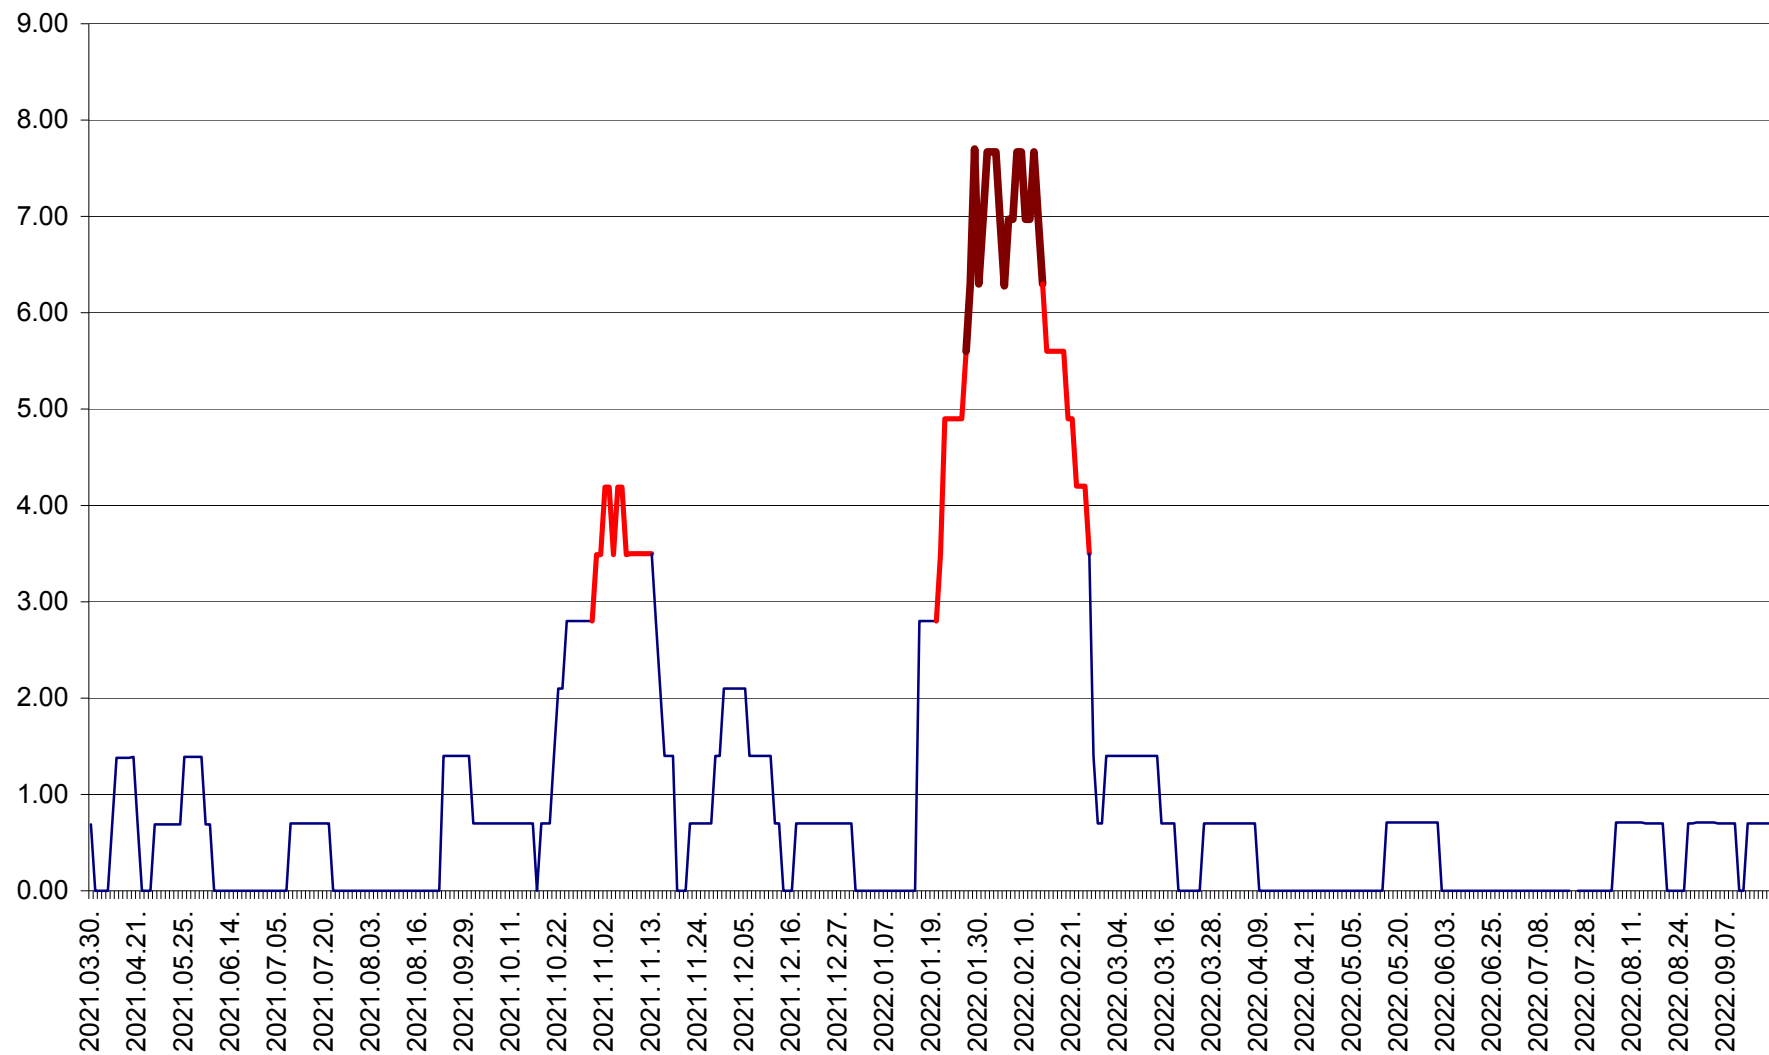

ORAȘ BĂLAN - Evoluția incidenței cumulate pe 14 zile la ‰ de locuitori
2021.04.01. - 2022.09.18.

BILBOR - Evolutia incidentei cumulate pe 14 zile la ‰ de locuitori
2021.04.01. - 2022.09.18.

ORAȘ BORSEC - Evolutia incidentei cumulate pe 14 zile la ‰ de locuitori
2021.04.01. - 2022.09.18.

BRĂDEȘTI - Evoluția incidentei cumulate pe 14 zile la ‰ de locuitori
2021.04.01. - 2022.09.18.

CĂPÂLNIȚA - Evolutia incidentei cumulate pe 14 zile la ‰ de locuitori
2021.04.01. - 2022.09.18.

CÂRȚA - Evolutia incidentei cumulate pe 14 zile la ‰ de locuitori
2021.04.01. - 2022.09.18.

CICEU - Evolutia incidentei cumulate pe 14 zile la ‰ de locuitori
2021.04.01. - 2022.09.18.

CIUCSÂNGEORGIU - Evolutia incidentei cumulate pe 14 zile la ‰ de locuitori
2021.04.01. - 2022.09.18.

CIUMANI - Evolutia incidentei cumulate pe 14 zile la ‰ de locuitori
2021.04.01. - 2022.09.18.

CORBU - Evolutia incidentei cumulate pe 14 zile la ‰ de locuitori
2021.04.01. - 2022.09.18.

CORUND - Evolutia incidentei cumulate pe 14 zile la ‰ de locuitori
2021.04.01. - 2022.09.18.

COZMENI - Evolutia incidentei cumulate pe 14 zile la ‰ de locuitori
2021.04.01. - 2022.09.18.