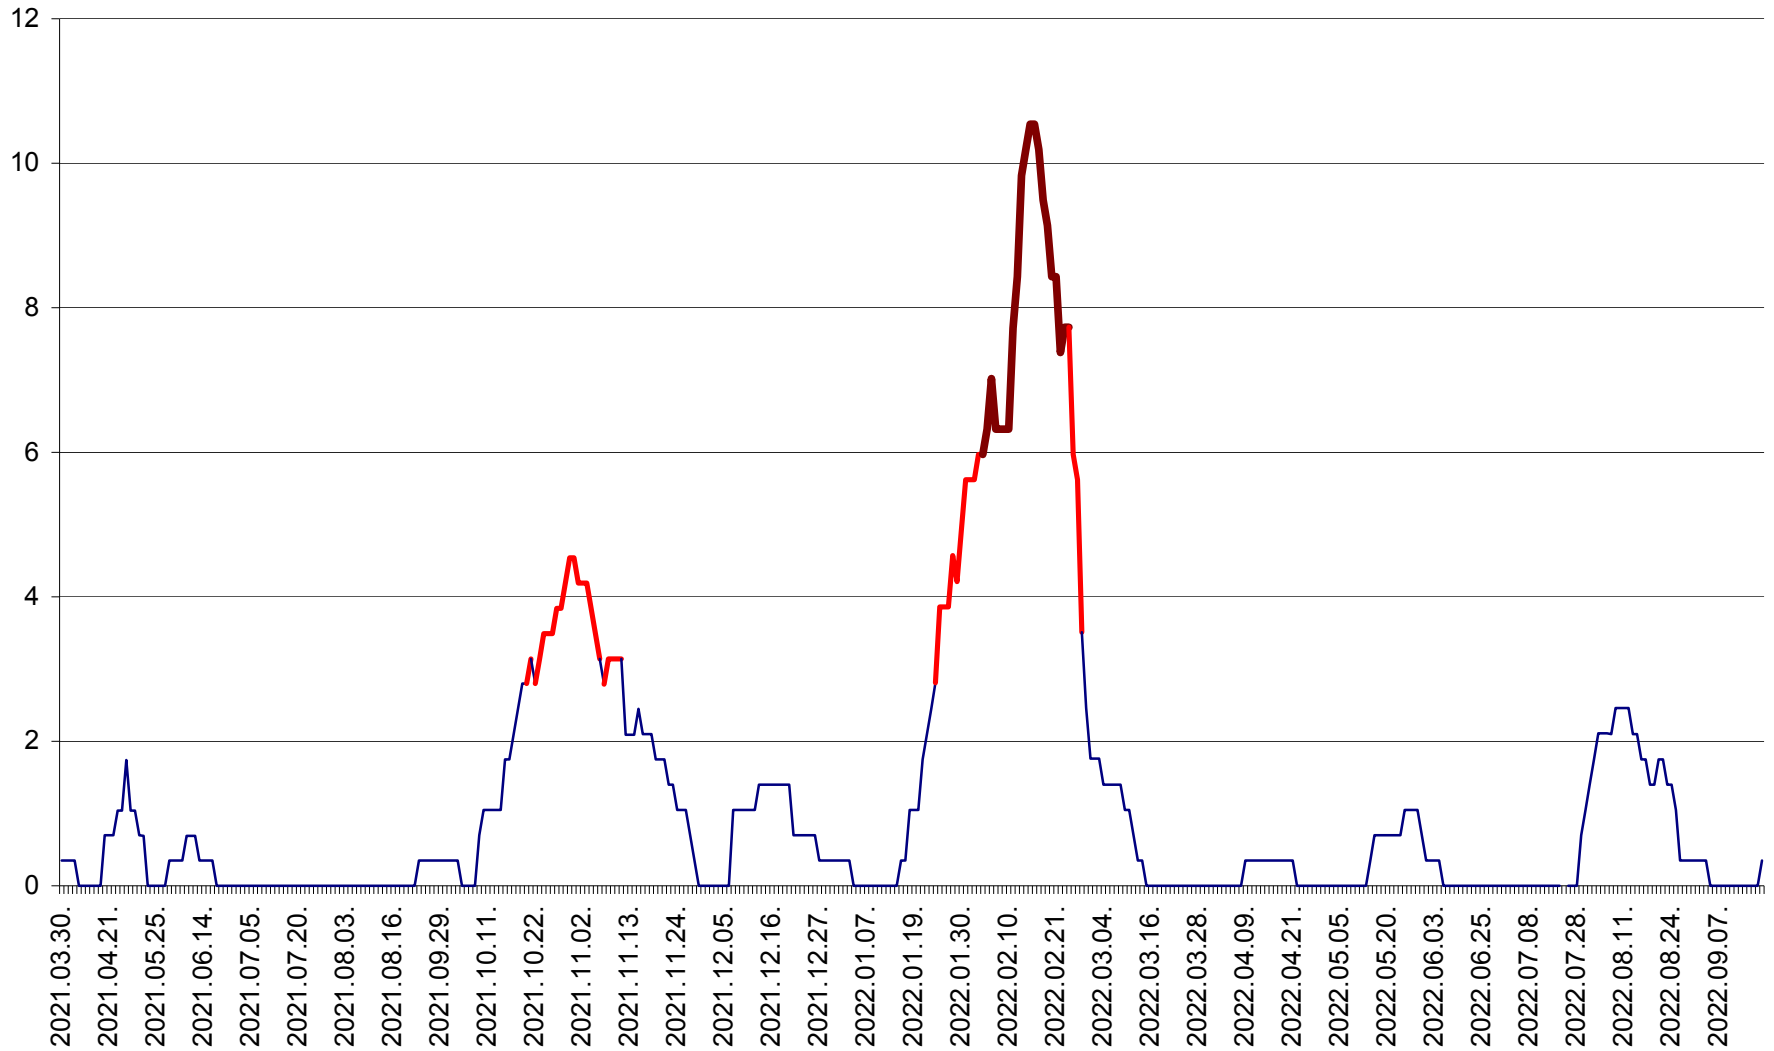

SICULENI - Evolutia incidentei cumulate pe 14 zile la ‰ de locuitori
2021.04.01. - 2022.09.18.

SECUIENI - Evolutia incidentei cumulate pe 14 zile la ‰ de locuitori
2021.04.01. - 2022.09.18.