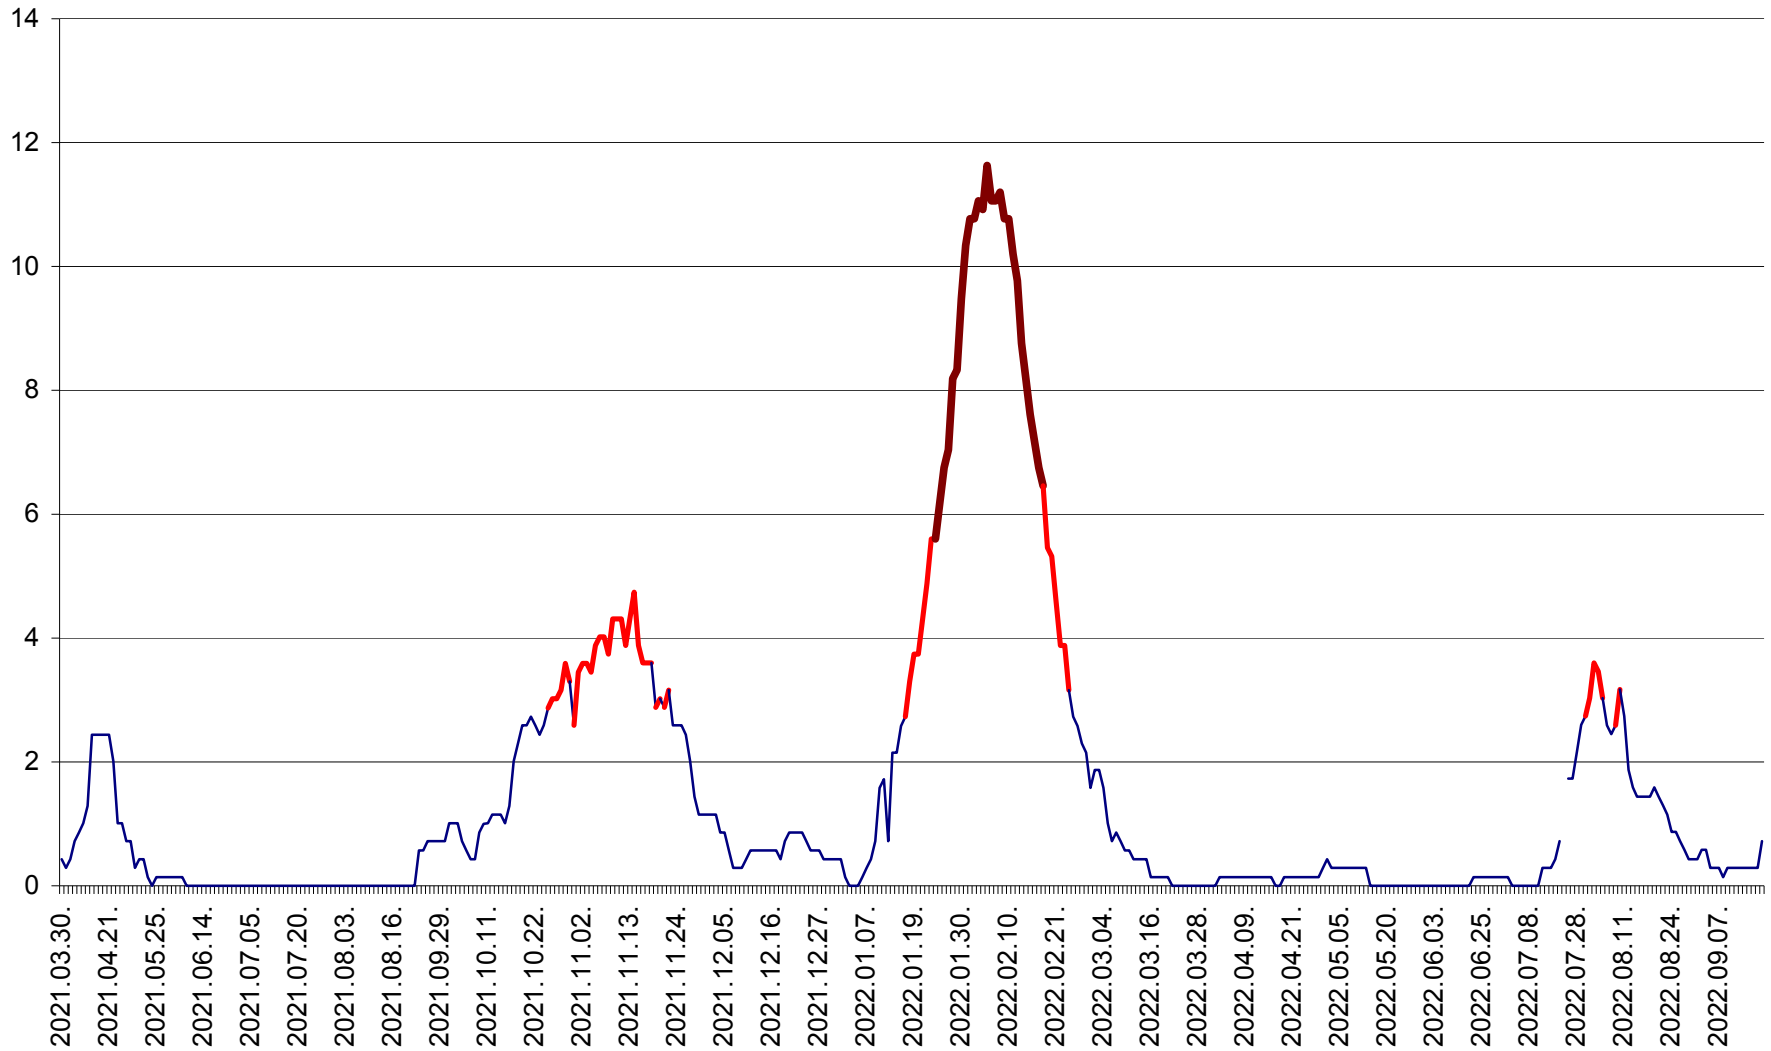

MIHĂILENI - Evolutia incidentei cumulate pe 14 zile la ‰ de locuitori
2021.04.01. - 2022.09.18.

MUGENI - Evolutia incidentei cumulate pe 14 zile la ‰ de locuitori
2021.04.01. - 2022.09.18.

OCLAND - Evolutia incidentei cumulate pe 14 zile la ‰ de locuitori
2021.04.01. - 2022.09.18.

MUNICIPIUL ODORHEIU SECUIESC - Evolutia incidentei cumulate pe 14 zile la ‰ de locuitori
2021.04.01. - 2022.09.18.

PĂULENI-CIUC - Evolutia incidentei cumulate pe 14 zile la % de locuitori
2021.04.01. - 2022.09.18.

PLĂIEȘII DE JOS - Evoluția incidentei cumulate pe 14 zile la ‰ de locuitori
2021.04.01. - 2022.09.18.

PORUMBENI - Evolutia incidentei cumulate pe 14 zile la ‰ de locuitori
2021.04.01. - 2022.09.18.

PRAID - Evolutia incidentei cumulate pe 14 zile la ‰ de locuitori
2021.04.01. - 2022.09.18.