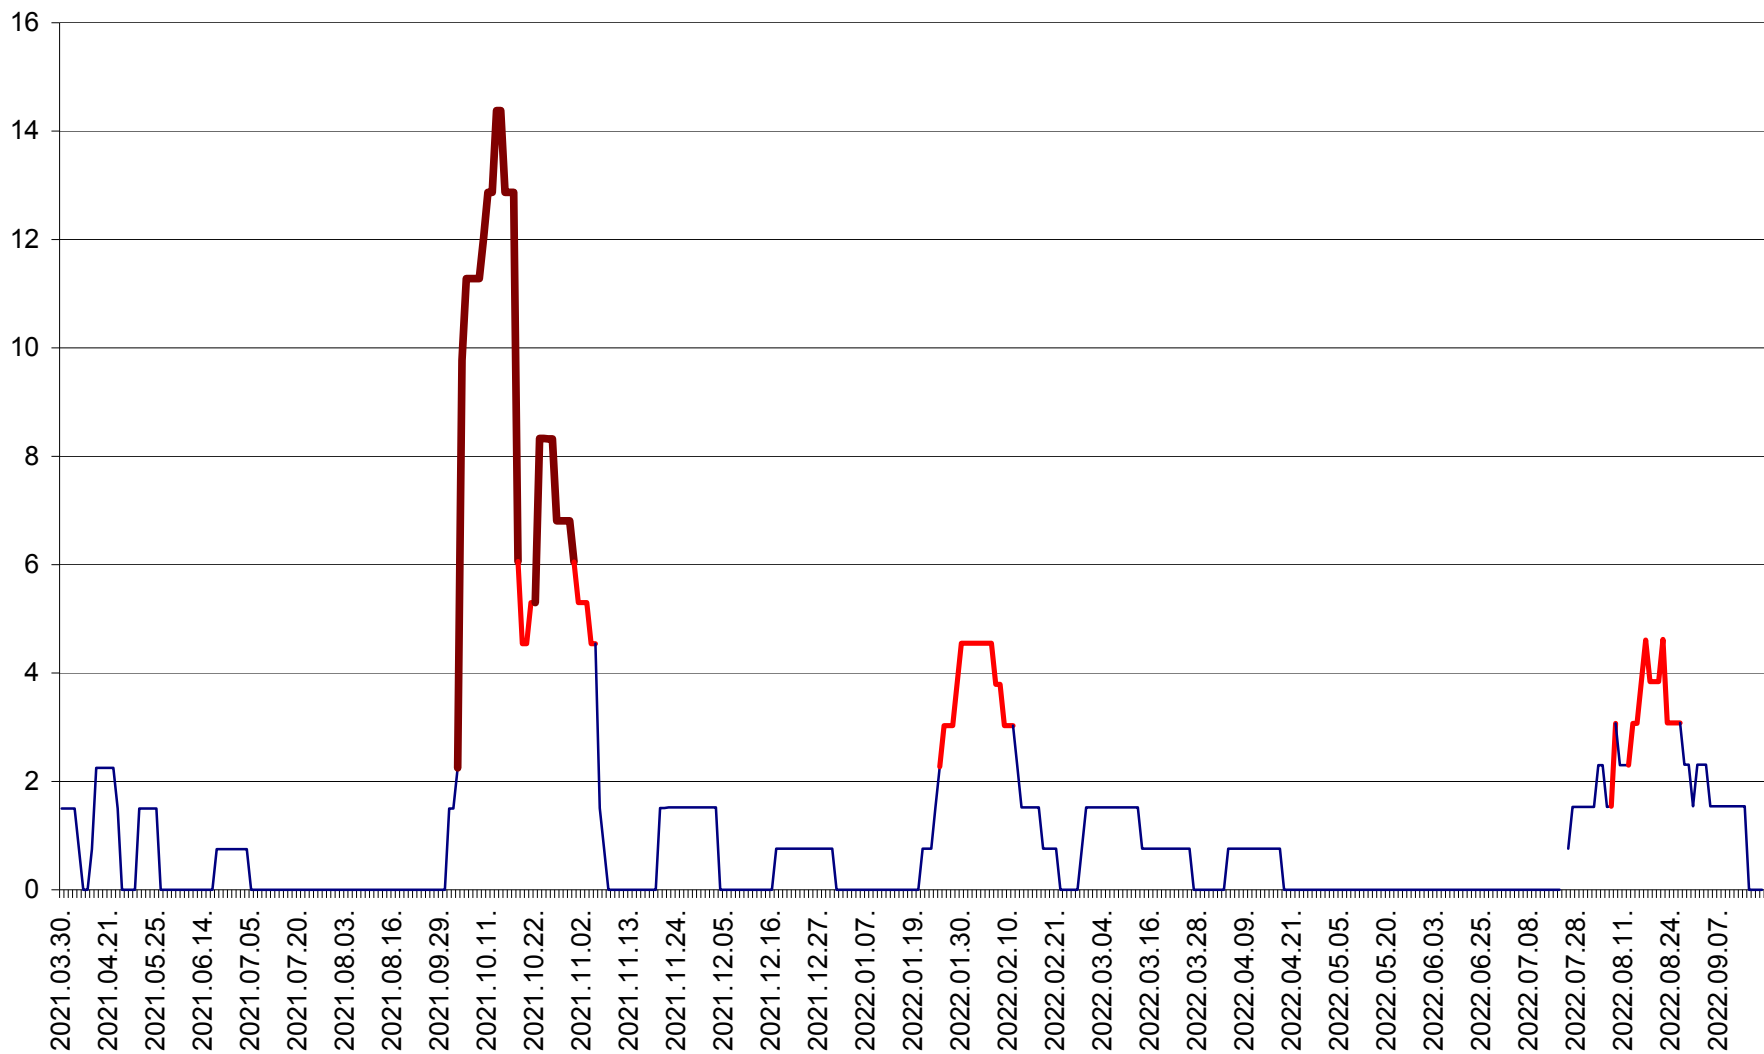

LELICENI - Evolutia incidentei cumulate pe 14 zile la ‰ de locuitori
2021.04.01. - 2022.09.18.

LUETA - Evolutia incidentei cumulate pe 14 zile la ‰ de locuitori
2021.04.01. - 2022.09.18.

LUNCA DE JOS - Evolutia incidentei cumulate pe 14 zile la ‰ de locuitori
2021.04.01. - 2022.09.18.

LUNCA DE SUS - Evolutia incidentei cumulate pe 14 zile la ‰ de locuitori
2021.04.01. - 2022.09.18.

LUPENI - Evolutia incidentei cumulate pe 14 zile la ‰ de locuitori
2021.04.01. - 2022.09.18.

MĂDĂRAȘ - Evolutia incidentei cumulate pe 14 zile la % de locuitori
2021.04.01. - 2022.09.18.

MĂRTINIȘ - Evolutia incidentei cumulate pe 14 zile la ‰ de locuitori
2021.04.01. - 2022.09.18.

MEREȘTI - Evolutia incidentei cumulate pe 14 zile la ‰ de locuitori
2021.04.01. - 2022.09.18.

MUNICIPIUL MIERCUREA-CIUC - Evolutia incidentei cumulate pe 14 zile la ‰ de locuitori
2021.04.01. - 2022.09.18.

MIHĂILENI - Evolutia incidentei cumulate pe 14 zile la ‰ de locuitori
2021.04.01. - 2022.09.18.

MUGENI - Evolutia incidentei cumulate pe 14 zile la ‰ de locuitori
2021.04.01. - 2022.09.18.

OCLAND - Evolutia incidentei cumulate pe 14 zile la ‰ de locuitori
2021.04.01. - 2022.09.18.