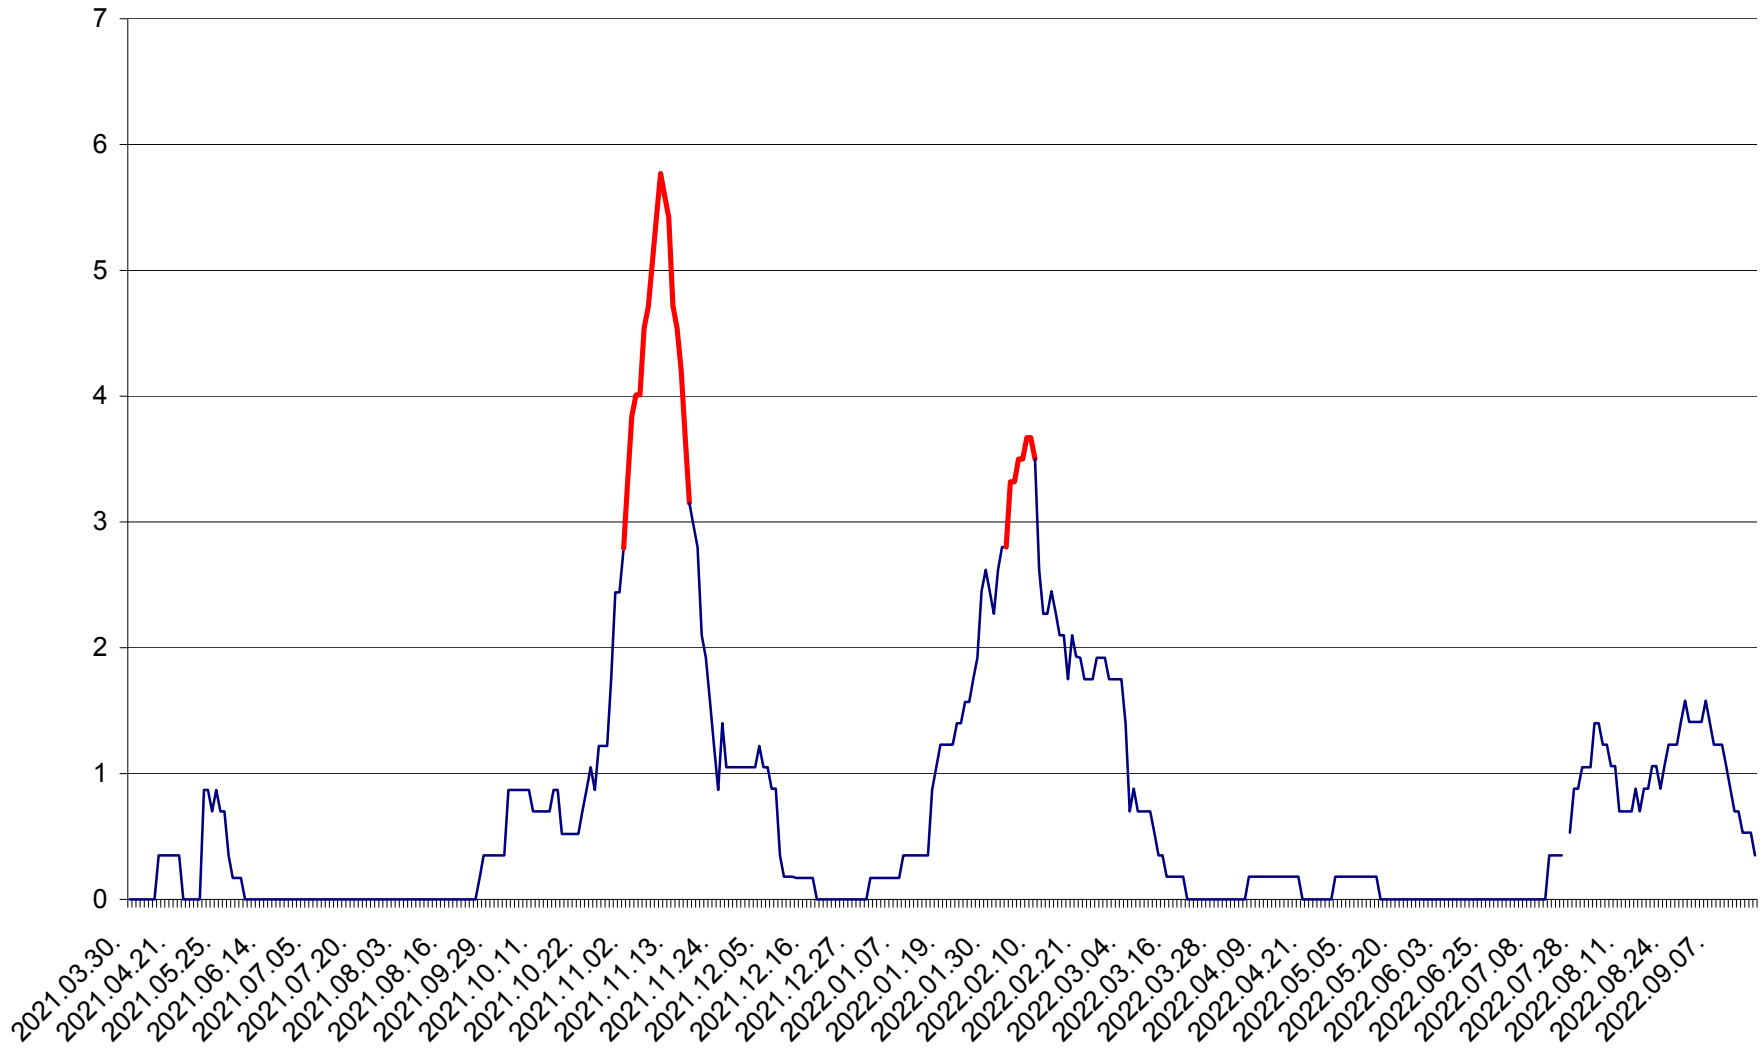

ORAȘ BĂLAN - Evoluția incidenței cumulate pe 14 zile la ‰ de locuitori
2021.04.01. - 2022.09.18.

BILBOR - Evolutia incidentei cumulate pe 14 zile la ‰ de locuitori
2021.04.01. - 2022.09.18.

ORAȘ BORSEC - Evolutia incidentei cumulate pe 14 zile la ‰ de locuitori
2021.04.01. - 2022.09.18.

CORBU - Evolutia incidentei cumulate pe 14 zile la ‰ de locuitori
2021.04.01. - 2022.09.18.

CORUND - Evolutia incidentei cumulate pe 14 zile la ‰ de locuitori
2021.04.01. - 2022.09.18.

COZMENI - Evolutia incidentei cumulate pe 14 zile la ‰ de locuitori
2021.04.01. - 2022.09.18.

ORAȘ CRISTURU SECUIESC - Evolutia incidentei cumulate pe 14 zile la ‰ de locuitori
2021.04.01. - 2022.09.18.

DĂNEȘTI - Evolutia incidentei cumulate pe 14 zile la ‰ de locuitori
2021.04.01. - 2022.09.18.

DÂRJIU - Evolutia incidentei cumulate pe 14 zile la ‰ de locuitori
2021.04.01. - 2022.09.18.

DEALU - Evolutia incidentei cumulate pe 14 zile la ‰ de locuitori
2021.04.01. - 2022.09.18.

DITRĂU - Evolutia incidentei cumulate pe 14 zile la ‰ de locuitori
2021.04.01. - 2022.09.18.