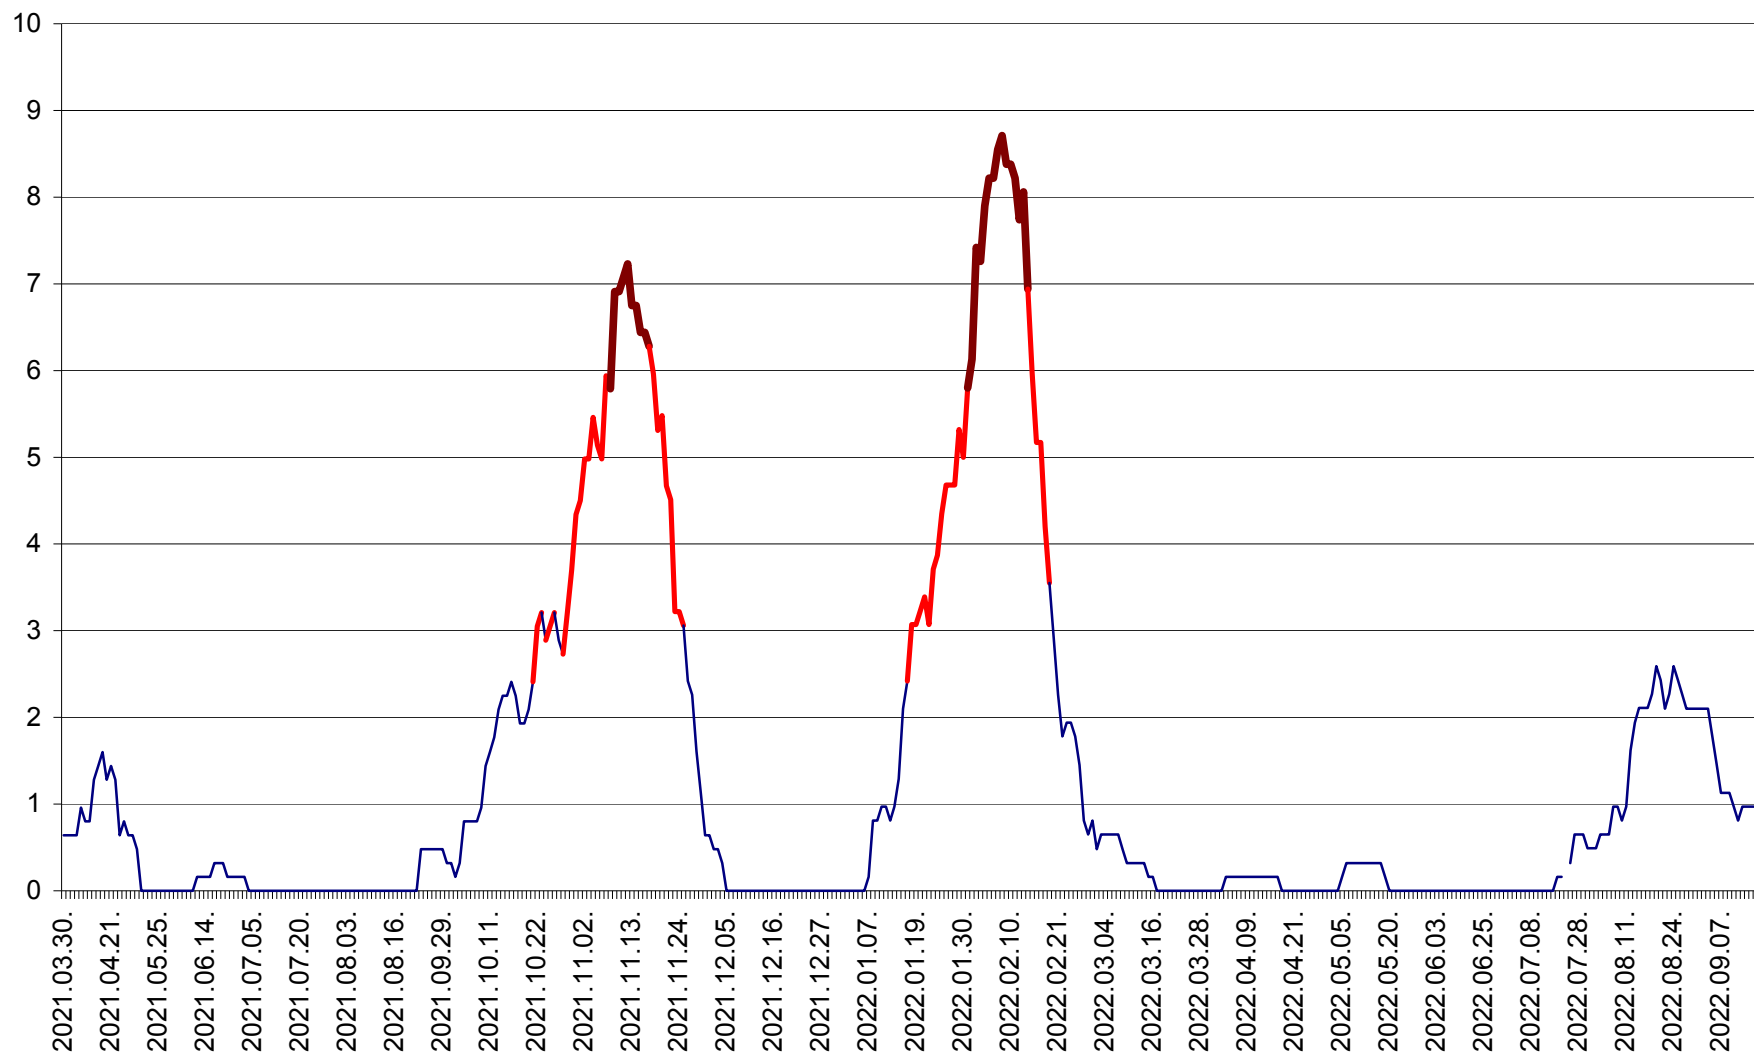

PLĂIEȘII DE JOS - Evoluția incidentei cumulate pe 14 zile la ‰ de locuitori
2021.04.01. - 2022.09.18.

PORUMBENI - Evolutia incidentei cumulate pe 14 zile la ‰ de locuitori
2021.04.01. - 2022.09.18.

PRAID - Evolutia incidentei cumulate pe 14 zile la ‰ de locuitori
2021.04.01. - 2022.09.18.

RACU - Evolutia incidentei cumulate pe 14 zile la ‰ de locuitori
2021.04.01. - 2022.09.18.

REMETEA - Evolutia incidentei cumulate pe 14 zile la ‰ de locuitori
2021.04.01. - 2022.09.18.

SĂCEL - Evolutia incidentei cumulate pe 14 zile la ‰ de locuitori
2021.04.01. - 2022.09.18.

SÂNCRĂIENI - Evolutia incidentei cumulate pe 14 zile la ‰ de locuitori
2021.04.01. - 2022.09.18.

SÂNDOMIC - Evolutia incidentei cumulate pe 14 zile la ‰ de locuitori
2021.04.01. - 2022.09.18.

SÂNMARTIN - Evolutia incidentei cumulate pe 14 zile la ‰ de locuitori
2021.04.01. - 2022.09.18.