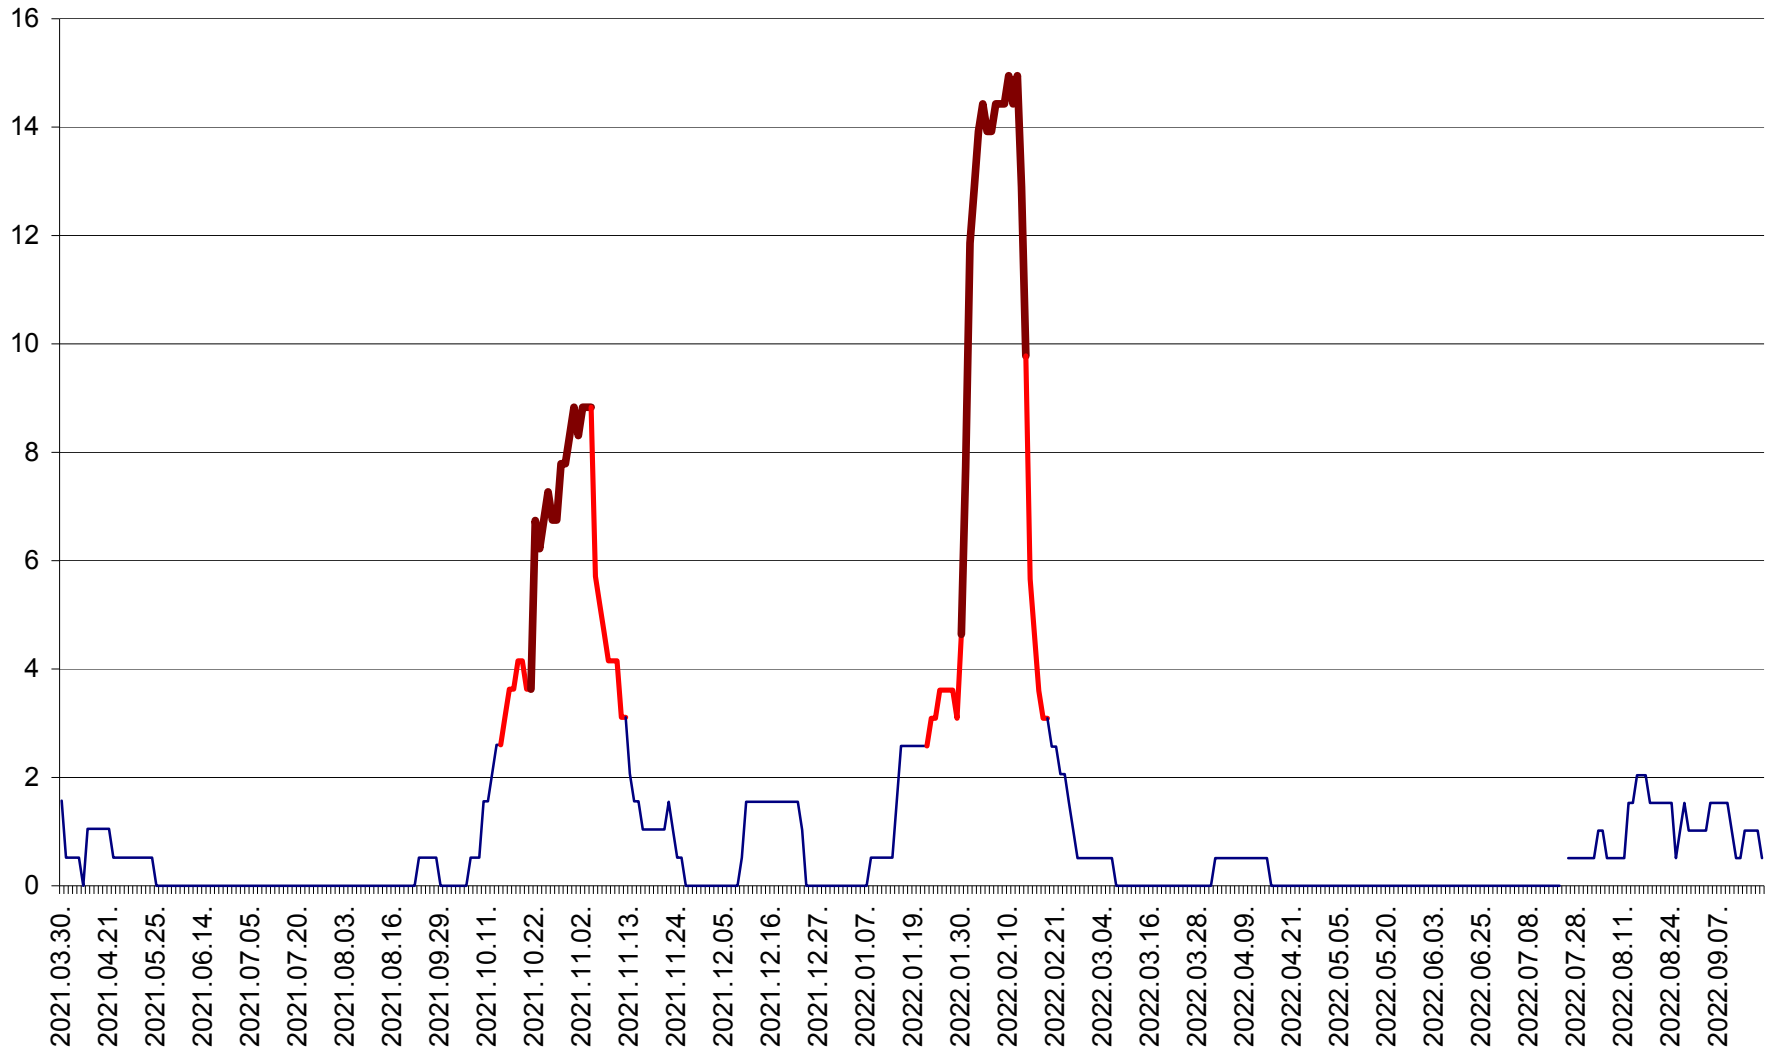

MIHĂILENI - Evolutia incidentei cumulate pe 14 zile la ‰ de locuitori
2021.04.01. - 2022.09.18.

MUGENI - Evolutia incidentei cumulate pe 14 zile la ‰ de locuitori
2021.04.01. - 2022.09.18.

OCLAND - Evolutia incidentei cumulate pe 14 zile la ‰ de locuitori
2021.04.01. - 2022.09.18.

MUNICIPIUL ODORHEIU SECUIESC - Evolutia incidentei cumulate pe 14 zile la ‰ de locuitori
2021.04.01. - 2022.09.18.

PĂULENI-CIUC - Evolutia incidentei cumulate pe 14 zile la % de locuitori
2021.04.01. - 2022.09.18.

PLĂIEȘII DE JOS - Evoluția incidentei cumulate pe 14 zile la ‰ de locuitori
2021.04.01. - 2022.09.18.

PORUMBENI - Evolutia incidentei cumulate pe 14 zile la ‰ de locuitori
2021.04.01. - 2022.09.18.

PRAID - Evolutia incidentei cumulate pe 14 zile la ‰ de locuitori
2021.04.01. - 2022.09.18.