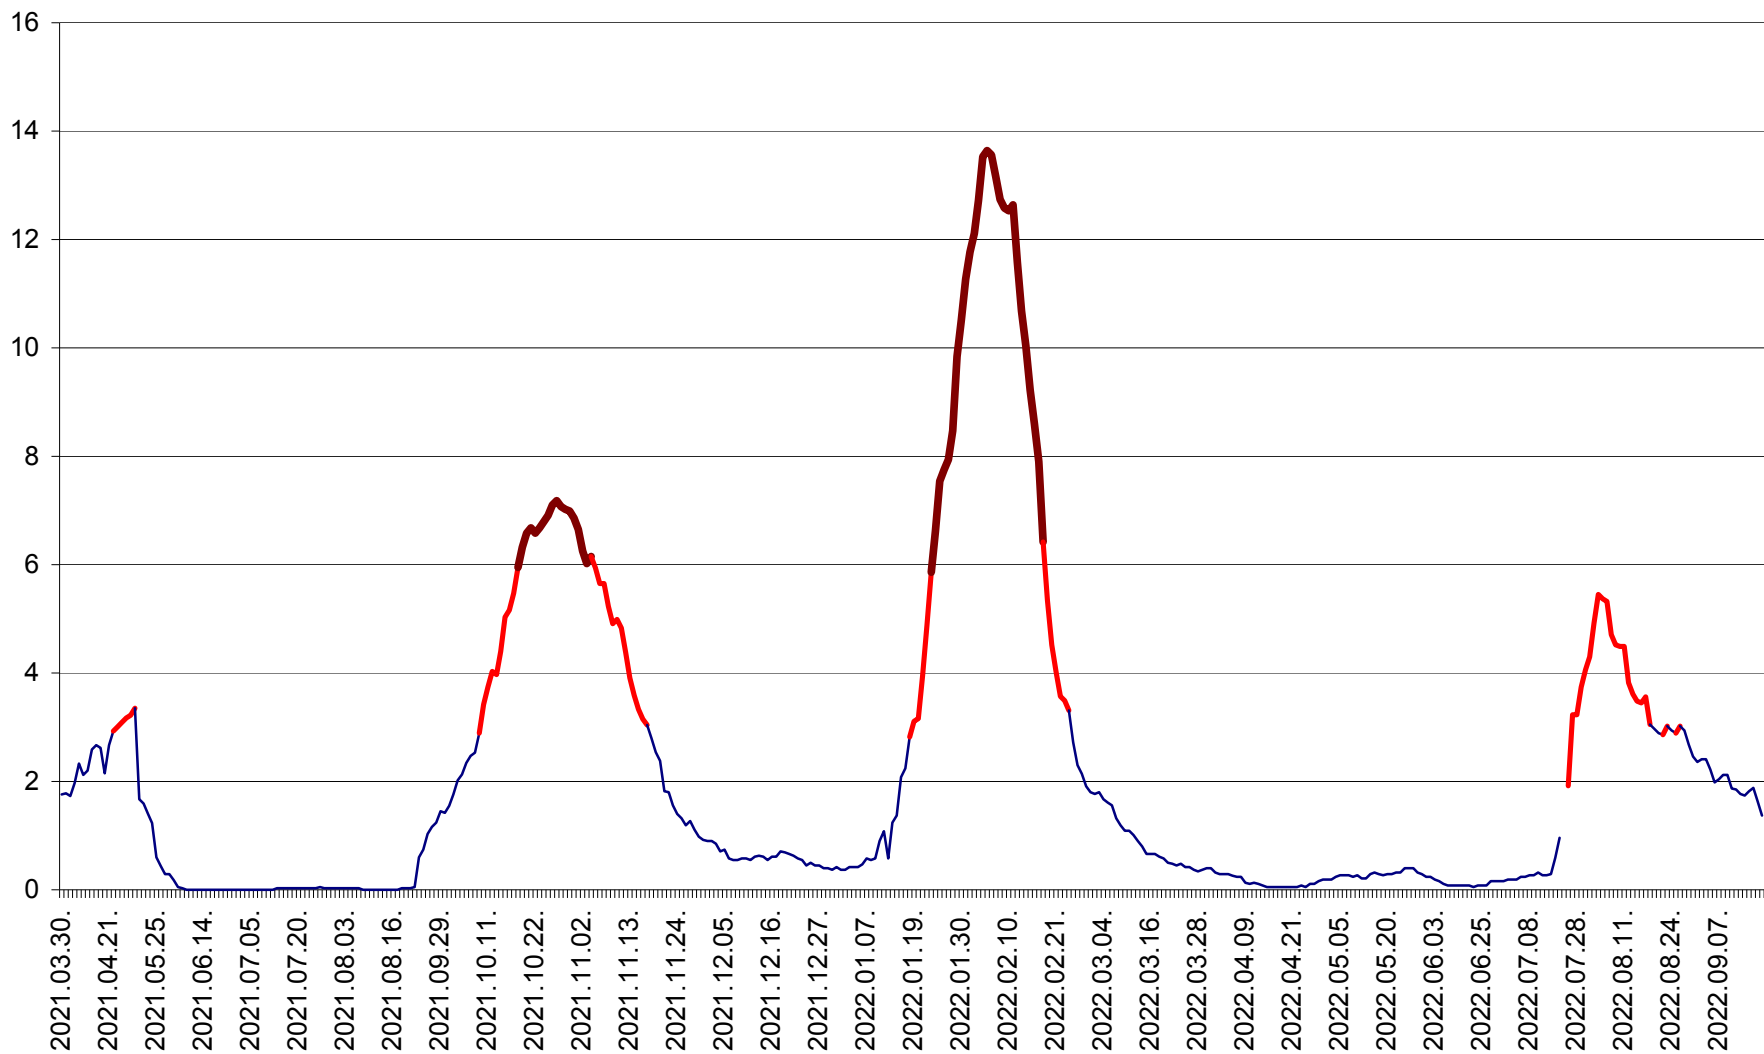

PĂULENI-CIUC - Evolutia incidentei cumulate pe 14 zile la % de locuitori
2021.04.01. - 2022.09.18.