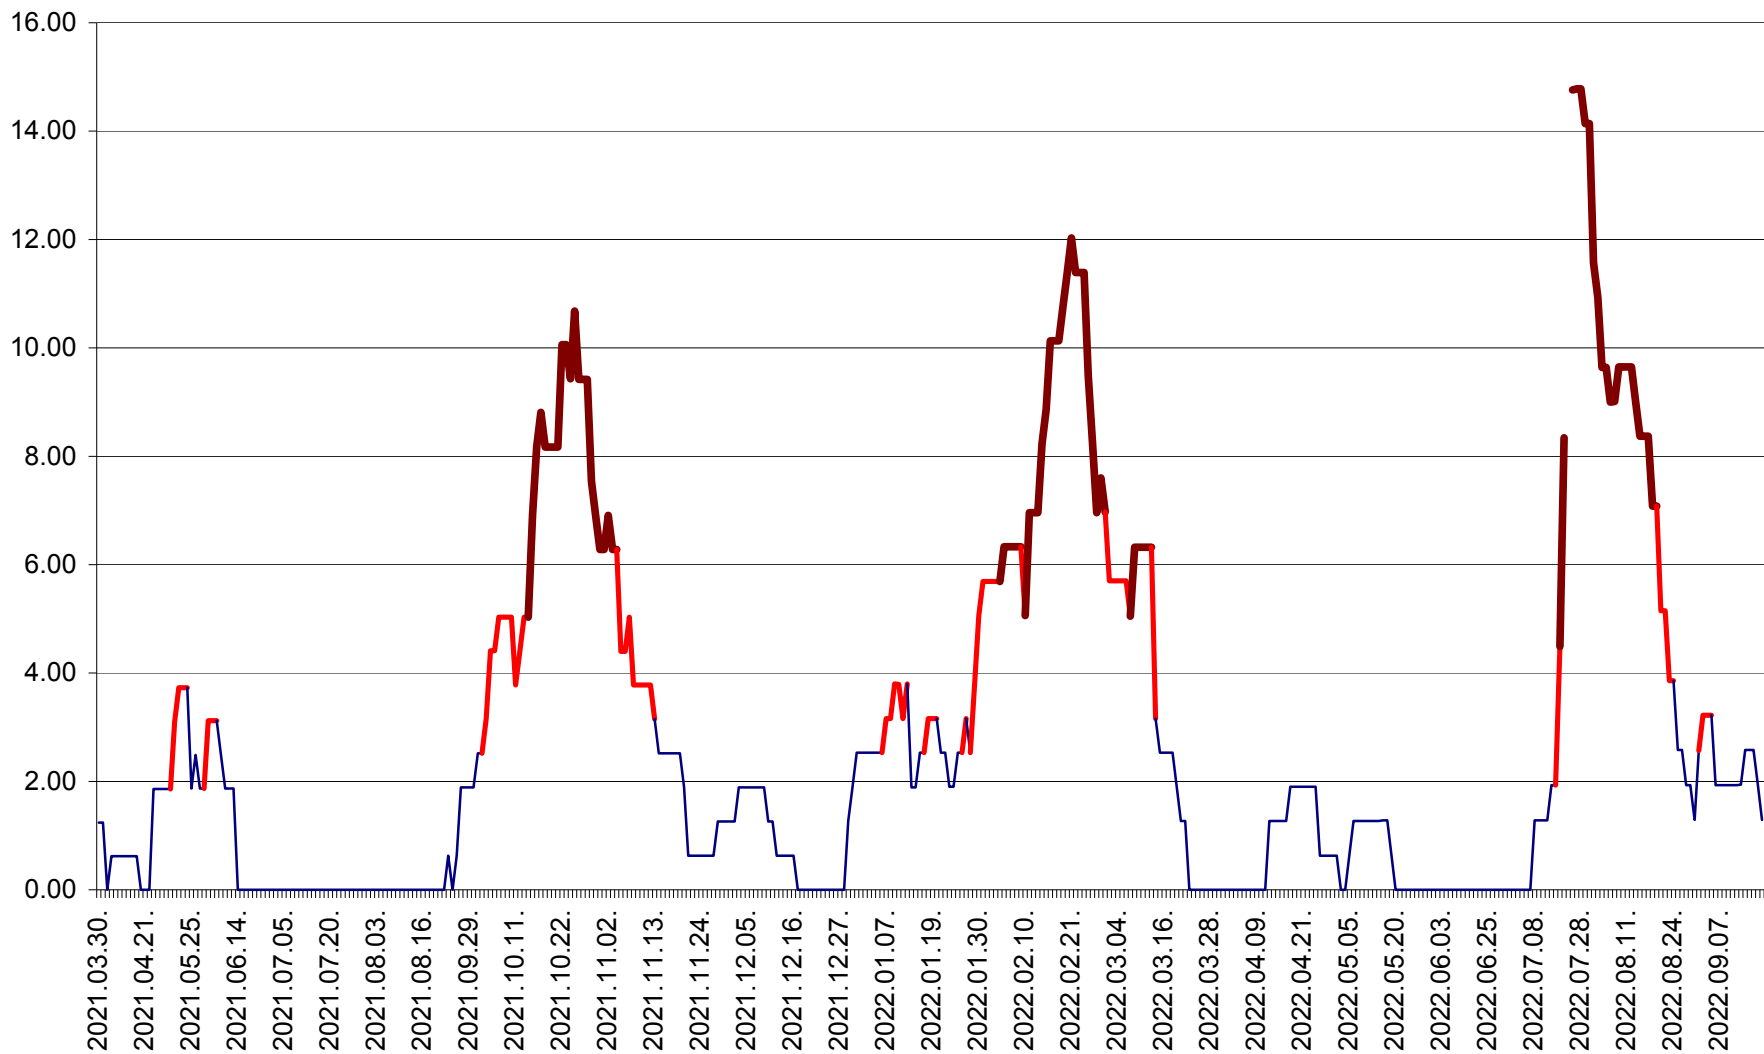

ATID - Evolutia incidentei cumulate pe 14 zile la % de locuitori
2021.04.01. - 2022.09.18.

AVRĂMEȘTI - Evolutia incidentei cumulate pe 14 zile la ‰ de locuitori
2021.04.01. - 2022.09.18.

ORAȘ BĂILE TUȘNAD - Evolutia incidentei cumulate pe 14 zile la ‰ de locuitori
2021.04.01. - 2022.09.18.

ORAȘ BĂLAN - Evoluția incidenței cumulate pe 14 zile la ‰ de locuitori
2021.04.01. - 2022.09.18.

BILBOR - Evolutia incidentei cumulate pe 14 zile la ‰ de locuitori
2021.04.01. - 2022.09.18.

ORAȘ BORSEC - Evolutia incidentei cumulate pe 14 zile la ‰ de locuitori
2021.04.01. - 2022.09.18.

BRĂDEȘTI - Evoluția incidentei cumulate pe 14 zile la ‰ de locuitori
2021.04.01. - 2022.09.18.

CĂPÂLNIȚA - Evolutia incidentei cumulate pe 14 zile la ‰ de locuitori
2021.04.01. - 2022.09.18.

CÂRȚA - Evolutia incidentei cumulate pe 14 zile la ‰ de locuitori
2021.04.01. - 2022.09.18.