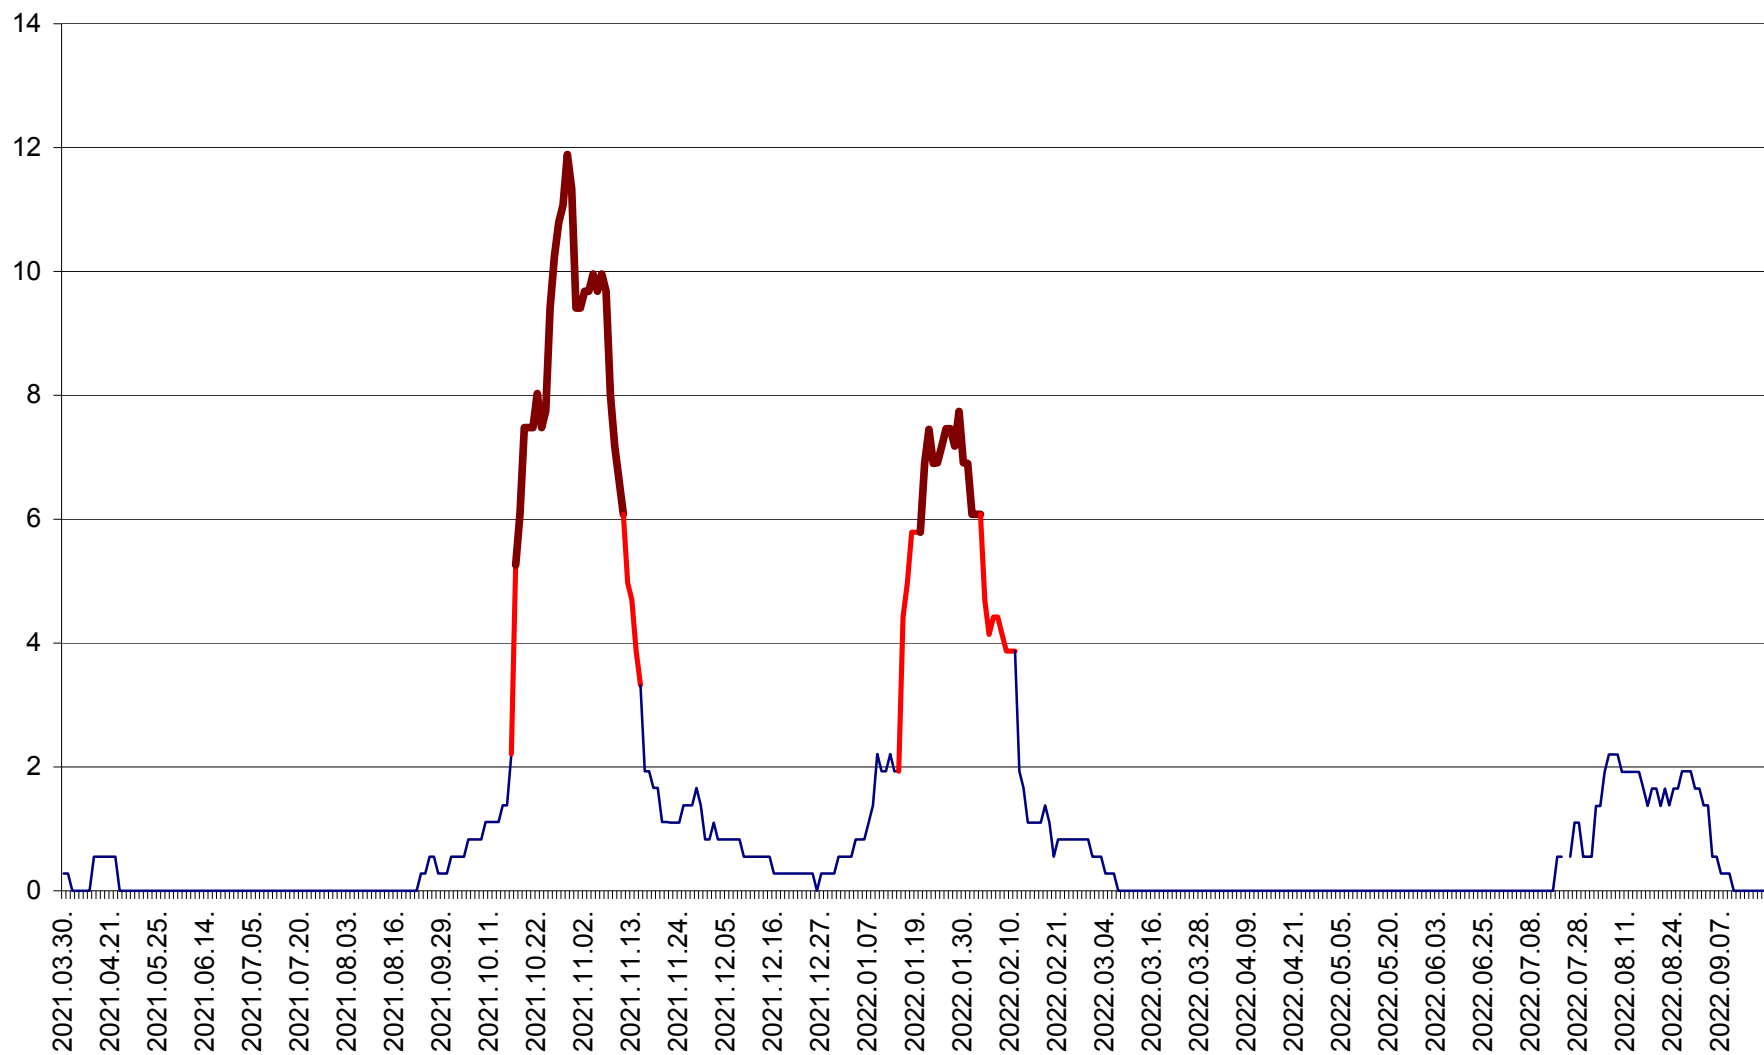

DÂRJIU - Evolutia incidentei cumulate pe 14 zile la ‰ de locuitori
2021.04.01. - 2022.09.18.

DEALU - Evolutia incidentei cumulate pe 14 zile la ‰ de locuitori
2021.04.01. - 2022.09.18.

DITRĂU - Evolutia incidentei cumulate pe 14 zile la ‰ de locuitori
2021.04.01. - 2022.09.18.

FELICENI - Evolutia incidentei cumulate pe 14 zile la % de locuitori
2021.04.01. - 2022.09.18.

FRUMOASA - Evolutia incidentei cumulate pe 14 zile la ‰ de locuitori
2021.04.01. - 2022.09.18.

GĂLĂUȚAȘ - Evoluția incidenței cumulate pe 14 zile la ‰ de locuitori
2021.04.01. - 2022.09.18.

MUNICIPIUL GHEORGHENI - Evolutia incidentei cumulate pe 14 zile la ‰ de locuitori
2021.04.01. - 2022.09.18.

JOSENI - Evolutia incidentei cumulate pe 14 zile la ‰ de locuitori
2021.04.01. - 2022.09.18.

LĂZAREA - Evolutia incidentei cumulate pe 14 zile la % de locuitori
2021.04.01. - 2022.09.18.

LELICENI - Evolutia incidentei cumulate pe 14 zile la ‰ de locuitori
2021.04.01. - 2022.09.18.

LUETA - Evolutia incidentei cumulate pe 14 zile la ‰ de locuitori
2021.04.01. - 2022.09.18.

LUNCA DE JOS - Evolutia incidentei cumulate pe 14 zile la ‰ de locuitori
2021.04.01. - 2022.09.18.