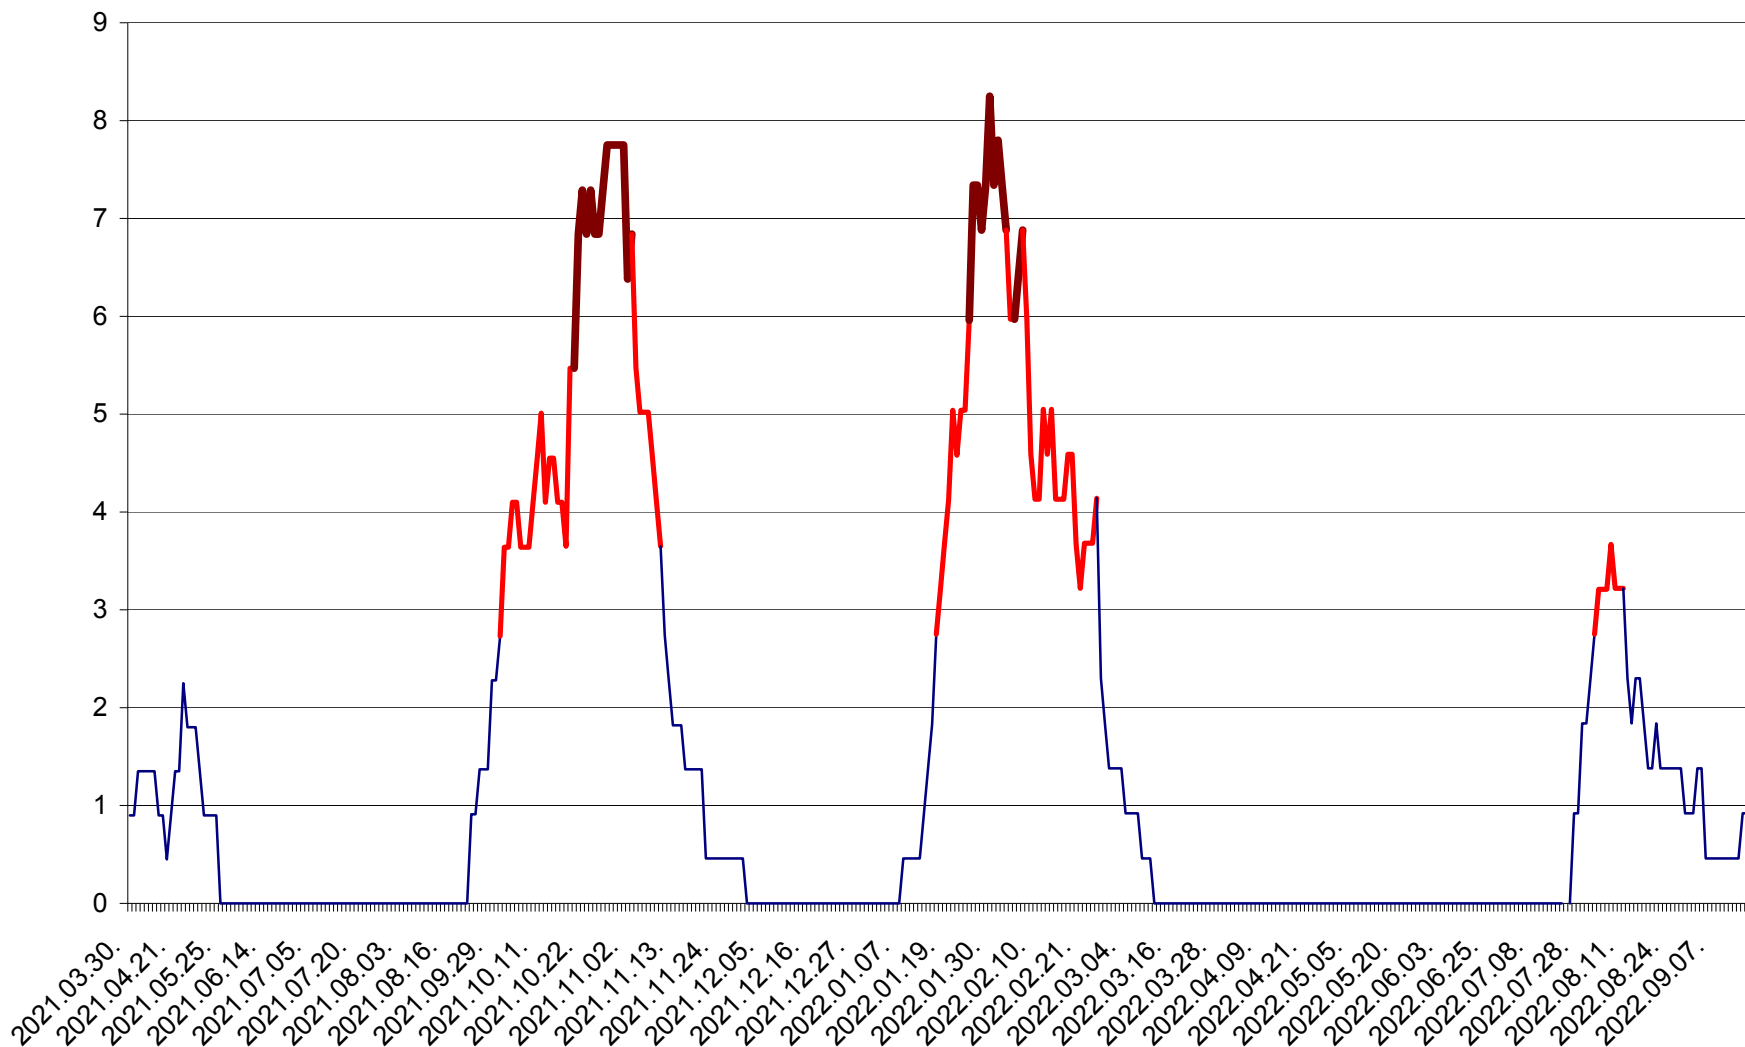

RACU - Evolutia incidentei cumulate pe 14 zile la ‰ de locuitori
2021.04.01. - 2022.09.18.

REMETEA - Evolutia incidentei cumulate pe 14 zile la ‰ de locuitori
2021.04.01. - 2022.09.18.

SĂCEL - Evolutia incidentei cumulate pe 14 zile la ‰ de locuitori
2021.04.01. - 2022.09.18.

SÂNCRĂIENI - Evolutia incidentei cumulate pe 14 zile la ‰ de locuitori
2021.04.01. - 2022.09.18.

SÂNDOMIC - Evolutia incidentei cumulate pe 14 zile la ‰ de locuitori
2021.04.01. - 2022.09.18.

SÂNMARTIN - Evolutia incidentei cumulate pe 14 zile la ‰ de locuitori
2021.04.01. - 2022.09.18.

SÂNSIMION - Evolutia incidentei cumulate pe 14 zile la ‰ de locuitori
2021.04.01. - 2022.09.18.

SÂNTIMBRU - Evolutia incidentei cumulate pe 14 zile la ‰ de locuitori
2021.04.01. - 2022.09.18.

SĂRMAȘ - Evolutia incidentei cumulate pe 14 zile la ‰ de locuitori
2021.04.01. - 2022.09.18.