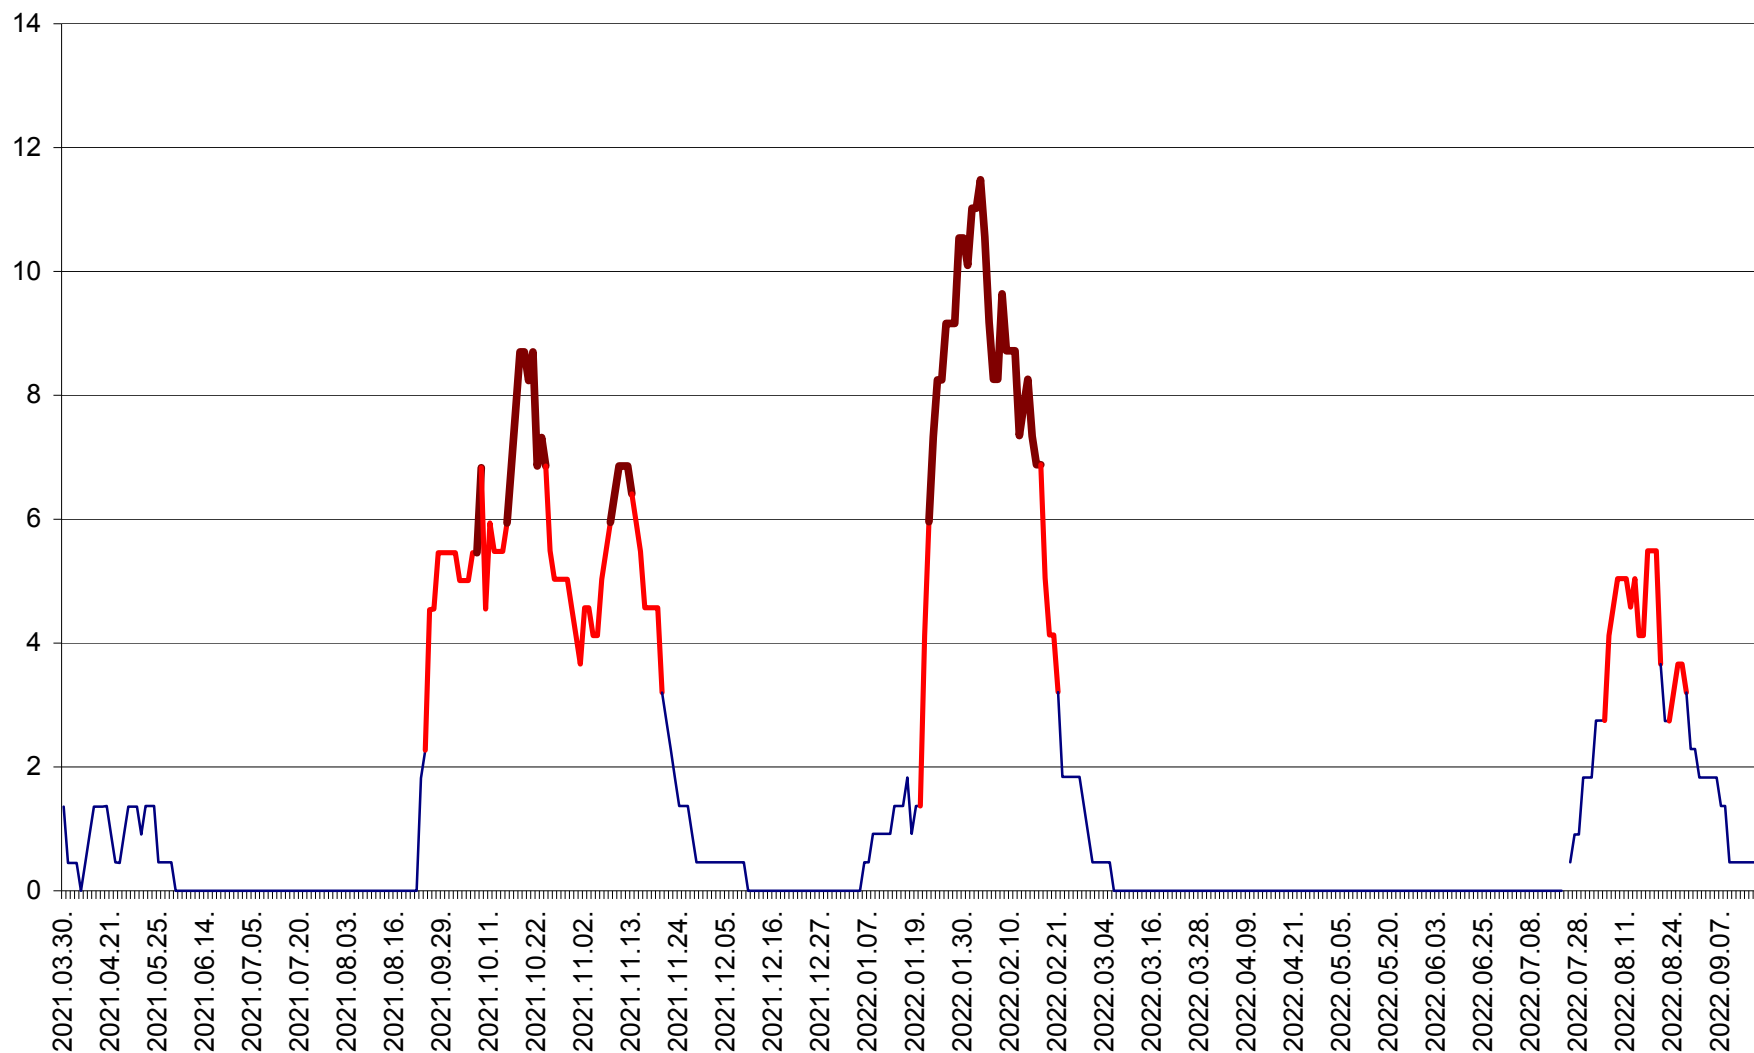

MUNICIPIUL GHEORGHENI - Evolutia incidentei cumulate pe 14 zile la ‰ de locuitori
2021.04.01. - 2022.09.18.

JOSENI - Evolutia incidentei cumulate pe 14 zile la ‰ de locuitori
2021.04.01. - 2022.09.18.

LĂZAREA - Evolutia incidentei cumulate pe 14 zile la % de locuitori
2021.04.01. - 2022.09.18.

LELICENI - Evolutia incidentei cumulate pe 14 zile la ‰ de locuitori
2021.04.01. - 2022.09.18.

LUETA - Evolutia incidentei cumulate pe 14 zile la ‰ de locuitori
2021.04.01. - 2022.09.18.

LUNCA DE JOS - Evolutia incidentei cumulate pe 14 zile la ‰ de locuitori
2021.04.01. - 2022.09.18.

LUNCA DE SUS - Evolutia incidentei cumulate pe 14 zile la ‰ de locuitori
2021.04.01. - 2022.09.18.

LUPENI - Evolutia incidentei cumulate pe 14 zile la ‰ de locuitori
2021.04.01. - 2022.09.18.

MĂDĂRAȘ - Evolutia incidentei cumulate pe 14 zile la % de locuitori
2021.04.01. - 2022.09.18.