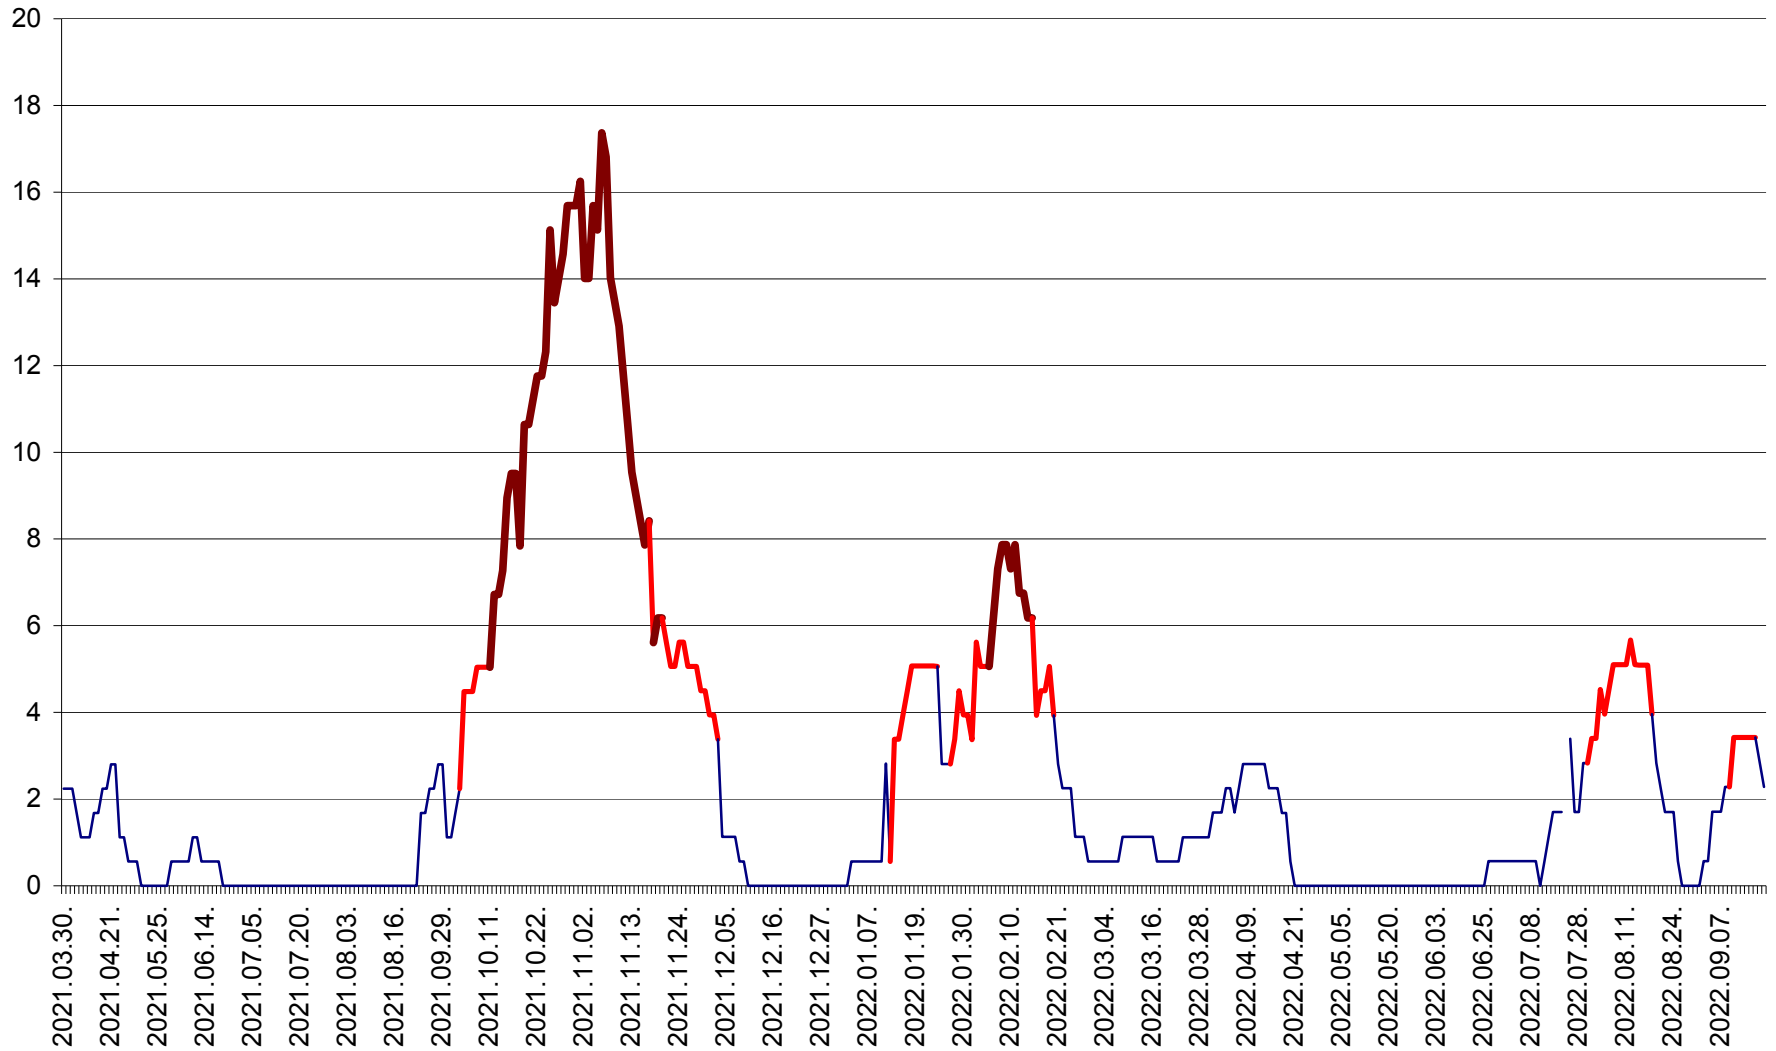

SÂNSIMION - Evolutia incidentei cumulate pe 14 zile la ‰ de locuitori
2021.04.01. - 2022.09.18.

SÂNTIMBRU - Evolutia incidentei cumulate pe 14 zile la ‰ de locuitori
2021.04.01. - 2022.09.18.

SĂRMAȘ - Evolutia incidentei cumulate pe 14 zile la ‰ de locuitori
2021.04.01. - 2022.09.18.

SATU MARE - Evolutia incidentei cumulate pe 14 zile la ‰ de locuitori
2021.04.01. - 2022.09.18.

SECUIENI - Evolutia incidentei cumulate pe 14 zile la ‰ de locuitori
2021.04.01. - 2022.09.18.

SICULENI - Evolutia incidentei cumulate pe 14 zile la ‰ de locuitori
2021.04.01. - 2022.09.18.

ȘIMONEȘTI - Evolutia incidentei cumulate pe 14 zile la ‰ de locuitori
2021.04.01. - 2022.09.18.

SUBCETATE - Evolutia incidentei cumulate pe 14 zile la ‰ de locuitori
2021.04.01. - 2022.09.18.

SUSENI - Evolutia incidentei cumulate pe 14 zile la ‰ de locuitori
2021.04.01. - 2022.09.18.