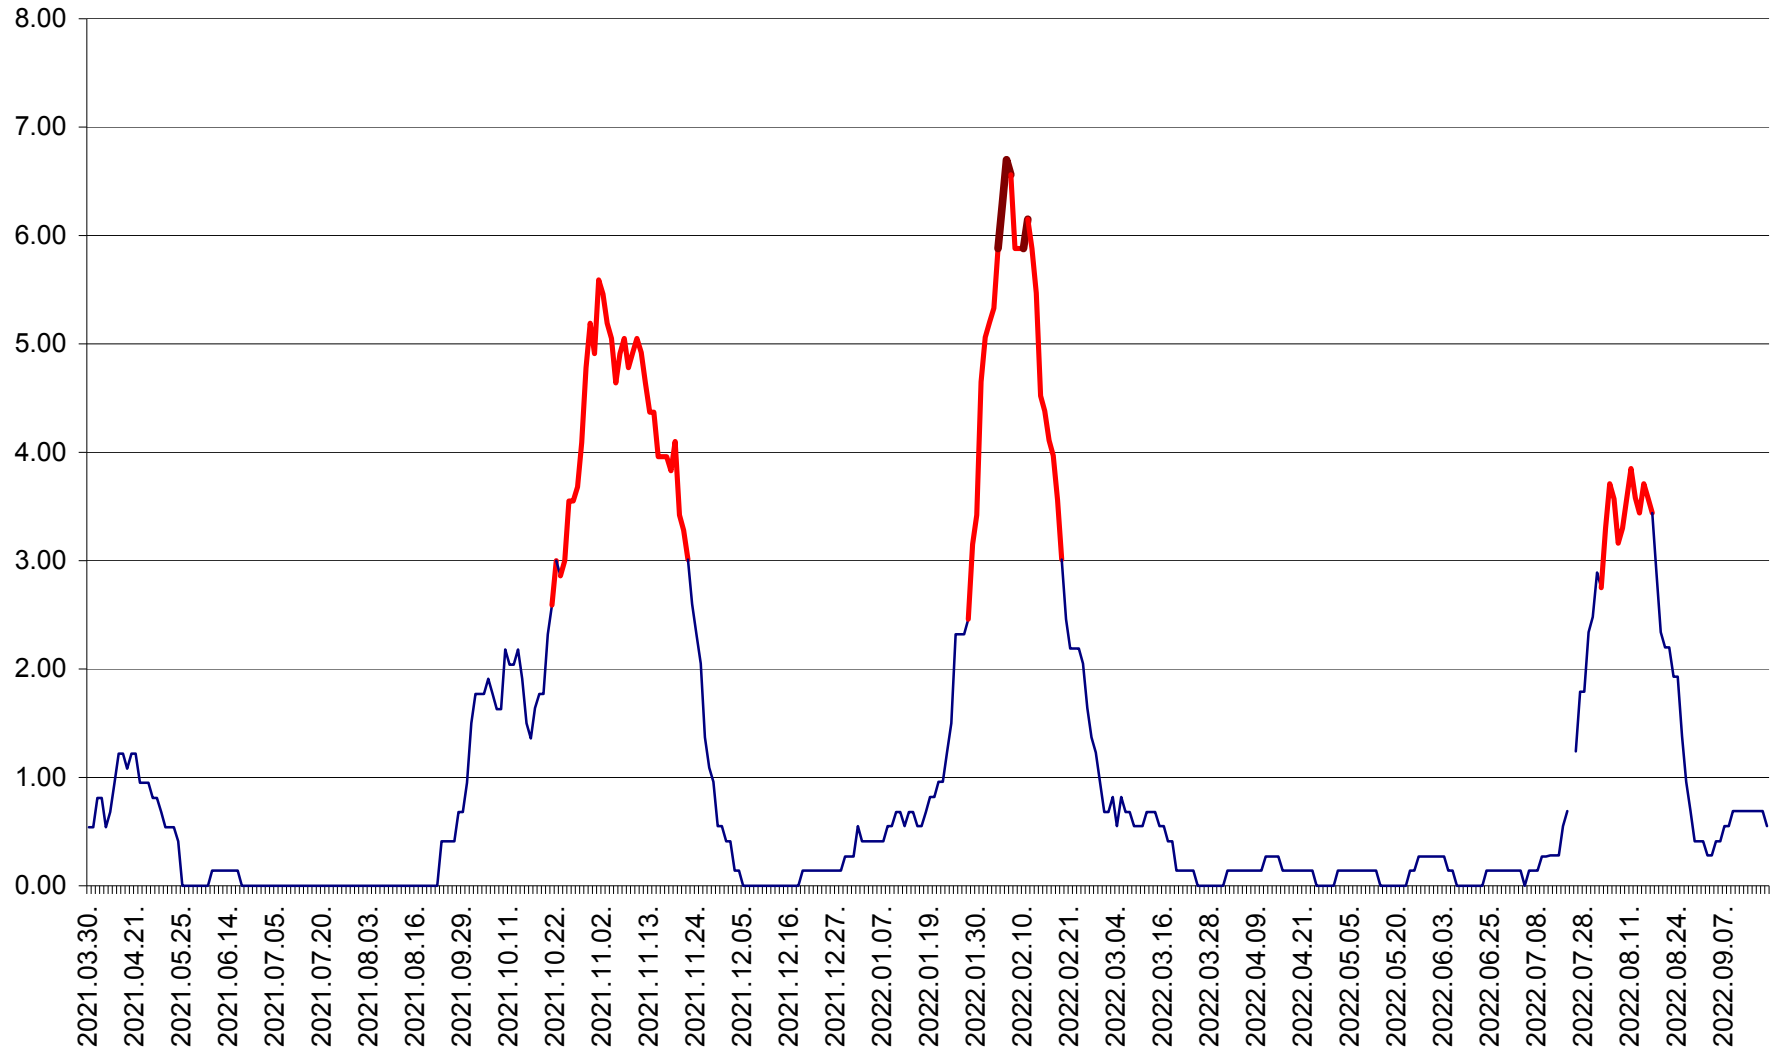

ATID - Evolutia incidentei cumulate pe 14 zile la % de locuitori
2021.04.01. - 2022.09.18.

AVRĂMEȘTI - Evolutia incidentei cumulate pe 14 zile la ‰ de locuitori
2021.04.01. - 2022.09.18.

ORAȘ BĂILE TUȘNAD - Evolutia incidentei cumulate pe 14 zile la ‰ de locuitori
2021.04.01. - 2022.09.18.

ORAȘ BĂLAN - Evoluția incidenței cumulate pe 14 zile la ‰ de locuitori
2021.04.01. - 2022.09.18.

BILBOR - Evolutia incidentei cumulate pe 14 zile la ‰ de locuitori
2021.04.01. - 2022.09.18.

ORAȘ BORSEC - Evolutia incidentei cumulate pe 14 zile la ‰ de locuitori
2021.04.01. - 2022.09.18.

BRĂDEȘTI - Evoluția incidentei cumulate pe 14 zile la ‰ de locuitori
2021.04.01. - 2022.09.18.

CĂPÂLNIȚA - Evolutia incidentei cumulate pe 14 zile la ‰ de locuitori
2021.04.01. - 2022.09.18.

CÂRȚA - Evolutia incidentei cumulate pe 14 zile la ‰ de locuitori
2021.04.01. - 2022.09.18.