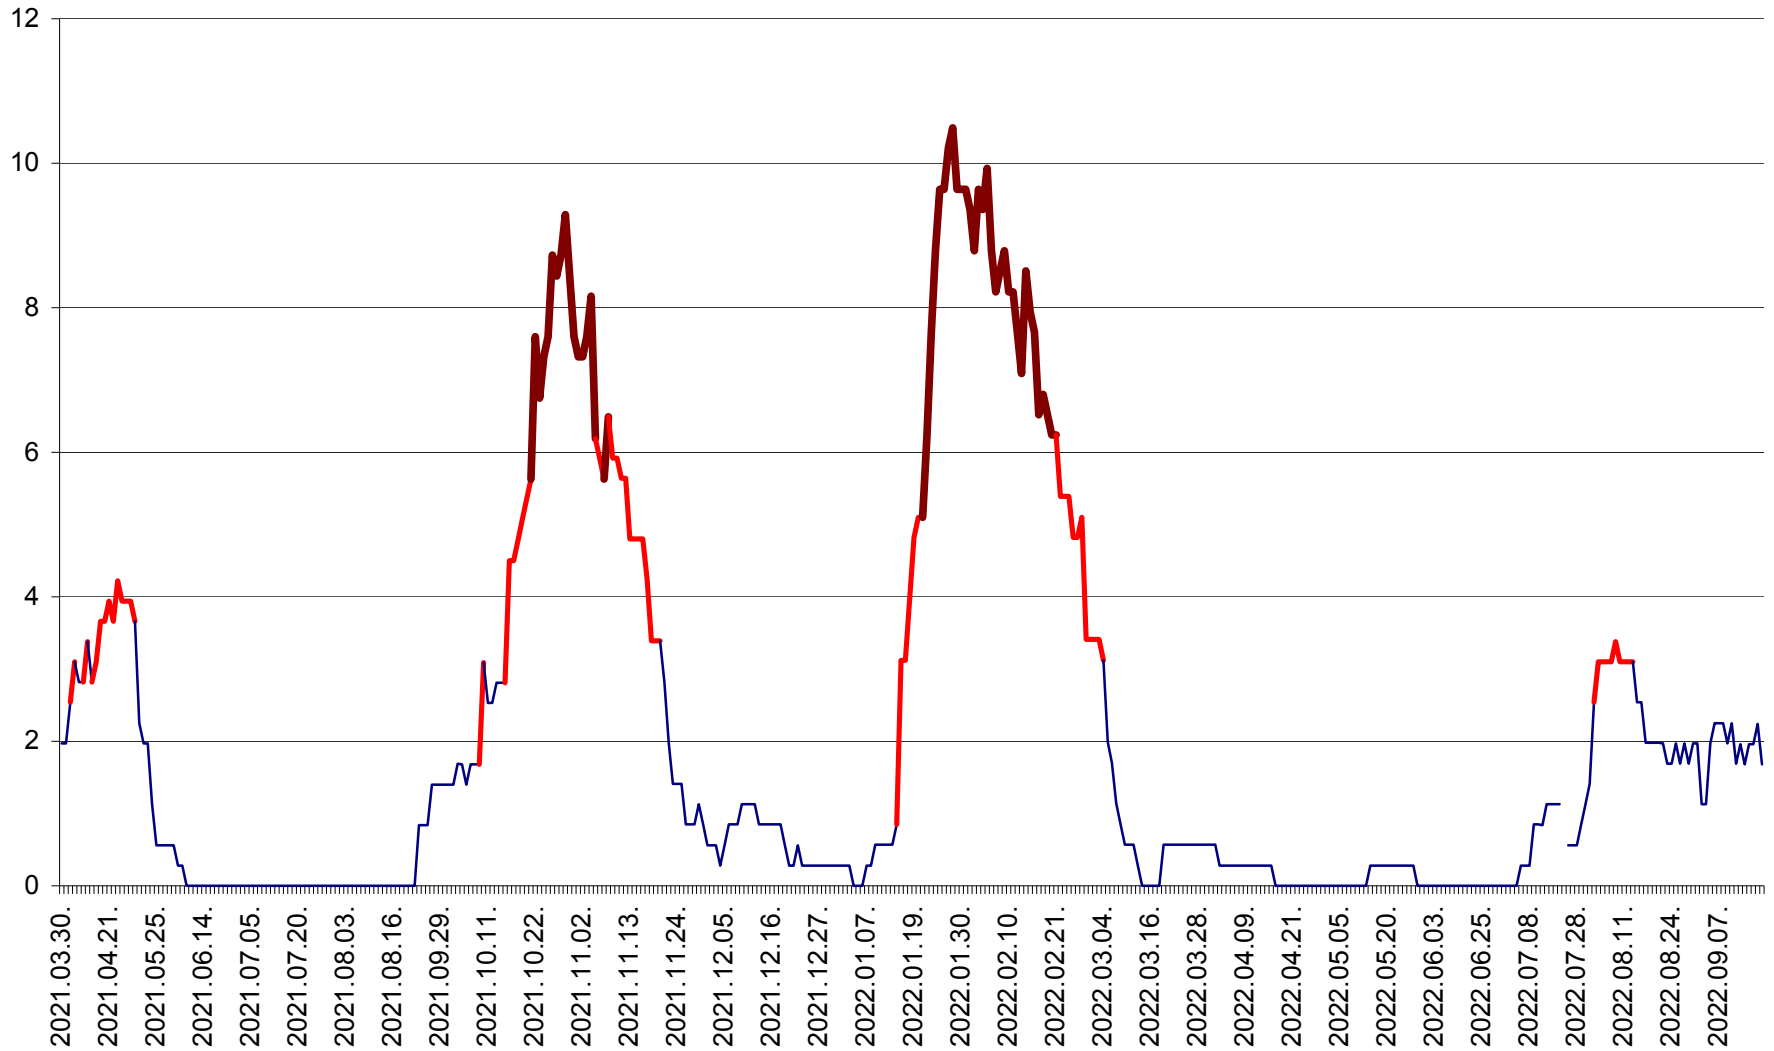

ORAȘ CRISTURU SECUIESC - Evolutia incidentei cumulate pe 14 zile la ‰ de locuitori
2021.04.01. - 2022.09.18.

DĂNEȘTI - Evolutia incidentei cumulate pe 14 zile la ‰ de locuitori
2021.04.01. - 2022.09.18.

DÂRJIU - Evolutia incidentei cumulate pe 14 zile la ‰ de locuitori
2021.04.01. - 2022.09.18.

DEALU - Evolutia incidentei cumulate pe 14 zile la ‰ de locuitori
2021.04.01. - 2022.09.18.

DITRĂU - Evolutia incidentei cumulate pe 14 zile la ‰ de locuitori
2021.04.01. - 2022.09.18.

FELICENI - Evolutia incidentei cumulate pe 14 zile la % de locuitori
2021.04.01. - 2022.09.18.

FRUMOASA - Evolutia incidentei cumulate pe 14 zile la ‰ de locuitori
2021.04.01. - 2022.09.18.

GĂLĂUȚAȘ - Evoluția incidenței cumulate pe 14 zile la ‰ de locuitori
2021.04.01. - 2022.09.18.