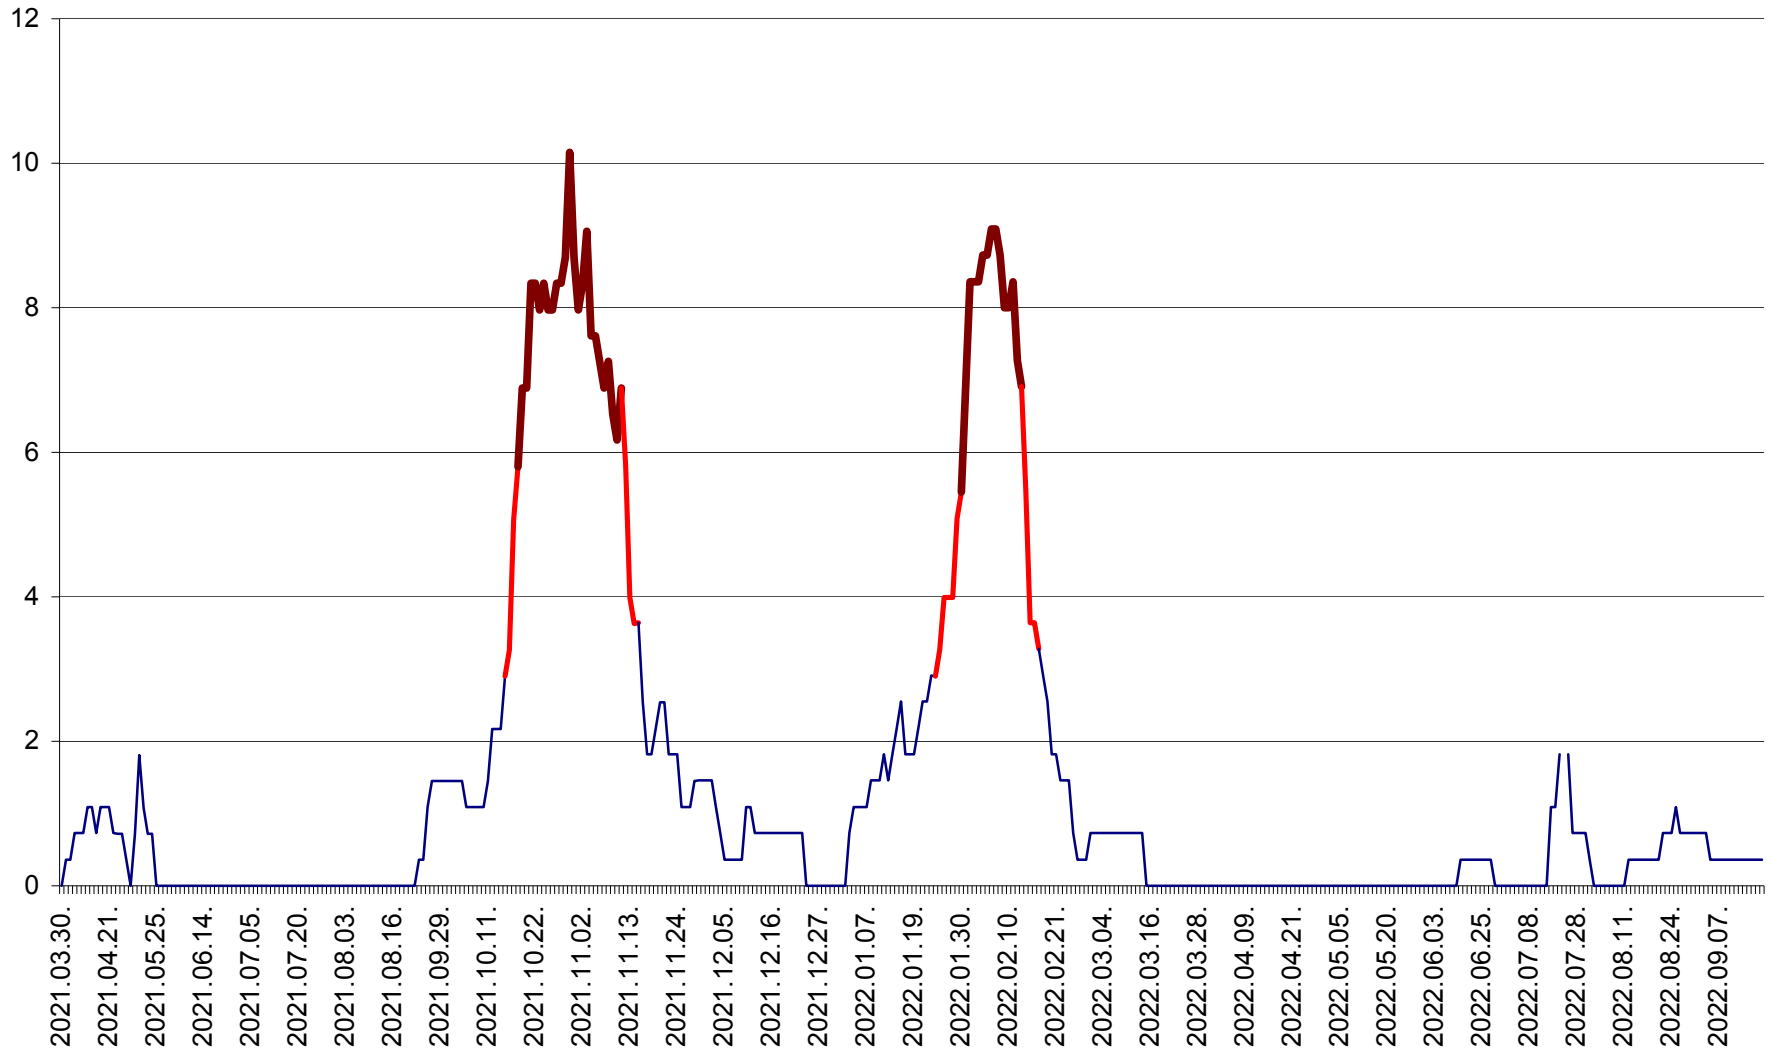

LELICENI - Evolutia incidentei cumulate pe 14 zile la ‰ de locuitori
2021.04.01. - 2022.09.18.

LUETA - Evolutia incidentei cumulate pe 14 zile la ‰ de locuitori
2021.04.01. - 2022.09.18.

LUNCA DE JOS - Evolutia incidentei cumulate pe 14 zile la ‰ de locuitori
2021.04.01. - 2022.09.18.

LUNCA DE SUS - Evolutia incidentei cumulate pe 14 zile la ‰ de locuitori
2021.04.01. - 2022.09.18.

LUPENI - Evolutia incidentei cumulate pe 14 zile la ‰ de locuitori
2021.04.01. - 2022.09.18.

MĂDĂRAȘ - Evolutia incidentei cumulate pe 14 zile la % de locuitori
2021.04.01. - 2022.09.18.

MĂRTINIȘ - Evolutia incidentei cumulate pe 14 zile la ‰ de locuitori
2021.04.01. - 2022.09.18.

MEREȘTI - Evolutia incidentei cumulate pe 14 zile la ‰ de locuitori
2021.04.01. - 2022.09.18.

MUNICIPIUL MIERCUREA-CIUC - Evolutia incidentei cumulate pe 14 zile la ‰ de locuitori
2021.04.01. - 2022.09.18.

MIHĂILENI - Evolutia incidentei cumulate pe 14 zile la ‰ de locuitori
2021.04.01. - 2022.09.18.

MUGENI - Evolutia incidentei cumulate pe 14 zile la ‰ de locuitori
2021.04.01. - 2022.09.18.

OCLAND - Evolutia incidentei cumulate pe 14 zile la ‰ de locuitori
2021.04.01. - 2022.09.18.