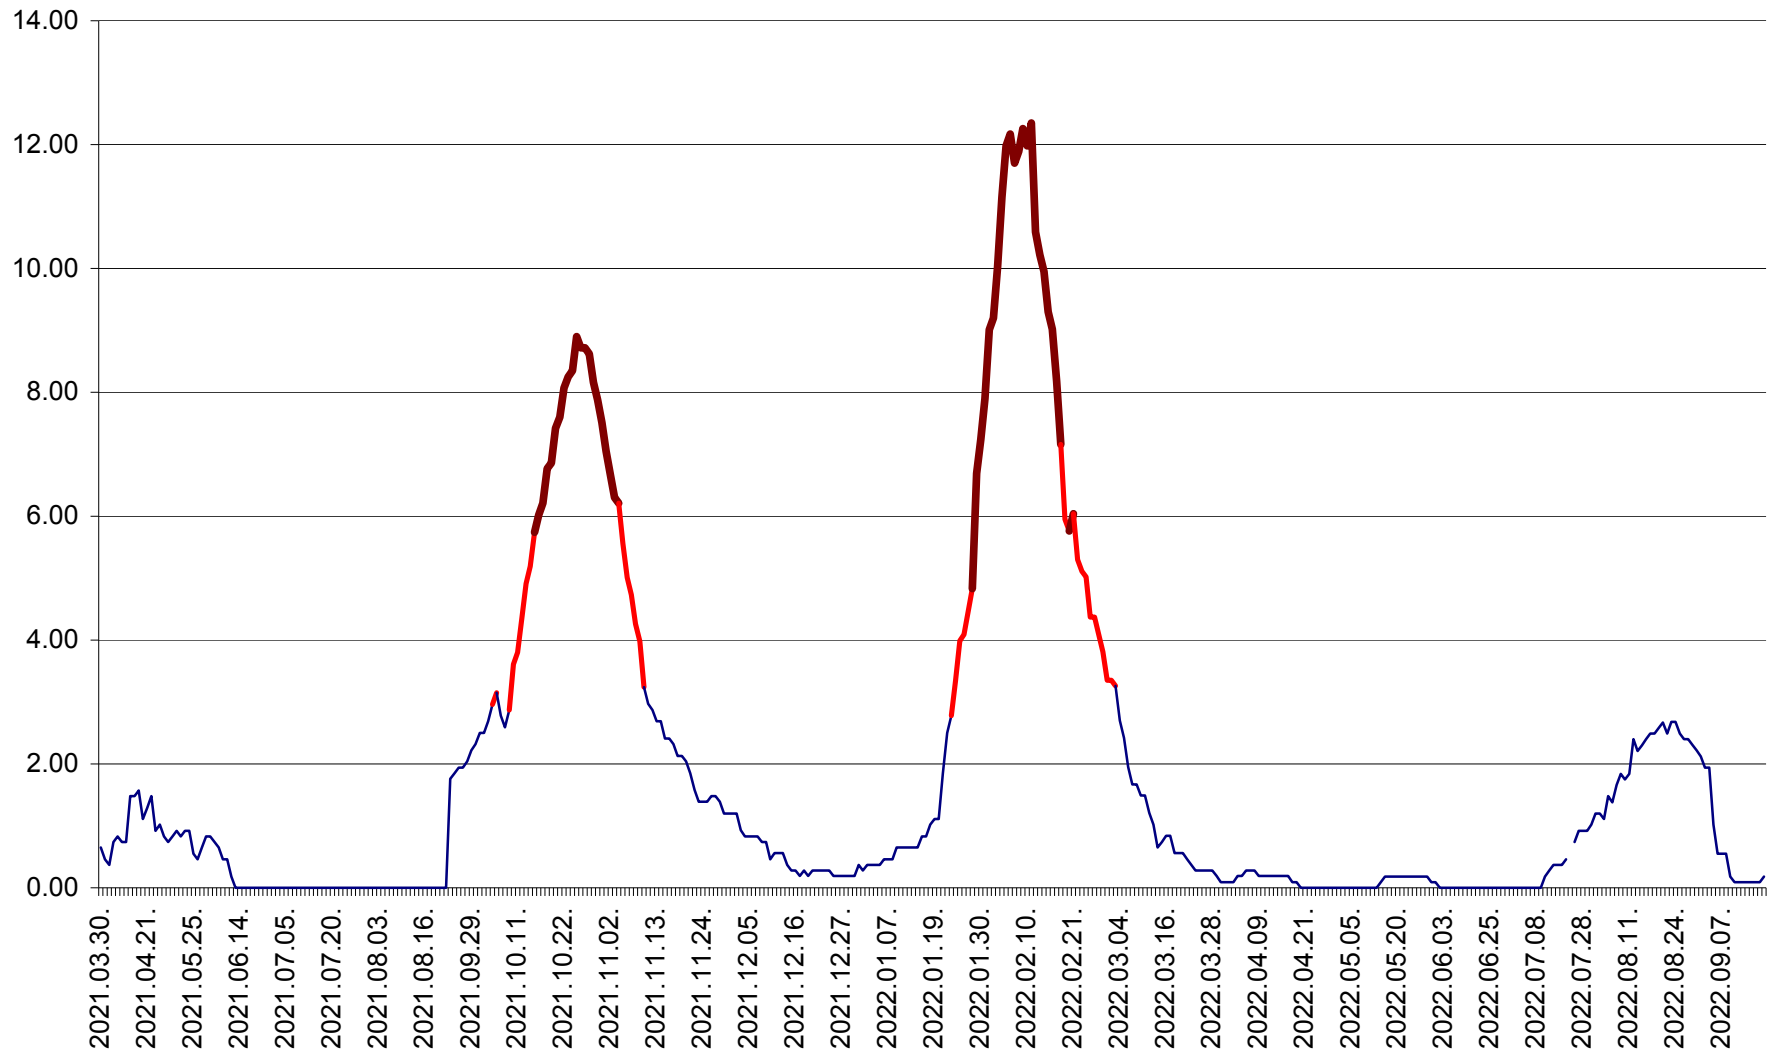

BRĂDEȘTI - Evoluția incidentei cumulate pe 14 zile la ‰ de locuitori
2021.04.01. - 2022.09.18.

CĂPÂLNIȚA - Evolutia incidentei cumulate pe 14 zile la ‰ de locuitori
2021.04.01. - 2022.09.18.

CÂRȚA - Evolutia incidentei cumulate pe 14 zile la ‰ de locuitori
2021.04.01. - 2022.09.18.

CICEU - Evolutia incidentei cumulate pe 14 zile la ‰ de locuitori
2021.04.01. - 2022.09.18.

CIUCSÂNGEORGIU - Evolutia incidentei cumulate pe 14 zile la ‰ de locuitori
2021.04.01. - 2022.09.18.

CIUMANI - Evolutia incidentei cumulate pe 14 zile la ‰ de locuitori
2021.04.01. - 2022.09.18.

CORBU - Evolutia incidentei cumulate pe 14 zile la ‰ de locuitori
2021.04.01. - 2022.09.18.

CORUND - Evolutia incidentei cumulate pe 14 zile la ‰ de locuitori
2021.04.01. - 2022.09.18.

COZMENI - Evolutia incidentei cumulate pe 14 zile la ‰ de locuitori
2021.04.01. - 2022.09.18.

ORAȘ CRISTURU SECUIESC - Evolutia incidentei cumulate pe 14 zile la ‰ de locuitori
2021.04.01. - 2022.09.18.

DĂNEȘTI - Evolutia incidentei cumulate pe 14 zile la ‰ de locuitori
2021.04.01. - 2022.09.18.