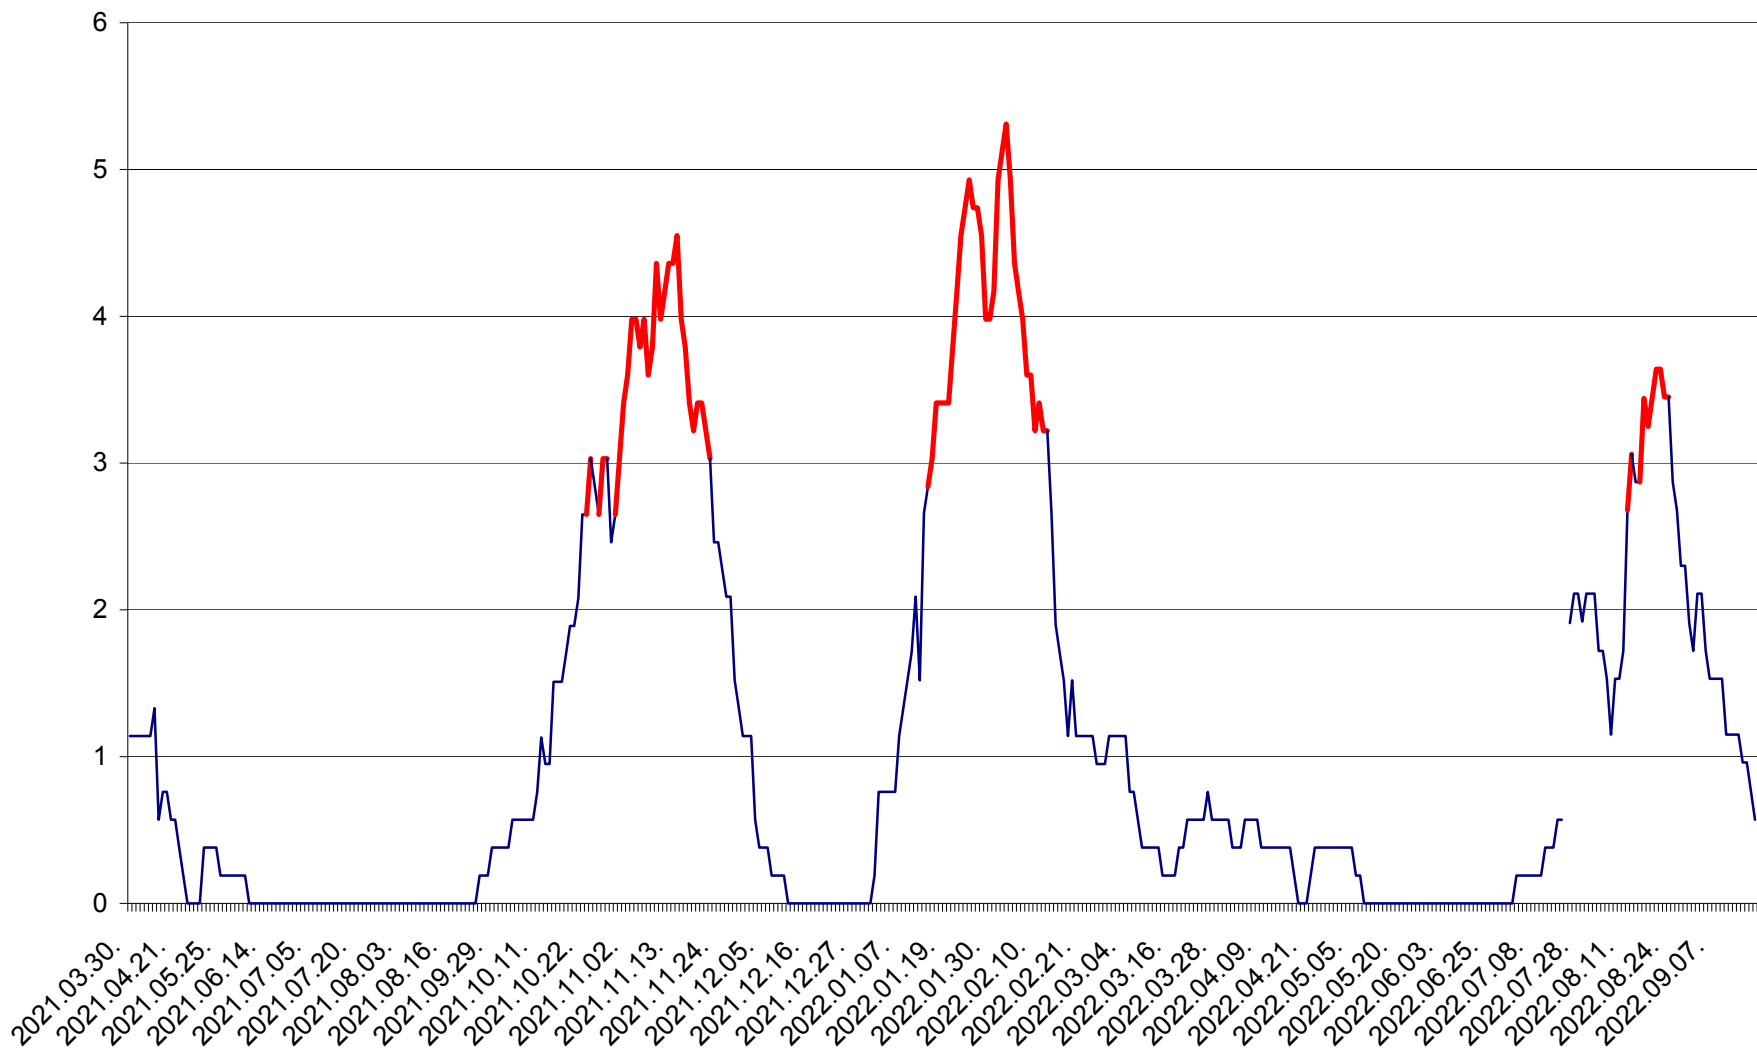

SÂNSIMION - Evolutia incidentei cumulate pe 14 zile la ‰ de locuitori
2021.04.01. - 2022.09.18.

SÂNTIMBRU - Evolutia incidentei cumulate pe 14 zile la ‰ de locuitori
2021.04.01. - 2022.09.18.

SĂRMAȘ - Evolutia incidentei cumulate pe 14 zile la ‰ de locuitori
2021.04.01. - 2022.09.18.

SATU MARE - Evolutia incidentei cumulate pe 14 zile la ‰ de locuitori
2021.04.01. - 2022.09.18.

SECUIENI - Evolutia incidentei cumulate pe 14 zile la ‰ de locuitori
2021.04.01. - 2022.09.18.

SICULENI - Evolutia incidentei cumulate pe 14 zile la ‰ de locuitori
2021.04.01. - 2022.09.18.

ȘIMONEȘTI - Evolutia incidentei cumulate pe 14 zile la ‰ de locuitori
2021.04.01. - 2022.09.18.

SUBCETATE - Evolutia incidentei cumulate pe 14 zile la ‰ de locuitori
2021.04.01. - 2022.09.18.

SUSENI - Evolutia incidentei cumulate pe 14 zile la ‰ de locuitori
2021.04.01. - 2022.09.18.