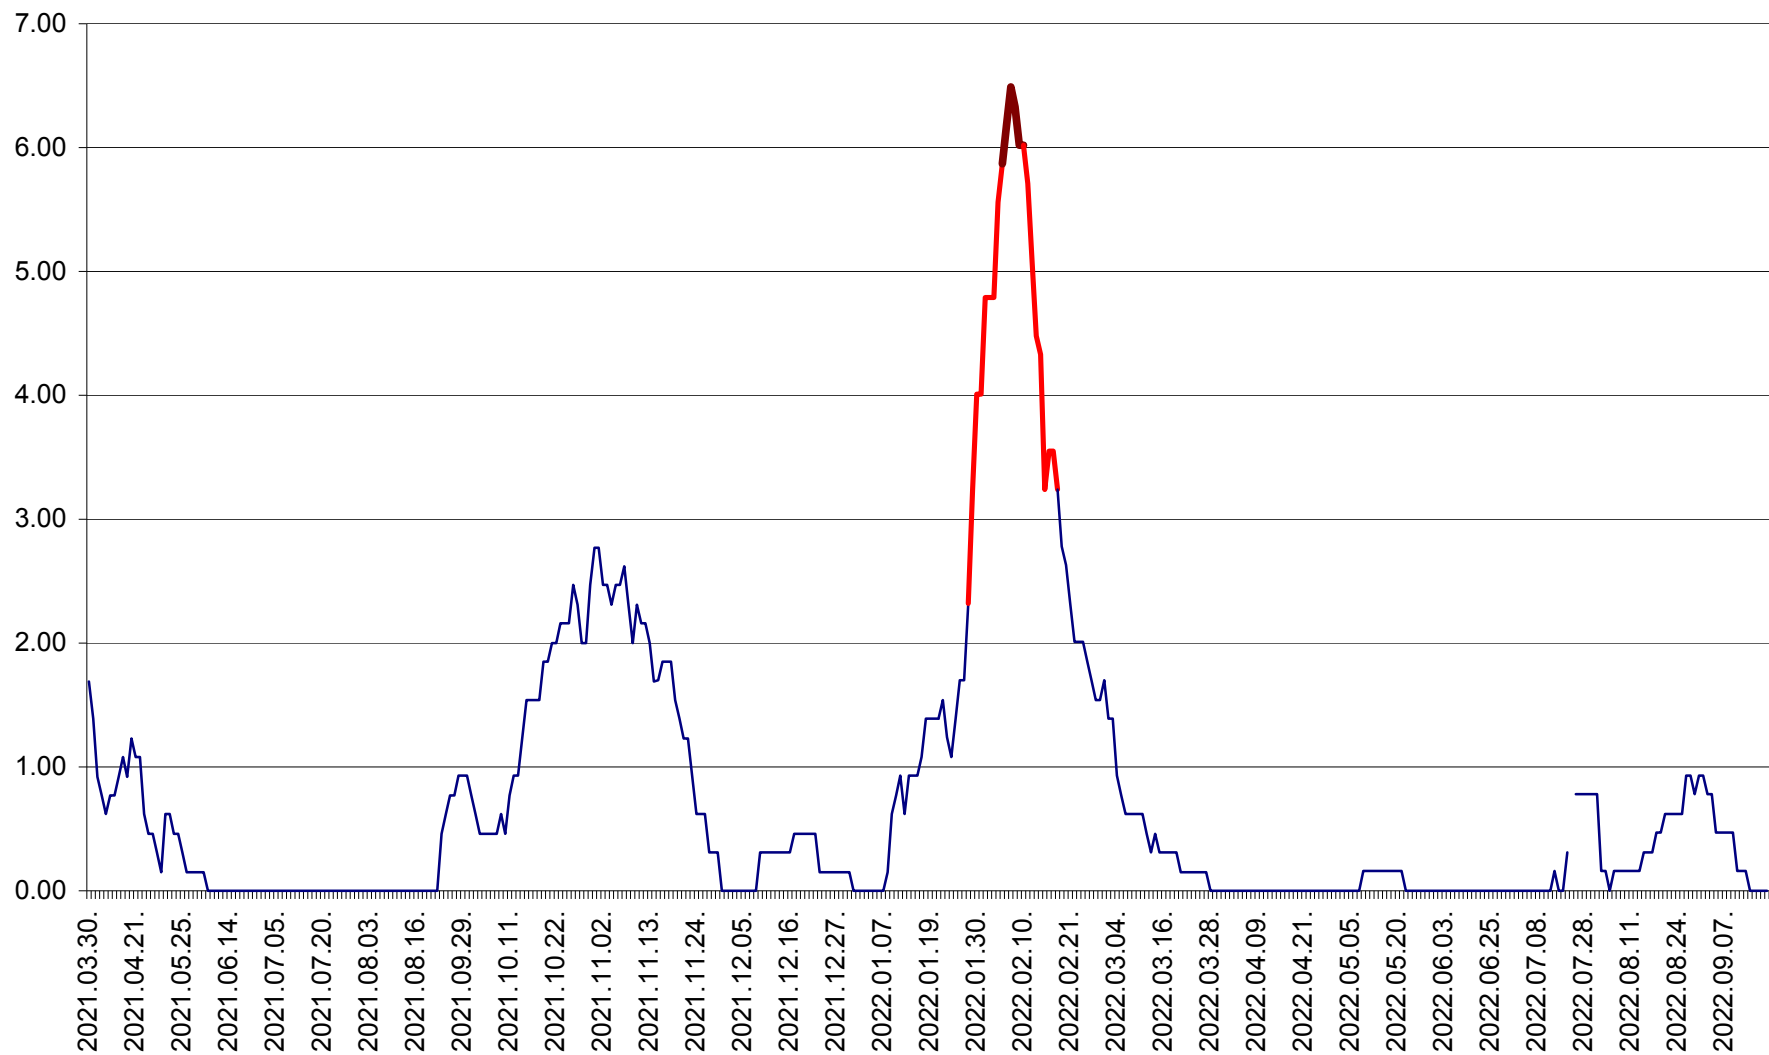

ORAȘ BĂLAN - Evoluția incidenței cumulate pe 14 zile la ‰ de locuitori
2021.04.01. - 2022.09.18.

BILBOR - Evolutia incidentei cumulate pe 14 zile la ‰ de locuitori
2021.04.01. - 2022.09.18.

ORAȘ BORSEC - Evolutia incidentei cumulate pe 14 zile la ‰ de locuitori
2021.04.01. - 2022.09.18.

BRĂDEȘTI - Evoluția incidentei cumulate pe 14 zile la ‰ de locuitori
2021.04.01. - 2022.09.18.

CĂPÂLNIȚA - Evolutia incidentei cumulate pe 14 zile la ‰ de locuitori
2021.04.01. - 2022.09.18.

CÂRȚA - Evolutia incidentei cumulate pe 14 zile la ‰ de locuitori
2021.04.01. - 2022.09.18.

CICEU - Evolutia incidentei cumulate pe 14 zile la ‰ de locuitori
2021.04.01. - 2022.09.18.

CIUCSÂNGEORGIU - Evolutia incidentei cumulate pe 14 zile la ‰ de locuitori
2021.04.01. - 2022.09.18.

CIUMANI - Evolutia incidentei cumulate pe 14 zile la ‰ de locuitori
2021.04.01. - 2022.09.18.

CORBU - Evolutia incidentei cumulate pe 14 zile la ‰ de locuitori
2021.04.01. - 2022.09.18.

CORUND - Evolutia incidentei cumulate pe 14 zile la ‰ de locuitori
2021.04.01. - 2022.09.18.

COZMENI - Evolutia incidentei cumulate pe 14 zile la ‰ de locuitori
2021.04.01. - 2022.09.18.