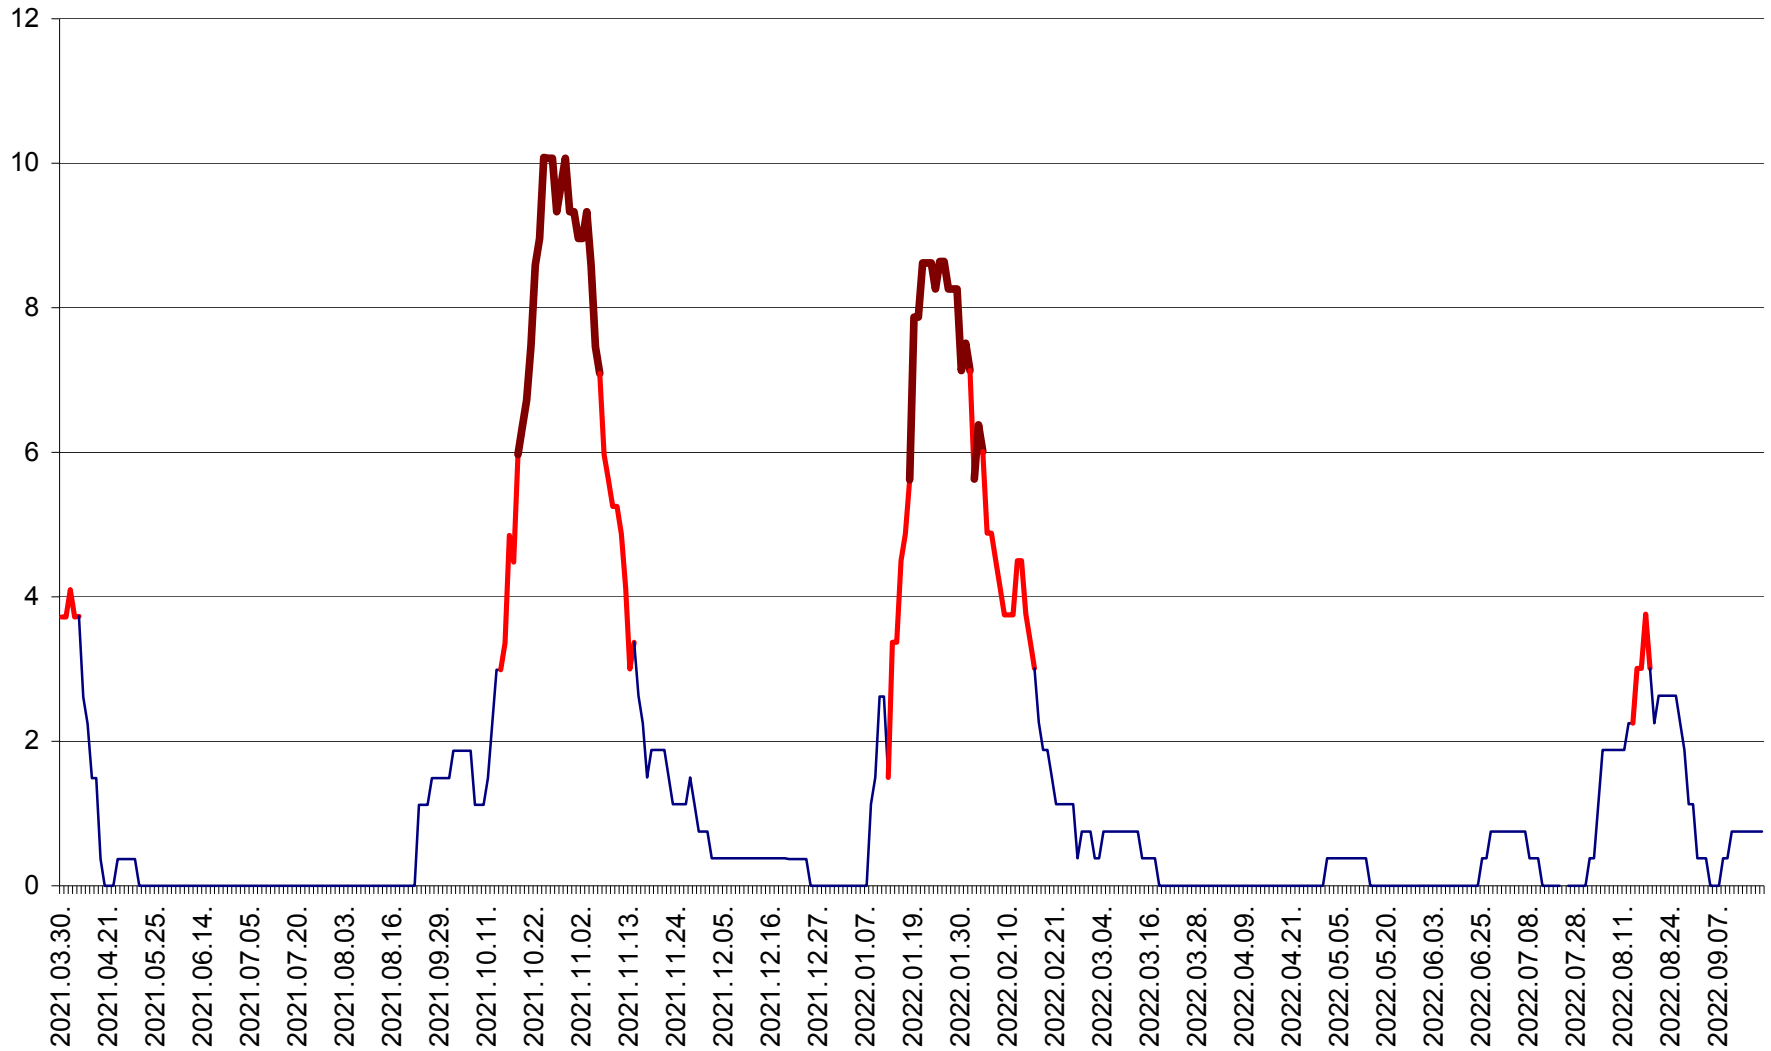

RACU - Evolutia incidentei cumulate pe 14 zile la ‰ de locuitori
2021.04.01. - 2022.09.18.

REMETEA - Evolutia incidentei cumulate pe 14 zile la ‰ de locuitori
2021.04.01. - 2022.09.18.

SĂCEL - Evolutia incidentei cumulate pe 14 zile la ‰ de locuitori
2021.04.01. - 2022.09.18.

SÂNCRĂIENI - Evolutia incidentei cumulate pe 14 zile la ‰ de locuitori
2021.04.01. - 2022.09.18.

SÂNDOMIC - Evolutia incidentei cumulate pe 14 zile la ‰ de locuitori
2021.04.01. - 2022.09.18.

SÂNMARTIN - Evolutia incidentei cumulate pe 14 zile la ‰ de locuitori
2021.04.01. - 2022.09.18.