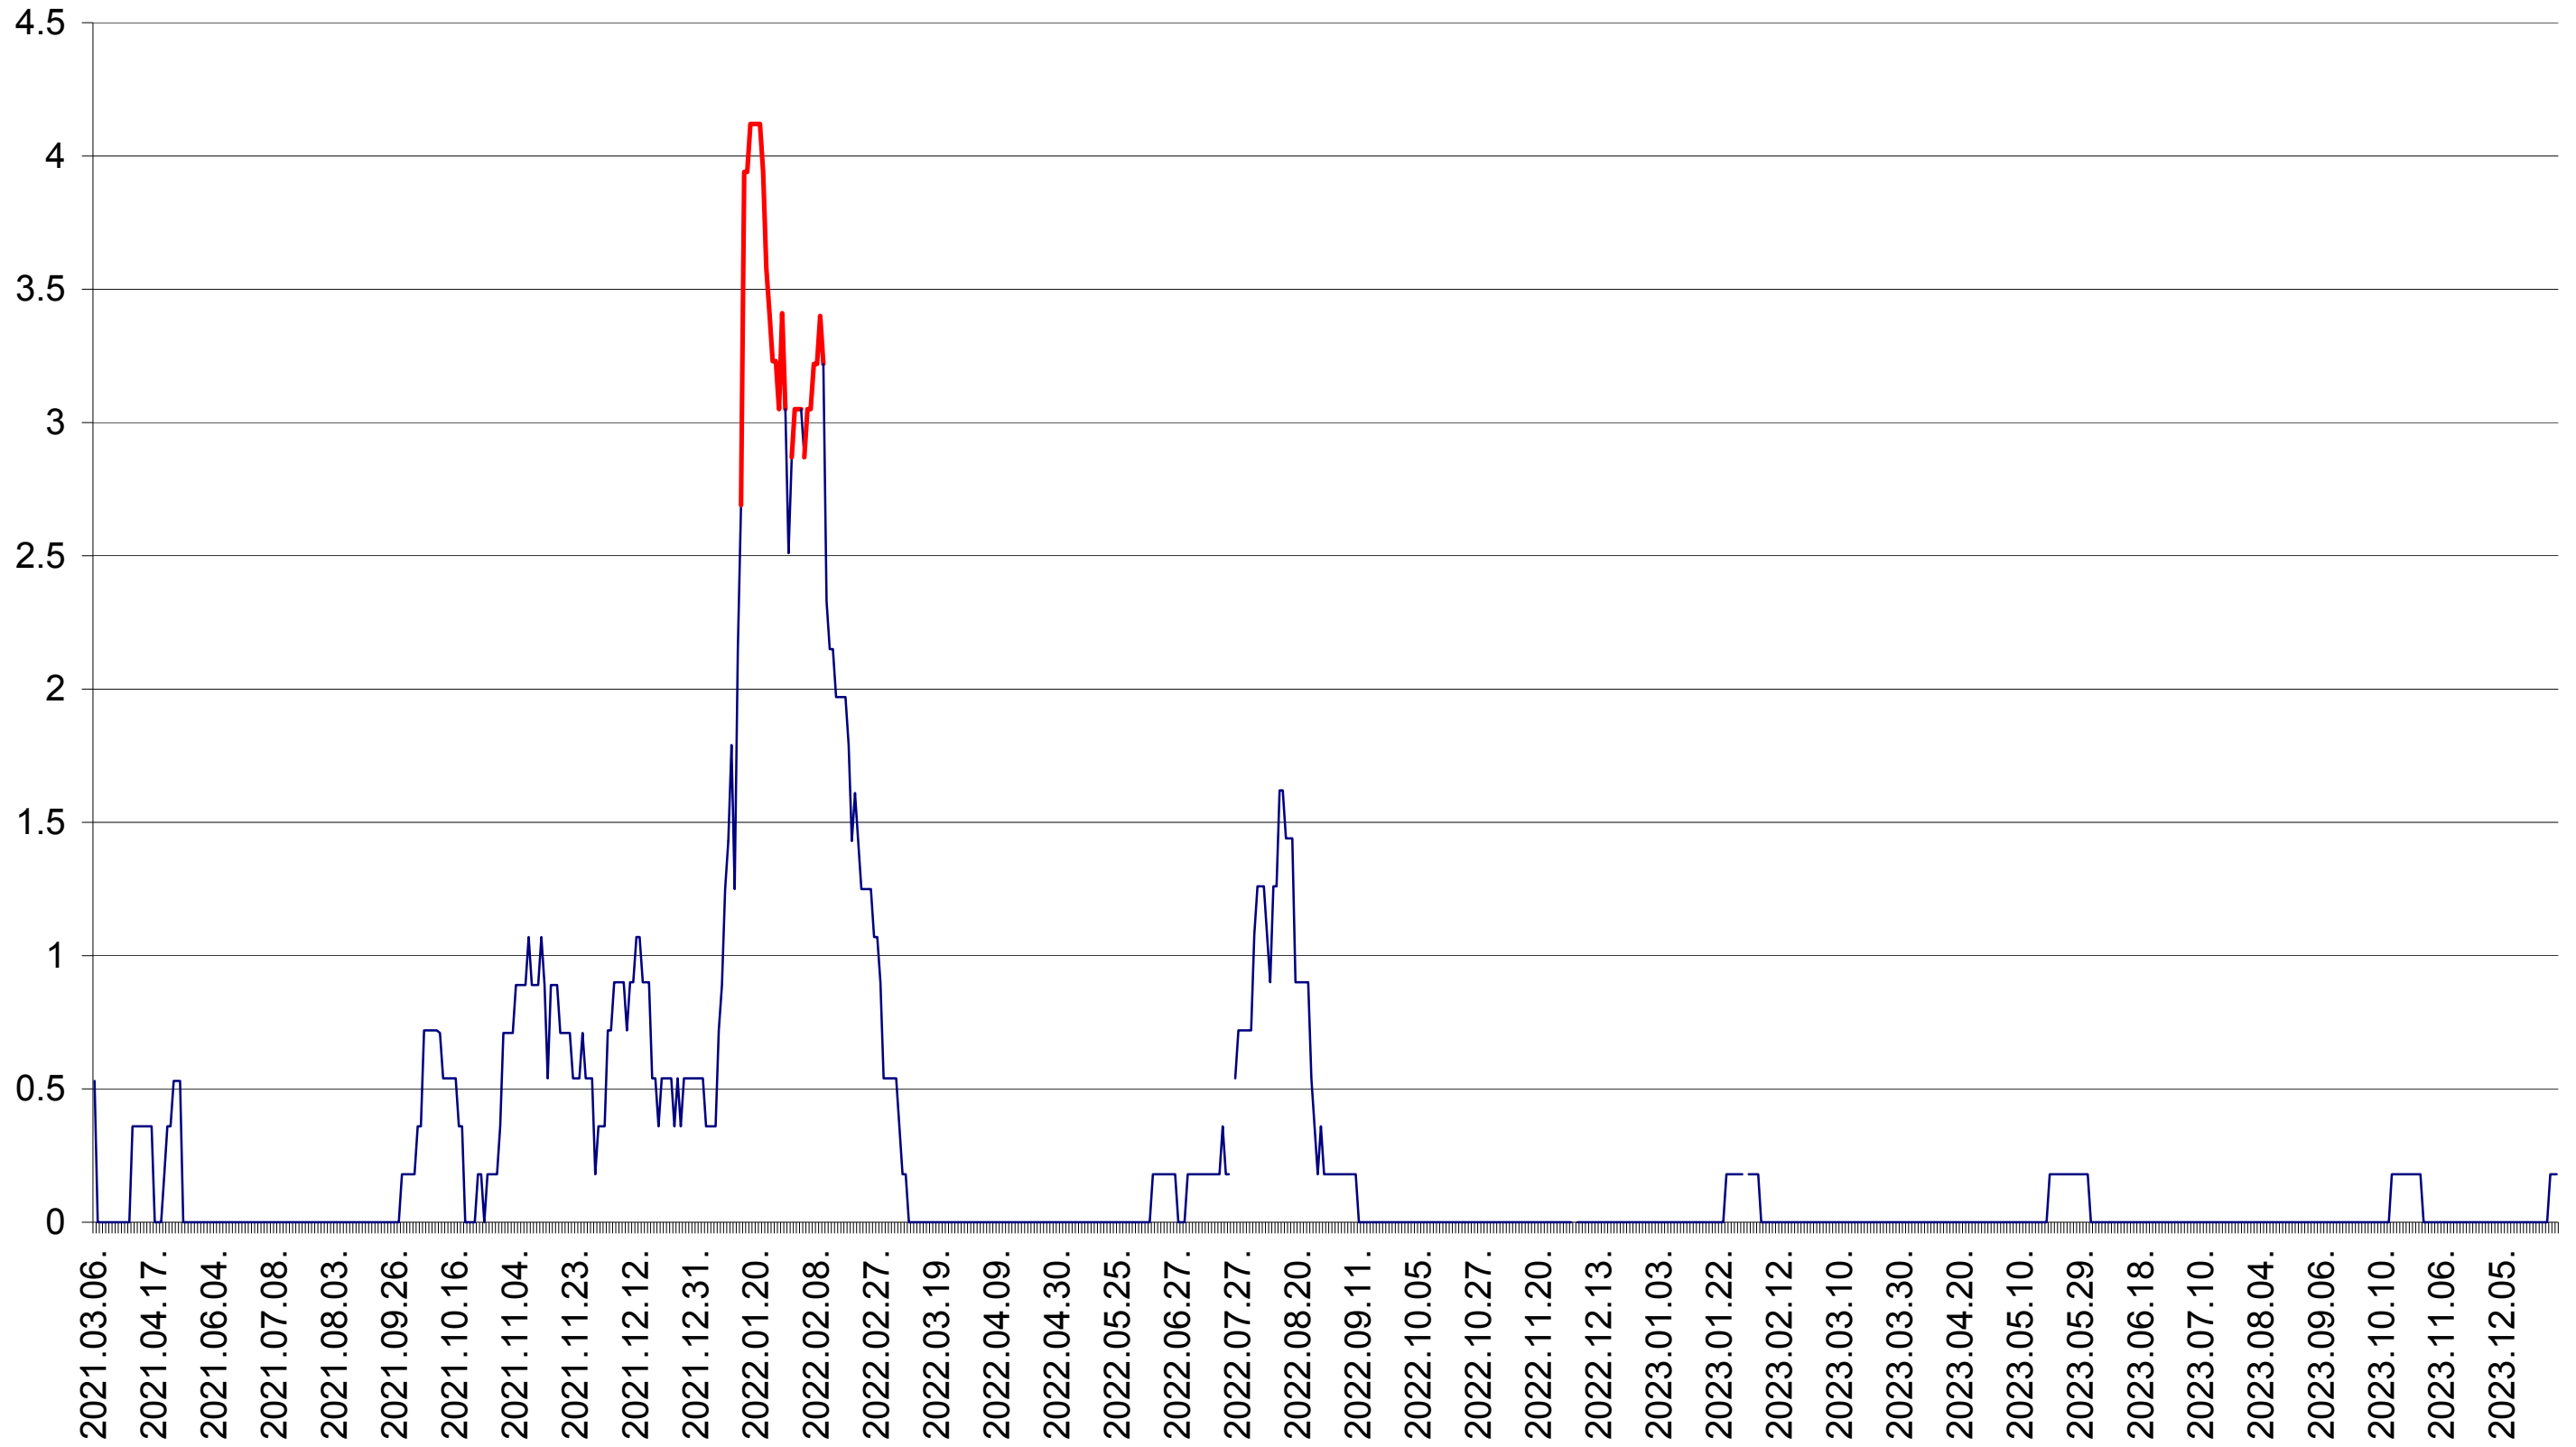

LĂZAREA - Evolutia incidentei cumulate pe 14 zile la ‰ de locuitori  
2021.03.07. - 2024.01.05.

LELICENI - Evolutia incidentei cumulate pe 14 zile la ‰ de locuitori  
2021.03.07. - 2024.01.05.

LUETA - Evolutia incidentei cumulate pe 14 zile la ‰ de locuitori  
2021.03.07. - 2024.01.05.

LUNCA DE JOS - Evolutia incidentei cumulate pe 14 zile la ‰ de locuitori  
2021.03.07. - 2024.01.05.

LUNCA DE SUS - Evolutia incidentei cumulate pe 14 zile la ‰ de locuitori  
2021.03.07. - 2024.01.05.