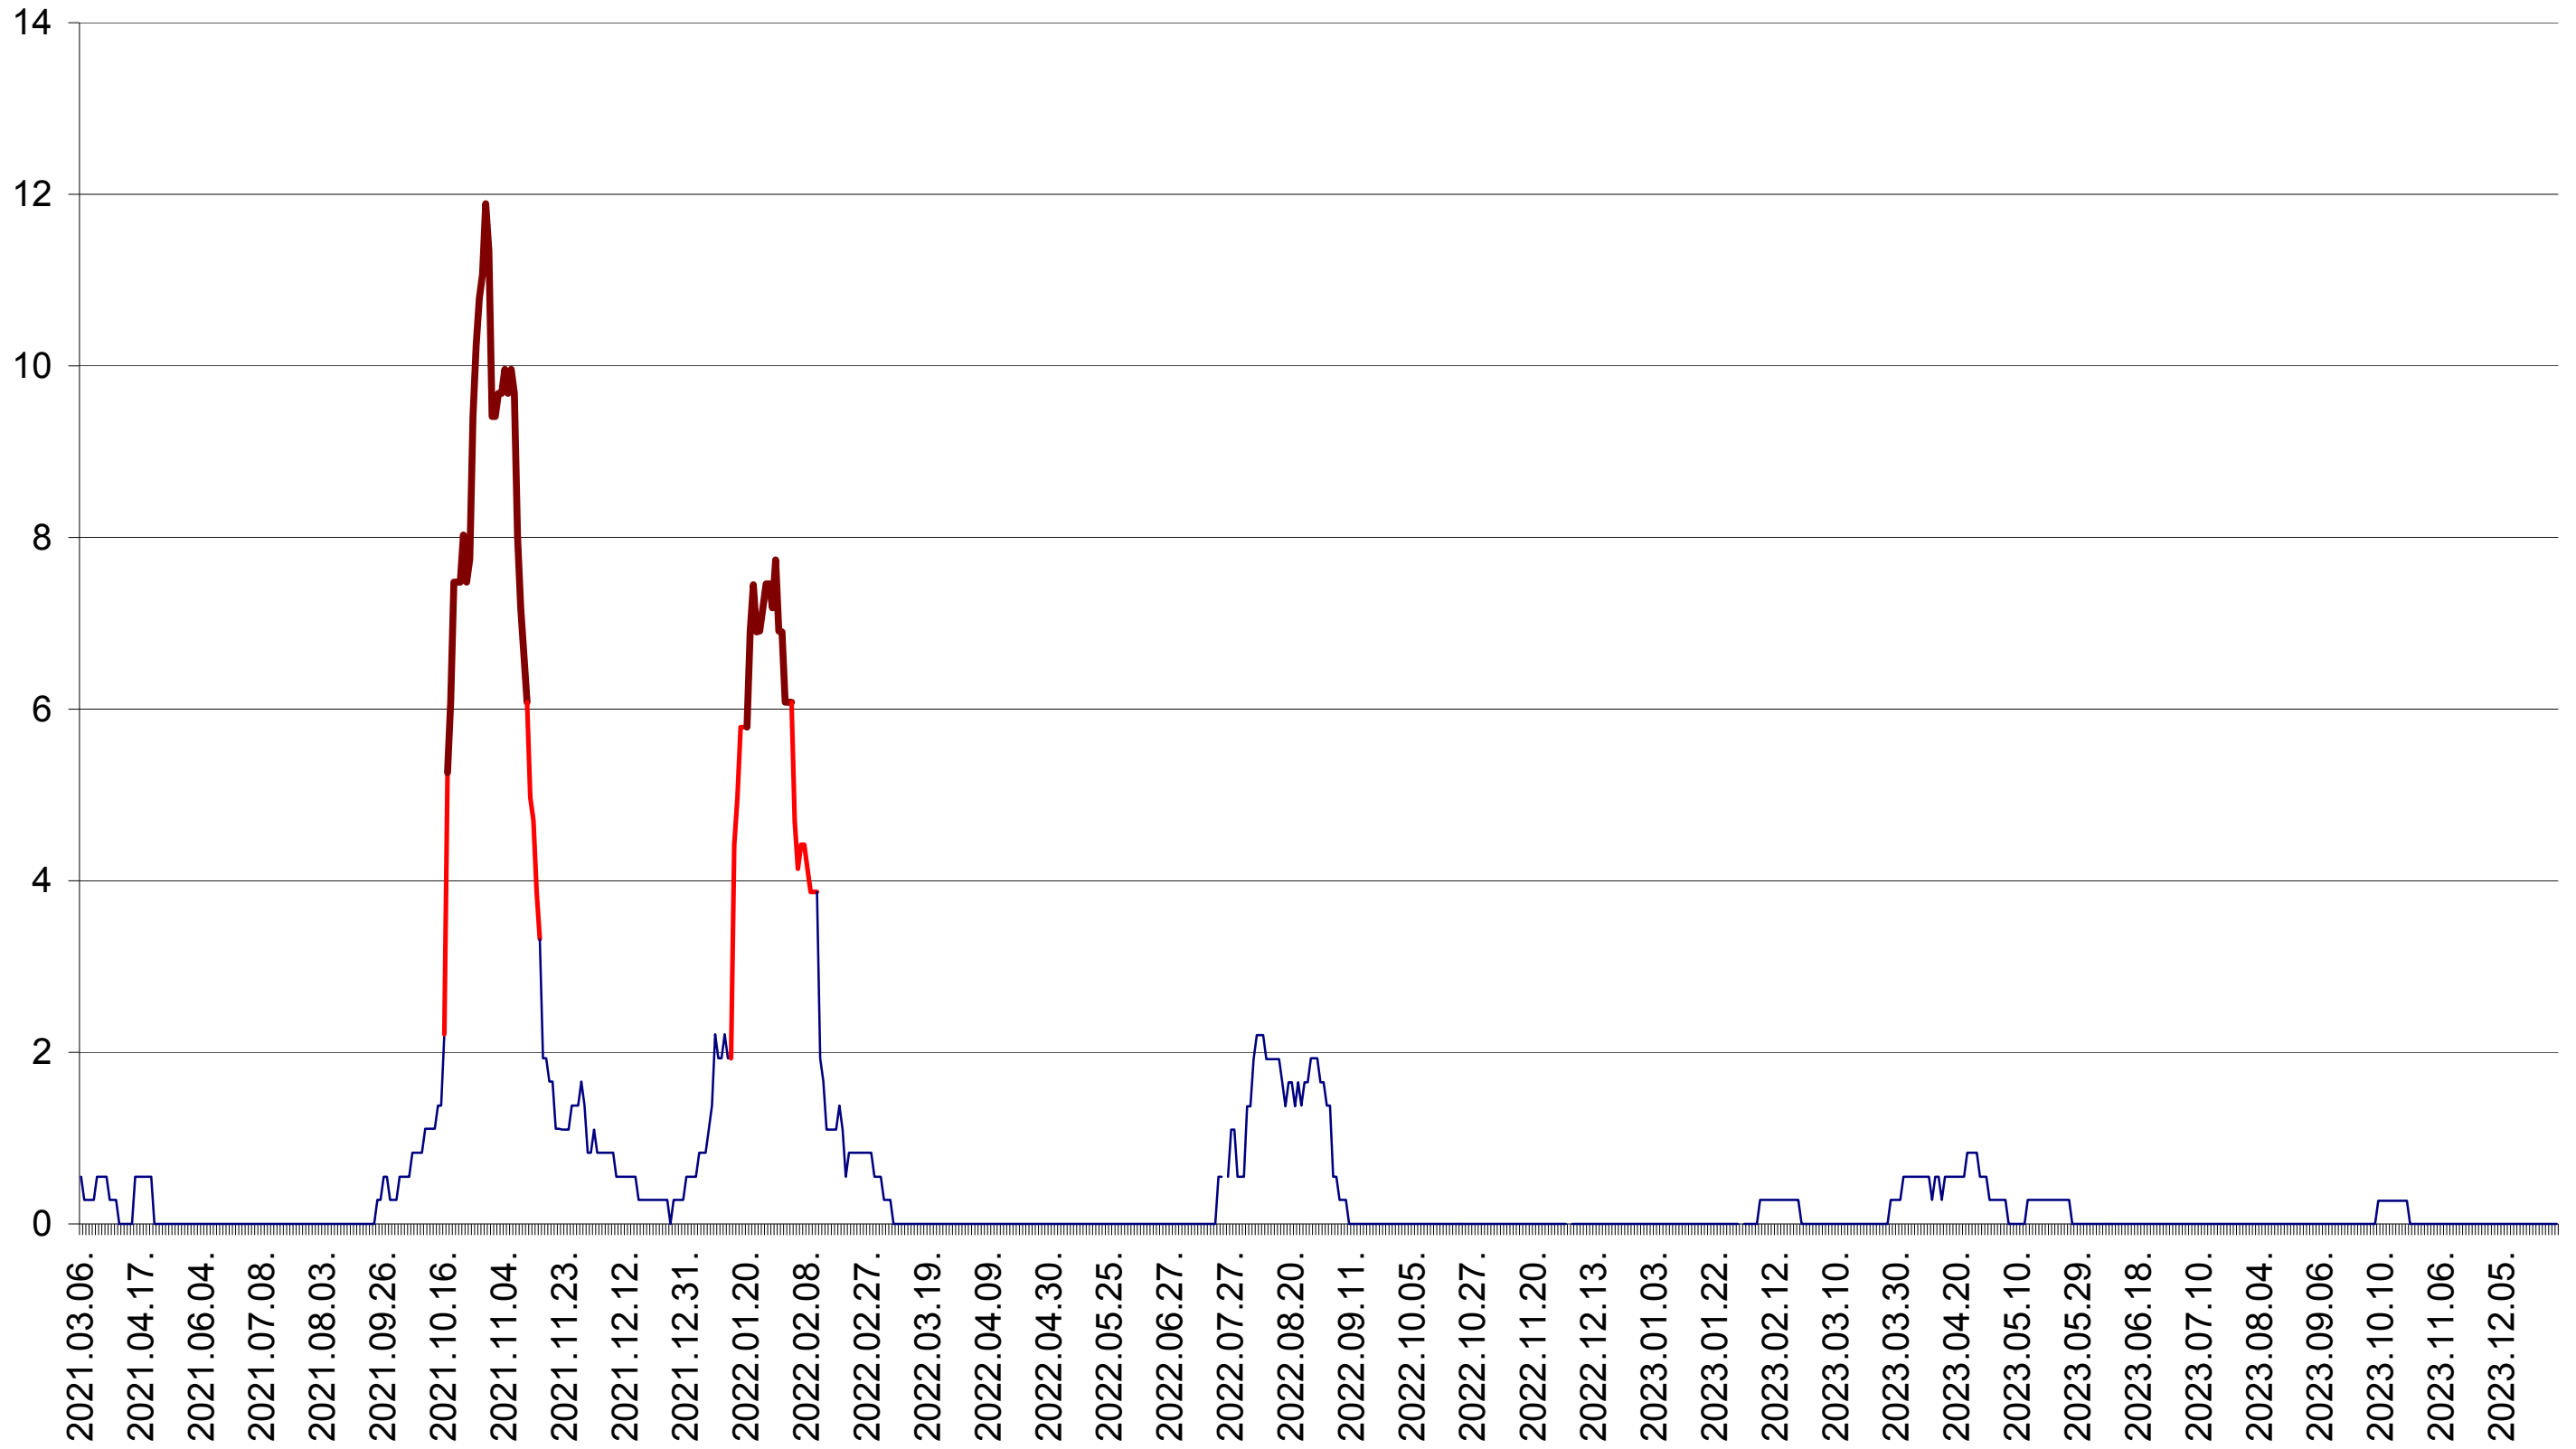

FELICENI - Evolutia incidentei cumulate pe 14 zile la ‰ de locuitori  
2021.03.07. - 2024.01.05.

FRUMOASA - Evolutia incidentei cumulate pe 14 zile la ‰ de locuitori  
2021.03.07. - 2024.01.05.

GĂLĂUȚAȘ - Evolutia incidentei cumulate pe 14 zile la ‰ de locuitori  
2021.03.07. - 2024.01.05.

MUNICIPIUL GHEORGHENI - Evolutia incidentei cumulate pe 14 zile la ‰ de locuitori  
2021.03.07. - 2024.01.05.

JOSENI - Evolutia incidentei cumulate pe 14 zile la ‰ de locuitori  
2021.03.07. - 2024.01.05.

LĂZAREA - Evolutia incidentei cumulate pe 14 zile la ‰ de locuitori  
2021.03.07. - 2024.01.05.

LELICENI - Evolutia incidentei cumulate pe 14 zile la ‰ de locuitori  
2021.03.07. - 2024.01.05.

LUETA - Evolutia incidentei cumulate pe 14 zile la ‰ de locuitori  
2021.03.07. - 2024.01.05.

LUNCA DE JOS - Evolutia incidentei cumulate pe 14 zile la ‰ de locuitori  
2021.03.07. - 2024.01.05.

LUNCA DE SUS - Evolutia incidentei cumulate pe 14 zile la ‰ de locuitori  
2021.03.07. - 2024.01.05.