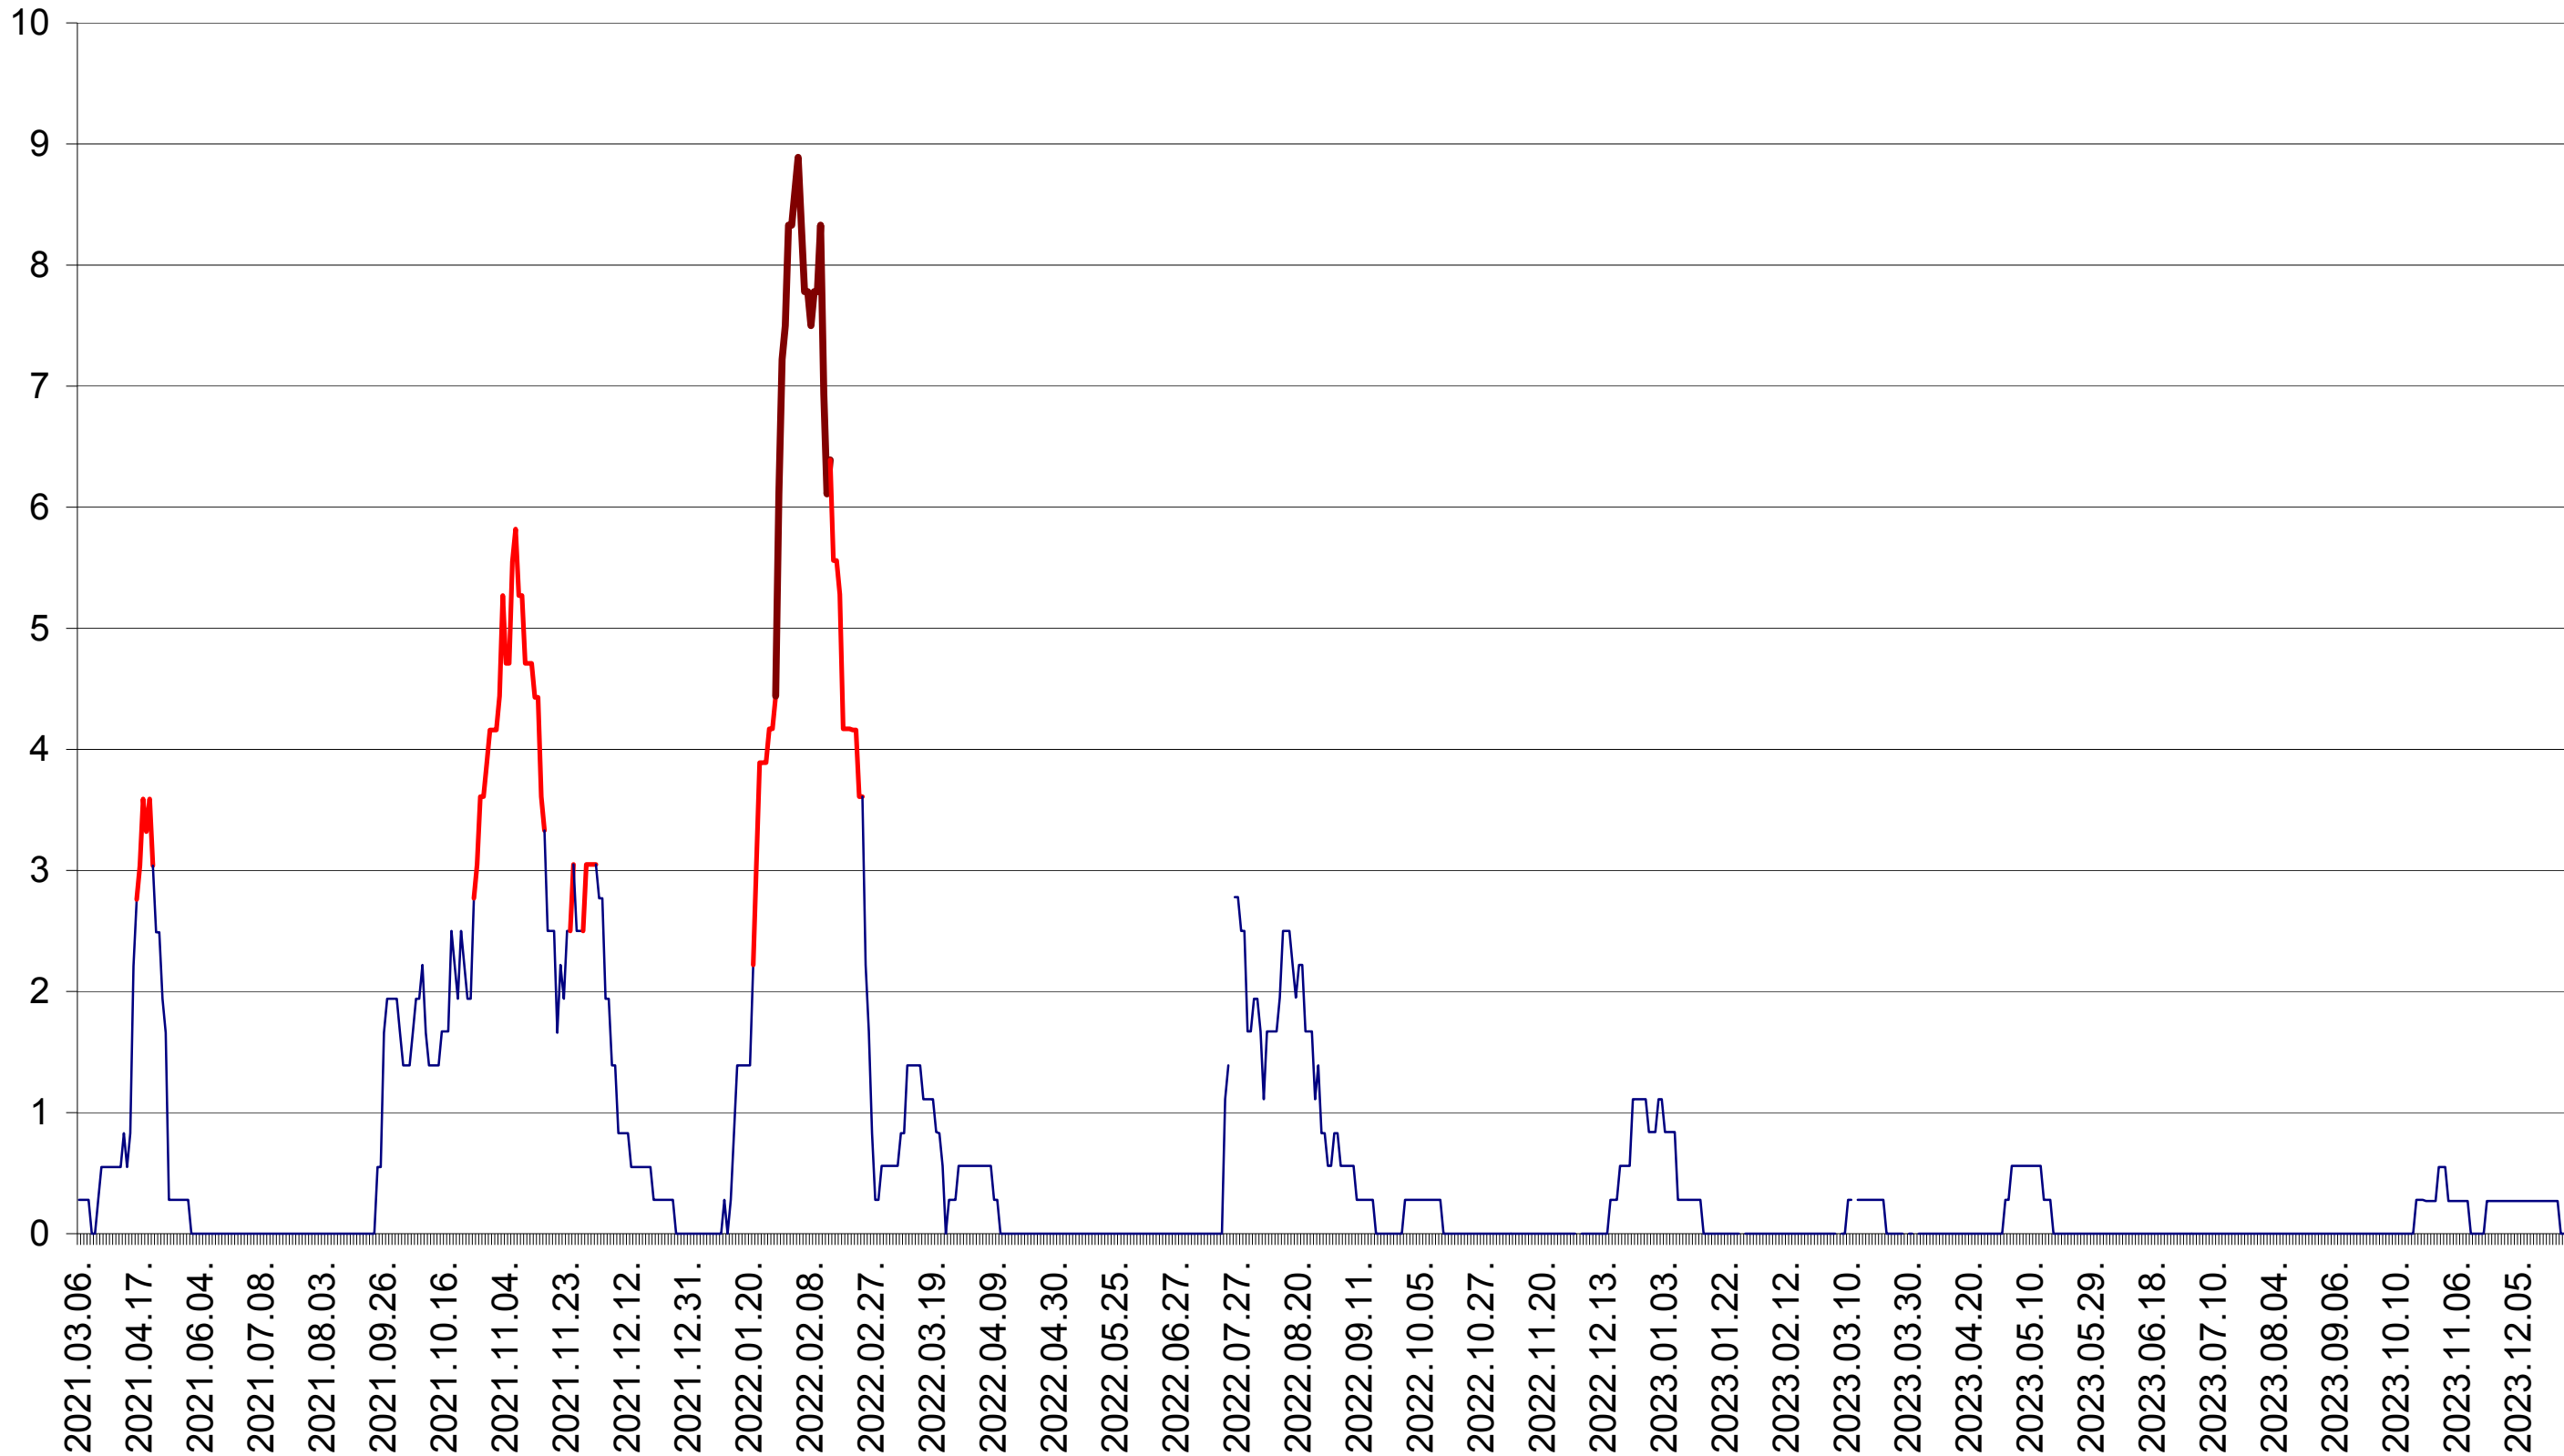

MEREȘTI - Evolutia incidentei cumulate pe 14 zile la ‰ de locuitori  
2021.03.07. - 2024.01.05.

MUNICIPIUL MIERCUREA-CIUC - Evolutia incidentei cumulate pe 14 zile la ‰ de locuitori  
2021.03.07. - 2024.01.05.

MIHĂILENI - Evolutia incidentei cumulate pe 14 zile la ‰ de locuitori  
2021.03.07. - 2024.01.05.

MUGENI - Evolutia incidentei cumulate pe 14 zile la ‰ de locuitori  
2021.03.07. - 2024.01.05.

OCLAND - Evolutia incidentei cumulate pe 14 zile la ‰ de locuitori  
2021.03.07. - 2024.01.05.