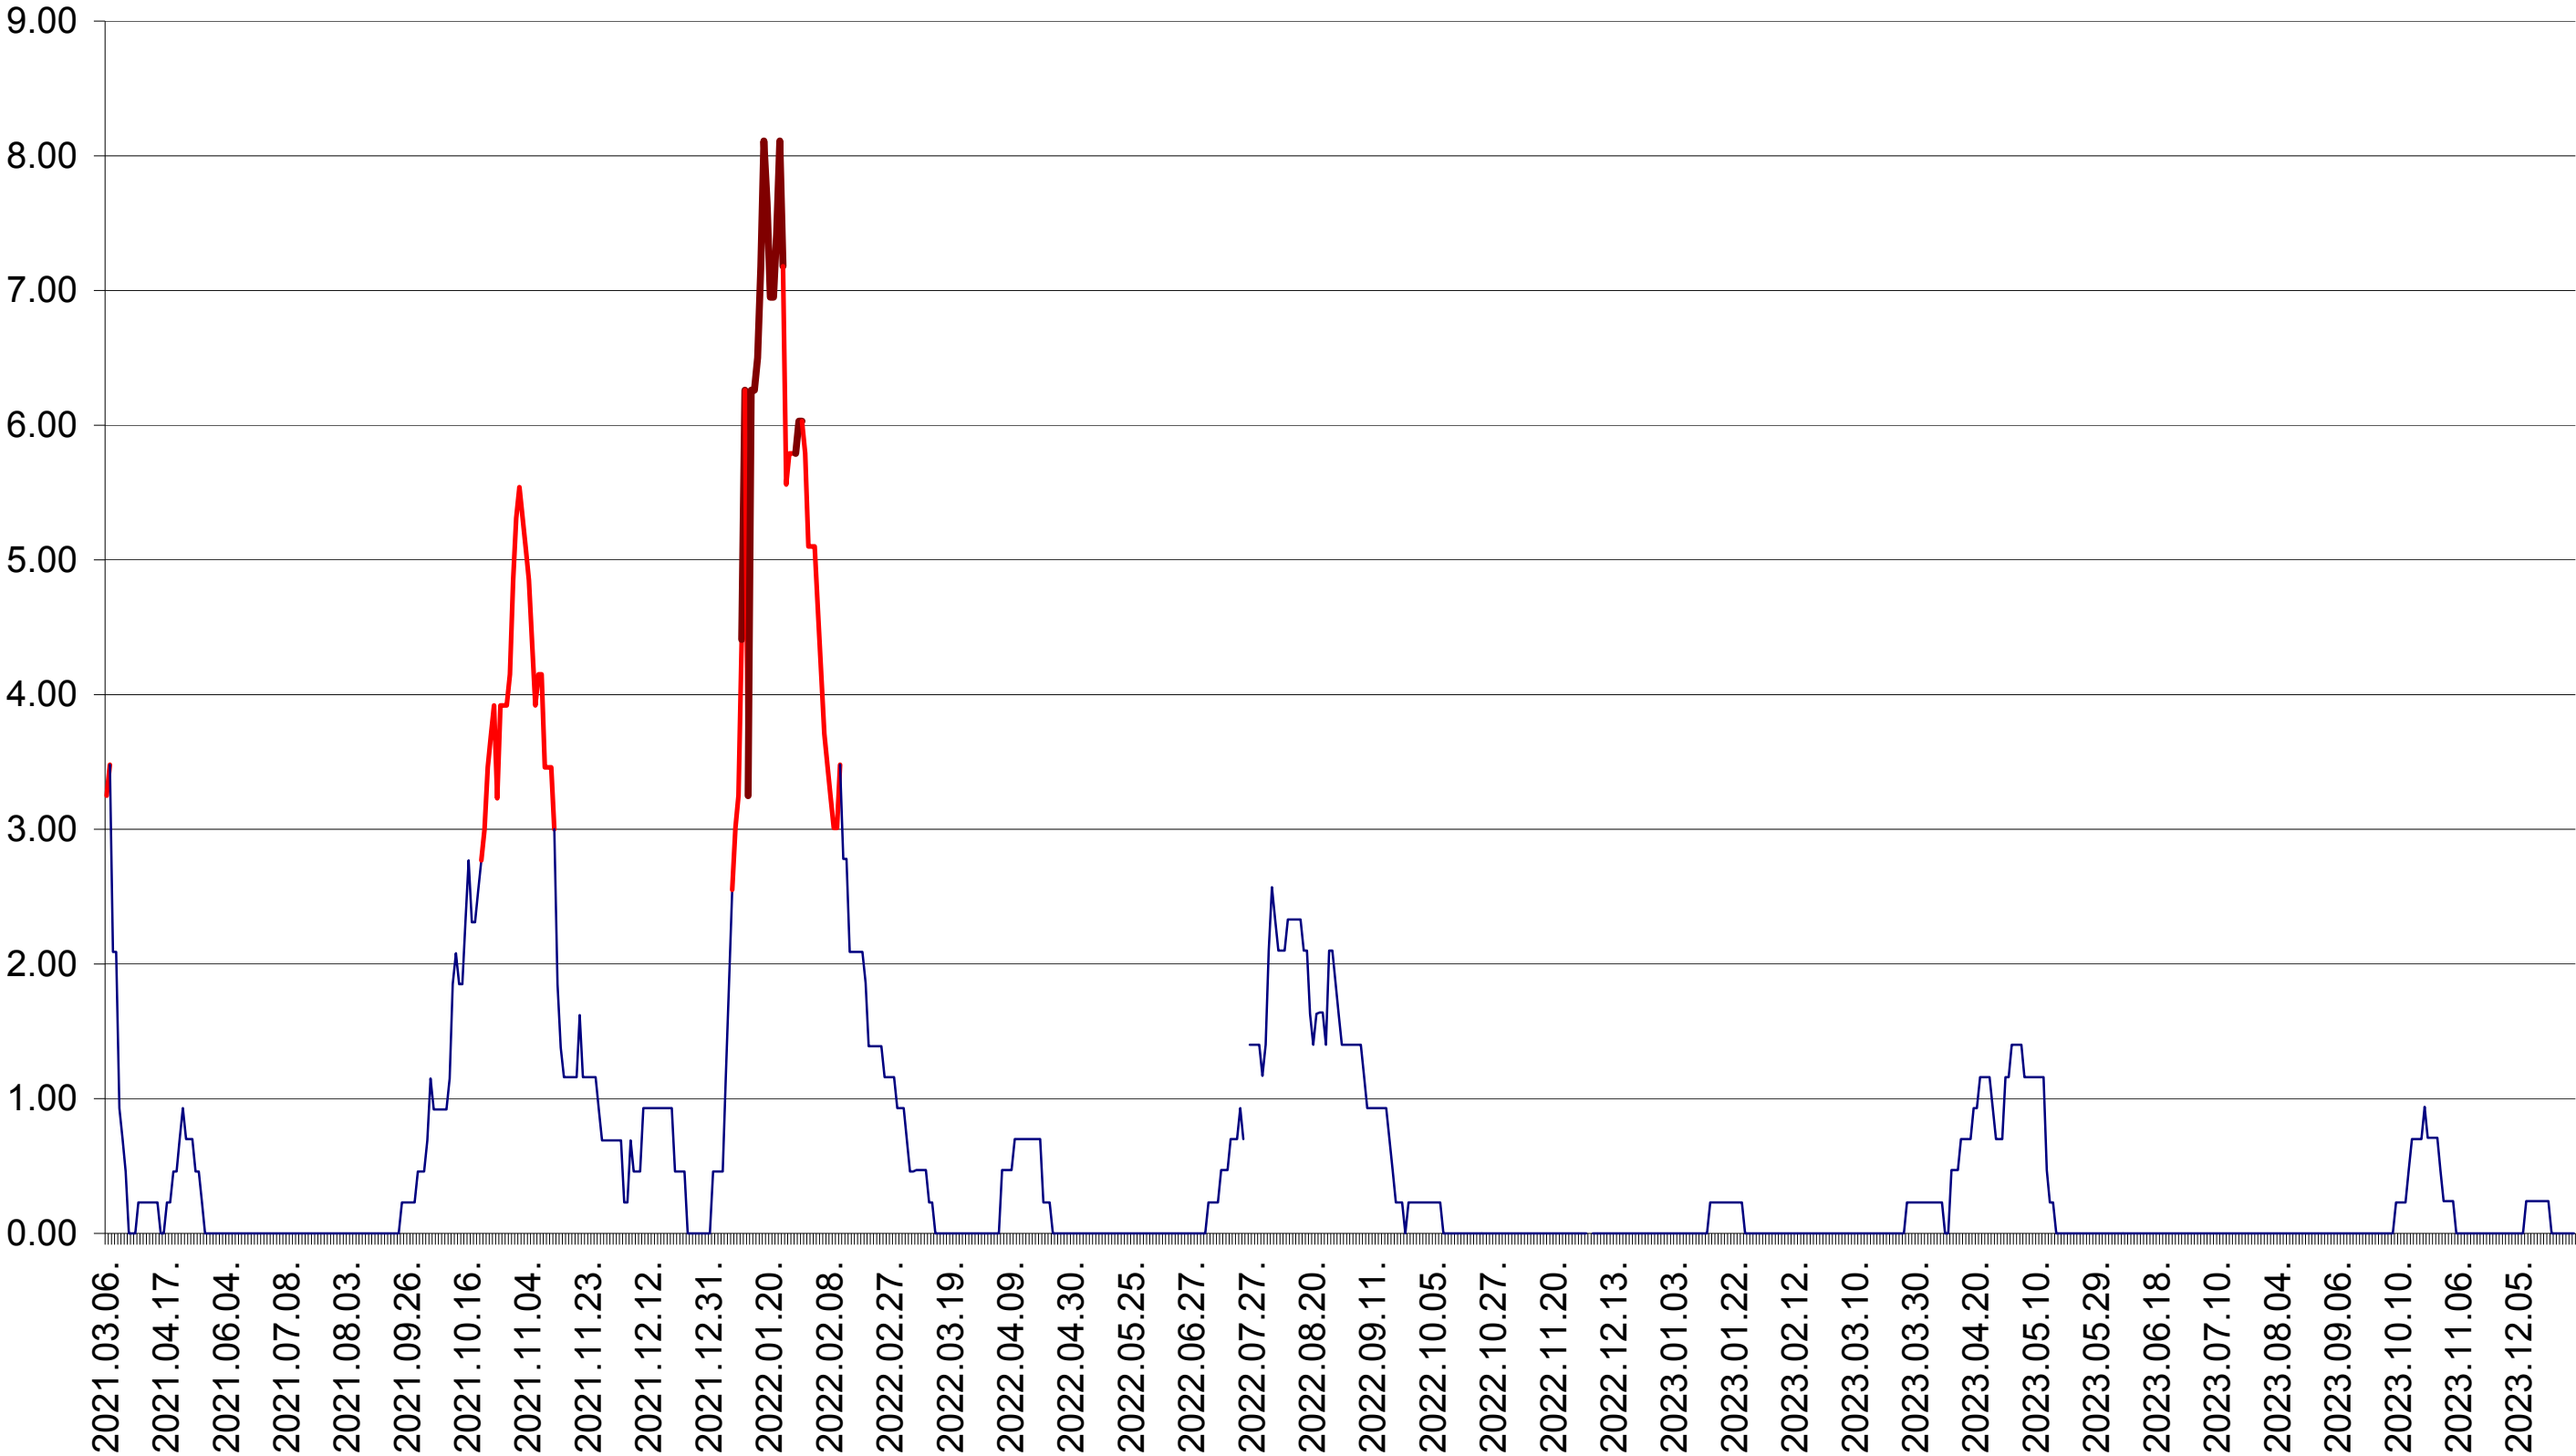

ORAȘ BĂLAN - Evolutia incidentei cumulate pe 14 zile la ‰ de locuitori  
2021.03.07. - 2024.01.05.

BILBOR - Evolutia incidentei cumulate pe 14 zile la ‰ de locuitori  
2021.03.07. - 2024.01.05.

ORAȘ BORSEC - Evolutia incidentei cumulate pe 14 zile la ‰ de locuitori  
2021.03.07. - 2024.01.05.

BRĂDEȘTI - Evolutia incidentei cumulate pe 14 zile la ‰ de locuitori  
2021.03.07. - 2024.01.05.

CĂPÂLNIȚA - Evolutia incidentei cumulate pe 14 zile la ‰ de locuitori  
2021.03.07. - 2024.01.05.

CÂRȚA - Evolutia incidentei cumulate pe 14 zile la ‰ de locuitori  
2021.03.07. - 2024.01.05.

CICEU - Evolutia incidentei cumulate pe 14 zile la ‰ de locuitori  
2021.03.07. - 2024.01.05.

CIUCSÂNGEORGIU - Evolutia incidentei cumulate pe 14 zile la ‰ de locuitori  
2021.03.07. - 2024.01.05.

CIUMANI - Evolutia incidentei cumulate pe 14 zile la % de locuitori  
2021.03.07. - 2024.01.05.

CORBU - Evolutia incidentei cumulate pe 14 zile la ‰ de locuitori  
2021.03.07. - 2024.01.05.

CORUND - Evolutia incidentei cumulate pe 14 zile la ‰ de locuitori  
2021.03.07. - 2024.01.05.

COZMENI - Evolutia incidentei cumulate pe 14 zile la ‰ de locuitori  
2021.03.07. - 2024.01.05.