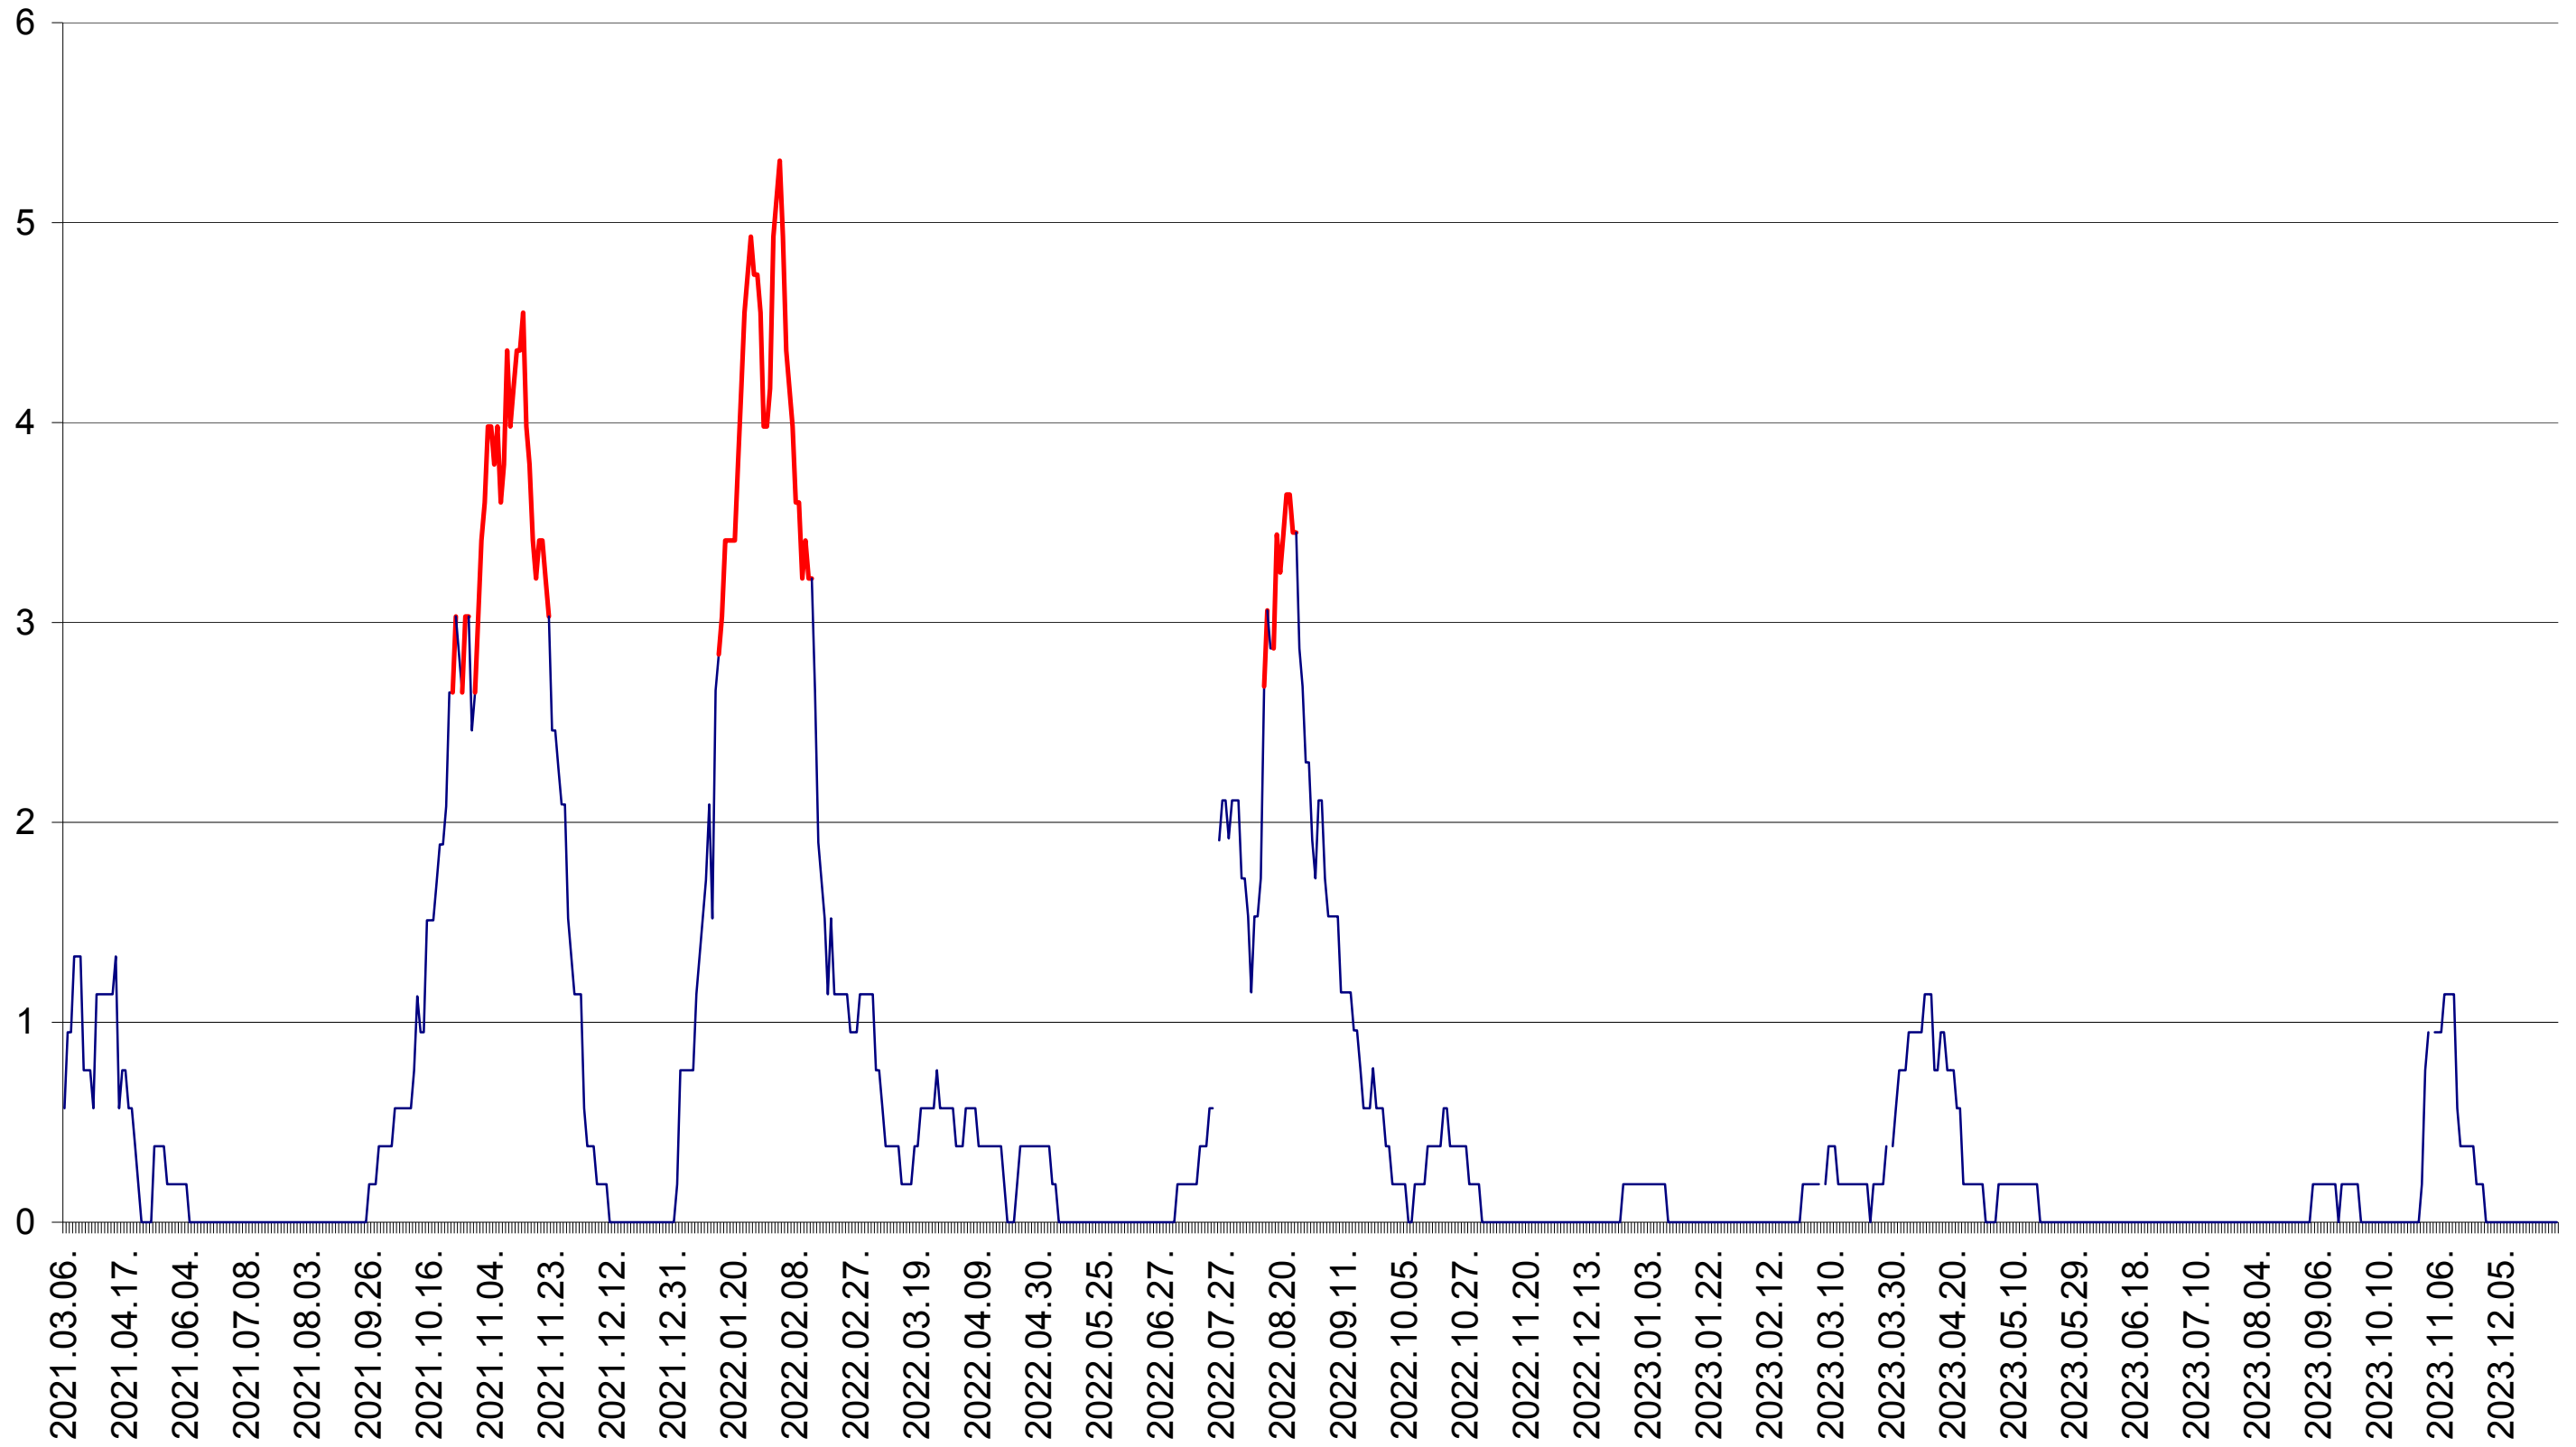

TOMEȘTI - Evolutia incidentei cumulate pe 14 zile la ‰ de locuitori
2021.03.07. - 2024.01.05.

SUSENI - Evolutia incidentei cumulate pe 14 zile la ‰ de locuitori
2021.03.07. - 2024.01.05.