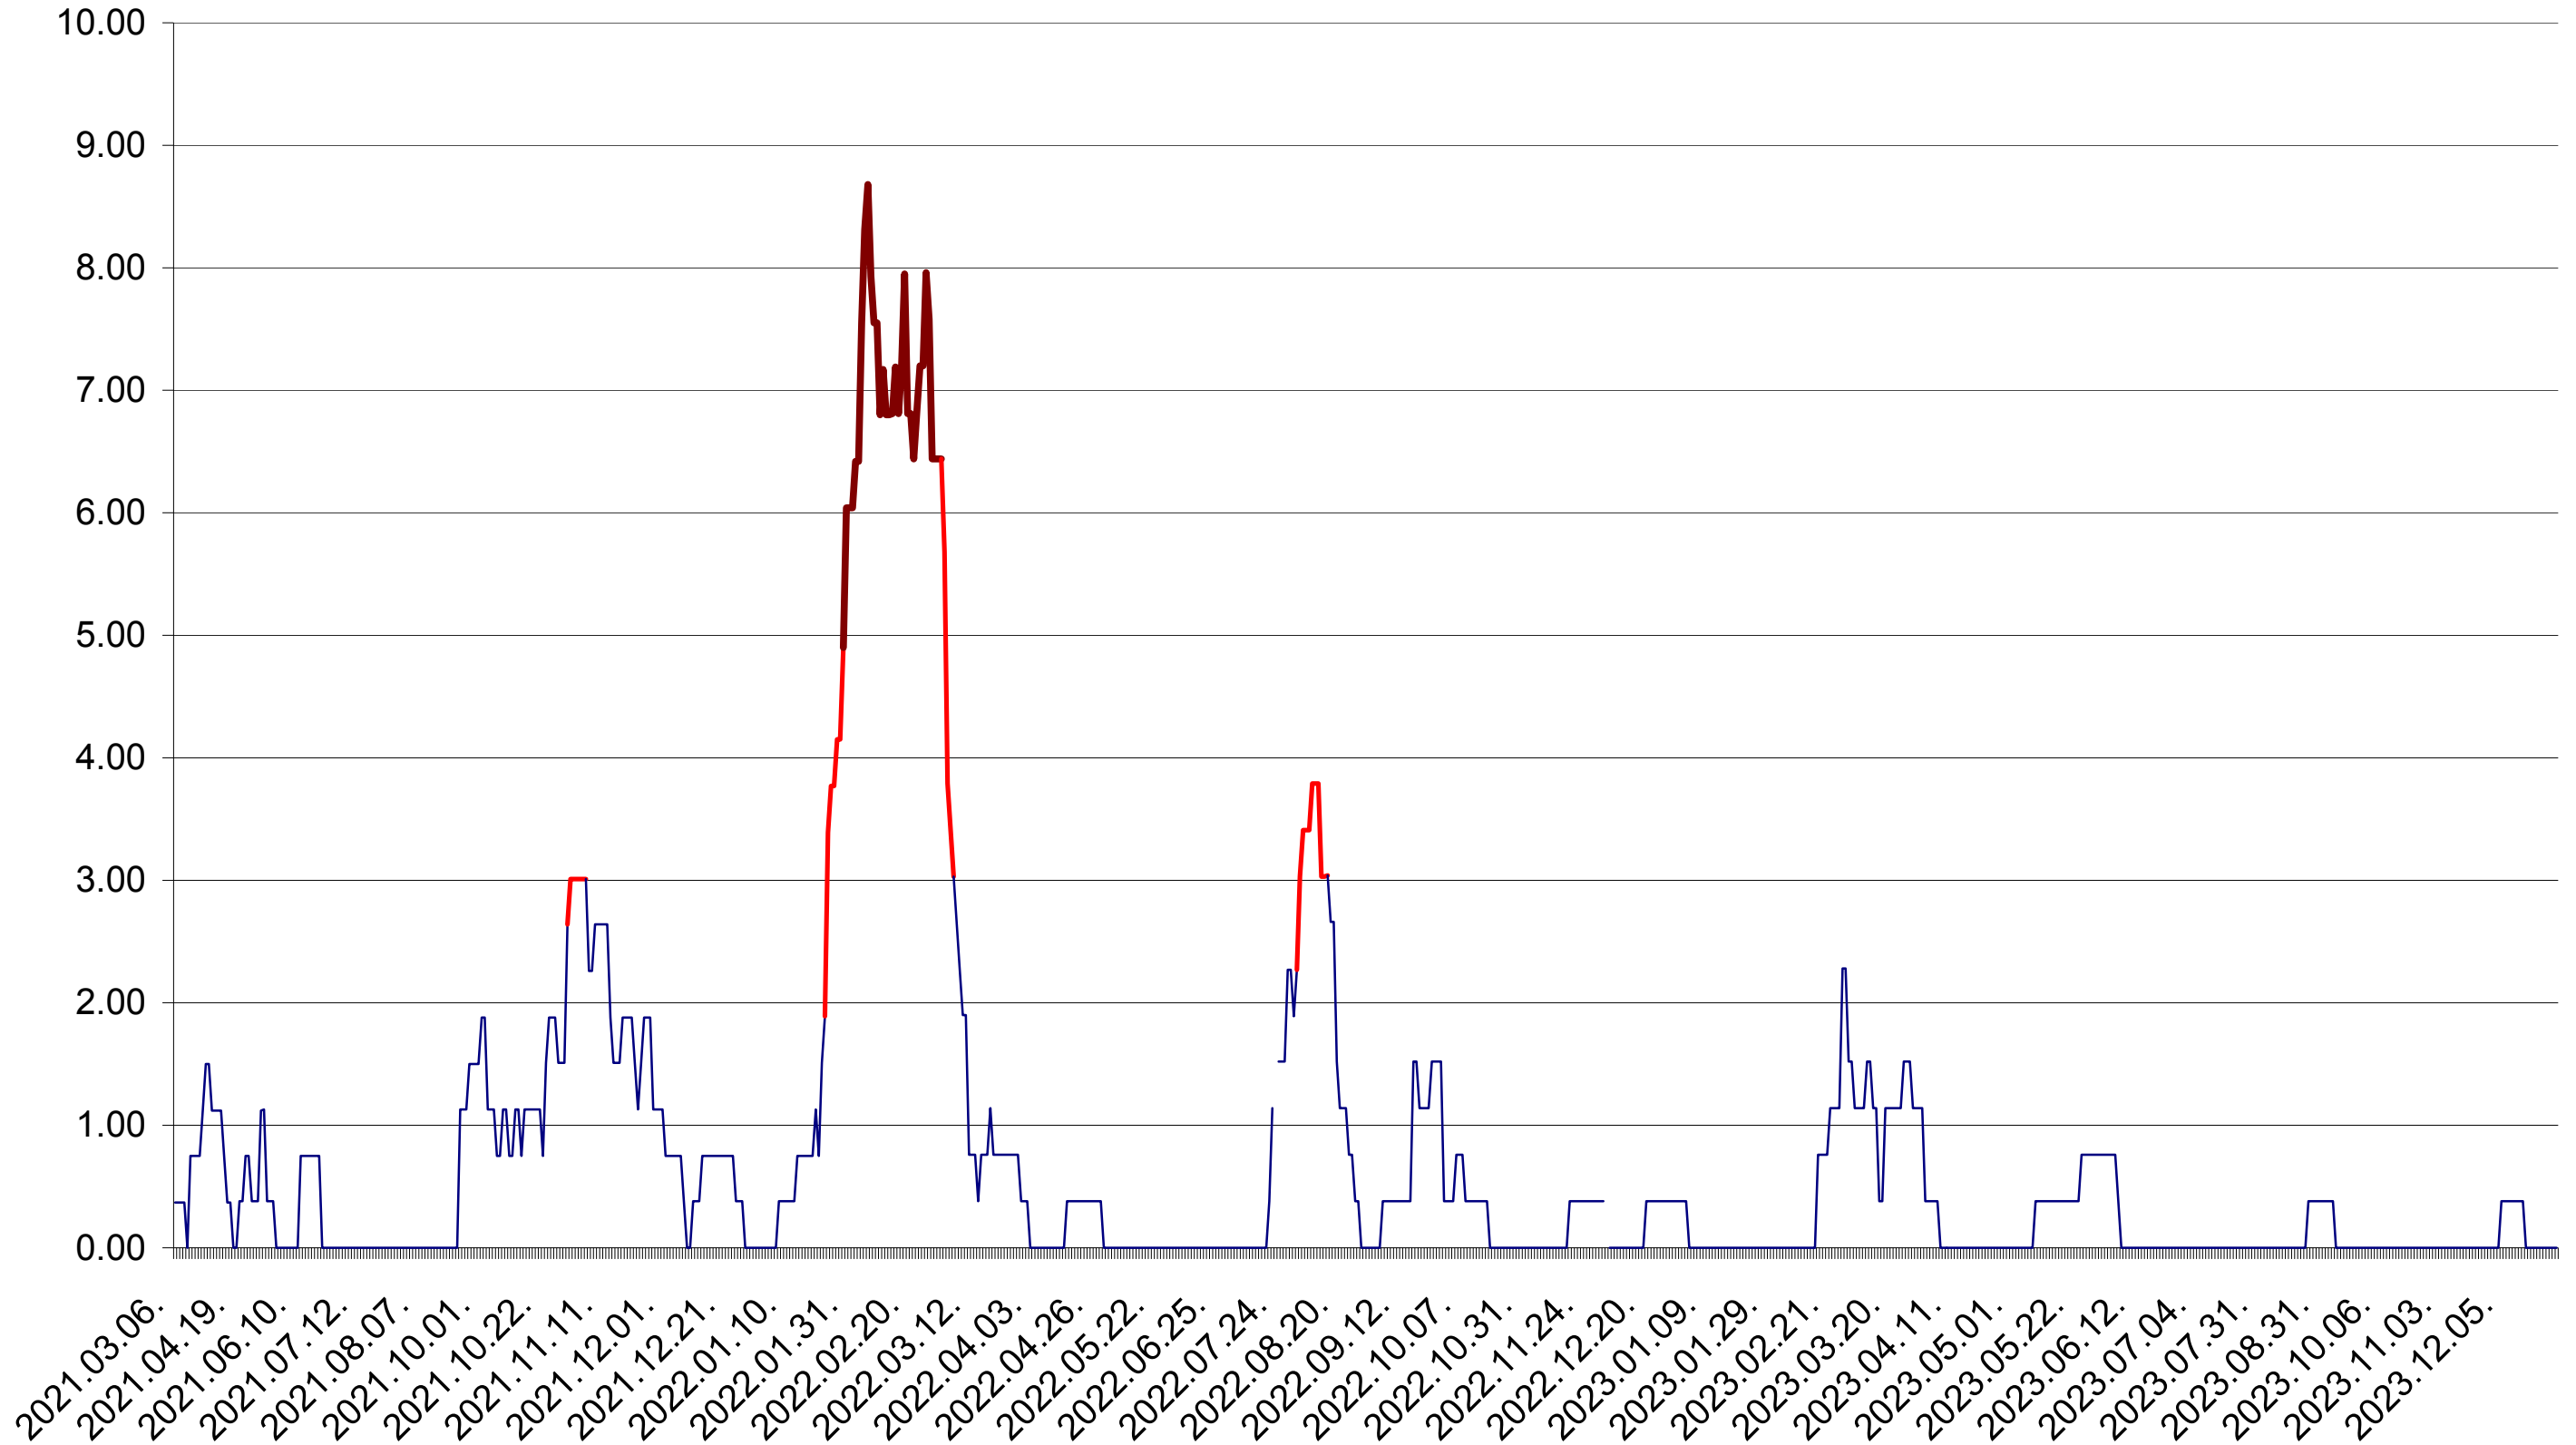

ATID - Evolutia incidentei cumulate pe 14 zile la ‰ de locuitori  
2021.03.07. - 2024.01.05.

AVRĂMEȘTI - Evolutia incidentei cumulate pe 14 zile la ‰ de locuitori  
2021.03.07. - 2024.01.05.

ORAȘ BĂILE TUȘNAD - Evolutia incidentei cumulate pe 14 zile la ‰ de locuitori  
2021.03.07. - 2024.01.05.

ORAȘ BĂLAN - Evolutia incidentei cumulate pe 14 zile la ‰ de locuitori  
2021.03.07. - 2024.01.05.

BILBOR - Evolutia incidentei cumulate pe 14 zile la ‰ de locuitori  
2021.03.07. - 2024.01.05.

ORAȘ BORSEC - Evolutia incidentei cumulate pe 14 zile la ‰ de locuitori  
2021.03.07. - 2024.01.05.

BRĂDEȘTI - Evolutia incidentei cumulate pe 14 zile la ‰ de locuitori  
2021.03.07. - 2024.01.05.

CĂPÂLNIȚA - Evolutia incidentei cumulate pe 14 zile la ‰ de locuitori  
2021.03.07. - 2024.01.05.

CÂRȚA - Evolutia incidentei cumulate pe 14 zile la ‰ de locuitori  
2021.03.07. - 2024.01.05.

ORAȘ CRISTURU SECUIESC - Evolutia incidentei cumulate pe 14 zile la ‰ de locuitori  
2021.03.07. - 2024.01.05.

DĂNEȘTI - Evolutia incidentei cumulate pe 14 zile la ‰ de locuitori  
2021.03.07. - 2024.01.05.