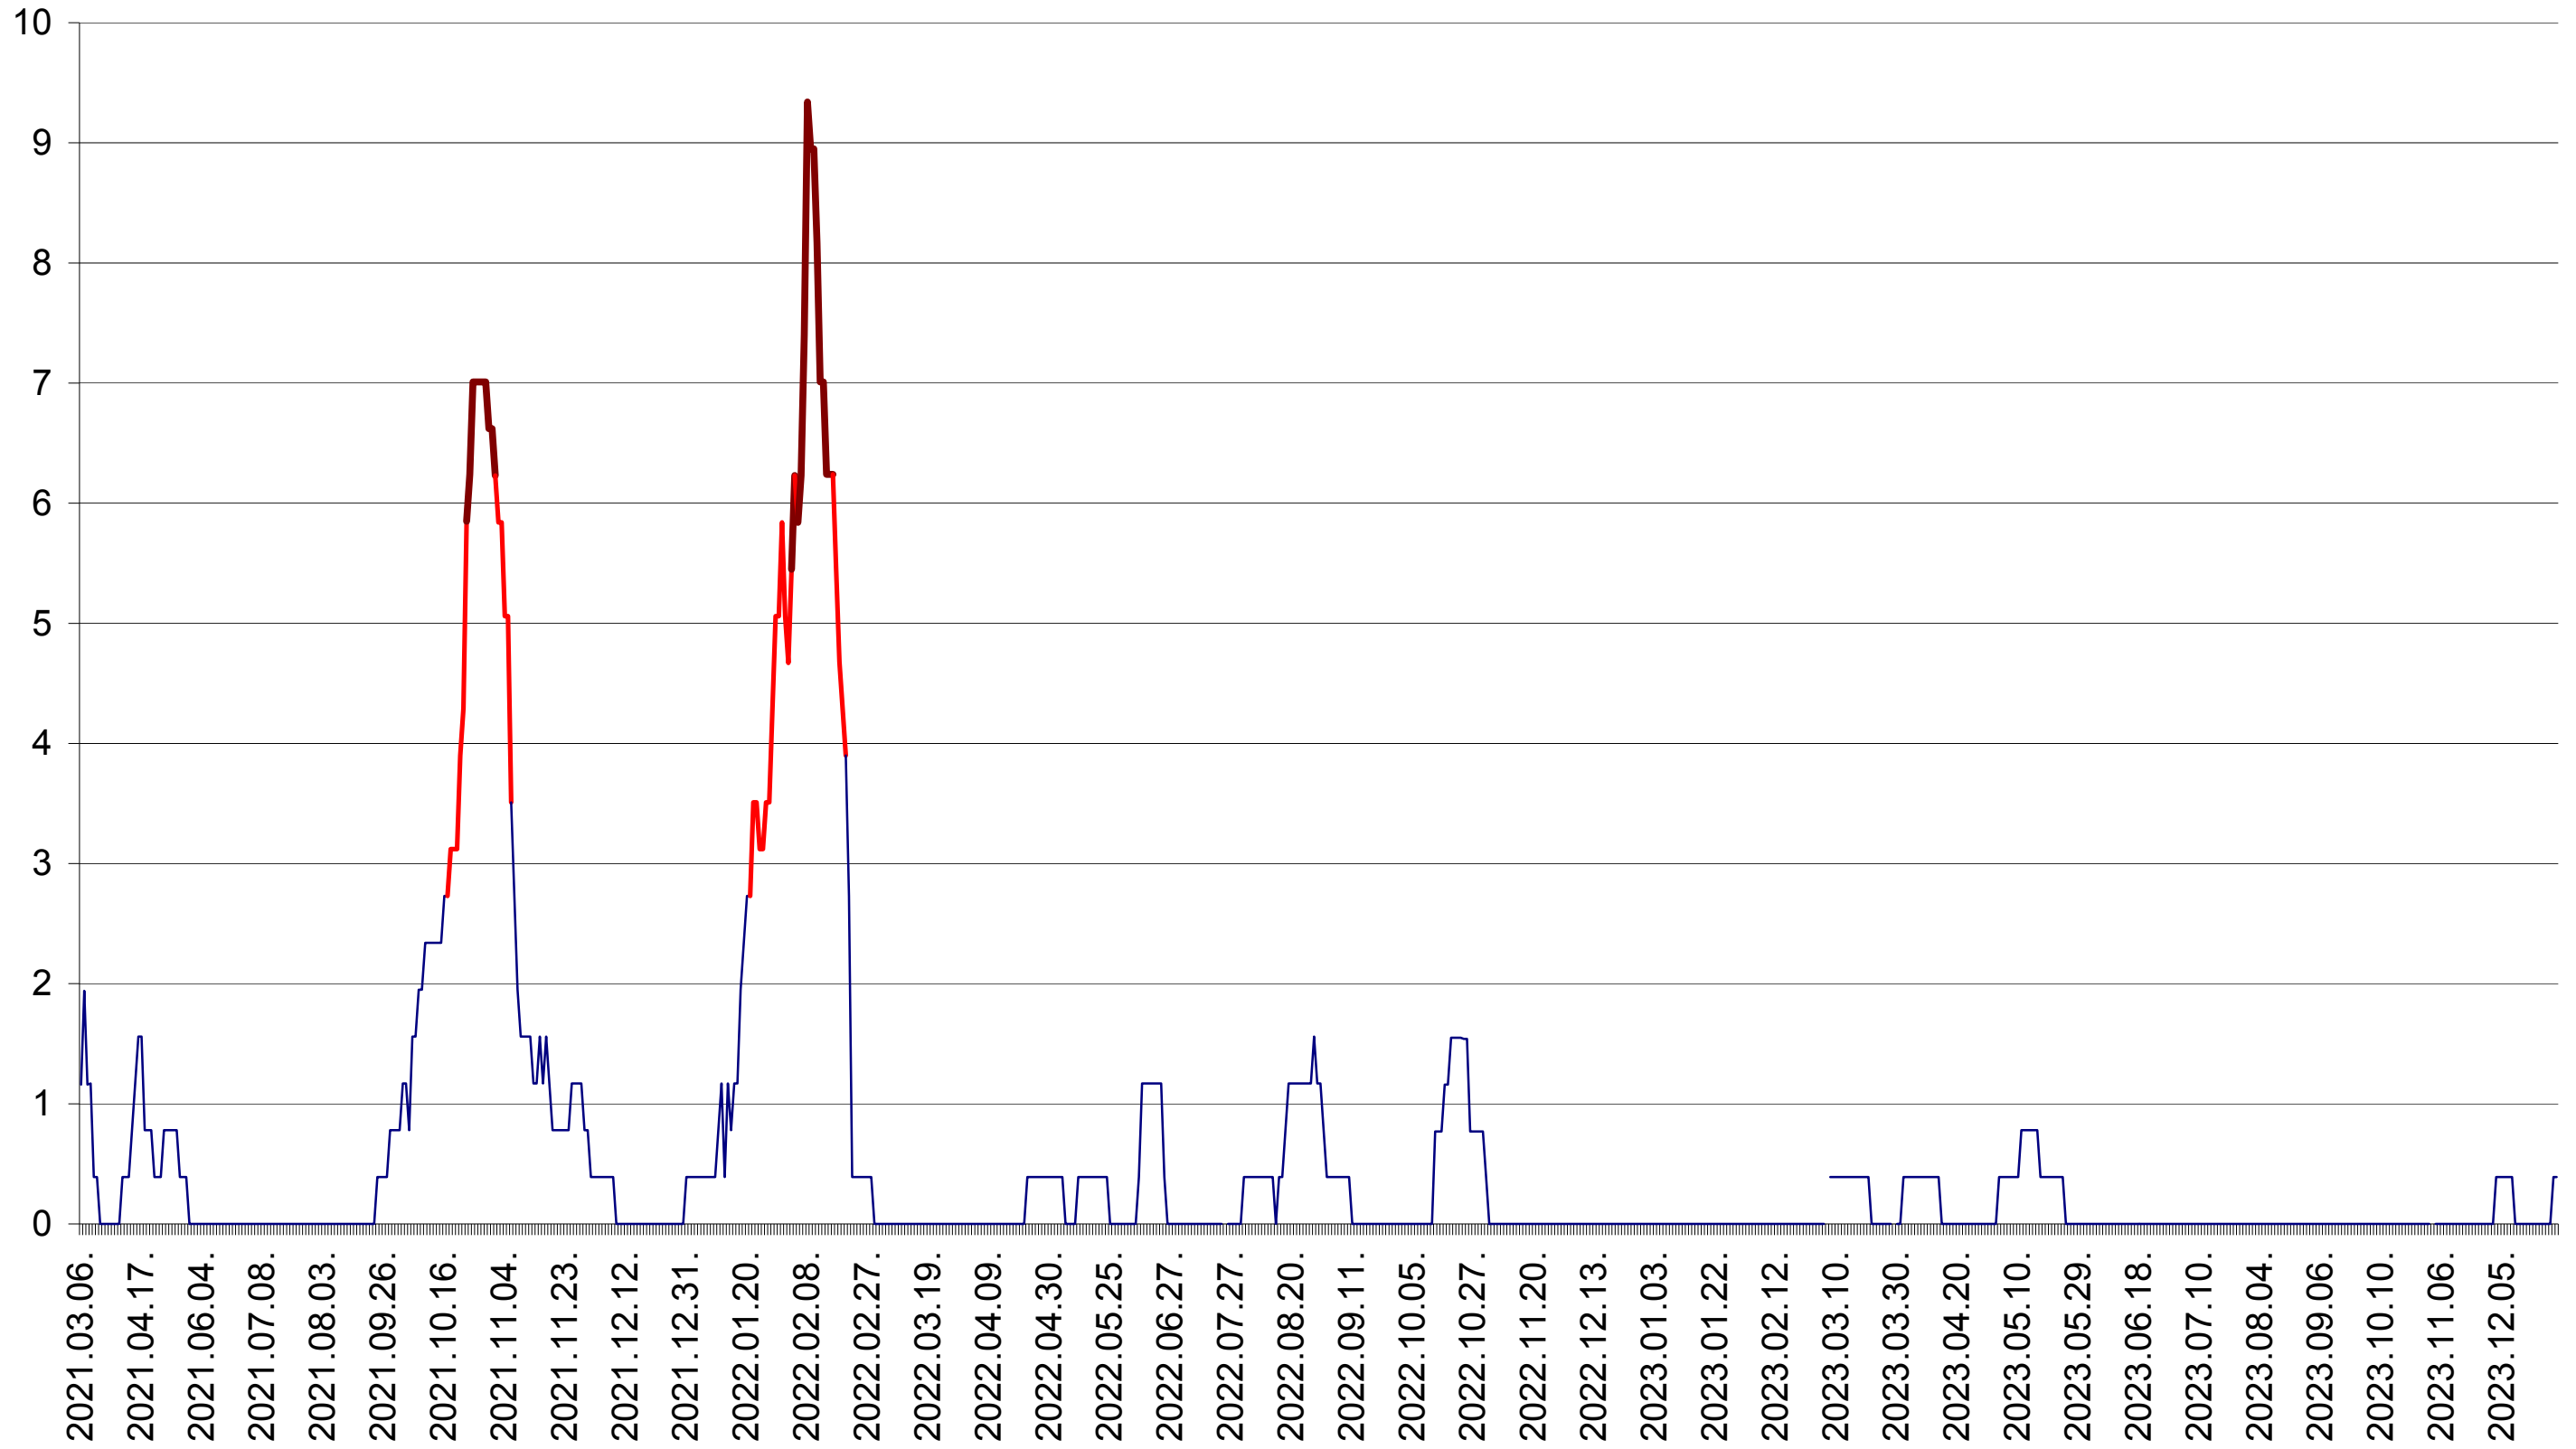

MUNICIPIUL TOPLIȚA - Evolutia incidentei cumulate pe 14 zile la % de locuitori
2021.03.07. - 2024.01.05.

TOMEȘTI - Evolutia incidentei cumulate pe 14 zile la ‰ de locuitori
2021.03.07. - 2024.01.05.