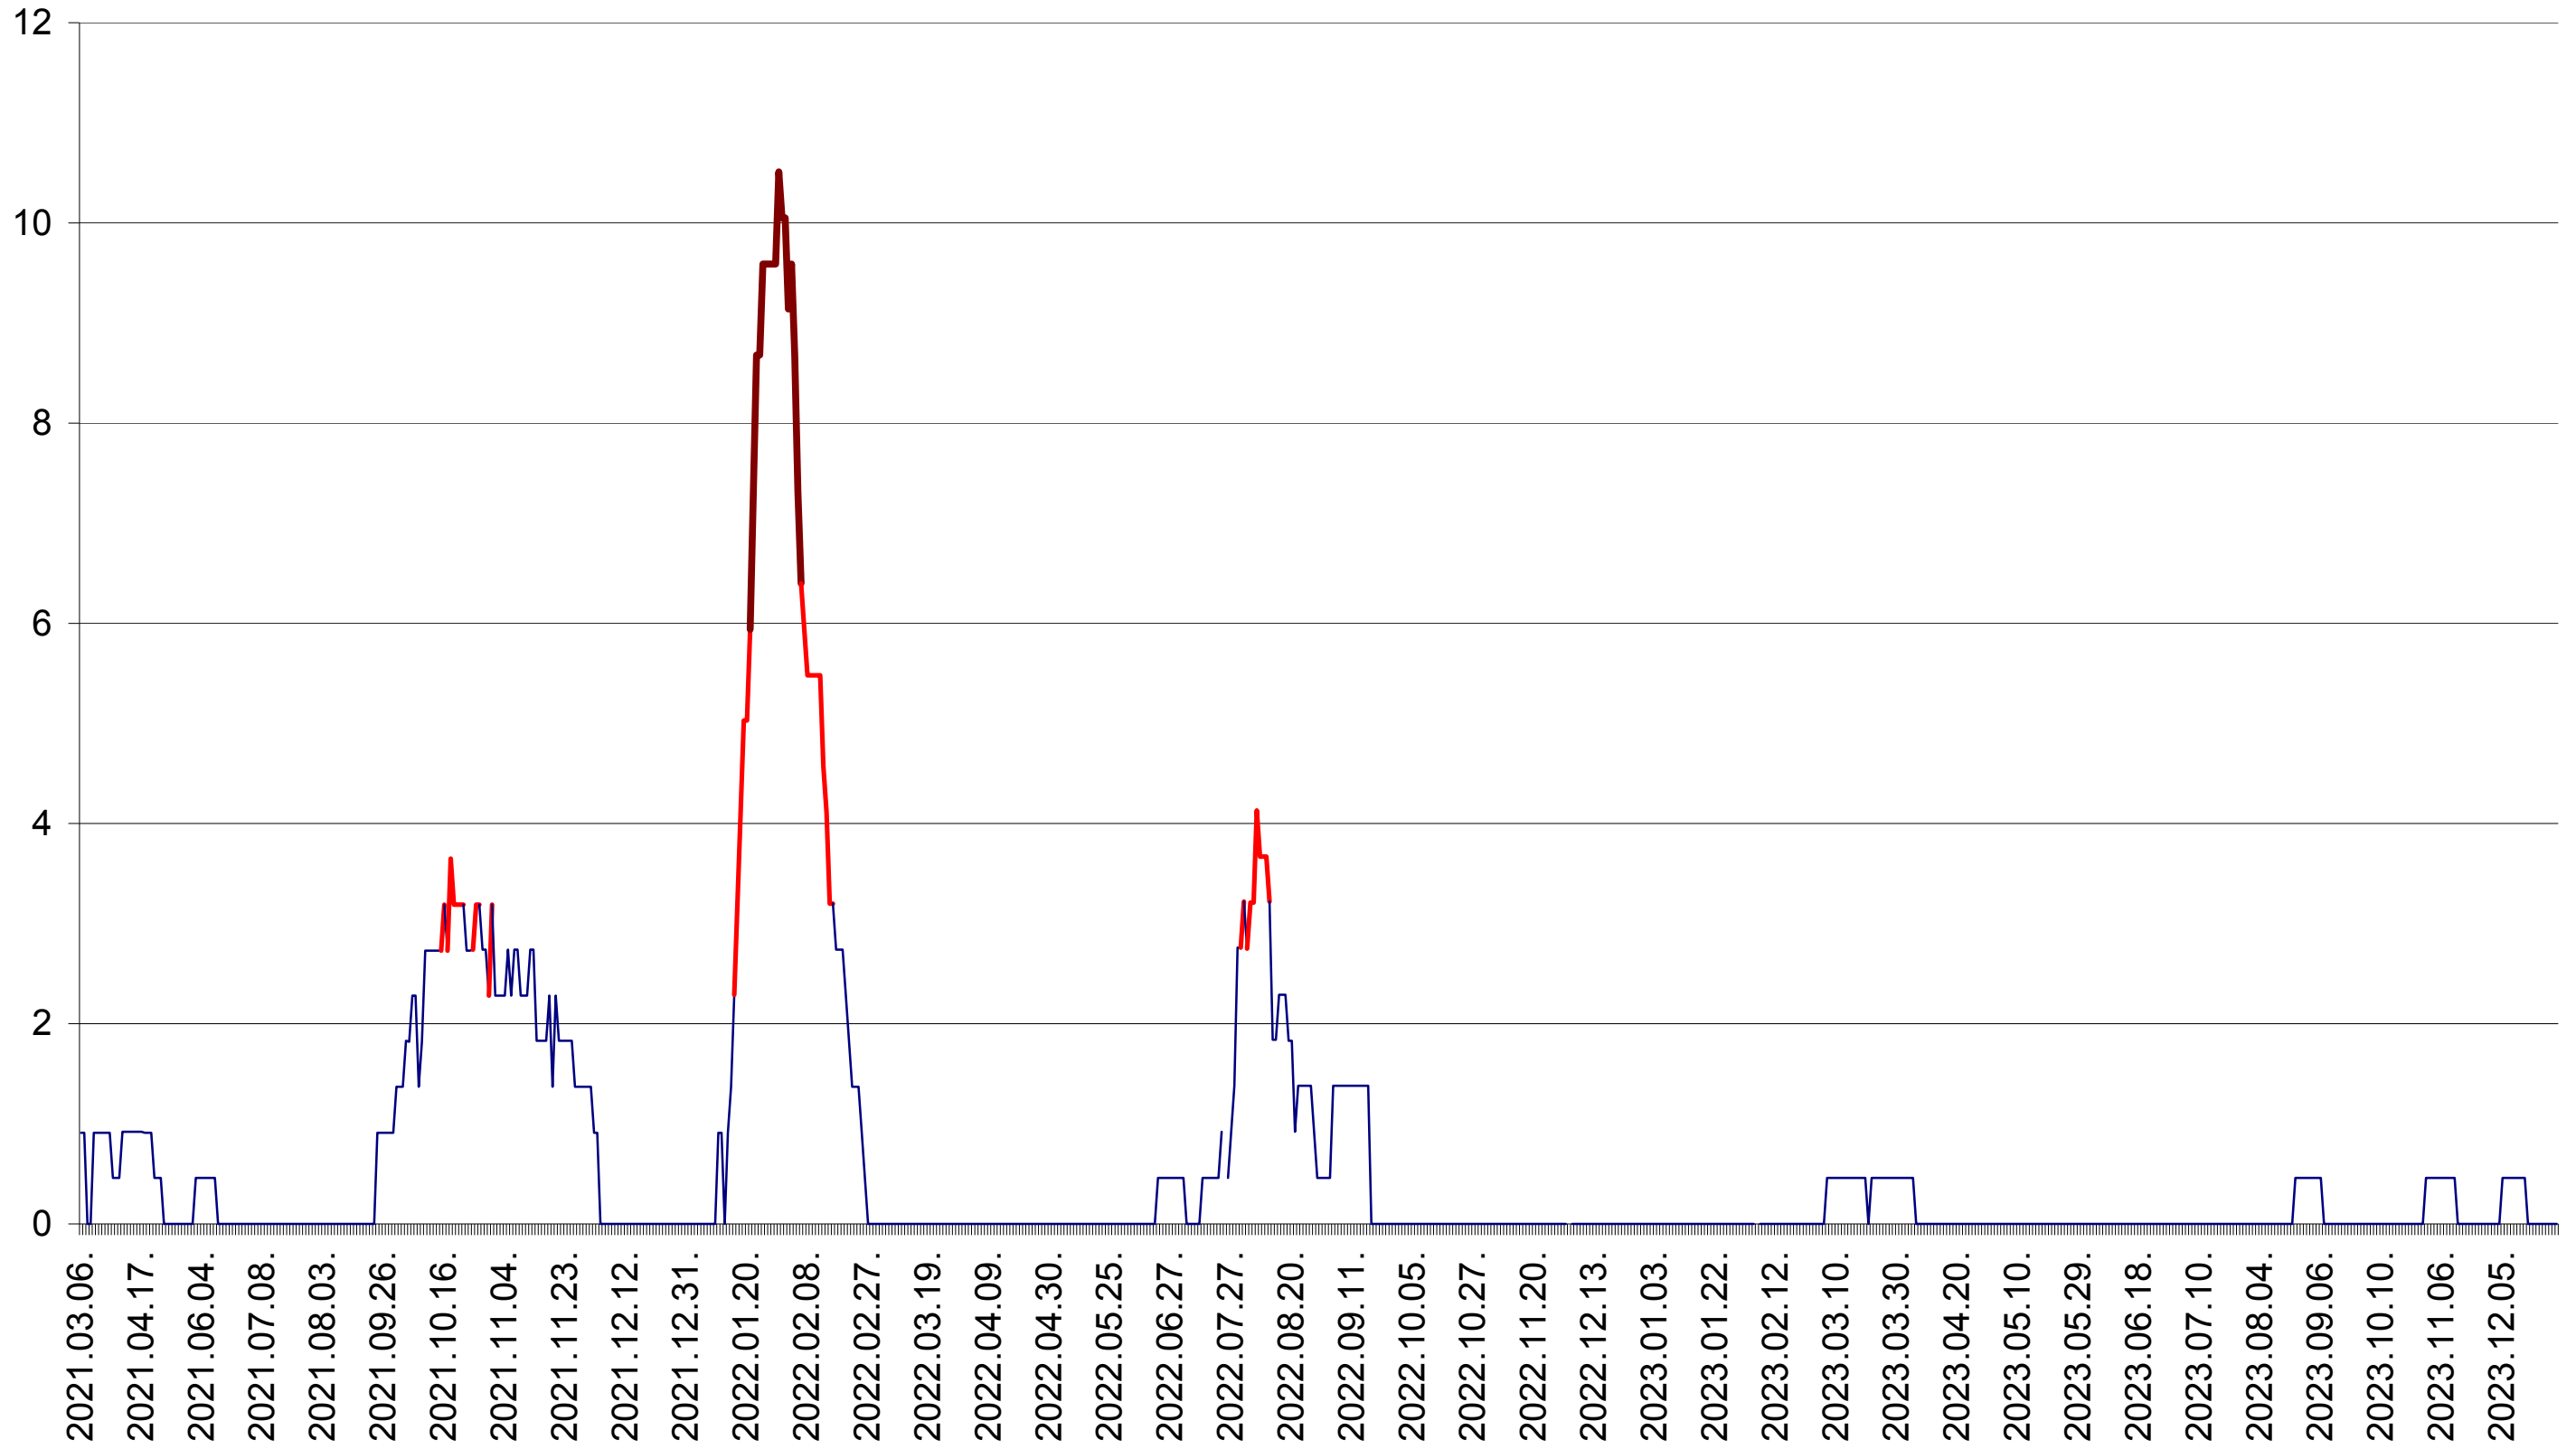

ORAȘ BĂLAN - Evolutia incidentei cumulate pe 14 zile la ‰ de locuitori  
2021.03.07. - 2024.01.05.

BILBOR - Evolutia incidentei cumulate pe 14 zile la ‰ de locuitori  
2021.03.07. - 2024.01.05.

ORAȘ BORSEC - Evolutia incidentei cumulate pe 14 zile la ‰ de locuitori  
2021.03.07. - 2024.01.05.

CICEU - Evolutia incidentei cumulate pe 14 zile la ‰ de locuitori  
2021.03.07. - 2024.01.05.

CIUCSÂNGEORGIU - Evolutia incidentei cumulate pe 14 zile la ‰ de locuitori  
2021.03.07. - 2024.01.05.

CIUMANI - Evolutia incidentei cumulate pe 14 zile la % de locuitori  
2021.03.07. - 2024.01.05.

CORBU - Evolutia incidentei cumulate pe 14 zile la ‰ de locuitori  
2021.03.07. - 2024.01.05.

CORUND - Evolutia incidentei cumulate pe 14 zile la ‰ de locuitori  
2021.03.07. - 2024.01.05.

COZMENI - Evolutia incidentei cumulate pe 14 zile la ‰ de locuitori  
2021.03.07. - 2024.01.05.

ORAȘ CRISTURU SECUIESC - Evolutia incidentei cumulate pe 14 zile la ‰ de locuitori  
2021.03.07. - 2024.01.05.

DĂNEȘTI - Evolutia incidentei cumulate pe 14 zile la ‰ de locuitori  
2021.03.07. - 2024.01.05.