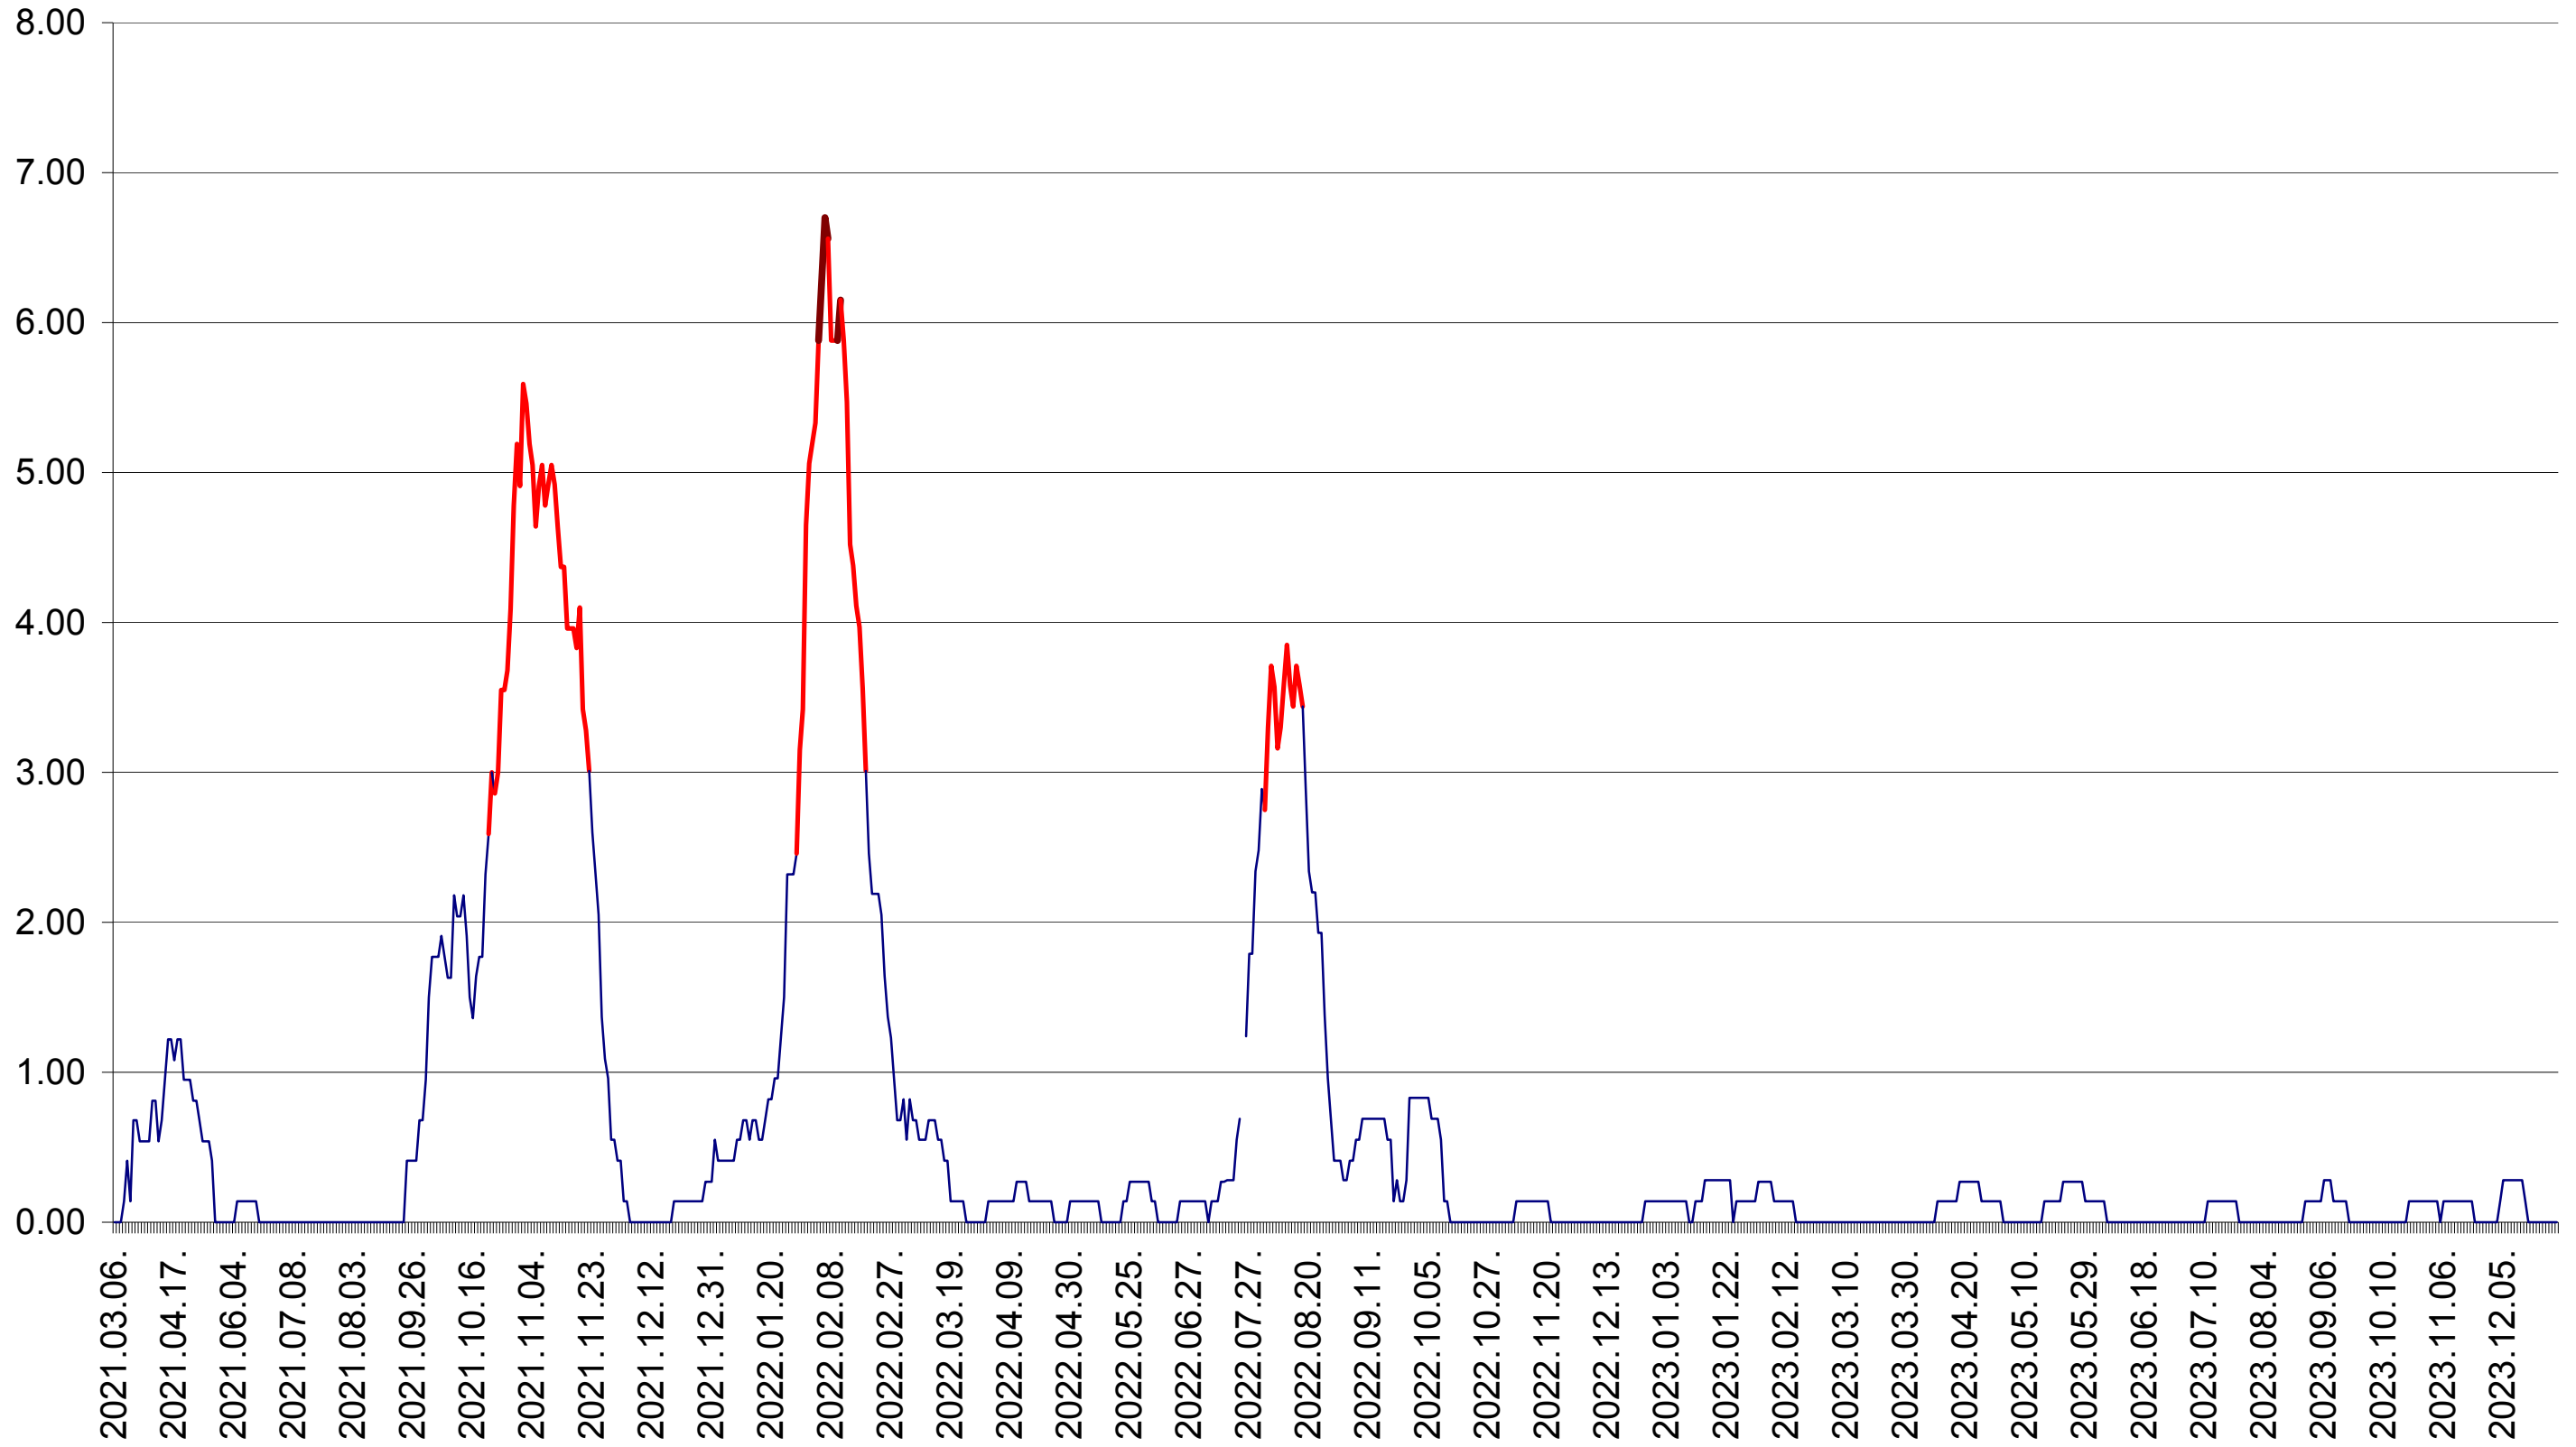

ATID - Evolutia incidentei cumulate pe 14 zile la ‰ de locuitori  
2021.03.07. - 2024.01.05.

AVRĂMEȘTI - Evolutia incidentei cumulate pe 14 zile la ‰ de locuitori  
2021.03.07. - 2024.01.05.

ORAȘ BĂILE TUȘNAD - Evolutia incidentei cumulate pe 14 zile la ‰ de locuitori  
2021.03.07. - 2024.01.05.

ORAȘ BĂLAN - Evolutia incidentei cumulate pe 14 zile la ‰ de locuitori  
2021.03.07. - 2024.01.05.

BILBOR - Evolutia incidentei cumulate pe 14 zile la ‰ de locuitori  
2021.03.07. - 2024.01.05.

ORAȘ BORSEC - Evolutia incidentei cumulate pe 14 zile la ‰ de locuitori  
2021.03.07. - 2024.01.05.

BRĂDEȘTI - Evolutia incidentei cumulate pe 14 zile la ‰ de locuitori  
2021.03.07. - 2024.01.05.

CĂPÂLNIȚA - Evolutia incidentei cumulate pe 14 zile la ‰ de locuitori  
2021.03.07. - 2024.01.05.

CÂRȚA - Evolutia incidentei cumulate pe 14 zile la ‰ de locuitori  
2021.03.07. - 2024.01.05.