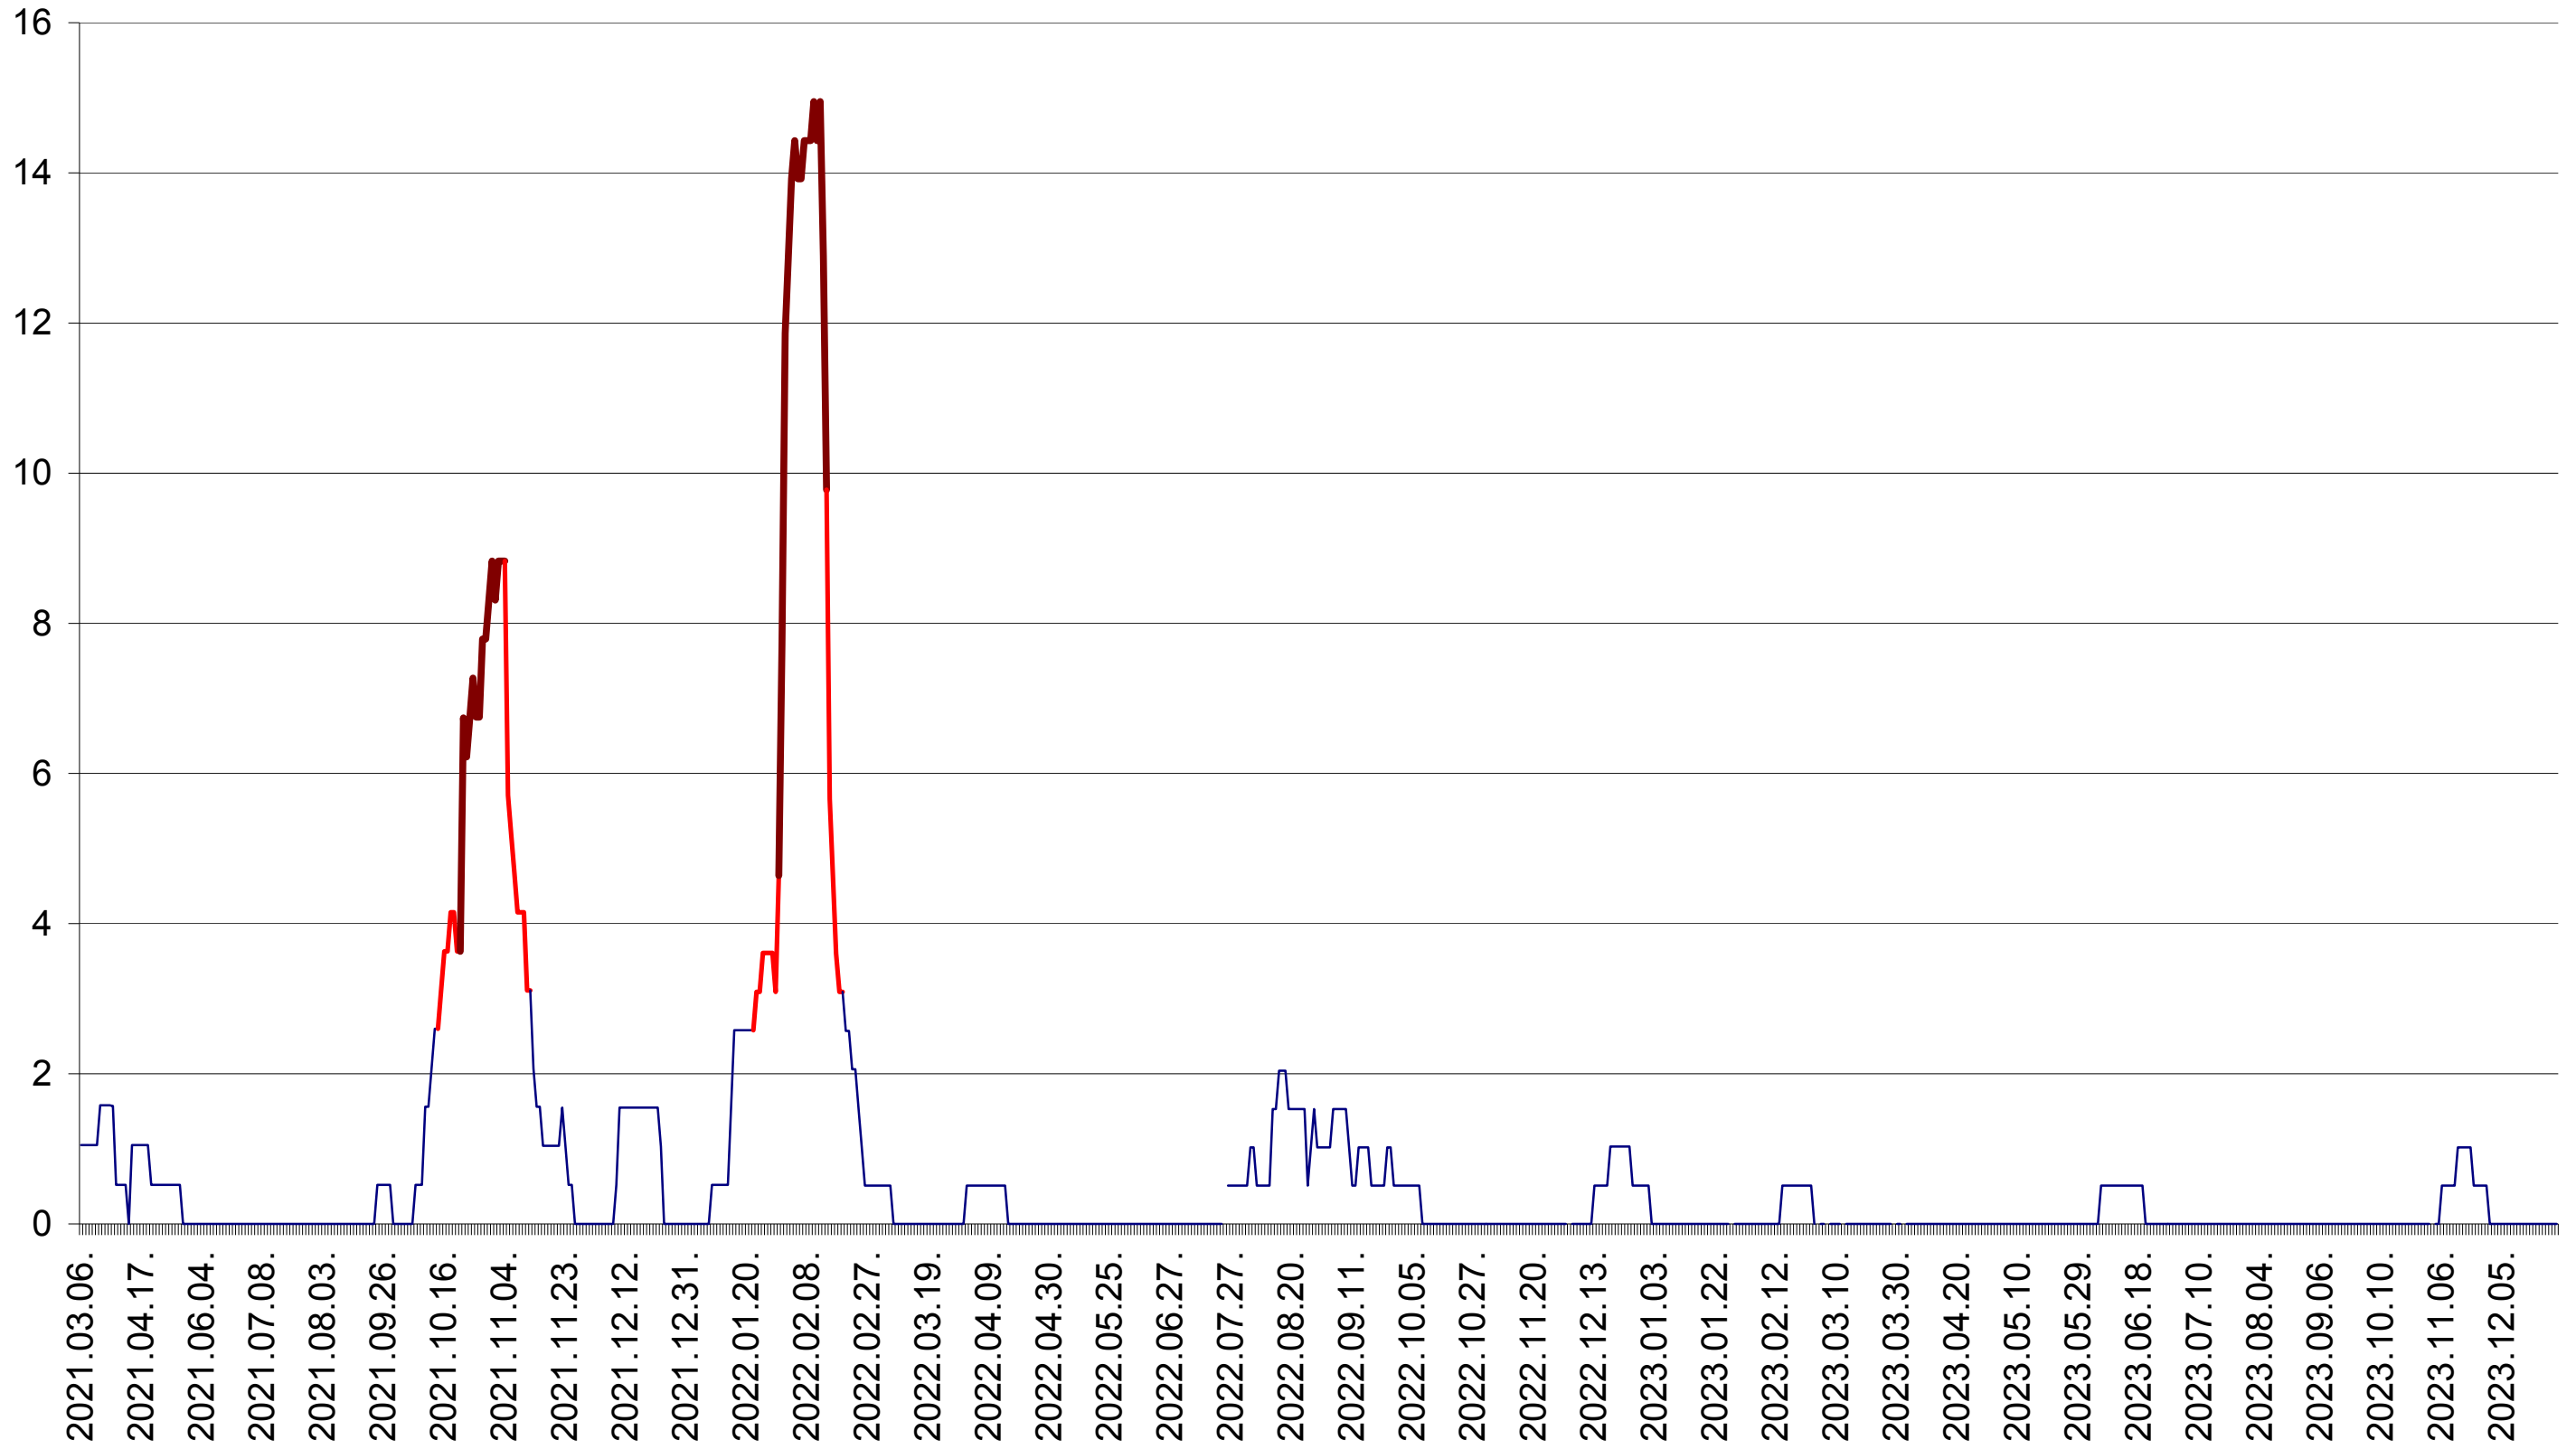

PRAID - Evolutia incidentei cumulate pe 14 zile la ‰ de locuitori
2021.03.07. - 2024.01.05.

PORUMBENI - Evolutia incidentei cumulate pe 14 zile la ‰ de locuitori
2021.03.07. - 2024.01.05.