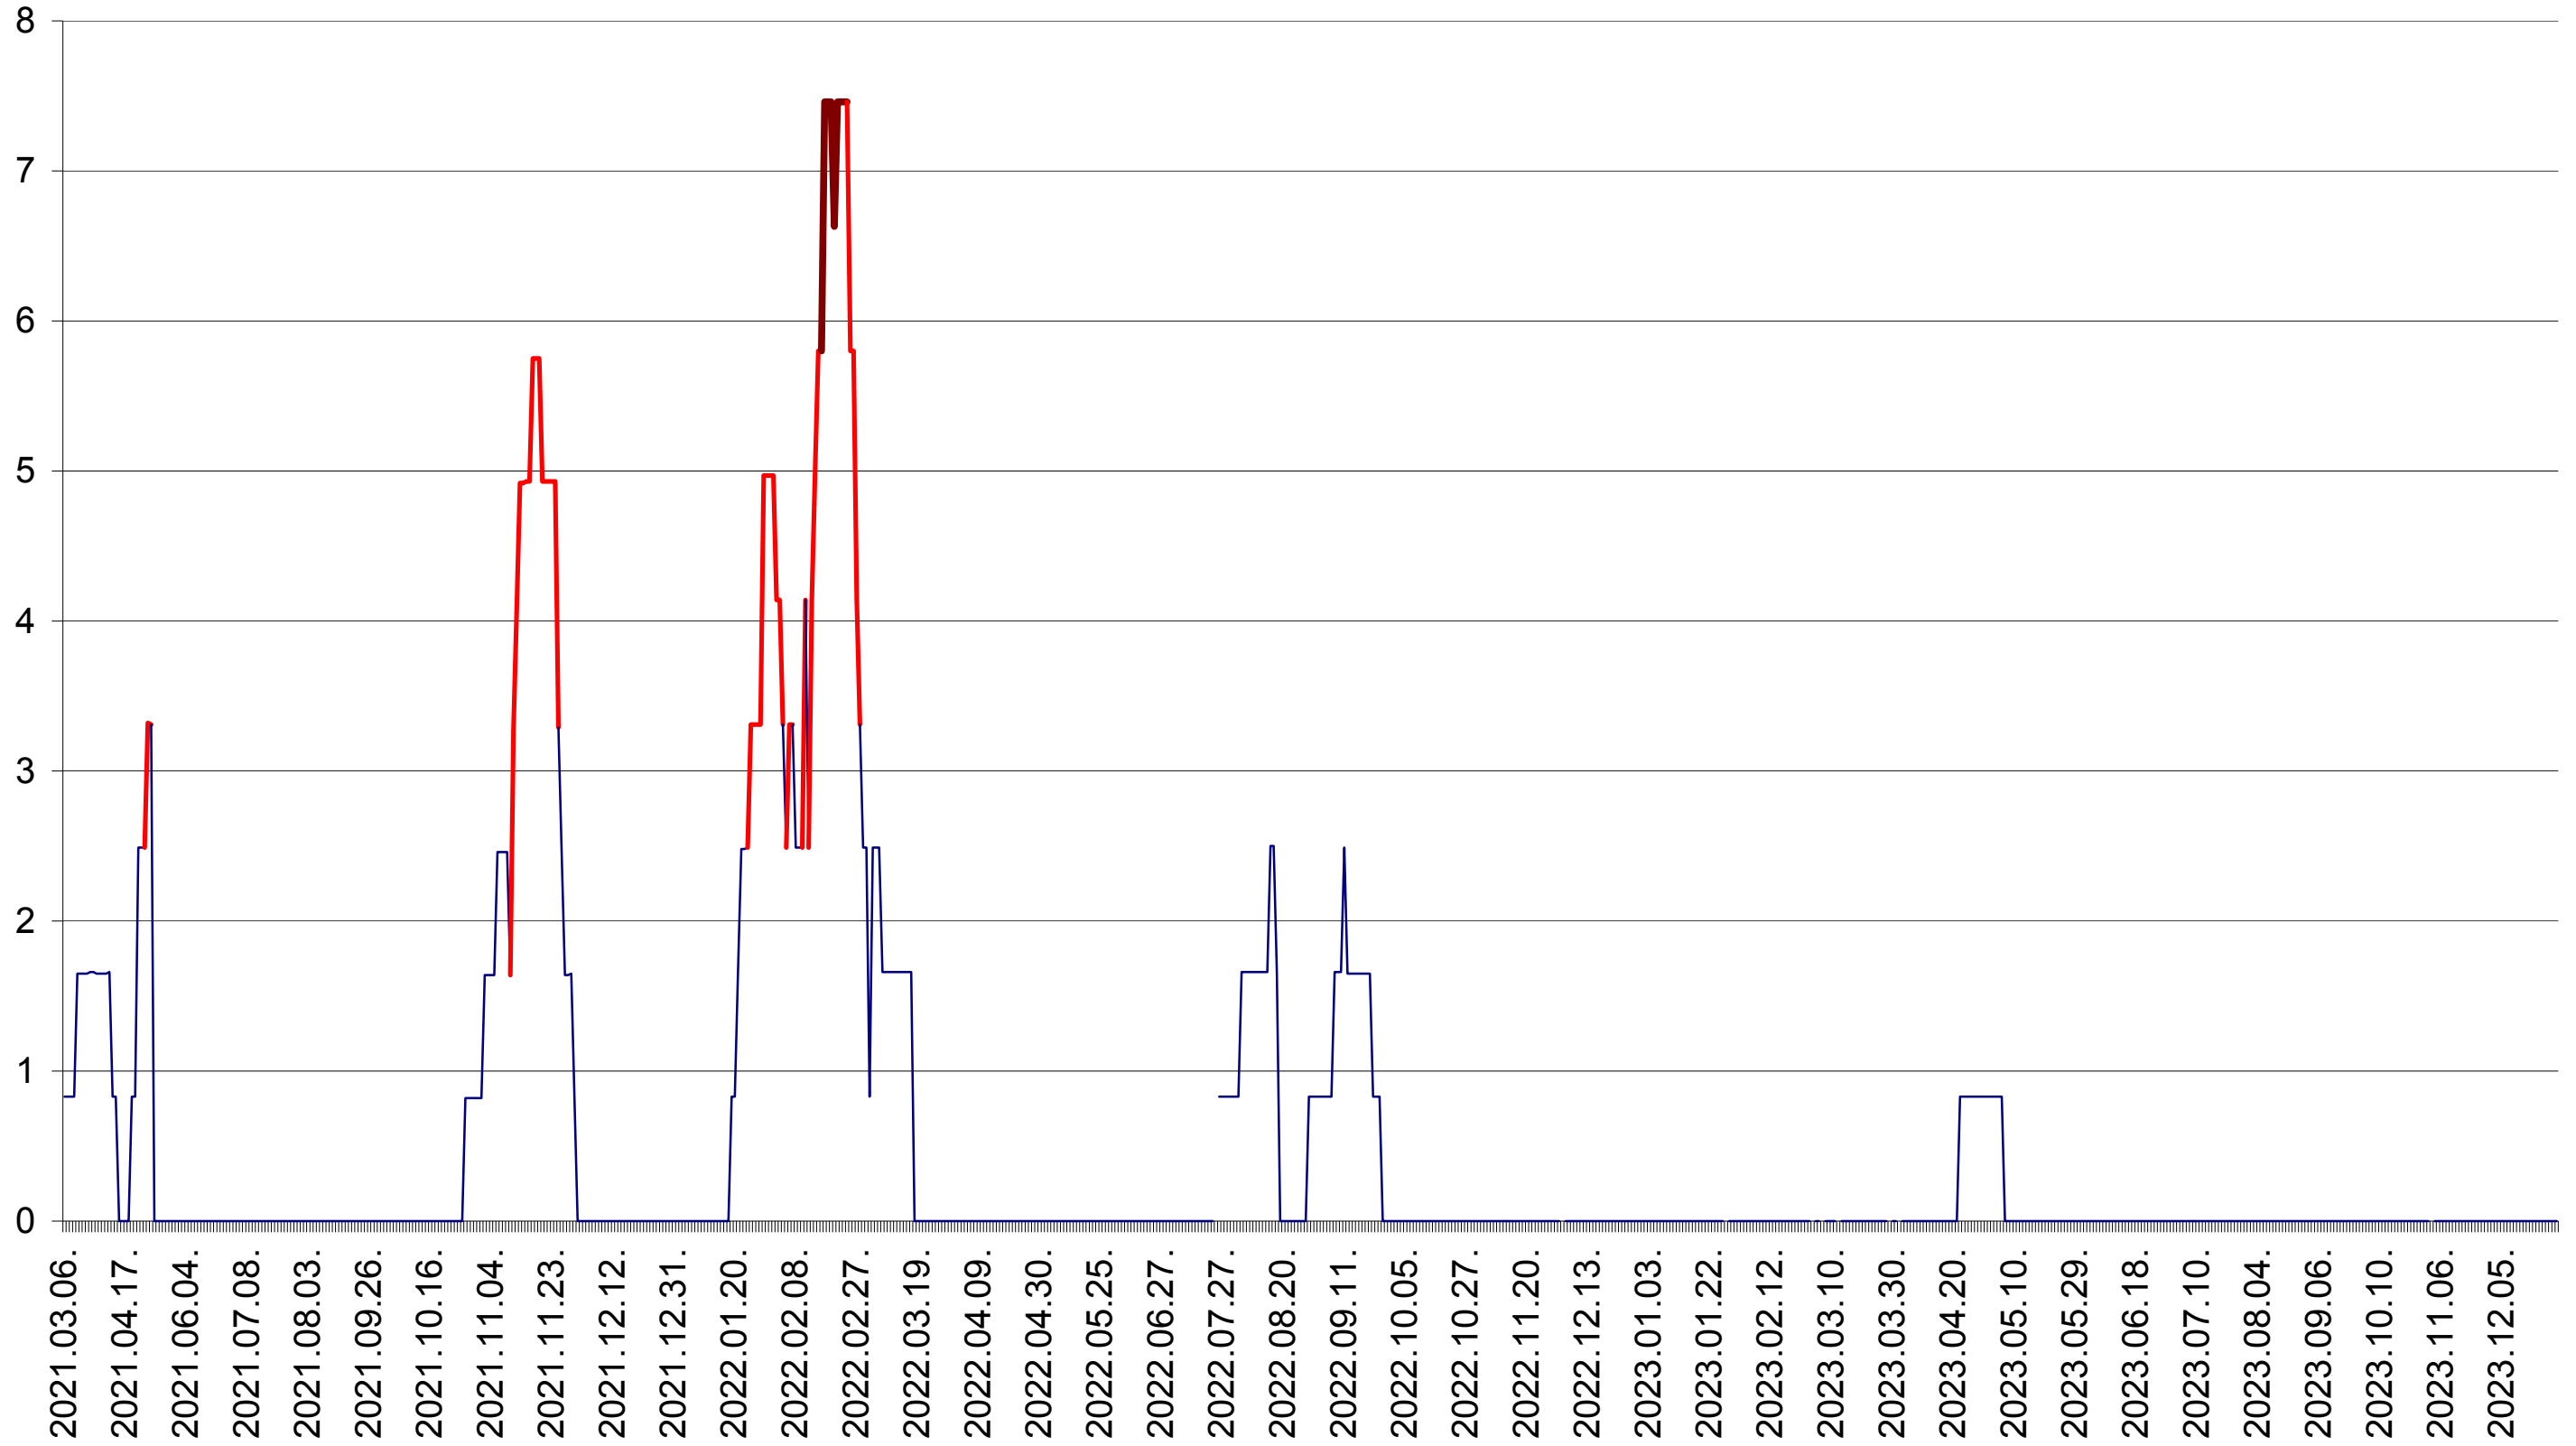

SÂNCRĂIENI - Evolutia incidentei cumulate pe 14 zile la ‰ de locuitori
2021.03.07. - 2024.01.05.

SĂCEL - Evolutia incidentei cumulate pe 14 zile la ‰ de locuitori
2021.03.07. - 2024.01.05.