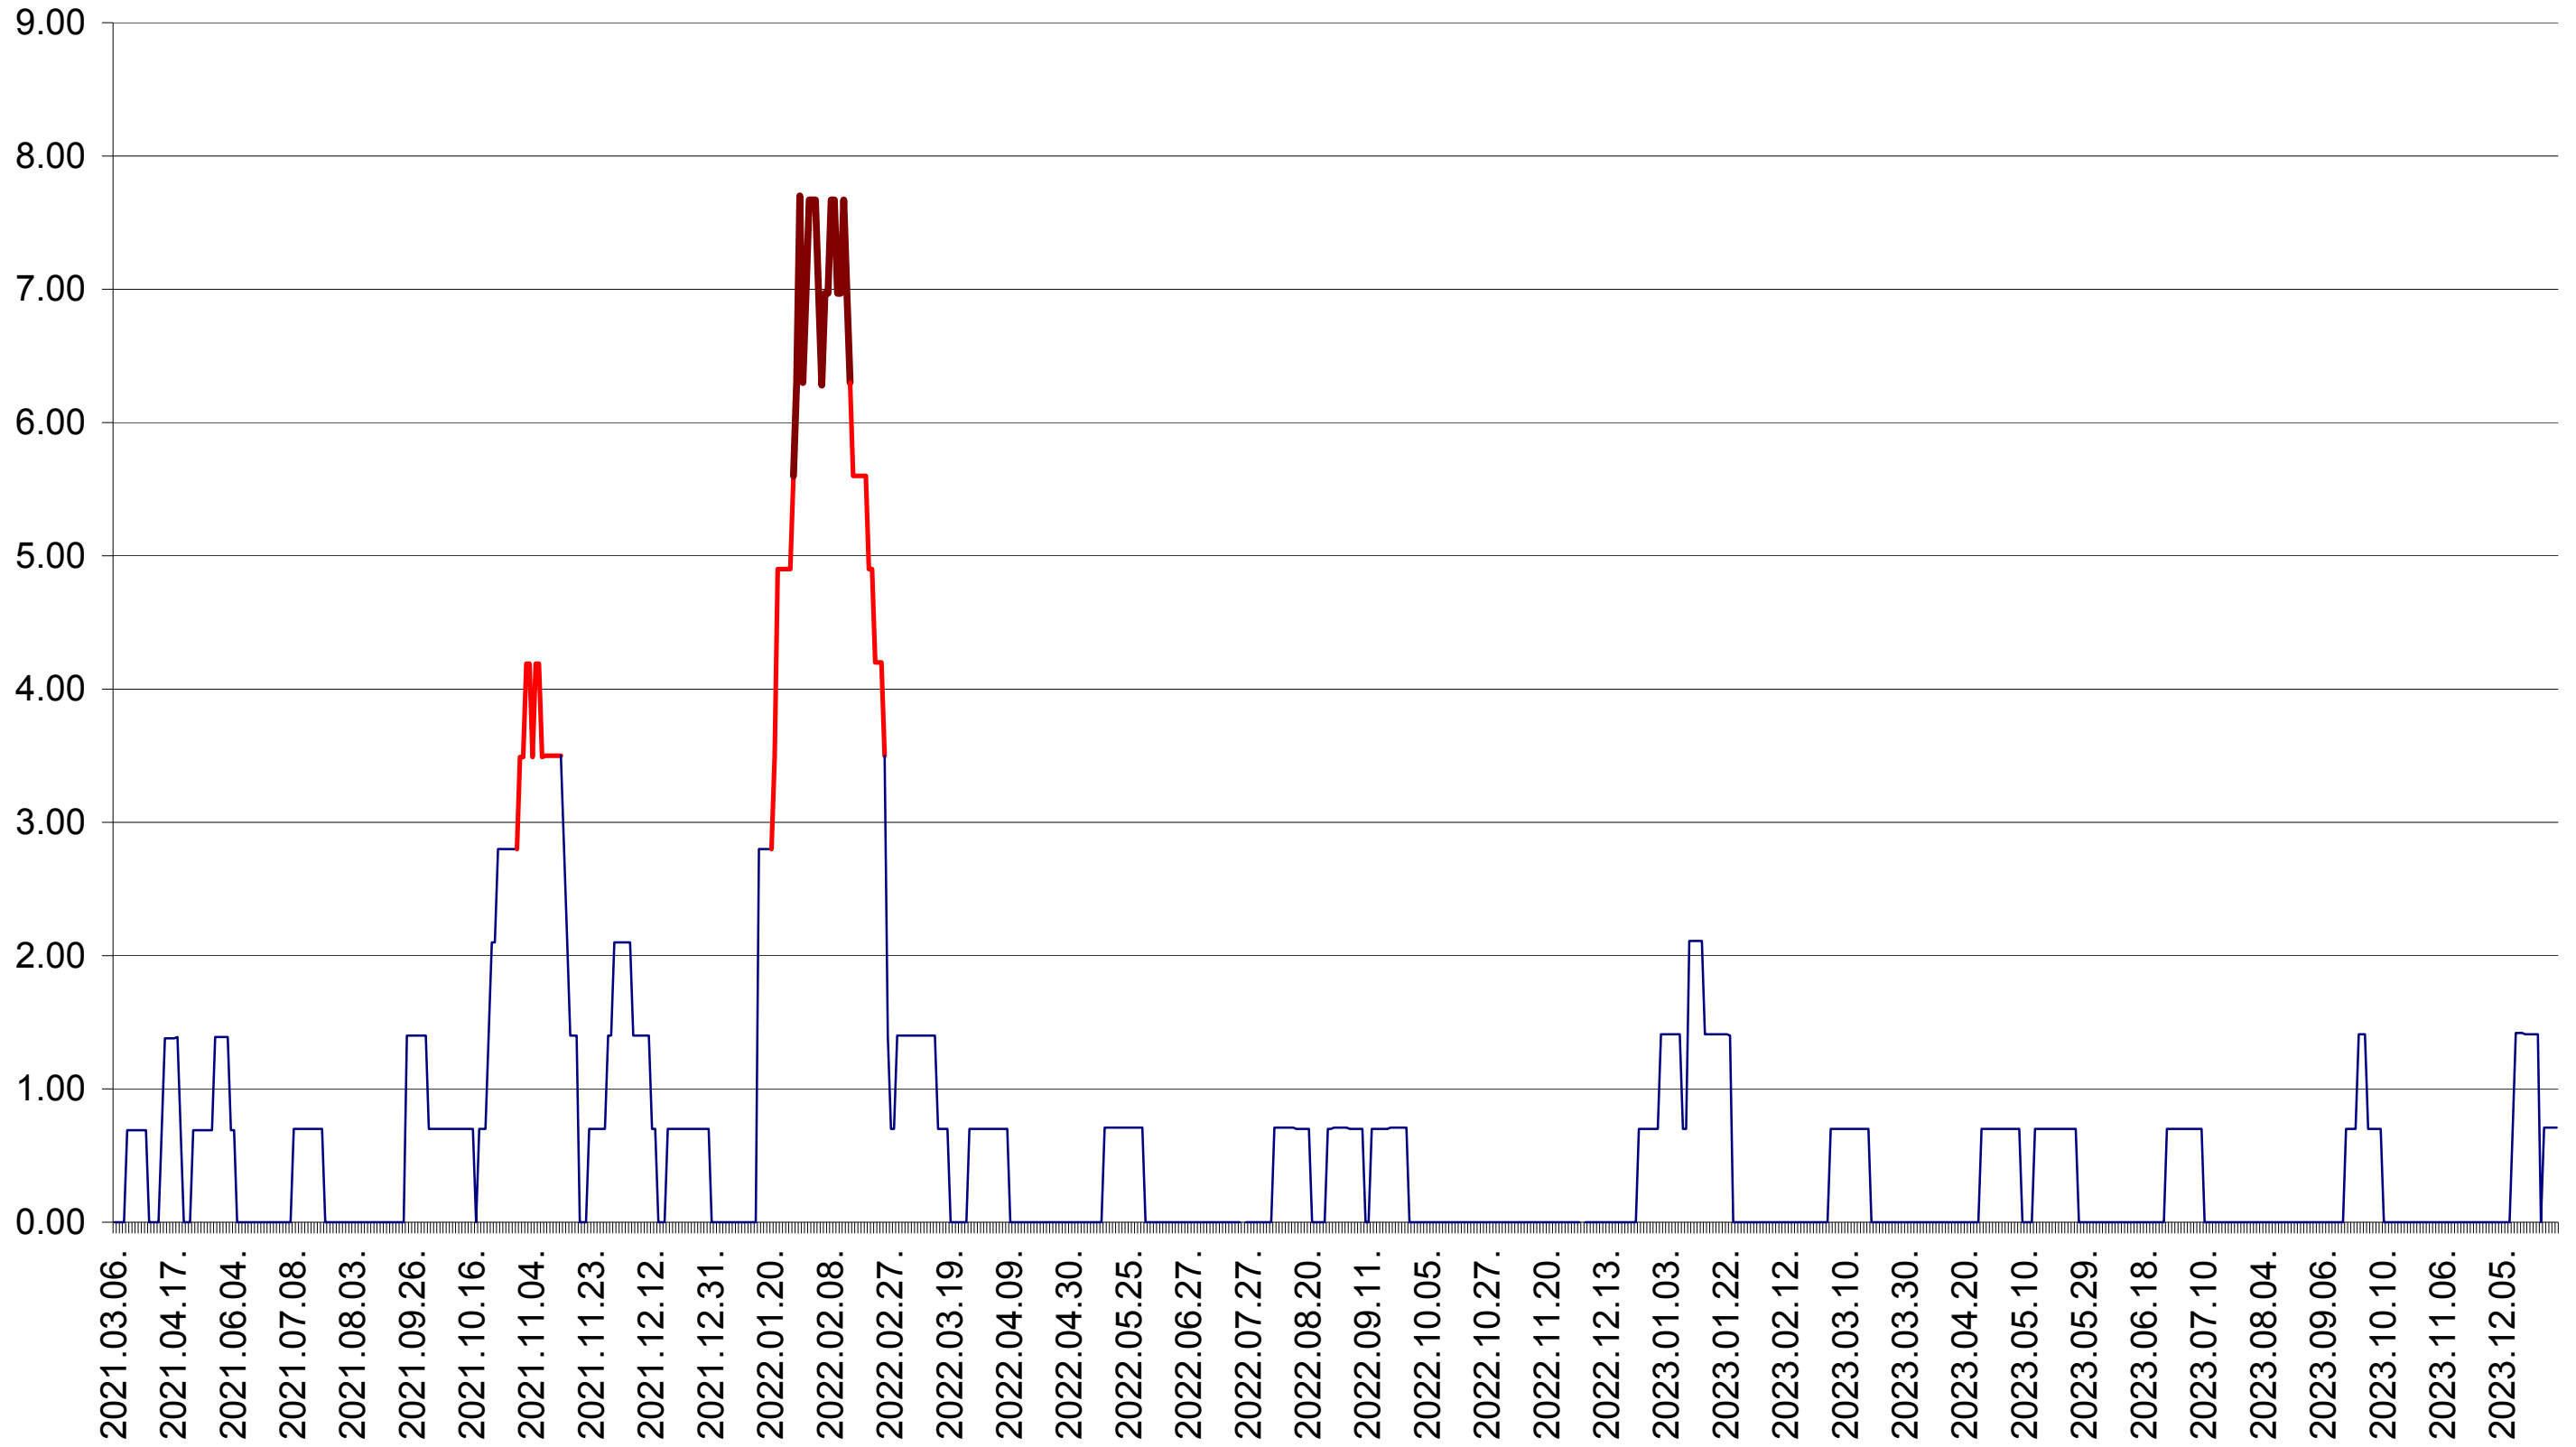

ORAȘ BĂLAN - Evolutia incidentei cumulate pe 14 zile la ‰ de locuitori  
2021.03.07. - 2024.01.05.

BILBOR - Evolutia incidentei cumulate pe 14 zile la ‰ de locuitori  
2021.03.07. - 2024.01.05.

ORAȘ BORSEC - Evolutia incidentei cumulate pe 14 zile la ‰ de locuitori  
2021.03.07. - 2024.01.05.

BRĂDEȘTI - Evolutia incidentei cumulate pe 14 zile la ‰ de locuitori  
2021.03.07. - 2024.01.05.

CĂPÂLNIȚA - Evolutia incidentei cumulate pe 14 zile la ‰ de locuitori  
2021.03.07. - 2024.01.05.

CÂRȚA - Evolutia incidentei cumulate pe 14 zile la ‰ de locuitori  
2021.03.07. - 2024.01.05.

CICEU - Evolutia incidentei cumulate pe 14 zile la ‰ de locuitori  
2021.03.07. - 2024.01.05.

CIUCSÂNGEORGIU - Evolutia incidentei cumulate pe 14 zile la ‰ de locuitori  
2021.03.07. - 2024.01.05.

CIUMANI - Evolutia incidentei cumulate pe 14 zile la % de locuitori  
2021.03.07. - 2024.01.05.

CORBU - Evolutia incidentei cumulate pe 14 zile la ‰ de locuitori  
2021.03.07. - 2024.01.05.

CORUND - Evolutia incidentei cumulate pe 14 zile la ‰ de locuitori  
2021.03.07. - 2024.01.05.

COZMENI - Evolutia incidentei cumulate pe 14 zile la ‰ de locuitori  
2021.03.07. - 2024.01.05.