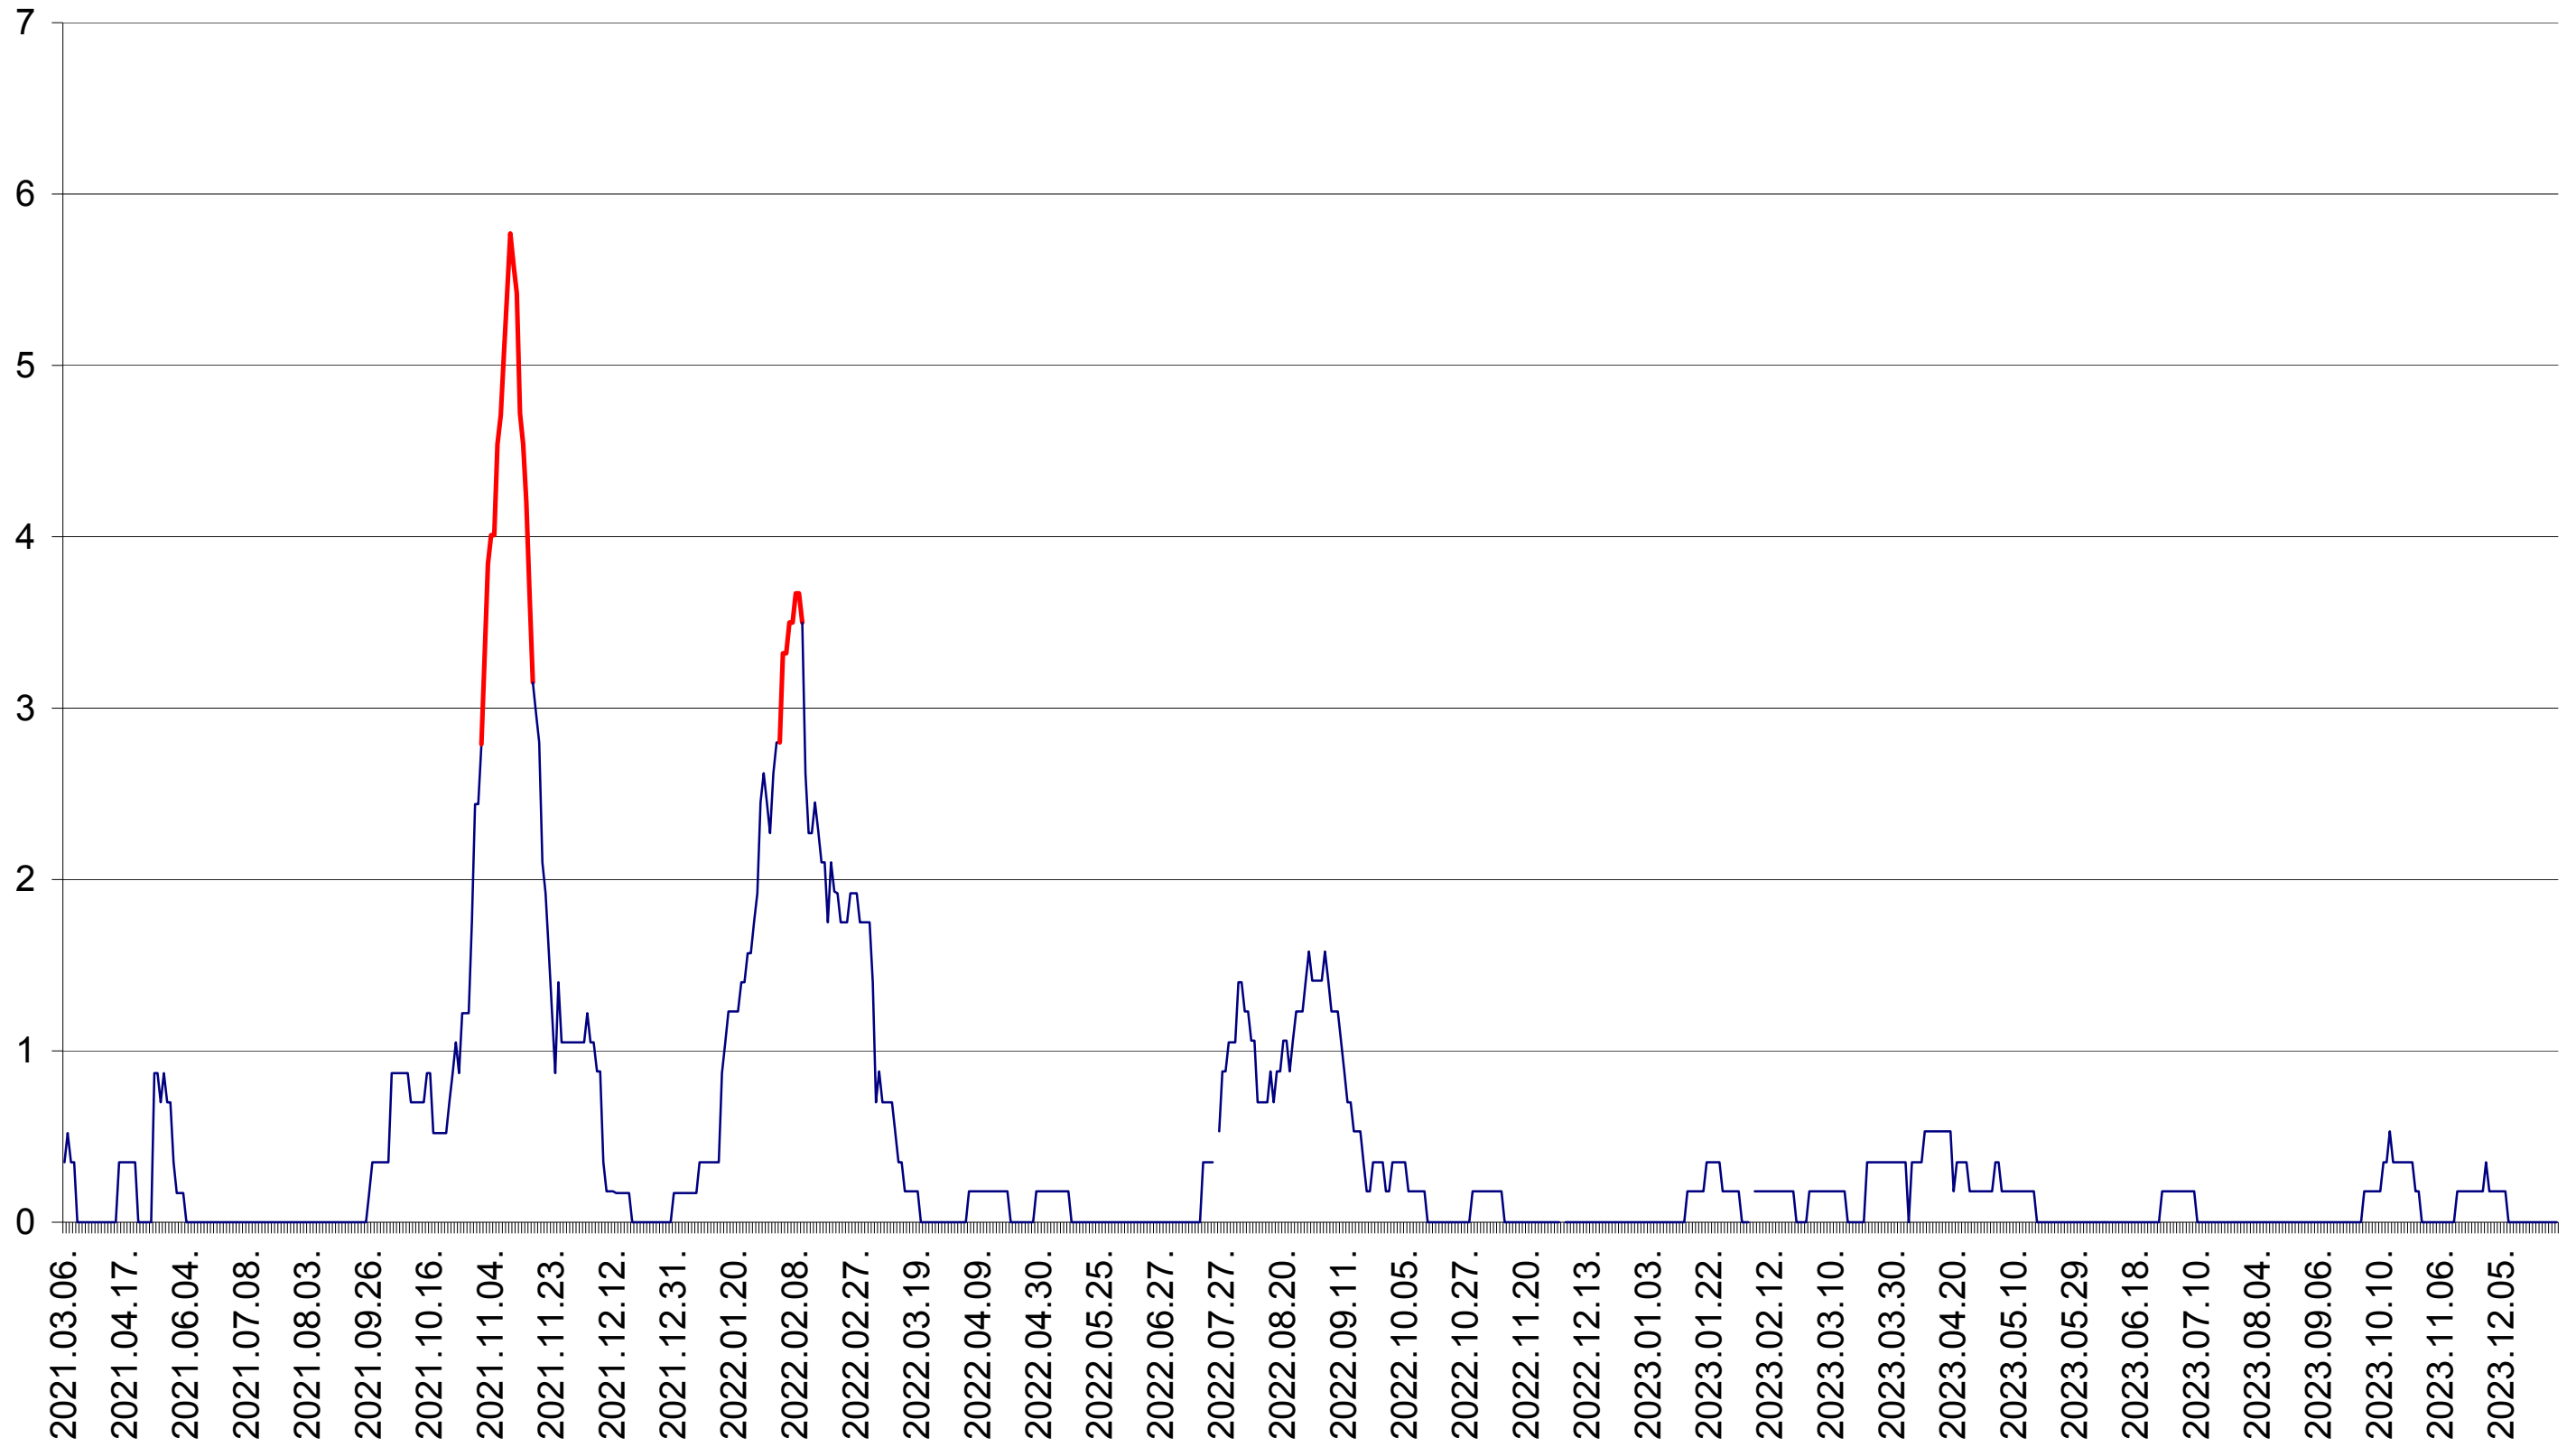

ORAȘ BĂLAN - Evolutia incidentei cumulate pe 14 zile la ‰ de locuitori  
2021.03.07. - 2024.01.05.

BILBOR - Evolutia incidentei cumulate pe 14 zile la ‰ de locuitori  
2021.03.07. - 2024.01.05.

ORAȘ BORSEC - Evolutia incidentei cumulate pe 14 zile la ‰ de locuitori  
2021.03.07. - 2024.01.05.

CORBU - Evolutia incidentei cumulate pe 14 zile la ‰ de locuitori  
2021.03.07. - 2024.01.05.

CORUND - Evolutia incidentei cumulate pe 14 zile la ‰ de locuitori  
2021.03.07. - 2024.01.05.

COZMENI - Evolutia incidentei cumulate pe 14 zile la ‰ de locuitori  
2021.03.07. - 2024.01.05.

ORAȘ CRISTURU SECUIESC - Evolutia incidentei cumulate pe 14 zile la ‰ de locuitori  
2021.03.07. - 2024.01.05.

DĂNEȘTI - Evolutia incidentei cumulate pe 14 zile la ‰ de locuitori  
2021.03.07. - 2024.01.05.

DÂRJIU - Evolutia incidentei cumulate pe 14 zile la ‰ de locuitori  
2021.03.07. - 2024.01.05.

DEALU - Evolutia incidentei cumulate pe 14 zile la ‰ de locuitori  
2021.03.07. - 2024.01.05.

DITRĂU - Evolutia incidentei cumulate pe 14 zile la ‰ de locuitori  
2021.03.07. - 2024.01.05.