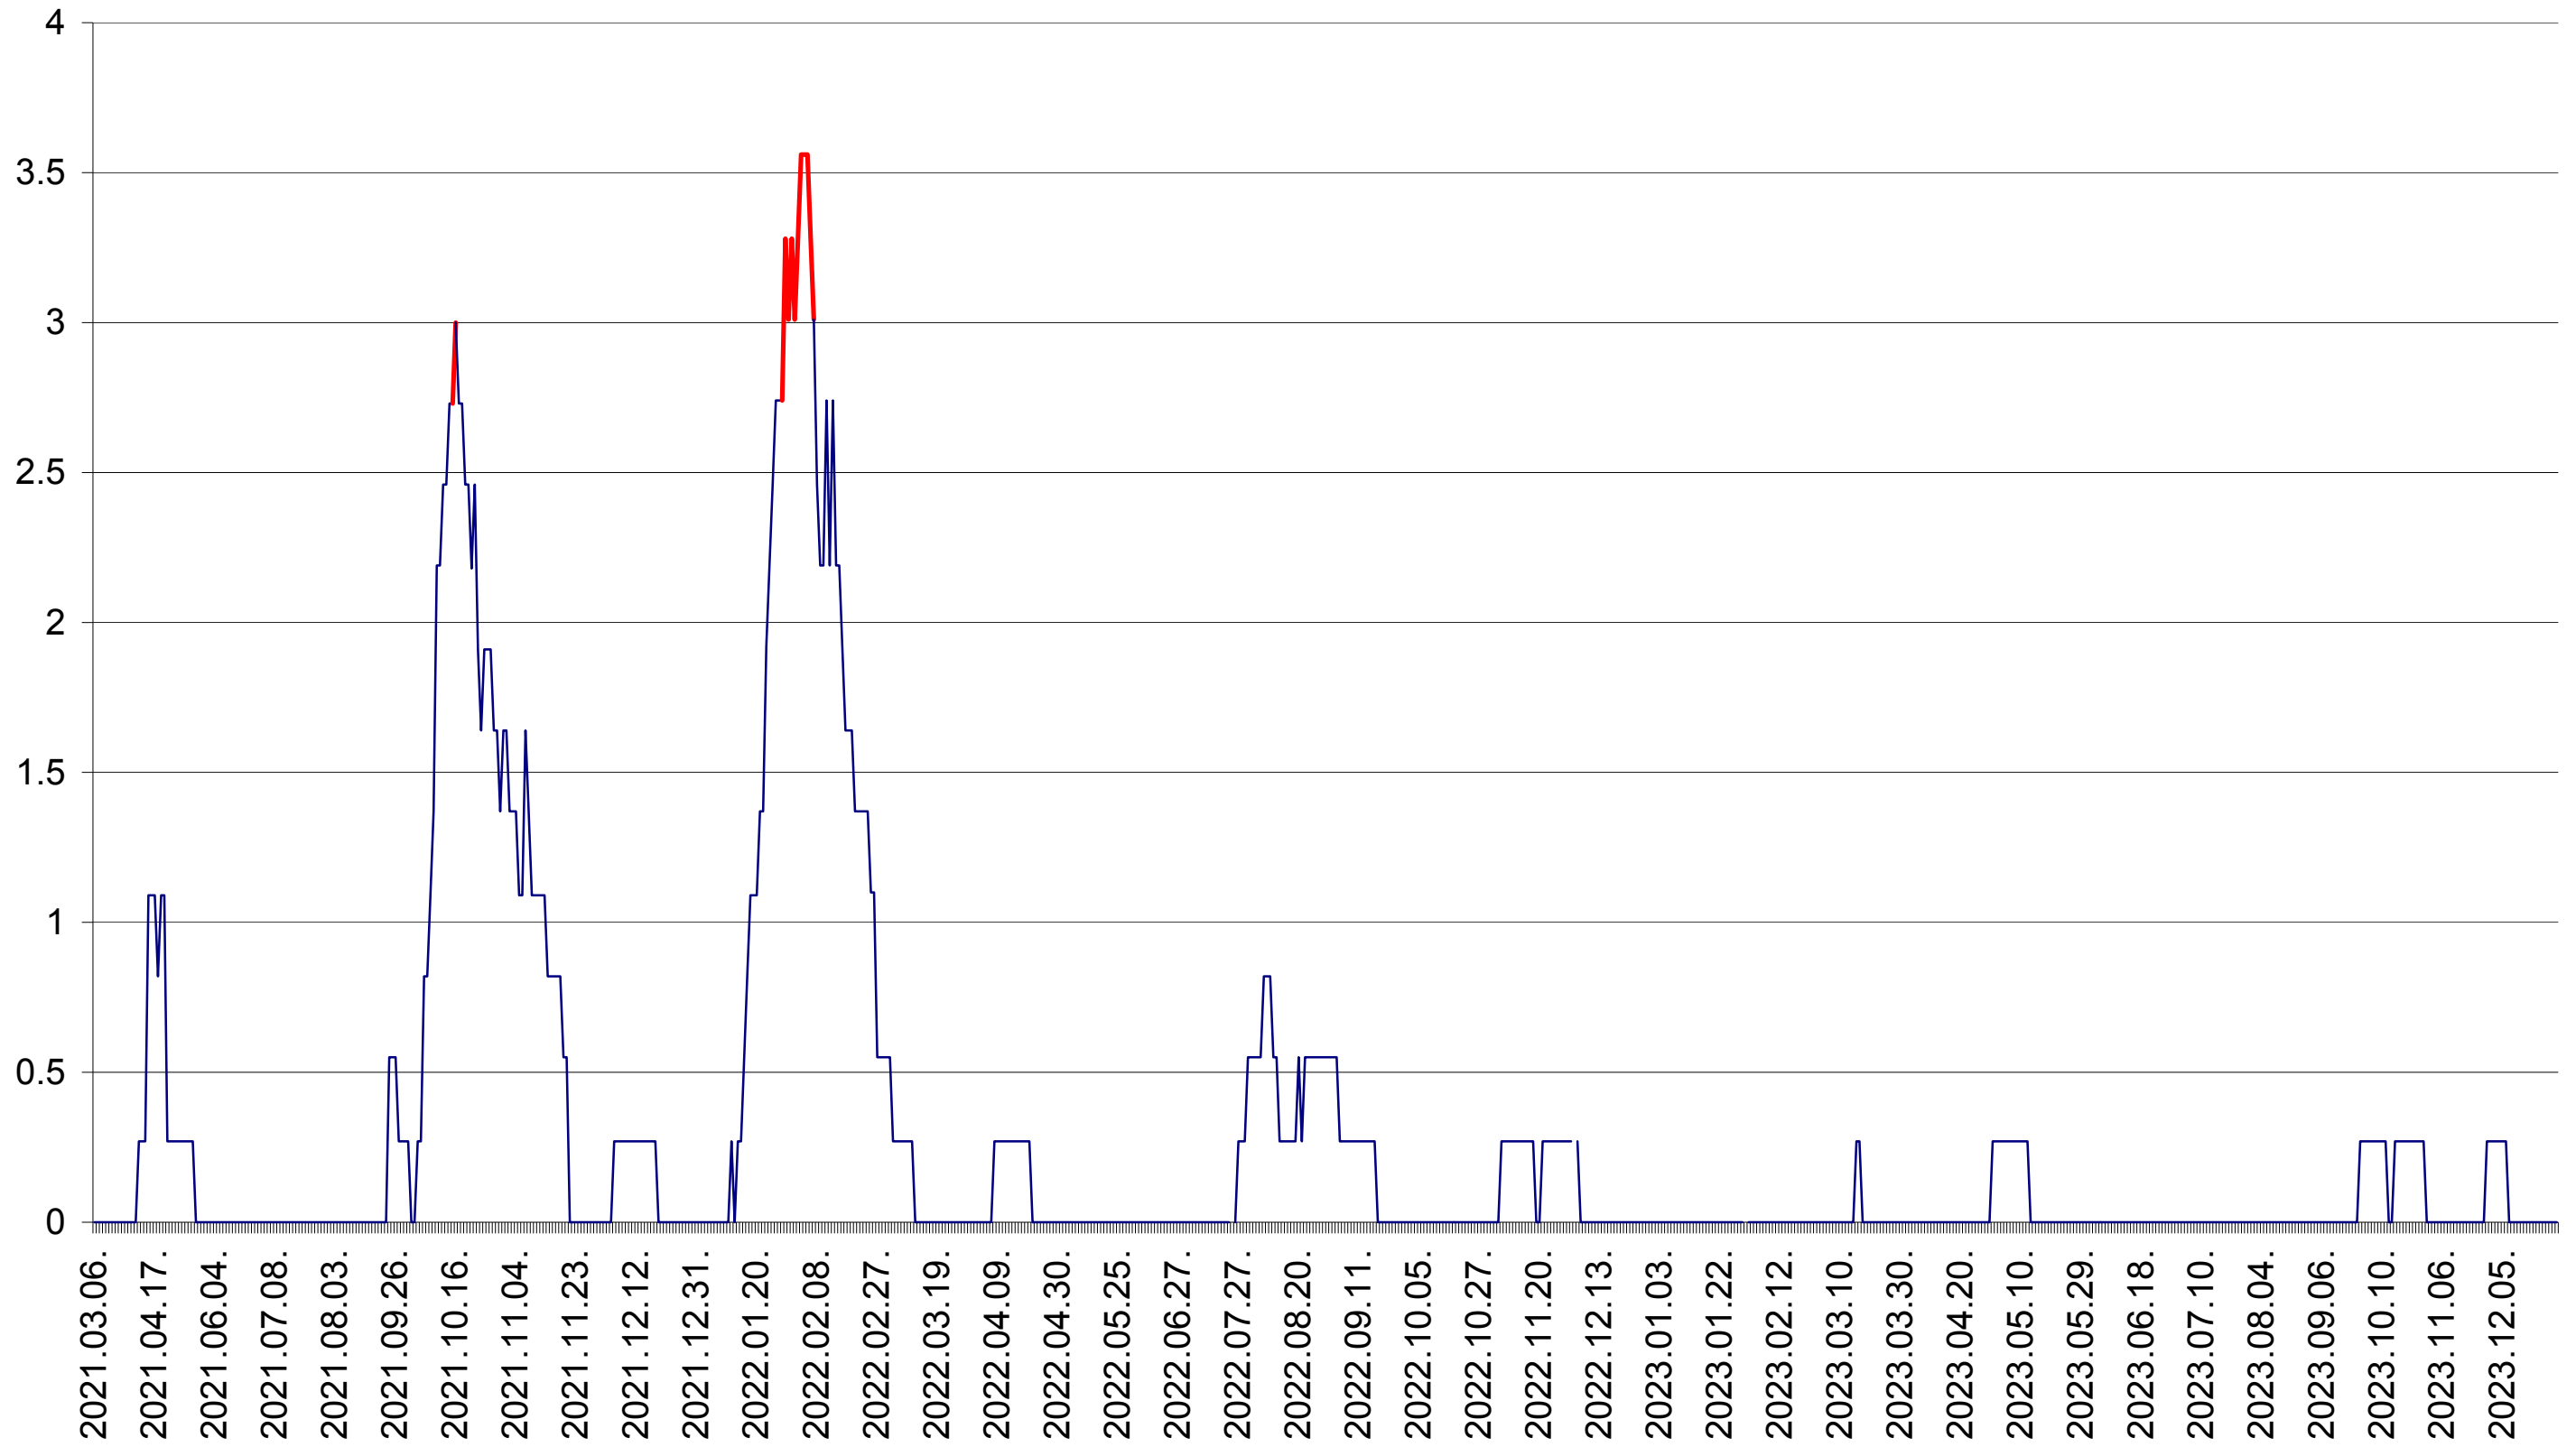

FELICENI - Evolutia incidentei cumulate pe 14 zile la ‰ de locuitori  
2021.03.07. - 2024.01.05.

FRUMOASA - Evolutia incidentei cumulate pe 14 zile la ‰ de locuitori  
2021.03.07. - 2024.01.05.

GĂLĂUȚAȘ - Evolutia incidentei cumulate pe 14 zile la ‰ de locuitori  
2021.03.07. - 2024.01.05.

MUNICIPIUL GHEORGHENI - Evolutia incidentei cumulate pe 14 zile la ‰ de locuitori  
2021.03.07. - 2024.01.05.

JOSENI - Evolutia incidentei cumulate pe 14 zile la ‰ de locuitori  
2021.03.07. - 2024.01.05.

LĂZAREA - Evolutia incidentei cumulate pe 14 zile la ‰ de locuitori  
2021.03.07. - 2024.01.05.

LELICENI - Evolutia incidentei cumulate pe 14 zile la ‰ de locuitori  
2021.03.07. - 2024.01.05.

LUETA - Evolutia incidentei cumulate pe 14 zile la ‰ de locuitori  
2021.03.07. - 2024.01.05.

LUNCA DE JOS - Evolutia incidentei cumulate pe 14 zile la ‰ de locuitori  
2021.03.07. - 2024.01.05.

LUNCA DE SUS - Evolutia incidentei cumulate pe 14 zile la ‰ de locuitori  
2021.03.07. - 2024.01.05.