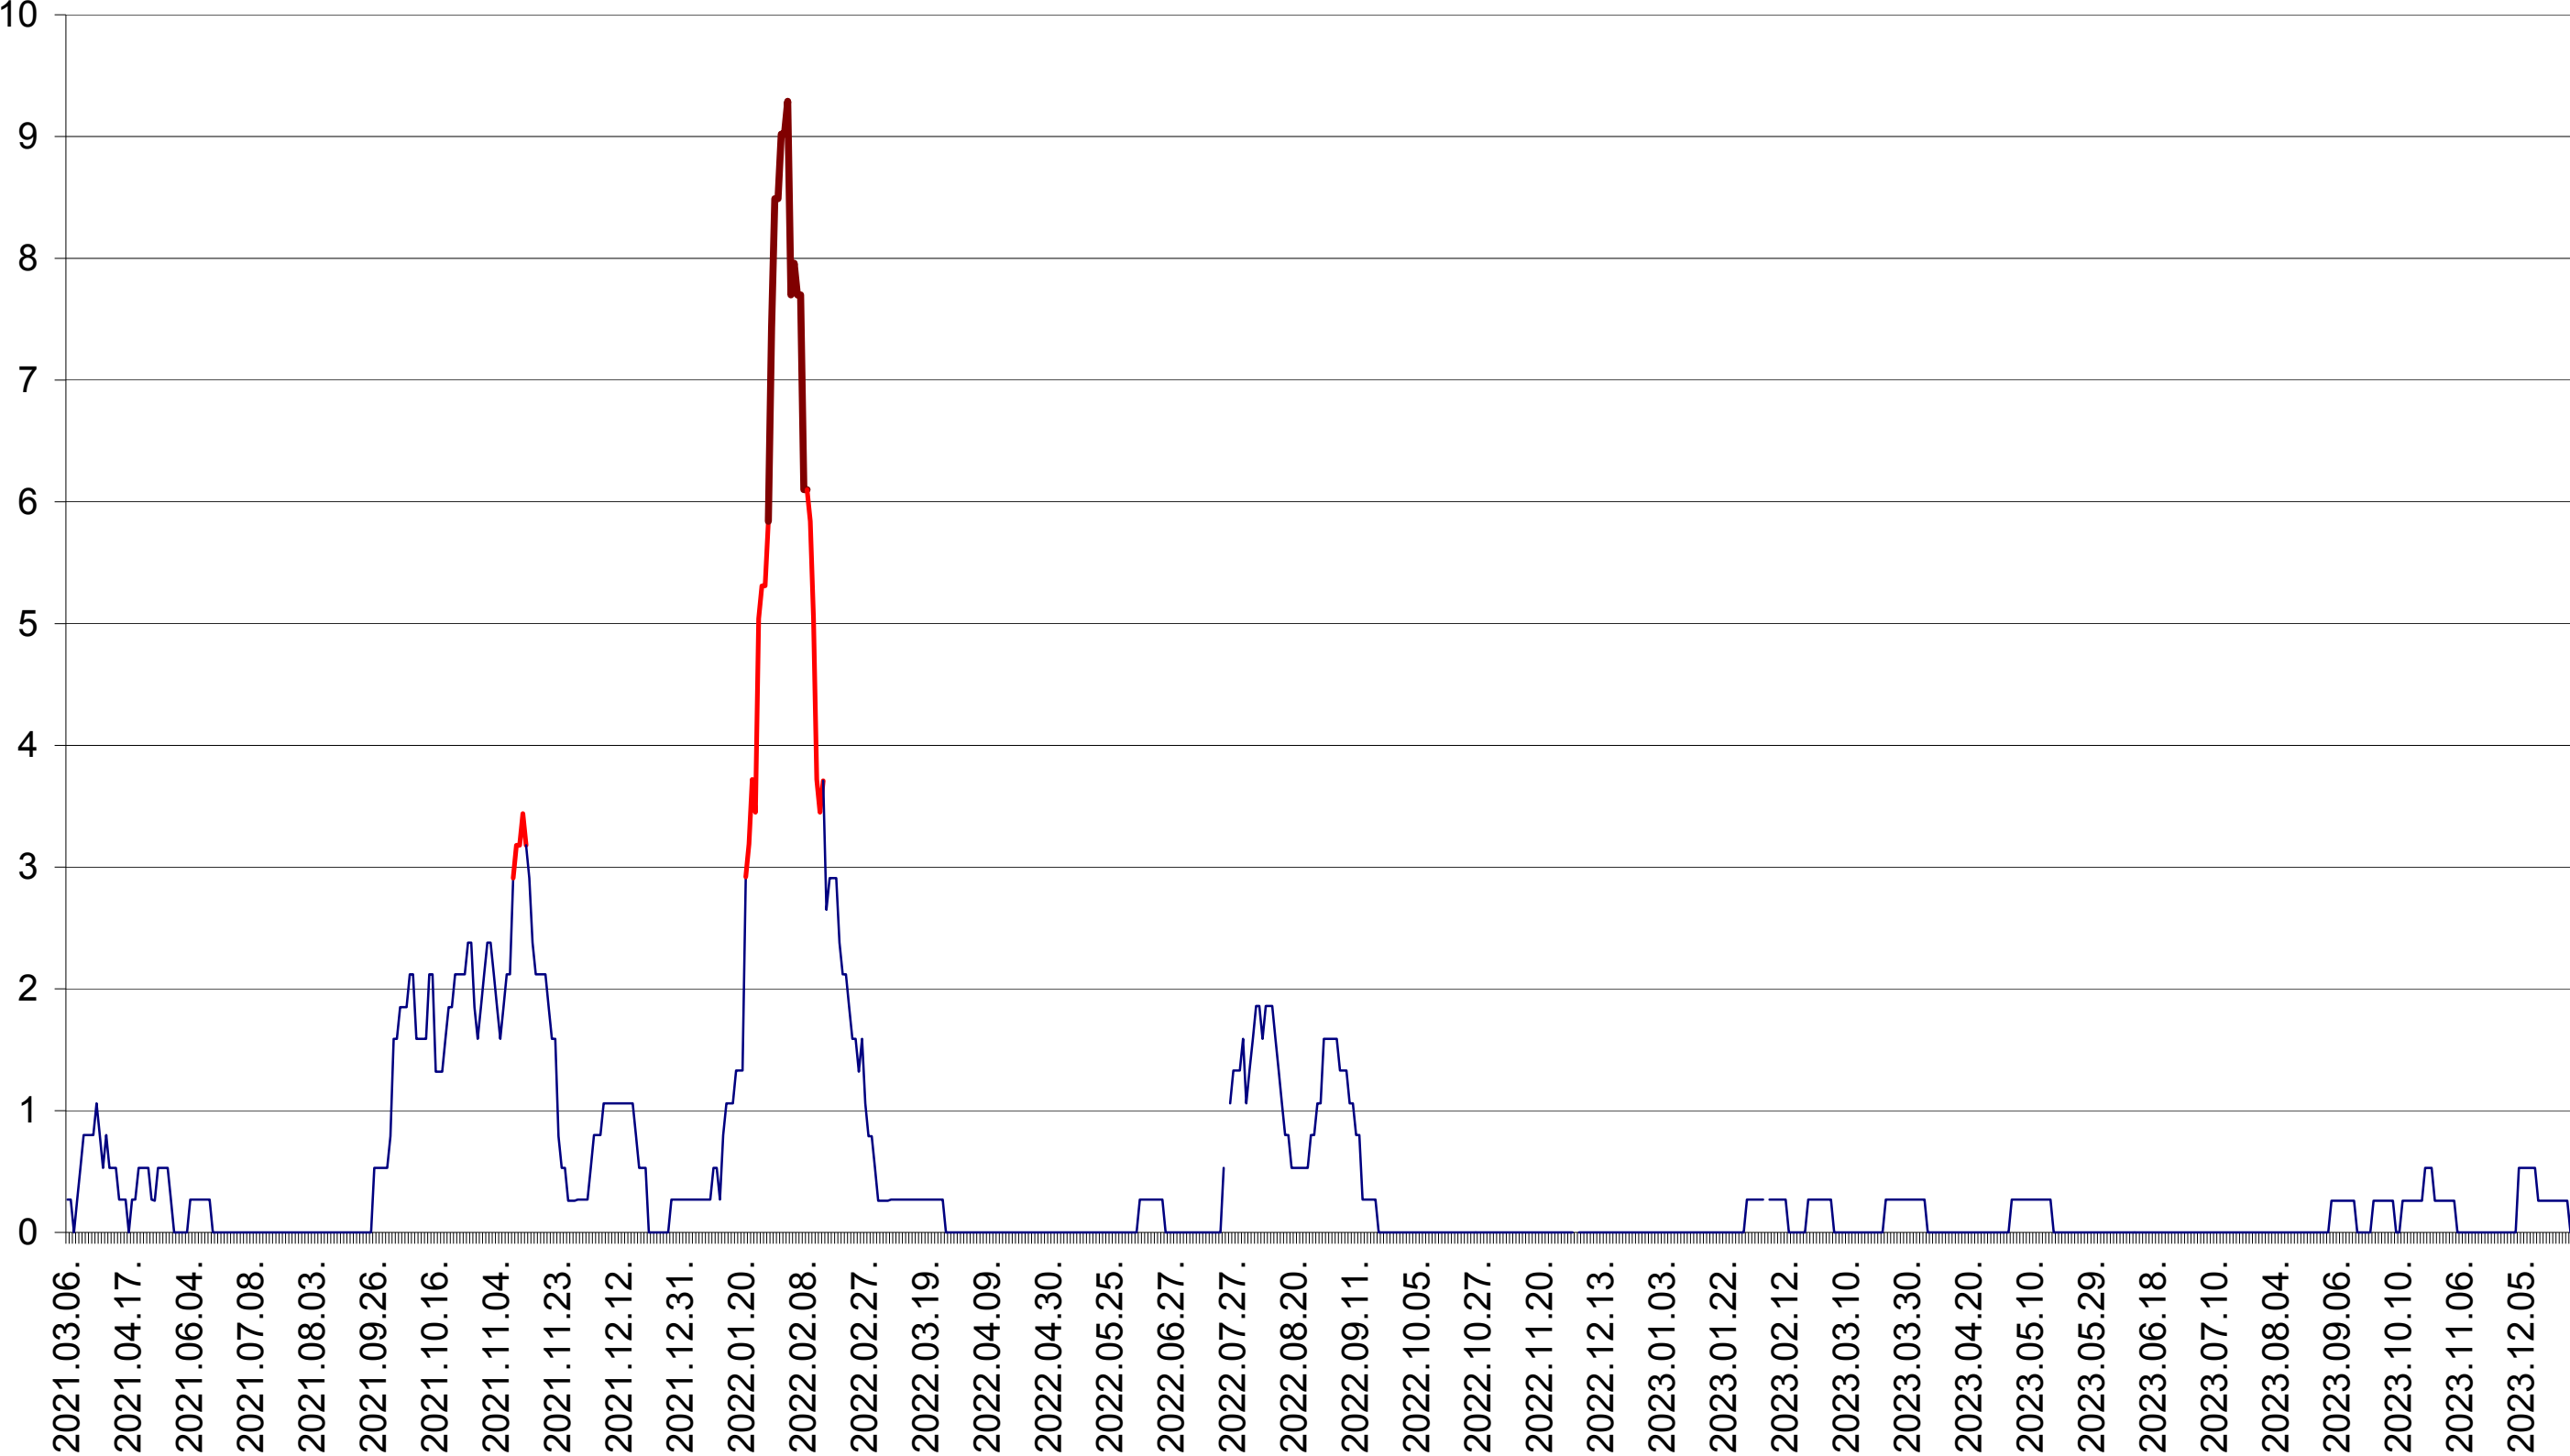

ORAȘ BĂLAN - Evolutia incidentei cumulate pe 14 zile la ‰ de locuitori  
2021.03.07. - 2024.01.05.

BILBOR - Evolutia incidentei cumulate pe 14 zile la ‰ de locuitori  
2021.03.07. - 2024.01.05.

ORAȘ BORSEC - Evolutia incidentei cumulate pe 14 zile la ‰ de locuitori  
2021.03.07. - 2024.01.05.

ORAȘ CRISTURU SECUIESC - Evolutia incidentei cumulate pe 14 zile la ‰ de locuitori  
2021.03.07. - 2024.01.05.

DĂNEȘTI - Evolutia incidentei cumulate pe 14 zile la ‰ de locuitori  
2021.03.07. - 2024.01.05.

DÂRJIU - Evolutia incidentei cumulate pe 14 zile la ‰ de locuitori  
2021.03.07. - 2024.01.05.

DEALU - Evolutia incidentei cumulate pe 14 zile la ‰ de locuitori  
2021.03.07. - 2024.01.05.

DITRĂU - Evolutia incidentei cumulate pe 14 zile la ‰ de locuitori  
2021.03.07. - 2024.01.05.

FELICENI - Evolutia incidentei cumulate pe 14 zile la ‰ de locuitori  
2021.03.07. - 2024.01.05.

FRUMOASA - Evolutia incidentei cumulate pe 14 zile la ‰ de locuitori  
2021.03.07. - 2024.01.05.

GĂLĂUȚAȘ - Evolutia incidentei cumulate pe 14 zile la ‰ de locuitori  
2021.03.07. - 2024.01.05.