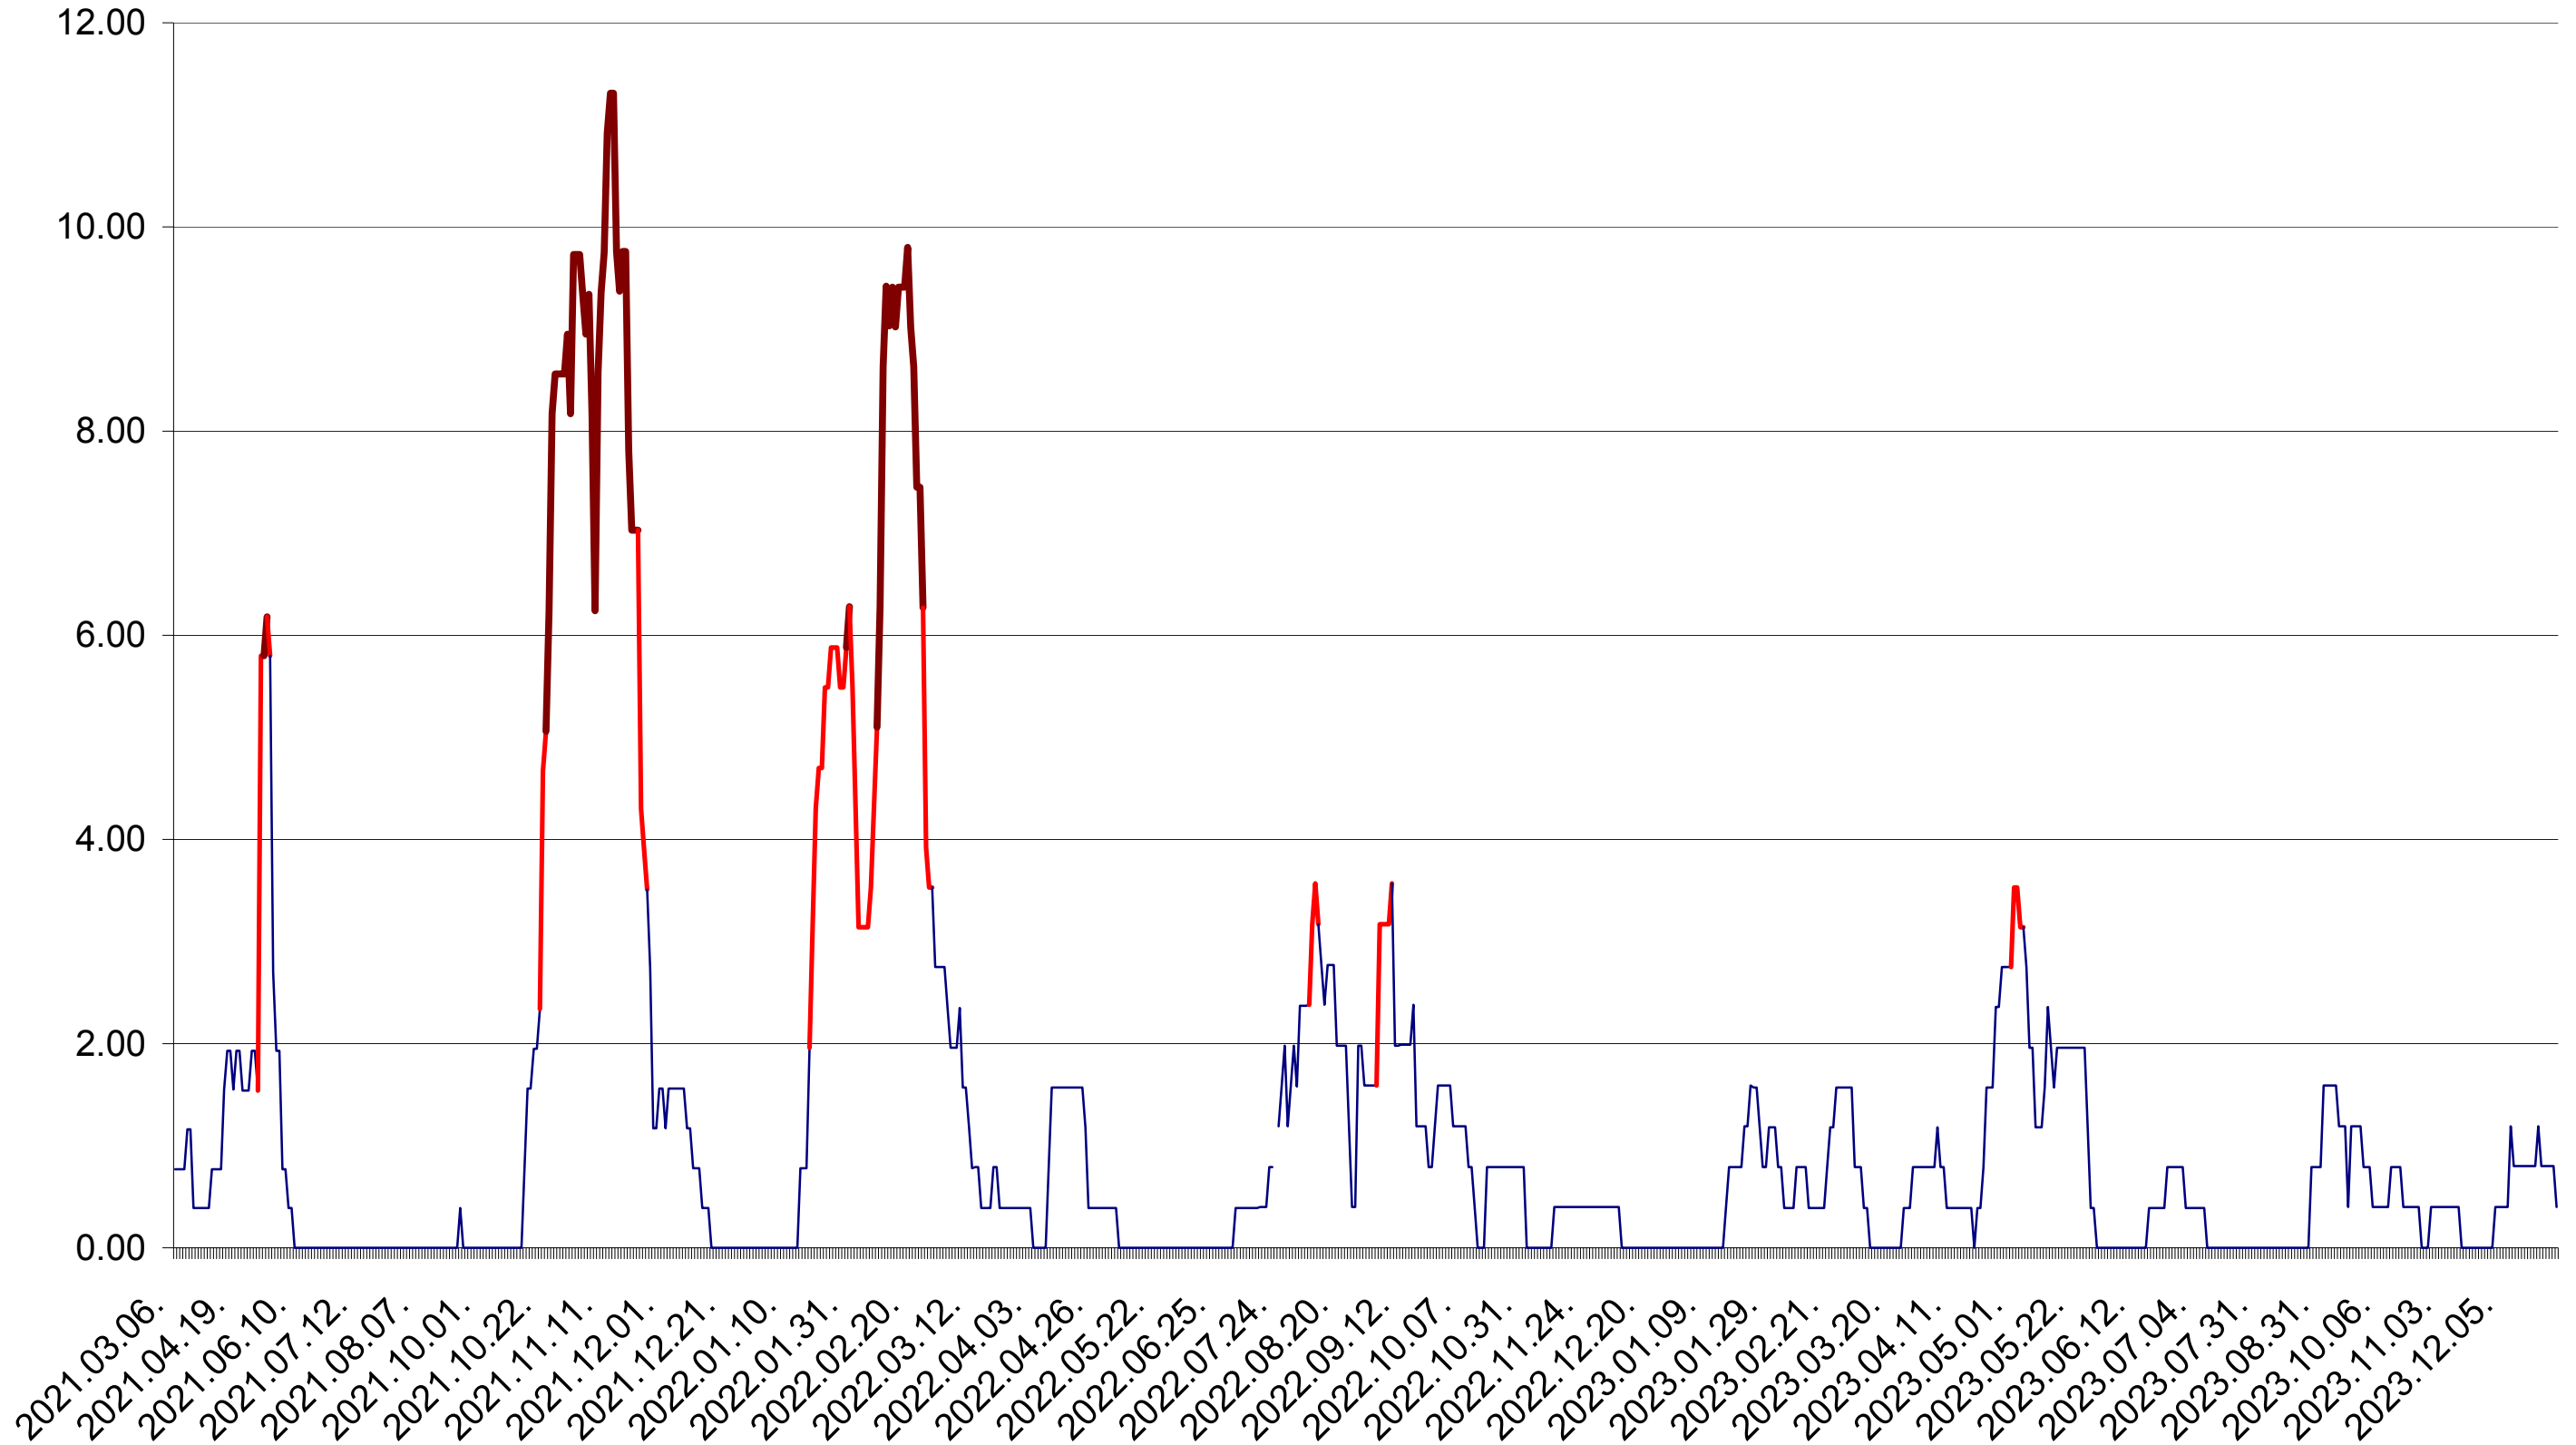

ATID - Evolutia incidentei cumulate pe 14 zile la ‰ de locuitori  
2021.03.07. - 2024.01.05.

AVRĂMEȘTI - Evolutia incidentei cumulate pe 14 zile la ‰ de locuitori  
2021.03.07. - 2024.01.05.

ORAȘ BĂILE TUȘNAD - Evolutia incidentei cumulate pe 14 zile la ‰ de locuitori  
2021.03.07. - 2024.01.05.

ORAȘ BĂLAN - Evolutia incidentei cumulate pe 14 zile la ‰ de locuitori  
2021.03.07. - 2024.01.05.

BILBOR - Evolutia incidentei cumulate pe 14 zile la ‰ de locuitori  
2021.03.07. - 2024.01.05.

ORAȘ BORSEC - Evolutia incidentei cumulate pe 14 zile la ‰ de locuitori  
2021.03.07. - 2024.01.05.

BRĂDEȘTI - Evolutia incidentei cumulate pe 14 zile la ‰ de locuitori  
2021.03.07. - 2024.01.05.

CĂPÂLNIȚA - Evolutia incidentei cumulate pe 14 zile la ‰ de locuitori  
2021.03.07. - 2024.01.05.

CÂRȚA - Evolutia incidentei cumulate pe 14 zile la ‰ de locuitori  
2021.03.07. - 2024.01.05.

CORBU - Evolutia incidentei cumulate pe 14 zile la ‰ de locuitori  
2021.03.07. - 2024.01.05.

CORUND - Evolutia incidentei cumulate pe 14 zile la ‰ de locuitori  
2021.03.07. - 2024.01.05.

COZMENI - Evolutia incidentei cumulate pe 14 zile la ‰ de locuitori  
2021.03.07. - 2024.01.05.