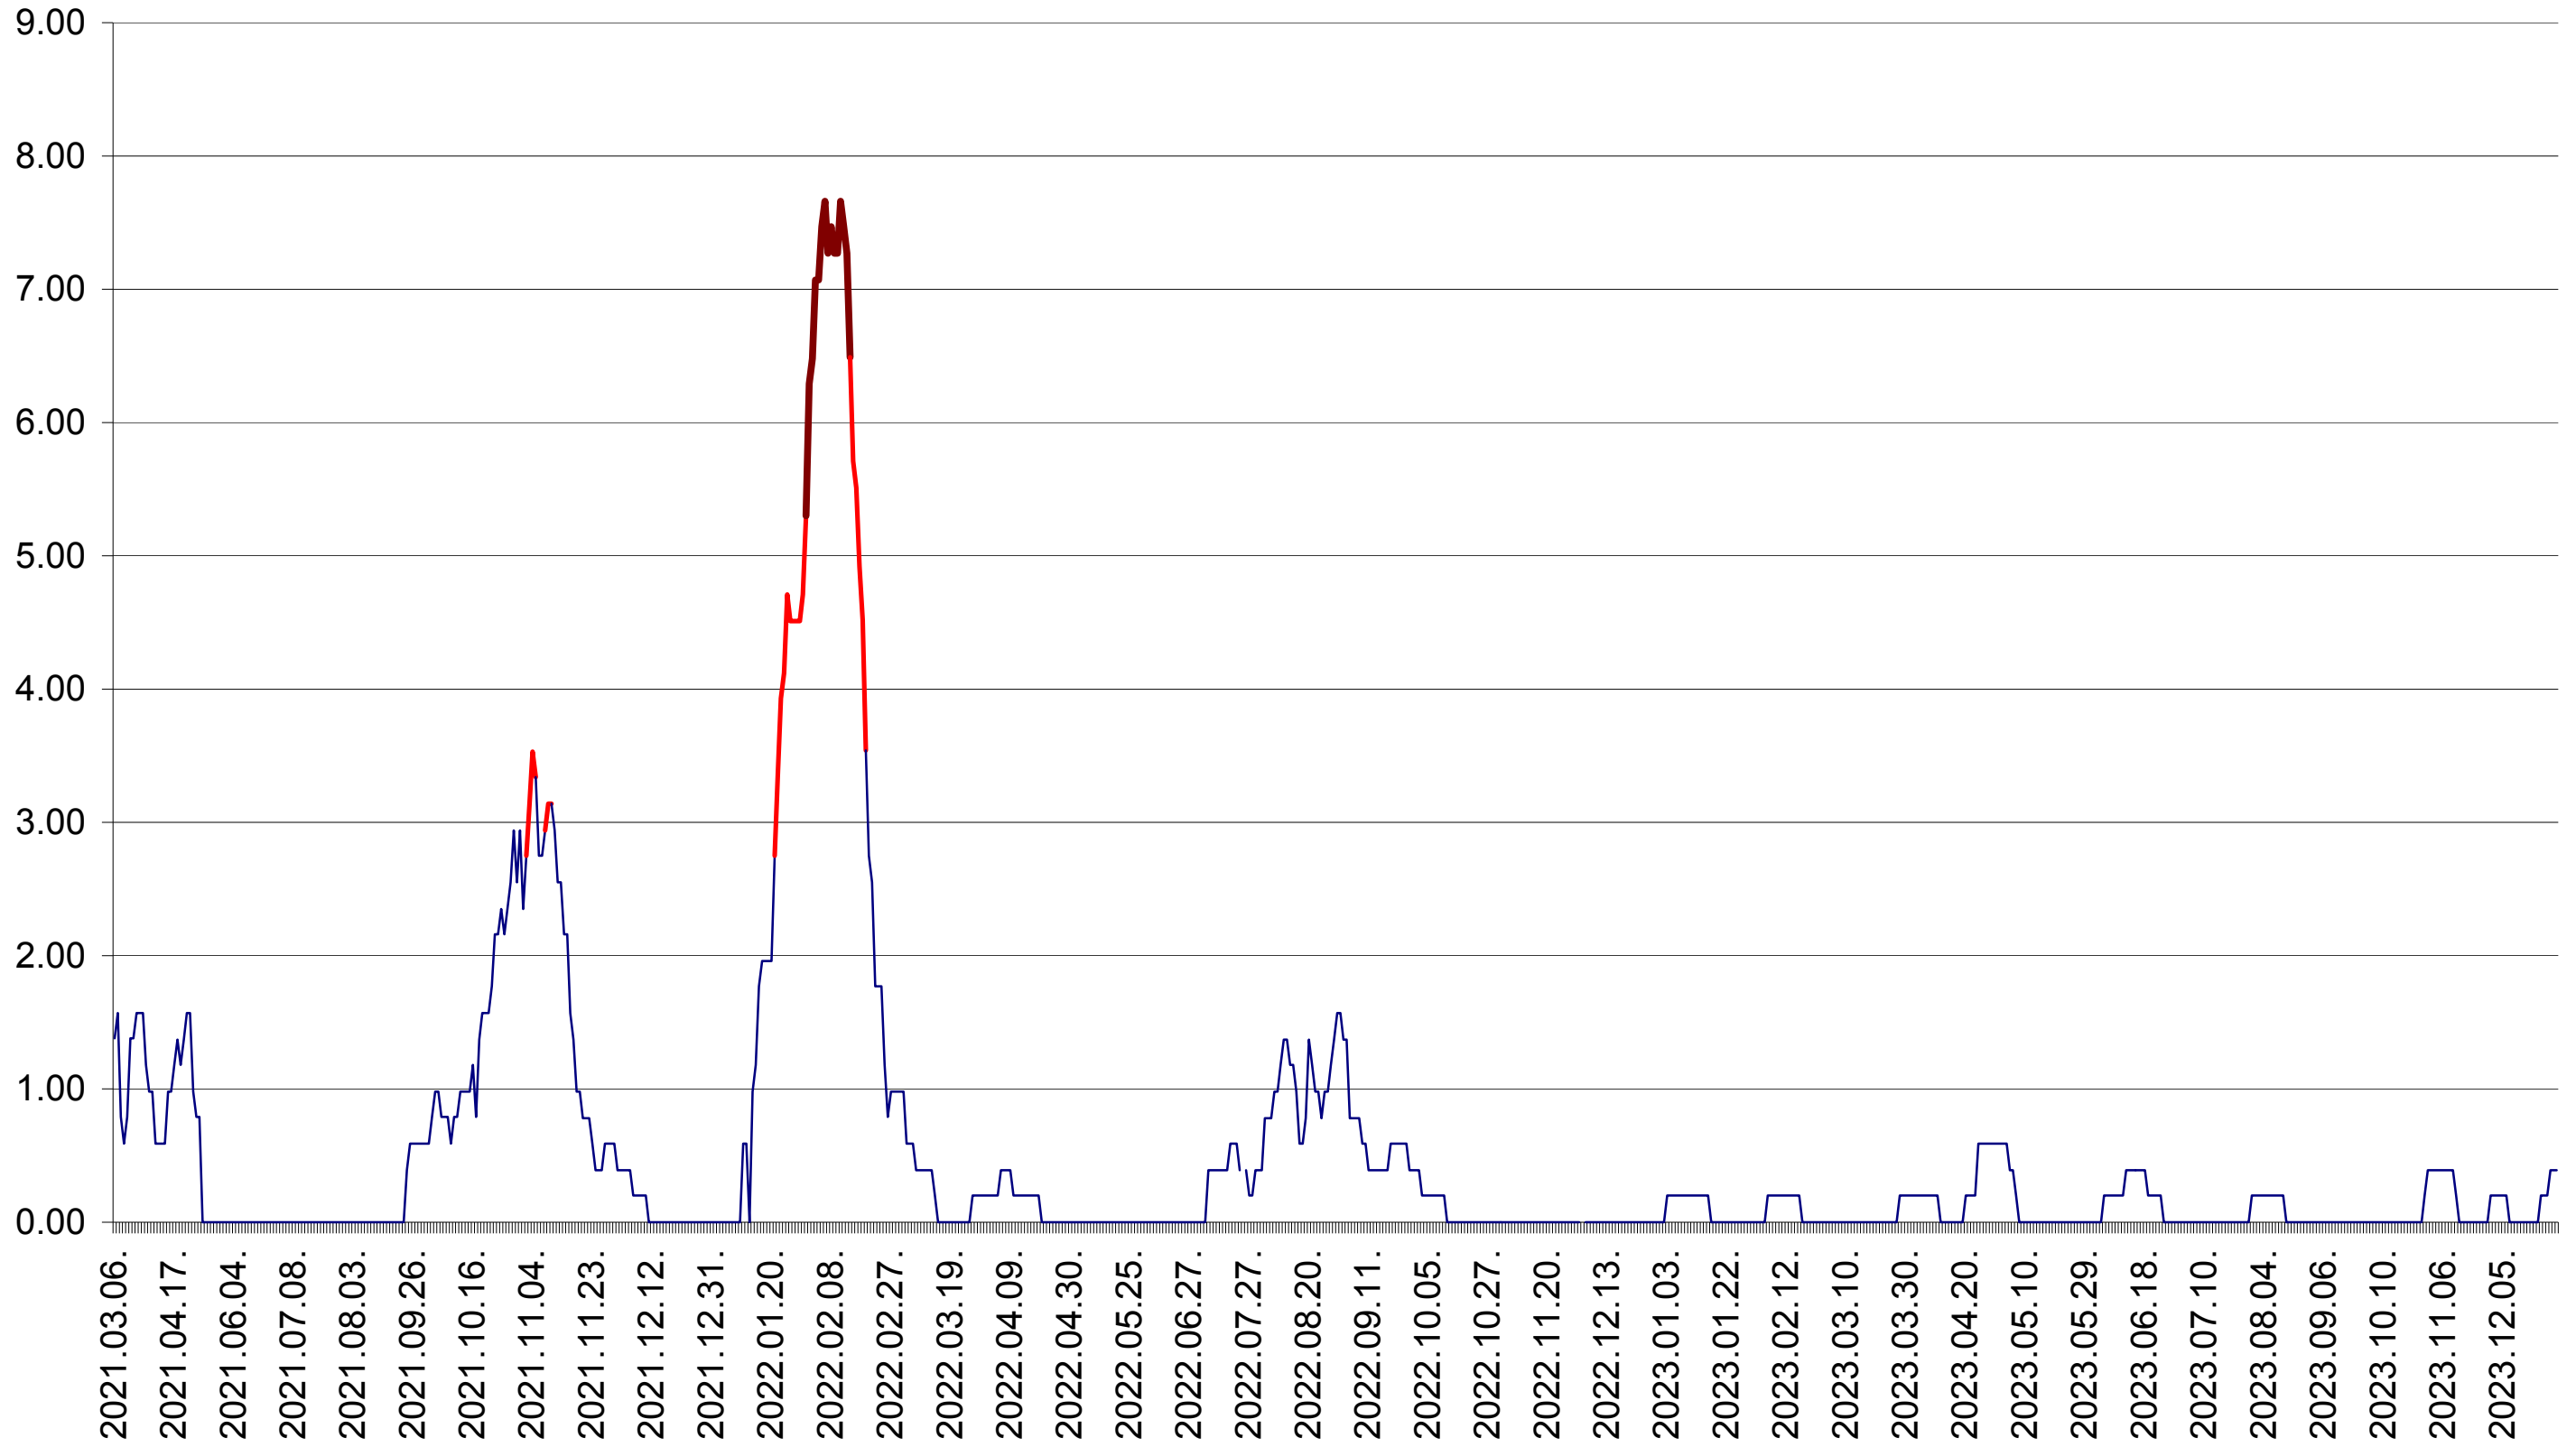

ORAȘ BĂLAN - Evolutia incidentei cumulate pe 14 zile la ‰ de locuitori  
2021.03.07. - 2024.01.05.

BILBOR - Evolutia incidentei cumulate pe 14 zile la ‰ de locuitori  
2021.03.07. - 2024.01.05.

ORAȘ BORSEC - Evolutia incidentei cumulate pe 14 zile la ‰ de locuitori  
2021.03.07. - 2024.01.05.

BRĂDEȘTI - Evolutia incidentei cumulate pe 14 zile la ‰ de locuitori  
2021.03.07. - 2024.01.05.

CĂPÂLNIȚA - Evolutia incidentei cumulate pe 14 zile la ‰ de locuitori  
2021.03.07. - 2024.01.05.

CÂRȚA - Evolutia incidentei cumulate pe 14 zile la ‰ de locuitori  
2021.03.07. - 2024.01.05.

CICEU - Evolutia incidentei cumulate pe 14 zile la ‰ de locuitori  
2021.03.07. - 2024.01.05.

CIUCSÂNGEORGIU - Evolutia incidentei cumulate pe 14 zile la ‰ de locuitori  
2021.03.07. - 2024.01.05.

CIUMANI - Evolutia incidentei cumulate pe 14 zile la % de locuitori  
2021.03.07. - 2024.01.05.

CORBU - Evolutia incidentei cumulate pe 14 zile la ‰ de locuitori  
2021.03.07. - 2024.01.05.

CORUND - Evolutia incidentei cumulate pe 14 zile la ‰ de locuitori  
2021.03.07. - 2024.01.05.

COZMENI - Evolutia incidentei cumulate pe 14 zile la ‰ de locuitori  
2021.03.07. - 2024.01.05.