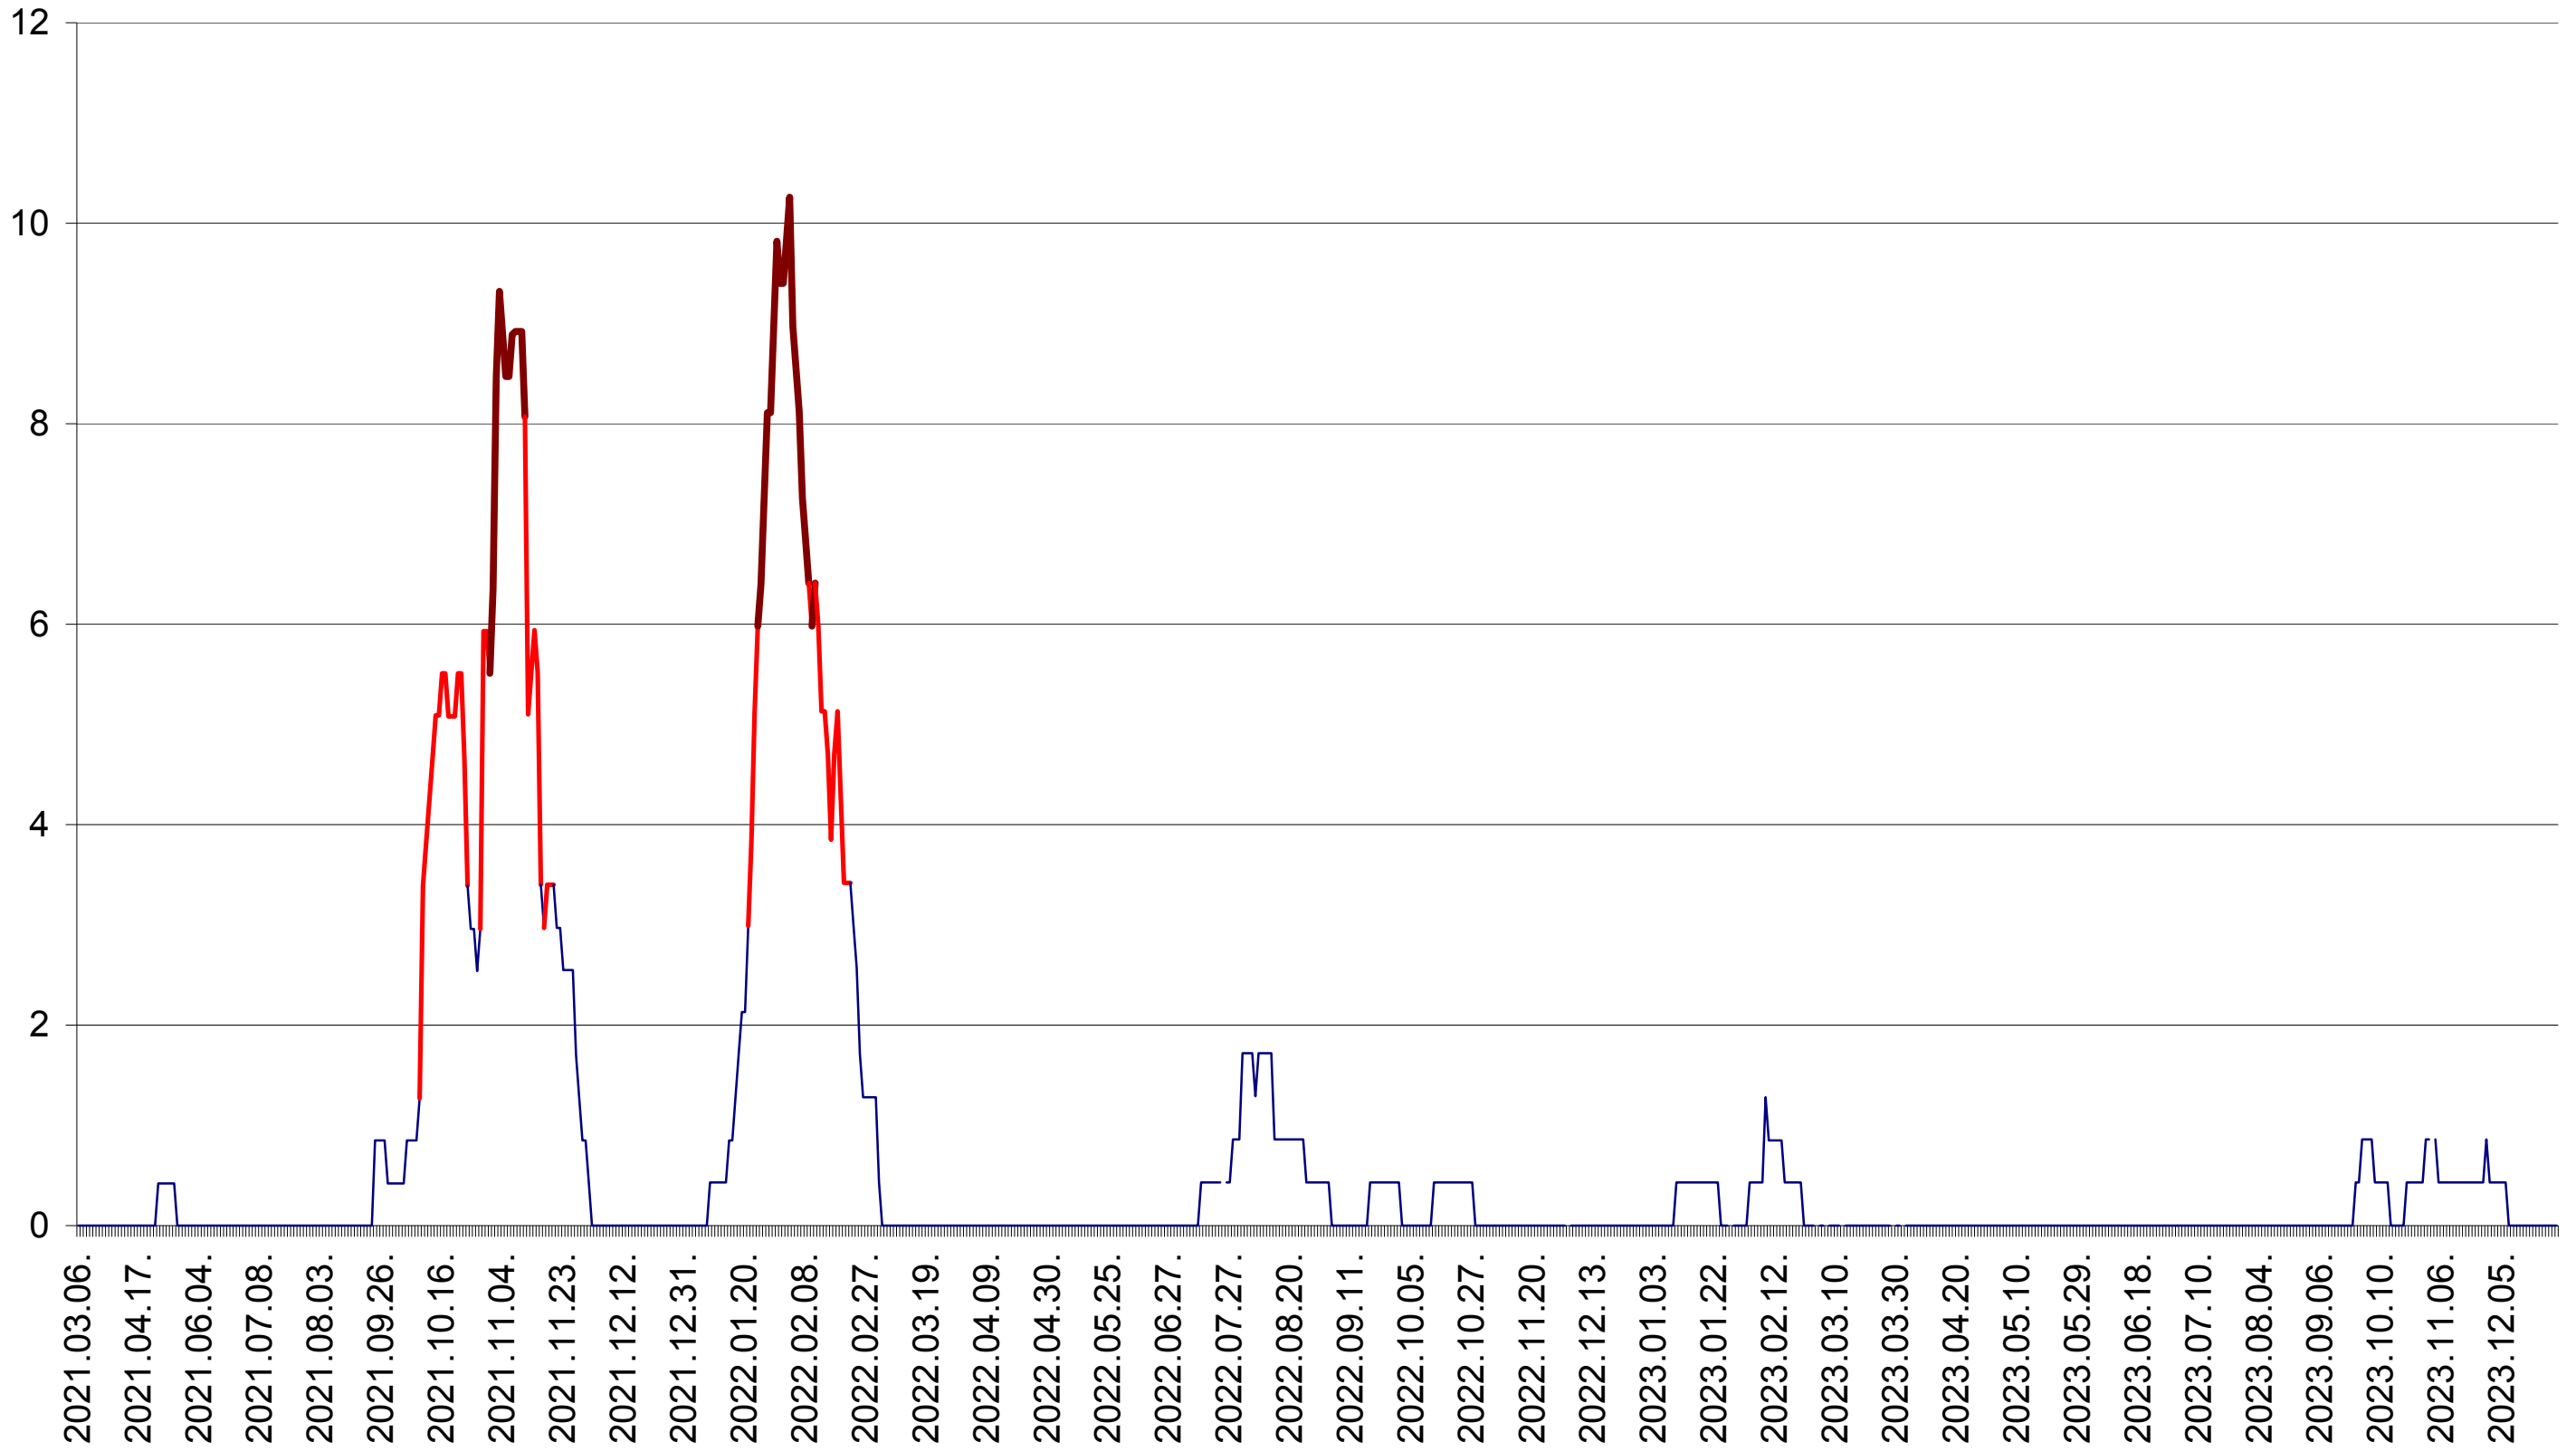

SÂNSIMION - Evolutia incidentei cumulate pe 14 zile la ‰ de locuitori
2021.03.07. - 2024.01.05.

SÂNMARTIN - Evolutia incidentei cumulate pe 14 zile la ‰ de locuitori
2021.03.07. - 2024.01.05.