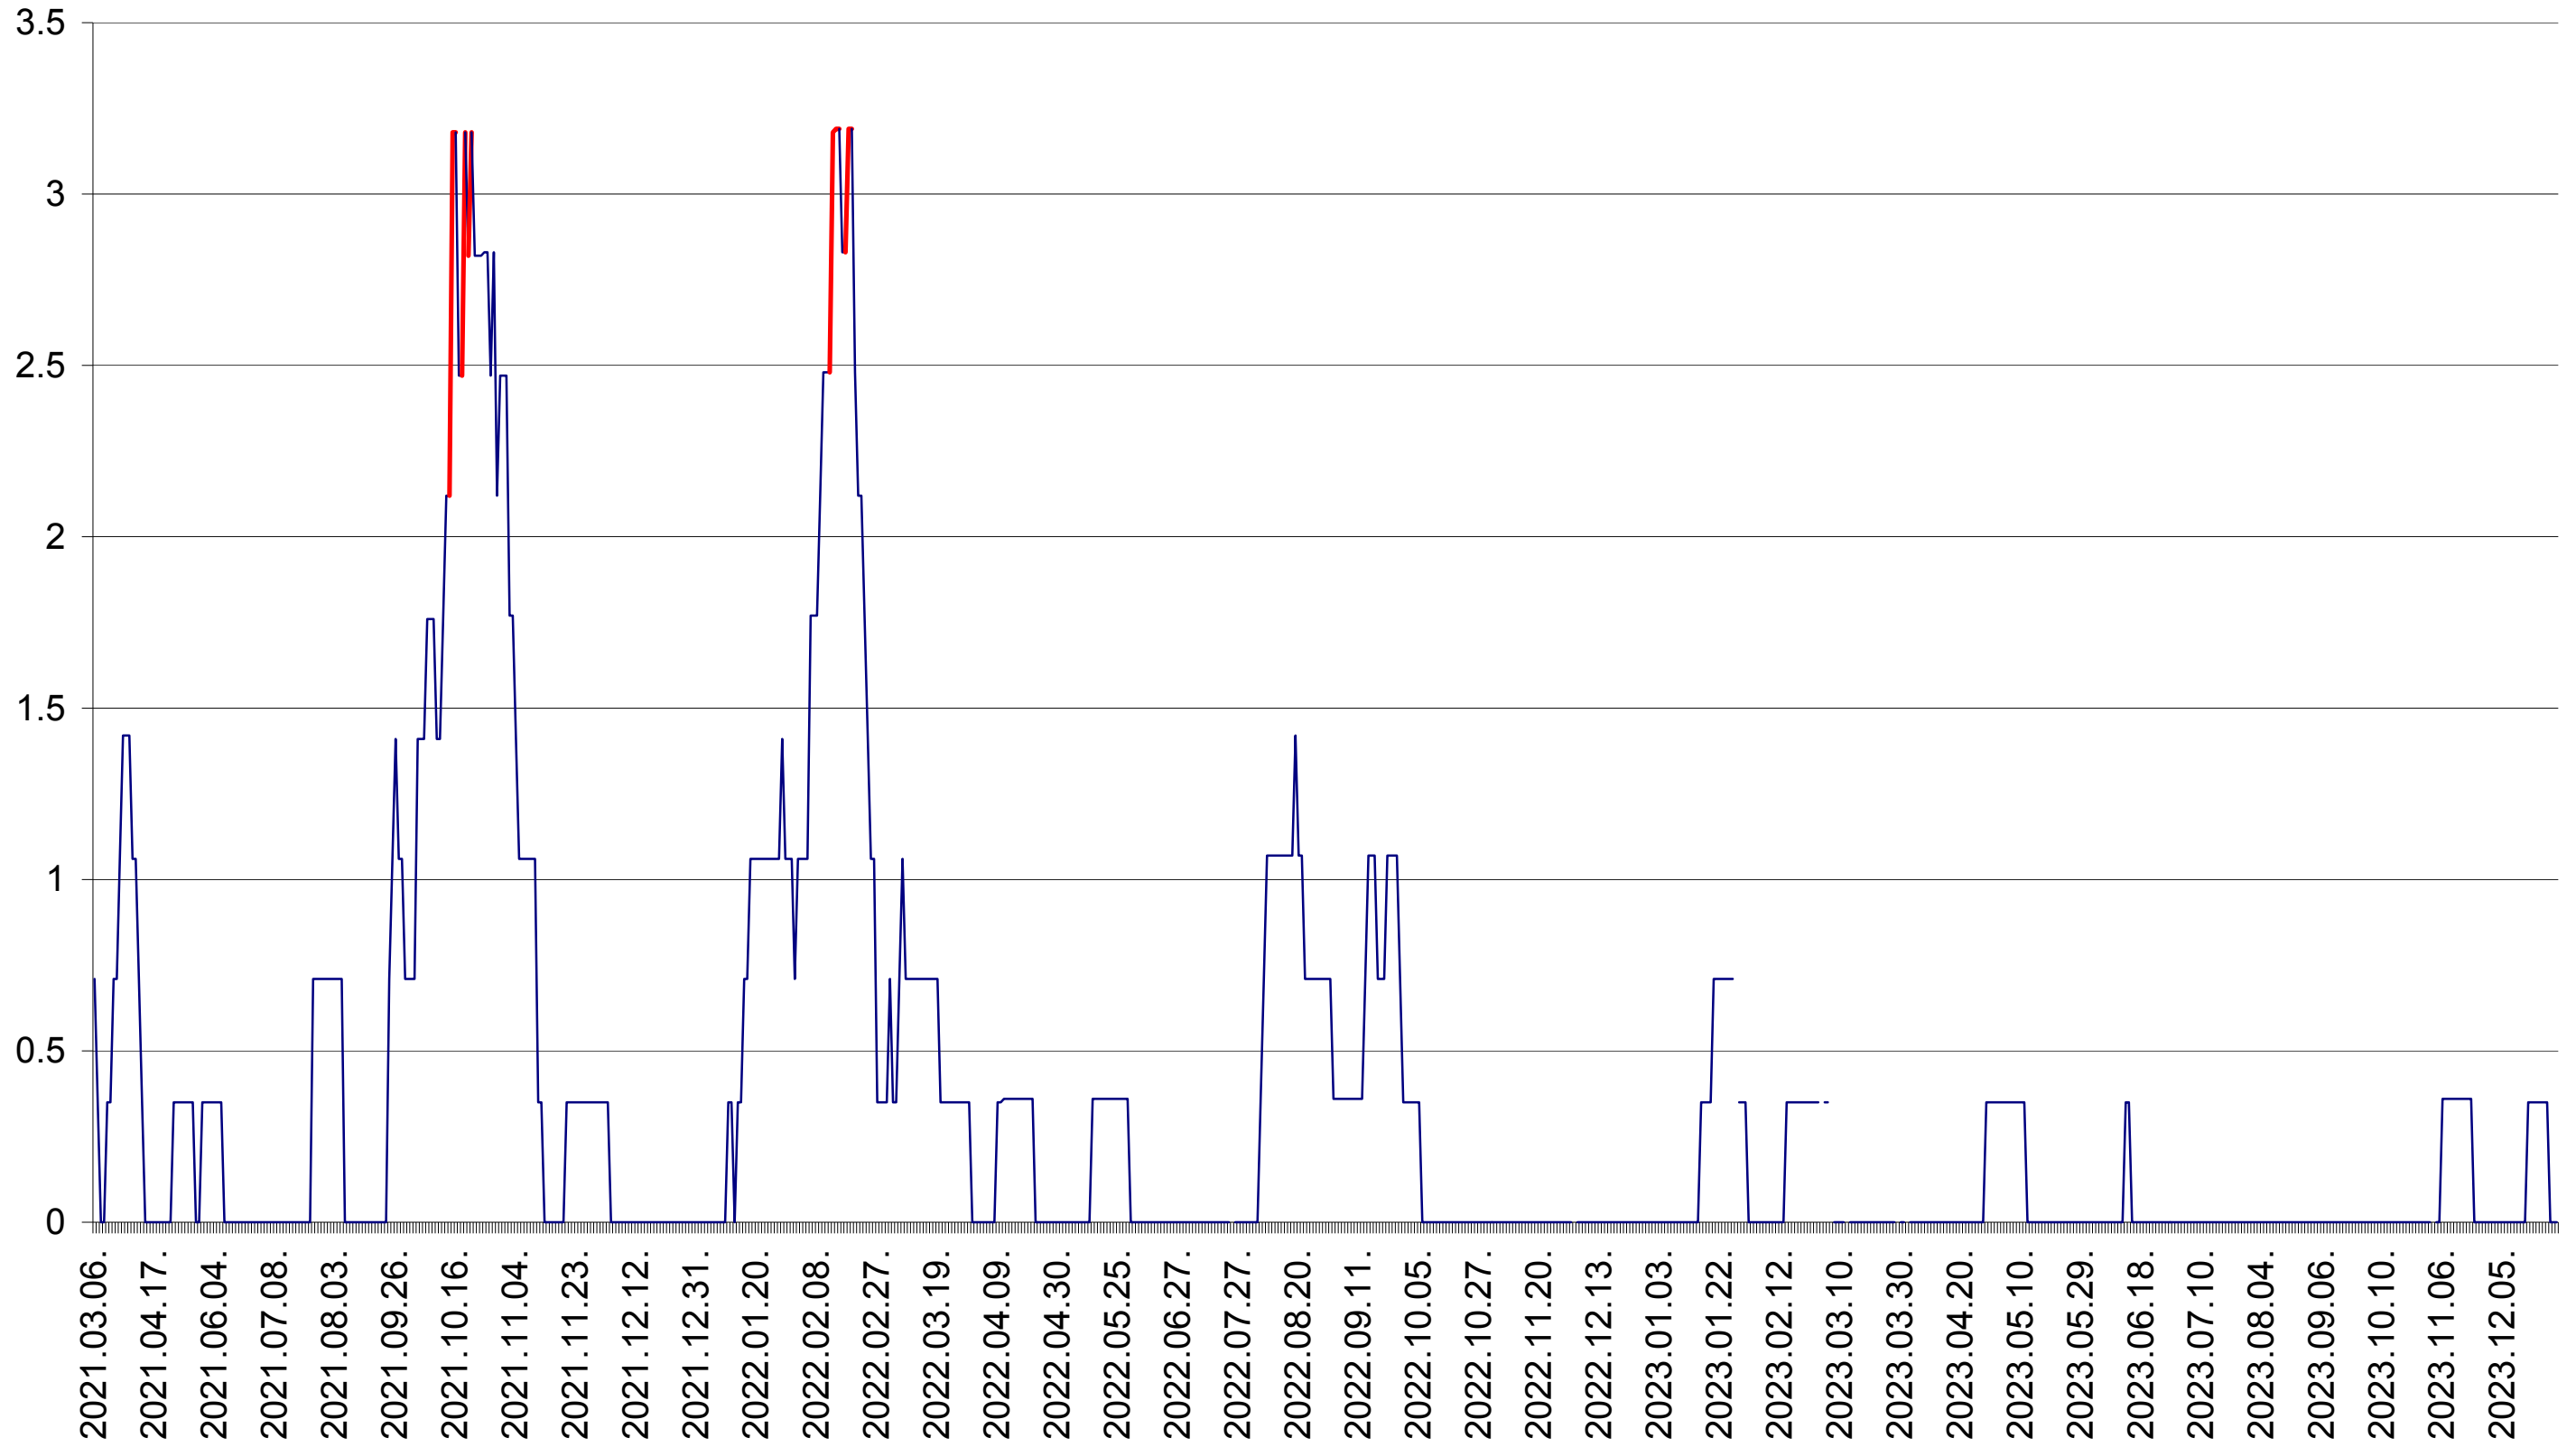

PORUMBENI - Evolutia incidentei cumulate pe 14 zile la ‰ de locuitori
2021.03.07. - 2024.01.05.

PLĂIEȘII DE JOS - Evolutia incidentei cumulate pe 14 zile la ‰ de locuitori
2021.03.07. - 2024.01.05.