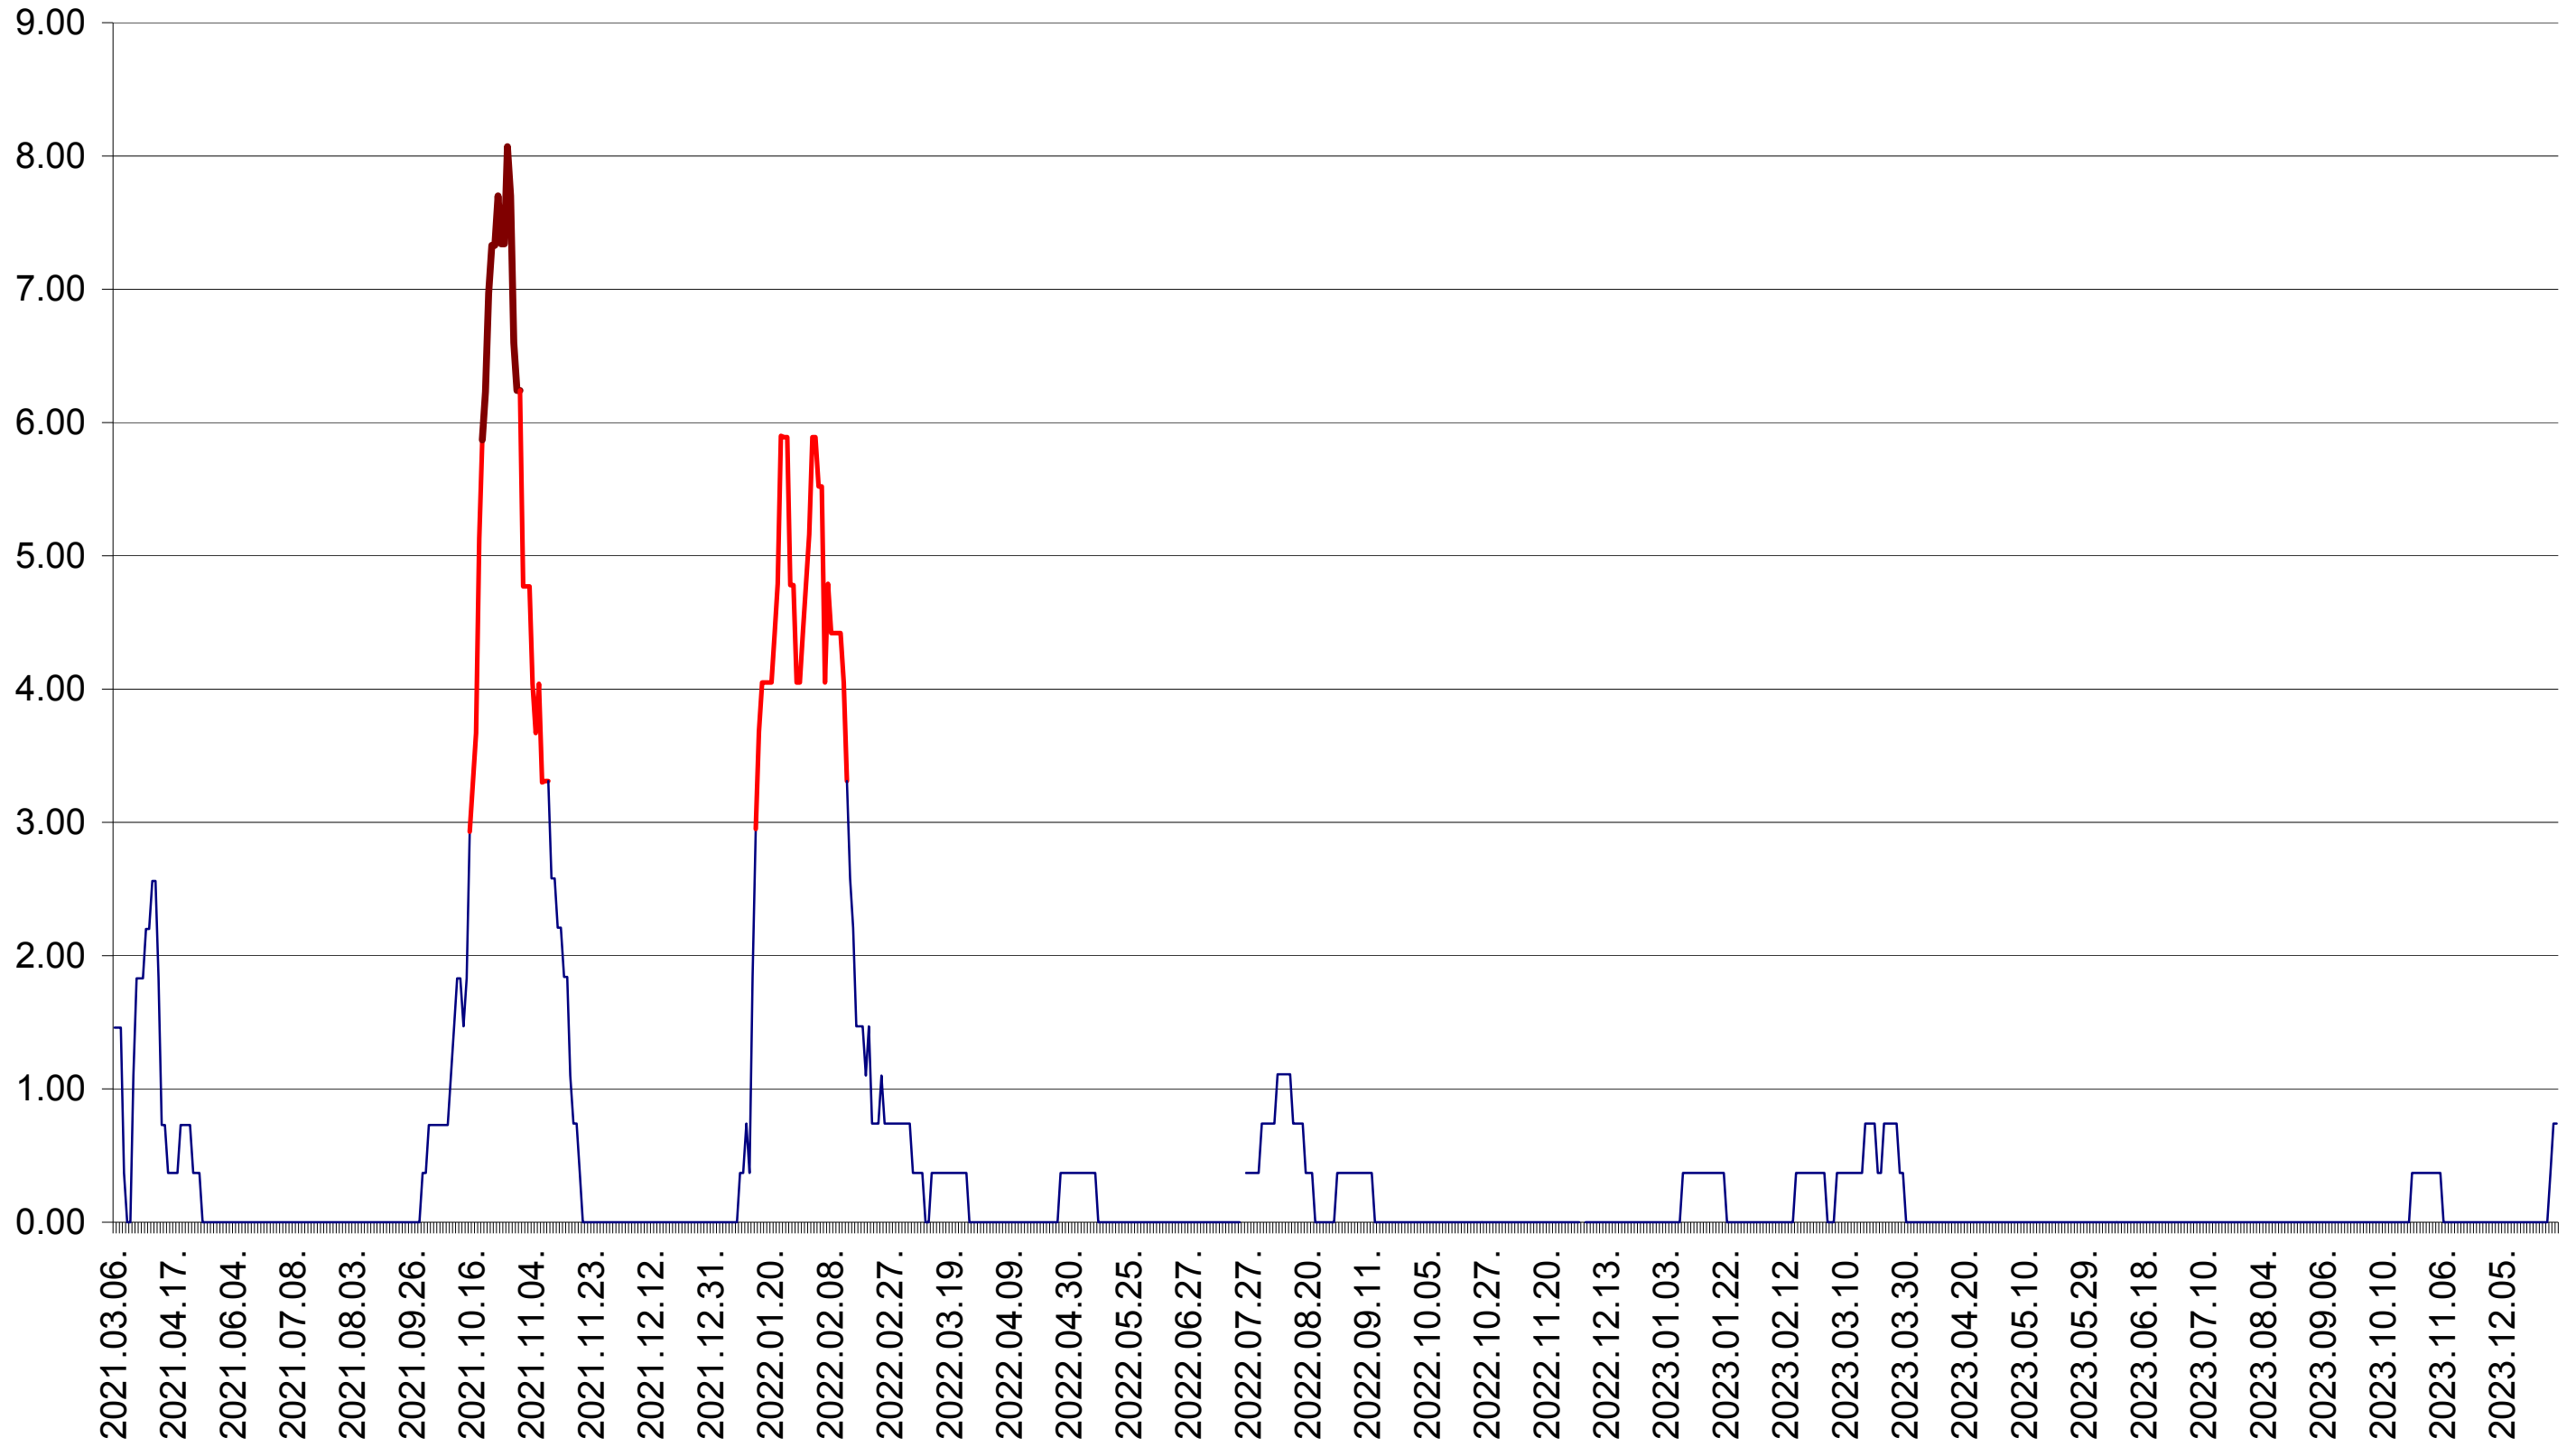

ORAȘ BĂLAN - Evolutia incidentei cumulate pe 14 zile la ‰ de locuitori  
2021.03.07. - 2024.01.05.

BILBOR - Evolutia incidentei cumulate pe 14 zile la ‰ de locuitori  
2021.03.07. - 2024.01.05.

ORAȘ BORSEC - Evolutia incidentei cumulate pe 14 zile la ‰ de locuitori  
2021.03.07. - 2024.01.05.

BRĂDEȘTI - Evolutia incidentei cumulate pe 14 zile la ‰ de locuitori  
2021.03.07. - 2024.01.05.

CĂPÂLNIȚA - Evolutia incidentei cumulate pe 14 zile la ‰ de locuitori  
2021.03.07. - 2024.01.05.

CÂRȚA - Evolutia incidentei cumulate pe 14 zile la ‰ de locuitori  
2021.03.07. - 2024.01.05.

CICEU - Evolutia incidentei cumulate pe 14 zile la ‰ de locuitori  
2021.03.07. - 2024.01.05.

CIUCSÂNGEORGIU - Evolutia incidentei cumulate pe 14 zile la ‰ de locuitori  
2021.03.07. - 2024.01.05.

CIUMANI - Evolutia incidentei cumulate pe 14 zile la % de locuitori  
2021.03.07. - 2024.01.05.

CORBU - Evolutia incidentei cumulate pe 14 zile la ‰ de locuitori  
2021.03.07. - 2024.01.05.

CORUND - Evolutia incidentei cumulate pe 14 zile la ‰ de locuitori  
2021.03.07. - 2024.01.05.

COZMENI - Evolutia incidentei cumulate pe 14 zile la ‰ de locuitori  
2021.03.07. - 2024.01.05.