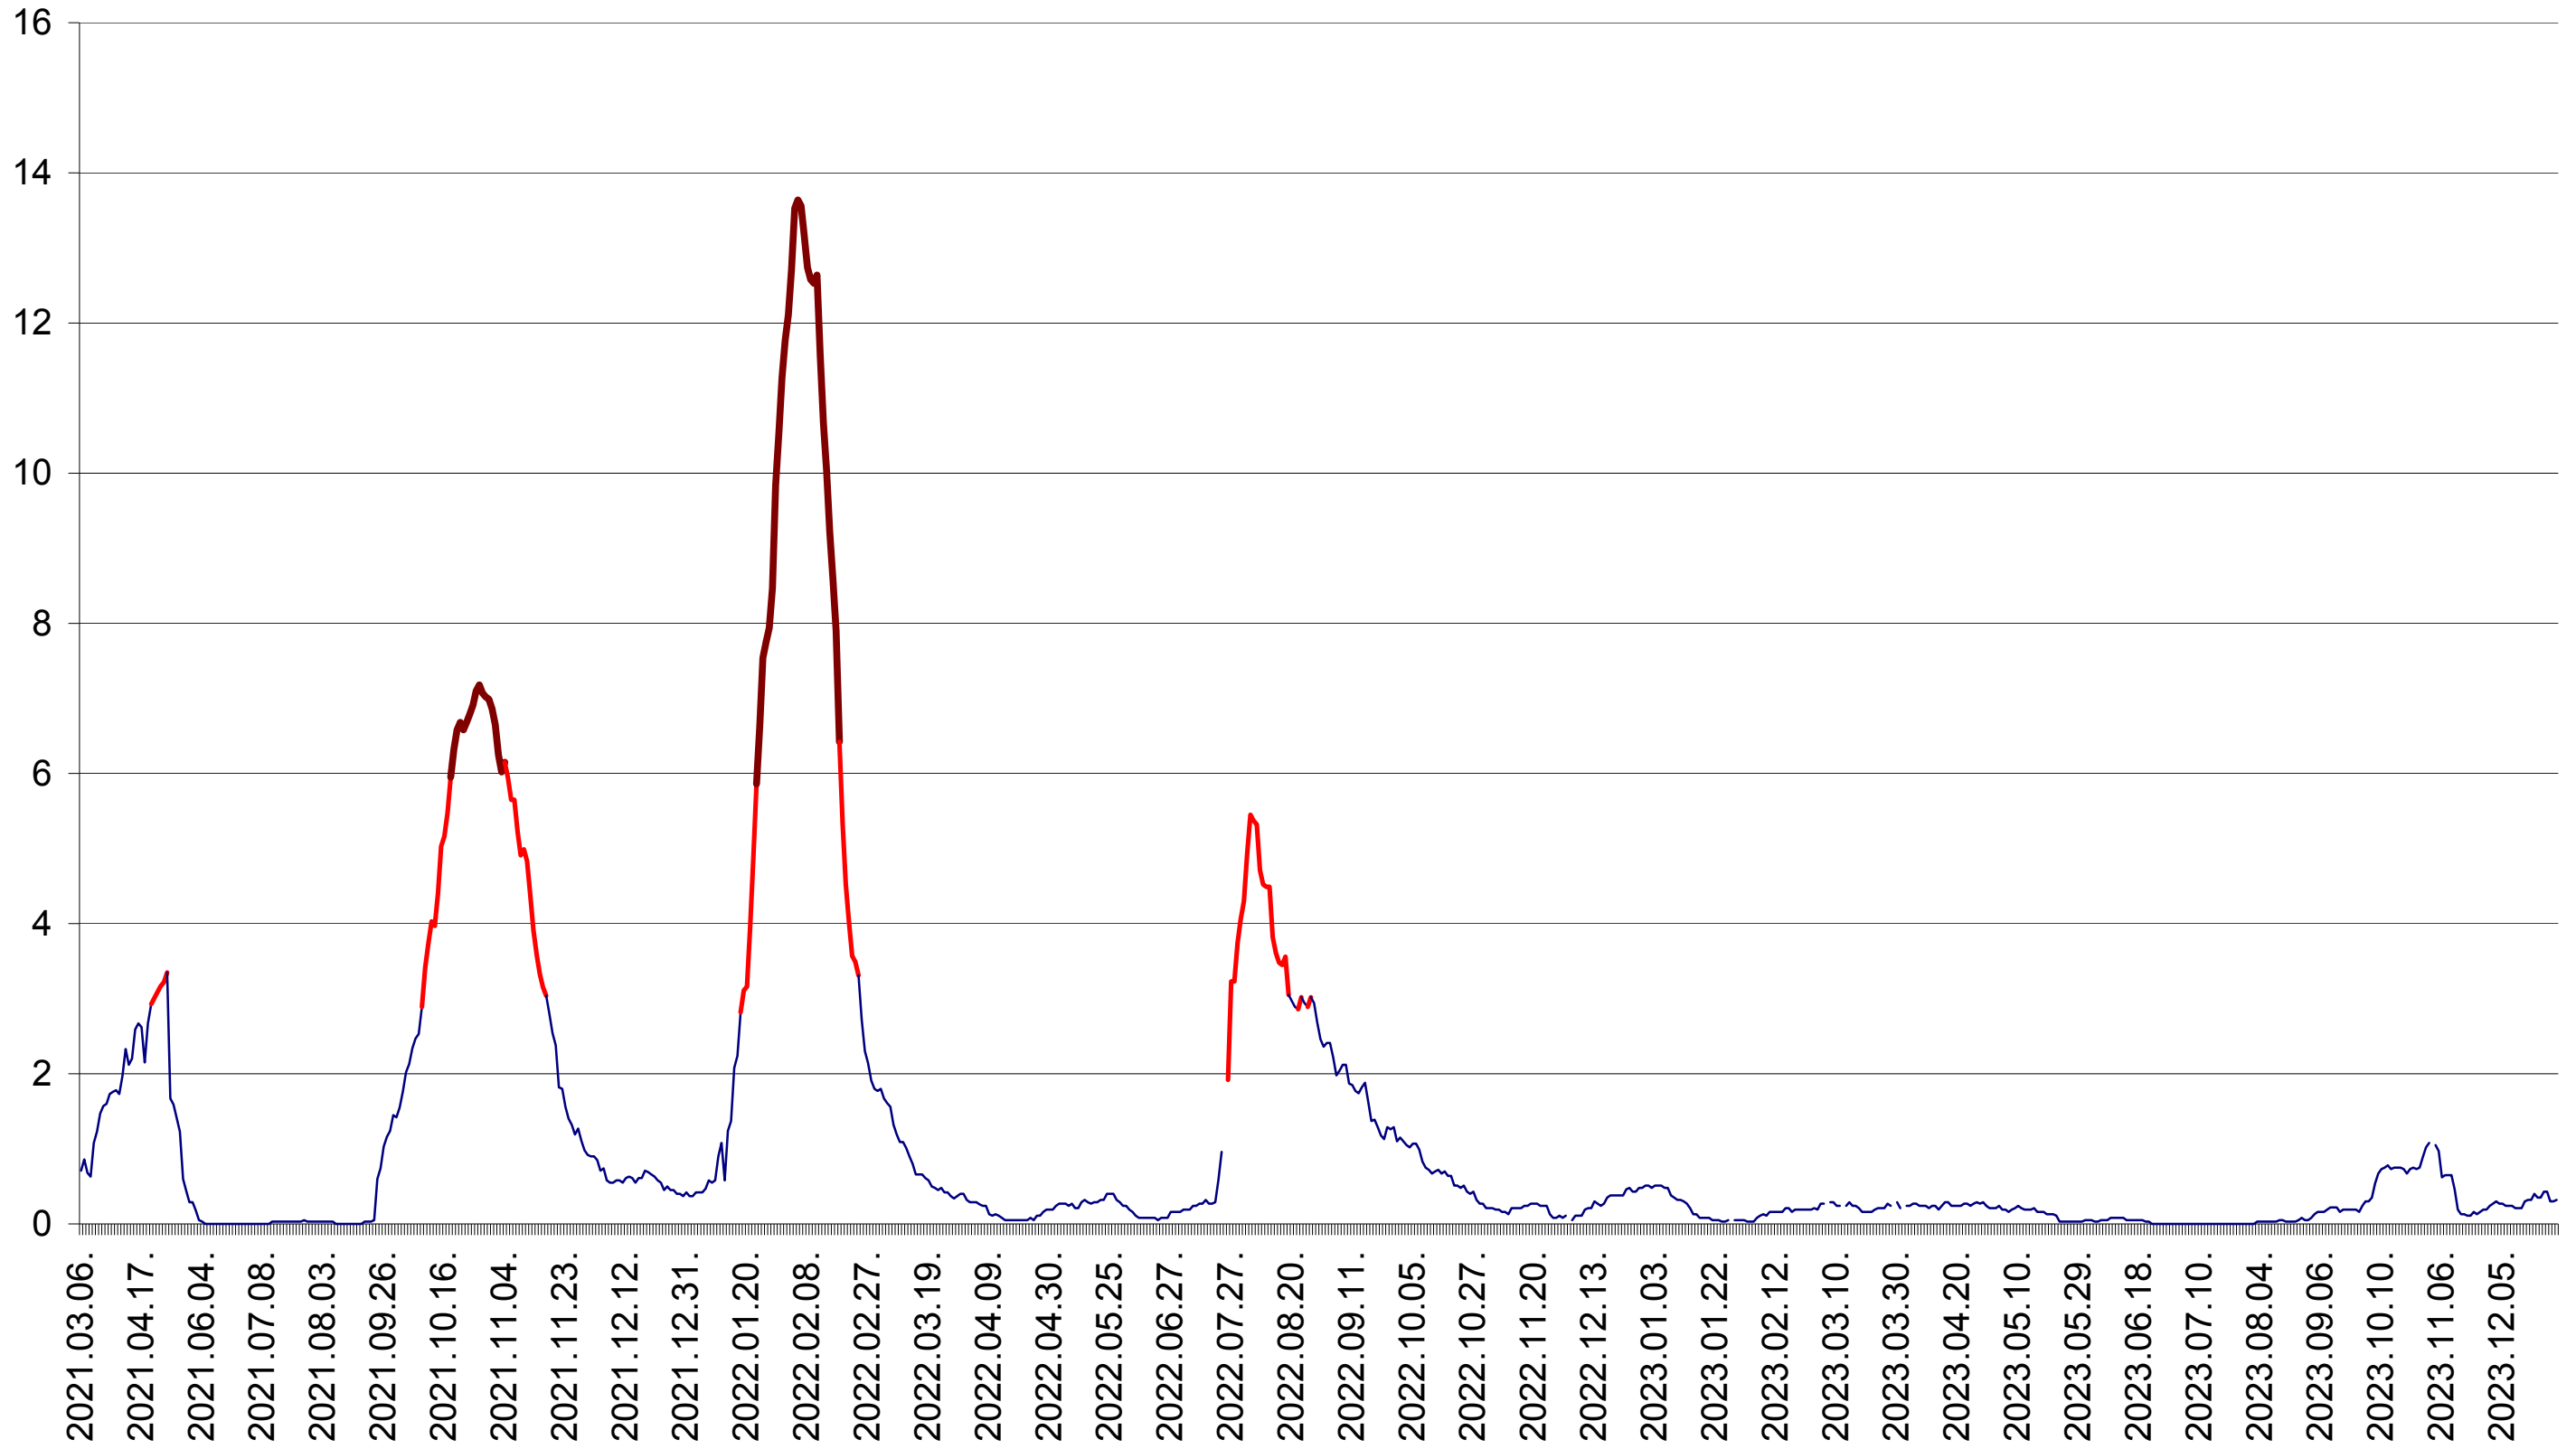

PĂULENI-CIUC - Evolutia incidentei cumulate pe 14 zile la ‰ de locuitori
2021.03.07. - 2024.01.05.

MUNICIPIUL ODORHEIU SECUIESC - Evolutia incidentei cumulate pe 14 zile la ‰ de locuitori
2021.03.07. - 2024.01.05.