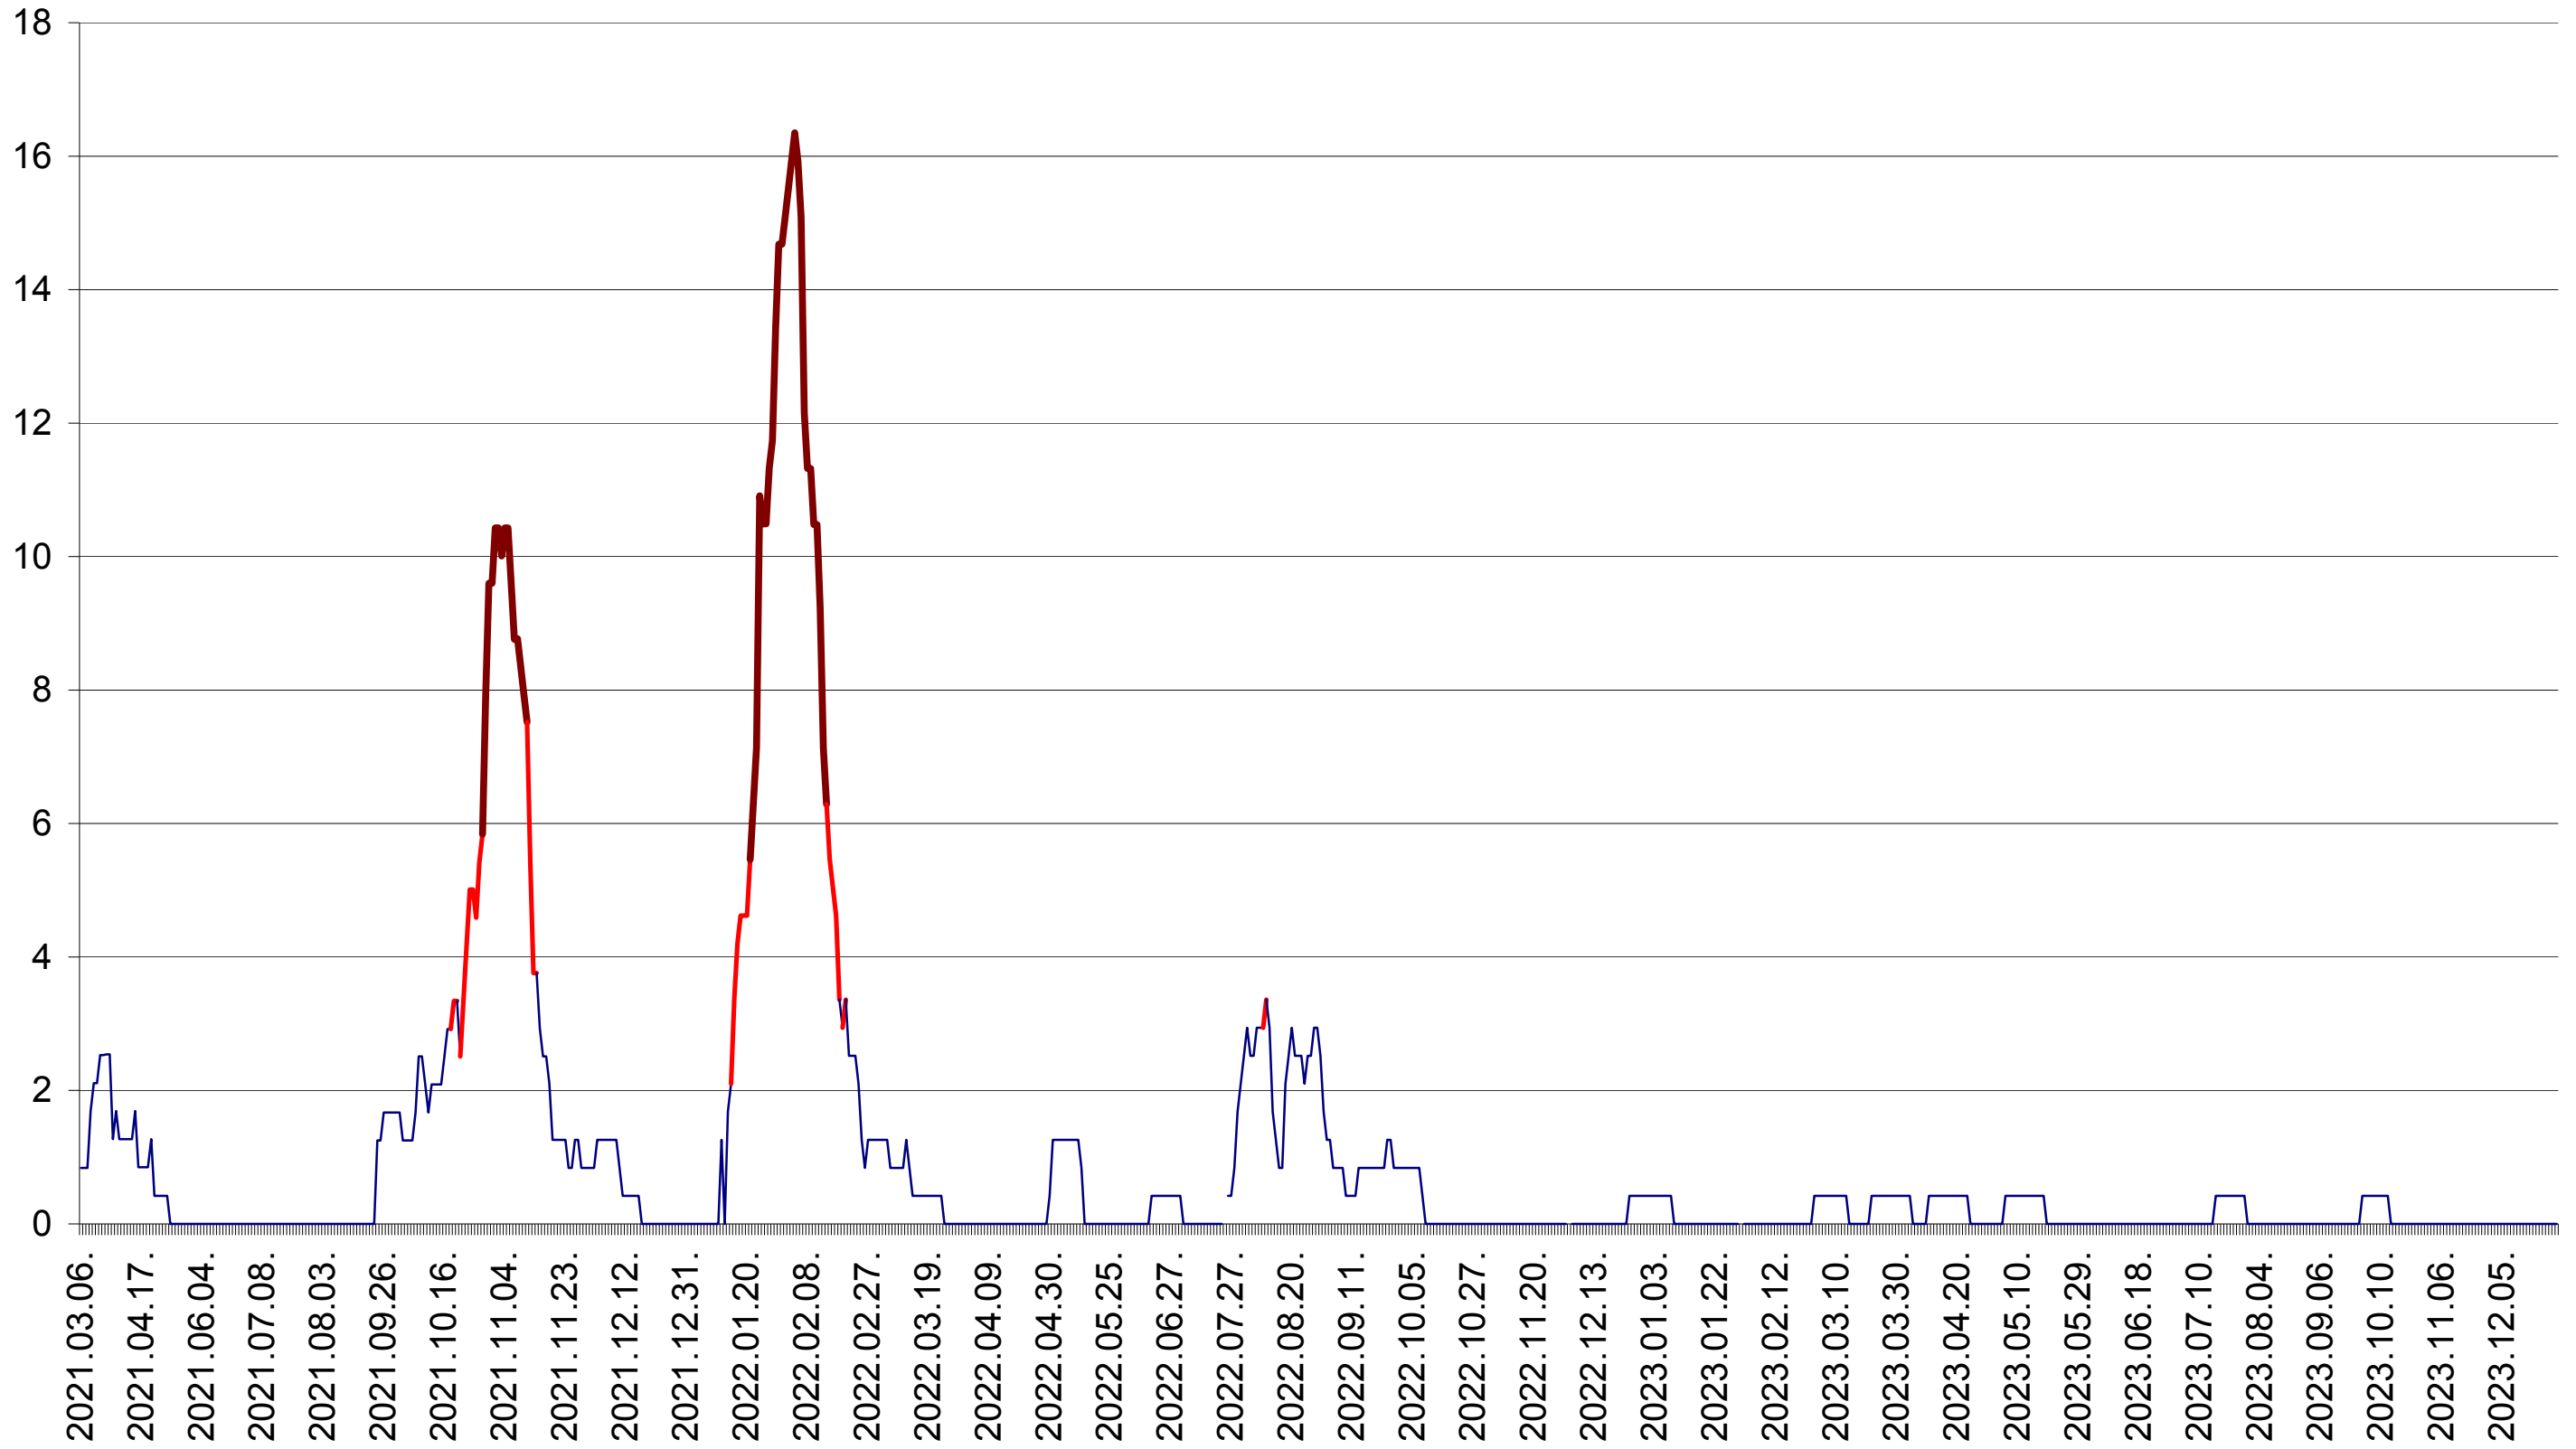

FELICENI - Evolutia incidentei cumulate pe 14 zile la ‰ de locuitori  
2021.03.07. - 2024.01.05.

FRUMOASA - Evolutia incidentei cumulate pe 14 zile la ‰ de locuitori  
2021.03.07. - 2024.01.05.

GĂLĂUȚAȘ - Evolutia incidentei cumulate pe 14 zile la ‰ de locuitori  
2021.03.07. - 2024.01.05.

MUNICIPIUL GHEORGHENI - Evolutia incidentei cumulate pe 14 zile la ‰ de locuitori  
2021.03.07. - 2024.01.05.

JOSENI - Evolutia incidentei cumulate pe 14 zile la ‰ de locuitori  
2021.03.07. - 2024.01.05.

LĂZAREA - Evolutia incidentei cumulate pe 14 zile la ‰ de locuitori  
2021.03.07. - 2024.01.05.

LELICENI - Evolutia incidentei cumulate pe 14 zile la ‰ de locuitori  
2021.03.07. - 2024.01.05.

LUETA - Evolutia incidentei cumulate pe 14 zile la ‰ de locuitori  
2021.03.07. - 2024.01.05.

LUNCA DE JOS - Evolutia incidentei cumulate pe 14 zile la ‰ de locuitori  
2021.03.07. - 2024.01.05.

LUNCA DE SUS - Evolutia incidentei cumulate pe 14 zile la ‰ de locuitori  
2021.03.07. - 2024.01.05.