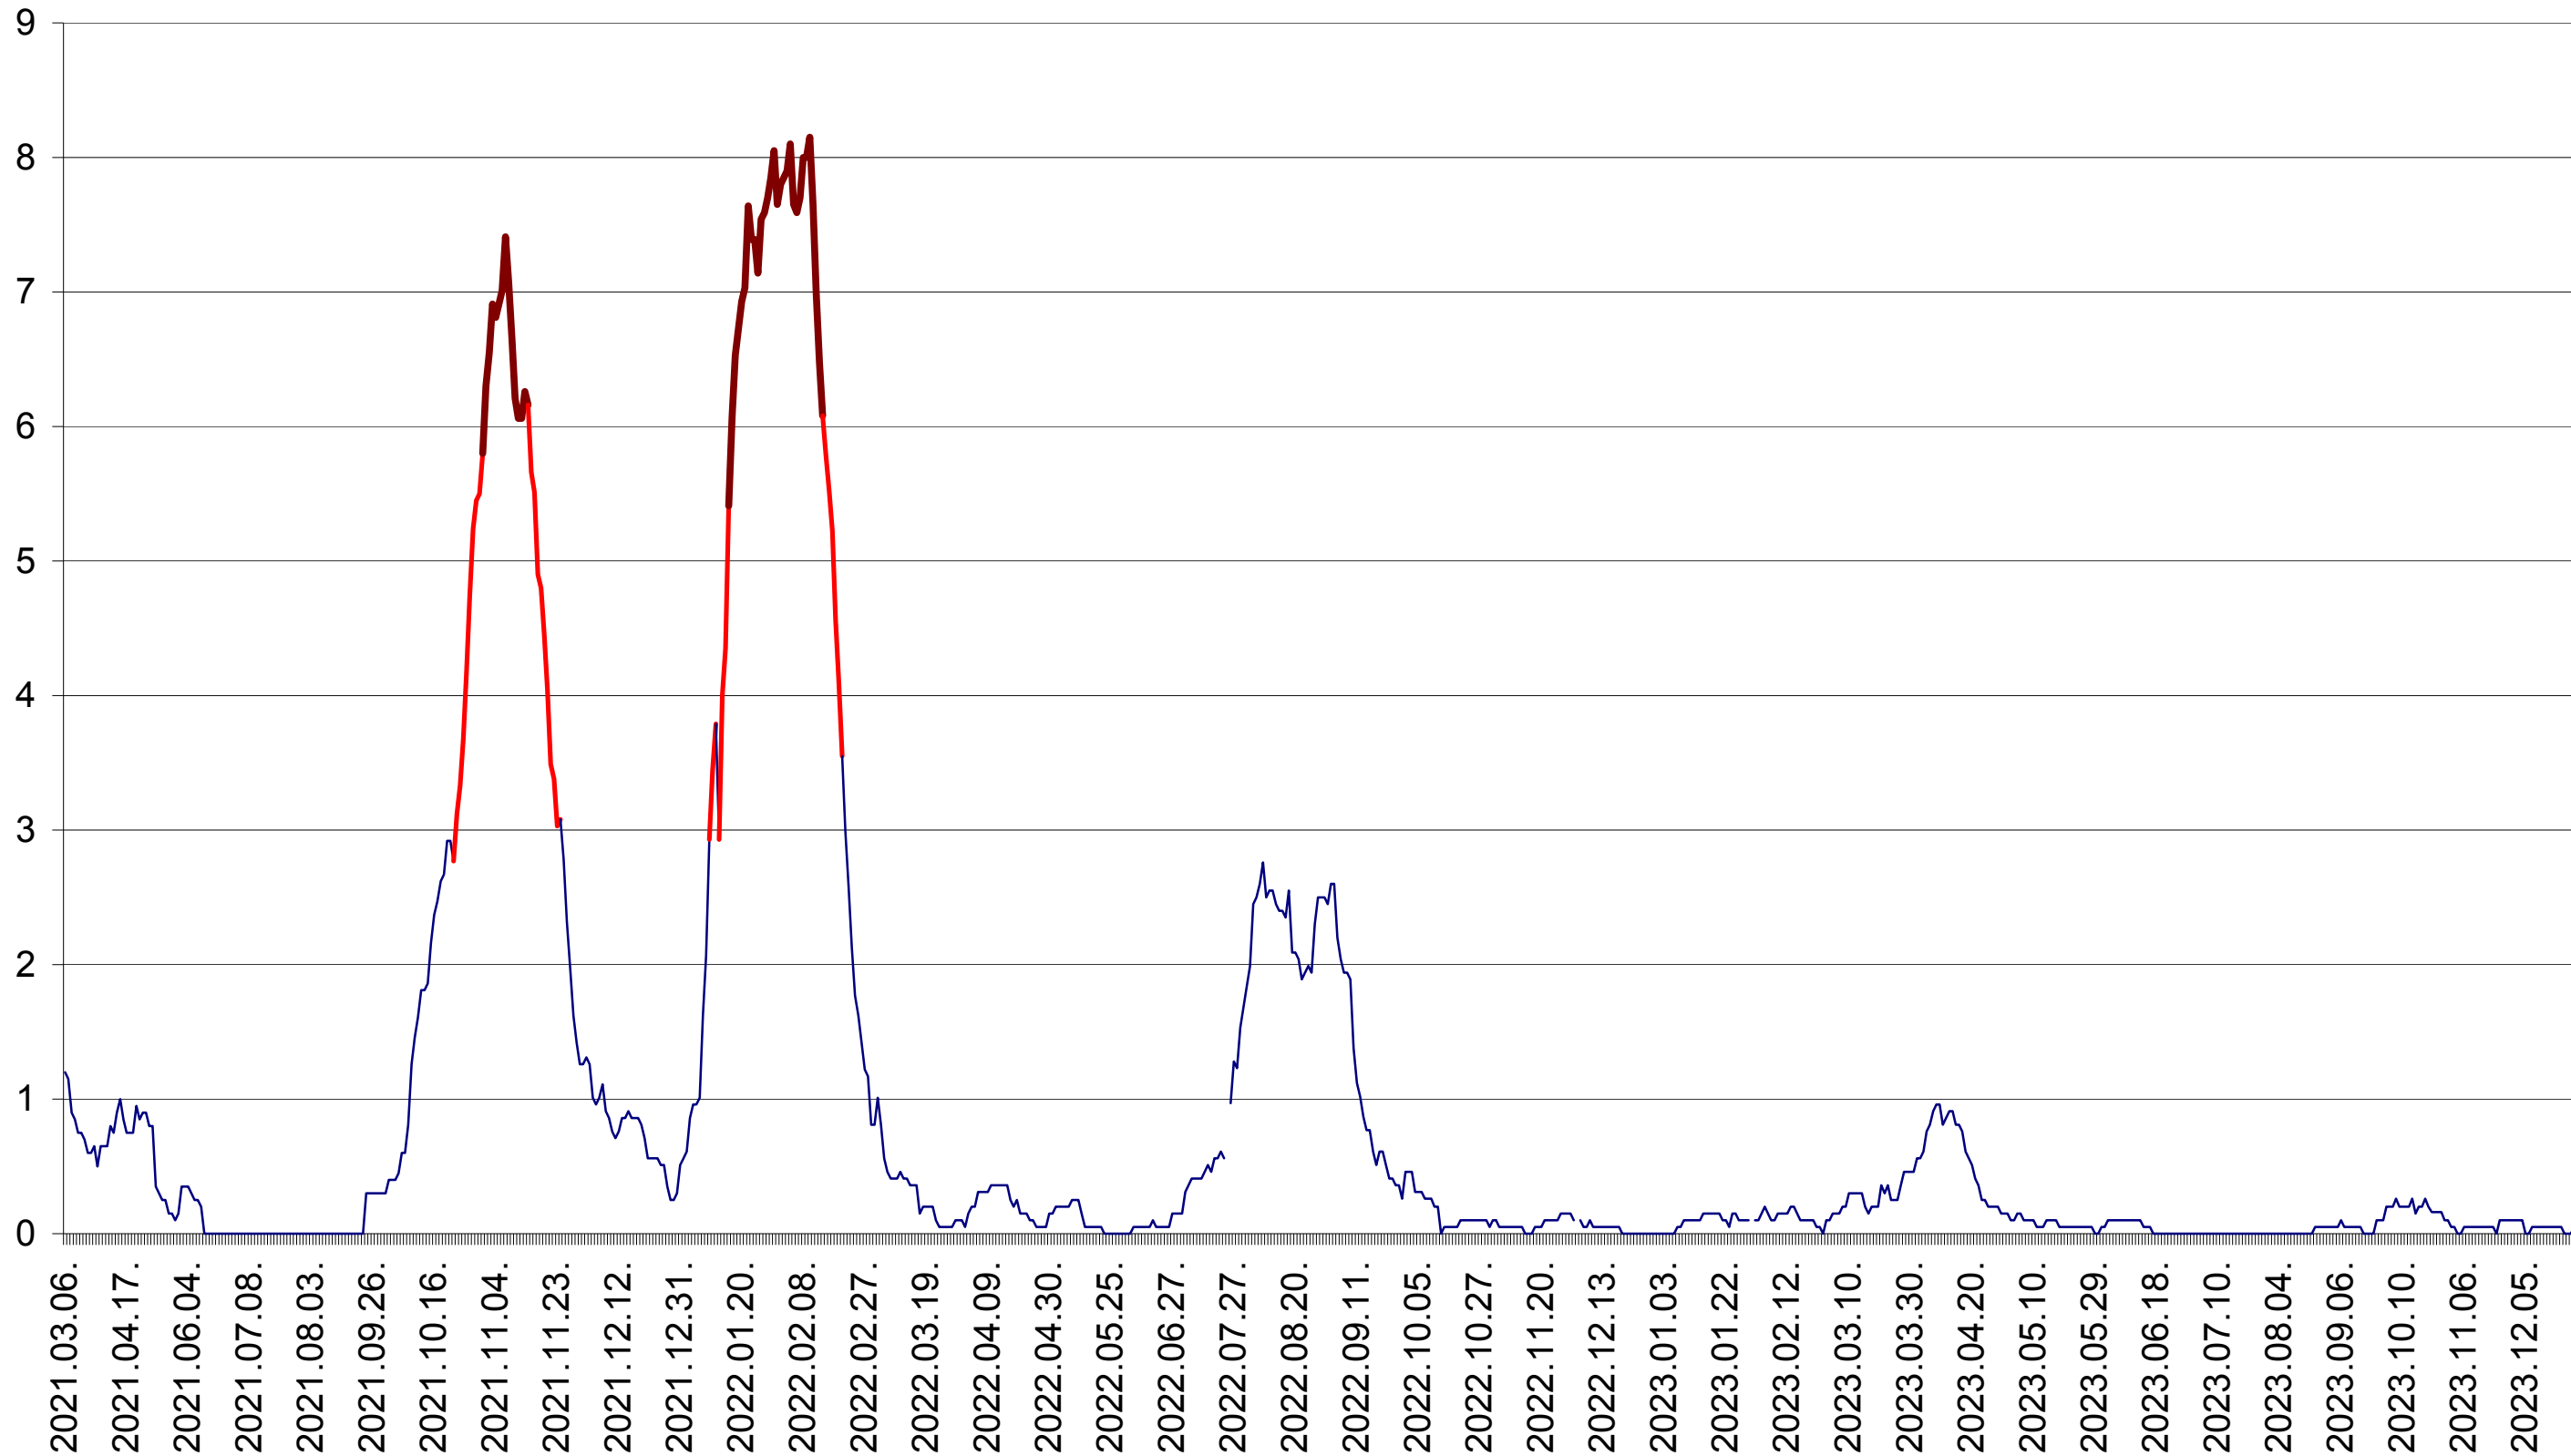

DÂRJIU - Evolutia incidentei cumulate pe 14 zile la ‰ de locuitori  
2021.03.07. - 2024.01.05.

DEALU - Evolutia incidentei cumulate pe 14 zile la ‰ de locuitori  
2021.03.07. - 2024.01.05.

DITRĂU - Evolutia incidentei cumulate pe 14 zile la ‰ de locuitori  
2021.03.07. - 2024.01.05.

FELICENI - Evolutia incidentei cumulate pe 14 zile la ‰ de locuitori  
2021.03.07. - 2024.01.05.

FRUMOASA - Evolutia incidentei cumulate pe 14 zile la ‰ de locuitori  
2021.03.07. - 2024.01.05.

GĂLĂUȚAȘ - Evolutia incidentei cumulate pe 14 zile la ‰ de locuitori  
2021.03.07. - 2024.01.05.

MUNICIPIUL GHEORGHENI - Evolutia incidentei cumulate pe 14 zile la ‰ de locuitori  
2021.03.07. - 2024.01.05.

JOSENI - Evolutia incidentei cumulate pe 14 zile la ‰ de locuitori  
2021.03.07. - 2024.01.05.

LĂZAREA - Evolutia incidentei cumulate pe 14 zile la ‰ de locuitori  
2021.03.07. - 2024.01.05.

LELICENI - Evolutia incidentei cumulate pe 14 zile la ‰ de locuitori  
2021.03.07. - 2024.01.05.

LUETA - Evolutia incidentei cumulate pe 14 zile la ‰ de locuitori  
2021.03.07. - 2024.01.05.