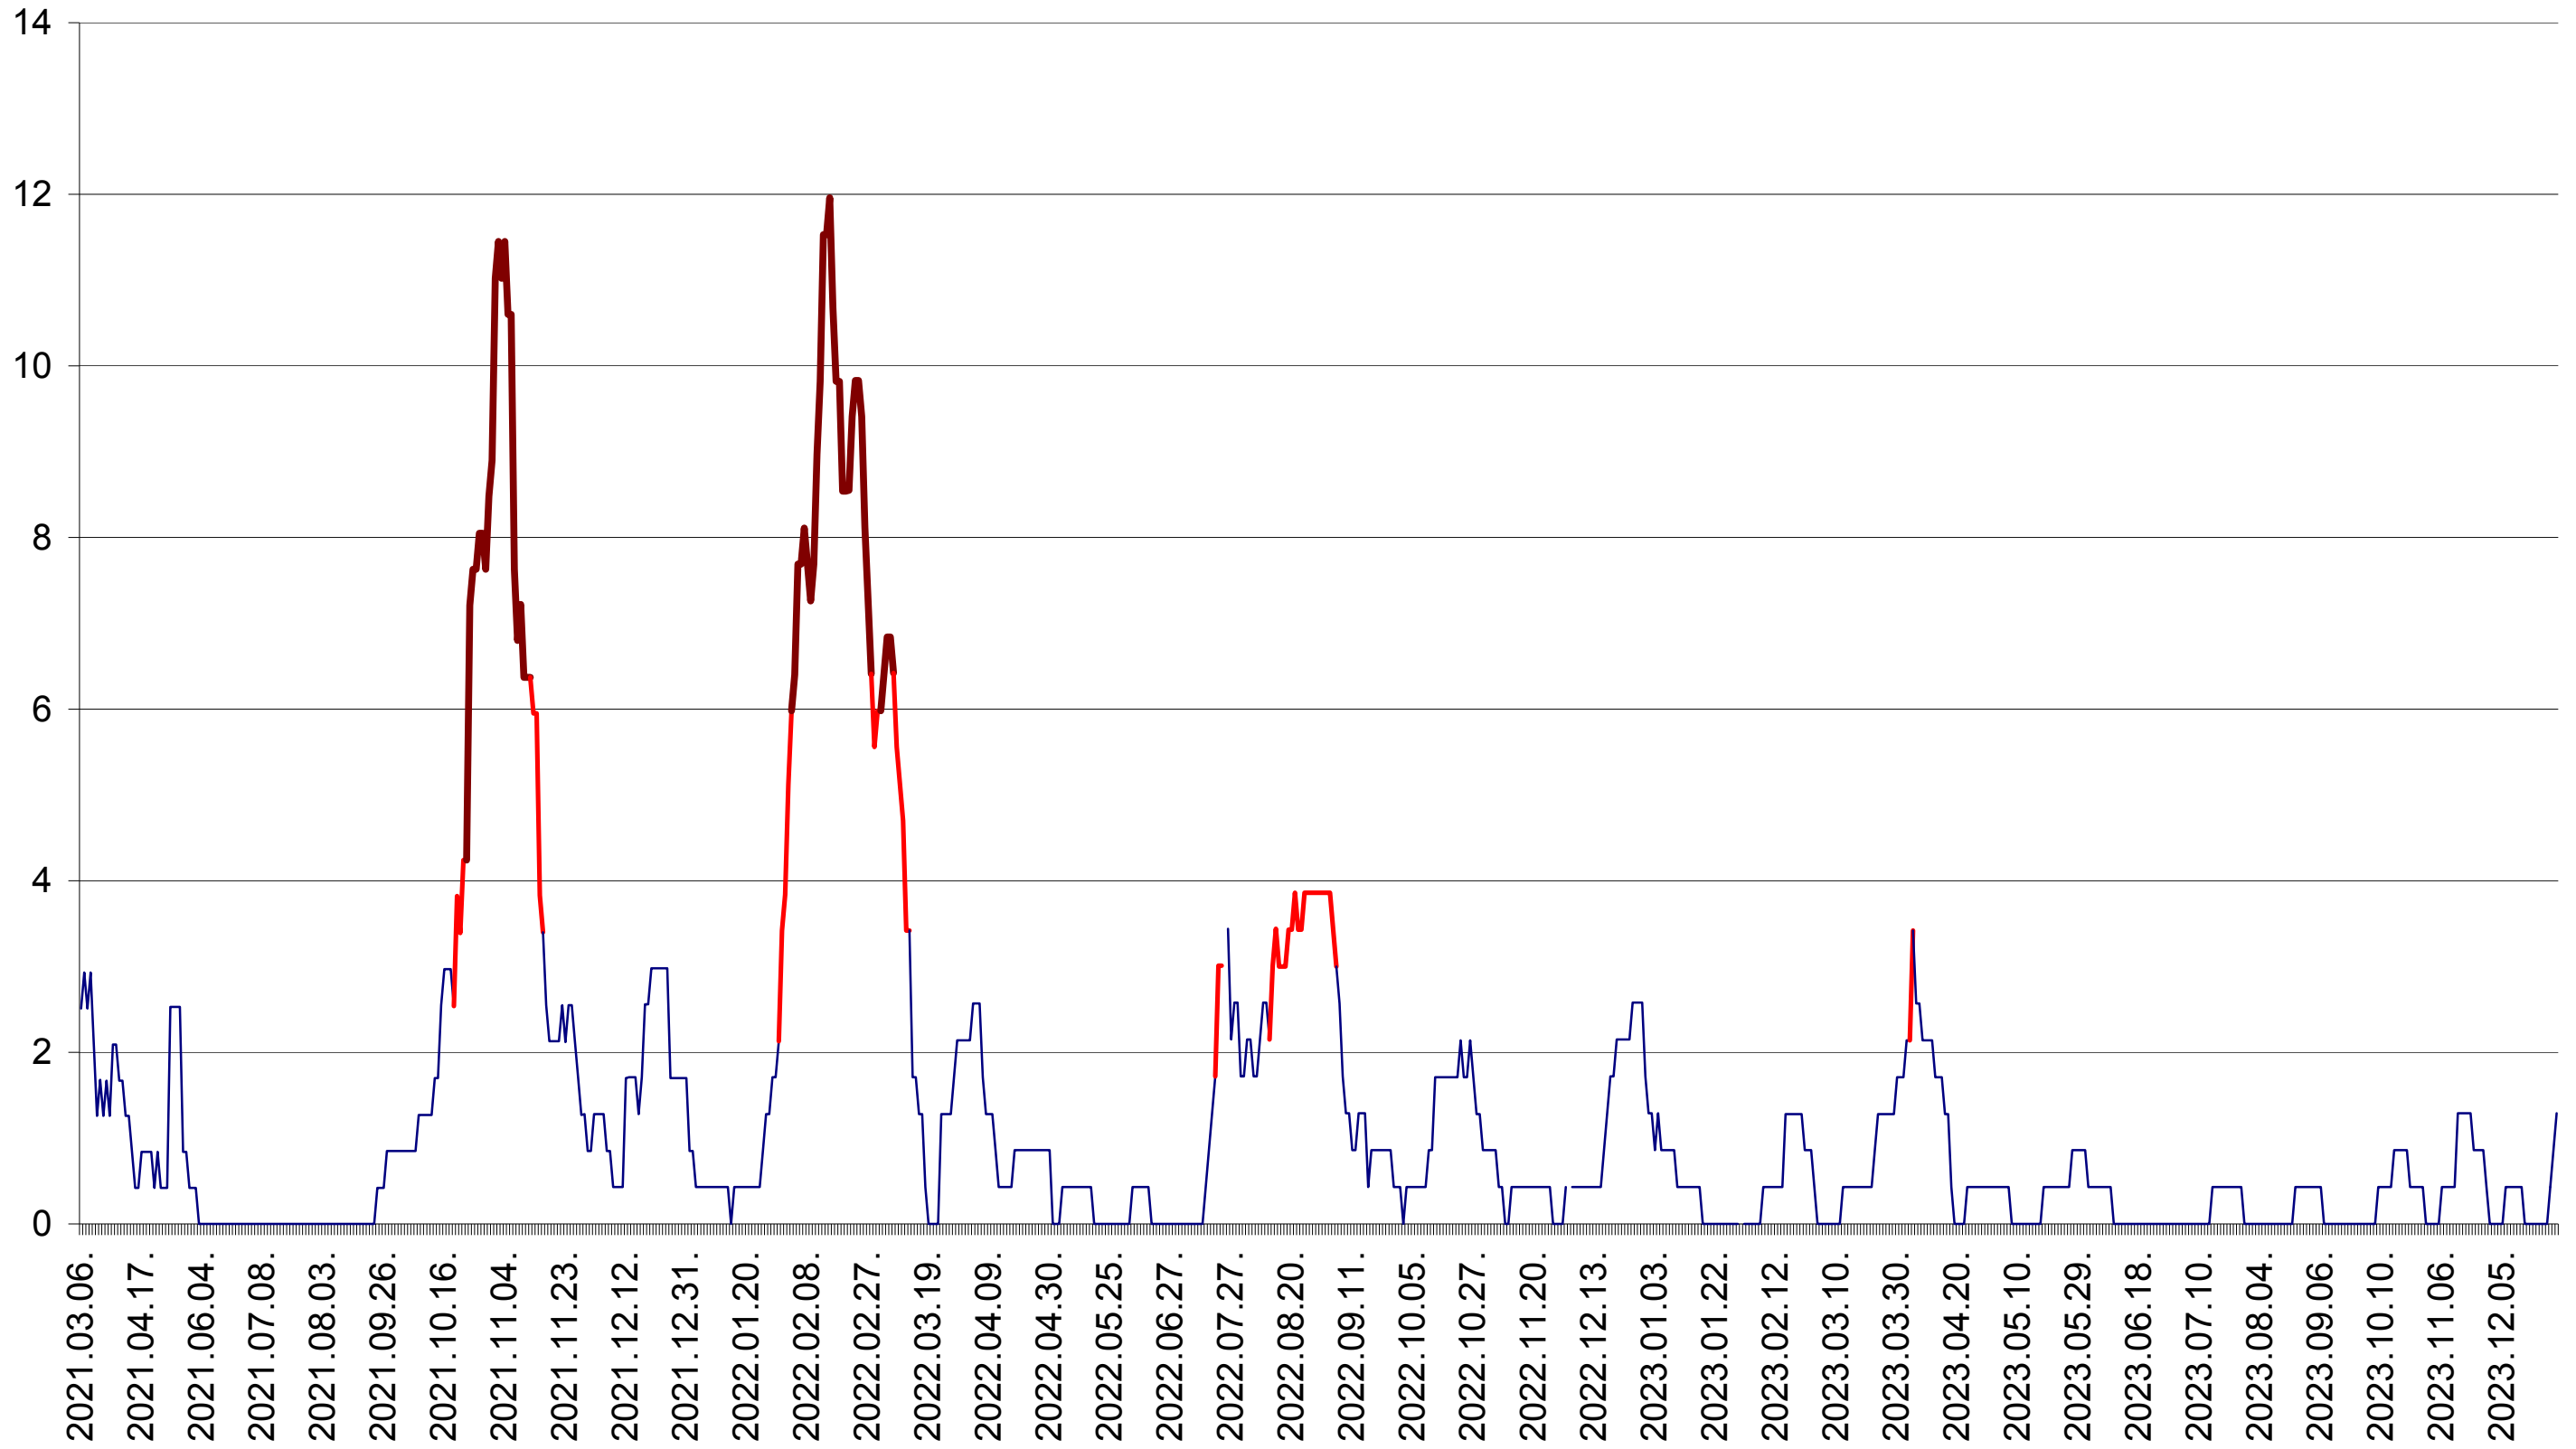

ORAȘ BĂLAN - Evolutia incidentei cumulate pe 14 zile la ‰ de locuitori  
2021.03.07. - 2024.01.05.

BILBOR - Evolutia incidentei cumulate pe 14 zile la ‰ de locuitori  
2021.03.07. - 2024.01.05.

ORAȘ BORSEC - Evolutia incidentei cumulate pe 14 zile la ‰ de locuitori  
2021.03.07. - 2024.01.05.

ORAȘ CRISTURU SECUIESC - Evolutia incidentei cumulate pe 14 zile la ‰ de locuitori  
2021.03.07. - 2024.01.05.

DĂNEȘTI - Evolutia incidentei cumulate pe 14 zile la ‰ de locuitori  
2021.03.07. - 2024.01.05.

DÂRJIU - Evolutia incidentei cumulate pe 14 zile la ‰ de locuitori  
2021.03.07. - 2024.01.05.

DEALU - Evolutia incidentei cumulate pe 14 zile la ‰ de locuitori  
2021.03.07. - 2024.01.05.

DITRĂU - Evolutia incidentei cumulate pe 14 zile la ‰ de locuitori  
2021.03.07. - 2024.01.05.

FELICENI - Evolutia incidentei cumulate pe 14 zile la ‰ de locuitori  
2021.03.07. - 2024.01.05.

FRUMOASA - Evolutia incidentei cumulate pe 14 zile la ‰ de locuitori  
2021.03.07. - 2024.01.05.

GĂLĂUȚAȘ - Evolutia incidentei cumulate pe 14 zile la ‰ de locuitori  
2021.03.07. - 2024.01.05.