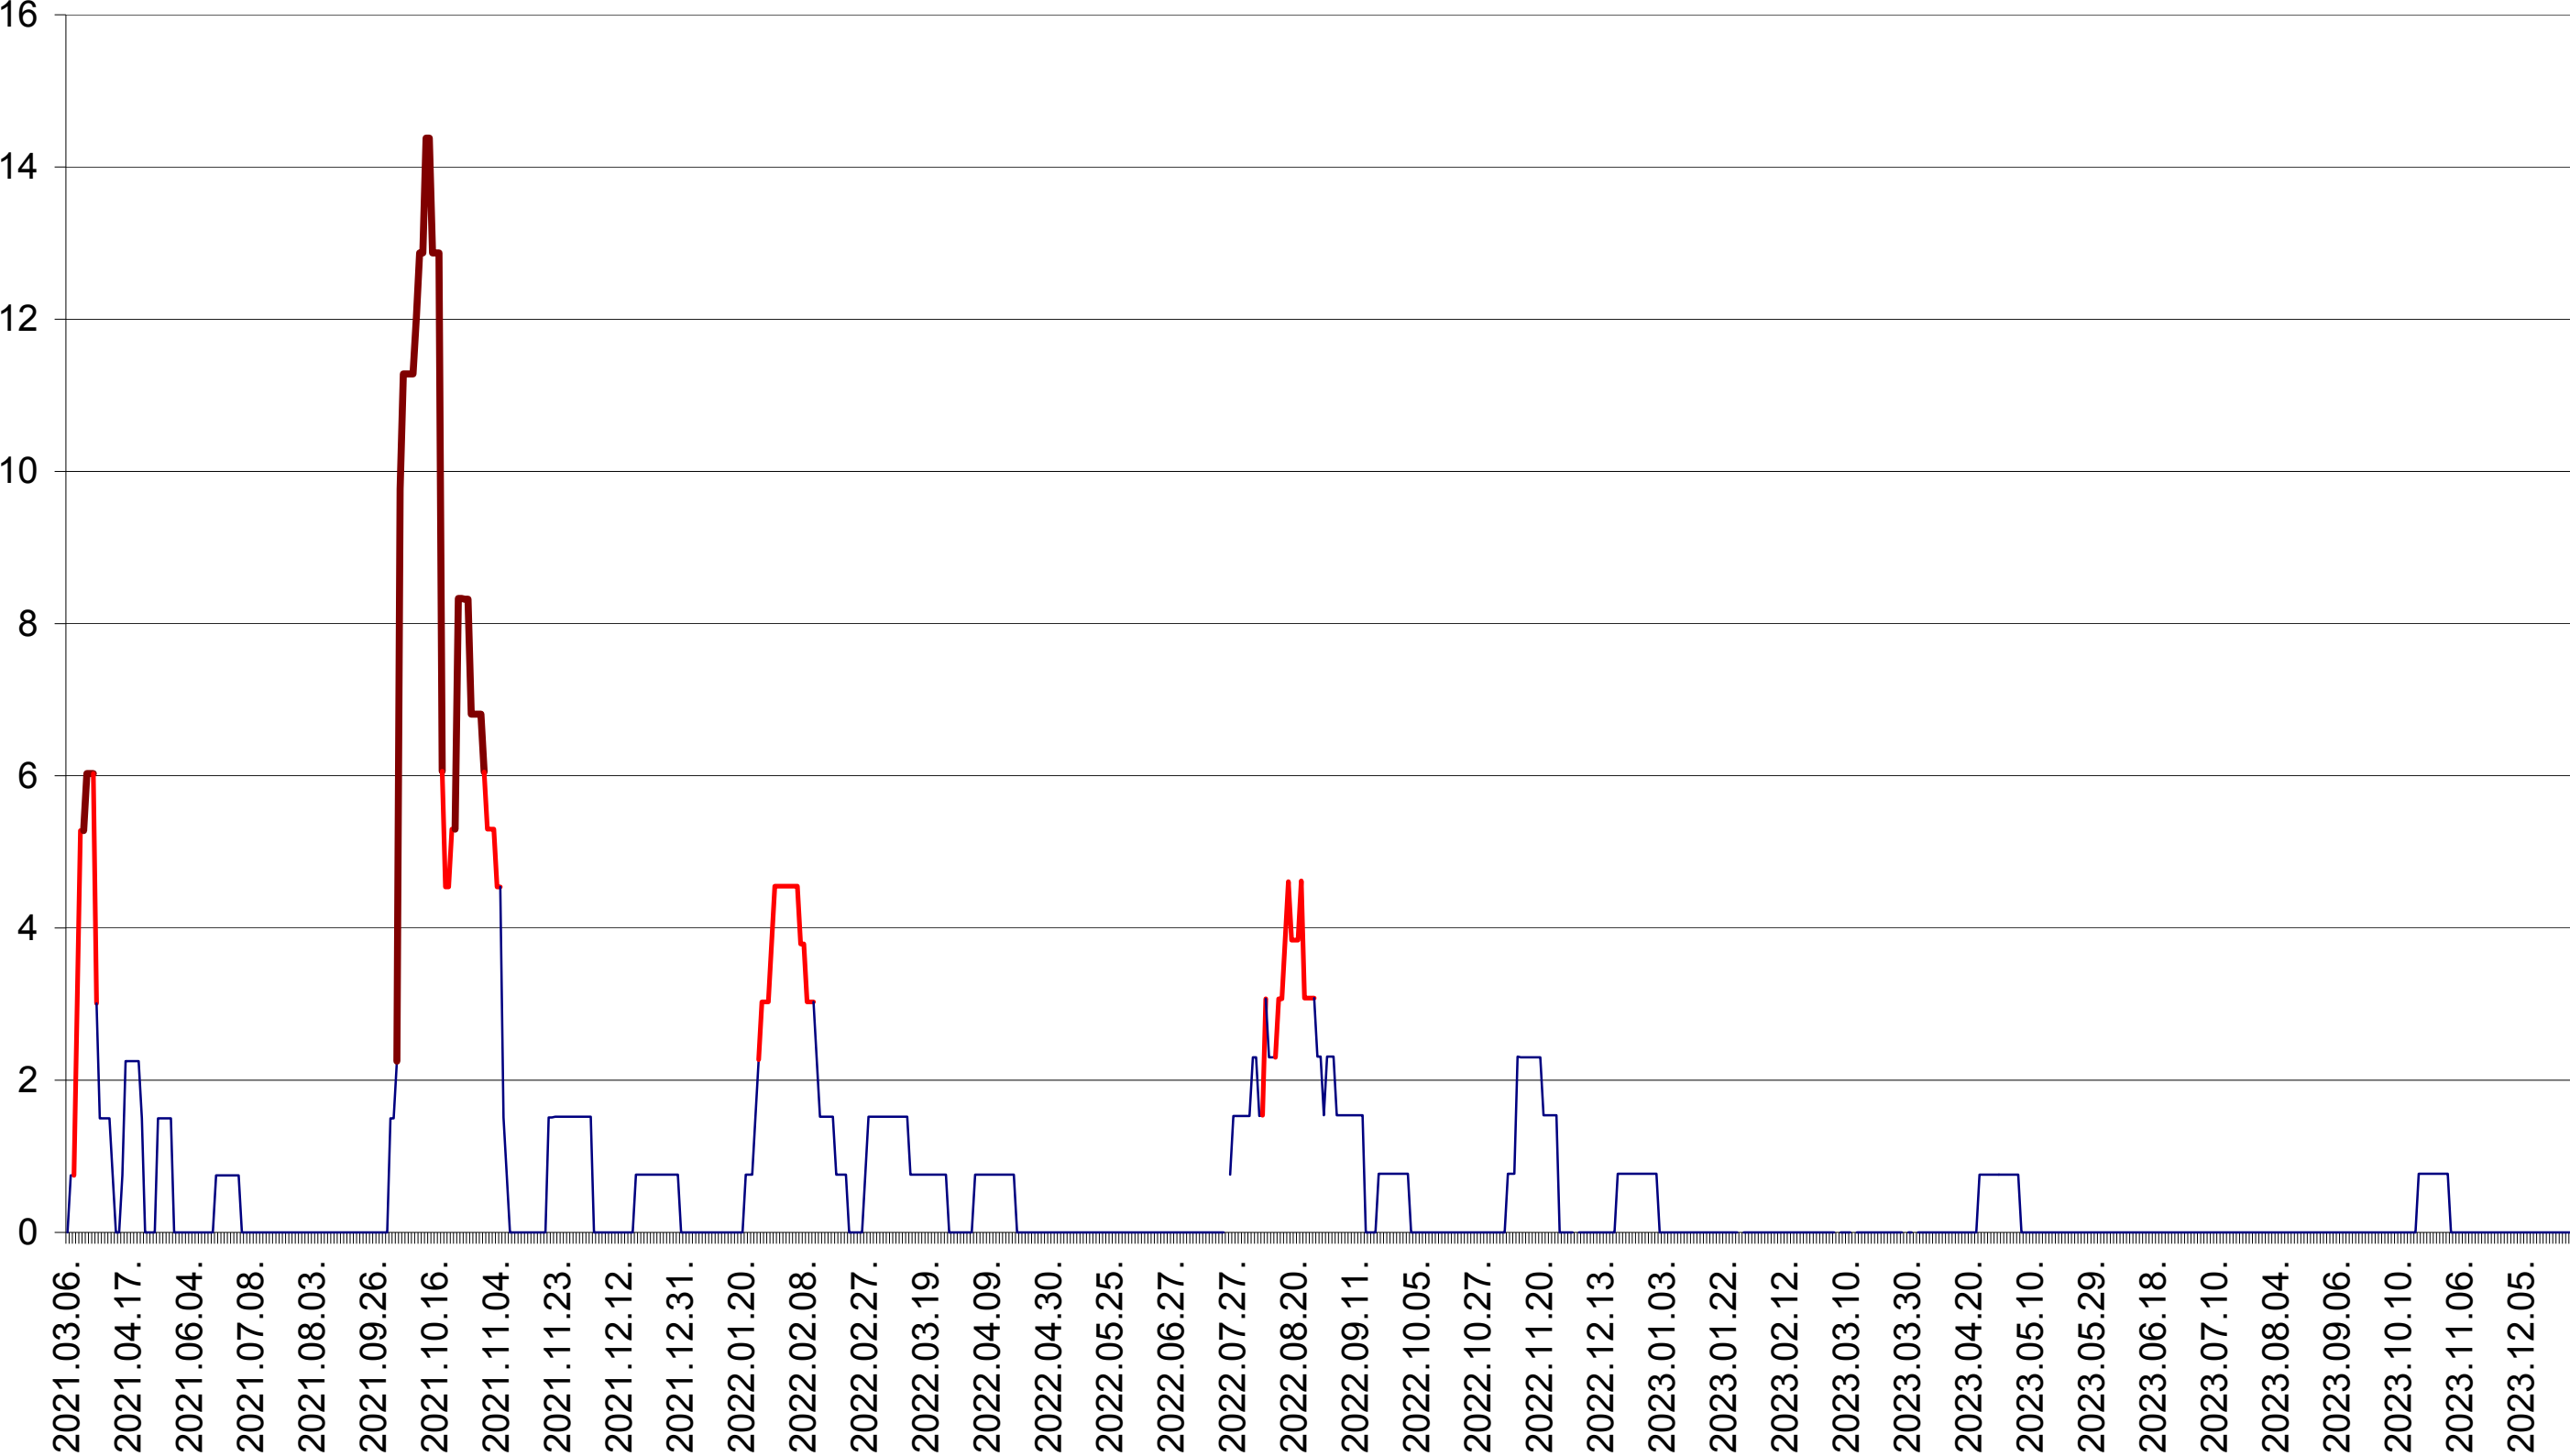

MEREȘTI - Evolutia incidentei cumulate pe 14 zile la ‰ de locuitori  
2021.03.07. - 2024.01.05.

MUNICIPIUL MIERCUREA-CIUC - Evolutia incidentei cumulate pe 14 zile la ‰ de locuitori  
2021.03.07. - 2024.01.05.

MIHĂILENI - Evolutia incidentei cumulate pe 14 zile la ‰ de locuitori  
2021.03.07. - 2024.01.05.

MUGENI - Evolutia incidentei cumulate pe 14 zile la ‰ de locuitori  
2021.03.07. - 2024.01.05.

OCLAND - Evolutia incidentei cumulate pe 14 zile la ‰ de locuitori  
2021.03.07. - 2024.01.05.