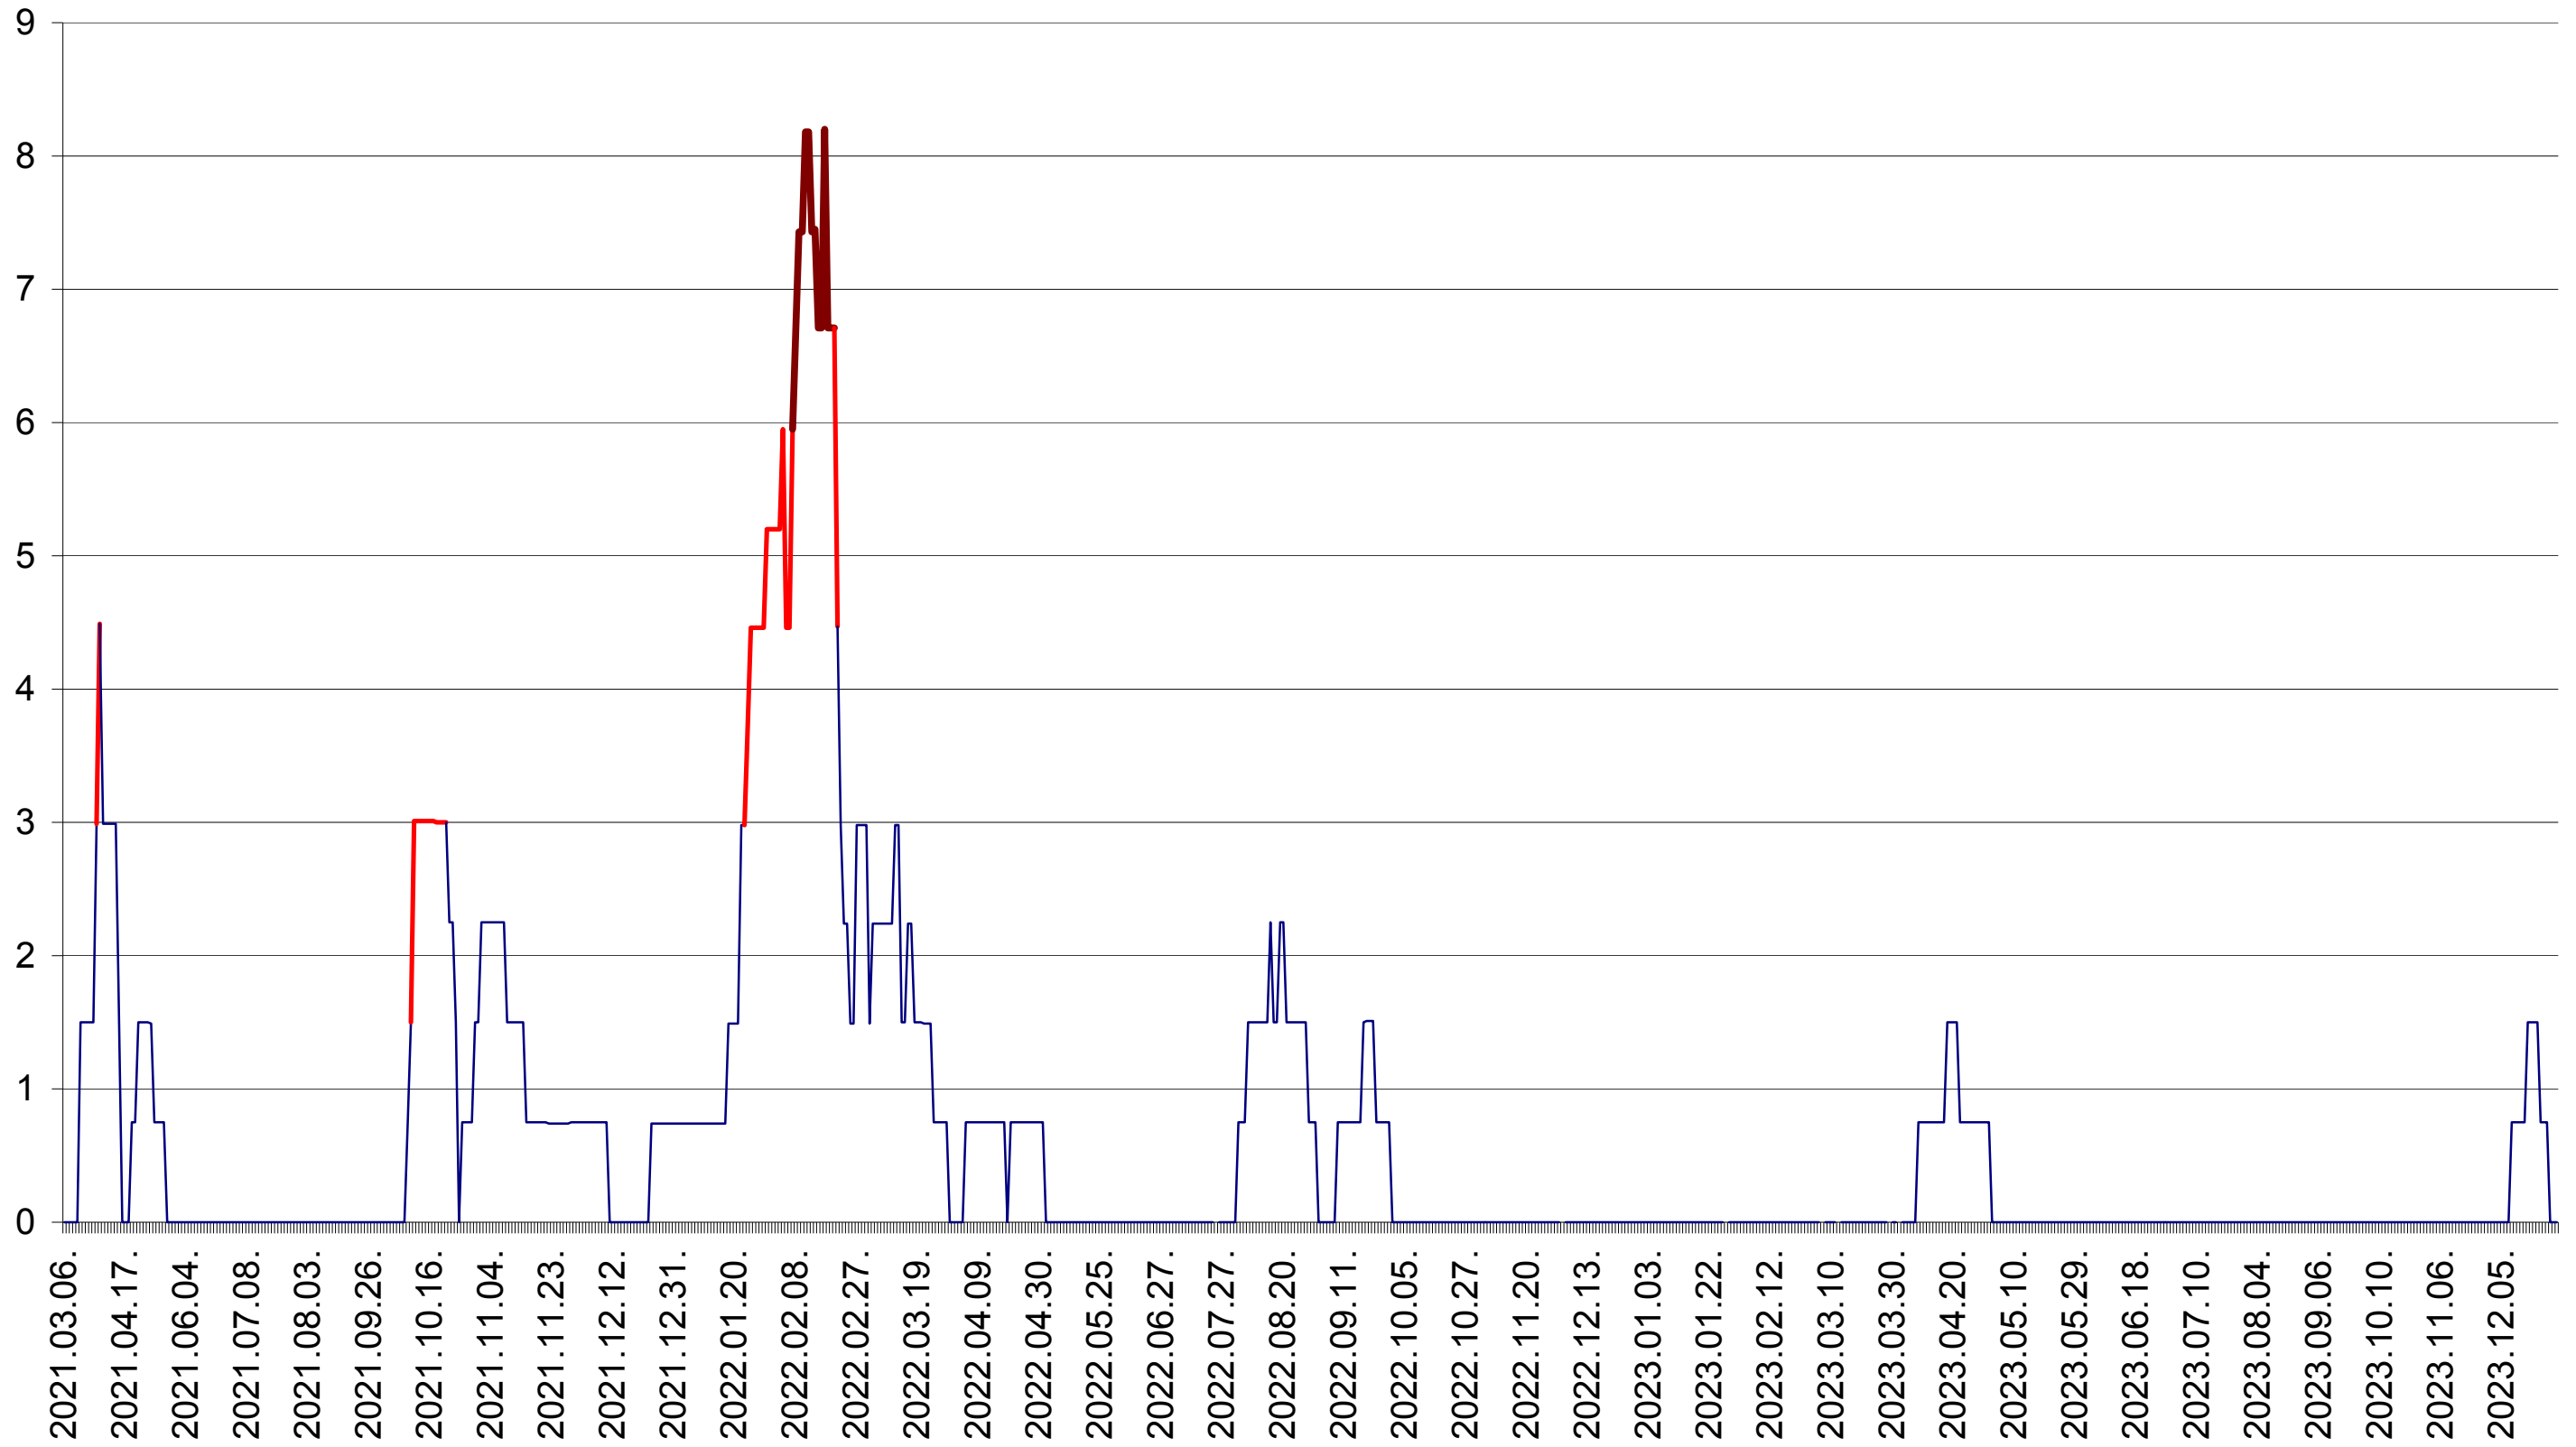

LĂZAREA - Evolutia incidentei cumulate pe 14 zile la ‰ de locuitori  
2021.03.07. - 2024.01.05.

LELICENI - Evolutia incidentei cumulate pe 14 zile la ‰ de locuitori  
2021.03.07. - 2024.01.05.

LUETA - Evolutia incidentei cumulate pe 14 zile la ‰ de locuitori  
2021.03.07. - 2024.01.05.

LUNCA DE JOS - Evolutia incidentei cumulate pe 14 zile la ‰ de locuitori  
2021.03.07. - 2024.01.05.

LUNCA DE SUS - Evolutia incidentei cumulate pe 14 zile la ‰ de locuitori  
2021.03.07. - 2024.01.05.

LUPENI - Evolutia incidentei cumulate pe 14 zile la ‰ de locuitori  
2021.03.07. - 2024.01.05.

MĂDĂRAȘ - Evolutia incidentei cumulate pe 14 zile la ‰ de locuitori  
2021.03.07. - 2024.01.05.

MĂRTINIȘ - Evolutia incidentei cumulate pe 14 zile la ‰ de locuitori  
2021.03.07. - 2024.01.05.

MEREȘTI - Evolutia incidentei cumulate pe 14 zile la ‰ de locuitori  
2021.03.07. - 2024.01.05.

MUNICIPIUL MIERCUREA-CIUC - Evolutia incidentei cumulate pe 14 zile la ‰ de locuitori  
2021.03.07. - 2024.01.05.