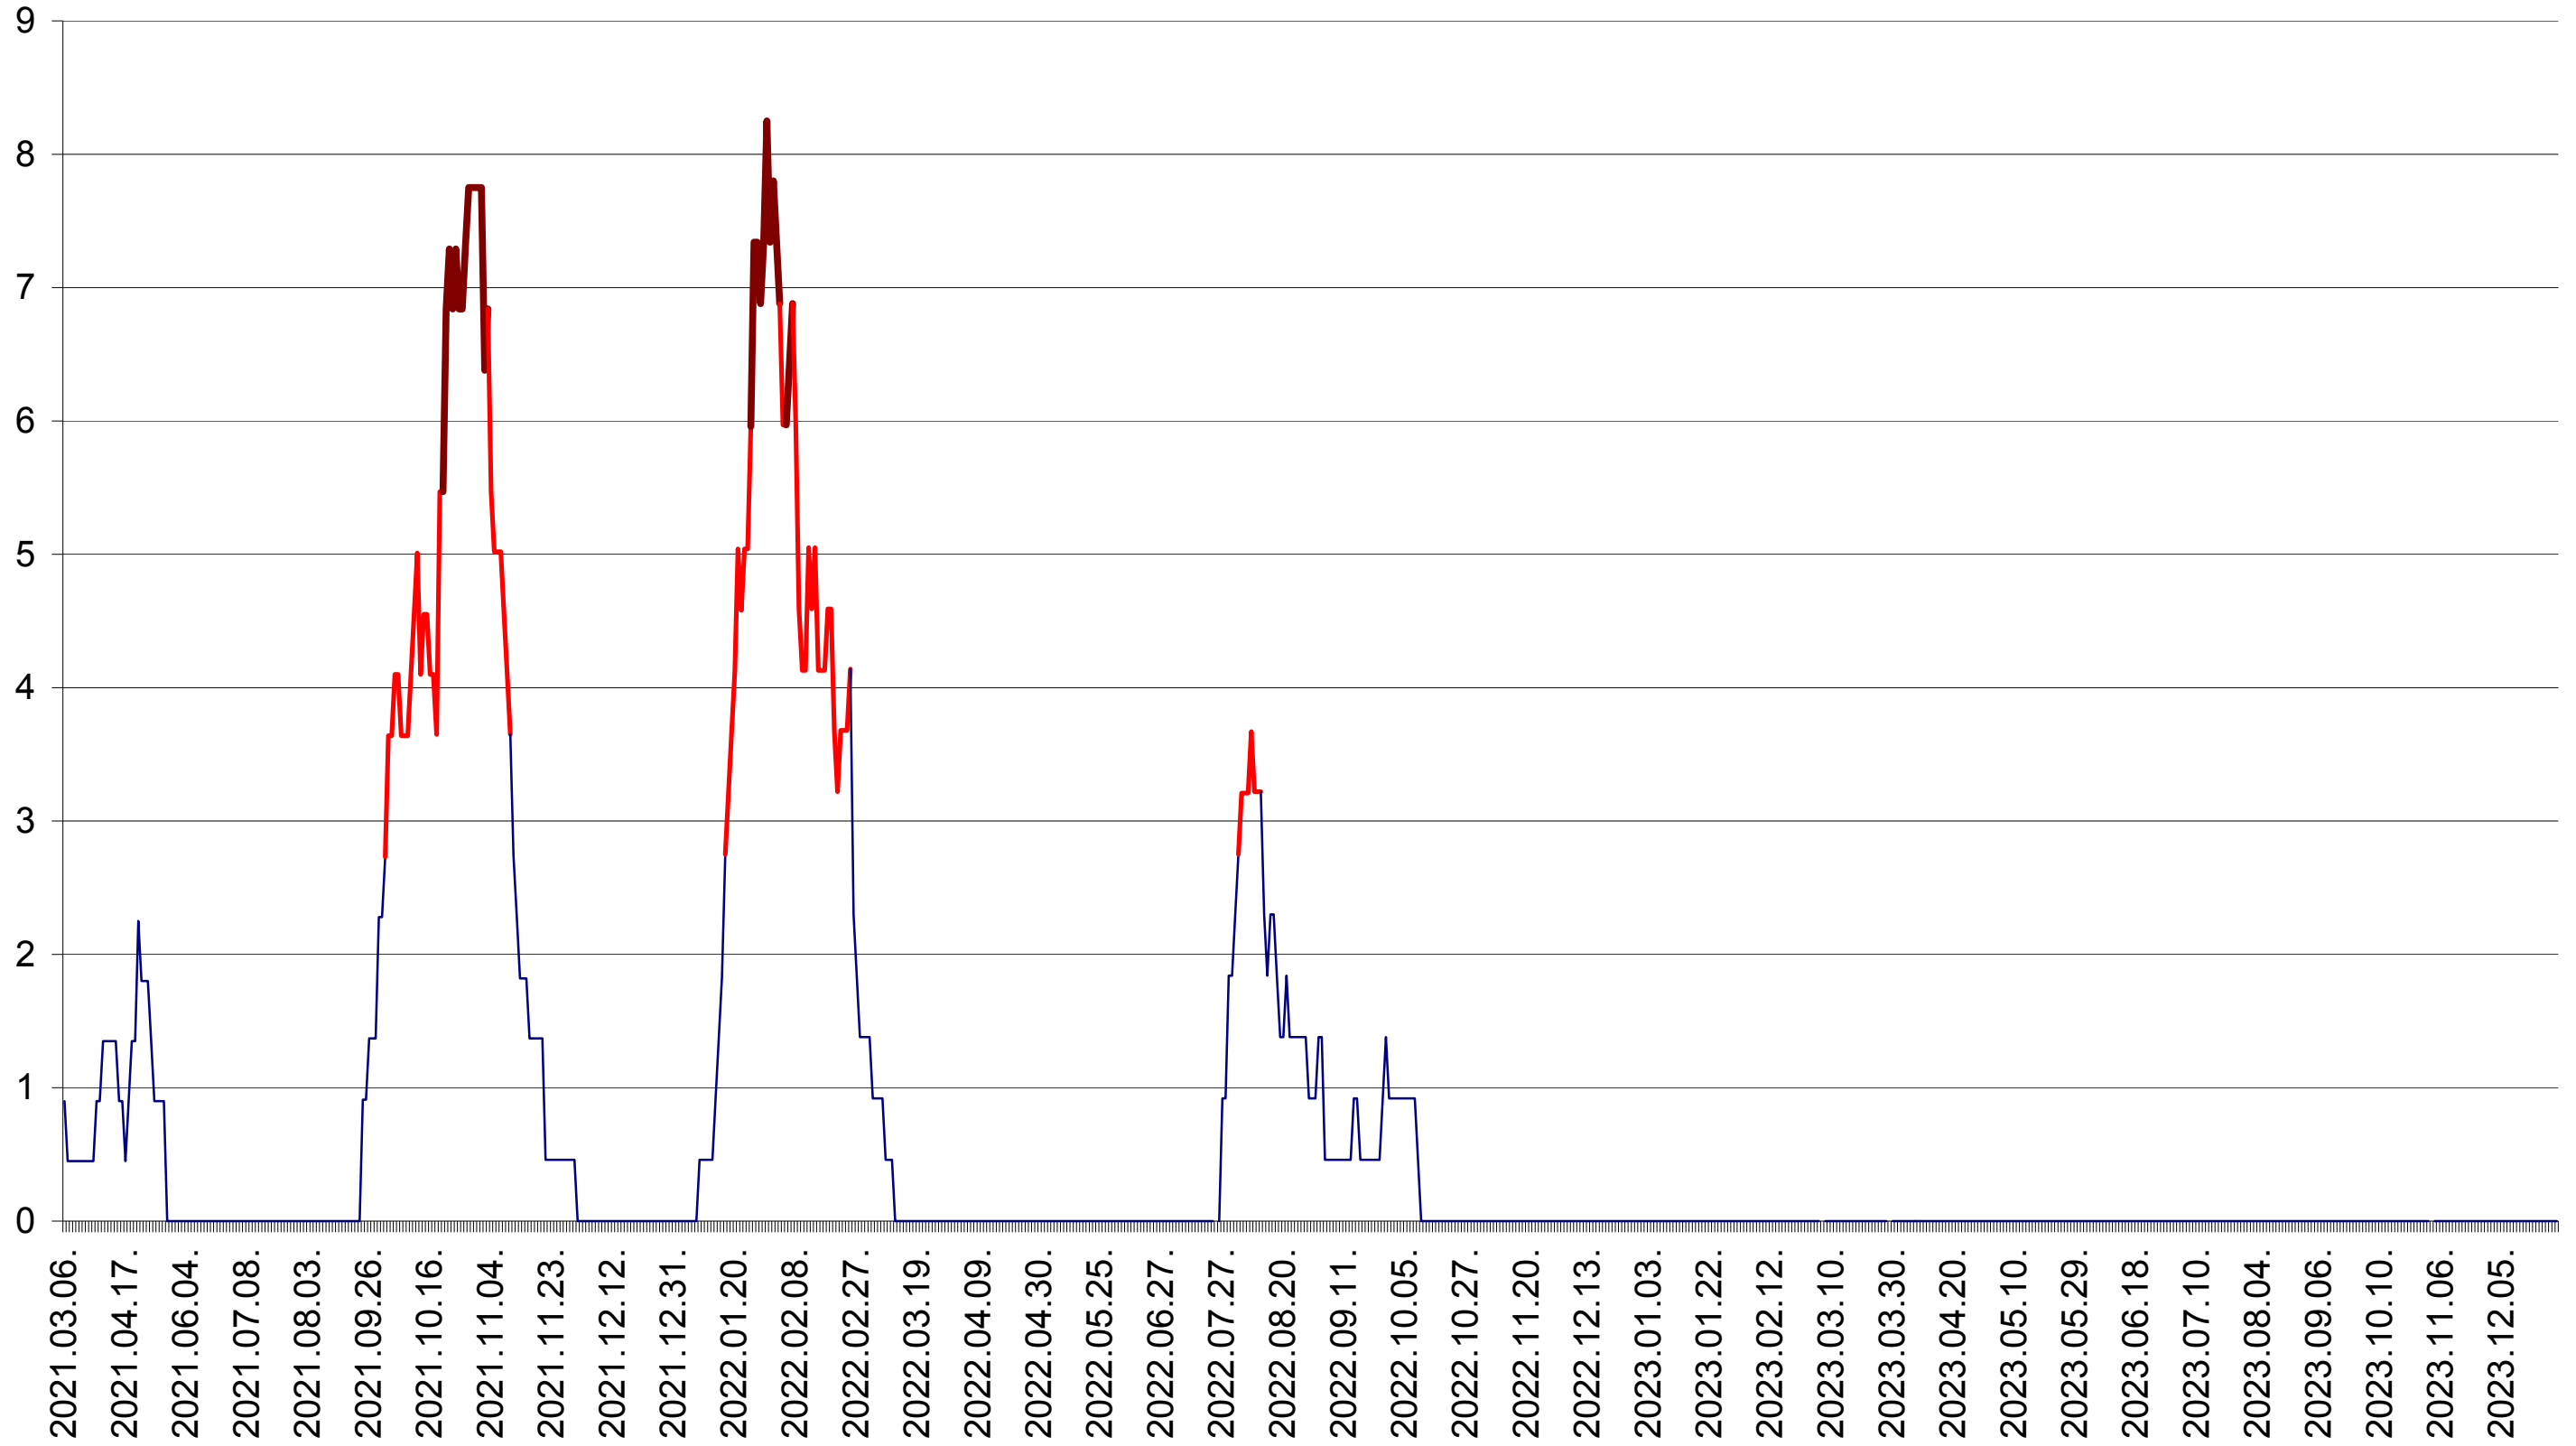

SĂRMAȘ - Evolutia incidentei cumulate pe 14 zile la ‰ de locuitori
2021.03.07. - 2024.01.05.

SÂNTIMBRU - Evolutia incidentei cumulate pe 14 zile la ‰ de locuitori
2021.03.07. - 2024.01.05.