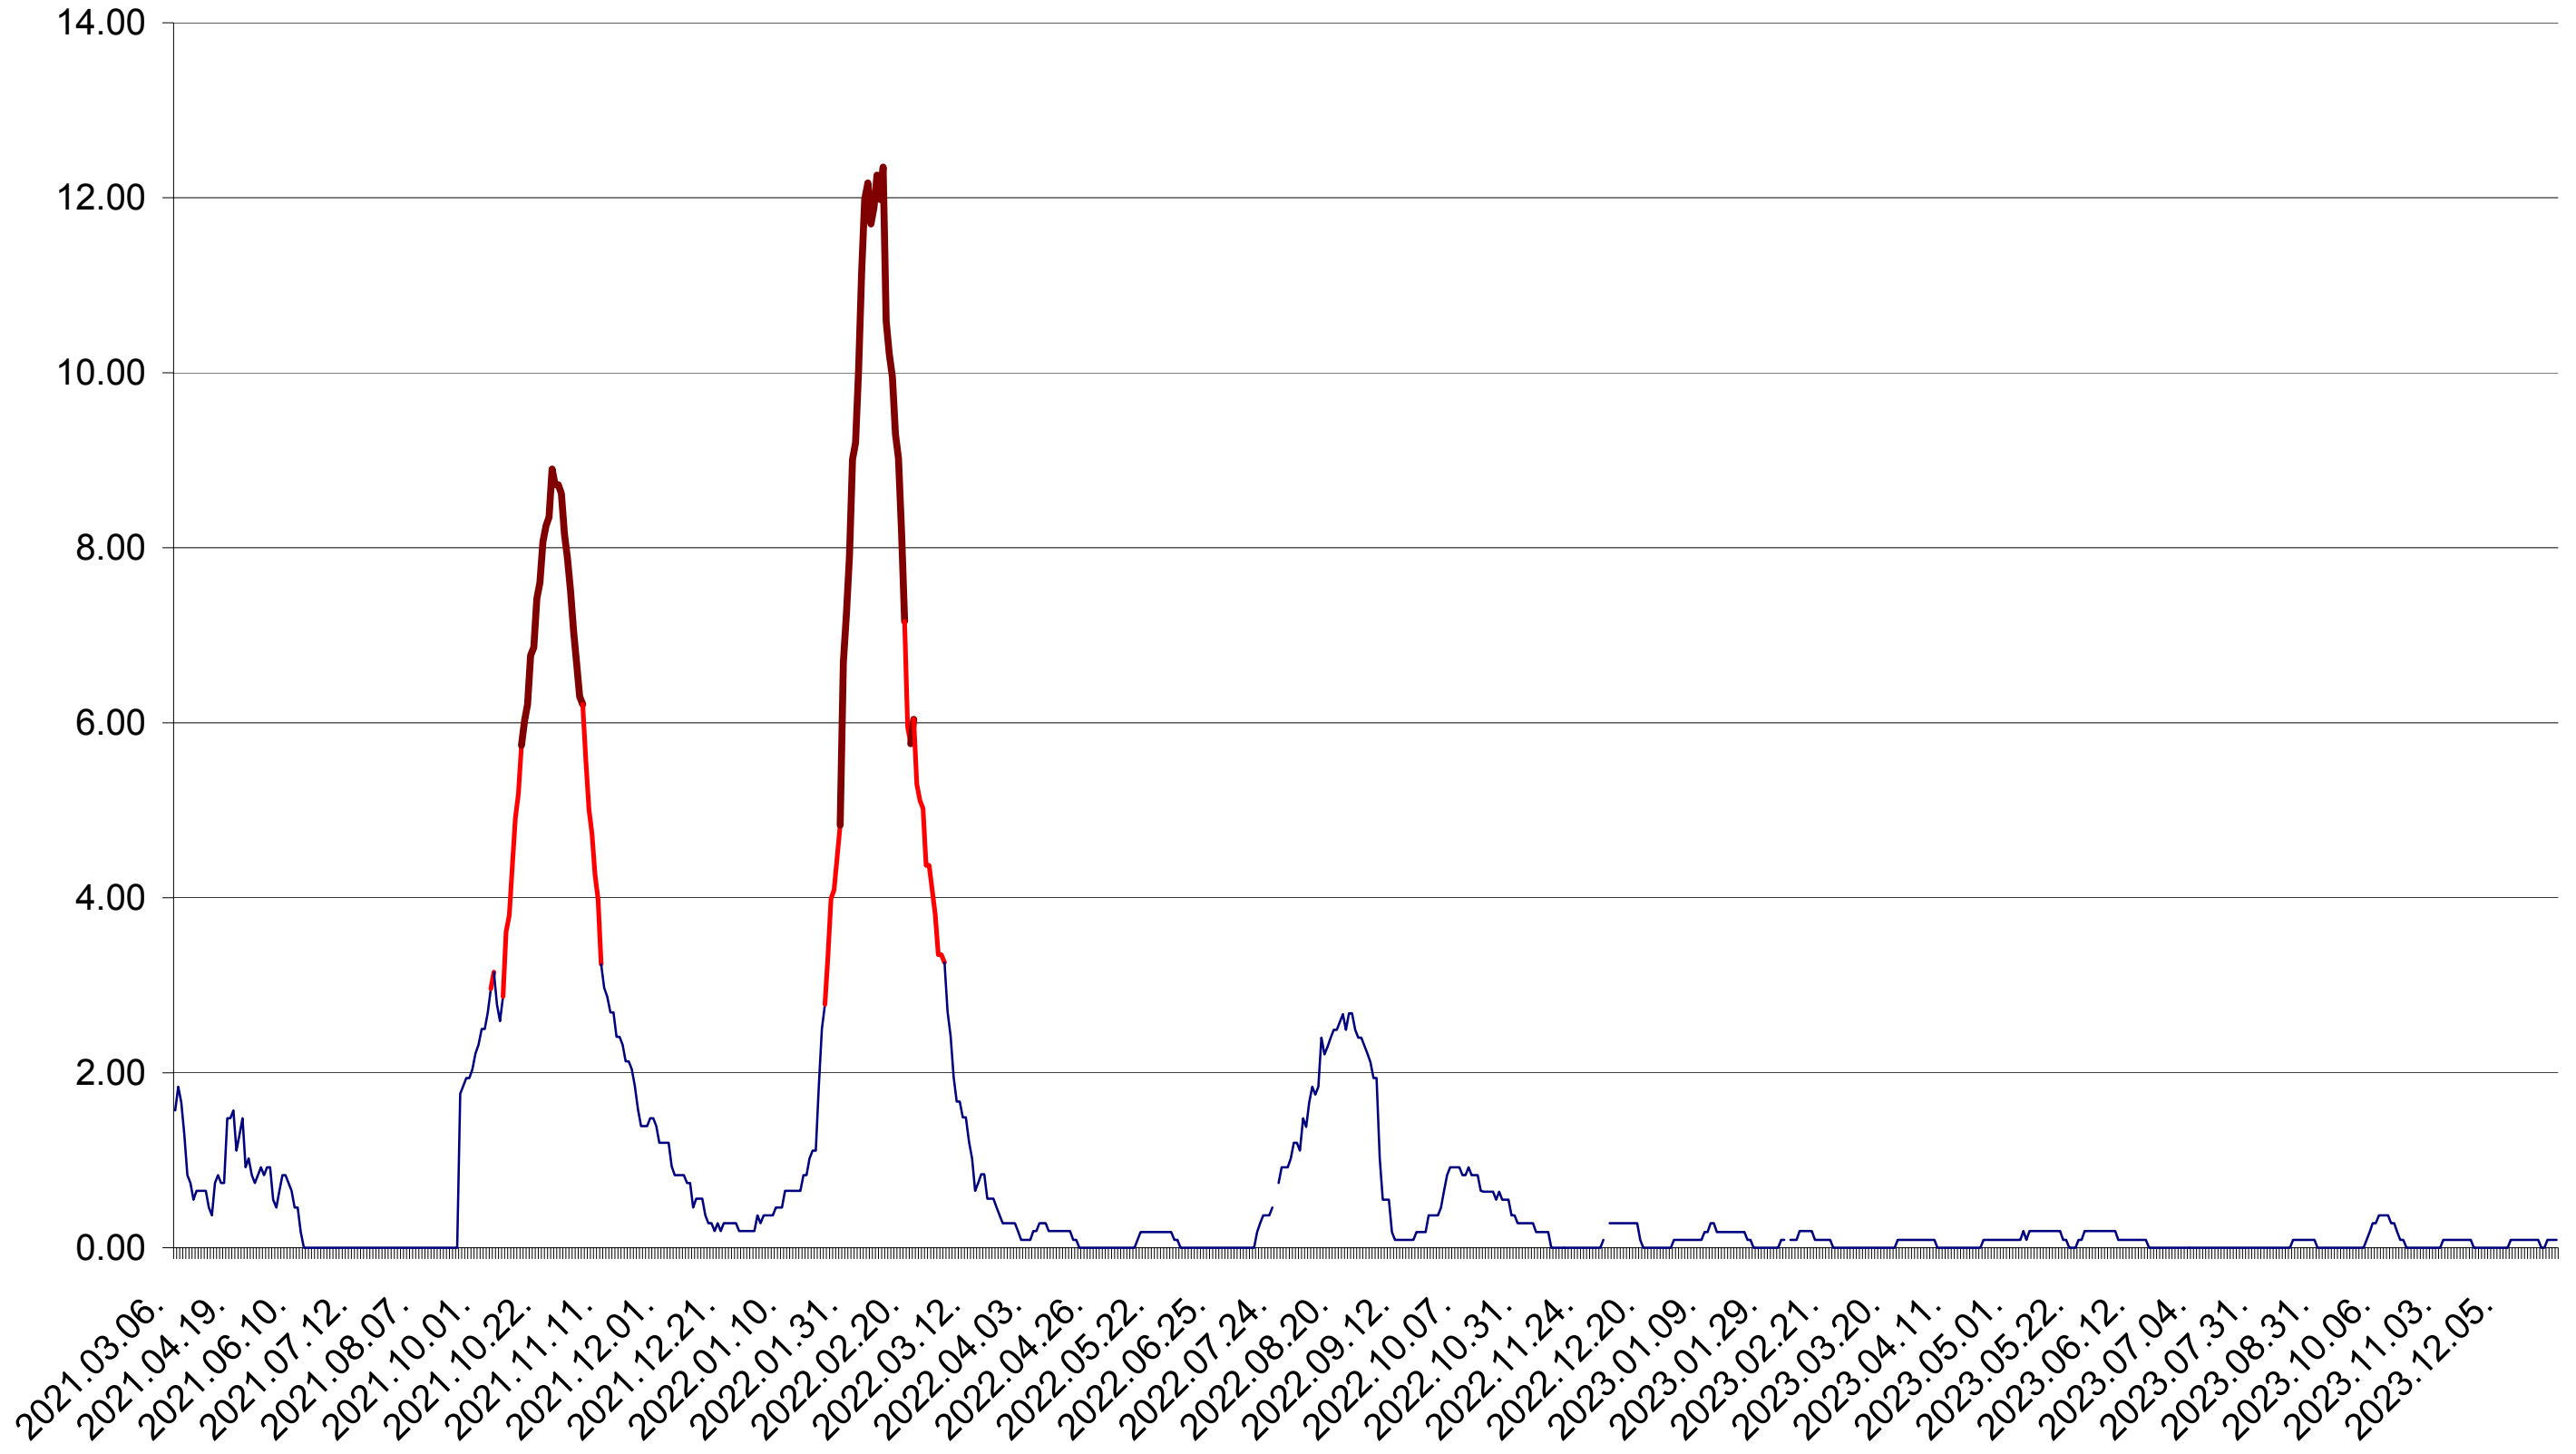

ORAȘ BĂLAN - Evolutia incidentei cumulate pe 14 zile la ‰ de locuitori  
2021.03.07. - 2024.01.05.

BILBOR - Evolutia incidentei cumulate pe 14 zile la ‰ de locuitori  
2021.03.07. - 2024.01.05.

ORAȘ BORSEC - Evolutia incidentei cumulate pe 14 zile la ‰ de locuitori  
2021.03.07. - 2024.01.05.

CICEU - Evolutia incidentei cumulate pe 14 zile la ‰ de locuitori  
2021.03.07. - 2024.01.05.

CIUCSÂNGEORGIU - Evolutia incidentei cumulate pe 14 zile la ‰ de locuitori  
2021.03.07. - 2024.01.05.

CIUMANI - Evolutia incidentei cumulate pe 14 zile la % de locuitori  
2021.03.07. - 2024.01.05.

CORBU - Evolutia incidentei cumulate pe 14 zile la ‰ de locuitori  
2021.03.07. - 2024.01.05.

CORUND - Evolutia incidentei cumulate pe 14 zile la ‰ de locuitori  
2021.03.07. - 2024.01.05.

COZMENI - Evolutia incidentei cumulate pe 14 zile la ‰ de locuitori  
2021.03.07. - 2024.01.05.

ORAȘ CRISTURU SECUIESC - Evolutia incidentei cumulate pe 14 zile la ‰ de locuitori  
2021.03.07. - 2024.01.05.

DĂNEȘTI - Evolutia incidentei cumulate pe 14 zile la ‰ de locuitori  
2021.03.07. - 2024.01.05.