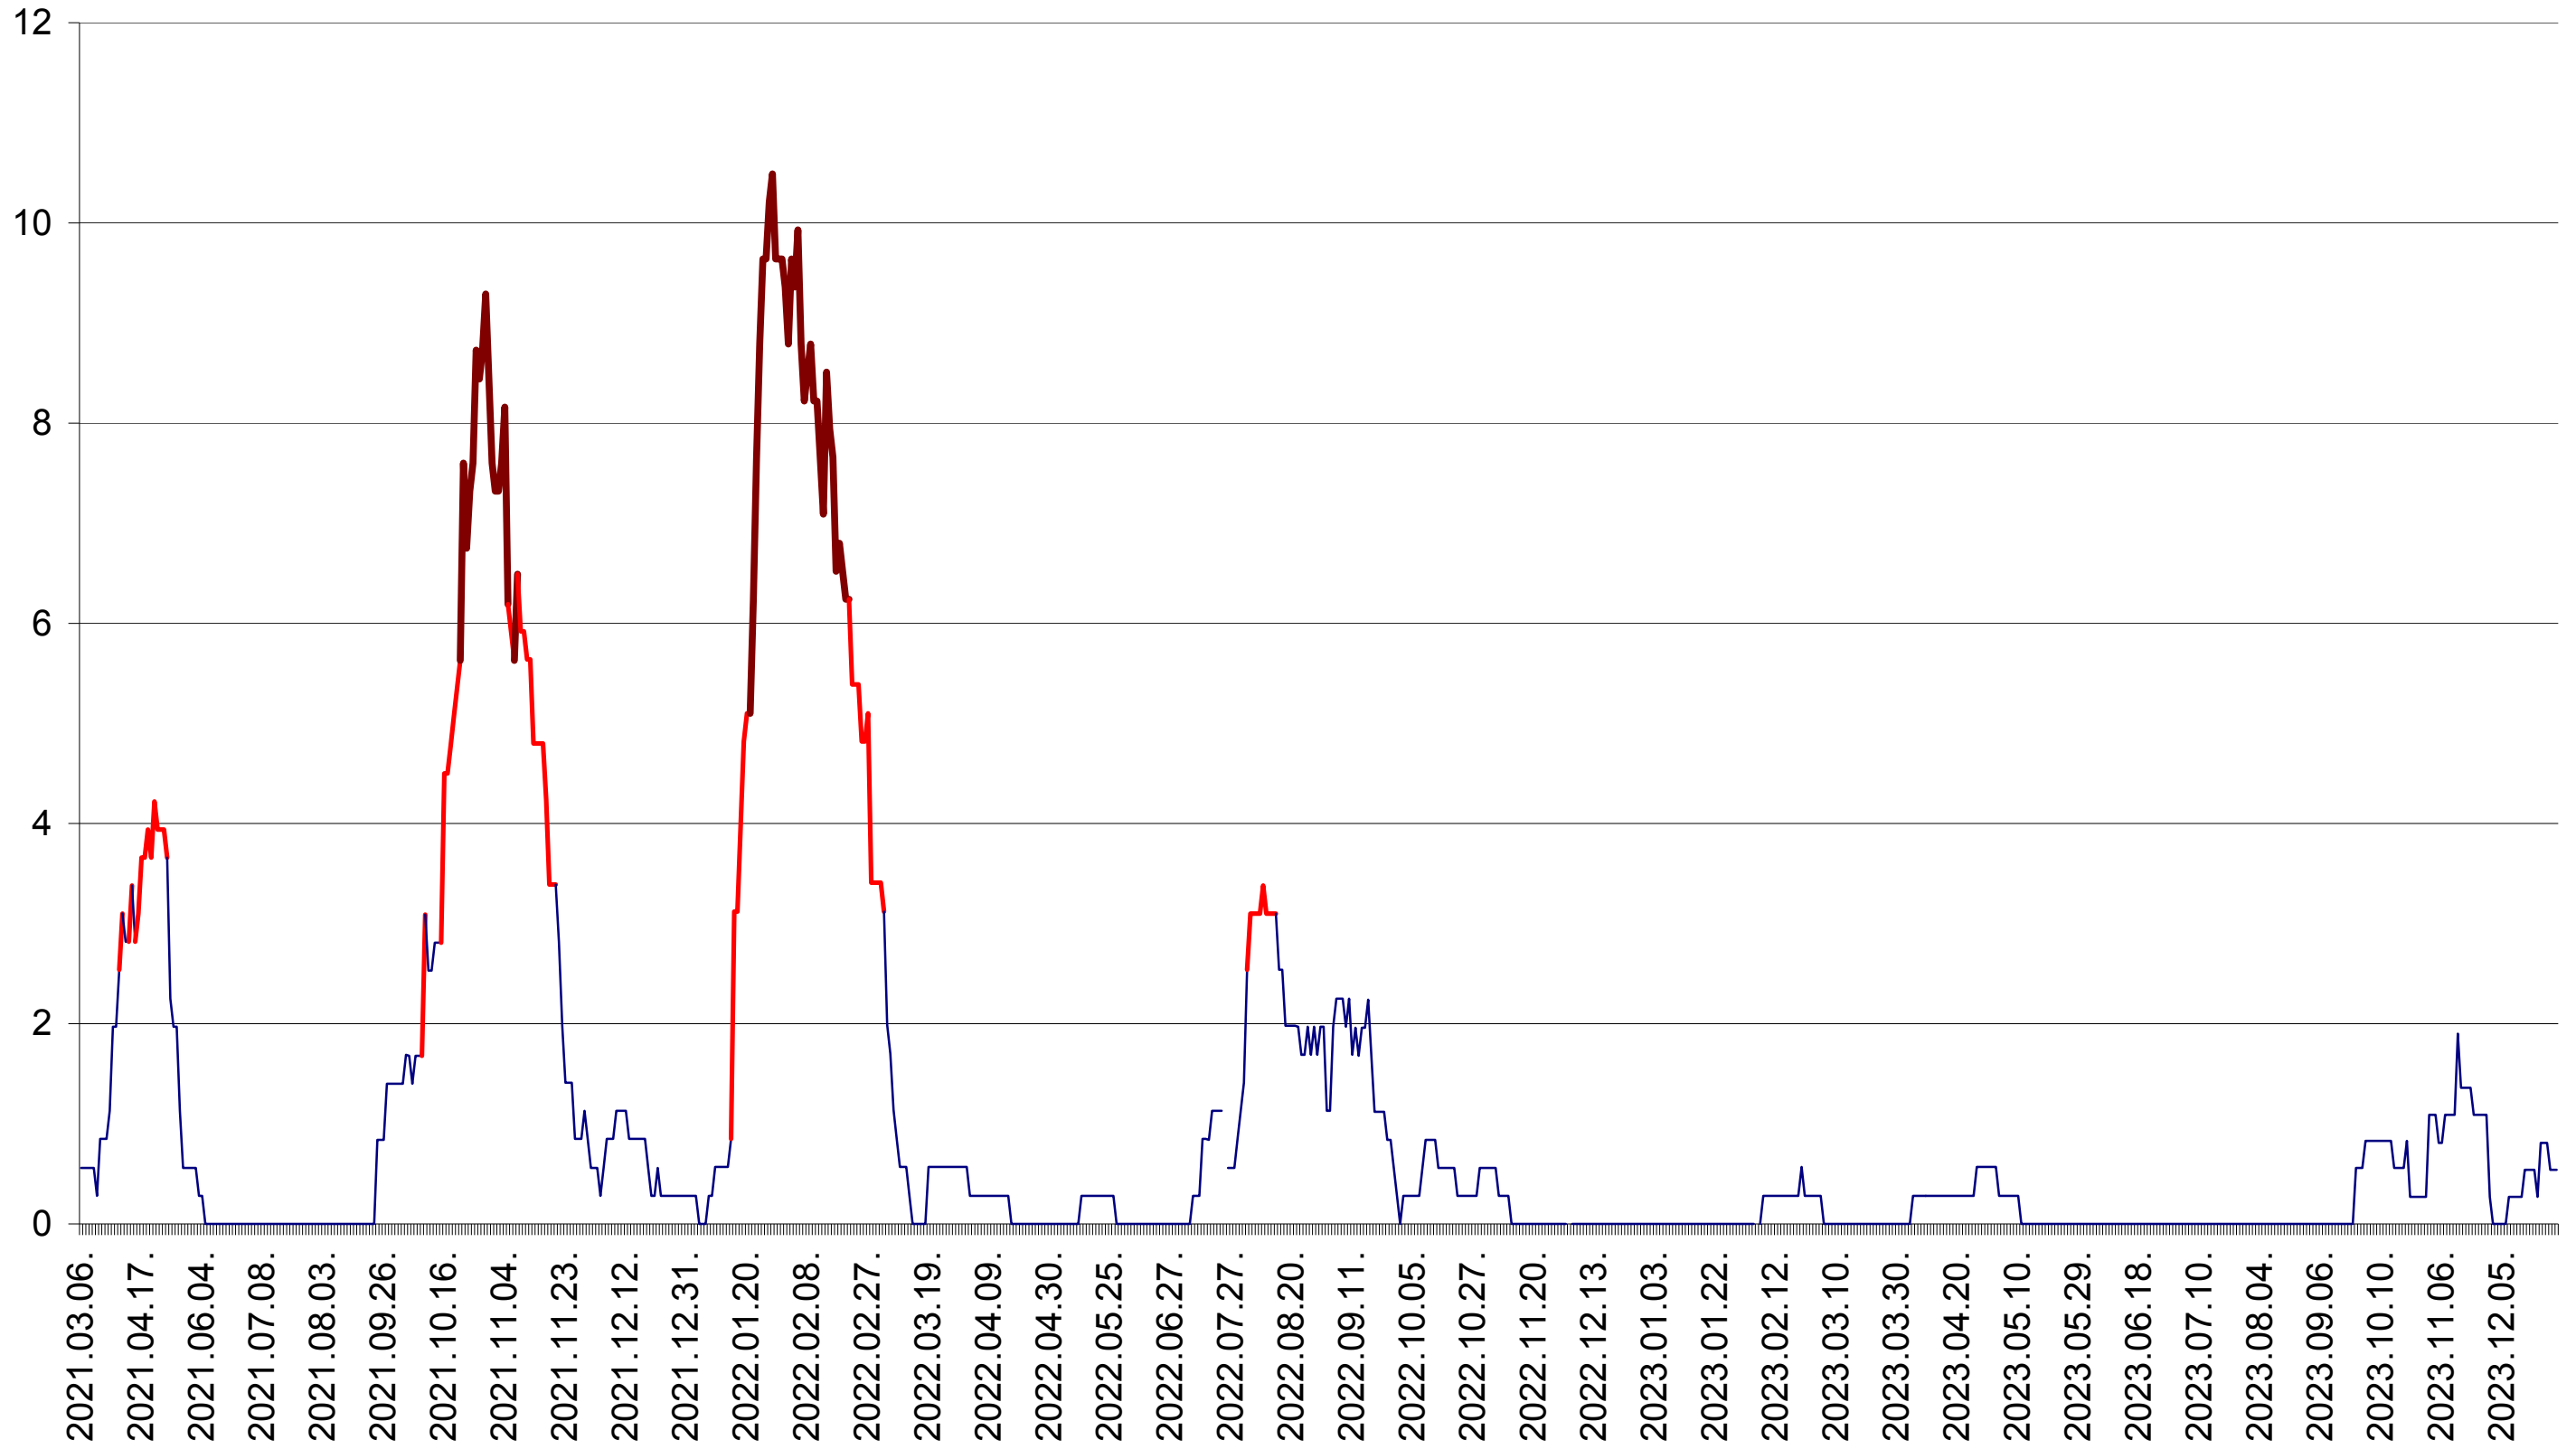

ORAȘ BĂLAN - Evolutia incidentei cumulate pe 14 zile la ‰ de locuitori  
2021.03.07. - 2024.01.05.

BILBOR - Evolutia incidentei cumulate pe 14 zile la ‰ de locuitori  
2021.03.07. - 2024.01.05.

ORAȘ BORSEC - Evolutia incidentei cumulate pe 14 zile la ‰ de locuitori  
2021.03.07. - 2024.01.05.

ORAȘ CRISTURU SECUIESC - Evolutia incidentei cumulate pe 14 zile la ‰ de locuitori  
2021.03.07. - 2024.01.05.

DĂNEȘTI - Evolutia incidentei cumulate pe 14 zile la ‰ de locuitori  
2021.03.07. - 2024.01.05.

DÂRJIU - Evolutia incidentei cumulate pe 14 zile la ‰ de locuitori  
2021.03.07. - 2024.01.05.

DEALU - Evolutia incidentei cumulate pe 14 zile la ‰ de locuitori  
2021.03.07. - 2024.01.05.

DITRĂU - Evolutia incidentei cumulate pe 14 zile la ‰ de locuitori  
2021.03.07. - 2024.01.05.

FELICENI - Evolutia incidentei cumulate pe 14 zile la ‰ de locuitori  
2021.03.07. - 2024.01.05.

FRUMOASA - Evolutia incidentei cumulate pe 14 zile la ‰ de locuitori  
2021.03.07. - 2024.01.05.

GĂLĂUȚAȘ - Evolutia incidentei cumulate pe 14 zile la ‰ de locuitori  
2021.03.07. - 2024.01.05.