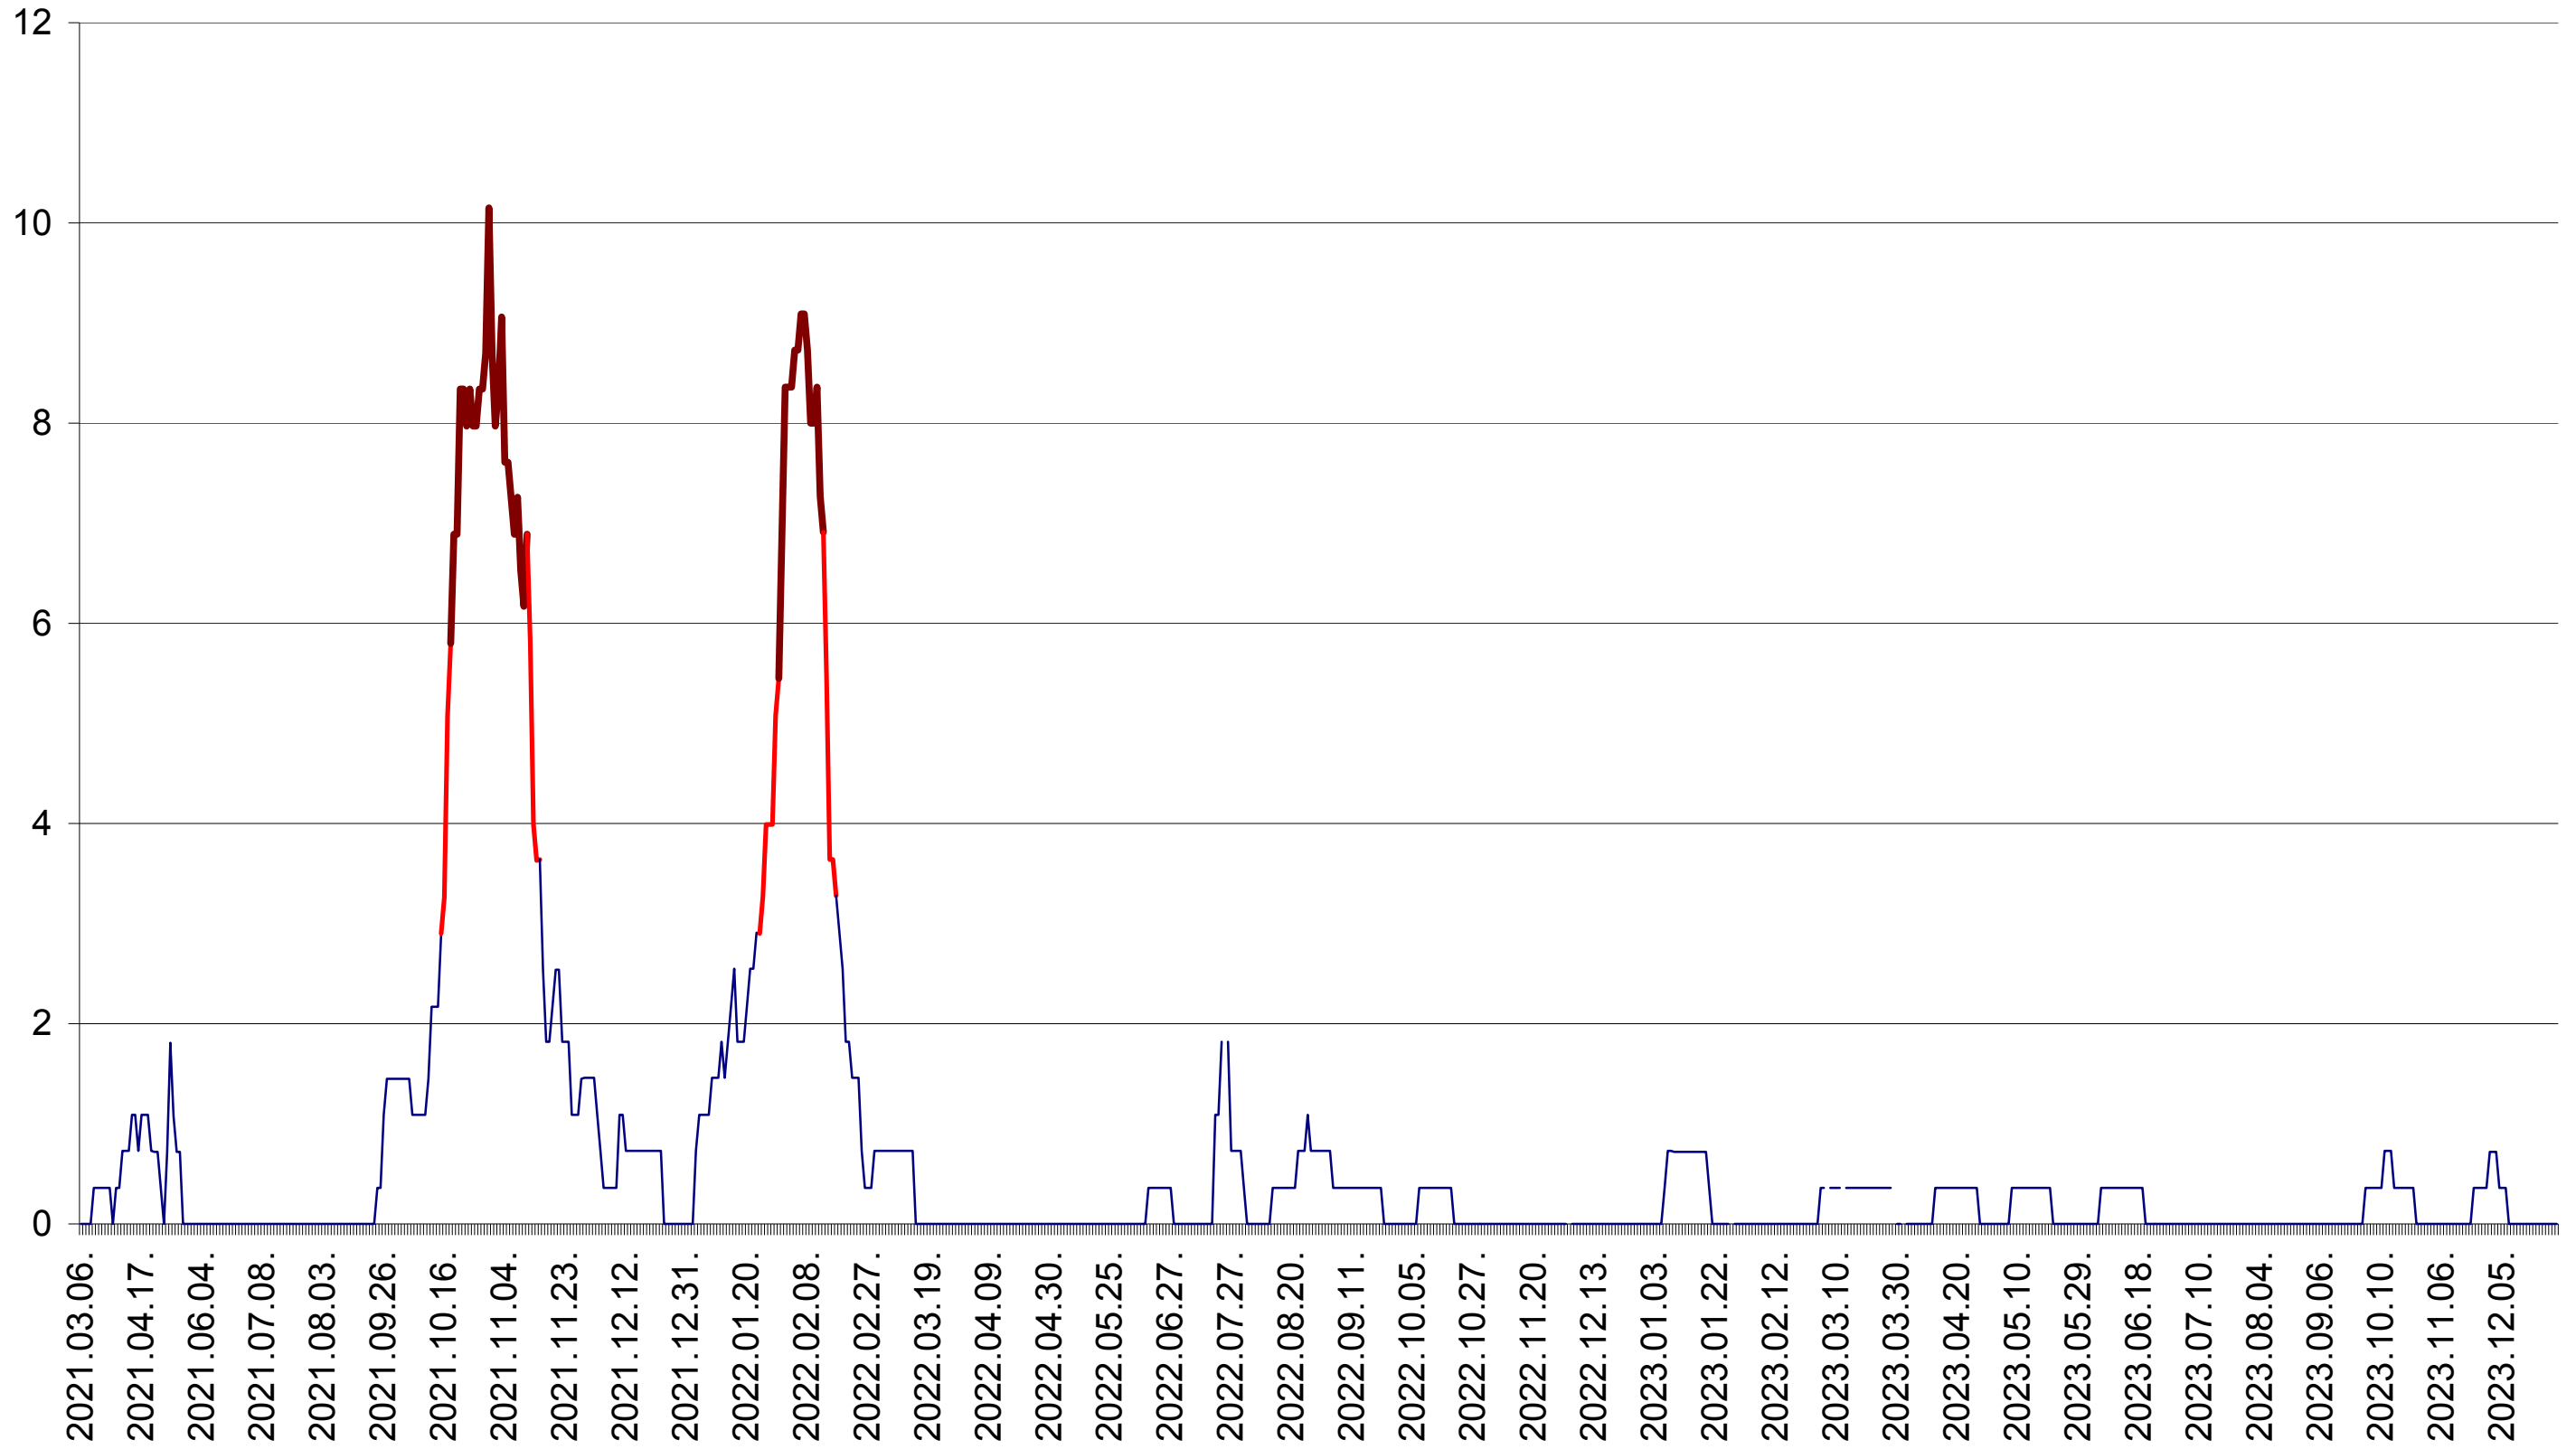

MUGENI - Evolutia incidentei cumulate pe 14 zile la ‰ de locuitori
2021.03.07. - 2024.01.05.

MIHĂILENI - Evolutia incidentei cumulate pe 14 zile la ‰ de locuitori
2021.03.07. - 2024.01.05.