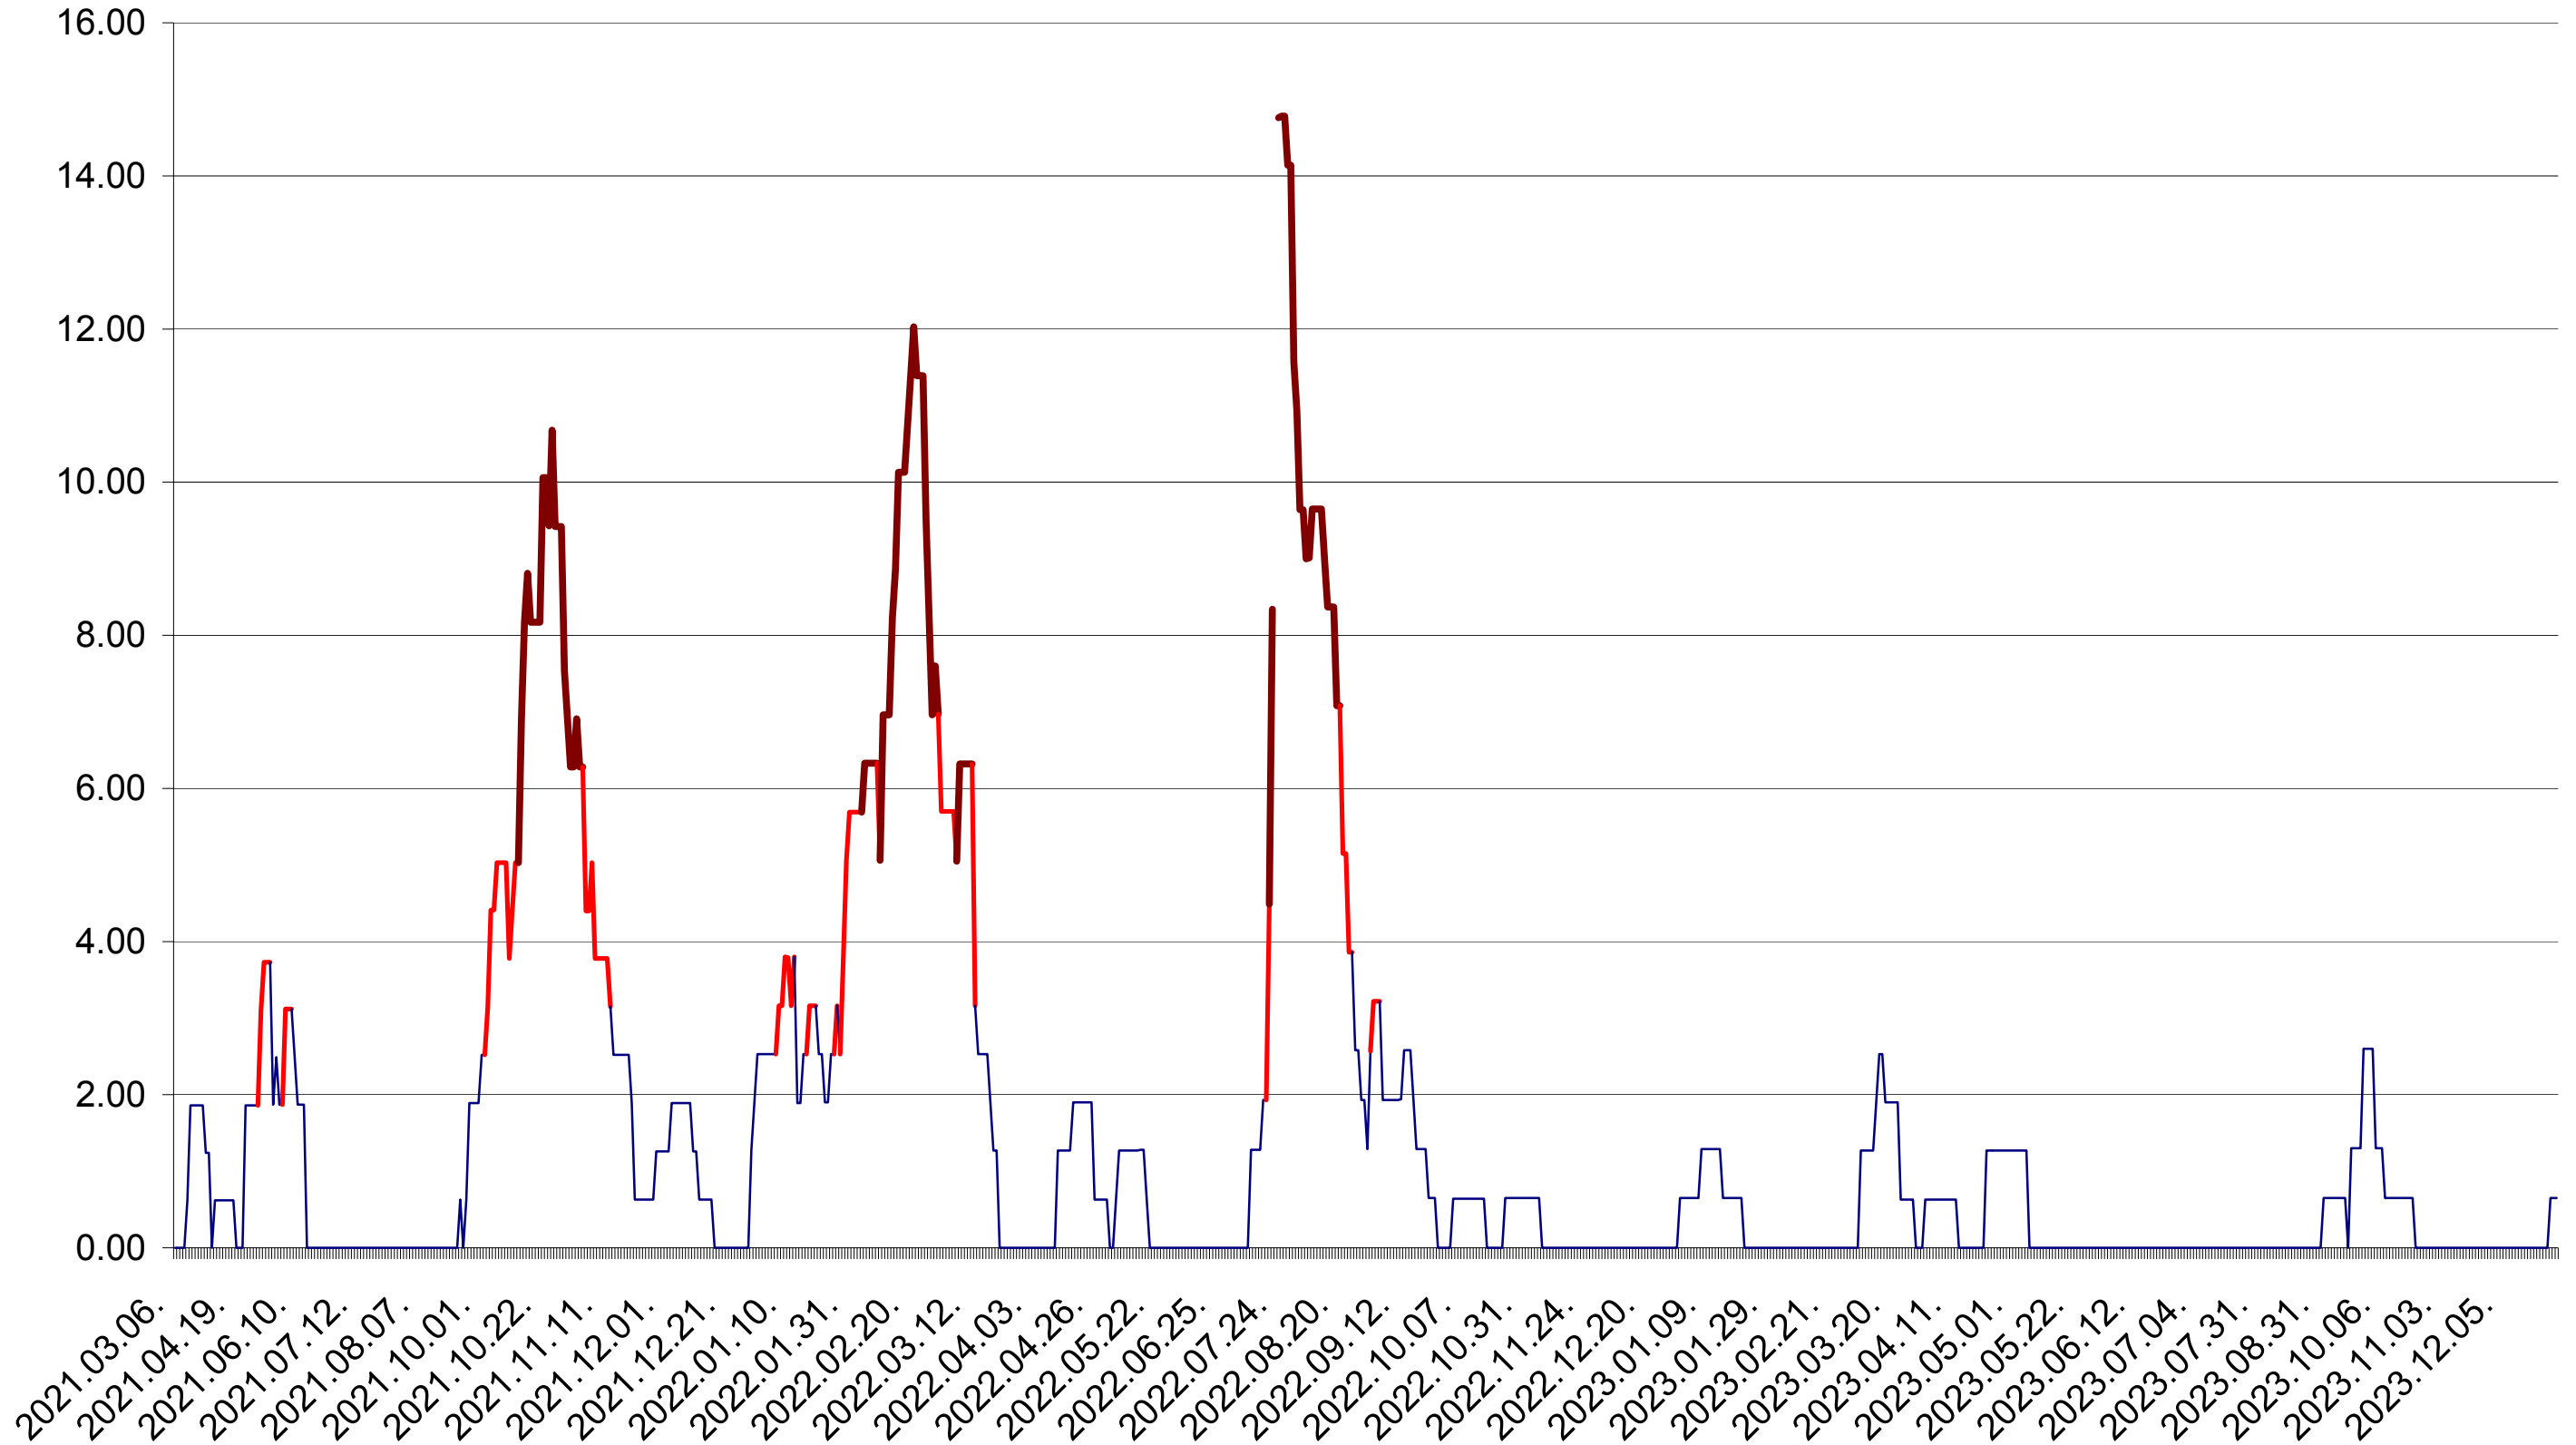

ATID - Evolutia incidentei cumulate pe 14 zile la ‰ de locuitori  
2021.03.07. - 2024.01.05.

AVRĂMEȘTI - Evolutia incidentei cumulate pe 14 zile la ‰ de locuitori  
2021.03.07. - 2024.01.05.

ORAȘ BĂILE TUȘNAD - Evolutia incidentei cumulate pe 14 zile la ‰ de locuitori  
2021.03.07. - 2024.01.05.

ORAȘ BĂLAN - Evolutia incidentei cumulate pe 14 zile la ‰ de locuitori  
2021.03.07. - 2024.01.05.

BILBOR - Evolutia incidentei cumulate pe 14 zile la ‰ de locuitori  
2021.03.07. - 2024.01.05.

ORAȘ BORSEC - Evolutia incidentei cumulate pe 14 zile la ‰ de locuitori  
2021.03.07. - 2024.01.05.

BRĂDEȘTI - Evolutia incidentei cumulate pe 14 zile la ‰ de locuitori  
2021.03.07. - 2024.01.05.

CĂPÂLNIȚA - Evolutia incidentei cumulate pe 14 zile la ‰ de locuitori  
2021.03.07. - 2024.01.05.

CÂRȚA - Evolutia incidentei cumulate pe 14 zile la ‰ de locuitori  
2021.03.07. - 2024.01.05.

CORBU - Evolutia incidentei cumulate pe 14 zile la ‰ de locuitori  
2021.03.07. - 2024.01.05.

CORUND - Evolutia incidentei cumulate pe 14 zile la ‰ de locuitori  
2021.03.07. - 2024.01.05.

COZMENI - Evolutia incidentei cumulate pe 14 zile la ‰ de locuitori  
2021.03.07. - 2024.01.05.