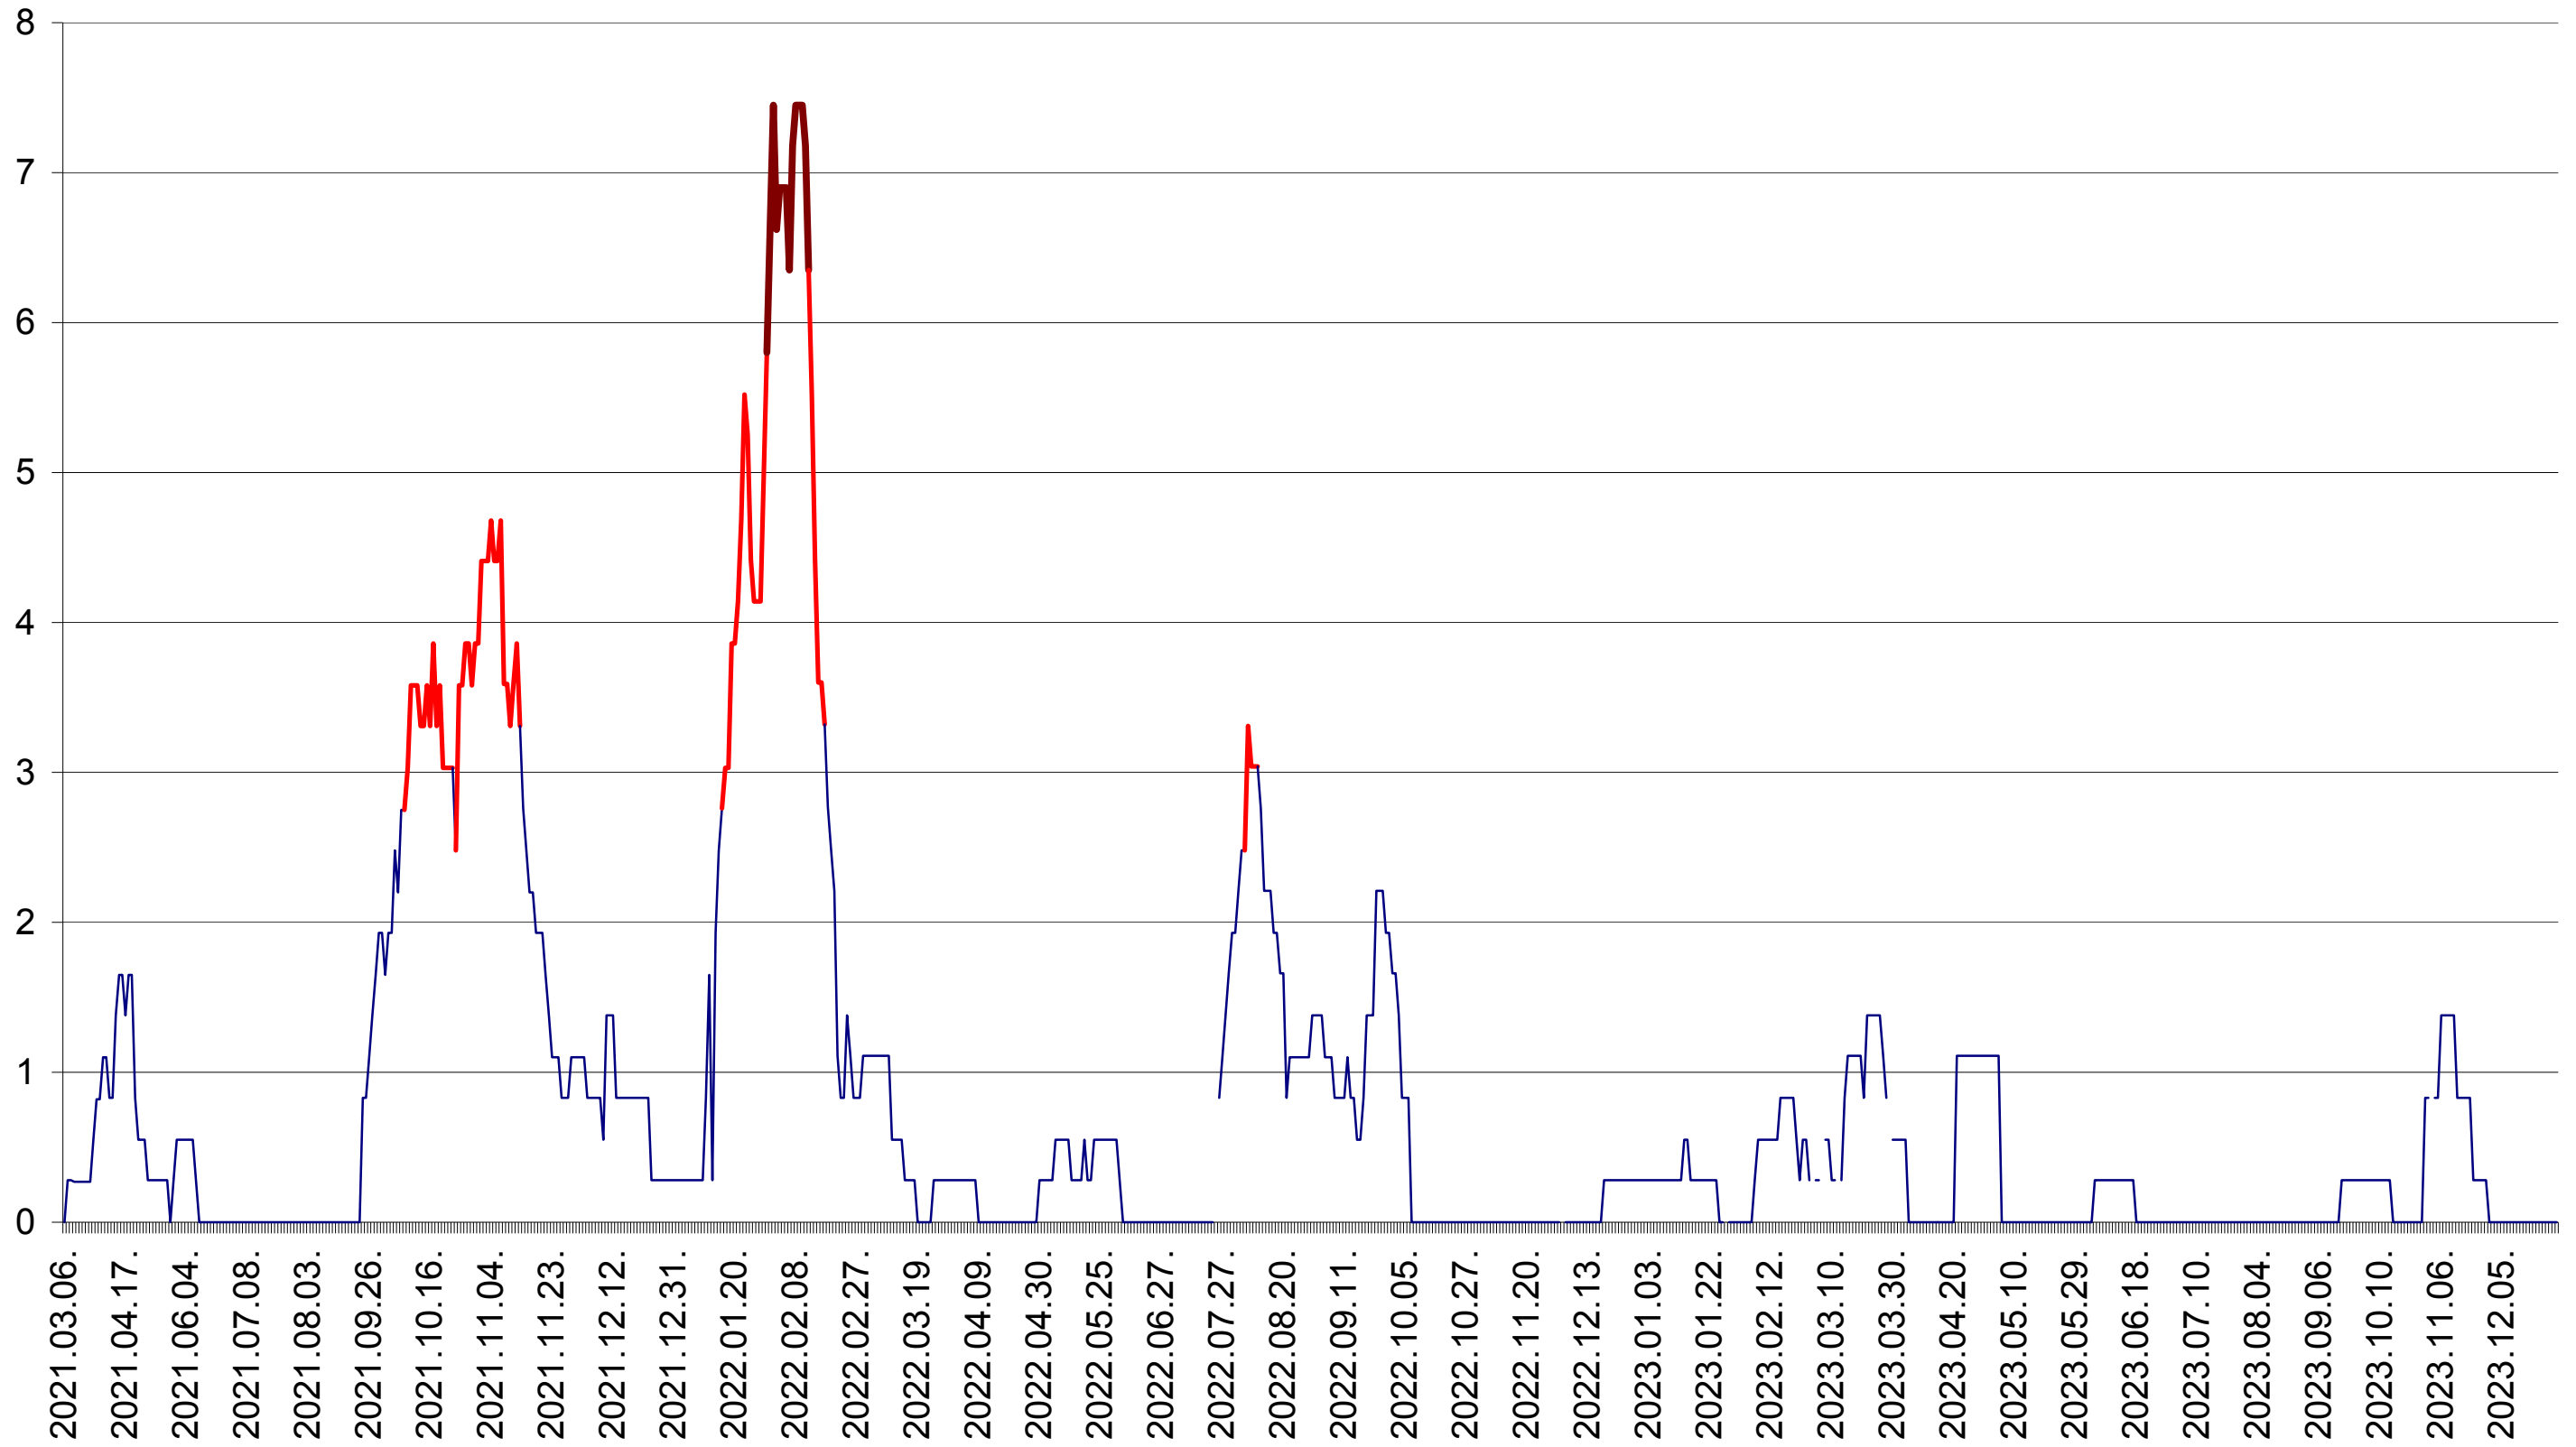

SÂNTIMBRU - Evolutia incidentei cumulate pe 14 zile la ‰ de locuitori
2021.03.07. - 2024.01.05.

SÂNSIMION - Evolutia incidentei cumulate pe 14 zile la ‰ de locuitori
2021.03.07. - 2024.01.05.