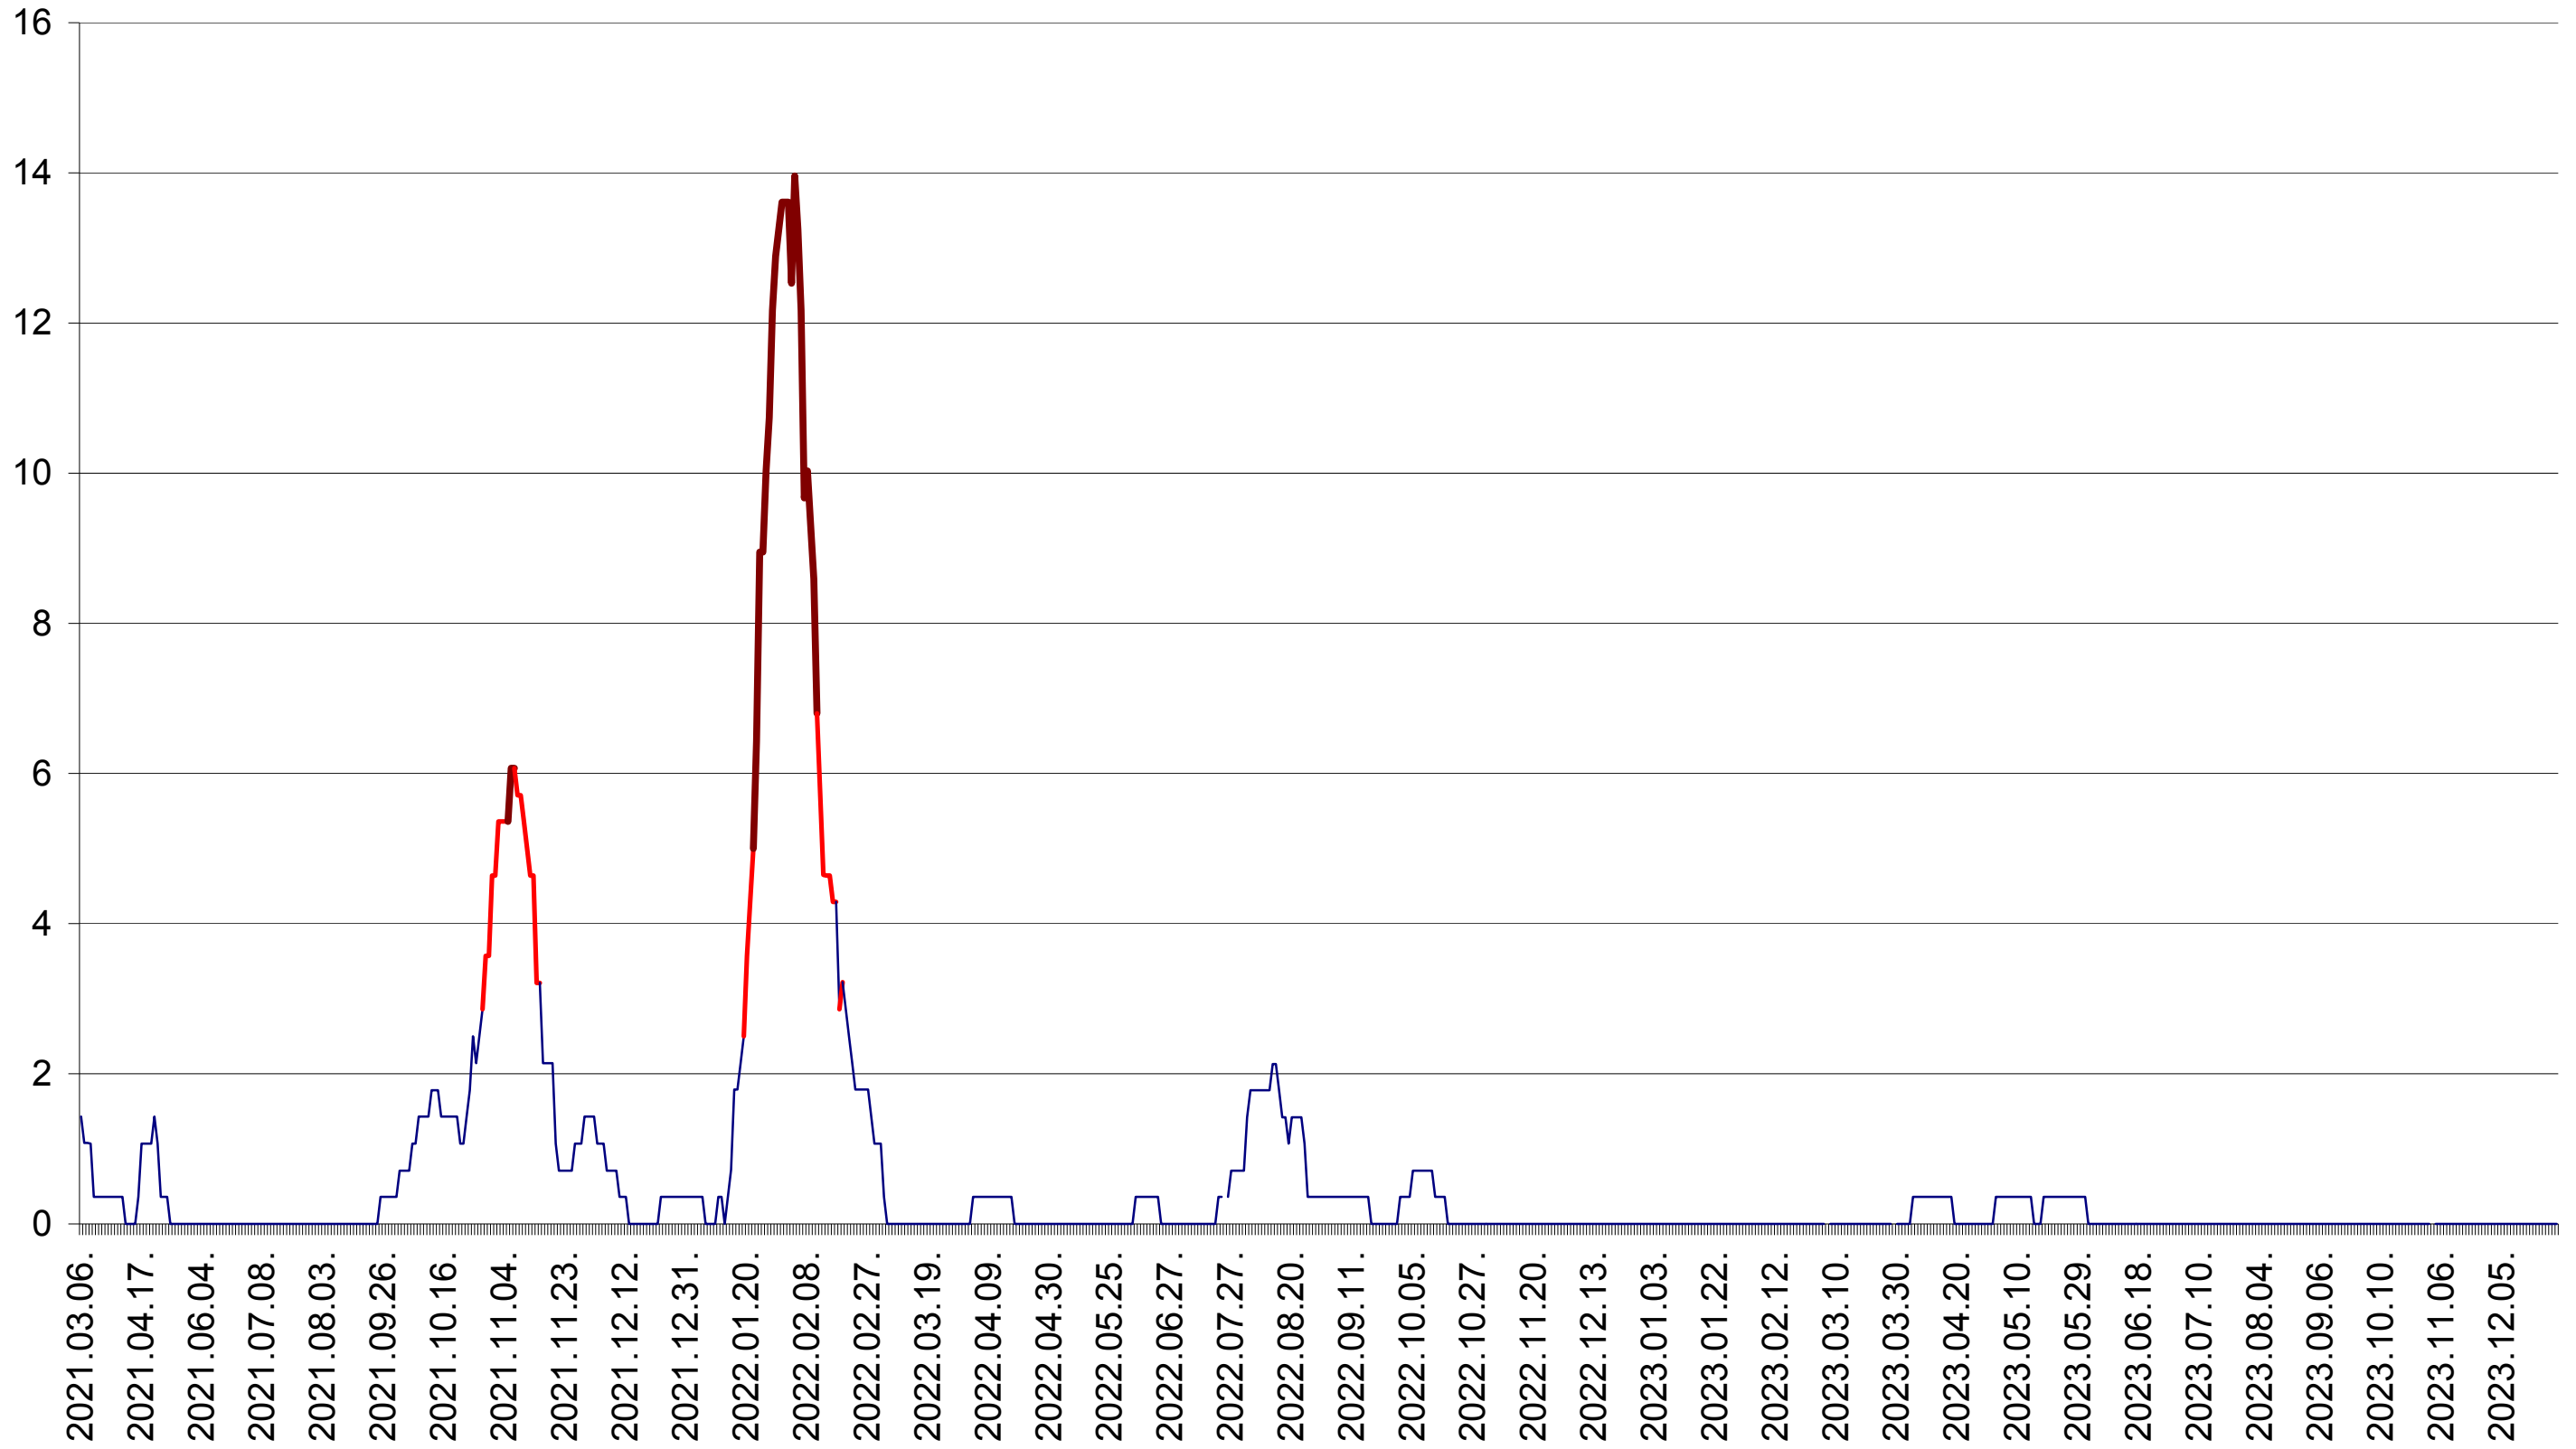

ȘIMONEȘTI - Evolutia incidentei cumulate pe 14 zile la ‰ de locuitori
2021.03.07. - 2024.01.05.

SICULENI - Evolutia incidentei cumulate pe 14 zile la ‰ de locuitori
2021.03.07. - 2024.01.05.