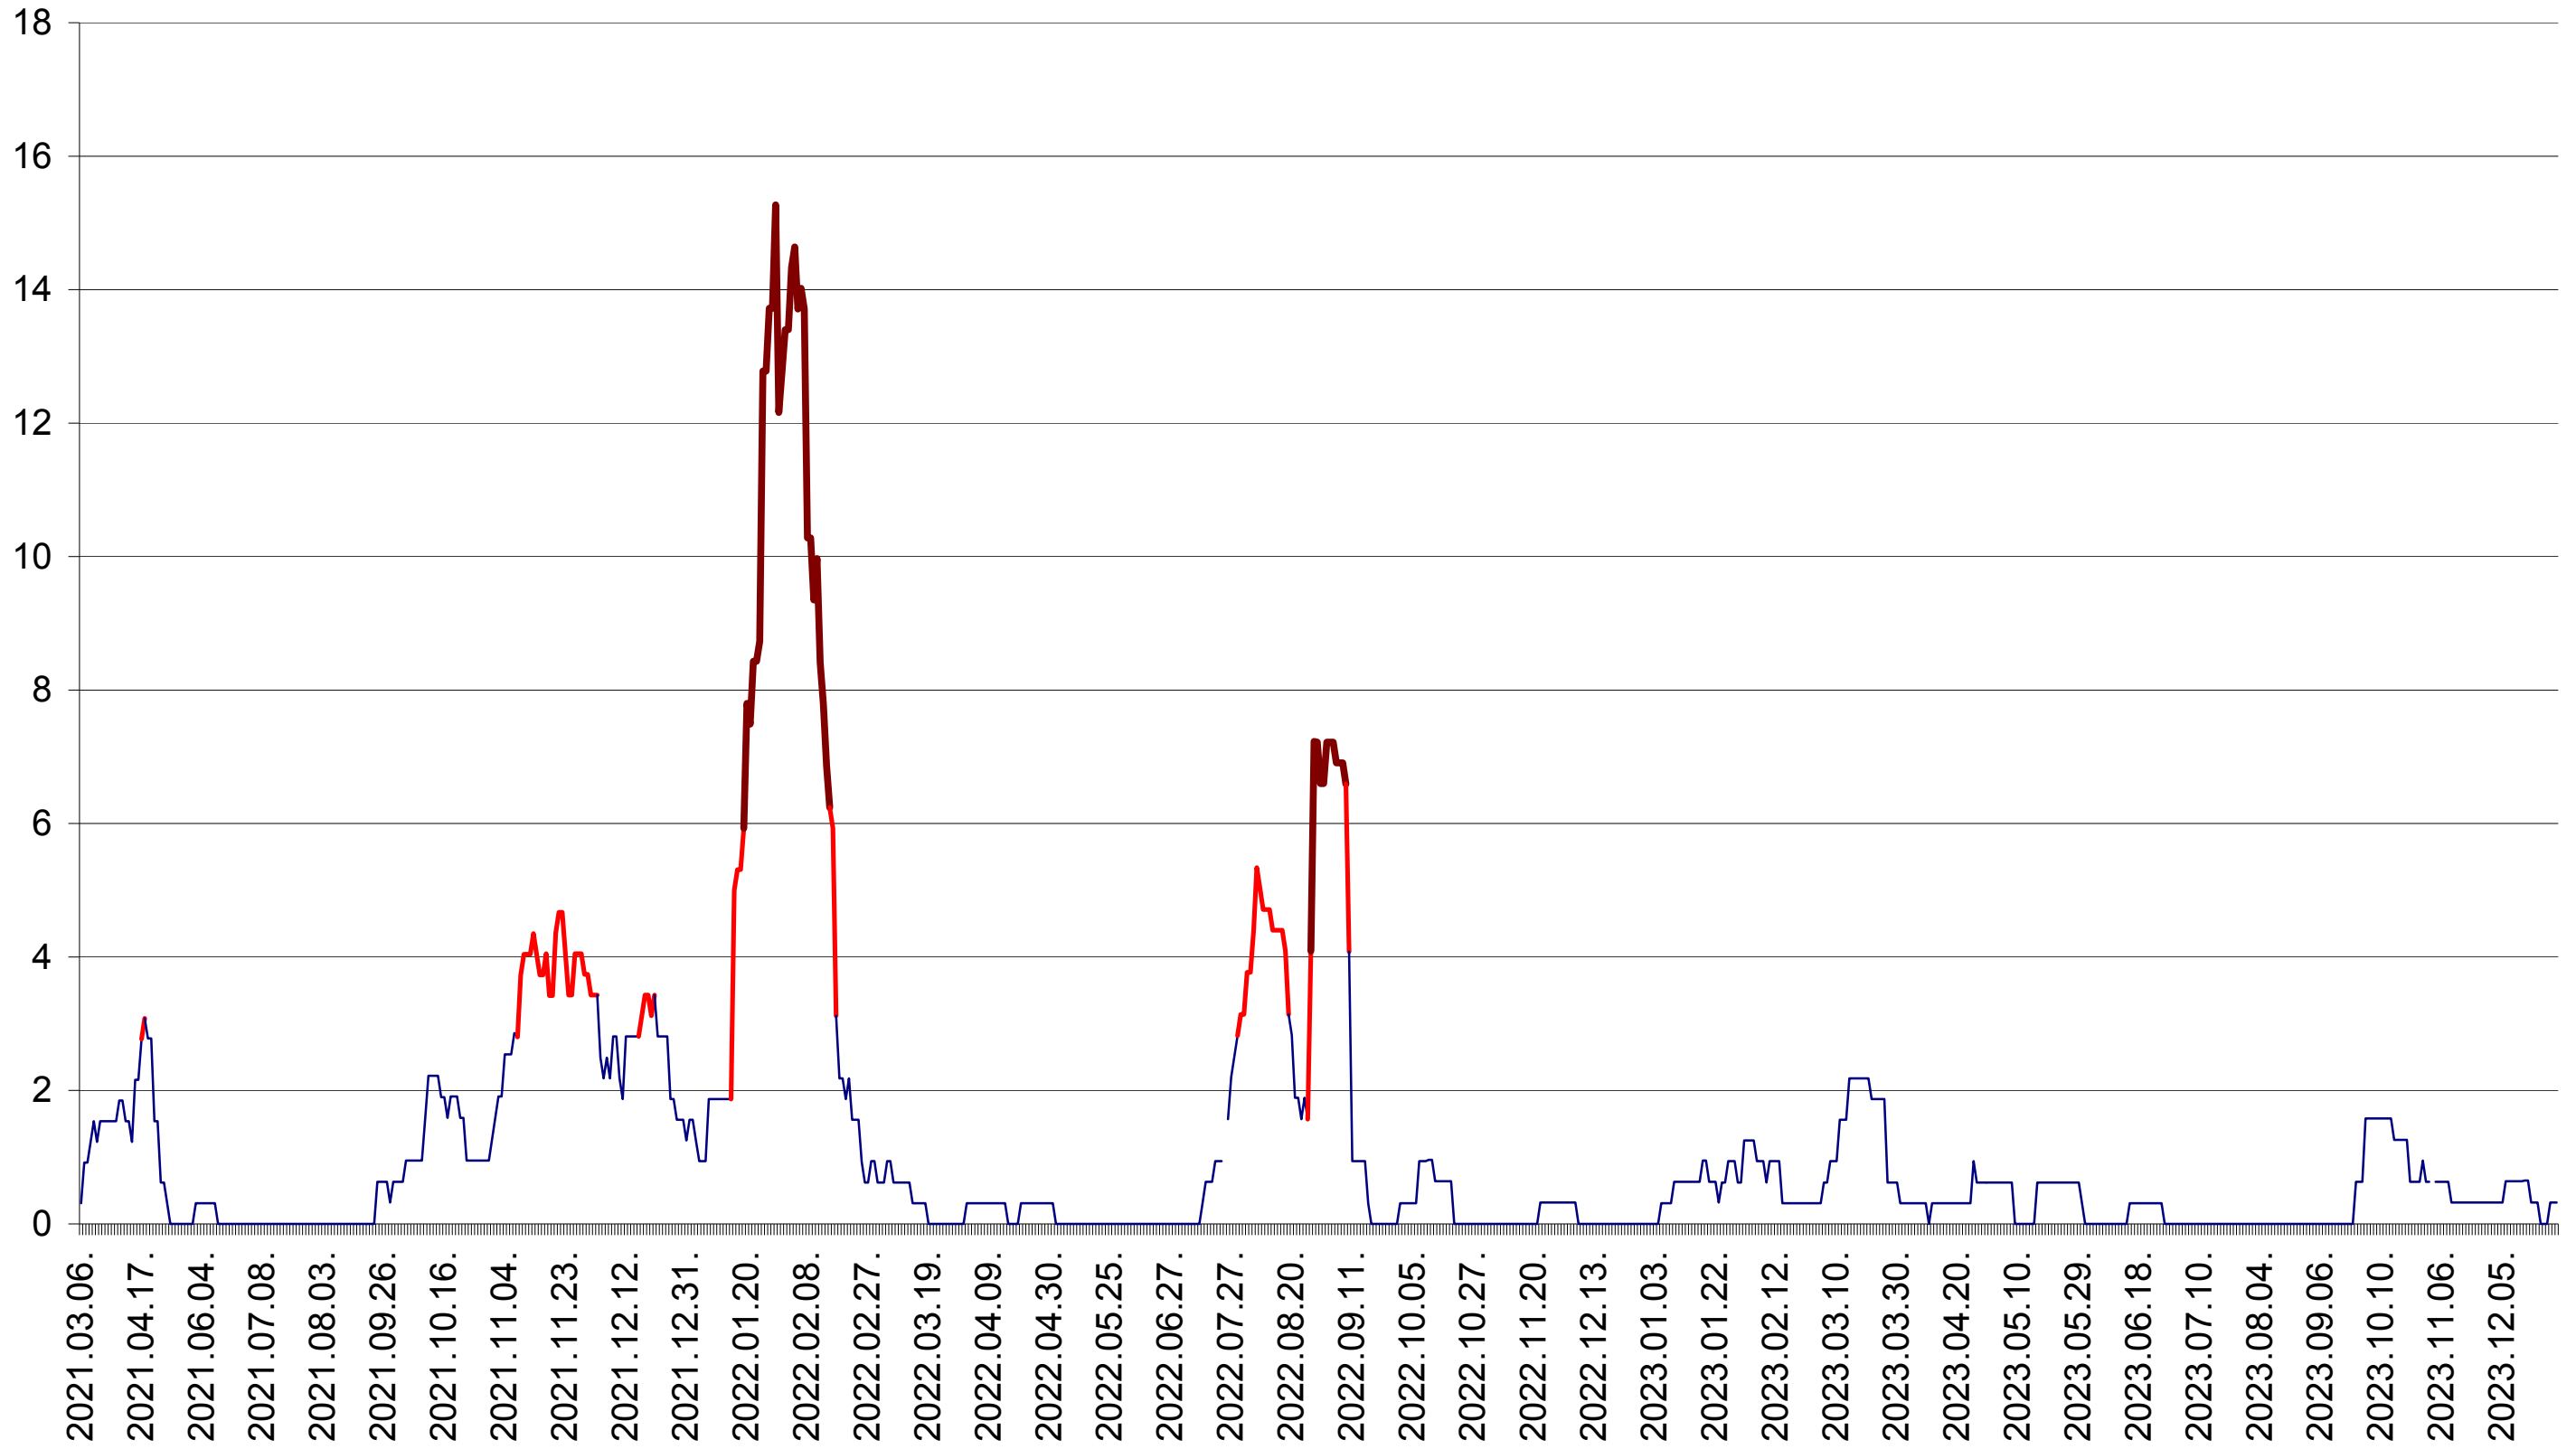

TUȘNAD - Evolutia incidentei cumulate pe 14 zile la ‰ de locuitori
2021.03.07. - 2024.01.05.

TULGHEȘ - Evolutia incidentei cumulate pe 14 zile la ‰ de locuitori
2021.03.07. - 2024.01.05.