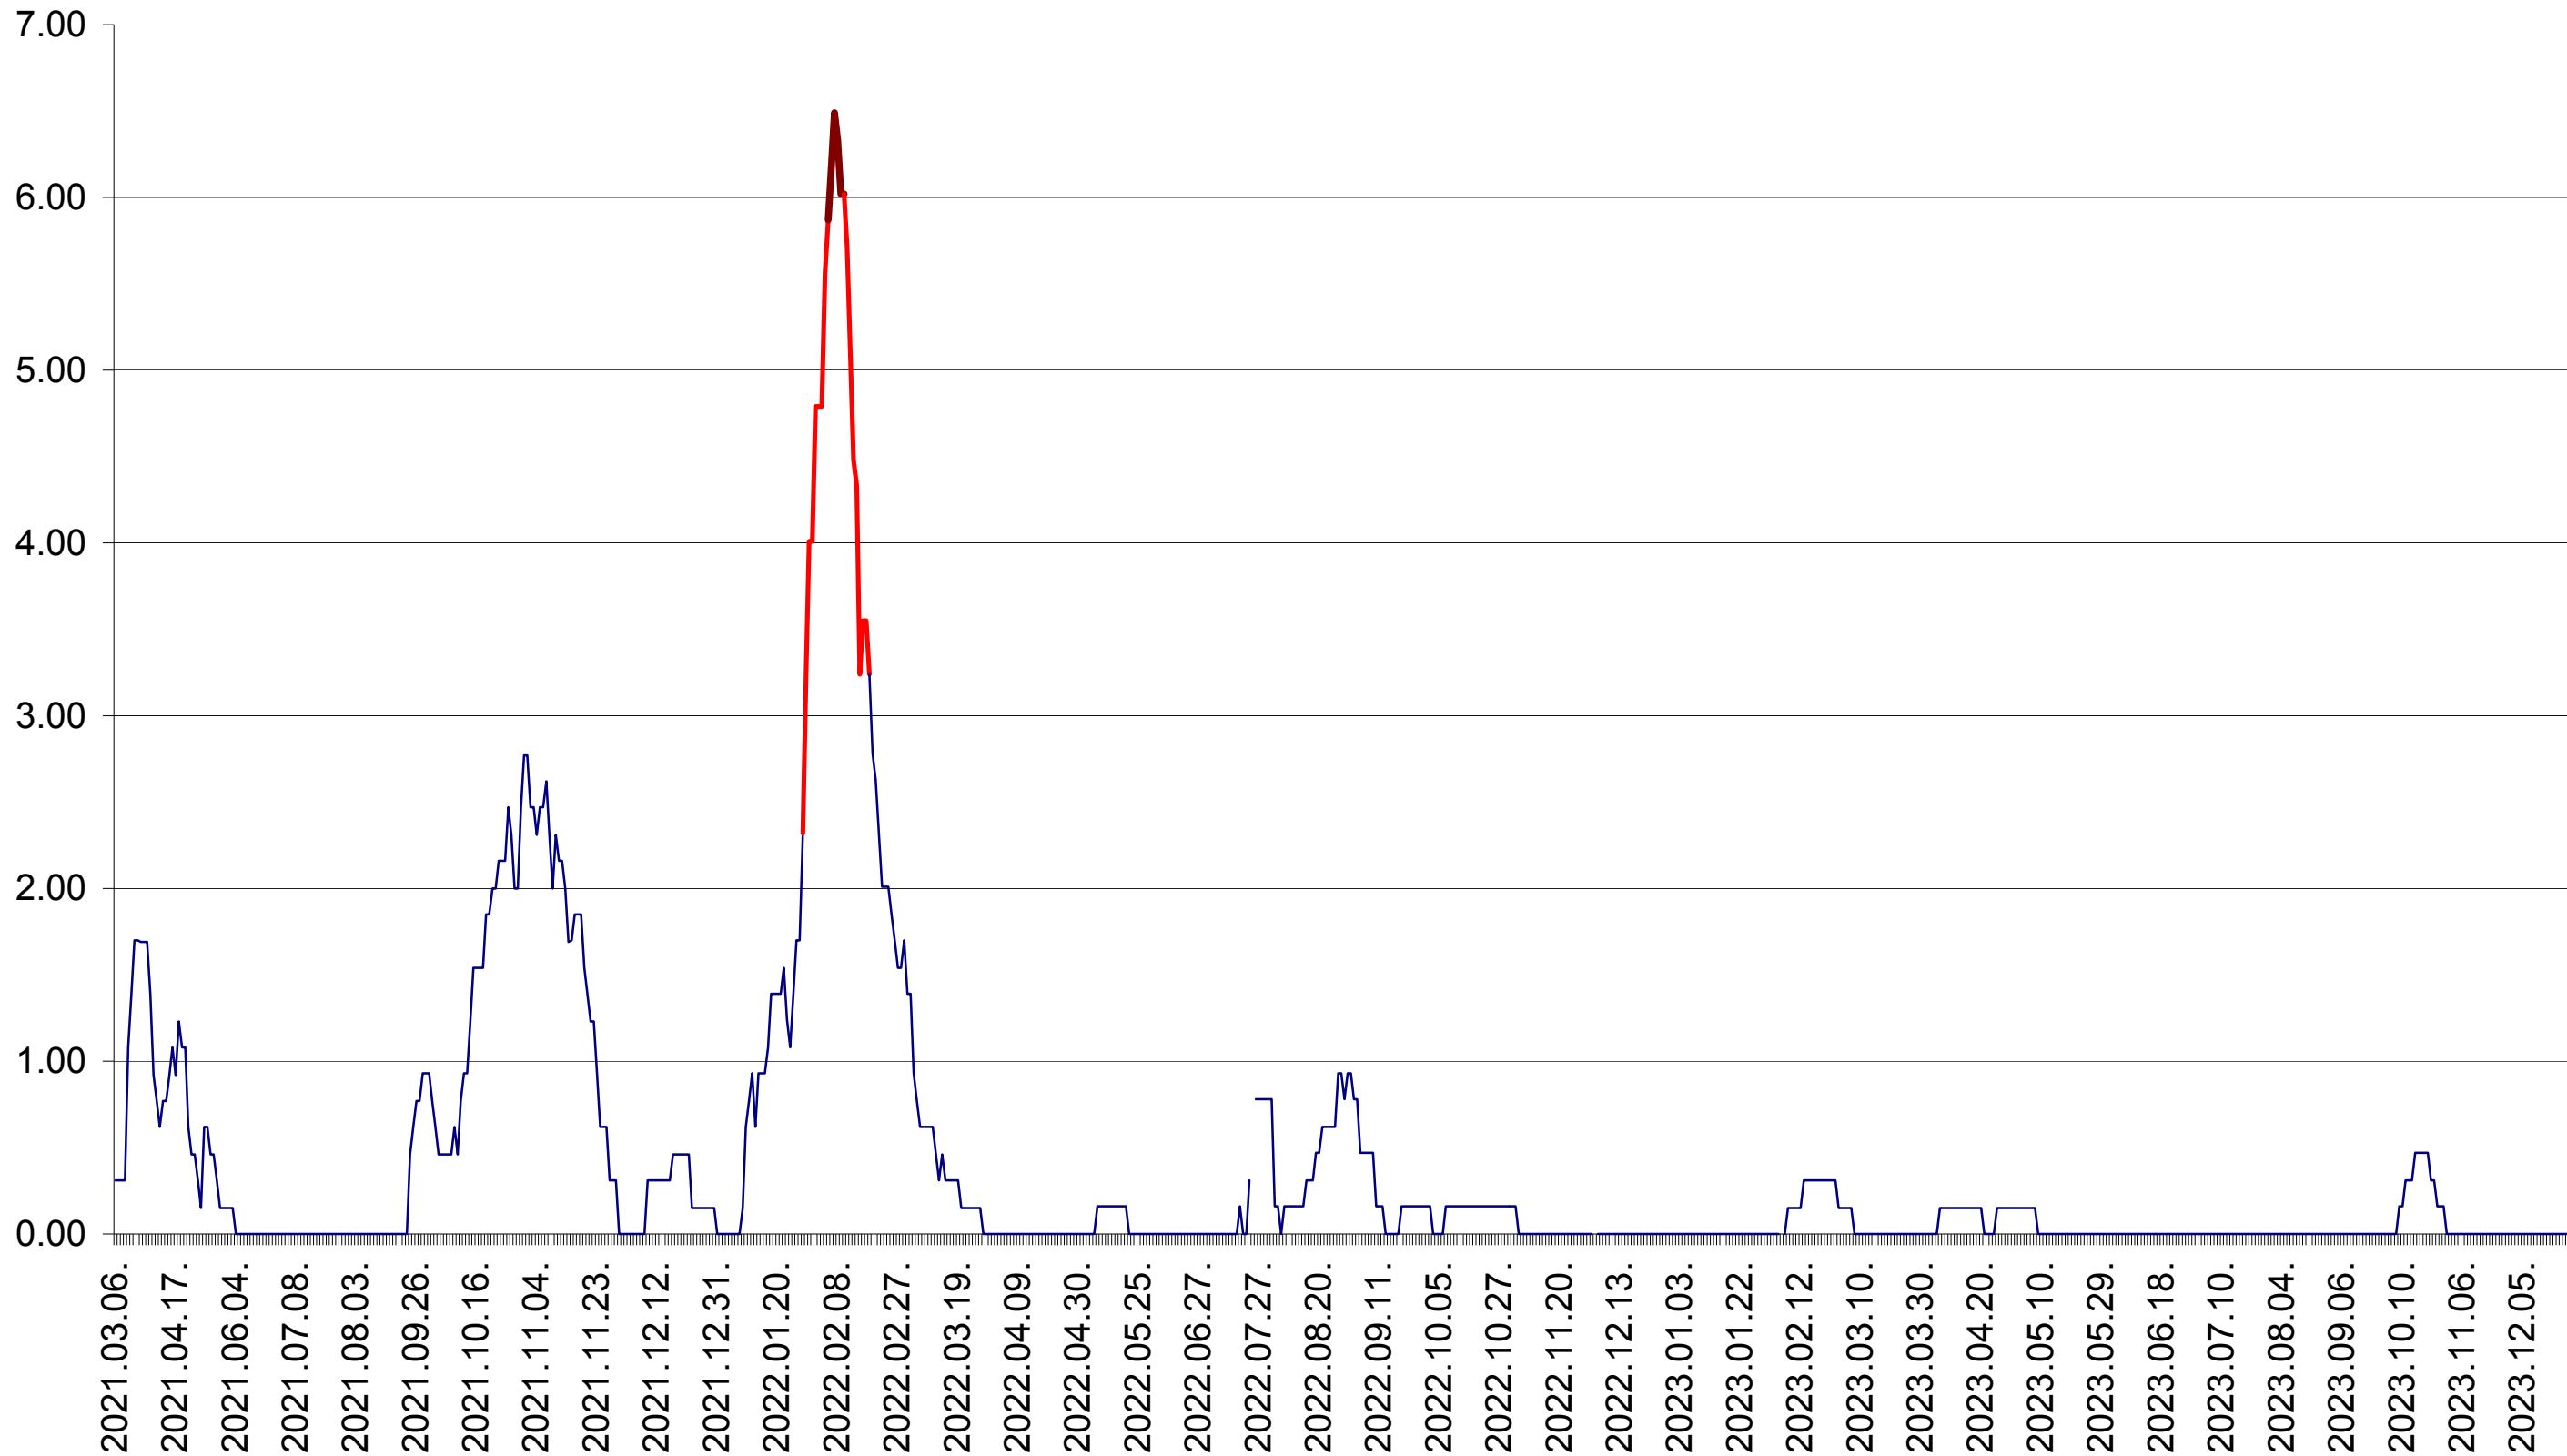

ORAȘ BĂLAN - Evolutia incidentei cumulate pe 14 zile la ‰ de locuitori  
2021.03.07. - 2024.01.05.

BILBOR - Evolutia incidentei cumulate pe 14 zile la ‰ de locuitori  
2021.03.07. - 2024.01.05.

ORAȘ BORSEC - Evolutia incidentei cumulate pe 14 zile la ‰ de locuitori  
2021.03.07. - 2024.01.05.

BRĂDEȘTI - Evolutia incidentei cumulate pe 14 zile la ‰ de locuitori  
2021.03.07. - 2024.01.05.

CĂPÂLNIȚA - Evolutia incidentei cumulate pe 14 zile la ‰ de locuitori  
2021.03.07. - 2024.01.05.

CÂRȚA - Evolutia incidentei cumulate pe 14 zile la ‰ de locuitori  
2021.03.07. - 2024.01.05.

CICEU - Evolutia incidentei cumulate pe 14 zile la ‰ de locuitori  
2021.03.07. - 2024.01.05.

CIUCSÂNGEORGIU - Evolutia incidentei cumulate pe 14 zile la ‰ de locuitori  
2021.03.07. - 2024.01.05.

CIUMANI - Evolutia incidentei cumulate pe 14 zile la % de locuitori  
2021.03.07. - 2024.01.05.

CORBU - Evolutia incidentei cumulate pe 14 zile la ‰ de locuitori  
2021.03.07. - 2024.01.05.

CORUND - Evolutia incidentei cumulate pe 14 zile la ‰ de locuitori  
2021.03.07. - 2024.01.05.

COZMENI - Evolutia incidentei cumulate pe 14 zile la ‰ de locuitori  
2021.03.07. - 2024.01.05.