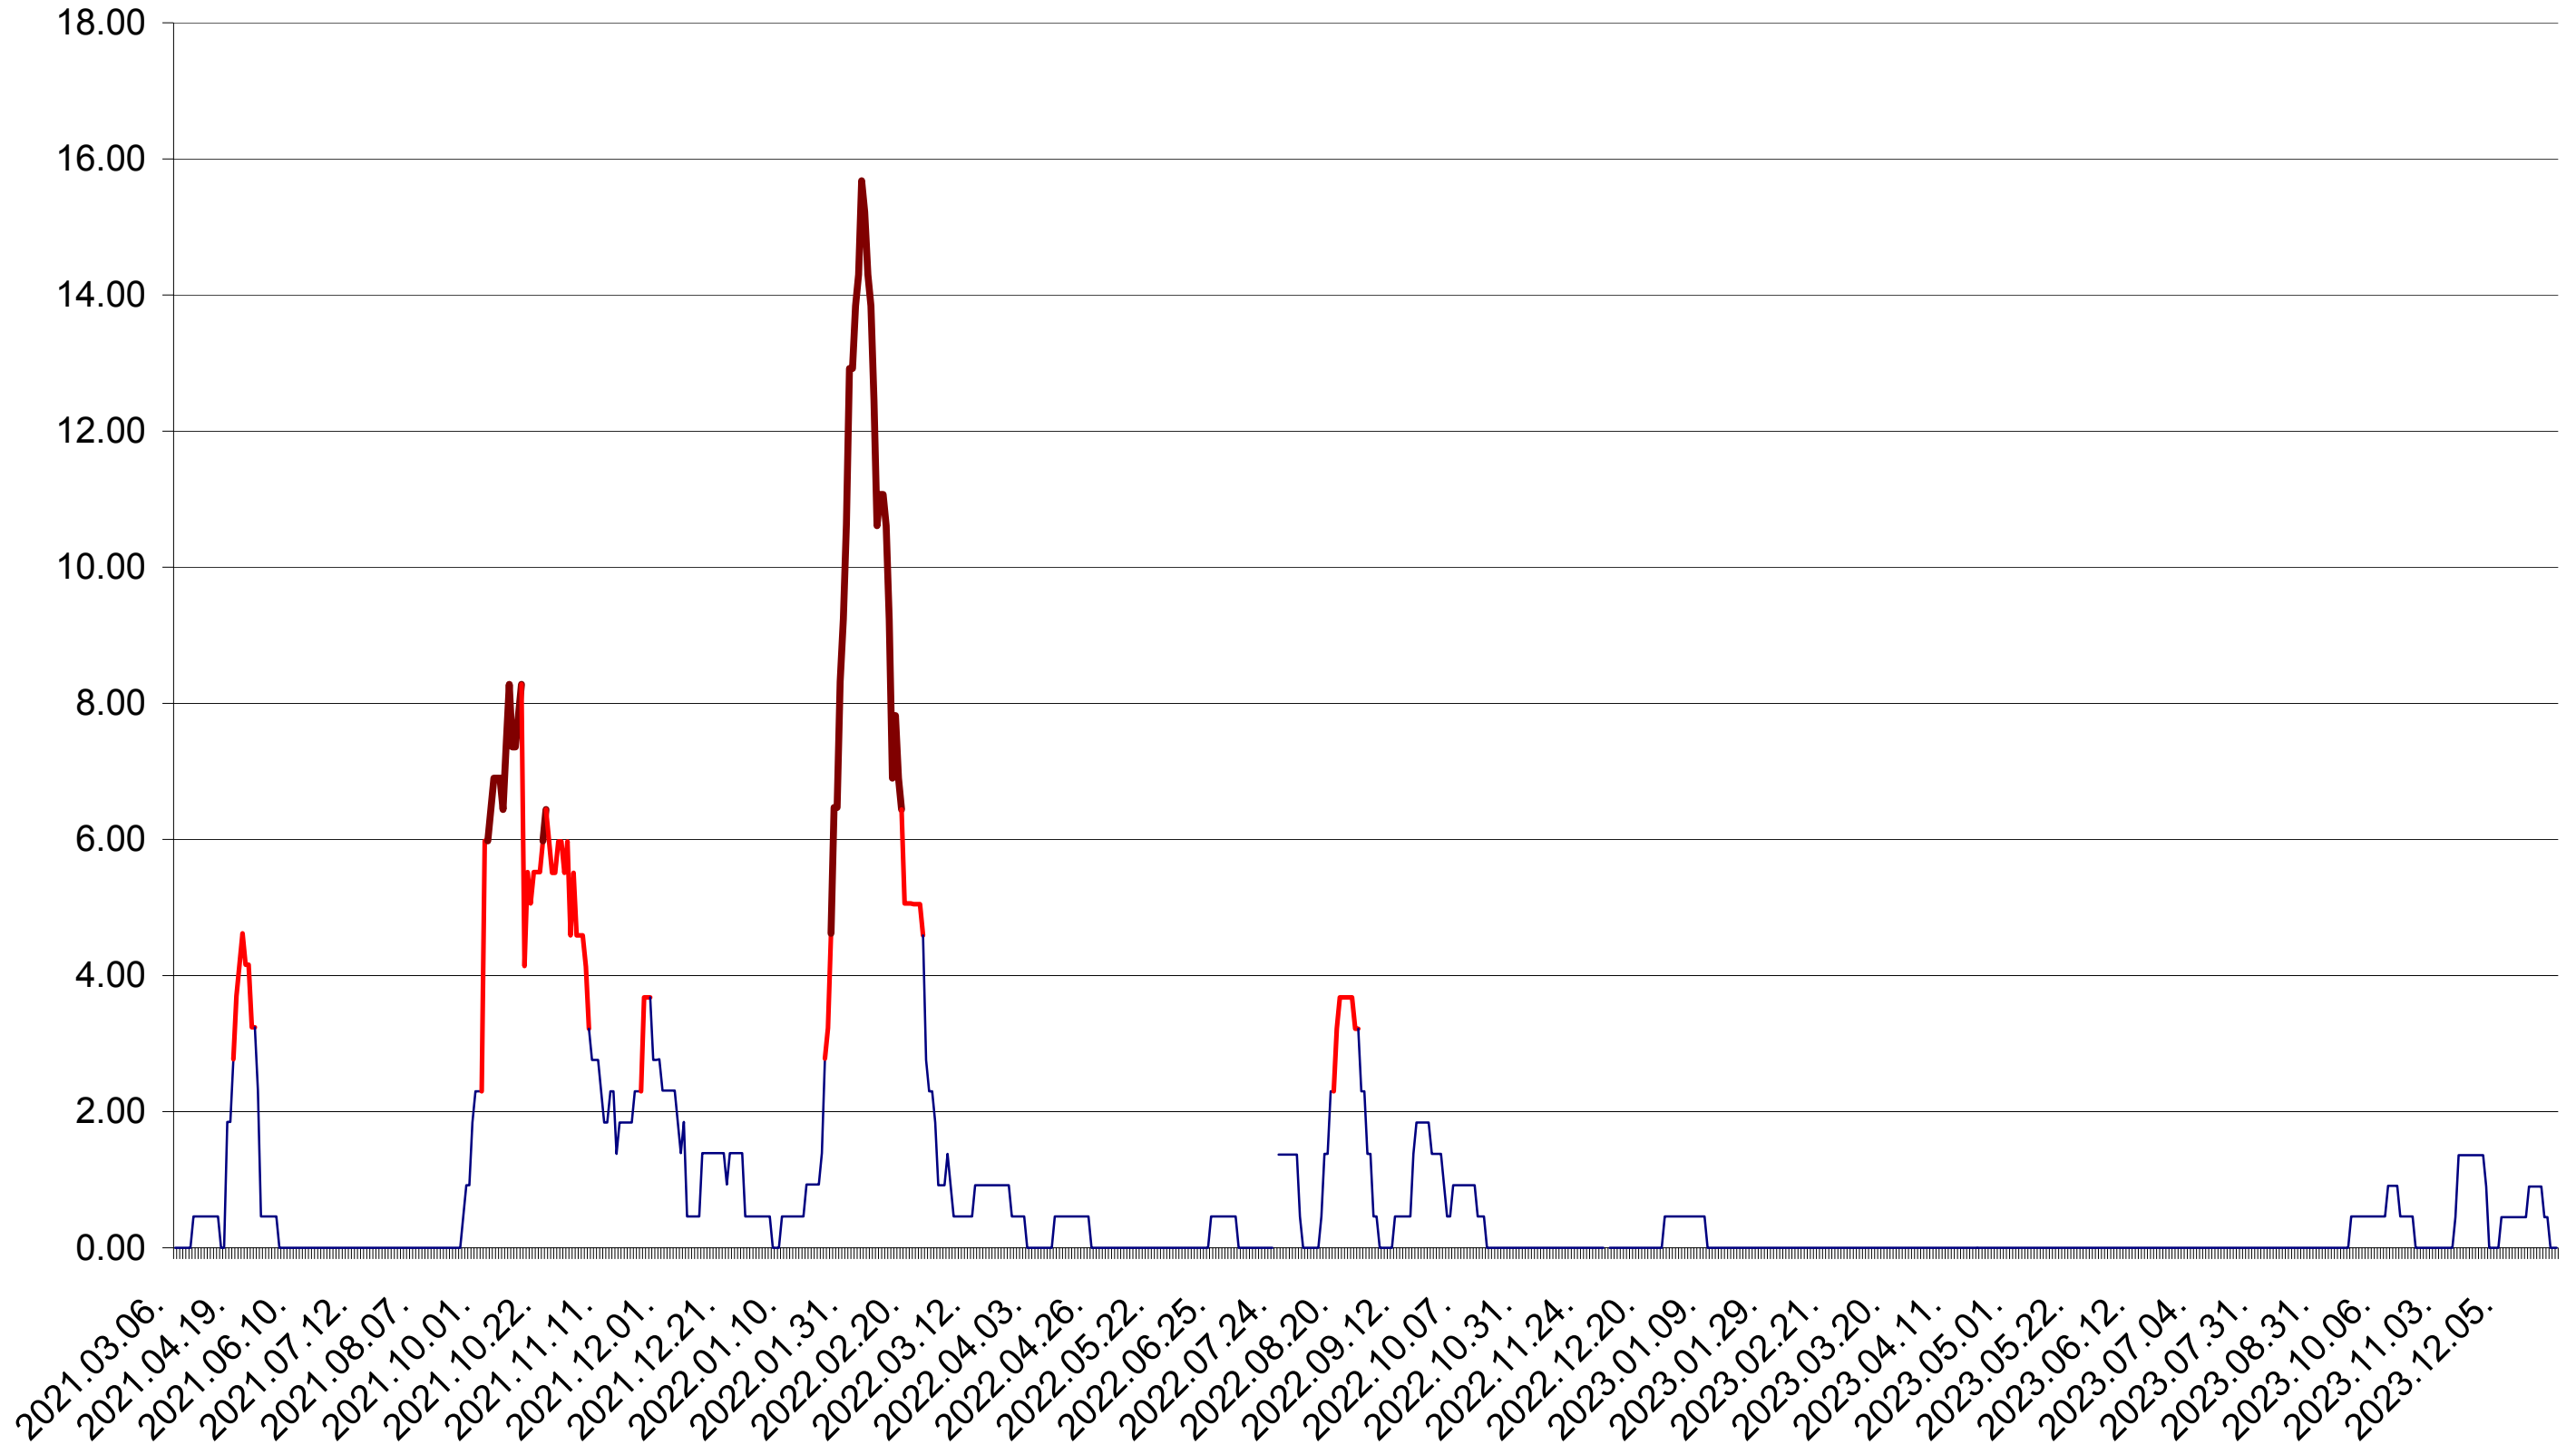

ATID - Evolutia incidentei cumulate pe 14 zile la ‰ de locuitori  
2021.03.07. - 2024.01.05.

AVRĂMEȘTI - Evolutia incidentei cumulate pe 14 zile la ‰ de locuitori  
2021.03.07. - 2024.01.05.

ORAȘ BĂILE TUȘNAD - Evolutia incidentei cumulate pe 14 zile la ‰ de locuitori  
2021.03.07. - 2024.01.05.

ORAȘ BĂLAN - Evolutia incidentei cumulate pe 14 zile la ‰ de locuitori  
2021.03.07. - 2024.01.05.

BILBOR - Evolutia incidentei cumulate pe 14 zile la ‰ de locuitori  
2021.03.07. - 2024.01.05.

ORAȘ BORSEC - Evolutia incidentei cumulate pe 14 zile la ‰ de locuitori  
2021.03.07. - 2024.01.05.

BRĂDEȘTI - Evolutia incidentei cumulate pe 14 zile la ‰ de locuitori  
2021.03.07. - 2024.01.05.

CĂPÂLNIȚA - Evolutia incidentei cumulate pe 14 zile la ‰ de locuitori  
2021.03.07. - 2024.01.05.

CÂRȚA - Evolutia incidentei cumulate pe 14 zile la ‰ de locuitori  
2021.03.07. - 2024.01.05.

CICEU - Evolutia incidentei cumulate pe 14 zile la ‰ de locuitori  
2021.03.07. - 2024.01.05.

CIUCSÂNGEORGIU - Evolutia incidentei cumulate pe 14 zile la ‰ de locuitori  
2021.03.07. - 2024.01.05.

CIUMANI - Evolutia incidentei cumulate pe 14 zile la % de locuitori  
2021.03.07. - 2024.01.05.