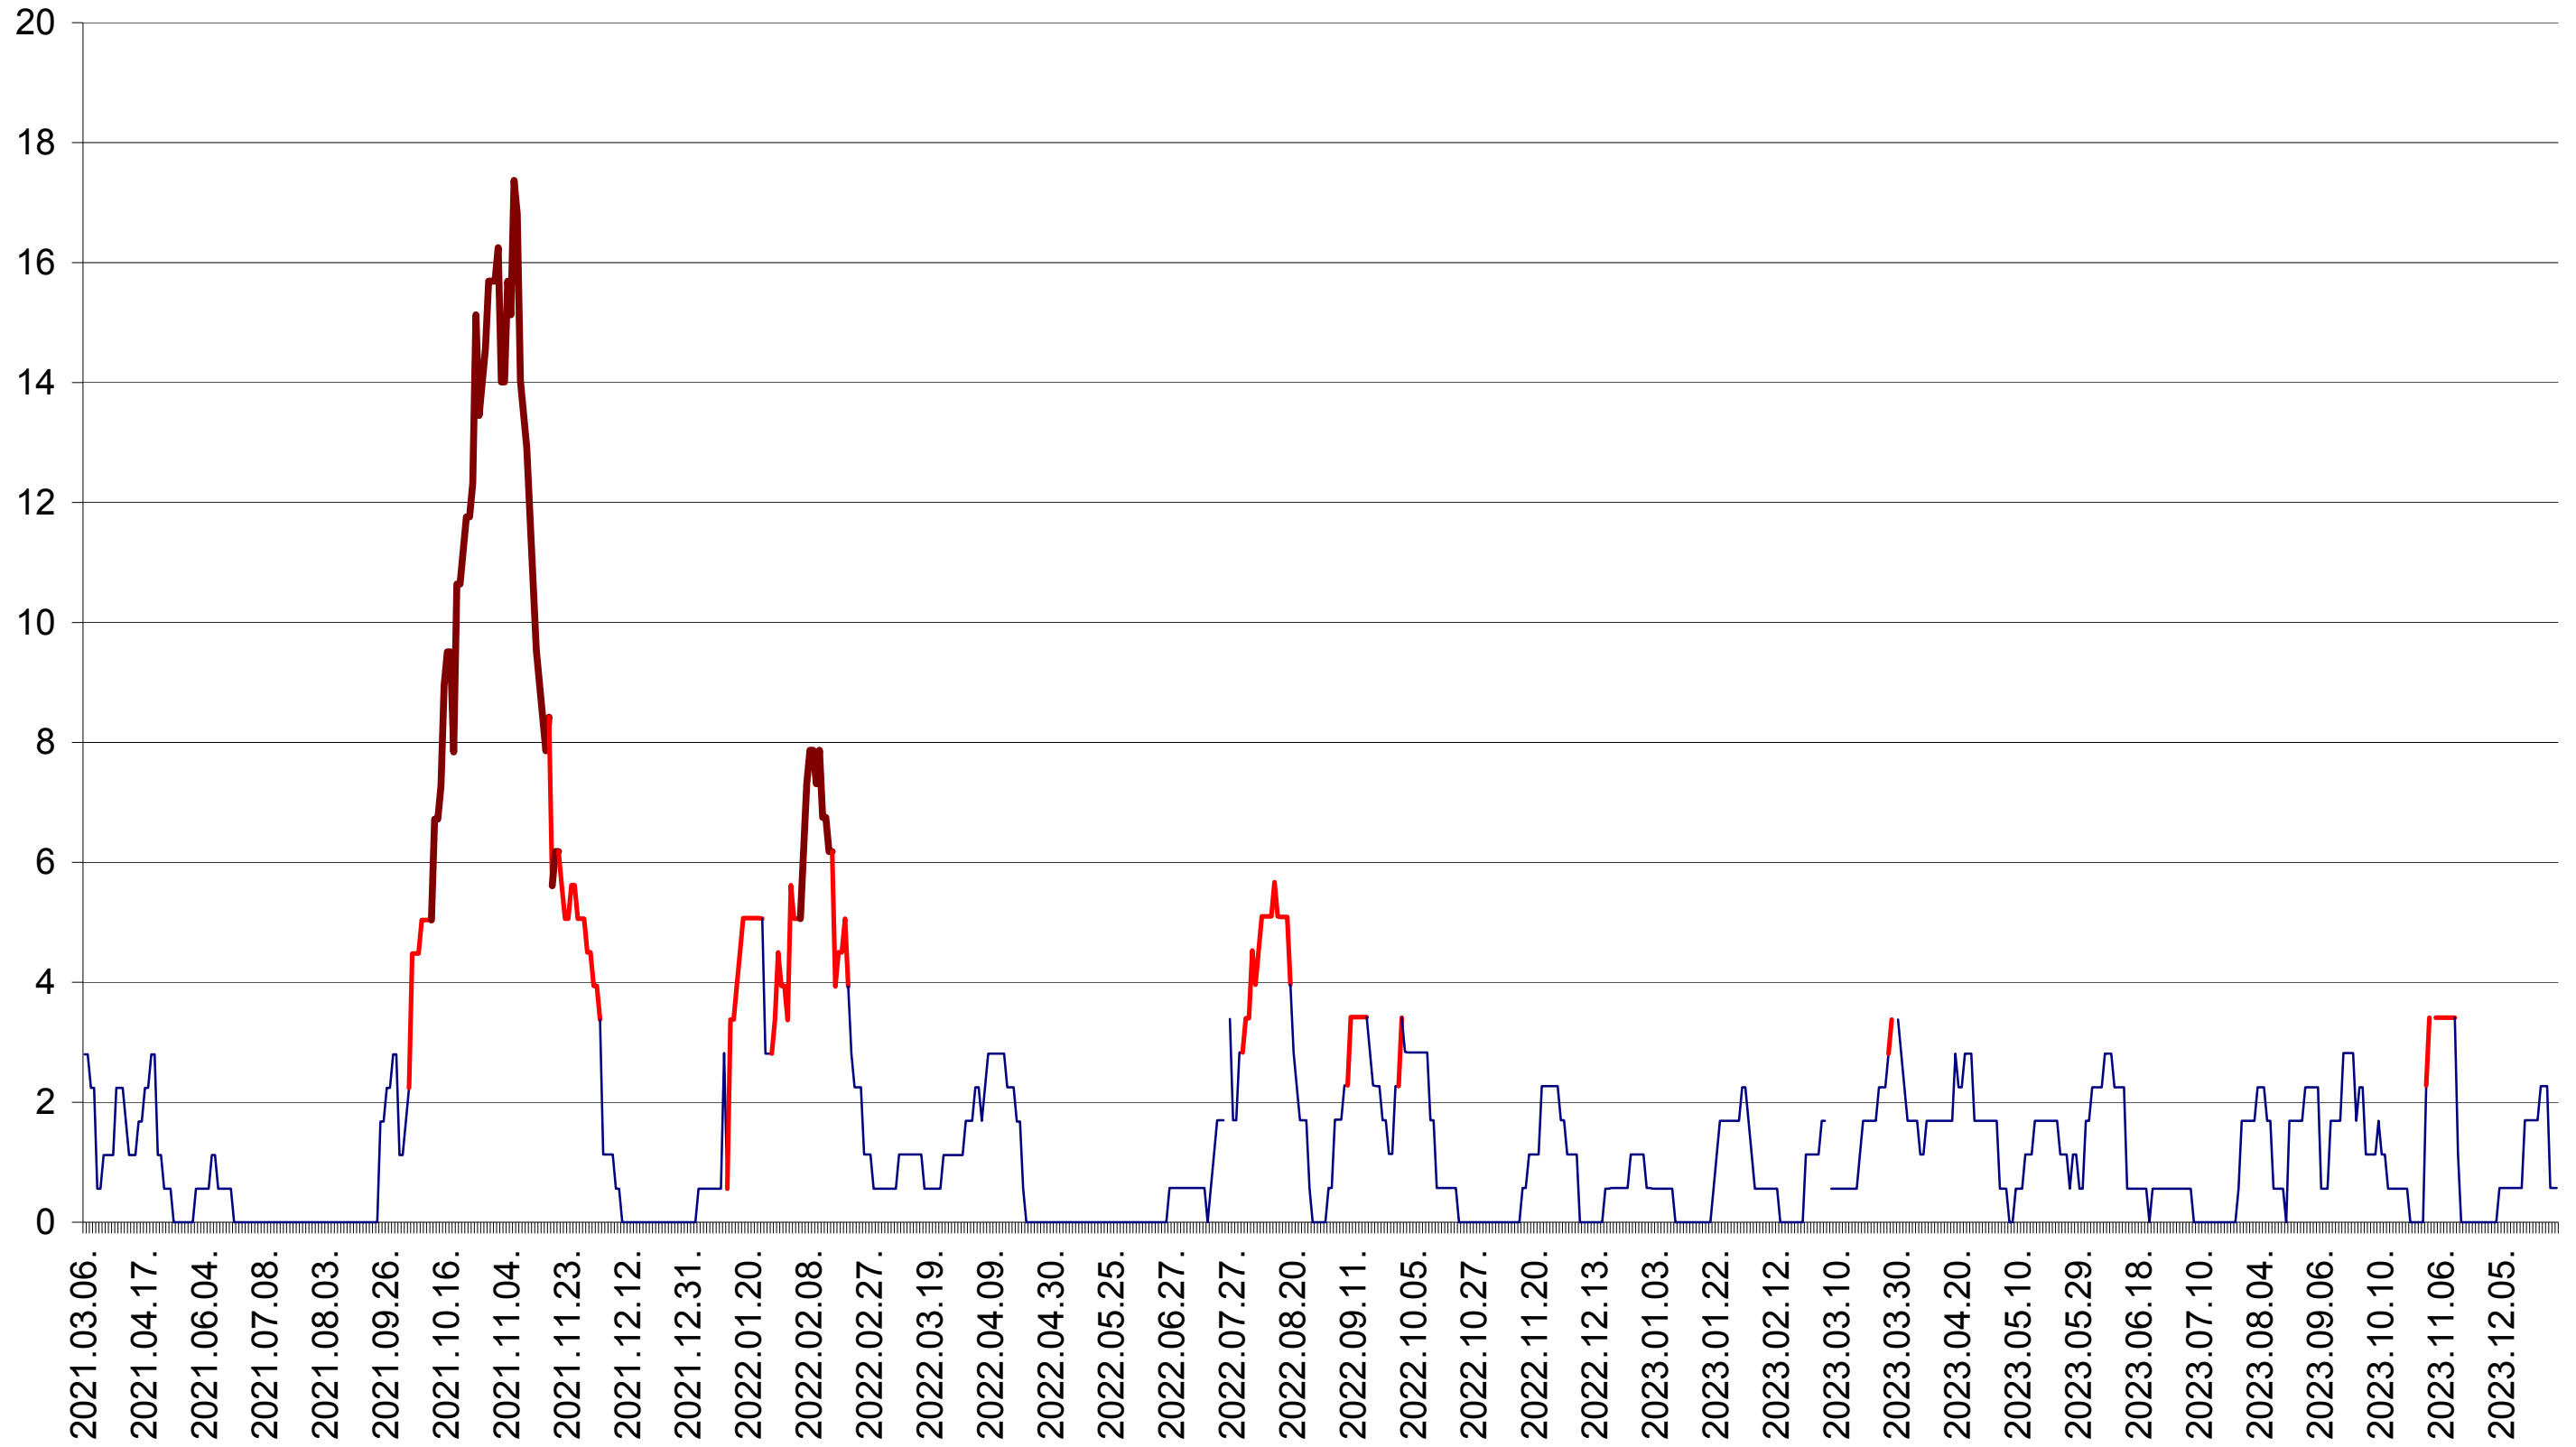

SICULENI - Evolutia incidentei cumulate pe 14 zile la ‰ de locuitori  
2021.03.07. - 2024.01.05.

ȘIMONEȘTI - Evolutia incidentei cumulate pe 14 zile la ‰ de locuitori  
2021.03.07. - 2024.01.05.

SUBCETATE - Evolutia incidentei cumulate pe 14 zile la ‰ de locuitori  
2021.03.07. - 2024.01.05.