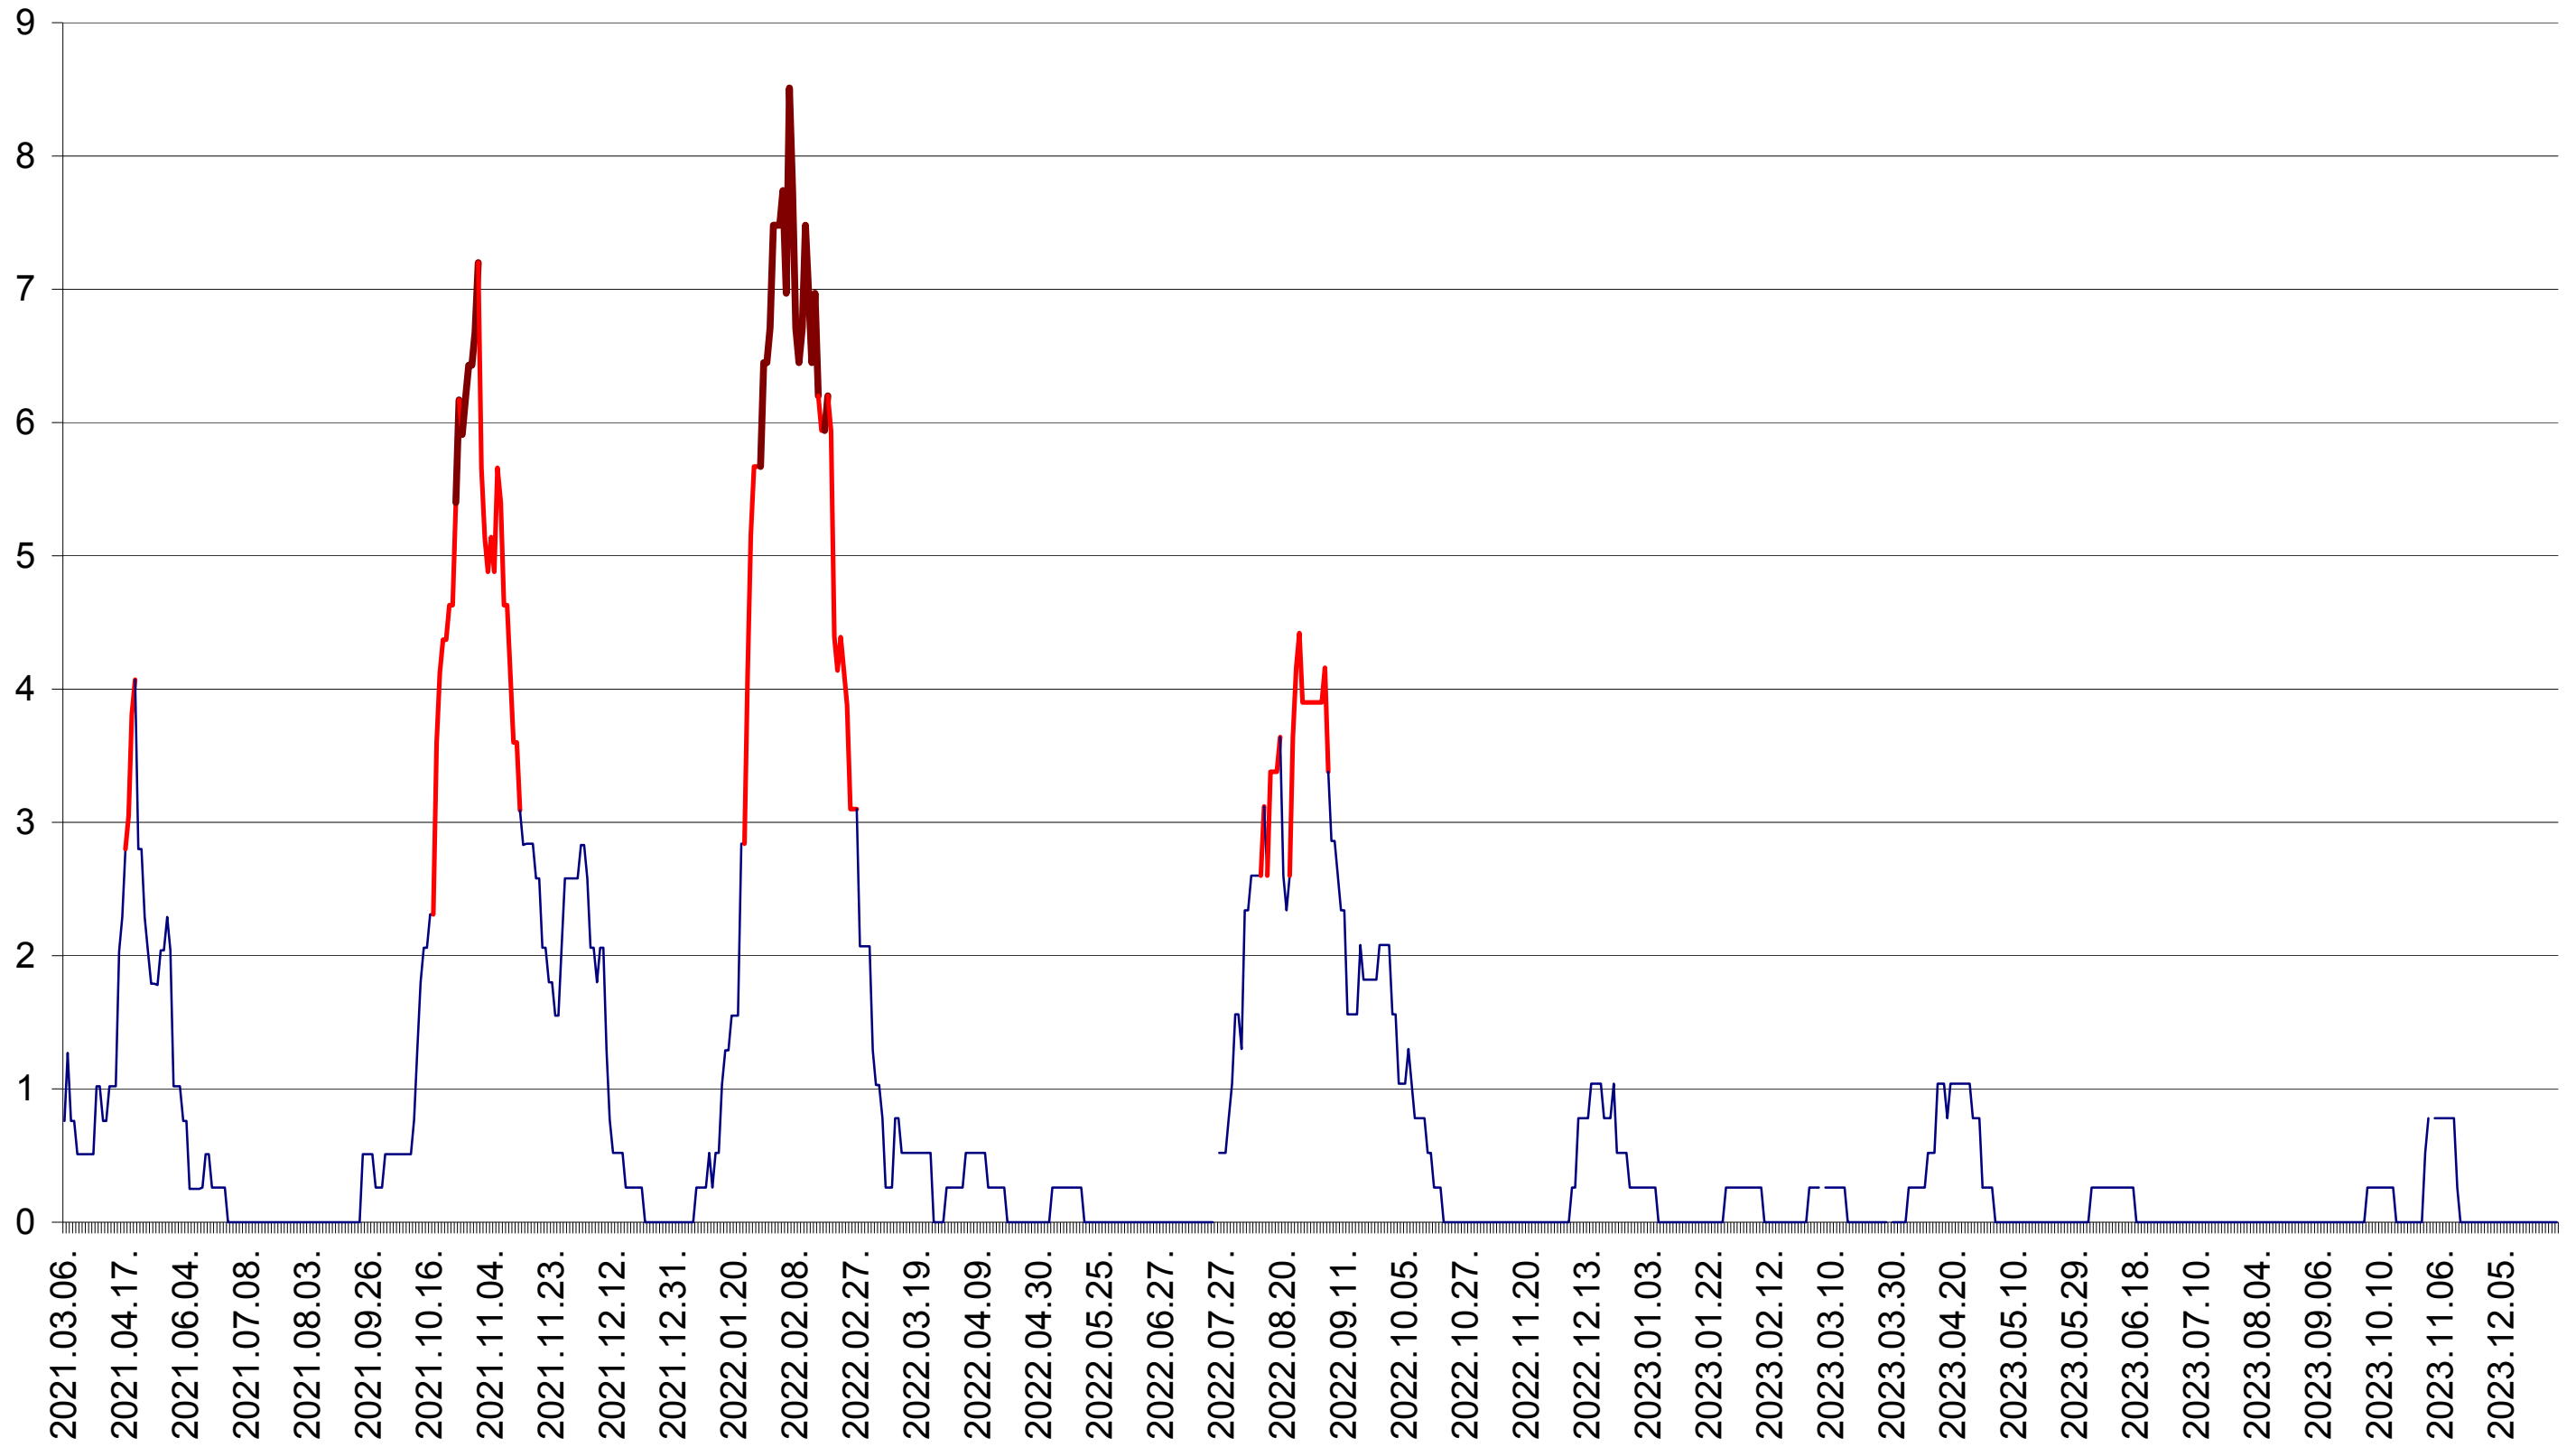

SUBCETATE - Evolutia incidentei cumulate pe 14 zile la ‰ de locuitori
2021.03.07. - 2024.01.05.

ȘIMONEȘTI - Evolutia incidentei cumulate pe 14 zile la ‰ de locuitori
2021.03.07. - 2024.01.05.