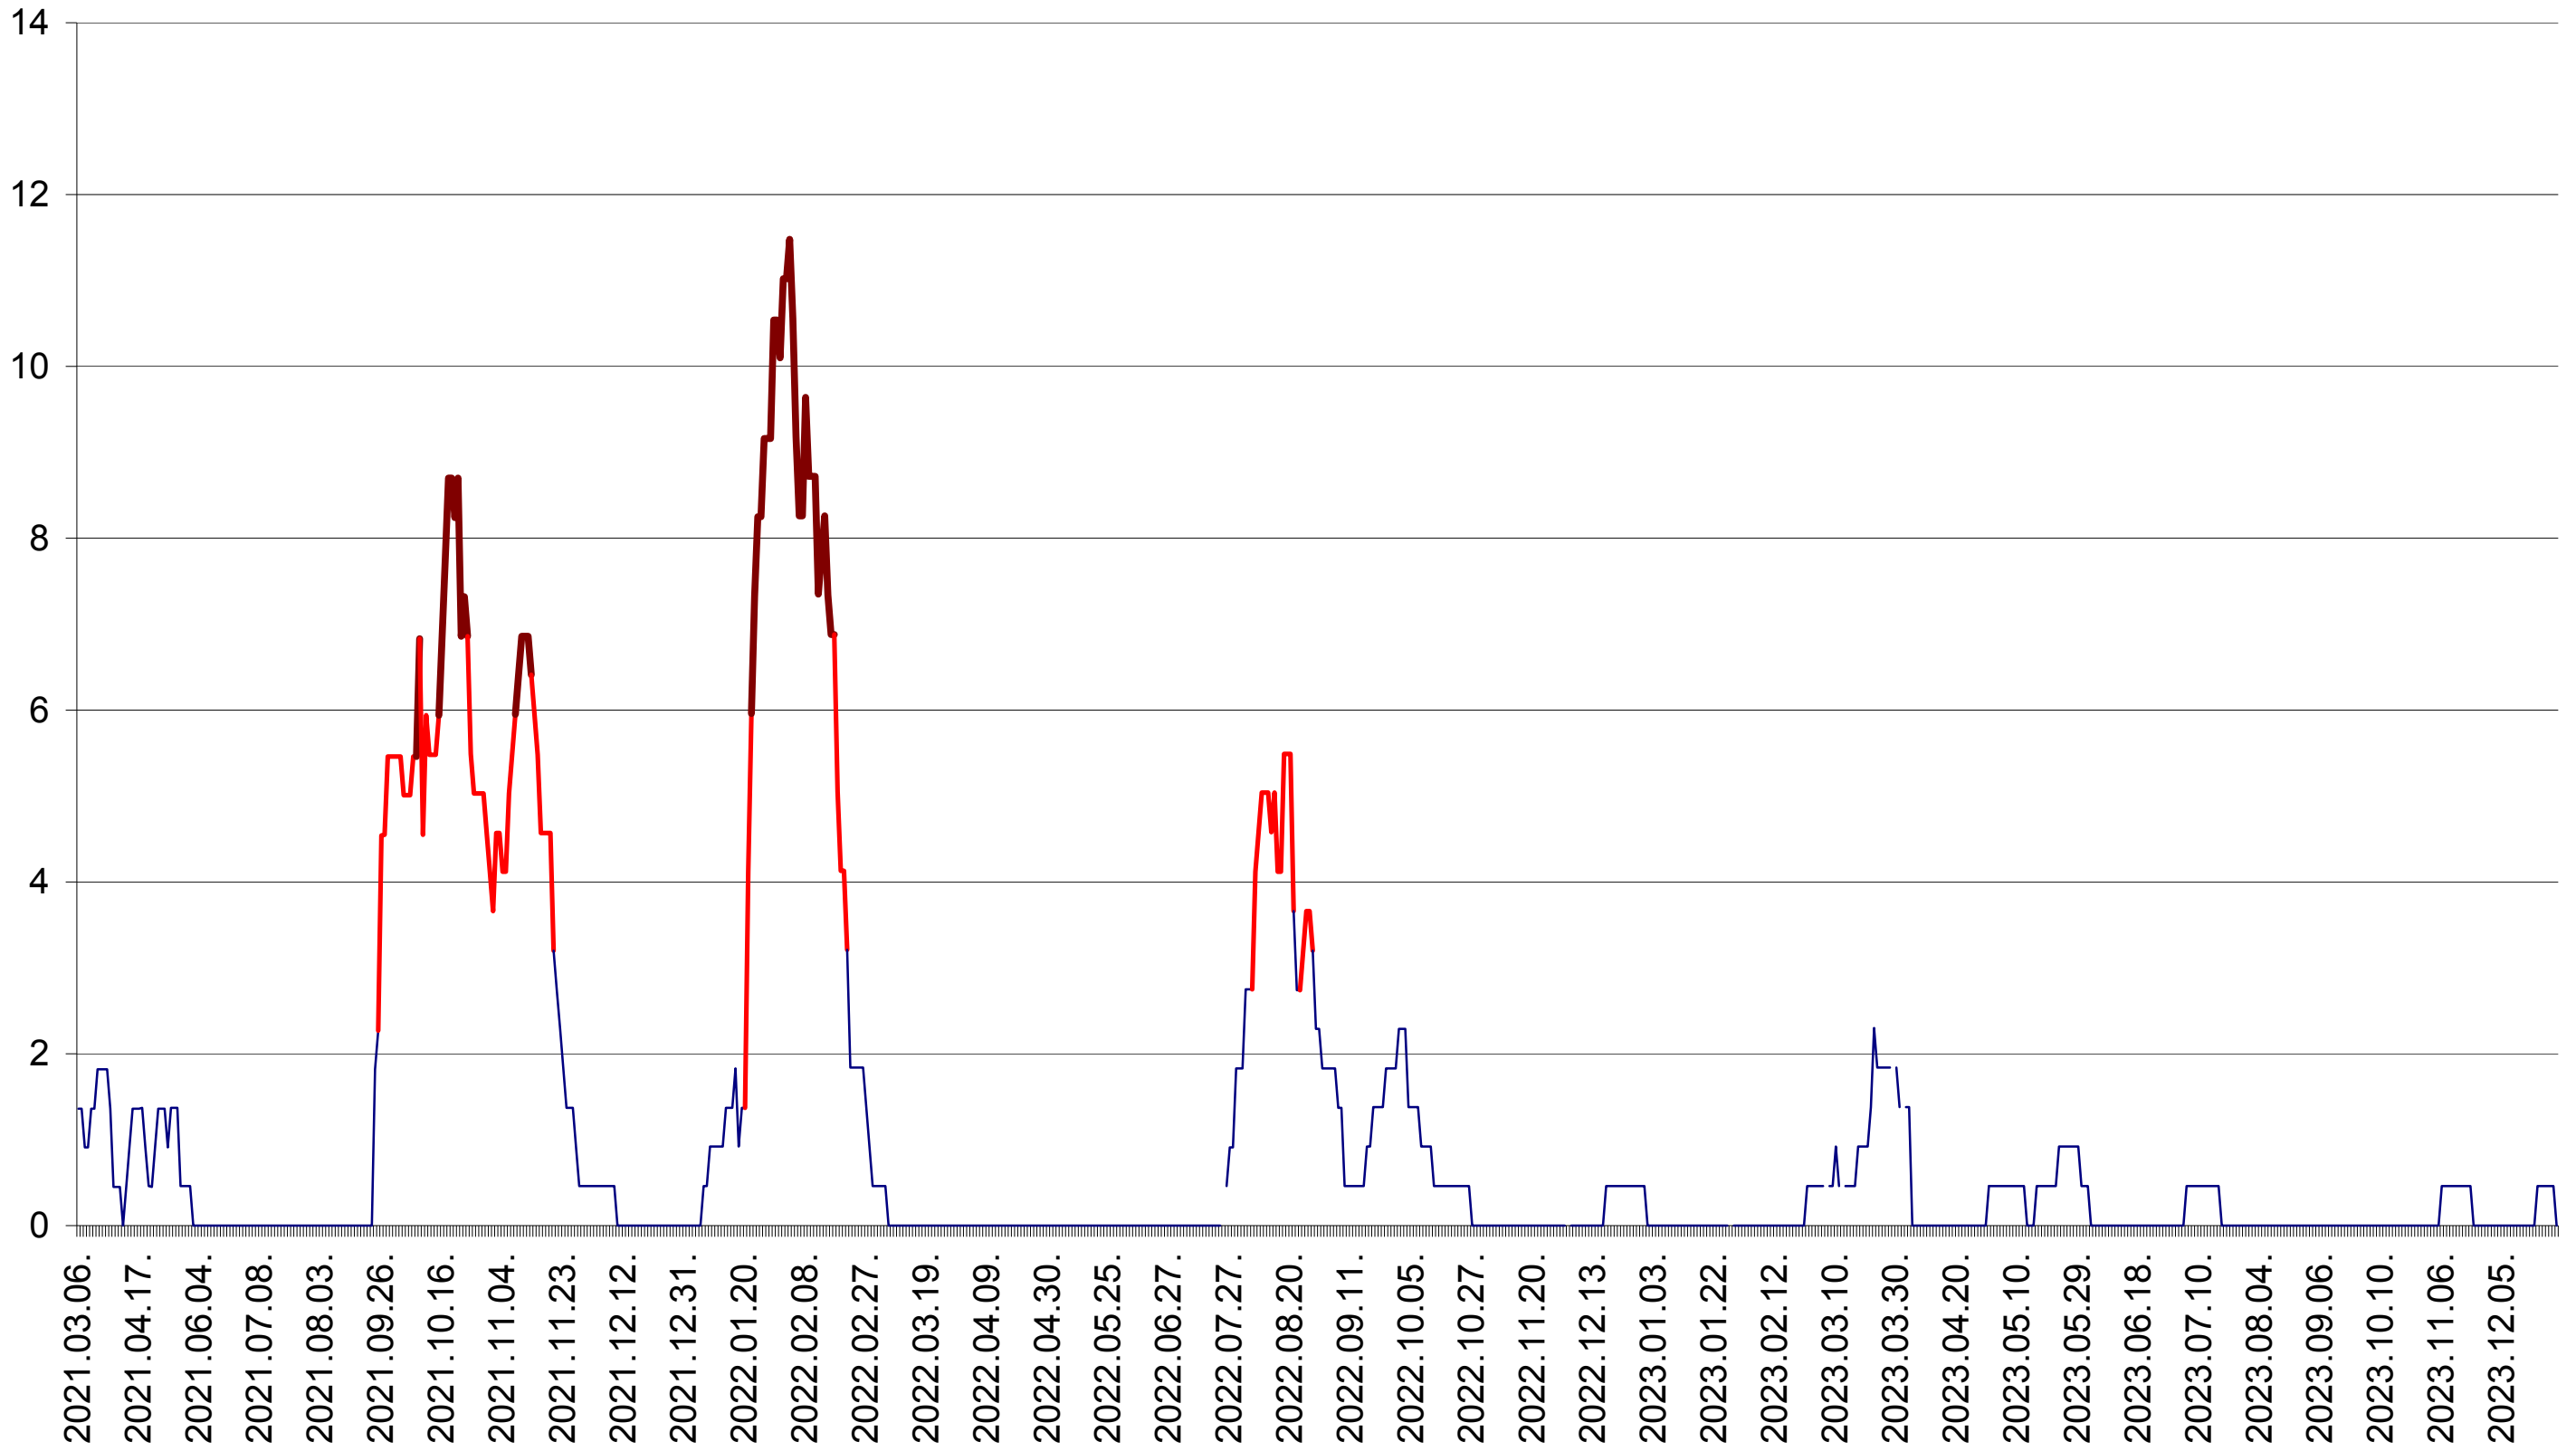

LĂZAREA - Evolutia incidentei cumulate pe 14 zile la ‰ de locuitori  
2021.03.07. - 2024.01.05.

LELICENI - Evolutia incidentei cumulate pe 14 zile la ‰ de locuitori  
2021.03.07. - 2024.01.05.

LUETA - Evolutia incidentei cumulate pe 14 zile la ‰ de locuitori  
2021.03.07. - 2024.01.05.

LUNCA DE JOS - Evolutia incidentei cumulate pe 14 zile la ‰ de locuitori  
2021.03.07. - 2024.01.05.

LUNCA DE SUS - Evolutia incidentei cumulate pe 14 zile la ‰ de locuitori  
2021.03.07. - 2024.01.05.

LUPENI - Evolutia incidentei cumulate pe 14 zile la ‰ de locuitori  
2021.03.07. - 2024.01.05.

MĂDĂRAȘ - Evolutia incidentei cumulate pe 14 zile la ‰ de locuitori  
2021.03.07. - 2024.01.05.

MĂRTINIȘ - Evolutia incidentei cumulate pe 14 zile la ‰ de locuitori  
2021.03.07. - 2024.01.05.