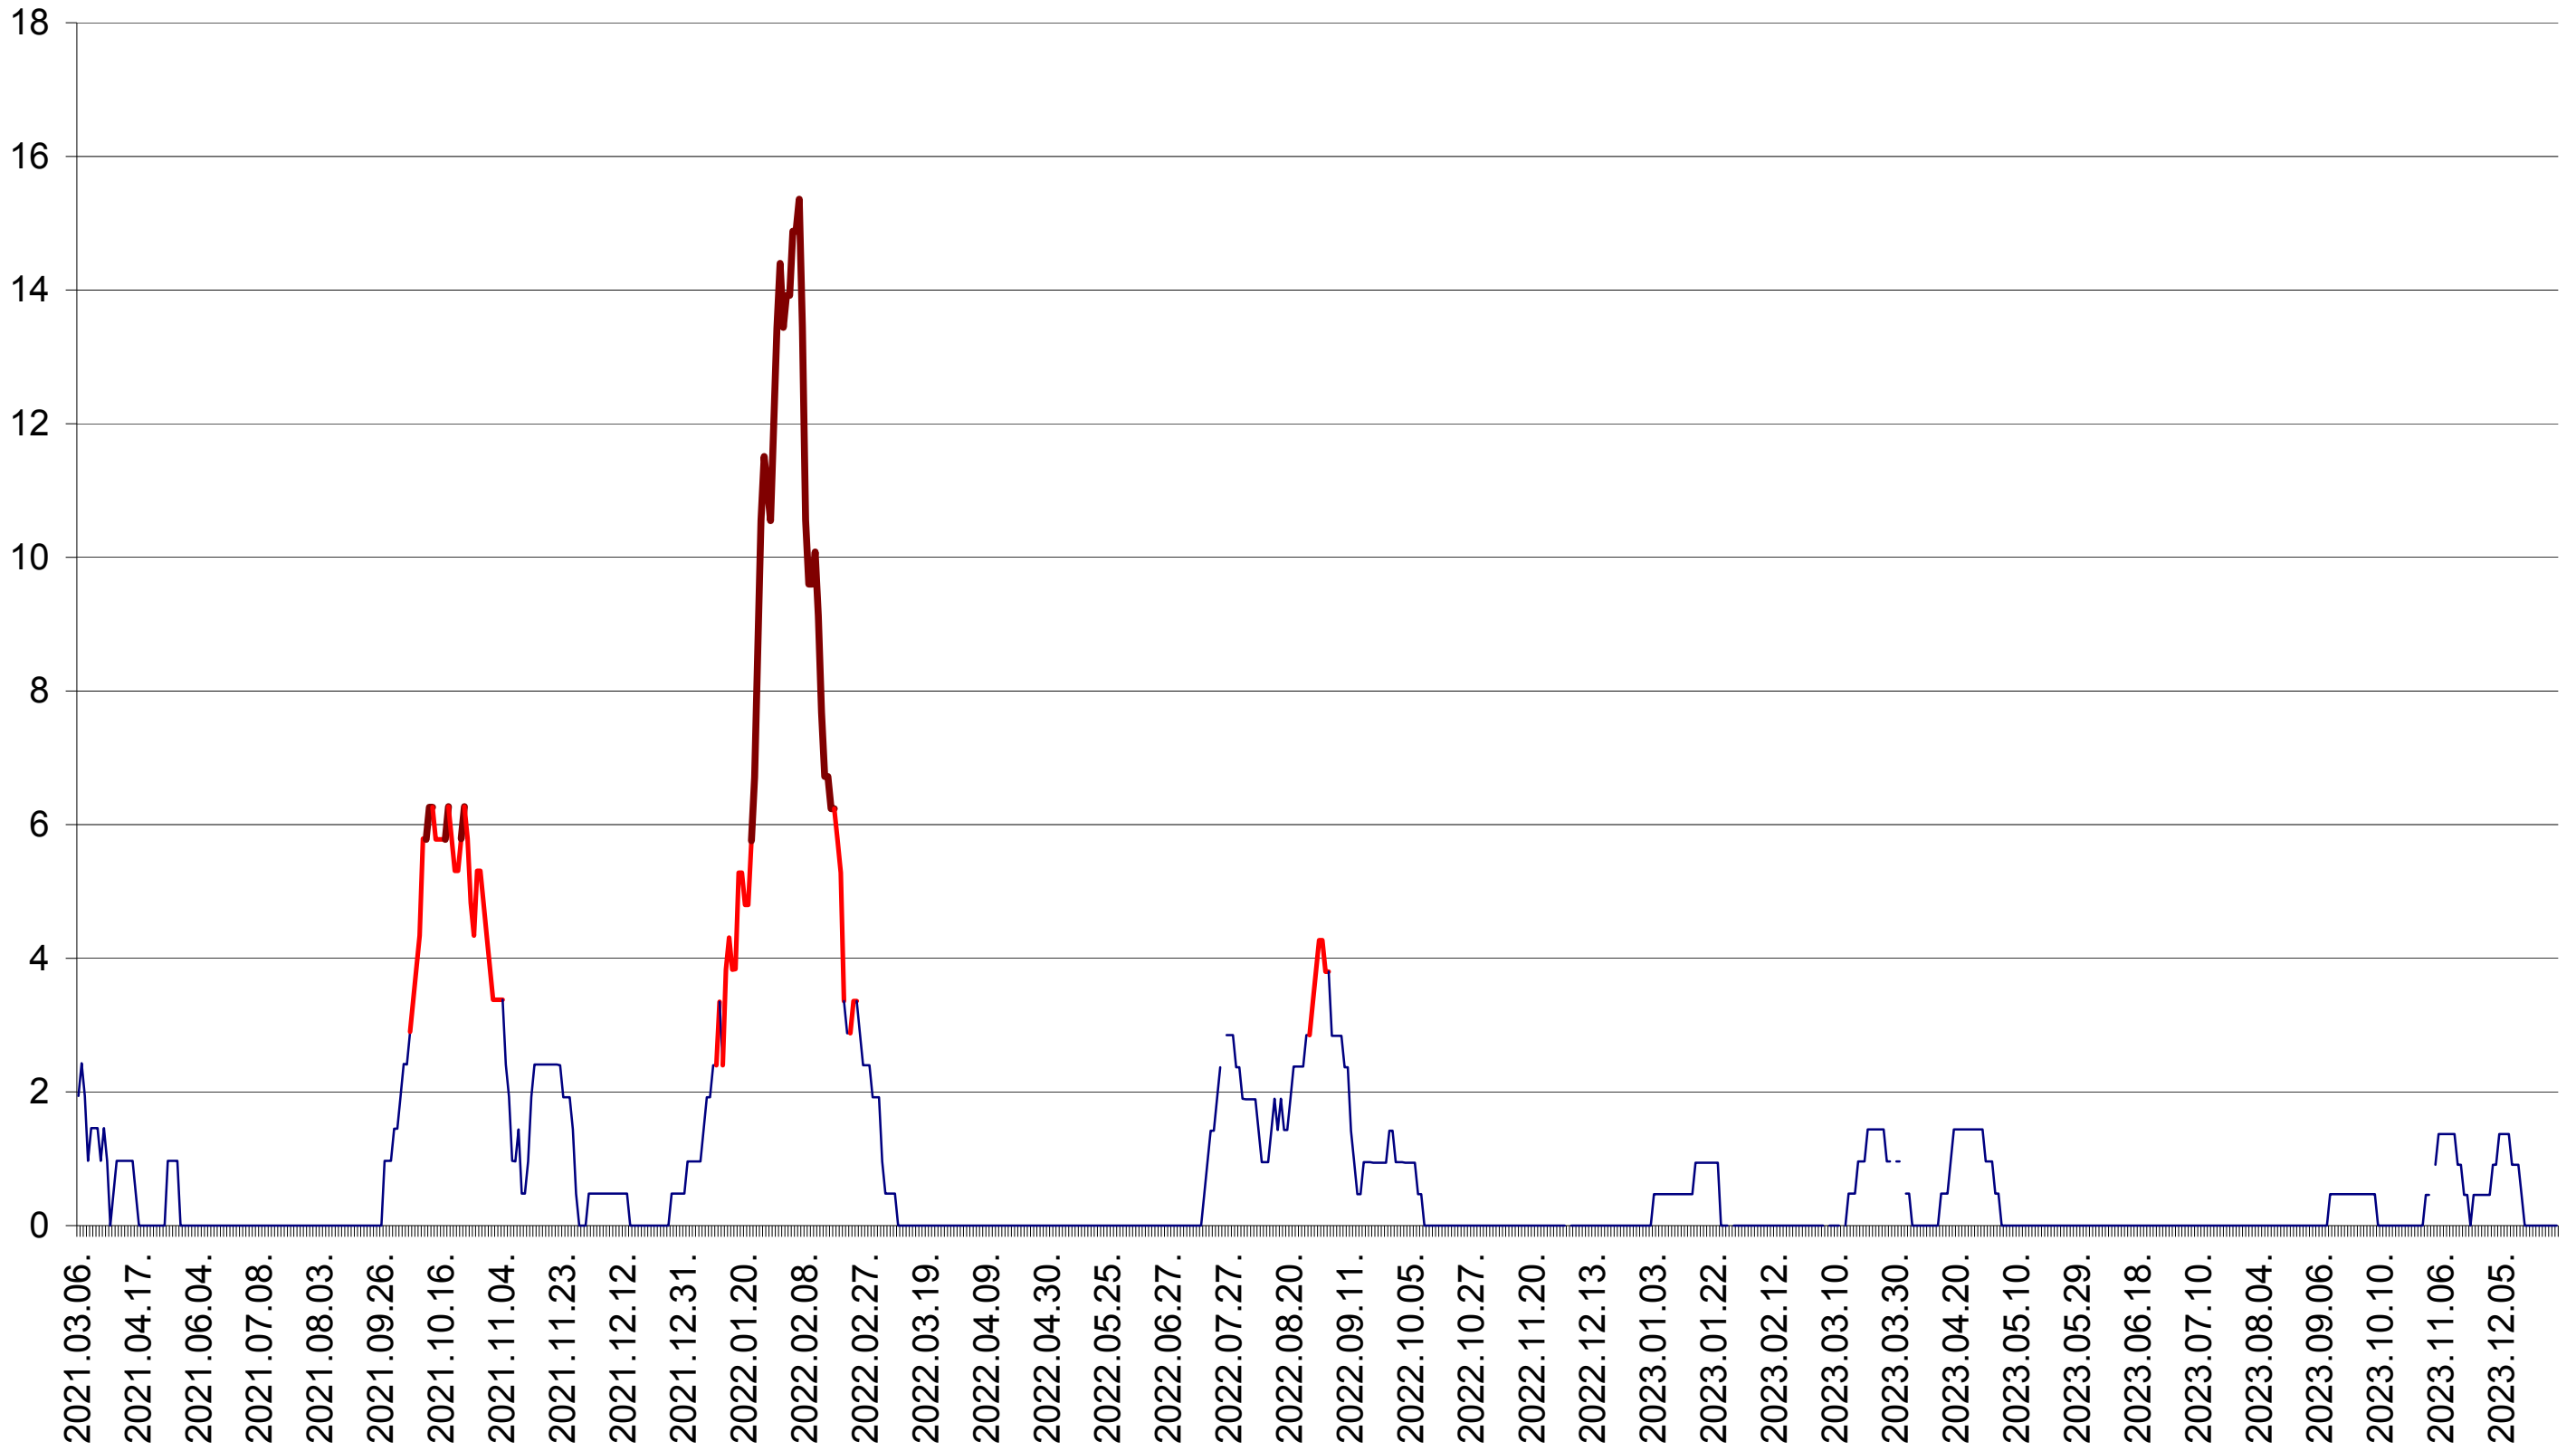

PLĂIEȘII DE JOS - Evolutia incidentei cumulate pe 14 zile la ‰ de locuitori
2021.03.07. - 2024.01.05.

PĂULENI-CIUC - Evolutia incidentei cumulate pe 14 zile la ‰ de locuitori
2021.03.07. - 2024.01.05.