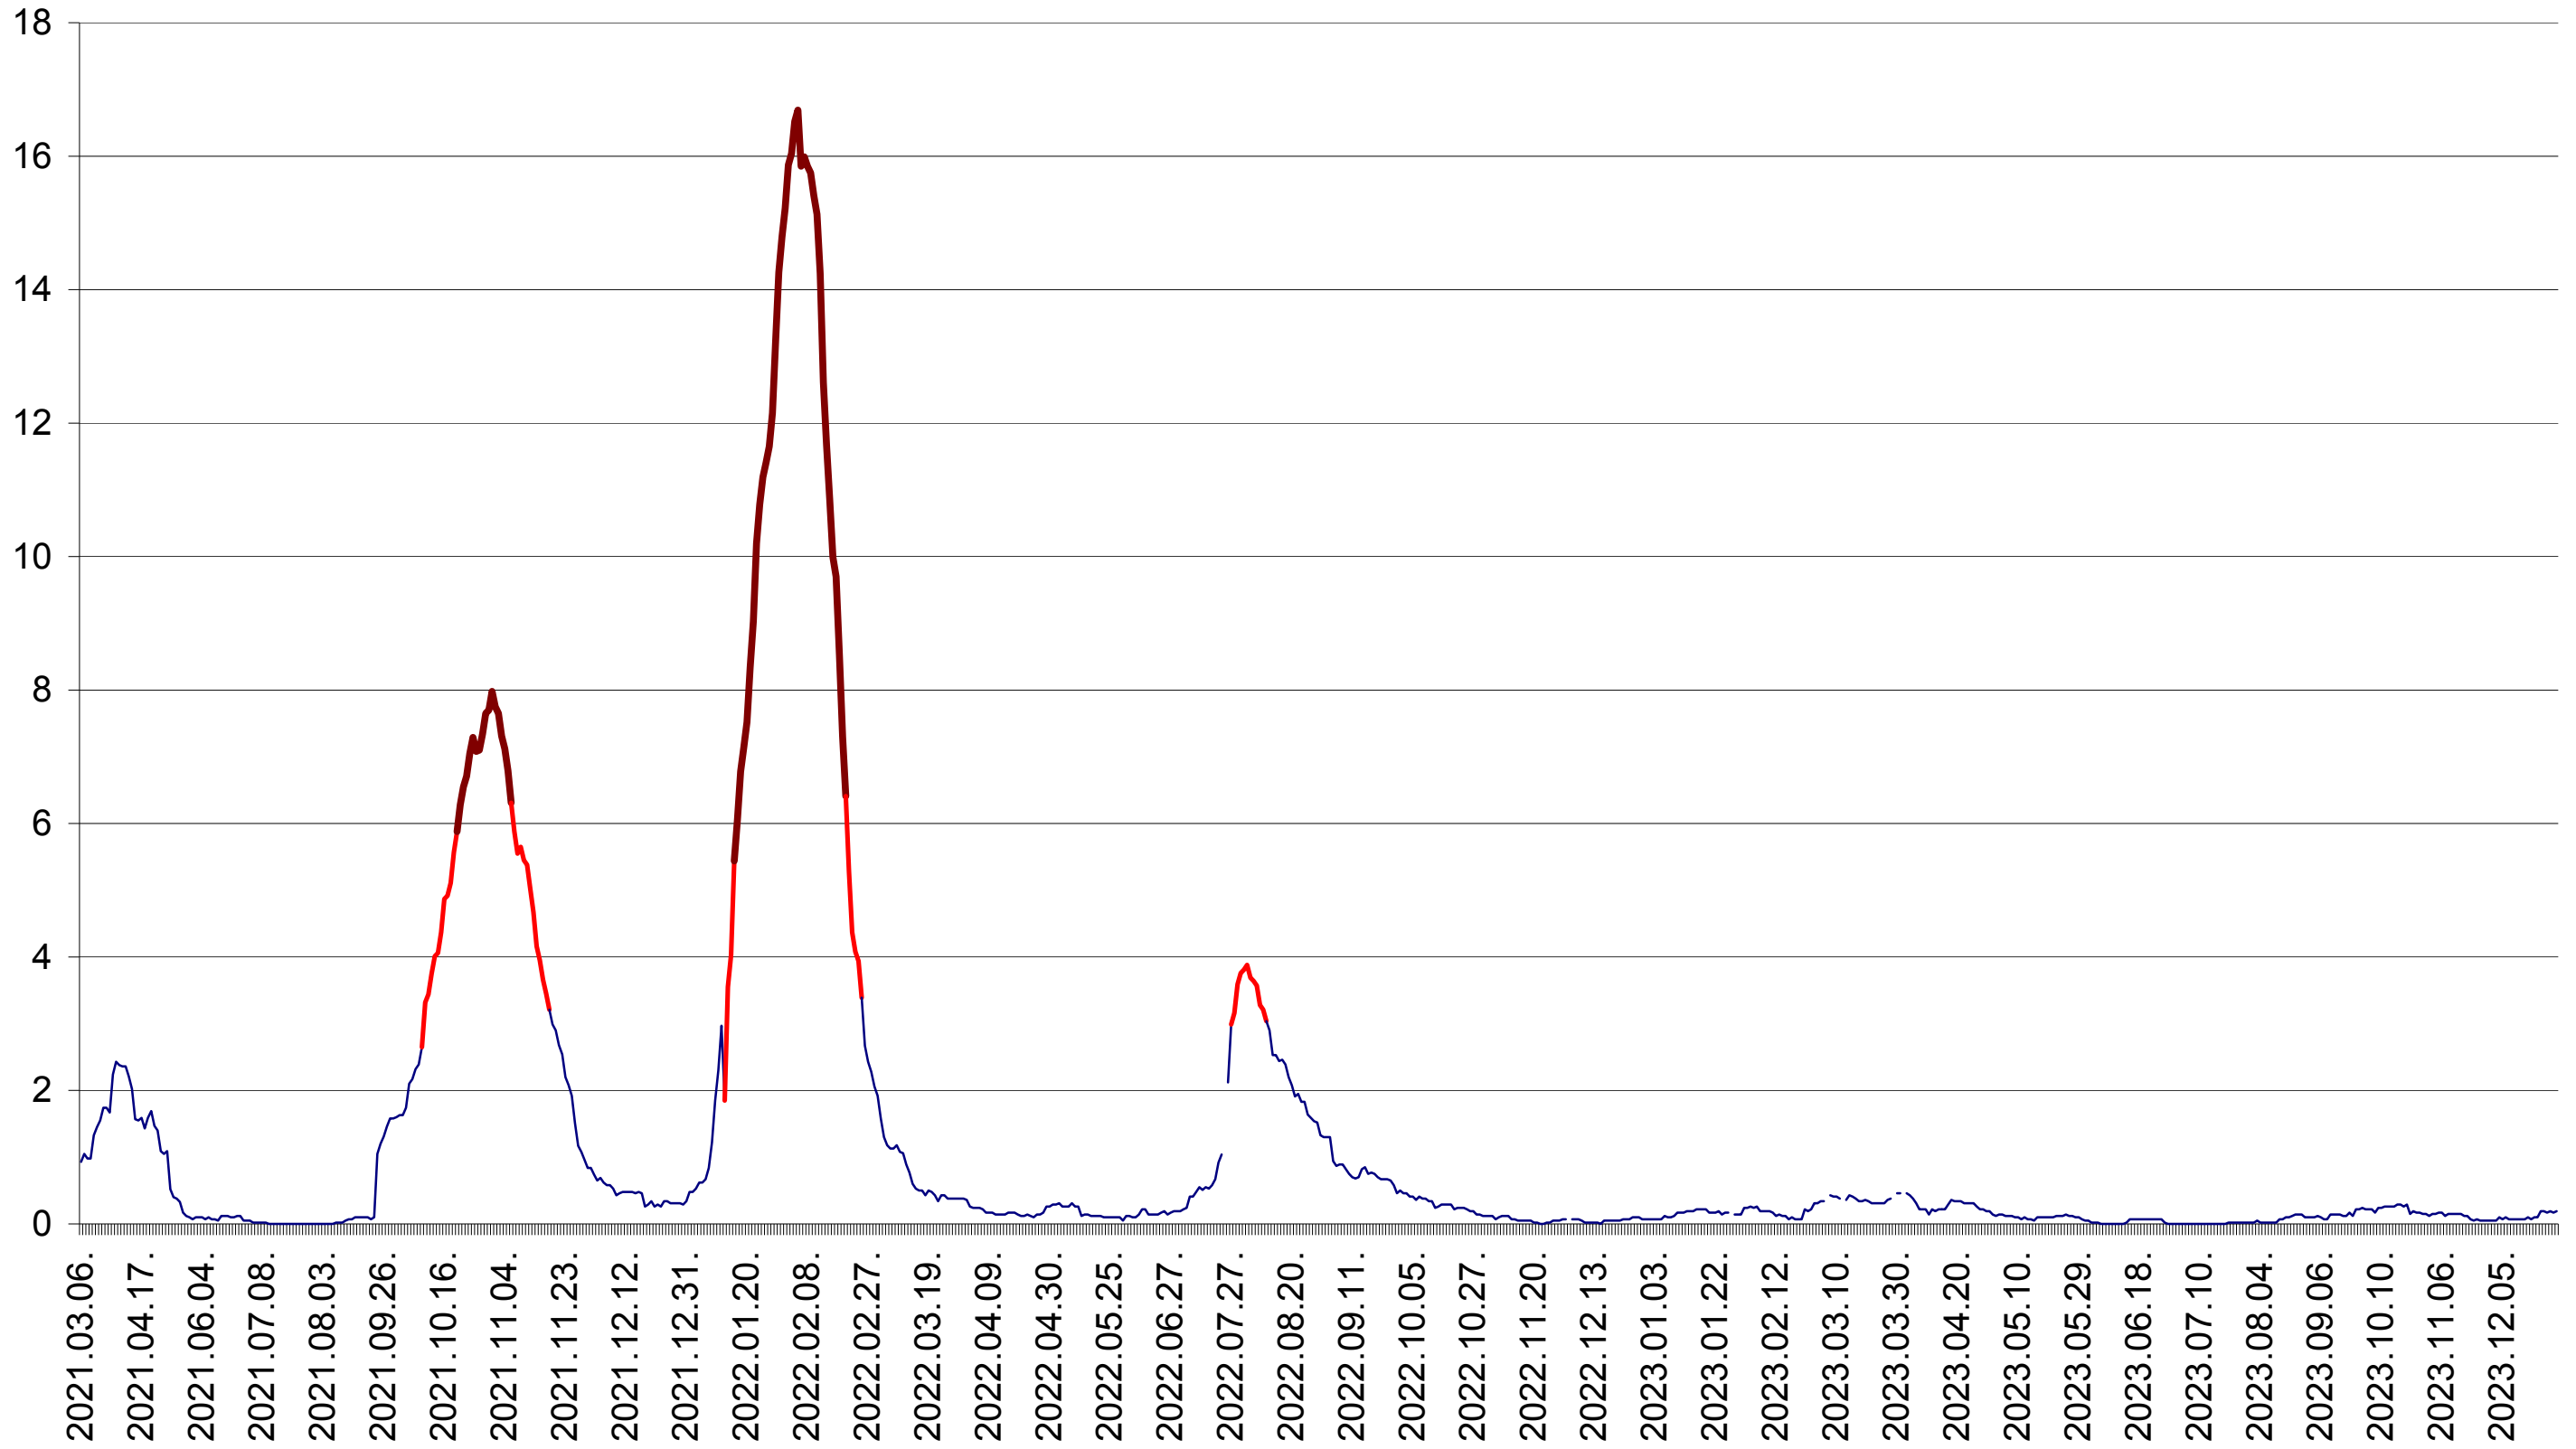

LĂZAREA - Evolutia incidentei cumulate pe 14 zile la ‰ de locuitori  
2021.03.07. - 2024.01.05.

LELICENI - Evolutia incidentei cumulate pe 14 zile la ‰ de locuitori  
2021.03.07. - 2024.01.05.

LUETA - Evolutia incidentei cumulate pe 14 zile la ‰ de locuitori  
2021.03.07. - 2024.01.05.

LUNCA DE JOS - Evolutia incidentei cumulate pe 14 zile la ‰ de locuitori  
2021.03.07. - 2024.01.05.

LUNCA DE SUS - Evolutia incidentei cumulate pe 14 zile la ‰ de locuitori  
2021.03.07. - 2024.01.05.

LUPENI - Evolutia incidentei cumulate pe 14 zile la ‰ de locuitori  
2021.03.07. - 2024.01.05.

MĂDĂRAȘ - Evolutia incidentei cumulate pe 14 zile la ‰ de locuitori  
2021.03.07. - 2024.01.05.

MĂRTINIȘ - Evolutia incidentei cumulate pe 14 zile la ‰ de locuitori  
2021.03.07. - 2024.01.05.

MEREȘTI - Evolutia incidentei cumulate pe 14 zile la ‰ de locuitori  
2021.03.07. - 2024.01.05.

MUNICIPIUL MIERCUREA-CIUC - Evolutia incidentei cumulate pe 14 zile la ‰ de locuitori  
2021.03.07. - 2024.01.05.