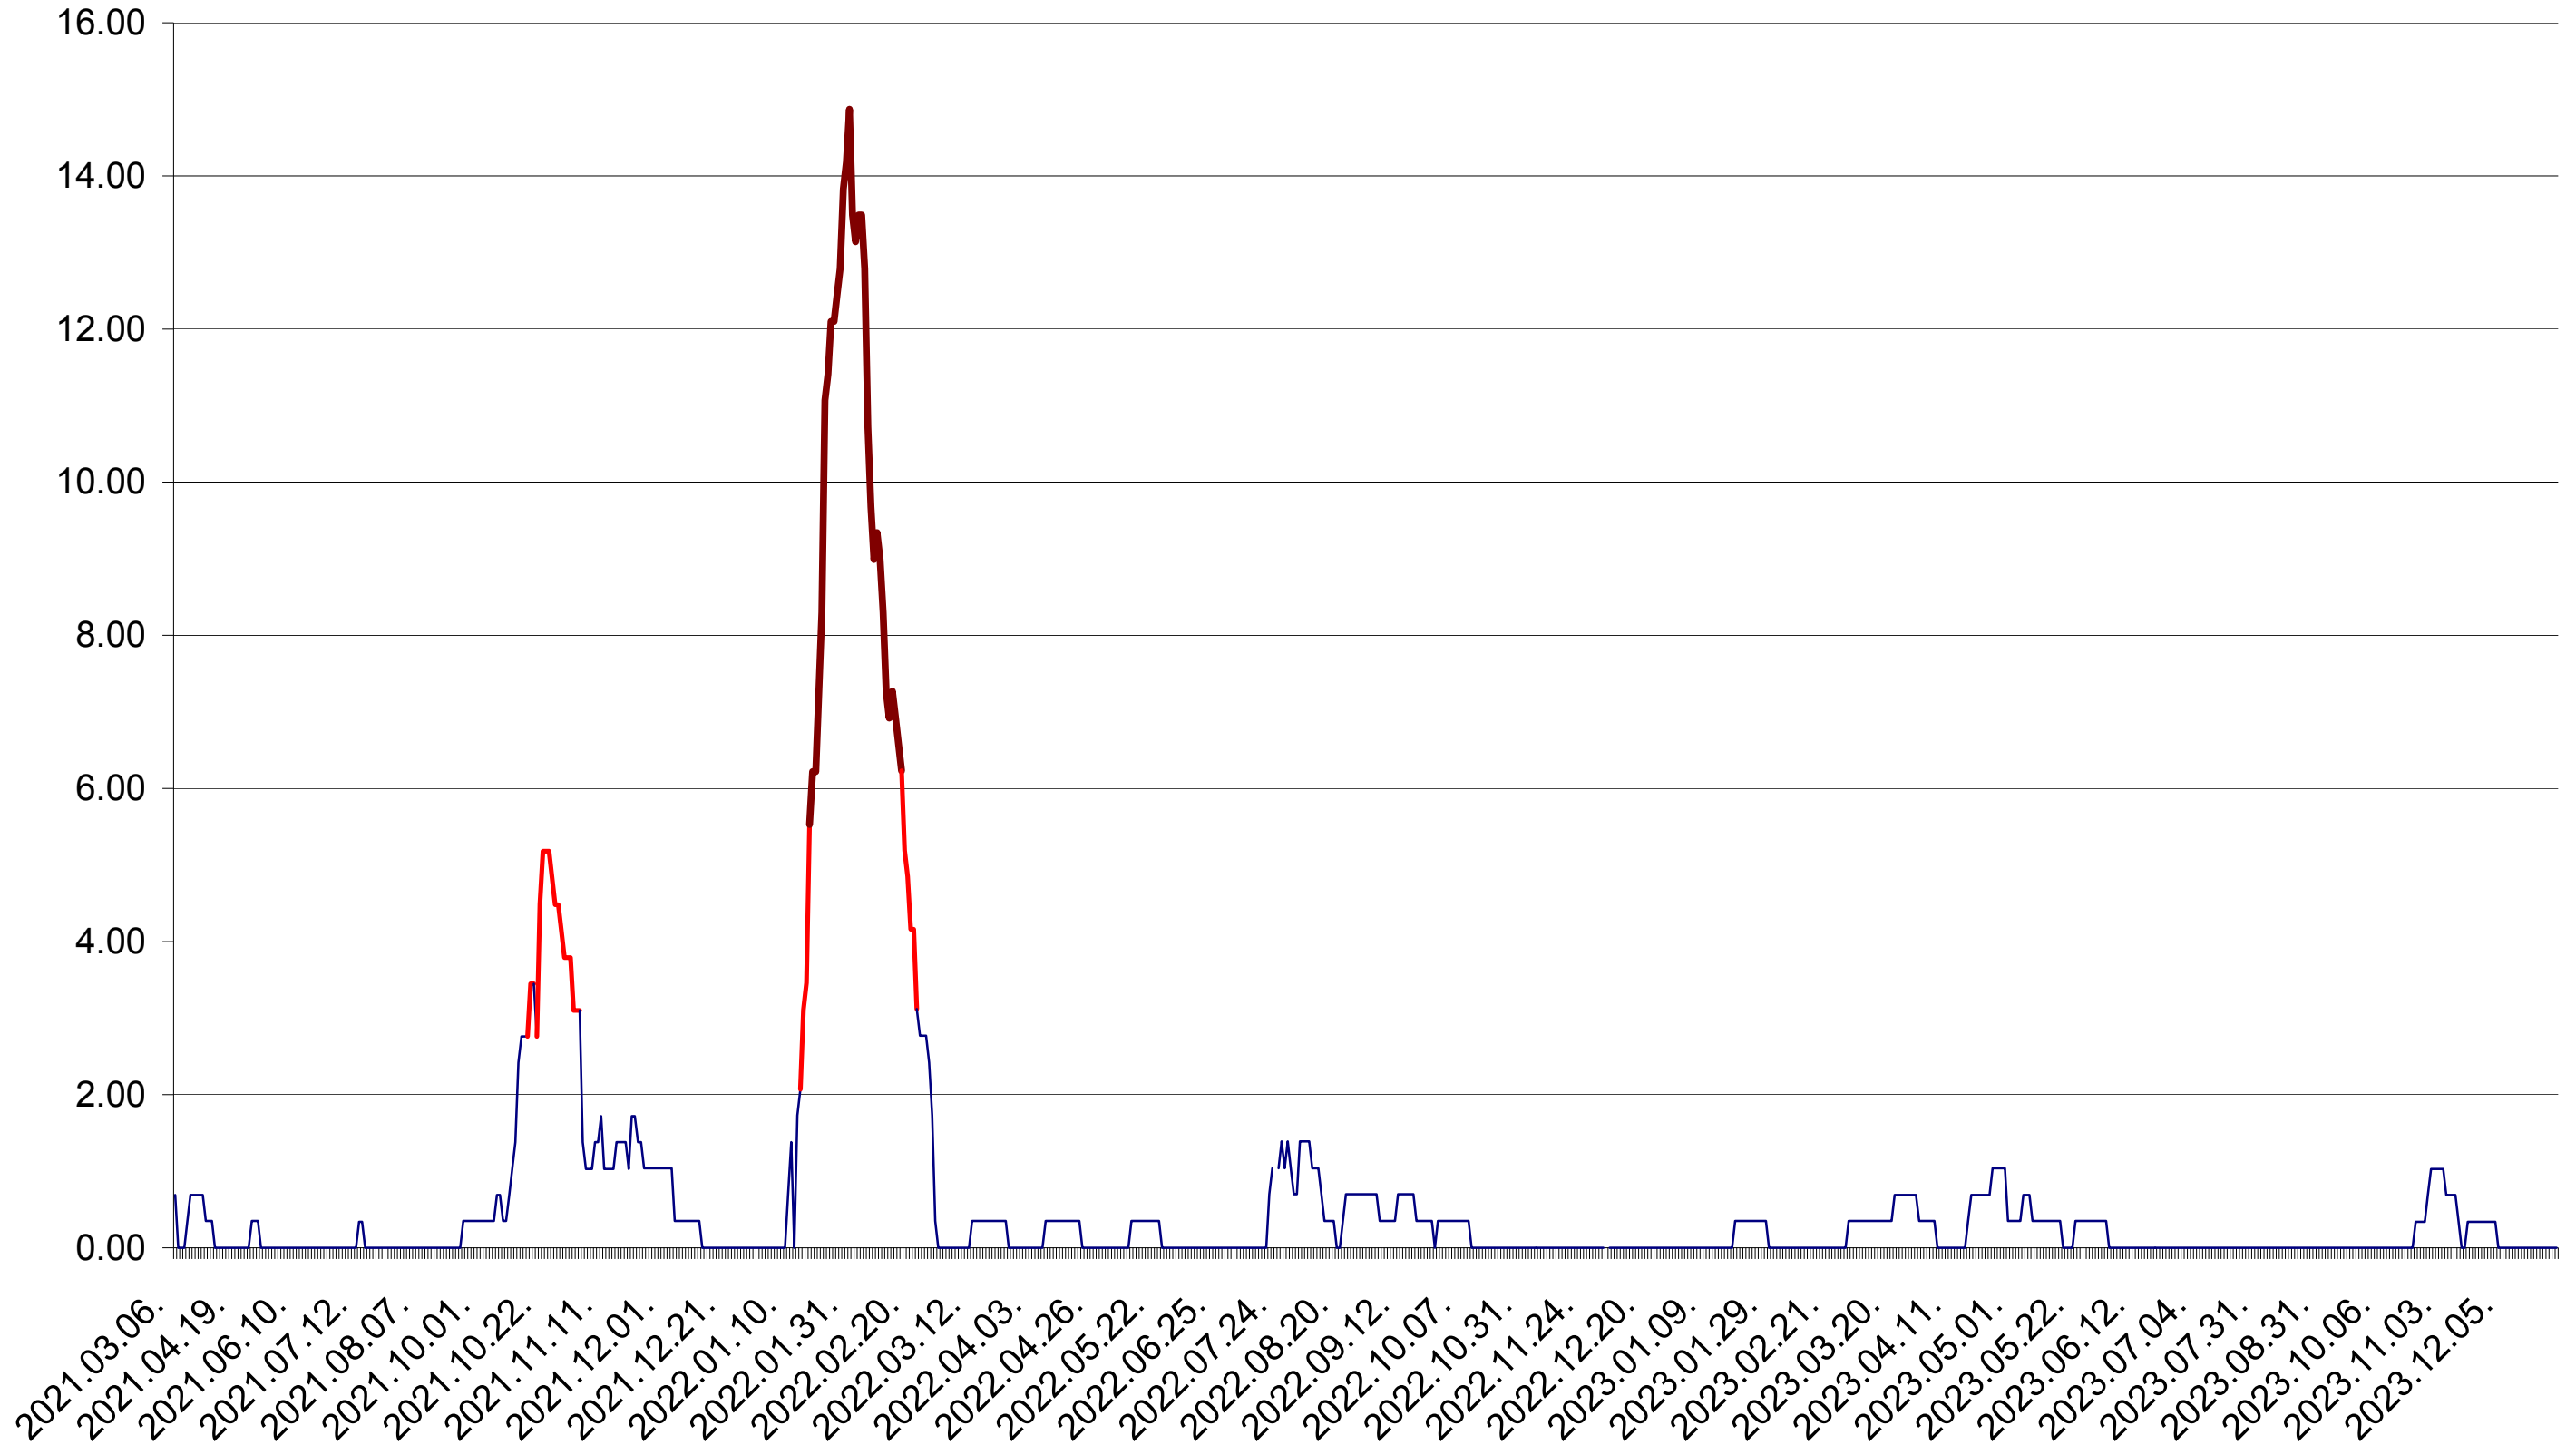

ORAȘ BĂLAN - Evolutia incidentei cumulate pe 14 zile la ‰ de locuitori  
2021.03.07. - 2024.01.05.

BILBOR - Evolutia incidentei cumulate pe 14 zile la ‰ de locuitori  
2021.03.07. - 2024.01.05.

ORAȘ BORSEC - Evolutia incidentei cumulate pe 14 zile la ‰ de locuitori  
2021.03.07. - 2024.01.05.

BRĂDEȘTI - Evolutia incidentei cumulate pe 14 zile la ‰ de locuitori  
2021.03.07. - 2024.01.05.

CĂPÂLNIȚA - Evolutia incidentei cumulate pe 14 zile la ‰ de locuitori  
2021.03.07. - 2024.01.05.

CÂRȚA - Evolutia incidentei cumulate pe 14 zile la ‰ de locuitori  
2021.03.07. - 2024.01.05.

CICEU - Evolutia incidentei cumulate pe 14 zile la ‰ de locuitori  
2021.03.07. - 2024.01.05.

CIUCSÂNGEORGIU - Evolutia incidentei cumulate pe 14 zile la ‰ de locuitori  
2021.03.07. - 2024.01.05.

CIUMANI - Evolutia incidentei cumulate pe 14 zile la % de locuitori  
2021.03.07. - 2024.01.05.

CORBU - Evolutia incidentei cumulate pe 14 zile la ‰ de locuitori  
2021.03.07. - 2024.01.05.

CORUND - Evolutia incidentei cumulate pe 14 zile la ‰ de locuitori  
2021.03.07. - 2024.01.05.

COZMENI - Evolutia incidentei cumulate pe 14 zile la ‰ de locuitori  
2021.03.07. - 2024.01.05.