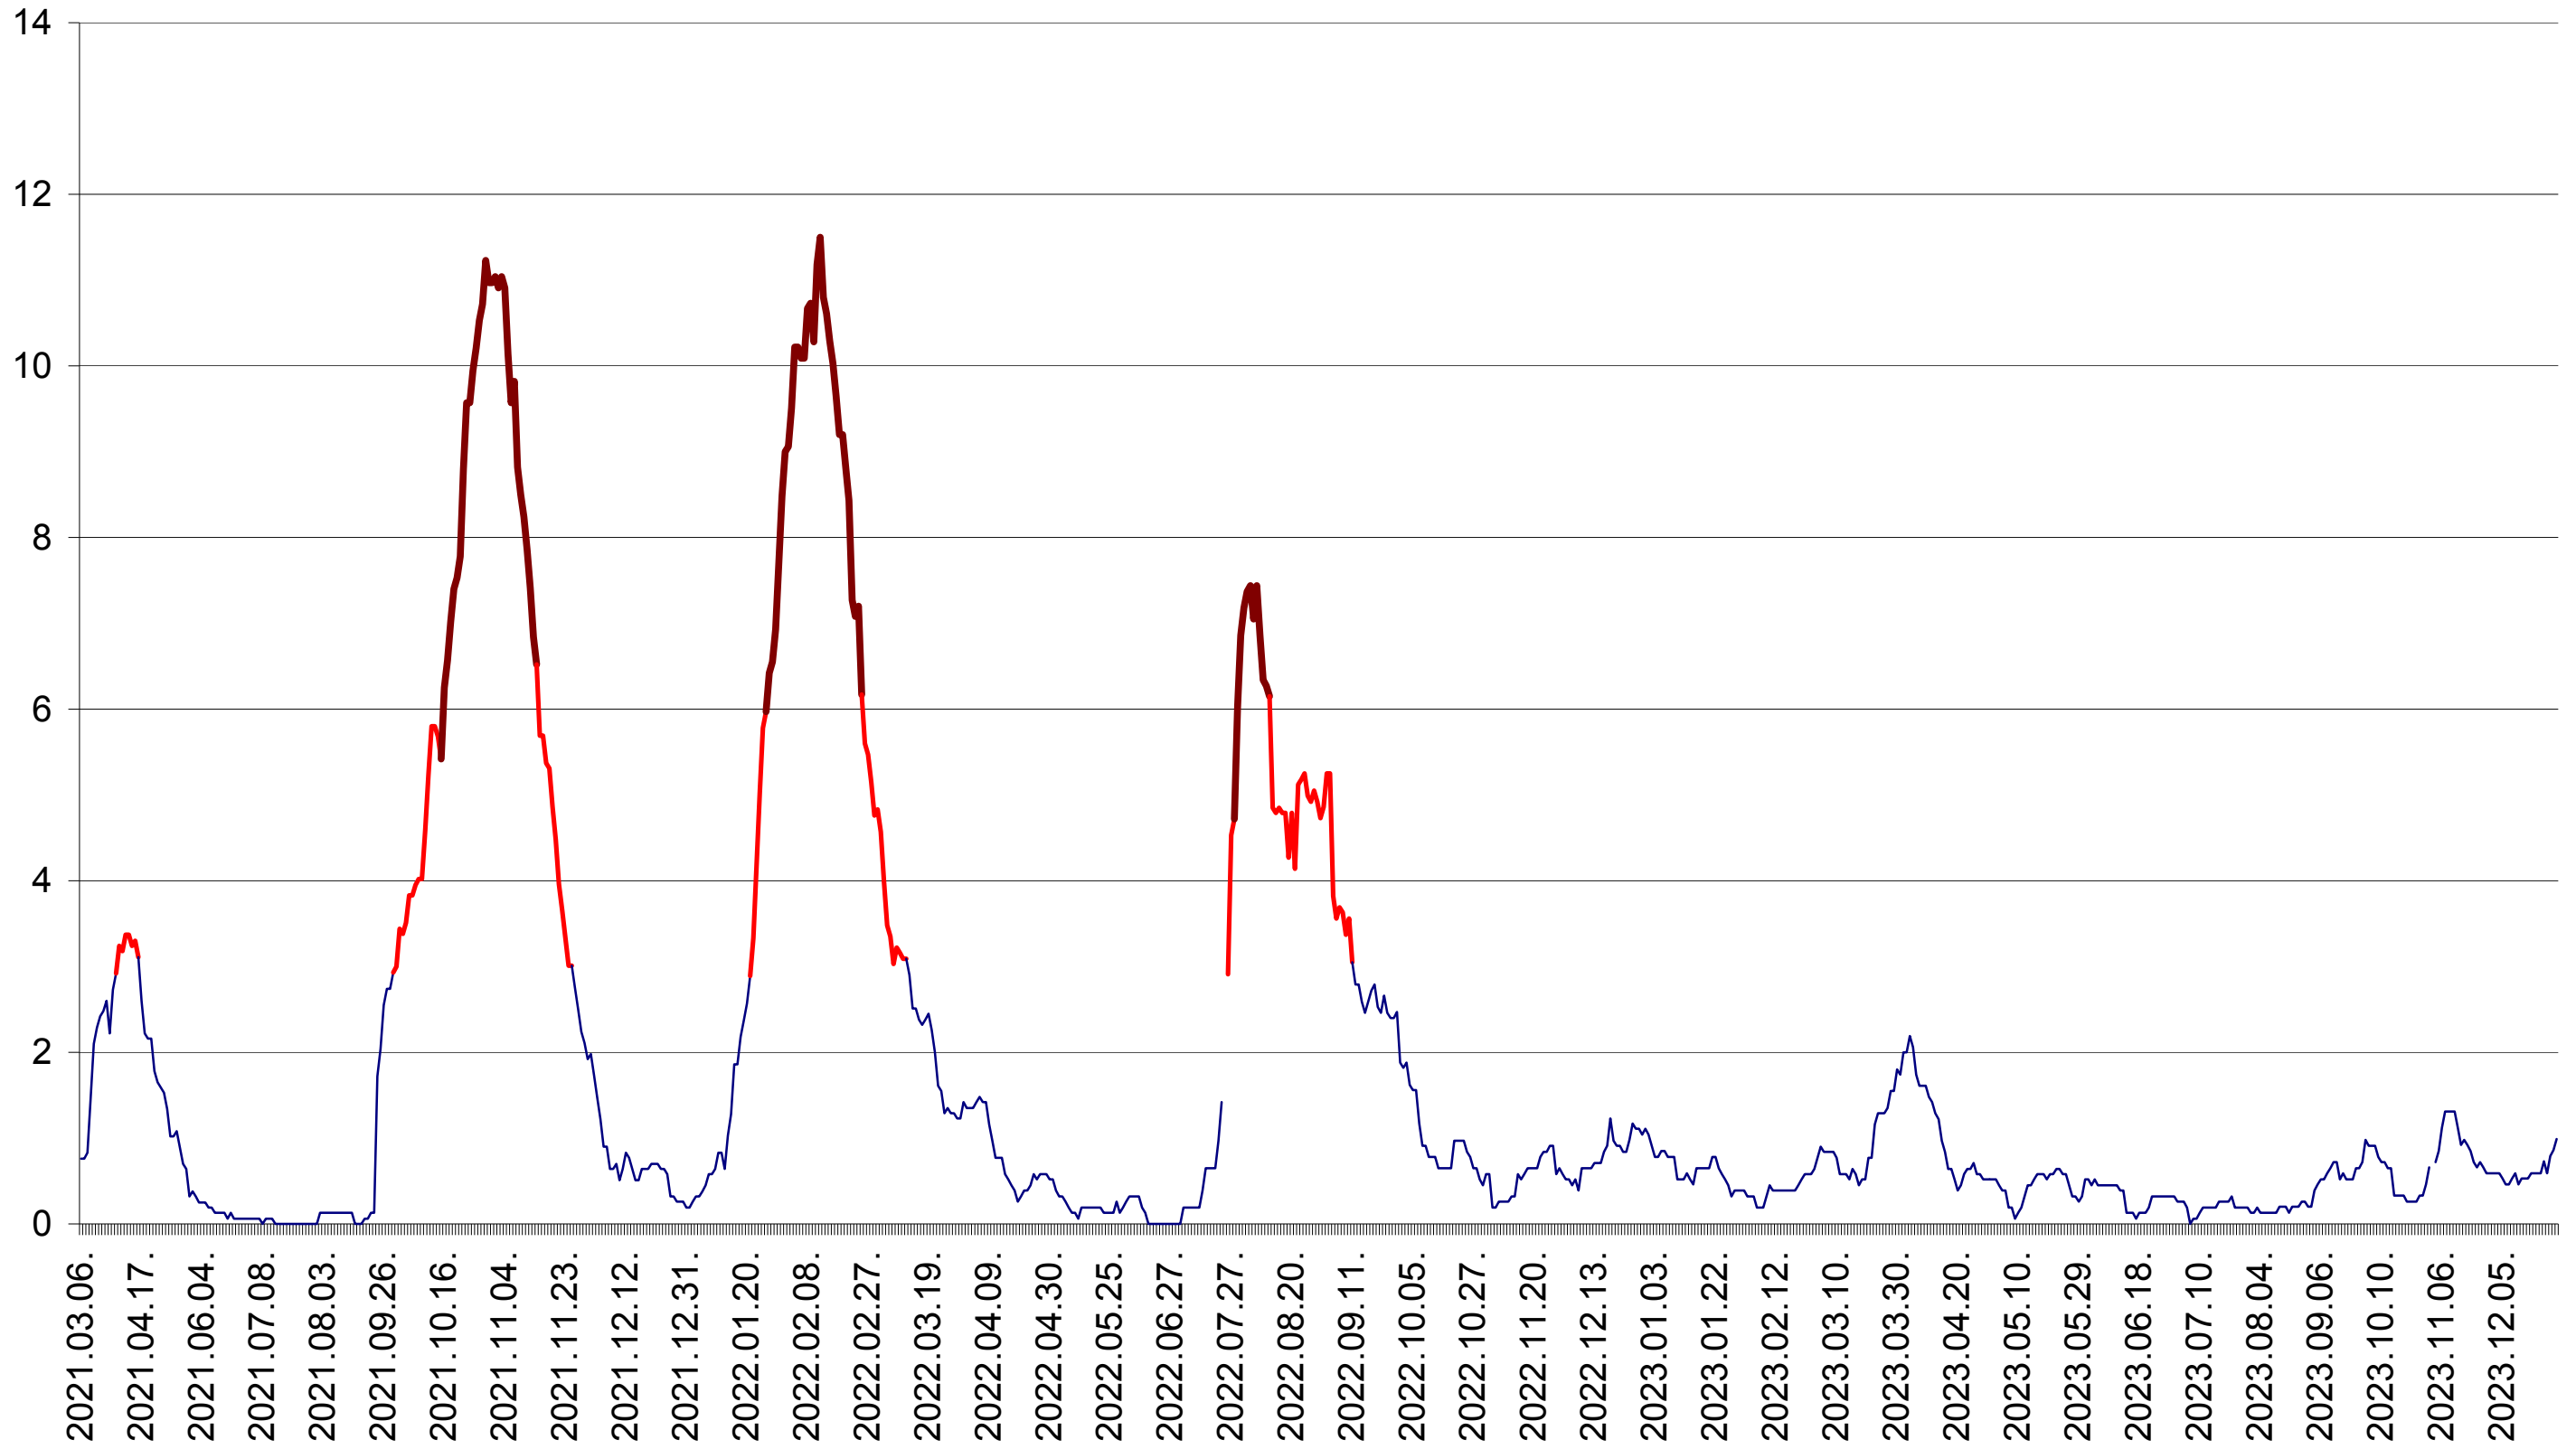

TULGHEȘ - Evolutia incidentei cumulate pe 14 zile la ‰ de locuitori
2021.03.07. - 2024.01.05.

MUNICIPIUL TOPLIȚA - Evolutia incidentei cumulate pe 14 zile la % de locuitori
2021.03.07. - 2024.01.05.