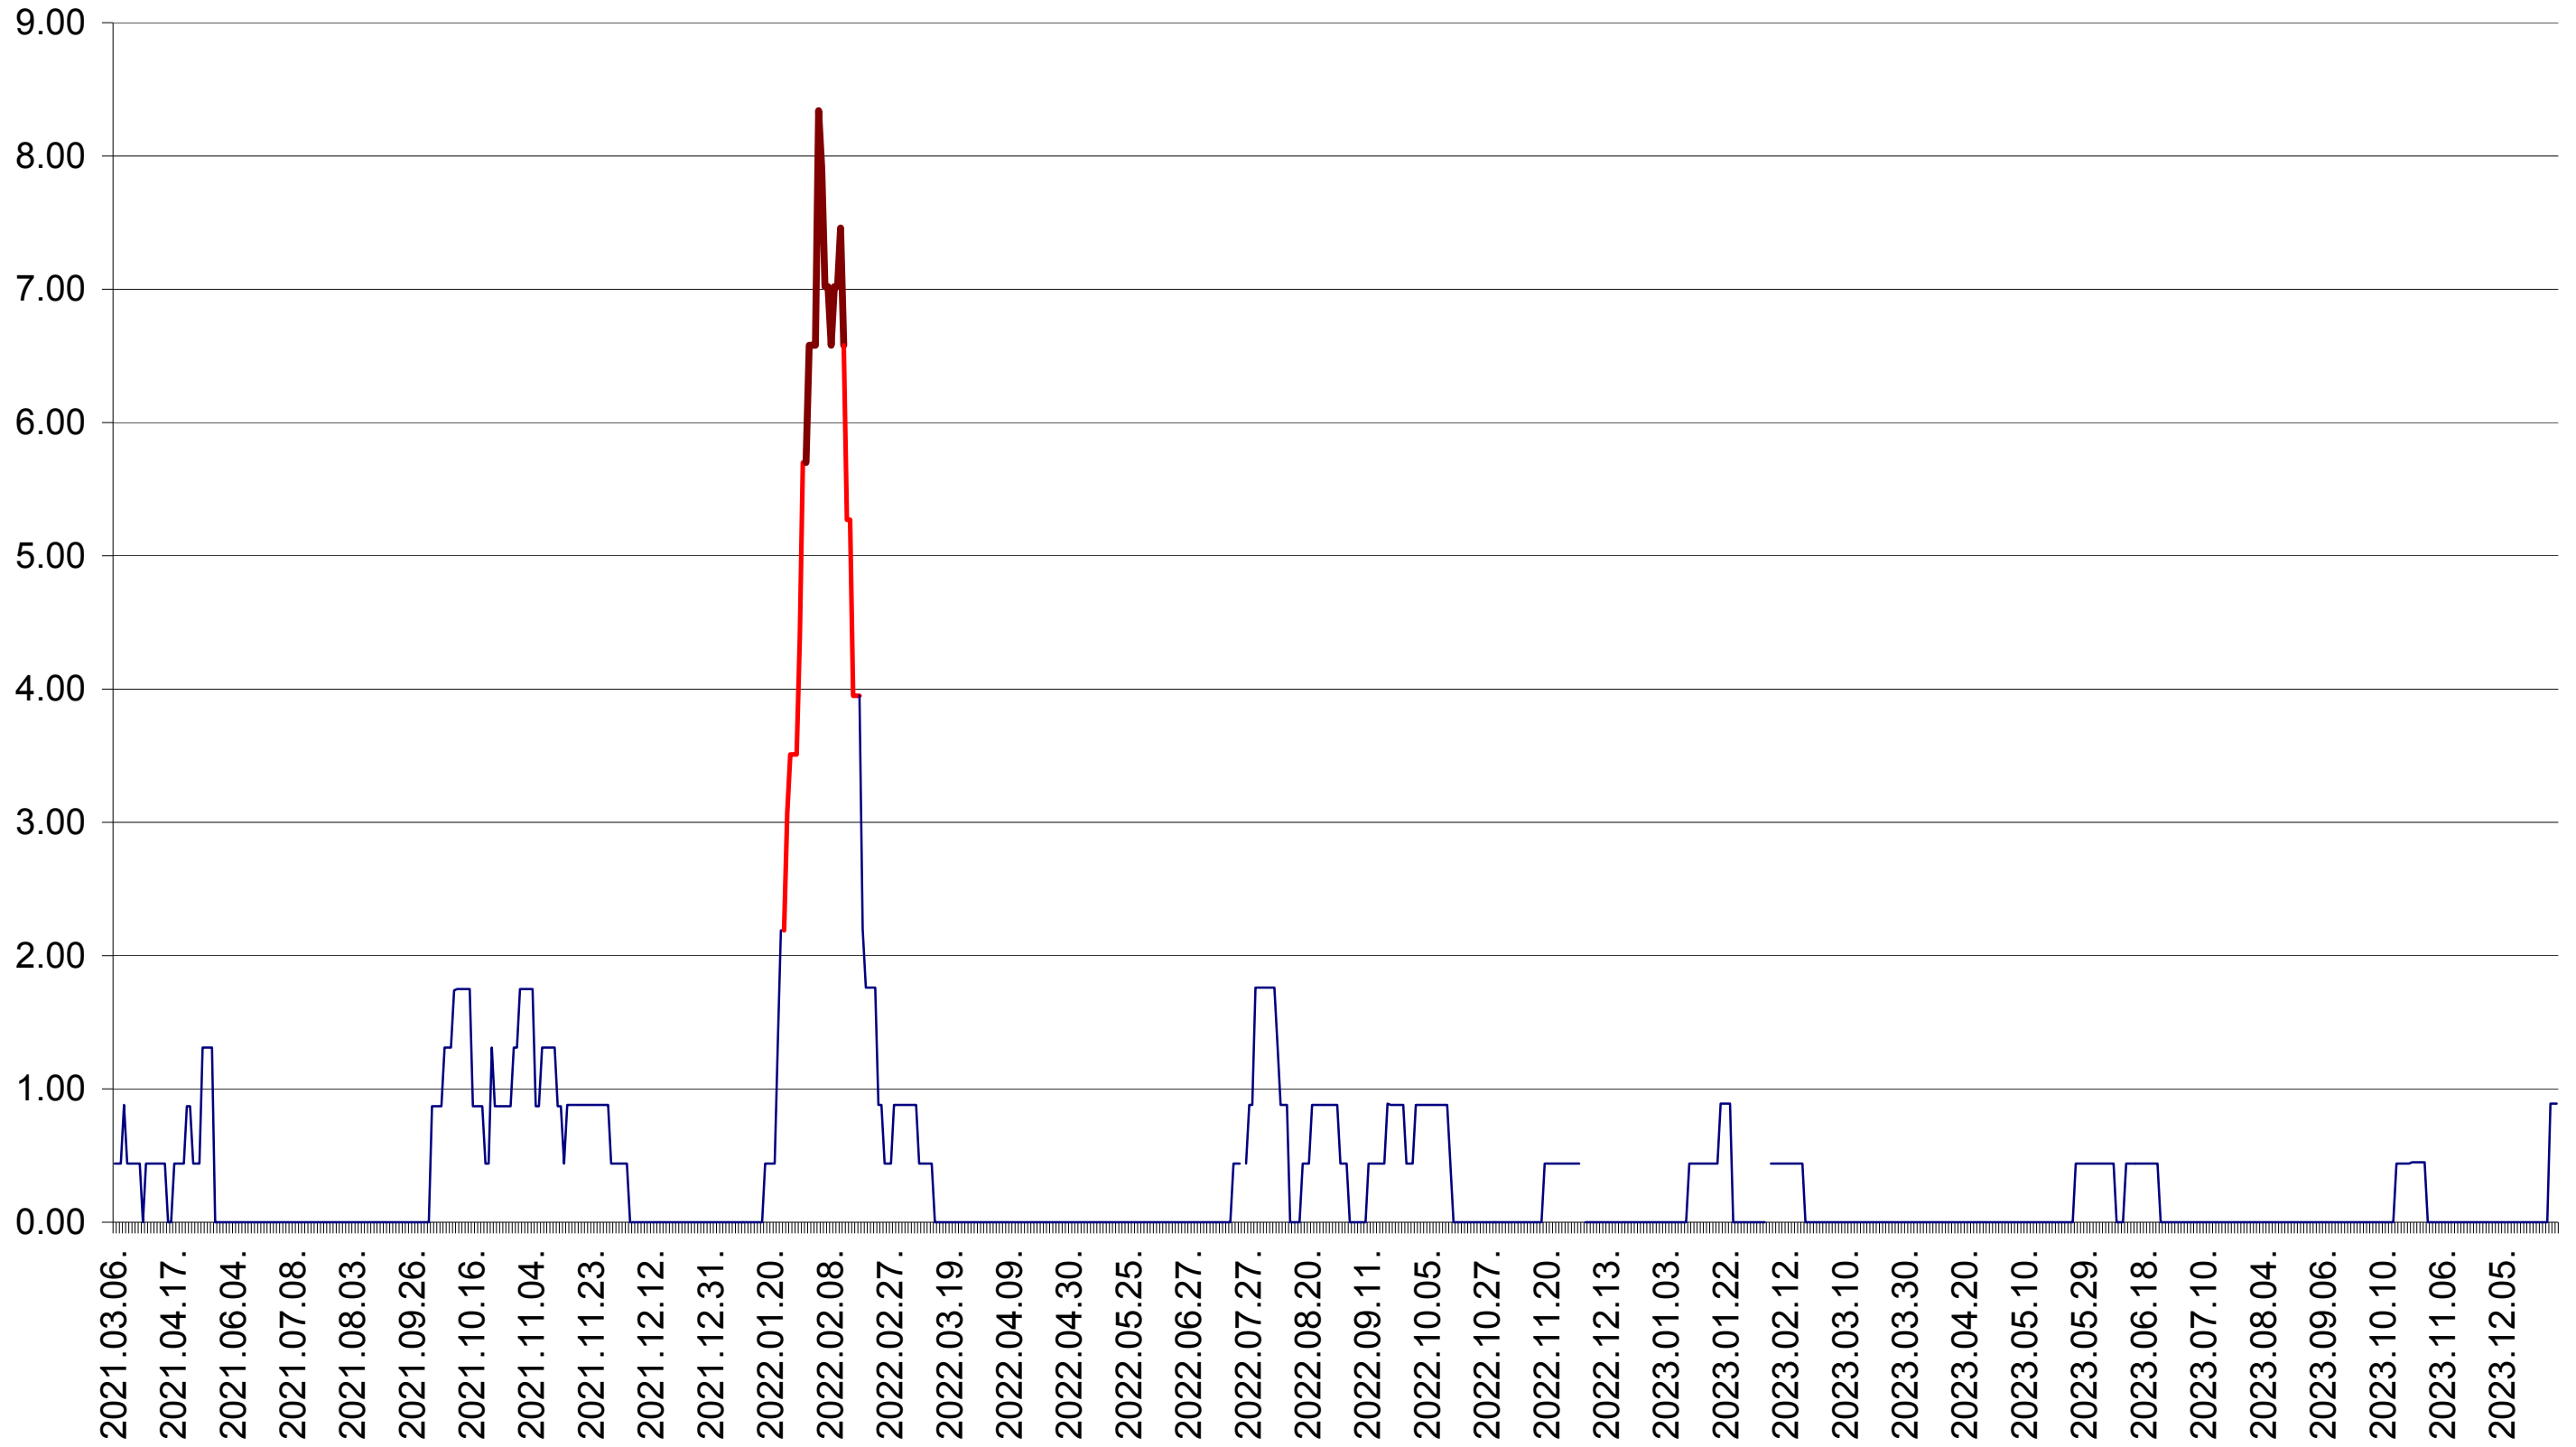

ORAȘ BĂLAN - Evolutia incidentei cumulate pe 14 zile la ‰ de locuitori  
2021.03.07. - 2024.01.05.

BILBOR - Evolutia incidentei cumulate pe 14 zile la ‰ de locuitori  
2021.03.07. - 2024.01.05.

ORAȘ BORSEC - Evolutia incidentei cumulate pe 14 zile la ‰ de locuitori  
2021.03.07. - 2024.01.05.

BRĂDEȘTI - Evolutia incidentei cumulate pe 14 zile la ‰ de locuitori  
2021.03.07. - 2024.01.05.

CĂPÂLNIȚA - Evolutia incidentei cumulate pe 14 zile la ‰ de locuitori  
2021.03.07. - 2024.01.05.

CÂRȚA - Evolutia incidentei cumulate pe 14 zile la ‰ de locuitori  
2021.03.07. - 2024.01.05.

CICEU - Evolutia incidentei cumulate pe 14 zile la ‰ de locuitori  
2021.03.07. - 2024.01.05.

CIUCSÂNGEORGIU - Evolutia incidentei cumulate pe 14 zile la ‰ de locuitori  
2021.03.07. - 2024.01.05.

CIUMANI - Evolutia incidentei cumulate pe 14 zile la % de locuitori  
2021.03.07. - 2024.01.05.

CORBU - Evolutia incidentei cumulate pe 14 zile la ‰ de locuitori  
2021.03.07. - 2024.01.05.

CORUND - Evolutia incidentei cumulate pe 14 zile la ‰ de locuitori  
2021.03.07. - 2024.01.05.

COZMENI - Evolutia incidentei cumulate pe 14 zile la ‰ de locuitori  
2021.03.07. - 2024.01.05.