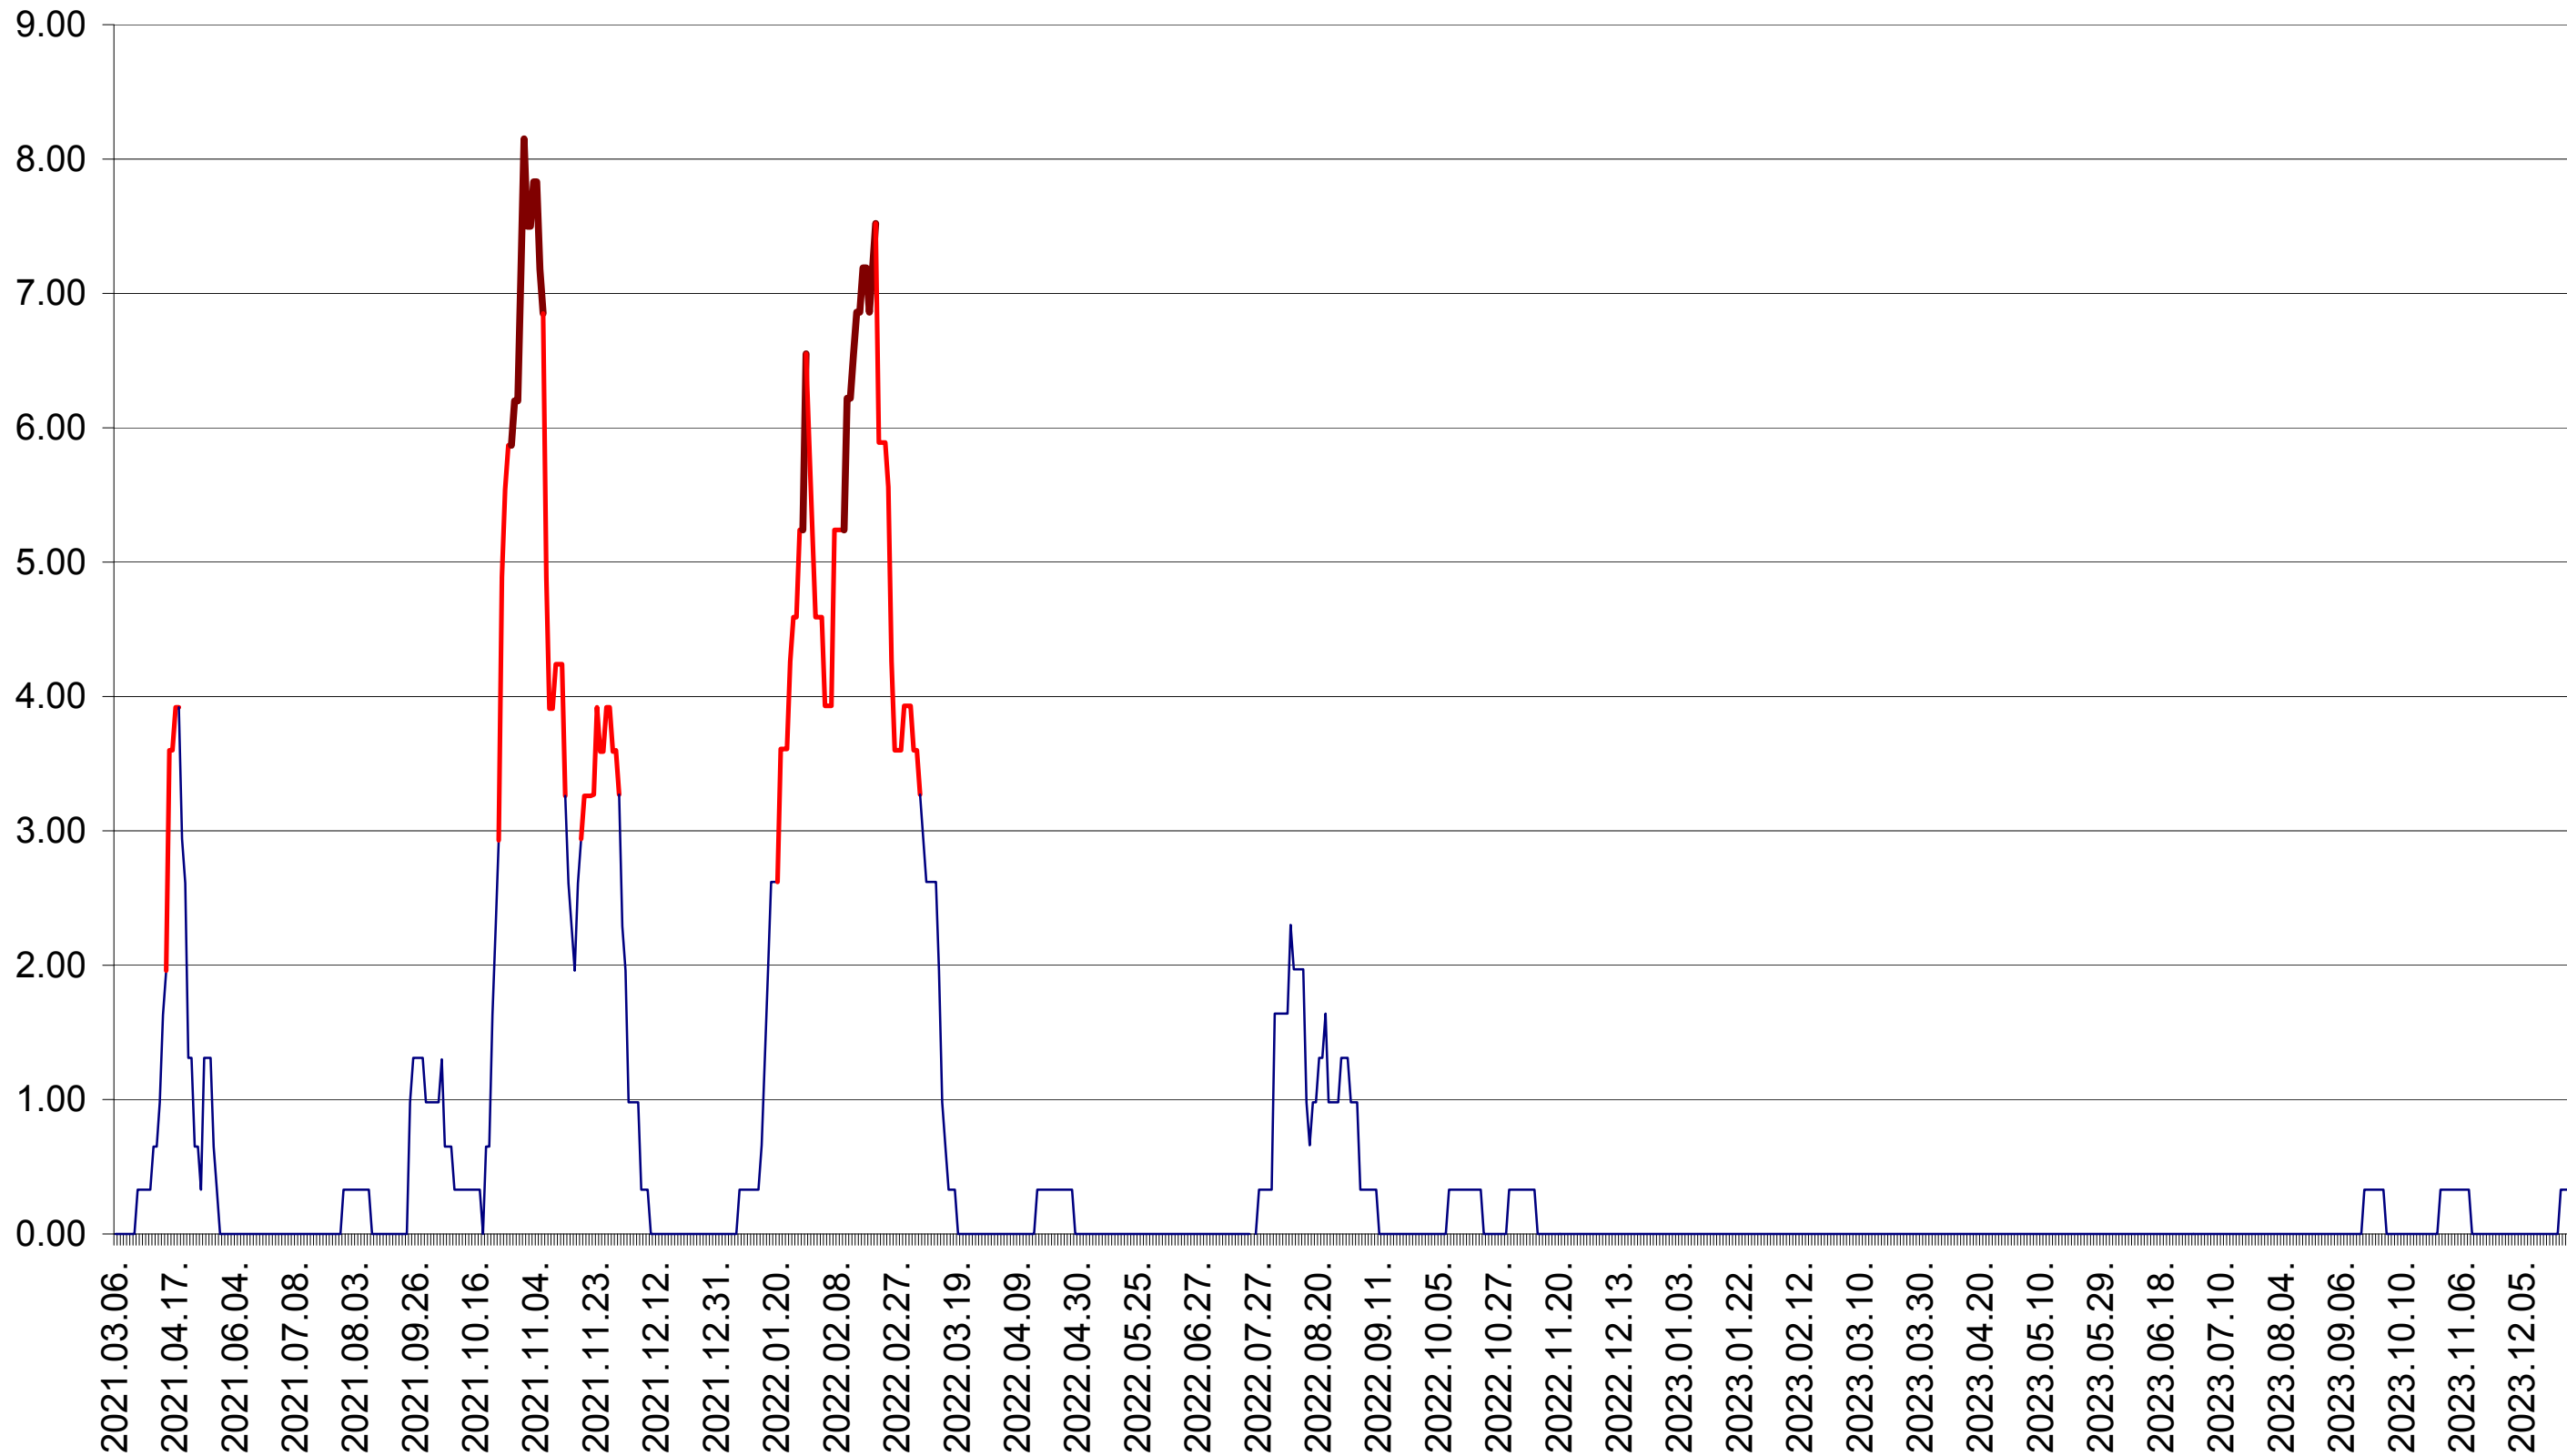

ATID - Evolutia incidentei cumulate pe 14 zile la ‰ de locuitori  
2021.03.07. - 2024.01.05.

AVRĂMEȘTI - Evolutia incidentei cumulate pe 14 zile la ‰ de locuitori  
2021.03.07. - 2024.01.05.

ORAȘ BĂILE TUȘNAD - Evolutia incidentei cumulate pe 14 zile la ‰ de locuitori  
2021.03.07. - 2024.01.05.

ORAȘ BĂLAN - Evolutia incidentei cumulate pe 14 zile la ‰ de locuitori  
2021.03.07. - 2024.01.05.

BILBOR - Evolutia incidentei cumulate pe 14 zile la ‰ de locuitori  
2021.03.07. - 2024.01.05.

ORAȘ BORSEC - Evolutia incidentei cumulate pe 14 zile la ‰ de locuitori  
2021.03.07. - 2024.01.05.

BRĂDEȘTI - Evolutia incidentei cumulate pe 14 zile la ‰ de locuitori  
2021.03.07. - 2024.01.05.

CĂPÂLNIȚA - Evolutia incidentei cumulate pe 14 zile la ‰ de locuitori  
2021.03.07. - 2024.01.05.

CÂRȚA - Evolutia incidentei cumulate pe 14 zile la ‰ de locuitori  
2021.03.07. - 2024.01.05.