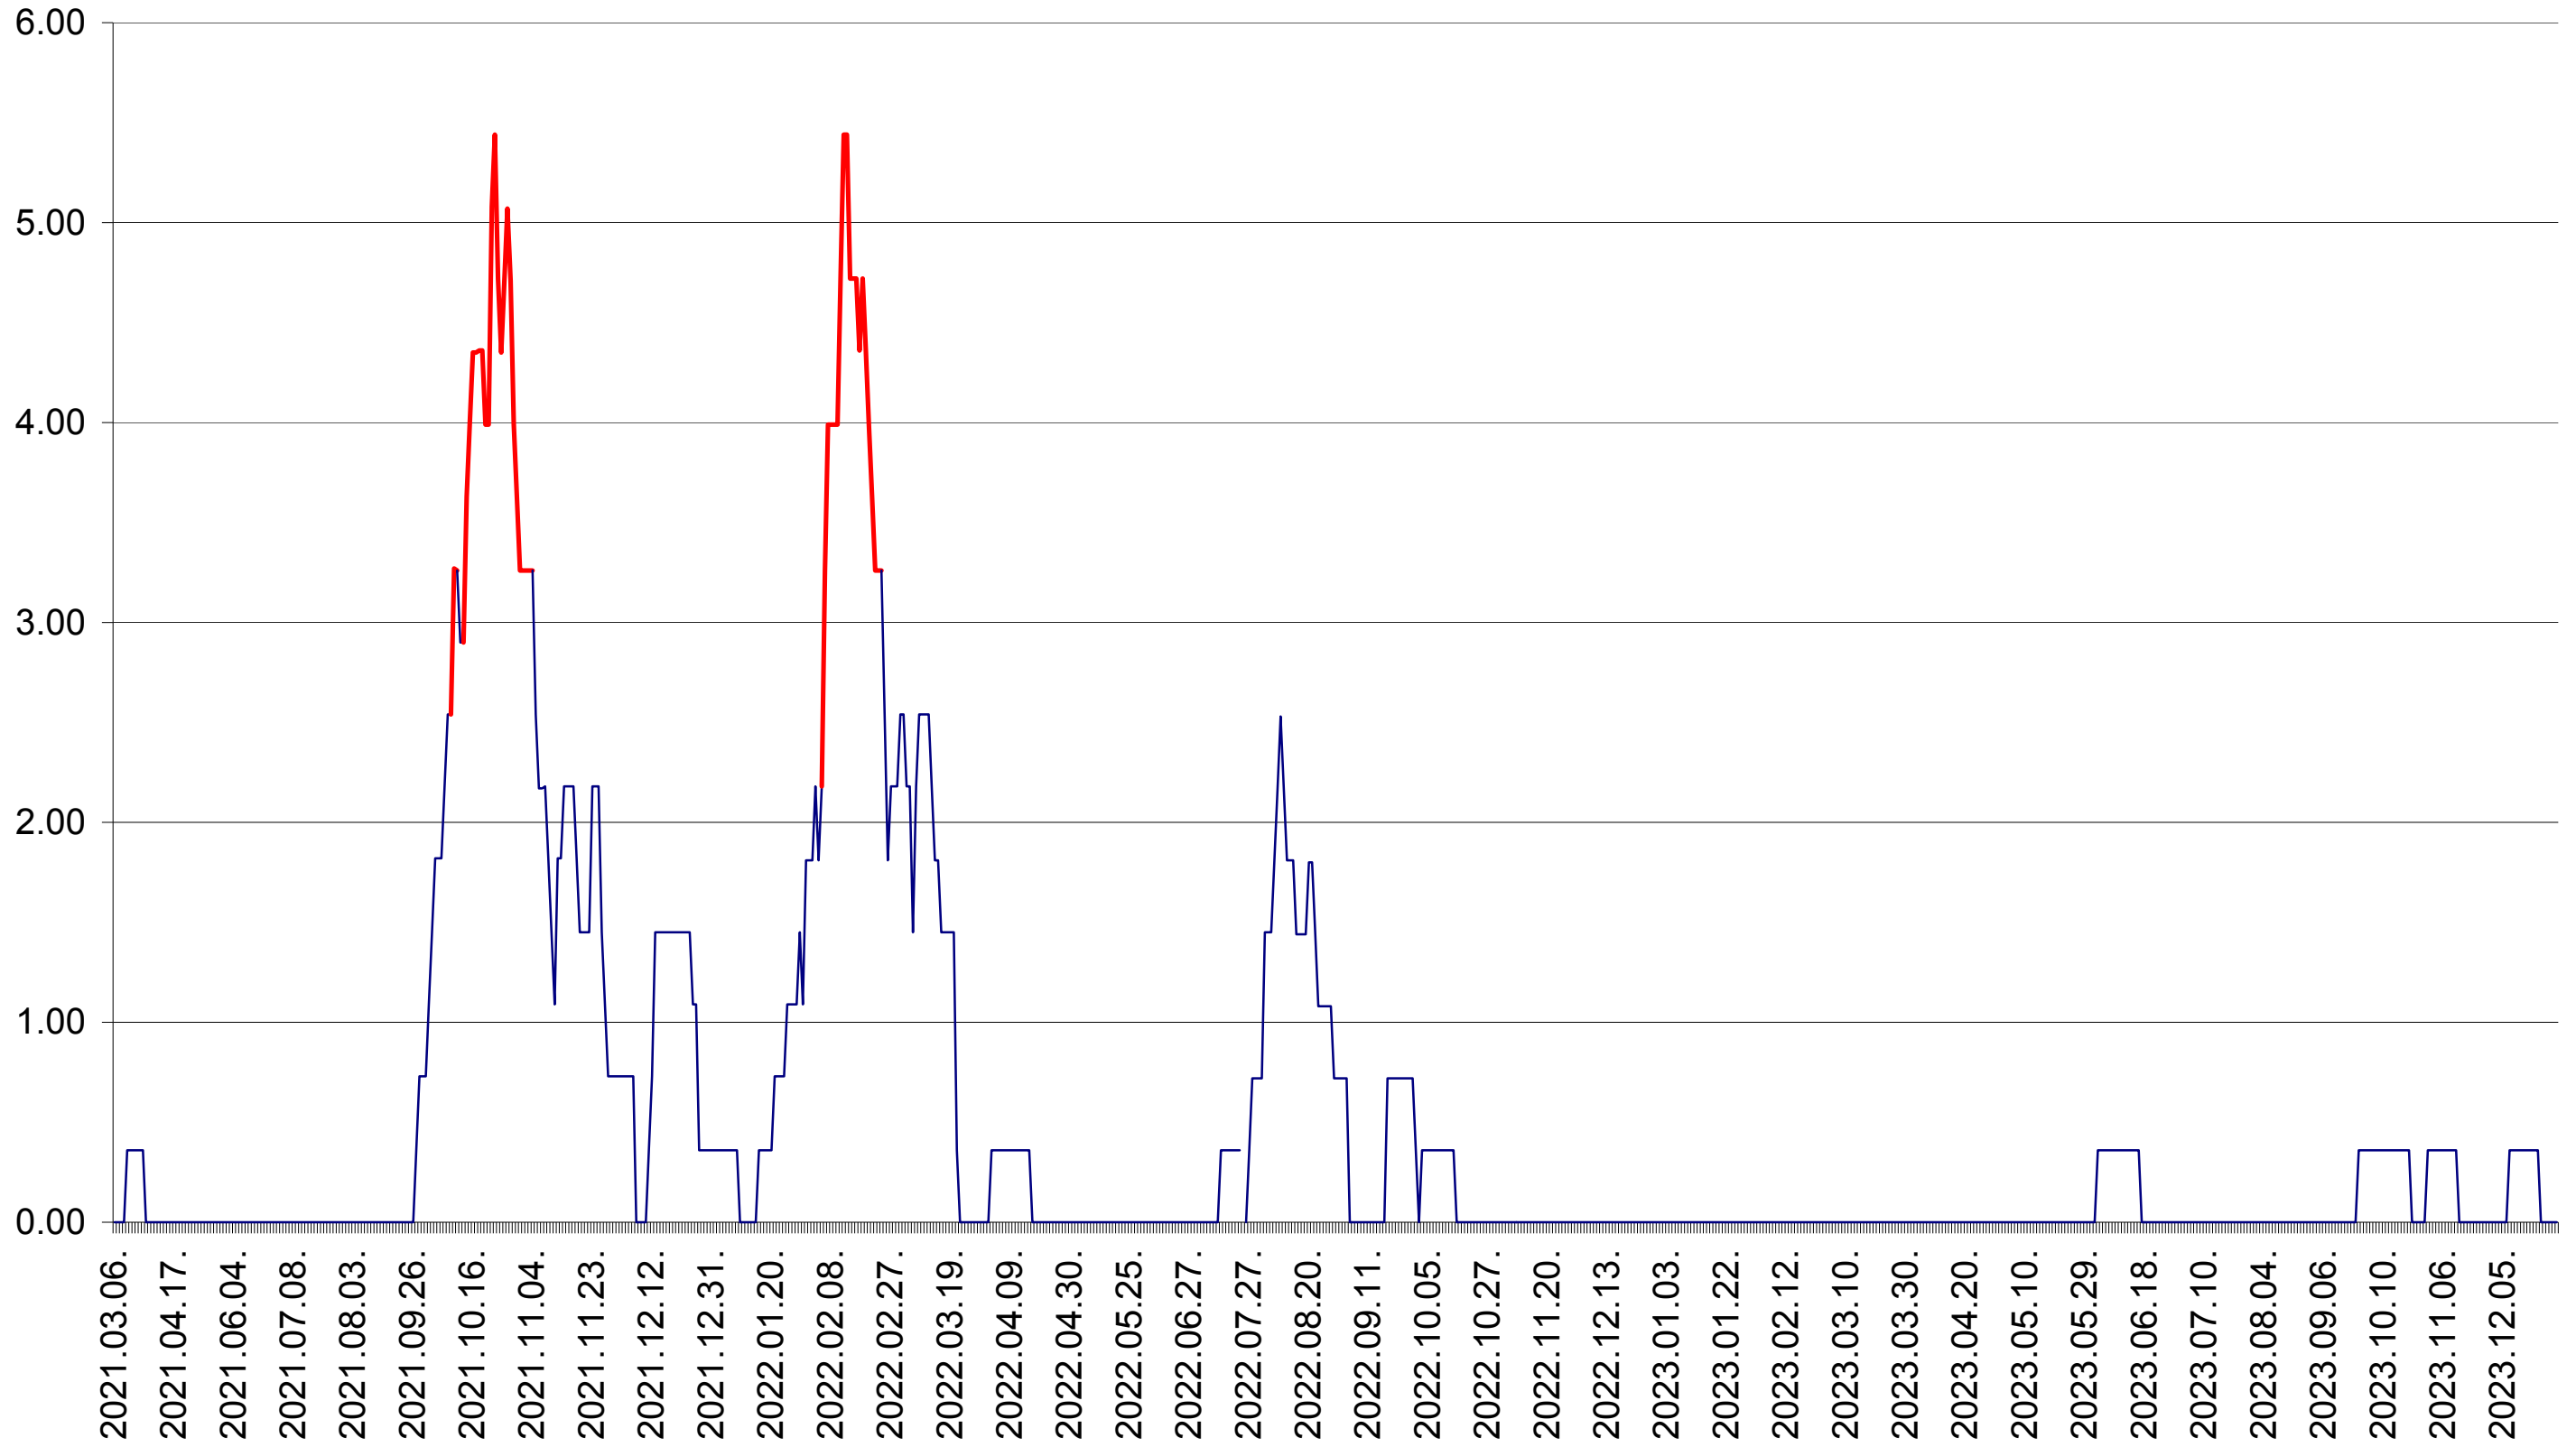

ATID - Evolutia incidentei cumulate pe 14 zile la ‰ de locuitori  
2021.03.07. - 2024.01.05.

AVRĂMEȘTI - Evolutia incidentei cumulate pe 14 zile la ‰ de locuitori  
2021.03.07. - 2024.01.05.

ORAȘ BĂILE TUȘNAD - Evolutia incidentei cumulate pe 14 zile la ‰ de locuitori  
2021.03.07. - 2024.01.05.

ORAȘ BĂLAN - Evolutia incidentei cumulate pe 14 zile la ‰ de locuitori  
2021.03.07. - 2024.01.05.

BILBOR - Evolutia incidentei cumulate pe 14 zile la ‰ de locuitori  
2021.03.07. - 2024.01.05.

ORAȘ BORSEC - Evolutia incidentei cumulate pe 14 zile la ‰ de locuitori  
2021.03.07. - 2024.01.05.

BRĂDEȘTI - Evolutia incidentei cumulate pe 14 zile la ‰ de locuitori  
2021.03.07. - 2024.01.05.

CĂPÂLNIȚA - Evolutia incidentei cumulate pe 14 zile la ‰ de locuitori  
2021.03.07. - 2024.01.05.

CÂRȚA - Evolutia incidentei cumulate pe 14 zile la ‰ de locuitori  
2021.03.07. - 2024.01.05.