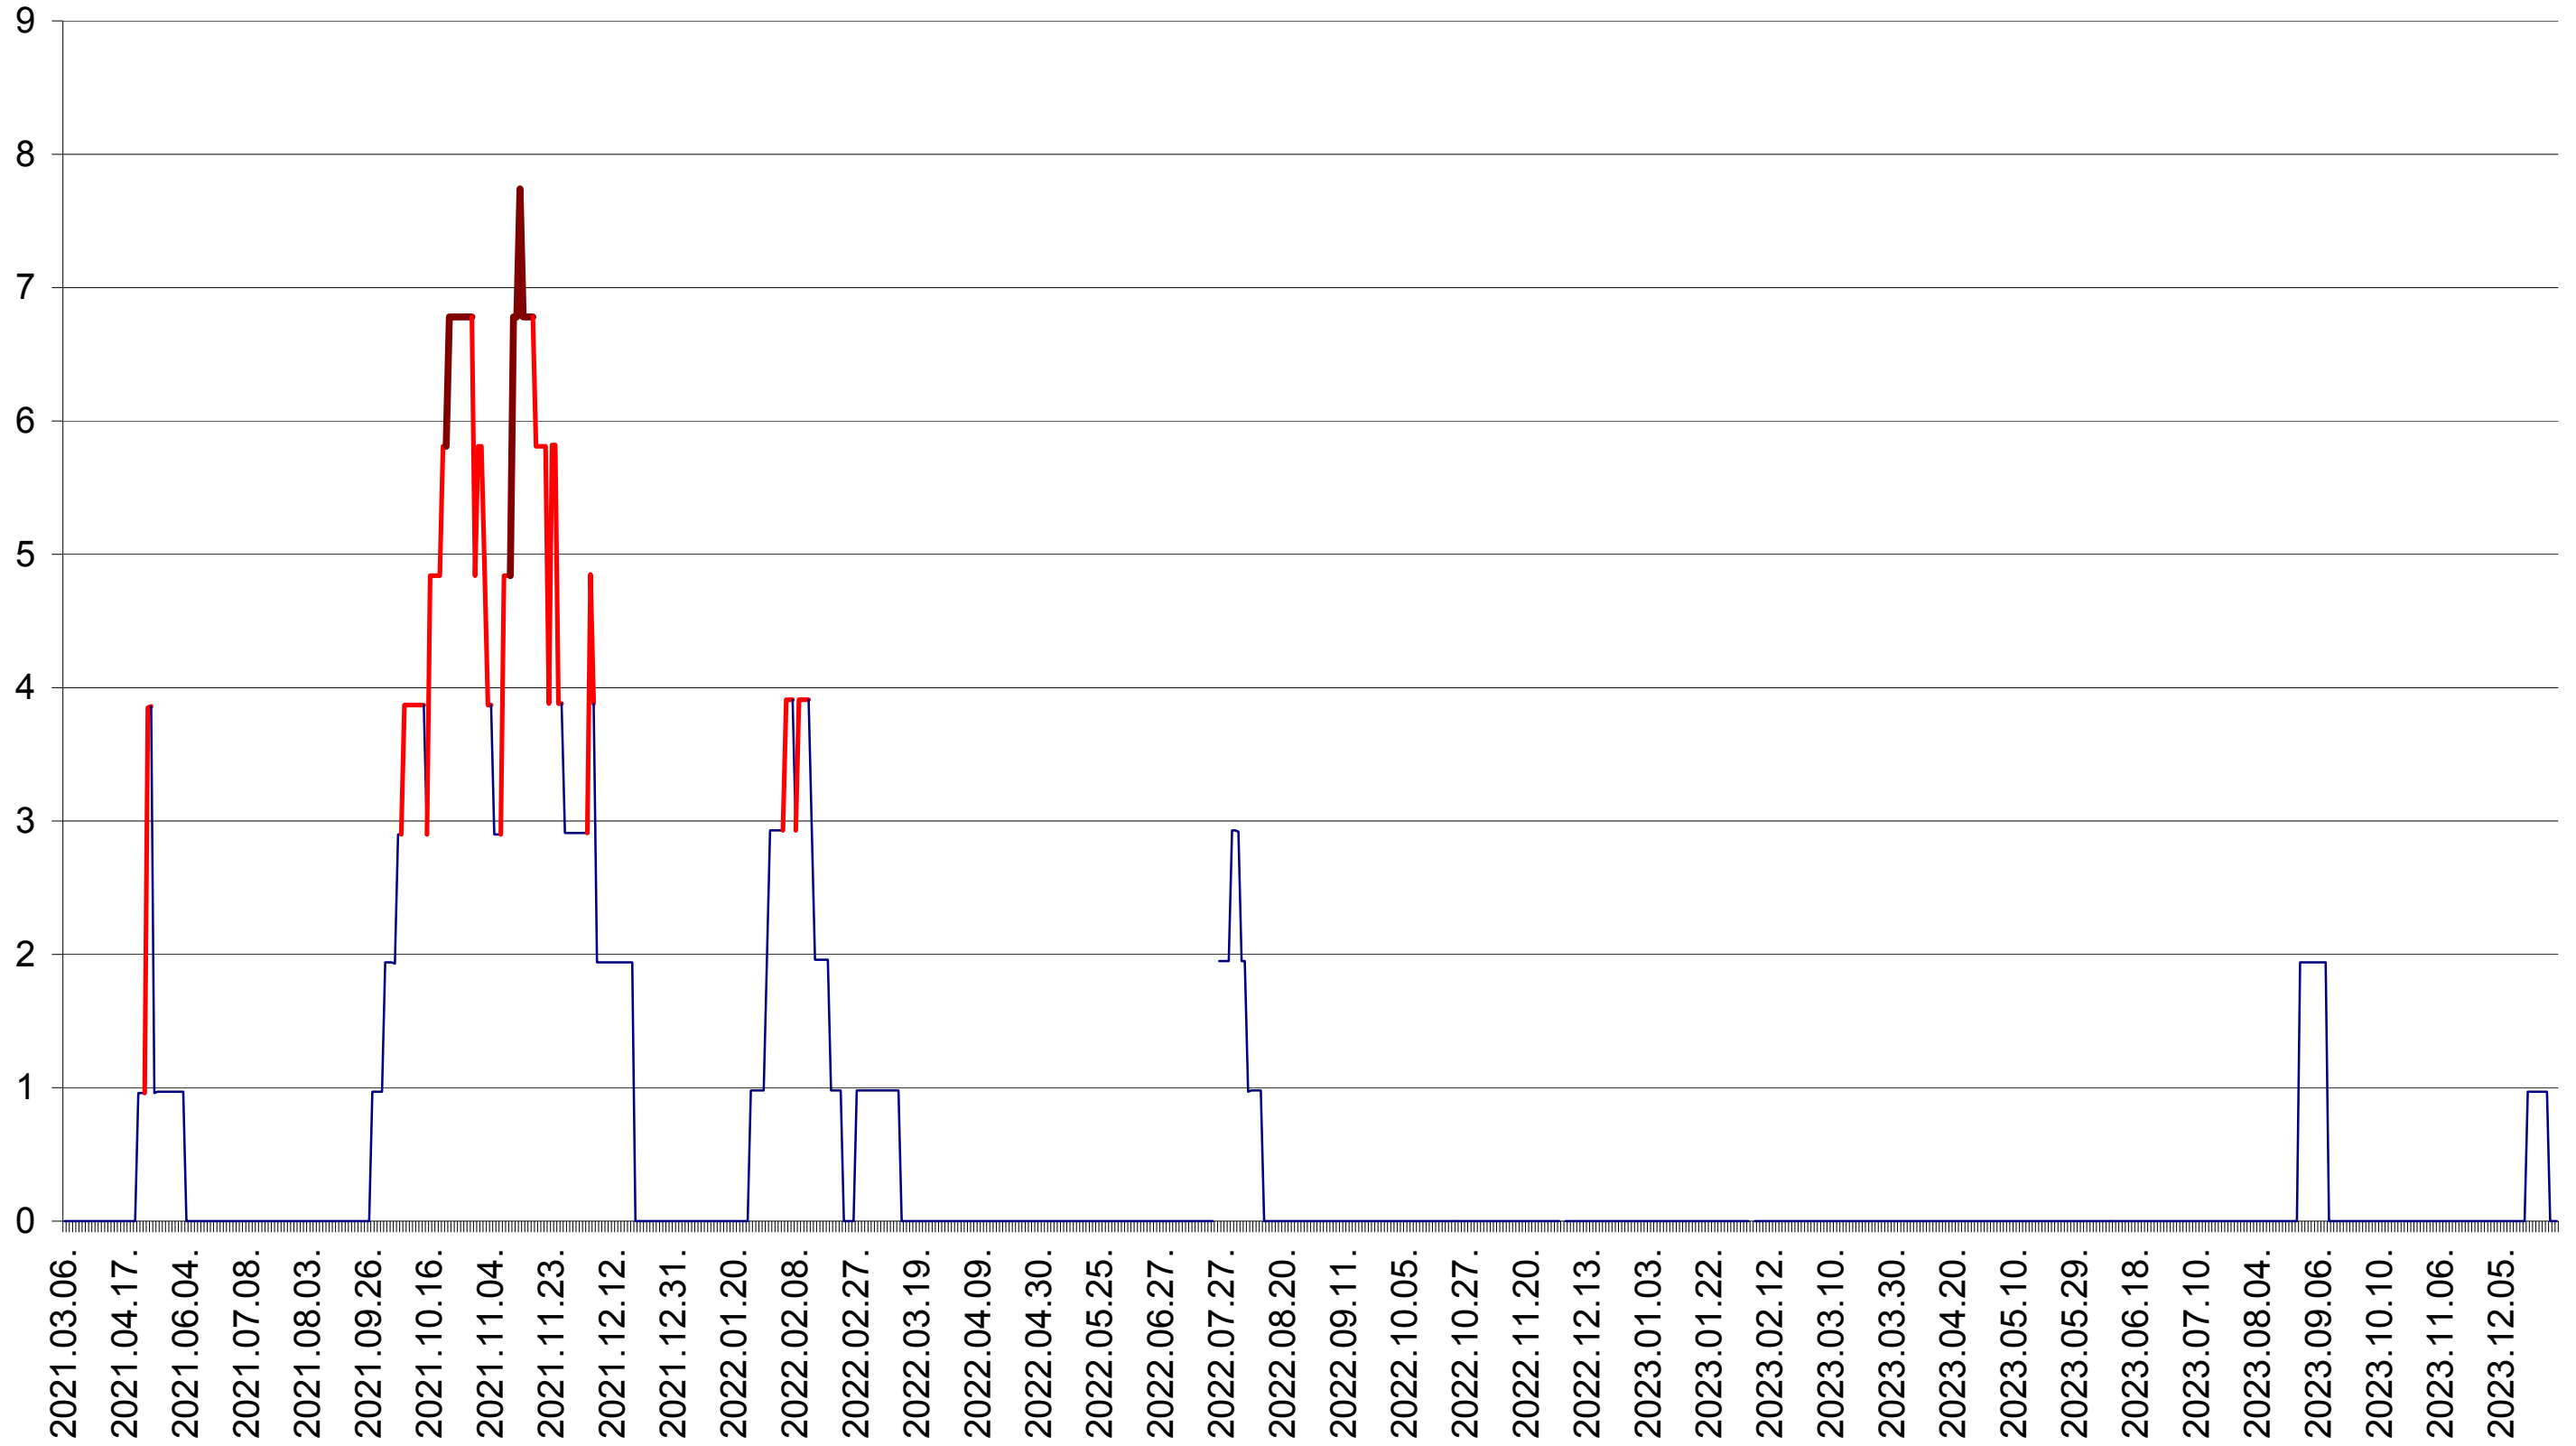

CORBU - Evolutia incidentei cumulate pe 14 zile la ‰ de locuitori  
2021.03.07. - 2024.01.05.

CORUND - Evolutia incidentei cumulate pe 14 zile la ‰ de locuitori  
2021.03.07. - 2024.01.05.

COZMENI - Evolutia incidentei cumulate pe 14 zile la ‰ de locuitori  
2021.03.07. - 2024.01.05.

ORAȘ CRISTURU SECUIESC - Evolutia incidentei cumulate pe 14 zile la ‰ de locuitori  
2021.03.07. - 2024.01.05.

DĂNEȘTI - Evolutia incidentei cumulate pe 14 zile la ‰ de locuitori  
2021.03.07. - 2024.01.05.

DÂRJIU - Evolutia incidentei cumulate pe 14 zile la ‰ de locuitori  
2021.03.07. - 2024.01.05.

DEALU - Evolutia incidentei cumulate pe 14 zile la ‰ de locuitori  
2021.03.07. - 2024.01.05.

DITRĂU - Evolutia incidentei cumulate pe 14 zile la ‰ de locuitori  
2021.03.07. - 2024.01.05.