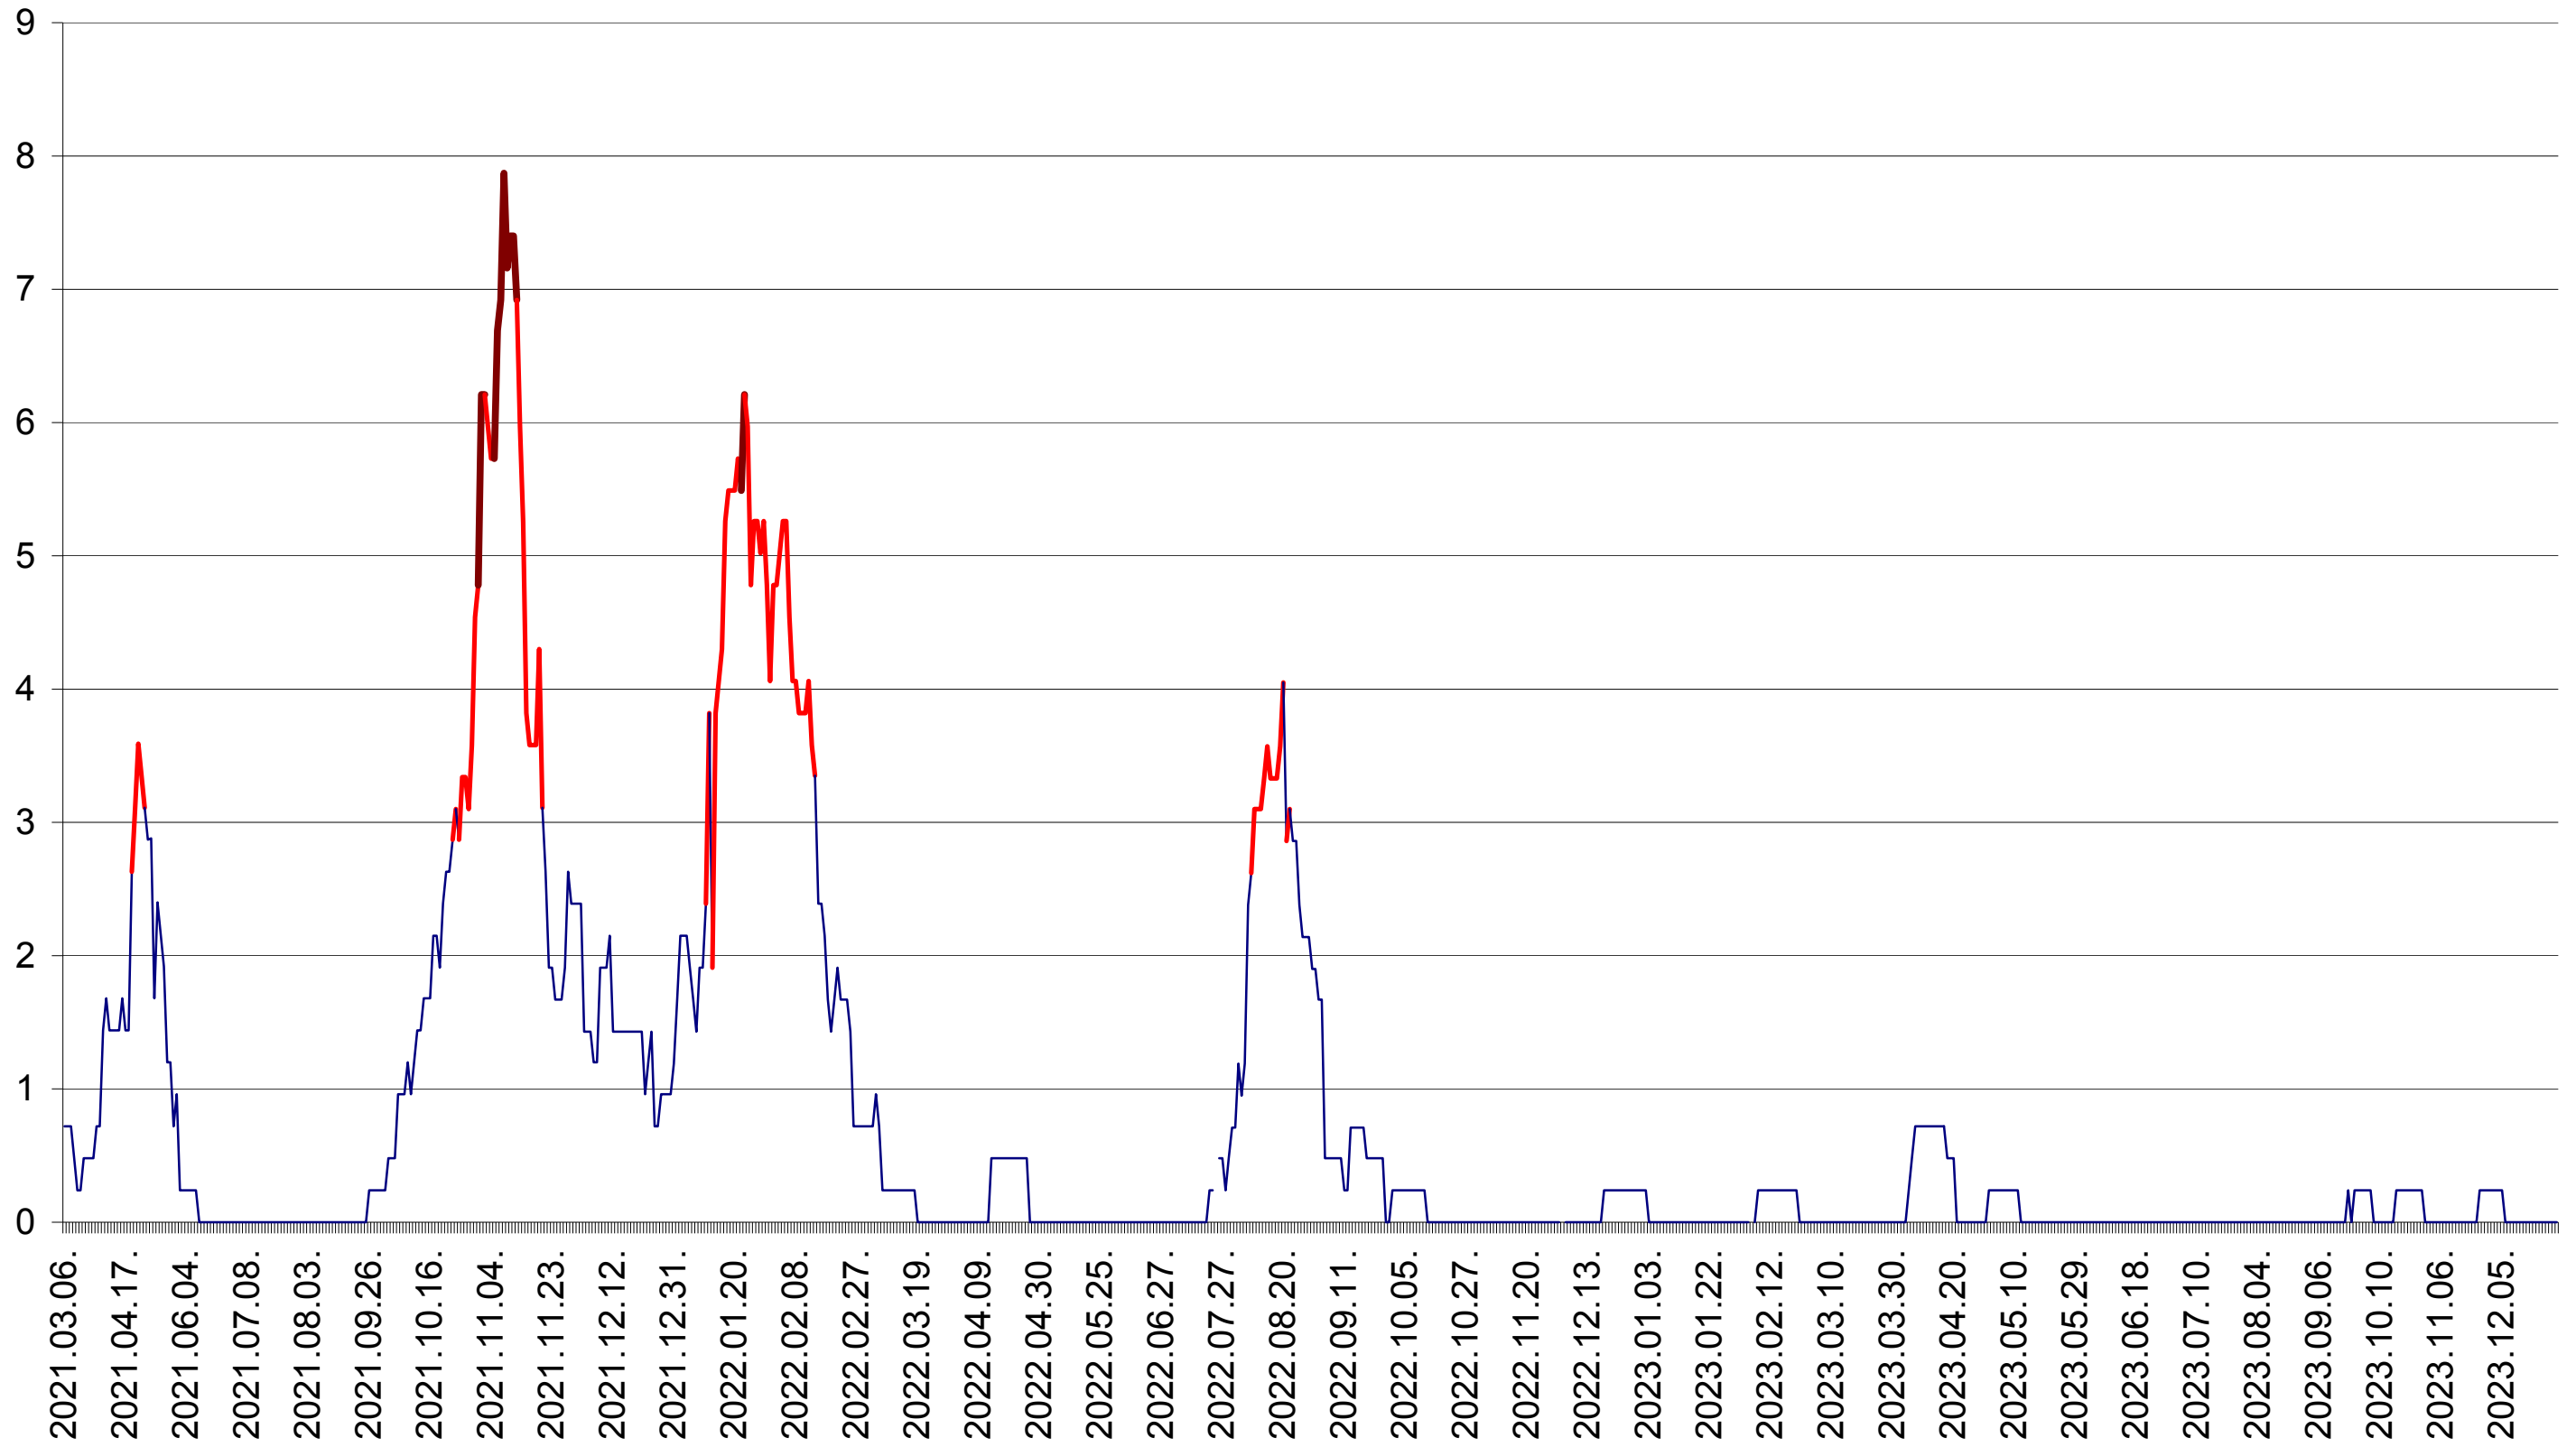

ORAȘ BĂLAN - Evolutia incidentei cumulate pe 14 zile la ‰ de locuitori  
2021.03.07. - 2024.01.05.

BILBOR - Evolutia incidentei cumulate pe 14 zile la ‰ de locuitori  
2021.03.07. - 2024.01.05.

ORAȘ BORSEC - Evolutia incidentei cumulate pe 14 zile la ‰ de locuitori  
2021.03.07. - 2024.01.05.

CORBU - Evolutia incidentei cumulate pe 14 zile la ‰ de locuitori  
2021.03.07. - 2024.01.05.

CORUND - Evolutia incidentei cumulate pe 14 zile la ‰ de locuitori  
2021.03.07. - 2024.01.05.

COZMENI - Evolutia incidentei cumulate pe 14 zile la ‰ de locuitori  
2021.03.07. - 2024.01.05.

ORAȘ CRISTURU SECUIESC - Evolutia incidentei cumulate pe 14 zile la ‰ de locuitori  
2021.03.07. - 2024.01.05.

DĂNEȘTI - Evolutia incidentei cumulate pe 14 zile la ‰ de locuitori  
2021.03.07. - 2024.01.05.

DÂRJIU - Evolutia incidentei cumulate pe 14 zile la ‰ de locuitori  
2021.03.07. - 2024.01.05.

DEALU - Evolutia incidentei cumulate pe 14 zile la ‰ de locuitori  
2021.03.07. - 2024.01.05.

DITRĂU - Evolutia incidentei cumulate pe 14 zile la ‰ de locuitori  
2021.03.07. - 2024.01.05.