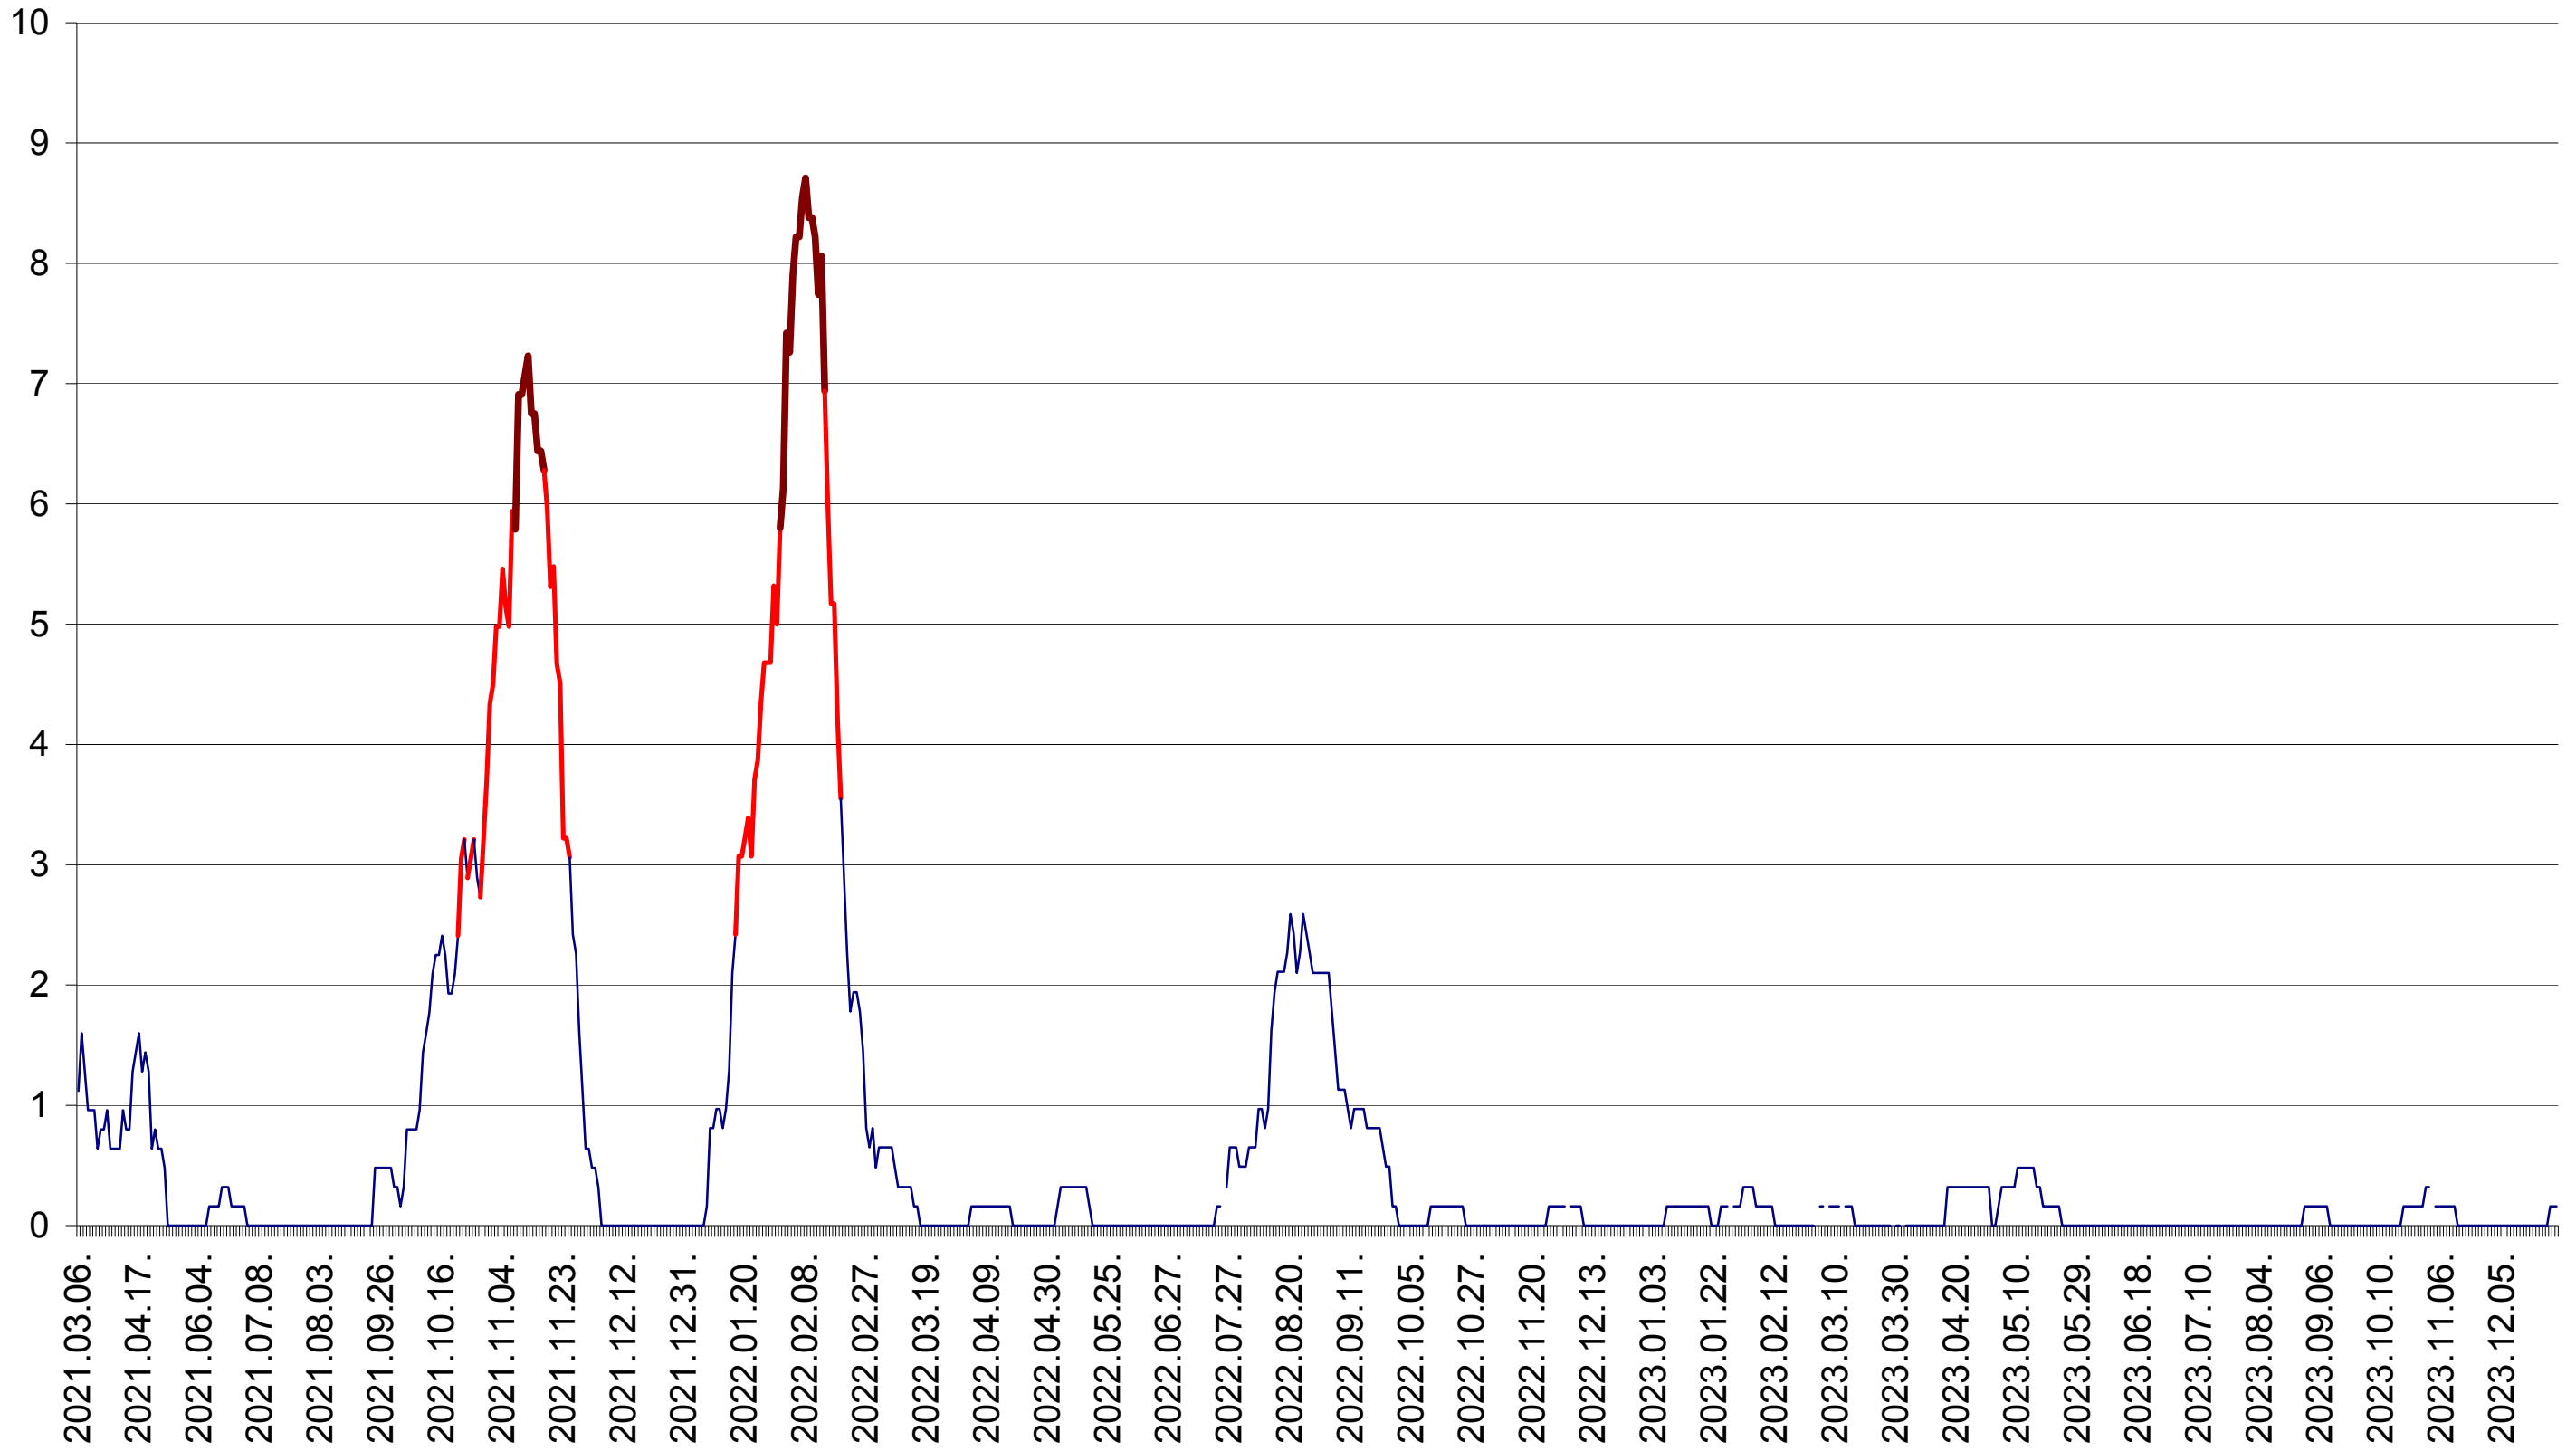

SÂNMARTIN - Evolutia incidentei cumulate pe 14 zile la ‰ de locuitori
2021.03.07. - 2024.01.05.

SÂNDOMINIC - Evolutia incidentei cumulate pe 14 zile la ‰ de locuitori
2021.03.07. - 2024.01.05.