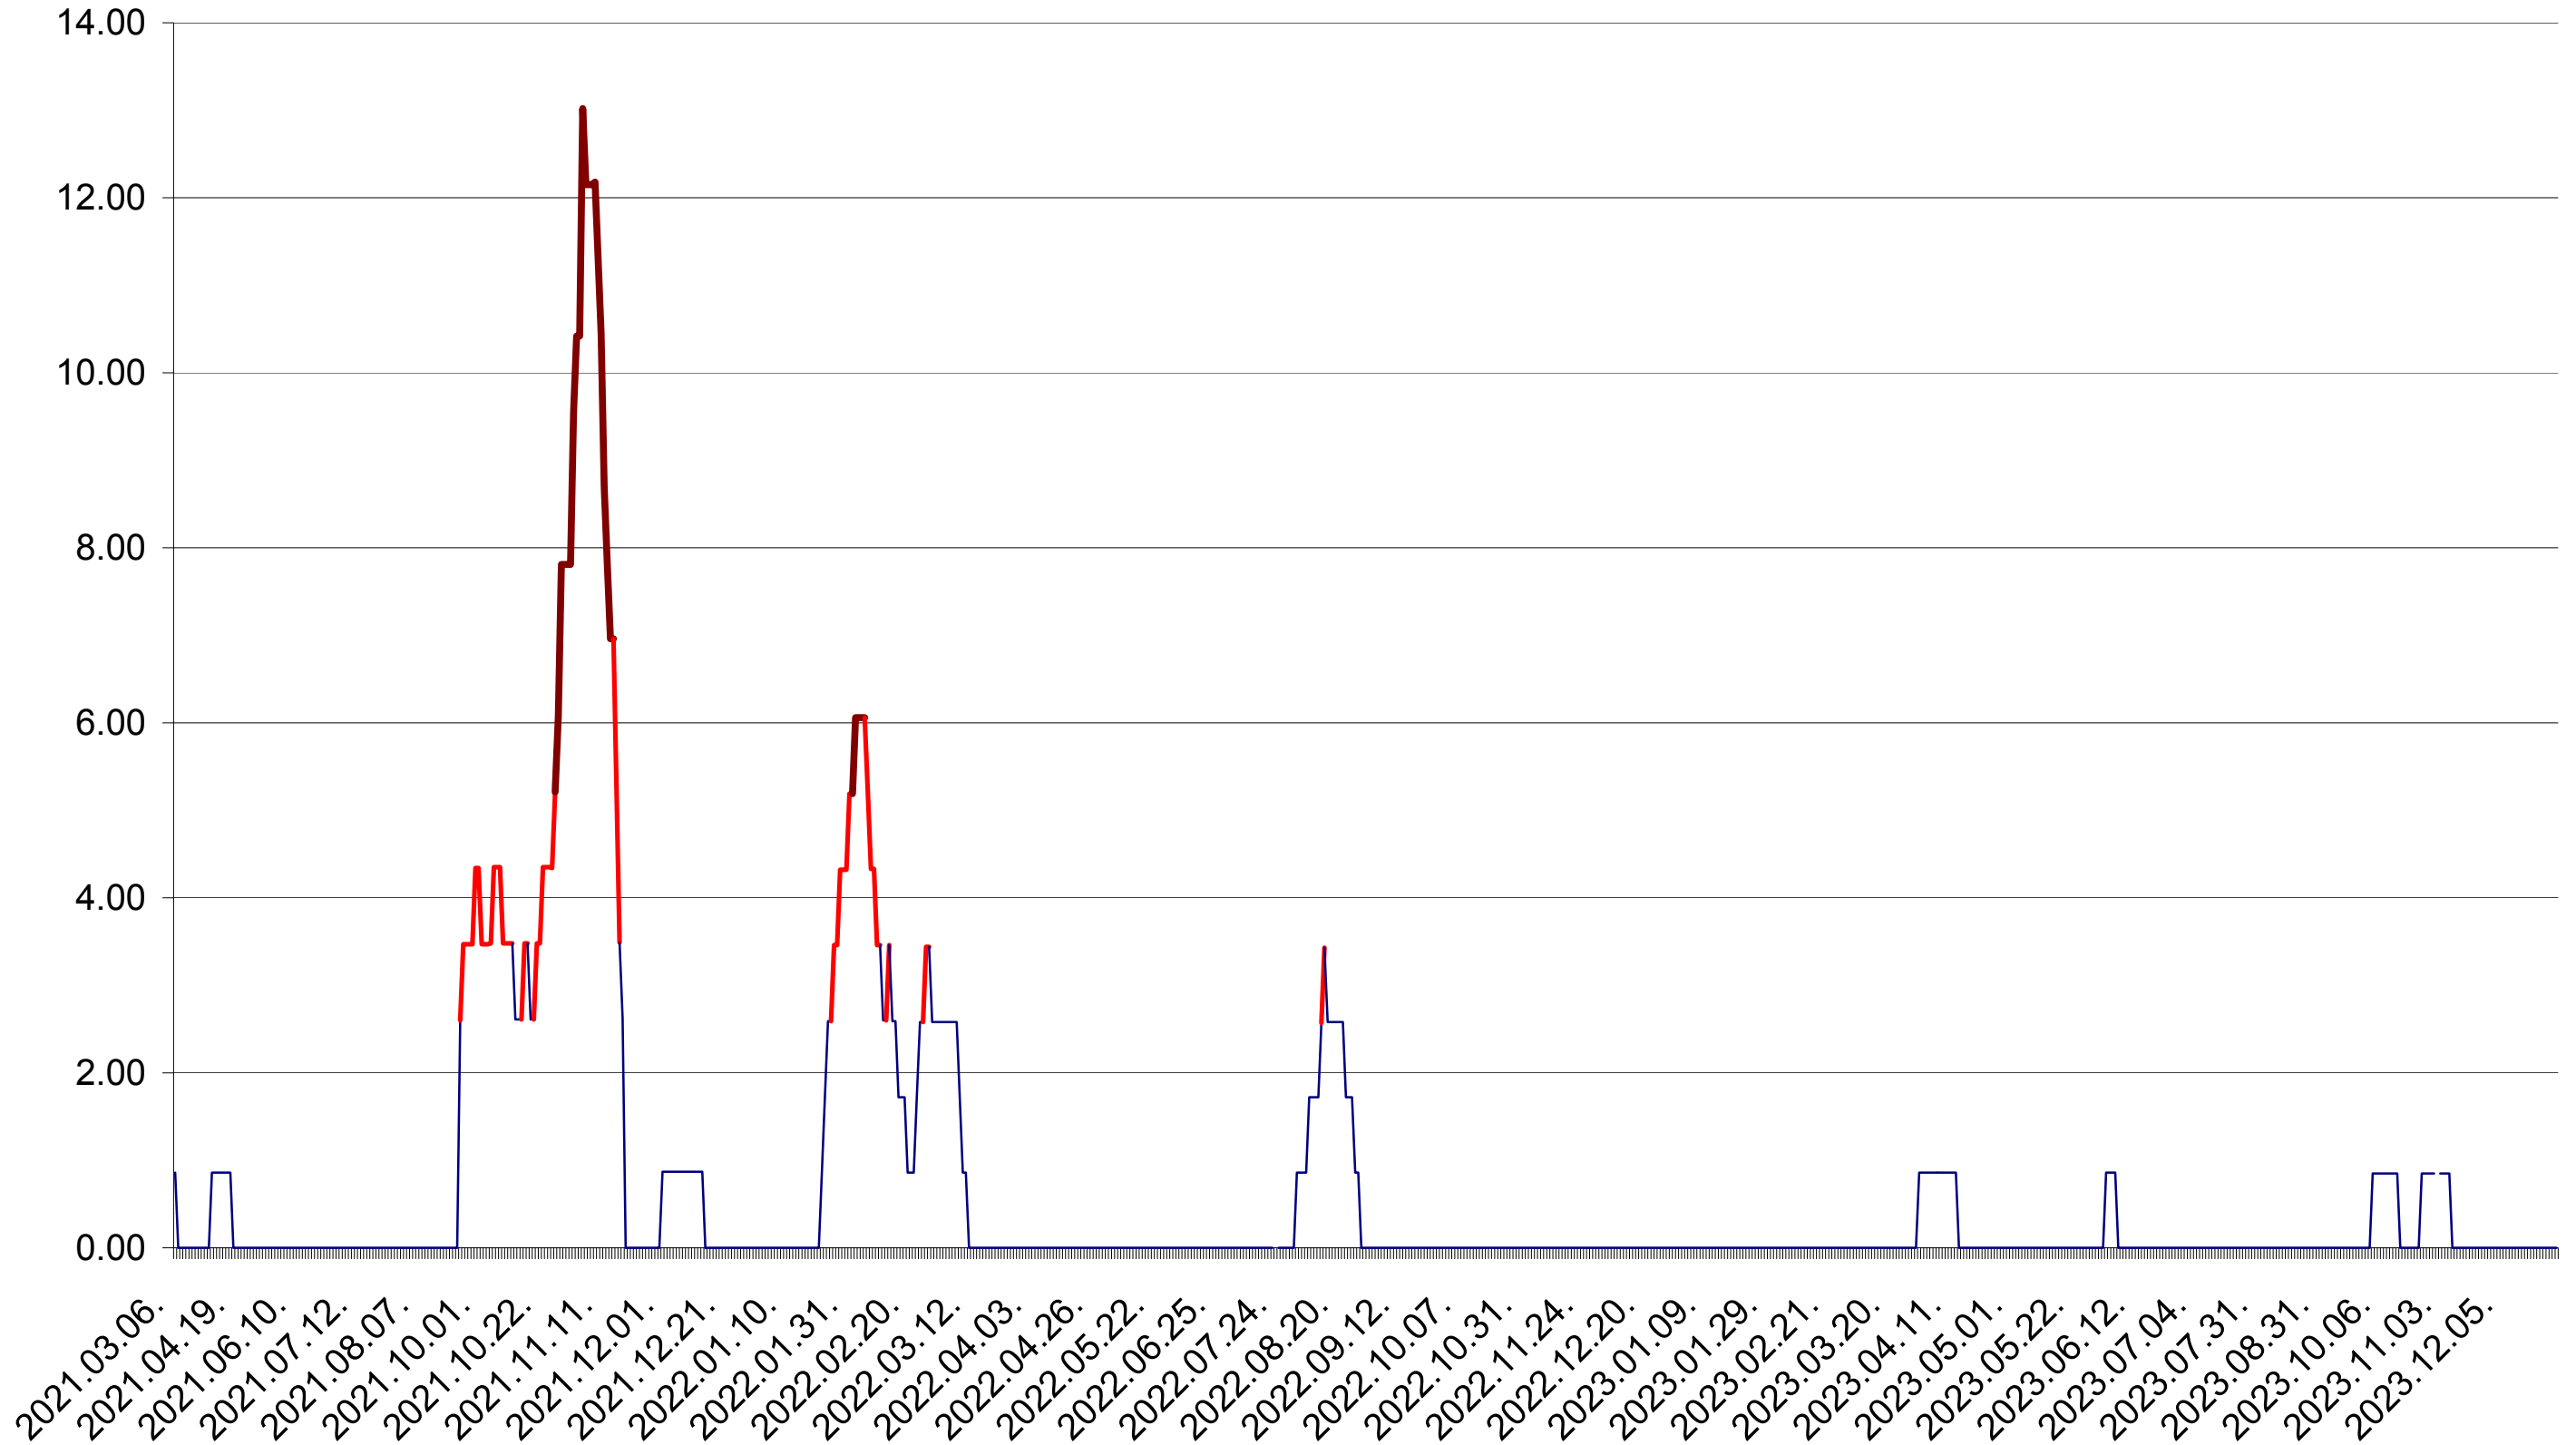

VĂRȘAG - Evolutia incidentei cumulate pe 14 zile la ‰ de locuitori
2021.03.07. - 2024.01.05.

ULIEȘ - Evolutia incidentei cumulate pe 14 zile la ‰ de locuitori
2021.03.07. - 2024.01.05.