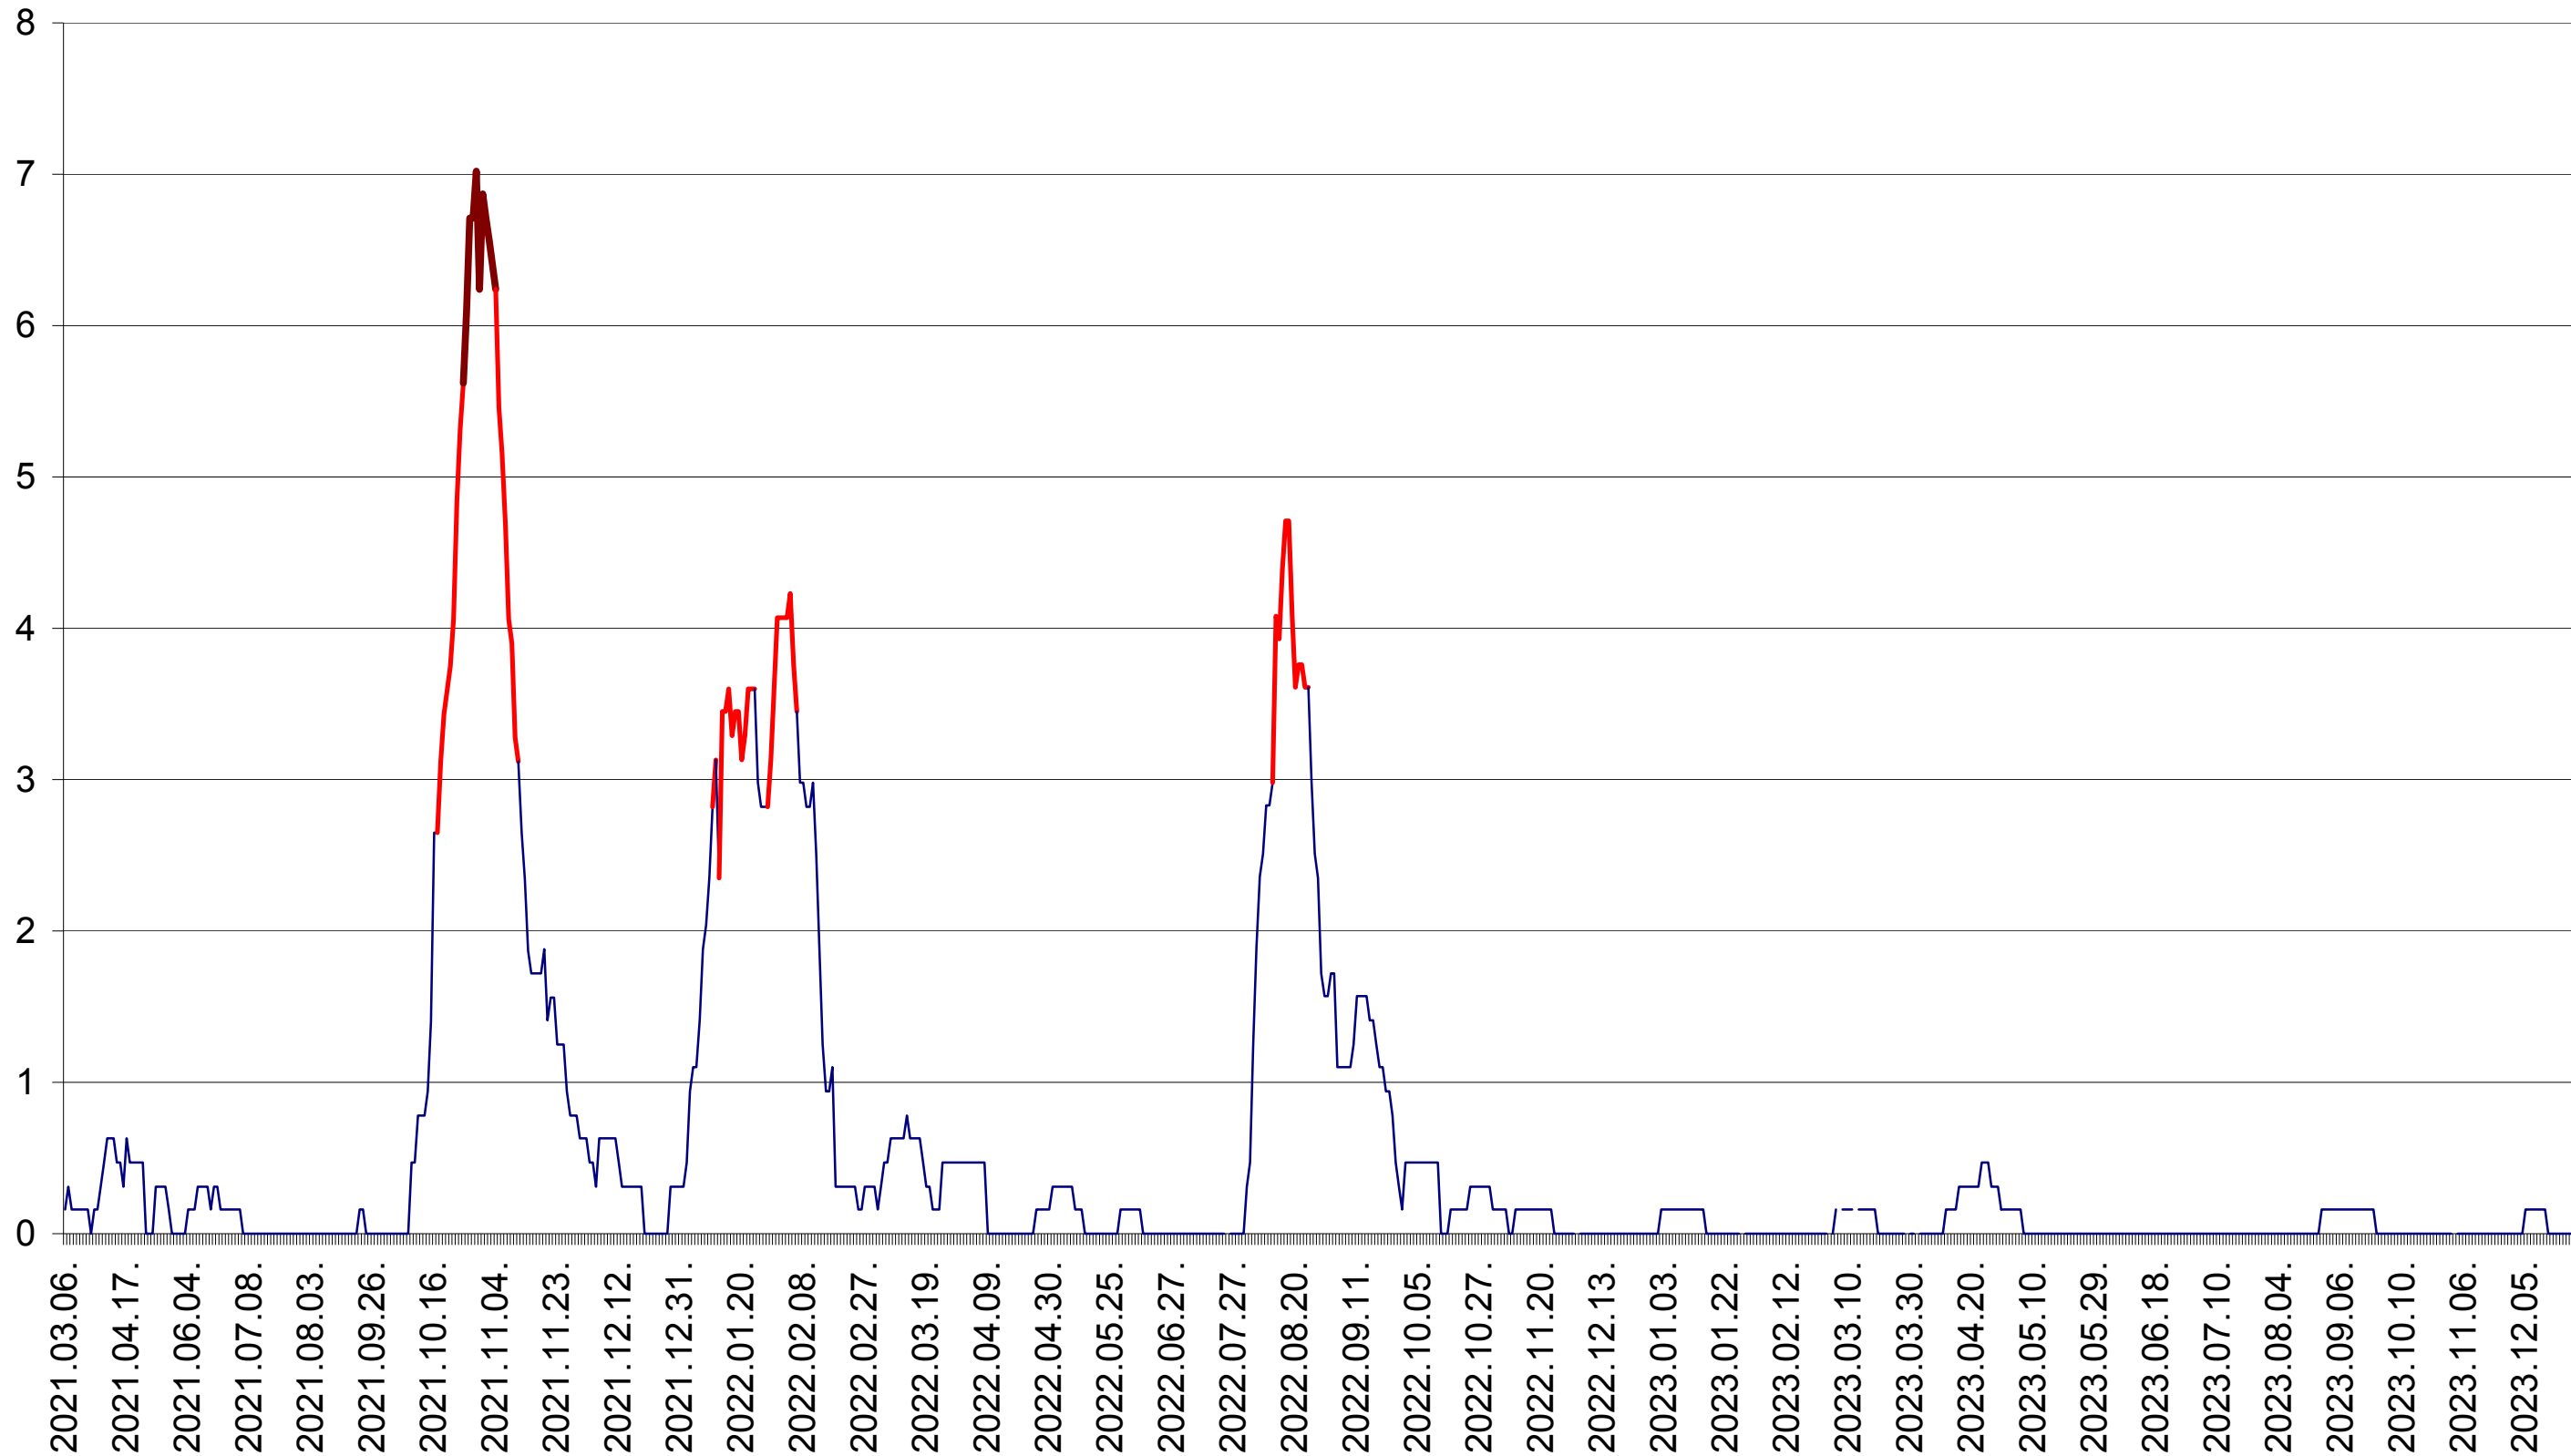

SĂCEL - Evolutia incidentei cumulate pe 14 zile la ‰ de locuitori
2021.03.07. - 2024.01.05.

REMETEA - Evolutia incidentei cumulate pe 14 zile la ‰ de locuitori
2021.03.07. - 2024.01.05.