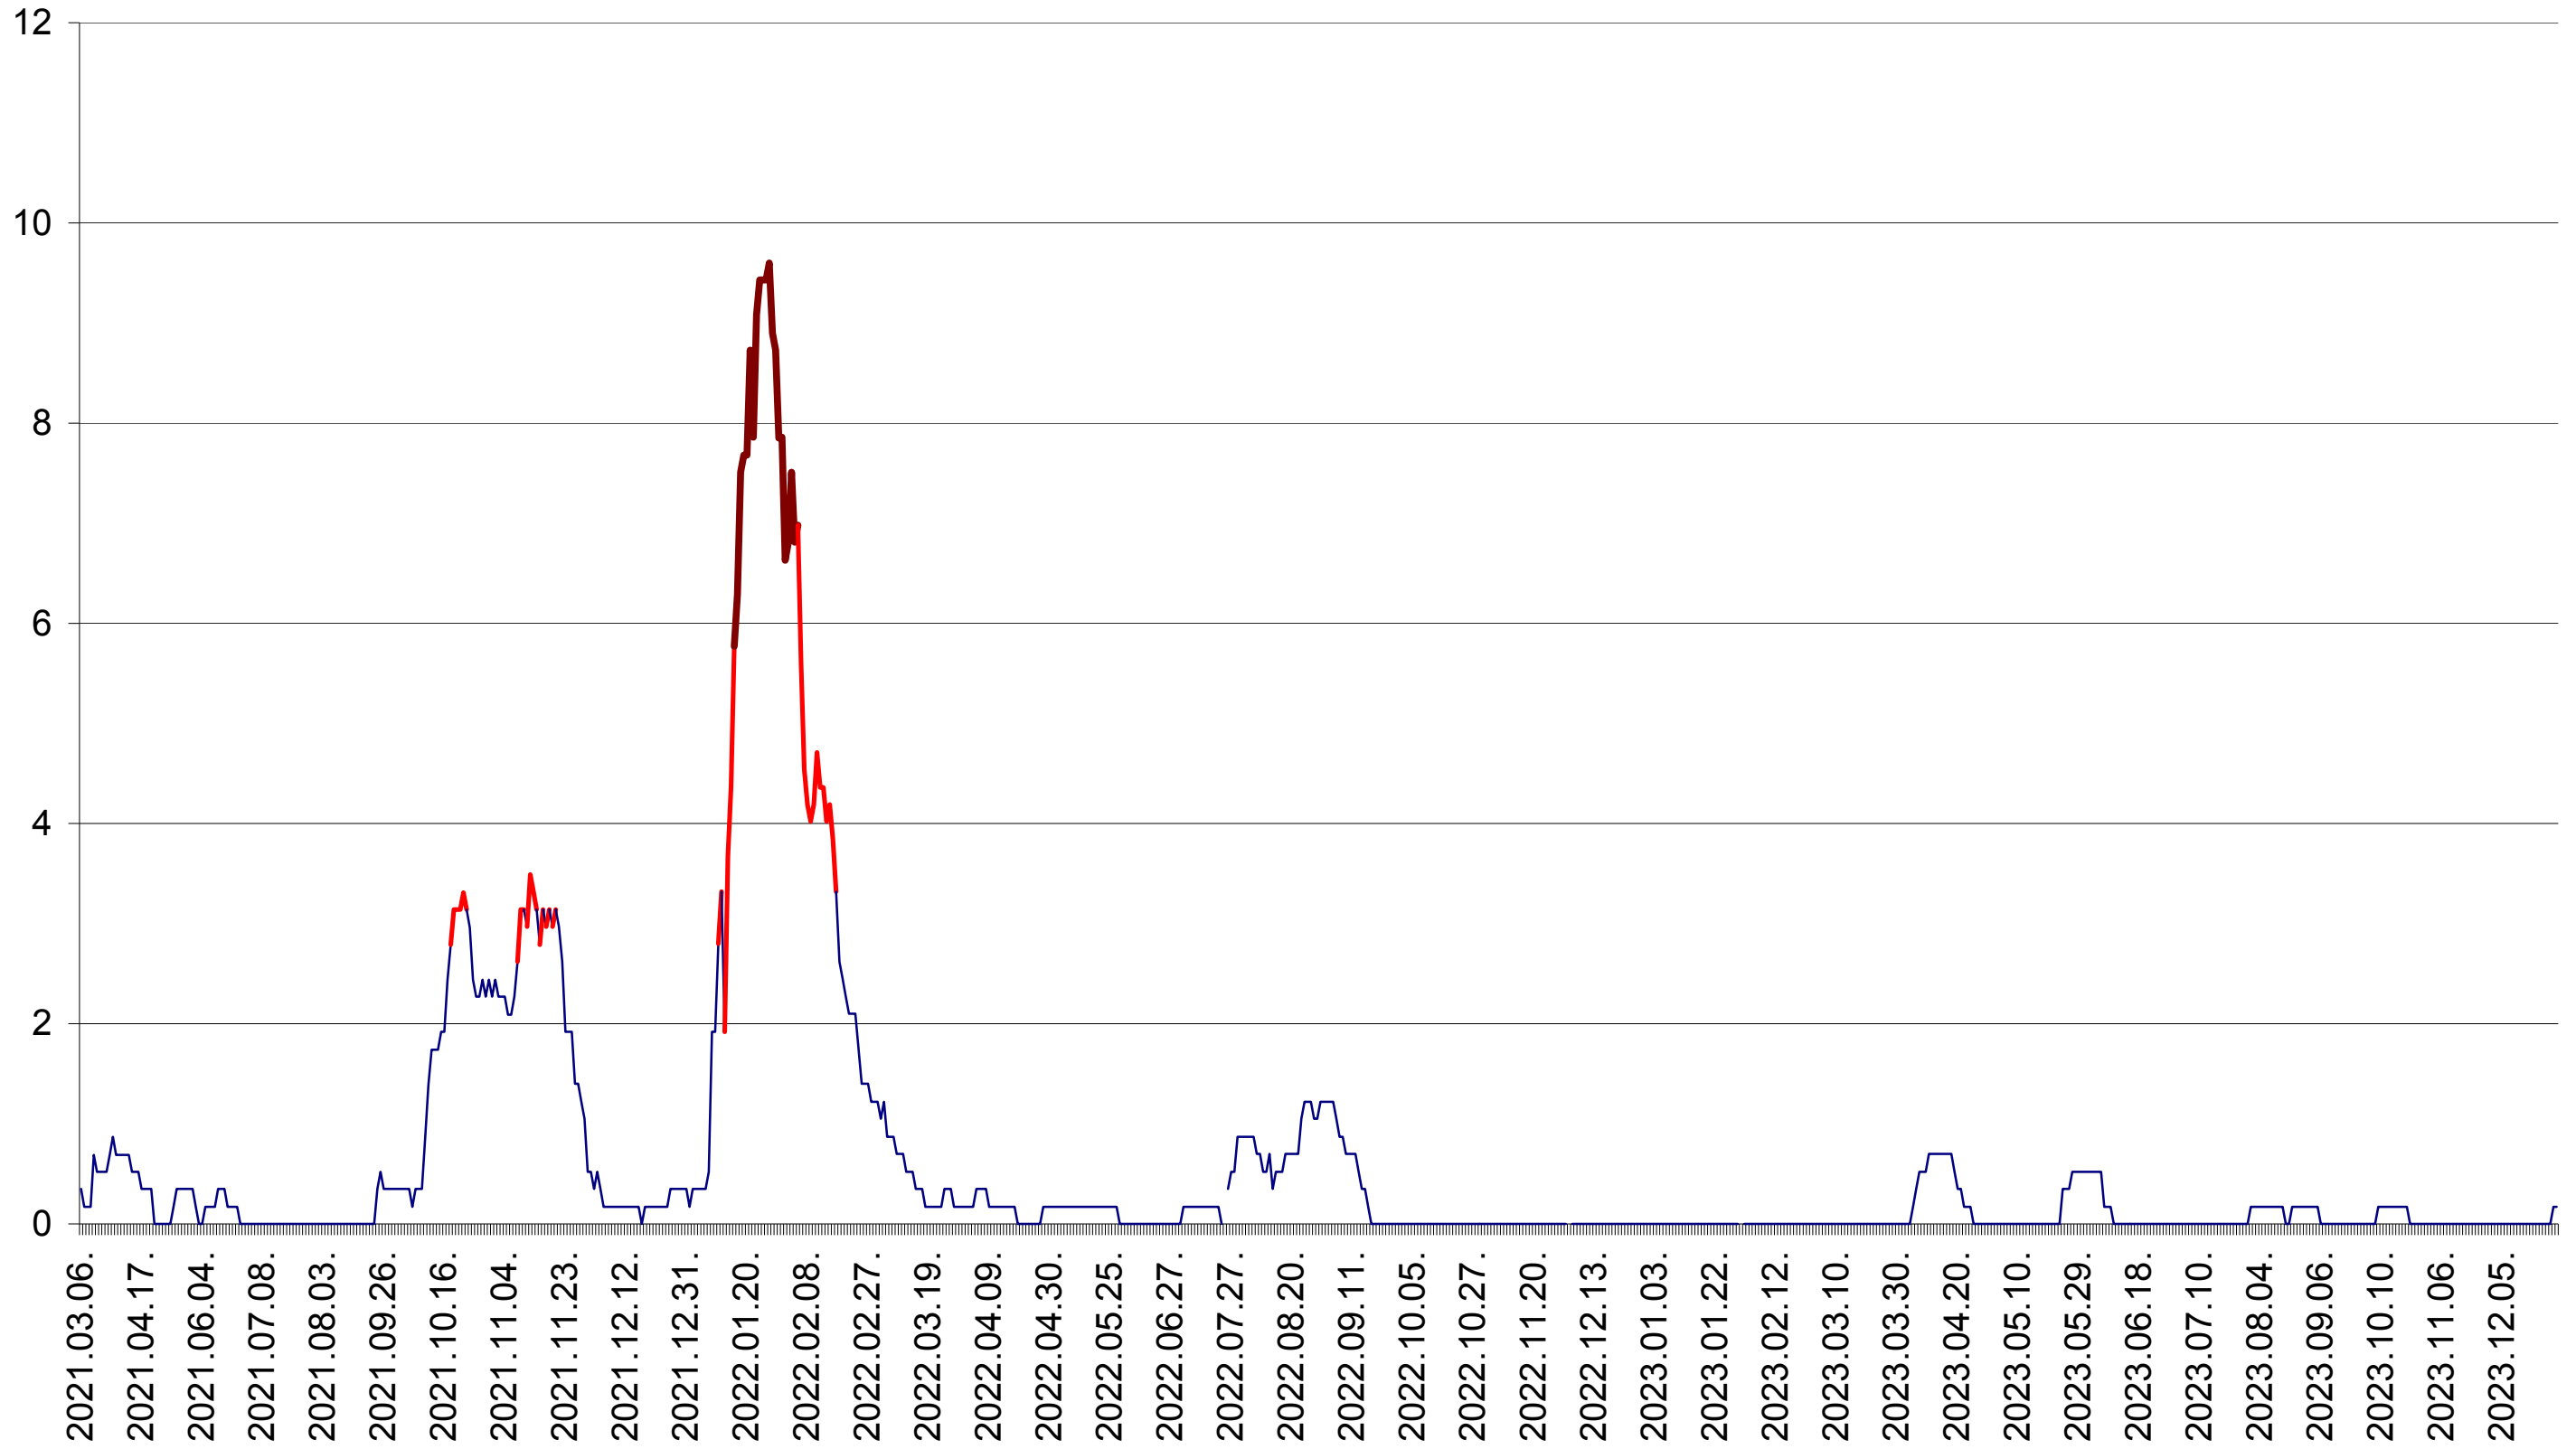

DÂRJIU - Evolutia incidentei cumulate pe 14 zile la ‰ de locuitori  
2021.03.07. - 2024.01.05.

DEALU - Evolutia incidentei cumulate pe 14 zile la ‰ de locuitori  
2021.03.07. - 2024.01.05.

DITRĂU - Evolutia incidentei cumulate pe 14 zile la ‰ de locuitori  
2021.03.07. - 2024.01.05.

FELICENI - Evolutia incidentei cumulate pe 14 zile la ‰ de locuitori  
2021.03.07. - 2024.01.05.

FRUMOASA - Evolutia incidentei cumulate pe 14 zile la ‰ de locuitori  
2021.03.07. - 2024.01.05.

GĂLĂUȚAȘ - Evolutia incidentei cumulate pe 14 zile la ‰ de locuitori  
2021.03.07. - 2024.01.05.

MUNICIPIUL GHEORGHENI - Evolutia incidentei cumulate pe 14 zile la ‰ de locuitori  
2021.03.07. - 2024.01.05.

JOSENI - Evolutia incidentei cumulate pe 14 zile la ‰ de locuitori  
2021.03.07. - 2024.01.05.

LĂZAREA - Evolutia incidentei cumulate pe 14 zile la ‰ de locuitori  
2021.03.07. - 2024.01.05.

LELICENI - Evolutia incidentei cumulate pe 14 zile la ‰ de locuitori  
2021.03.07. - 2024.01.05.

LUETA - Evolutia incidentei cumulate pe 14 zile la ‰ de locuitori  
2021.03.07. - 2024.01.05.