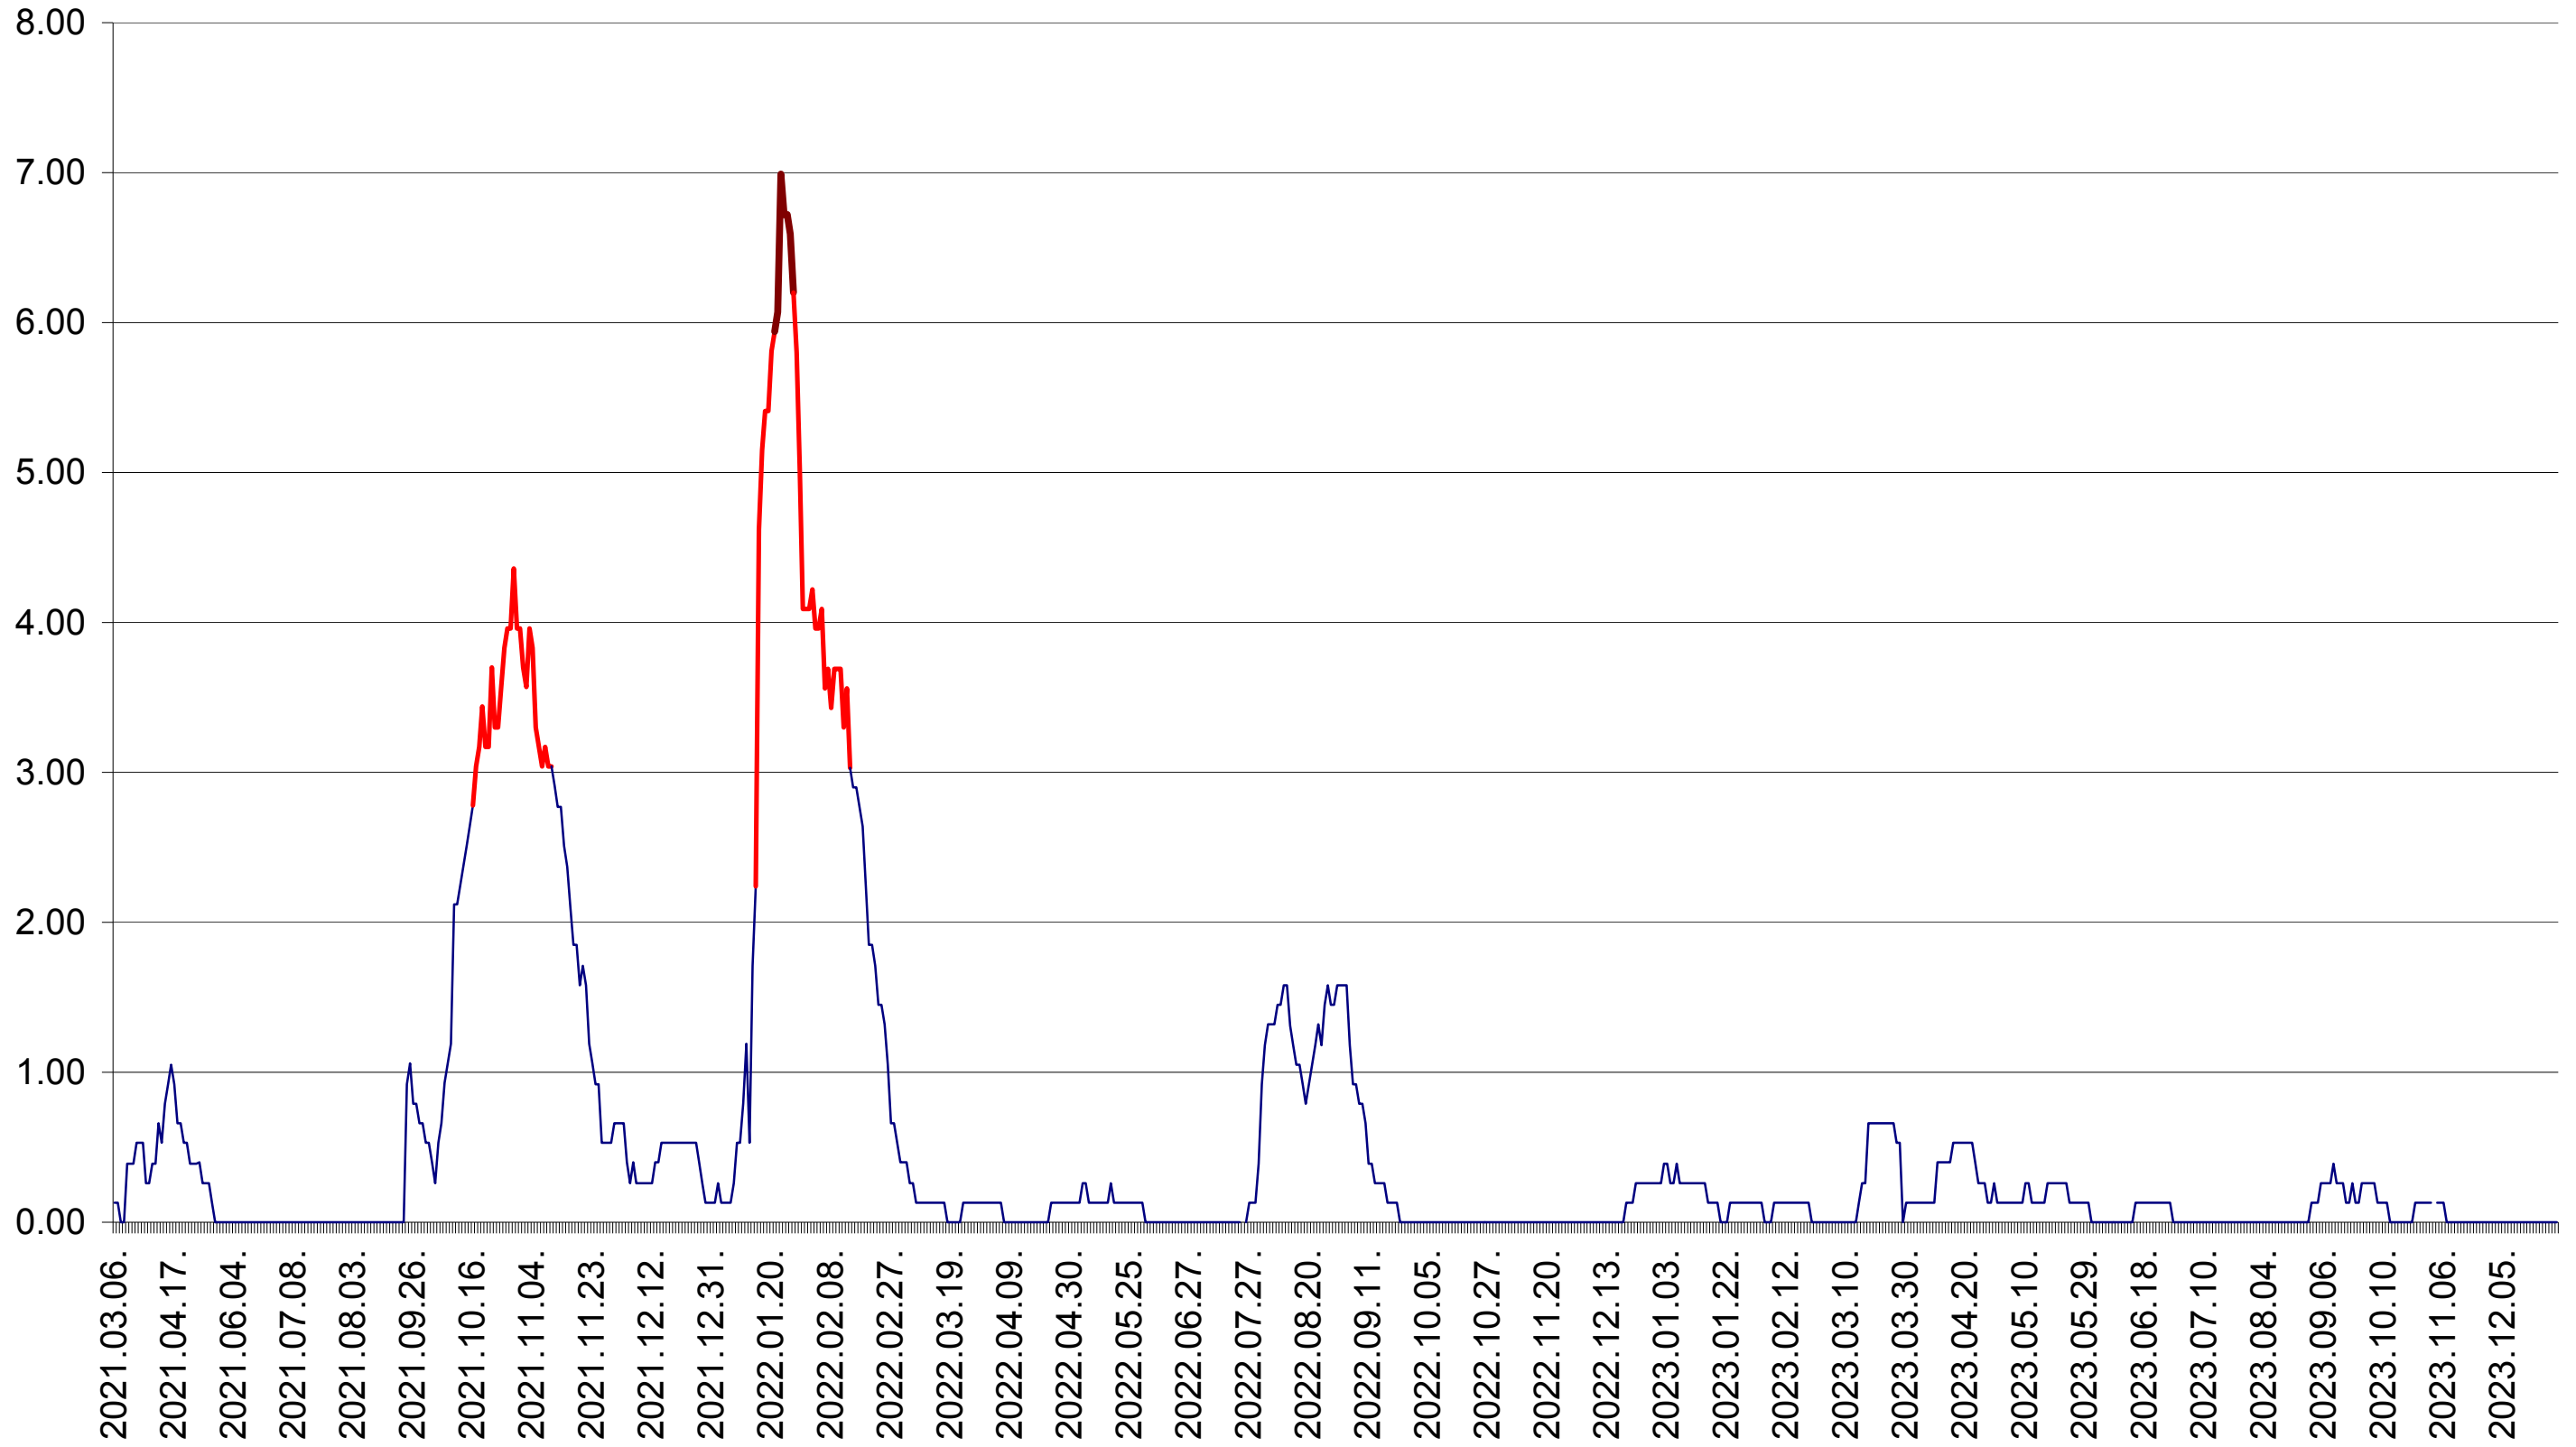

VOȘLĂBENI - Evolutia incidentei cumulate pe 14 zile la ‰ de locuitori
2021.03.07. - 2024.01.05.

ORAȘ VLĂHIȚA - Evolutia incidentei cumulate pe 14 zile la ‰ de locuitori
2021.03.07. - 2024.01.05.