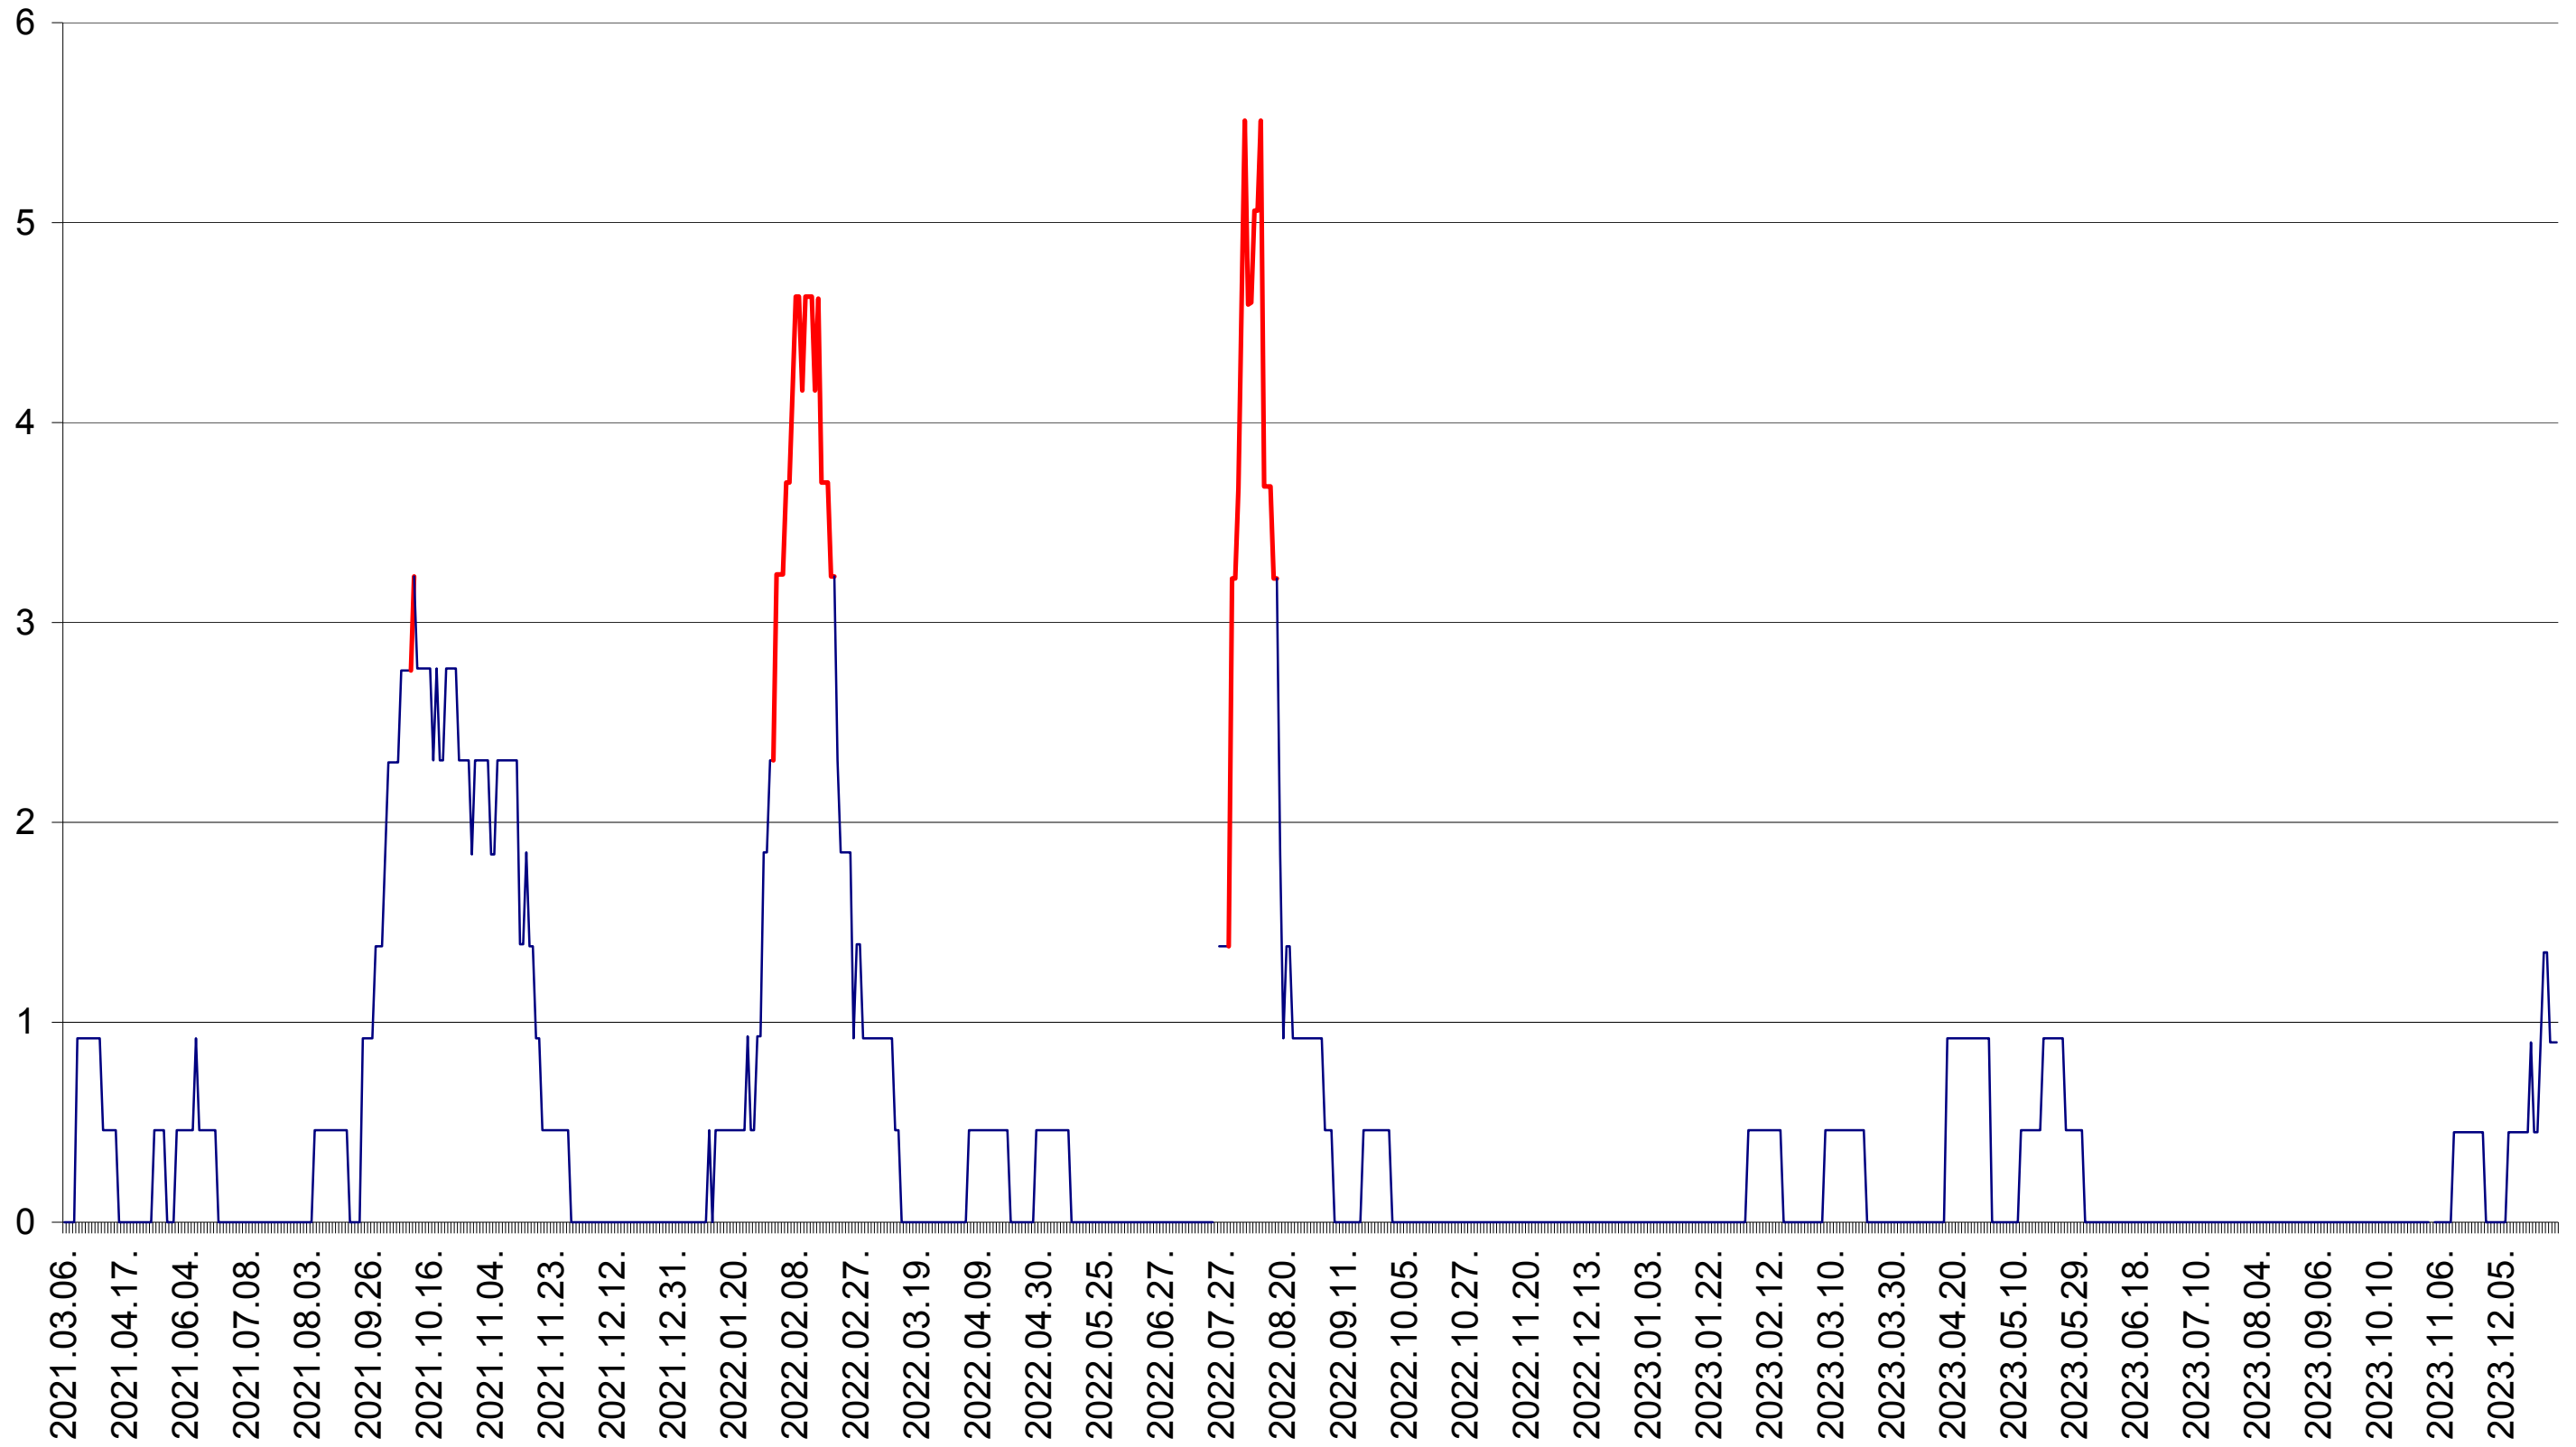

ULIEȘ - Evolutia incidentei cumulate pe 14 zile la ‰ de locuitori
2021.03.07. - 2024.01.05.

TUȘNAD - Evolutia incidentei cumulate pe 14 zile la ‰ de locuitori
2021.03.07. - 2024.01.05.