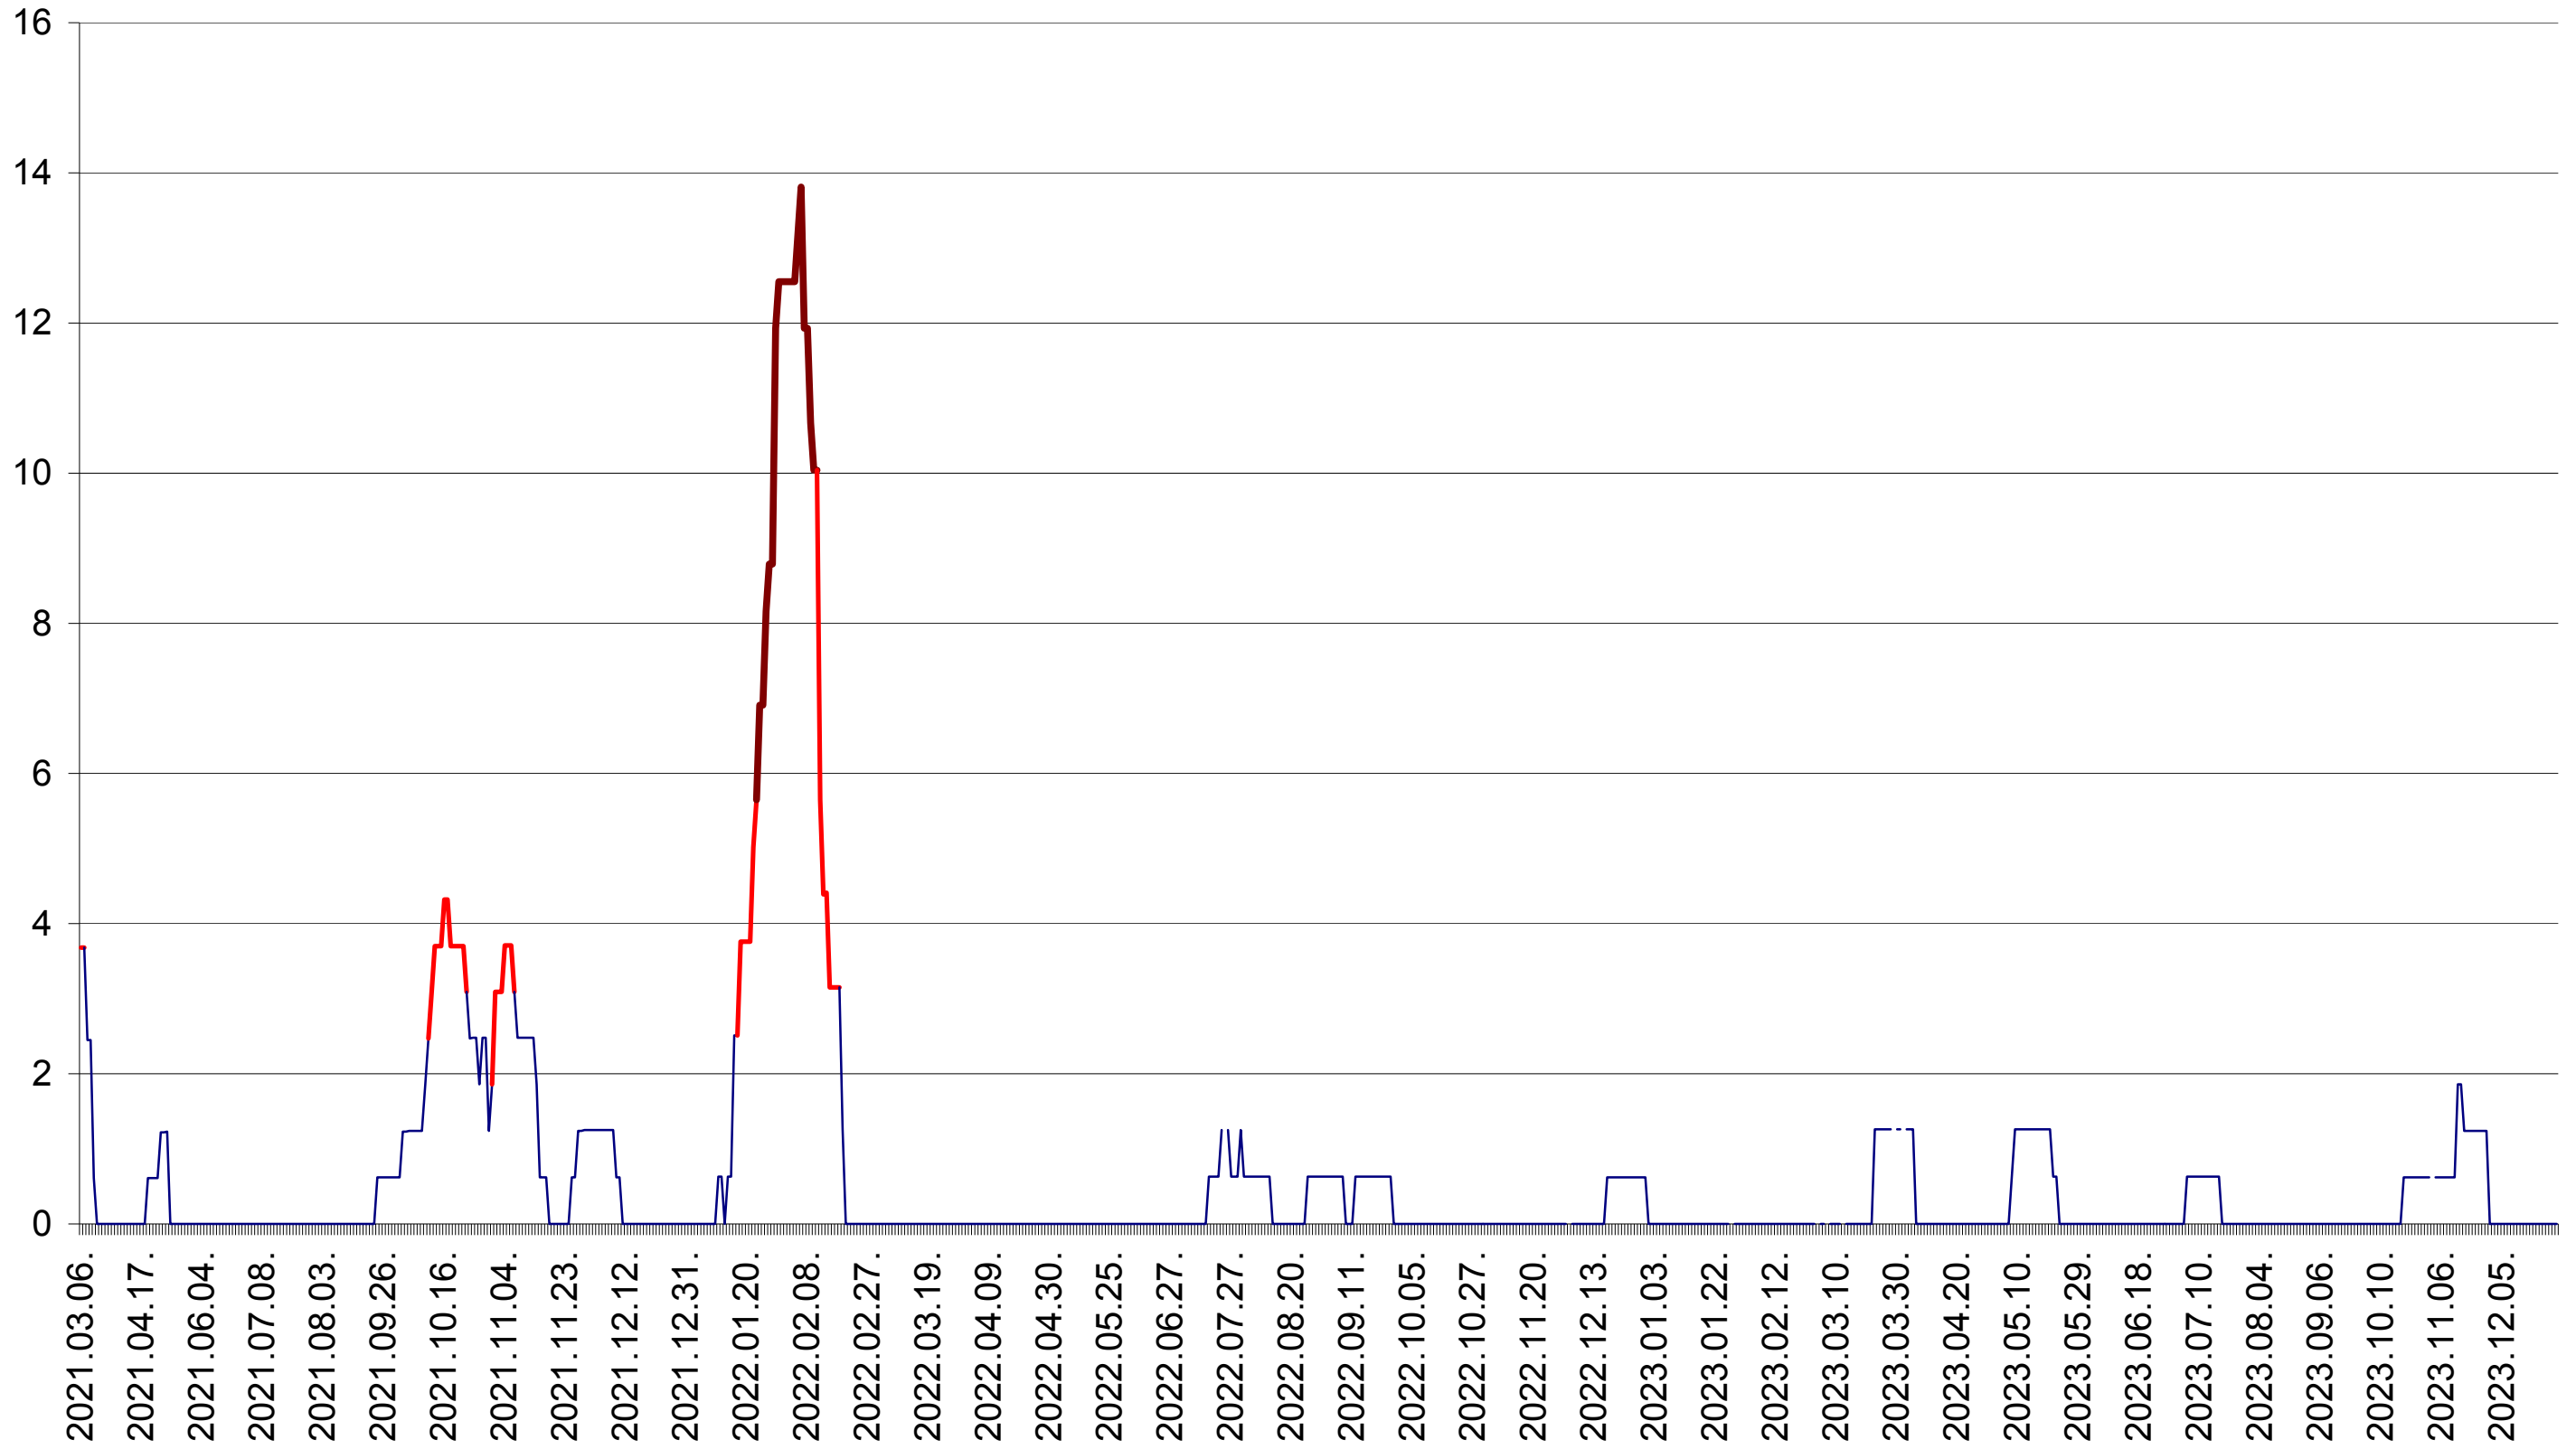

REMETEA - Evolutia incidentei cumulate pe 14 zile la ‰ de locuitori
2021.03.07. - 2024.01.05.

RACU - Evolutia incidentei cumulate pe 14 zile la ‰ de locuitori
2021.03.07. - 2024.01.05.