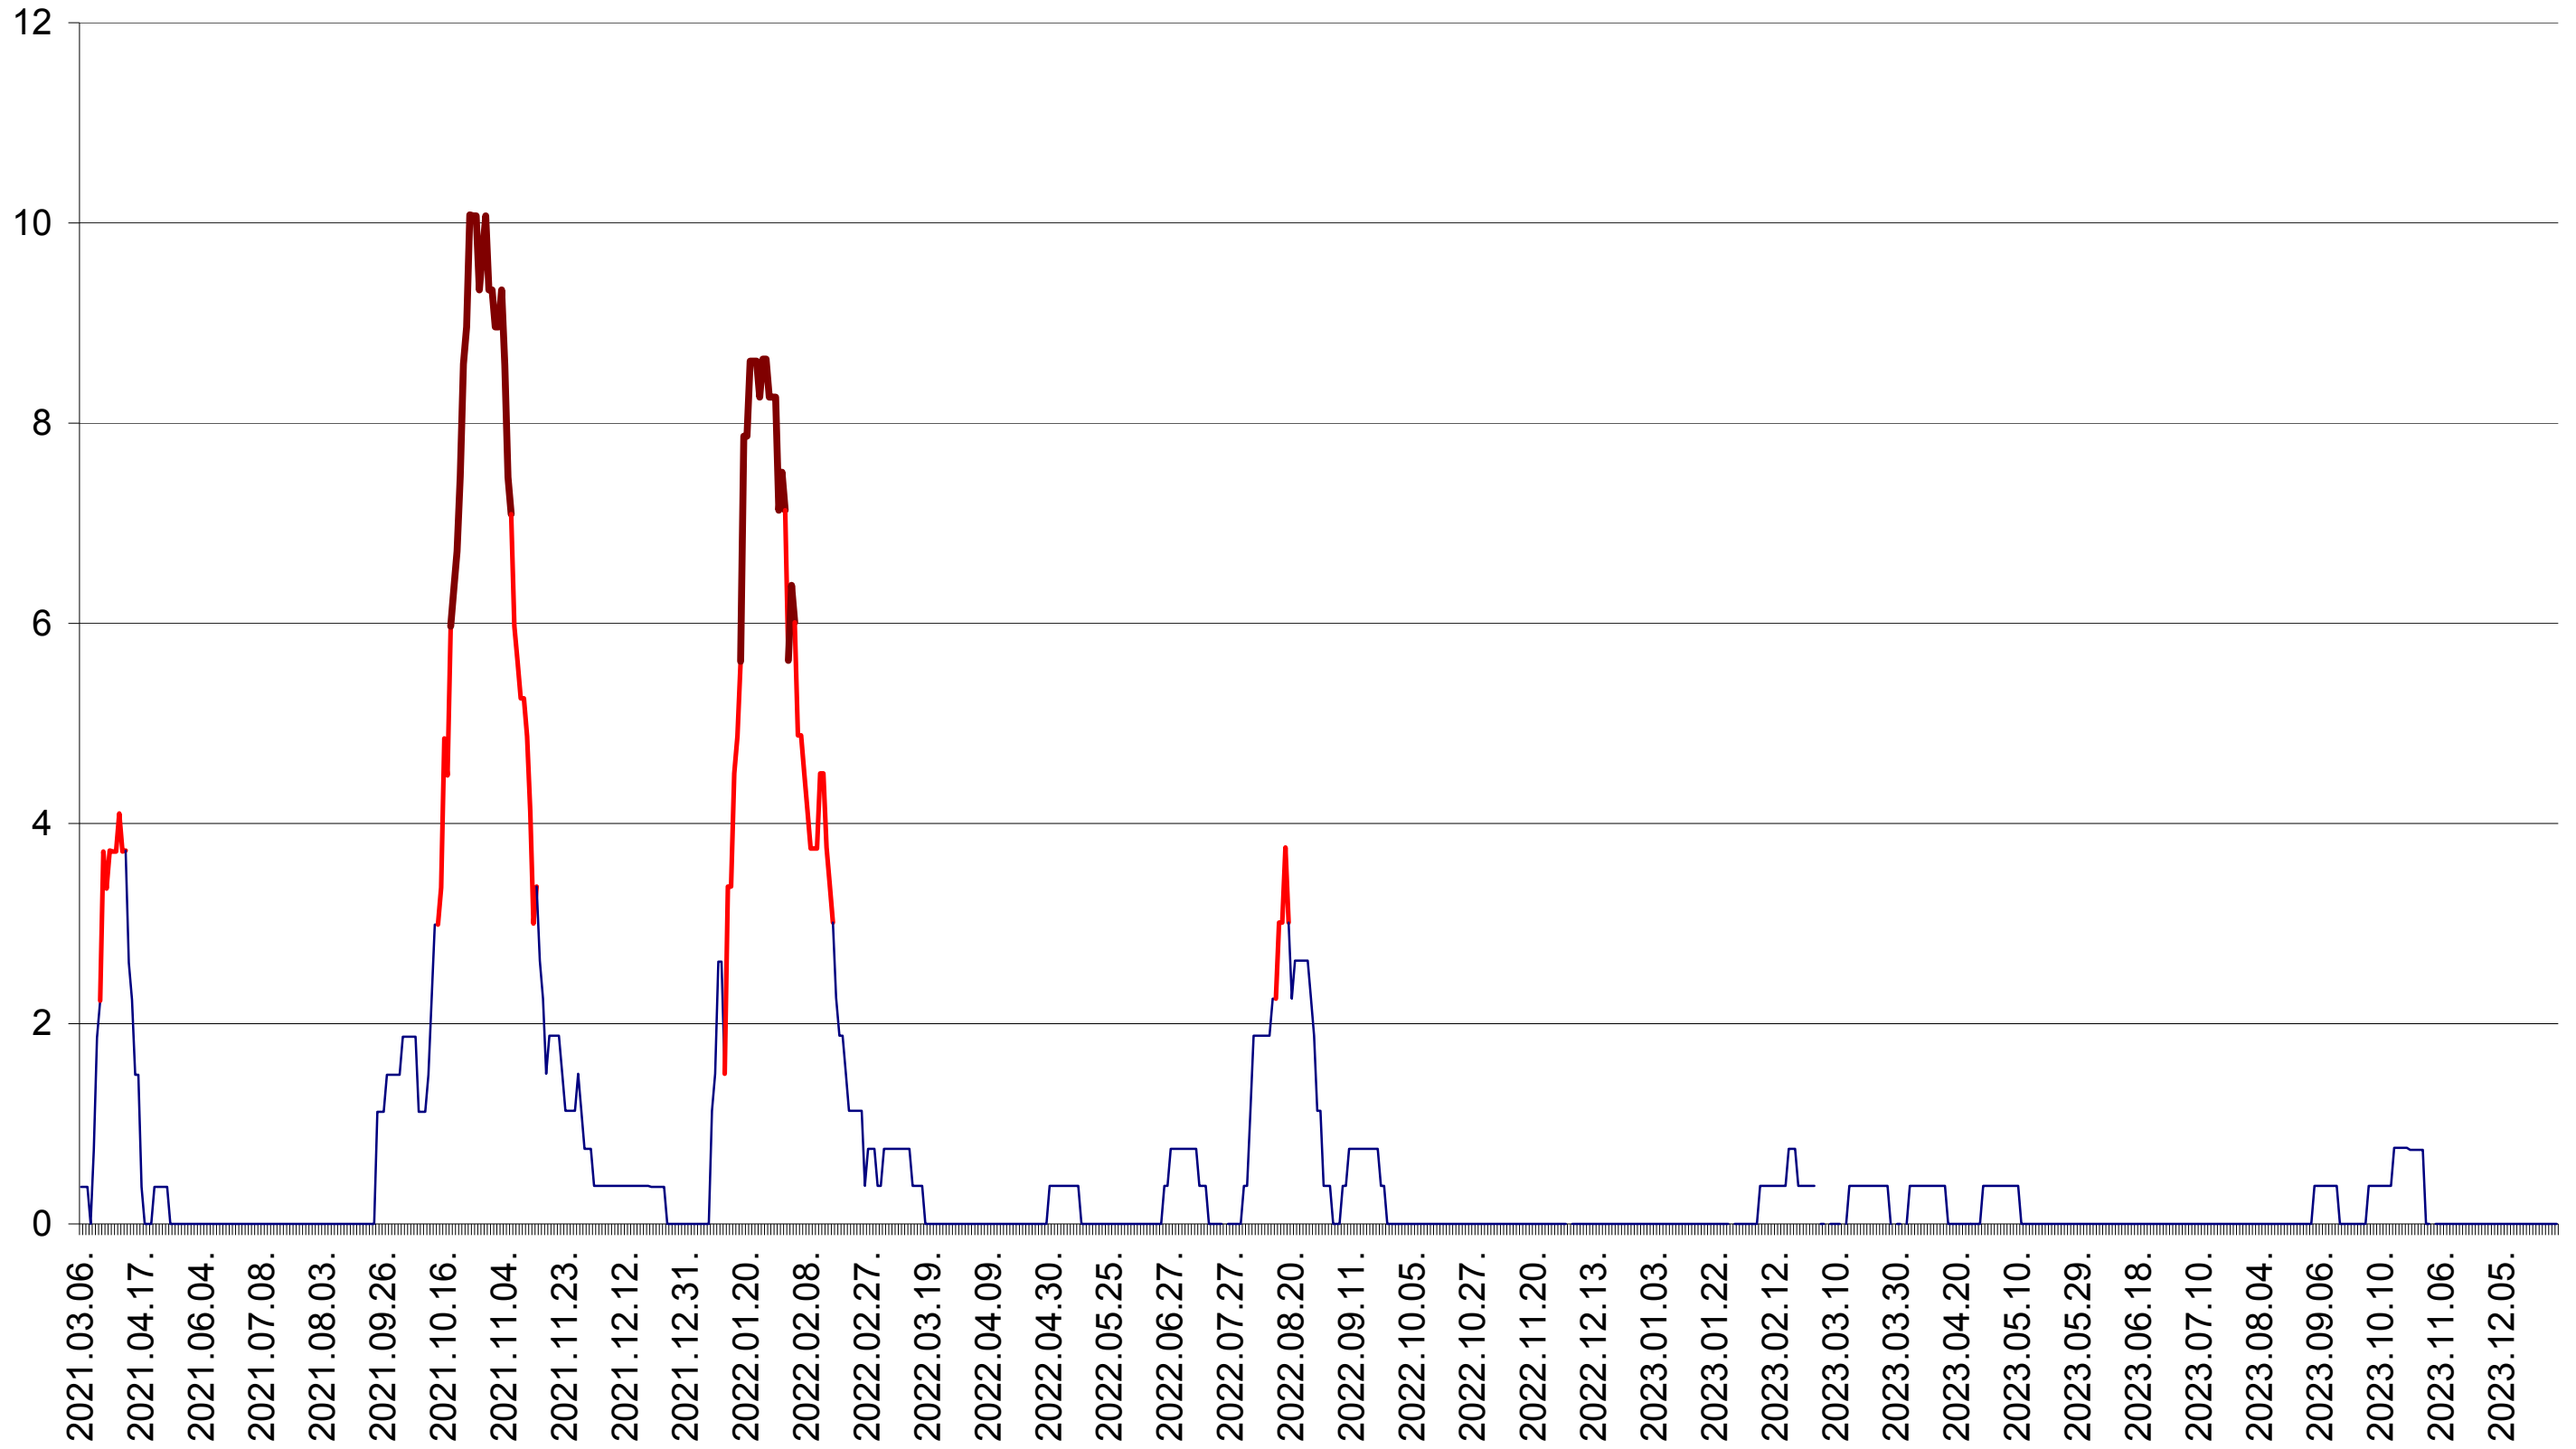

PRAID - Evolutia incidentei cumulate pe 14 zile la ‰ de locuitori  
2021.03.07. - 2024.01.05.

RACU - Evolutia incidentei cumulate pe 14 zile la ‰ de locuitori  
2021.03.07. - 2024.01.05.

REMETEA - Evolutia incidentei cumulate pe 14 zile la ‰ de locuitori  
2021.03.07. - 2024.01.05.

SĂCEL - Evolutia incidentei cumulate pe 14 zile la ‰ de locuitori  
2021.03.07. - 2024.01.05.

SÂNCRĂIENI - Evolutia incidentei cumulate pe 14 zile la ‰ de locuitori  
2021.03.07. - 2024.01.05.

SÂNDOMINIC - Evolutia incidentei cumulate pe 14 zile la ‰ de locuitori  
2021.03.07. - 2024.01.05.