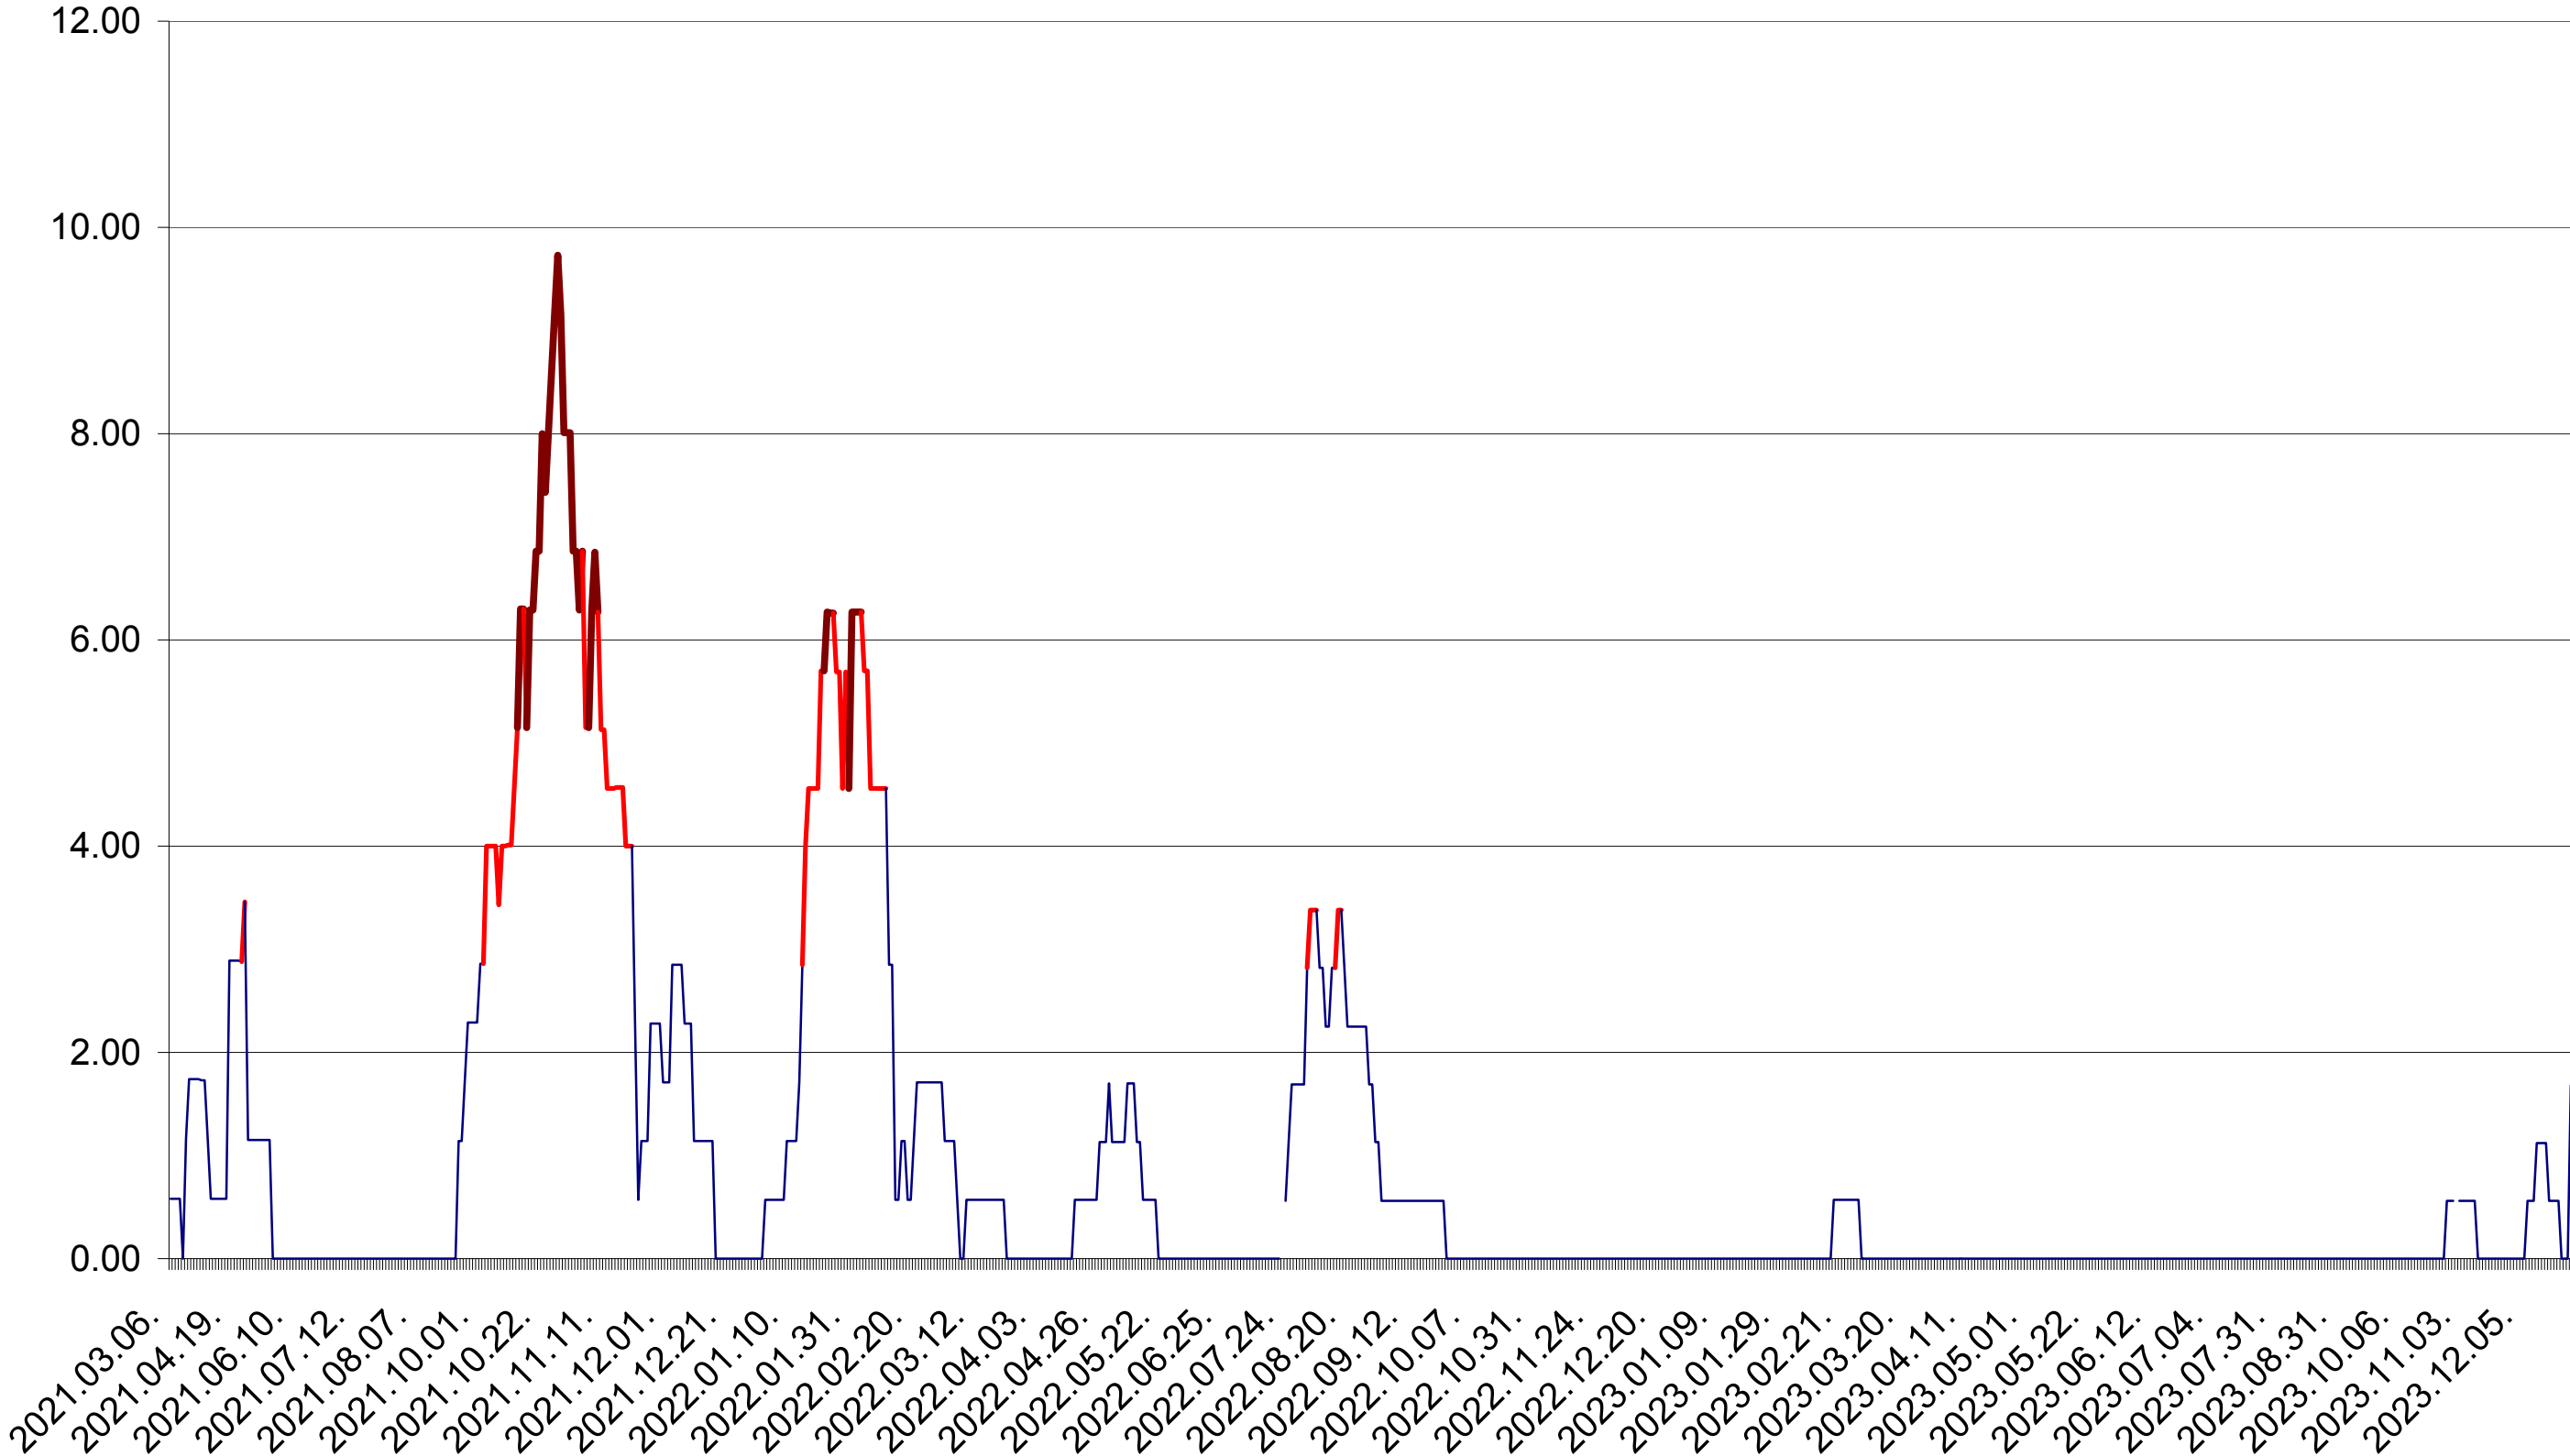

ORAȘ VLĂHIȚA - Evolutia incidentei cumulate pe 14 zile la ‰ de locuitori
2021.03.07. - 2024.01.05.