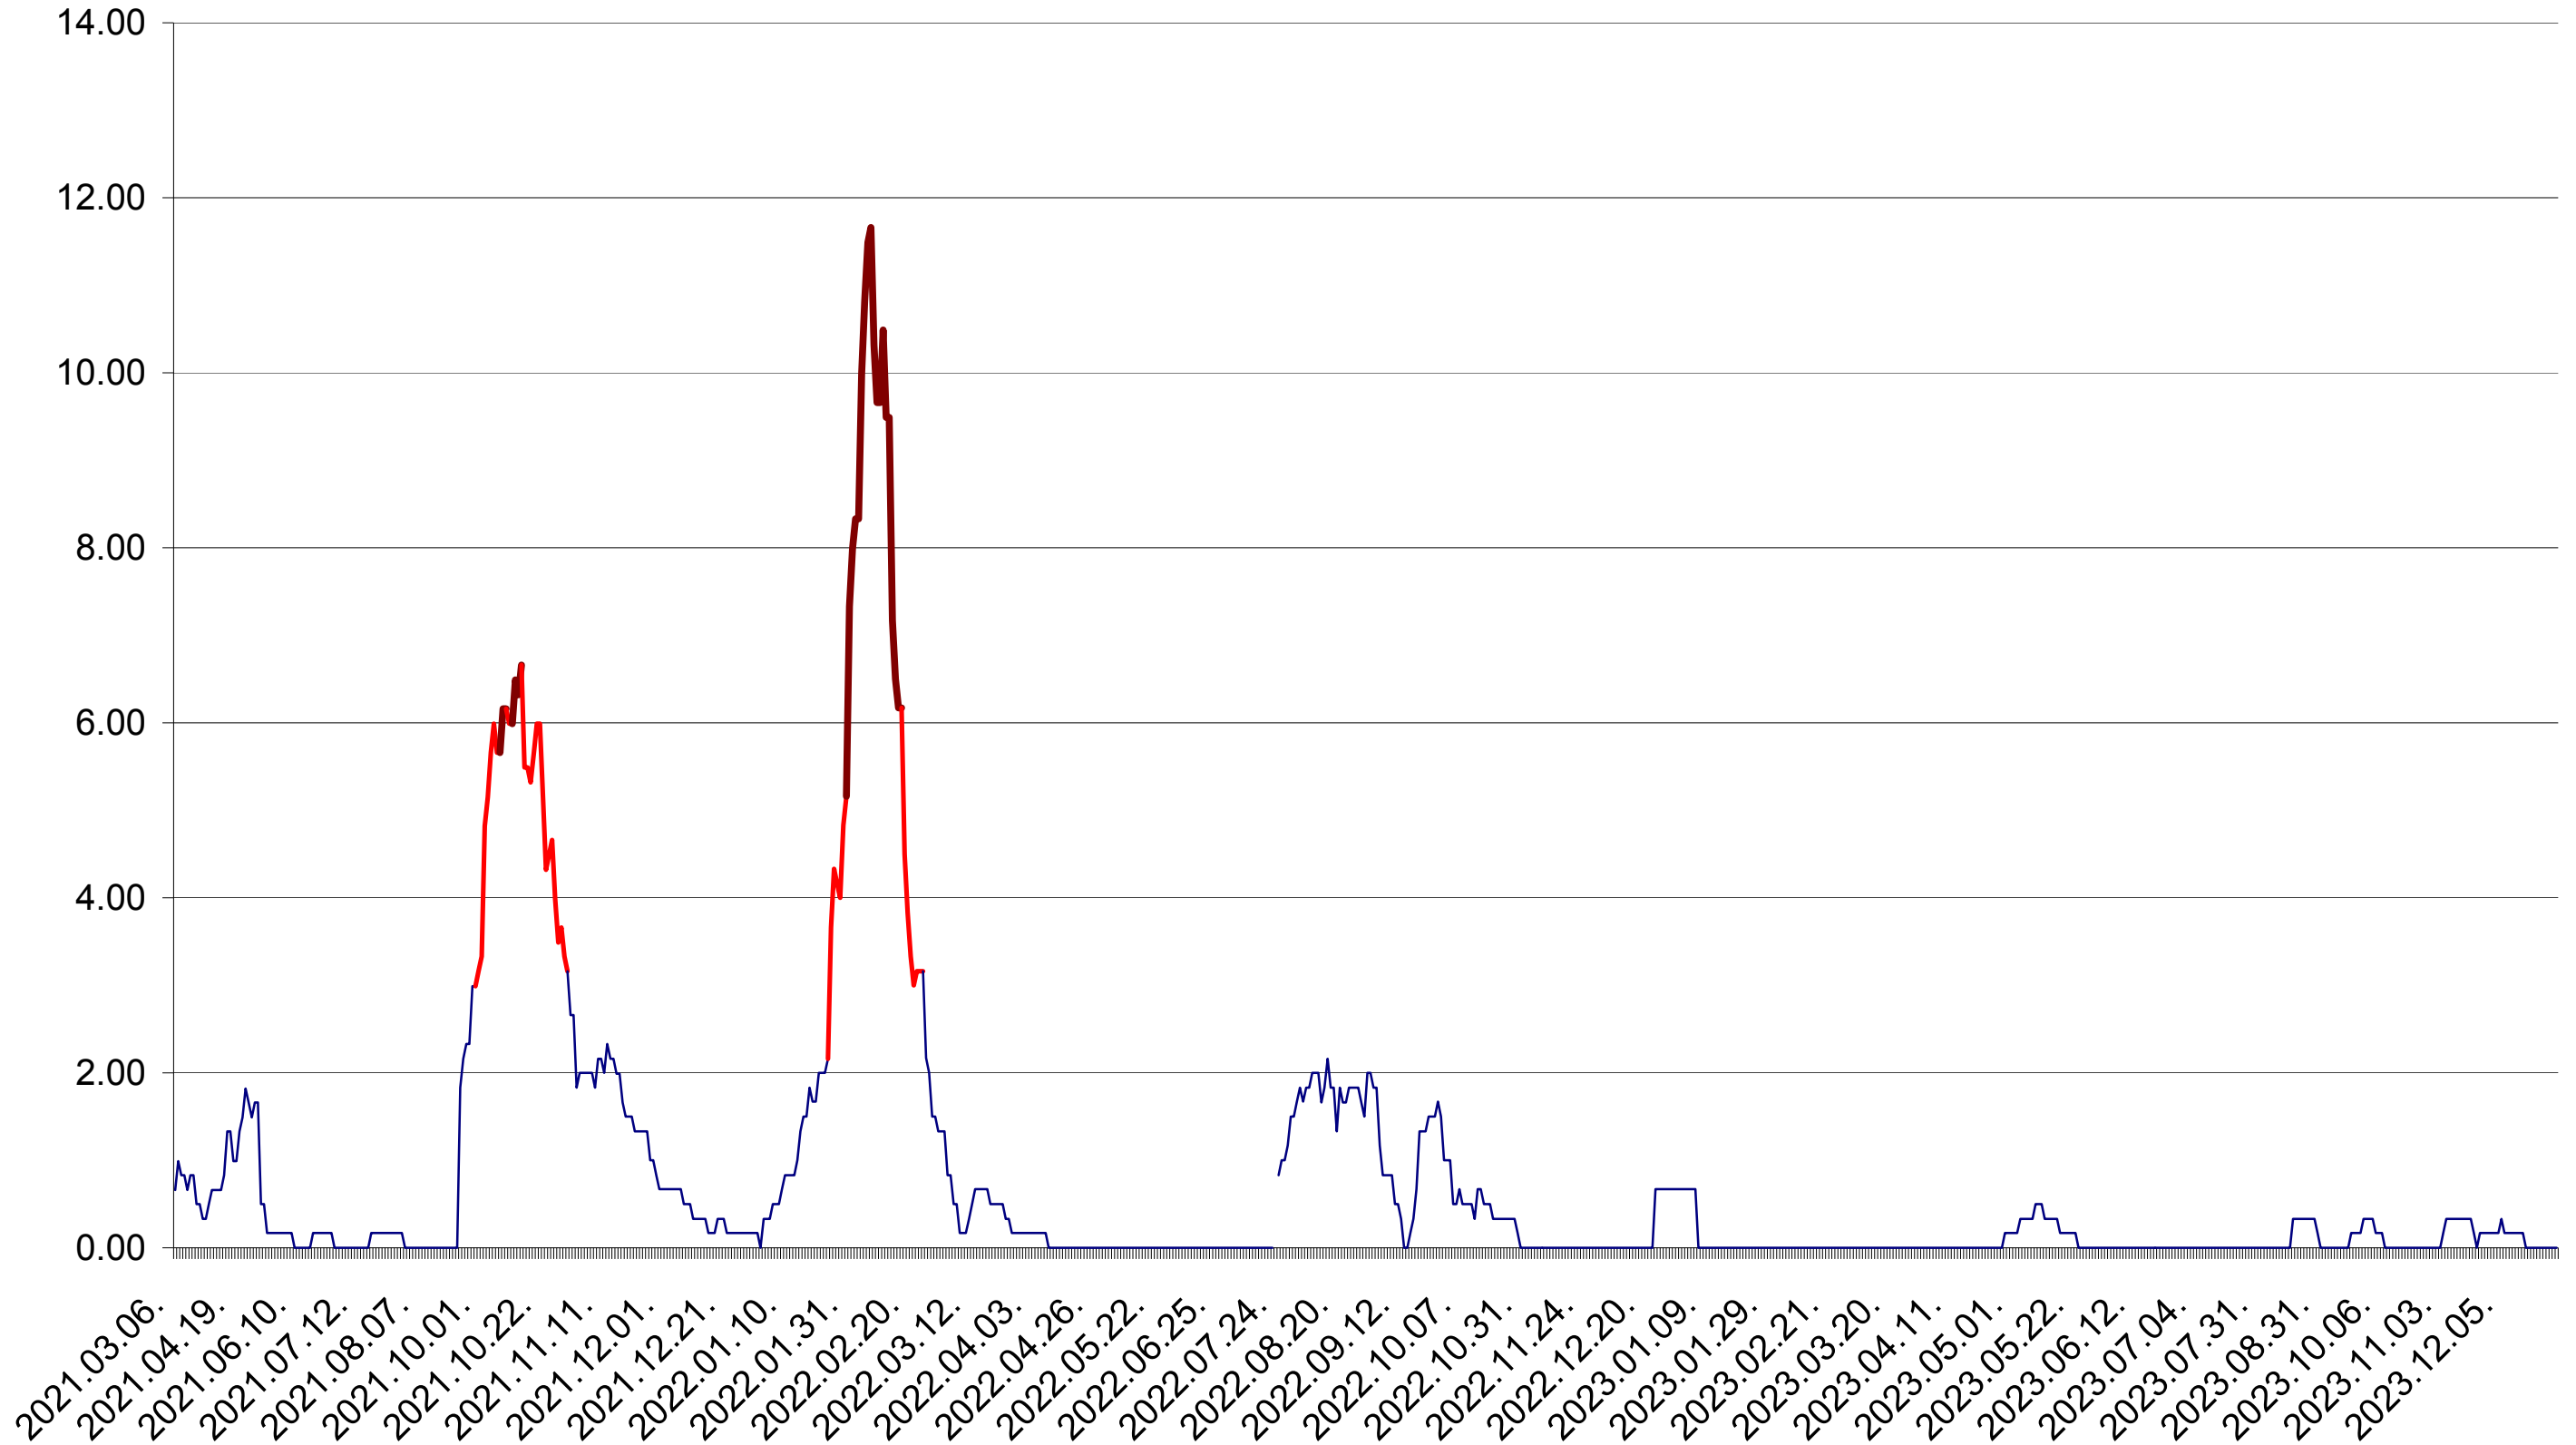

Total - Evolutia incidentei cumulate pe 14 zile la ‰ de locuitori
2021.03.07. - 2024.01.05.

ZETEA - Evolutia incidentei cumulate pe 14 zile la ‰ de locuitori
2021.03.07. - 2024.01.05.