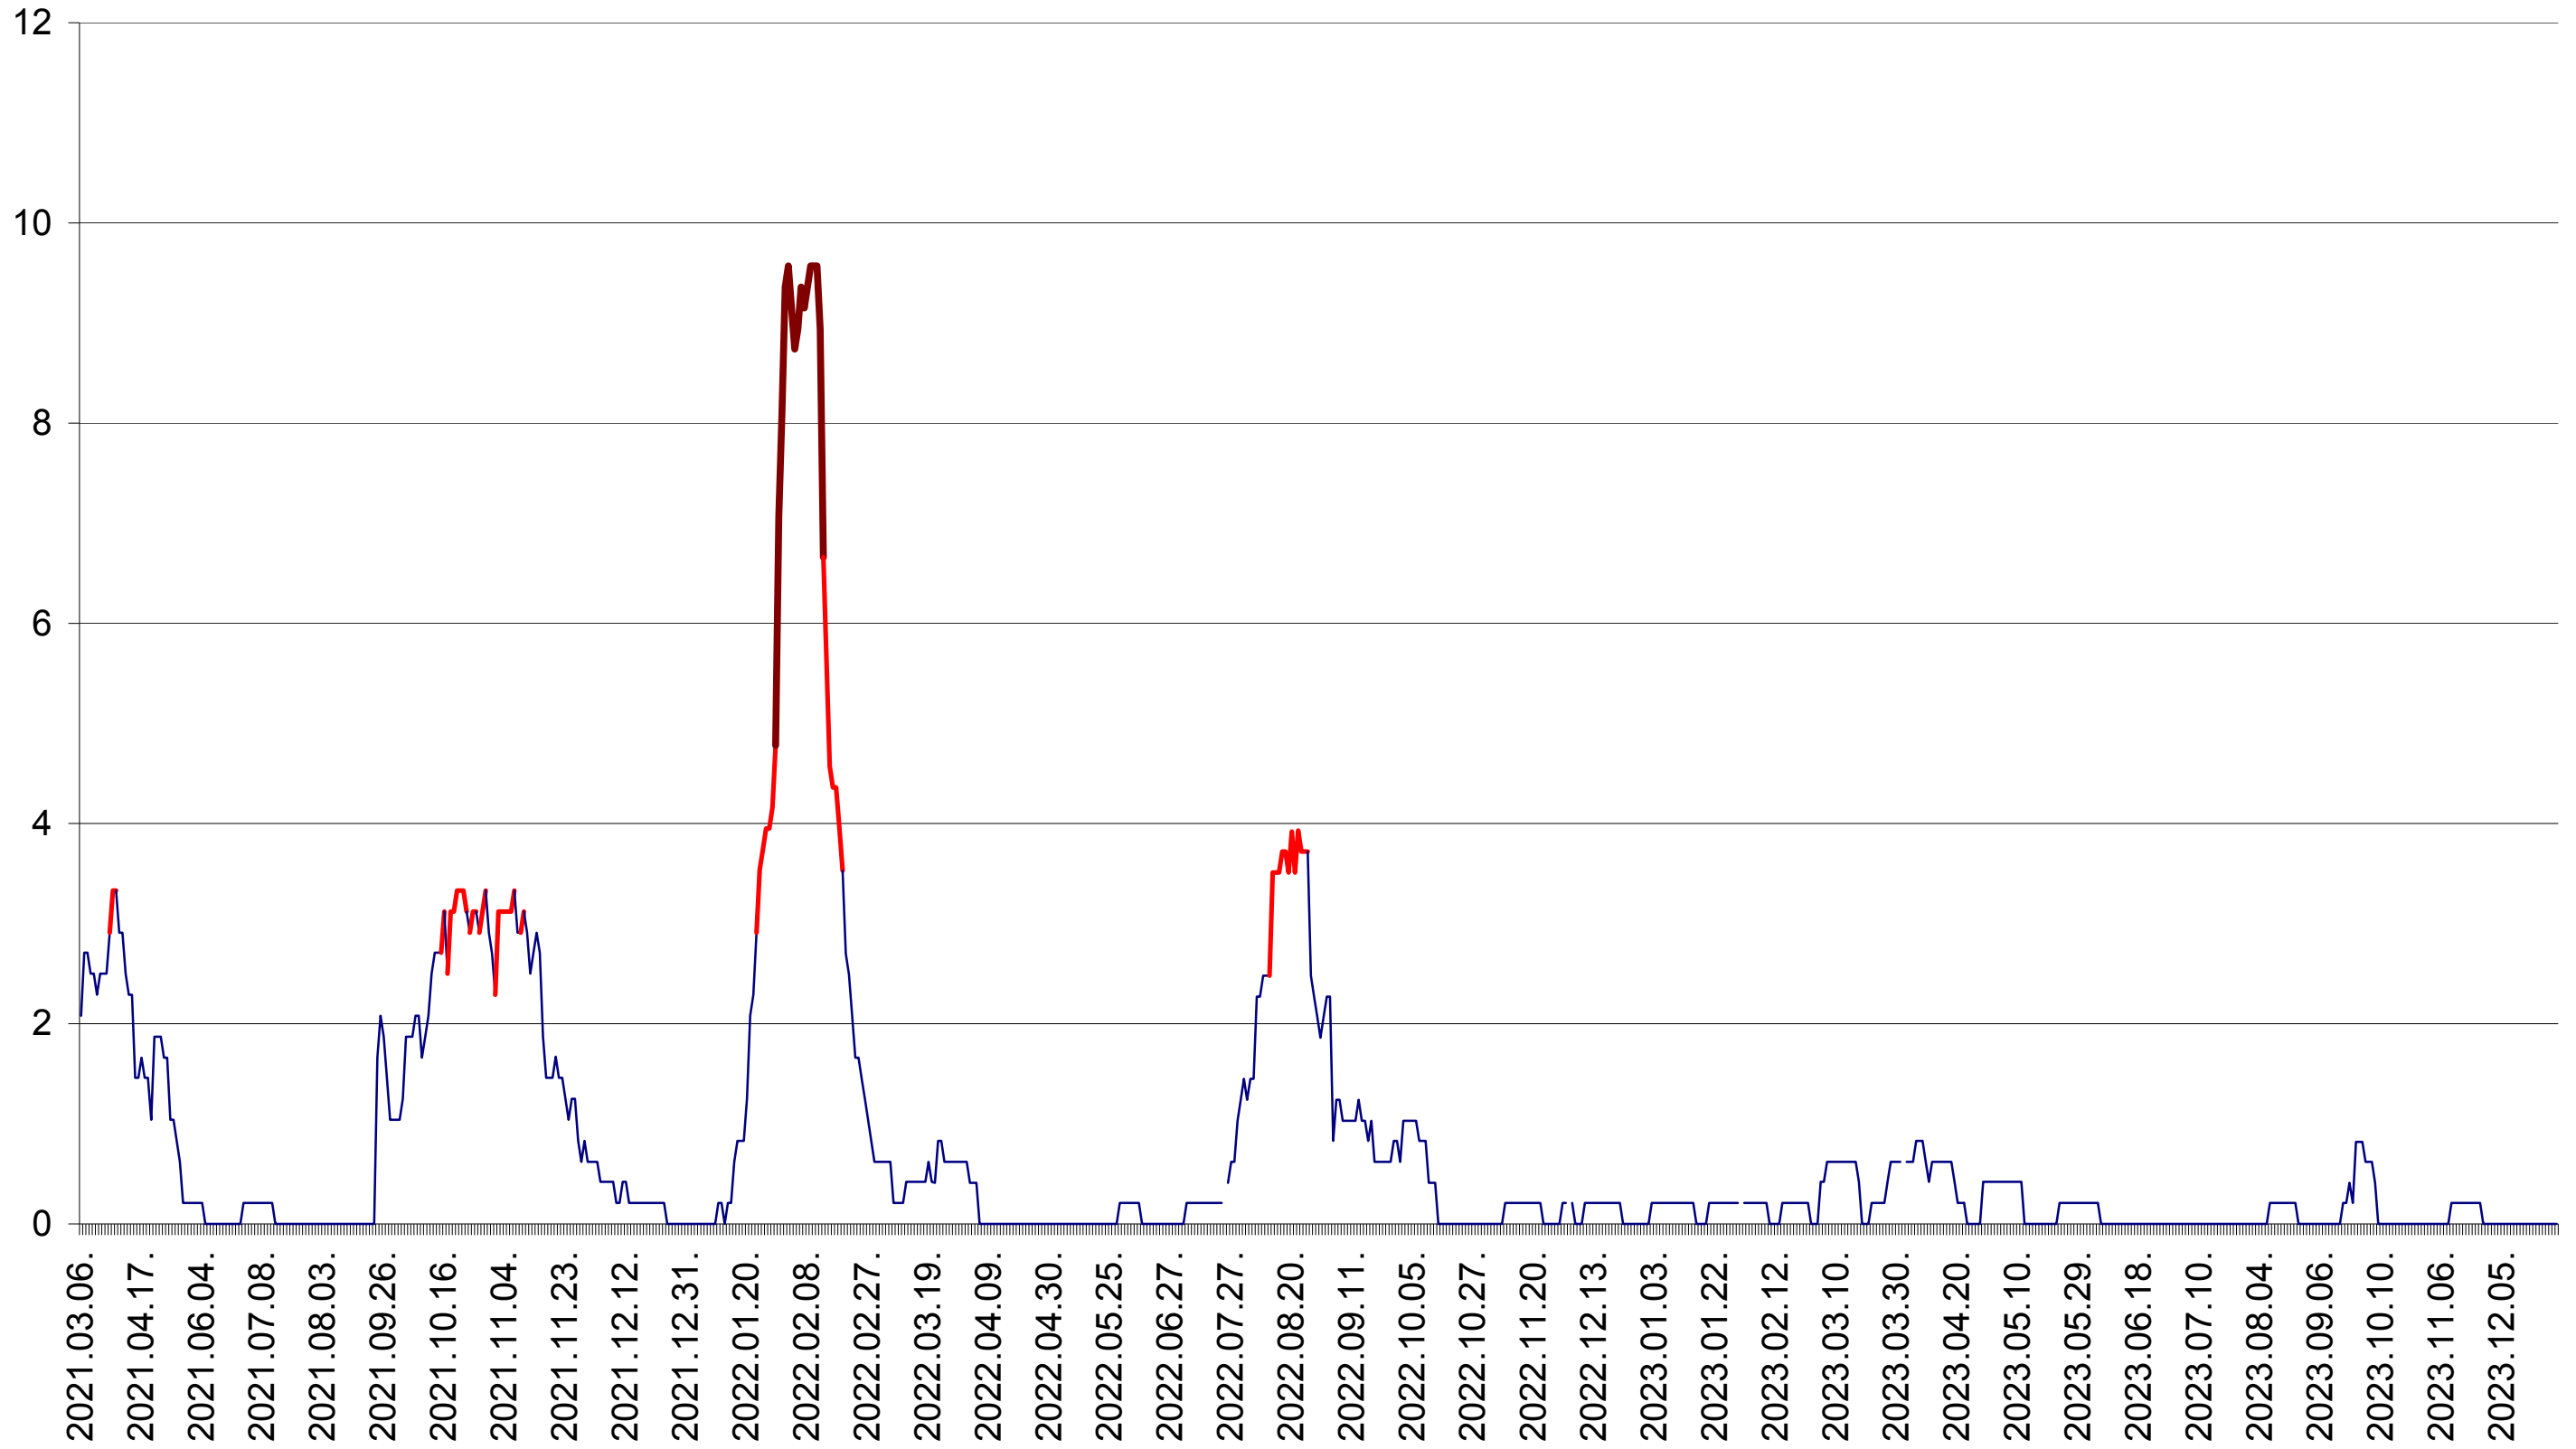

MĂDĂRAȘ - Evolutia incidentei cumulate pe 14 zile la ‰ de locuitori
2021.03.07. - 2024.01.05.

LUPENI - Evolutia incidentei cumulate pe 14 zile la ‰ de locuitori
2021.03.07. - 2024.01.05.