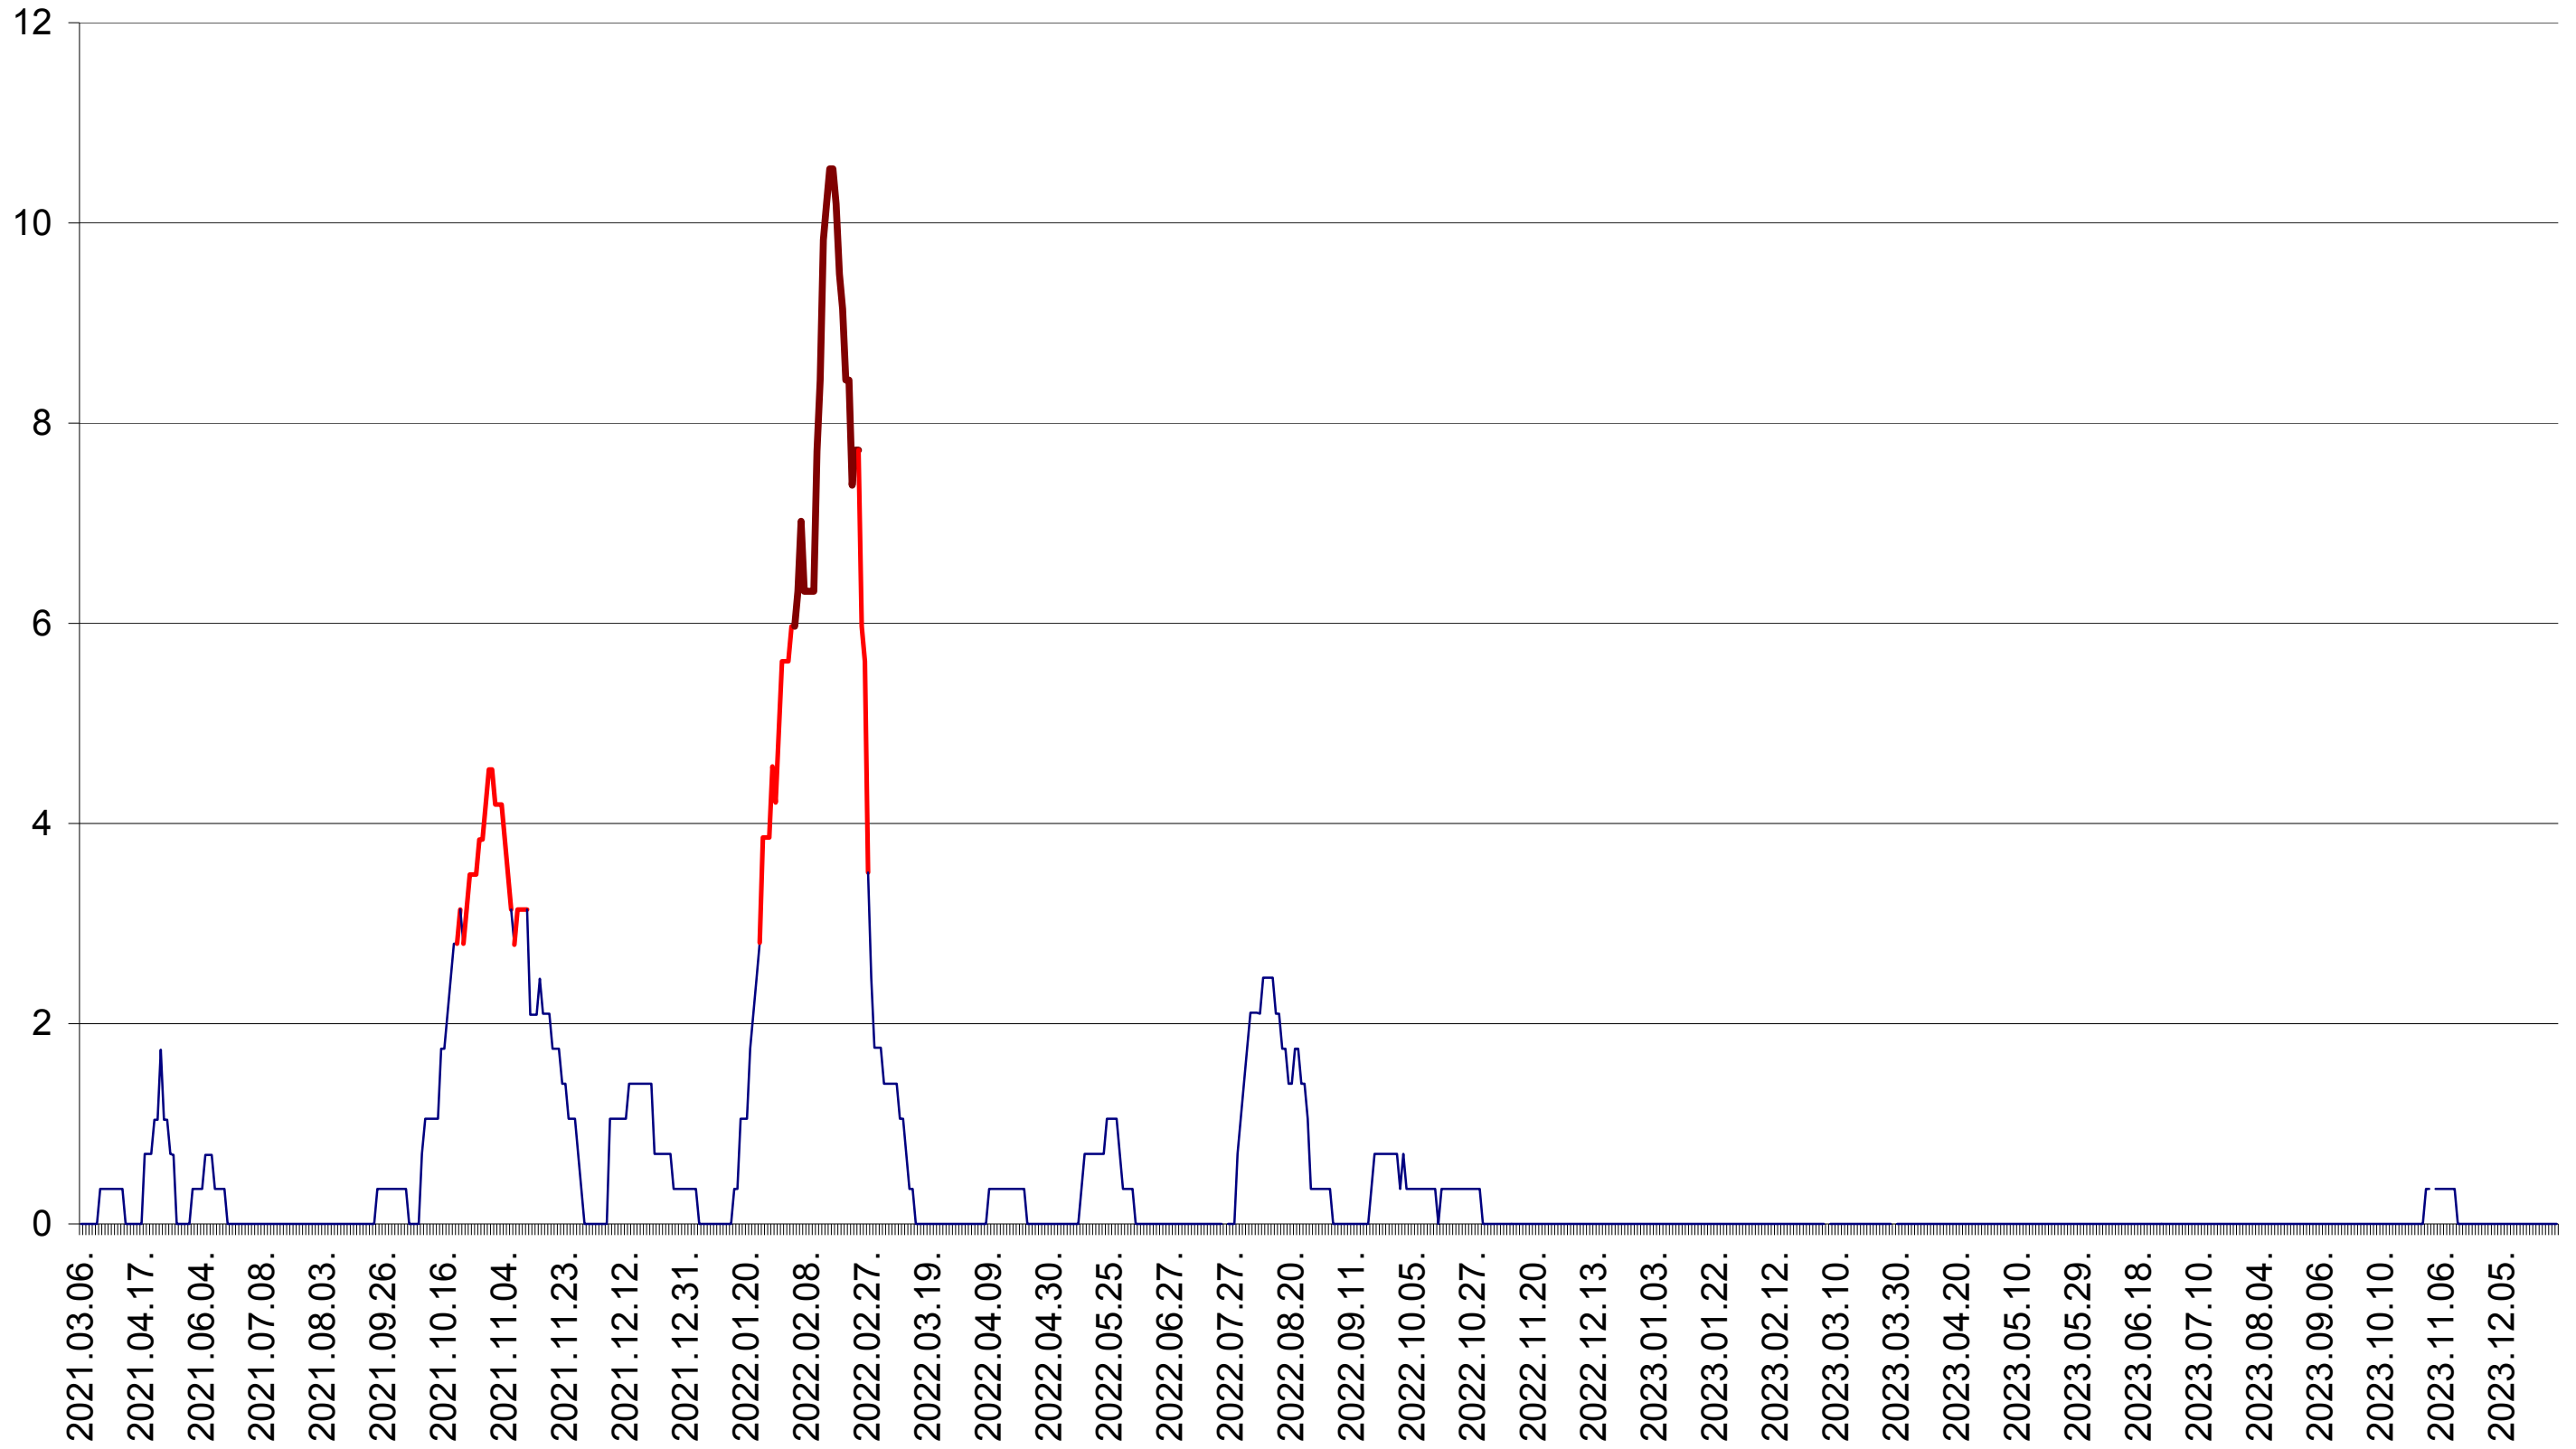

SICULENI - Evolutia incidentei cumulate pe 14 zile la ‰ de locuitori
2021.03.07. - 2024.01.05.

SECUIENI - Evolutia incidentei cumulate pe 14 zile la ‰ de locuitori
2021.03.07. - 2024.01.05.