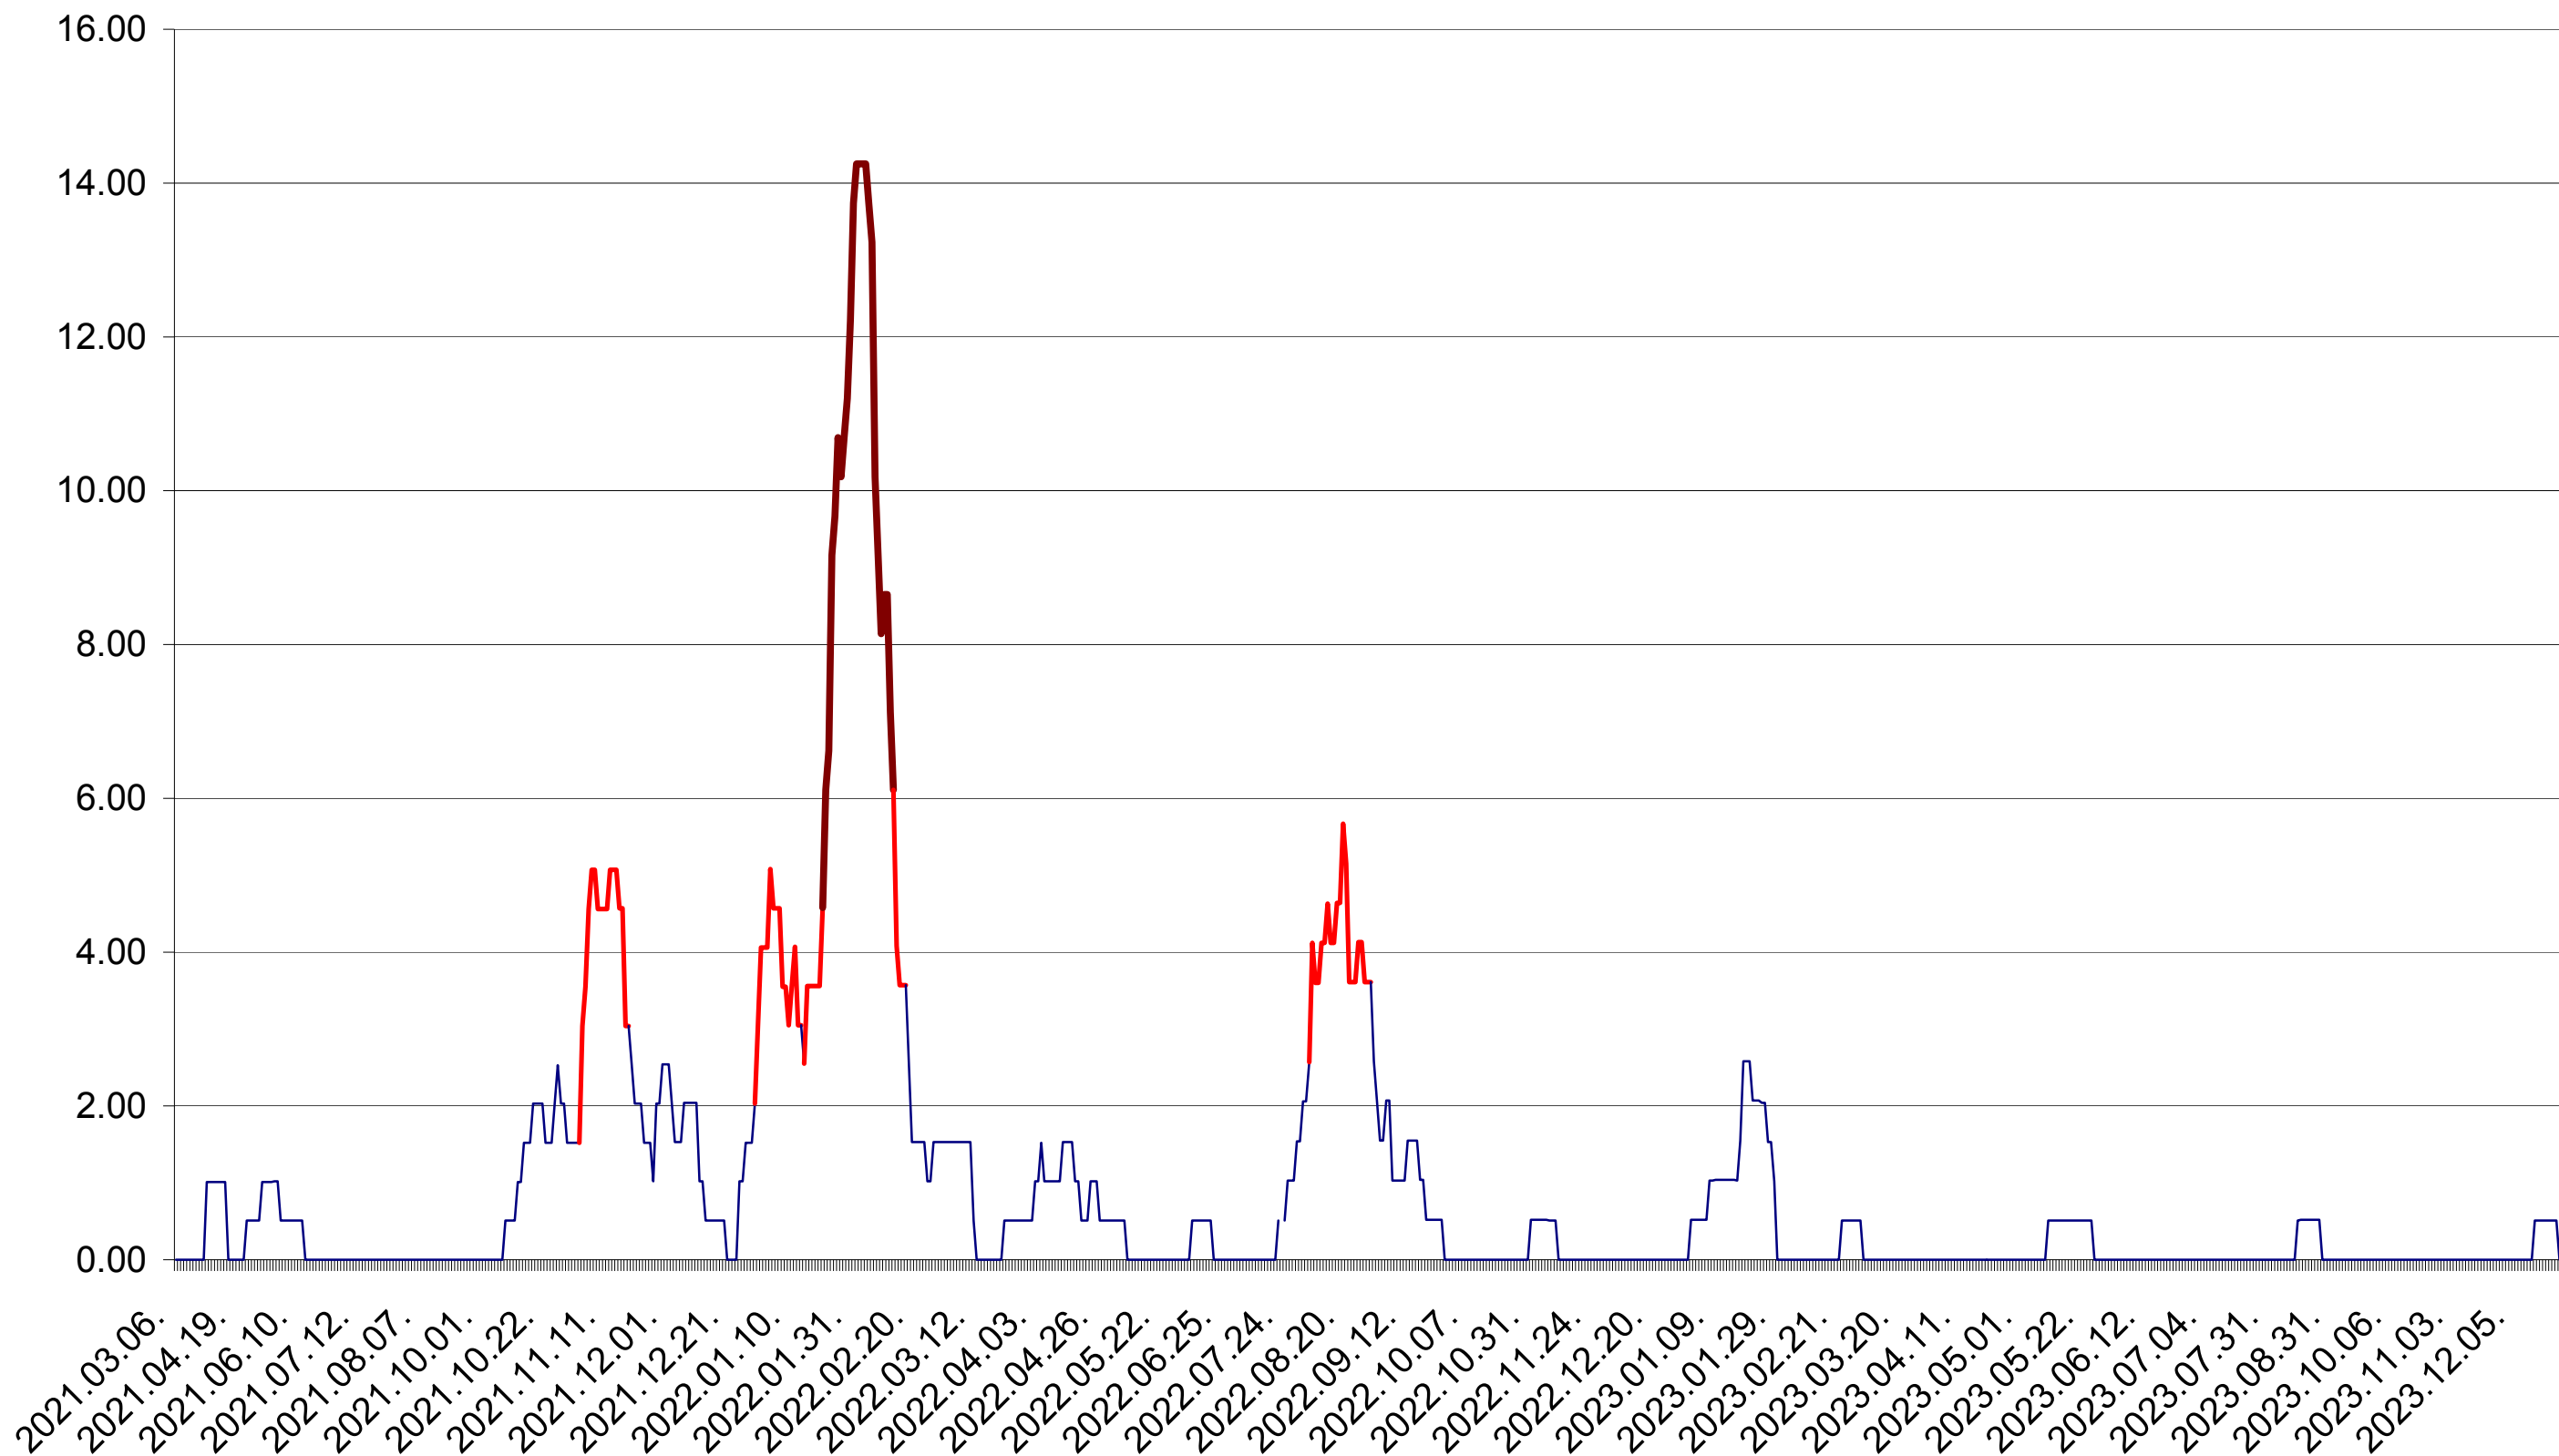

VĂRȘAG - Evolutia incidentei cumulate pe 14 zile la ‰ de locuitori  
2021.03.07. - 2024.01.05.

ORAȘ VLĂHIȚA - Evolutia incidentei cumulate pe 14 zile la ‰ de locuitori  
2021.03.07. - 2024.01.05.

VOȘLĂBENI - Evolutia incidentei cumulate pe 14 zile la ‰ de locuitori  
2021.03.07. - 2024.01.05.

ZETEA - Evolutia incidentei cumulate pe 14 zile la ‰ de locuitori  
2021.03.07. - 2024.01.05.

Total - Evolutia incidentei cumulate pe 14 zile la ‰ de locuitori  
2021.03.07. - 2024.01.05.