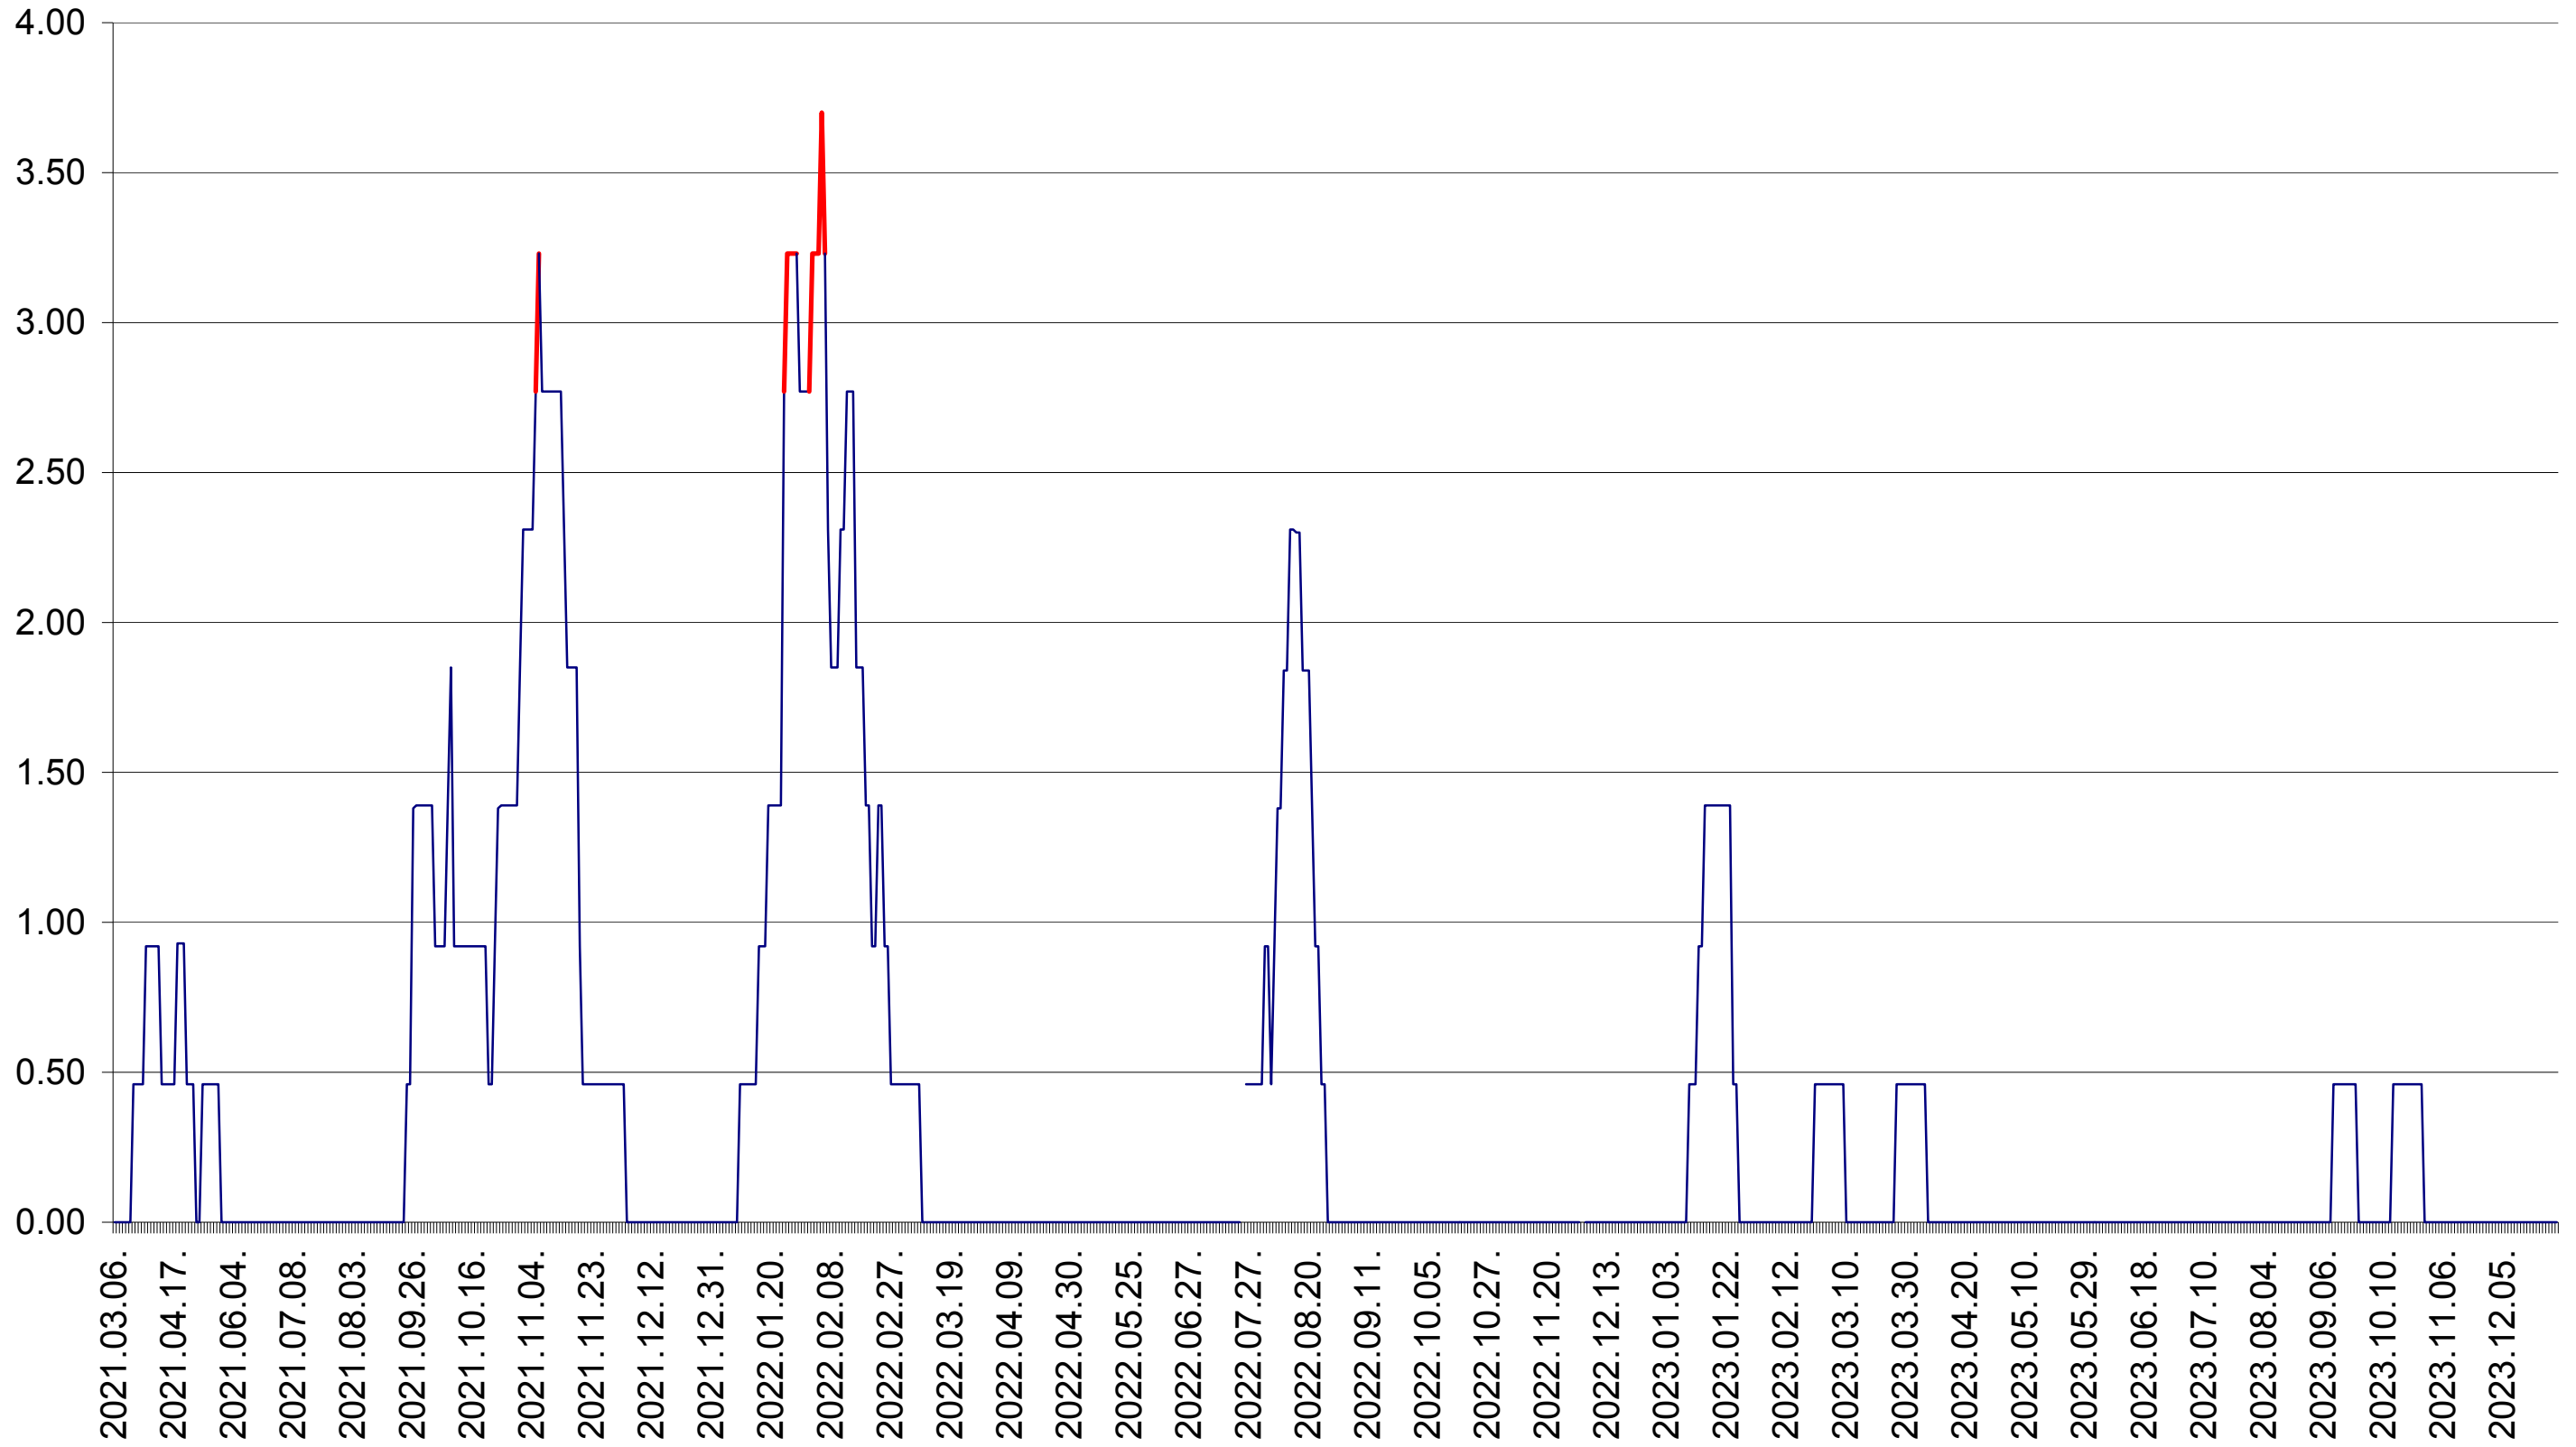

ATID - Evolutia incidentei cumulate pe 14 zile la ‰ de locuitori  
2021.03.07. - 2024.01.05.

AVRĂMEȘTI - Evolutia incidentei cumulate pe 14 zile la ‰ de locuitori  
2021.03.07. - 2024.01.05.

ORAȘ BĂILE TUȘNAD - Evolutia incidentei cumulate pe 14 zile la ‰ de locuitori  
2021.03.07. - 2024.01.05.

ORAȘ BĂLAN - Evolutia incidentei cumulate pe 14 zile la ‰ de locuitori  
2021.03.07. - 2024.01.05.

BILBOR - Evolutia incidentei cumulate pe 14 zile la ‰ de locuitori  
2021.03.07. - 2024.01.05.

ORAȘ BORSEC - Evolutia incidentei cumulate pe 14 zile la ‰ de locuitori  
2021.03.07. - 2024.01.05.

BRĂDEȘTI - Evolutia incidentei cumulate pe 14 zile la ‰ de locuitori  
2021.03.07. - 2024.01.05.

CĂPÂLNIȚA - Evolutia incidentei cumulate pe 14 zile la ‰ de locuitori  
2021.03.07. - 2024.01.05.

CÂRȚA - Evolutia incidentei cumulate pe 14 zile la ‰ de locuitori  
2021.03.07. - 2024.01.05.

CICEU - Evolutia incidentei cumulate pe 14 zile la ‰ de locuitori  
2021.03.07. - 2024.01.05.

CIUCSÂNGEORGIU - Evolutia incidentei cumulate pe 14 zile la ‰ de locuitori  
2021.03.07. - 2024.01.05.

CIUMANI - Evolutia incidentei cumulate pe 14 zile la % de locuitori  
2021.03.07. - 2024.01.05.