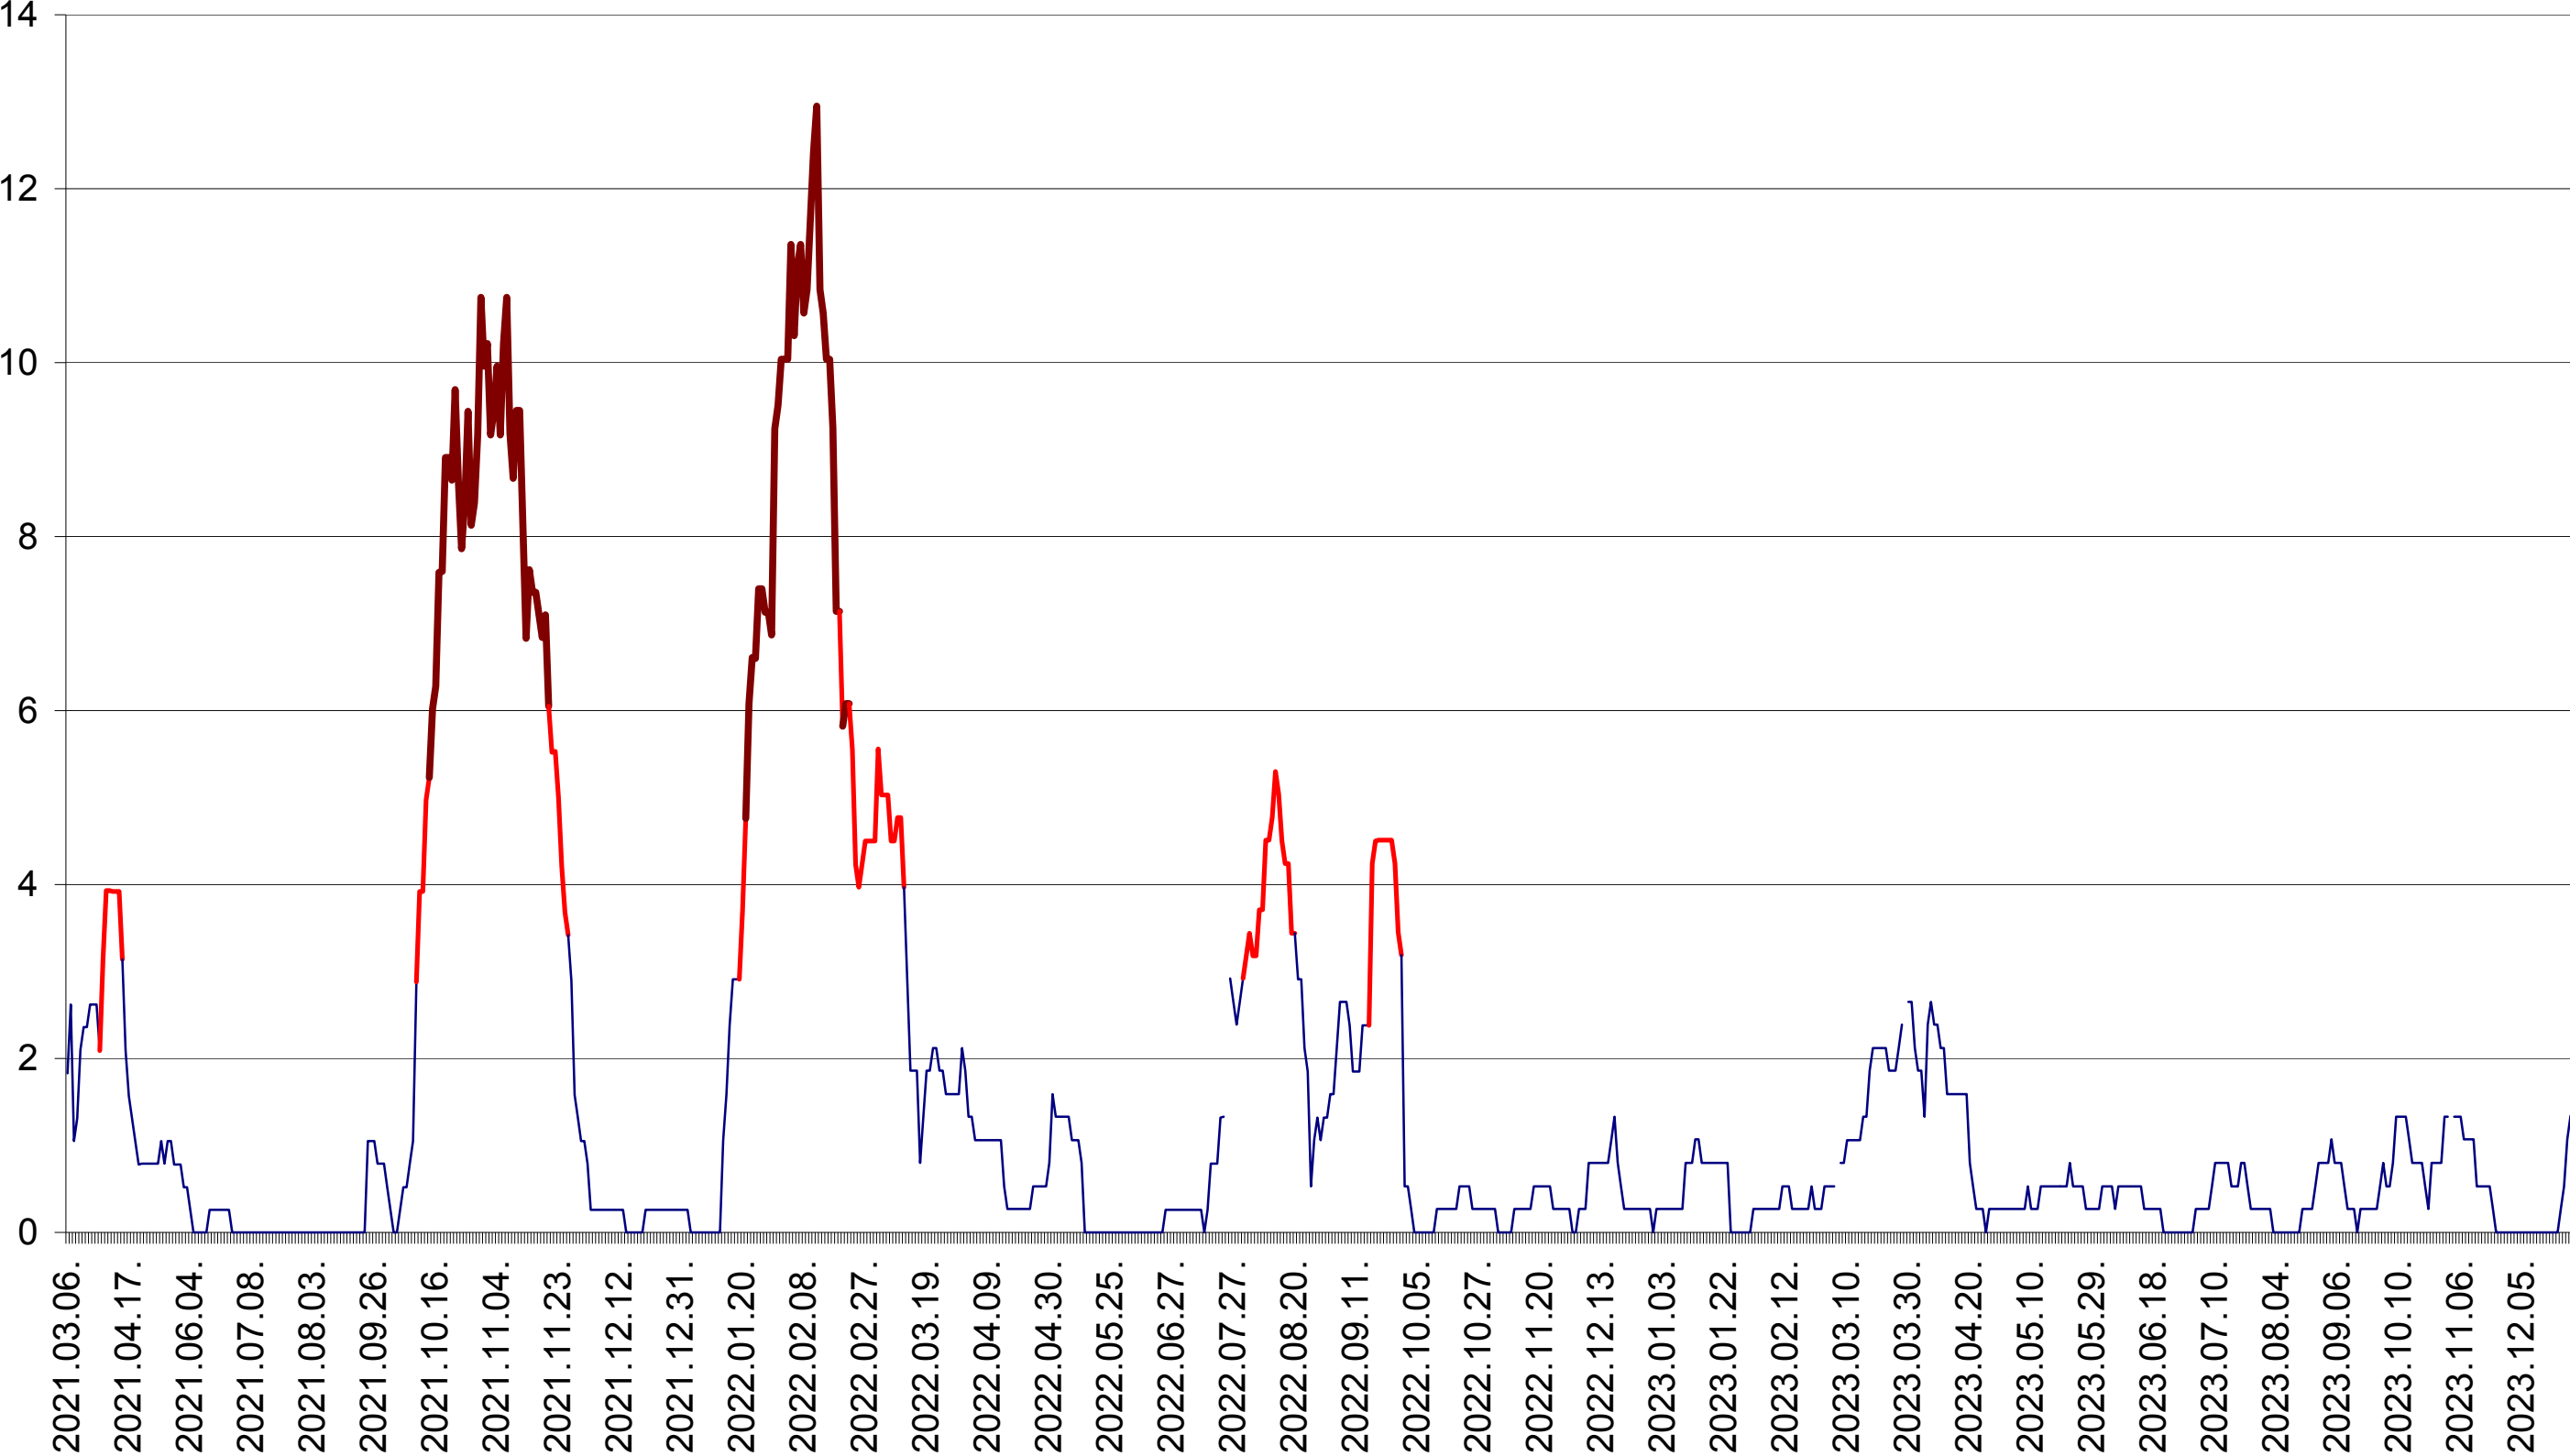

SATU MARE - Evolutia incidentei cumulate pe 14 zile la ‰ de locuitori
2021.03.07. - 2024.01.05.