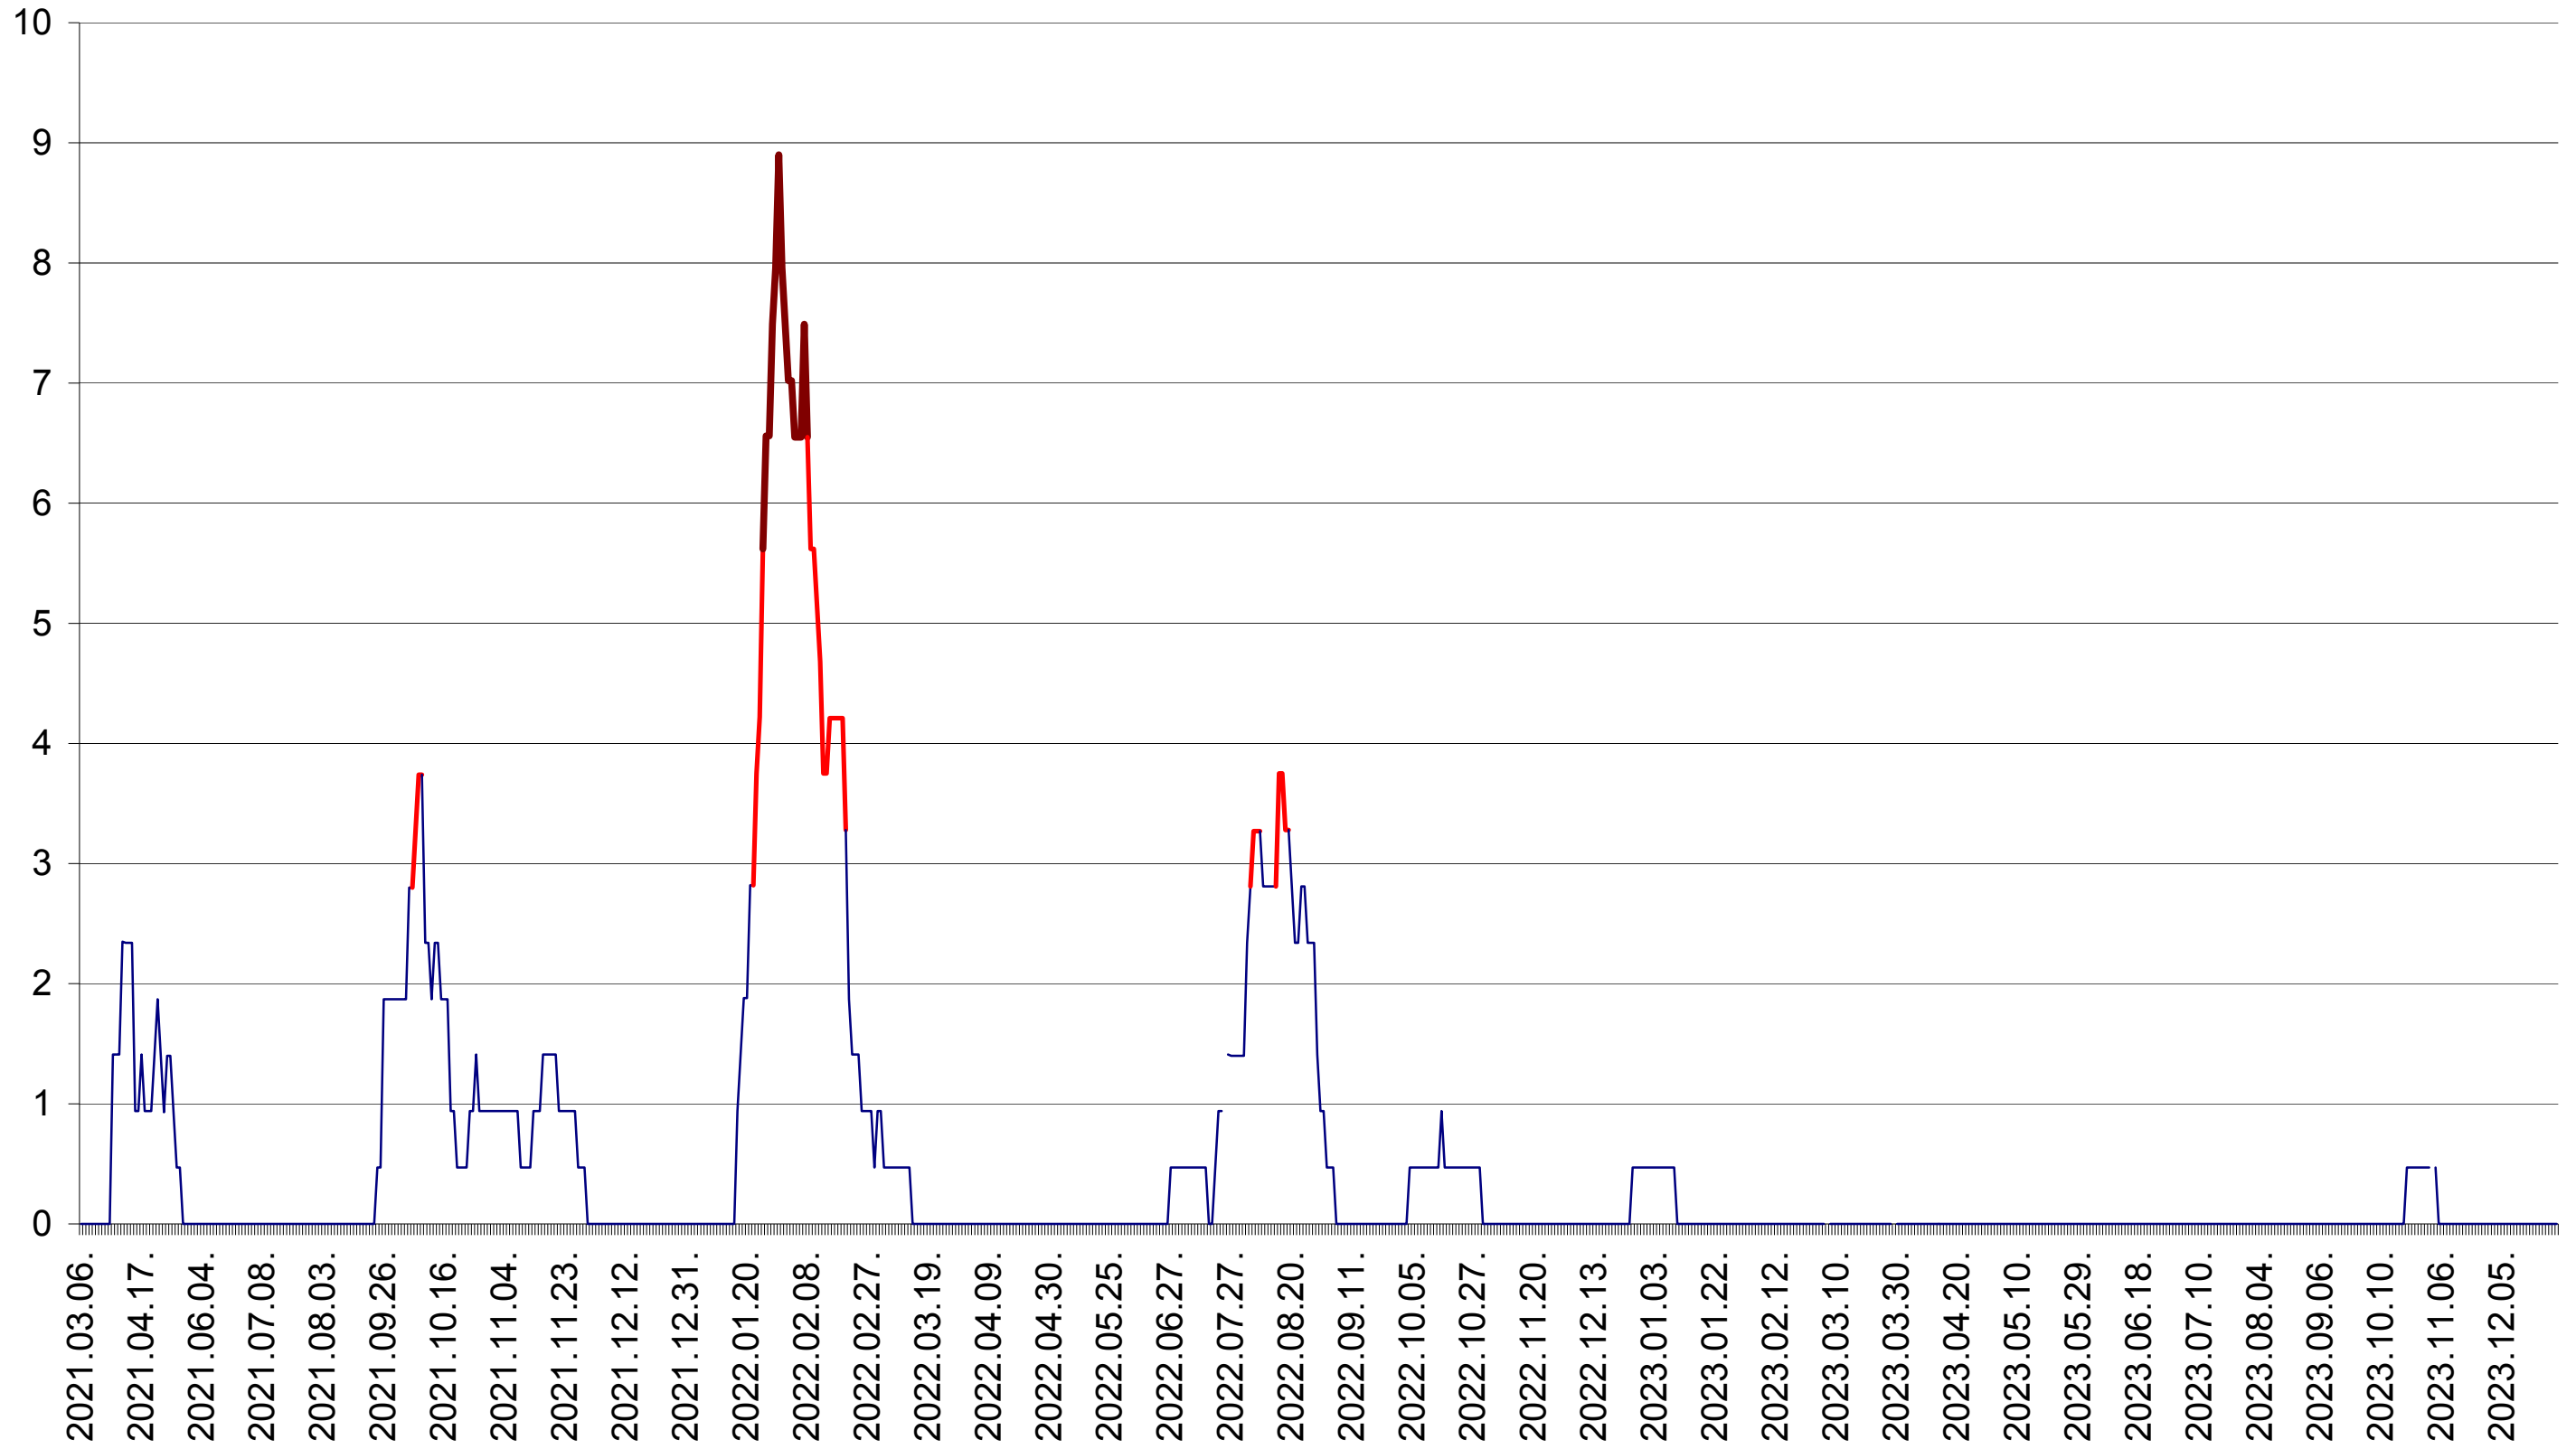

SECUIENI - Evolutia incidentei cumulate pe 14 zile la ‰ de locuitori
2021.03.07. - 2024.01.05.

SATU MARE - Evolutia incidentei cumulate pe 14 zile la ‰ de locuitori
2021.03.07. - 2024.01.05.