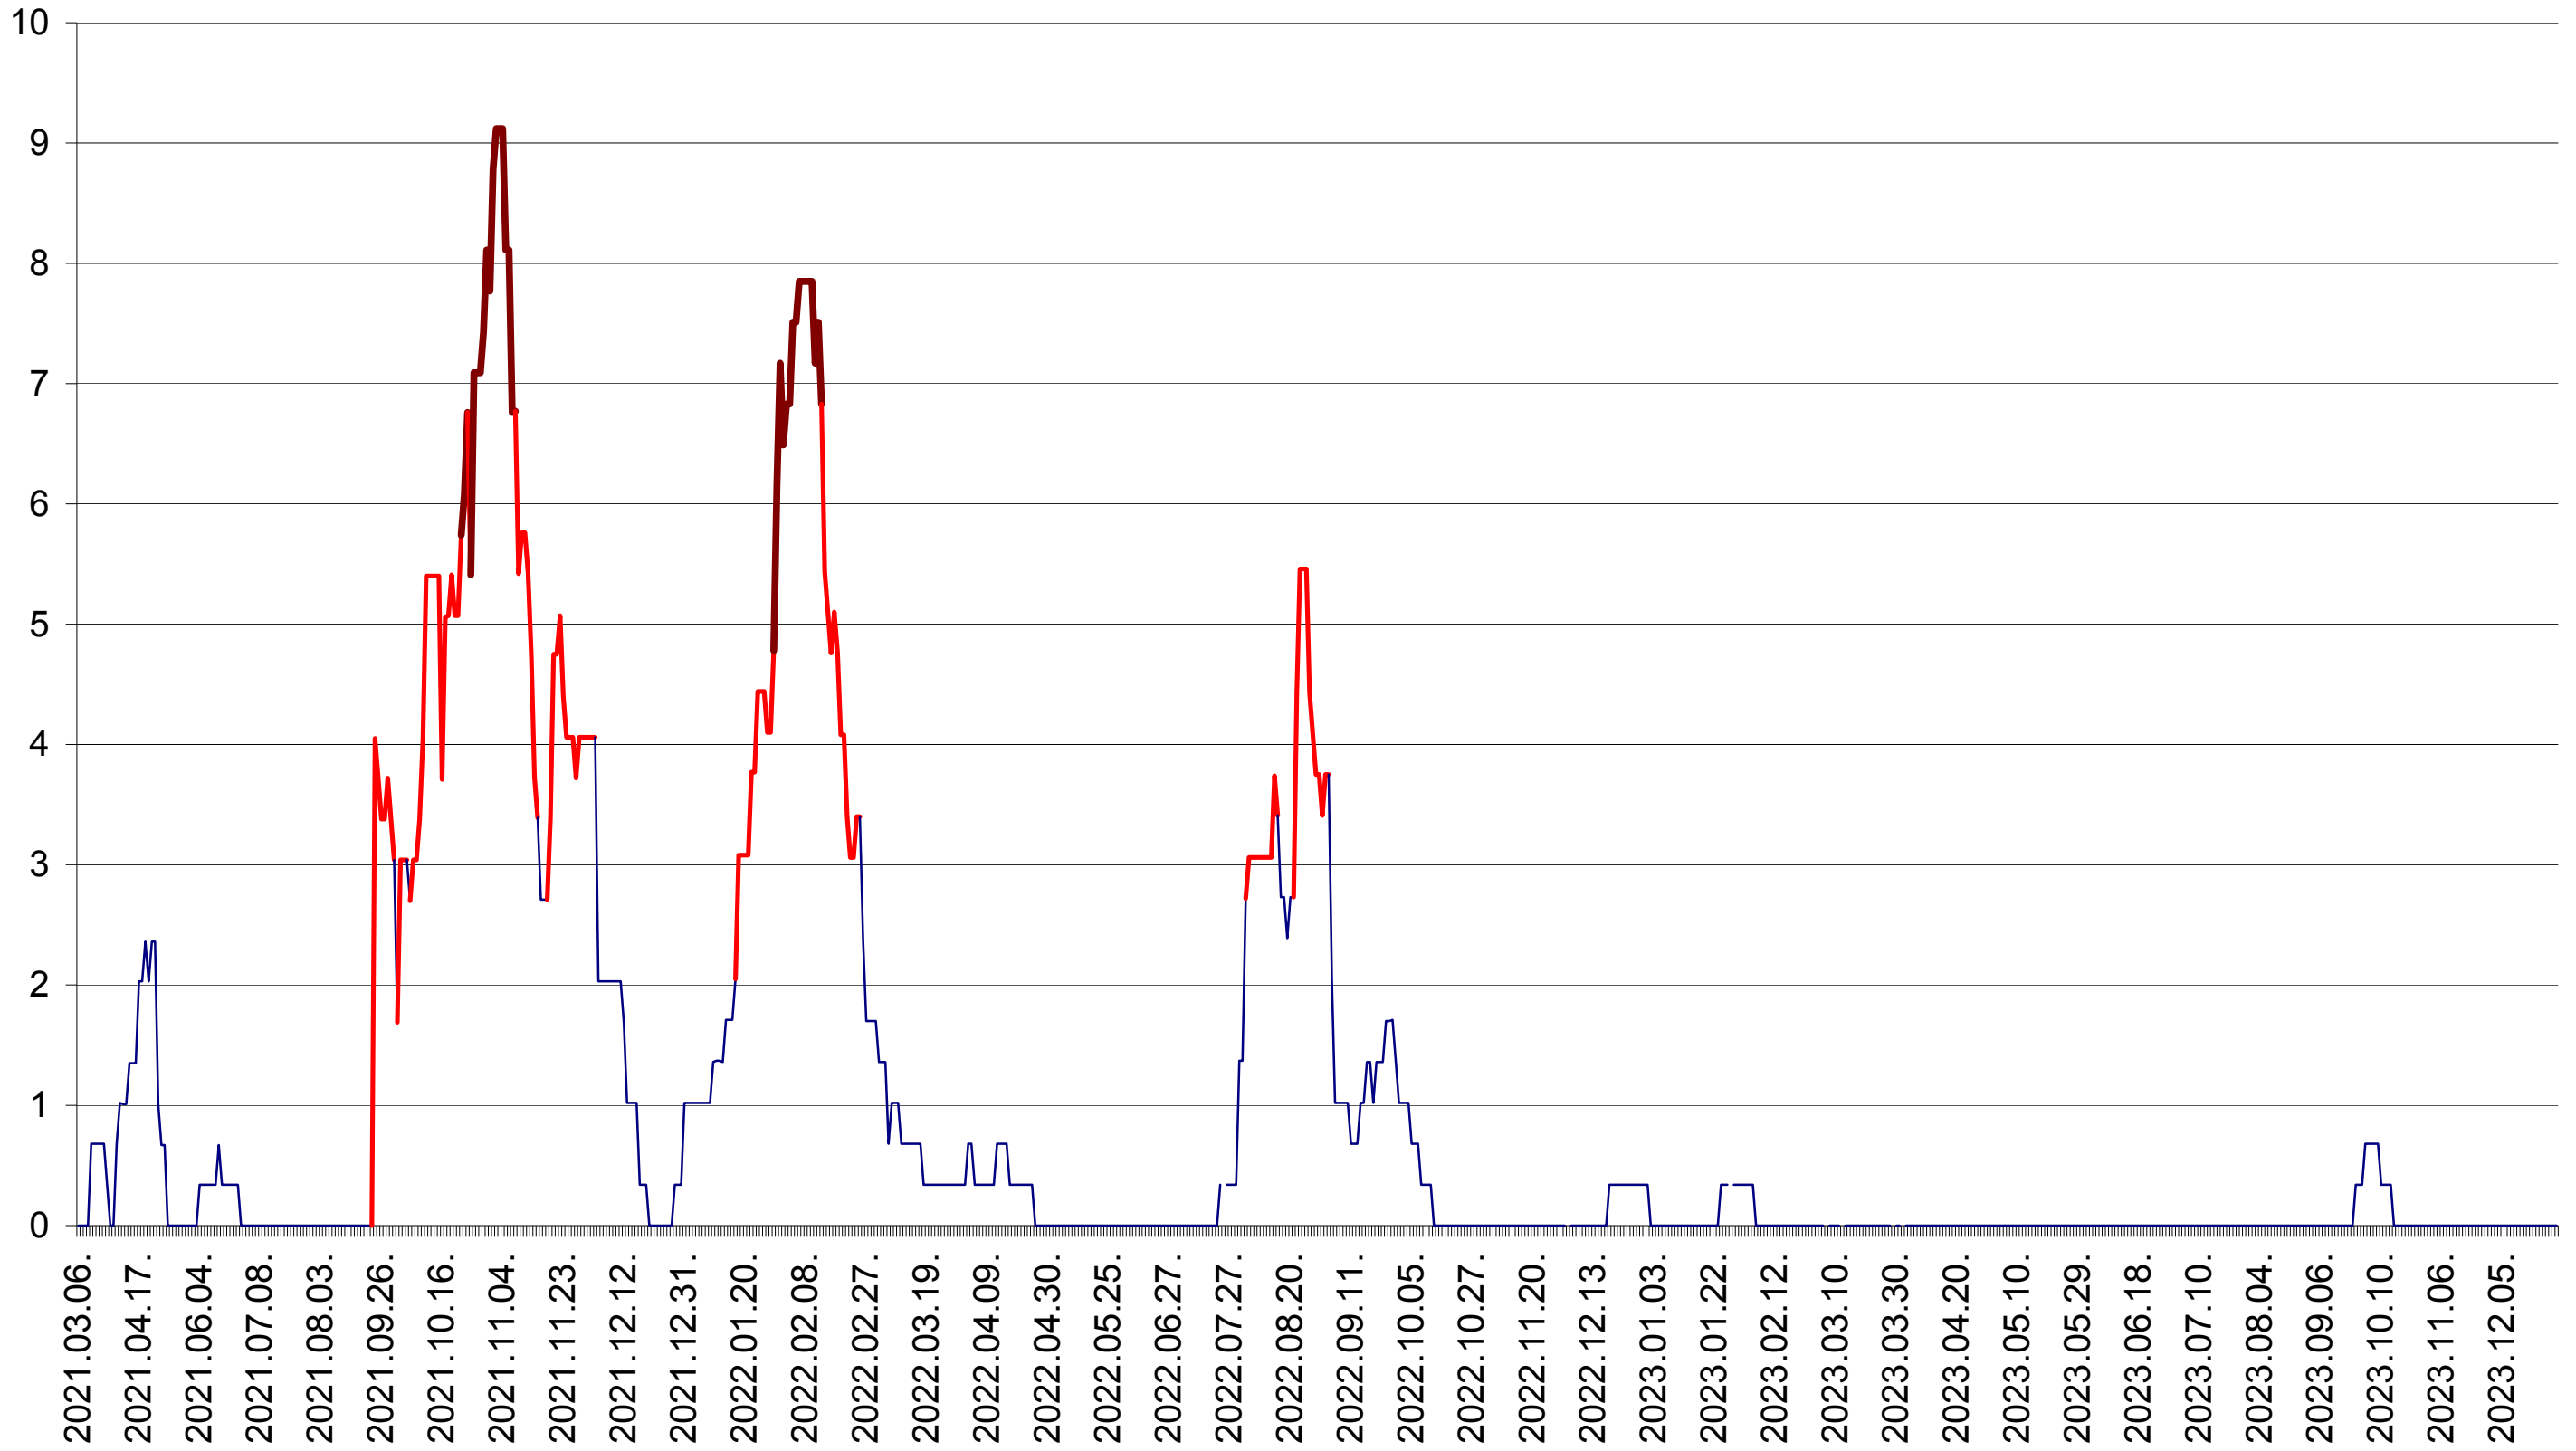

LĂZAREA - Evolutia incidentei cumulate pe 14 zile la ‰ de locuitori  
2021.03.07. - 2024.01.05.

LELICENI - Evolutia incidentei cumulate pe 14 zile la ‰ de locuitori  
2021.03.07. - 2024.01.05.

LUETA - Evolutia incidentei cumulate pe 14 zile la ‰ de locuitori  
2021.03.07. - 2024.01.05.

LUNCA DE JOS - Evolutia incidentei cumulate pe 14 zile la ‰ de locuitori  
2021.03.07. - 2024.01.05.

LUNCA DE SUS - Evolutia incidentei cumulate pe 14 zile la ‰ de locuitori  
2021.03.07. - 2024.01.05.

LUPENI - Evolutia incidentei cumulate pe 14 zile la ‰ de locuitori  
2021.03.07. - 2024.01.05.

MĂDĂRAȘ - Evolutia incidentei cumulate pe 14 zile la ‰ de locuitori  
2021.03.07. - 2024.01.05.

MĂRTINIȘ - Evolutia incidentei cumulate pe 14 zile la ‰ de locuitori  
2021.03.07. - 2024.01.05.

MEREȘTI - Evolutia incidentei cumulate pe 14 zile la ‰ de locuitori  
2021.03.07. - 2024.01.05.

MUNICIPIUL MIERCUREA-CIUC - Evolutia incidentei cumulate pe 14 zile la ‰ de locuitori  
2021.03.07. - 2024.01.05.