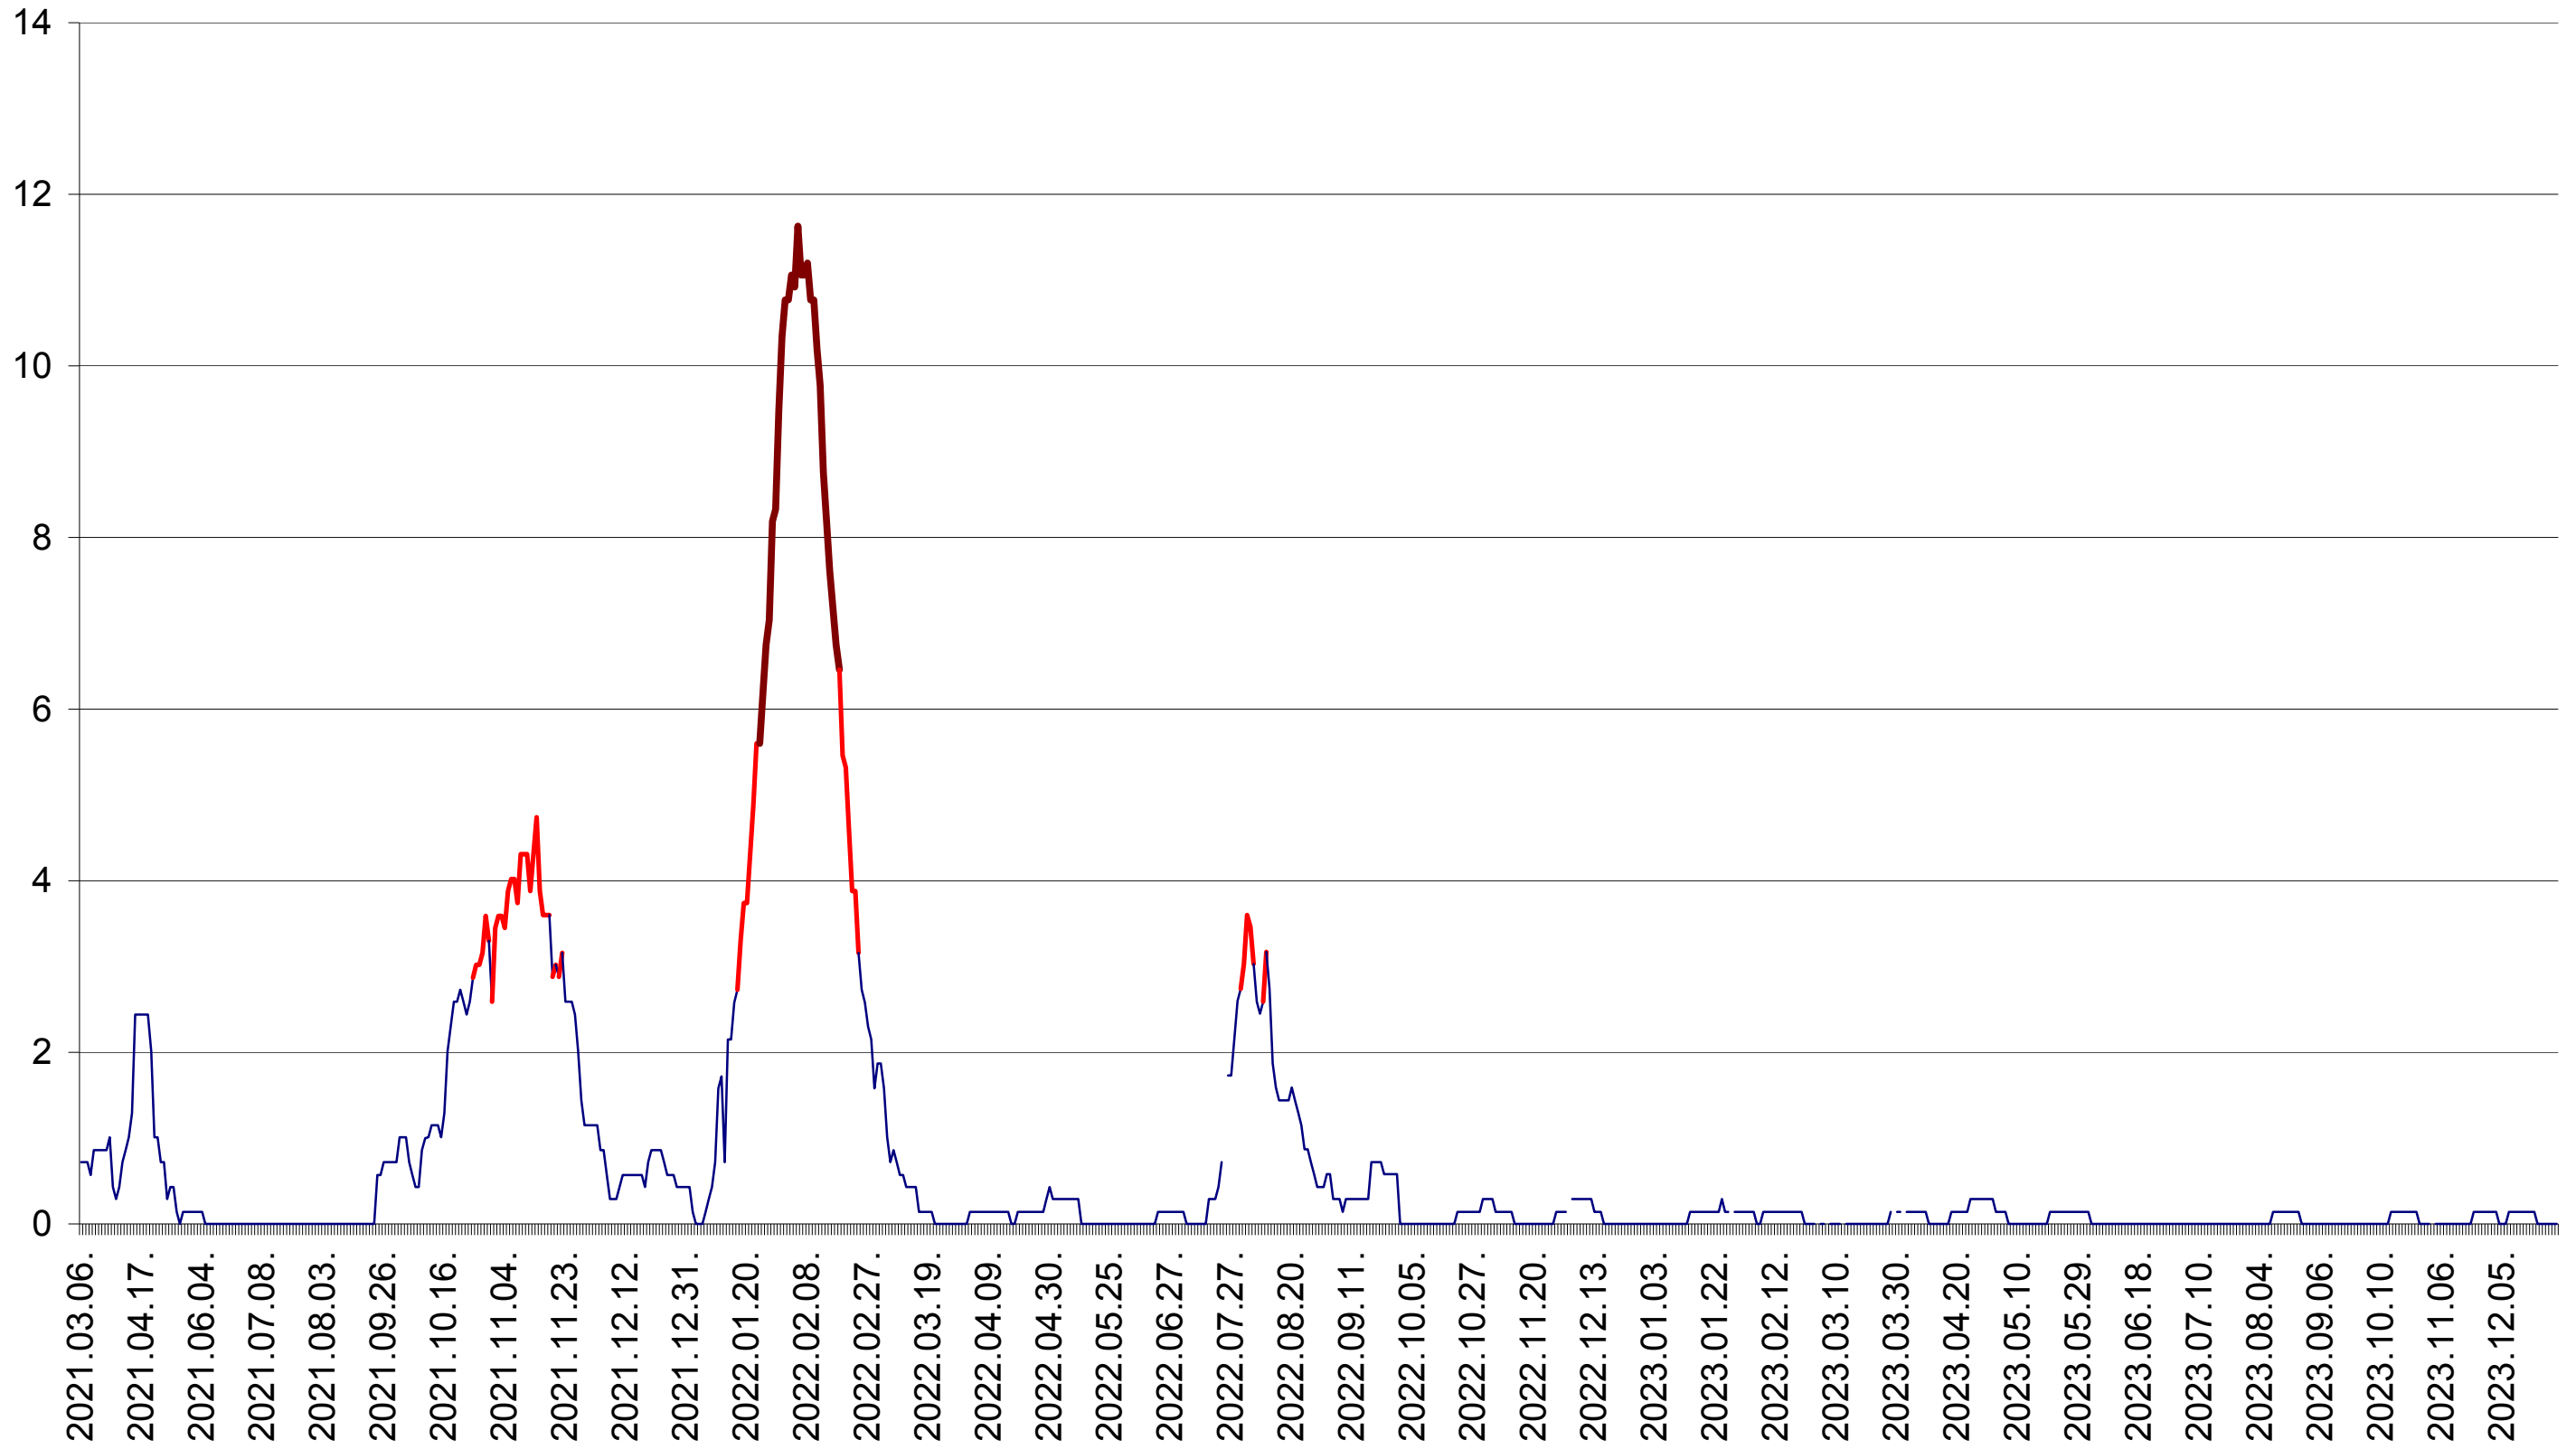

RACU - Evolutia incidentei cumulate pe 14 zile la ‰ de locuitori
2021.03.07. - 2024.01.05.

PRAID - Evolutia incidentei cumulate pe 14 zile la ‰ de locuitori
2021.03.07. - 2024.01.05.