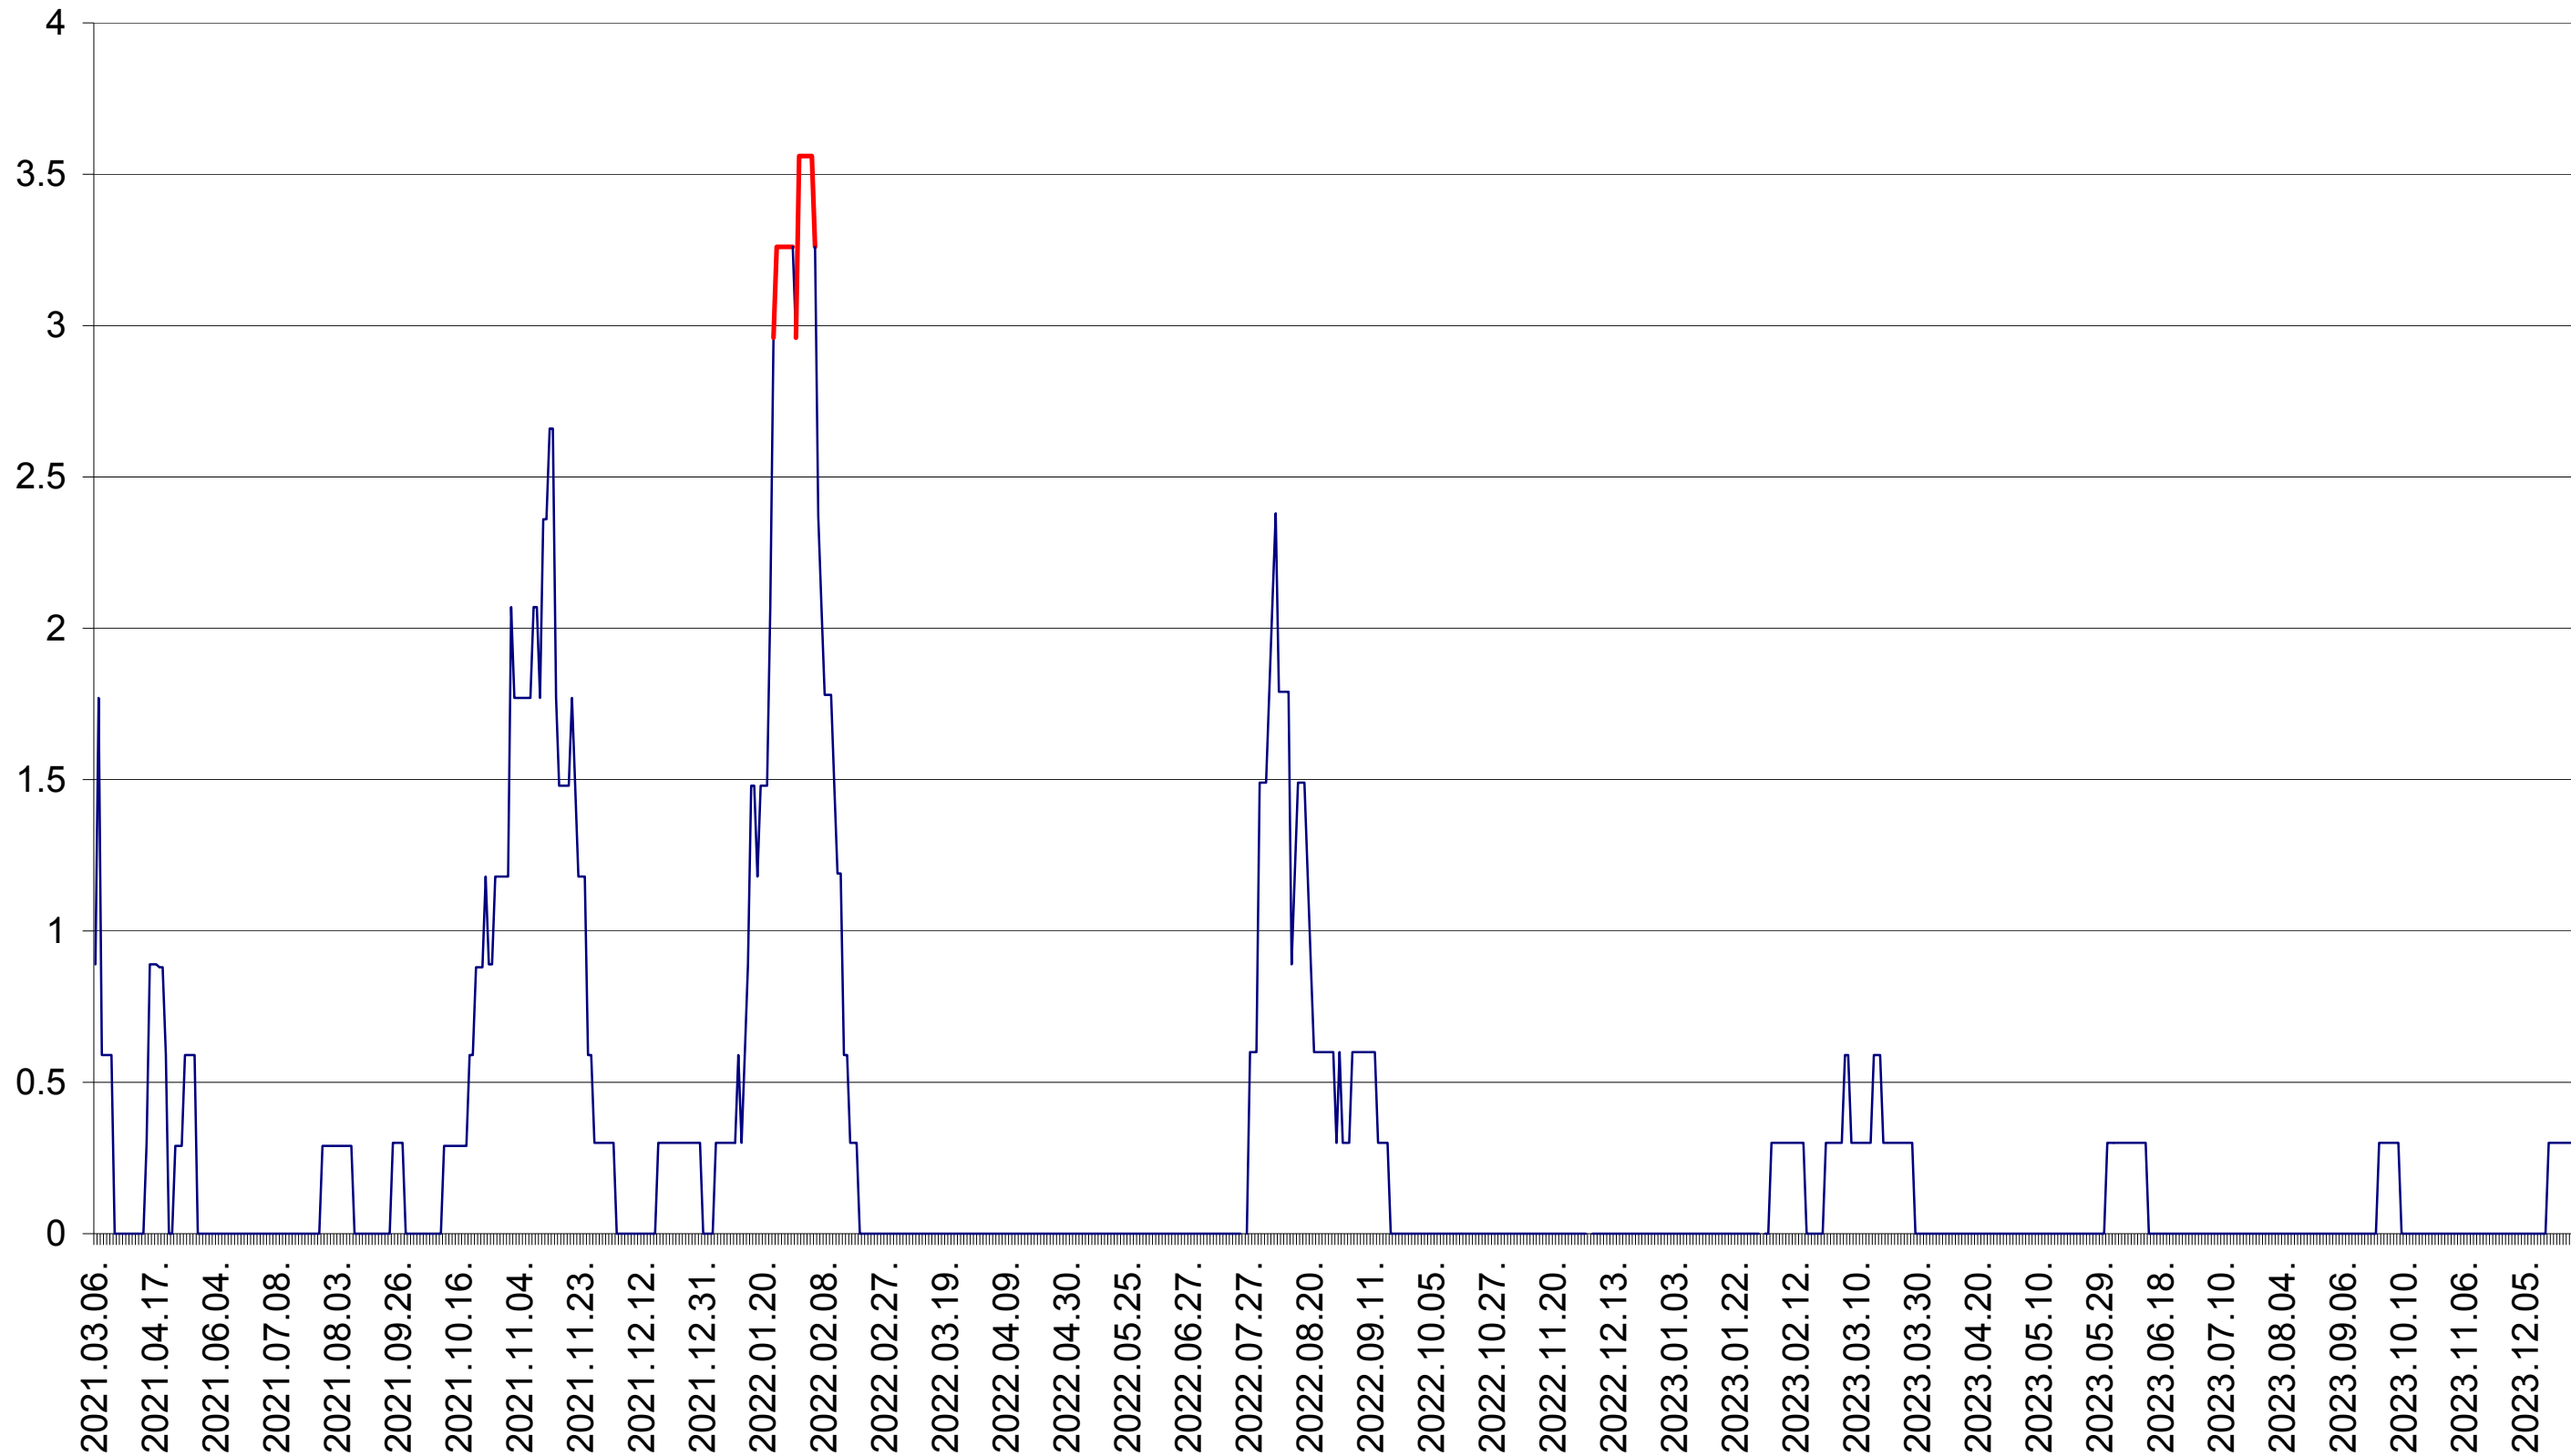

LĂZAREA - Evolutia incidentei cumulate pe 14 zile la ‰ de locuitori  
2021.03.07. - 2024.01.05.

LELICENI - Evolutia incidentei cumulate pe 14 zile la ‰ de locuitori  
2021.03.07. - 2024.01.05.

LUETA - Evolutia incidentei cumulate pe 14 zile la ‰ de locuitori  
2021.03.07. - 2024.01.05.

LUNCA DE JOS - Evolutia incidentei cumulate pe 14 zile la ‰ de locuitori  
2021.03.07. - 2024.01.05.

LUNCA DE SUS - Evolutia incidentei cumulate pe 14 zile la ‰ de locuitori  
2021.03.07. - 2024.01.05.