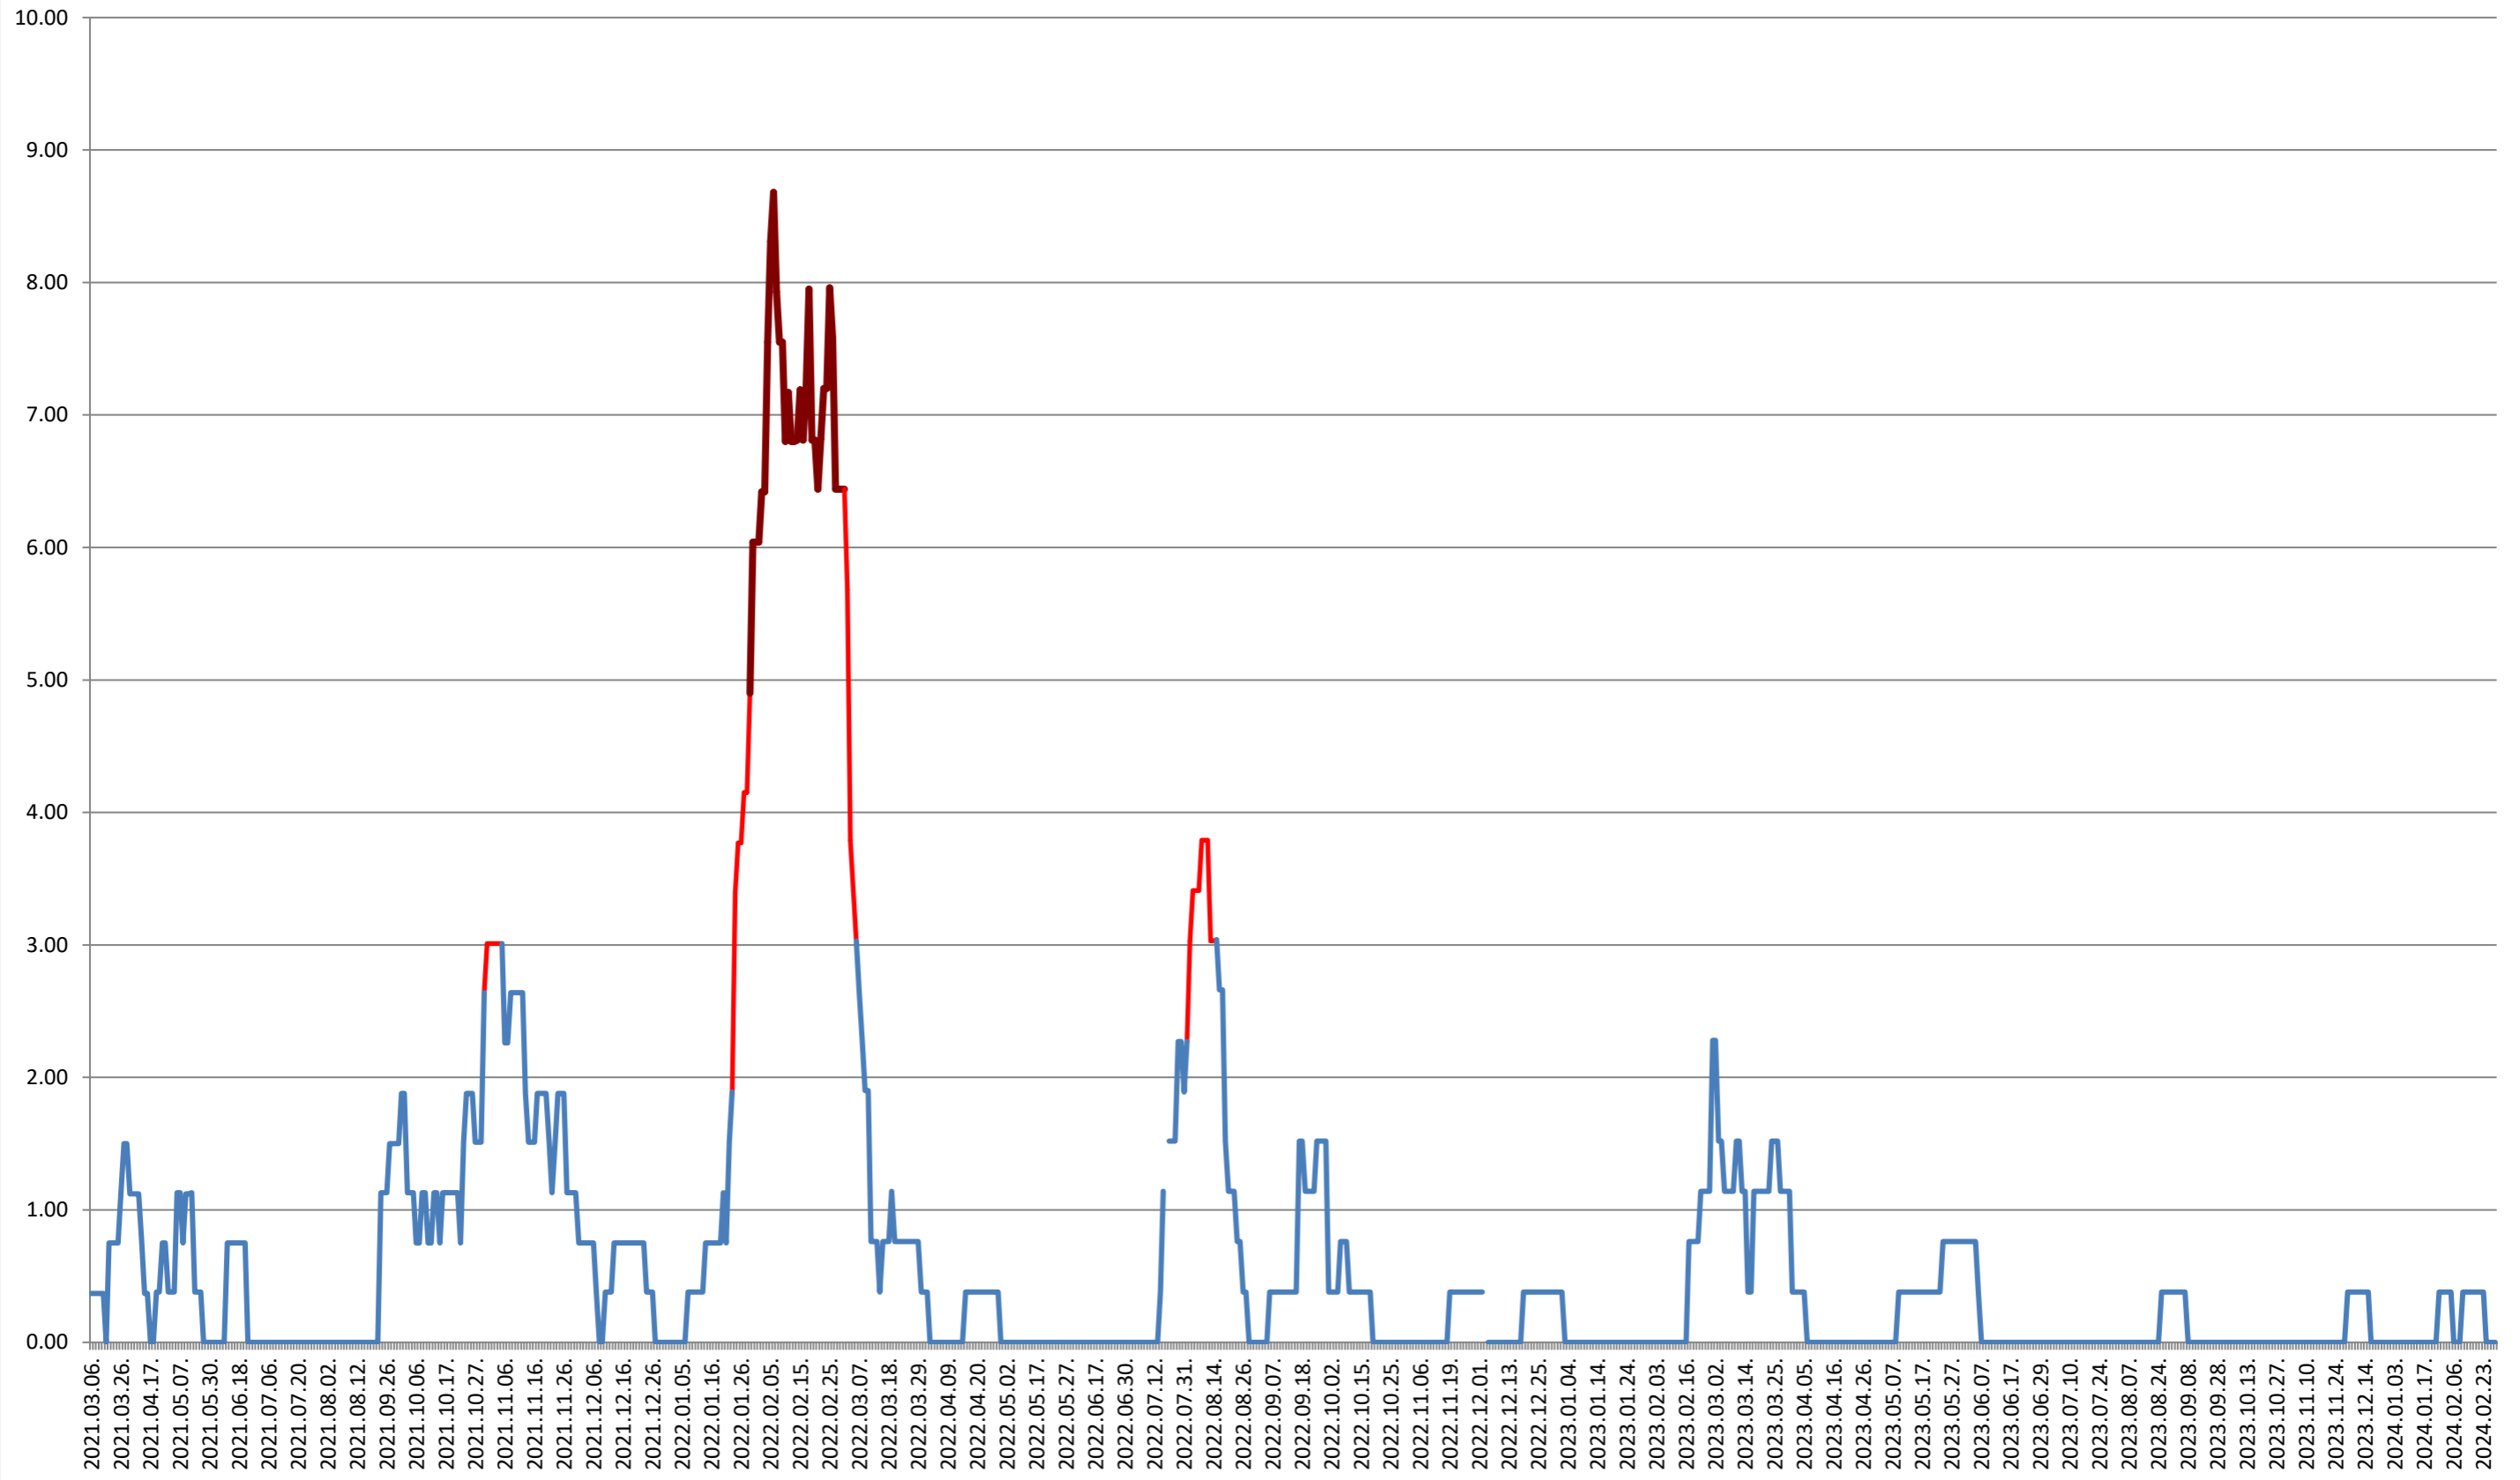

ATID - Evolutia incidentei cumulate pe 14 zile la ‰ de locuitori 2021.03.07. - 2024.03.04.

AVRĂMEȘTI - Evolutia incidentei cumulate pe 14 zile la % de locuitori 2021.03.07. - 2024.03.04.

ORAȘ BĂILE TUȘNAD - Evolutia incidentei cumulate pe 14 zile la % de locuitori
2021.03.07. - 2024.03.04.

ORAȘ BĂLAN - Evolutia incidentei cumulate pe 14 zile la ‰ de locuitori
2021.03.07. - 2024.03.04.

BILBOR - Evolutia incidentei cumulate pe 14 zile la ‰ de locuitori 2021.03.07. - 2024.03.04.

ORAȘ BORSEC - Evolutia incidentei cumulate pe 14 zile la ‰ de locuitori 2021.03.07. - 2024.03.04.

BRĂDEȘTI - Evolutia incidentei cumulate pe 14 zile la % de locuitori
2021.03.07. - 2024.03.04.

CĂPĂLNIȚA - Evolutia incidentei cumulate pe 14 zile la % de locuitori 2021.03.07. - 2024.03.04.

CÂRȚA - Evolutia incidentei cumulate pe 14 zile la % de locuitori 2021.03.07. - 2024.03.04.