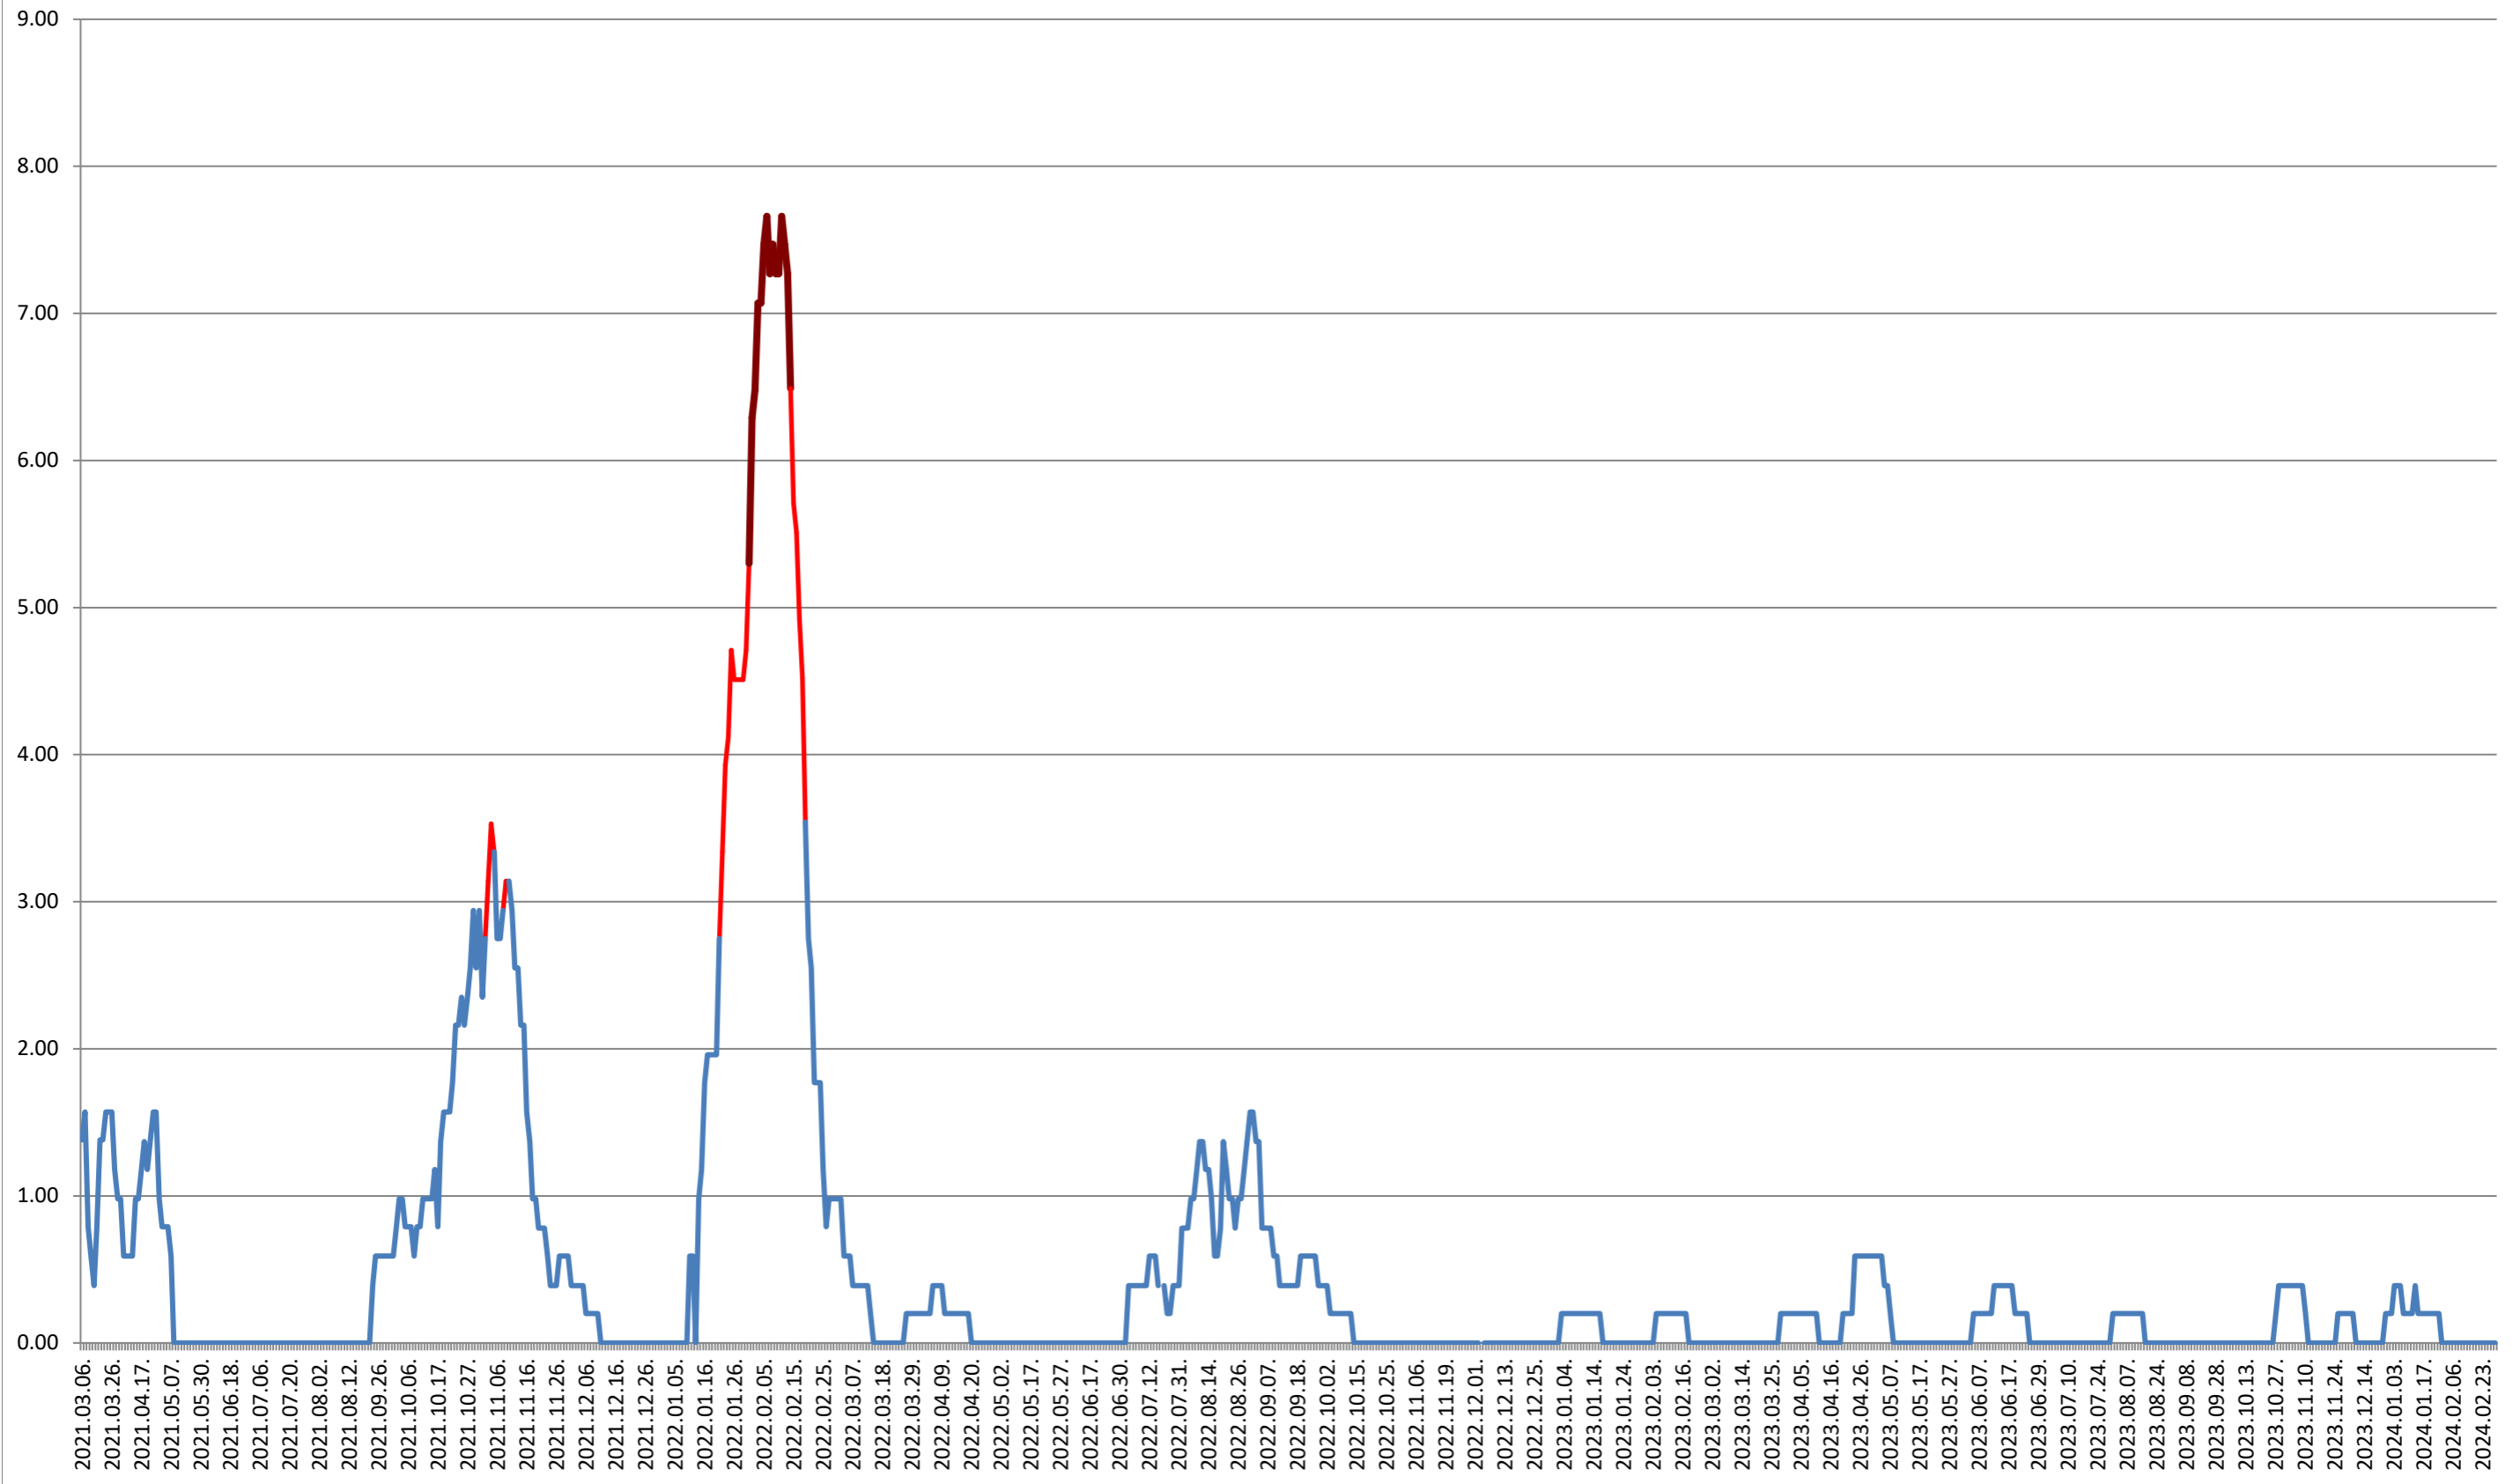

ORAȘ BĂLAN - Evolutia incidentei cumulate pe 14 zile la ‰ de locuitori
2021.03.07. - 2024.03.04.

BILBOR - Evolutia incidentei cumulate pe 14 zile la ‰ de locuitori 2021.03.07. - 2024.03.04.

ORAȘ BORSEC - Evolutia incidentei cumulate pe 14 zile la ‰ de locuitori 2021.03.07. - 2024.03.04.

BRĂDEȘTI - Evolutia incidentei cumulate pe 14 zile la % de locuitori
2021.03.07. - 2024.03.04.

CĂPĂLNIȚA - Evolutia incidentei cumulate pe 14 zile la % de locuitori 2021.03.07. - 2024.03.04.

CÂRȚA - Evolutia incidentei cumulate pe 14 zile la % de locuitori 2021.03.07. - 2024.03.04.

CICEU - Evolutia incidentei cumulate pe 14 zile la ‰ de locuitori 2021.03.07. - 2024.03.04.

CIUCSÂNGEORGIU - Evolutia incidentei cumulate pe 14 zile la ‰ de locuitori 2021.03.07. - 2024.03.04.

CIUMANI - Evolutia incidentei cumulate pe 14 zile la ‰ de locuitori 2021.03.07. - 2024.03.04.

CORBU - Evolutia incidentei cumulate pe 14 zile la ‰ de locuitori 2021.03.07. - 2024.03.04.

CORUND - Evolutia incidentei cumulate pe 14 zile la ‰ de locuitori 2021.03.07. - 2024.03.04.

COZMENI - Evolutia incidentei cumulate pe 14 zile la ‰ de locuitori 2021.03.07. - 2024.03.04.