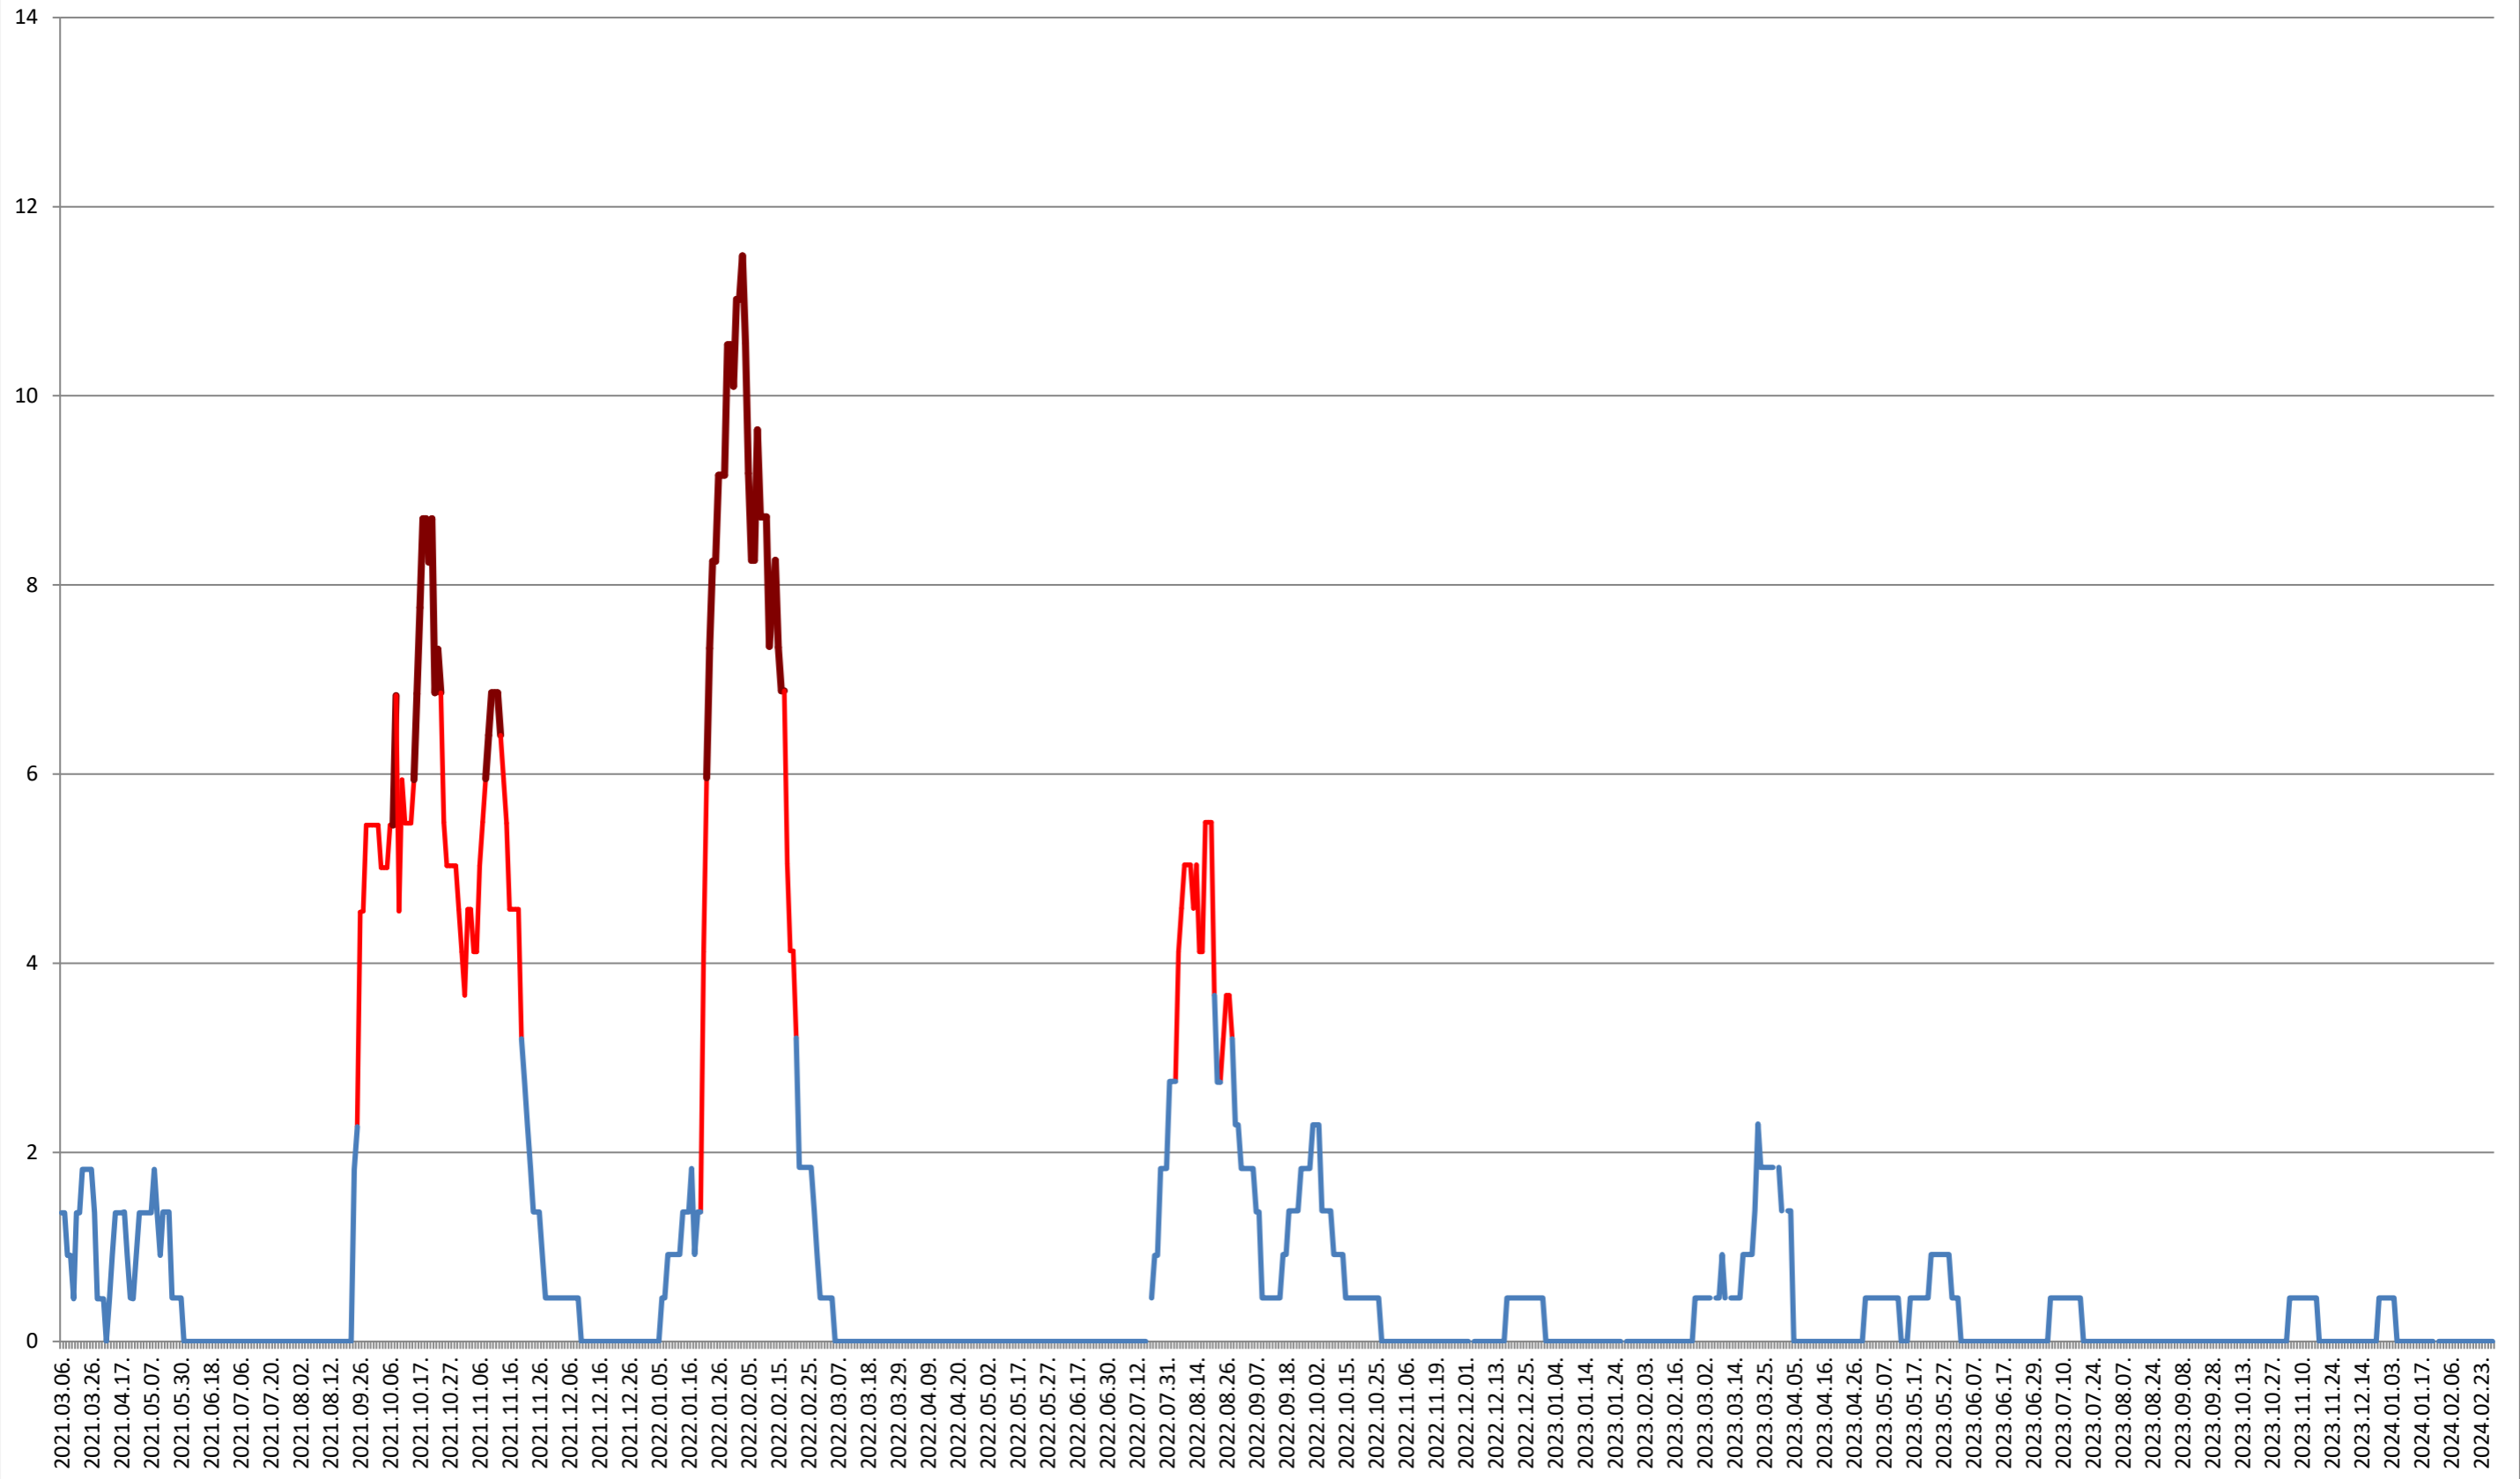

MUNICIPIUL GHEORGHENI - Evolutia incidentei cumulate pe 14 zile la ‰ de locuitori 2021.03.07. - 2024.03.04.

JOSENI - Evolutia incidentei cumulate pe 14 zile la ‰ de locuitori 2021.03.07. - 2024.03.04.

LĂZAREA - Evolutia incidentei cumulate pe 14 zile la ‰ de locuitori 2021.03.07. - 2024.03.04.

LELICENI - Evolutia incidentei cumulate pe 14 zile la % de locuitori 2021.03.07. - 2024.03.04.

LUETA - Evolutia incidentei cumulate pe 14 zile la ‰ de locuitori
2021.03.07. - 2024.03.04.

LUNCA DE JOS - Evolutia incidentei cumulate pe 14 zile la ‰ de locuitori 2021.03.07. - 2024.03.04.

LUNCA DE SUS - Evolutia incidentei cumulate pe 14 zile la ‰ de locuitori 2021.03.07. - 2024.03.04.

LUPENI - Evolutia incidentei cumulate pe 14 zile la ‰ de locuitori 2021.03.07. - 2024.03.04.

MĂDĂRAȘ - Evolutia incidentei cumulate pe 14 zile la ‰ de locuitori 2021.03.07. - 2024.03.04.