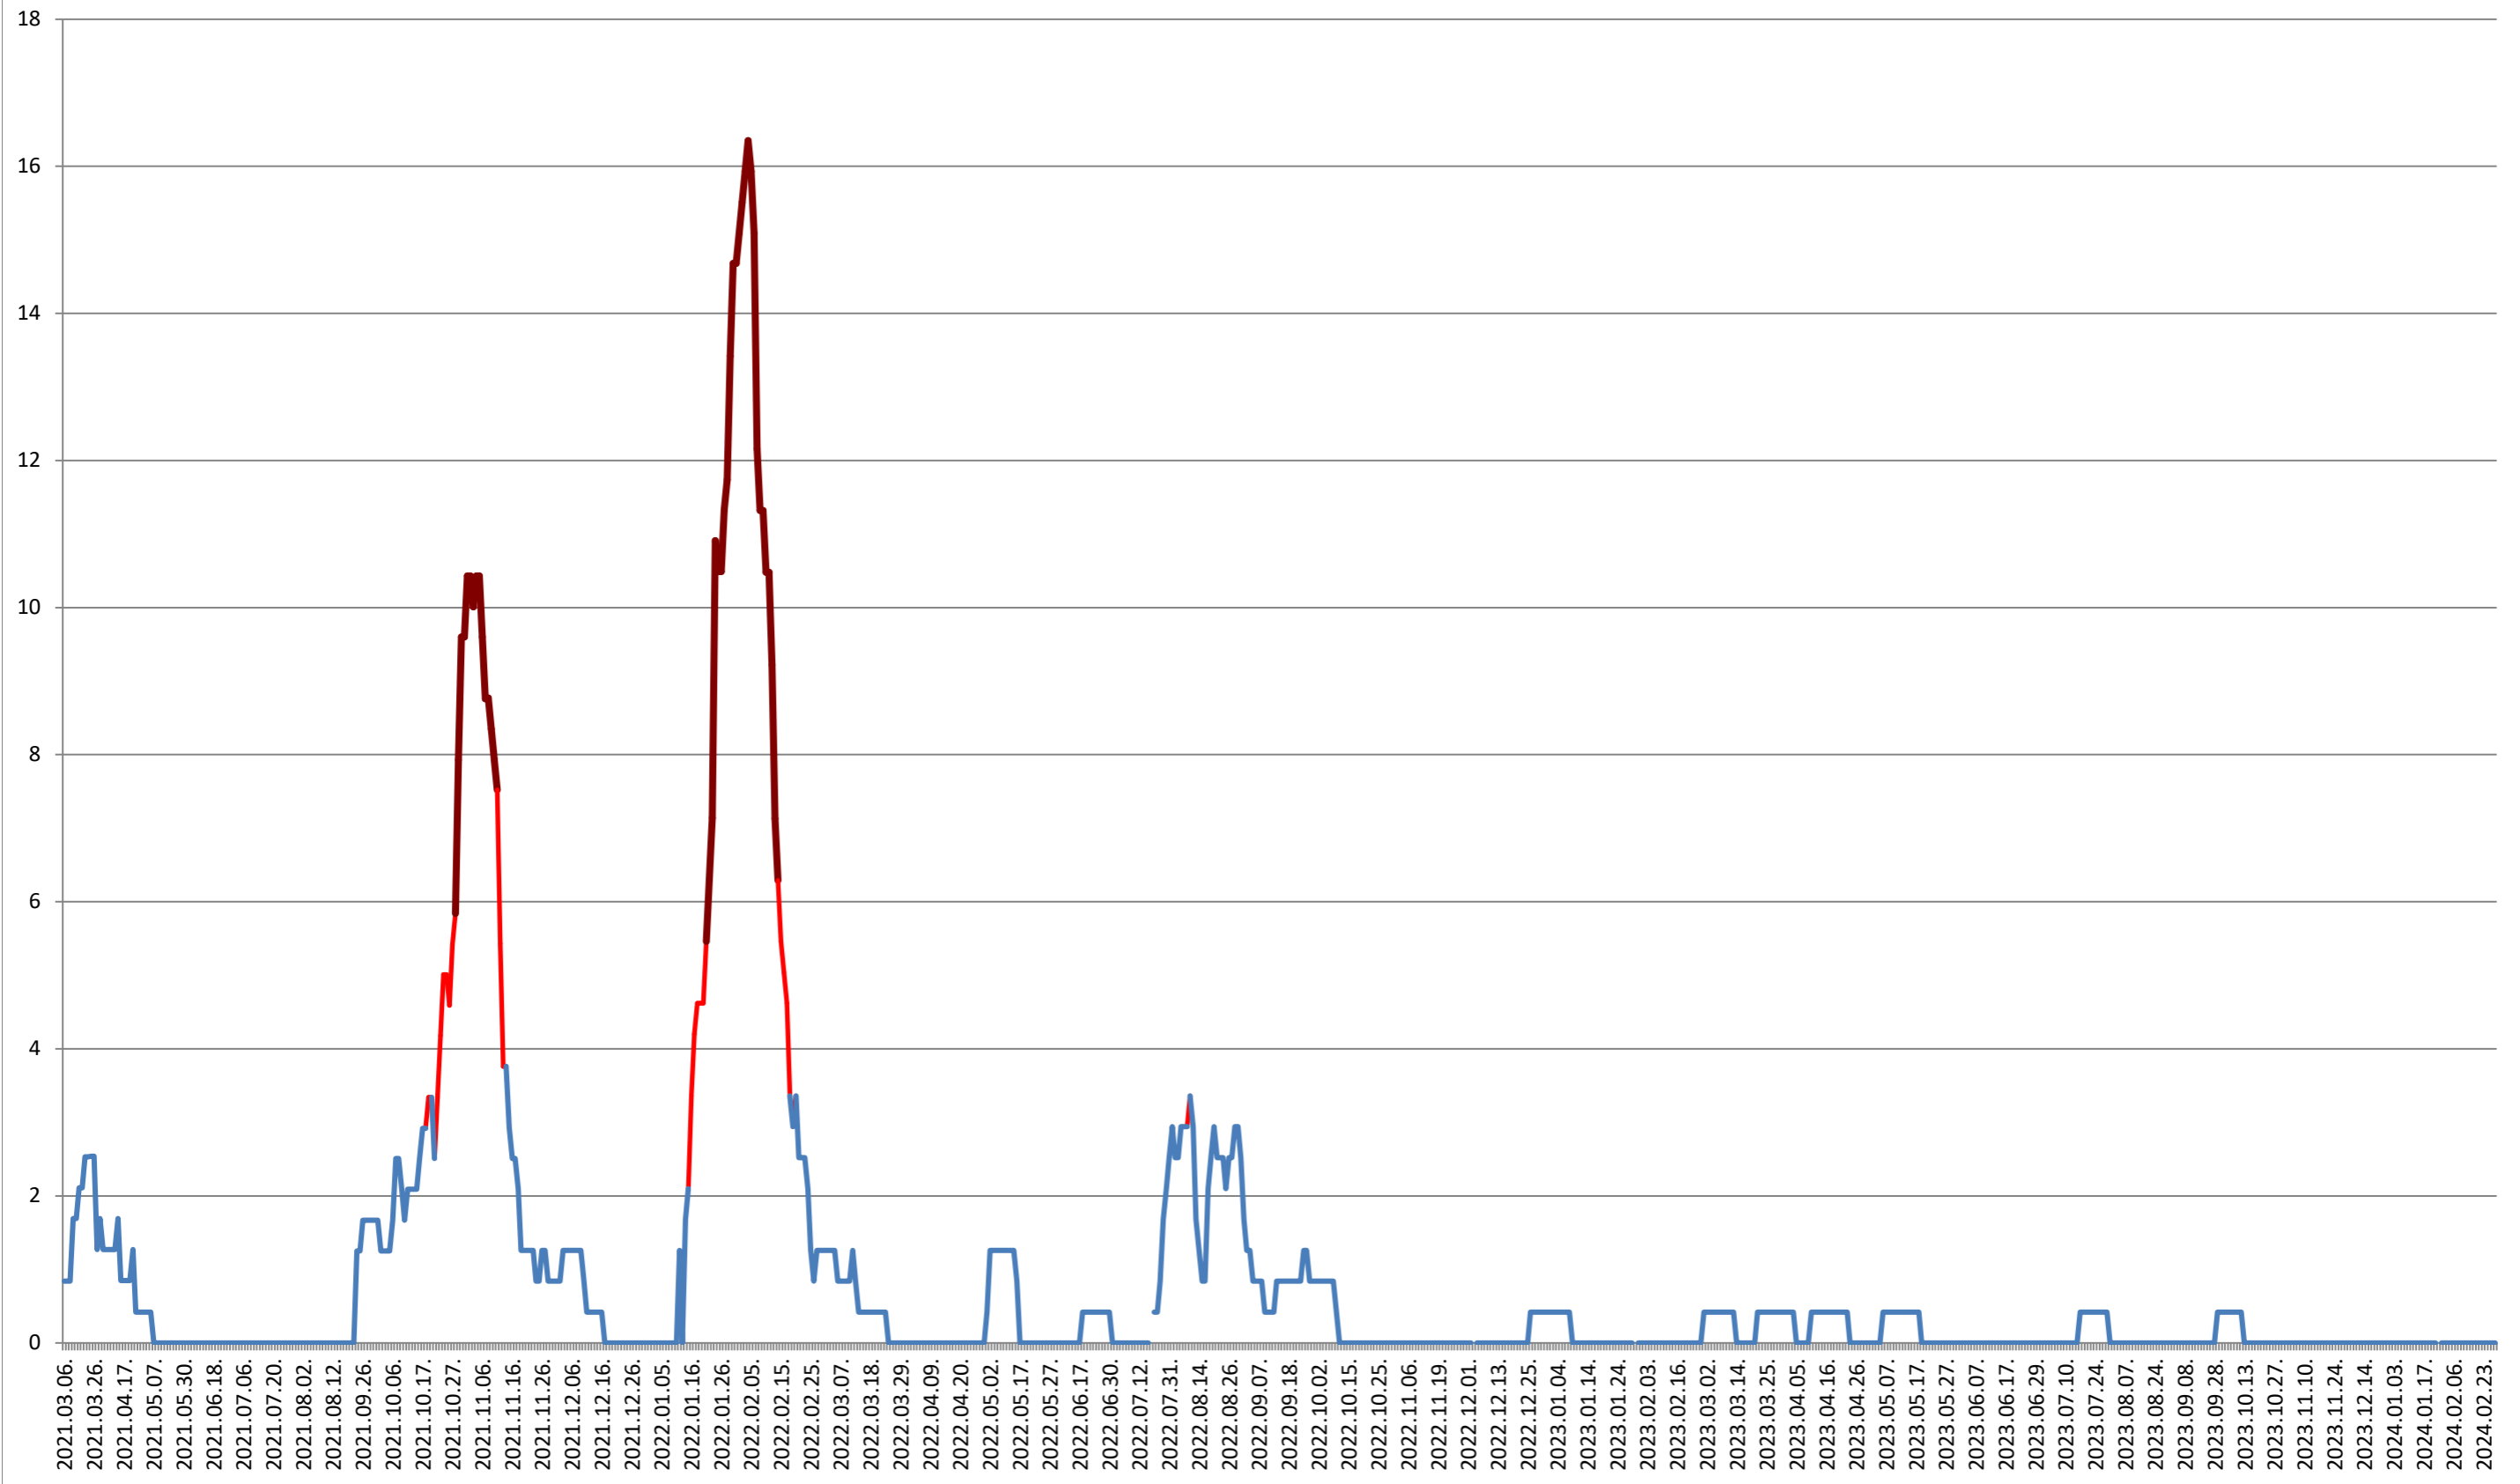

MUNICIPIUL GHEORGHENI - Evolutia incidentei cumulate pe 14 zile la ‰ de locuitori 2021.03.07. - 2024.03.04.

JOSENI - Evolutia incidentei cumulate pe 14 zile la ‰ de locuitori 2021.03.07. - 2024.03.04.

LĂZAREA - Evolutia incidentei cumulate pe 14 zile la ‰ de locuitori 2021.03.07. - 2024.03.04.

LELICENI - Evolutia incidentei cumulate pe 14 zile la % de locuitori 2021.03.07. - 2024.03.04.

LUETA - Evolutia incidentei cumulate pe 14 zile la ‰ de locuitori
2021.03.07. - 2024.03.04.

LUNCA DE JOS - Evolutia incidentei cumulate pe 14 zile la ‰ de locuitori 2021.03.07. - 2024.03.04.