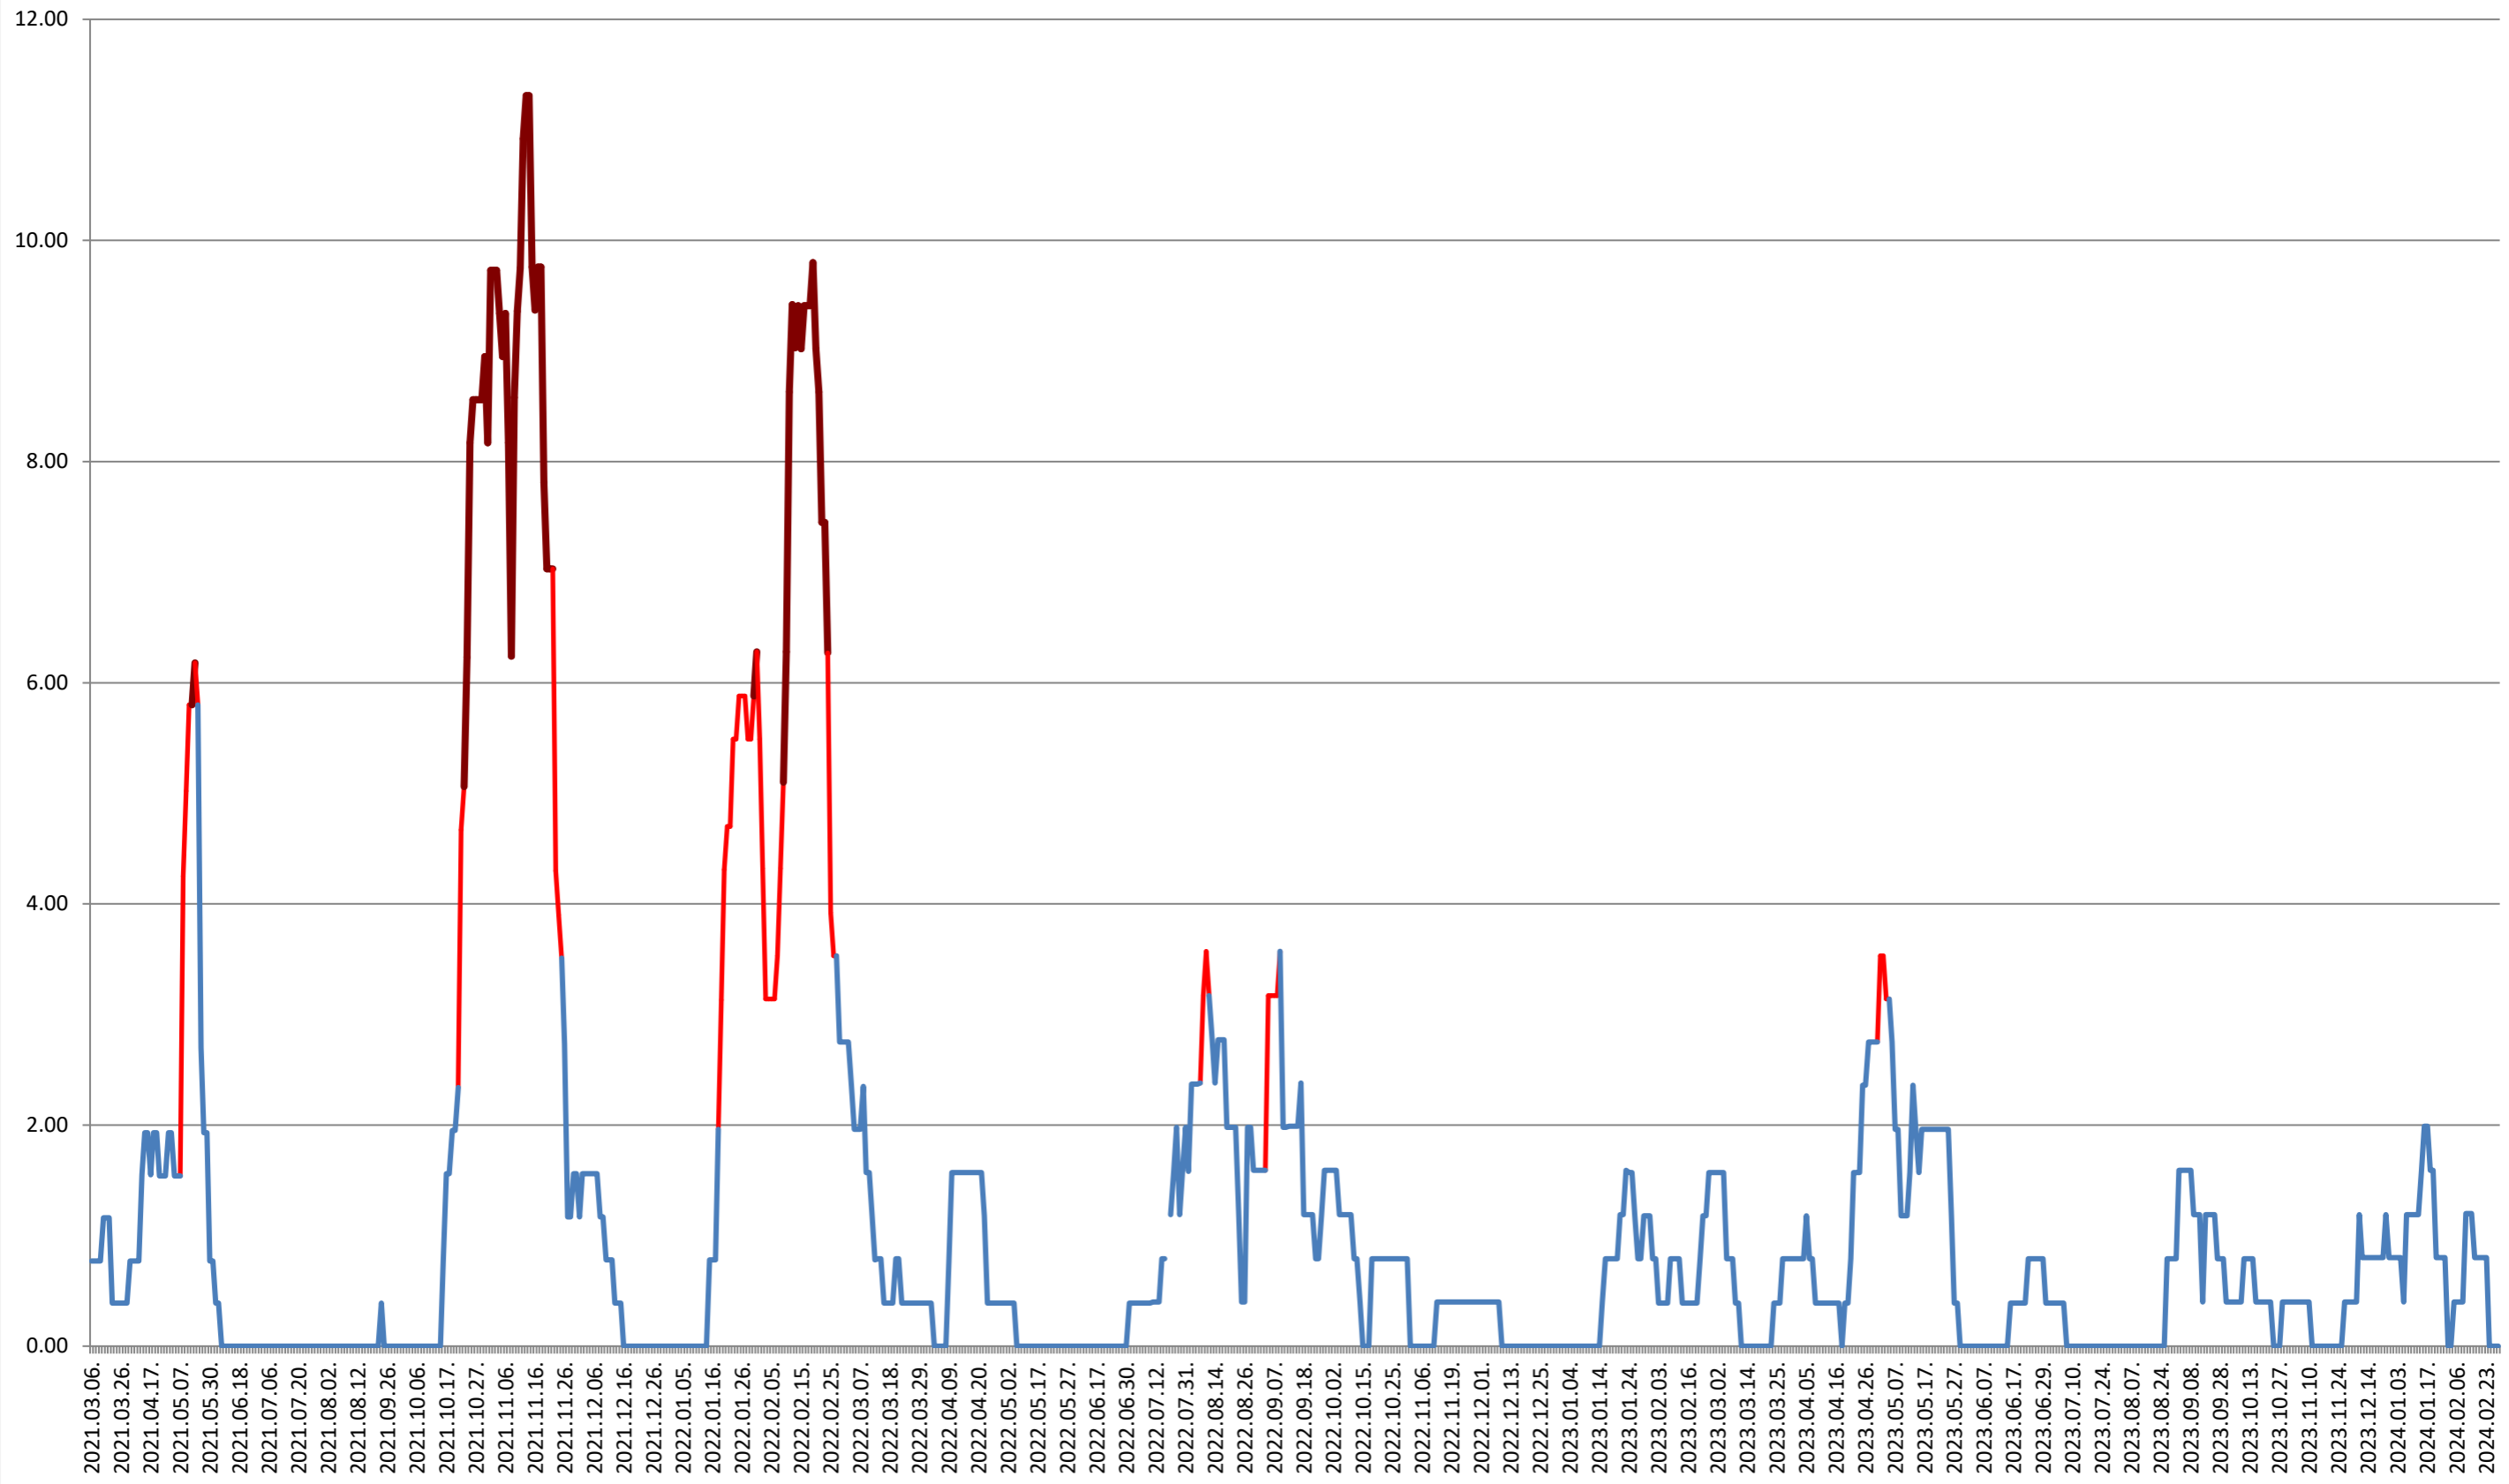

ATID - Evolutia incidentei cumulate pe 14 zile la ‰ de locuitori 2021.03.07. - 2024.03.04.

AVRĂMEȘTI - Evolutia incidentei cumulate pe 14 zile la % de locuitori 2021.03.07. - 2024.03.04.

ORAȘ BĂILE TUȘNAD - Evolutia incidentei cumulate pe 14 zile la % de locuitori
2021.03.07. - 2024.03.04.

ORAȘ BĂLAN - Evolutia incidentei cumulate pe 14 zile la ‰ de locuitori
2021.03.07. - 2024.03.04.

BILBOR - Evolutia incidentei cumulate pe 14 zile la ‰ de locuitori 2021.03.07. - 2024.03.04.

ORAȘ BORSEC - Evolutia incidentei cumulate pe 14 zile la ‰ de locuitori 2021.03.07. - 2024.03.04.

BRĂDEȘTI - Evolutia incidentei cumulate pe 14 zile la % de locuitori
2021.03.07. - 2024.03.04.

CĂPĂLNIȚA - Evolutia incidentei cumulate pe 14 zile la % de locuitori 2021.03.07. - 2024.03.04.

CÂRȚA - Evolutia incidentei cumulate pe 14 zile la % de locuitori 2021.03.07. - 2024.03.04.

CORBU - Evolutia incidentei cumulate pe 14 zile la ‰ de locuitori 2021.03.07. - 2024.03.04.

CORUND - Evolutia incidentei cumulate pe 14 zile la ‰ de locuitori 2021.03.07. - 2024.03.04.

COZMENI - Evolutia incidentei cumulate pe 14 zile la ‰ de locuitori 2021.03.07. - 2024.03.04.