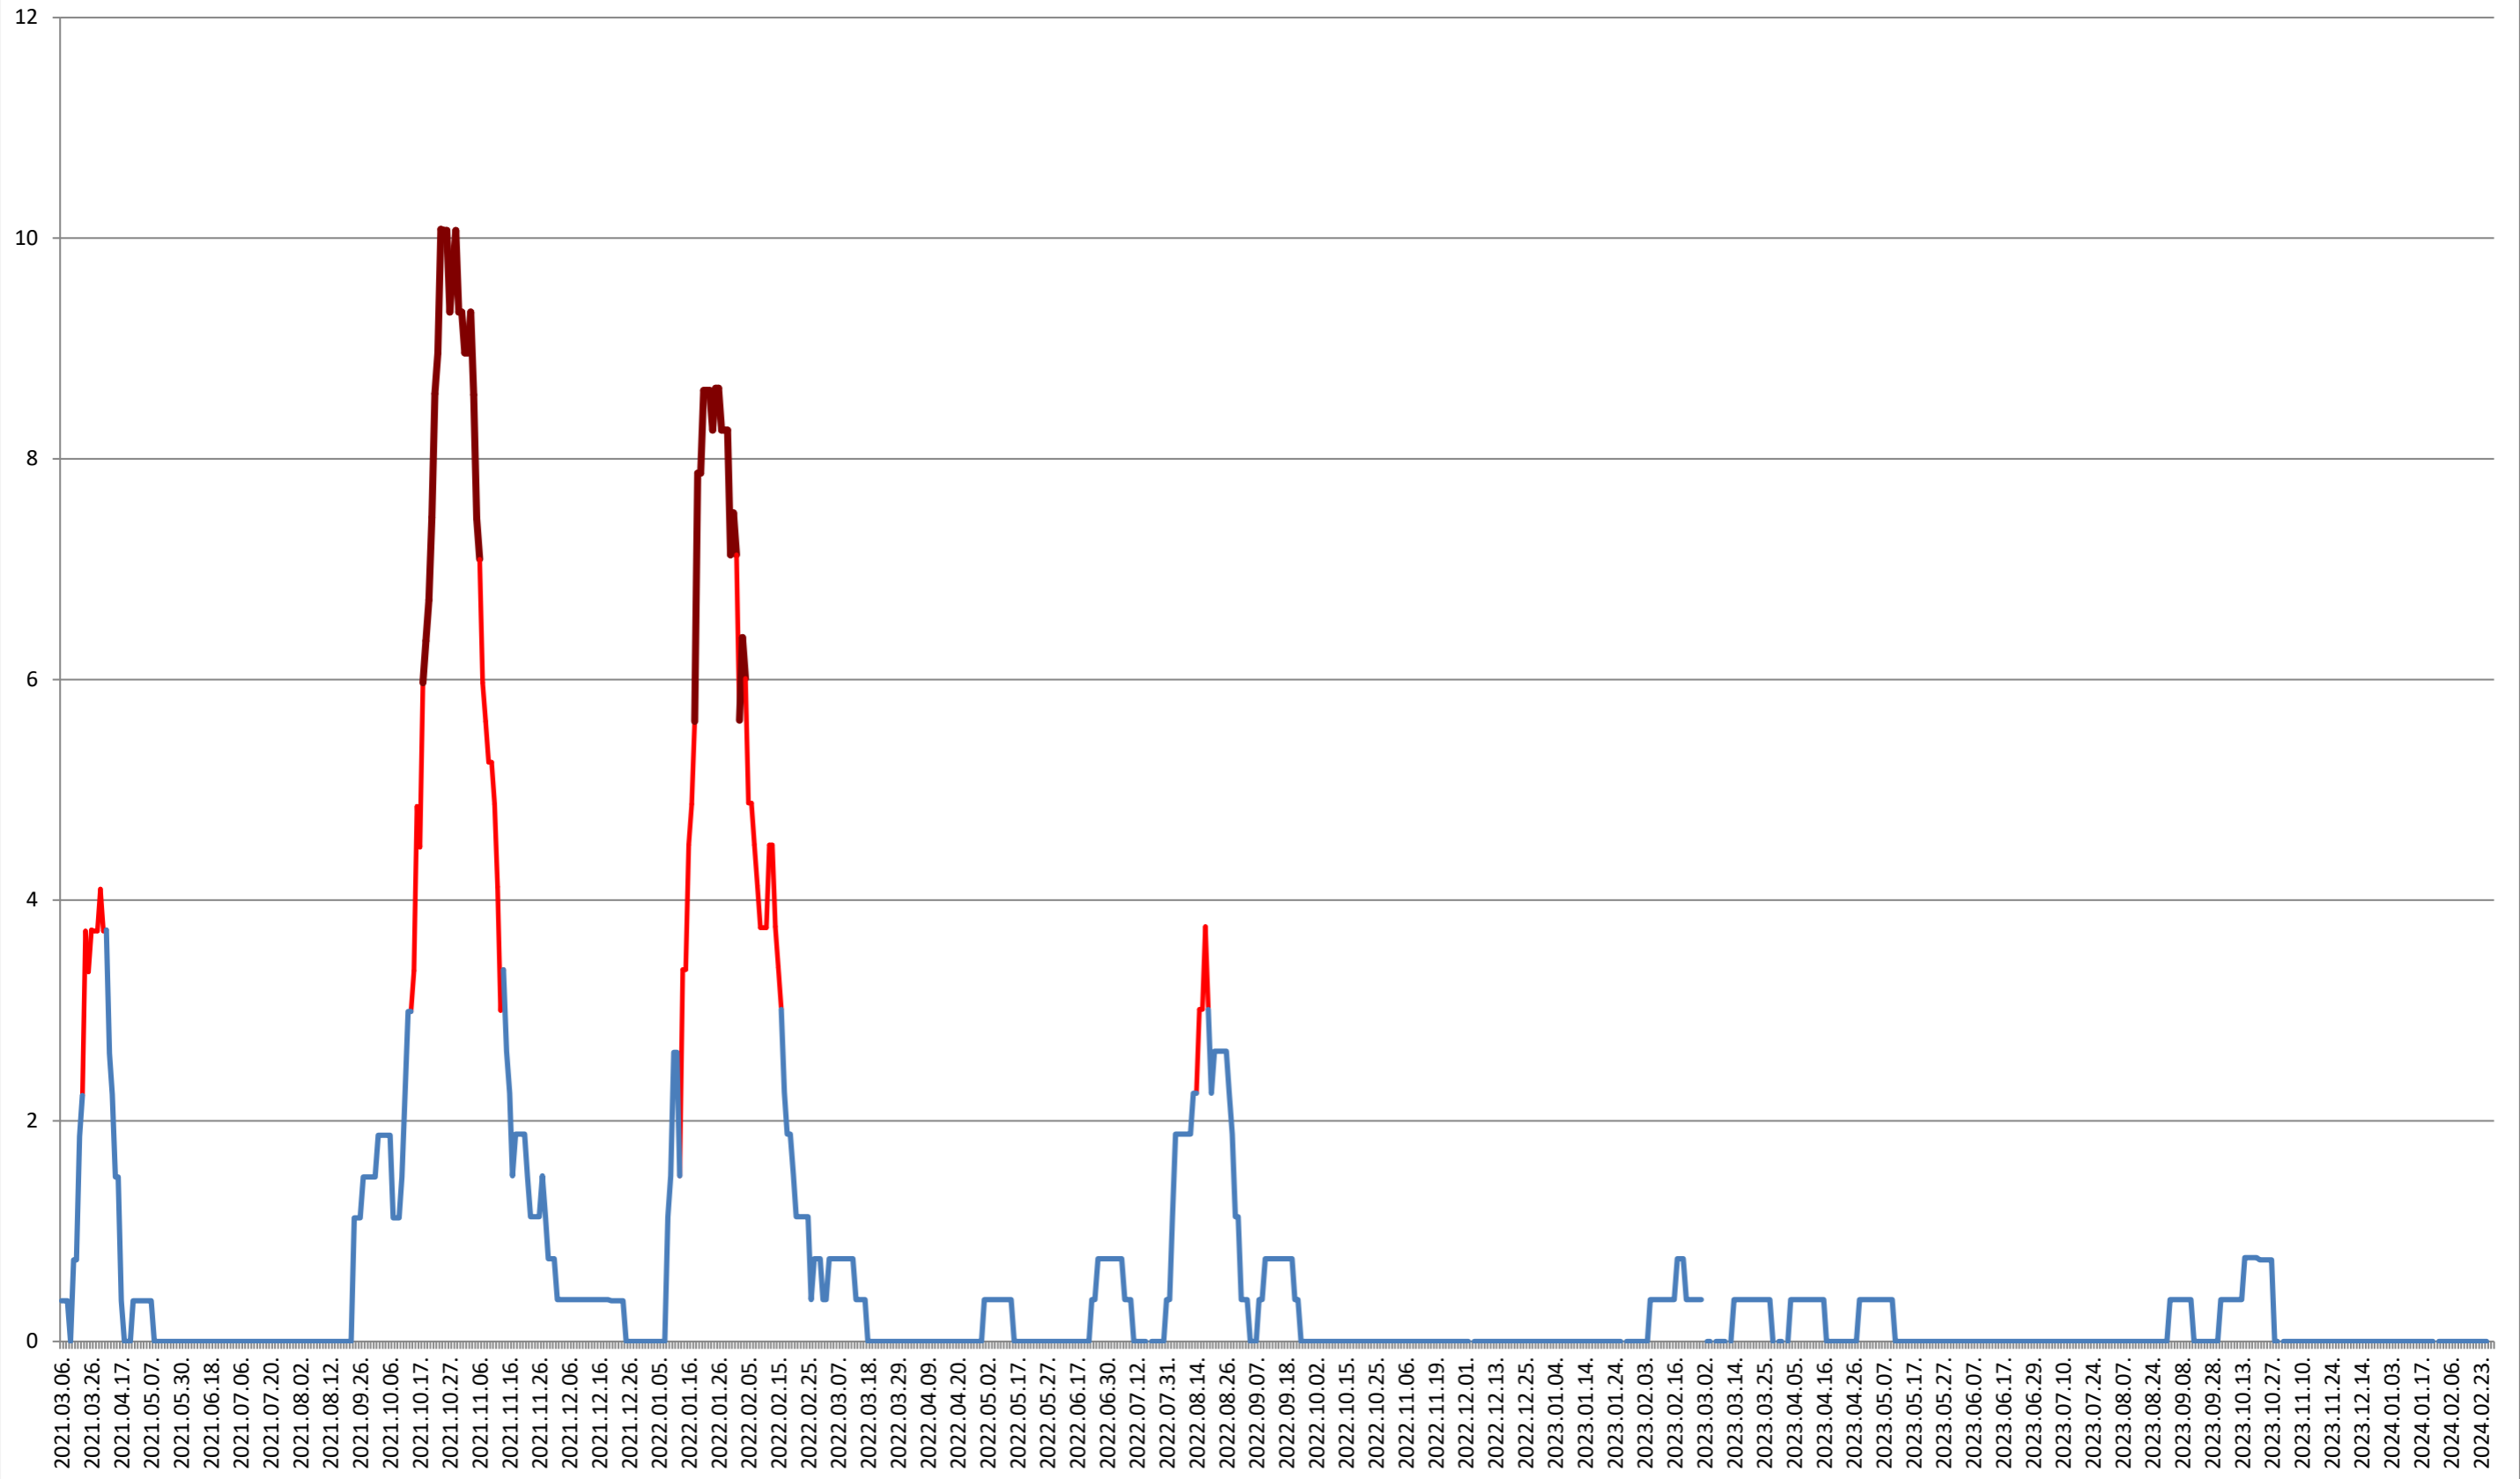

SÂNCRĂIENI - Evolutia incidentei cumulate pe 14 zile la ‰ de locuitori 2021.03.07. - 2024.03.04.