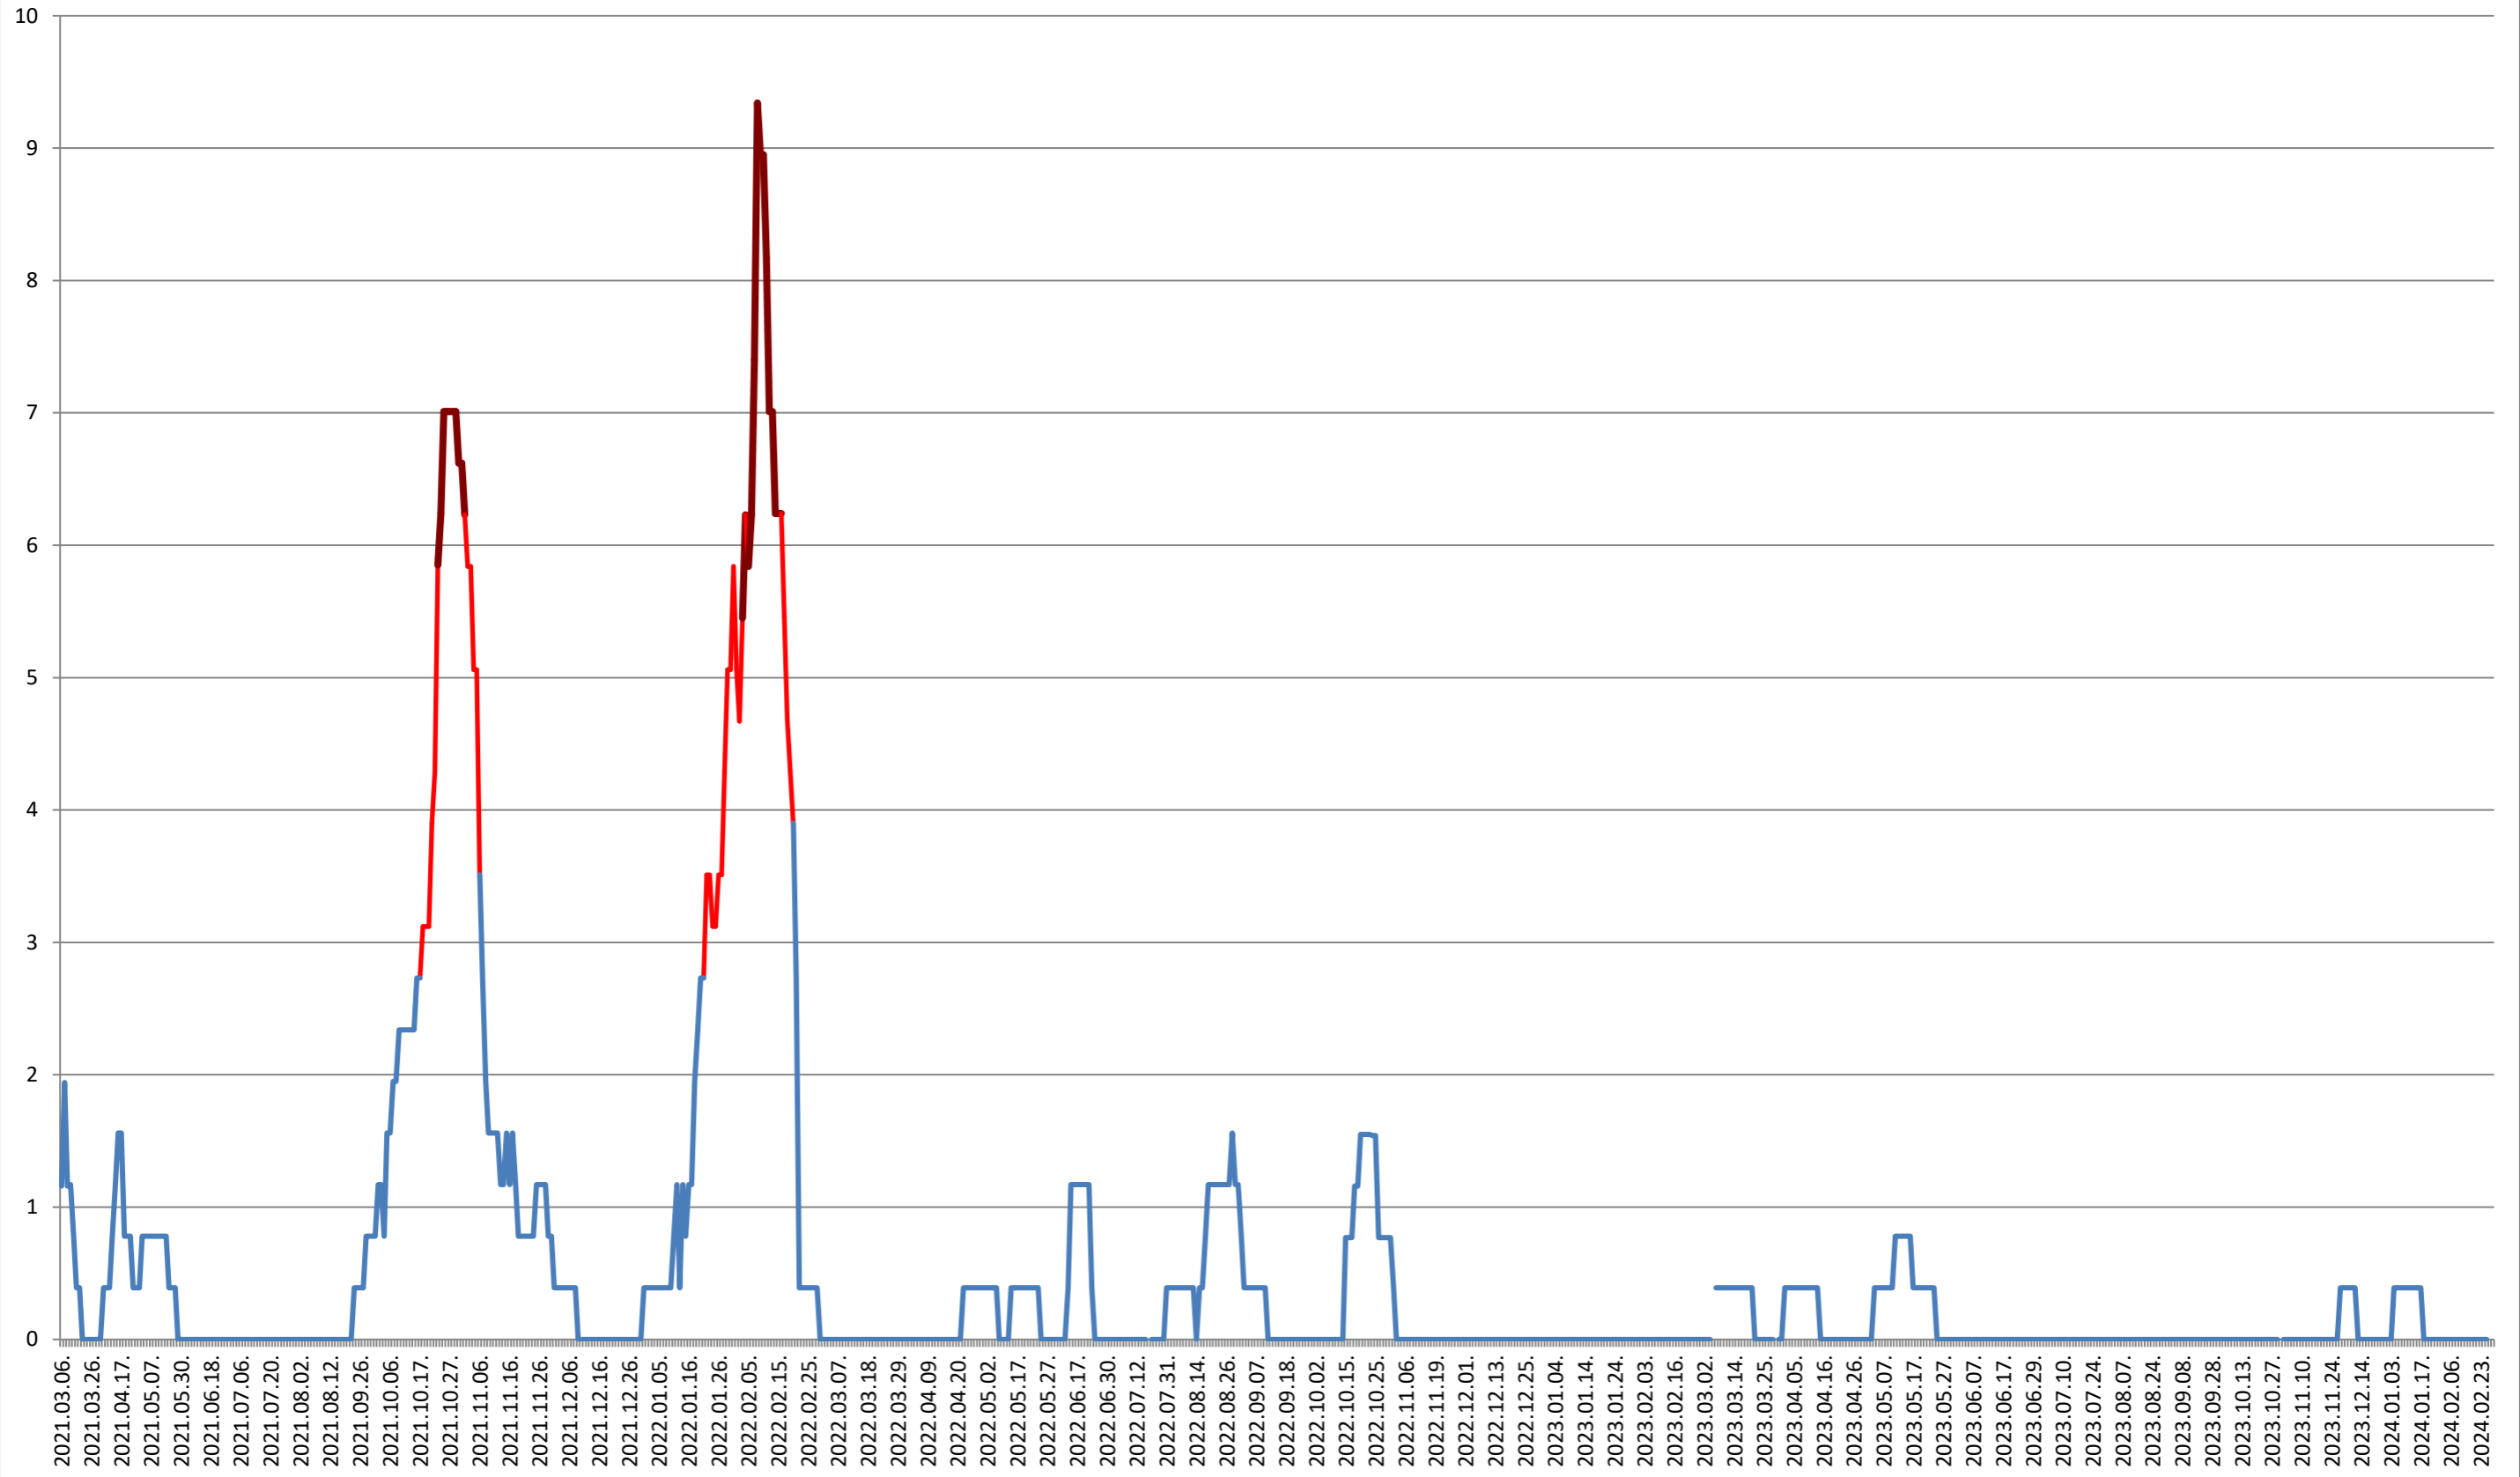

TOMEȘTI - Evolutia incidentei cumulate pe 14 zile la ‰ de locuitori
2021.03.07. - 2024.03.04.