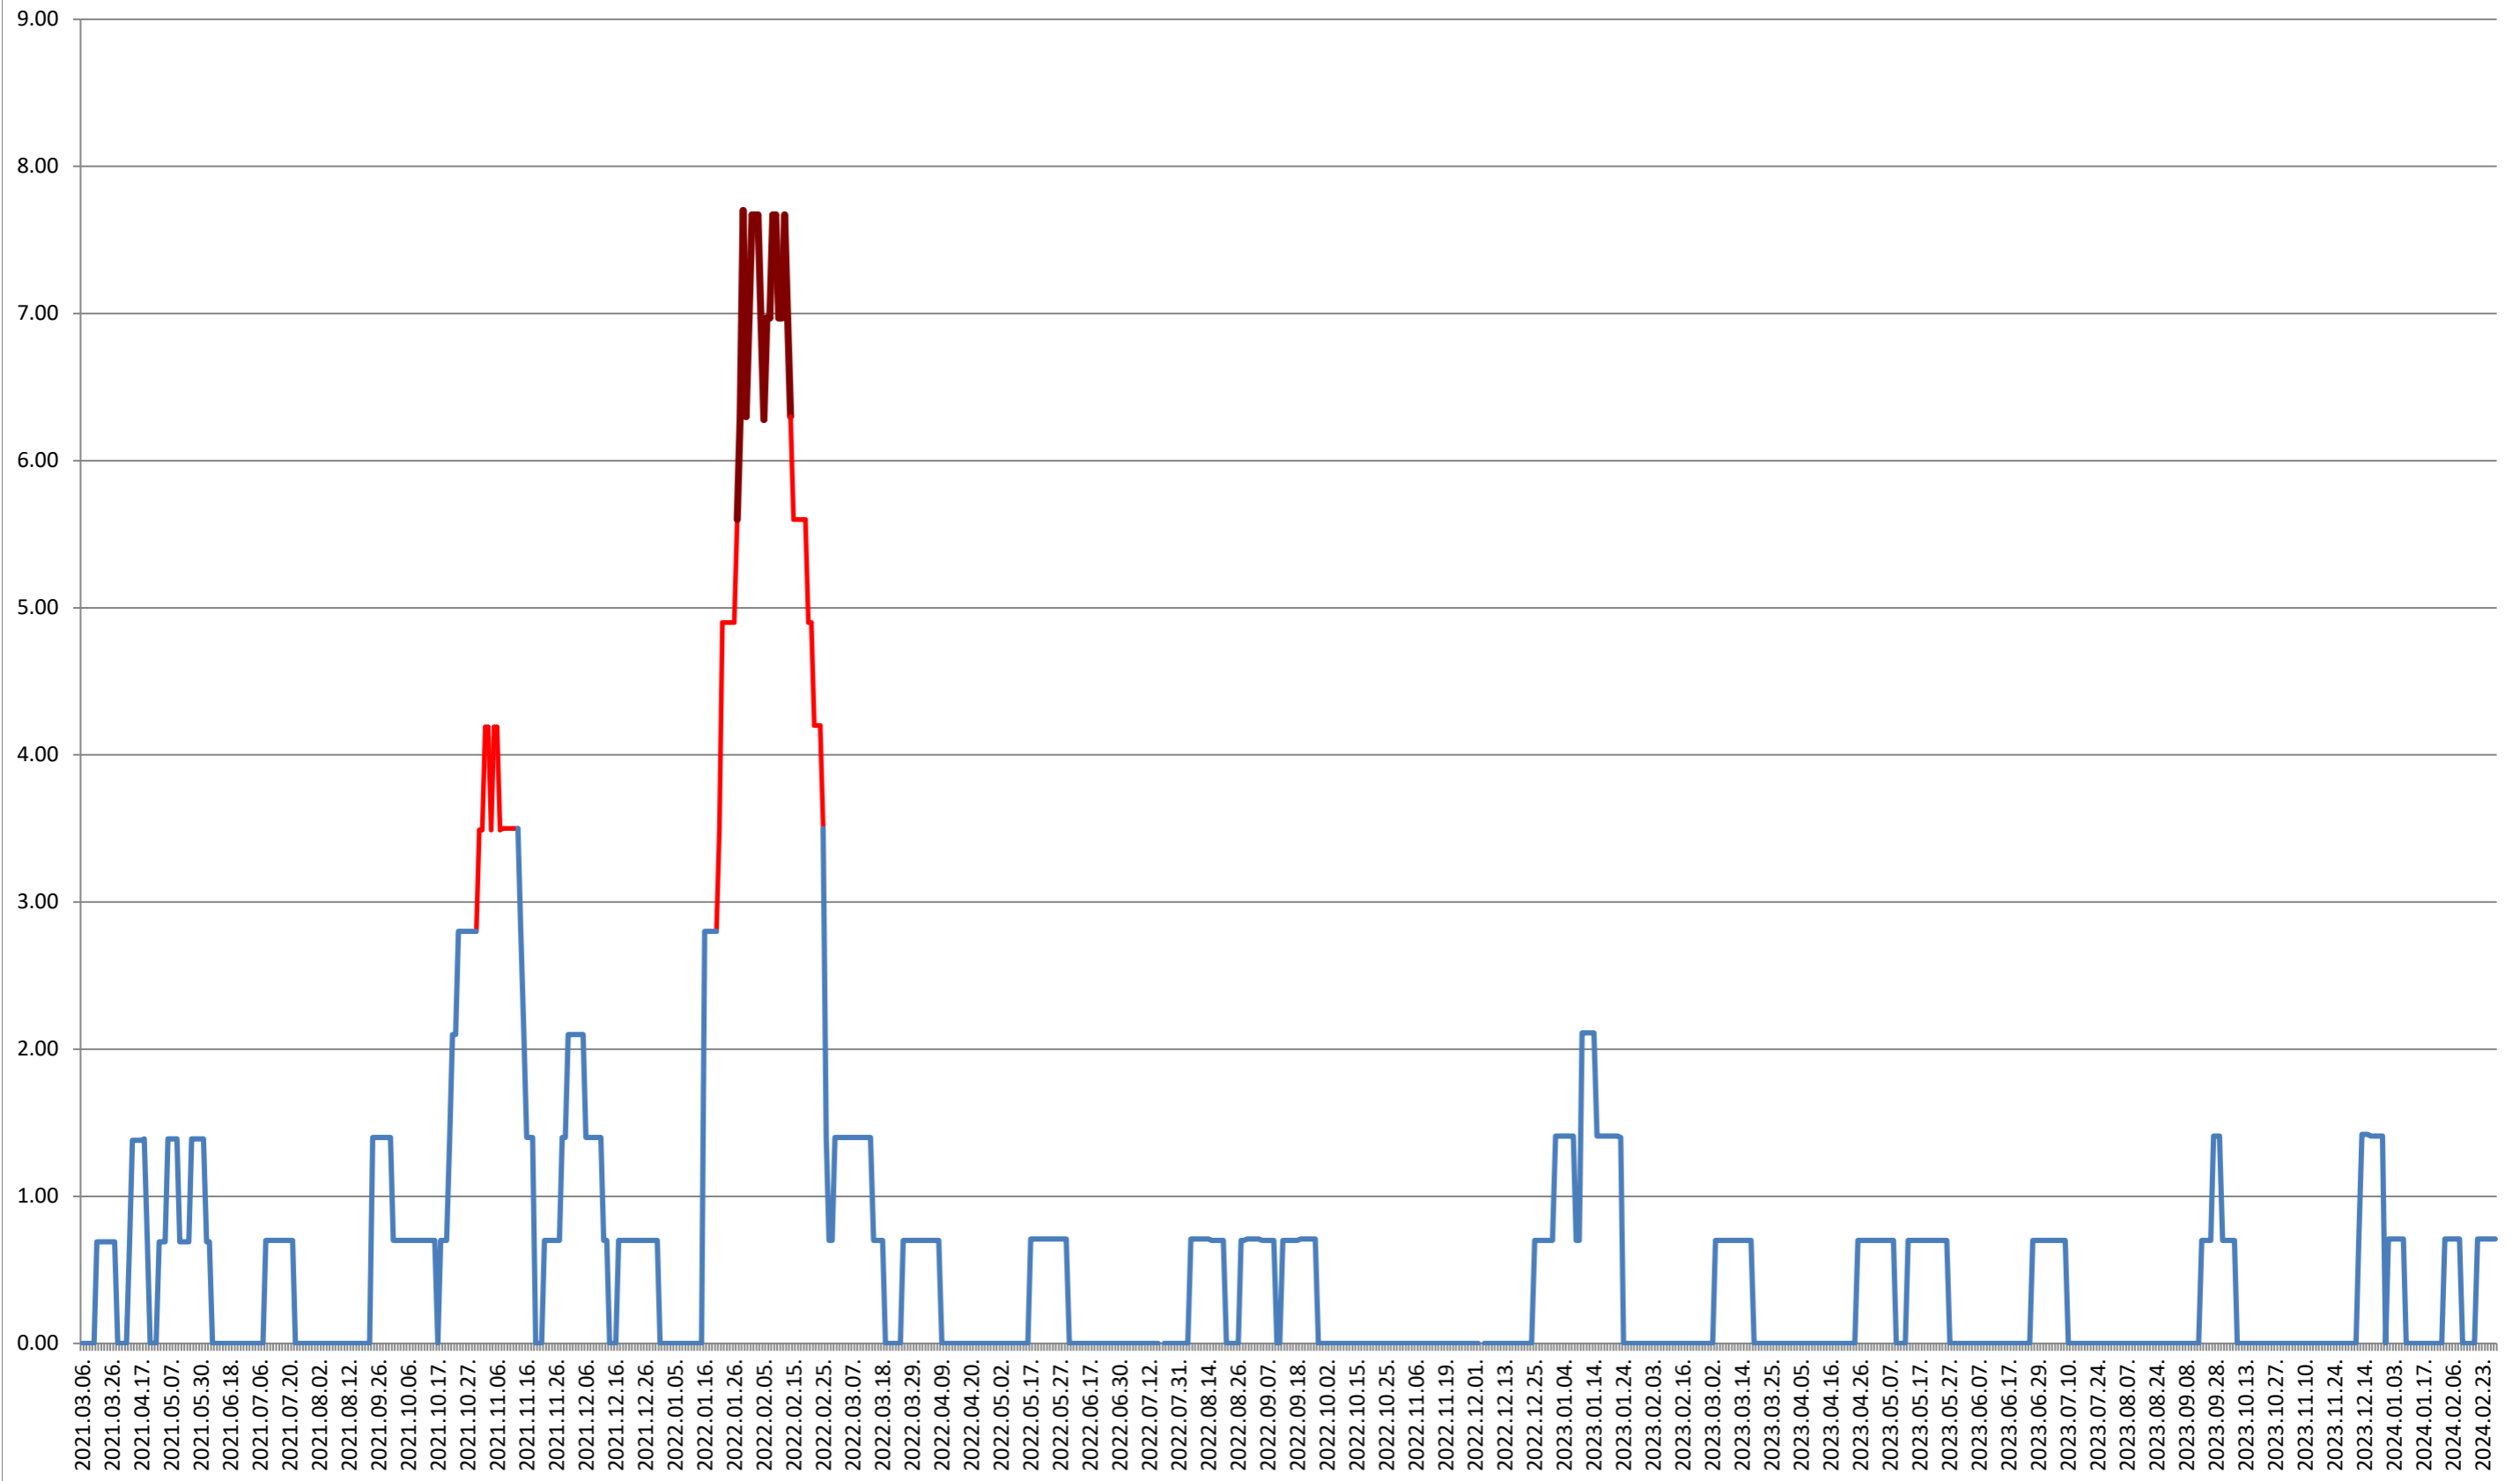

ORAȘ BĂLAN - Evolutia incidentei cumulate pe 14 zile la ‰ de locuitori
2021.03.07. - 2024.03.04.

BILBOR - Evolutia incidentei cumulate pe 14 zile la ‰ de locuitori 2021.03.07. - 2024.03.04.

ORAȘ BORSEC - Evolutia incidentei cumulate pe 14 zile la ‰ de locuitori 2021.03.07. - 2024.03.04.

BRĂDEȘTI - Evolutia incidentei cumulate pe 14 zile la % de locuitori
2021.03.07. - 2024.03.04.

CĂPĂLNIȚA - Evolutia incidentei cumulate pe 14 zile la % de locuitori 2021.03.07. - 2024.03.04.

CÂRȚA - Evolutia incidentei cumulate pe 14 zile la % de locuitori 2021.03.07. - 2024.03.04.

CICEU - Evolutia incidentei cumulate pe 14 zile la ‰ de locuitori 2021.03.07. - 2024.03.04.

CIUCSÂNGEORGIU - Evolutia incidentei cumulate pe 14 zile la ‰ de locuitori 2021.03.07. - 2024.03.04.

CIUMANI - Evolutia incidentei cumulate pe 14 zile la ‰ de locuitori 2021.03.07. - 2024.03.04.

CORBU - Evolutia incidentei cumulate pe 14 zile la ‰ de locuitori 2021.03.07. - 2024.03.04.

CORUND - Evolutia incidentei cumulate pe 14 zile la ‰ de locuitori 2021.03.07. - 2024.03.04.

COZMENI - Evolutia incidentei cumulate pe 14 zile la ‰ de locuitori 2021.03.07. - 2024.03.04.