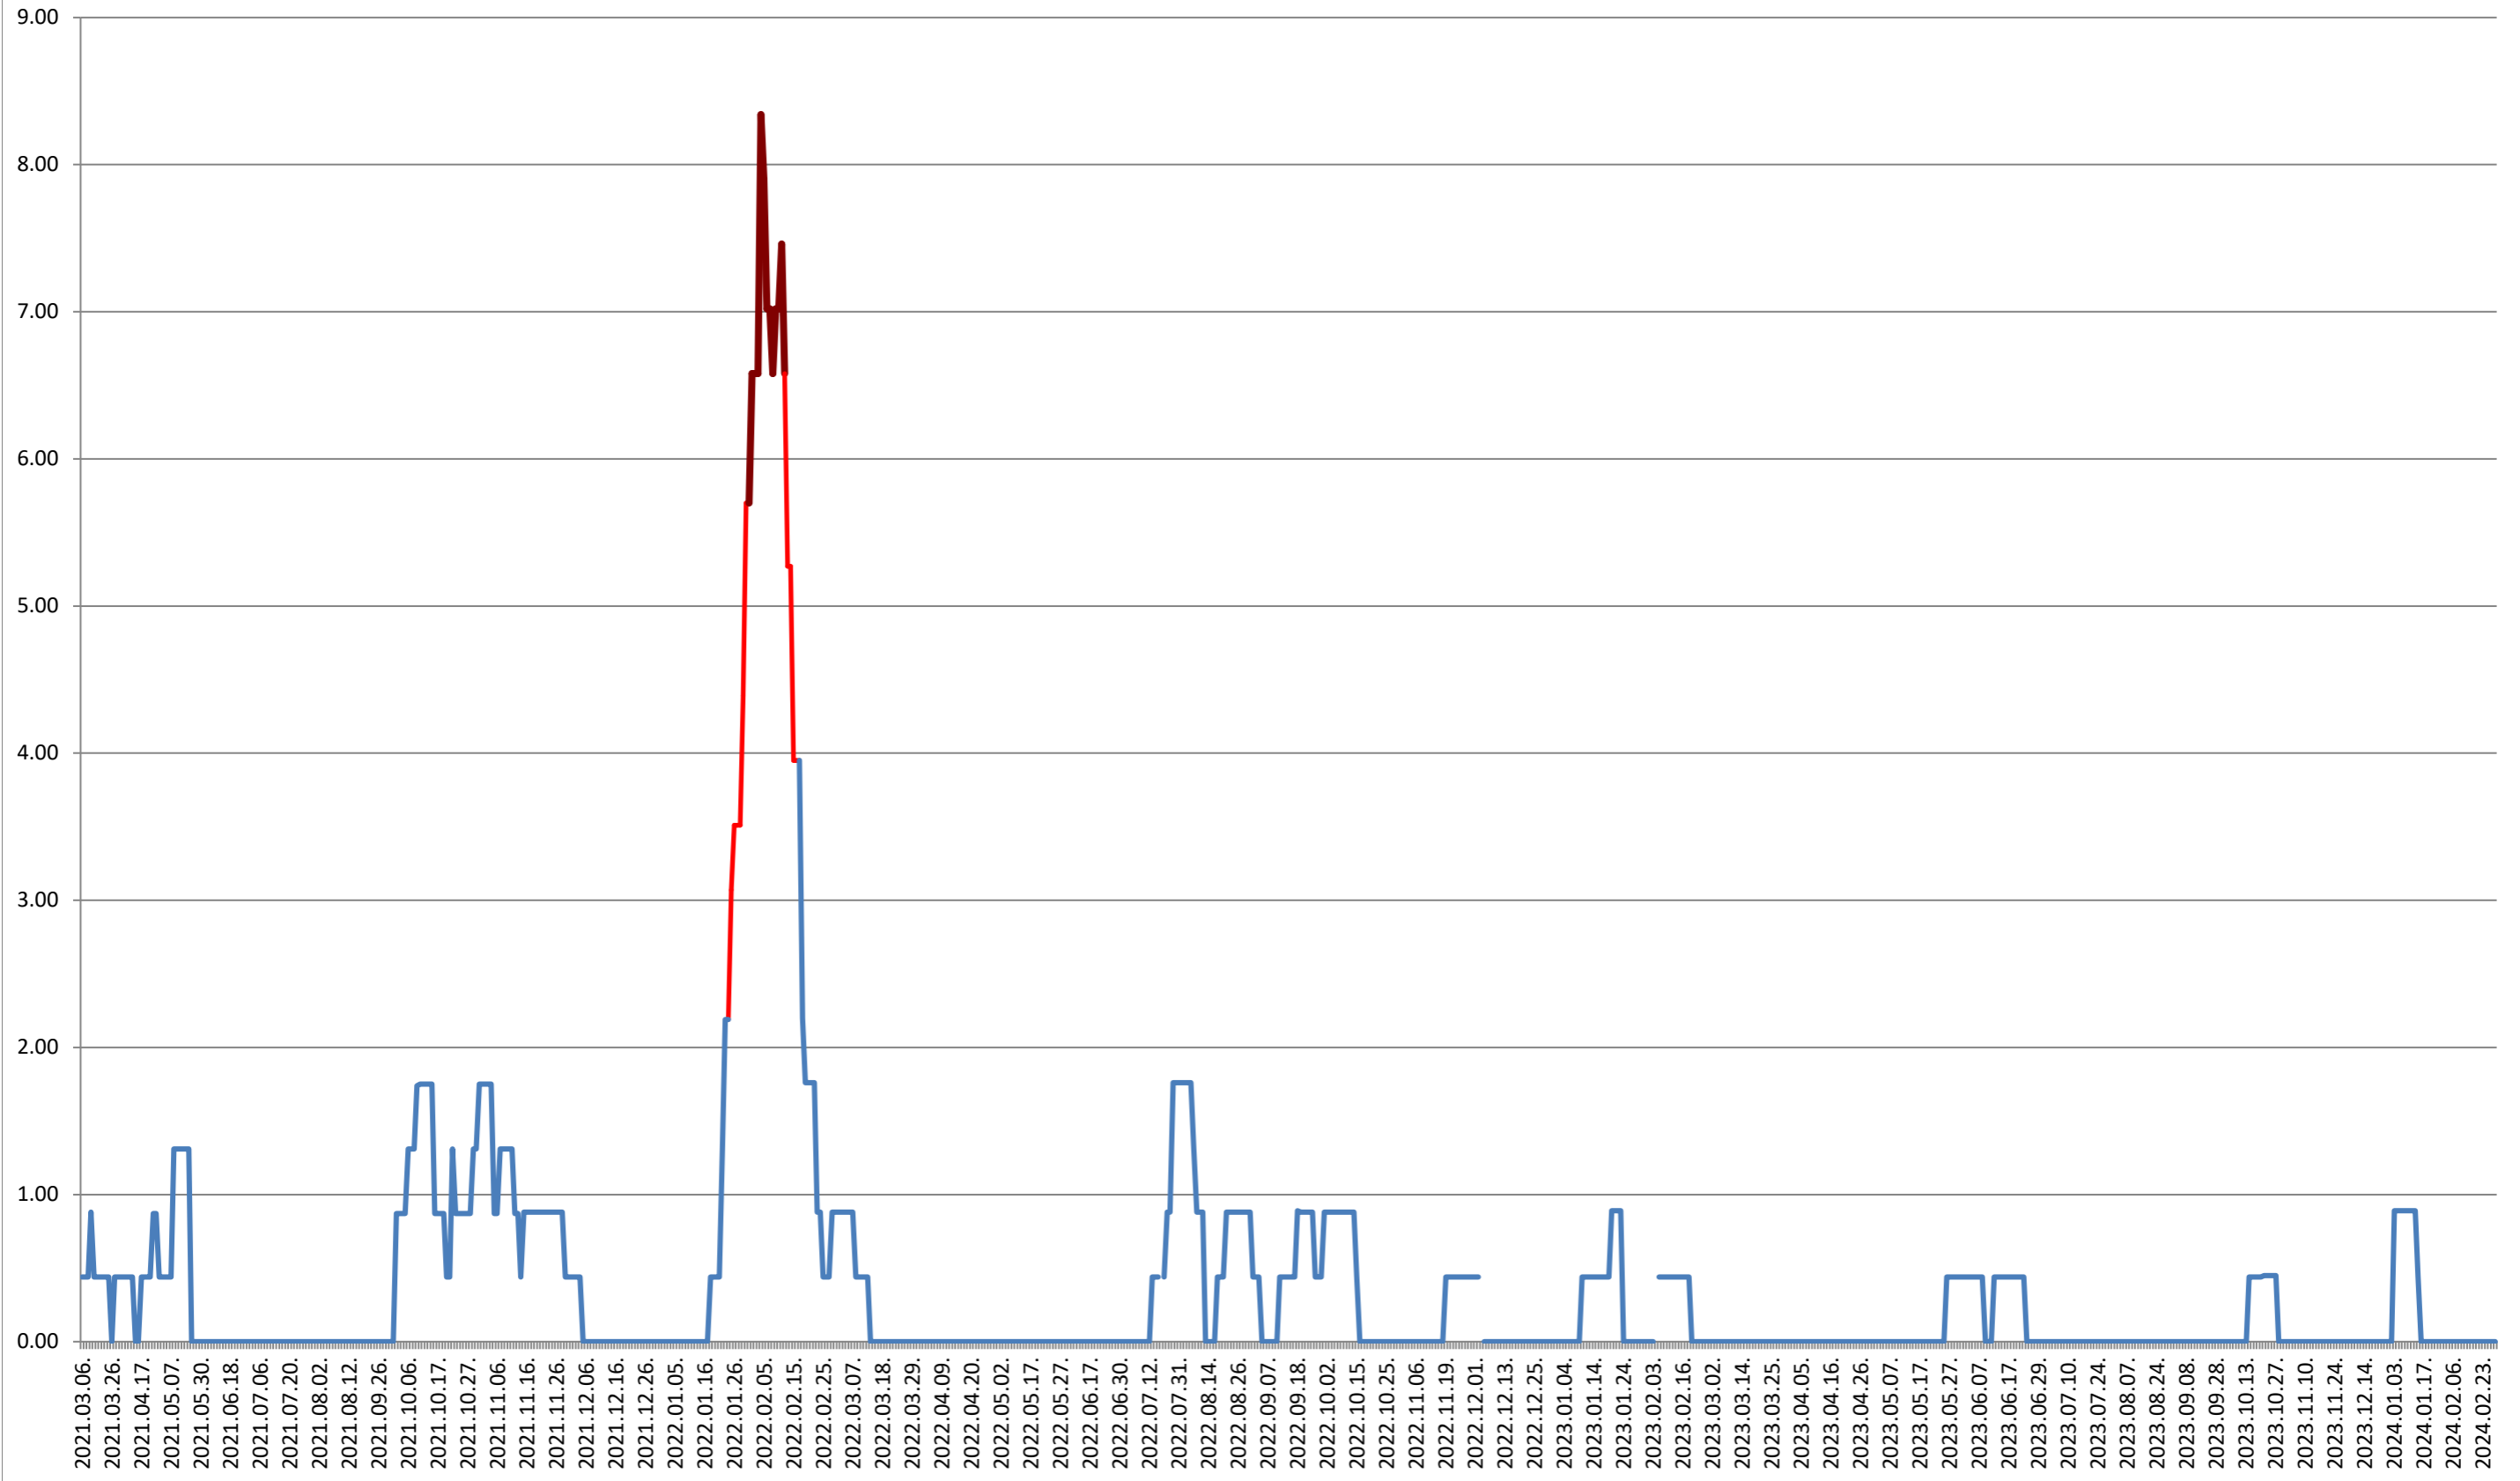

ORAȘ BĂLAN - Evolutia incidentei cumulate pe 14 zile la ‰ de locuitori
2021.03.07. - 2024.03.04.

BILBOR - Evolutia incidentei cumulate pe 14 zile la ‰ de locuitori 2021.03.07. - 2024.03.04.

ORAȘ BORSEC - Evolutia incidentei cumulate pe 14 zile la ‰ de locuitori 2021.03.07. - 2024.03.04.

BRĂDEȘTI - Evolutia incidentei cumulate pe 14 zile la % de locuitori
2021.03.07. - 2024.03.04.

CĂPĂLNIȚA - Evolutia incidentei cumulate pe 14 zile la % de locuitori 2021.03.07. - 2024.03.04.

CÂRȚA - Evolutia incidentei cumulate pe 14 zile la % de locuitori 2021.03.07. - 2024.03.04.

CICEU - Evolutia incidentei cumulate pe 14 zile la ‰ de locuitori 2021.03.07. - 2024.03.04.

CIUCSÂNGEORGIU - Evolutia incidentei cumulate pe 14 zile la ‰ de locuitori 2021.03.07. - 2024.03.04.

CIUMANI - Evolutia incidentei cumulate pe 14 zile la ‰ de locuitori 2021.03.07. - 2024.03.04.

CORBU - Evolutia incidentei cumulate pe 14 zile la ‰ de locuitori 2021.03.07. - 2024.03.04.

CORUND - Evolutia incidentei cumulate pe 14 zile la ‰ de locuitori 2021.03.07. - 2024.03.04.

COZMENI - Evolutia incidentei cumulate pe 14 zile la ‰ de locuitori 2021.03.07. - 2024.03.04.