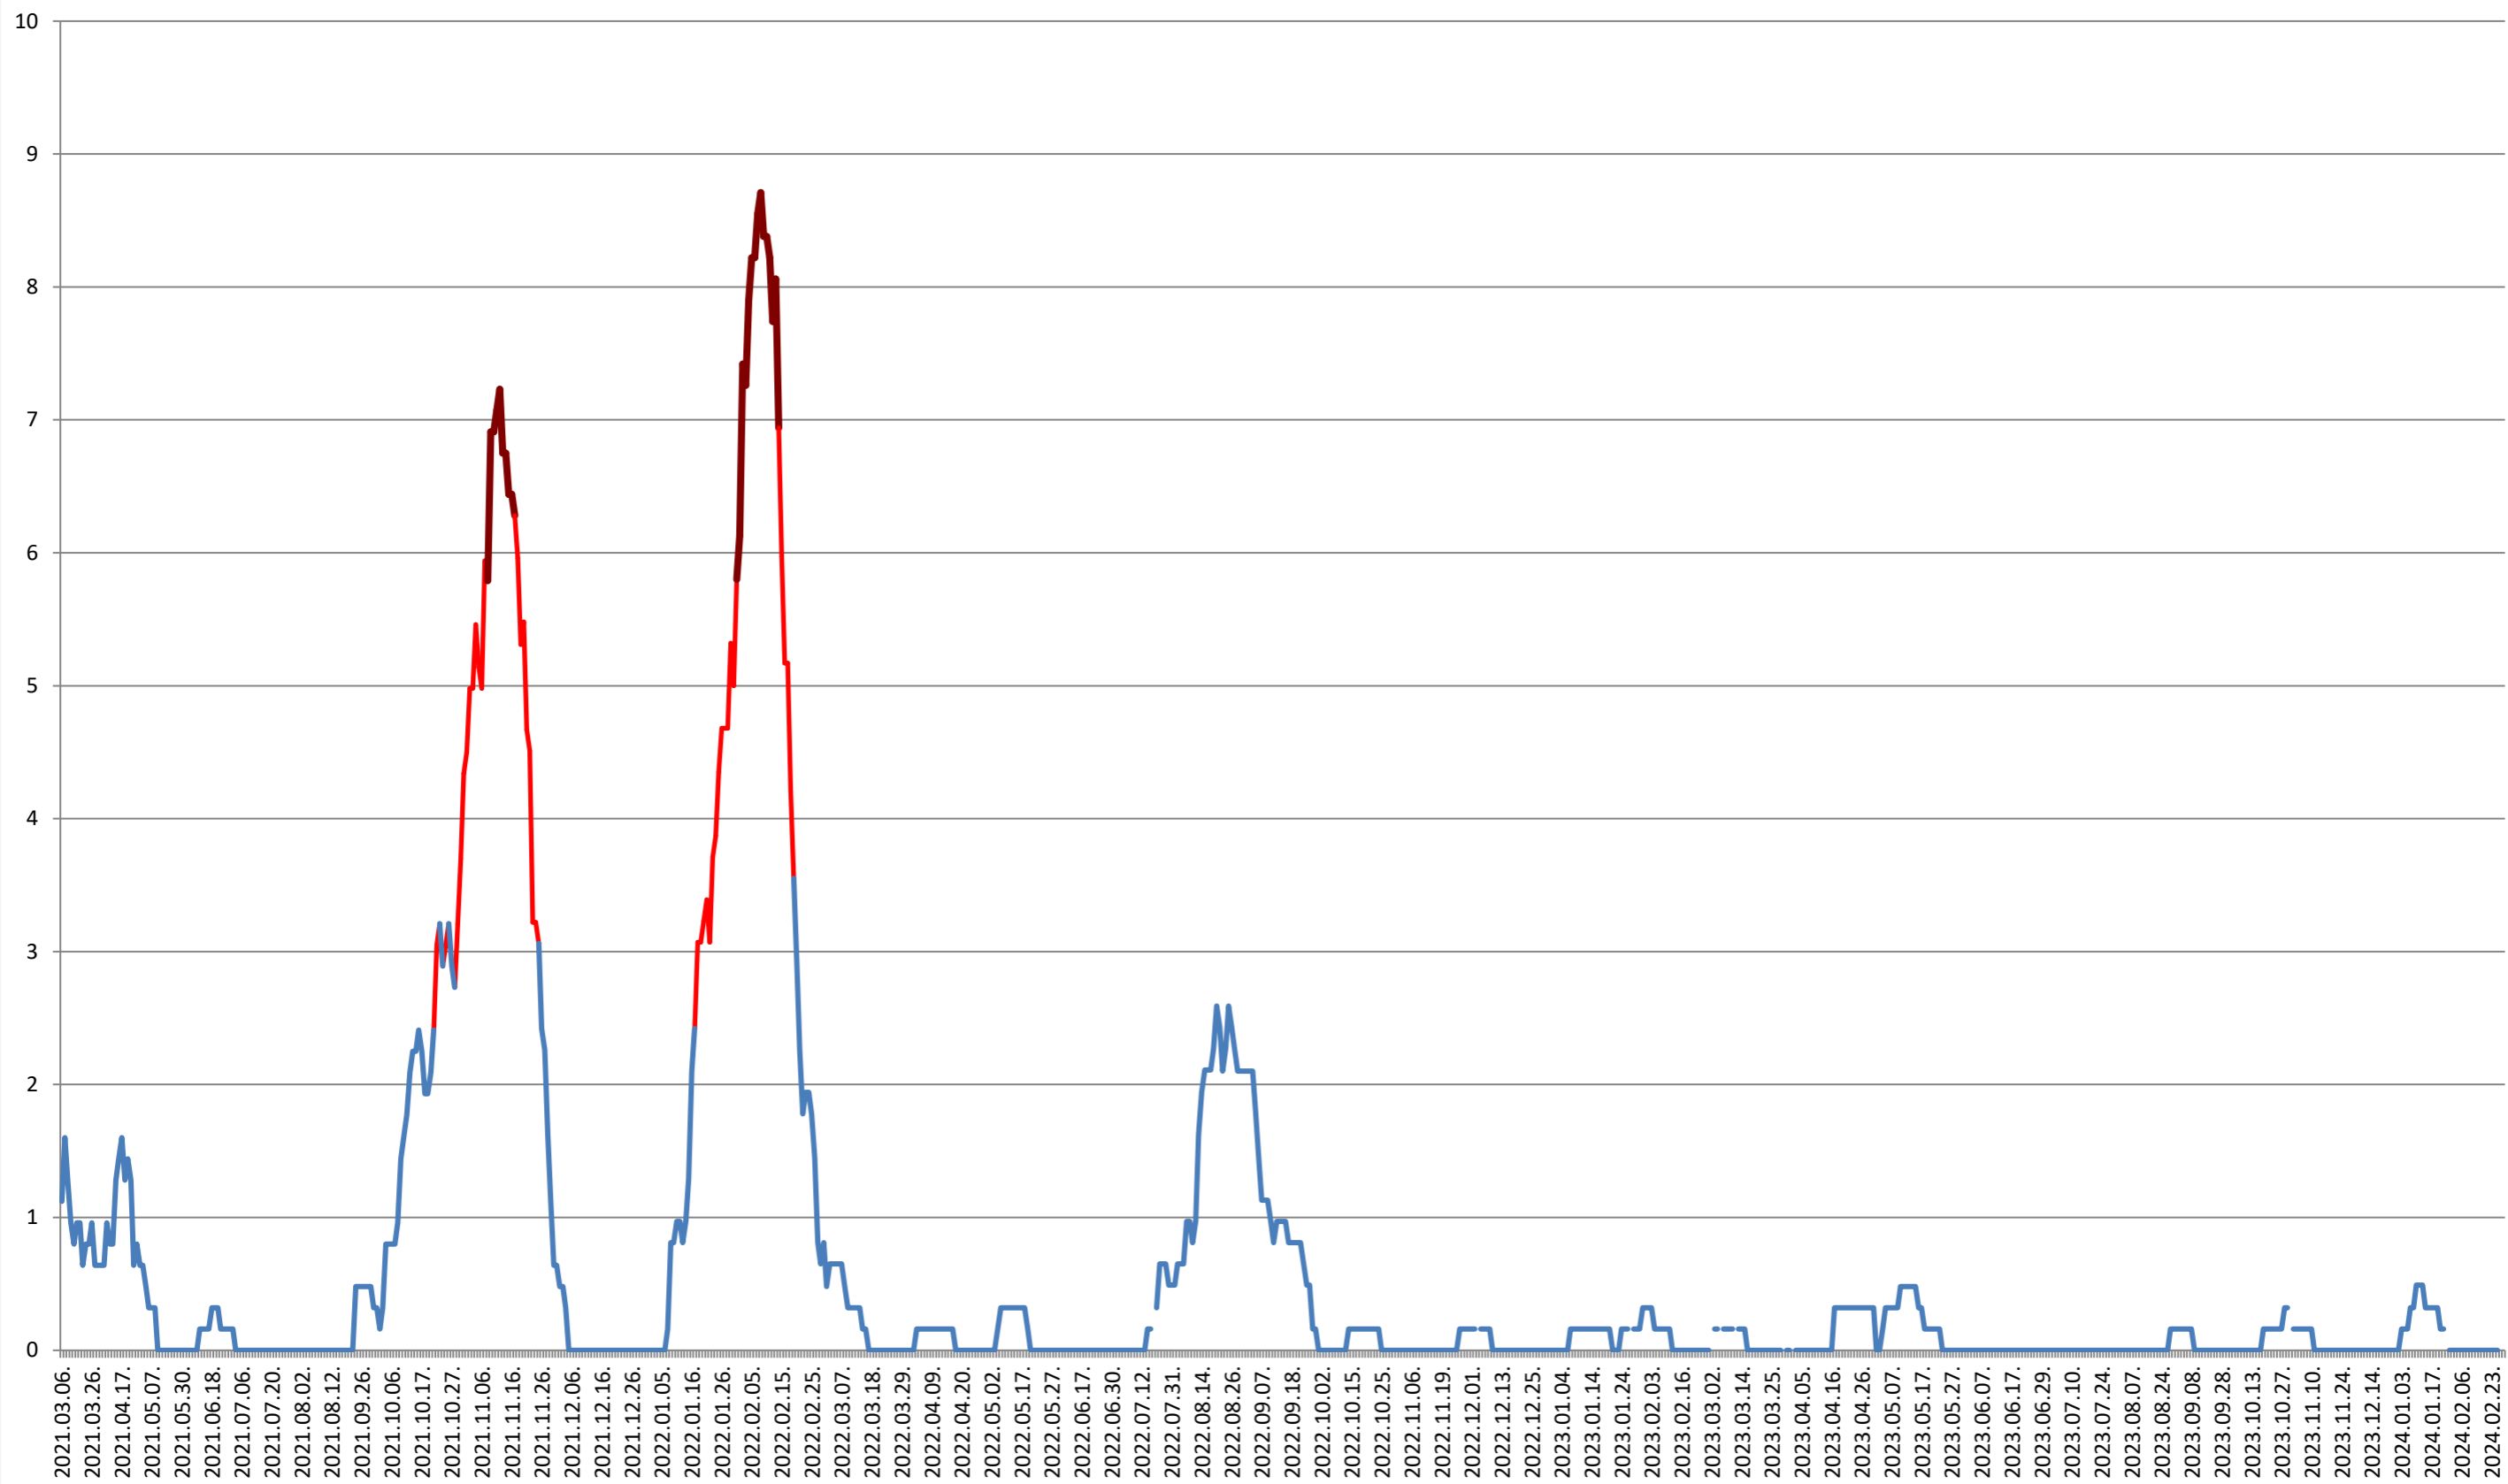

SÂNDOMINIC - Evolutia incidentei cumulate pe 14 zile la % de locuitori 2021.03.07. - 2024.03.04.