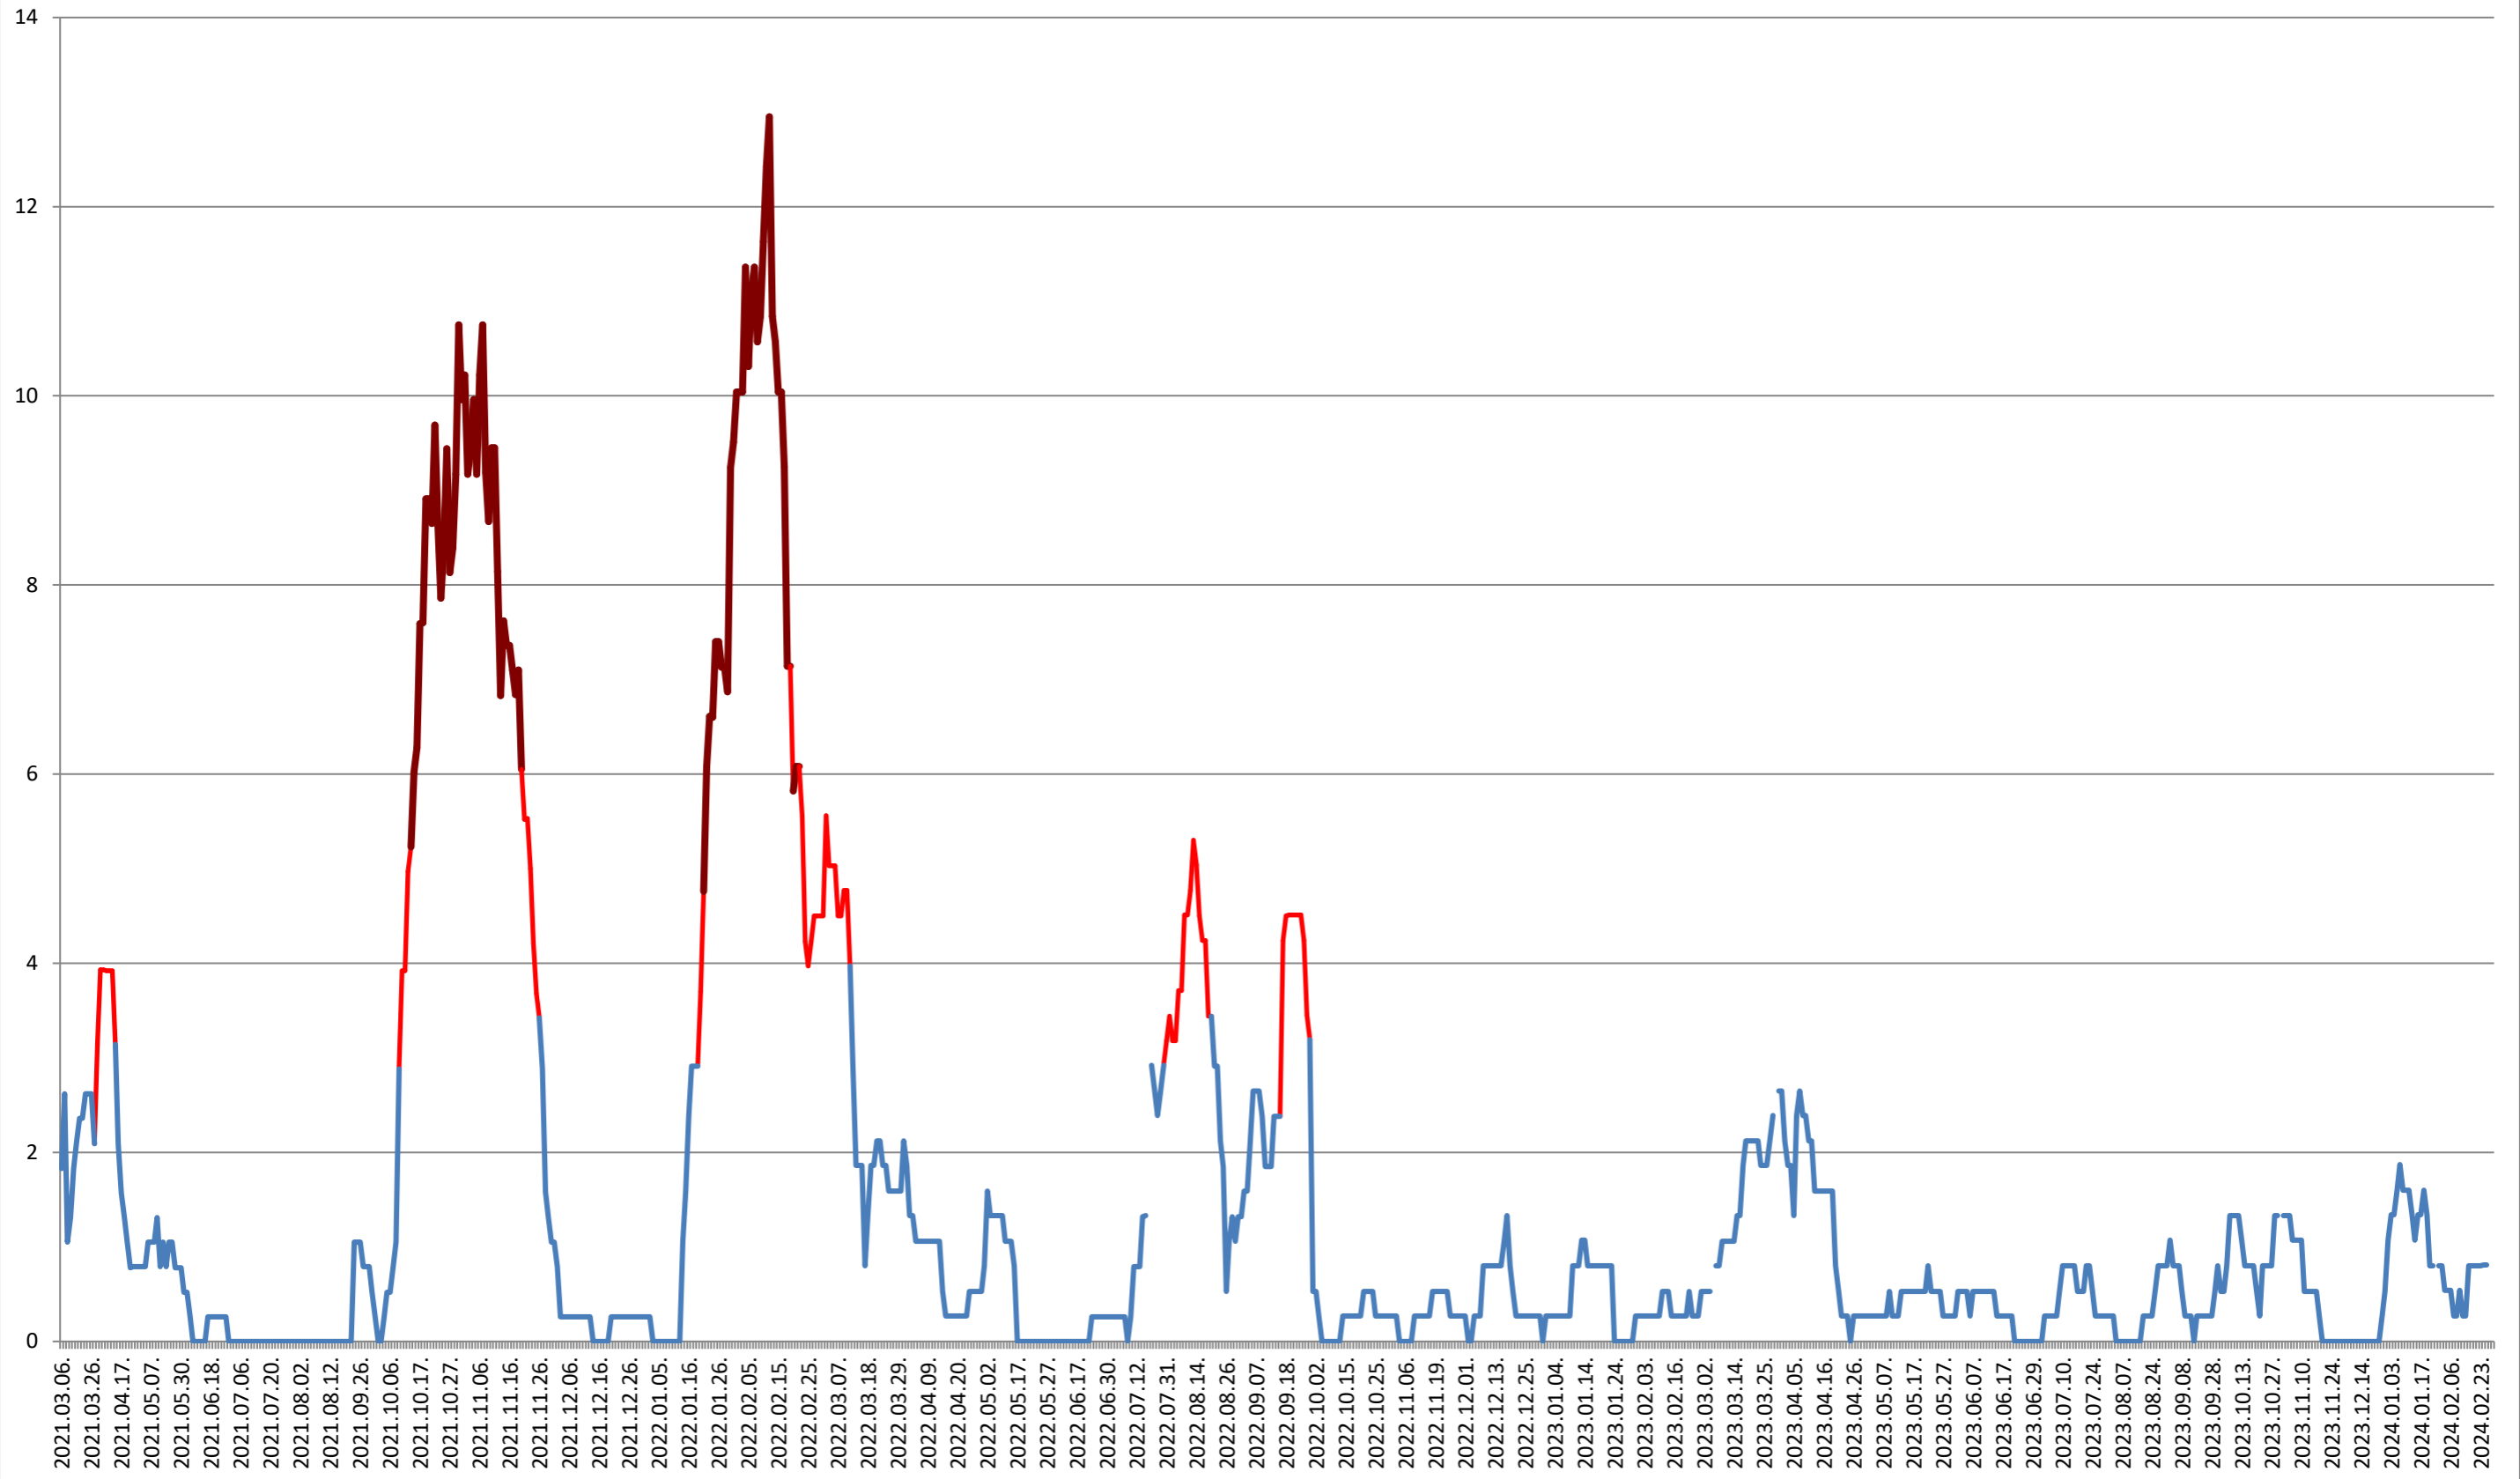

SĂRMAȘ - Evolutia incidentei cumulate pe 14 zile la % de locuitori 2021.03.07. - 2024.03.04.