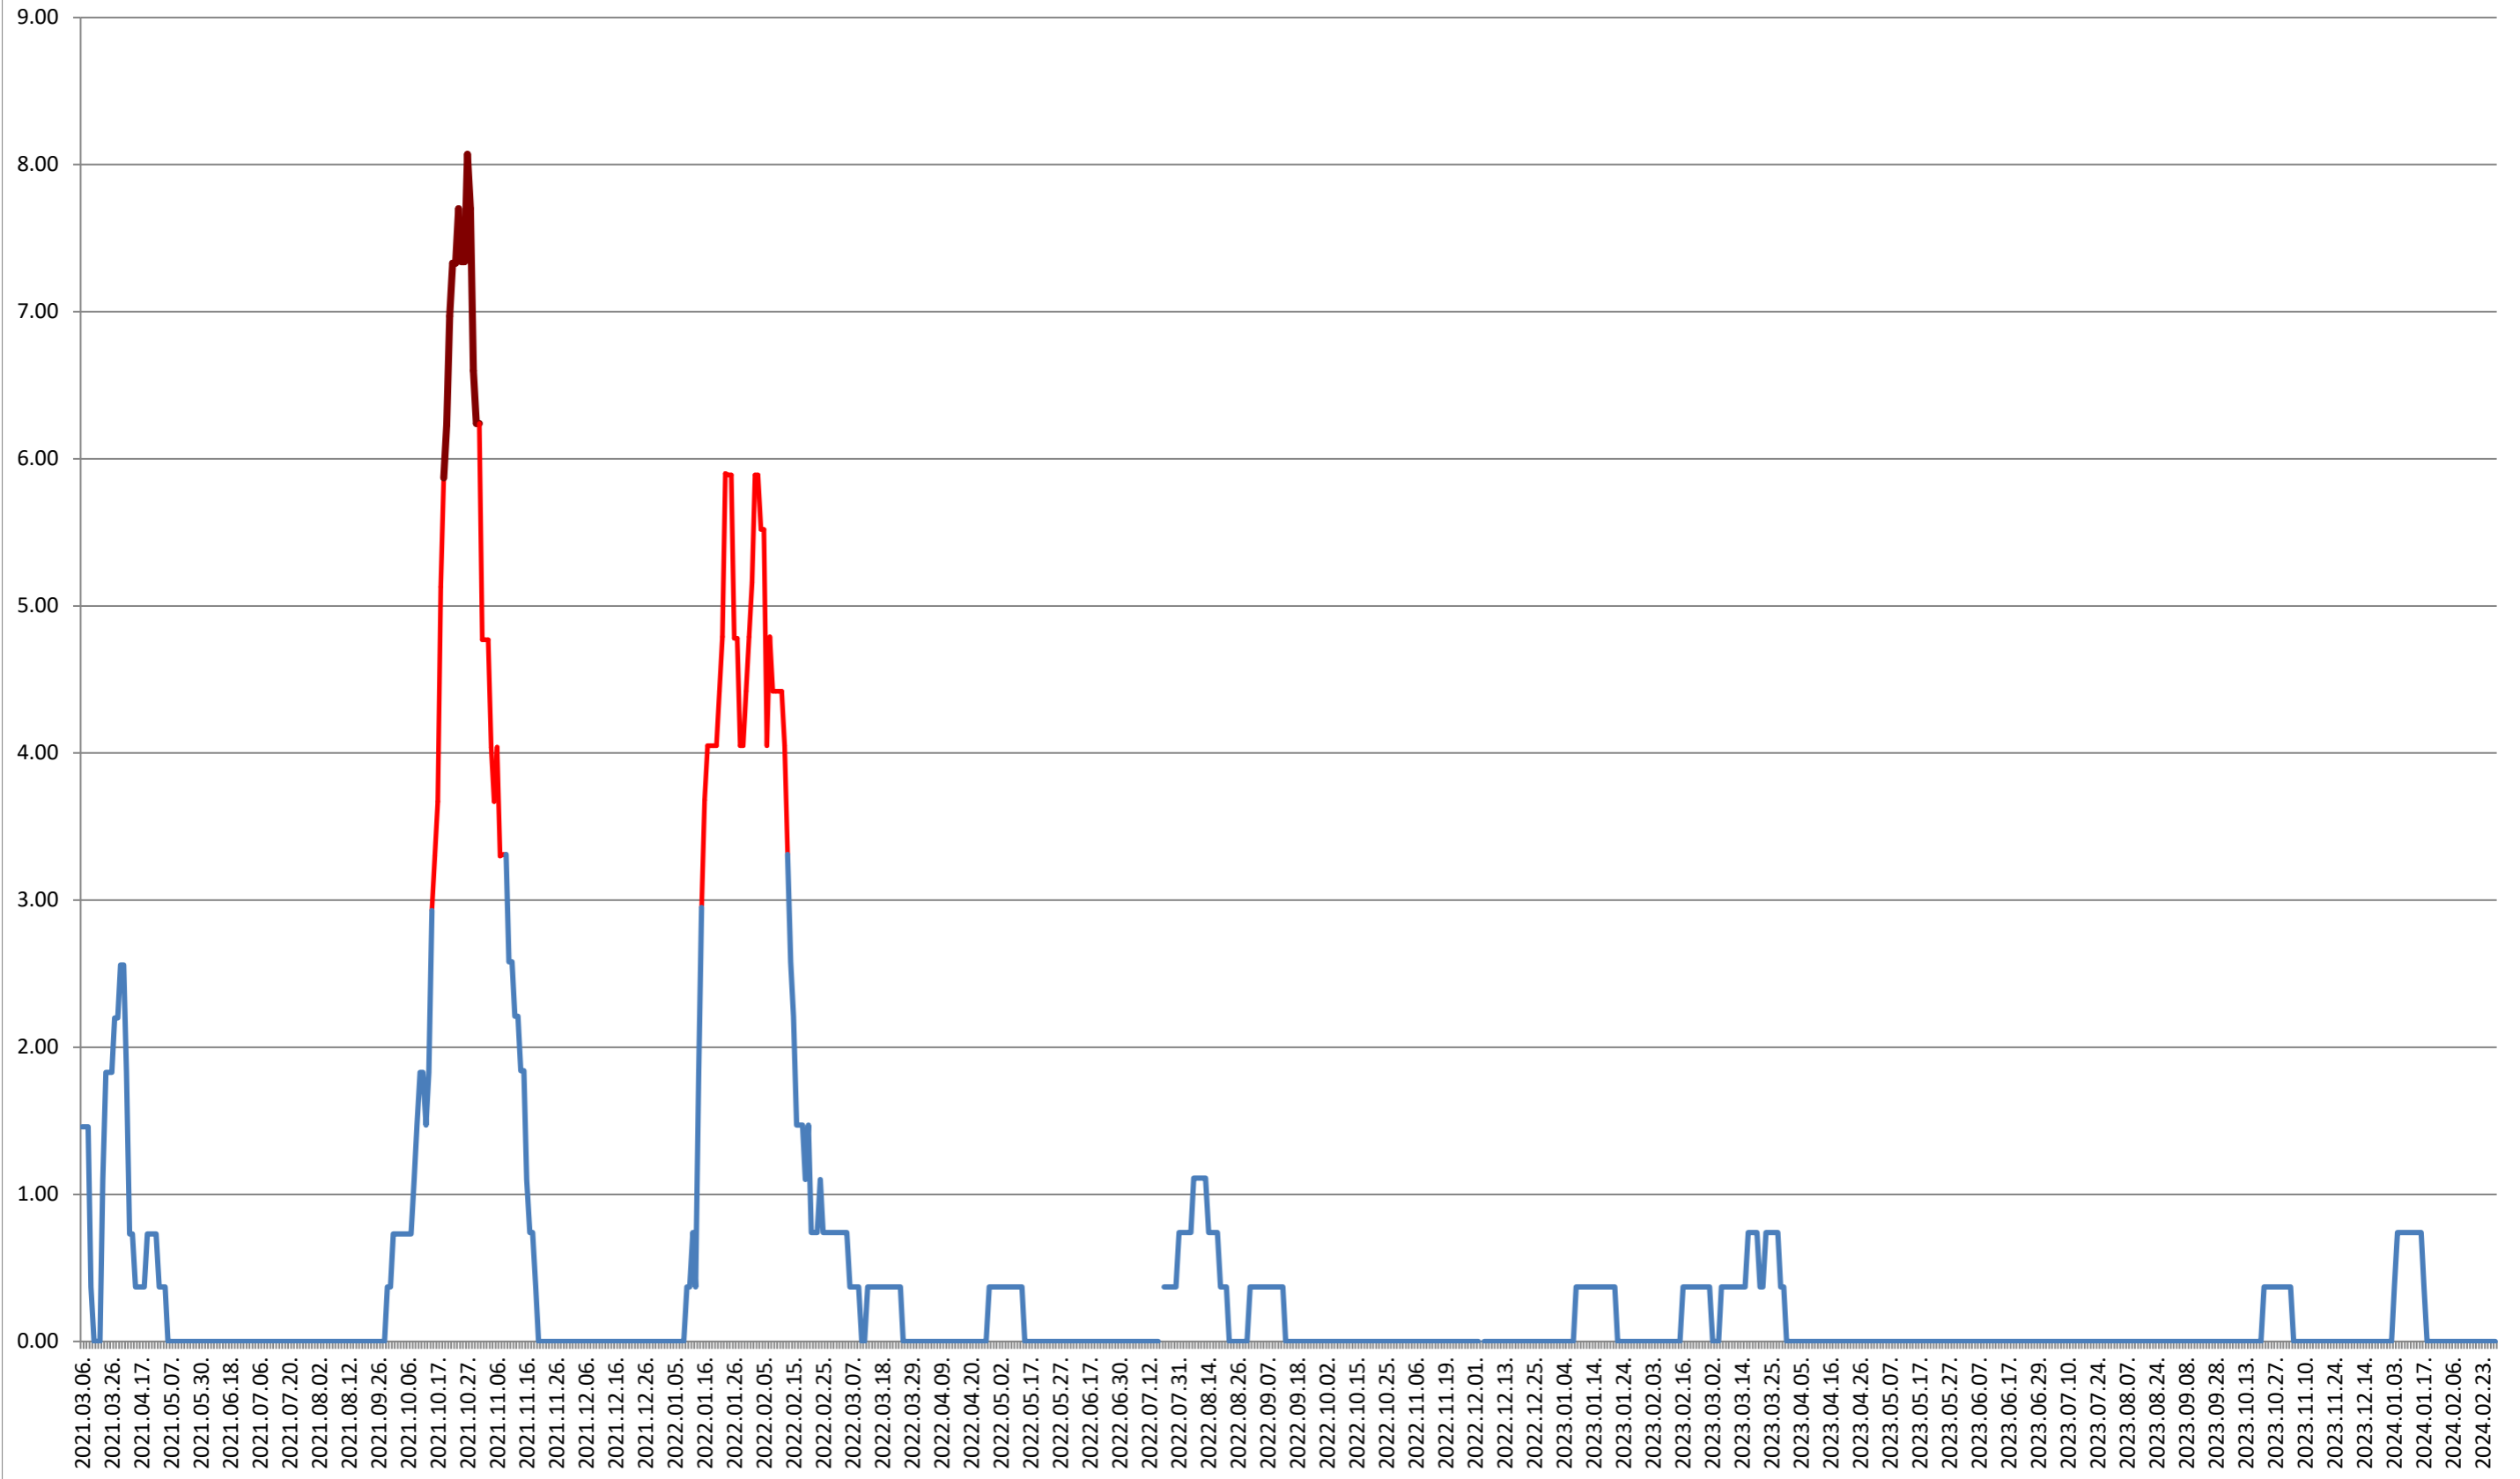

ATID - Evolutia incidentei cumulate pe 14 zile la ‰ de locuitori 2021.03.07. - 2024.03.04.

AVRĂMEȘTI - Evolutia incidentei cumulate pe 14 zile la % de locuitori 2021.03.07. - 2024.03.04.

ORAȘ BĂILE TUȘNAD - Evolutia incidentei cumulate pe 14 zile la % de locuitori
2021.03.07. - 2024.03.04.

ORAȘ BĂLAN - Evolutia incidentei cumulate pe 14 zile la ‰ de locuitori
2021.03.07. - 2024.03.04.

BILBOR - Evolutia incidentei cumulate pe 14 zile la ‰ de locuitori 2021.03.07. - 2024.03.04.

ORAȘ BORSEC - Evolutia incidentei cumulate pe 14 zile la ‰ de locuitori 2021.03.07. - 2024.03.04.

BRĂDEȘTI - Evolutia incidentei cumulate pe 14 zile la % de locuitori
2021.03.07. - 2024.03.04.

CĂPĂLNIȚA - Evolutia incidentei cumulate pe 14 zile la % de locuitori 2021.03.07. - 2024.03.04.

CÂRȚA - Evolutia incidentei cumulate pe 14 zile la % de locuitori 2021.03.07. - 2024.03.04.

CICEU - Evolutia incidentei cumulate pe 14 zile la ‰ de locuitori 2021.03.07. - 2024.03.04.

CIUCSÂNGEORGIU - Evolutia incidentei cumulate pe 14 zile la ‰ de locuitori 2021.03.07. - 2024.03.04.

CIUMANI - Evolutia incidentei cumulate pe 14 zile la ‰ de locuitori 2021.03.07. - 2024.03.04.