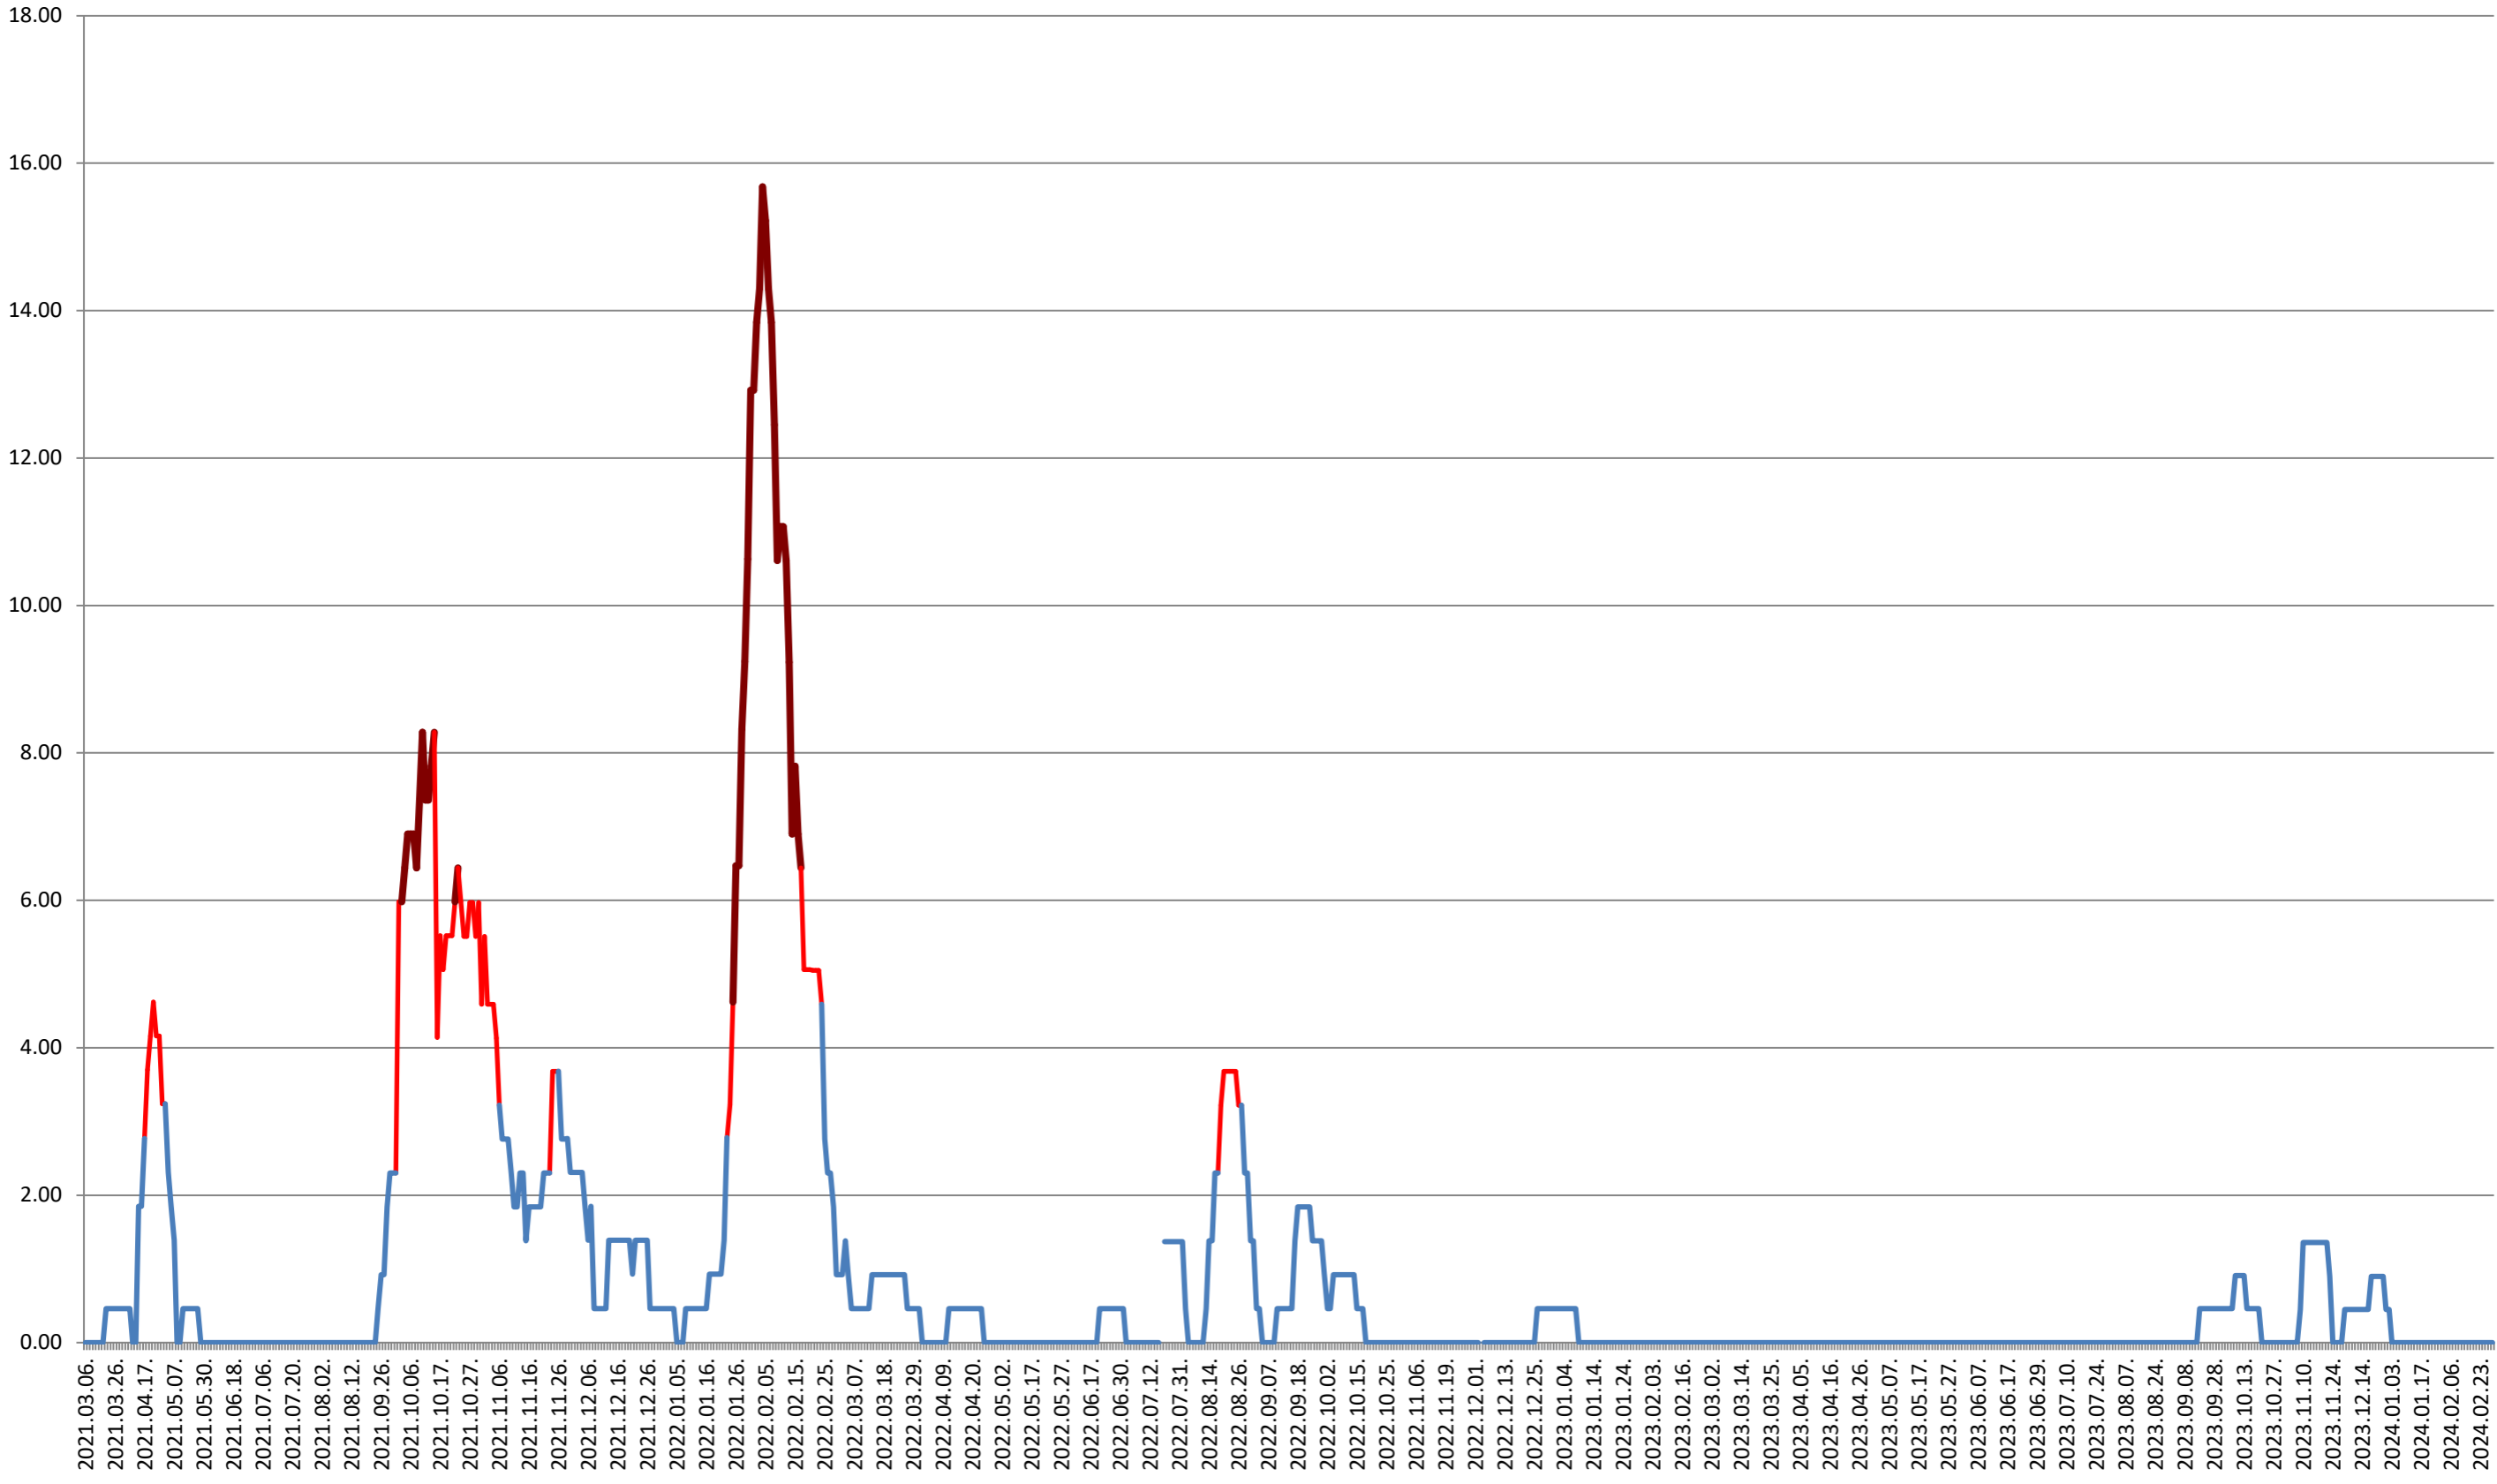

ATID - Evolutia incidentei cumulate pe 14 zile la ‰ de locuitori 2021.03.07. - 2024.03.04.

AVRĂMEȘTI - Evolutia incidentei cumulate pe 14 zile la % de locuitori 2021.03.07. - 2024.03.04.

ORAȘ BĂILE TUȘNAD - Evolutia incidentei cumulate pe 14 zile la % de locuitori
2021.03.07. - 2024.03.04.

ORAȘ BĂLAN - Evolutia incidentei cumulate pe 14 zile la ‰ de locuitori
2021.03.07. - 2024.03.04.

BILBOR - Evolutia incidentei cumulate pe 14 zile la ‰ de locuitori 2021.03.07. - 2024.03.04.

ORAȘ BORSEC - Evolutia incidentei cumulate pe 14 zile la ‰ de locuitori 2021.03.07. - 2024.03.04.

BRĂDEȘTI - Evolutia incidentei cumulate pe 14 zile la % de locuitori
2021.03.07. - 2024.03.04.

CĂPĂLNIȚA - Evolutia incidentei cumulate pe 14 zile la % de locuitori 2021.03.07. - 2024.03.04.

CÂRȚA - Evolutia incidentei cumulate pe 14 zile la % de locuitori 2021.03.07. - 2024.03.04.

CICEU - Evolutia incidentei cumulate pe 14 zile la ‰ de locuitori 2021.03.07. - 2024.03.04.

CIUCSÂNGEORGIU - Evolutia incidentei cumulate pe 14 zile la ‰ de locuitori 2021.03.07. - 2024.03.04.

CIUMANI - Evolutia incidentei cumulate pe 14 zile la ‰ de locuitori 2021.03.07. - 2024.03.04.