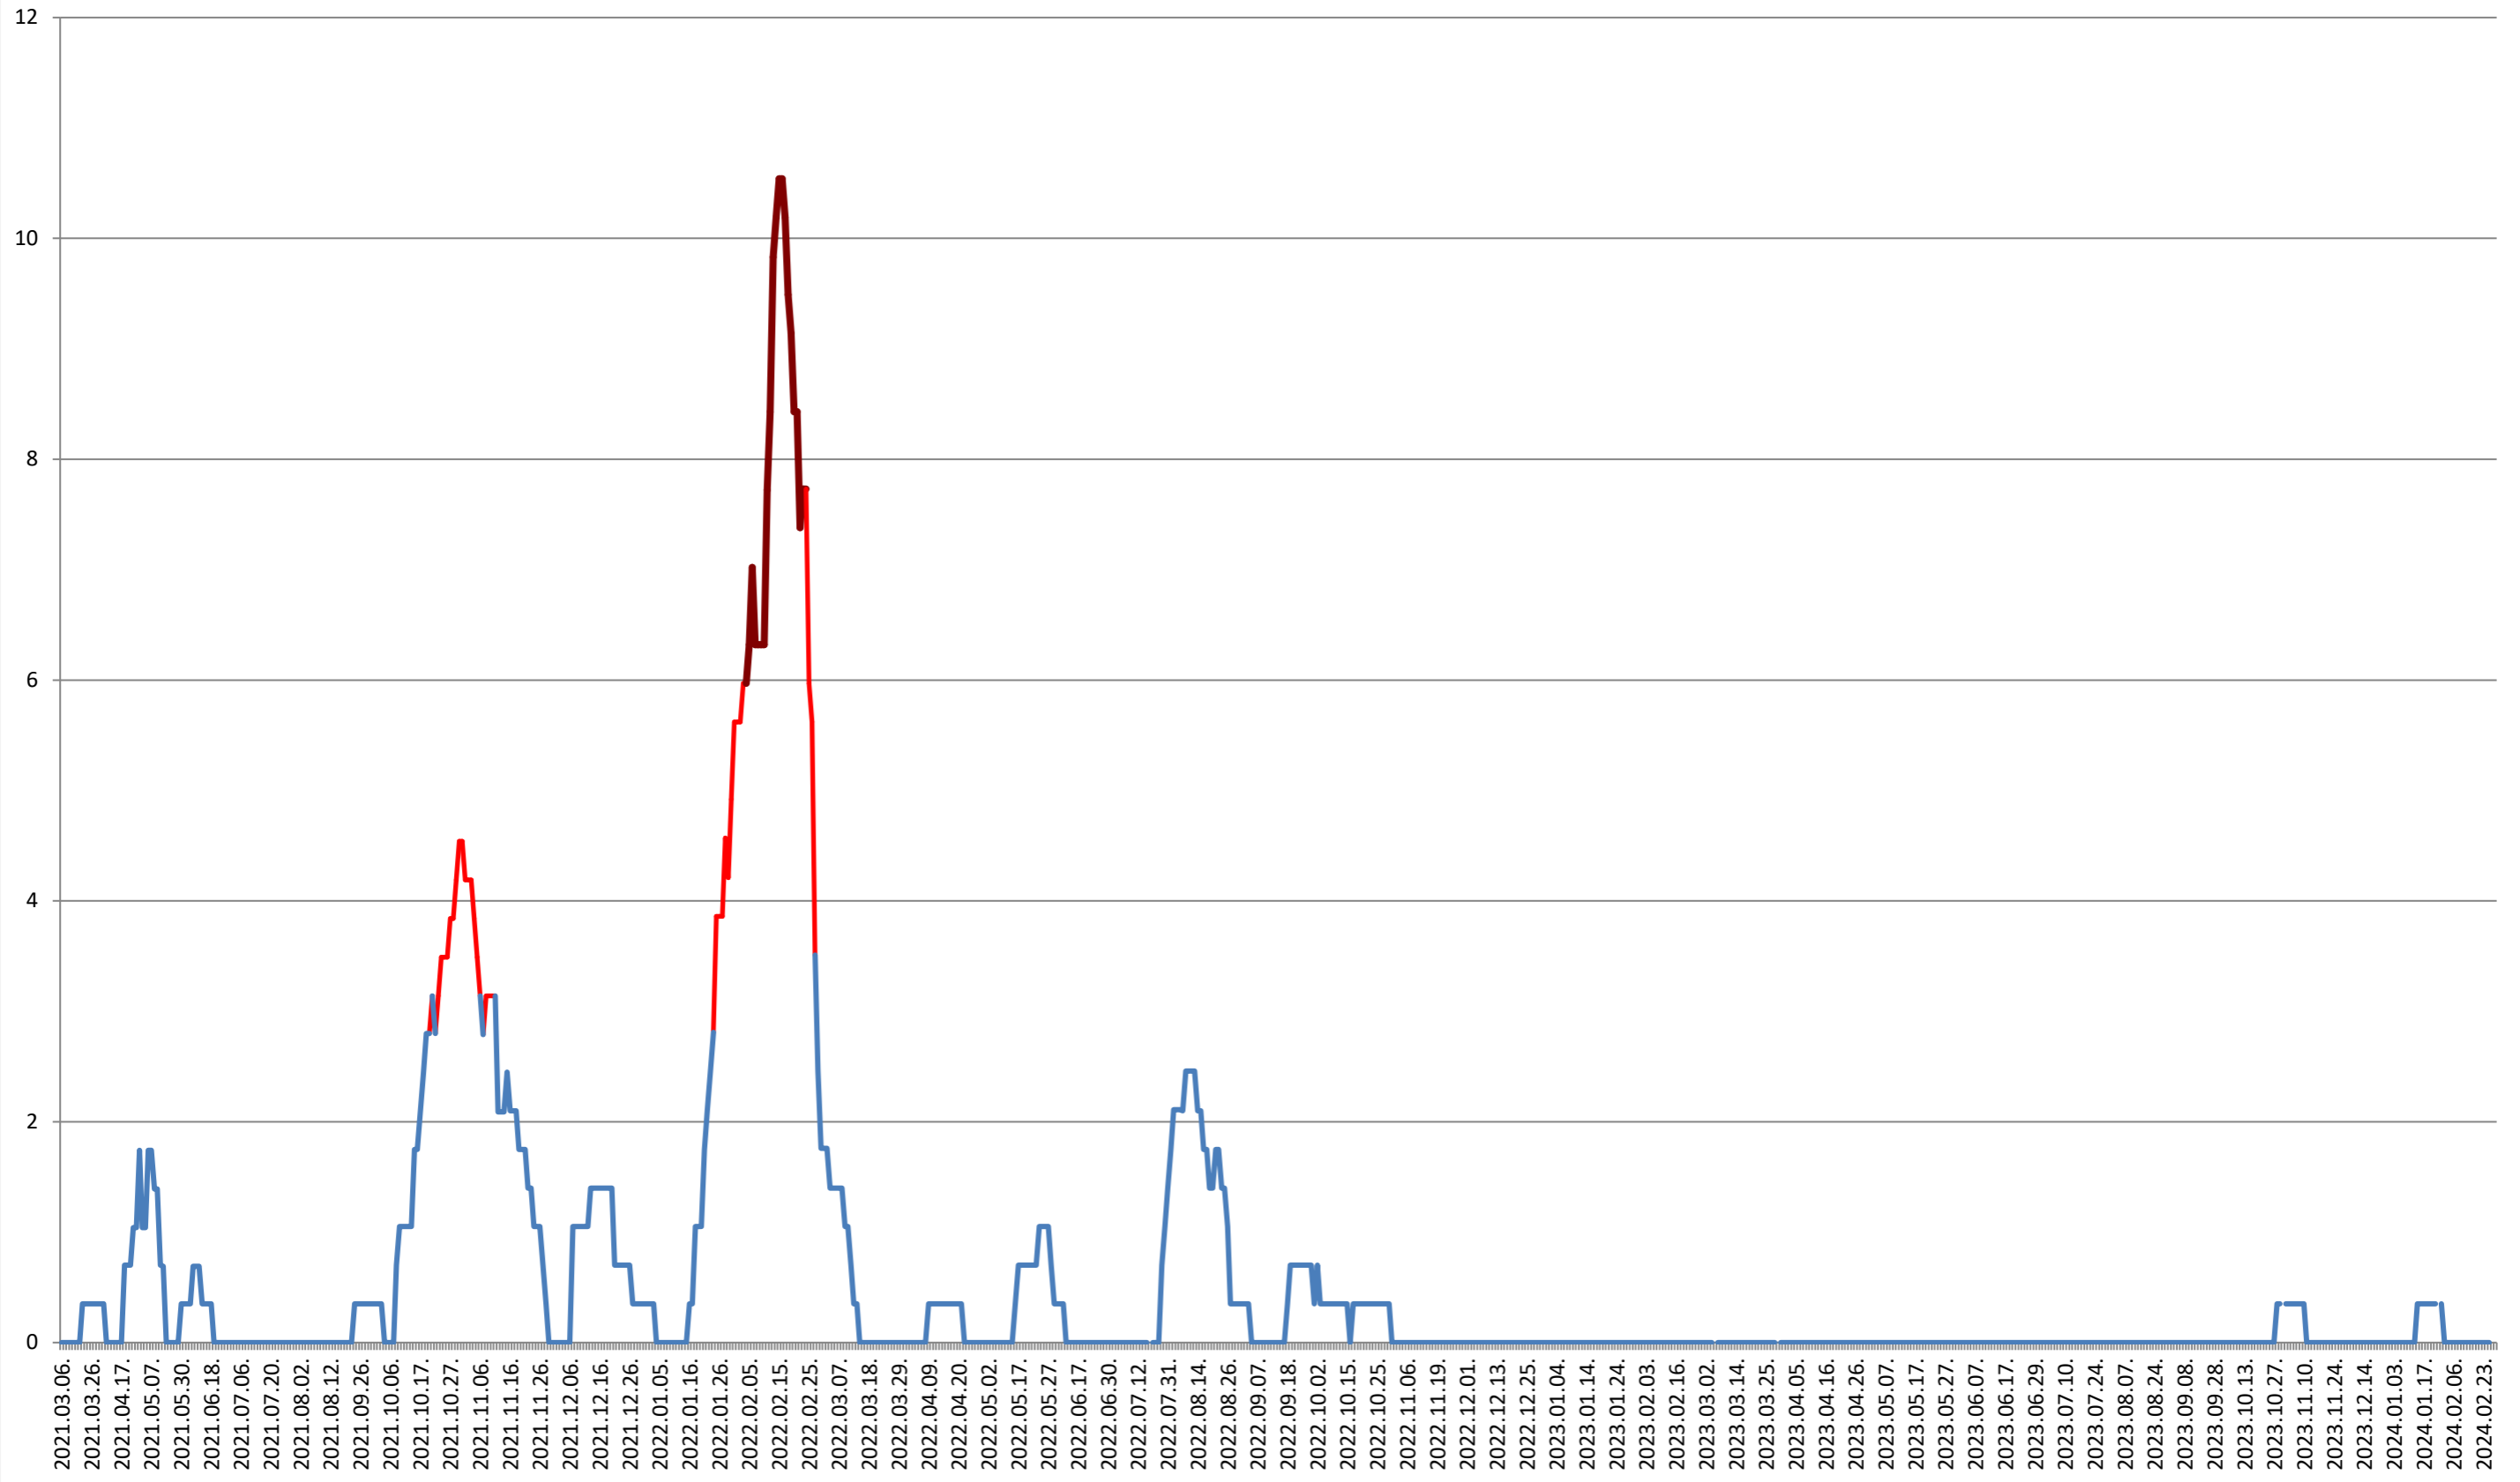

SECUIENI - Evolutia incidentei cumulate pe 14 zile la ‰ de locuitori 2021.03.07. - 2024.03.04.