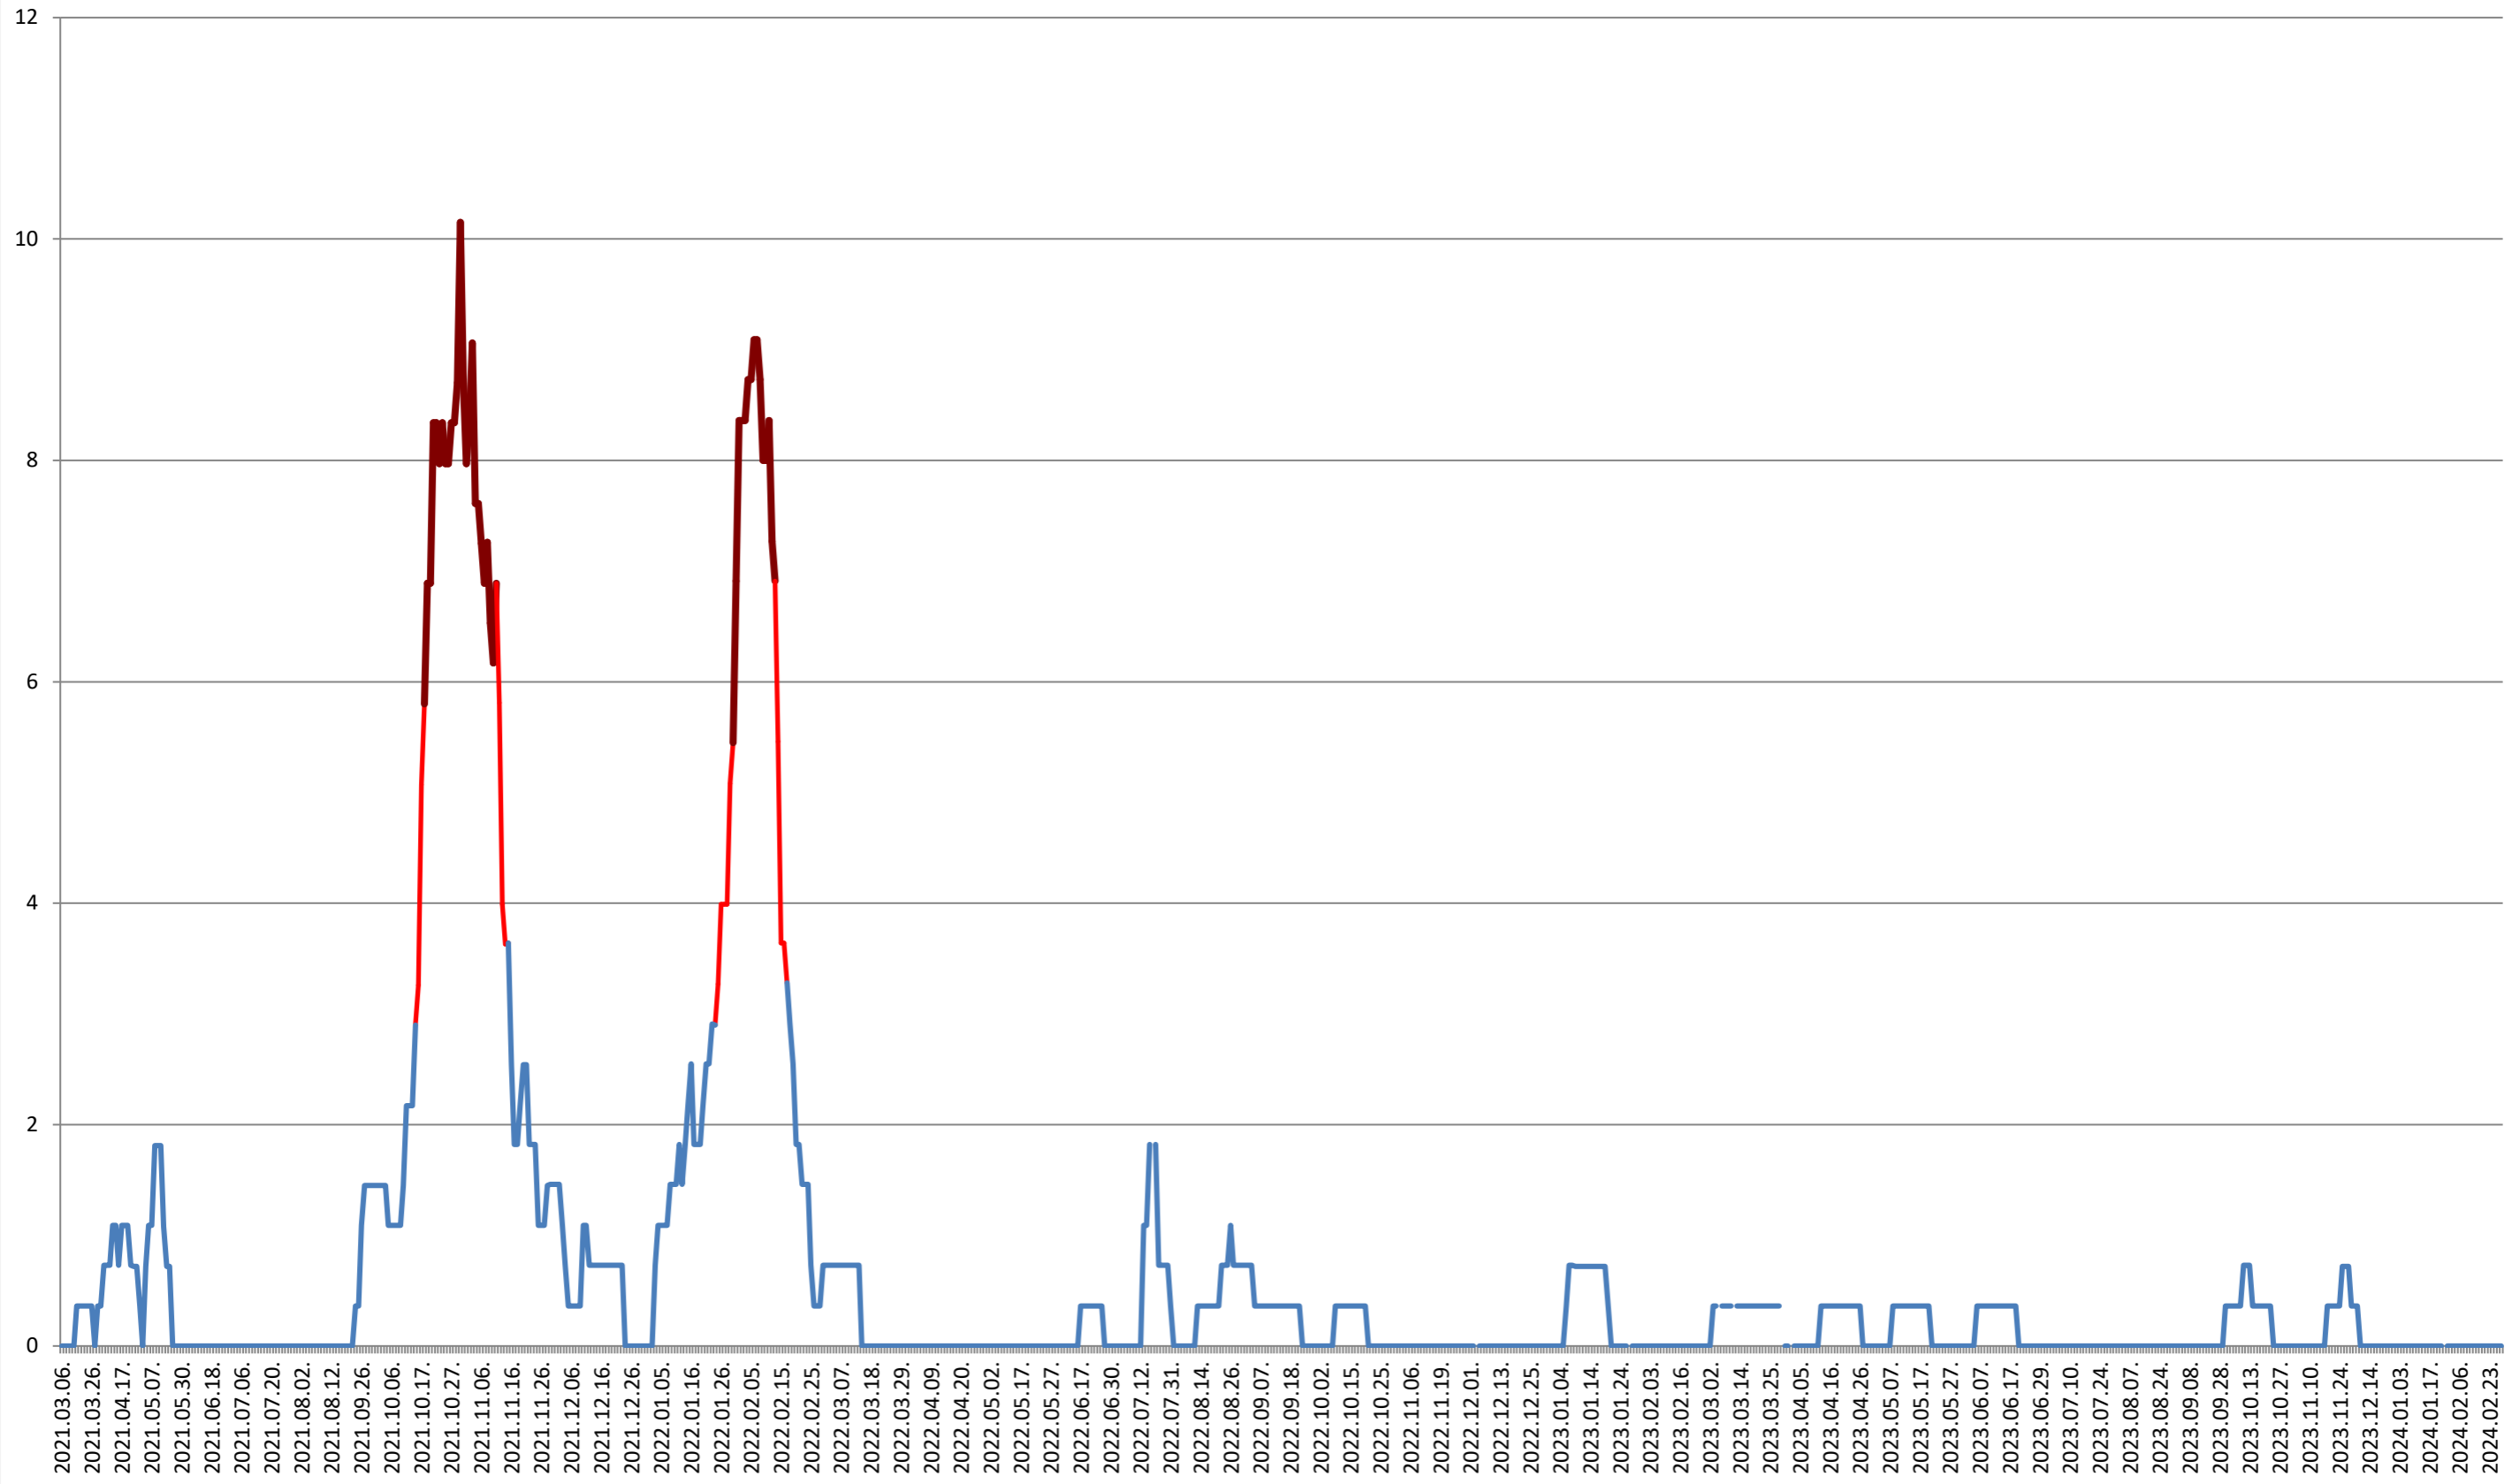

MIHĂILENI - Evolutia incidentei cumulate pe 14 zile la ‰ de locuitori 2021.03.07. - 2024.03.04.