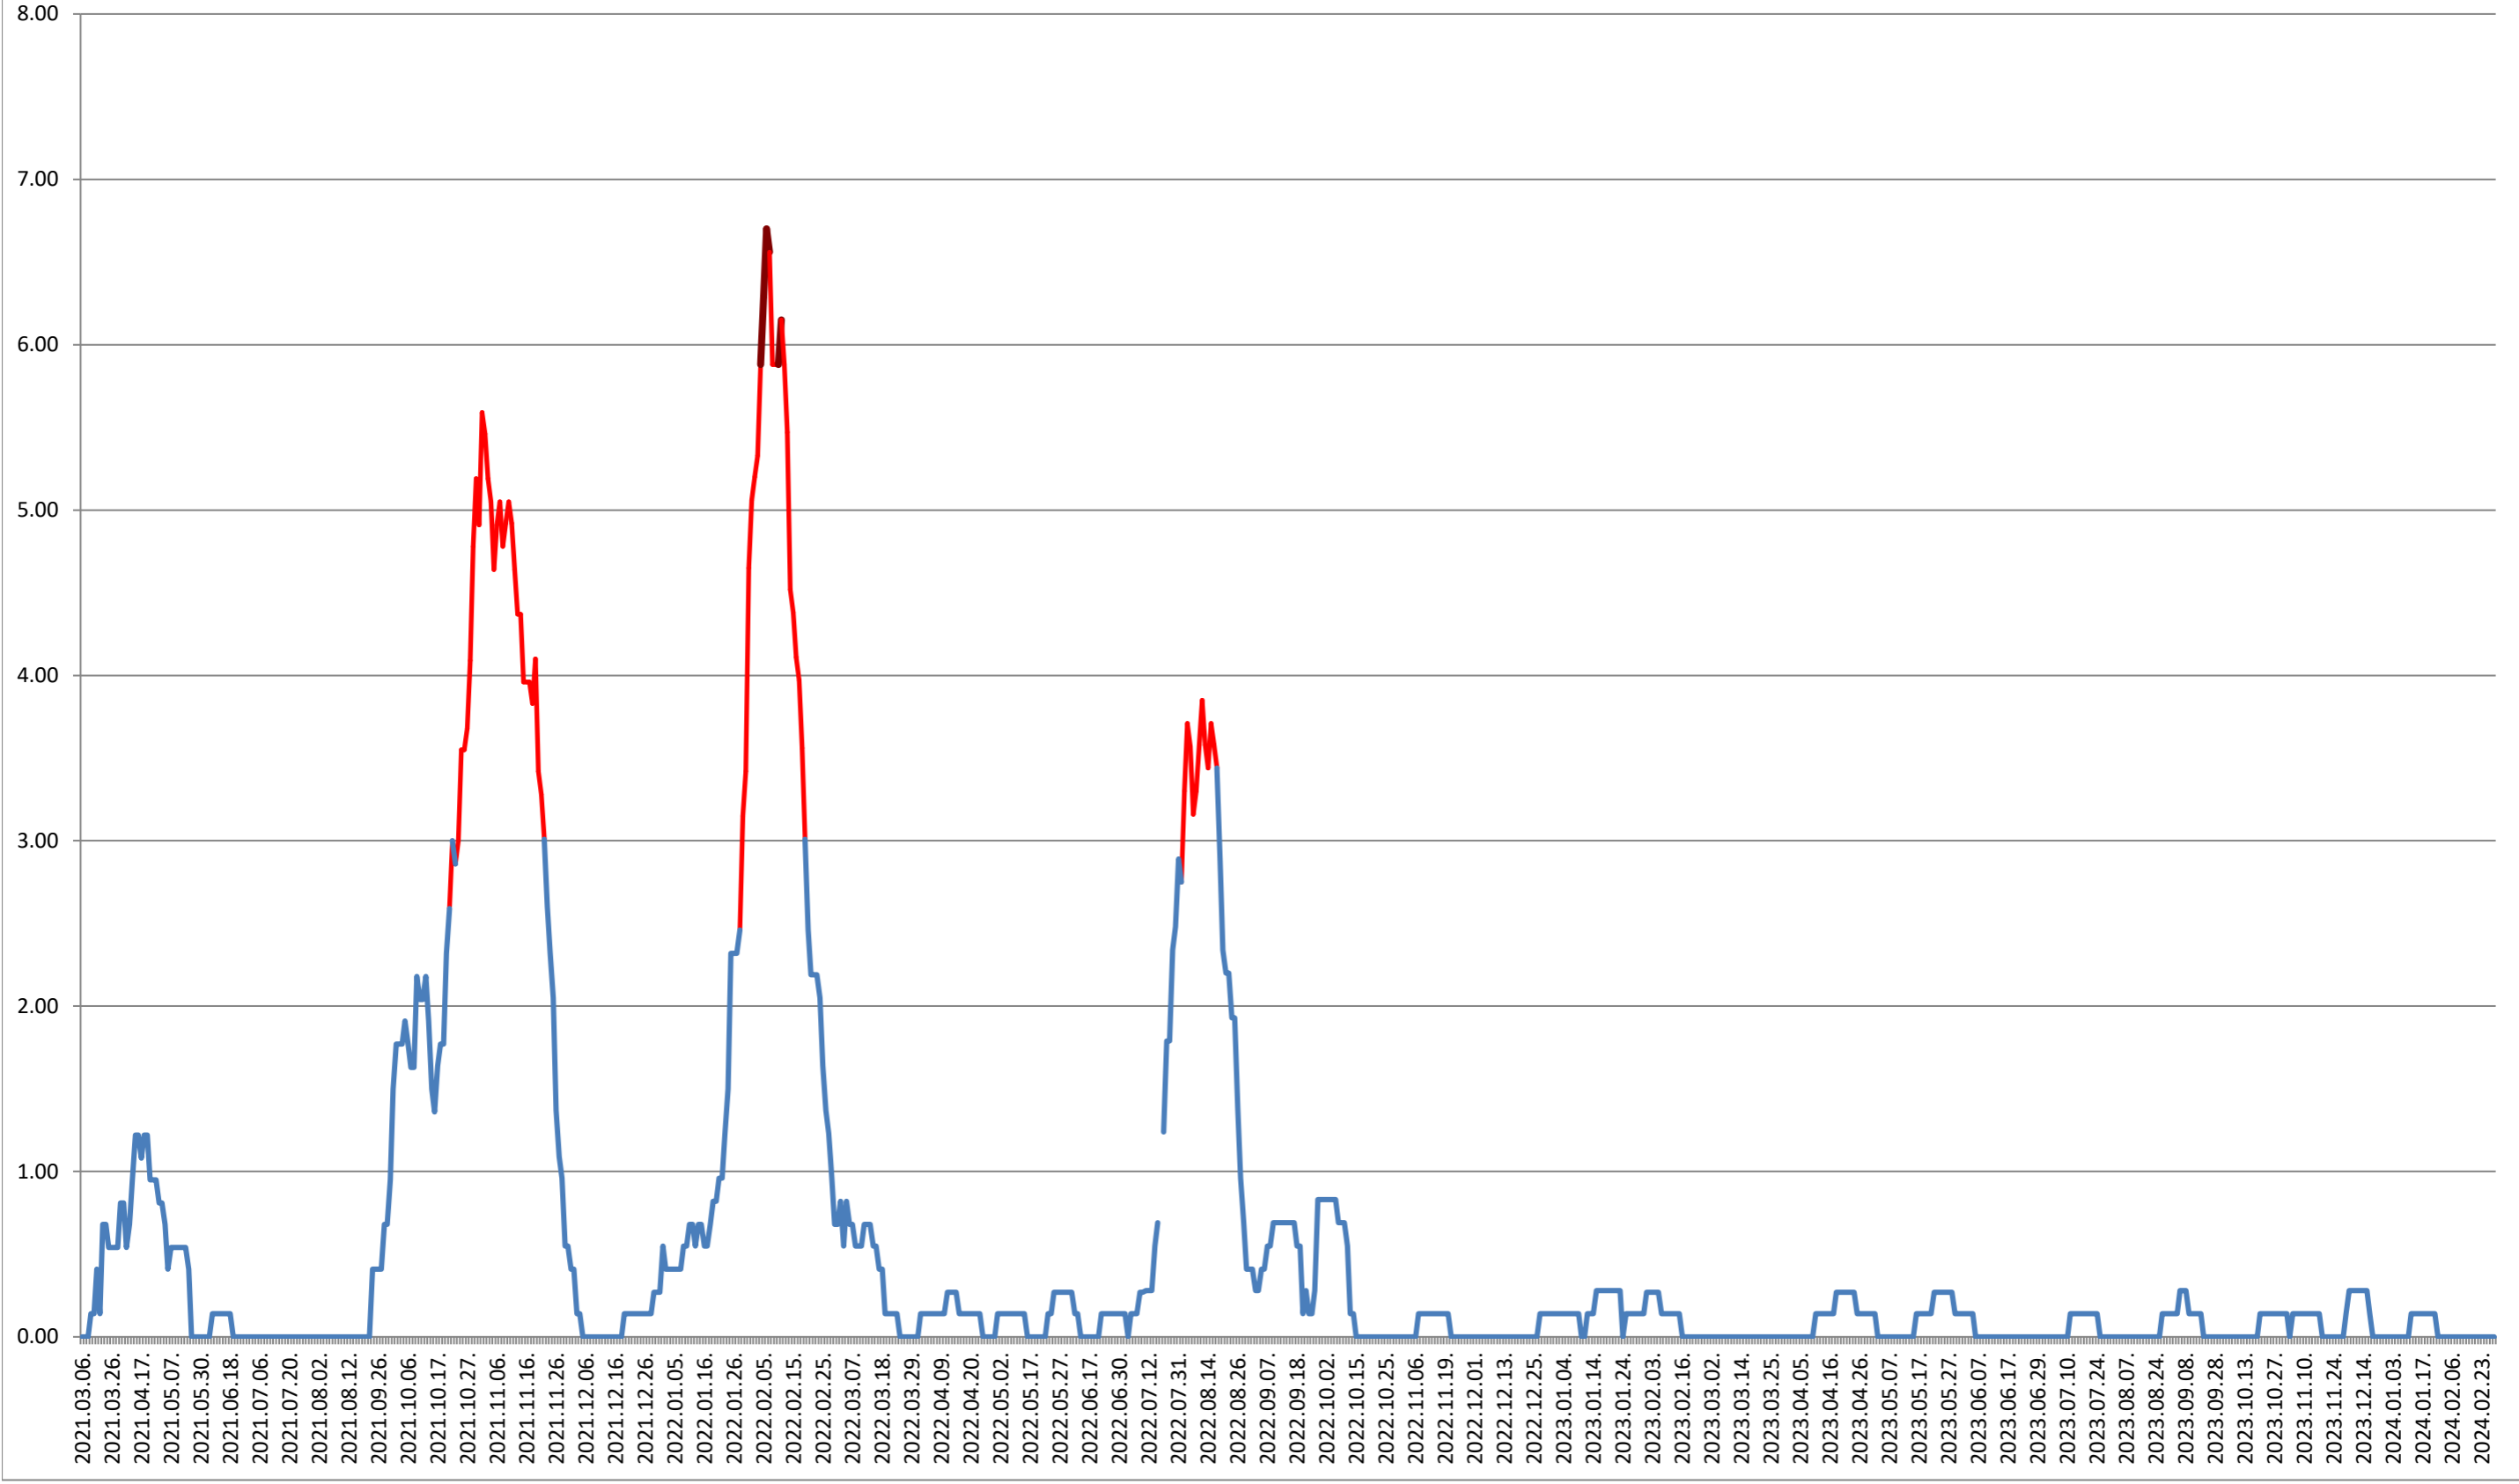

ATID - Evolutia incidentei cumulate pe 14 zile la ‰ de locuitori 2021.03.07. - 2024.03.04.

AVRĂMEȘTI - Evolutia incidentei cumulate pe 14 zile la % de locuitori 2021.03.07. - 2024.03.04.

ORAȘ BĂILE TUȘNAD - Evolutia incidentei cumulate pe 14 zile la % de locuitori
2021.03.07. - 2024.03.04.

ORAȘ BĂLAN - Evolutia incidentei cumulate pe 14 zile la ‰ de locuitori
2021.03.07. - 2024.03.04.

BILBOR - Evolutia incidentei cumulate pe 14 zile la ‰ de locuitori 2021.03.07. - 2024.03.04.

ORAȘ BORSEC - Evolutia incidentei cumulate pe 14 zile la ‰ de locuitori 2021.03.07. - 2024.03.04.

BRĂDEȘTI - Evolutia incidentei cumulate pe 14 zile la % de locuitori
2021.03.07. - 2024.03.04.

CĂPĂLNIȚA - Evolutia incidentei cumulate pe 14 zile la % de locuitori 2021.03.07. - 2024.03.04.

CÂRȚA - Evolutia incidentei cumulate pe 14 zile la % de locuitori 2021.03.07. - 2024.03.04.