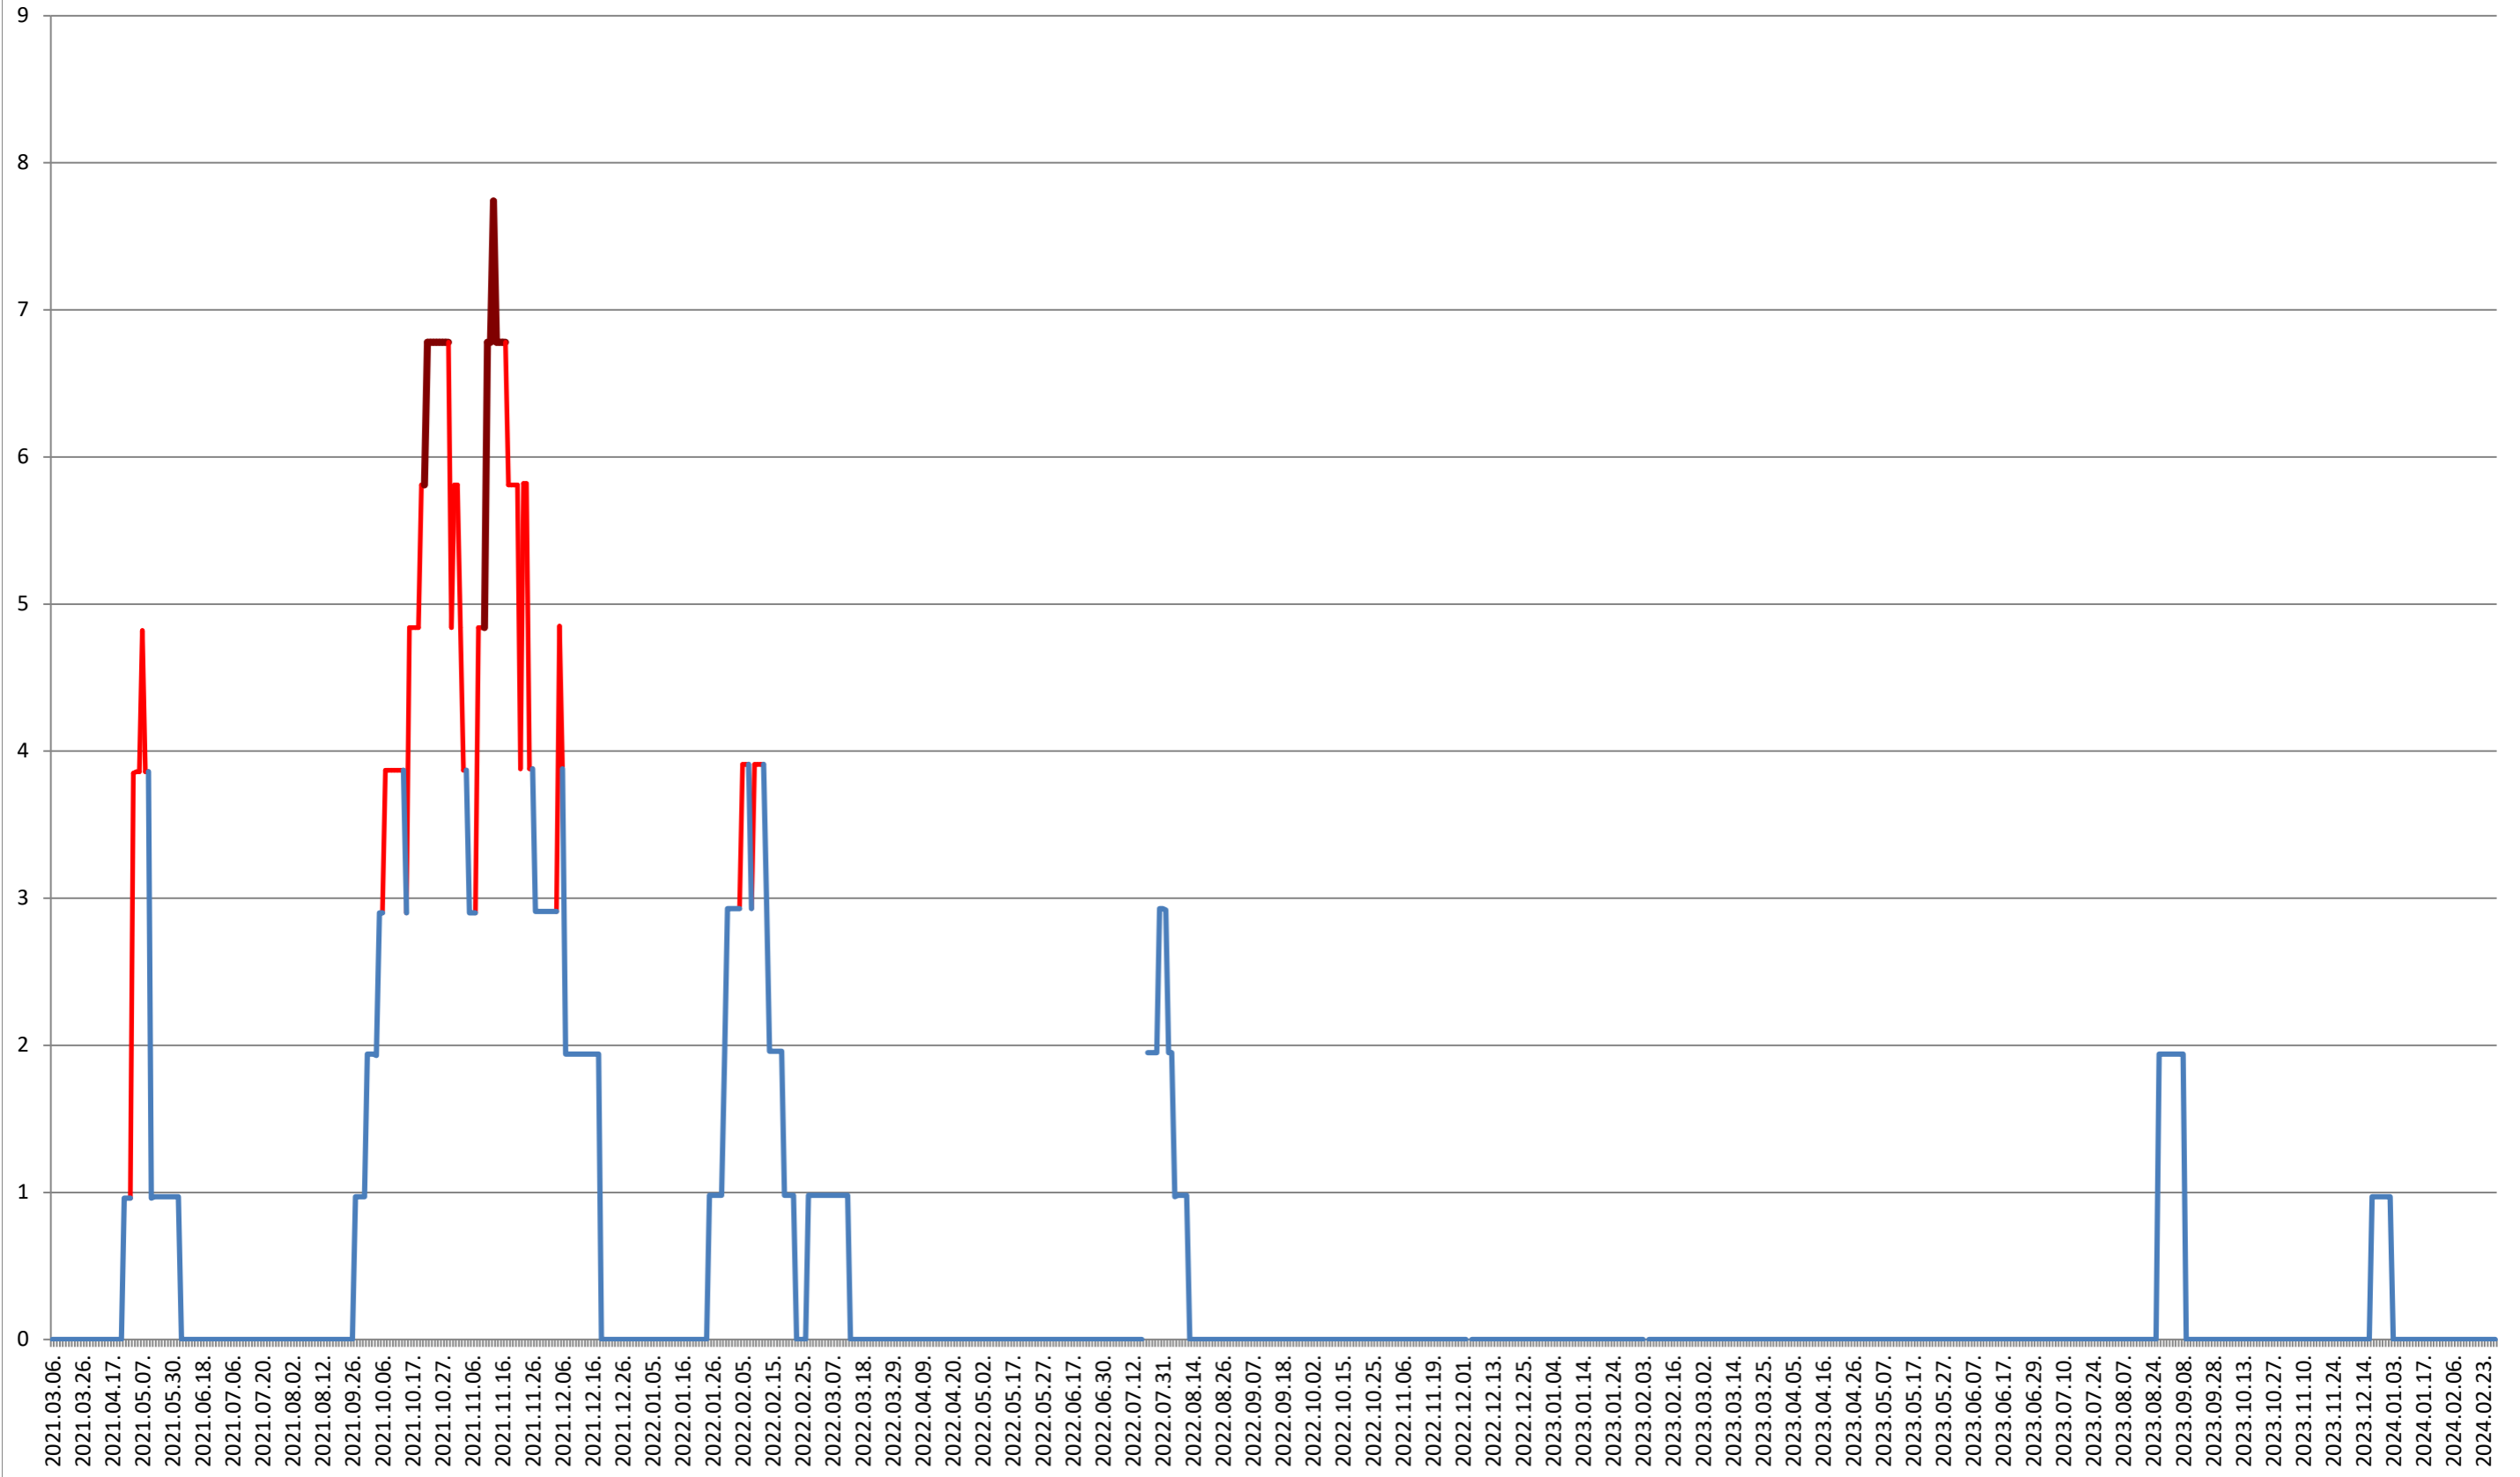

DÂRJIU - Evolutia incidentei cumulate pe 14 zile la ‰ de locuitori
2021.03.07. - 2024.03.04.