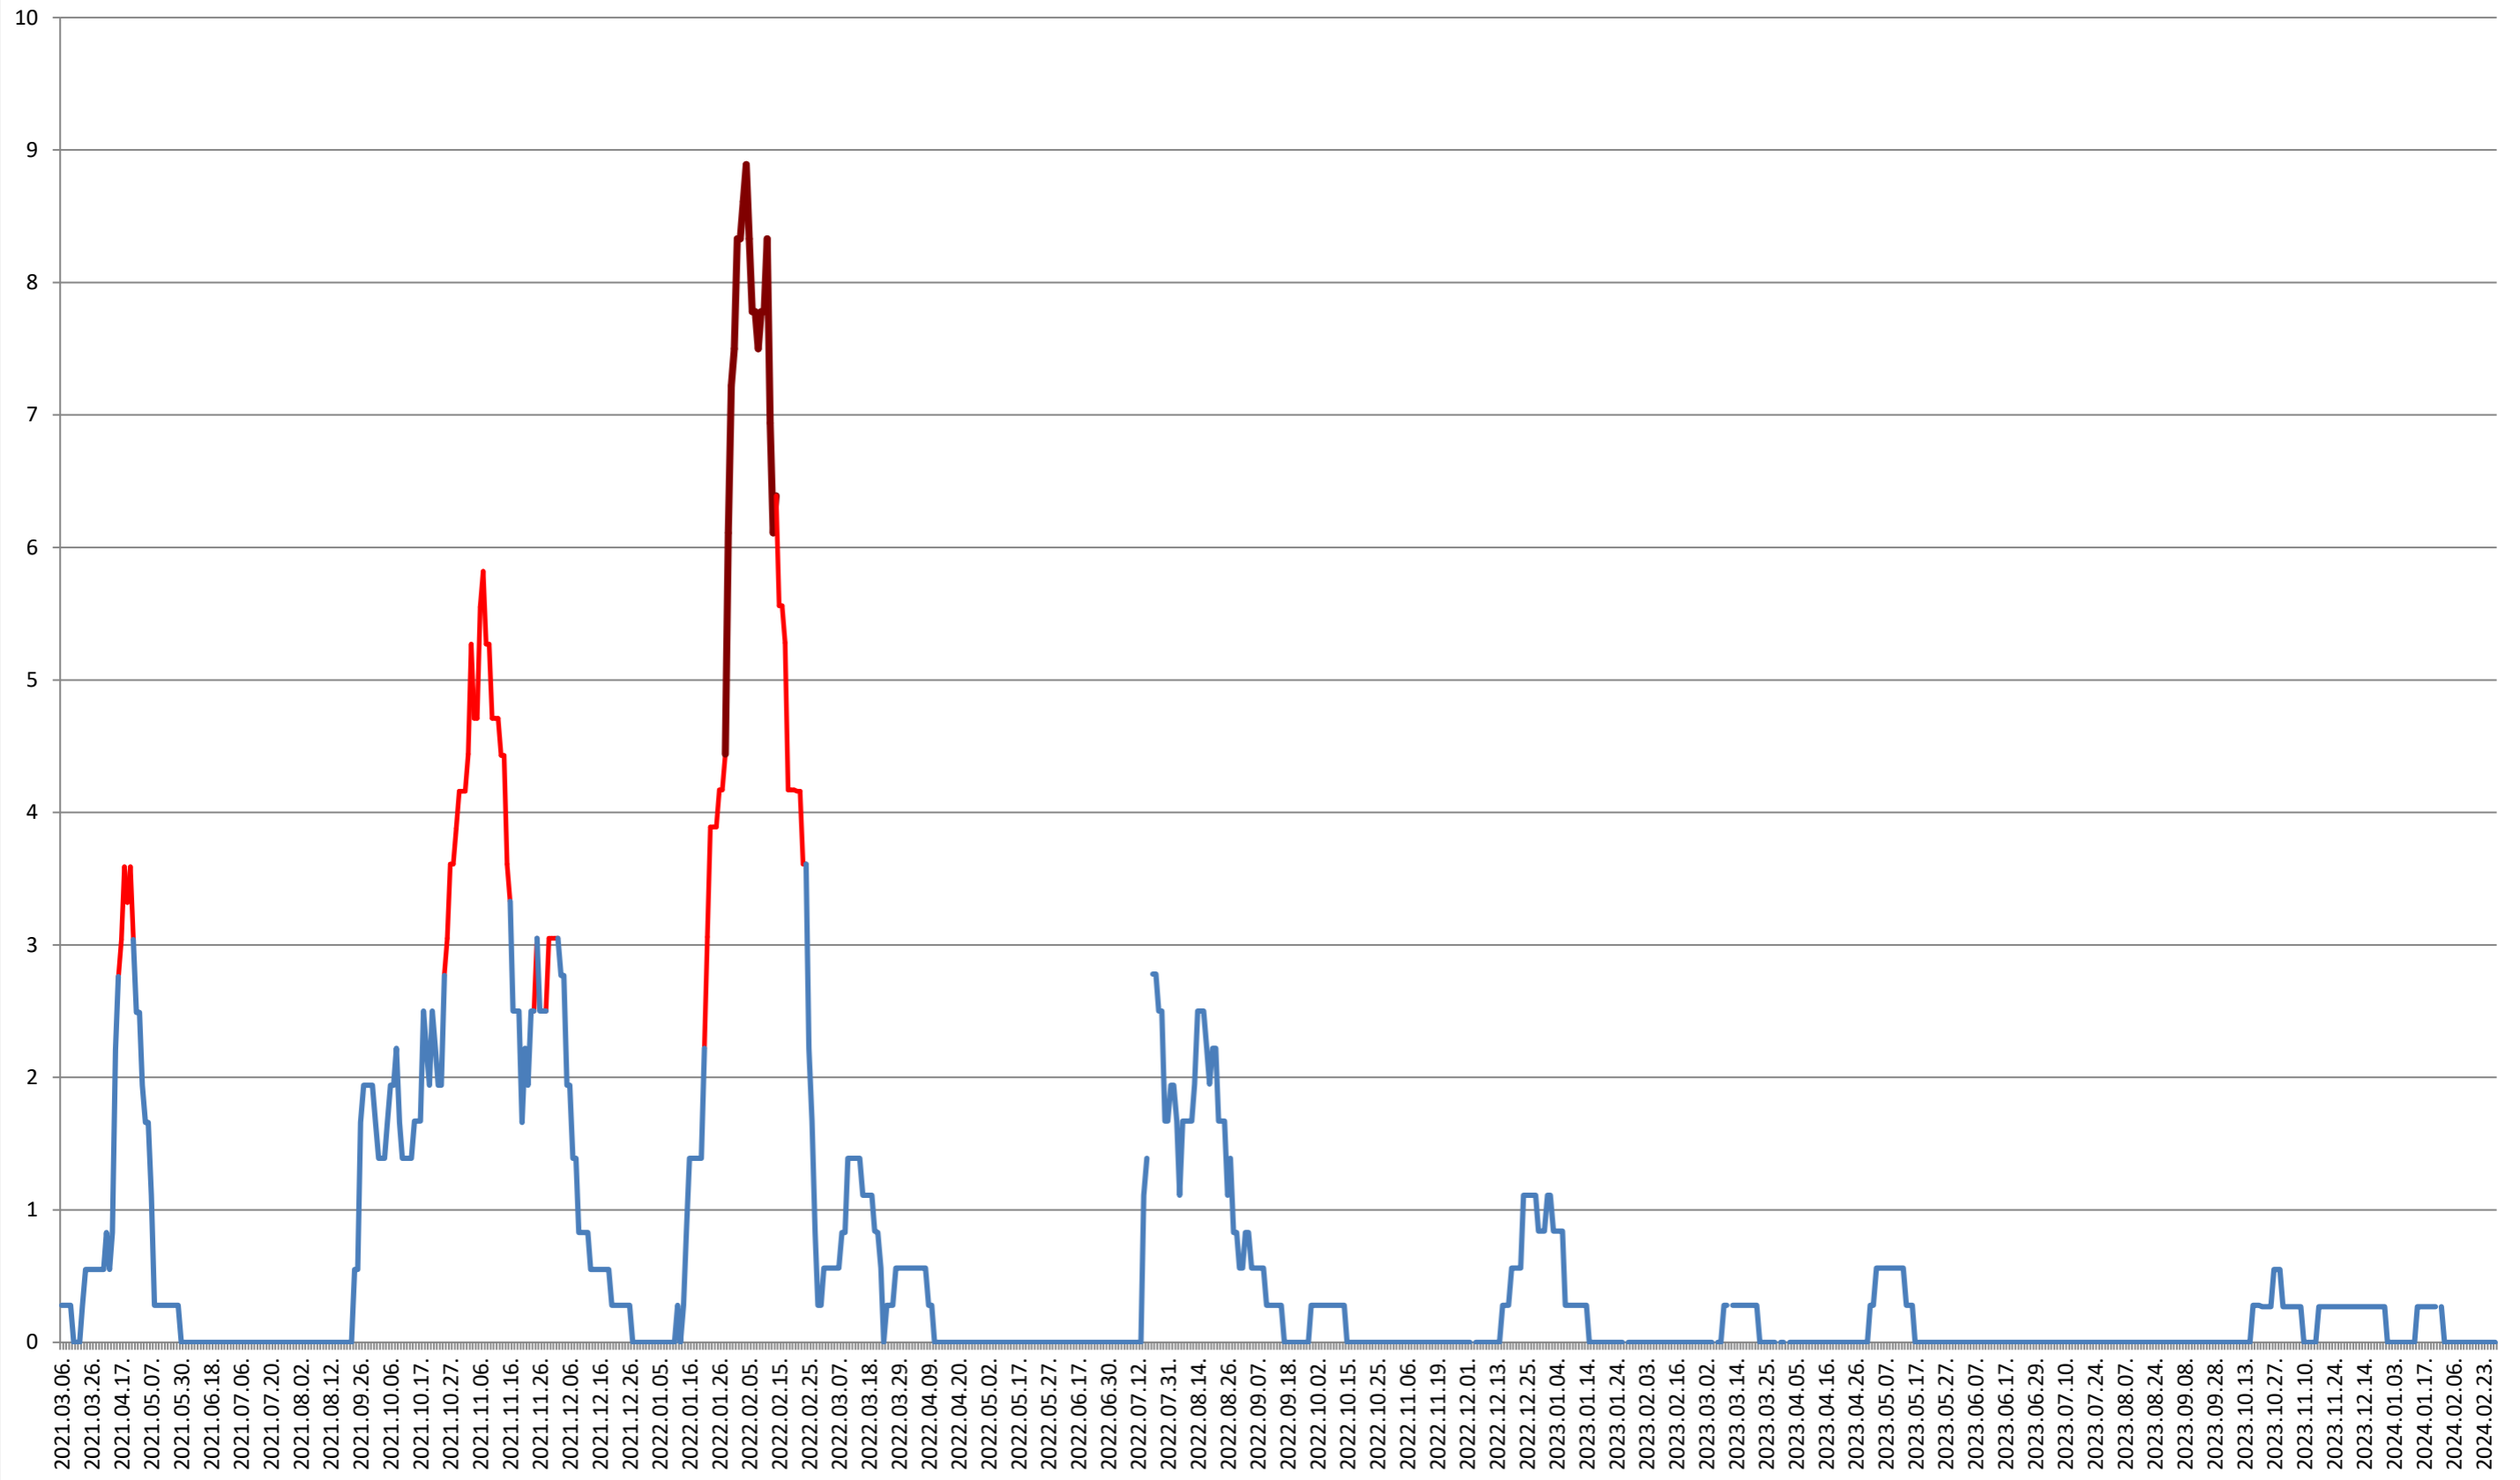

MĂRTINIȘ - Evolutia incidentei cumulate pe 14 zile la % de locuitori
2021.03.07. - 2024.03.04.

MEREȘTI - Evolutia incidentei cumulate pe 14 zile la ‰ de locuitori 2021.03.07. - 2024.03.04.

MUNICIPIUL MIERCUREA-CIUC - Evolutia incidentei cumulate pe 14 zile la % de locuitori

2021.03.07. - 2024.03.04.

MIHĂILENI - Evolutia incidentei cumulate pe 14 zile la ‰ de locuitori 2021.03.07. - 2024.03.04.

MUGENI - Evolutia incidentei cumulate pe 14 zile la % de locuitori 2021.03.07. - 2024.03.04.