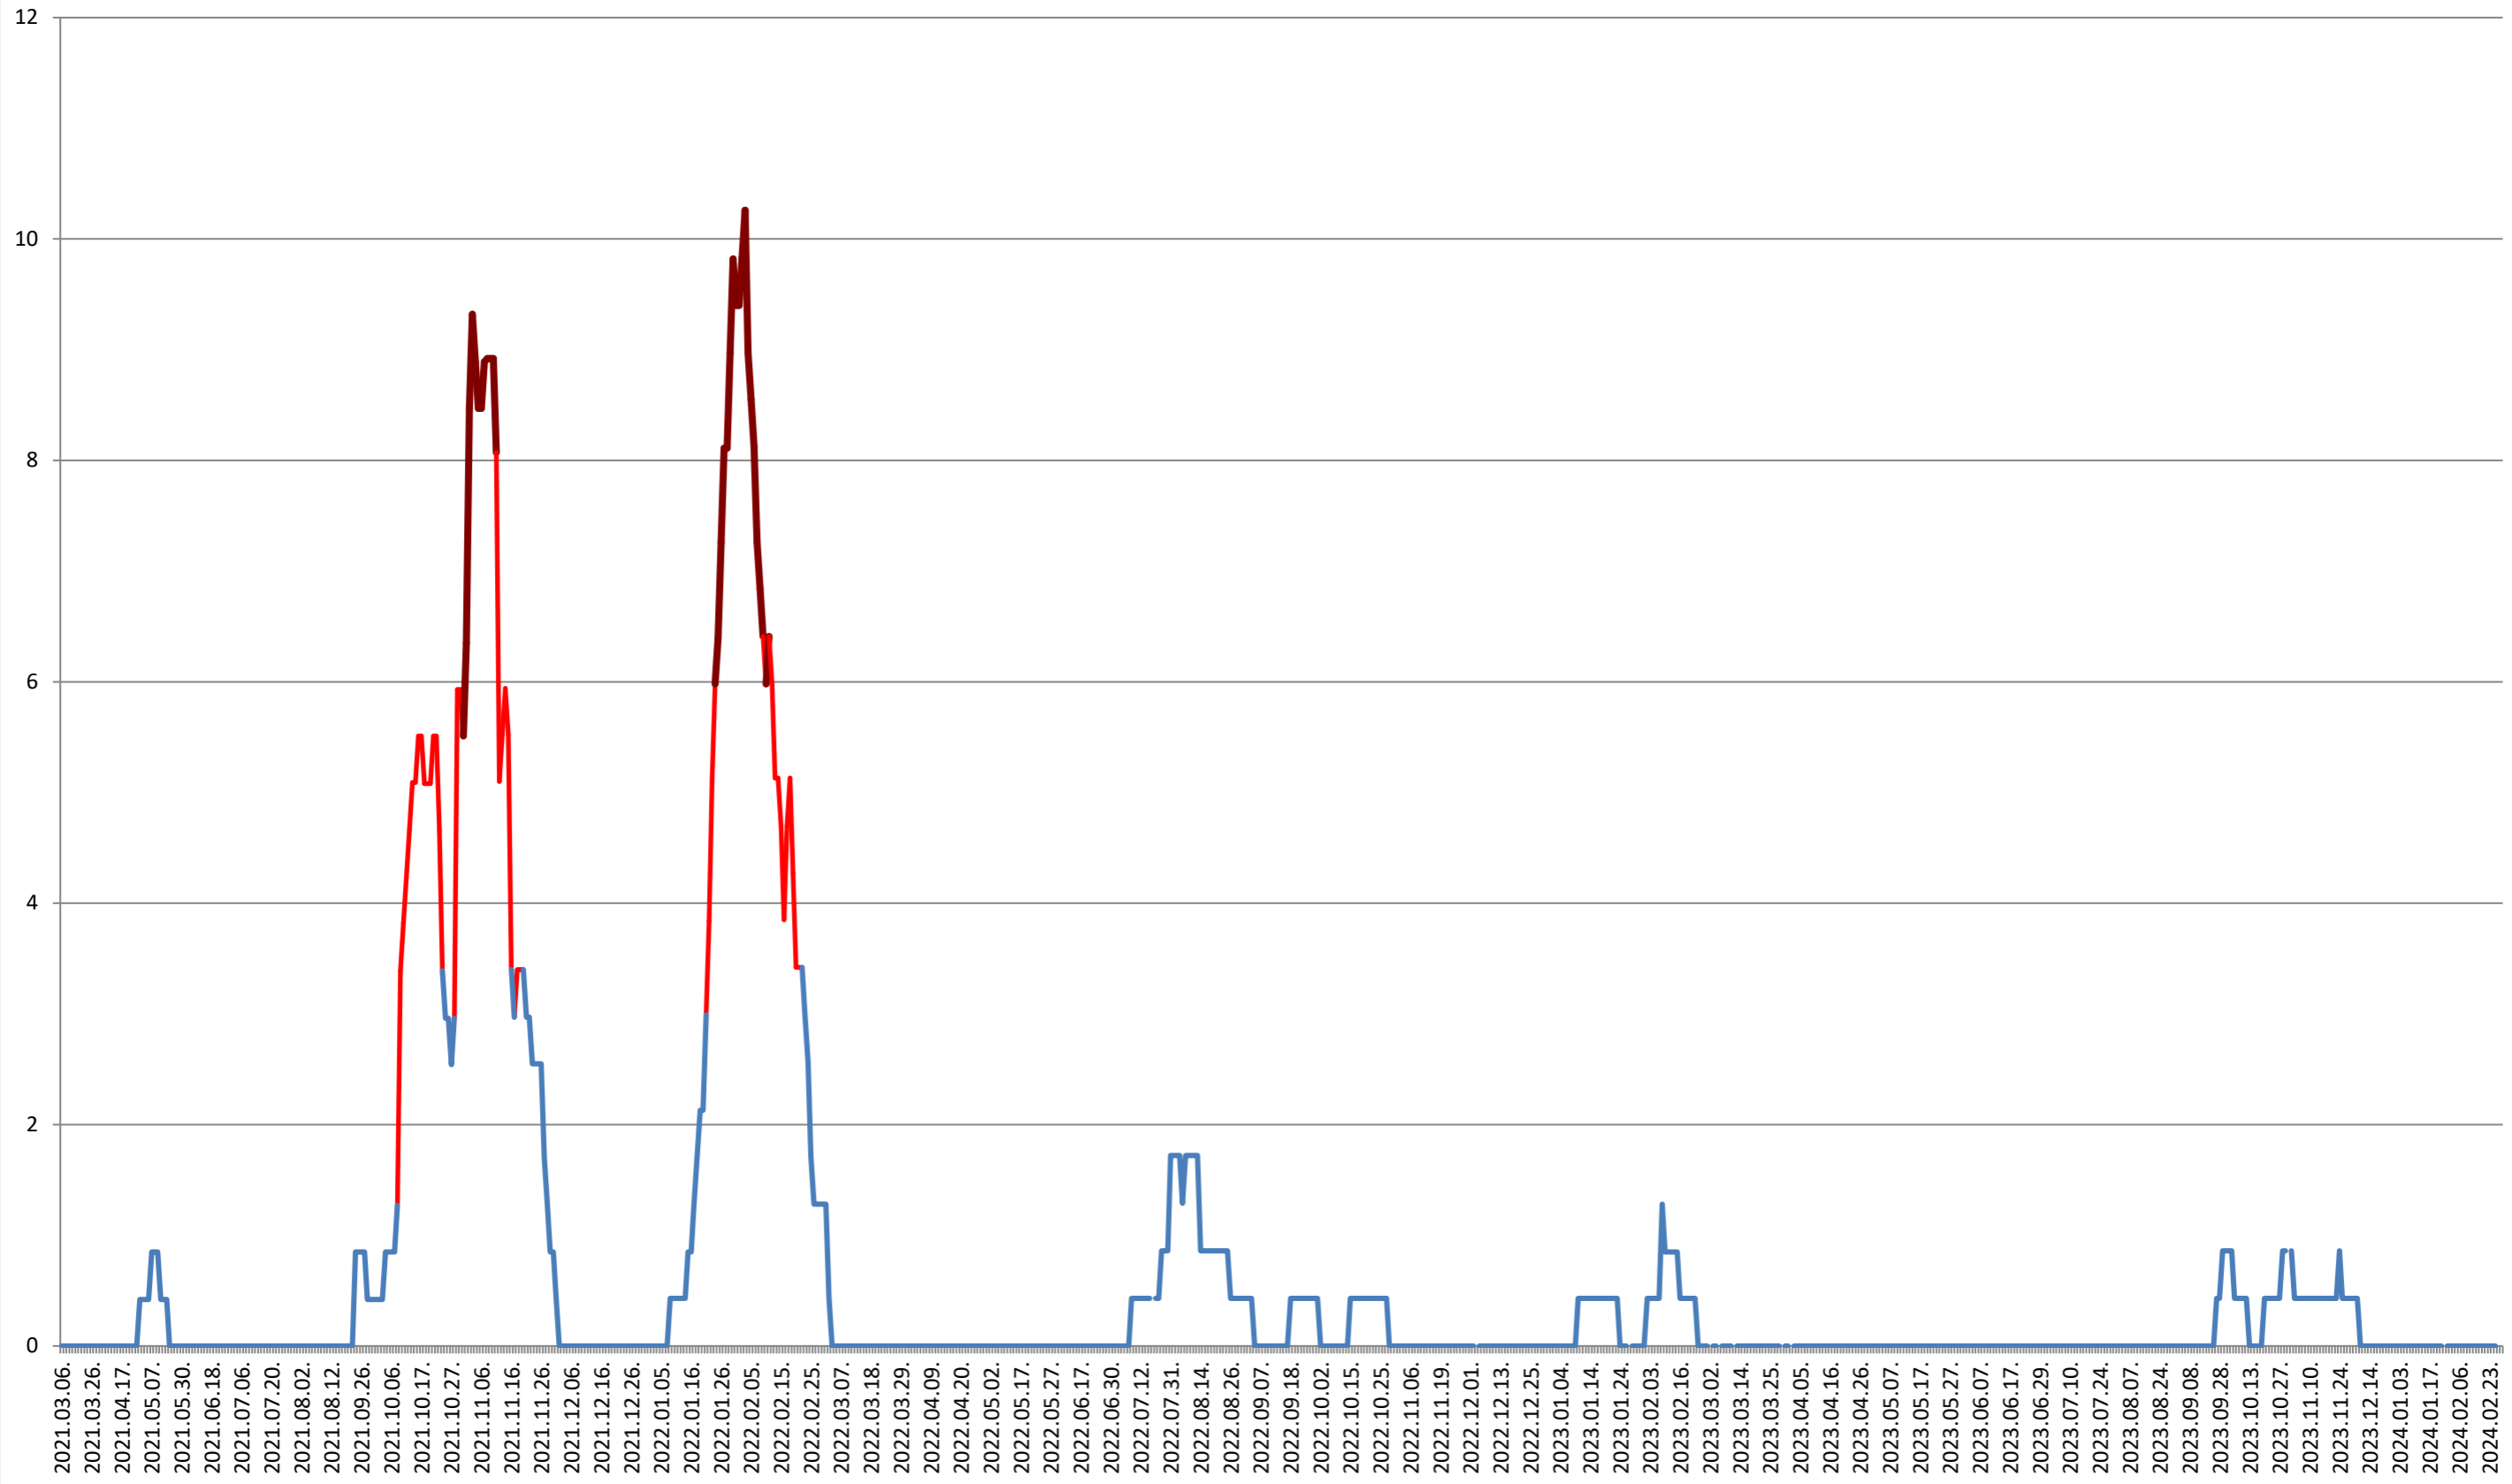

SÂNMARTIN - Evolutia incidentei cumulate pe 14 zile la ‰ de locuitori

2021.03.07. - 2024.03.04.