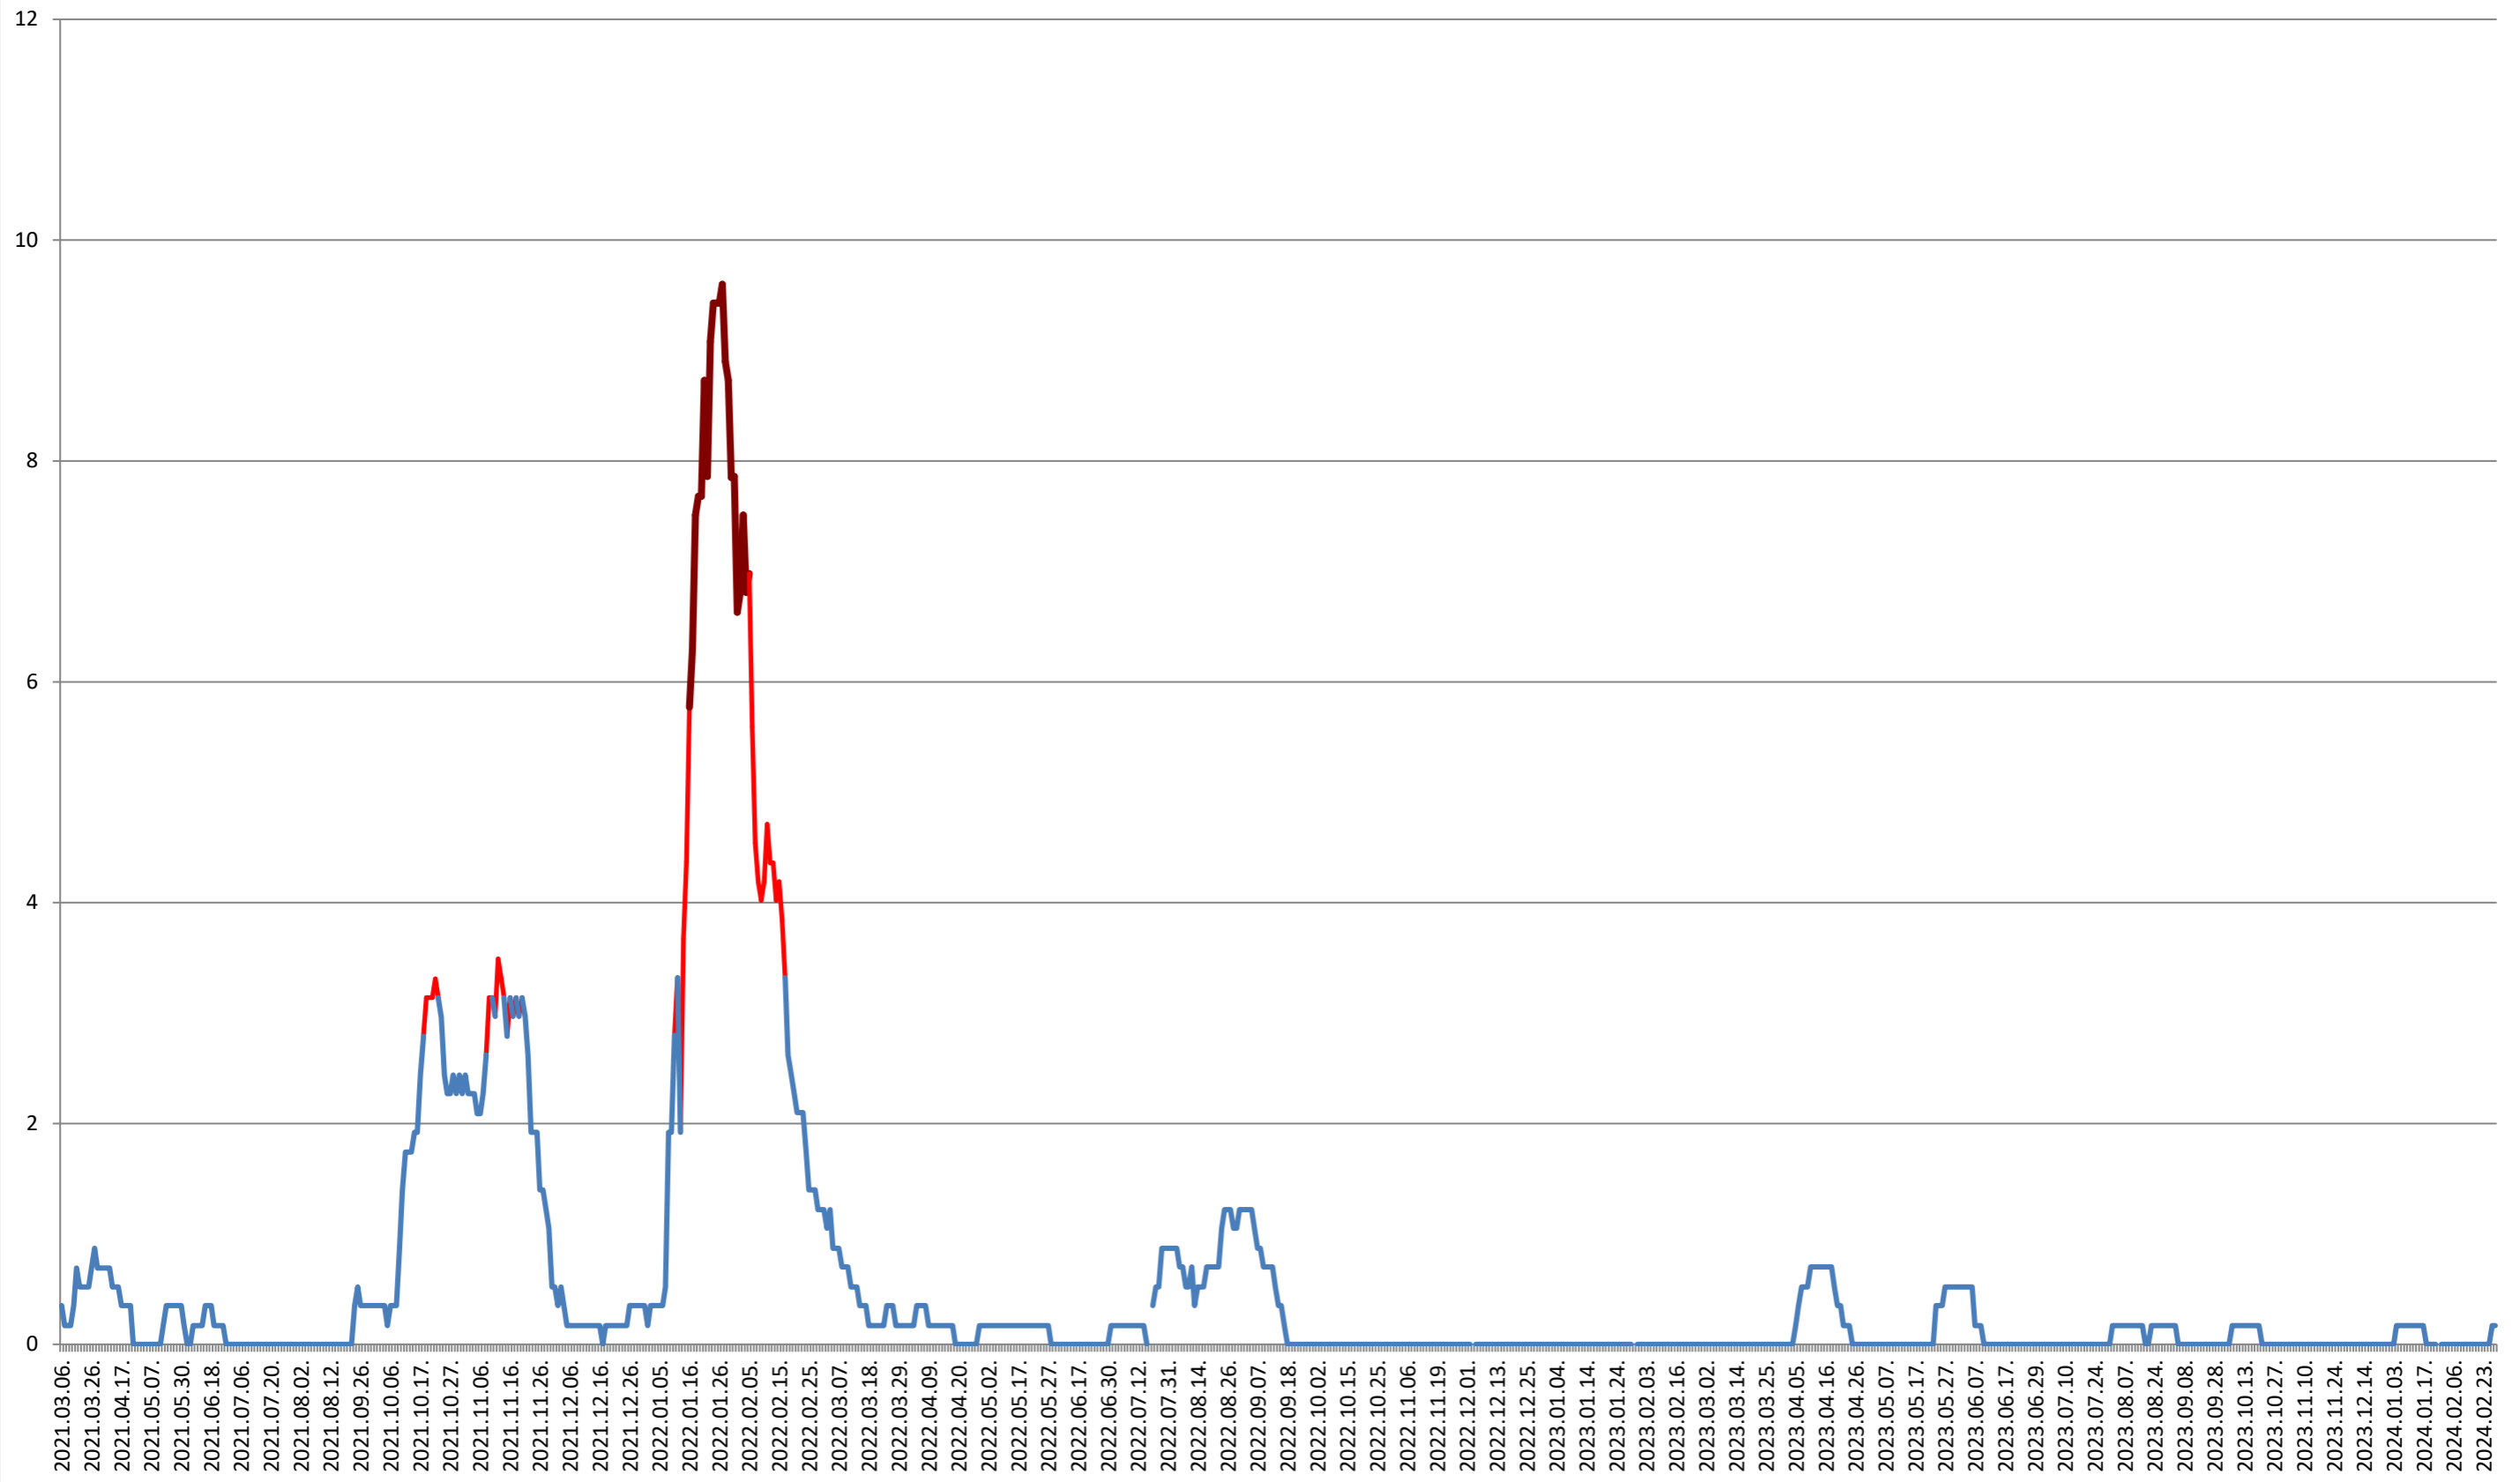

DÂRJIU - Evolutia incidentei cumulate pe 14 zile la ‰ de locuitori
2021.03.07. - 2024.03.04.

DEALU - Evolutia incidentei cumulate pe 14 zile la % de locuitori
2021.03.07. - 2024.03.04.

DITRĂU - Evolutia incidentei cumulate pe 14 zile la ‰ de locuitori 2021.03.07. - 2024.03.04.

FELICENI - Evolutia incidentei cumulate pe 14 zile la % de locuitori 2021.03.07. - 2024.03.04.

FRUMOASA - Evolutia incidentei cumulate pe 14 zile la % de locuitori 2021.03.07. - 2024.03.04.

GĂLĂUȚAȘ - Evolutia incidentei cumulate pe 14 zile la ‰ de locuitori 2021.03.07. - 2024.03.04.

MUNICIPIUL GHEORGHENI - Evolutia incidentei cumulate pe 14 zile la ‰ de locuitori 2021.03.07. - 2024.03.04.

JOSENI - Evolutia incidentei cumulate pe 14 zile la ‰ de locuitori 2021.03.07. - 2024.03.04.

LĂZAREA - Evolutia incidentei cumulate pe 14 zile la ‰ de locuitori 2021.03.07. - 2024.03.04.

LELICENI - Evolutia incidentei cumulate pe 14 zile la % de locuitori 2021.03.07. - 2024.03.04.

LUETA - Evolutia incidentei cumulate pe 14 zile la ‰ de locuitori
2021.03.07. - 2024.03.04.

LUNCA DE JOS - Evolutia incidentei cumulate pe 14 zile la ‰ de locuitori 2021.03.07. - 2024.03.04.