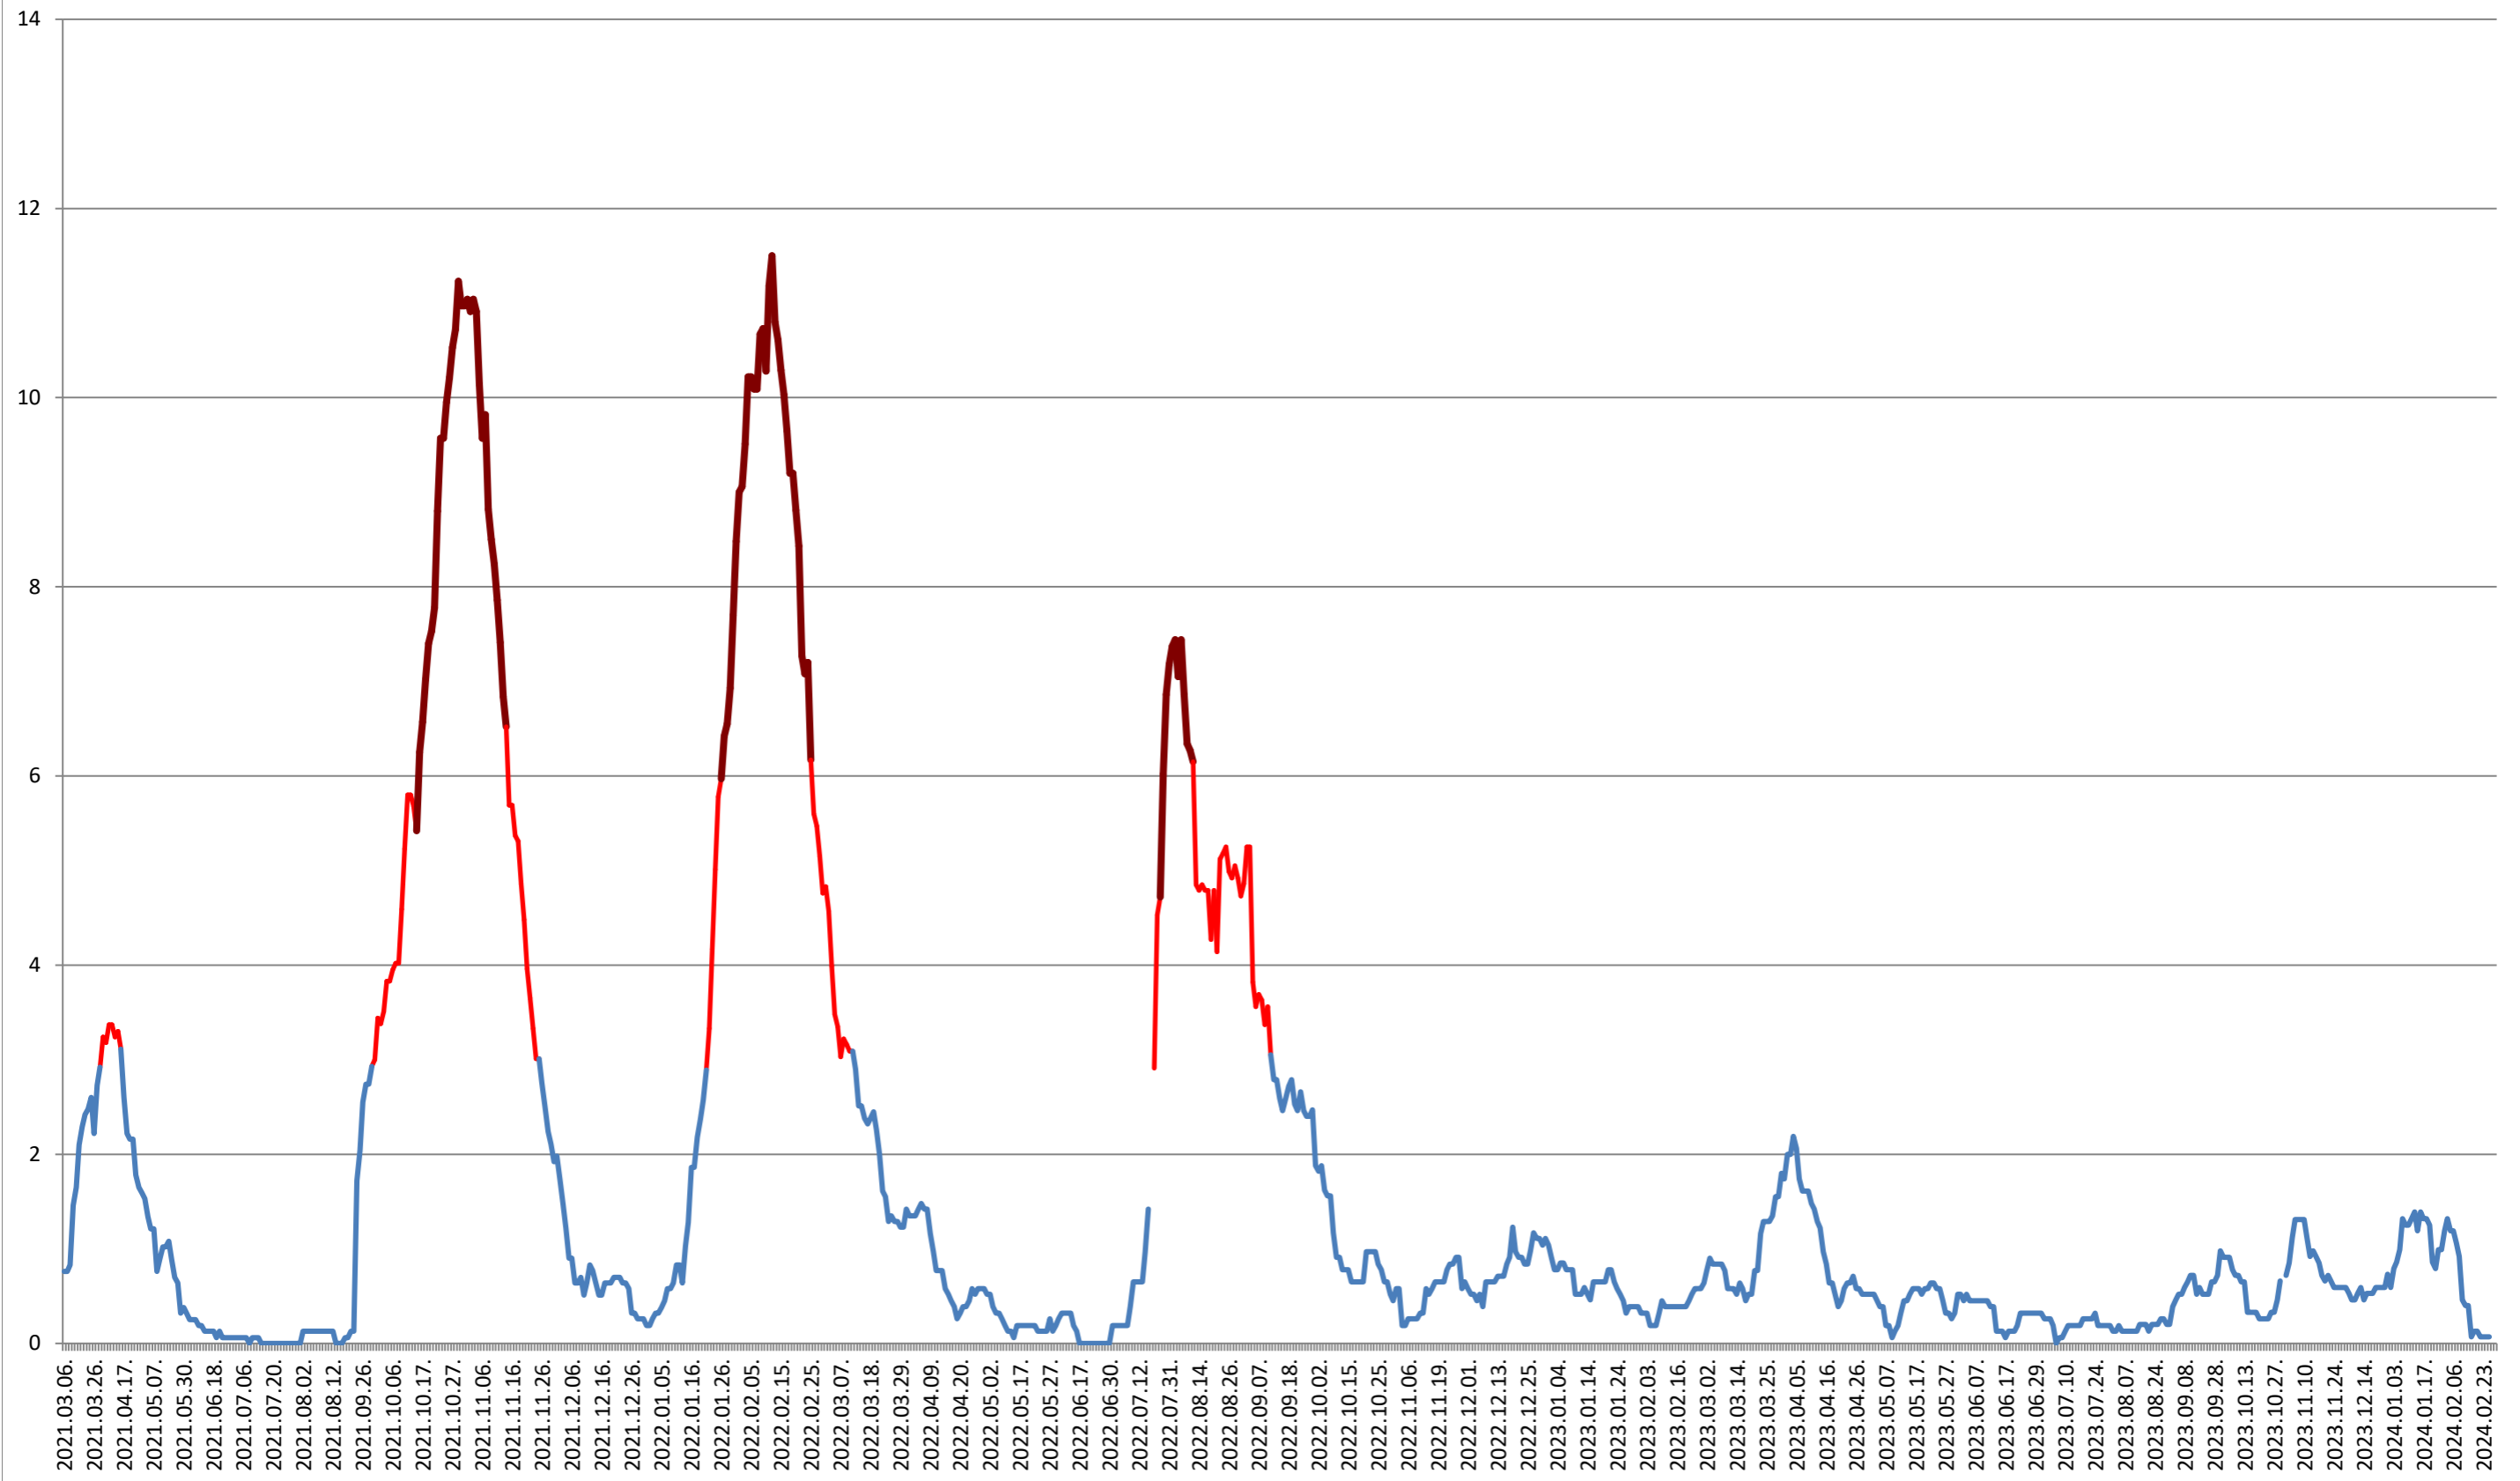

MUNICIPIUL TOPLIȚA - Evolutia incidentei cumulate pe 14 zile la ‰ de locuitori 2021.03.07. - 2024.03.04.