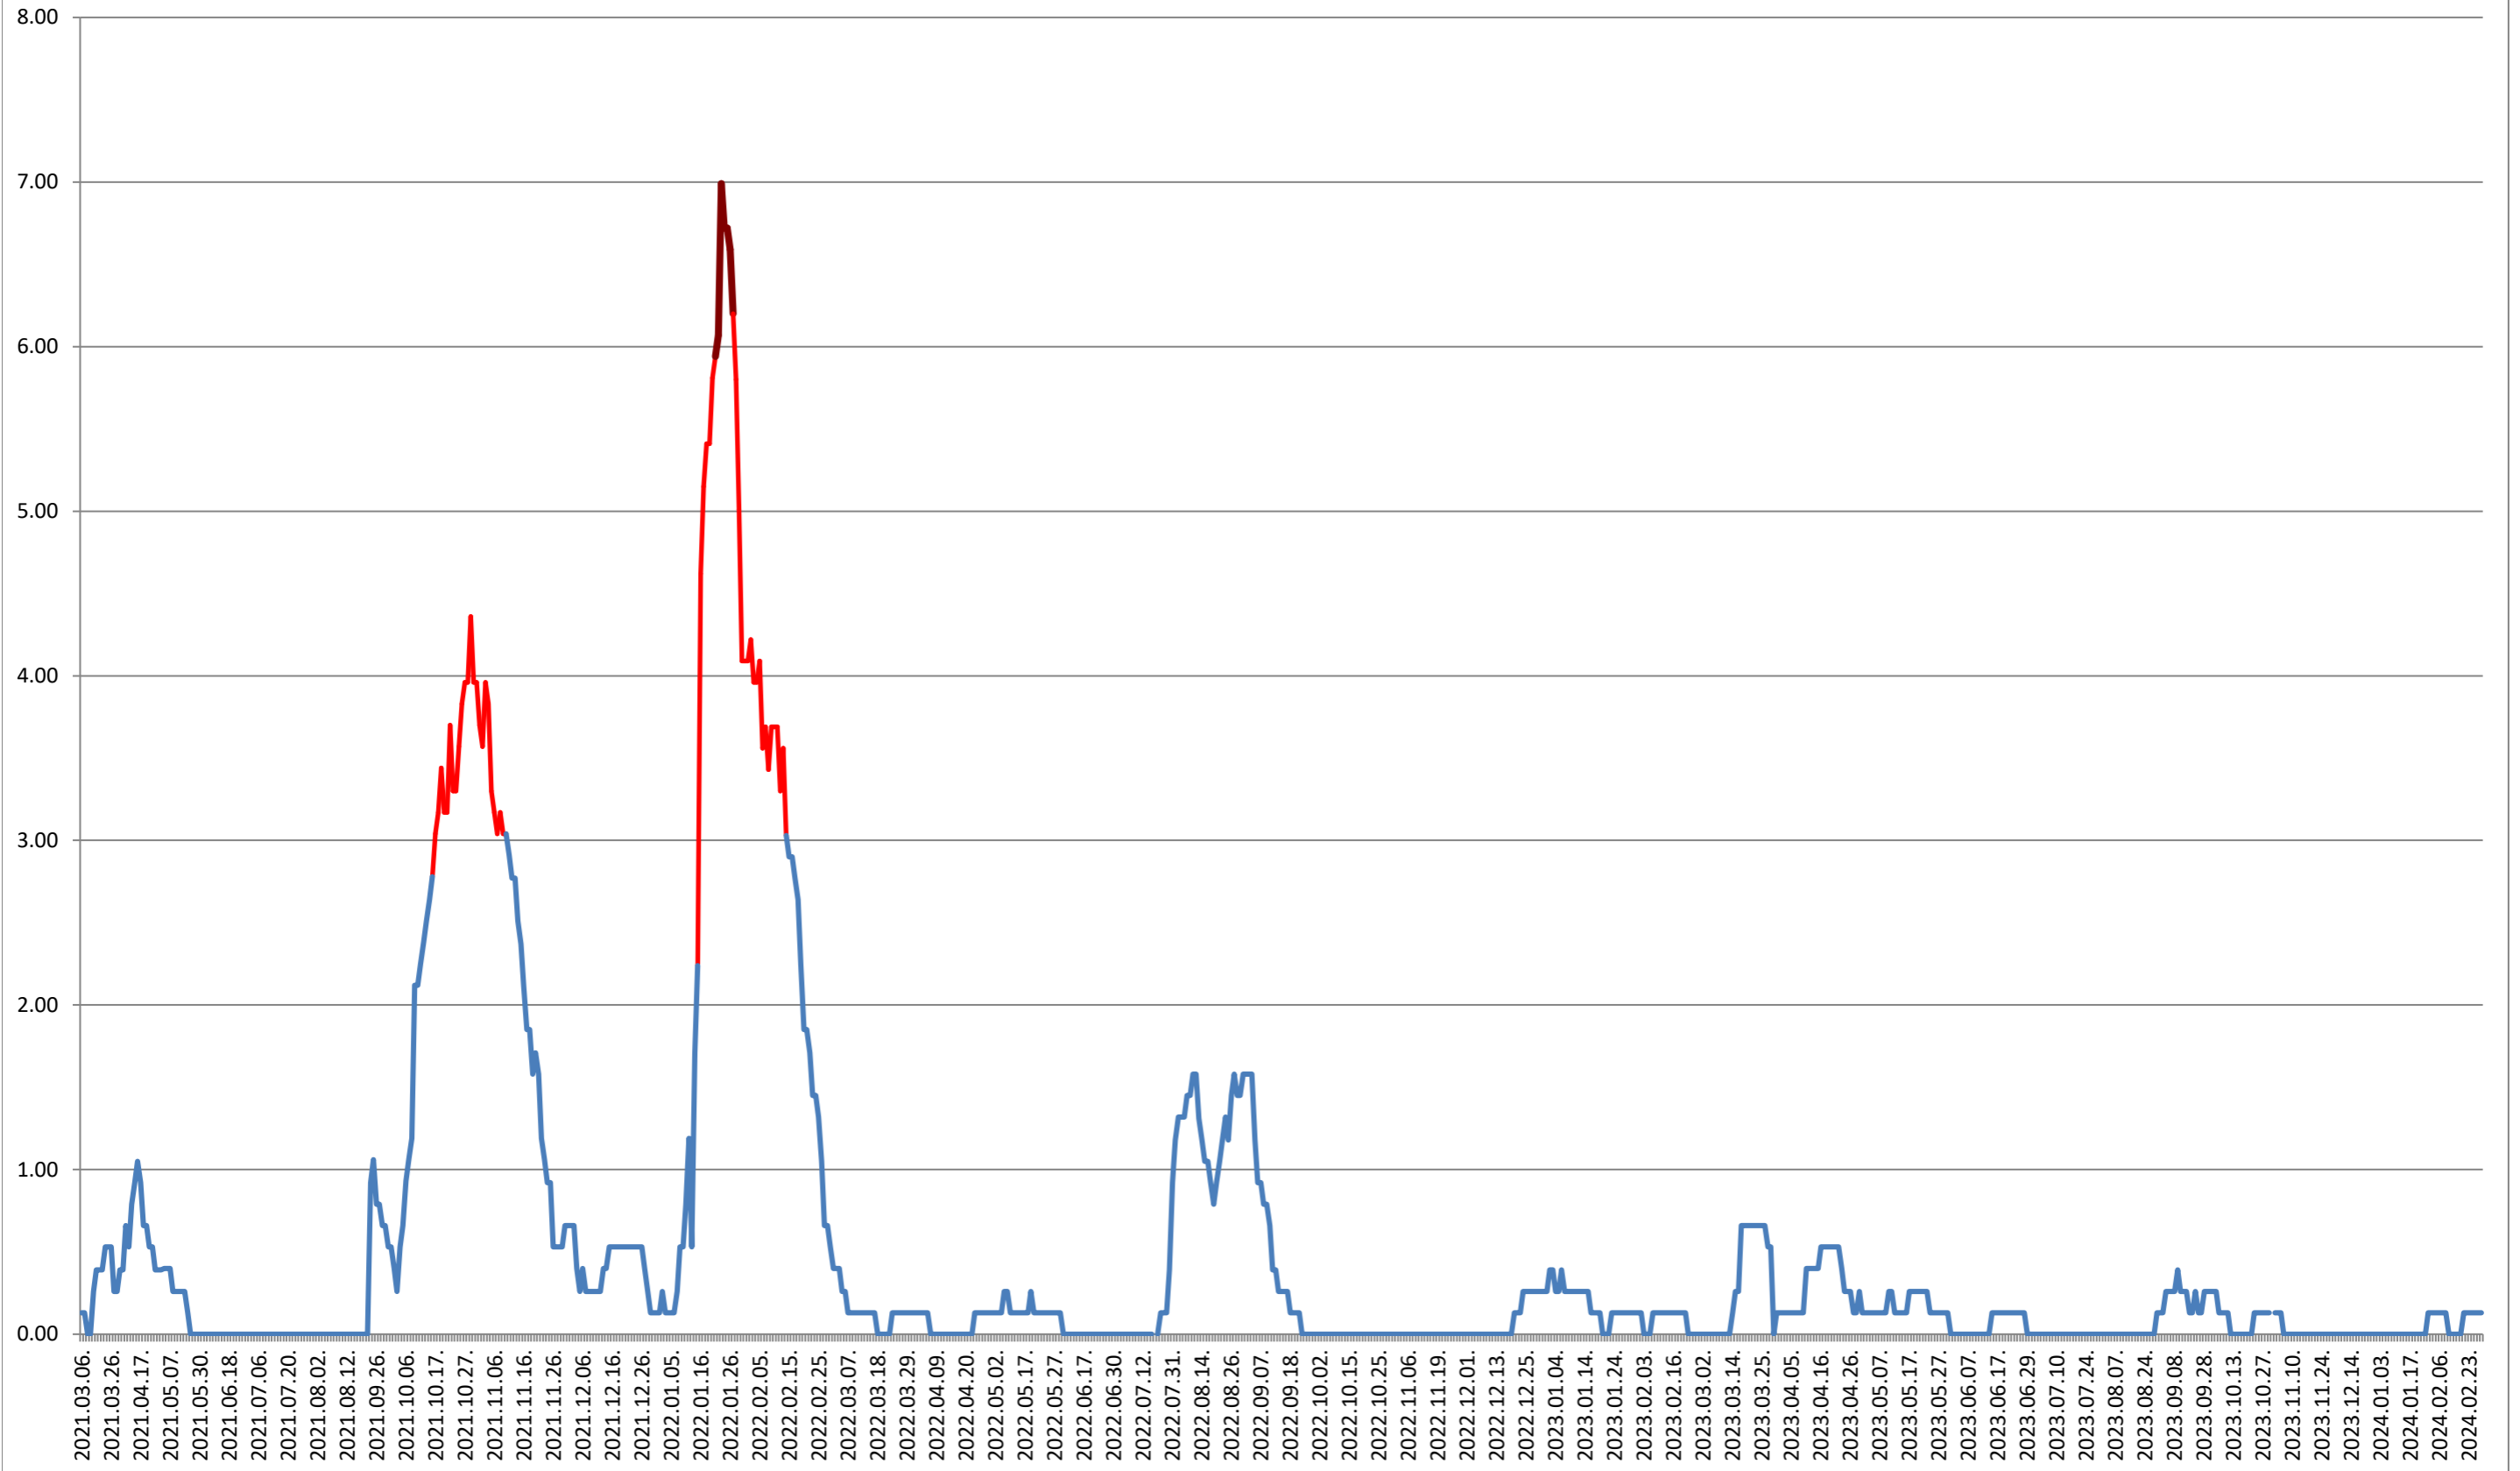

ORAȘ VLĂHIȚA - Evolutia incidentei cumulate pe 14 zile la ‰ de locuitori

2021.03.07. - 2024.03.04.