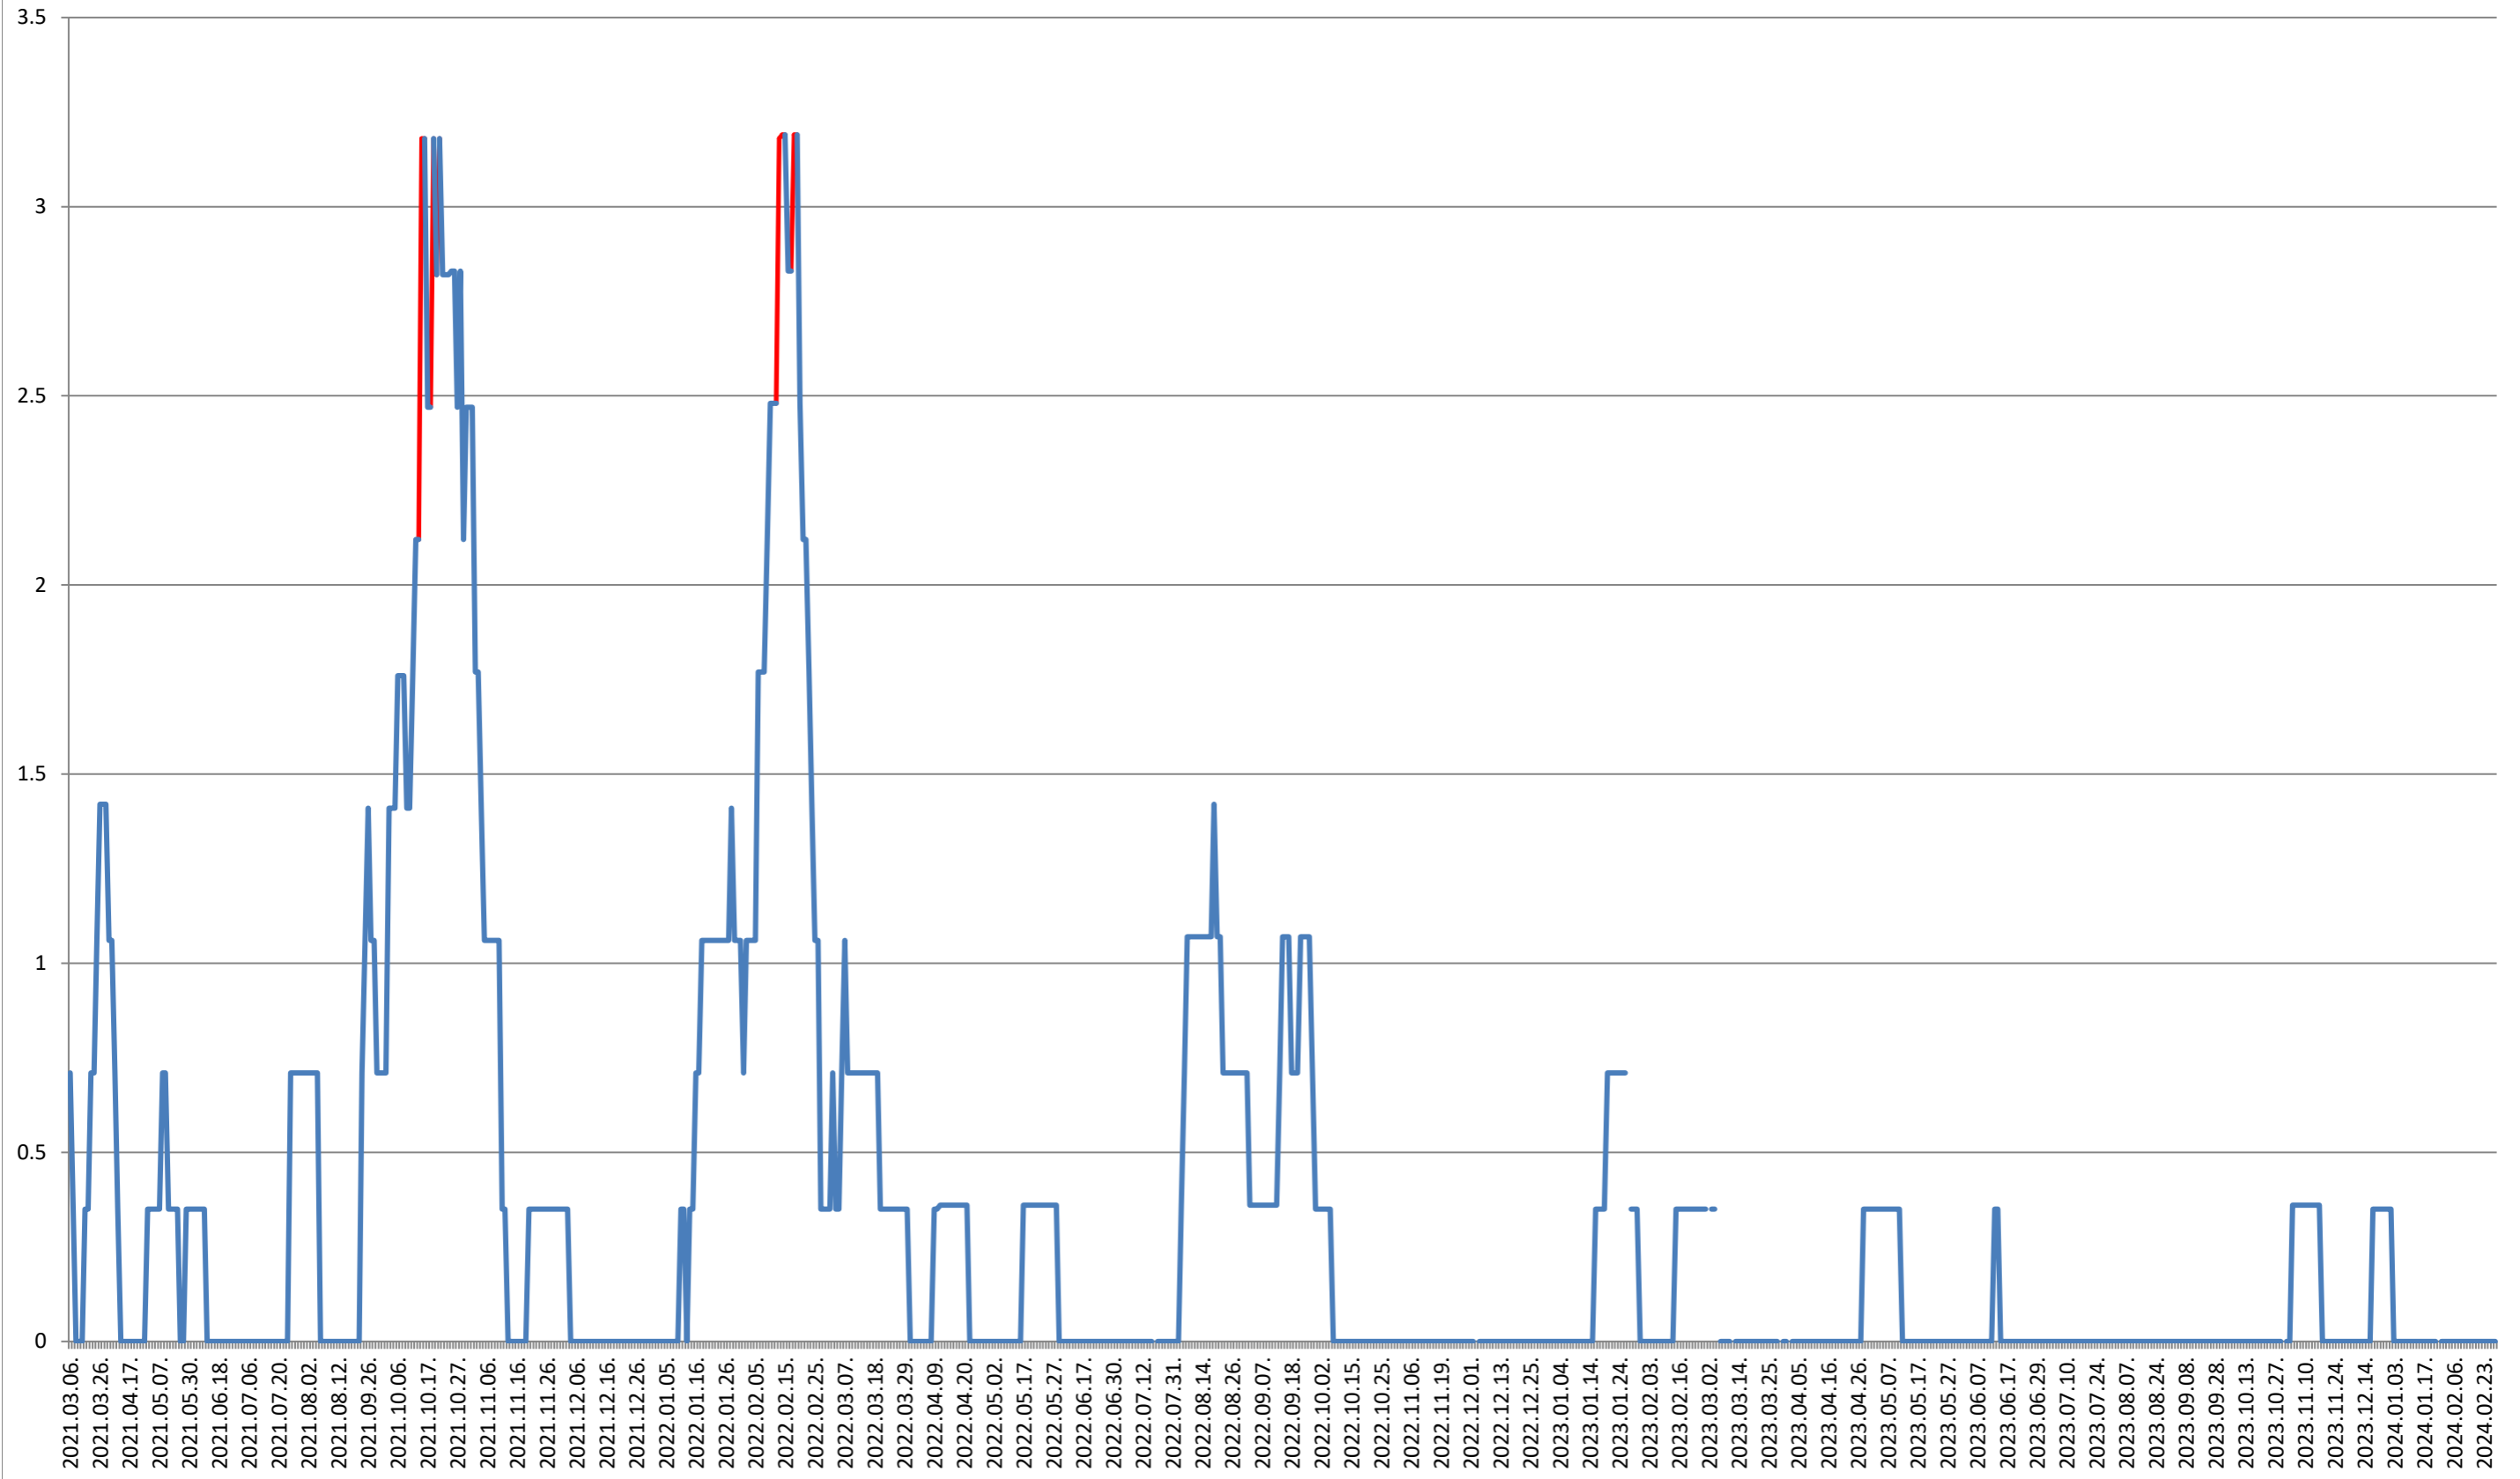

PLĂIEȘII DE JOS - Evolutia incidentei cumulate pe 14 zile la % de locuitori 2021.03.07. - 2024.03.04.