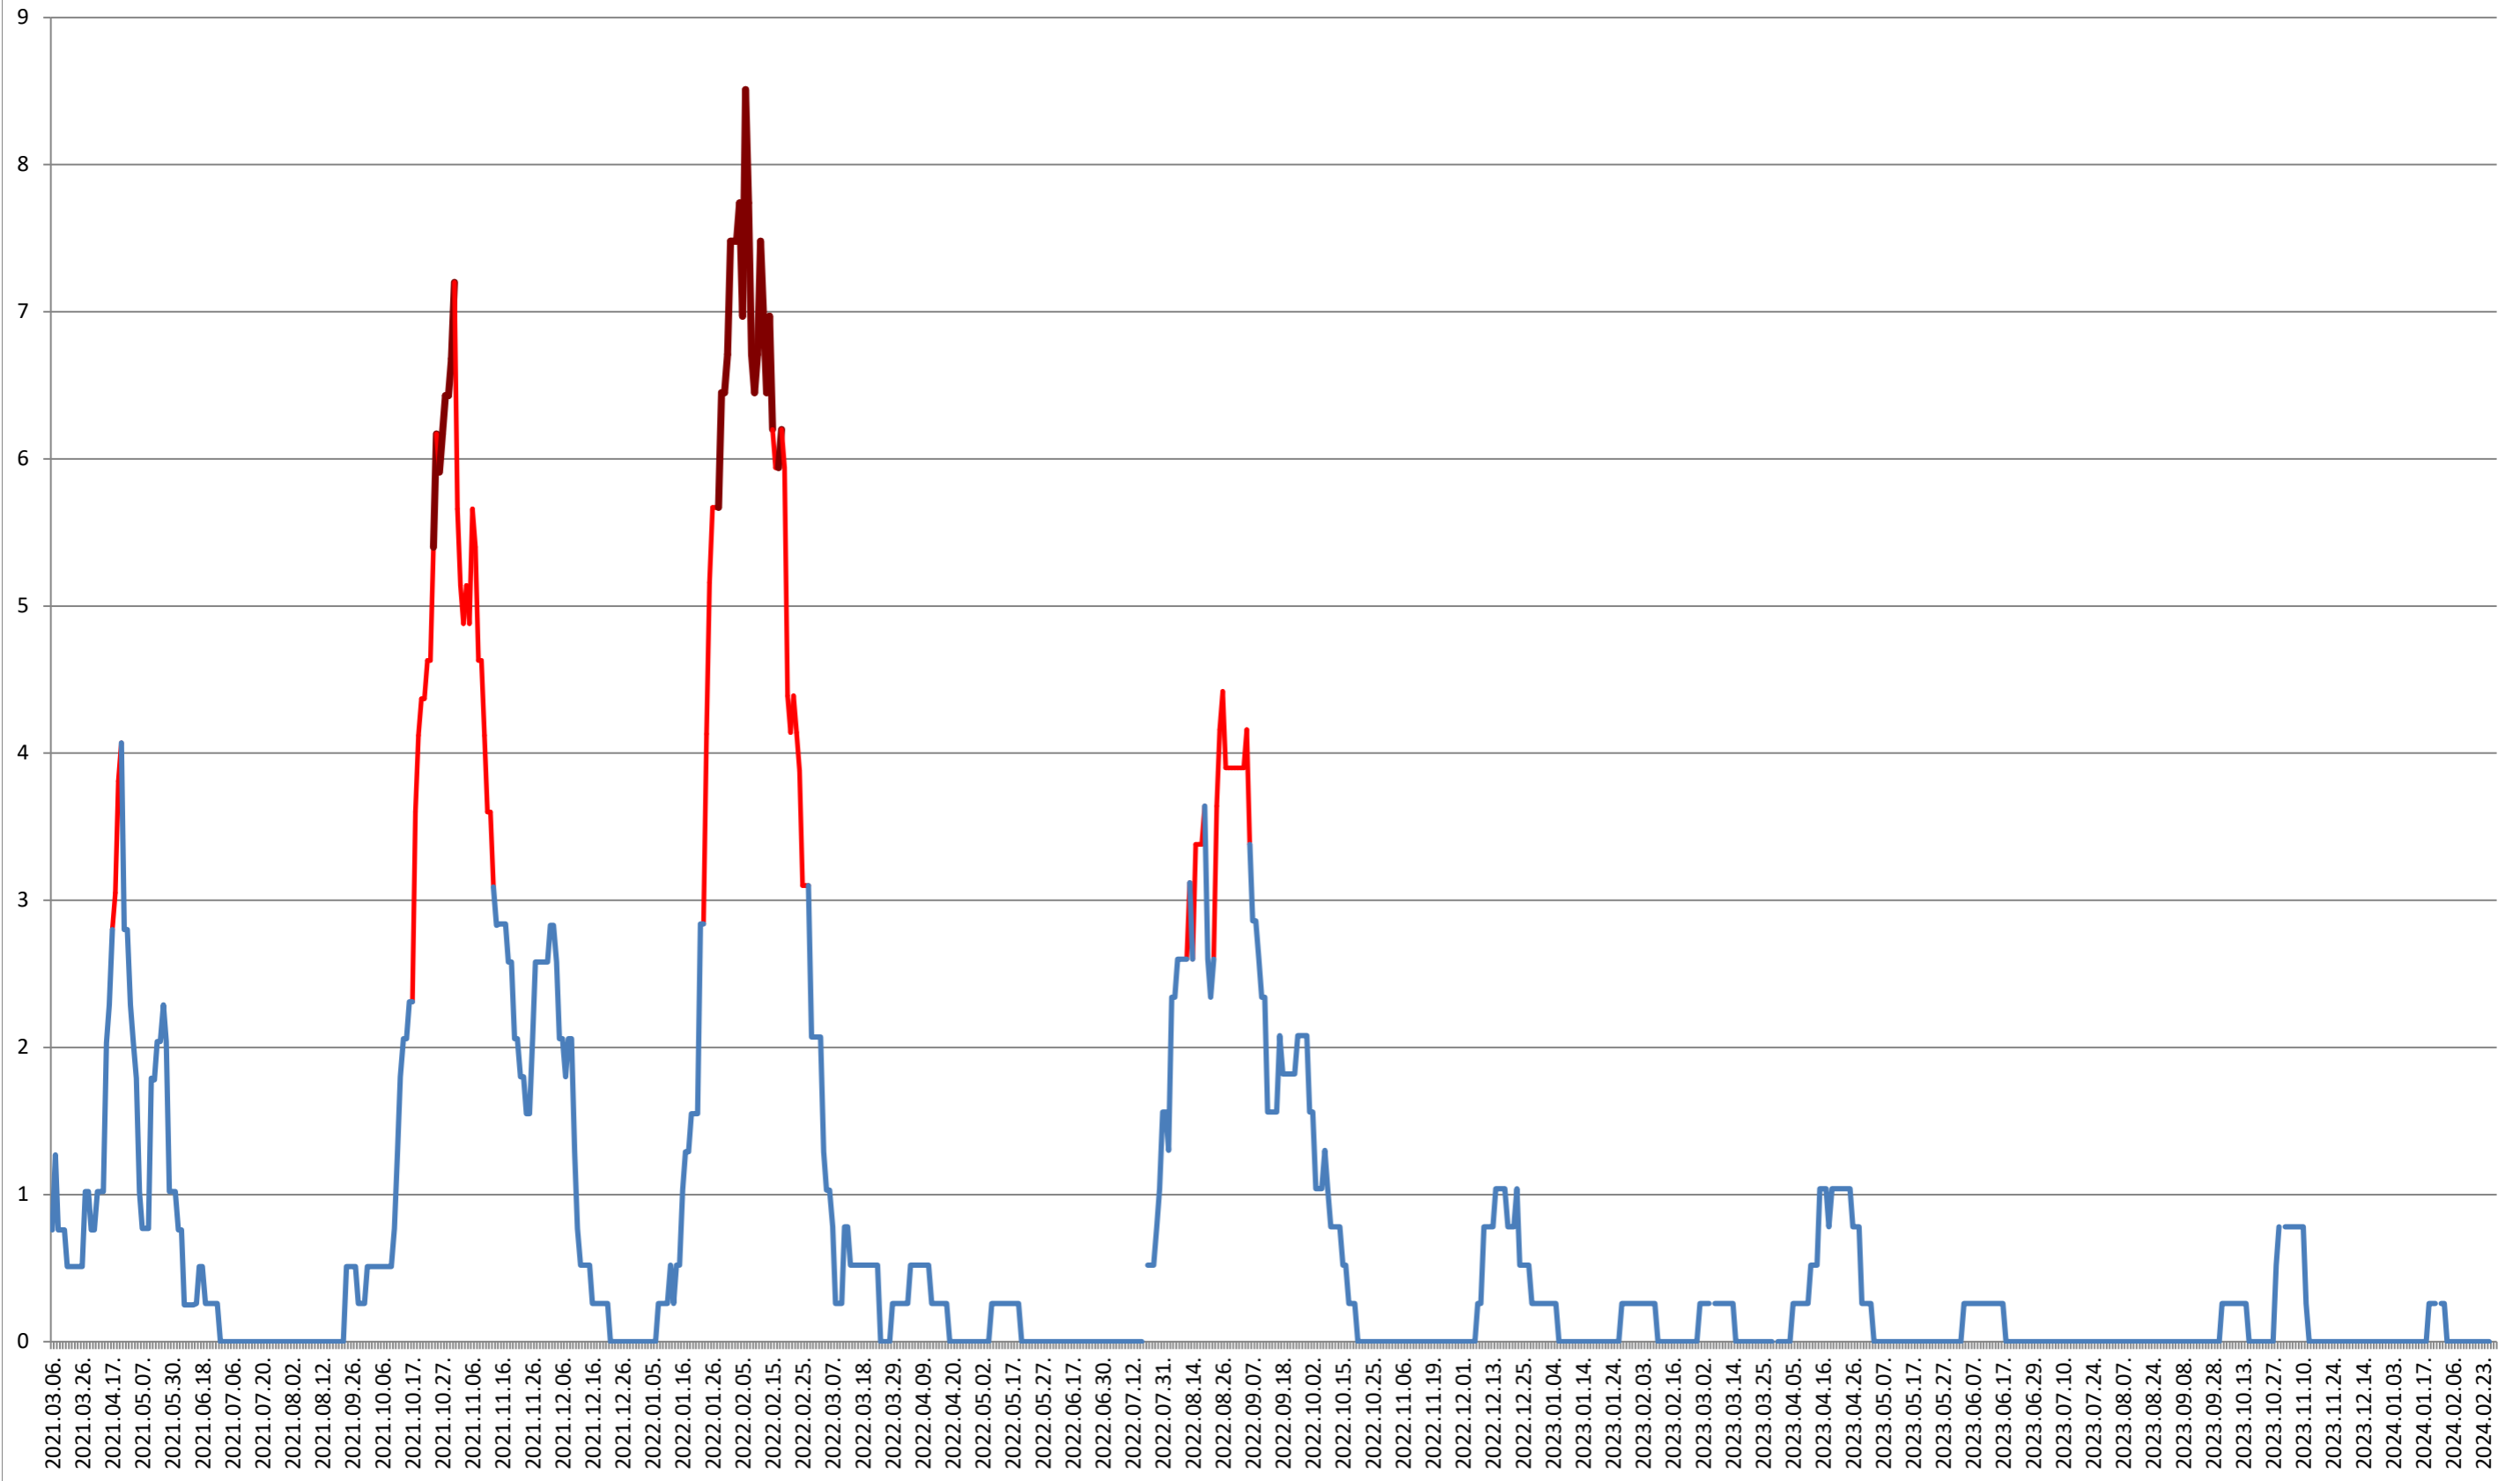

SÂNMARTIN - Evolutia incidentei cumulate pe 14 zile la ‰ de locuitori

2021.03.07. - 2024.03.04.

SÂNSIMION - Evolutia incidentei cumulate pe 14 zile la ‰ de locuitori

2021.03.07. - 2024.03.04.

SÂNTIMBRU - Evolutia incidentei cumulate pe 14 zile la ‰ de locuitori 2021.03.07. - 2024.03.04.

SICULENI - Evolutia incidentei cumulate pe 14 zile la ‰ de locuitori 2021.03.07. - 2024.03.04.

ȘIMONEȘTI - Evolutia incidentei cumulate pe 14 zile la ‰ de locuitori 2021.03.07. - 2024.03.04.

SUBCETATE - Evolutia incidentei cumulate pe 14 zile la ‰ de locuitori 2021.03.07. - 2024.03.04.