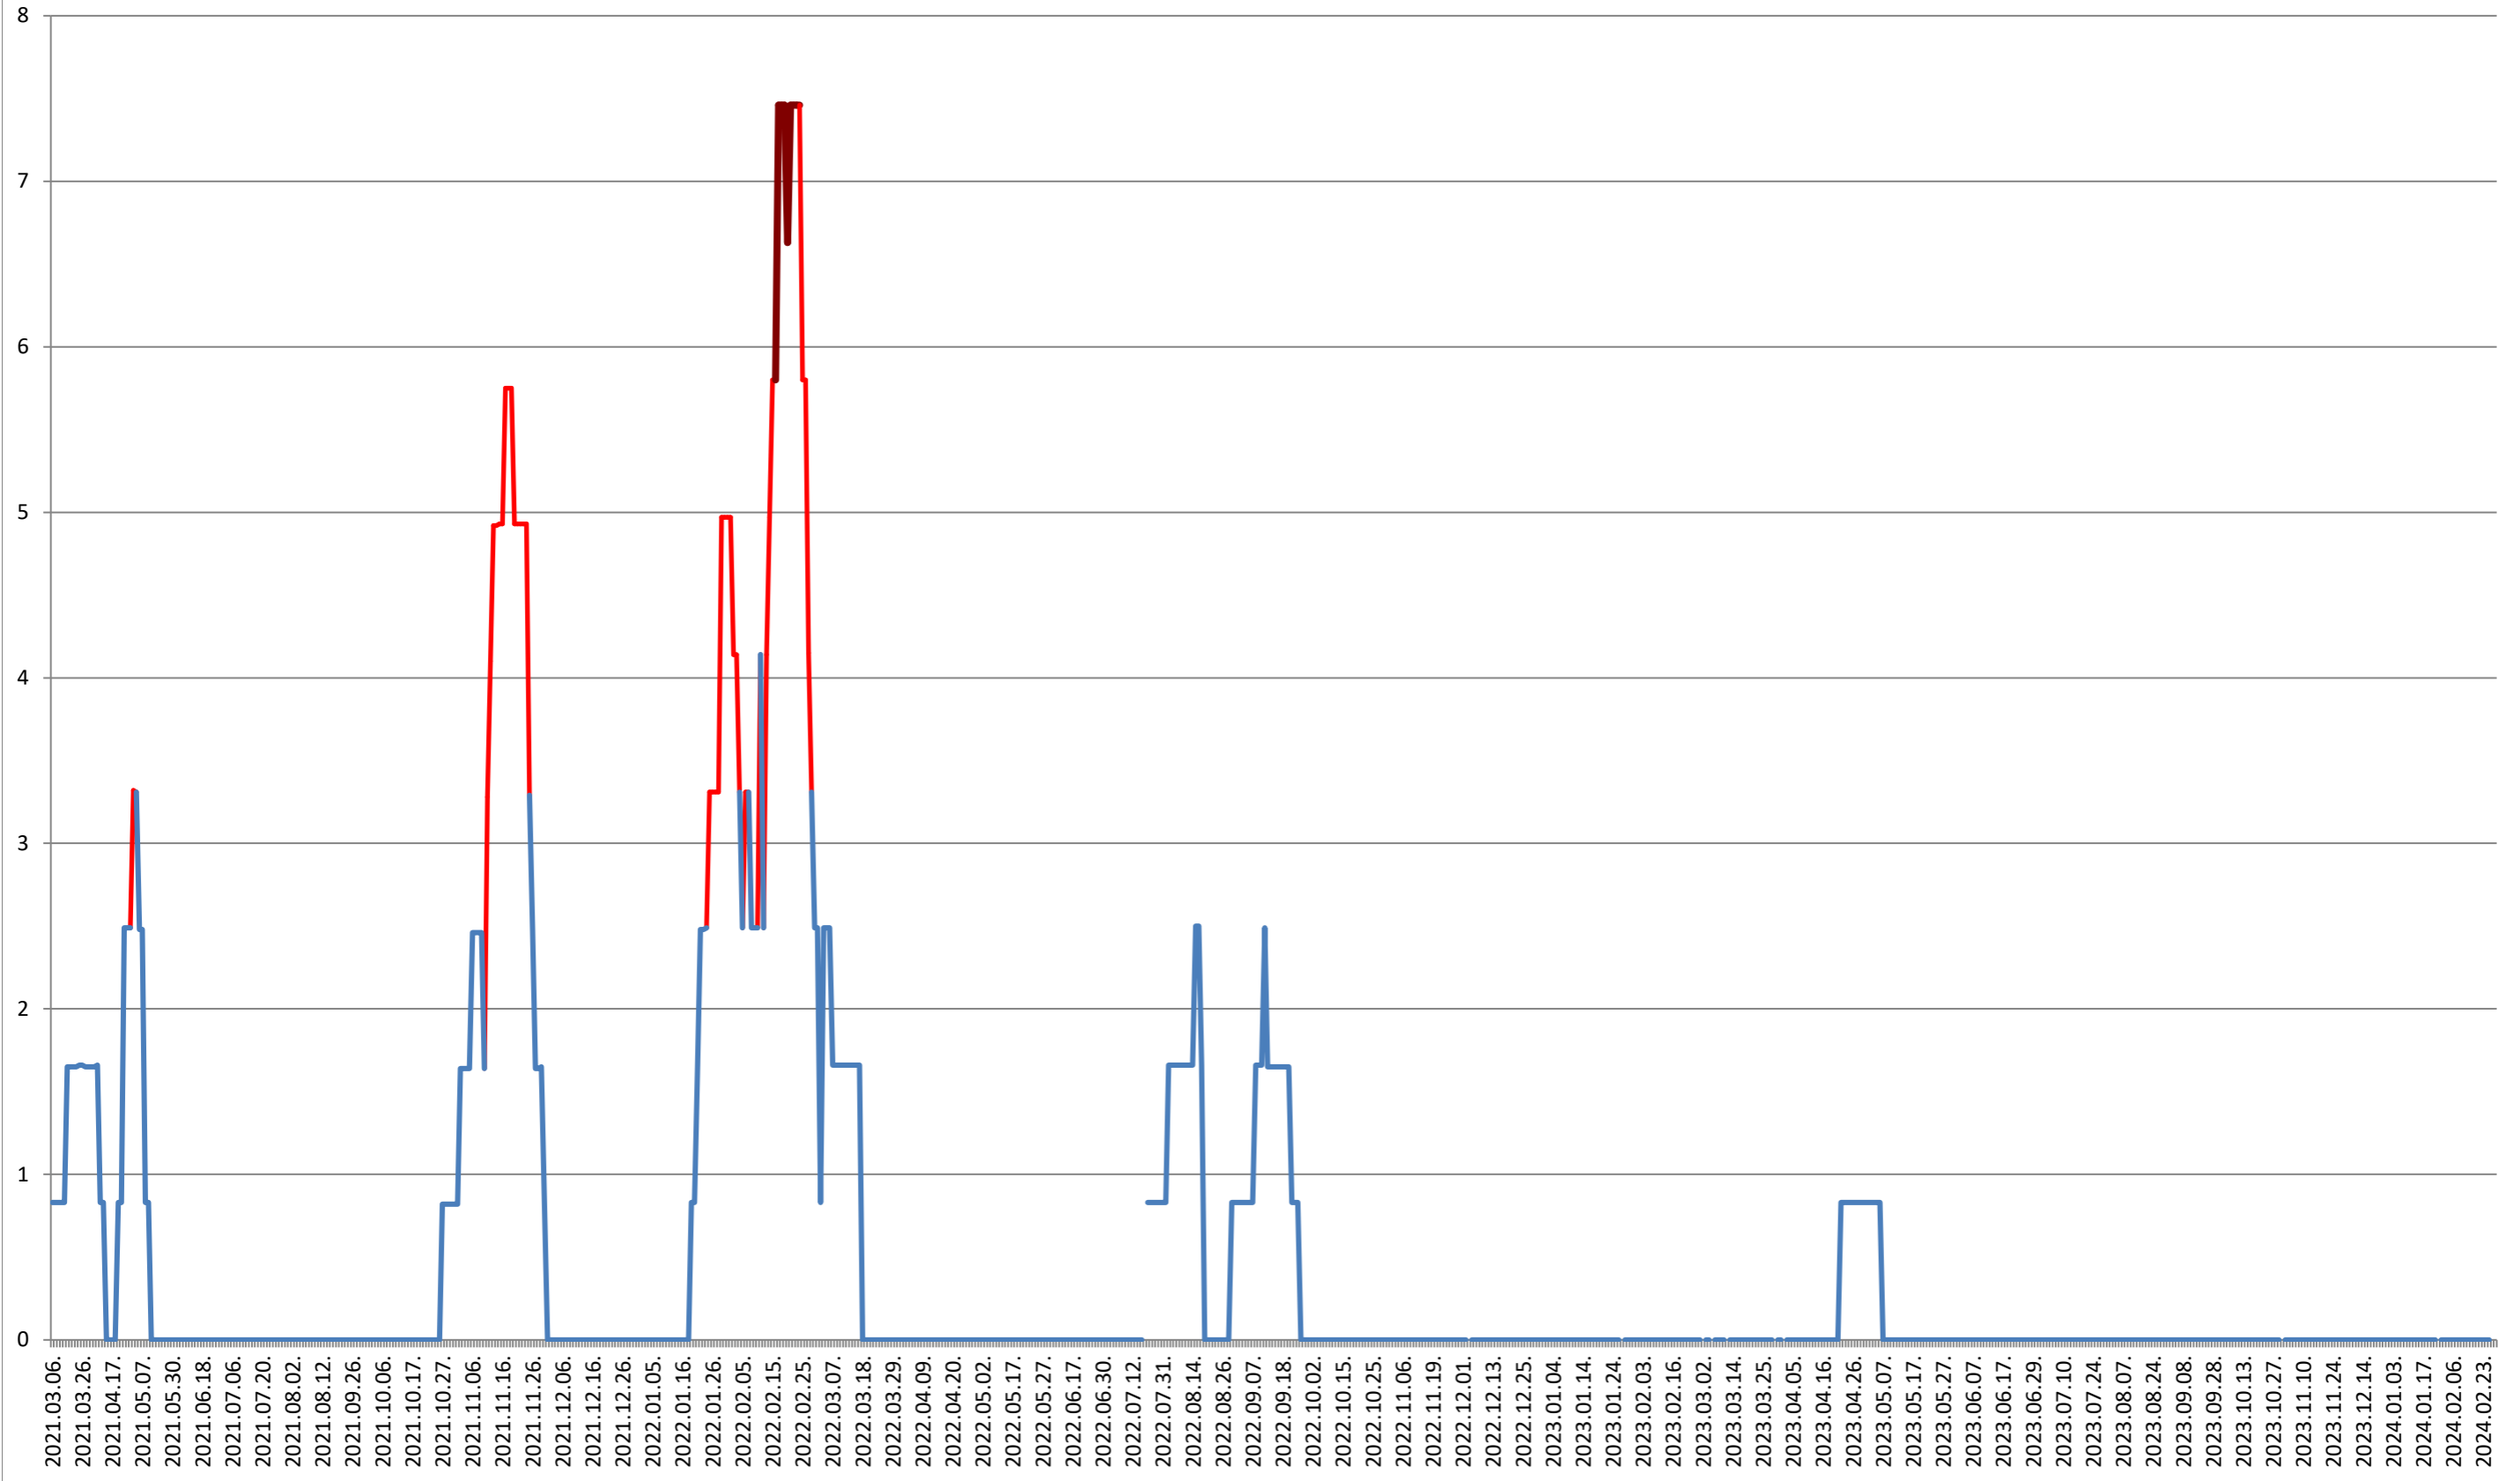

SĂCEL - Evolutia incidentei cumulate pe 14 zile la ‰ de locuitori 2021.03.07. - 2024.03.04.