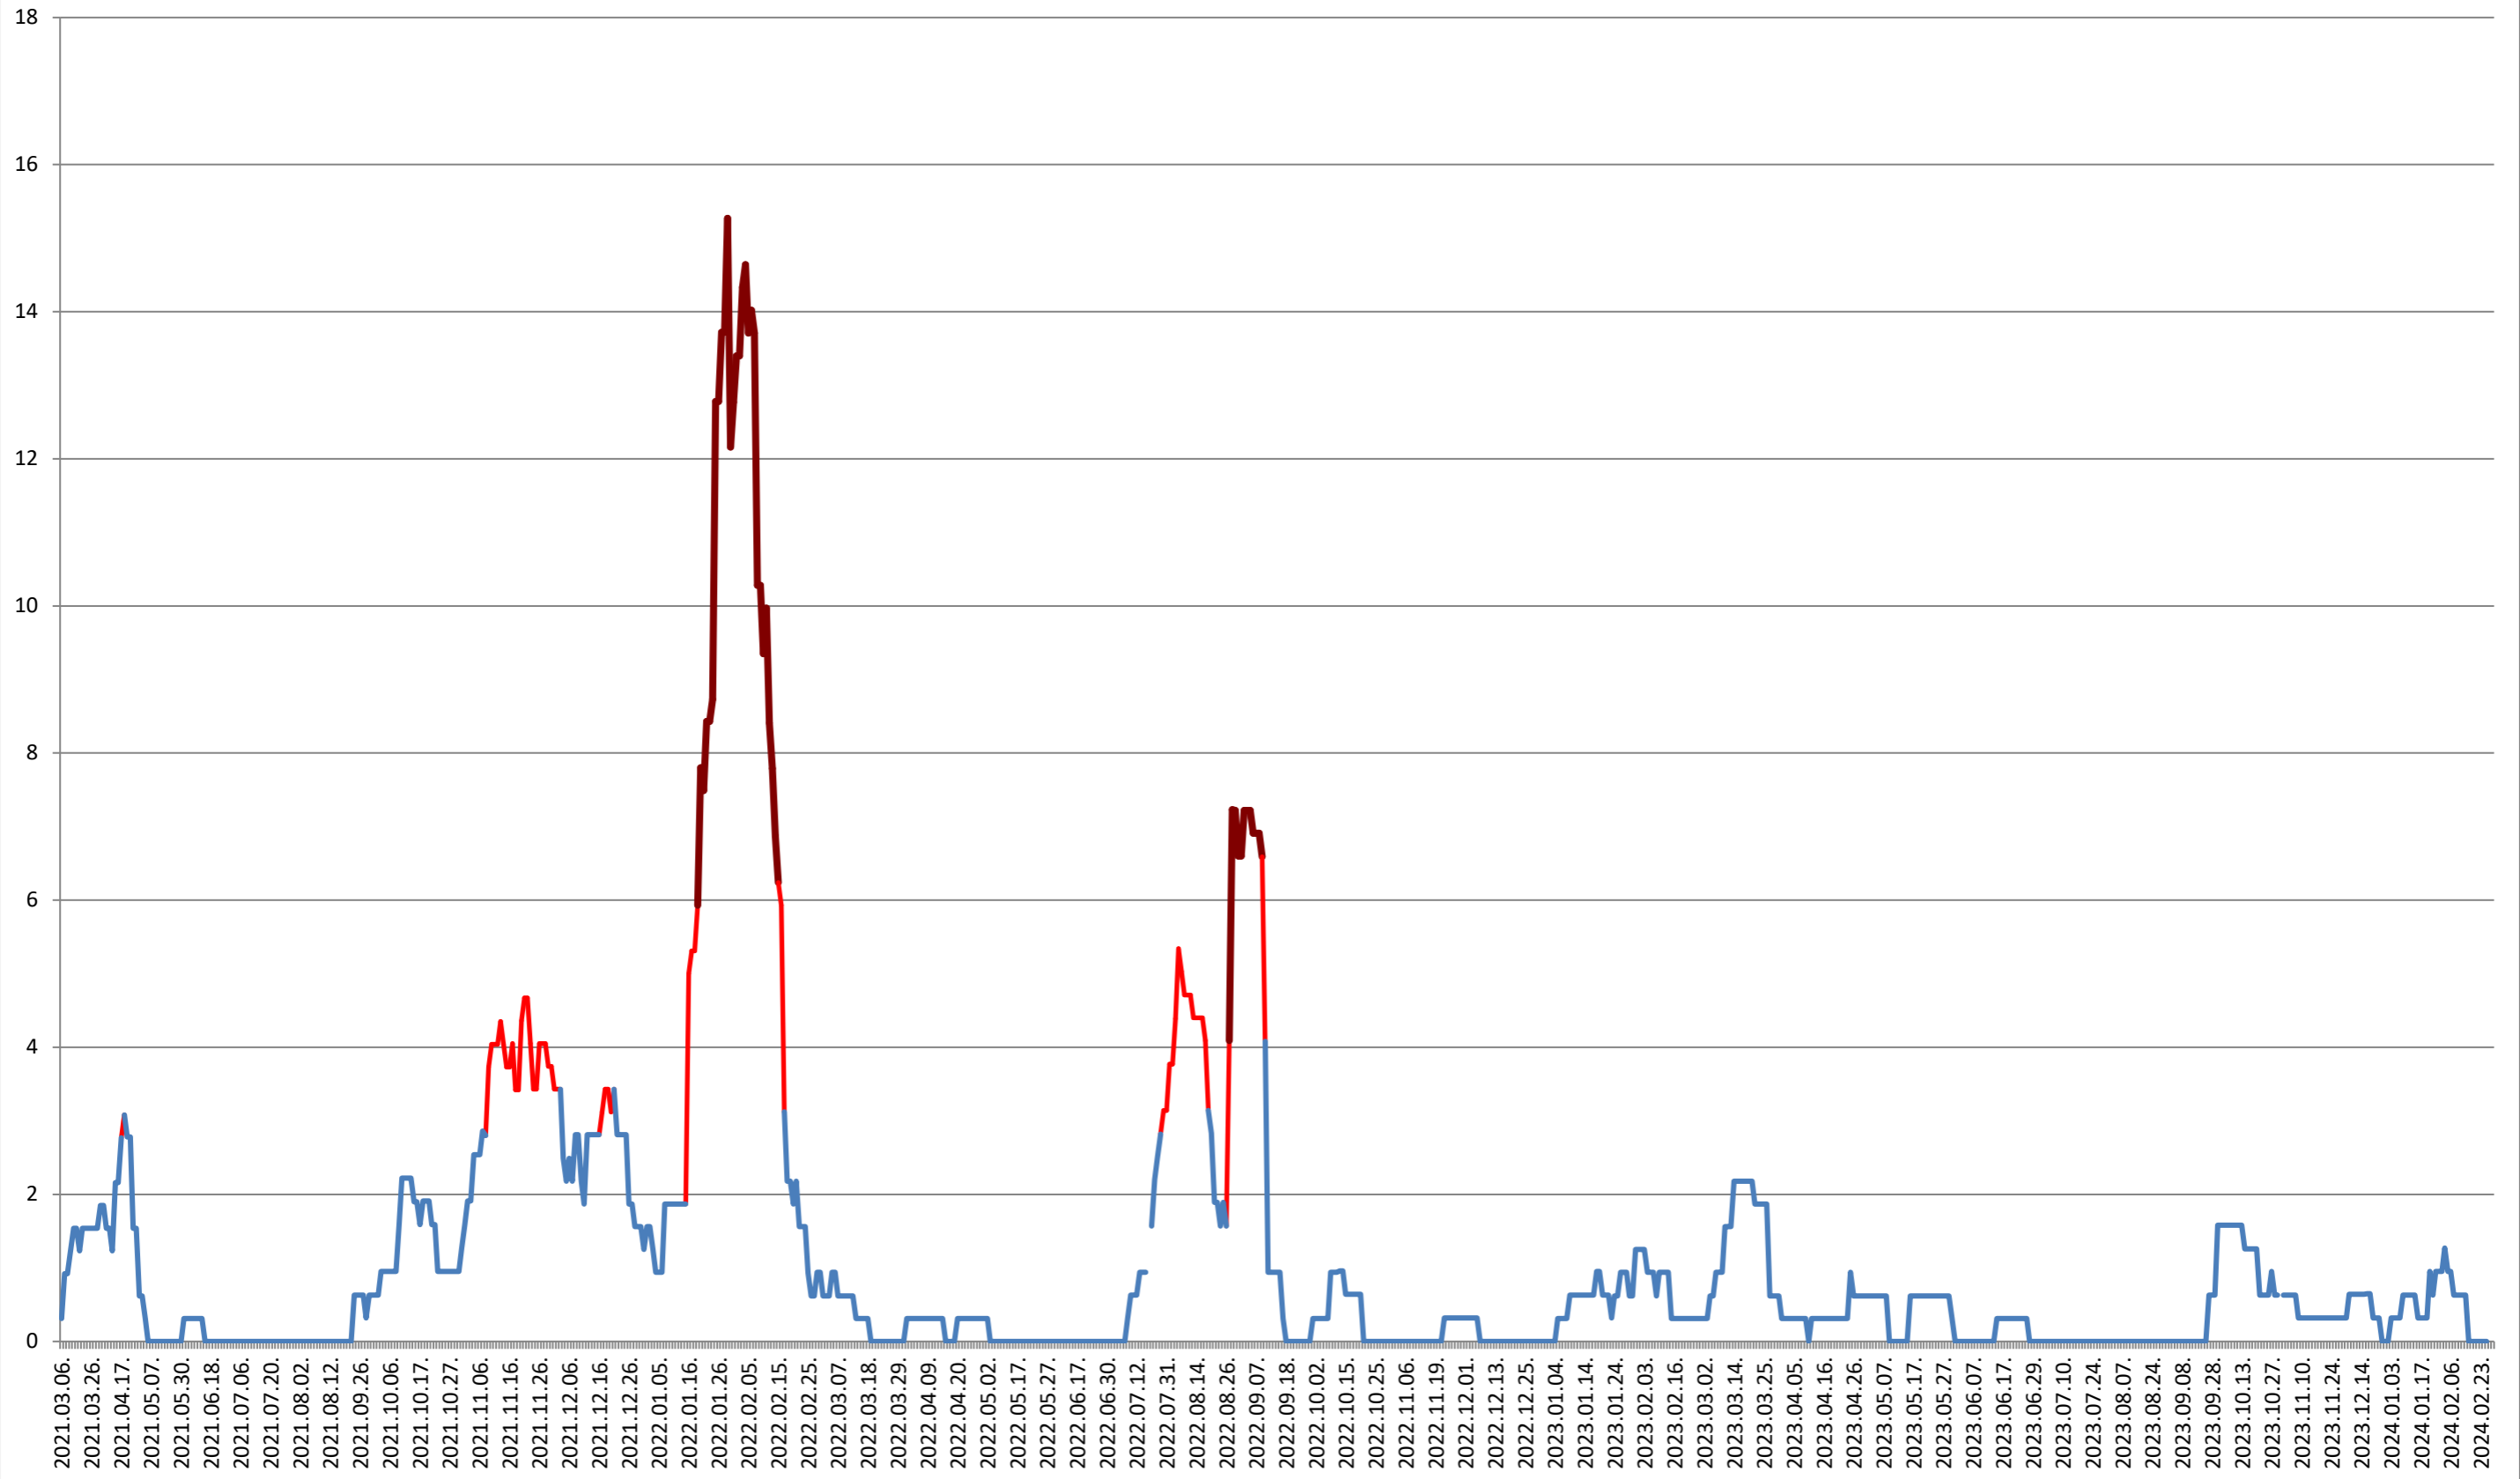

TULGHEȘ - Evolutia incidentei cumulate pe 14 zile la ‰ de locuitori 2021.03.07. - 2024.03.04.