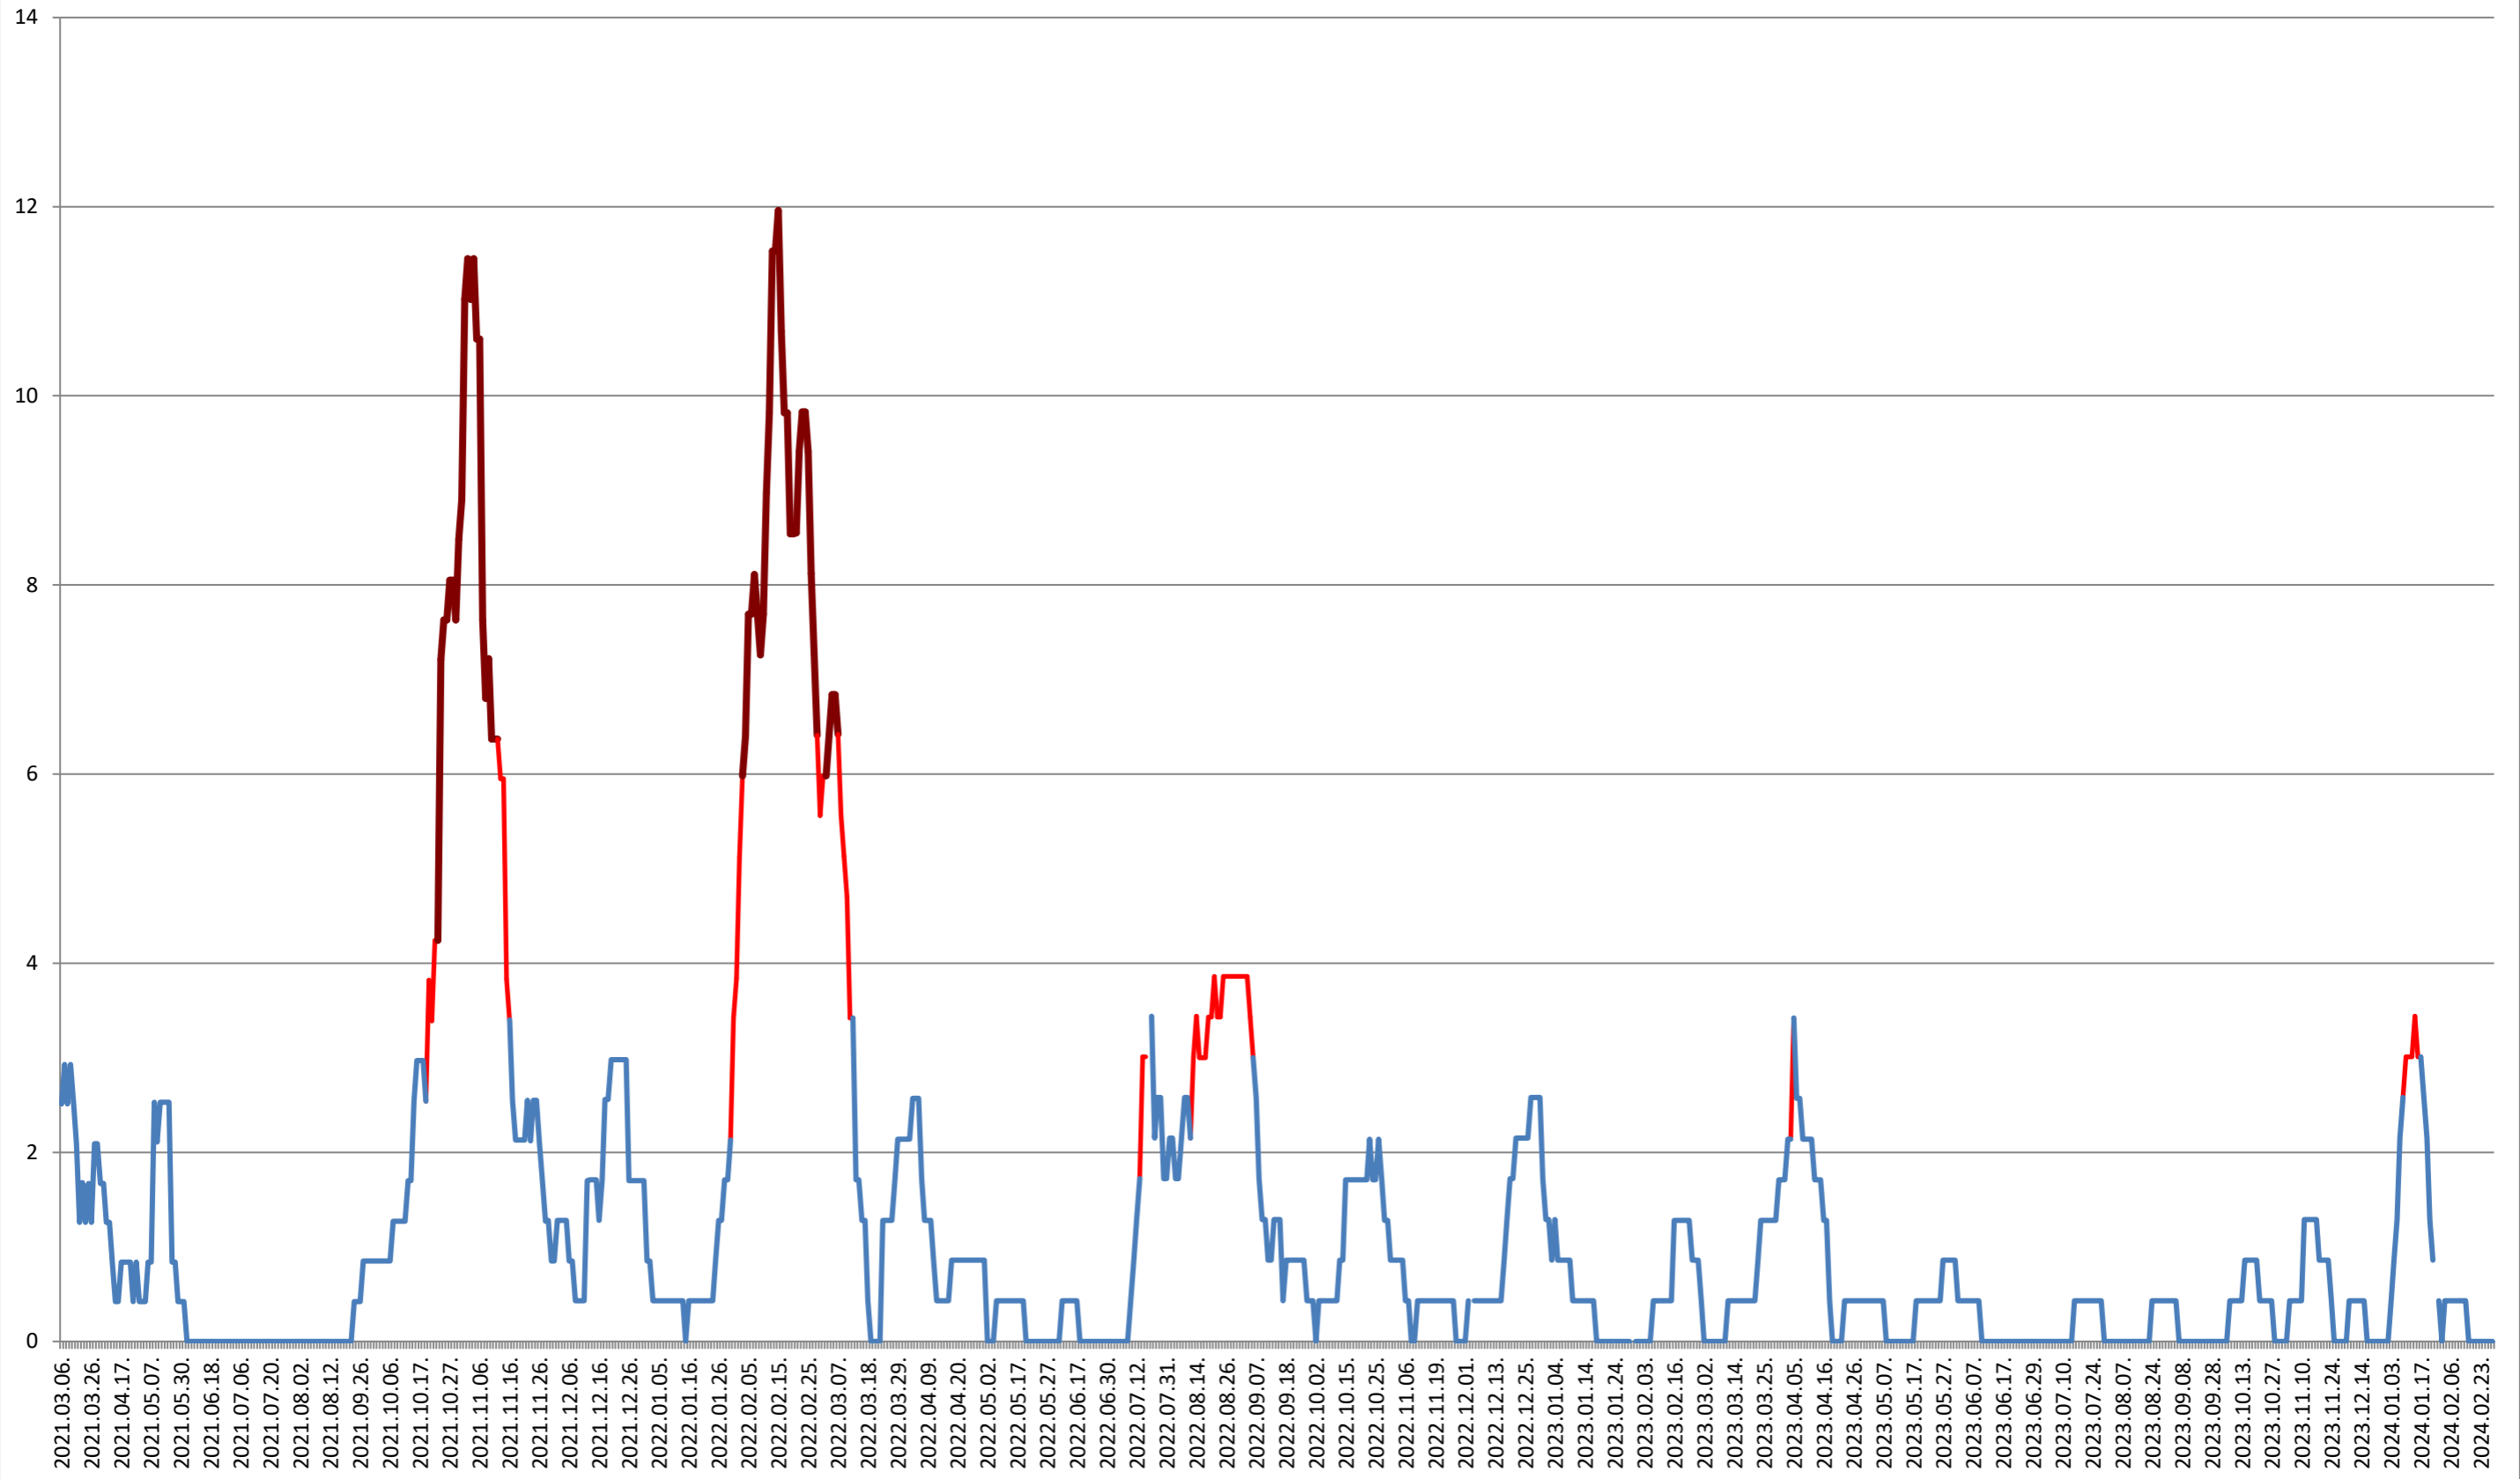

ORAȘ BĂLAN - Evolutia incidentei cumulate pe 14 zile la ‰ de locuitori
2021.03.07. - 2024.03.04.

BILBOR - Evolutia incidentei cumulate pe 14 zile la ‰ de locuitori 2021.03.07. - 2024.03.04.

ORAȘ BORSEC - Evolutia incidentei cumulate pe 14 zile la ‰ de locuitori 2021.03.07. - 2024.03.04.

ORAȘ CRISTURU SECUIESC - Evolutia incidentei cumulate pe 14 zile la ‰ de locuitori
2021.03.07. - 2024.03.04.

DĂNEȘTI - Evolutia incidentei cumulate pe 14 zile la % de locuitori 2021.03.07. - 2024.03.04.

DÂRJIU - Evolutia incidentei cumulate pe 14 zile la ‰ de locuitori
2021.03.07. - 2024.03.04.

DEALU - Evolutia incidentei cumulate pe 14 zile la % de locuitori
2021.03.07. - 2024.03.04.

DITRĂU - Evolutia incidentei cumulate pe 14 zile la ‰ de locuitori 2021.03.07. - 2024.03.04.

FELICENI - Evolutia incidentei cumulate pe 14 zile la % de locuitori 2021.03.07. - 2024.03.04.

FRUMOASA - Evolutia incidentei cumulate pe 14 zile la % de locuitori 2021.03.07. - 2024.03.04.

GĂLĂUȚAȘ - Evolutia incidentei cumulate pe 14 zile la ‰ de locuitori 2021.03.07. - 2024.03.04.