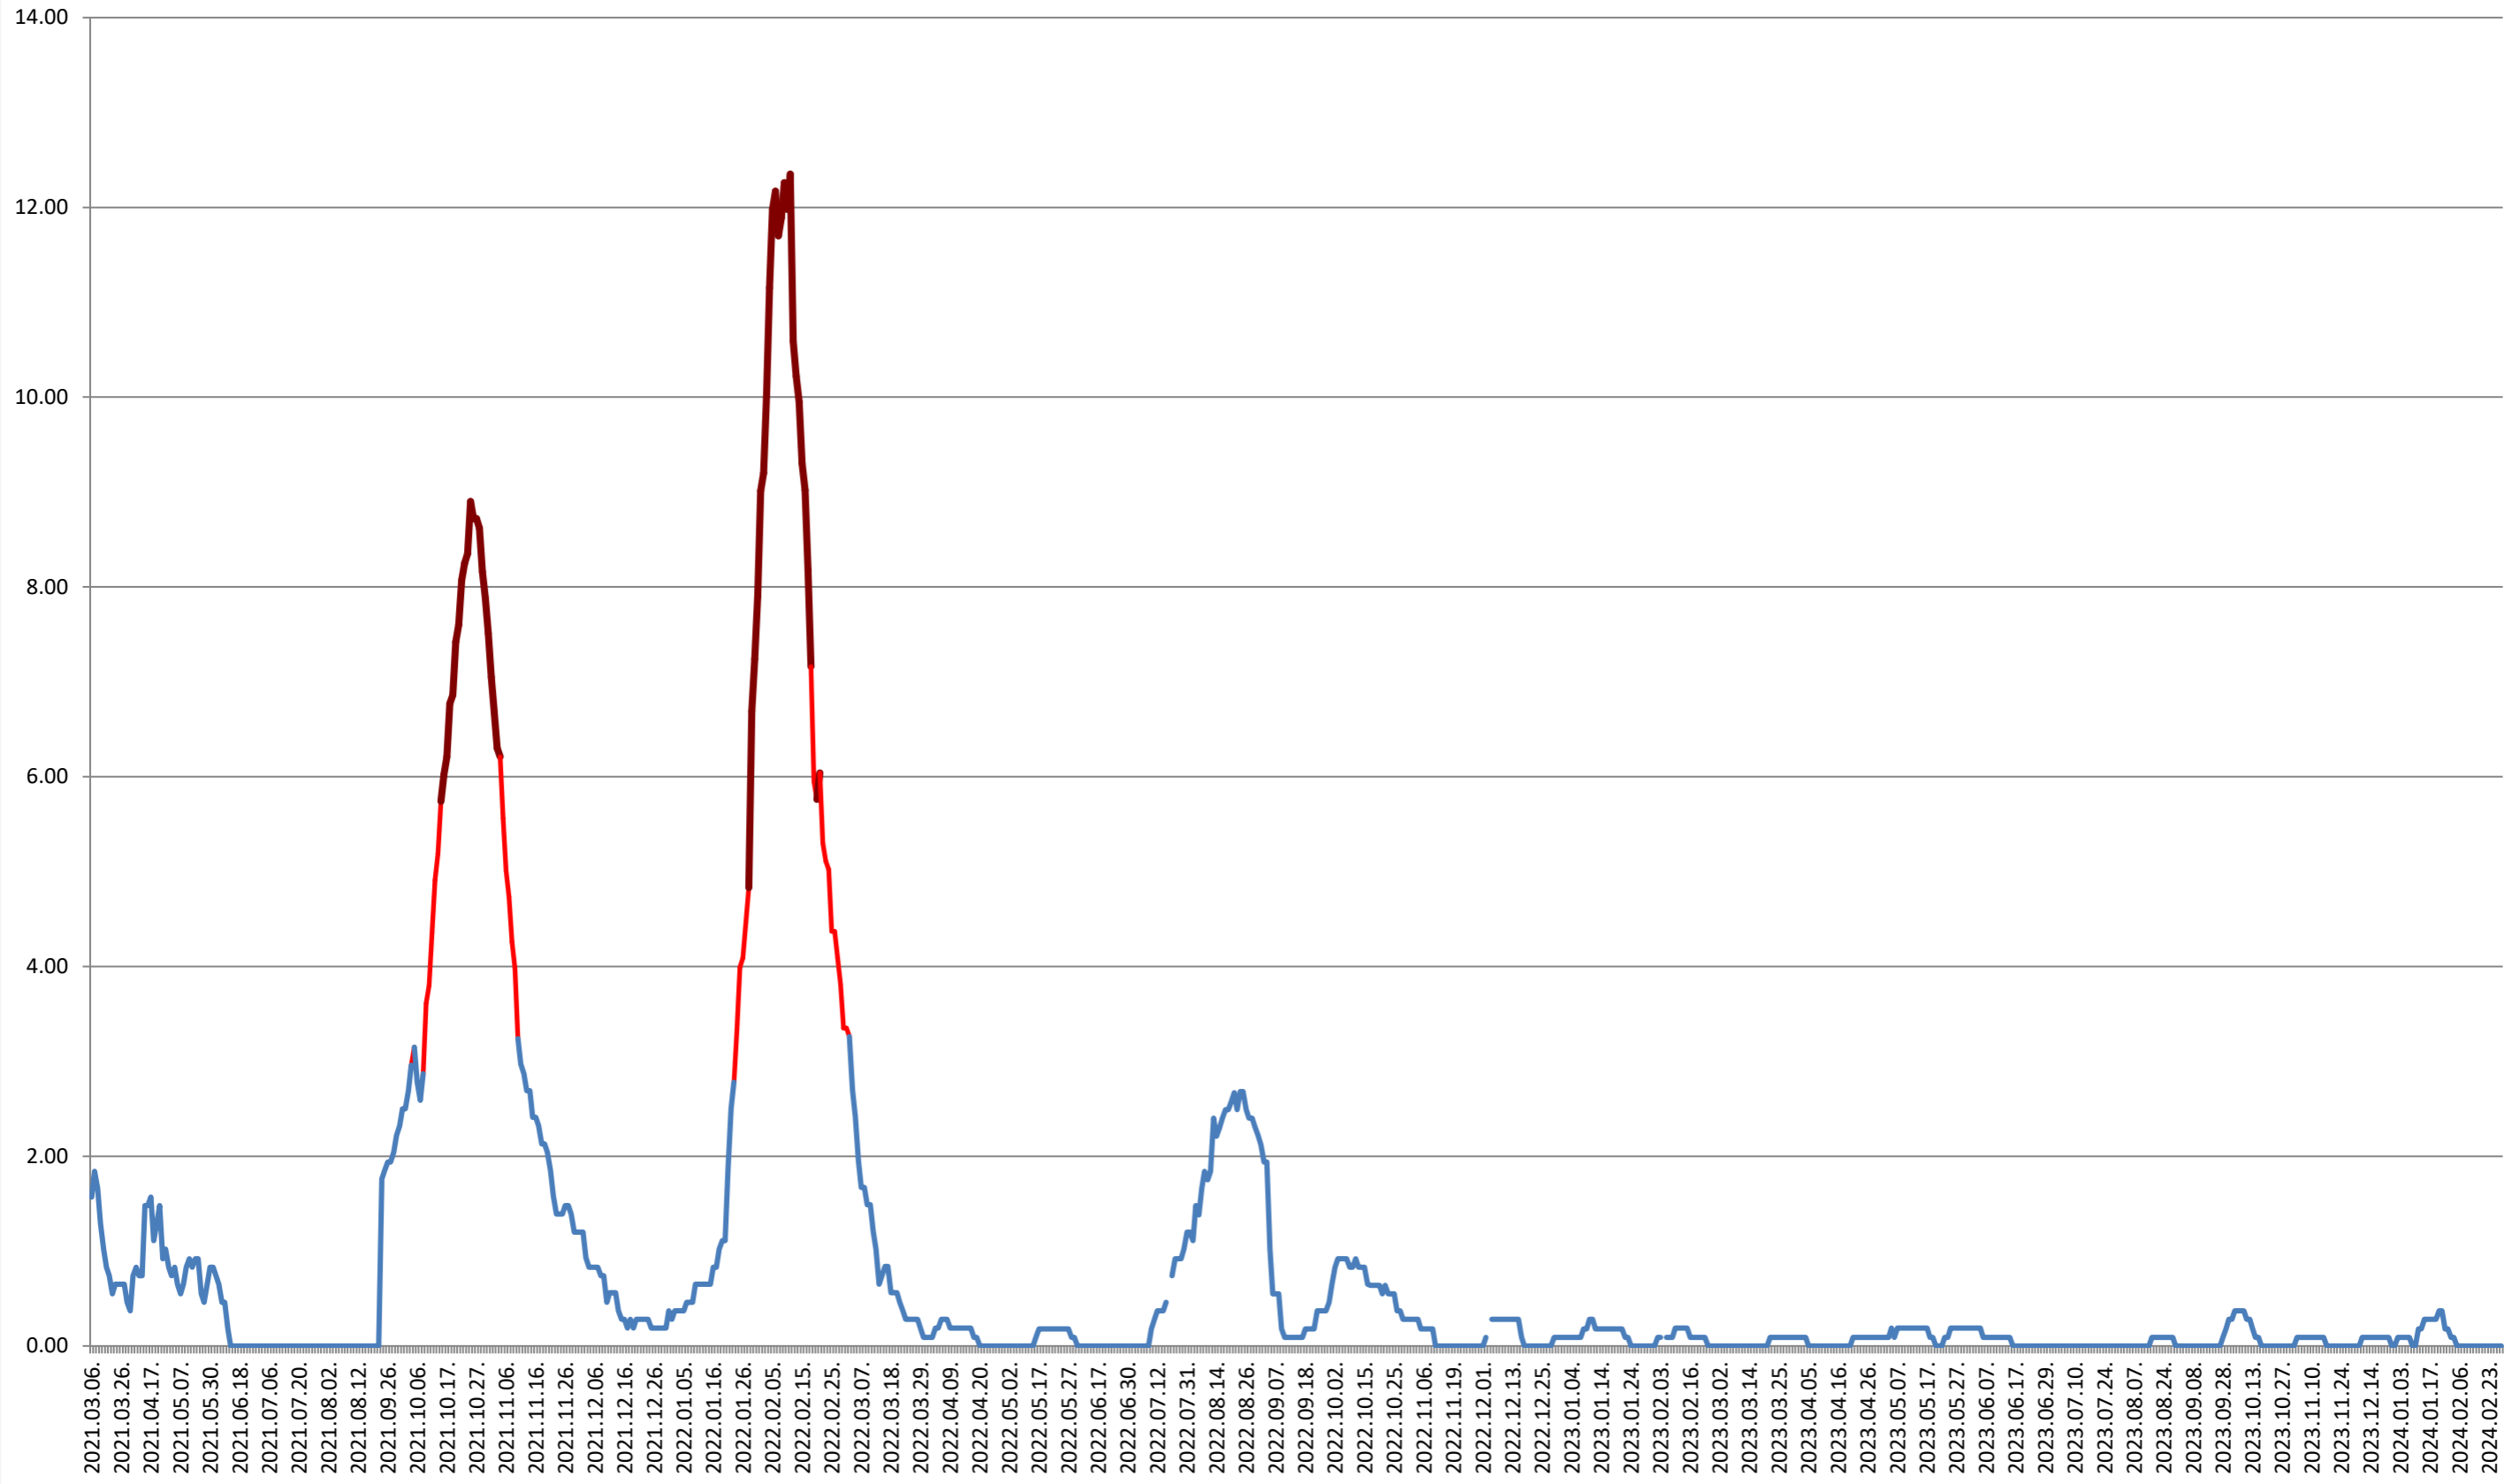

ORAȘ BĂLAN - Evolutia incidentei cumulate pe 14 zile la ‰ de locuitori
2021.03.07. - 2024.03.04.

BILBOR - Evolutia incidentei cumulate pe 14 zile la ‰ de locuitori 2021.03.07. - 2024.03.04.

ORAȘ BORSEC - Evolutia incidentei cumulate pe 14 zile la ‰ de locuitori 2021.03.07. - 2024.03.04.

CICEU - Evolutia incidentei cumulate pe 14 zile la ‰ de locuitori 2021.03.07. - 2024.03.04.

CIUCSÂNGEORGIU - Evolutia incidentei cumulate pe 14 zile la ‰ de locuitori 2021.03.07. - 2024.03.04.

CIUMANI - Evolutia incidentei cumulate pe 14 zile la ‰ de locuitori 2021.03.07. - 2024.03.04.

CORBU - Evolutia incidentei cumulate pe 14 zile la ‰ de locuitori 2021.03.07. - 2024.03.04.

CORUND - Evolutia incidentei cumulate pe 14 zile la ‰ de locuitori 2021.03.07. - 2024.03.04.

COZMENI - Evolutia incidentei cumulate pe 14 zile la ‰ de locuitori 2021.03.07. - 2024.03.04.

ORAȘ CRISTURU SECUIESC - Evolutia incidentei cumulate pe 14 zile la ‰ de locuitori
2021.03.07. - 2024.03.04.

DĂNEȘTI - Evolutia incidentei cumulate pe 14 zile la % de locuitori 2021.03.07. - 2024.03.04.