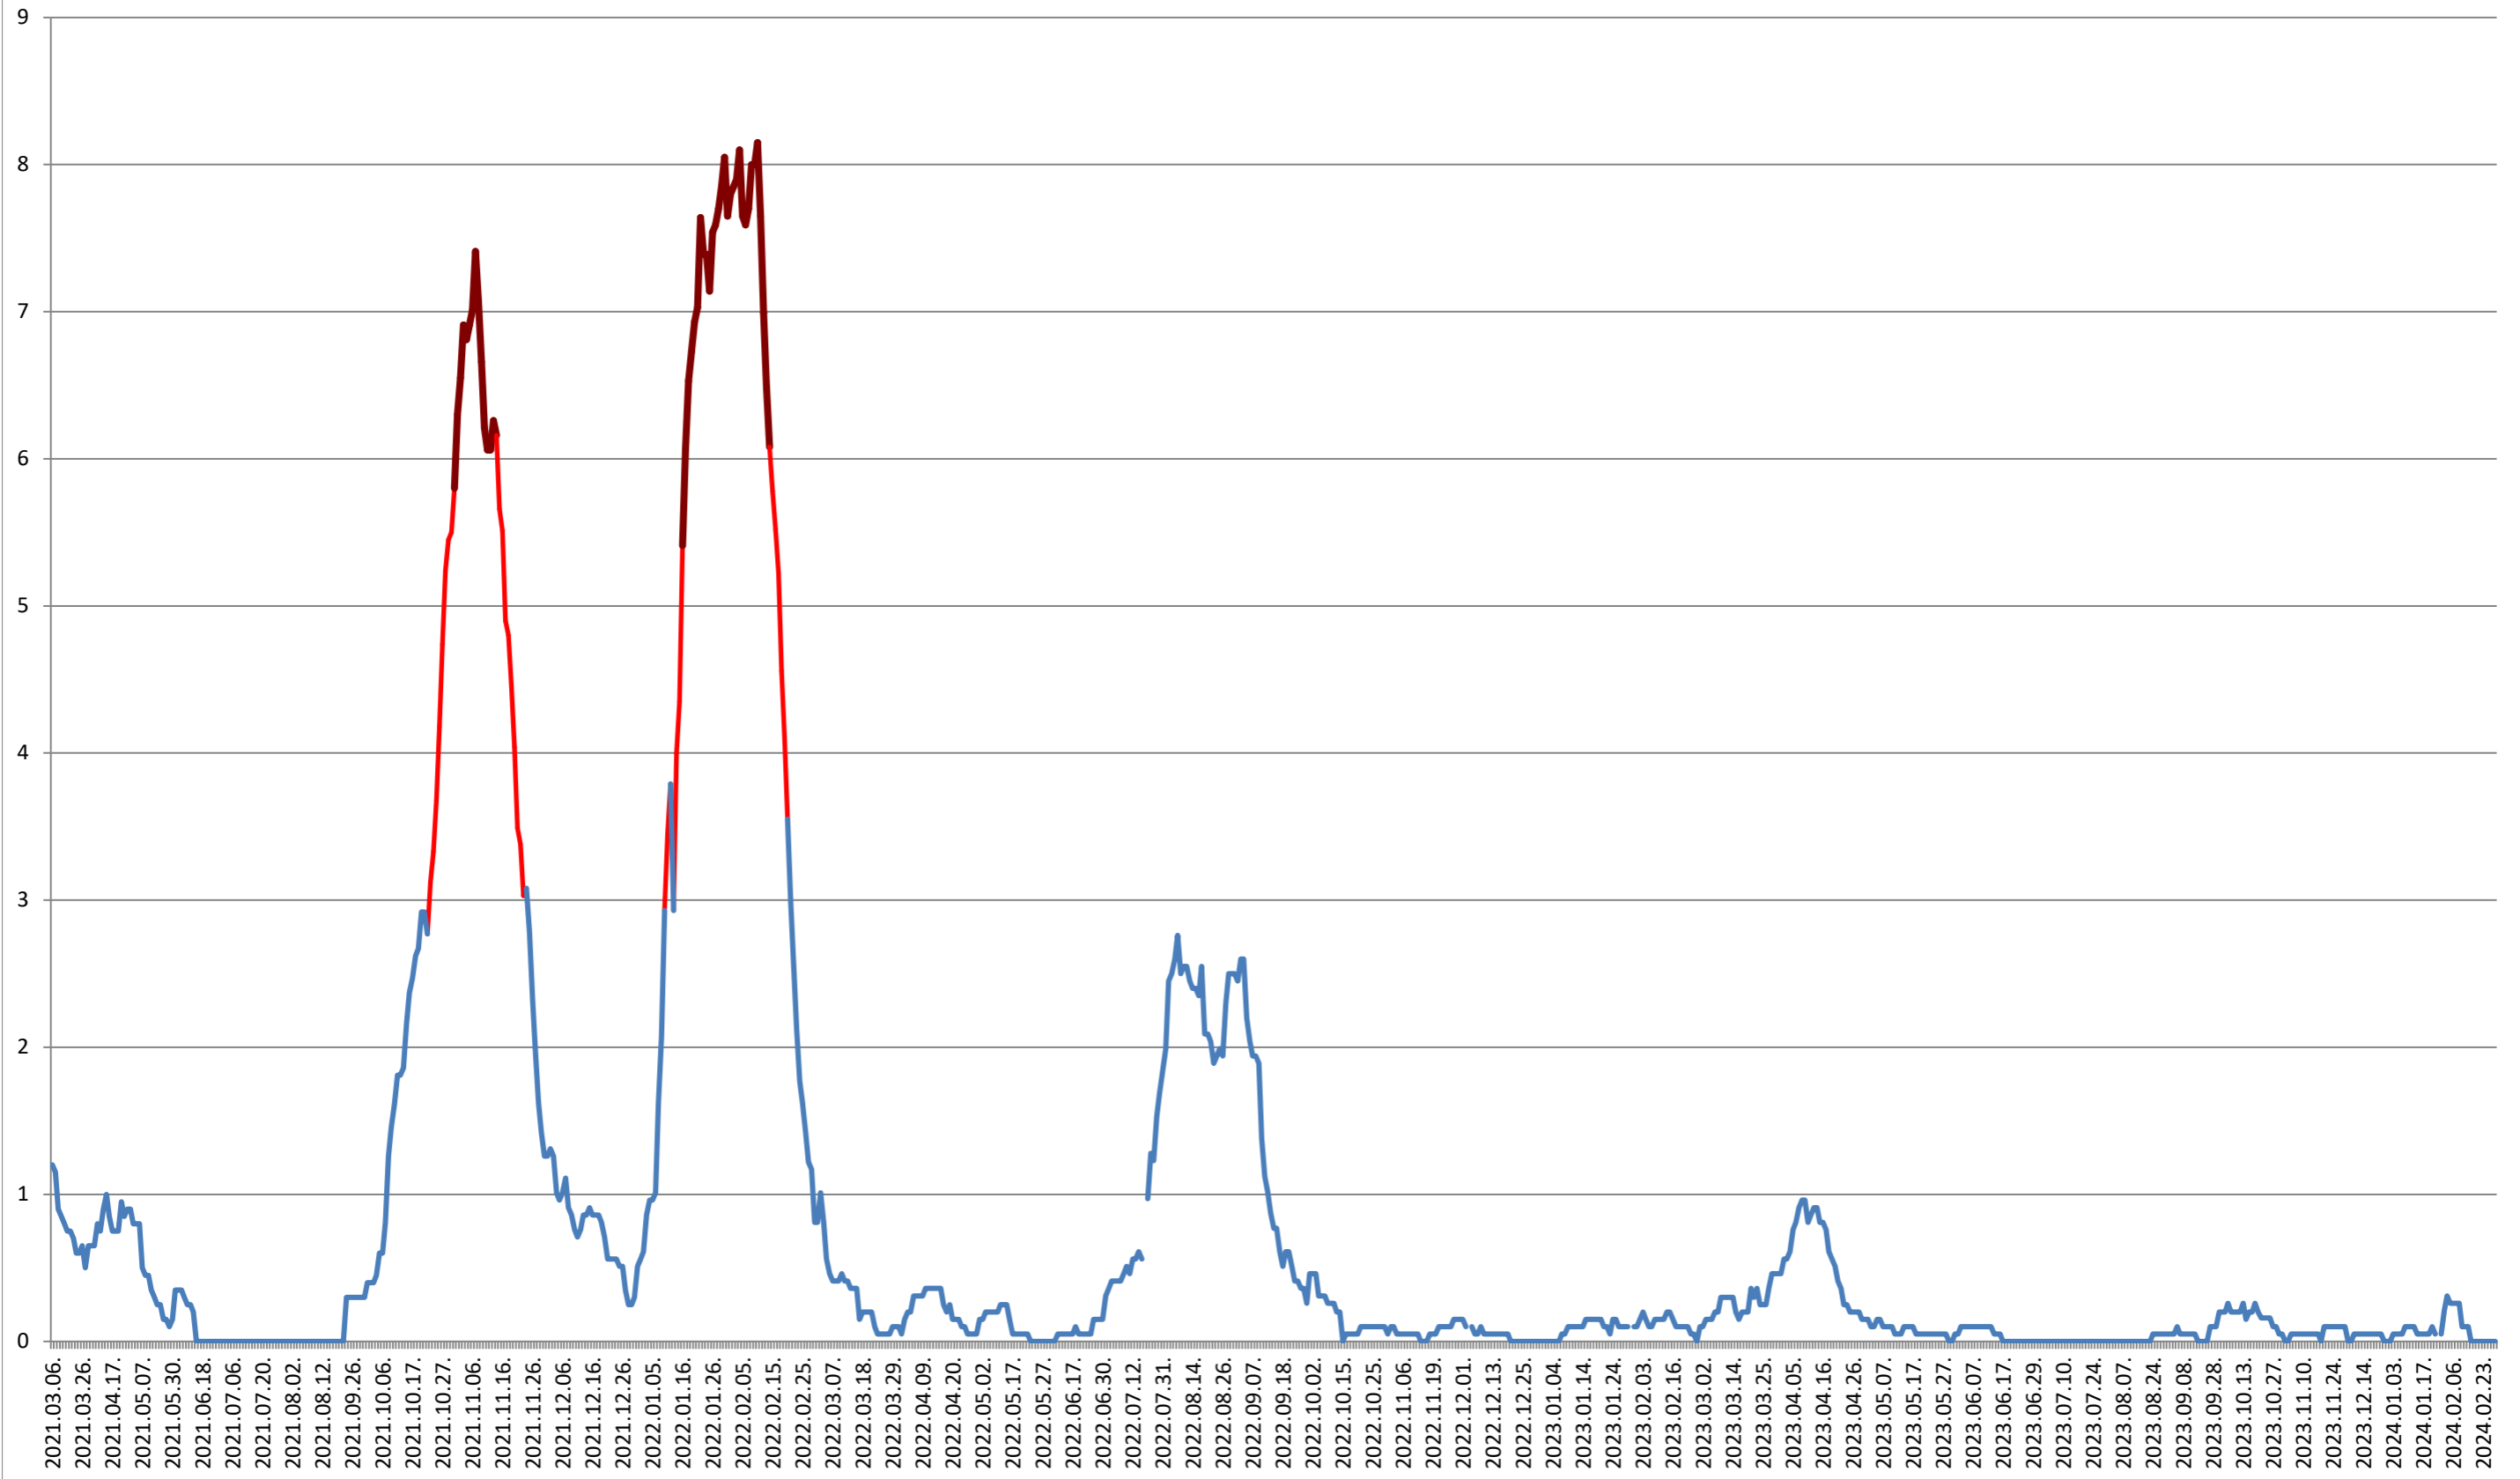

DÂRJIU - Evolutia incidentei cumulate pe 14 zile la ‰ de locuitori
2021.03.07. - 2024.03.04.

DEALU - Evolutia incidentei cumulate pe 14 zile la % de locuitori
2021.03.07. - 2024.03.04.

DITRĂU - Evolutia incidentei cumulate pe 14 zile la ‰ de locuitori 2021.03.07. - 2024.03.04.

FELICENI - Evolutia incidentei cumulate pe 14 zile la % de locuitori 2021.03.07. - 2024.03.04.

FRUMOASA - Evolutia incidentei cumulate pe 14 zile la % de locuitori 2021.03.07. - 2024.03.04.

GĂLĂUȚAȘ - Evolutia incidentei cumulate pe 14 zile la ‰ de locuitori 2021.03.07. - 2024.03.04.

MUNICIPIUL GHEORGHENI - Evolutia incidentei cumulate pe 14 zile la ‰ de locuitori 2021.03.07. - 2024.03.04.

JOSENI - Evolutia incidentei cumulate pe 14 zile la ‰ de locuitori 2021.03.07. - 2024.03.04.

LĂZAREA - Evolutia incidentei cumulate pe 14 zile la ‰ de locuitori 2021.03.07. - 2024.03.04.

LELICENI - Evolutia incidentei cumulate pe 14 zile la % de locuitori 2021.03.07. - 2024.03.04.

LUETA - Evolutia incidentei cumulate pe 14 zile la ‰ de locuitori
2021.03.07. - 2024.03.04.

LUNCA DE JOS - Evolutia incidentei cumulate pe 14 zile la ‰ de locuitori 2021.03.07. - 2024.03.04.