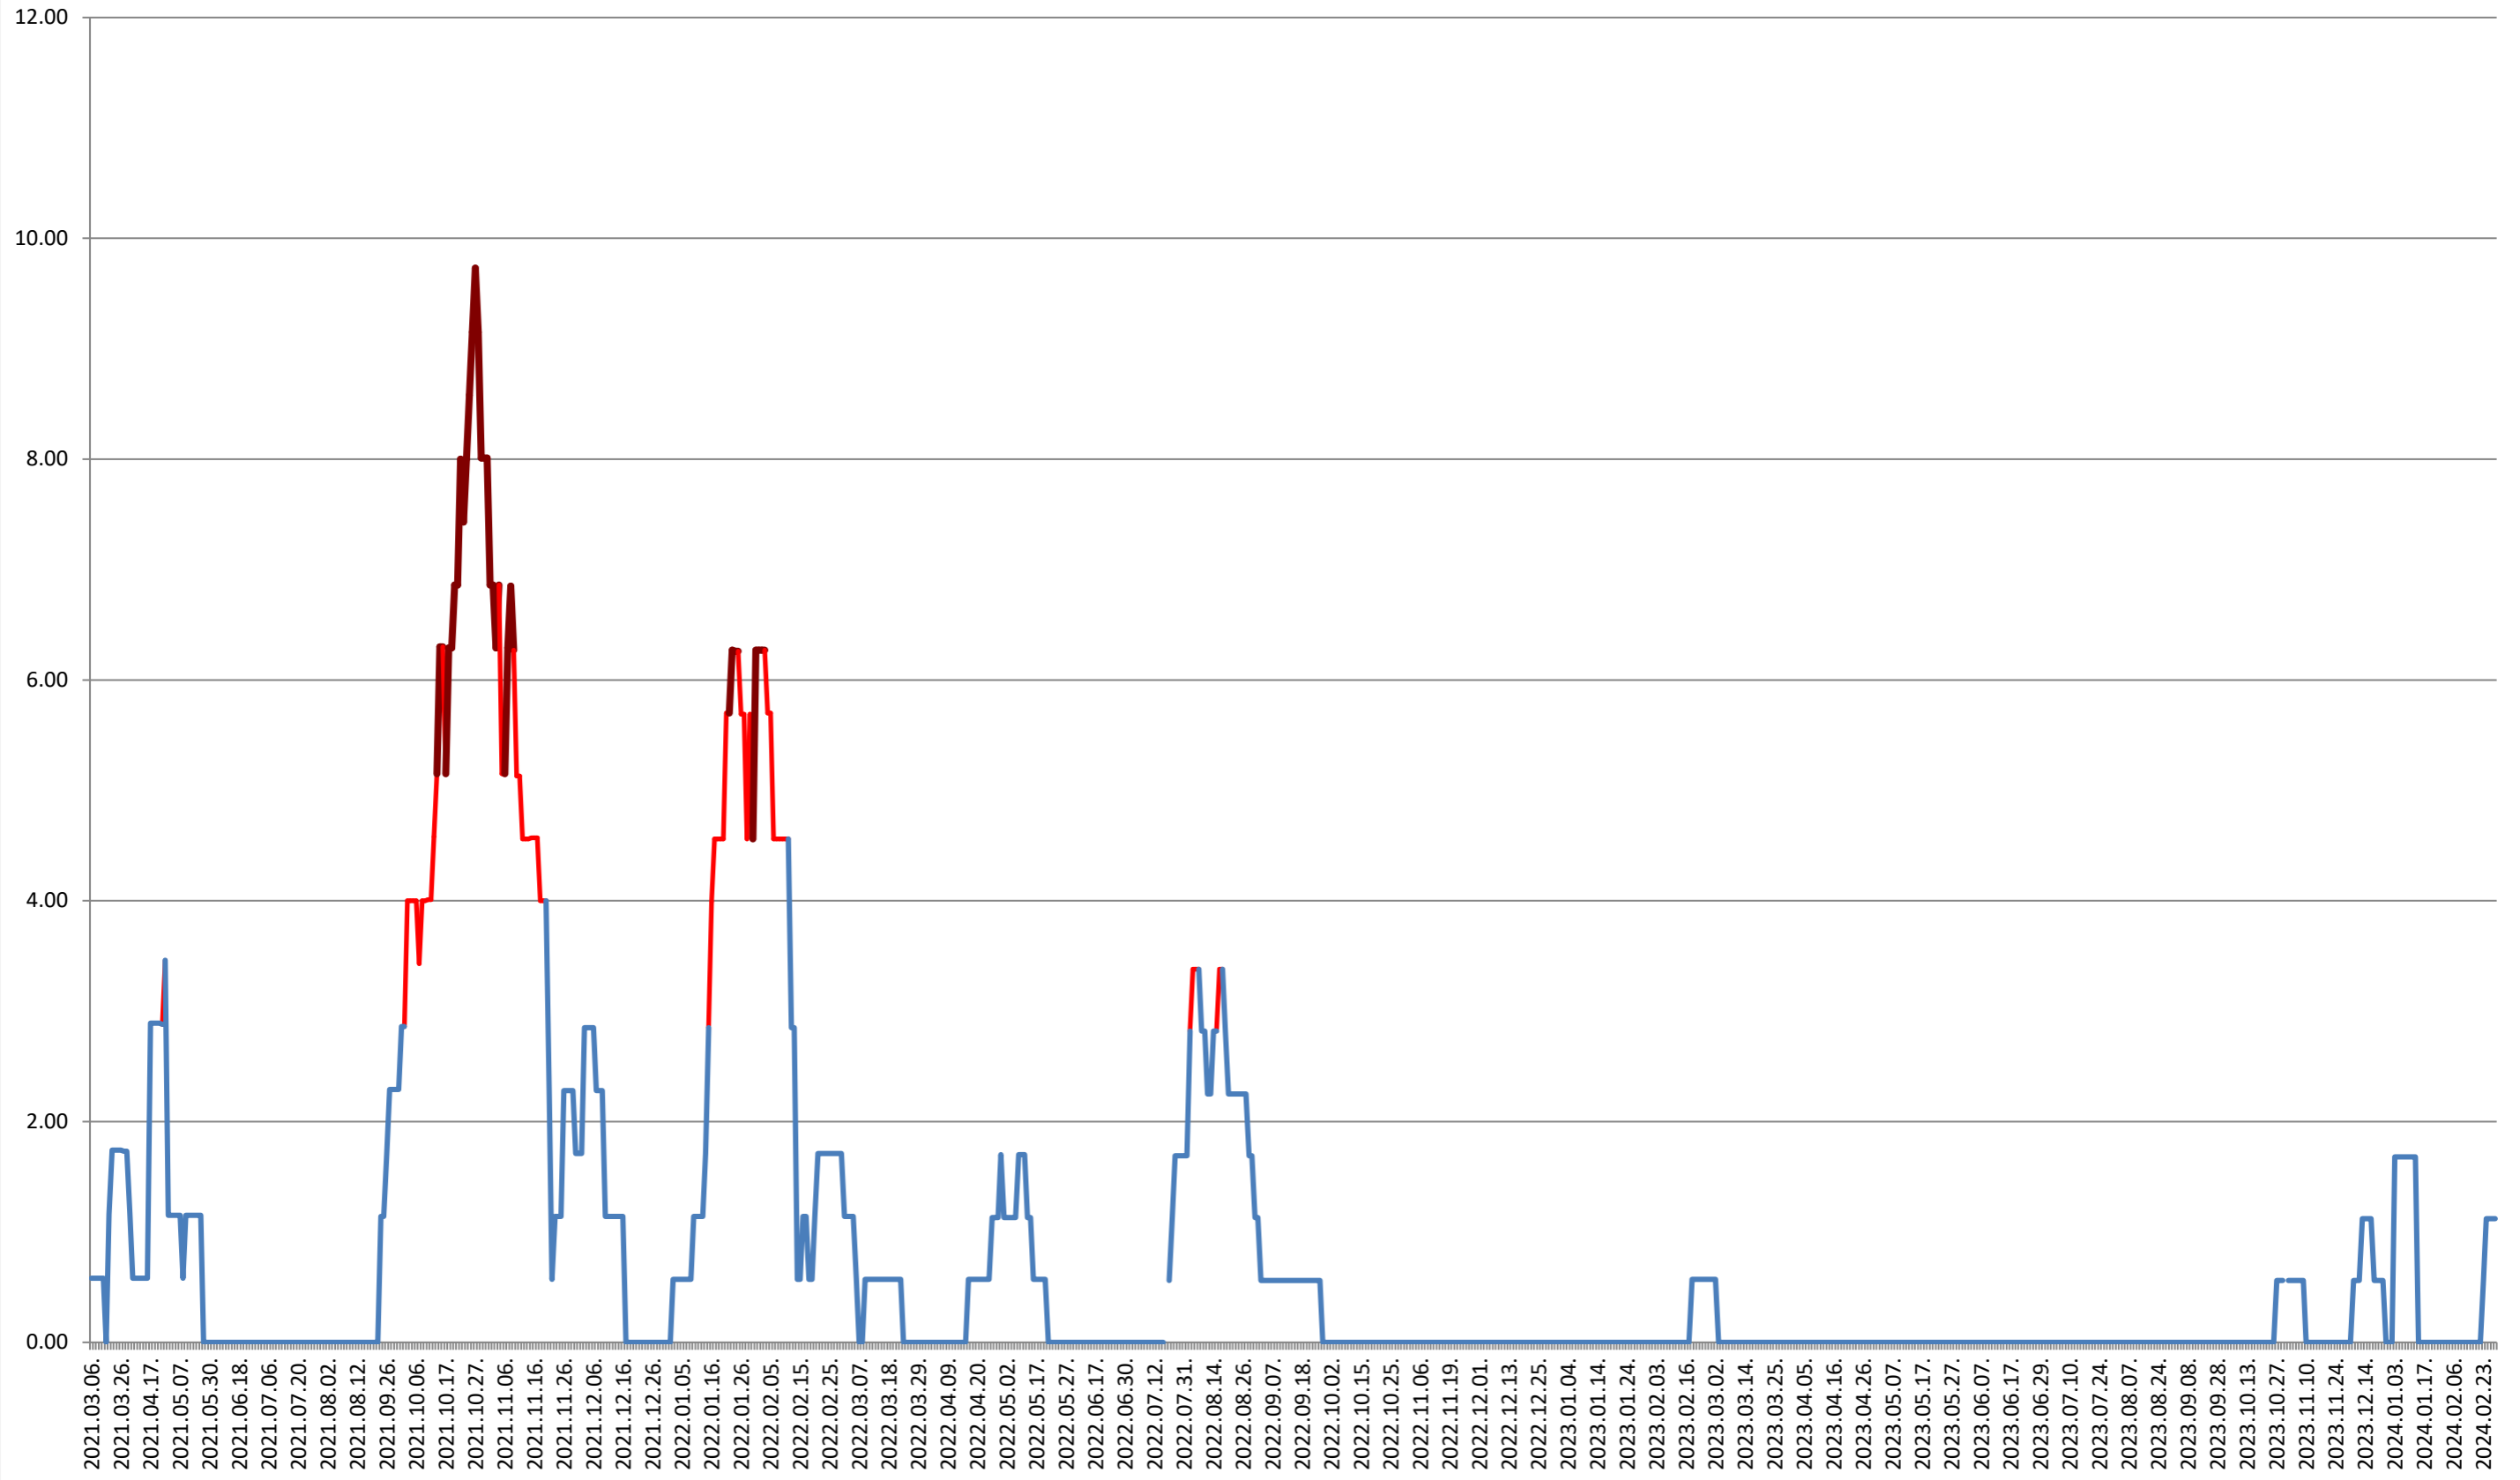

VĂRȘAG - Evolutia incidentei cumulate pe 14 zile la % de locuitori 2021.03.07. - 2024.03.04.