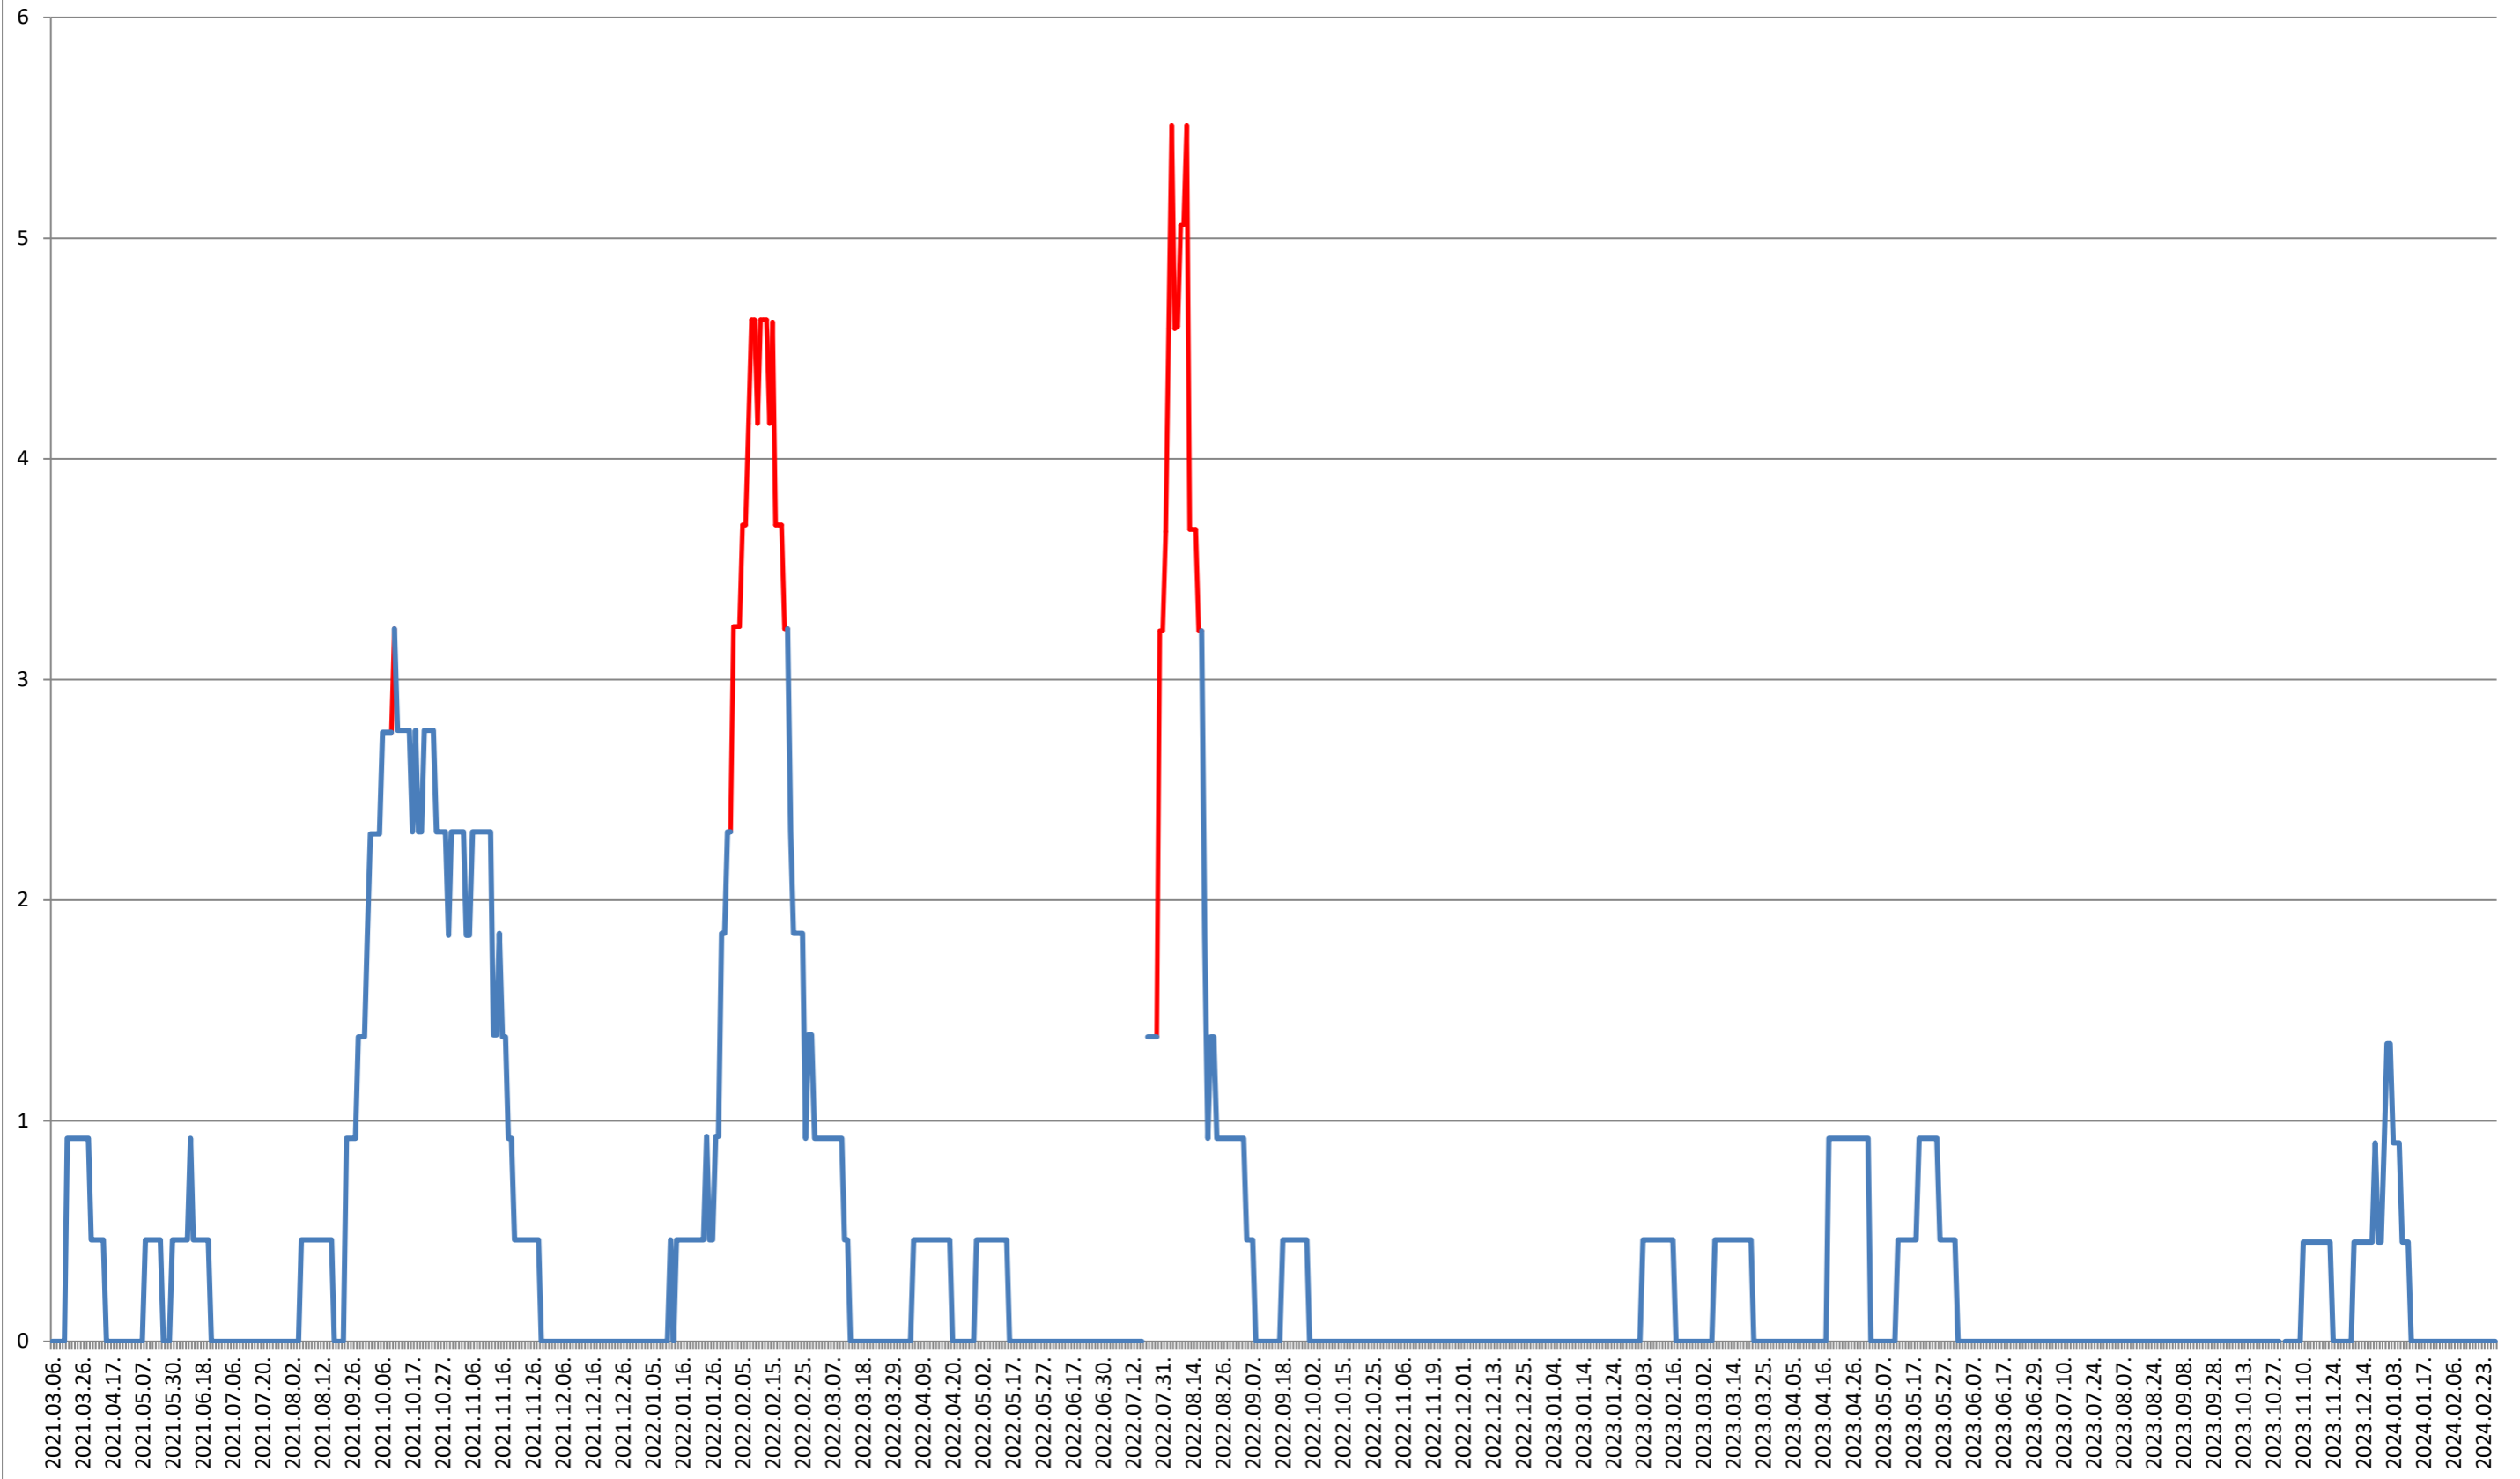

TUȘNAD - Evolutia incidentei cumulate pe 14 zile la % de locuitori 2021.03.07. - 2024.03.04.