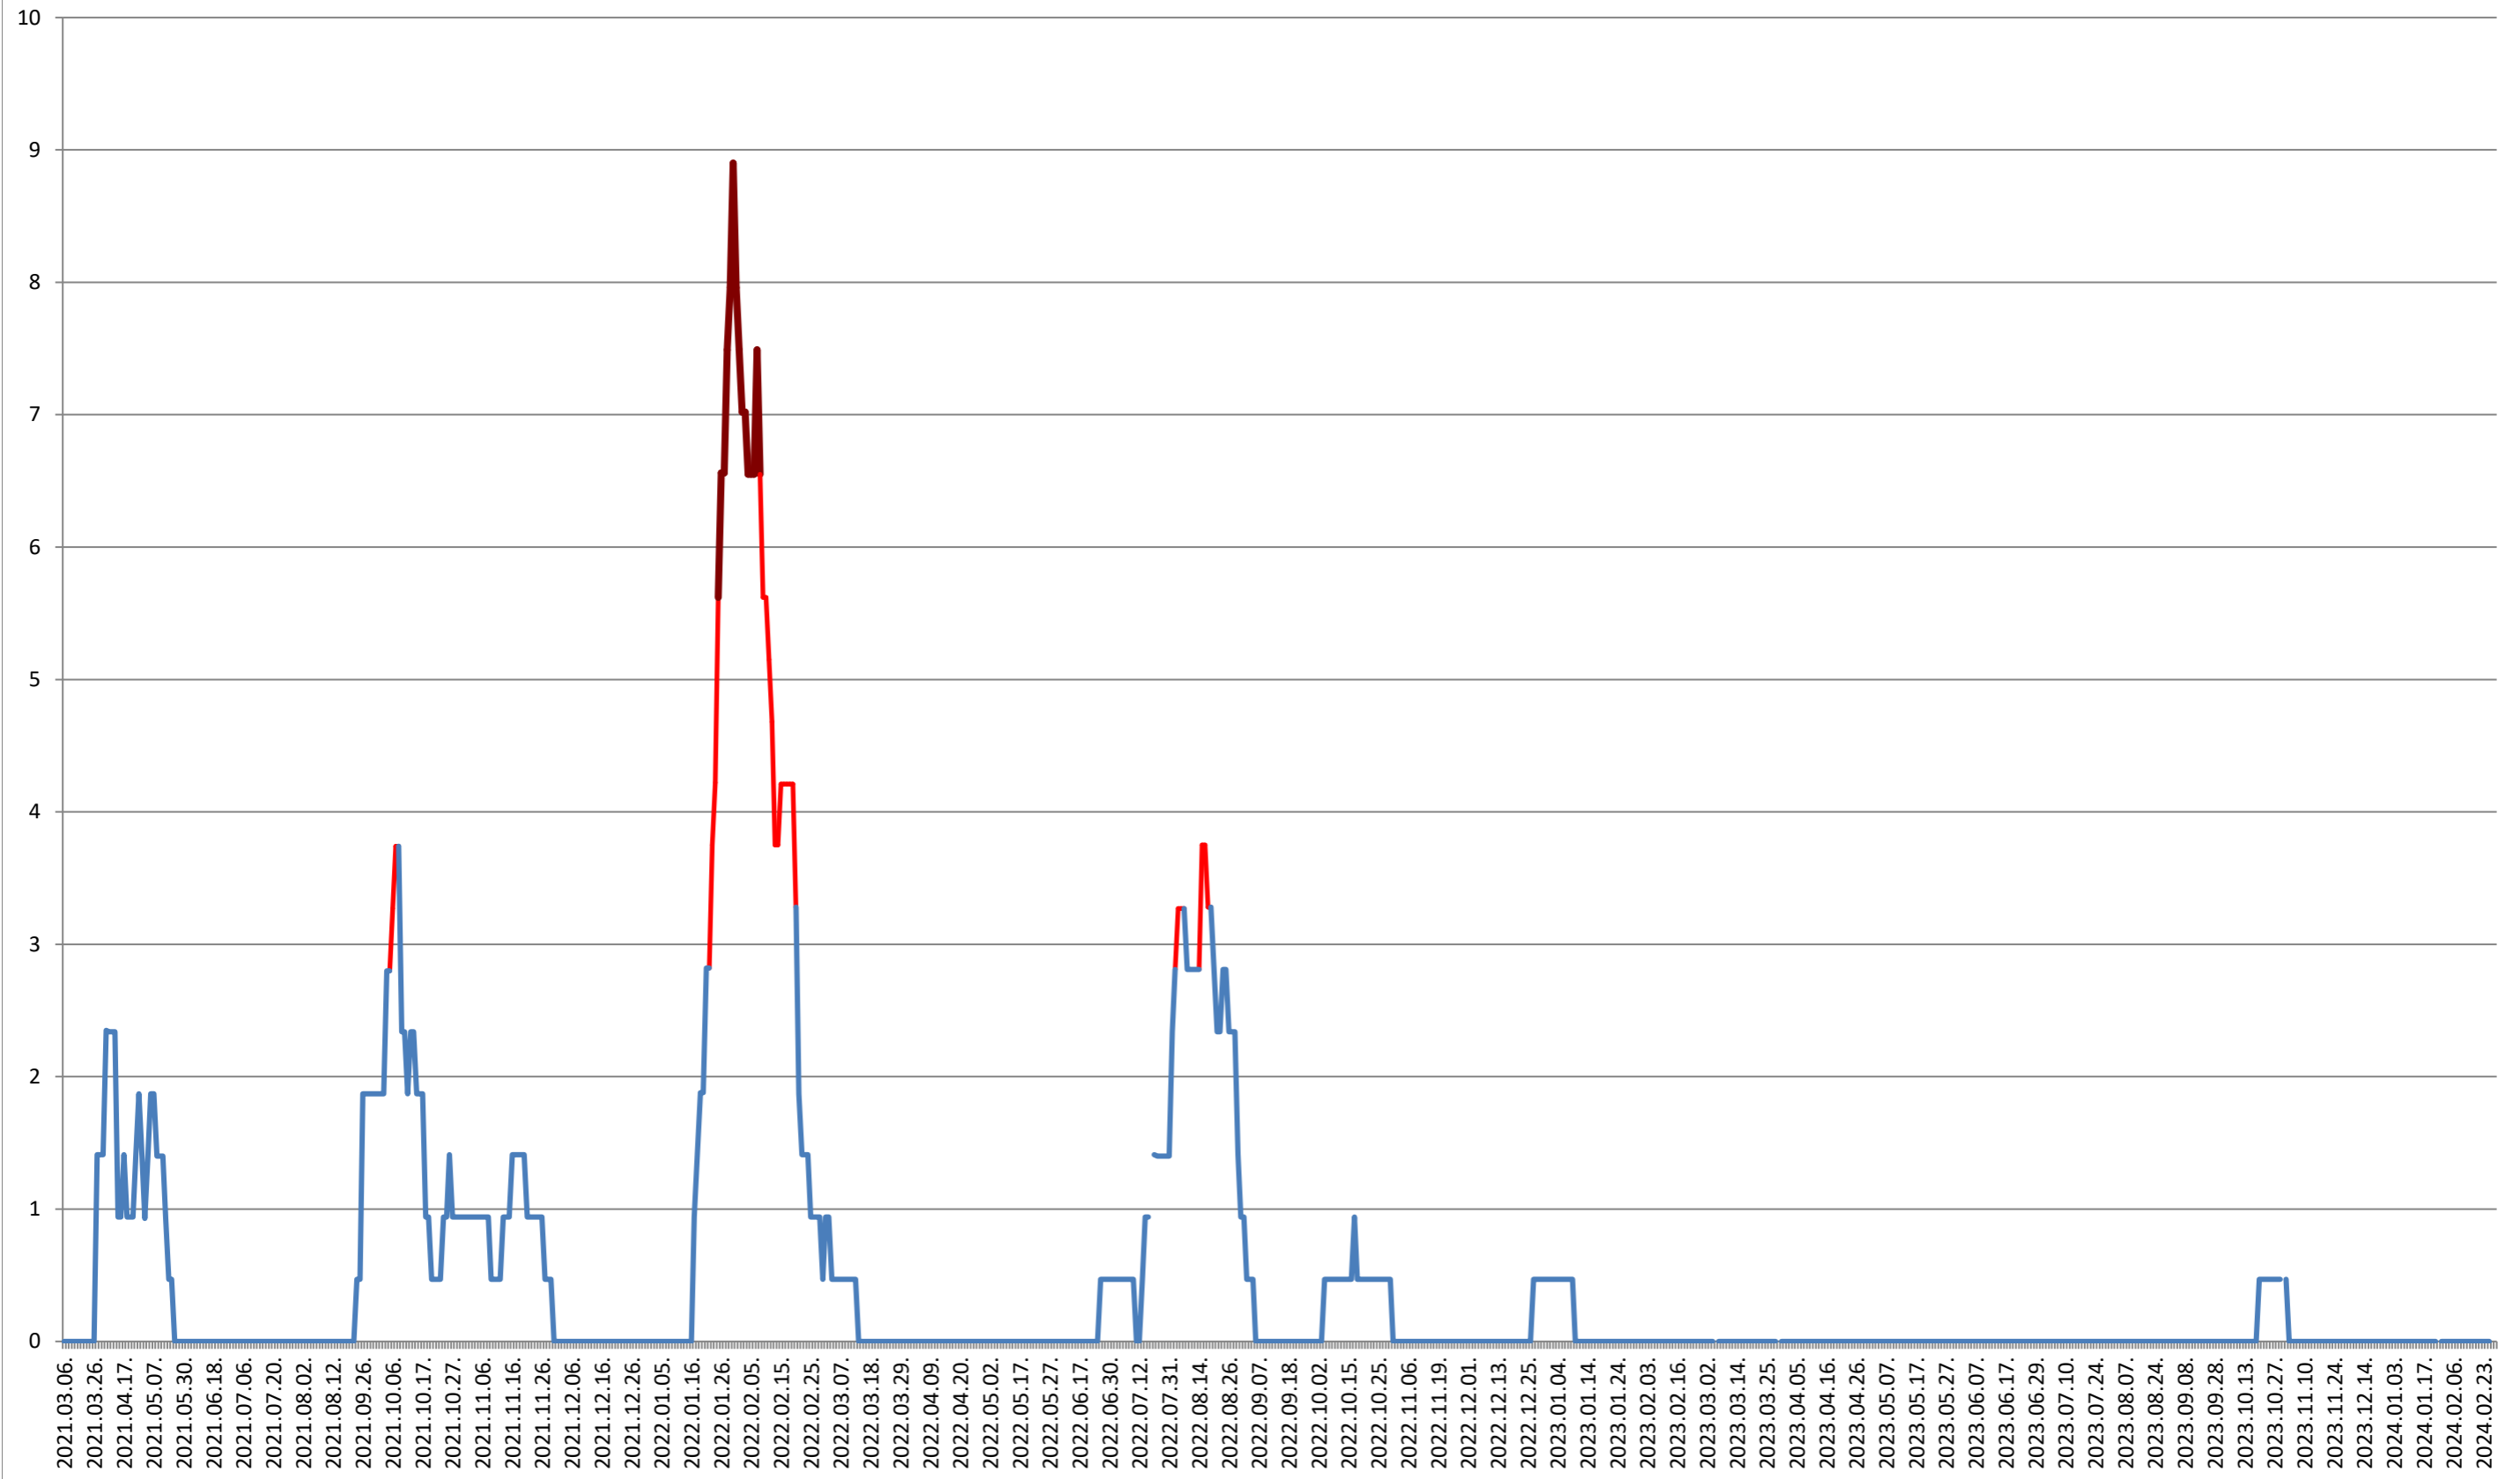

SATU MARE - Evolutia incidentei cumulate pe 14 zile la % de locuitori 2021.03.07. - 2024.03.04.