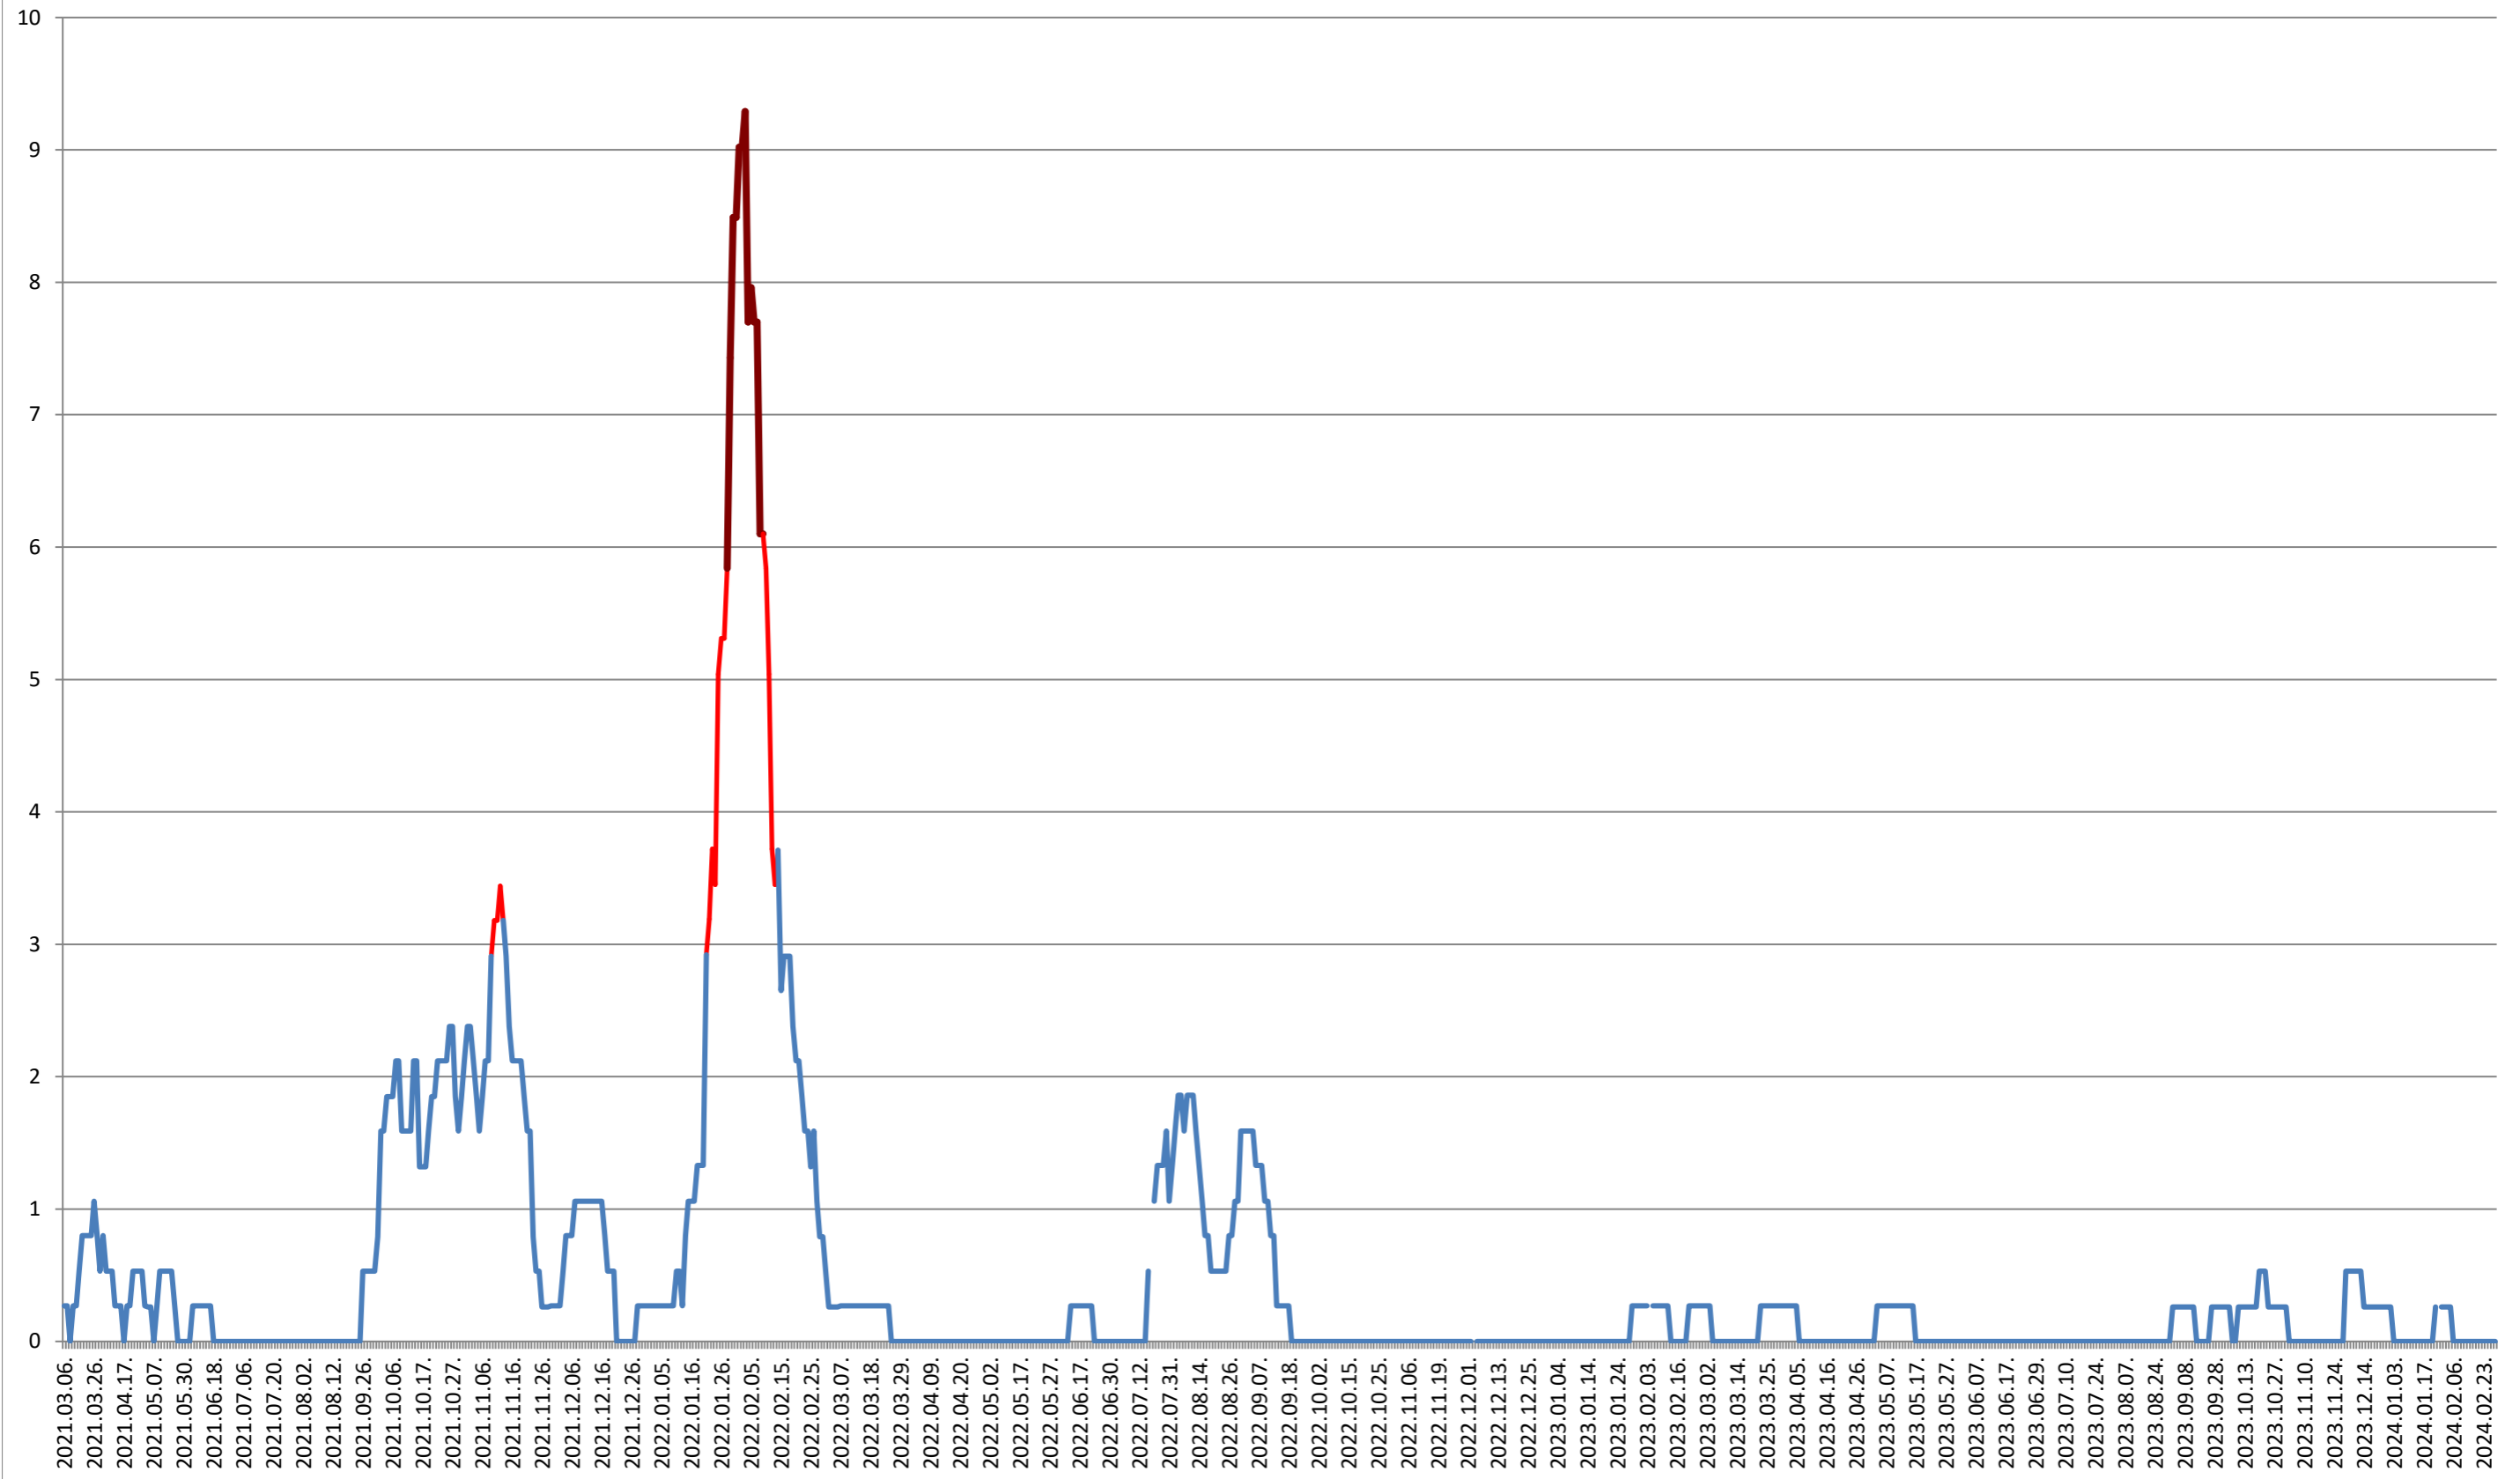

ORAȘ BĂLAN - Evolutia incidentei cumulate pe 14 zile la ‰ de locuitori
2021.03.07. - 2024.03.04.

BILBOR - Evolutia incidentei cumulate pe 14 zile la ‰ de locuitori 2021.03.07. - 2024.03.04.

ORAȘ BORSEC - Evolutia incidentei cumulate pe 14 zile la ‰ de locuitori 2021.03.07. - 2024.03.04.

ORAȘ CRISTURU SECUIESC - Evolutia incidentei cumulate pe 14 zile la ‰ de locuitori
2021.03.07. - 2024.03.04.

DĂNEȘTI - Evolutia incidentei cumulate pe 14 zile la % de locuitori 2021.03.07. - 2024.03.04.

DÂRJIU - Evolutia incidentei cumulate pe 14 zile la ‰ de locuitori
2021.03.07. - 2024.03.04.

DEALU - Evolutia incidentei cumulate pe 14 zile la % de locuitori
2021.03.07. - 2024.03.04.

DITRĂU - Evolutia incidentei cumulate pe 14 zile la ‰ de locuitori 2021.03.07. - 2024.03.04.

FELICENI - Evolutia incidentei cumulate pe 14 zile la % de locuitori 2021.03.07. - 2024.03.04.

FRUMOASA - Evolutia incidentei cumulate pe 14 zile la % de locuitori 2021.03.07. - 2024.03.04.

GĂLĂUȚAȘ - Evolutia incidentei cumulate pe 14 zile la ‰ de locuitori 2021.03.07. - 2024.03.04.