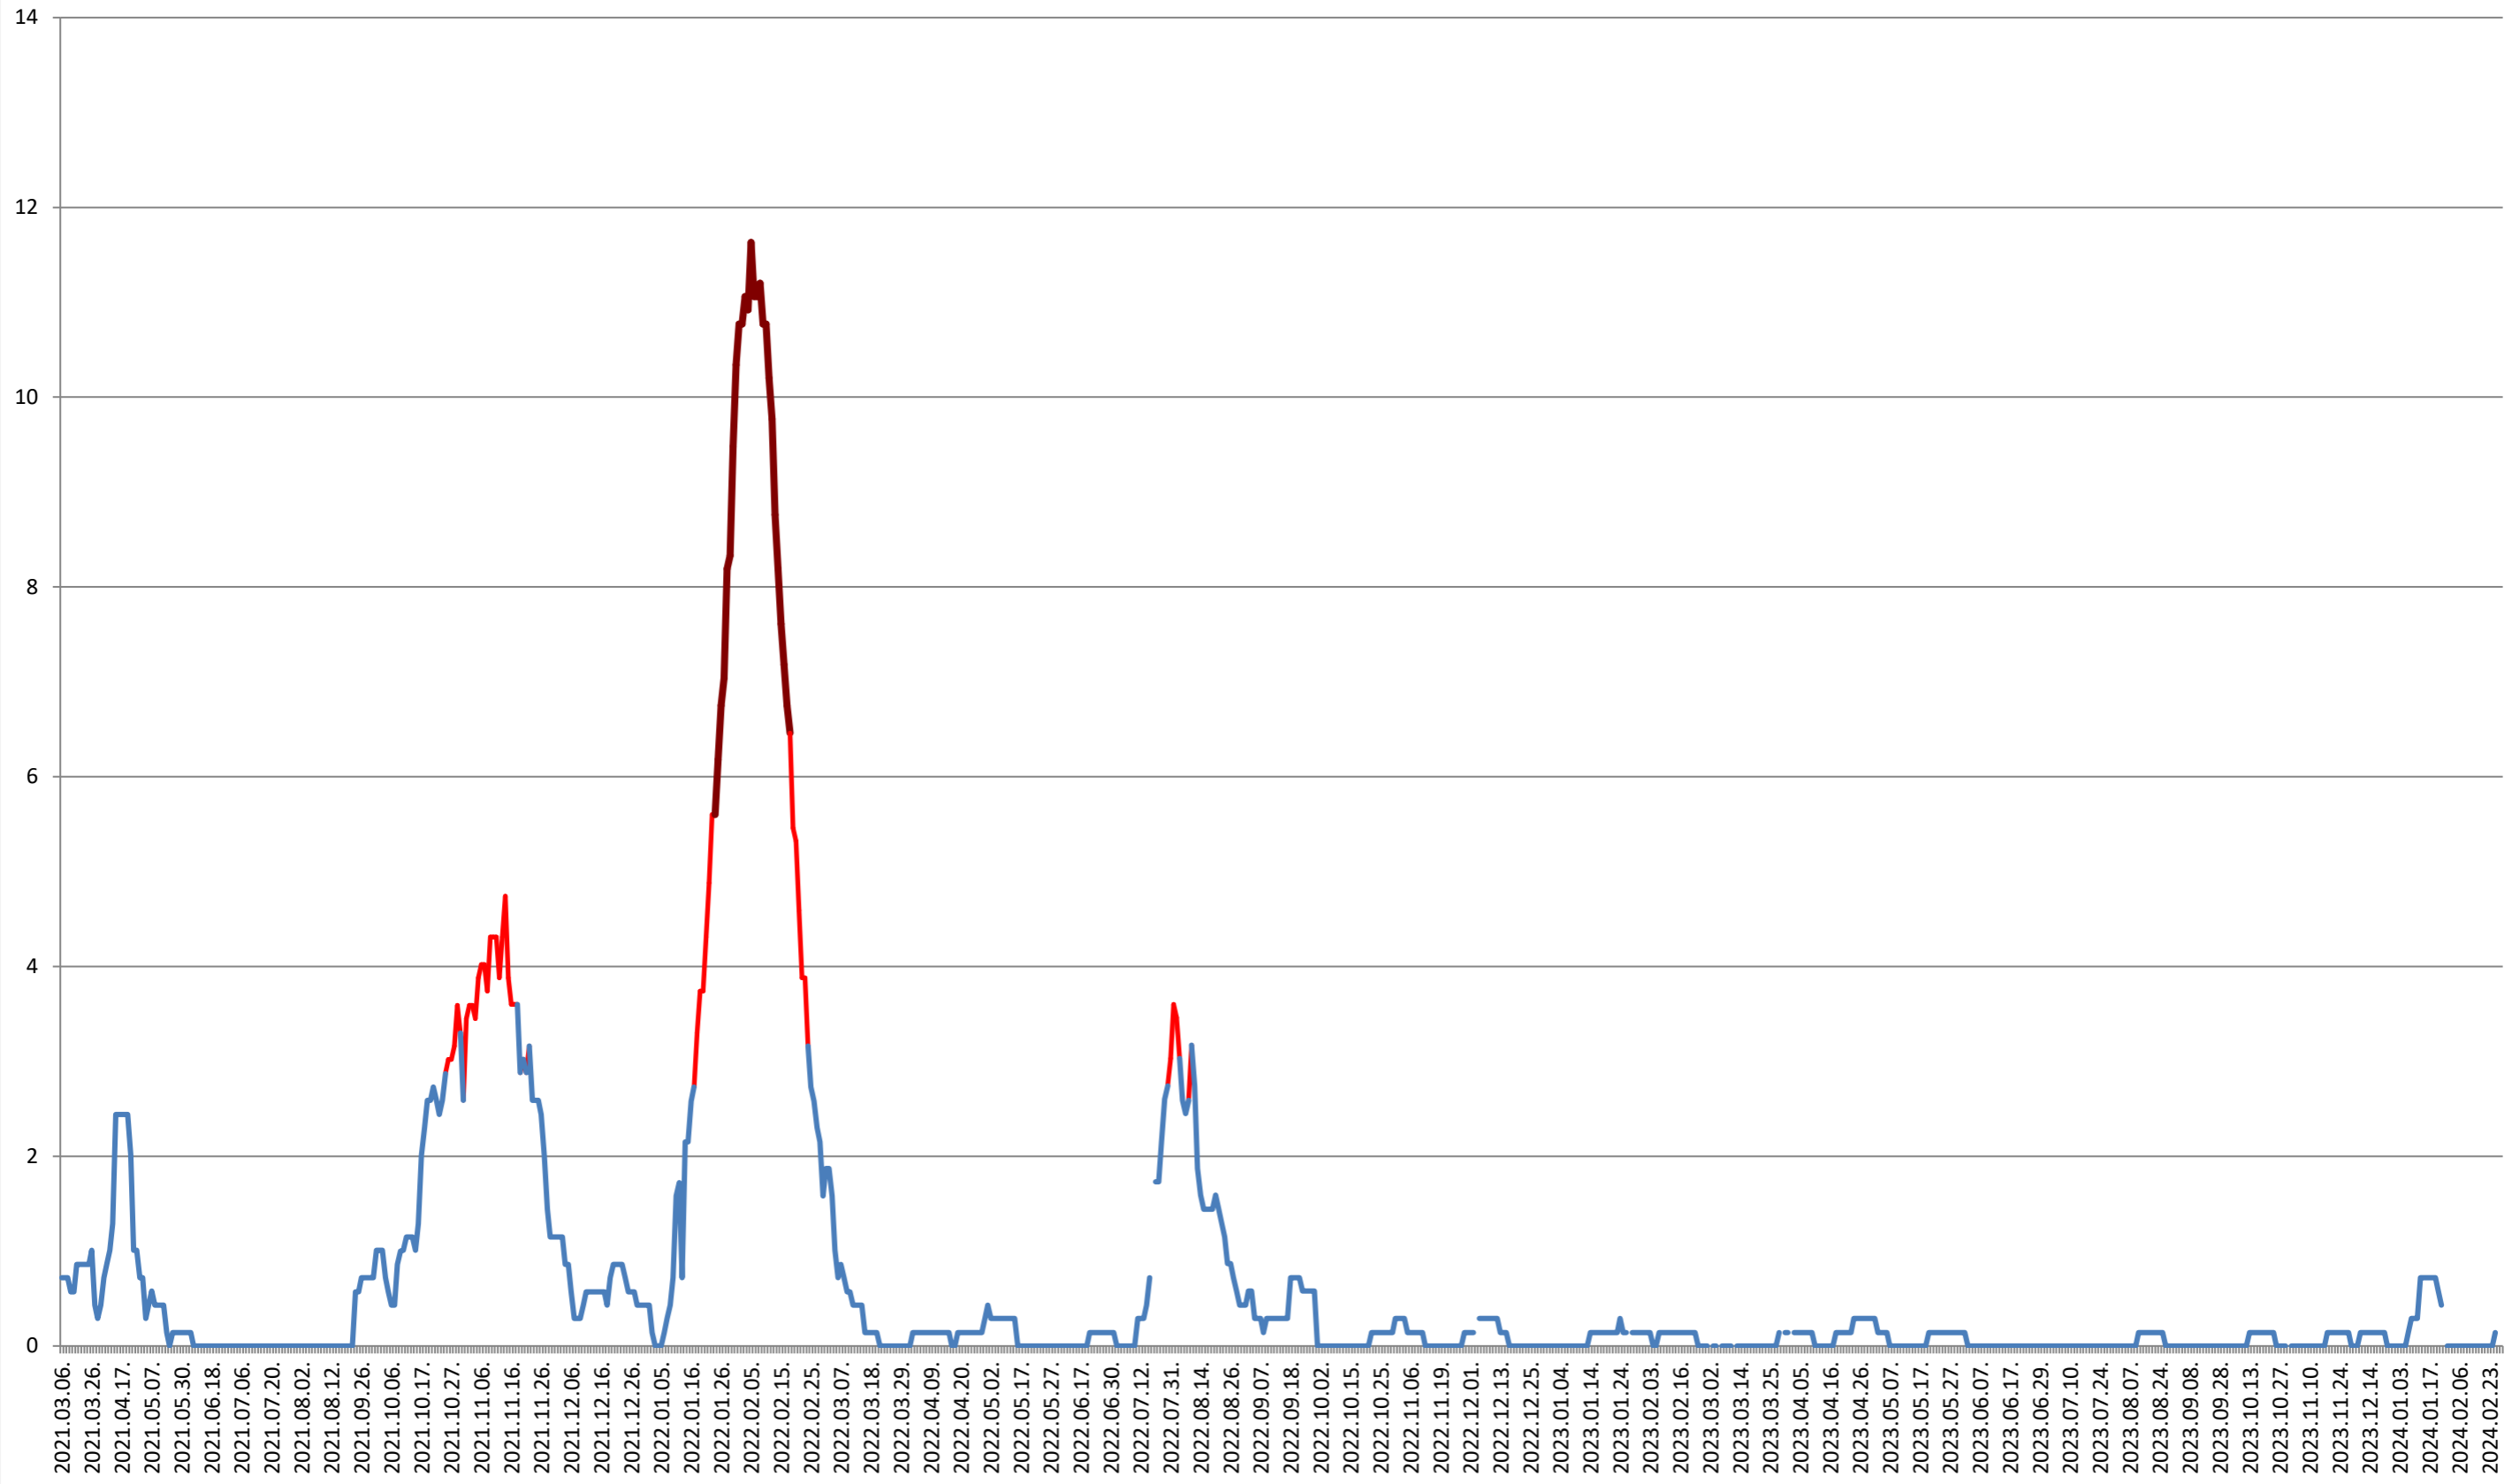

PRAID - Evolutia incidentei cumulate pe 14 zile la ‰ de locuitori 2021.03.07. - 2024.03.04.