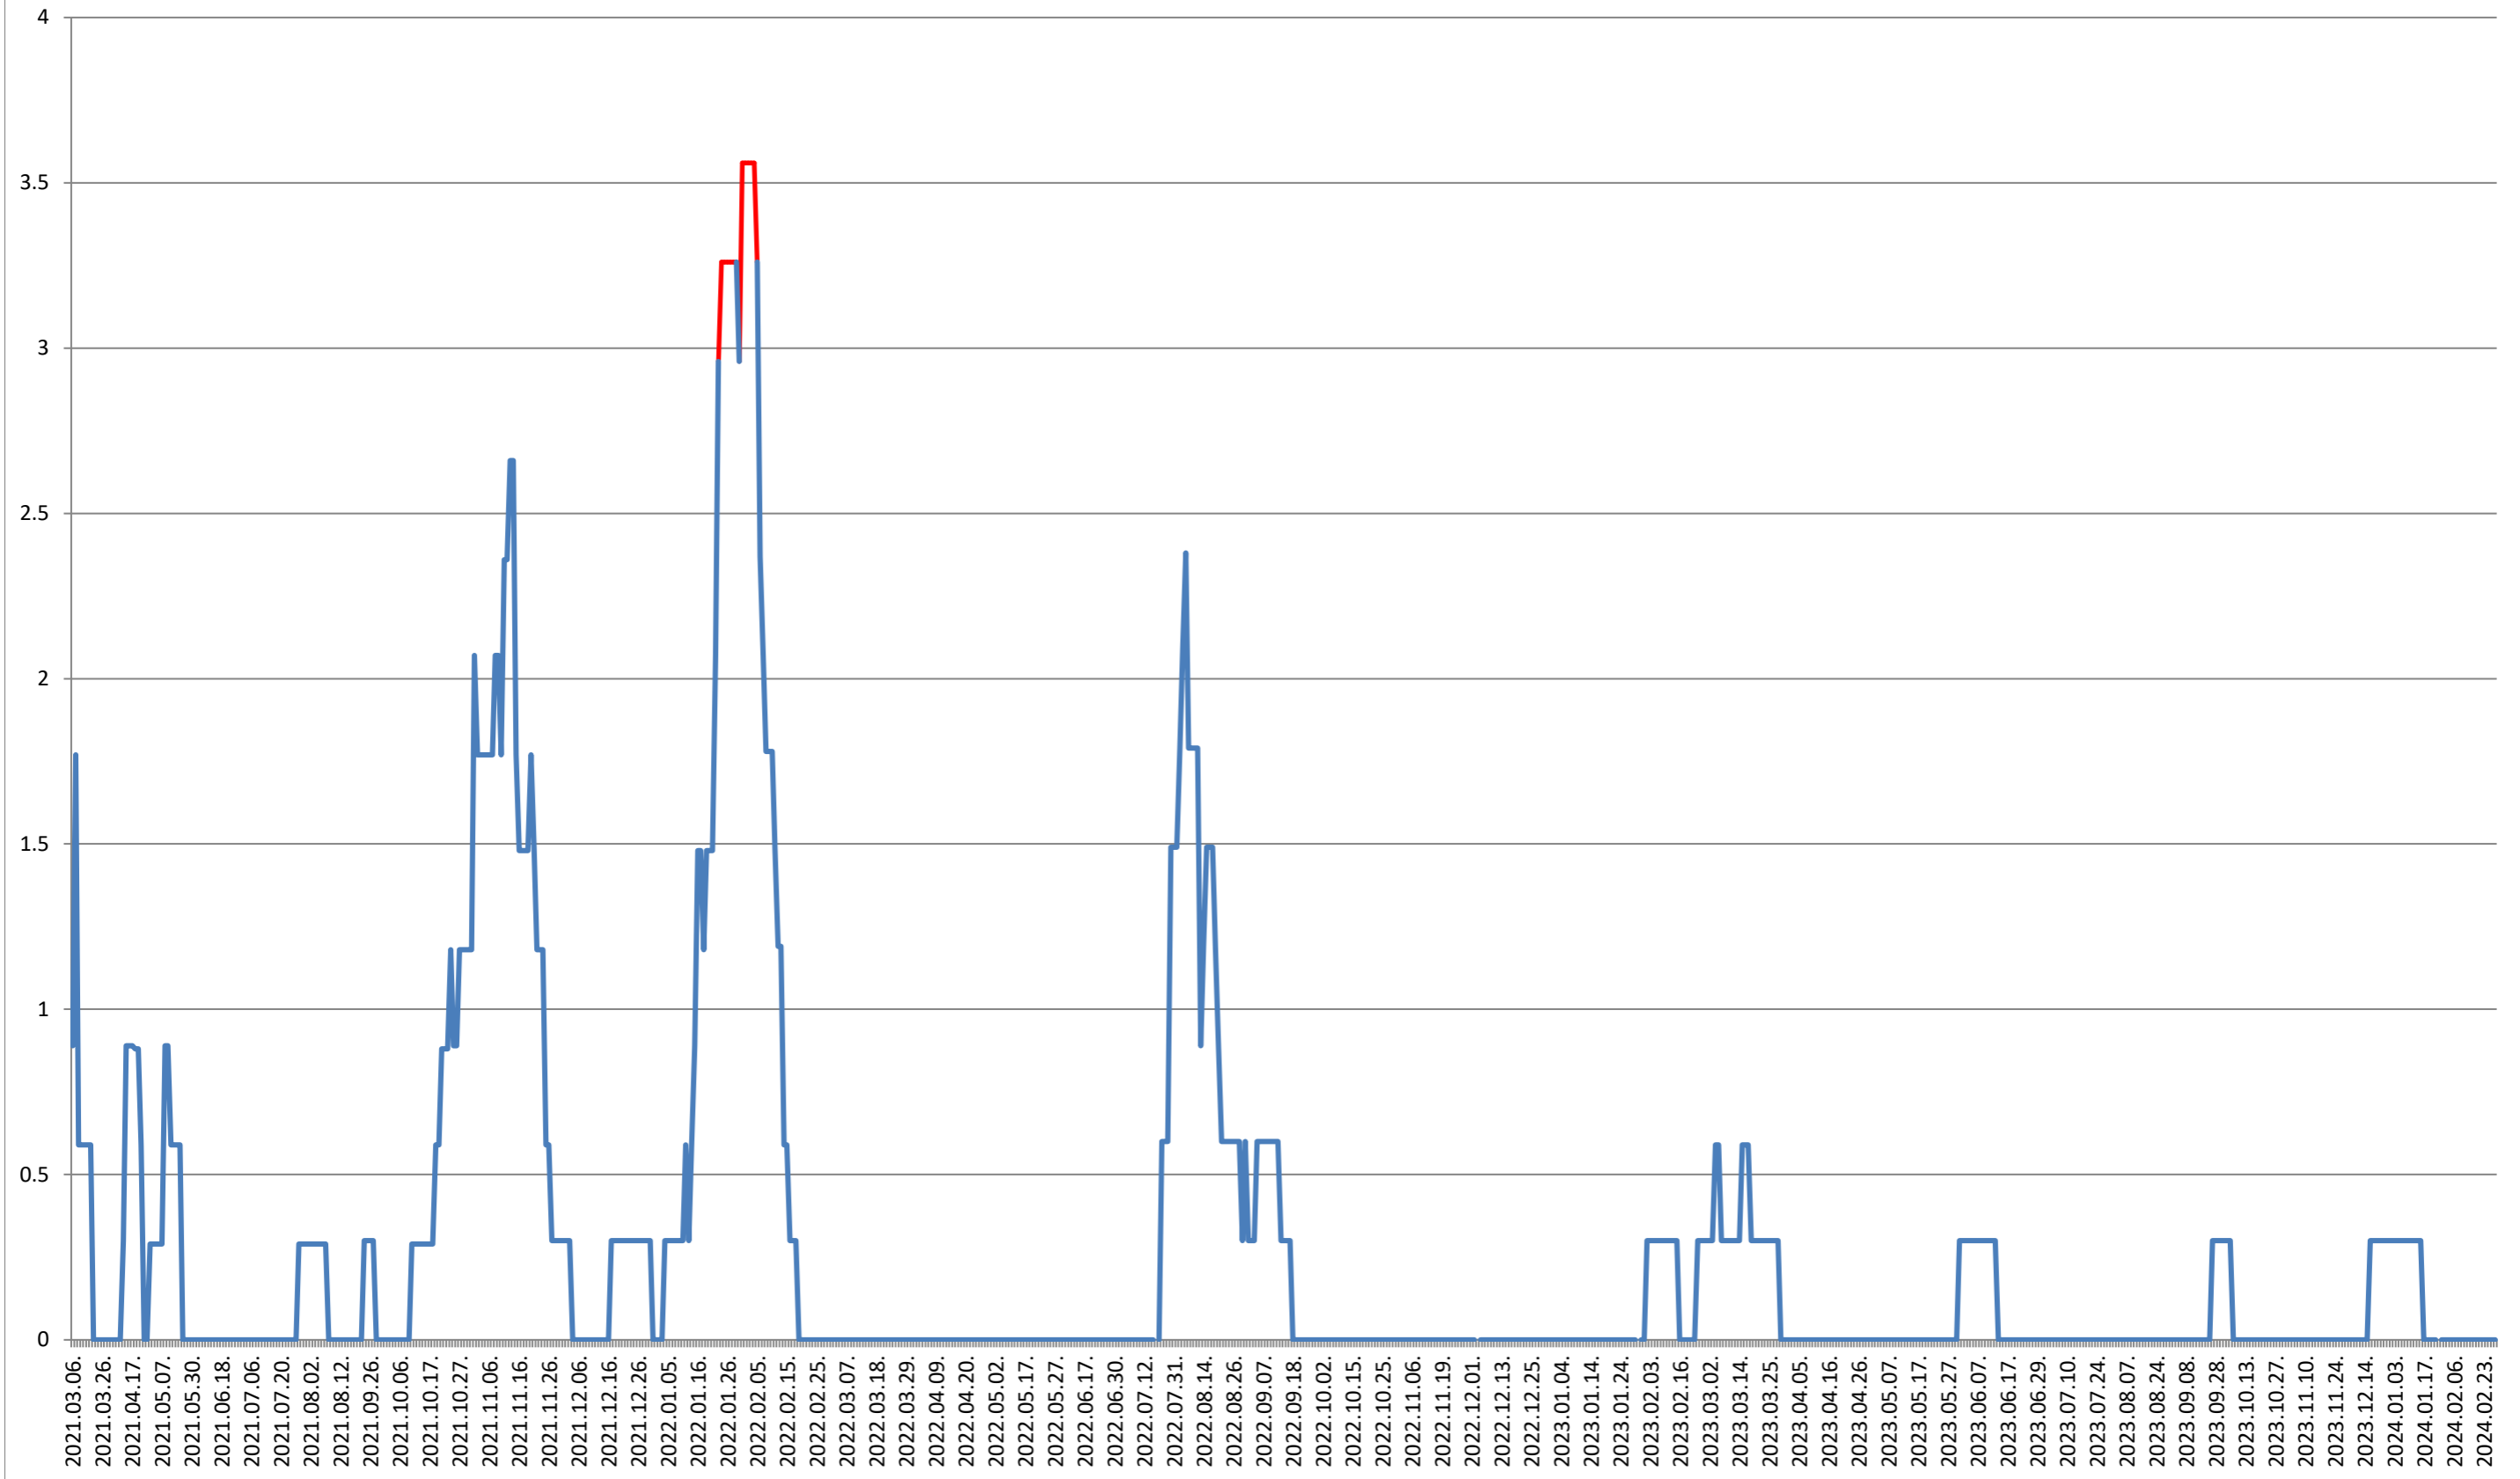

LUNCA DE SUS - Evolutia incidentei cumulate pe 14 zile la ‰ de locuitori 2021.03.07. - 2024.03.04.