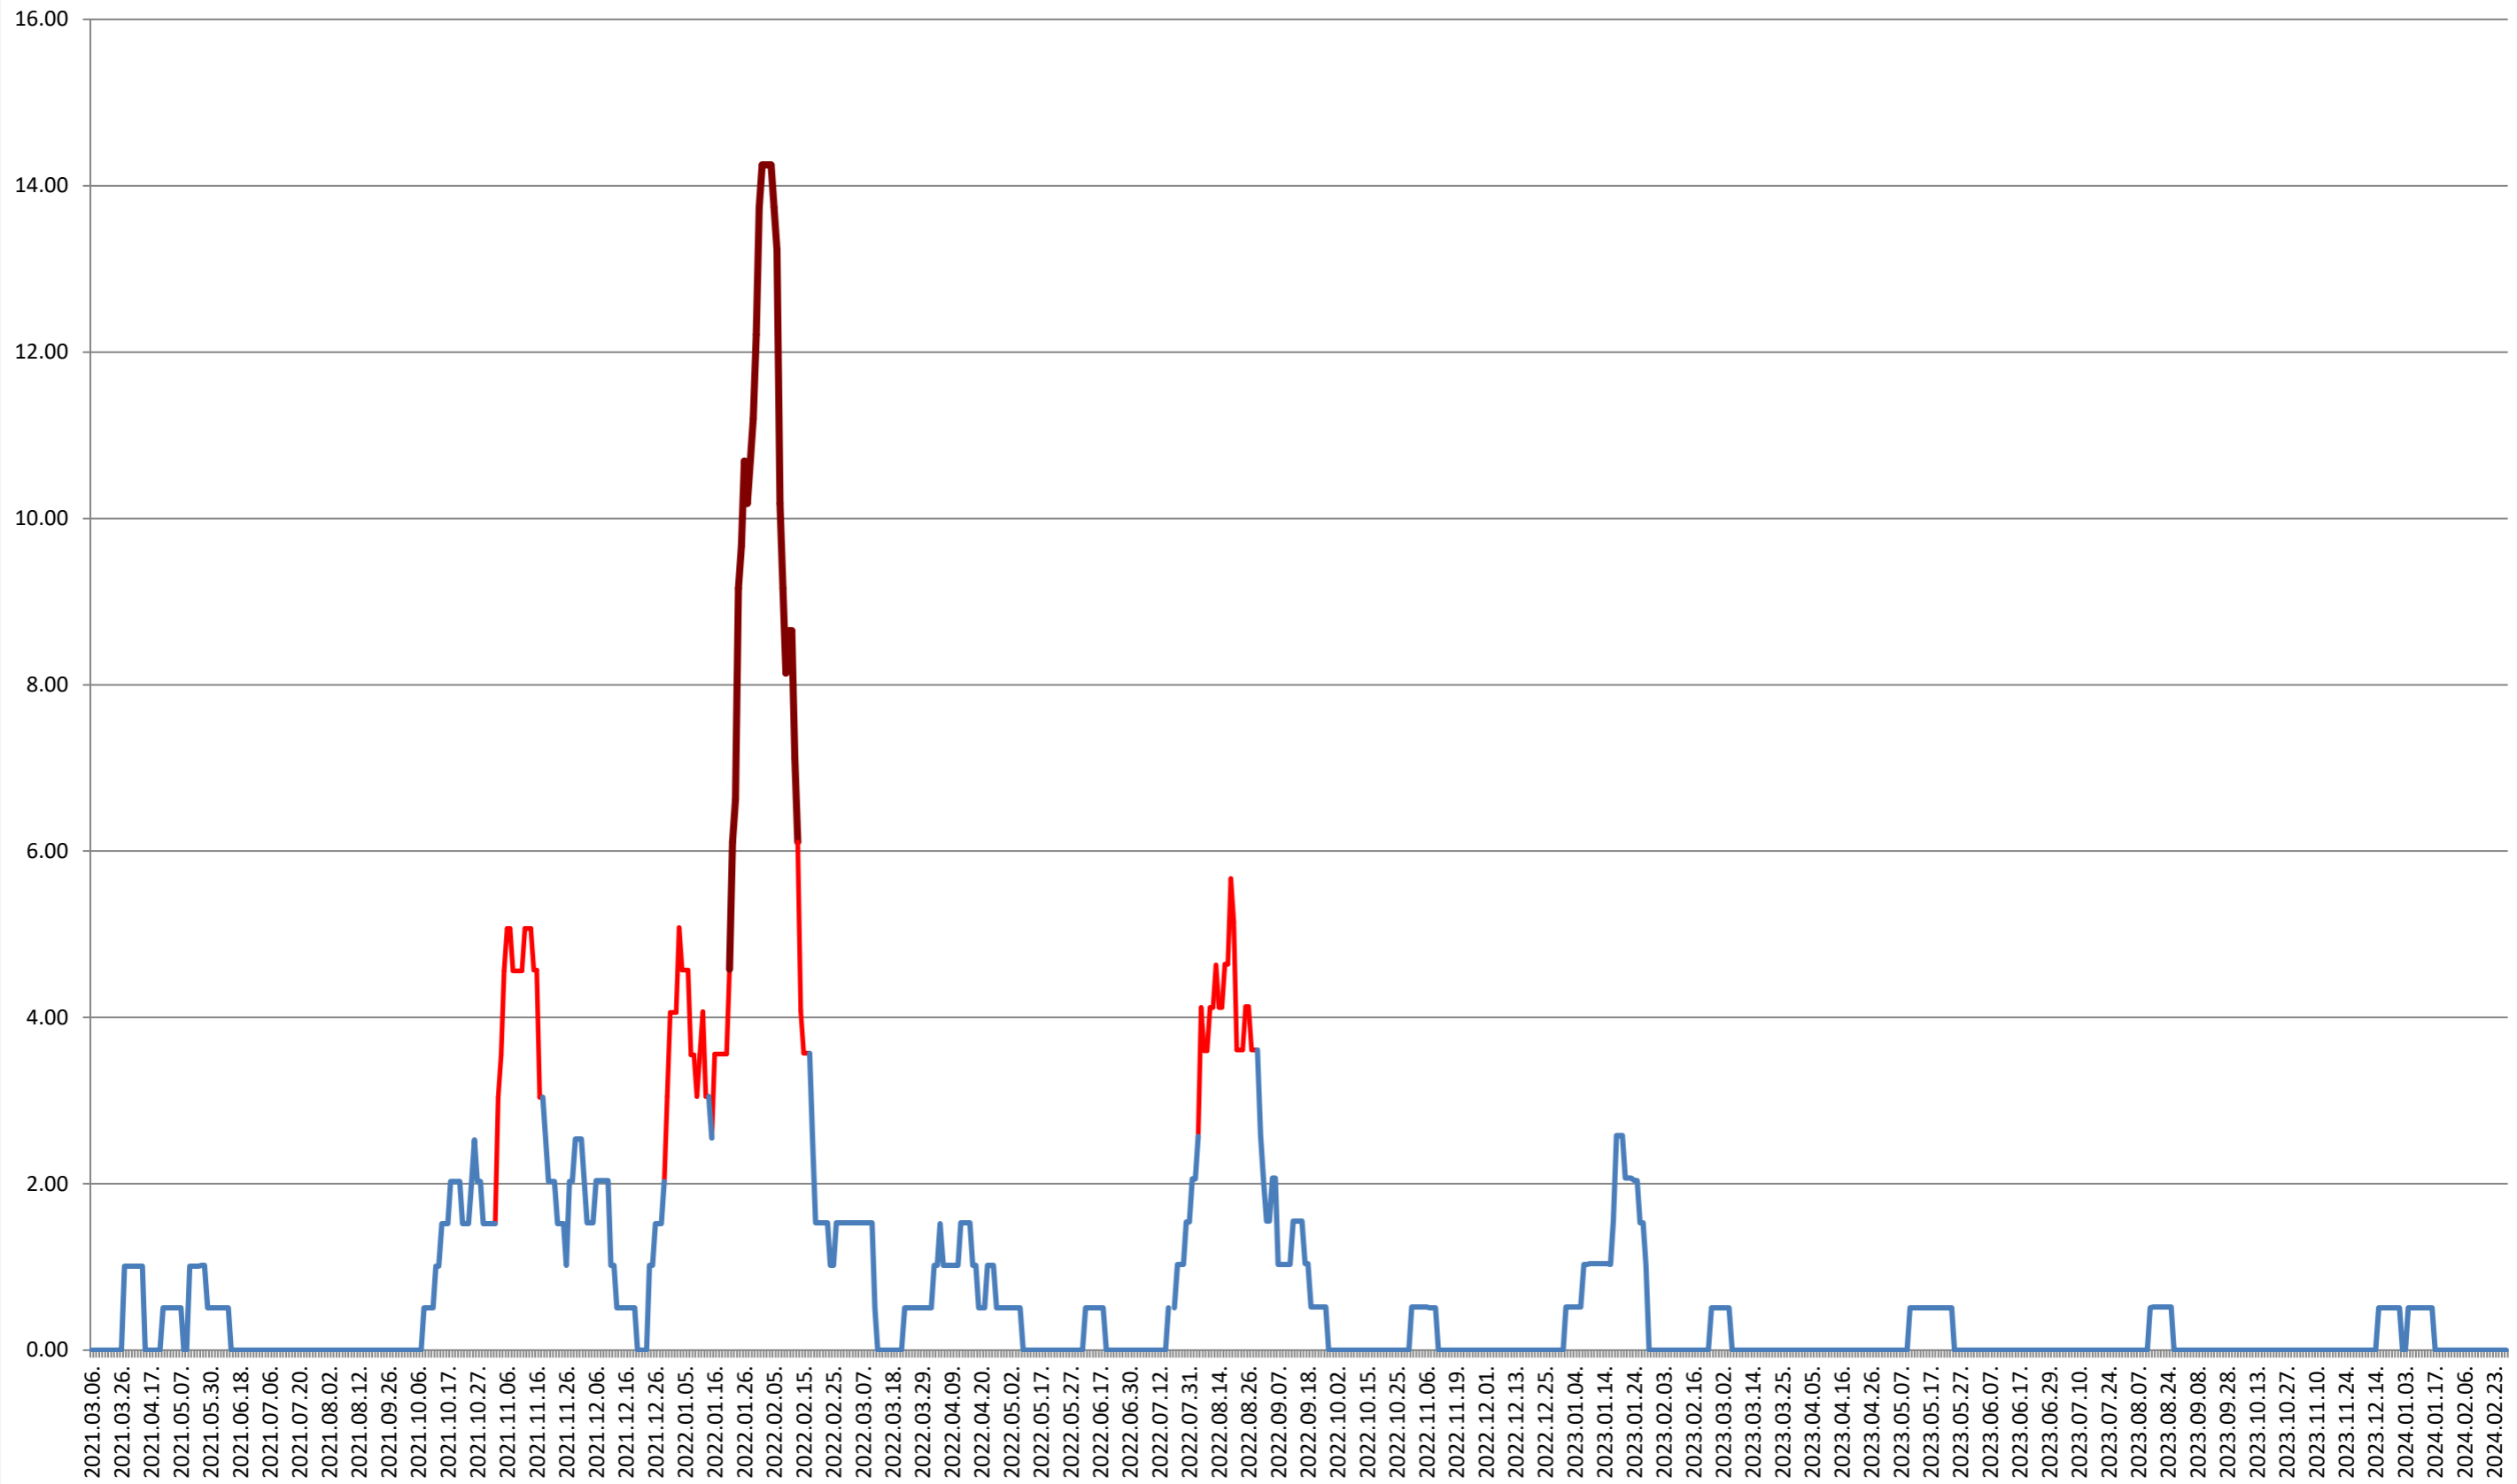

VĂRȘAG - Evolutia incidentei cumulate pe 14 zile la % de locuitori 2021.03.07. - 2024.03.04.

ORAȘ VLĂHIȚA - Evolutia incidentei cumulate pe 14 zile la ‰ de locuitori

2021.03.07. - 2024.03.04.

VOȘLĂBENI - Evolutia incidentei cumulate pe 14 zile la ‰ de locuitori
2021.03.07. - 2024.03.04.