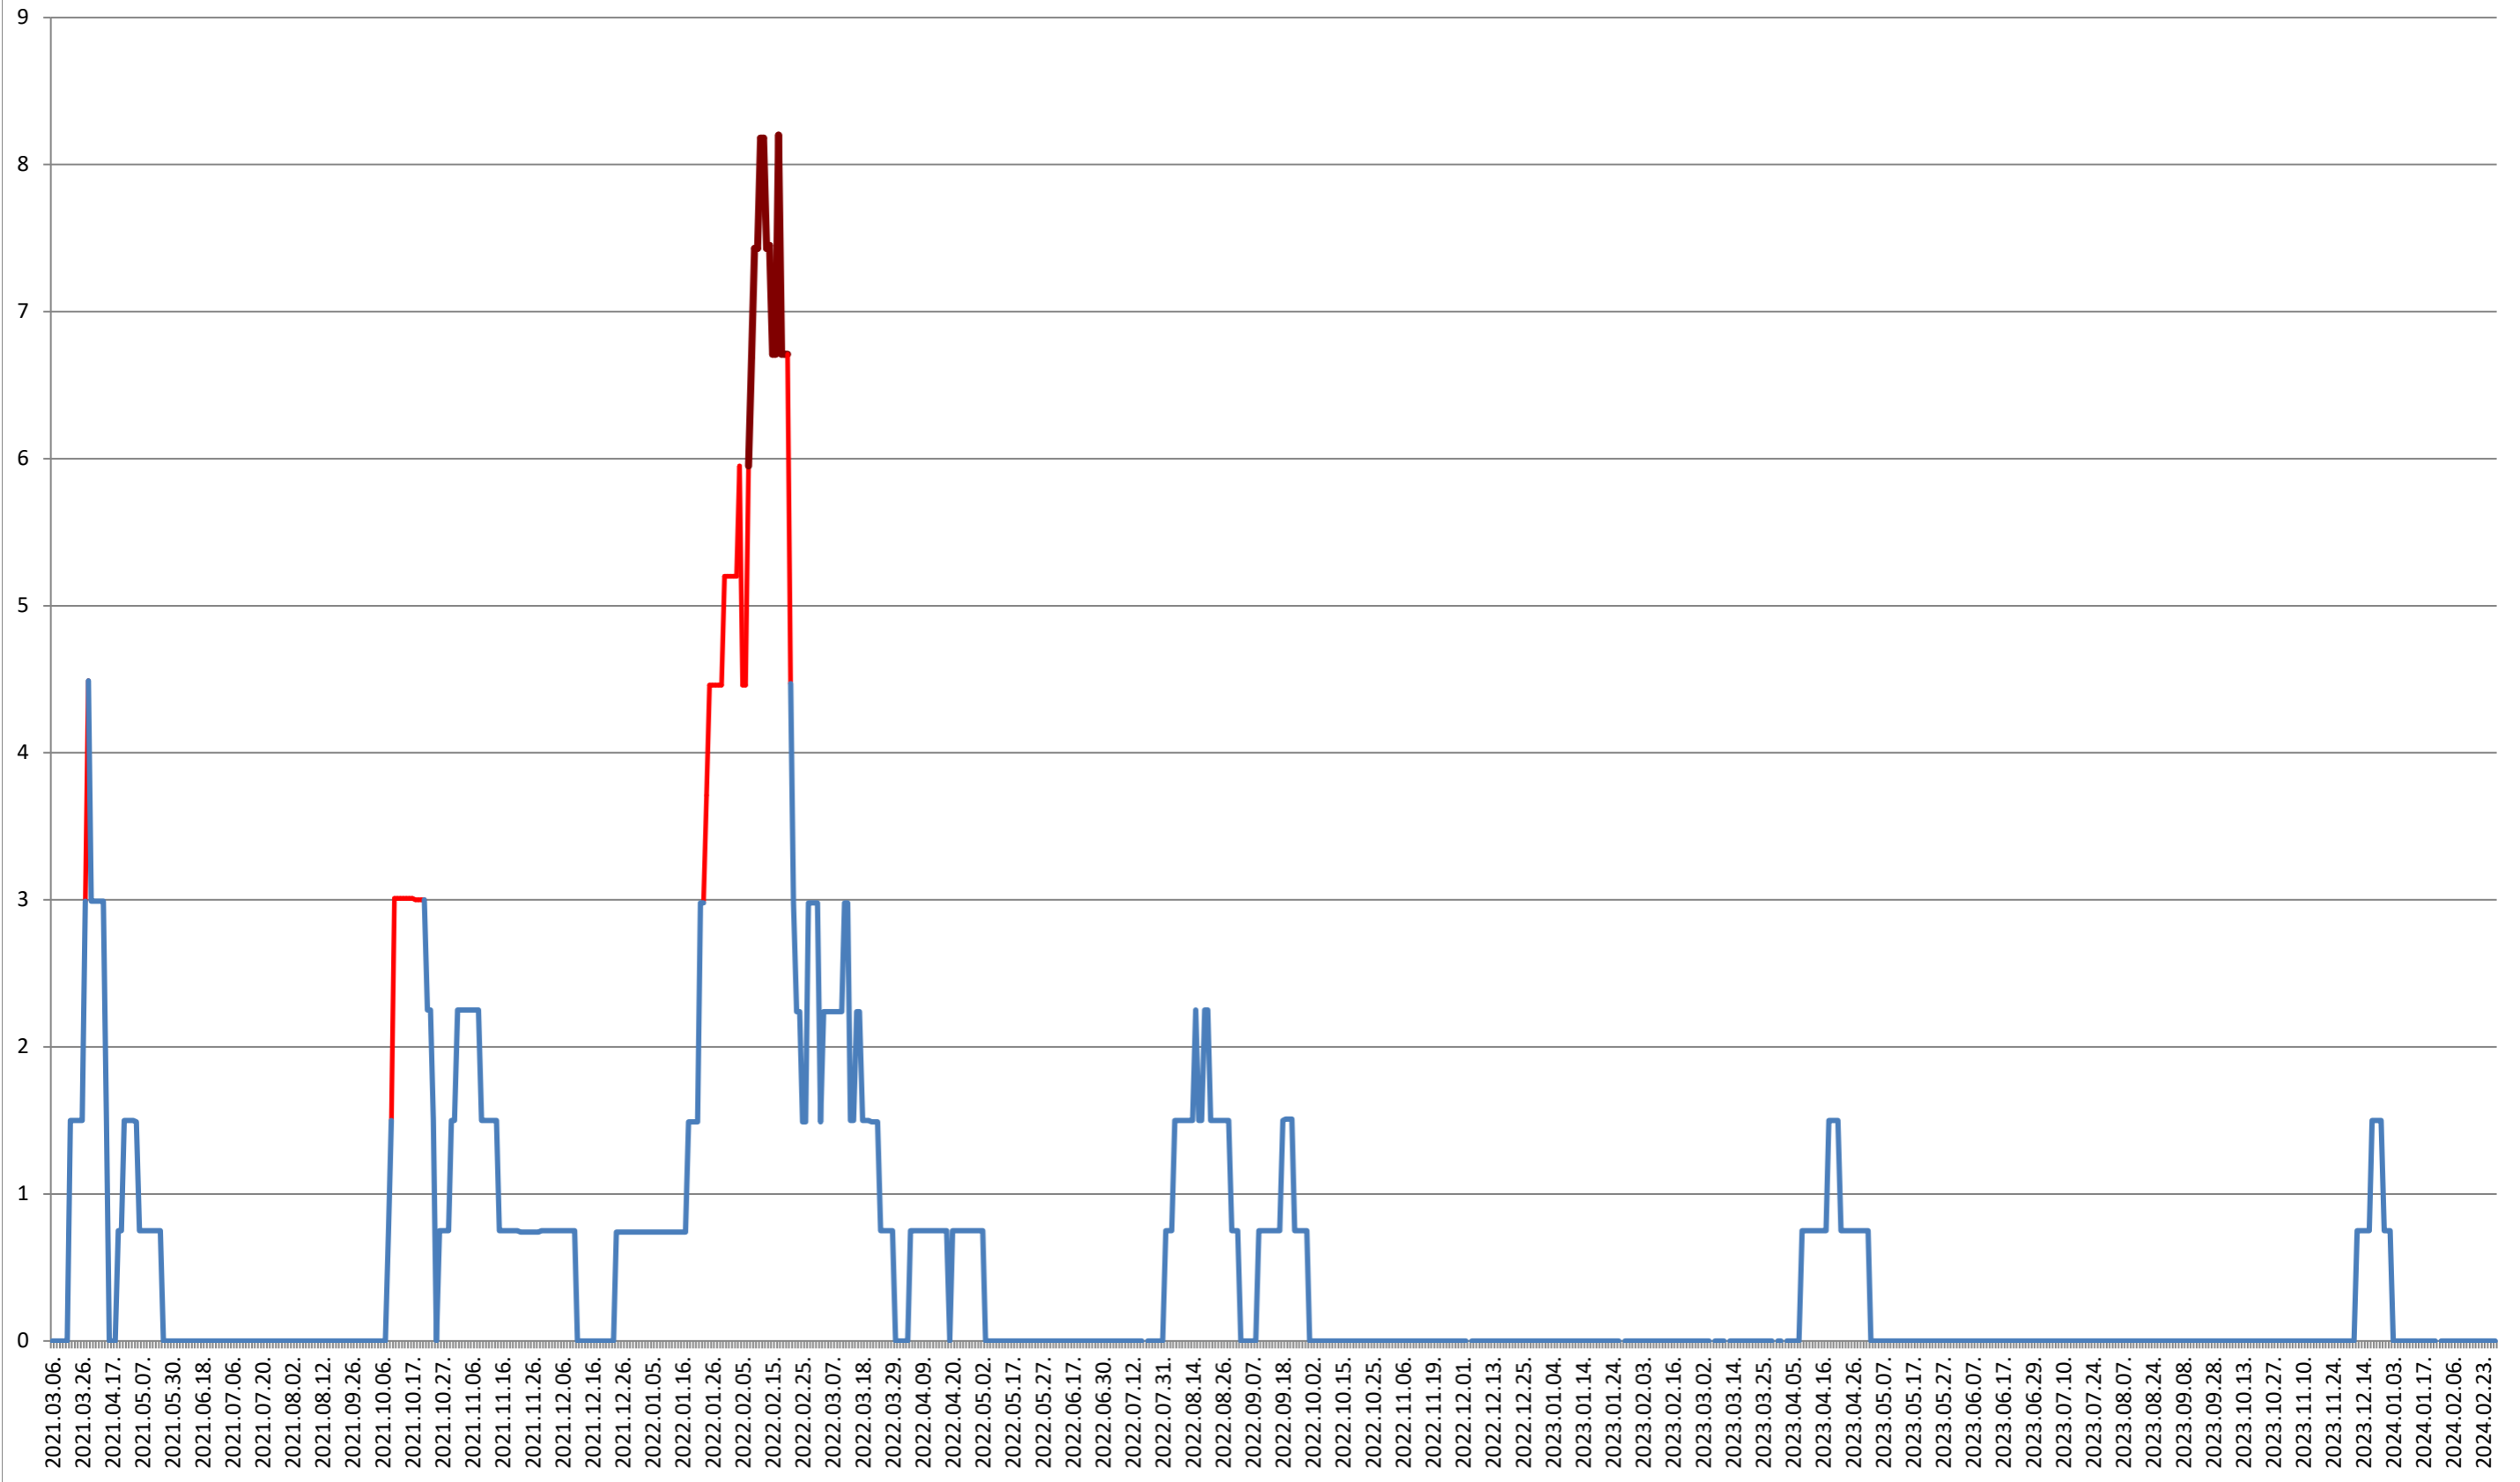

MEREȘTI - Evolutia incidentei cumulate pe 14 zile la ‰ de locuitori 2021.03.07. - 2024.03.04.