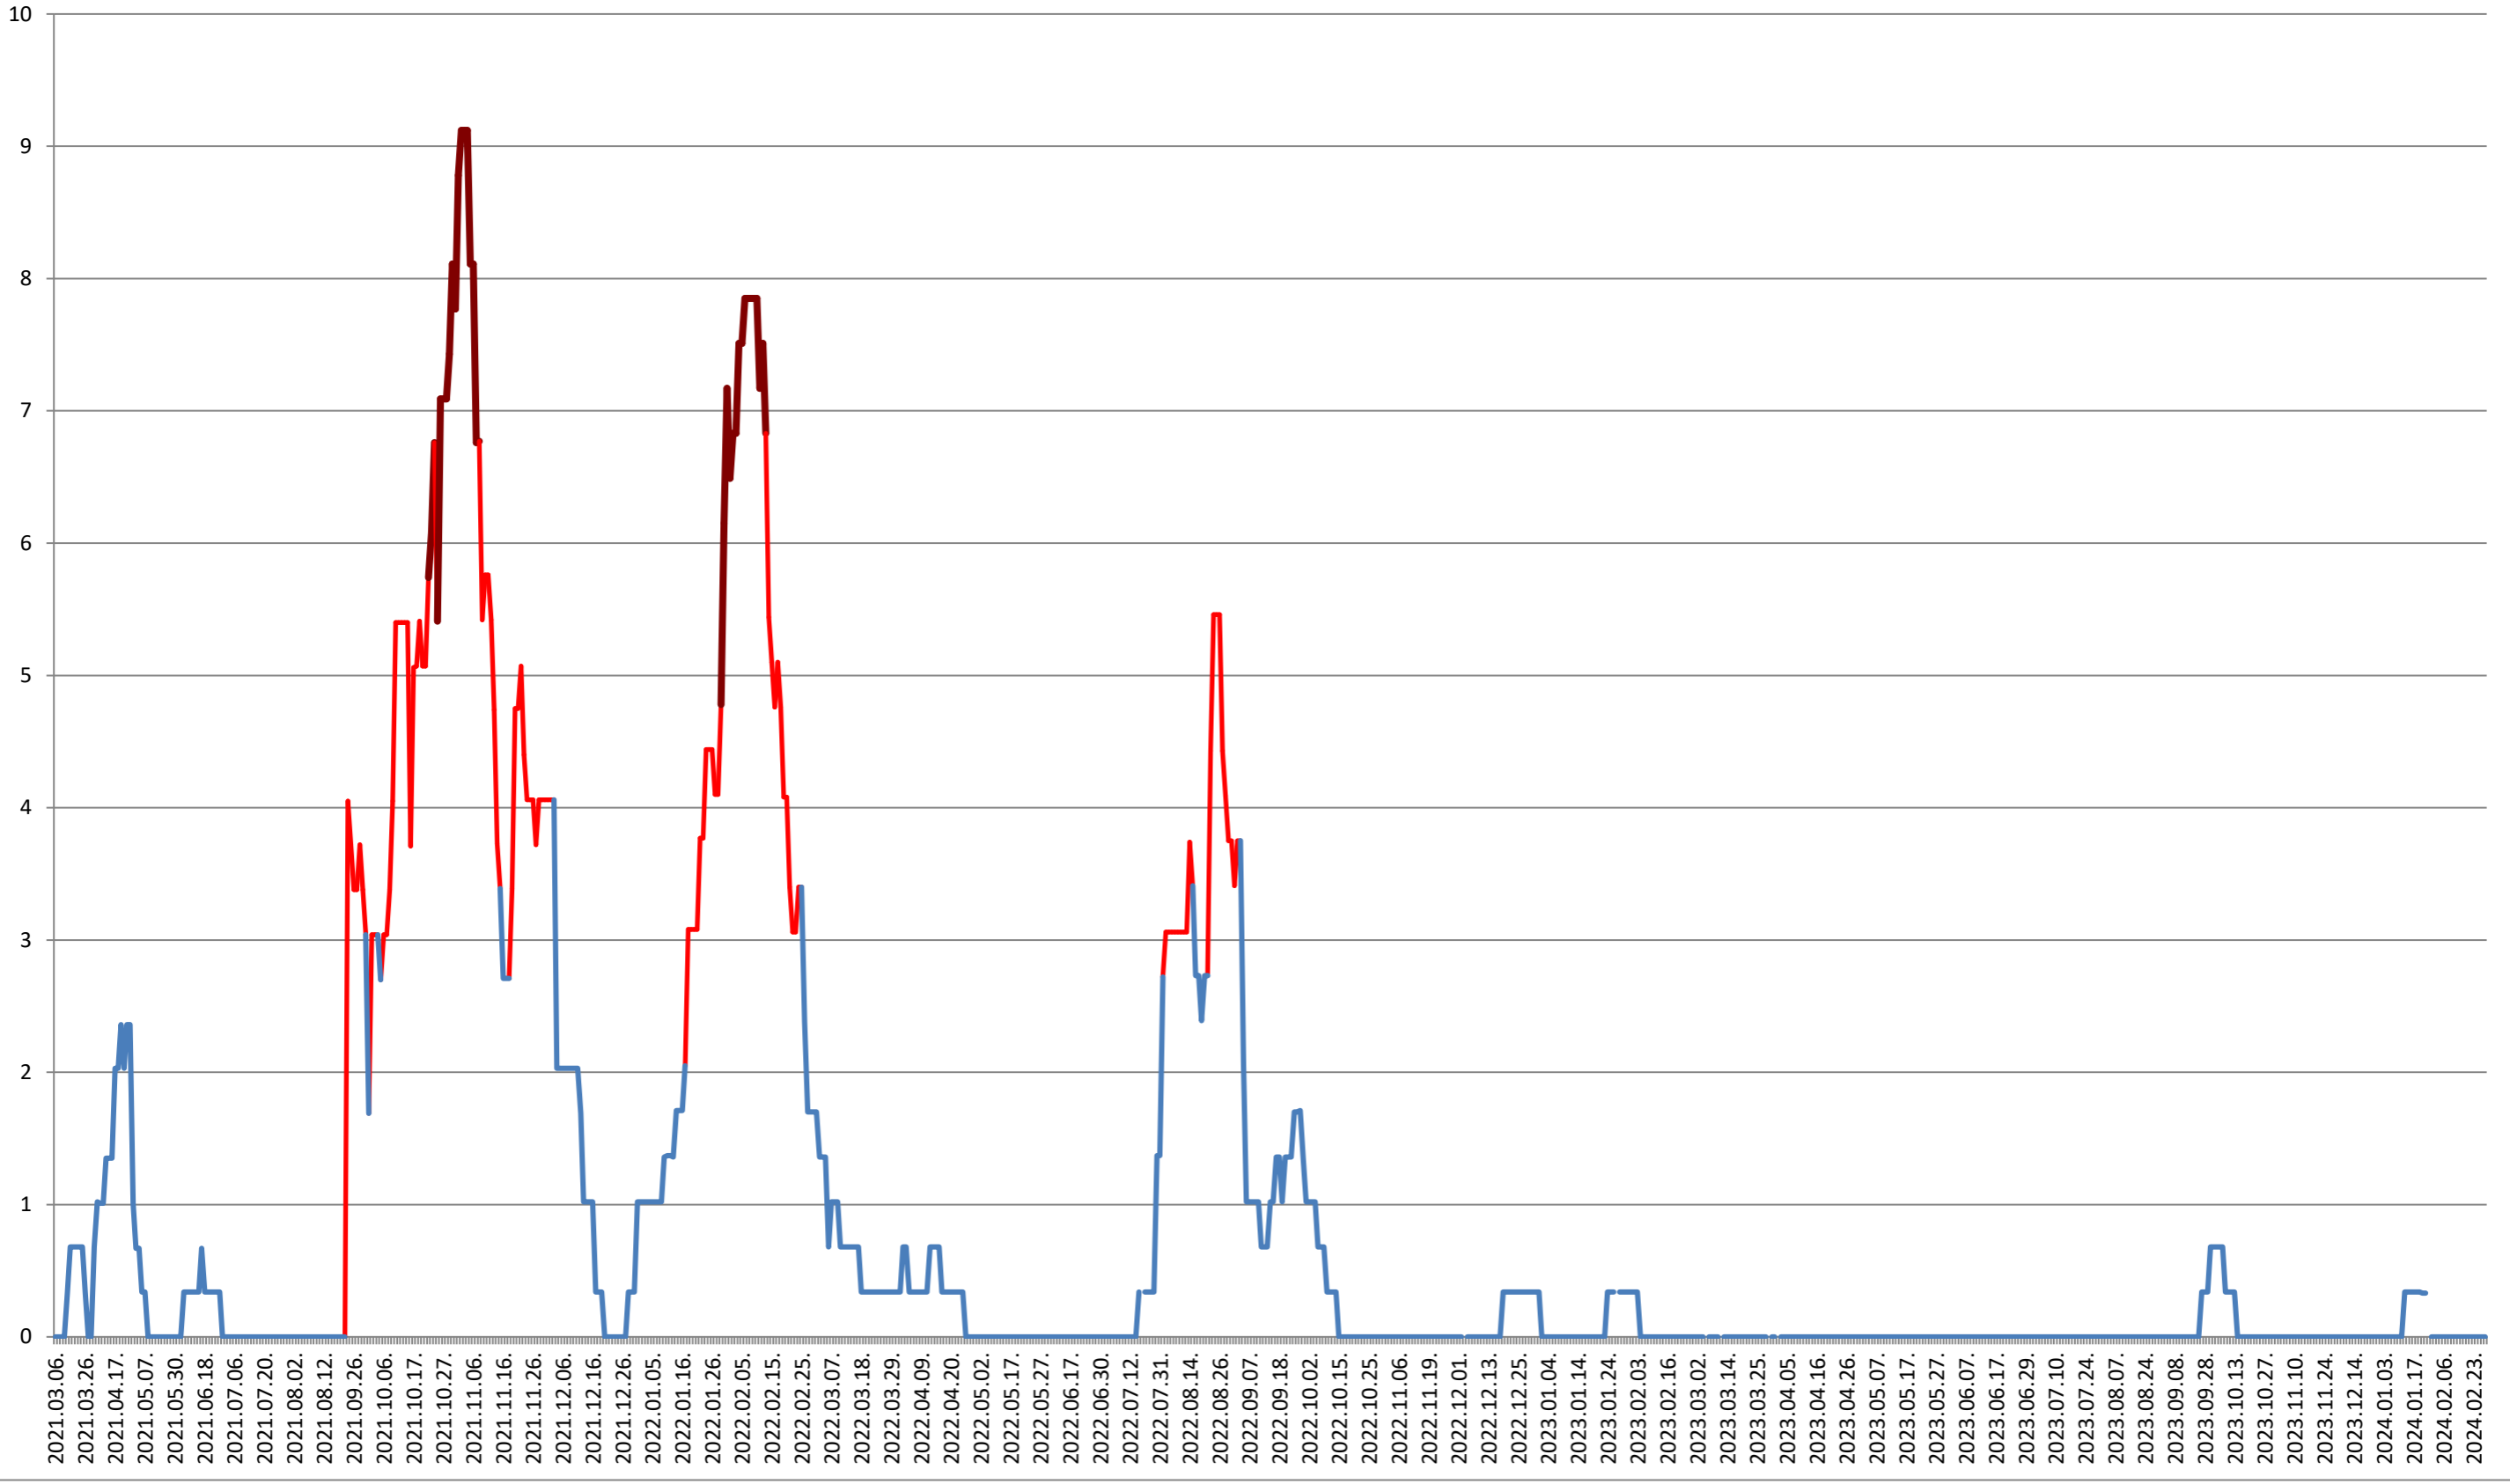

LELICENI - Evolutia incidentei cumulate pe 14 zile la % de locuitori 2021.03.07. - 2024.03.04.

LUETA - Evolutia incidentei cumulate pe 14 zile la ‰ de locuitori
2021.03.07. - 2024.03.04.

LUNCA DE JOS - Evolutia incidentei cumulate pe 14 zile la ‰ de locuitori 2021.03.07. - 2024.03.04.

LUNCA DE SUS - Evolutia incidentei cumulate pe 14 zile la ‰ de locuitori 2021.03.07. - 2024.03.04.

LUPENI - Evolutia incidentei cumulate pe 14 zile la ‰ de locuitori 2021.03.07. - 2024.03.04.

MĂDĂRAȘ - Evolutia incidentei cumulate pe 14 zile la ‰ de locuitori 2021.03.07. - 2024.03.04.

MĂRTINIȘ - Evolutia incidentei cumulate pe 14 zile la % de locuitori
2021.03.07. - 2024.03.04.

MEREȘTI - Evolutia incidentei cumulate pe 14 zile la ‰ de locuitori 2021.03.07. - 2024.03.04.

MUNICIPIUL MIERCUREA-CIUC - Evolutia incidentei cumulate pe 14 zile la % de locuitori