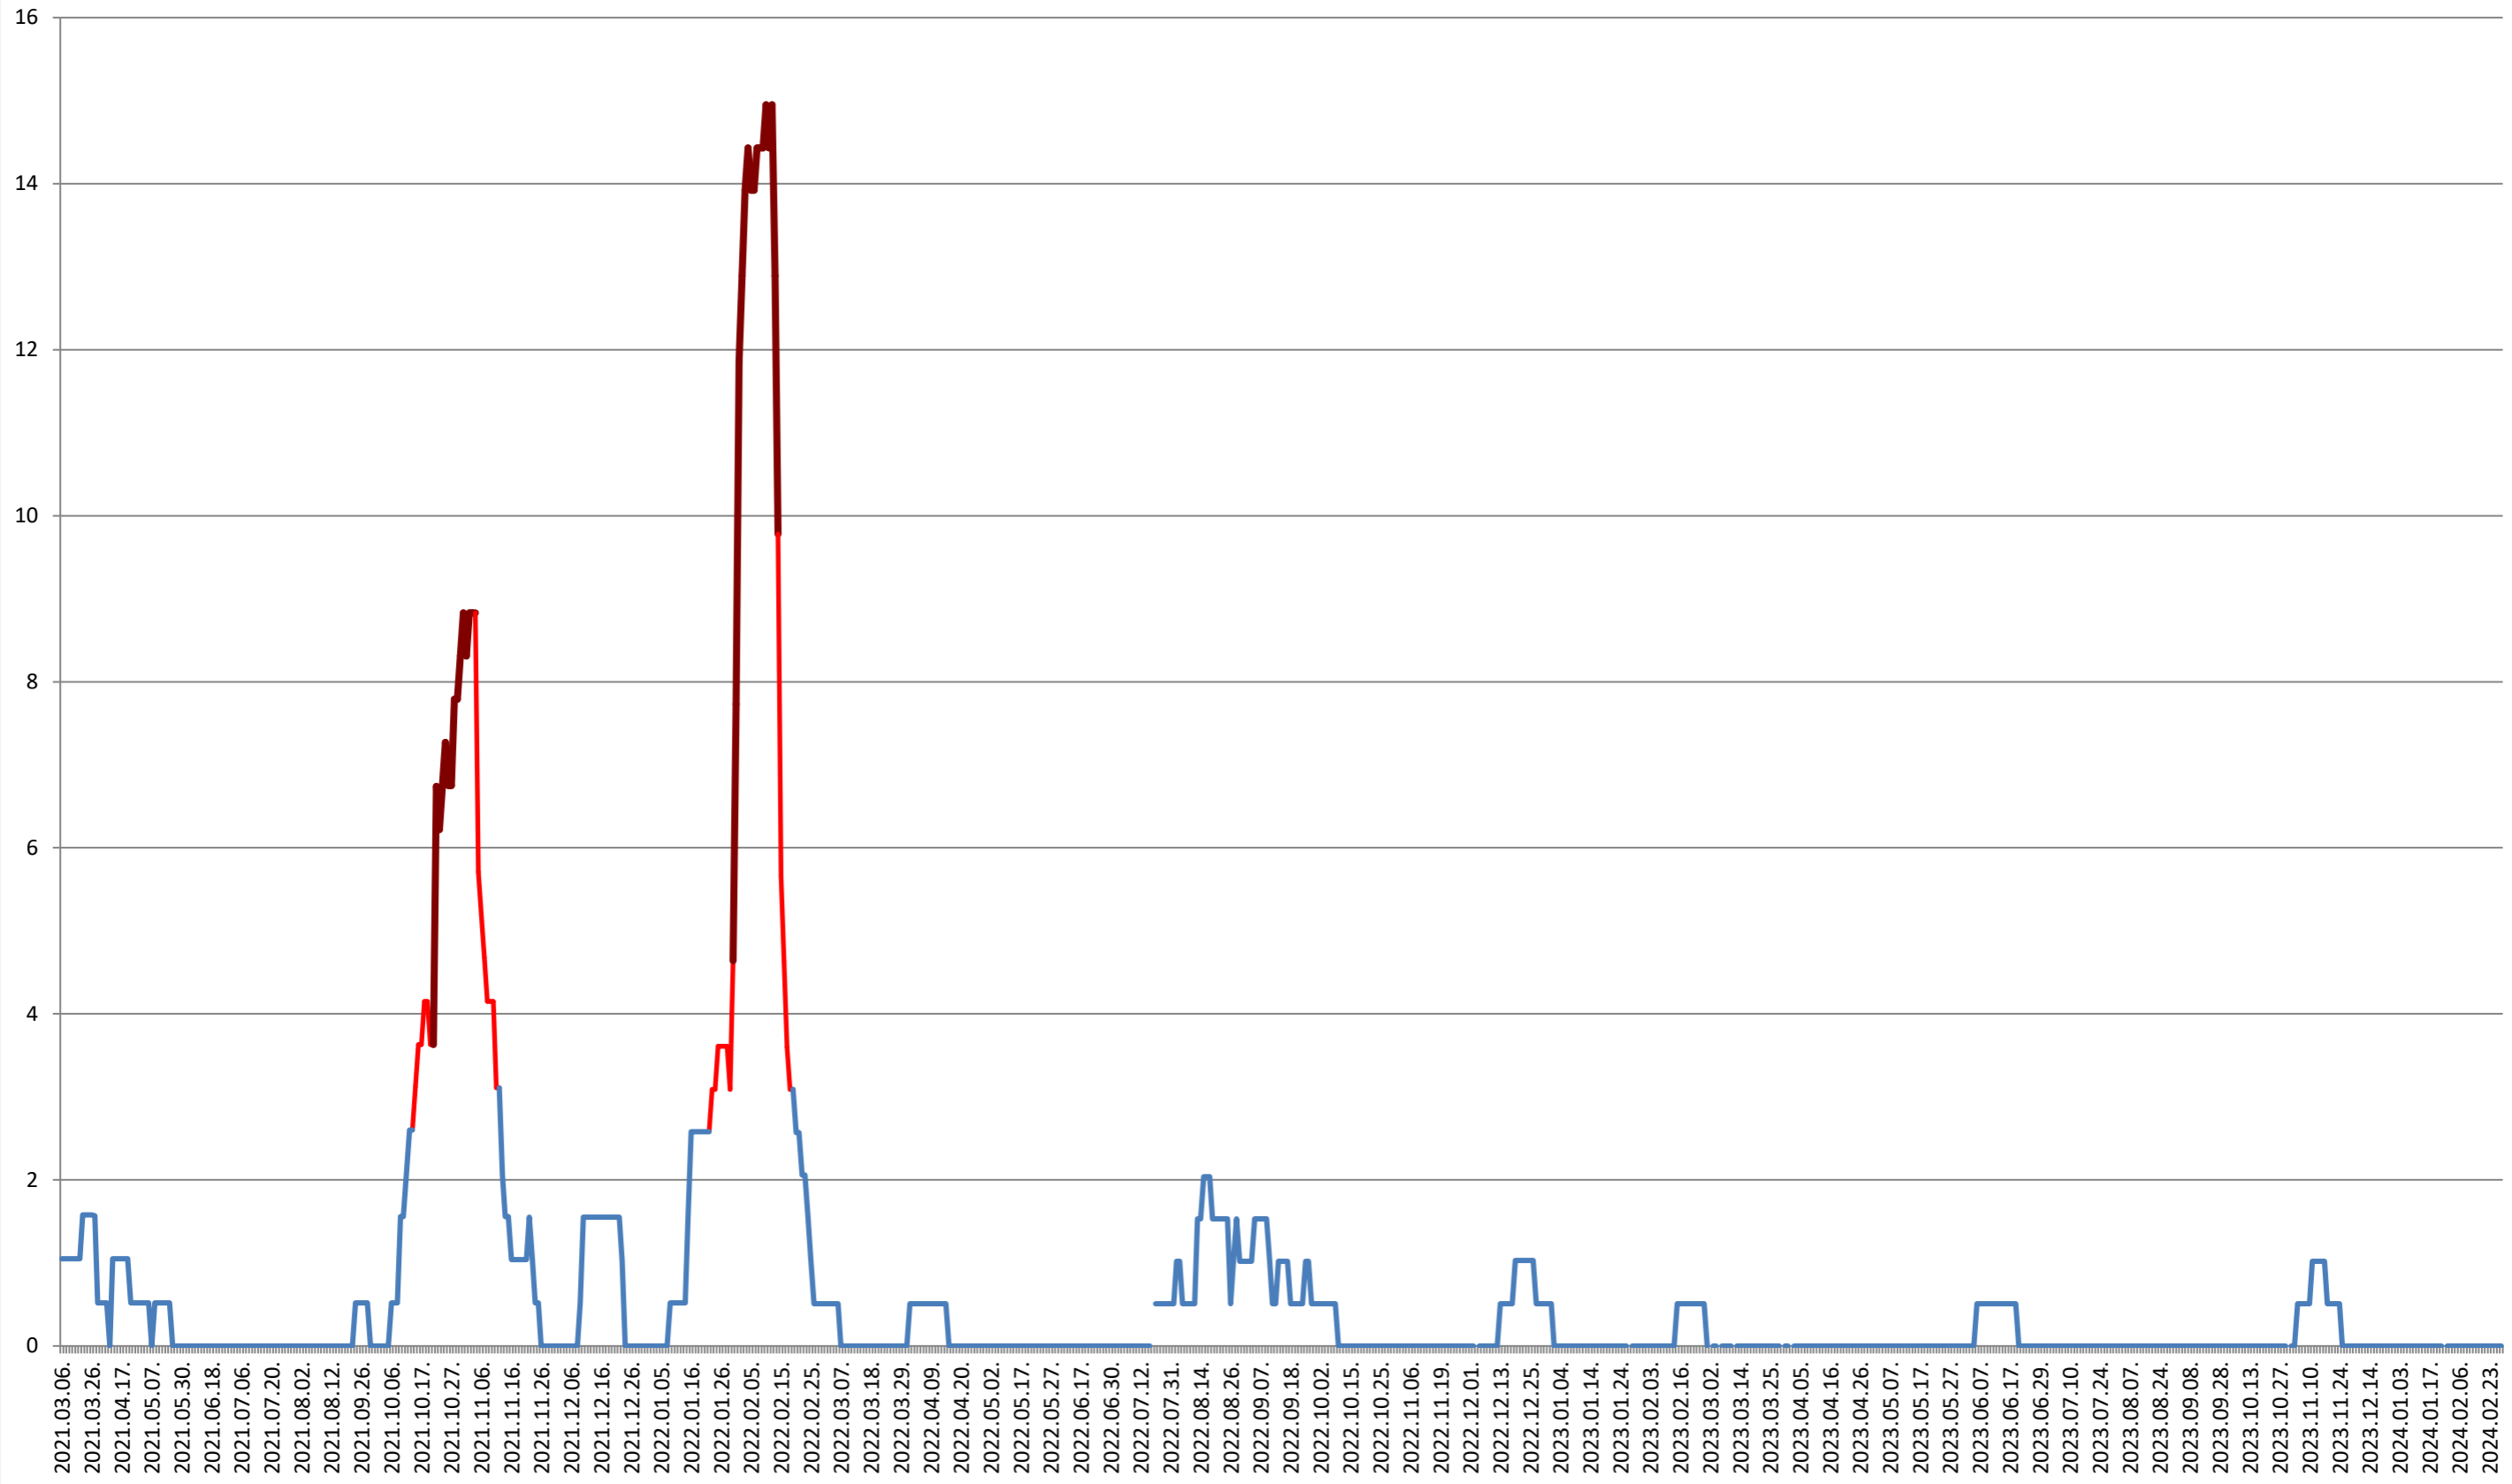

PORUMBENI - Evolutia incidentei cumulate pe 14 zile la ‰ de locuitori
2021.03.07. - 2024.03.04.