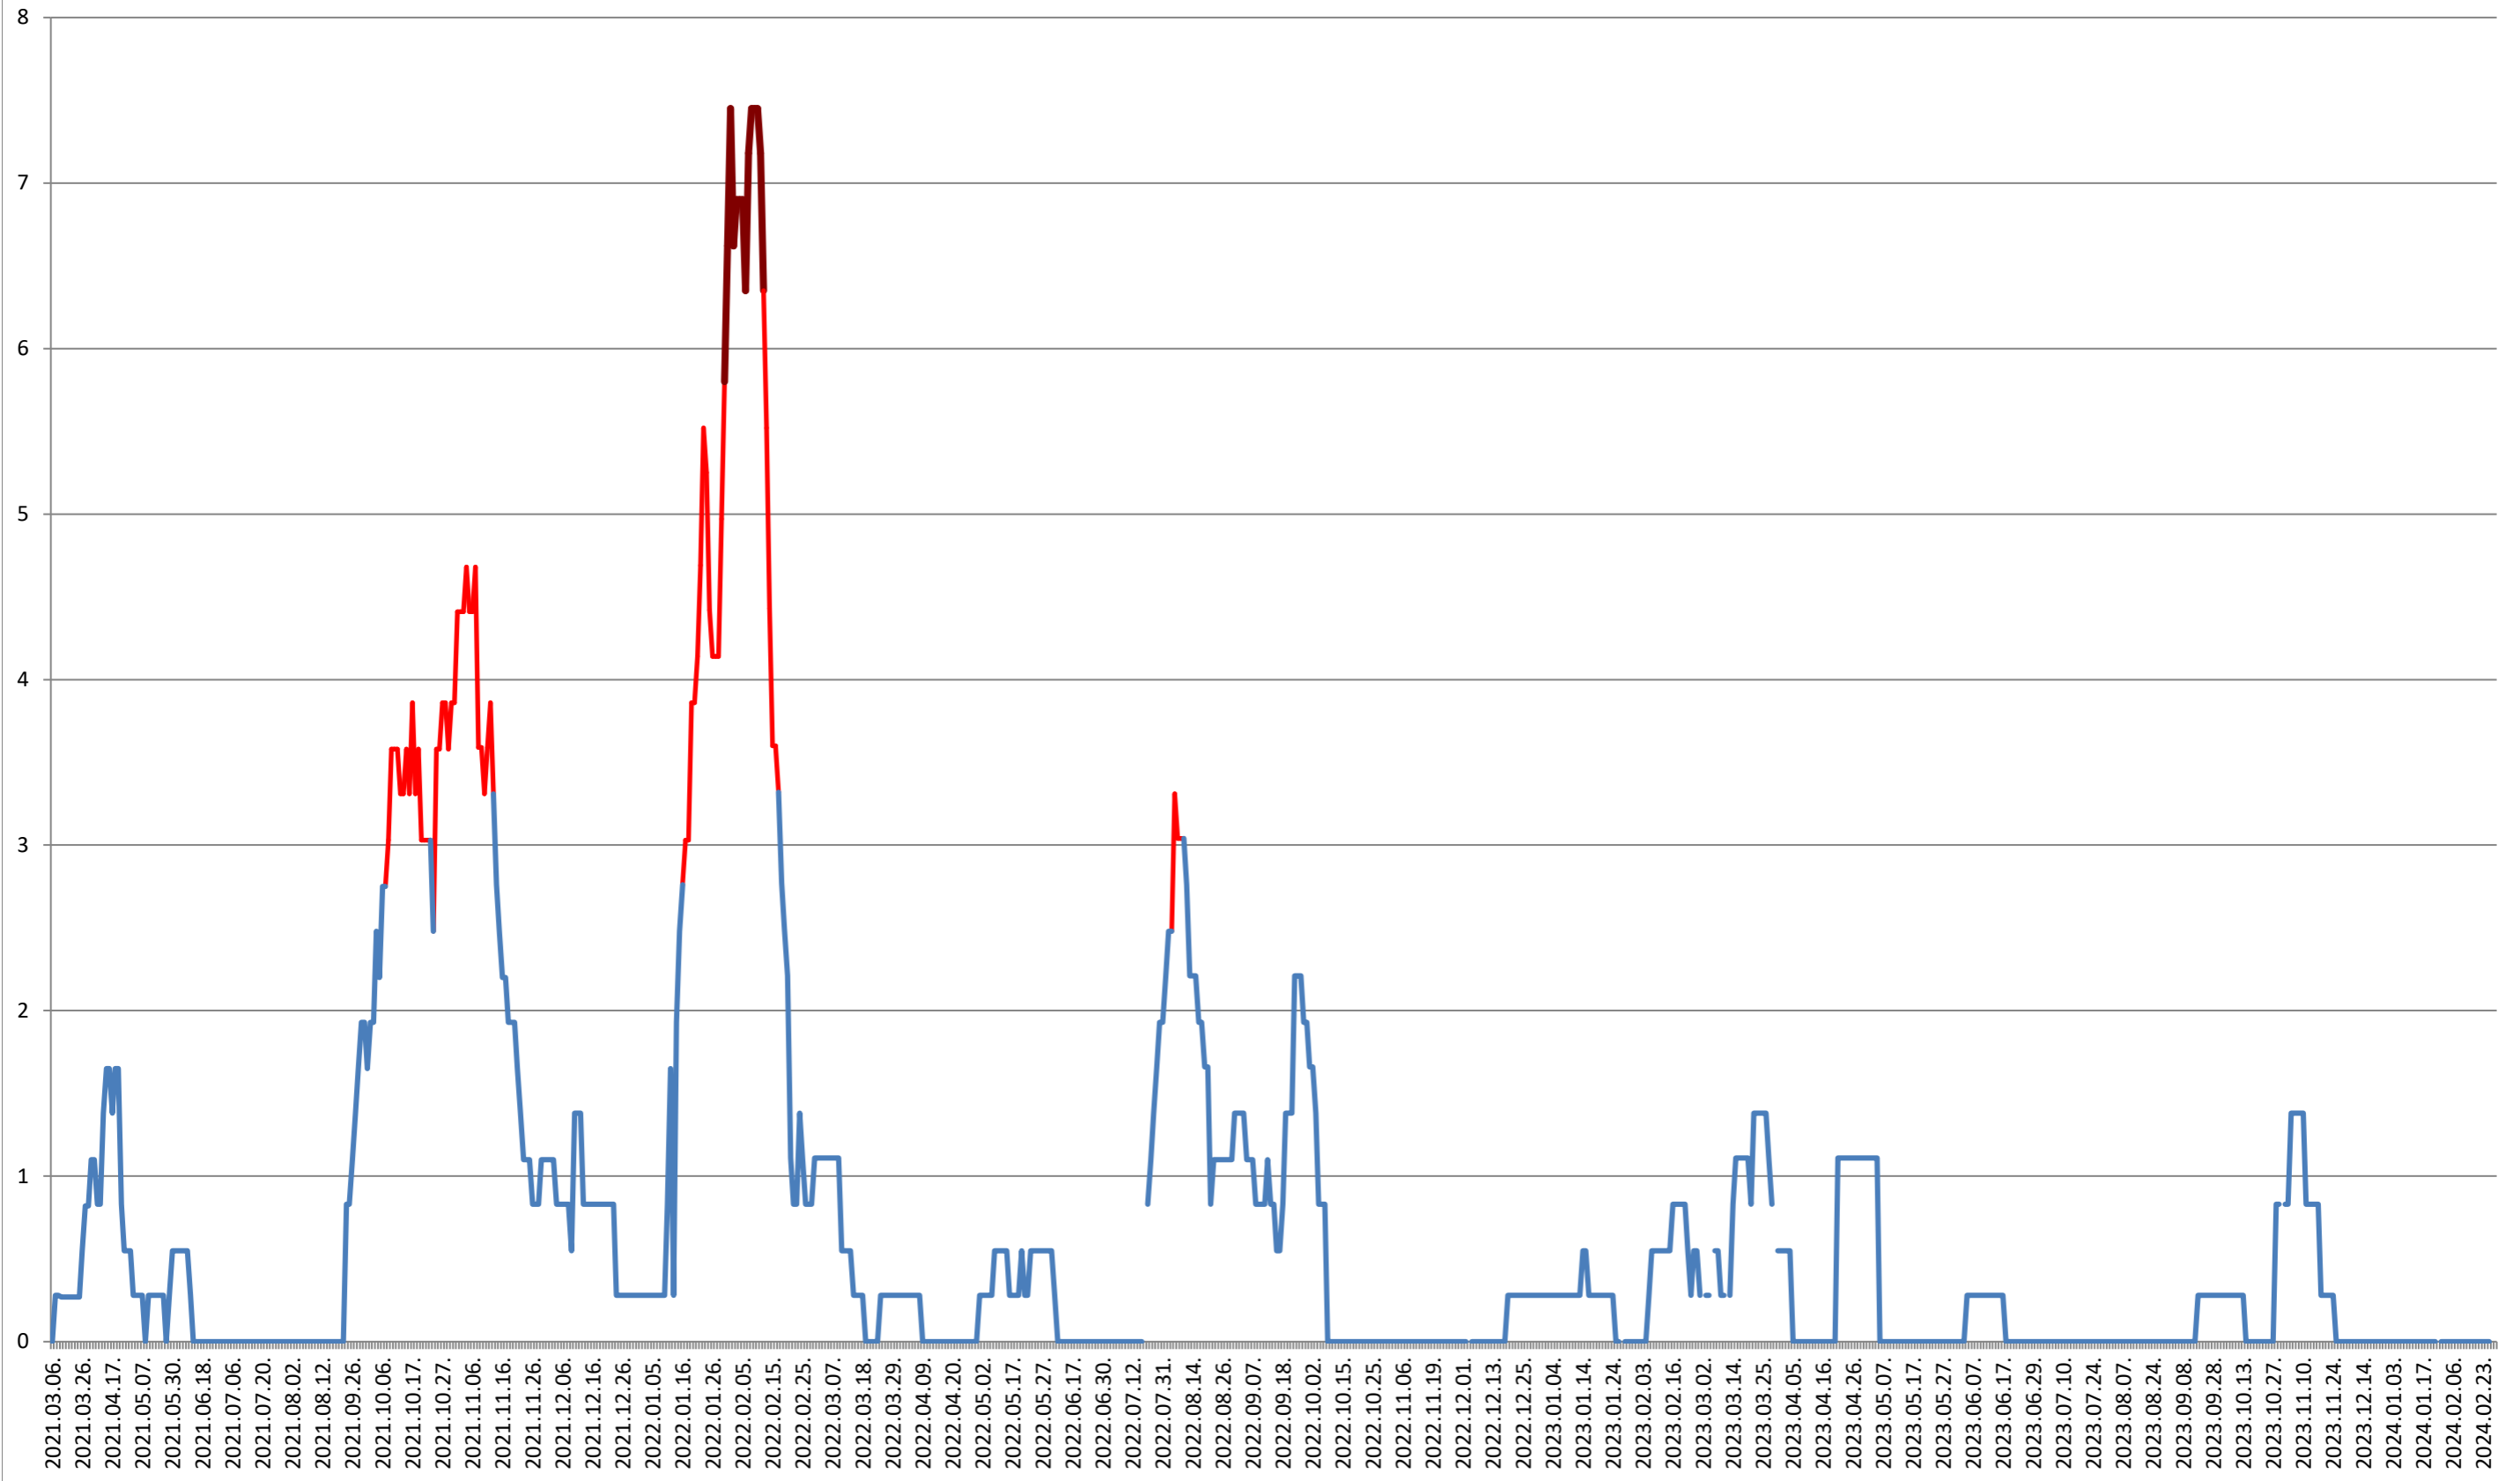

SĂCEL - Evolutia incidentei cumulate pe 14 zile la ‰ de locuitori 2021.03.07. - 2024.03.04.

SÂNCRĂIENI - Evolutia incidentei cumulate pe 14 zile la ‰ de locuitori 2021.03.07. - 2024.03.04.

SÂNDOMINIC - Evolutia incidentei cumulate pe 14 zile la % de locuitori 2021.03.07. - 2024.03.04.

SÂNMARTIN - Evolutia incidentei cumulate pe 14 zile la ‰ de locuitori

2021.03.07. - 2024.03.04.

SÂNSIMION - Evolutia incidentei cumulate pe 14 zile la ‰ de locuitori

2021.03.07. - 2024.03.04.

SÂNTIMBRU - Evolutia incidentei cumulate pe 14 zile la ‰ de locuitori 2021.03.07. - 2024.03.04.