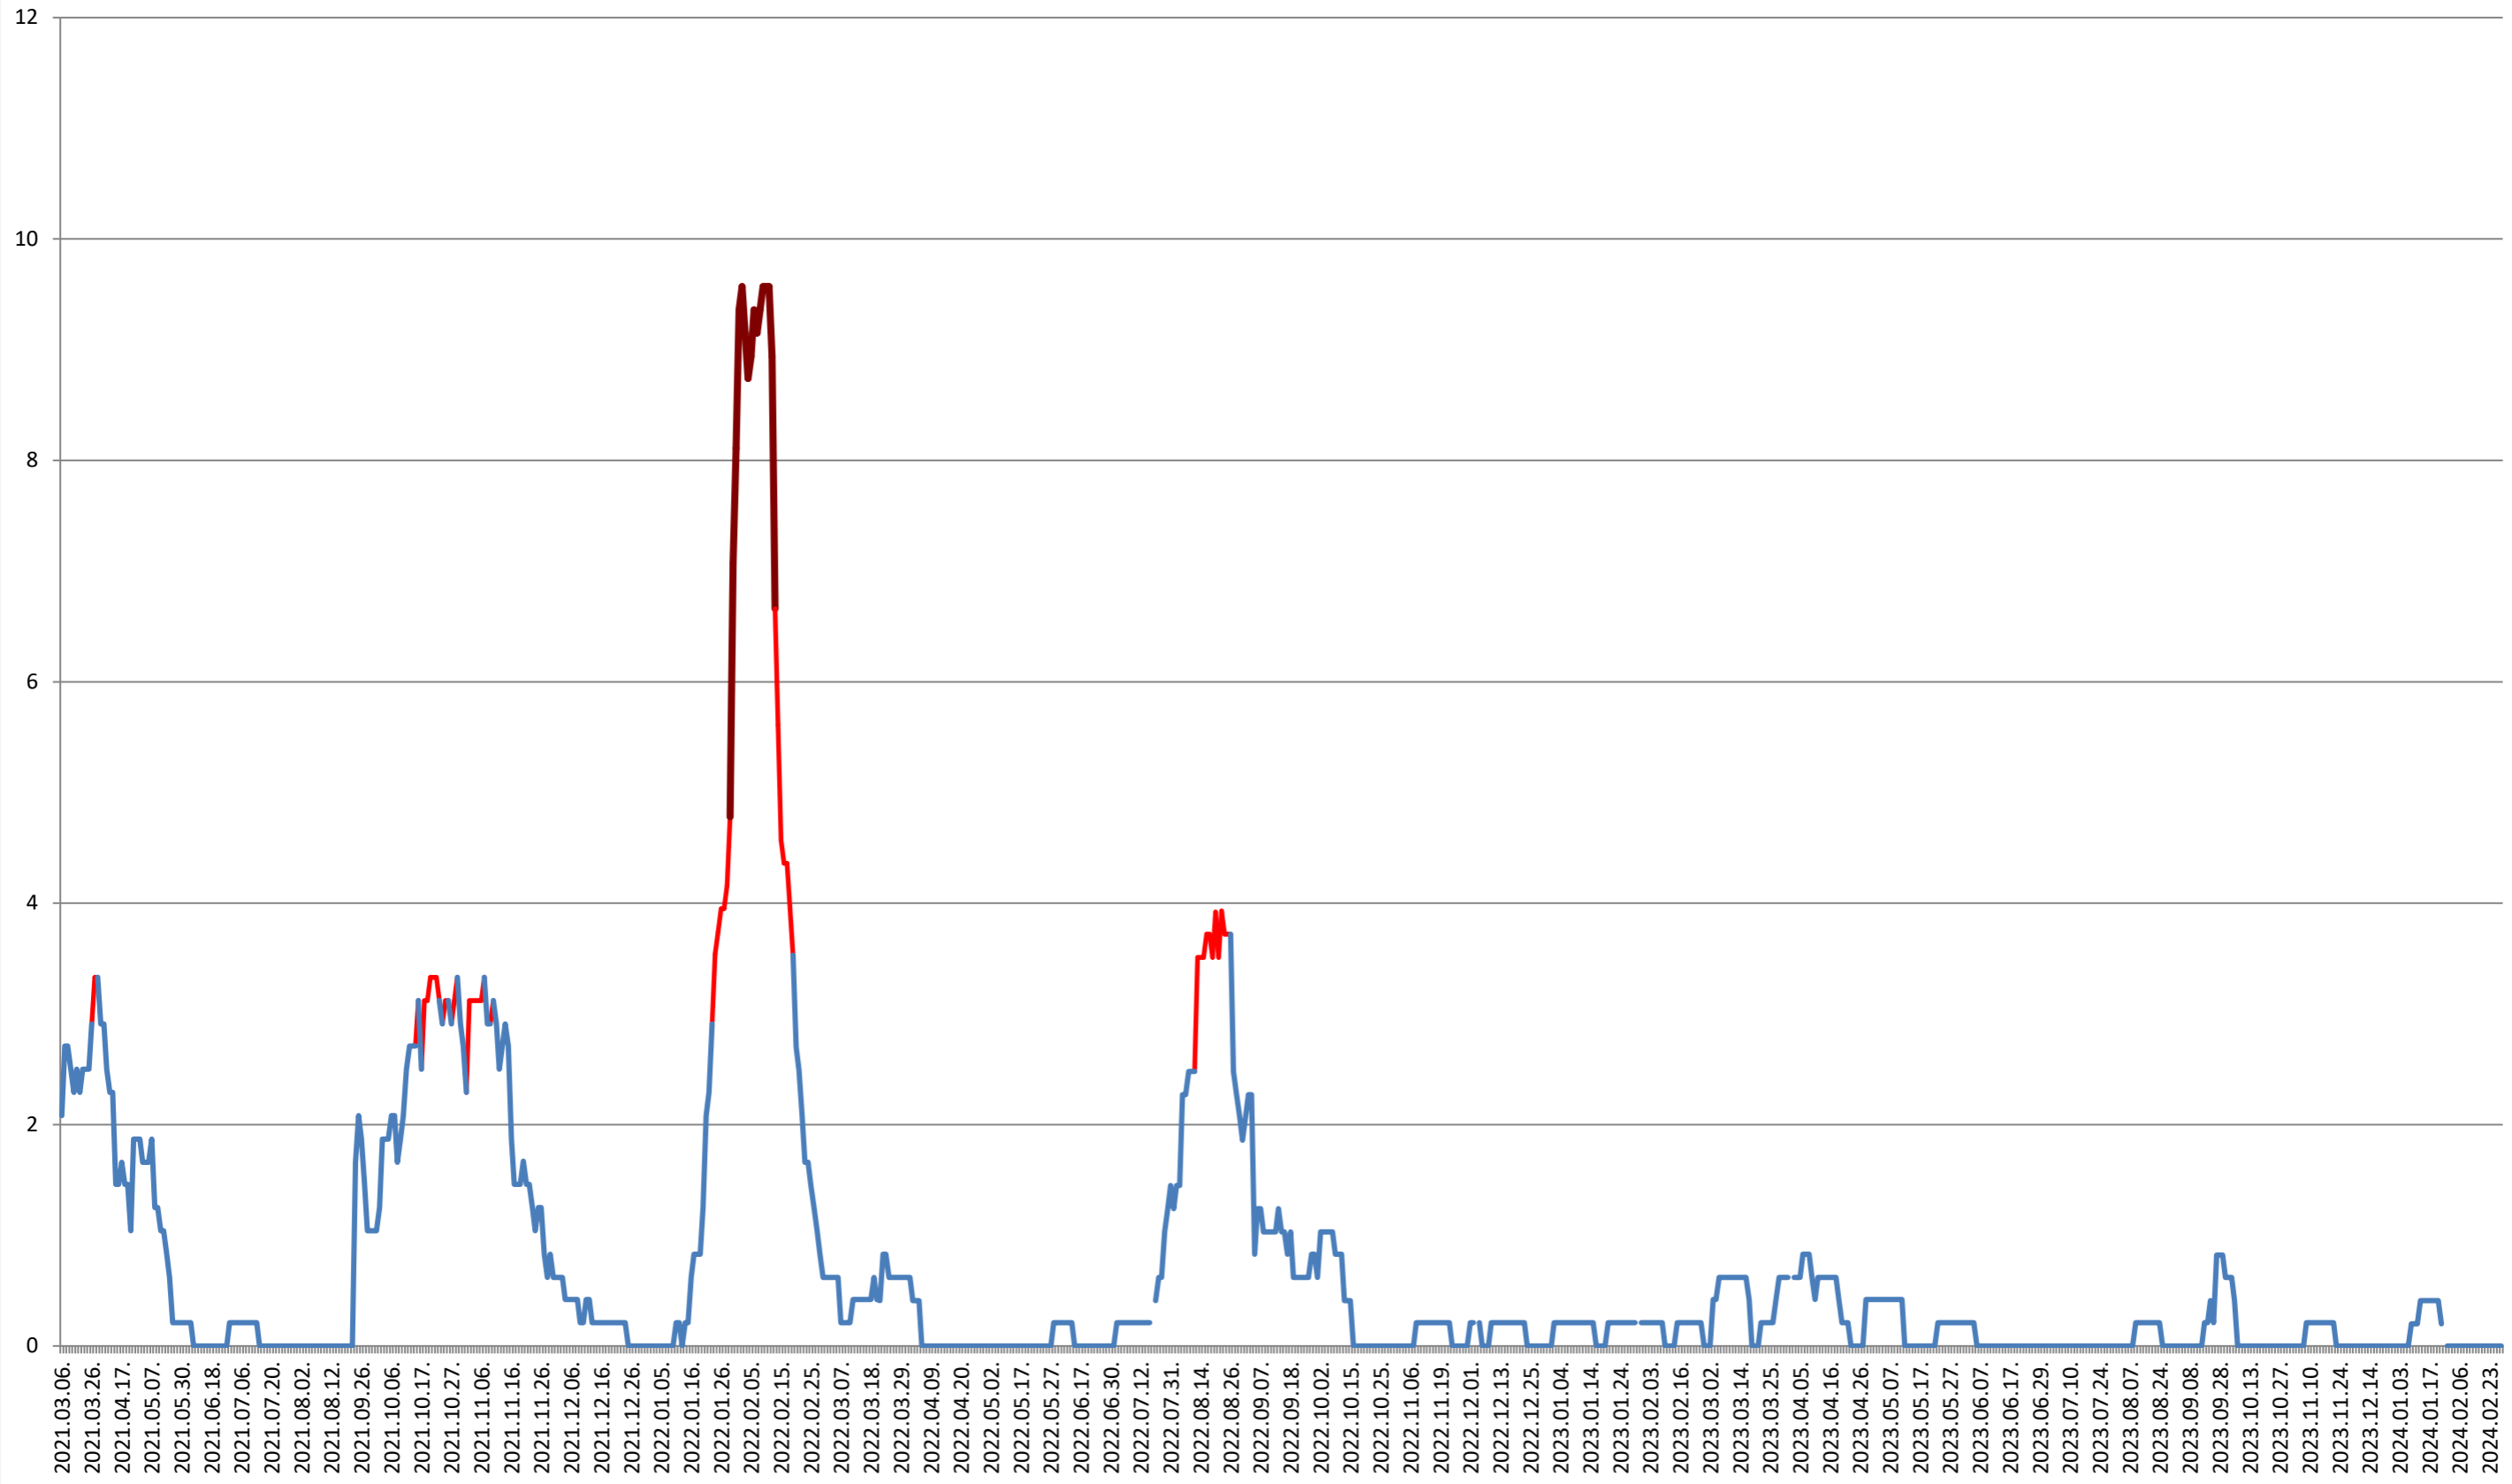

LELICENI - Evolutia incidentei cumulate pe 14 zile la % de locuitori 2021.03.07. - 2024.03.04.

LUETA - Evolutia incidentei cumulate pe 14 zile la ‰ de locuitori
2021.03.07. - 2024.03.04.

LUNCA DE JOS - Evolutia incidentei cumulate pe 14 zile la ‰ de locuitori 2021.03.07. - 2024.03.04.

LUNCA DE SUS - Evolutia incidentei cumulate pe 14 zile la ‰ de locuitori 2021.03.07. - 2024.03.04.

LUPENI - Evolutia incidentei cumulate pe 14 zile la ‰ de locuitori 2021.03.07. - 2024.03.04.

MĂDĂRAȘ - Evolutia incidentei cumulate pe 14 zile la ‰ de locuitori 2021.03.07. - 2024.03.04.