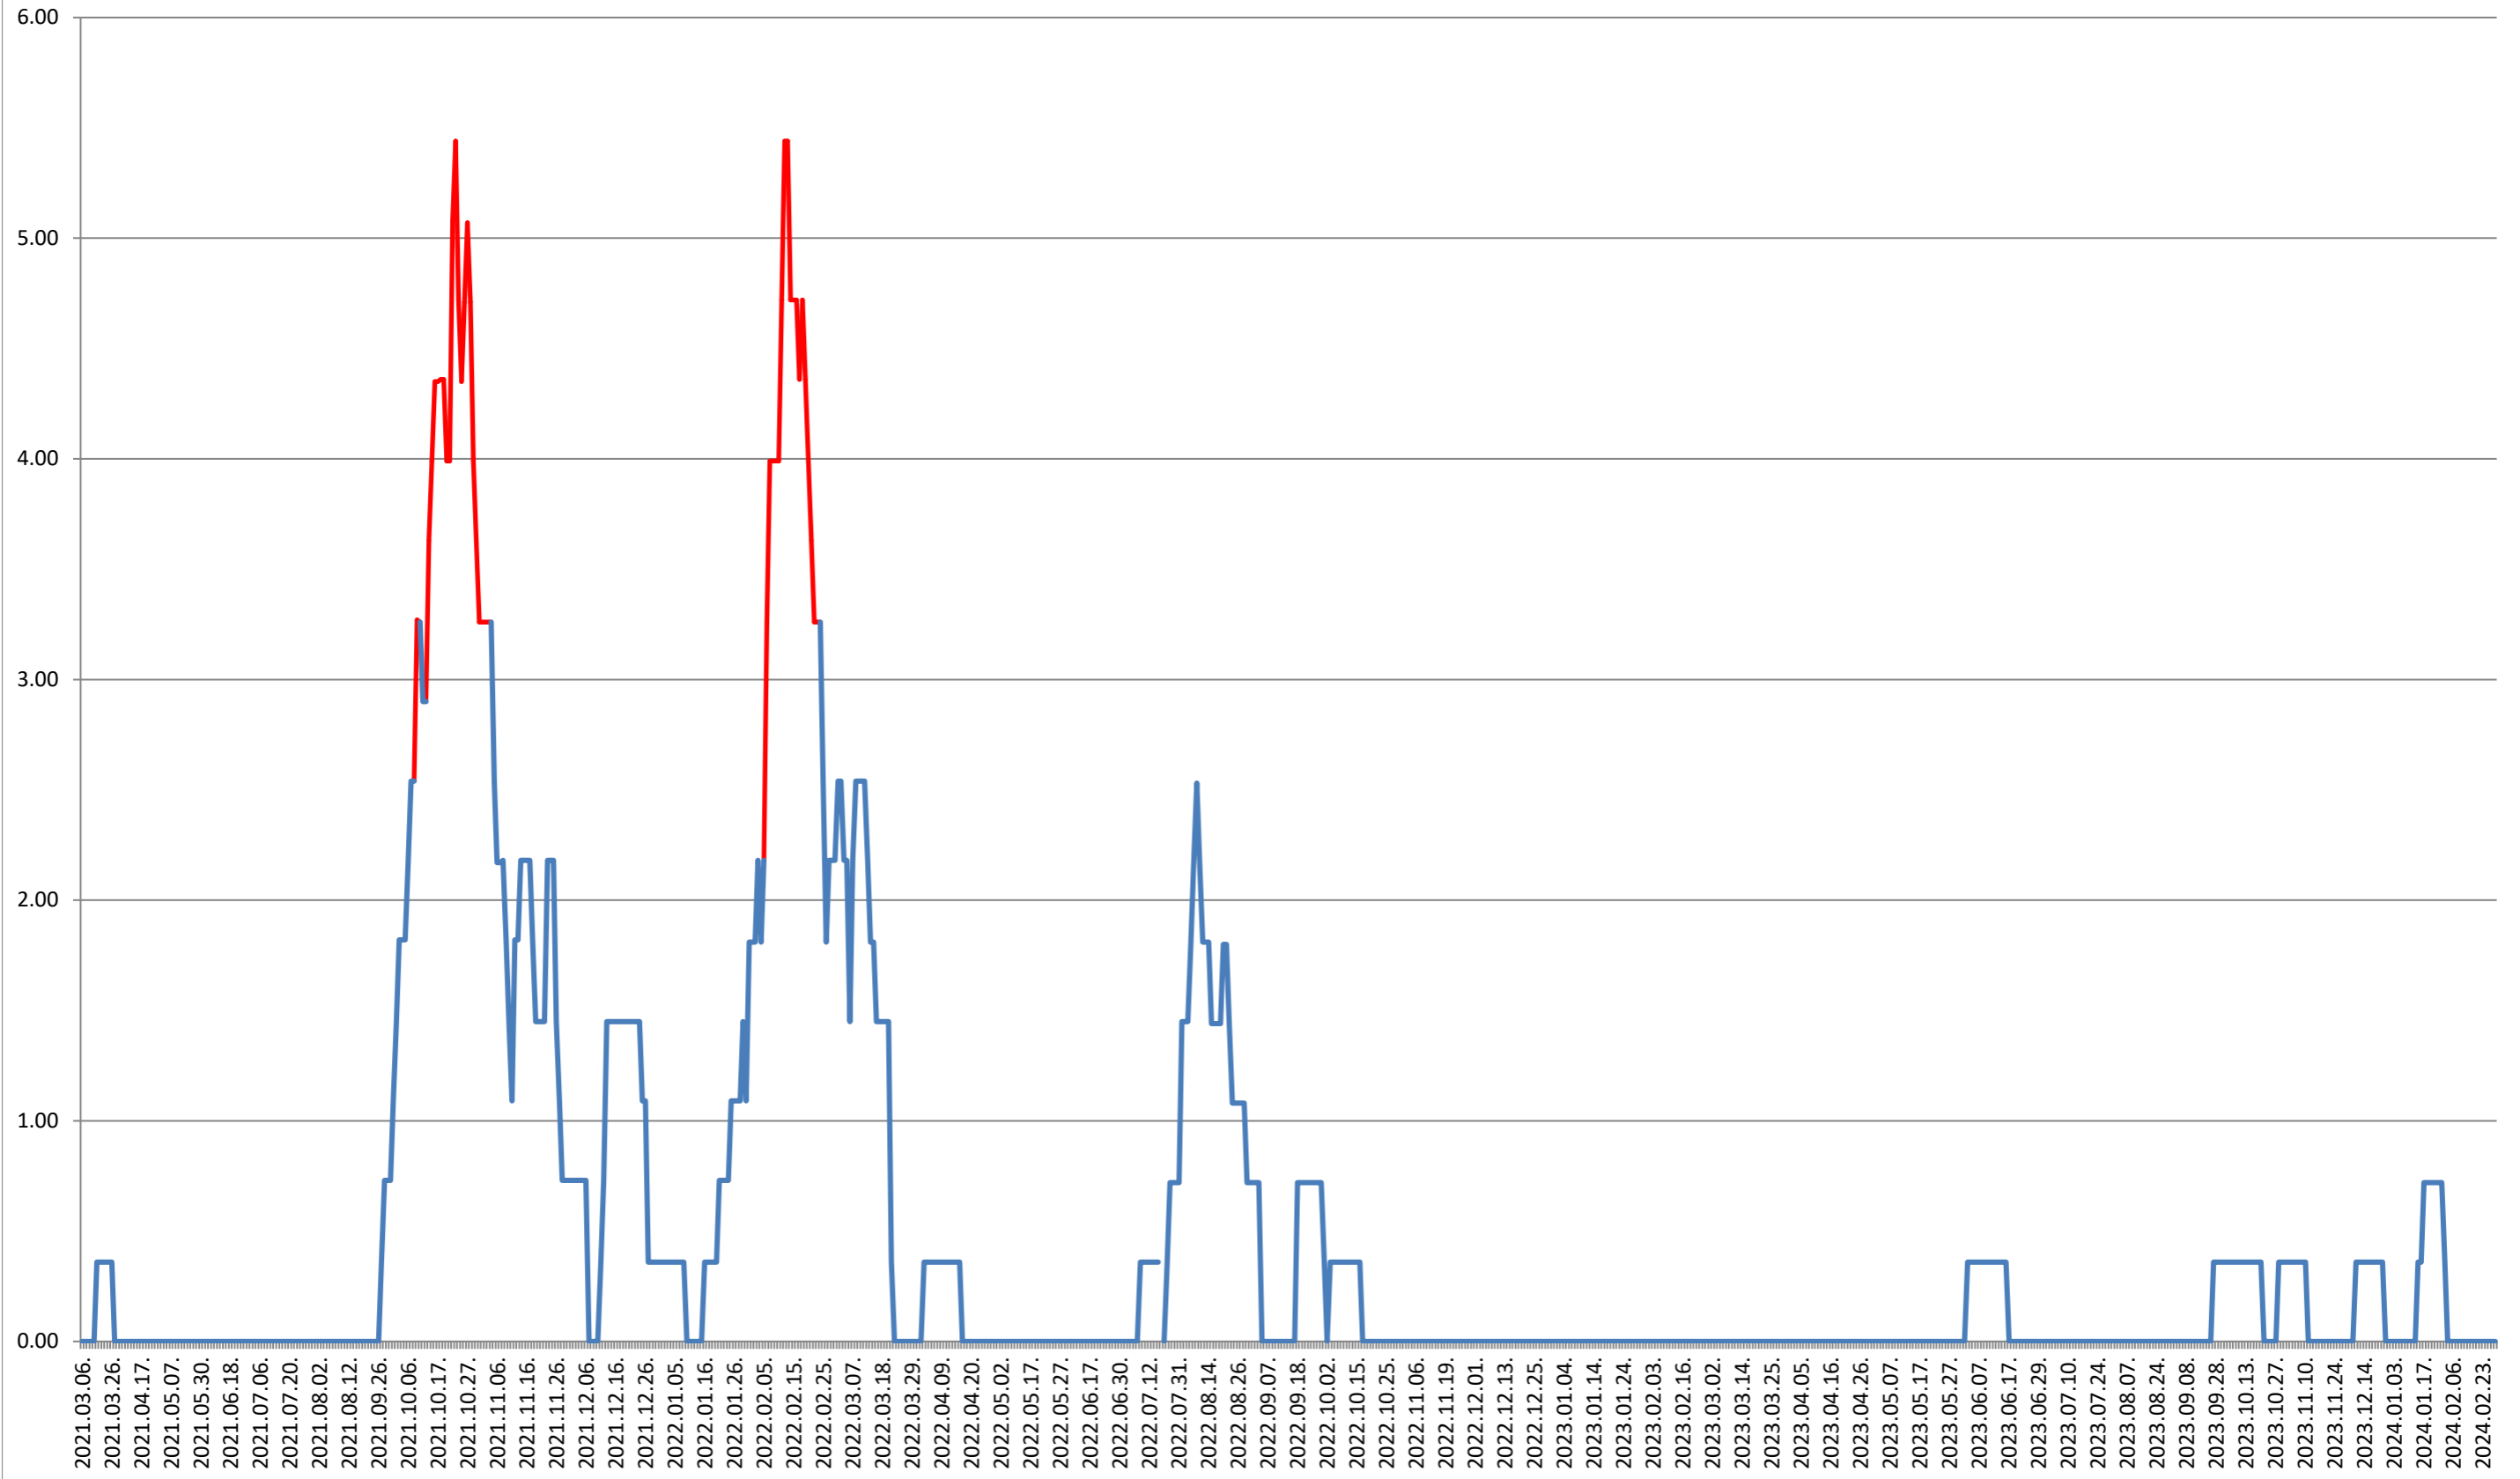

ATID - Evolutia incidentei cumulate pe 14 zile la ‰ de locuitori 2021.03.07. - 2024.03.04.

AVRĂMEȘTI - Evolutia incidentei cumulate pe 14 zile la % de locuitori 2021.03.07. - 2024.03.04.

ORAȘ BĂILE TUȘNAD - Evolutia incidentei cumulate pe 14 zile la % de locuitori
2021.03.07. - 2024.03.04.

ORAȘ BĂLAN - Evolutia incidentei cumulate pe 14 zile la ‰ de locuitori
2021.03.07. - 2024.03.04.

BILBOR - Evolutia incidentei cumulate pe 14 zile la ‰ de locuitori 2021.03.07. - 2024.03.04.

ORAȘ BORSEC - Evolutia incidentei cumulate pe 14 zile la ‰ de locuitori 2021.03.07. - 2024.03.04.

BRĂDEȘTI - Evolutia incidentei cumulate pe 14 zile la % de locuitori
2021.03.07. - 2024.03.04.

CĂPĂLNIȚA - Evolutia incidentei cumulate pe 14 zile la % de locuitori 2021.03.07. - 2024.03.04.

CÂRȚA - Evolutia incidentei cumulate pe 14 zile la % de locuitori 2021.03.07. - 2024.03.04.