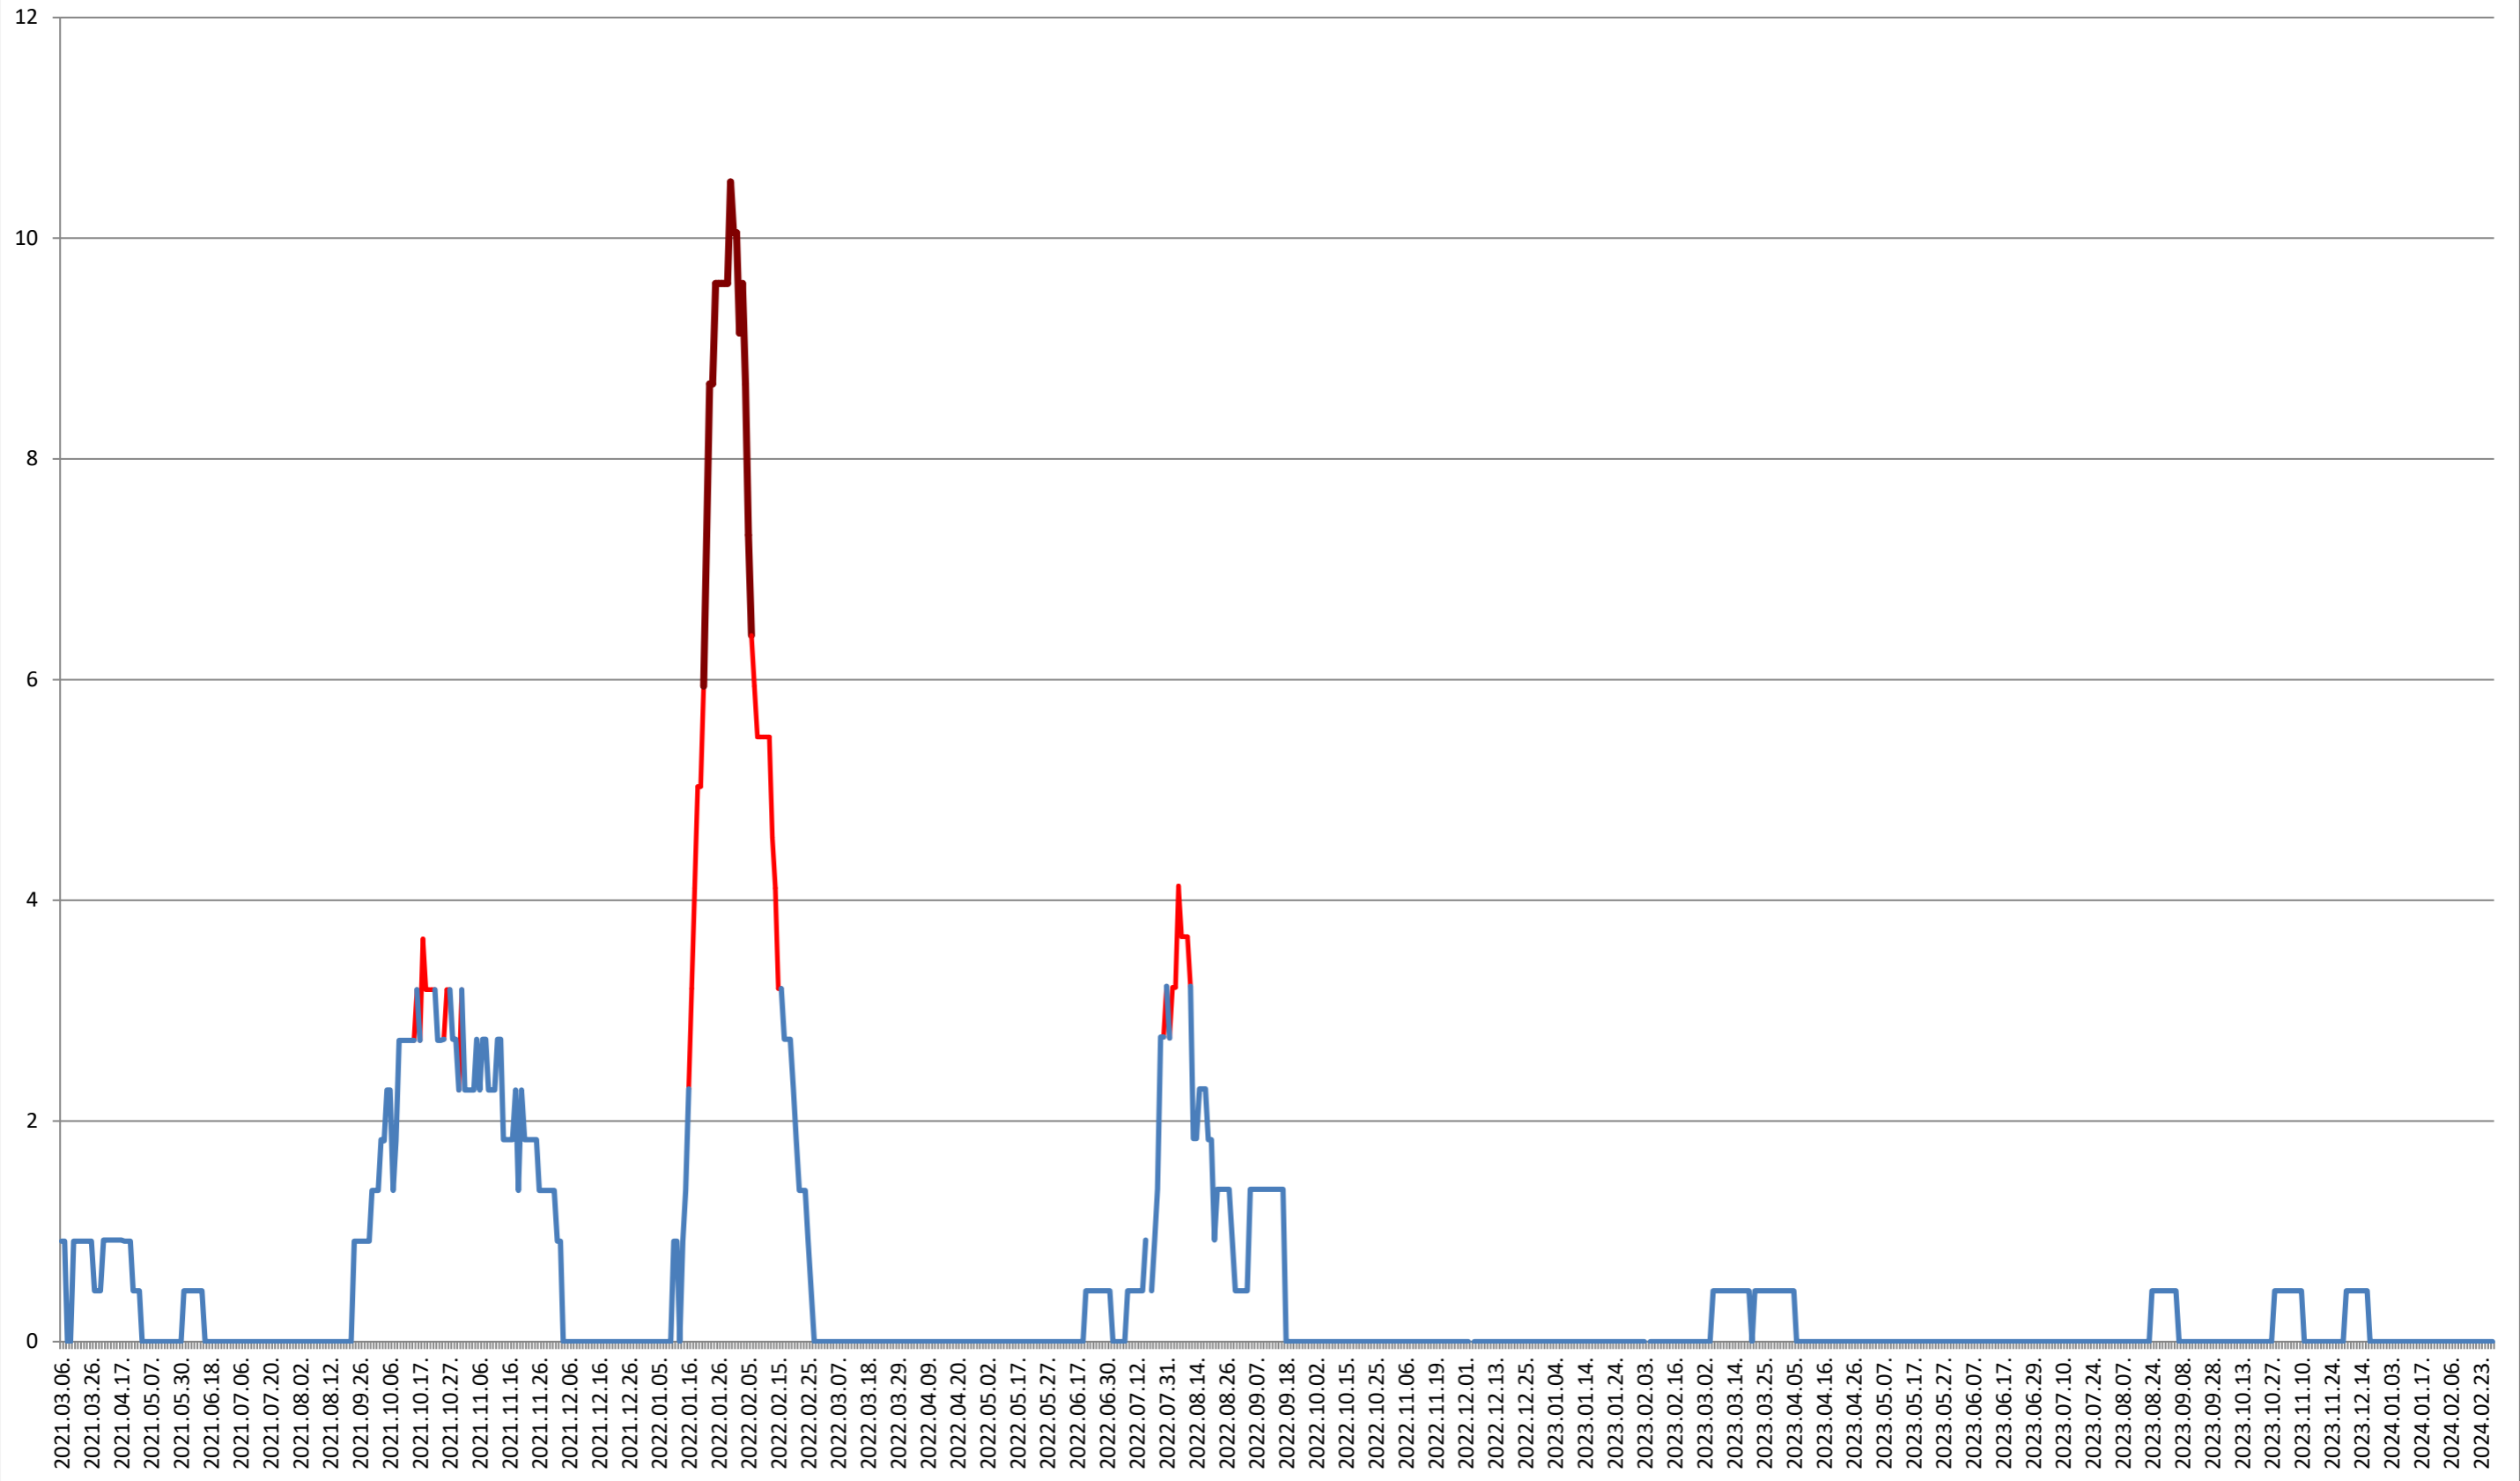

ORAȘ BĂLAN - Evolutia incidentei cumulate pe 14 zile la ‰ de locuitori
2021.03.07. - 2024.03.04.

BILBOR - Evolutia incidentei cumulate pe 14 zile la ‰ de locuitori 2021.03.07. - 2024.03.04.

ORAȘ BORSEC - Evolutia incidentei cumulate pe 14 zile la ‰ de locuitori 2021.03.07. - 2024.03.04.

CICEU - Evolutia incidentei cumulate pe 14 zile la ‰ de locuitori 2021.03.07. - 2024.03.04.

CIUCSÂNGEORGIU - Evolutia incidentei cumulate pe 14 zile la ‰ de locuitori 2021.03.07. - 2024.03.04.

CIUMANI - Evolutia incidentei cumulate pe 14 zile la ‰ de locuitori 2021.03.07. - 2024.03.04.

CORBU - Evolutia incidentei cumulate pe 14 zile la ‰ de locuitori 2021.03.07. - 2024.03.04.

CORUND - Evolutia incidentei cumulate pe 14 zile la ‰ de locuitori 2021.03.07. - 2024.03.04.

COZMENI - Evolutia incidentei cumulate pe 14 zile la ‰ de locuitori 2021.03.07. - 2024.03.04.

ORAȘ CRISTURU SECUIESC - Evolutia incidentei cumulate pe 14 zile la ‰ de locuitori
2021.03.07. - 2024.03.04.

DĂNEȘTI - Evolutia incidentei cumulate pe 14 zile la % de locuitori 2021.03.07. - 2024.03.04.