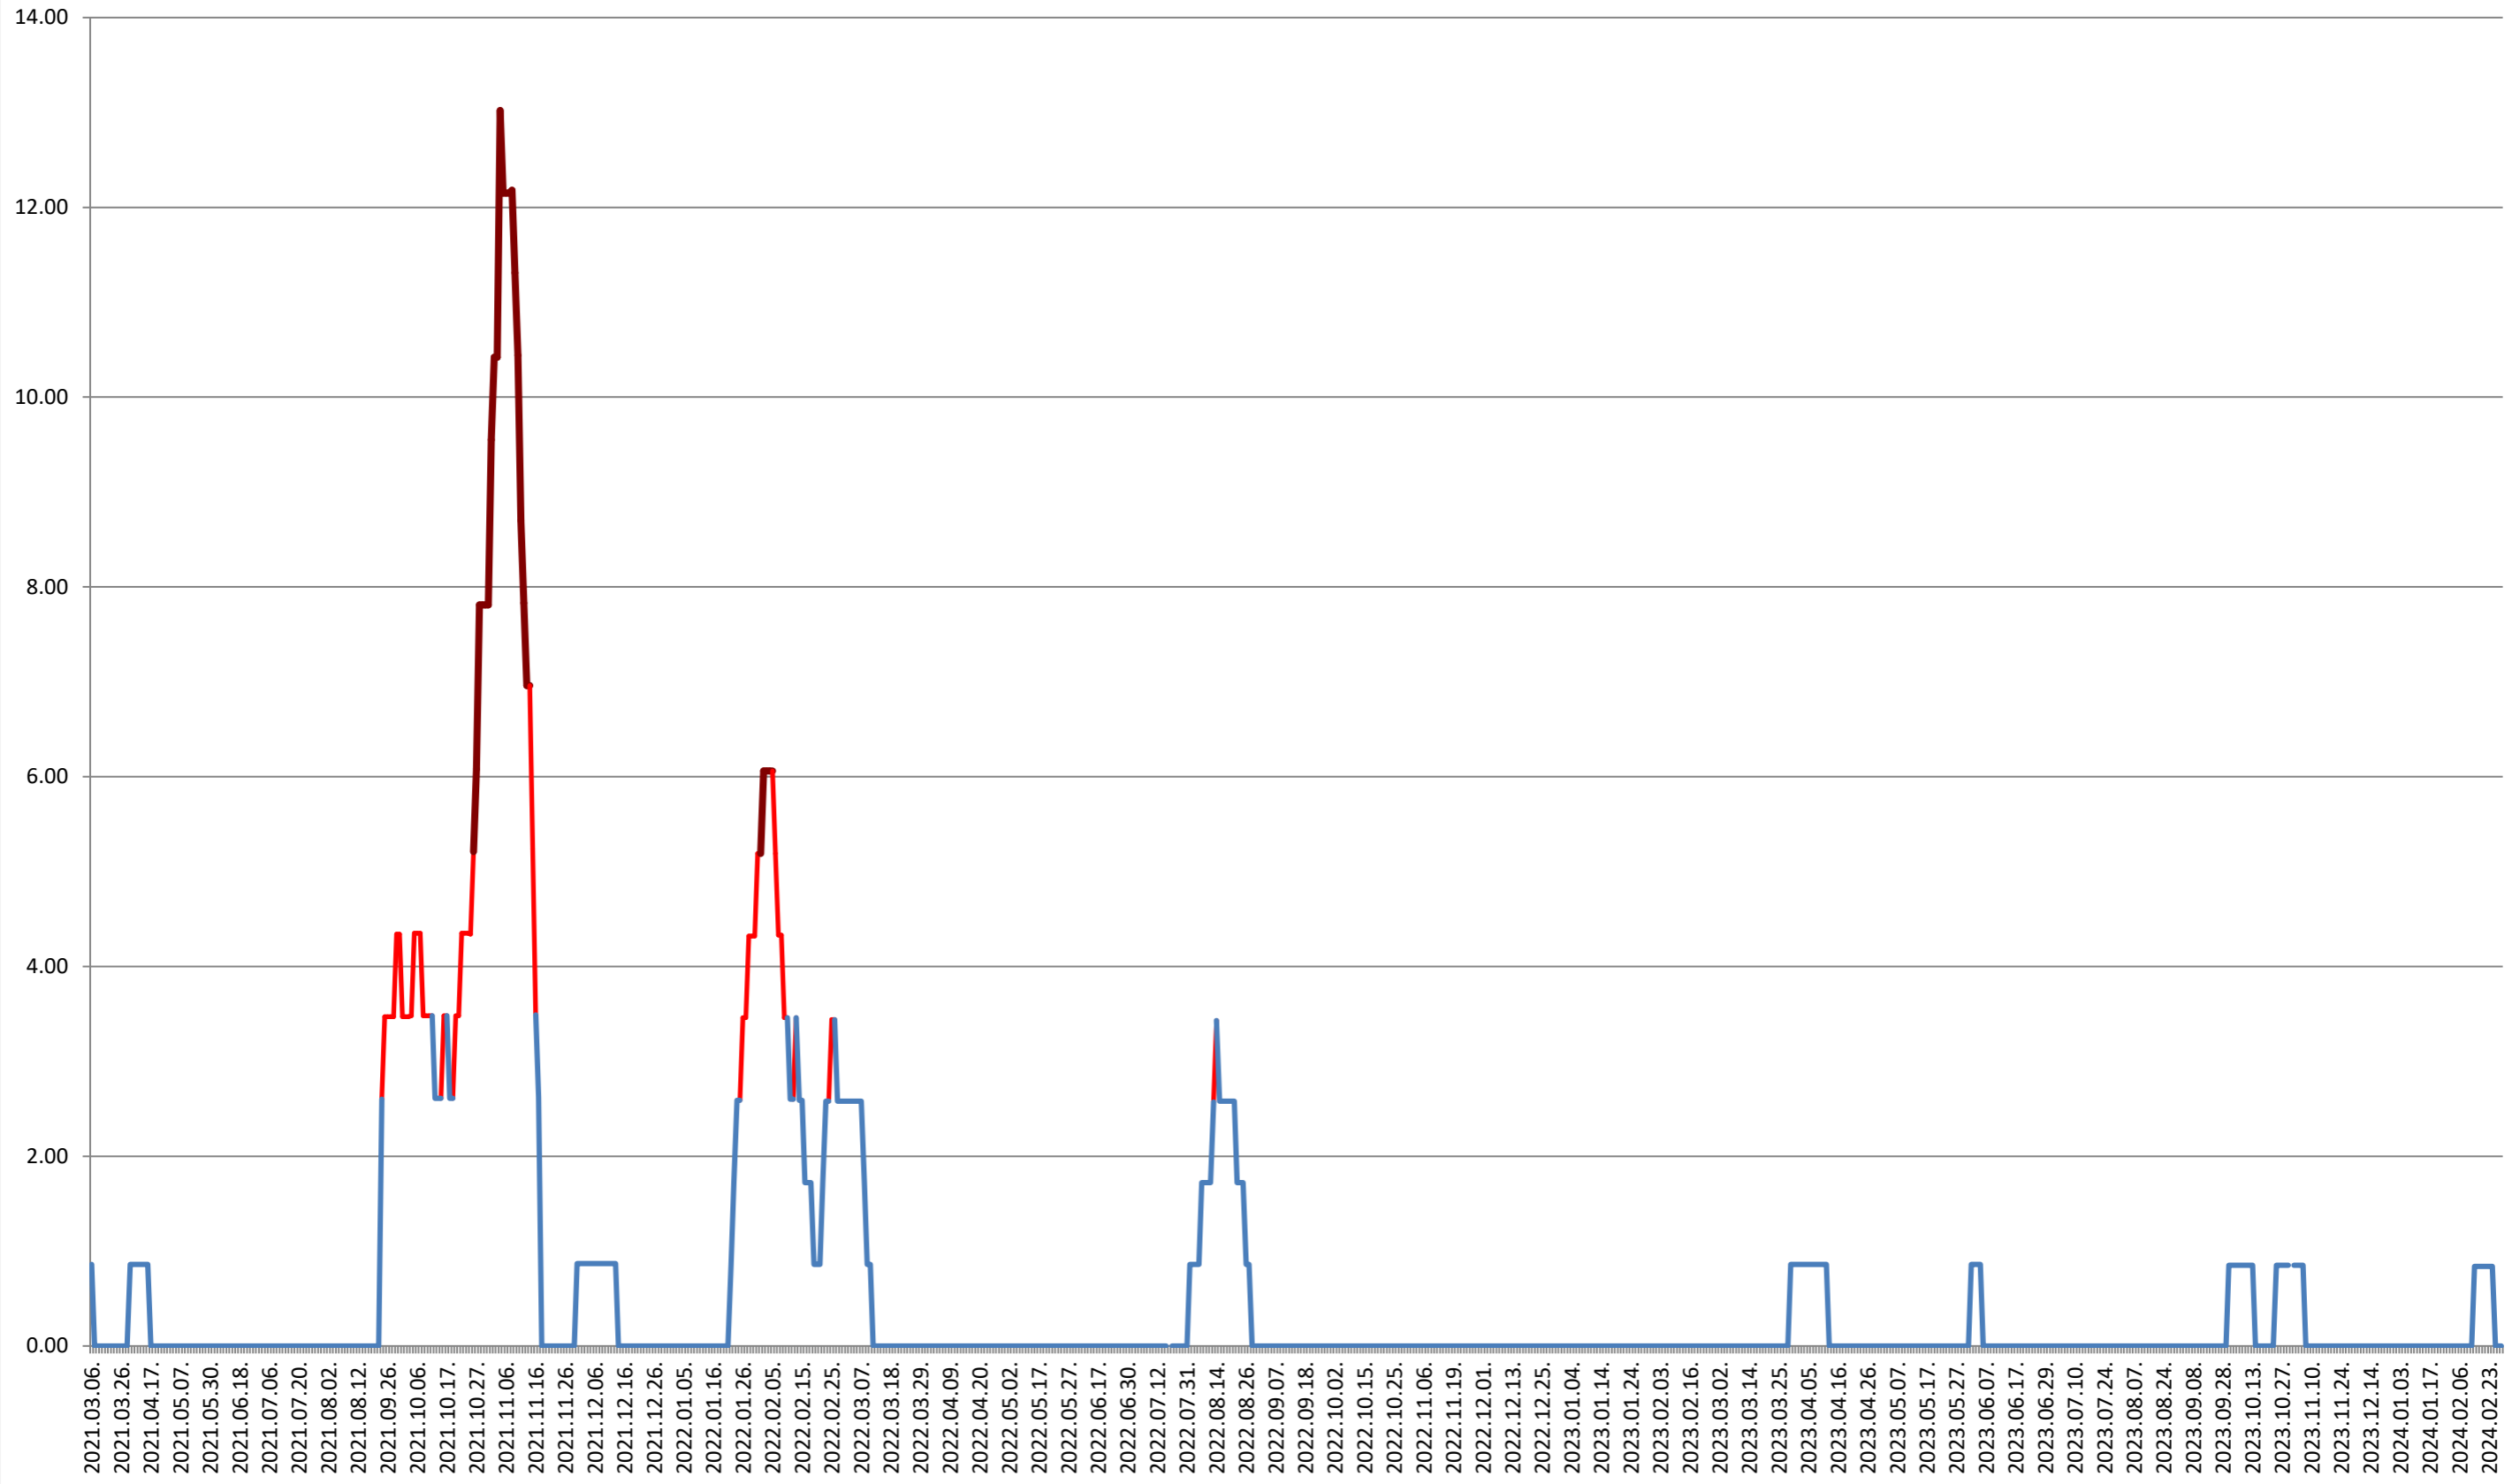

ULIEȘ - Evolutia incidentei cumulate pe 14 zile la ‰ de locuitori 2021.03.07. - 2024.03.04.