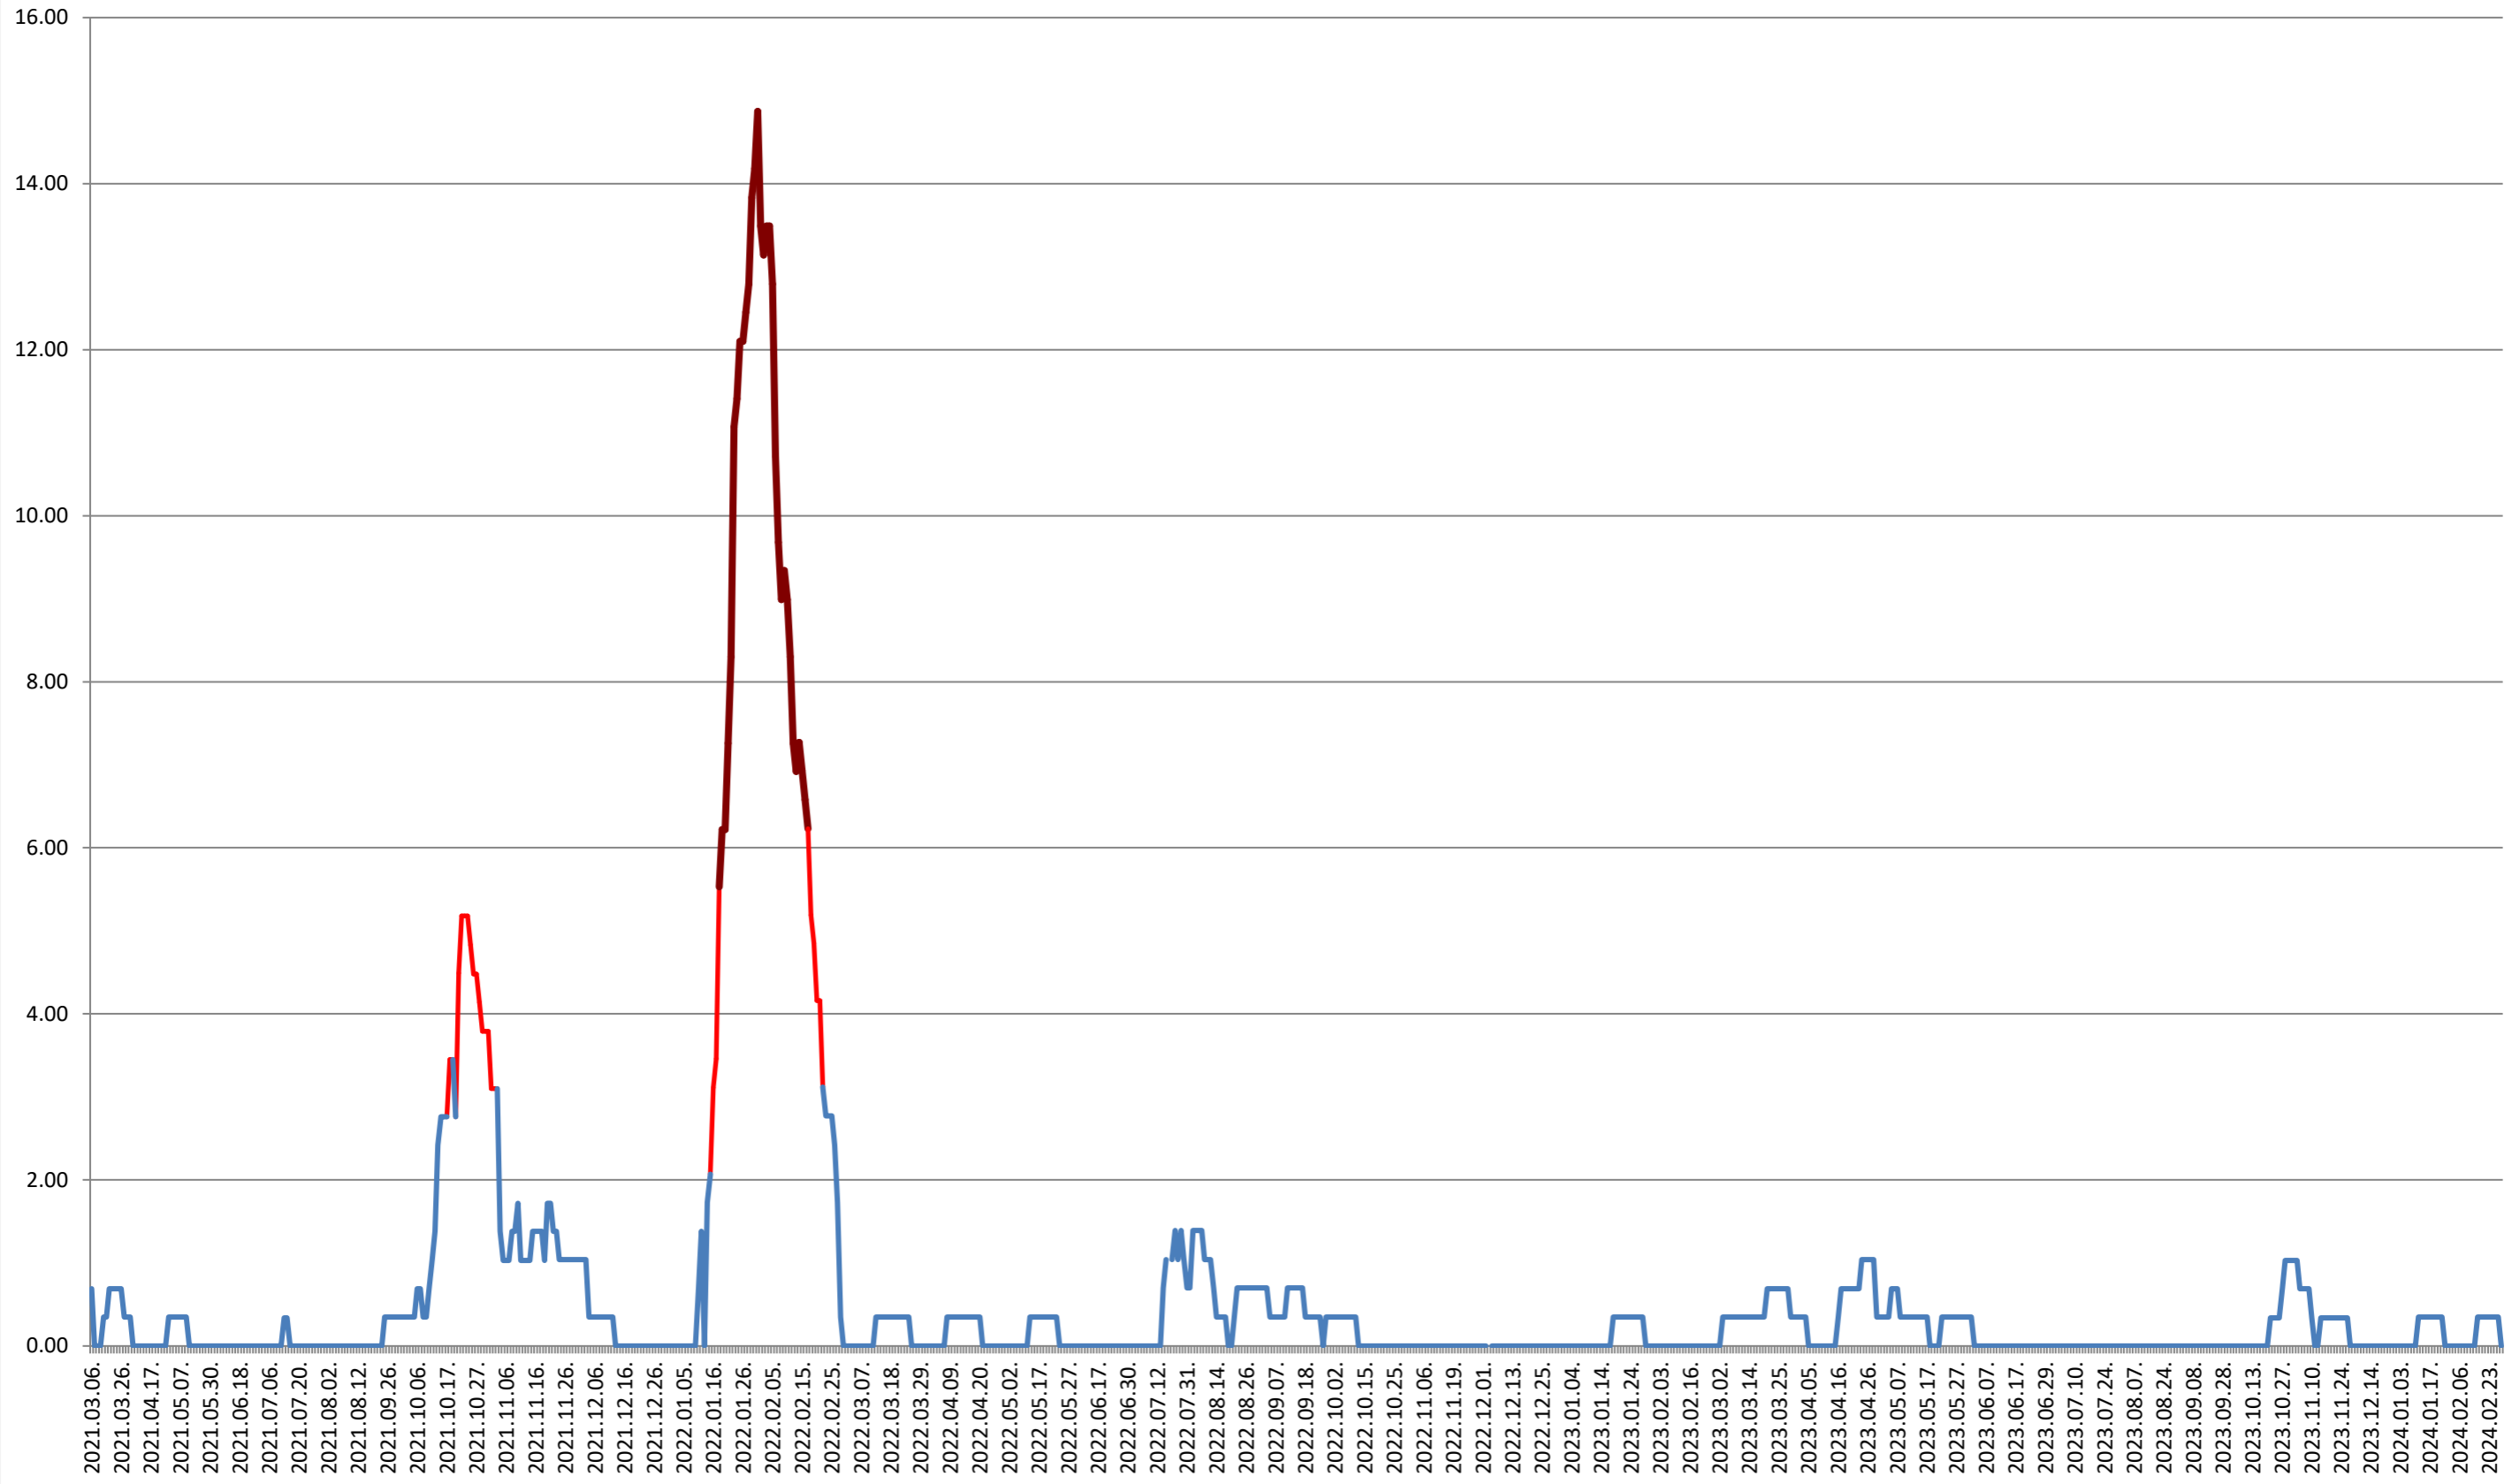

ORAȘ BĂLAN - Evolutia incidentei cumulate pe 14 zile la ‰ de locuitori
2021.03.07. - 2024.03.04.

BILBOR - Evolutia incidentei cumulate pe 14 zile la ‰ de locuitori 2021.03.07. - 2024.03.04.

ORAȘ BORSEC - Evolutia incidentei cumulate pe 14 zile la ‰ de locuitori 2021.03.07. - 2024.03.04.

BRĂDEȘTI - Evolutia incidentei cumulate pe 14 zile la % de locuitori
2021.03.07. - 2024.03.04.

CĂPĂLNIȚA - Evolutia incidentei cumulate pe 14 zile la % de locuitori 2021.03.07. - 2024.03.04.

CÂRȚA - Evolutia incidentei cumulate pe 14 zile la % de locuitori 2021.03.07. - 2024.03.04.

CICEU - Evolutia incidentei cumulate pe 14 zile la ‰ de locuitori 2021.03.07. - 2024.03.04.

CIUCSÂNGEORGIU - Evolutia incidentei cumulate pe 14 zile la ‰ de locuitori 2021.03.07. - 2024.03.04.

CIUMANI - Evolutia incidentei cumulate pe 14 zile la ‰ de locuitori 2021.03.07. - 2024.03.04.

CORBU - Evolutia incidentei cumulate pe 14 zile la ‰ de locuitori 2021.03.07. - 2024.03.04.

CORUND - Evolutia incidentei cumulate pe 14 zile la ‰ de locuitori 2021.03.07. - 2024.03.04.

COZMENI - Evolutia incidentei cumulate pe 14 zile la ‰ de locuitori 2021.03.07. - 2024.03.04.