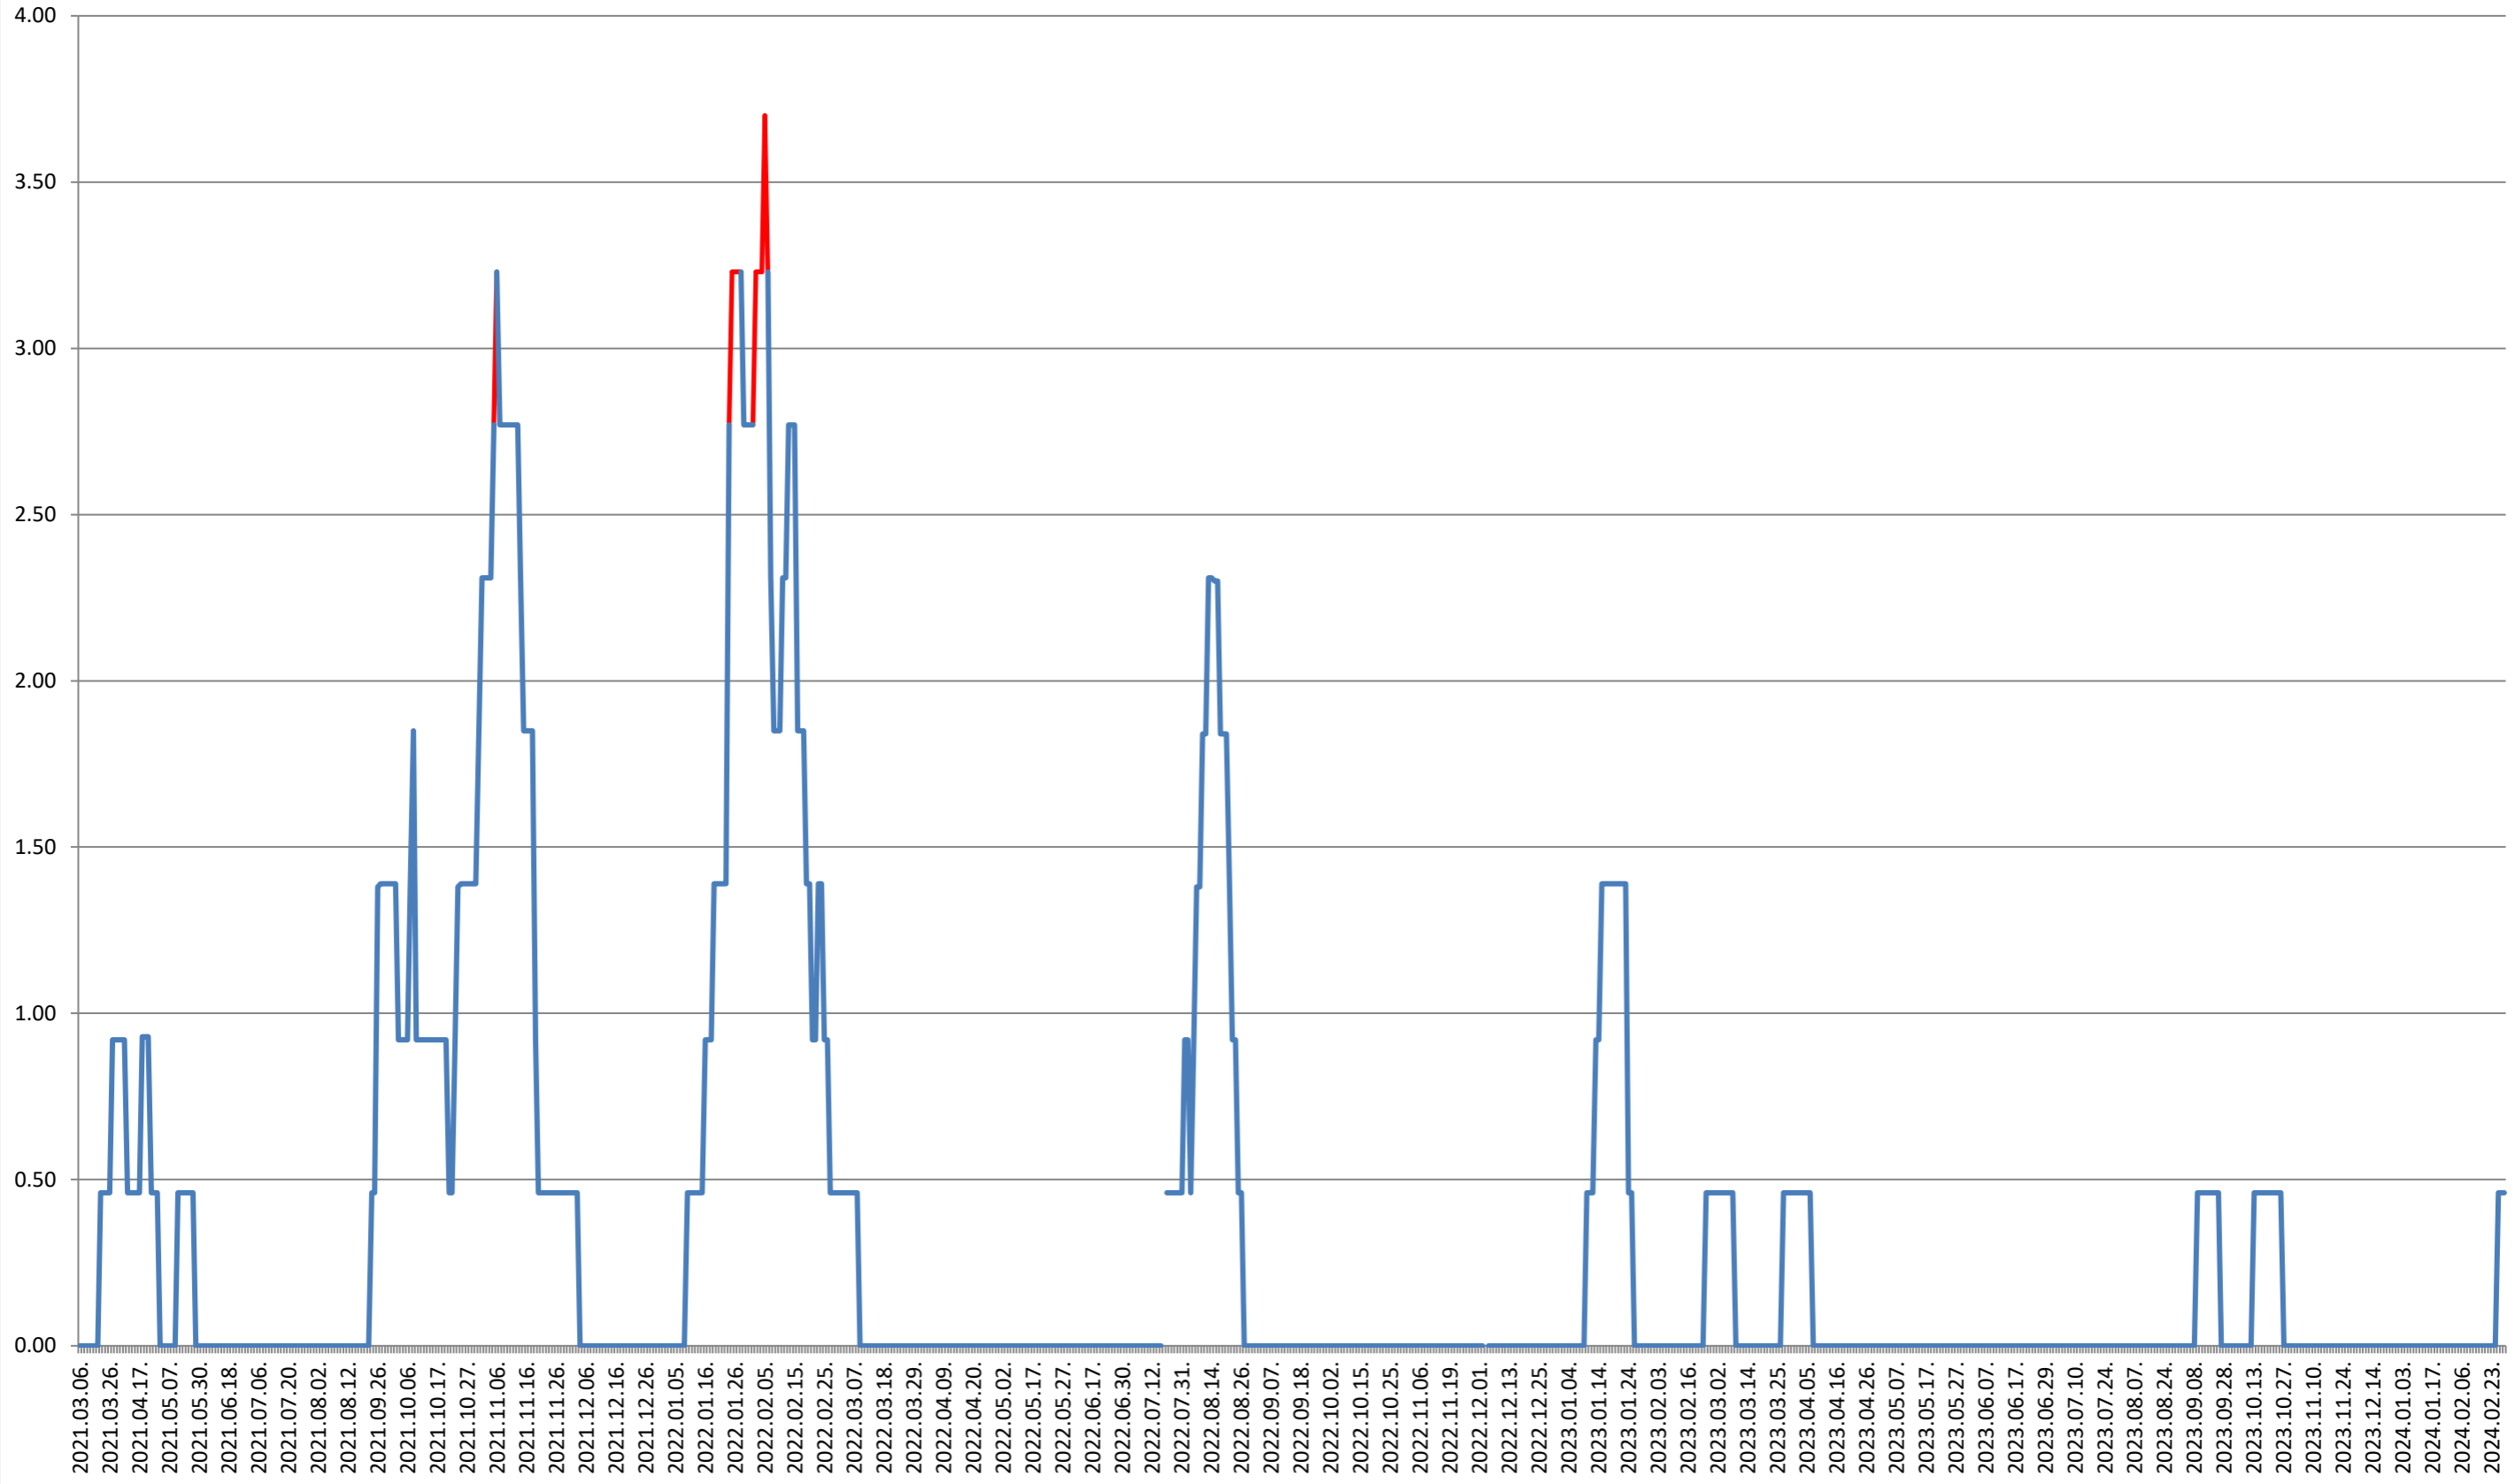

ATID - Evolutia incidentei cumulate pe 14 zile la ‰ de locuitori 2021.03.07. - 2024.03.04.

AVRĂMEȘTI - Evolutia incidentei cumulate pe 14 zile la % de locuitori 2021.03.07. - 2024.03.04.

ORAȘ BĂILE TUȘNAD - Evolutia incidentei cumulate pe 14 zile la % de locuitori
2021.03.07. - 2024.03.04.

ORAȘ BĂLAN - Evolutia incidentei cumulate pe 14 zile la ‰ de locuitori
2021.03.07. - 2024.03.04.

BILBOR - Evolutia incidentei cumulate pe 14 zile la ‰ de locuitori 2021.03.07. - 2024.03.04.

ORAȘ BORSEC - Evolutia incidentei cumulate pe 14 zile la ‰ de locuitori 2021.03.07. - 2024.03.04.

BRĂDEȘTI - Evolutia incidentei cumulate pe 14 zile la % de locuitori
2021.03.07. - 2024.03.04.

CĂPĂLNIȚA - Evolutia incidentei cumulate pe 14 zile la % de locuitori 2021.03.07. - 2024.03.04.

CÂRȚA - Evolutia incidentei cumulate pe 14 zile la % de locuitori 2021.03.07. - 2024.03.04.

CICEU - Evolutia incidentei cumulate pe 14 zile la ‰ de locuitori 2021.03.07. - 2024.03.04.

CIUCSÂNGEORGIU - Evolutia incidentei cumulate pe 14 zile la ‰ de locuitori 2021.03.07. - 2024.03.04.

CIUMANI - Evolutia incidentei cumulate pe 14 zile la ‰ de locuitori 2021.03.07. - 2024.03.04.