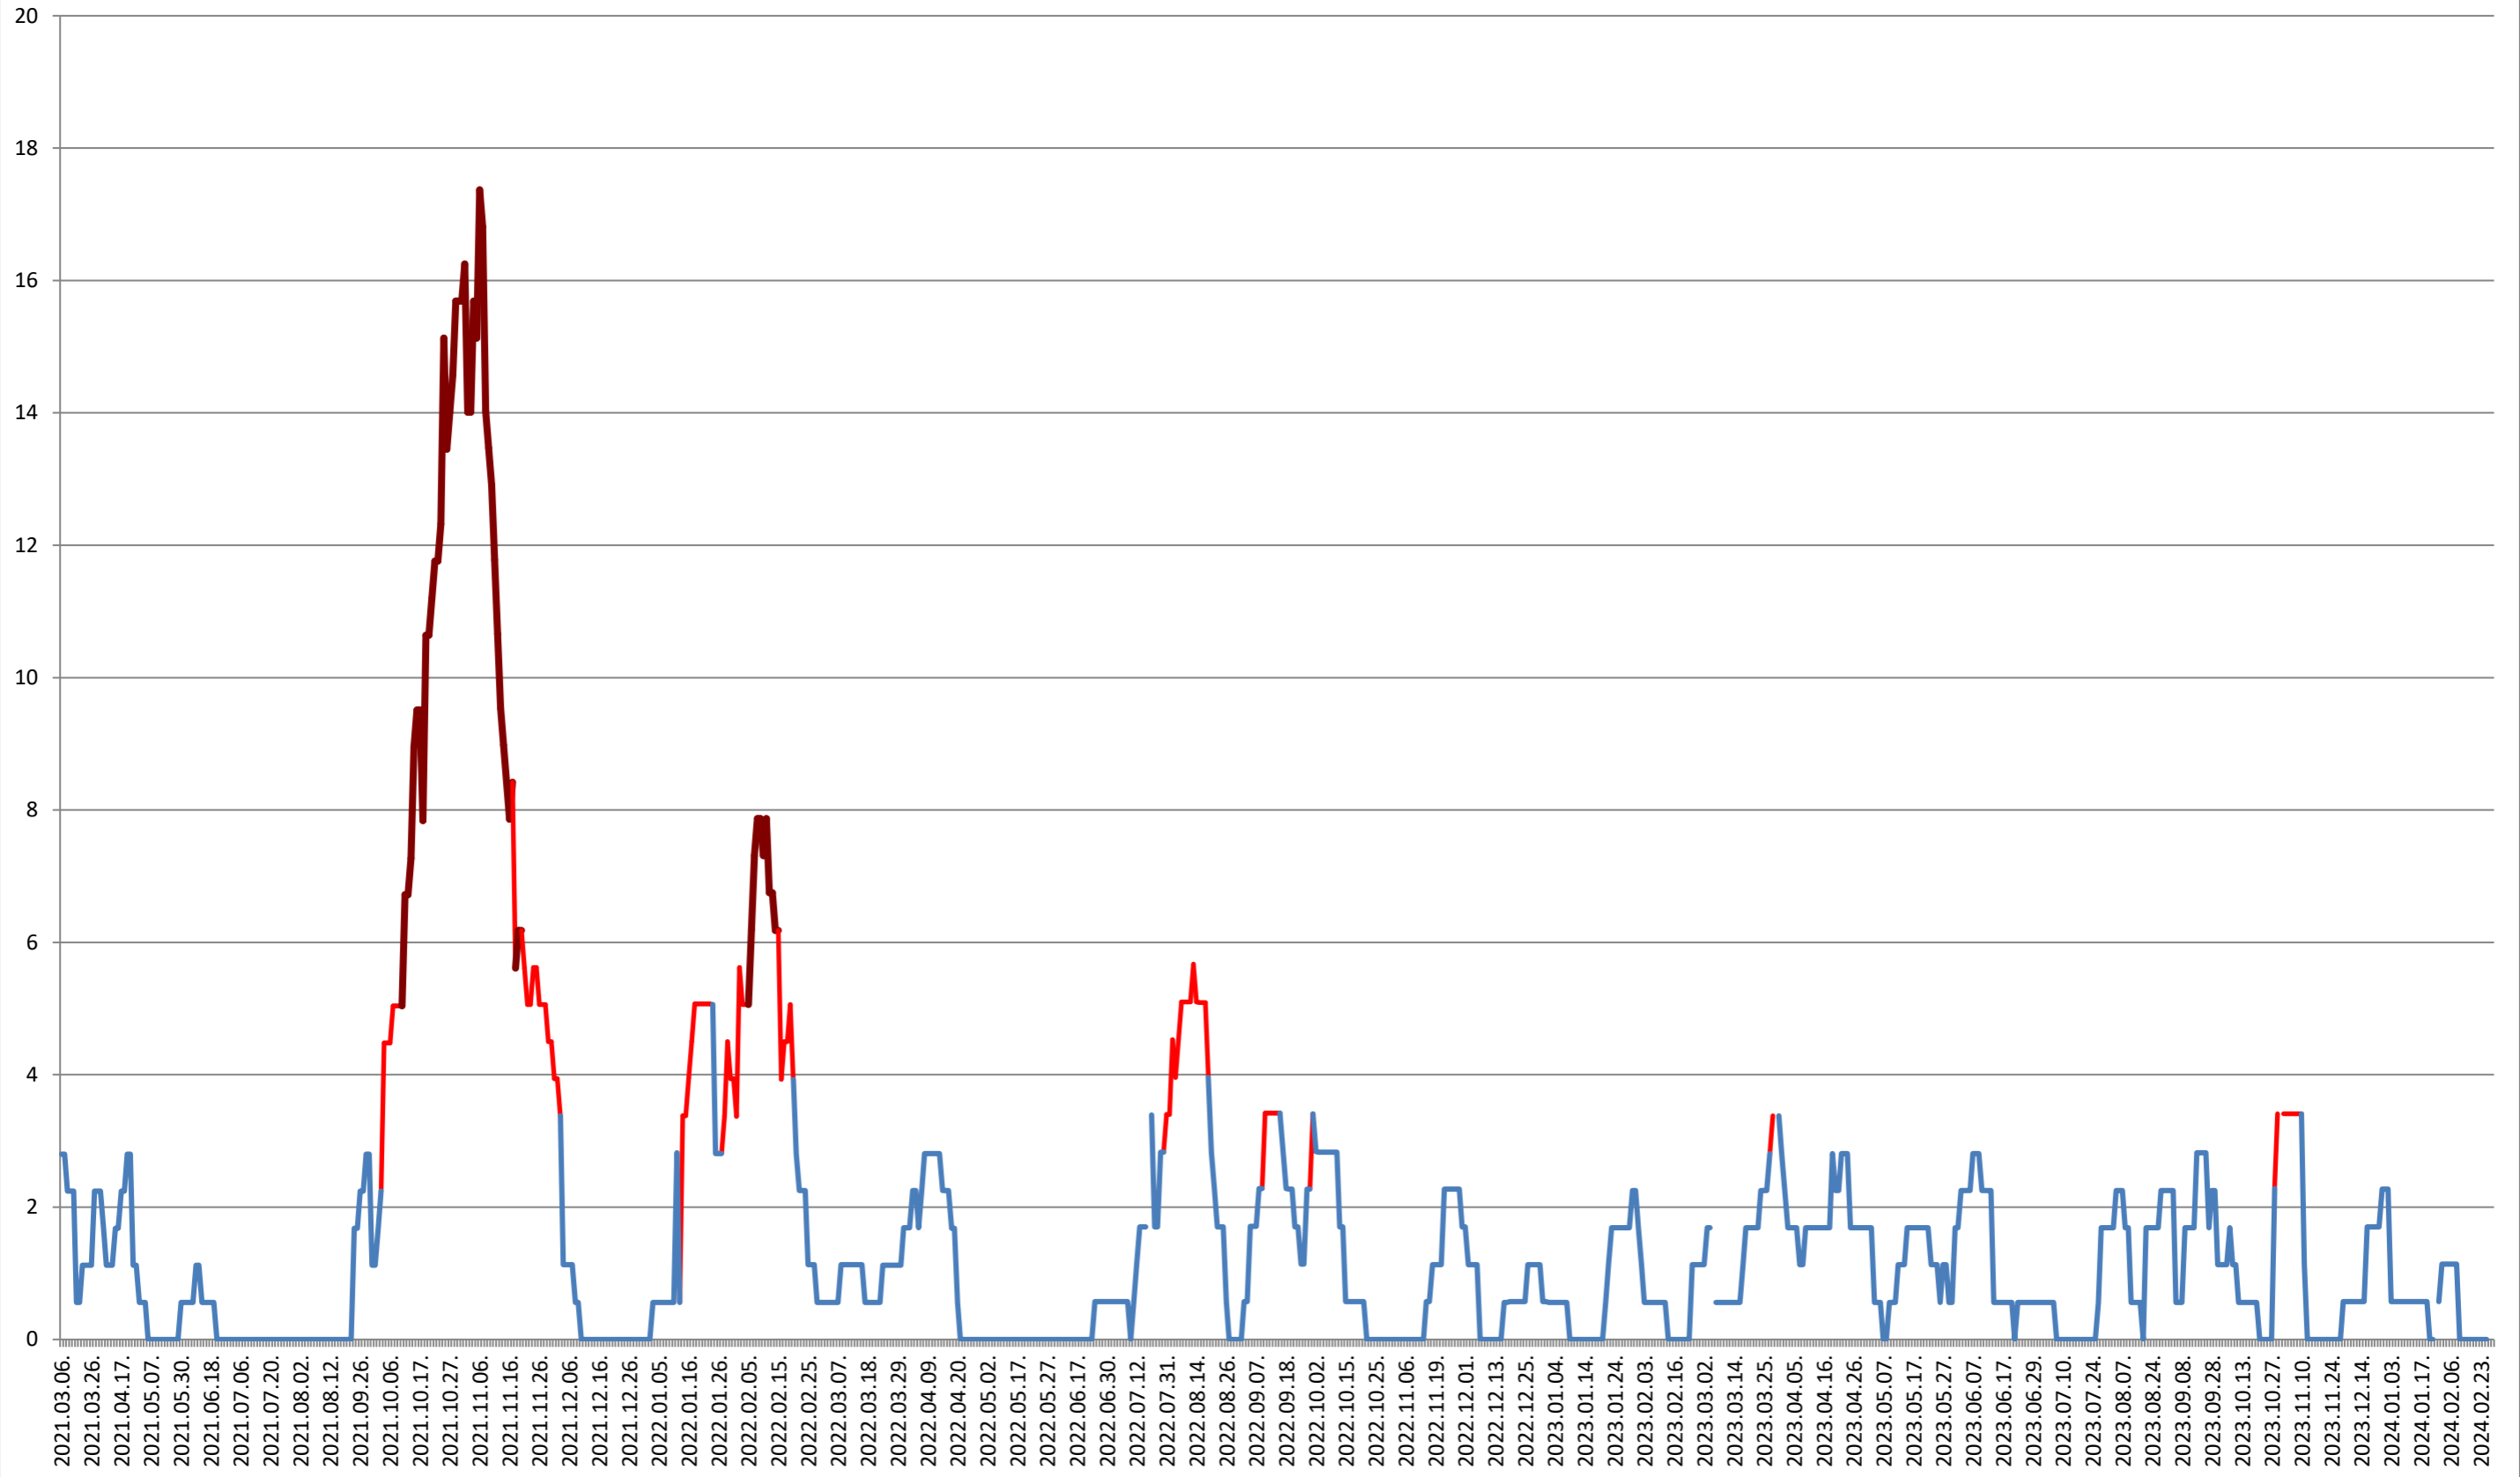

SUBCETATE - Evolutia incidentei cumulate pe 14 zile la ‰ de locuitori 2021.03.07. - 2024.03.04.