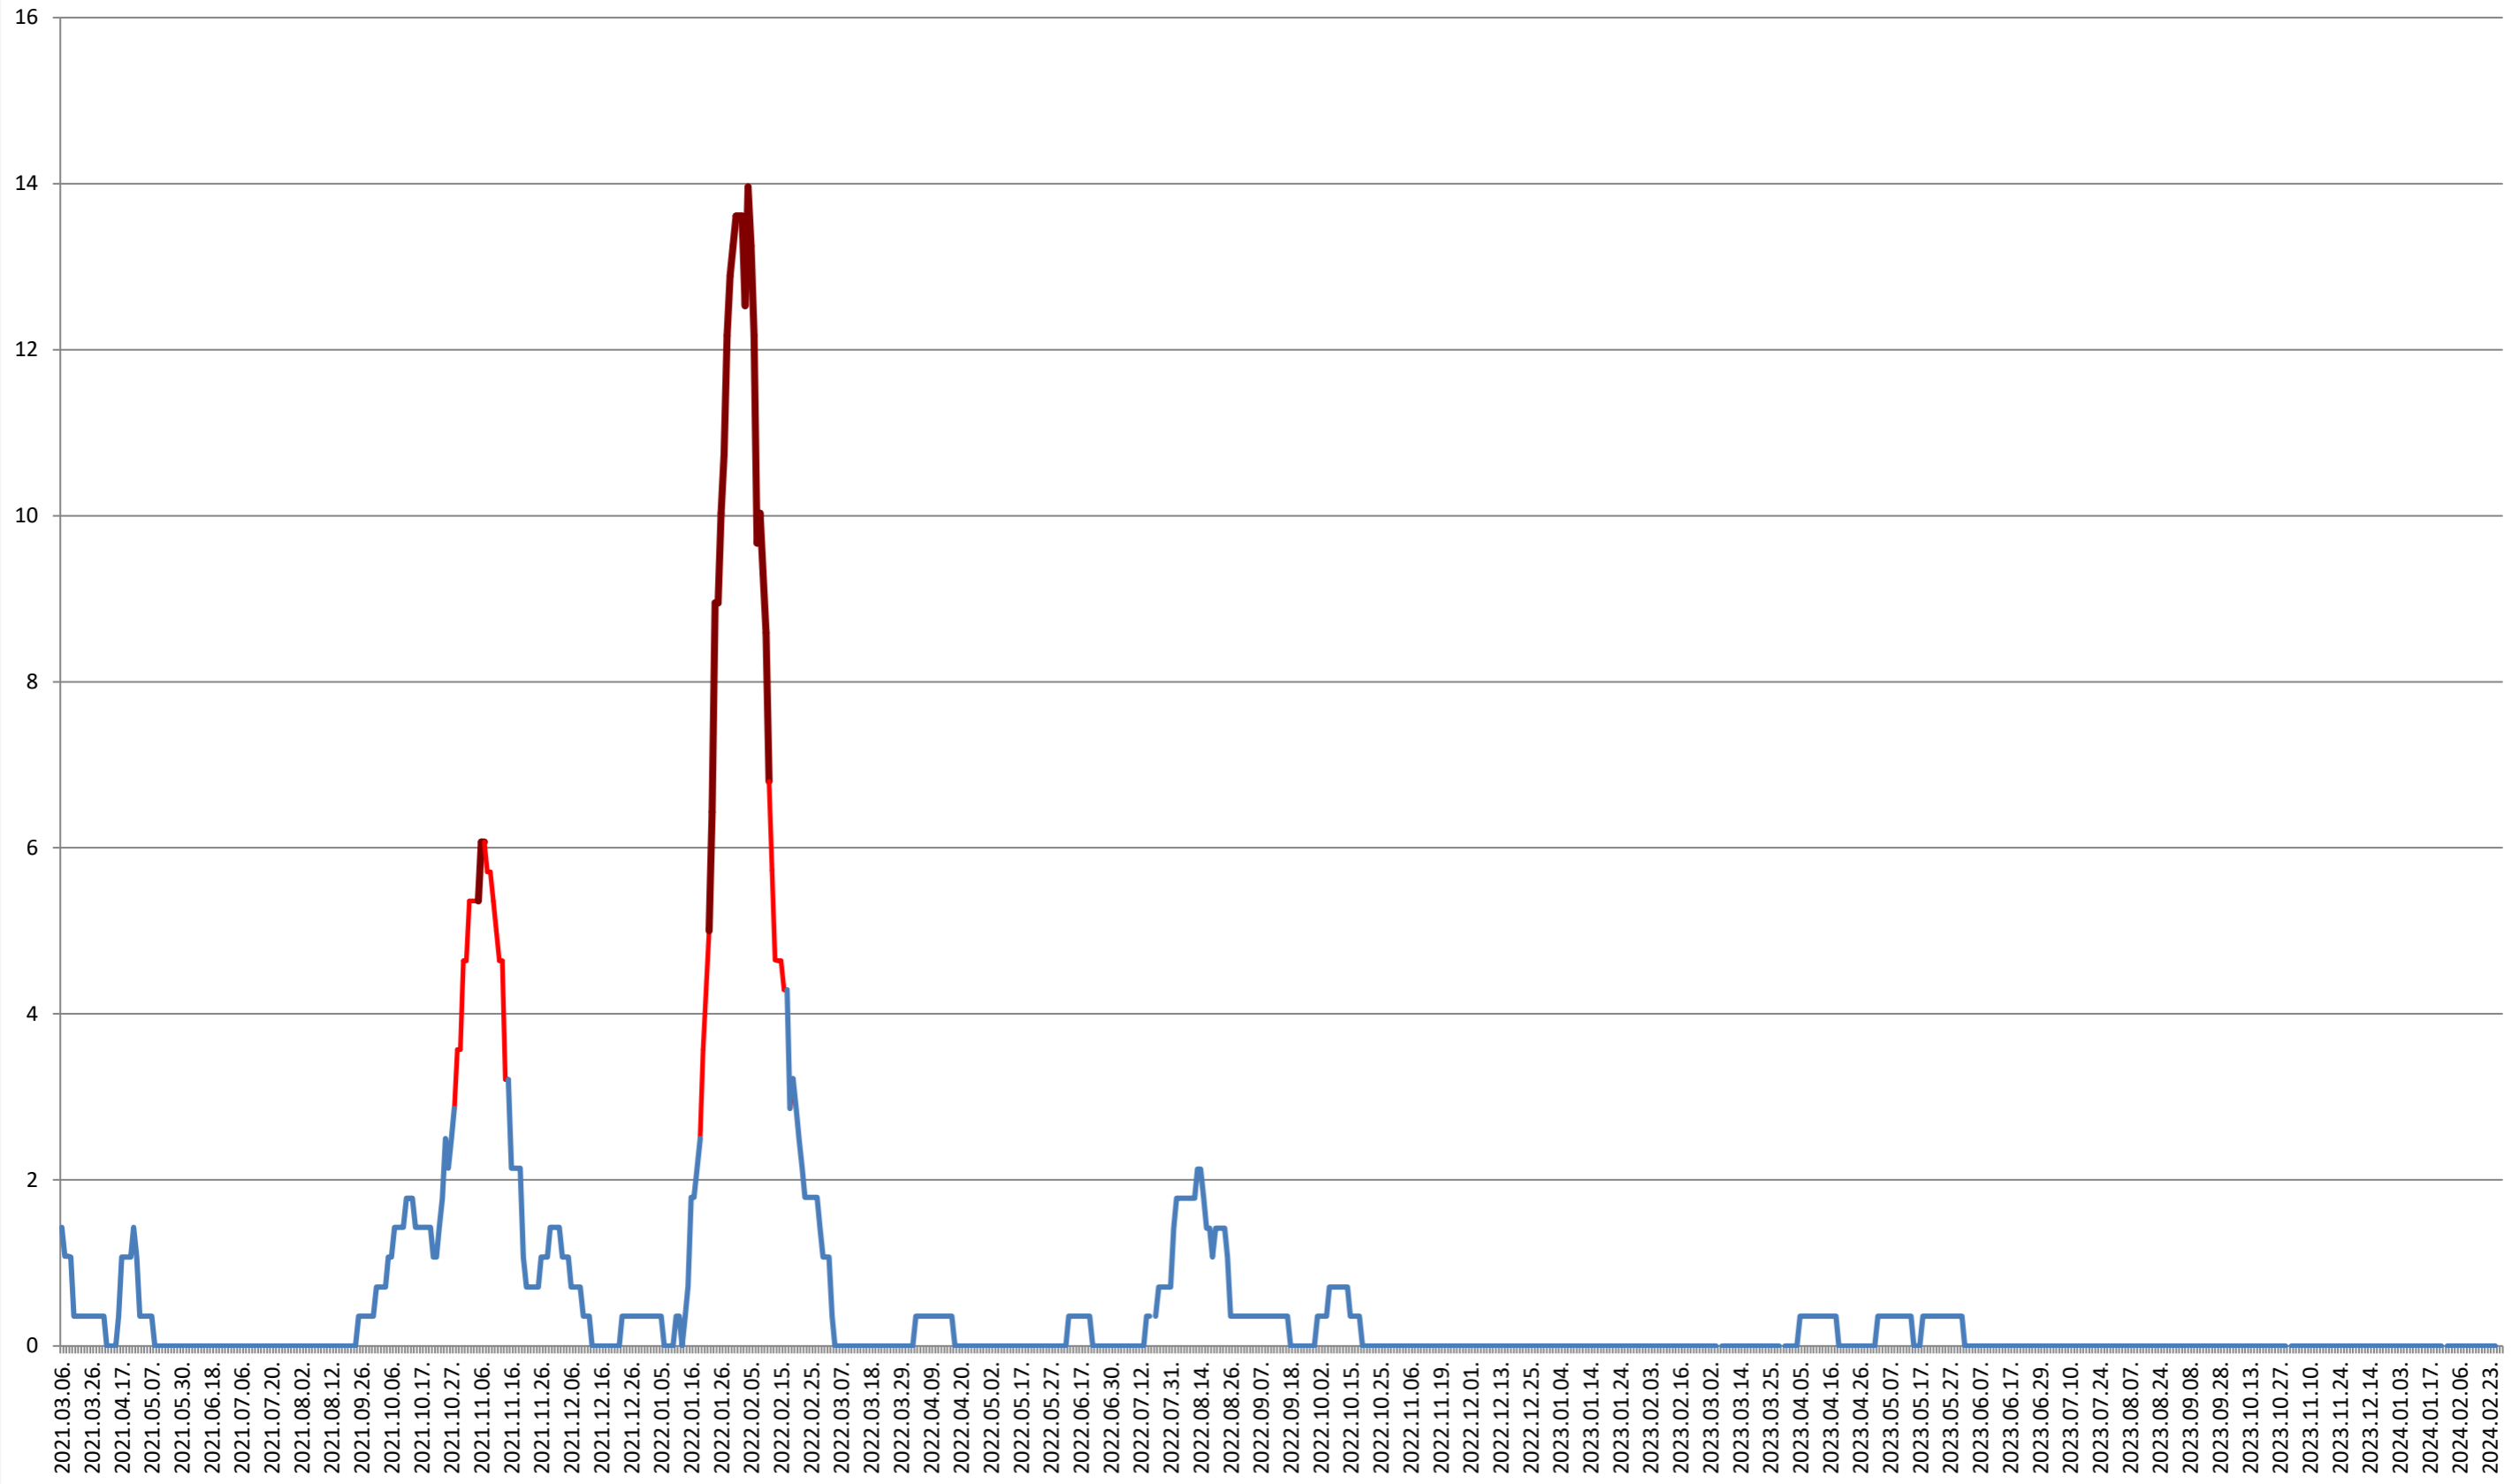

SICULENI - Evolutia incidentei cumulate pe 14 zile la ‰ de locuitori 2021.03.07. - 2024.03.04.