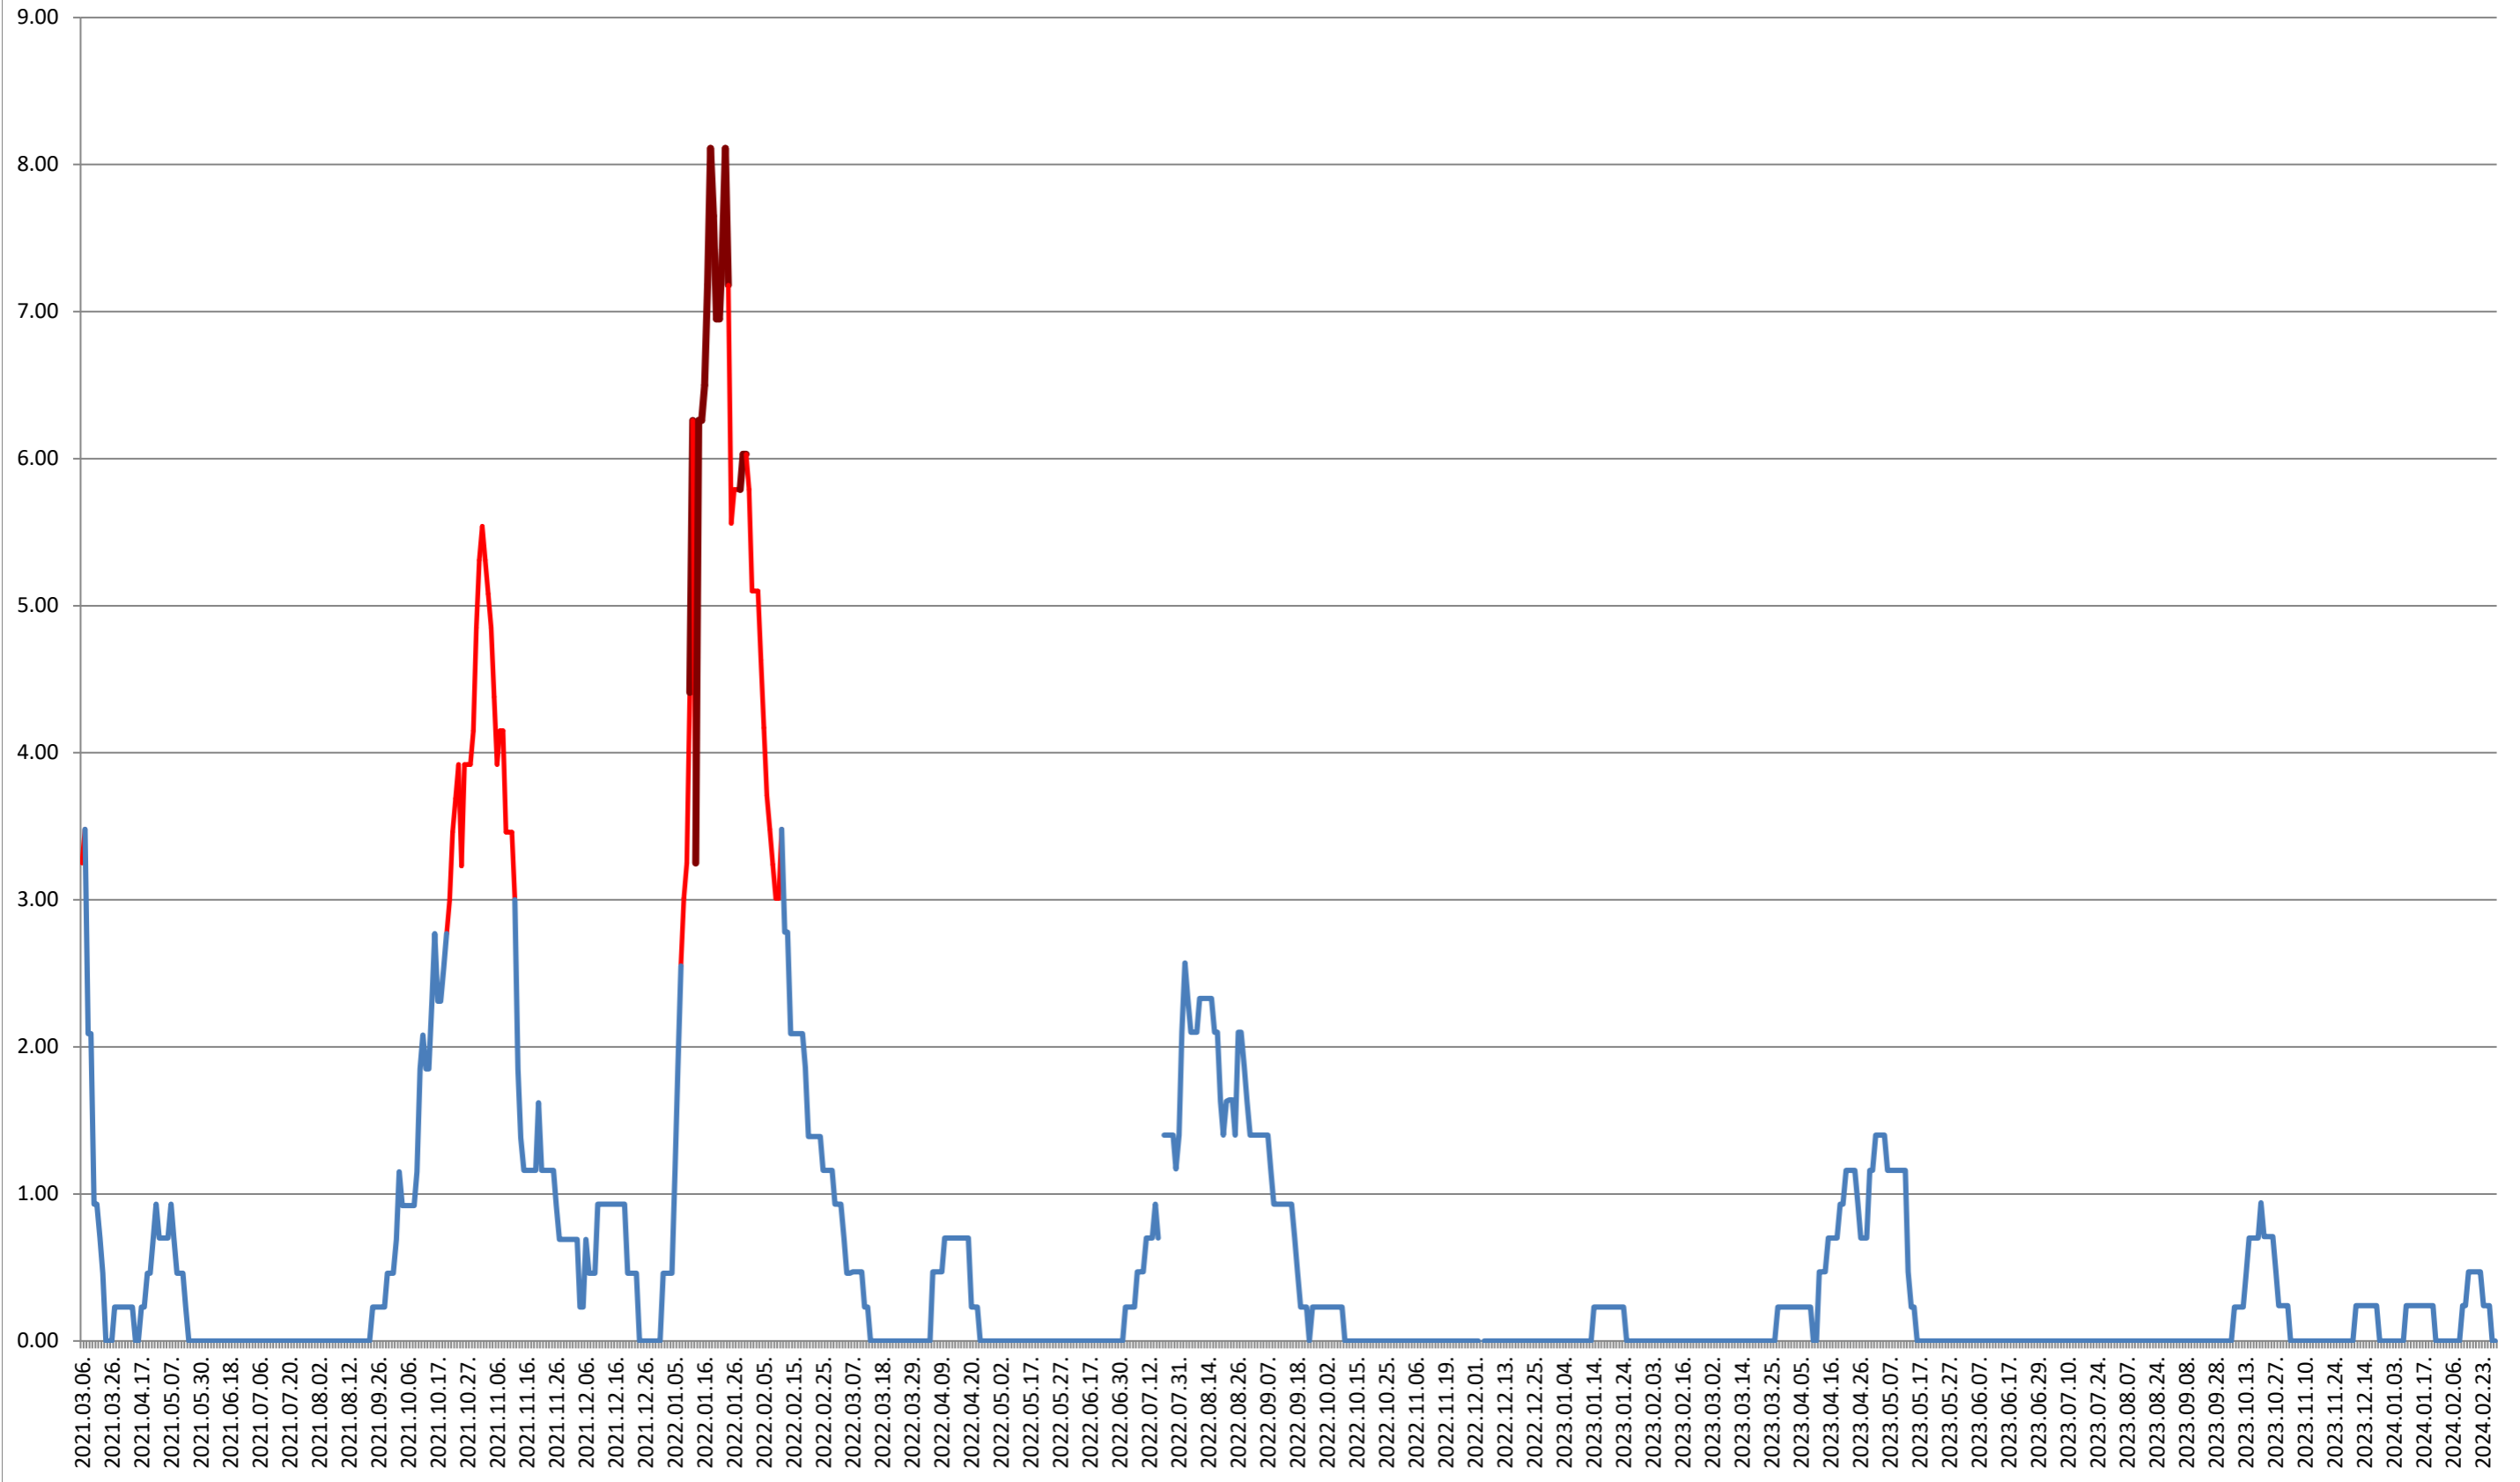

ORAȘ BĂLAN - Evolutia incidentei cumulate pe 14 zile la ‰ de locuitori
2021.03.07. - 2024.03.04.

BILBOR - Evolutia incidentei cumulate pe 14 zile la ‰ de locuitori 2021.03.07. - 2024.03.04.

ORAȘ BORSEC - Evolutia incidentei cumulate pe 14 zile la ‰ de locuitori 2021.03.07. - 2024.03.04.

BRĂDEȘTI - Evolutia incidentei cumulate pe 14 zile la % de locuitori
2021.03.07. - 2024.03.04.

CĂPĂLNIȚA - Evolutia incidentei cumulate pe 14 zile la % de locuitori 2021.03.07. - 2024.03.04.

CÂRȚA - Evolutia incidentei cumulate pe 14 zile la % de locuitori 2021.03.07. - 2024.03.04.

CICEU - Evolutia incidentei cumulate pe 14 zile la ‰ de locuitori 2021.03.07. - 2024.03.04.

CIUCSÂNGEORGIU - Evolutia incidentei cumulate pe 14 zile la ‰ de locuitori 2021.03.07. - 2024.03.04.

CIUMANI - Evolutia incidentei cumulate pe 14 zile la ‰ de locuitori 2021.03.07. - 2024.03.04.

CORBU - Evolutia incidentei cumulate pe 14 zile la ‰ de locuitori 2021.03.07. - 2024.03.04.

CORUND - Evolutia incidentei cumulate pe 14 zile la ‰ de locuitori 2021.03.07. - 2024.03.04.

COZMENI - Evolutia incidentei cumulate pe 14 zile la ‰ de locuitori 2021.03.07. - 2024.03.04.