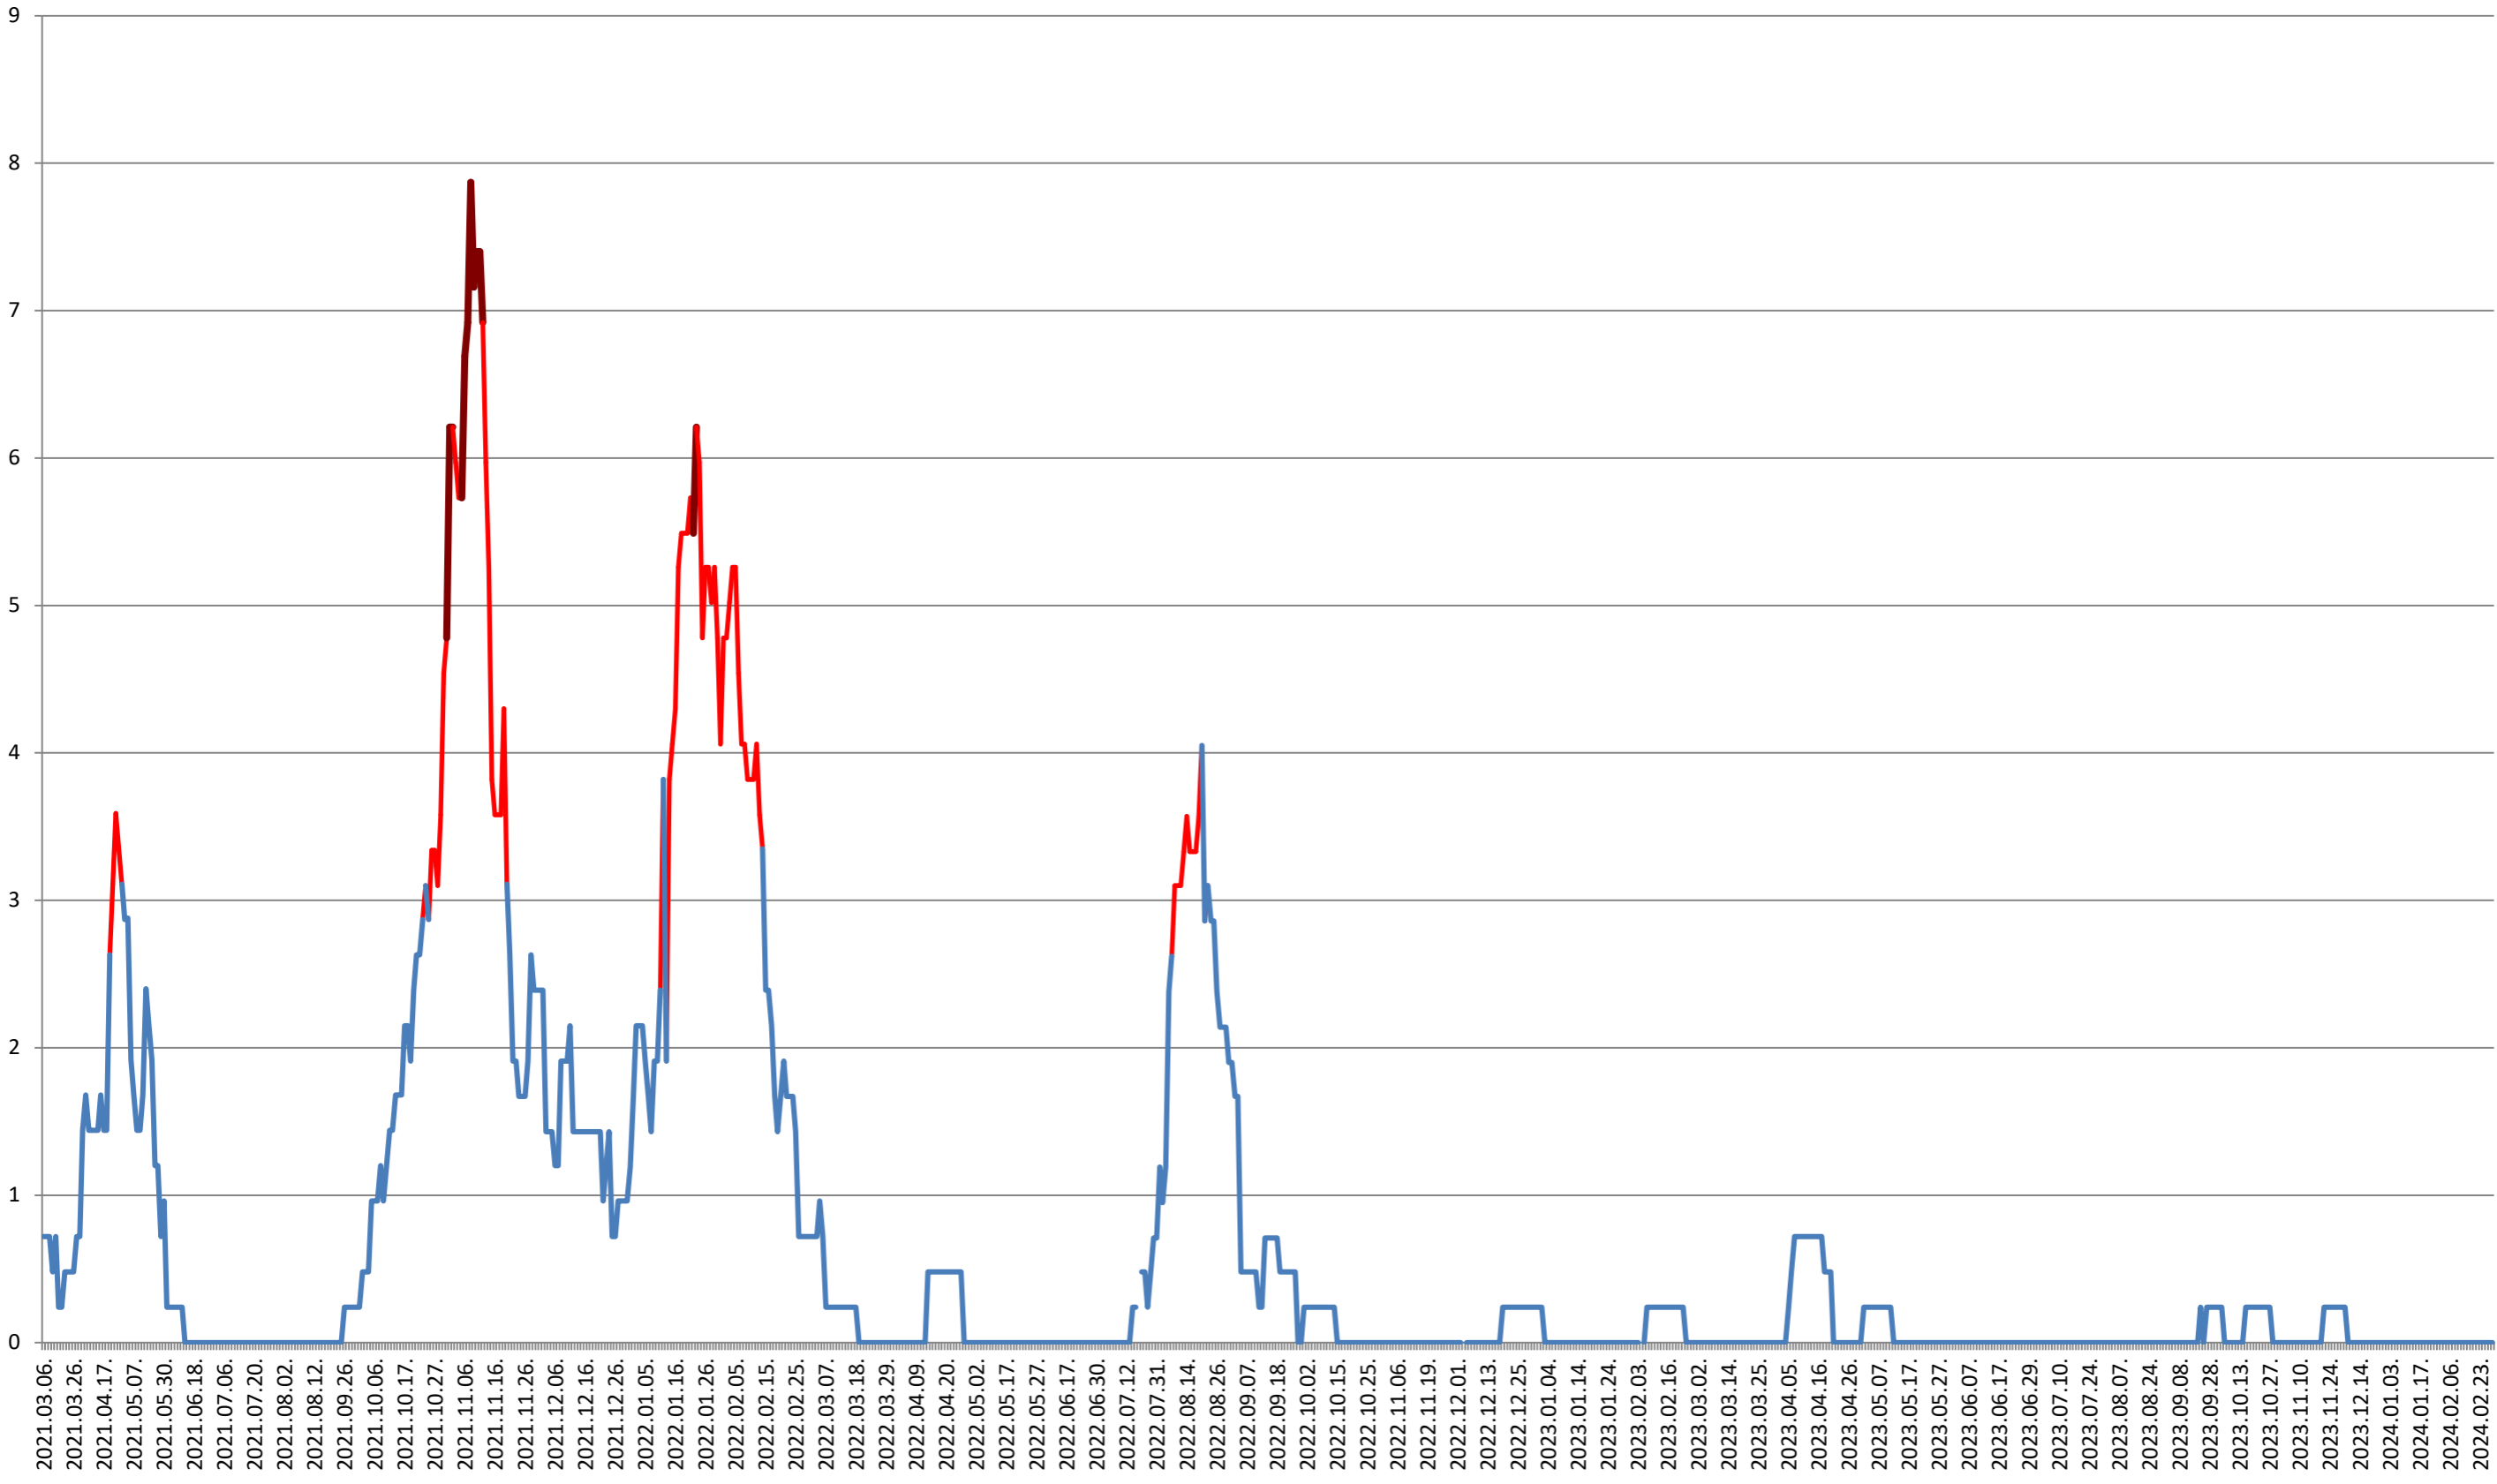

ORAȘ BĂLAN - Evolutia incidentei cumulate pe 14 zile la ‰ de locuitori
2021.03.07. - 2024.03.04.

BILBOR - Evolutia incidentei cumulate pe 14 zile la ‰ de locuitori 2021.03.07. - 2024.03.04.

ORAȘ BORSEC - Evolutia incidentei cumulate pe 14 zile la ‰ de locuitori 2021.03.07. - 2024.03.04.

CORBU - Evolutia incidentei cumulate pe 14 zile la ‰ de locuitori 2021.03.07. - 2024.03.04.

CORUND - Evolutia incidentei cumulate pe 14 zile la ‰ de locuitori 2021.03.07. - 2024.03.04.

COZMENI - Evolutia incidentei cumulate pe 14 zile la ‰ de locuitori 2021.03.07. - 2024.03.04.

ORAȘ CRISTURU SECUIESC - Evolutia incidentei cumulate pe 14 zile la ‰ de locuitori
2021.03.07. - 2024.03.04.

DĂNEȘTI - Evolutia incidentei cumulate pe 14 zile la % de locuitori 2021.03.07. - 2024.03.04.

DÂRJIU - Evolutia incidentei cumulate pe 14 zile la ‰ de locuitori
2021.03.07. - 2024.03.04.

DEALU - Evolutia incidentei cumulate pe 14 zile la % de locuitori
2021.03.07. - 2024.03.04.

DITRĂU - Evolutia incidentei cumulate pe 14 zile la ‰ de locuitori 2021.03.07. - 2024.03.04.