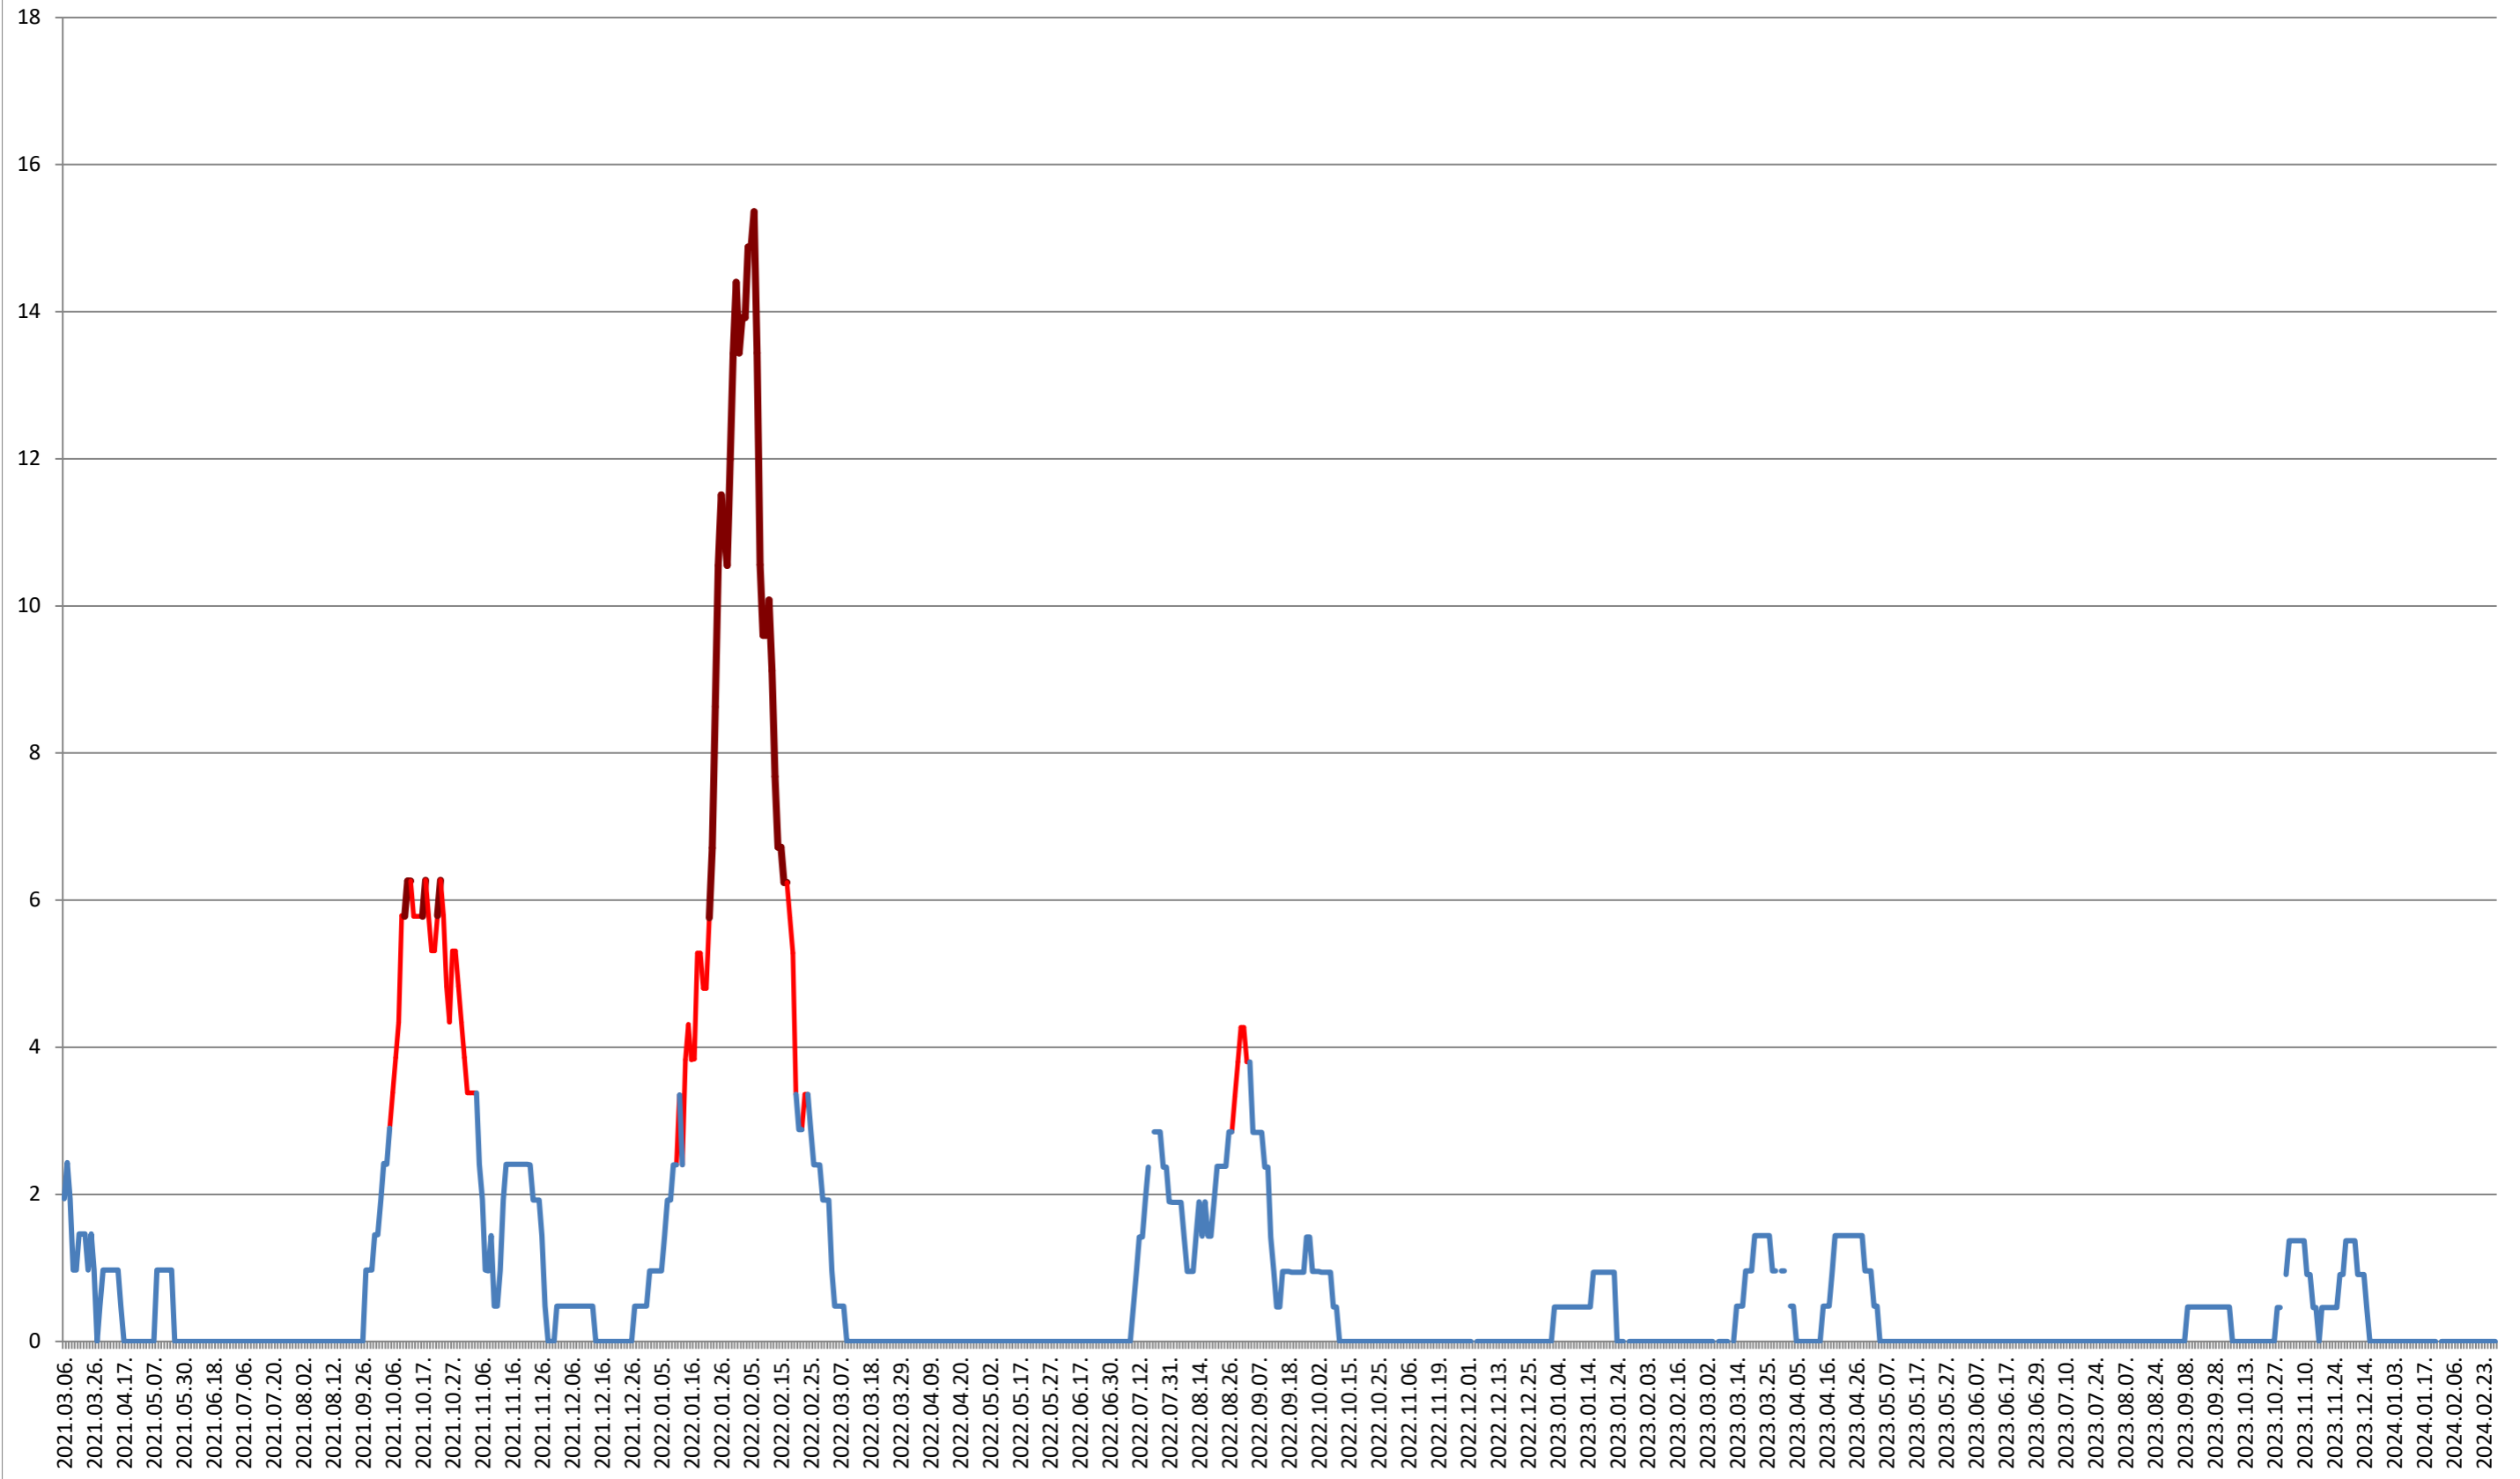

PĂULENI-CIUC - Evolutia incidentei cumulate pe 14 zile la ‰ de locuitori 2021.03.07. - 2024.03.04.