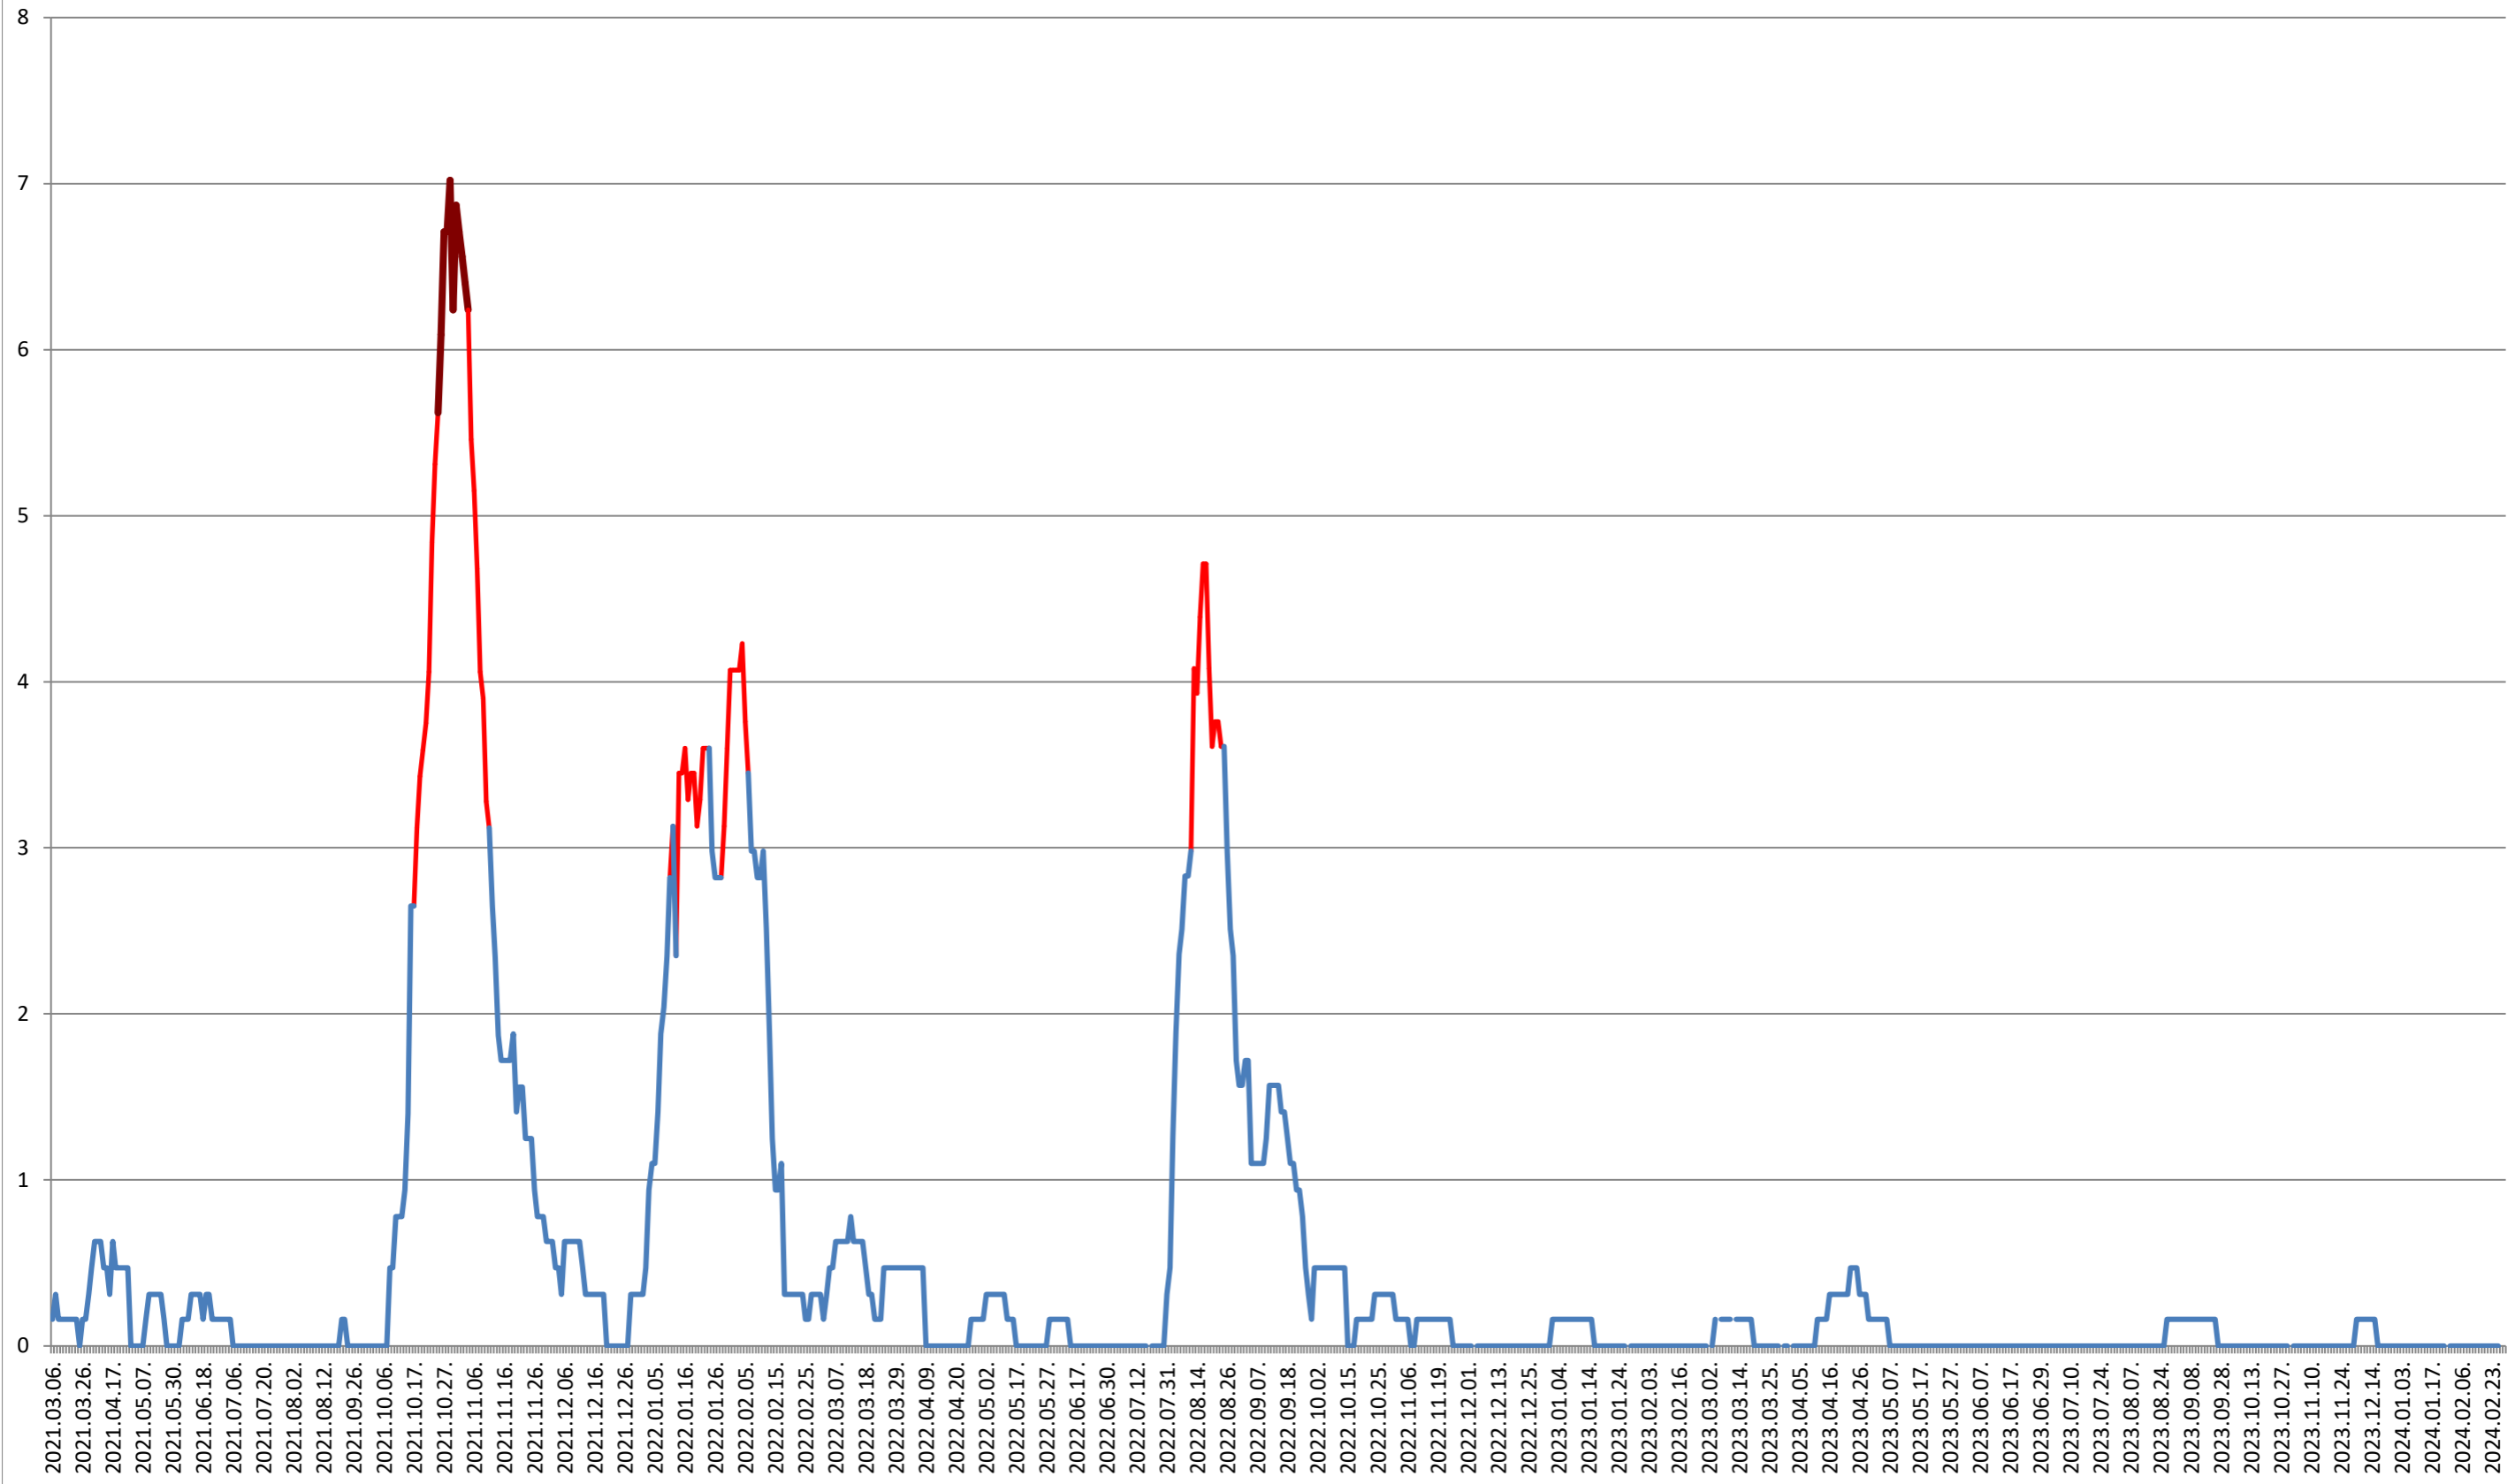

PĂULENI-CIUC - Evolutia incidentei cumulate pe 14 zile la ‰ de locuitori 2021.03.07. - 2024.03.04.

PLĂIEȘII DE JOS - Evolutia incidentei cumulate pe 14 zile la % de locuitori 2021.03.07. - 2024.03.04.

PORUMBENI - Evolutia incidentei cumulate pe 14 zile la ‰ de locuitori
2021.03.07. - 2024.03.04.

PRAID - Evolutia incidentei cumulate pe 14 zile la ‰ de locuitori 2021.03.07. - 2024.03.04.

RACU - Evolutia incidentei cumulate pe 14 zile la ‰ de locuitori 2021.03.07. - 2024.03.04.

REMETEA - Evolutia incidentei cumulate pe 14 zile la % de locuitori 2021.03.07. - 2024.03.04.