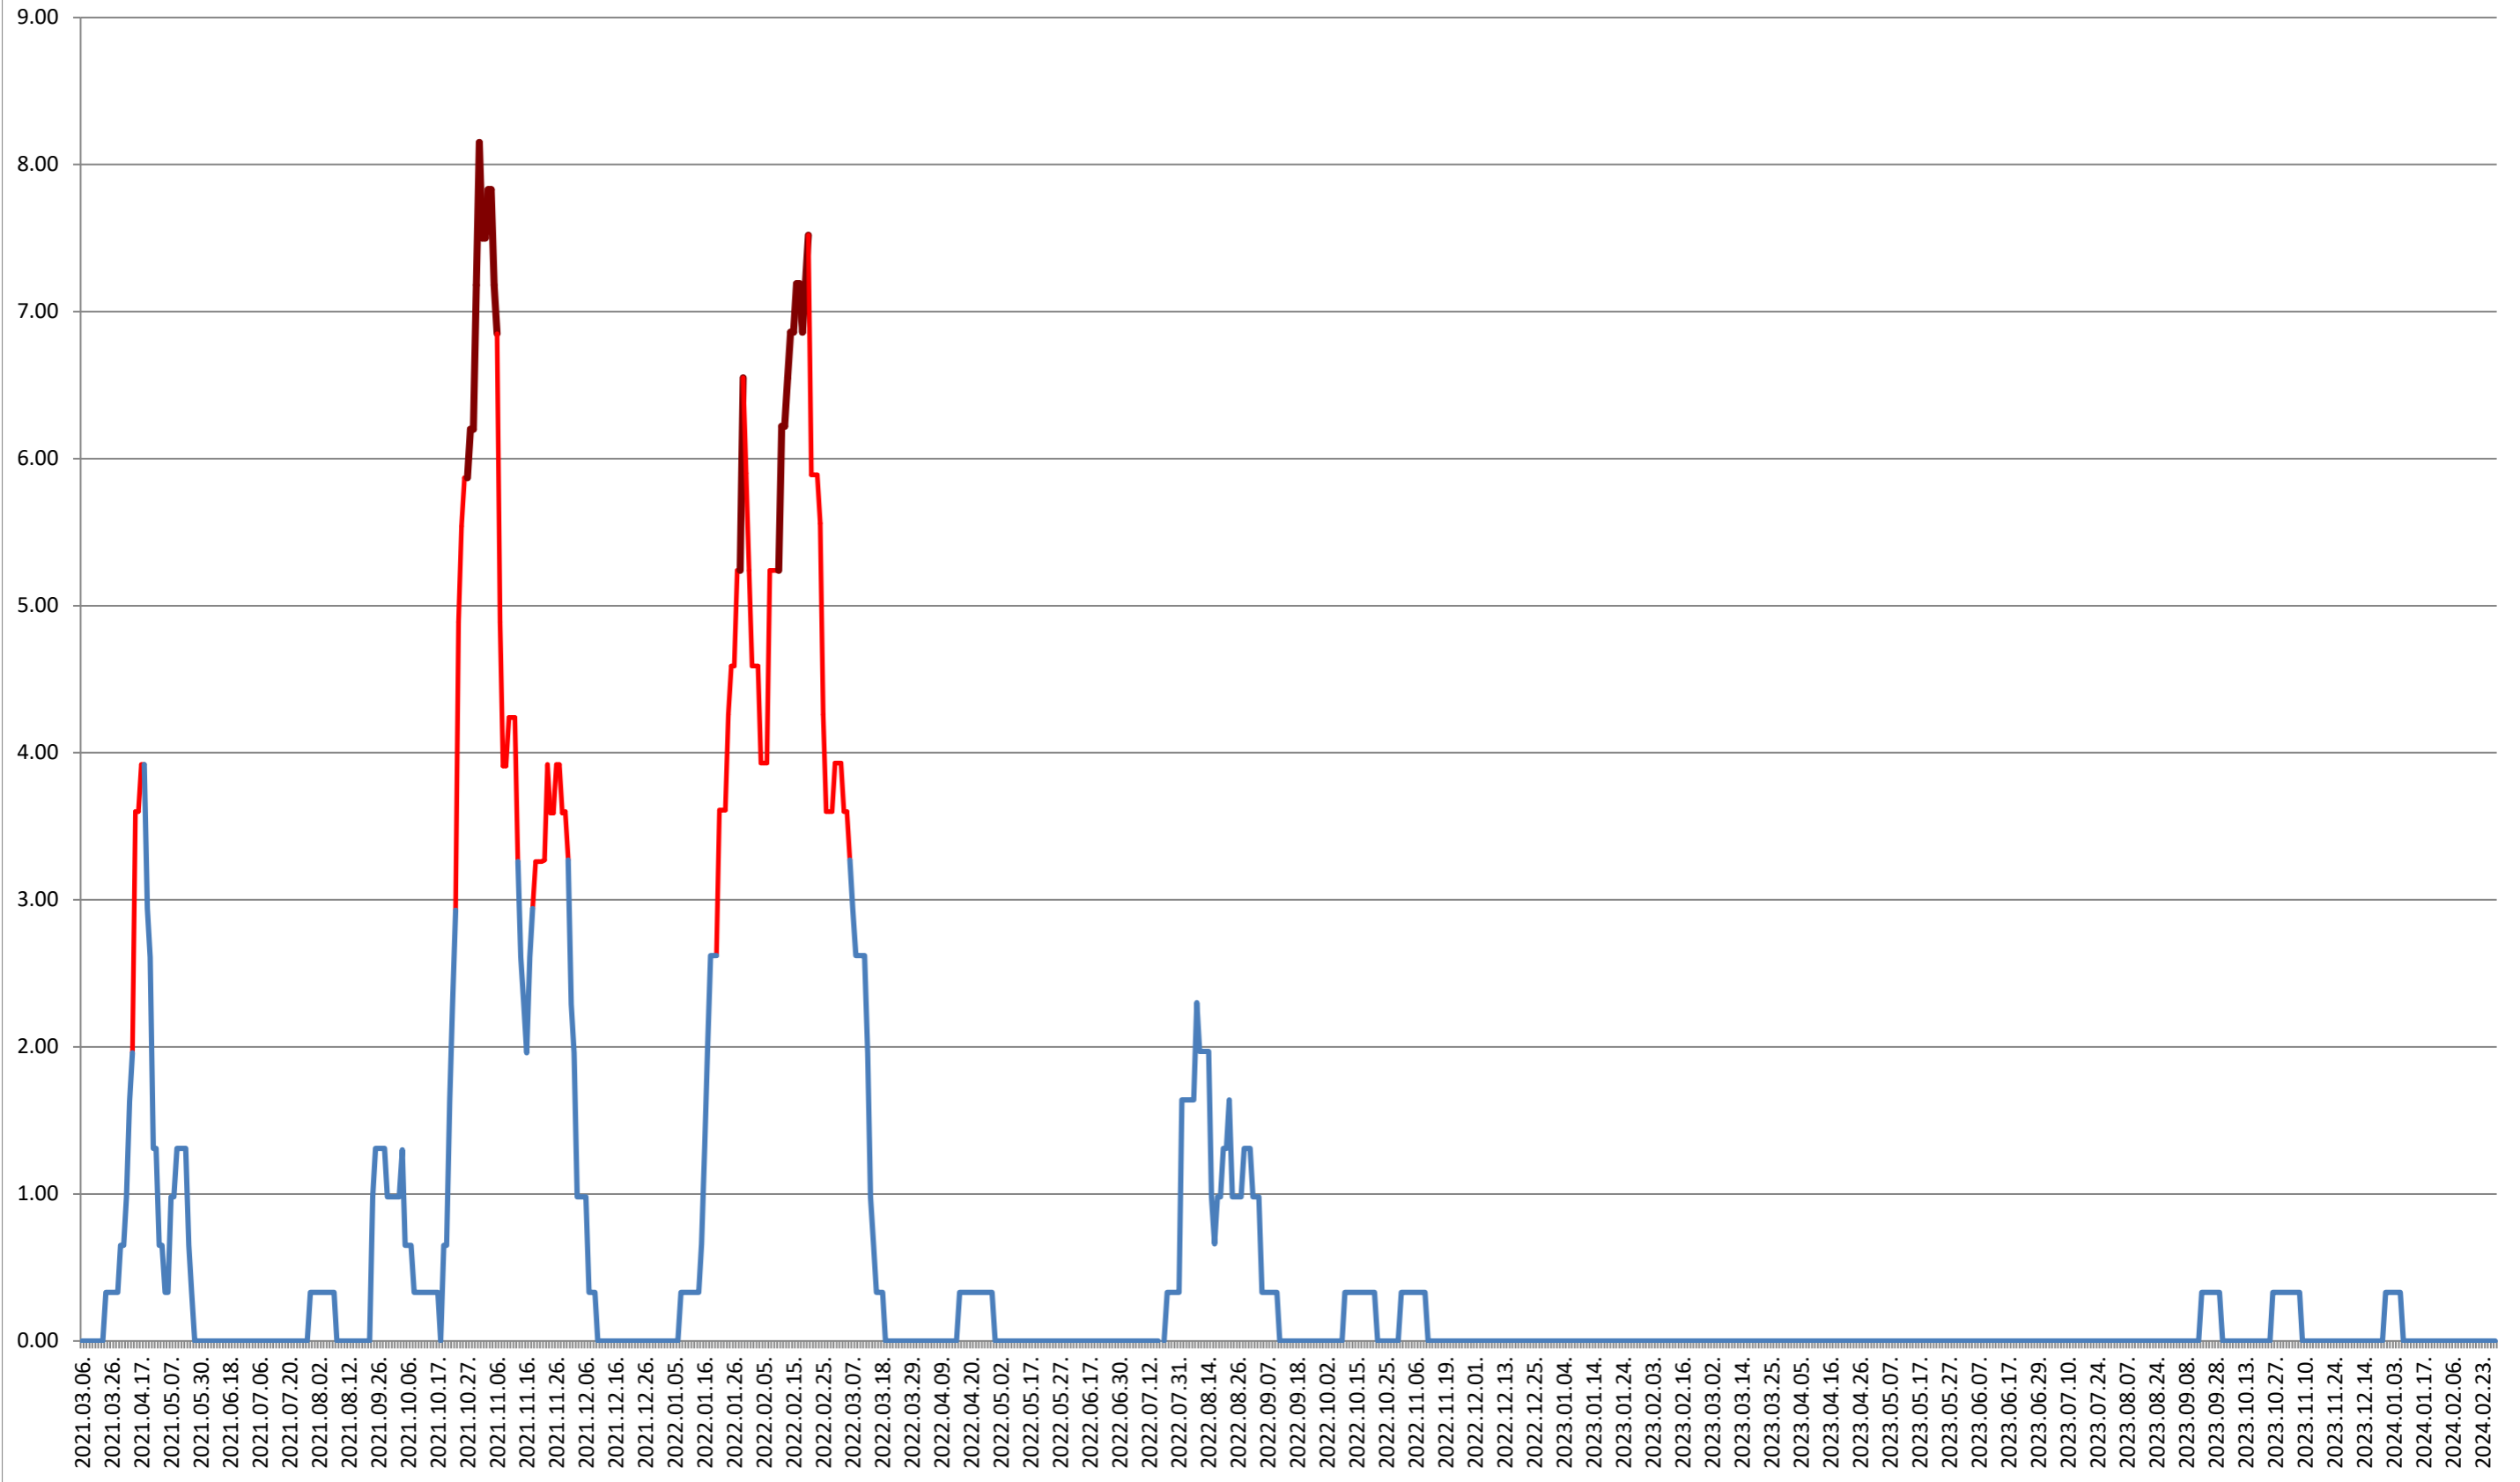

ATID - Evolutia incidentei cumulate pe 14 zile la ‰ de locuitori 2021.03.07. - 2024.03.04.

AVRĂMEȘTI - Evolutia incidentei cumulate pe 14 zile la % de locuitori 2021.03.07. - 2024.03.04.

ORAȘ BĂILE TUȘNAD - Evolutia incidentei cumulate pe 14 zile la % de locuitori
2021.03.07. - 2024.03.04.

ORAȘ BĂLAN - Evolutia incidentei cumulate pe 14 zile la ‰ de locuitori
2021.03.07. - 2024.03.04.

BILBOR - Evolutia incidentei cumulate pe 14 zile la ‰ de locuitori 2021.03.07. - 2024.03.04.

ORAȘ BORSEC - Evolutia incidentei cumulate pe 14 zile la ‰ de locuitori 2021.03.07. - 2024.03.04.

BRĂDEȘTI - Evolutia incidentei cumulate pe 14 zile la % de locuitori
2021.03.07. - 2024.03.04.

CĂPĂLNIȚA - Evolutia incidentei cumulate pe 14 zile la % de locuitori 2021.03.07. - 2024.03.04.

CÂRȚA - Evolutia incidentei cumulate pe 14 zile la % de locuitori 2021.03.07. - 2024.03.04.