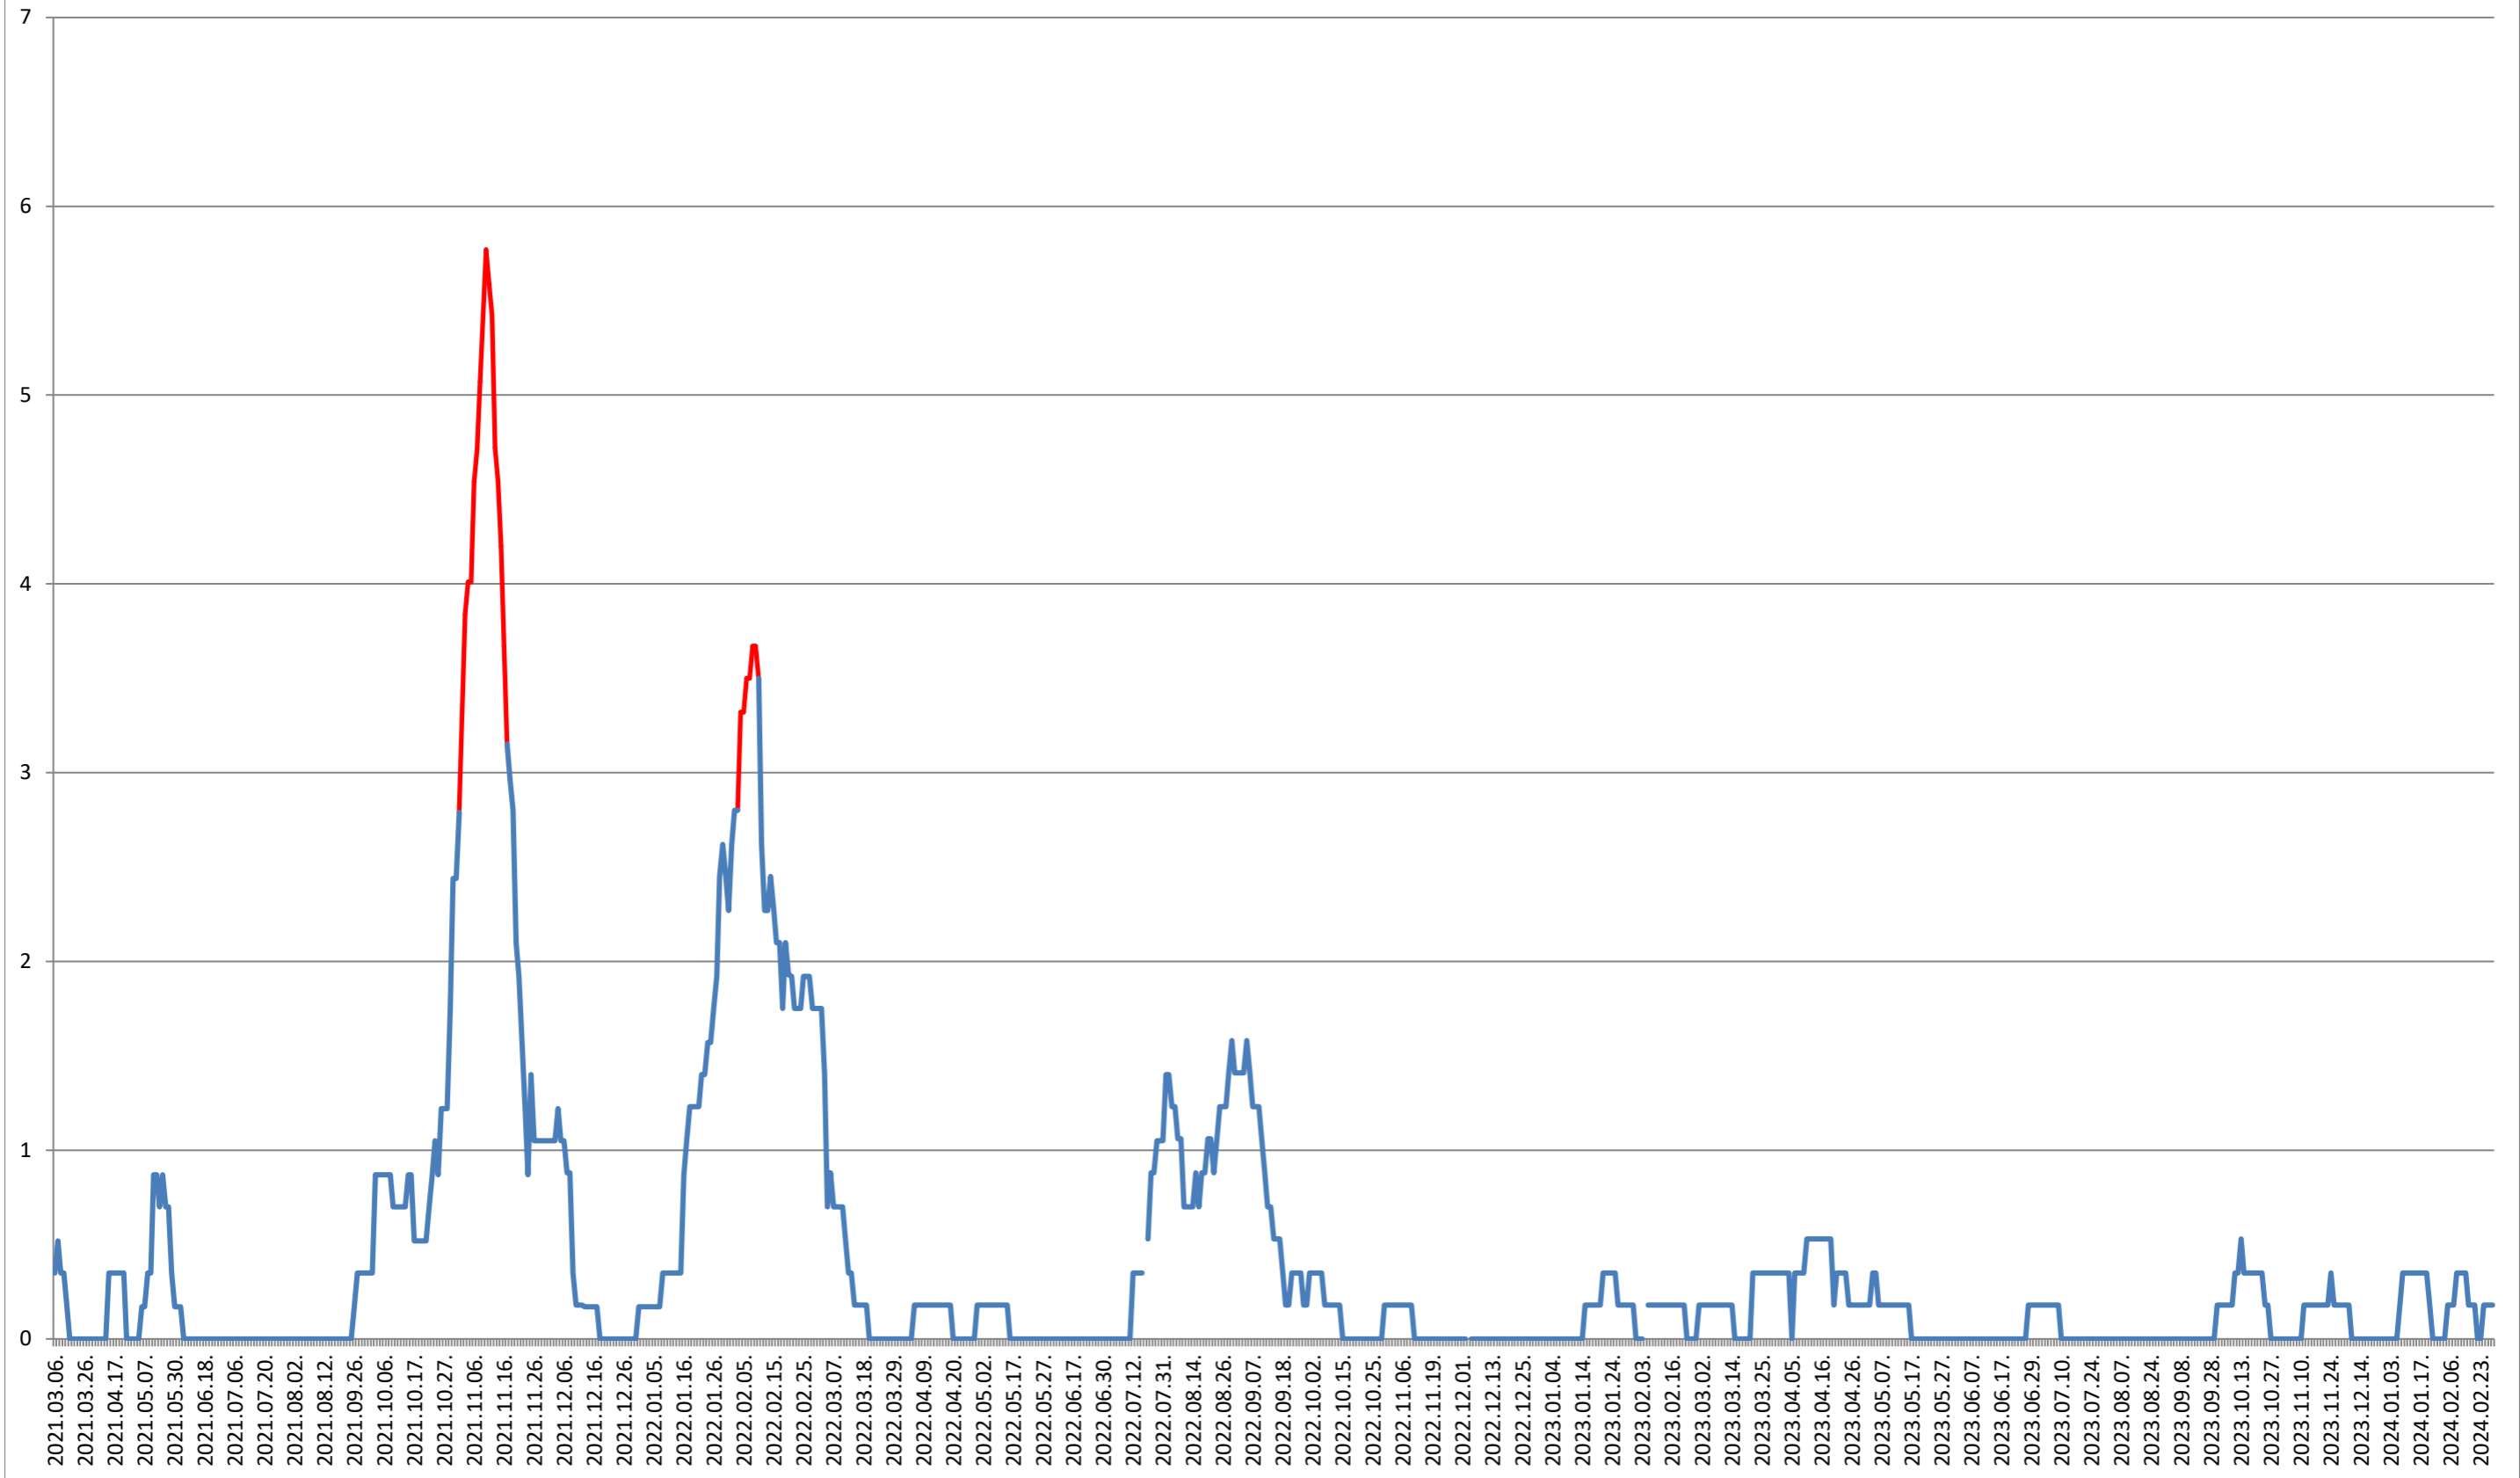

ORAȘ BĂLAN - Evolutia incidentei cumulate pe 14 zile la ‰ de locuitori
2021.03.07. - 2024.03.04.

BILBOR - Evolutia incidentei cumulate pe 14 zile la ‰ de locuitori 2021.03.07. - 2024.03.04.

ORAȘ BORSEC - Evolutia incidentei cumulate pe 14 zile la ‰ de locuitori 2021.03.07. - 2024.03.04.

CORBU - Evolutia incidentei cumulate pe 14 zile la ‰ de locuitori 2021.03.07. - 2024.03.04.

CORUND - Evolutia incidentei cumulate pe 14 zile la ‰ de locuitori 2021.03.07. - 2024.03.04.

COZMENI - Evolutia incidentei cumulate pe 14 zile la ‰ de locuitori 2021.03.07. - 2024.03.04.

ORAȘ CRISTURU SECUIESC - Evolutia incidentei cumulate pe 14 zile la ‰ de locuitori
2021.03.07. - 2024.03.04.

DĂNEȘTI - Evolutia incidentei cumulate pe 14 zile la % de locuitori 2021.03.07. - 2024.03.04.

DÂRJIU - Evolutia incidentei cumulate pe 14 zile la ‰ de locuitori
2021.03.07. - 2024.03.04.

DEALU - Evolutia incidentei cumulate pe 14 zile la % de locuitori
2021.03.07. - 2024.03.04.

DITRĂU - Evolutia incidentei cumulate pe 14 zile la ‰ de locuitori 2021.03.07. - 2024.03.04.