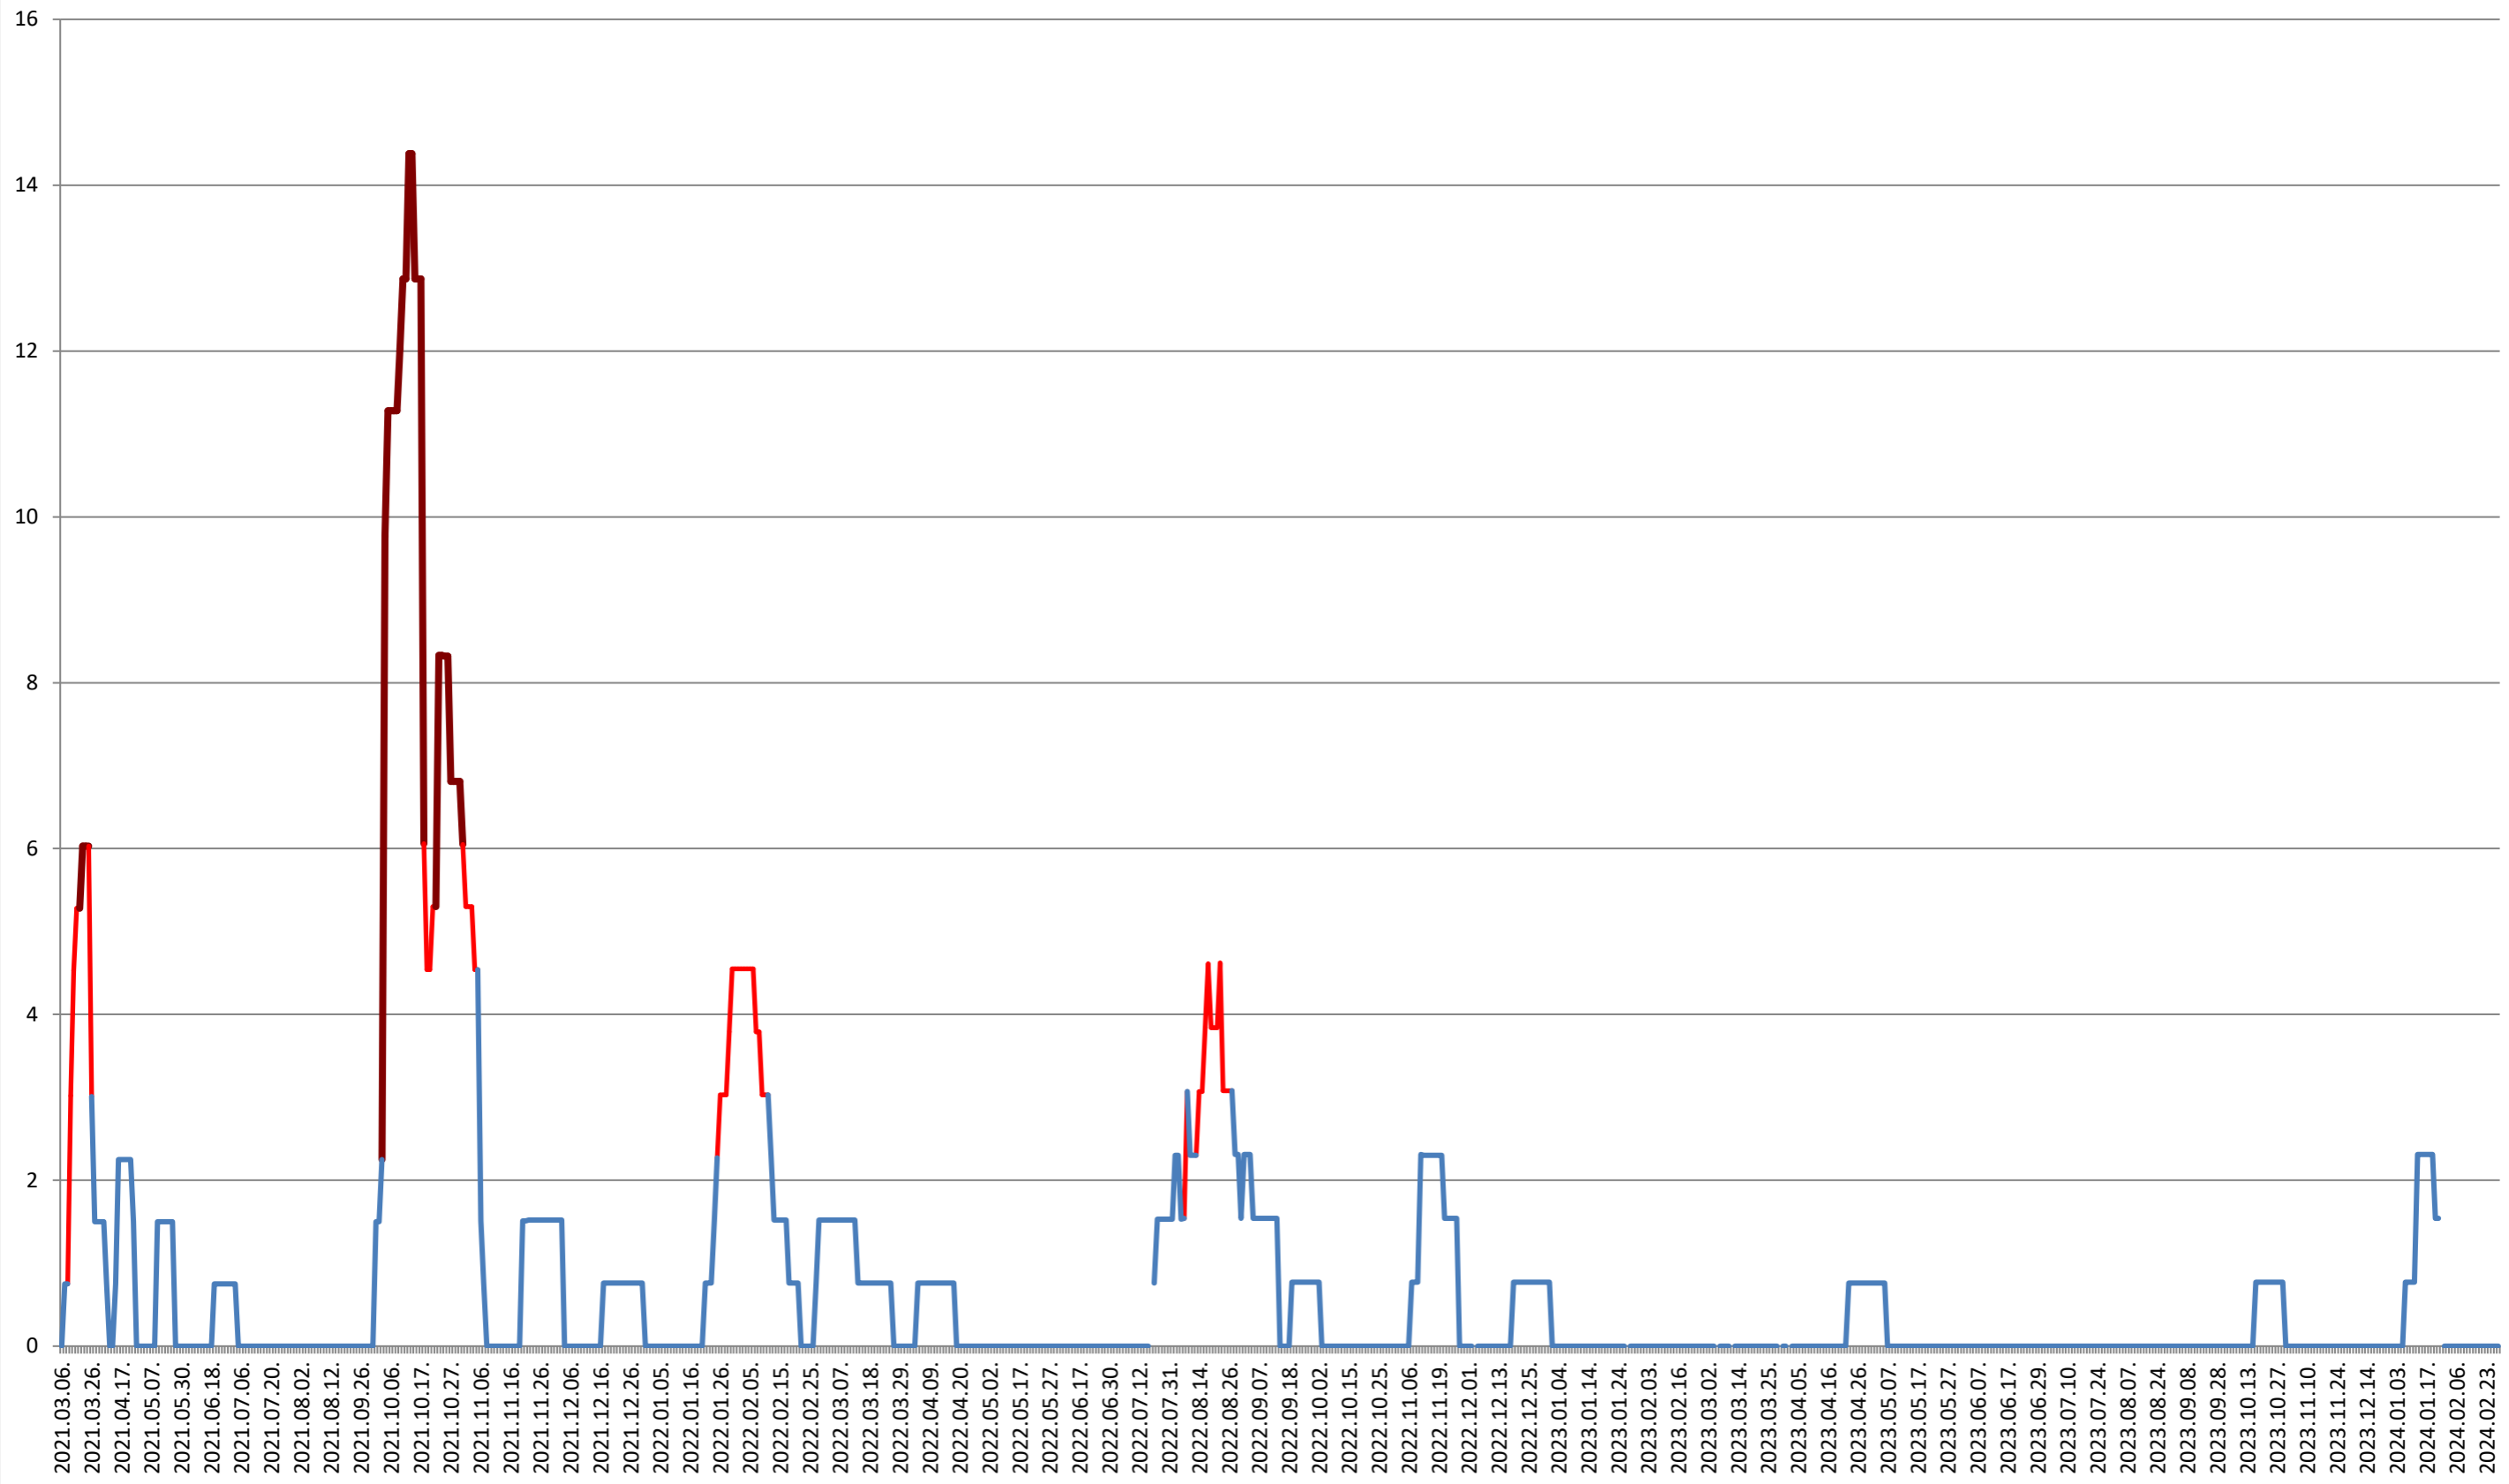

OCLAND - Evolutia incidentei cumulate pe 14 zile la % de locuitori
2021.03.07. - 2024.03.04.