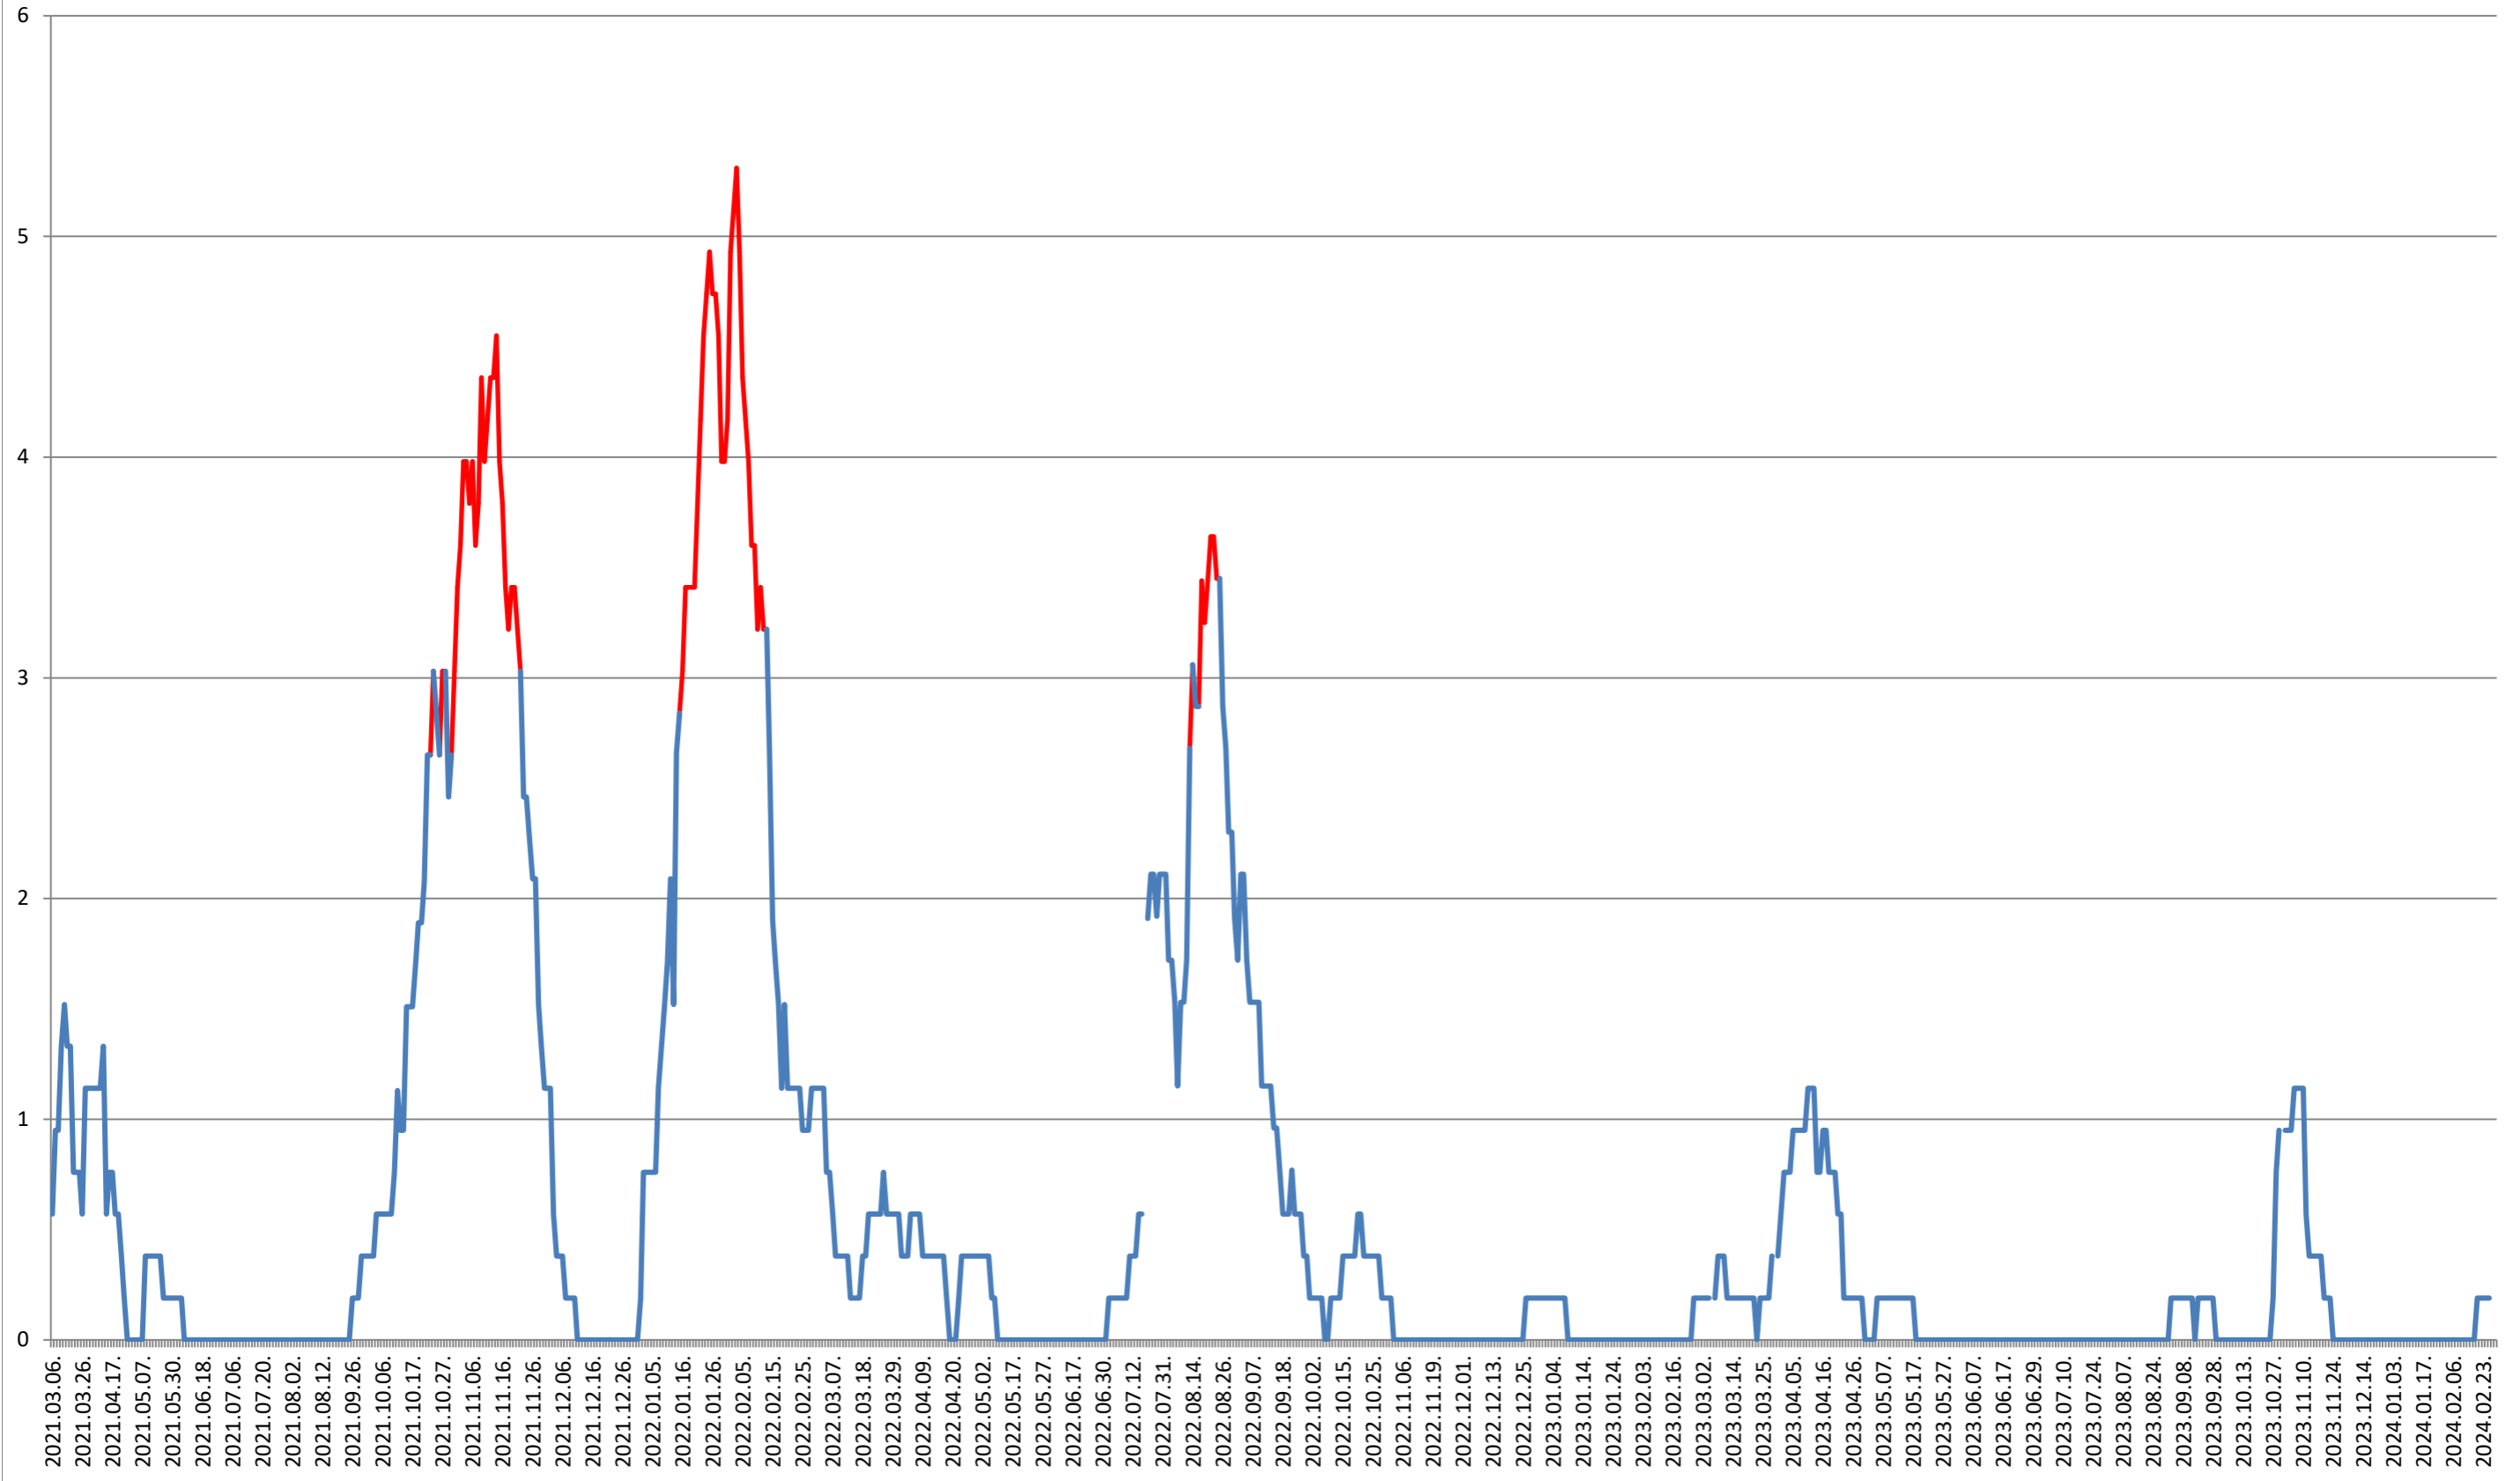

SUSENI - Evolutia incidentei cumulate pe 14 zile la ‰ de locuitori
2021.03.07. - 2024.03.04.