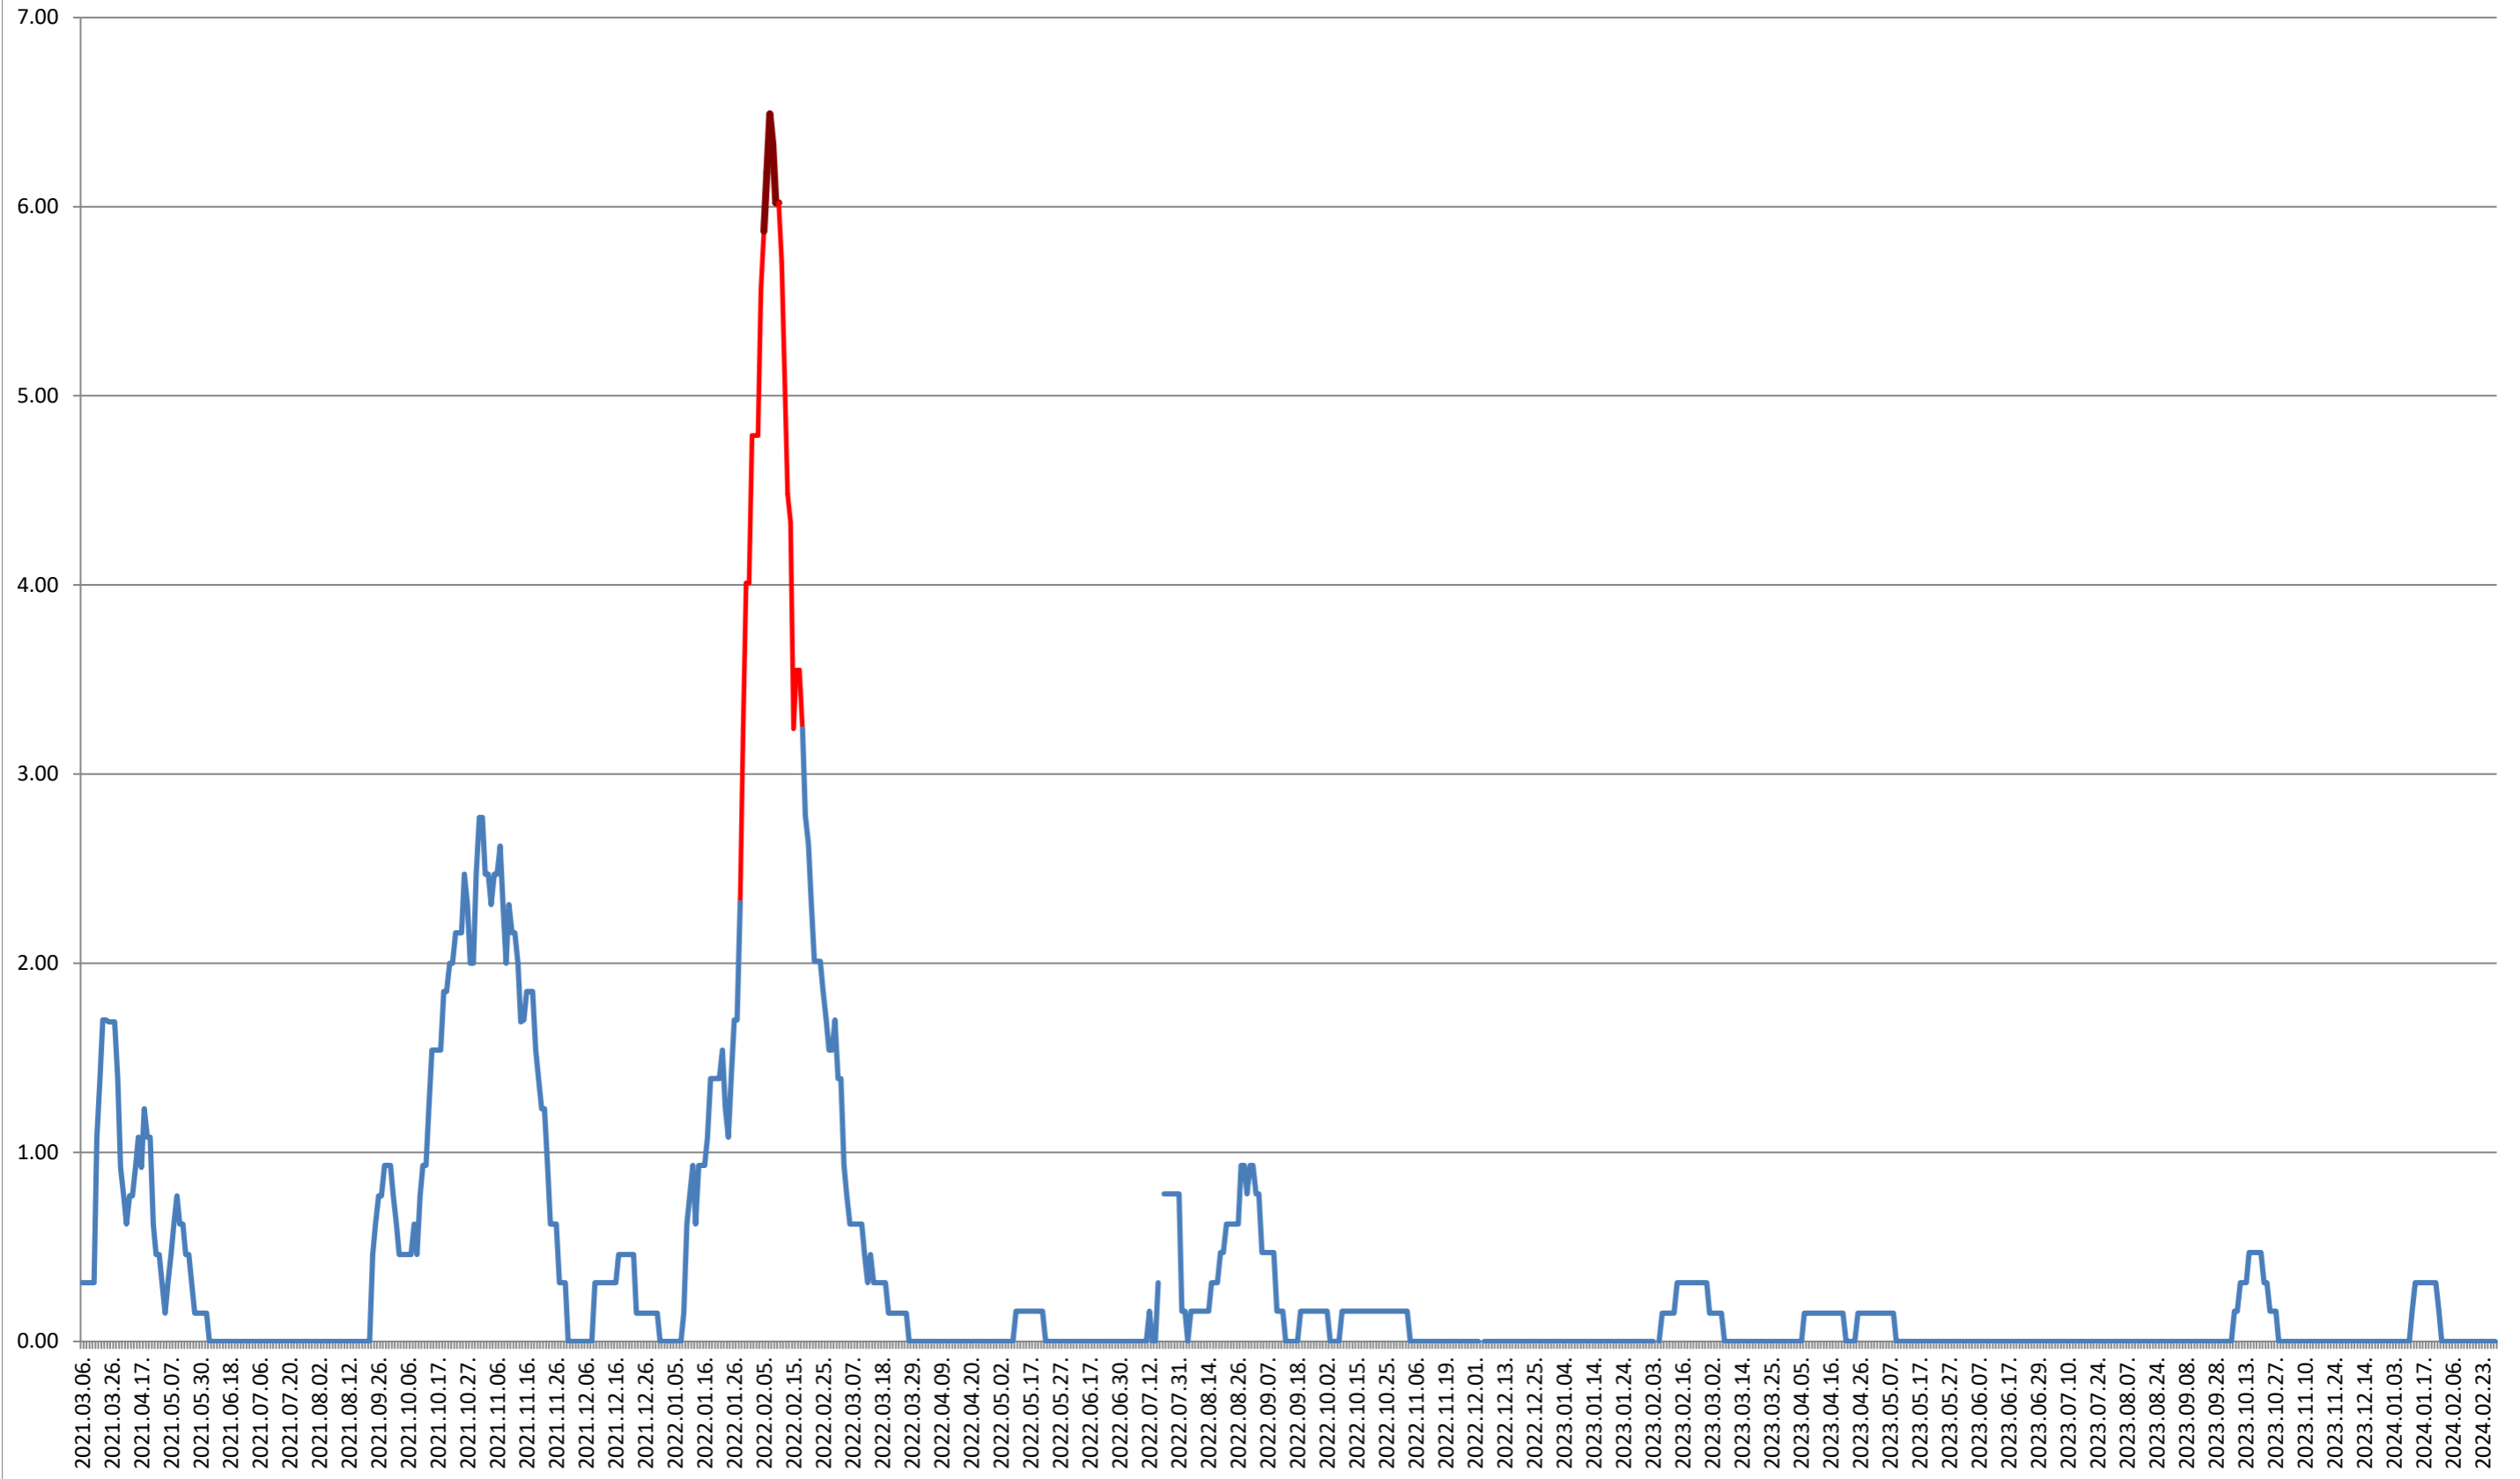

ORAȘ BĂLAN - Evolutia incidentei cumulate pe 14 zile la ‰ de locuitori
2021.03.07. - 2024.03.04.

BILBOR - Evolutia incidentei cumulate pe 14 zile la ‰ de locuitori 2021.03.07. - 2024.03.04.

ORAȘ BORSEC - Evolutia incidentei cumulate pe 14 zile la ‰ de locuitori 2021.03.07. - 2024.03.04.

BRĂDEȘTI - Evolutia incidentei cumulate pe 14 zile la % de locuitori
2021.03.07. - 2024.03.04.

CĂPĂLNIȚA - Evolutia incidentei cumulate pe 14 zile la % de locuitori 2021.03.07. - 2024.03.04.

CÂRȚA - Evolutia incidentei cumulate pe 14 zile la % de locuitori 2021.03.07. - 2024.03.04.

CICEU - Evolutia incidentei cumulate pe 14 zile la ‰ de locuitori 2021.03.07. - 2024.03.04.

CIUCSÂNGEORGIU - Evolutia incidentei cumulate pe 14 zile la ‰ de locuitori 2021.03.07. - 2024.03.04.

CIUMANI - Evolutia incidentei cumulate pe 14 zile la ‰ de locuitori 2021.03.07. - 2024.03.04.

CORBU - Evolutia incidentei cumulate pe 14 zile la ‰ de locuitori 2021.03.07. - 2024.03.04.

CORUND - Evolutia incidentei cumulate pe 14 zile la ‰ de locuitori 2021.03.07. - 2024.03.04.

COZMENI - Evolutia incidentei cumulate pe 14 zile la ‰ de locuitori 2021.03.07. - 2024.03.04.