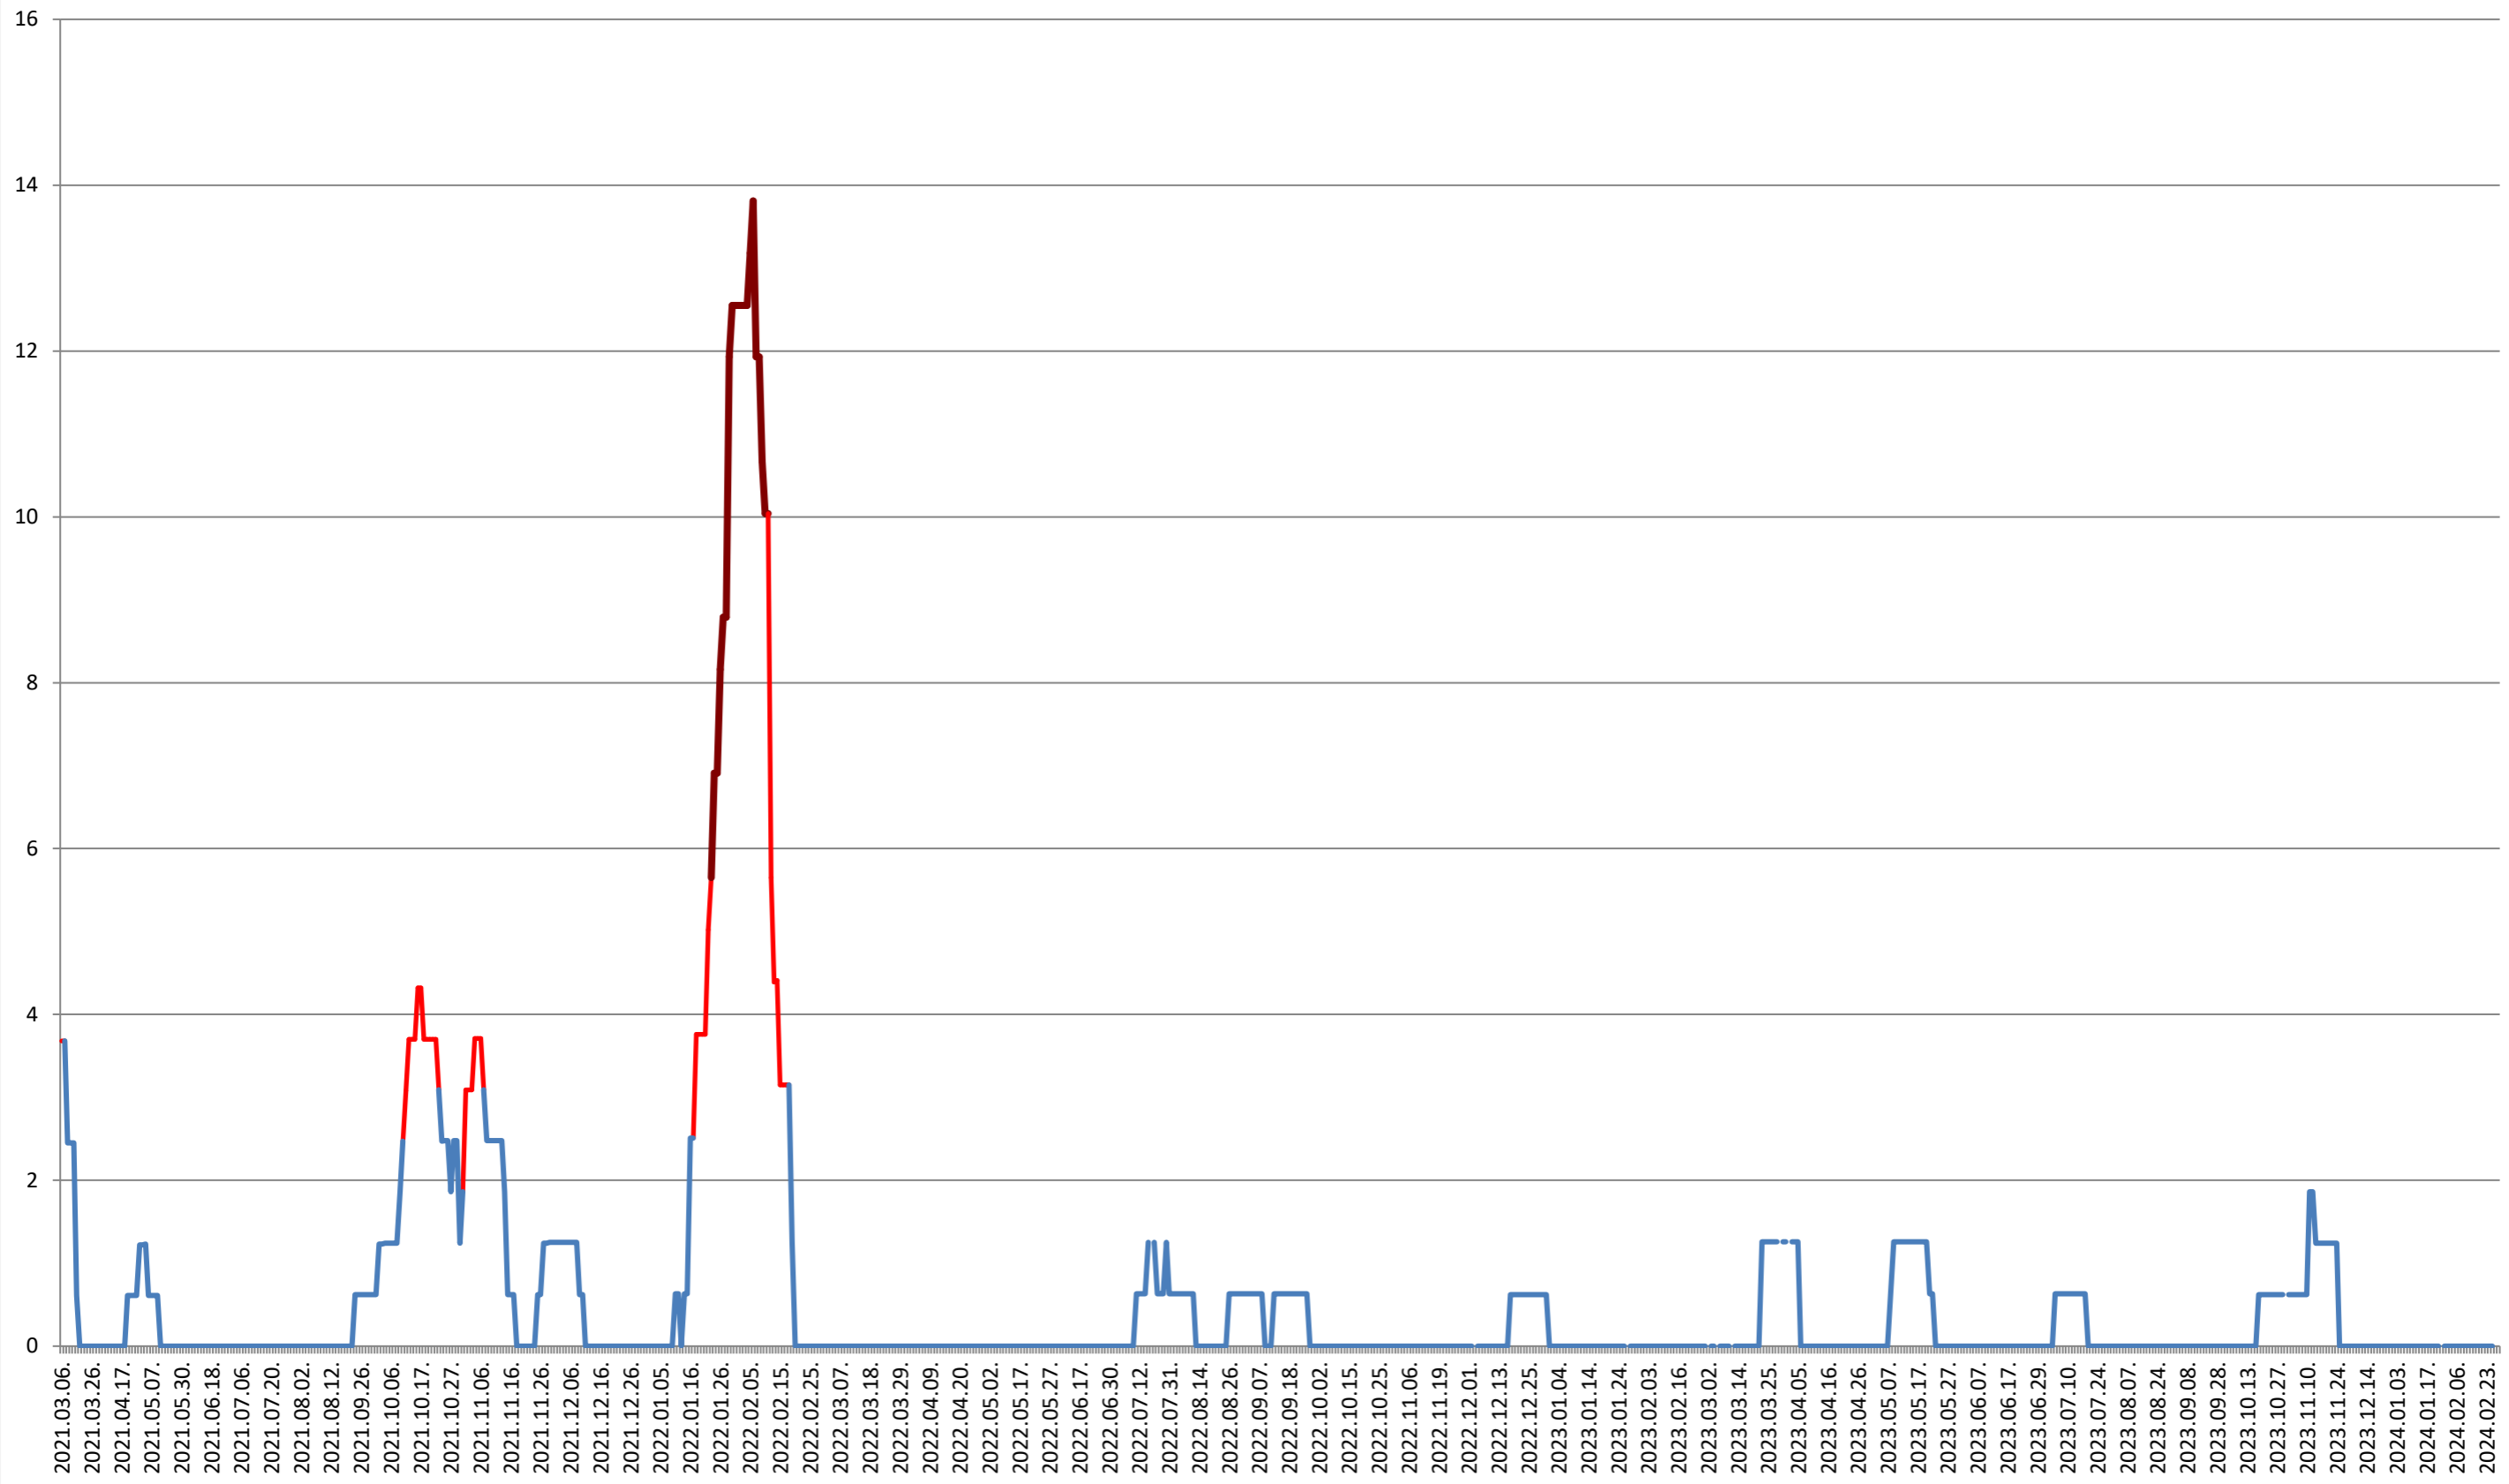

RACU - Evolutia incidentei cumulate pe 14 zile la ‰ de locuitori 2021.03.07. - 2024.03.04.