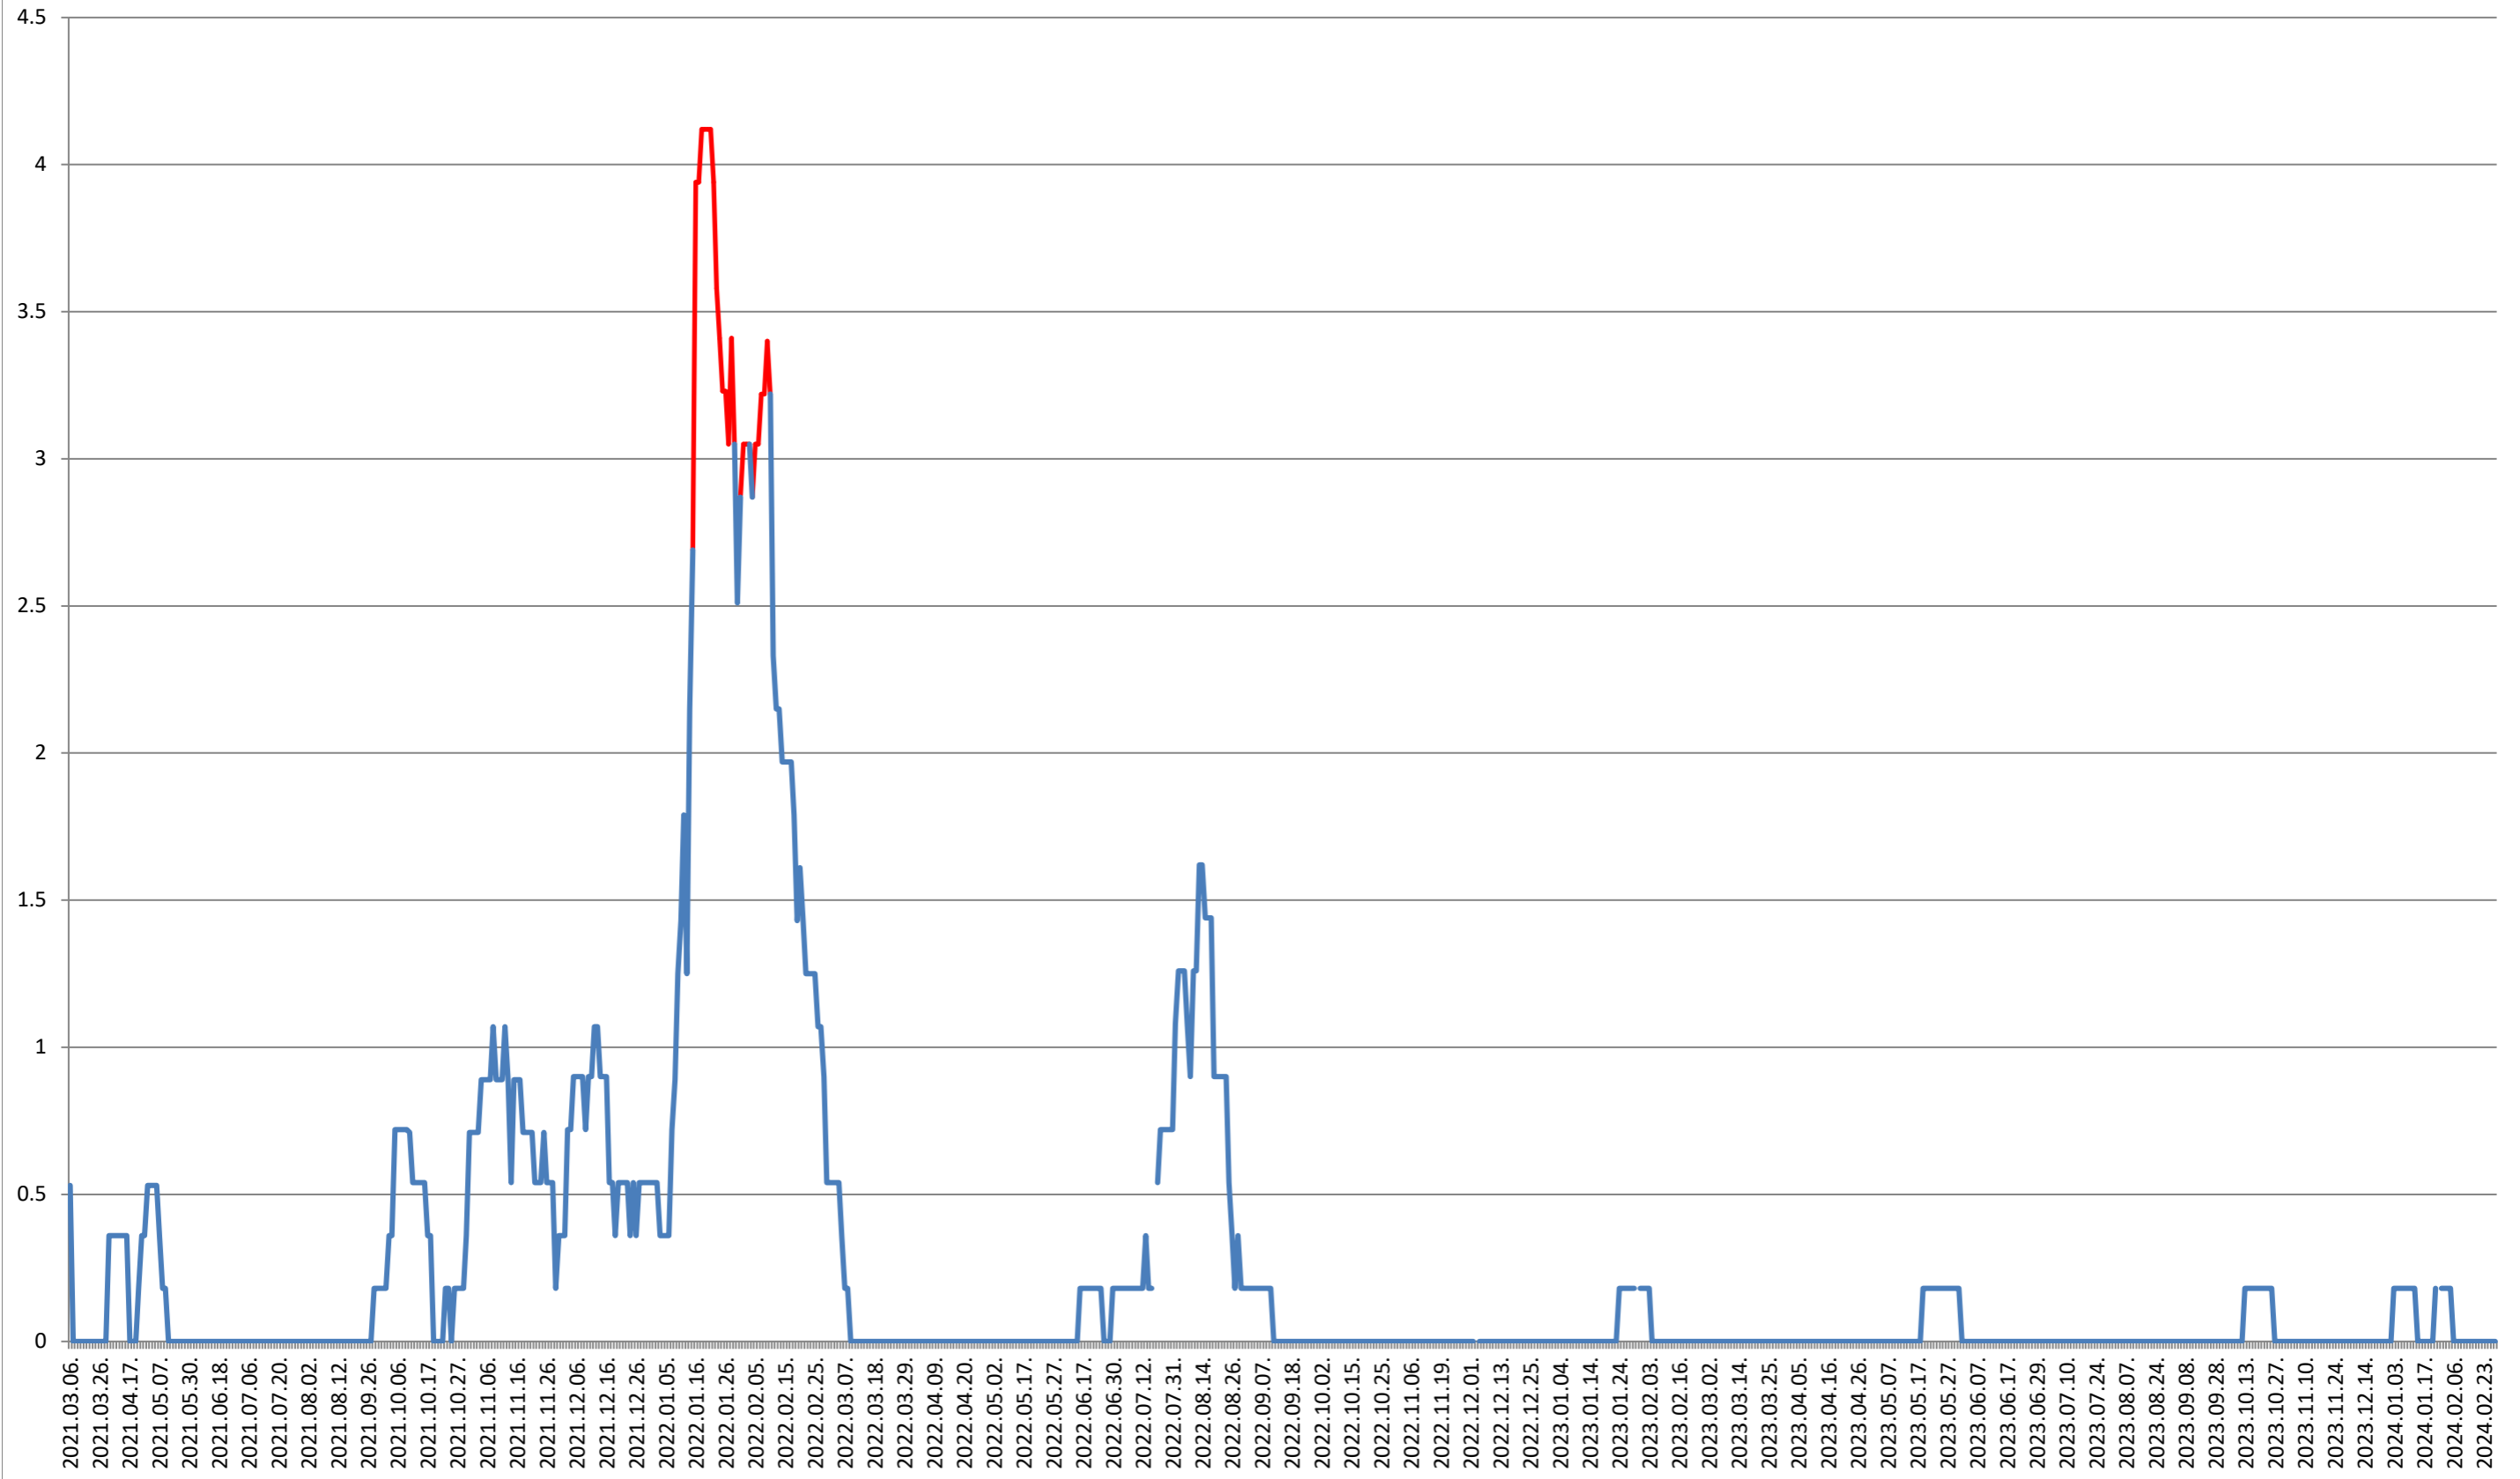

MUNICIPIUL GHEORGHENI - Evolutia incidentei cumulate pe 14 zile la ‰ de locuitori 2021.03.07. - 2024.03.04.

JOSENI - Evolutia incidentei cumulate pe 14 zile la ‰ de locuitori 2021.03.07. - 2024.03.04.

LĂZAREA - Evolutia incidentei cumulate pe 14 zile la ‰ de locuitori 2021.03.07. - 2024.03.04.

LELICENI - Evolutia incidentei cumulate pe 14 zile la % de locuitori 2021.03.07. - 2024.03.04.

LUETA - Evolutia incidentei cumulate pe 14 zile la ‰ de locuitori
2021.03.07. - 2024.03.04.

LUNCA DE JOS - Evolutia incidentei cumulate pe 14 zile la ‰ de locuitori 2021.03.07. - 2024.03.04.