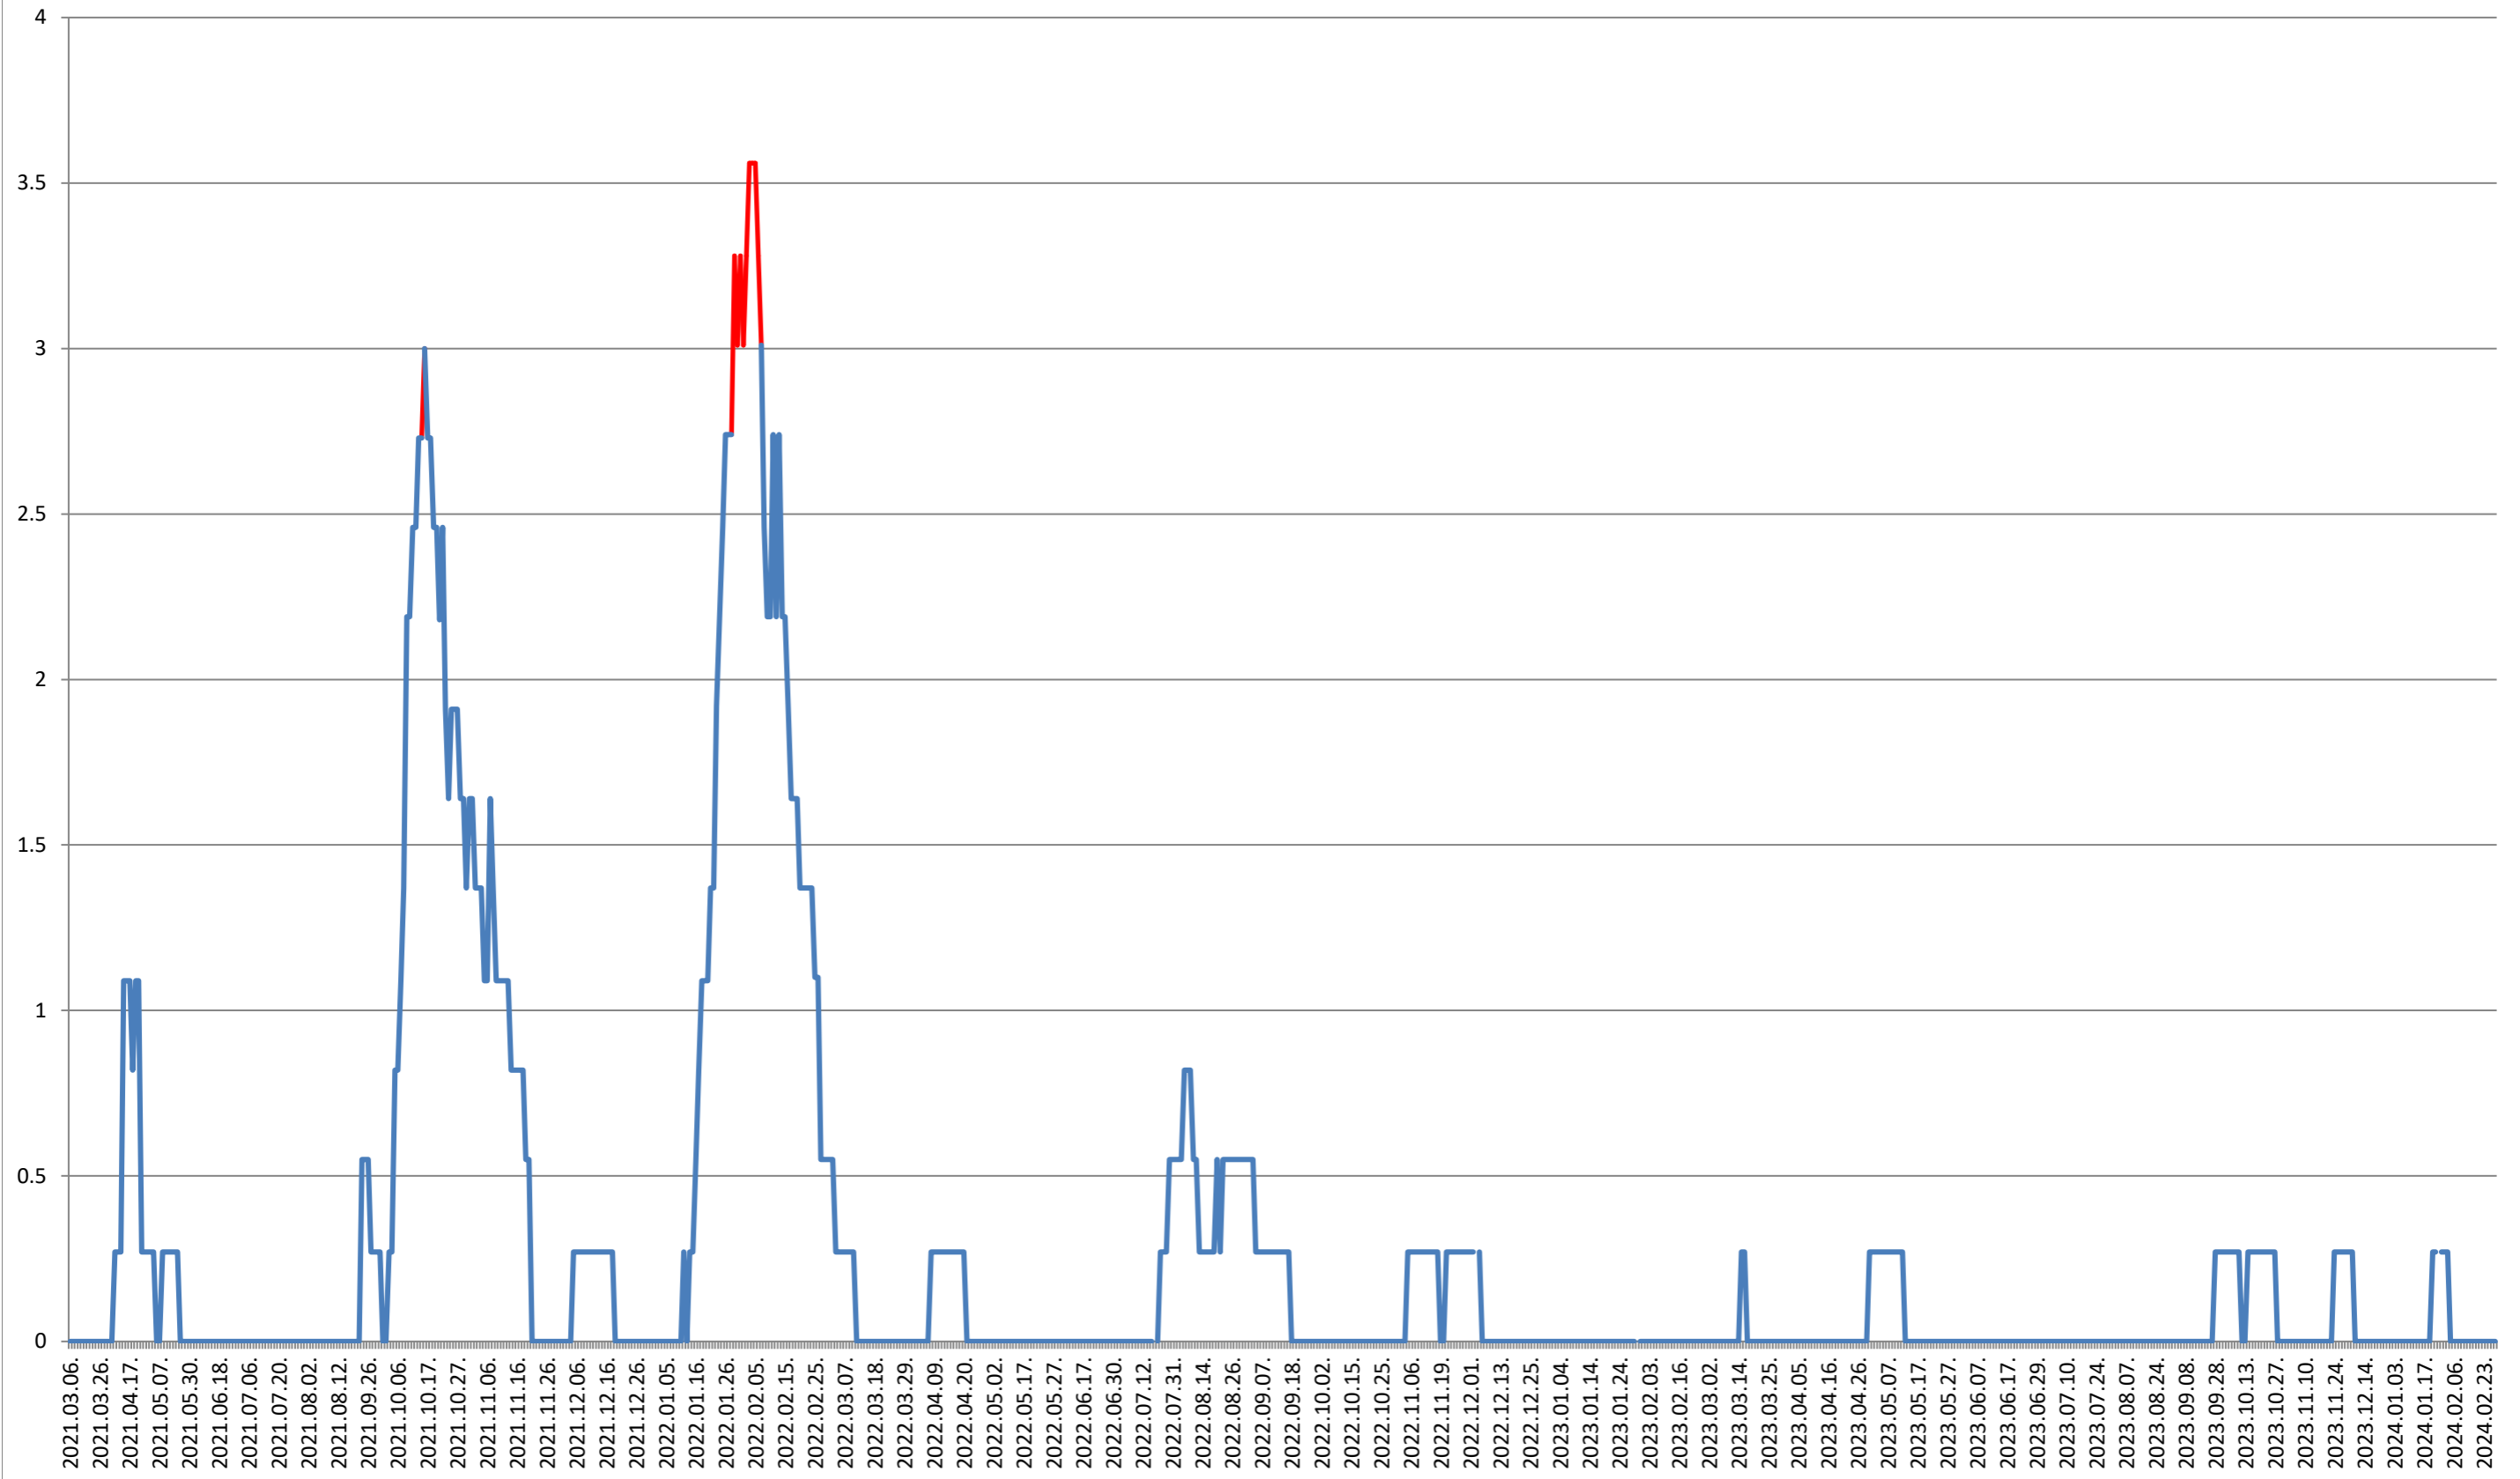

MUNICIPIUL GHEORGHENI - Evolutia incidentei cumulate pe 14 zile la ‰ de locuitori 2021.03.07. - 2024.03.04.

JOSENI - Evolutia incidentei cumulate pe 14 zile la ‰ de locuitori 2021.03.07. - 2024.03.04.

LĂZAREA - Evolutia incidentei cumulate pe 14 zile la ‰ de locuitori 2021.03.07. - 2024.03.04.

LELICENI - Evolutia incidentei cumulate pe 14 zile la % de locuitori 2021.03.07. - 2024.03.04.

LUETA - Evolutia incidentei cumulate pe 14 zile la ‰ de locuitori
2021.03.07. - 2024.03.04.

LUNCA DE JOS - Evolutia incidentei cumulate pe 14 zile la ‰ de locuitori 2021.03.07. - 2024.03.04.