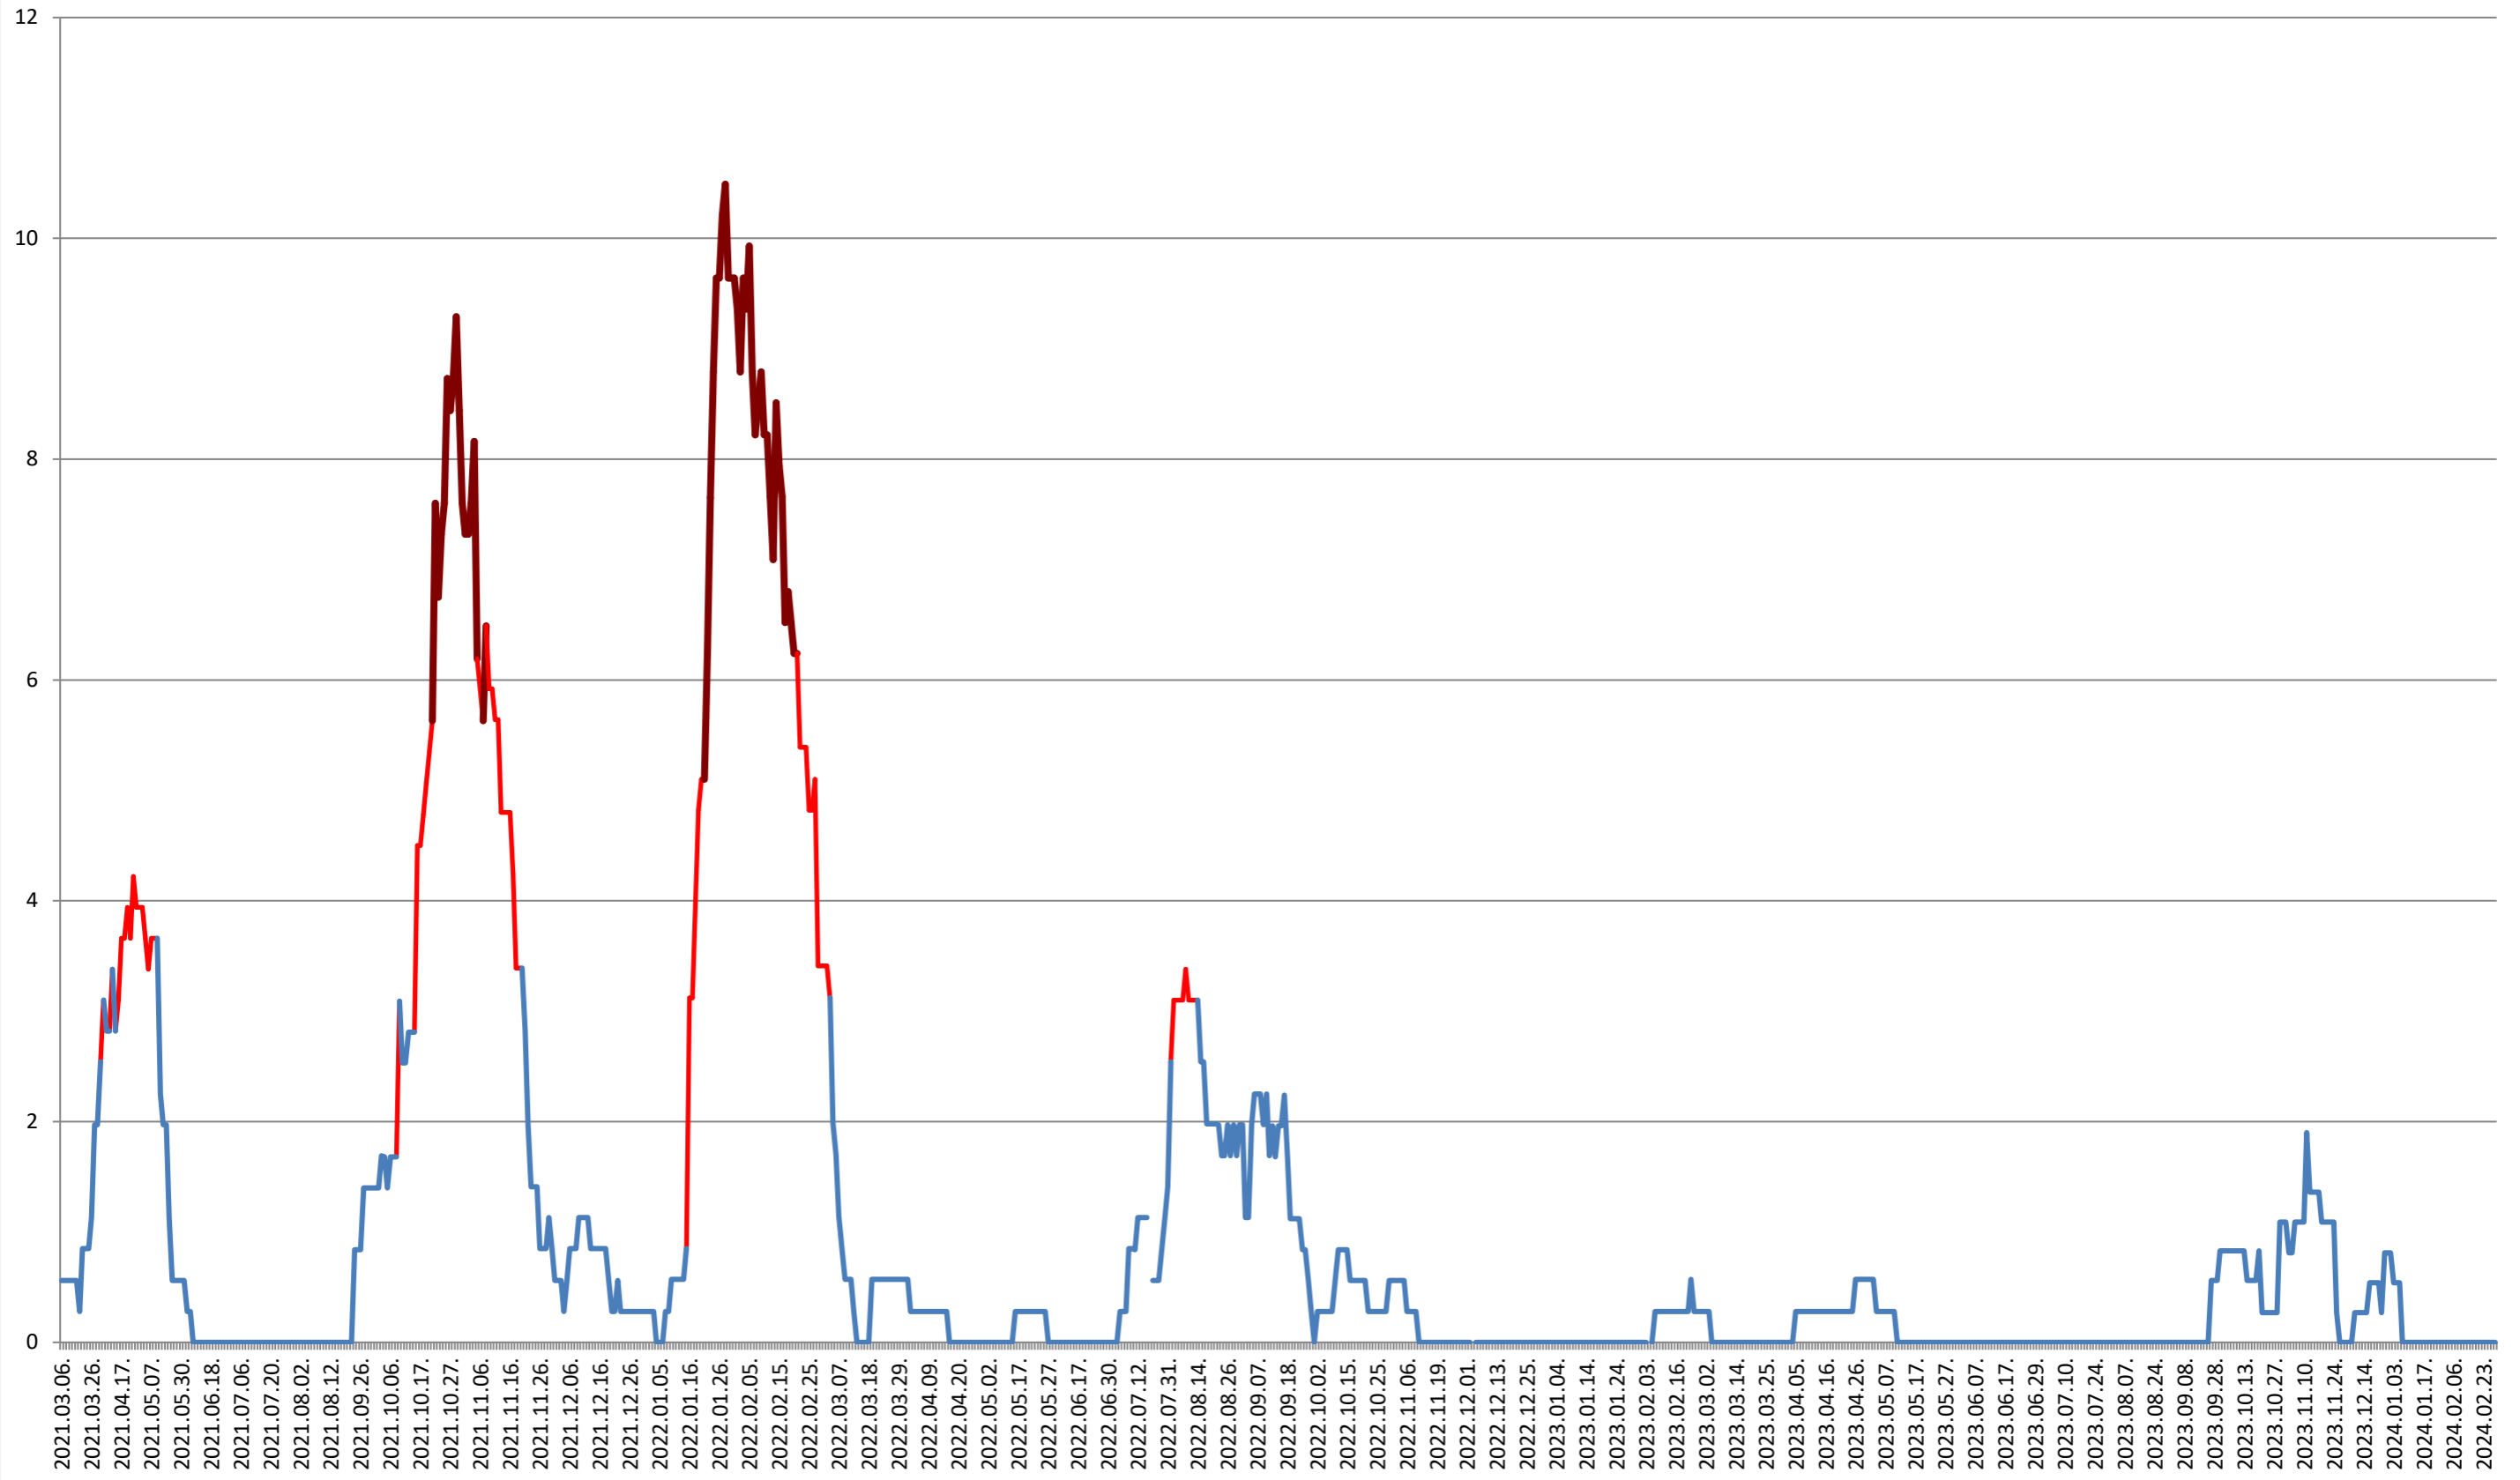

ORAȘ BĂLAN - Evolutia incidentei cumulate pe 14 zile la ‰ de locuitori
2021.03.07. - 2024.03.04.

BILBOR - Evolutia incidentei cumulate pe 14 zile la ‰ de locuitori 2021.03.07. - 2024.03.04.

ORAȘ BORSEC - Evolutia incidentei cumulate pe 14 zile la ‰ de locuitori 2021.03.07. - 2024.03.04.

ORAȘ CRISTURU SECUIESC - Evolutia incidentei cumulate pe 14 zile la ‰ de locuitori
2021.03.07. - 2024.03.04.

DĂNEȘTI - Evolutia incidentei cumulate pe 14 zile la % de locuitori 2021.03.07. - 2024.03.04.

DÂRJIU - Evolutia incidentei cumulate pe 14 zile la ‰ de locuitori
2021.03.07. - 2024.03.04.

DEALU - Evolutia incidentei cumulate pe 14 zile la % de locuitori
2021.03.07. - 2024.03.04.

DITRĂU - Evolutia incidentei cumulate pe 14 zile la ‰ de locuitori 2021.03.07. - 2024.03.04.

FELICENI - Evolutia incidentei cumulate pe 14 zile la % de locuitori 2021.03.07. - 2024.03.04.

FRUMOASA - Evolutia incidentei cumulate pe 14 zile la % de locuitori 2021.03.07. - 2024.03.04.

GĂLĂUȚAȘ - Evolutia incidentei cumulate pe 14 zile la ‰ de locuitori 2021.03.07. - 2024.03.04.