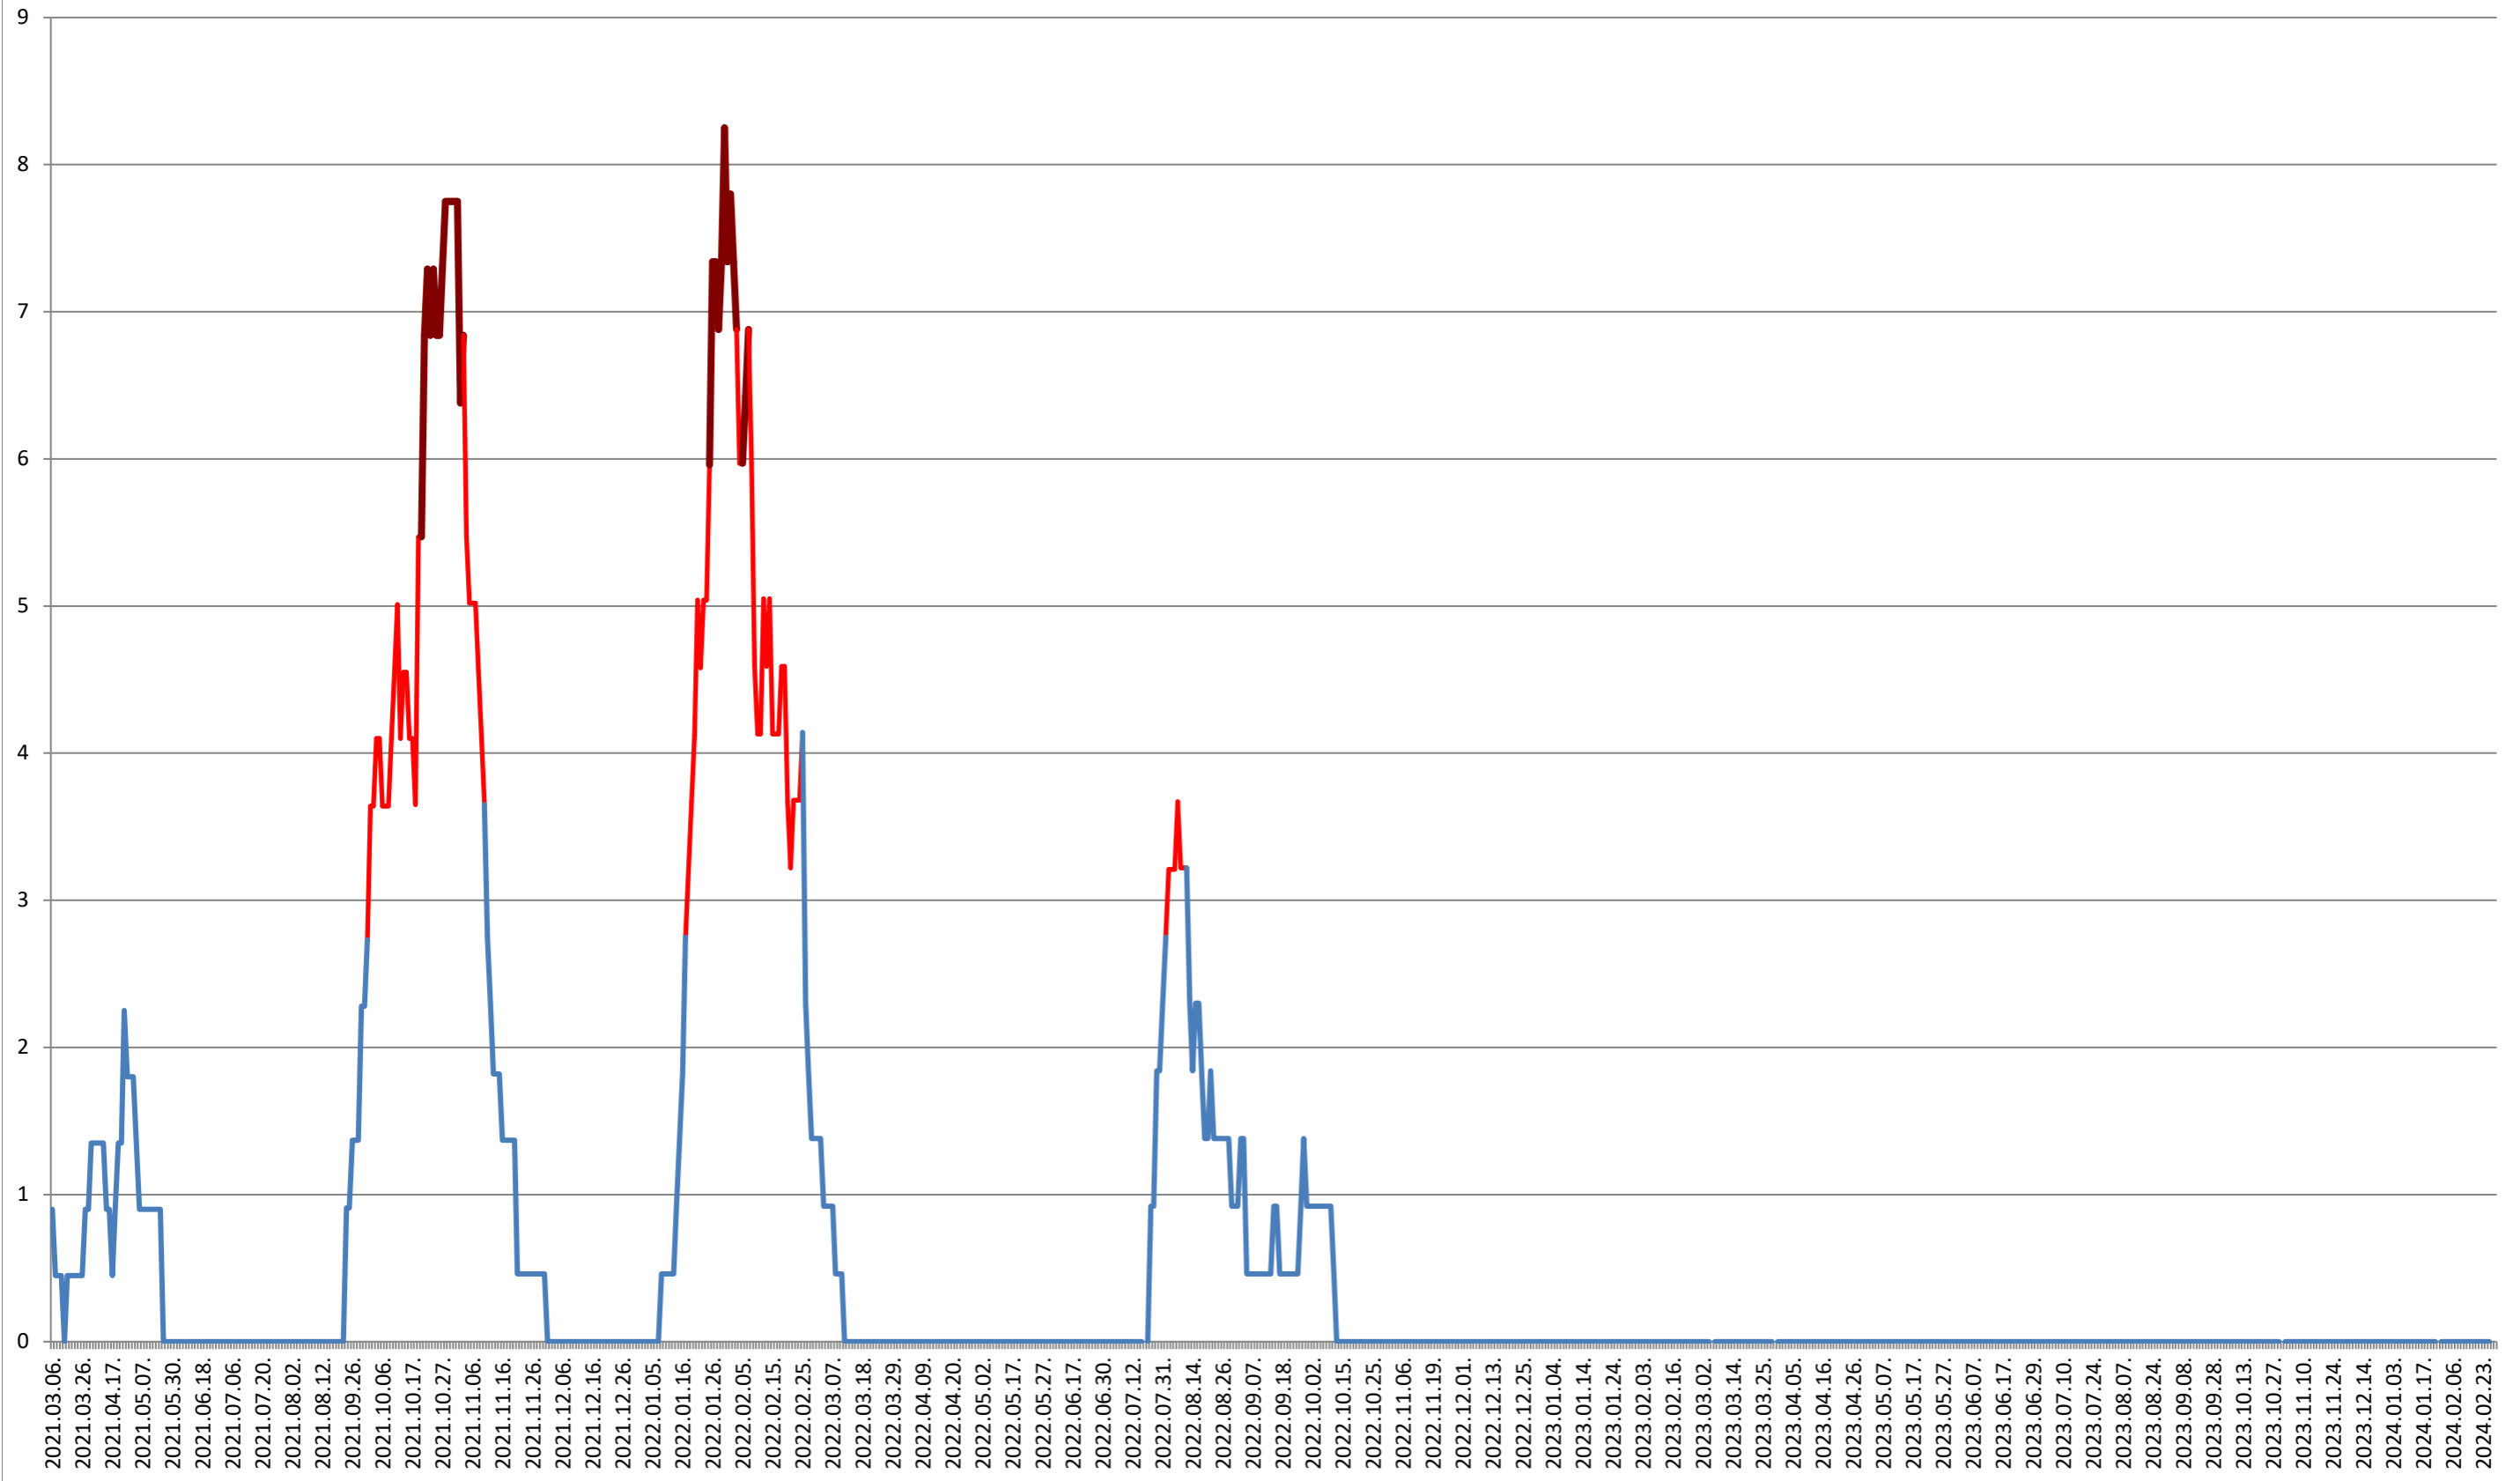

SÂNMARTIN - Evolutia incidentei cumulate pe 14 zile la ‰ de locuitori

2021.03.07. - 2024.03.04.

SÂNSIMION - Evolutia incidentei cumulate pe 14 zile la ‰ de locuitori

2021.03.07. - 2024.03.04.

SÂNTIMBRU - Evolutia incidentei cumulate pe 14 zile la ‰ de locuitori 2021.03.07. - 2024.03.04.