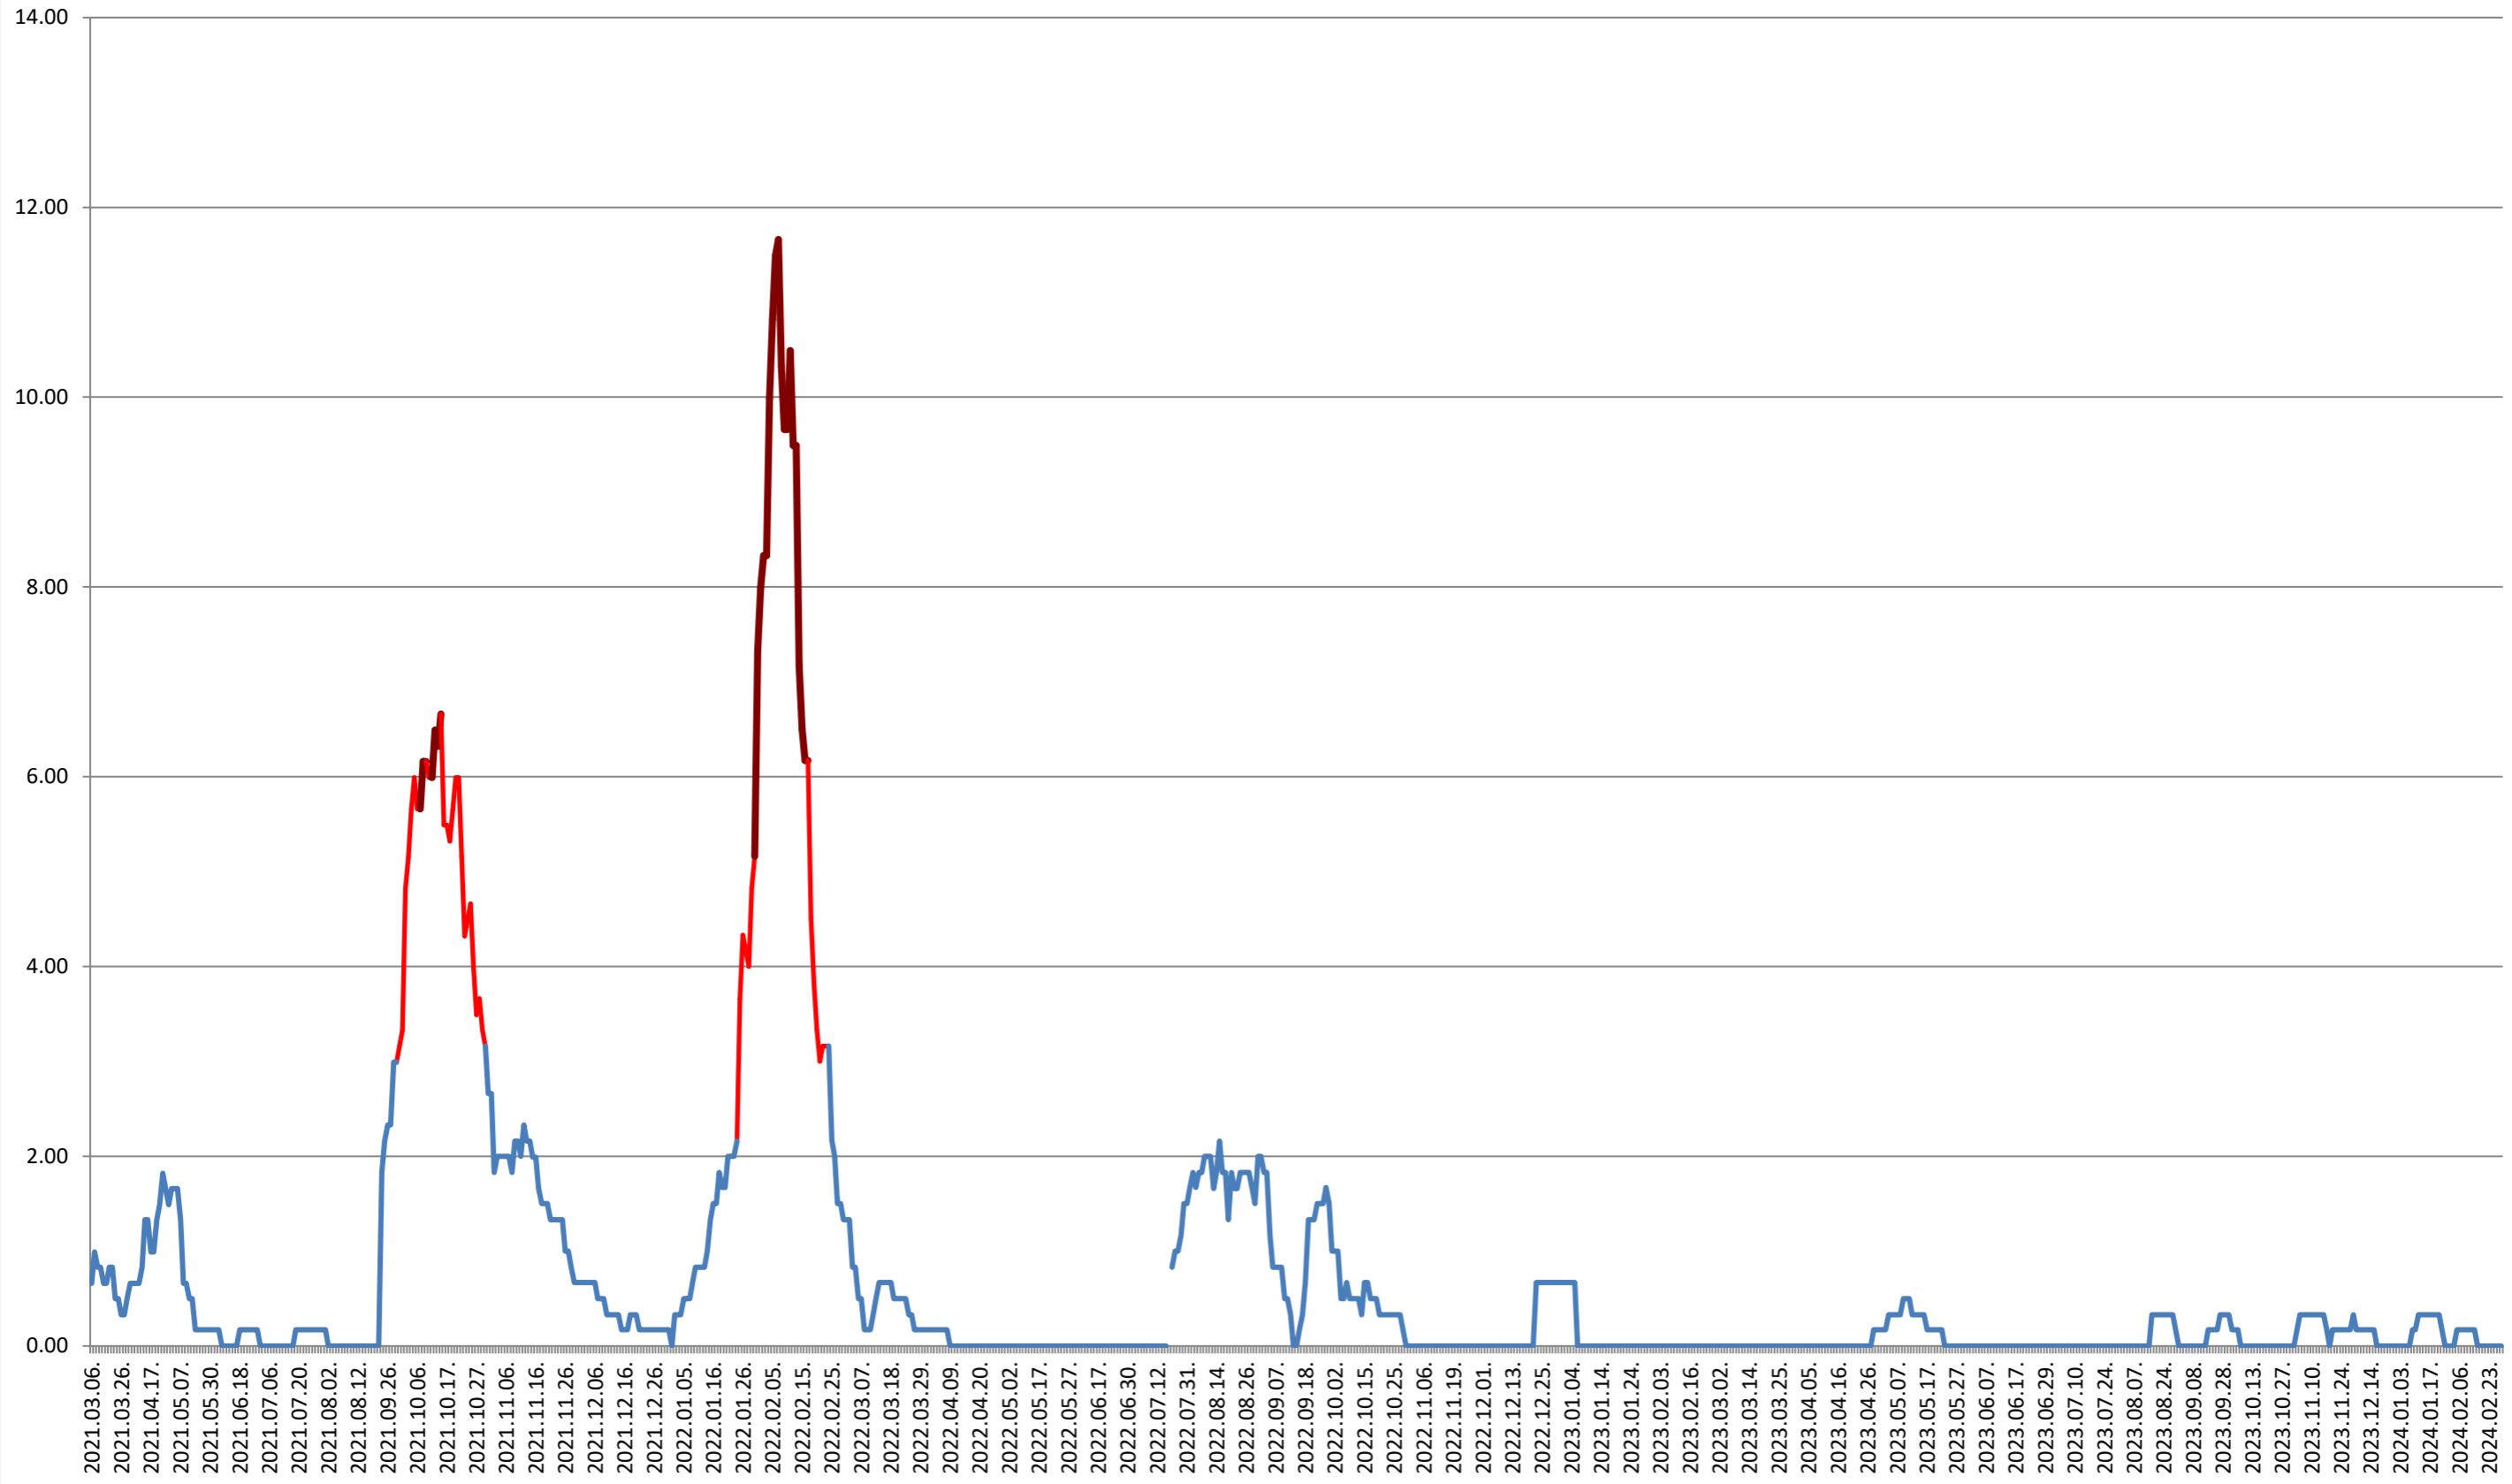

ZETEA - Evolutia incidentei cumulate pe 14 zile la ‰ de locuitori
2021.03.07. - 2024.03.04.