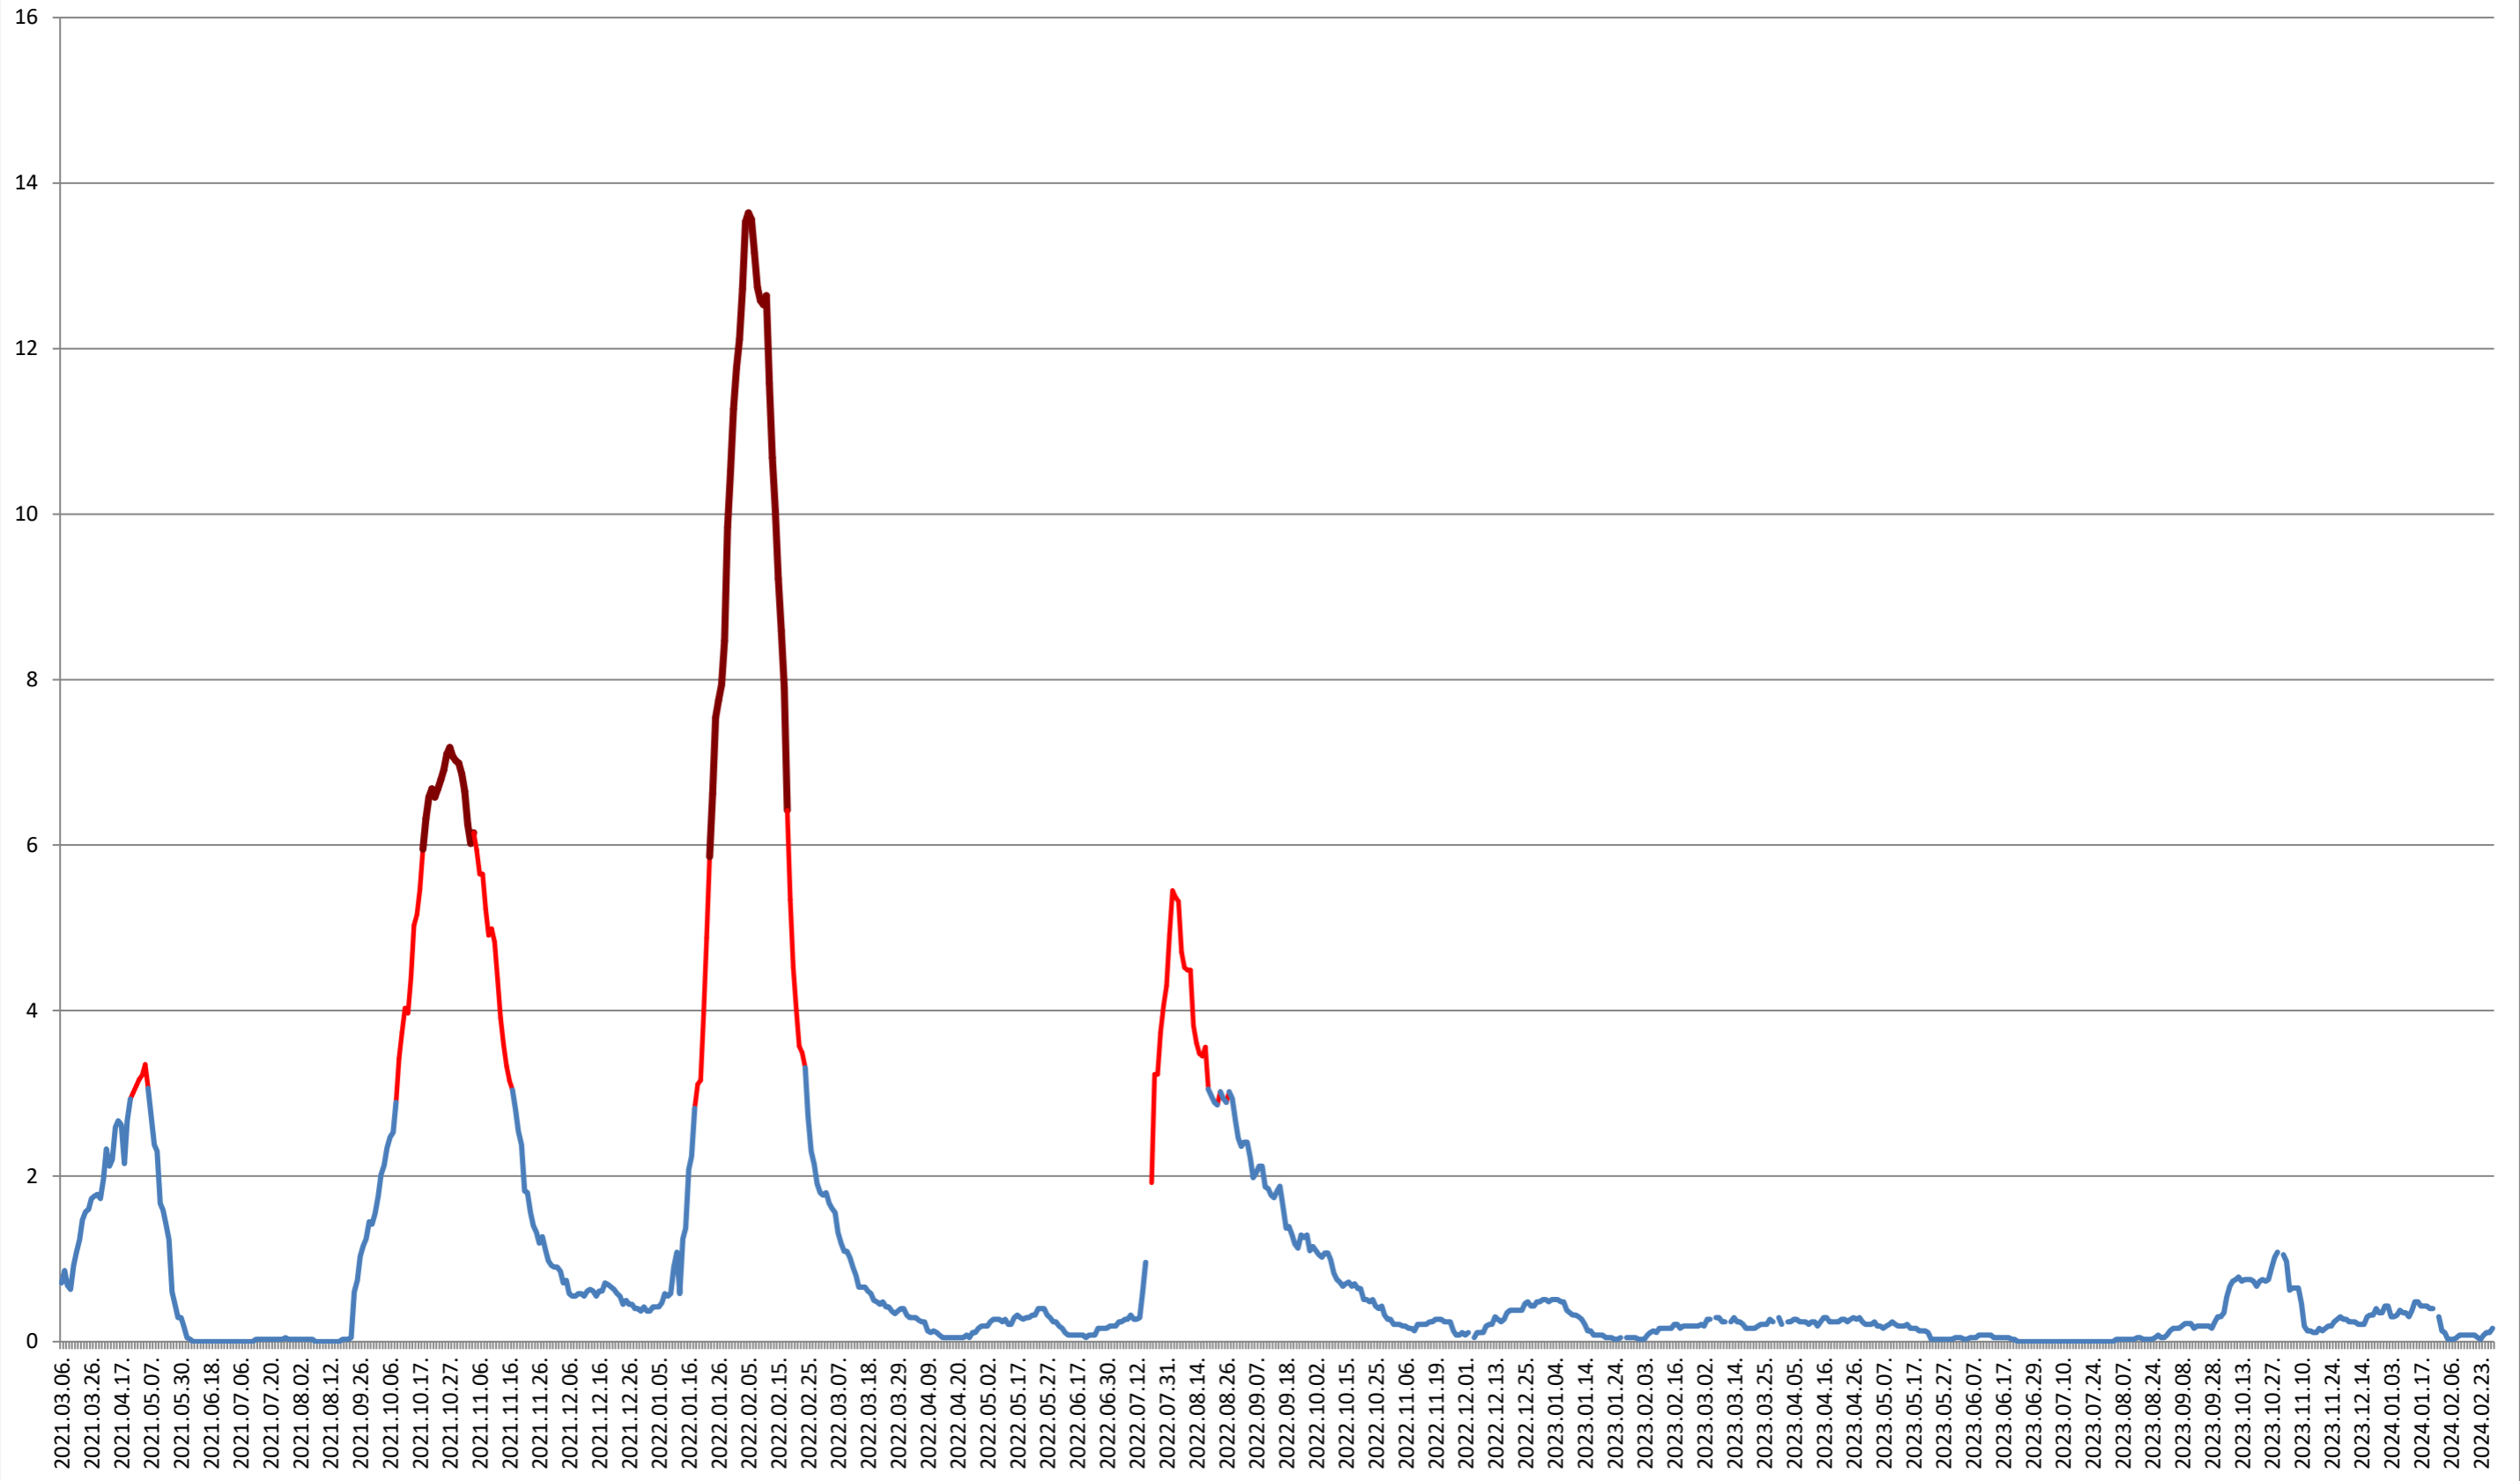

MUNICIPIUL ODORHEIU SECUIESC - Evolutia incidentei cumulate pe 14 zile la % de locuitori 2021.03.07. - 2024.03.04.