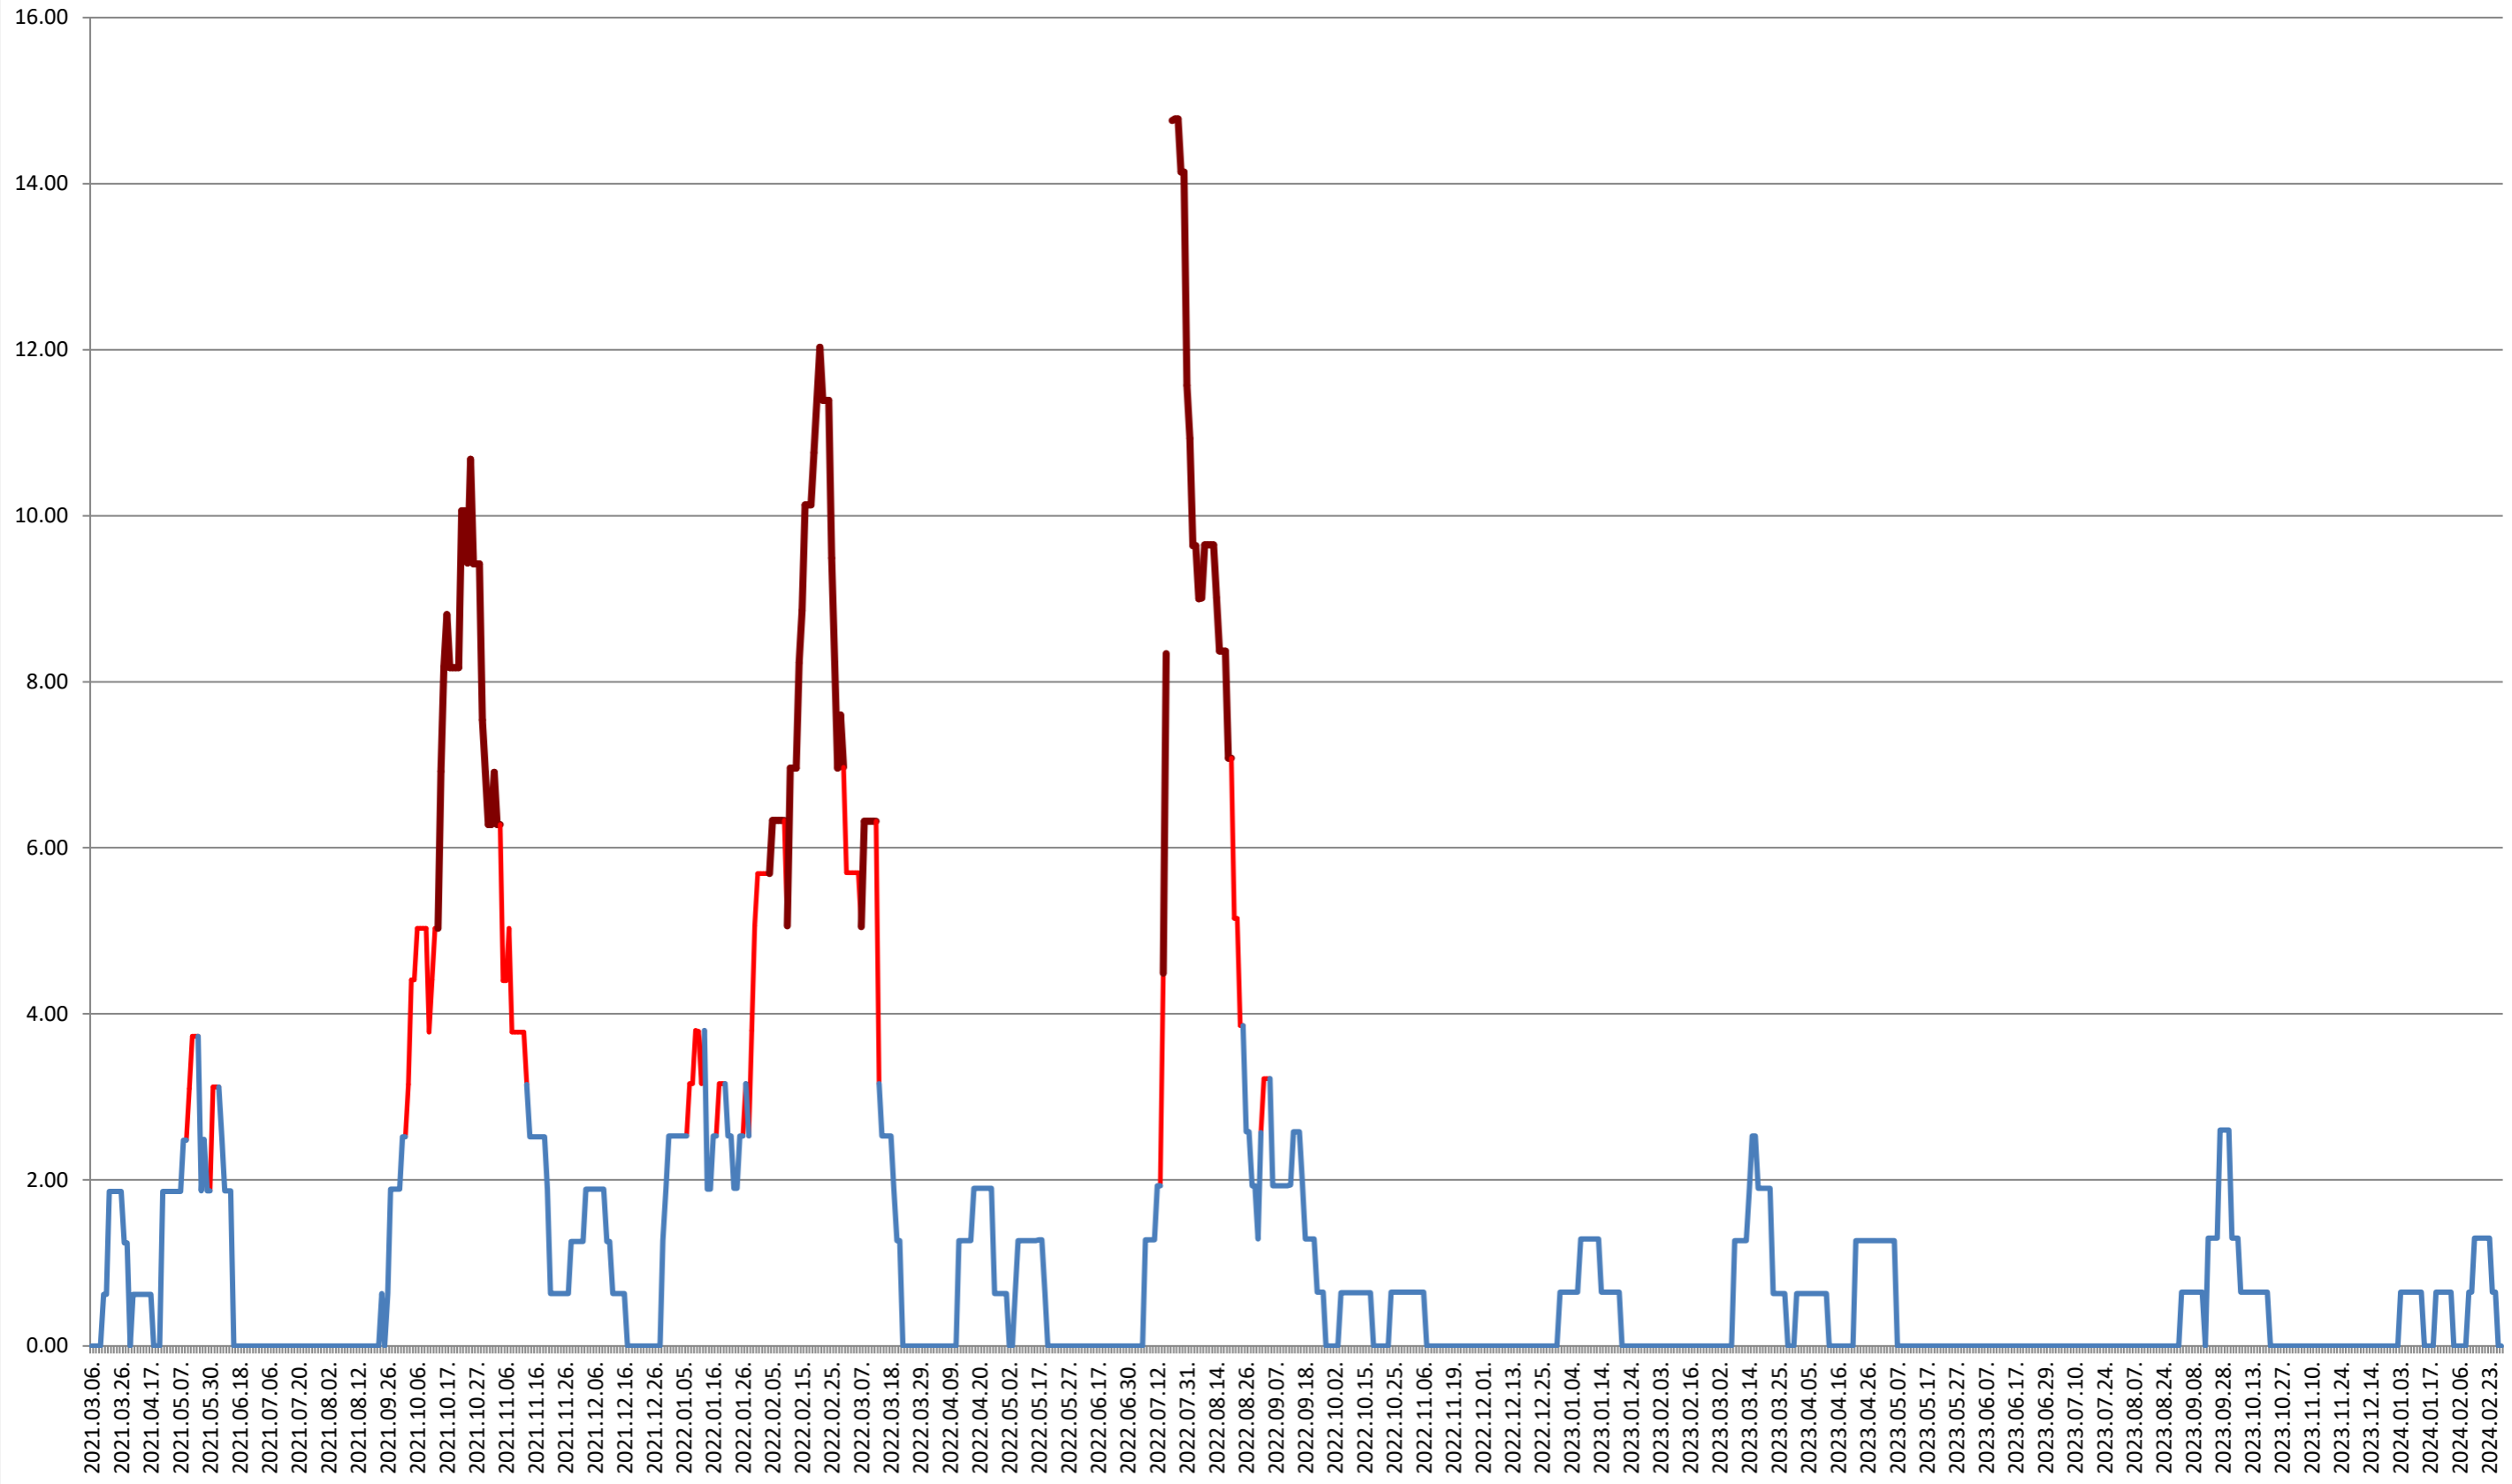

ATID - Evolutia incidentei cumulate pe 14 zile la ‰ de locuitori 2021.03.07. - 2024.03.04.

AVRĂMEȘTI - Evolutia incidentei cumulate pe 14 zile la % de locuitori 2021.03.07. - 2024.03.04.

ORAȘ BĂILE TUȘNAD - Evolutia incidentei cumulate pe 14 zile la % de locuitori
2021.03.07. - 2024.03.04.

ORAȘ BĂLAN - Evolutia incidentei cumulate pe 14 zile la ‰ de locuitori
2021.03.07. - 2024.03.04.

BILBOR - Evolutia incidentei cumulate pe 14 zile la ‰ de locuitori 2021.03.07. - 2024.03.04.

ORAȘ BORSEC - Evolutia incidentei cumulate pe 14 zile la ‰ de locuitori 2021.03.07. - 2024.03.04.

BRĂDEȘTI - Evolutia incidentei cumulate pe 14 zile la % de locuitori
2021.03.07. - 2024.03.04.

CĂPĂLNIȚA - Evolutia incidentei cumulate pe 14 zile la % de locuitori 2021.03.07. - 2024.03.04.

CÂRȚA - Evolutia incidentei cumulate pe 14 zile la % de locuitori 2021.03.07. - 2024.03.04.