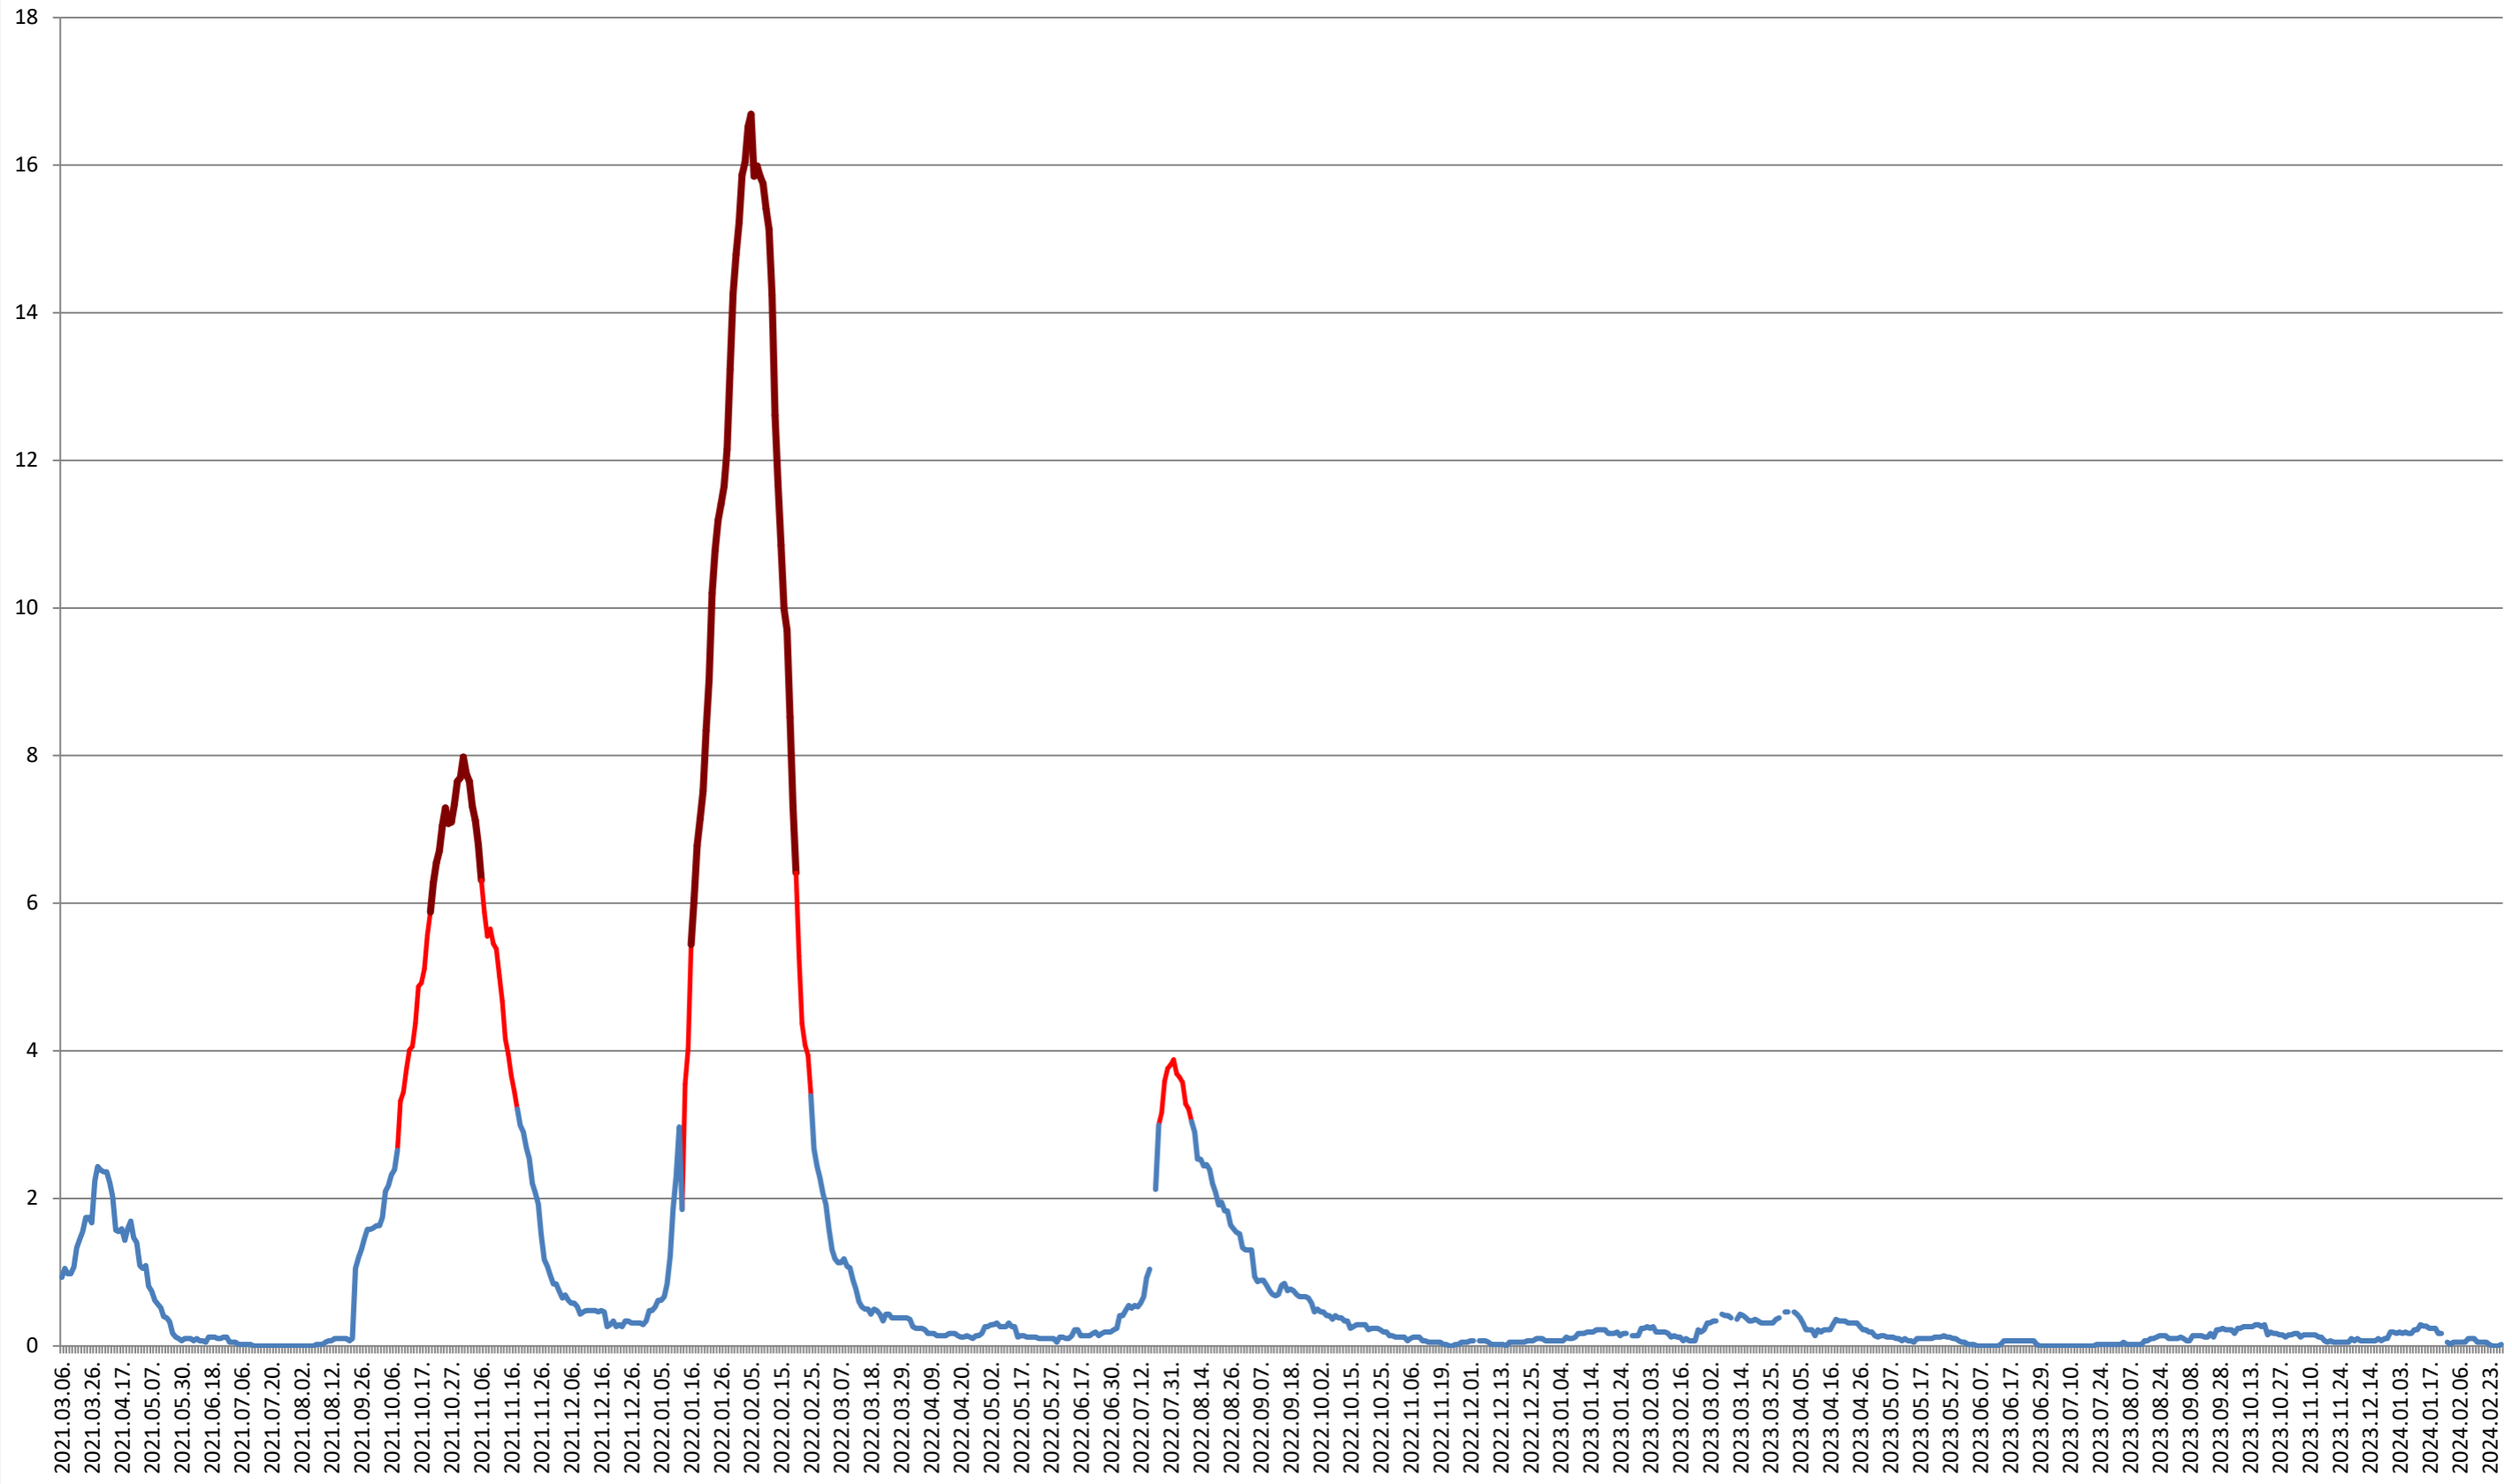

MUNICIPIUL MIERCUREA-CIUC - Evolutia incidentei cumulate pe 14 zile la % de locuitori

2021.03.07. - 2024.03.04.