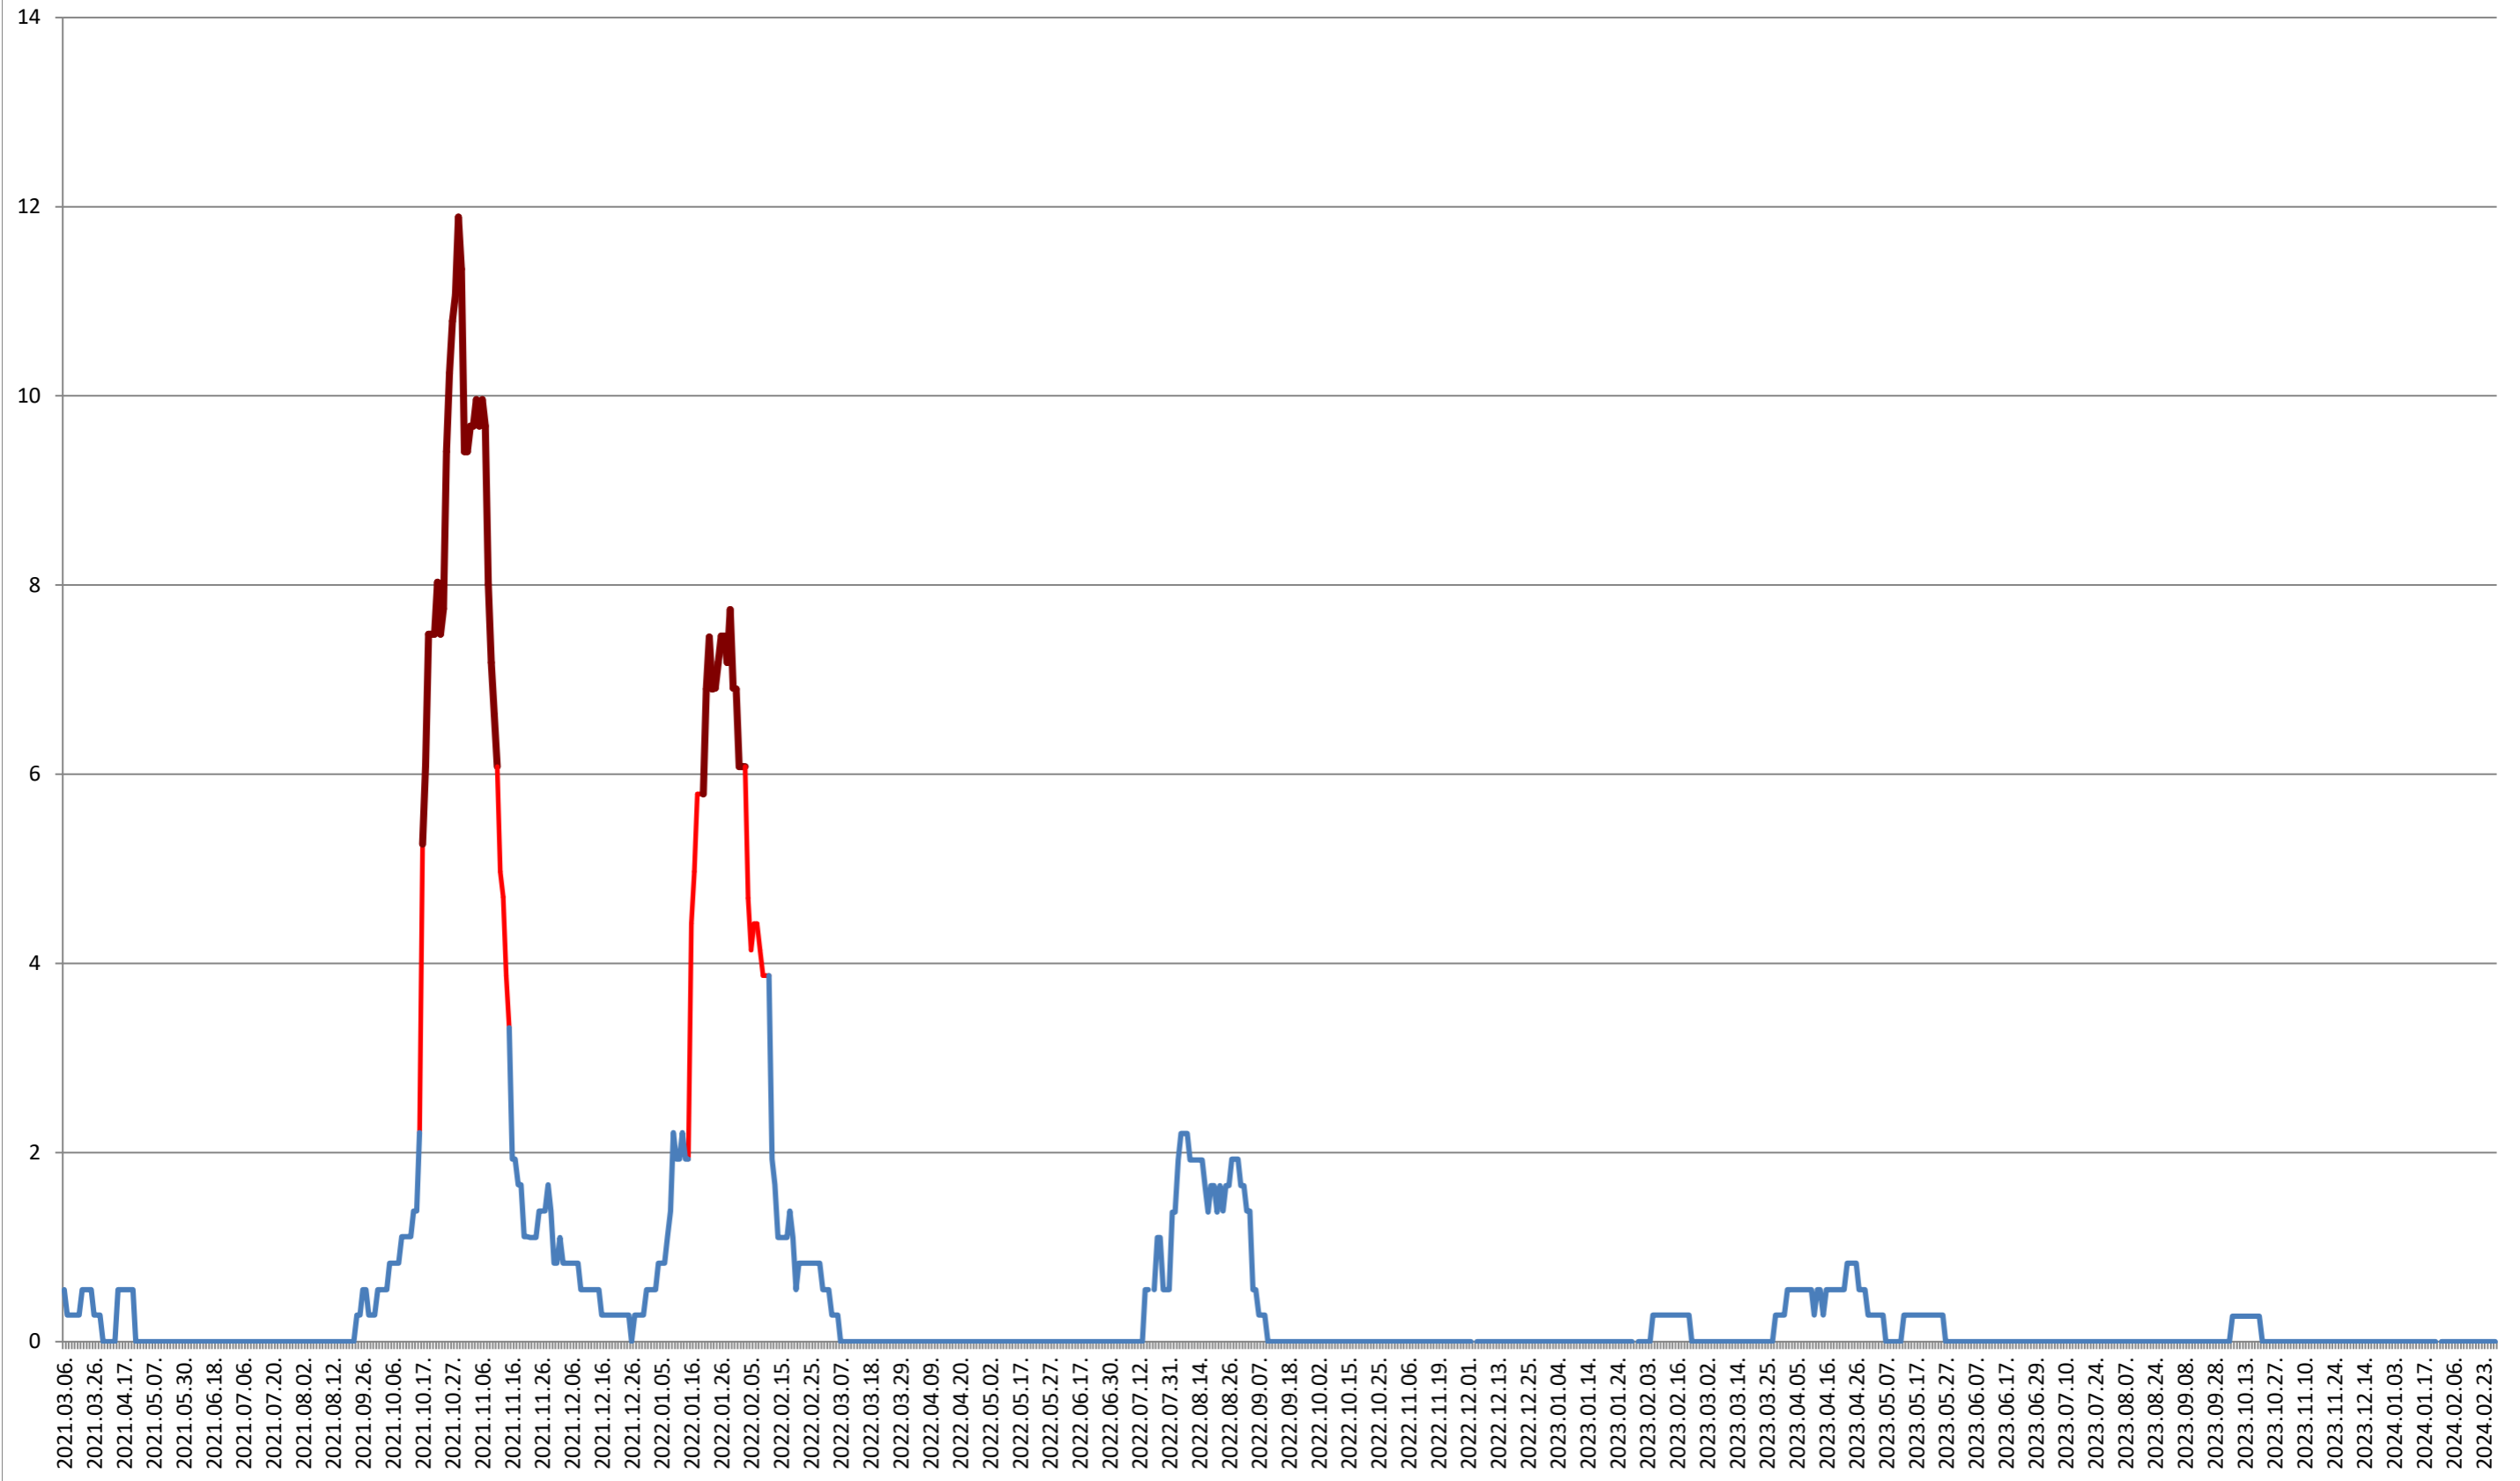

DÂRJIU - Evolutia incidentei cumulate pe 14 zile la ‰ de locuitori
2021.03.07. - 2024.03.04.

DEALU - Evolutia incidentei cumulate pe 14 zile la % de locuitori
2021.03.07. - 2024.03.04.

DITRĂU - Evolutia incidentei cumulate pe 14 zile la ‰ de locuitori 2021.03.07. - 2024.03.04.

FELICENI - Evolutia incidentei cumulate pe 14 zile la % de locuitori 2021.03.07. - 2024.03.04.

FRUMOASA - Evolutia incidentei cumulate pe 14 zile la % de locuitori 2021.03.07. - 2024.03.04.

GĂLĂUȚAȘ - Evolutia incidentei cumulate pe 14 zile la ‰ de locuitori 2021.03.07. - 2024.03.04.

LELICENI - Evolutia incidentei cumulate pe 14 zile la % de locuitori 2021.03.07. - 2024.03.04.

LUETA - Evolutia incidentei cumulate pe 14 zile la ‰ de locuitori
2021.03.07. - 2024.03.04.

LUNCA DE JOS - Evolutia incidentei cumulate pe 14 zile la ‰ de locuitori 2021.03.07. - 2024.03.04.