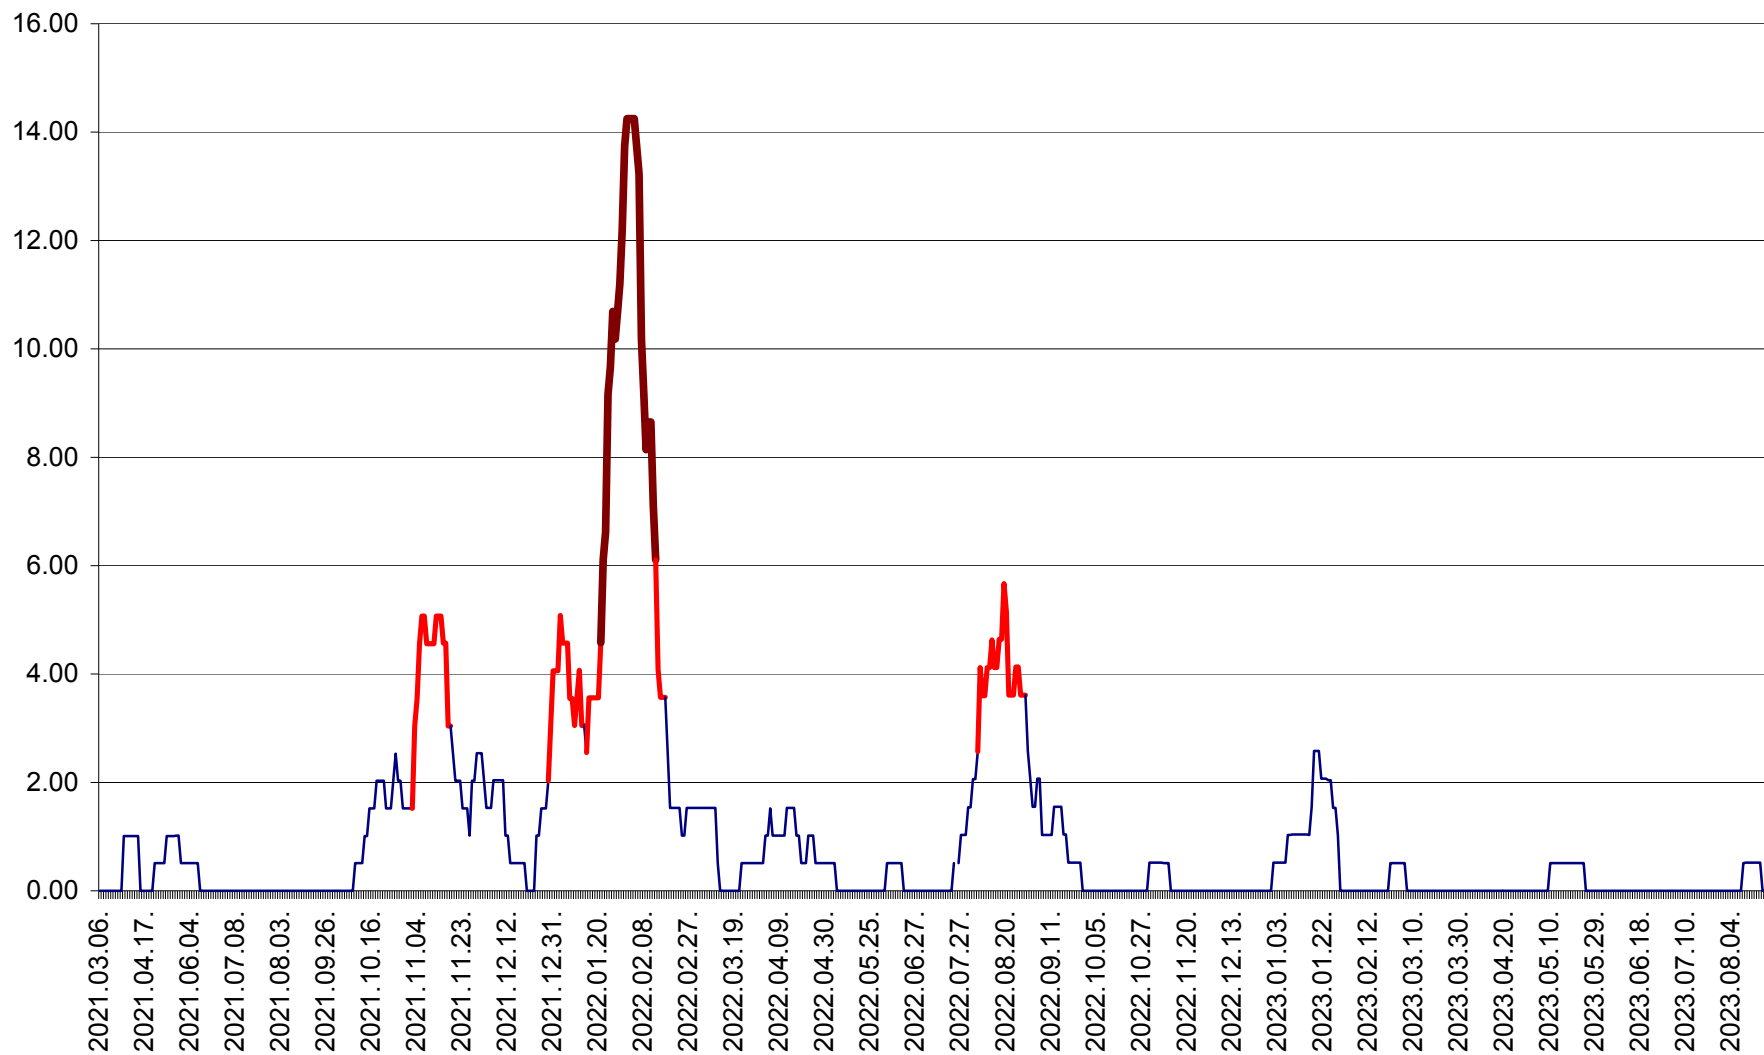

TUȘNAD - Evolutia incidentei cumulate pe 14 zile la ‰ de locuitori
2021.03.07. - 2023.08.29.

ULIEȘ - Evoluția incidenței cumulate pe 14 zile la ‰ de locuitori
2021.03.07. - 2023.08.29.

VĂRȘAG - Evolutia incidentei cumulate pe 14 zile la ‰ de locuitori
2021.03.07. - 2023.08.29.

ORAȘ VLĂHIȚA - Evolutia incidentei cumulate pe 14 zile la ‰ de locuitori
2021.03.07. - 2023.08.29.

VOȘLĂBENI - Evolutia incidentei cumulate pe 14 zile la ‰ de locuitori
2021.03.07. - 2023.08.29.

ZETEA - Evolutia incidentei cumulate pe 14 zile la ‰ de locuitori
2021.03.07. - 2023.08.29.