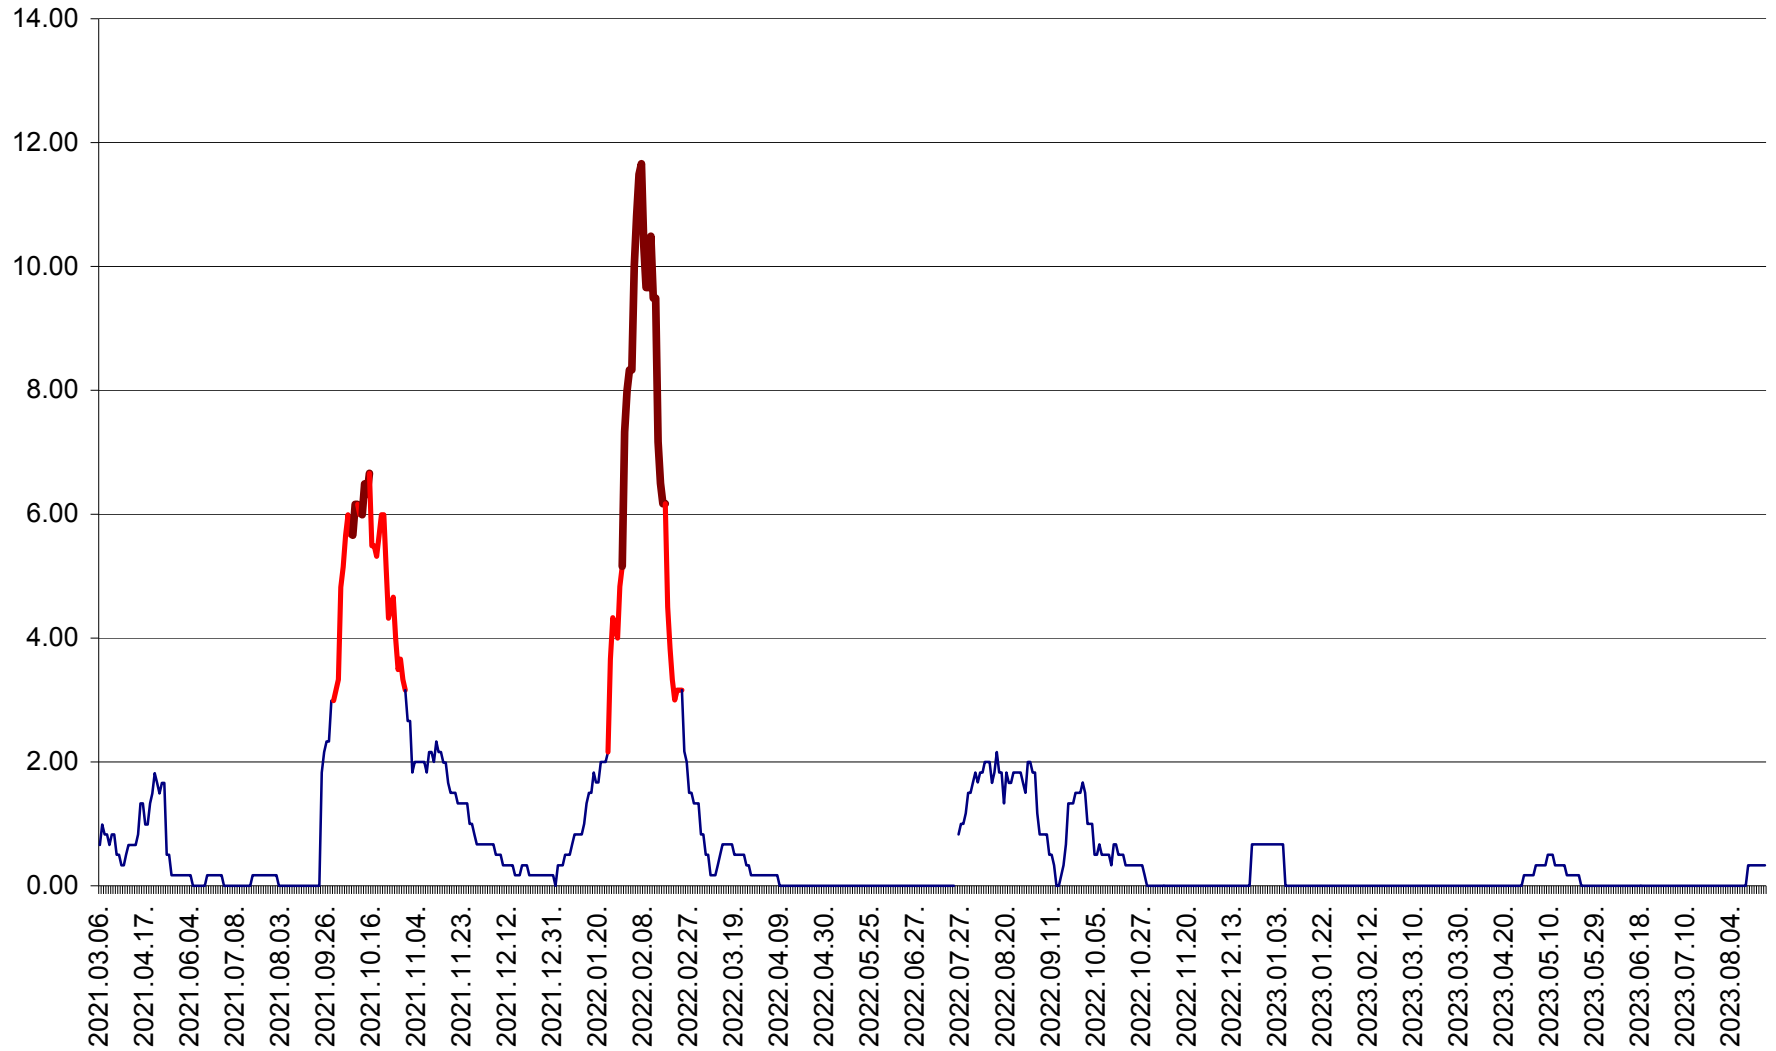

Total - Evolutia incidentei cumulate pe 14 zile la ‰ de locuitori
2021.03.07. - 2023.08.29.