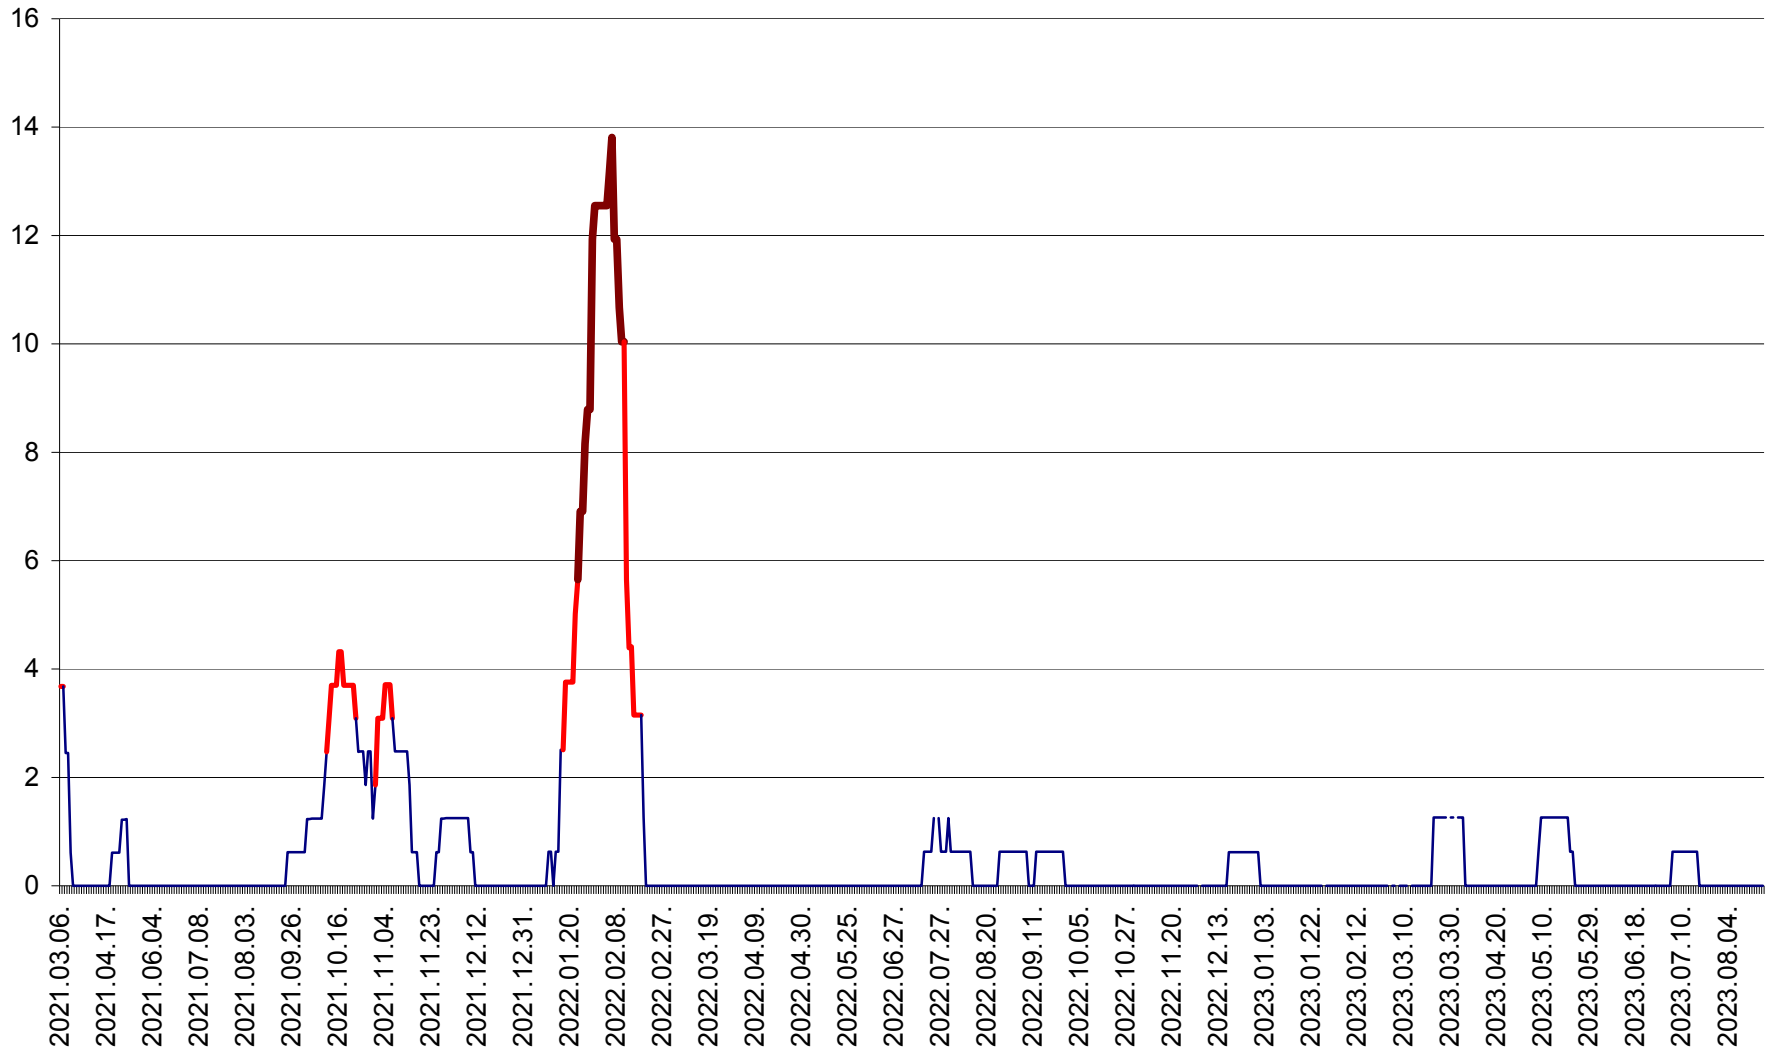

PLĂIEȘII DE JOS - Evoluția incidenței cumulate pe 14 zile la ‰ de locuitori
2021.03.07. - 2023.08.29.

PORUMBENI - Evolutia incidentei cumulate pe 14 zile la ‰ de locuitori
2021.03.07. - 2023.08.29.

PRAID - Evolutia incidentei cumulate pe 14 zile la ‰ de locuitori
2021.03.07. - 2023.08.29.

RACU - Evolutia incidentei cumulate pe 14 zile la ‰ de locuitori
2021.03.07. - 2023.08.29.

REMETEA - Evolutia incidentei cumulate pe 14 zile la ‰ de locuitori
2021.03.07. - 2023.08.29.

SĂCEL - Evolutia incidentei cumulate pe 14 zile la ‰ de locuitori
2021.03.07. - 2023.08.29.