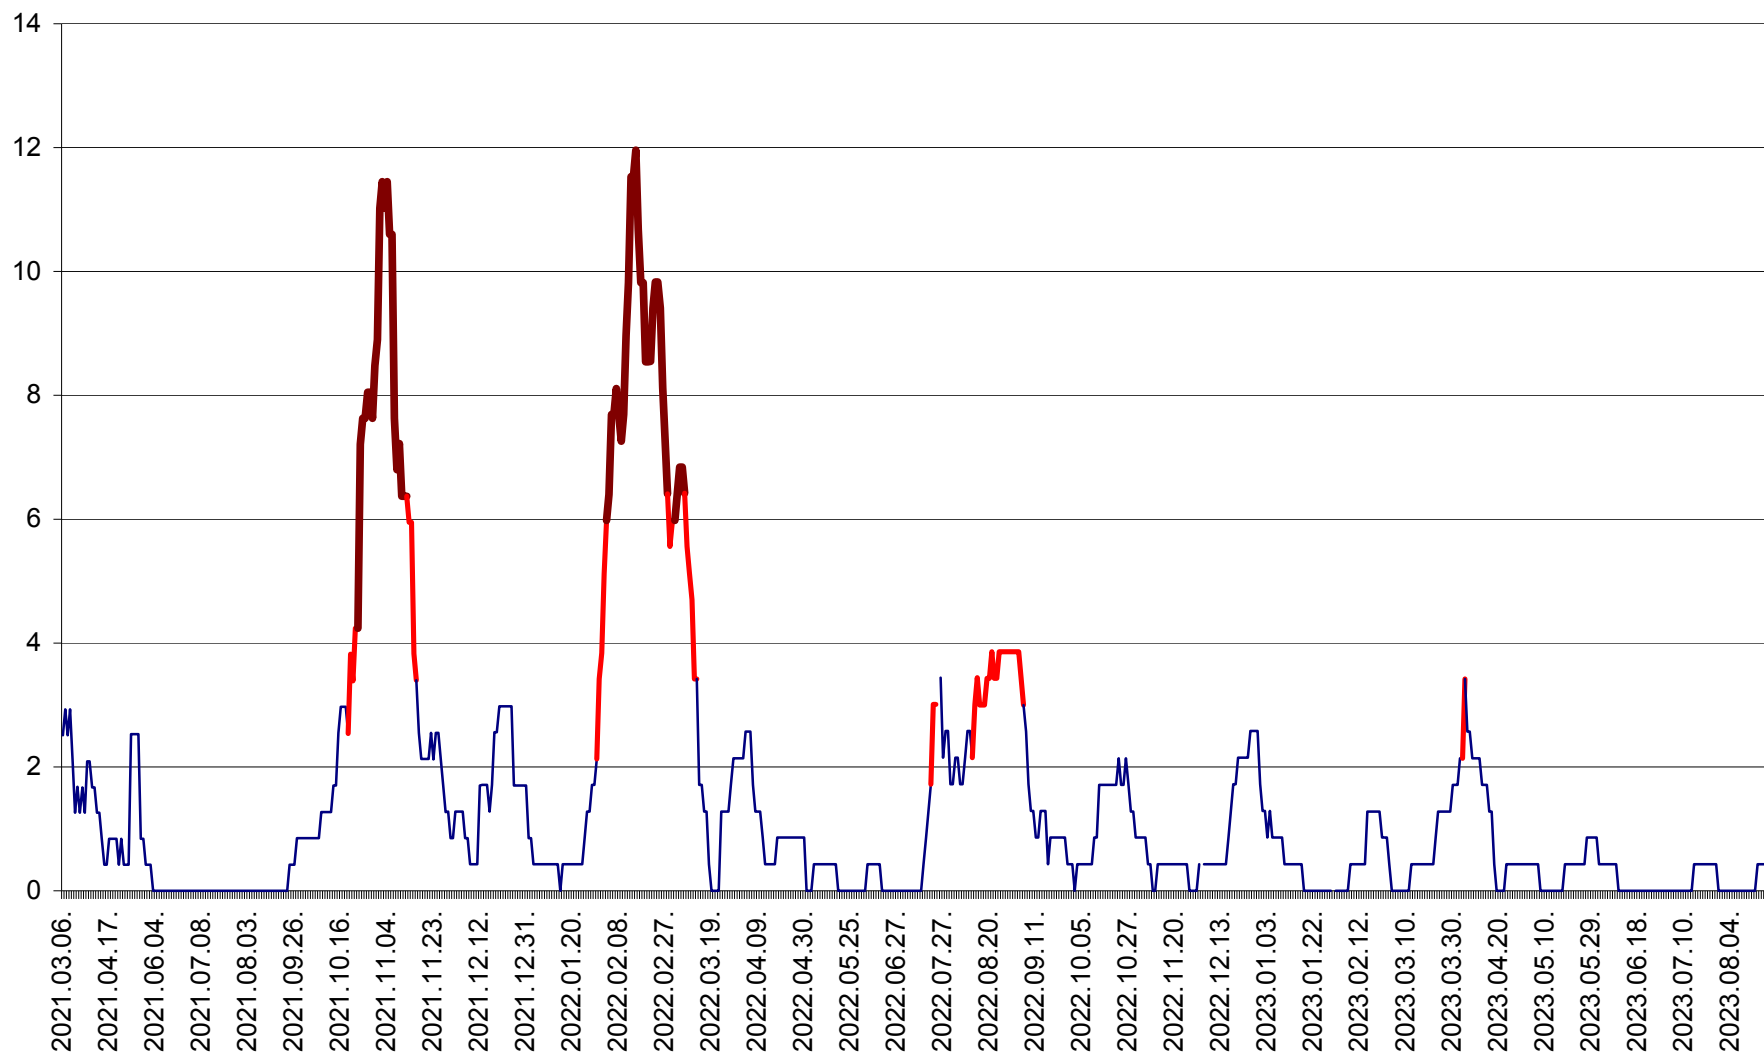

ORAȘ BĂLAN - Evoluția incidenței cumulate pe 14 zile la ‰ de locuitori
2021.03.07. - 2023.08.29.

BILBOR - Evolutia incidentei cumulate pe 14 zile la ‰ de locuitori
2021.03.07. - 2023.08.29.

ORAȘ BORSEC - Evolutia incidentei cumulate pe 14 zile la ‰ de locuitori
2021.03.07. - 2023.08.29.

ORAȘ CRISTURU SECUIESC - Evolutia incidentei cumulate pe 14 zile la ‰ de locuitori
2021.03.07. - 2023.08.29.

DĂNEȘTI - Evolutia incidentei cumulate pe 14 zile la ‰ de locuitori
2021.03.07. - 2023.08.29.

DÂRJIU - Evolutia incidentei cumulate pe 14 zile la ‰ de locuitori
2021.03.07. - 2023.08.29.

DEALU - Evolutia incidentei cumulate pe 14 zile la ‰ de locuitori
2021.03.07. - 2023.08.29.

DITRĂU - Evolutia incidentei cumulate pe 14 zile la ‰ de locuitori
2021.03.07. - 2023.08.29.

FELICENI - Evolutia incidentei cumulate pe 14 zile la % de locuitori
2021.03.07. - 2023.08.29.

FRUMOASA - Evolutia incidentei cumulate pe 14 zile la ‰ de locuitori
2021.03.07. - 2023.08.29.

GĂLĂUȚAȘ - Evoluția incidenței cumulate pe 14 zile la ‰ de locuitori
2021.03.07. - 2023.08.29.