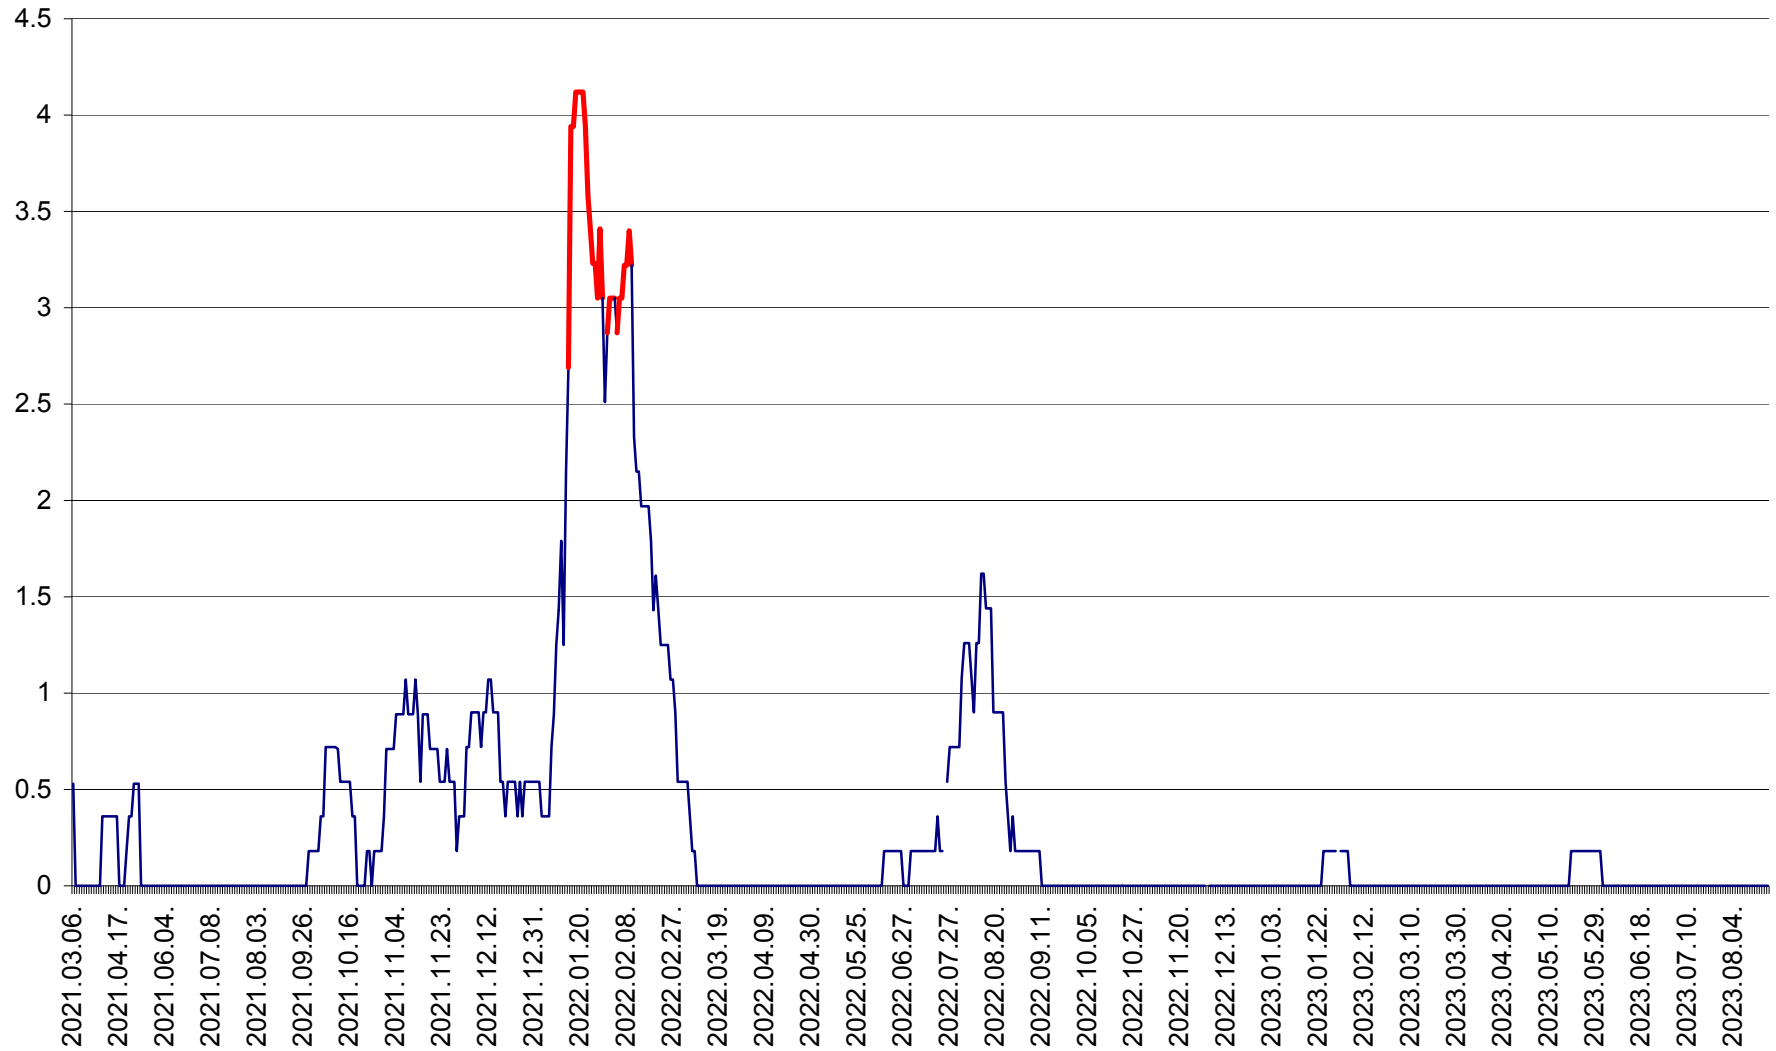

FELICENI - Evolutia incidentei cumulate pe 14 zile la % de locuitori
2021.03.07. - 2023.08.29.

FRUMOASA - Evolutia incidentei cumulate pe 14 zile la ‰ de locuitori
2021.03.07. - 2023.08.29.

GĂLĂUȚAȘ - Evoluția incidenței cumulate pe 14 zile la ‰ de locuitori
2021.03.07. - 2023.08.29.

MUNICIPIUL GHEORGHENI - Evolutia incidentei cumulate pe 14 zile la % de locuitori
2021.03.07. - 2023.08.29.

JOSENI - Evolutia incidentei cumulate pe 14 zile la ‰ de locuitori
2021.03.07. - 2023.08.29.

LĂZAREA - Evolutia incidentei cumulate pe 14 zile la % de locuitori
2021.03.07. - 2023.08.29.

LELICENI - Evolutia incidentei cumulate pe 14 zile la ‰ de locuitori
2021.03.07. - 2023.08.29.

LUETA - Evolutia incidentei cumulate pe 14 zile la ‰ de locuitori
2021.03.07. - 2023.08.29.

LUNCA DE JOS - Evolutia incidentei cumulate pe 14 zile la ‰ de locuitori
2021.03.07. - 2023.08.29.