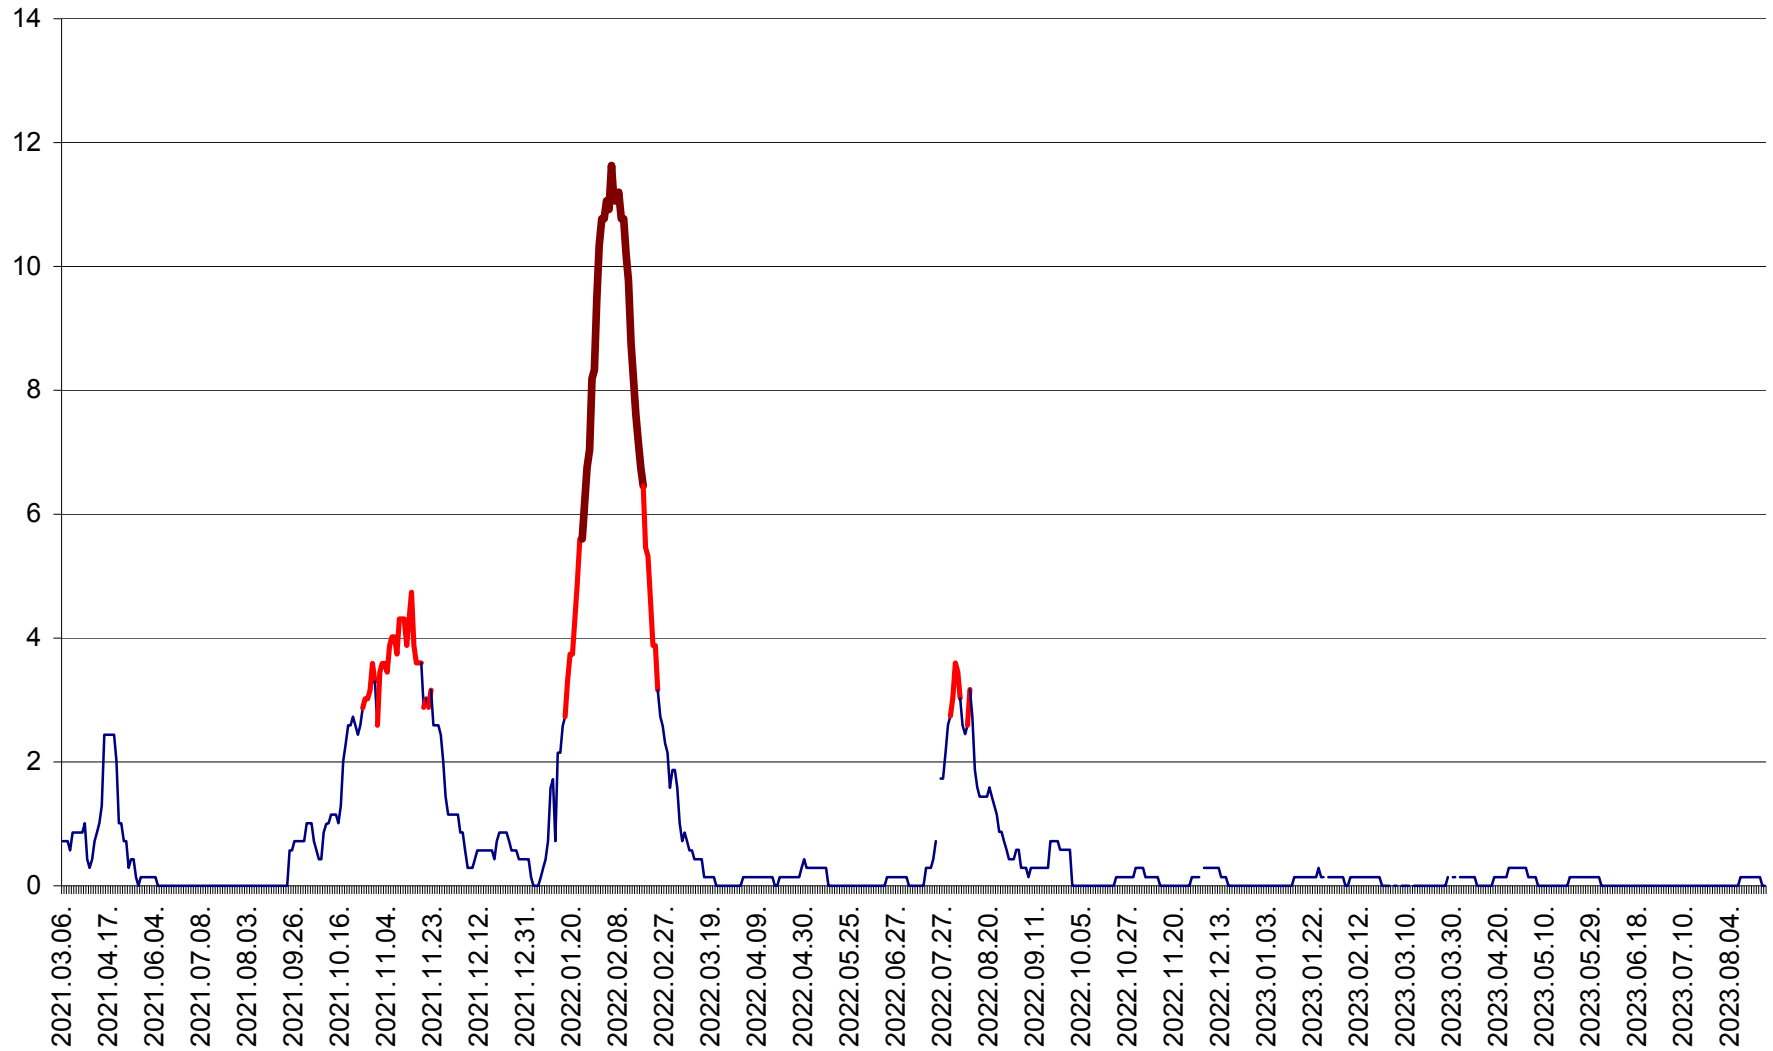

MIHĂILENI - Evolutia incidentei cumulate pe 14 zile la ‰ de locuitori
2021.03.07. - 2023.08.29.

MUGENI - Evolutia incidentei cumulate pe 14 zile la ‰ de locuitori
2021.03.07. - 2023.08.29.

OCLAND - Evolutia incidentei cumulate pe 14 zile la ‰ de locuitori
2021.03.07. - 2023.08.29.

MUNICIPIUL ODORHEIU SECUIESC - Evolutia incidentei cumulate pe 14 zile la % de locuitori
2021.03.07. - 2023.08.29.

PĂULENI-CIUC - Evolutia incidentei cumulate pe 14 zile la ‰ de locuitori
2021.03.07. - 2023.08.29.

PLĂIEȘII DE JOS - Evoluția incidenței cumulate pe 14 zile la ‰ de locuitori
2021.03.07. - 2023.08.29.

PORUMBENI - Evolutia incidentei cumulate pe 14 zile la ‰ de locuitori
2021.03.07. - 2023.08.29.

PRAID - Evolutia incidentei cumulate pe 14 zile la ‰ de locuitori
2021.03.07. - 2023.08.29.