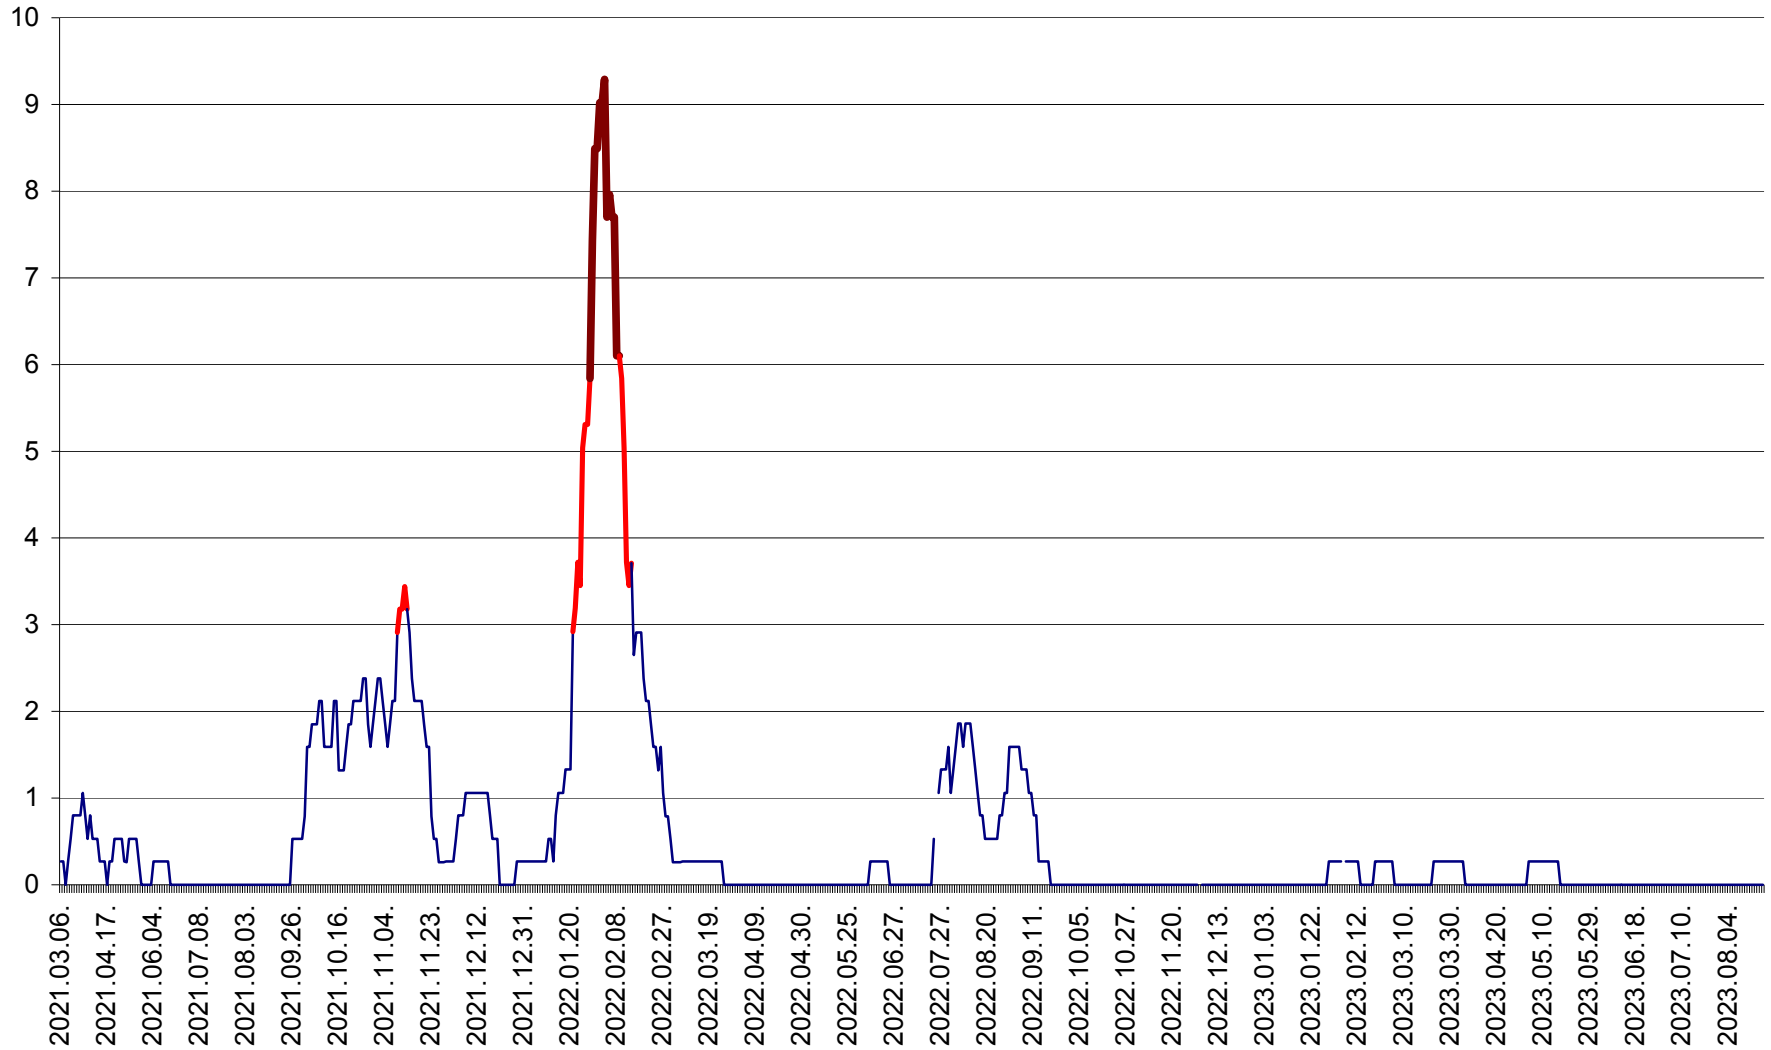

ORAȘ CRISTURU SECUIESC - Evolutia incidentei cumulate pe 14 zile la ‰ de locuitori
2021.03.07. - 2023.08.29.

DĂNEȘTI - Evolutia incidentei cumulate pe 14 zile la ‰ de locuitori
2021.03.07. - 2023.08.29.

DÂRJIU - Evolutia incidentei cumulate pe 14 zile la ‰ de locuitori
2021.03.07. - 2023.08.29.

DEALU - Evolutia incidentei cumulate pe 14 zile la ‰ de locuitori
2021.03.07. - 2023.08.29.

DITRĂU - Evolutia incidentei cumulate pe 14 zile la ‰ de locuitori
2021.03.07. - 2023.08.29.

FELICENI - Evolutia incidentei cumulate pe 14 zile la % de locuitori
2021.03.07. - 2023.08.29.

FRUMOASA - Evolutia incidentei cumulate pe 14 zile la ‰ de locuitori
2021.03.07. - 2023.08.29.

GĂLĂUȚAȘ - Evoluția incidenței cumulate pe 14 zile la ‰ de locuitori
2021.03.07. - 2023.08.29.