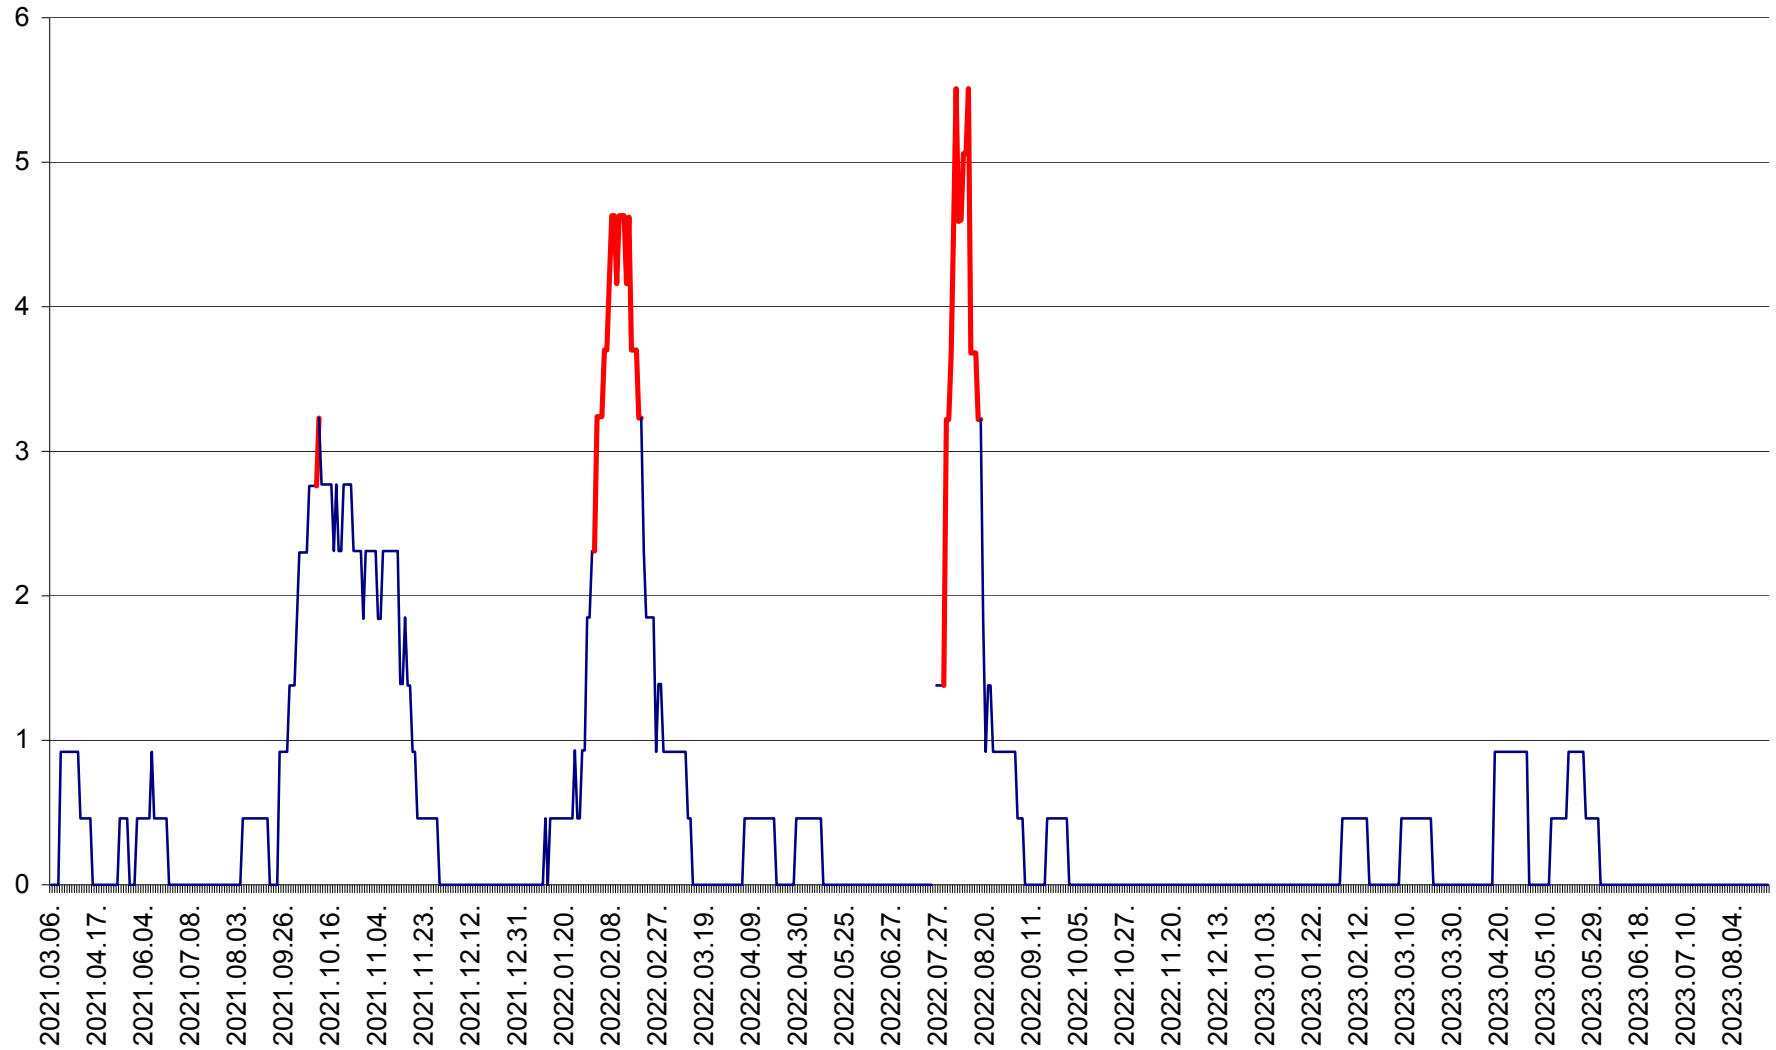

ULIEȘ - Evoluția incidenței cumulate pe 14 zile la ‰ de locuitori
2021.03.07. - 2023.08.29.

TUȘNAD - Evolutia incidentei cumulate pe 14 zile la ‰ de locuitori
2021.03.07. - 2023.08.29.