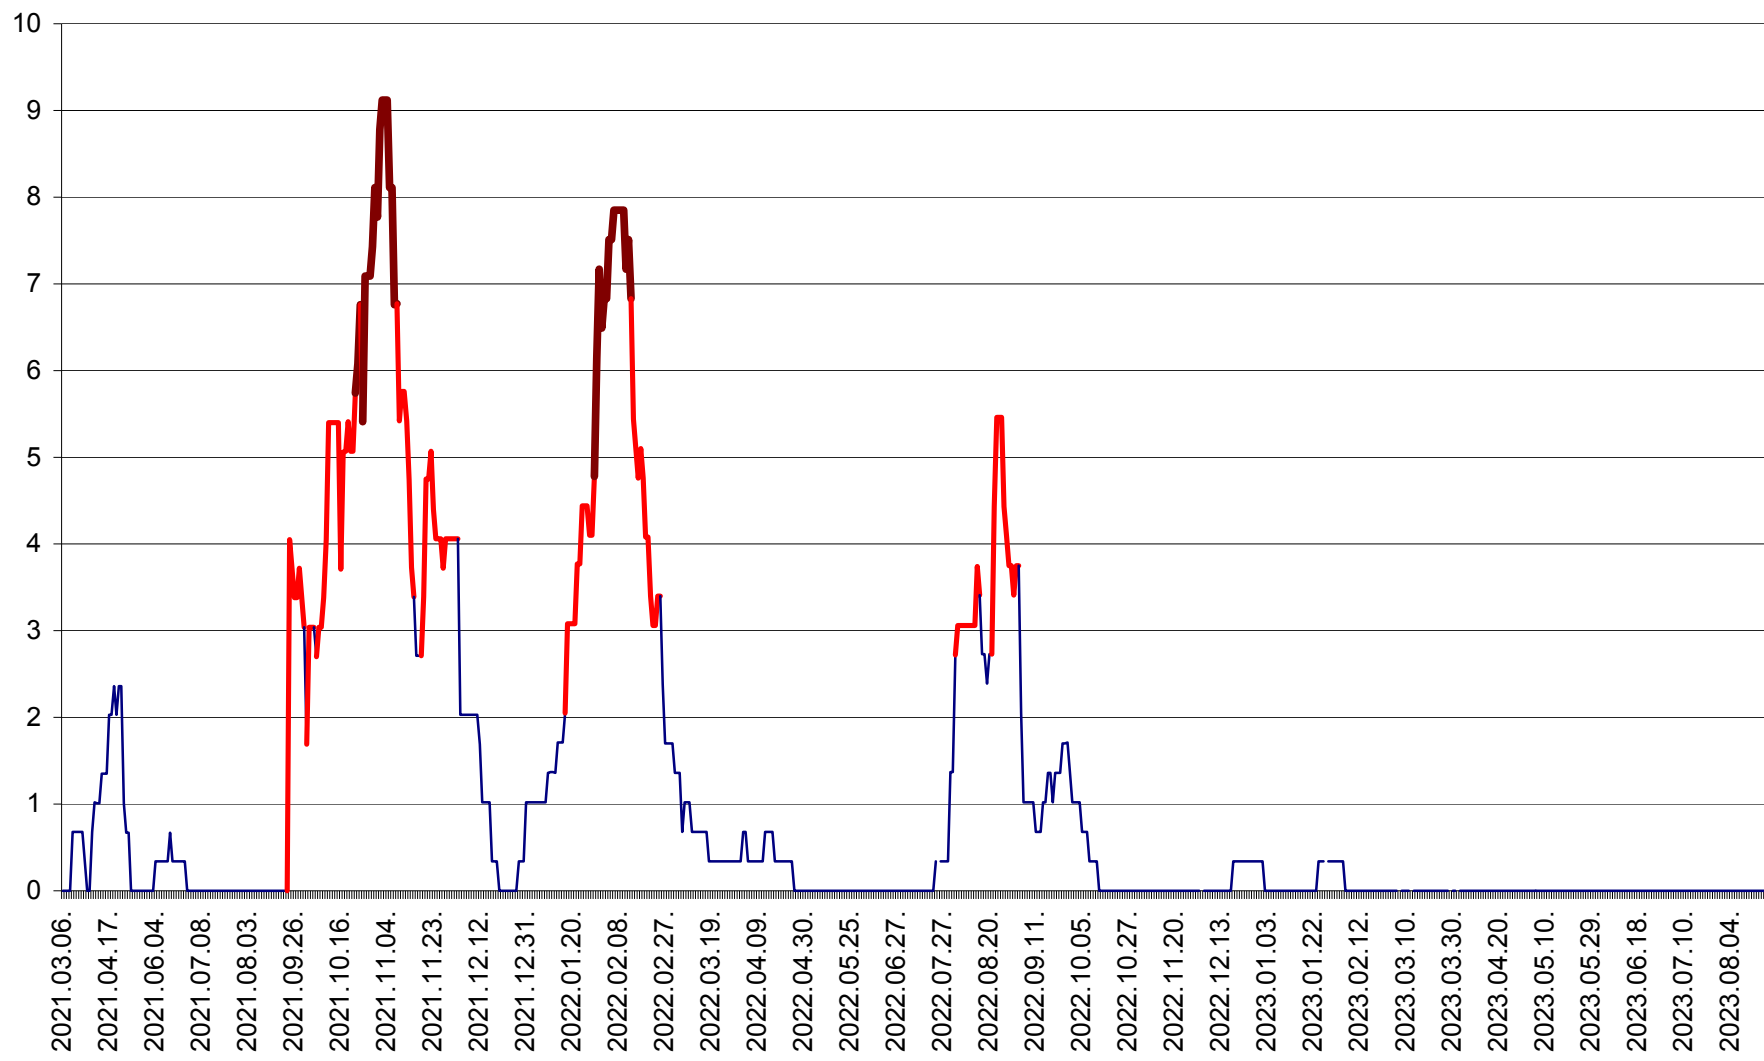

LELICENI - Evolutia incidentei cumulate pe 14 zile la ‰ de locuitori
2021.03.07. - 2023.08.29.

LUETA - Evolutia incidentei cumulate pe 14 zile la ‰ de locuitori
2021.03.07. - 2023.08.29.

LUNCA DE JOS - Evolutia incidentei cumulate pe 14 zile la ‰ de locuitori
2021.03.07. - 2023.08.29.

LUNCA DE SUS - Evolutia incidentei cumulate pe 14 zile la ‰ de locuitori
2021.03.07. - 2023.08.29.

LUPENI - Evolutia incidentei cumulate pe 14 zile la ‰ de locuitori
2021.03.07. - 2023.08.29.

MĂDĂRAȘ - Evolutia incidentei cumulate pe 14 zile la ‰ de locuitori
2021.03.07. - 2023.08.29.

MĂRTINIȘ - Evolutia incidentei cumulate pe 14 zile la ‰ de locuitori
2021.03.07. - 2023.08.29.

MEREȘTI - Evolutia incidentei cumulate pe 14 zile la ‰ de locuitori
2021.03.07. - 2023.08.29.

MUNICIPIUL MIERCUREA-CIUC - Evolutia incidentei cumulate pe 14 zile la ‰ de locuitori
2021.03.07. - 2023.08.29.