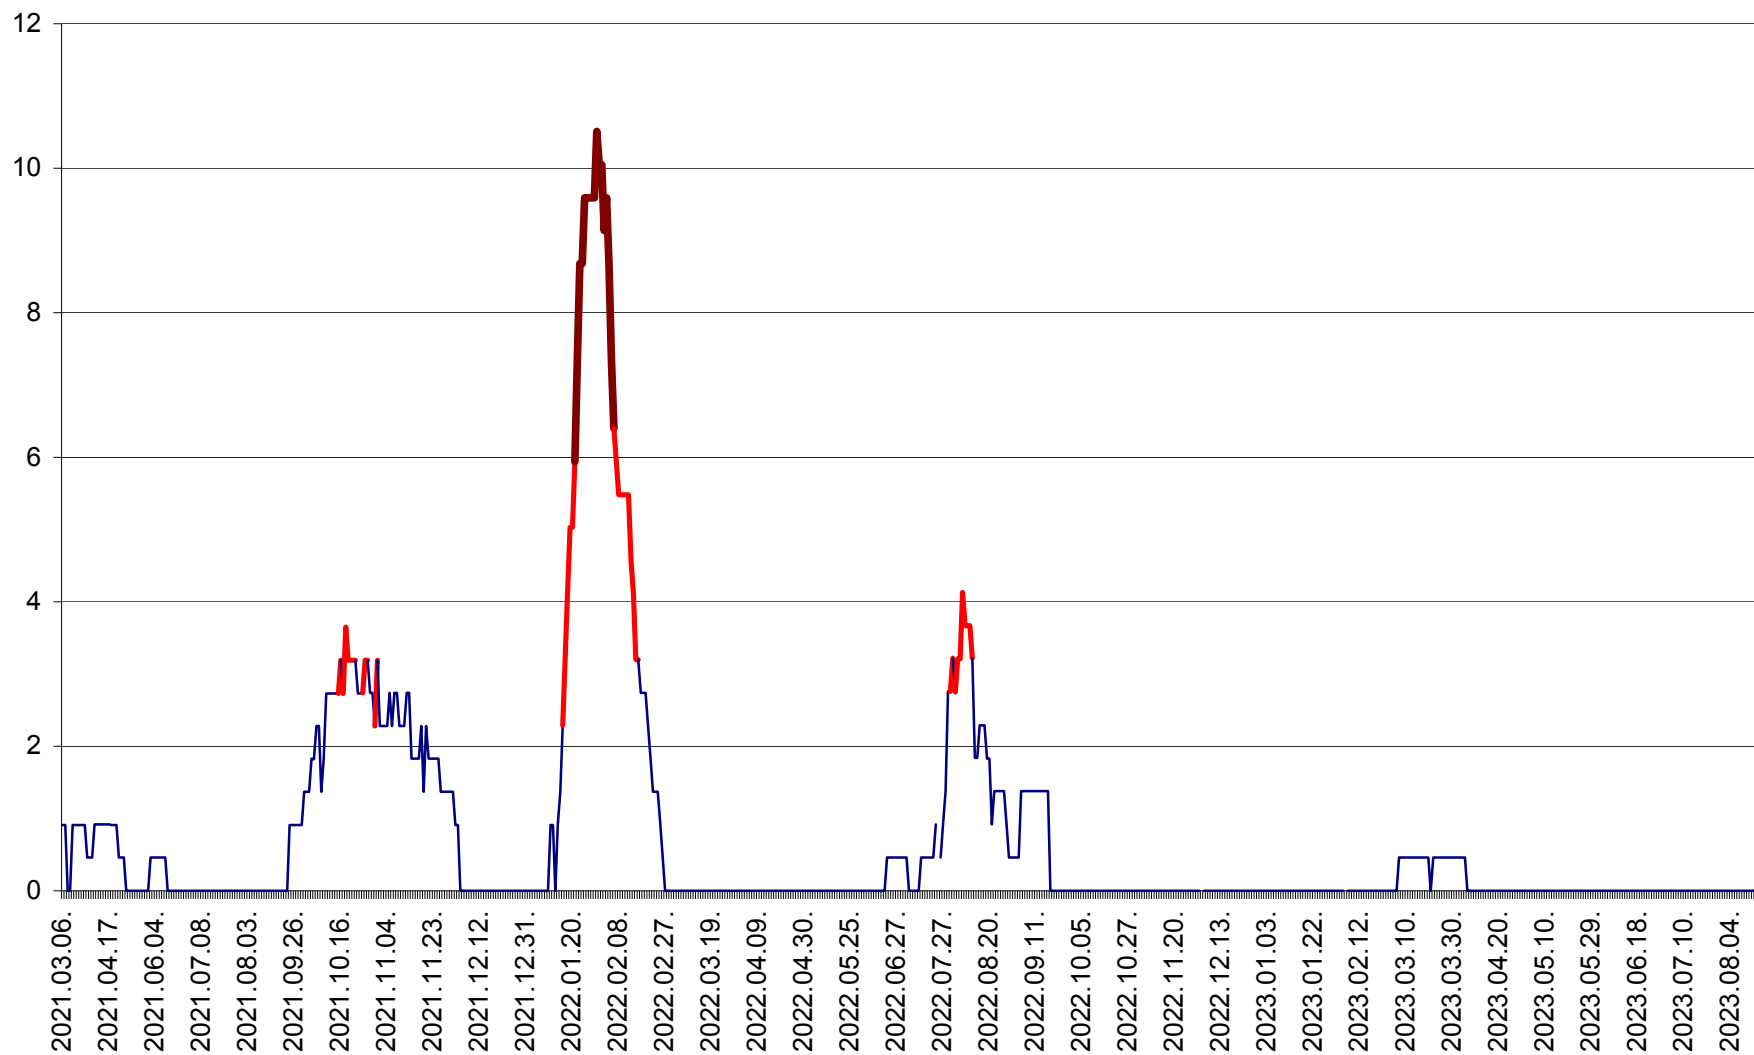

ORAȘ BĂLAN - Evoluția incidenței cumulate pe 14 zile la ‰ de locuitori
2021.03.07. - 2023.08.29.

BILBOR - Evolutia incidentei cumulate pe 14 zile la ‰ de locuitori
2021.03.07. - 2023.08.29.

ORAȘ BORSEC - Evolutia incidentei cumulate pe 14 zile la ‰ de locuitori
2021.03.07. - 2023.08.29.

CICEU - Evolutia incidentei cumulate pe 14 zile la ‰ de locuitori
2021.03.07. - 2023.08.29.

CIUCSÂNGEORGIU - Evolutia incidentei cumulate pe 14 zile la ‰ de locuitori
2021.03.07. - 2023.08.29.

CIUMANI - Evolutia incidentei cumulate pe 14 zile la ‰ de locuitori
2021.03.07. - 2023.08.29.

CORBU - Evolutia incidentei cumulate pe 14 zile la ‰ de locuitori
2021.03.07. - 2023.08.29.

CORUND - Evolutia incidentei cumulate pe 14 zile la ‰ de locuitori
2021.03.07. - 2023.08.29.

COZMENI - Evolutia incidentei cumulate pe 14 zile la % de locuitori
2021.03.07. - 2023.08.29.

ORAȘ CRISTURU SECUIESC - Evolutia incidentei cumulate pe 14 zile la ‰ de locuitori
2021.03.07. - 2023.08.29.

DĂNEȘTI - Evolutia incidentei cumulate pe 14 zile la ‰ de locuitori
2021.03.07. - 2023.08.29.