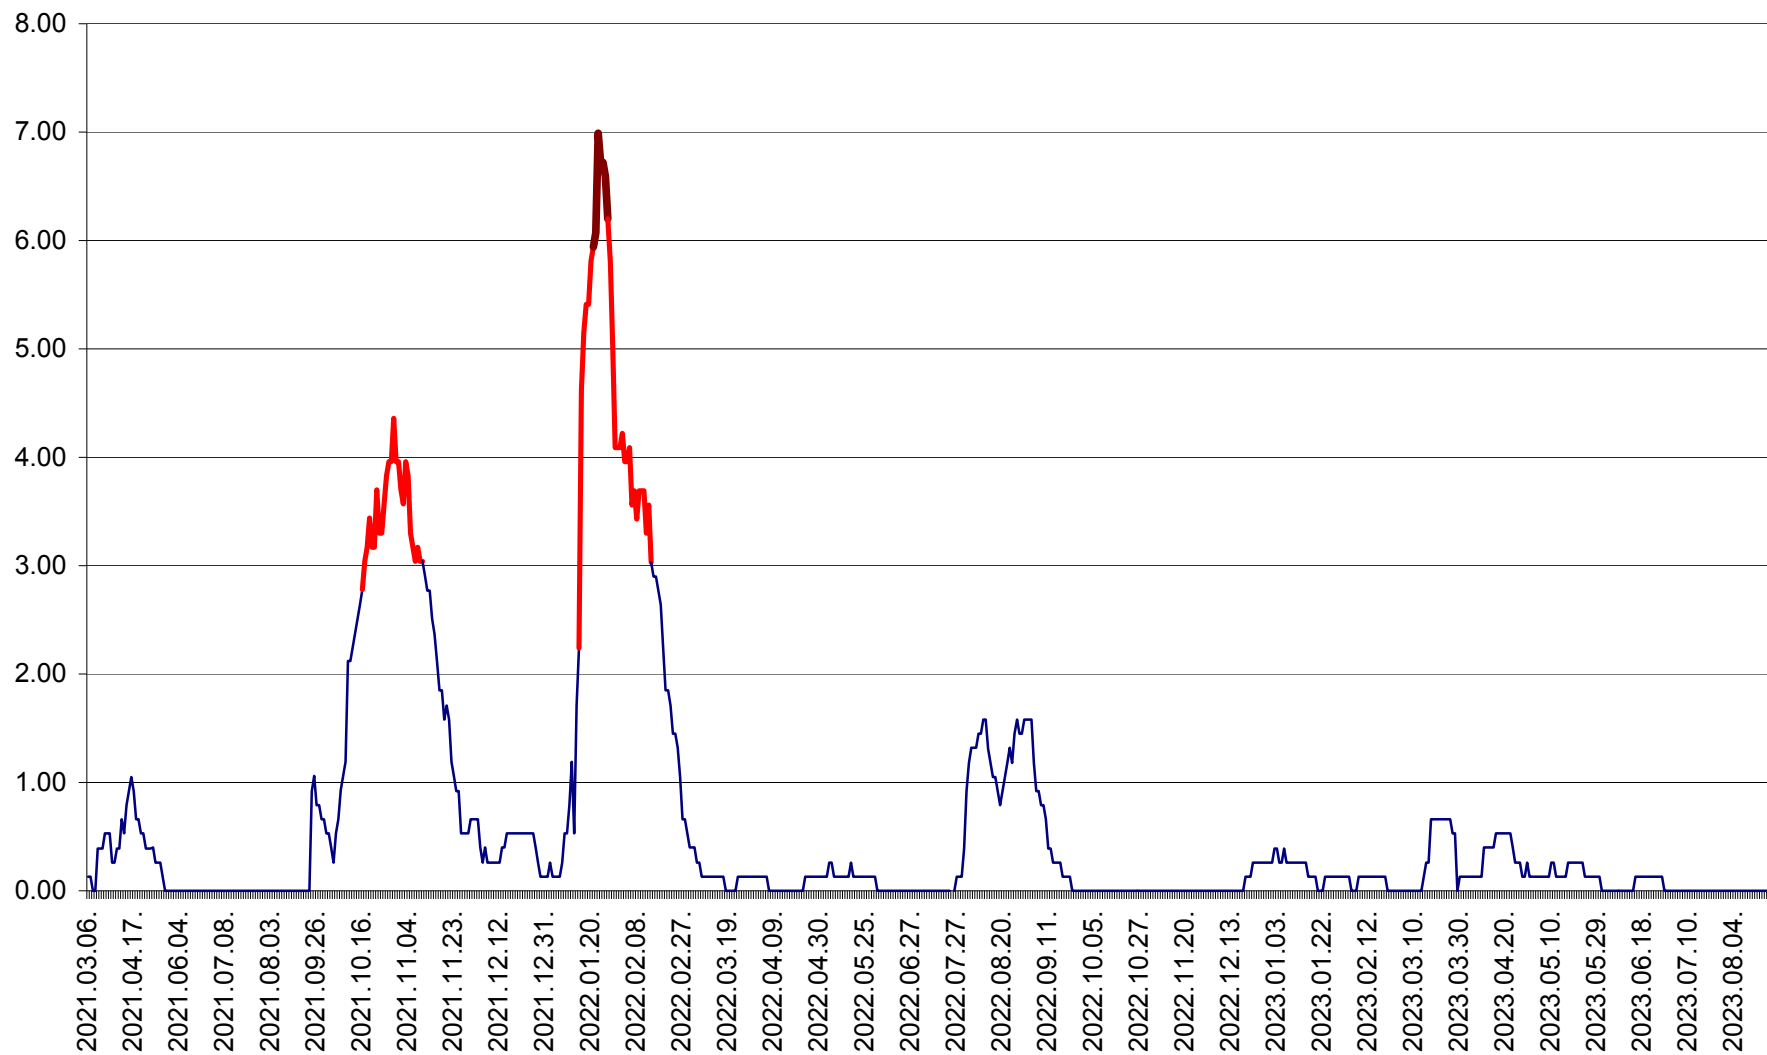

TUȘNAD - Evolutia incidentei cumulate pe 14 zile la ‰ de locuitori
2021.03.07. - 2023.08.29.

ULIEȘ - Evoluția incidenței cumulate pe 14 zile la ‰ de locuitori
2021.03.07. - 2023.08.29.

VĂRȘAG - Evolutia incidentei cumulate pe 14 zile la ‰ de locuitori
2021.03.07. - 2023.08.29.

ORAȘ VLĂHIȚA - Evolutia incidentei cumulate pe 14 zile la ‰ de locuitori
2021.03.07. - 2023.08.29.

VOȘLĂBENI - Evolutia incidentei cumulate pe 14 zile la ‰ de locuitori
2021.03.07. - 2023.08.29.

ZETEA - Evolutia incidentei cumulate pe 14 zile la ‰ de locuitori
2021.03.07. - 2023.08.29.