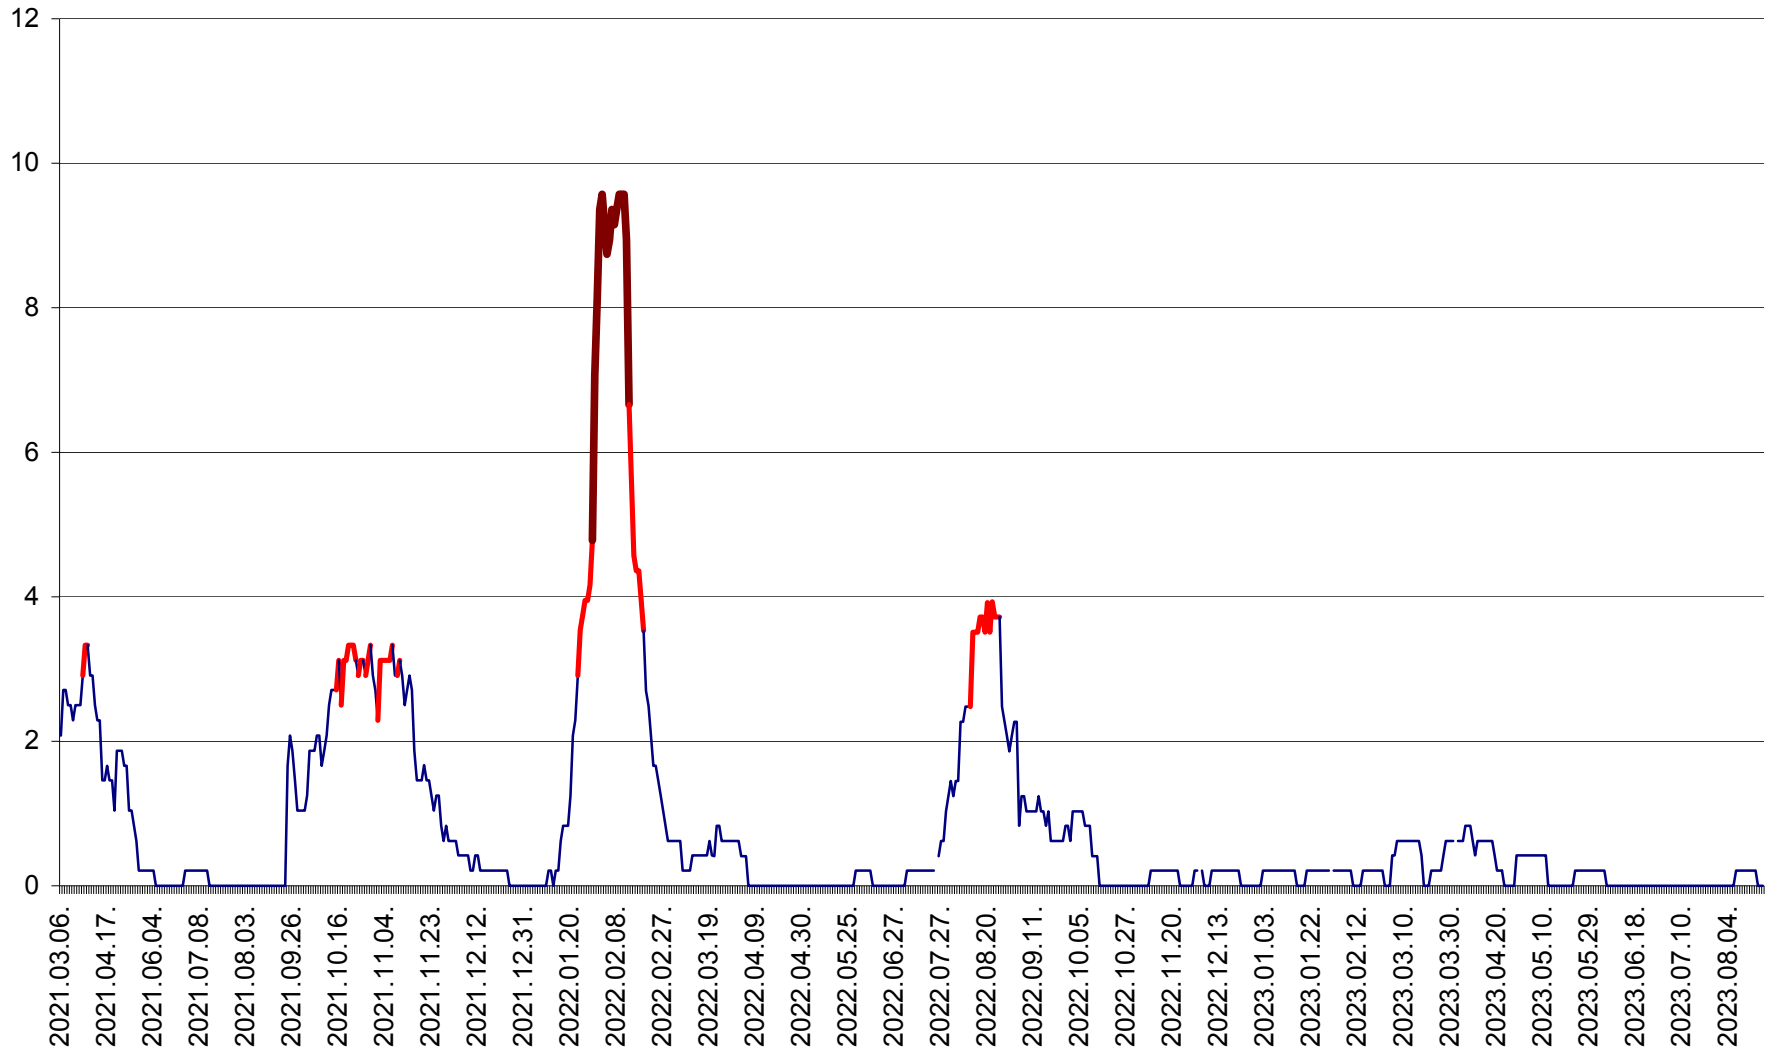

MUNICIPIUL GHEORGHENI - Evolutia incidentei cumulate pe 14 zile la % de locuitori
2021.03.07. - 2023.08.29.

JOSENI - Evolutia incidentei cumulate pe 14 zile la ‰ de locuitori
2021.03.07. - 2023.08.29.

LĂZAREA - Evolutia incidentei cumulate pe 14 zile la % de locuitori
2021.03.07. - 2023.08.29.

LELICENI - Evolutia incidentei cumulate pe 14 zile la ‰ de locuitori
2021.03.07. - 2023.08.29.

LUETA - Evolutia incidentei cumulate pe 14 zile la ‰ de locuitori
2021.03.07. - 2023.08.29.

LUNCA DE JOS - Evolutia incidentei cumulate pe 14 zile la ‰ de locuitori
2021.03.07. - 2023.08.29.

LUNCA DE SUS - Evolutia incidentei cumulate pe 14 zile la ‰ de locuitori
2021.03.07. - 2023.08.29.

LUPENI - Evolutia incidentei cumulate pe 14 zile la ‰ de locuitori
2021.03.07. - 2023.08.29.

MĂDĂRAȘ - Evolutia incidentei cumulate pe 14 zile la ‰ de locuitori
2021.03.07. - 2023.08.29.