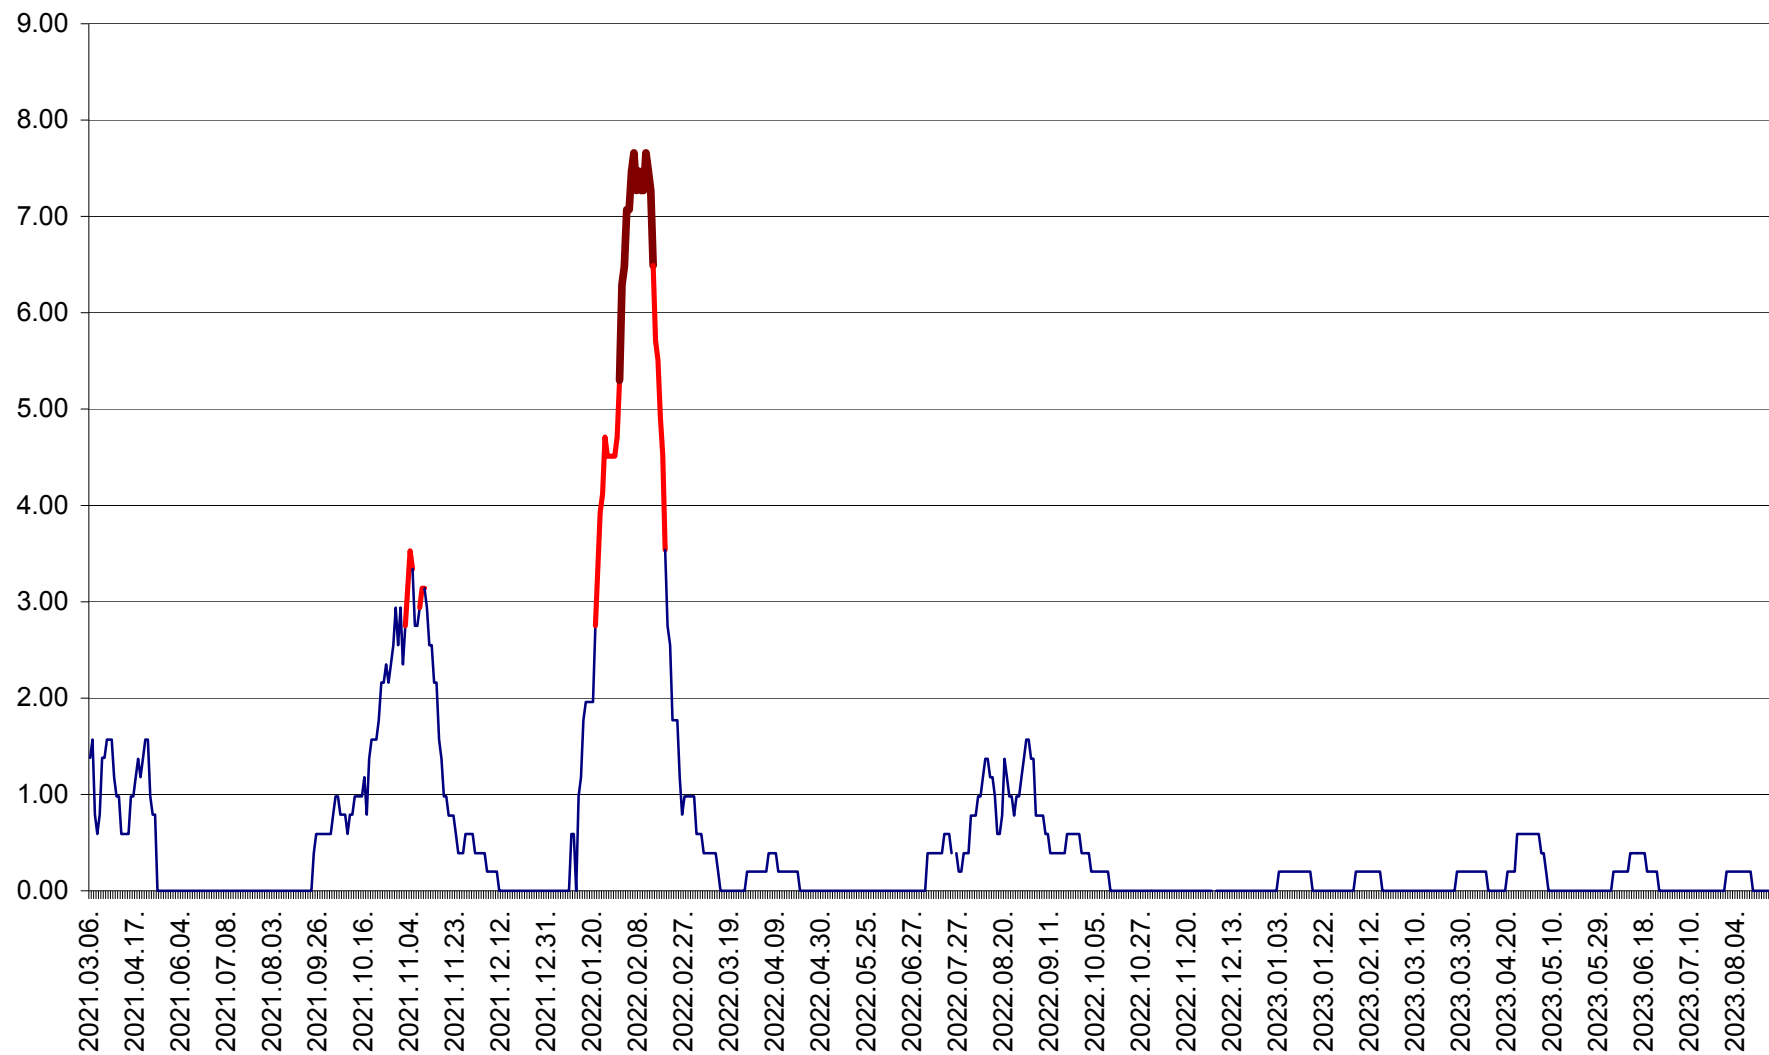

ORAȘ BĂLAN - Evoluția incidenței cumulate pe 14 zile la ‰ de locuitori
2021.03.07. - 2023.08.29.

BILBOR - Evolutia incidentei cumulate pe 14 zile la ‰ de locuitori
2021.03.07. - 2023.08.29.

ORAȘ BORSEC - Evolutia incidentei cumulate pe 14 zile la ‰ de locuitori
2021.03.07. - 2023.08.29.

BRĂDEȘTI - Evoluția incidenței cumulate pe 14 zile la ‰ de locuitori
2021.03.07. - 2023.08.29.

CĂPÂLNIȚA - Evolutia incidentei cumulate pe 14 zile la ‰ de locuitori
2021.03.07. - 2023.08.29.

CÂRȚA - Evolutia incidentei cumulate pe 14 zile la ‰ de locuitori
2021.03.07. - 2023.08.29.

CICEU - Evolutia incidentei cumulate pe 14 zile la ‰ de locuitori
2021.03.07. - 2023.08.29.

CIUCSÂNGEORGIU - Evolutia incidentei cumulate pe 14 zile la ‰ de locuitori
2021.03.07. - 2023.08.29.

CIUMANI - Evolutia incidentei cumulate pe 14 zile la ‰ de locuitori
2021.03.07. - 2023.08.29.

CORBU - Evolutia incidentei cumulate pe 14 zile la ‰ de locuitori
2021.03.07. - 2023.08.29.

CORUND - Evolutia incidentei cumulate pe 14 zile la ‰ de locuitori
2021.03.07. - 2023.08.29.

COZMENI - Evolutia incidentei cumulate pe 14 zile la % de locuitori
2021.03.07. - 2023.08.29.