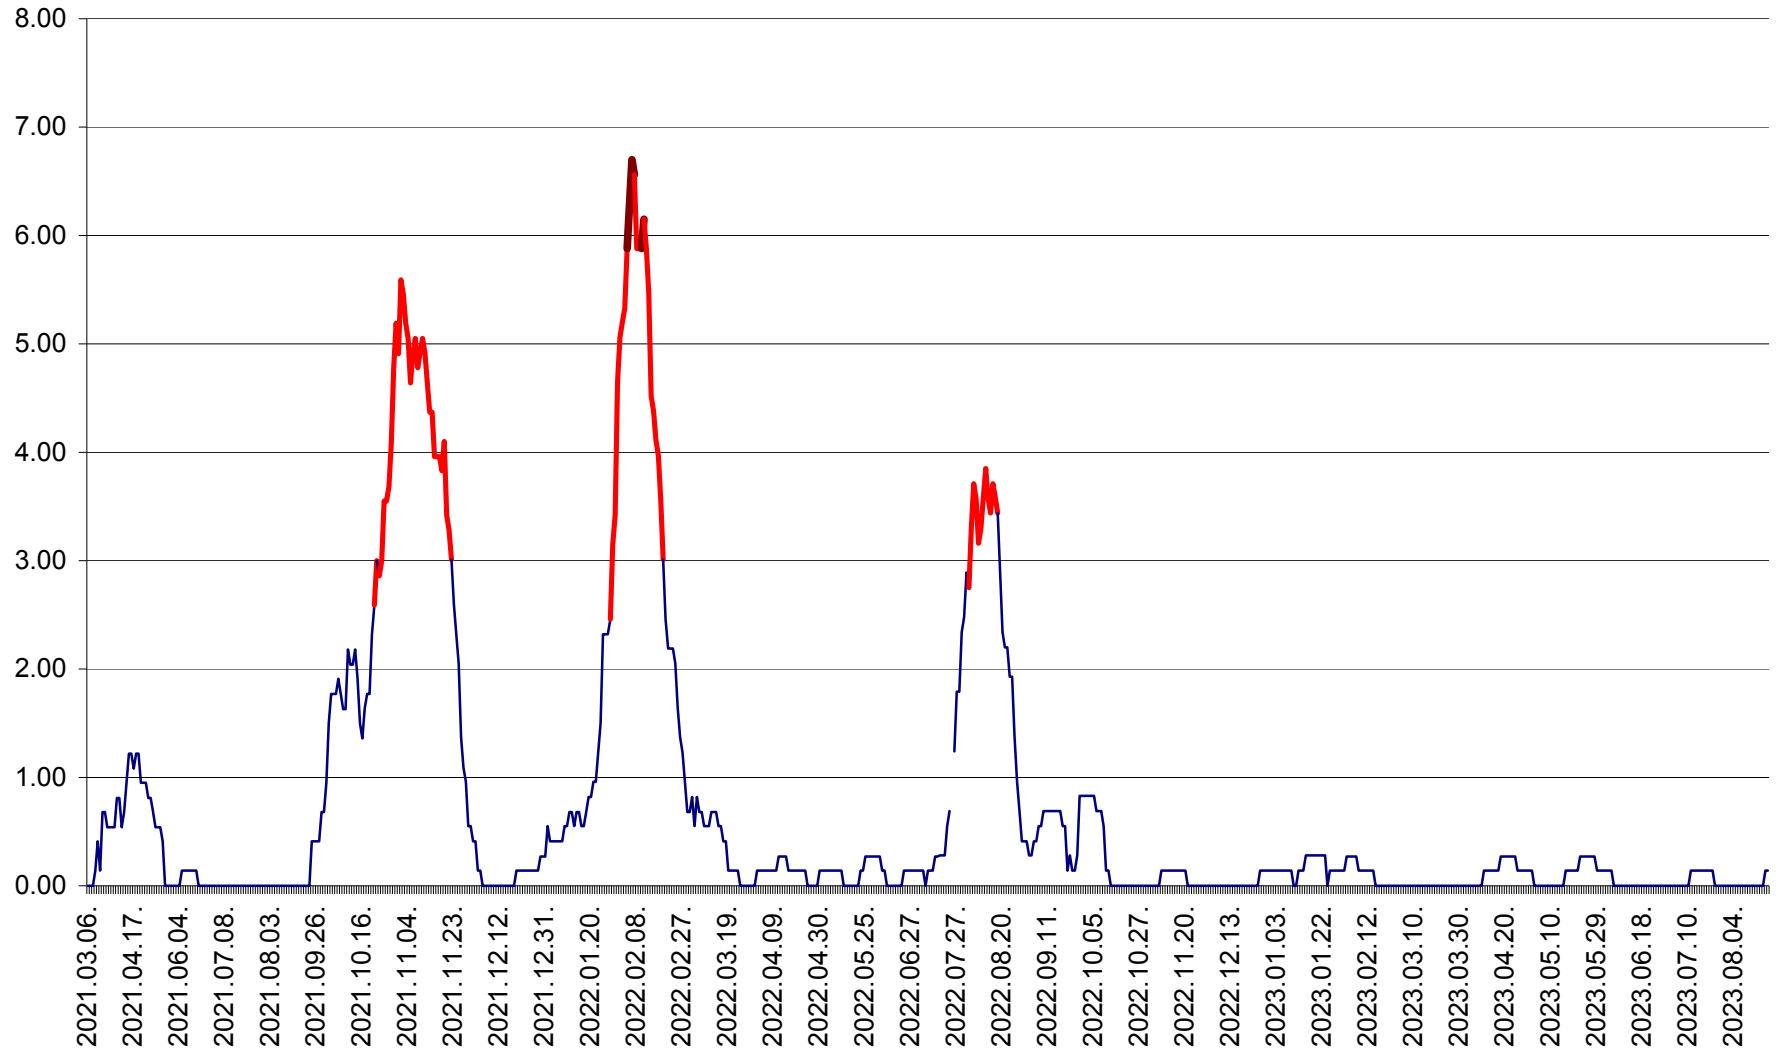

ATID - Evolutia incidentei cumulate pe 14 zile la % de locuitori
2021.03.07. - 2023.08.29.

AVRĂMEȘTI - Evolutia incidentei cumulate pe 14 zile la ‰ de locuitori
2021.03.07. - 2023.08.29.

ORAȘ BĂILE TUȘNAD - Evolutia incidentei cumulate pe 14 zile la ‰ de locuitori
2021.03.07. - 2023.08.29.

ORAȘ BĂLAN - Evoluția incidenței cumulate pe 14 zile la ‰ de locuitori
2021.03.07. - 2023.08.29.

BILBOR - Evolutia incidentei cumulate pe 14 zile la ‰ de locuitori
2021.03.07. - 2023.08.29.

ORAȘ BORSEC - Evolutia incidentei cumulate pe 14 zile la ‰ de locuitori
2021.03.07. - 2023.08.29.

BRĂDEȘTI - Evoluția incidenței cumulate pe 14 zile la ‰ de locuitori
2021.03.07. - 2023.08.29.

CĂPÂLNIȚA - Evolutia incidentei cumulate pe 14 zile la ‰ de locuitori
2021.03.07. - 2023.08.29.

CÂRȚA - Evolutia incidentei cumulate pe 14 zile la ‰ de locuitori
2021.03.07. - 2023.08.29.