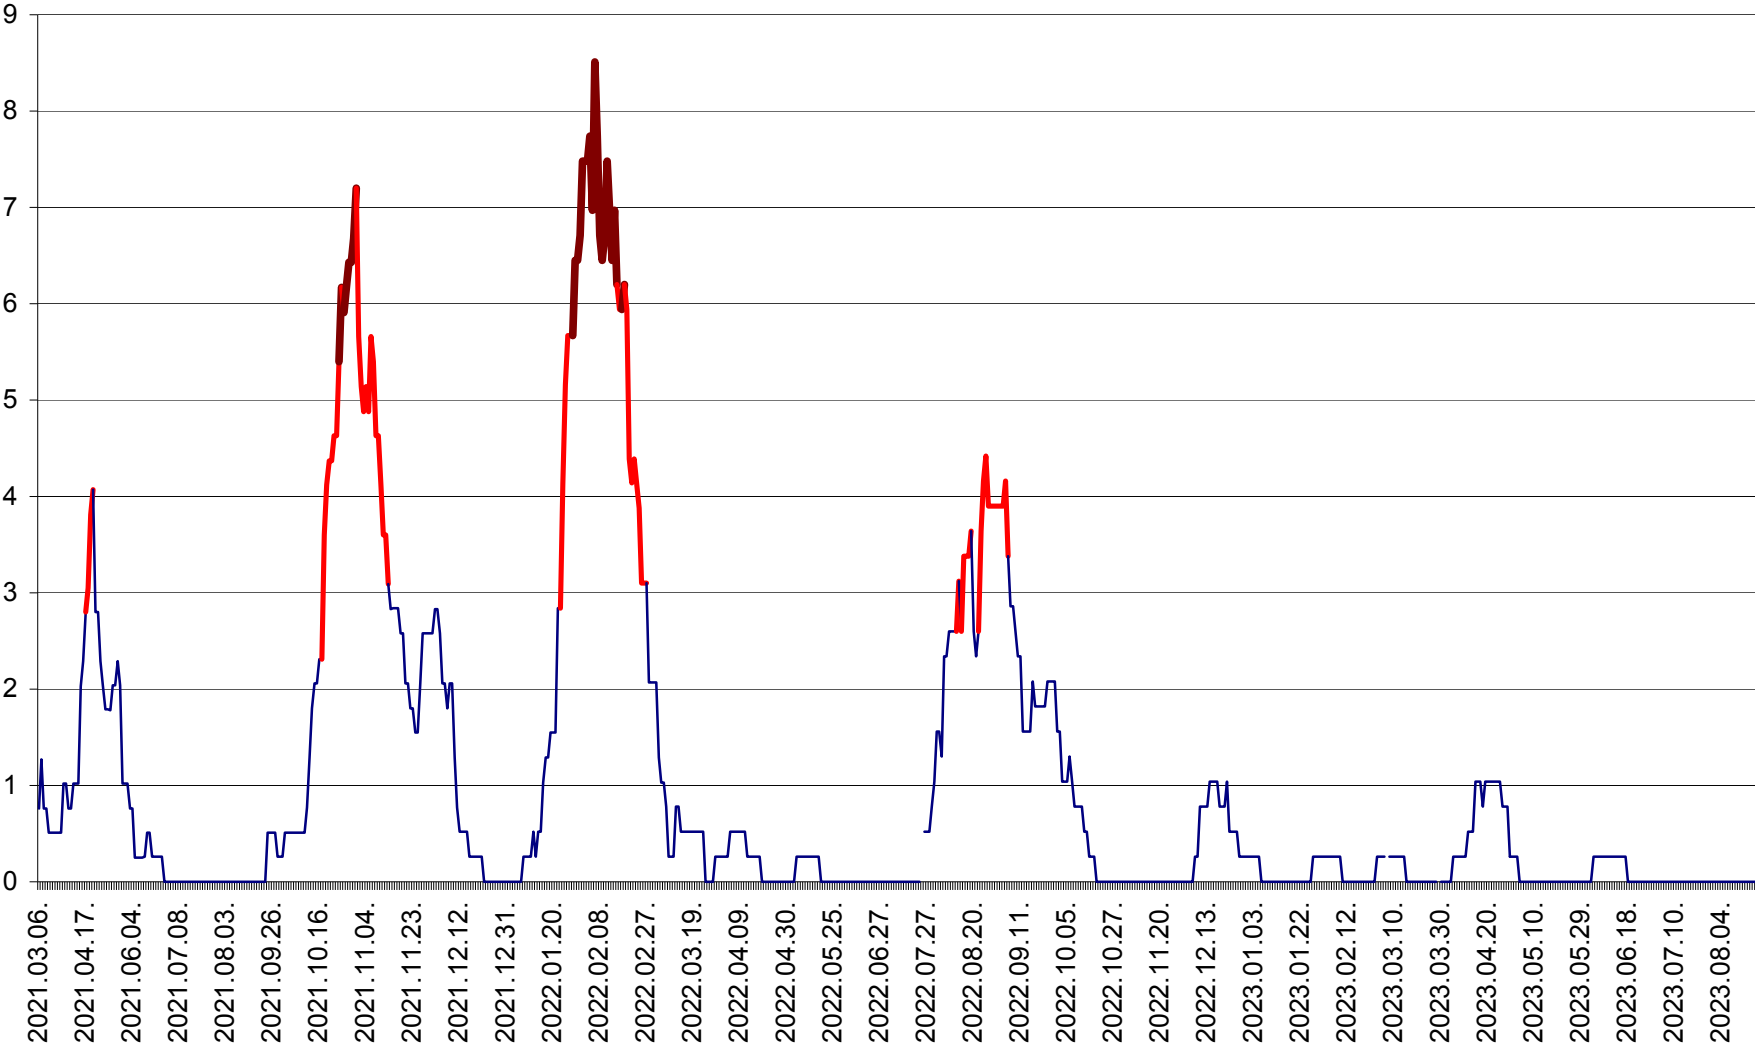

SUBCETATE - Evolutia incidentei cumulate pe 14 zile la ‰ de locuitori
2021.03.07. - 2023.08.29.