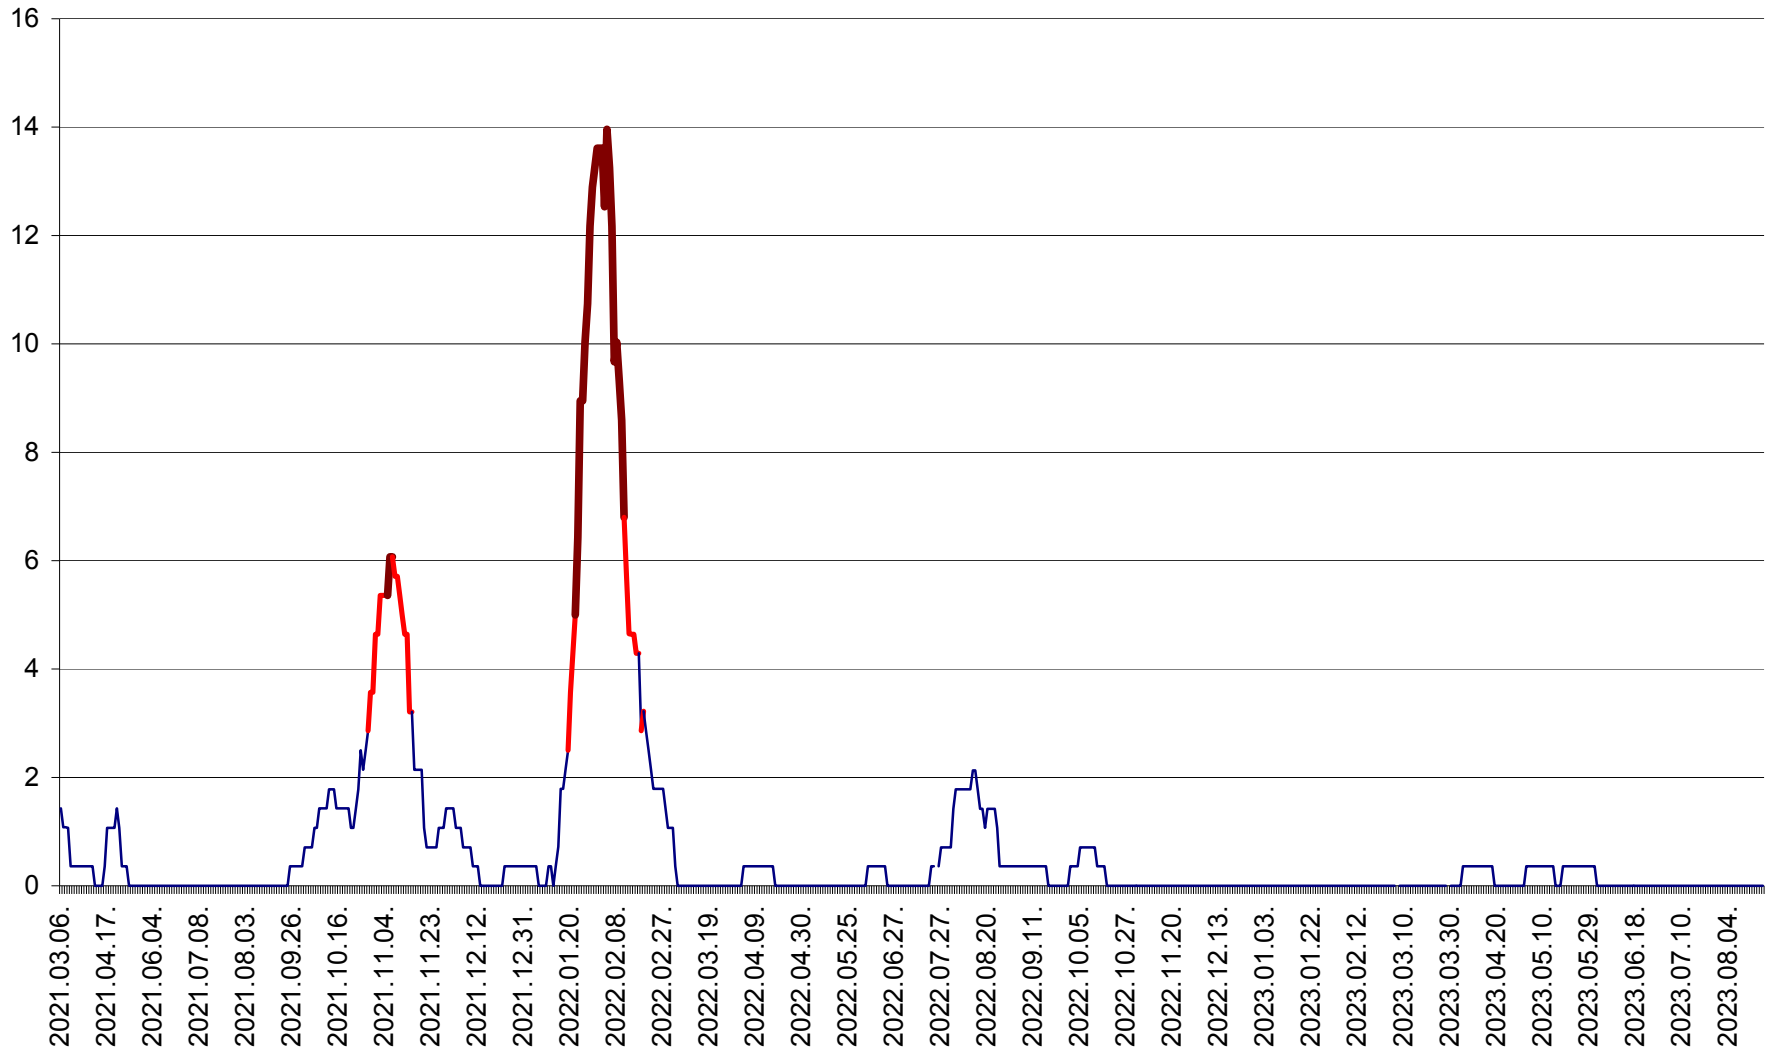

ȘIMONEȘTI - Evolutia incidentei cumulate pe 14 zile la ‰ de locuitori
2021.03.07. - 2023.08.29.

SICULENI - Evolutia incidentei cumulate pe 14 zile la ‰ de locuitori
2021.03.07. - 2023.08.29.