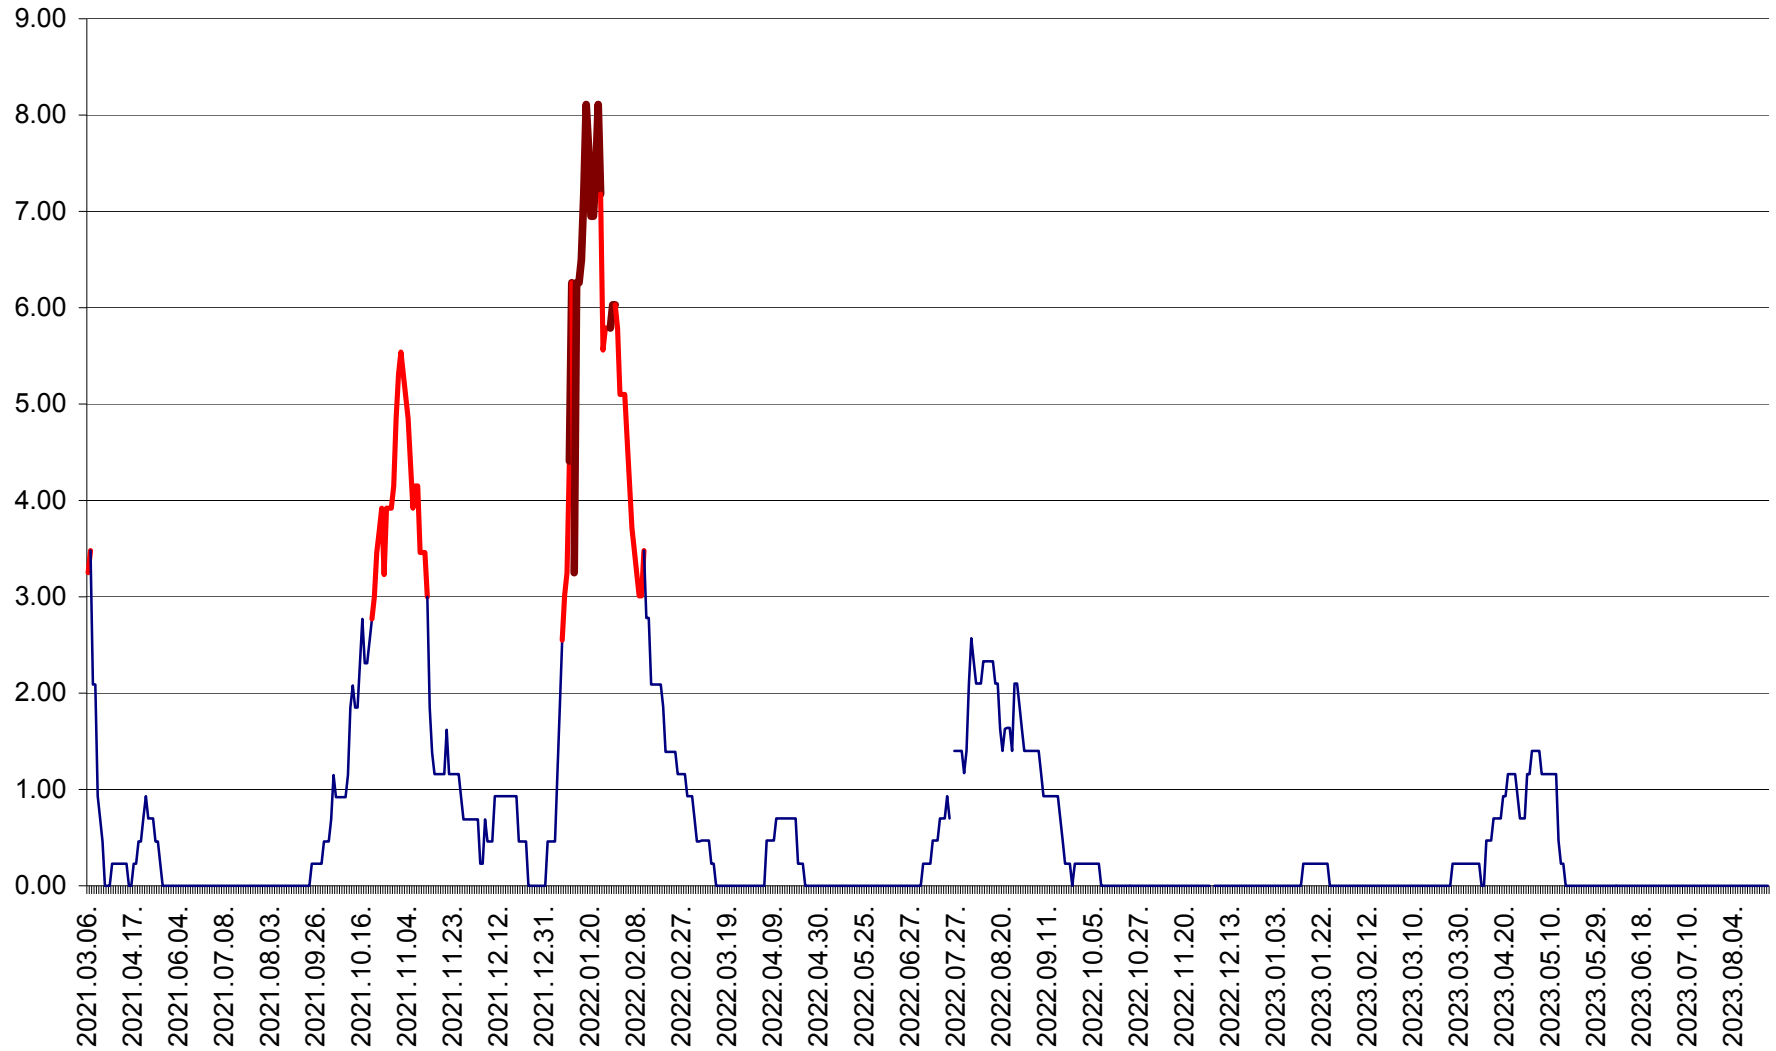

ORAȘ BĂLAN - Evoluția incidenței cumulate pe 14 zile la ‰ de locuitori
2021.03.07. - 2023.08.29.

BILBOR - Evolutia incidentei cumulate pe 14 zile la ‰ de locuitori
2021.03.07. - 2023.08.29.

ORAȘ BORSEC - Evolutia incidentei cumulate pe 14 zile la ‰ de locuitori
2021.03.07. - 2023.08.29.

BRĂDEȘTI - Evoluția incidenței cumulate pe 14 zile la ‰ de locuitori
2021.03.07. - 2023.08.29.

CĂPÂLNIȚA - Evolutia incidentei cumulate pe 14 zile la ‰ de locuitori
2021.03.07. - 2023.08.29.

CÂRȚA - Evolutia incidentei cumulate pe 14 zile la ‰ de locuitori
2021.03.07. - 2023.08.29.

CICEU - Evolutia incidentei cumulate pe 14 zile la ‰ de locuitori
2021.03.07. - 2023.08.29.

CIUCSÂNGEORGIU - Evolutia incidentei cumulate pe 14 zile la ‰ de locuitori
2021.03.07. - 2023.08.29.

CIUMANI - Evolutia incidentei cumulate pe 14 zile la ‰ de locuitori
2021.03.07. - 2023.08.29.

CORBU - Evolutia incidentei cumulate pe 14 zile la ‰ de locuitori
2021.03.07. - 2023.08.29.

CORUND - Evolutia incidentei cumulate pe 14 zile la ‰ de locuitori
2021.03.07. - 2023.08.29.

COZMENI - Evolutia incidentei cumulate pe 14 zile la % de locuitori
2021.03.07. - 2023.08.29.