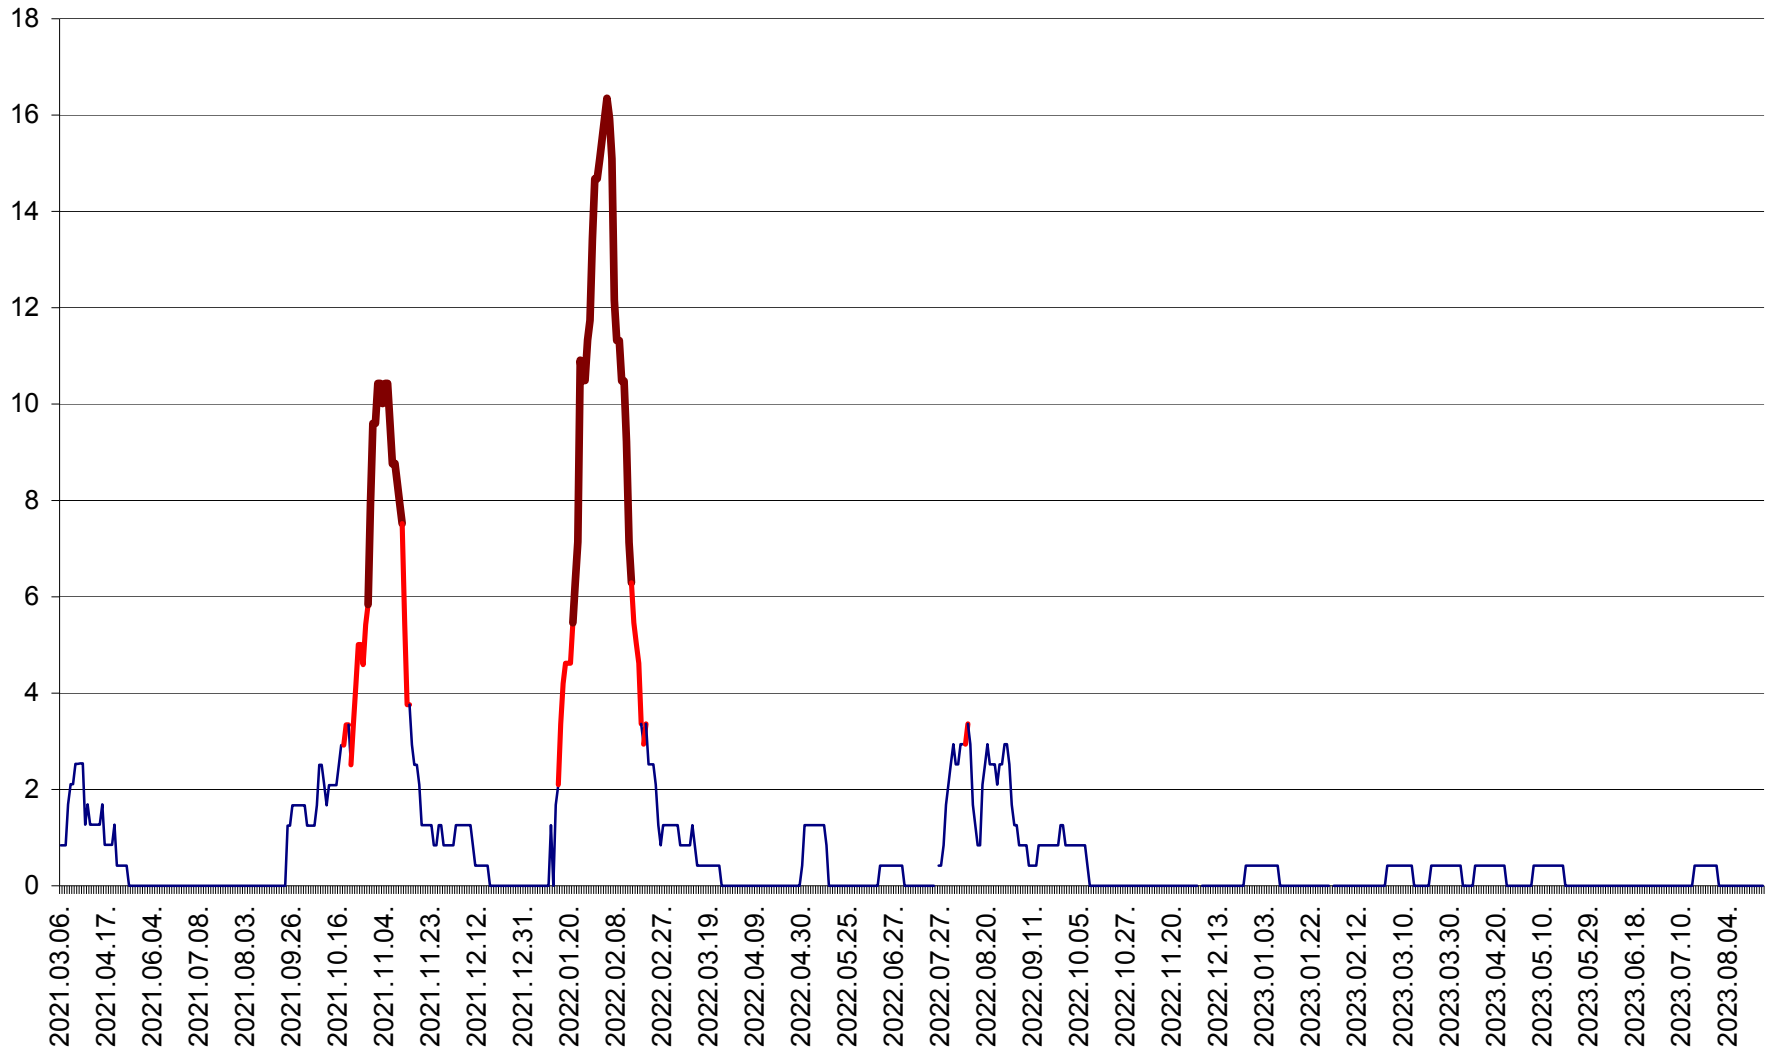

FELICENI - Evolutia incidentei cumulate pe 14 zile la % de locuitori
2021.03.07. - 2023.08.29.

FRUMOASA - Evolutia incidentei cumulate pe 14 zile la ‰ de locuitori
2021.03.07. - 2023.08.29.

GĂLĂUȚAȘ - Evoluția incidenței cumulate pe 14 zile la ‰ de locuitori
2021.03.07. - 2023.08.29.

MUNICIPIUL GHEORGHENI - Evolutia incidentei cumulate pe 14 zile la % de locuitori
2021.03.07. - 2023.08.29.

JOSENI - Evolutia incidentei cumulate pe 14 zile la ‰ de locuitori
2021.03.07. - 2023.08.29.

LĂZAREA - Evolutia incidentei cumulate pe 14 zile la % de locuitori
2021.03.07. - 2023.08.29.

LELICENI - Evolutia incidentei cumulate pe 14 zile la ‰ de locuitori
2021.03.07. - 2023.08.29.

LUETA - Evolutia incidentei cumulate pe 14 zile la ‰ de locuitori
2021.03.07. - 2023.08.29.

LUNCA DE JOS - Evolutia incidentei cumulate pe 14 zile la ‰ de locuitori
2021.03.07. - 2023.08.29.