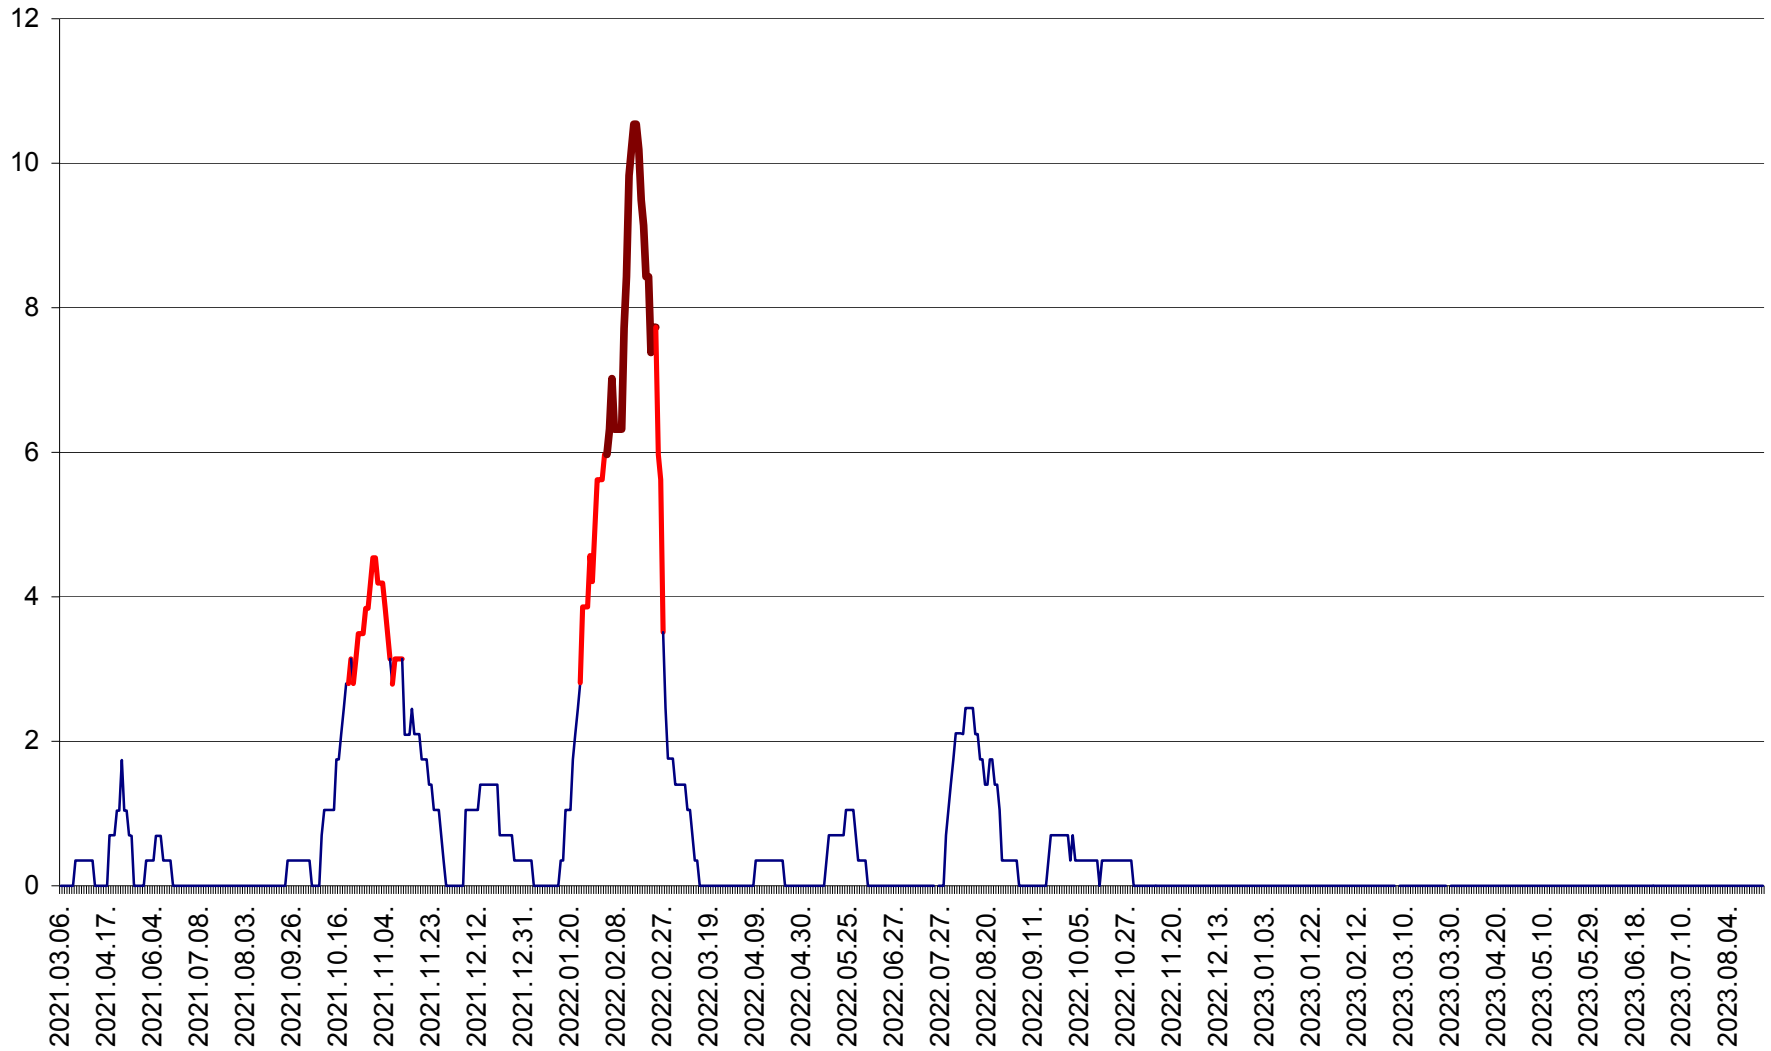

SICULENI - Evolutia incidentei cumulate pe 14 zile la ‰ de locuitori
2021.03.07. - 2023.08.29.

SECUIENI - Evolutia incidentei cumulate pe 14 zile la % de locuitori
2021.03.07. - 2023.08.29.