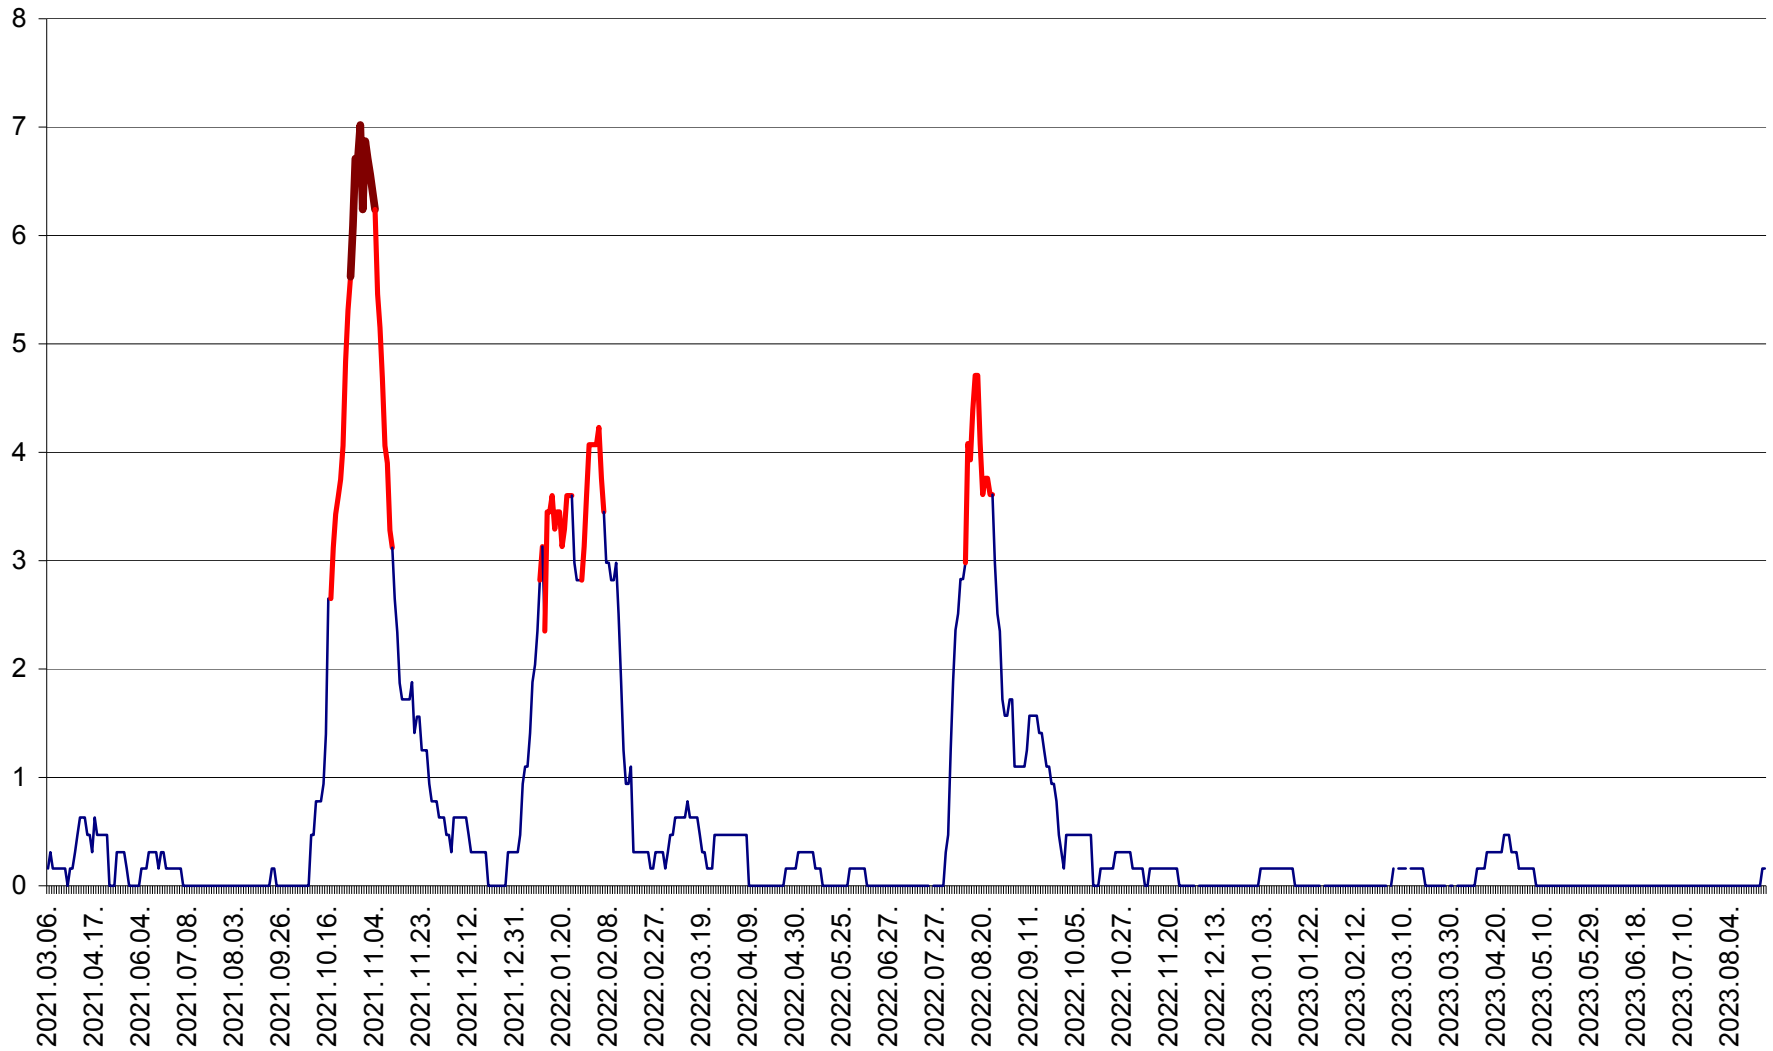

PLĂIEȘII DE JOS - Evoluția incidenței cumulate pe 14 zile la ‰ de locuitori
2021.03.07. - 2023.08.29.

PORUMBENI - Evolutia incidentei cumulate pe 14 zile la ‰ de locuitori
2021.03.07. - 2023.08.29.

PRAID - Evolutia incidentei cumulate pe 14 zile la ‰ de locuitori
2021.03.07. - 2023.08.29.

RACU - Evolutia incidentei cumulate pe 14 zile la ‰ de locuitori
2021.03.07. - 2023.08.29.

REMETEA - Evolutia incidentei cumulate pe 14 zile la ‰ de locuitori
2021.03.07. - 2023.08.29.

SĂCEL - Evolutia incidentei cumulate pe 14 zile la ‰ de locuitori
2021.03.07. - 2023.08.29.