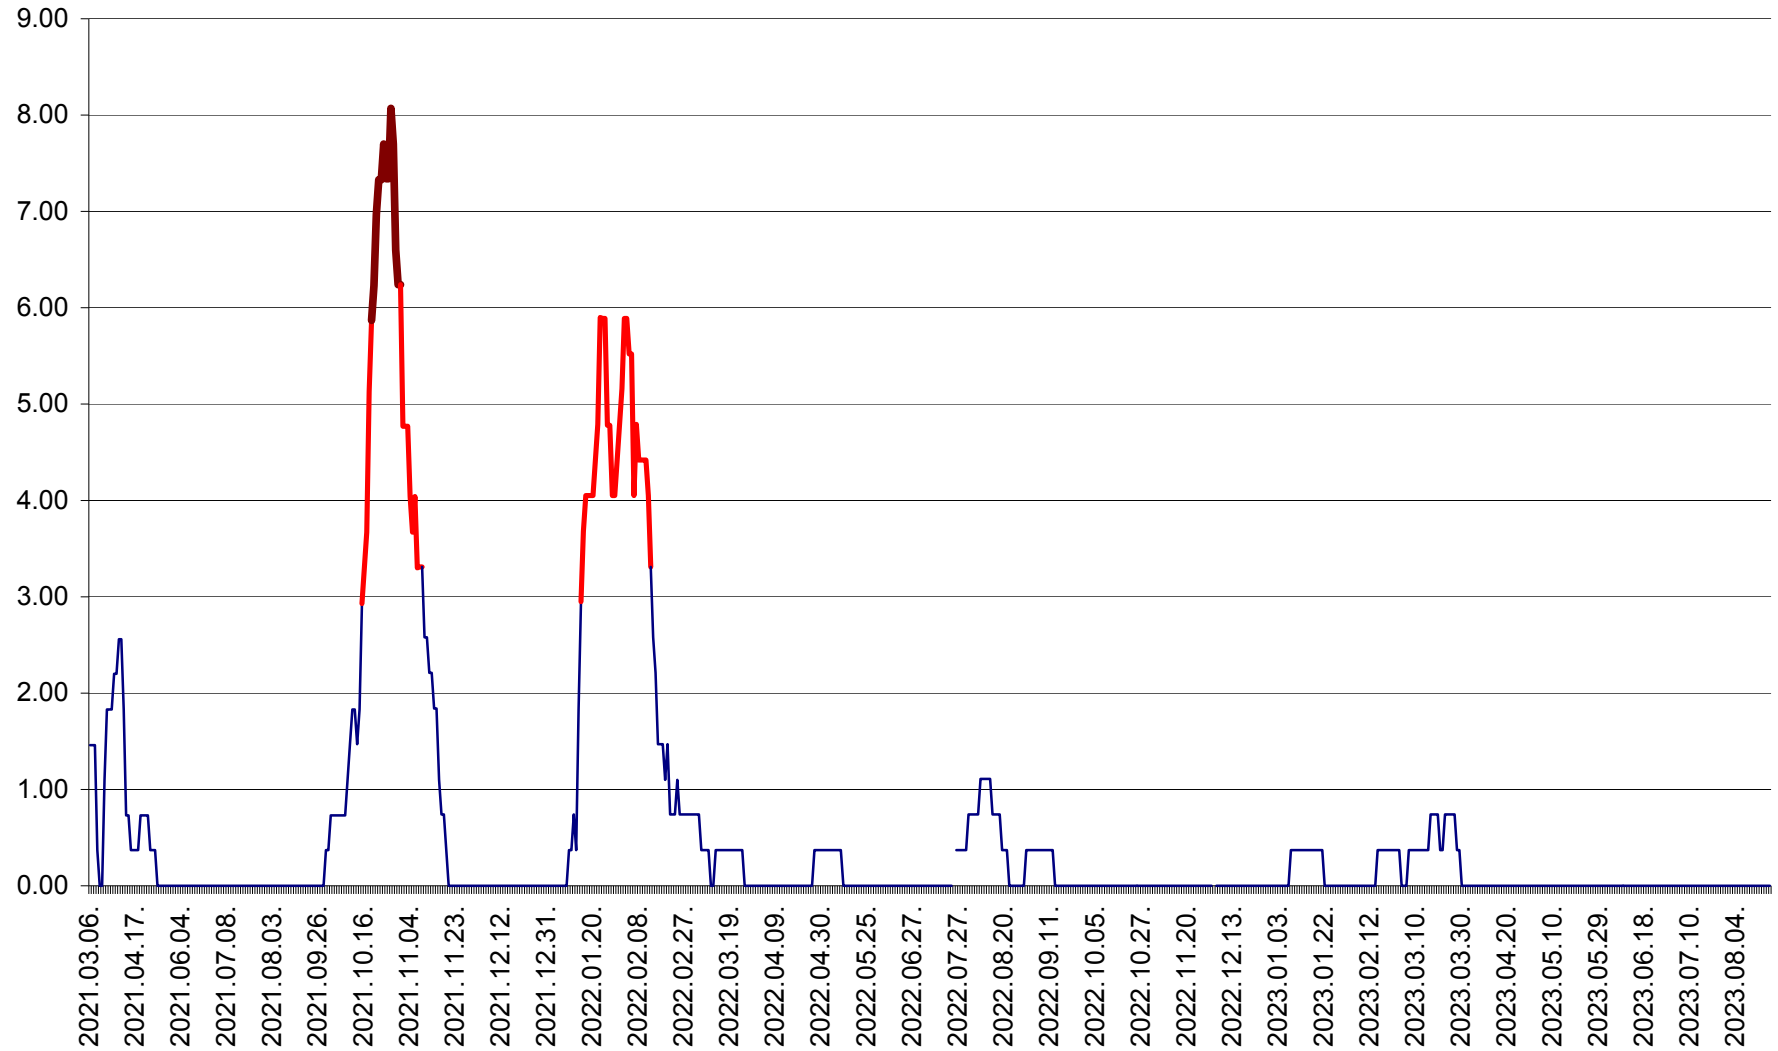

ATID - Evolutia incidentei cumulate pe 14 zile la % de locuitori
2021.03.07. - 2023.08.29.

AVRĂMEȘTI - Evolutia incidentei cumulate pe 14 zile la ‰ de locuitori
2021.03.07. - 2023.08.29.

ORAȘ BĂILE TUȘNAD - Evolutia incidentei cumulate pe 14 zile la ‰ de locuitori
2021.03.07. - 2023.08.29.

ORAȘ BĂLAN - Evoluția incidenței cumulate pe 14 zile la ‰ de locuitori
2021.03.07. - 2023.08.29.

BILBOR - Evolutia incidentei cumulate pe 14 zile la ‰ de locuitori
2021.03.07. - 2023.08.29.

ORAȘ BORSEC - Evolutia incidentei cumulate pe 14 zile la ‰ de locuitori
2021.03.07. - 2023.08.29.

BRĂDEȘTI - Evoluția incidenței cumulate pe 14 zile la ‰ de locuitori
2021.03.07. - 2023.08.29.

CĂPÂLNIȚA - Evolutia incidentei cumulate pe 14 zile la ‰ de locuitori
2021.03.07. - 2023.08.29.

CÂRȚA - Evolutia incidentei cumulate pe 14 zile la ‰ de locuitori
2021.03.07. - 2023.08.29.

CICEU - Evolutia incidentei cumulate pe 14 zile la ‰ de locuitori
2021.03.07. - 2023.08.29.

CIUCSÂNGEORGIU - Evolutia incidentei cumulate pe 14 zile la ‰ de locuitori
2021.03.07. - 2023.08.29.

CIUMANI - Evolutia incidentei cumulate pe 14 zile la ‰ de locuitori
2021.03.07. - 2023.08.29.