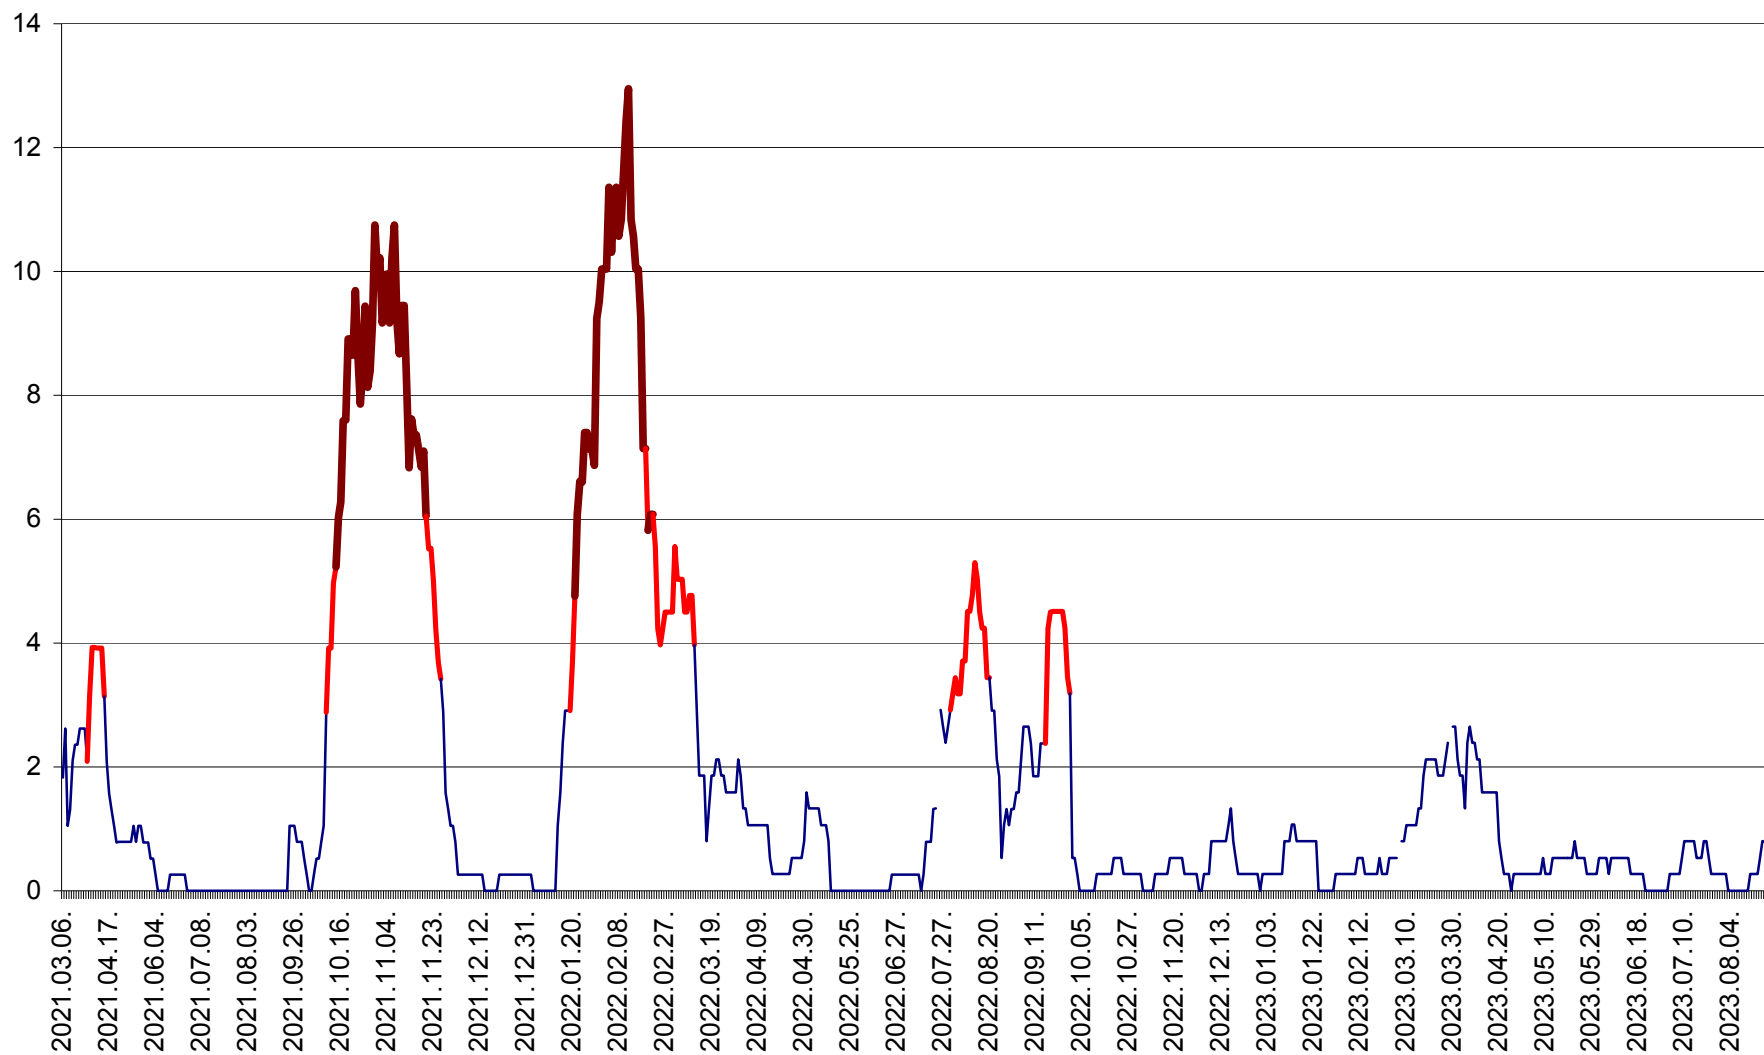

RACU - Evolutia incidentei cumulate pe 14 zile la ‰ de locuitori
2021.03.07. - 2023.08.29.

REMETEA - Evolutia incidentei cumulate pe 14 zile la ‰ de locuitori
2021.03.07. - 2023.08.29.

SĂCEL - Evolutia incidentei cumulate pe 14 zile la ‰ de locuitori
2021.03.07. - 2023.08.29.

SÂNCRĂIENI - Evolutia incidentei cumulate pe 14 zile la ‰ de locuitori
2021.03.07. - 2023.08.29.

SÂNDOMINIC - Evolutia incidentei cumulate pe 14 zile la ‰ de locuitori
2021.03.07. - 2023.08.29.

SÂNMARTIN - Evolutia incidentei cumulate pe 14 zile la ‰ de locuitori
2021.03.07. - 2023.08.29.

SÂNSIMION - Evolutia incidentei cumulate pe 14 zile la ‰ de locuitori
2021.03.07. - 2023.08.29.

SÂNTIMBRU - Evolutia incidentei cumulate pe 14 zile la ‰ de locuitori
2021.03.07. - 2023.08.29.

SĂRMAȘ - Evolutia incidentei cumulate pe 14 zile la ‰ de locuitori
2021.03.07. - 2023.08.29.