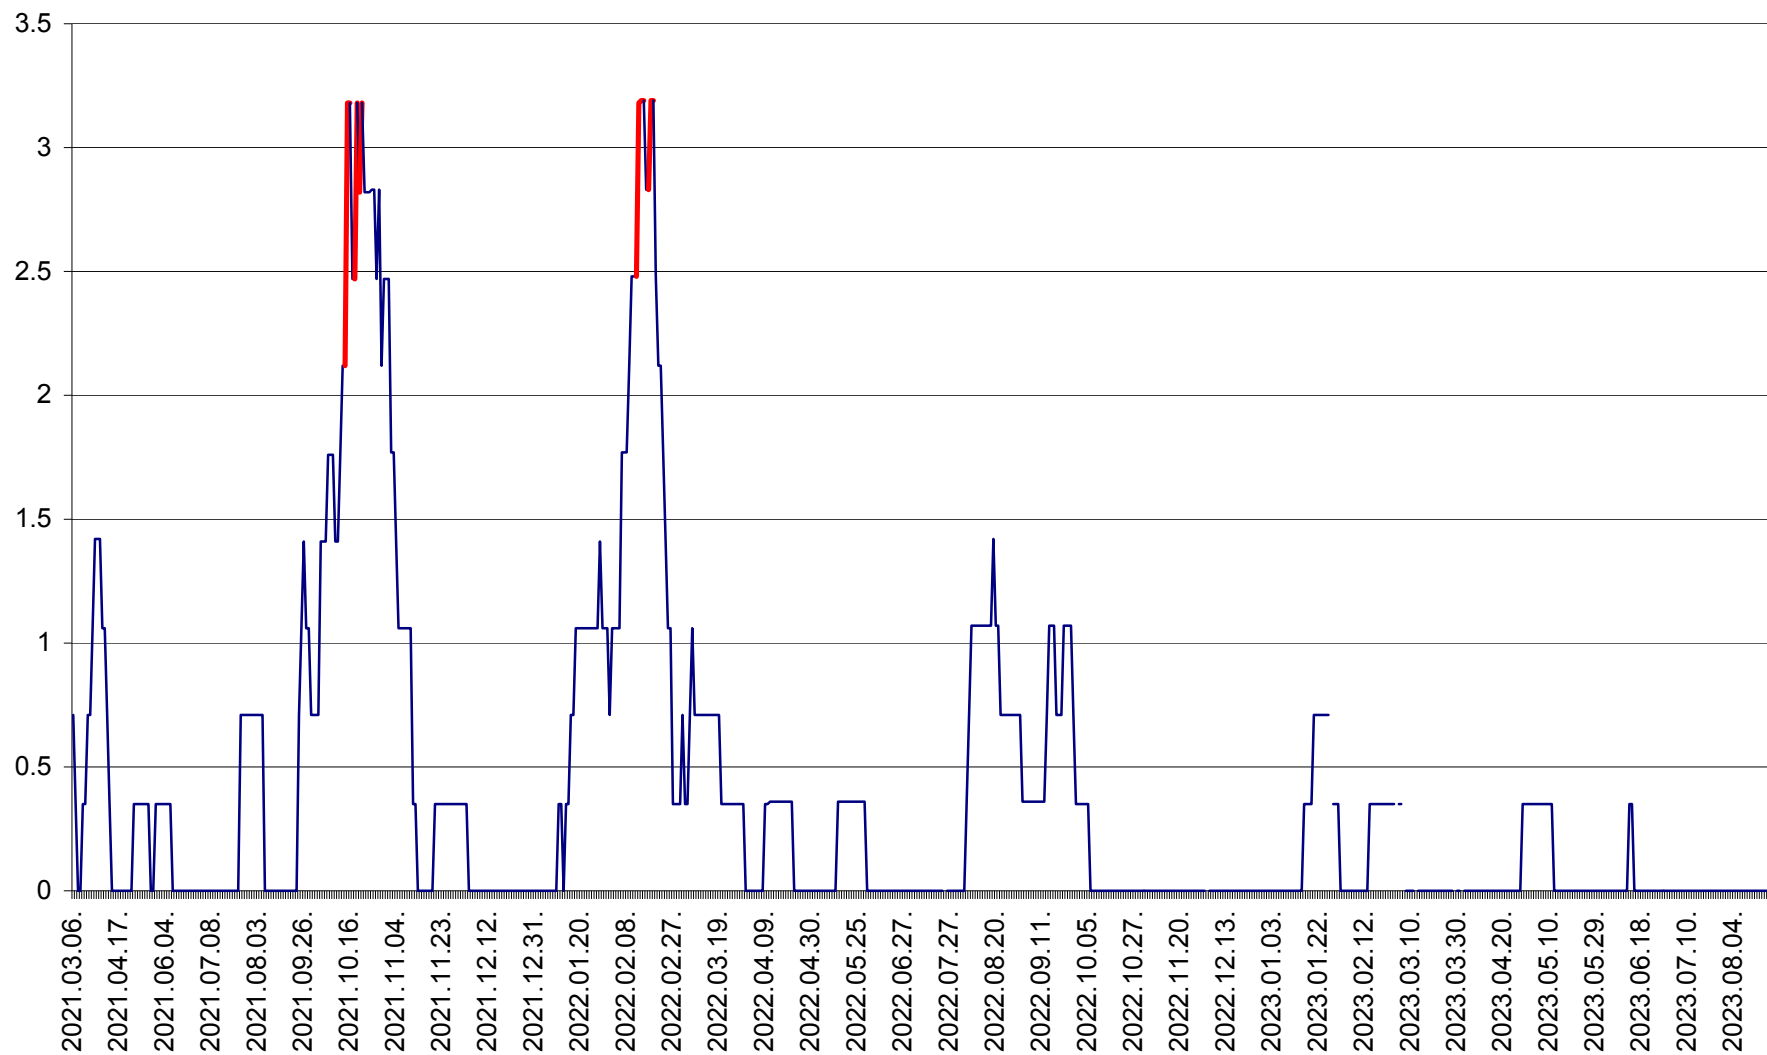

PORUMBENI - Evolutia incidentei cumulate pe 14 zile la ‰ de locuitori
2021.03.07. - 2023.08.29.