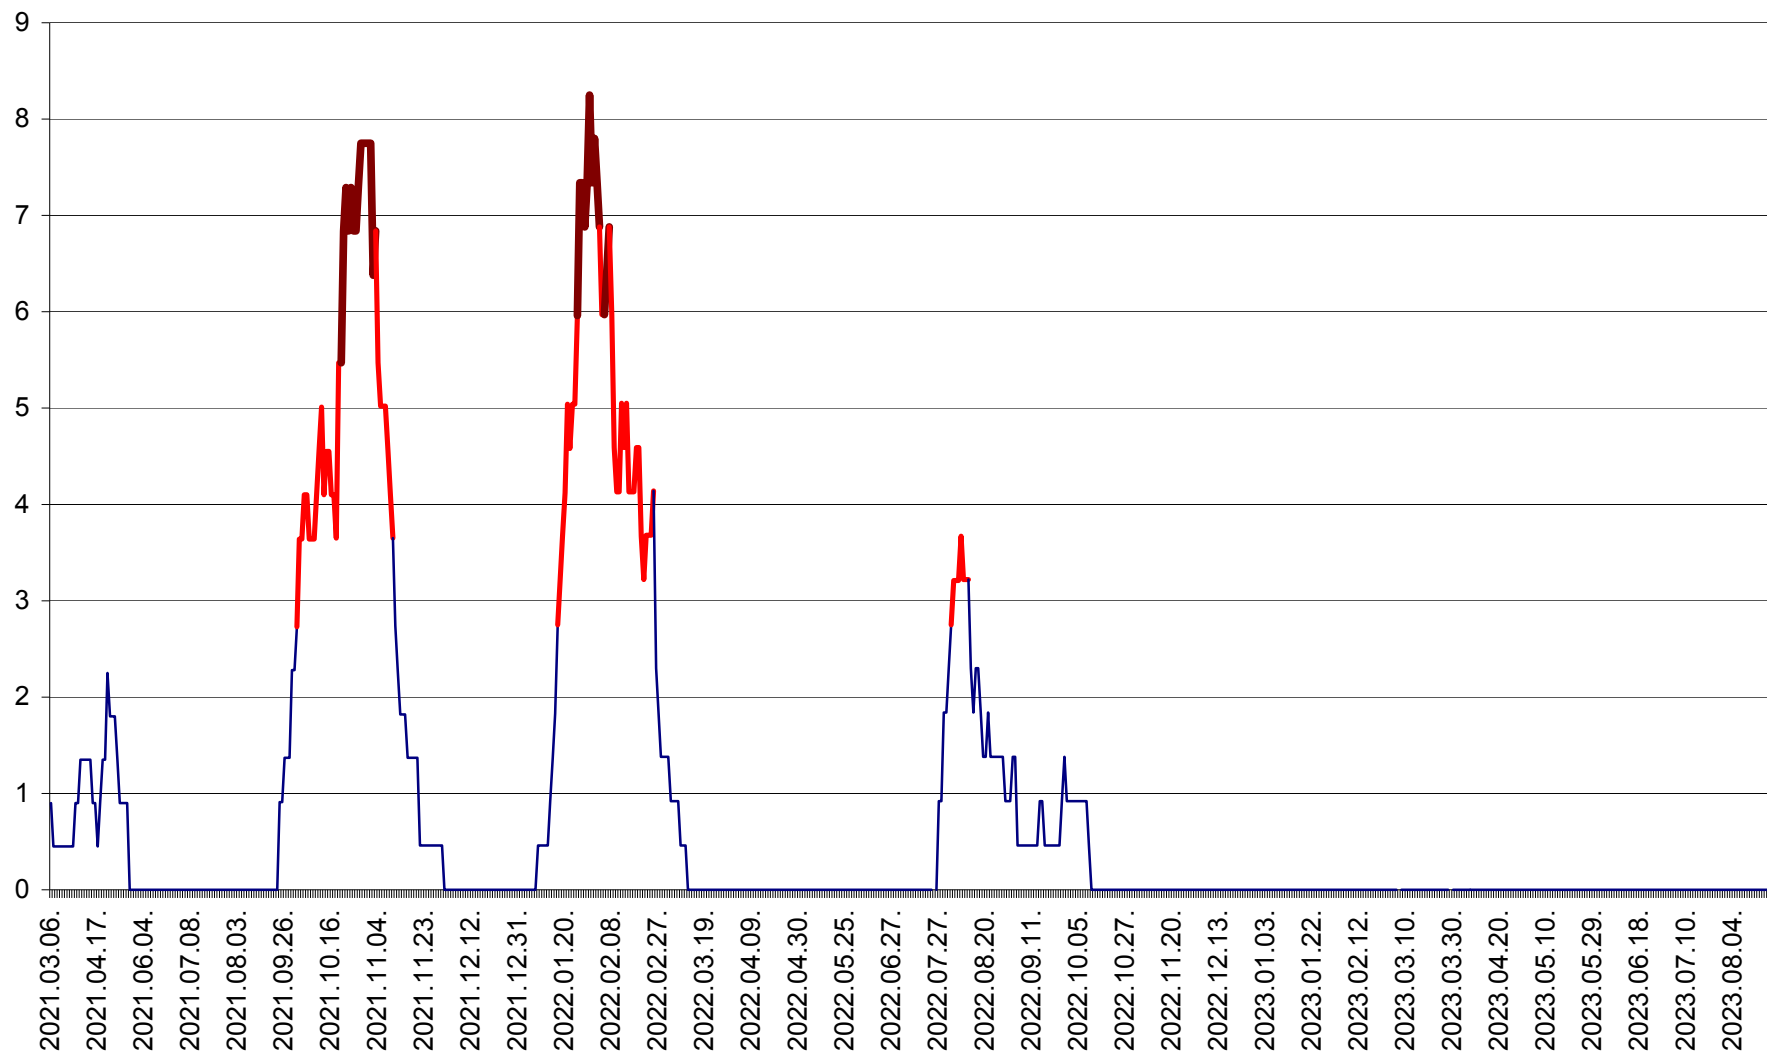

SÂNCRĂIENI - Evolutia incidentei cumulate pe 14 zile la ‰ de locuitori
2021.03.07. - 2023.08.29.

SÂNDOMINIC - Evolutia incidentei cumulate pe 14 zile la ‰ de locuitori
2021.03.07. - 2023.08.29.

SÂNMARTIN - Evolutia incidentei cumulate pe 14 zile la ‰ de locuitori
2021.03.07. - 2023.08.29.

SÂNSIMION - Evolutia incidentei cumulate pe 14 zile la ‰ de locuitori
2021.03.07. - 2023.08.29.

SÂNTIMBRU - Evolutia incidentei cumulate pe 14 zile la ‰ de locuitori
2021.03.07. - 2023.08.29.

SĂRMAȘ - Evolutia incidentei cumulate pe 14 zile la ‰ de locuitori
2021.03.07. - 2023.08.29.