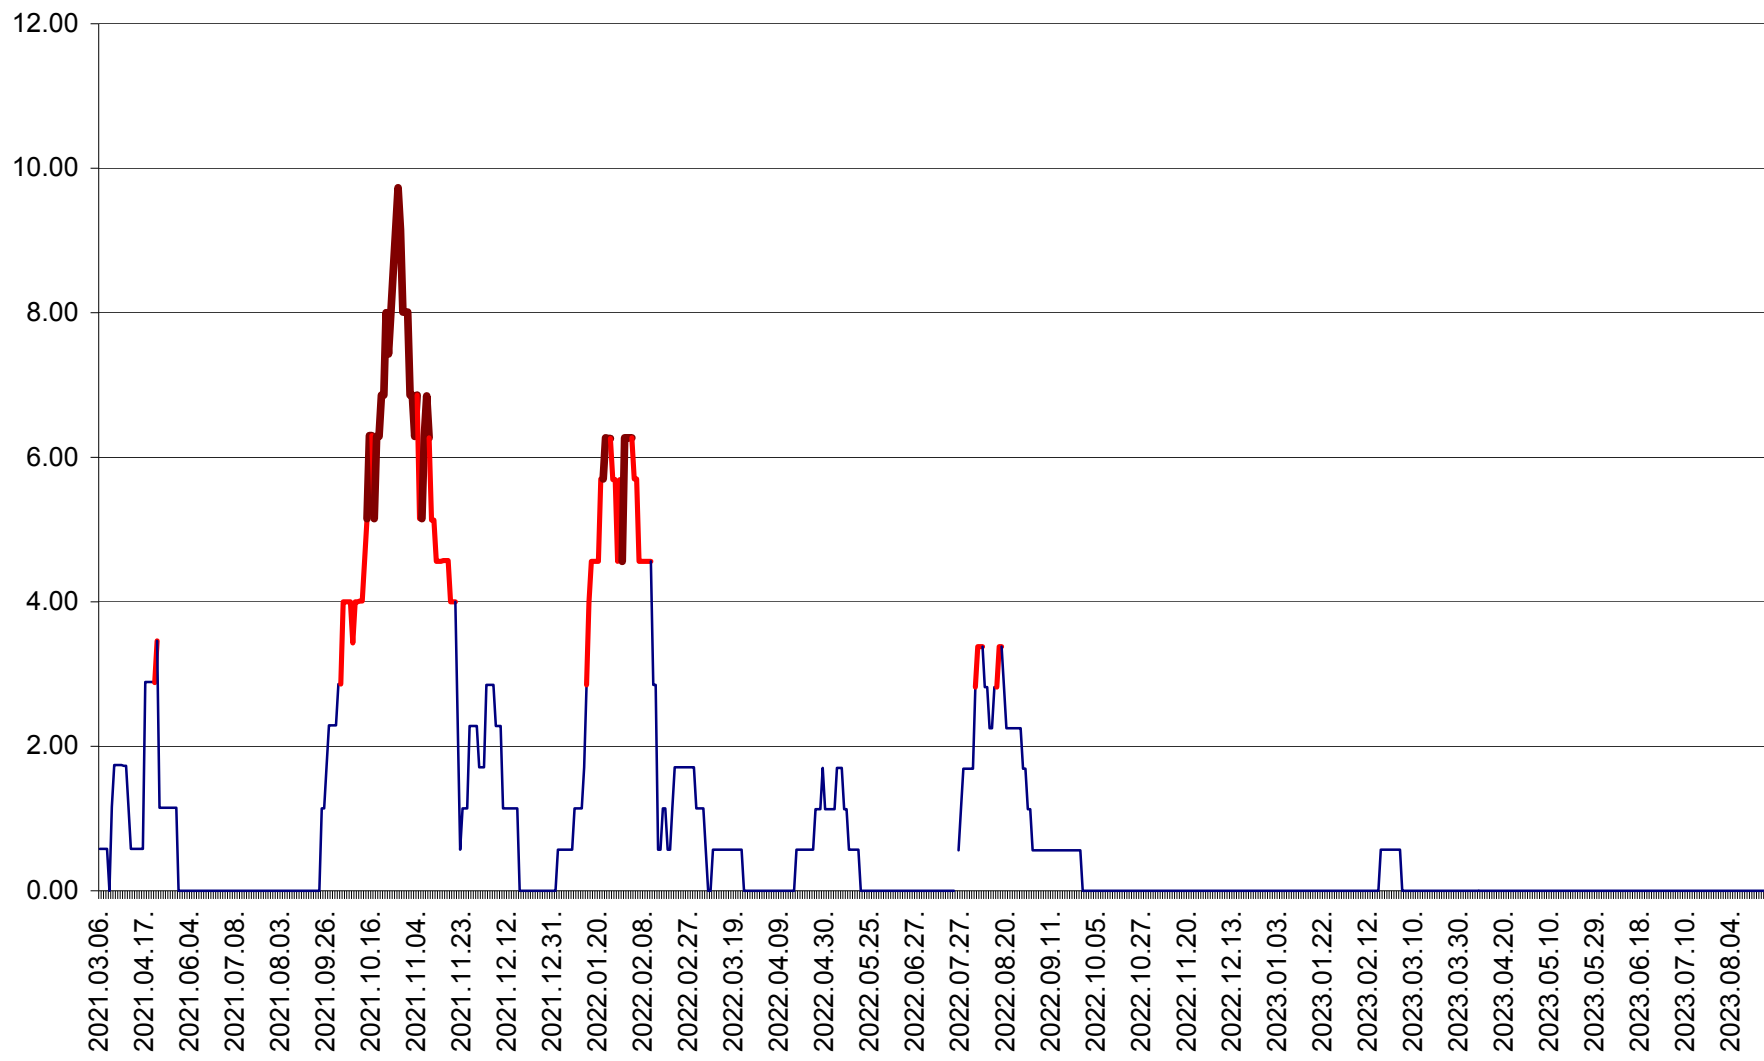

ORAȘ VLĂHIȚA - Evolutia incidentei cumulate pe 14 zile la ‰ de locuitori
2021.03.07. - 2023.08.29.