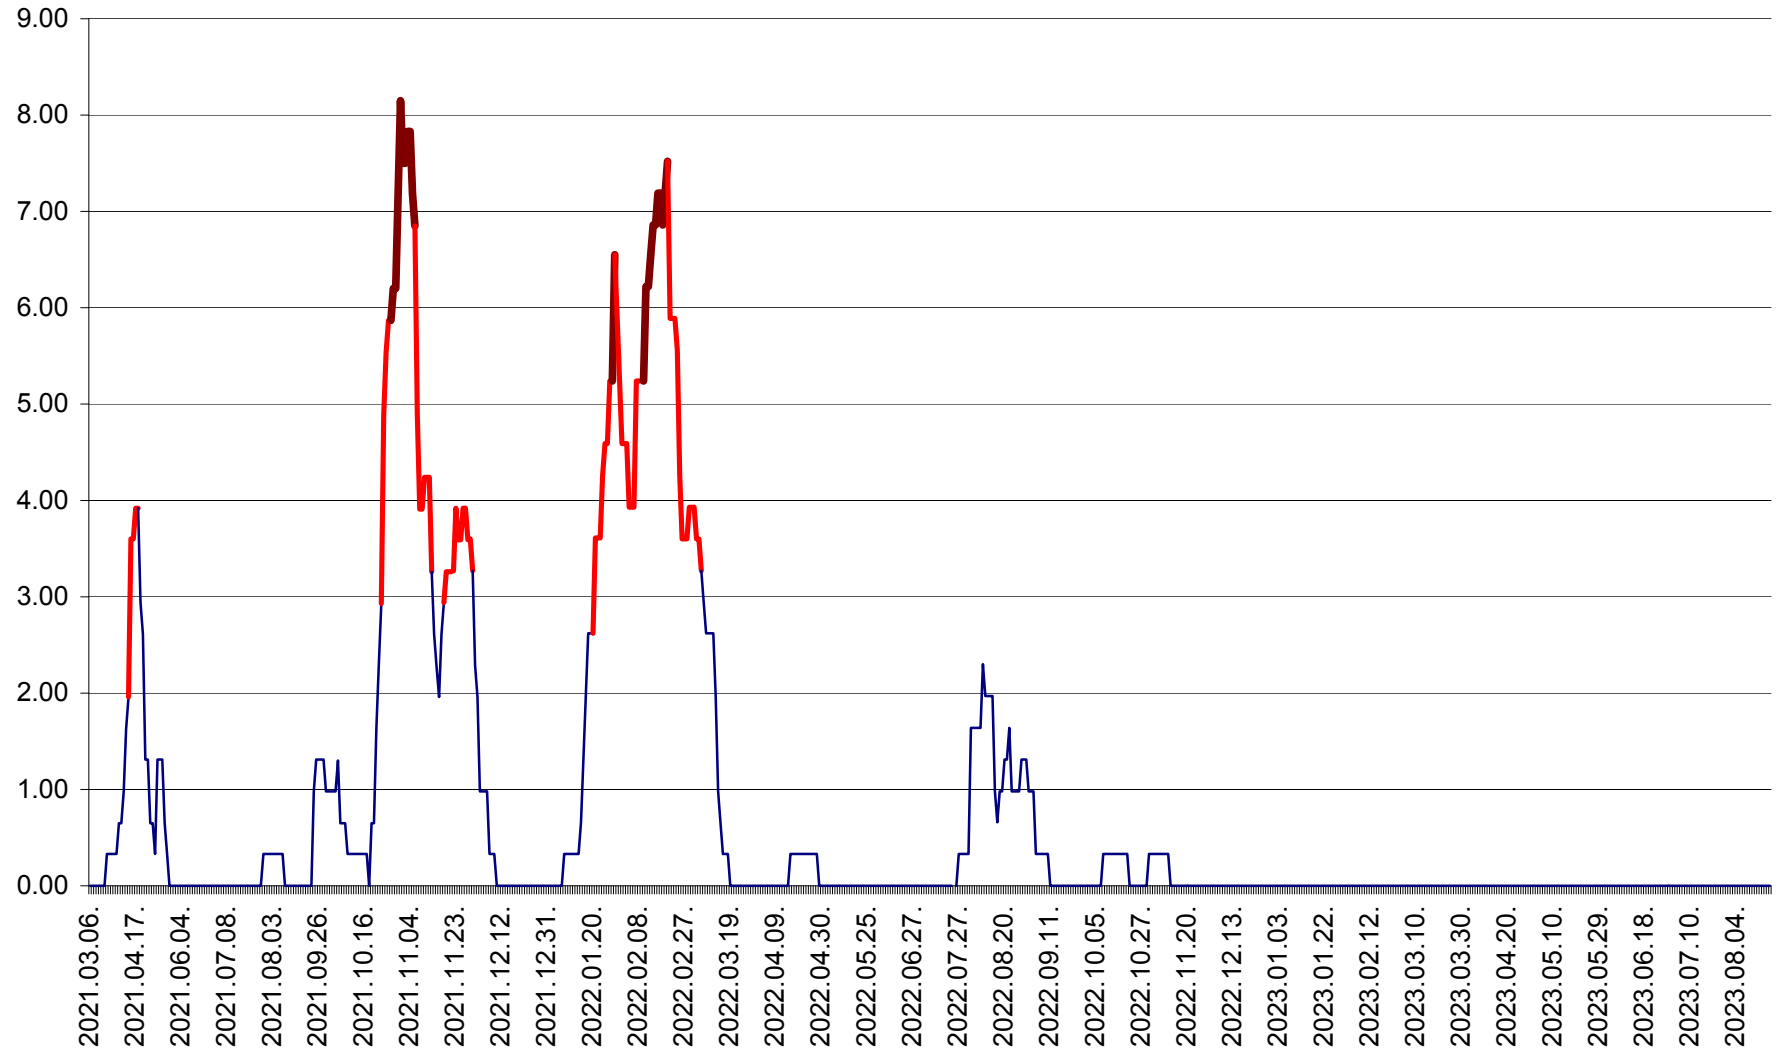

ATID - Evolutia incidentei cumulate pe 14 zile la % de locuitori
2021.03.07. - 2023.08.29.

AVRĂMEȘTI - Evolutia incidentei cumulate pe 14 zile la ‰ de locuitori
2021.03.07. - 2023.08.29.

ORAȘ BĂILE TUȘNAD - Evolutia incidentei cumulate pe 14 zile la ‰ de locuitori
2021.03.07. - 2023.08.29.

ORAȘ BĂLAN - Evoluția incidenței cumulate pe 14 zile la ‰ de locuitori
2021.03.07. - 2023.08.29.

BILBOR - Evolutia incidentei cumulate pe 14 zile la ‰ de locuitori
2021.03.07. - 2023.08.29.

ORAȘ BORSEC - Evolutia incidentei cumulate pe 14 zile la ‰ de locuitori
2021.03.07. - 2023.08.29.

BRĂDEȘTI - Evoluția incidenței cumulate pe 14 zile la ‰ de locuitori
2021.03.07. - 2023.08.29.

CĂPÂLNIȚA - Evolutia incidentei cumulate pe 14 zile la ‰ de locuitori
2021.03.07. - 2023.08.29.

CÂRȚA - Evolutia incidentei cumulate pe 14 zile la ‰ de locuitori
2021.03.07. - 2023.08.29.