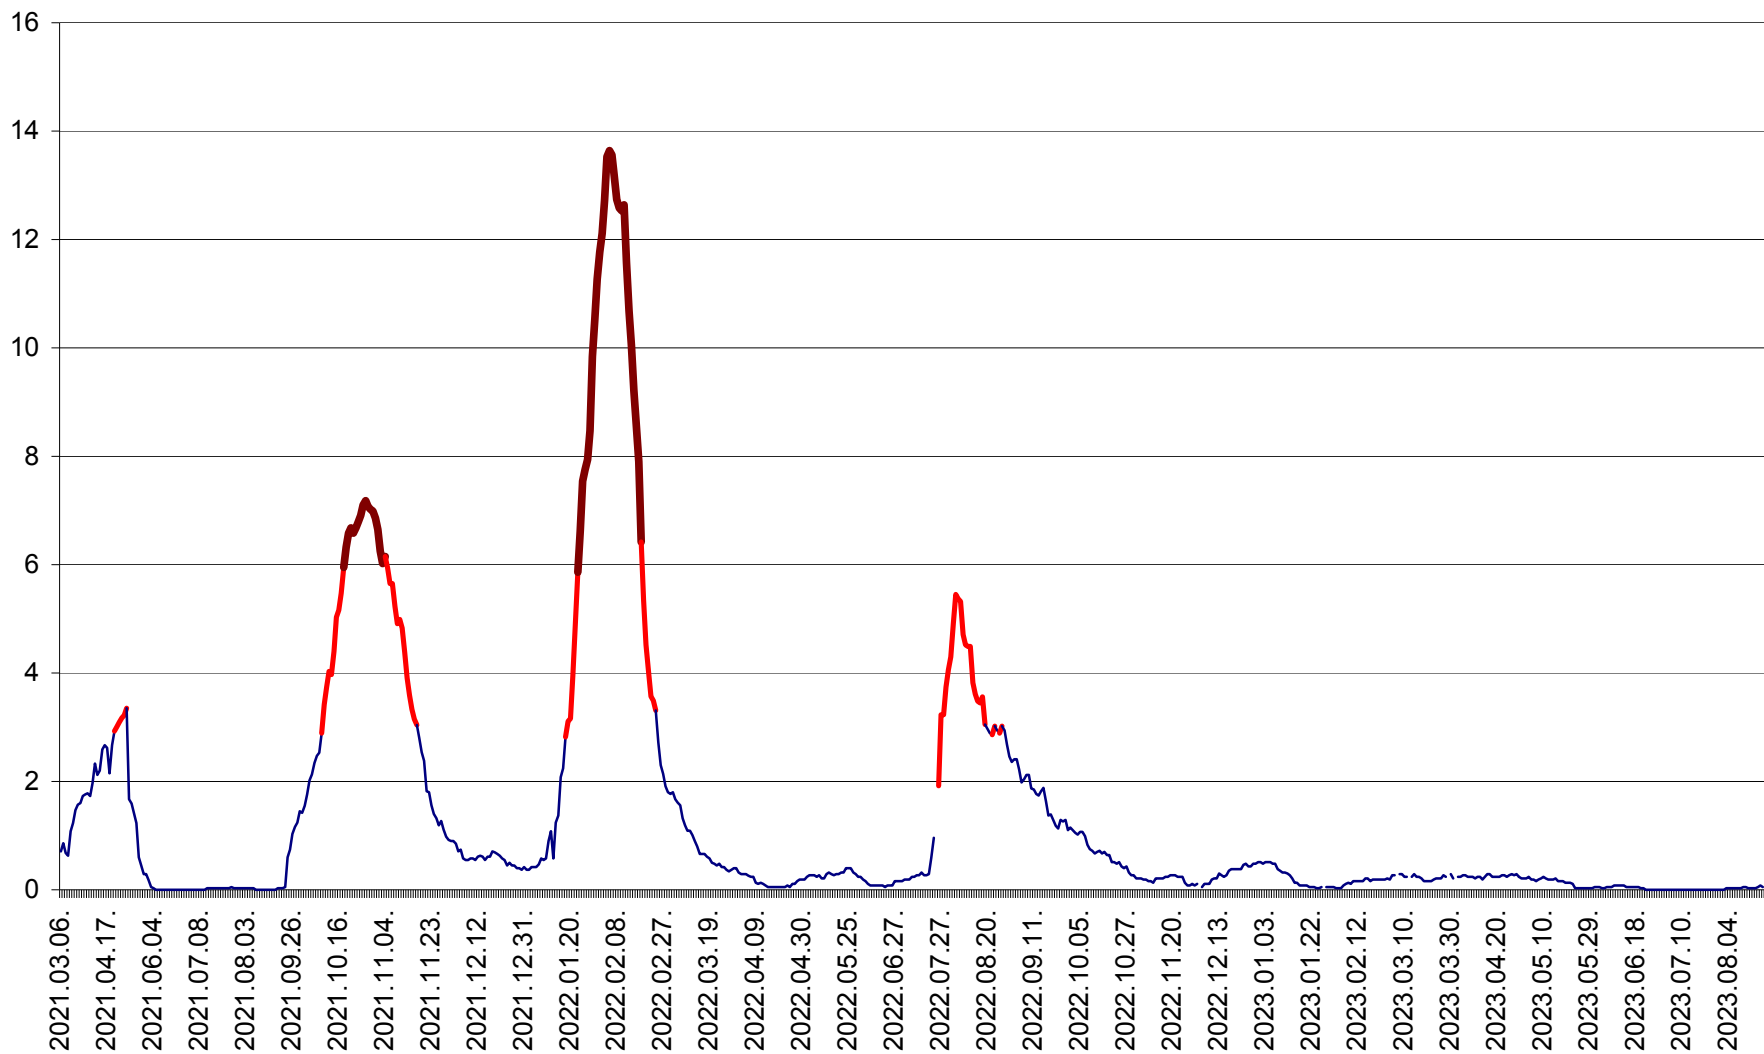

PĂULENI-CIUC - Evolutia incidentei cumulate pe 14 zile la ‰ de locuitori
2021.03.07. - 2023.08.29.