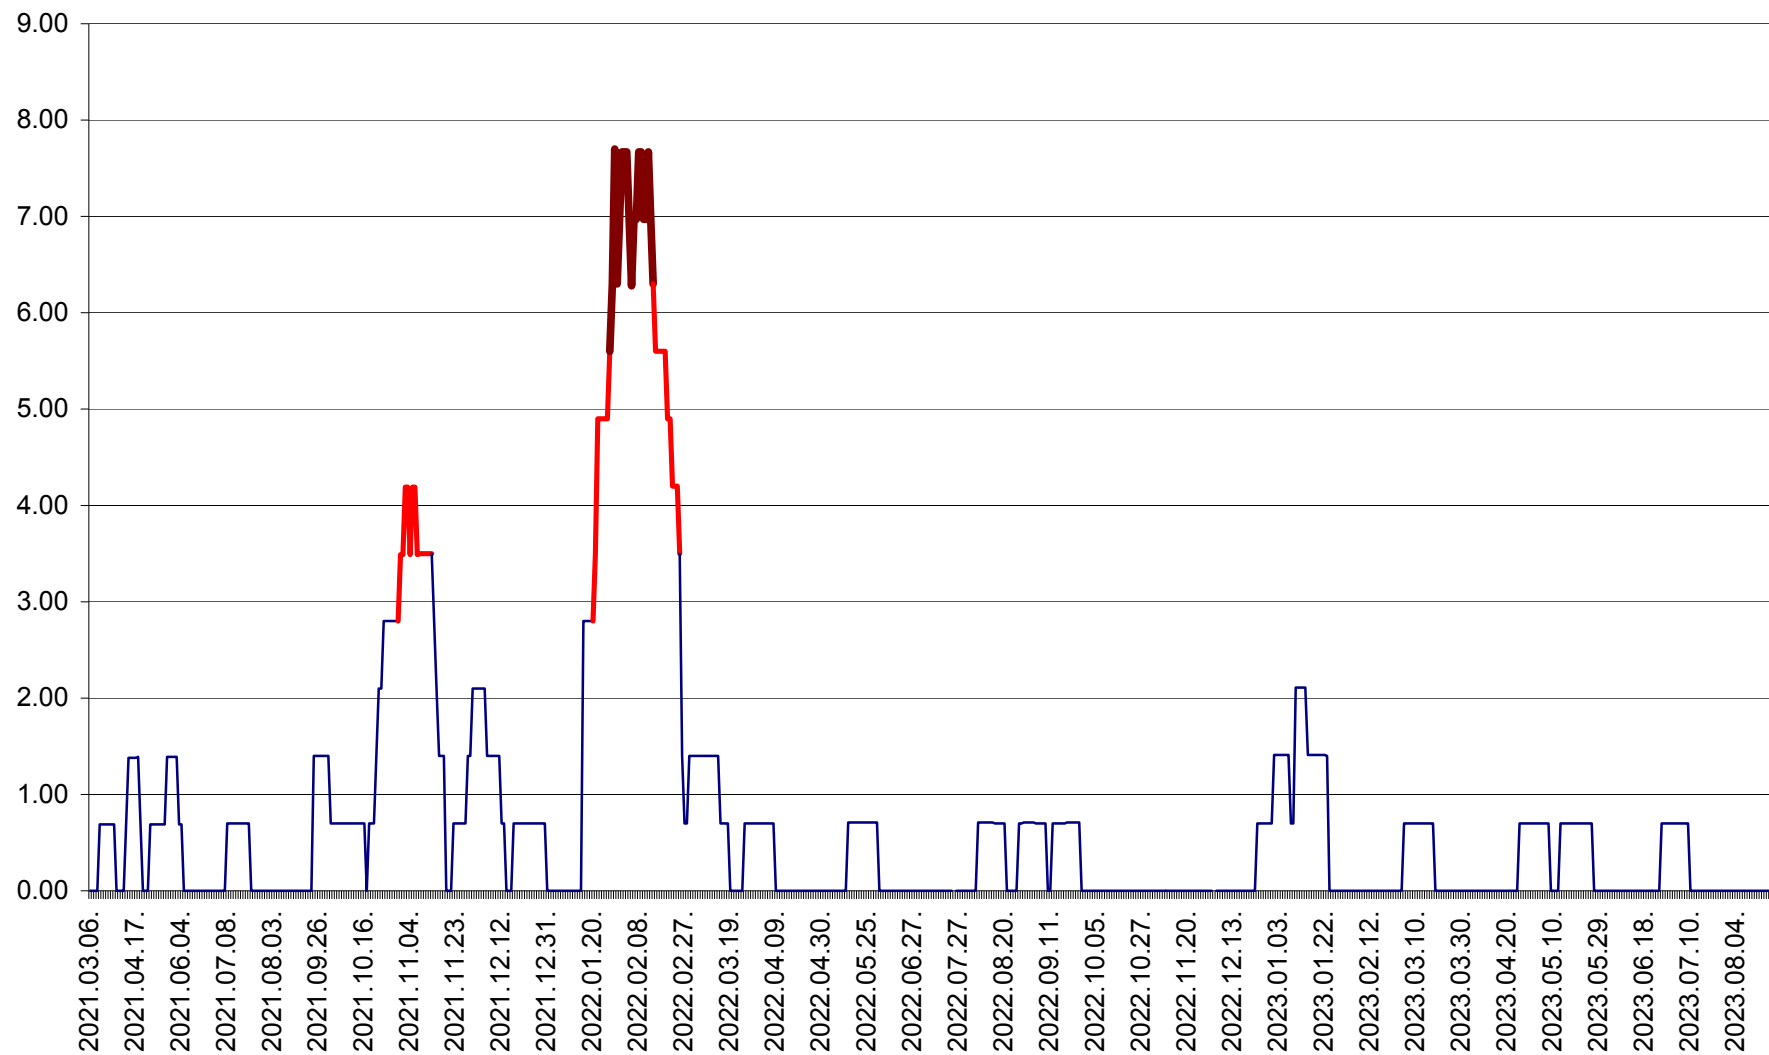

ORAȘ BĂLAN - Evoluția incidenței cumulate pe 14 zile la ‰ de locuitori
2021.03.07. - 2023.08.29.

BILBOR - Evolutia incidentei cumulate pe 14 zile la ‰ de locuitori
2021.03.07. - 2023.08.29.

ORAȘ BORSEC - Evolutia incidentei cumulate pe 14 zile la ‰ de locuitori
2021.03.07. - 2023.08.29.

CICEU - Evolutia incidentei cumulate pe 14 zile la ‰ de locuitori
2021.03.07. - 2023.08.29.

CIUCSÂNGEORGIU - Evolutia incidentei cumulate pe 14 zile la ‰ de locuitori
2021.03.07. - 2023.08.29.

CIUMANI - Evolutia incidentei cumulate pe 14 zile la ‰ de locuitori
2021.03.07. - 2023.08.29.

CORBU - Evolutia incidentei cumulate pe 14 zile la ‰ de locuitori
2021.03.07. - 2023.08.29.

CORUND - Evolutia incidentei cumulate pe 14 zile la ‰ de locuitori
2021.03.07. - 2023.08.29.

COZMENI - Evolutia incidentei cumulate pe 14 zile la % de locuitori
2021.03.07. - 2023.08.29.

ORAȘ CRISTURU SECUIESC - Evolutia incidentei cumulate pe 14 zile la ‰ de locuitori
2021.03.07. - 2023.08.29.

DĂNEȘTI - Evolutia incidentei cumulate pe 14 zile la ‰ de locuitori
2021.03.07. - 2023.08.29.