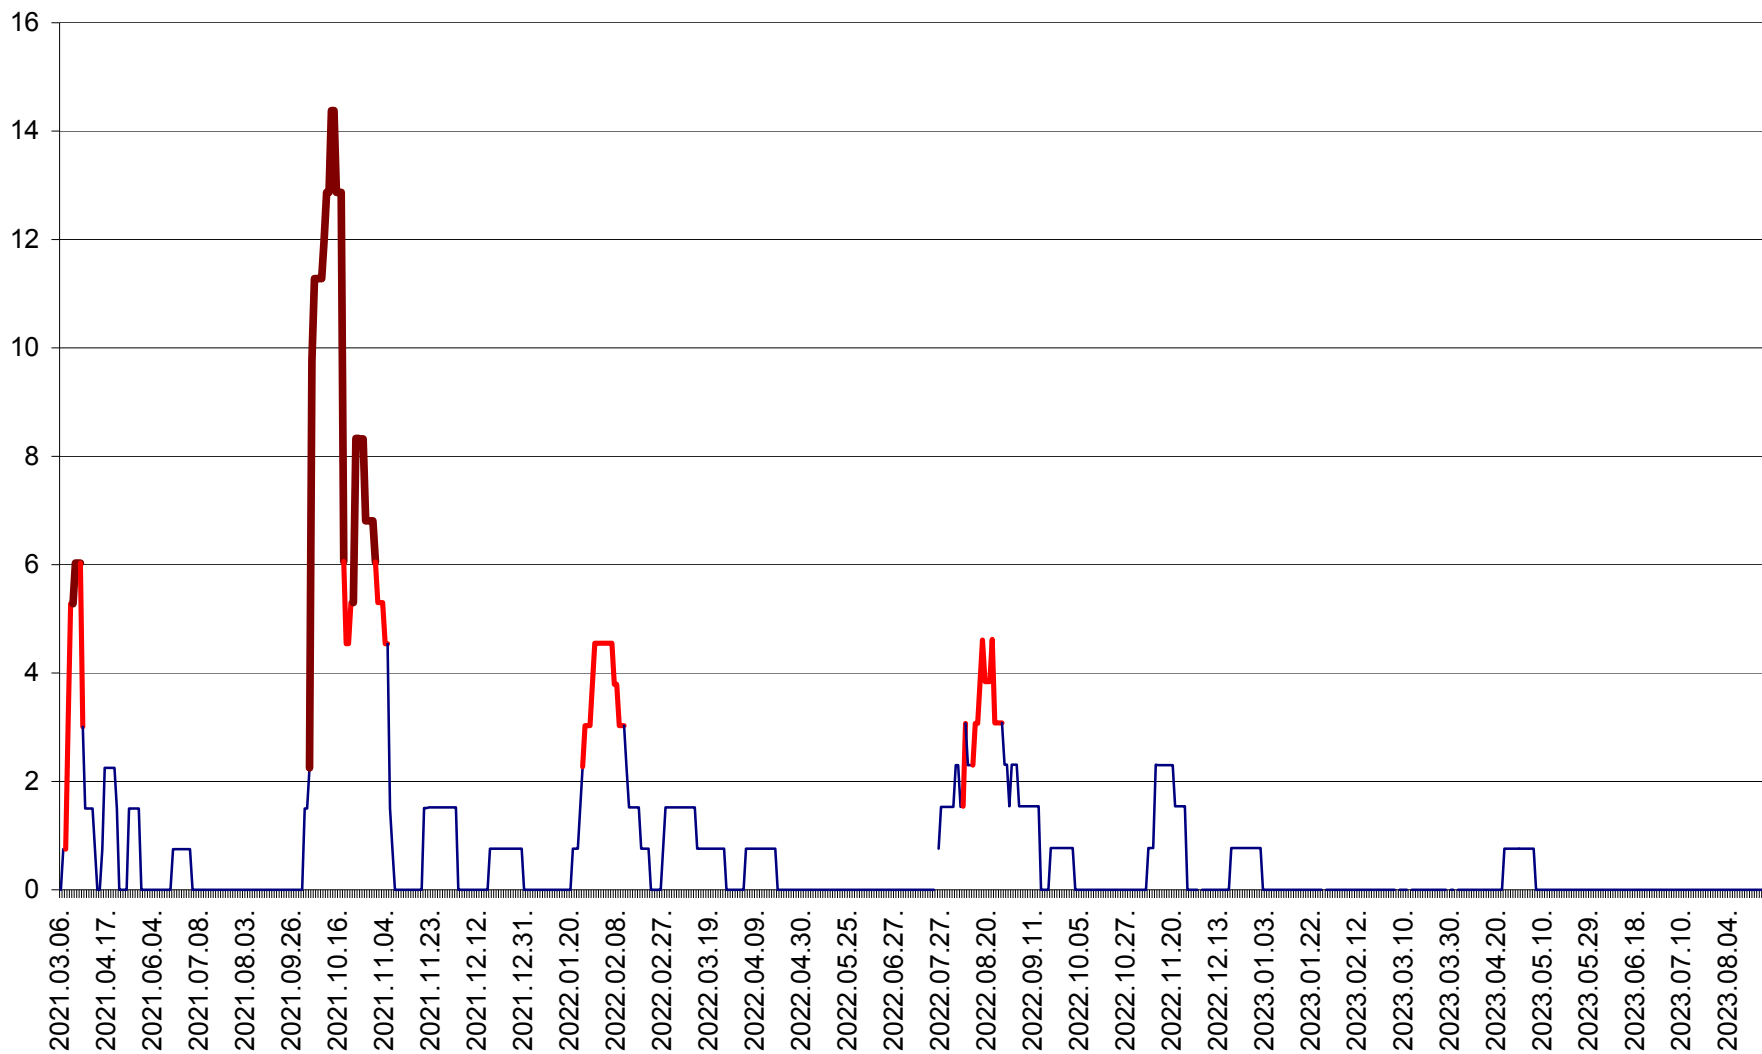

MĂRTINIȘ - Evolutia incidentei cumulate pe 14 zile la ‰ de locuitori
2021.03.07. - 2023.08.29.

MEREȘTI - Evolutia incidentei cumulate pe 14 zile la ‰ de locuitori
2021.03.07. - 2023.08.29.

MUNICIPIUL MIERCUREA-CIUC - Evolutia incidentei cumulate pe 14 zile la ‰ de locuitori
2021.03.07. - 2023.08.29.

MIHĂILENI - Evolutia incidentei cumulate pe 14 zile la ‰ de locuitori
2021.03.07. - 2023.08.29.

MUGENI - Evolutia incidentei cumulate pe 14 zile la ‰ de locuitori
2021.03.07. - 2023.08.29.

OCLAND - Evolutia incidentei cumulate pe 14 zile la ‰ de locuitori
2021.03.07. - 2023.08.29.