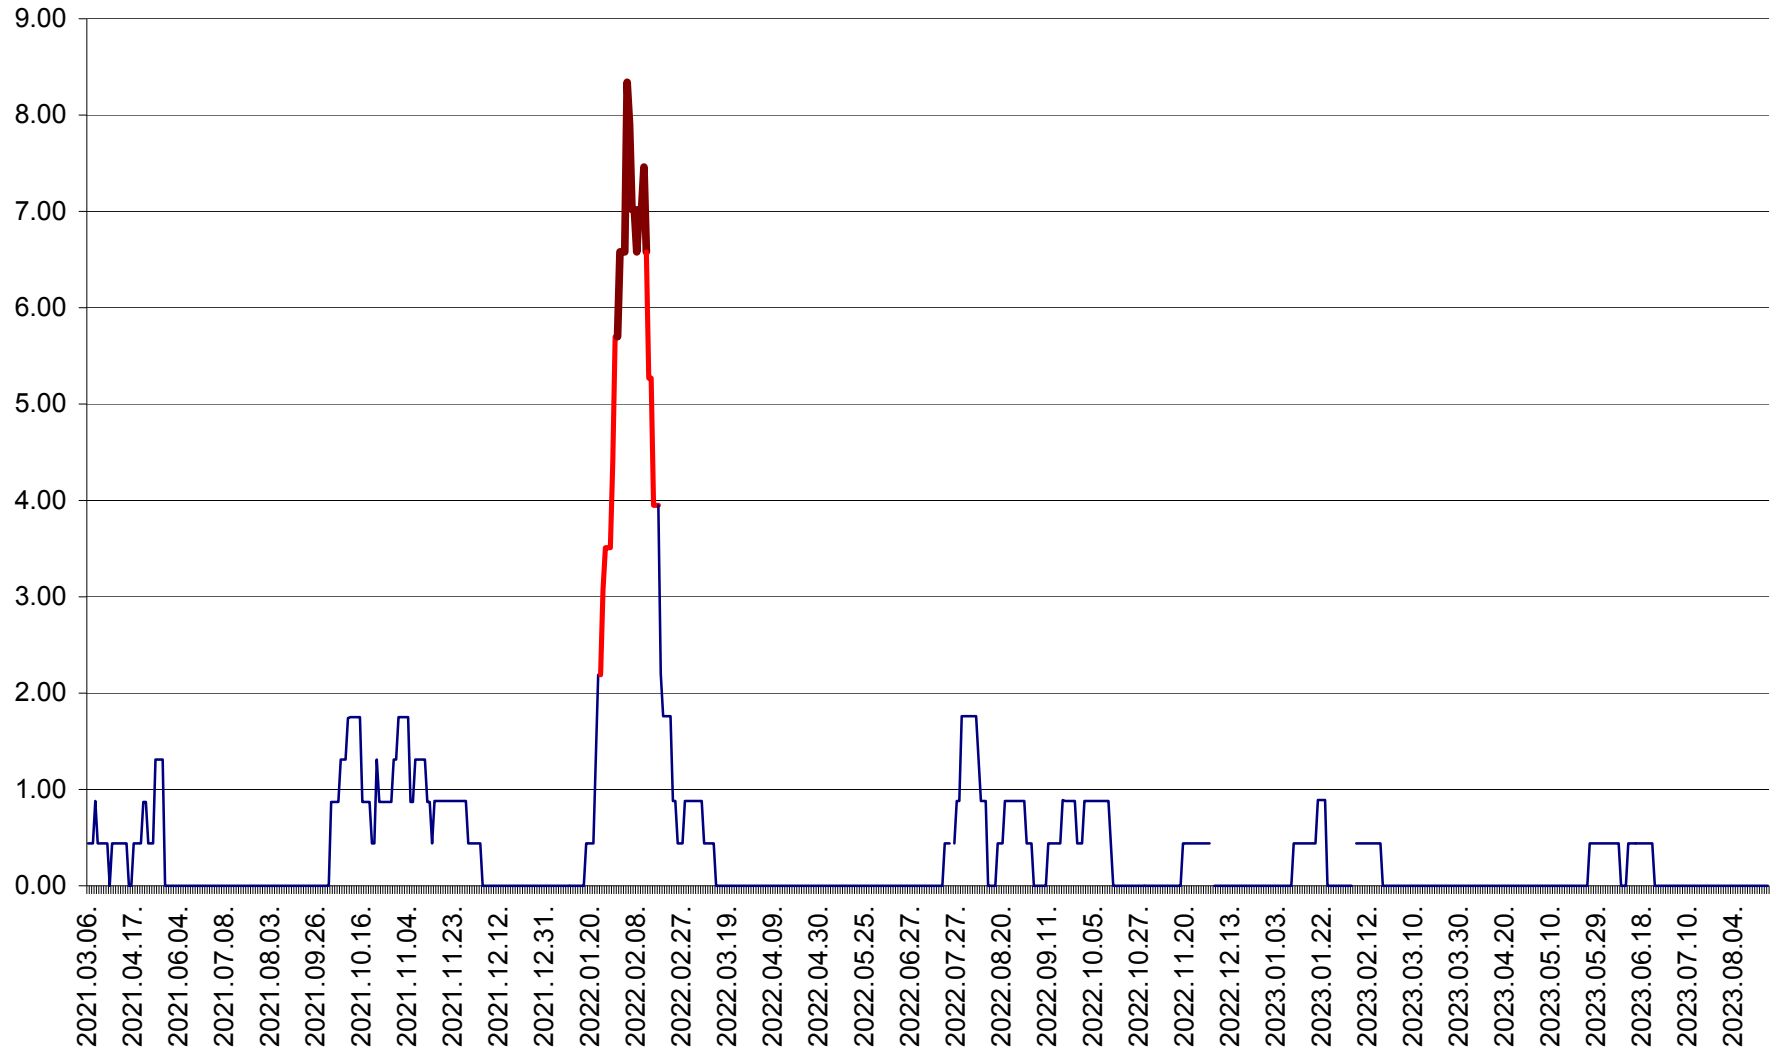

ORAȘ BĂLAN - Evoluția incidenței cumulate pe 14 zile la ‰ de locuitori
2021.03.07. - 2023.08.29.

BILBOR - Evolutia incidentei cumulate pe 14 zile la ‰ de locuitori
2021.03.07. - 2023.08.29.

ORAȘ BORSEC - Evolutia incidentei cumulate pe 14 zile la ‰ de locuitori
2021.03.07. - 2023.08.29.

CICEU - Evolutia incidentei cumulate pe 14 zile la ‰ de locuitori
2021.03.07. - 2023.08.29.

CIUCSÂNGEORGIU - Evolutia incidentei cumulate pe 14 zile la ‰ de locuitori
2021.03.07. - 2023.08.29.

CIUMANI - Evolutia incidentei cumulate pe 14 zile la ‰ de locuitori
2021.03.07. - 2023.08.29.

CORBU - Evolutia incidentei cumulate pe 14 zile la ‰ de locuitori
2021.03.07. - 2023.08.29.

CORUND - Evolutia incidentei cumulate pe 14 zile la ‰ de locuitori
2021.03.07. - 2023.08.29.

COZMENI - Evolutia incidentei cumulate pe 14 zile la % de locuitori
2021.03.07. - 2023.08.29.

ORAȘ CRISTURU SECUIESC - Evolutia incidentei cumulate pe 14 zile la ‰ de locuitori
2021.03.07. - 2023.08.29.

DĂNEȘTI - Evolutia incidentei cumulate pe 14 zile la ‰ de locuitori
2021.03.07. - 2023.08.29.