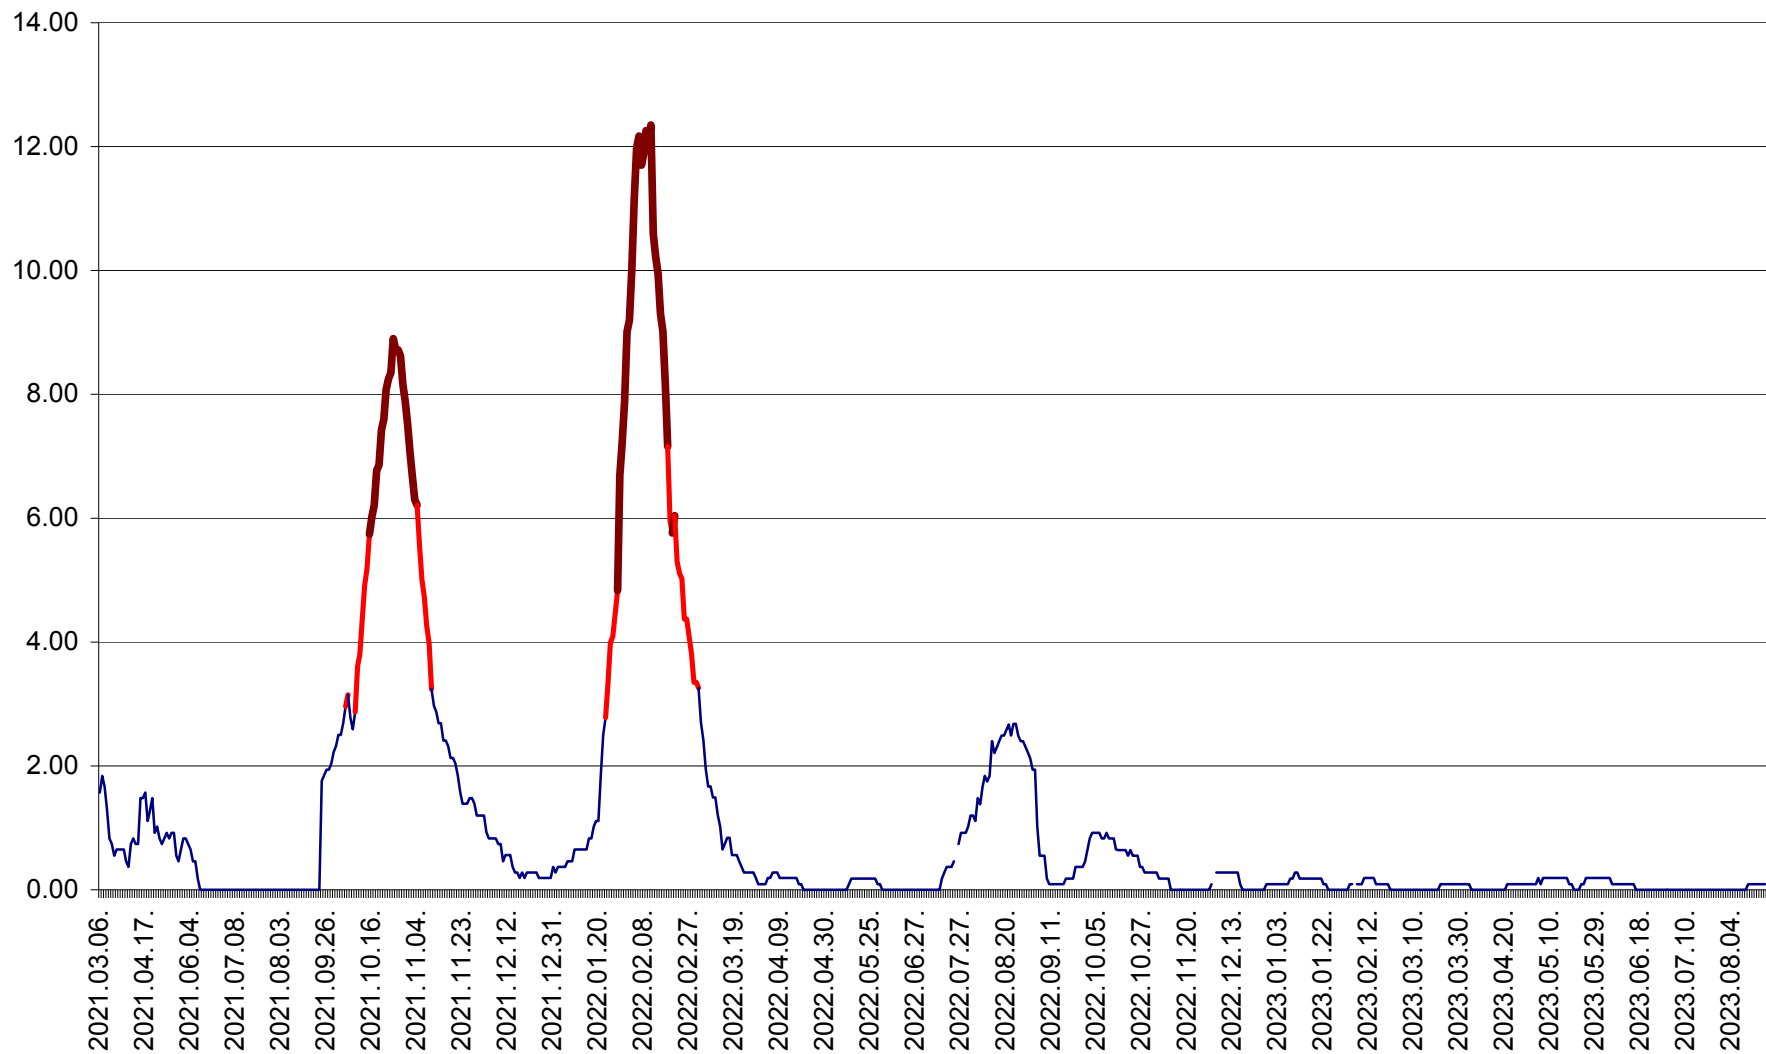

ORAȘ BĂLAN - Evoluția incidenței cumulate pe 14 zile la ‰ de locuitori
2021.03.07. - 2023.08.29.

BILBOR - Evolutia incidentei cumulate pe 14 zile la ‰ de locuitori
2021.03.07. - 2023.08.29.

ORAȘ BORSEC - Evolutia incidentei cumulate pe 14 zile la ‰ de locuitori
2021.03.07. - 2023.08.29.

CICEU - Evolutia incidentei cumulate pe 14 zile la ‰ de locuitori
2021.03.07. - 2023.08.29.

CIUCSÂNGEORGIU - Evolutia incidentei cumulate pe 14 zile la ‰ de locuitori
2021.03.07. - 2023.08.29.

CIUMANI - Evolutia incidentei cumulate pe 14 zile la ‰ de locuitori
2021.03.07. - 2023.08.29.

CORBU - Evolutia incidentei cumulate pe 14 zile la ‰ de locuitori
2021.03.07. - 2023.08.29.

CORUND - Evolutia incidentei cumulate pe 14 zile la ‰ de locuitori
2021.03.07. - 2023.08.29.

COZMENI - Evolutia incidentei cumulate pe 14 zile la % de locuitori
2021.03.07. - 2023.08.29.

ORAȘ CRISTURU SECUIESC - Evolutia incidentei cumulate pe 14 zile la ‰ de locuitori
2021.03.07. - 2023.08.29.

DĂNEȘTI - Evolutia incidentei cumulate pe 14 zile la ‰ de locuitori
2021.03.07. - 2023.08.29.