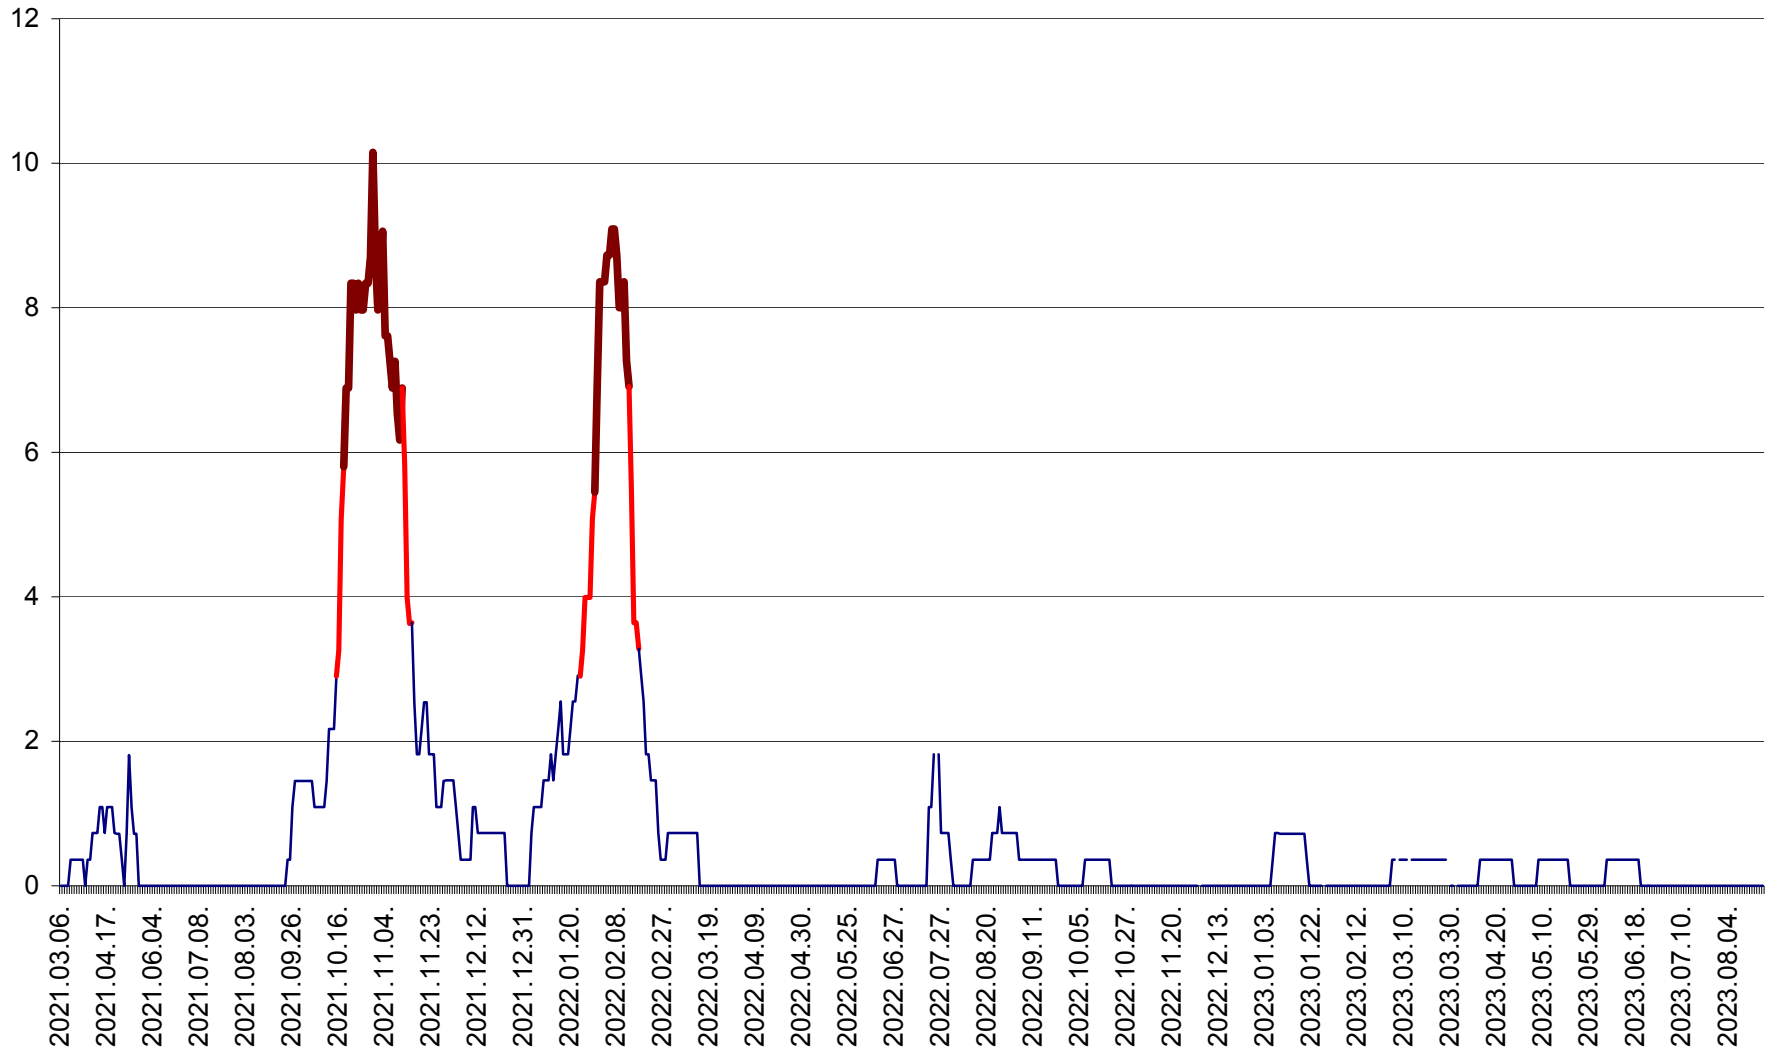

MĂRTINIȘ - Evolutia incidentei cumulate pe 14 zile la ‰ de locuitori
2021.03.07. - 2023.08.29.

MEREȘTI - Evolutia incidentei cumulate pe 14 zile la ‰ de locuitori
2021.03.07. - 2023.08.29.

MUNICIPIUL MIERCUREA-CIUC - Evolutia incidentei cumulate pe 14 zile la ‰ de locuitori
2021.03.07. - 2023.08.29.

MIHĂILENI - Evolutia incidentei cumulate pe 14 zile la ‰ de locuitori
2021.03.07. - 2023.08.29.

MUGENI - Evolutia incidentei cumulate pe 14 zile la ‰ de locuitori
2021.03.07. - 2023.08.29.

OCLAND - Evolutia incidentei cumulate pe 14 zile la ‰ de locuitori
2021.03.07. - 2023.08.29.