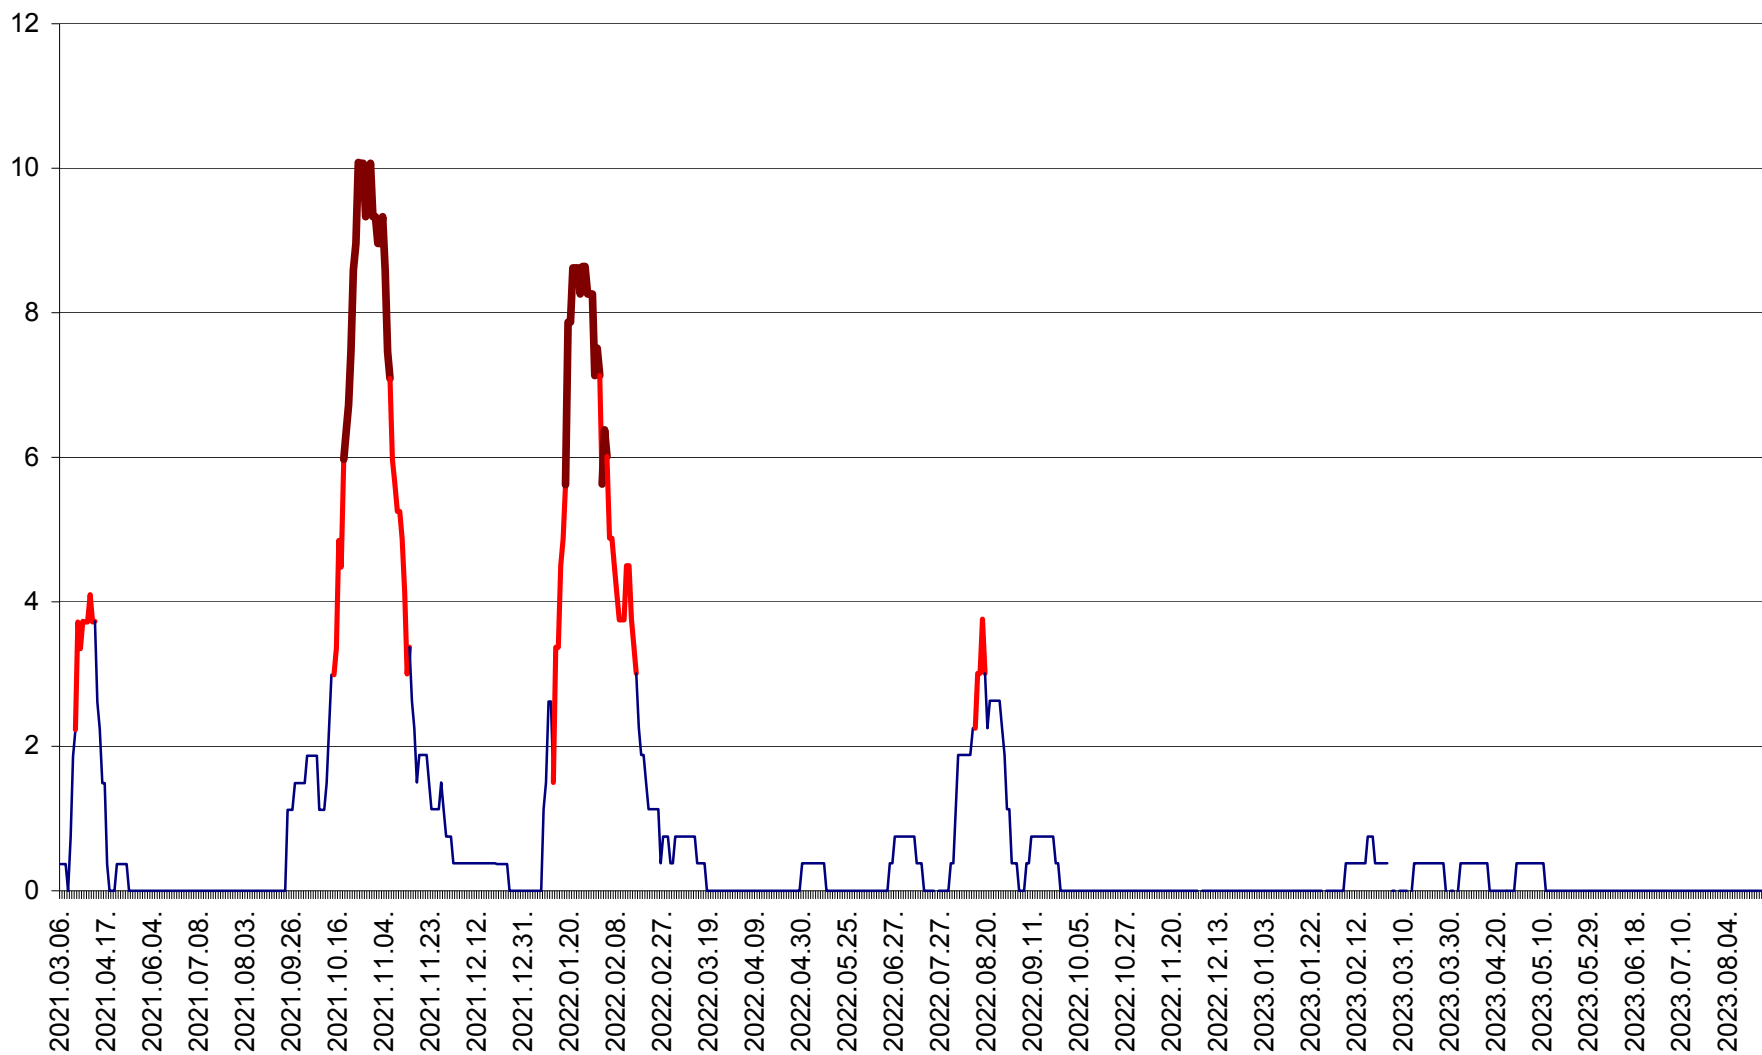

SÂNDOMINIC - Evolutia incidentei cumulate pe 14 zile la ‰ de locuitori
2021.03.07. - 2023.08.29.