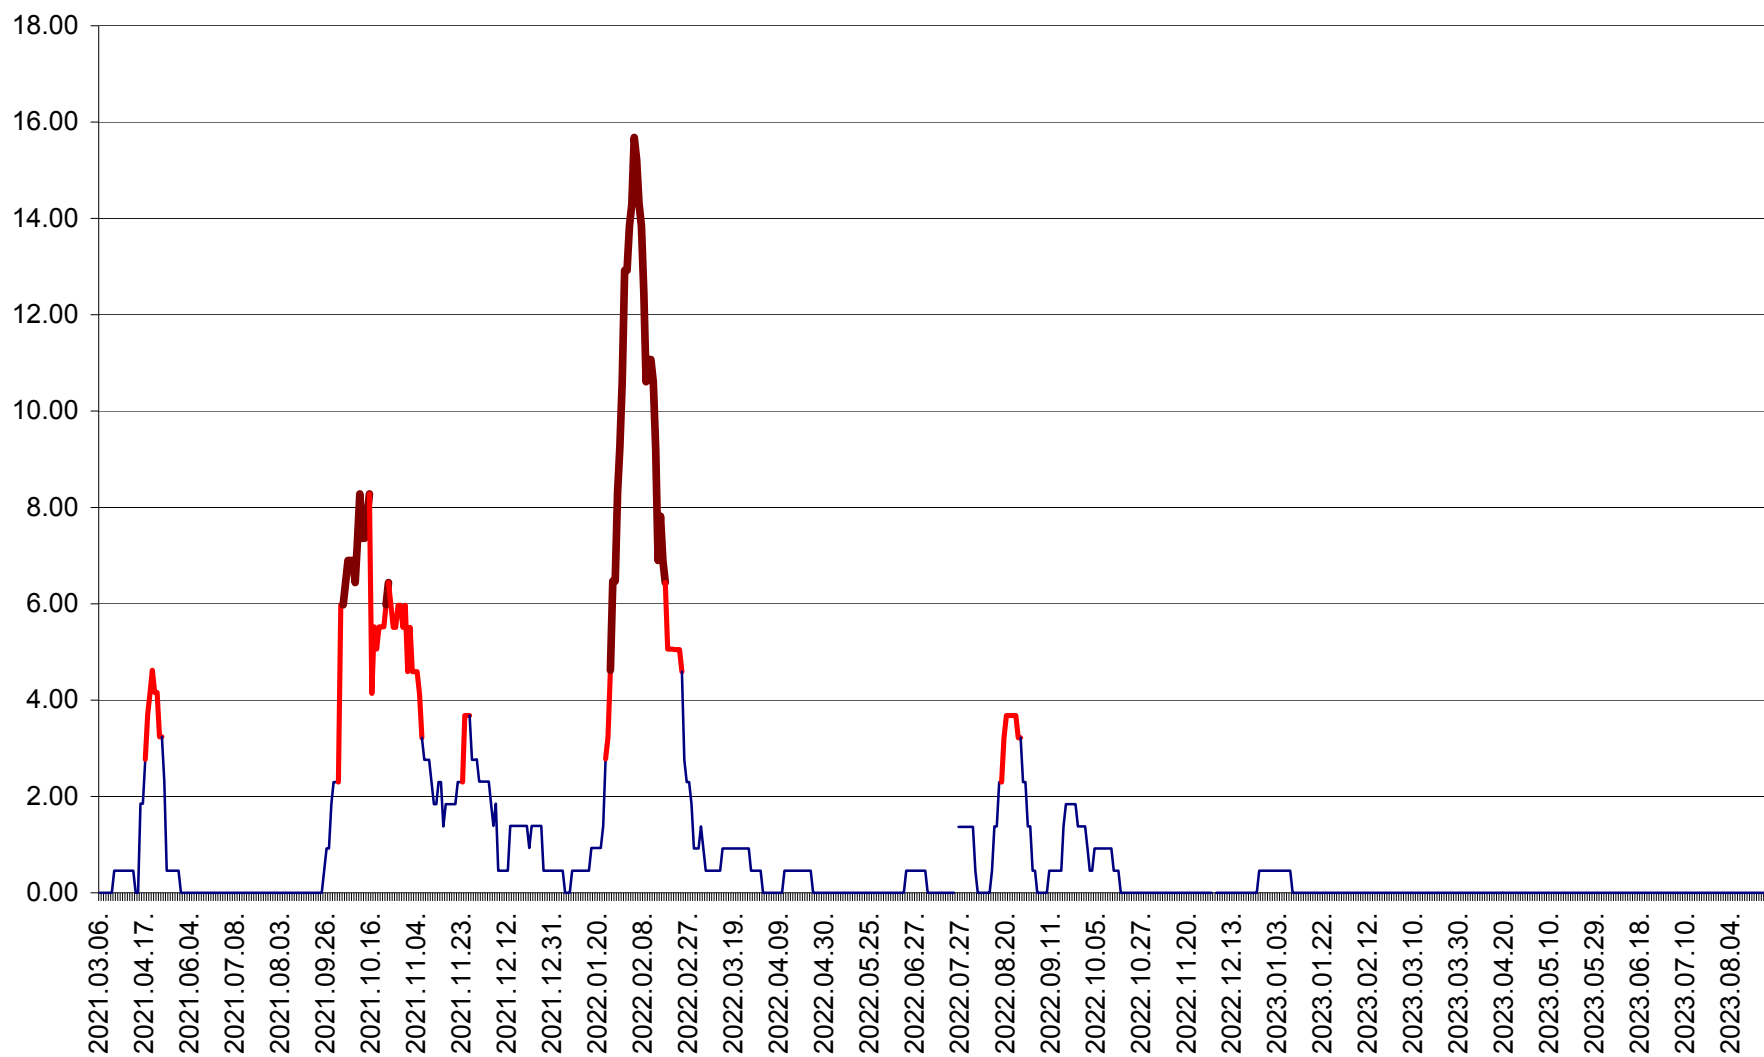

ATID - Evolutia incidentei cumulate pe 14 zile la % de locuitori
2021.03.07. - 2023.08.29.

AVRĂMEȘTI - Evolutia incidentei cumulate pe 14 zile la ‰ de locuitori
2021.03.07. - 2023.08.29.

ORAȘ BĂILE TUȘNAD - Evolutia incidentei cumulate pe 14 zile la ‰ de locuitori
2021.03.07. - 2023.08.29.

ORAȘ BĂLAN - Evoluția incidenței cumulate pe 14 zile la ‰ de locuitori
2021.03.07. - 2023.08.29.

BILBOR - Evolutia incidentei cumulate pe 14 zile la ‰ de locuitori
2021.03.07. - 2023.08.29.

ORAȘ BORSEC - Evolutia incidentei cumulate pe 14 zile la ‰ de locuitori
2021.03.07. - 2023.08.29.

BRĂDEȘTI - Evoluția incidenței cumulate pe 14 zile la ‰ de locuitori
2021.03.07. - 2023.08.29.

CĂPÂLNIȚA - Evolutia incidentei cumulate pe 14 zile la ‰ de locuitori
2021.03.07. - 2023.08.29.

CÂRȚA - Evolutia incidentei cumulate pe 14 zile la ‰ de locuitori
2021.03.07. - 2023.08.29.

CICEU - Evolutia incidentei cumulate pe 14 zile la ‰ de locuitori
2021.03.07. - 2023.08.29.

CIUCSÂNGEORGIU - Evolutia incidentei cumulate pe 14 zile la ‰ de locuitori
2021.03.07. - 2023.08.29.

CIUMANI - Evolutia incidentei cumulate pe 14 zile la ‰ de locuitori
2021.03.07. - 2023.08.29.