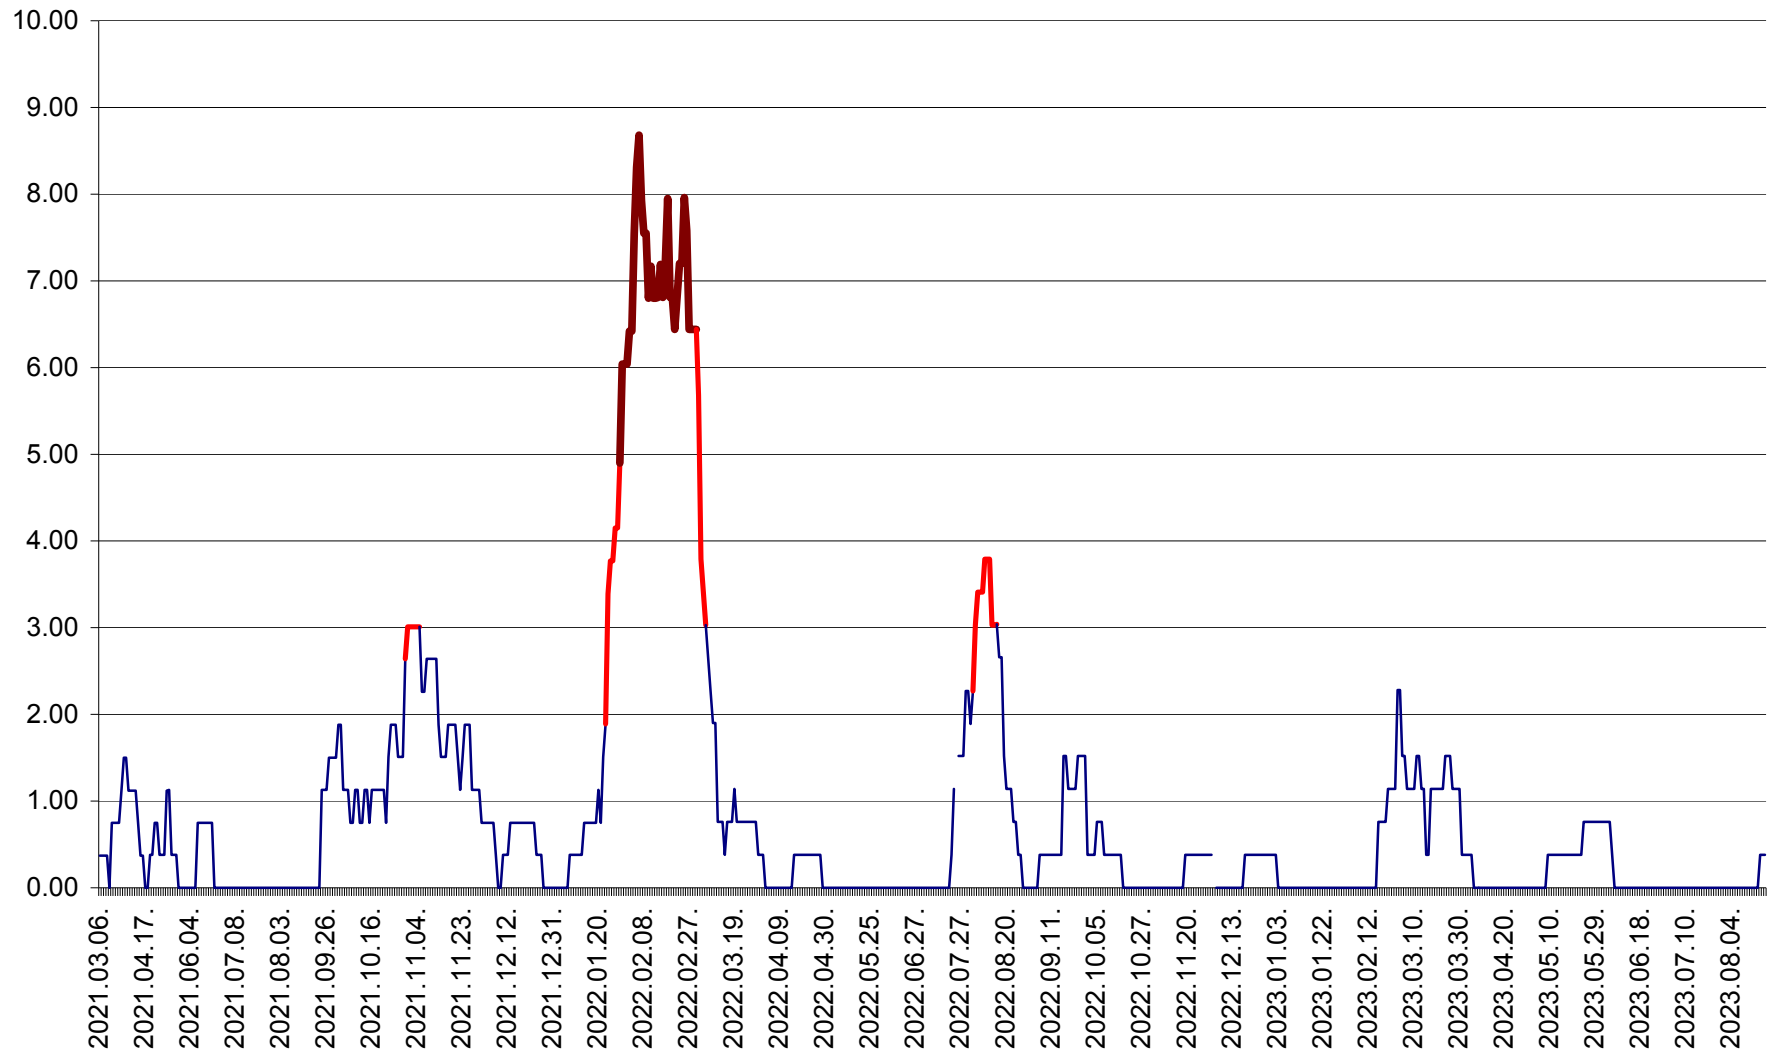

ATID - Evolutia incidentei cumulate pe 14 zile la % de locuitori
2021.03.07. - 2023.08.29.

AVRĂMEȘTI - Evolutia incidentei cumulate pe 14 zile la ‰ de locuitori
2021.03.07. - 2023.08.29.

ORAȘ BĂILE TUȘNAD - Evolutia incidentei cumulate pe 14 zile la ‰ de locuitori
2021.03.07. - 2023.08.29.

ORAȘ BĂLAN - Evoluția incidenței cumulate pe 14 zile la ‰ de locuitori
2021.03.07. - 2023.08.29.

BILBOR - Evolutia incidentei cumulate pe 14 zile la ‰ de locuitori
2021.03.07. - 2023.08.29.

ORAȘ BORSEC - Evolutia incidentei cumulate pe 14 zile la ‰ de locuitori
2021.03.07. - 2023.08.29.

BRĂDEȘTI - Evoluția incidenței cumulate pe 14 zile la ‰ de locuitori
2021.03.07. - 2023.08.29.

CĂPÂLNIȚA - Evolutia incidentei cumulate pe 14 zile la ‰ de locuitori
2021.03.07. - 2023.08.29.

CÂRȚA - Evolutia incidentei cumulate pe 14 zile la ‰ de locuitori
2021.03.07. - 2023.08.29.