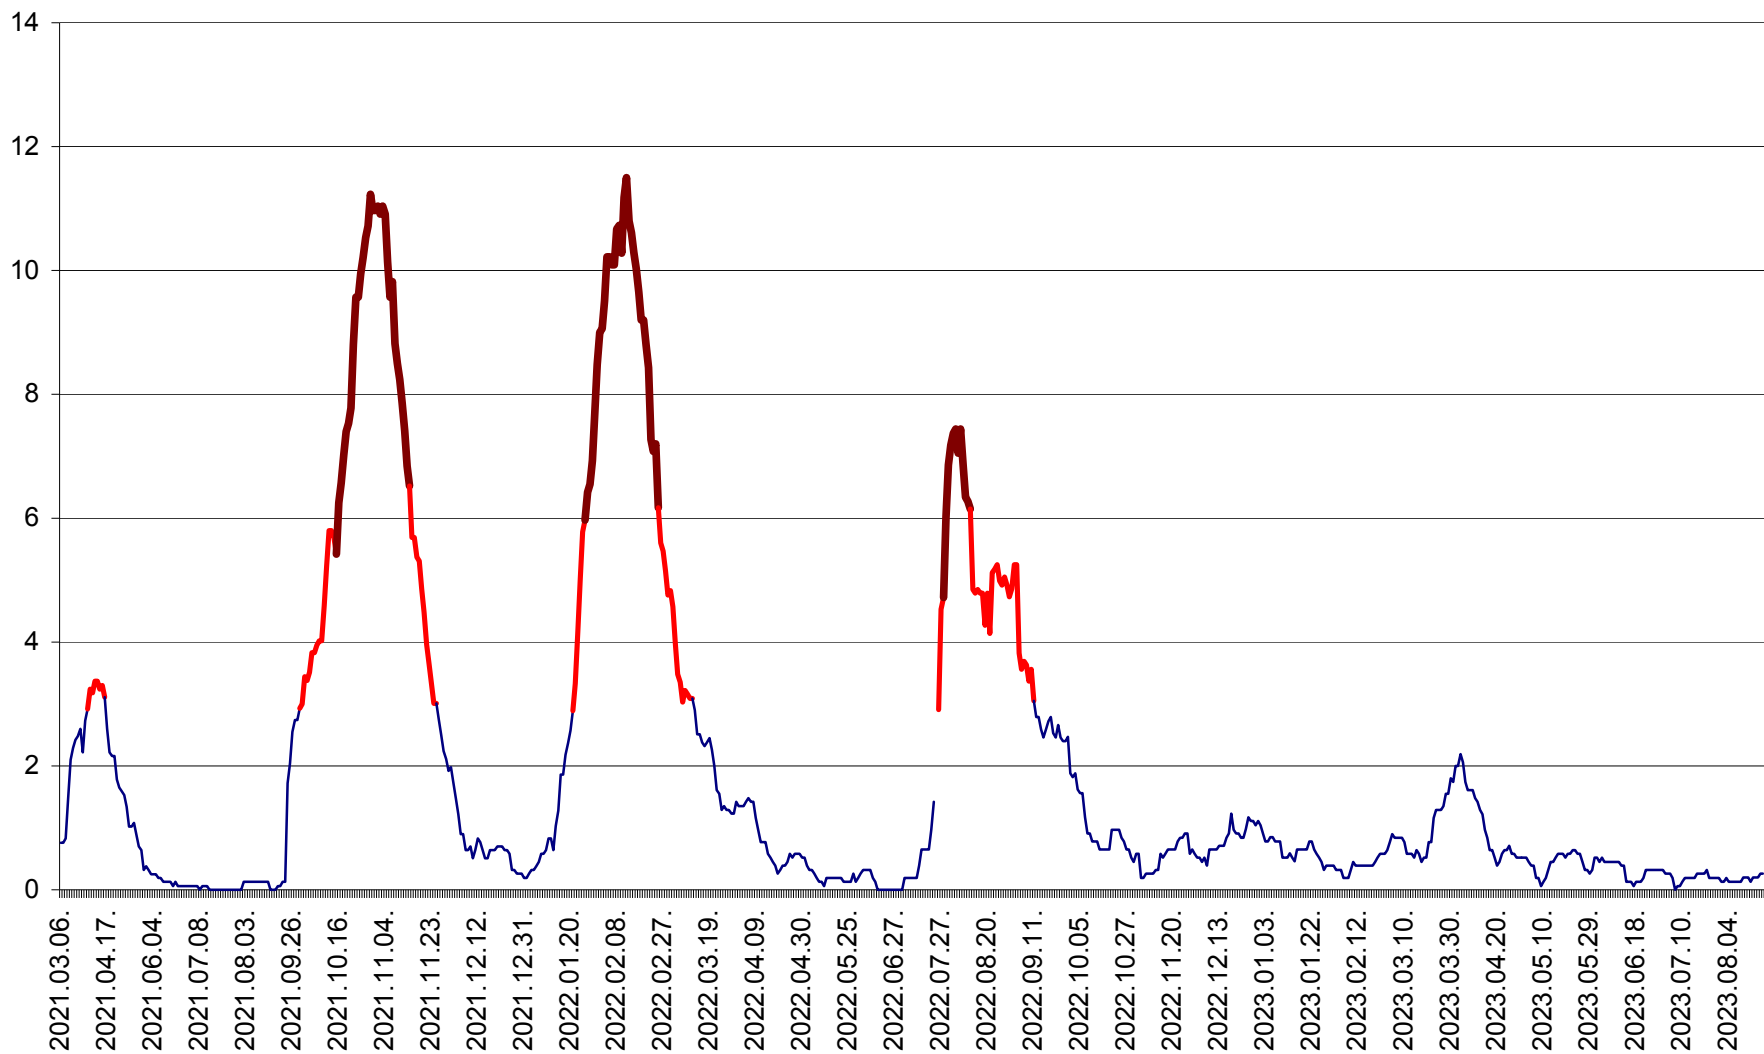

TULGHEȘ - Evolutia incidentei cumulate pe 14 zile la ‰ de locuitori
2021.03.07. - 2023.08.29.