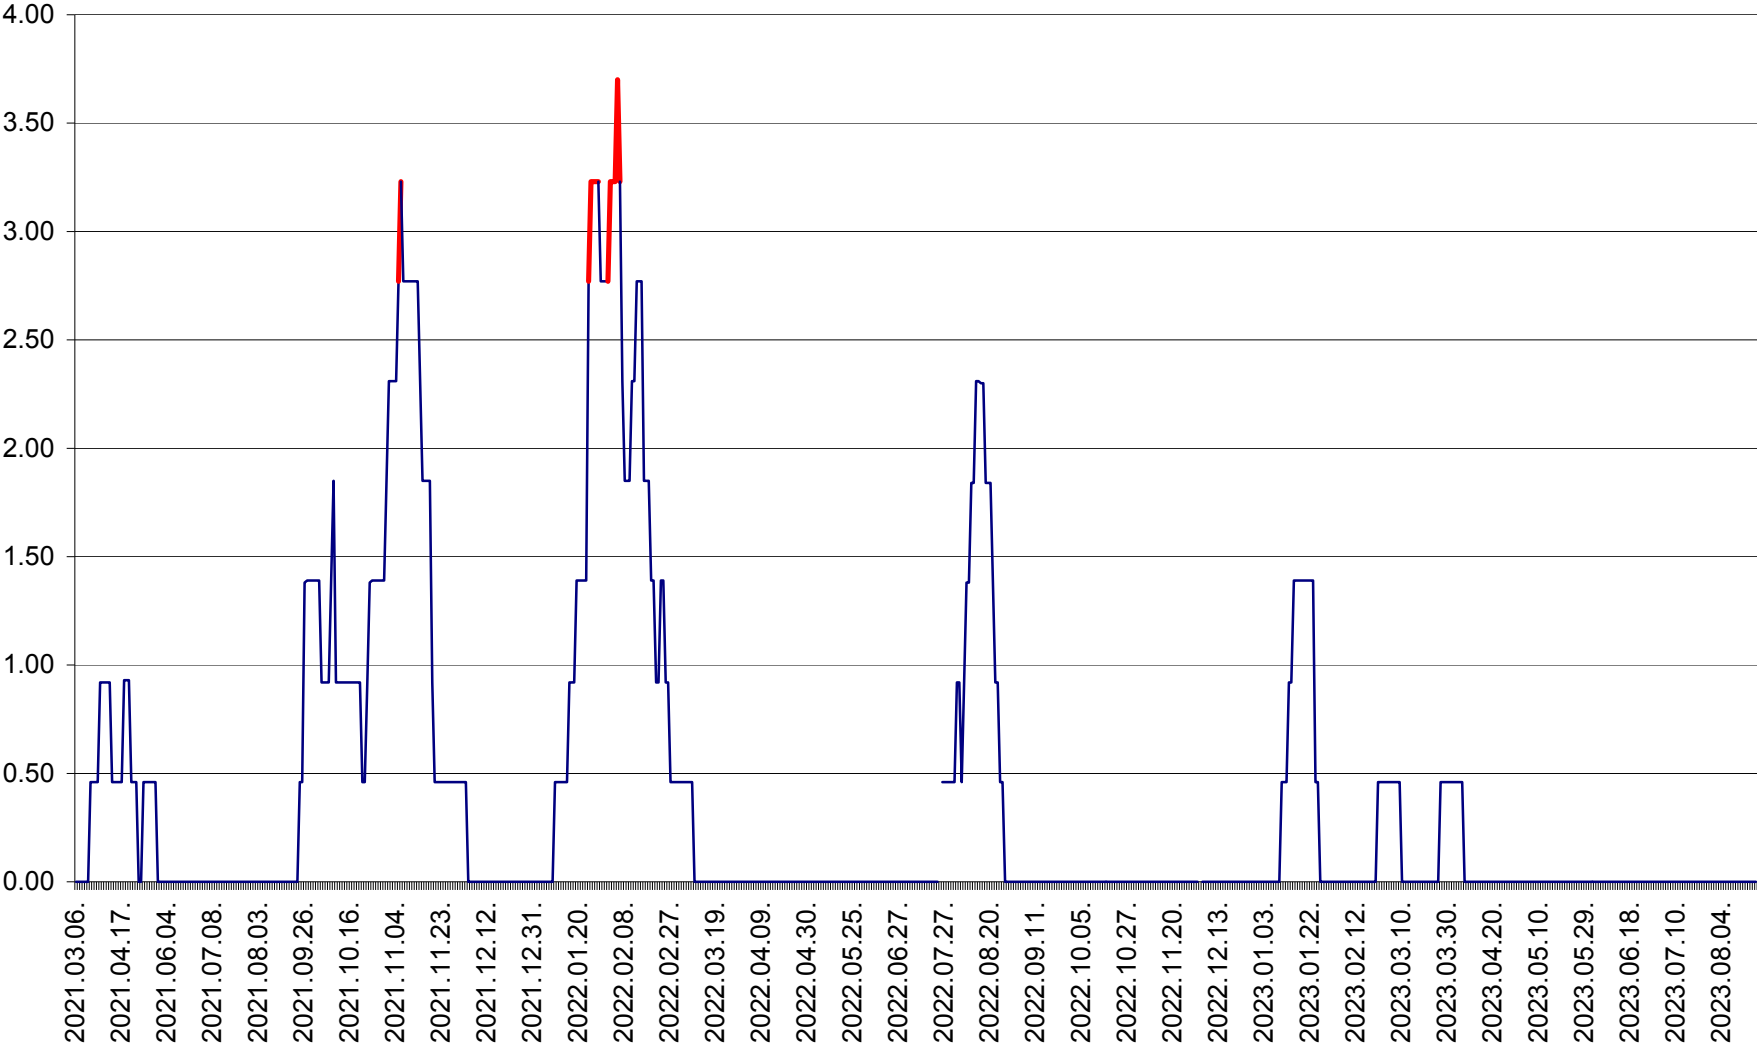

ATID - Evolutia incidentei cumulate pe 14 zile la % de locuitori
2021.03.07. - 2023.08.29.

AVRĂMEȘTI - Evolutia incidentei cumulate pe 14 zile la ‰ de locuitori
2021.03.07. - 2023.08.29.

ORAȘ BĂILE TUȘNAD - Evolutia incidentei cumulate pe 14 zile la ‰ de locuitori
2021.03.07. - 2023.08.29.

ORAȘ BĂLAN - Evoluția incidenței cumulate pe 14 zile la ‰ de locuitori
2021.03.07. - 2023.08.29.

BILBOR - Evolutia incidentei cumulate pe 14 zile la ‰ de locuitori
2021.03.07. - 2023.08.29.

ORAȘ BORSEC - Evolutia incidentei cumulate pe 14 zile la ‰ de locuitori
2021.03.07. - 2023.08.29.

BRĂDEȘTI - Evoluția incidenței cumulate pe 14 zile la ‰ de locuitori
2021.03.07. - 2023.08.29.

CĂPÂLNIȚA - Evolutia incidentei cumulate pe 14 zile la ‰ de locuitori
2021.03.07. - 2023.08.29.

CÂRȚA - Evolutia incidentei cumulate pe 14 zile la ‰ de locuitori
2021.03.07. - 2023.08.29.

CICEU - Evolutia incidentei cumulate pe 14 zile la ‰ de locuitori
2021.03.07. - 2023.08.29.

CIUCSÂNGEORGIU - Evolutia incidentei cumulate pe 14 zile la ‰ de locuitori
2021.03.07. - 2023.08.29.

CIUMANI - Evolutia incidentei cumulate pe 14 zile la ‰ de locuitori
2021.03.07. - 2023.08.29.