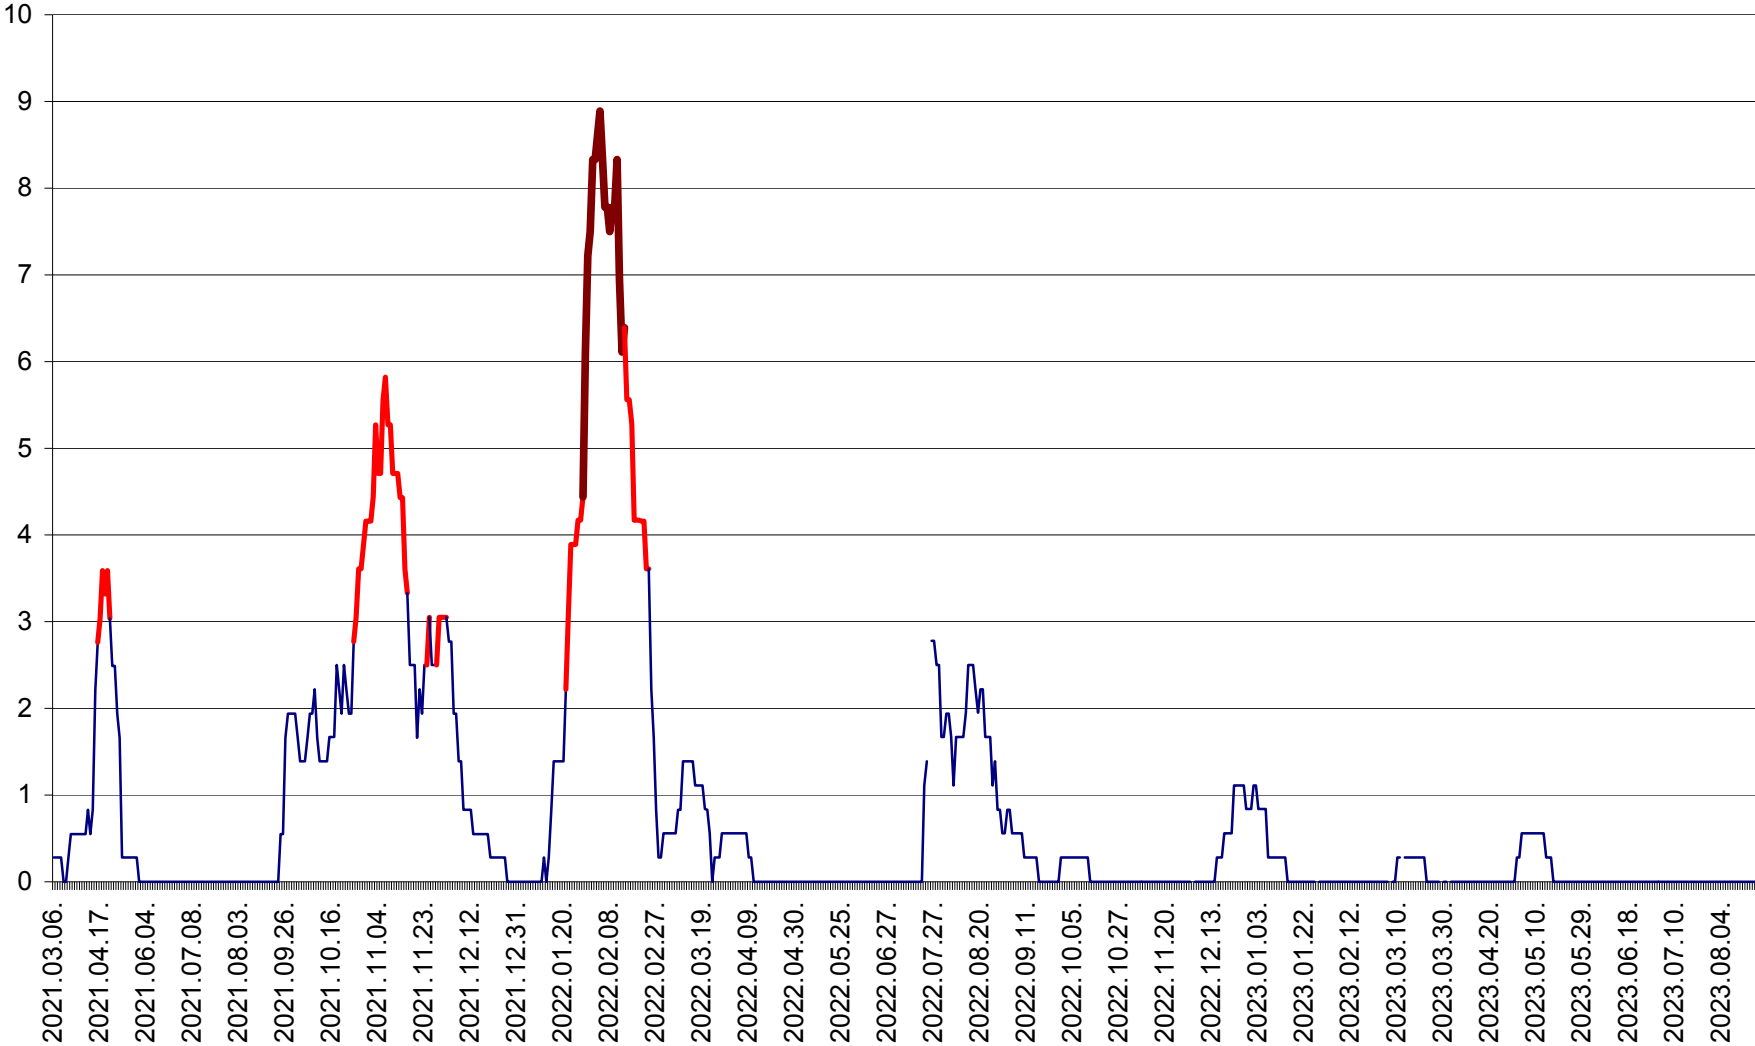

MĂRTINIȘ - Evolutia incidentei cumulate pe 14 zile la ‰ de locuitori
2021.03.07. - 2023.08.29.

MEREȘTI - Evolutia incidentei cumulate pe 14 zile la ‰ de locuitori
2021.03.07. - 2023.08.29.

MUNICIPIUL MIERCUREA-CIUC - Evolutia incidentei cumulate pe 14 zile la ‰ de locuitori
2021.03.07. - 2023.08.29.

MIHĂILENI - Evolutia incidentei cumulate pe 14 zile la ‰ de locuitori
2021.03.07. - 2023.08.29.

MUGENI - Evolutia incidentei cumulate pe 14 zile la ‰ de locuitori
2021.03.07. - 2023.08.29.

OCLAND - Evolutia incidentei cumulate pe 14 zile la ‰ de locuitori
2021.03.07. - 2023.08.29.