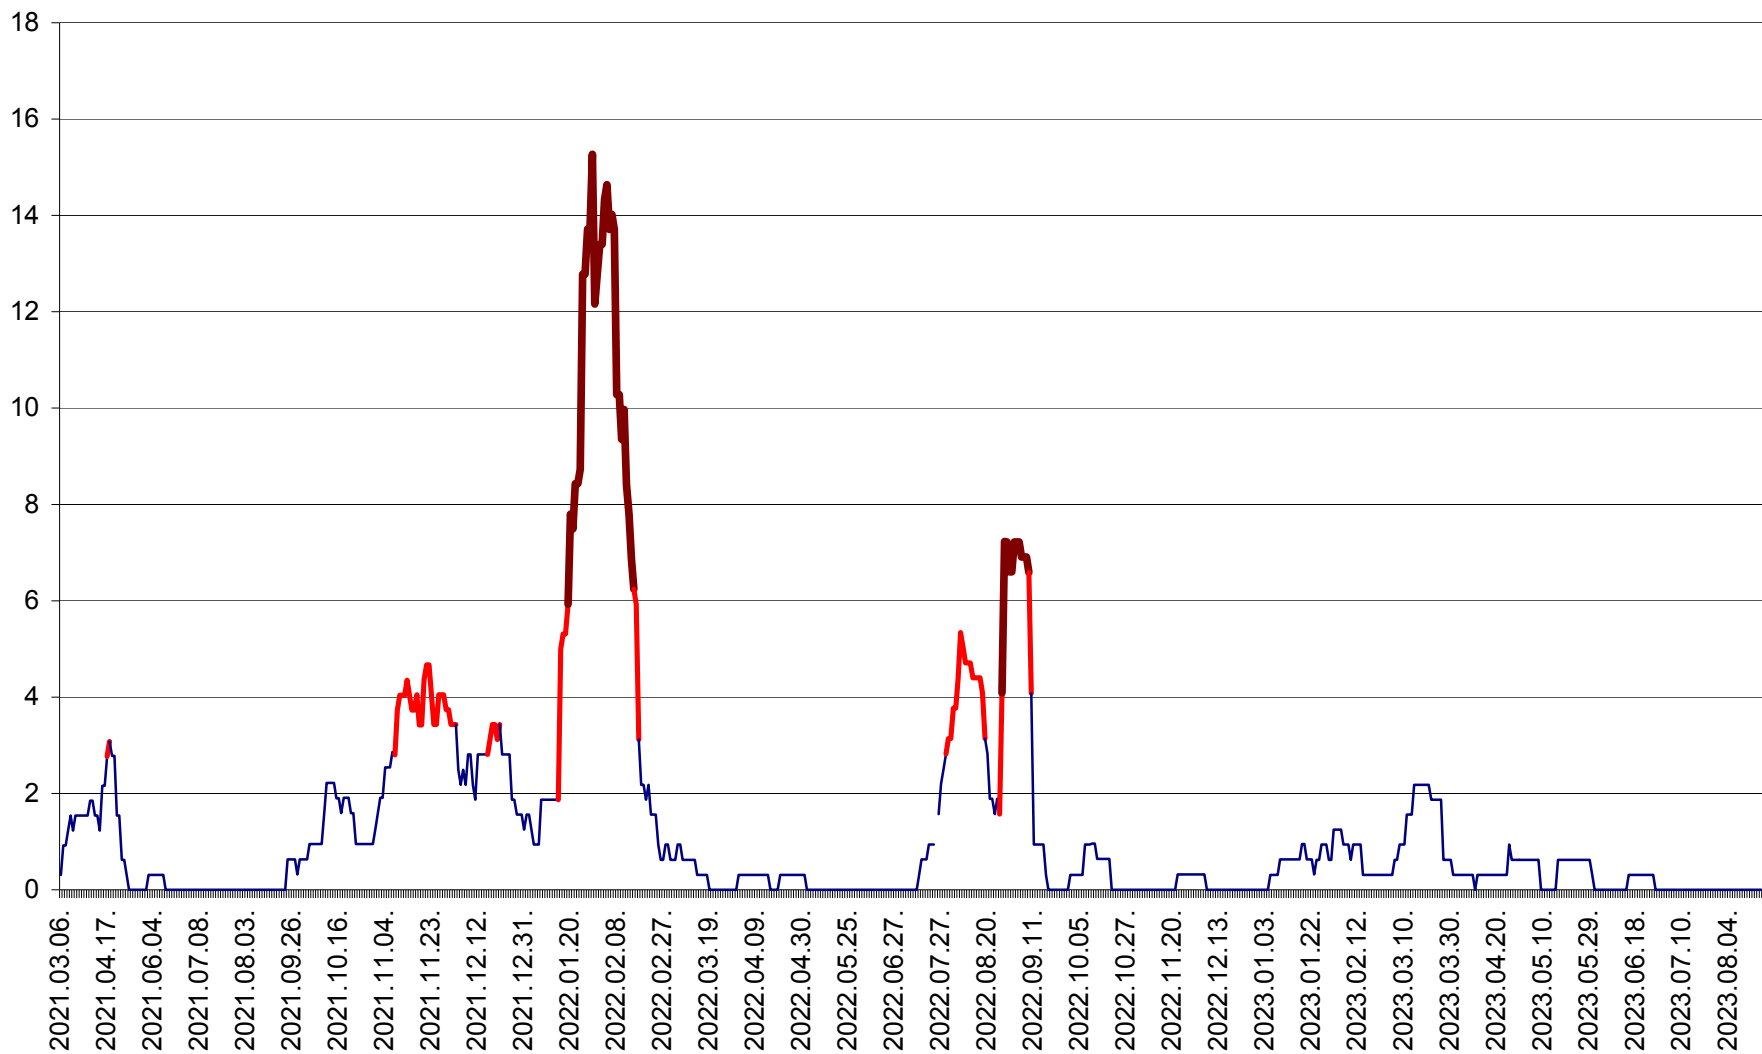

TUȘNAD - Evolutia incidentei cumulate pe 14 zile la ‰ de locuitori
2021.03.07. - 2023.08.29.