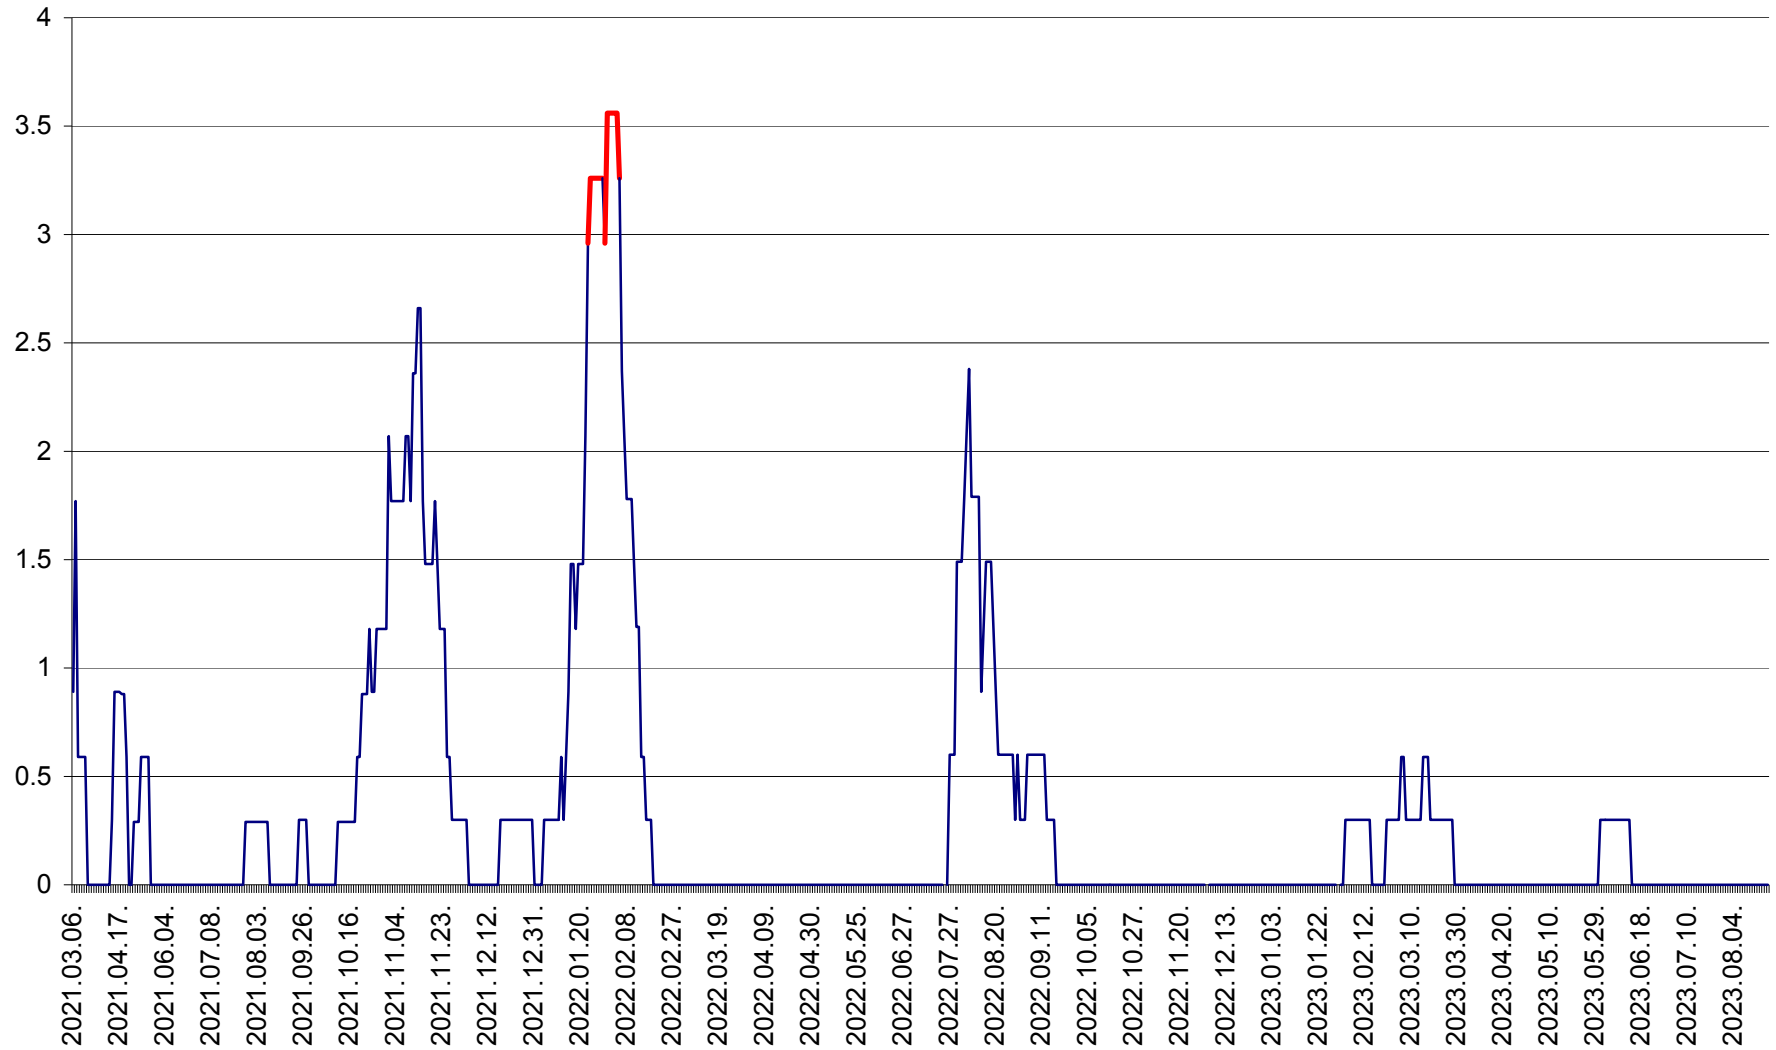

MUNICIPIUL GHEORGHENI - Evolutia incidentei cumulate pe 14 zile la % de locuitori
2021.03.07. - 2023.08.29.

JOSENI - Evolutia incidentei cumulate pe 14 zile la ‰ de locuitori
2021.03.07. - 2023.08.29.

LĂZAREA - Evolutia incidentei cumulate pe 14 zile la % de locuitori
2021.03.07. - 2023.08.29.

LELICENI - Evolutia incidentei cumulate pe 14 zile la ‰ de locuitori
2021.03.07. - 2023.08.29.

LUETA - Evolutia incidentei cumulate pe 14 zile la ‰ de locuitori
2021.03.07. - 2023.08.29.

LUNCA DE JOS - Evolutia incidentei cumulate pe 14 zile la ‰ de locuitori
2021.03.07. - 2023.08.29.

LUNCA DE SUS - Evolutia incidentei cumulate pe 14 zile la ‰ de locuitori
2021.03.07. - 2023.08.29.

LUPENI - Evolutia incidentei cumulate pe 14 zile la ‰ de locuitori
2021.03.07. - 2023.08.29.

MĂDĂRAȘ - Evolutia incidentei cumulate pe 14 zile la ‰ de locuitori
2021.03.07. - 2023.08.29.