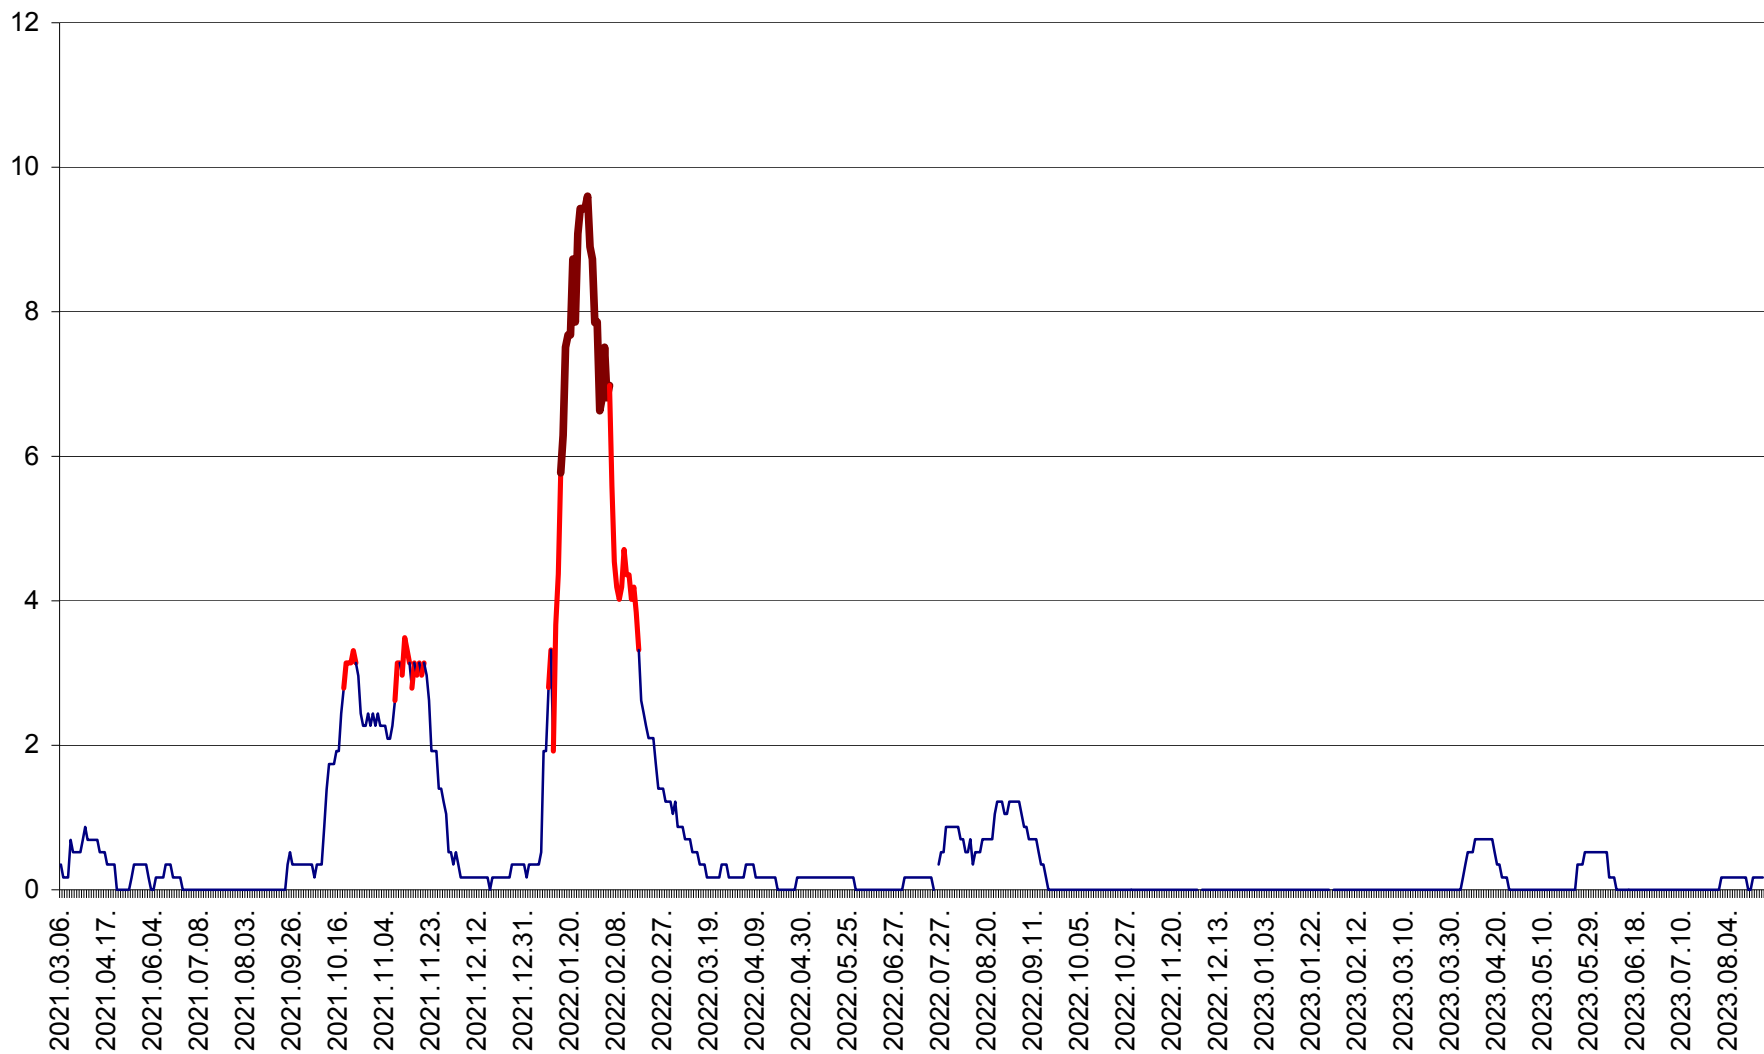

DÂRJIU - Evolutia incidentei cumulate pe 14 zile la ‰ de locuitori
2021.03.07. - 2023.08.29.

DEALU - Evolutia incidentei cumulate pe 14 zile la ‰ de locuitori
2021.03.07. - 2023.08.29.

DITRĂU - Evolutia incidentei cumulate pe 14 zile la ‰ de locuitori
2021.03.07. - 2023.08.29.

FELICENI - Evolutia incidentei cumulate pe 14 zile la % de locuitori
2021.03.07. - 2023.08.29.

FRUMOASA - Evolutia incidentei cumulate pe 14 zile la ‰ de locuitori
2021.03.07. - 2023.08.29.

GĂLĂUȚAȘ - Evoluția incidenței cumulate pe 14 zile la ‰ de locuitori
2021.03.07. - 2023.08.29.

MUNICIPIUL GHEORGHENI - Evolutia incidentei cumulate pe 14 zile la % de locuitori
2021.03.07. - 2023.08.29.

JOSENI - Evolutia incidentei cumulate pe 14 zile la ‰ de locuitori
2021.03.07. - 2023.08.29.

LĂZAREA - Evolutia incidentei cumulate pe 14 zile la % de locuitori
2021.03.07. - 2023.08.29.

LELICENI - Evolutia incidentei cumulate pe 14 zile la ‰ de locuitori
2021.03.07. - 2023.08.29.

LUETA - Evolutia incidentei cumulate pe 14 zile la ‰ de locuitori
2021.03.07. - 2023.08.29.

LUNCA DE JOS - Evolutia incidentei cumulate pe 14 zile la ‰ de locuitori
2021.03.07. - 2023.08.29.