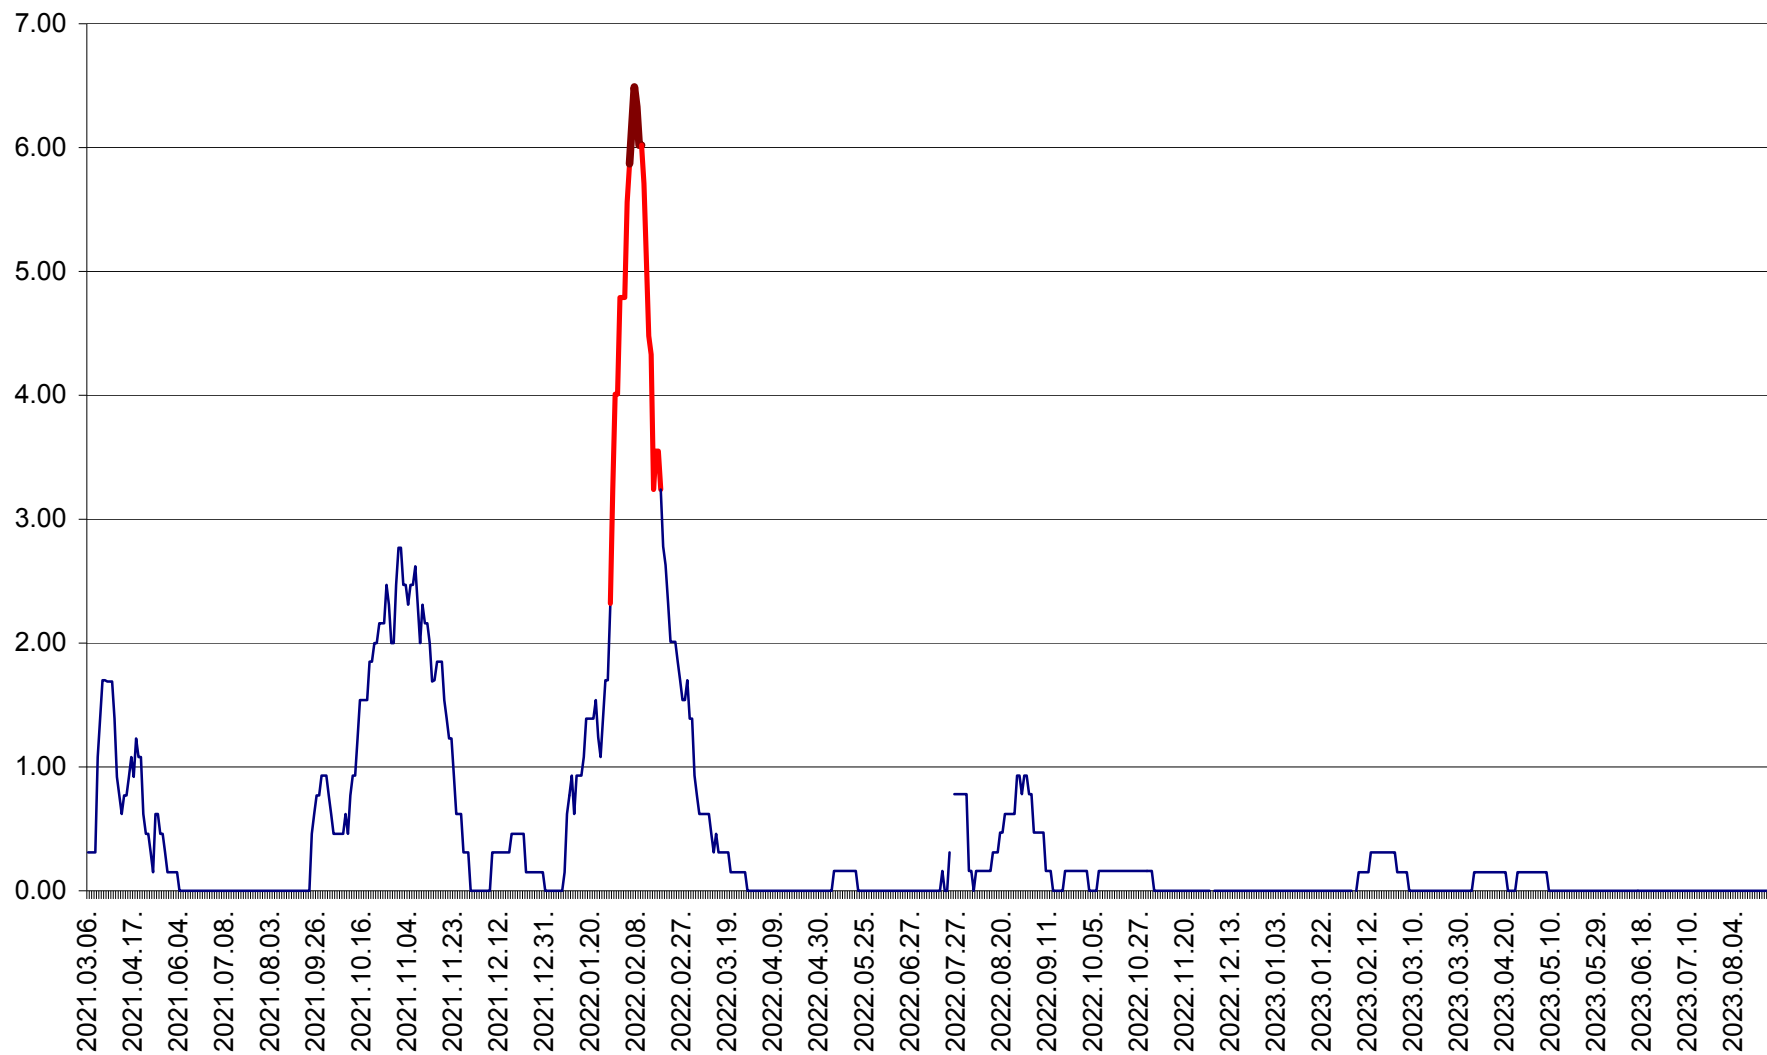

ORAȘ BĂLAN - Evoluția incidenței cumulate pe 14 zile la ‰ de locuitori
2021.03.07. - 2023.08.29.

BILBOR - Evolutia incidentei cumulate pe 14 zile la ‰ de locuitori
2021.03.07. - 2023.08.29.

ORAȘ BORSEC - Evolutia incidentei cumulate pe 14 zile la ‰ de locuitori
2021.03.07. - 2023.08.29.

BRĂDEȘTI - Evoluția incidenței cumulate pe 14 zile la ‰ de locuitori
2021.03.07. - 2023.08.29.

CĂPÂLNIȚA - Evolutia incidentei cumulate pe 14 zile la ‰ de locuitori
2021.03.07. - 2023.08.29.

CÂRȚA - Evolutia incidentei cumulate pe 14 zile la ‰ de locuitori
2021.03.07. - 2023.08.29.

CICEU - Evolutia incidentei cumulate pe 14 zile la ‰ de locuitori
2021.03.07. - 2023.08.29.

CIUCSÂNGEORGIU - Evolutia incidentei cumulate pe 14 zile la ‰ de locuitori
2021.03.07. - 2023.08.29.

CIUMANI - Evolutia incidentei cumulate pe 14 zile la ‰ de locuitori
2021.03.07. - 2023.08.29.

CORBU - Evolutia incidentei cumulate pe 14 zile la ‰ de locuitori
2021.03.07. - 2023.08.29.

CORUND - Evolutia incidentei cumulate pe 14 zile la ‰ de locuitori
2021.03.07. - 2023.08.29.

COZMENI - Evolutia incidentei cumulate pe 14 zile la % de locuitori
2021.03.07. - 2023.08.29.