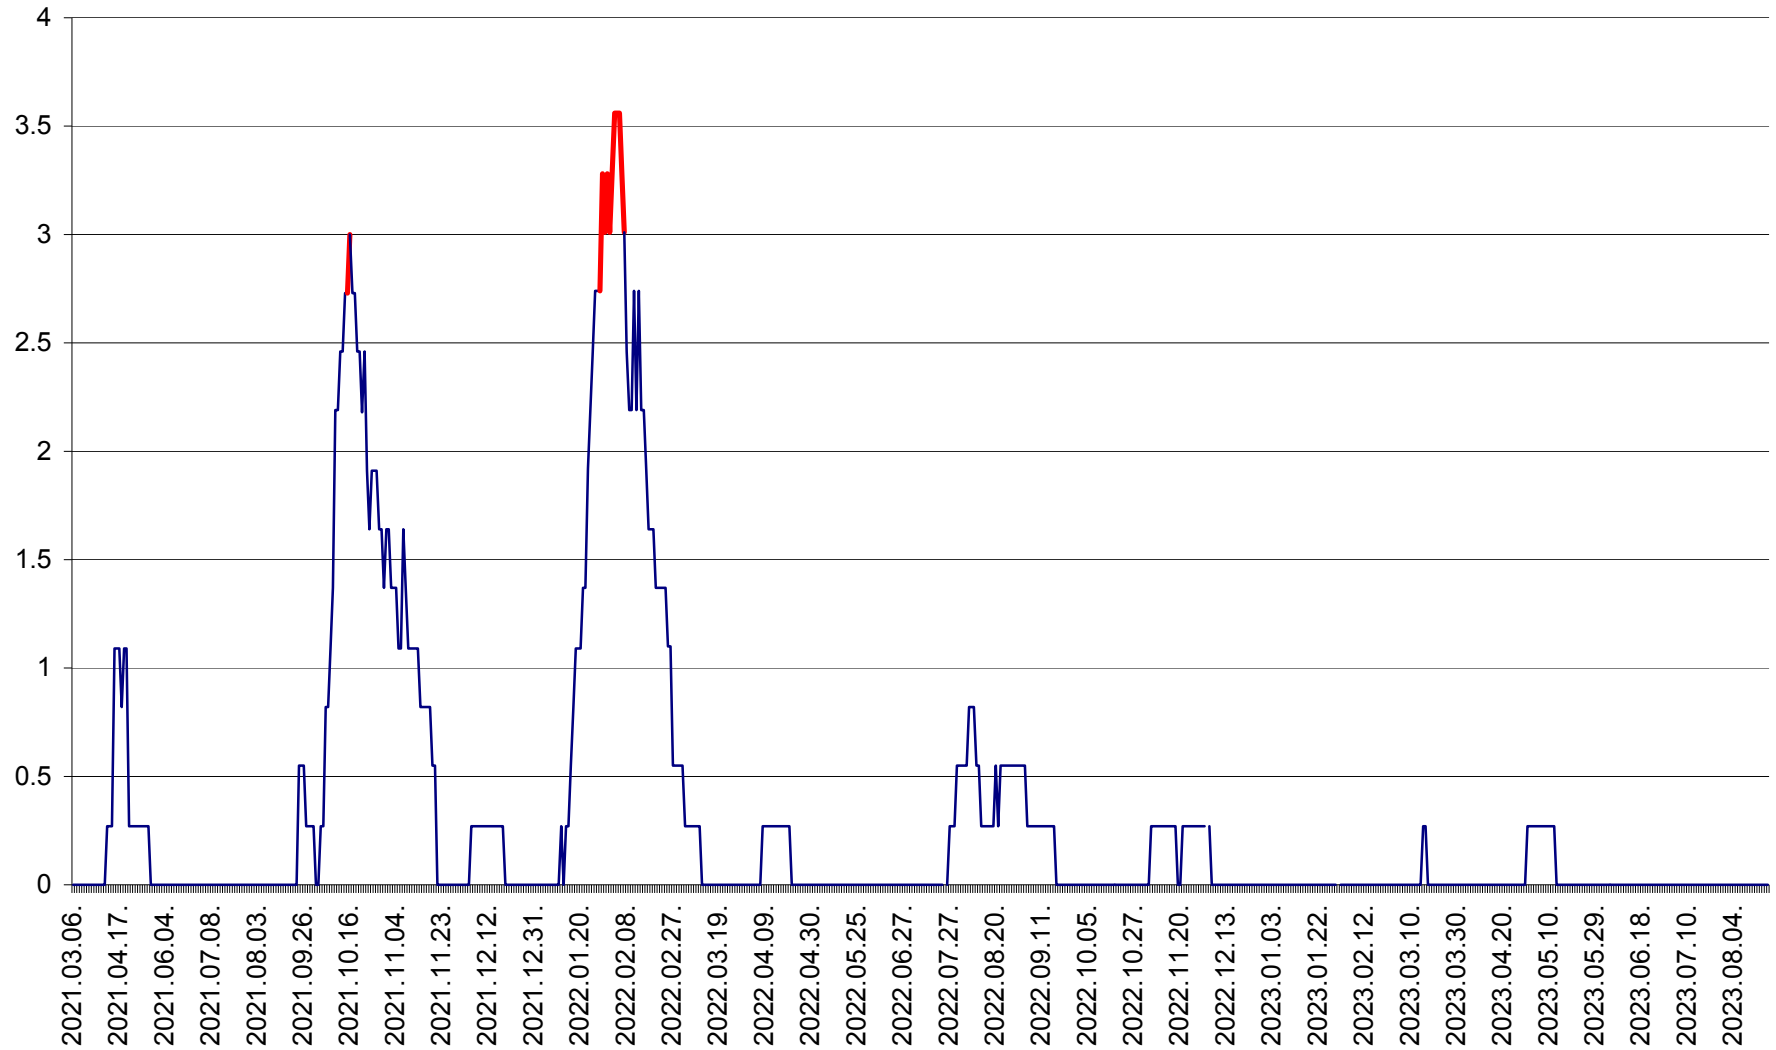

FELICENI - Evolutia incidentei cumulate pe 14 zile la % de locuitori
2021.03.07. - 2023.08.29.

FRUMOASA - Evolutia incidentei cumulate pe 14 zile la ‰ de locuitori
2021.03.07. - 2023.08.29.

GĂLĂUȚAȘ - Evoluția incidenței cumulate pe 14 zile la ‰ de locuitori
2021.03.07. - 2023.08.29.

MUNICIPIUL GHEORGHENI - Evolutia incidentei cumulate pe 14 zile la % de locuitori
2021.03.07. - 2023.08.29.

JOSENI - Evolutia incidentei cumulate pe 14 zile la ‰ de locuitori
2021.03.07. - 2023.08.29.

LĂZAREA - Evolutia incidentei cumulate pe 14 zile la % de locuitori
2021.03.07. - 2023.08.29.

LELICENI - Evolutia incidentei cumulate pe 14 zile la ‰ de locuitori
2021.03.07. - 2023.08.29.

LUETA - Evolutia incidentei cumulate pe 14 zile la ‰ de locuitori
2021.03.07. - 2023.08.29.

LUNCA DE JOS - Evolutia incidentei cumulate pe 14 zile la ‰ de locuitori
2021.03.07. - 2023.08.29.