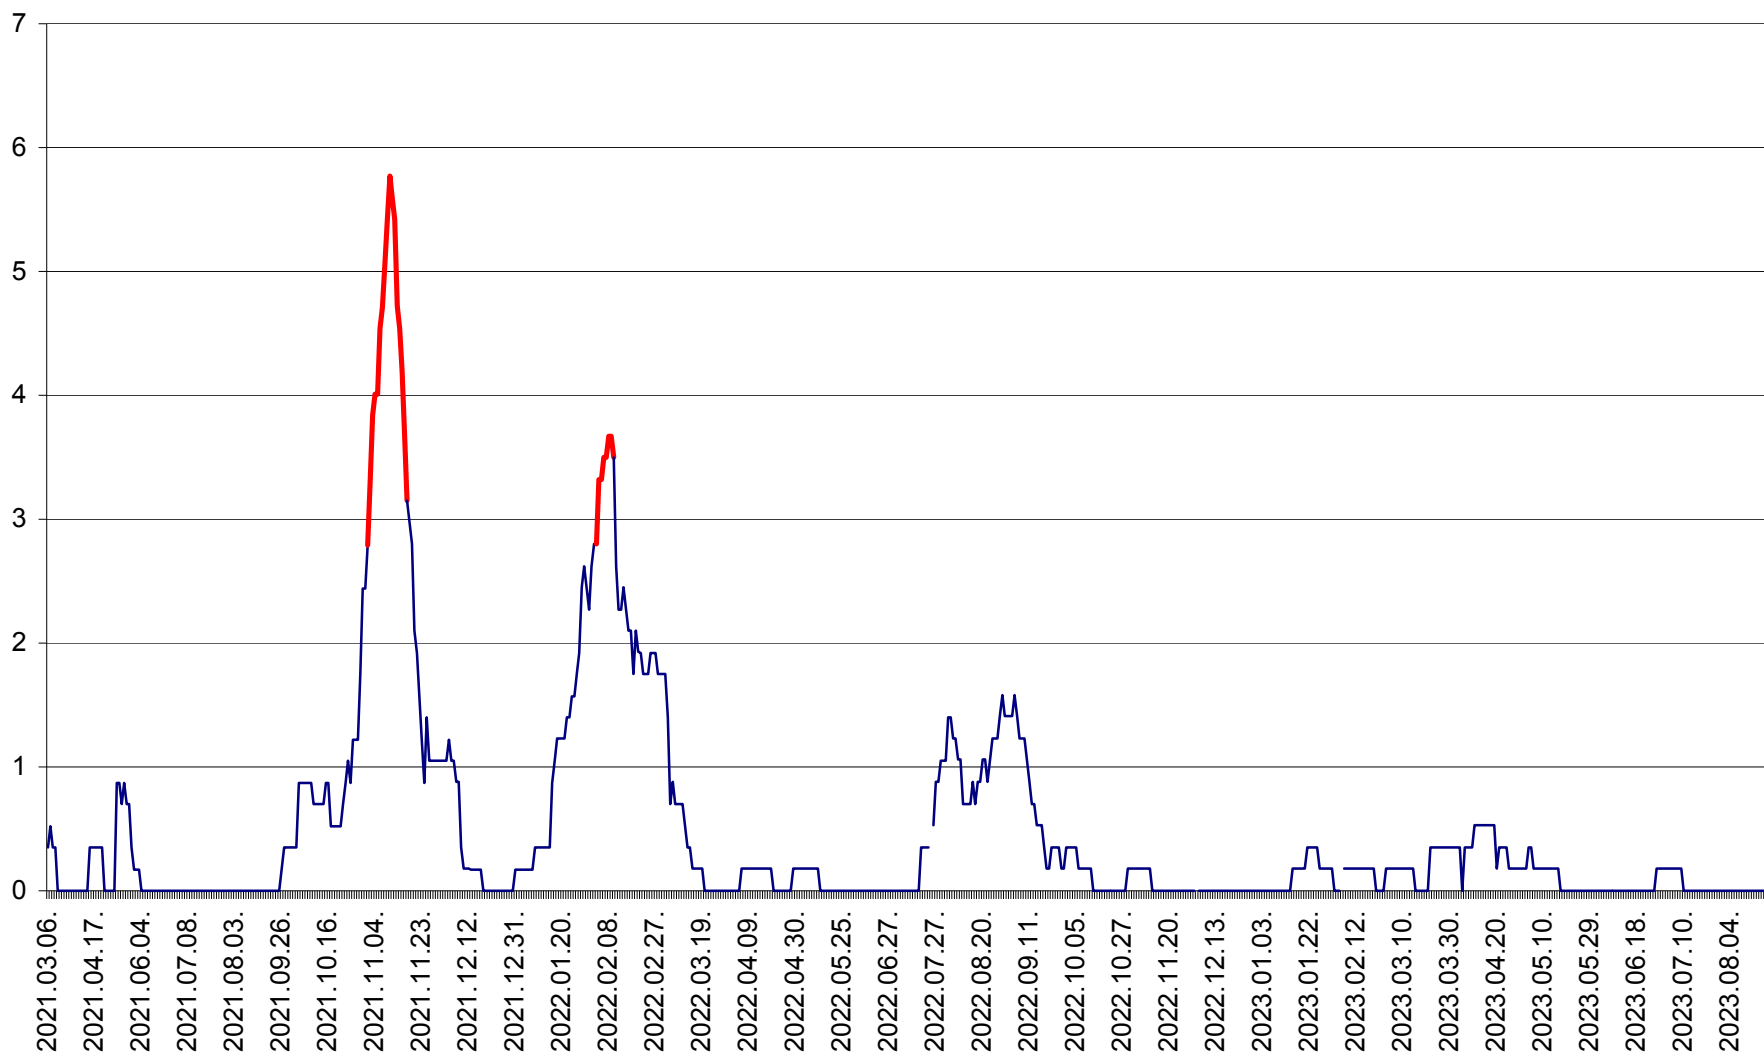

ORAȘ BĂLAN - Evoluția incidenței cumulate pe 14 zile la ‰ de locuitori
2021.03.07. - 2023.08.29.

BILBOR - Evolutia incidentei cumulate pe 14 zile la ‰ de locuitori
2021.03.07. - 2023.08.29.

ORAȘ BORSEC - Evolutia incidentei cumulate pe 14 zile la ‰ de locuitori
2021.03.07. - 2023.08.29.

CORBU - Evolutia incidentei cumulate pe 14 zile la ‰ de locuitori
2021.03.07. - 2023.08.29.

CORUND - Evolutia incidentei cumulate pe 14 zile la ‰ de locuitori
2021.03.07. - 2023.08.29.

COZMENI - Evolutia incidentei cumulate pe 14 zile la % de locuitori
2021.03.07. - 2023.08.29.

ORAȘ CRISTURU SECUIESC - Evolutia incidentei cumulate pe 14 zile la ‰ de locuitori
2021.03.07. - 2023.08.29.

DĂNEȘTI - Evolutia incidentei cumulate pe 14 zile la ‰ de locuitori
2021.03.07. - 2023.08.29.

DÂRJIU - Evolutia incidentei cumulate pe 14 zile la ‰ de locuitori
2021.03.07. - 2023.08.29.

DEALU - Evolutia incidentei cumulate pe 14 zile la ‰ de locuitori
2021.03.07. - 2023.08.29.

DITRĂU - Evolutia incidentei cumulate pe 14 zile la ‰ de locuitori
2021.03.07. - 2023.08.29.