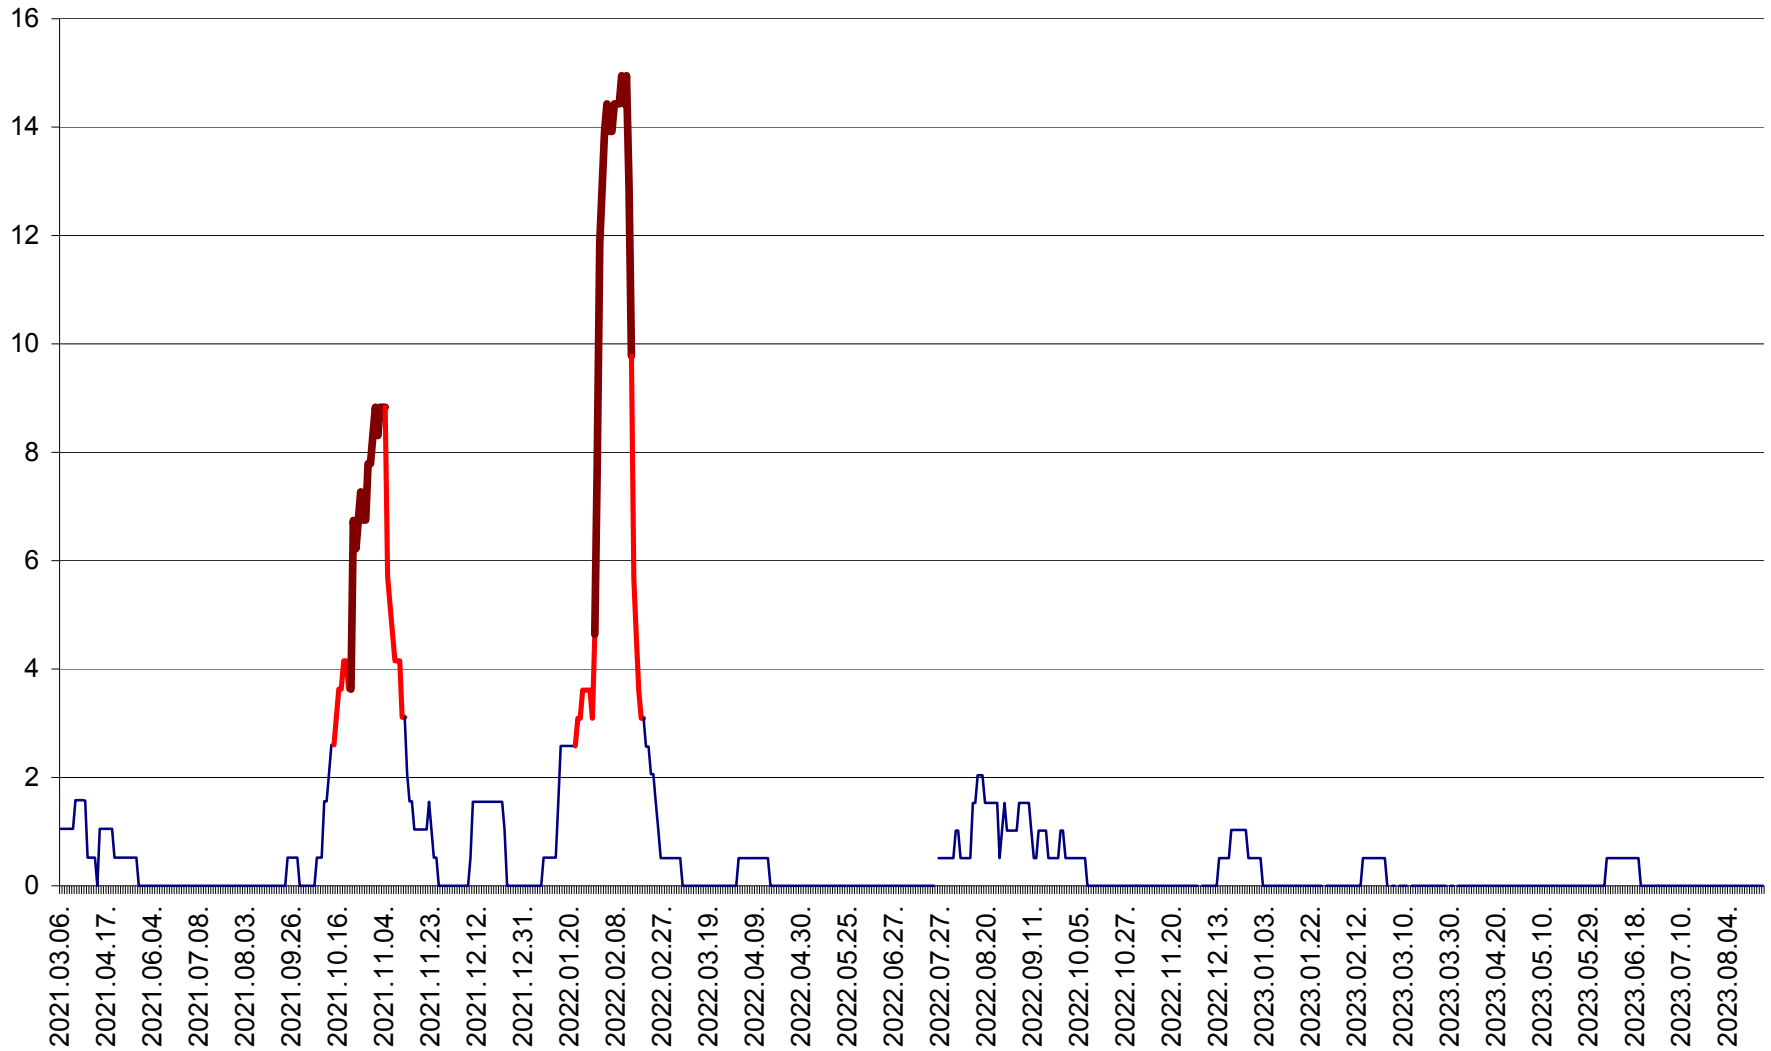

MIHĂILENI - Evolutia incidentei cumulate pe 14 zile la ‰ de locuitori
2021.03.07. - 2023.08.29.

MUGENI - Evolutia incidentei cumulate pe 14 zile la ‰ de locuitori
2021.03.07. - 2023.08.29.

OCLAND - Evolutia incidentei cumulate pe 14 zile la ‰ de locuitori
2021.03.07. - 2023.08.29.

MUNICIPIUL ODORHEIU SECUIESC - Evolutia incidentei cumulate pe 14 zile la % de locuitori
2021.03.07. - 2023.08.29.

PĂULENI-CIUC - Evolutia incidentei cumulate pe 14 zile la ‰ de locuitori
2021.03.07. - 2023.08.29.

PLĂIEȘII DE JOS - Evoluția incidenței cumulate pe 14 zile la ‰ de locuitori
2021.03.07. - 2023.08.29.

PORUMBENI - Evolutia incidentei cumulate pe 14 zile la ‰ de locuitori
2021.03.07. - 2023.08.29.

PRAID - Evolutia incidentei cumulate pe 14 zile la ‰ de locuitori
2021.03.07. - 2023.08.29.