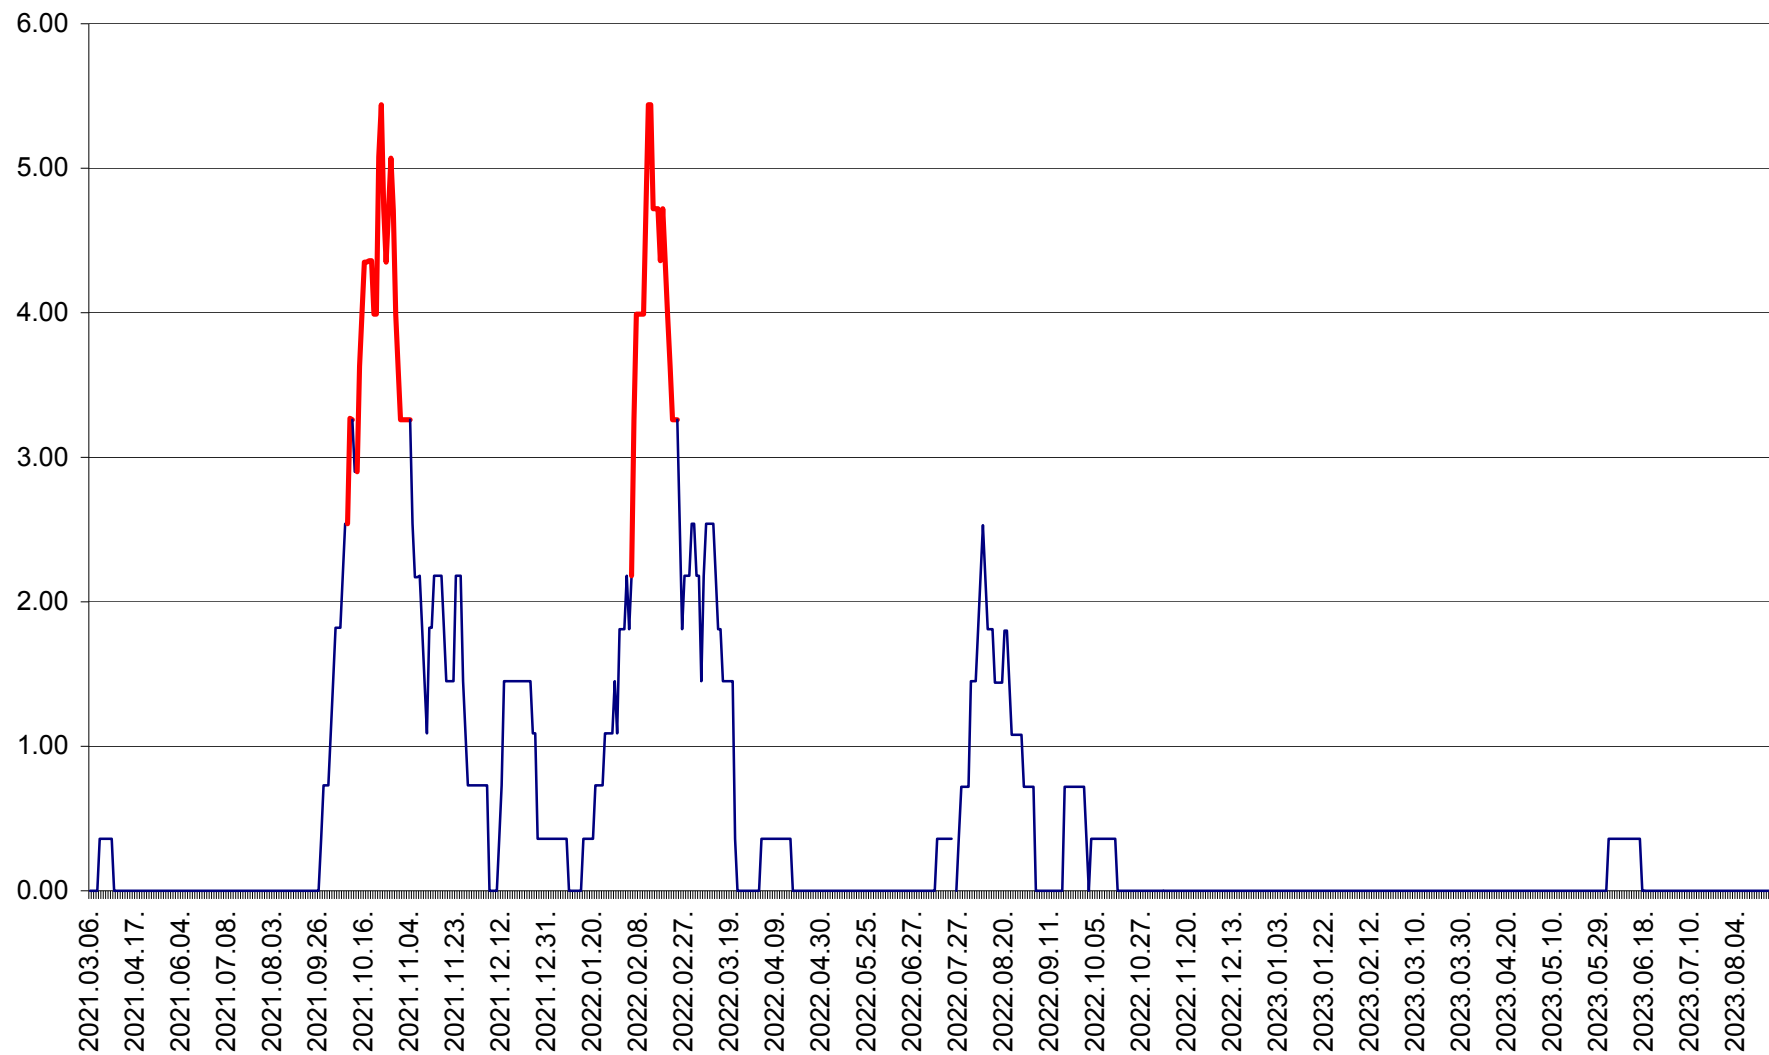

ATID - Evolutia incidentei cumulate pe 14 zile la % de locuitori
2021.03.07. - 2023.08.29.

AVRĂMEȘTI - Evolutia incidentei cumulate pe 14 zile la ‰ de locuitori
2021.03.07. - 2023.08.29.

ORAȘ BĂILE TUȘNAD - Evolutia incidentei cumulate pe 14 zile la ‰ de locuitori
2021.03.07. - 2023.08.29.

ORAȘ BĂLAN - Evoluția incidenței cumulate pe 14 zile la ‰ de locuitori
2021.03.07. - 2023.08.29.

BILBOR - Evolutia incidentei cumulate pe 14 zile la ‰ de locuitori
2021.03.07. - 2023.08.29.

ORAȘ BORSEC - Evolutia incidentei cumulate pe 14 zile la ‰ de locuitori
2021.03.07. - 2023.08.29.

BRĂDEȘTI - Evoluția incidenței cumulate pe 14 zile la ‰ de locuitori
2021.03.07. - 2023.08.29.

CĂPÂLNIȚA - Evolutia incidentei cumulate pe 14 zile la ‰ de locuitori
2021.03.07. - 2023.08.29.

CÂRȚA - Evolutia incidentei cumulate pe 14 zile la ‰ de locuitori
2021.03.07. - 2023.08.29.