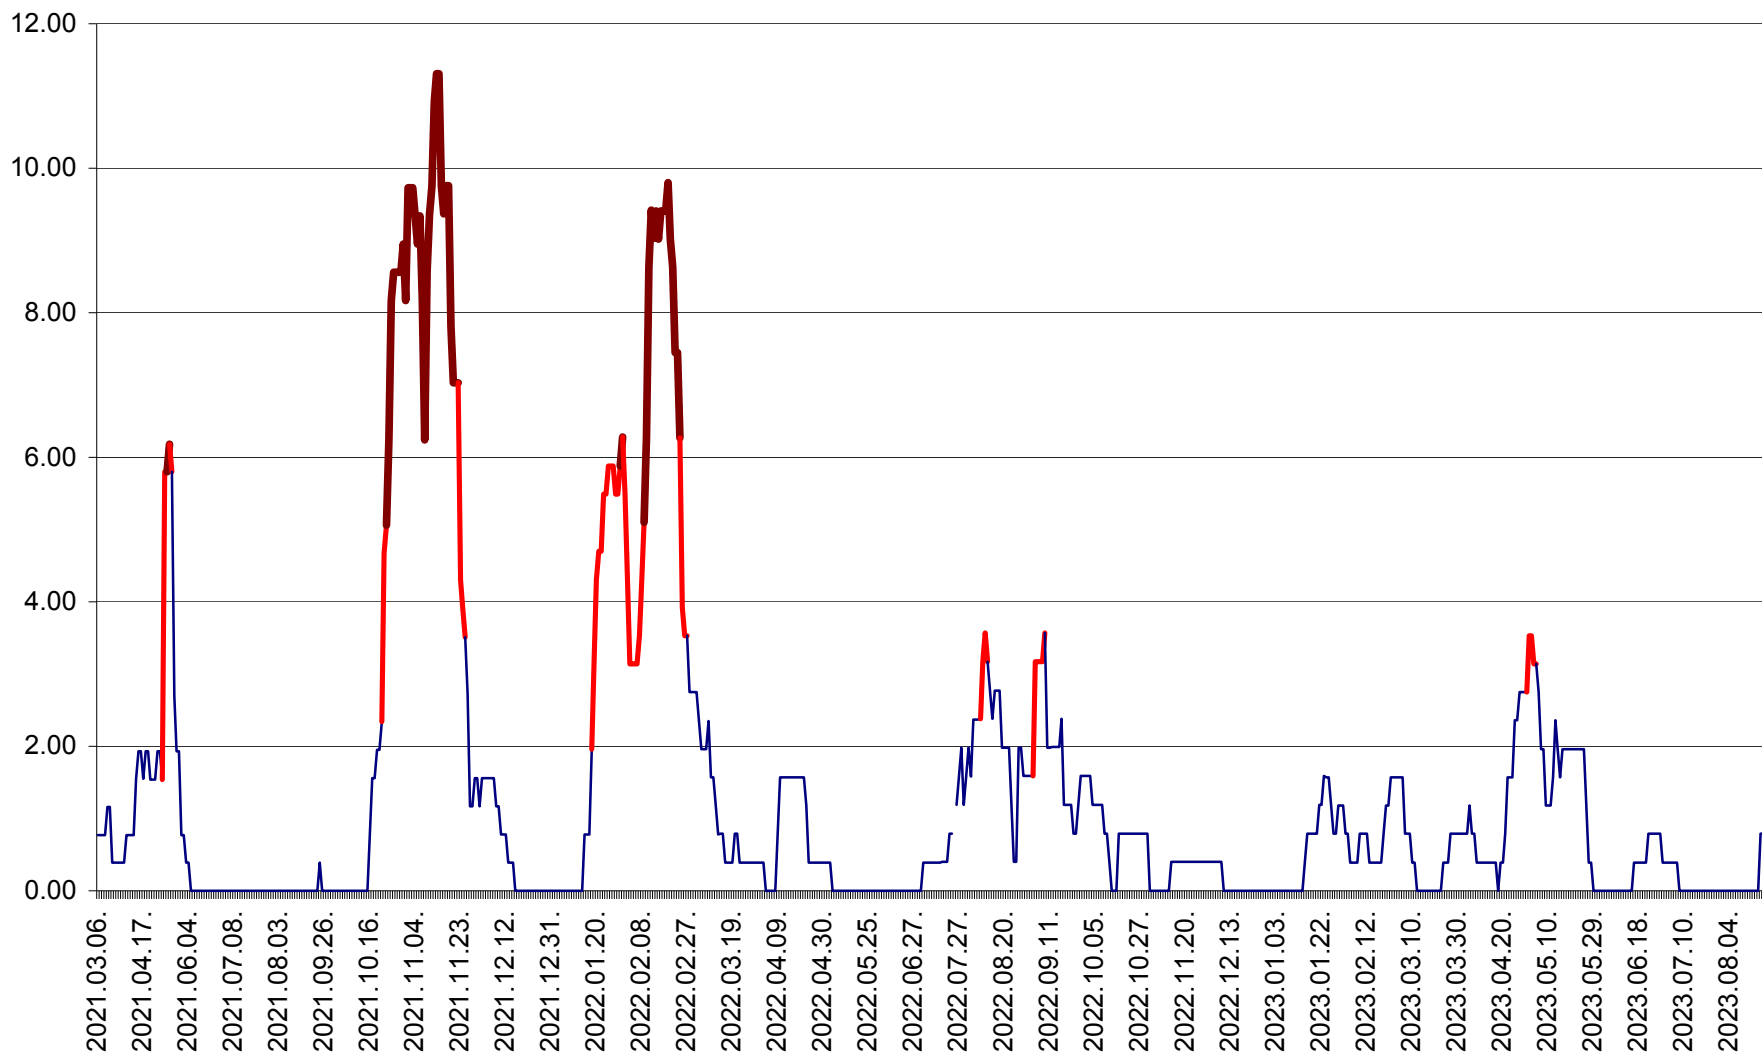

ATID - Evolutia incidentei cumulate pe 14 zile la % de locuitori
2021.03.07. - 2023.08.29.

AVRĂMEȘTI - Evolutia incidentei cumulate pe 14 zile la ‰ de locuitori
2021.03.07. - 2023.08.29.

ORAȘ BĂILE TUȘNAD - Evolutia incidentei cumulate pe 14 zile la ‰ de locuitori
2021.03.07. - 2023.08.29.

ORAȘ BĂLAN - Evoluția incidenței cumulate pe 14 zile la ‰ de locuitori
2021.03.07. - 2023.08.29.

BILBOR - Evolutia incidentei cumulate pe 14 zile la ‰ de locuitori
2021.03.07. - 2023.08.29.

ORAȘ BORSEC - Evolutia incidentei cumulate pe 14 zile la ‰ de locuitori
2021.03.07. - 2023.08.29.

BRĂDEȘTI - Evoluția incidenței cumulate pe 14 zile la ‰ de locuitori
2021.03.07. - 2023.08.29.

CĂPÂLNIȚA - Evolutia incidentei cumulate pe 14 zile la ‰ de locuitori
2021.03.07. - 2023.08.29.

CÂRȚA - Evolutia incidentei cumulate pe 14 zile la ‰ de locuitori
2021.03.07. - 2023.08.29.