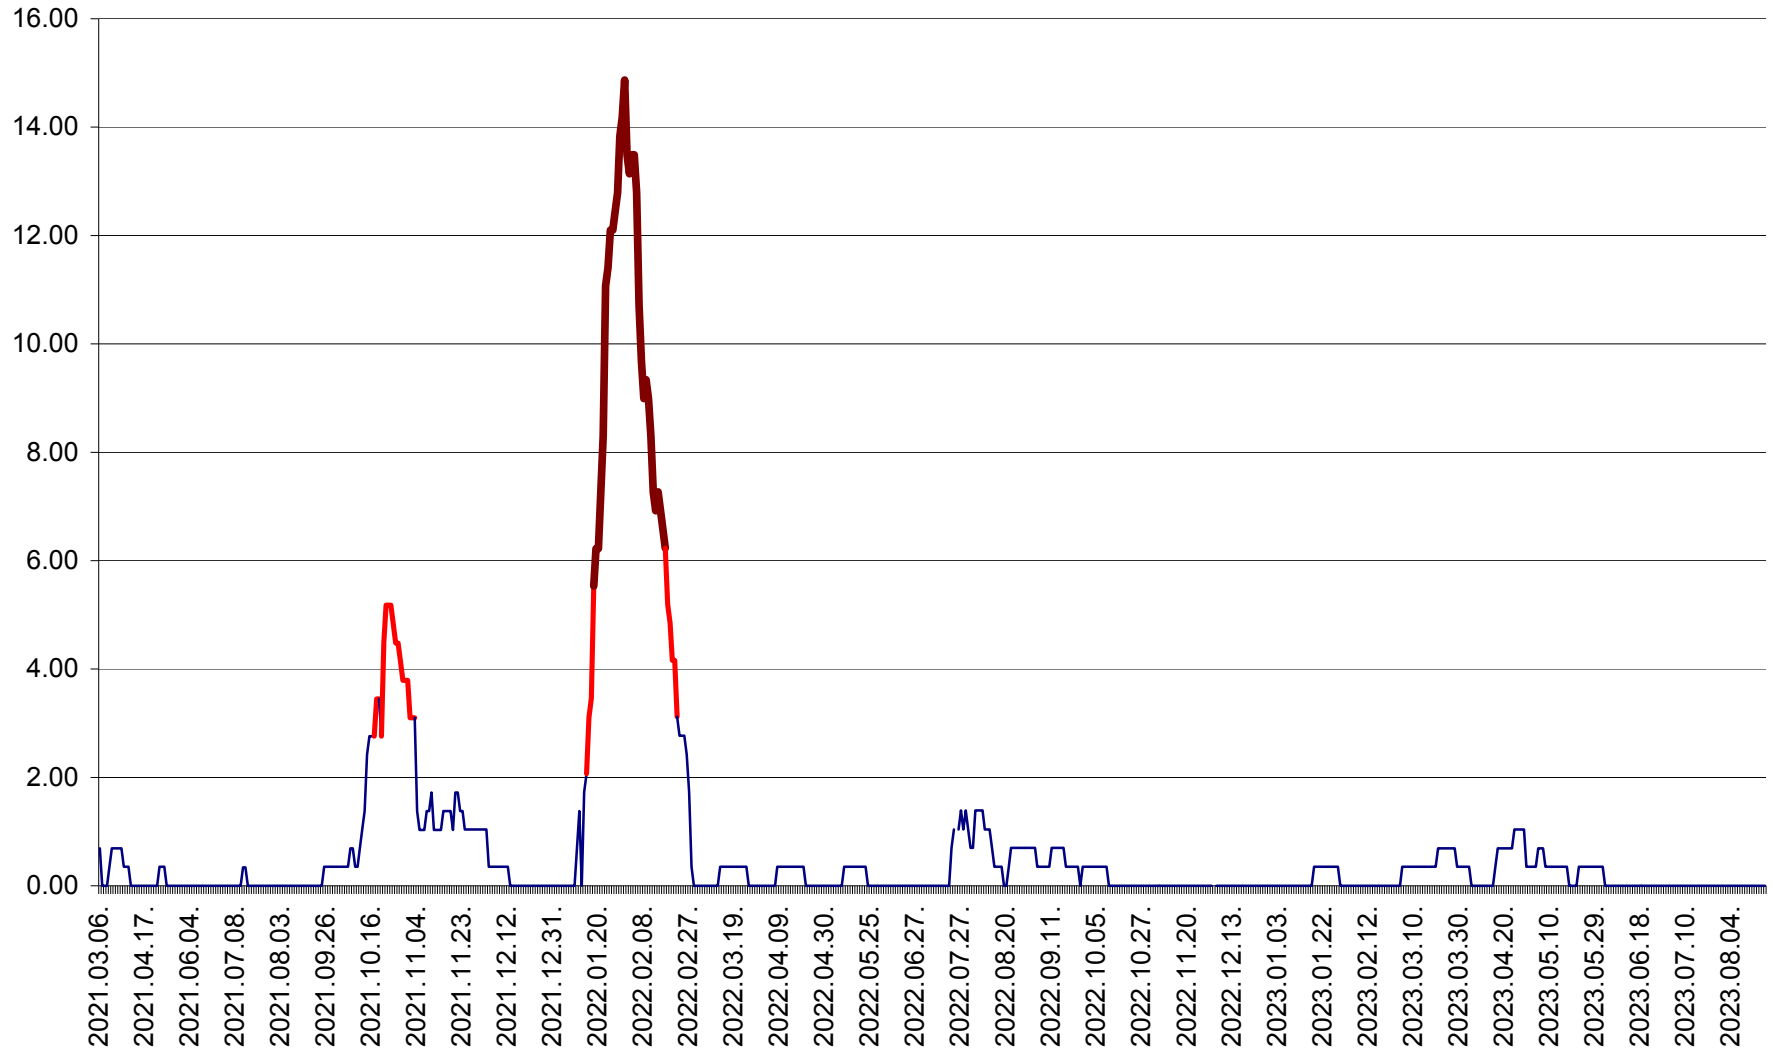

ORAȘ BĂLAN - Evoluția incidenței cumulate pe 14 zile la ‰ de locuitori
2021.03.07. - 2023.08.29.

BILBOR - Evolutia incidentei cumulate pe 14 zile la ‰ de locuitori
2021.03.07. - 2023.08.29.

ORAȘ BORSEC - Evolutia incidentei cumulate pe 14 zile la ‰ de locuitori
2021.03.07. - 2023.08.29.

BRĂDEȘTI - Evoluția incidenței cumulate pe 14 zile la ‰ de locuitori
2021.03.07. - 2023.08.29.

CĂPÂLNIȚA - Evolutia incidentei cumulate pe 14 zile la ‰ de locuitori
2021.03.07. - 2023.08.29.

CÂRȚA - Evolutia incidentei cumulate pe 14 zile la ‰ de locuitori
2021.03.07. - 2023.08.29.

CICEU - Evolutia incidentei cumulate pe 14 zile la ‰ de locuitori
2021.03.07. - 2023.08.29.

CIUCSÂNGEORGIU - Evolutia incidentei cumulate pe 14 zile la ‰ de locuitori
2021.03.07. - 2023.08.29.

CIUMANI - Evolutia incidentei cumulate pe 14 zile la ‰ de locuitori
2021.03.07. - 2023.08.29.

CORBU - Evolutia incidentei cumulate pe 14 zile la ‰ de locuitori
2021.03.07. - 2023.08.29.

CORUND - Evolutia incidentei cumulate pe 14 zile la ‰ de locuitori
2021.03.07. - 2023.08.29.

COZMENI - Evolutia incidentei cumulate pe 14 zile la % de locuitori
2021.03.07. - 2023.08.29.