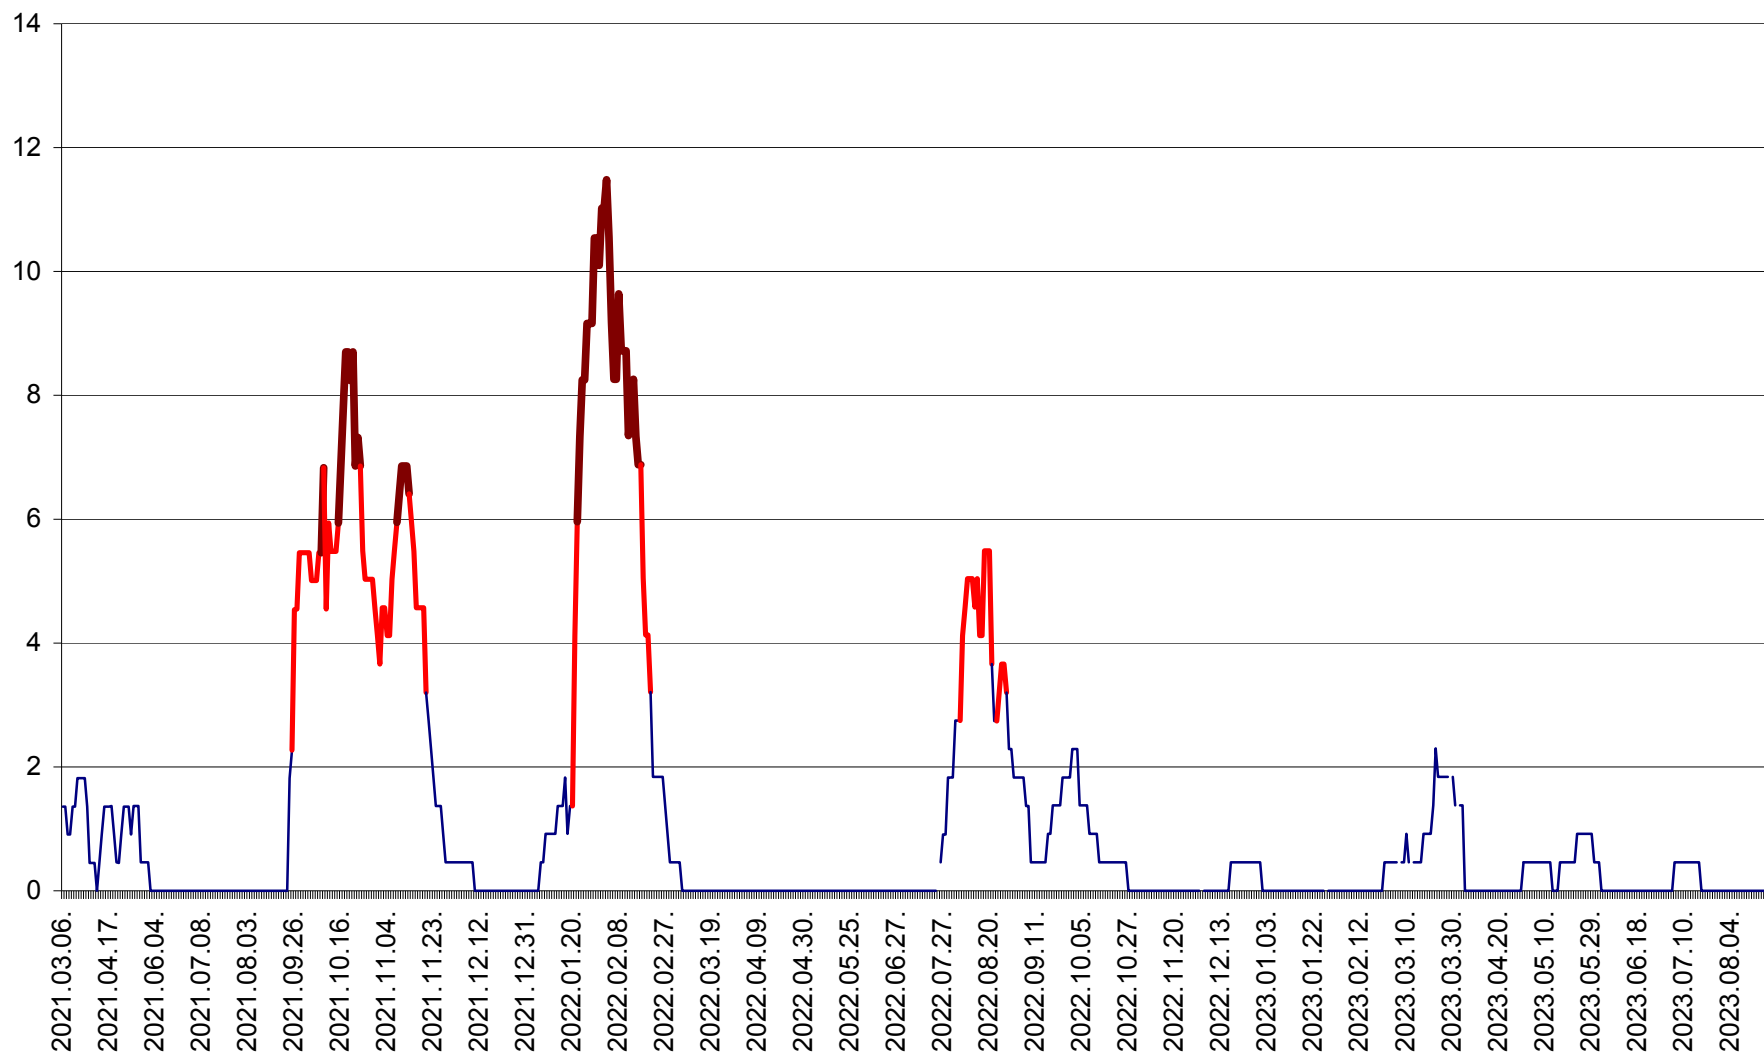

MUNICIPIUL GHEORGHENI - Evolutia incidentei cumulate pe 14 zile la % de locuitori
2021.03.07. - 2023.08.29.

JOSENI - Evolutia incidentei cumulate pe 14 zile la ‰ de locuitori
2021.03.07. - 2023.08.29.

LĂZAREA - Evolutia incidentei cumulate pe 14 zile la % de locuitori
2021.03.07. - 2023.08.29.

LELICENI - Evolutia incidentei cumulate pe 14 zile la ‰ de locuitori
2021.03.07. - 2023.08.29.

LUETA - Evolutia incidentei cumulate pe 14 zile la ‰ de locuitori
2021.03.07. - 2023.08.29.

LUNCA DE JOS - Evolutia incidentei cumulate pe 14 zile la ‰ de locuitori
2021.03.07. - 2023.08.29.

LUNCA DE SUS - Evolutia incidentei cumulate pe 14 zile la ‰ de locuitori
2021.03.07. - 2023.08.29.

LUPENI - Evolutia incidentei cumulate pe 14 zile la ‰ de locuitori
2021.03.07. - 2023.08.29.

MĂDĂRAȘ - Evolutia incidentei cumulate pe 14 zile la ‰ de locuitori
2021.03.07. - 2023.08.29.