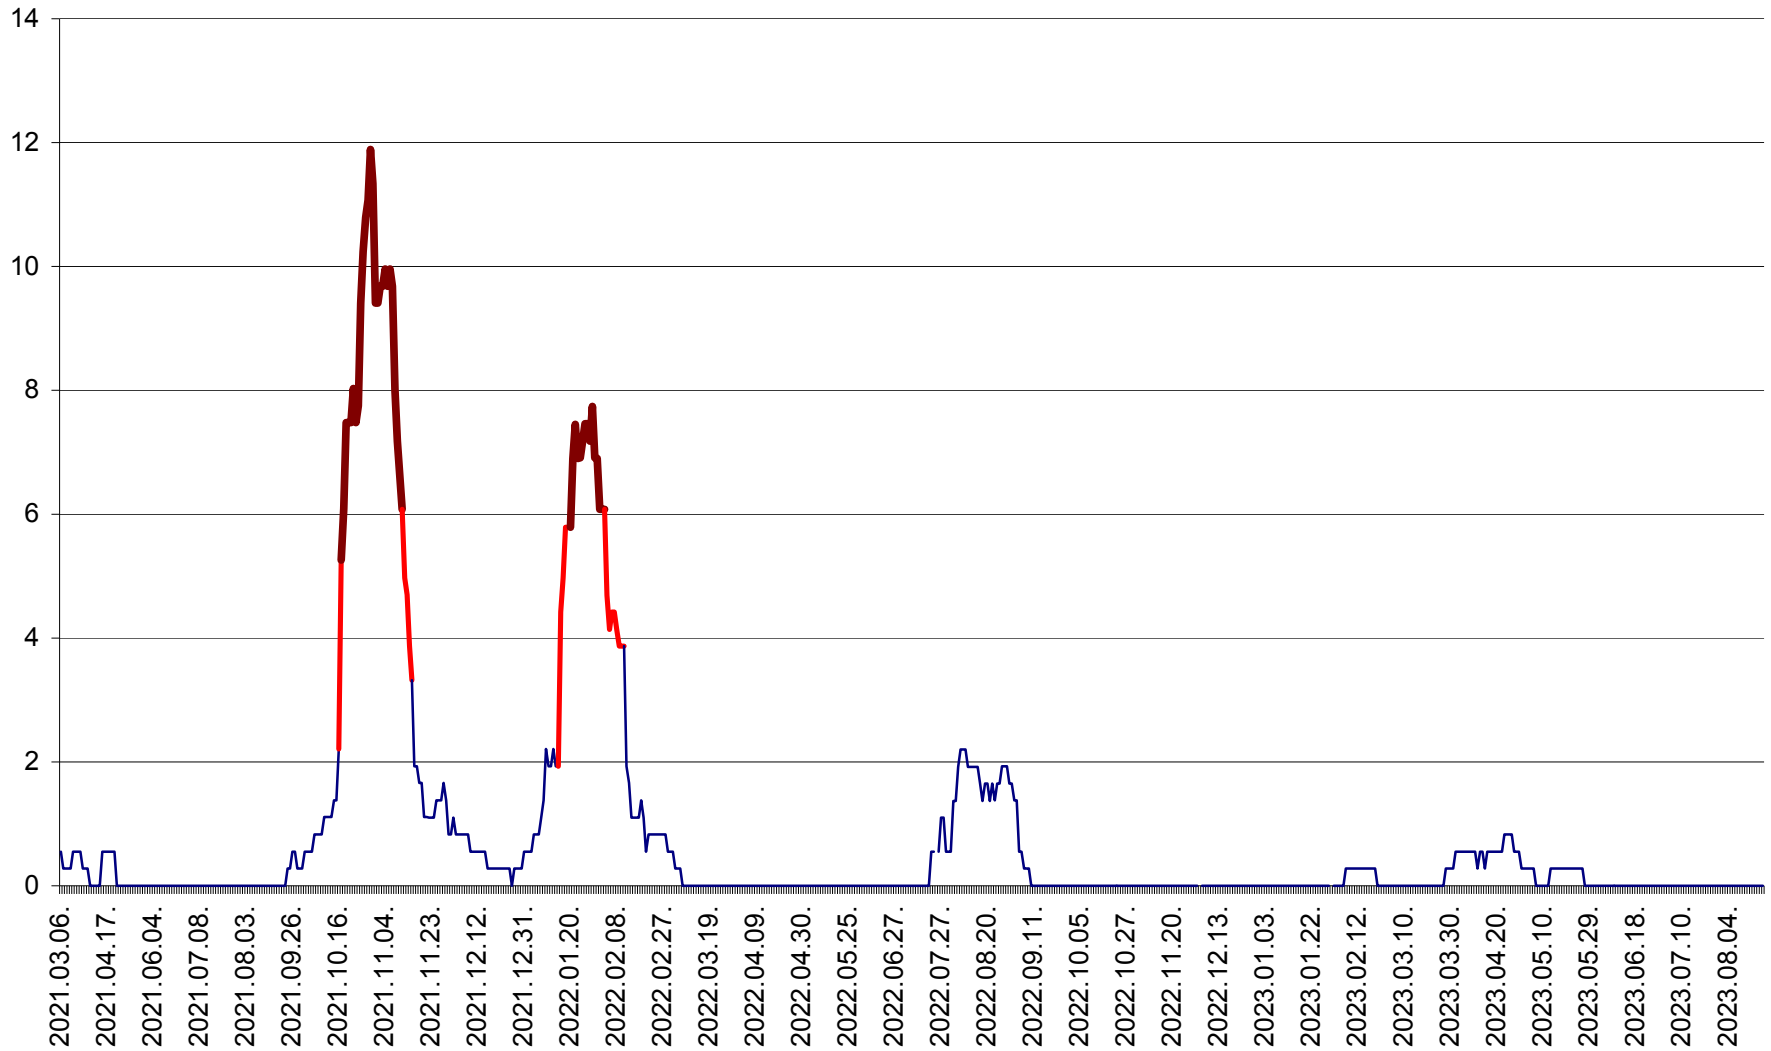

DÂRJIU - Evolutia incidentei cumulate pe 14 zile la ‰ de locuitori
2021.03.07. - 2023.08.29.

DEALU - Evolutia incidentei cumulate pe 14 zile la ‰ de locuitori
2021.03.07. - 2023.08.29.

DITRĂU - Evolutia incidentei cumulate pe 14 zile la ‰ de locuitori
2021.03.07. - 2023.08.29.

FELICENI - Evolutia incidentei cumulate pe 14 zile la % de locuitori
2021.03.07. - 2023.08.29.

FRUMOASA - Evolutia incidentei cumulate pe 14 zile la ‰ de locuitori
2021.03.07. - 2023.08.29.

GĂLĂUȚAȘ - Evoluția incidenței cumulate pe 14 zile la ‰ de locuitori
2021.03.07. - 2023.08.29.

MUNICIPIUL GHEORGHENI - Evolutia incidentei cumulate pe 14 zile la % de locuitori
2021.03.07. - 2023.08.29.

JOSENI - Evolutia incidentei cumulate pe 14 zile la ‰ de locuitori
2021.03.07. - 2023.08.29.

LĂZAREA - Evolutia incidentei cumulate pe 14 zile la % de locuitori
2021.03.07. - 2023.08.29.

LELICENI - Evolutia incidentei cumulate pe 14 zile la ‰ de locuitori
2021.03.07. - 2023.08.29.

LUETA - Evolutia incidentei cumulate pe 14 zile la ‰ de locuitori
2021.03.07. - 2023.08.29.

LUNCA DE JOS - Evolutia incidentei cumulate pe 14 zile la ‰ de locuitori
2021.03.07. - 2023.08.29.