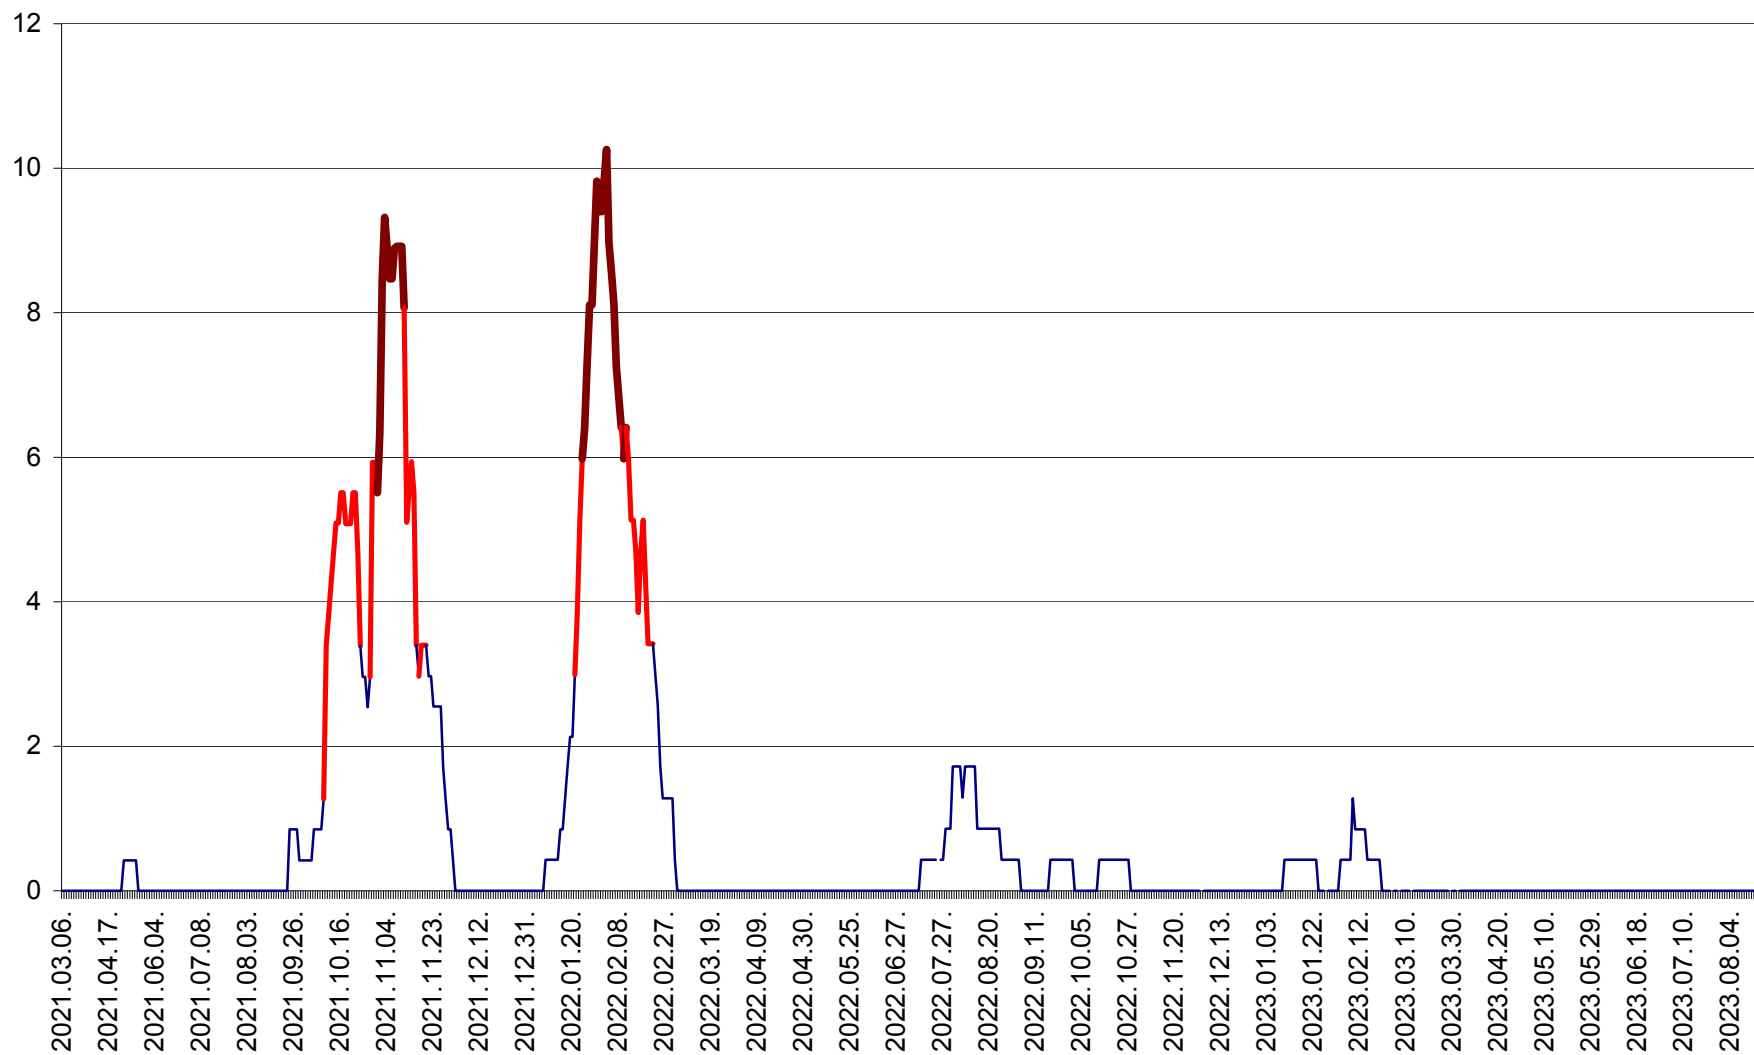

SÂNSIMION - Evolutia incidentei cumulate pe 14 zile la ‰ de locuitori
2021.03.07. - 2023.08.29.