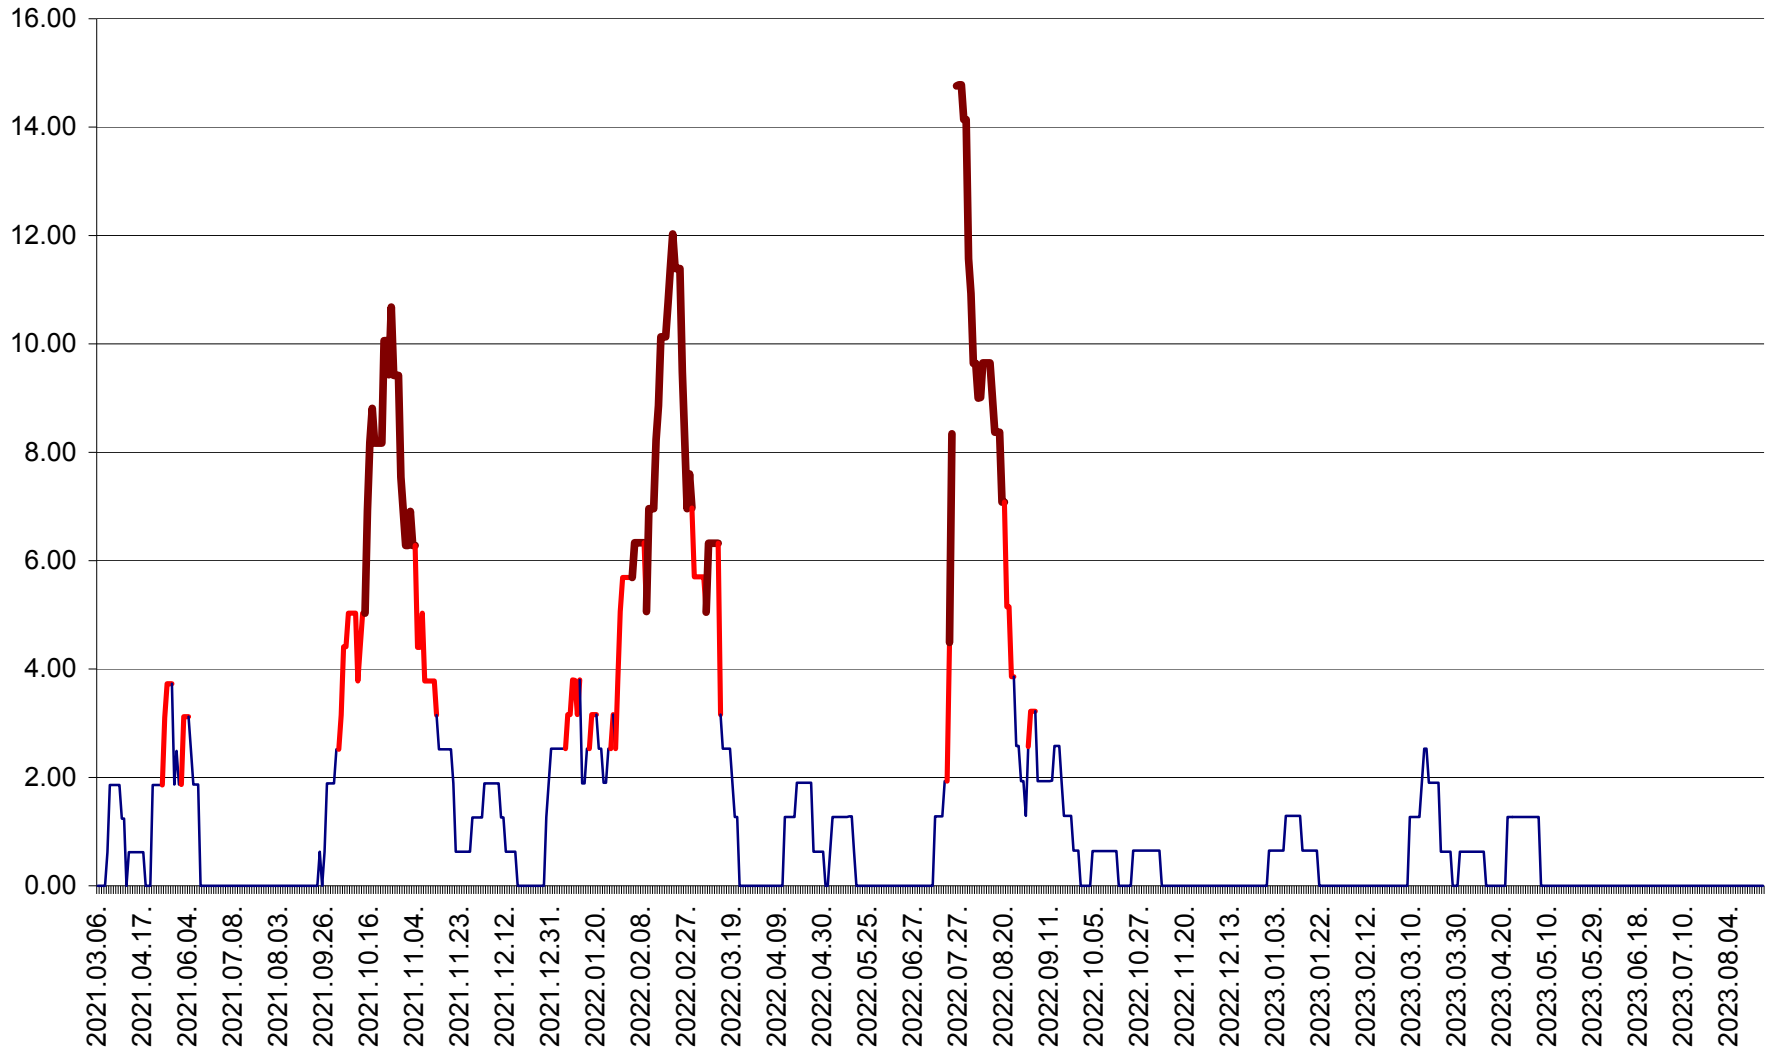

ATID - Evolutia incidentei cumulate pe 14 zile la % de locuitori
2021.03.07. - 2023.08.29.

AVRĂMEȘTI - Evolutia incidentei cumulate pe 14 zile la ‰ de locuitori
2021.03.07. - 2023.08.29.

ORAȘ BĂILE TUȘNAD - Evolutia incidentei cumulate pe 14 zile la ‰ de locuitori
2021.03.07. - 2023.08.29.

ORAȘ BĂLAN - Evoluția incidenței cumulate pe 14 zile la ‰ de locuitori
2021.03.07. - 2023.08.29.

BILBOR - Evolutia incidentei cumulate pe 14 zile la ‰ de locuitori
2021.03.07. - 2023.08.29.

ORAȘ BORSEC - Evolutia incidentei cumulate pe 14 zile la ‰ de locuitori
2021.03.07. - 2023.08.29.

BRĂDEȘTI - Evoluția incidenței cumulate pe 14 zile la ‰ de locuitori
2021.03.07. - 2023.08.29.

CĂPÂLNIȚA - Evolutia incidentei cumulate pe 14 zile la ‰ de locuitori
2021.03.07. - 2023.08.29.

CÂRȚA - Evolutia incidentei cumulate pe 14 zile la ‰ de locuitori
2021.03.07. - 2023.08.29.