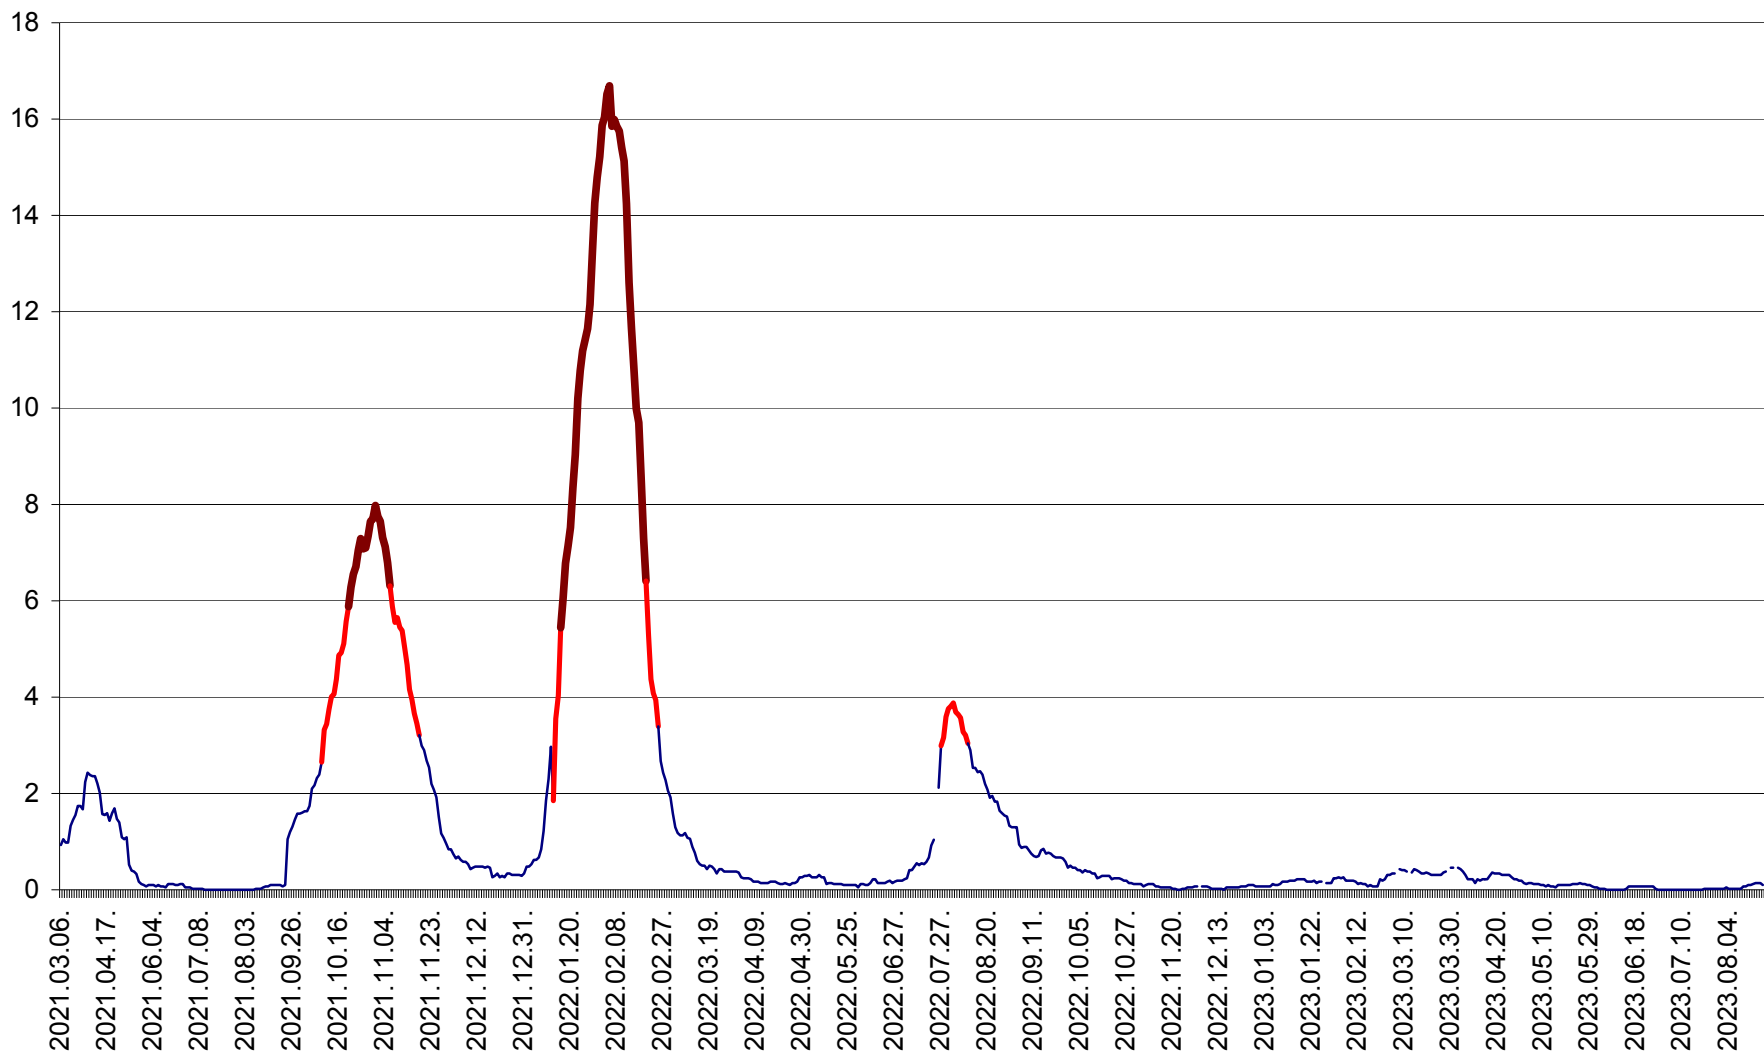

LELICENI - Evolutia incidentei cumulate pe 14 zile la ‰ de locuitori
2021.03.07. - 2023.08.29.

LUETA - Evolutia incidentei cumulate pe 14 zile la ‰ de locuitori
2021.03.07. - 2023.08.29.

LUNCA DE JOS - Evolutia incidentei cumulate pe 14 zile la ‰ de locuitori
2021.03.07. - 2023.08.29.

LUNCA DE SUS - Evolutia incidentei cumulate pe 14 zile la ‰ de locuitori
2021.03.07. - 2023.08.29.

LUPENI - Evolutia incidentei cumulate pe 14 zile la ‰ de locuitori
2021.03.07. - 2023.08.29.

MĂDĂRAȘ - Evolutia incidentei cumulate pe 14 zile la ‰ de locuitori
2021.03.07. - 2023.08.29.

MĂRTINIȘ - Evolutia incidentei cumulate pe 14 zile la ‰ de locuitori
2021.03.07. - 2023.08.29.

MEREȘTI - Evolutia incidentei cumulate pe 14 zile la ‰ de locuitori
2021.03.07. - 2023.08.29.

MUNICIPIUL MIERCUREA-CIUC - Evolutia incidentei cumulate pe 14 zile la ‰ de locuitori
2021.03.07. - 2023.08.29.