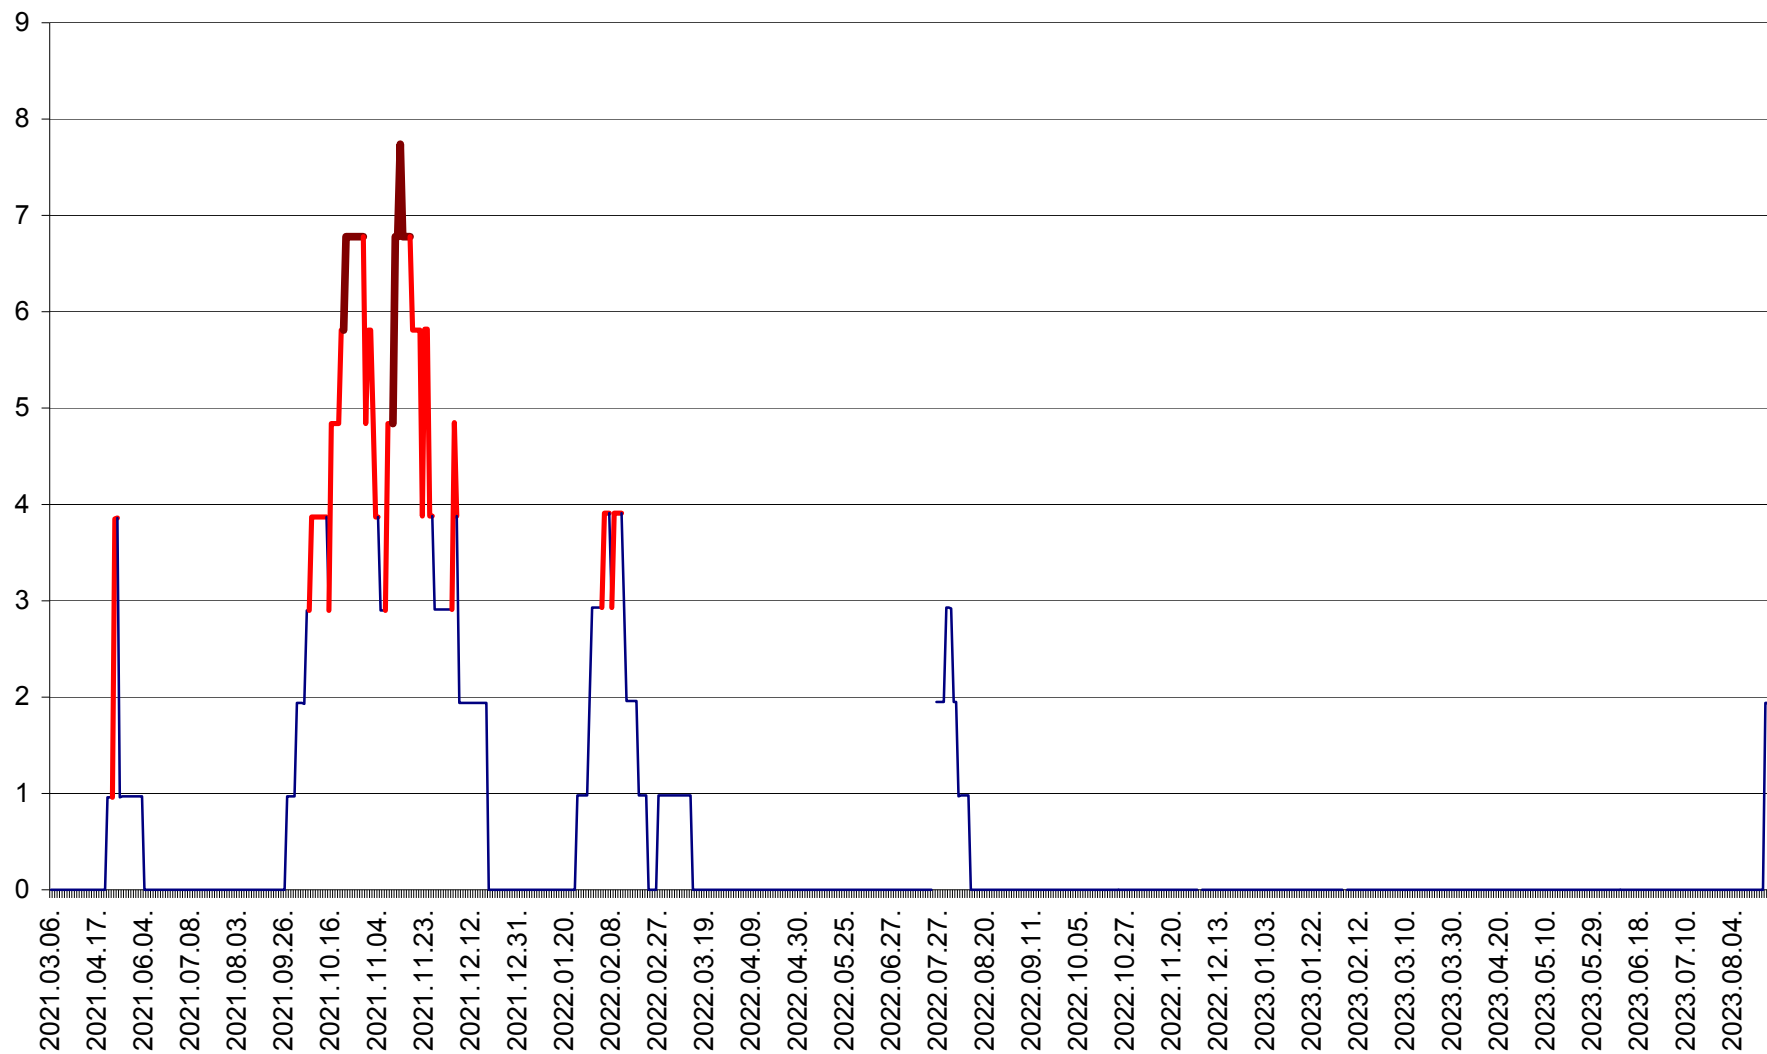

DEALU - Evolutia incidentei cumulate pe 14 zile la ‰ de locuitori
2021.03.07. - 2023.08.29.