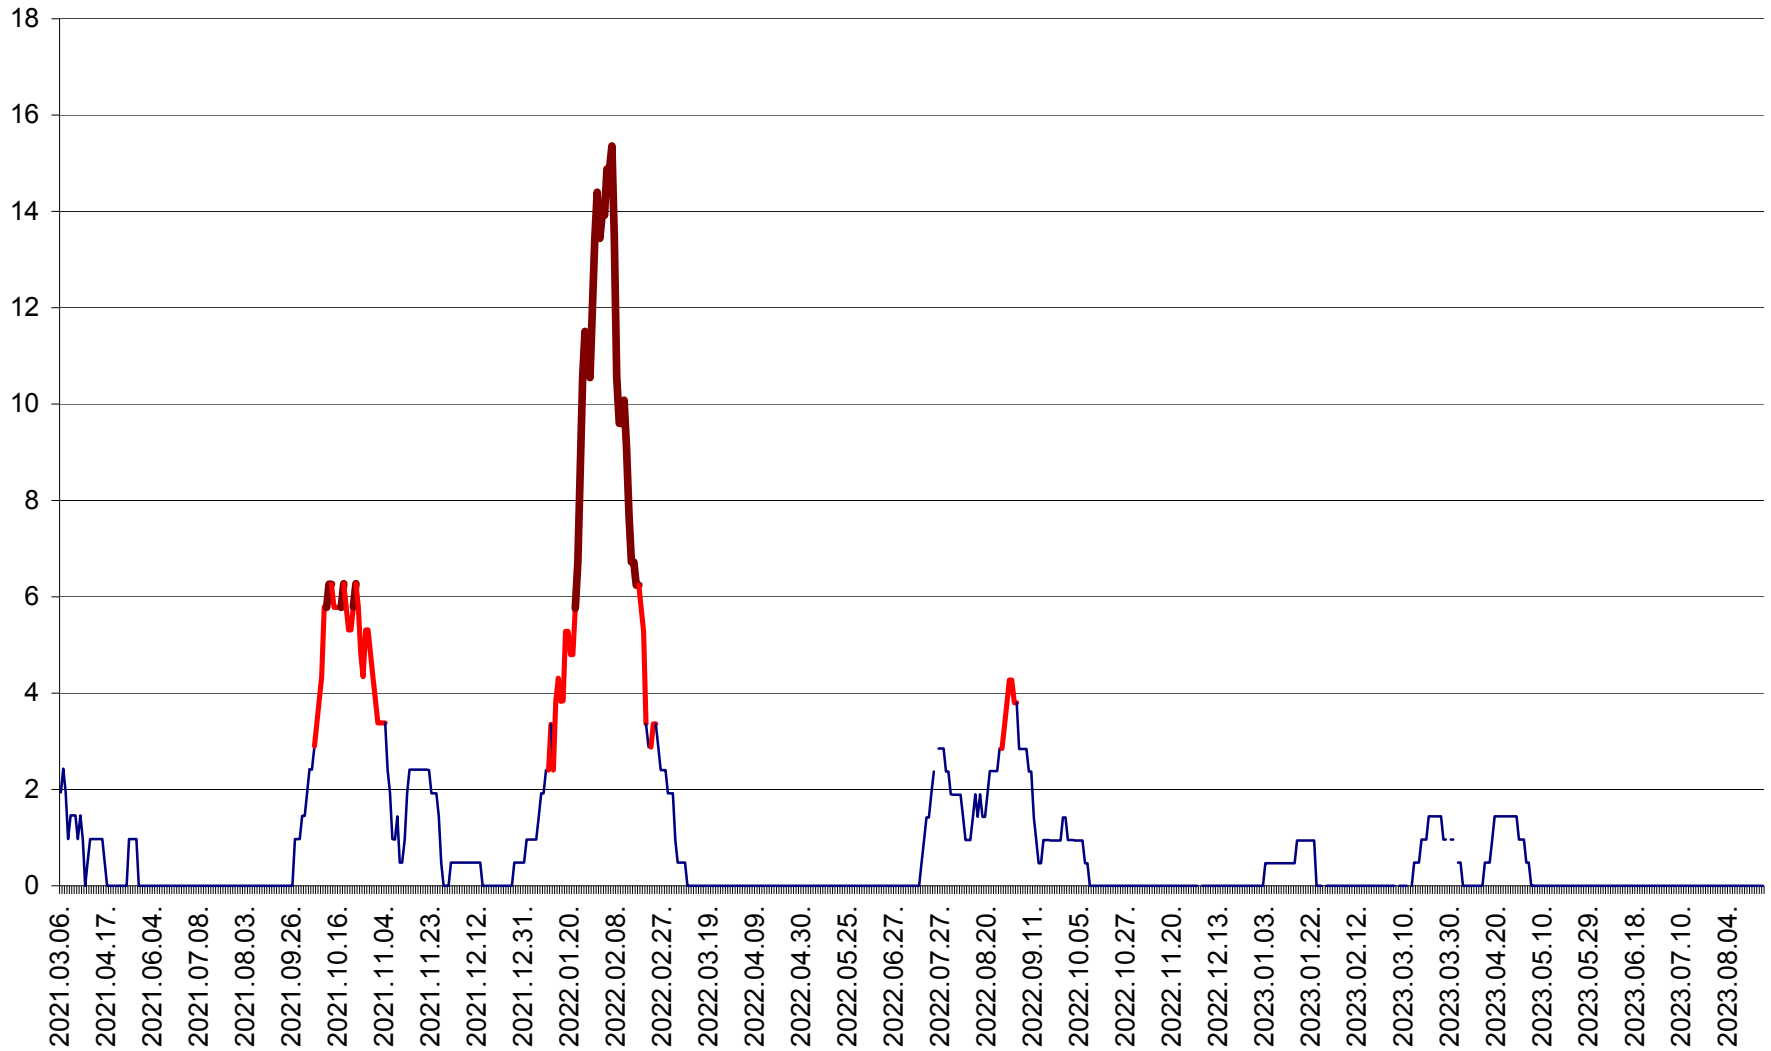

PLĂIEȘII DE JOS - Evoluția incidenței cumulate pe 14 zile la ‰ de locuitori
2021.03.07. - 2023.08.29.