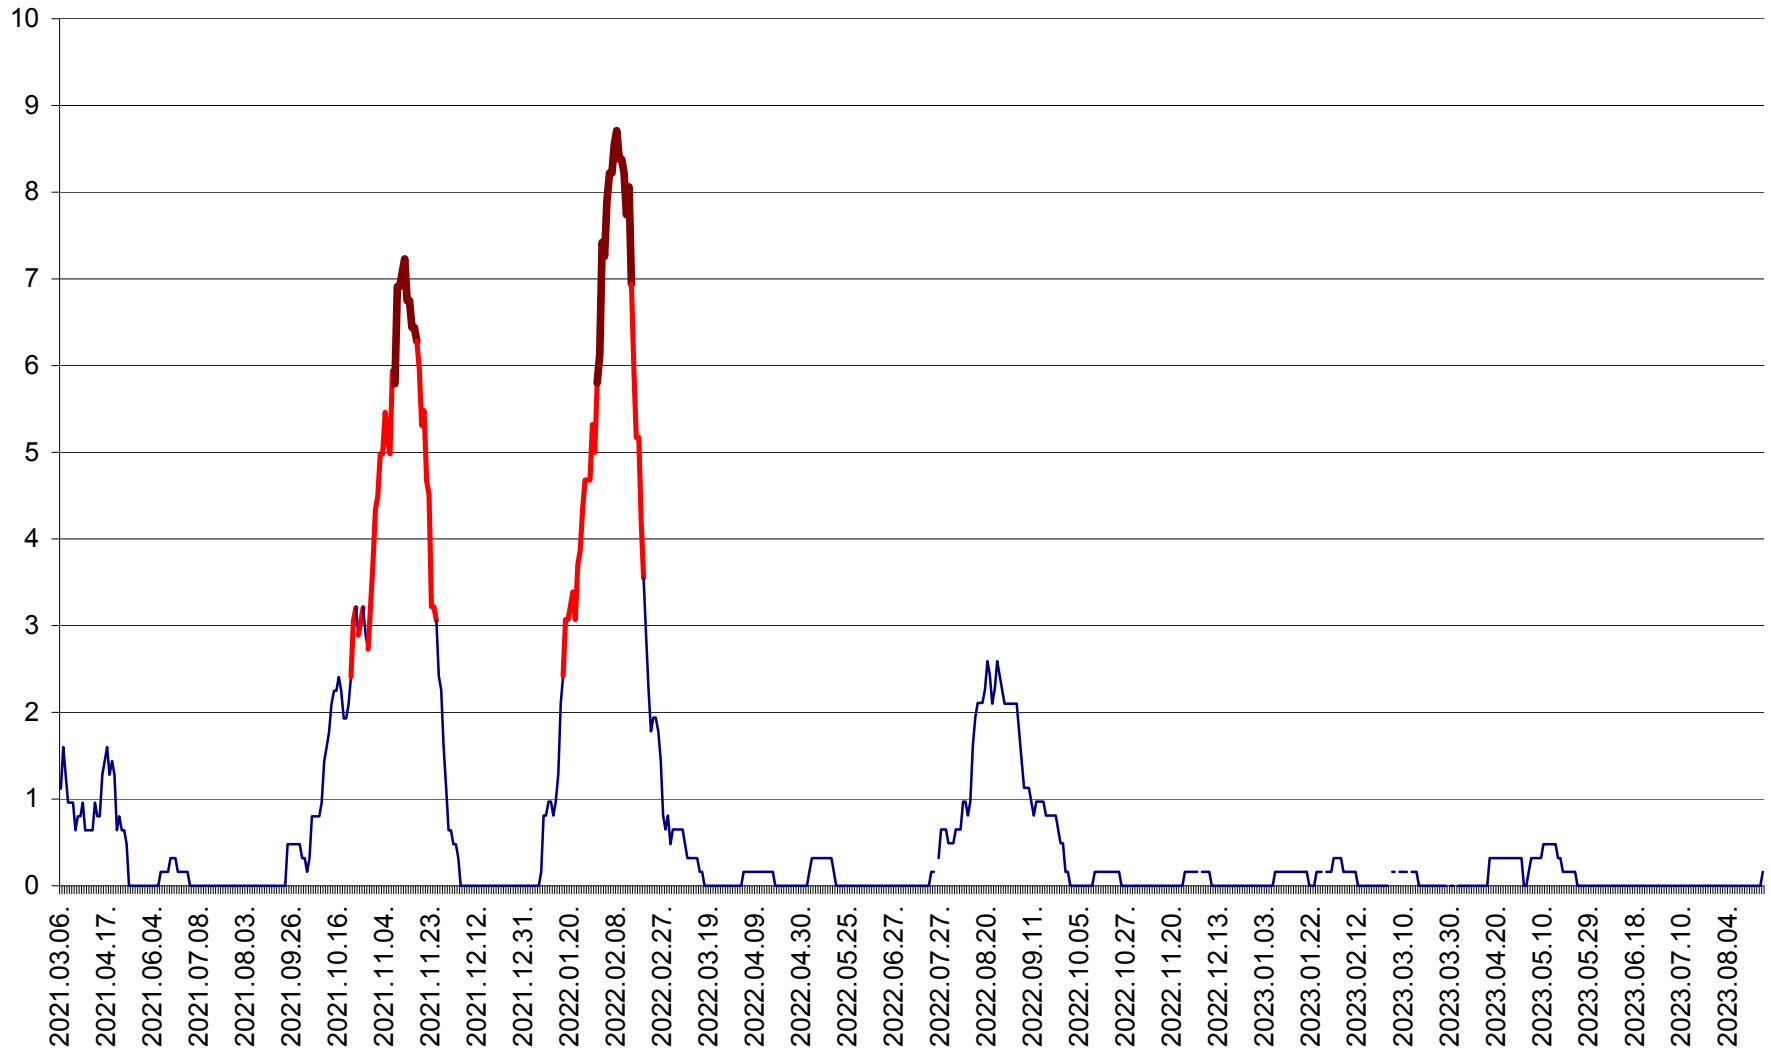

SÂNMARTIN - Evolutia incidentei cumulate pe 14 zile la ‰ de locuitori
2021.03.07. - 2023.08.29.