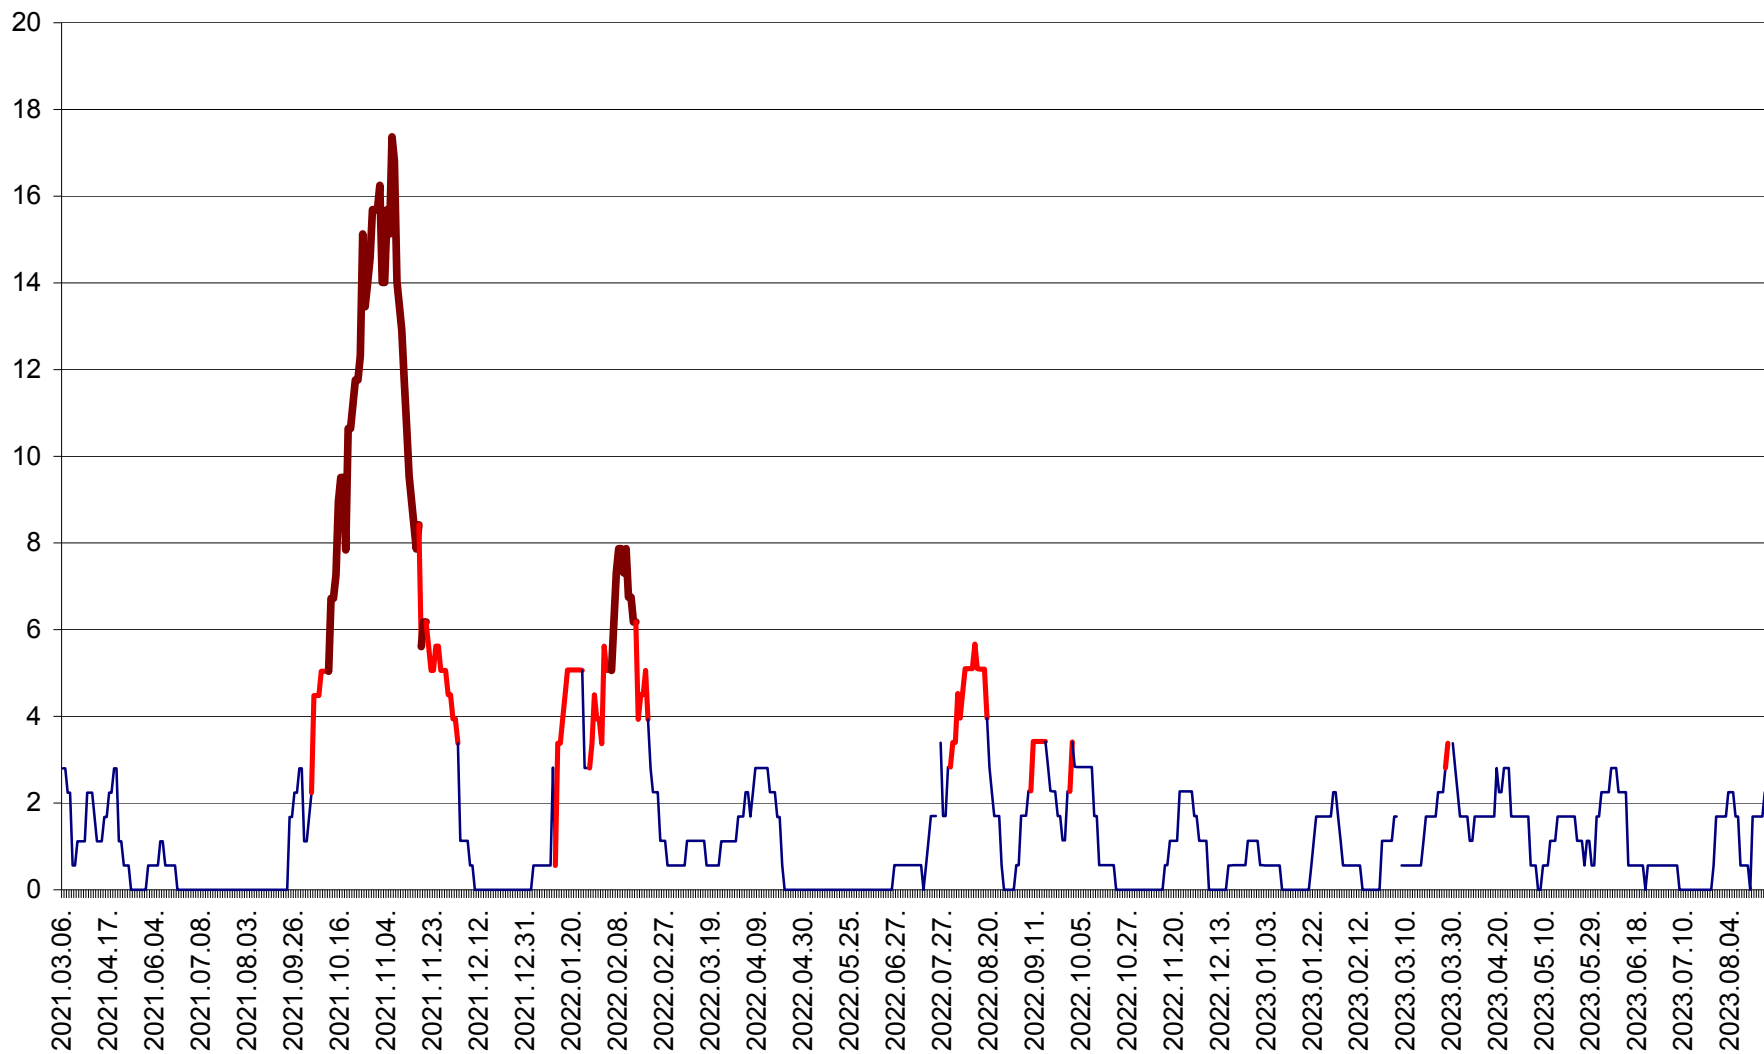

SATU MARE - Evolutia incidentei cumulate pe 14 zile la ‰ de locuitori
2021.03.07. - 2023.08.29.

SECUIENI - Evolutia incidentei cumulate pe 14 zile la % de locuitori
2021.03.07. - 2023.08.29.

SICULENI - Evolutia incidentei cumulate pe 14 zile la ‰ de locuitori
2021.03.07. - 2023.08.29.

ȘIMONEȘTI - Evolutia incidentei cumulate pe 14 zile la ‰ de locuitori
2021.03.07. - 2023.08.29.

SUBCETATE - Evolutia incidentei cumulate pe 14 zile la ‰ de locuitori
2021.03.07. - 2023.08.29.

SUSENI - Evolutia incidentei cumulate pe 14 zile la ‰ de locuitori
2021.03.07. - 2023.08.29.