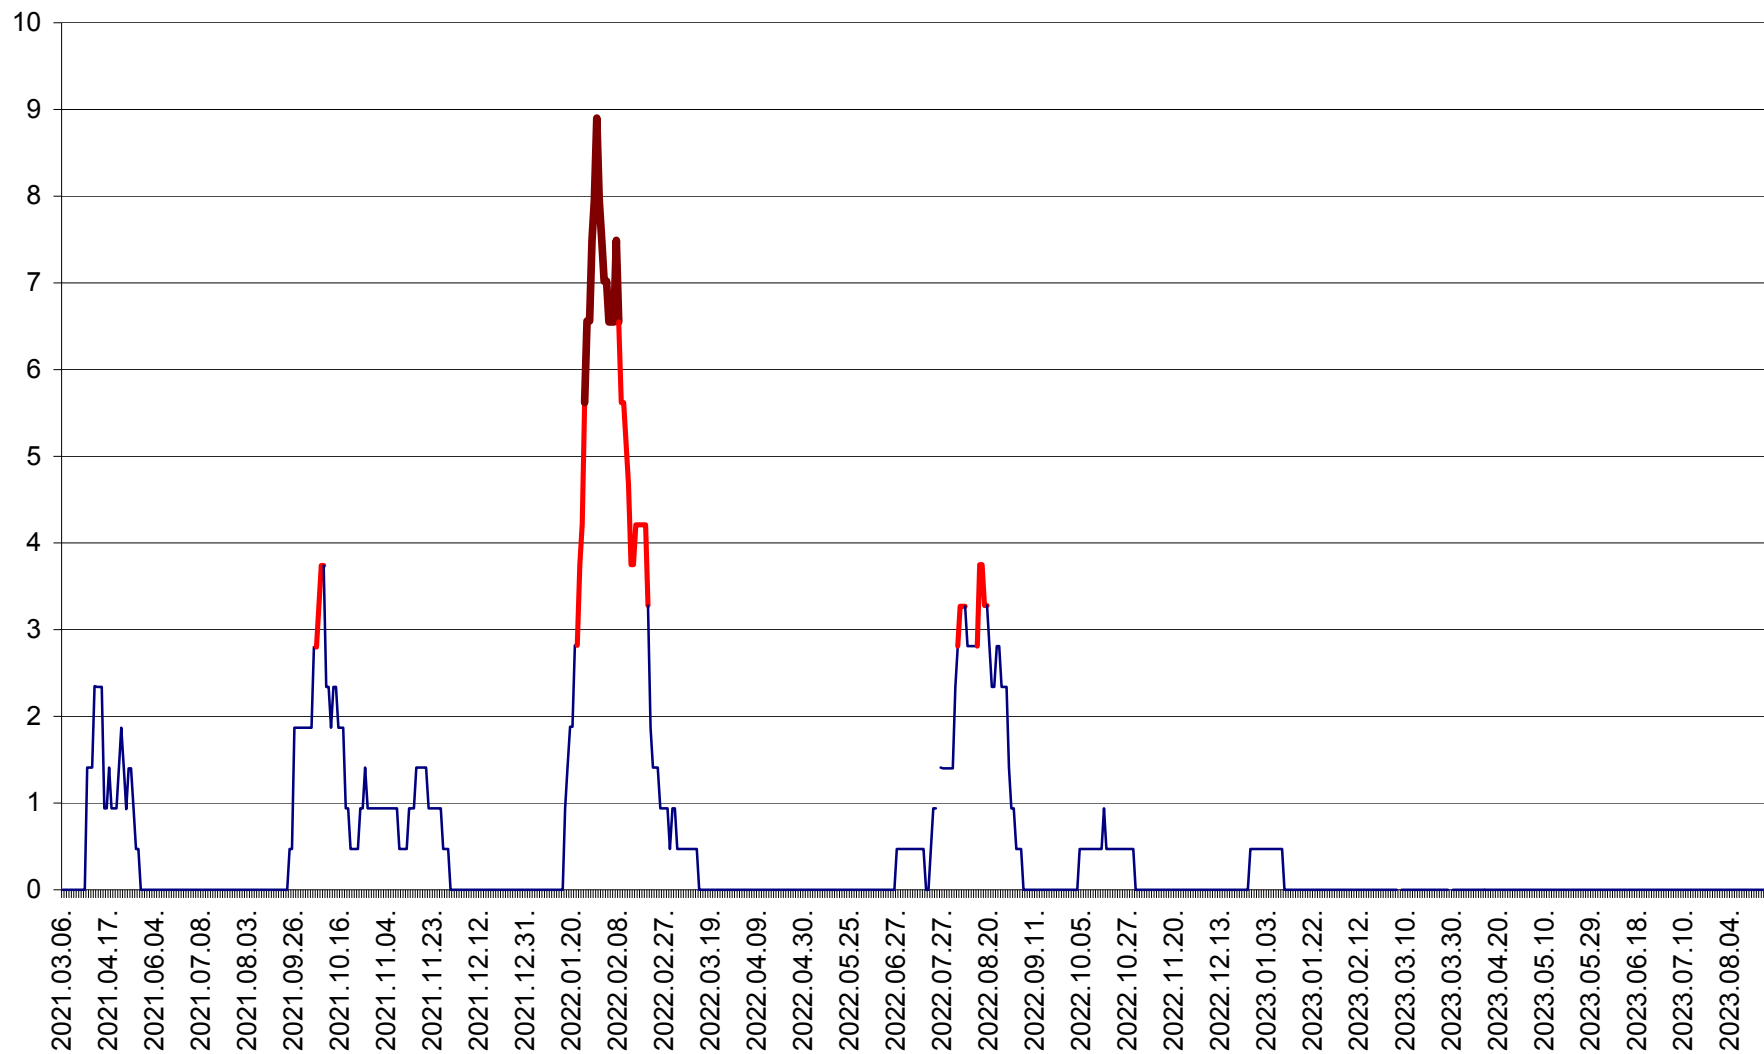

SECUIENI - Evolutia incidentei cumulate pe 14 zile la % de locuitori
2021.03.07. - 2023.08.29.