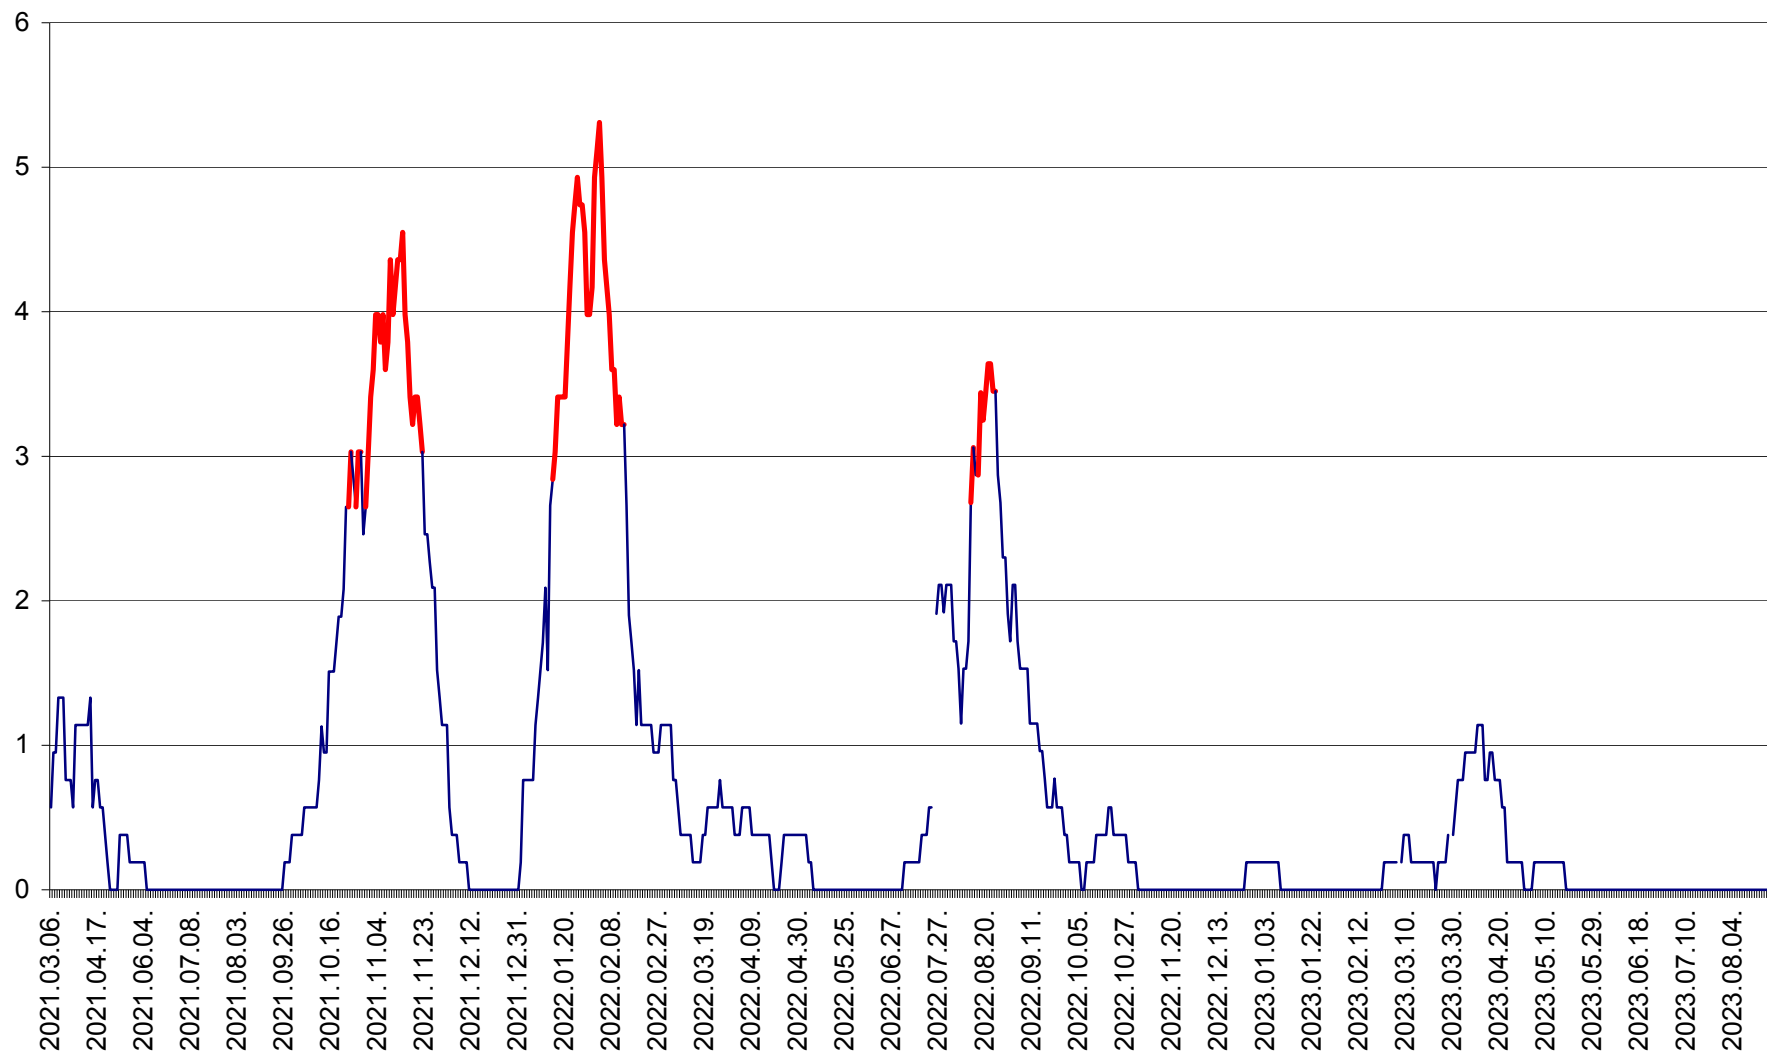

SÂNSIMION - Evolutia incidentei cumulate pe 14 zile la ‰ de locuitori
2021.03.07. - 2023.08.29.

SÂNTIMBRU - Evolutia incidentei cumulate pe 14 zile la ‰ de locuitori
2021.03.07. - 2023.08.29.

SĂRMAȘ - Evolutia incidentei cumulate pe 14 zile la ‰ de locuitori
2021.03.07. - 2023.08.29.

SATU MARE - Evolutia incidentei cumulate pe 14 zile la ‰ de locuitori
2021.03.07. - 2023.08.29.

SECUIENI - Evolutia incidentei cumulate pe 14 zile la % de locuitori
2021.03.07. - 2023.08.29.

SICULENI - Evolutia incidentei cumulate pe 14 zile la ‰ de locuitori
2021.03.07. - 2023.08.29.

ȘIMONEȘTI - Evolutia incidentei cumulate pe 14 zile la ‰ de locuitori
2021.03.07. - 2023.08.29.

SUBCETATE - Evolutia incidentei cumulate pe 14 zile la ‰ de locuitori
2021.03.07. - 2023.08.29.

SUSENI - Evolutia incidentei cumulate pe 14 zile la ‰ de locuitori
2021.03.07. - 2023.08.29.