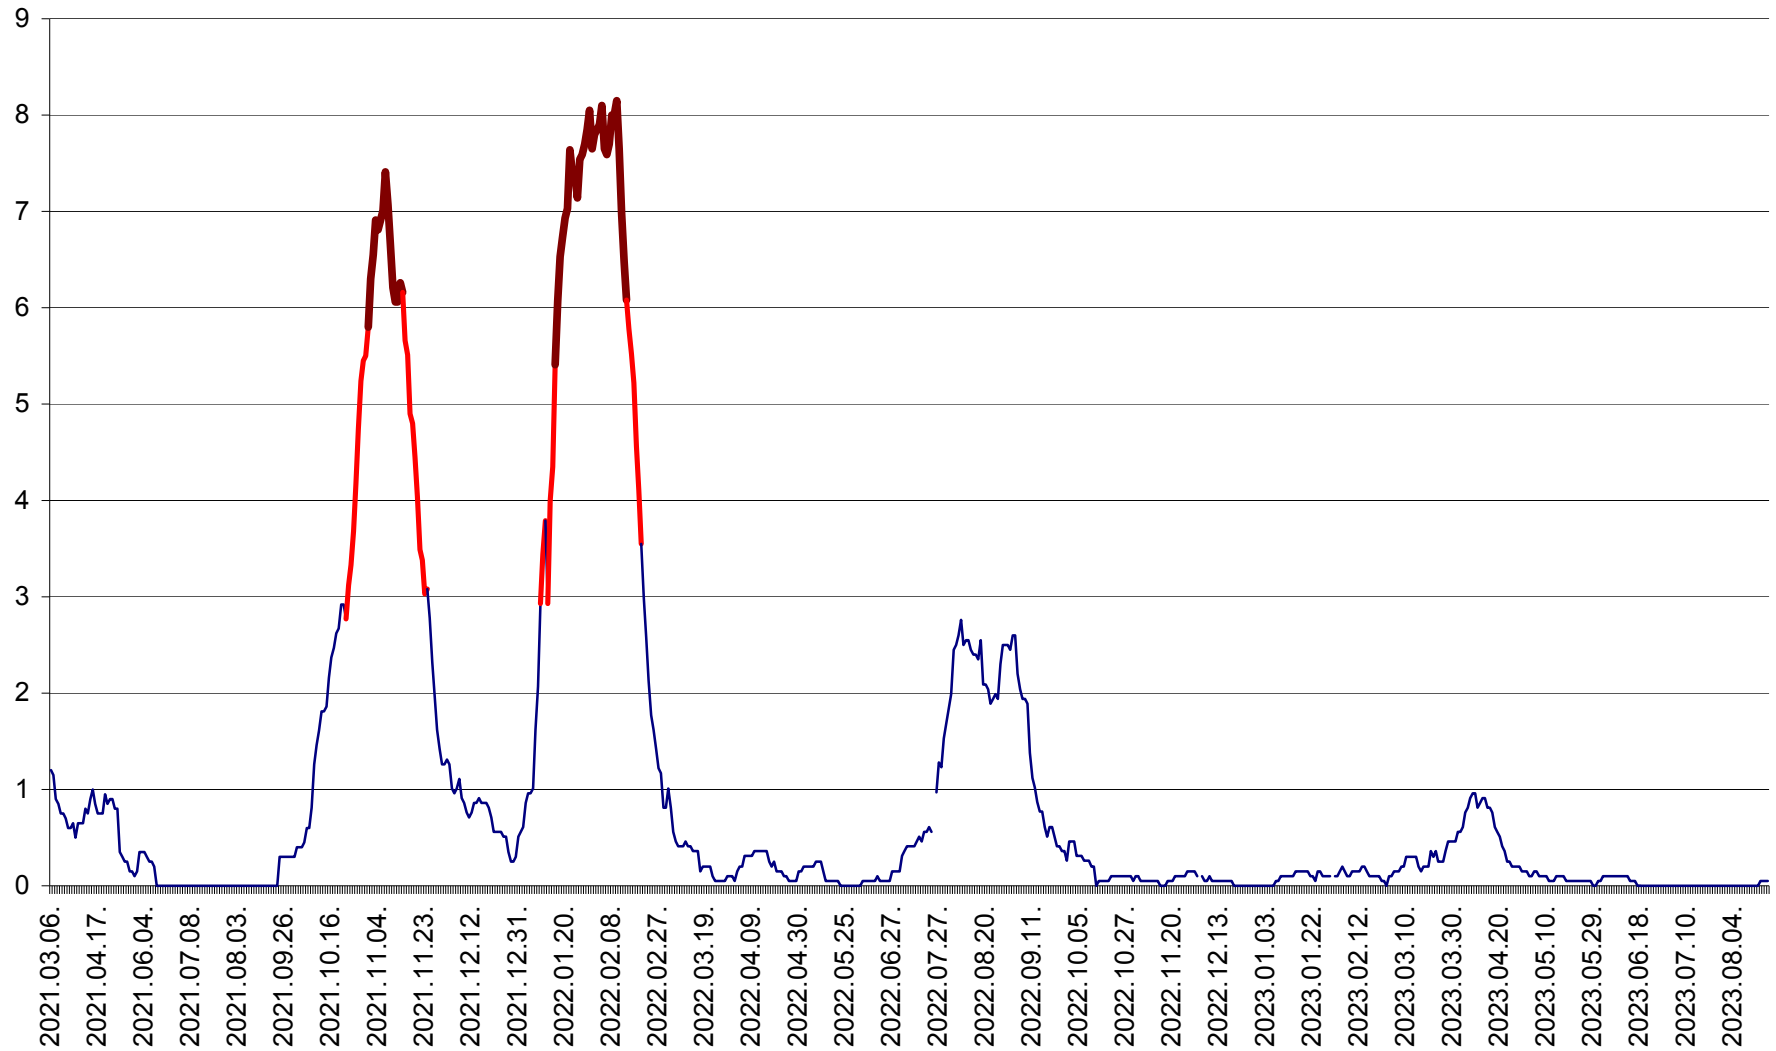

DÂRJIU - Evolutia incidentei cumulate pe 14 zile la ‰ de locuitori
2021.03.07. - 2023.08.29.

DEALU - Evolutia incidentei cumulate pe 14 zile la ‰ de locuitori
2021.03.07. - 2023.08.29.

DITRĂU - Evolutia incidentei cumulate pe 14 zile la ‰ de locuitori
2021.03.07. - 2023.08.29.

FELICENI - Evolutia incidentei cumulate pe 14 zile la % de locuitori
2021.03.07. - 2023.08.29.

FRUMOASA - Evolutia incidentei cumulate pe 14 zile la ‰ de locuitori
2021.03.07. - 2023.08.29.

GĂLĂUȚAȘ - Evoluția incidenței cumulate pe 14 zile la ‰ de locuitori
2021.03.07. - 2023.08.29.

MUNICIPIUL GHEORGHENI - Evolutia incidentei cumulate pe 14 zile la % de locuitori
2021.03.07. - 2023.08.29.

JOSENI - Evolutia incidentei cumulate pe 14 zile la ‰ de locuitori
2021.03.07. - 2023.08.29.

LĂZAREA - Evolutia incidentei cumulate pe 14 zile la % de locuitori
2021.03.07. - 2023.08.29.

LELICENI - Evolutia incidentei cumulate pe 14 zile la ‰ de locuitori
2021.03.07. - 2023.08.29.

LUETA - Evolutia incidentei cumulate pe 14 zile la ‰ de locuitori
2021.03.07. - 2023.08.29.

LUNCA DE JOS - Evolutia incidentei cumulate pe 14 zile la ‰ de locuitori
2021.03.07. - 2023.08.29.