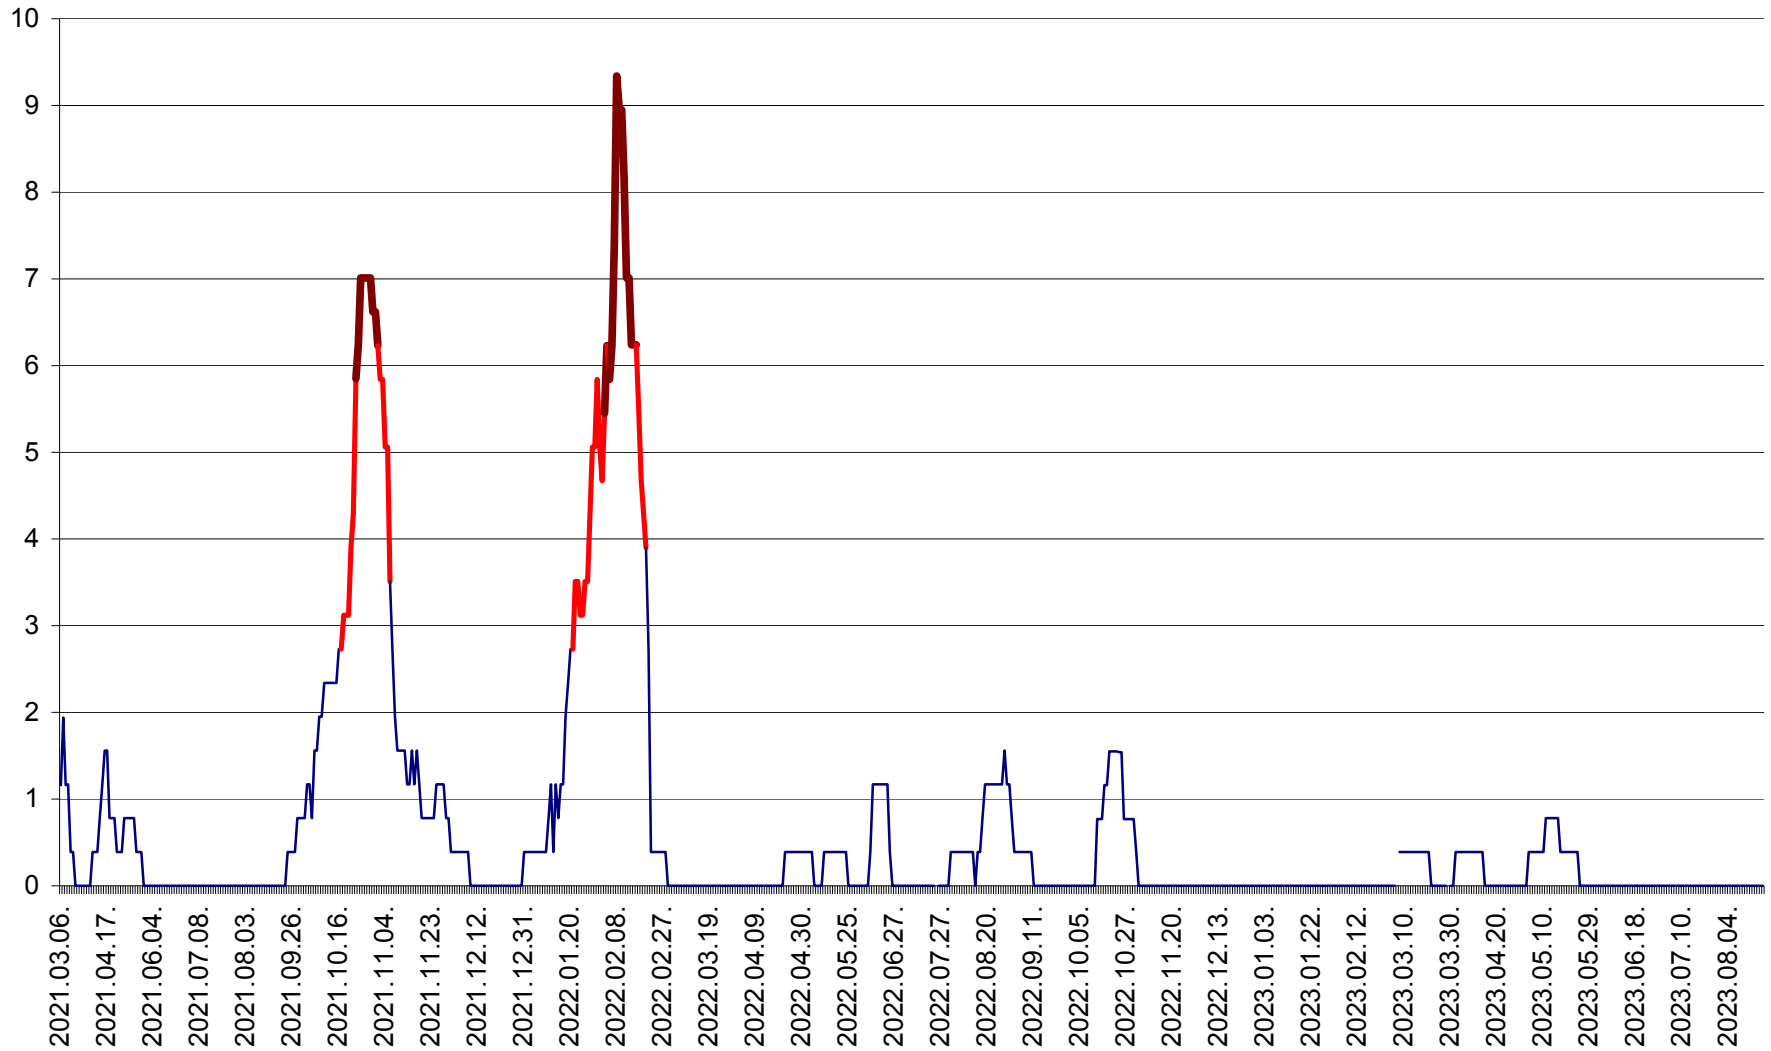

MUNICIPIUL TOPLIȚA - Evolutia incidentei cumulate pe 14 zile la ‰ de locuitori
2021.03.07. - 2023.08.29.

TOMEȘTI - Evolutia incidentei cumulate pe 14 zile la ‰ de locuitori
2021.03.07. - 2023.08.29.