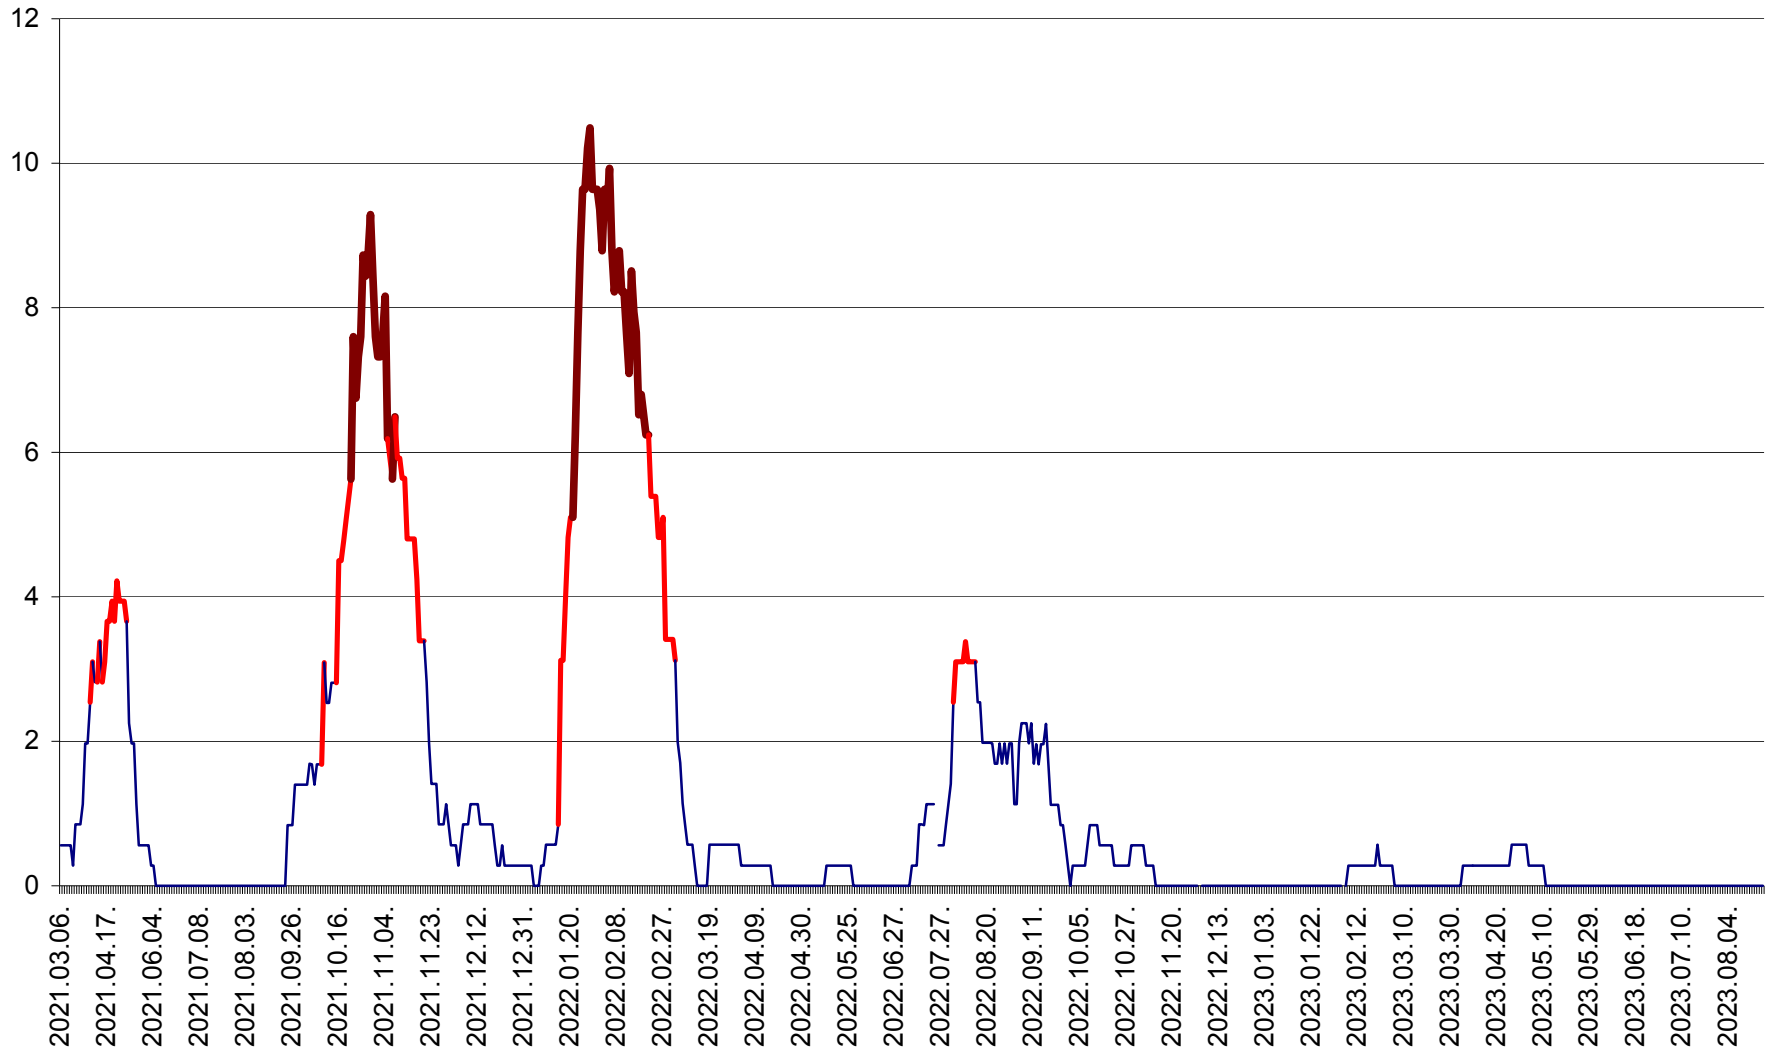

ORAȘ CRISTURU SECUIESC - Evolutia incidentei cumulate pe 14 zile la ‰ de locuitori
2021.03.07. - 2023.08.29.

DĂNEȘTI - Evolutia incidentei cumulate pe 14 zile la ‰ de locuitori
2021.03.07. - 2023.08.29.

DÂRJIU - Evolutia incidentei cumulate pe 14 zile la ‰ de locuitori
2021.03.07. - 2023.08.29.

DEALU - Evolutia incidentei cumulate pe 14 zile la ‰ de locuitori
2021.03.07. - 2023.08.29.

DITRĂU - Evolutia incidentei cumulate pe 14 zile la ‰ de locuitori
2021.03.07. - 2023.08.29.

FELICENI - Evolutia incidentei cumulate pe 14 zile la % de locuitori
2021.03.07. - 2023.08.29.

FRUMOASA - Evolutia incidentei cumulate pe 14 zile la ‰ de locuitori
2021.03.07. - 2023.08.29.

GĂLĂUȚAȘ - Evoluția incidenței cumulate pe 14 zile la ‰ de locuitori
2021.03.07. - 2023.08.29.