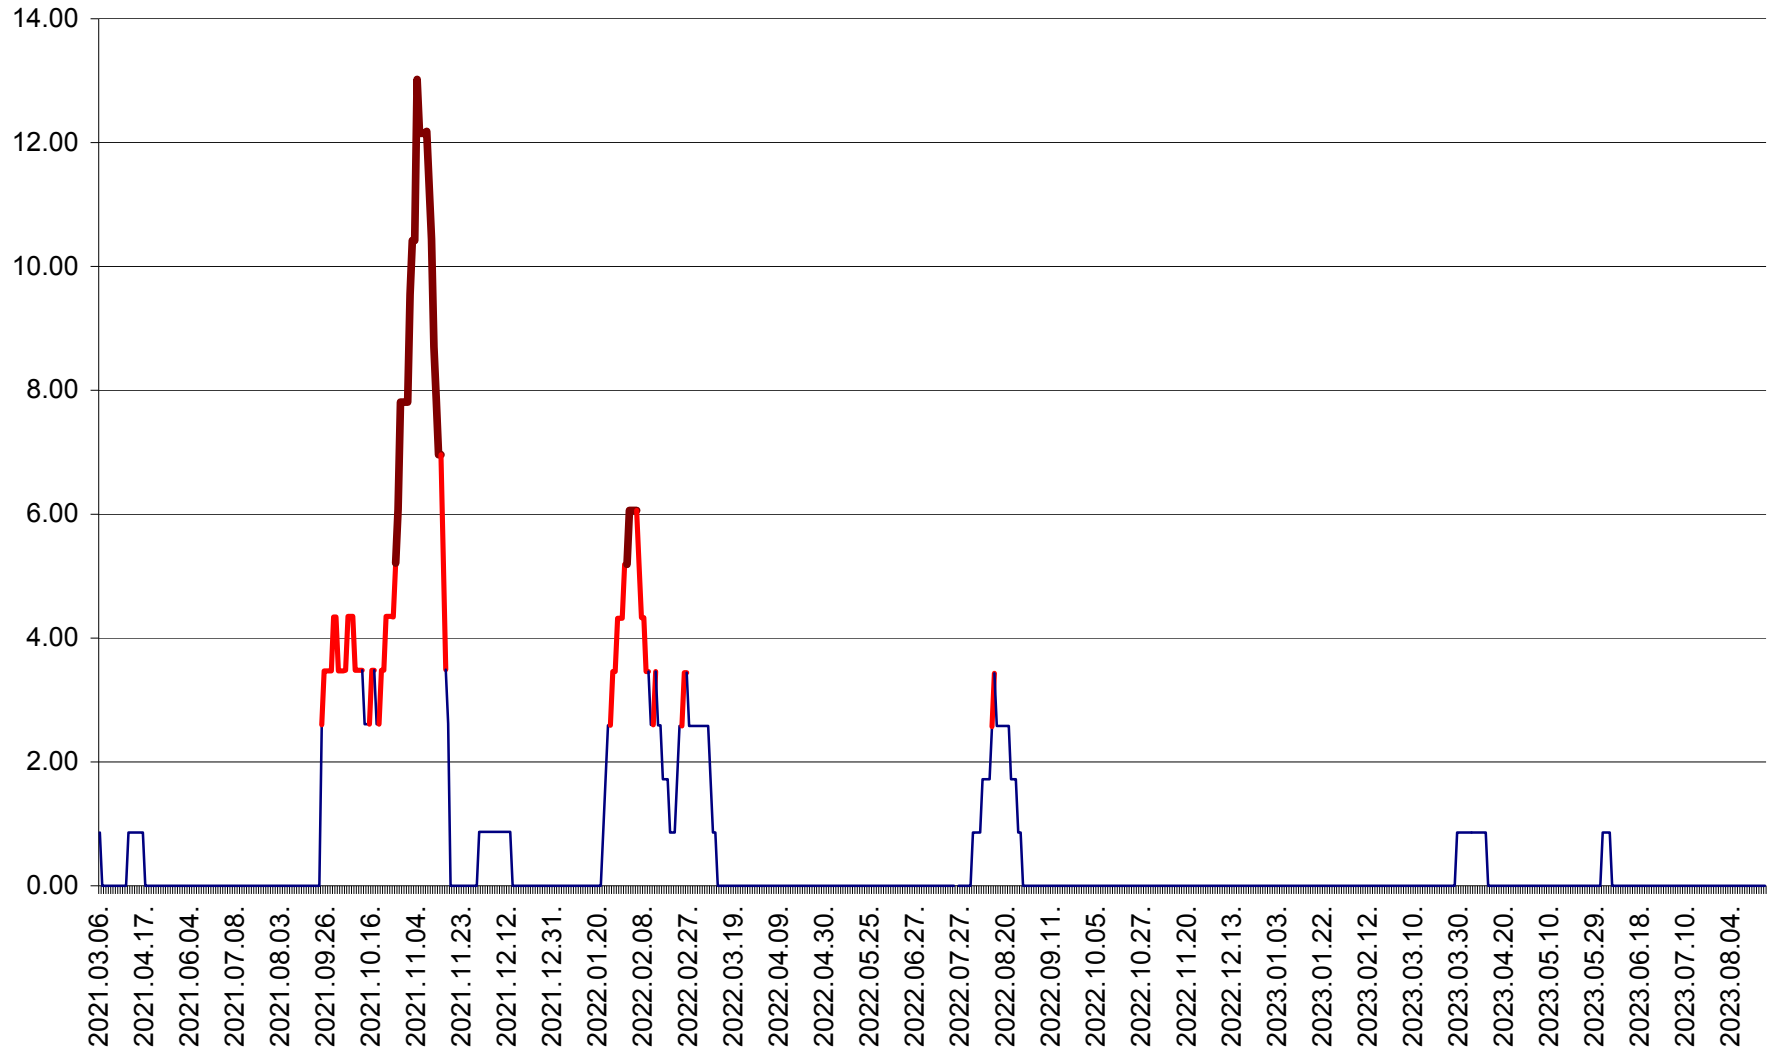

VĂRȘAG - Evolutia incidentei cumulate pe 14 zile la ‰ de locuitori
2021.03.07. - 2023.08.29.

ULIEȘ - Evoluția incidenței cumulate pe 14 zile la ‰ de locuitori
2021.03.07. - 2023.08.29.