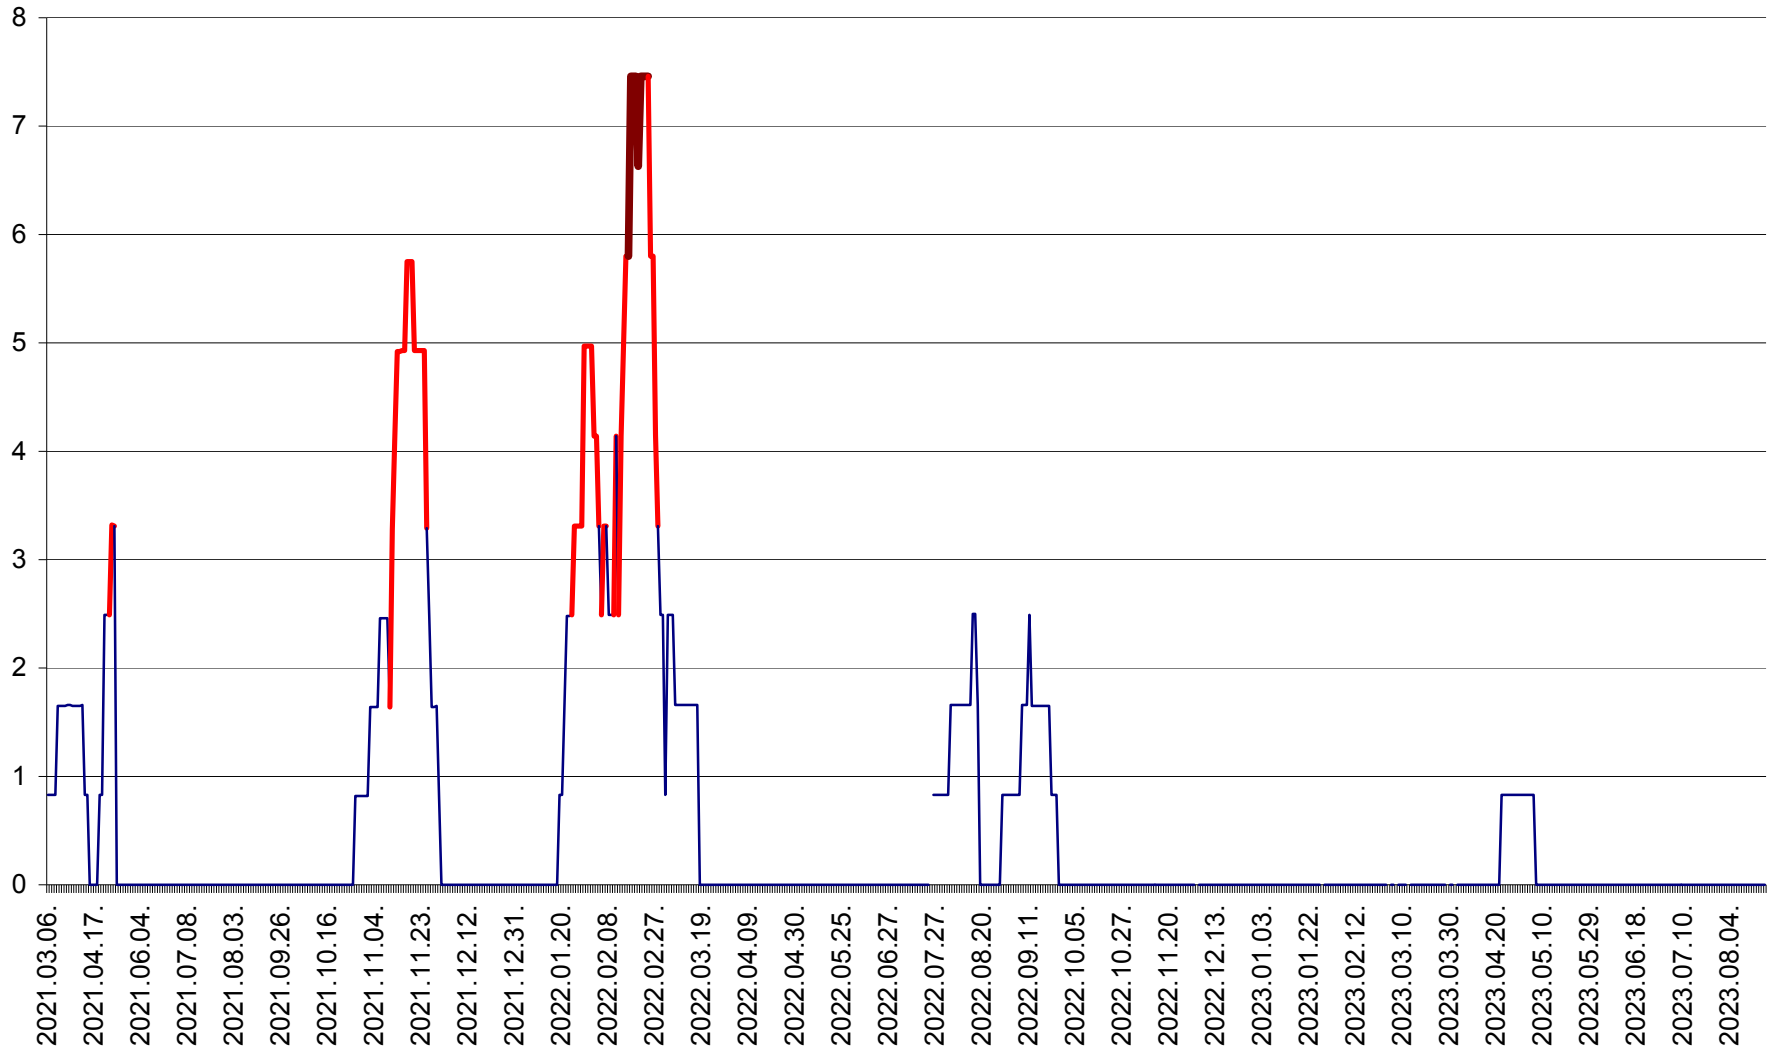

PLĂIEȘII DE JOS - Evoluția incidenței cumulate pe 14 zile la ‰ de locuitori
2021.03.07. - 2023.08.29.

PORUMBENI - Evolutia incidentei cumulate pe 14 zile la ‰ de locuitori
2021.03.07. - 2023.08.29.

PRAID - Evolutia incidentei cumulate pe 14 zile la ‰ de locuitori
2021.03.07. - 2023.08.29.

RACU - Evolutia incidentei cumulate pe 14 zile la ‰ de locuitori
2021.03.07. - 2023.08.29.

REMETEA - Evolutia incidentei cumulate pe 14 zile la ‰ de locuitori
2021.03.07. - 2023.08.29.

SĂCEL - Evolutia incidentei cumulate pe 14 zile la ‰ de locuitori
2021.03.07. - 2023.08.29.