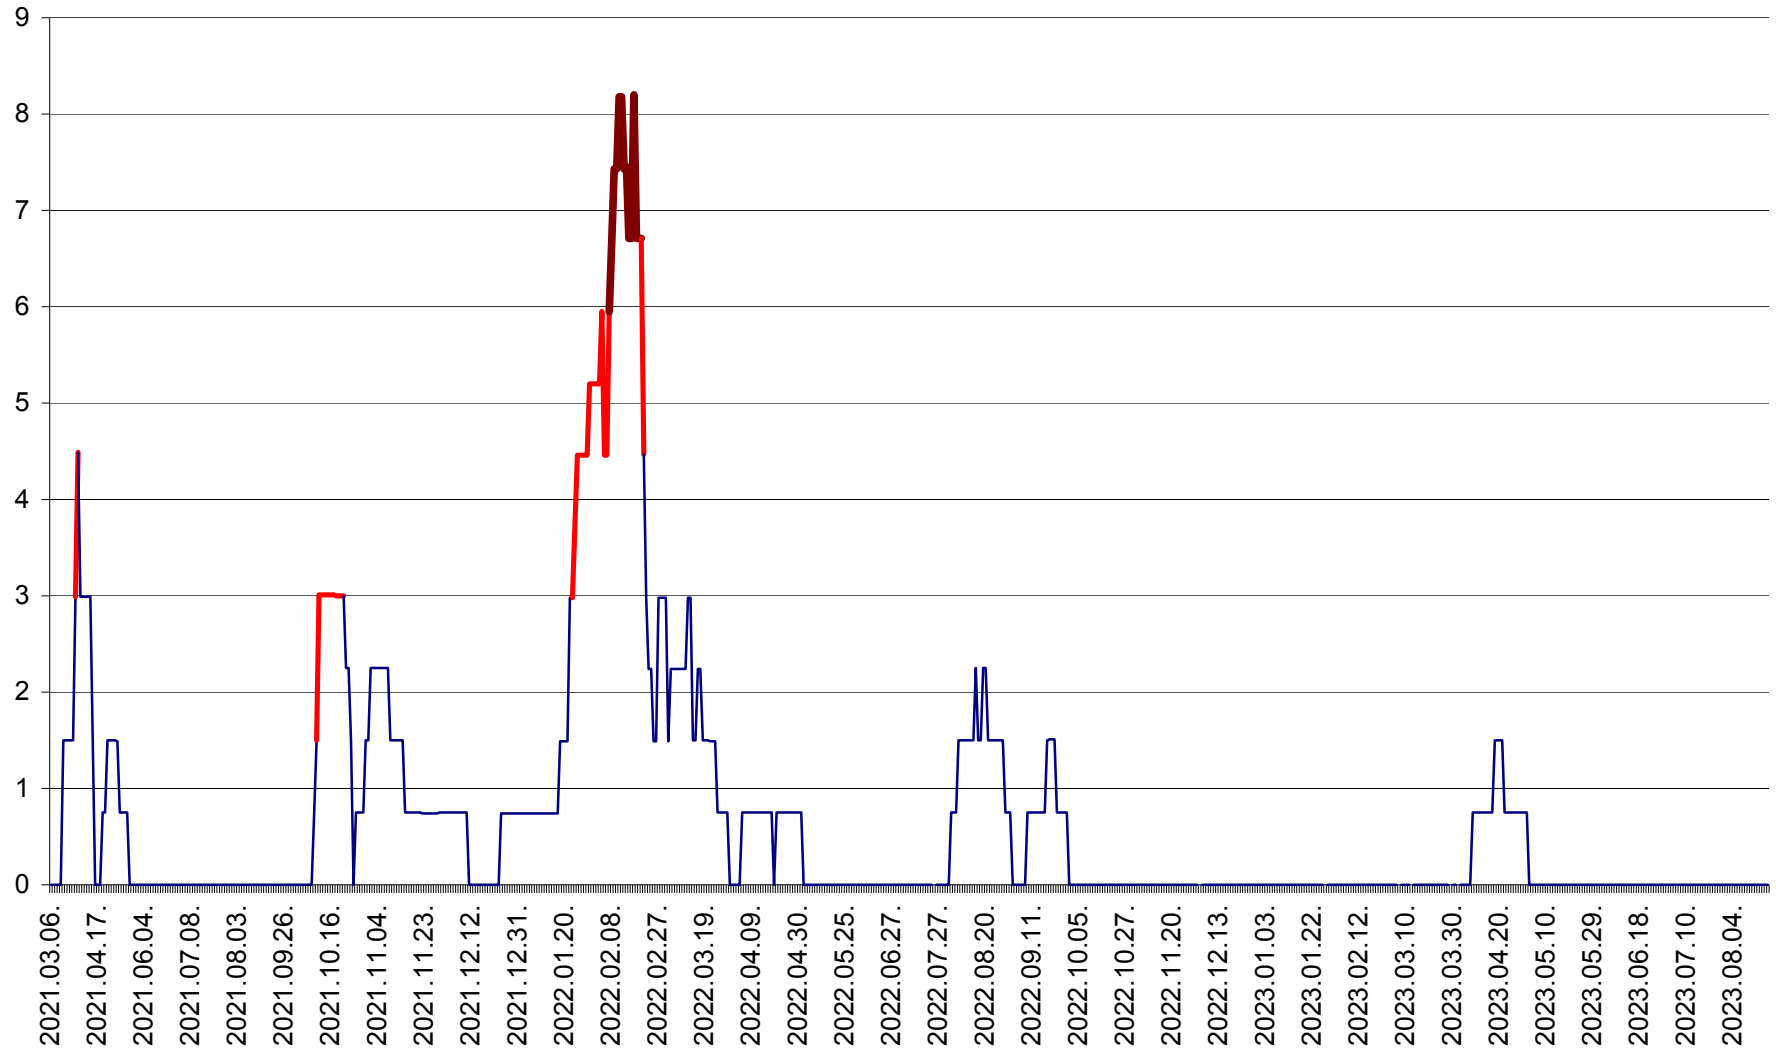

LELICENI - Evolutia incidentei cumulate pe 14 zile la ‰ de locuitori
2021.03.07. - 2023.08.29.

LUETA - Evolutia incidentei cumulate pe 14 zile la ‰ de locuitori
2021.03.07. - 2023.08.29.

LUNCA DE JOS - Evolutia incidentei cumulate pe 14 zile la ‰ de locuitori
2021.03.07. - 2023.08.29.

LUNCA DE SUS - Evolutia incidentei cumulate pe 14 zile la ‰ de locuitori
2021.03.07. - 2023.08.29.

LUPENI - Evolutia incidentei cumulate pe 14 zile la ‰ de locuitori
2021.03.07. - 2023.08.29.

MĂDĂRAȘ - Evolutia incidentei cumulate pe 14 zile la ‰ de locuitori
2021.03.07. - 2023.08.29.

MĂRTINIȘ - Evolutia incidentei cumulate pe 14 zile la ‰ de locuitori
2021.03.07. - 2023.08.29.

MEREȘTI - Evolutia incidentei cumulate pe 14 zile la ‰ de locuitori
2021.03.07. - 2023.08.29.

MUNICIPIUL MIERCUREA-CIUC - Evolutia incidentei cumulate pe 14 zile la ‰ de locuitori
2021.03.07. - 2023.08.29.