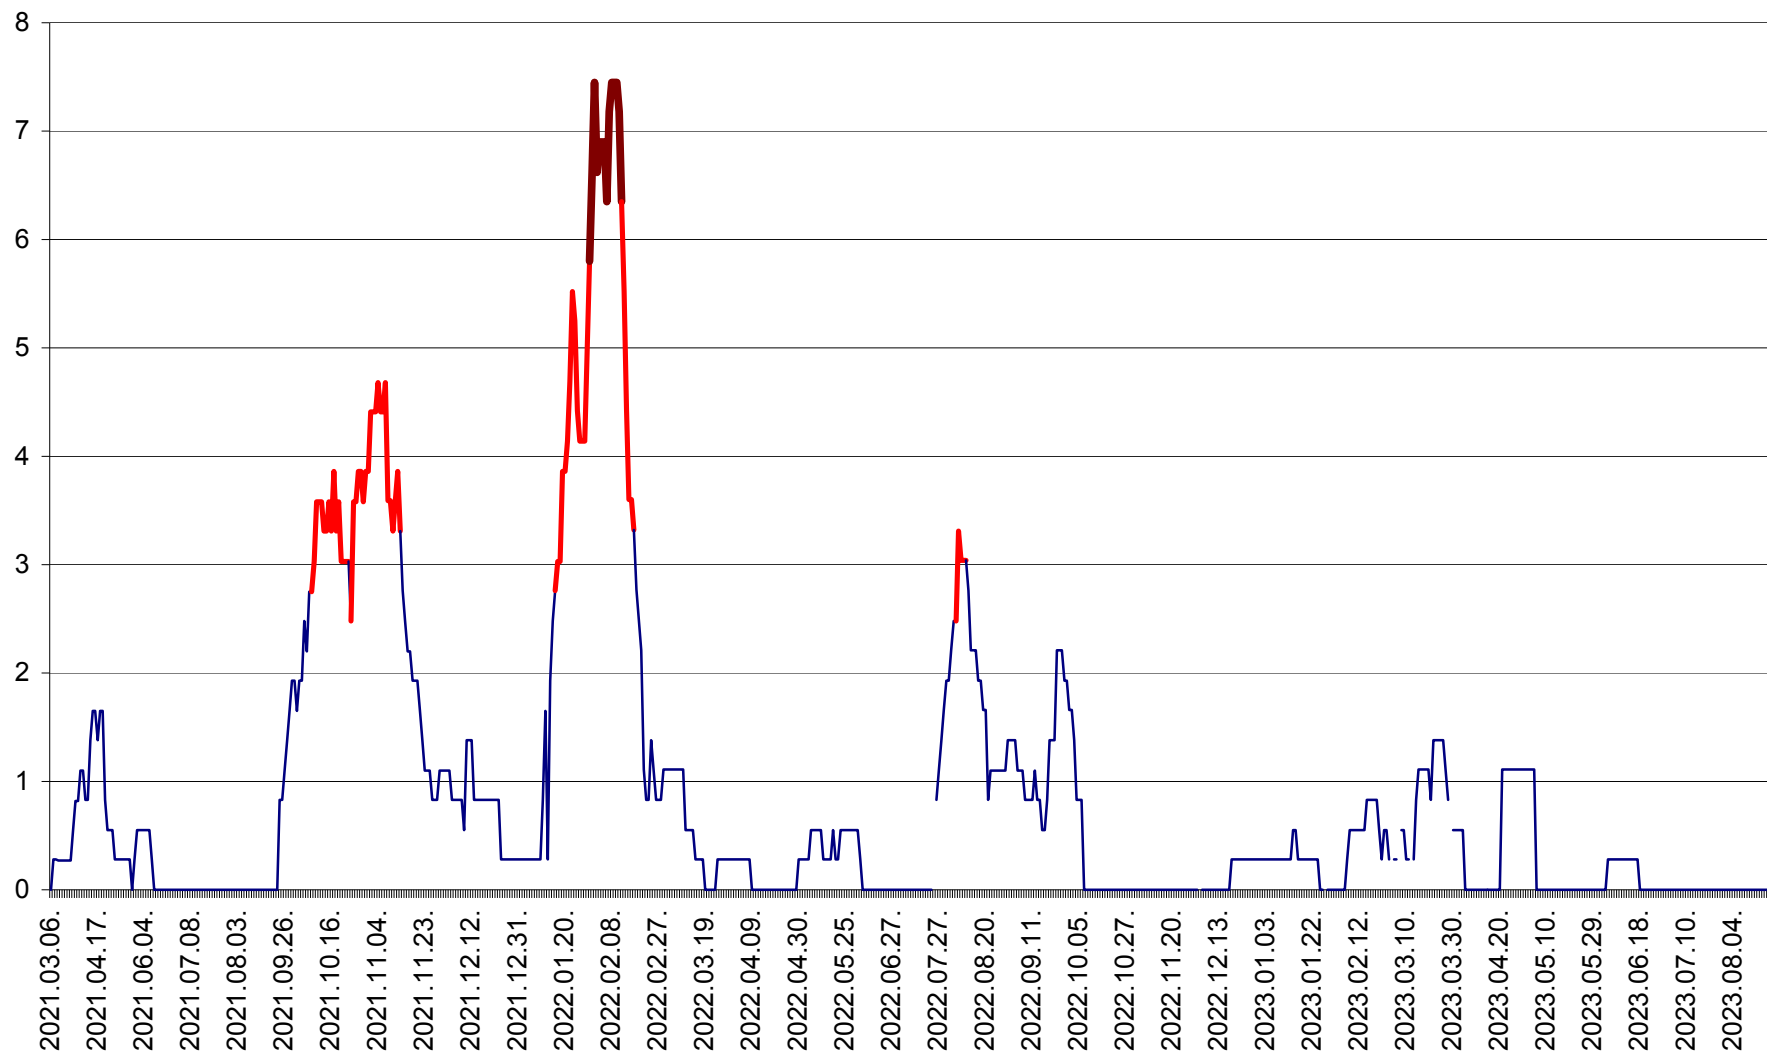

SÂNCRĂIENI - Evolutia incidentei cumulate pe 14 zile la ‰ de locuitori
2021.03.07. - 2023.08.29.

SÂNDOMINIC - Evolutia incidentei cumulate pe 14 zile la ‰ de locuitori
2021.03.07. - 2023.08.29.

SÂNMARTIN - Evolutia incidentei cumulate pe 14 zile la ‰ de locuitori
2021.03.07. - 2023.08.29.

SÂNSIMION - Evolutia incidentei cumulate pe 14 zile la ‰ de locuitori
2021.03.07. - 2023.08.29.

SÂNTIMBRU - Evolutia incidentei cumulate pe 14 zile la ‰ de locuitori
2021.03.07. - 2023.08.29.

SĂRMAȘ - Evolutia incidentei cumulate pe 14 zile la ‰ de locuitori
2021.03.07. - 2023.08.29.