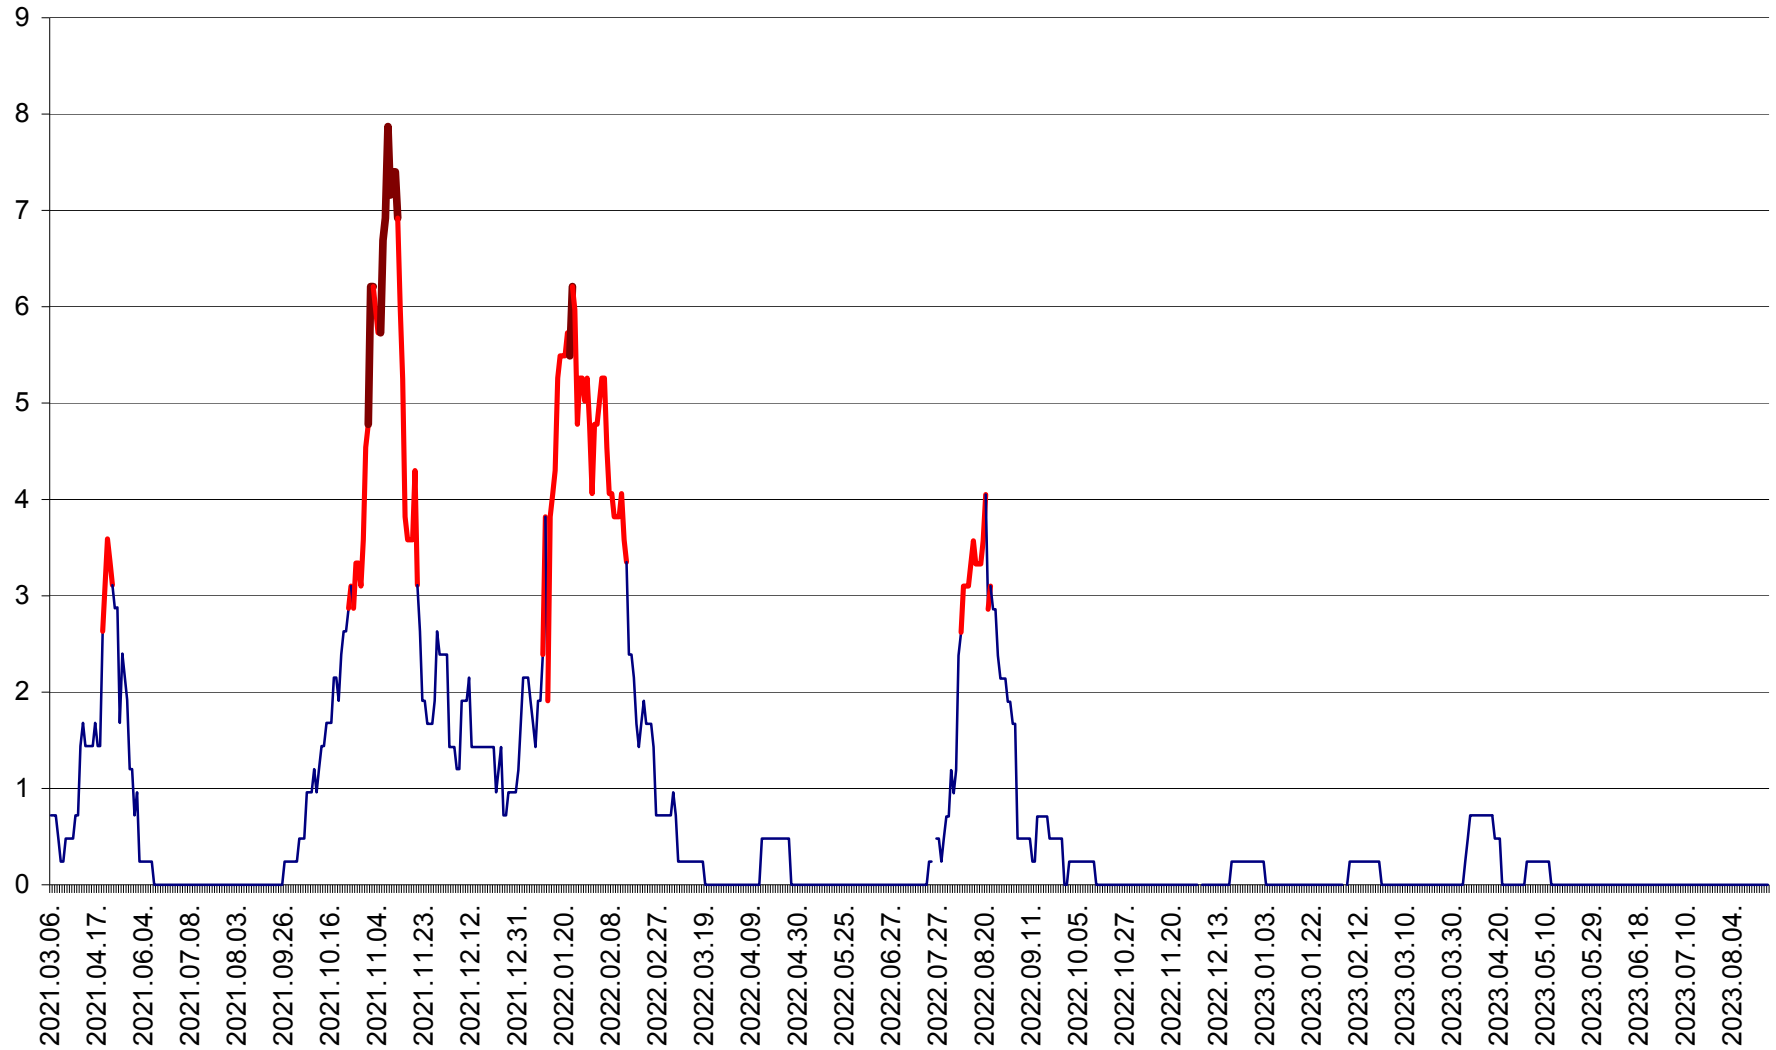

ORAȘ BĂLAN - Evoluția incidenței cumulate pe 14 zile la ‰ de locuitori
2021.03.07. - 2023.08.29.

BILBOR - Evolutia incidentei cumulate pe 14 zile la ‰ de locuitori
2021.03.07. - 2023.08.29.

ORAȘ BORSEC - Evolutia incidentei cumulate pe 14 zile la ‰ de locuitori
2021.03.07. - 2023.08.29.

CORBU - Evolutia incidentei cumulate pe 14 zile la ‰ de locuitori
2021.03.07. - 2023.08.29.

CORUND - Evolutia incidentei cumulate pe 14 zile la ‰ de locuitori
2021.03.07. - 2023.08.29.

COZMENI - Evolutia incidentei cumulate pe 14 zile la % de locuitori
2021.03.07. - 2023.08.29.

ORAȘ CRISTURU SECUIESC - Evolutia incidentei cumulate pe 14 zile la ‰ de locuitori
2021.03.07. - 2023.08.29.

DĂNEȘTI - Evolutia incidentei cumulate pe 14 zile la ‰ de locuitori
2021.03.07. - 2023.08.29.

DÂRJIU - Evolutia incidentei cumulate pe 14 zile la ‰ de locuitori
2021.03.07. - 2023.08.29.

DEALU - Evolutia incidentei cumulate pe 14 zile la ‰ de locuitori
2021.03.07. - 2023.08.29.

DITRĂU - Evolutia incidentei cumulate pe 14 zile la ‰ de locuitori
2021.03.07. - 2023.08.29.