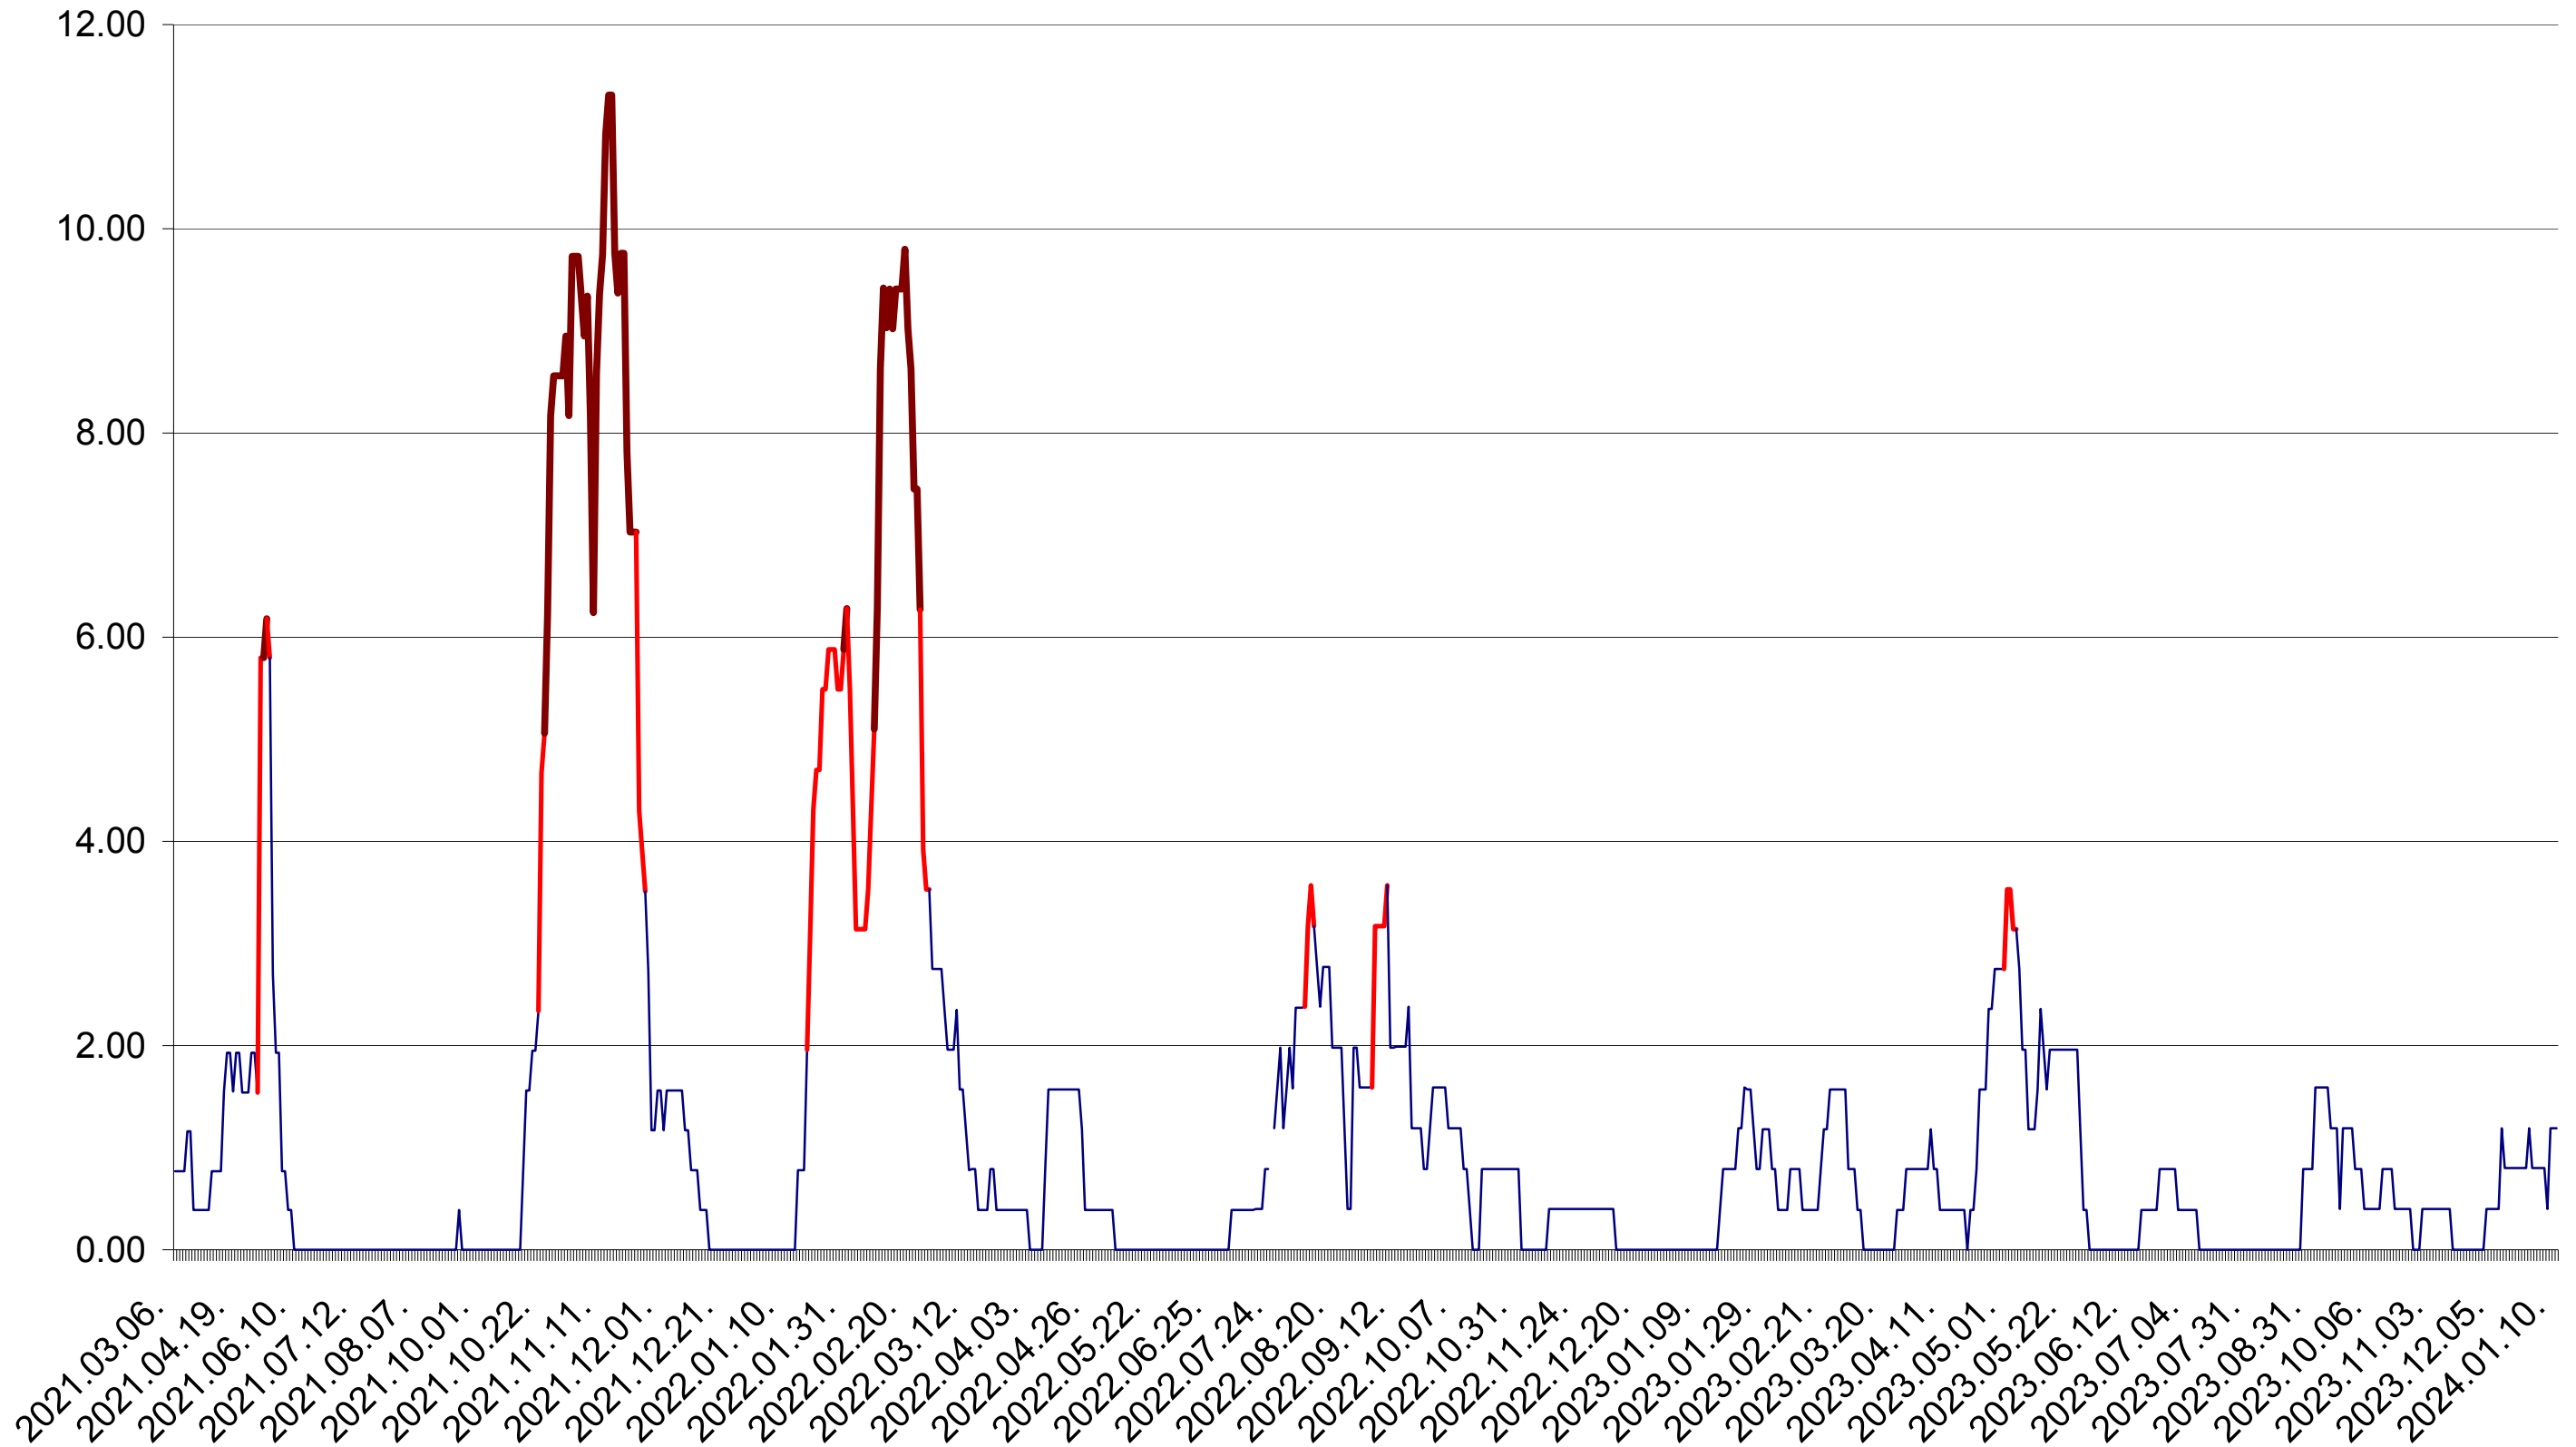

ATID - Evolutia incidentei cumulate pe 14 zile la ‰ de locuitori  
2021.03.07. - 2024.01.10.

AVRĂMEȘTI - Evolutia incidentei cumulate pe 14 zile la ‰ de locuitori  
2021.03.07. - 2024.01.10.

ORAȘ BĂILE TUȘNAD - Evolutia incidentei cumulate pe 14 zile la ‰ de locuitori  
2021.03.07. - 2024.01.10.

ORAȘ BĂLAN - Evolutia incidentei cumulate pe 14 zile la ‰ de locuitori  
2021.03.07. - 2024.01.10.

BILBOR - Evolutia incidentei cumulate pe 14 zile la ‰ de locuitori  
2021.03.07. - 2024.01.10.

ORAȘ BORSEC - Evolutia incidentei cumulate pe 14 zile la ‰ de locuitori  
2021.03.07. - 2024.01.10.

BRĂDEȘTI - Evolutia incidentei cumulate pe 14 zile la ‰ de locuitori  
2021.03.07. - 2024.01.10.

CĂPÂLNIȚA - Evolutia incidentei cumulate pe 14 zile la ‰ de locuitori  
2021.03.07. - 2024.01.10.

CÂRȚA - Evolutia incidentei cumulate pe 14 zile la ‰ de locuitori  
2021.03.07. - 2024.01.10.

ORAȘ CRISTURU SECUIESC - Evolutia incidentei cumulate pe 14 zile la ‰ de locuitori  
2021.03.07. - 2024.01.10.

DĂNEȘTI - Evolutia incidentei cumulate pe 14 zile la ‰ de locuitori  
2021.03.07. - 2024.01.10.