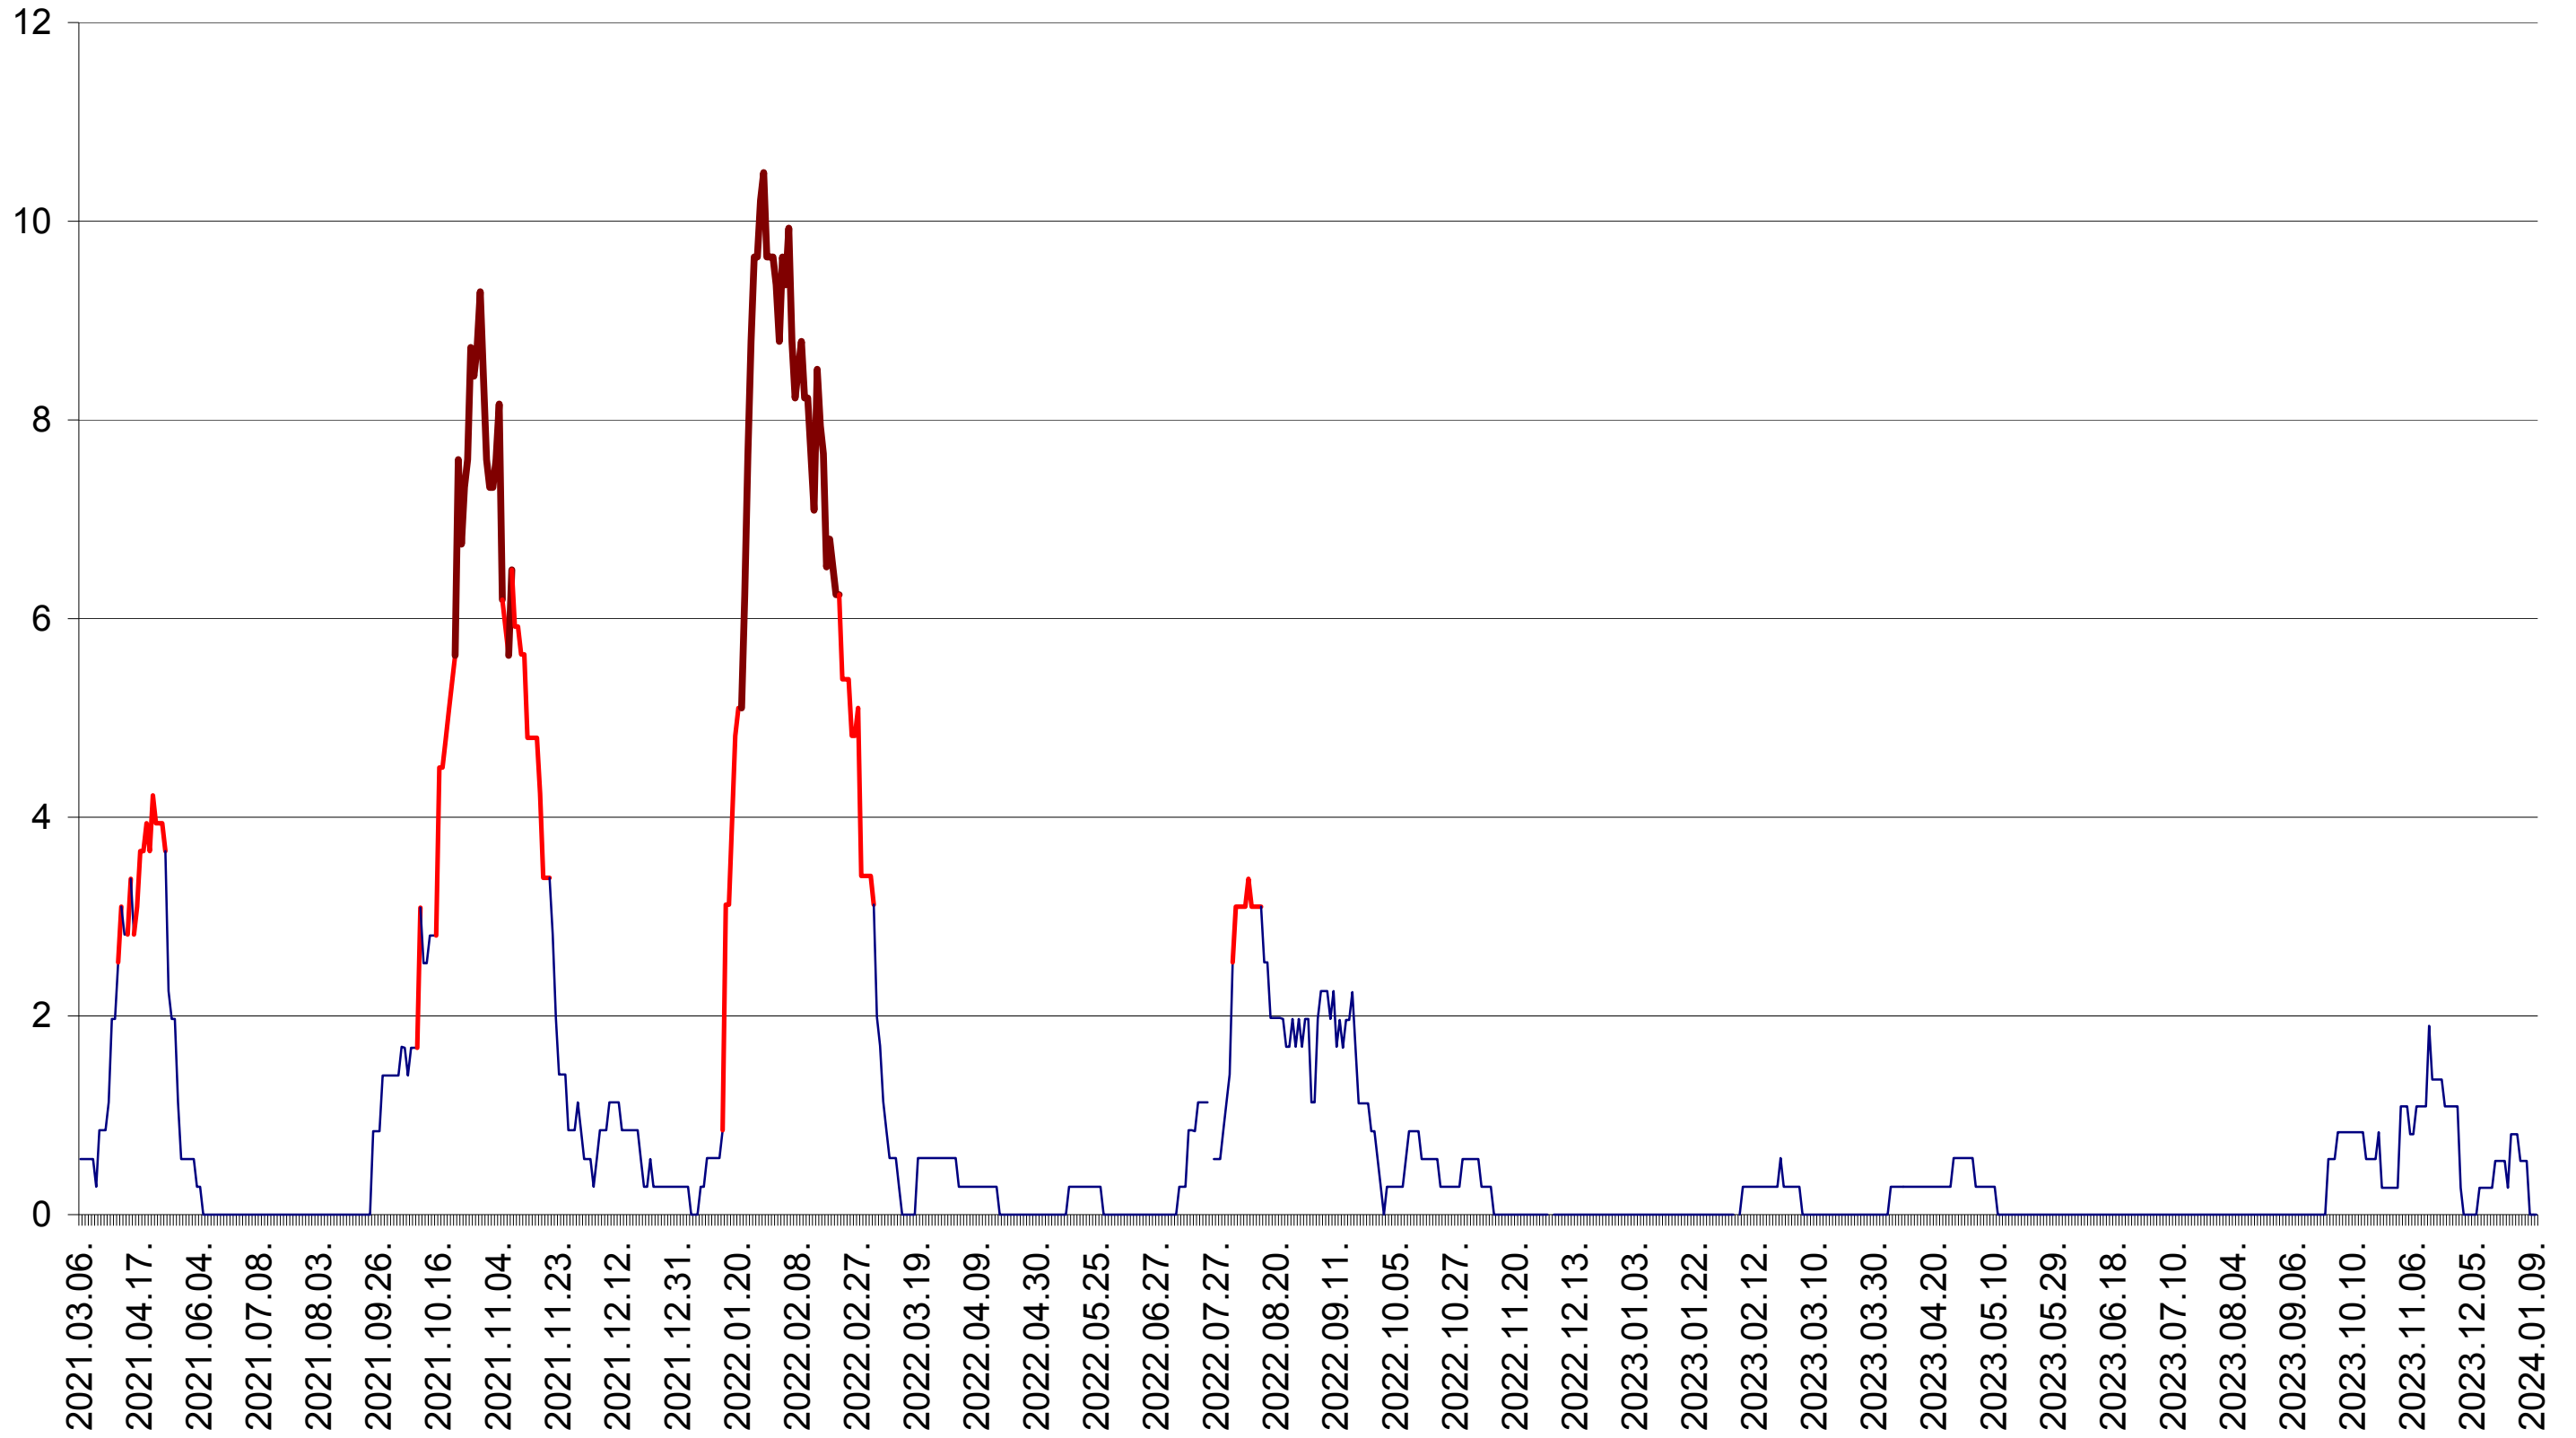

ORAȘ BĂLAN - Evolutia incidentei cumulate pe 14 zile la ‰ de locuitori  
2021.03.07. - 2024.01.10.

BILBOR - Evolutia incidentei cumulate pe 14 zile la ‰ de locuitori  
2021.03.07. - 2024.01.10.

ORAȘ BORSEC - Evolutia incidentei cumulate pe 14 zile la ‰ de locuitori  
2021.03.07. - 2024.01.10.

ORAȘ CRISTURU SECUIESC - Evolutia incidentei cumulate pe 14 zile la ‰ de locuitori  
2021.03.07. - 2024.01.10.

DĂNEȘTI - Evolutia incidentei cumulate pe 14 zile la ‰ de locuitori  
2021.03.07. - 2024.01.10.

DÂRJIU - Evolutia incidentei cumulate pe 14 zile la ‰ de locuitori  
2021.03.07. - 2024.01.10.

DEALU - Evolutia incidentei cumulate pe 14 zile la ‰ de locuitori  
2021.03.07. - 2024.01.10.

DITRĂU - Evolutia incidentei cumulate pe 14 zile la ‰ de locuitori  
2021.03.07. - 2024.01.10.

FELICENI - Evolutia incidentei cumulate pe 14 zile la ‰ de locuitori  
2021.03.07. - 2024.01.10.

FRUMOASA - Evolutia incidentei cumulate pe 14 zile la ‰ de locuitori  
2021.03.07. - 2024.01.10.

GĂLĂUȚAȘ - Evolutia incidentei cumulate pe 14 zile la ‰ de locuitori  
2021.03.07. - 2024.01.10.