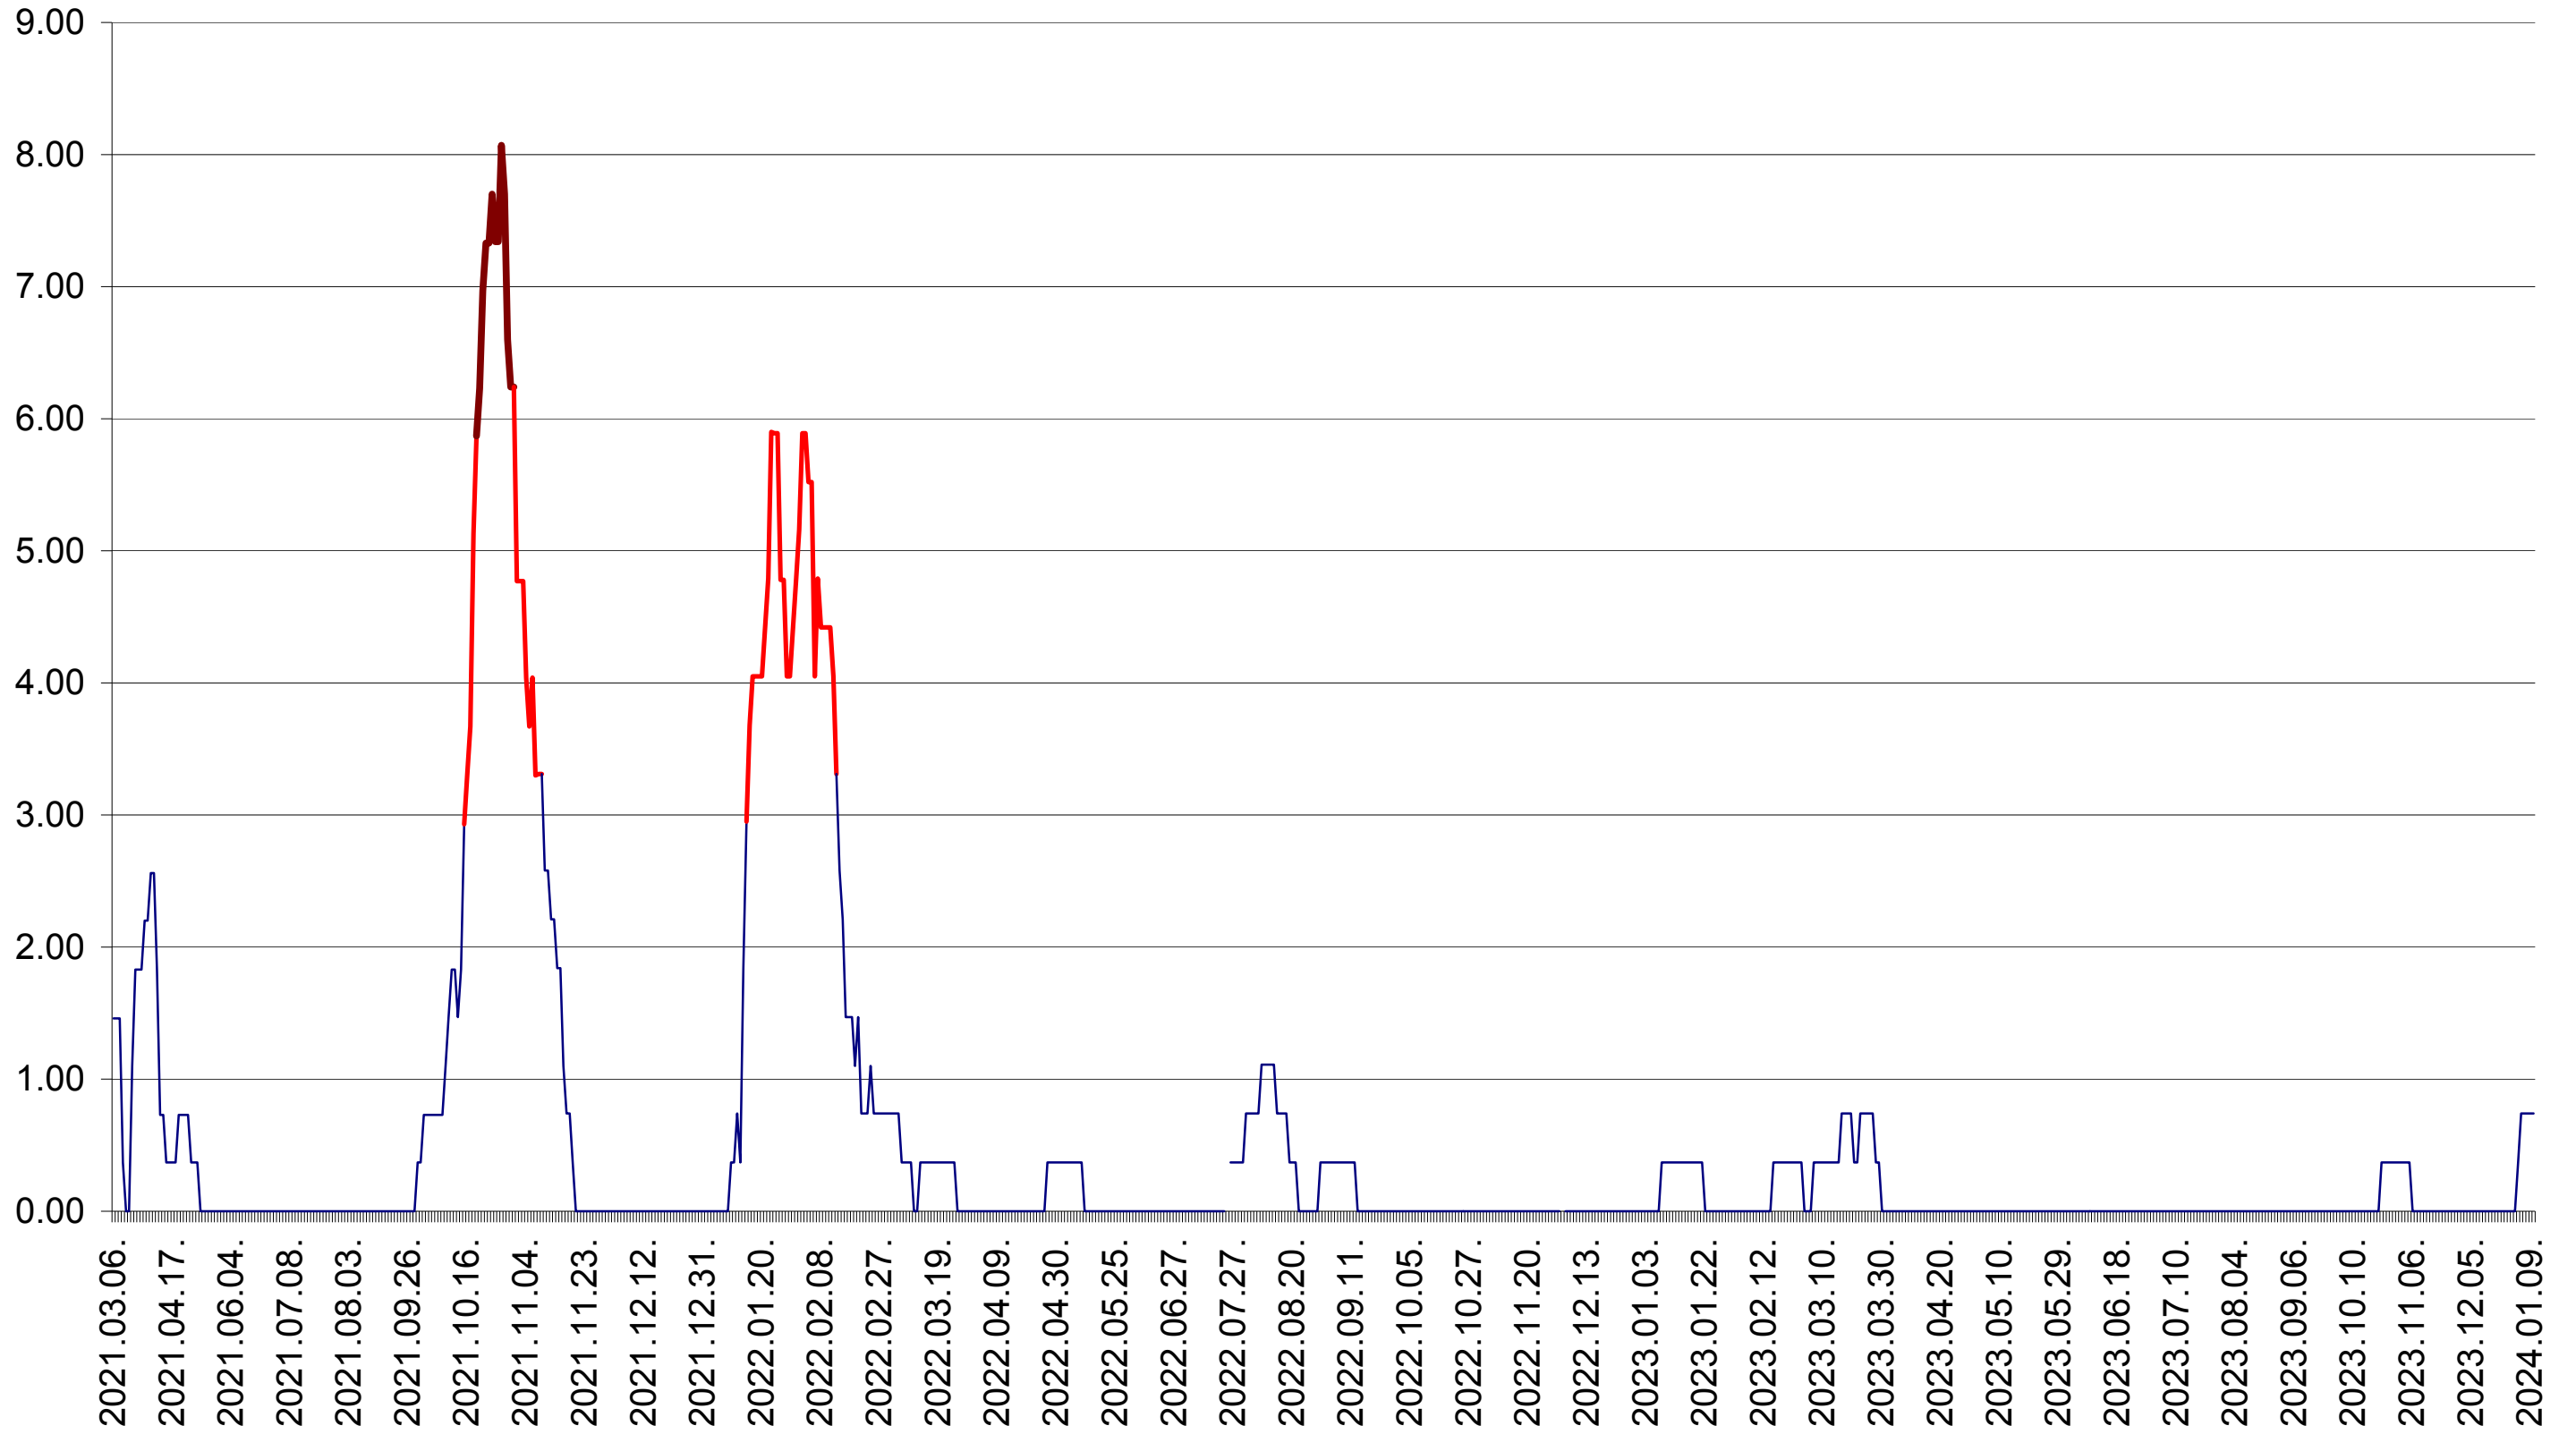

ORAȘ BĂLAN - Evolutia incidentei cumulate pe 14 zile la ‰ de locuitori  
2021.03.07. - 2024.01.10.

BILBOR - Evolutia incidentei cumulate pe 14 zile la ‰ de locuitori  
2021.03.07. - 2024.01.10.

ORAȘ BORSEC - Evolutia incidentei cumulate pe 14 zile la ‰ de locuitori  
2021.03.07. - 2024.01.10.

BRĂDEȘTI - Evolutia incidentei cumulate pe 14 zile la ‰ de locuitori  
2021.03.07. - 2024.01.10.

CĂPÂLNIȚA - Evolutia incidentei cumulate pe 14 zile la ‰ de locuitori  
2021.03.07. - 2024.01.10.

CÂRȚA - Evolutia incidentei cumulate pe 14 zile la ‰ de locuitori  
2021.03.07. - 2024.01.10.

CICEU - Evolutia incidentei cumulate pe 14 zile la ‰ de locuitori  
2021.03.07. - 2024.01.10.

CIUCSÂNGEORGIU - Evolutia incidentei cumulate pe 14 zile la ‰ de locuitori  
2021.03.07. - 2024.01.10.

CIUMANI - Evolutia incidentei cumulate pe 14 zile la ‰ de locuitori  
2021.03.07. - 2024.01.10.

CORBU - Evolutia incidentei cumulate pe 14 zile la ‰ de locuitori  
2021.03.07. - 2024.01.10.

CORUND - Evolutia incidentei cumulate pe 14 zile la ‰ de locuitori  
2021.03.07. - 2024.01.10.

COZMENI - Evolutia incidentei cumulate pe 14 zile la ‰ de locuitori  
2021.03.07. - 2024.01.10.