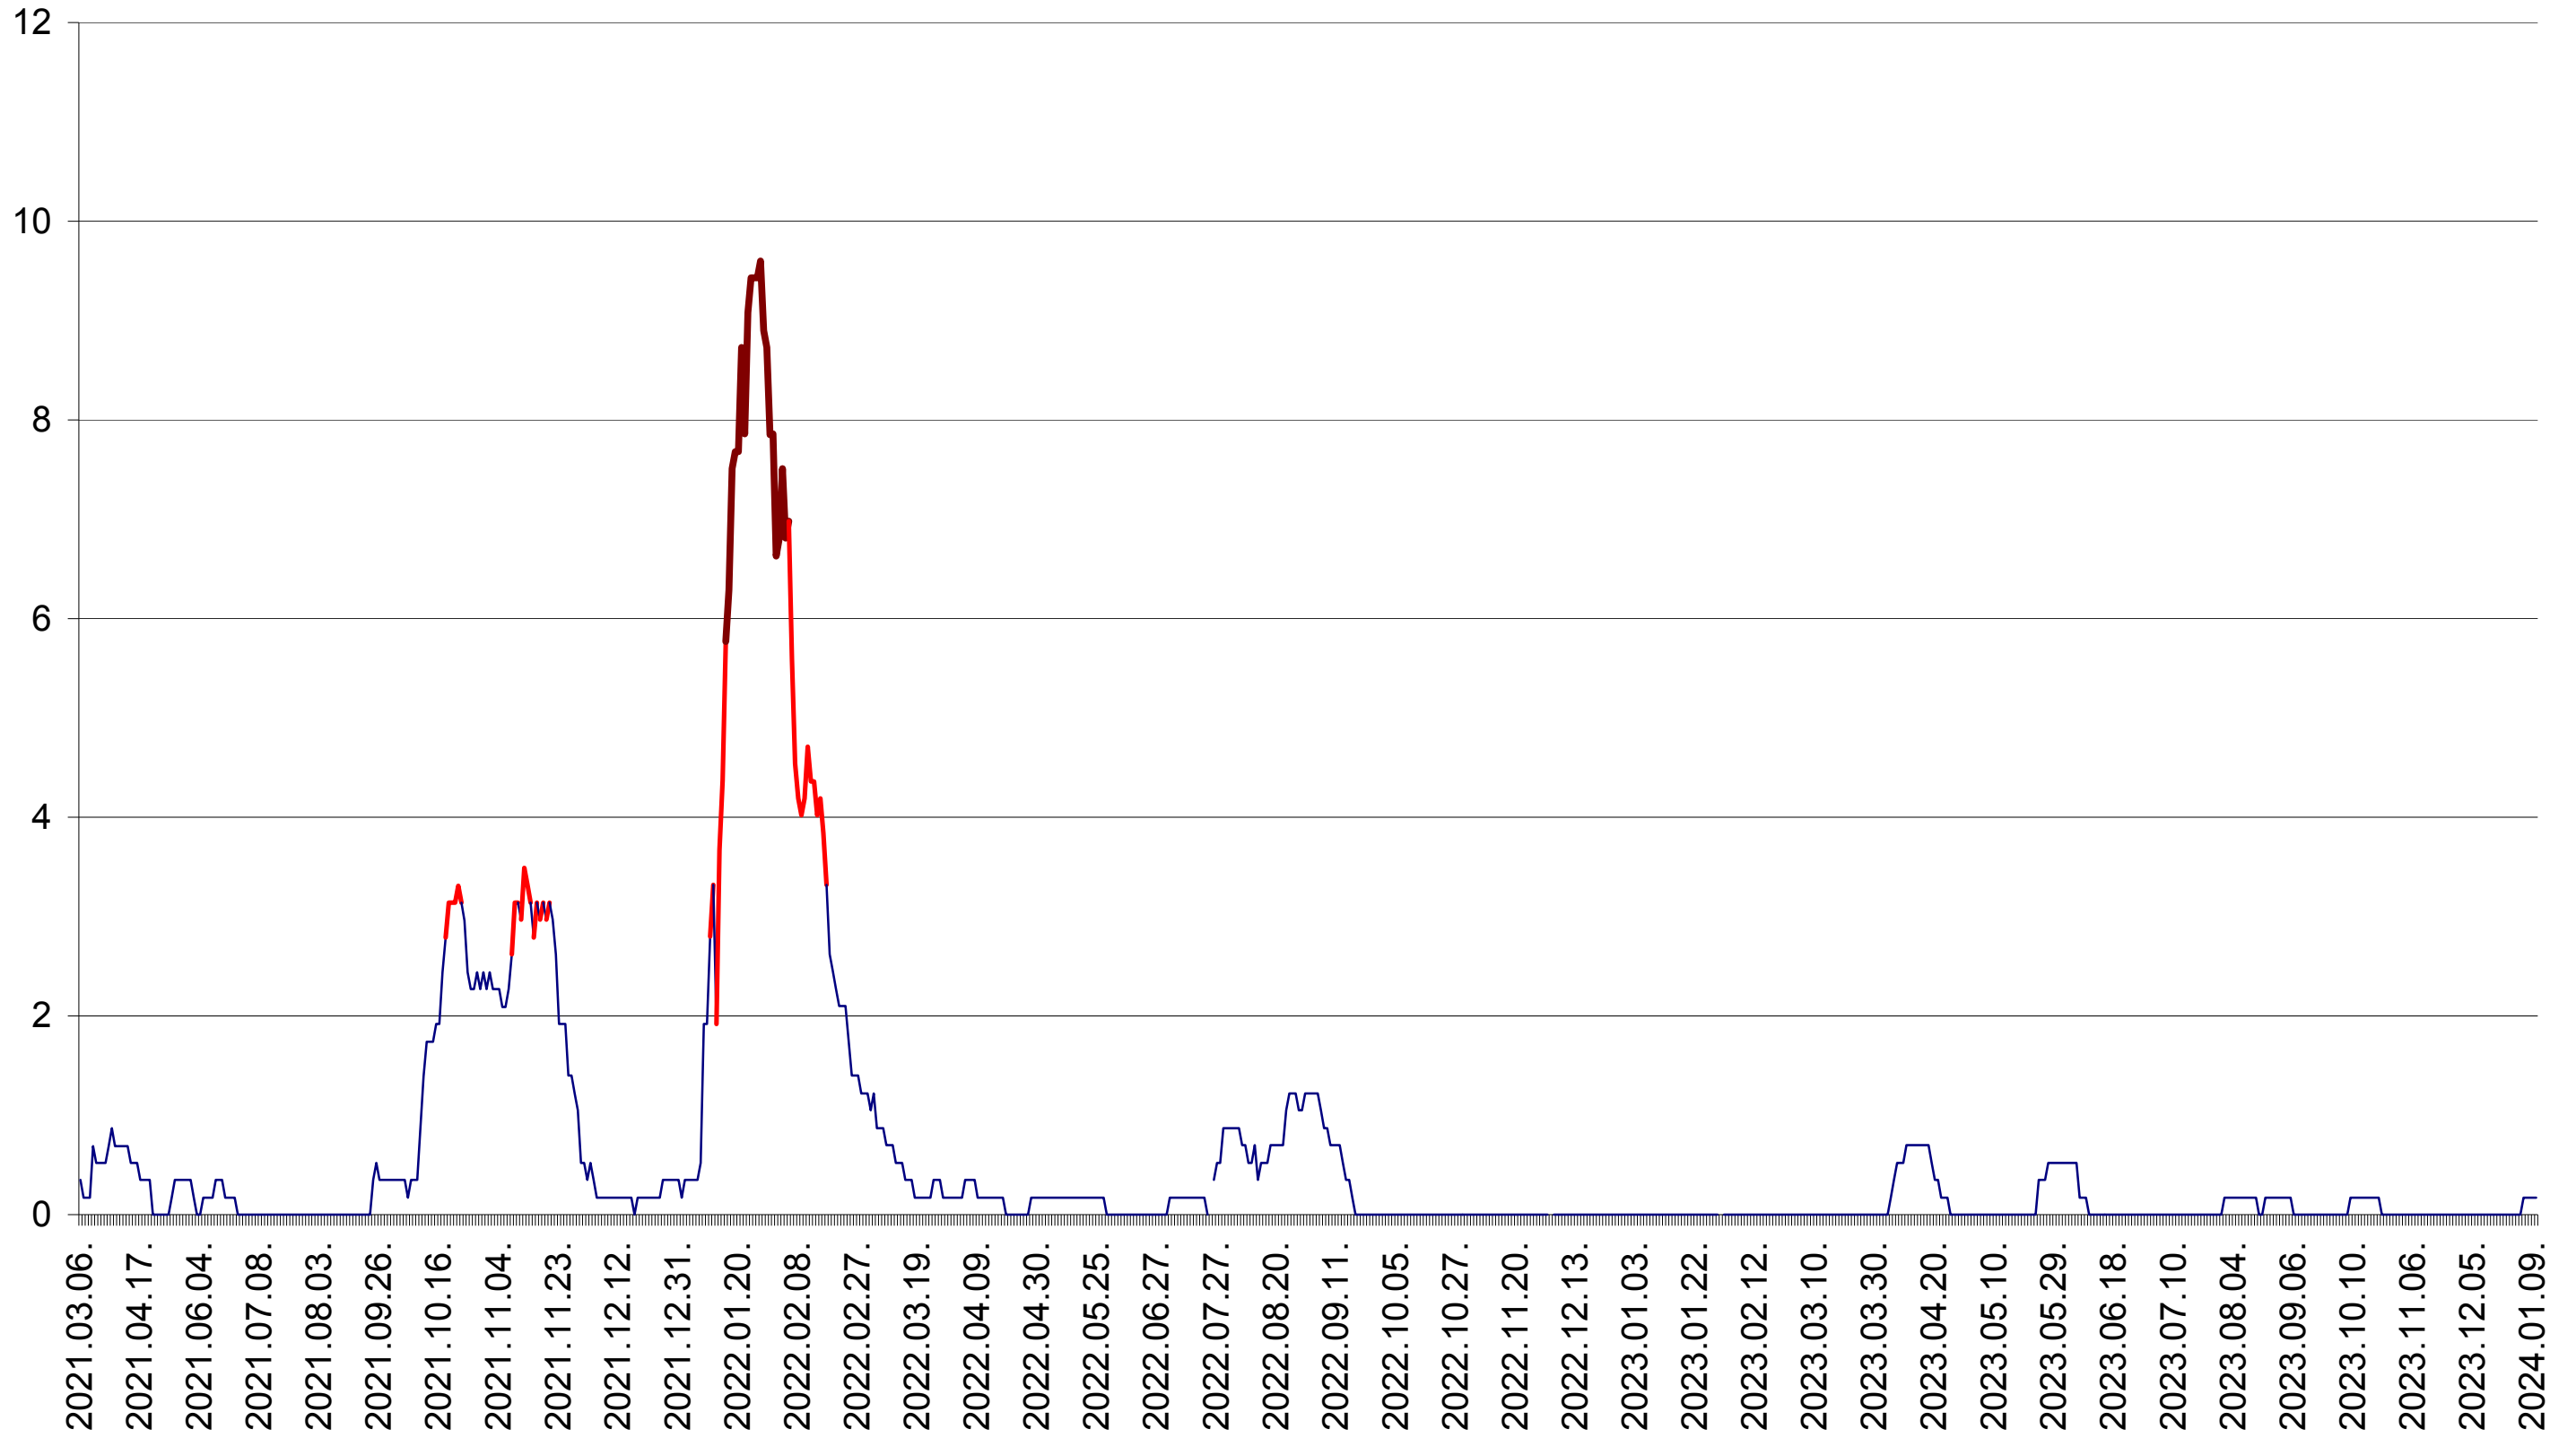

DÂRJIU - Evolutia incidentei cumulate pe 14 zile la ‰ de locuitori  
2021.03.07. - 2024.01.10.

DEALU - Evolutia incidentei cumulate pe 14 zile la ‰ de locuitori  
2021.03.07. - 2024.01.10.

DITRĂU - Evolutia incidentei cumulate pe 14 zile la ‰ de locuitori  
2021.03.07. - 2024.01.10.

FELICENI - Evolutia incidentei cumulate pe 14 zile la ‰ de locuitori  
2021.03.07. - 2024.01.10.

FRUMOASA - Evolutia incidentei cumulate pe 14 zile la ‰ de locuitori  
2021.03.07. - 2024.01.10.

GĂLĂUȚAȘ - Evolutia incidentei cumulate pe 14 zile la ‰ de locuitori  
2021.03.07. - 2024.01.10.

MUNICIPIUL GHEORGHENI - Evolutia incidentei cumulate pe 14 zile la ‰ de locuitori  
2021.03.07. - 2024.01.10.

JOSENI - Evolutia incidentei cumulate pe 14 zile la ‰ de locuitori  
2021.03.07. - 2024.01.10.

LĂZAREA - Evolutia incidentei cumulate pe 14 zile la ‰ de locuitori  
2021.03.07. - 2024.01.10.

LELICENI - Evolutia incidentei cumulate pe 14 zile la ‰ de locuitori  
2021.03.07. - 2024.01.10.

LUETA - Evolutia incidentei cumulate pe 14 zile la ‰ de locuitori  
2021.03.07. - 2024.01.10.