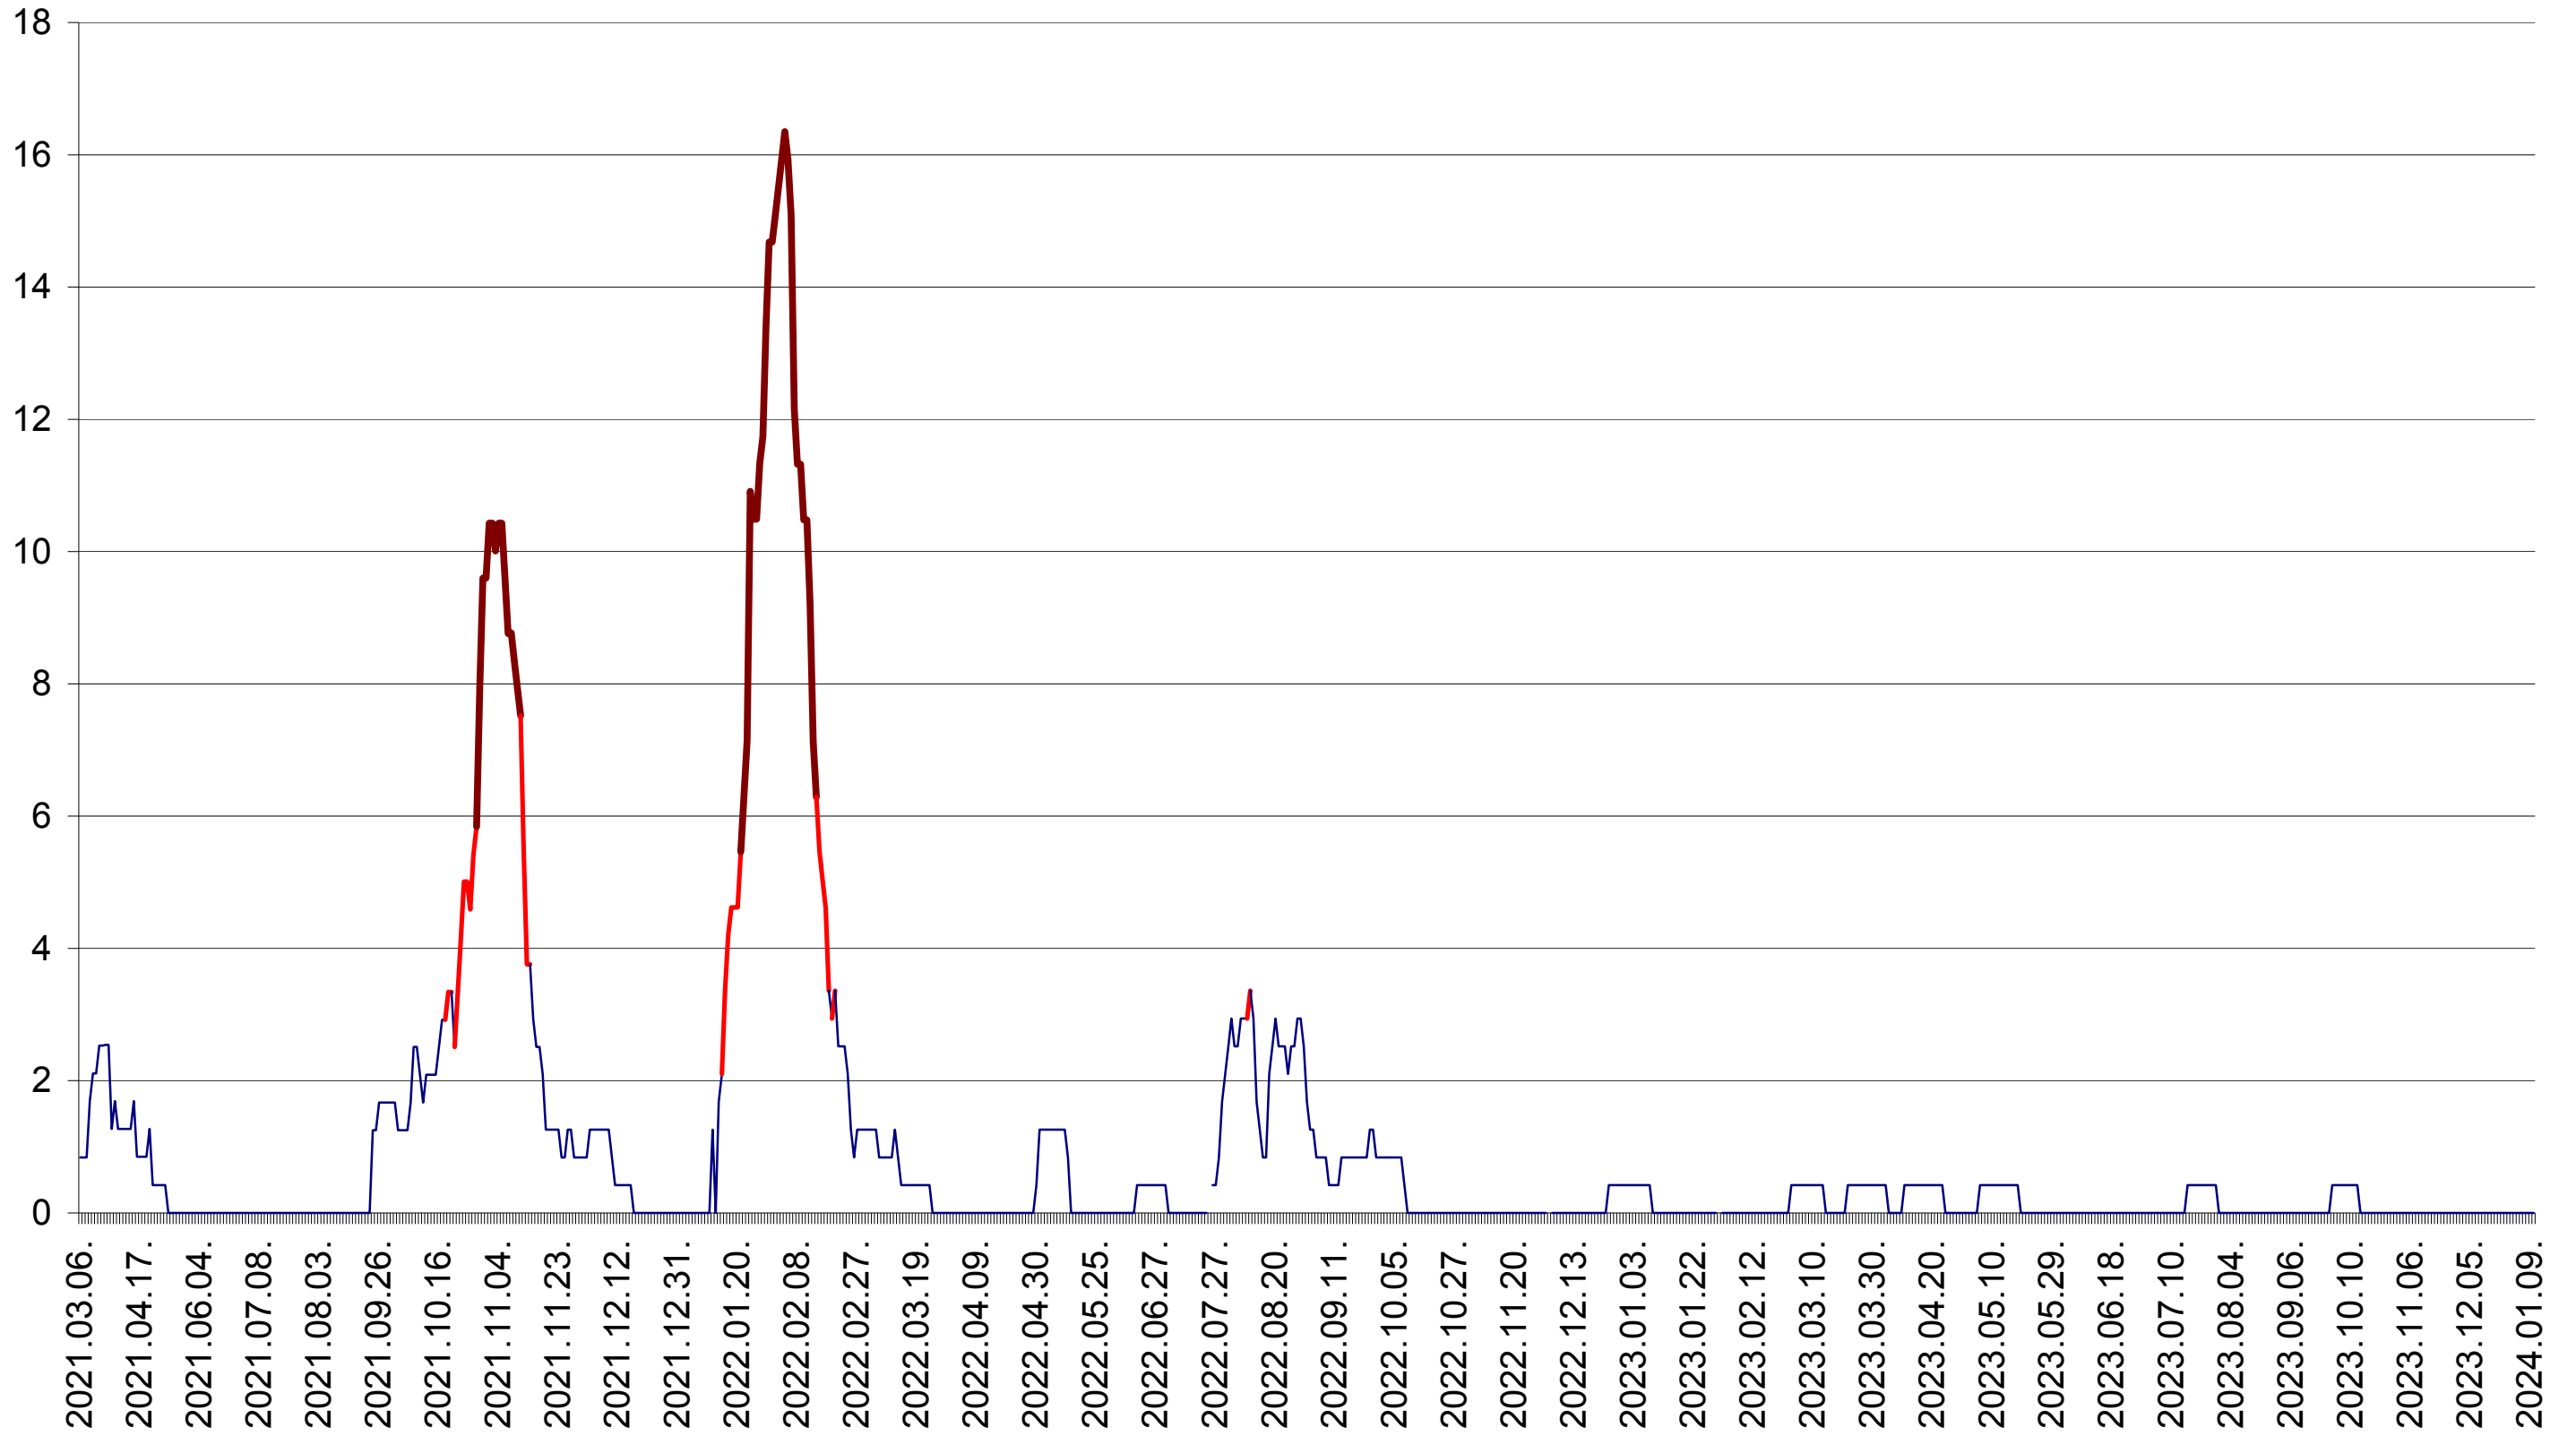

FELICENI - Evolutia incidentei cumulate pe 14 zile la ‰ de locuitori  
2021.03.07. - 2024.01.10.

FRUMOASA - Evolutia incidentei cumulate pe 14 zile la ‰ de locuitori  
2021.03.07. - 2024.01.10.

GĂLĂUȚAȘ - Evolutia incidentei cumulate pe 14 zile la ‰ de locuitori  
2021.03.07. - 2024.01.10.

MUNICIPIUL GHEORGHENI - Evolutia incidentei cumulate pe 14 zile la ‰ de locuitori  
2021.03.07. - 2024.01.10.

JOSENI - Evolutia incidentei cumulate pe 14 zile la ‰ de locuitori  
2021.03.07. - 2024.01.10.

LĂZAREA - Evolutia incidentei cumulate pe 14 zile la ‰ de locuitori  
2021.03.07. - 2024.01.10.

LELICENI - Evolutia incidentei cumulate pe 14 zile la ‰ de locuitori  
2021.03.07. - 2024.01.10.

LUETA - Evolutia incidentei cumulate pe 14 zile la ‰ de locuitori  
2021.03.07. - 2024.01.10.

LUNCA DE JOS - Evolutia incidentei cumulate pe 14 zile la ‰ de locuitori  
2021.03.07. - 2024.01.10.

LUNCA DE SUS - Evolutia incidentei cumulate pe 14 zile la ‰ de locuitori  
2021.03.07. - 2024.01.10.