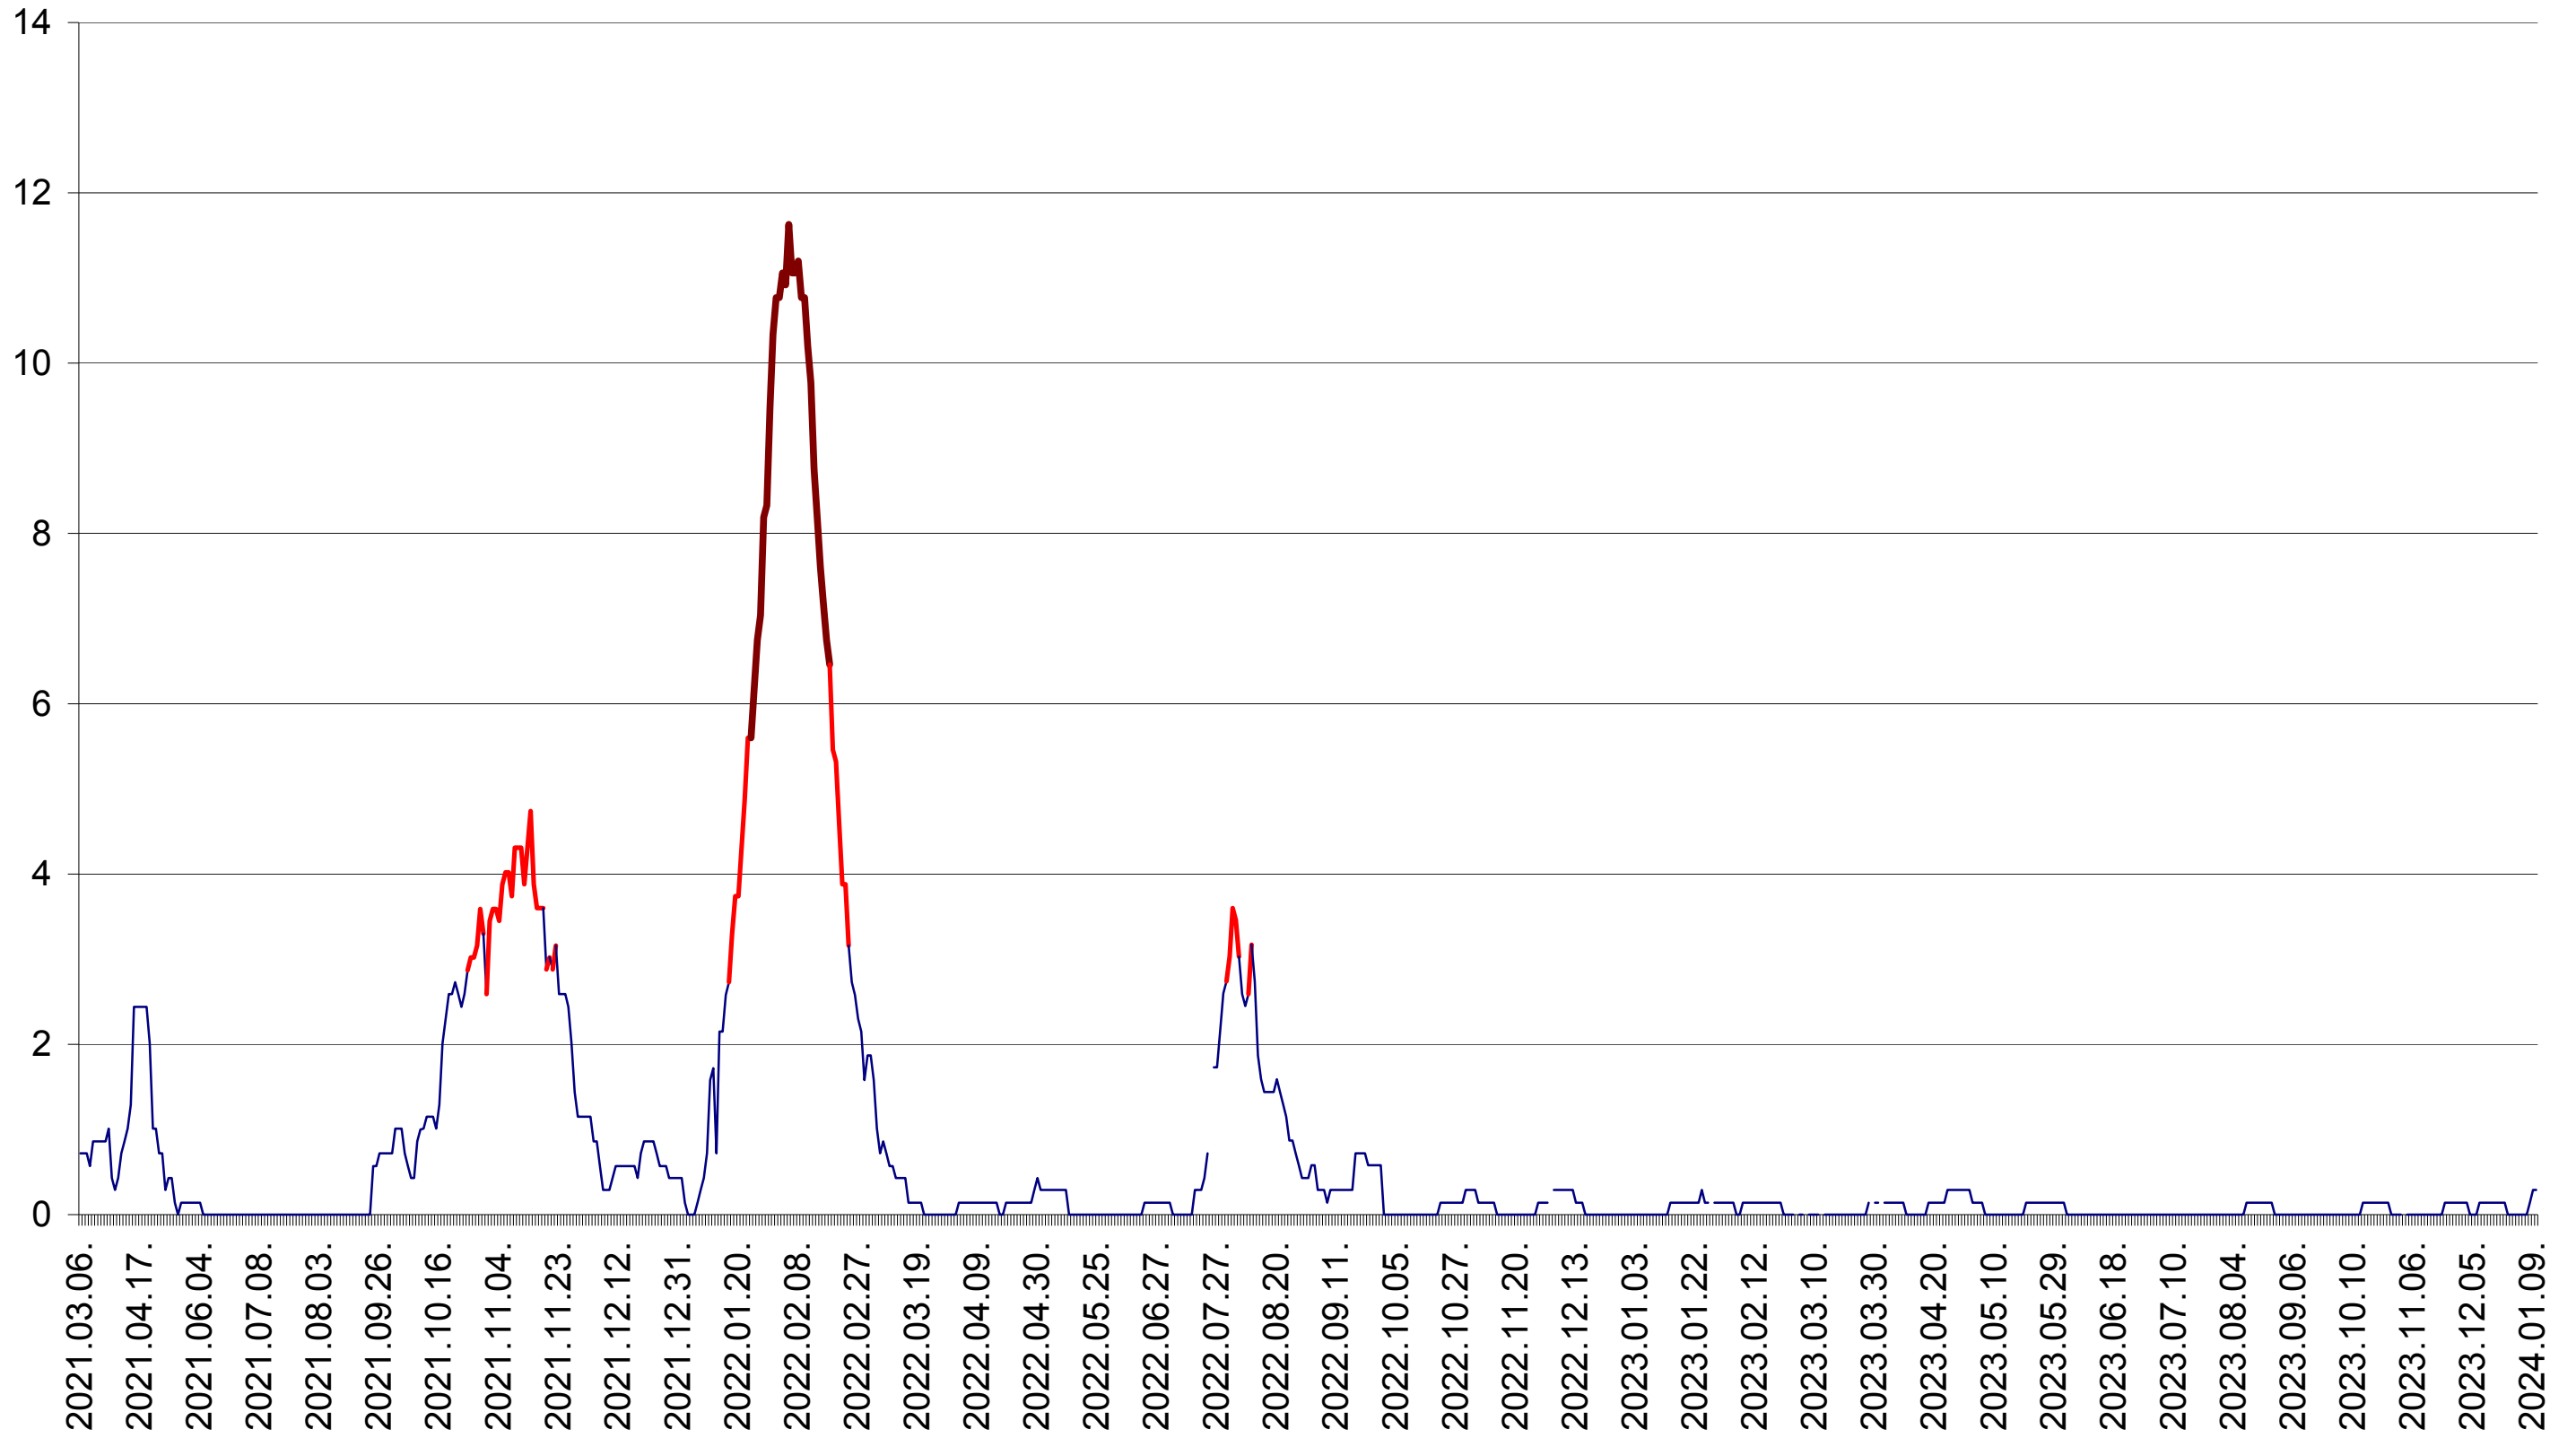

RACU - Evolutia incidentei cumulate pe 14 zile la ‰ de locuitori
2021.03.07. - 2024.01.10.

PRAID - Evolutia incidentei cumulate pe 14 zile la ‰ de locuitori
2021.03.07. - 2024.01.10.