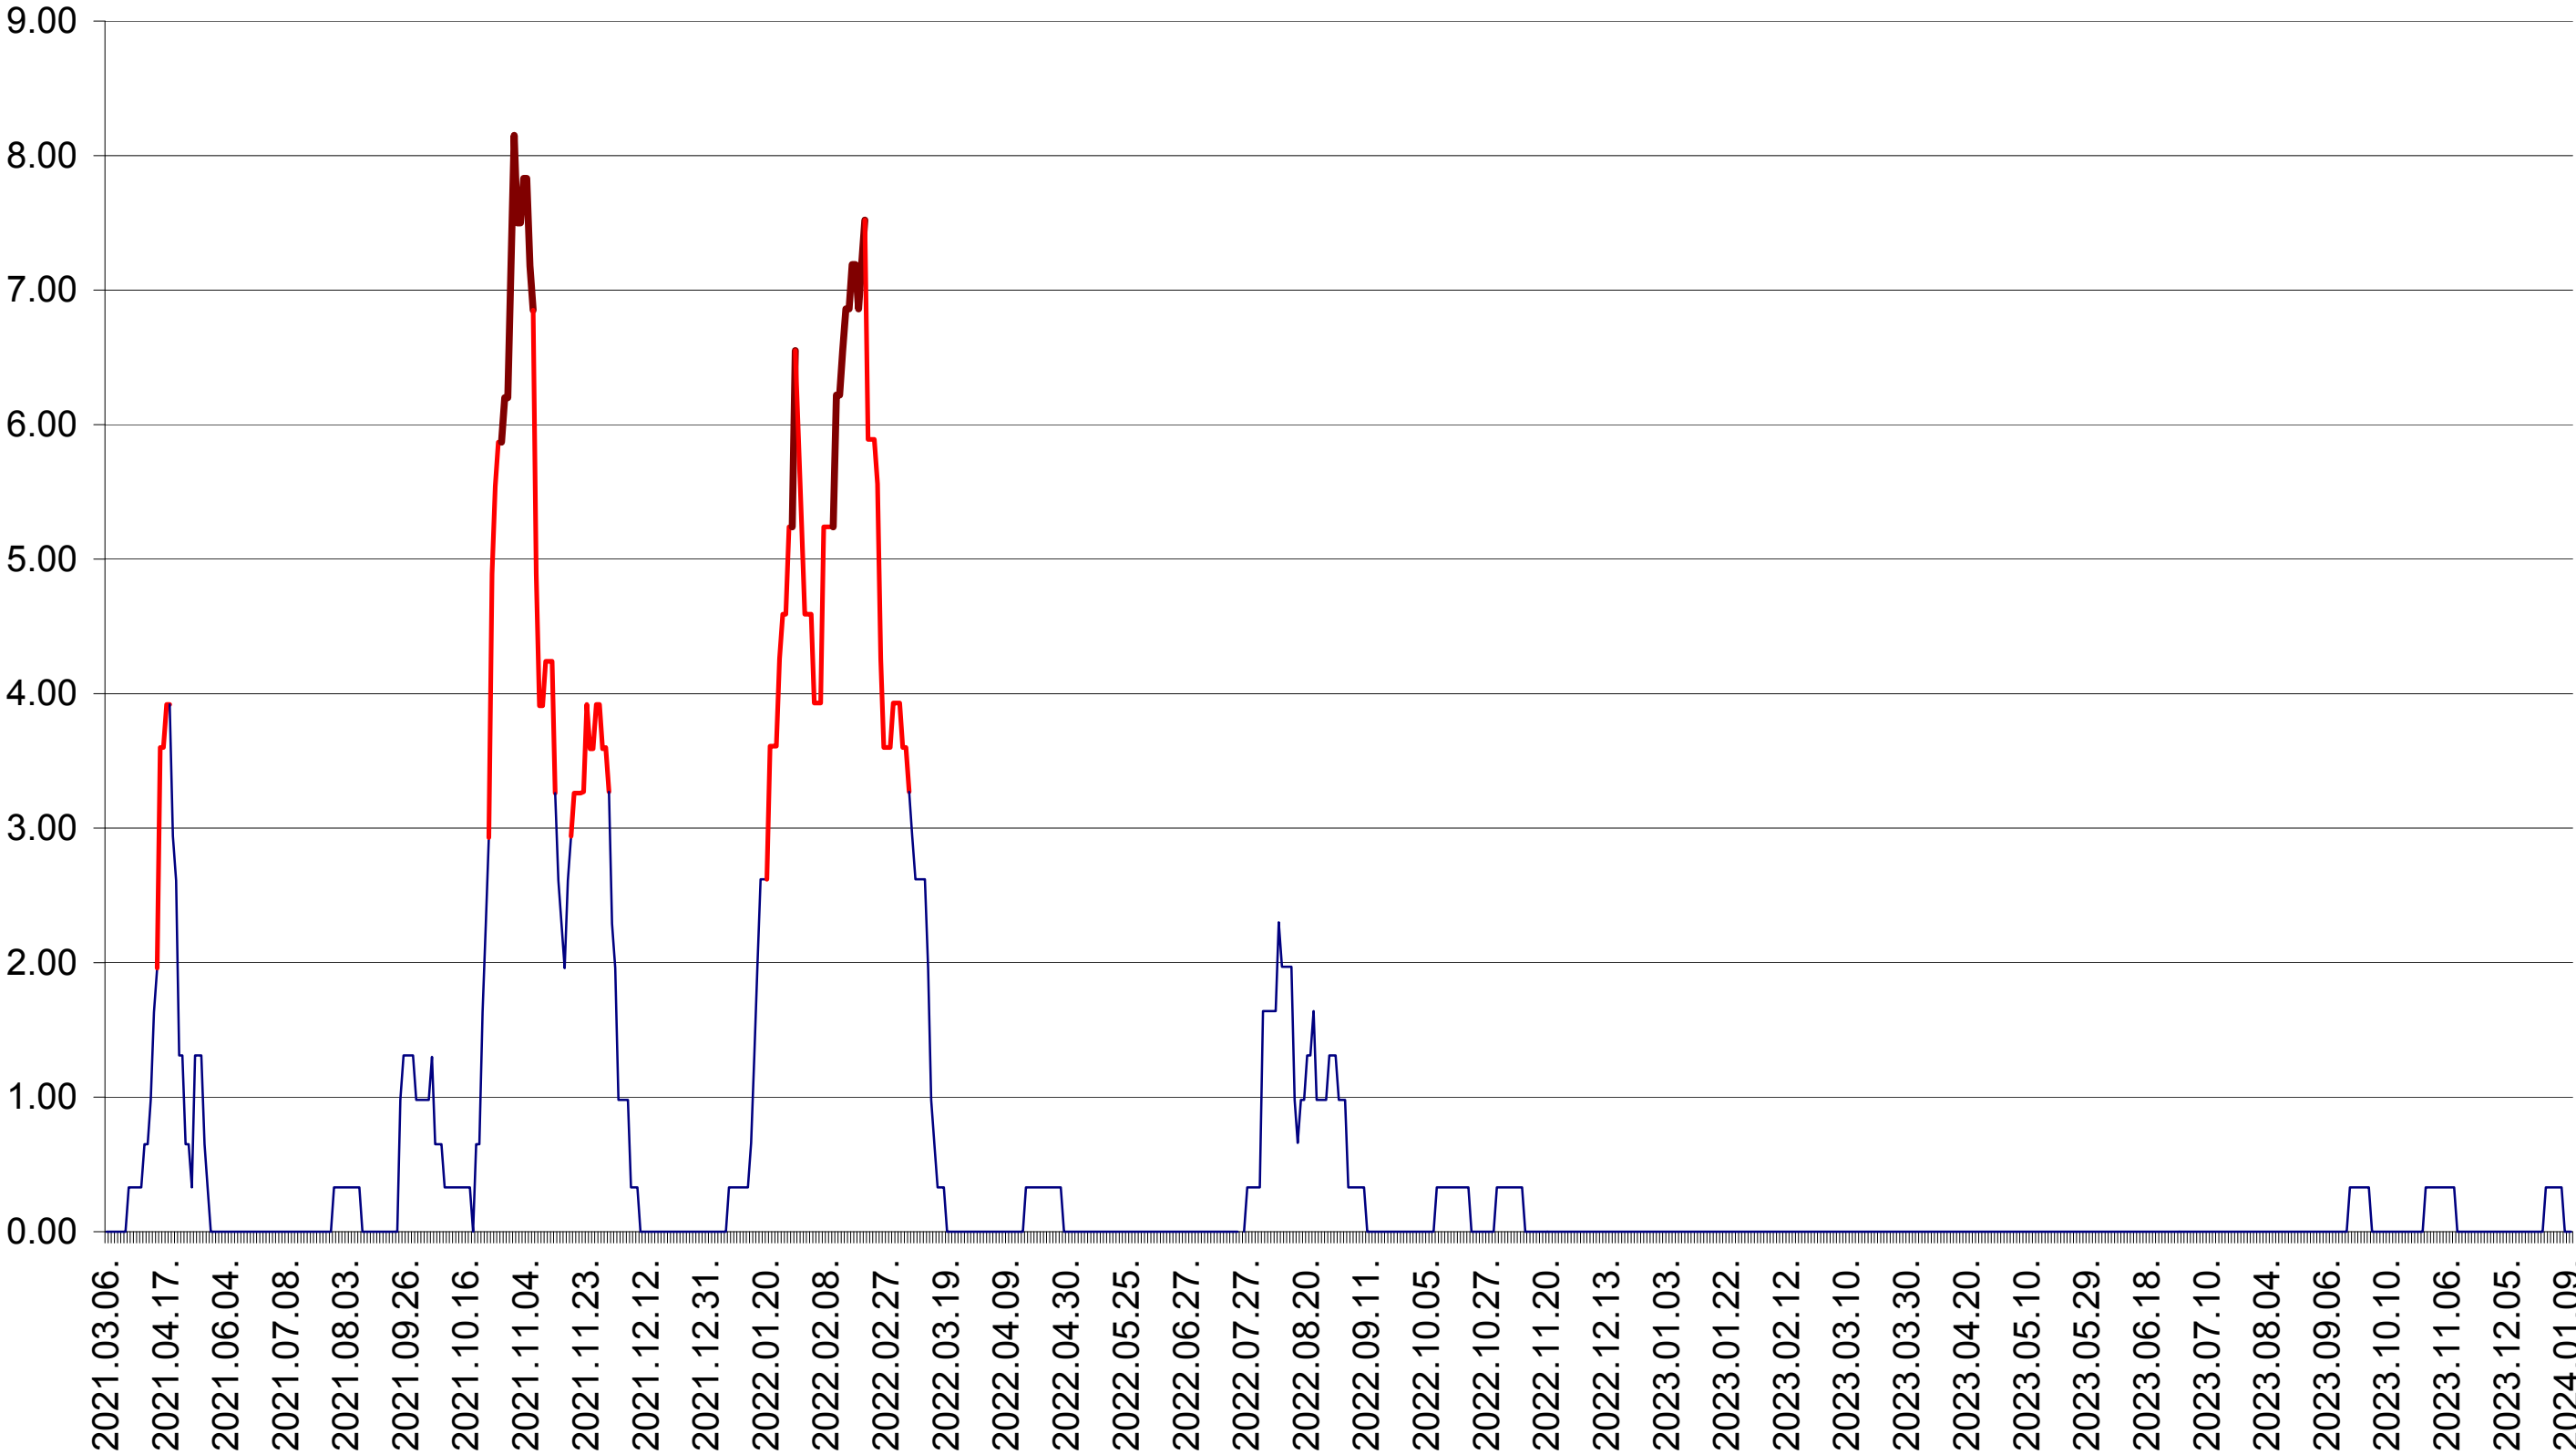

ATID - Evolutia incidentei cumulate pe 14 zile la ‰ de locuitori  
2021.03.07. - 2024.01.10.

AVRĂMEȘTI - Evolutia incidentei cumulate pe 14 zile la ‰ de locuitori  
2021.03.07. - 2024.01.10.

ORAȘ BĂILE TUȘNAD - Evolutia incidentei cumulate pe 14 zile la ‰ de locuitori  
2021.03.07. - 2024.01.10.

ORAȘ BĂLAN - Evolutia incidentei cumulate pe 14 zile la ‰ de locuitori  
2021.03.07. - 2024.01.10.

BILBOR - Evolutia incidentei cumulate pe 14 zile la ‰ de locuitori  
2021.03.07. - 2024.01.10.

ORAȘ BORSEC - Evolutia incidentei cumulate pe 14 zile la ‰ de locuitori  
2021.03.07. - 2024.01.10.

BRĂDEȘTI - Evolutia incidentei cumulate pe 14 zile la ‰ de locuitori  
2021.03.07. - 2024.01.10.

CĂPÂLNIȚA - Evolutia incidentei cumulate pe 14 zile la ‰ de locuitori  
2021.03.07. - 2024.01.10.

CÂRȚA - Evolutia incidentei cumulate pe 14 zile la ‰ de locuitori  
2021.03.07. - 2024.01.10.