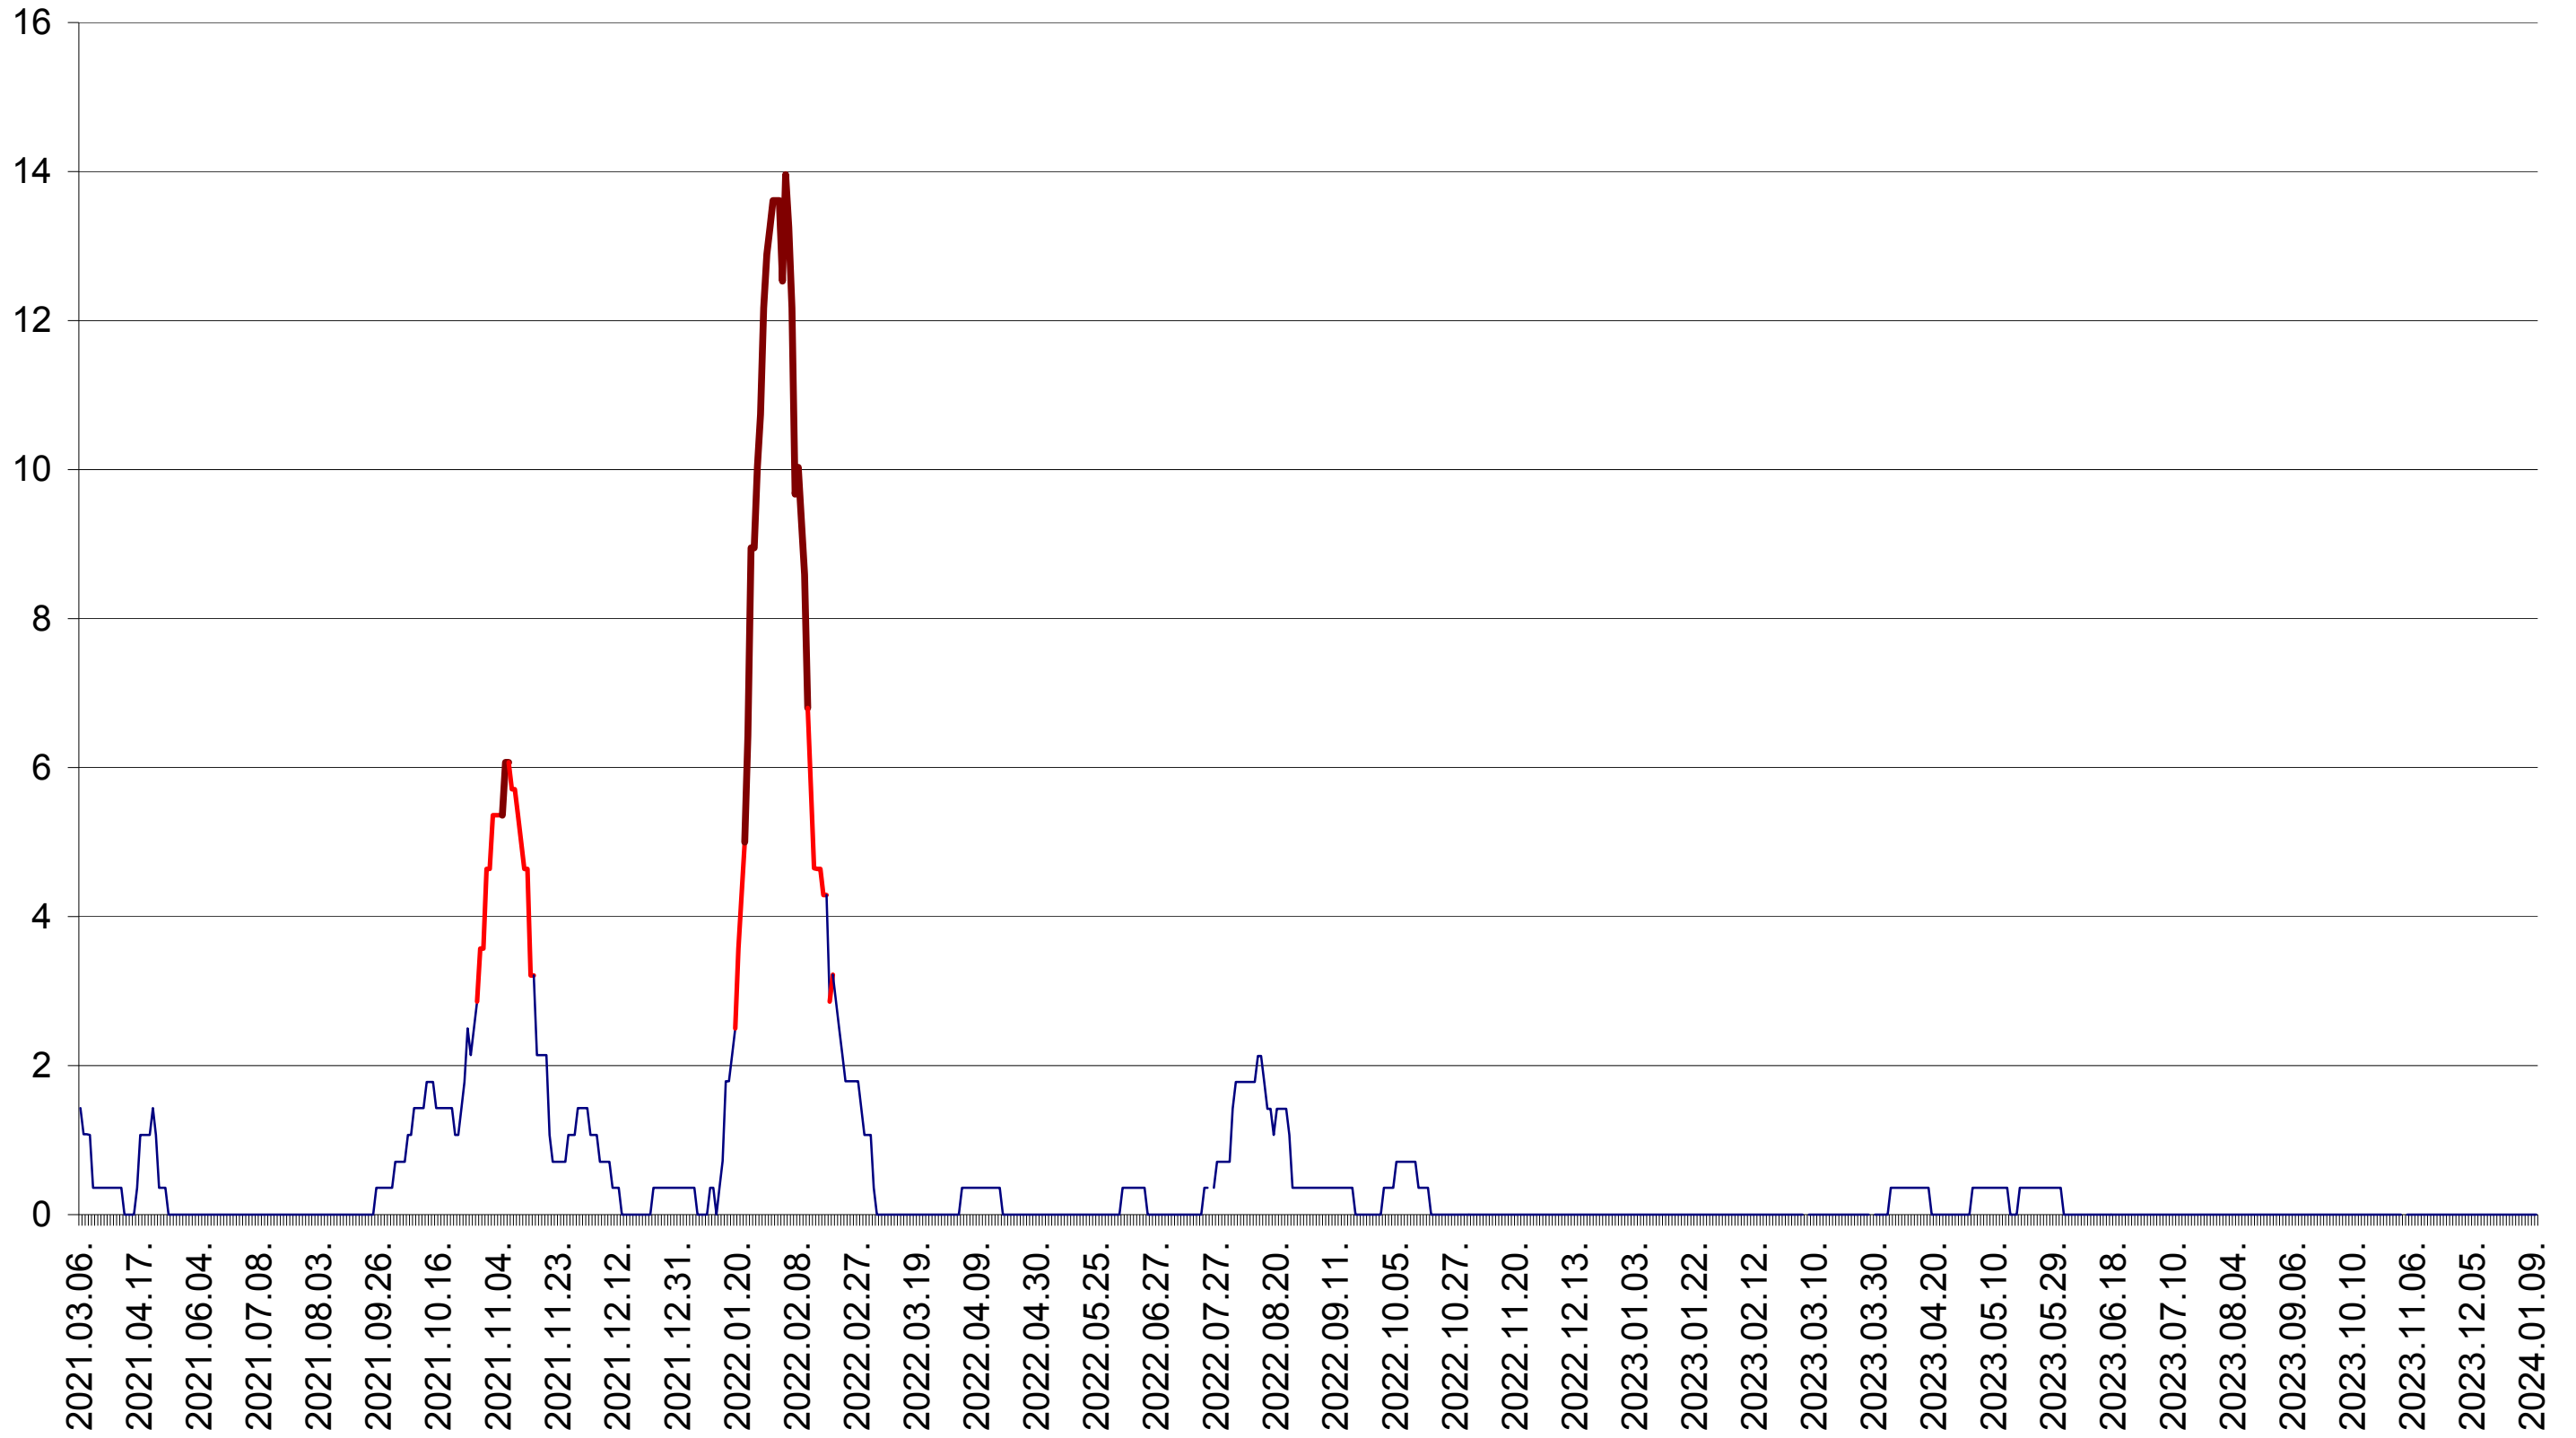

ȘIMONEȘTI - Evolutia incidentei cumulate pe 14 zile la ‰ de locuitori
2021.03.07. - 2024.01.10.

SICULENI - Evolutia incidentei cumulate pe 14 zile la ‰ de locuitori
2021.03.07. - 2024.01.10.