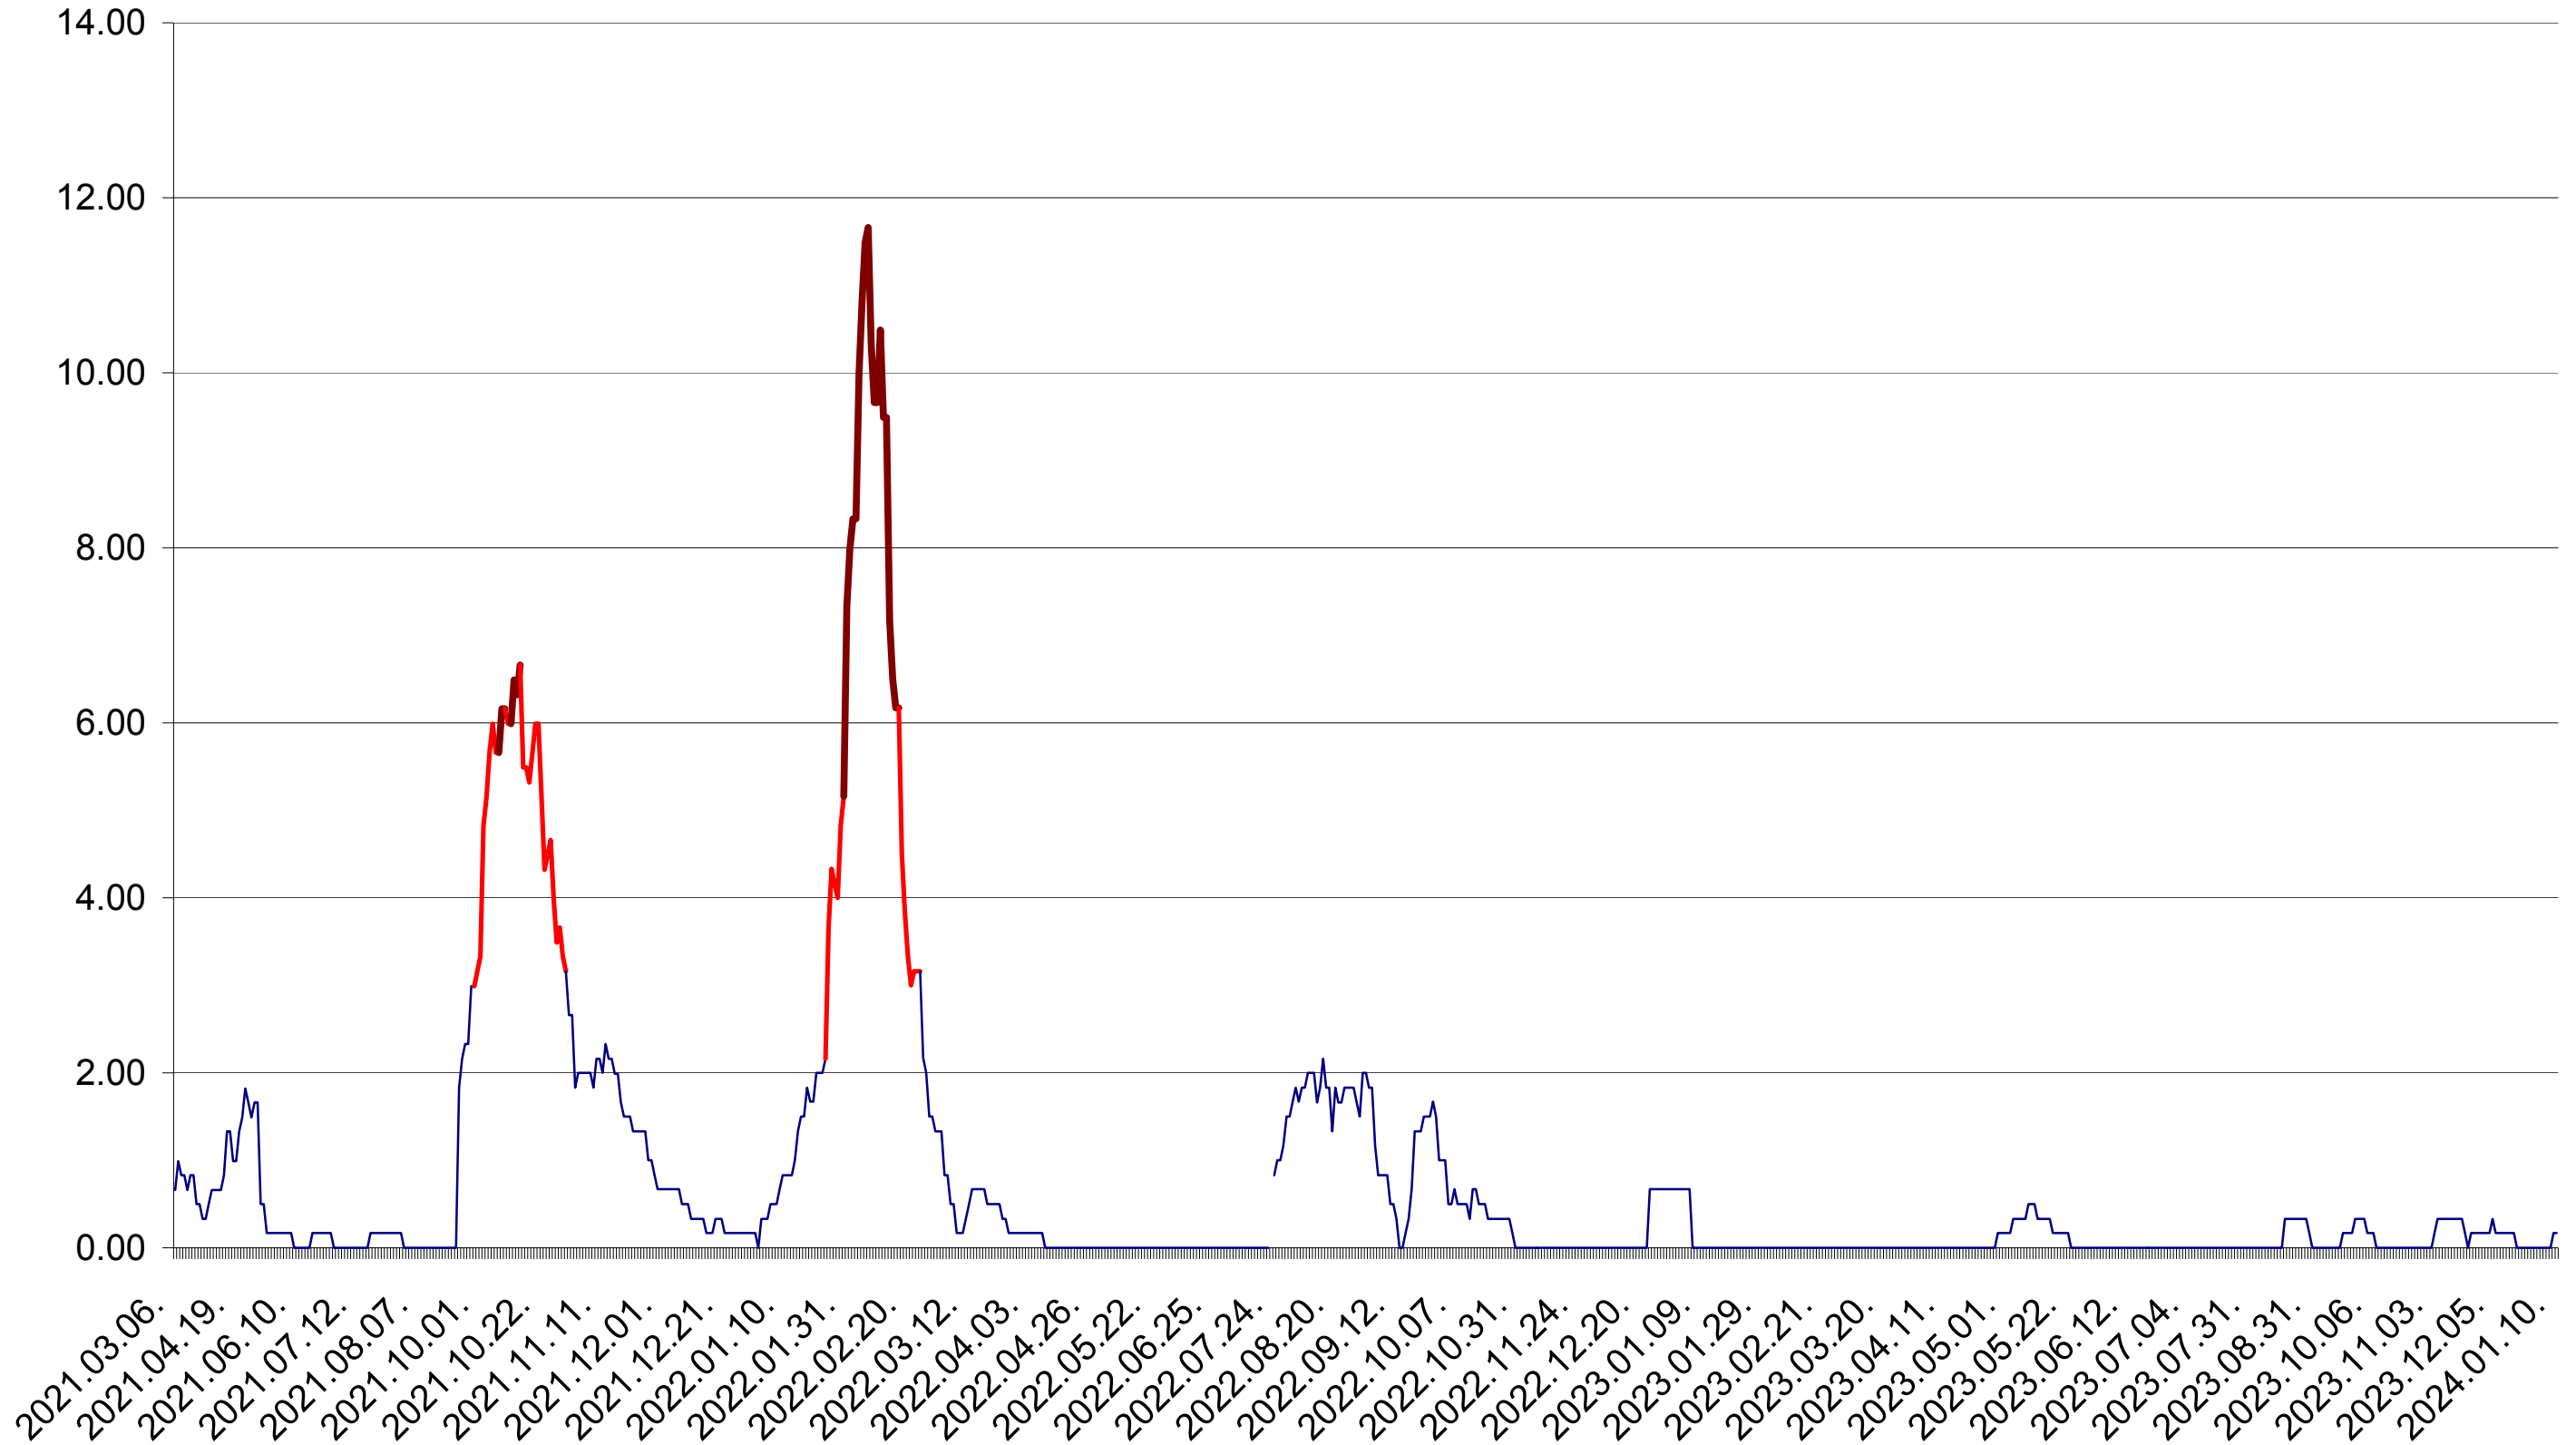

Total - Evolutia incidentei cumulate pe 14 zile la ‰ de locuitori
2021.03.07. - 2024.01.10.

ZETEA - Evolutia incidentei cumulate pe 14 zile la ‰ de locuitori
2021.03.07. - 2024.01.10.