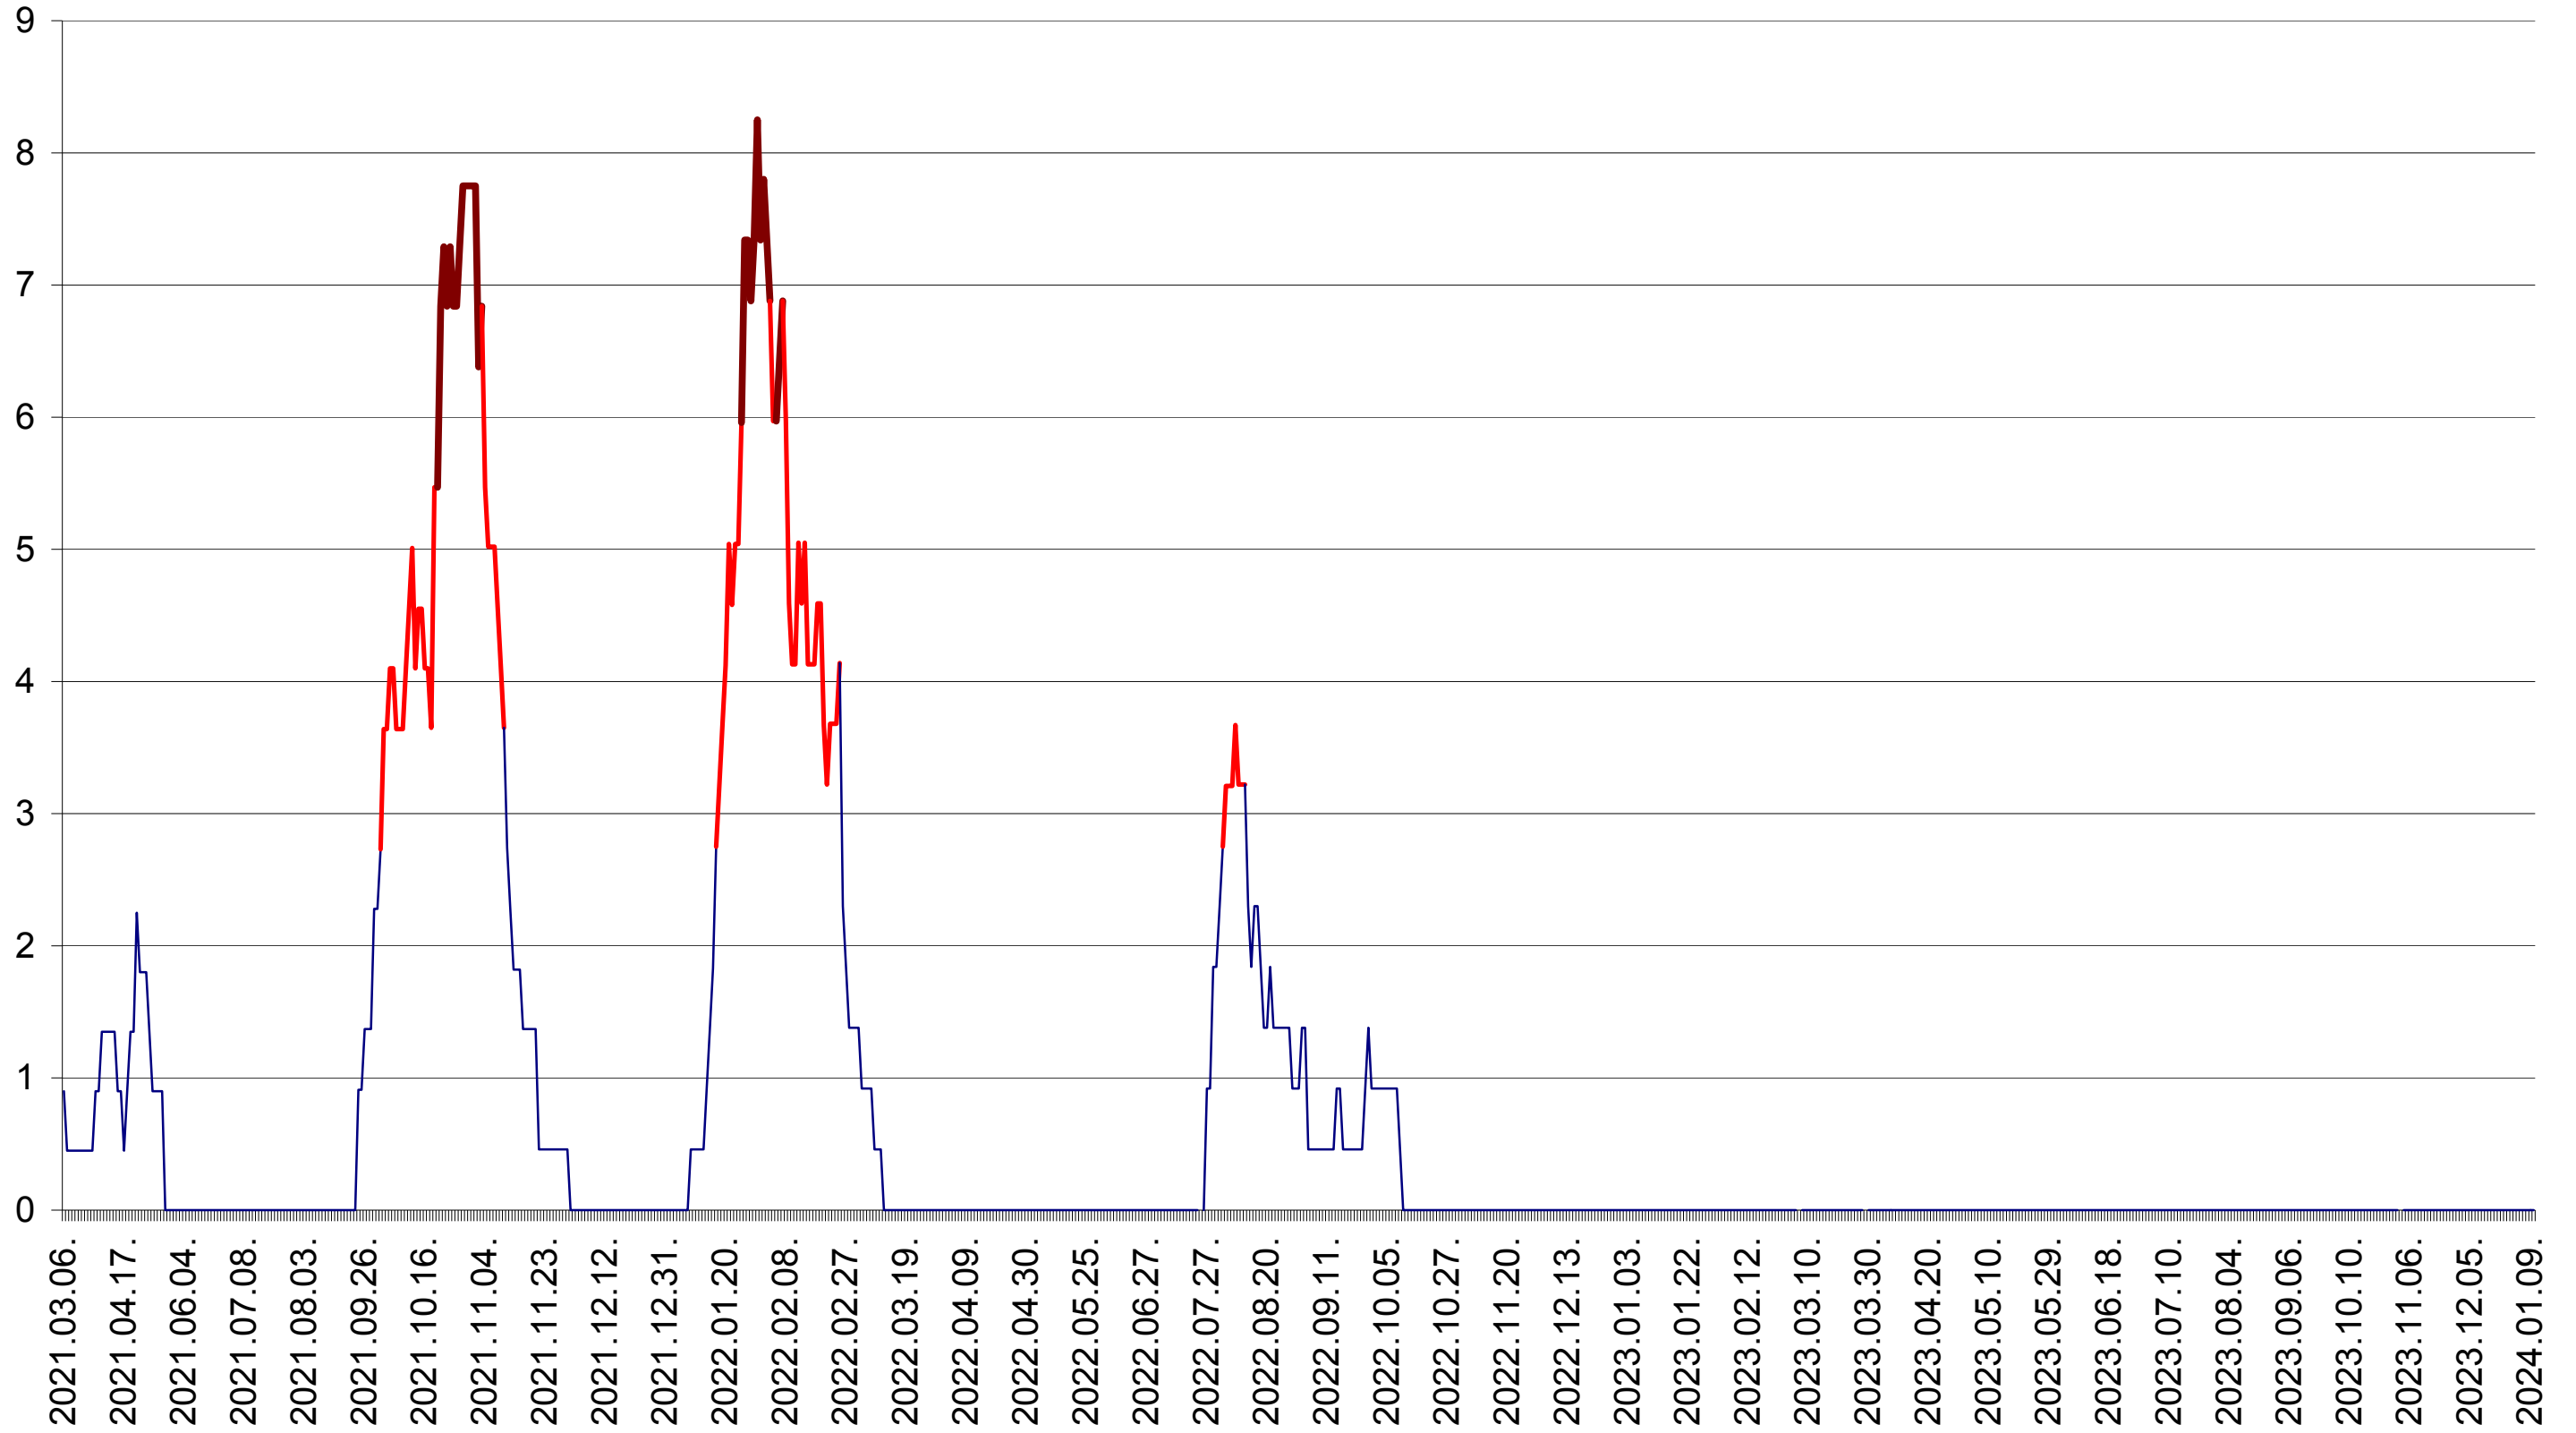

SĂRMAȘ - Evolutia incidentei cumulate pe 14 zile la ‰ de locuitori
2021.03.07. - 2024.01.10.

SÂNTIMBRU - Evolutia incidentei cumulate pe 14 zile la ‰ de locuitori
2021.03.07. - 2024.01.10.