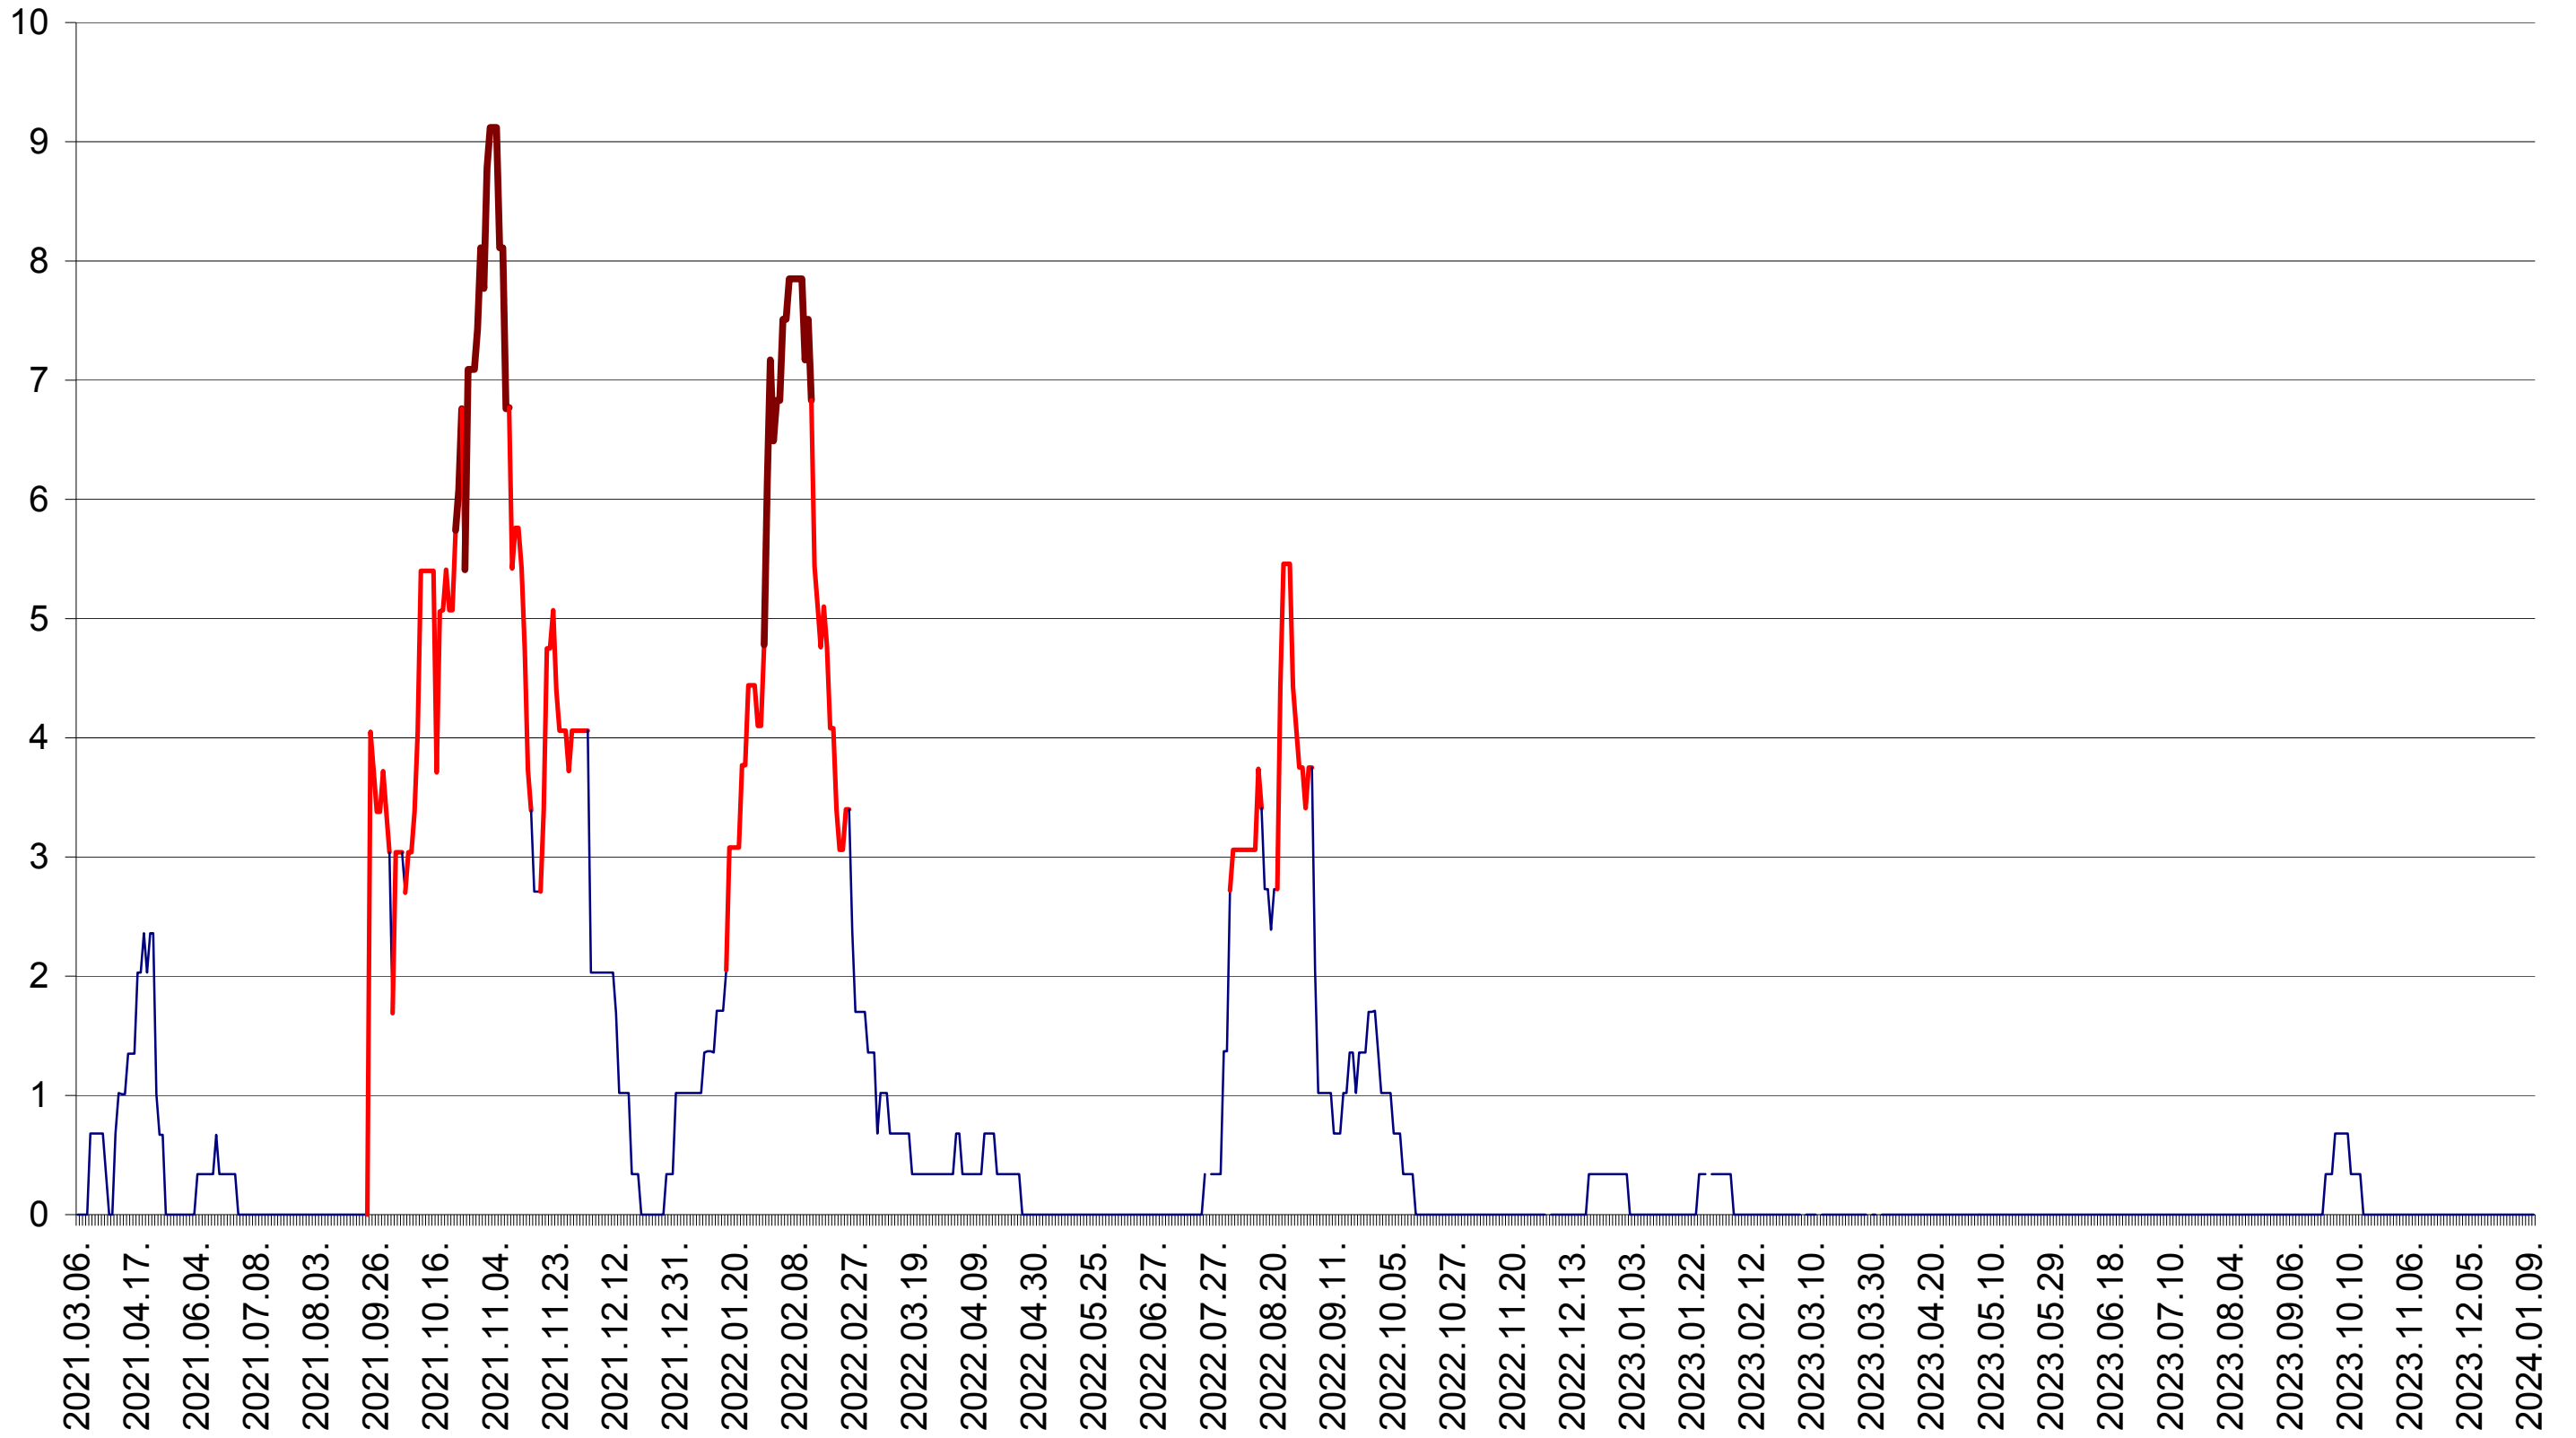

LĂZAREA - Evolutia incidentei cumulate pe 14 zile la ‰ de locuitori  
2021.03.07. - 2024.01.10.

LELICENI - Evolutia incidentei cumulate pe 14 zile la ‰ de locuitori  
2021.03.07. - 2024.01.10.

LUETA - Evolutia incidentei cumulate pe 14 zile la ‰ de locuitori  
2021.03.07. - 2024.01.10.

LUNCA DE JOS - Evolutia incidentei cumulate pe 14 zile la ‰ de locuitori  
2021.03.07. - 2024.01.10.

LUNCA DE SUS - Evolutia incidentei cumulate pe 14 zile la ‰ de locuitori  
2021.03.07. - 2024.01.10.

LUPENI - Evolutia incidentei cumulate pe 14 zile la ‰ de locuitori  
2021.03.07. - 2024.01.10.

MĂDĂRAȘ - Evolutia incidentei cumulate pe 14 zile la ‰ de locuitori  
2021.03.07. - 2024.01.10.

MĂRTINIȘ - Evolutia incidentei cumulate pe 14 zile la ‰ de locuitori  
2021.03.07. - 2024.01.10.

MEREȘTI - Evolutia incidentei cumulate pe 14 zile la ‰ de locuitori  
2021.03.07. - 2024.01.10.

MUNICIPIUL MIERCUREA-CIUC - Evolutia incidentei cumulate pe 14 zile la ‰ de locuitori  
2021.03.07. - 2024.01.10.