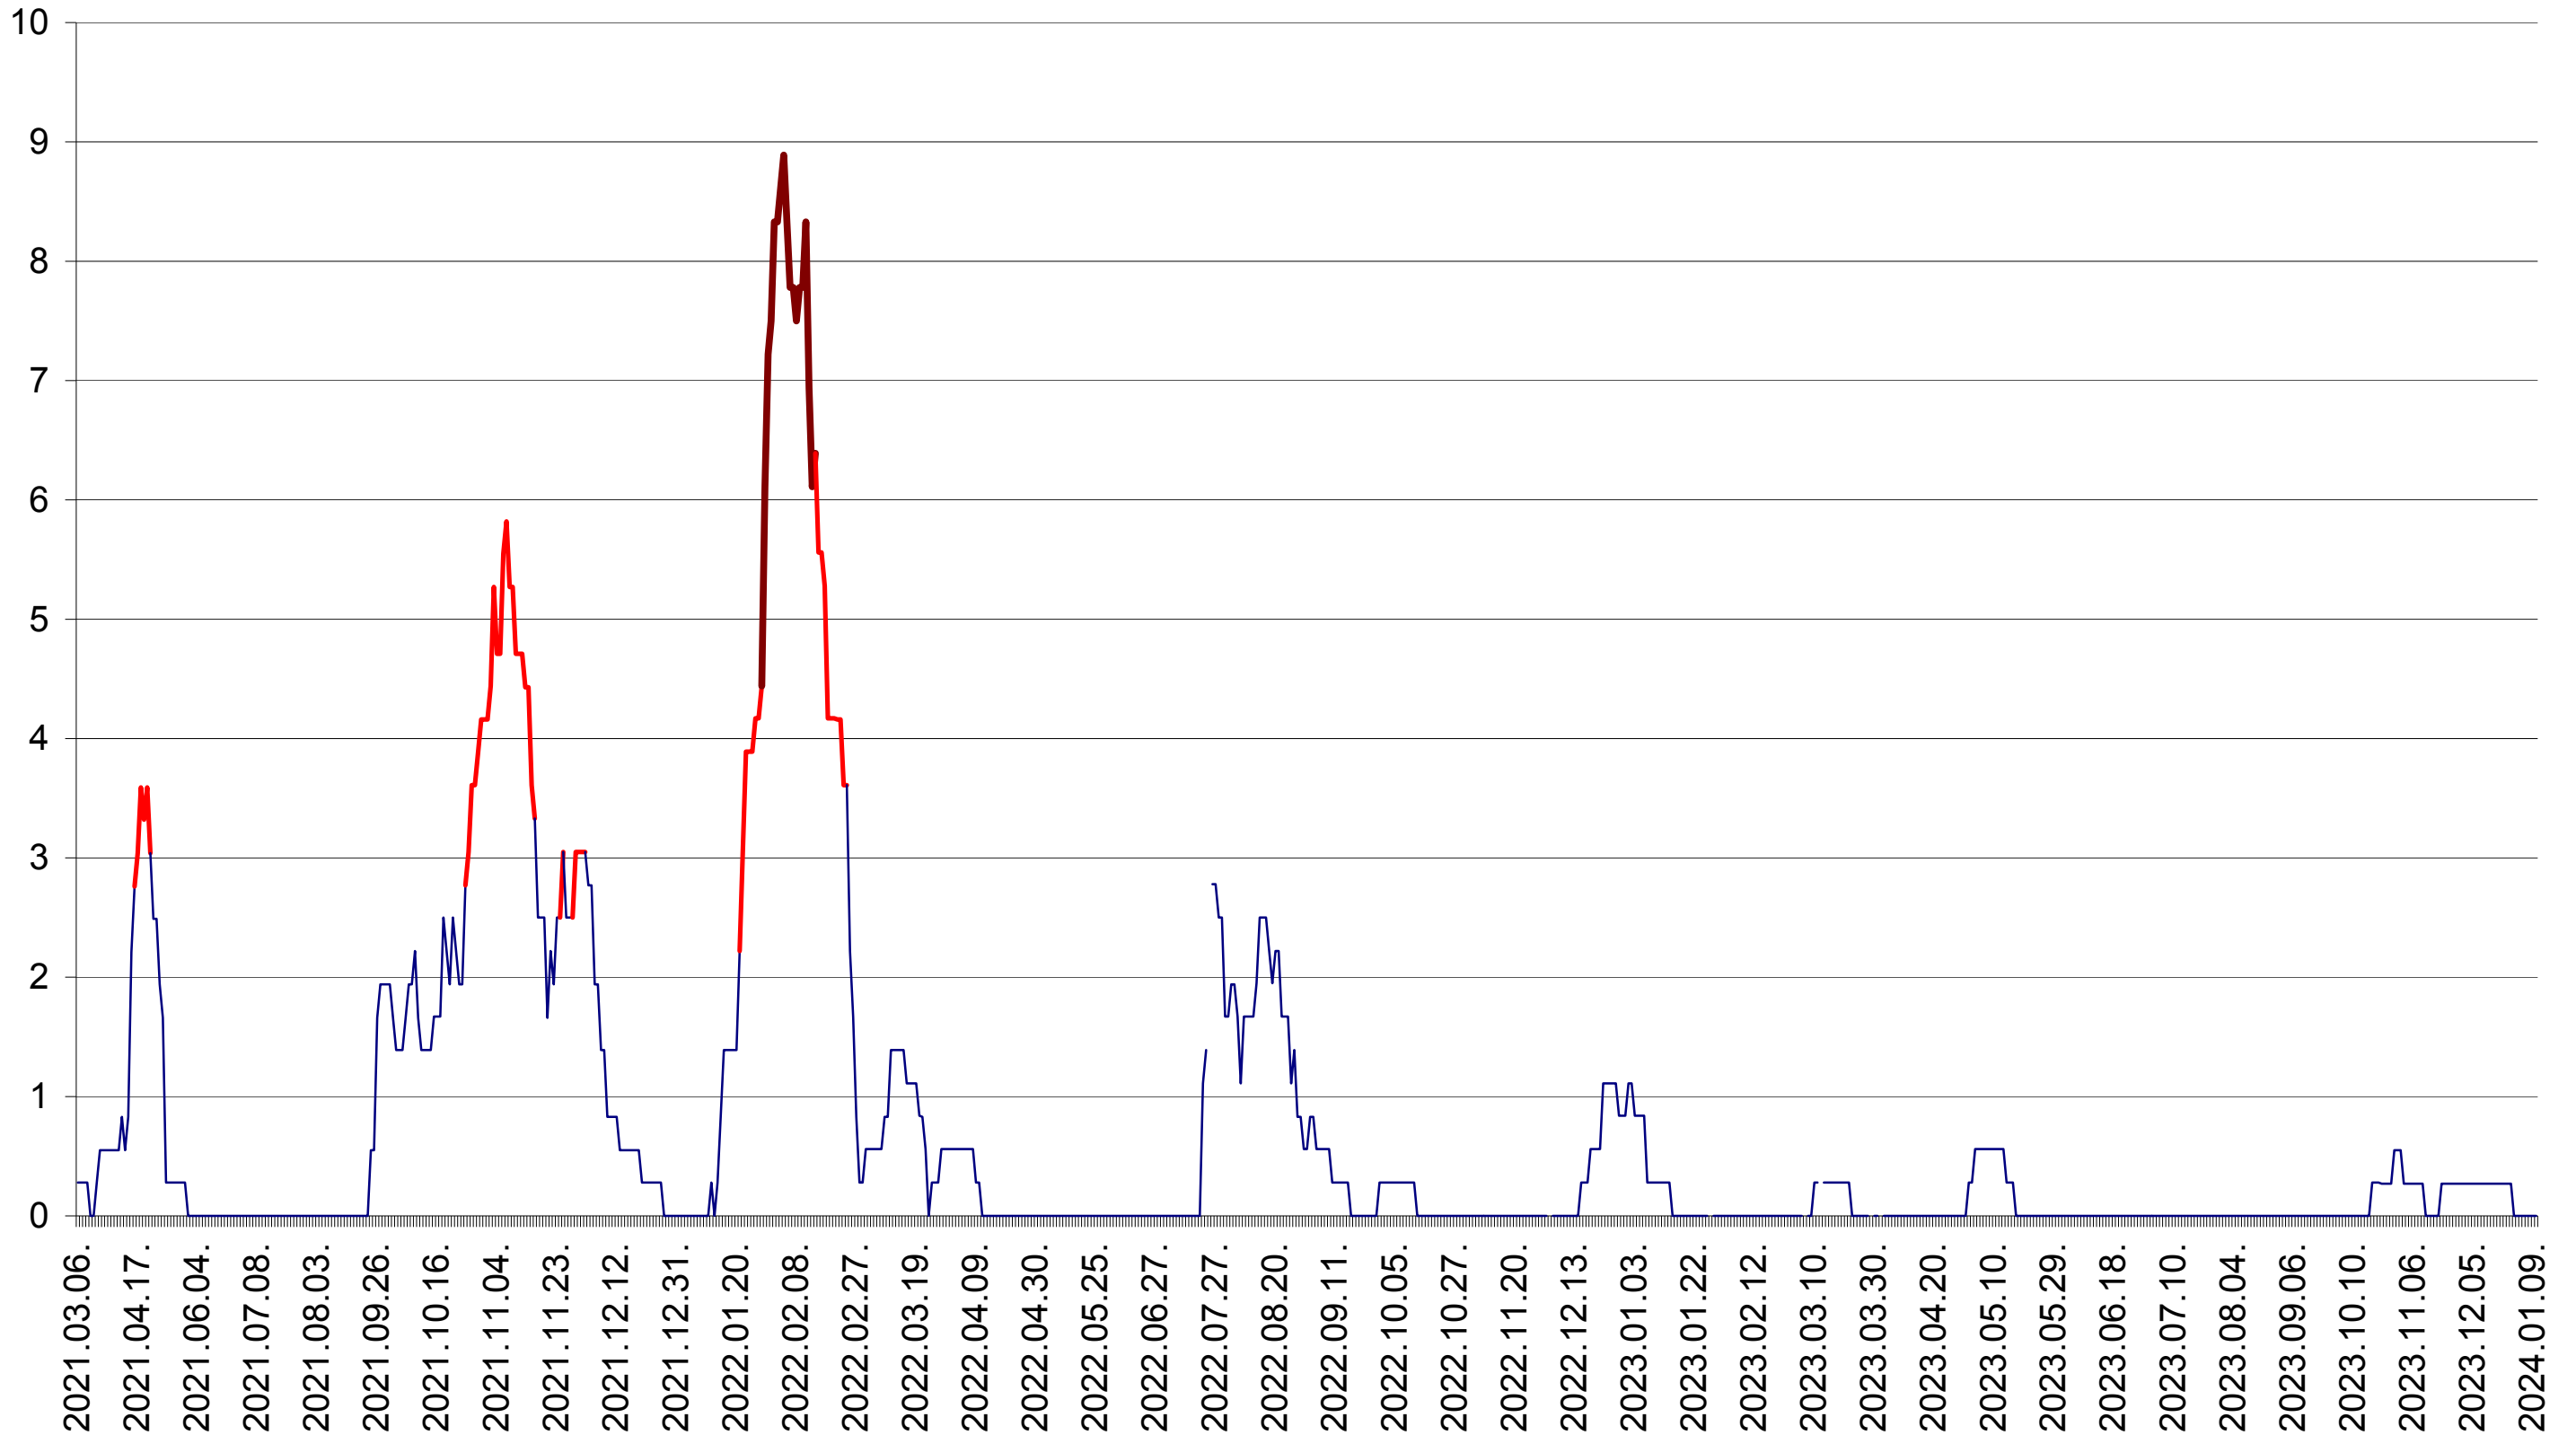

MEREȘTI - Evolutia incidentei cumulate pe 14 zile la ‰ de locuitori  
2021.03.07. - 2024.01.10.

MUNICIPIUL MIERCUREA-CIUC - Evolutia incidentei cumulate pe 14 zile la ‰ de locuitori  
2021.03.07. - 2024.01.10.

MIHĂILENI - Evolutia incidentei cumulate pe 14 zile la ‰ de locuitori  
2021.03.07. - 2024.01.10.

MUGENI - Evolutia incidentei cumulate pe 14 zile la ‰ de locuitori  
2021.03.07. - 2024.01.10.

OCLAND - Evolutia incidentei cumulate pe 14 zile la ‰ de locuitori  
2021.03.07. - 2024.01.10.