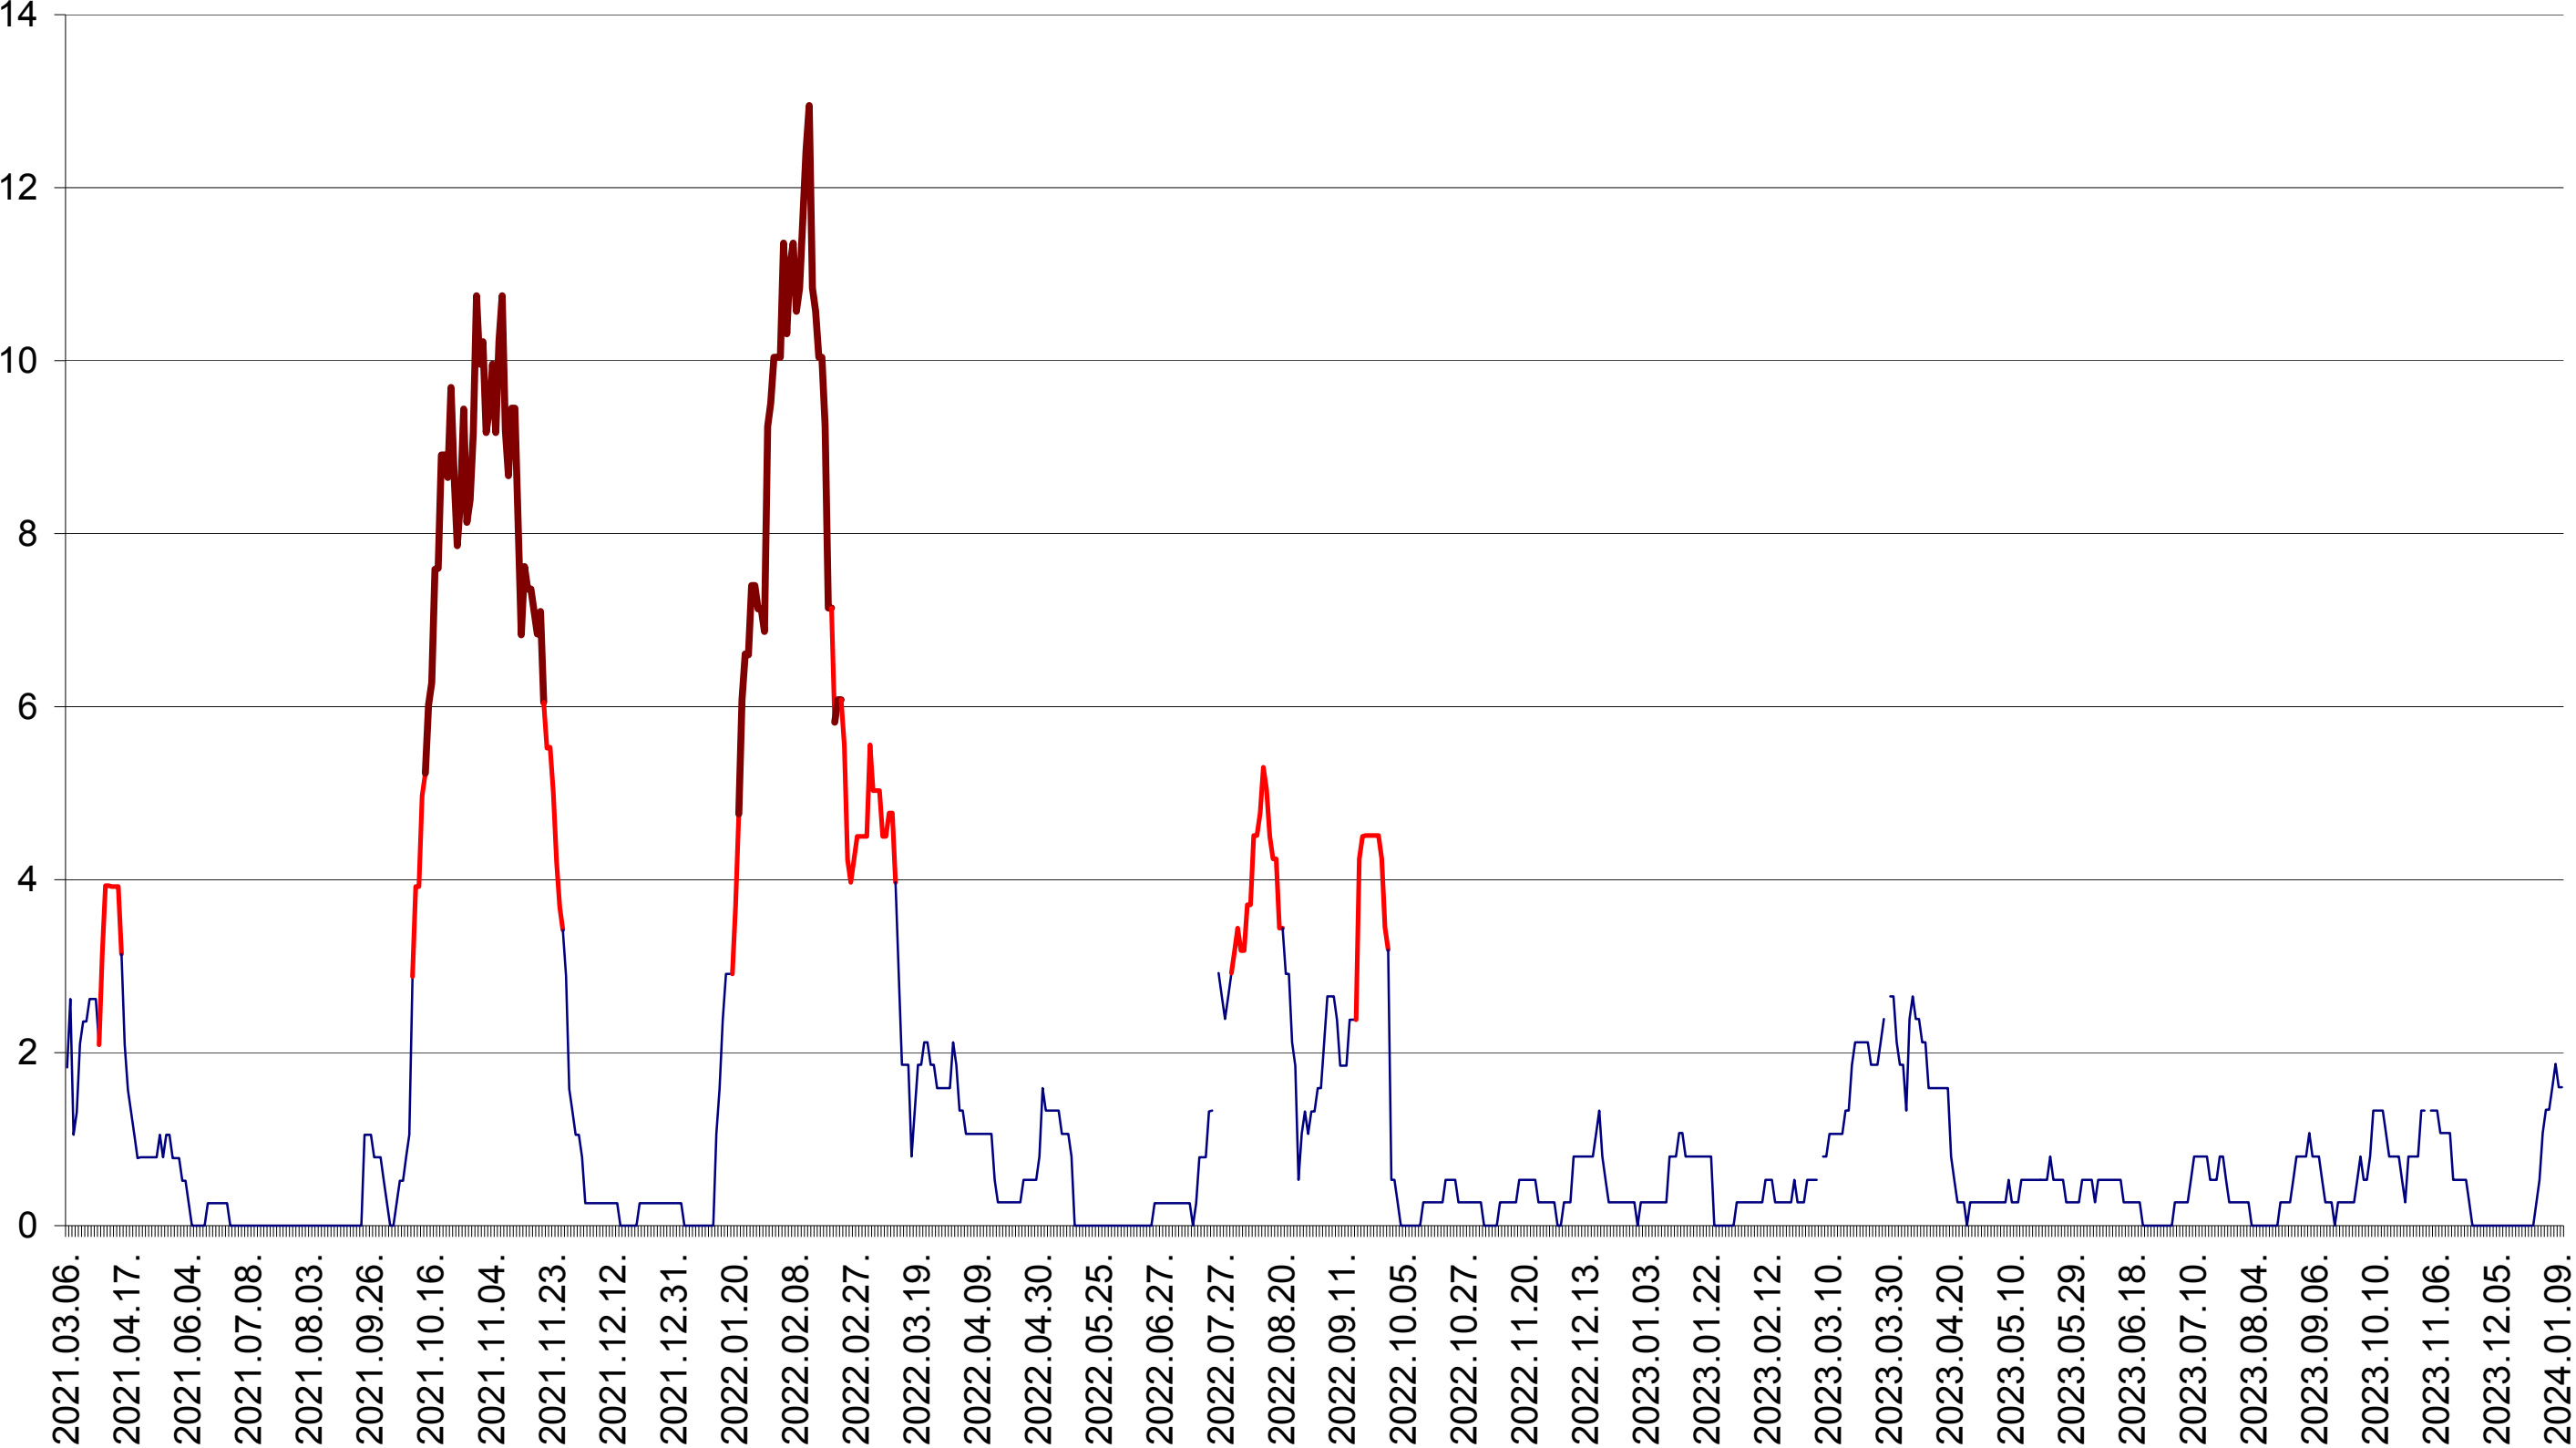

SATU MARE - Evolutia incidentei cumulate pe 14 zile la ‰ de locuitori
2021.03.07. - 2024.01.10.