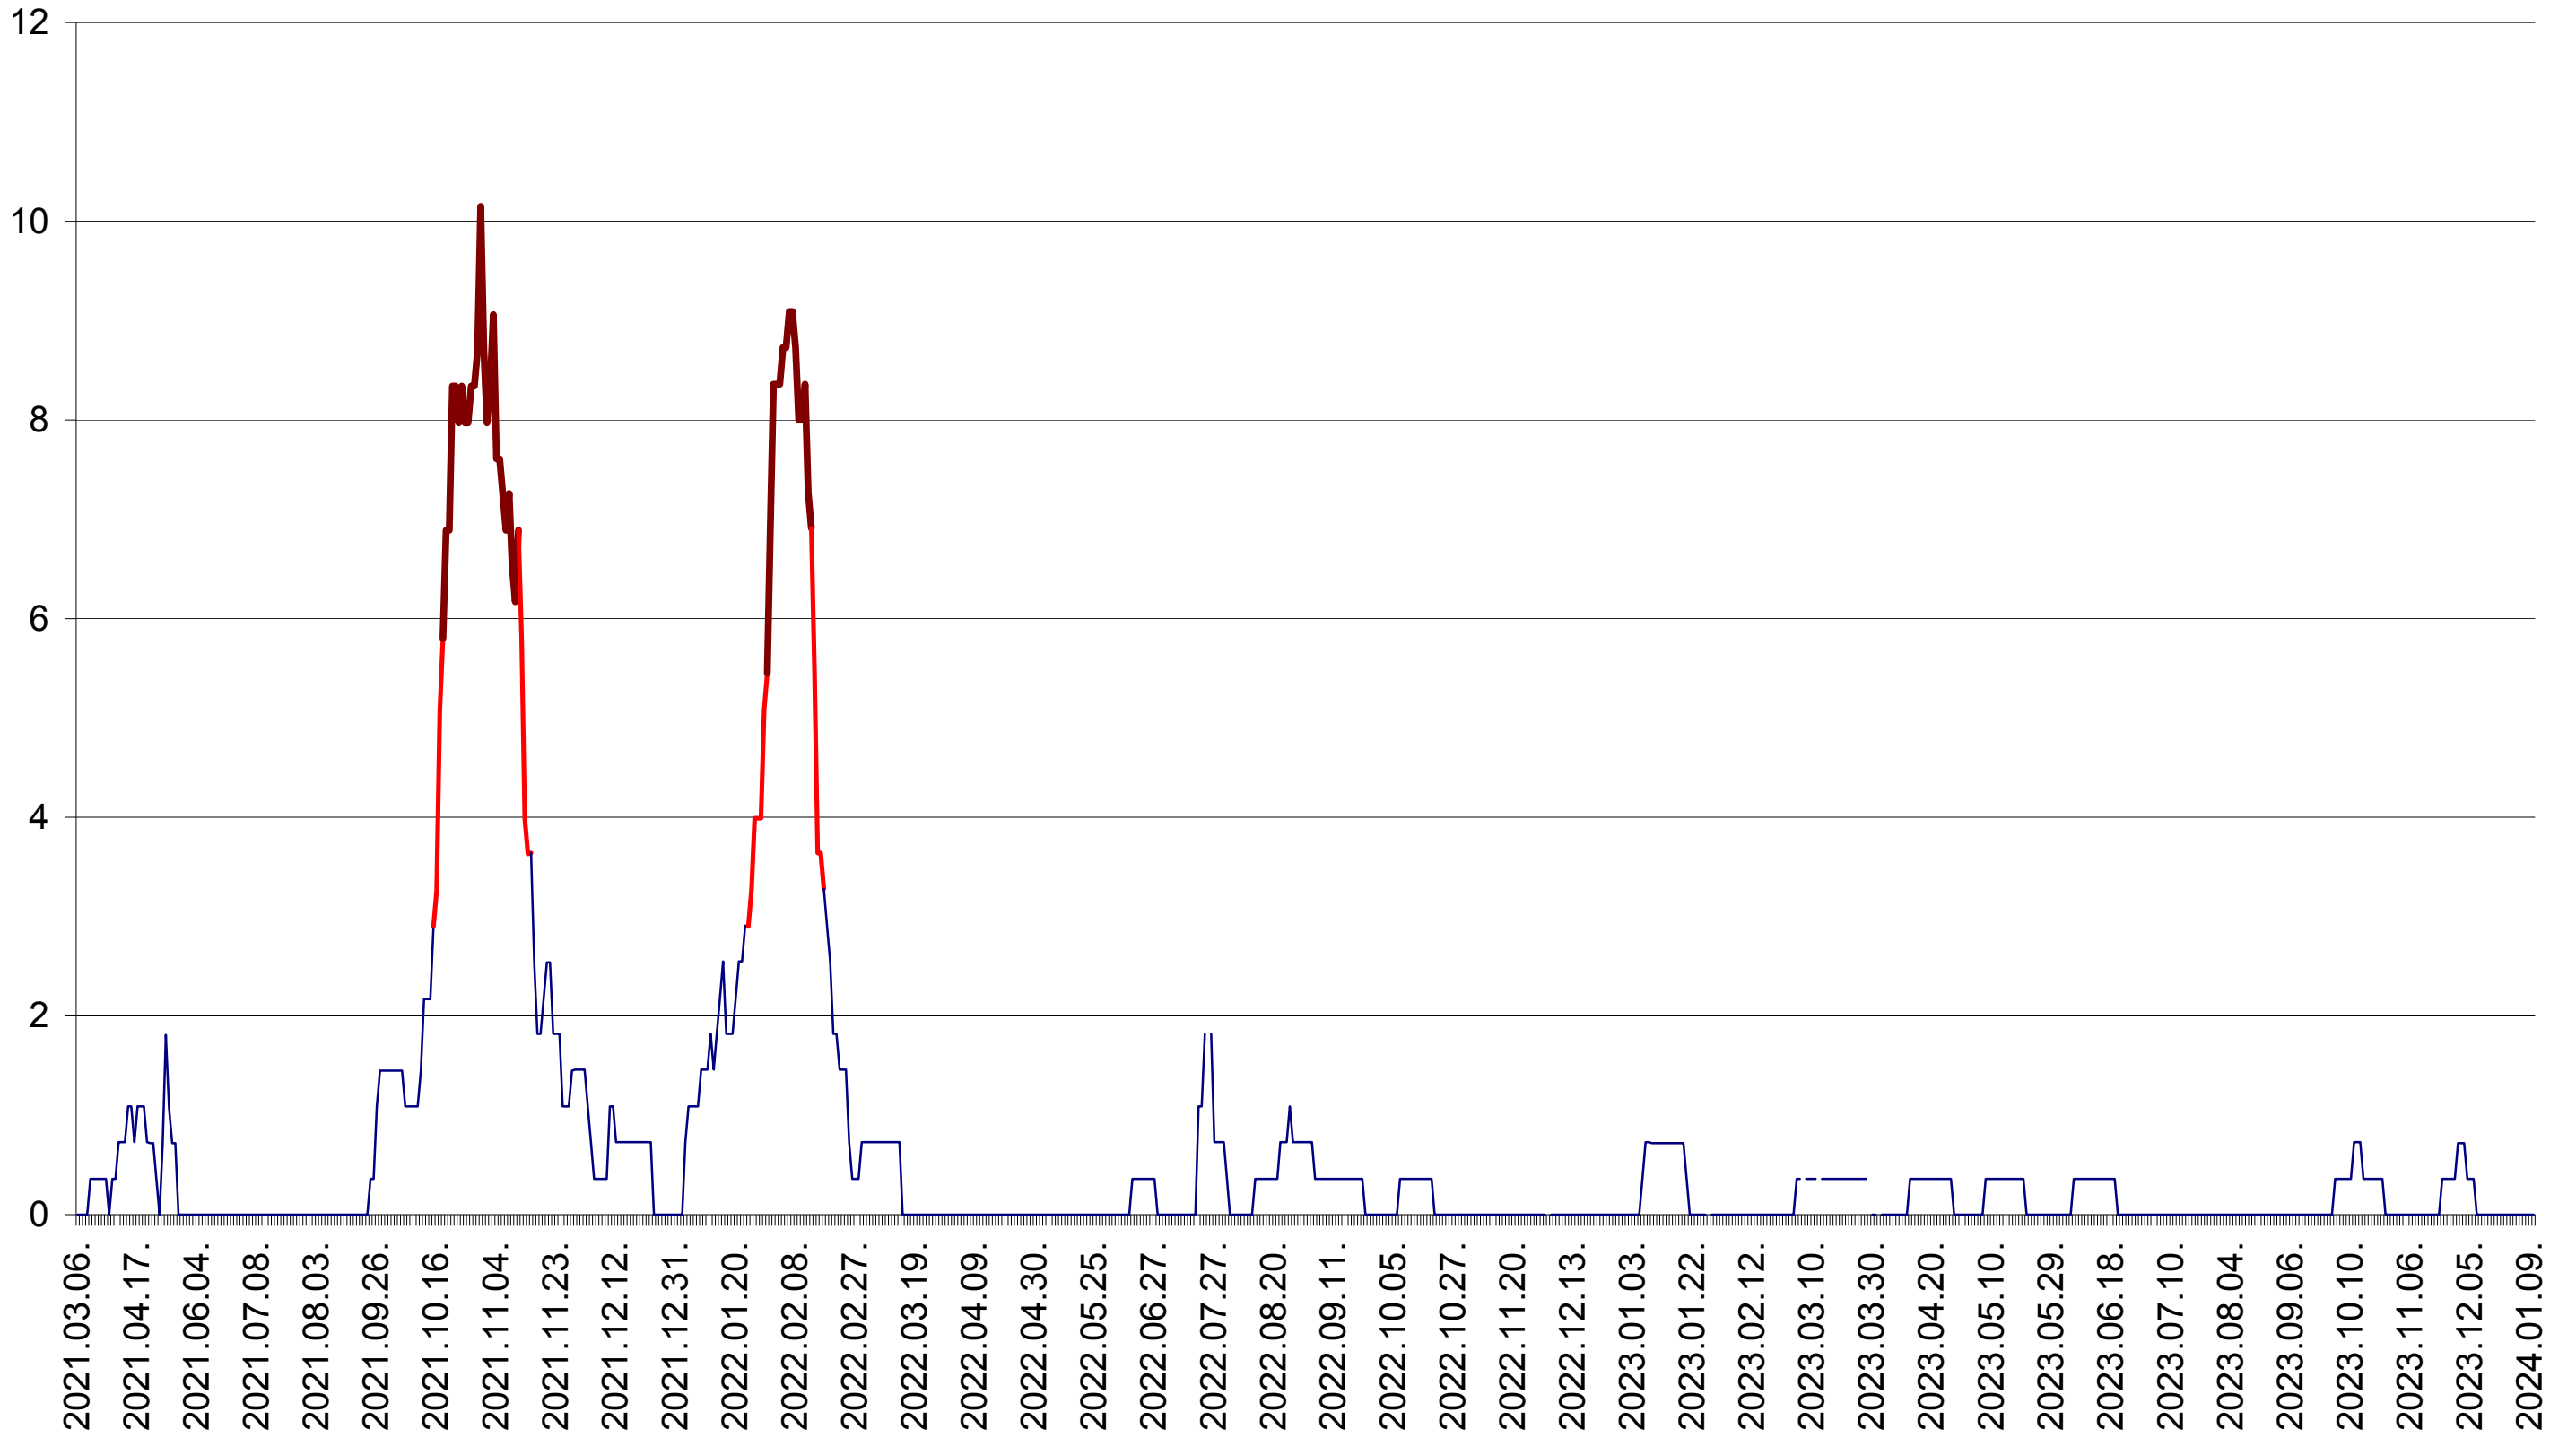

MUGENI - Evolutia incidentei cumulate pe 14 zile la ‰ de locuitori
2021.03.07. - 2024.01.10.

MIHĂILENI - Evolutia incidentei cumulate pe 14 zile la ‰ de locuitori
2021.03.07. - 2024.01.10.