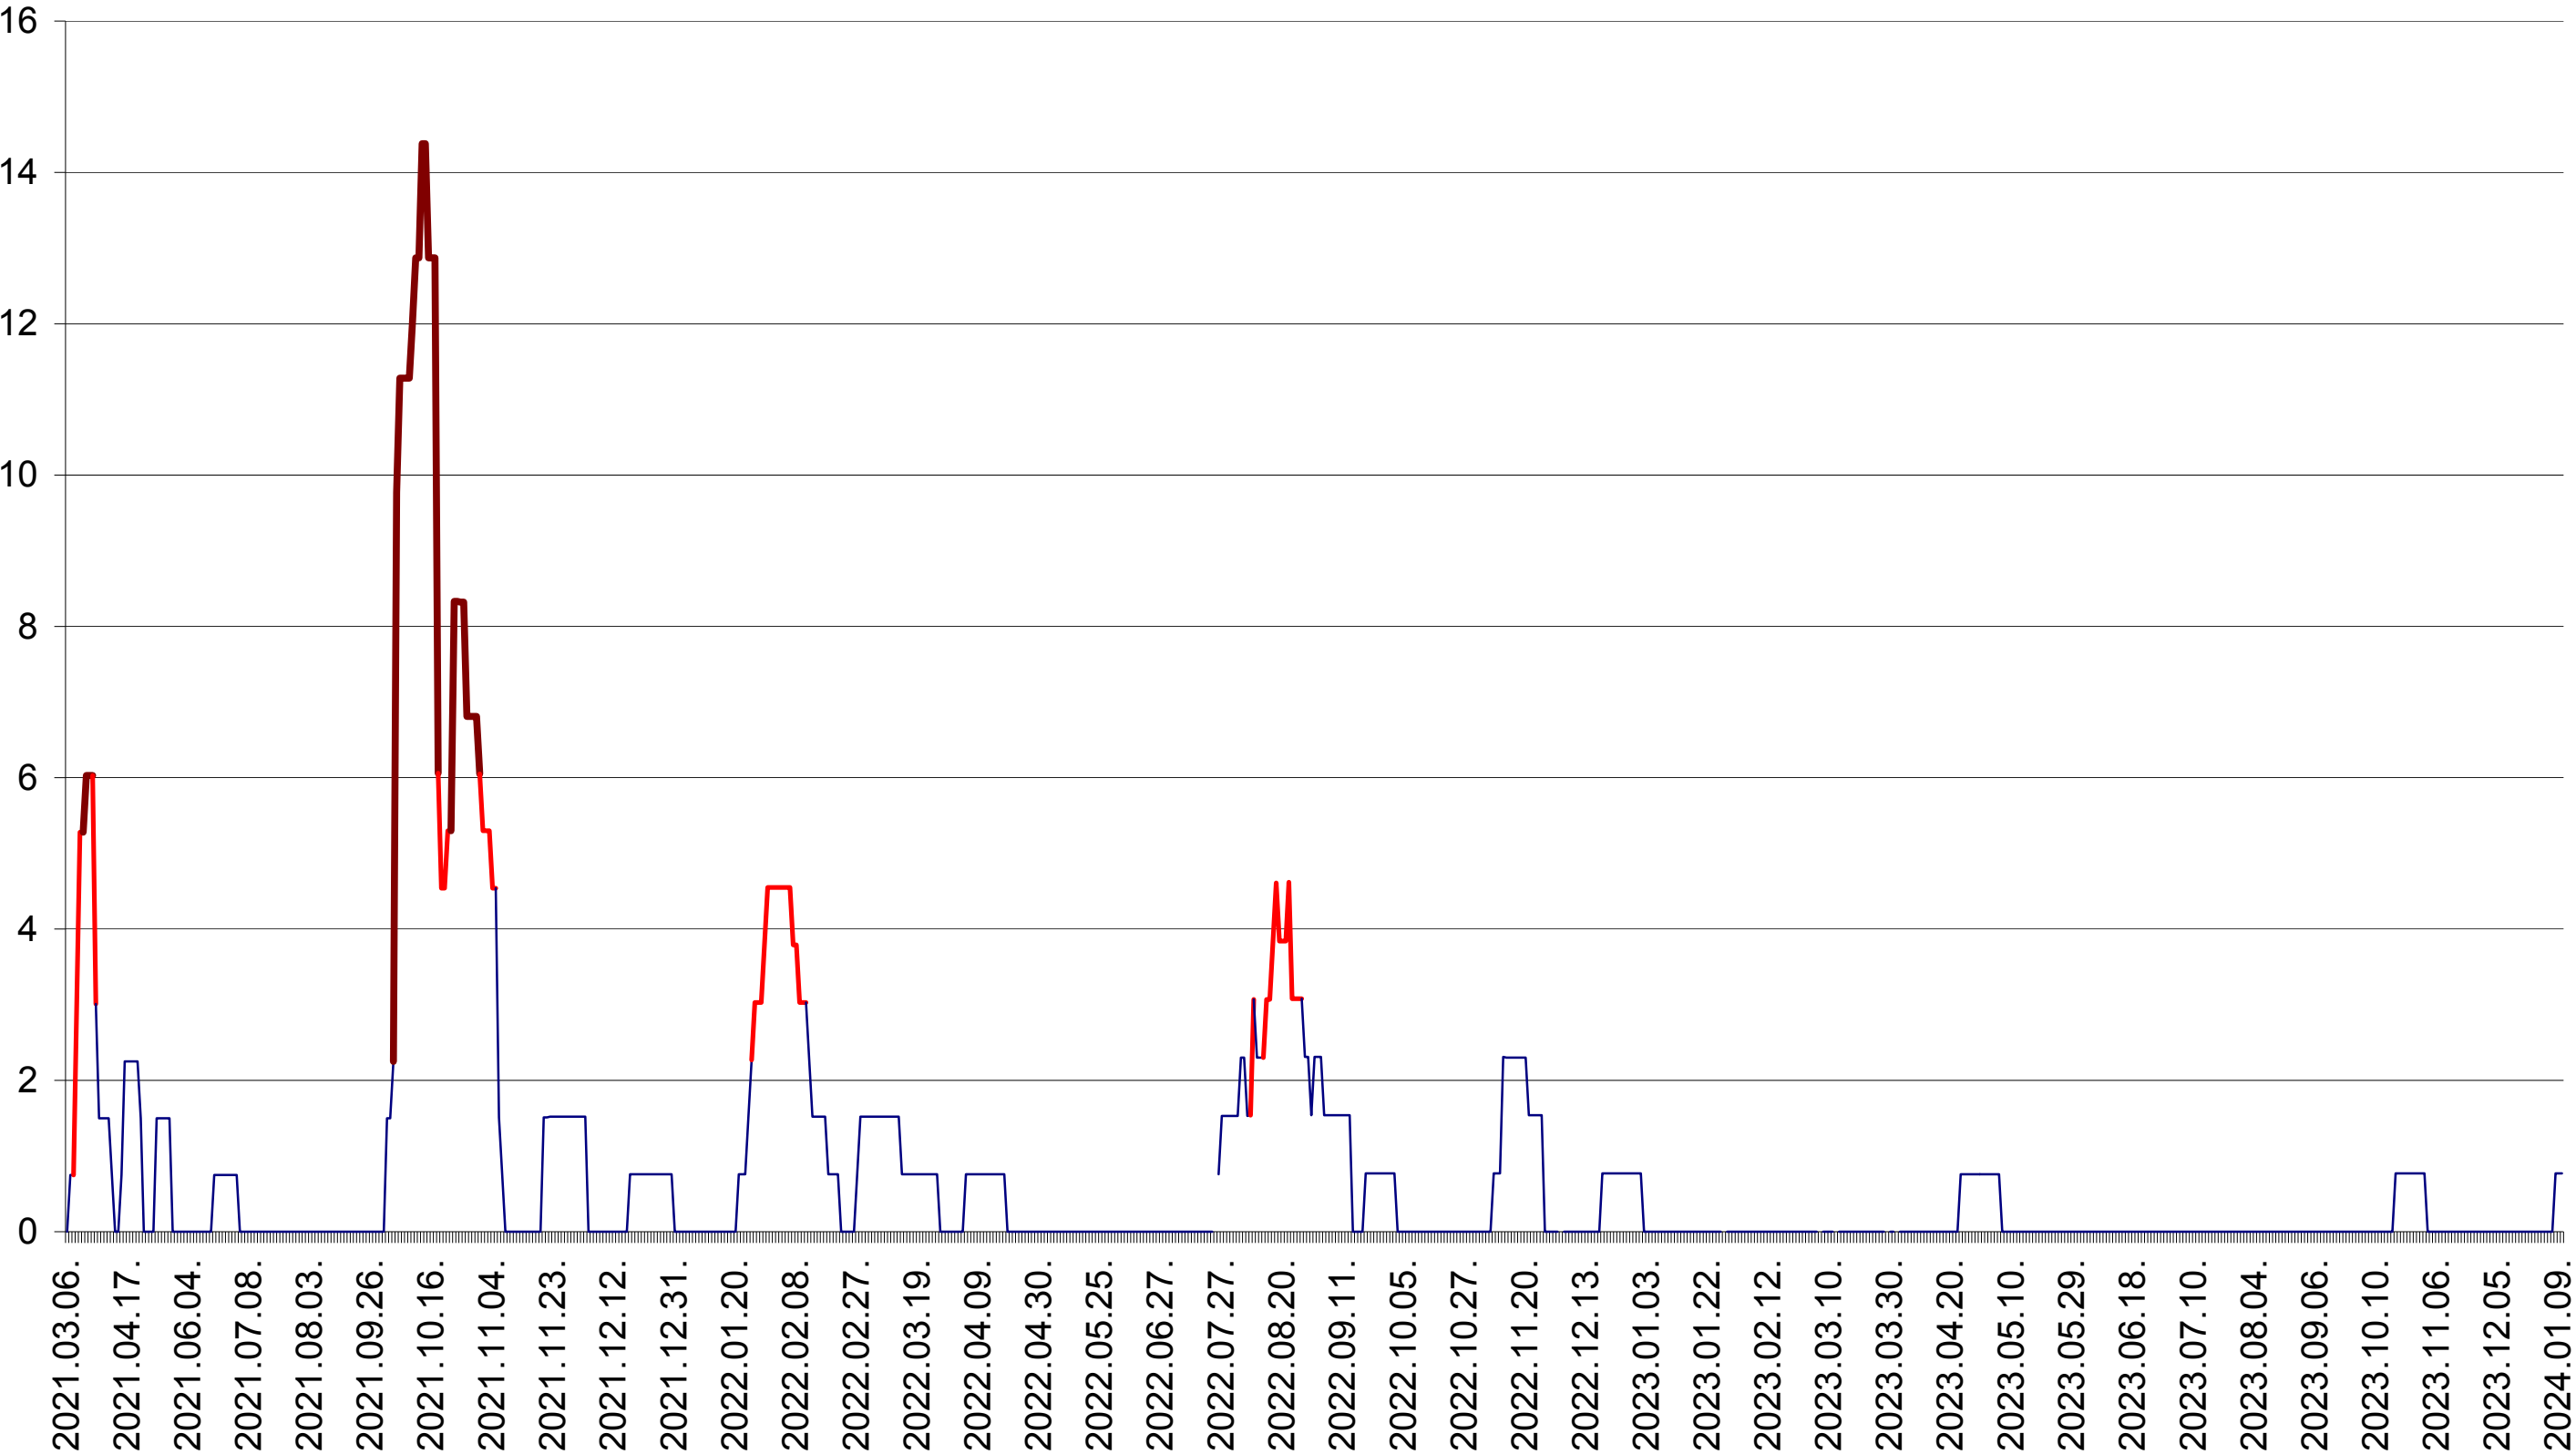

MEREȘTI - Evolutia incidentei cumulate pe 14 zile la ‰ de locuitori  
2021.03.07. - 2024.01.10.

MUNICIPIUL MIERCUREA-CIUC - Evolutia incidentei cumulate pe 14 zile la ‰ de locuitori  
2021.03.07. - 2024.01.10.

MIHĂILENI - Evolutia incidentei cumulate pe 14 zile la ‰ de locuitori  
2021.03.07. - 2024.01.10.

MUGENI - Evolutia incidentei cumulate pe 14 zile la ‰ de locuitori  
2021.03.07. - 2024.01.10.

OCLAND - Evolutia incidentei cumulate pe 14 zile la ‰ de locuitori  
2021.03.07. - 2024.01.10.