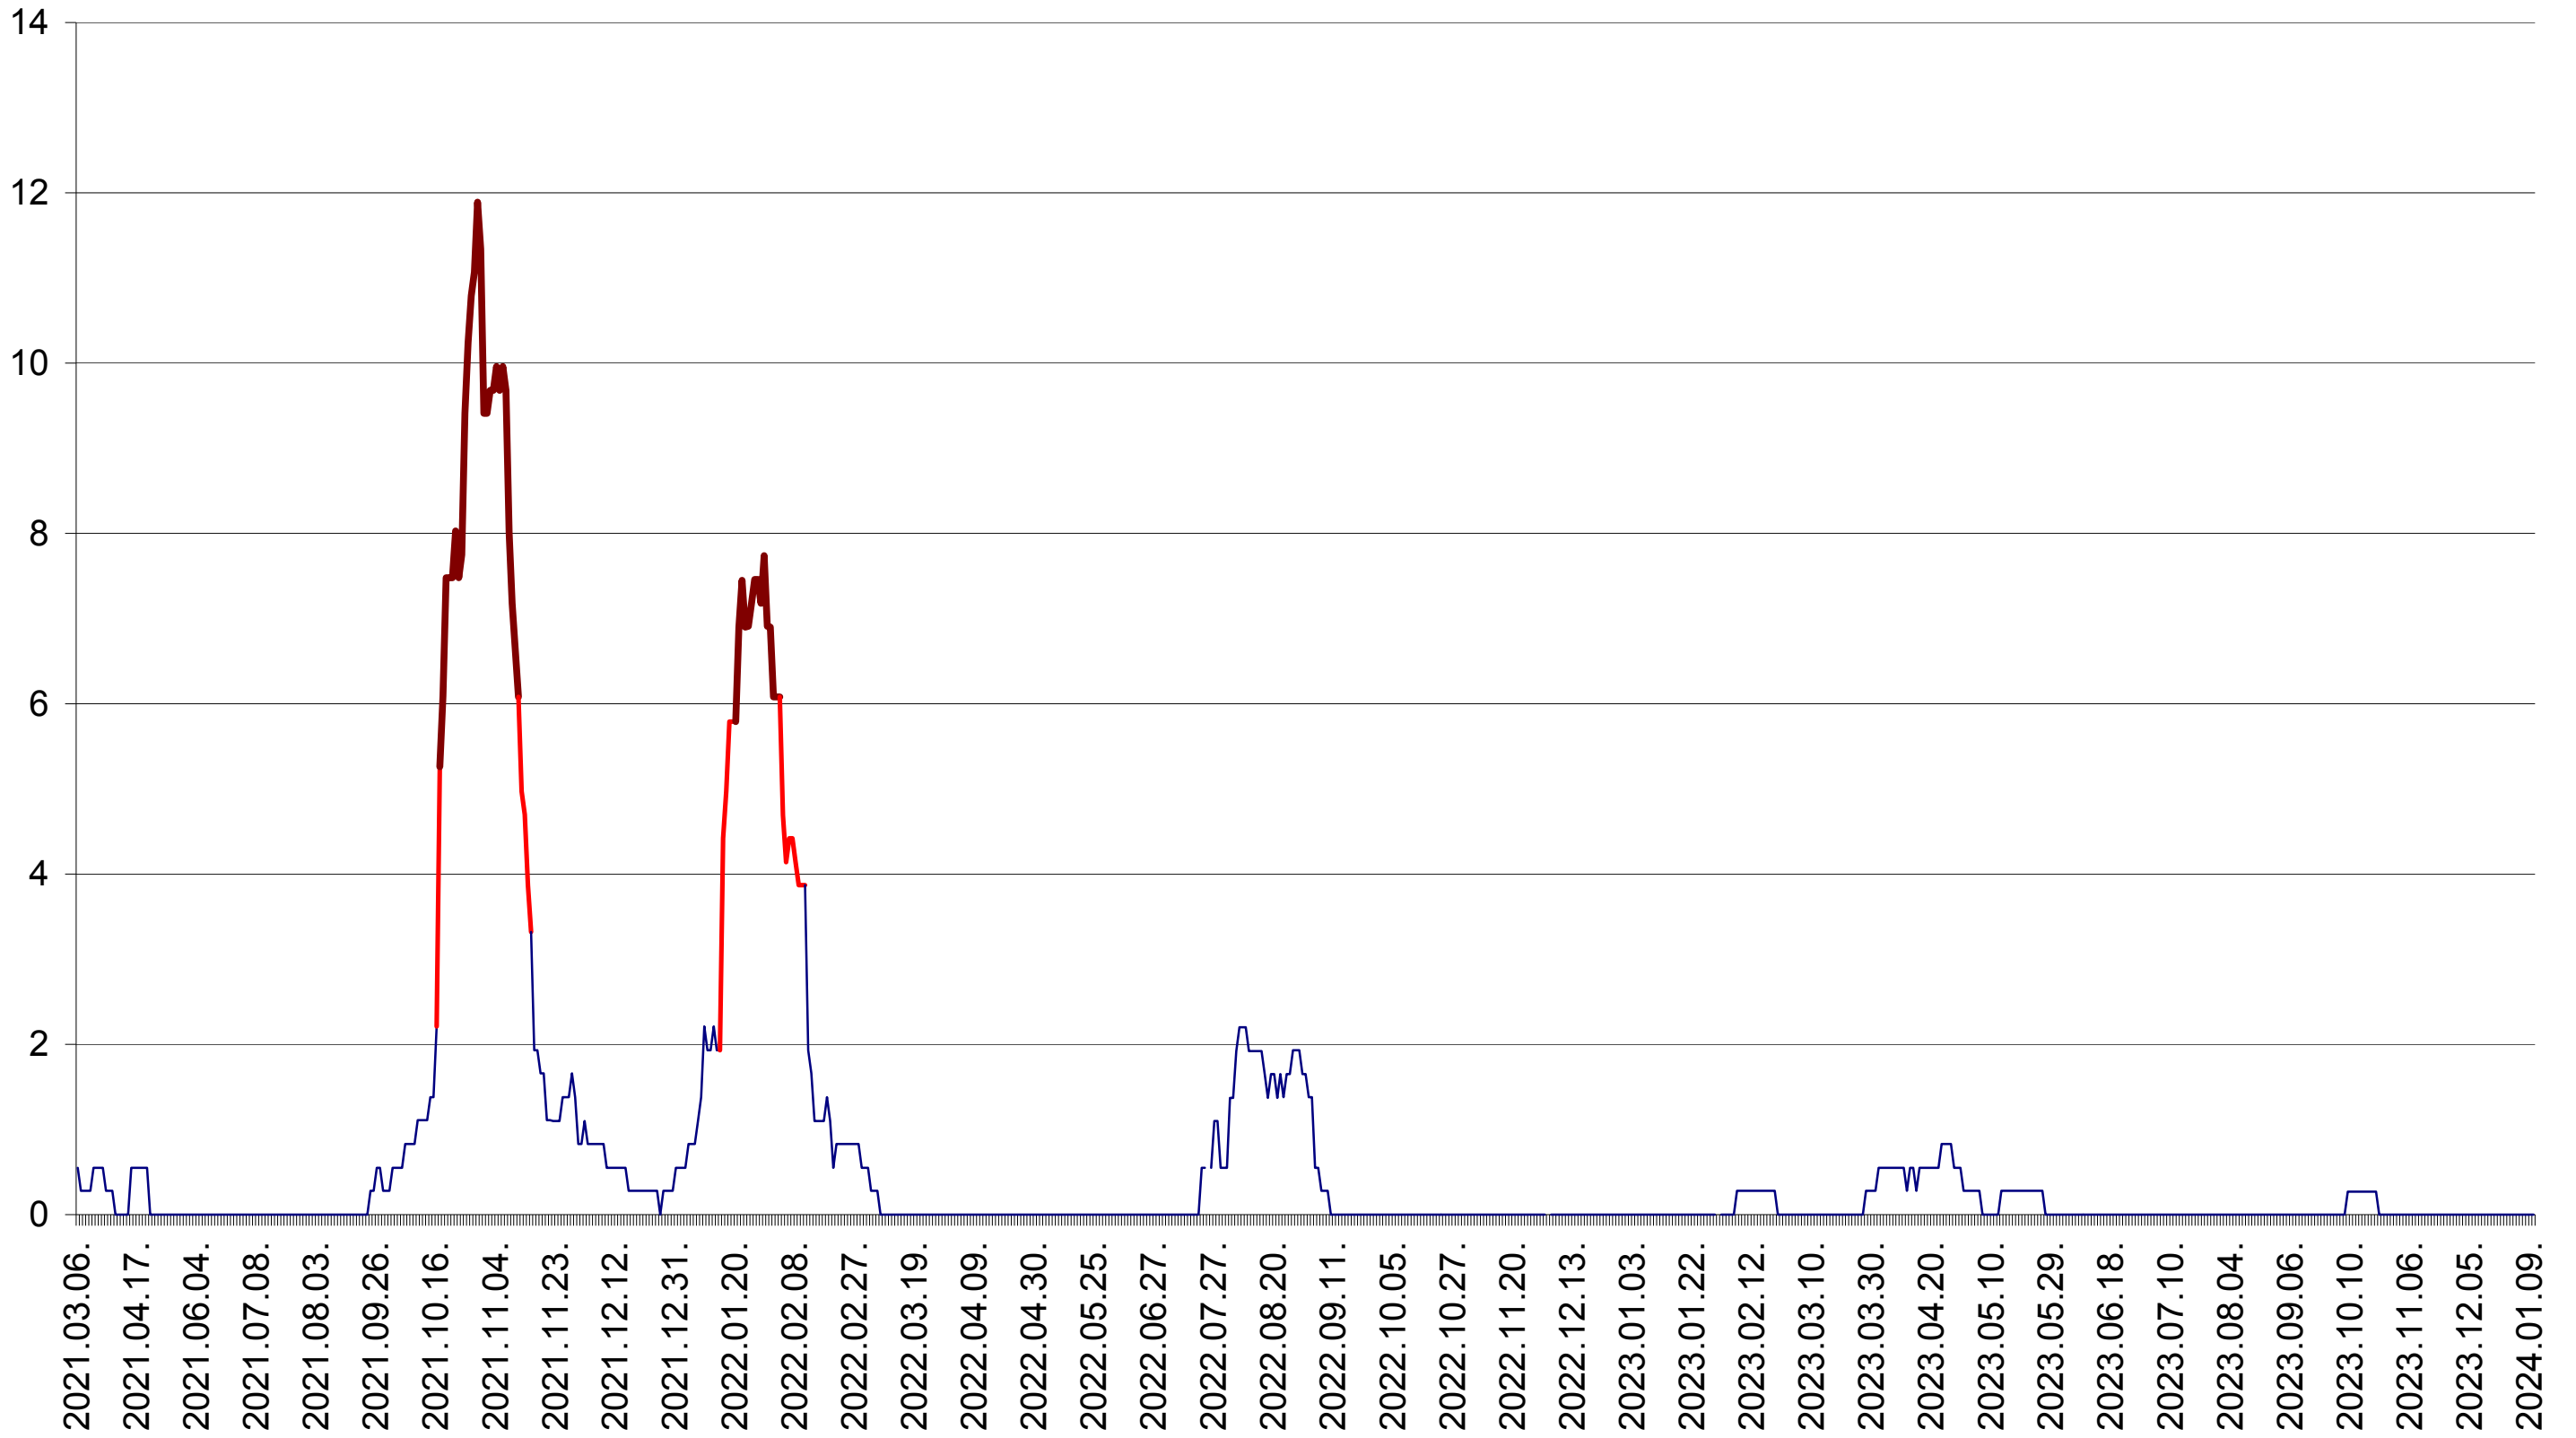

FELICENI - Evolutia incidentei cumulate pe 14 zile la ‰ de locuitori  
2021.03.07. - 2024.01.10.

FRUMOASA - Evolutia incidentei cumulate pe 14 zile la ‰ de locuitori  
2021.03.07. - 2024.01.10.

GĂLĂUȚAȘ - Evolutia incidentei cumulate pe 14 zile la ‰ de locuitori  
2021.03.07. - 2024.01.10.

MUNICIPIUL GHEORGHENI - Evolutia incidentei cumulate pe 14 zile la ‰ de locuitori  
2021.03.07. - 2024.01.10.

JOSENI - Evolutia incidentei cumulate pe 14 zile la ‰ de locuitori  
2021.03.07. - 2024.01.10.

LĂZAREA - Evolutia incidentei cumulate pe 14 zile la ‰ de locuitori  
2021.03.07. - 2024.01.10.

LELICENI - Evolutia incidentei cumulate pe 14 zile la ‰ de locuitori  
2021.03.07. - 2024.01.10.

LUETA - Evolutia incidentei cumulate pe 14 zile la ‰ de locuitori  
2021.03.07. - 2024.01.10.

LUNCA DE JOS - Evolutia incidentei cumulate pe 14 zile la ‰ de locuitori  
2021.03.07. - 2024.01.10.

LUNCA DE SUS - Evolutia incidentei cumulate pe 14 zile la ‰ de locuitori  
2021.03.07. - 2024.01.10.