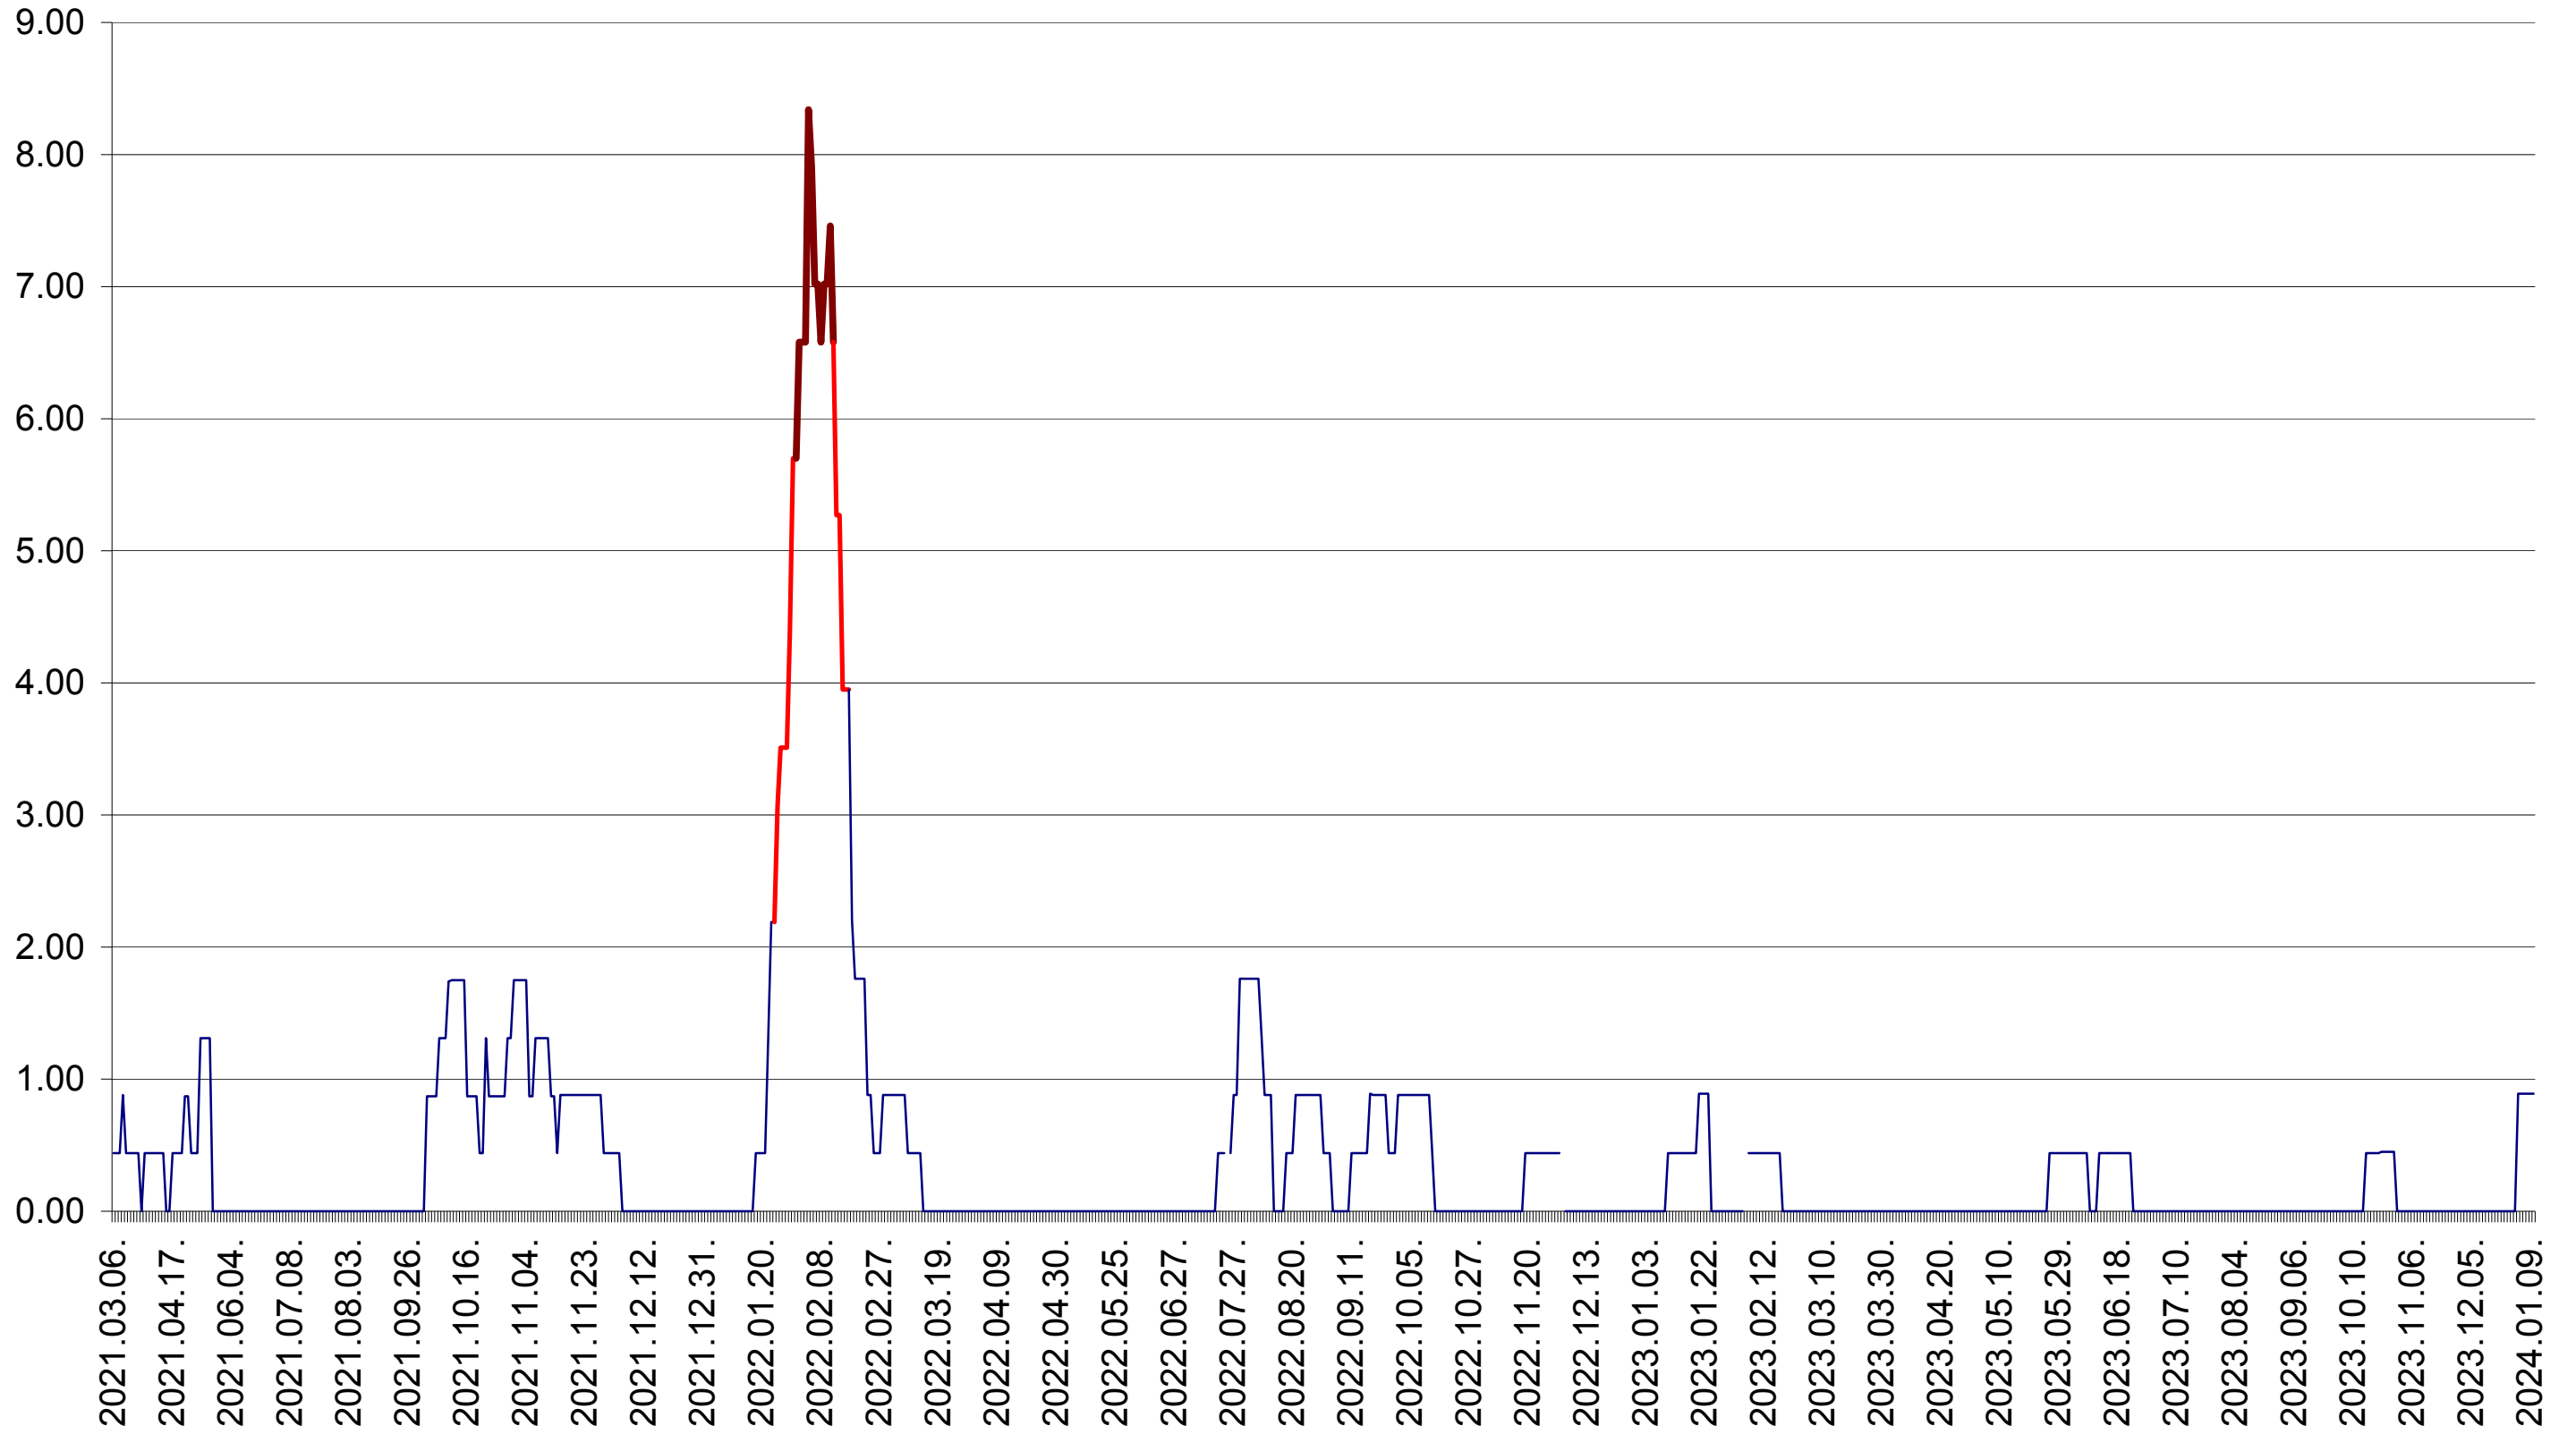

ORAȘ BĂLAN - Evolutia incidentei cumulate pe 14 zile la ‰ de locuitori  
2021.03.07. - 2024.01.10.

BILBOR - Evolutia incidentei cumulate pe 14 zile la ‰ de locuitori  
2021.03.07. - 2024.01.10.

ORAȘ BORSEC - Evolutia incidentei cumulate pe 14 zile la ‰ de locuitori  
2021.03.07. - 2024.01.10.

BRĂDEȘTI - Evolutia incidentei cumulate pe 14 zile la ‰ de locuitori  
2021.03.07. - 2024.01.10.

CĂPÂLNIȚA - Evolutia incidentei cumulate pe 14 zile la ‰ de locuitori  
2021.03.07. - 2024.01.10.

CÂRȚA - Evolutia incidentei cumulate pe 14 zile la ‰ de locuitori  
2021.03.07. - 2024.01.10.

CICEU - Evolutia incidentei cumulate pe 14 zile la ‰ de locuitori  
2021.03.07. - 2024.01.10.

CIUCSÂNGEORGIU - Evolutia incidentei cumulate pe 14 zile la ‰ de locuitori  
2021.03.07. - 2024.01.10.

CIUMANI - Evolutia incidentei cumulate pe 14 zile la ‰ de locuitori  
2021.03.07. - 2024.01.10.

CORBU - Evolutia incidentei cumulate pe 14 zile la ‰ de locuitori  
2021.03.07. - 2024.01.10.

CORUND - Evolutia incidentei cumulate pe 14 zile la ‰ de locuitori  
2021.03.07. - 2024.01.10.

COZMENI - Evolutia incidentei cumulate pe 14 zile la ‰ de locuitori  
2021.03.07. - 2024.01.10.