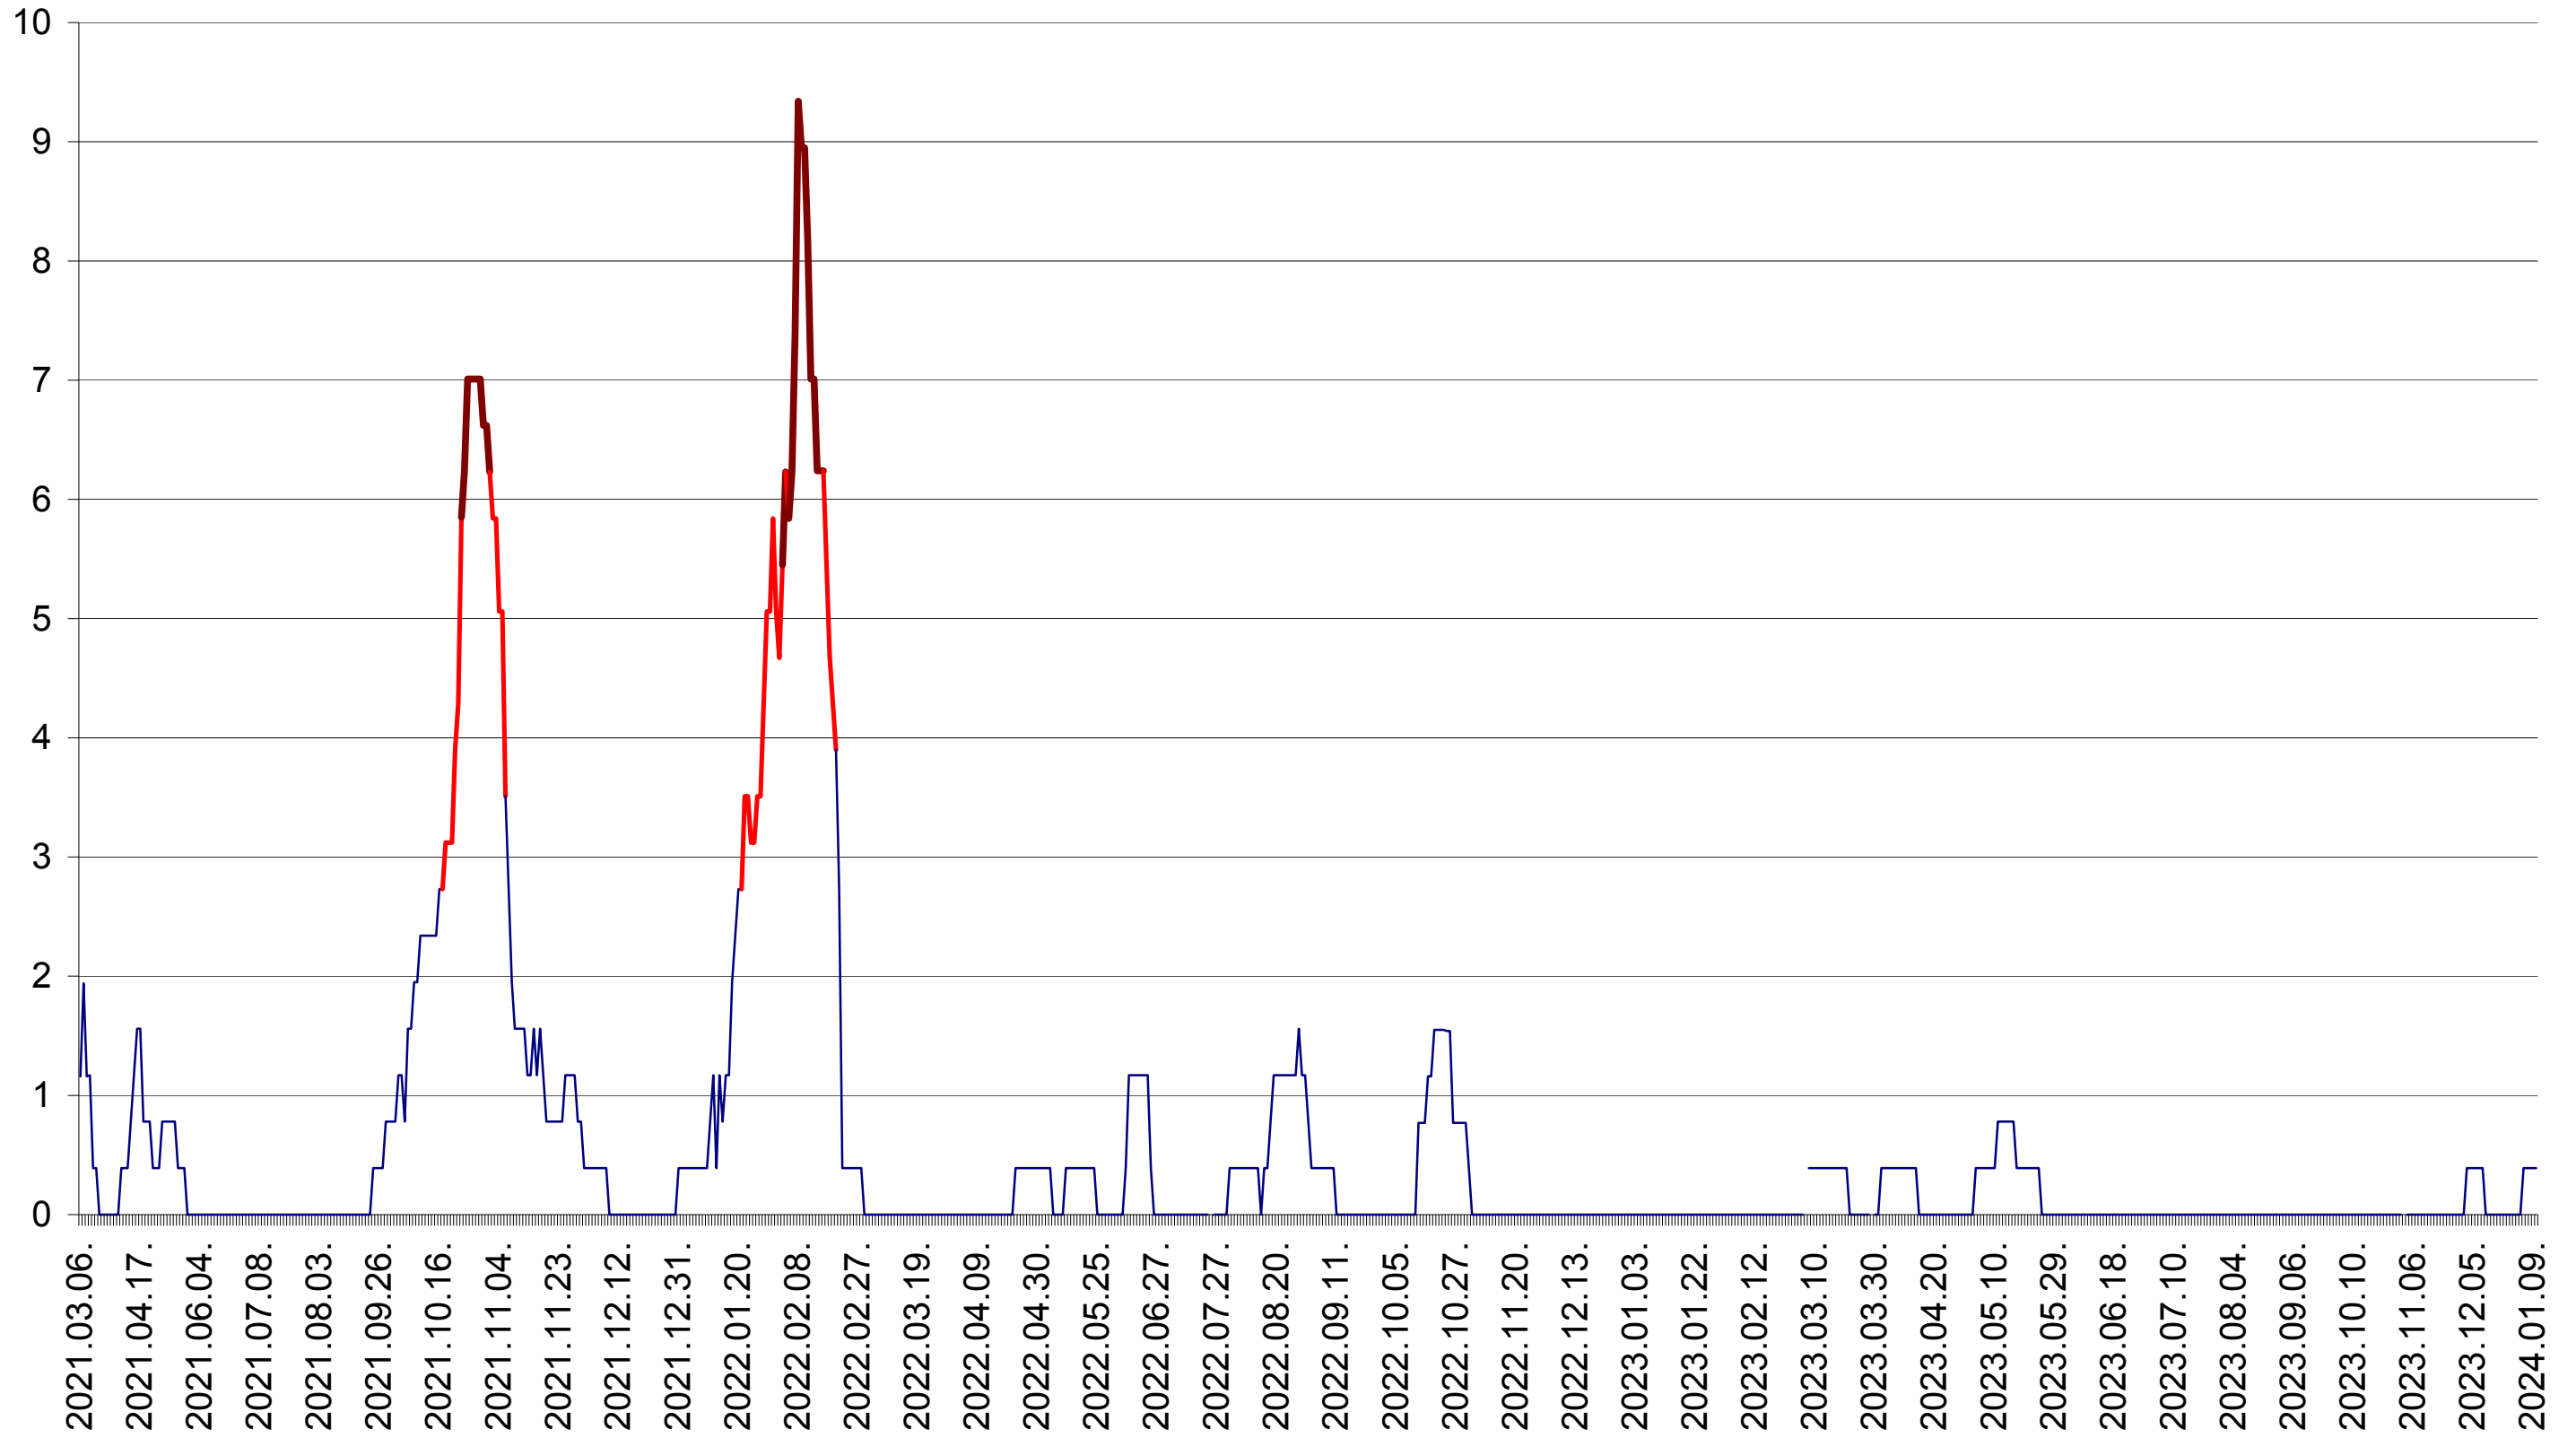

MUNICIPIUL TOPLIȚA - Evolutia incidentei cumulate pe 14 zile la % de locuitori
2021.03.07. - 2024.01.10.

TOMEȘTI - Evolutia incidentei cumulate pe 14 zile la ‰ de locuitori
2021.03.07. - 2024.01.10.