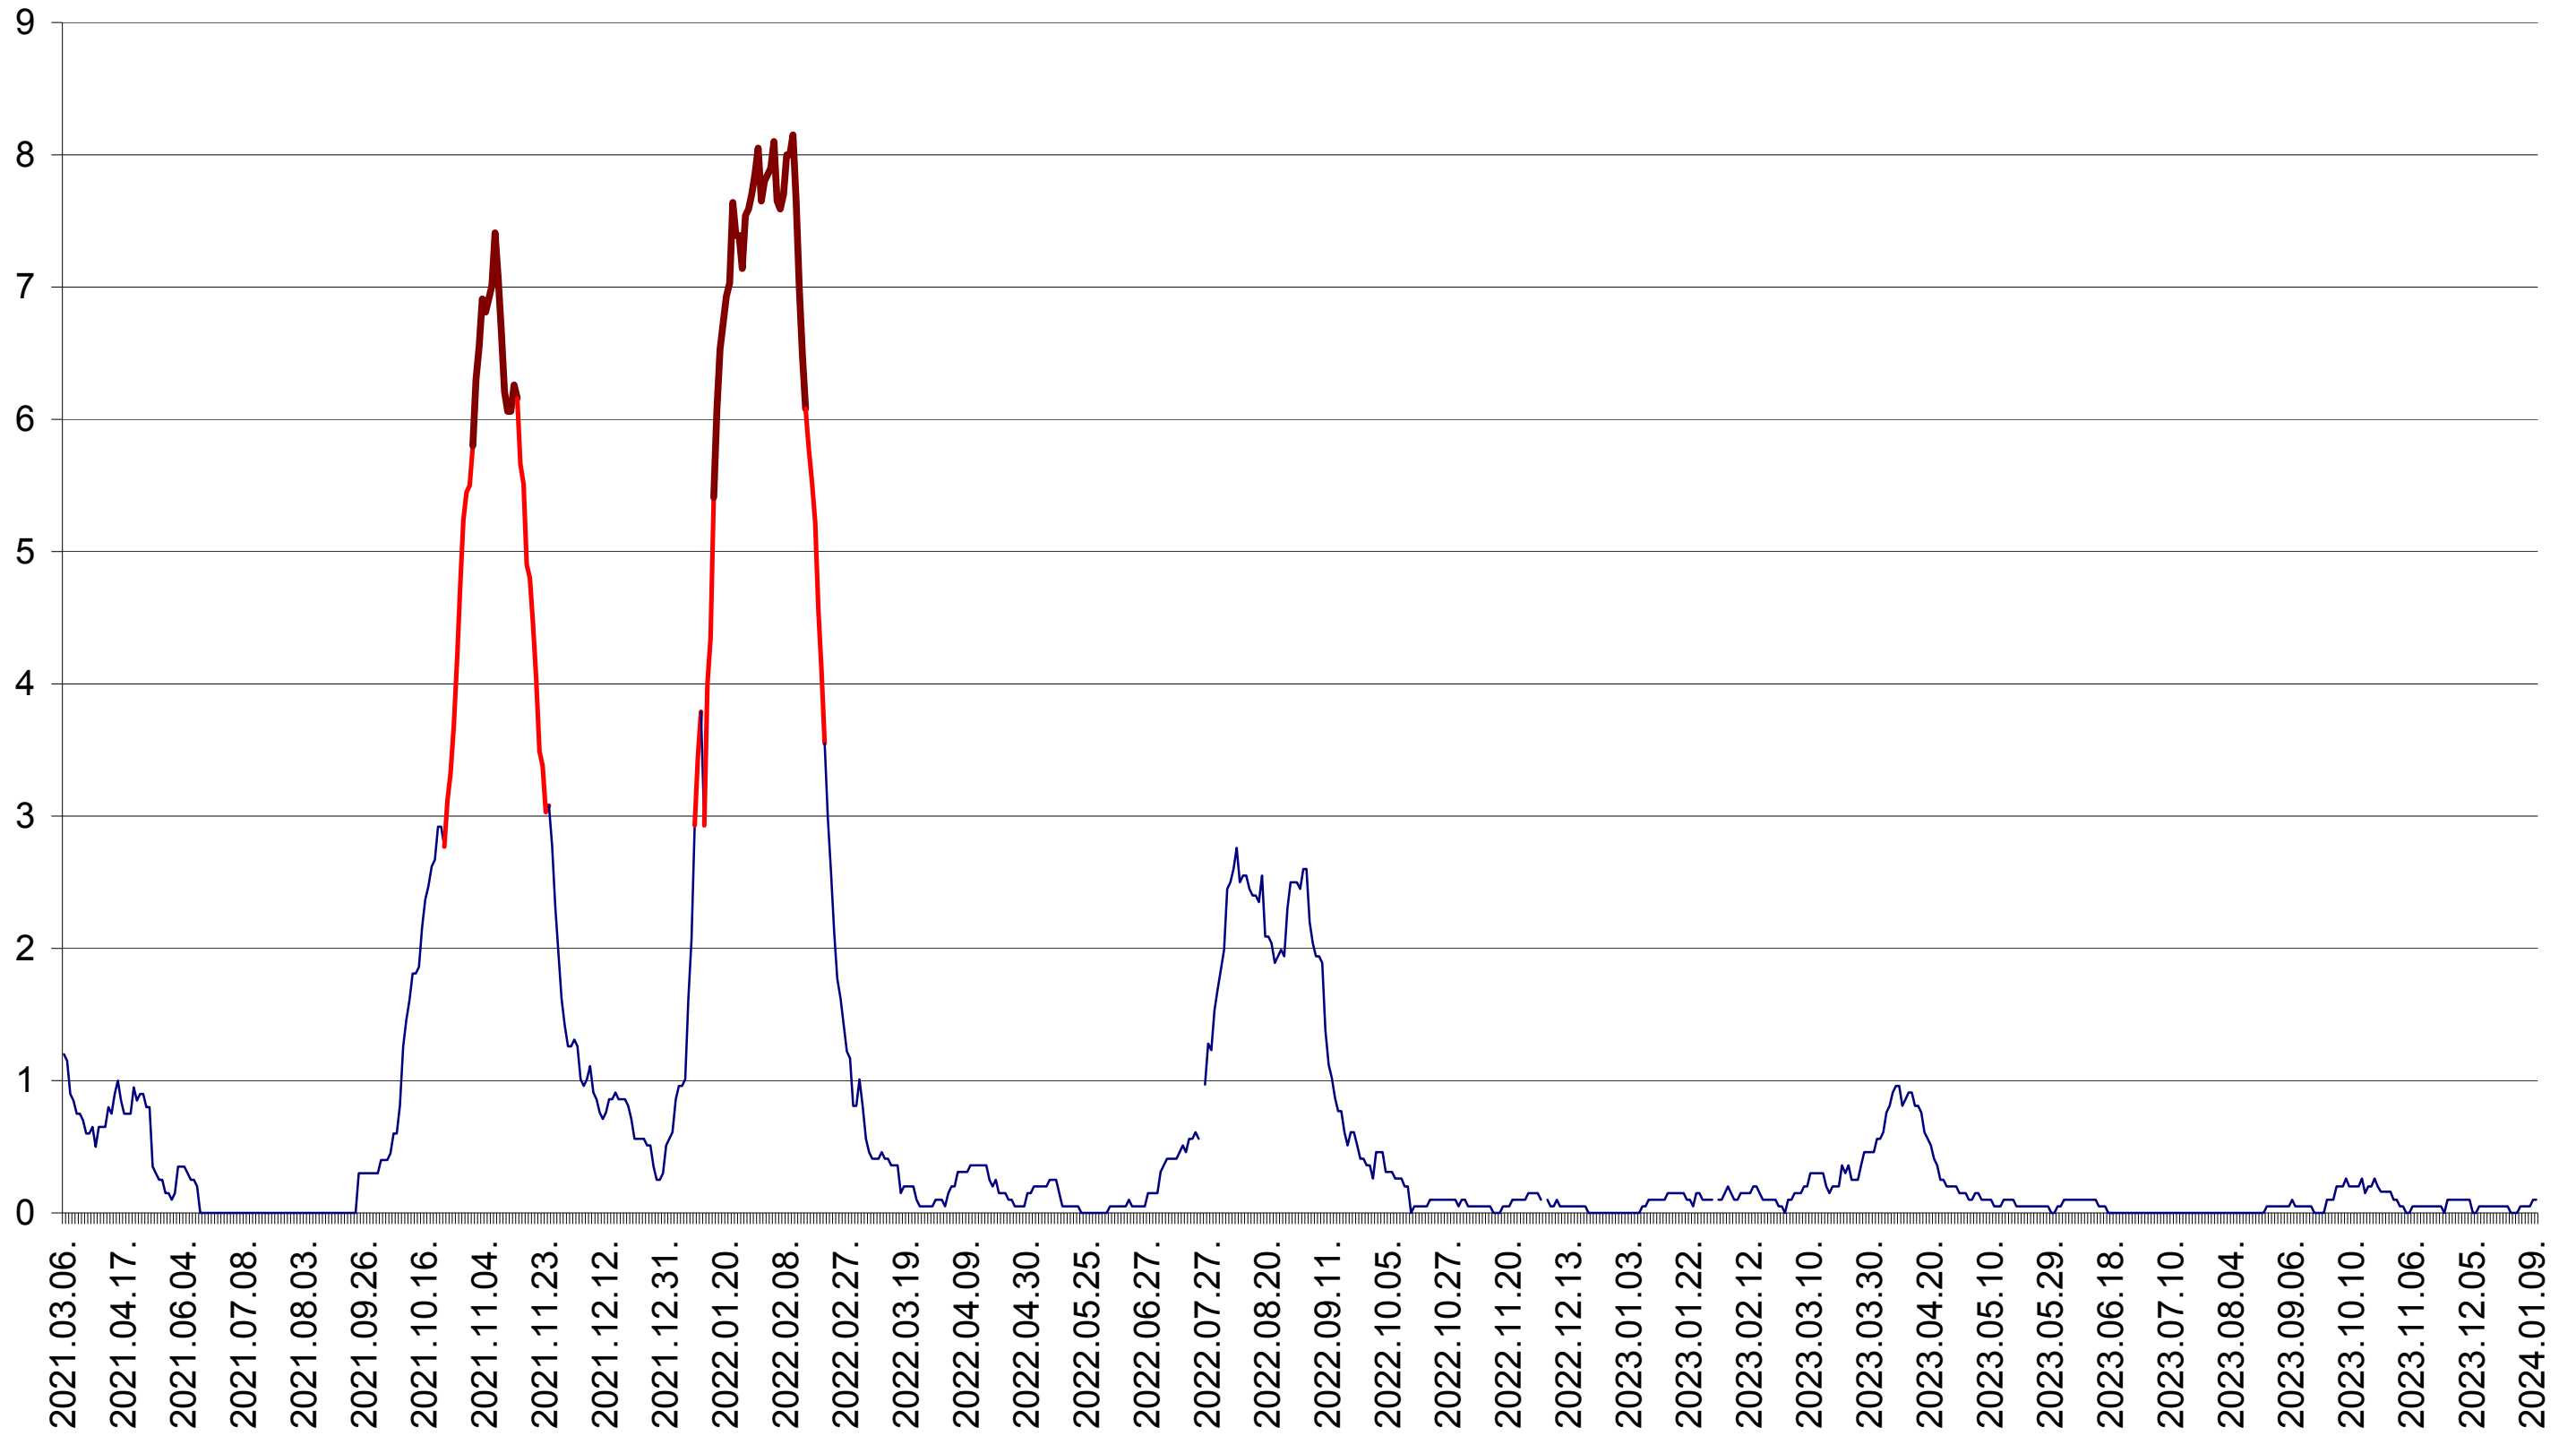

DÂRJIU - Evolutia incidentei cumulate pe 14 zile la ‰ de locuitori  
2021.03.07. - 2024.01.10.

DEALU - Evolutia incidentei cumulate pe 14 zile la ‰ de locuitori  
2021.03.07. - 2024.01.10.

DITRĂU - Evolutia incidentei cumulate pe 14 zile la ‰ de locuitori  
2021.03.07. - 2024.01.10.

FELICENI - Evolutia incidentei cumulate pe 14 zile la ‰ de locuitori  
2021.03.07. - 2024.01.10.

FRUMOASA - Evolutia incidentei cumulate pe 14 zile la ‰ de locuitori  
2021.03.07. - 2024.01.10.

GĂLĂUȚAȘ - Evolutia incidentei cumulate pe 14 zile la ‰ de locuitori  
2021.03.07. - 2024.01.10.

MUNICIPIUL GHEORGHENI - Evolutia incidentei cumulate pe 14 zile la ‰ de locuitori  
2021.03.07. - 2024.01.10.

JOSENI - Evolutia incidentei cumulate pe 14 zile la ‰ de locuitori  
2021.03.07. - 2024.01.10.

LĂZAREA - Evolutia incidentei cumulate pe 14 zile la ‰ de locuitori  
2021.03.07. - 2024.01.10.

LELICENI - Evolutia incidentei cumulate pe 14 zile la ‰ de locuitori  
2021.03.07. - 2024.01.10.

LUETA - Evolutia incidentei cumulate pe 14 zile la ‰ de locuitori  
2021.03.07. - 2024.01.10.