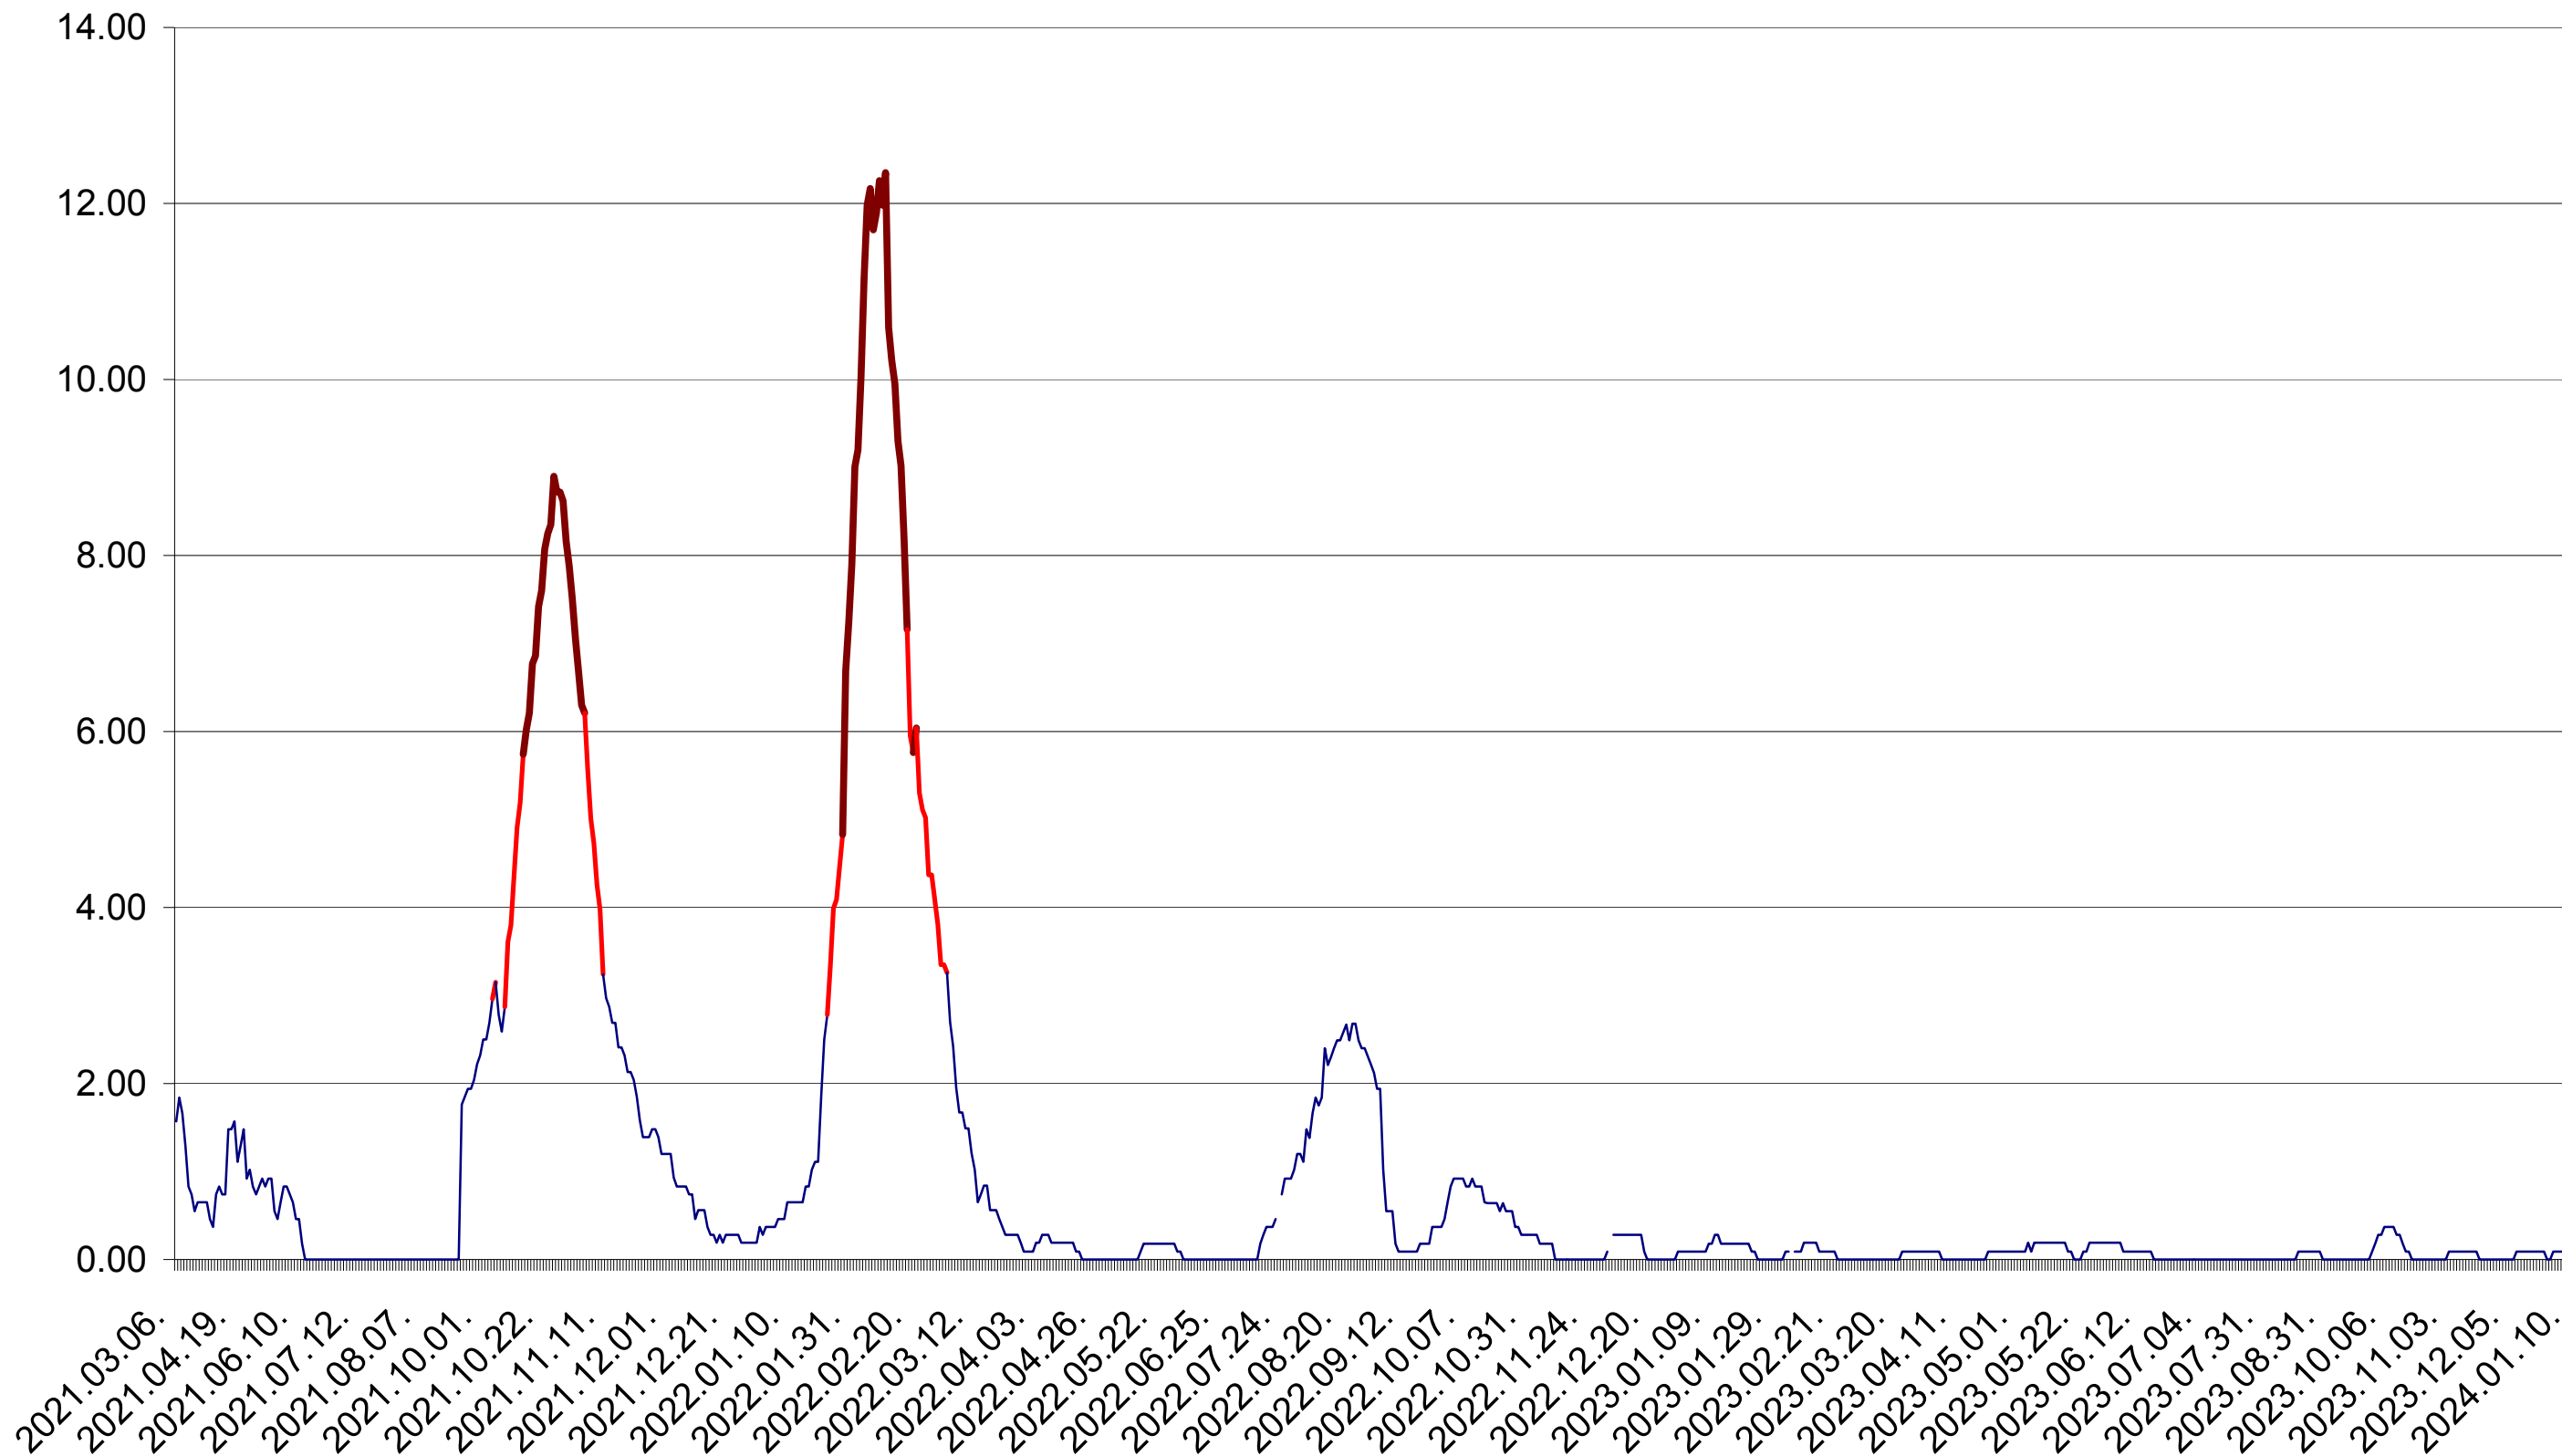

ORAȘ BĂLAN - Evolutia incidentei cumulate pe 14 zile la ‰ de locuitori  
2021.03.07. - 2024.01.10.

BILBOR - Evolutia incidentei cumulate pe 14 zile la ‰ de locuitori  
2021.03.07. - 2024.01.10.

ORAȘ BORSEC - Evolutia incidentei cumulate pe 14 zile la ‰ de locuitori  
2021.03.07. - 2024.01.10.

CICEU - Evolutia incidentei cumulate pe 14 zile la ‰ de locuitori  
2021.03.07. - 2024.01.10.

CIUCSÂNGEORGIU - Evolutia incidentei cumulate pe 14 zile la ‰ de locuitori  
2021.03.07. - 2024.01.10.

CIUMANI - Evolutia incidentei cumulate pe 14 zile la ‰ de locuitori  
2021.03.07. - 2024.01.10.

CORBU - Evolutia incidentei cumulate pe 14 zile la ‰ de locuitori  
2021.03.07. - 2024.01.10.

CORUND - Evolutia incidentei cumulate pe 14 zile la ‰ de locuitori  
2021.03.07. - 2024.01.10.

COZMENI - Evolutia incidentei cumulate pe 14 zile la ‰ de locuitori  
2021.03.07. - 2024.01.10.

ORAȘ CRISTURU SECUIESC - Evolutia incidentei cumulate pe 14 zile la ‰ de locuitori  
2021.03.07. - 2024.01.10.

DĂNEȘTI - Evolutia incidentei cumulate pe 14 zile la ‰ de locuitori  
2021.03.07. - 2024.01.10.