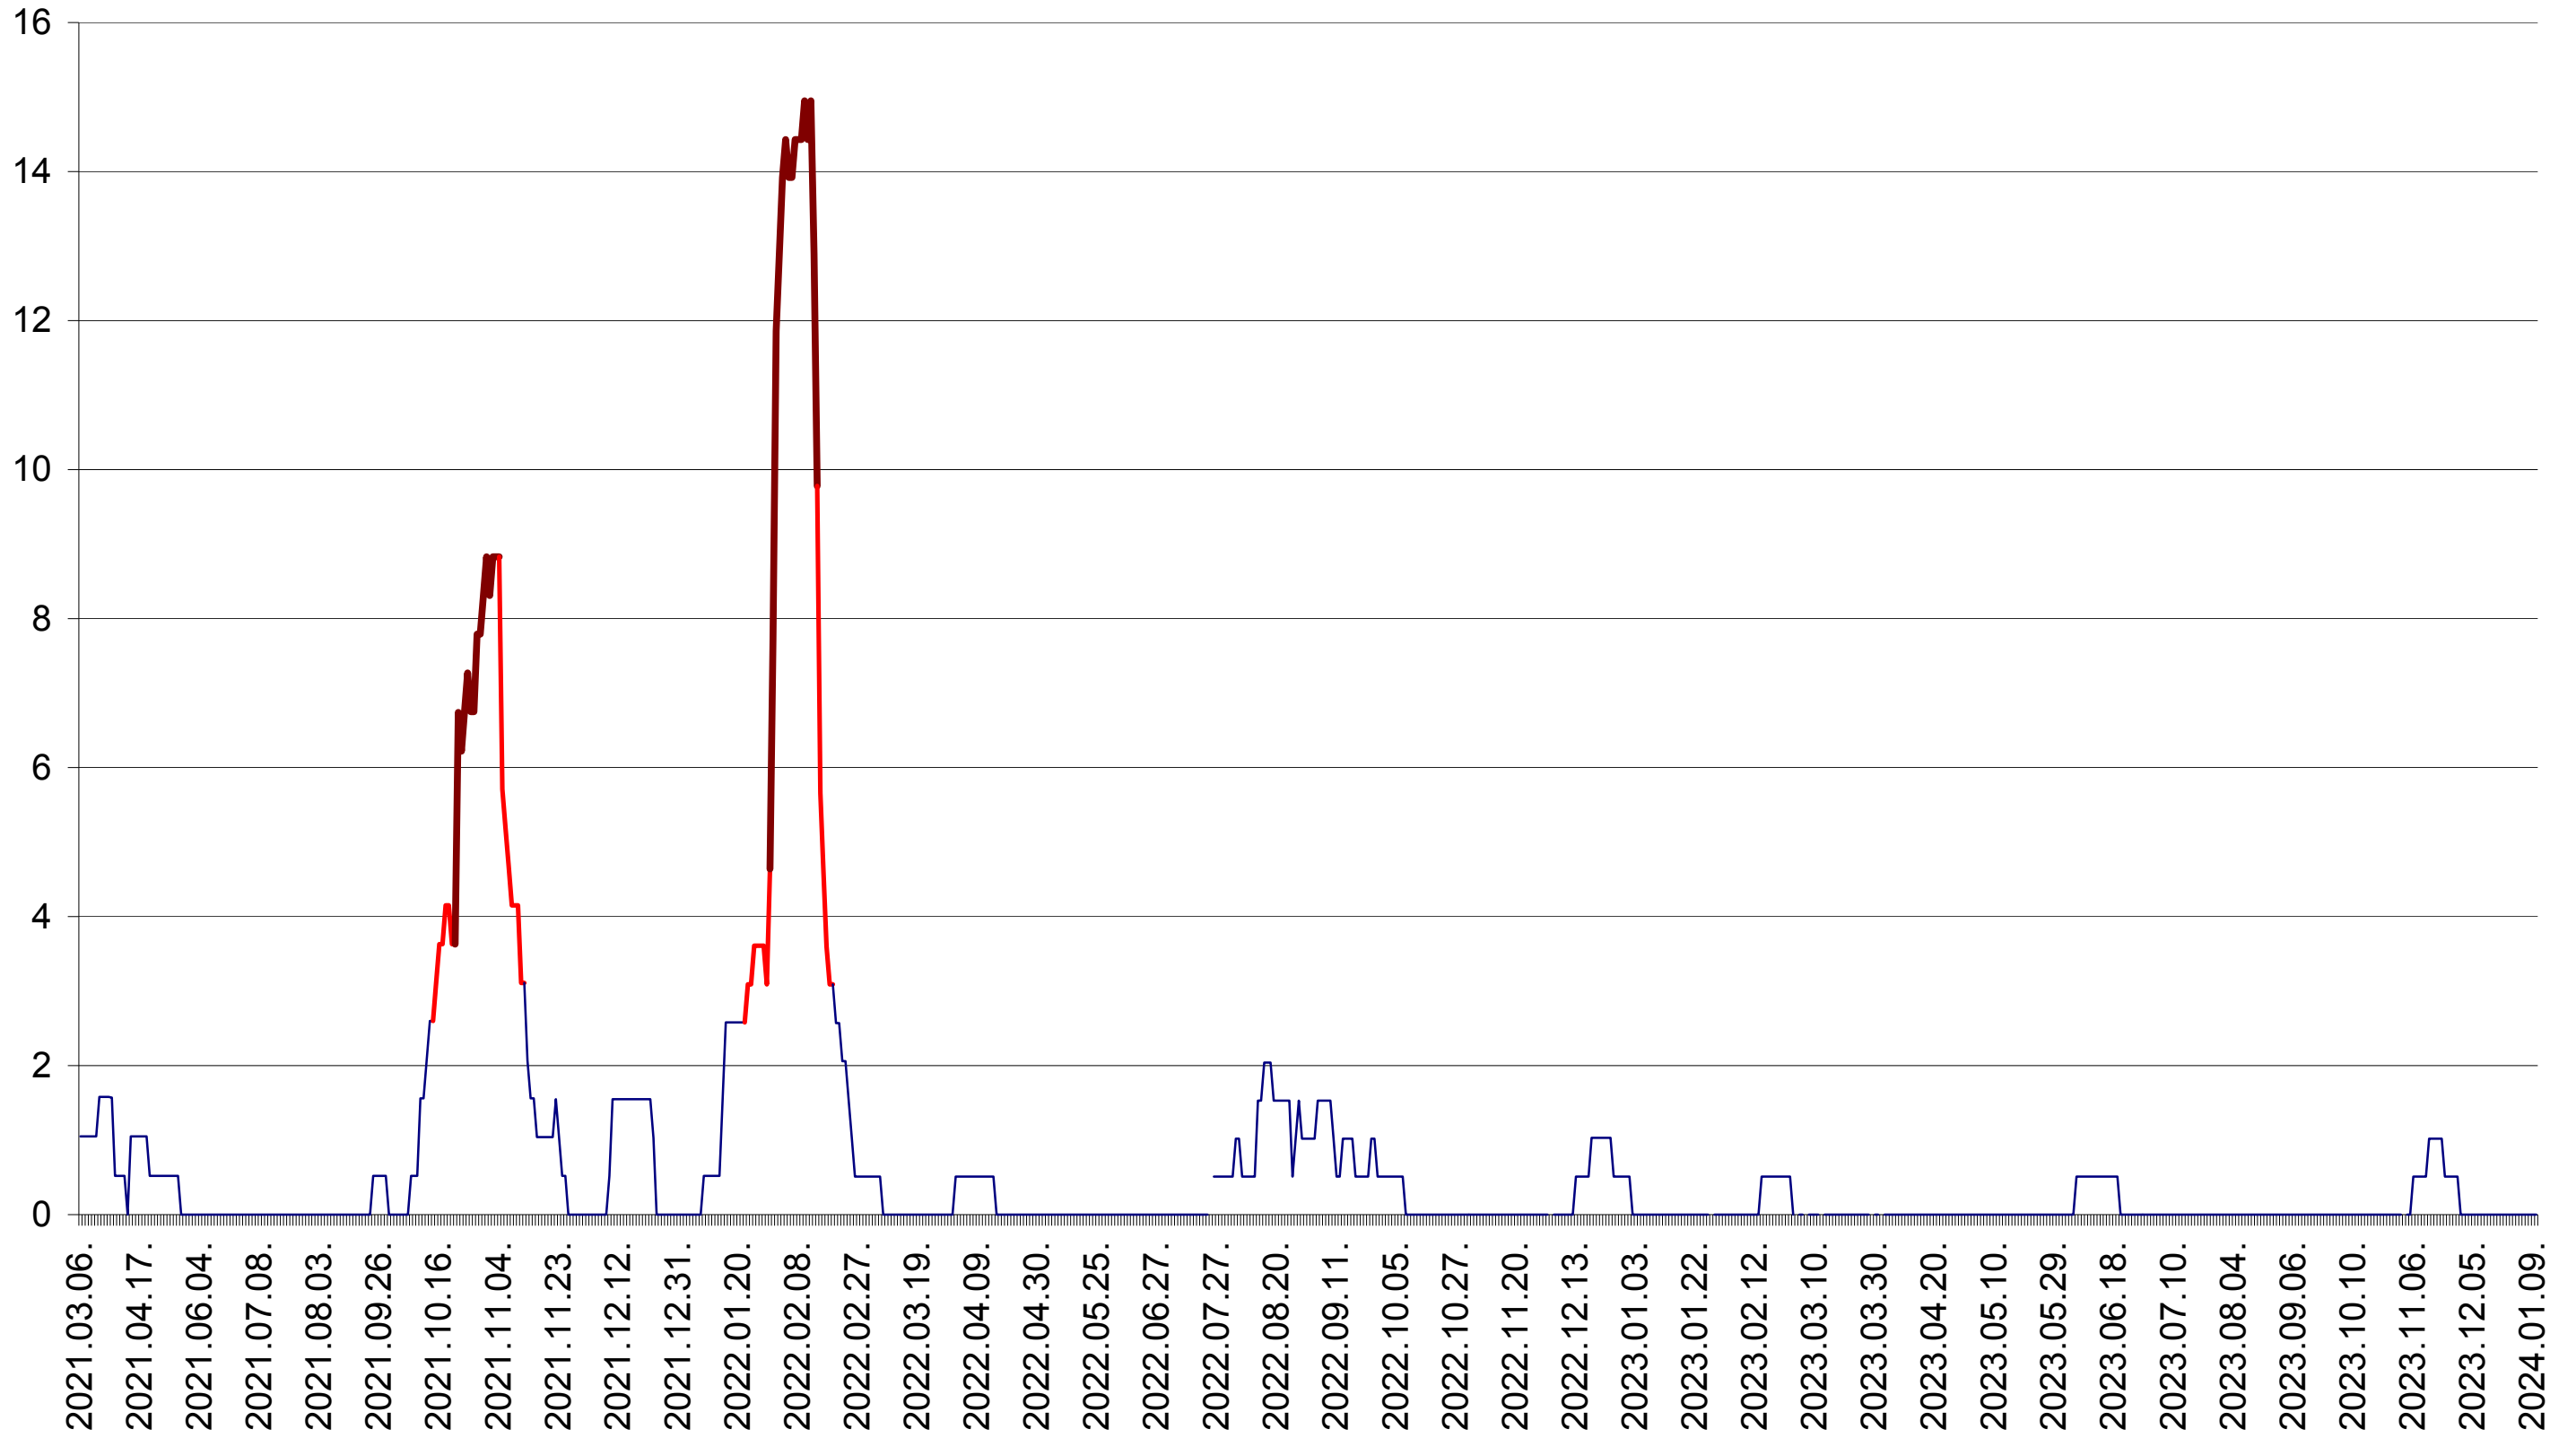

PRAID - Evolutia incidentei cumulate pe 14 zile la ‰ de locuitori
2021.03.07. - 2024.01.10.

PORUMBENI - Evolutia incidentei cumulate pe 14 zile la ‰ de locuitori
2021.03.07. - 2024.01.10.