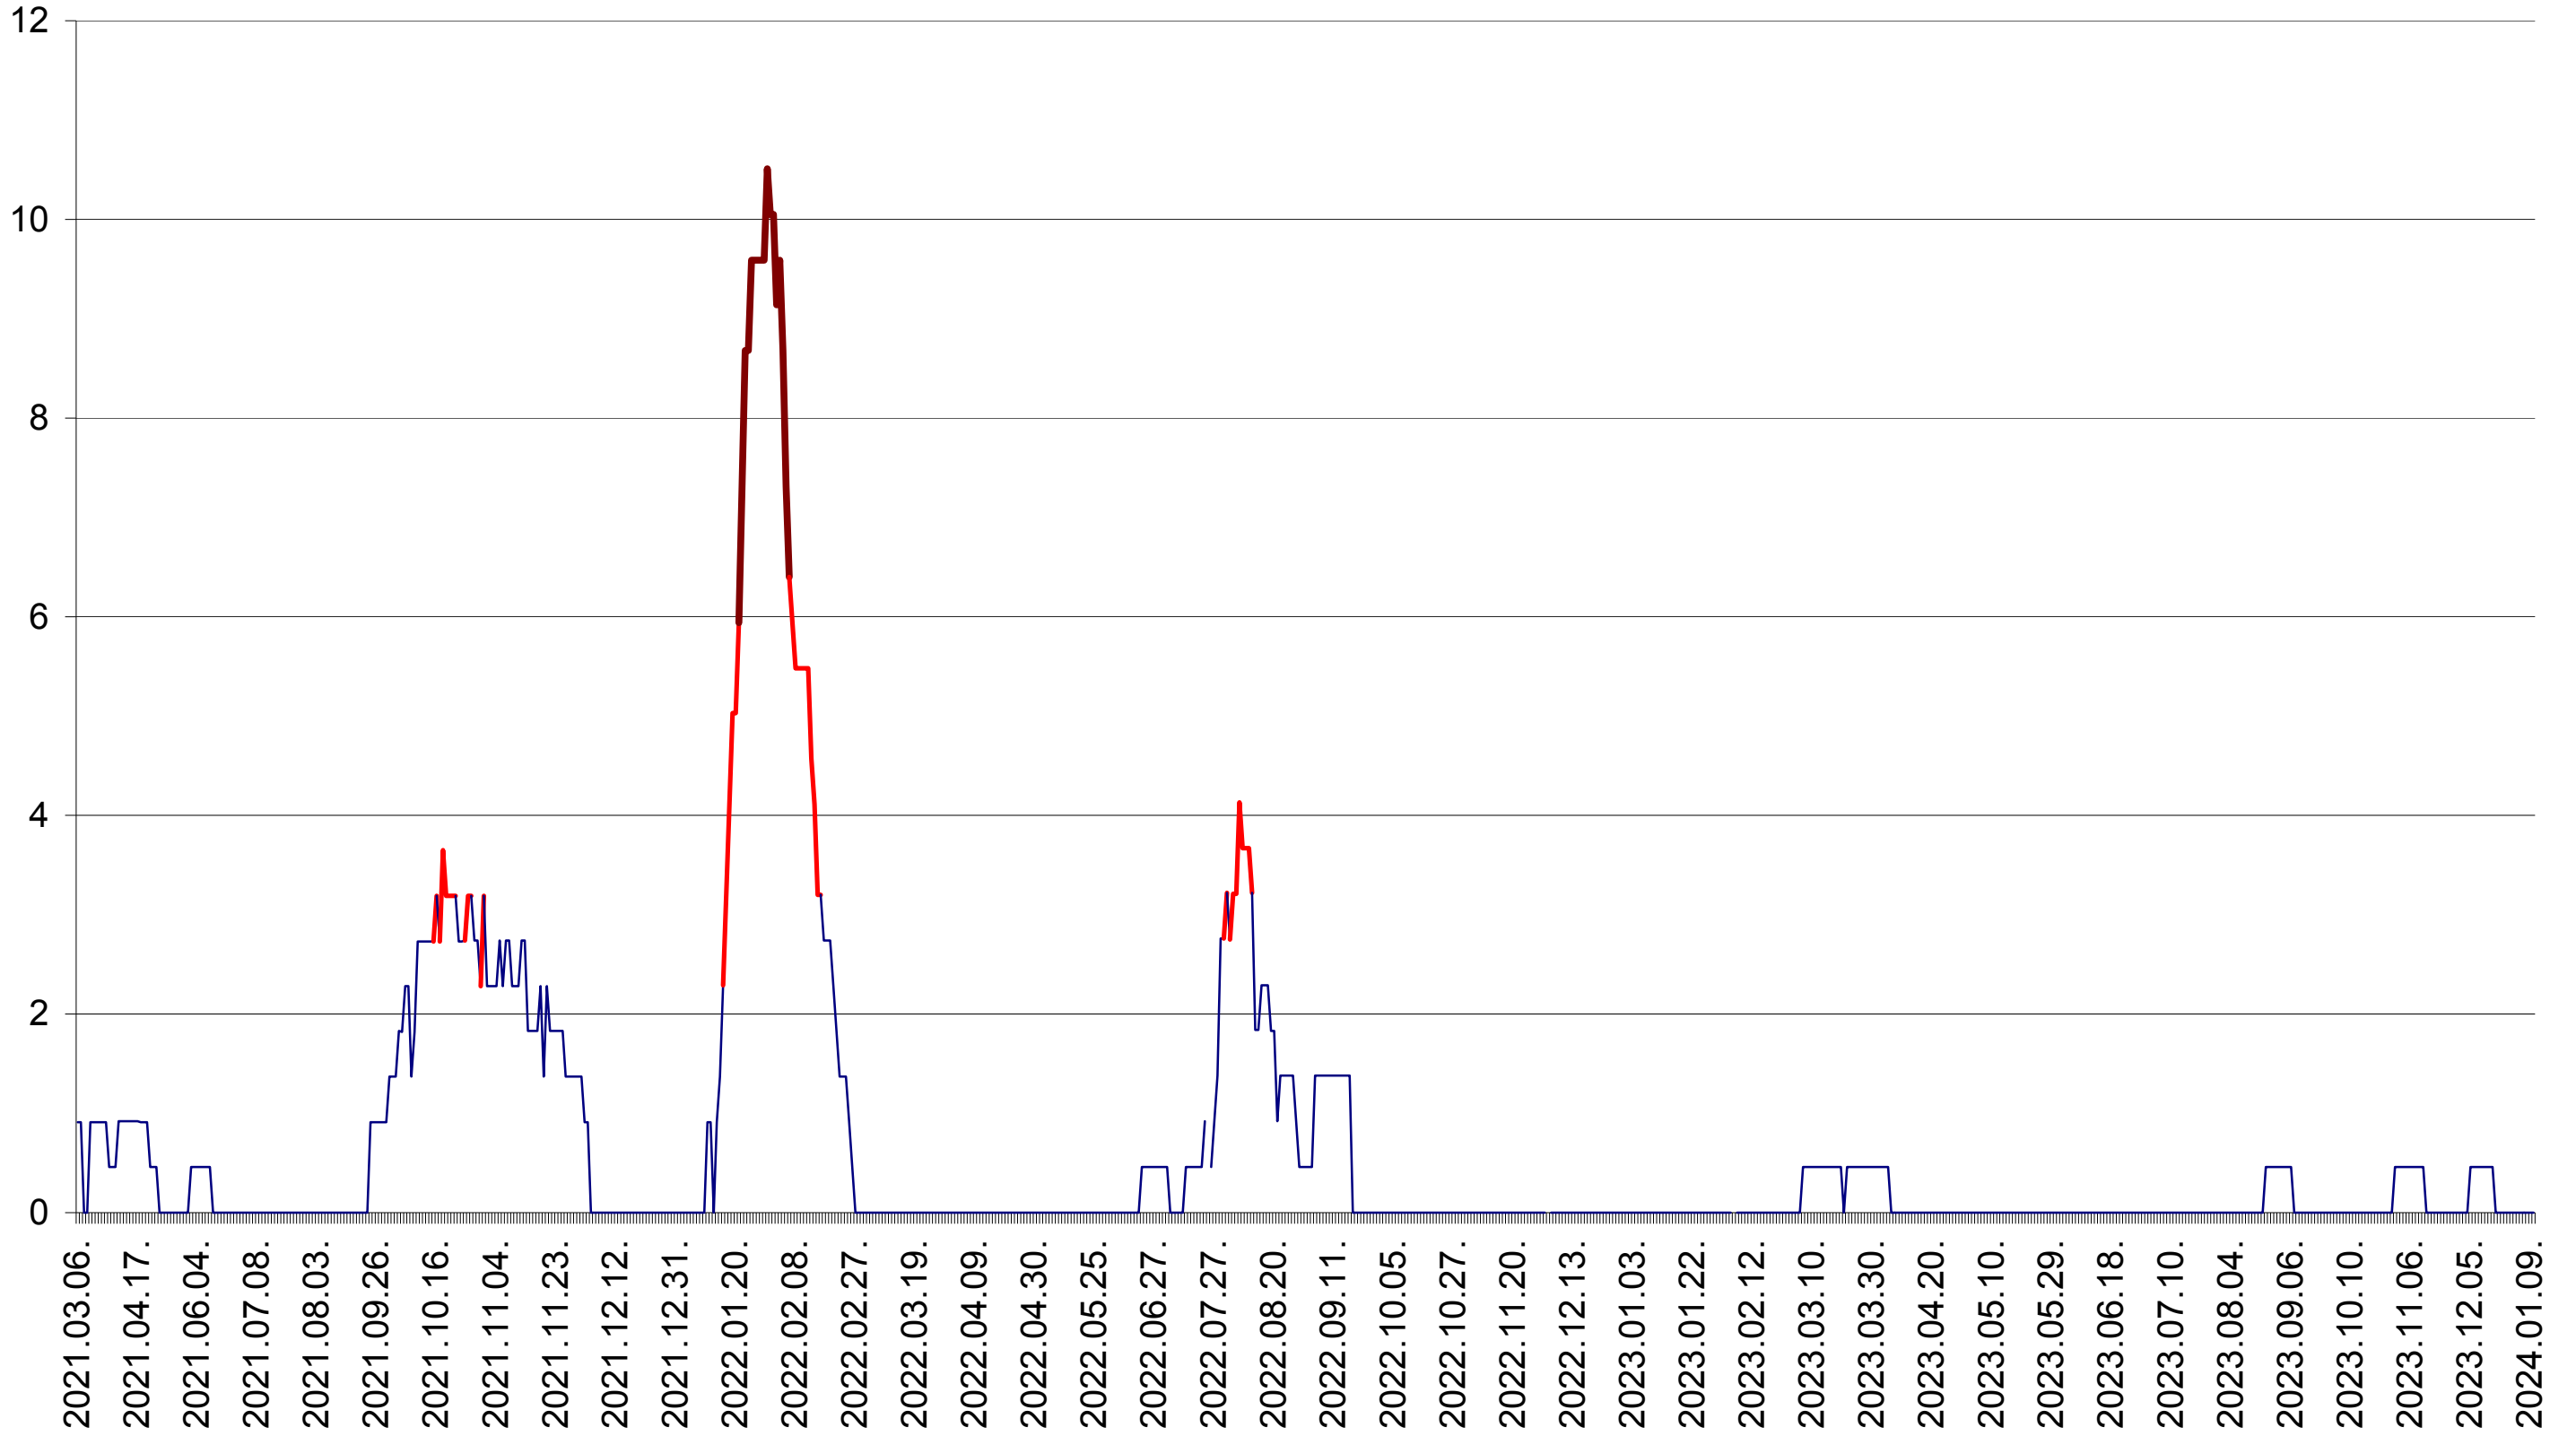

ORAȘ BĂLAN - Evolutia incidentei cumulate pe 14 zile la ‰ de locuitori  
2021.03.07. - 2024.01.10.

BILBOR - Evolutia incidentei cumulate pe 14 zile la ‰ de locuitori  
2021.03.07. - 2024.01.10.

ORAȘ BORSEC - Evolutia incidentei cumulate pe 14 zile la ‰ de locuitori  
2021.03.07. - 2024.01.10.

CICEU - Evolutia incidentei cumulate pe 14 zile la ‰ de locuitori  
2021.03.07. - 2024.01.10.

CIUCSÂNGEORGIU - Evolutia incidentei cumulate pe 14 zile la ‰ de locuitori  
2021.03.07. - 2024.01.10.

CIUMANI - Evolutia incidentei cumulate pe 14 zile la ‰ de locuitori  
2021.03.07. - 2024.01.10.

CORBU - Evolutia incidentei cumulate pe 14 zile la ‰ de locuitori  
2021.03.07. - 2024.01.10.

CORUND - Evolutia incidentei cumulate pe 14 zile la ‰ de locuitori  
2021.03.07. - 2024.01.10.

COZMENI - Evolutia incidentei cumulate pe 14 zile la ‰ de locuitori  
2021.03.07. - 2024.01.10.

ORAȘ CRISTURU SECUIESC - Evolutia incidentei cumulate pe 14 zile la ‰ de locuitori  
2021.03.07. - 2024.01.10.

DĂNEȘTI - Evolutia incidentei cumulate pe 14 zile la ‰ de locuitori  
2021.03.07. - 2024.01.10.