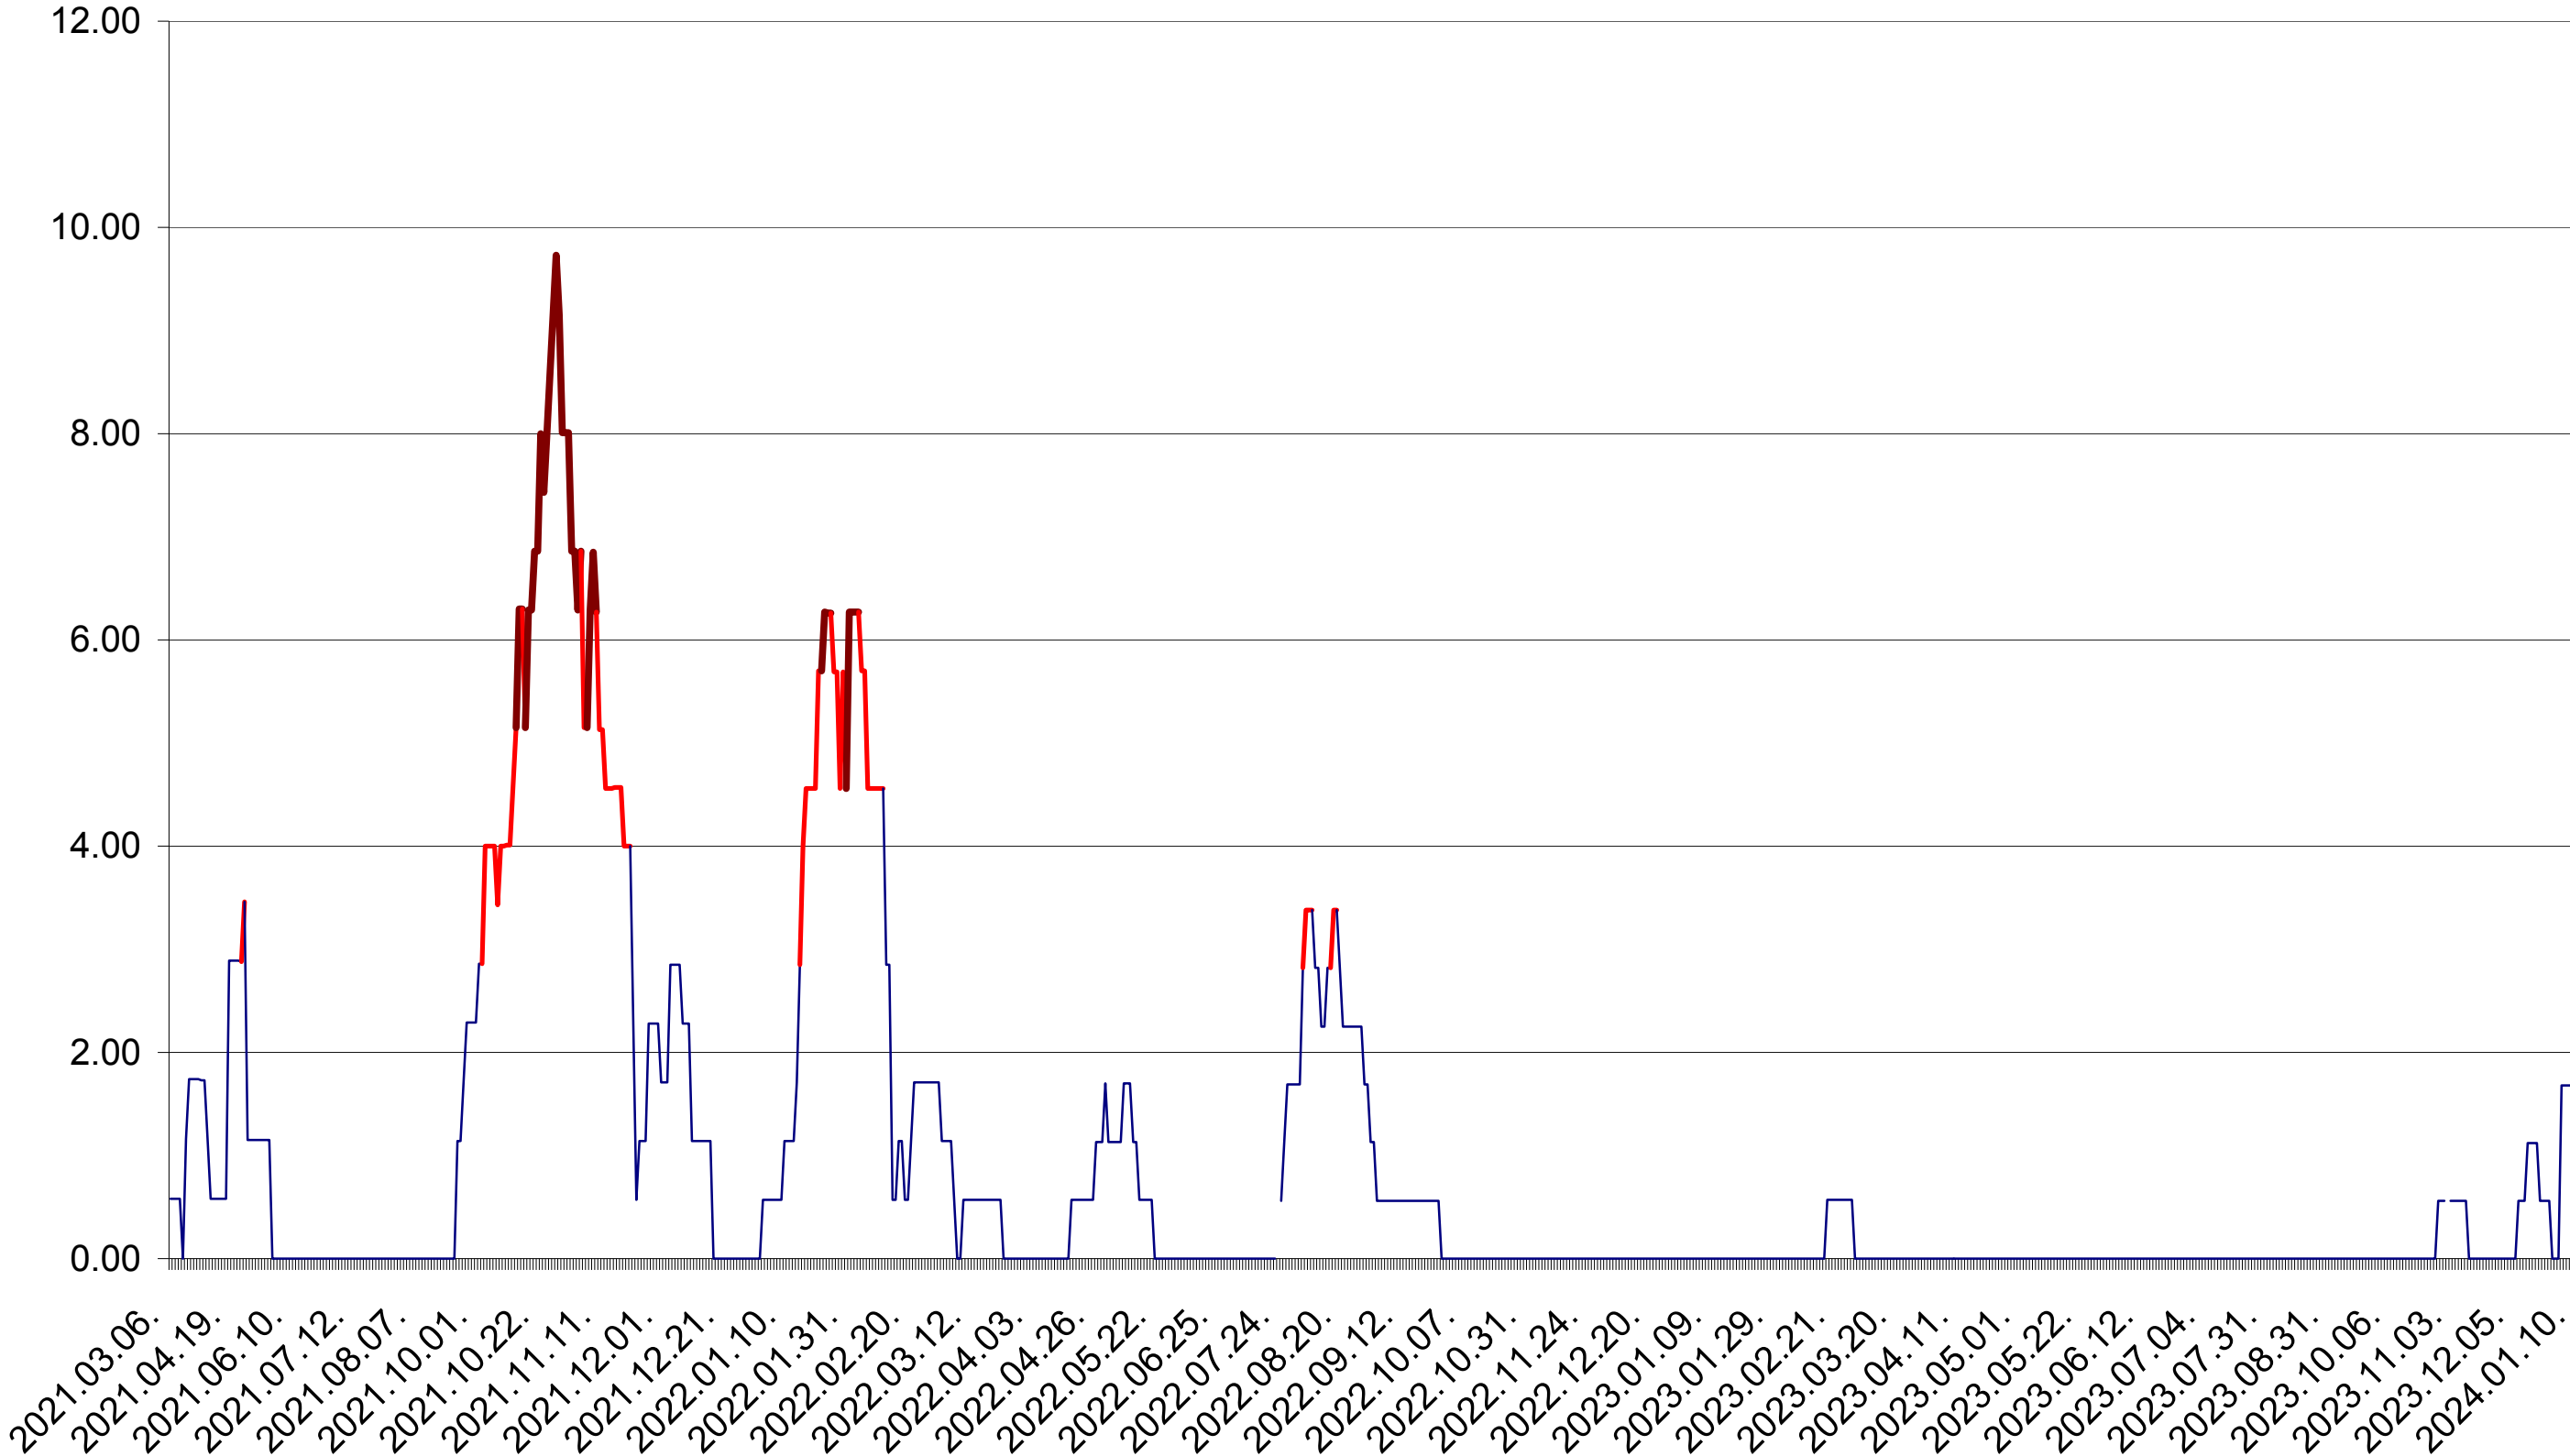

ORAȘ VLĂHIȚA - Evolutia incidentei cumulate pe 14 zile la ‰ de locuitori
2021.03.07. - 2024.01.10.