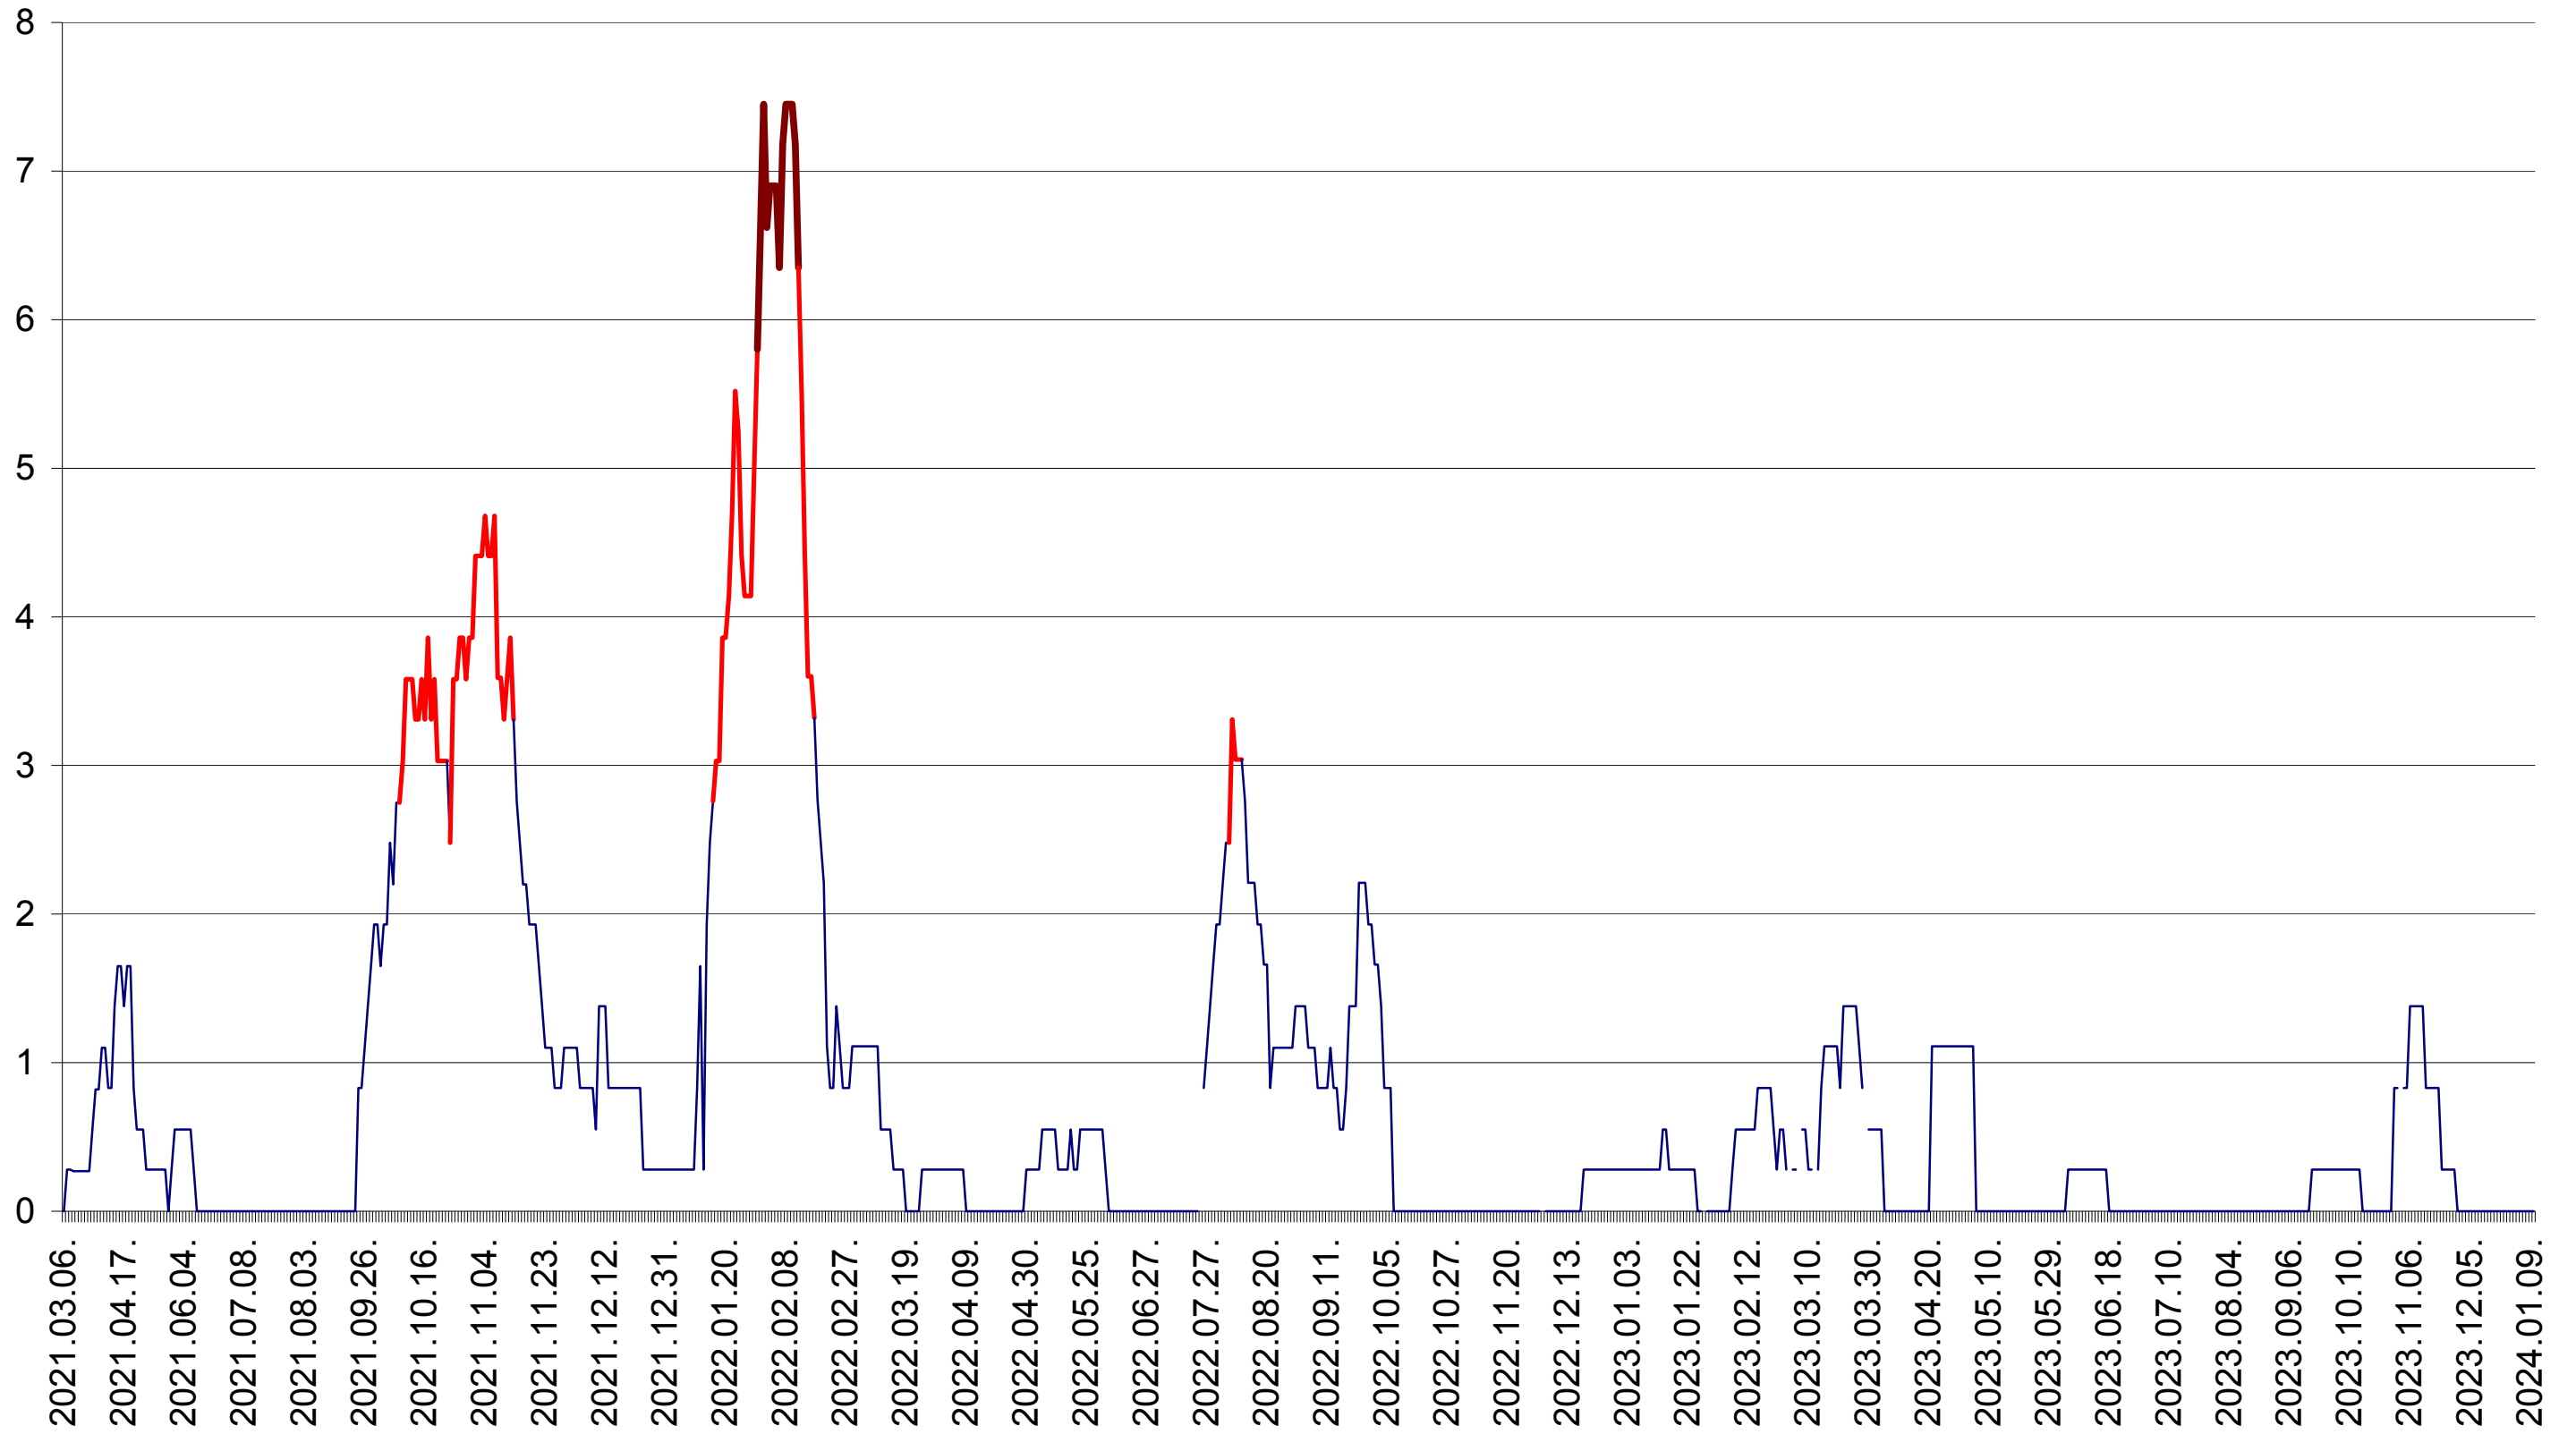

SÂNTIMBRU - Evolutia incidentei cumulate pe 14 zile la ‰ de locuitori
2021.03.07. - 2024.01.10.

SÂNSIMION - Evolutia incidentei cumulate pe 14 zile la ‰ de locuitori
2021.03.07. - 2024.01.10.