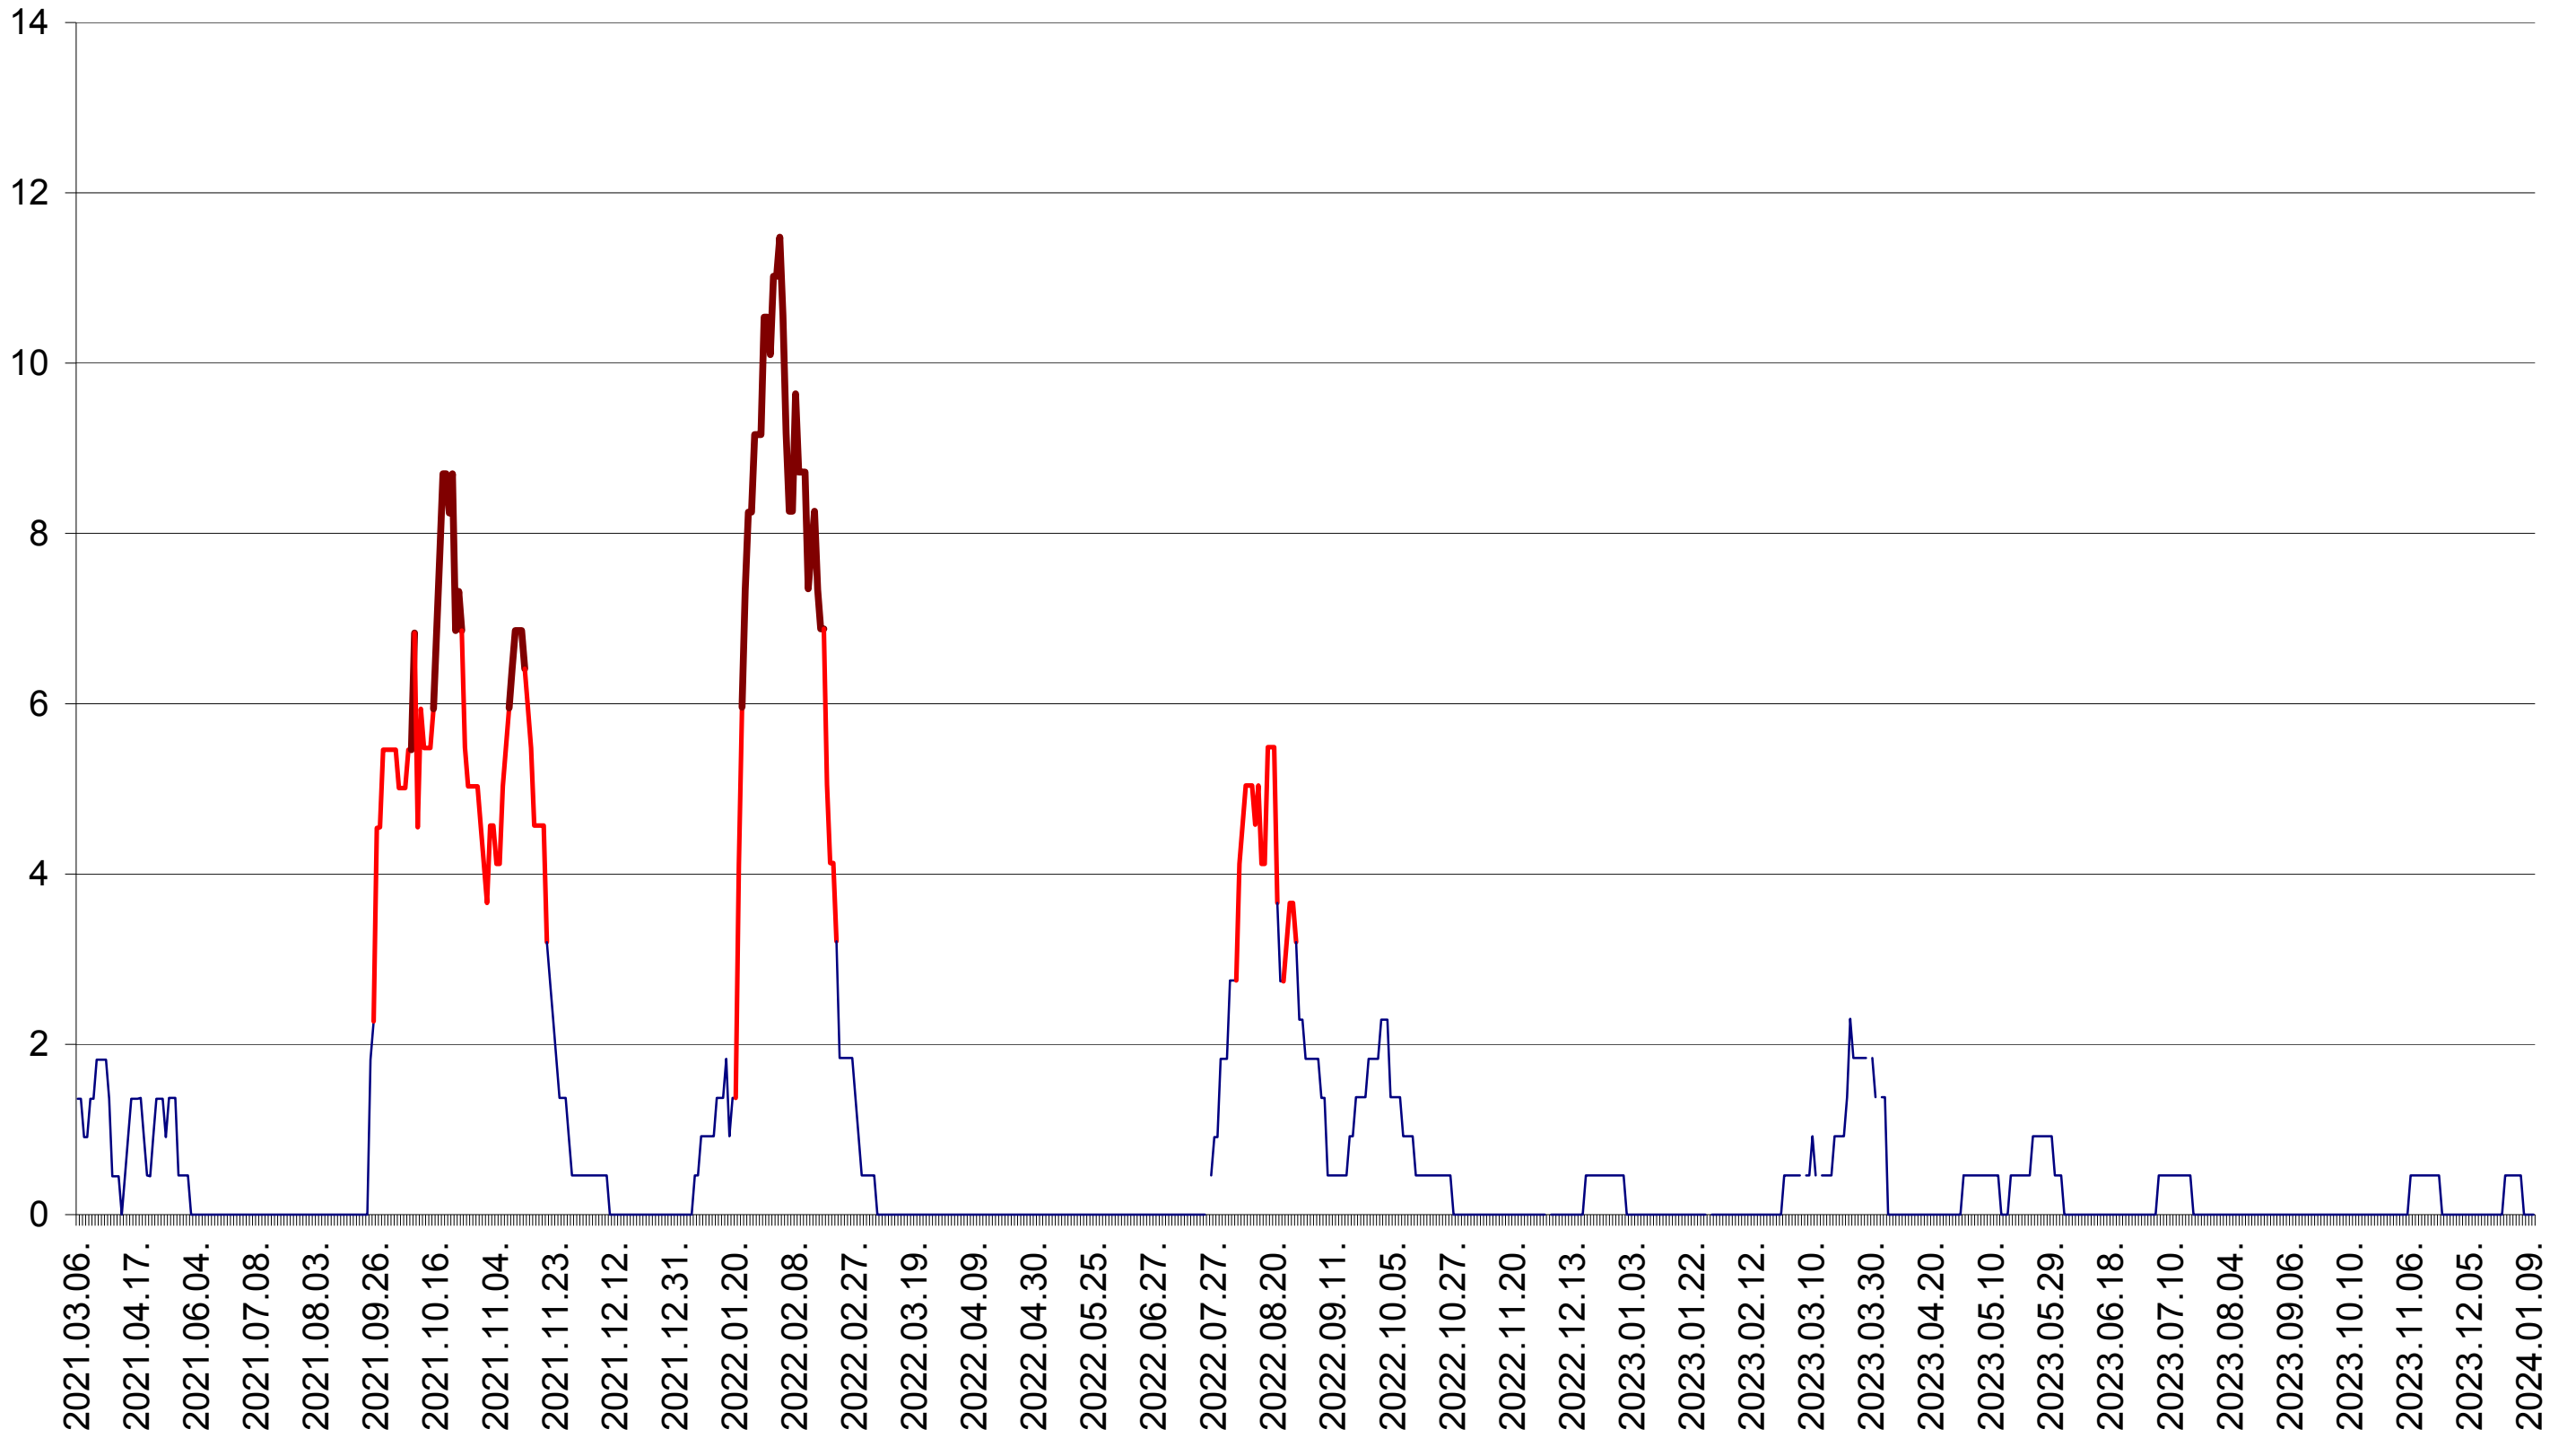

LĂZAREA - Evolutia incidentei cumulate pe 14 zile la ‰ de locuitori  
2021.03.07. - 2024.01.10.

LELICENI - Evolutia incidentei cumulate pe 14 zile la ‰ de locuitori  
2021.03.07. - 2024.01.10.

LUETA - Evolutia incidentei cumulate pe 14 zile la ‰ de locuitori  
2021.03.07. - 2024.01.10.

LUNCA DE JOS - Evolutia incidentei cumulate pe 14 zile la ‰ de locuitori  
2021.03.07. - 2024.01.10.

LUNCA DE SUS - Evolutia incidentei cumulate pe 14 zile la ‰ de locuitori  
2021.03.07. - 2024.01.10.

LUPENI - Evolutia incidentei cumulate pe 14 zile la ‰ de locuitori  
2021.03.07. - 2024.01.10.

MĂDĂRAȘ - Evolutia incidentei cumulate pe 14 zile la ‰ de locuitori  
2021.03.07. - 2024.01.10.

MĂRTINIȘ - Evolutia incidentei cumulate pe 14 zile la ‰ de locuitori  
2021.03.07. - 2024.01.10.