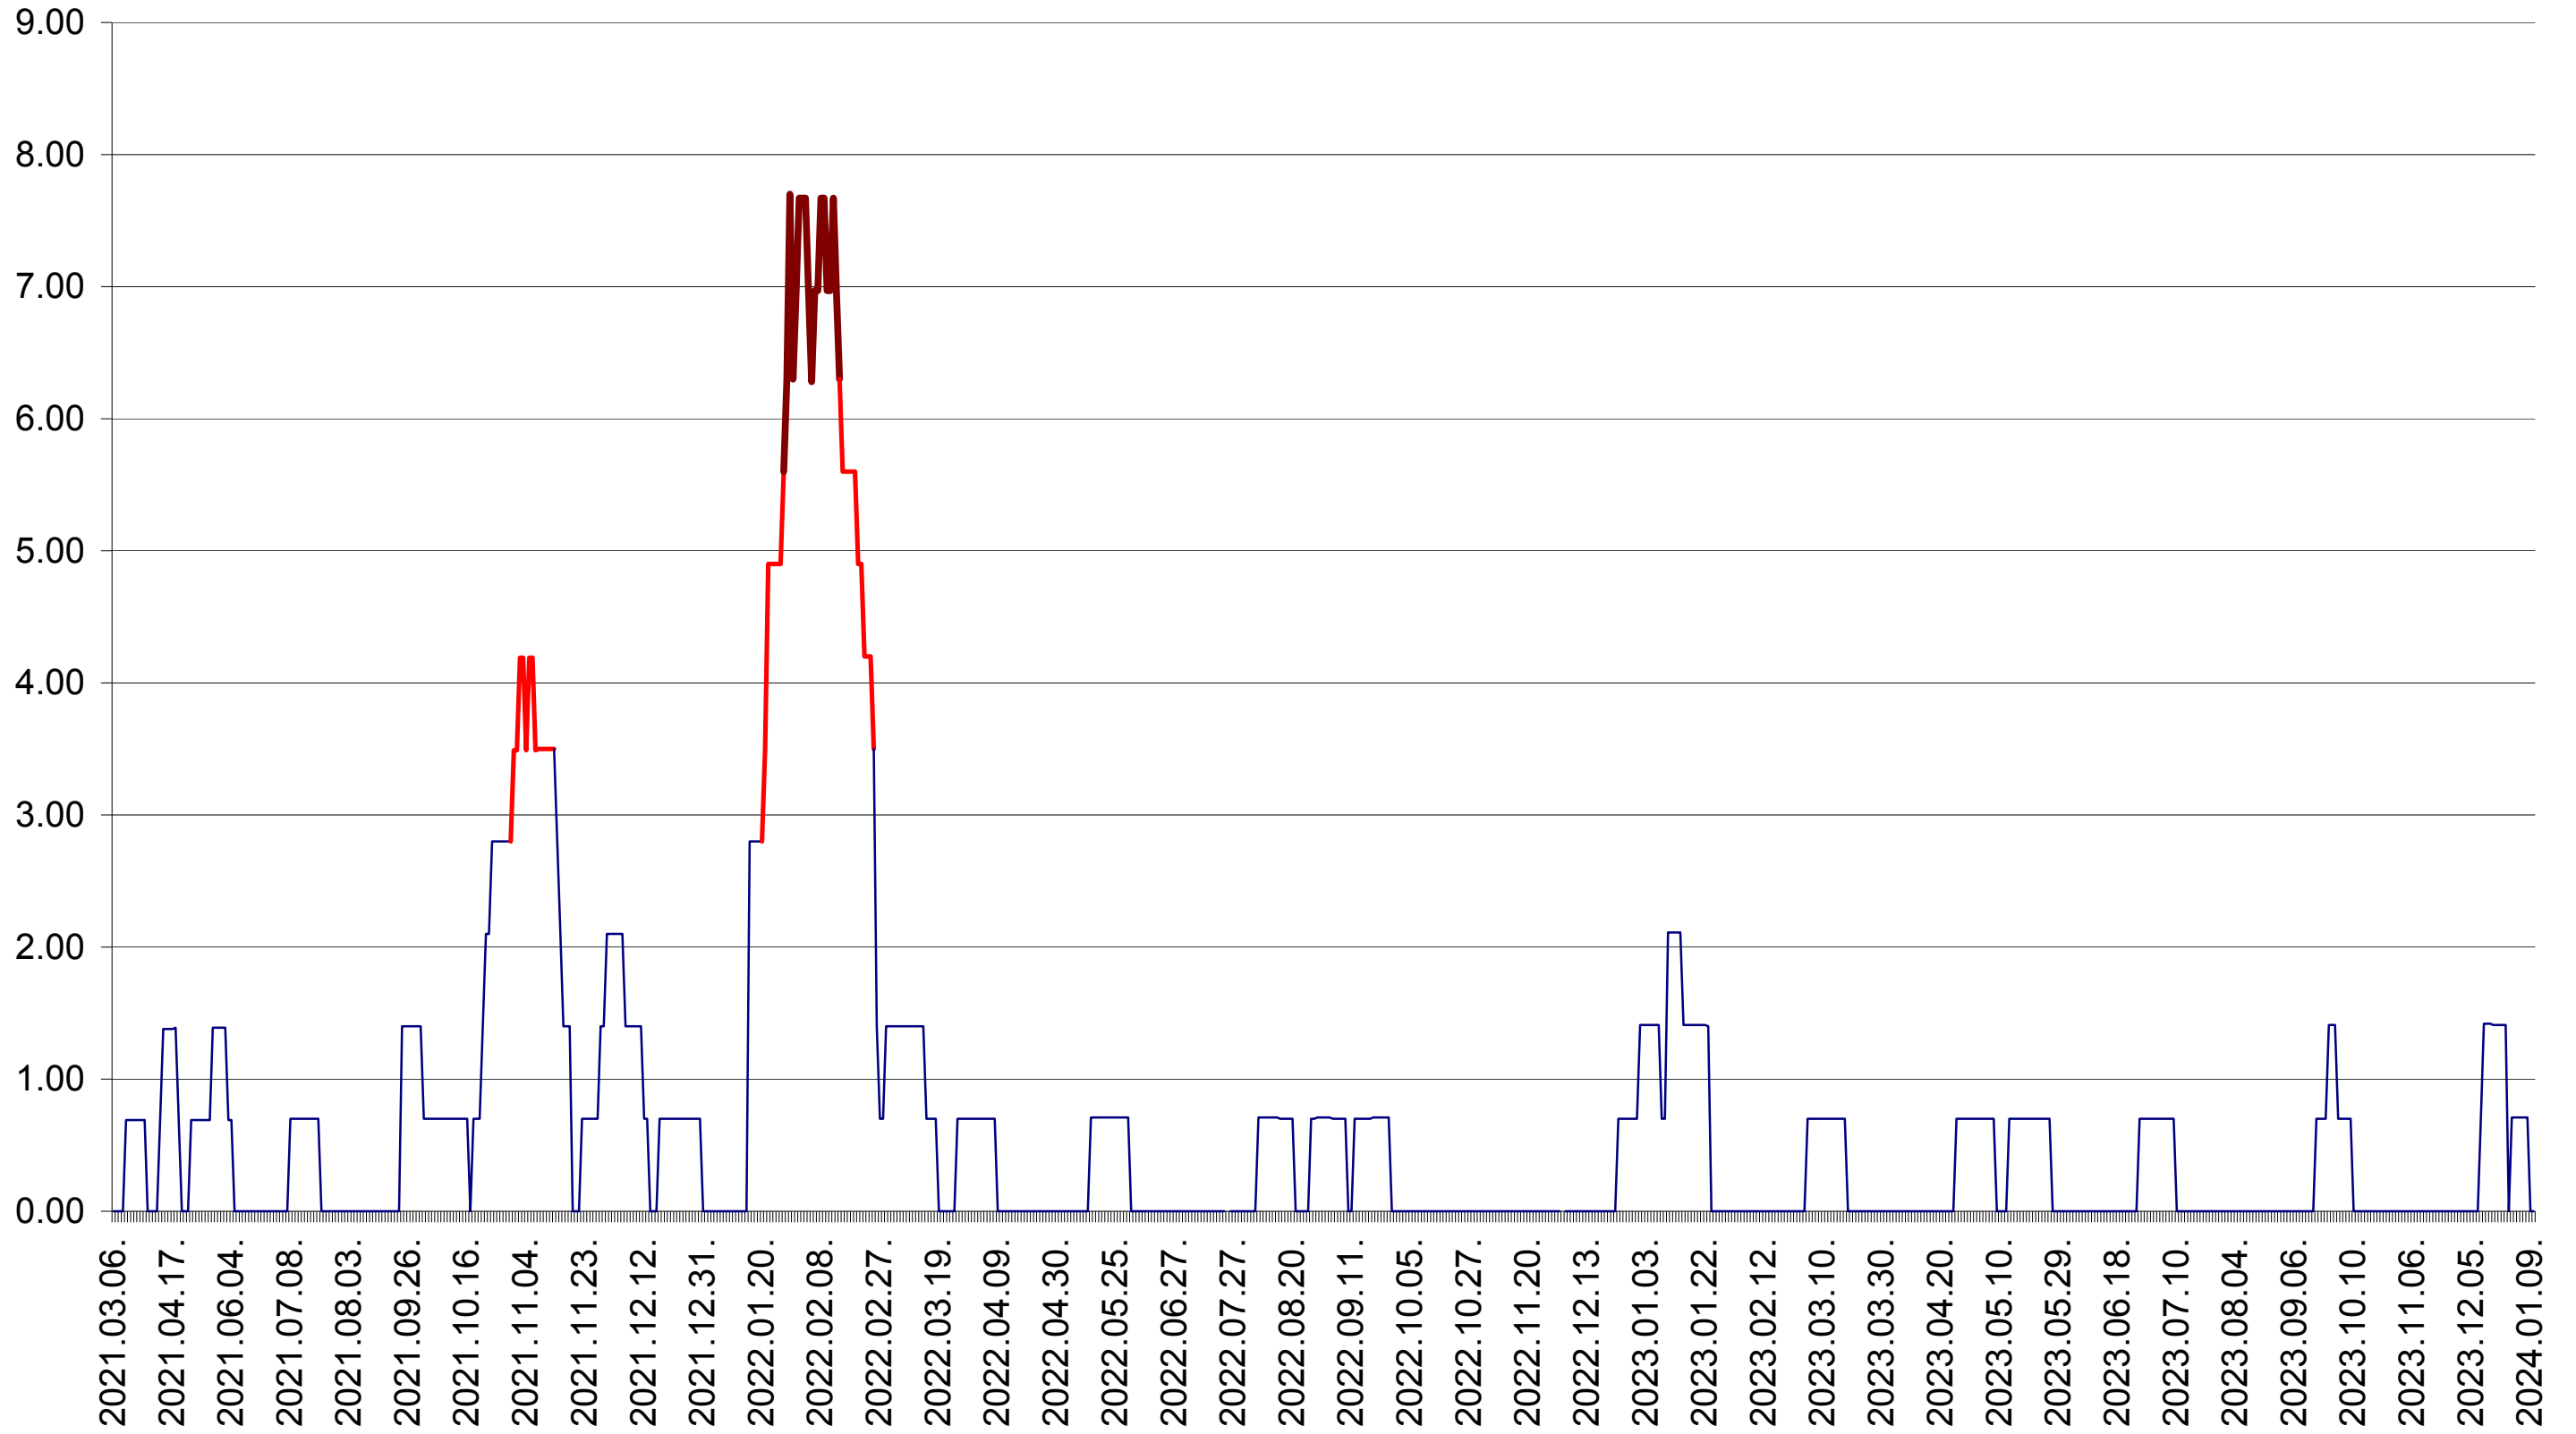

ORAȘ BĂLAN - Evolutia incidentei cumulate pe 14 zile la ‰ de locuitori  
2021.03.07. - 2024.01.10.

BILBOR - Evolutia incidentei cumulate pe 14 zile la ‰ de locuitori  
2021.03.07. - 2024.01.10.

ORAȘ BORSEC - Evolutia incidentei cumulate pe 14 zile la ‰ de locuitori  
2021.03.07. - 2024.01.10.

BRĂDEȘTI - Evolutia incidentei cumulate pe 14 zile la ‰ de locuitori  
2021.03.07. - 2024.01.10.

CĂPÂLNIȚA - Evolutia incidentei cumulate pe 14 zile la ‰ de locuitori  
2021.03.07. - 2024.01.10.

CÂRȚA - Evolutia incidentei cumulate pe 14 zile la ‰ de locuitori  
2021.03.07. - 2024.01.10.

CICEU - Evolutia incidentei cumulate pe 14 zile la ‰ de locuitori  
2021.03.07. - 2024.01.10.

CIUCSÂNGEORGIU - Evolutia incidentei cumulate pe 14 zile la ‰ de locuitori  
2021.03.07. - 2024.01.10.

CIUMANI - Evolutia incidentei cumulate pe 14 zile la ‰ de locuitori  
2021.03.07. - 2024.01.10.

CORBU - Evolutia incidentei cumulate pe 14 zile la ‰ de locuitori  
2021.03.07. - 2024.01.10.

CORUND - Evolutia incidentei cumulate pe 14 zile la ‰ de locuitori  
2021.03.07. - 2024.01.10.

COZMENI - Evolutia incidentei cumulate pe 14 zile la ‰ de locuitori  
2021.03.07. - 2024.01.10.