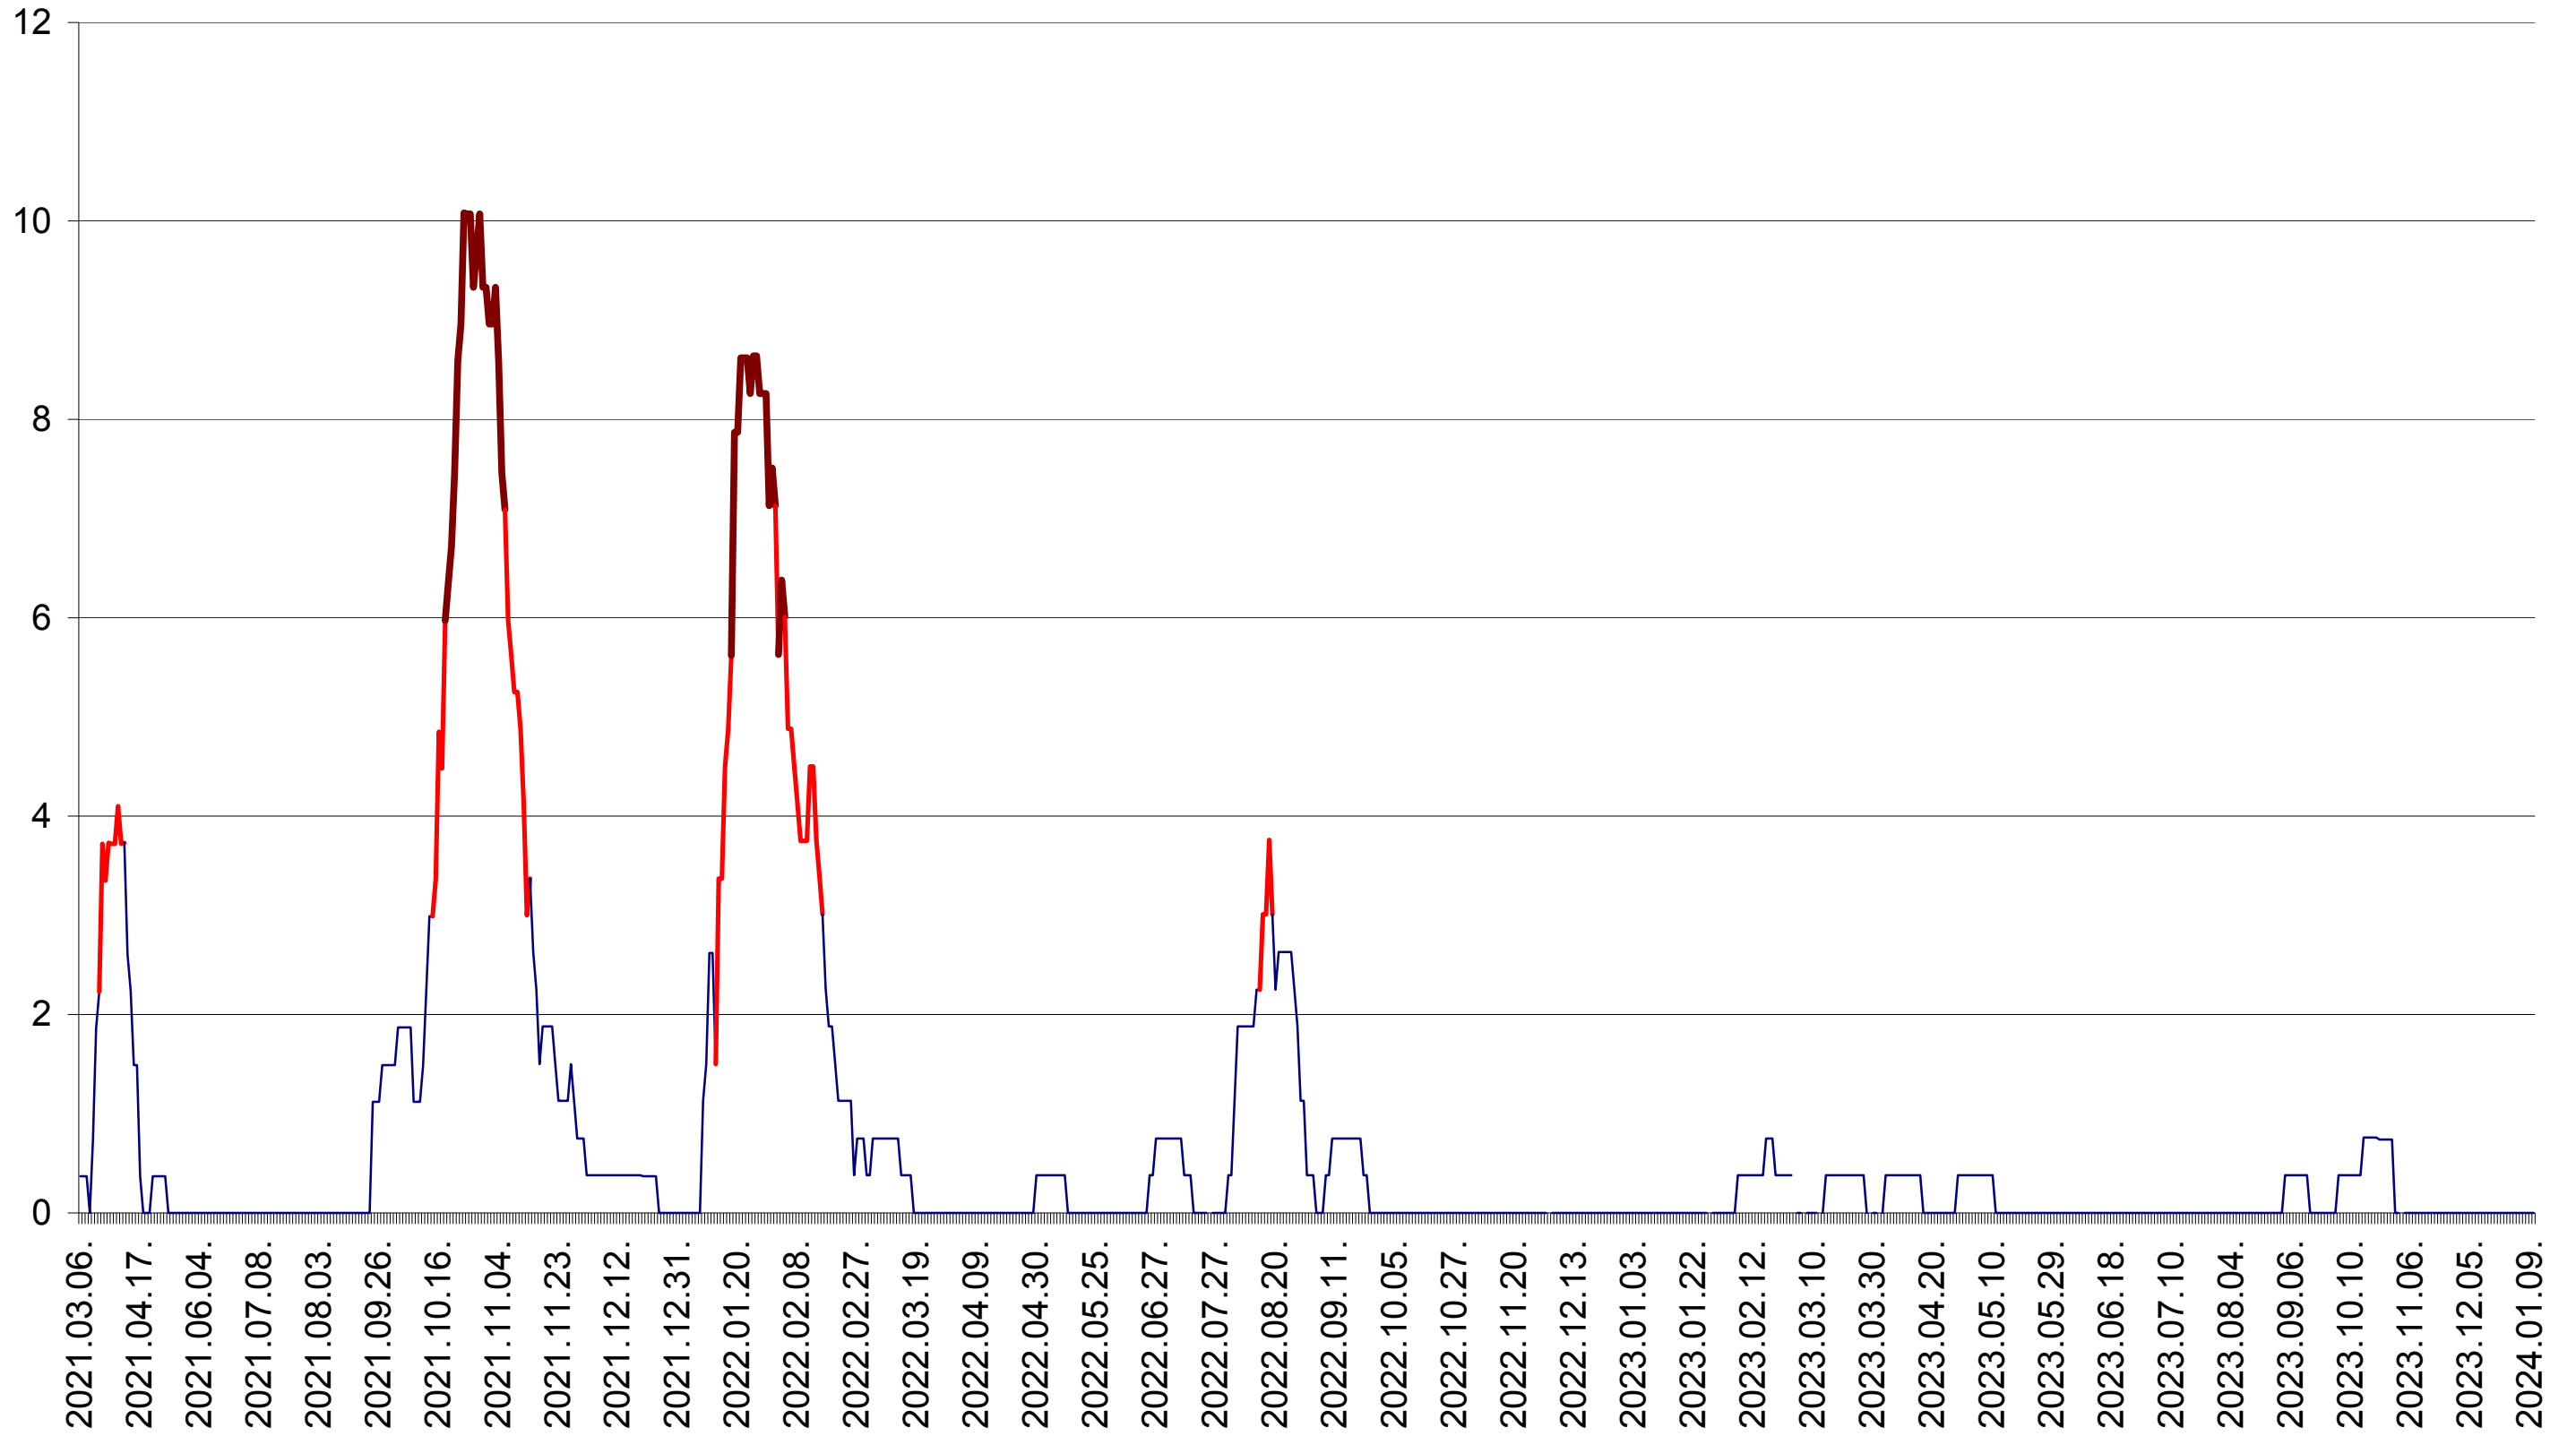

PRAID - Evolutia incidentei cumulate pe 14 zile la ‰ de locuitori  
2021.03.07. - 2024.01.10.

RACU - Evolutia incidentei cumulate pe 14 zile la ‰ de locuitori  
2021.03.07. - 2024.01.10.

REMETEA - Evolutia incidentei cumulate pe 14 zile la ‰ de locuitori  
2021.03.07. - 2024.01.10.

SĂCEL - Evolutia incidentei cumulate pe 14 zile la ‰ de locuitori  
2021.03.07. - 2024.01.10.

SÂNCRĂIENI - Evolutia incidentei cumulate pe 14 zile la ‰ de locuitori  
2021.03.07. - 2024.01.10.

SÂNDOMINIC - Evolutia incidentei cumulate pe 14 zile la ‰ de locuitori  
2021.03.07. - 2024.01.10.