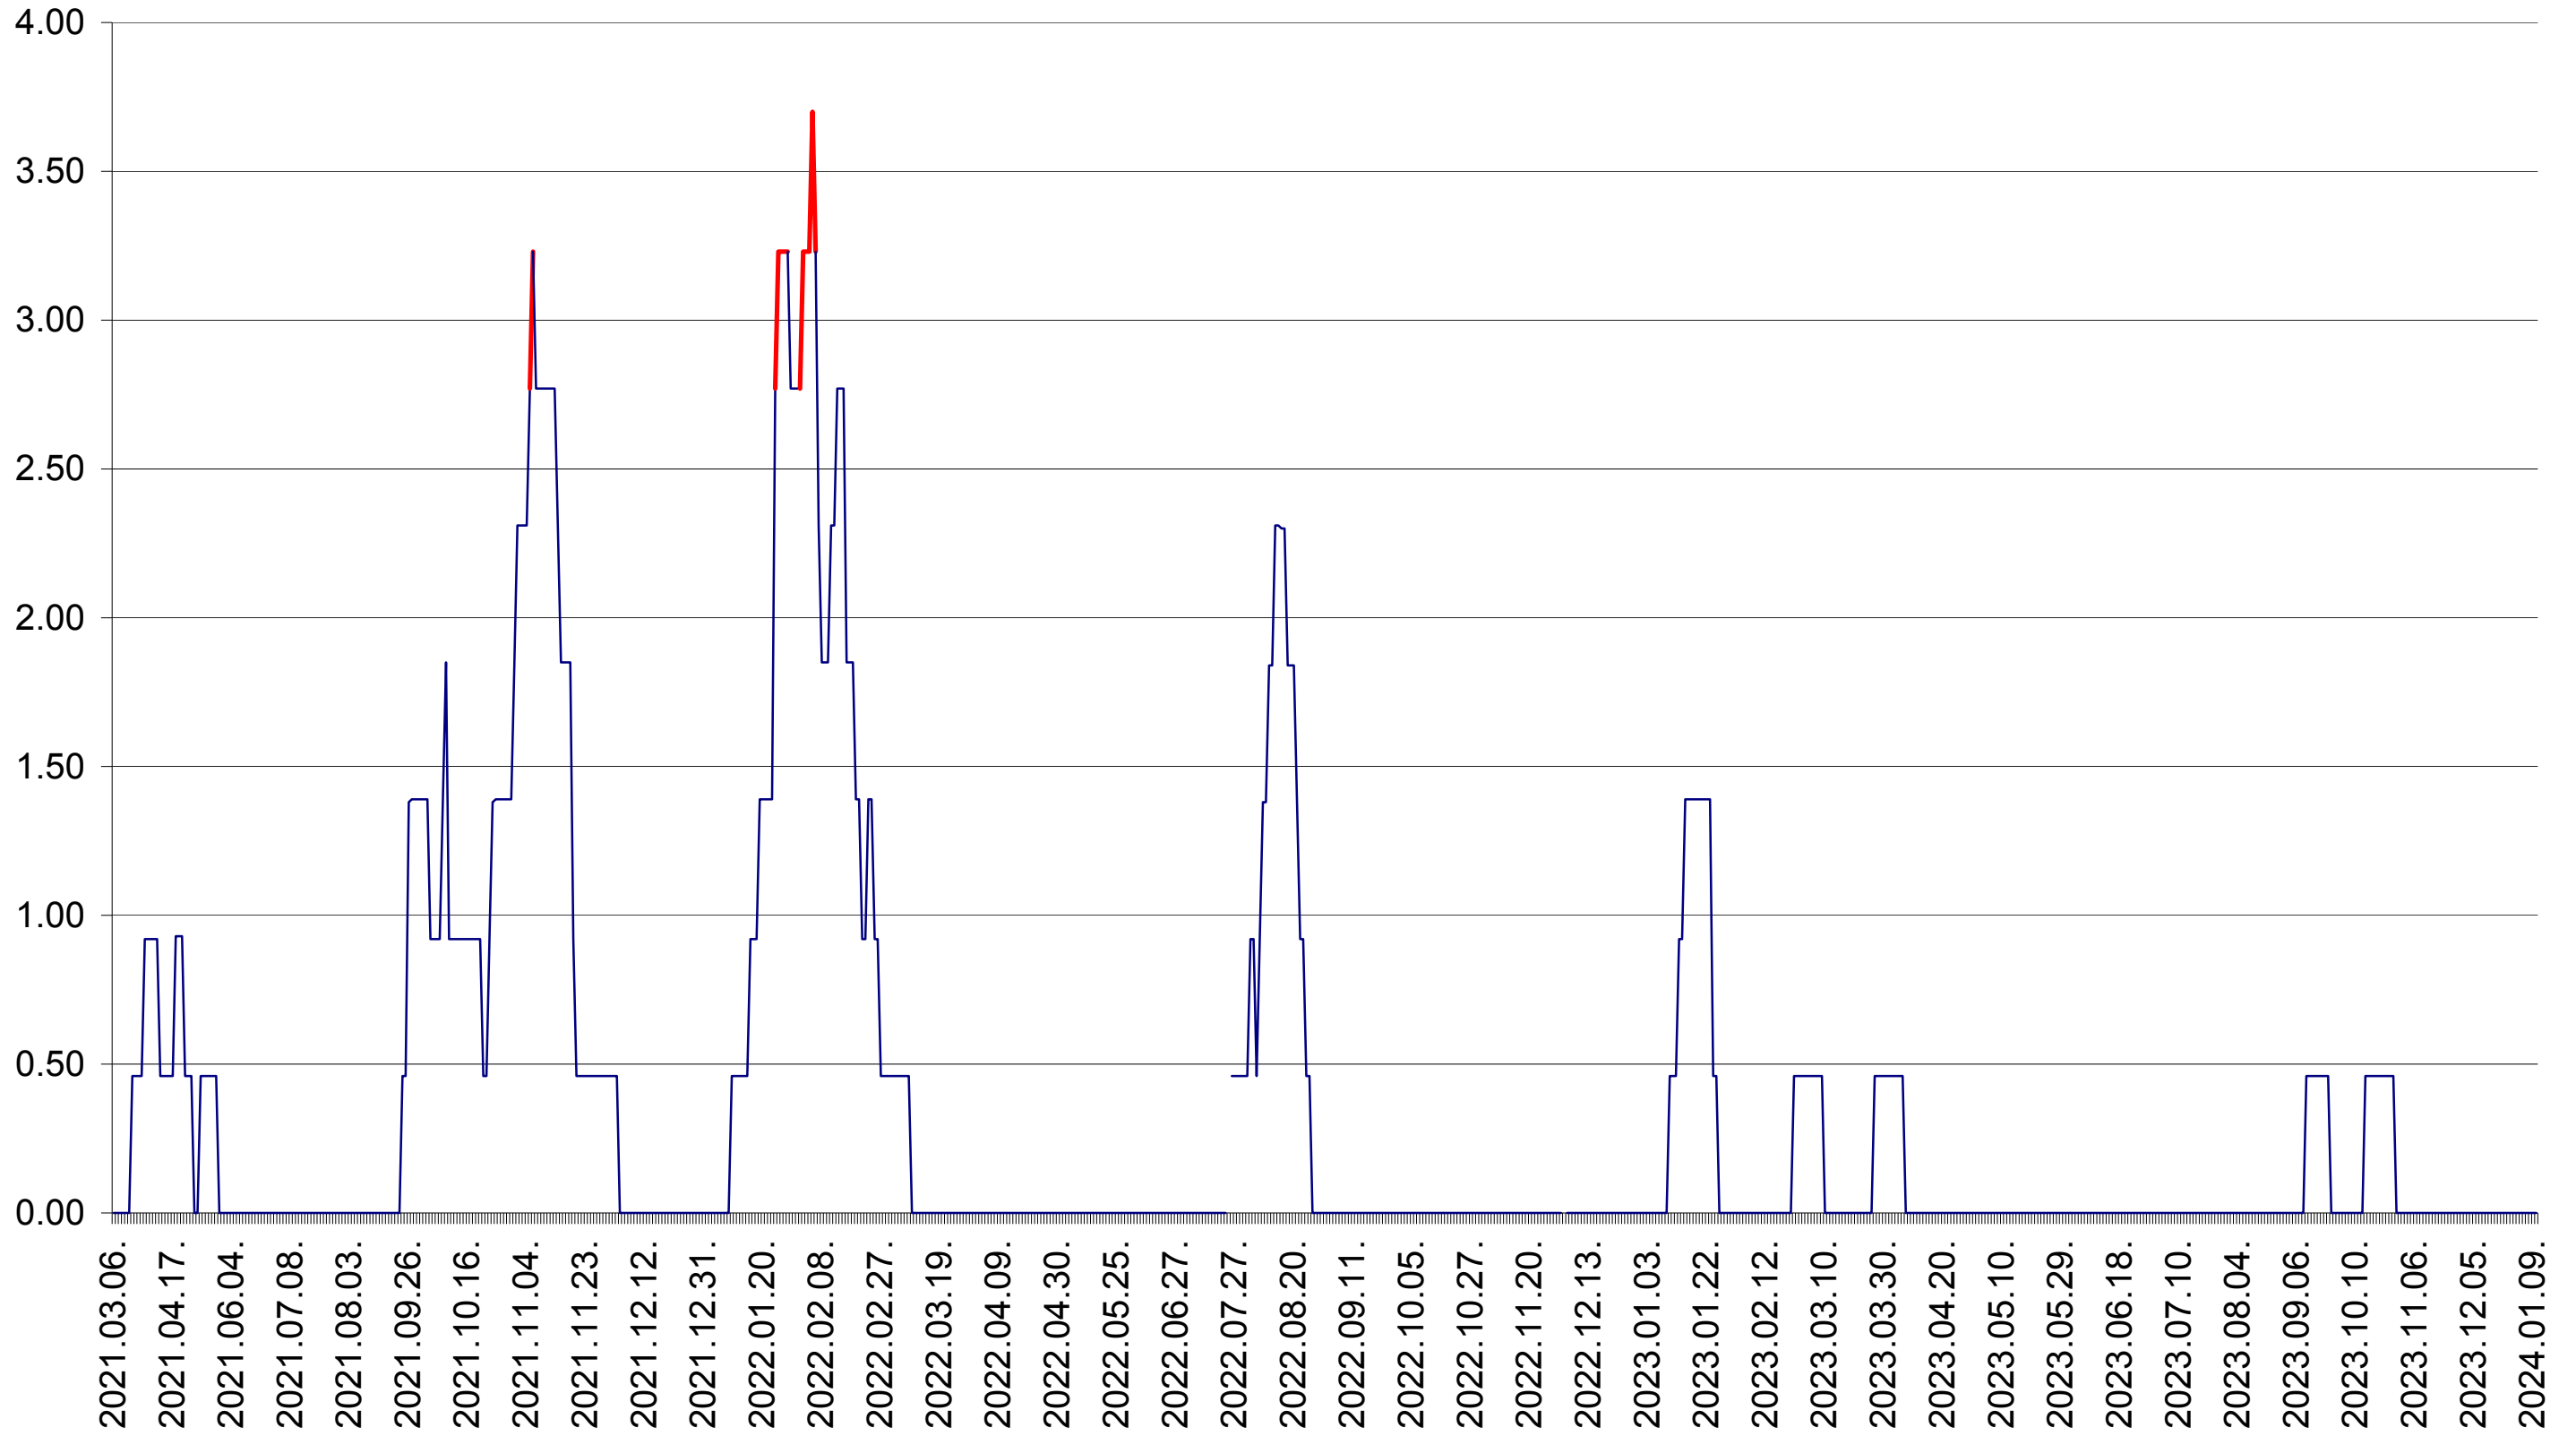

ATID - Evolutia incidentei cumulate pe 14 zile la ‰ de locuitori  
2021.03.07. - 2024.01.10.

AVRĂMEȘTI - Evolutia incidentei cumulate pe 14 zile la ‰ de locuitori  
2021.03.07. - 2024.01.10.

ORAȘ BĂILE TUȘNAD - Evolutia incidentei cumulate pe 14 zile la ‰ de locuitori  
2021.03.07. - 2024.01.10.

ORAȘ BĂLAN - Evolutia incidentei cumulate pe 14 zile la ‰ de locuitori  
2021.03.07. - 2024.01.10.

BILBOR - Evolutia incidentei cumulate pe 14 zile la ‰ de locuitori  
2021.03.07. - 2024.01.10.

ORAȘ BORSEC - Evolutia incidentei cumulate pe 14 zile la ‰ de locuitori  
2021.03.07. - 2024.01.10.

BRĂDEȘTI - Evolutia incidentei cumulate pe 14 zile la ‰ de locuitori  
2021.03.07. - 2024.01.10.

CĂPÂLNIȚA - Evolutia incidentei cumulate pe 14 zile la ‰ de locuitori  
2021.03.07. - 2024.01.10.

CÂRȚA - Evolutia incidentei cumulate pe 14 zile la ‰ de locuitori  
2021.03.07. - 2024.01.10.

CICEU - Evolutia incidentei cumulate pe 14 zile la ‰ de locuitori  
2021.03.07. - 2024.01.10.

CIUCSÂNGEORGIU - Evolutia incidentei cumulate pe 14 zile la ‰ de locuitori  
2021.03.07. - 2024.01.10.

CIUMANI - Evolutia incidentei cumulate pe 14 zile la ‰ de locuitori  
2021.03.07. - 2024.01.10.