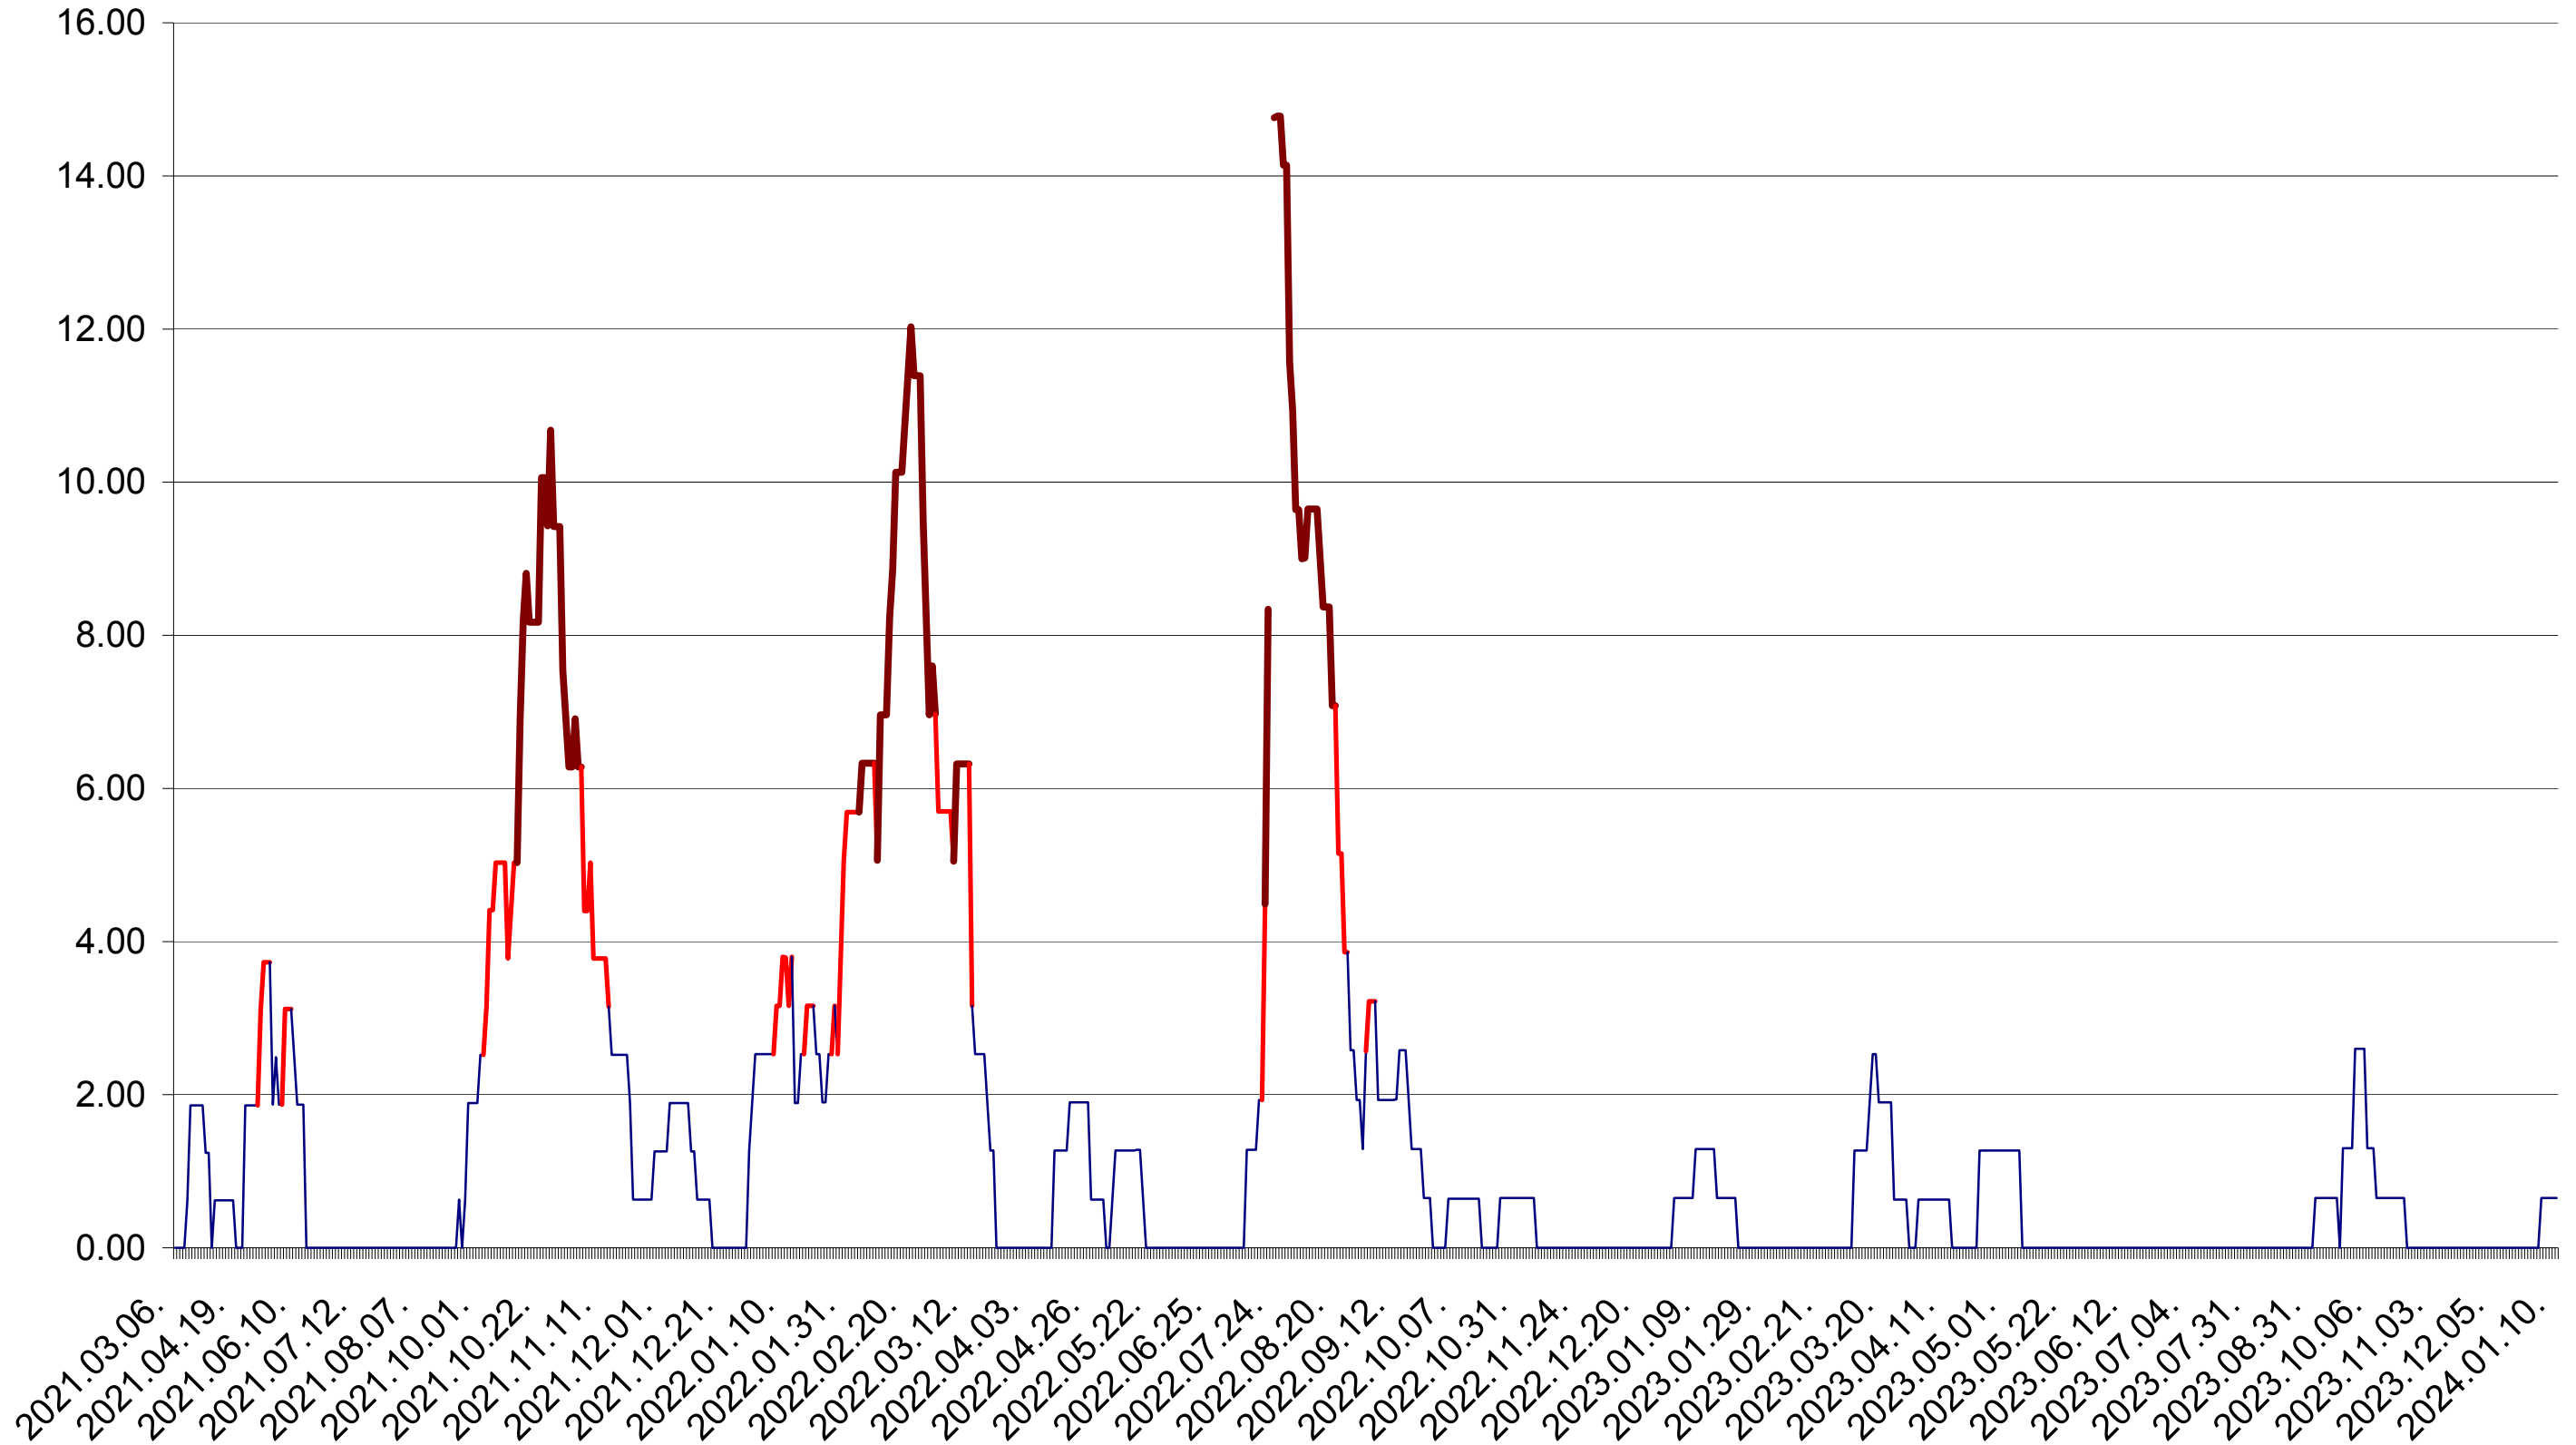

ATID - Evolutia incidentei cumulate pe 14 zile la ‰ de locuitori  
2021.03.07. - 2024.01.10.

AVRĂMEȘTI - Evolutia incidentei cumulate pe 14 zile la ‰ de locuitori  
2021.03.07. - 2024.01.10.

ORAȘ BĂILE TUȘNAD - Evolutia incidentei cumulate pe 14 zile la ‰ de locuitori  
2021.03.07. - 2024.01.10.

ORAȘ BĂLAN - Evolutia incidentei cumulate pe 14 zile la ‰ de locuitori  
2021.03.07. - 2024.01.10.

BILBOR - Evolutia incidentei cumulate pe 14 zile la ‰ de locuitori  
2021.03.07. - 2024.01.10.

ORAȘ BORSEC - Evolutia incidentei cumulate pe 14 zile la ‰ de locuitori  
2021.03.07. - 2024.01.10.

BRĂDEȘTI - Evolutia incidentei cumulate pe 14 zile la ‰ de locuitori  
2021.03.07. - 2024.01.10.

CĂPÂLNIȚA - Evolutia incidentei cumulate pe 14 zile la ‰ de locuitori  
2021.03.07. - 2024.01.10.

CÂRȚA - Evolutia incidentei cumulate pe 14 zile la ‰ de locuitori  
2021.03.07. - 2024.01.10.

ORAȘ CRISTURU SECUIESC - Evolutia incidentei cumulate pe 14 zile la ‰ de locuitori  
2021.03.07. - 2024.01.10.

DĂNEȘTI - Evolutia incidentei cumulate pe 14 zile la ‰ de locuitori  
2021.03.07. - 2024.01.10.