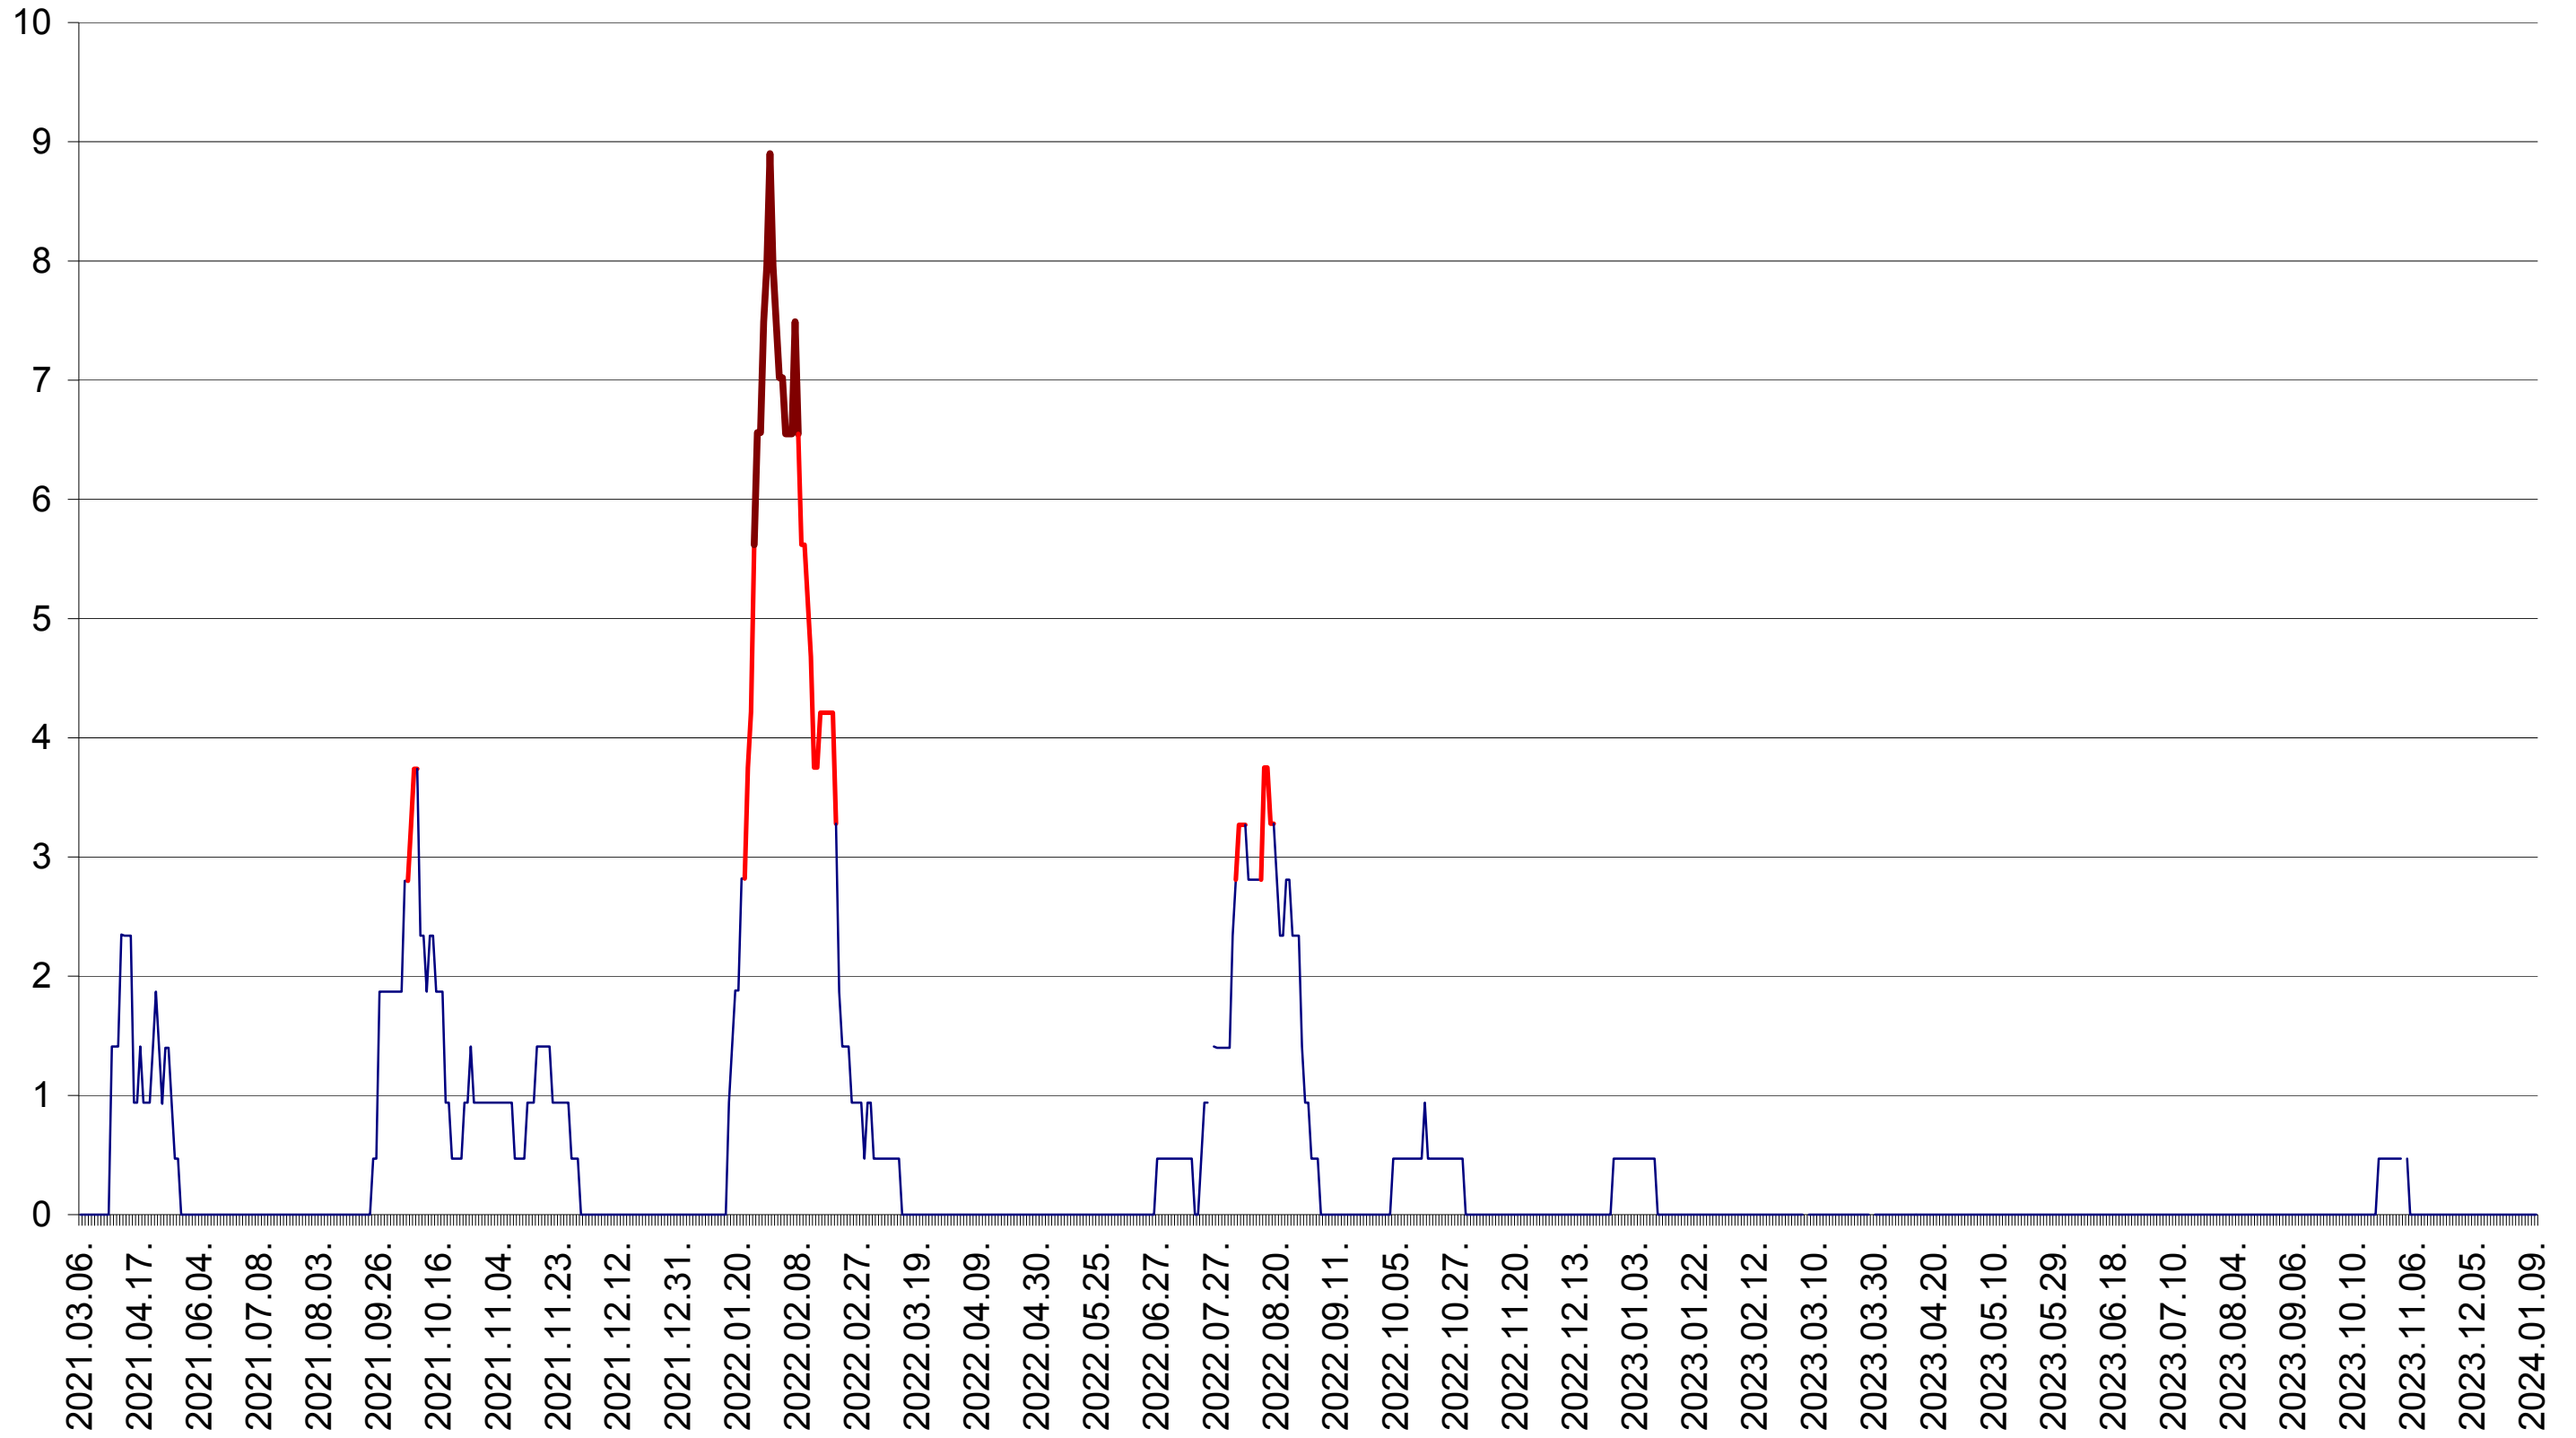

SECUIENI - Evolutia incidentei cumulate pe 14 zile la ‰ de locuitori
2021.03.07. - 2024.01.10.

SATU MARE - Evolutia incidentei cumulate pe 14 zile la ‰ de locuitori
2021.03.07. - 2024.01.10.