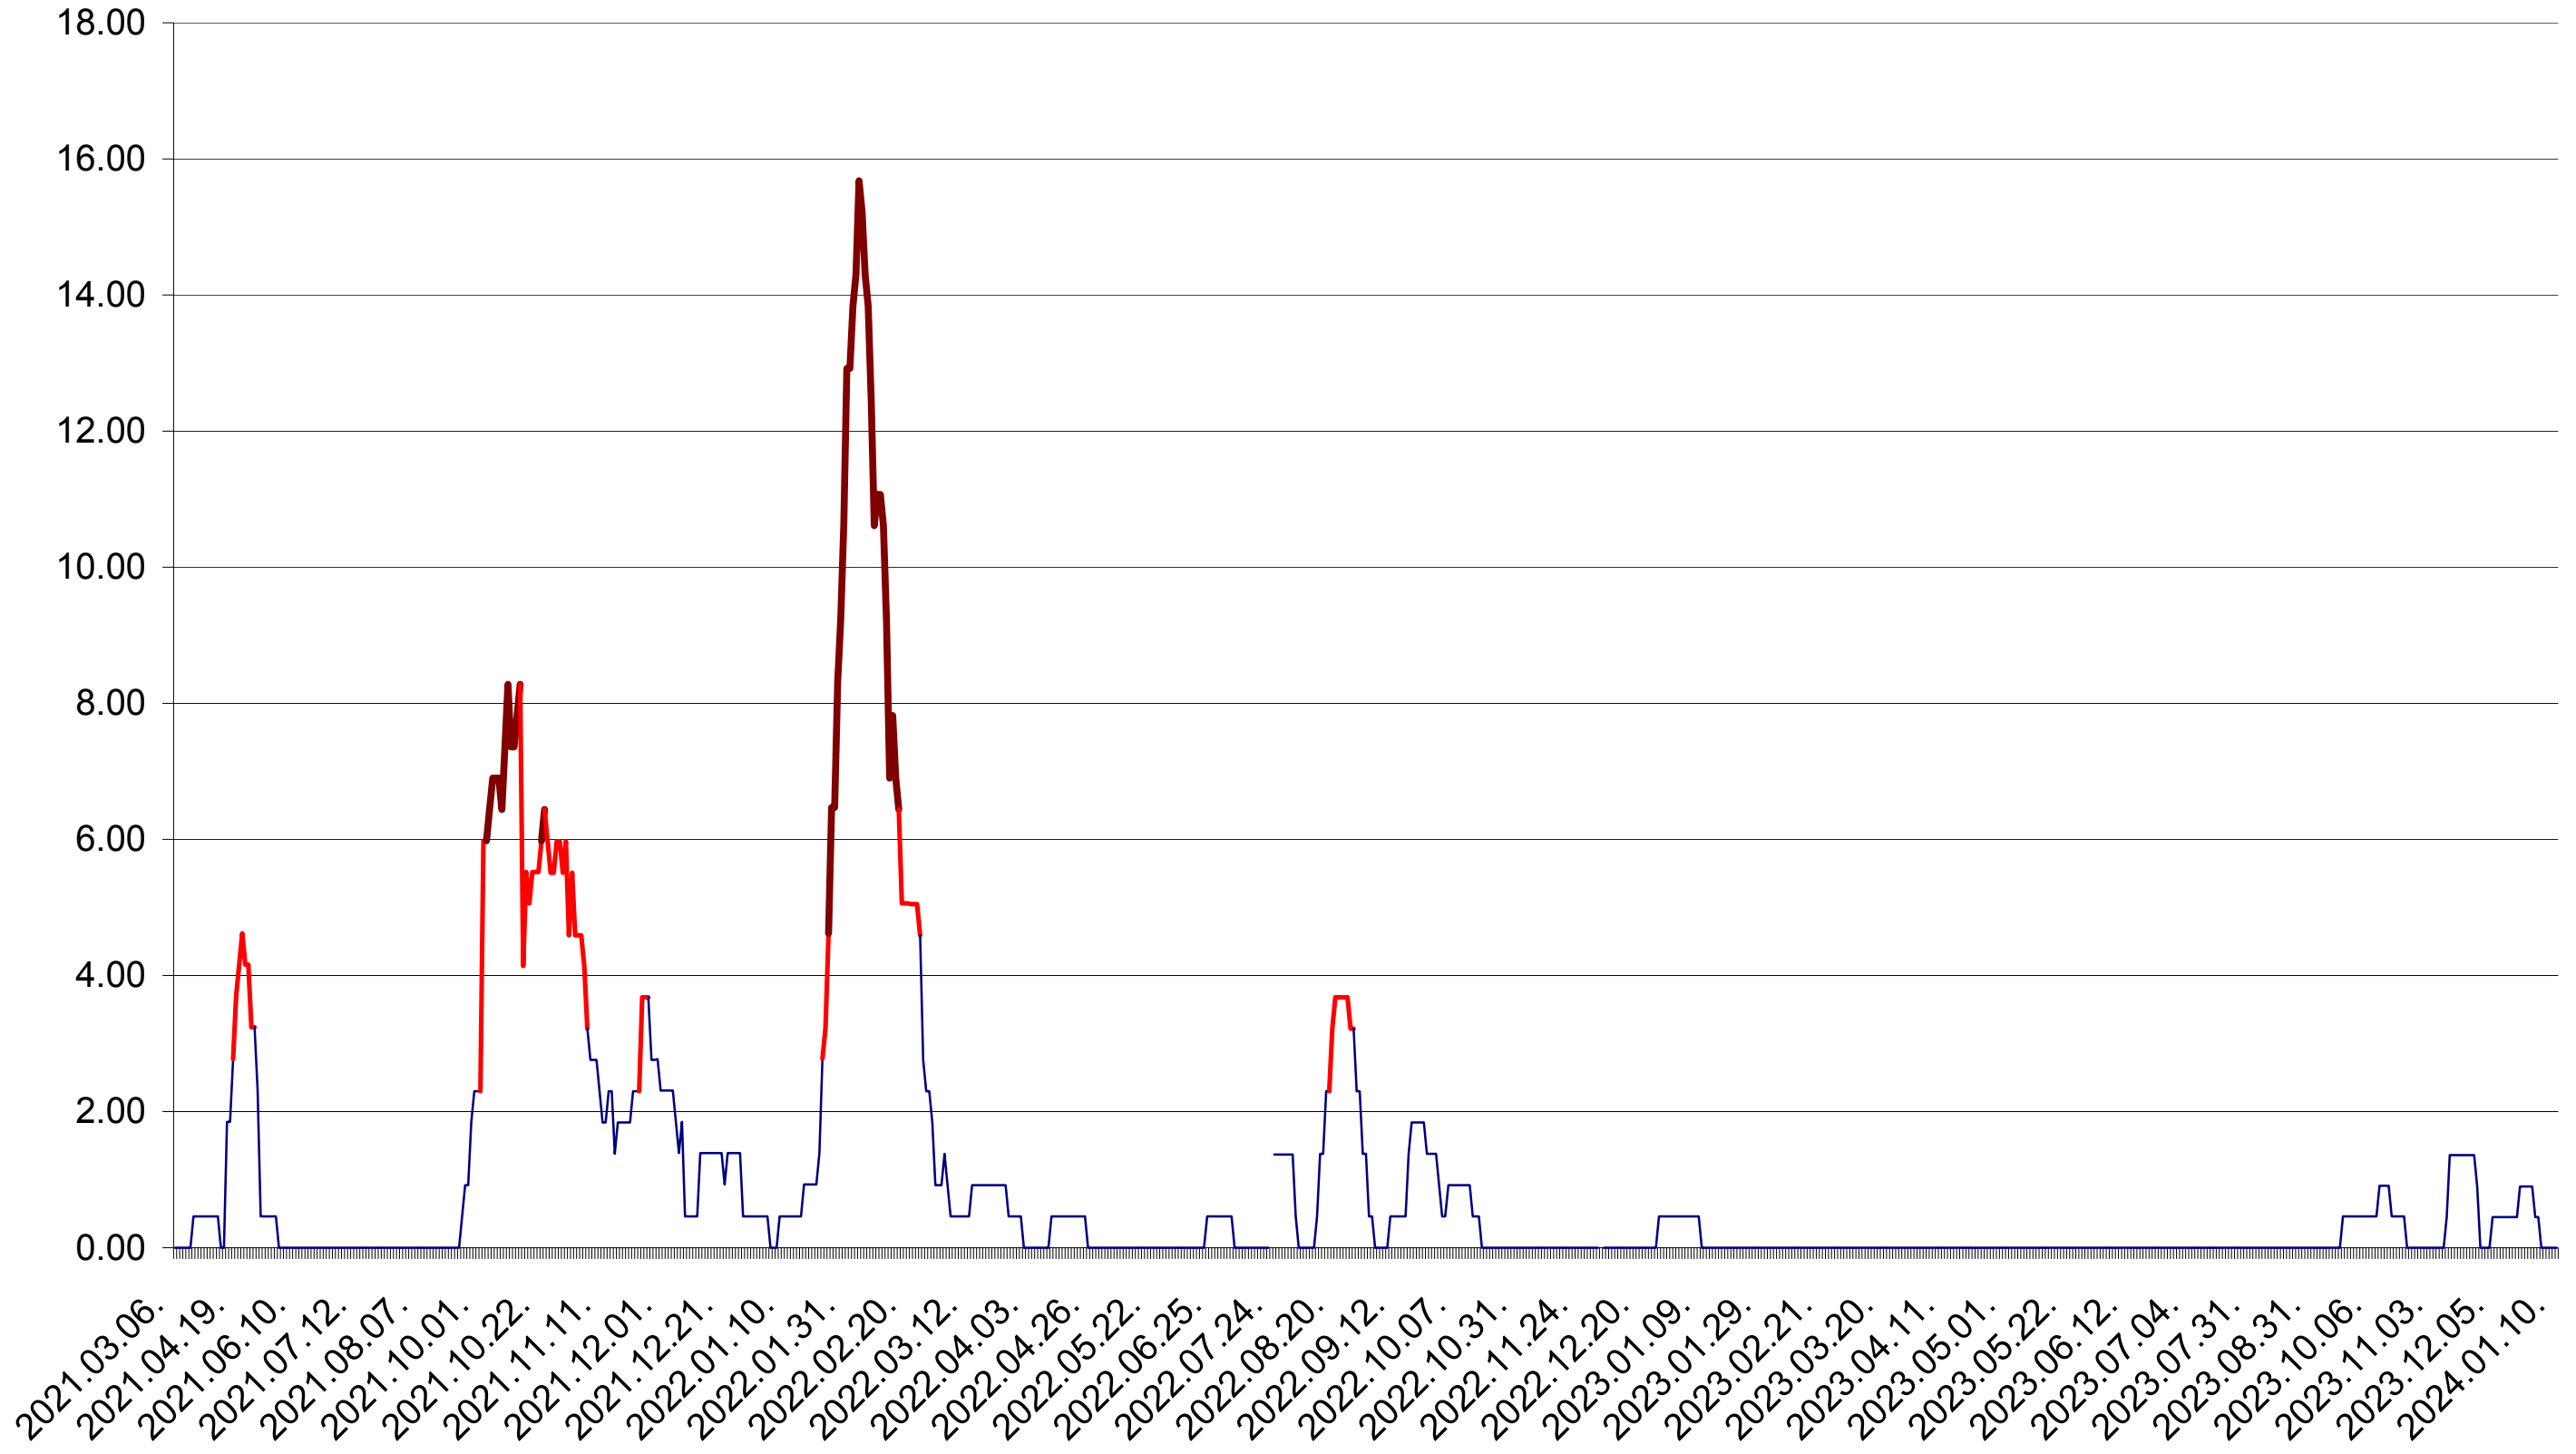

ATID - Evolutia incidentei cumulate pe 14 zile la ‰ de locuitori  
2021.03.07. - 2024.01.10.

AVRĂMEȘTI - Evolutia incidentei cumulate pe 14 zile la ‰ de locuitori  
2021.03.07. - 2024.01.10.

ORAȘ BĂILE TUȘNAD - Evolutia incidentei cumulate pe 14 zile la ‰ de locuitori  
2021.03.07. - 2024.01.10.

ORAȘ BĂLAN - Evolutia incidentei cumulate pe 14 zile la ‰ de locuitori  
2021.03.07. - 2024.01.10.

BILBOR - Evolutia incidentei cumulate pe 14 zile la ‰ de locuitori  
2021.03.07. - 2024.01.10.

ORAȘ BORSEC - Evolutia incidentei cumulate pe 14 zile la ‰ de locuitori  
2021.03.07. - 2024.01.10.

BRĂDEȘTI - Evolutia incidentei cumulate pe 14 zile la ‰ de locuitori  
2021.03.07. - 2024.01.10.

CĂPÂLNIȚA - Evolutia incidentei cumulate pe 14 zile la ‰ de locuitori  
2021.03.07. - 2024.01.10.

CÂRȚA - Evolutia incidentei cumulate pe 14 zile la ‰ de locuitori  
2021.03.07. - 2024.01.10.

CICEU - Evolutia incidentei cumulate pe 14 zile la ‰ de locuitori  
2021.03.07. - 2024.01.10.

CIUCSÂNGEORGIU - Evolutia incidentei cumulate pe 14 zile la ‰ de locuitori  
2021.03.07. - 2024.01.10.

CIUMANI - Evolutia incidentei cumulate pe 14 zile la ‰ de locuitori  
2021.03.07. - 2024.01.10.