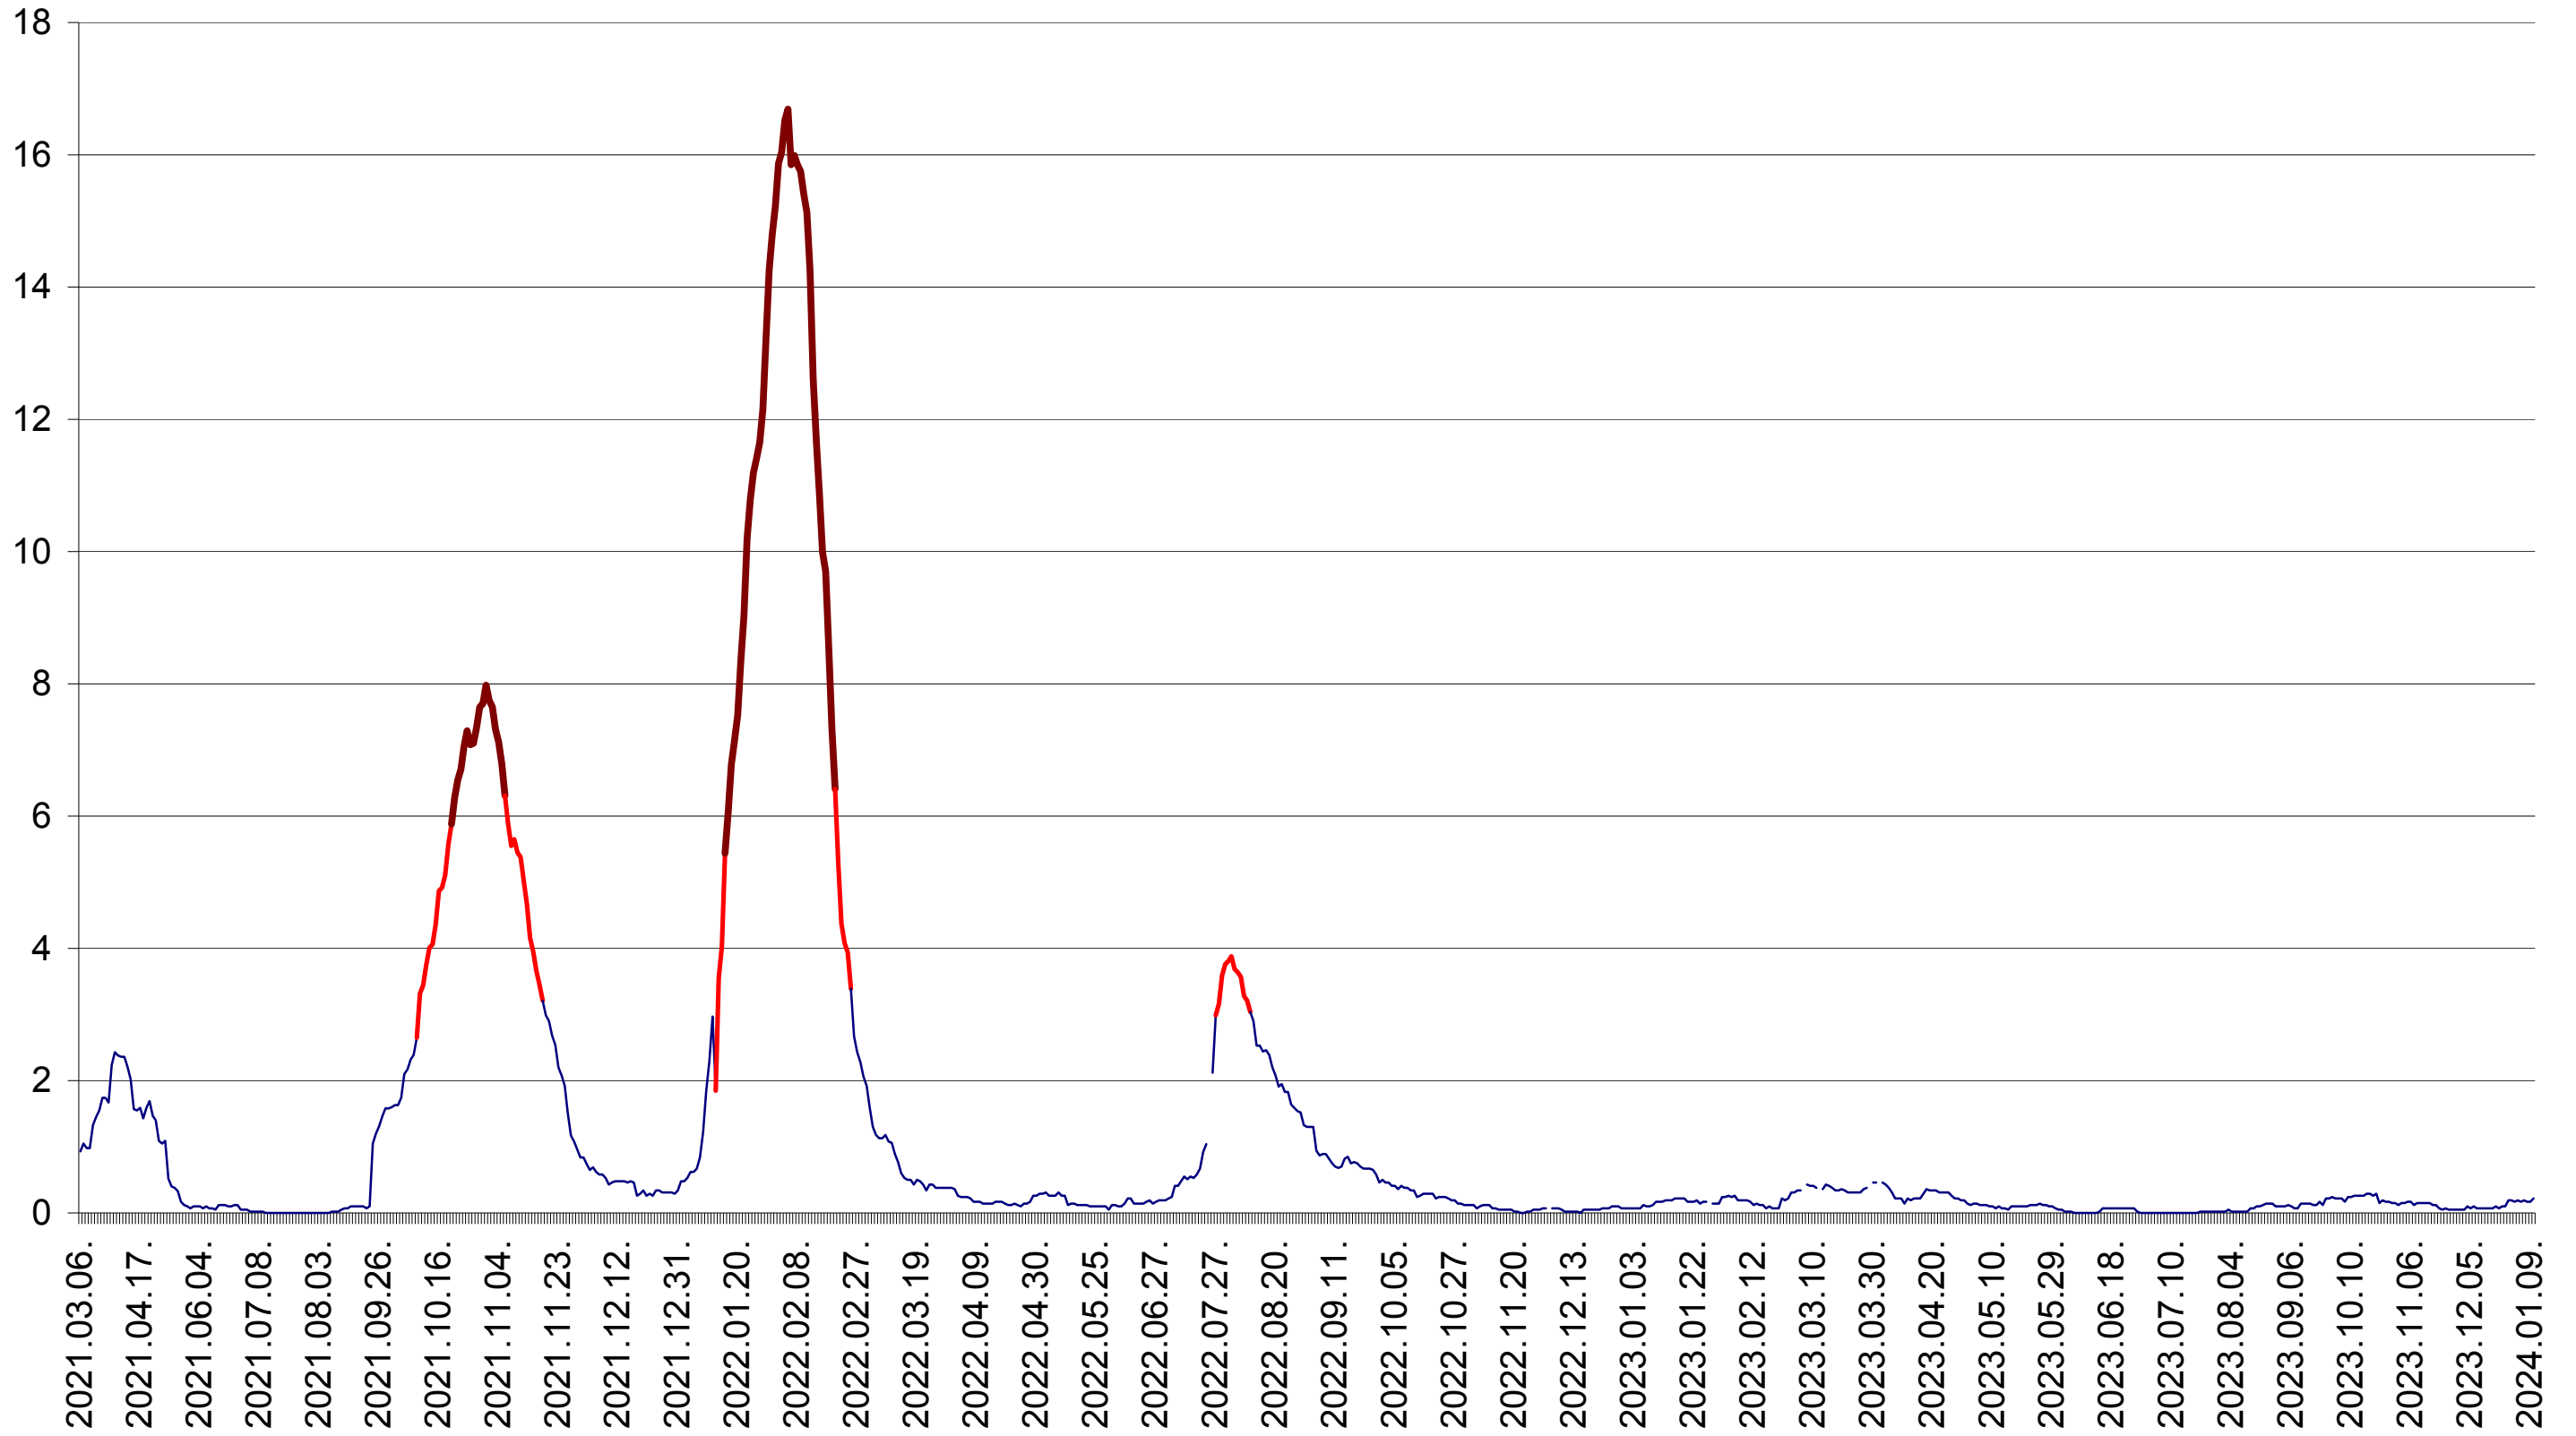

LĂZAREA - Evolutia incidentei cumulate pe 14 zile la ‰ de locuitori  
2021.03.07. - 2024.01.10.

LELICENI - Evolutia incidentei cumulate pe 14 zile la ‰ de locuitori  
2021.03.07. - 2024.01.10.

LUETA - Evolutia incidentei cumulate pe 14 zile la ‰ de locuitori  
2021.03.07. - 2024.01.10.

LUNCA DE JOS - Evolutia incidentei cumulate pe 14 zile la ‰ de locuitori  
2021.03.07. - 2024.01.10.

LUNCA DE SUS - Evolutia incidentei cumulate pe 14 zile la ‰ de locuitori  
2021.03.07. - 2024.01.10.

LUPENI - Evolutia incidentei cumulate pe 14 zile la ‰ de locuitori  
2021.03.07. - 2024.01.10.

MĂDĂRAȘ - Evolutia incidentei cumulate pe 14 zile la ‰ de locuitori  
2021.03.07. - 2024.01.10.

MĂRTINIȘ - Evolutia incidentei cumulate pe 14 zile la ‰ de locuitori  
2021.03.07. - 2024.01.10.

MEREȘTI - Evolutia incidentei cumulate pe 14 zile la ‰ de locuitori  
2021.03.07. - 2024.01.10.

MUNICIPIUL MIERCUREA-CIUC - Evolutia incidentei cumulate pe 14 zile la ‰ de locuitori  
2021.03.07. - 2024.01.10.