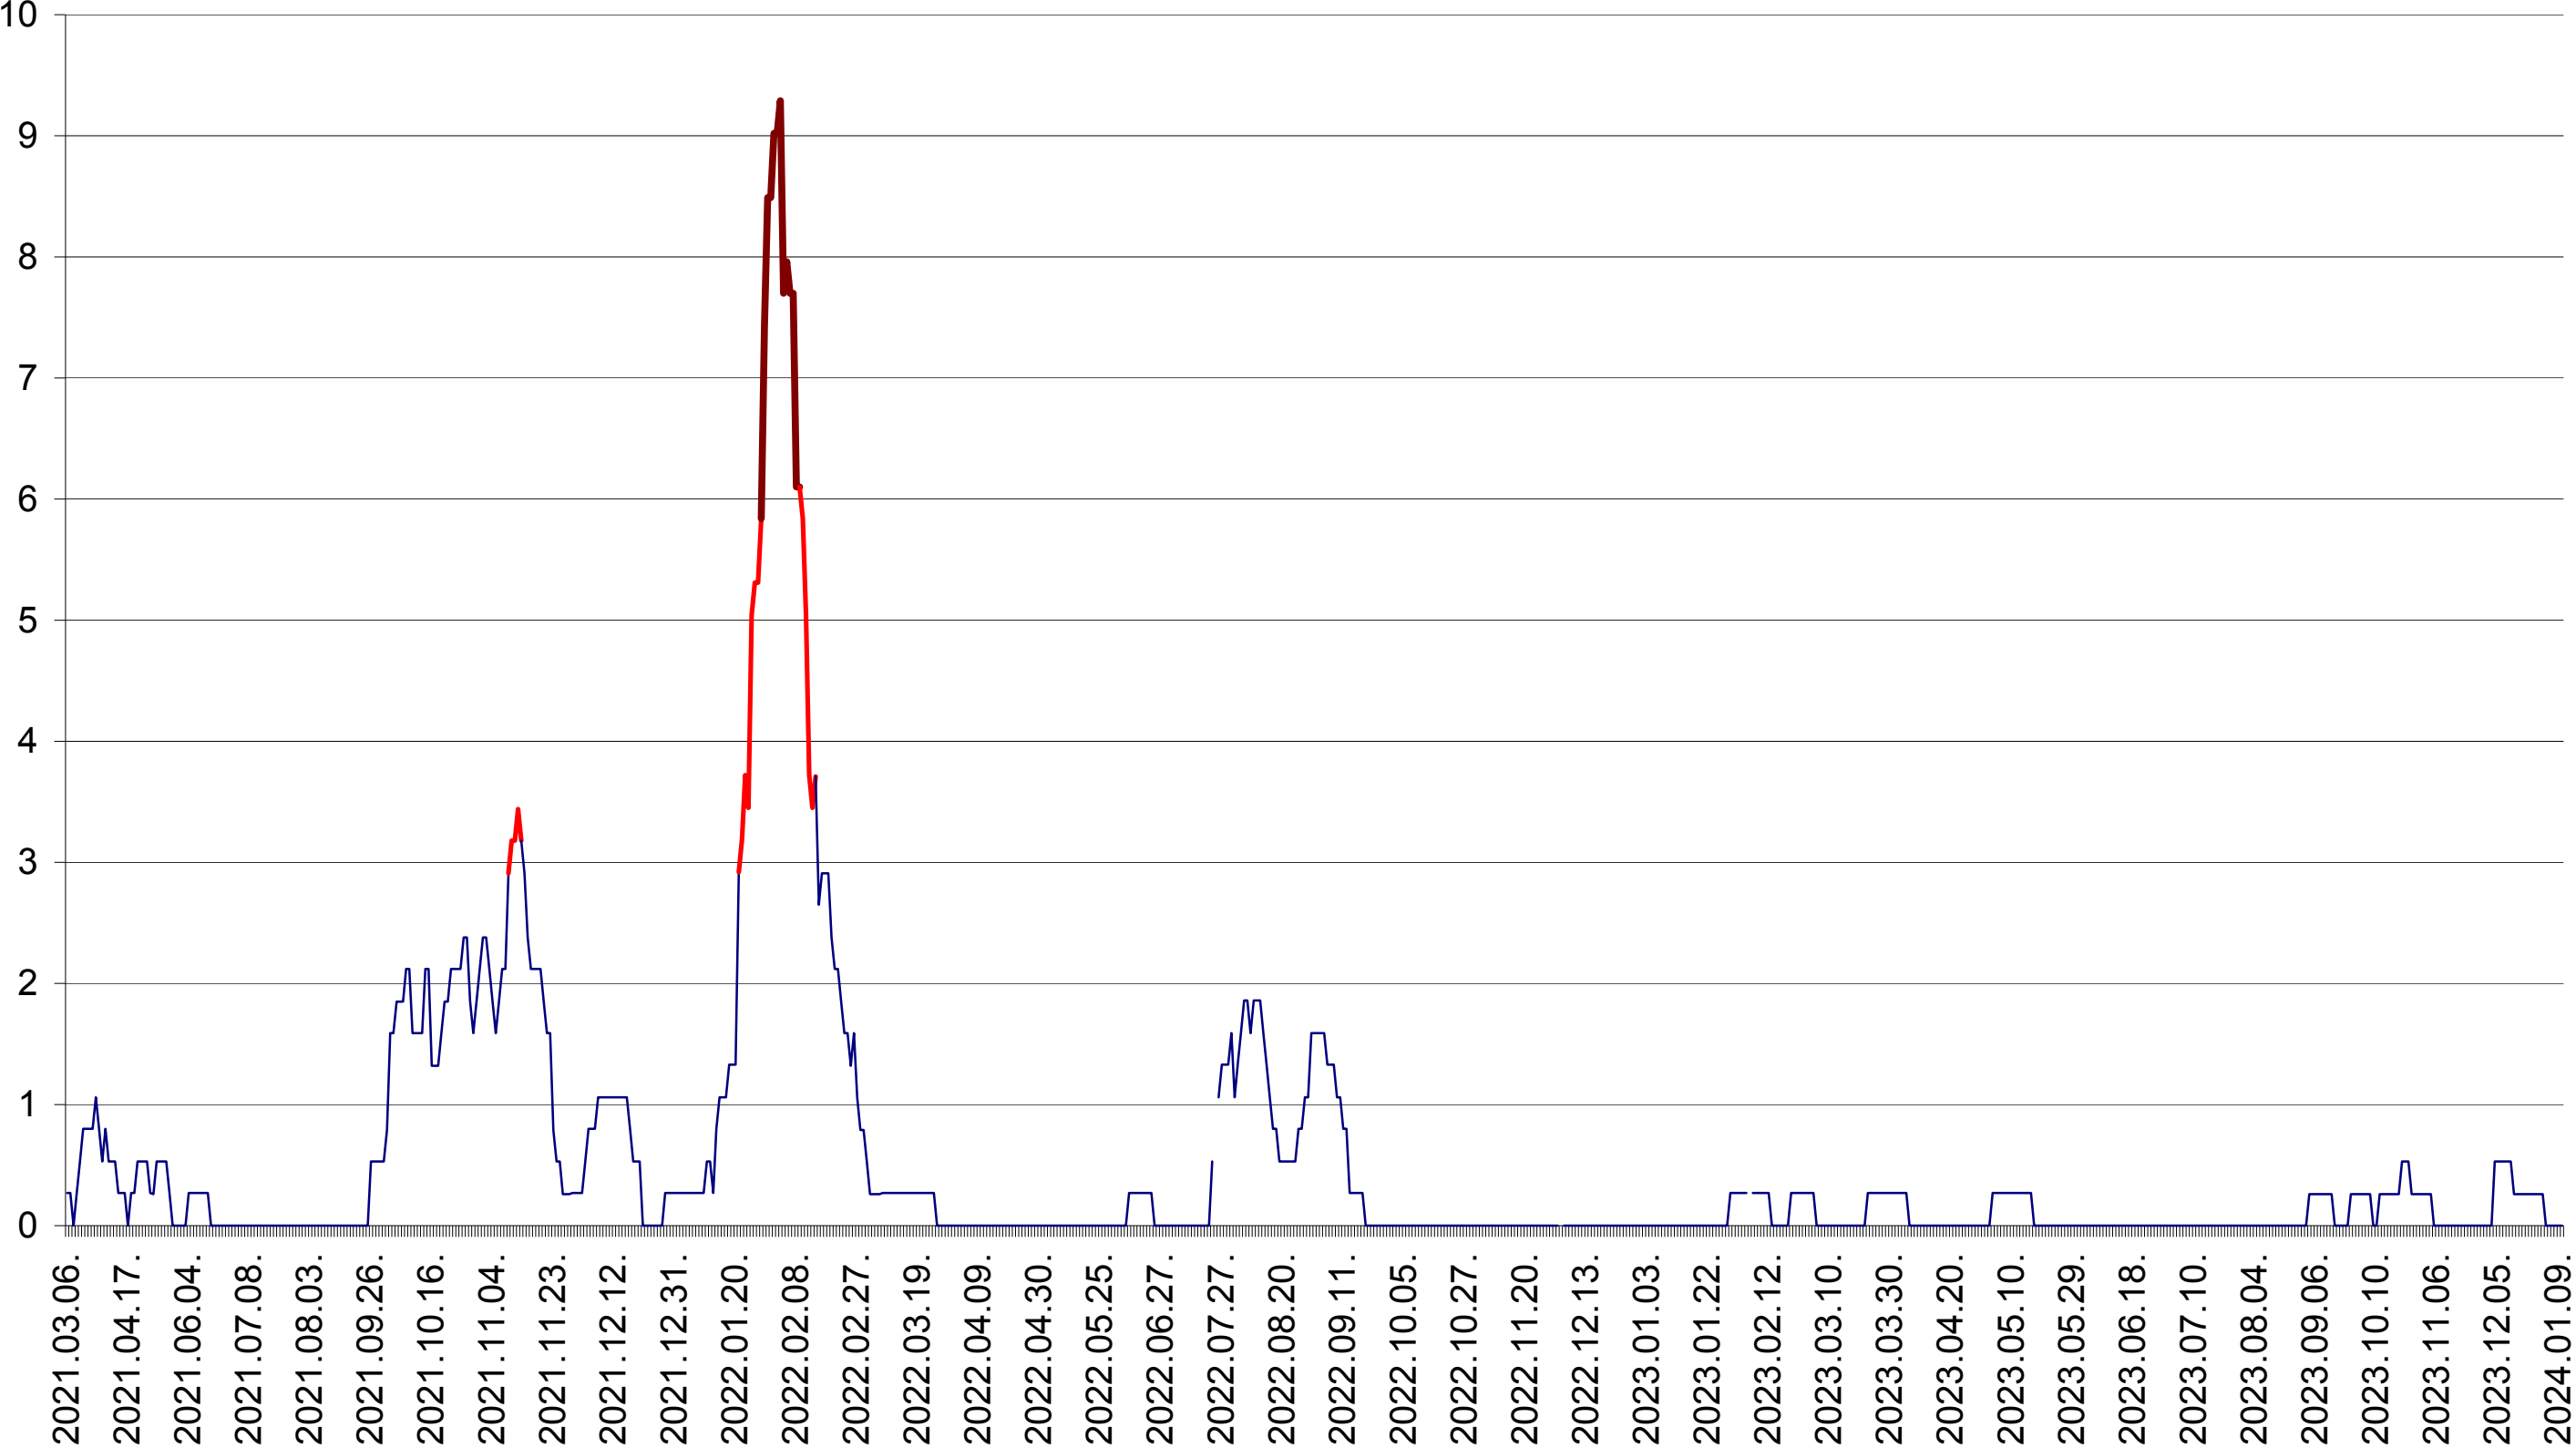

ORAȘ BĂLAN - Evolutia incidentei cumulate pe 14 zile la ‰ de locuitori  
2021.03.07. - 2024.01.10.

BILBOR - Evolutia incidentei cumulate pe 14 zile la ‰ de locuitori  
2021.03.07. - 2024.01.10.

ORAȘ BORSEC - Evolutia incidentei cumulate pe 14 zile la ‰ de locuitori  
2021.03.07. - 2024.01.10.

ORAȘ CRISTURU SECUIESC - Evolutia incidentei cumulate pe 14 zile la ‰ de locuitori  
2021.03.07. - 2024.01.10.

DĂNEȘTI - Evolutia incidentei cumulate pe 14 zile la ‰ de locuitori  
2021.03.07. - 2024.01.10.

DÂRJIU - Evolutia incidentei cumulate pe 14 zile la ‰ de locuitori  
2021.03.07. - 2024.01.10.

DEALU - Evolutia incidentei cumulate pe 14 zile la ‰ de locuitori  
2021.03.07. - 2024.01.10.

DITRĂU - Evolutia incidentei cumulate pe 14 zile la ‰ de locuitori  
2021.03.07. - 2024.01.10.

FELICENI - Evolutia incidentei cumulate pe 14 zile la ‰ de locuitori  
2021.03.07. - 2024.01.10.

FRUMOASA - Evolutia incidentei cumulate pe 14 zile la ‰ de locuitori  
2021.03.07. - 2024.01.10.

GĂLĂUȚAȘ - Evolutia incidentei cumulate pe 14 zile la ‰ de locuitori  
2021.03.07. - 2024.01.10.