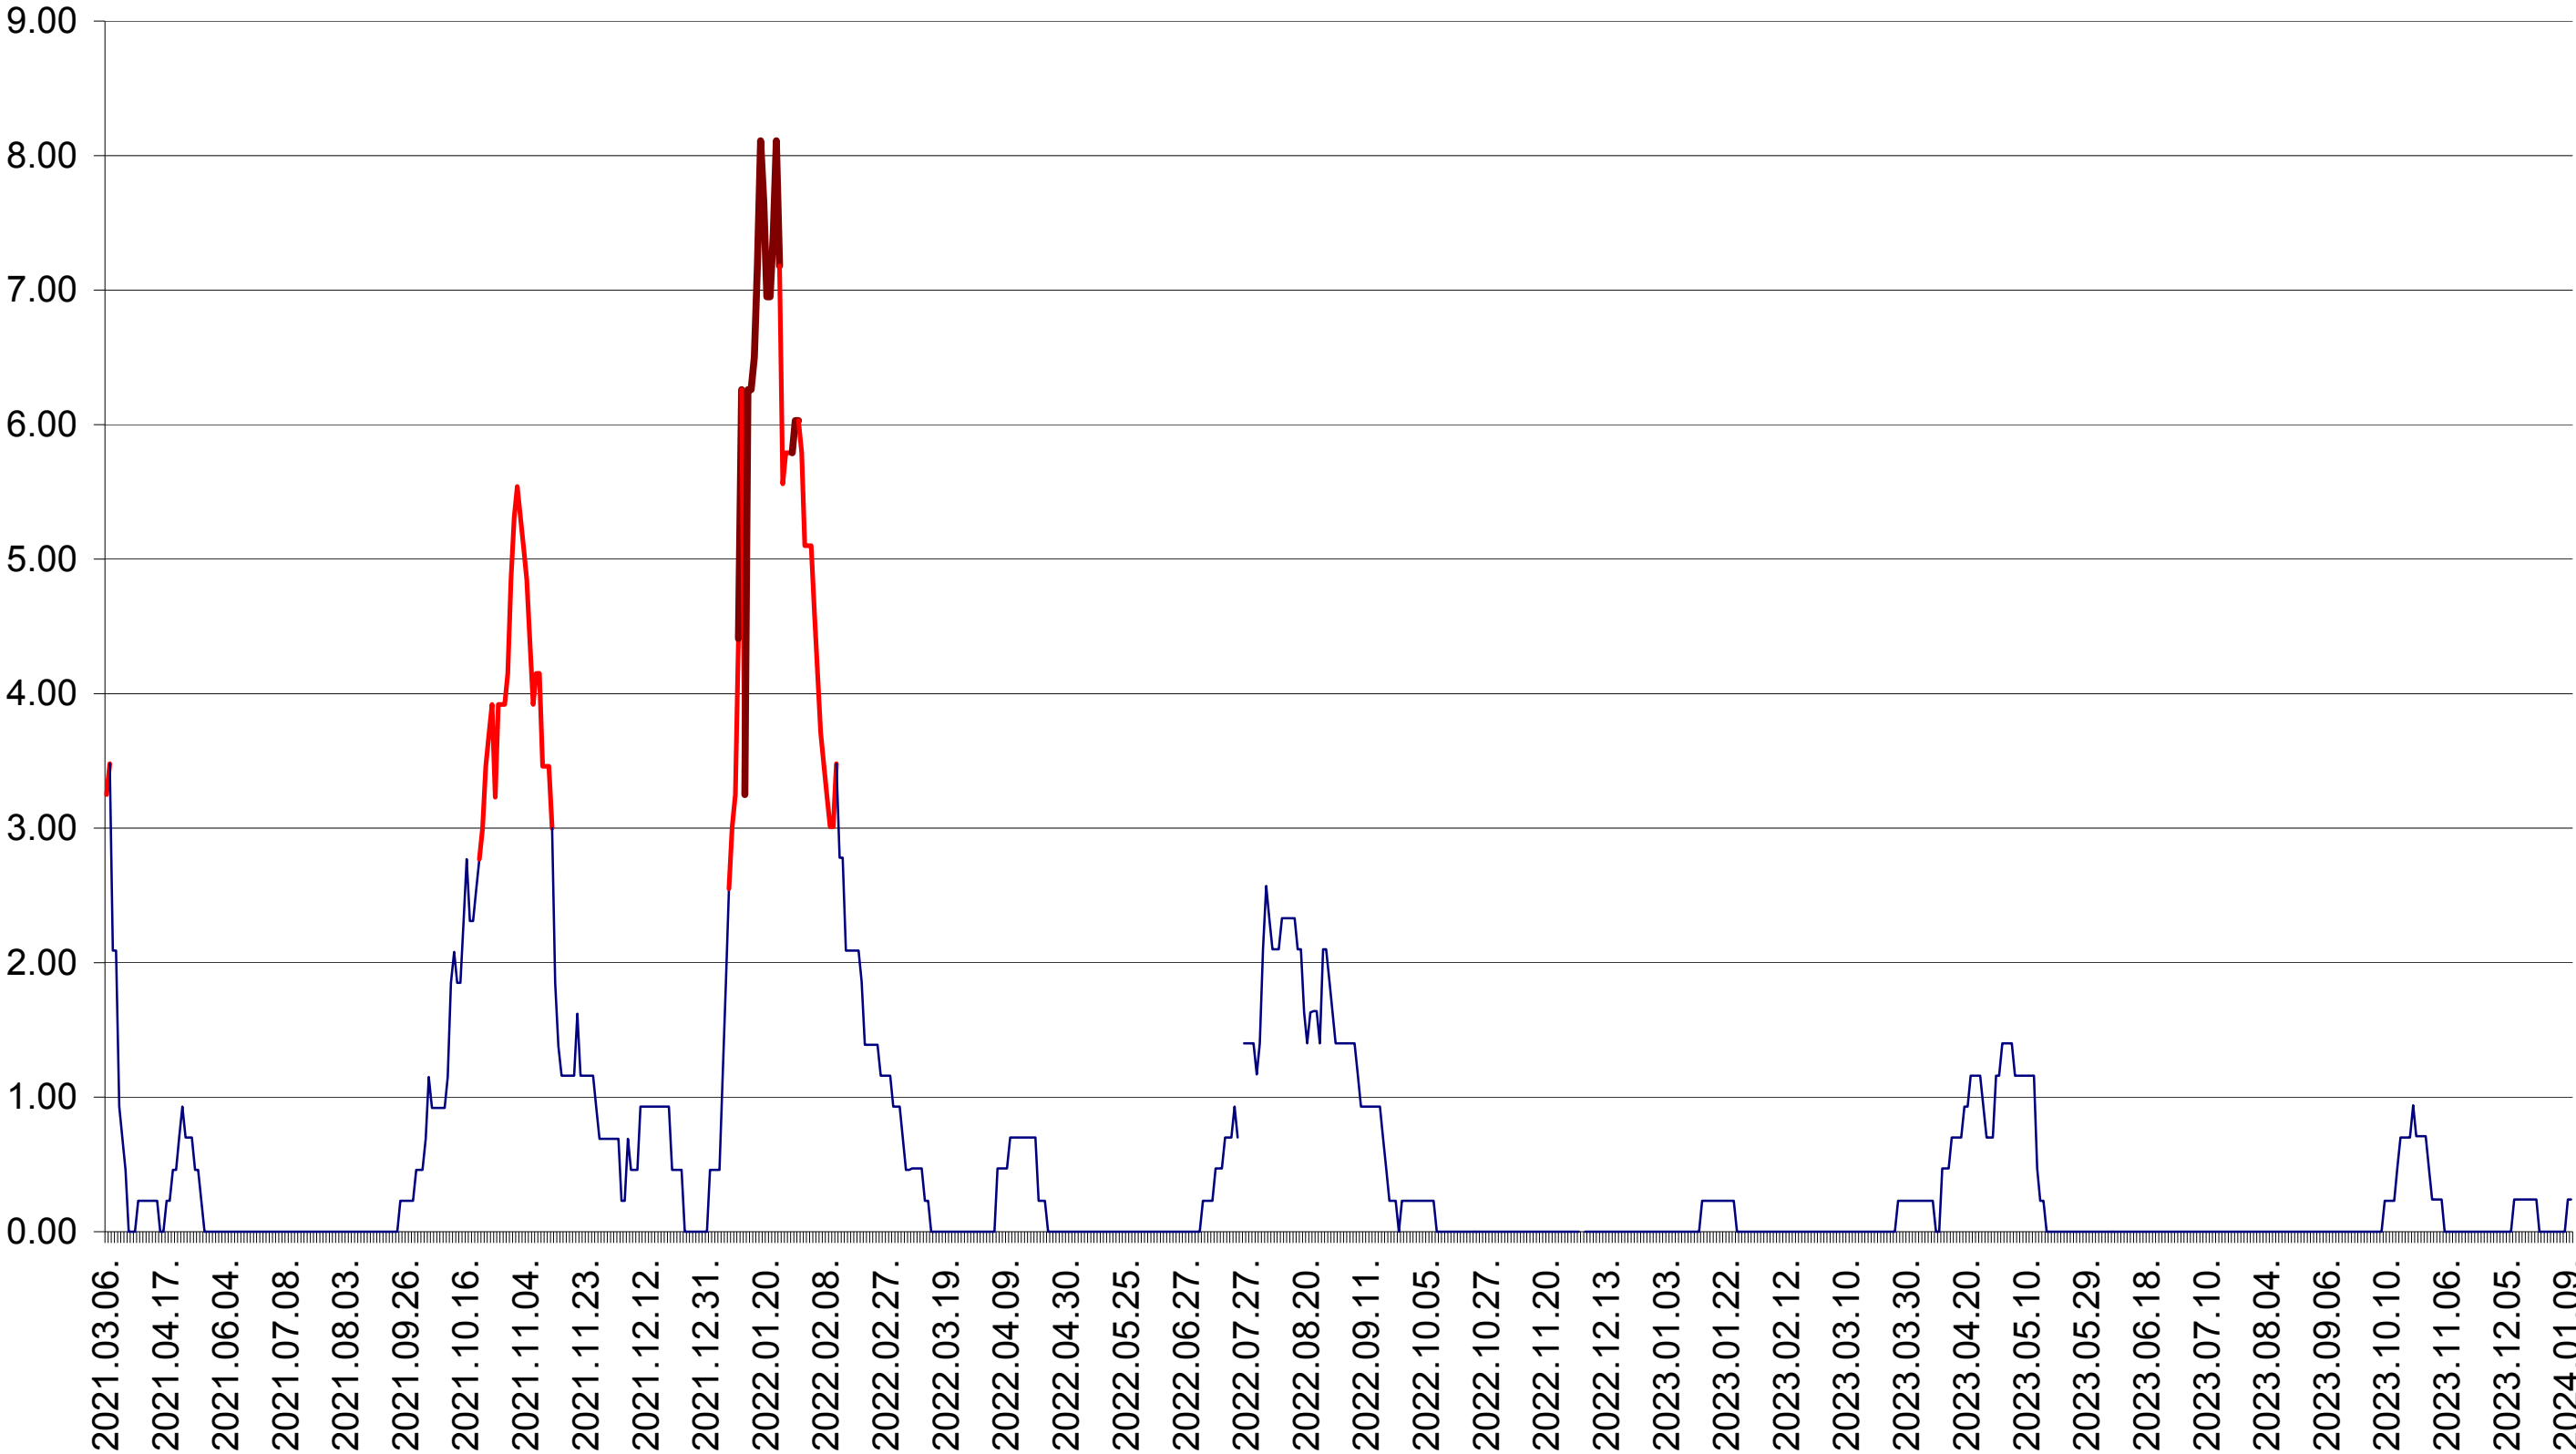

ORAȘ BĂLAN - Evolutia incidentei cumulate pe 14 zile la ‰ de locuitori  
2021.03.07. - 2024.01.10.

BILBOR - Evolutia incidentei cumulate pe 14 zile la ‰ de locuitori  
2021.03.07. - 2024.01.10.

ORAȘ BORSEC - Evolutia incidentei cumulate pe 14 zile la ‰ de locuitori  
2021.03.07. - 2024.01.10.

BRĂDEȘTI - Evolutia incidentei cumulate pe 14 zile la ‰ de locuitori  
2021.03.07. - 2024.01.10.

CĂPÂLNIȚA - Evolutia incidentei cumulate pe 14 zile la ‰ de locuitori  
2021.03.07. - 2024.01.10.

CÂRȚA - Evolutia incidentei cumulate pe 14 zile la ‰ de locuitori  
2021.03.07. - 2024.01.10.

CICEU - Evolutia incidentei cumulate pe 14 zile la ‰ de locuitori  
2021.03.07. - 2024.01.10.

CIUCSÂNGEORGIU - Evolutia incidentei cumulate pe 14 zile la ‰ de locuitori  
2021.03.07. - 2024.01.10.

CIUMANI - Evolutia incidentei cumulate pe 14 zile la ‰ de locuitori  
2021.03.07. - 2024.01.10.

CORBU - Evolutia incidentei cumulate pe 14 zile la ‰ de locuitori  
2021.03.07. - 2024.01.10.

CORUND - Evolutia incidentei cumulate pe 14 zile la ‰ de locuitori  
2021.03.07. - 2024.01.10.

COZMENI - Evolutia incidentei cumulate pe 14 zile la ‰ de locuitori  
2021.03.07. - 2024.01.10.