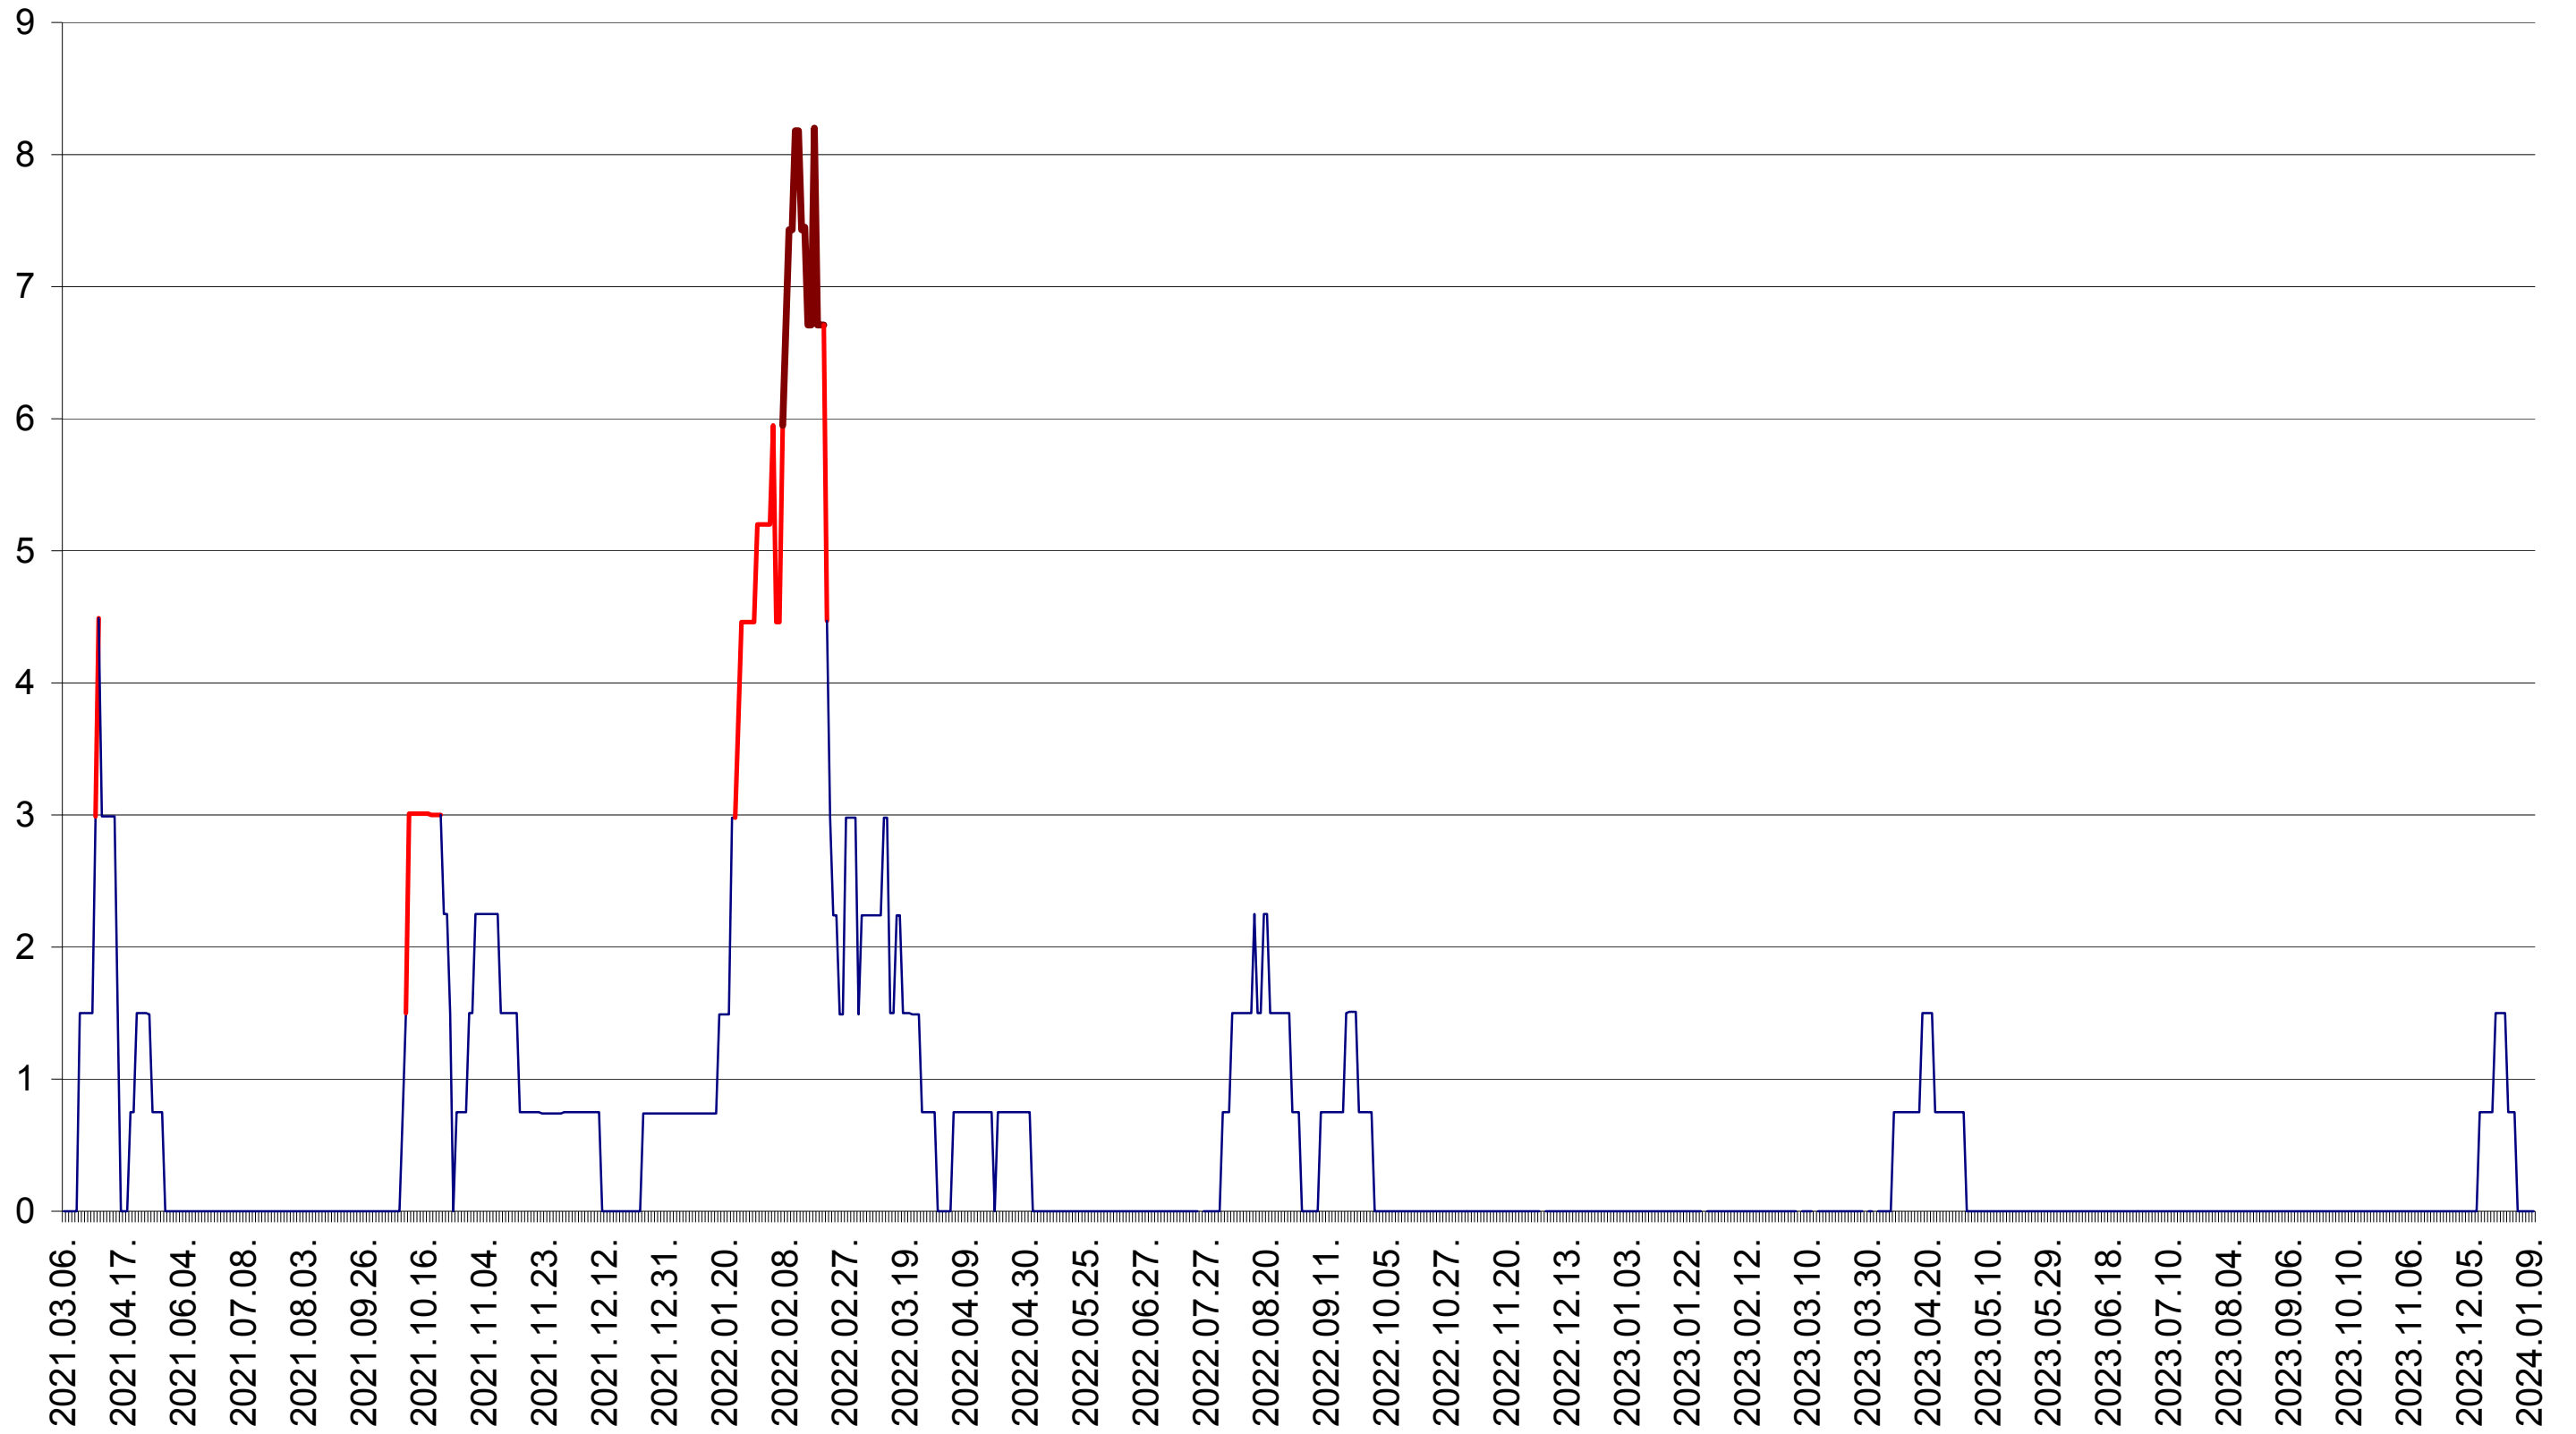

LĂZAREA - Evolutia incidentei cumulate pe 14 zile la ‰ de locuitori  
2021.03.07. - 2024.01.10.

LELICENI - Evolutia incidentei cumulate pe 14 zile la ‰ de locuitori  
2021.03.07. - 2024.01.10.

LUETA - Evolutia incidentei cumulate pe 14 zile la ‰ de locuitori  
2021.03.07. - 2024.01.10.

LUNCA DE JOS - Evolutia incidentei cumulate pe 14 zile la ‰ de locuitori  
2021.03.07. - 2024.01.10.

LUNCA DE SUS - Evolutia incidentei cumulate pe 14 zile la ‰ de locuitori  
2021.03.07. - 2024.01.10.

LUPENI - Evolutia incidentei cumulate pe 14 zile la ‰ de locuitori  
2021.03.07. - 2024.01.10.

MĂDĂRAȘ - Evolutia incidentei cumulate pe 14 zile la ‰ de locuitori  
2021.03.07. - 2024.01.10.

MĂRTINIȘ - Evolutia incidentei cumulate pe 14 zile la ‰ de locuitori  
2021.03.07. - 2024.01.10.

MEREȘTI - Evolutia incidentei cumulate pe 14 zile la ‰ de locuitori  
2021.03.07. - 2024.01.10.

MUNICIPIUL MIERCUREA-CIUC - Evolutia incidentei cumulate pe 14 zile la ‰ de locuitori  
2021.03.07. - 2024.01.10.