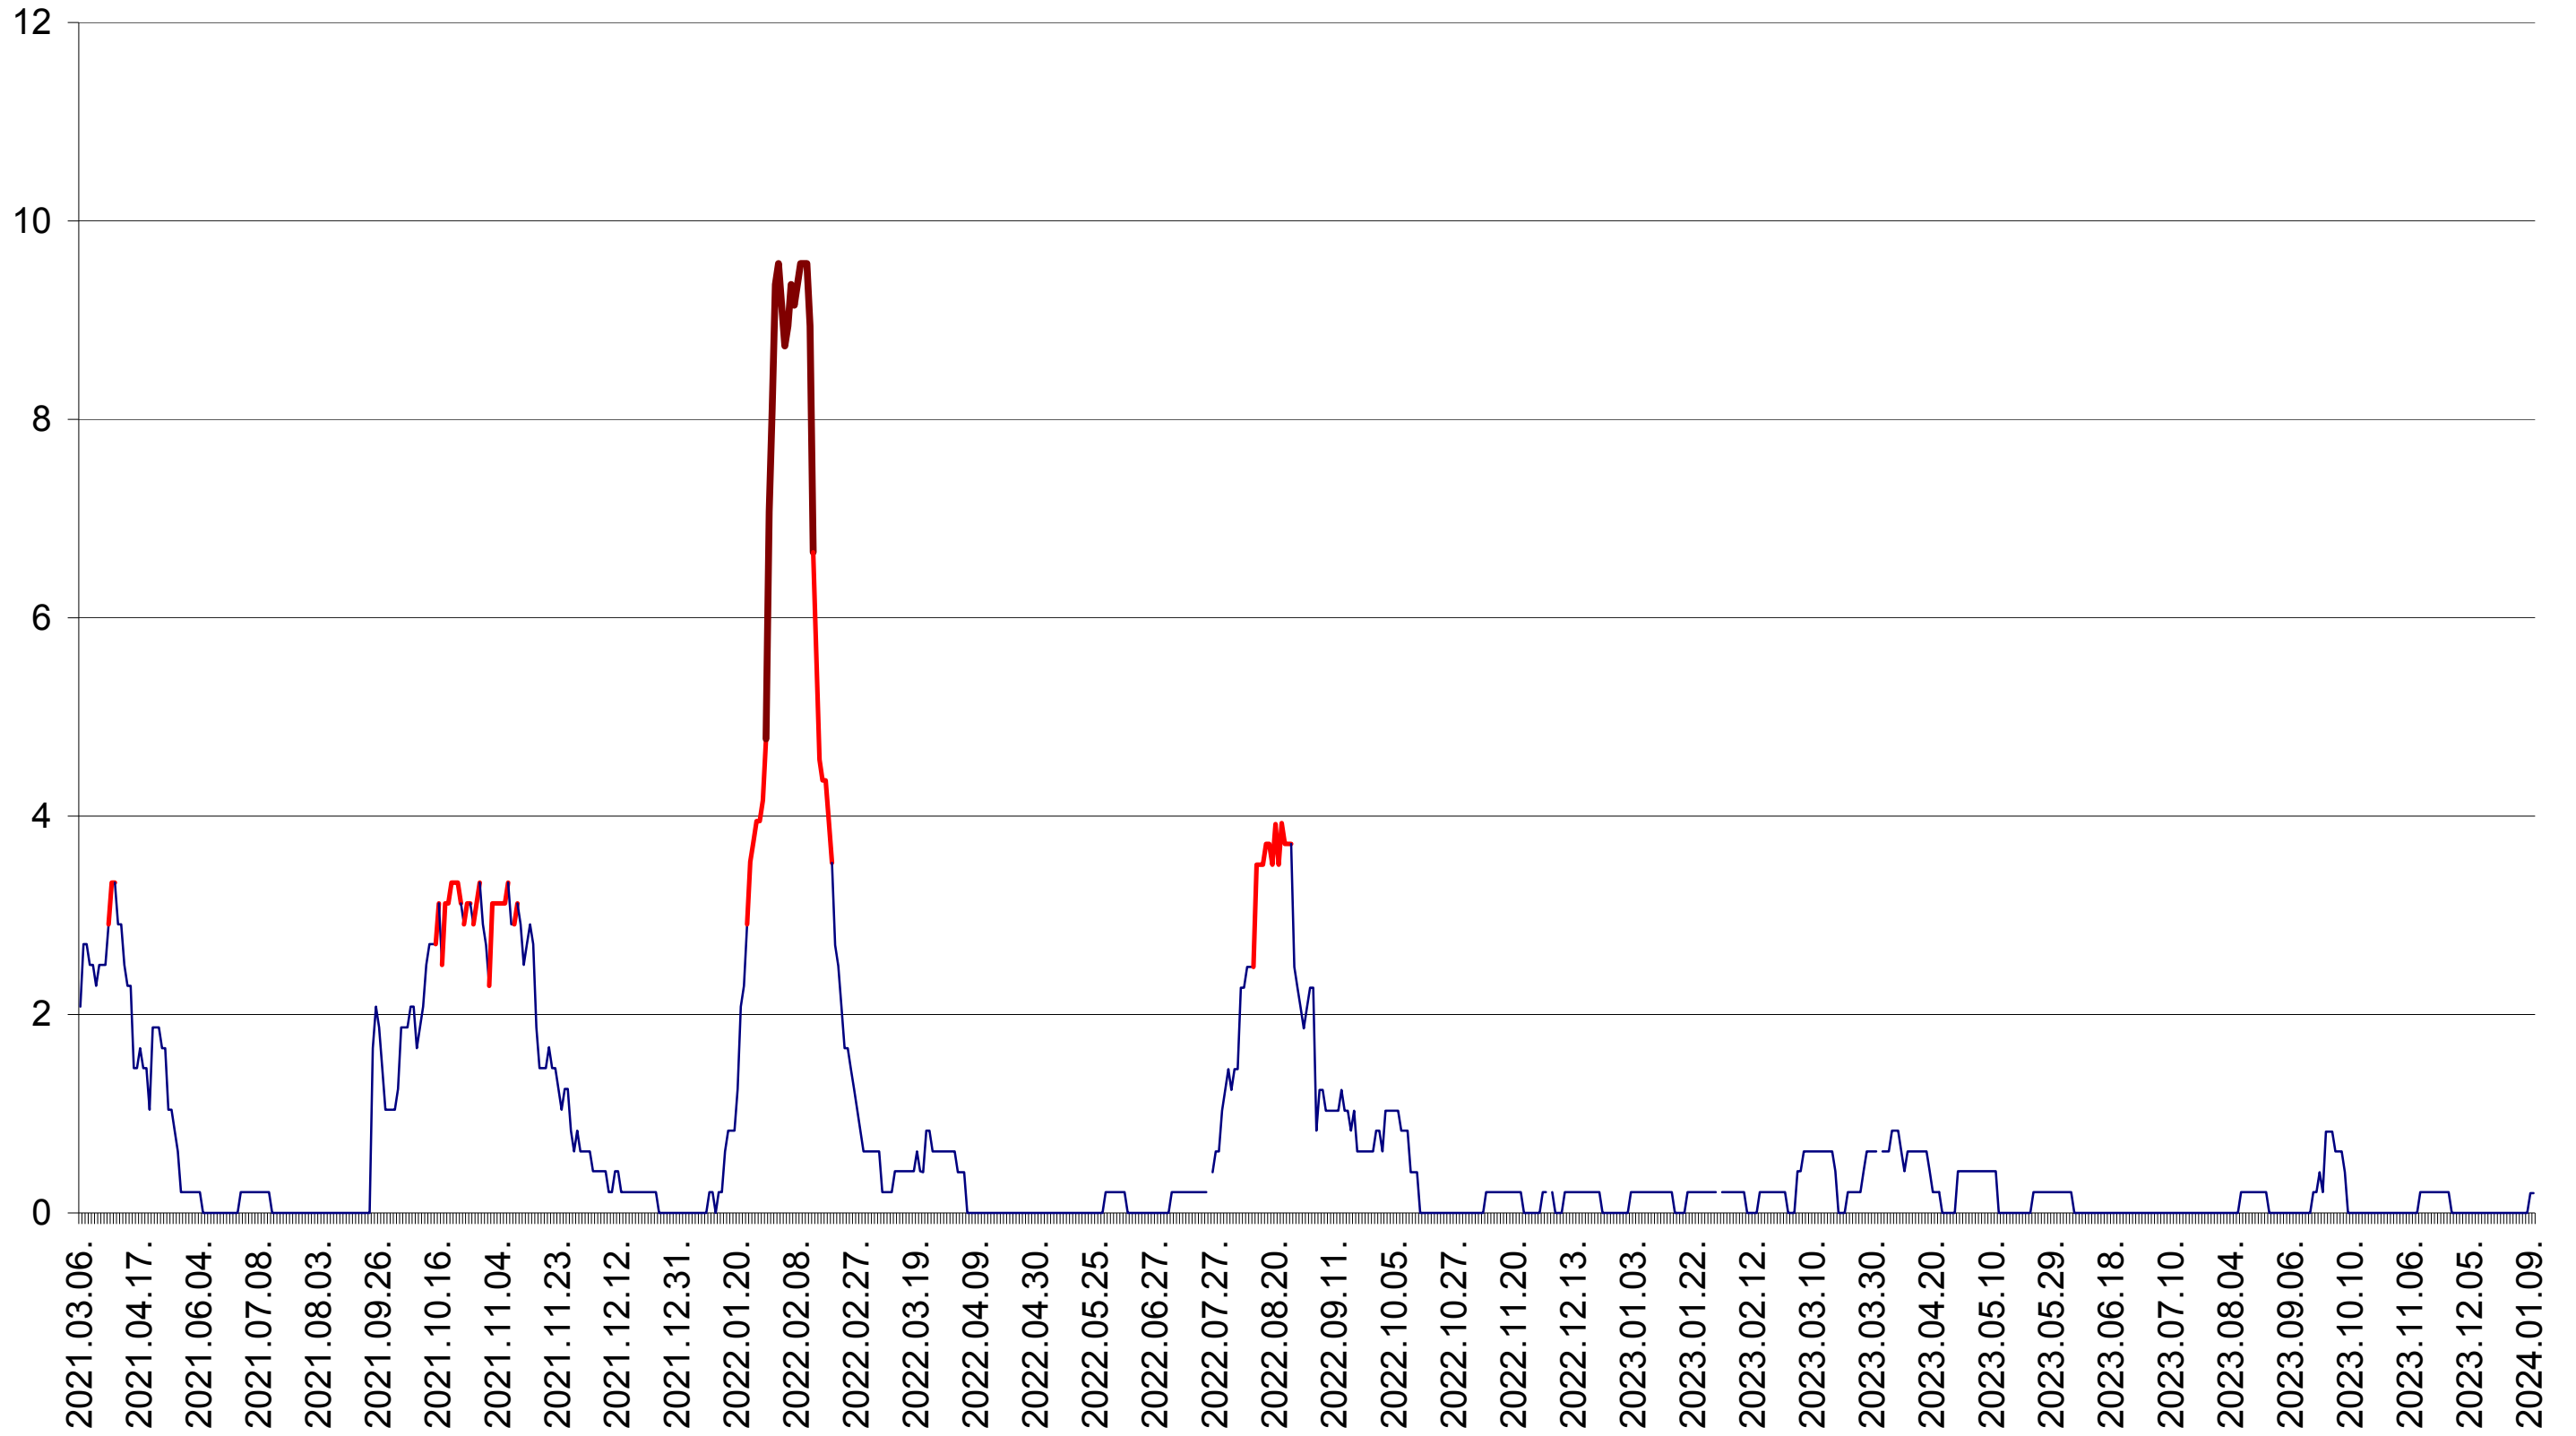

MĂDĂRAȘ - Evolutia incidentei cumulate pe 14 zile la ‰ de locuitori
2021.03.07. - 2024.01.10.

LUPENI - Evolutia incidentei cumulate pe 14 zile la ‰ de locuitori
2021.03.07. - 2024.01.10.