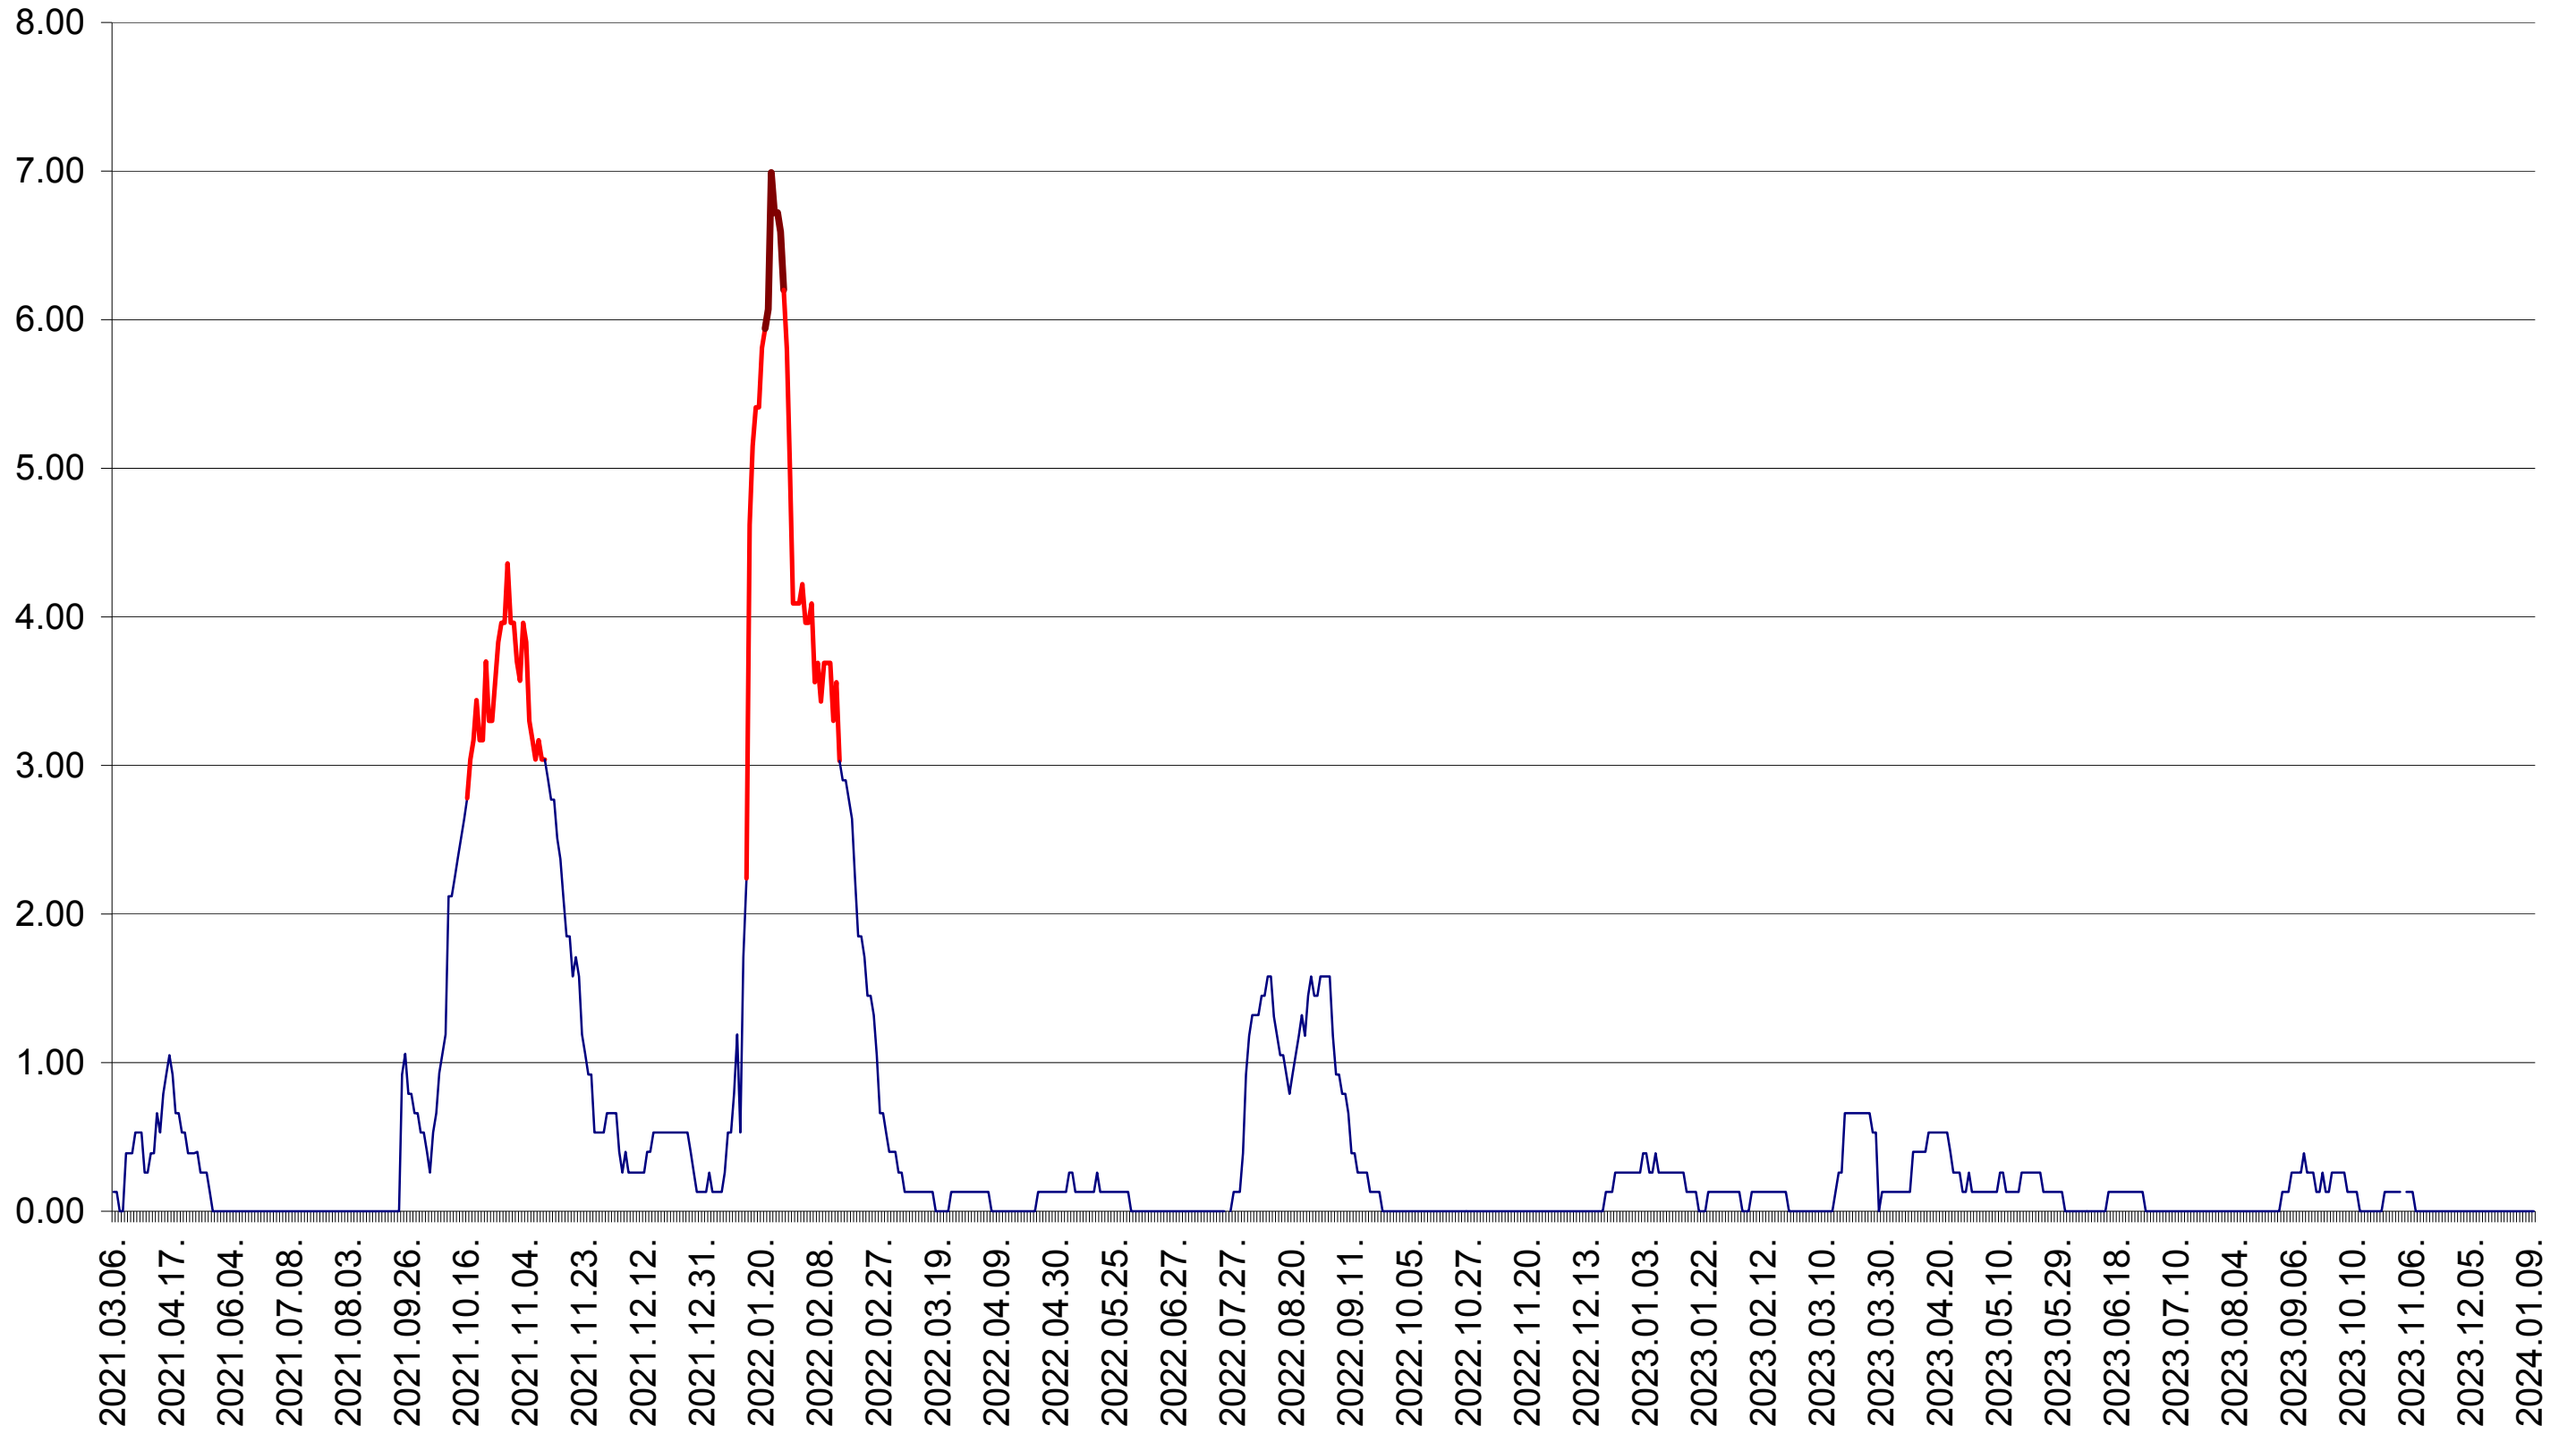

VOȘLĂBENI - Evolutia incidentei cumulate pe 14 zile la ‰ de locuitori
2021.03.07. - 2024.01.10.

ORAȘ VLĂHIȚA - Evolutia incidentei cumulate pe 14 zile la ‰ de locuitori
2021.03.07. - 2024.01.10.