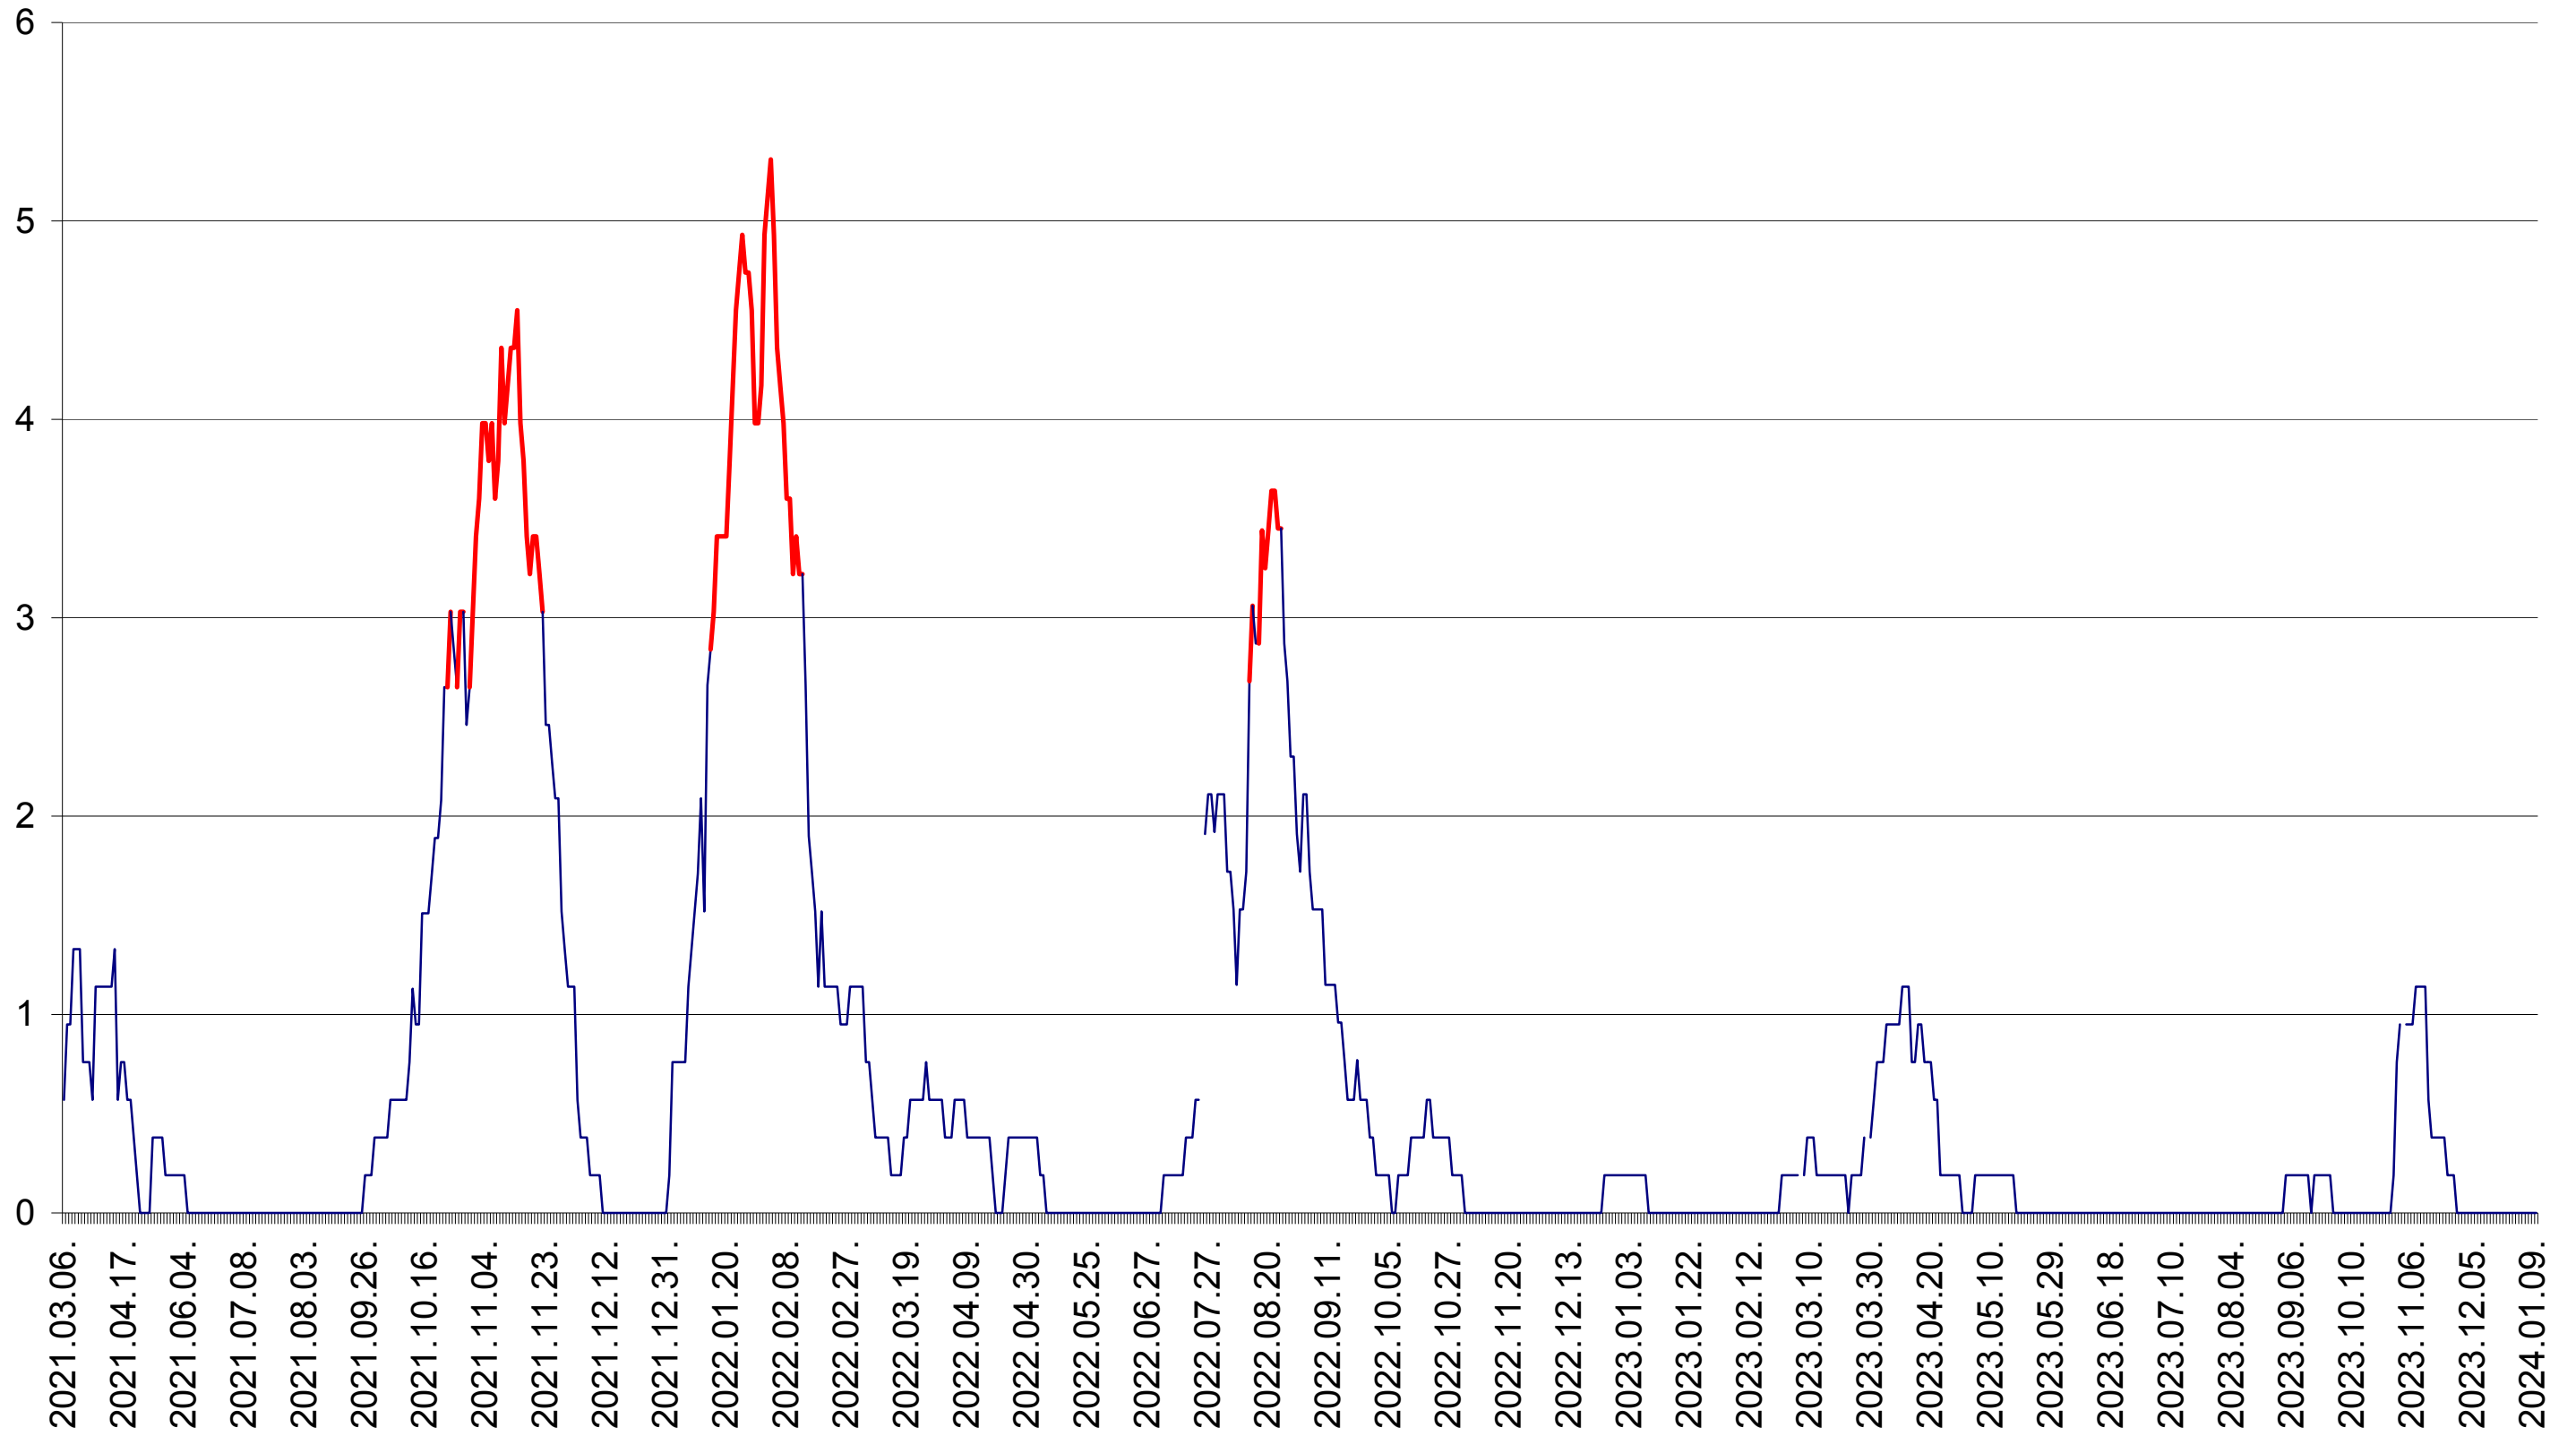

TOMEȘTI - Evolutia incidentei cumulate pe 14 zile la ‰ de locuitori
2021.03.07. - 2024.01.10.

SUSENI - Evolutia incidentei cumulate pe 14 zile la ‰ de locuitori
2021.03.07. - 2024.01.10.