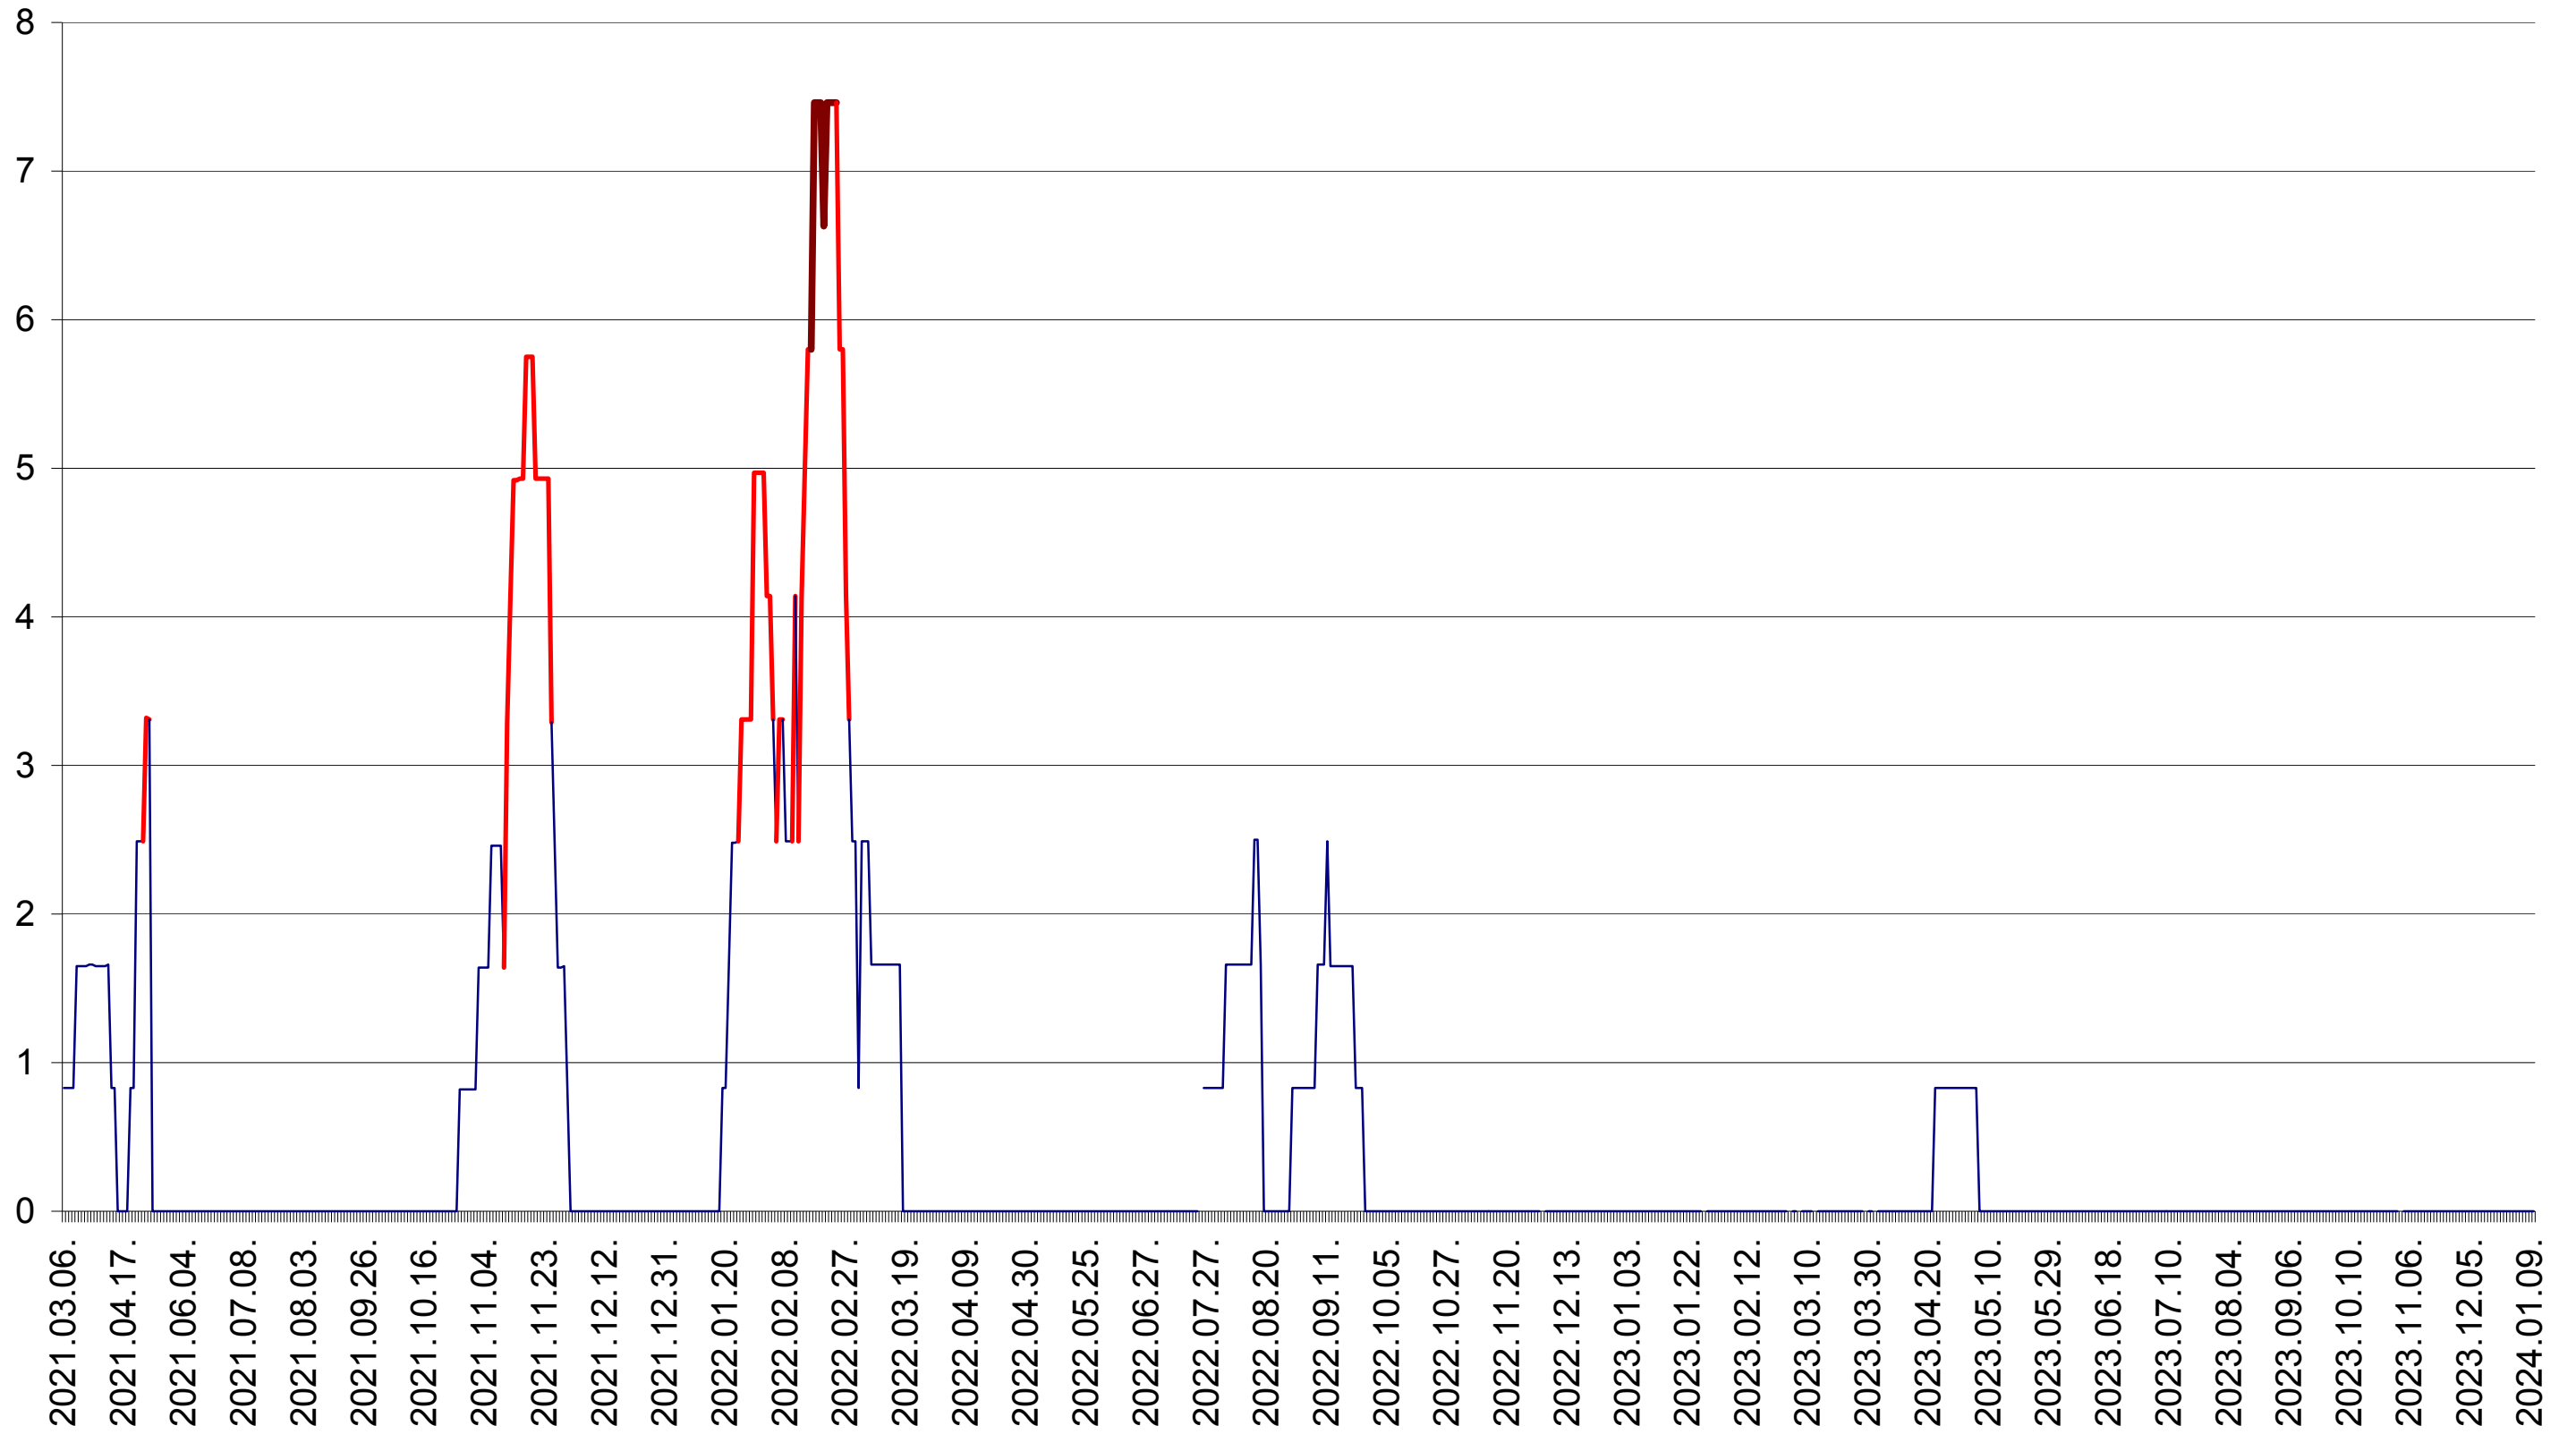

SÂNCRĂIENI - Evolutia incidentei cumulate pe 14 zile la ‰ de locuitori
2021.03.07. - 2024.01.10.

SĂCEL - Evolutia incidentei cumulate pe 14 zile la ‰ de locuitori
2021.03.07. - 2024.01.10.