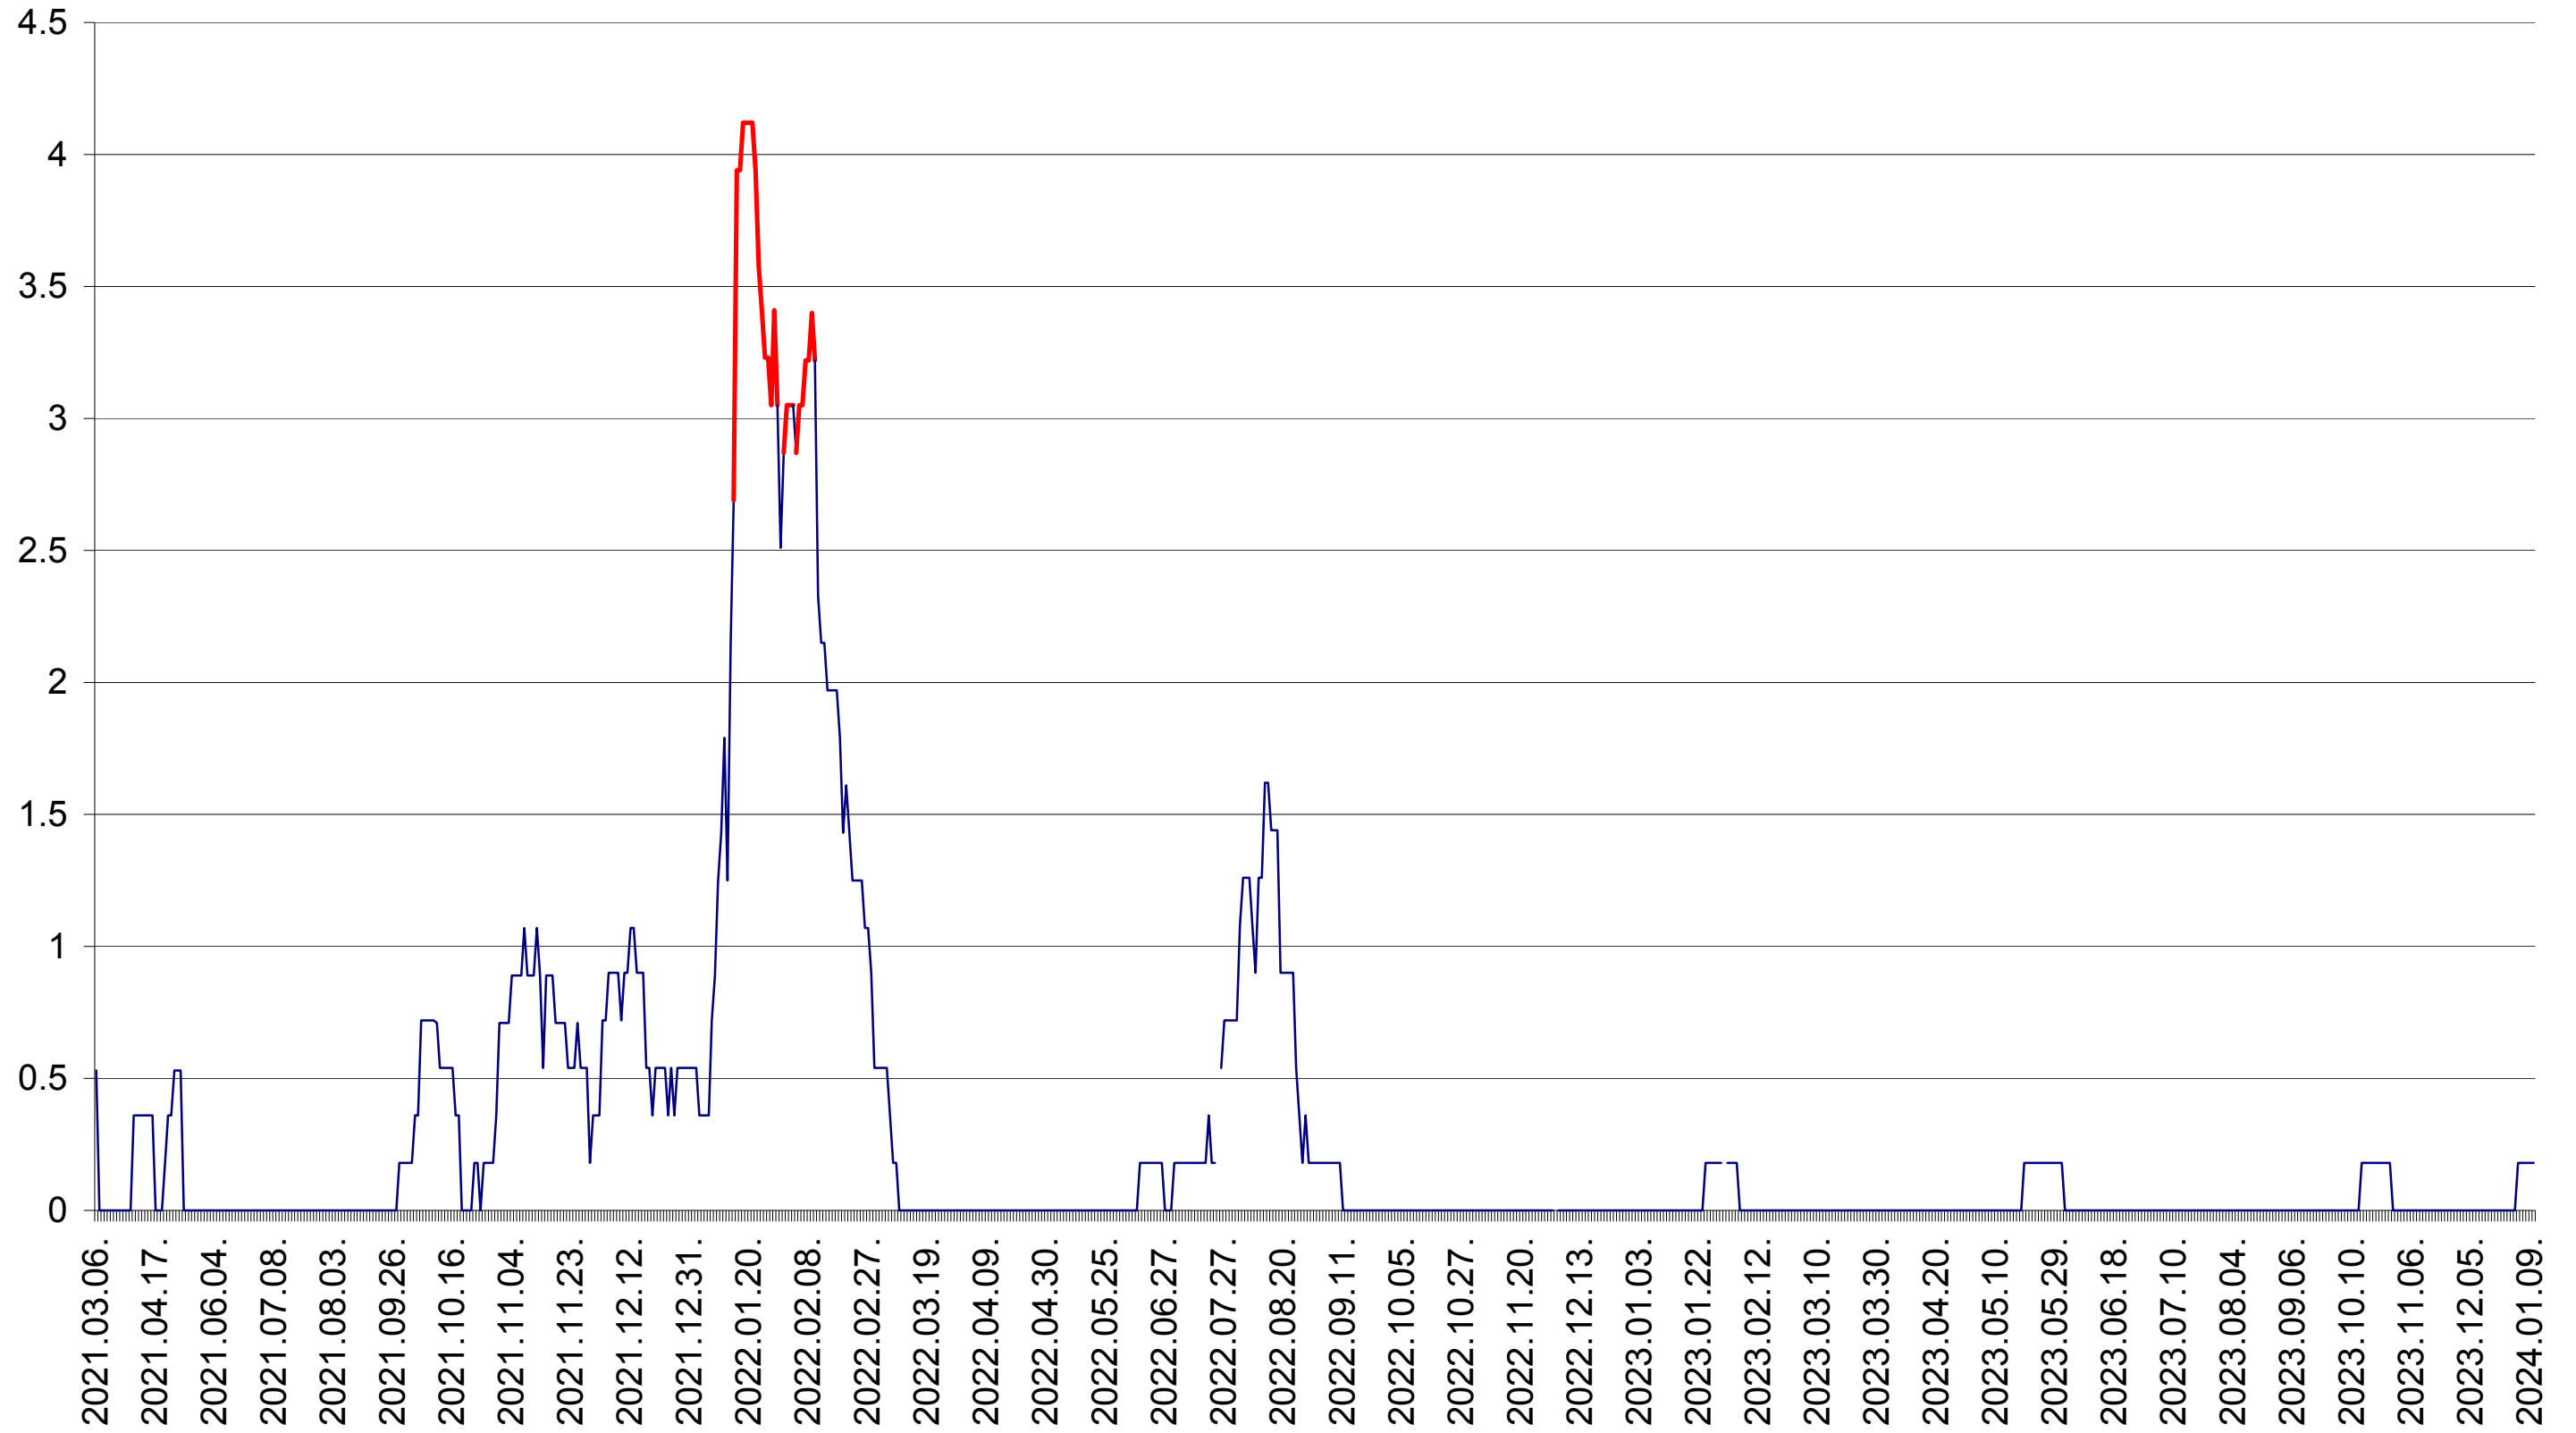

LĂZAREA - Evolutia incidentei cumulate pe 14 zile la ‰ de locuitori  
2021.03.07. - 2024.01.10.

LELICENI - Evolutia incidentei cumulate pe 14 zile la ‰ de locuitori  
2021.03.07. - 2024.01.10.

LUETA - Evolutia incidentei cumulate pe 14 zile la ‰ de locuitori  
2021.03.07. - 2024.01.10.

LUNCA DE JOS - Evolutia incidentei cumulate pe 14 zile la ‰ de locuitori  
2021.03.07. - 2024.01.10.

LUNCA DE SUS - Evolutia incidentei cumulate pe 14 zile la ‰ de locuitori  
2021.03.07. - 2024.01.10.