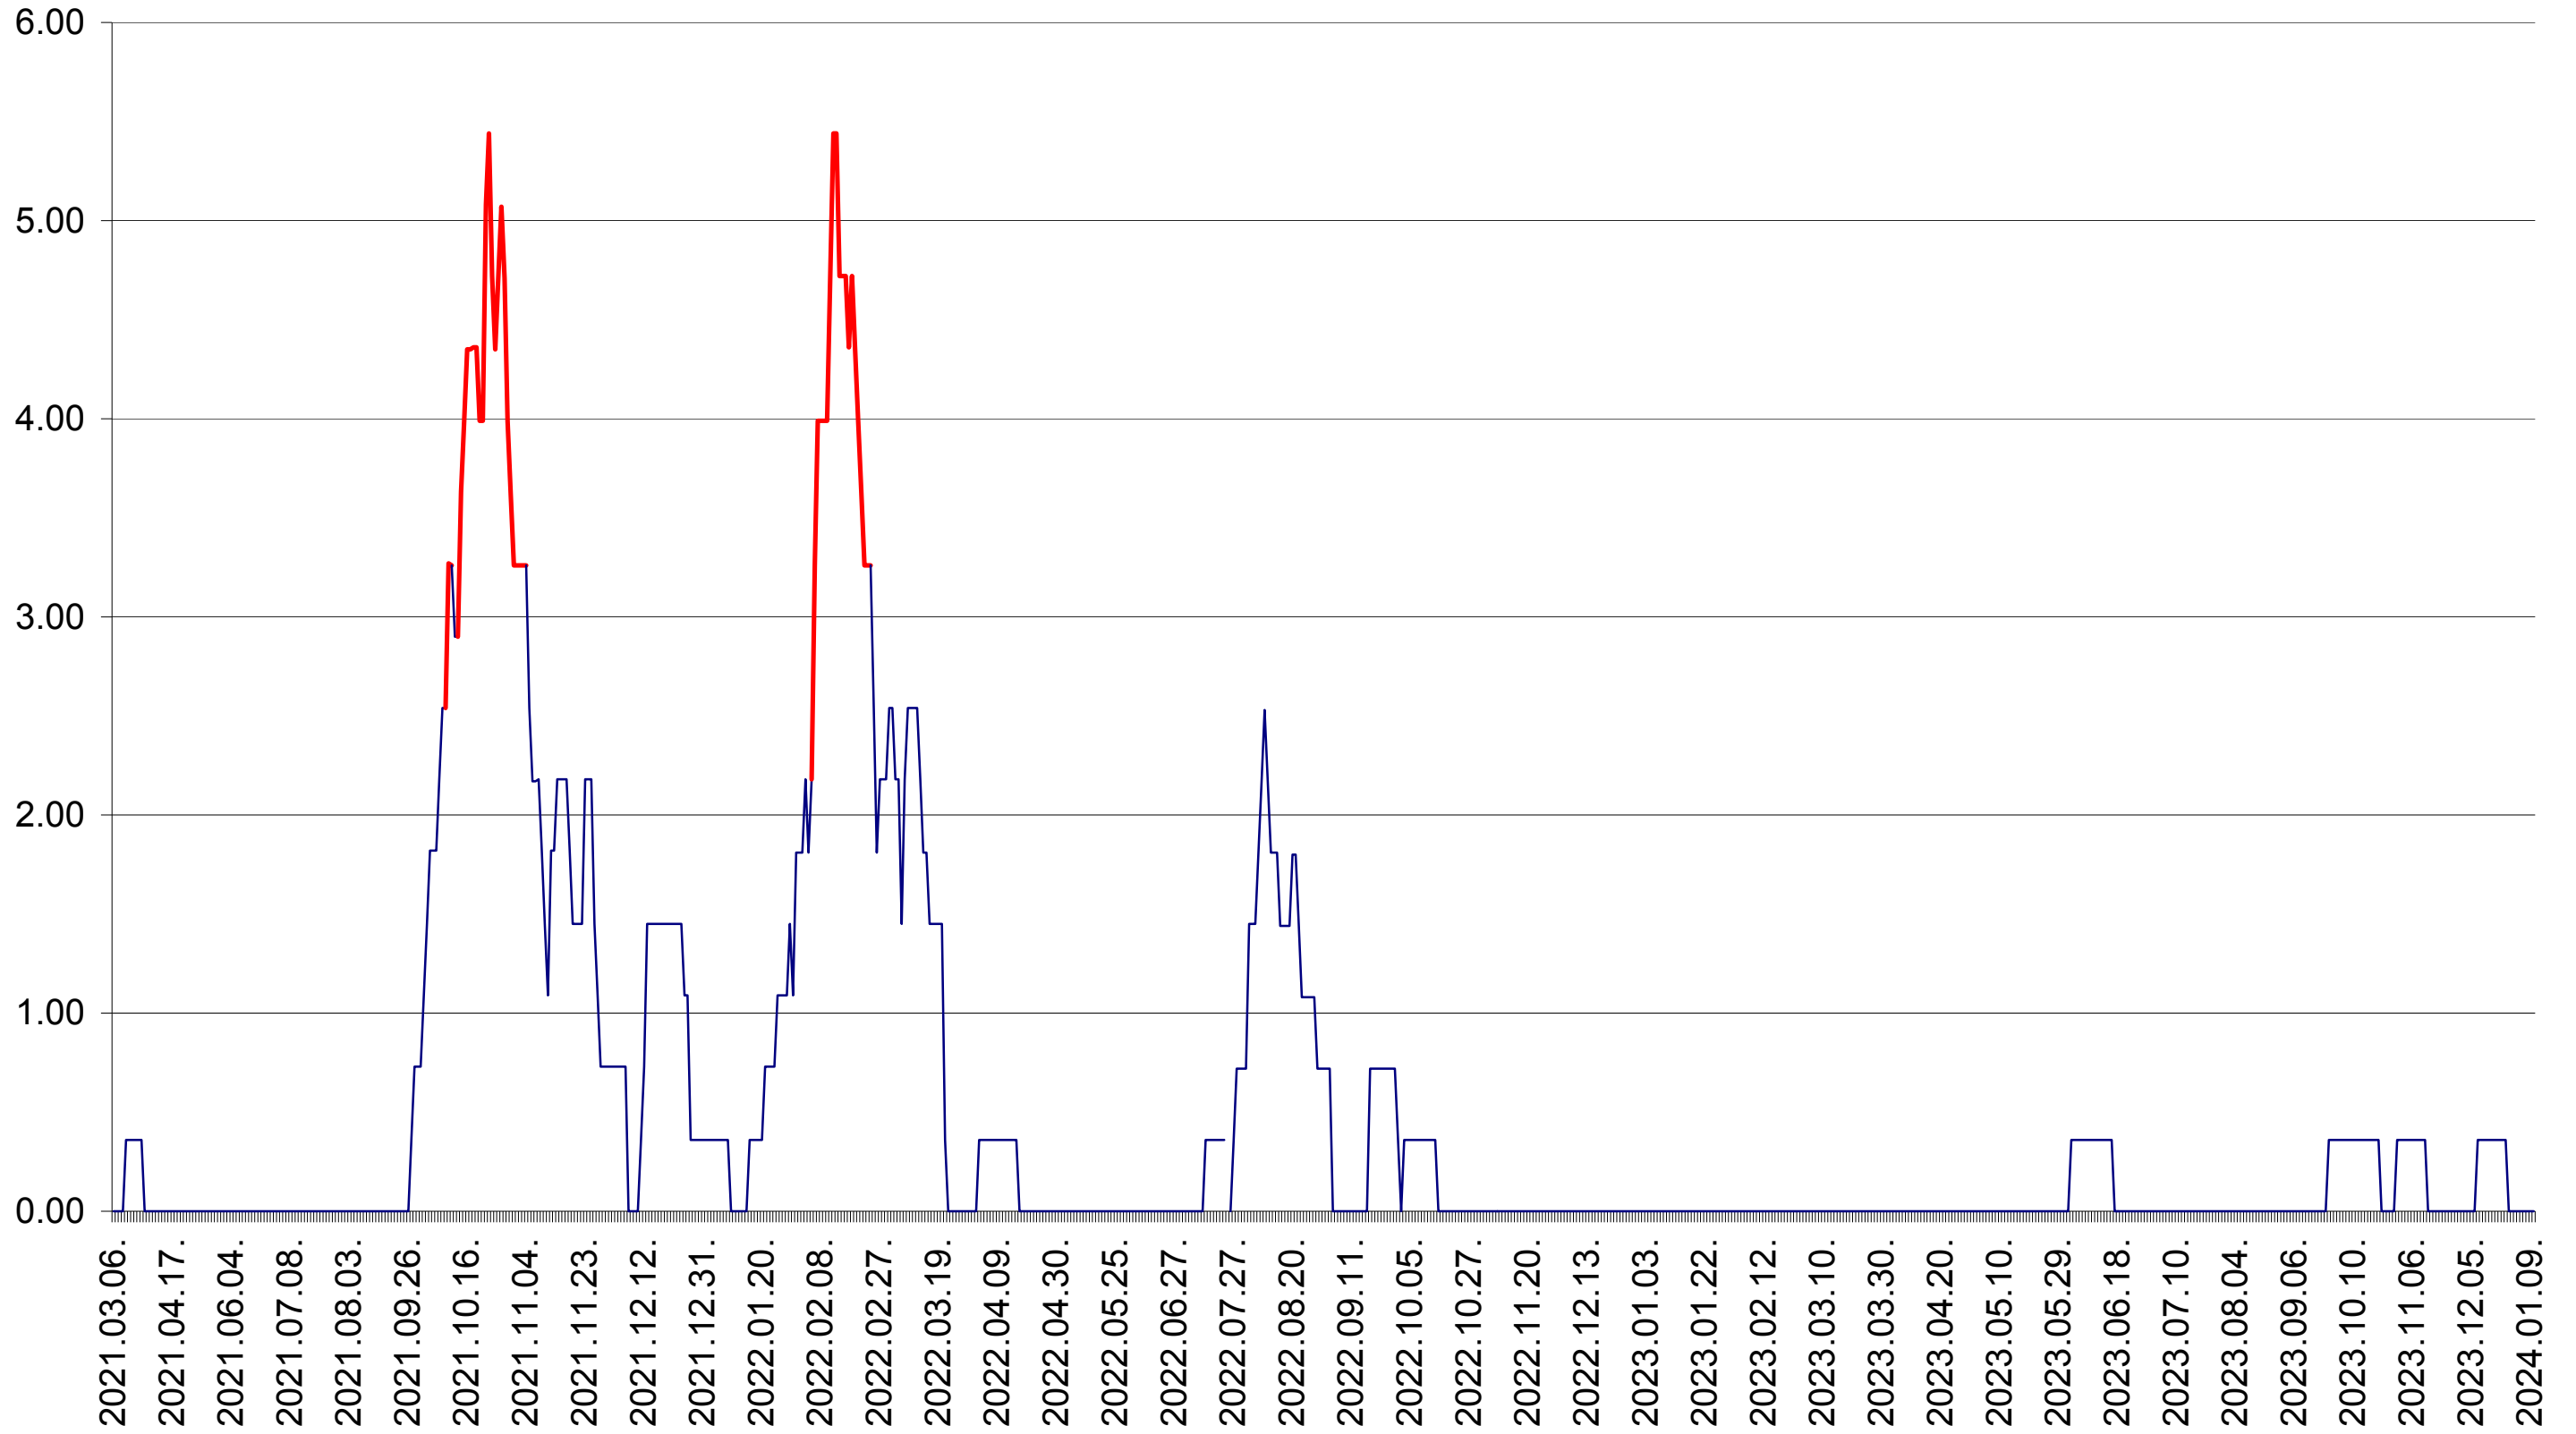

ATID - Evolutia incidentei cumulate pe 14 zile la ‰ de locuitori  
2021.03.07. - 2024.01.10.

AVRĂMEȘTI - Evolutia incidentei cumulate pe 14 zile la ‰ de locuitori  
2021.03.07. - 2024.01.10.

ORAȘ BĂILE TUȘNAD - Evolutia incidentei cumulate pe 14 zile la ‰ de locuitori  
2021.03.07. - 2024.01.10.

ORAȘ BĂLAN - Evolutia incidentei cumulate pe 14 zile la ‰ de locuitori  
2021.03.07. - 2024.01.10.

BILBOR - Evolutia incidentei cumulate pe 14 zile la ‰ de locuitori  
2021.03.07. - 2024.01.10.

ORAȘ BORSEC - Evolutia incidentei cumulate pe 14 zile la ‰ de locuitori  
2021.03.07. - 2024.01.10.

BRĂDEȘTI - Evolutia incidentei cumulate pe 14 zile la ‰ de locuitori  
2021.03.07. - 2024.01.10.

CĂPÂLNIȚA - Evolutia incidentei cumulate pe 14 zile la ‰ de locuitori  
2021.03.07. - 2024.01.10.

CÂRȚA - Evolutia incidentei cumulate pe 14 zile la ‰ de locuitori  
2021.03.07. - 2024.01.10.