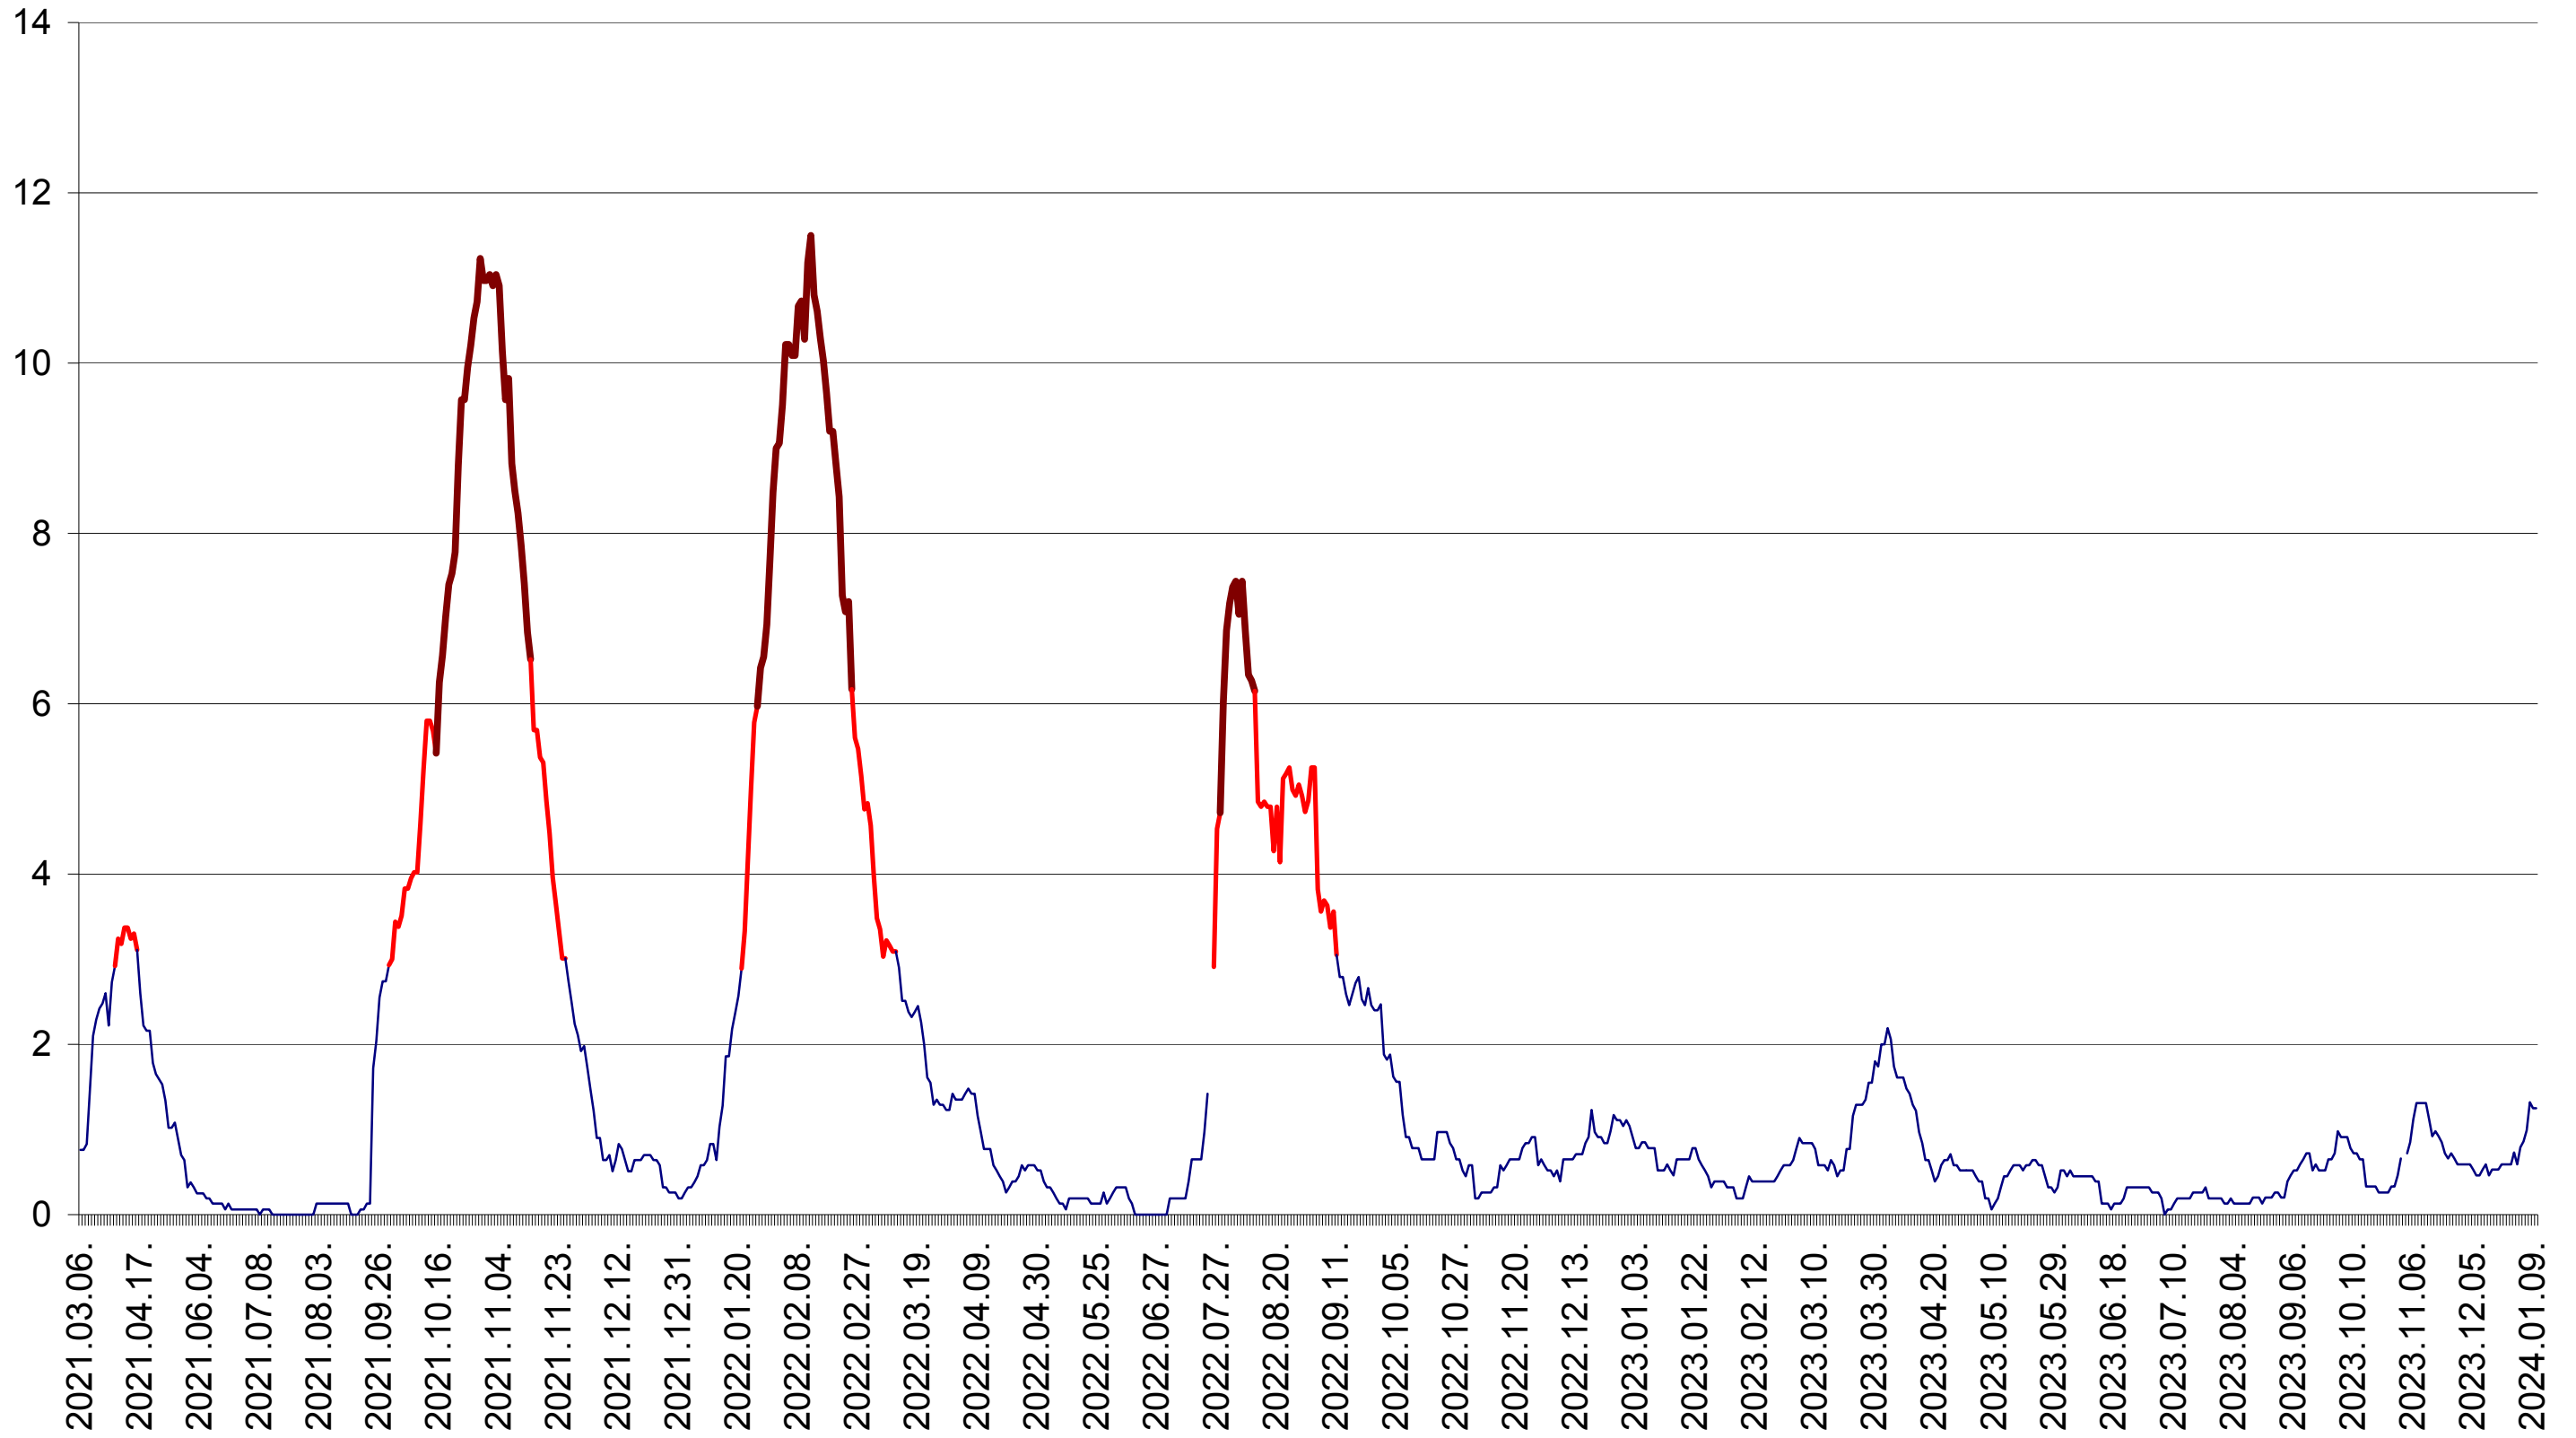

TULGHEȘ - Evolutia incidentei cumulate pe 14 zile la ‰ de locuitori
2021.03.07. - 2024.01.10.

MUNICIPIUL TOPLIȚA - Evolutia incidentei cumulate pe 14 zile la % de locuitori
2021.03.07. - 2024.01.10.