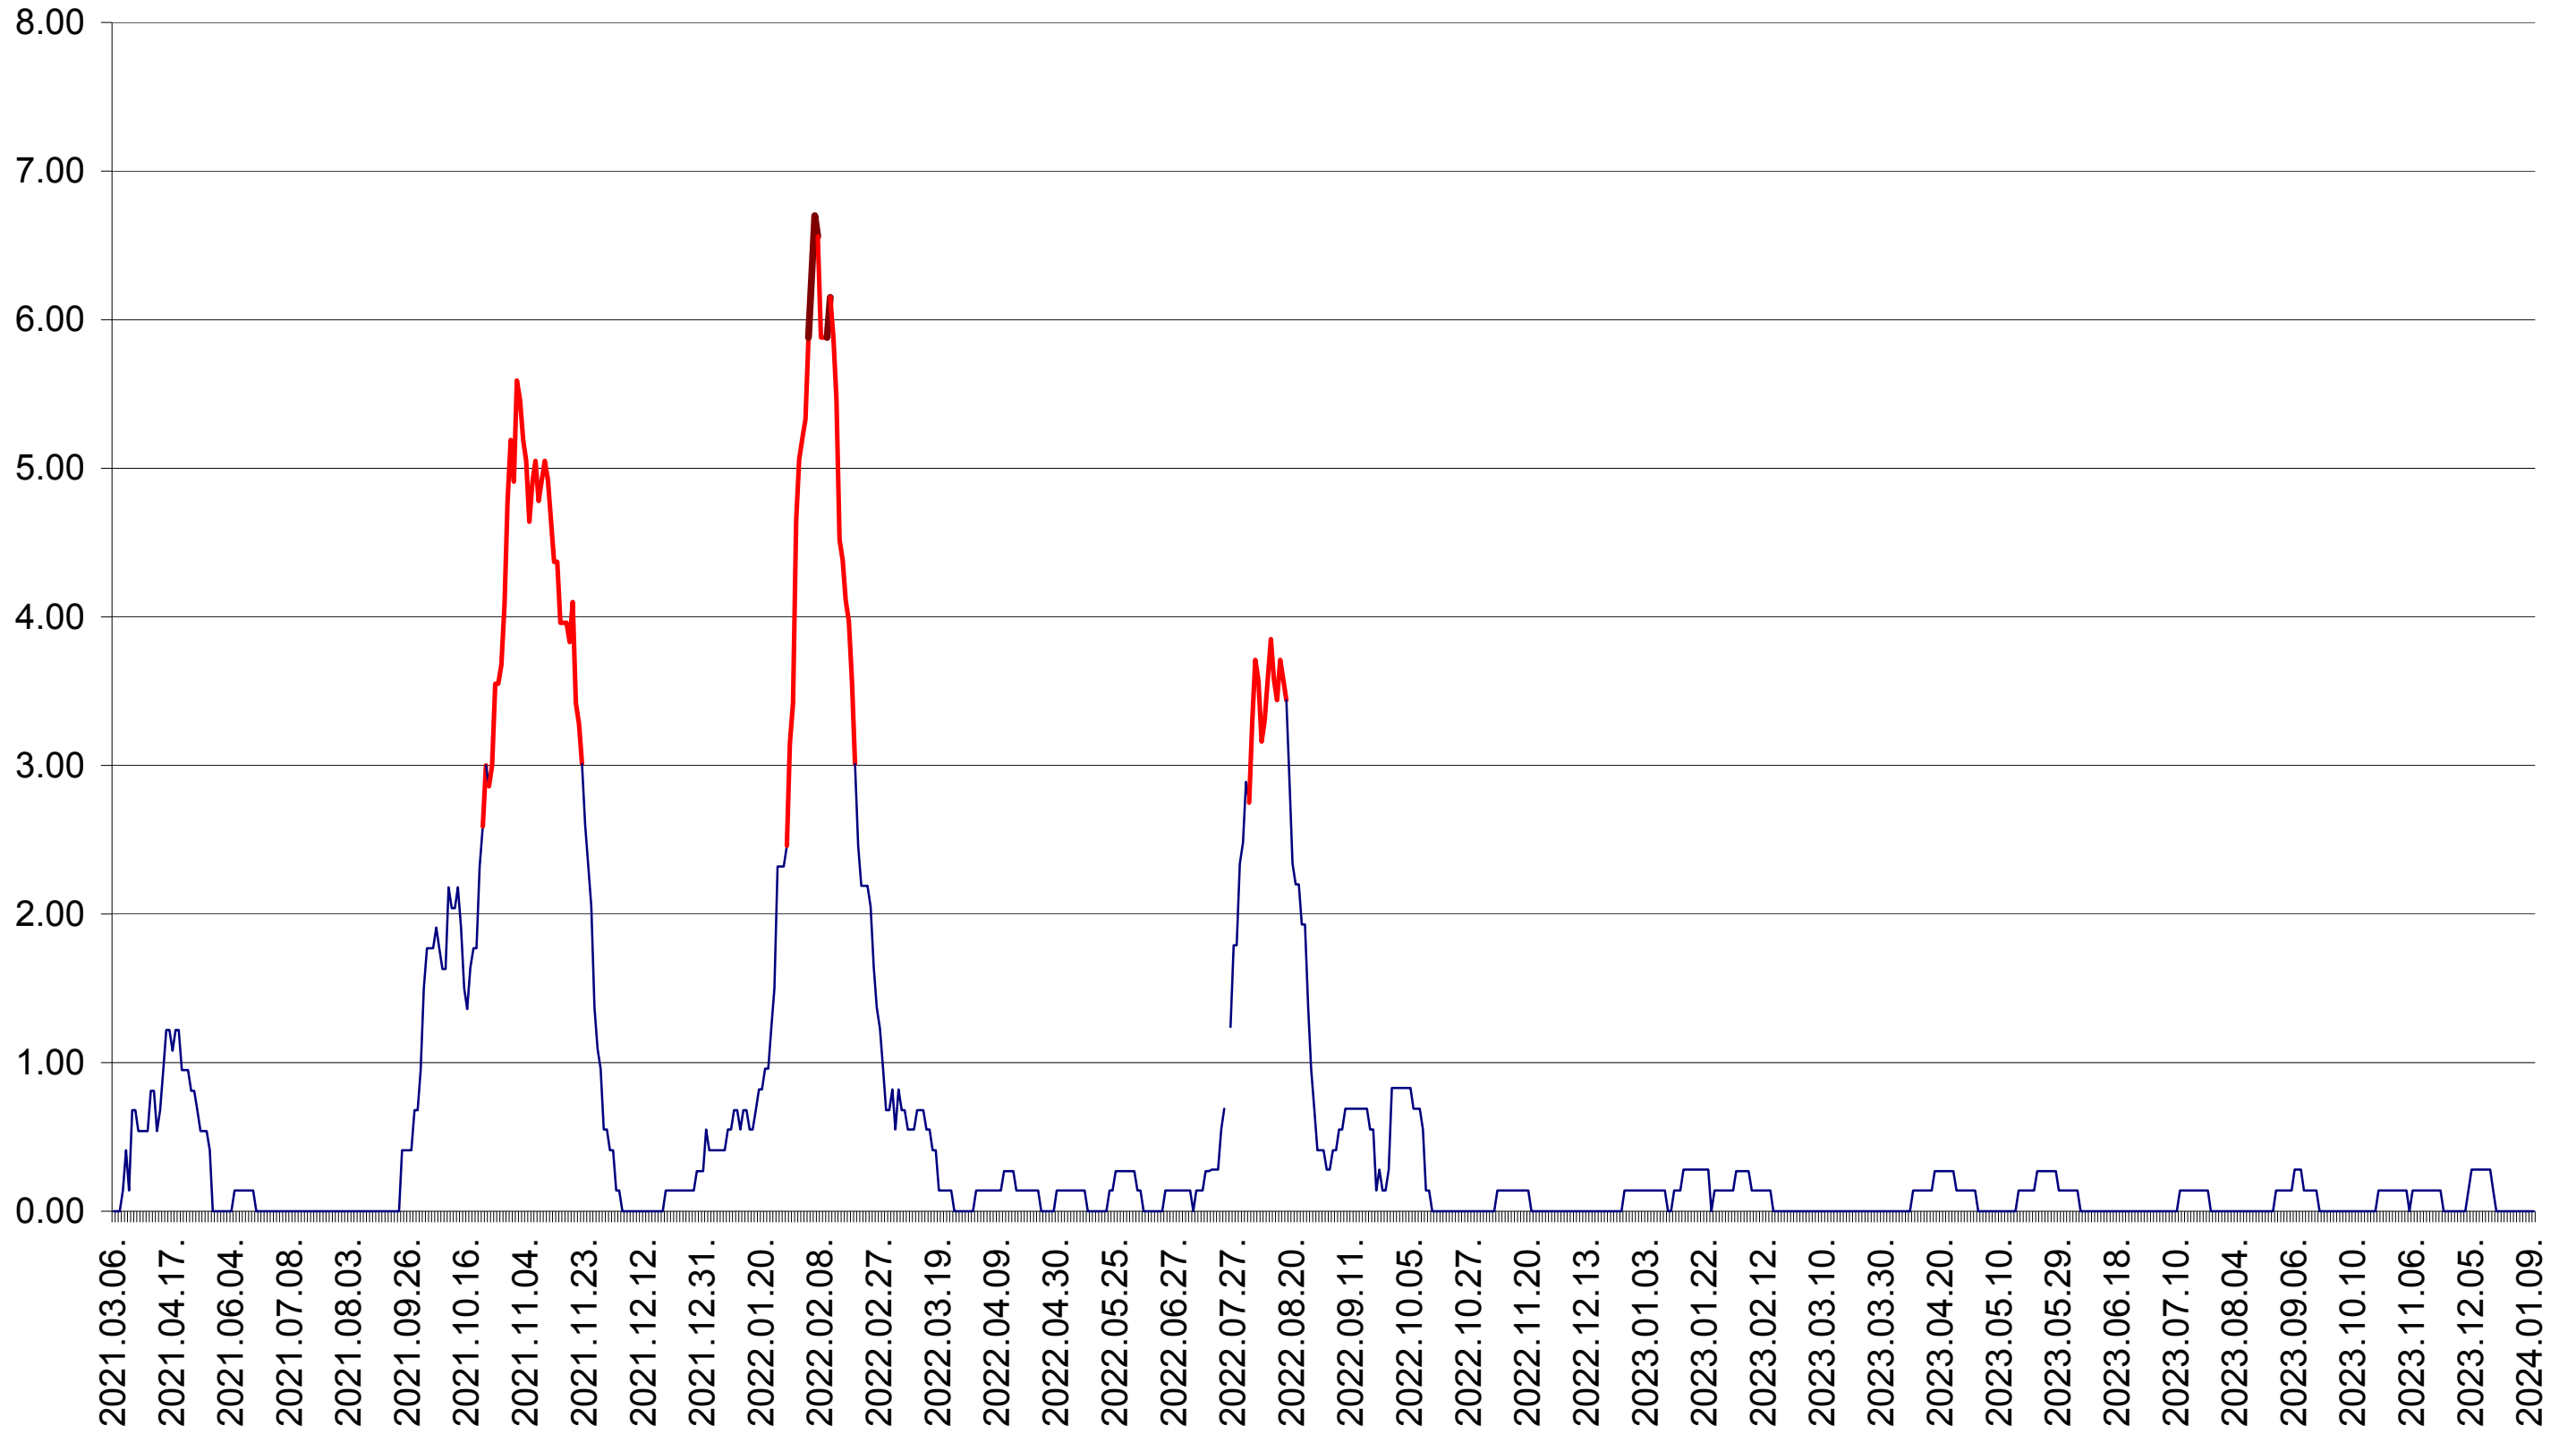

ATID - Evolutia incidentei cumulate pe 14 zile la ‰ de locuitori  
2021.03.07. - 2024.01.10.

AVRĂMEȘTI - Evolutia incidentei cumulate pe 14 zile la ‰ de locuitori  
2021.03.07. - 2024.01.10.

ORAȘ BĂILE TUȘNAD - Evolutia incidentei cumulate pe 14 zile la ‰ de locuitori  
2021.03.07. - 2024.01.10.

ORAȘ BĂLAN - Evolutia incidentei cumulate pe 14 zile la ‰ de locuitori  
2021.03.07. - 2024.01.10.

BILBOR - Evolutia incidentei cumulate pe 14 zile la ‰ de locuitori  
2021.03.07. - 2024.01.10.

ORAȘ BORSEC - Evolutia incidentei cumulate pe 14 zile la ‰ de locuitori  
2021.03.07. - 2024.01.10.

BRĂDEȘTI - Evolutia incidentei cumulate pe 14 zile la ‰ de locuitori  
2021.03.07. - 2024.01.10.

CĂPÂLNIȚA - Evolutia incidentei cumulate pe 14 zile la ‰ de locuitori  
2021.03.07. - 2024.01.10.

CÂRȚA - Evolutia incidentei cumulate pe 14 zile la ‰ de locuitori  
2021.03.07. - 2024.01.10.