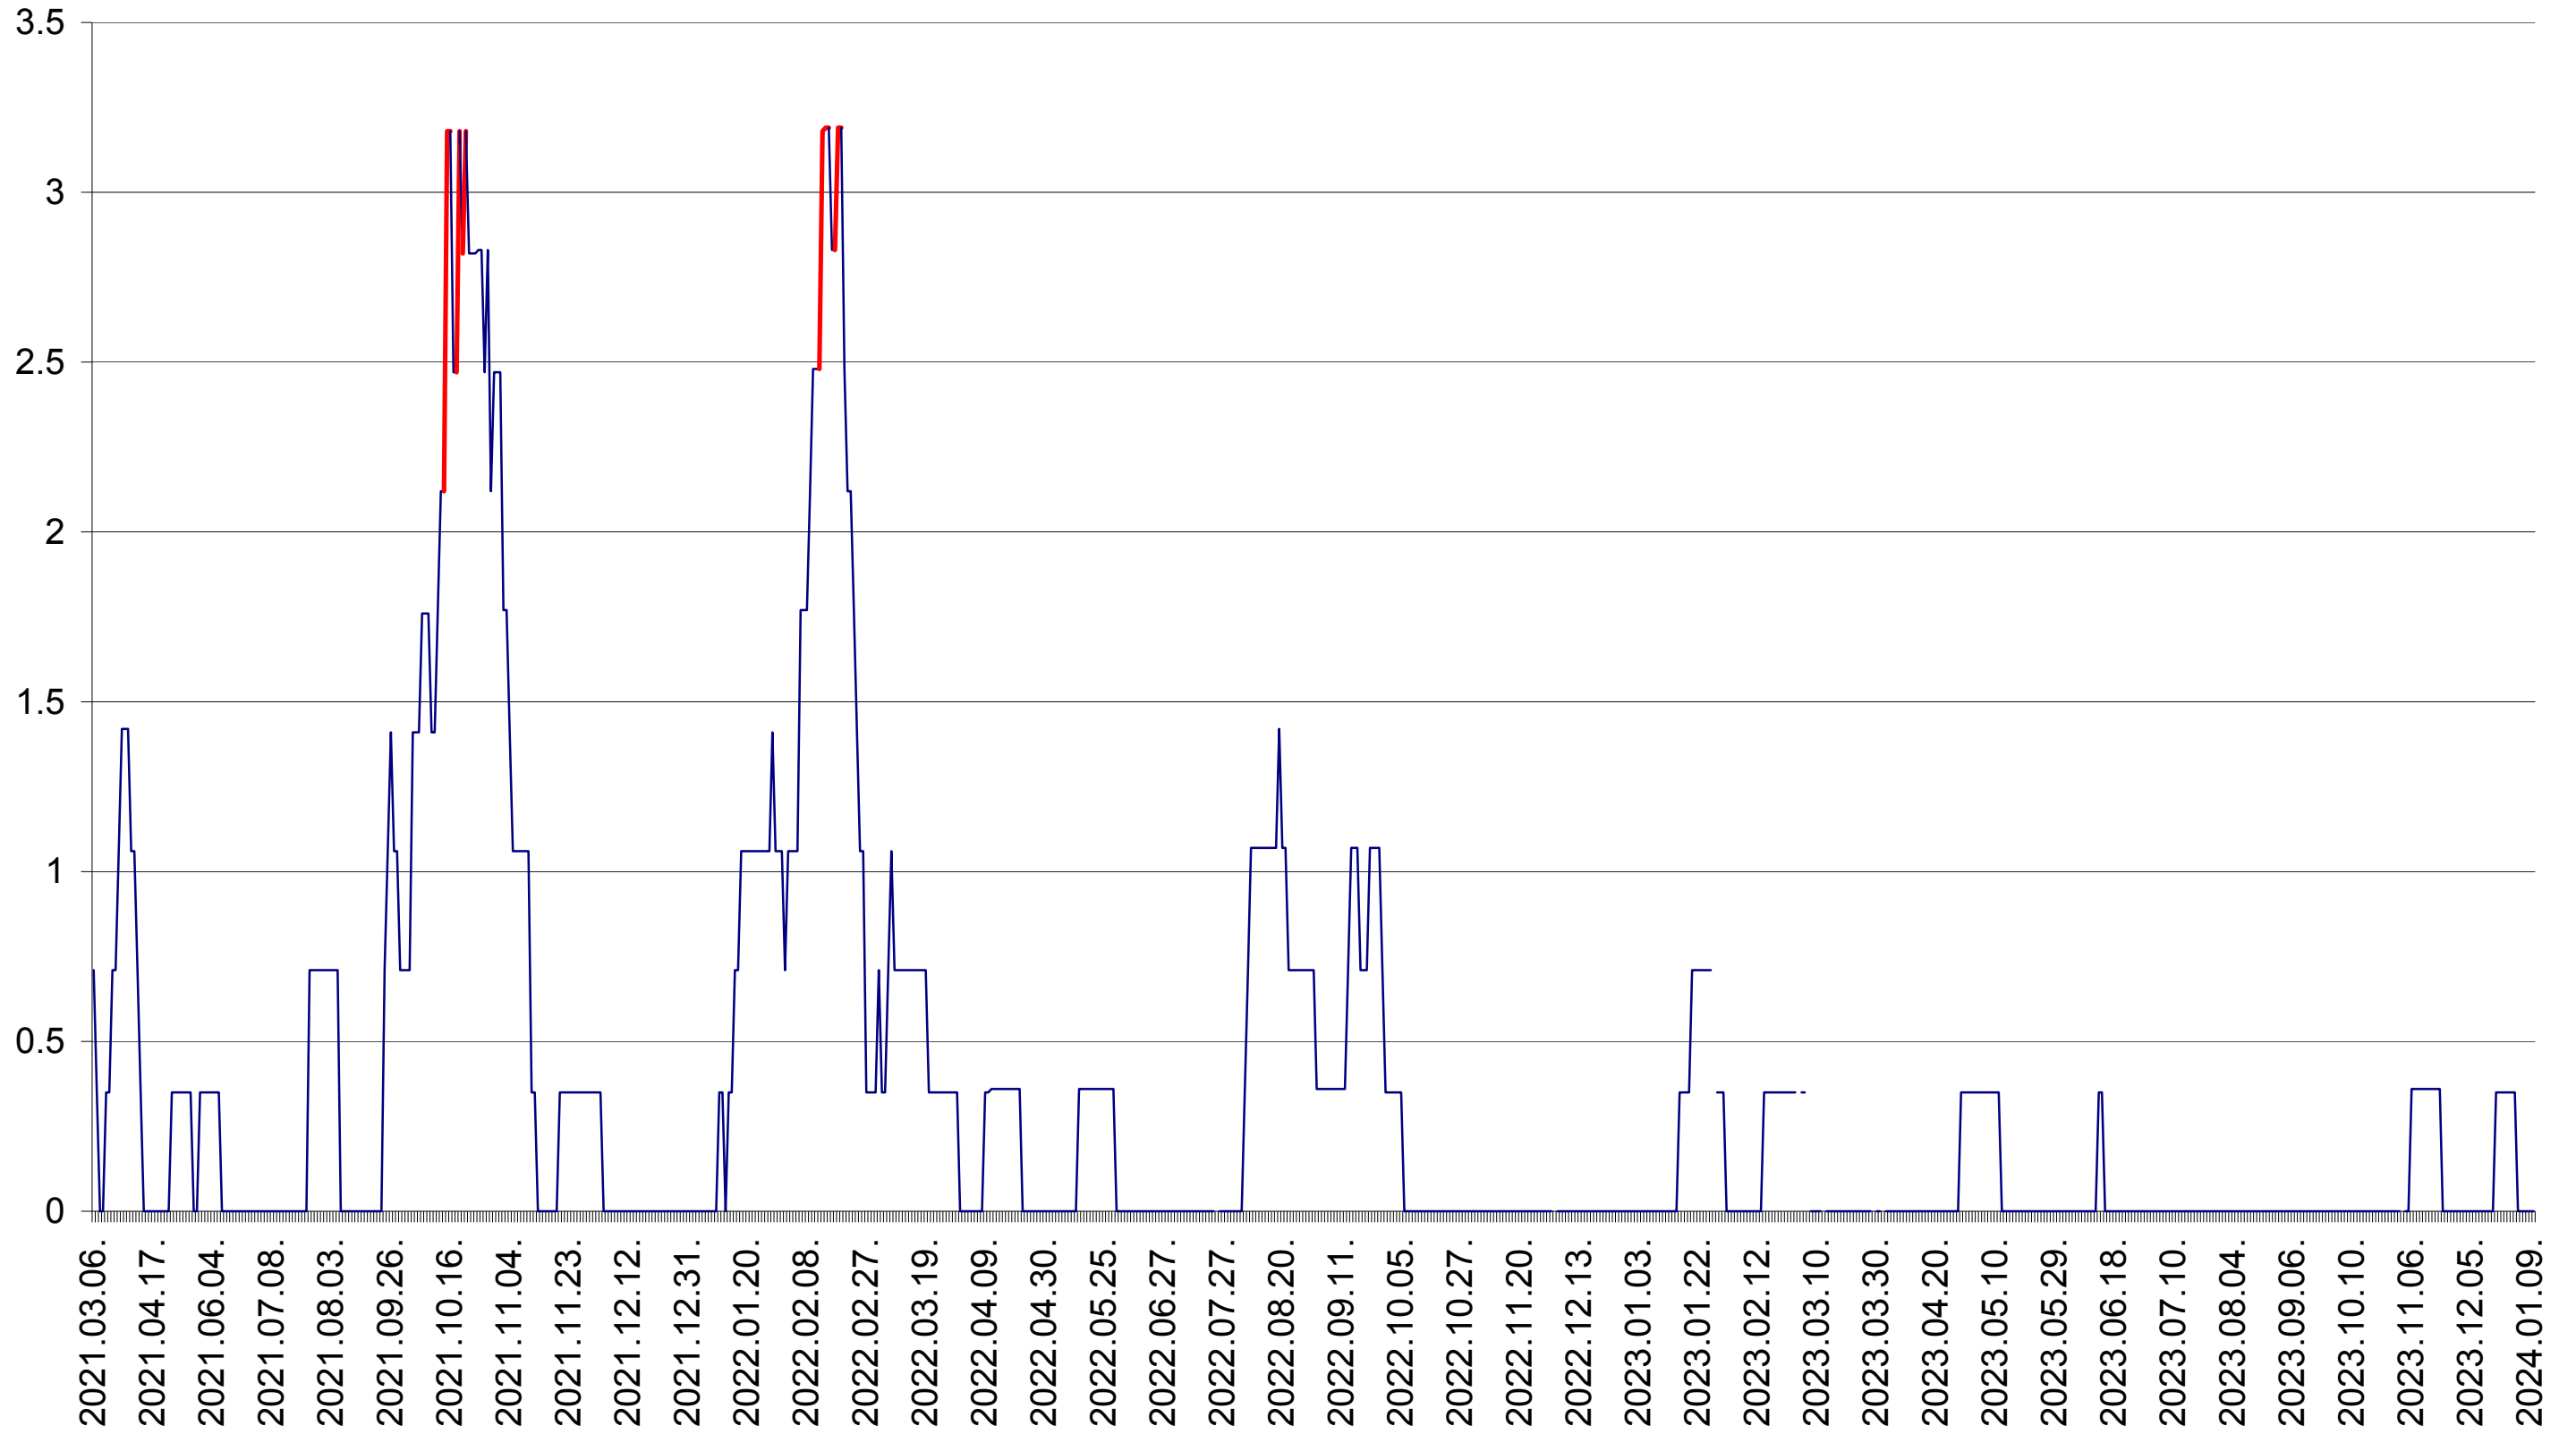

PORUMBENI - Evolutia incidentei cumulate pe 14 zile la ‰ de locuitori
2021.03.07. - 2024.01.10.

PLĂIEȘII DE JOS - Evolutia incidentei cumulate pe 14 zile la ‰ de locuitori
2021.03.07. - 2024.01.10.