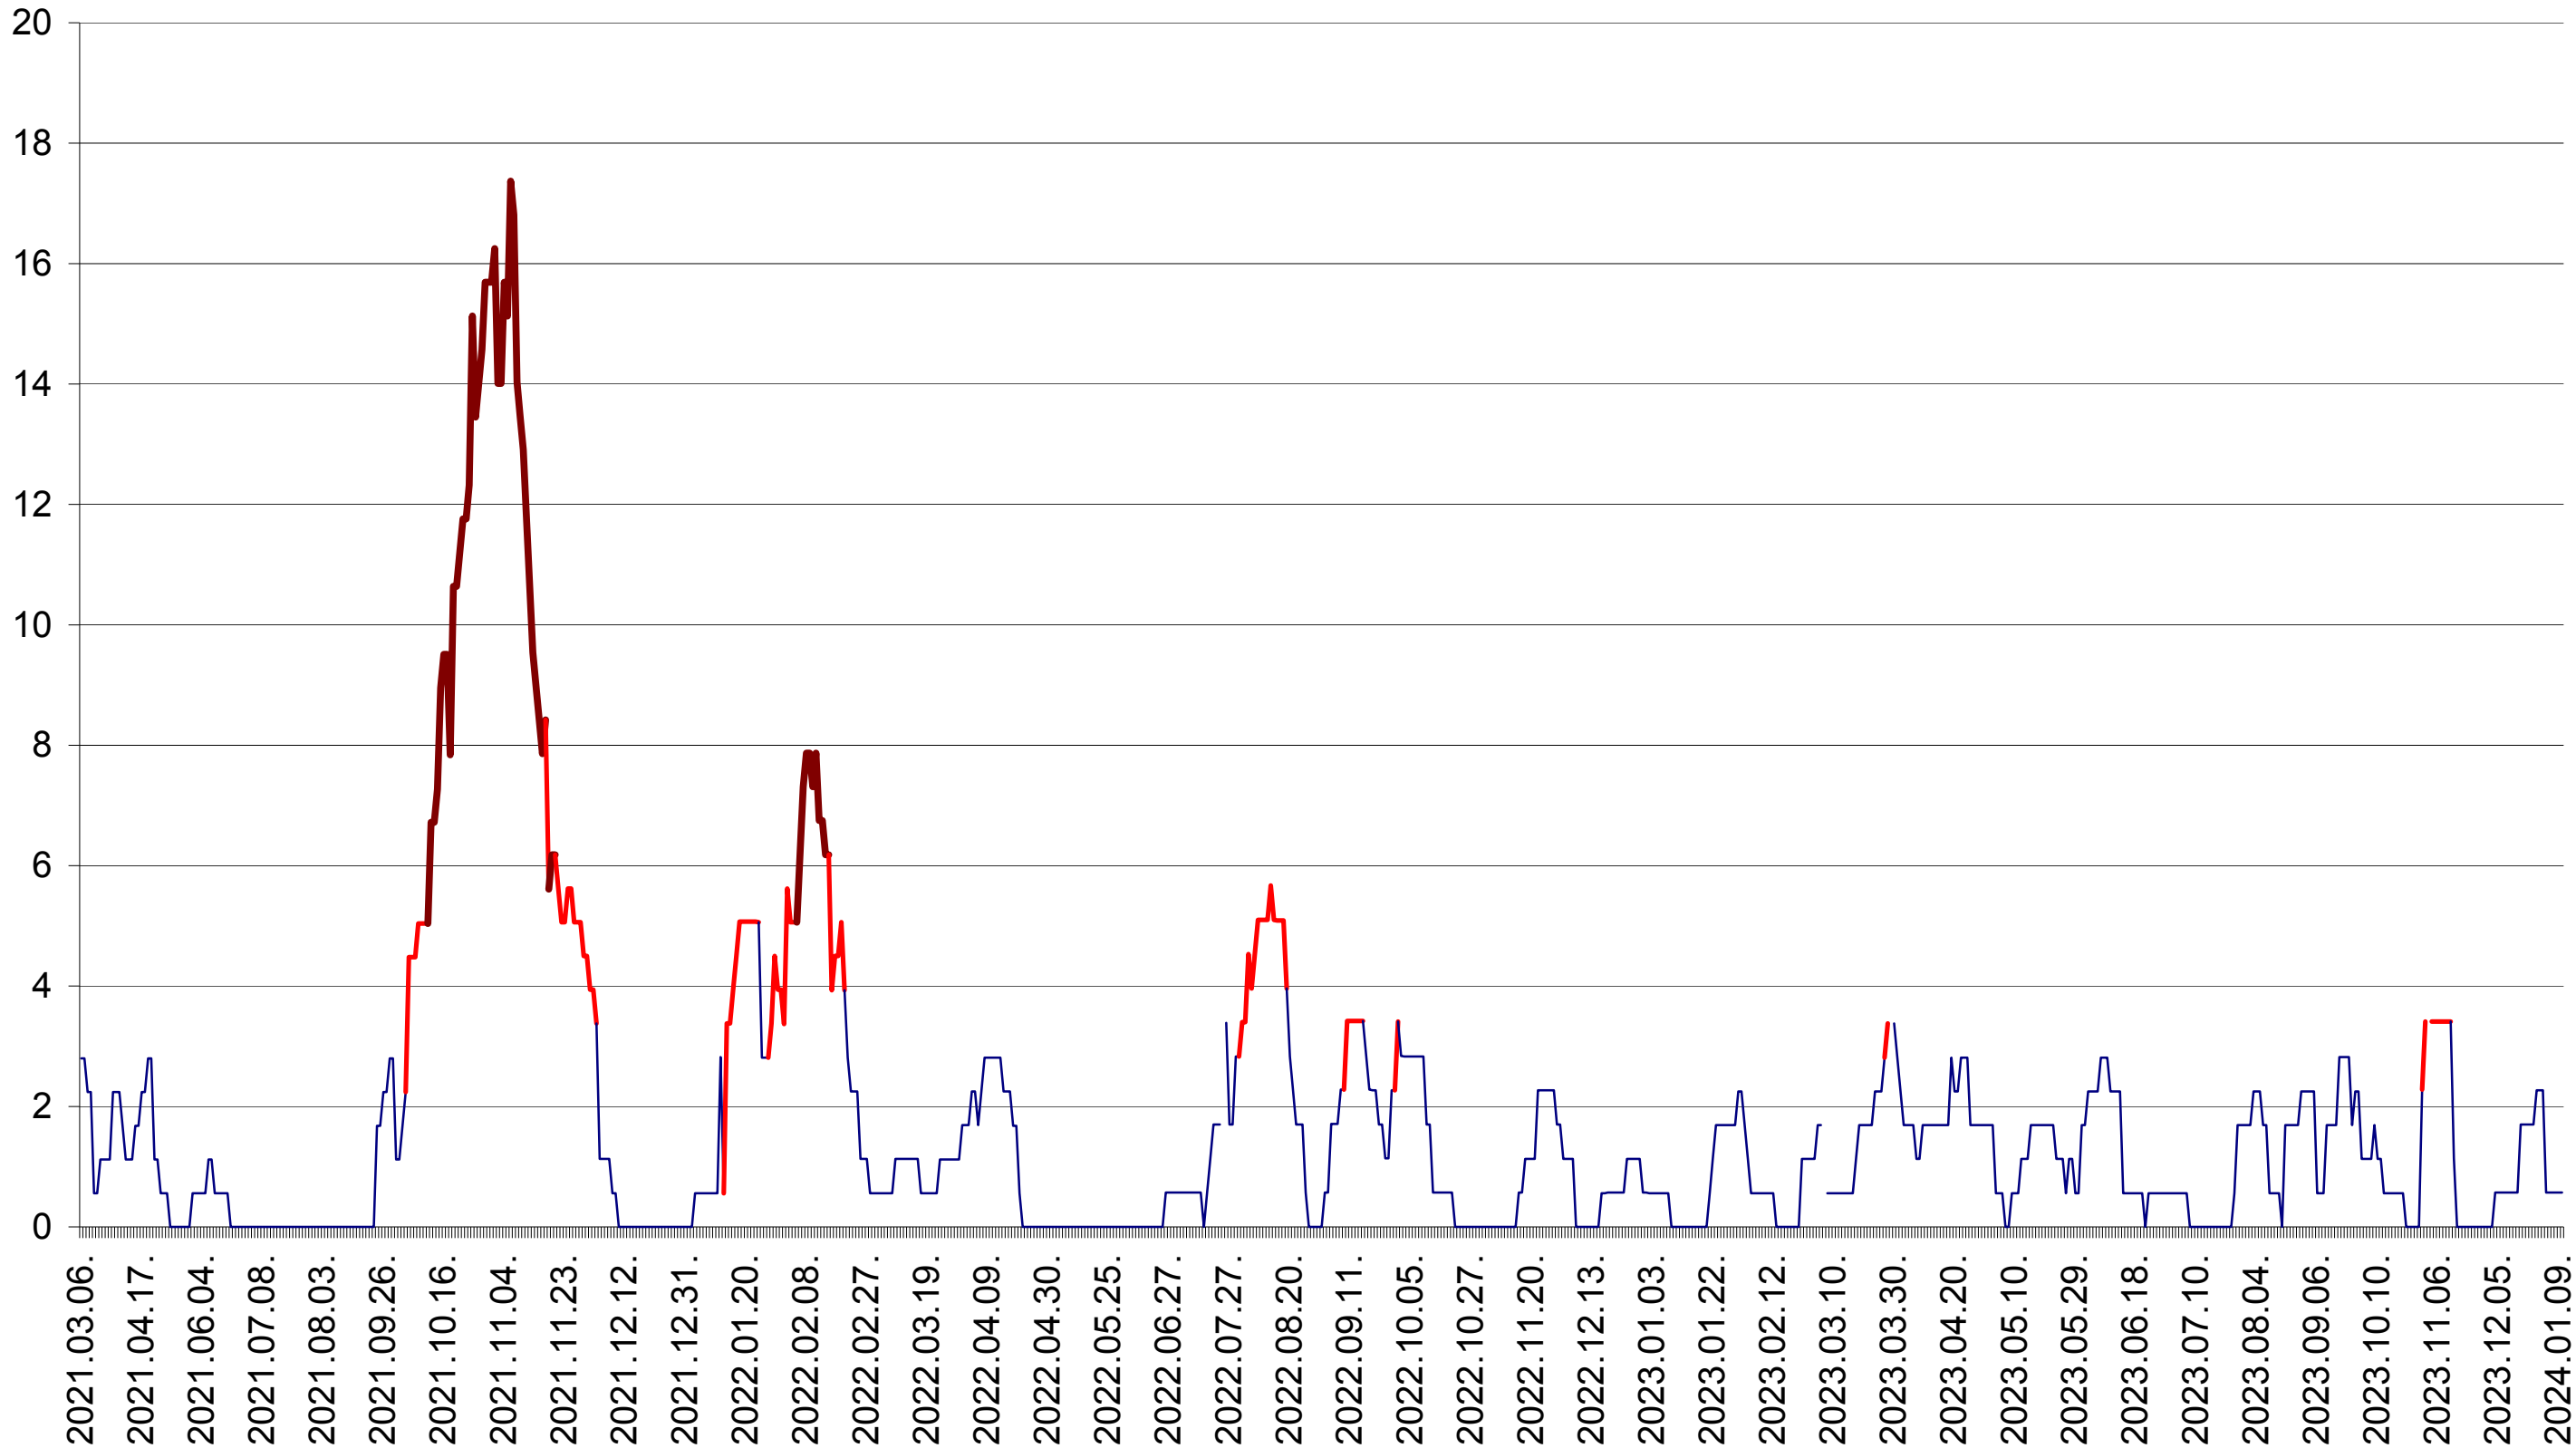

SICULENI - Evolutia incidentei cumulate pe 14 zile la ‰ de locuitori  
2021.03.07. - 2024.01.10.

ȘIMONEȘTI - Evolutia incidentei cumulate pe 14 zile la ‰ de locuitori  
2021.03.07. - 2024.01.10.

SUBCETATE - Evolutia incidentei cumulate pe 14 zile la % de locuitori  
2021.03.07. - 2024.01.10.