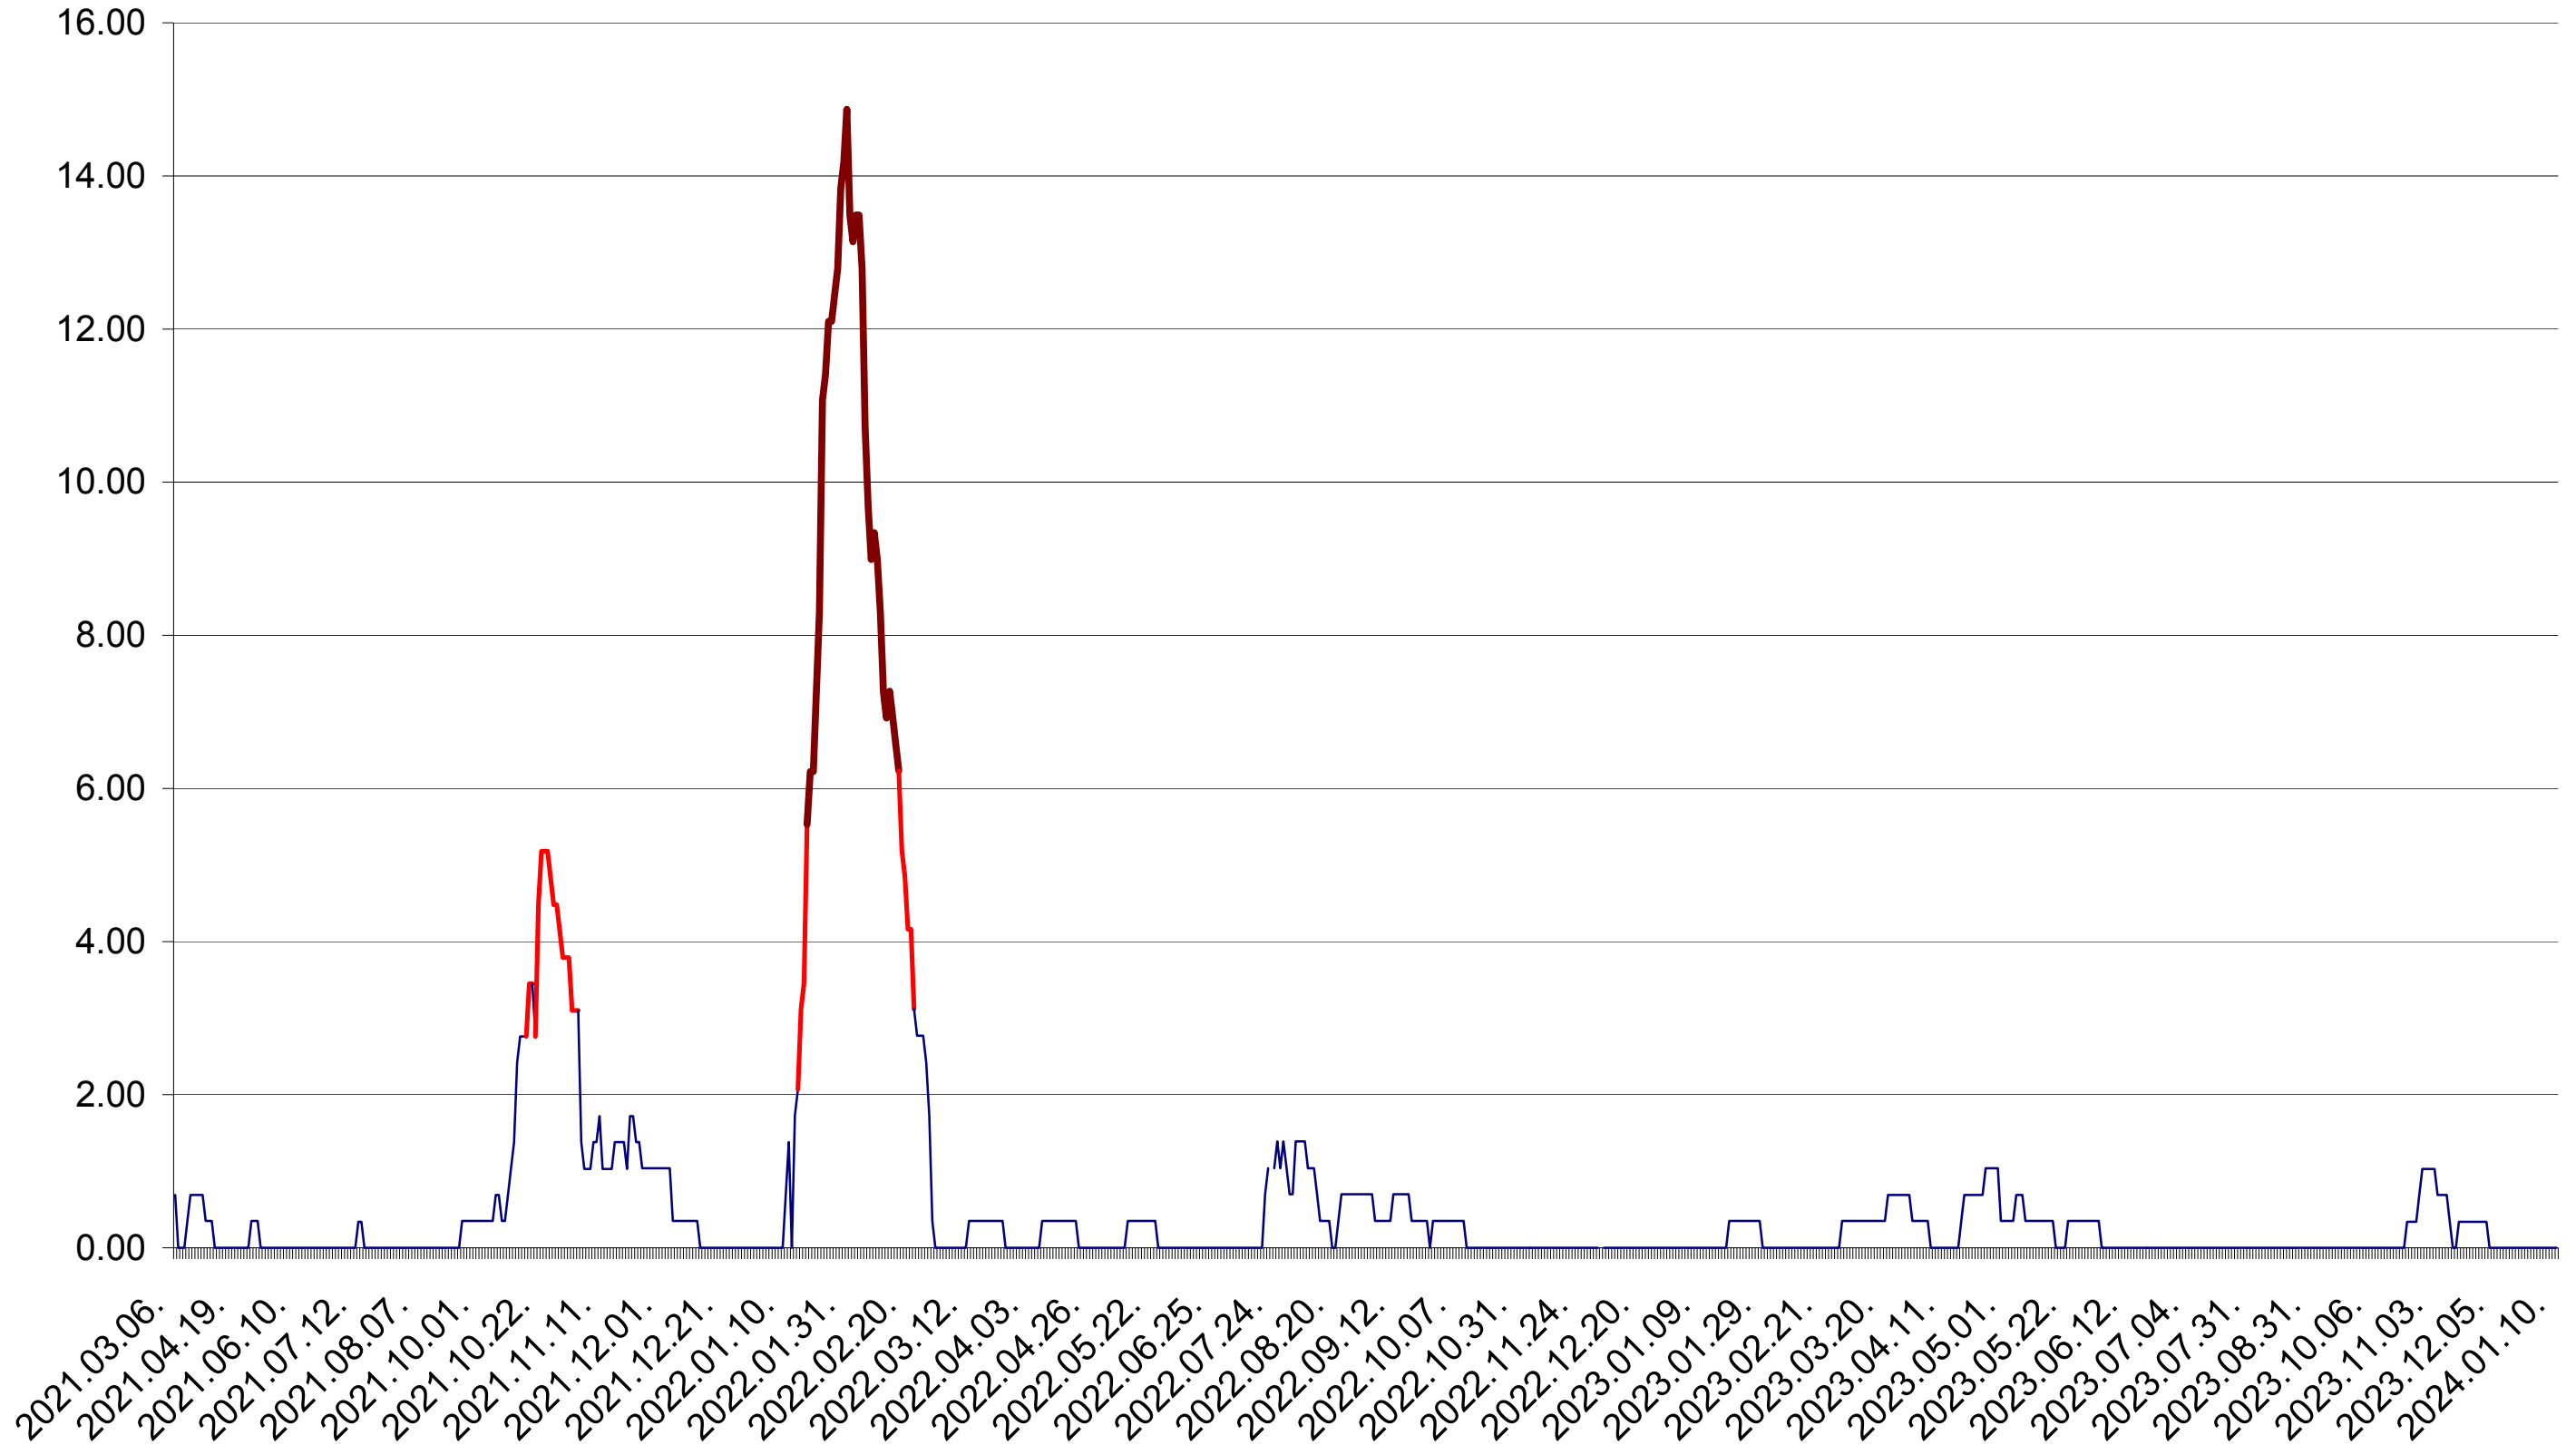

ORAȘ BĂLAN - Evolutia incidentei cumulate pe 14 zile la ‰ de locuitori  
2021.03.07. - 2024.01.10.

BILBOR - Evolutia incidentei cumulate pe 14 zile la ‰ de locuitori  
2021.03.07. - 2024.01.10.

ORAȘ BORSEC - Evolutia incidentei cumulate pe 14 zile la ‰ de locuitori  
2021.03.07. - 2024.01.10.

BRĂDEȘTI - Evolutia incidentei cumulate pe 14 zile la ‰ de locuitori  
2021.03.07. - 2024.01.10.

CĂPÂLNIȚA - Evolutia incidentei cumulate pe 14 zile la ‰ de locuitori  
2021.03.07. - 2024.01.10.

CÂRȚA - Evolutia incidentei cumulate pe 14 zile la ‰ de locuitori  
2021.03.07. - 2024.01.10.

CICEU - Evolutia incidentei cumulate pe 14 zile la ‰ de locuitori  
2021.03.07. - 2024.01.10.

CIUCSÂNGEORGIU - Evolutia incidentei cumulate pe 14 zile la ‰ de locuitori  
2021.03.07. - 2024.01.10.

CIUMANI - Evolutia incidentei cumulate pe 14 zile la ‰ de locuitori  
2021.03.07. - 2024.01.10.

CORBU - Evolutia incidentei cumulate pe 14 zile la ‰ de locuitori  
2021.03.07. - 2024.01.10.

CORUND - Evolutia incidentei cumulate pe 14 zile la ‰ de locuitori  
2021.03.07. - 2024.01.10.

COZMENI - Evolutia incidentei cumulate pe 14 zile la ‰ de locuitori  
2021.03.07. - 2024.01.10.