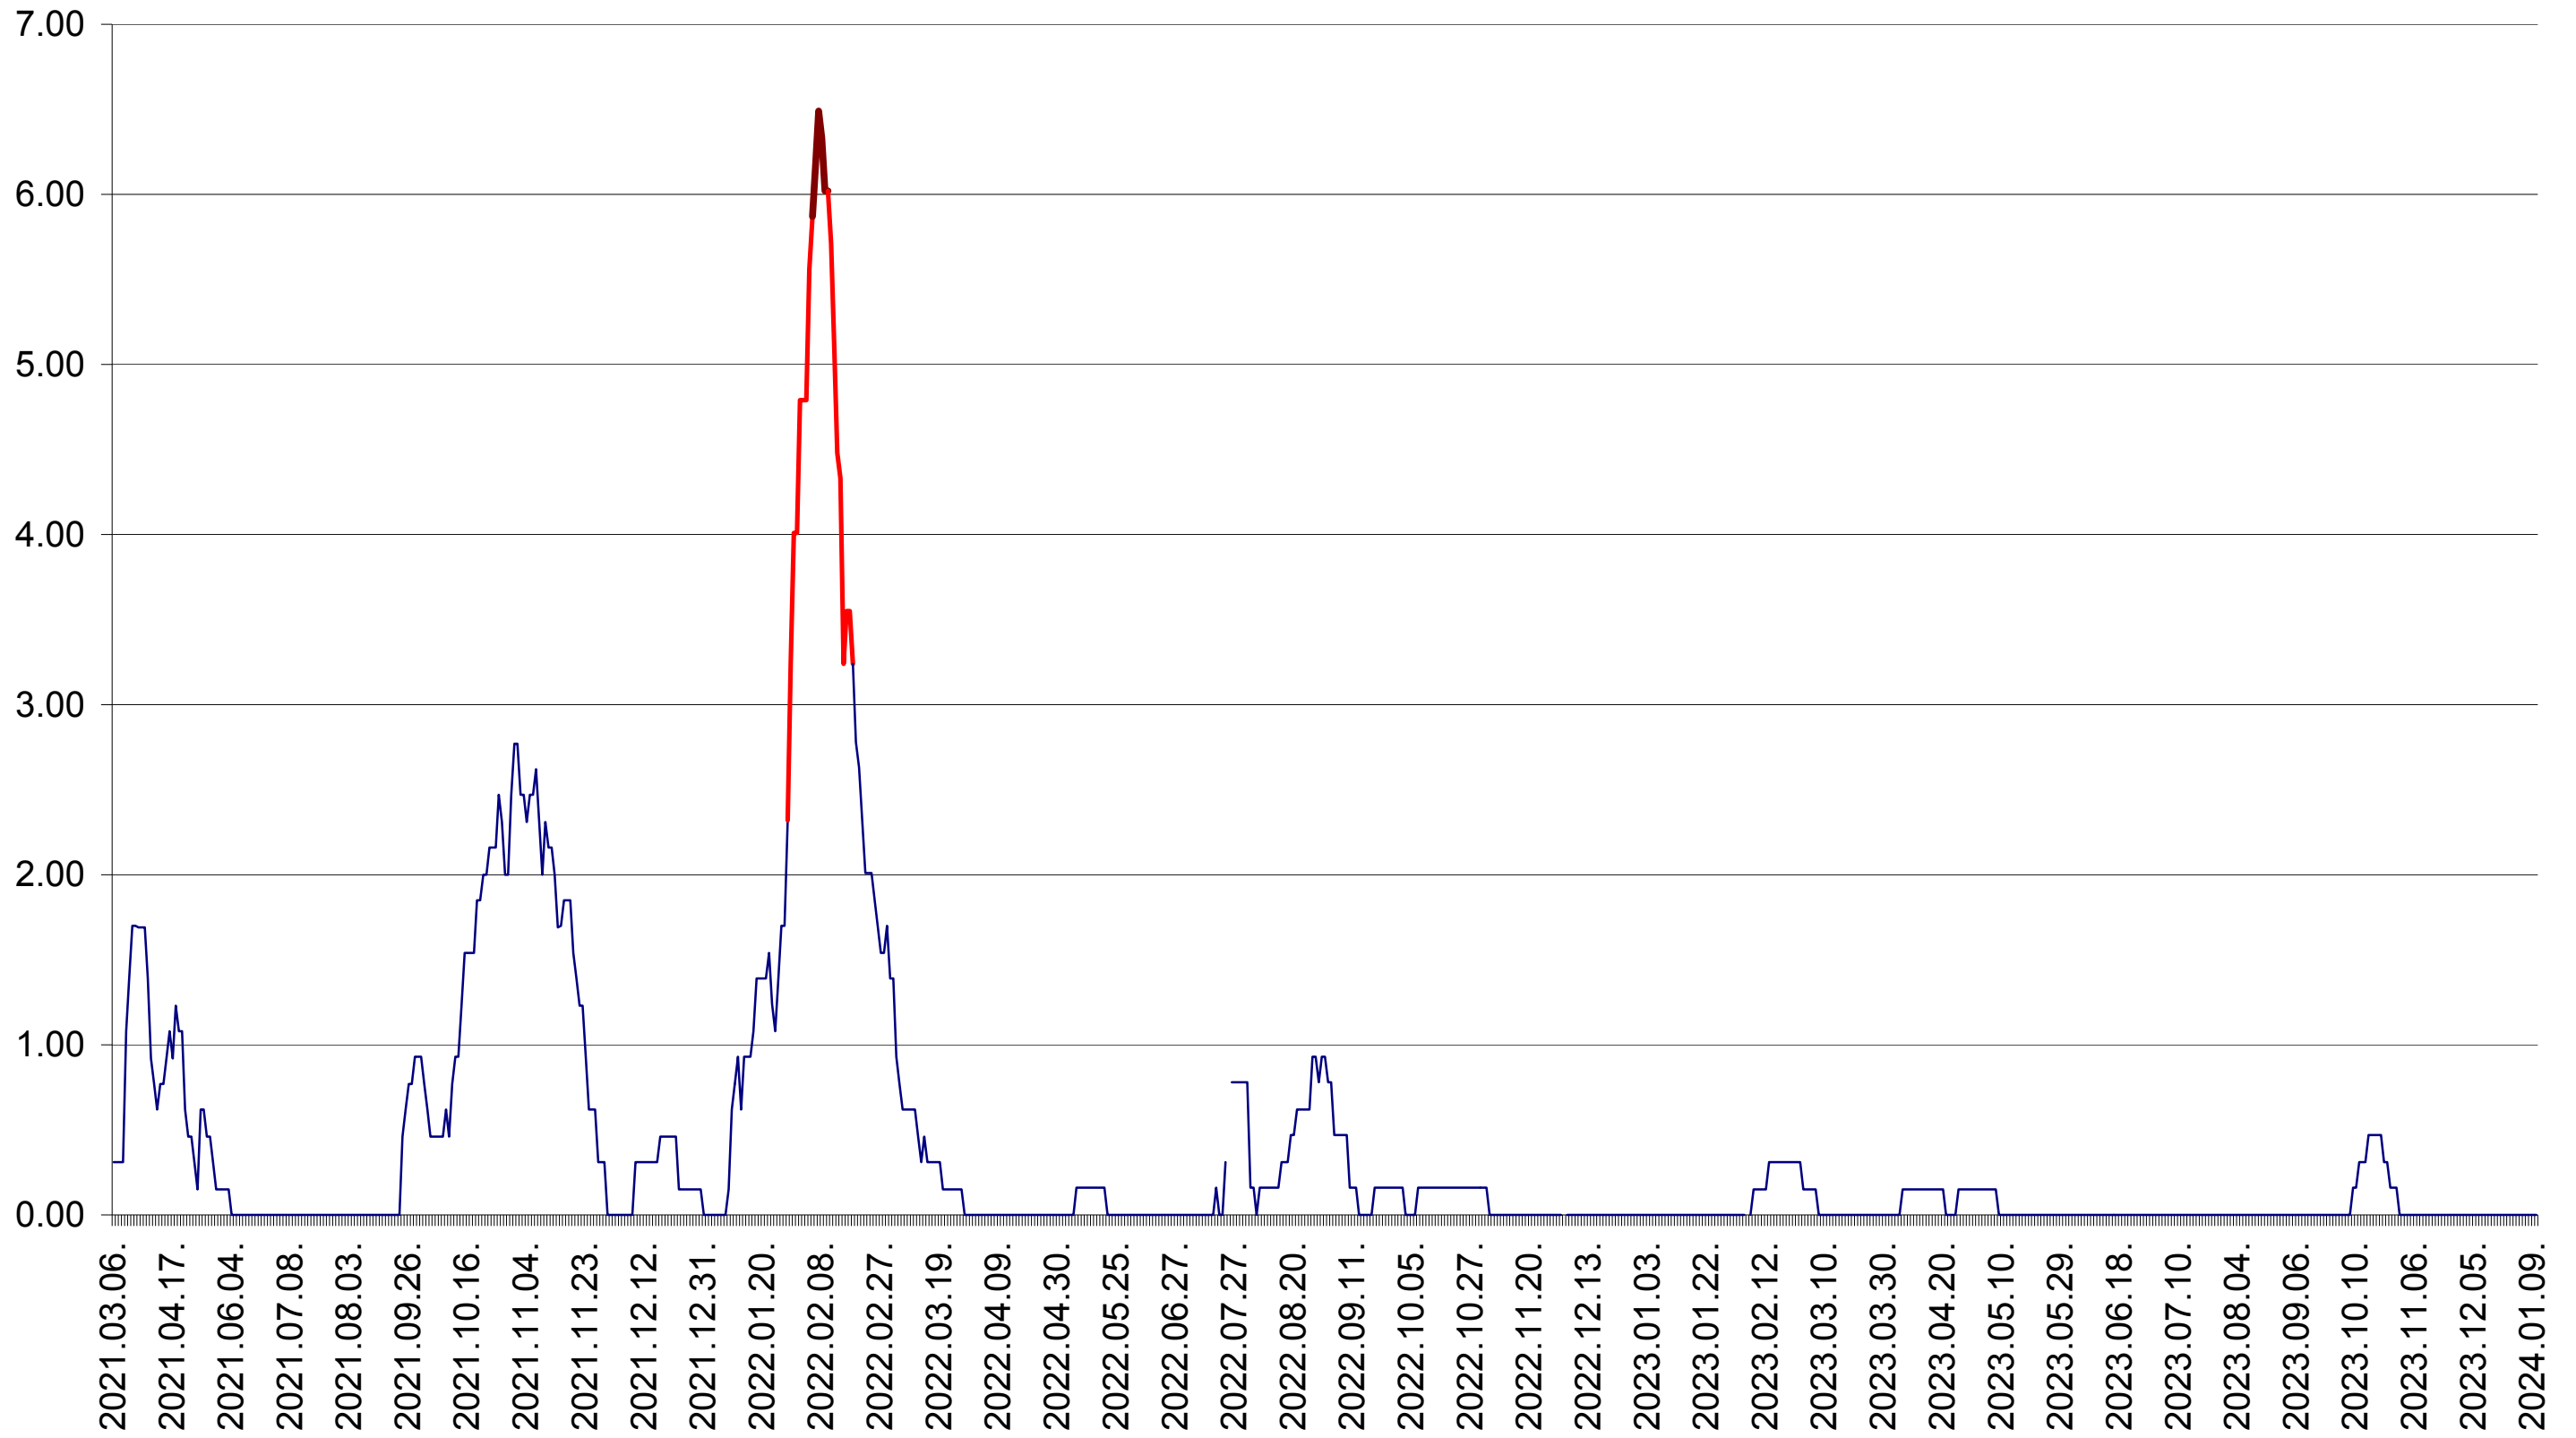

ORAȘ BĂLAN - Evolutia incidentei cumulate pe 14 zile la ‰ de locuitori  
2021.03.07. - 2024.01.10.

BILBOR - Evolutia incidentei cumulate pe 14 zile la ‰ de locuitori  
2021.03.07. - 2024.01.10.

ORAȘ BORSEC - Evolutia incidentei cumulate pe 14 zile la ‰ de locuitori  
2021.03.07. - 2024.01.10.

BRĂDEȘTI - Evolutia incidentei cumulate pe 14 zile la ‰ de locuitori  
2021.03.07. - 2024.01.10.

CĂPÂLNIȚA - Evolutia incidentei cumulate pe 14 zile la ‰ de locuitori  
2021.03.07. - 2024.01.10.

CÂRȚA - Evolutia incidentei cumulate pe 14 zile la ‰ de locuitori  
2021.03.07. - 2024.01.10.

CICEU - Evolutia incidentei cumulate pe 14 zile la ‰ de locuitori  
2021.03.07. - 2024.01.10.

CIUCSÂNGEORGIU - Evolutia incidentei cumulate pe 14 zile la ‰ de locuitori  
2021.03.07. - 2024.01.10.

CIUMANI - Evolutia incidentei cumulate pe 14 zile la ‰ de locuitori  
2021.03.07. - 2024.01.10.

CORBU - Evolutia incidentei cumulate pe 14 zile la ‰ de locuitori  
2021.03.07. - 2024.01.10.

CORUND - Evolutia incidentei cumulate pe 14 zile la ‰ de locuitori  
2021.03.07. - 2024.01.10.

COZMENI - Evolutia incidentei cumulate pe 14 zile la ‰ de locuitori  
2021.03.07. - 2024.01.10.