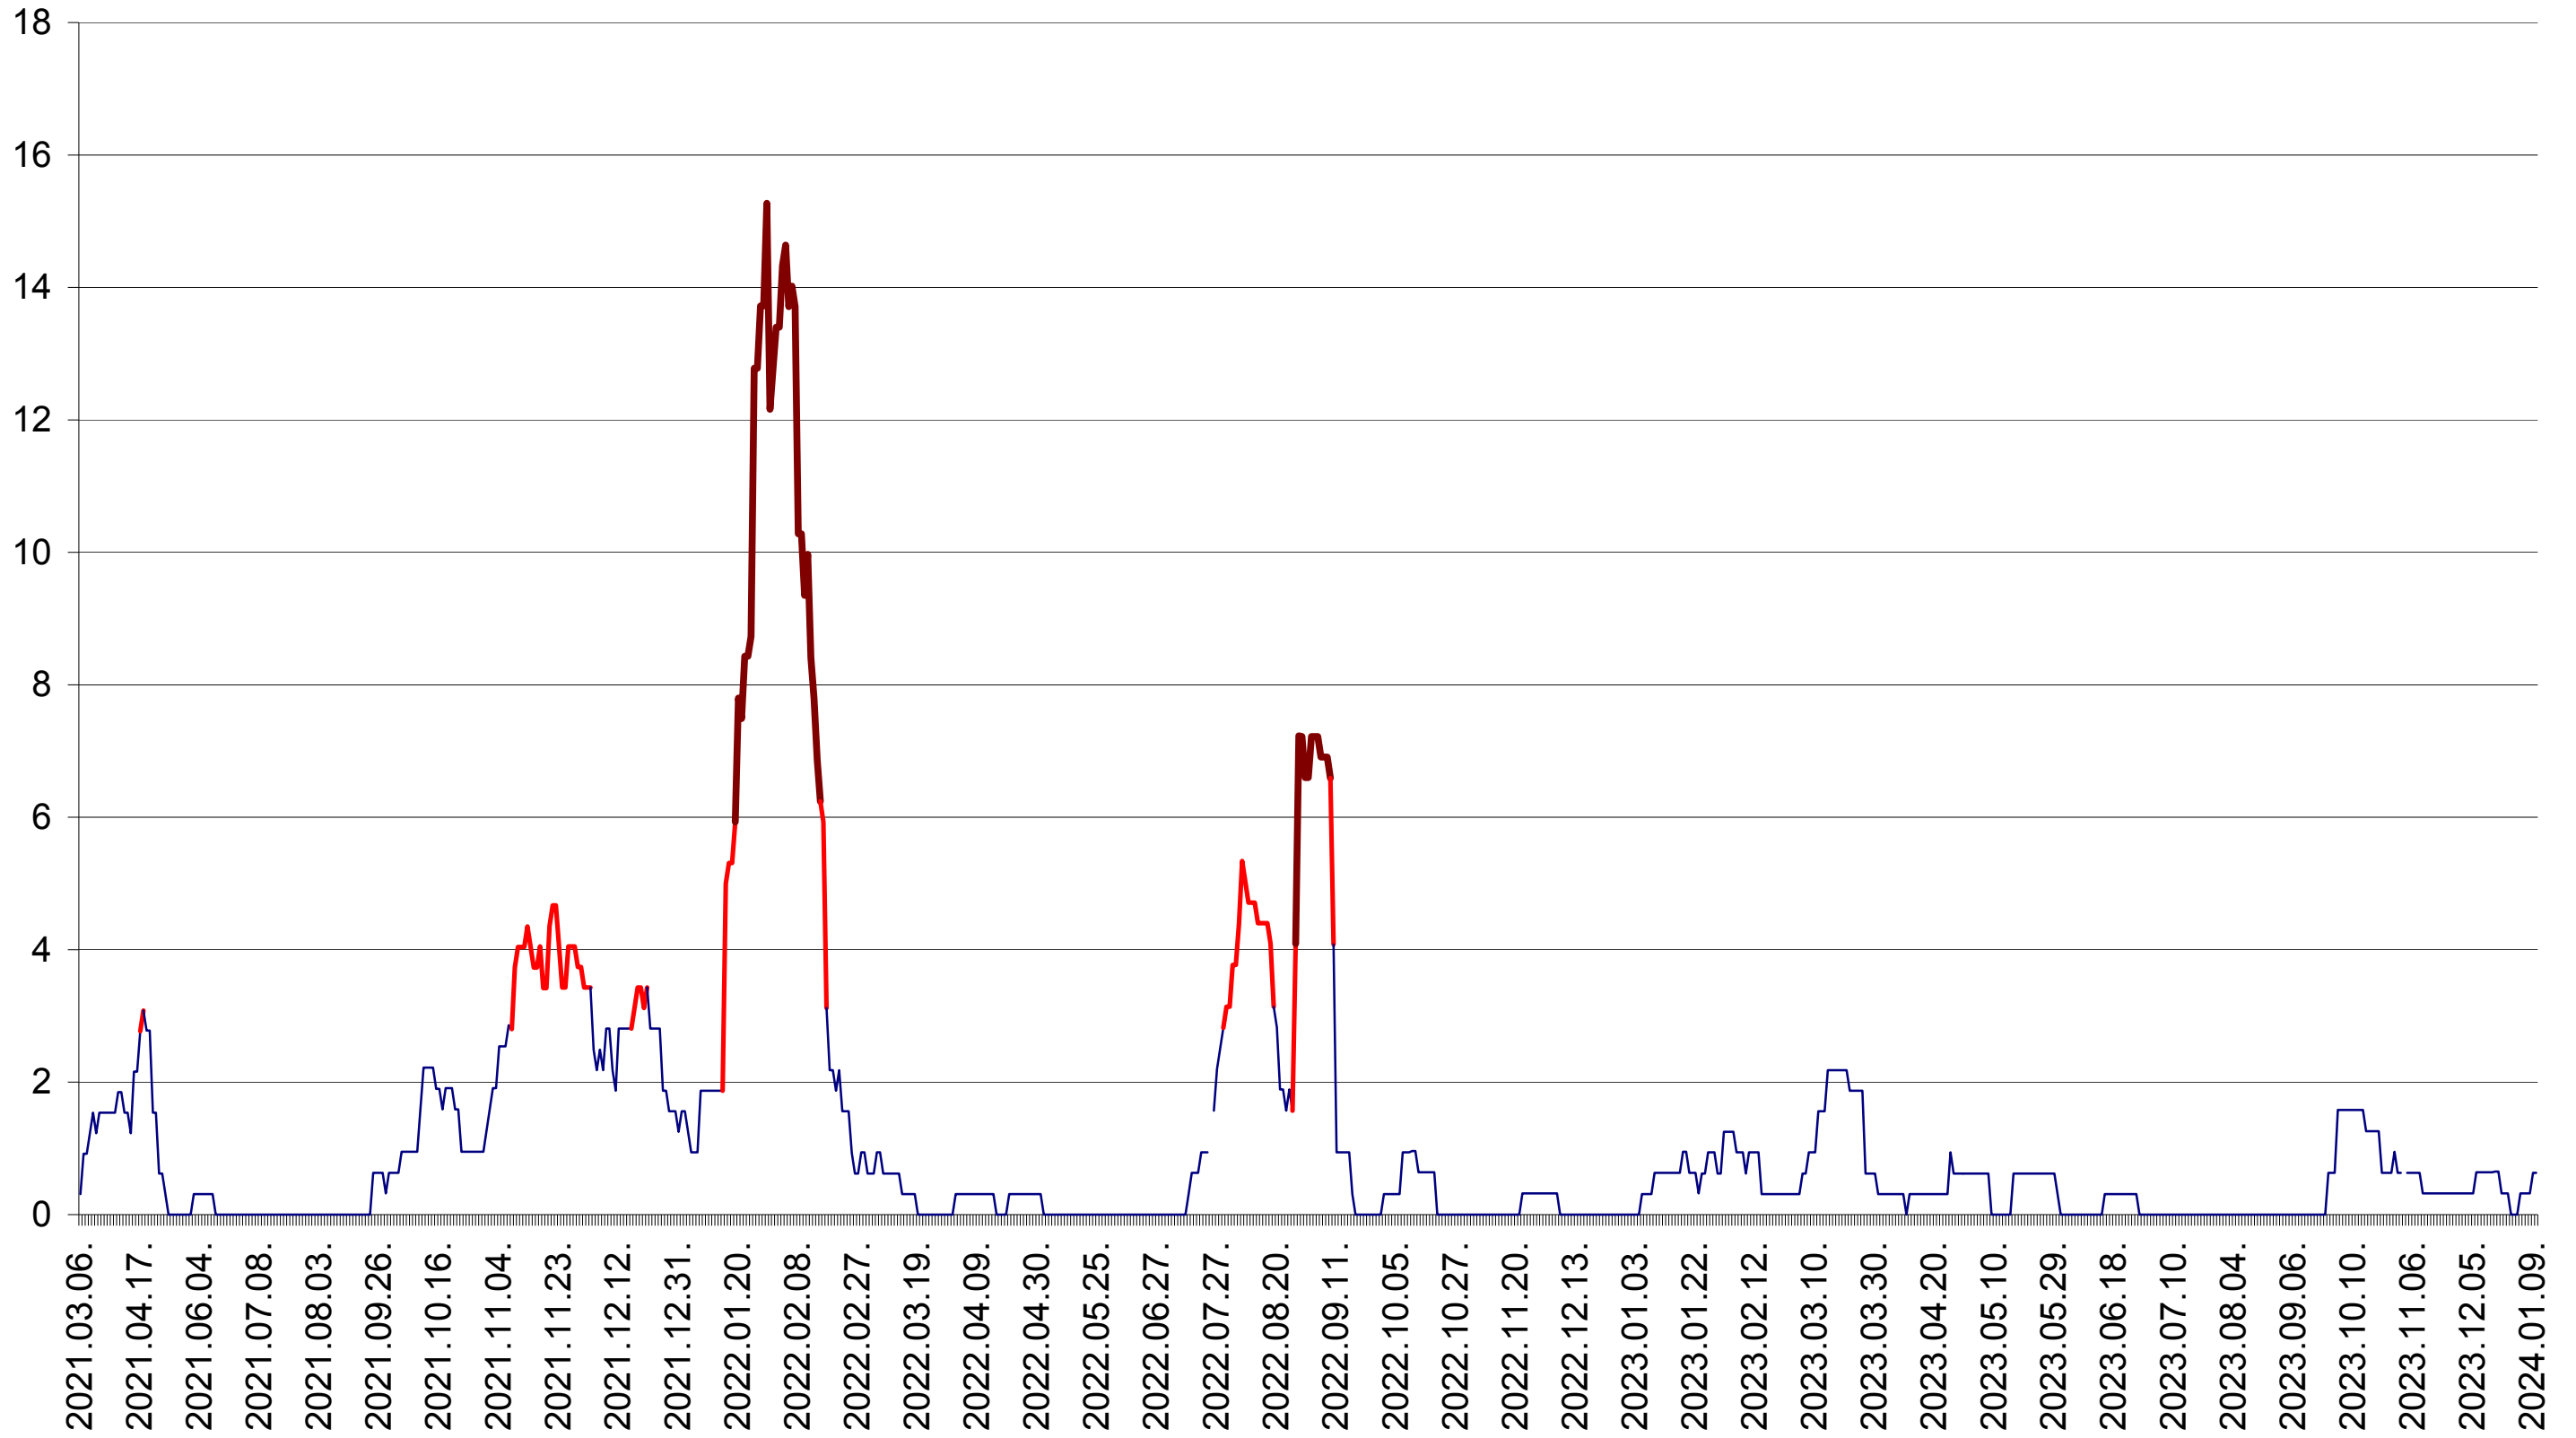

TUȘNAD - Evolutia incidentei cumulate pe 14 zile la ‰ de locuitori
2021.03.07. - 2024.01.10.

TULGHEȘ - Evolutia incidentei cumulate pe 14 zile la ‰ de locuitori
2021.03.07. - 2024.01.10.