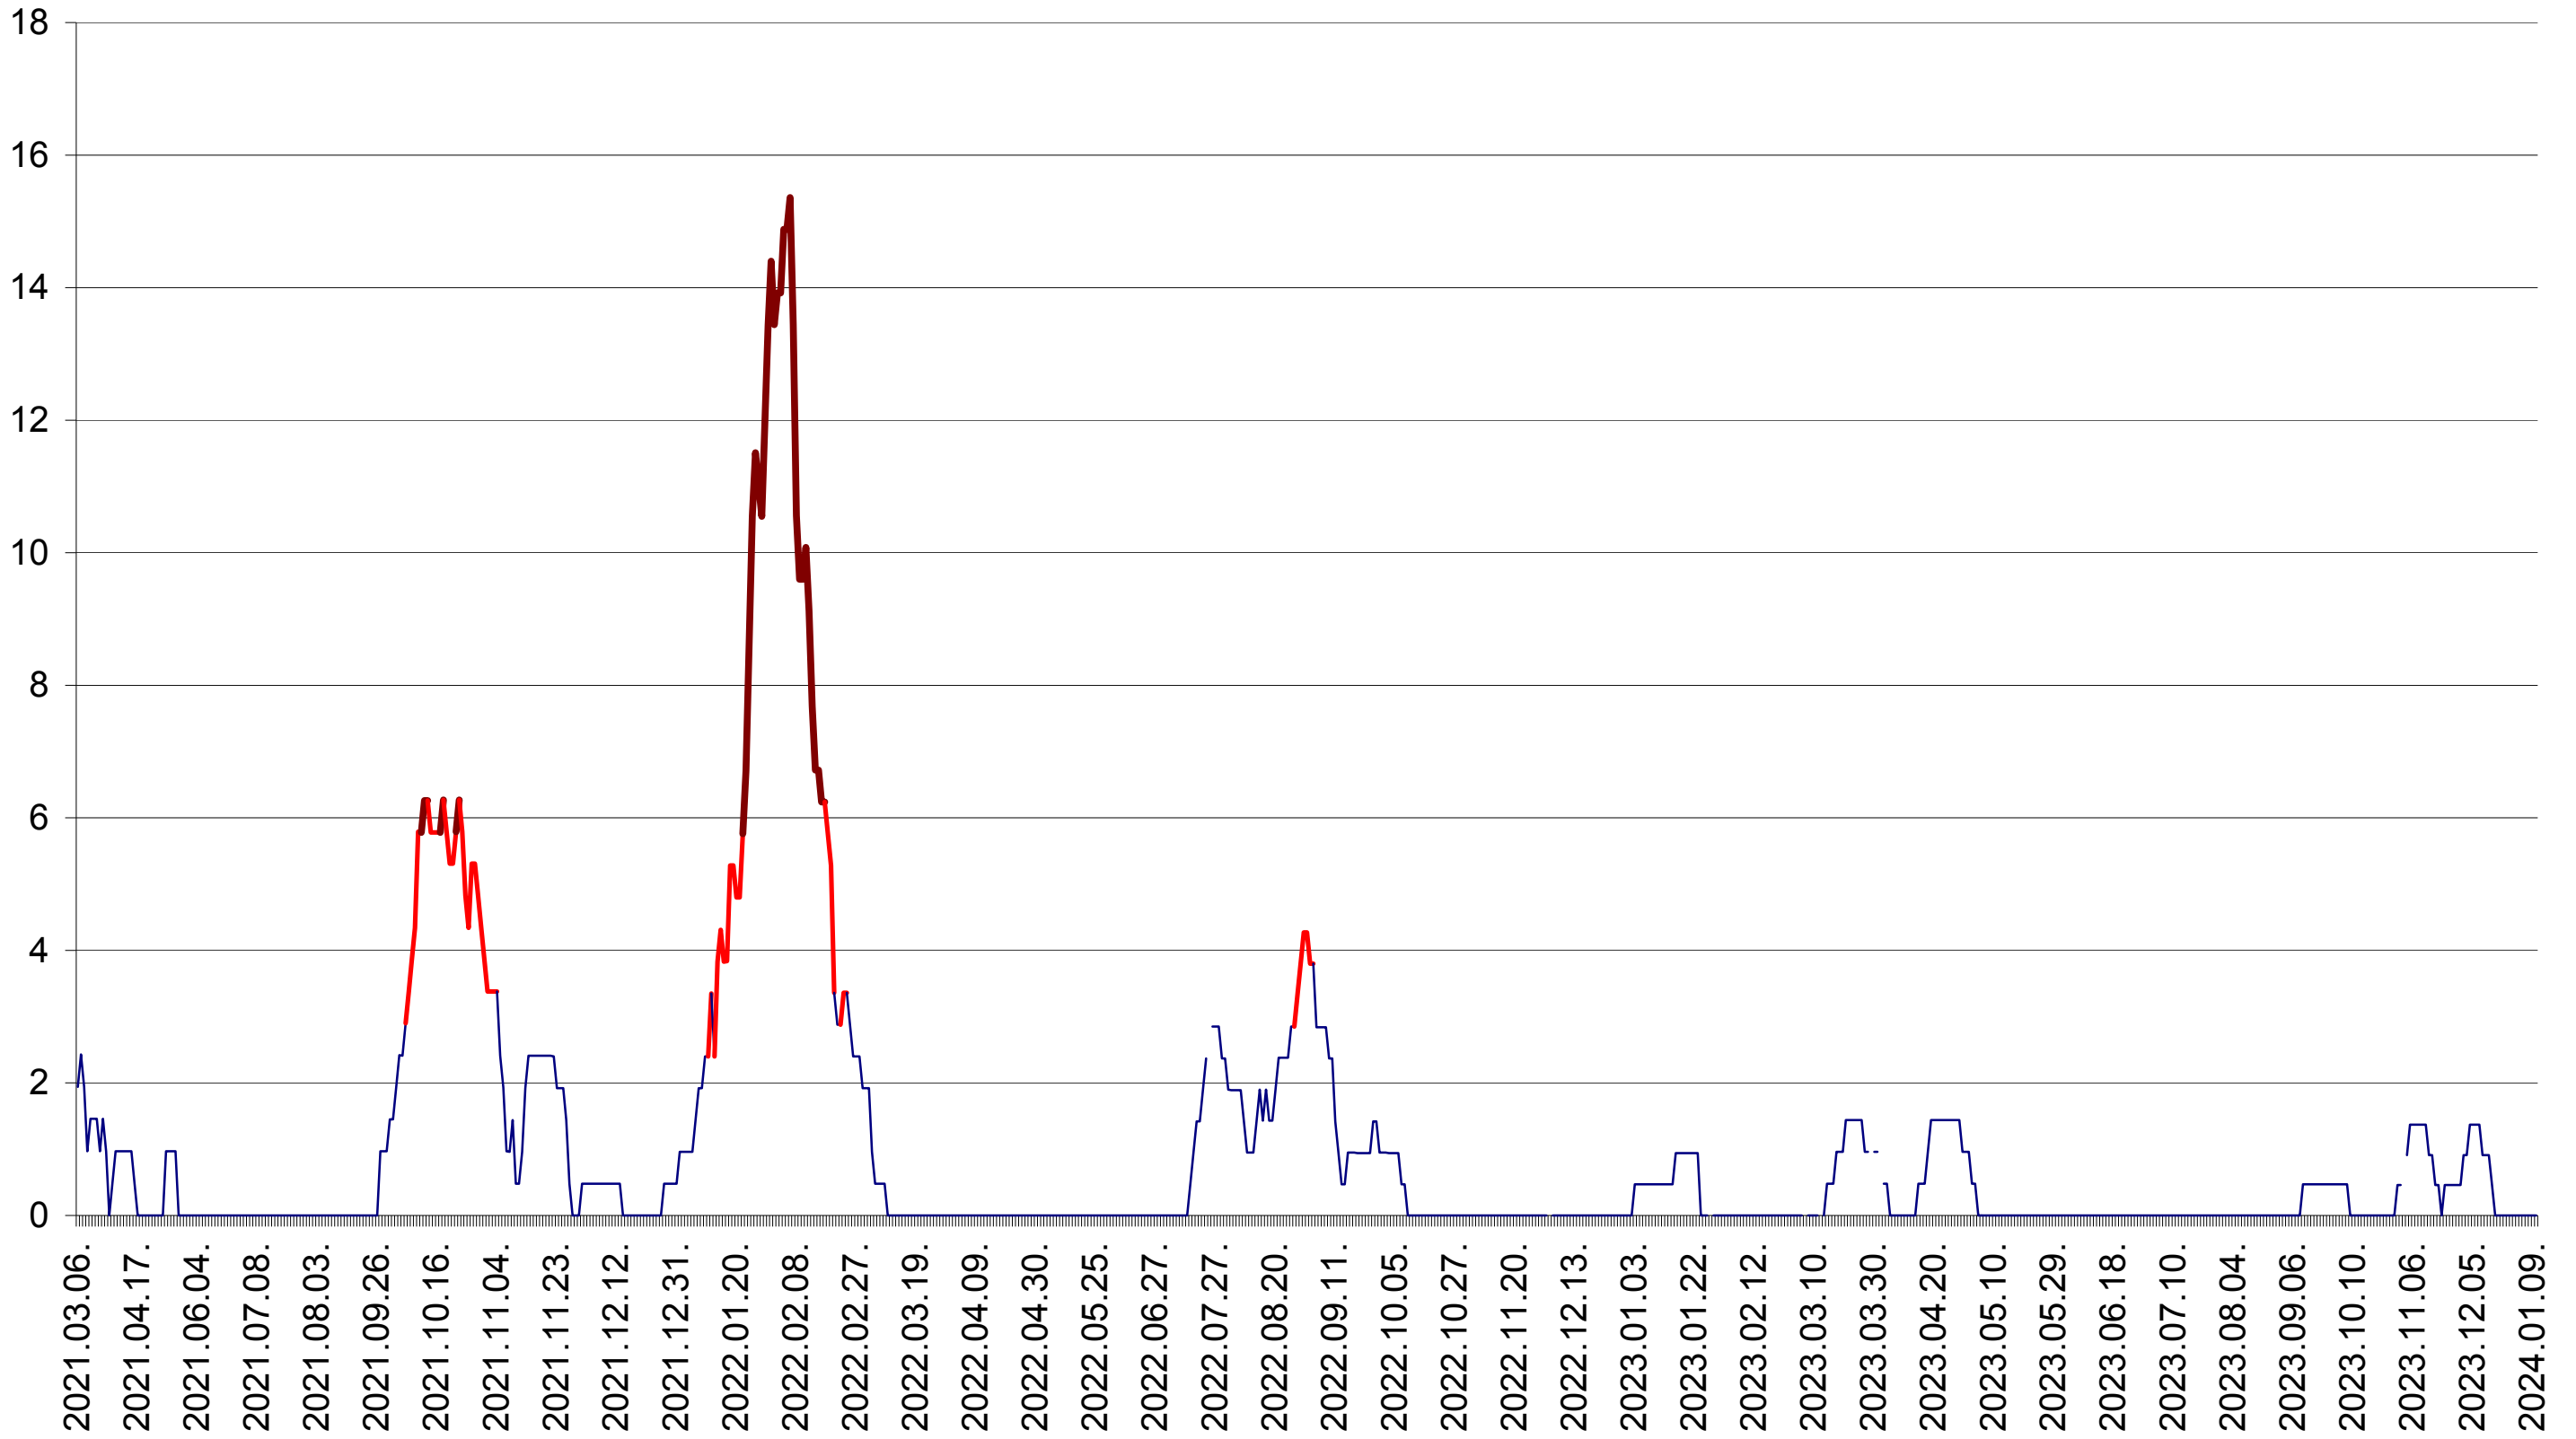

PLĂIEȘII DE JOS - Evolutia incidentei cumulate pe 14 zile la ‰ de locuitori
2021.03.07. - 2024.01.10.

PĂULENI-CIUC - Evolutia incidentei cumulate pe 14 zile la ‰ de locuitori
2021.03.07. - 2024.01.10.