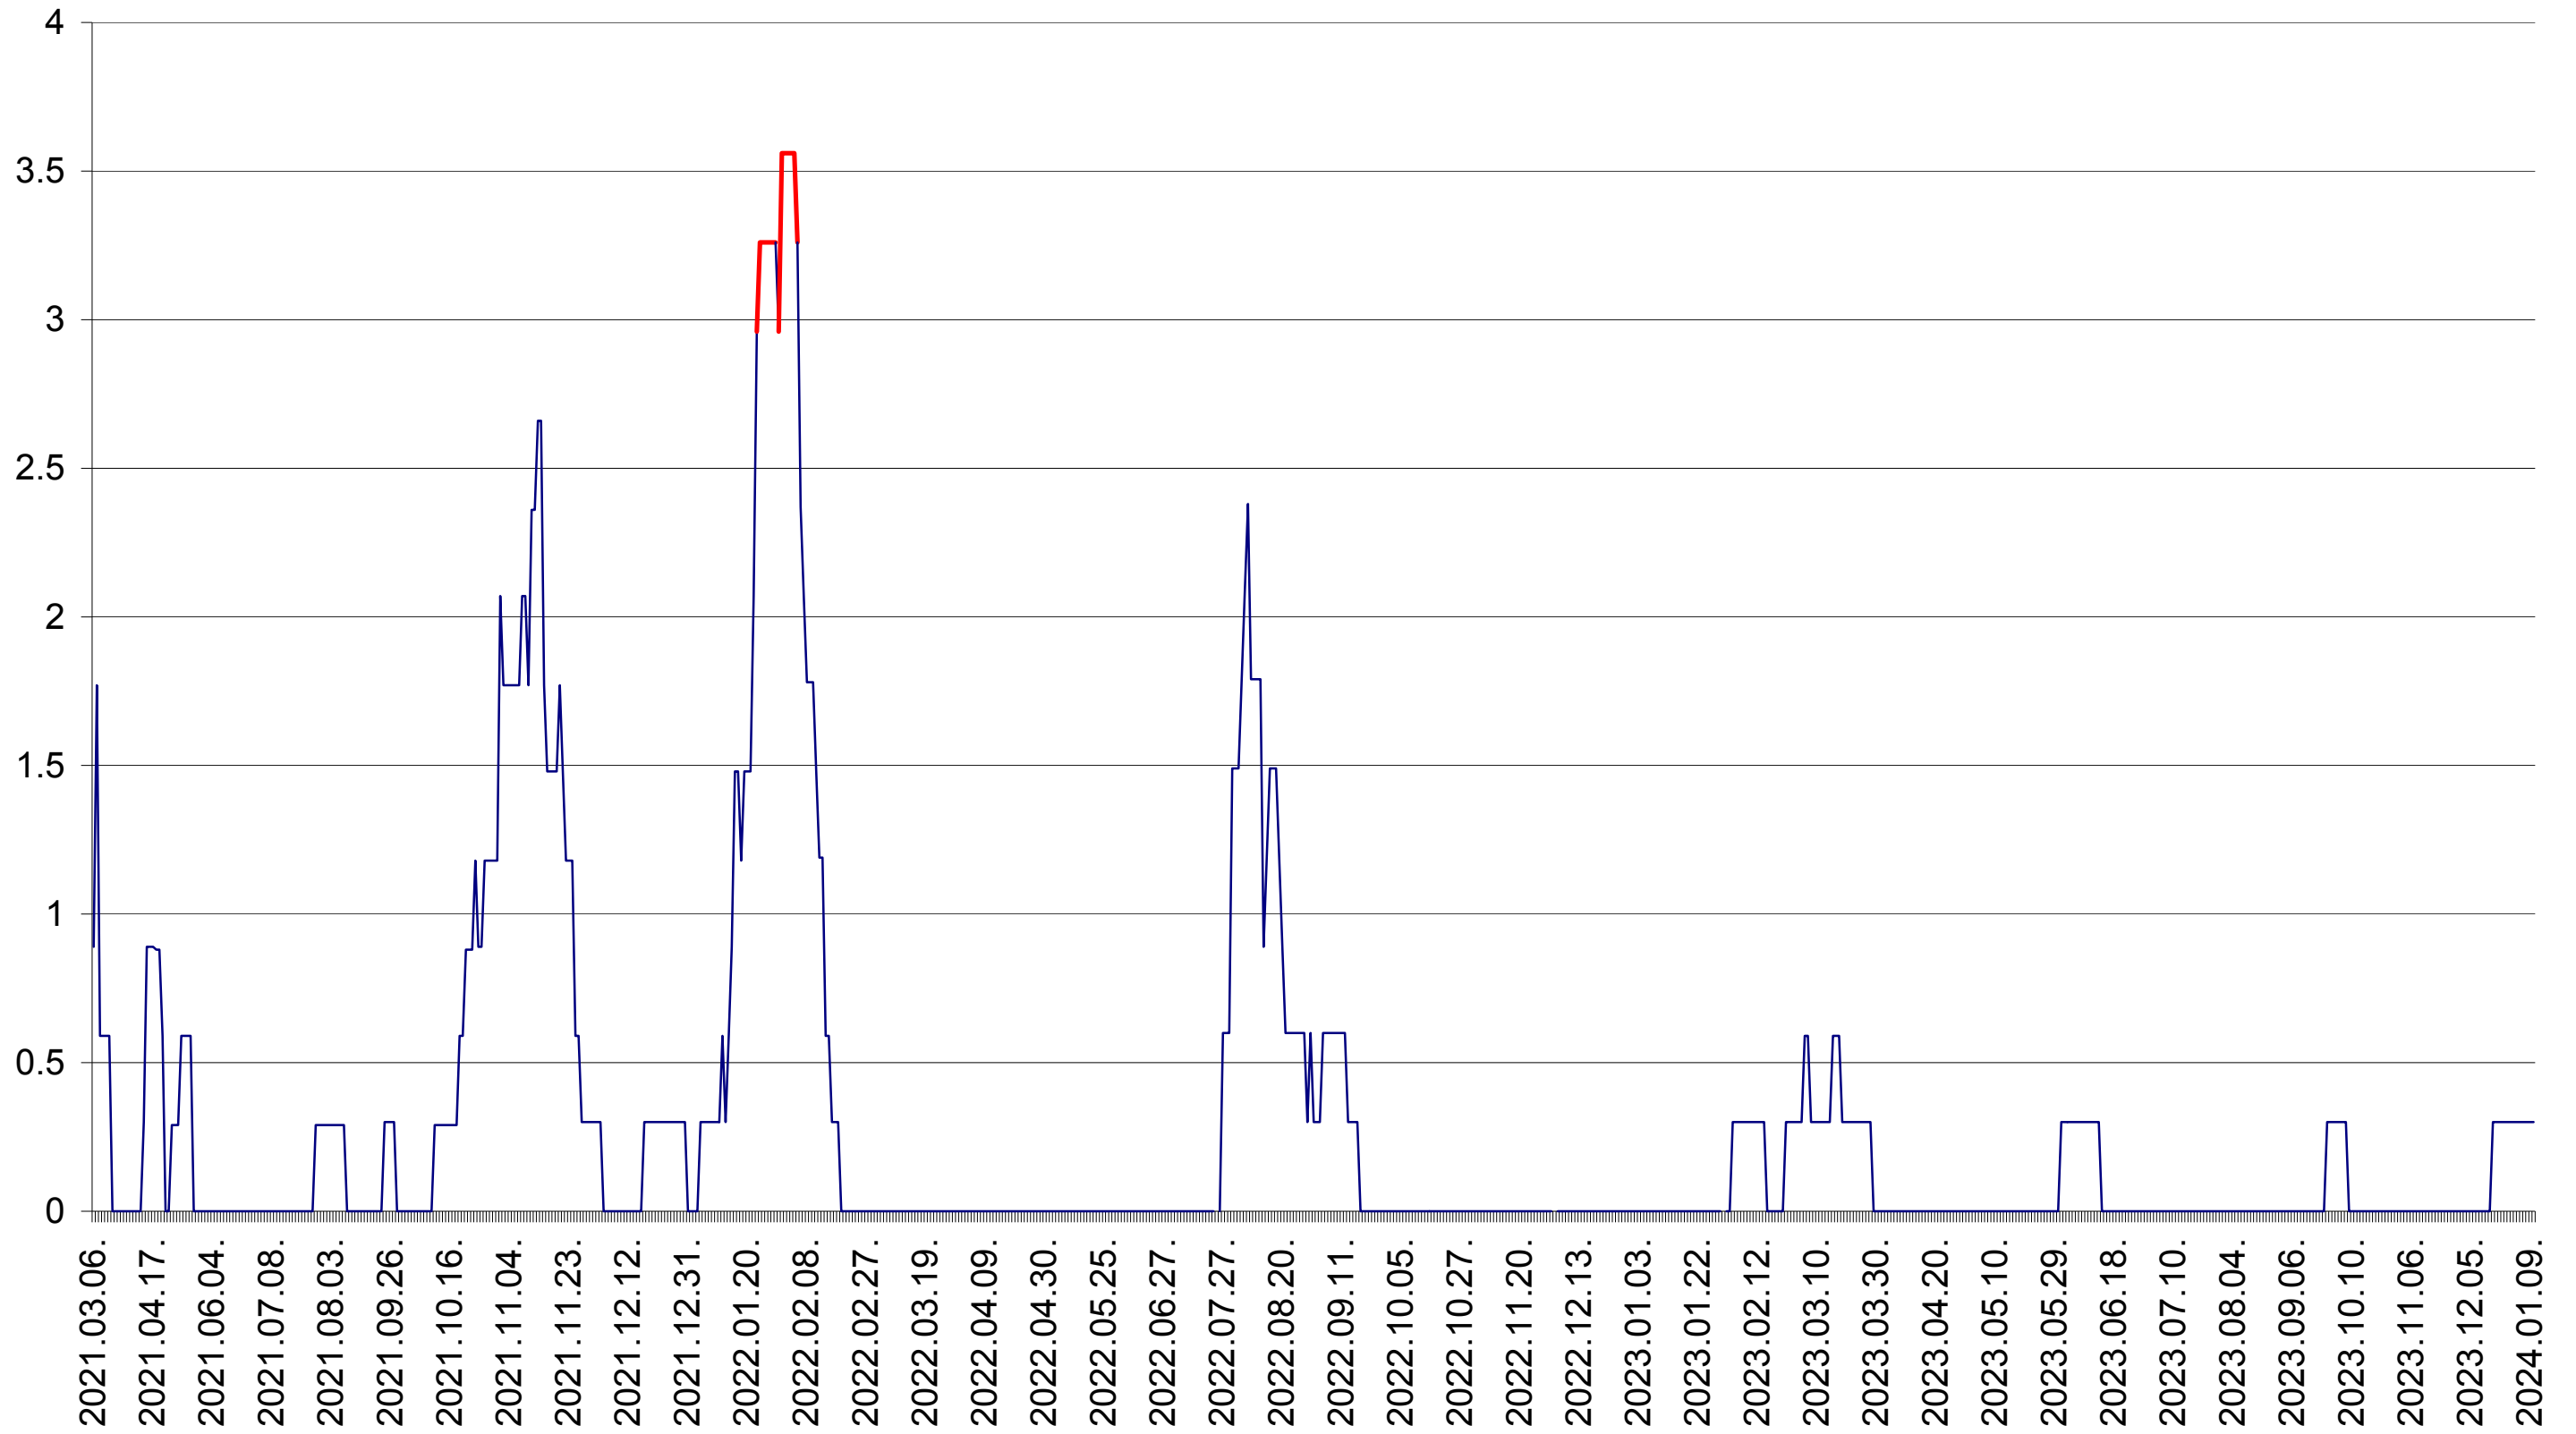

MUNICIPIUL GHEORGHENI - Evolutia incidentei cumulate pe 14 zile la ‰ de locuitori  
2021.03.07. - 2024.01.10.

JOSENI - Evolutia incidentei cumulate pe 14 zile la ‰ de locuitori  
2021.03.07. - 2024.01.10.

LĂZAREA - Evolutia incidentei cumulate pe 14 zile la ‰ de locuitori  
2021.03.07. - 2024.01.10.

LELICENI - Evolutia incidentei cumulate pe 14 zile la ‰ de locuitori  
2021.03.07. - 2024.01.10.

LUETA - Evolutia incidentei cumulate pe 14 zile la ‰ de locuitori  
2021.03.07. - 2024.01.10.

LUNCA DE JOS - Evolutia incidentei cumulate pe 14 zile la ‰ de locuitori  
2021.03.07. - 2024.01.10.

LUNCA DE SUS - Evolutia incidentei cumulate pe 14 zile la ‰ de locuitori  
2021.03.07. - 2024.01.10.