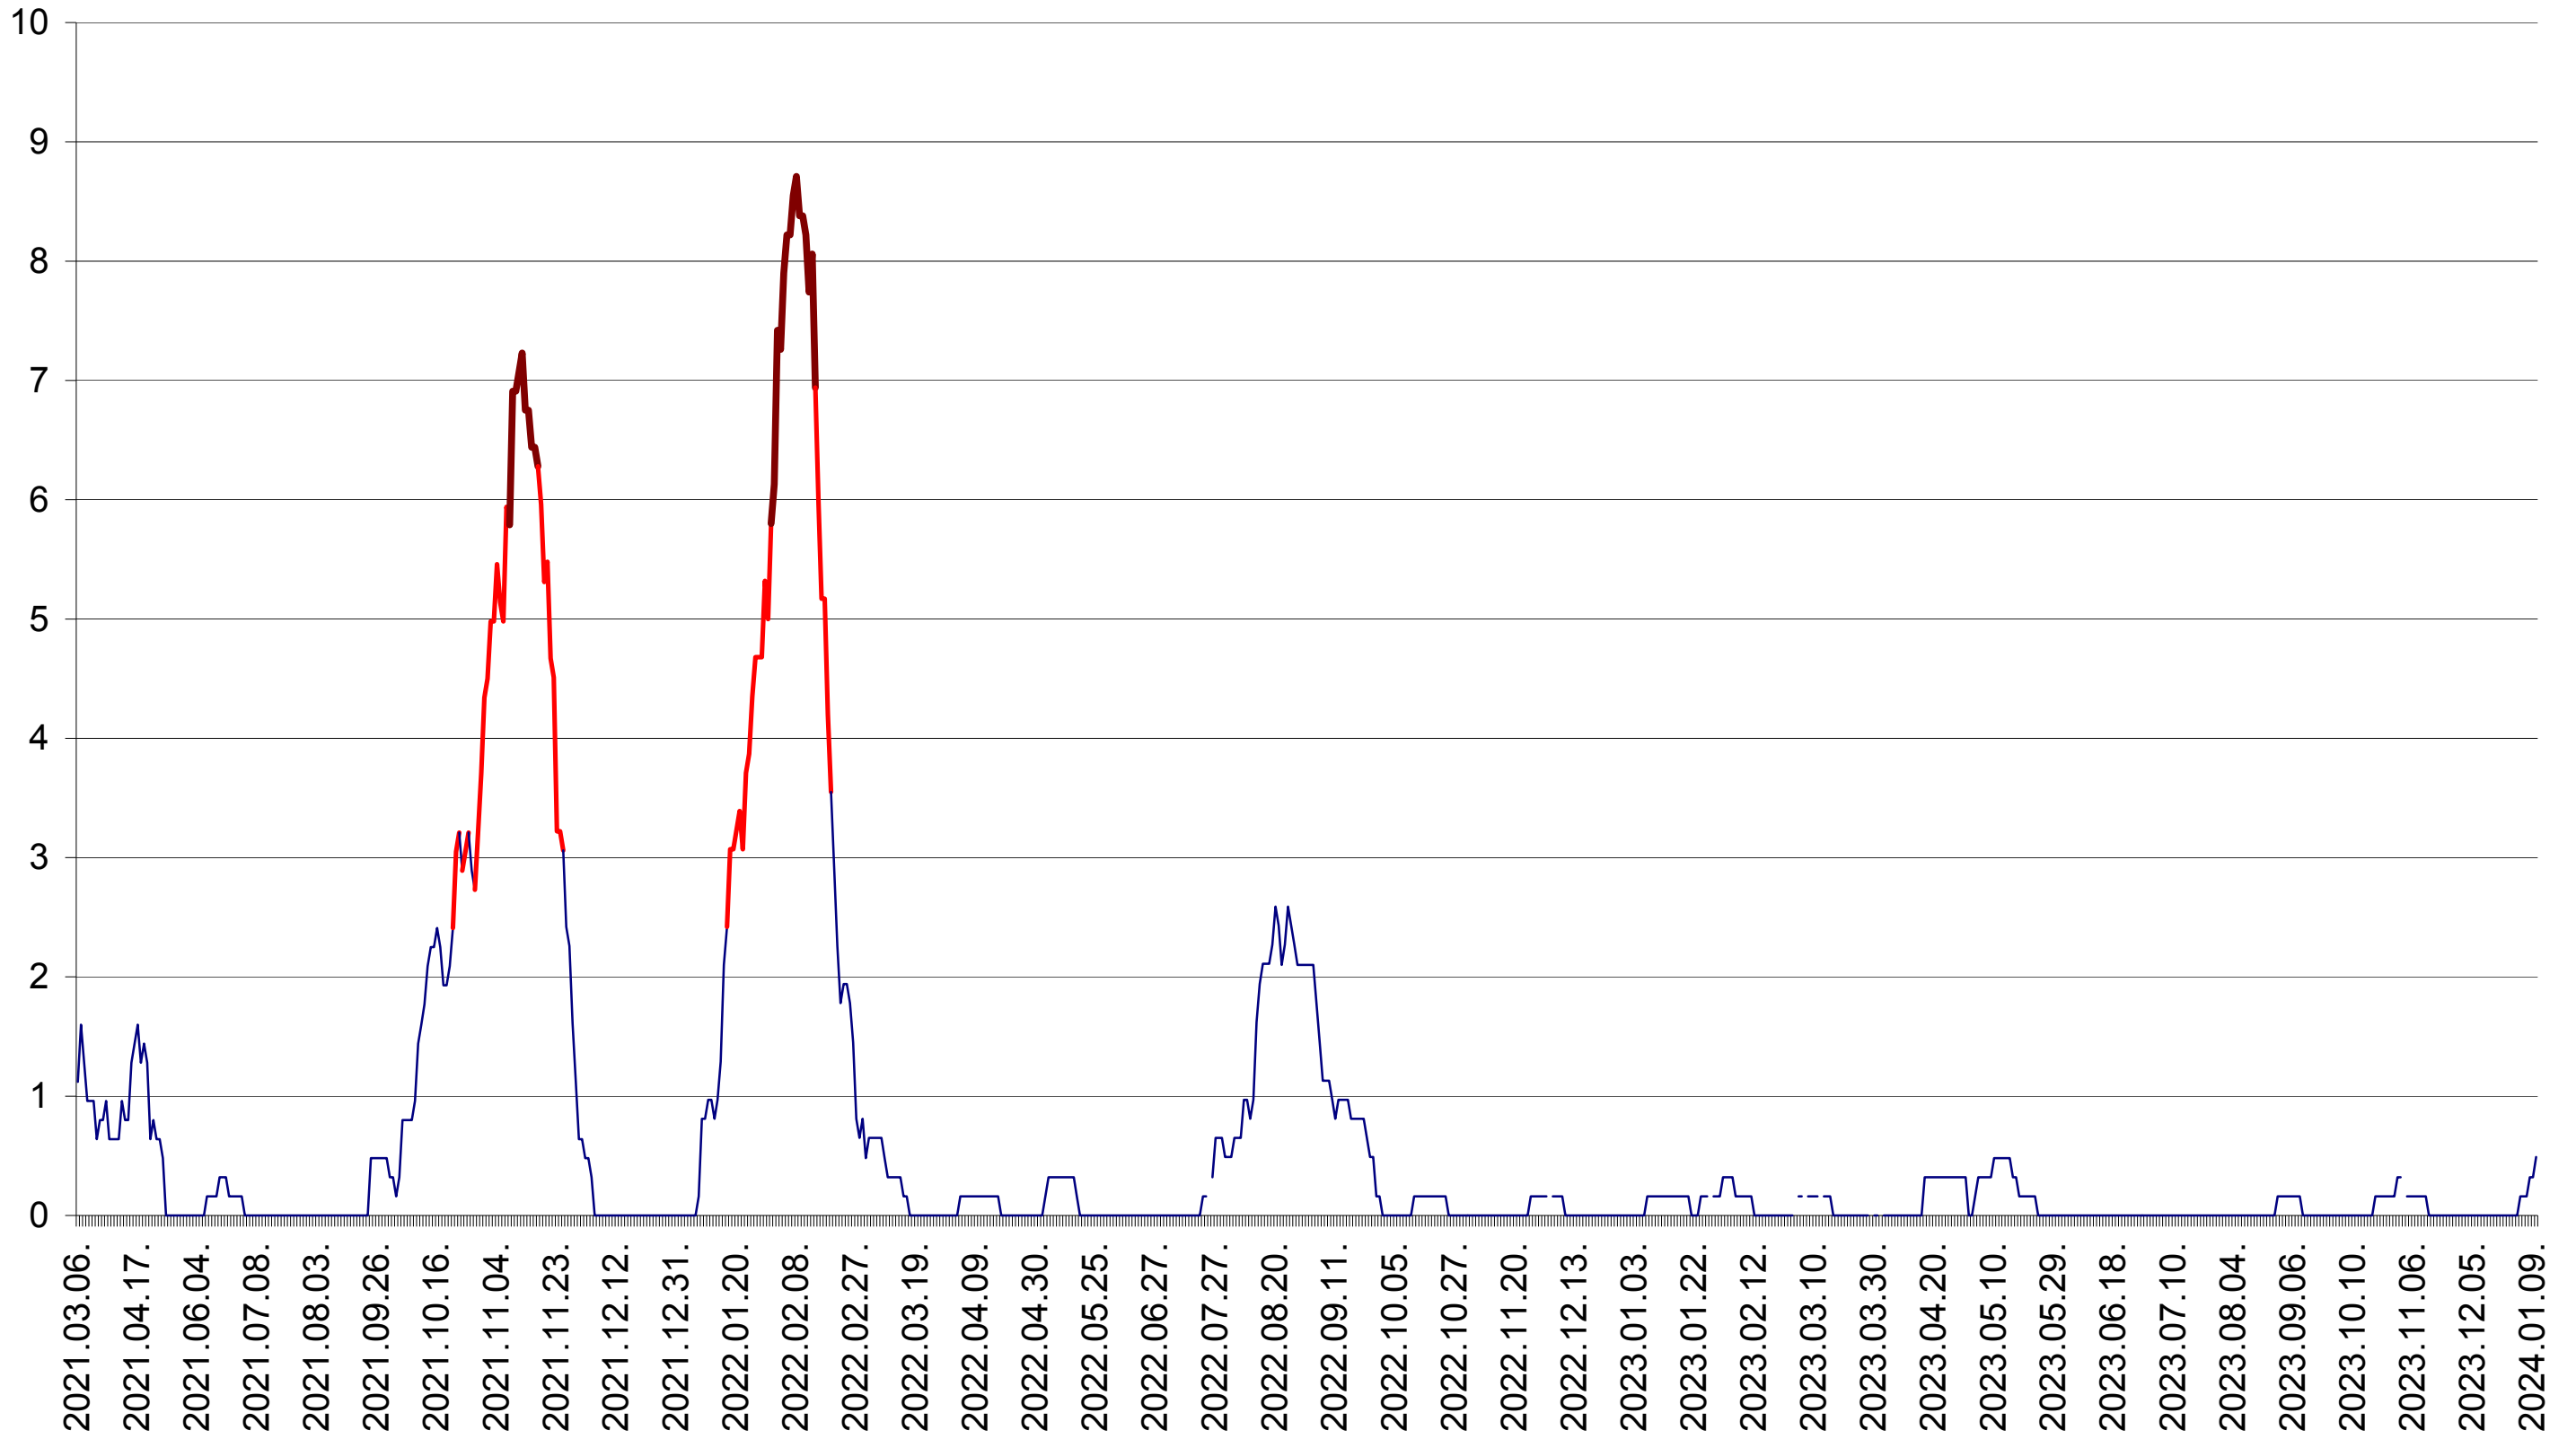

SÂNMARTIN - Evolutia incidentei cumulate pe 14 zile la ‰ de locuitori
2021.03.07. - 2024.01.10.

SÂNDOMINIC - Evolutia incidentei cumulate pe 14 zile la ‰ de locuitori
2021.03.07. - 2024.01.10.