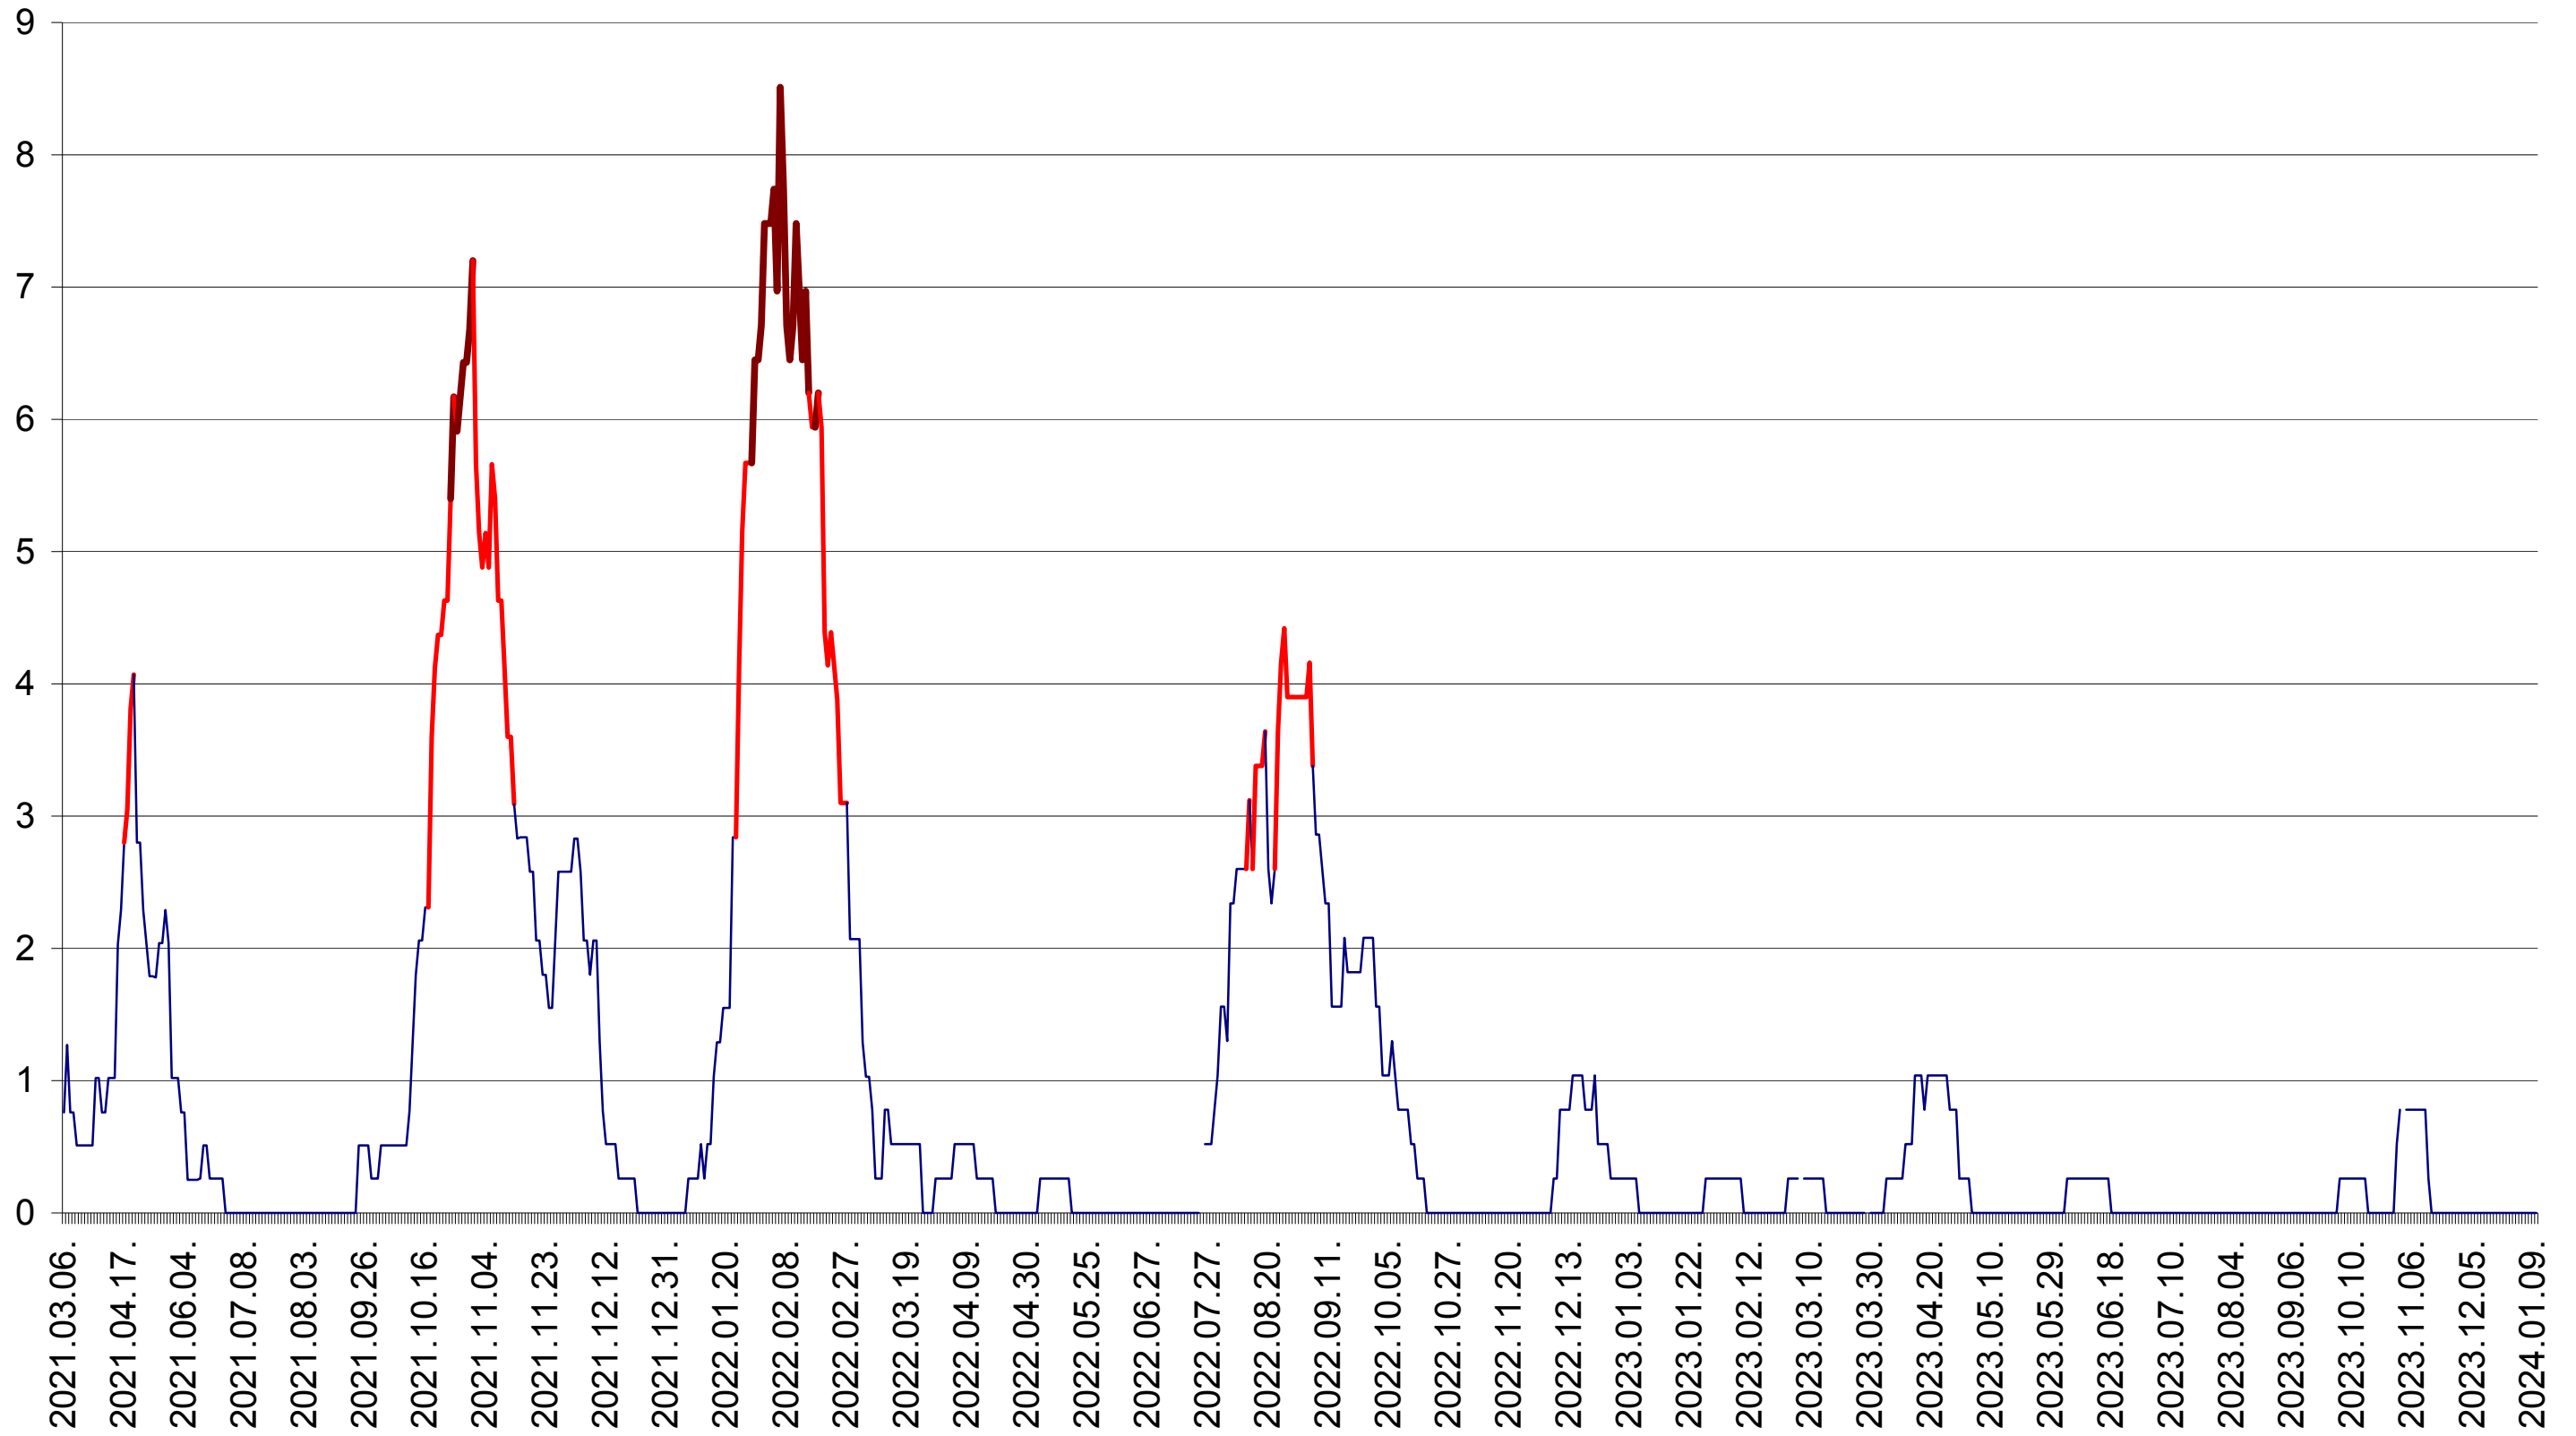

SUBCETATE - Evolutia incidentei cumulate pe 14 zile la % de locuitori
2021.03.07. - 2024.01.10.

ȘIMONEȘTI - Evolutia incidentei cumulate pe 14 zile la ‰ de locuitori
2021.03.07. - 2024.01.10.