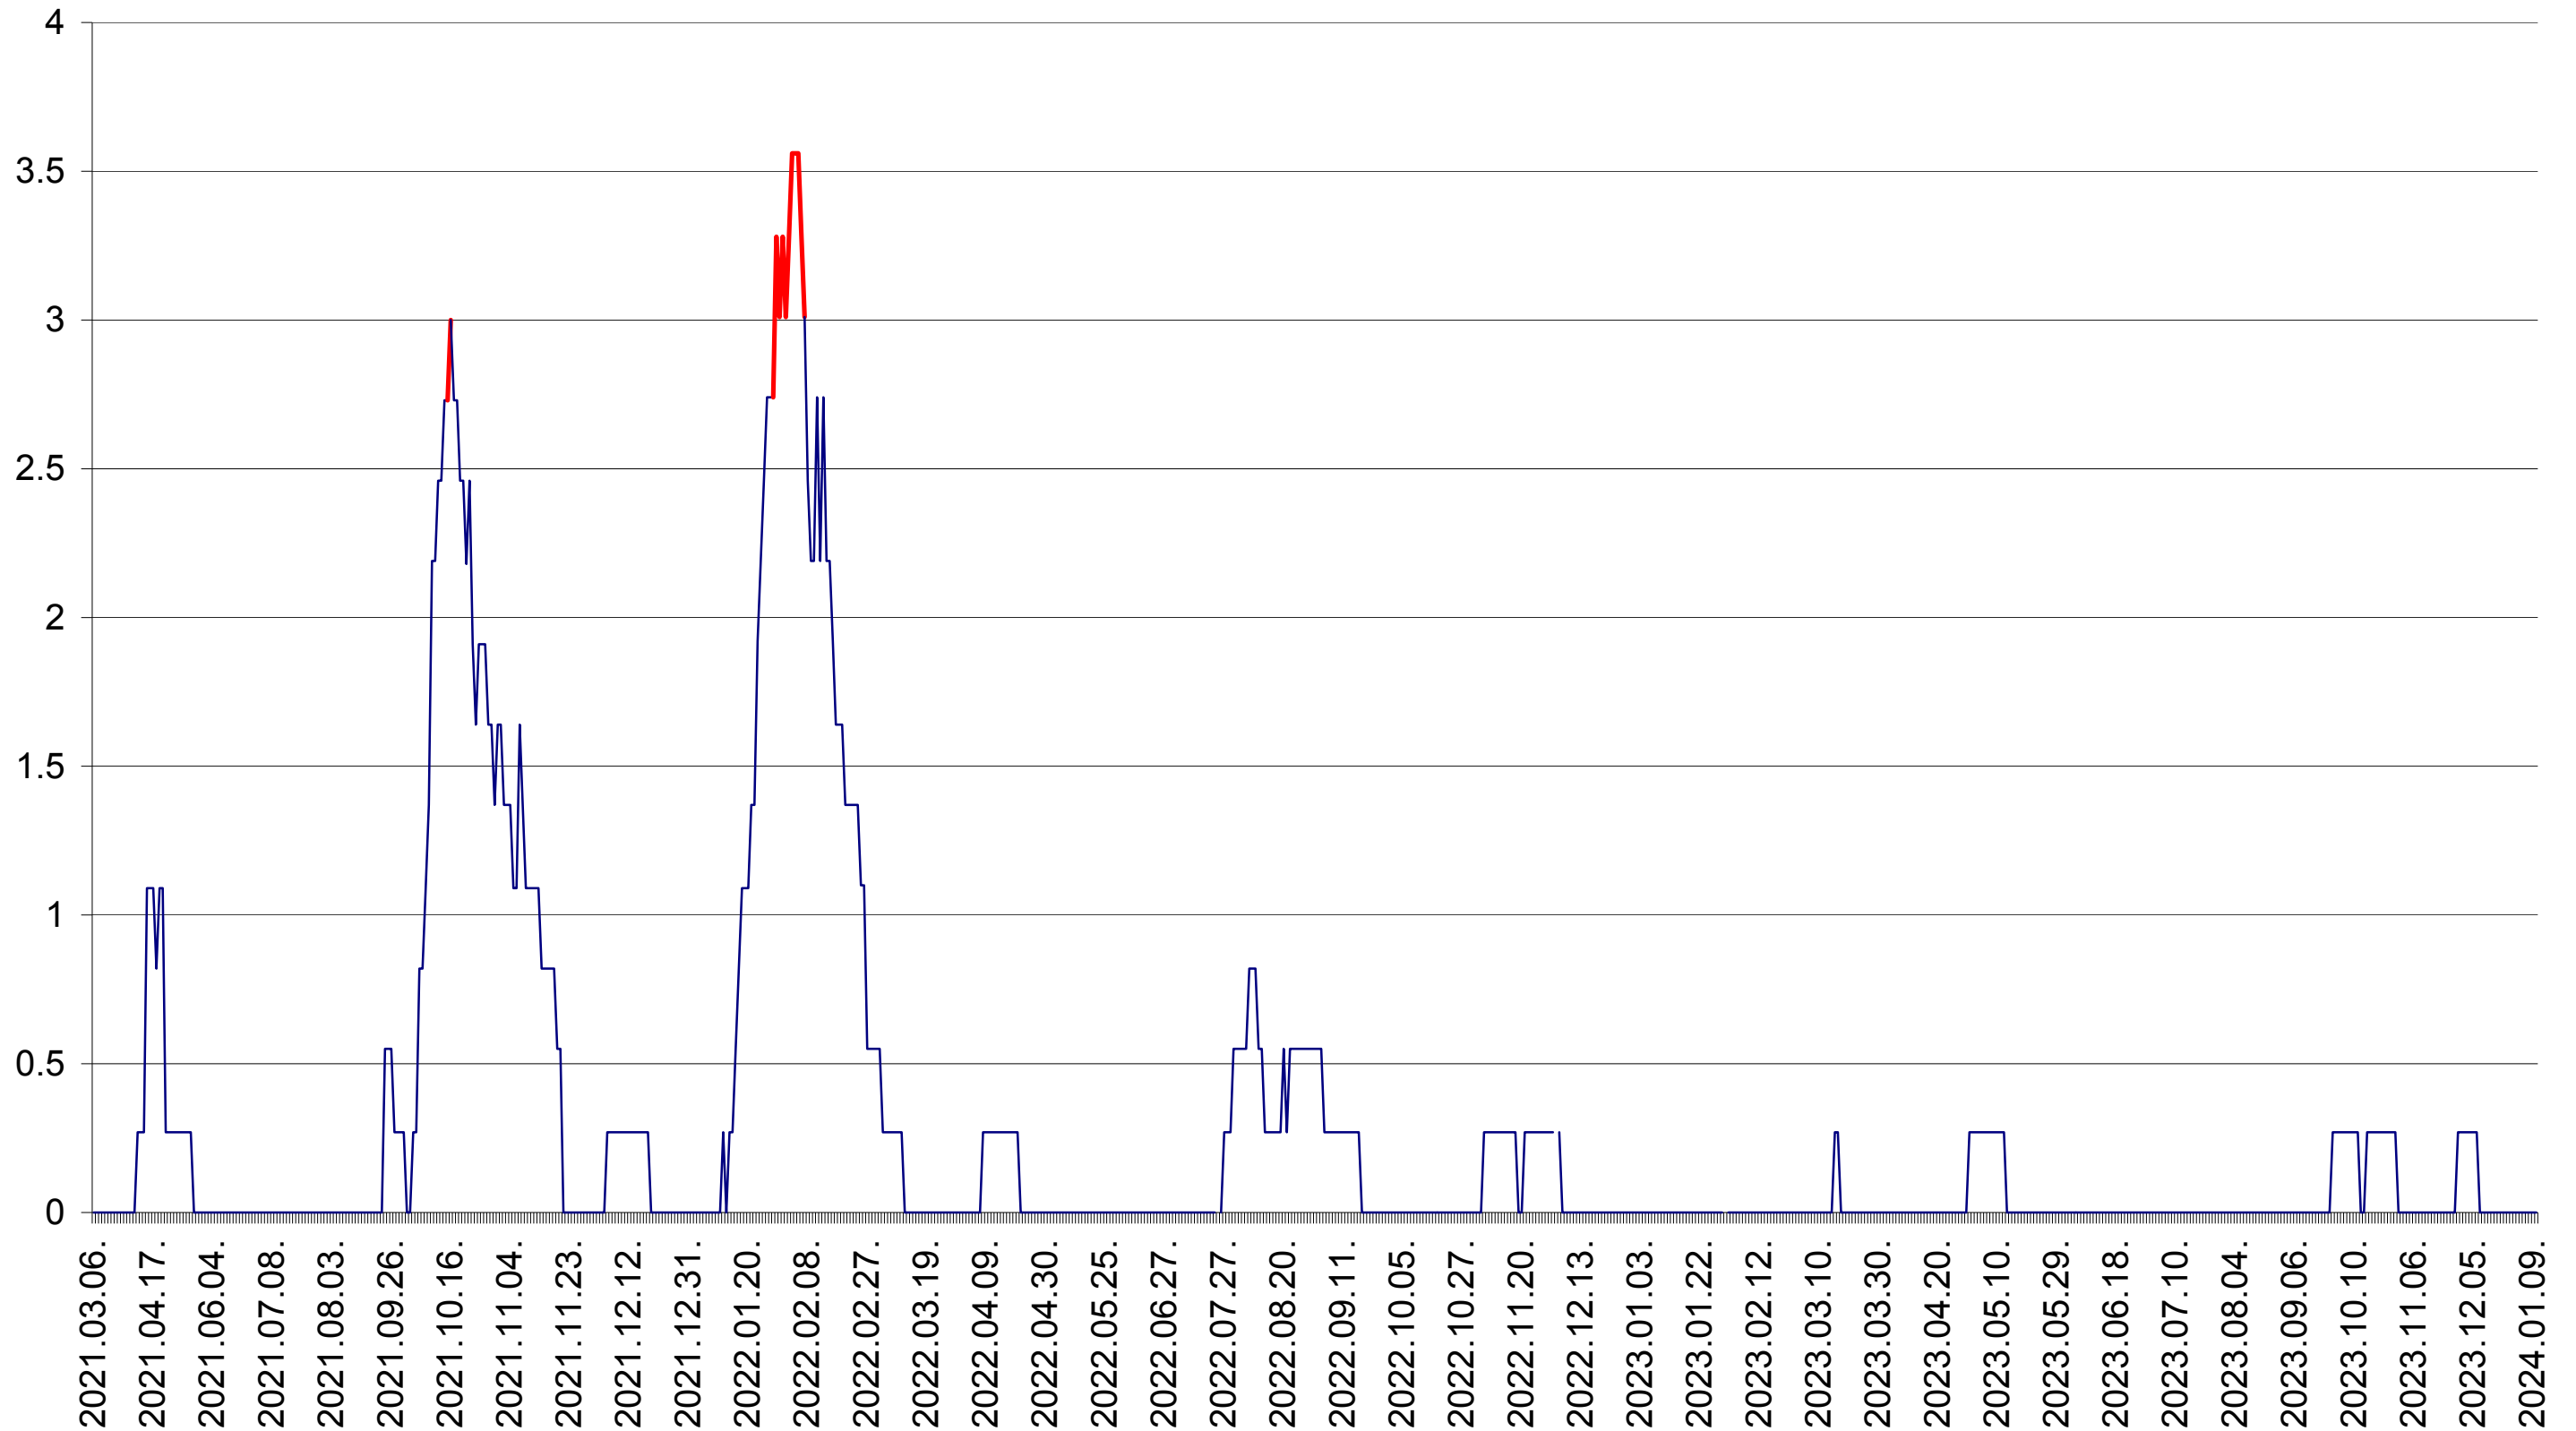

FELICENI - Evolutia incidentei cumulate pe 14 zile la ‰ de locuitori  
2021.03.07. - 2024.01.10.

FRUMOASA - Evolutia incidentei cumulate pe 14 zile la ‰ de locuitori  
2021.03.07. - 2024.01.10.

GĂLĂUȚAȘ - Evolutia incidentei cumulate pe 14 zile la ‰ de locuitori  
2021.03.07. - 2024.01.10.

MUNICIPIUL GHEORGHENI - Evolutia incidentei cumulate pe 14 zile la ‰ de locuitori  
2021.03.07. - 2024.01.10.

JOSENI - Evolutia incidentei cumulate pe 14 zile la ‰ de locuitori  
2021.03.07. - 2024.01.10.

LĂZAREA - Evolutia incidentei cumulate pe 14 zile la ‰ de locuitori  
2021.03.07. - 2024.01.10.

LELICENI - Evolutia incidentei cumulate pe 14 zile la ‰ de locuitori  
2021.03.07. - 2024.01.10.

LUETA - Evolutia incidentei cumulate pe 14 zile la ‰ de locuitori  
2021.03.07. - 2024.01.10.

LUNCA DE JOS - Evolutia incidentei cumulate pe 14 zile la ‰ de locuitori  
2021.03.07. - 2024.01.10.

LUNCA DE SUS - Evolutia incidentei cumulate pe 14 zile la ‰ de locuitori  
2021.03.07. - 2024.01.10.