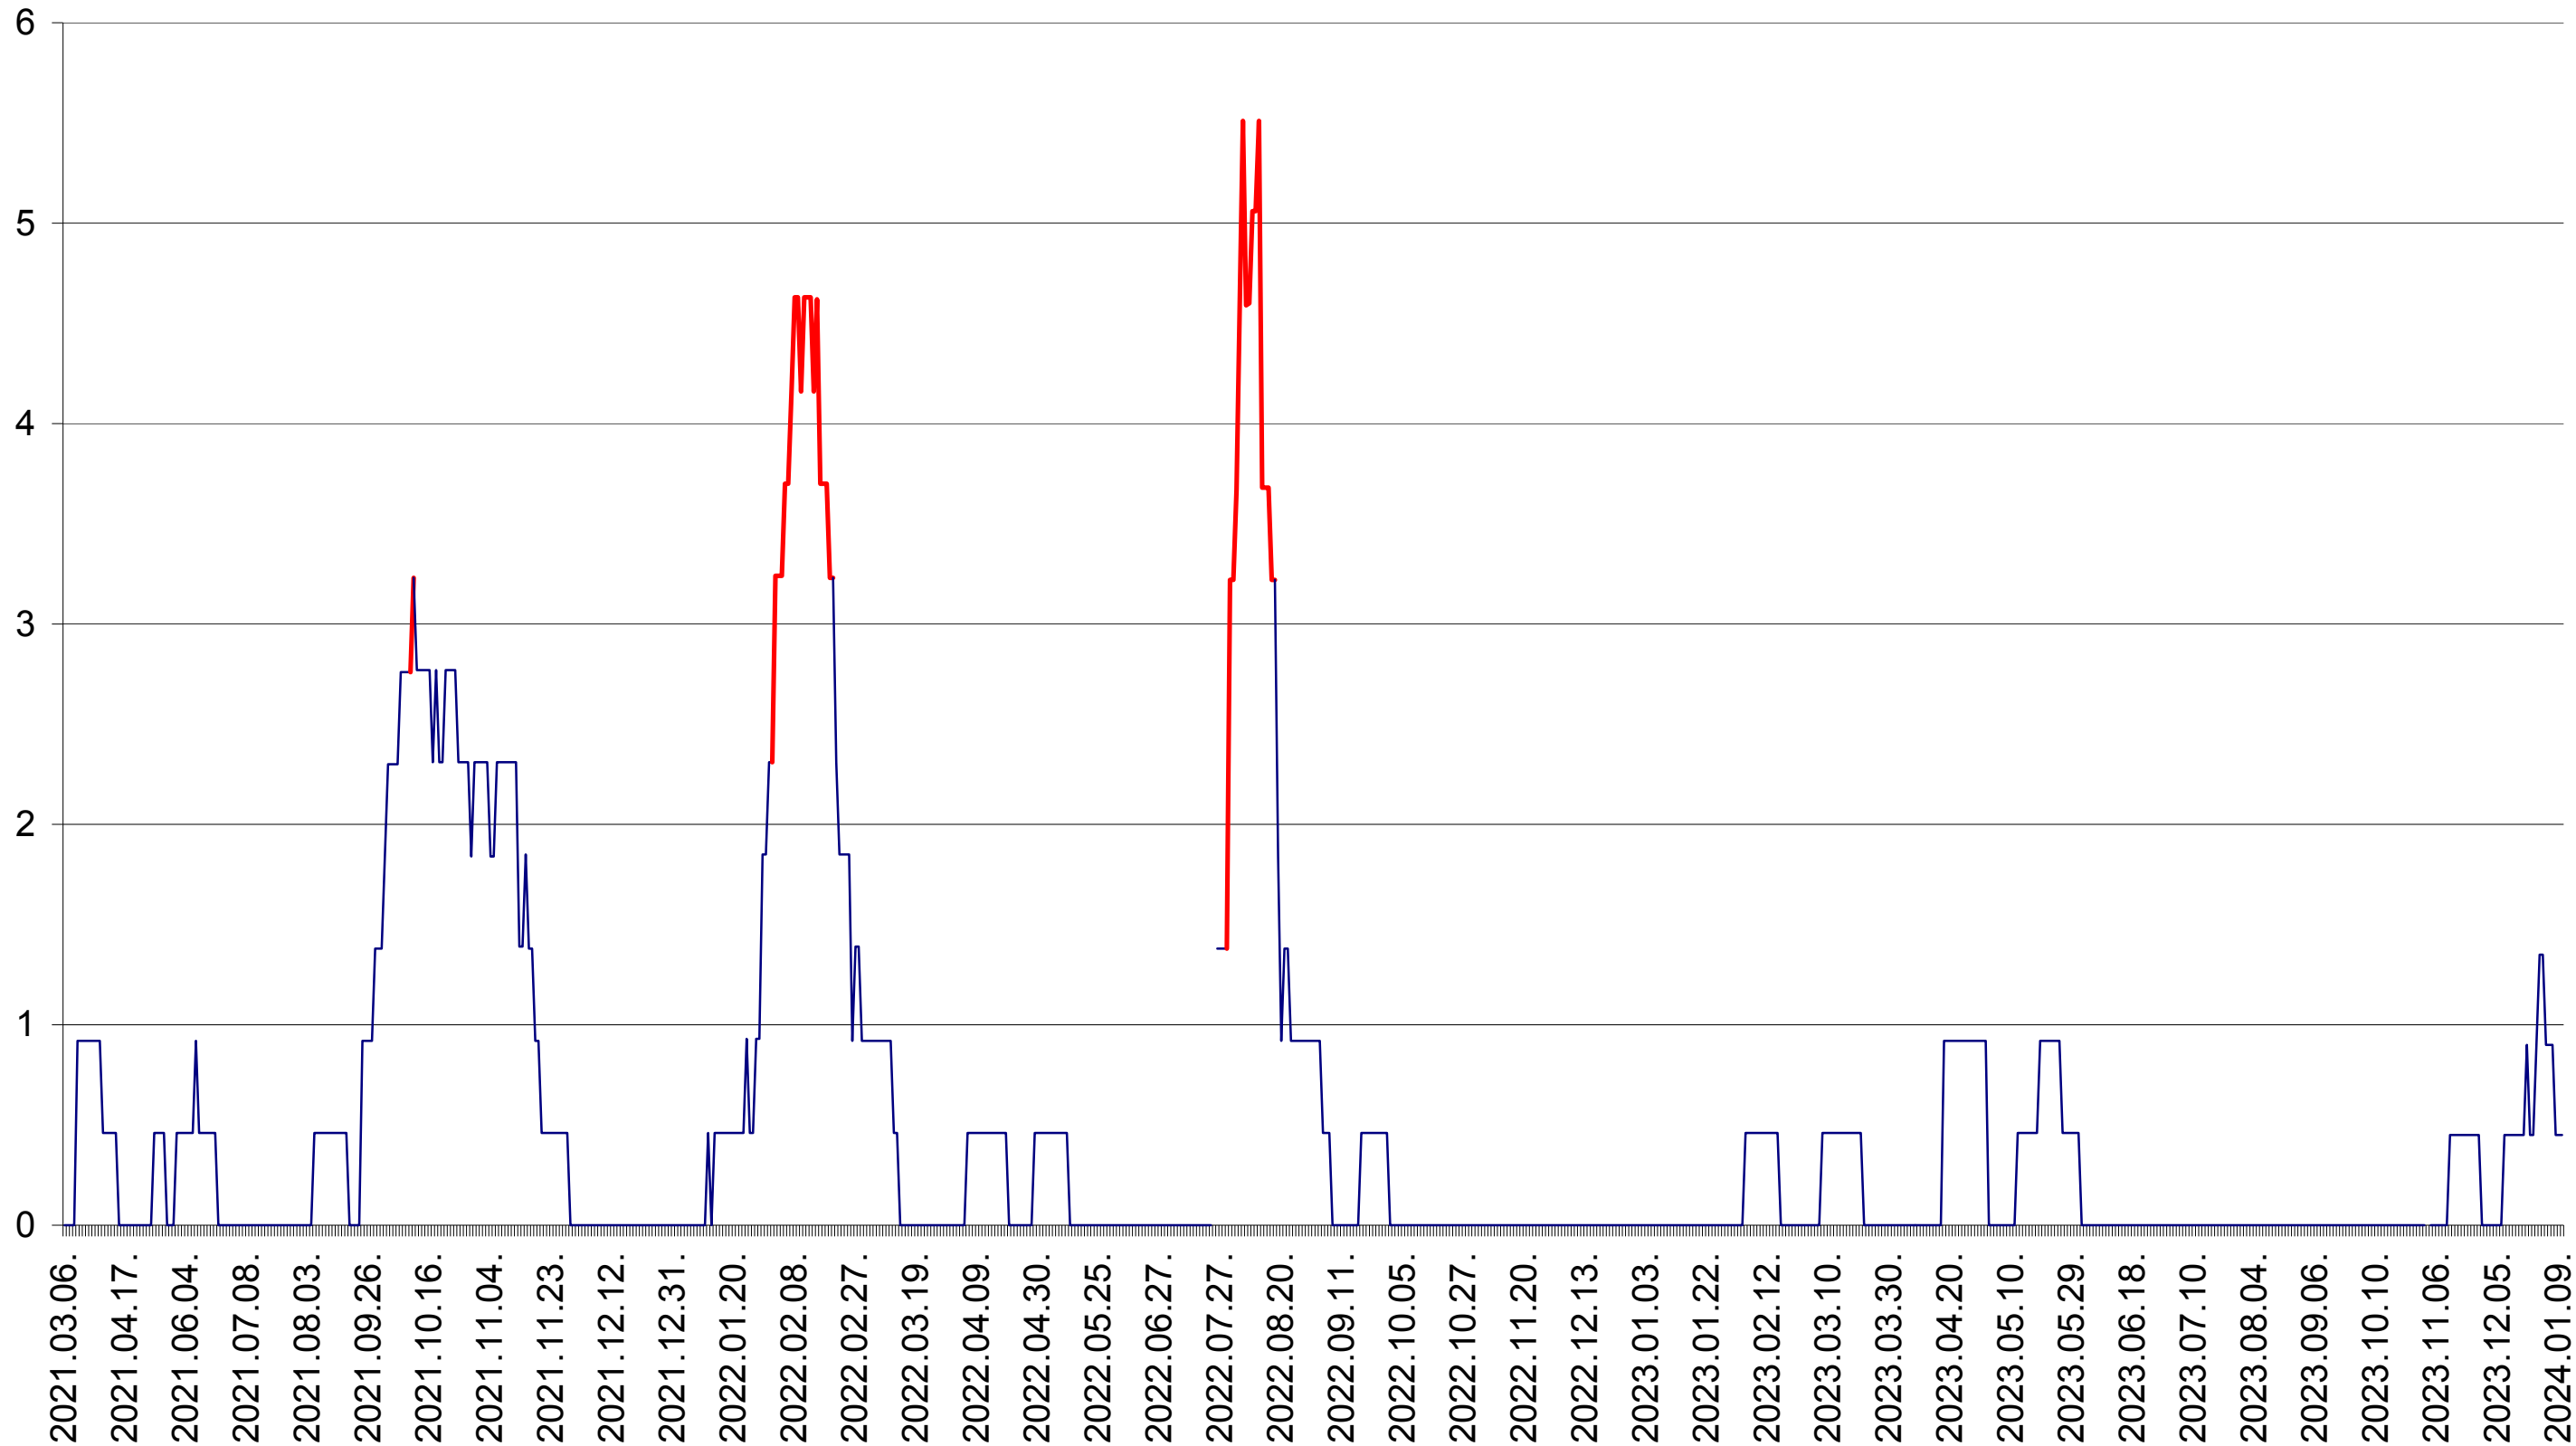

ULIEȘ - Evolutia incidentei cumulate pe 14 zile la ‰ de locuitori
2021.03.07. - 2024.01.10.

TUȘNAD - Evolutia incidentei cumulate pe 14 zile la ‰ de locuitori
2021.03.07. - 2024.01.10.