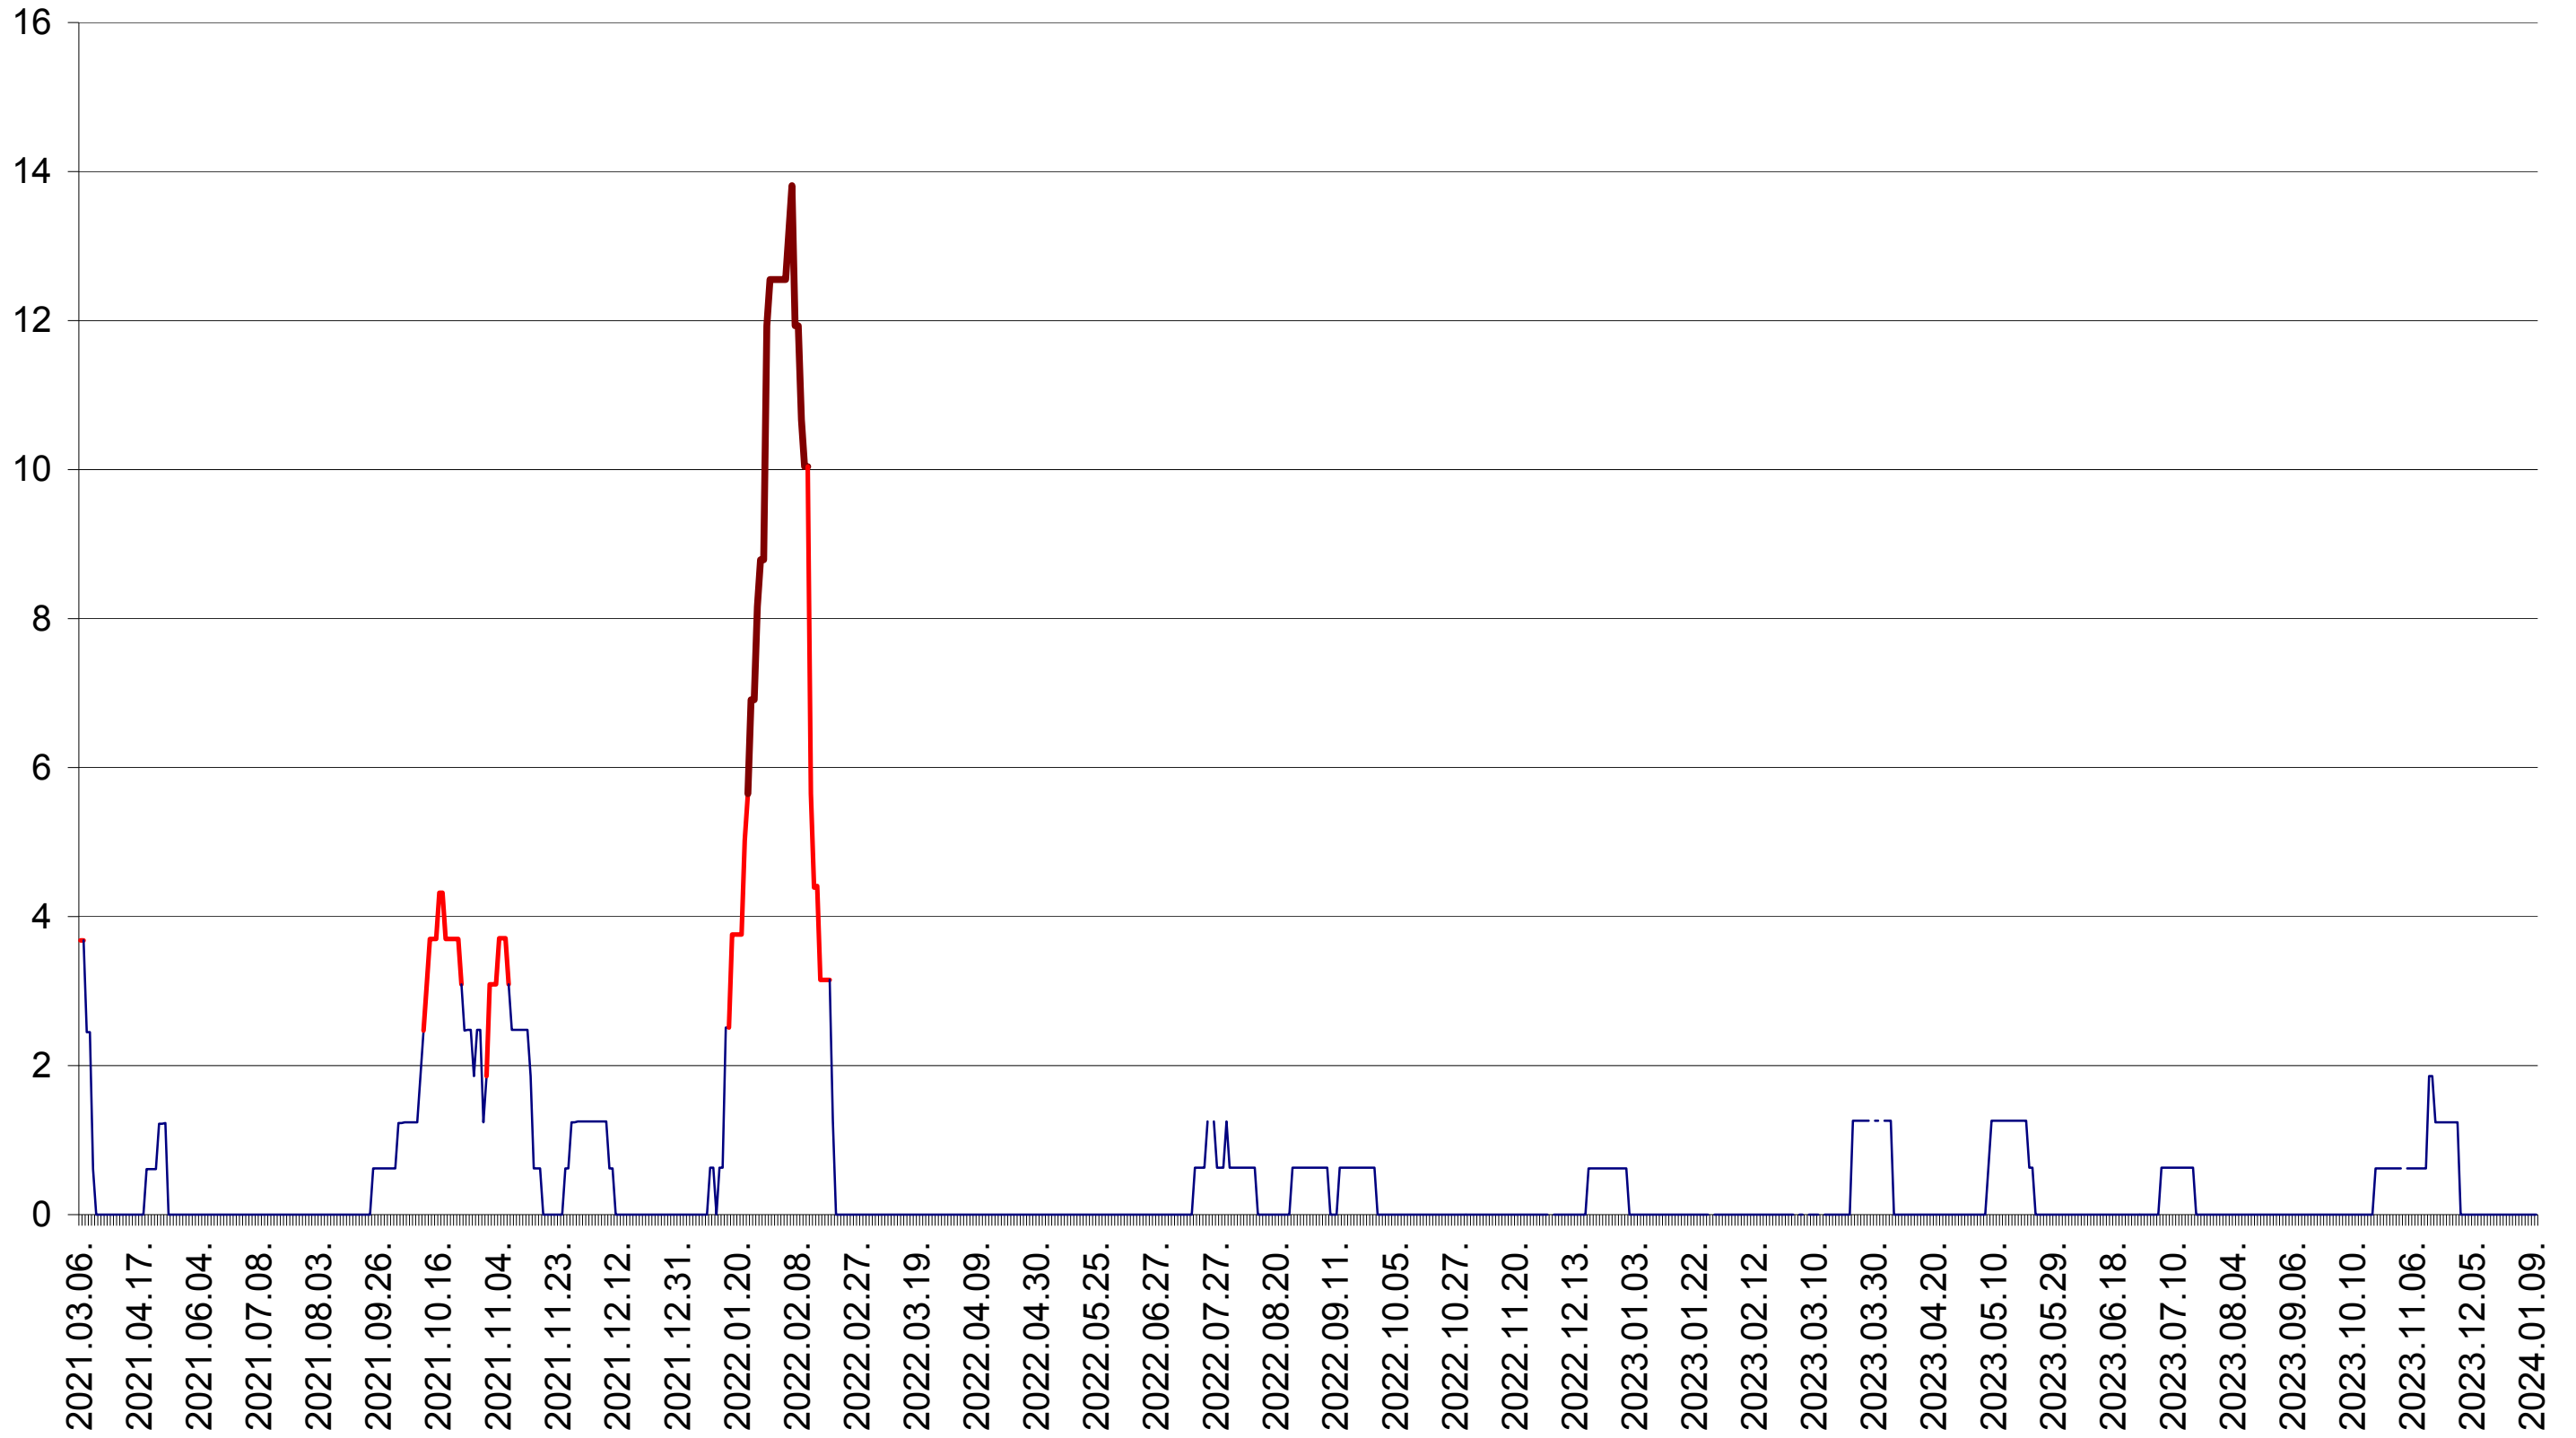

PLĂIEȘII DE JOS - Evolutia incidentei cumulate pe 14 zile la ‰ de locuitori  
2021.03.07. - 2024.01.10.

PORUMBENI - Evolutia incidentei cumulate pe 14 zile la ‰ de locuitori  
2021.03.07. - 2024.01.10.

PRAID - Evolutia incidentei cumulate pe 14 zile la ‰ de locuitori  
2021.03.07. - 2024.01.10.

RACU - Evolutia incidentei cumulate pe 14 zile la ‰ de locuitori  
2021.03.07. - 2024.01.10.

REMETEA - Evolutia incidentei cumulate pe 14 zile la ‰ de locuitori  
2021.03.07. - 2024.01.10.