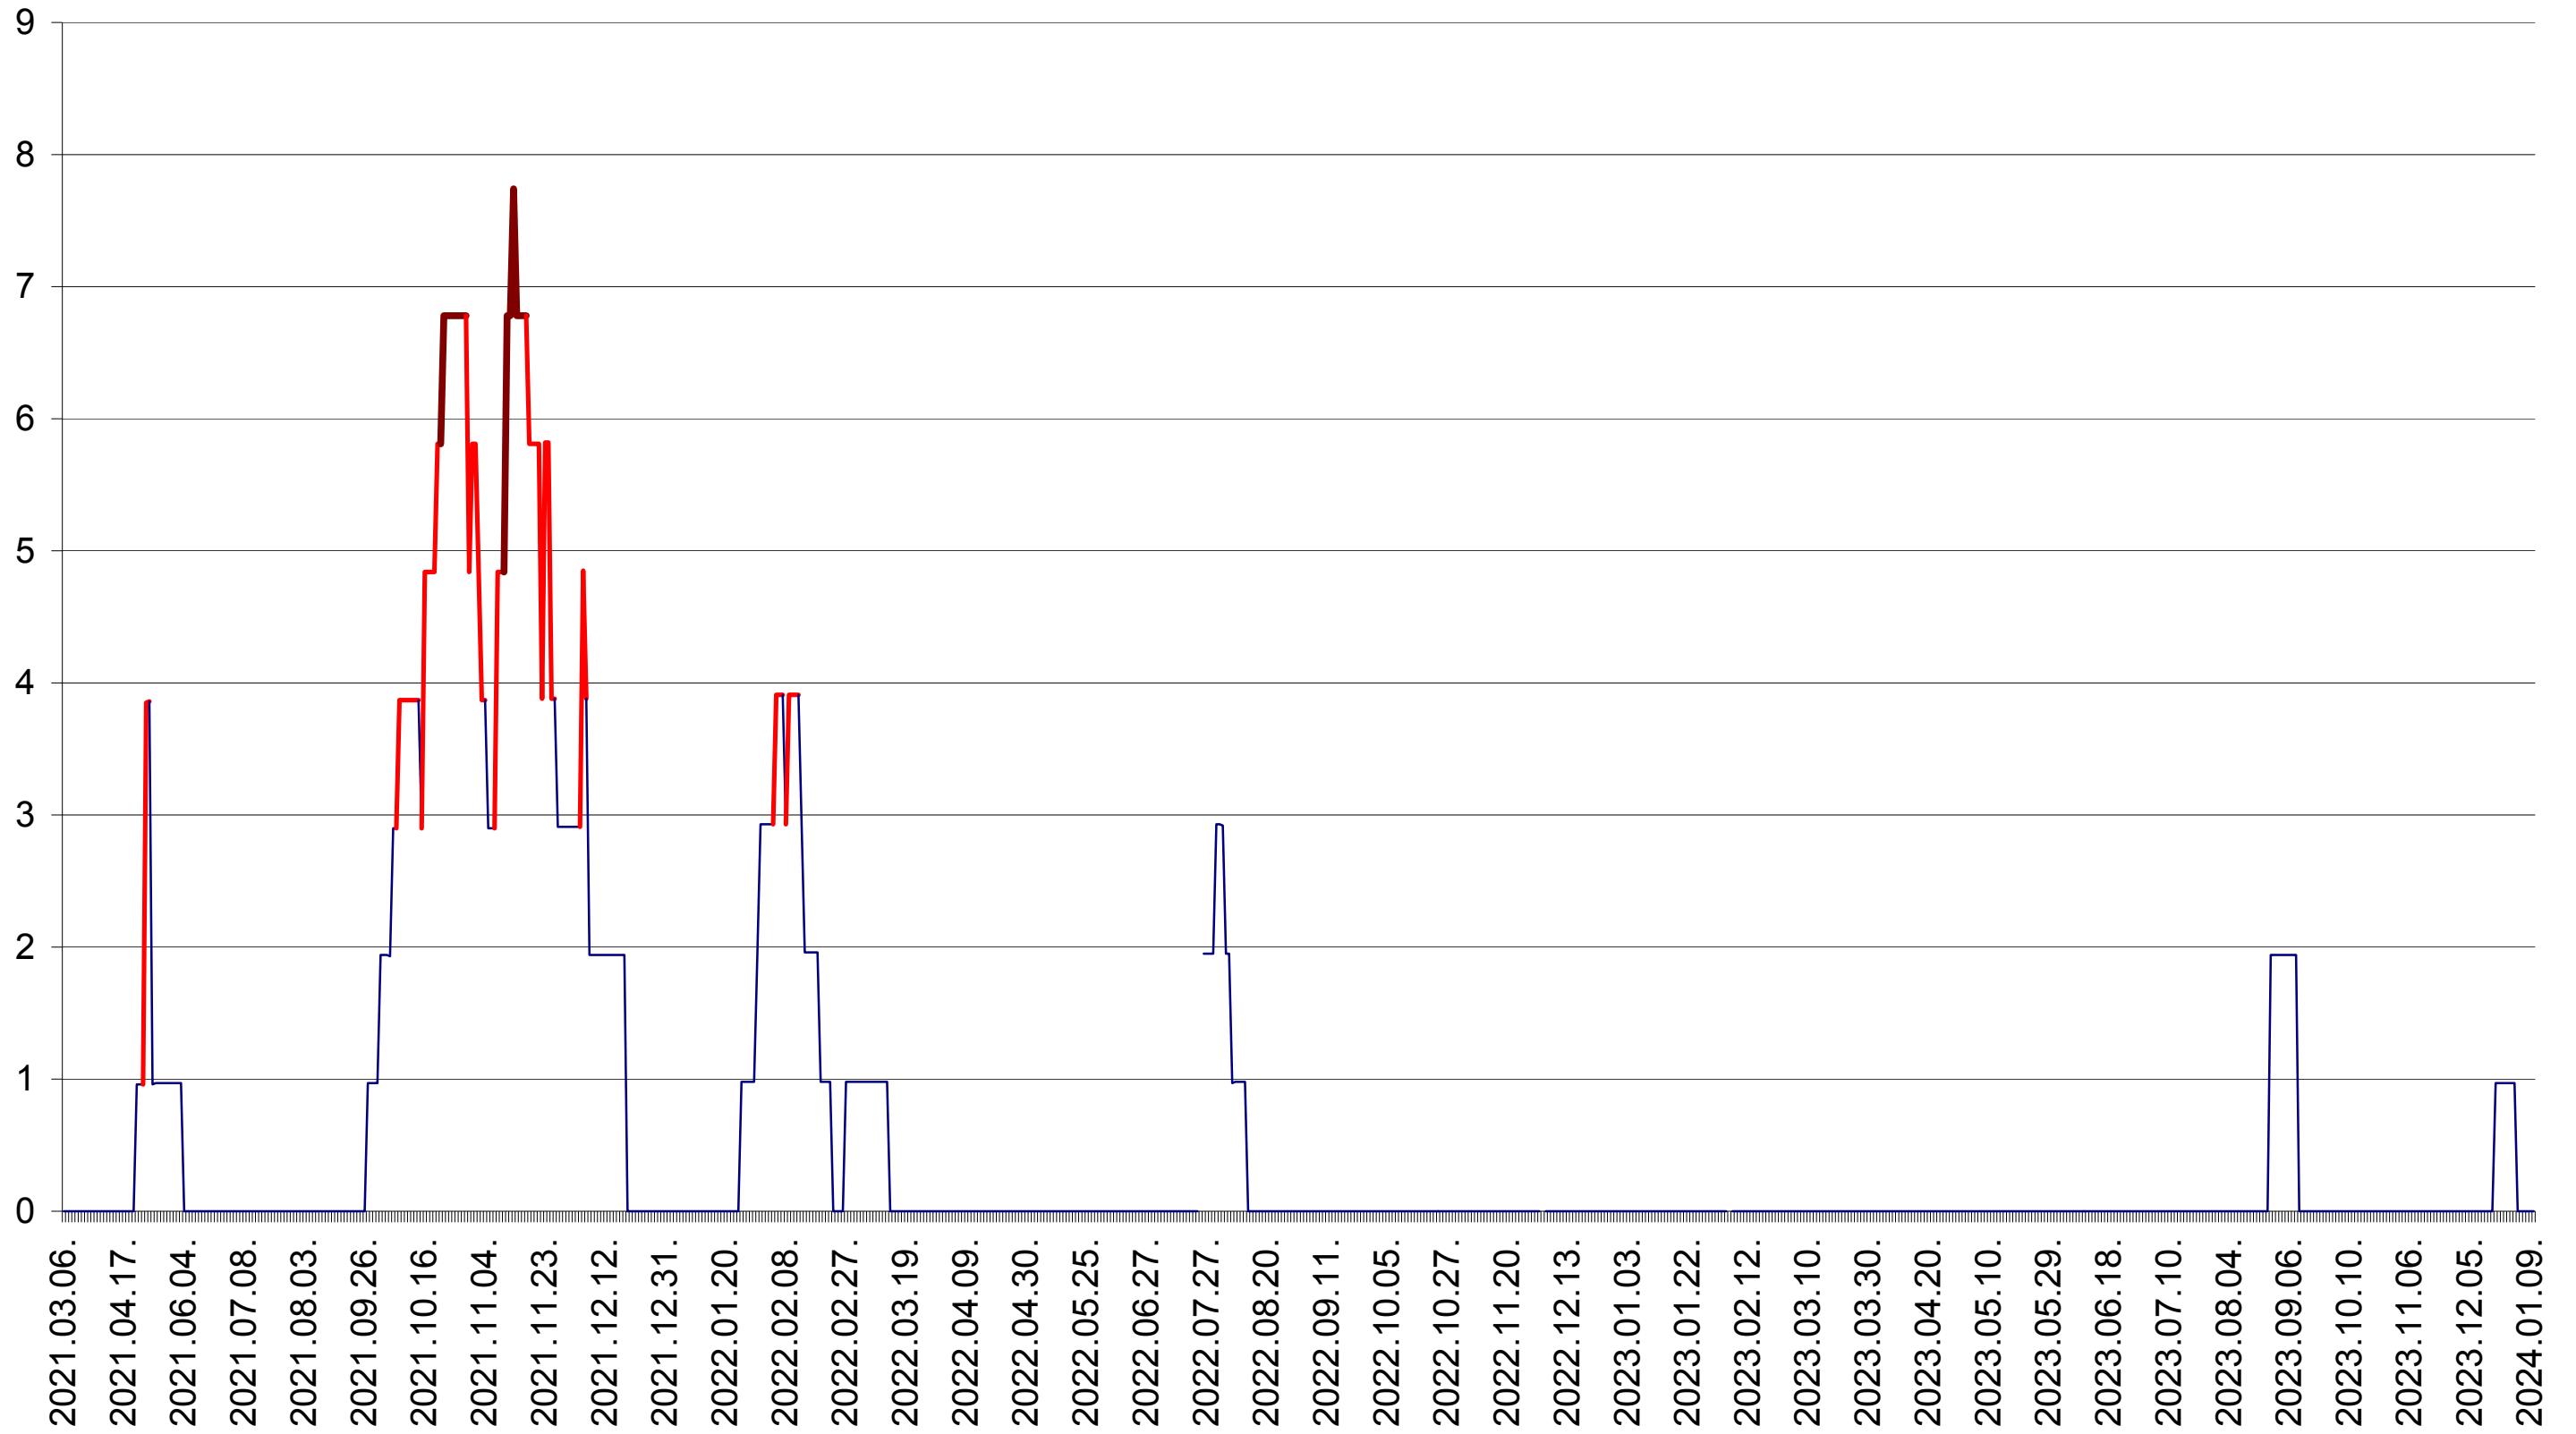

CORBU - Evolutia incidentei cumulate pe 14 zile la ‰ de locuitori  
2021.03.07. - 2024.01.10.

CORUND - Evolutia incidentei cumulate pe 14 zile la ‰ de locuitori  
2021.03.07. - 2024.01.10.

COZMENI - Evolutia incidentei cumulate pe 14 zile la ‰ de locuitori  
2021.03.07. - 2024.01.10.

ORAȘ CRISTURU SECUIESC - Evolutia incidentei cumulate pe 14 zile la ‰ de locuitori  
2021.03.07. - 2024.01.10.

DĂNEȘTI - Evolutia incidentei cumulate pe 14 zile la ‰ de locuitori  
2021.03.07. - 2024.01.10.

DÂRJIU - Evolutia incidentei cumulate pe 14 zile la ‰ de locuitori  
2021.03.07. - 2024.01.10.

DEALU - Evolutia incidentei cumulate pe 14 zile la ‰ de locuitori  
2021.03.07. - 2024.01.10.

DITRĂU - Evolutia incidentei cumulate pe 14 zile la ‰ de locuitori  
2021.03.07. - 2024.01.10.