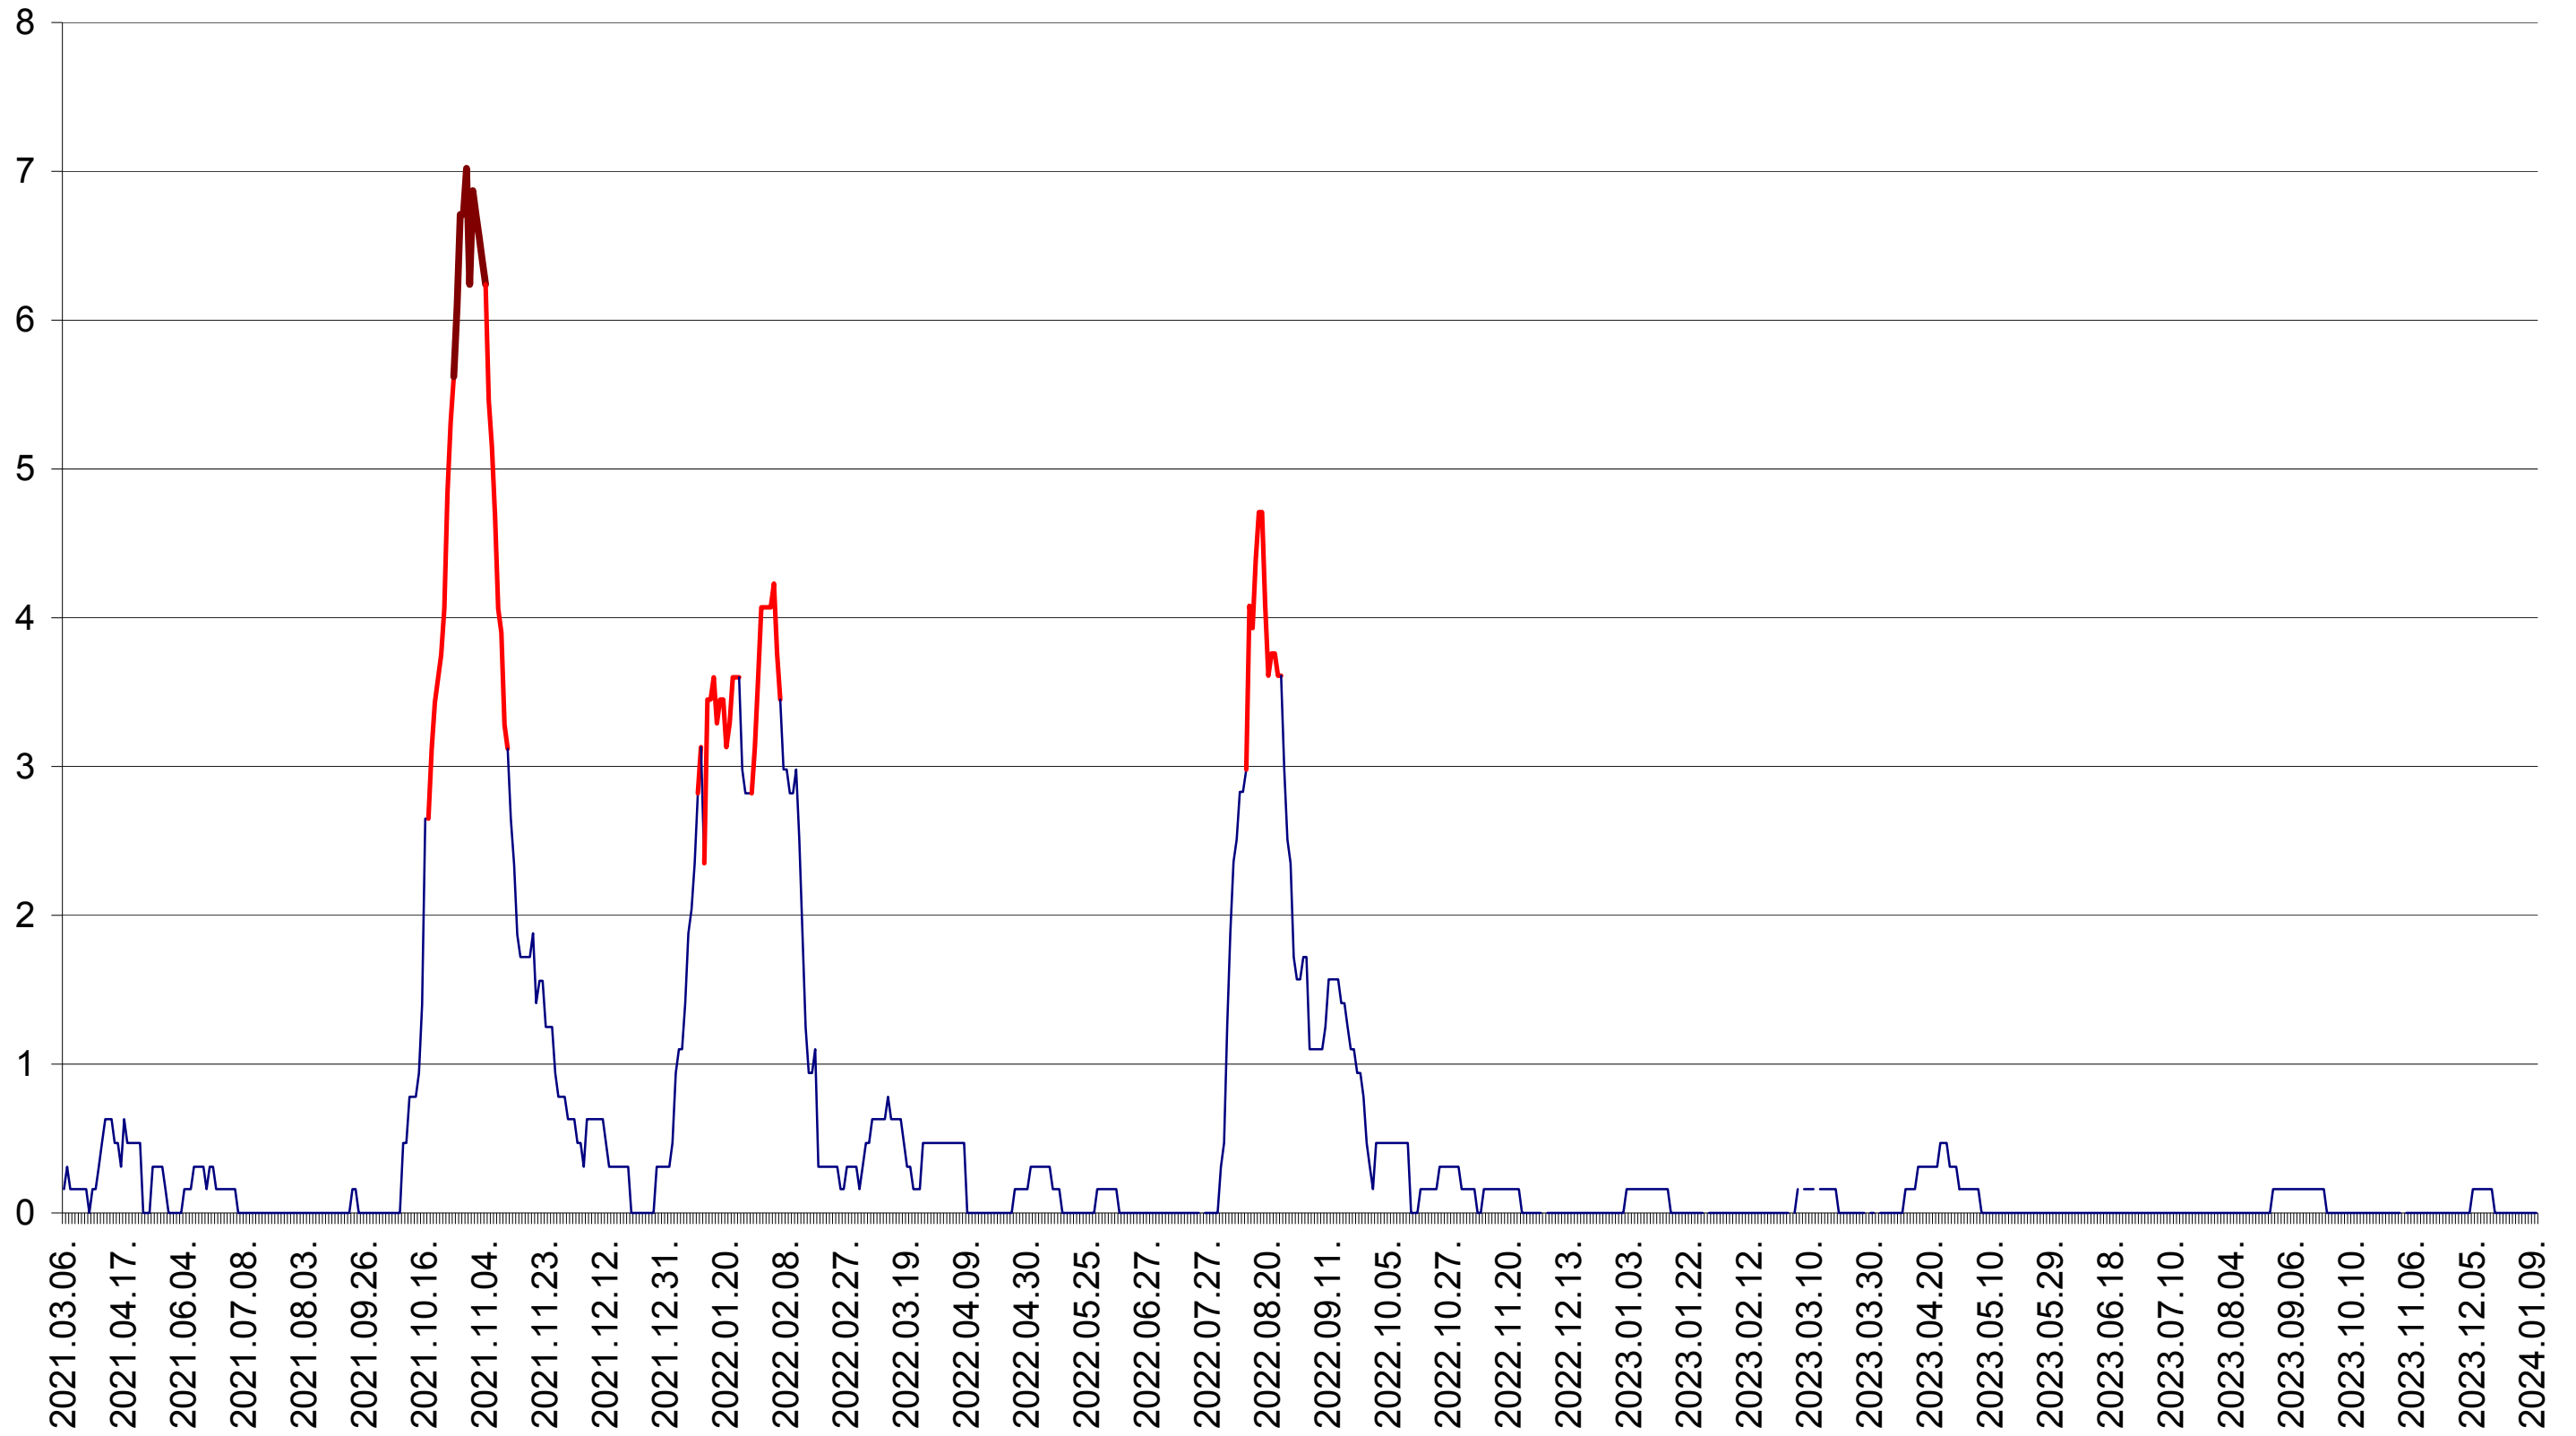

PLĂIEȘII DE JOS - Evolutia incidentei cumulate pe 14 zile la ‰ de locuitori  
2021.03.07. - 2024.01.10.

PORUMBENI - Evolutia incidentei cumulate pe 14 zile la ‰ de locuitori  
2021.03.07. - 2024.01.10.

PRAID - Evolutia incidentei cumulate pe 14 zile la ‰ de locuitori  
2021.03.07. - 2024.01.10.

RACU - Evolutia incidentei cumulate pe 14 zile la ‰ de locuitori  
2021.03.07. - 2024.01.10.

REMETEA - Evolutia incidentei cumulate pe 14 zile la ‰ de locuitori  
2021.03.07. - 2024.01.10.