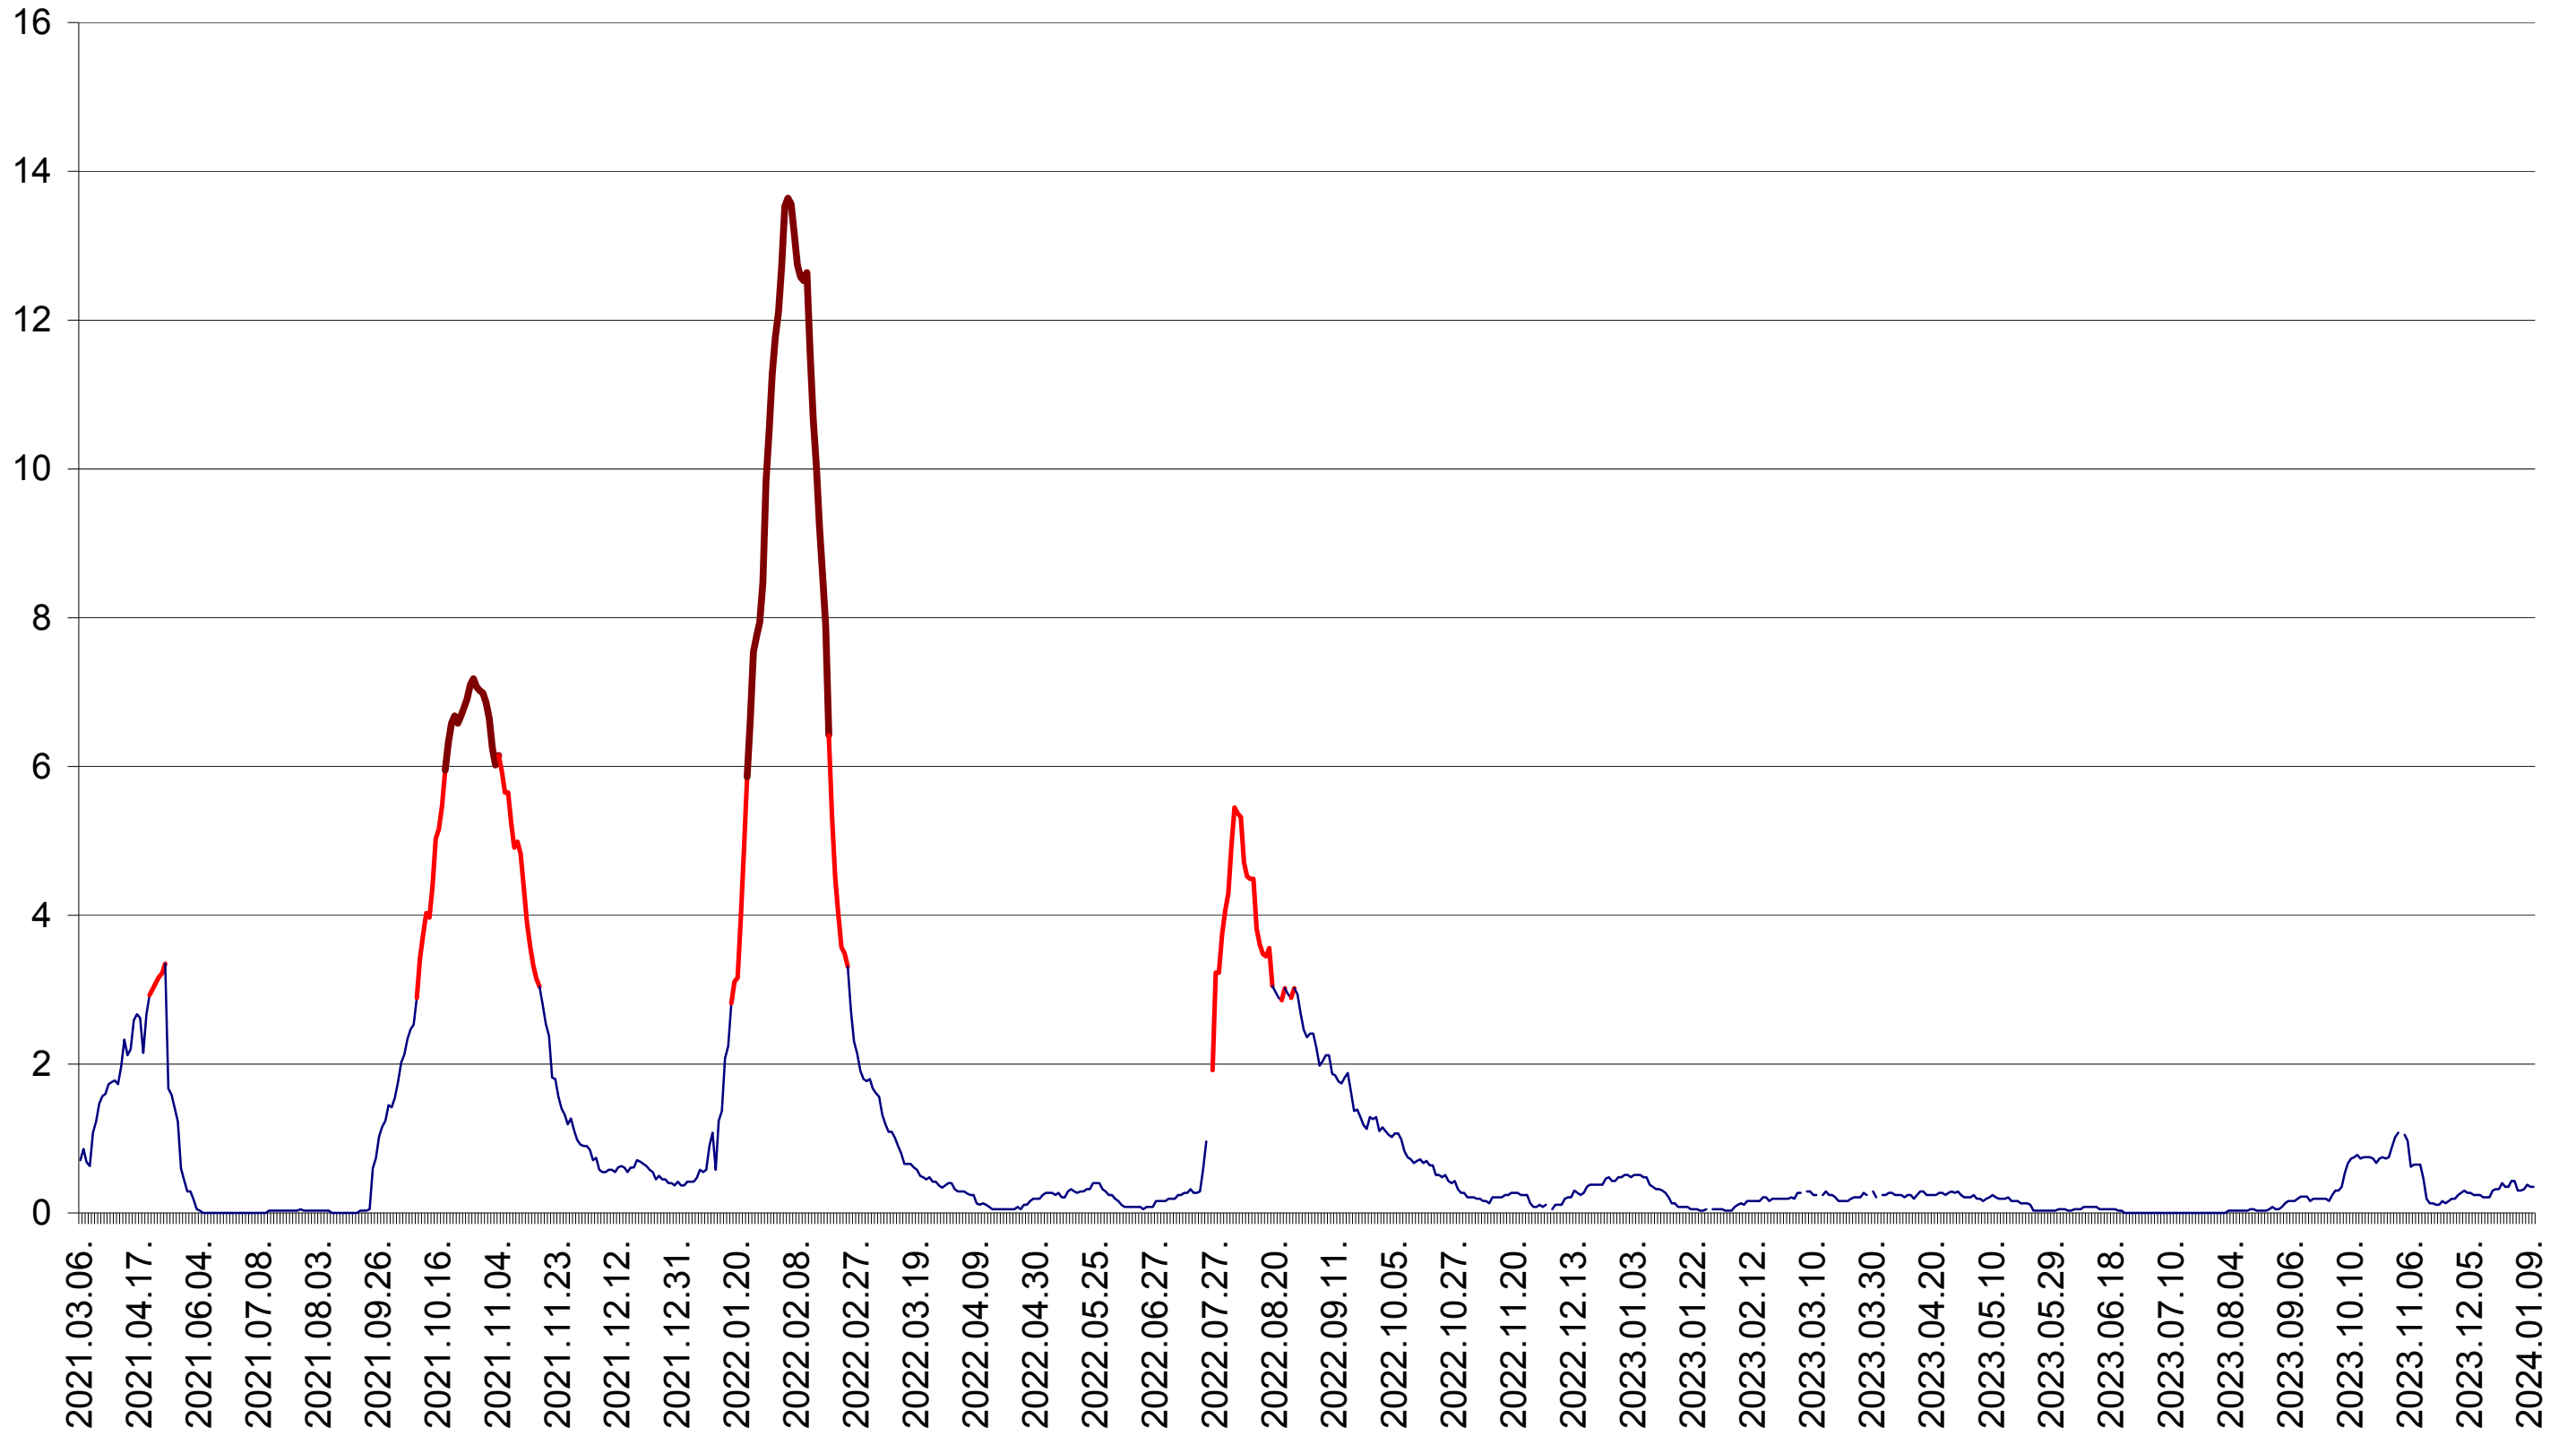

PĂULENI-CIUC - Evolutia incidentei cumulate pe 14 zile la ‰ de locuitori
2021.03.07. - 2024.01.10.

MUNICIPIUL ODORHEIU SECUIESC - Evolutia incidentei cumulate pe 14 zile la ‰ de locuitori
2021.03.07. - 2024.01.10.