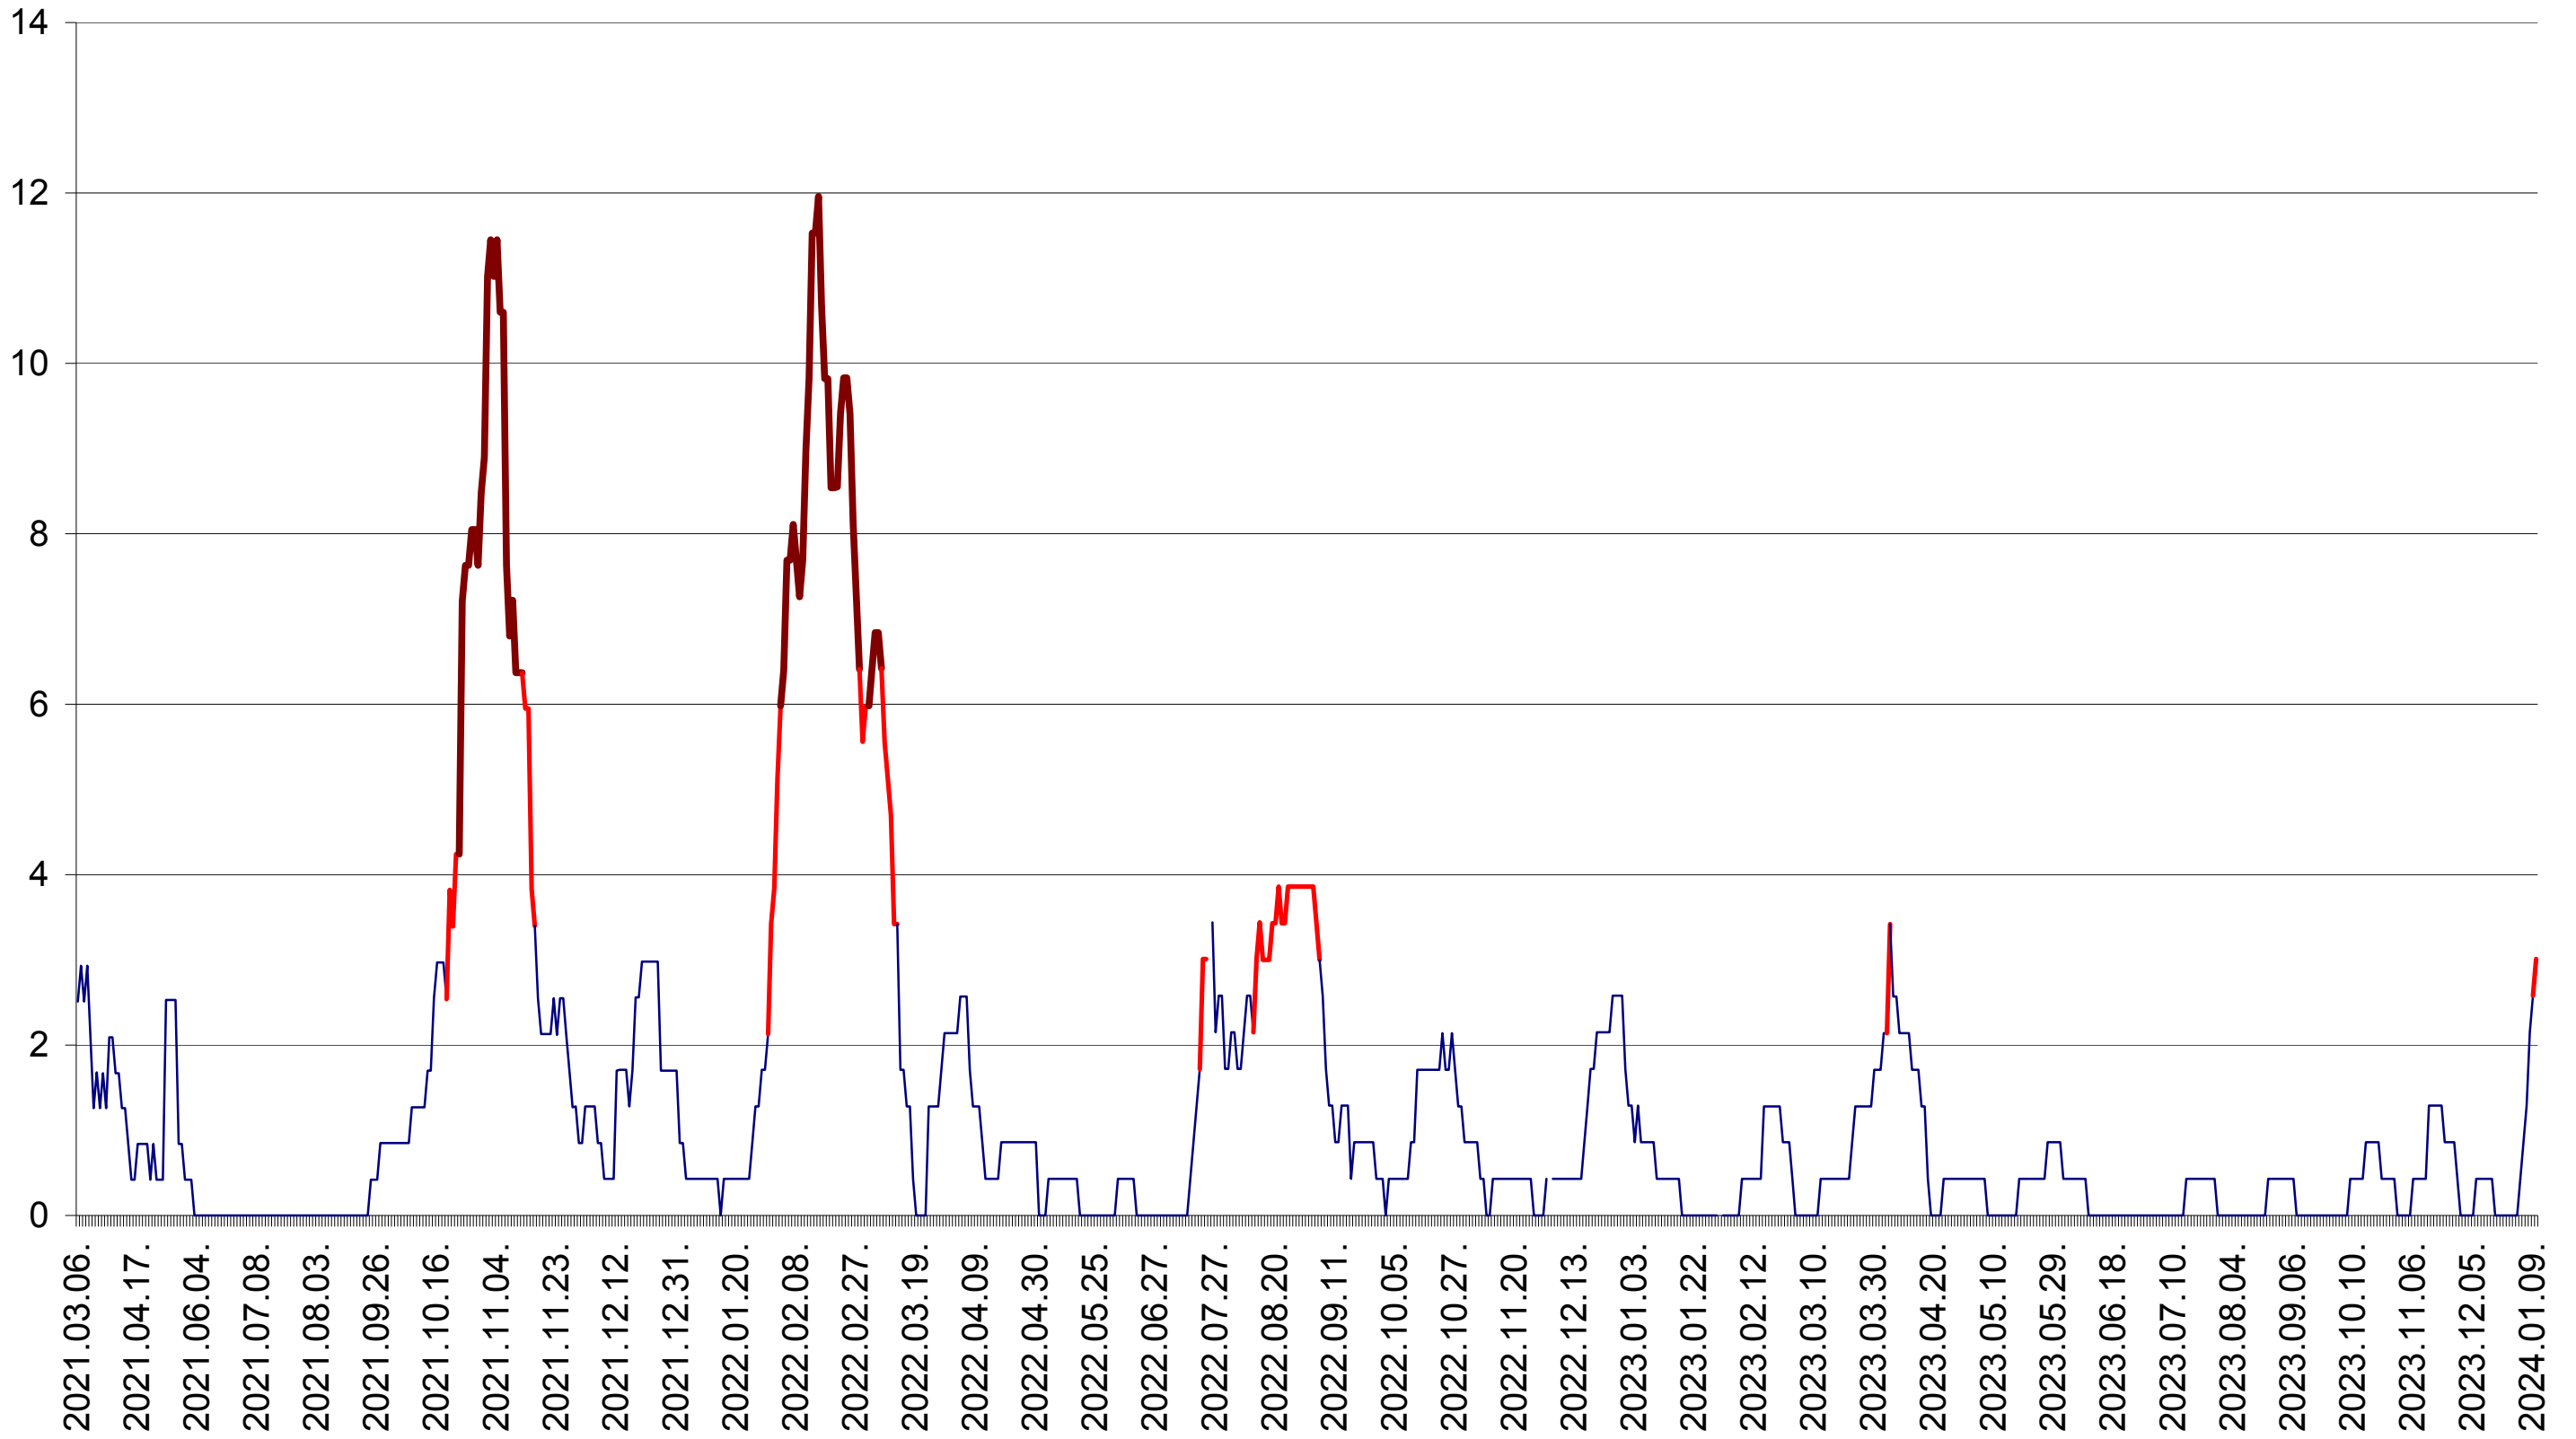

ORAȘ BĂLAN - Evolutia incidentei cumulate pe 14 zile la ‰ de locuitori  
2021.03.07. - 2024.01.10.

BILBOR - Evolutia incidentei cumulate pe 14 zile la ‰ de locuitori  
2021.03.07. - 2024.01.10.

ORAȘ BORSEC - Evolutia incidentei cumulate pe 14 zile la ‰ de locuitori  
2021.03.07. - 2024.01.10.

ORAȘ CRISTURU SECUIESC - Evolutia incidentei cumulate pe 14 zile la ‰ de locuitori  
2021.03.07. - 2024.01.10.

DĂNEȘTI - Evolutia incidentei cumulate pe 14 zile la ‰ de locuitori  
2021.03.07. - 2024.01.10.

DÂRJIU - Evolutia incidentei cumulate pe 14 zile la ‰ de locuitori  
2021.03.07. - 2024.01.10.

DEALU - Evolutia incidentei cumulate pe 14 zile la ‰ de locuitori  
2021.03.07. - 2024.01.10.

DITRĂU - Evolutia incidentei cumulate pe 14 zile la ‰ de locuitori  
2021.03.07. - 2024.01.10.

FELICENI - Evolutia incidentei cumulate pe 14 zile la ‰ de locuitori  
2021.03.07. - 2024.01.10.

FRUMOASA - Evolutia incidentei cumulate pe 14 zile la ‰ de locuitori  
2021.03.07. - 2024.01.10.

GĂLĂUȚAȘ - Evolutia incidentei cumulate pe 14 zile la ‰ de locuitori  
2021.03.07. - 2024.01.10.