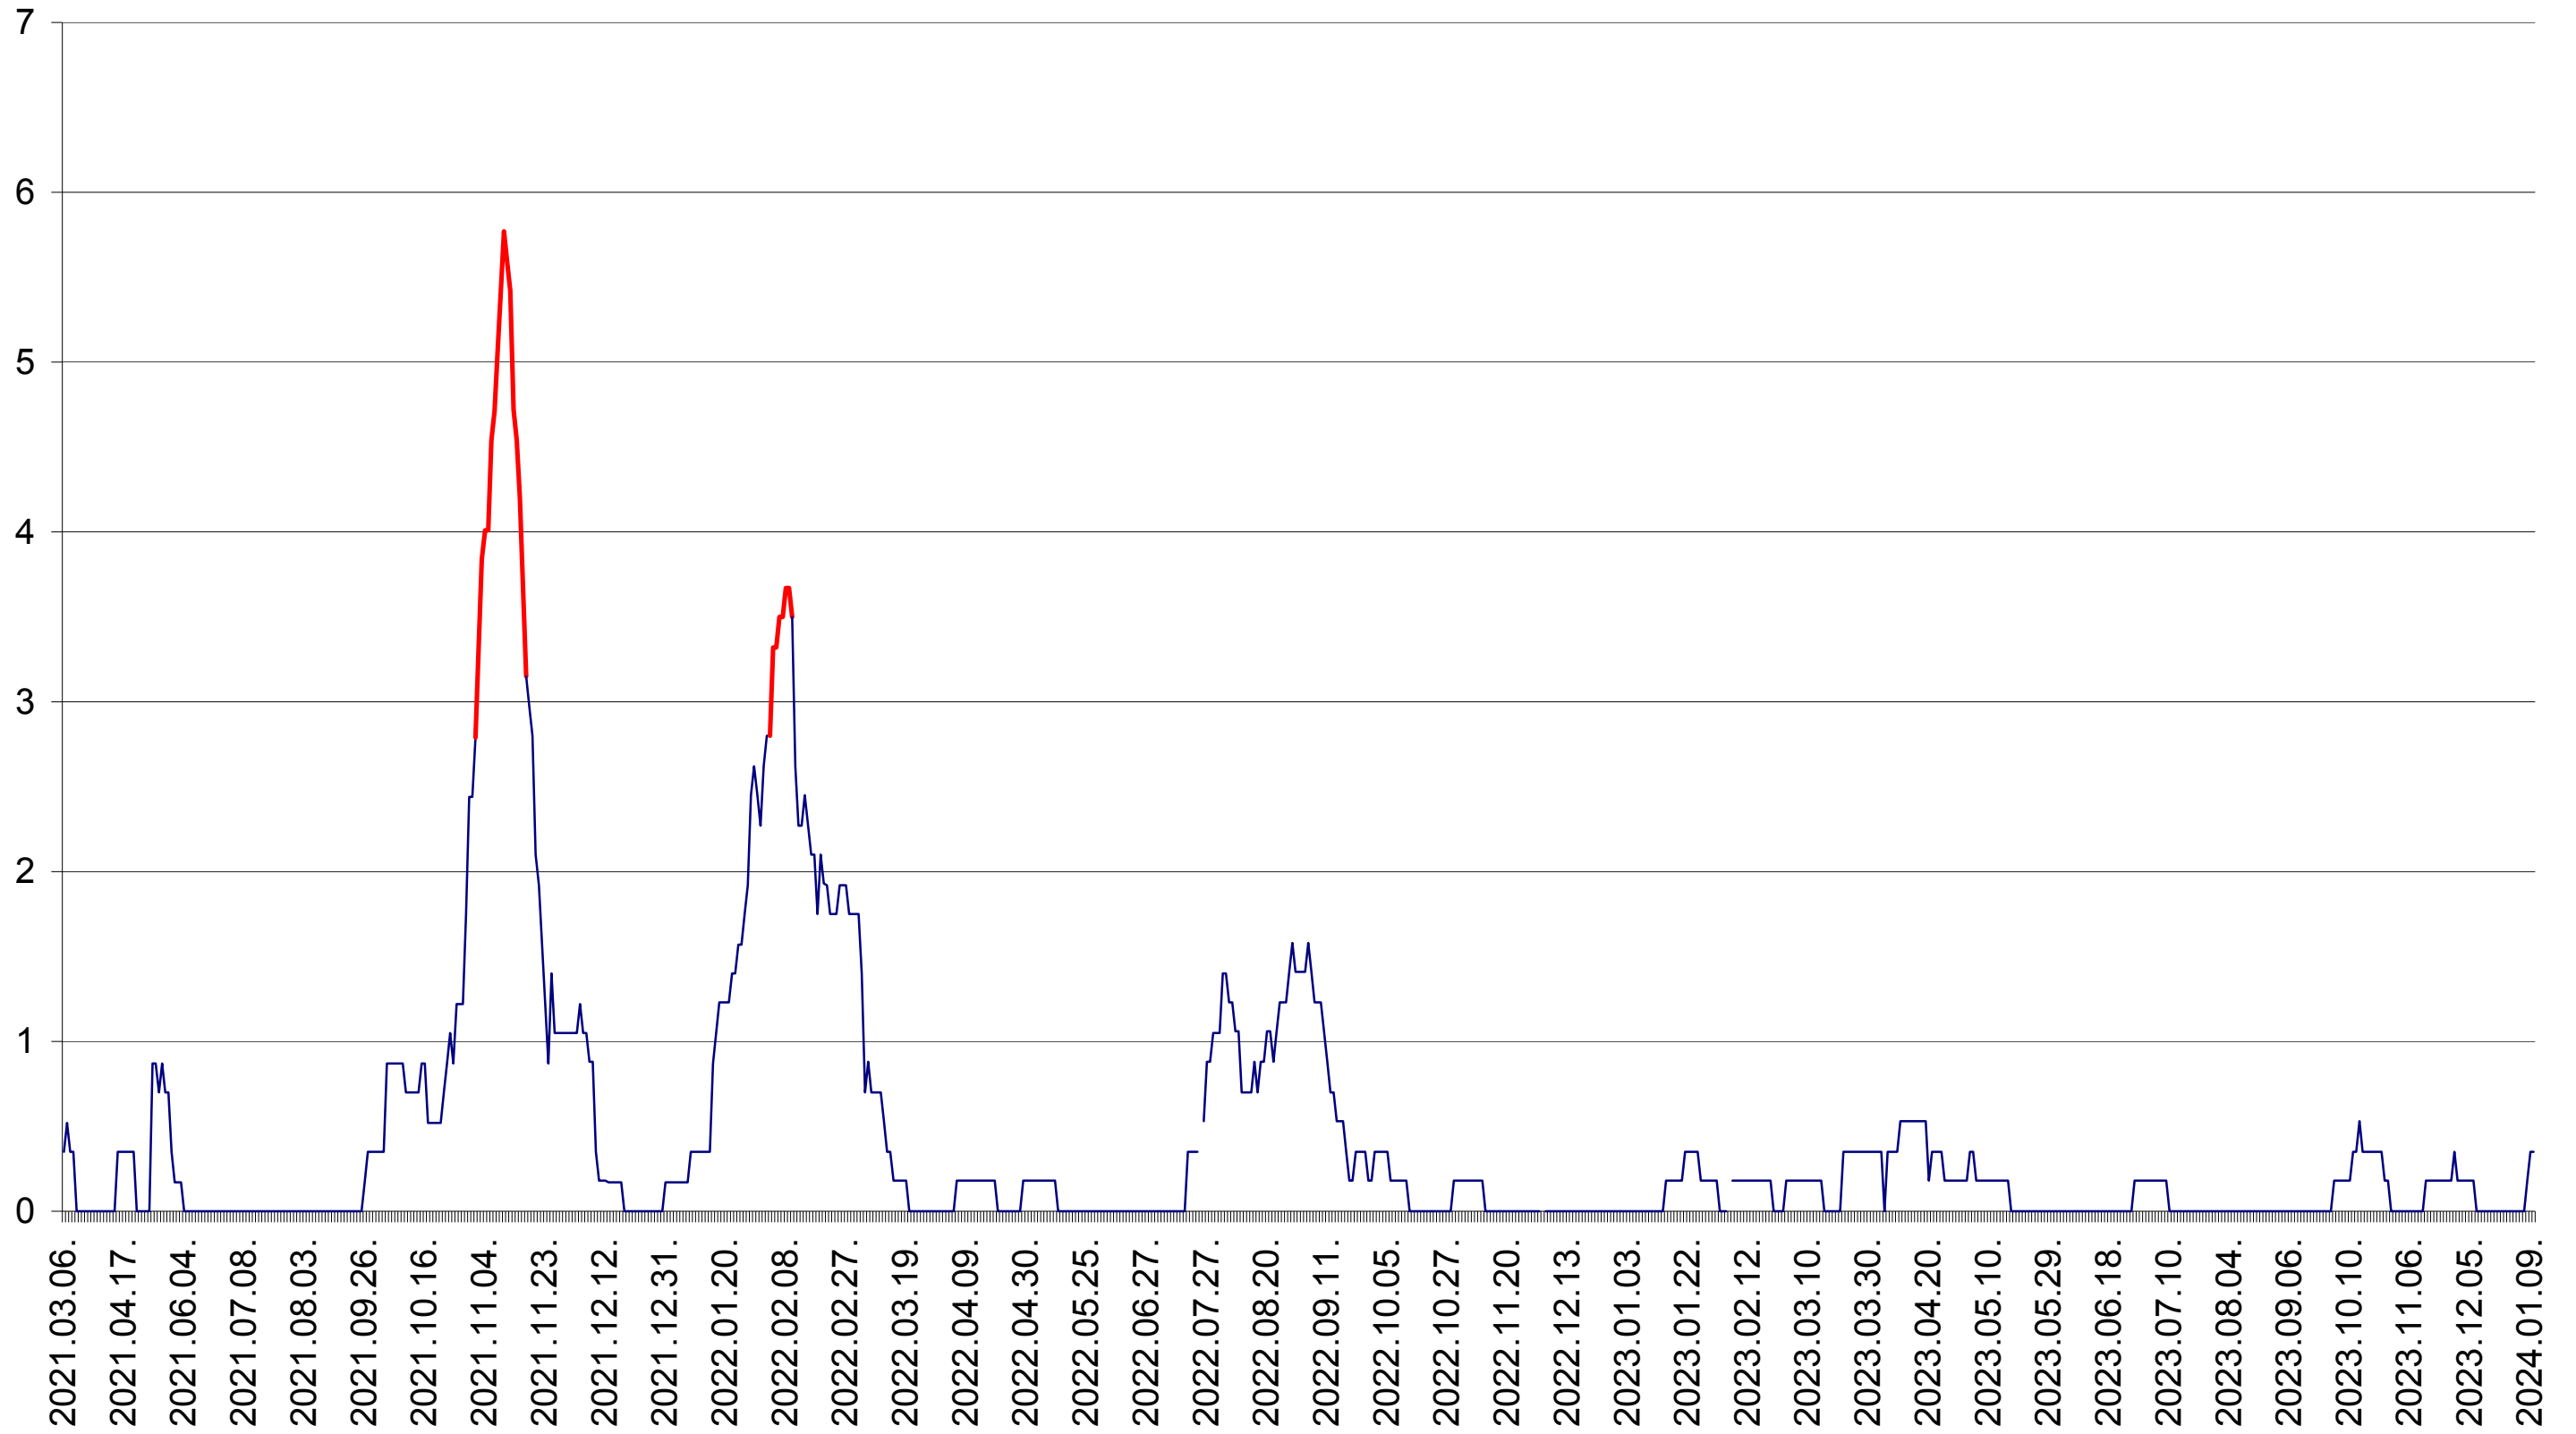

ORAȘ BĂLAN - Evolutia incidentei cumulate pe 14 zile la ‰ de locuitori  
2021.03.07. - 2024.01.10.

BILBOR - Evolutia incidentei cumulate pe 14 zile la ‰ de locuitori  
2021.03.07. - 2024.01.10.

ORAȘ BORSEC - Evolutia incidentei cumulate pe 14 zile la ‰ de locuitori  
2021.03.07. - 2024.01.10.

CORBU - Evolutia incidentei cumulate pe 14 zile la ‰ de locuitori  
2021.03.07. - 2024.01.10.

CORUND - Evolutia incidentei cumulate pe 14 zile la ‰ de locuitori  
2021.03.07. - 2024.01.10.

COZMENI - Evolutia incidentei cumulate pe 14 zile la ‰ de locuitori  
2021.03.07. - 2024.01.10.

ORAȘ CRISTURU SECUIESC - Evolutia incidentei cumulate pe 14 zile la ‰ de locuitori  
2021.03.07. - 2024.01.10.

DĂNEȘTI - Evolutia incidentei cumulate pe 14 zile la ‰ de locuitori  
2021.03.07. - 2024.01.10.

DÂRJIU - Evolutia incidentei cumulate pe 14 zile la ‰ de locuitori  
2021.03.07. - 2024.01.10.

DEALU - Evolutia incidentei cumulate pe 14 zile la ‰ de locuitori  
2021.03.07. - 2024.01.10.

DITRĂU - Evolutia incidentei cumulate pe 14 zile la ‰ de locuitori  
2021.03.07. - 2024.01.10.