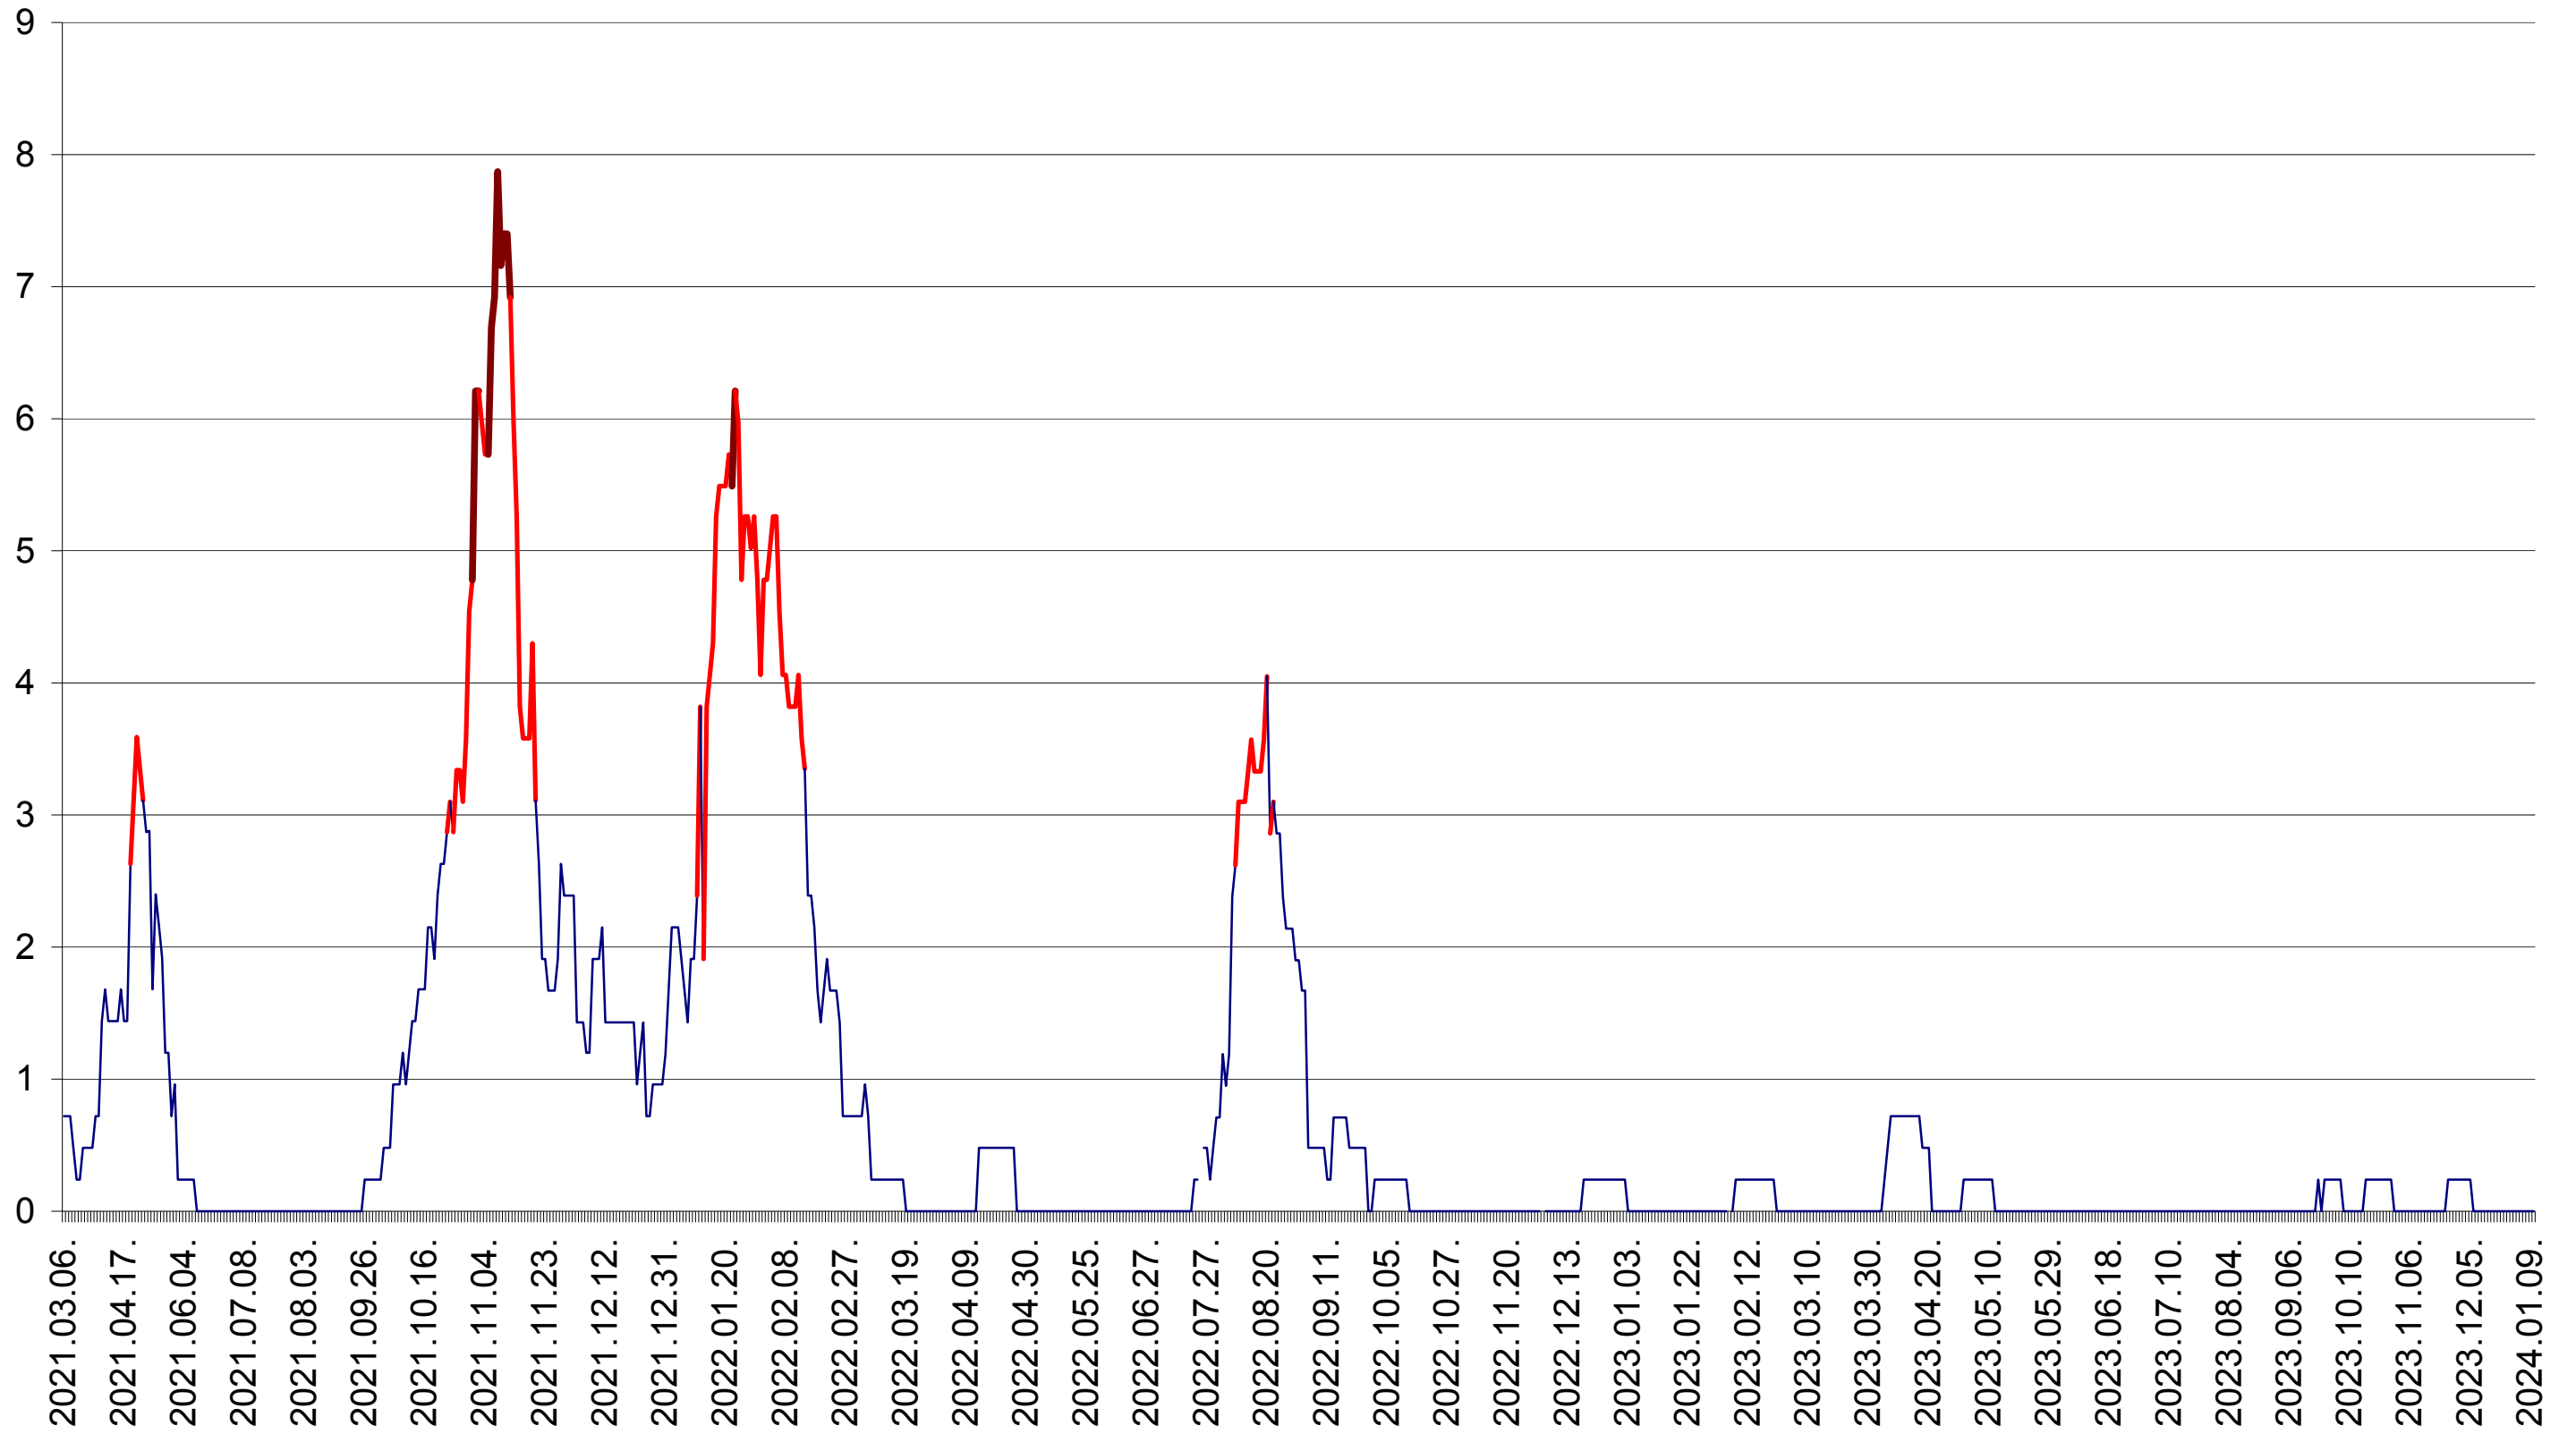

ORAȘ BĂLAN - Evolutia incidentei cumulate pe 14 zile la ‰ de locuitori  
2021.03.07. - 2024.01.10.

BILBOR - Evolutia incidentei cumulate pe 14 zile la ‰ de locuitori  
2021.03.07. - 2024.01.10.

ORAȘ BORSEC - Evolutia incidentei cumulate pe 14 zile la ‰ de locuitori  
2021.03.07. - 2024.01.10.

CORBU - Evolutia incidentei cumulate pe 14 zile la ‰ de locuitori  
2021.03.07. - 2024.01.10.

CORUND - Evolutia incidentei cumulate pe 14 zile la ‰ de locuitori  
2021.03.07. - 2024.01.10.

COZMENI - Evolutia incidentei cumulate pe 14 zile la ‰ de locuitori  
2021.03.07. - 2024.01.10.

ORAȘ CRISTURU SECUIESC - Evolutia incidentei cumulate pe 14 zile la ‰ de locuitori  
2021.03.07. - 2024.01.10.

DĂNEȘTI - Evolutia incidentei cumulate pe 14 zile la ‰ de locuitori  
2021.03.07. - 2024.01.10.

DÂRJIU - Evolutia incidentei cumulate pe 14 zile la ‰ de locuitori  
2021.03.07. - 2024.01.10.

DEALU - Evolutia incidentei cumulate pe 14 zile la ‰ de locuitori  
2021.03.07. - 2024.01.10.

DITRĂU - Evolutia incidentei cumulate pe 14 zile la ‰ de locuitori  
2021.03.07. - 2024.01.10.