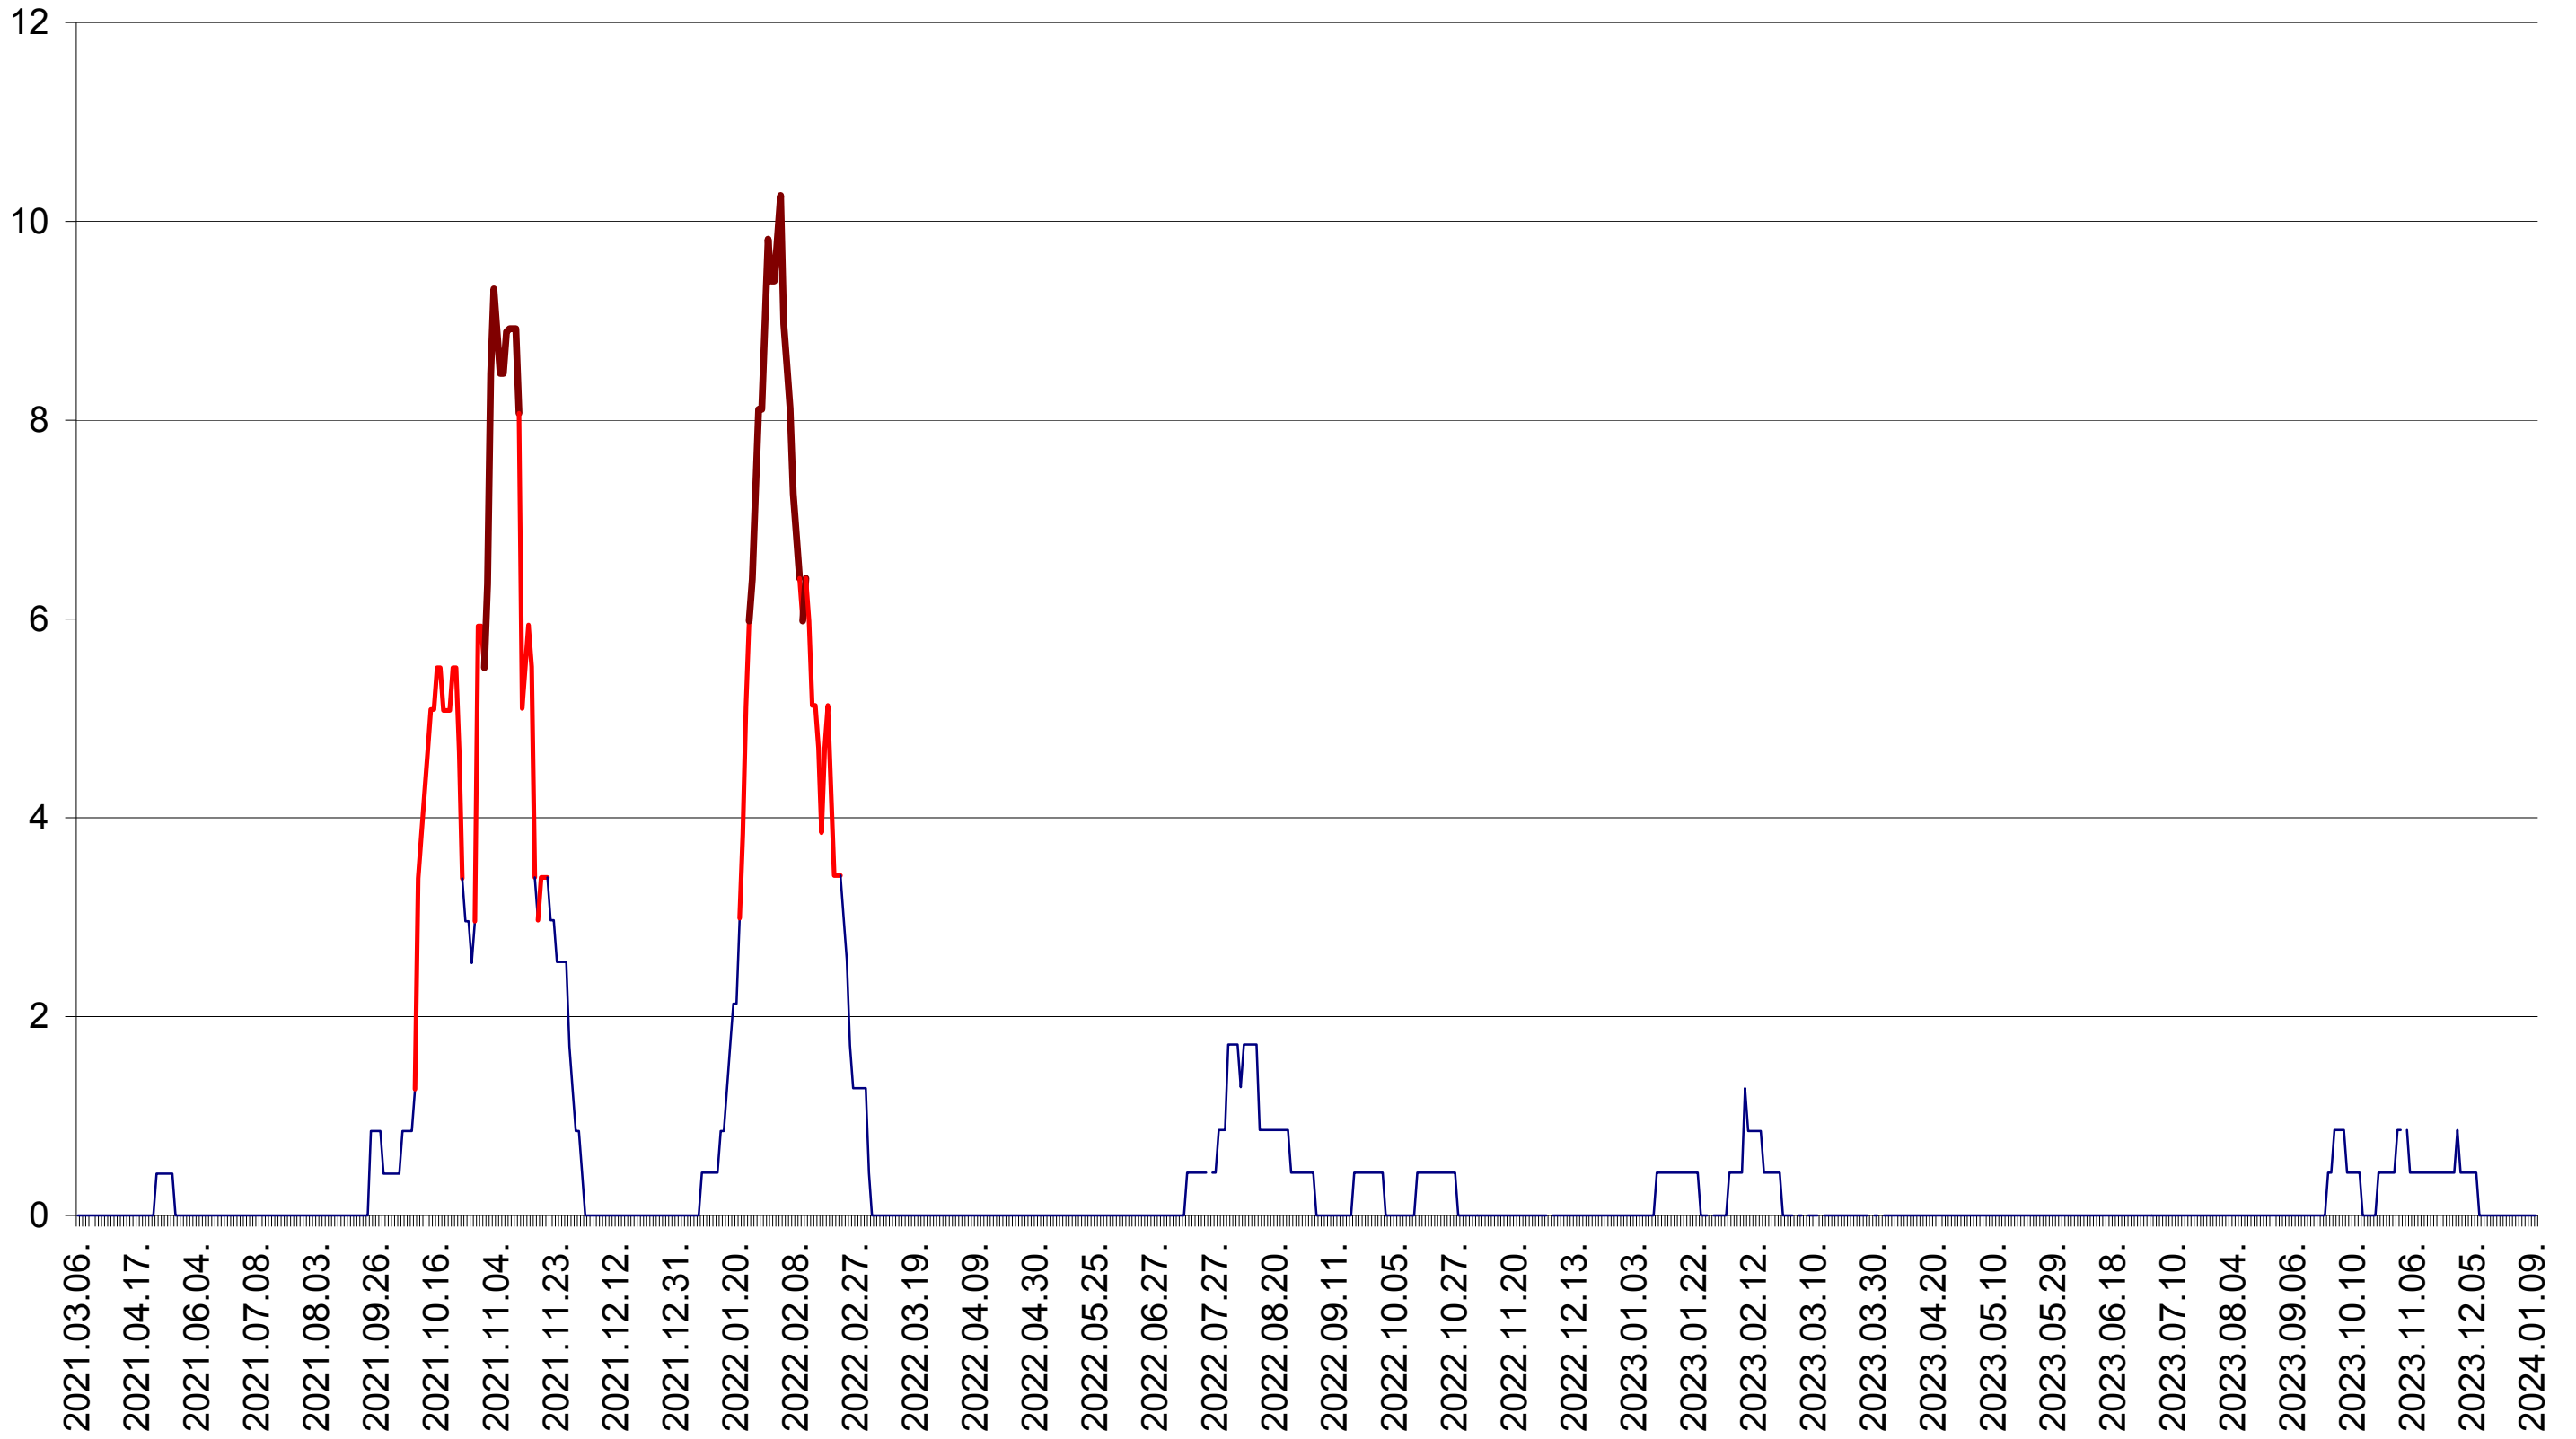

SÂNSIMION - Evolutia incidentei cumulate pe 14 zile la ‰ de locuitori
2021.03.07. - 2024.01.10.

SÂNMARTIN - Evolutia incidentei cumulate pe 14 zile la ‰ de locuitori
2021.03.07. - 2024.01.10.