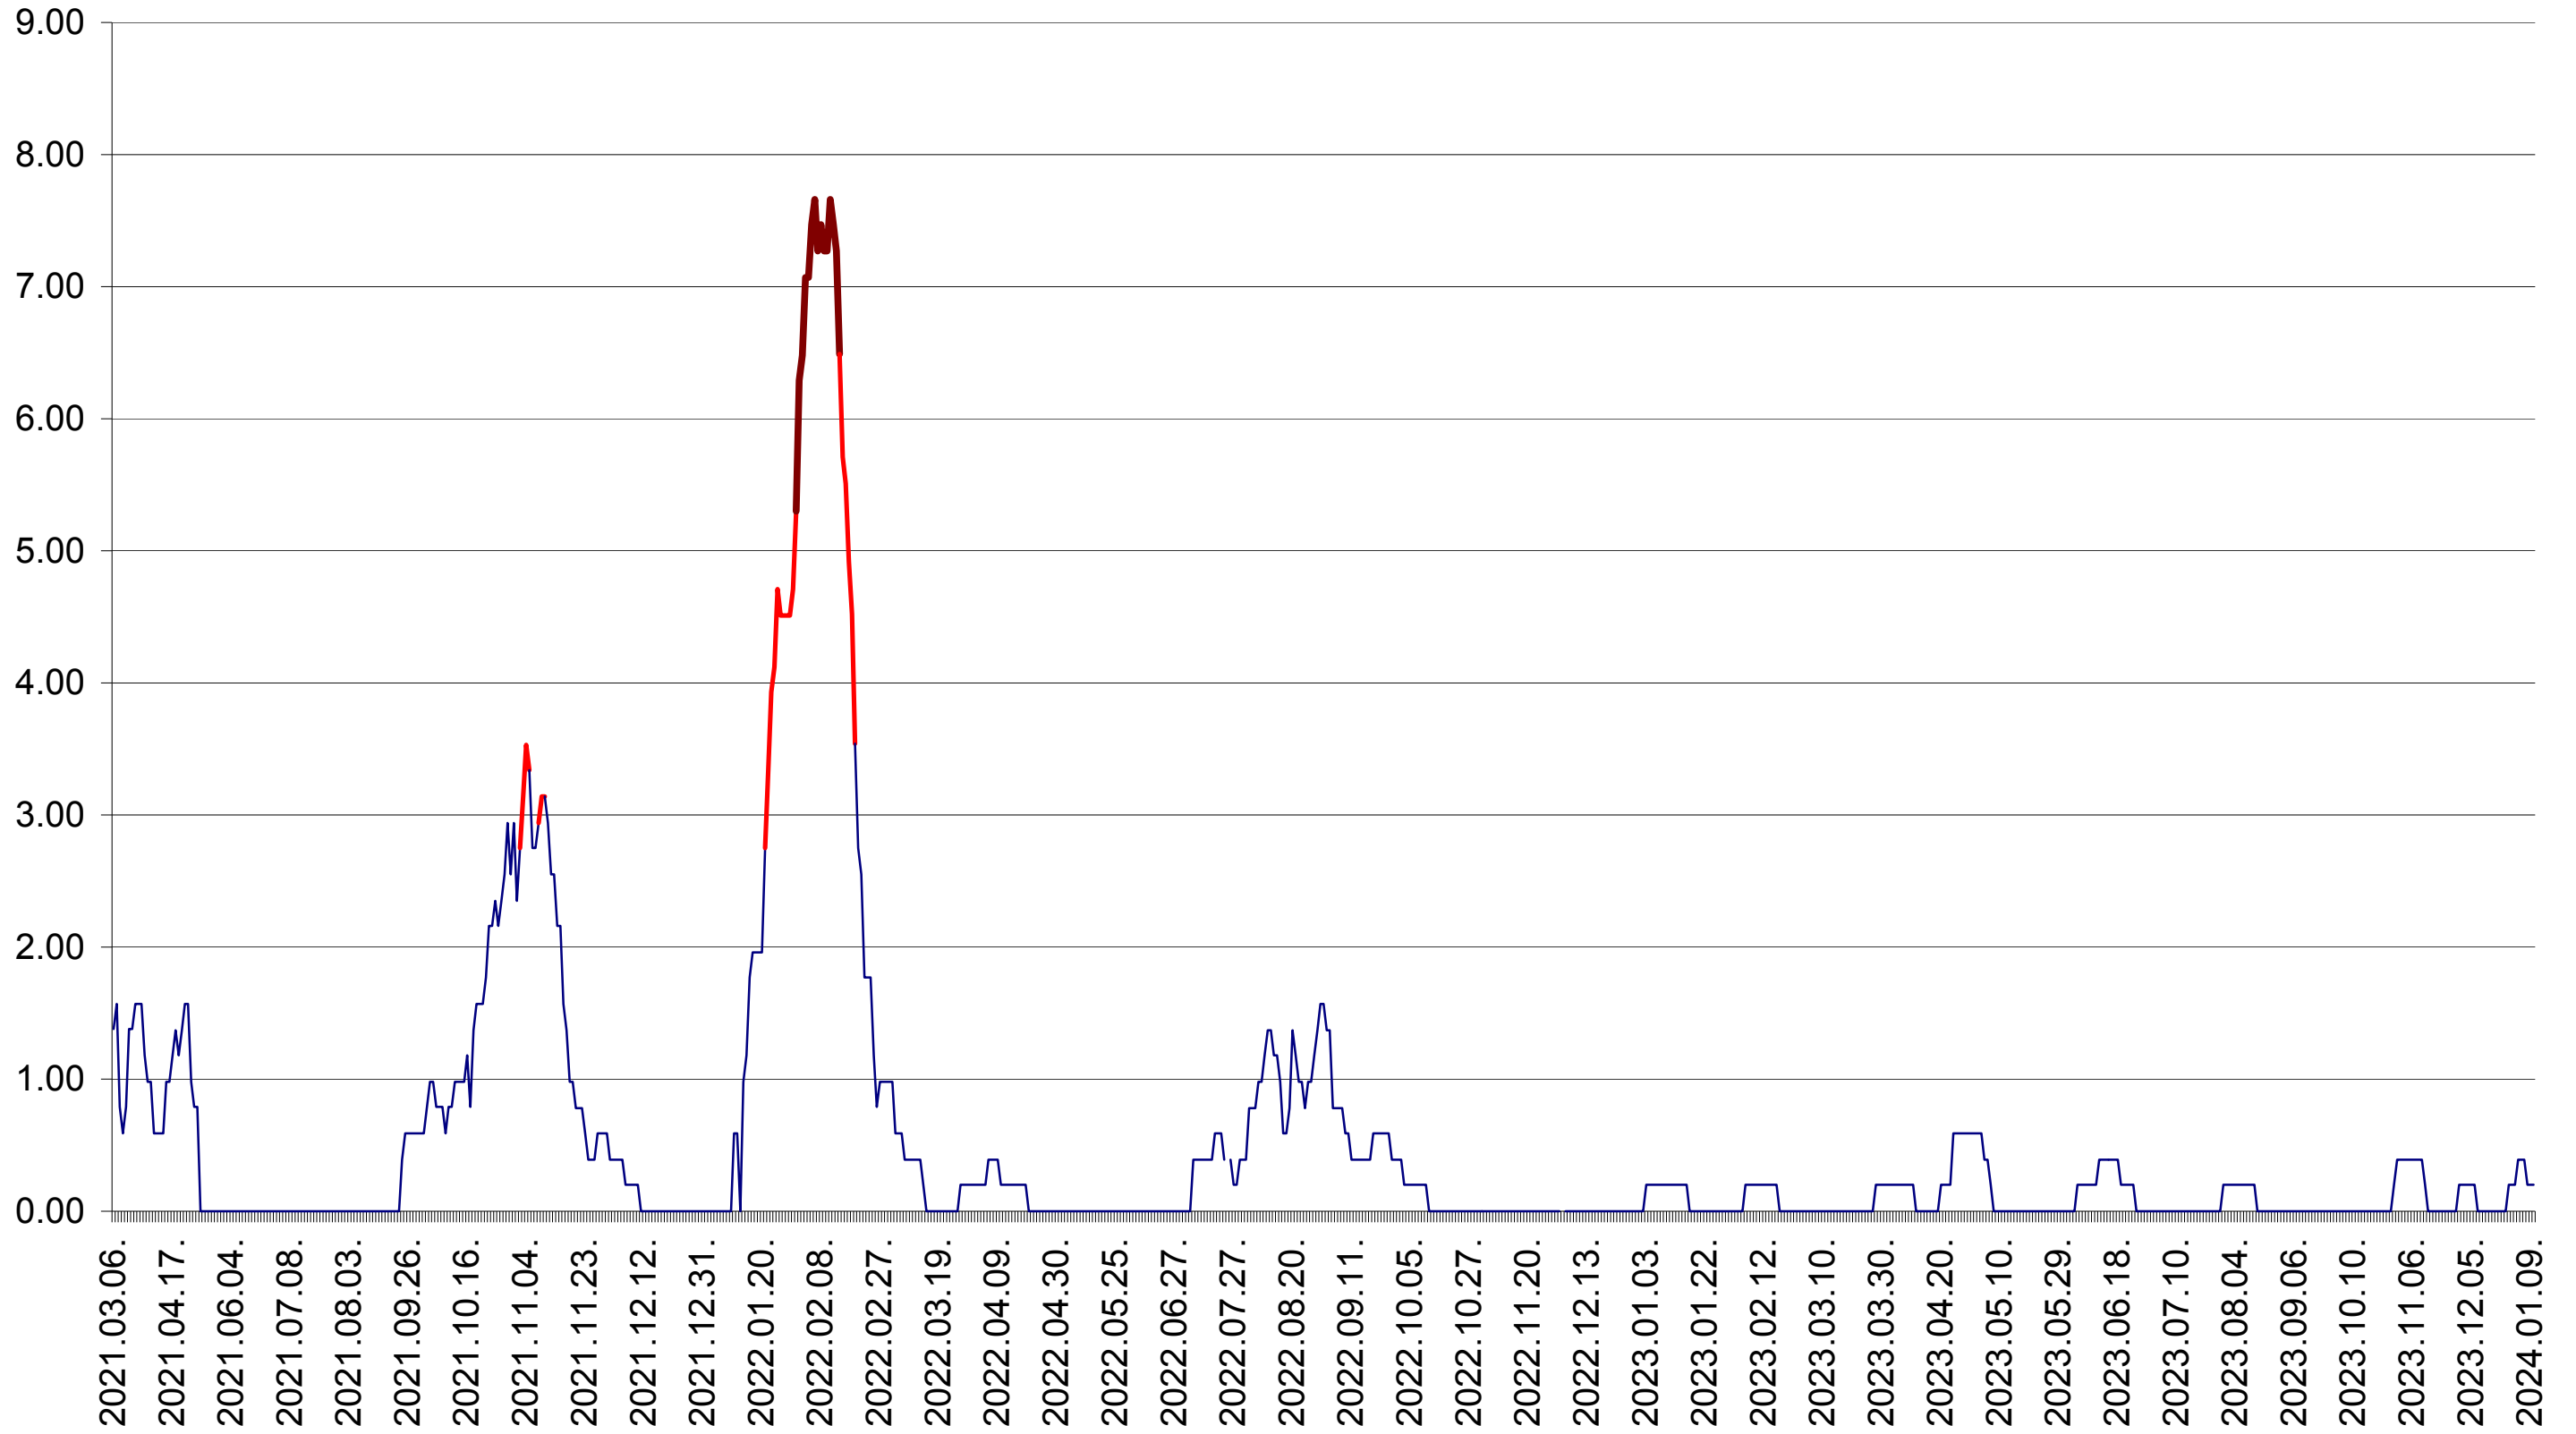

ORAȘ BĂLAN - Evolutia incidentei cumulate pe 14 zile la ‰ de locuitori  
2021.03.07. - 2024.01.10.

BILBOR - Evolutia incidentei cumulate pe 14 zile la ‰ de locuitori  
2021.03.07. - 2024.01.10.

ORAȘ BORSEC - Evolutia incidentei cumulate pe 14 zile la ‰ de locuitori  
2021.03.07. - 2024.01.10.

BRĂDEȘTI - Evolutia incidentei cumulate pe 14 zile la ‰ de locuitori  
2021.03.07. - 2024.01.10.

CĂPÂLNIȚA - Evolutia incidentei cumulate pe 14 zile la ‰ de locuitori  
2021.03.07. - 2024.01.10.

CÂRȚA - Evolutia incidentei cumulate pe 14 zile la ‰ de locuitori  
2021.03.07. - 2024.01.10.

CICEU - Evolutia incidentei cumulate pe 14 zile la ‰ de locuitori  
2021.03.07. - 2024.01.10.

CIUCSÂNGEORGIU - Evolutia incidentei cumulate pe 14 zile la ‰ de locuitori  
2021.03.07. - 2024.01.10.

CIUMANI - Evolutia incidentei cumulate pe 14 zile la ‰ de locuitori  
2021.03.07. - 2024.01.10.

CORBU - Evolutia incidentei cumulate pe 14 zile la ‰ de locuitori  
2021.03.07. - 2024.01.10.

CORUND - Evolutia incidentei cumulate pe 14 zile la ‰ de locuitori  
2021.03.07. - 2024.01.10.

COZMENI - Evolutia incidentei cumulate pe 14 zile la ‰ de locuitori  
2021.03.07. - 2024.01.10.