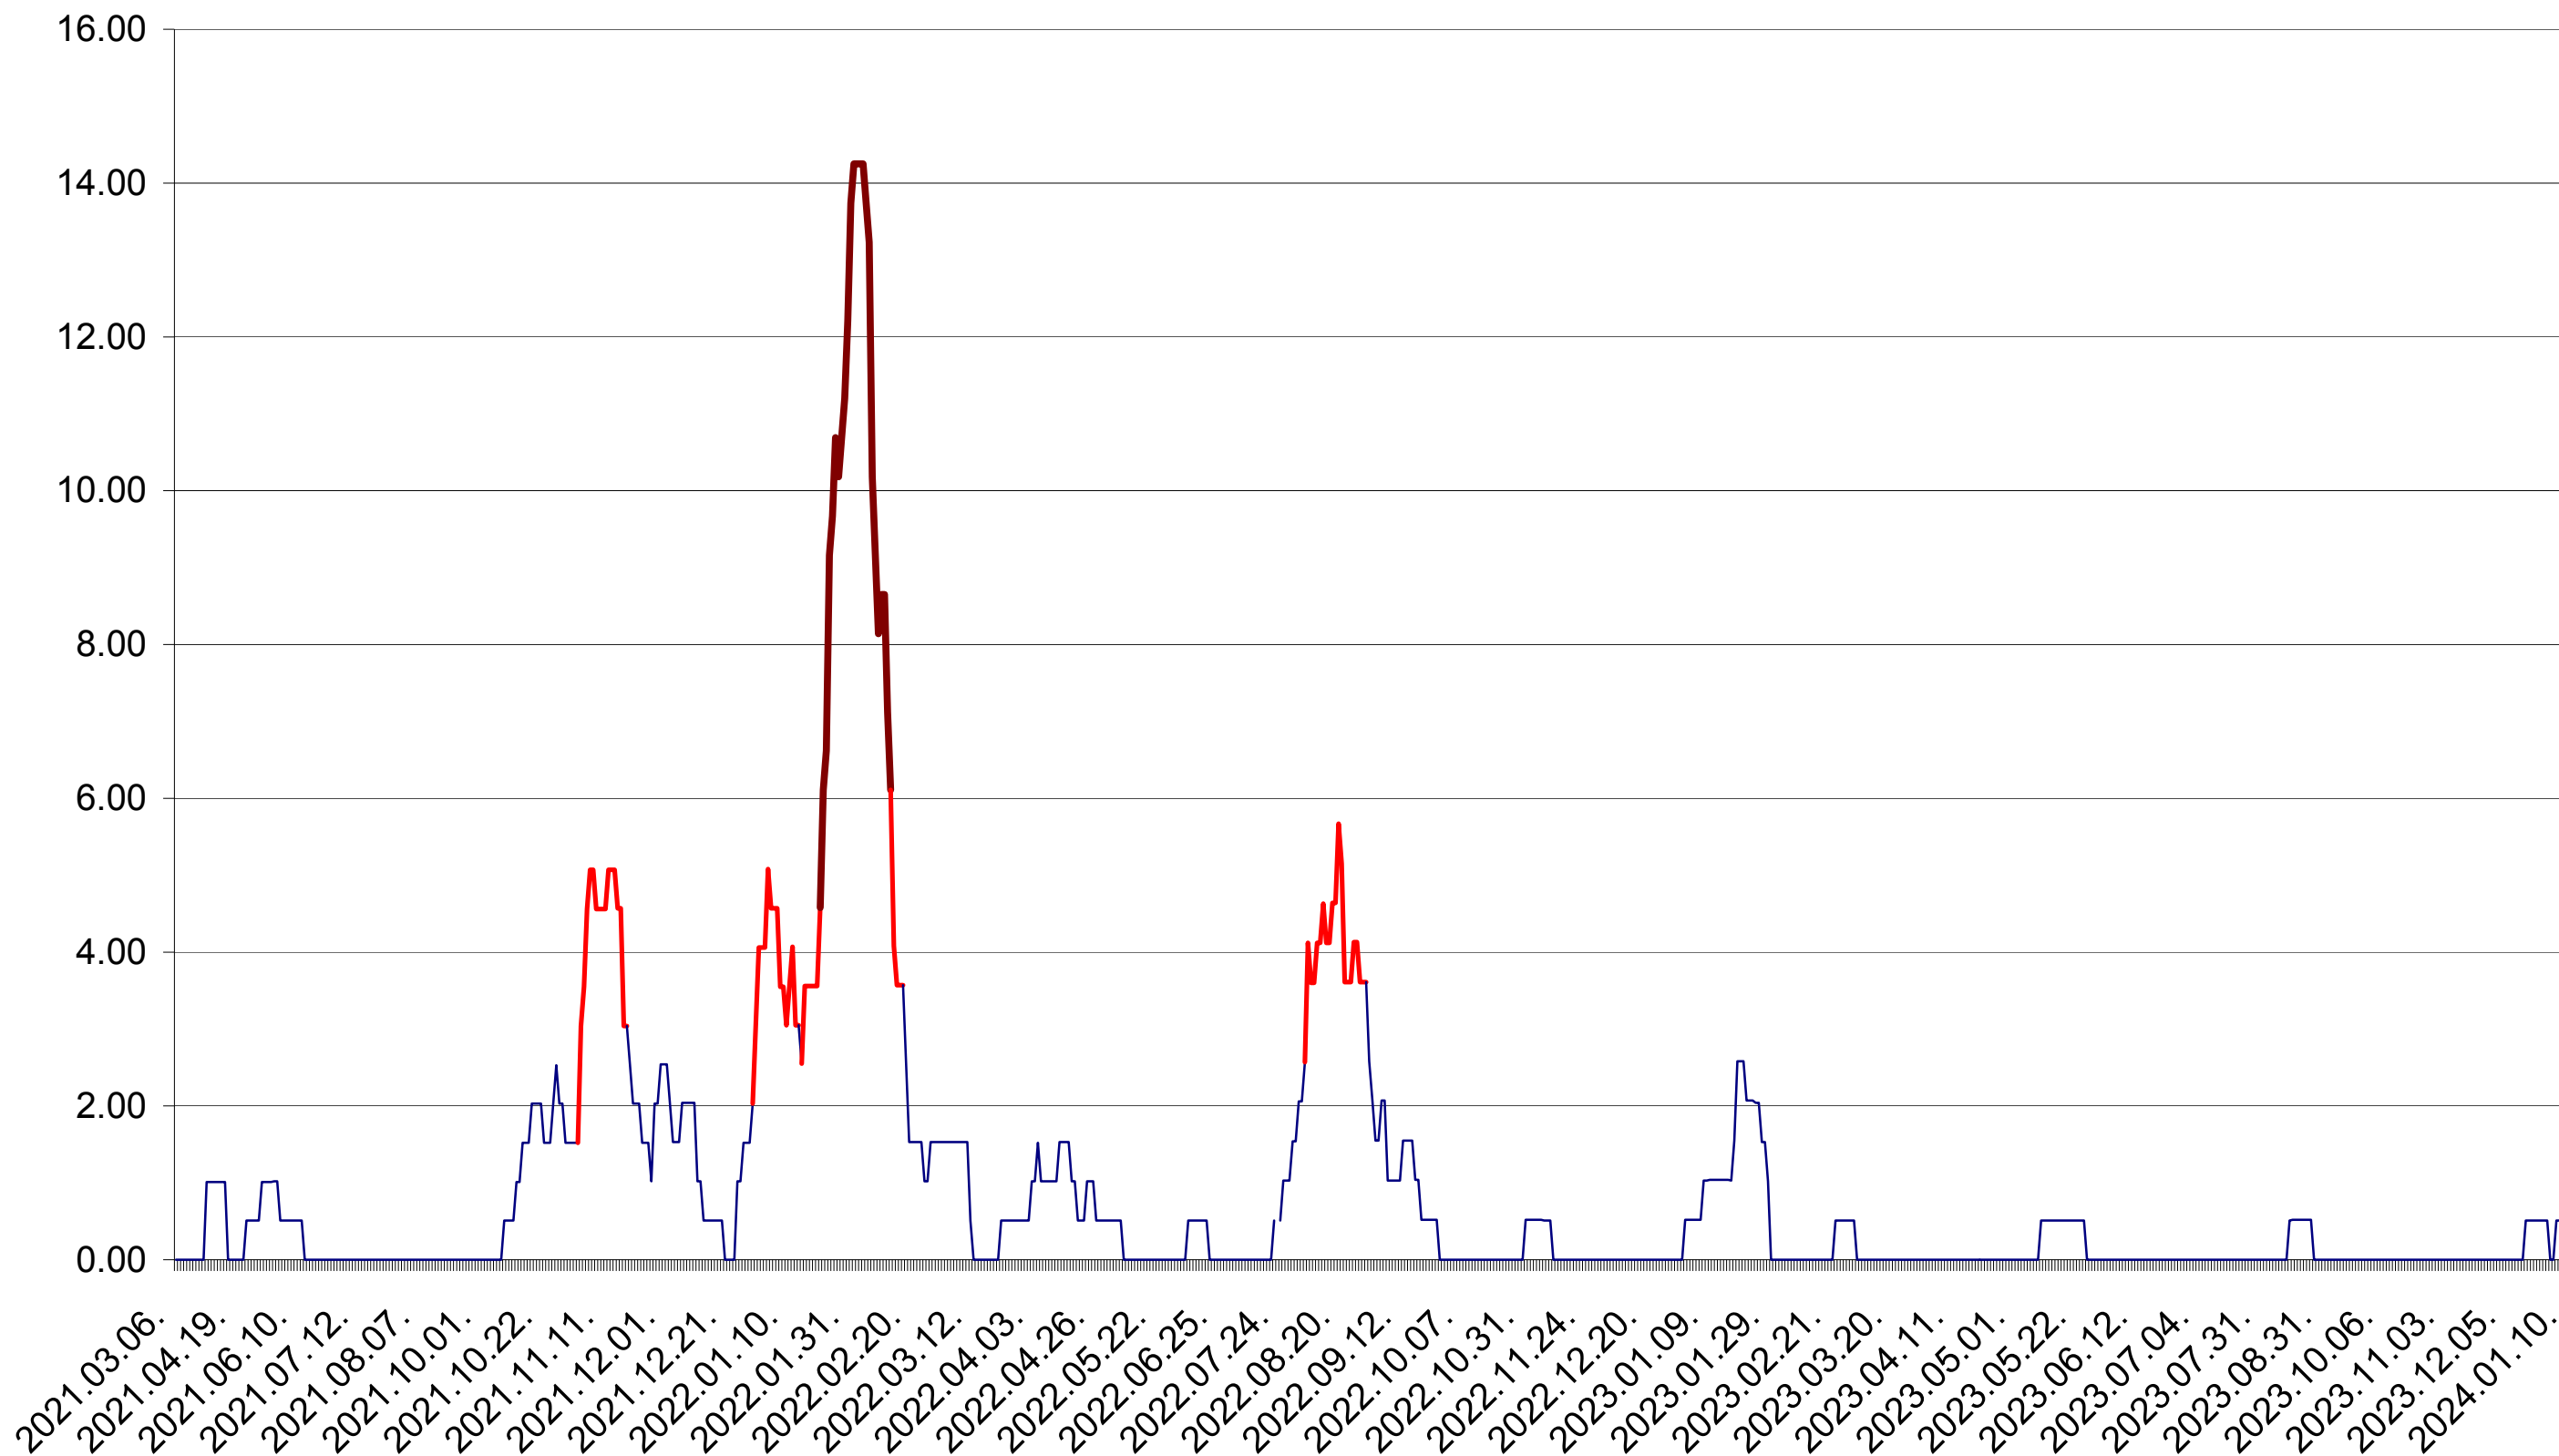

VĂRȘAG - Evolutia incidentei cumulate pe 14 zile la ‰ de locuitori  
2021.03.07. - 2024.01.10.

ORAȘ VLĂHIȚA - Evolutia incidentei cumulate pe 14 zile la ‰ de locuitori  
2021.03.07. - 2024.01.10.

VOȘLĂBENI - Evolutia incidentei cumulate pe 14 zile la ‰ de locuitori  
2021.03.07. - 2024.01.10.

ZETEA - Evolutia incidentei cumulate pe 14 zile la ‰ de locuitori  
2021.03.07. - 2024.01.10.

Total - Evolutia incidentei cumulate pe 14 zile la ‰ de locuitori  
2021.03.07. - 2024.01.10.