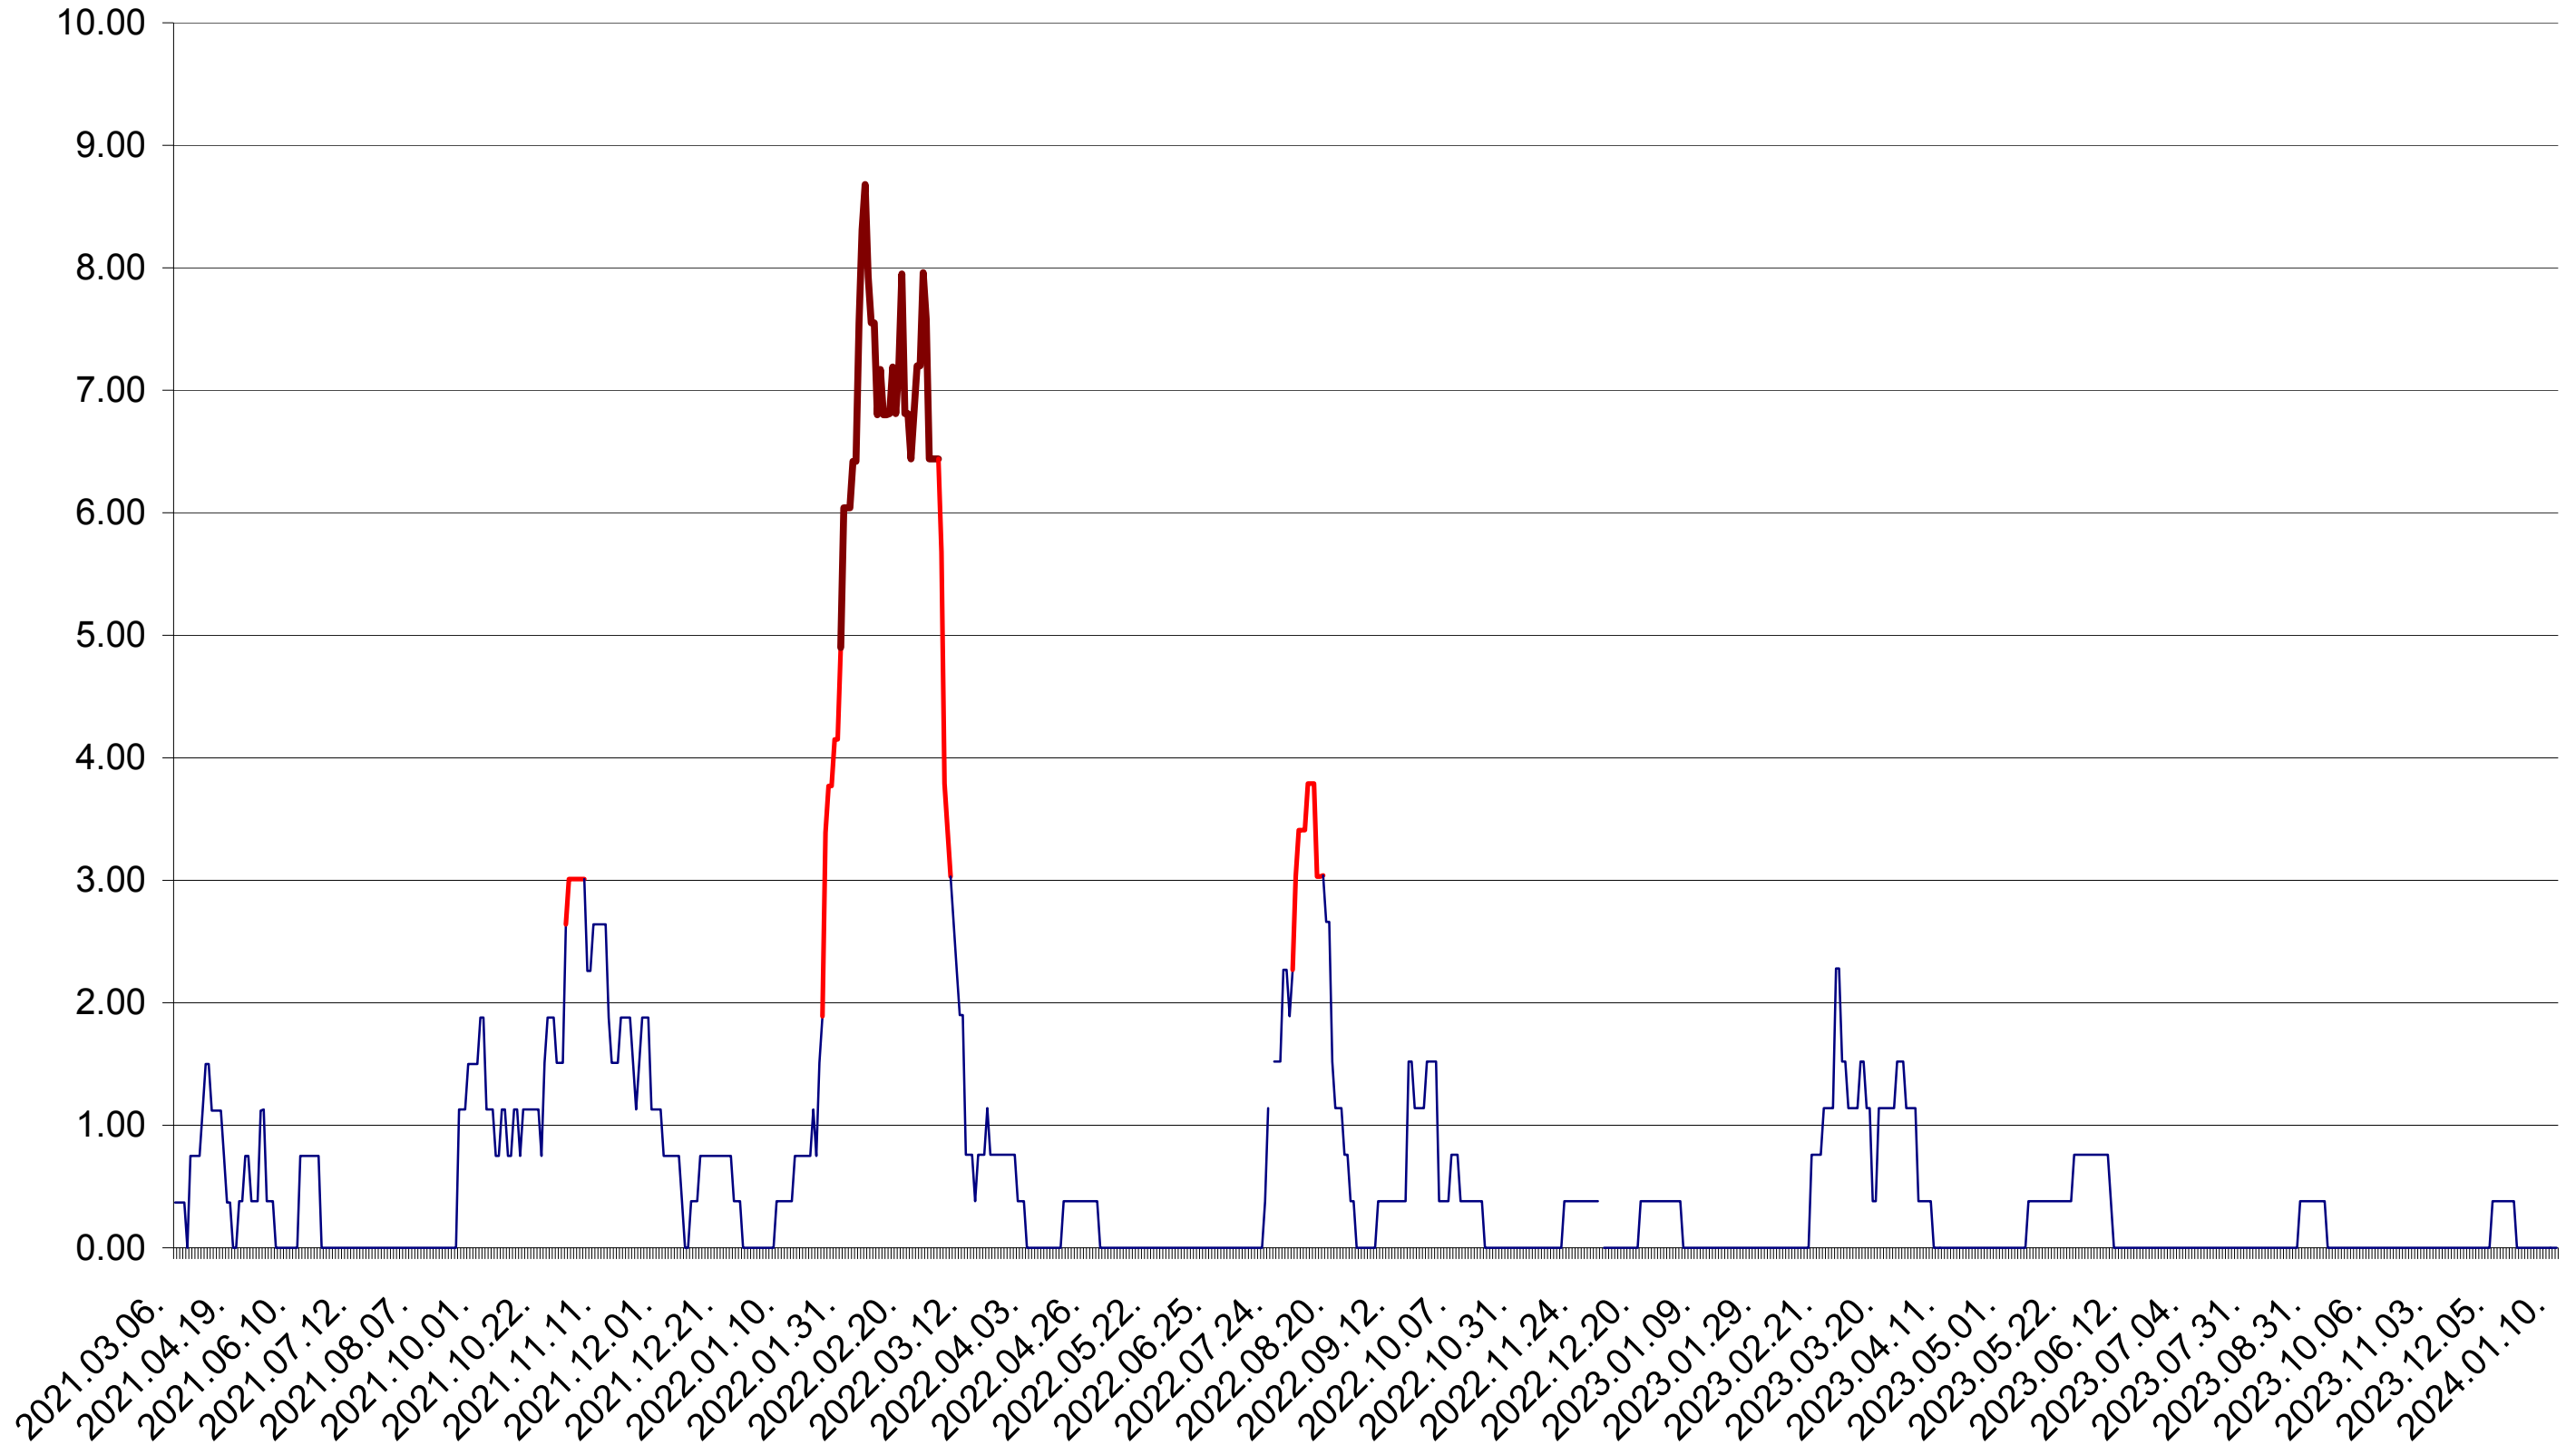

ATID - Evolutia incidentei cumulate pe 14 zile la ‰ de locuitori  
2021.03.07. - 2024.01.10.

AVRĂMEȘTI - Evolutia incidentei cumulate pe 14 zile la ‰ de locuitori  
2021.03.07. - 2024.01.10.

ORAȘ BĂILE TUȘNAD - Evolutia incidentei cumulate pe 14 zile la ‰ de locuitori  
2021.03.07. - 2024.01.10.

ORAȘ BĂLAN - Evolutia incidentei cumulate pe 14 zile la ‰ de locuitori  
2021.03.07. - 2024.01.10.

BILBOR - Evolutia incidentei cumulate pe 14 zile la ‰ de locuitori  
2021.03.07. - 2024.01.10.

ORAȘ BORSEC - Evolutia incidentei cumulate pe 14 zile la ‰ de locuitori  
2021.03.07. - 2024.01.10.

BRĂDEȘTI - Evolutia incidentei cumulate pe 14 zile la ‰ de locuitori  
2021.03.07. - 2024.01.10.

CĂPÂLNIȚA - Evolutia incidentei cumulate pe 14 zile la ‰ de locuitori  
2021.03.07. - 2024.01.10.

CÂRȚA - Evolutia incidentei cumulate pe 14 zile la ‰ de locuitori  
2021.03.07. - 2024.01.10.

ORAȘ CRISTURU SECUIESC - Evolutia incidentei cumulate pe 14 zile la ‰ de locuitori  
2021.03.07. - 2024.01.10.

DĂNEȘTI - Evolutia incidentei cumulate pe 14 zile la ‰ de locuitori  
2021.03.07. - 2024.01.10.