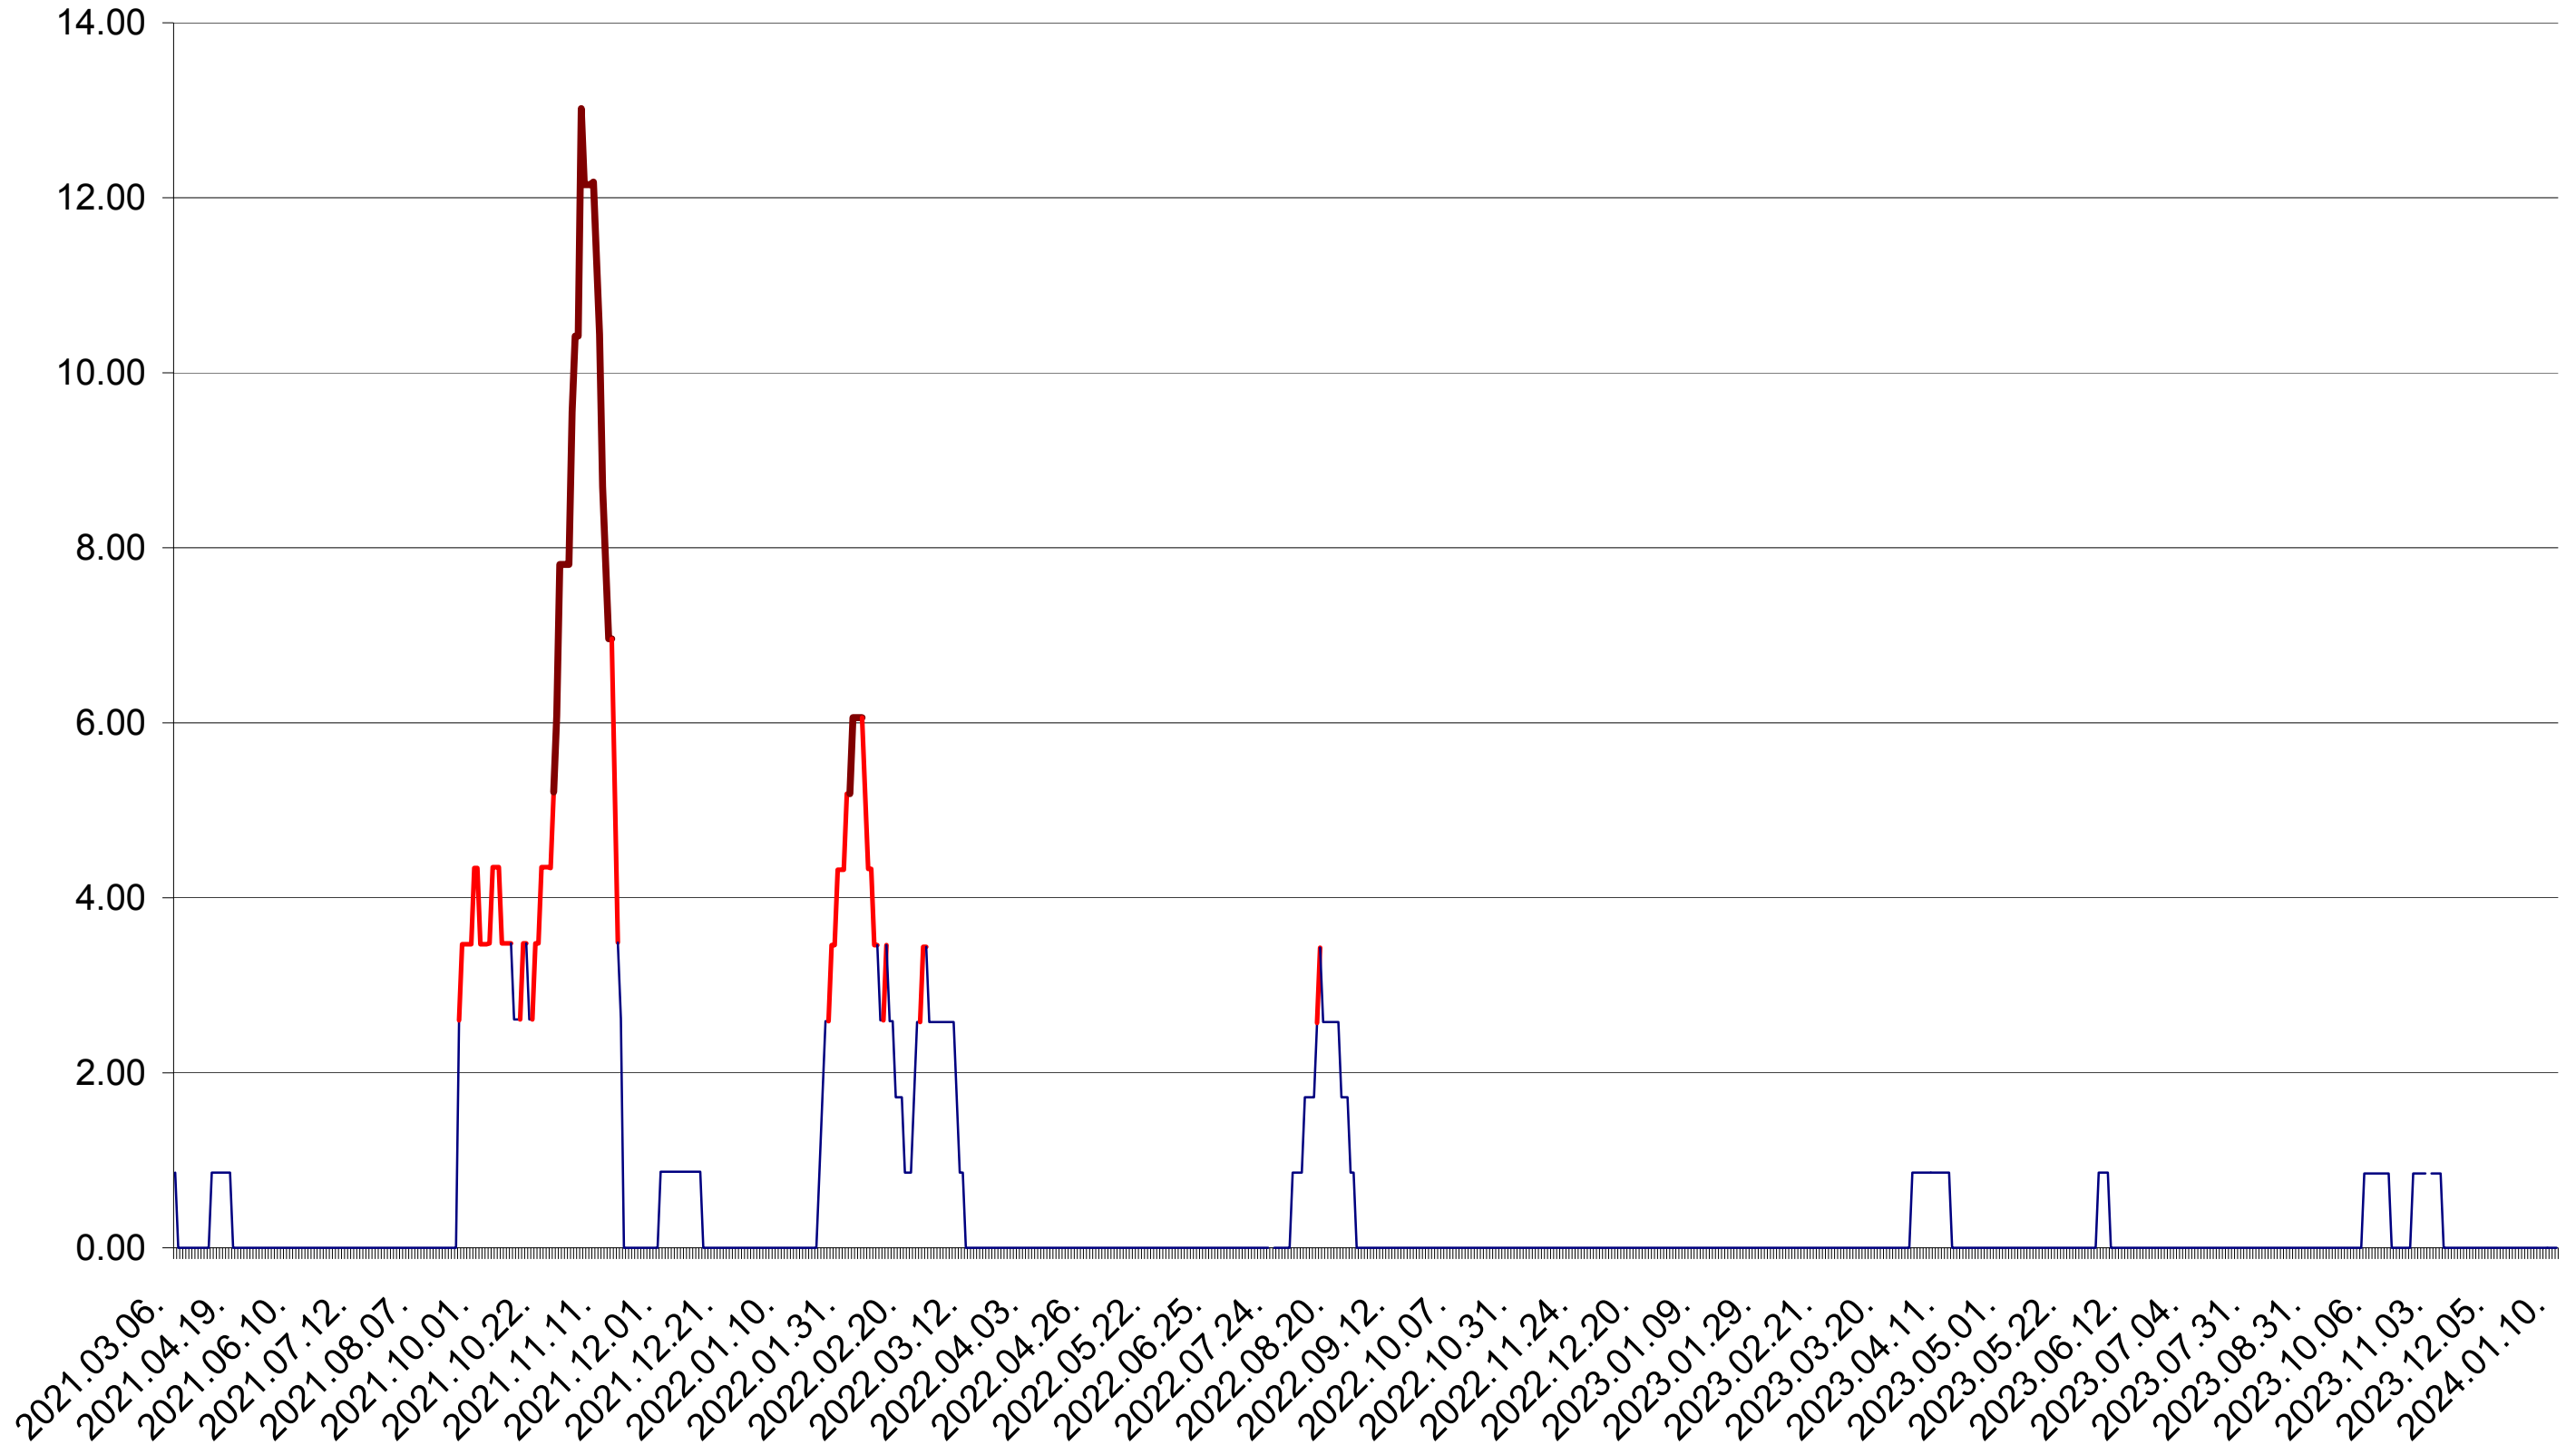

VĂRȘAG - Evolutia incidentei cumulate pe 14 zile la ‰ de locuitori
2021.03.07. - 2024.01.10.

ULIEȘ - Evolutia incidentei cumulate pe 14 zile la ‰ de locuitori
2021.03.07. - 2024.01.10.