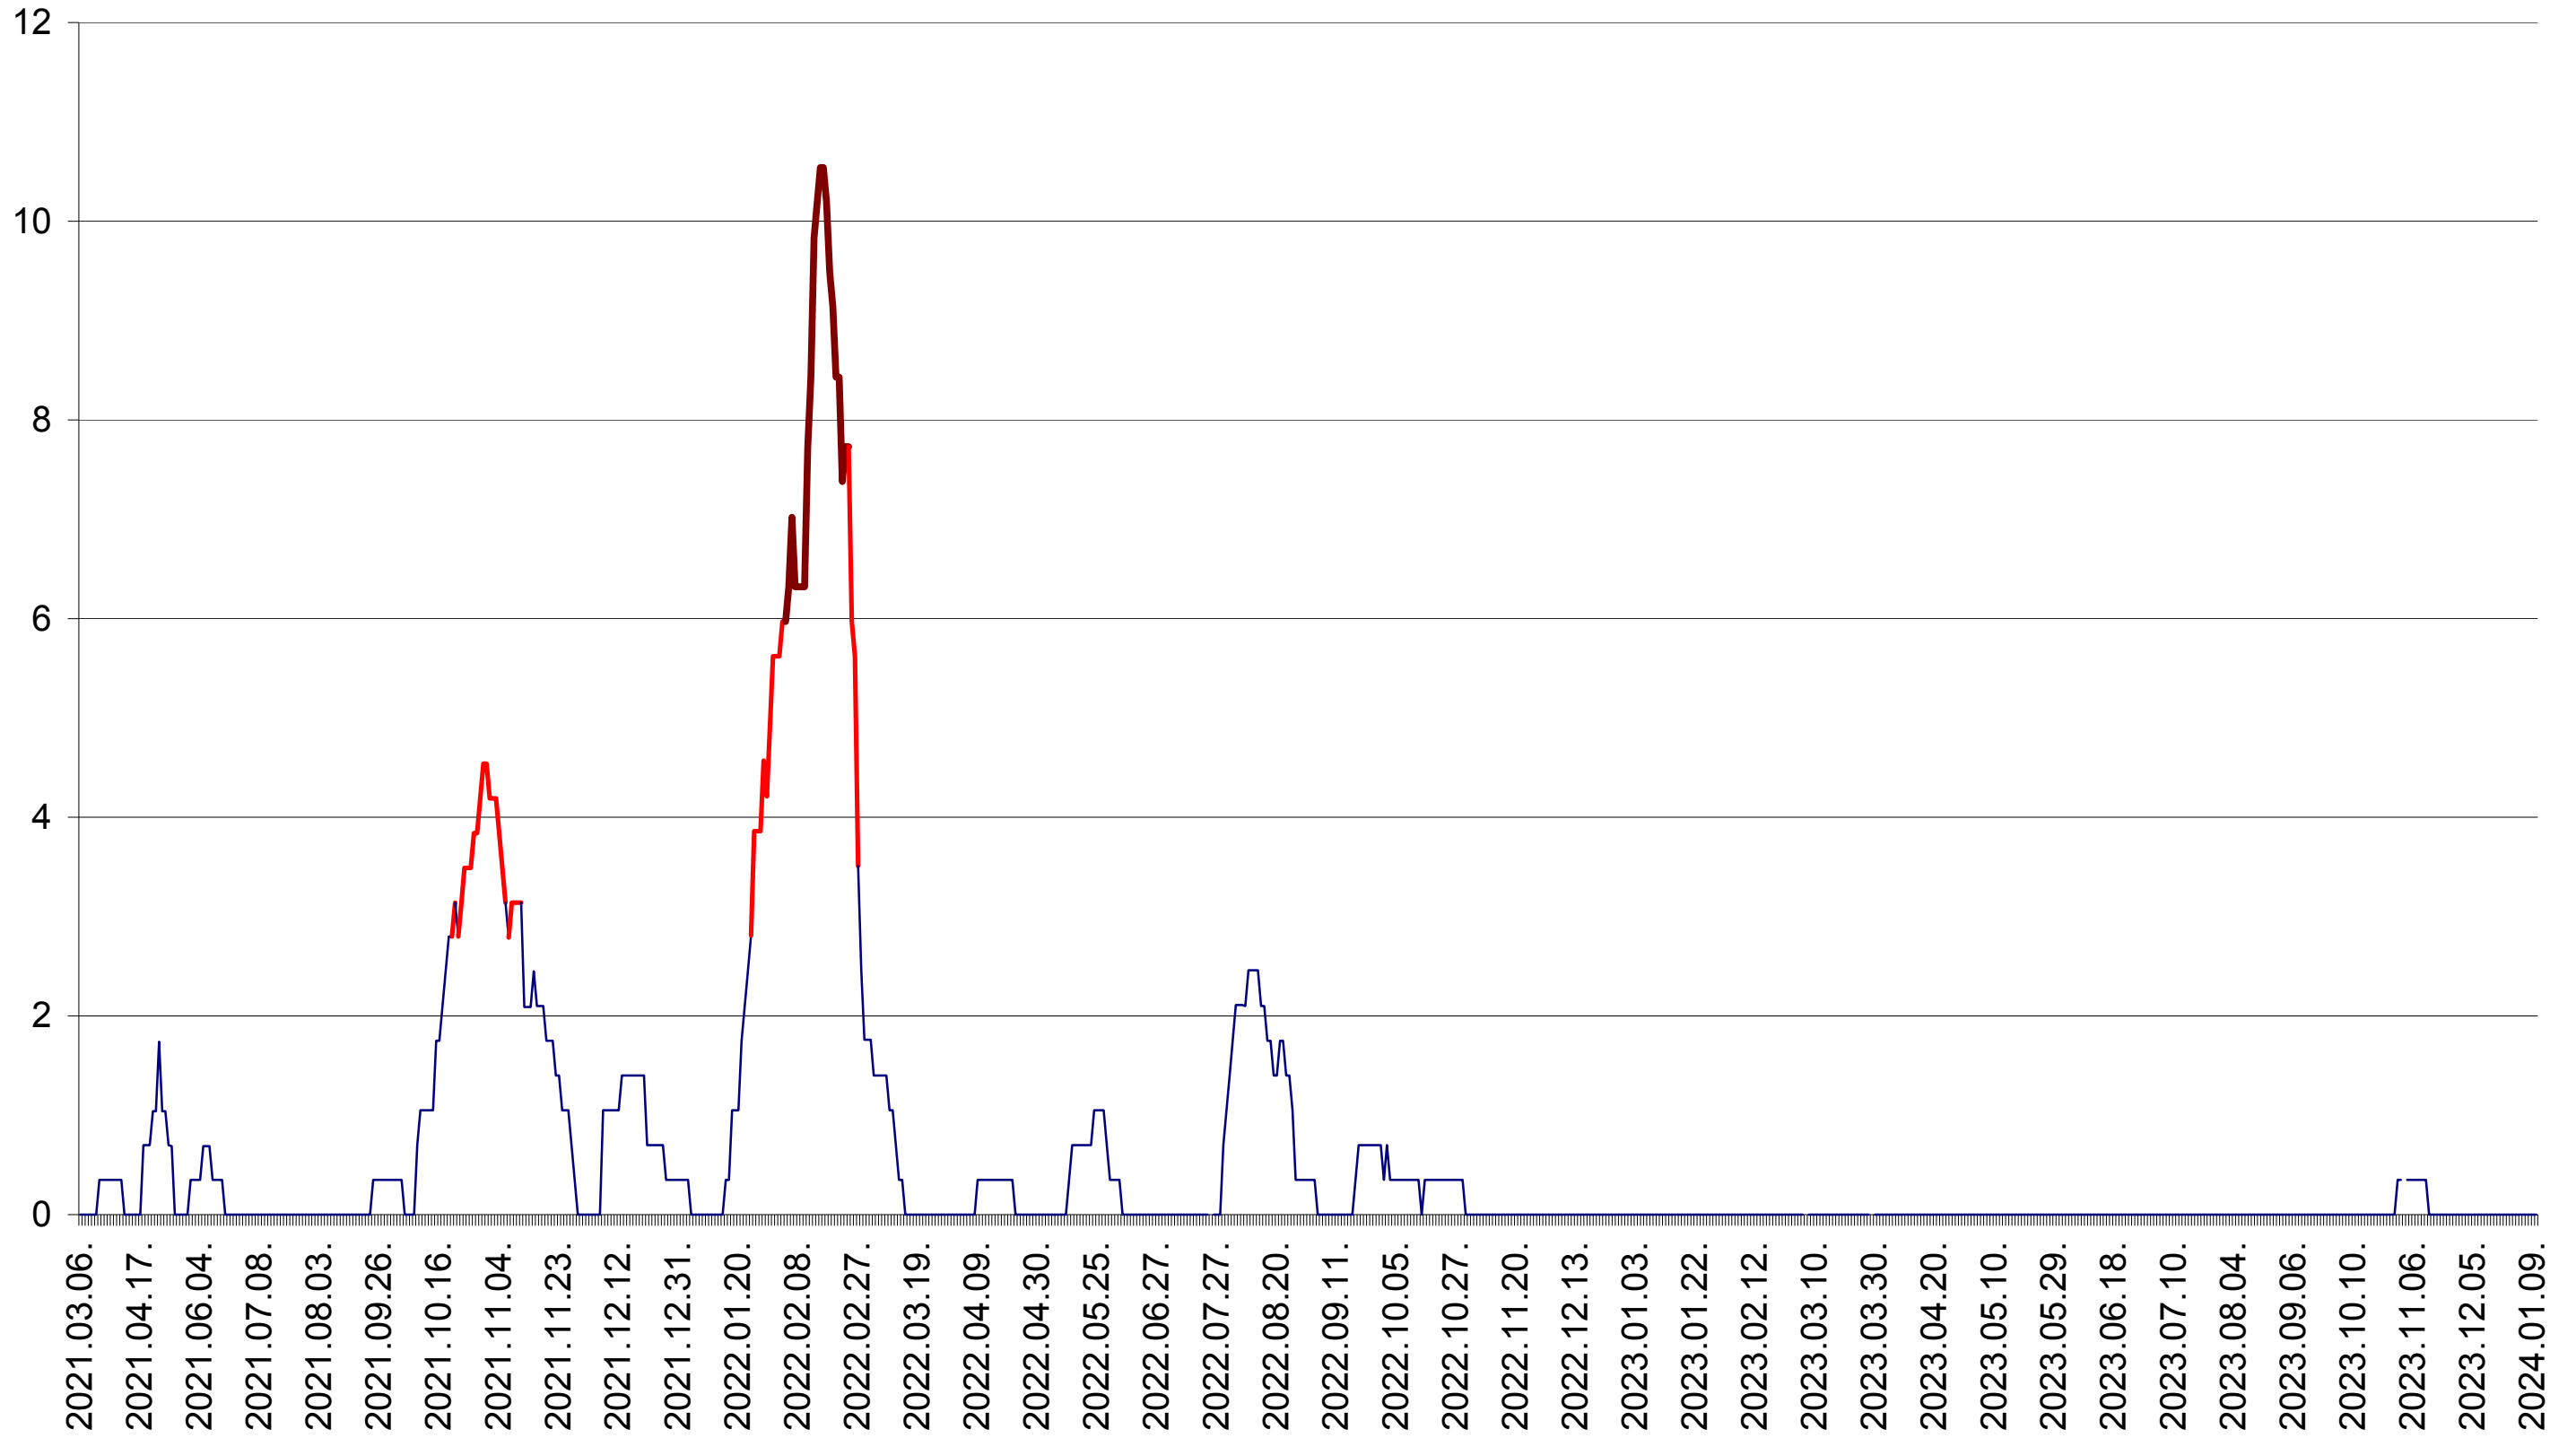

SICULENI - Evolutia incidentei cumulate pe 14 zile la ‰ de locuitori
2021.03.07. - 2024.01.10.

SECUIENI - Evolutia incidentei cumulate pe 14 zile la ‰ de locuitori
2021.03.07. - 2024.01.10.