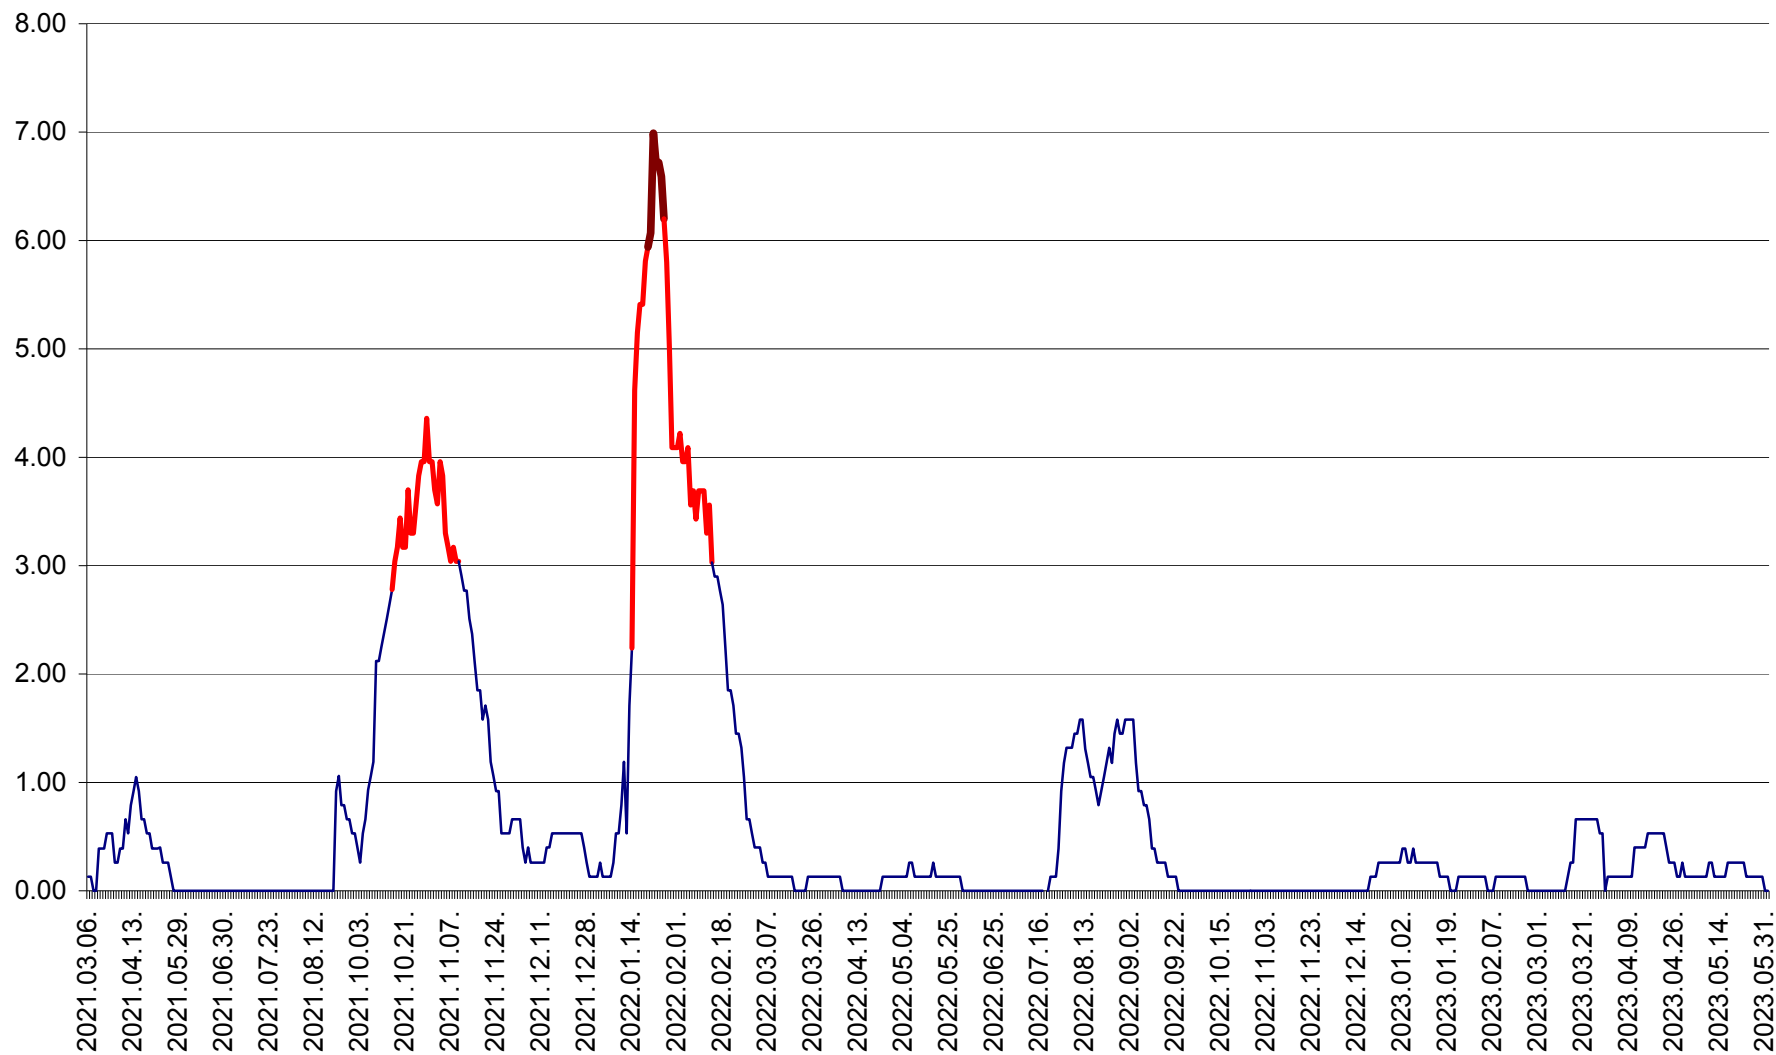

VOȘLĂBENI - Evolutia incidentei cumulate pe 14 zile la ‰ de locuitori
2021.03.07. - 2023.06.02.