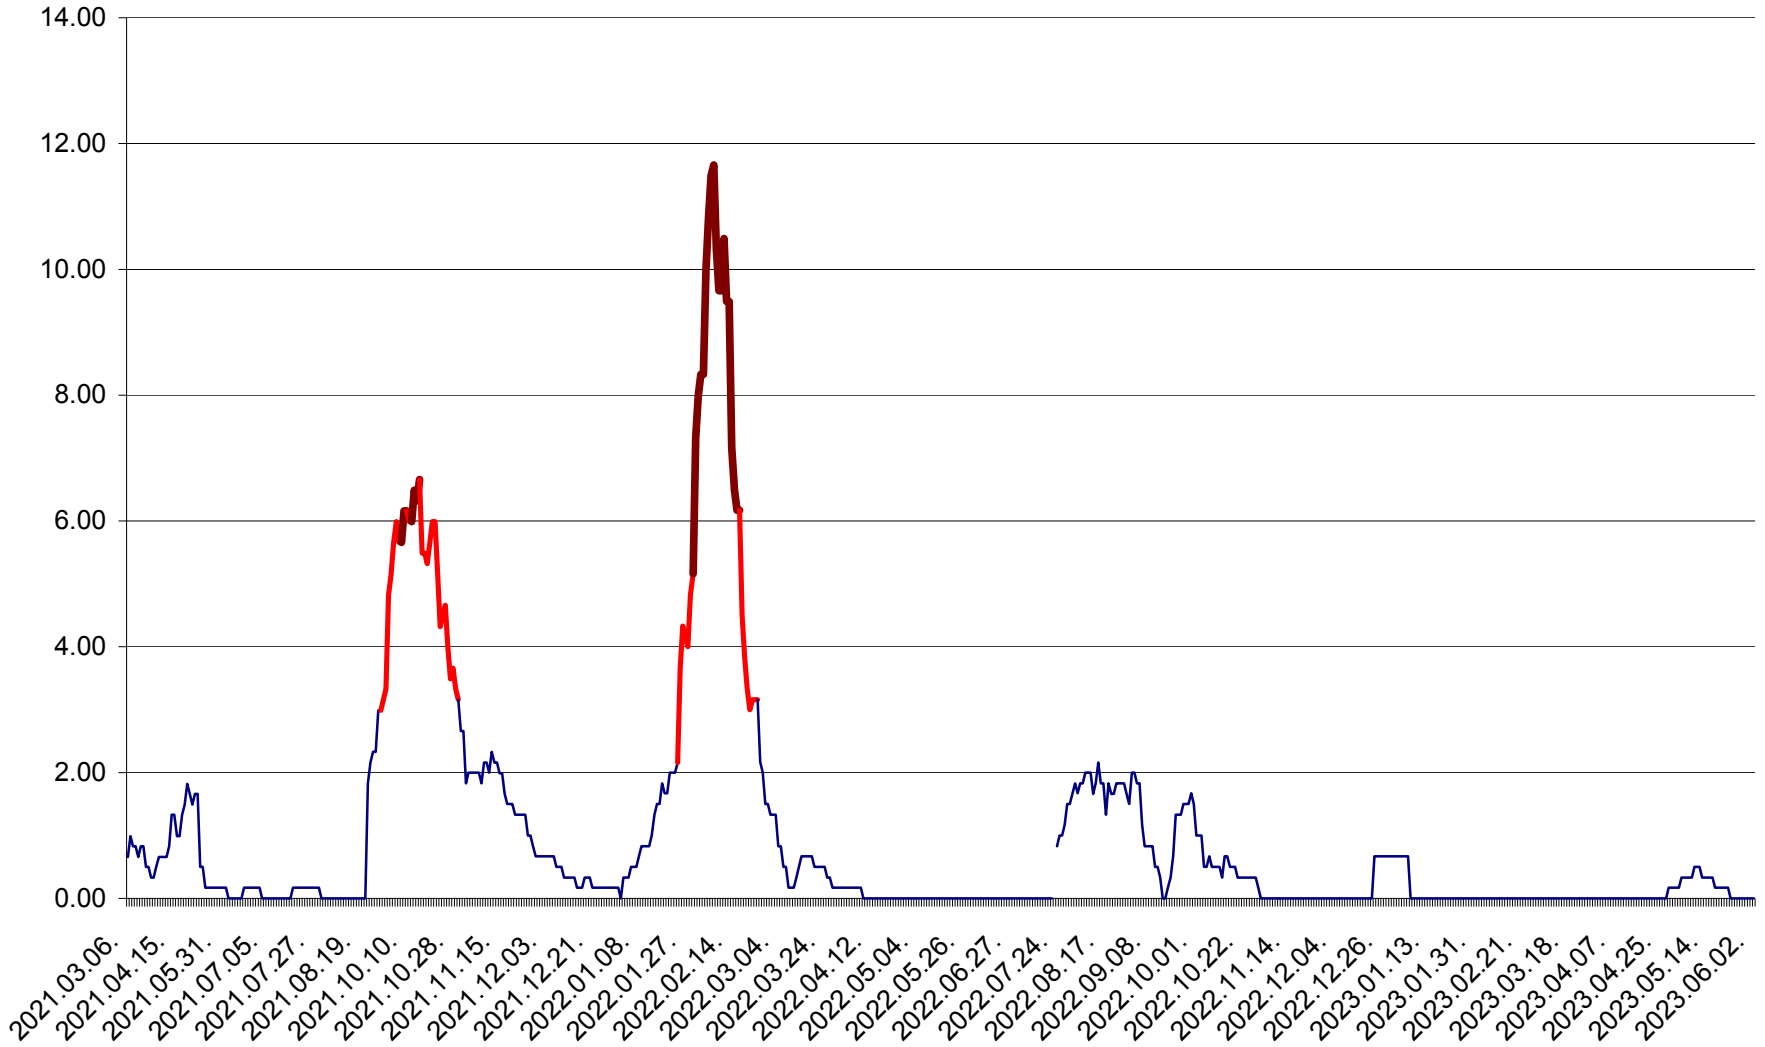

VĂRȘAG - Evolutia incidentei cumulate pe 14 zile la ‰ de locuitori  
2021.03.07. - 2023.06.02.

ORAȘ VLĂHIȚA - Evolutia incidentei cumulate pe 14 zile la ‰ de locuitori  
2021.03.07. - 2023.06.02.

VOȘLĂBENI - Evolutia incidentei cumulate pe 14 zile la ‰ de locuitori  
2021.03.07. - 2023.06.02.

ZETEA - Evolutia incidentei cumulate pe 14 zile la ‰ de locuitori  
2021.03.07. - 2023.06.02.

Total - Evolutia incidentei cumulate pe 14 zile la ‰ de locuitori  
2021.03.07. - 2023.06.02.