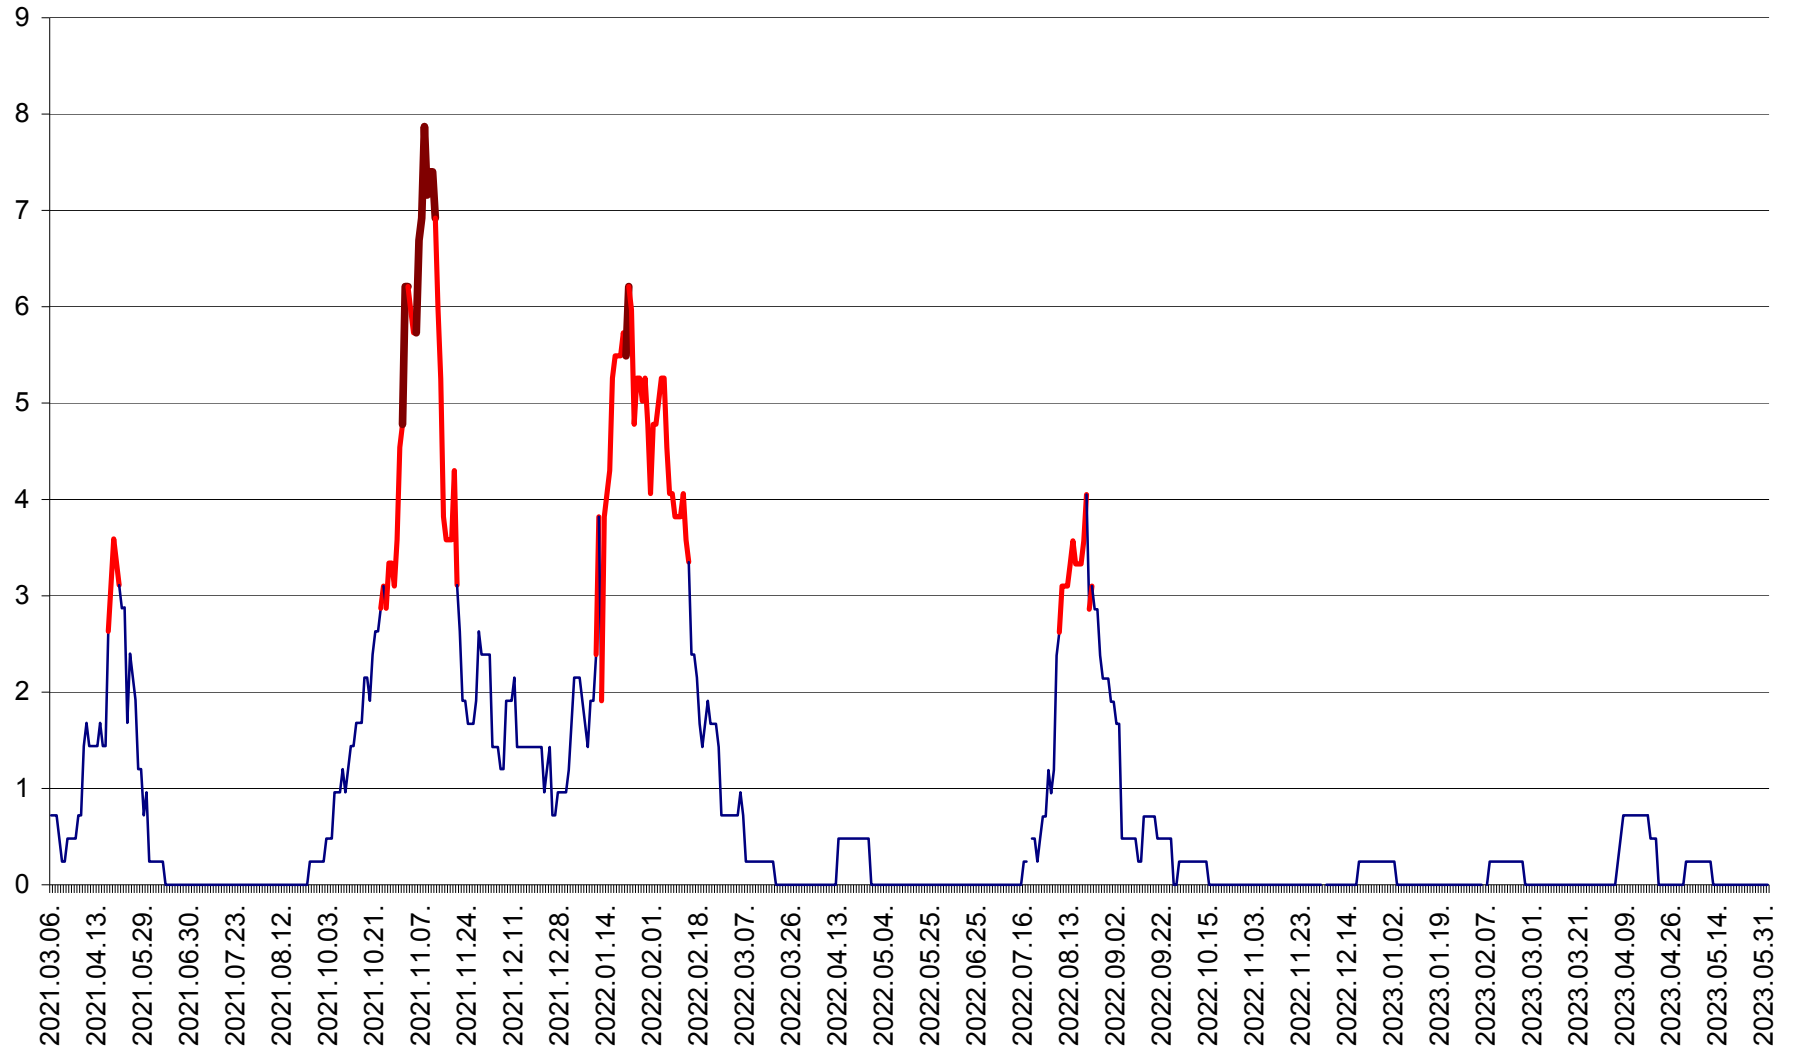

CORBU - Evolutia incidentei cumulate pe 14 zile la ‰ de locuitori  
2021.03.07. - 2023.06.02.

CORUND - Evolutia incidentei cumulate pe 14 zile la ‰ de locuitori  
2021.03.07. - 2023.06.02.

COZMENI - Evolutia incidentei cumulate pe 14 zile la ‰ de locuitori  
2021.03.07. - 2023.06.02.

ORAȘ CRISTURU SECUIESC - Evolutia incidentei cumulate pe 14 zile la ‰ de locuitori  
2021.03.07. - 2023.06.02.

DĂNEȘTI - Evolutia incidentei cumulate pe 14 zile la ‰ de locuitori  
2021.03.07. - 2023.06.02.

DÂRJIU - Evolutia incidentei cumulate pe 14 zile la ‰ de locuitori  
2021.03.07. - 2023.06.02.

DEALU - Evolutia incidentei cumulate pe 14 zile la ‰ de locuitori  
2021.03.07. - 2023.06.02.

DITRĂU - Evolutia incidentei cumulate pe 14 zile la ‰ de locuitori  
2021.03.07. - 2023.06.02.

FELICENI - Evolutia incidentei cumulate pe 14 zile la ‰ de locuitori  
2021.03.07. - 2023.06.02.

FRUMOASA - Evolutia incidentei cumulate pe 14 zile la ‰ de locuitori  
2021.03.07. - 2023.06.02.

GĂLĂUȚAȘ - Evoluția incidenței cumulate pe 14 zile la ‰ de locuitori  
2021.03.07. - 2023.06.02.