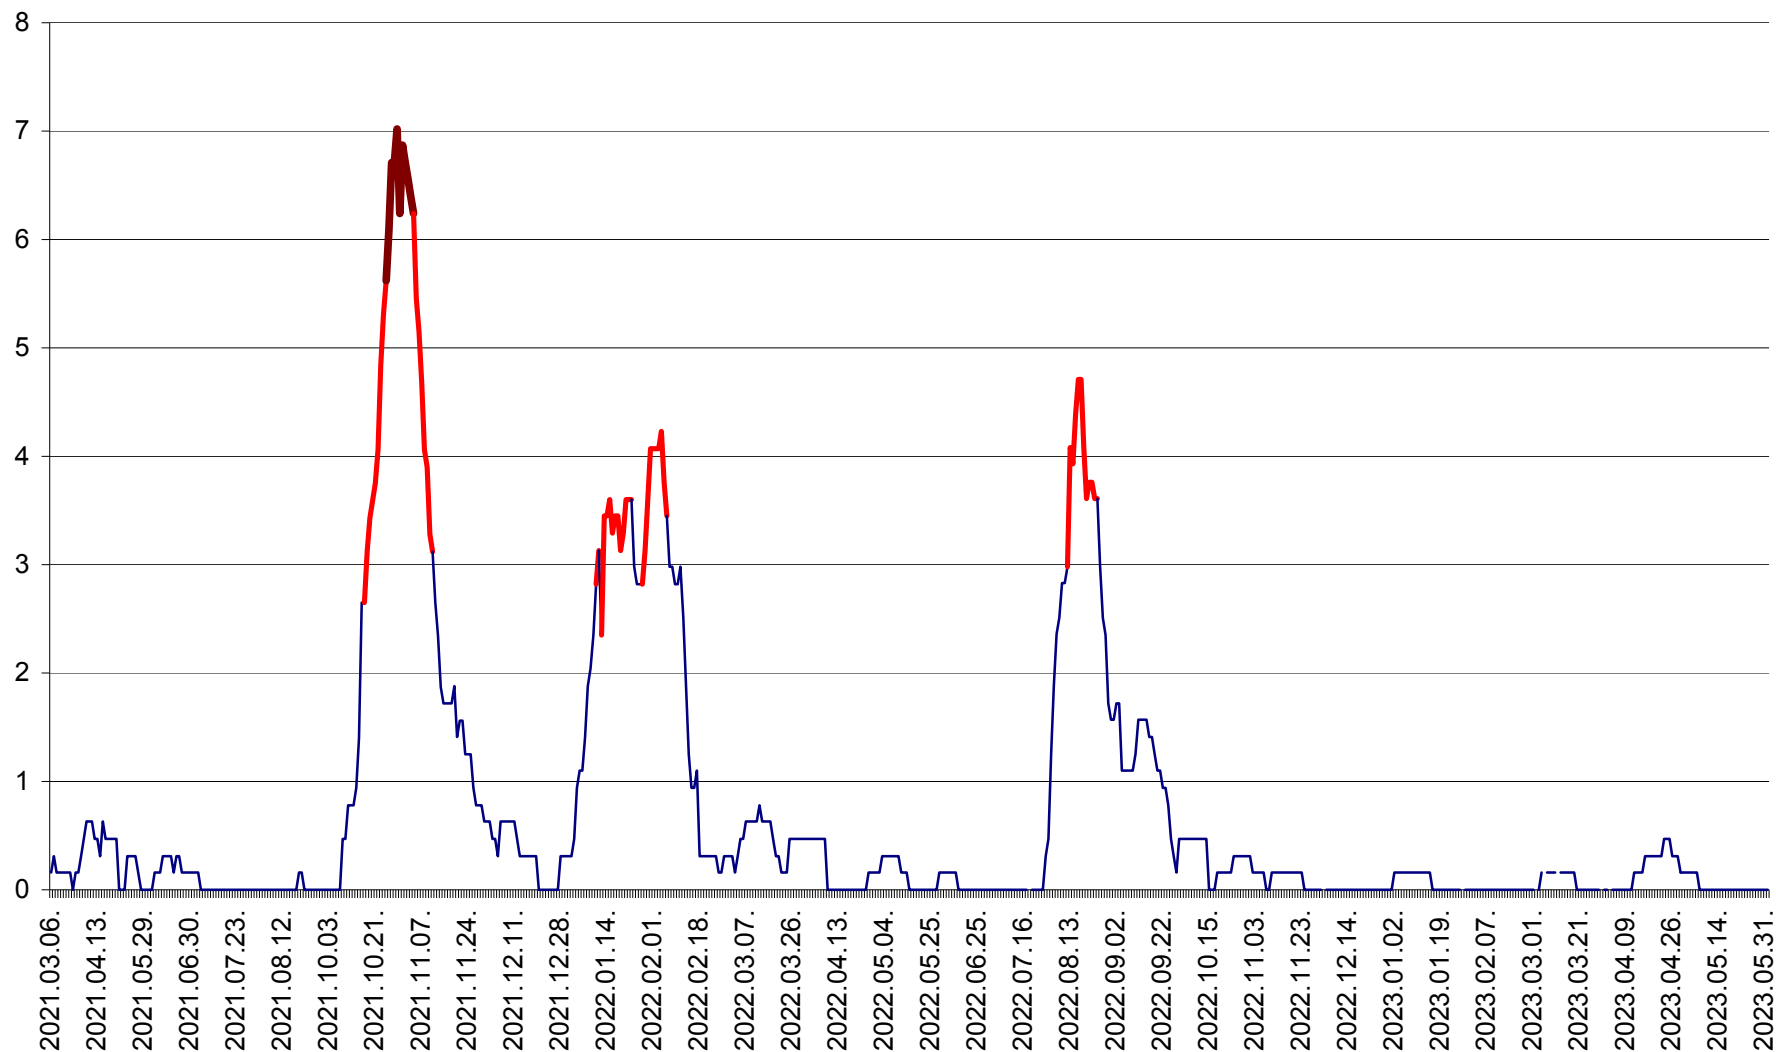

PLĂIEȘII DE JOS - Evoluția incidenței cumulate pe 14 zile la ‰ de locuitori  
2021.03.07. - 2023.06.02.

PORUMBENI - Evolutia incidentei cumulate pe 14 zile la ‰ de locuitori  
2021.03.07. - 2023.06.02.

PRAID - Evolutia incidentei cumulate pe 14 zile la ‰ de locuitori  
2021.03.07. - 2023.06.02.

RACU - Evolutia incidentei cumulate pe 14 zile la ‰ de locuitori  
2021.03.07. - 2023.06.02.

REMETEA - Evolutia incidentei cumulate pe 14 zile la % de locuitori  
2021.03.07. - 2023.06.02.