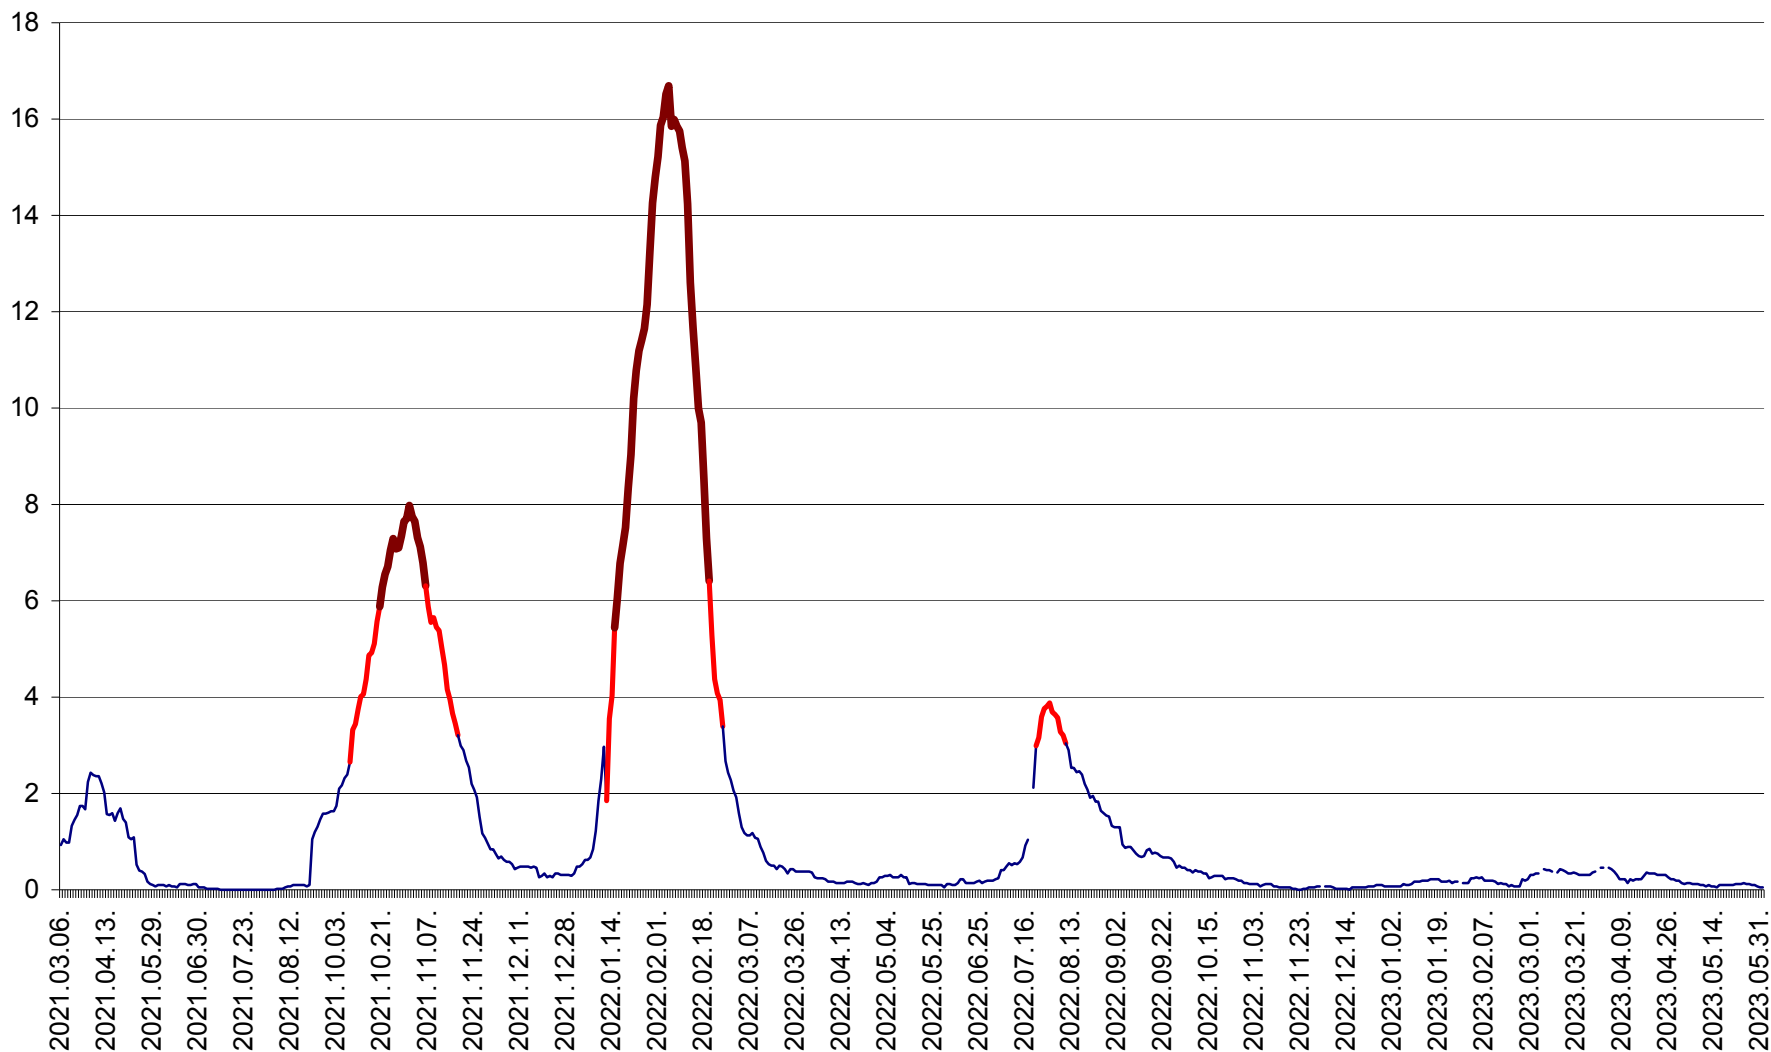

LUNCA DE JOS - Evolutia incidentei cumulate pe 14 zile la ‰ de locuitori  
2021.03.07. - 2023.06.02.

LUNCA DE SUS - Evolutia incidentei cumulate pe 14 zile la ‰ de locuitori  
2021.03.07. - 2023.06.02.

LUPENI - Evolutia incidentei cumulate pe 14 zile la ‰ de locuitori  
2021.03.07. - 2023.06.02.

MĂDĂRAȘ - Evolutia incidentei cumulate pe 14 zile la ‰ de locuitori  
2021.03.07. - 2023.06.02.

MĂRTINIȘ - Evolutia incidentei cumulate pe 14 zile la ‰ de locuitori  
2021.03.07. - 2023.06.02.

MEREȘTI - Evolutia incidentei cumulate pe 14 zile la ‰ de locuitori  
2021.03.07. - 2023.06.02.

MUNICIPIUL MIERCUREA-CIUC - Evolutia incidentei cumulate pe 14 zile la ‰ de locuitori  
2021.03.07. - 2023.06.02.