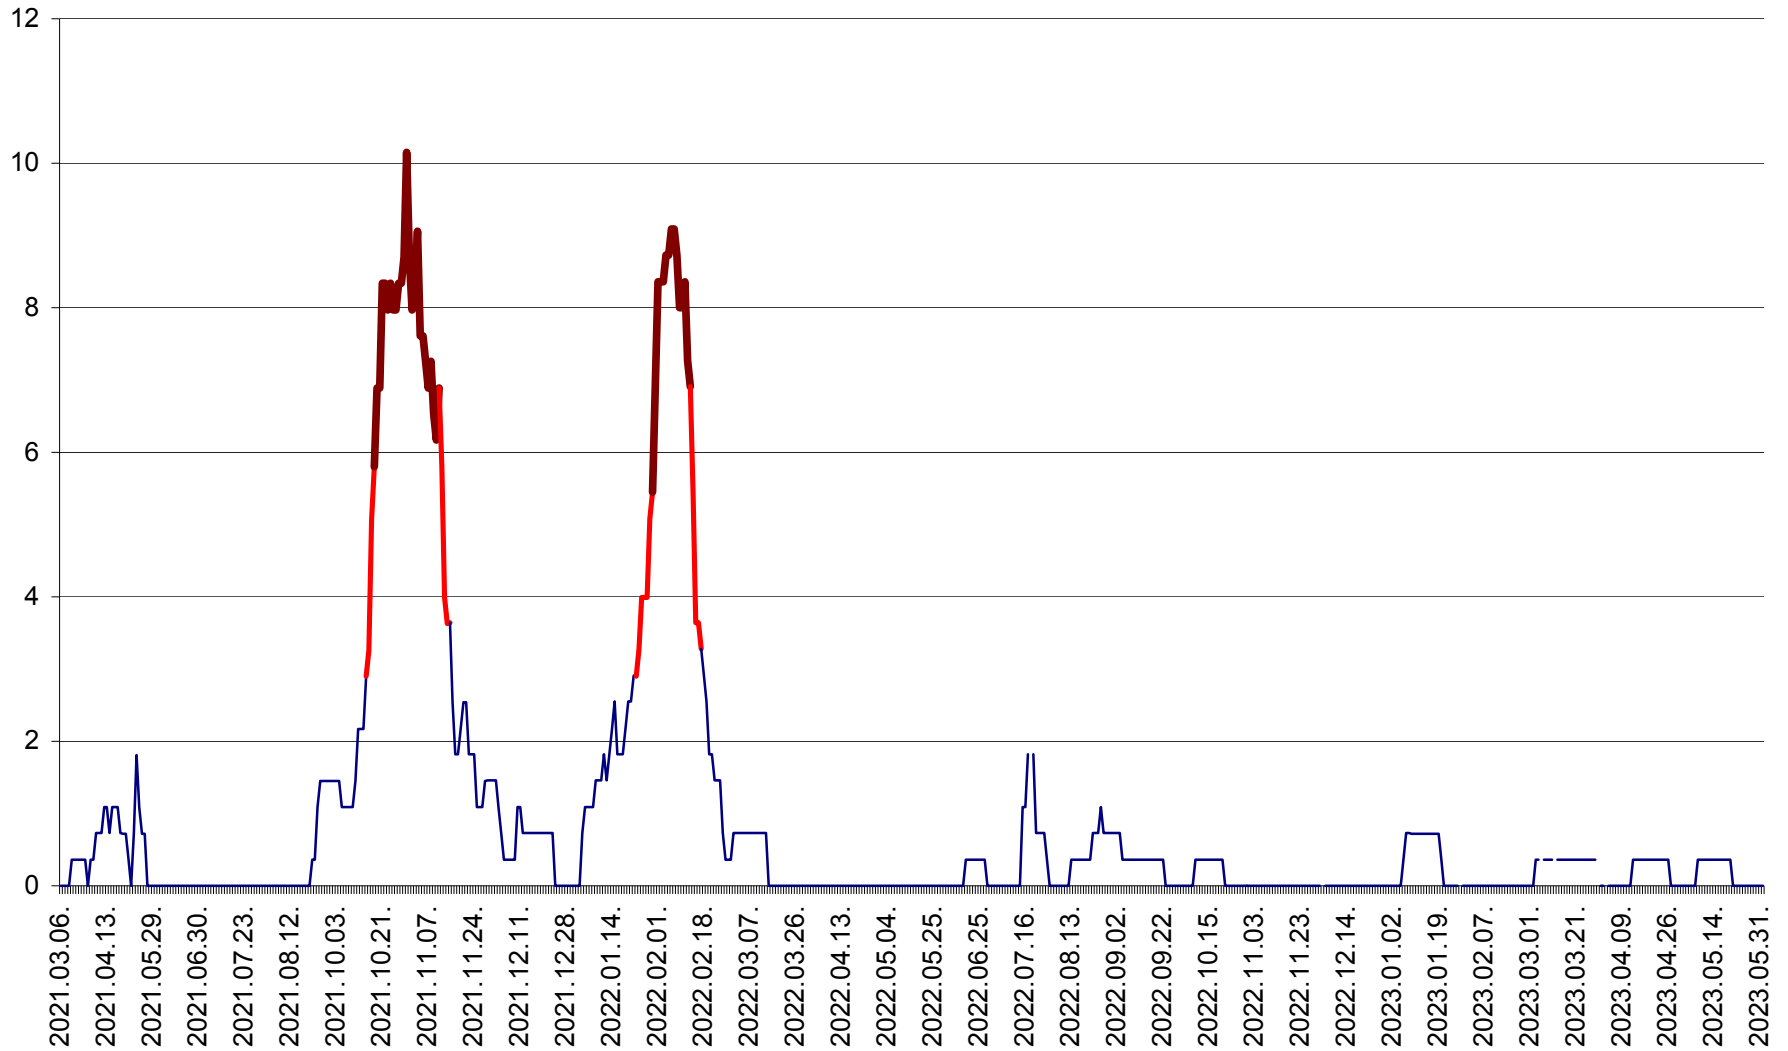

MUGENI - Evolutia incidentei cumulate pe 14 zile la ‰ de locuitori
2021.03.07. - 2023.06.02.

MIHĂILENI - Evolutia incidentei cumulate pe 14 zile la ‰ de locuitori
2021.03.07. - 2023.06.02.