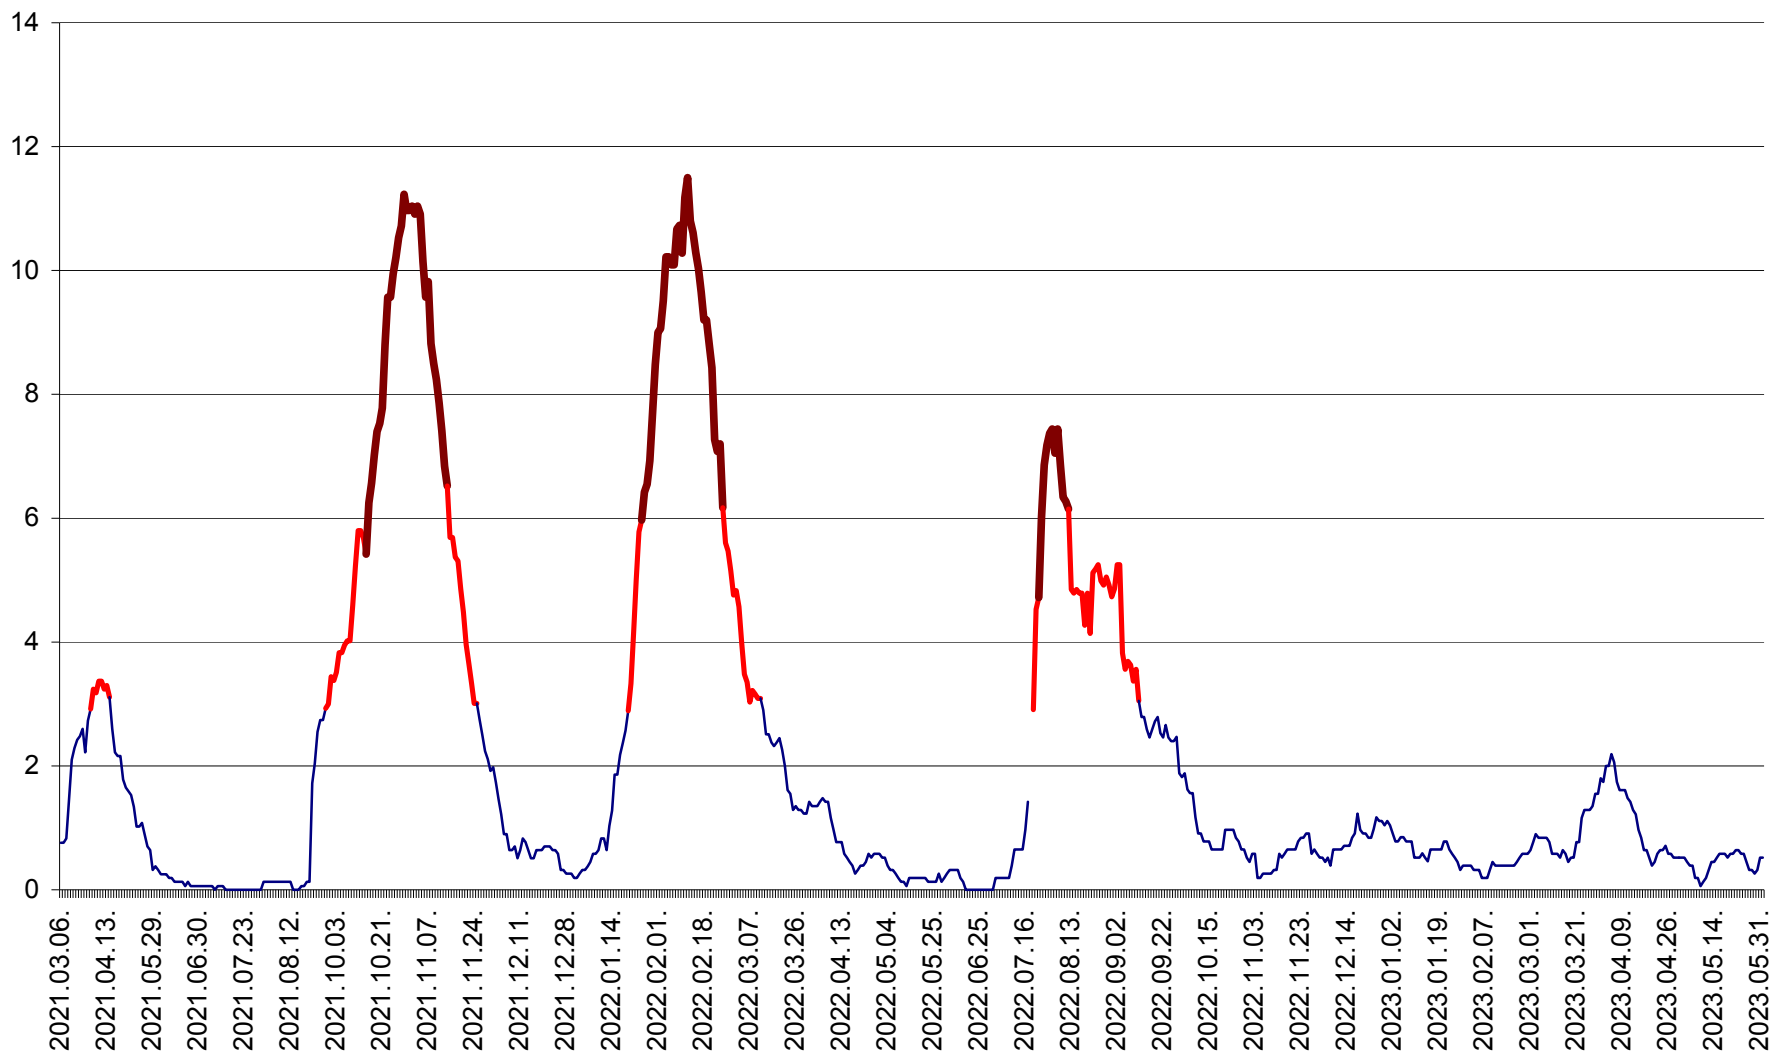

TULGHEȘ - Evolutia incidentei cumulate pe 14 zile la ‰ de locuitori
2021.03.07. - 2023.06.02.