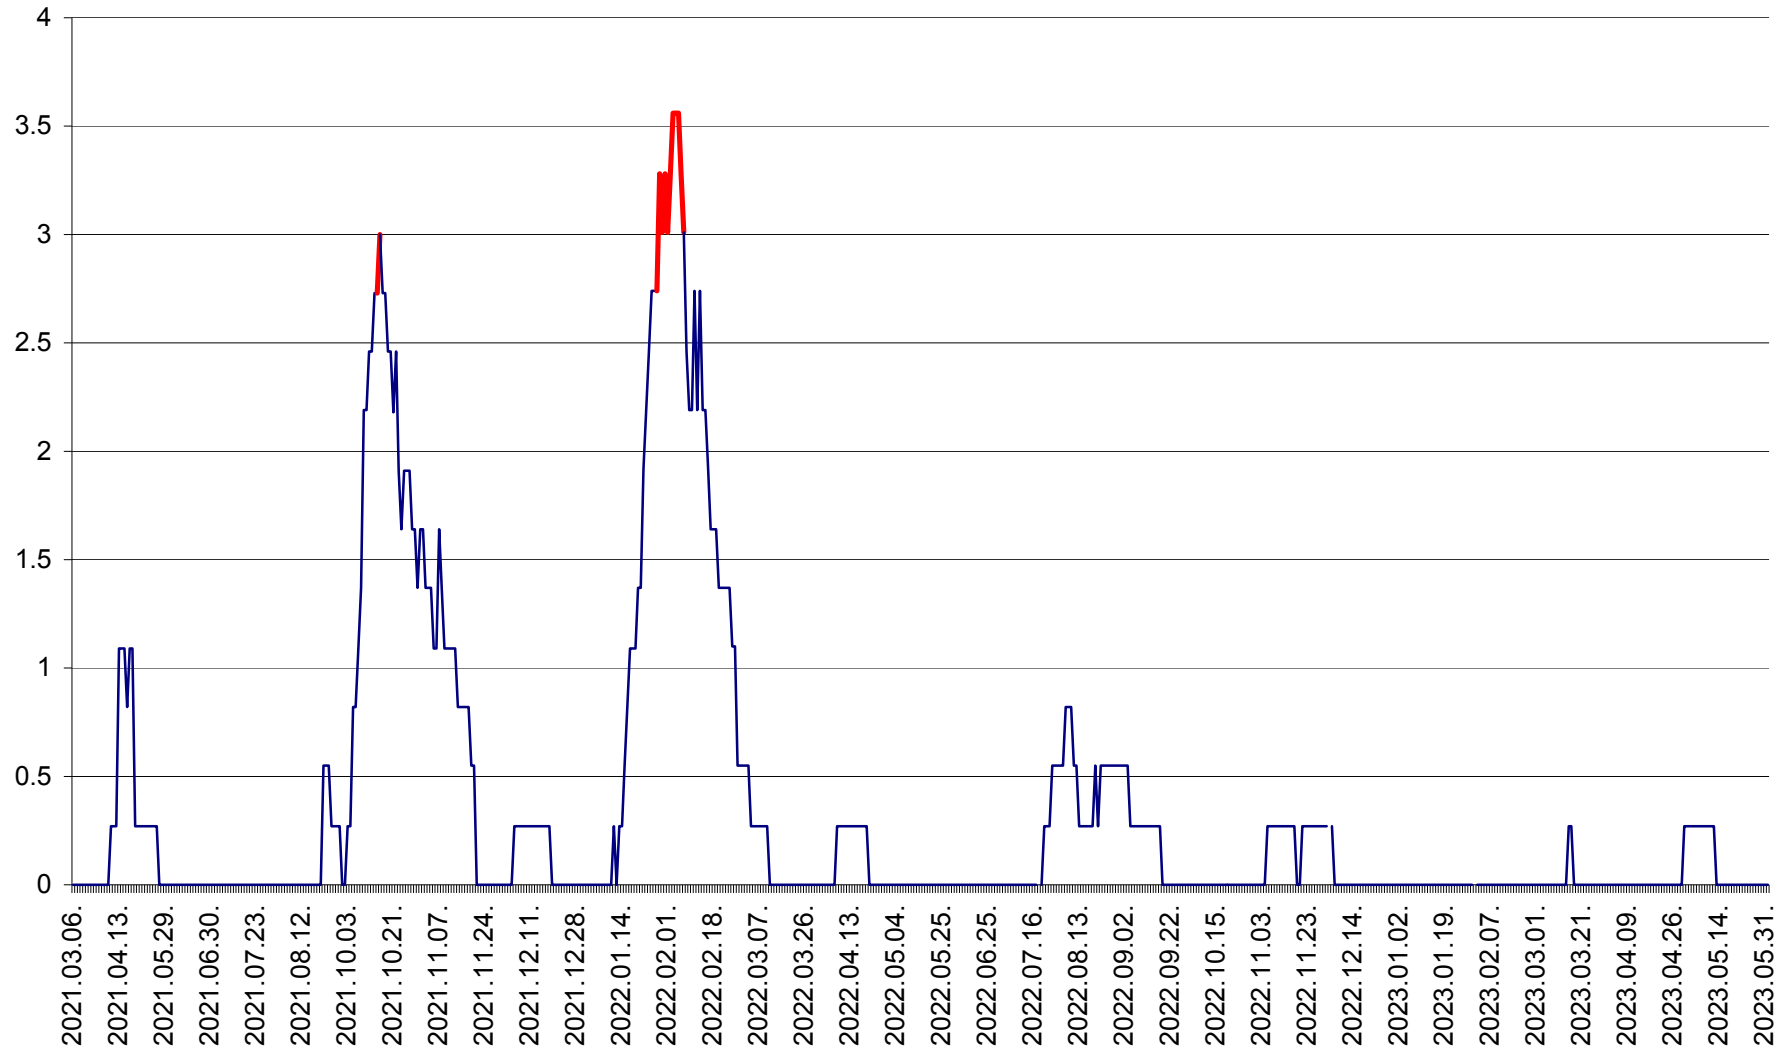

FELICENI - Evolutia incidentei cumulate pe 14 zile la ‰ de locuitori  
2021.03.07. - 2023.06.02.

FRUMOASA - Evolutia incidentei cumulate pe 14 zile la ‰ de locuitori  
2021.03.07. - 2023.06.02.

GĂLĂUȚAȘ - Evoluția incidenței cumulate pe 14 zile la ‰ de locuitori  
2021.03.07. - 2023.06.02.

MUNICIPIUL GHEORGHENI - Evolutia incidentei cumulate pe 14 zile la % de locuitori  
2021.03.07. - 2023.06.02.

JOSENI - Evolutia incidentei cumulate pe 14 zile la ‰ de locuitori  
2021.03.07. - 2023.06.02.

LĂZAREA - Evolutia incidentei cumulate pe 14 zile la % de locuitori  
2021.03.07. - 2023.06.02.

LELICENI - Evolutia incidentei cumulate pe 14 zile la ‰ de locuitori  
2021.03.07. - 2023.06.02.

LUETA - Evolutia incidentei cumulate pe 14 zile la ‰ de locuitori  
2021.03.07. - 2023.06.02.

LUNCA DE JOS - Evolutia incidentei cumulate pe 14 zile la ‰ de locuitori  
2021.03.07. - 2023.06.02.

LUNCA DE SUS - Evolutia incidentei cumulate pe 14 zile la ‰ de locuitori  
2021.03.07. - 2023.06.02.