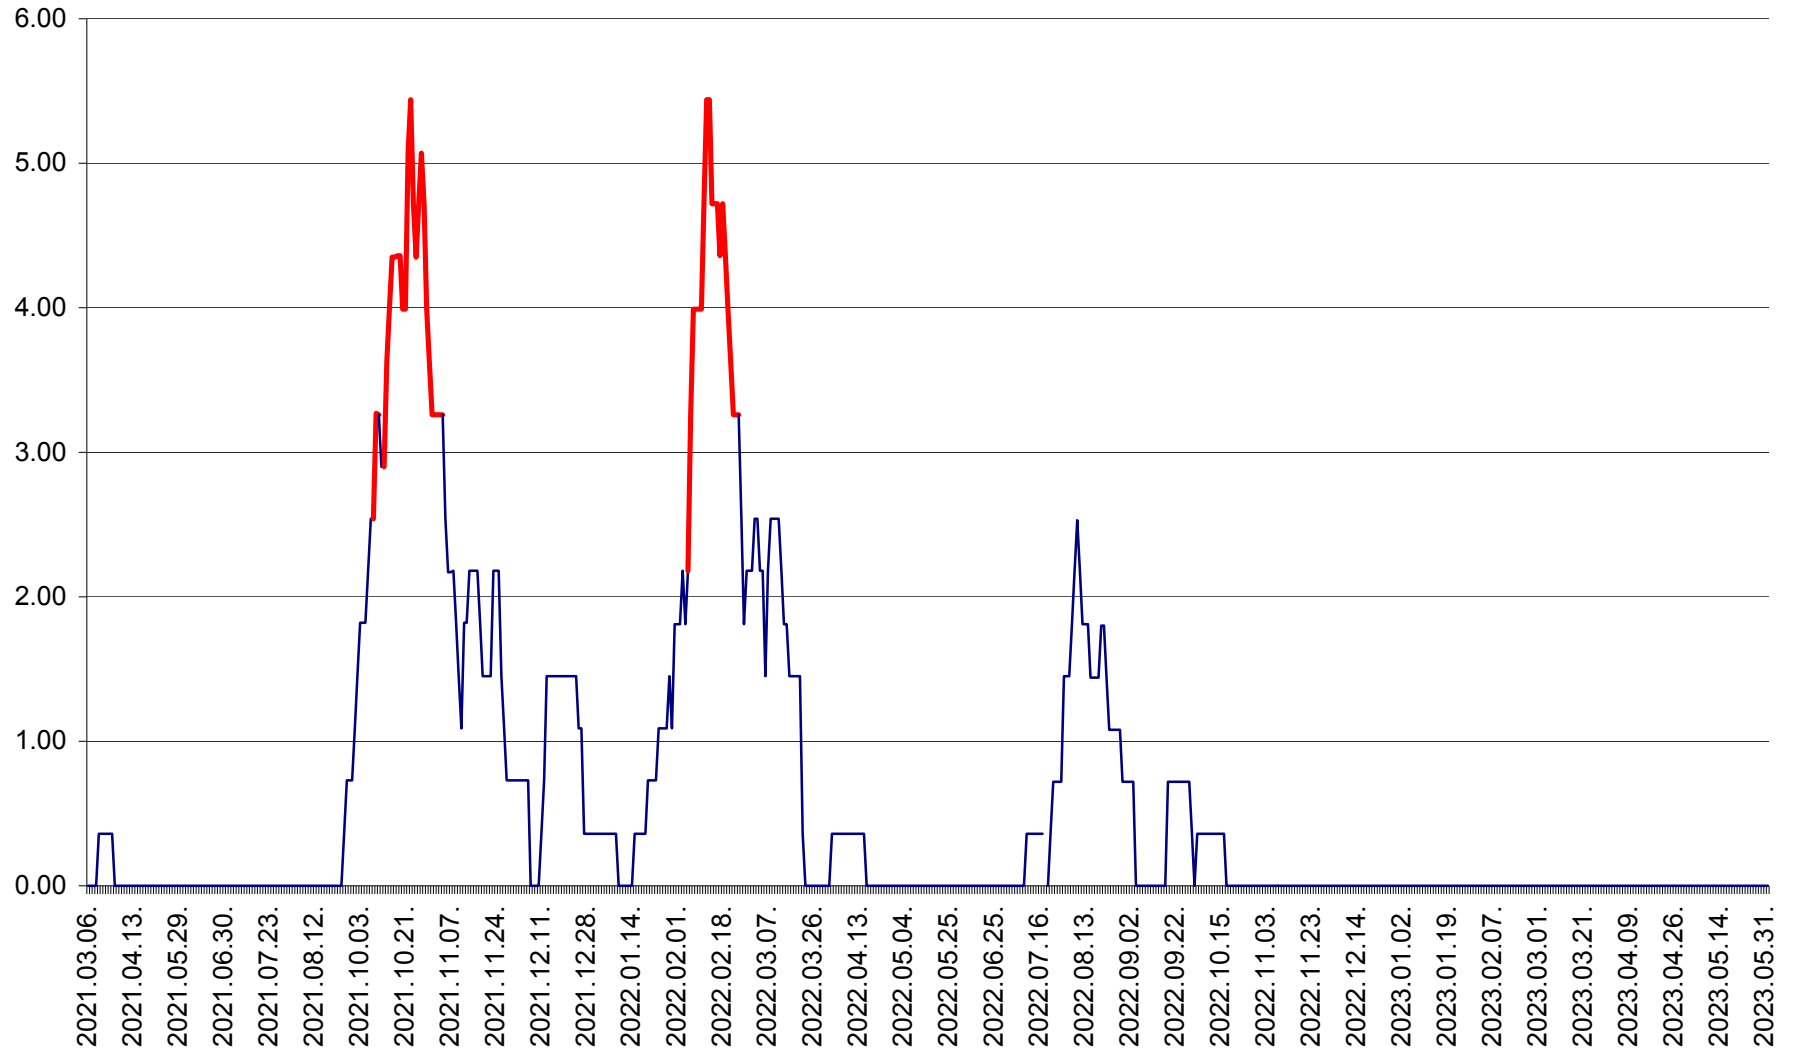

ATID - Evolutia incidentei cumulate pe 14 zile la ‰ de locuitori  
2021.03.07. - 2023.06.02.

AVRĂMEȘTI - Evolutia incidentei cumulate pe 14 zile la ‰ de locuitori  
2021.03.07. - 2023.06.02.

ORAȘ BĂILE TUȘNAD - Evoluția incidenței cumulate pe 14 zile la ‰ de locuitori  
2021.03.07. - 2023.06.02.

ORAȘ BĂLAN - Evoluția incidenței cumulate pe 14 zile la ‰ de locuitori  
2021.03.07. - 2023.06.02.

BILBOR - Evolutia incidentei cumulate pe 14 zile la ‰ de locuitori  
2021.03.07. - 2023.06.02.

ORAȘ BORSEC - Evolutia incidentei cumulate pe 14 zile la ‰ de locuitori  
2021.03.07. - 2023.06.02.

BRĂDEȘTI - Evolutia incidentei cumulate pe 14 zile la ‰ de locuitori  
2021.03.07. - 2023.06.02.

CĂPÂLNIȚA - Evolutia incidentei cumulate pe 14 zile la ‰ de locuitori  
2021.03.07. - 2023.06.02.

CÂRȚA - Evolutia incidentei cumulate pe 14 zile la ‰ de locuitori  
2021.03.07. - 2023.06.02.