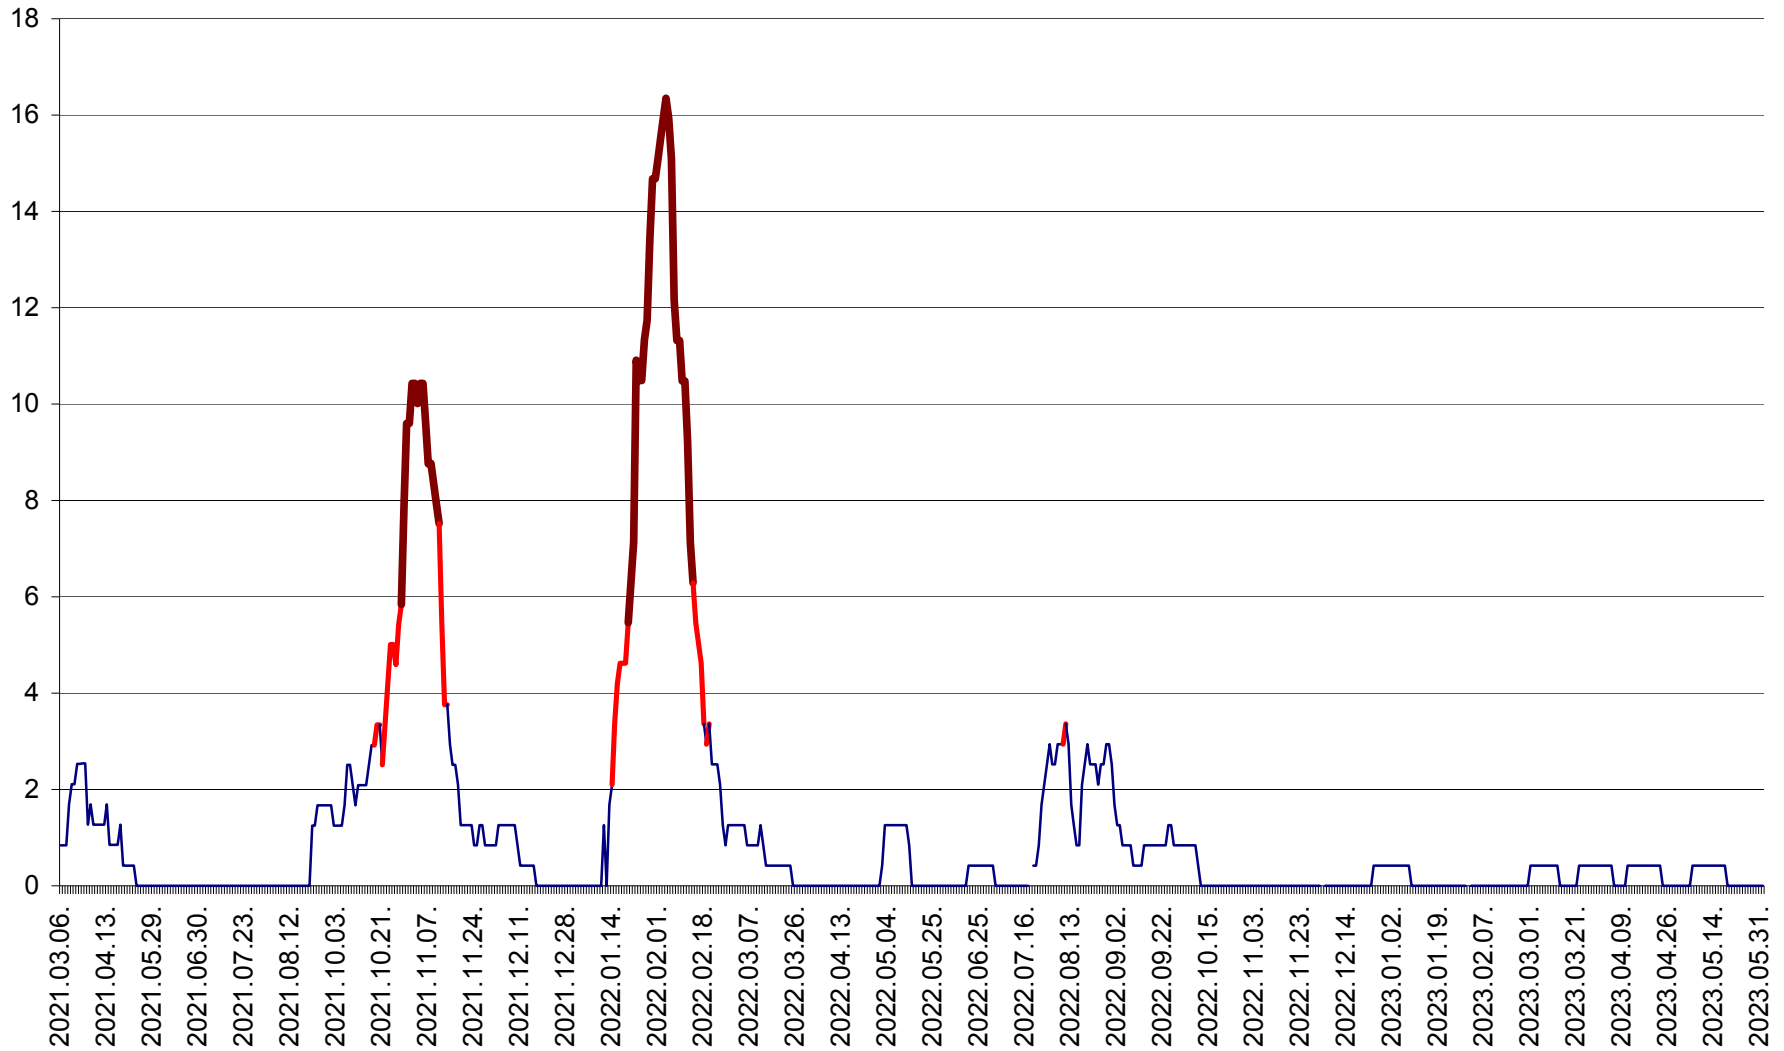

FELICENI - Evolutia incidentei cumulate pe 14 zile la ‰ de locuitori  
2021.03.07. - 2023.06.02.

FRUMOASA - Evolutia incidentei cumulate pe 14 zile la ‰ de locuitori  
2021.03.07. - 2023.06.02.

GĂLĂUȚAȘ - Evoluția incidenței cumulate pe 14 zile la ‰ de locuitori  
2021.03.07. - 2023.06.02.

MUNICIPIUL GHEORGHENI - Evolutia incidentei cumulate pe 14 zile la % de locuitori  
2021.03.07. - 2023.06.02.

JOSENI - Evolutia incidentei cumulate pe 14 zile la ‰ de locuitori  
2021.03.07. - 2023.06.02.

LĂZAREA - Evolutia incidentei cumulate pe 14 zile la % de locuitori  
2021.03.07. - 2023.06.02.

LELICENI - Evolutia incidentei cumulate pe 14 zile la ‰ de locuitori  
2021.03.07. - 2023.06.02.

LUETA - Evolutia incidentei cumulate pe 14 zile la ‰ de locuitori  
2021.03.07. - 2023.06.02.

LUNCA DE JOS - Evolutia incidentei cumulate pe 14 zile la ‰ de locuitori  
2021.03.07. - 2023.06.02.

LUNCA DE SUS - Evolutia incidentei cumulate pe 14 zile la ‰ de locuitori  
2021.03.07. - 2023.06.02.