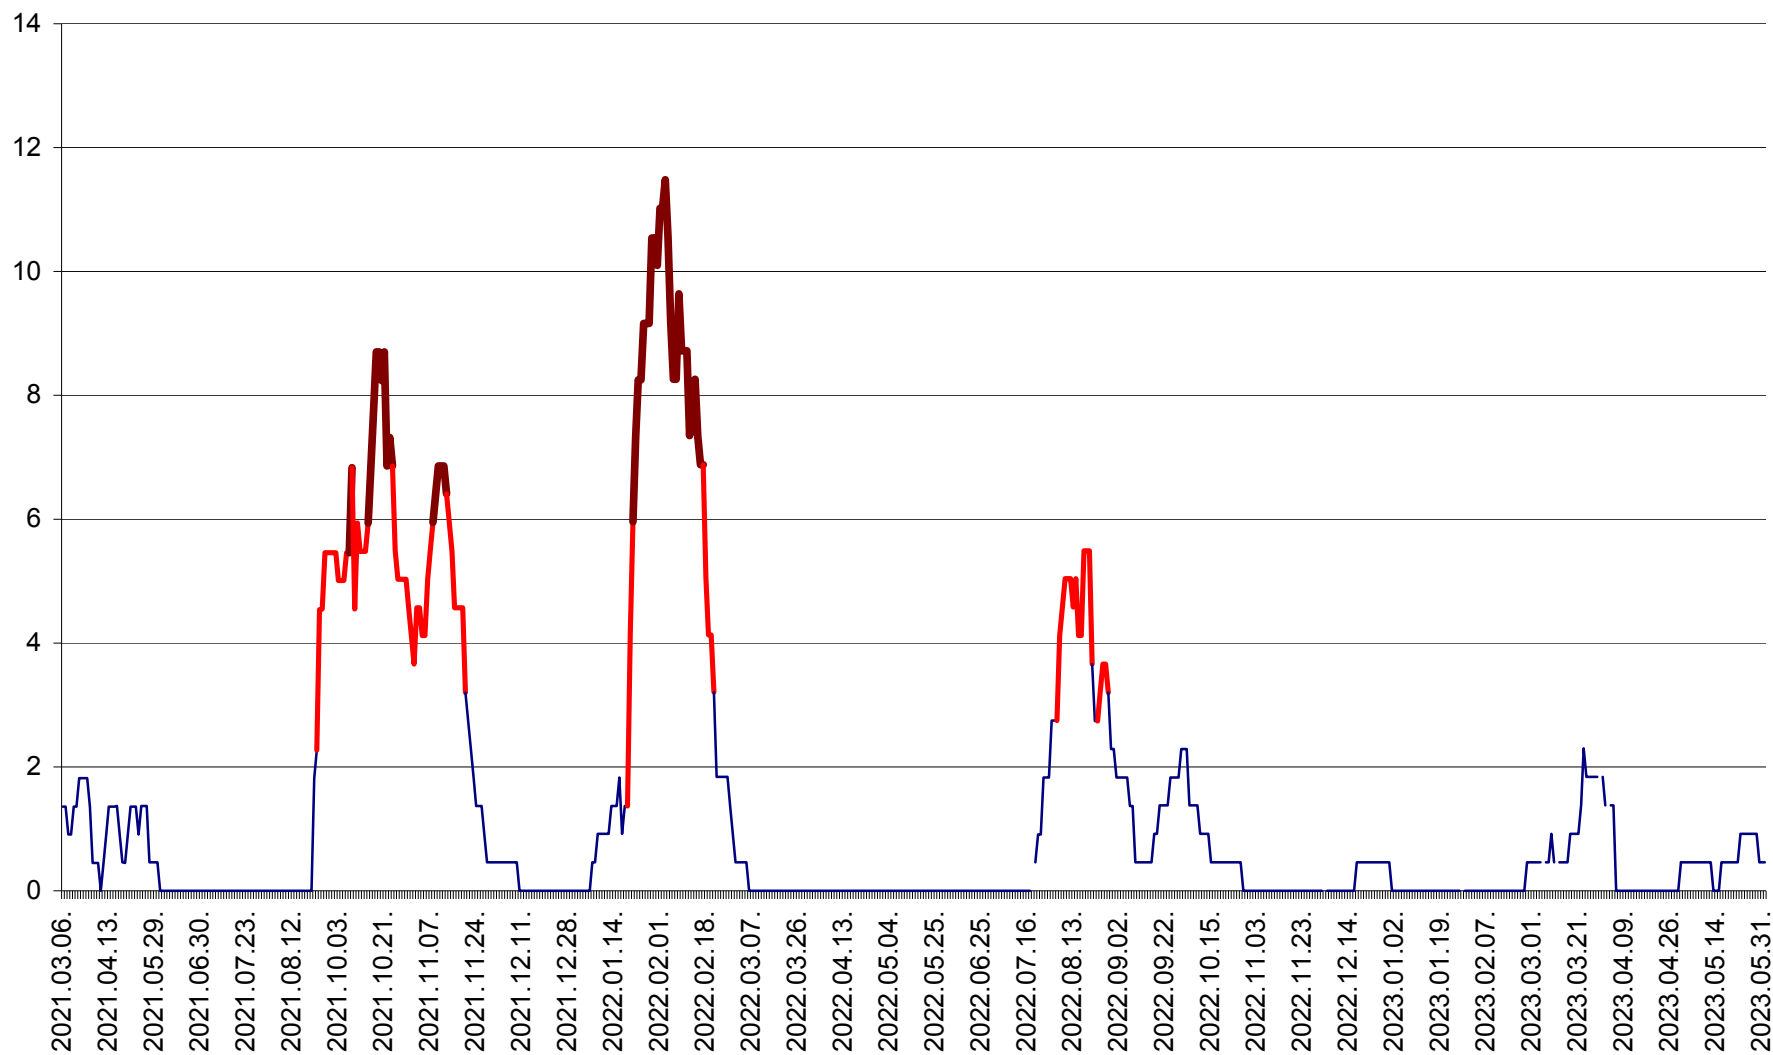

LĂZAREA - Evolutia incidentei cumulate pe 14 zile la % de locuitori  
2021.03.07. - 2023.06.02.

LELICENI - Evolutia incidentei cumulate pe 14 zile la ‰ de locuitori  
2021.03.07. - 2023.06.02.

LUETA - Evolutia incidentei cumulate pe 14 zile la ‰ de locuitori  
2021.03.07. - 2023.06.02.

LUNCA DE JOS - Evolutia incidentei cumulate pe 14 zile la ‰ de locuitori  
2021.03.07. - 2023.06.02.

LUNCA DE SUS - Evolutia incidentei cumulate pe 14 zile la ‰ de locuitori  
2021.03.07. - 2023.06.02.

LUPENI - Evolutia incidentei cumulate pe 14 zile la ‰ de locuitori  
2021.03.07. - 2023.06.02.

MĂDĂRAȘ - Evolutia incidentei cumulate pe 14 zile la ‰ de locuitori  
2021.03.07. - 2023.06.02.

MĂRTINIȘ - Evolutia incidentei cumulate pe 14 zile la ‰ de locuitori  
2021.03.07. - 2023.06.02.