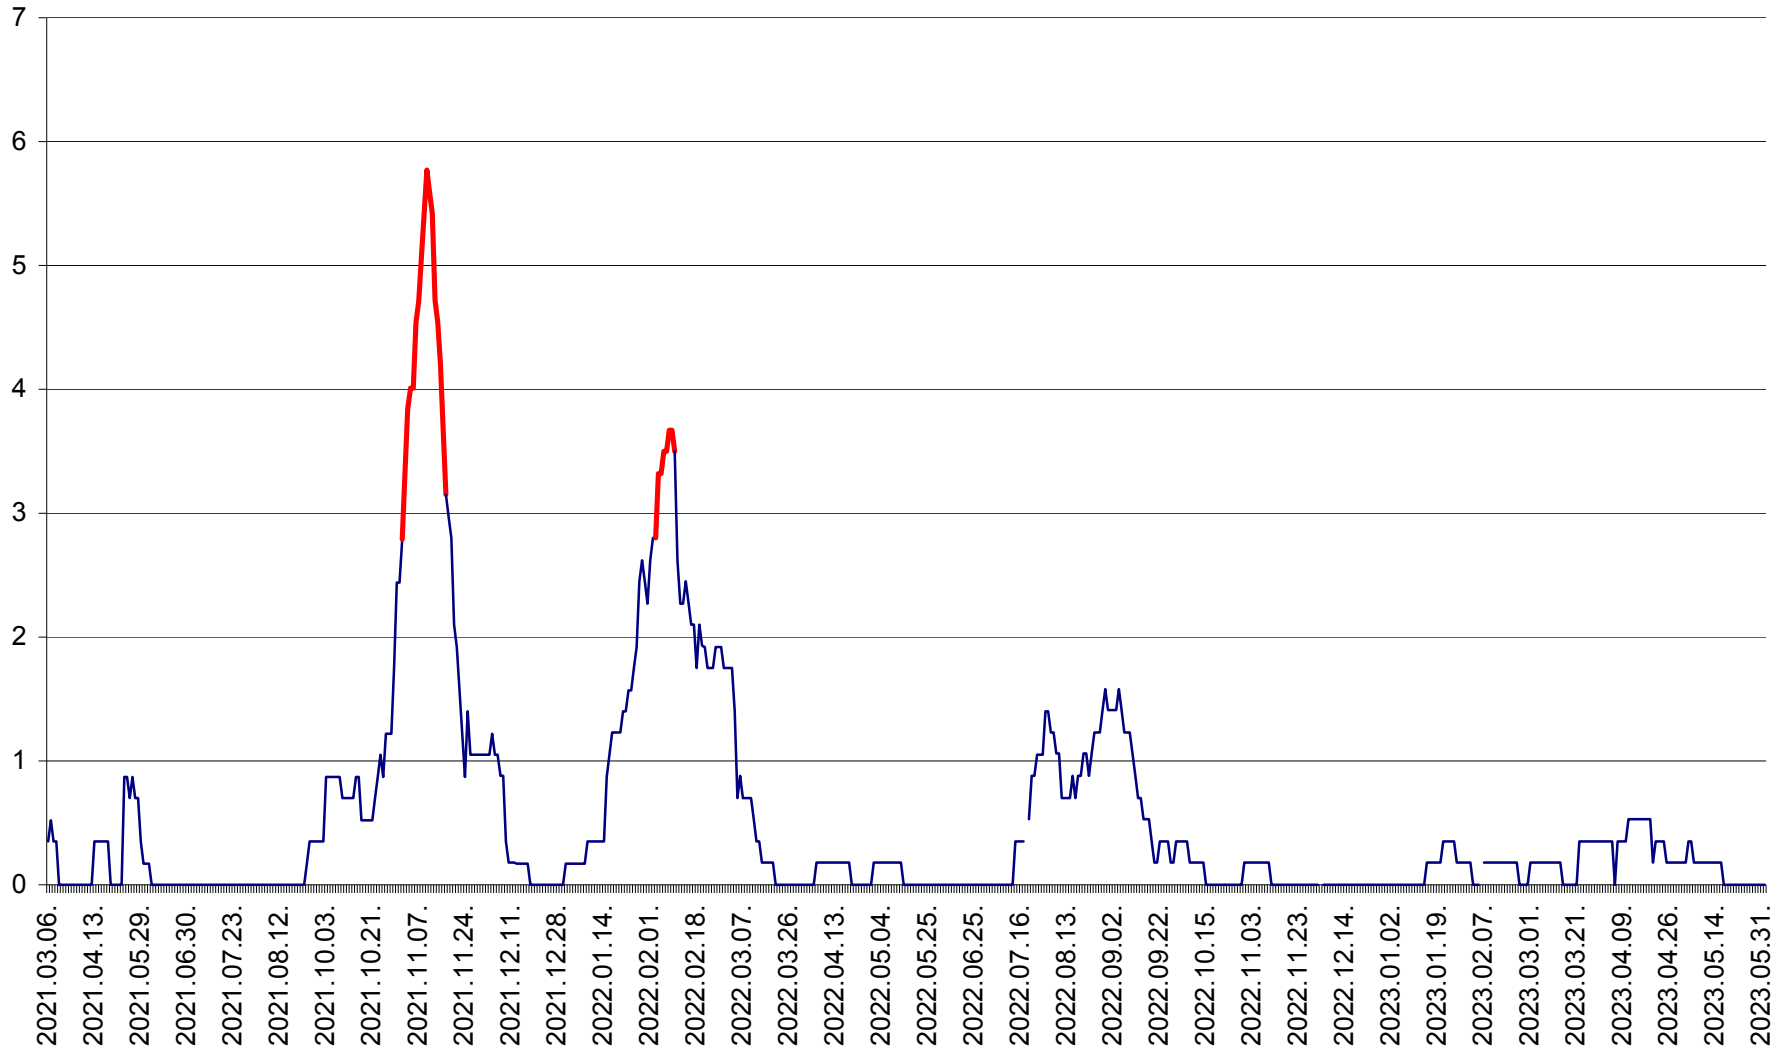

ORAȘ BĂLAN - Evoluția incidenței cumulate pe 14 zile la ‰ de locuitori  
2021.03.07. - 2023.06.02.

BILBOR - Evolutia incidentei cumulate pe 14 zile la ‰ de locuitori  
2021.03.07. - 2023.06.02.

ORAȘ BORSEC - Evolutia incidentei cumulate pe 14 zile la ‰ de locuitori  
2021.03.07. - 2023.06.02.

CORBU - Evolutia incidentei cumulate pe 14 zile la ‰ de locuitori  
2021.03.07. - 2023.06.02.

CORUND - Evolutia incidentei cumulate pe 14 zile la ‰ de locuitori  
2021.03.07. - 2023.06.02.

COZMENI - Evolutia incidentei cumulate pe 14 zile la ‰ de locuitori  
2021.03.07. - 2023.06.02.

ORAȘ CRISTURU SECUIESC - Evolutia incidentei cumulate pe 14 zile la ‰ de locuitori  
2021.03.07. - 2023.06.02.

DĂNEȘTI - Evolutia incidentei cumulate pe 14 zile la ‰ de locuitori  
2021.03.07. - 2023.06.02.

DÂRJIU - Evolutia incidentei cumulate pe 14 zile la ‰ de locuitori  
2021.03.07. - 2023.06.02.

DEALU - Evolutia incidentei cumulate pe 14 zile la ‰ de locuitori  
2021.03.07. - 2023.06.02.

DITRĂU - Evolutia incidentei cumulate pe 14 zile la ‰ de locuitori  
2021.03.07. - 2023.06.02.