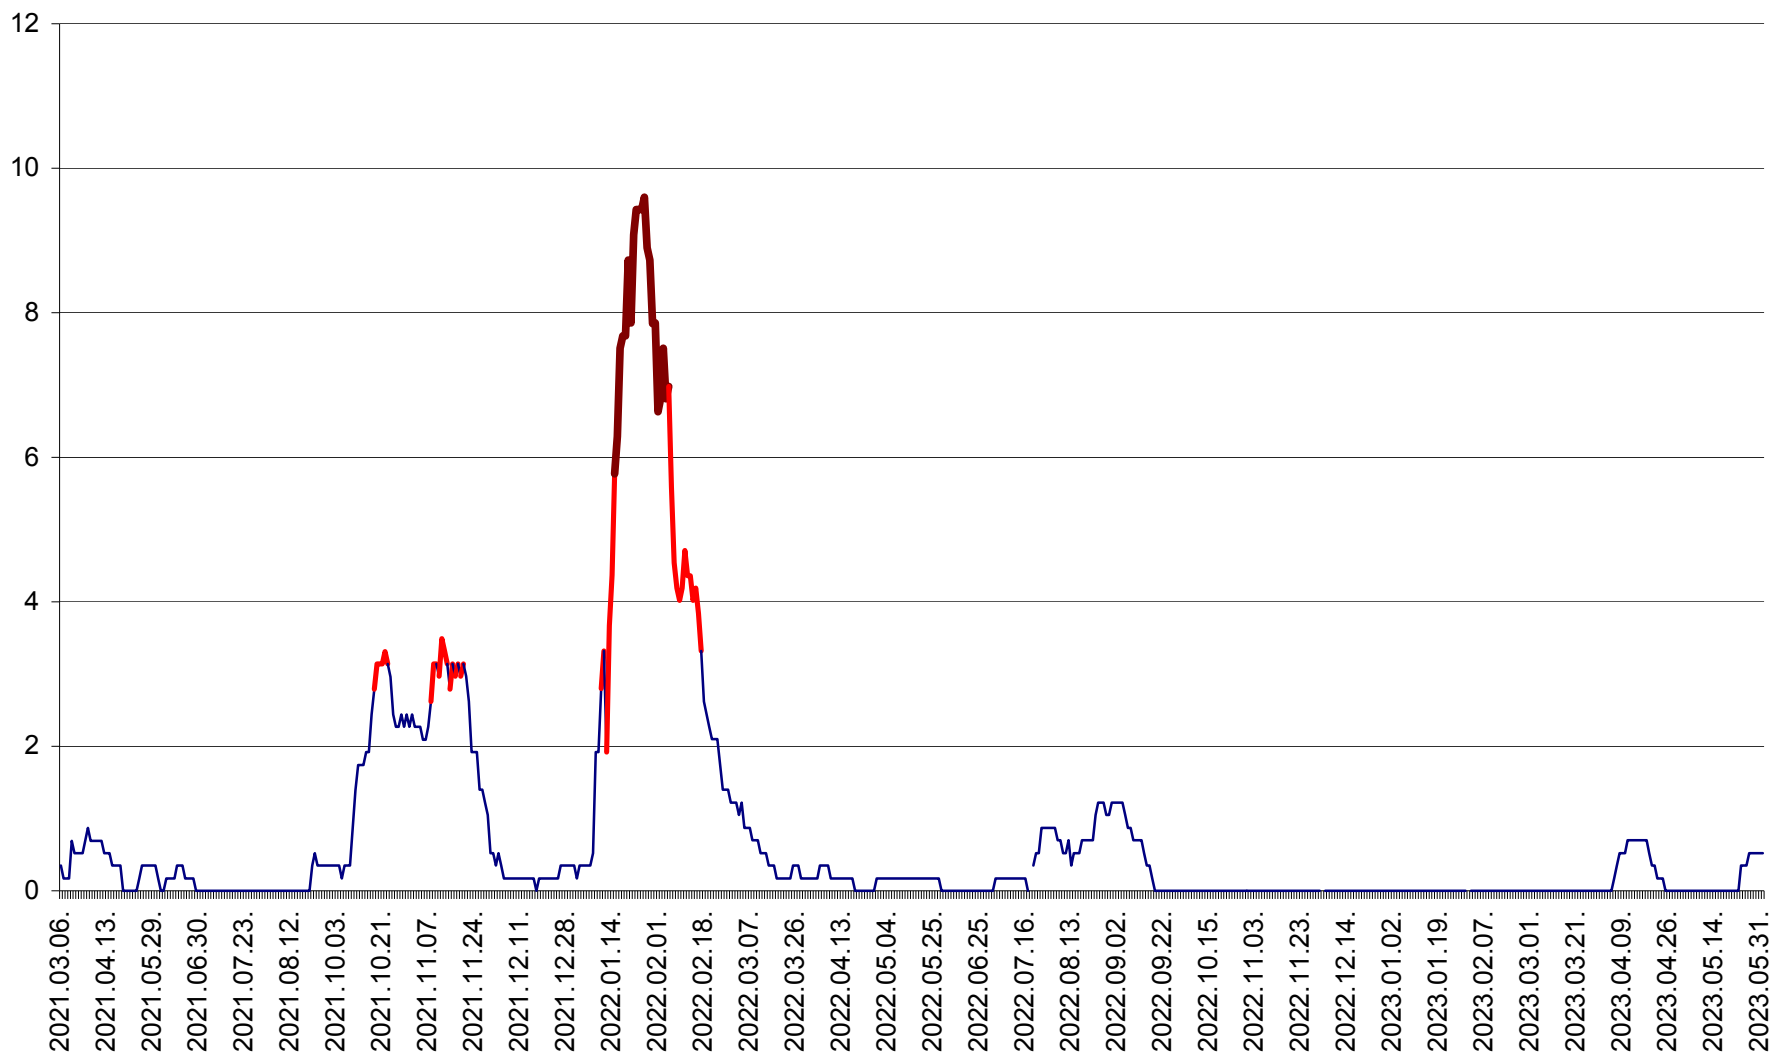

DÂRJIU - Evolutia incidentei cumulate pe 14 zile la ‰ de locuitori  
2021.03.07. - 2023.06.02.

DEALU - Evolutia incidentei cumulate pe 14 zile la ‰ de locuitori  
2021.03.07. - 2023.06.02.

DITRĂU - Evolutia incidentei cumulate pe 14 zile la ‰ de locuitori  
2021.03.07. - 2023.06.02.

FELICENI - Evolutia incidentei cumulate pe 14 zile la ‰ de locuitori  
2021.03.07. - 2023.06.02.

FRUMOASA - Evolutia incidentei cumulate pe 14 zile la ‰ de locuitori  
2021.03.07. - 2023.06.02.

GĂLĂUȚAȘ - Evoluția incidenței cumulate pe 14 zile la ‰ de locuitori  
2021.03.07. - 2023.06.02.

MUNICIPIUL GHEORGHENI - Evolutia incidentei cumulate pe 14 zile la % de locuitori  
2021.03.07. - 2023.06.02.

JOSENI - Evolutia incidentei cumulate pe 14 zile la ‰ de locuitori  
2021.03.07. - 2023.06.02.

LĂZAREA - Evolutia incidentei cumulate pe 14 zile la % de locuitori  
2021.03.07. - 2023.06.02.

LELICENI - Evolutia incidentei cumulate pe 14 zile la ‰ de locuitori  
2021.03.07. - 2023.06.02.

LUETA - Evolutia incidentei cumulate pe 14 zile la ‰ de locuitori  
2021.03.07. - 2023.06.02.