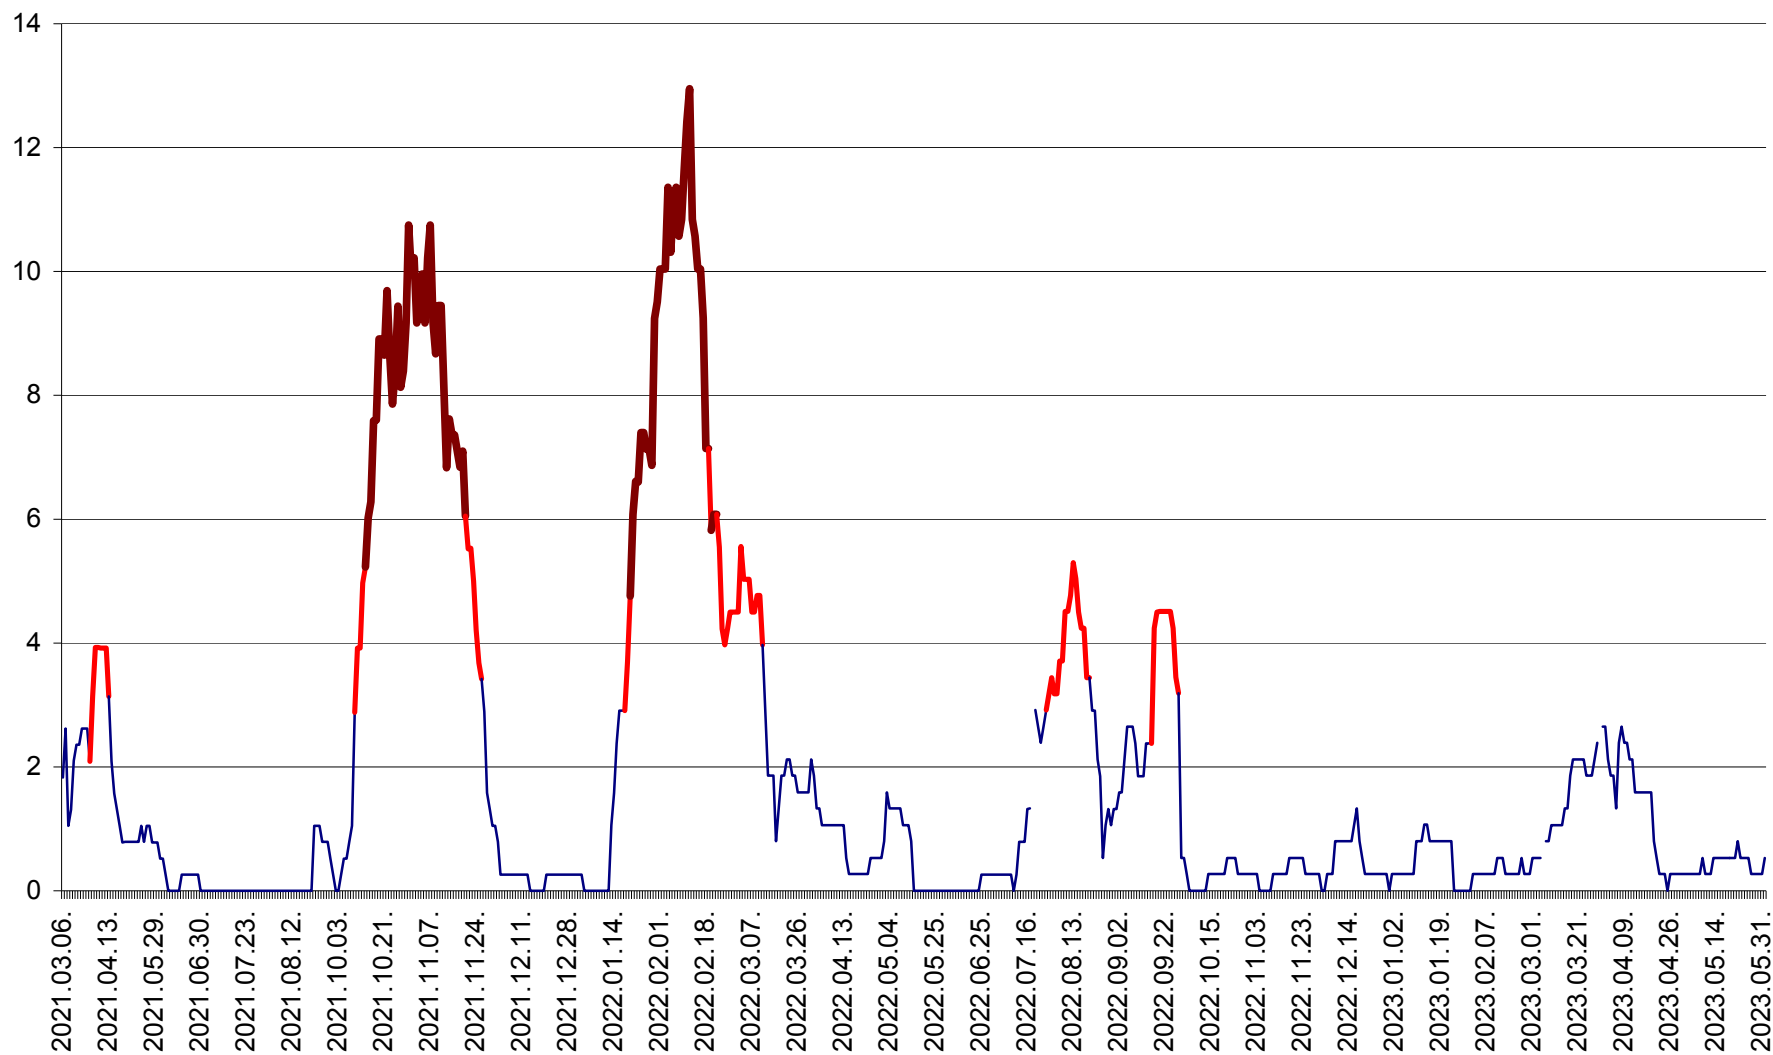

SĂCEL - Evolutia incidentei cumulate pe 14 zile la ‰ de locuitori  
2021.03.07. - 2023.06.02.

SÂNCRĂIENI - Evolutia incidentei cumulate pe 14 zile la ‰ de locuitori  
2021.03.07. - 2023.06.02.

SÂNDOMIC - Evolutia incidentei cumulate pe 14 zile la ‰ de locuitori  
2021.03.07. - 2023.06.02.

SÂNSIMION - Evolutia incidentei cumulate pe 14 zile la ‰ de locuitori  
2021.03.07. - 2023.06.02.

SÂNTIMBRU - Evolutia incidentei cumulate pe 14 zile la ‰ de locuitori  
2021.03.07. - 2023.06.02.

SĂRMAȘ - Evolutia incidentei cumulate pe 14 zile la ‰ de locuitori  
2021.03.07. - 2023.06.02.