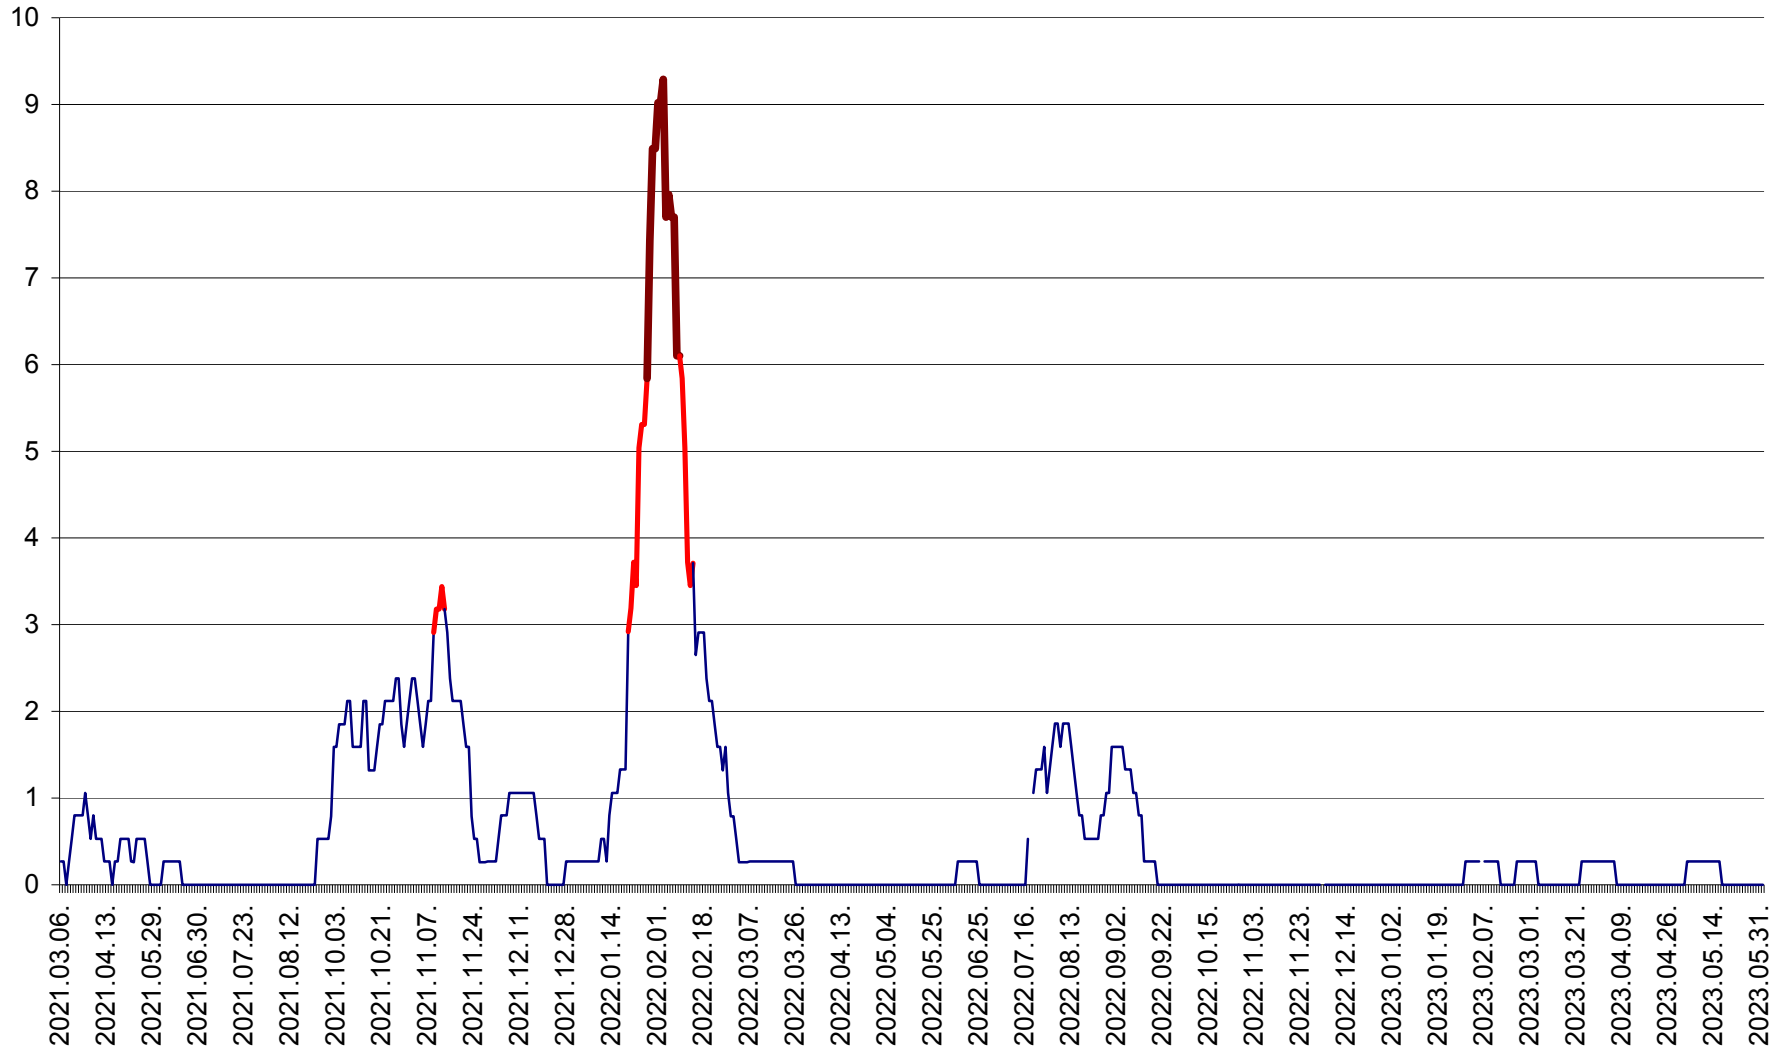

ORAȘ CRISTURU SECUIESC - Evolutia incidentei cumulate pe 14 zile la ‰ de locuitori  
2021.03.07. - 2023.06.02.

DĂNEȘTI - Evolutia incidentei cumulate pe 14 zile la ‰ de locuitori  
2021.03.07. - 2023.06.02.

DÂRJIU - Evolutia incidentei cumulate pe 14 zile la ‰ de locuitori  
2021.03.07. - 2023.06.02.

DEALU - Evolutia incidentei cumulate pe 14 zile la ‰ de locuitori  
2021.03.07. - 2023.06.02.

DITRĂU - Evolutia incidentei cumulate pe 14 zile la ‰ de locuitori  
2021.03.07. - 2023.06.02.

FELICENI - Evolutia incidentei cumulate pe 14 zile la ‰ de locuitori  
2021.03.07. - 2023.06.02.

FRUMOASA - Evolutia incidentei cumulate pe 14 zile la ‰ de locuitori  
2021.03.07. - 2023.06.02.

GĂLĂUȚAȘ - Evoluția incidenței cumulate pe 14 zile la ‰ de locuitori  
2021.03.07. - 2023.06.02.