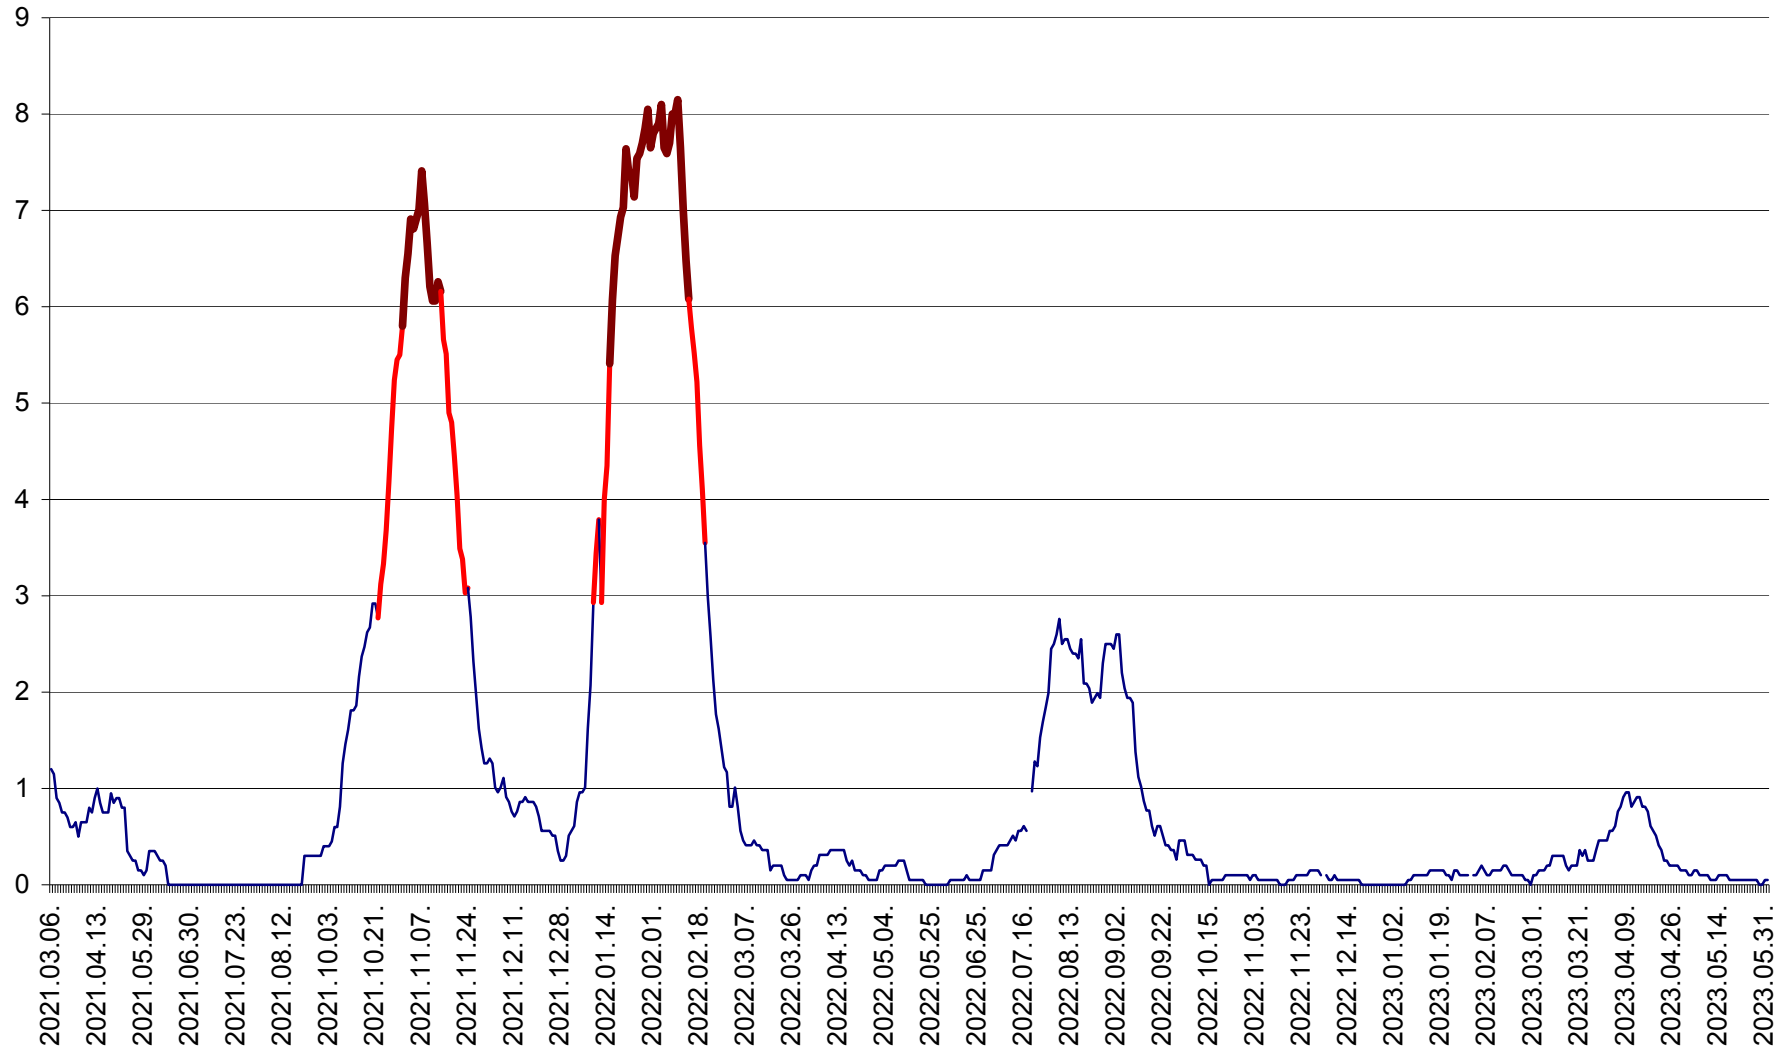

DÂRJIU - Evolutia incidentei cumulate pe 14 zile la ‰ de locuitori  
2021.03.07. - 2023.06.02.

DEALU - Evolutia incidentei cumulate pe 14 zile la ‰ de locuitori  
2021.03.07. - 2023.06.02.

DITRĂU - Evolutia incidentei cumulate pe 14 zile la ‰ de locuitori  
2021.03.07. - 2023.06.02.

FELICENI - Evolutia incidentei cumulate pe 14 zile la ‰ de locuitori  
2021.03.07. - 2023.06.02.

FRUMOASA - Evolutia incidentei cumulate pe 14 zile la ‰ de locuitori  
2021.03.07. - 2023.06.02.

GĂLĂUȚAȘ - Evoluția incidenței cumulate pe 14 zile la ‰ de locuitori  
2021.03.07. - 2023.06.02.

MUNICIPIUL GHEORGHENI - Evolutia incidentei cumulate pe 14 zile la % de locuitori  
2021.03.07. - 2023.06.02.

JOSENI - Evolutia incidentei cumulate pe 14 zile la ‰ de locuitori  
2021.03.07. - 2023.06.02.

LĂZAREA - Evolutia incidentei cumulate pe 14 zile la % de locuitori  
2021.03.07. - 2023.06.02.

LELICENI - Evolutia incidentei cumulate pe 14 zile la ‰ de locuitori  
2021.03.07. - 2023.06.02.

LUETA - Evolutia incidentei cumulate pe 14 zile la ‰ de locuitori  
2021.03.07. - 2023.06.02.