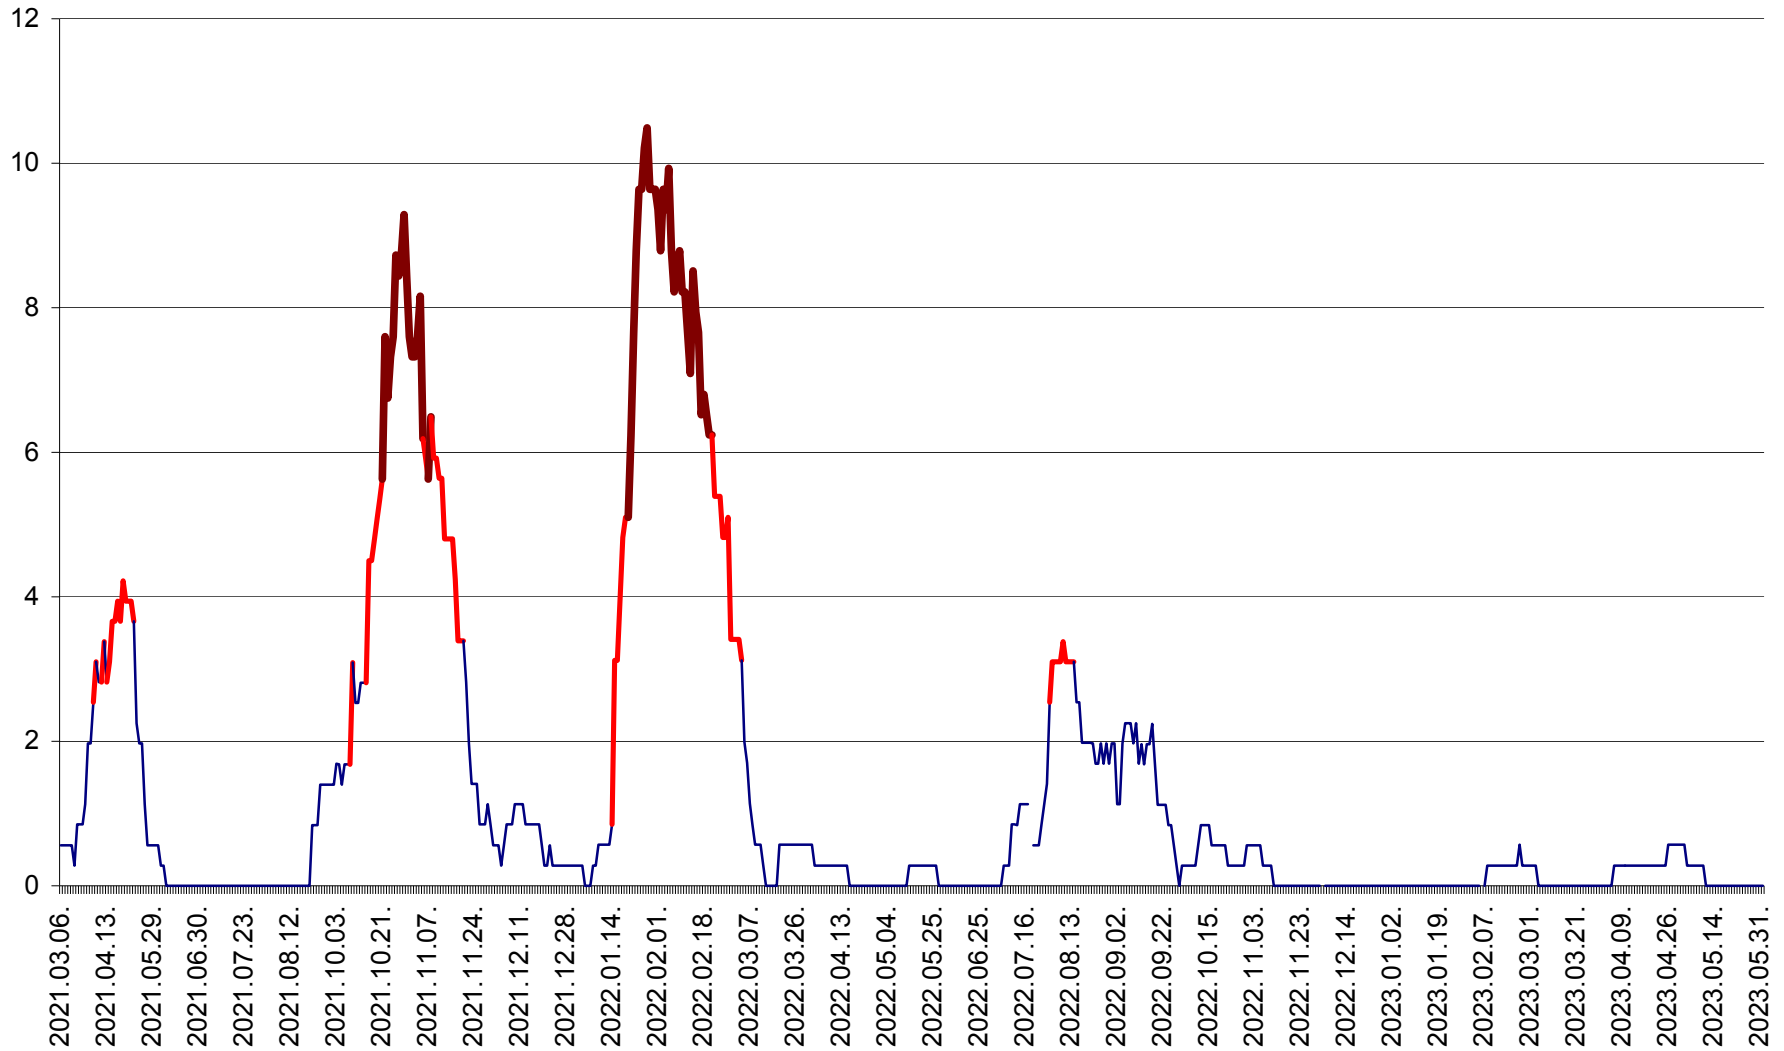

ORAȘ CRISTURU SECUIESC - Evolutia incidentei cumulate pe 14 zile la ‰ de locuitori  
2021.03.07. - 2023.06.02.

DĂNEȘTI - Evolutia incidentei cumulate pe 14 zile la ‰ de locuitori  
2021.03.07. - 2023.06.02.

DÂRJIU - Evolutia incidentei cumulate pe 14 zile la ‰ de locuitori  
2021.03.07. - 2023.06.02.

DEALU - Evolutia incidentei cumulate pe 14 zile la ‰ de locuitori  
2021.03.07. - 2023.06.02.

DITRĂU - Evolutia incidentei cumulate pe 14 zile la ‰ de locuitori  
2021.03.07. - 2023.06.02.

FELICENI - Evolutia incidentei cumulate pe 14 zile la ‰ de locuitori  
2021.03.07. - 2023.06.02.

FRUMOASA - Evolutia incidentei cumulate pe 14 zile la ‰ de locuitori  
2021.03.07. - 2023.06.02.

GĂLĂUȚAȘ - Evoluția incidenței cumulate pe 14 zile la ‰ de locuitori  
2021.03.07. - 2023.06.02.