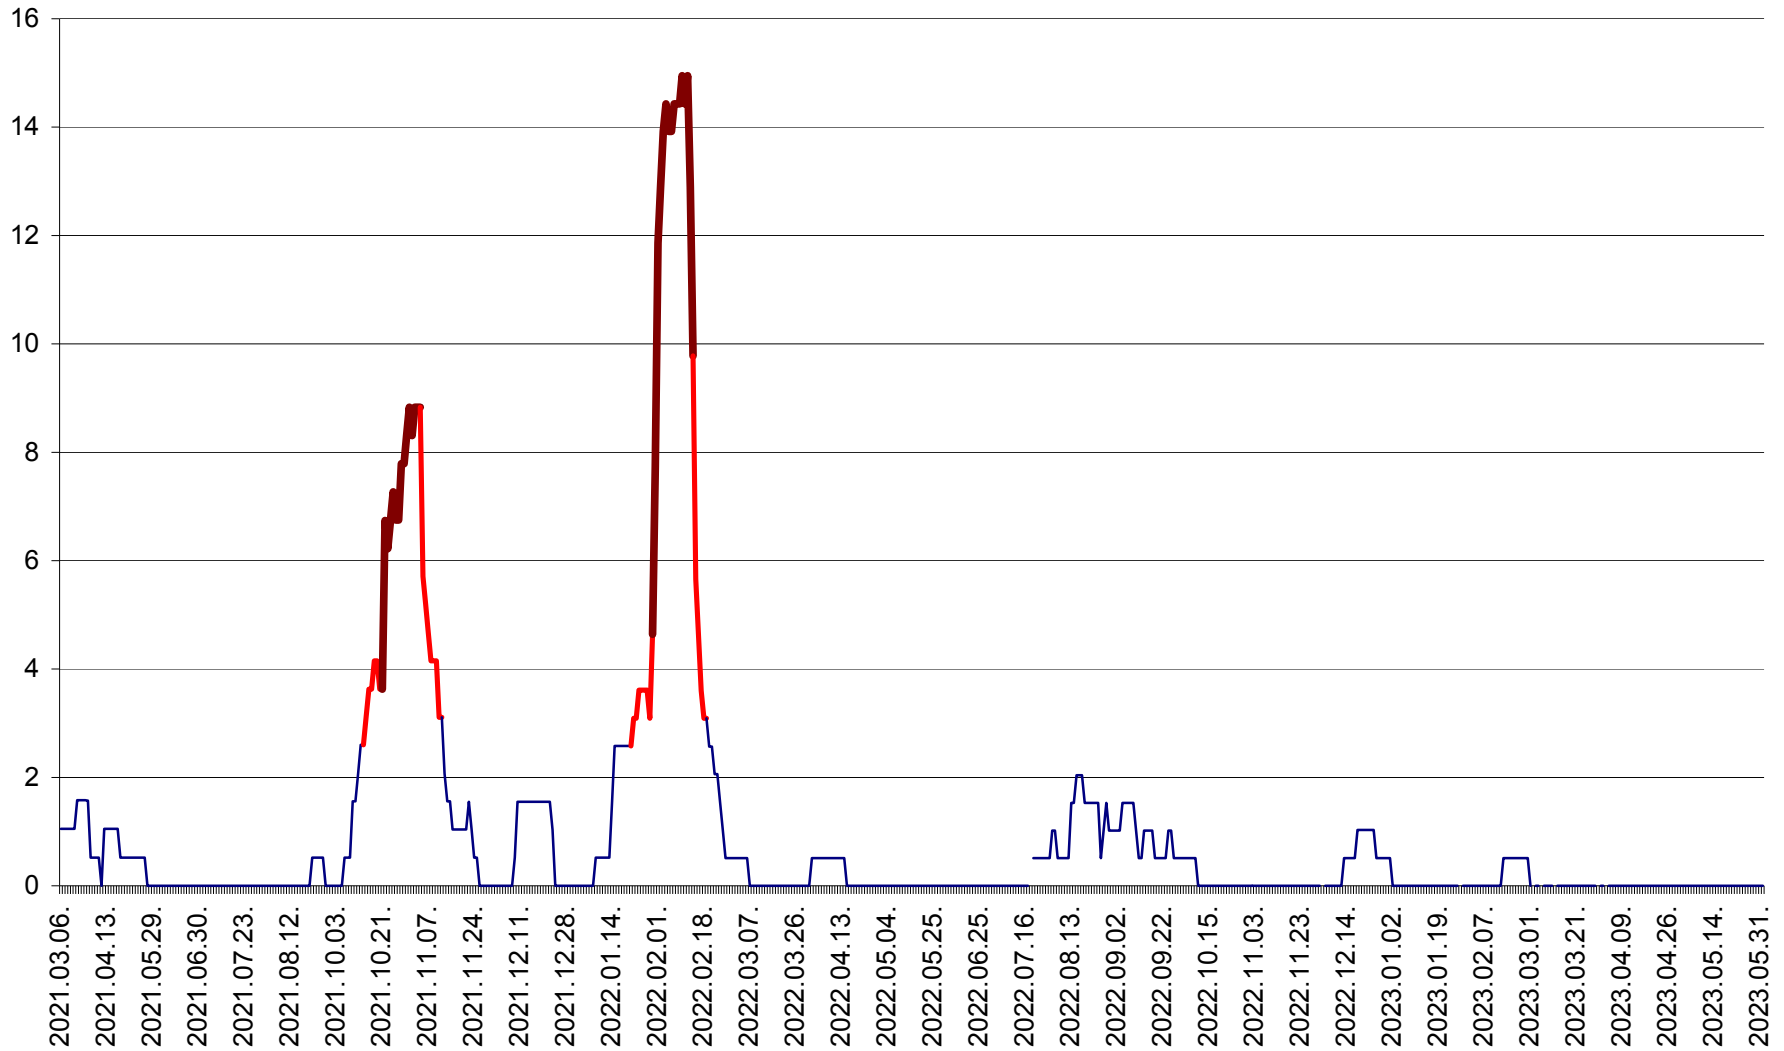

MIHĂILENI - Evolutia incidentei cumulate pe 14 zile la ‰ de locuitori  
2021.03.07. - 2023.06.02.

MUGENI - Evolutia incidentei cumulate pe 14 zile la ‰ de locuitori  
2021.03.07. - 2023.06.02.

OCLAND - Evolutia incidentei cumulate pe 14 zile la ‰ de locuitori  
2021.03.07. - 2023.06.02.

MUNICIPIUL ODORHEIU SECUIESC - Evolutia incidentei cumulate pe 14 zile la % de locuitori  
2021.03.07. - 2023.06.02.

PĂULENI-CIUC - Evolutia incidentei cumulate pe 14 zile la % de locuitori  
2021.03.07. - 2023.06.02.

PLĂIEȘII DE JOS - Evoluția incidenței cumulate pe 14 zile la ‰ de locuitori  
2021.03.07. - 2023.06.02.

PORUMBENI - Evolutia incidentei cumulate pe 14 zile la ‰ de locuitori  
2021.03.07. - 2023.06.02.