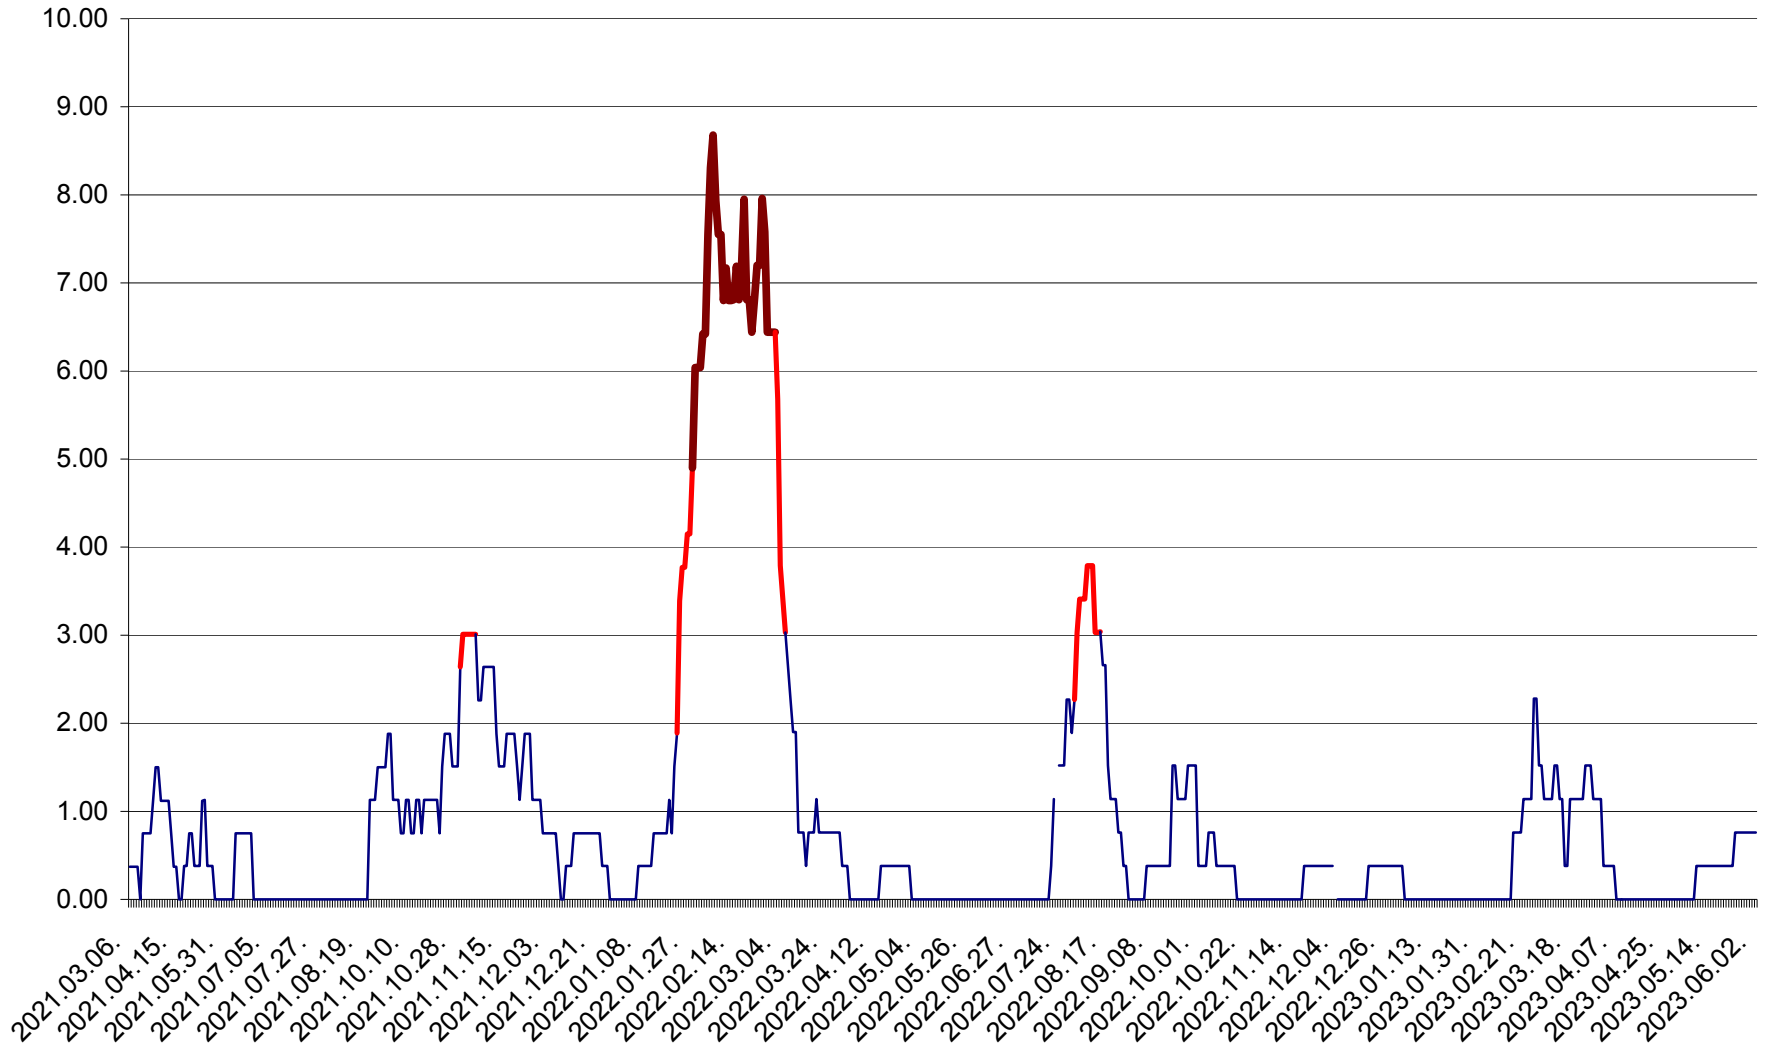

ATID - Evolutia incidentei cumulate pe 14 zile la ‰ de locuitori  
2021.03.07. - 2023.06.02.

AVRĂMEȘTI - Evolutia incidentei cumulate pe 14 zile la ‰ de locuitori  
2021.03.07. - 2023.06.02.

ORAȘ BĂILE TUȘNAD - Evoluția incidenței cumulate pe 14 zile la ‰ de locuitori  
2021.03.07. - 2023.06.02.

ORAȘ BĂLAN - Evoluția incidenței cumulate pe 14 zile la ‰ de locuitori  
2021.03.07. - 2023.06.02.

BILBOR - Evolutia incidentei cumulate pe 14 zile la ‰ de locuitori  
2021.03.07. - 2023.06.02.

ORAȘ BORSEC - Evolutia incidentei cumulate pe 14 zile la ‰ de locuitori  
2021.03.07. - 2023.06.02.

BRĂDEȘTI - Evolutia incidentei cumulate pe 14 zile la ‰ de locuitori  
2021.03.07. - 2023.06.02.

CĂPÂLNIȚA - Evolutia incidentei cumulate pe 14 zile la ‰ de locuitori  
2021.03.07. - 2023.06.02.

CÂRȚA - Evolutia incidentei cumulate pe 14 zile la ‰ de locuitori  
2021.03.07. - 2023.06.02.