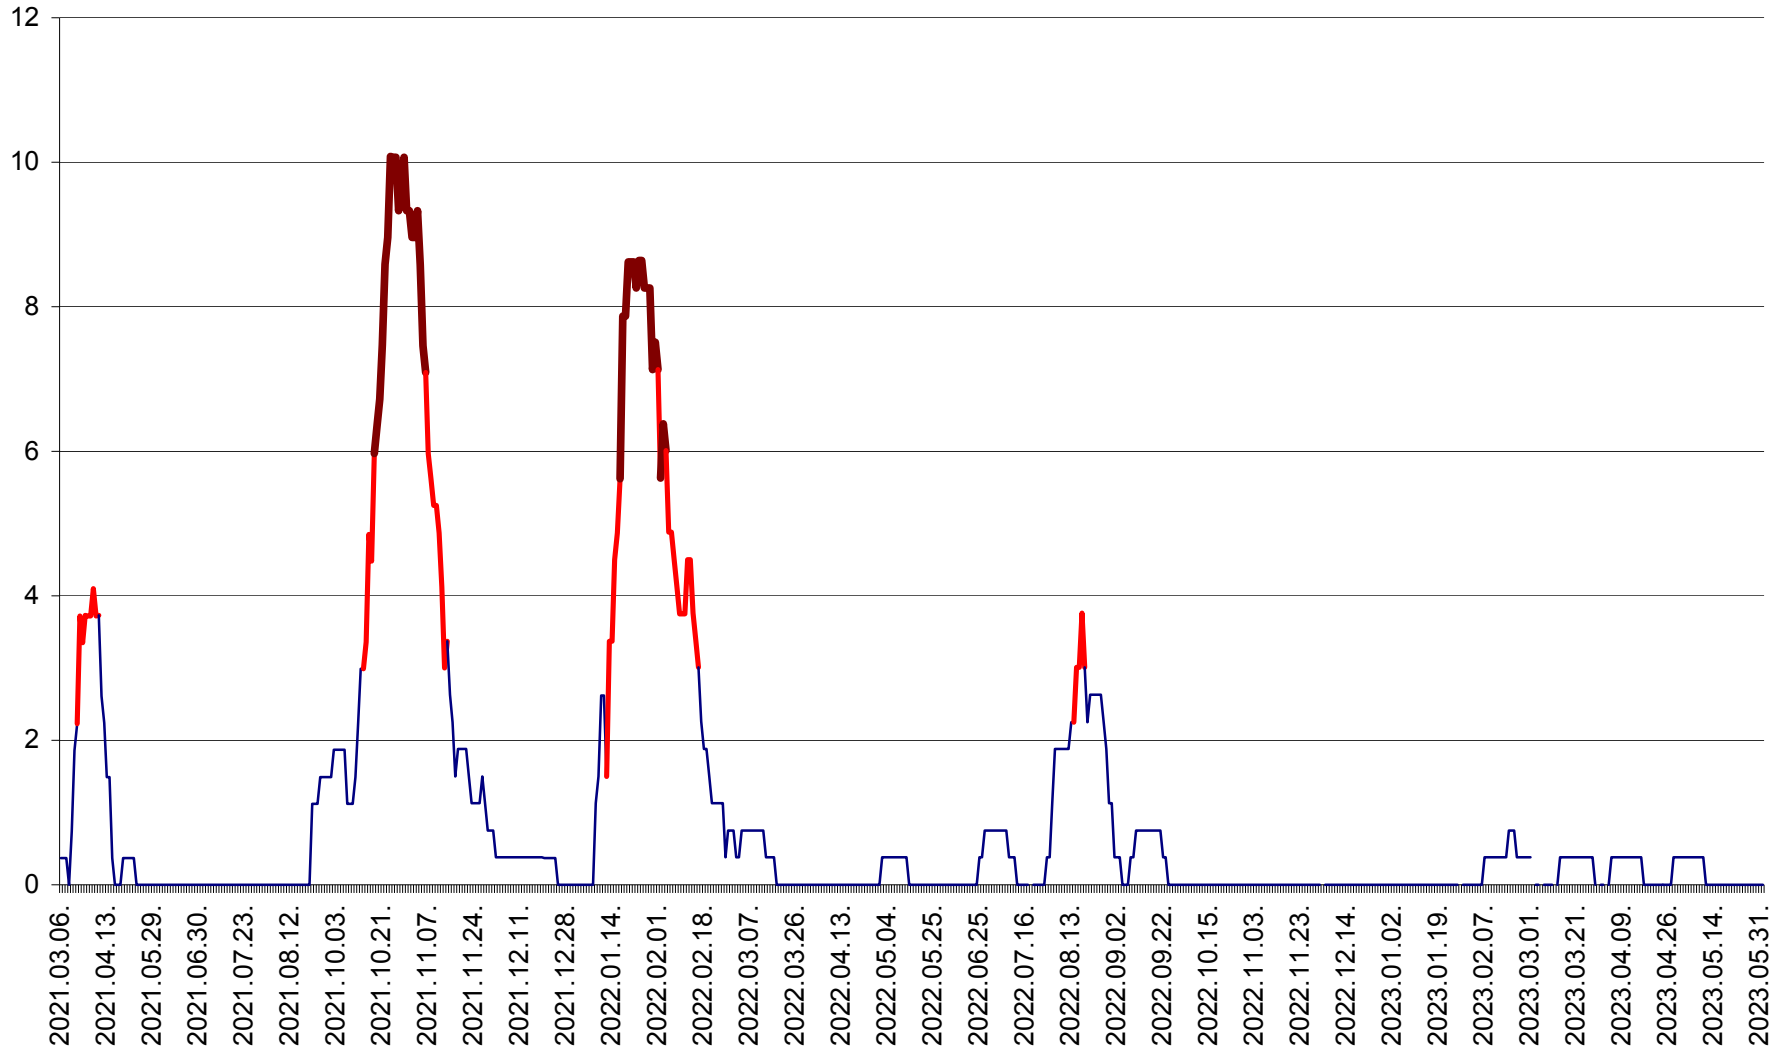

PRAID - Evolutia incidentei cumulate pe 14 zile la ‰ de locuitori  
2021.03.07. - 2023.06.02.

RACU - Evolutia incidentei cumulate pe 14 zile la ‰ de locuitori  
2021.03.07. - 2023.06.02.

REMETEA - Evolutia incidentei cumulate pe 14 zile la % de locuitori  
2021.03.07. - 2023.06.02.

SĂCEL - Evolutia incidentei cumulate pe 14 zile la ‰ de locuitori  
2021.03.07. - 2023.06.02.

SÂNCRĂIENI - Evolutia incidentei cumulate pe 14 zile la ‰ de locuitori  
2021.03.07. - 2023.06.02.

SÂNDOMIC - Evolutia incidentei cumulate pe 14 zile la ‰ de locuitori  
2021.03.07. - 2023.06.02.