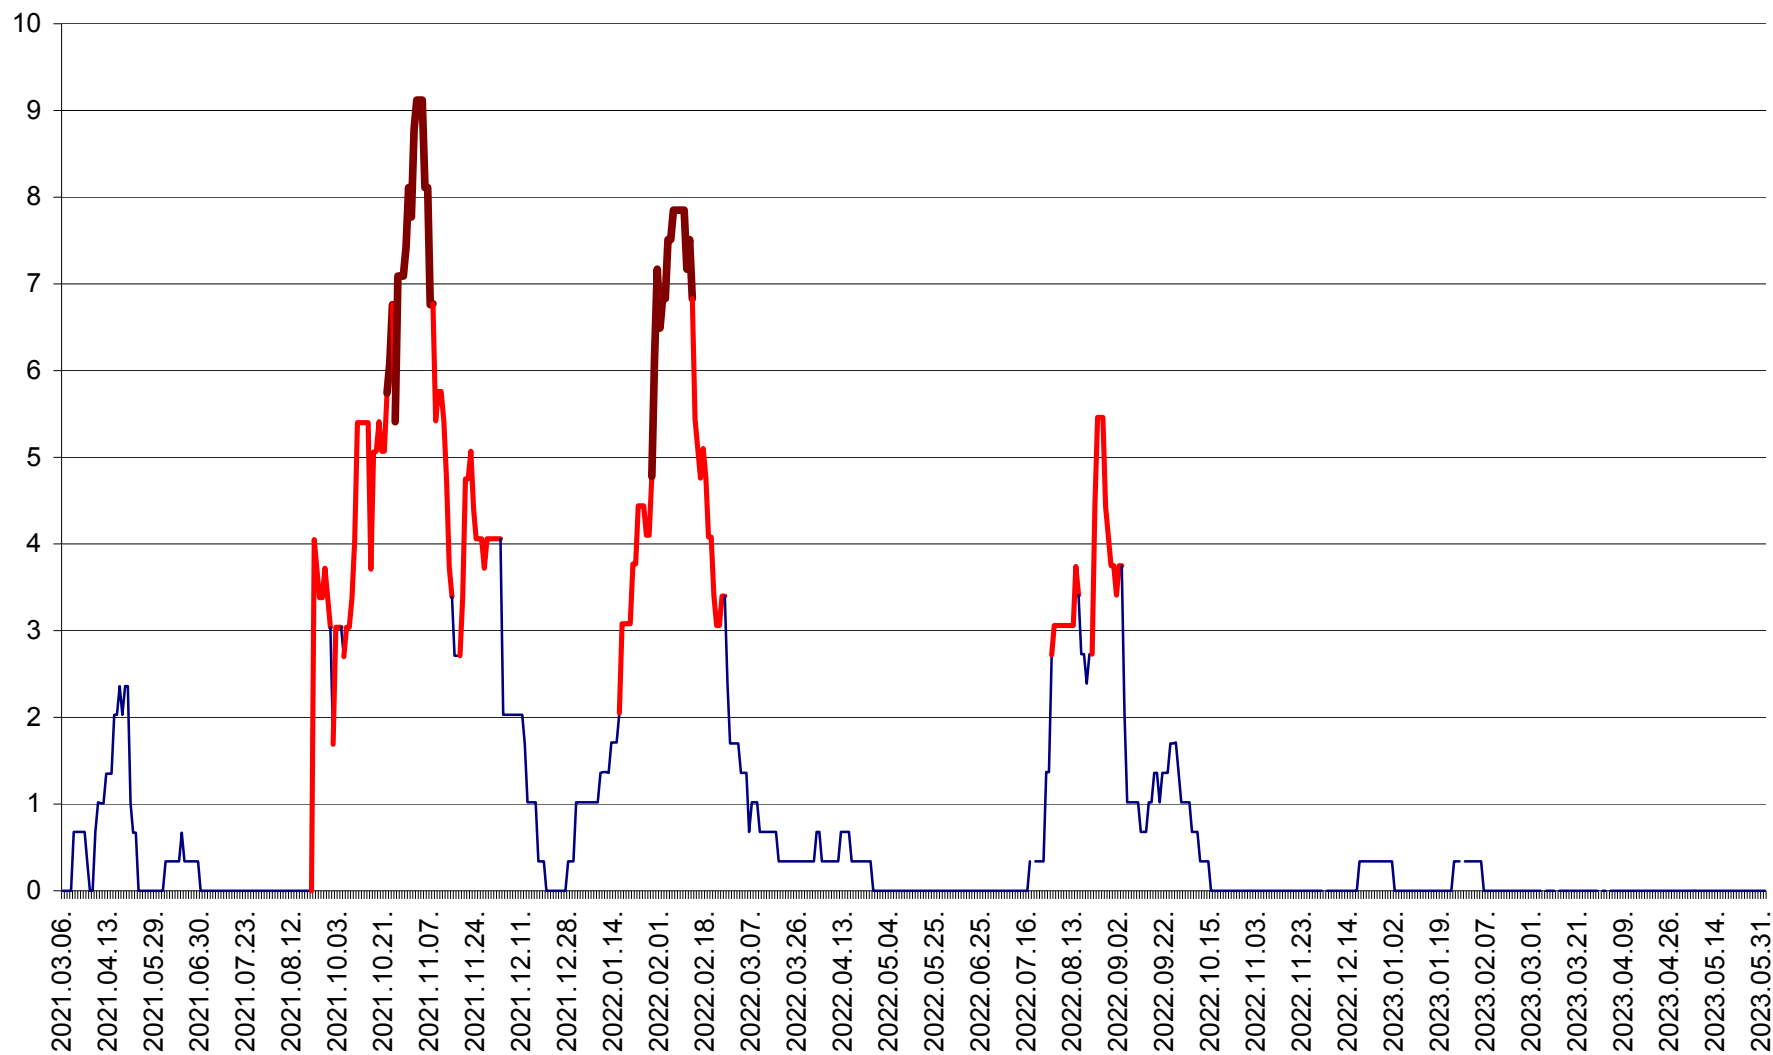

LUNCA DE JOS - Evolutia incidentei cumulate pe 14 zile la ‰ de locuitori  
2021.03.07. - 2023.06.02.

LUNCA DE SUS - Evolutia incidentei cumulate pe 14 zile la ‰ de locuitori  
2021.03.07. - 2023.06.02.

LUPENI - Evolutia incidentei cumulate pe 14 zile la ‰ de locuitori  
2021.03.07. - 2023.06.02.

MĂDĂRAȘ - Evolutia incidentei cumulate pe 14 zile la ‰ de locuitori  
2021.03.07. - 2023.06.02.

MĂRTINIȘ - Evolutia incidentei cumulate pe 14 zile la ‰ de locuitori  
2021.03.07. - 2023.06.02.

MEREȘTI - Evolutia incidentei cumulate pe 14 zile la ‰ de locuitori  
2021.03.07. - 2023.06.02.

MUNICIPIUL MIERCUREA-CIUC - Evolutia incidentei cumulate pe 14 zile la ‰ de locuitori  
2021.03.07. - 2023.06.02.