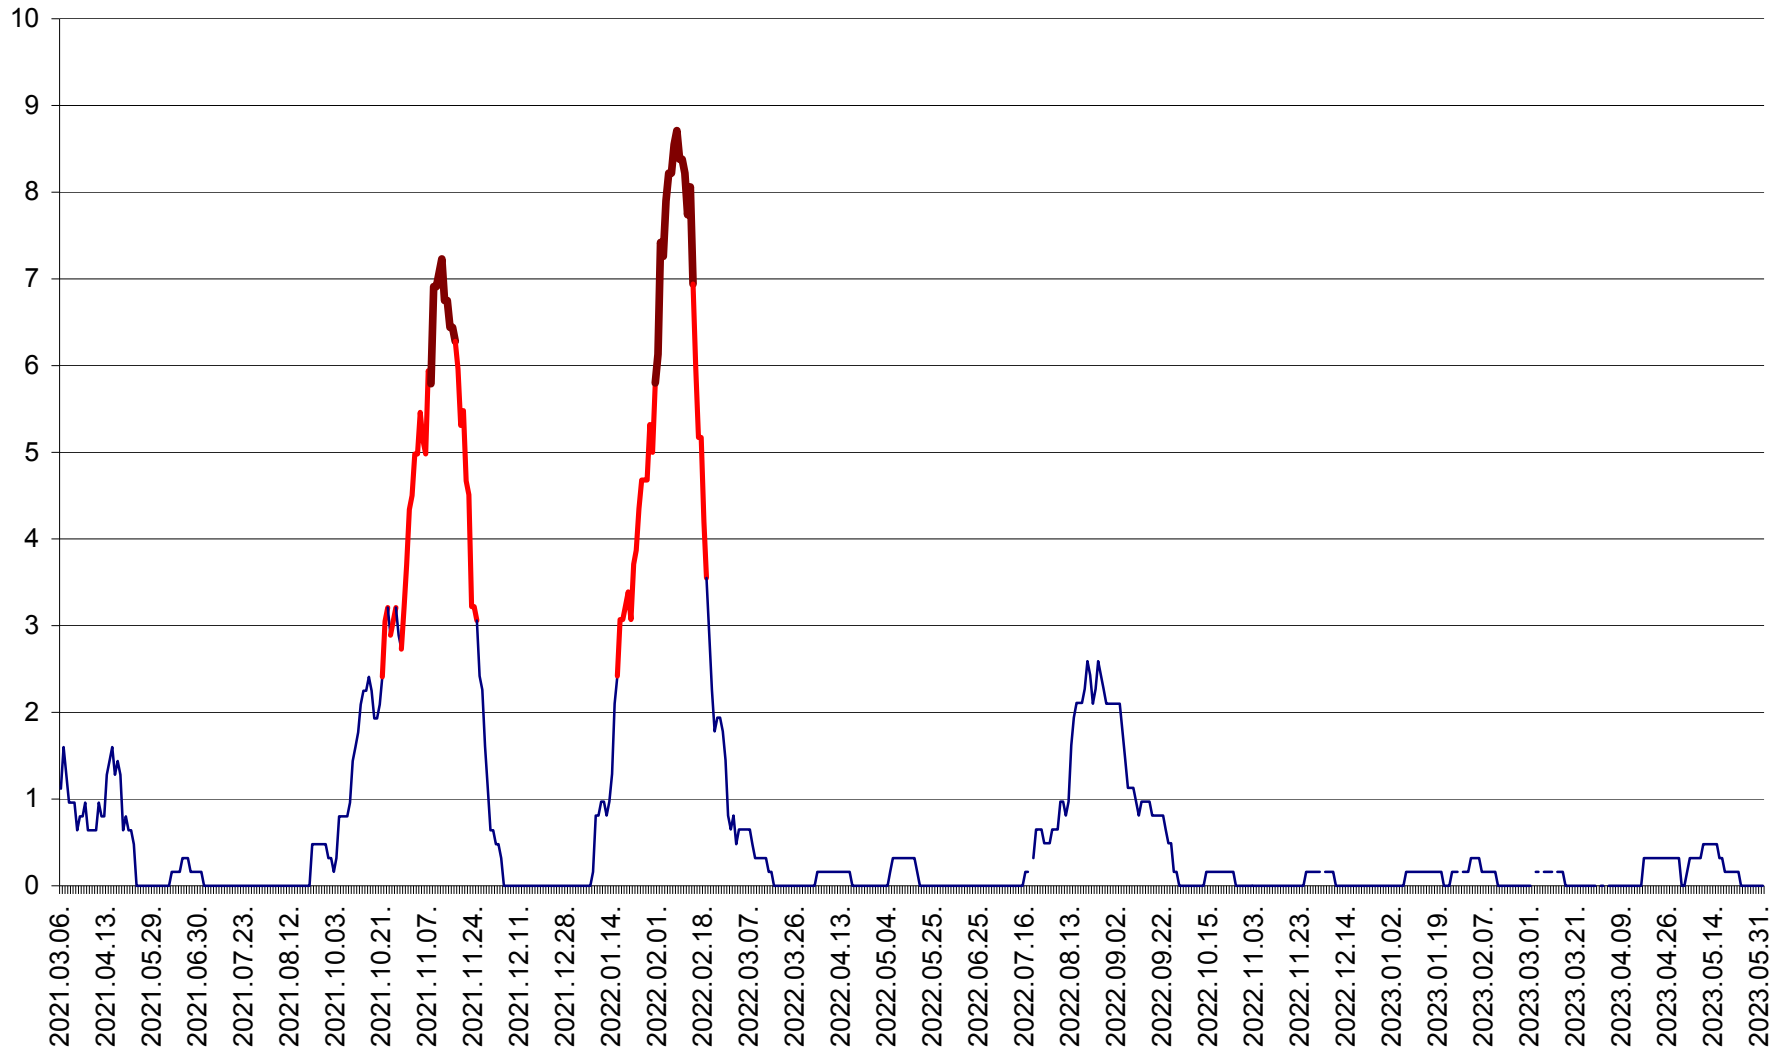

PRAID - Evolutia incidentei cumulate pe 14 zile la ‰ de locuitori  
2021.03.07. - 2023.06.02.

RACU - Evolutia incidentei cumulate pe 14 zile la ‰ de locuitori  
2021.03.07. - 2023.06.02.

REMETEA - Evolutia incidentei cumulate pe 14 zile la % de locuitori  
2021.03.07. - 2023.06.02.

SĂCEL - Evolutia incidentei cumulate pe 14 zile la ‰ de locuitori  
2021.03.07. - 2023.06.02.

SÂNCRĂIENI - Evolutia incidentei cumulate pe 14 zile la ‰ de locuitori  
2021.03.07. - 2023.06.02.

SÂNDOMIC - Evolutia incidentei cumulate pe 14 zile la ‰ de locuitori  
2021.03.07. - 2023.06.02.