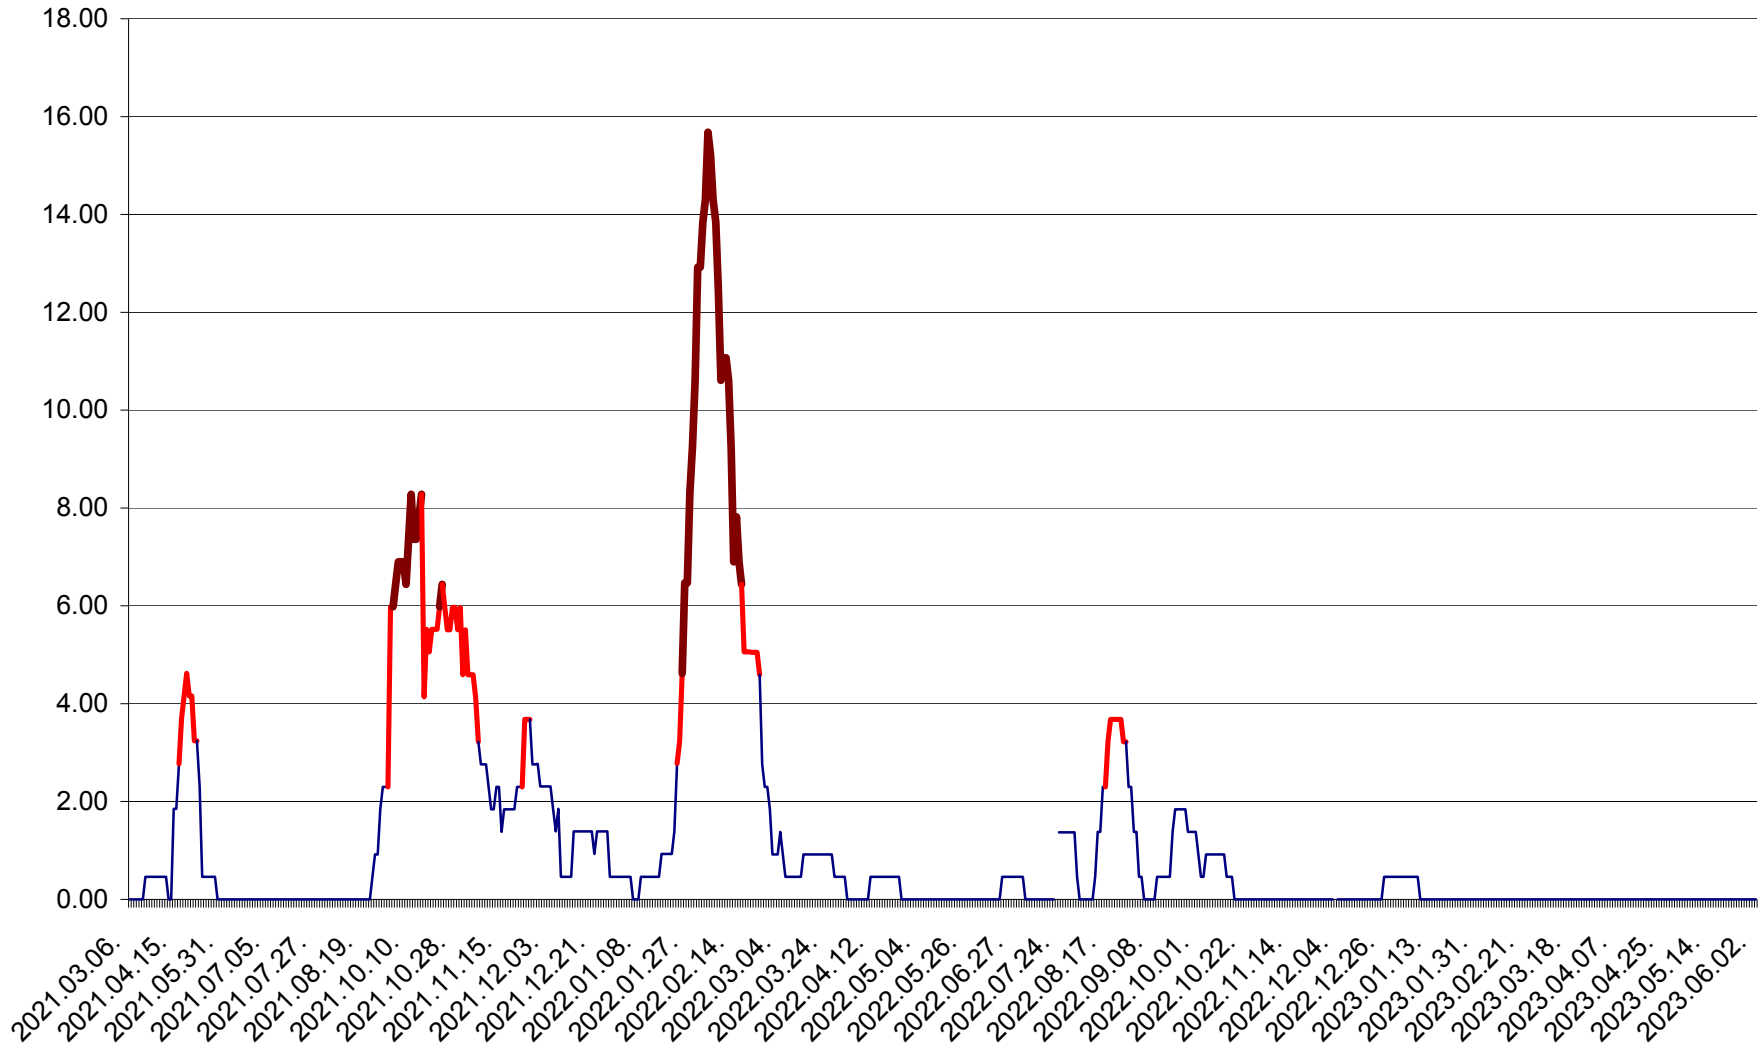

ATID - Evolutia incidentei cumulate pe 14 zile la ‰ de locuitori  
2021.03.07. - 2023.06.02.

AVRĂMEȘTI - Evolutia incidentei cumulate pe 14 zile la ‰ de locuitori  
2021.03.07. - 2023.06.02.

ORAȘ BĂILE TUȘNAD - Evoluția incidenței cumulate pe 14 zile la ‰ de locuitori  
2021.03.07. - 2023.06.02.

ORAȘ BĂLAN - Evoluția incidenței cumulate pe 14 zile la ‰ de locuitori  
2021.03.07. - 2023.06.02.

BILBOR - Evolutia incidentei cumulate pe 14 zile la ‰ de locuitori  
2021.03.07. - 2023.06.02.

ORAȘ BORSEC - Evolutia incidentei cumulate pe 14 zile la ‰ de locuitori  
2021.03.07. - 2023.06.02.

BRĂDEȘTI - Evolutia incidentei cumulate pe 14 zile la ‰ de locuitori  
2021.03.07. - 2023.06.02.

CĂPÂLNIȚA - Evolutia incidentei cumulate pe 14 zile la ‰ de locuitori  
2021.03.07. - 2023.06.02.

CÂRȚA - Evolutia incidentei cumulate pe 14 zile la ‰ de locuitori  
2021.03.07. - 2023.06.02.

CICEU - Evolutia incidentei cumulate pe 14 zile la ‰ de locuitori  
2021.03.07. - 2023.06.02.

CIUCSÂNGEORGIU - Evolutia incidentei cumulate pe 14 zile la ‰ de locuitori  
2021.03.07. - 2023.06.02.

CIUMANI - Evolutia incidentei cumulate pe 14 zile la ‰ de locuitori  
2021.03.07. - 2023.06.02.