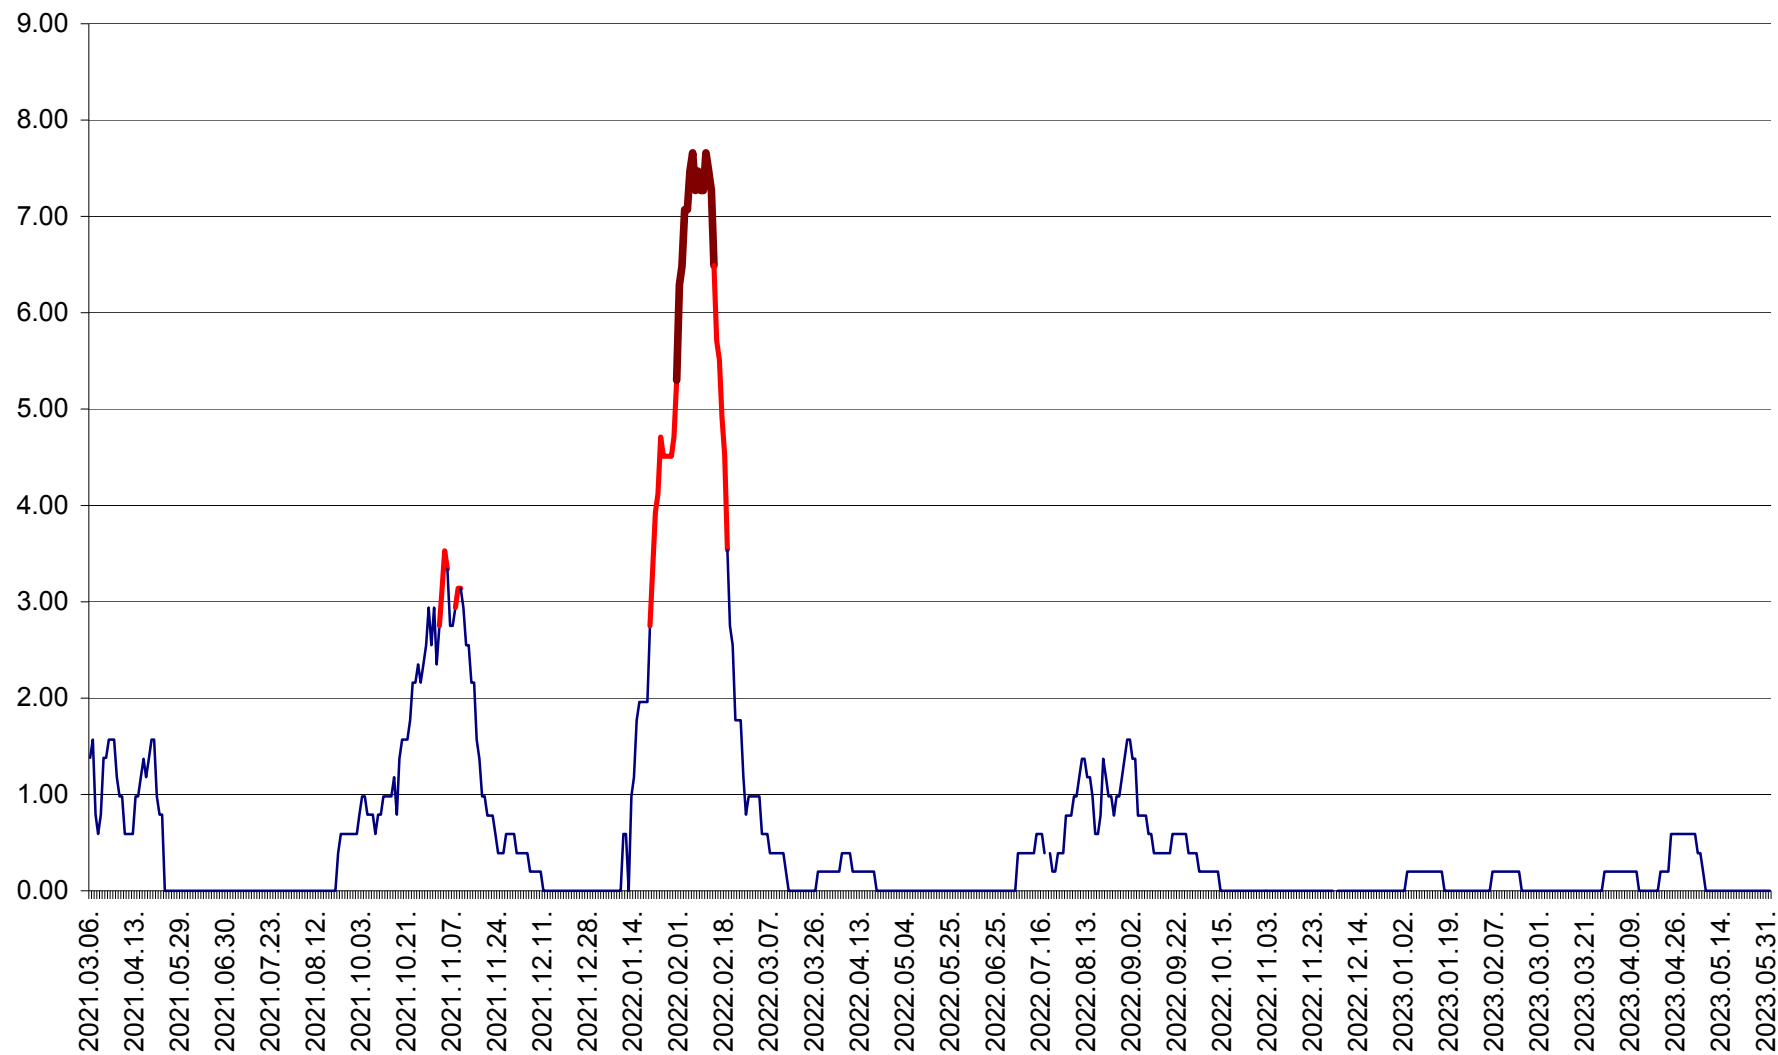

ORAȘ BĂLAN - Evoluția incidenței cumulate pe 14 zile la ‰ de locuitori  
2021.03.07. - 2023.06.02.

BILBOR - Evolutia incidentei cumulate pe 14 zile la ‰ de locuitori  
2021.03.07. - 2023.06.02.

ORAȘ BORSEC - Evolutia incidentei cumulate pe 14 zile la ‰ de locuitori  
2021.03.07. - 2023.06.02.

BRĂDEȘTI - Evolutia incidentei cumulate pe 14 zile la ‰ de locuitori  
2021.03.07. - 2023.06.02.

CĂPÂLNIȚA - Evolutia incidentei cumulate pe 14 zile la ‰ de locuitori  
2021.03.07. - 2023.06.02.

CÂRȚA - Evolutia incidentei cumulate pe 14 zile la ‰ de locuitori  
2021.03.07. - 2023.06.02.

CICEU - Evolutia incidentei cumulate pe 14 zile la ‰ de locuitori  
2021.03.07. - 2023.06.02.

CIUCSÂNGEORGIU - Evolutia incidentei cumulate pe 14 zile la ‰ de locuitori  
2021.03.07. - 2023.06.02.

CIUMANI - Evolutia incidentei cumulate pe 14 zile la ‰ de locuitori  
2021.03.07. - 2023.06.02.

CORBU - Evolutia incidentei cumulate pe 14 zile la ‰ de locuitori  
2021.03.07. - 2023.06.02.

CORUND - Evolutia incidentei cumulate pe 14 zile la ‰ de locuitori  
2021.03.07. - 2023.06.02.

COZMENI - Evolutia incidentei cumulate pe 14 zile la ‰ de locuitori  
2021.03.07. - 2023.06.02.