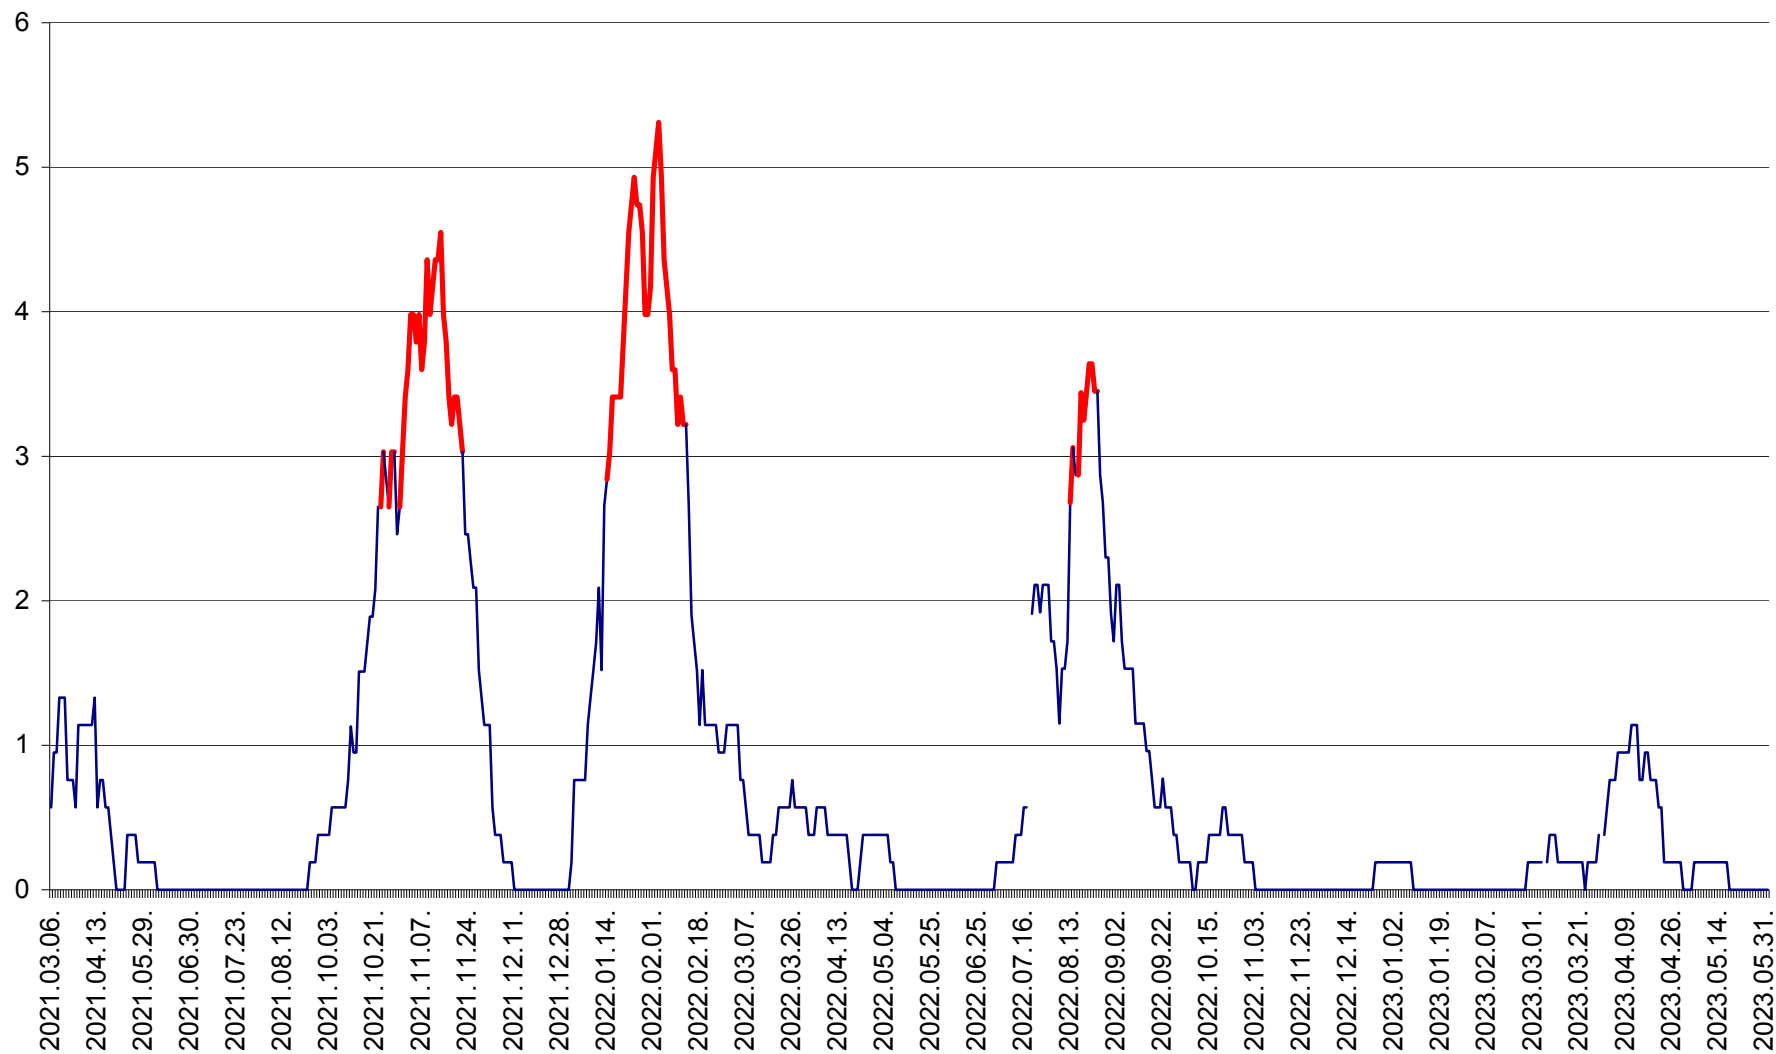

ȘIMONEȘTI - Evolutia incidentei cumulate pe 14 zile la ‰ de locuitori  
2021.03.07. - 2023.06.02.

SUBCETATE - Evolutia incidentei cumulate pe 14 zile la ‰ de locuitori  
2021.03.07. - 2023.06.02.

SUSENI - Evolutia incidentei cumulate pe 14 zile la ‰ de locuitori  
2021.03.07. - 2023.06.02.