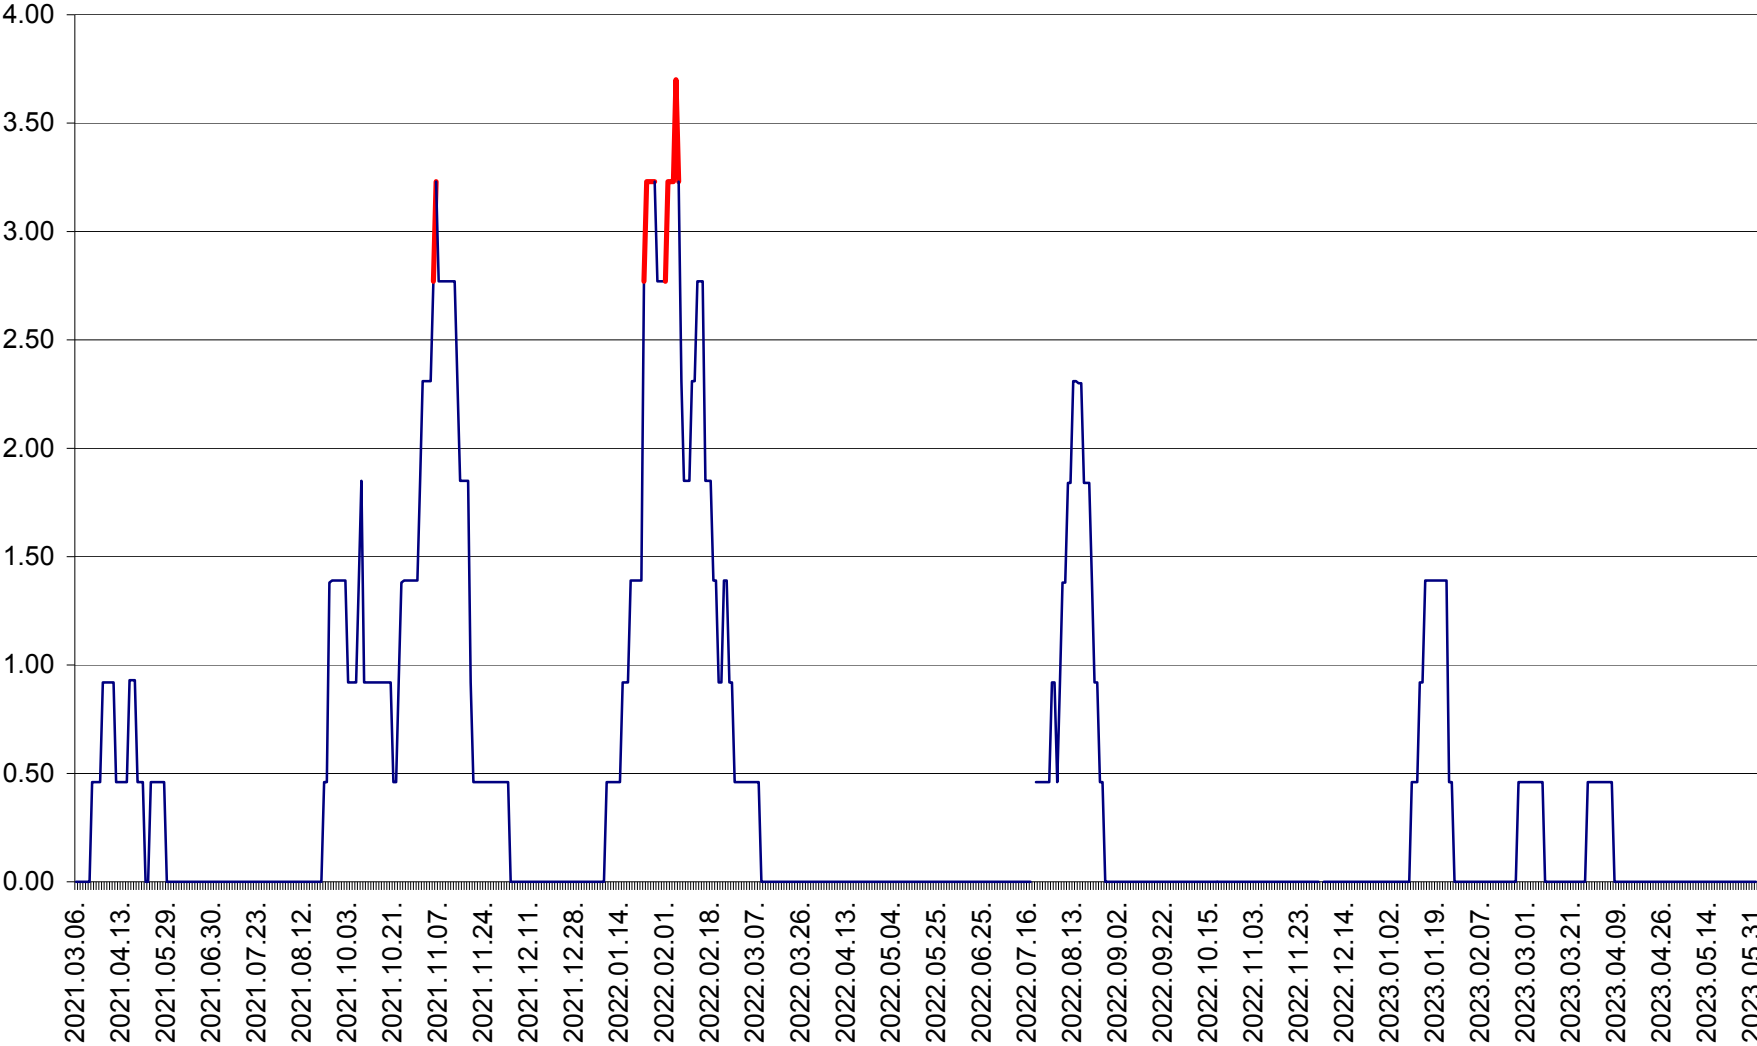

ATID - Evolutia incidentei cumulate pe 14 zile la ‰ de locuitori  
2021.03.07. - 2023.06.02.

AVRĂMEȘTI - Evolutia incidentei cumulate pe 14 zile la ‰ de locuitori  
2021.03.07. - 2023.06.02.

ORAȘ BĂILE TUȘNAD - Evoluția incidenței cumulate pe 14 zile la ‰ de locuitori  
2021.03.07. - 2023.06.02.

ORAȘ BĂLAN - Evoluția incidenței cumulate pe 14 zile la ‰ de locuitori  
2021.03.07. - 2023.06.02.

BILBOR - Evolutia incidentei cumulate pe 14 zile la ‰ de locuitori  
2021.03.07. - 2023.06.02.

ORAȘ BORSEC - Evolutia incidentei cumulate pe 14 zile la ‰ de locuitori  
2021.03.07. - 2023.06.02.

BRĂDEȘTI - Evolutia incidentei cumulate pe 14 zile la ‰ de locuitori  
2021.03.07. - 2023.06.02.

CĂPÂLNIȚA - Evolutia incidentei cumulate pe 14 zile la ‰ de locuitori  
2021.03.07. - 2023.06.02.

CÂRȚA - Evolutia incidentei cumulate pe 14 zile la ‰ de locuitori  
2021.03.07. - 2023.06.02.

CICEU - Evolutia incidentei cumulate pe 14 zile la ‰ de locuitori  
2021.03.07. - 2023.06.02.

CIUCSÂNGEORGIU - Evolutia incidentei cumulate pe 14 zile la ‰ de locuitori  
2021.03.07. - 2023.06.02.

CIUMANI - Evolutia incidentei cumulate pe 14 zile la ‰ de locuitori  
2021.03.07. - 2023.06.02.