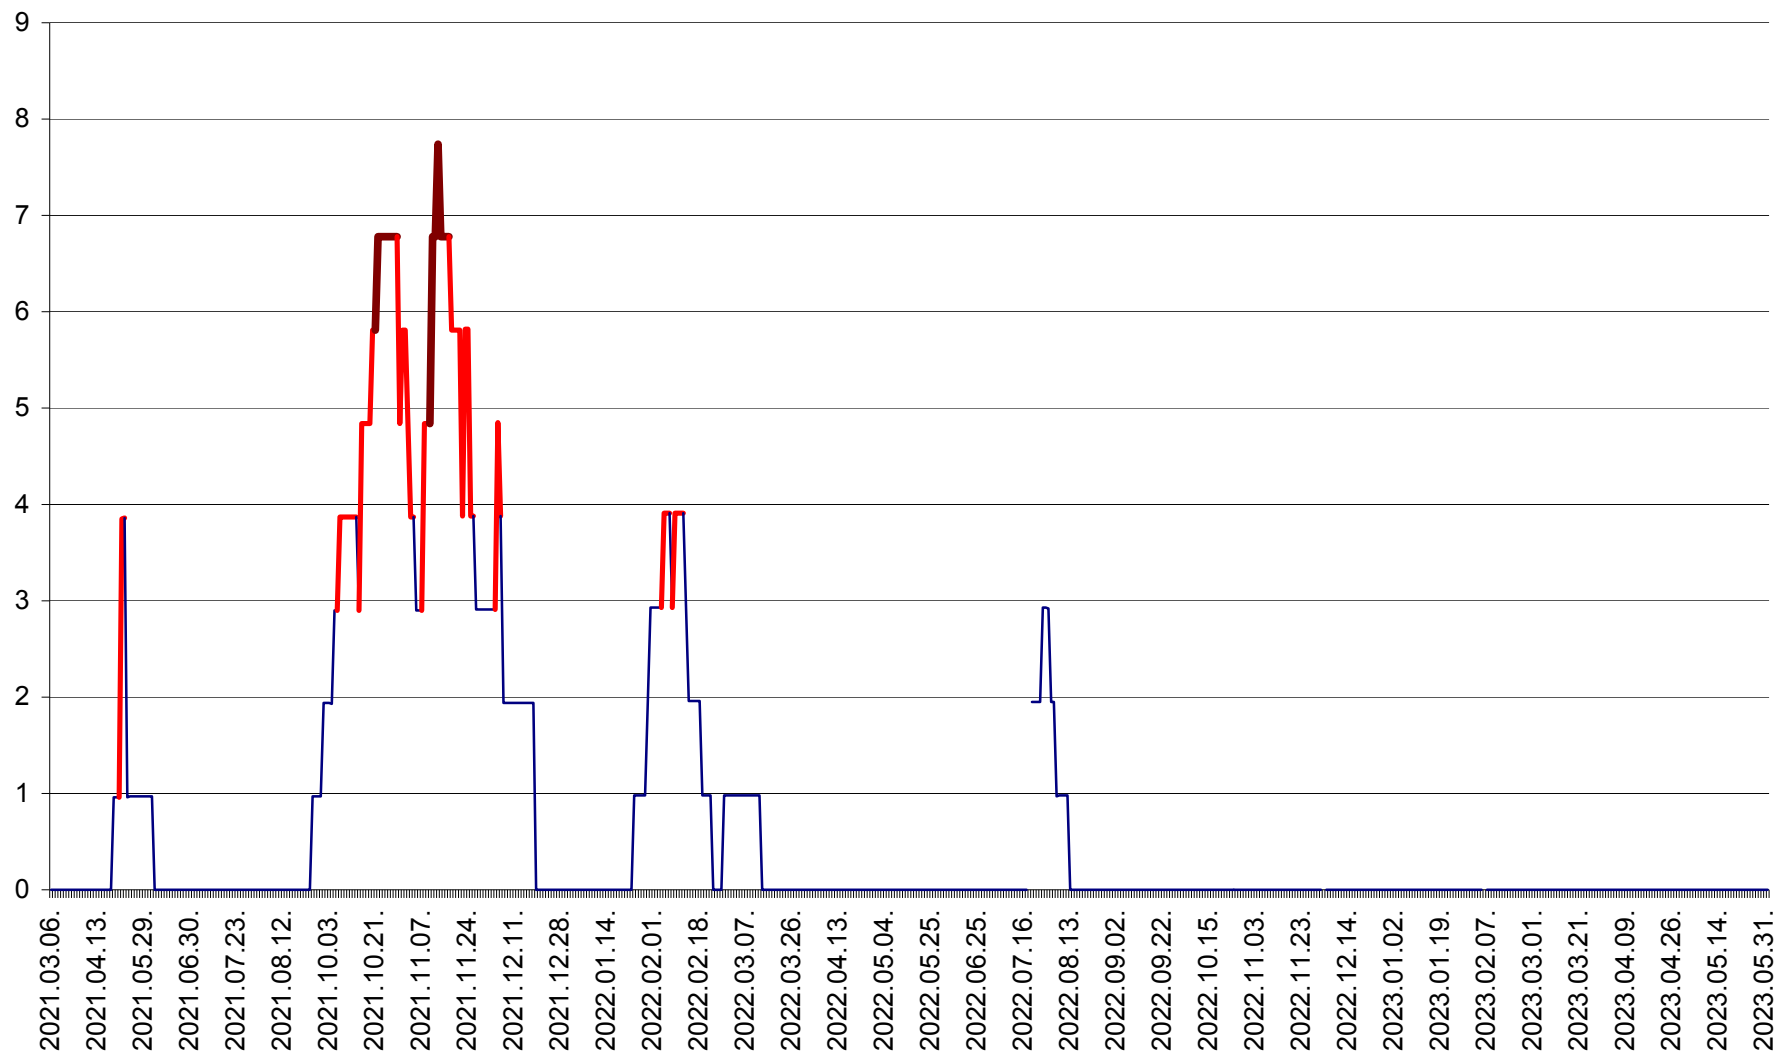

CORBU - Evolutia incidentei cumulate pe 14 zile la ‰ de locuitori  
2021.03.07. - 2023.06.02.

CORUND - Evolutia incidentei cumulate pe 14 zile la ‰ de locuitori  
2021.03.07. - 2023.06.02.

COZMENI - Evolutia incidentei cumulate pe 14 zile la ‰ de locuitori  
2021.03.07. - 2023.06.02.

ORAȘ CRISTURU SECUIESC - Evolutia incidentei cumulate pe 14 zile la ‰ de locuitori  
2021.03.07. - 2023.06.02.

DĂNEȘTI - Evolutia incidentei cumulate pe 14 zile la ‰ de locuitori  
2021.03.07. - 2023.06.02.

DÂRJIU - Evolutia incidentei cumulate pe 14 zile la ‰ de locuitori  
2021.03.07. - 2023.06.02.

DEALU - Evolutia incidentei cumulate pe 14 zile la ‰ de locuitori  
2021.03.07. - 2023.06.02.

DITRĂU - Evolutia incidentei cumulate pe 14 zile la ‰ de locuitori  
2021.03.07. - 2023.06.02.