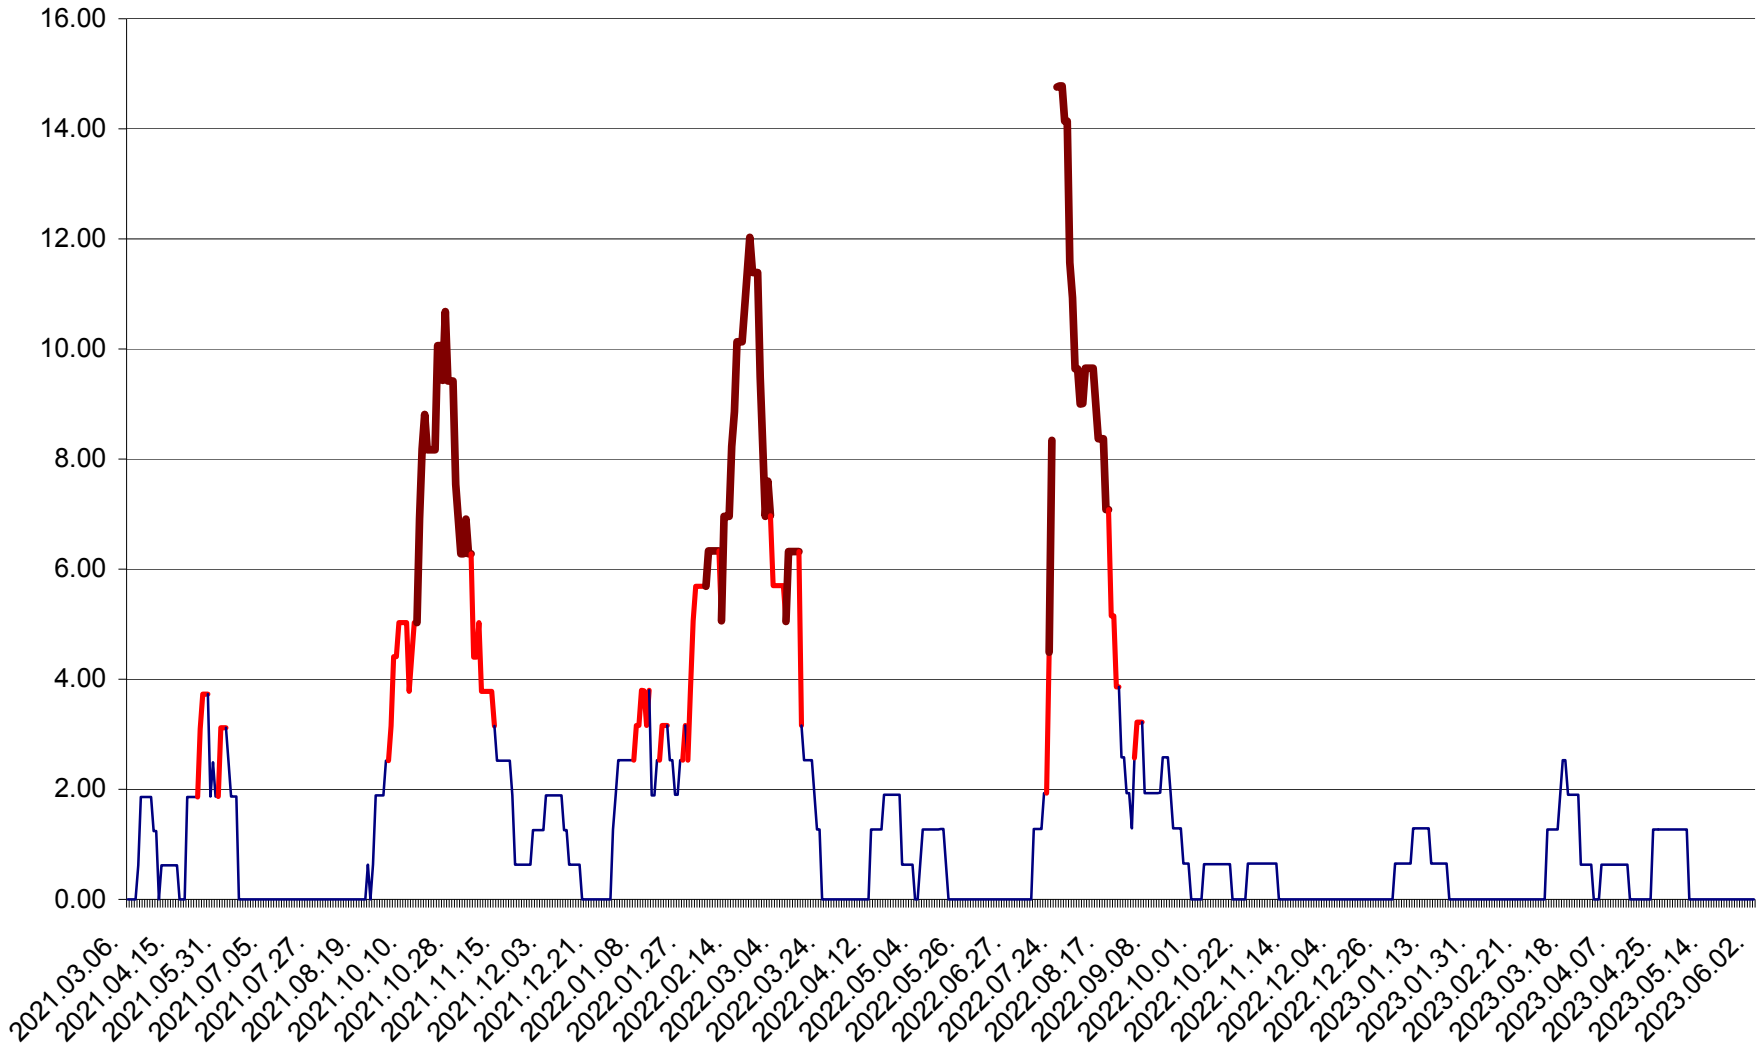

ATID - Evolutia incidentei cumulate pe 14 zile la ‰ de locuitori  
2021.03.07. - 2023.06.02.

AVRĂMEȘTI - Evolutia incidentei cumulate pe 14 zile la ‰ de locuitori  
2021.03.07. - 2023.06.02.

ORAȘ BĂILE TUȘNAD - Evoluția incidenței cumulate pe 14 zile la ‰ de locuitori  
2021.03.07. - 2023.06.02.

ORAȘ BĂLAN - Evoluția incidenței cumulate pe 14 zile la ‰ de locuitori  
2021.03.07. - 2023.06.02.

BILBOR - Evolutia incidentei cumulate pe 14 zile la ‰ de locuitori  
2021.03.07. - 2023.06.02.

ORAȘ BORSEC - Evolutia incidentei cumulate pe 14 zile la ‰ de locuitori  
2021.03.07. - 2023.06.02.

BRĂDEȘTI - Evolutia incidentei cumulate pe 14 zile la ‰ de locuitori  
2021.03.07. - 2023.06.02.

CĂPÂLNIȚA - Evolutia incidentei cumulate pe 14 zile la ‰ de locuitori  
2021.03.07. - 2023.06.02.

CÂRȚA - Evolutia incidentei cumulate pe 14 zile la ‰ de locuitori  
2021.03.07. - 2023.06.02.