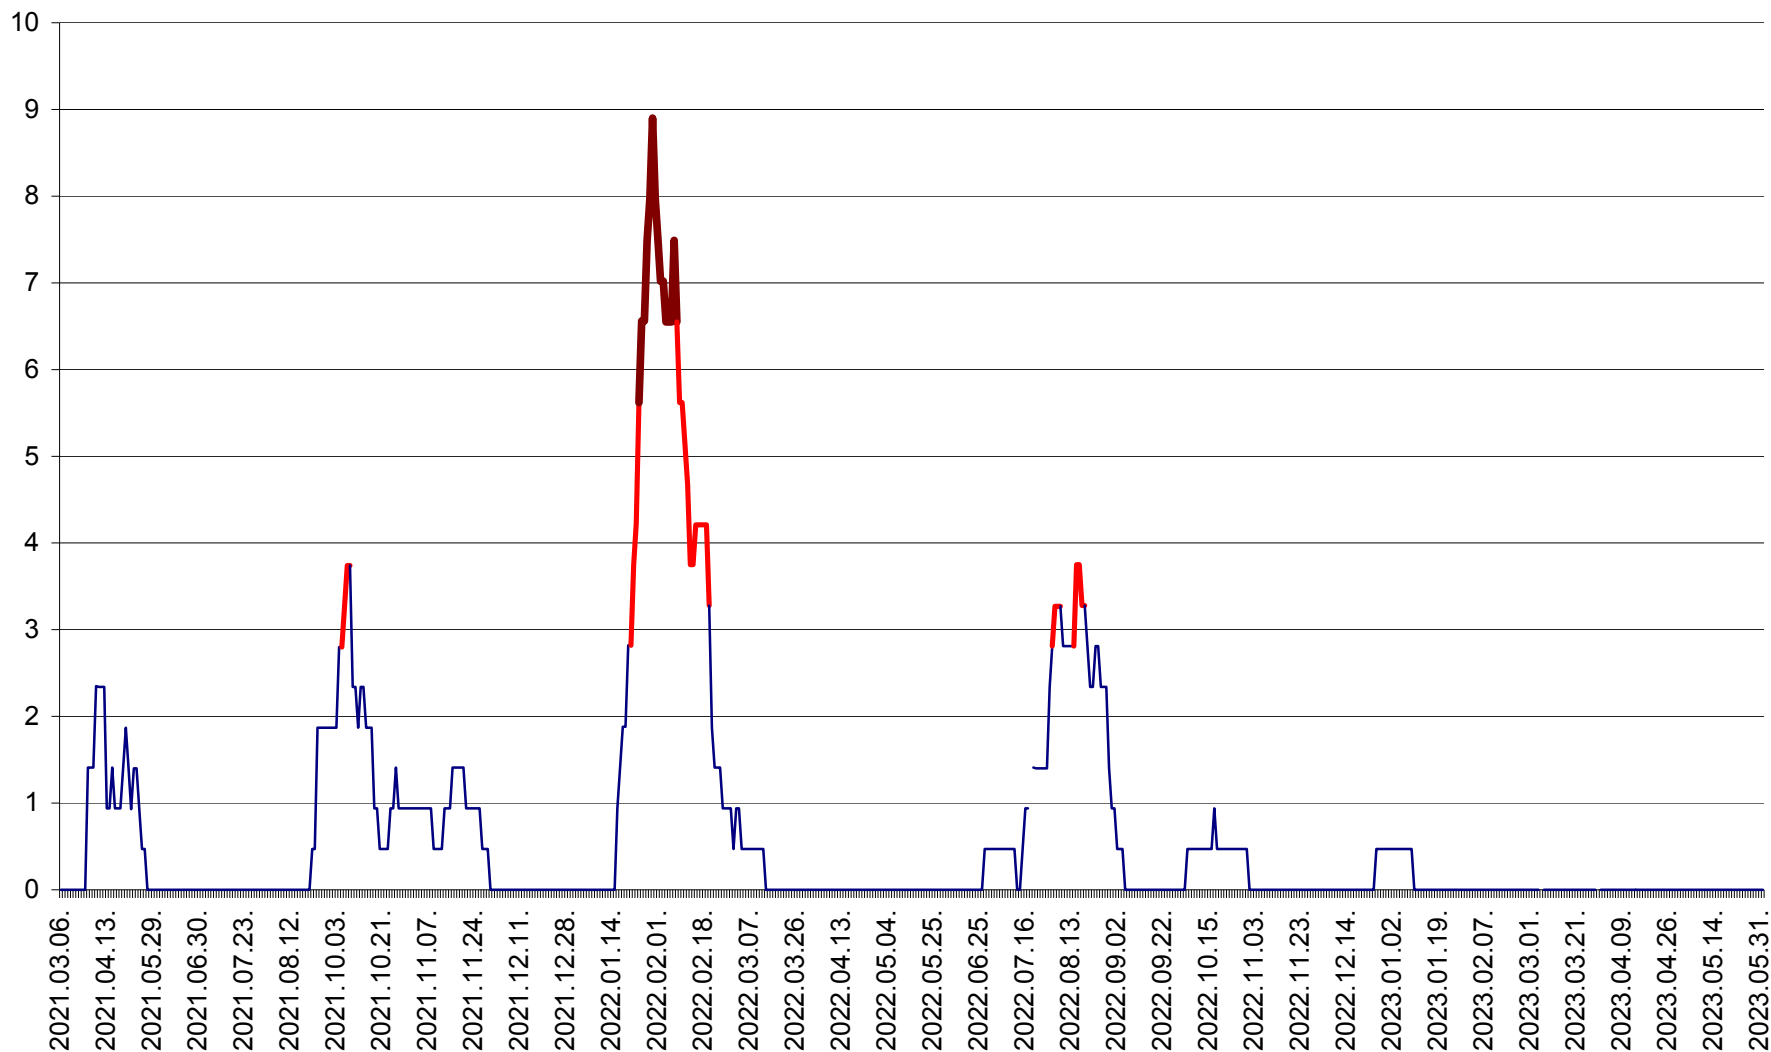

SECUIENI - Evolutia incidentei cumulate pe 14 zile la ‰ de locuitori
2021.03.07. - 2023.06.02.