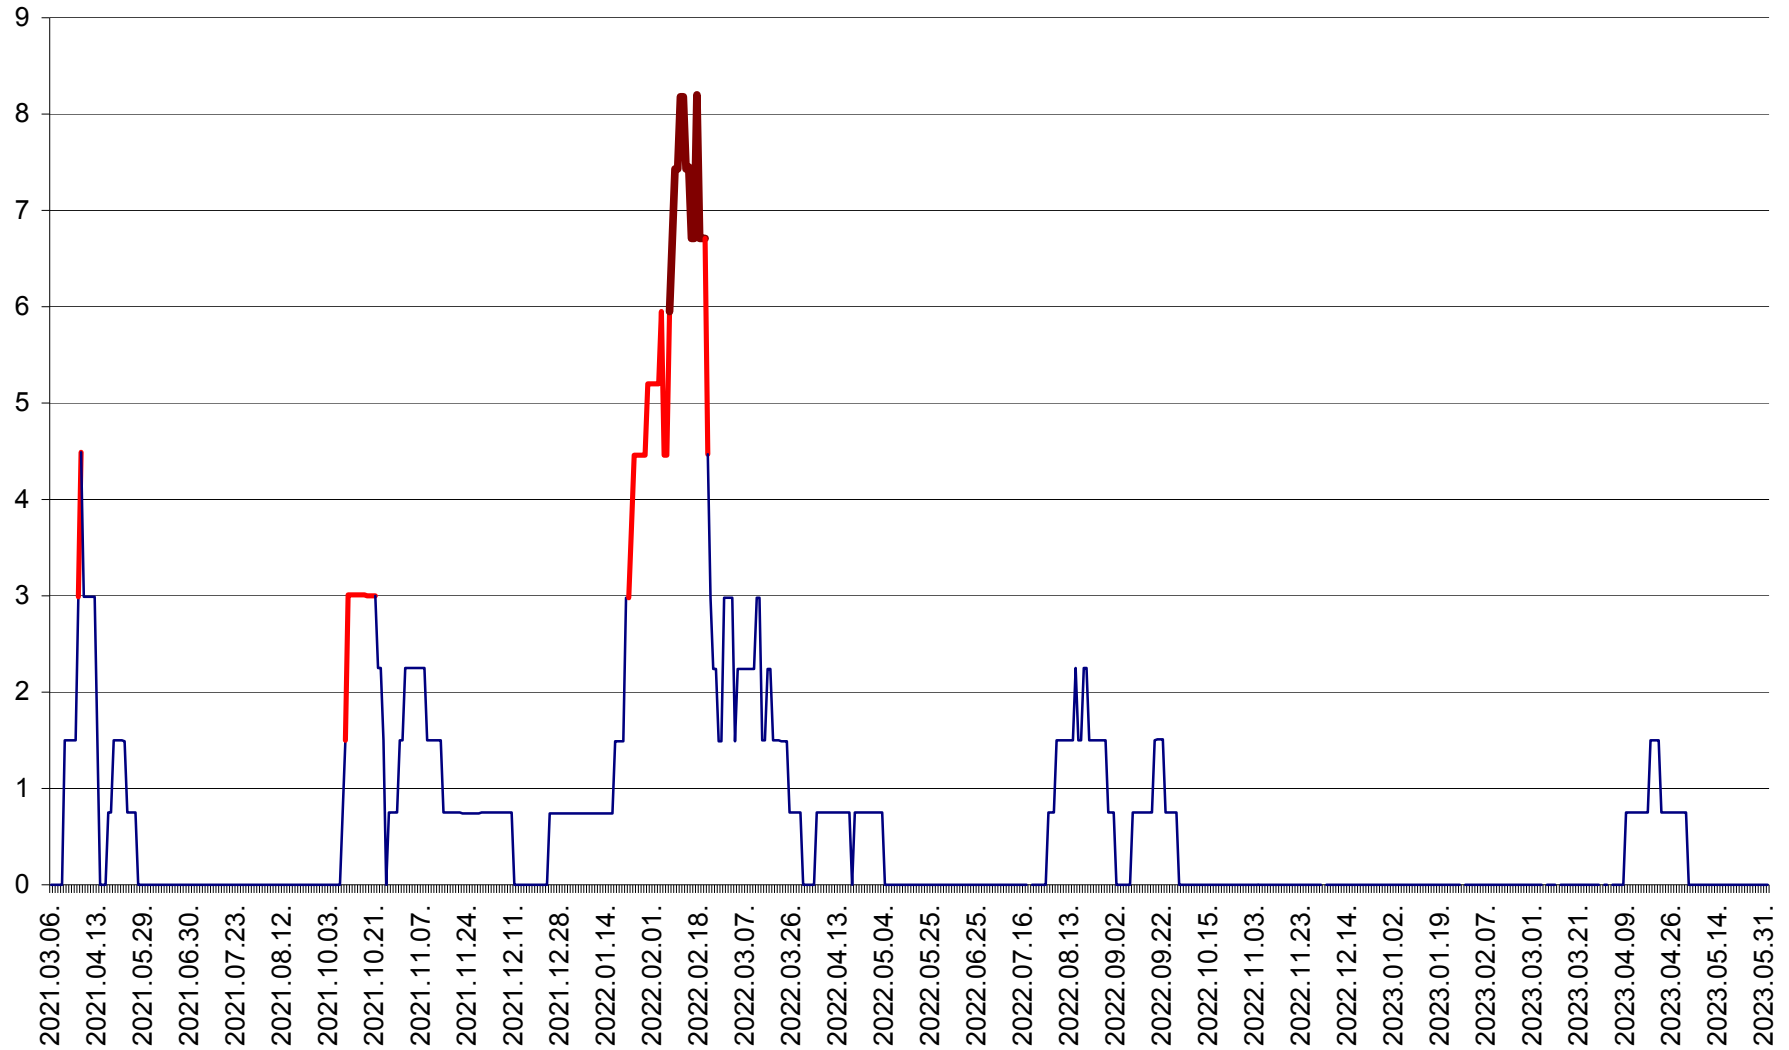

LUNCA DE JOS - Evolutia incidentei cumulate pe 14 zile la ‰ de locuitori  
2021.03.07. - 2023.06.02.

LUNCA DE SUS - Evolutia incidentei cumulate pe 14 zile la ‰ de locuitori  
2021.03.07. - 2023.06.02.

LUPENI - Evolutia incidentei cumulate pe 14 zile la ‰ de locuitori  
2021.03.07. - 2023.06.02.

MĂDĂRAȘ - Evolutia incidentei cumulate pe 14 zile la ‰ de locuitori  
2021.03.07. - 2023.06.02.

MĂRTINIȘ - Evolutia incidentei cumulate pe 14 zile la ‰ de locuitori  
2021.03.07. - 2023.06.02.

MEREȘTI - Evolutia incidentei cumulate pe 14 zile la ‰ de locuitori  
2021.03.07. - 2023.06.02.

MUNICIPIUL MIERCUREA-CIUC - Evolutia incidentei cumulate pe 14 zile la ‰ de locuitori  
2021.03.07. - 2023.06.02.