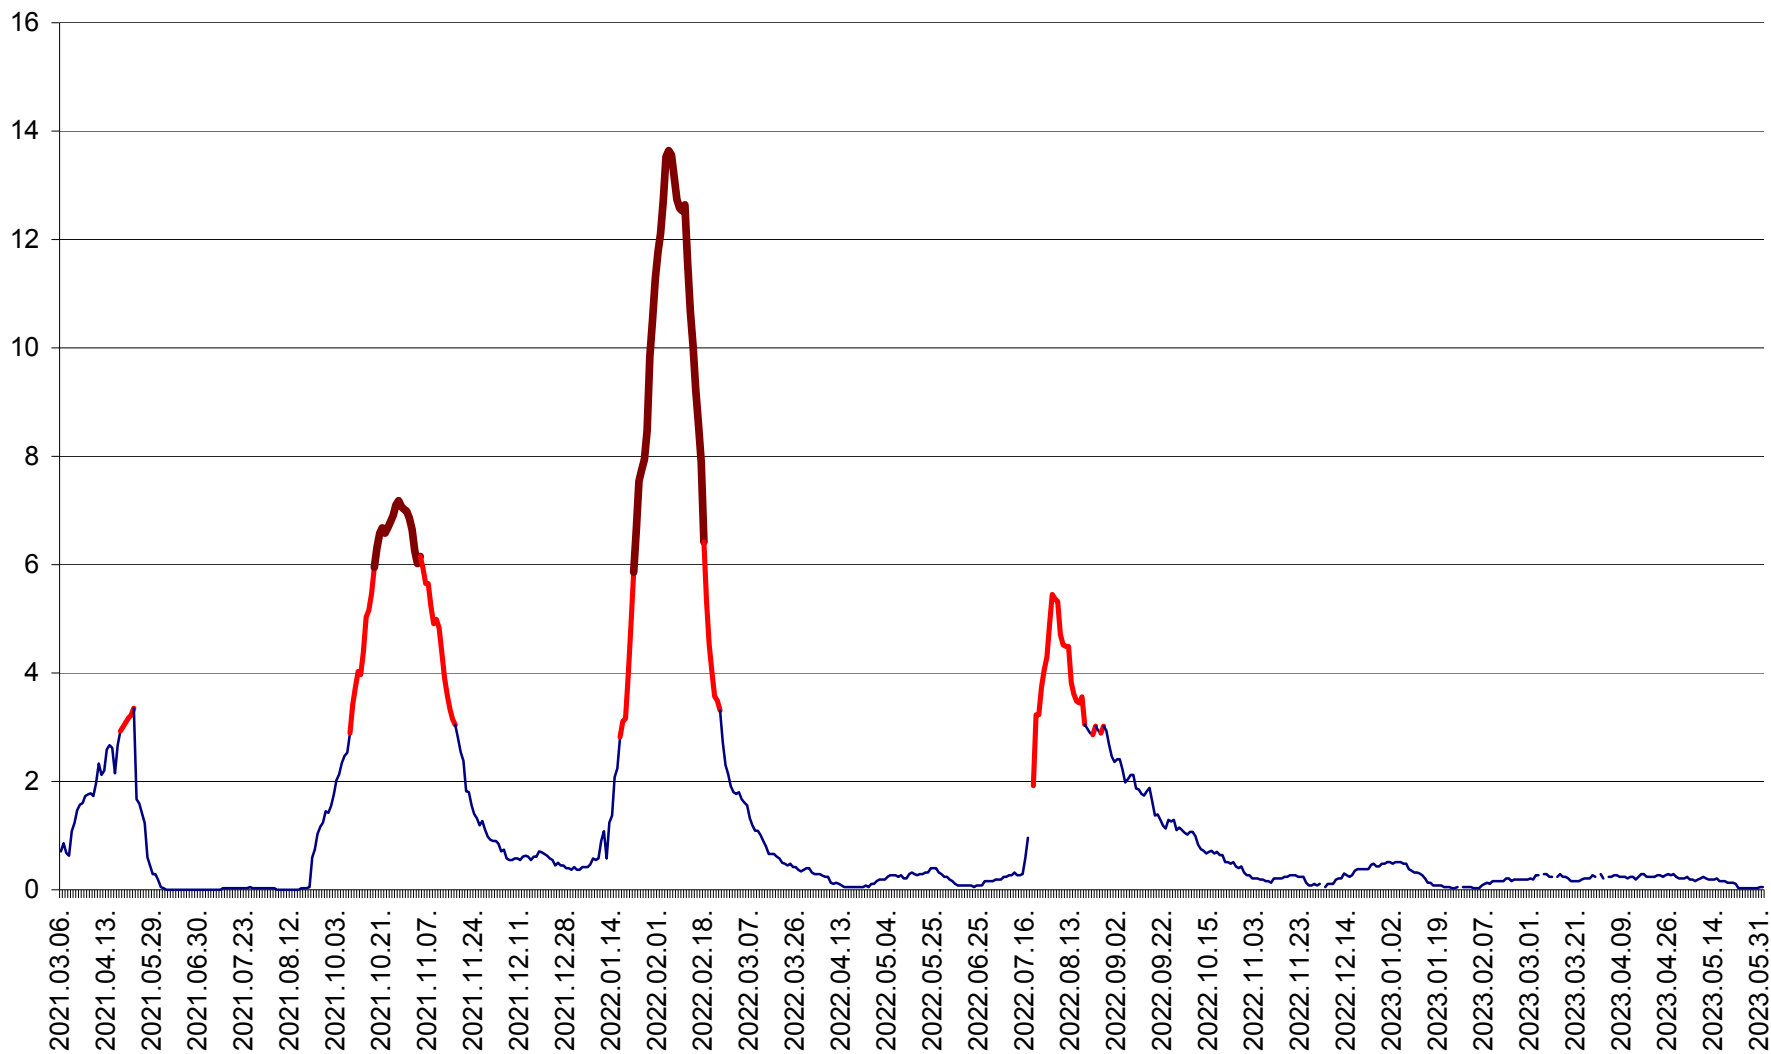

PĂULENI-CIUC - Evolutia incidentei cumulate pe 14 zile la % de locuitori
2021.03.07. - 2023.06.02.