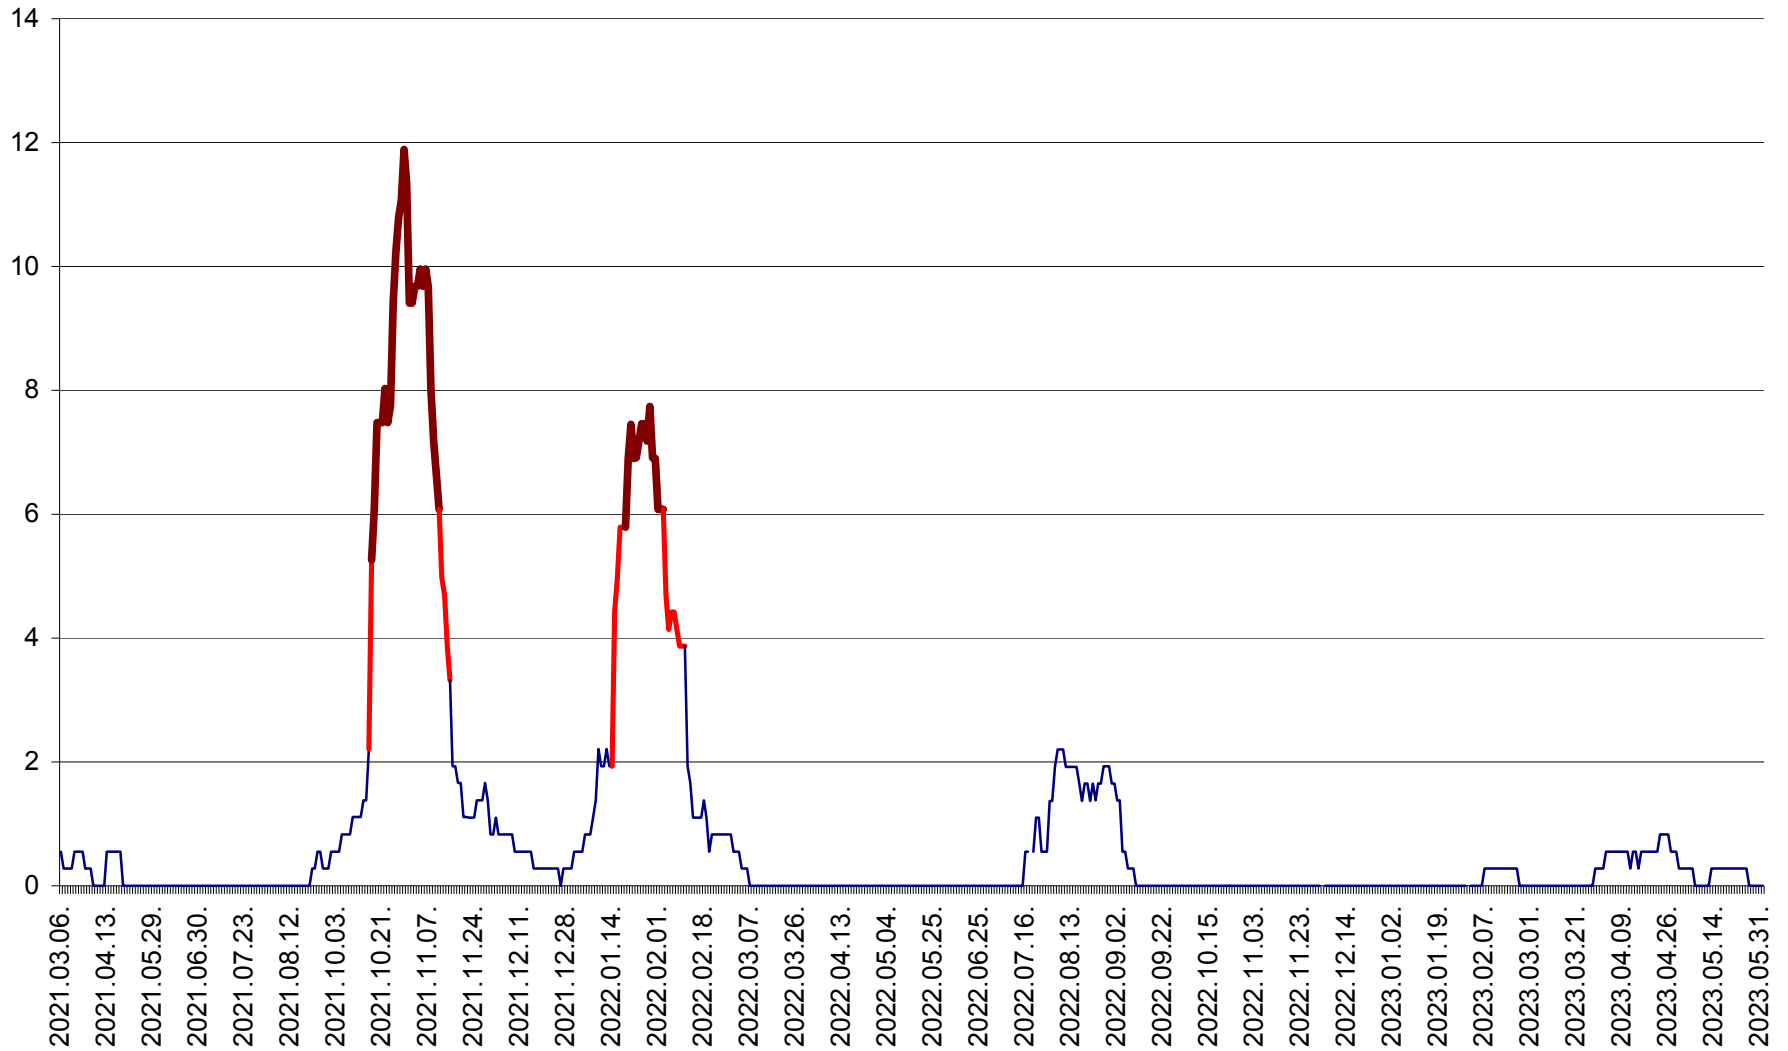

FELICENI - Evolutia incidentei cumulate pe 14 zile la ‰ de locuitori  
2021.03.07. - 2023.06.02.

FRUMOASA - Evolutia incidentei cumulate pe 14 zile la ‰ de locuitori  
2021.03.07. - 2023.06.02.

GĂLĂUȚAȘ - Evoluția incidenței cumulate pe 14 zile la ‰ de locuitori  
2021.03.07. - 2023.06.02.

MUNICIPIUL GHEORGHENI - Evolutia incidentei cumulate pe 14 zile la % de locuitori  
2021.03.07. - 2023.06.02.

JOSENI - Evolutia incidentei cumulate pe 14 zile la ‰ de locuitori  
2021.03.07. - 2023.06.02.

LĂZAREA - Evolutia incidentei cumulate pe 14 zile la % de locuitori  
2021.03.07. - 2023.06.02.

LELICENI - Evolutia incidentei cumulate pe 14 zile la ‰ de locuitori  
2021.03.07. - 2023.06.02.

LUETA - Evolutia incidentei cumulate pe 14 zile la ‰ de locuitori  
2021.03.07. - 2023.06.02.

LUNCA DE JOS - Evolutia incidentei cumulate pe 14 zile la ‰ de locuitori  
2021.03.07. - 2023.06.02.

LUNCA DE SUS - Evolutia incidentei cumulate pe 14 zile la ‰ de locuitori  
2021.03.07. - 2023.06.02.