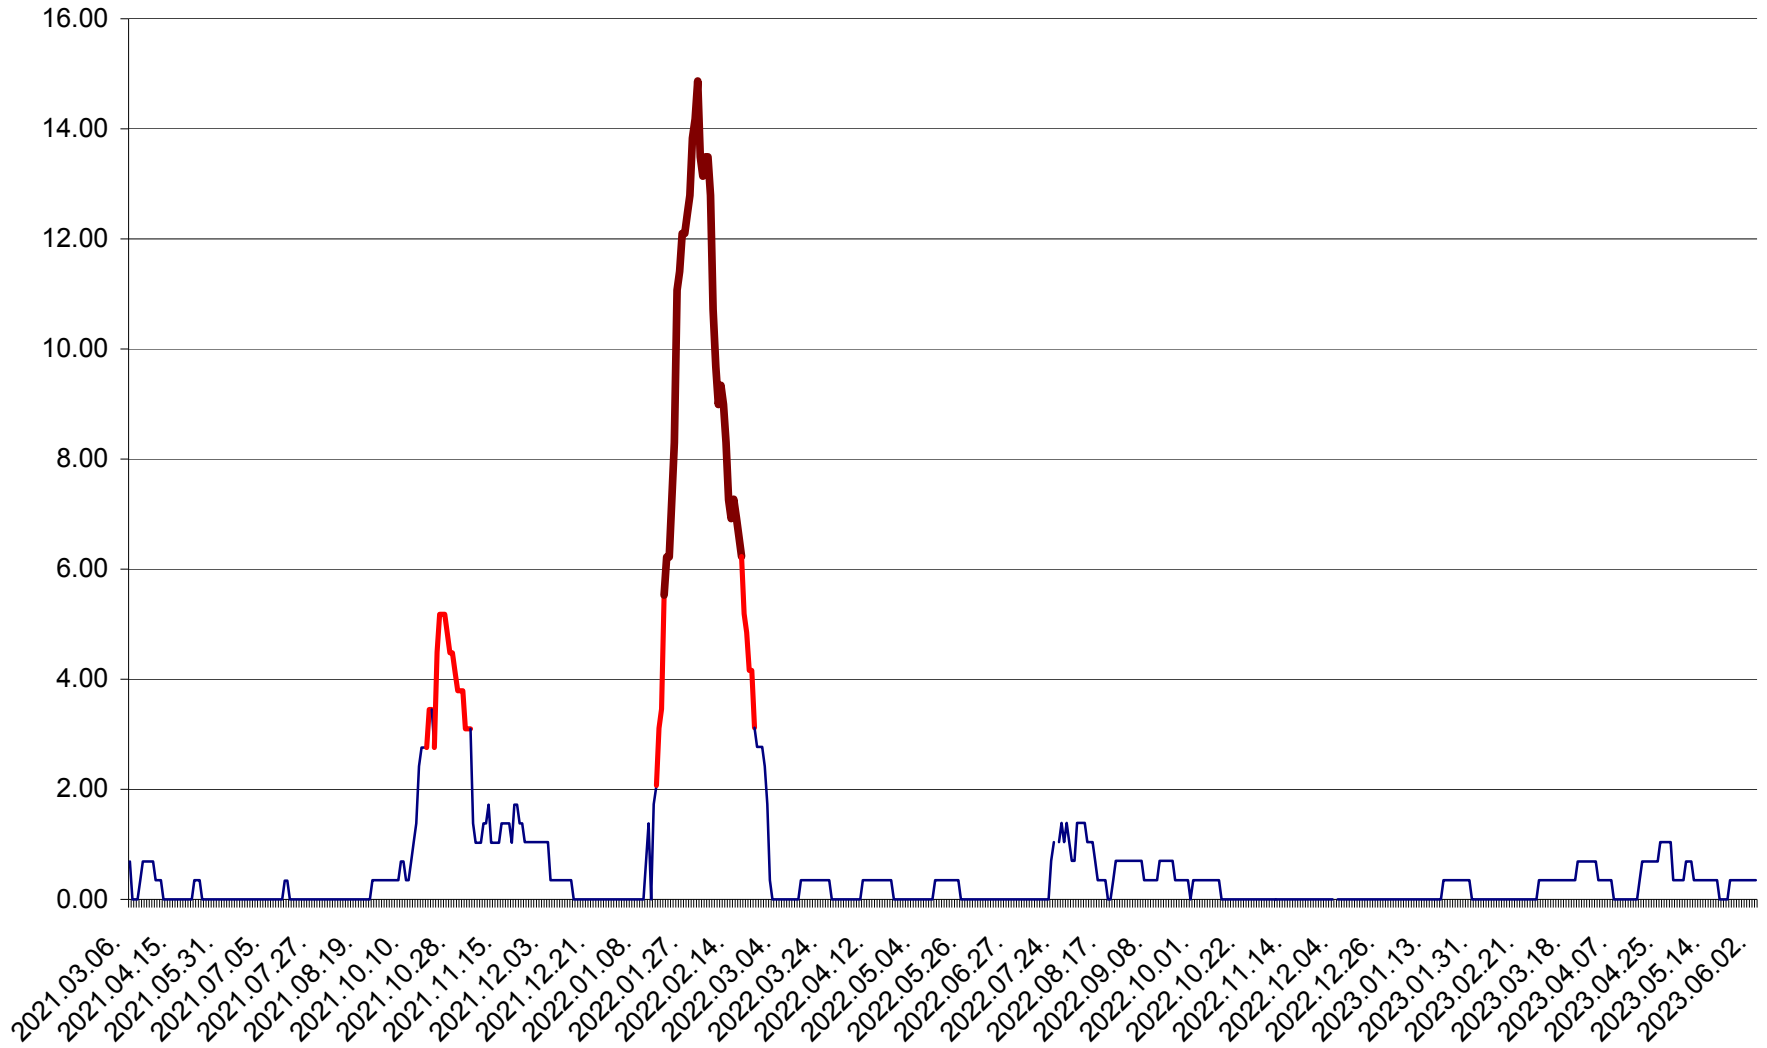

ORAȘ BĂLAN - Evoluția incidenței cumulate pe 14 zile la ‰ de locuitori  
2021.03.07. - 2023.06.02.

BILBOR - Evolutia incidentei cumulate pe 14 zile la ‰ de locuitori  
2021.03.07. - 2023.06.02.

ORAȘ BORSEC - Evolutia incidentei cumulate pe 14 zile la ‰ de locuitori  
2021.03.07. - 2023.06.02.

BRĂDEȘTI - Evolutia incidentei cumulate pe 14 zile la ‰ de locuitori  
2021.03.07. - 2023.06.02.

CĂPÂLNIȚA - Evolutia incidentei cumulate pe 14 zile la ‰ de locuitori  
2021.03.07. - 2023.06.02.

CÂRȚA - Evolutia incidentei cumulate pe 14 zile la ‰ de locuitori  
2021.03.07. - 2023.06.02.

CICEU - Evolutia incidentei cumulate pe 14 zile la ‰ de locuitori  
2021.03.07. - 2023.06.02.

CIUCSÂNGEORGIU - Evolutia incidentei cumulate pe 14 zile la ‰ de locuitori  
2021.03.07. - 2023.06.02.

CIUMANI - Evolutia incidentei cumulate pe 14 zile la ‰ de locuitori  
2021.03.07. - 2023.06.02.

CORBU - Evolutia incidentei cumulate pe 14 zile la ‰ de locuitori  
2021.03.07. - 2023.06.02.

CORUND - Evolutia incidentei cumulate pe 14 zile la ‰ de locuitori  
2021.03.07. - 2023.06.02.

COZMENI - Evolutia incidentei cumulate pe 14 zile la ‰ de locuitori  
2021.03.07. - 2023.06.02.