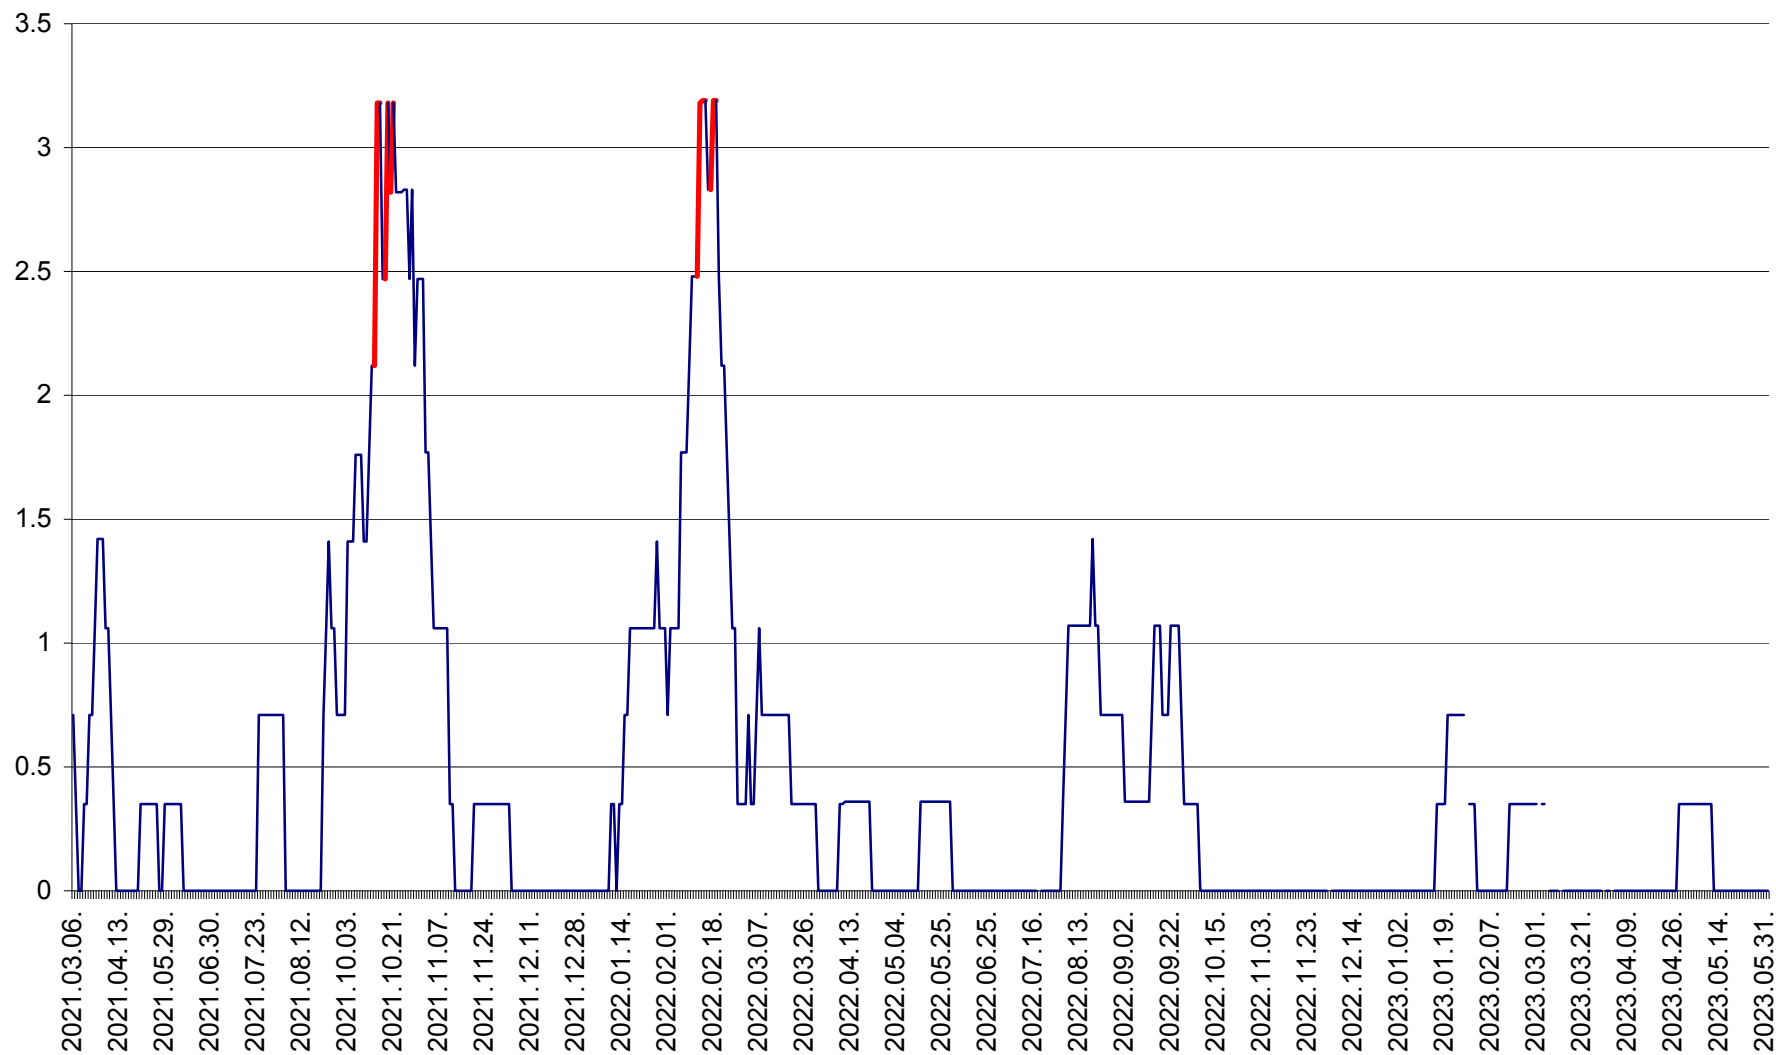

MIHĂILENI - Evolutia incidentei cumulate pe 14 zile la ‰ de locuitori  
2021.03.07. - 2023.06.02.

MUGENI - Evolutia incidentei cumulate pe 14 zile la ‰ de locuitori  
2021.03.07. - 2023.06.02.

OCLAND - Evolutia incidentei cumulate pe 14 zile la ‰ de locuitori  
2021.03.07. - 2023.06.02.

MUNICIPIUL ODORHEIU SECUIESC - Evolutia incidentei cumulate pe 14 zile la % de locuitori  
2021.03.07. - 2023.06.02.

PĂULENI-CIUC - Evolutia incidentei cumulate pe 14 zile la % de locuitori  
2021.03.07. - 2023.06.02.

PLĂIEȘII DE JOS - Evoluția incidenței cumulate pe 14 zile la ‰ de locuitori  
2021.03.07. - 2023.06.02.

PORUMBENI - Evolutia incidentei cumulate pe 14 zile la ‰ de locuitori  
2021.03.07. - 2023.06.02.