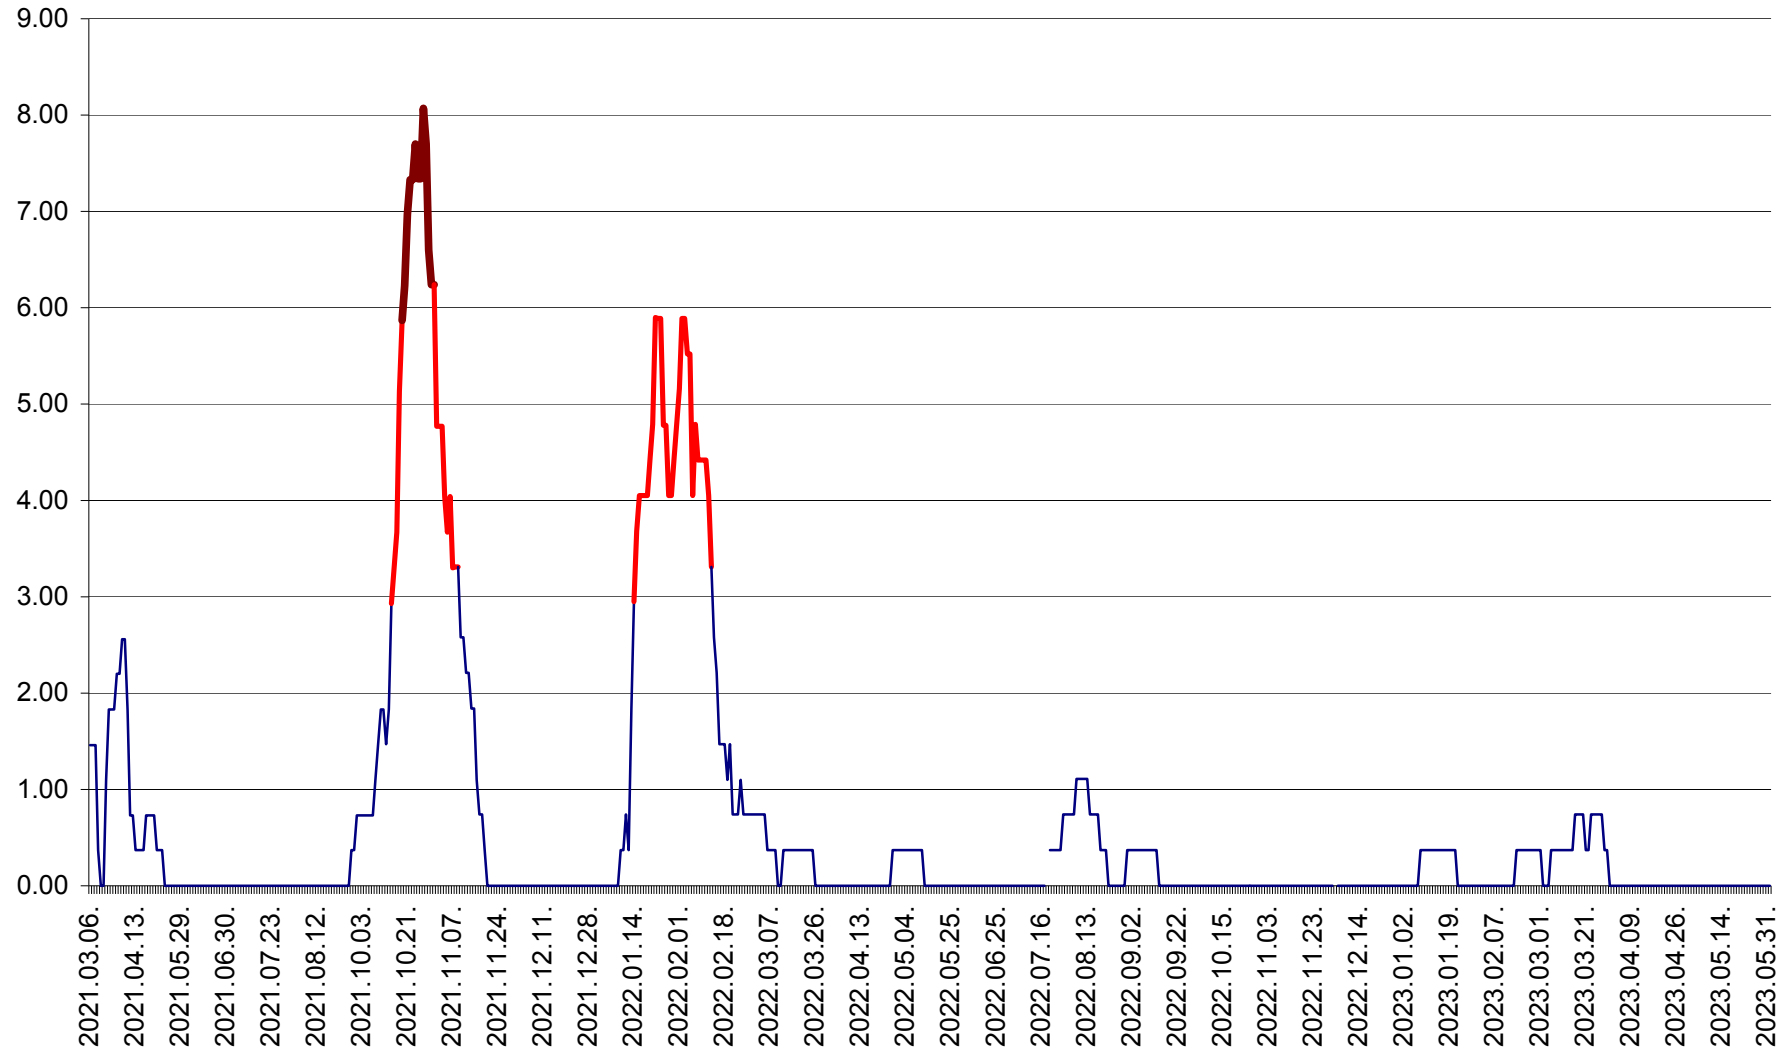

ORAȘ BĂLAN - Evoluția incidenței cumulate pe 14 zile la ‰ de locuitori  
2021.03.07. - 2023.06.02.

BILBOR - Evolutia incidentei cumulate pe 14 zile la ‰ de locuitori  
2021.03.07. - 2023.06.02.

ORAȘ BORSEC - Evolutia incidentei cumulate pe 14 zile la ‰ de locuitori  
2021.03.07. - 2023.06.02.

BRĂDEȘTI - Evolutia incidentei cumulate pe 14 zile la ‰ de locuitori  
2021.03.07. - 2023.06.02.

CĂPÂLNIȚA - Evolutia incidentei cumulate pe 14 zile la ‰ de locuitori  
2021.03.07. - 2023.06.02.

CÂRȚA - Evolutia incidentei cumulate pe 14 zile la ‰ de locuitori  
2021.03.07. - 2023.06.02.

CICEU - Evolutia incidentei cumulate pe 14 zile la ‰ de locuitori  
2021.03.07. - 2023.06.02.

CIUCSÂNGEORGIU - Evolutia incidentei cumulate pe 14 zile la ‰ de locuitori  
2021.03.07. - 2023.06.02.

CIUMANI - Evolutia incidentei cumulate pe 14 zile la ‰ de locuitori  
2021.03.07. - 2023.06.02.

CORBU - Evolutia incidentei cumulate pe 14 zile la ‰ de locuitori  
2021.03.07. - 2023.06.02.

CORUND - Evolutia incidentei cumulate pe 14 zile la ‰ de locuitori  
2021.03.07. - 2023.06.02.

COZMENI - Evolutia incidentei cumulate pe 14 zile la ‰ de locuitori  
2021.03.07. - 2023.06.02.