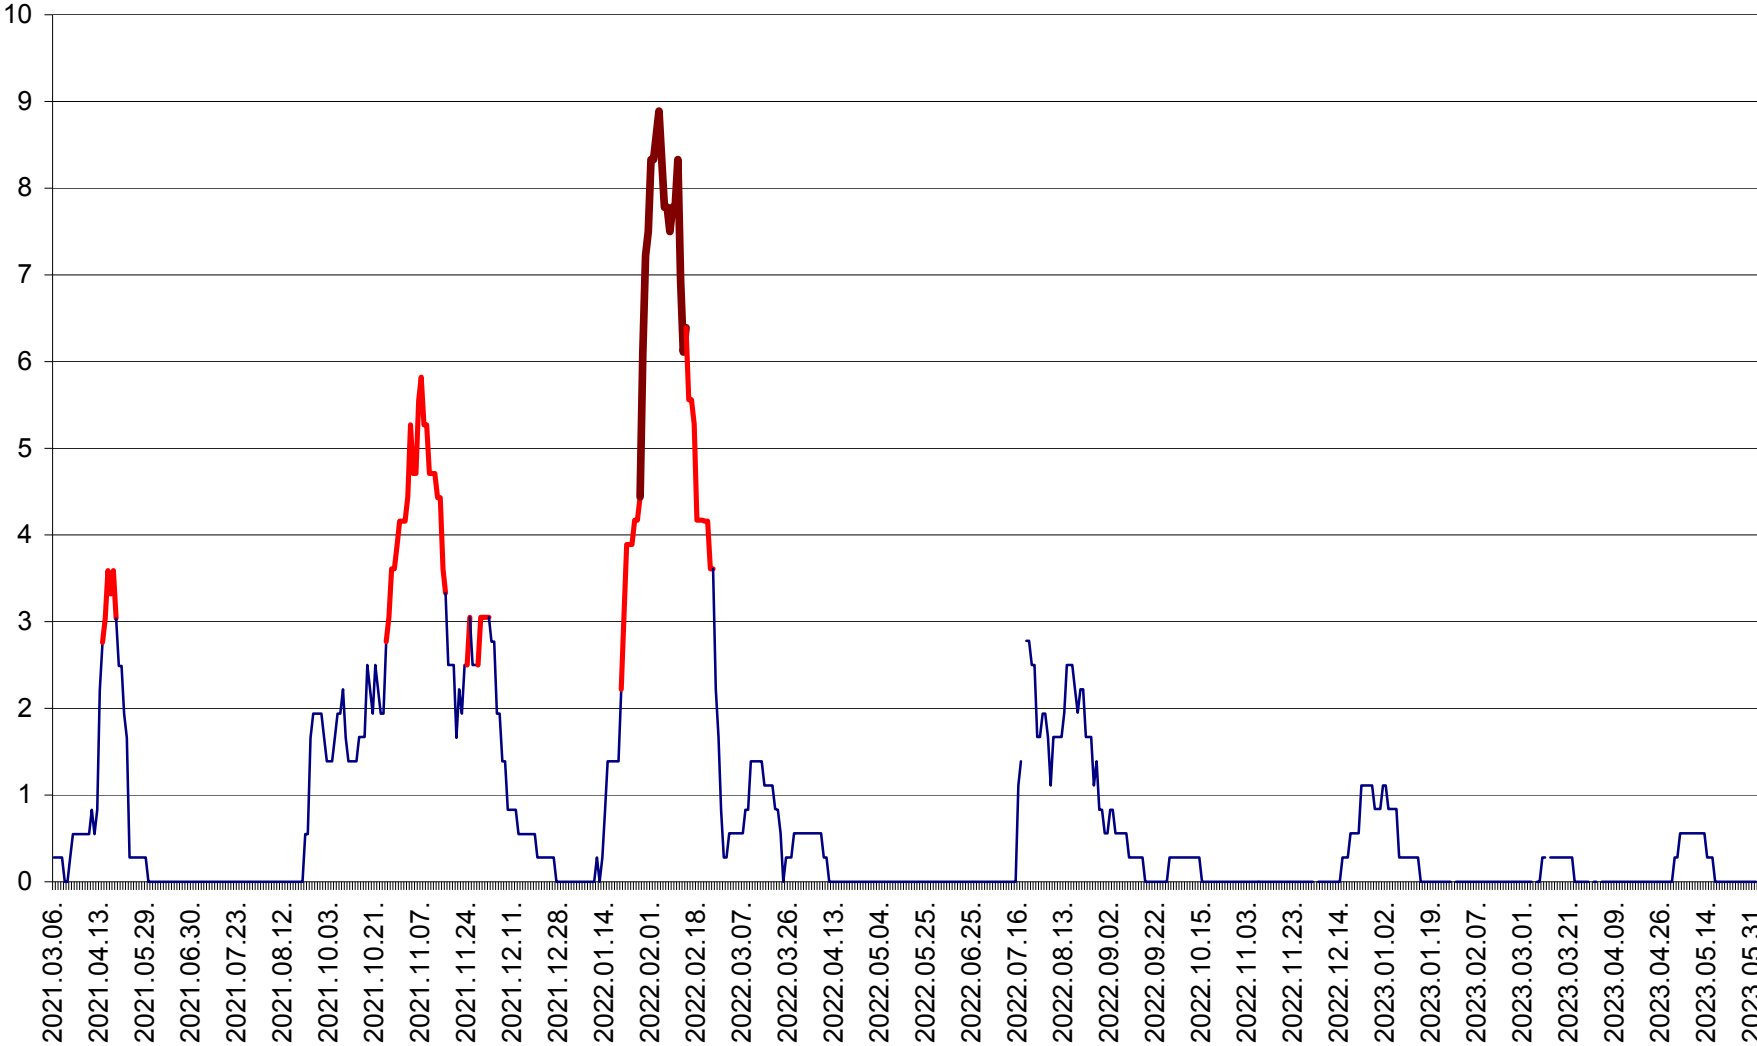

MEREȘTI - Evolutia incidentei cumulate pe 14 zile la ‰ de locuitori  
2021.03.07. - 2023.06.02.

MUNICIPIUL MIERCUREA-CIUC - Evolutia incidentei cumulate pe 14 zile la ‰ de locuitori  
2021.03.07. - 2023.06.02.

MIHĂILENI - Evolutia incidentei cumulate pe 14 zile la ‰ de locuitori  
2021.03.07. - 2023.06.02.

MUGENI - Evolutia incidentei cumulate pe 14 zile la ‰ de locuitori  
2021.03.07. - 2023.06.02.

OCLAND - Evolutia incidentei cumulate pe 14 zile la ‰ de locuitori  
2021.03.07. - 2023.06.02.