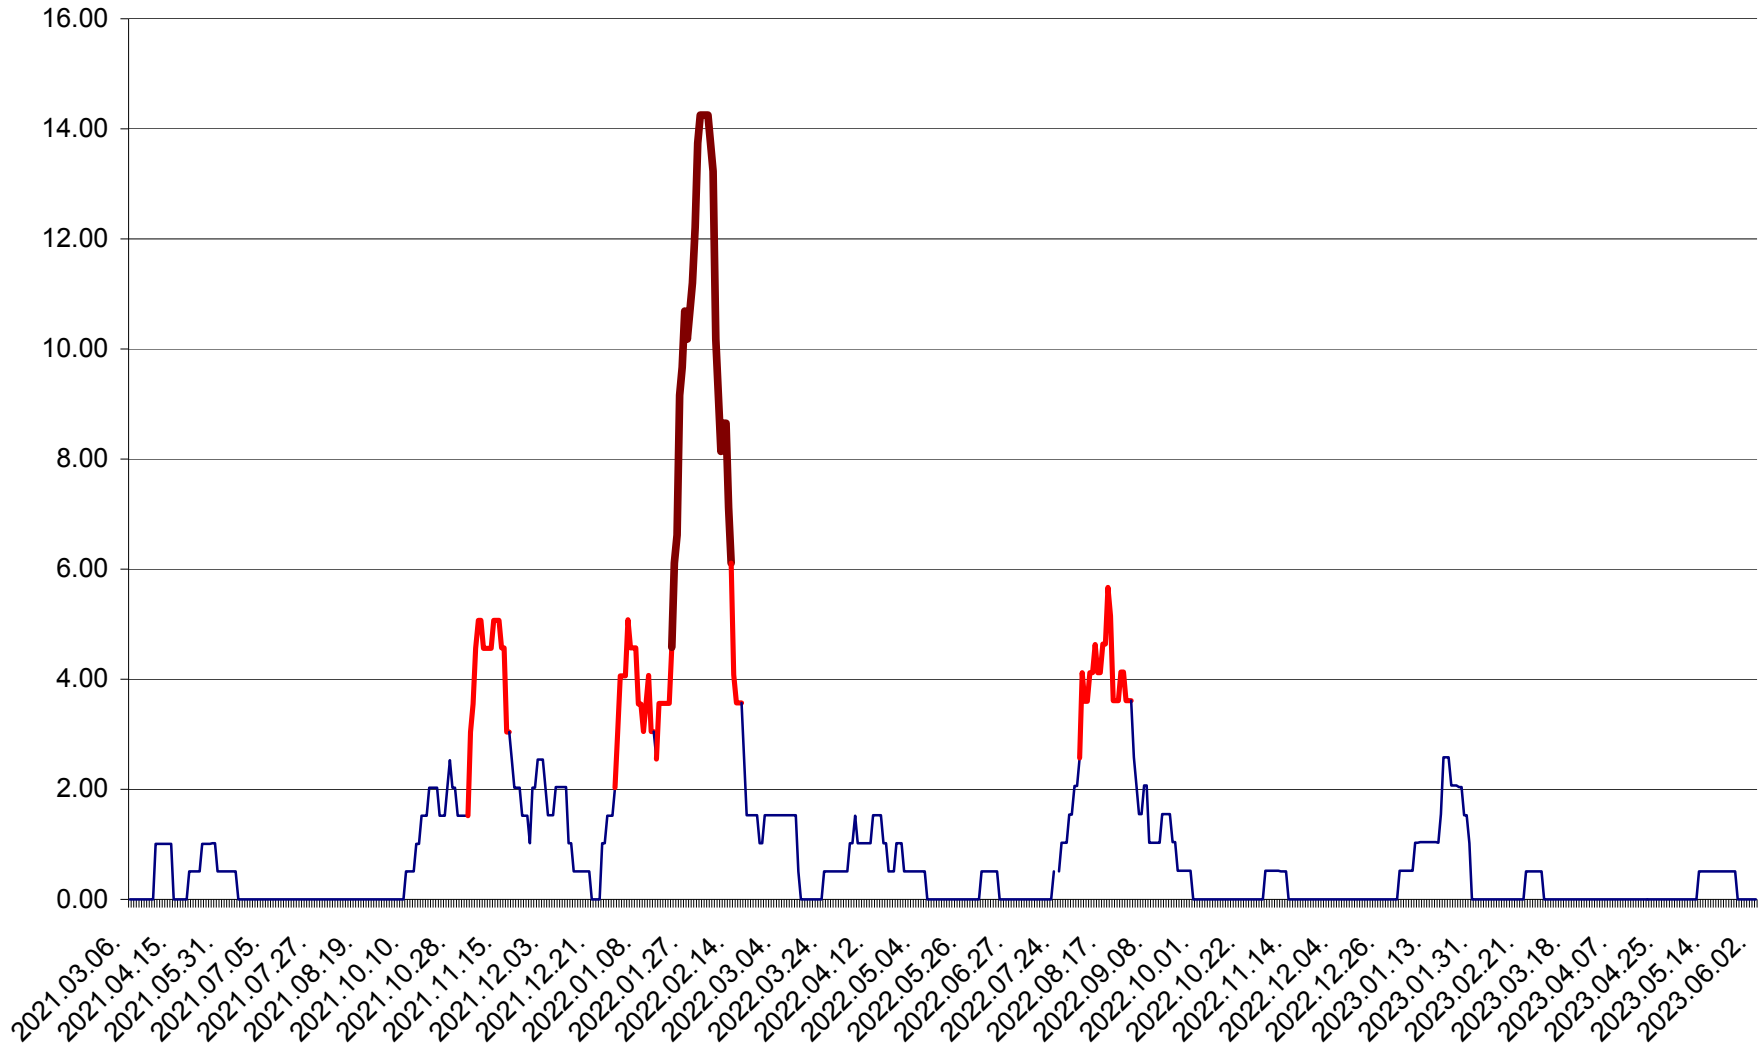

VĂRȘAG - Evolutia incidentei cumulate pe 14 zile la ‰ de locuitori  
2021.03.07. - 2023.06.02.

ORAȘ VLĂHIȚA - Evolutia incidentei cumulate pe 14 zile la ‰ de locuitori  
2021.03.07. - 2023.06.02.

VOȘLĂBENI - Evolutia incidentei cumulate pe 14 zile la ‰ de locuitori  
2021.03.07. - 2023.06.02.

ZETEA - Evolutia incidentei cumulate pe 14 zile la ‰ de locuitori  
2021.03.07. - 2023.06.02.

Total - Evolutia incidentei cumulate pe 14 zile la ‰ de locuitori  
2021.03.07. - 2023.06.02.