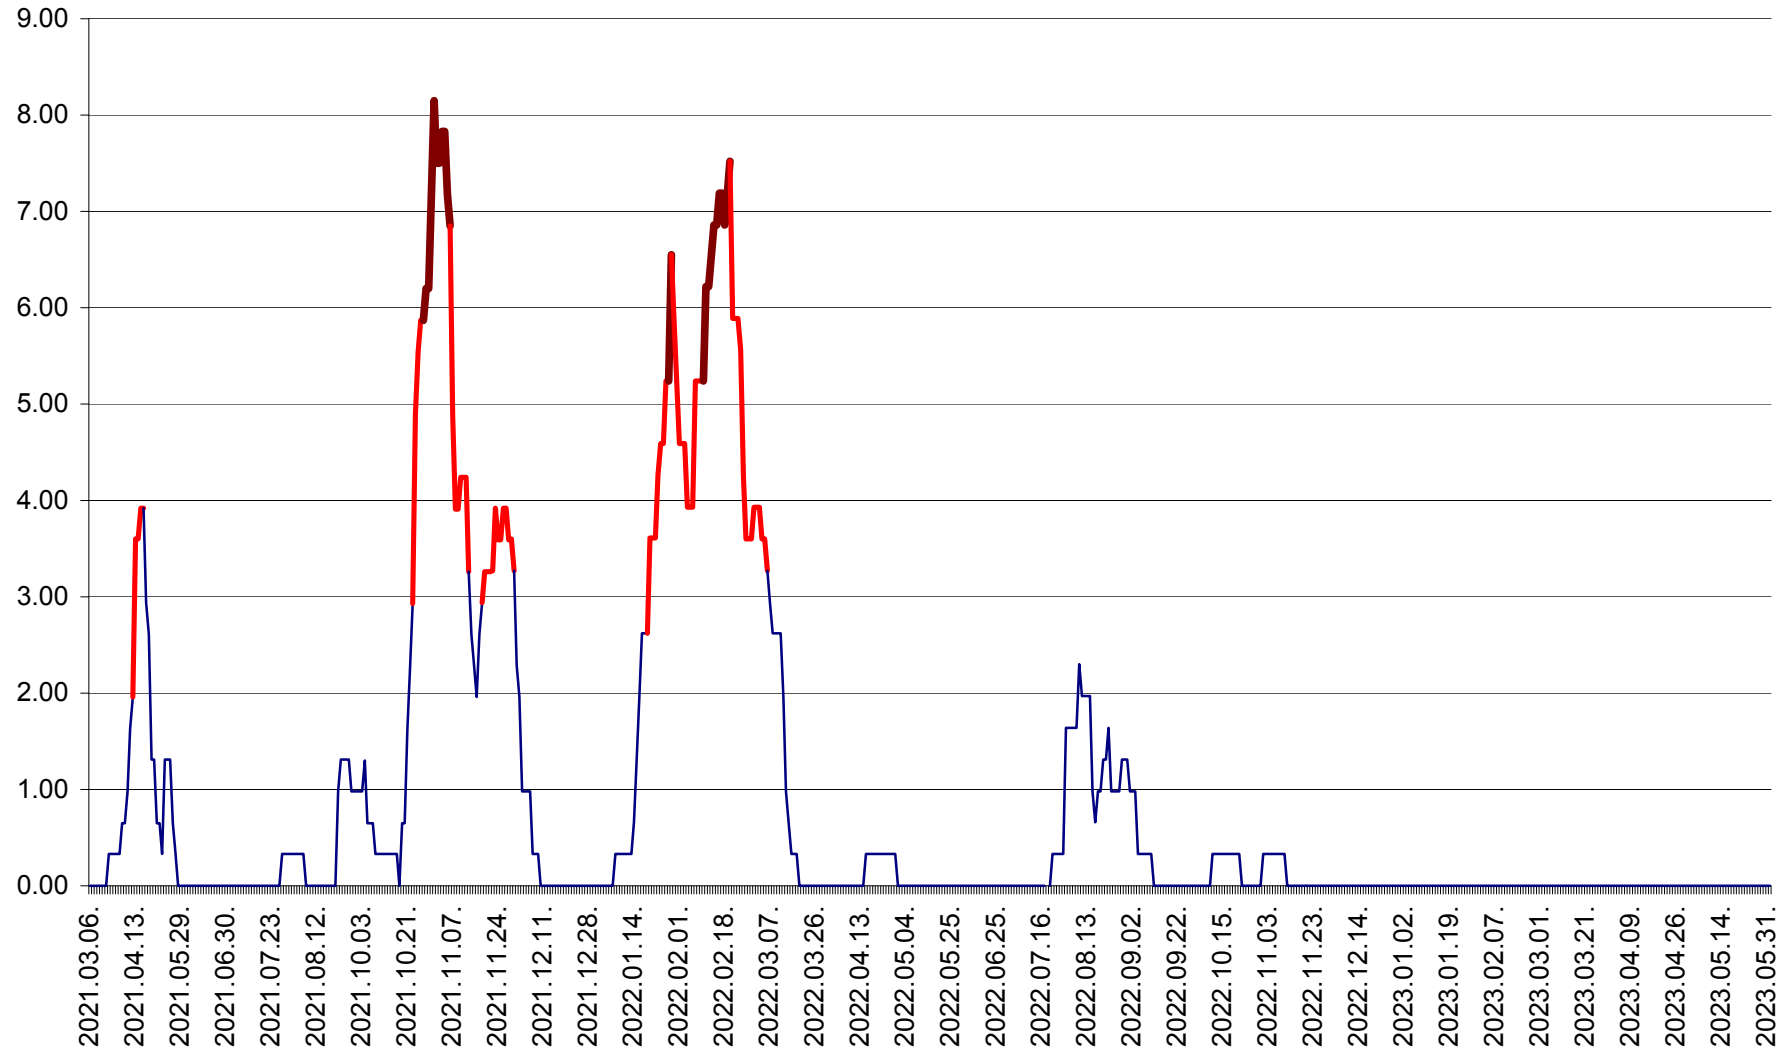

ATID - Evolutia incidentei cumulate pe 14 zile la ‰ de locuitori  
2021.03.07. - 2023.06.02.

AVRĂMEȘTI - Evolutia incidentei cumulate pe 14 zile la ‰ de locuitori  
2021.03.07. - 2023.06.02.

ORAȘ BĂILE TUȘNAD - Evoluția incidenței cumulate pe 14 zile la ‰ de locuitori  
2021.03.07. - 2023.06.02.

ORAȘ BĂLAN - Evoluția incidenței cumulate pe 14 zile la ‰ de locuitori  
2021.03.07. - 2023.06.02.

BILBOR - Evolutia incidentei cumulate pe 14 zile la ‰ de locuitori  
2021.03.07. - 2023.06.02.

ORAȘ BORSEC - Evolutia incidentei cumulate pe 14 zile la ‰ de locuitori  
2021.03.07. - 2023.06.02.

BRĂDEȘTI - Evolutia incidentei cumulate pe 14 zile la ‰ de locuitori  
2021.03.07. - 2023.06.02.

CĂPÂLNIȚA - Evolutia incidentei cumulate pe 14 zile la ‰ de locuitori  
2021.03.07. - 2023.06.02.

CÂRȚA - Evolutia incidentei cumulate pe 14 zile la ‰ de locuitori  
2021.03.07. - 2023.06.02.