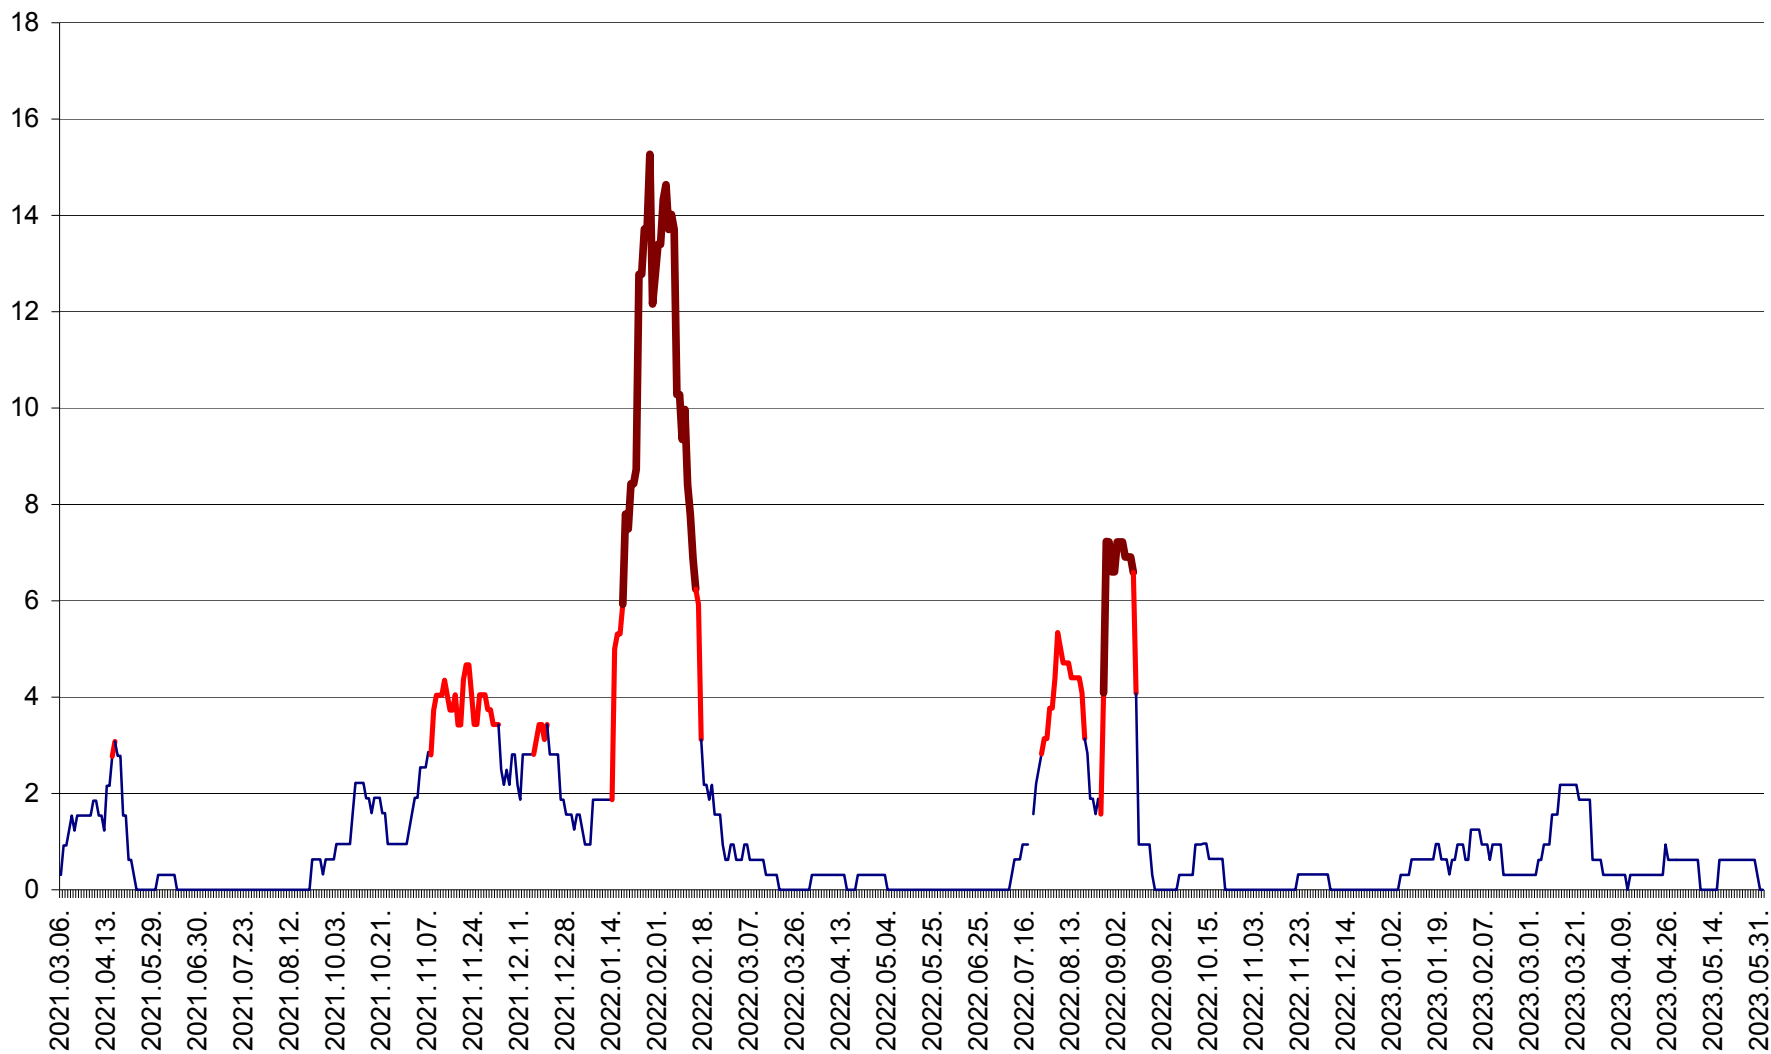

TUȘNAD - Evolutia incidentei cumulate pe 14 zile la ‰ de locuitori
2021.03.07. - 2023.06.02.