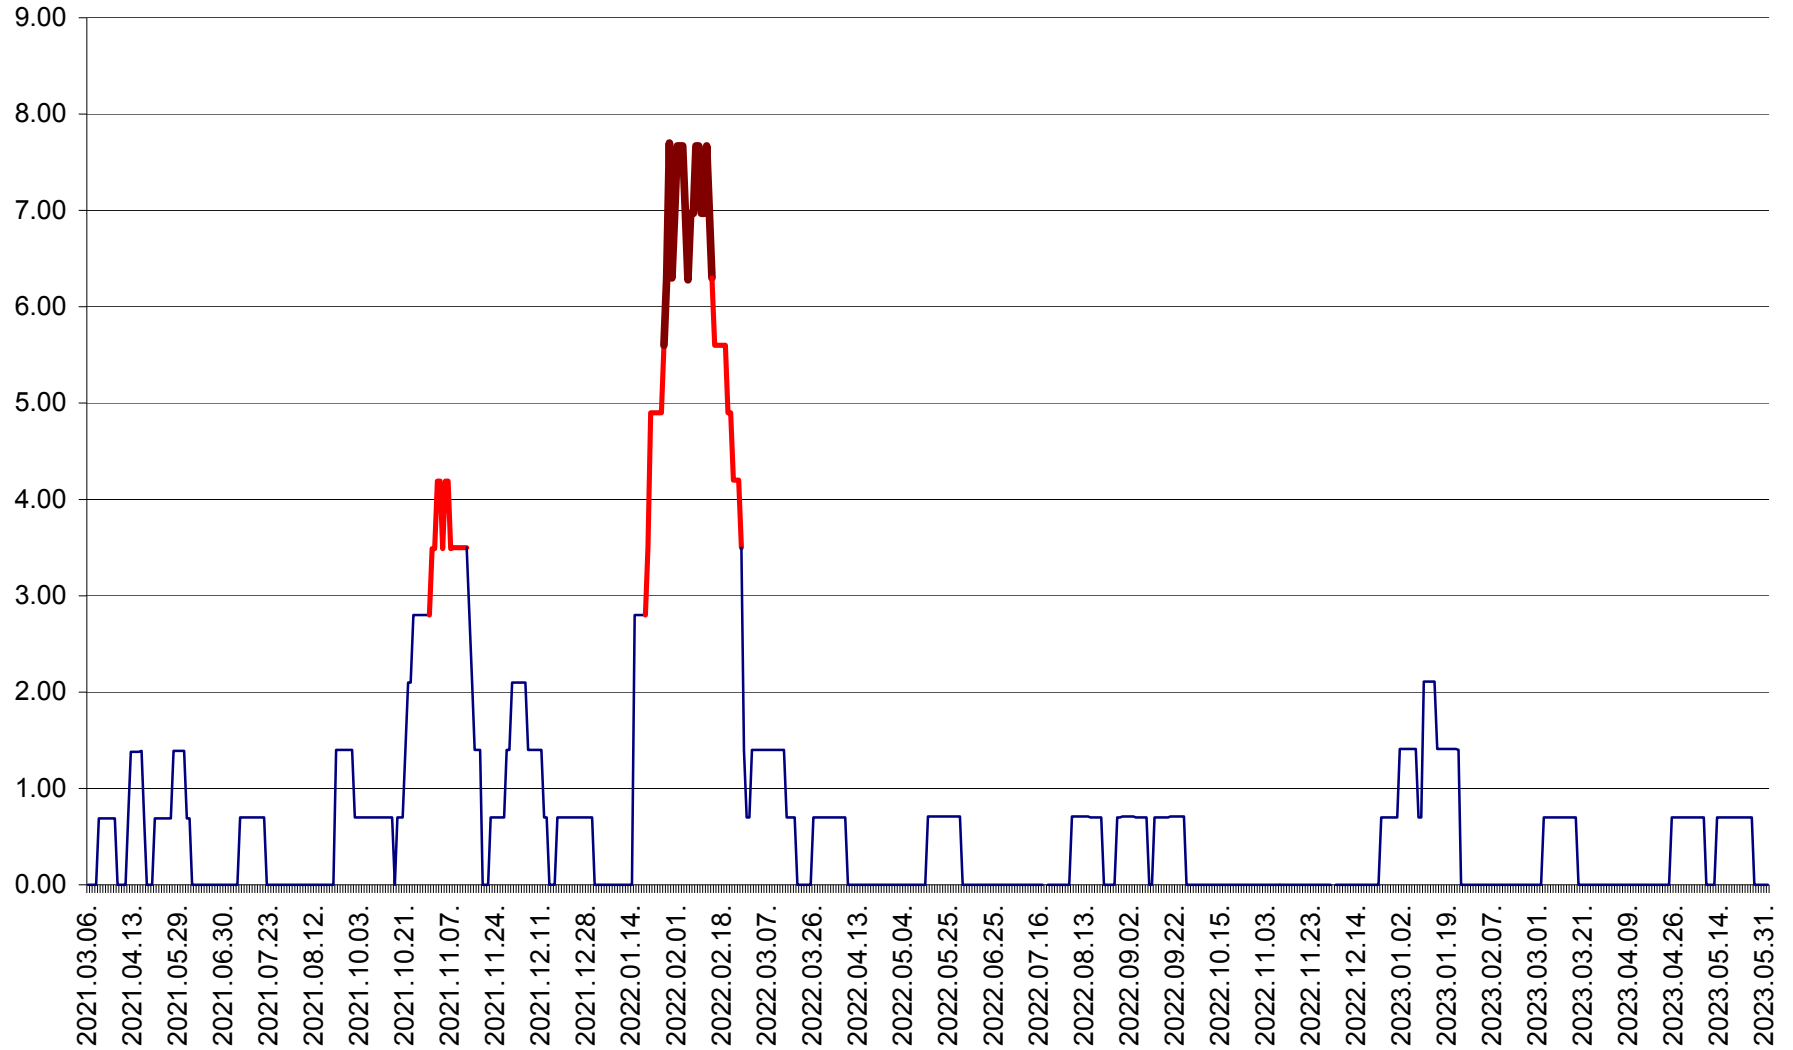

ORAȘ BĂLAN - Evoluția incidenței cumulate pe 14 zile la ‰ de locuitori  
2021.03.07. - 2023.06.02.

BILBOR - Evolutia incidentei cumulate pe 14 zile la ‰ de locuitori  
2021.03.07. - 2023.06.02.

ORAȘ BORSEC - Evolutia incidentei cumulate pe 14 zile la ‰ de locuitori  
2021.03.07. - 2023.06.02.

BRĂDEȘTI - Evolutia incidentei cumulate pe 14 zile la ‰ de locuitori  
2021.03.07. - 2023.06.02.

CĂPÂLNIȚA - Evolutia incidentei cumulate pe 14 zile la ‰ de locuitori  
2021.03.07. - 2023.06.02.

CÂRȚA - Evolutia incidentei cumulate pe 14 zile la ‰ de locuitori  
2021.03.07. - 2023.06.02.

CICEU - Evolutia incidentei cumulate pe 14 zile la ‰ de locuitori  
2021.03.07. - 2023.06.02.

CIUCSÂNGEORGIU - Evolutia incidentei cumulate pe 14 zile la ‰ de locuitori  
2021.03.07. - 2023.06.02.

CIUMANI - Evolutia incidentei cumulate pe 14 zile la ‰ de locuitori  
2021.03.07. - 2023.06.02.

CORBU - Evolutia incidentei cumulate pe 14 zile la ‰ de locuitori  
2021.03.07. - 2023.06.02.

CORUND - Evolutia incidentei cumulate pe 14 zile la ‰ de locuitori  
2021.03.07. - 2023.06.02.

COZMENI - Evolutia incidentei cumulate pe 14 zile la ‰ de locuitori  
2021.03.07. - 2023.06.02.