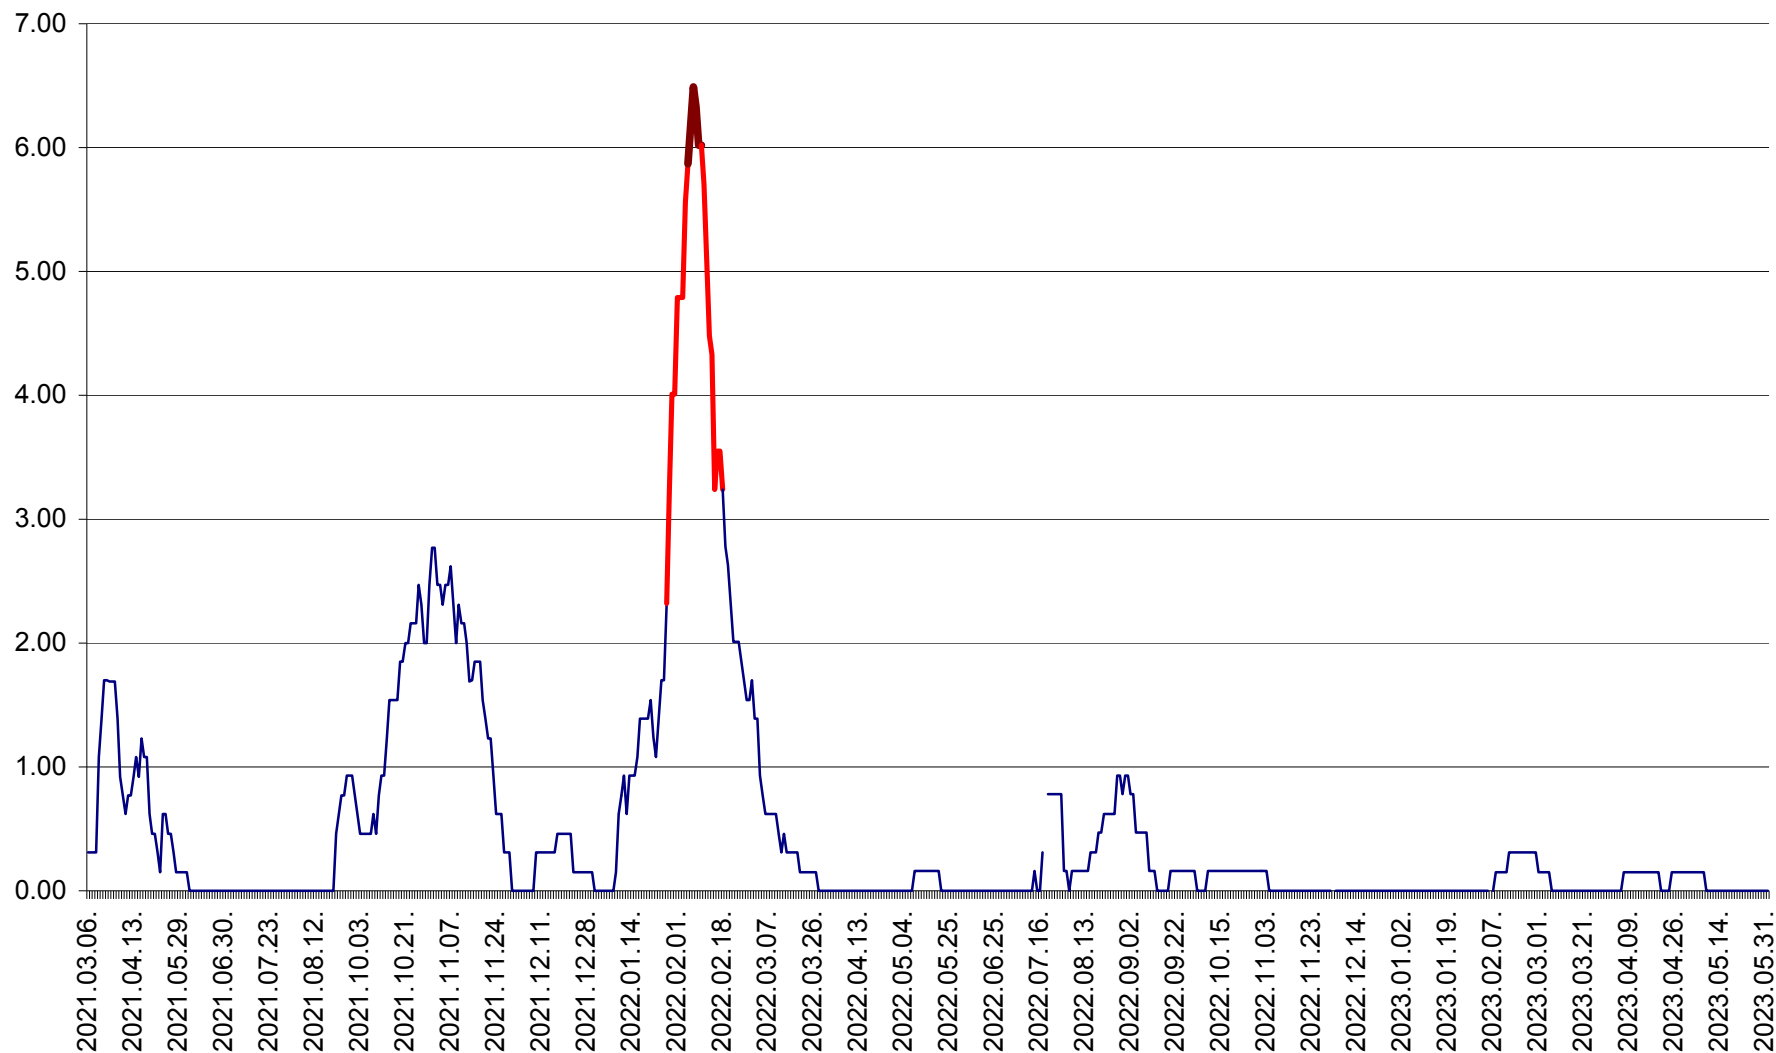

ORAȘ BĂLAN - Evoluția incidenței cumulate pe 14 zile la ‰ de locuitori  
2021.03.07. - 2023.06.02.

BILBOR - Evolutia incidentei cumulate pe 14 zile la ‰ de locuitori  
2021.03.07. - 2023.06.02.

ORAȘ BORSEC - Evolutia incidentei cumulate pe 14 zile la ‰ de locuitori  
2021.03.07. - 2023.06.02.

BRĂDEȘTI - Evolutia incidentei cumulate pe 14 zile la ‰ de locuitori  
2021.03.07. - 2023.06.02.

CĂPÂLNIȚA - Evolutia incidentei cumulate pe 14 zile la ‰ de locuitori  
2021.03.07. - 2023.06.02.

CÂRȚA - Evolutia incidentei cumulate pe 14 zile la ‰ de locuitori  
2021.03.07. - 2023.06.02.

CICEU - Evolutia incidentei cumulate pe 14 zile la ‰ de locuitori  
2021.03.07. - 2023.06.02.

CIUCSÂNGEORGIU - Evolutia incidentei cumulate pe 14 zile la ‰ de locuitori  
2021.03.07. - 2023.06.02.

CIUMANI - Evolutia incidentei cumulate pe 14 zile la ‰ de locuitori  
2021.03.07. - 2023.06.02.

CORBU - Evolutia incidentei cumulate pe 14 zile la ‰ de locuitori  
2021.03.07. - 2023.06.02.

CORUND - Evolutia incidentei cumulate pe 14 zile la ‰ de locuitori  
2021.03.07. - 2023.06.02.

COZMENI - Evolutia incidentei cumulate pe 14 zile la ‰ de locuitori  
2021.03.07. - 2023.06.02.