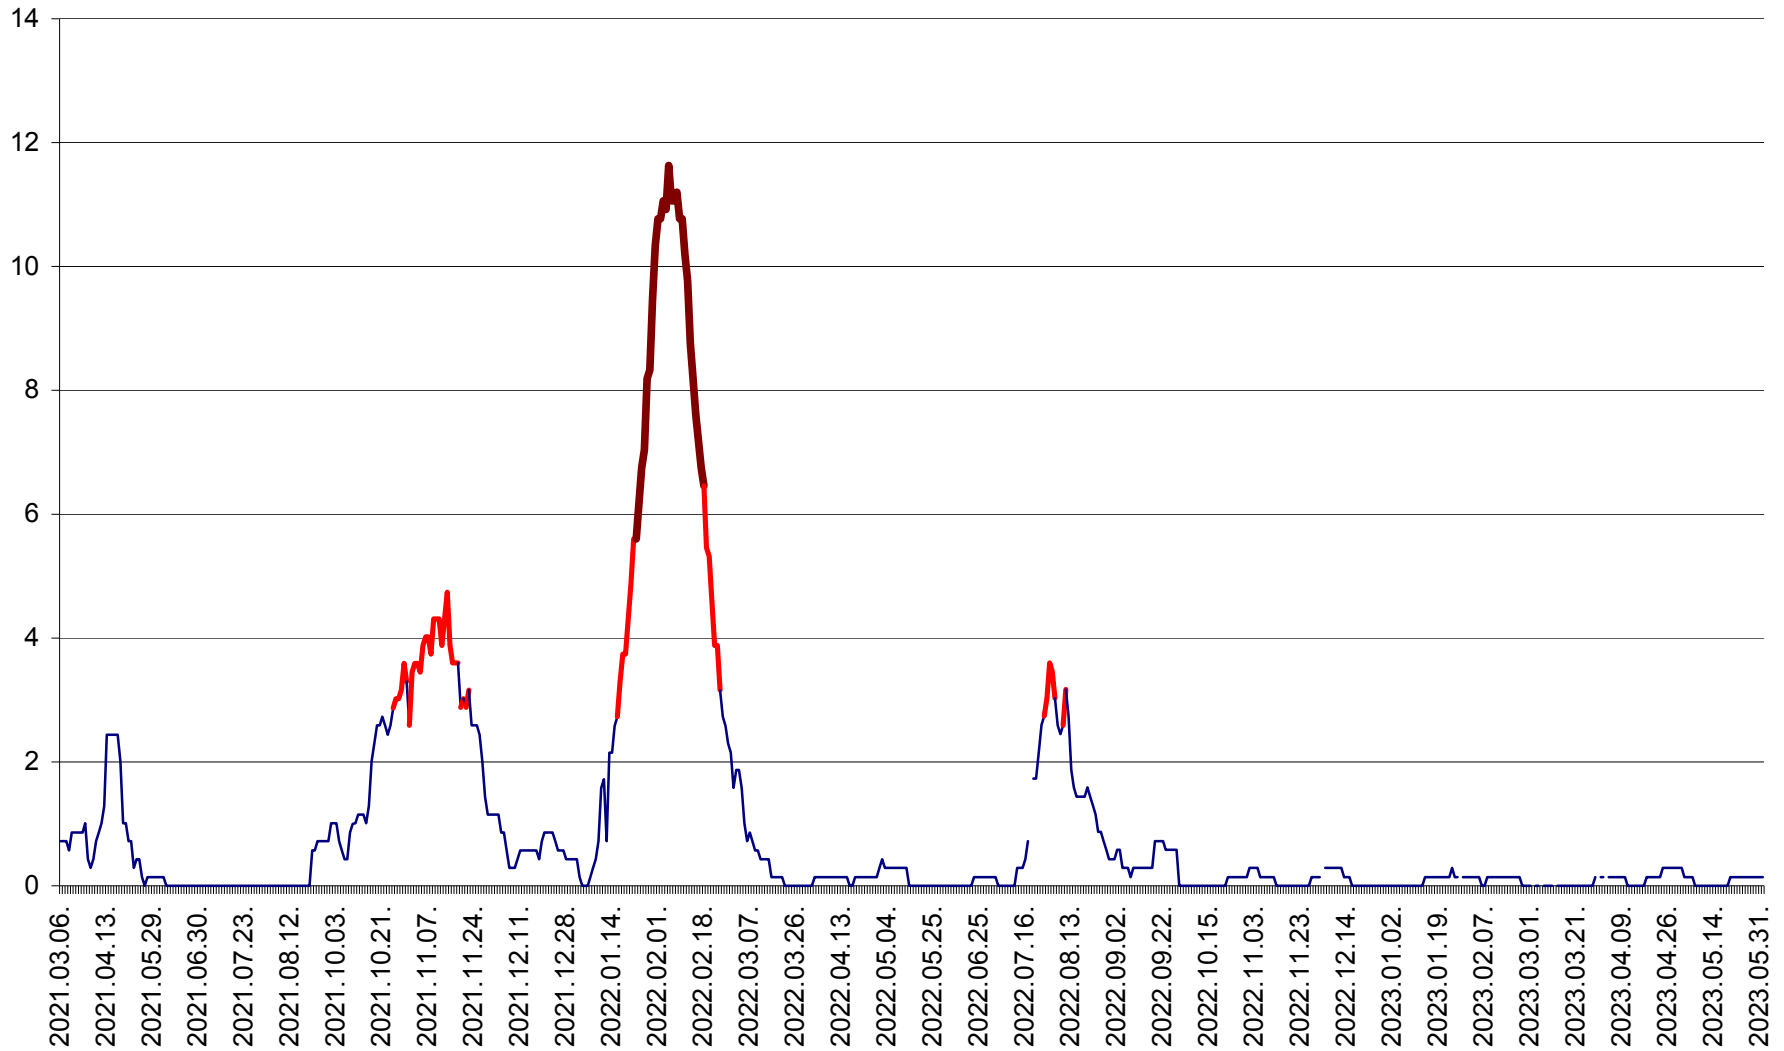

RACU - Evolutia incidentei cumulate pe 14 zile la ‰ de locuitori
2021.03.07. - 2023.06.02.

PRAID - Evolutia incidentei cumulate pe 14 zile la ‰ de locuitori
2021.03.07. - 2023.06.02.