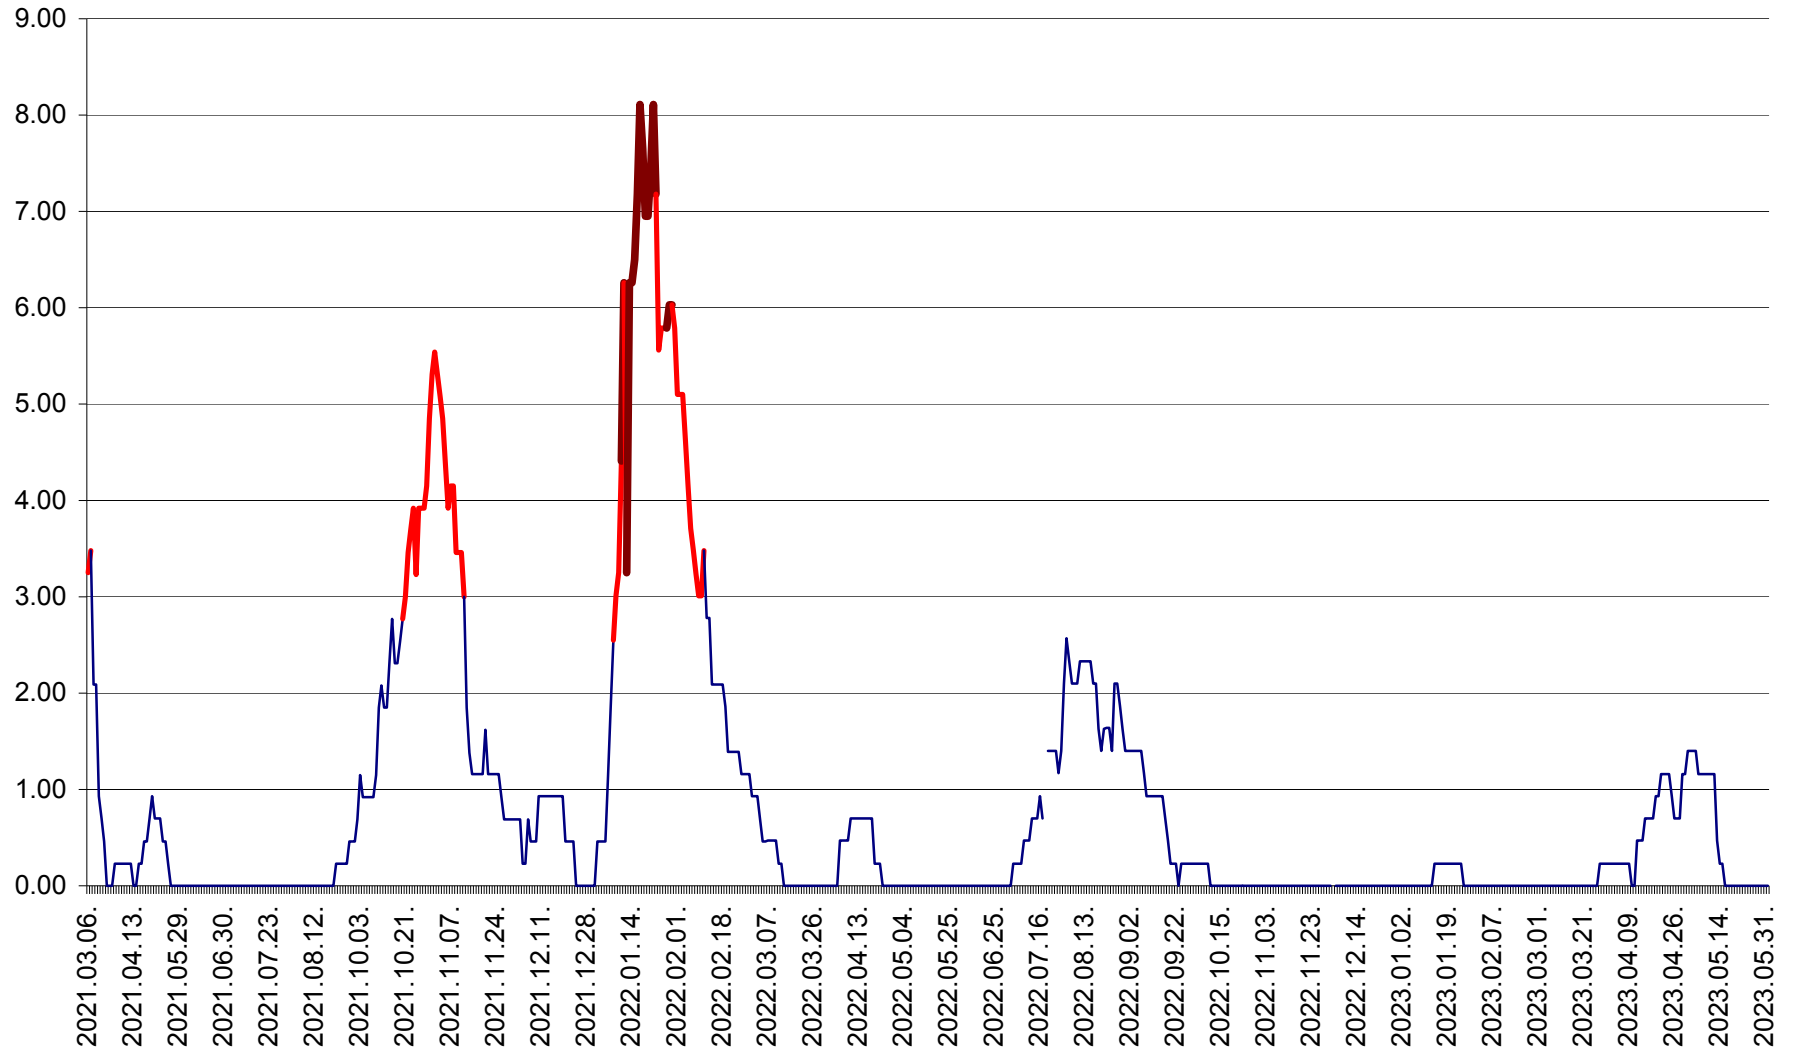

ORAȘ BĂLAN - Evoluția incidenței cumulate pe 14 zile la ‰ de locuitori  
2021.03.07. - 2023.06.02.

BILBOR - Evolutia incidentei cumulate pe 14 zile la ‰ de locuitori  
2021.03.07. - 2023.06.02.

ORAȘ BORSEC - Evolutia incidentei cumulate pe 14 zile la ‰ de locuitori  
2021.03.07. - 2023.06.02.

BRĂDEȘTI - Evolutia incidentei cumulate pe 14 zile la ‰ de locuitori  
2021.03.07. - 2023.06.02.

CĂPÂLNIȚA - Evolutia incidentei cumulate pe 14 zile la ‰ de locuitori  
2021.03.07. - 2023.06.02.

CÂRȚA - Evolutia incidentei cumulate pe 14 zile la ‰ de locuitori  
2021.03.07. - 2023.06.02.

CICEU - Evolutia incidentei cumulate pe 14 zile la ‰ de locuitori  
2021.03.07. - 2023.06.02.

CIUCSÂNGEORGIU - Evolutia incidentei cumulate pe 14 zile la ‰ de locuitori  
2021.03.07. - 2023.06.02.

CIUMANI - Evolutia incidentei cumulate pe 14 zile la ‰ de locuitori  
2021.03.07. - 2023.06.02.

CORBU - Evolutia incidentei cumulate pe 14 zile la ‰ de locuitori  
2021.03.07. - 2023.06.02.

CORUND - Evolutia incidentei cumulate pe 14 zile la ‰ de locuitori  
2021.03.07. - 2023.06.02.

COZMENI - Evolutia incidentei cumulate pe 14 zile la ‰ de locuitori  
2021.03.07. - 2023.06.02.