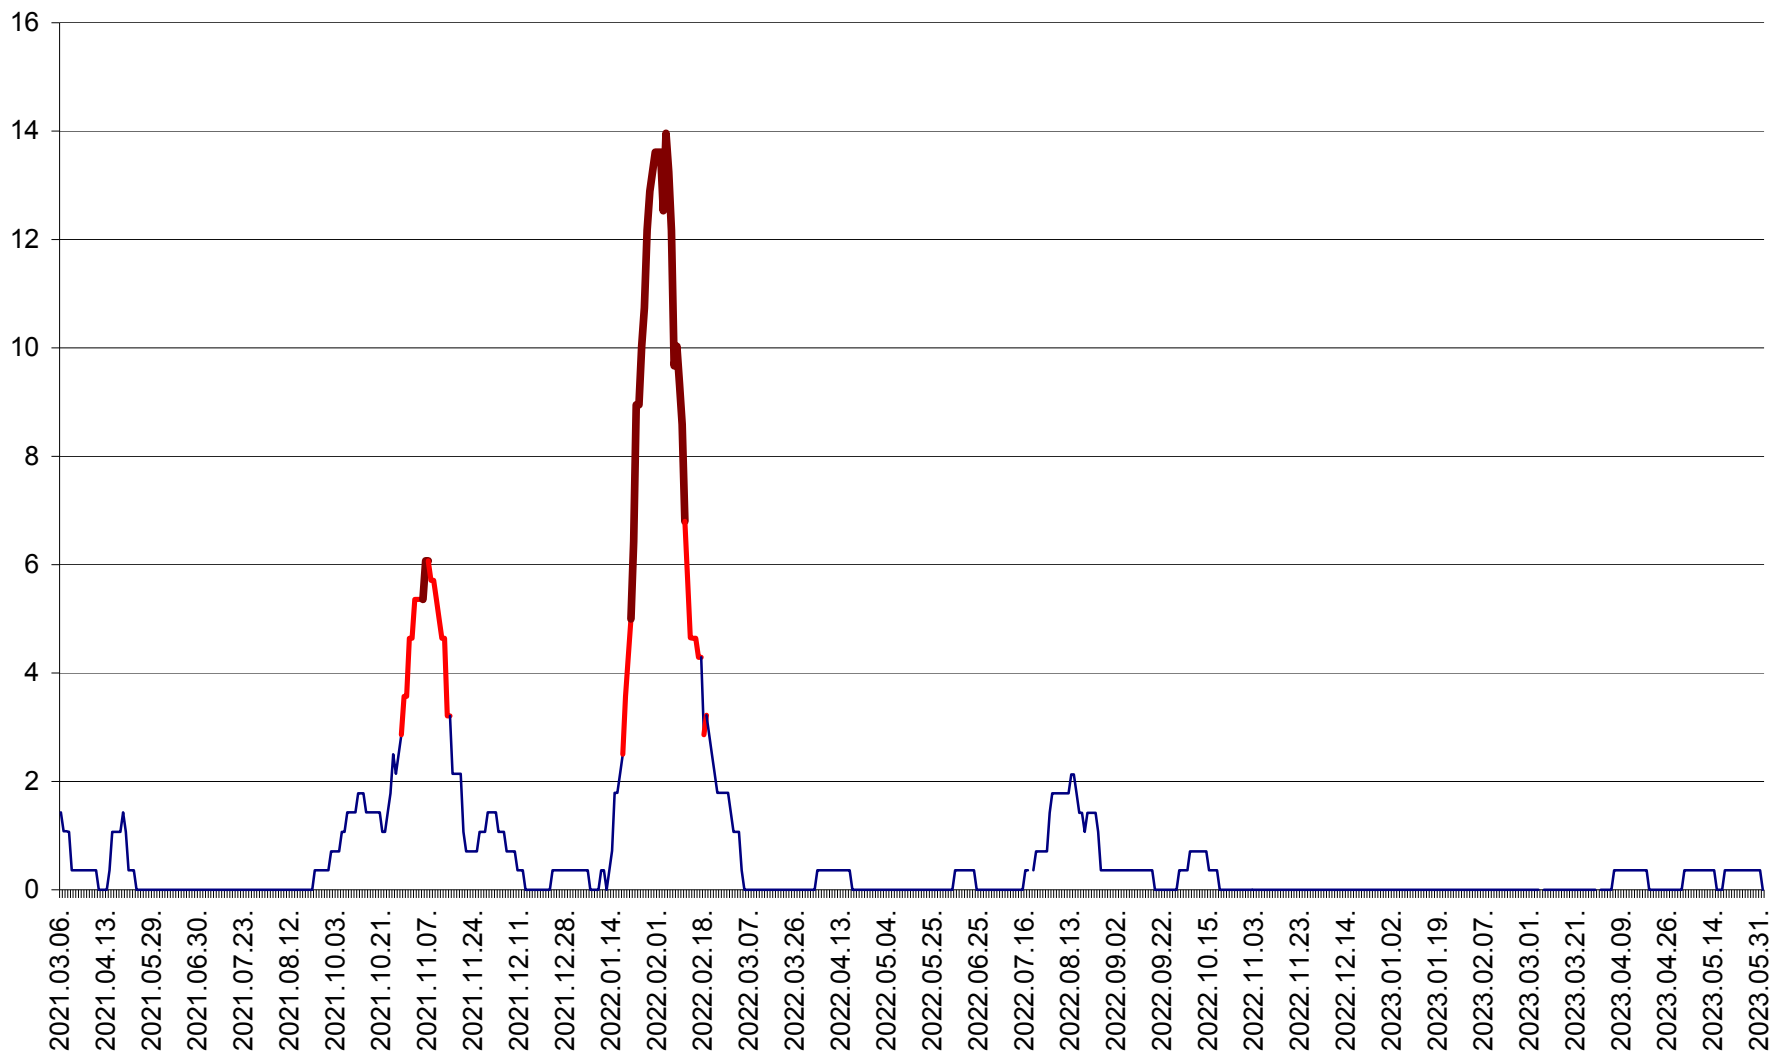

ȘIMONEȘTI - Evolutia incidentei cumulate pe 14 zile la ‰ de locuitori
2021.03.07. - 2023.06.02.