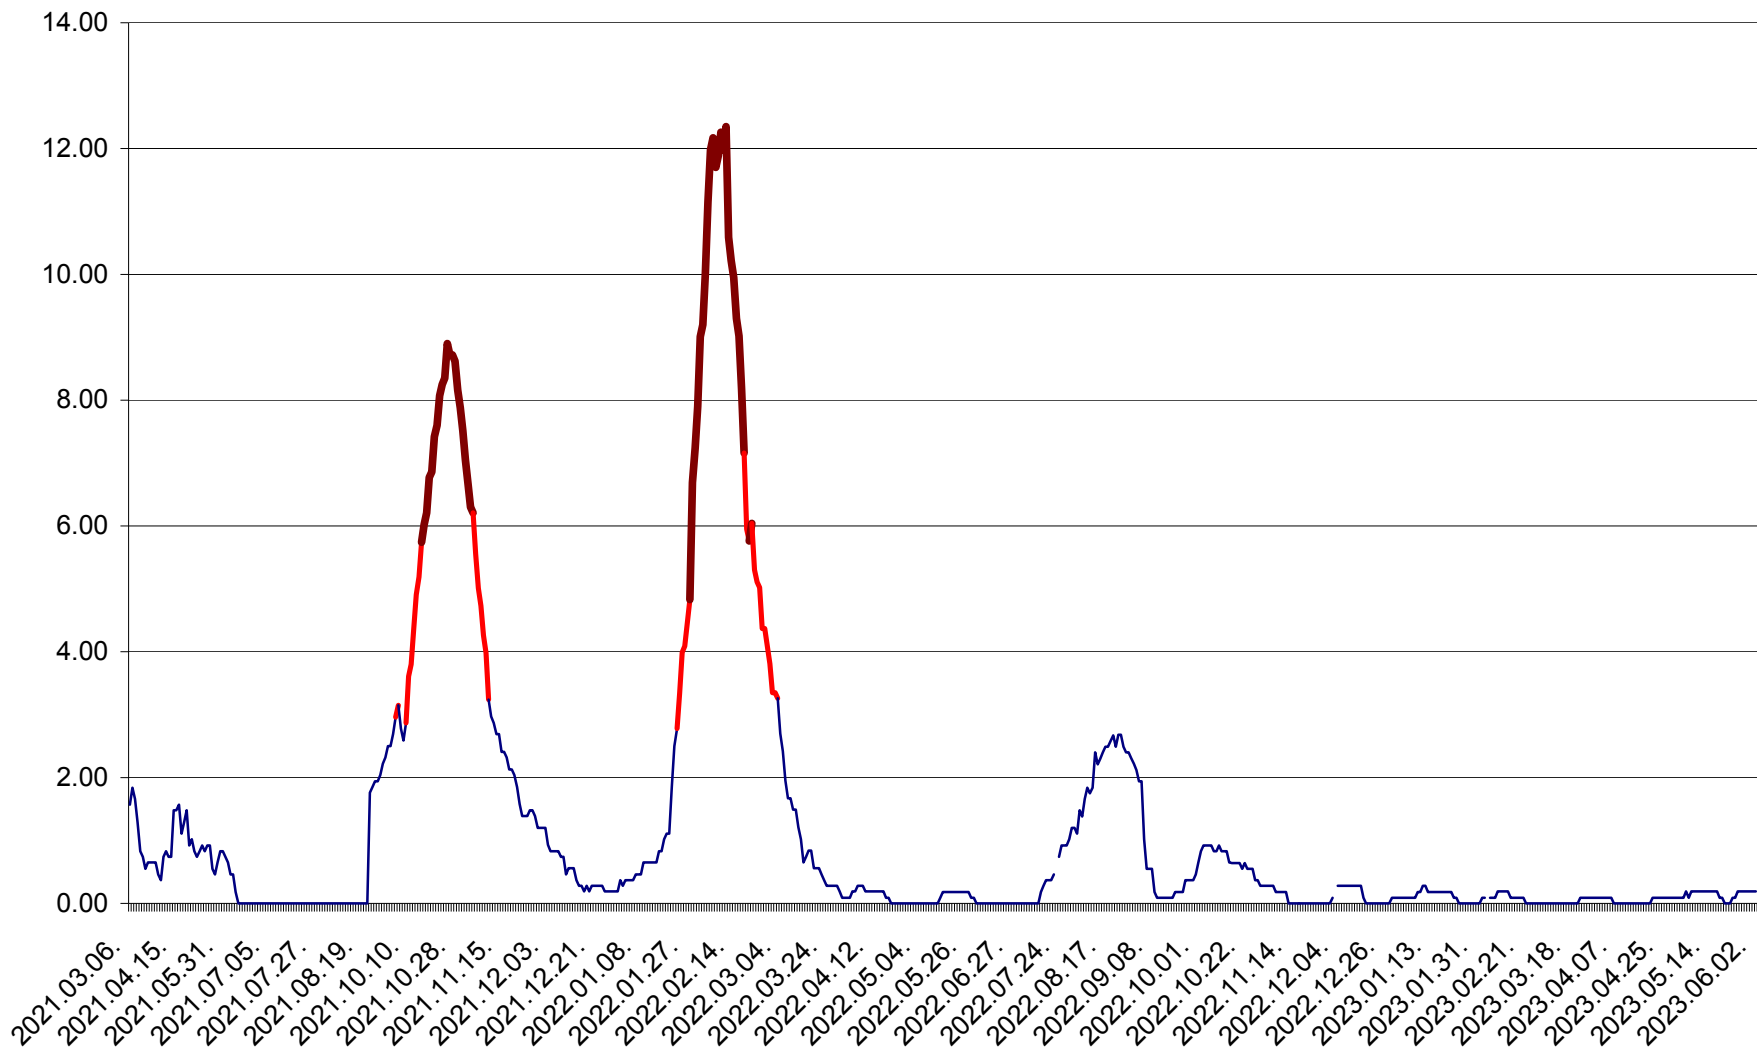

ORAȘ BĂLAN - Evoluția incidenței cumulate pe 14 zile la ‰ de locuitori  
2021.03.07. - 2023.06.02.

BILBOR - Evolutia incidentei cumulate pe 14 zile la ‰ de locuitori  
2021.03.07. - 2023.06.02.

ORAȘ BORSEC - Evolutia incidentei cumulate pe 14 zile la ‰ de locuitori  
2021.03.07. - 2023.06.02.

CICEU - Evolutia incidentei cumulate pe 14 zile la ‰ de locuitori  
2021.03.07. - 2023.06.02.

CIUCSÂNGEORGIU - Evolutia incidentei cumulate pe 14 zile la ‰ de locuitori  
2021.03.07. - 2023.06.02.

CIUMANI - Evolutia incidentei cumulate pe 14 zile la ‰ de locuitori  
2021.03.07. - 2023.06.02.

CORBU - Evolutia incidentei cumulate pe 14 zile la ‰ de locuitori  
2021.03.07. - 2023.06.02.

CORUND - Evolutia incidentei cumulate pe 14 zile la ‰ de locuitori  
2021.03.07. - 2023.06.02.

COZMENI - Evolutia incidentei cumulate pe 14 zile la ‰ de locuitori  
2021.03.07. - 2023.06.02.

ORAȘ CRISTURU SECUIESC - Evolutia incidentei cumulate pe 14 zile la ‰ de locuitori  
2021.03.07. - 2023.06.02.

DĂNEȘTI - Evolutia incidentei cumulate pe 14 zile la ‰ de locuitori  
2021.03.07. - 2023.06.02.