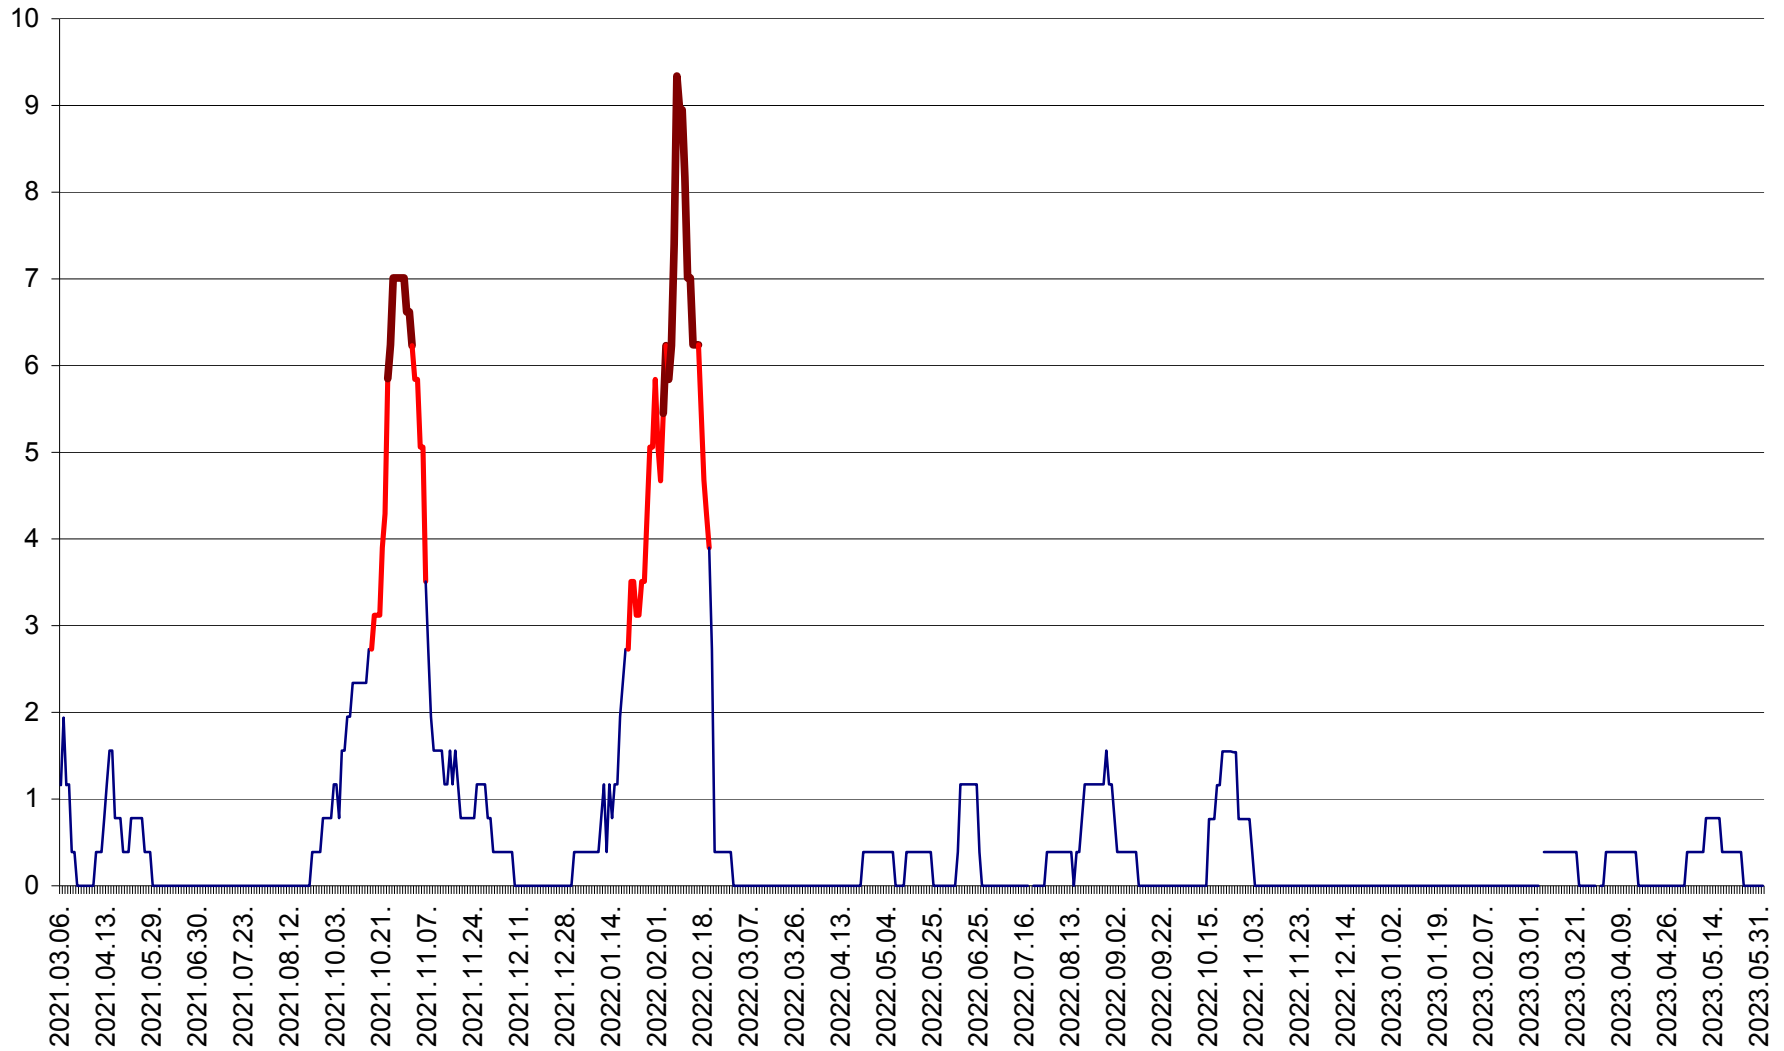

MUNICIPIUL TOPLIȚA - Evolutia incidentei cumulate pe 14 zile la ‰ de locuitori
2021.03.07. - 2023.06.02.