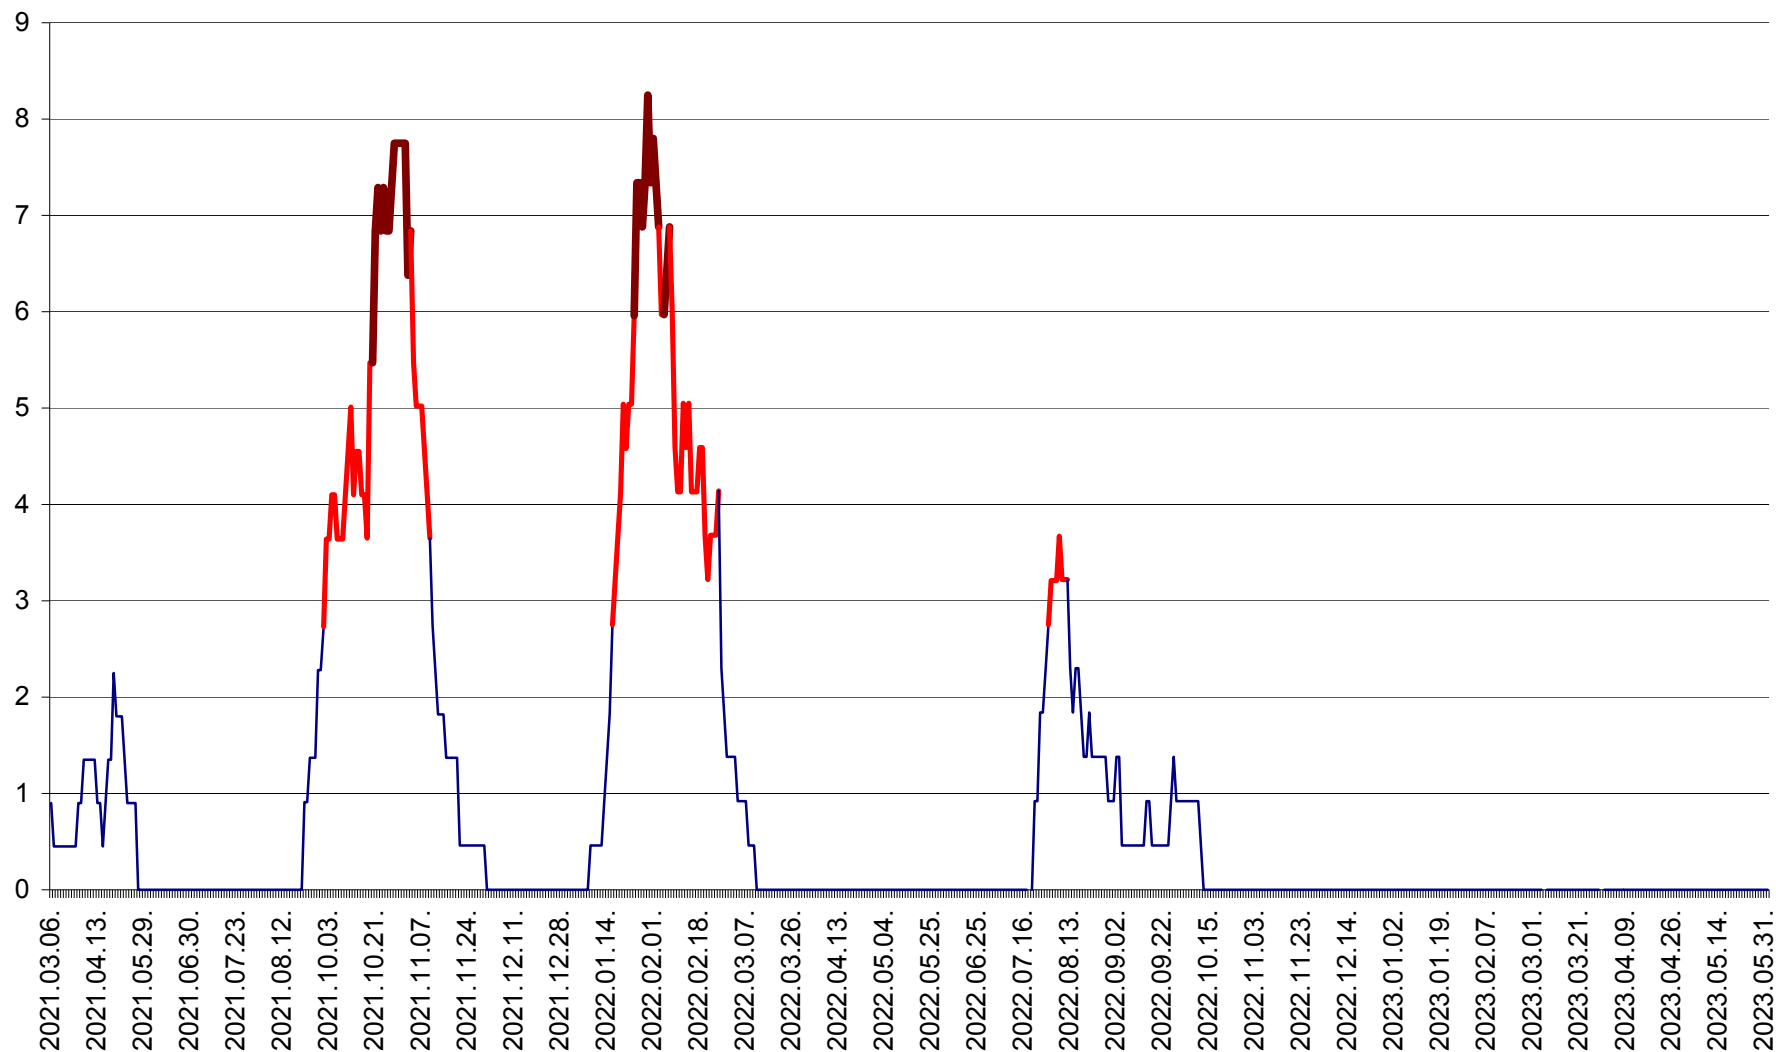

SĂCEL - Evolutia incidentei cumulate pe 14 zile la ‰ de locuitori  
2021.03.07. - 2023.06.02.

SÂNCRĂIENI - Evolutia incidentei cumulate pe 14 zile la ‰ de locuitori  
2021.03.07. - 2023.06.02.

SÂNDOMIC - Evolutia incidentei cumulate pe 14 zile la ‰ de locuitori  
2021.03.07. - 2023.06.02.

SÂNSIMION - Evolutia incidentei cumulate pe 14 zile la ‰ de locuitori  
2021.03.07. - 2023.06.02.

SÂNTIMBRU - Evolutia incidentei cumulate pe 14 zile la ‰ de locuitori  
2021.03.07. - 2023.06.02.

SĂRMAȘ - Evolutia incidentei cumulate pe 14 zile la ‰ de locuitori  
2021.03.07. - 2023.06.02.