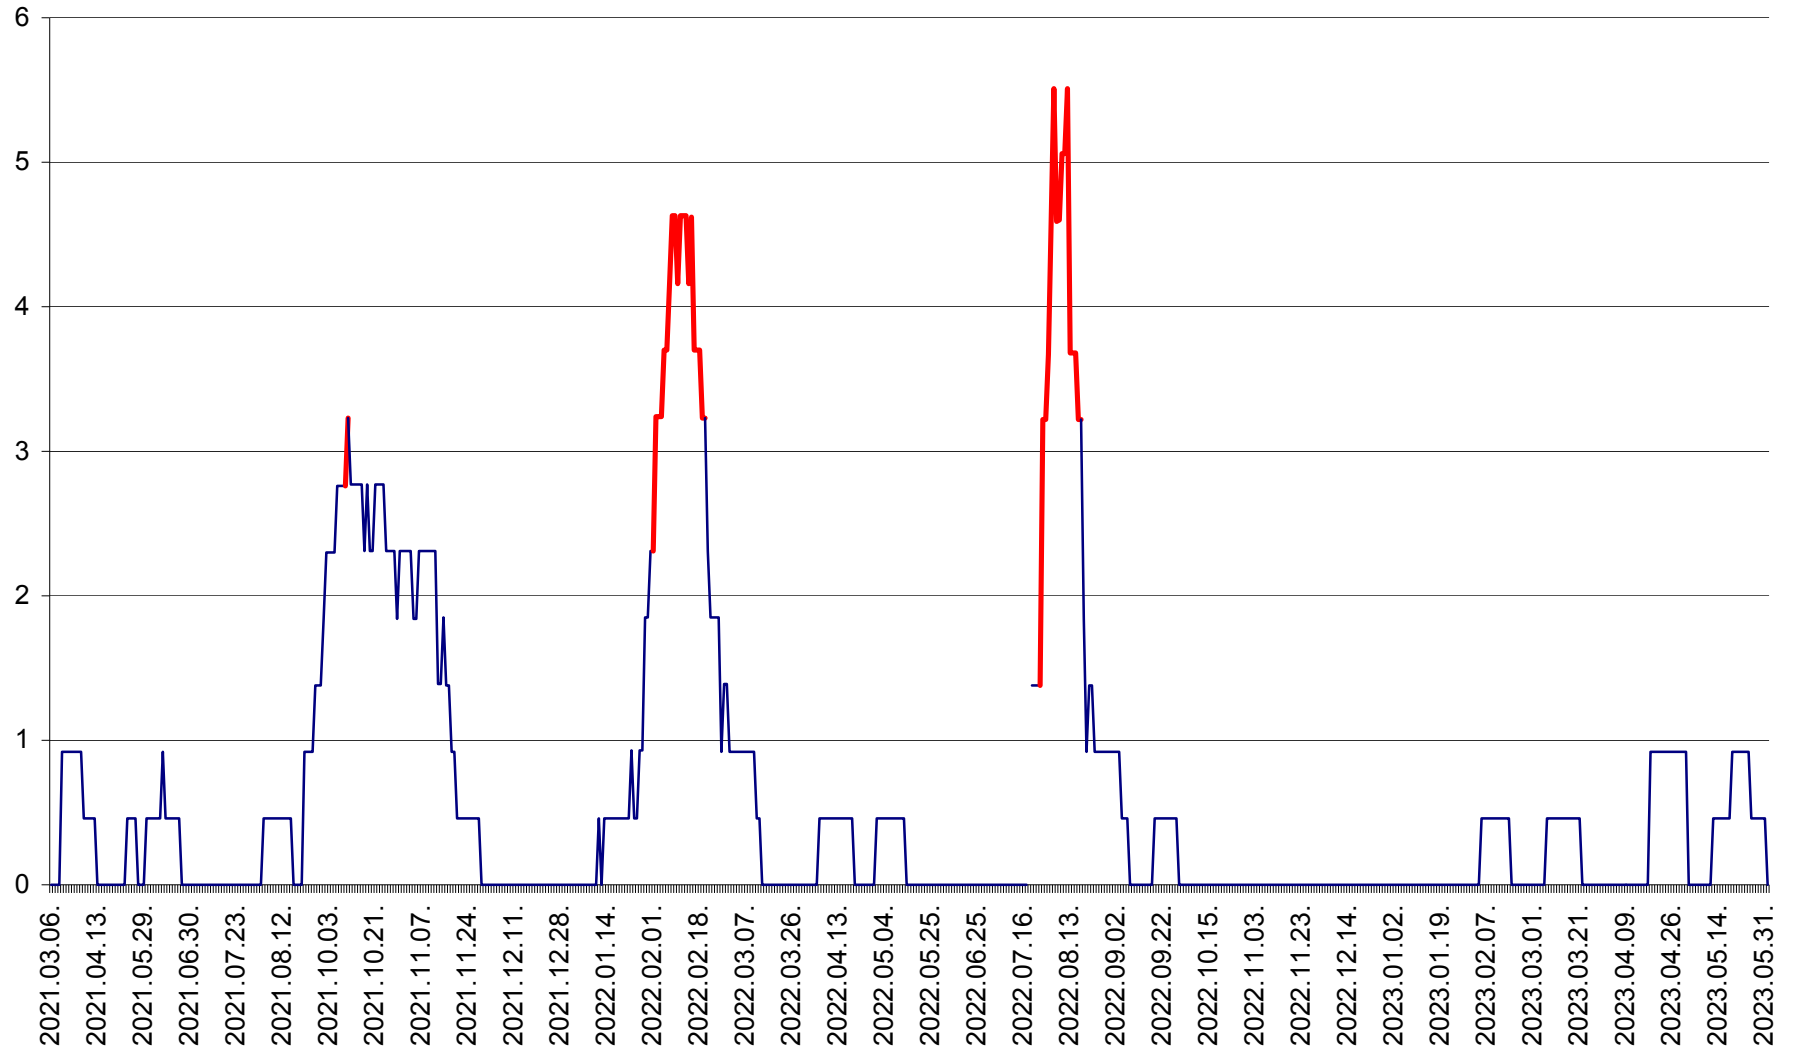

ULIEȘ - Evoluția incidenței cumulate pe 14 zile la ‰ de locuitori
2021.03.07. - 2023.06.02.

TUȘNAD - Evolutia incidentei cumulate pe 14 zile la ‰ de locuitori
2021.03.07. - 2023.06.02.