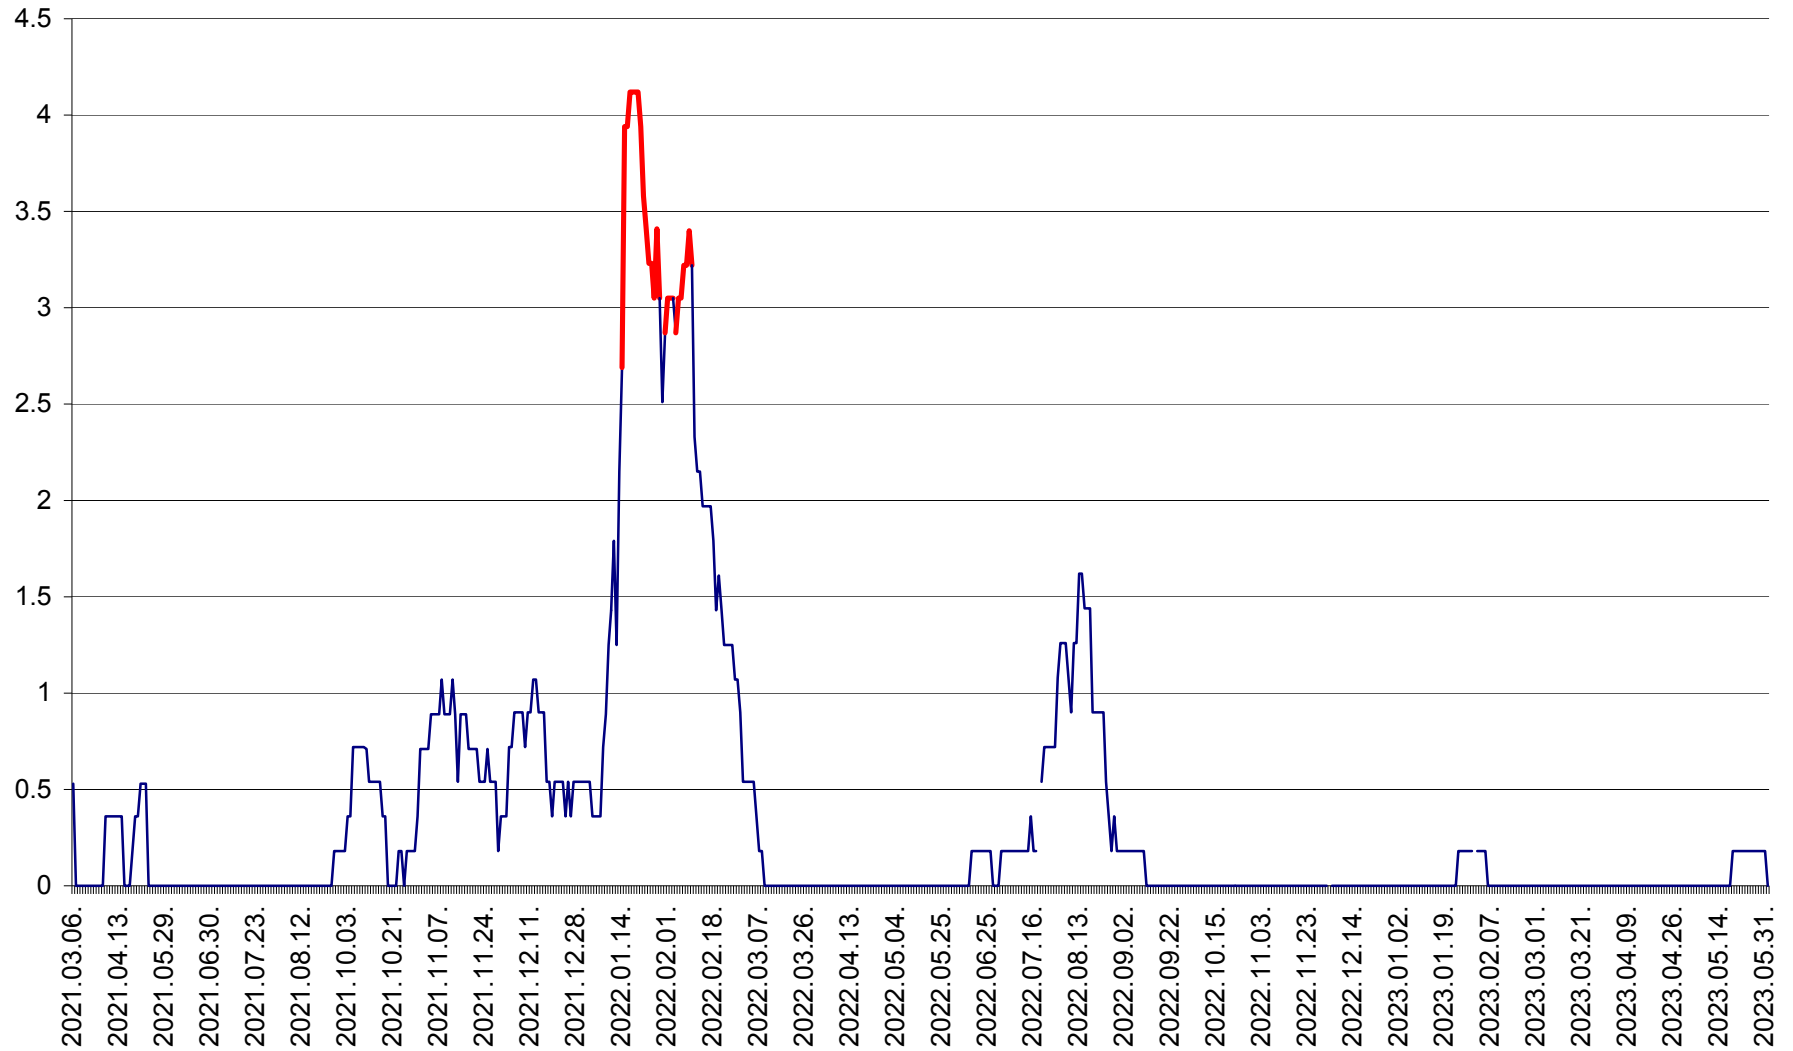

MUNICIPIUL GHEORGHENI - Evolutia incidentei cumulate pe 14 zile la % de locuitori  
2021.03.07. - 2023.06.02.

JOSENI - Evolutia incidentei cumulate pe 14 zile la ‰ de locuitori  
2021.03.07. - 2023.06.02.

LĂZAREA - Evolutia incidentei cumulate pe 14 zile la % de locuitori  
2021.03.07. - 2023.06.02.

LELICENI - Evolutia incidentei cumulate pe 14 zile la ‰ de locuitori  
2021.03.07. - 2023.06.02.

LUETA - Evolutia incidentei cumulate pe 14 zile la ‰ de locuitori  
2021.03.07. - 2023.06.02.

LUNCA DE JOS - Evolutia incidentei cumulate pe 14 zile la ‰ de locuitori  
2021.03.07. - 2023.06.02.

LUNCA DE SUS - Evolutia incidentei cumulate pe 14 zile la ‰ de locuitori  
2021.03.07. - 2023.06.02.