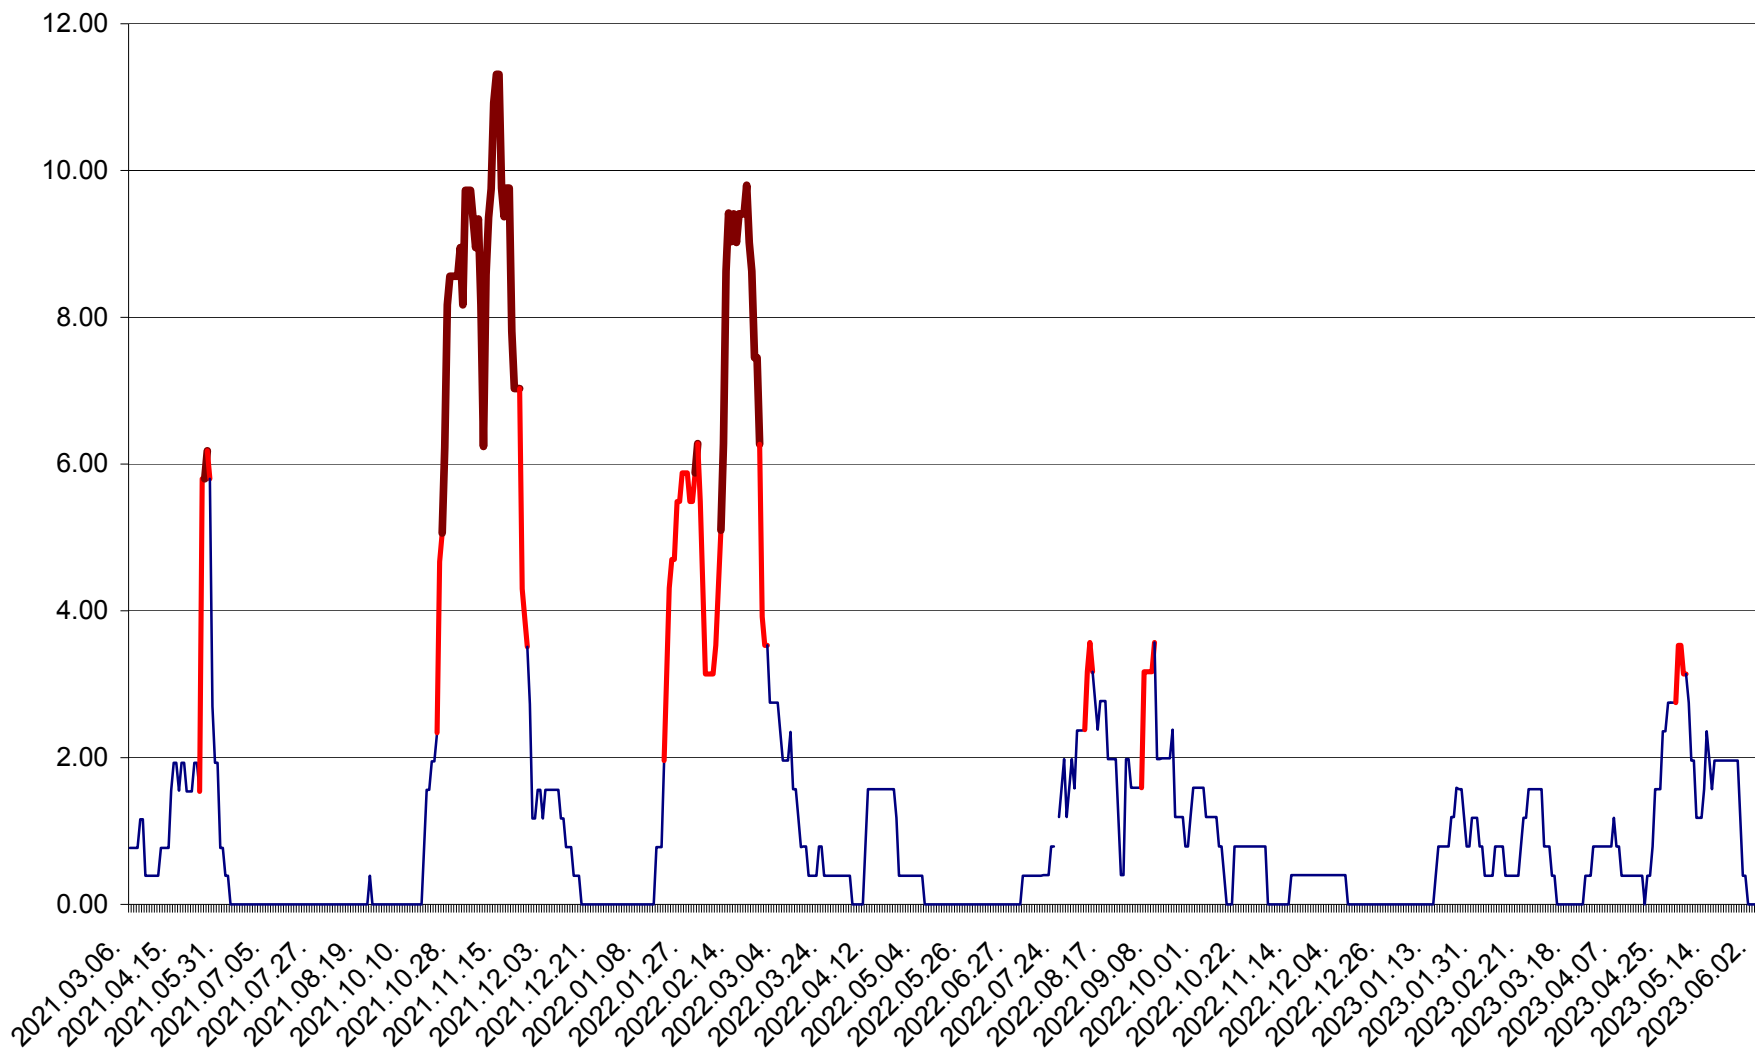

ATID - Evolutia incidentei cumulate pe 14 zile la ‰ de locuitori  
2021.03.07. - 2023.06.02.

AVRĂMEȘTI - Evolutia incidentei cumulate pe 14 zile la ‰ de locuitori  
2021.03.07. - 2023.06.02.

ORAȘ BĂILE TUȘNAD - Evoluția incidenței cumulate pe 14 zile la ‰ de locuitori  
2021.03.07. - 2023.06.02.

ORAȘ BĂLAN - Evoluția incidenței cumulate pe 14 zile la ‰ de locuitori  
2021.03.07. - 2023.06.02.

BILBOR - Evolutia incidentei cumulate pe 14 zile la ‰ de locuitori  
2021.03.07. - 2023.06.02.

ORAȘ BORSEC - Evolutia incidentei cumulate pe 14 zile la ‰ de locuitori  
2021.03.07. - 2023.06.02.

BRĂDEȘTI - Evolutia incidentei cumulate pe 14 zile la ‰ de locuitori  
2021.03.07. - 2023.06.02.

CĂPÂLNIȚA - Evolutia incidentei cumulate pe 14 zile la ‰ de locuitori  
2021.03.07. - 2023.06.02.

CÂRȚA - Evolutia incidentei cumulate pe 14 zile la ‰ de locuitori  
2021.03.07. - 2023.06.02.

CICEU - Evolutia incidentei cumulate pe 14 zile la ‰ de locuitori  
2021.03.07. - 2023.06.02.

CIUCSÂNGEORGIU - Evolutia incidentei cumulate pe 14 zile la ‰ de locuitori  
2021.03.07. - 2023.06.02.

CIUMANI - Evolutia incidentei cumulate pe 14 zile la ‰ de locuitori  
2021.03.07. - 2023.06.02.