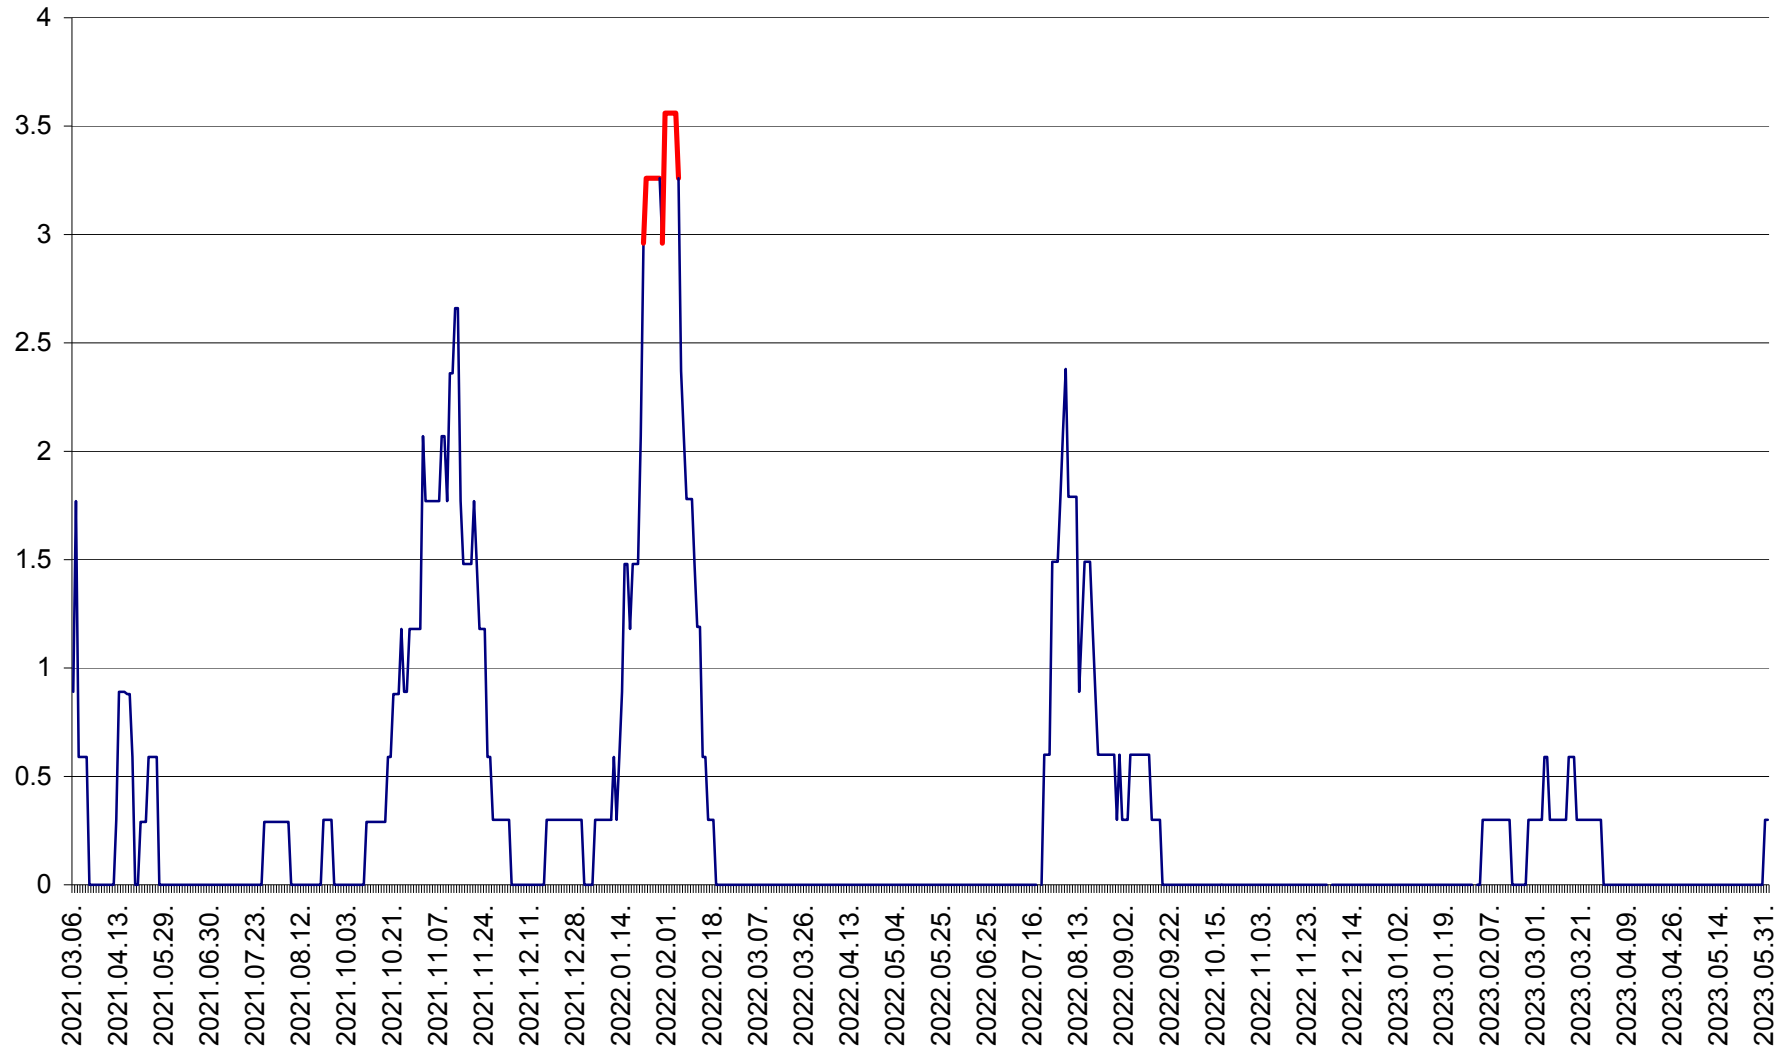

MUNICIPIUL GHEORGHENI - Evolutia incidentei cumulate pe 14 zile la % de locuitori  
2021.03.07. - 2023.06.02.

JOSENI - Evolutia incidentei cumulate pe 14 zile la ‰ de locuitori  
2021.03.07. - 2023.06.02.

LĂZAREA - Evolutia incidentei cumulate pe 14 zile la % de locuitori  
2021.03.07. - 2023.06.02.

LELICENI - Evolutia incidentei cumulate pe 14 zile la ‰ de locuitori  
2021.03.07. - 2023.06.02.

LUETA - Evolutia incidentei cumulate pe 14 zile la ‰ de locuitori  
2021.03.07. - 2023.06.02.

LUNCA DE JOS - Evolutia incidentei cumulate pe 14 zile la ‰ de locuitori  
2021.03.07. - 2023.06.02.

LUNCA DE SUS - Evolutia incidentei cumulate pe 14 zile la ‰ de locuitori  
2021.03.07. - 2023.06.02.