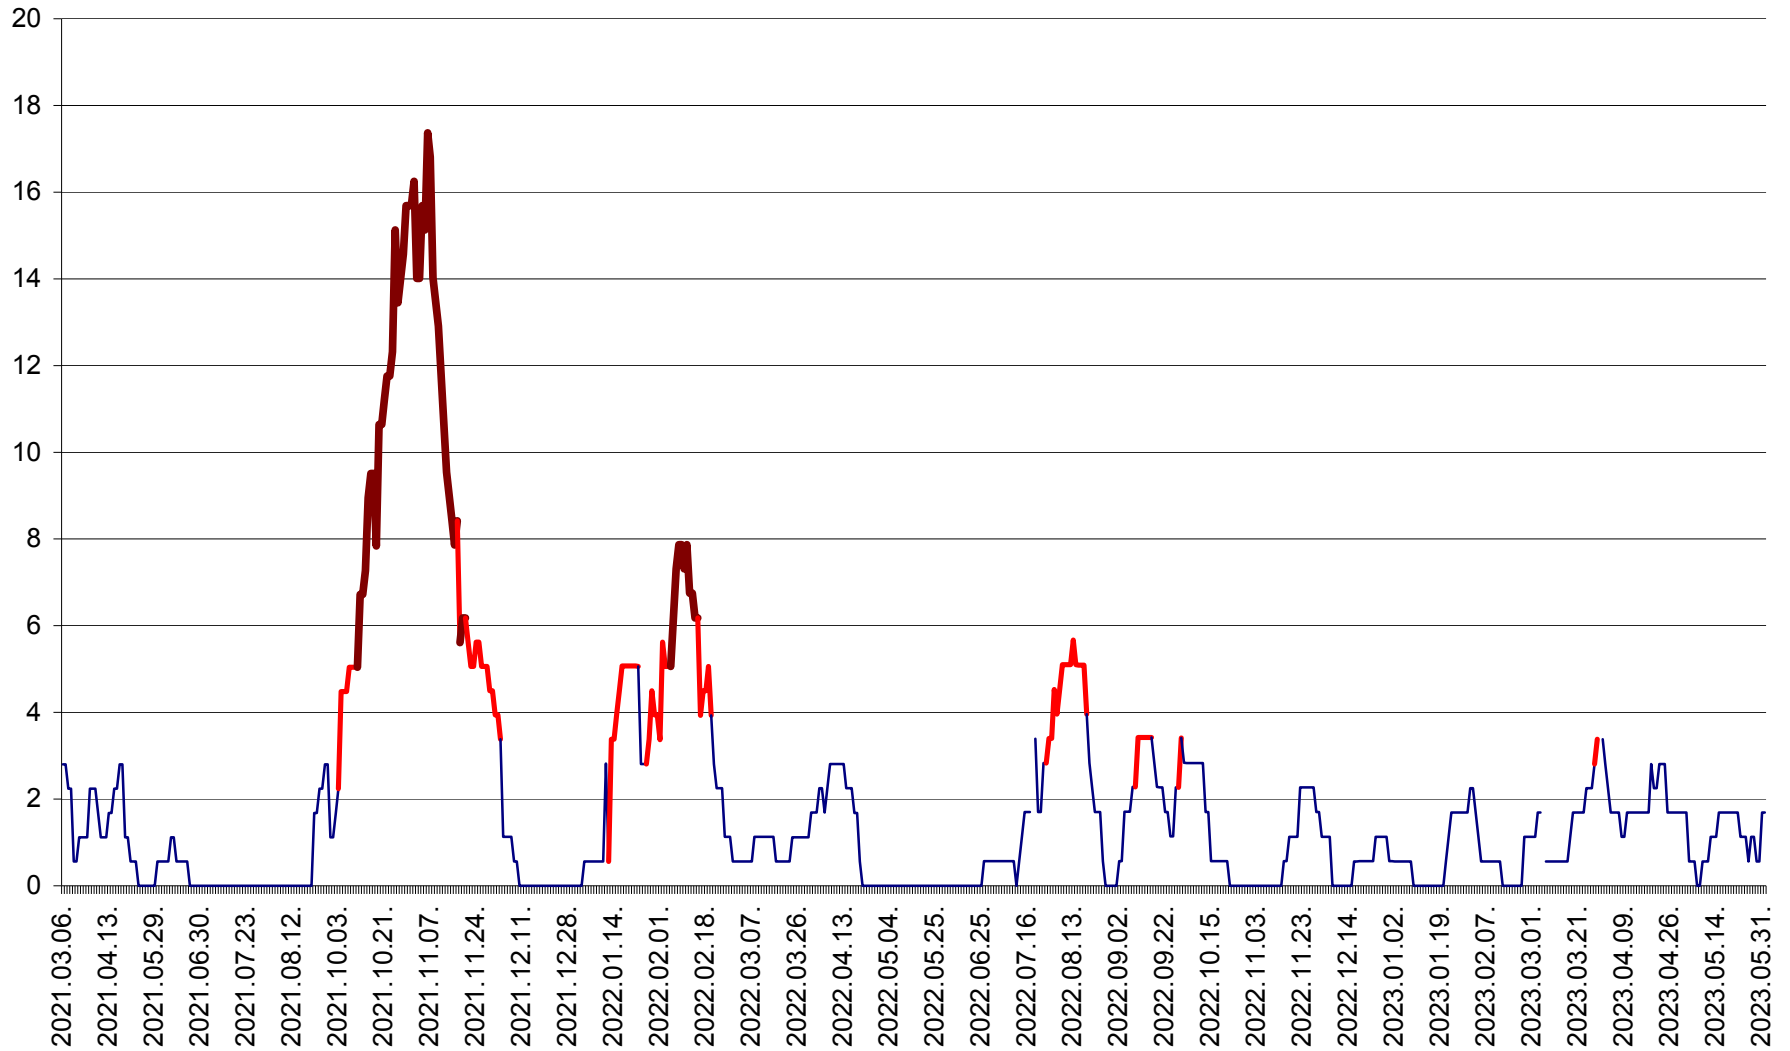

SÂNSIMION - Evolutia incidentei cumulate pe 14 zile la ‰ de locuitori  
2021.03.07. - 2023.06.02.

SÂNTIMBRU - Evolutia incidentei cumulate pe 14 zile la ‰ de locuitori  
2021.03.07. - 2023.06.02.

SĂRMAȘ - Evolutia incidentei cumulate pe 14 zile la ‰ de locuitori  
2021.03.07. - 2023.06.02.

SATU MARE - Evolutia incidentei cumulate pe 14 zile la ‰ de locuitori  
2021.03.07. - 2023.06.02.

SECUIENI - Evolutia incidentei cumulate pe 14 zile la ‰ de locuitori  
2021.03.07. - 2023.06.02.

SICULENI - Evolutia incidentei cumulate pe 14 zile la ‰ de locuitori  
2021.03.07. - 2023.06.02.

ȘIMONEȘTI - Evolutia incidentei cumulate pe 14 zile la ‰ de locuitori  
2021.03.07. - 2023.06.02.

SUBCETATE - Evolutia incidentei cumulate pe 14 zile la ‰ de locuitori  
2021.03.07. - 2023.06.02.

SUSENI - Evolutia incidentei cumulate pe 14 zile la ‰ de locuitori  
2021.03.07. - 2023.06.02.