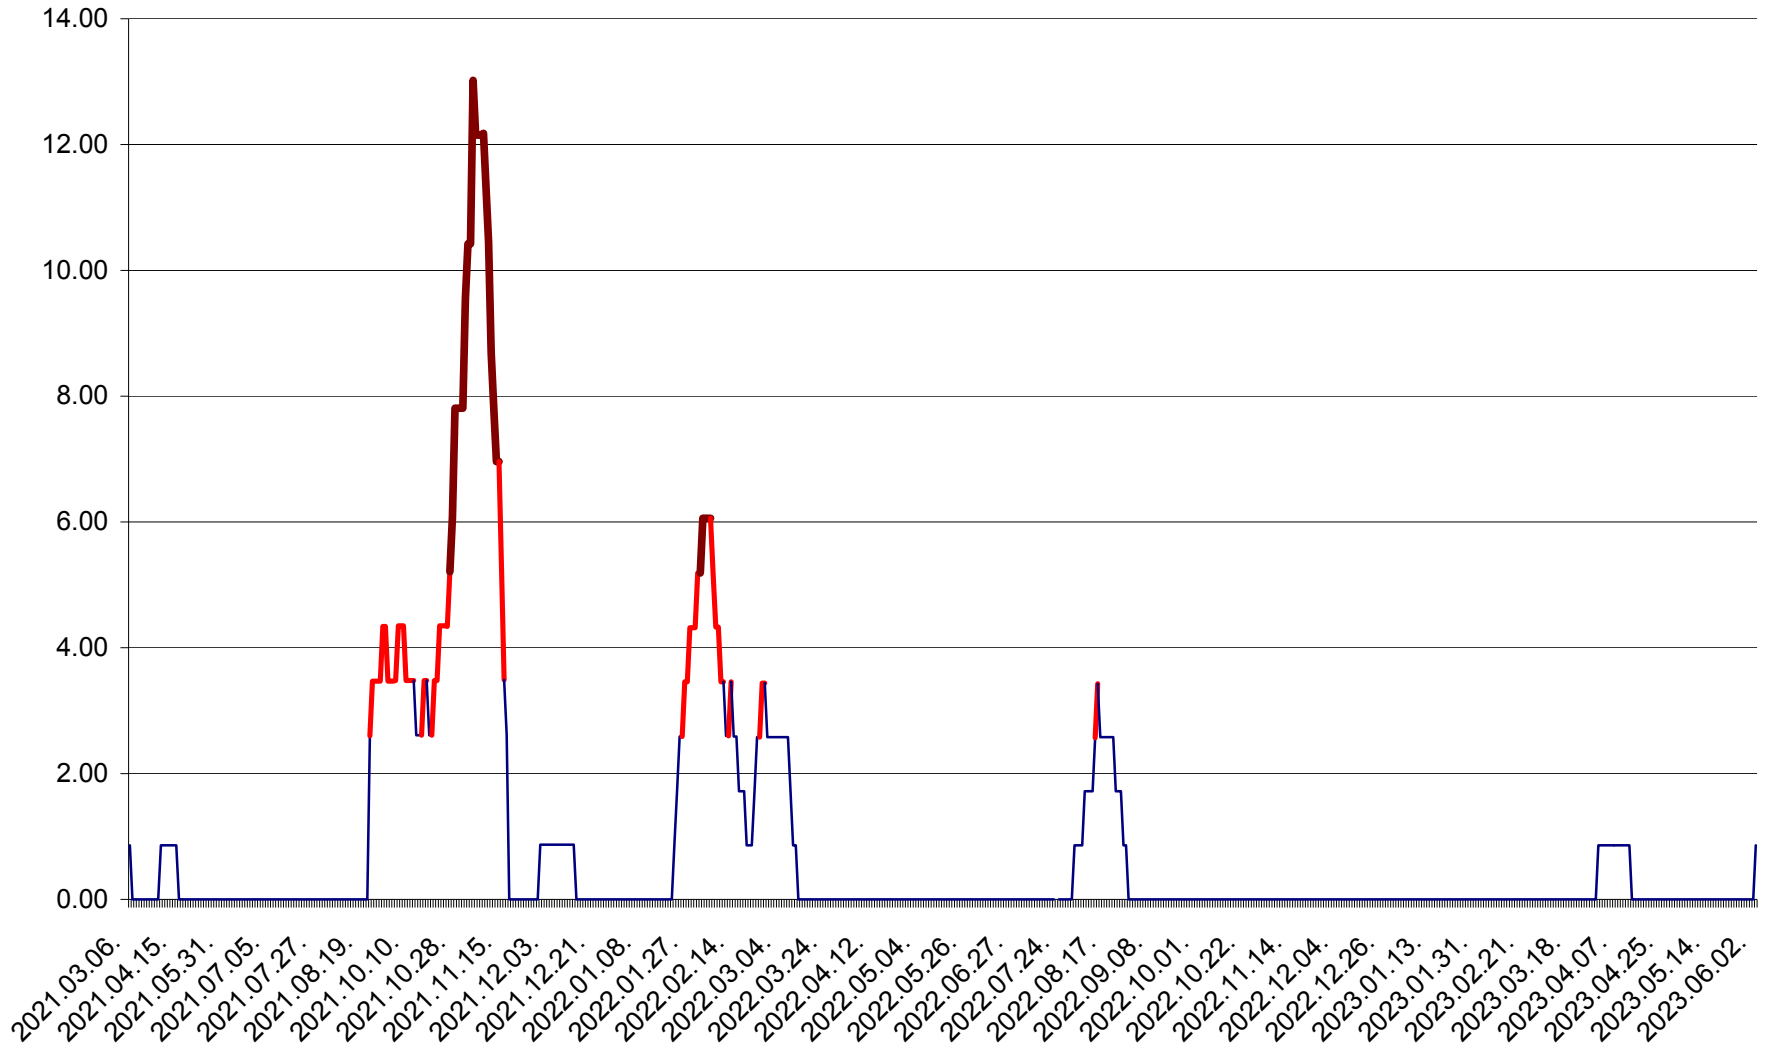

VĂRȘAG - Evolutia incidentei cumulate pe 14 zile la ‰ de locuitori
2021.03.07. - 2023.06.02.