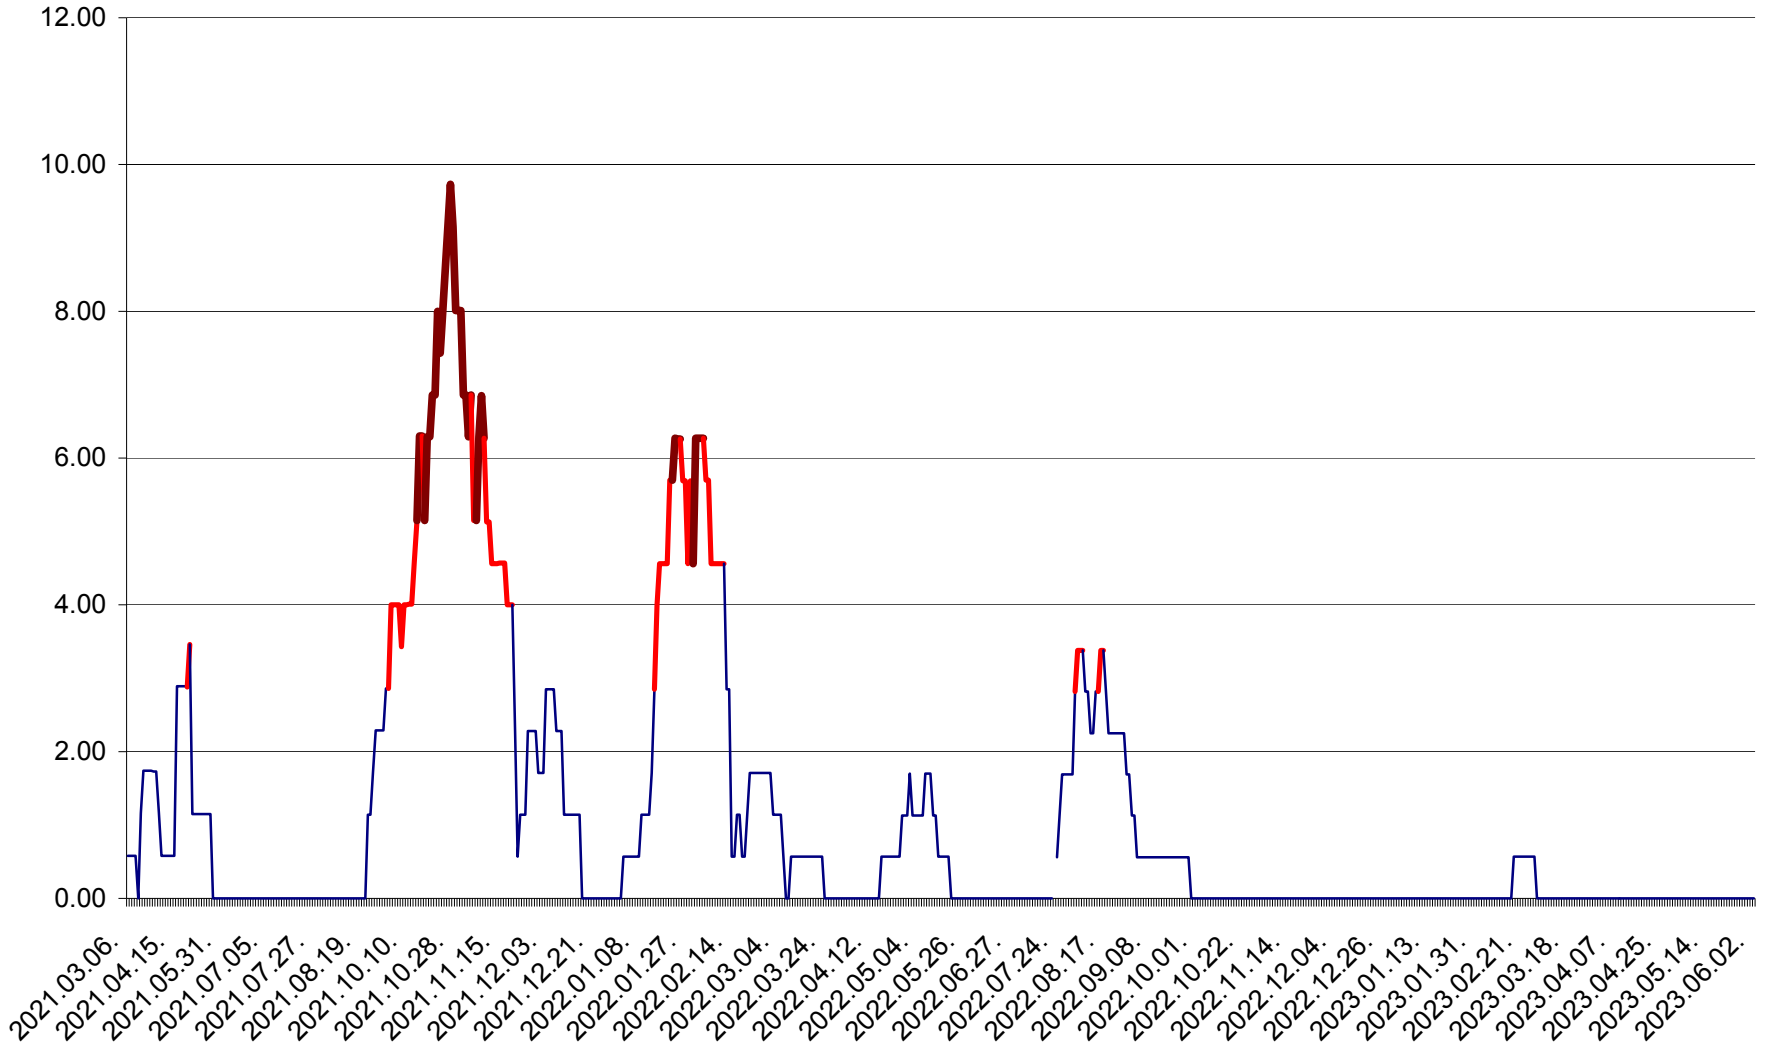

TOMEȘTI - Evolutia incidentei cumulate pe 14 zile la ‰ de locuitori  
2021.03.07. - 2023.06.02.

MUNICIPIUL TOPLIȚA - Evolutia incidentei cumulate pe 14 zile la ‰ de locuitori  
2021.03.07. - 2023.06.02.

TULGHEȘ - Evolutia incidentei cumulate pe 14 zile la ‰ de locuitori  
2021.03.07. - 2023.06.02.

TUȘNAD - Evolutia incidentei cumulate pe 14 zile la ‰ de locuitori  
2021.03.07. - 2023.06.02.

ULIEȘ - Evoluția incidenței cumulate pe 14 zile la ‰ de locuitori  
2021.03.07. - 2023.06.02.

VĂRȘAG - Evolutia incidentei cumulate pe 14 zile la ‰ de locuitori  
2021.03.07. - 2023.06.02.

ORAȘ VLĂHIȚA - Evolutia incidentei cumulate pe 14 zile la ‰ de locuitori  
2021.03.07. - 2023.06.02.

VOȘLĂBENI - Evolutia incidentei cumulate pe 14 zile la ‰ de locuitori  
2021.03.07. - 2023.06.02.