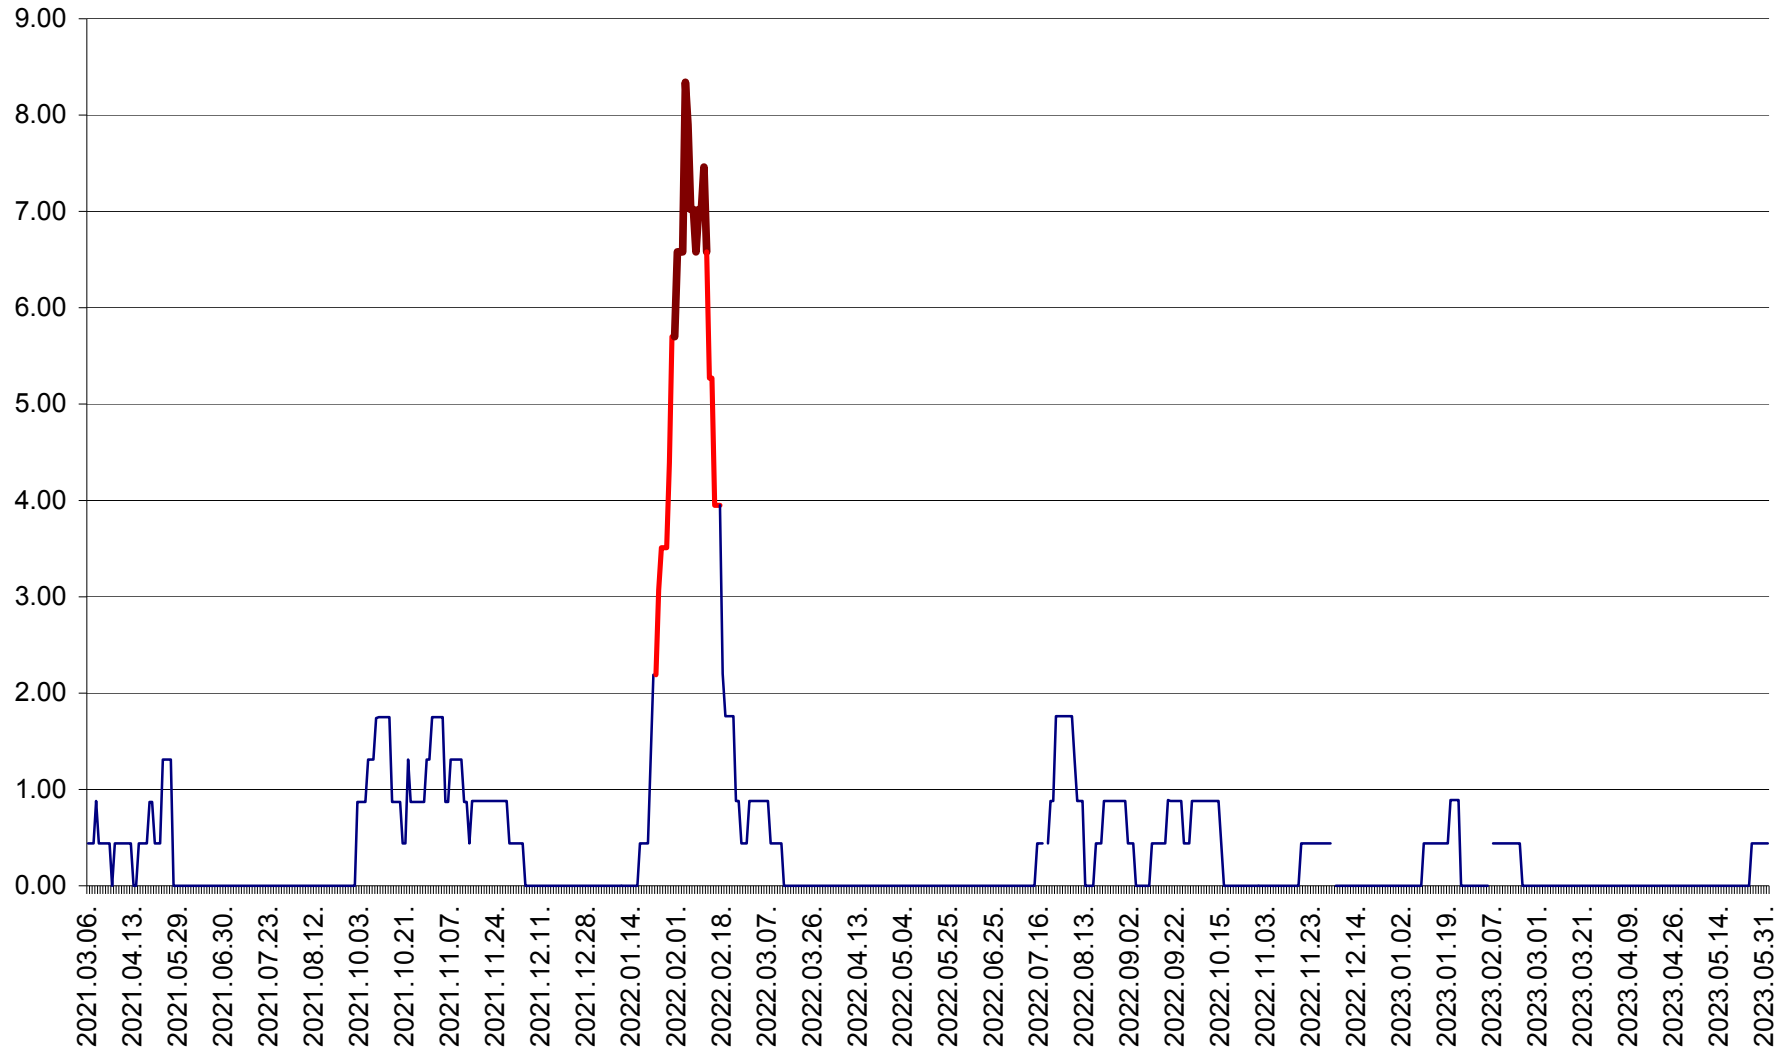

ORAȘ BĂLAN - Evoluția incidenței cumulate pe 14 zile la ‰ de locuitori  
2021.03.07. - 2023.06.02.

BILBOR - Evolutia incidentei cumulate pe 14 zile la ‰ de locuitori  
2021.03.07. - 2023.06.02.

ORAȘ BORSEC - Evolutia incidentei cumulate pe 14 zile la ‰ de locuitori  
2021.03.07. - 2023.06.02.

BRĂDEȘTI - Evolutia incidentei cumulate pe 14 zile la ‰ de locuitori  
2021.03.07. - 2023.06.02.

CĂPÂLNIȚA - Evolutia incidentei cumulate pe 14 zile la ‰ de locuitori  
2021.03.07. - 2023.06.02.

CÂRȚA - Evolutia incidentei cumulate pe 14 zile la ‰ de locuitori  
2021.03.07. - 2023.06.02.

CICEU - Evolutia incidentei cumulate pe 14 zile la ‰ de locuitori  
2021.03.07. - 2023.06.02.

CIUCSÂNGEORGIU - Evolutia incidentei cumulate pe 14 zile la ‰ de locuitori  
2021.03.07. - 2023.06.02.

CIUMANI - Evolutia incidentei cumulate pe 14 zile la ‰ de locuitori  
2021.03.07. - 2023.06.02.

CORBU - Evolutia incidentei cumulate pe 14 zile la ‰ de locuitori  
2021.03.07. - 2023.06.02.

CORUND - Evolutia incidentei cumulate pe 14 zile la ‰ de locuitori  
2021.03.07. - 2023.06.02.

COZMENI - Evolutia incidentei cumulate pe 14 zile la ‰ de locuitori  
2021.03.07. - 2023.06.02.