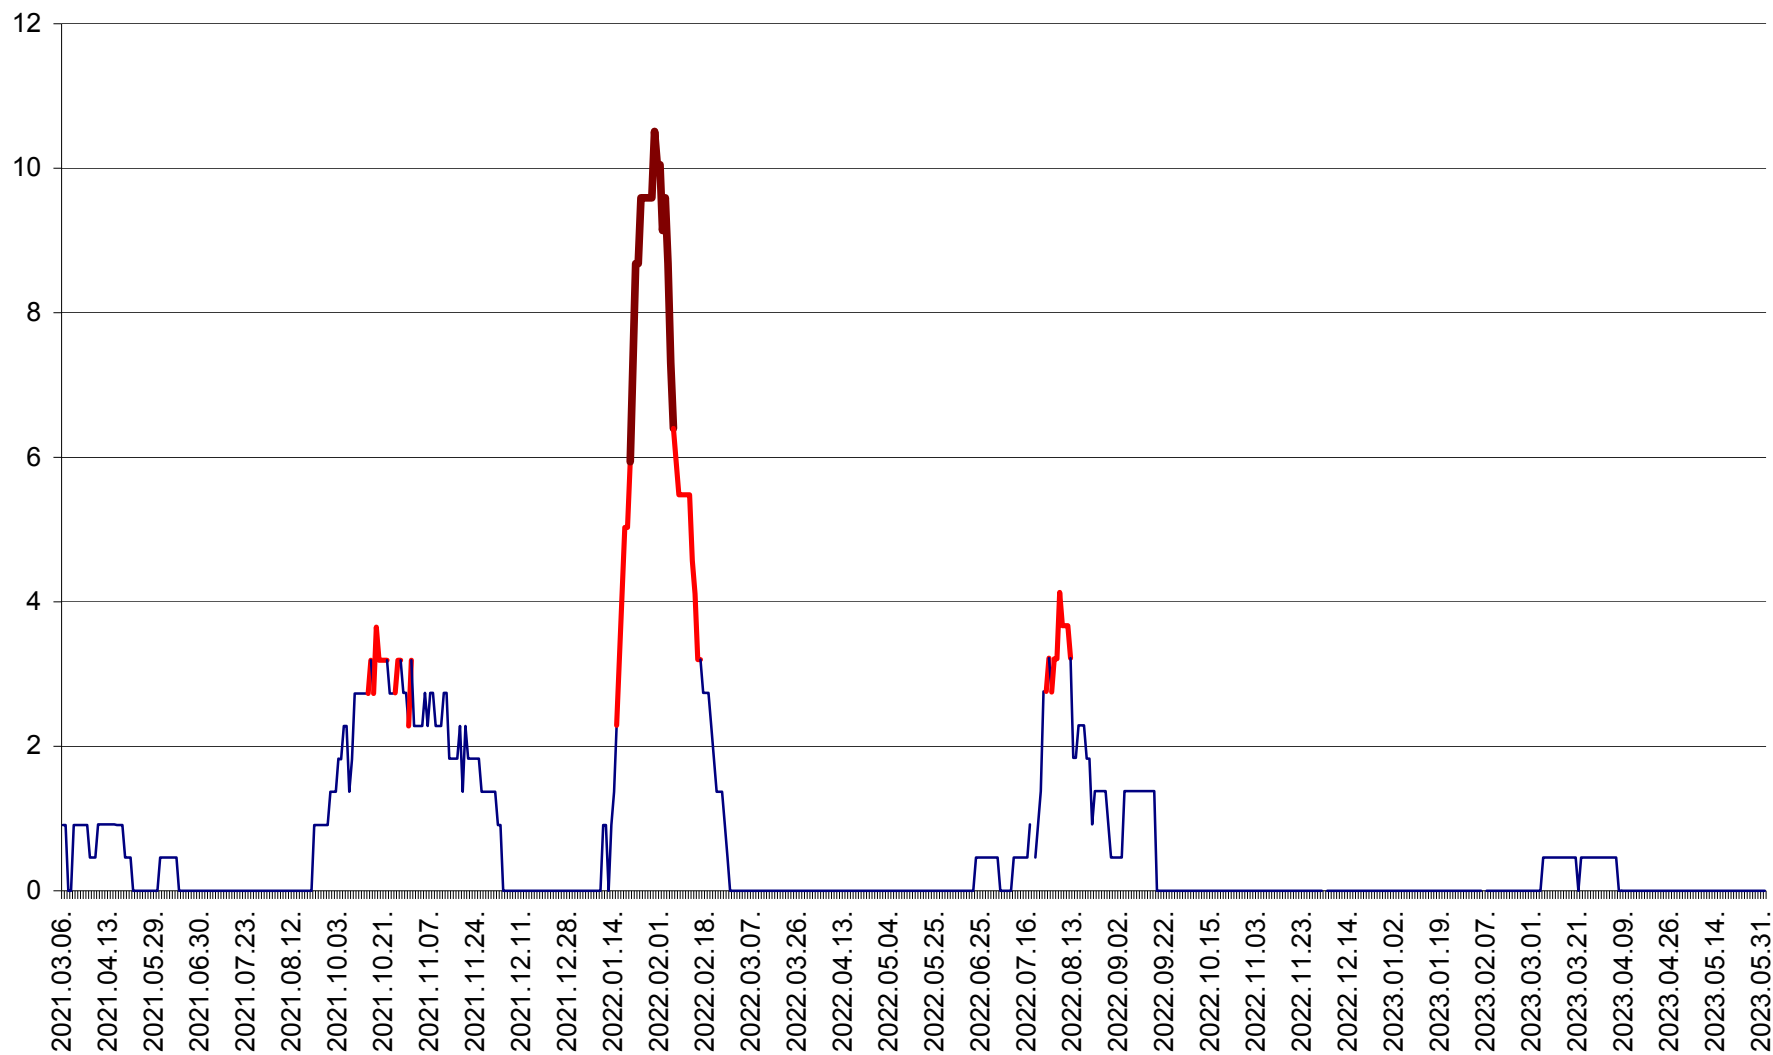

ORAȘ BĂLAN - Evoluția incidenței cumulate pe 14 zile la ‰ de locuitori  
2021.03.07. - 2023.06.02.

BILBOR - Evolutia incidentei cumulate pe 14 zile la ‰ de locuitori  
2021.03.07. - 2023.06.02.

ORAȘ BORSEC - Evolutia incidentei cumulate pe 14 zile la ‰ de locuitori  
2021.03.07. - 2023.06.02.

CICEU - Evolutia incidentei cumulate pe 14 zile la ‰ de locuitori  
2021.03.07. - 2023.06.02.

CIUCSÂNGEORGIU - Evolutia incidentei cumulate pe 14 zile la ‰ de locuitori  
2021.03.07. - 2023.06.02.

CIUMANI - Evolutia incidentei cumulate pe 14 zile la ‰ de locuitori  
2021.03.07. - 2023.06.02.

CORBU - Evolutia incidentei cumulate pe 14 zile la ‰ de locuitori  
2021.03.07. - 2023.06.02.

CORUND - Evolutia incidentei cumulate pe 14 zile la ‰ de locuitori  
2021.03.07. - 2023.06.02.

COZMENI - Evolutia incidentei cumulate pe 14 zile la ‰ de locuitori  
2021.03.07. - 2023.06.02.

ORAȘ CRISTURU SECUIESC - Evolutia incidentei cumulate pe 14 zile la ‰ de locuitori  
2021.03.07. - 2023.06.02.

DĂNEȘTI - Evolutia incidentei cumulate pe 14 zile la ‰ de locuitori  
2021.03.07. - 2023.06.02.