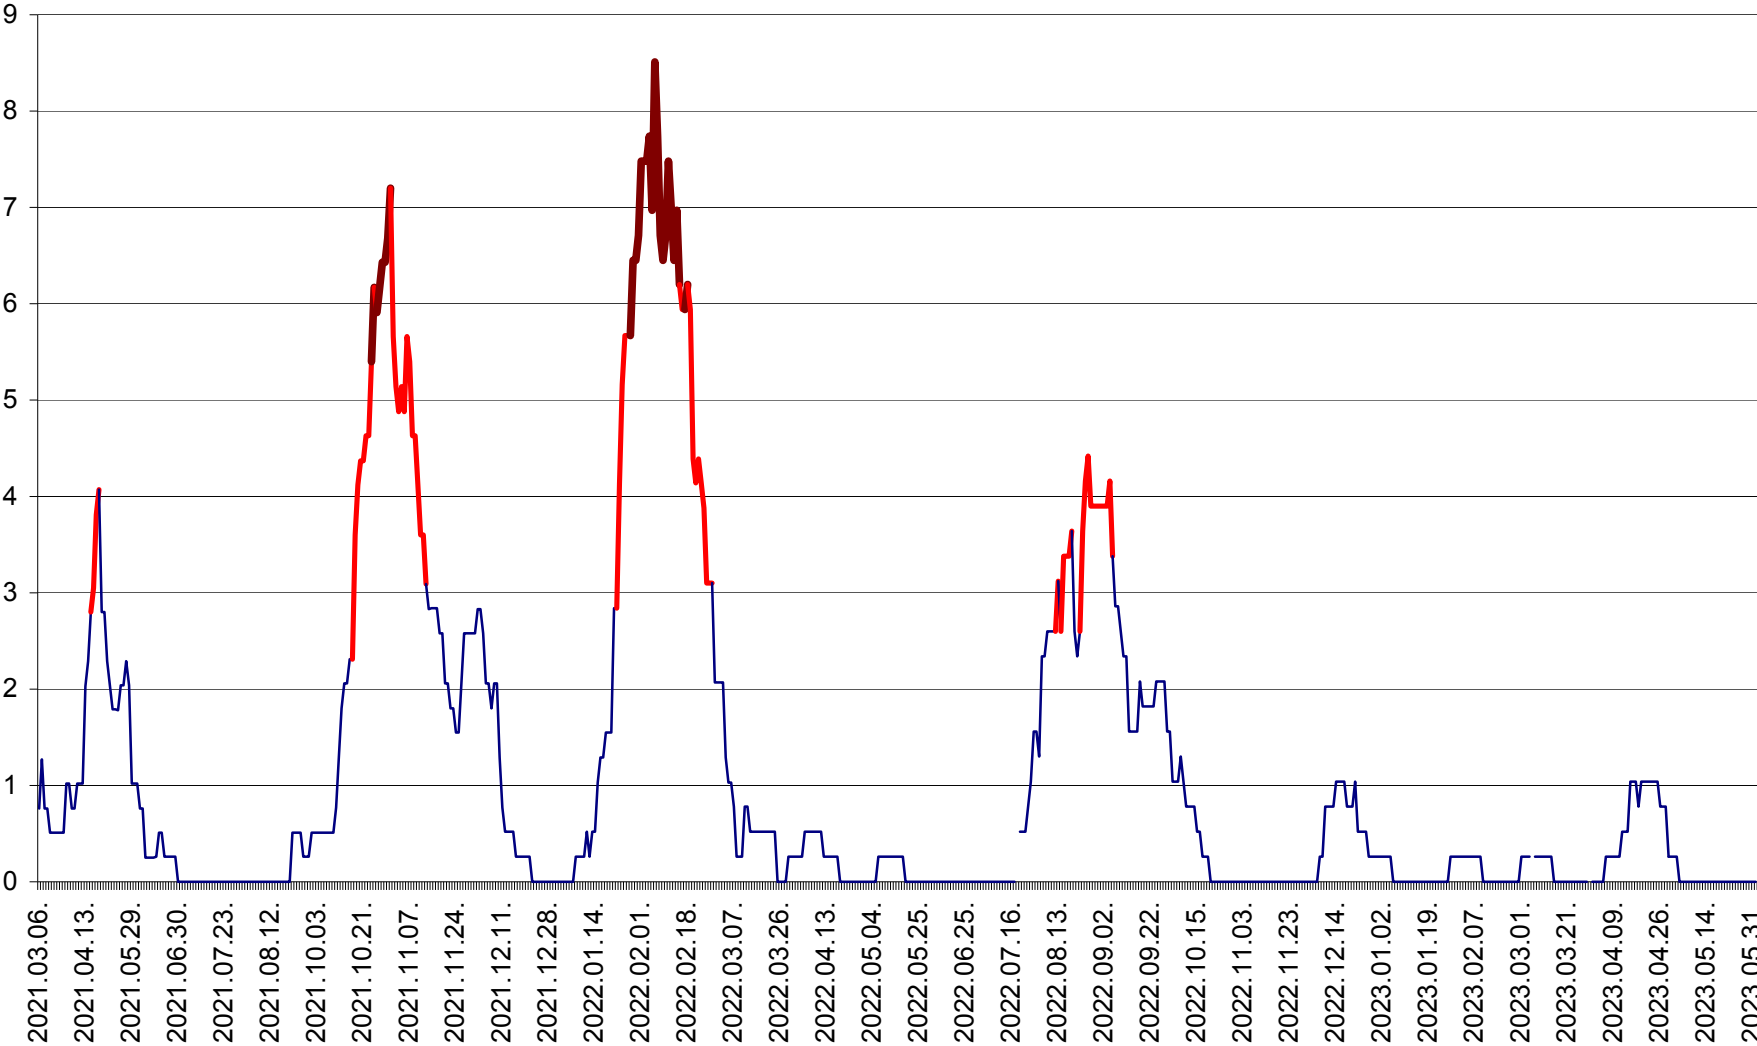

SÂNSIMION - Evolutia incidentei cumulate pe 14 zile la ‰ de locuitori  
2021.03.07. - 2023.06.02.

SÂNTIMBRU - Evolutia incidentei cumulate pe 14 zile la ‰ de locuitori  
2021.03.07. - 2023.06.02.

SĂRMAȘ - Evolutia incidentei cumulate pe 14 zile la ‰ de locuitori  
2021.03.07. - 2023.06.02.

SATU MARE - Evolutia incidentei cumulate pe 14 zile la ‰ de locuitori  
2021.03.07. - 2023.06.02.

SECUIENI - Evolutia incidentei cumulate pe 14 zile la ‰ de locuitori  
2021.03.07. - 2023.06.02.

SICULENI - Evolutia incidentei cumulate pe 14 zile la ‰ de locuitori  
2021.03.07. - 2023.06.02.

ȘIMONEȘTI - Evolutia incidentei cumulate pe 14 zile la ‰ de locuitori  
2021.03.07. - 2023.06.02.

SUBCETATE - Evolutia incidentei cumulate pe 14 zile la ‰ de locuitori  
2021.03.07. - 2023.06.02.

SUSENI - Evolutia incidentei cumulate pe 14 zile la ‰ de locuitori  
2021.03.07. - 2023.06.02.