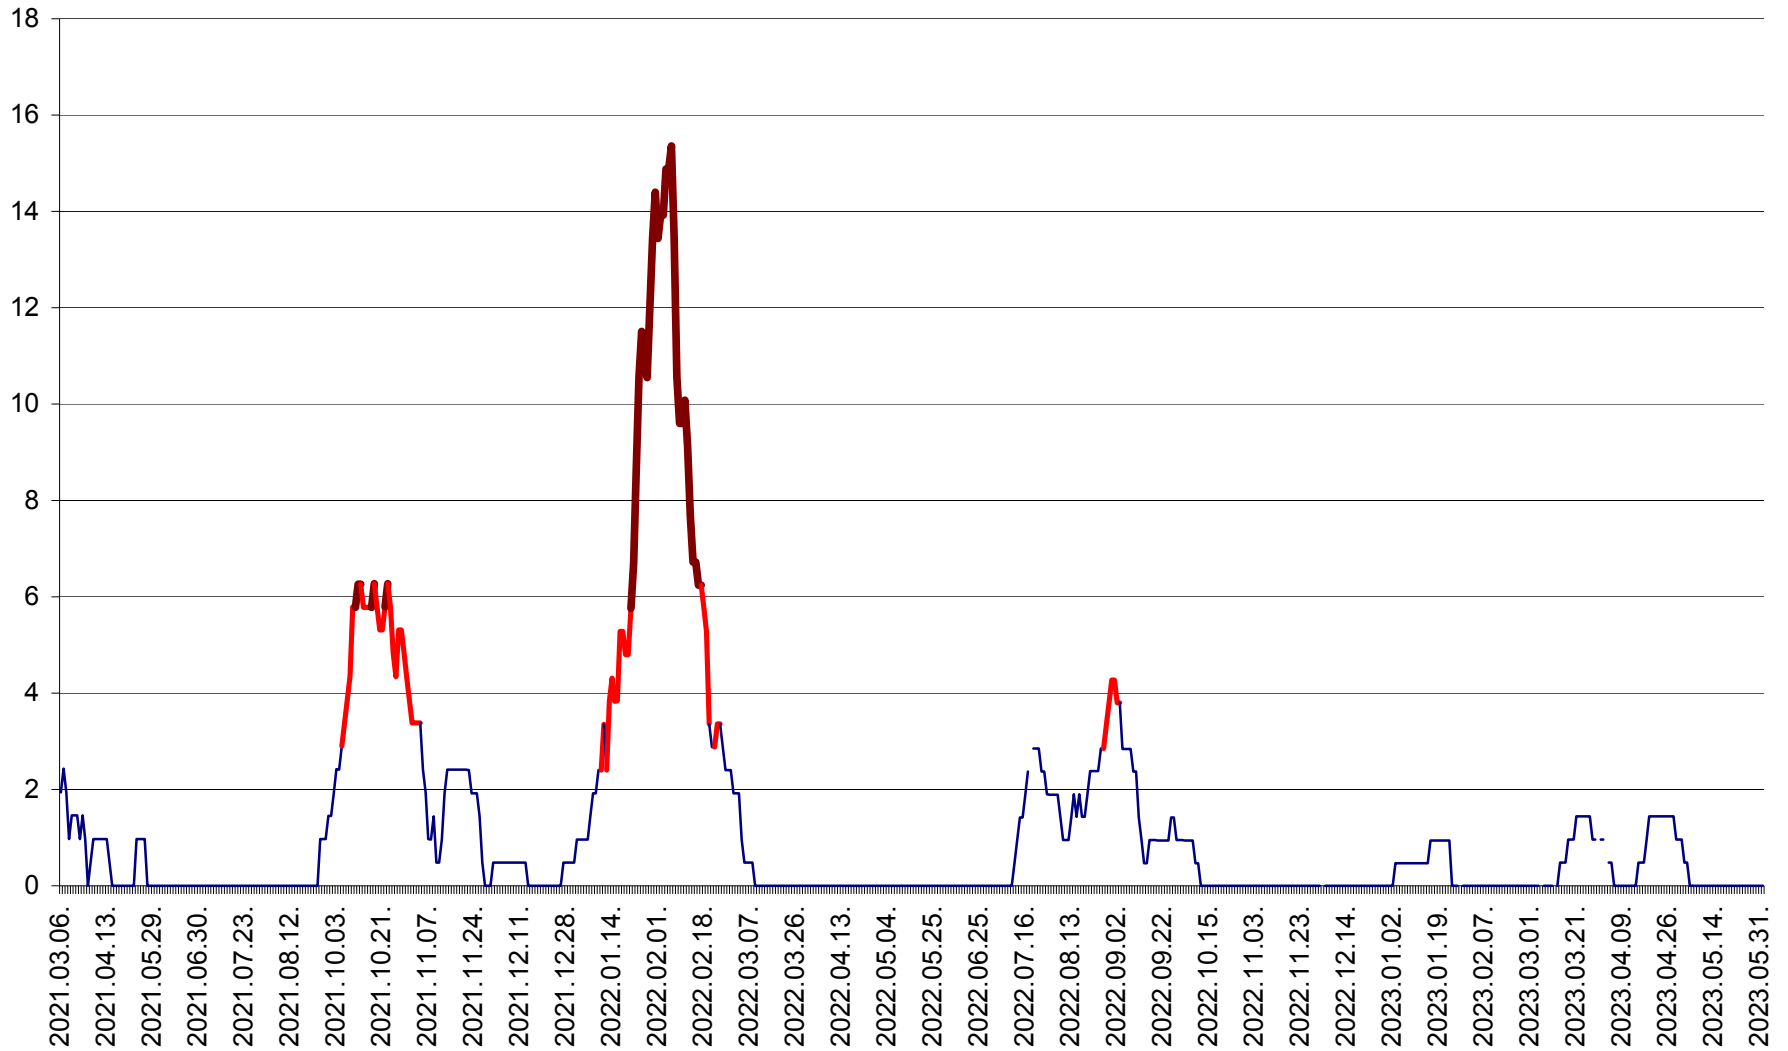

PLĂIEȘII DE JOS - Evoluția incidenței cumulate pe 14 zile la ‰ de locuitori
2021.03.07. - 2023.06.02.