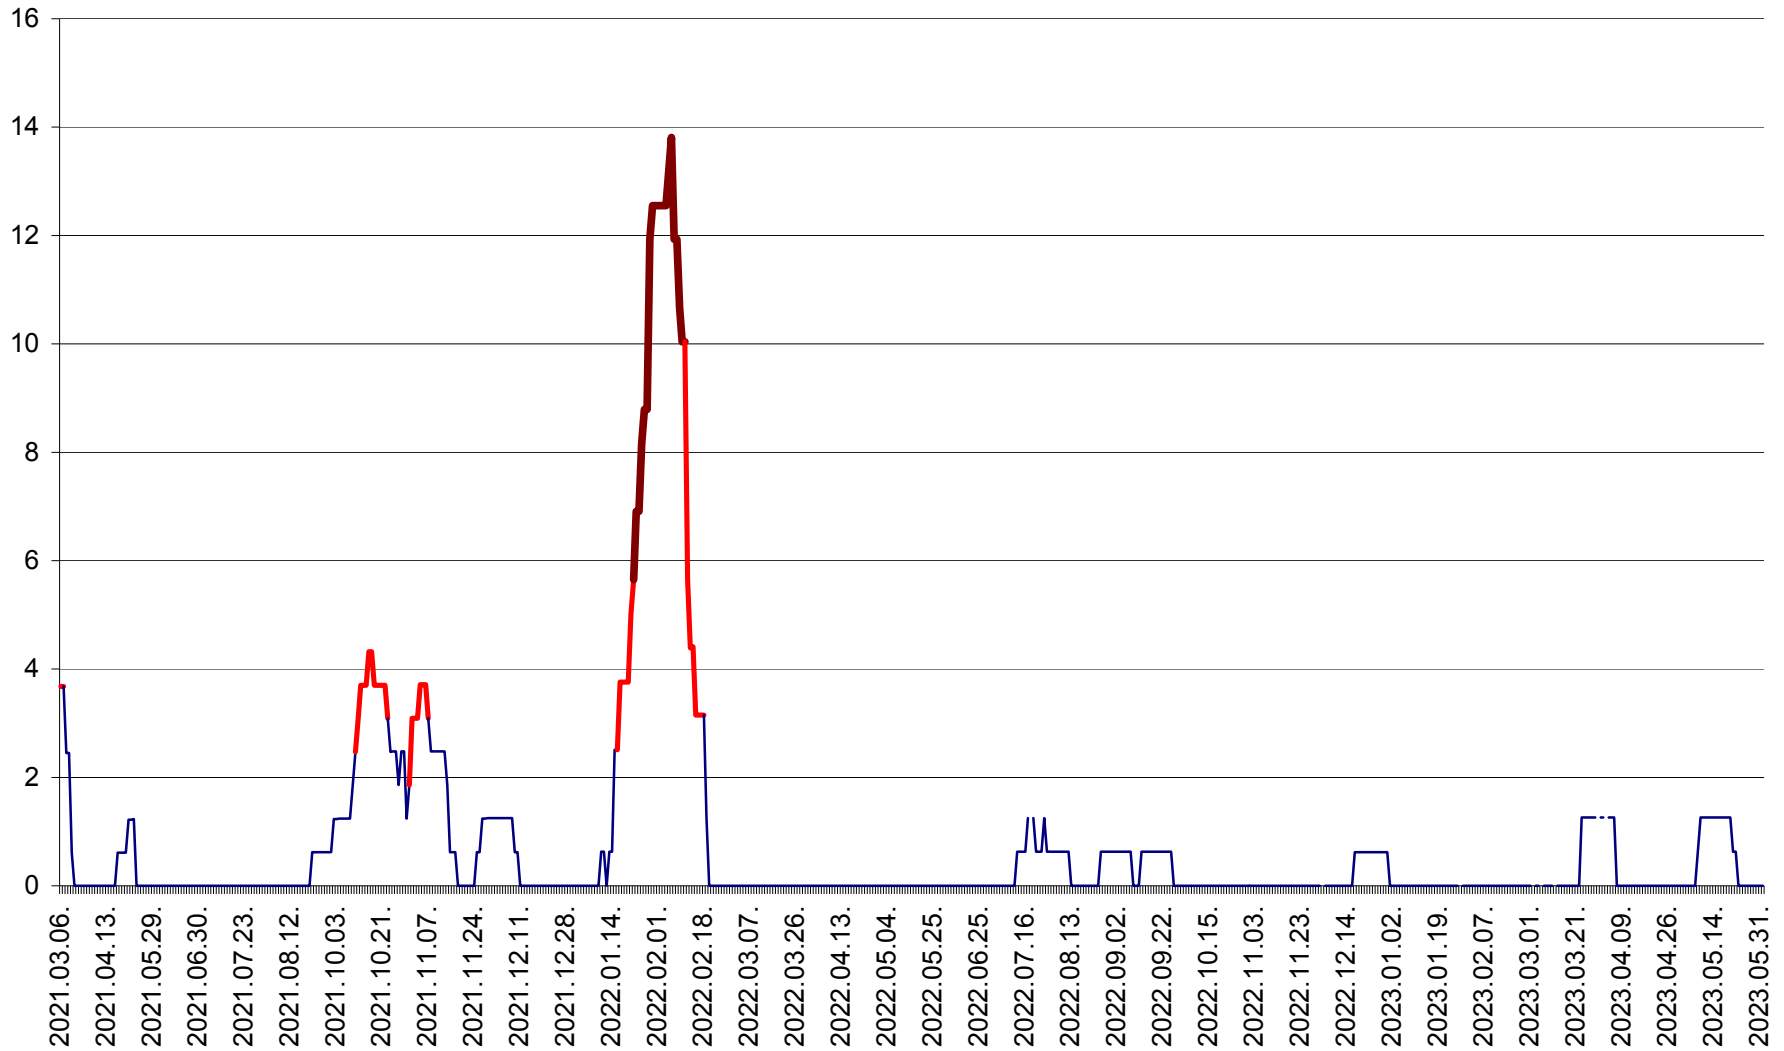

PLĂIEȘII DE JOS - Evoluția incidenței cumulate pe 14 zile la ‰ de locuitori  
2021.03.07. - 2023.06.02.

PORUMBENI - Evolutia incidentei cumulate pe 14 zile la ‰ de locuitori  
2021.03.07. - 2023.06.02.

PRAID - Evolutia incidentei cumulate pe 14 zile la ‰ de locuitori  
2021.03.07. - 2023.06.02.

RACU - Evolutia incidentei cumulate pe 14 zile la ‰ de locuitori  
2021.03.07. - 2023.06.02.

REMETEA - Evolutia incidentei cumulate pe 14 zile la % de locuitori  
2021.03.07. - 2023.06.02.