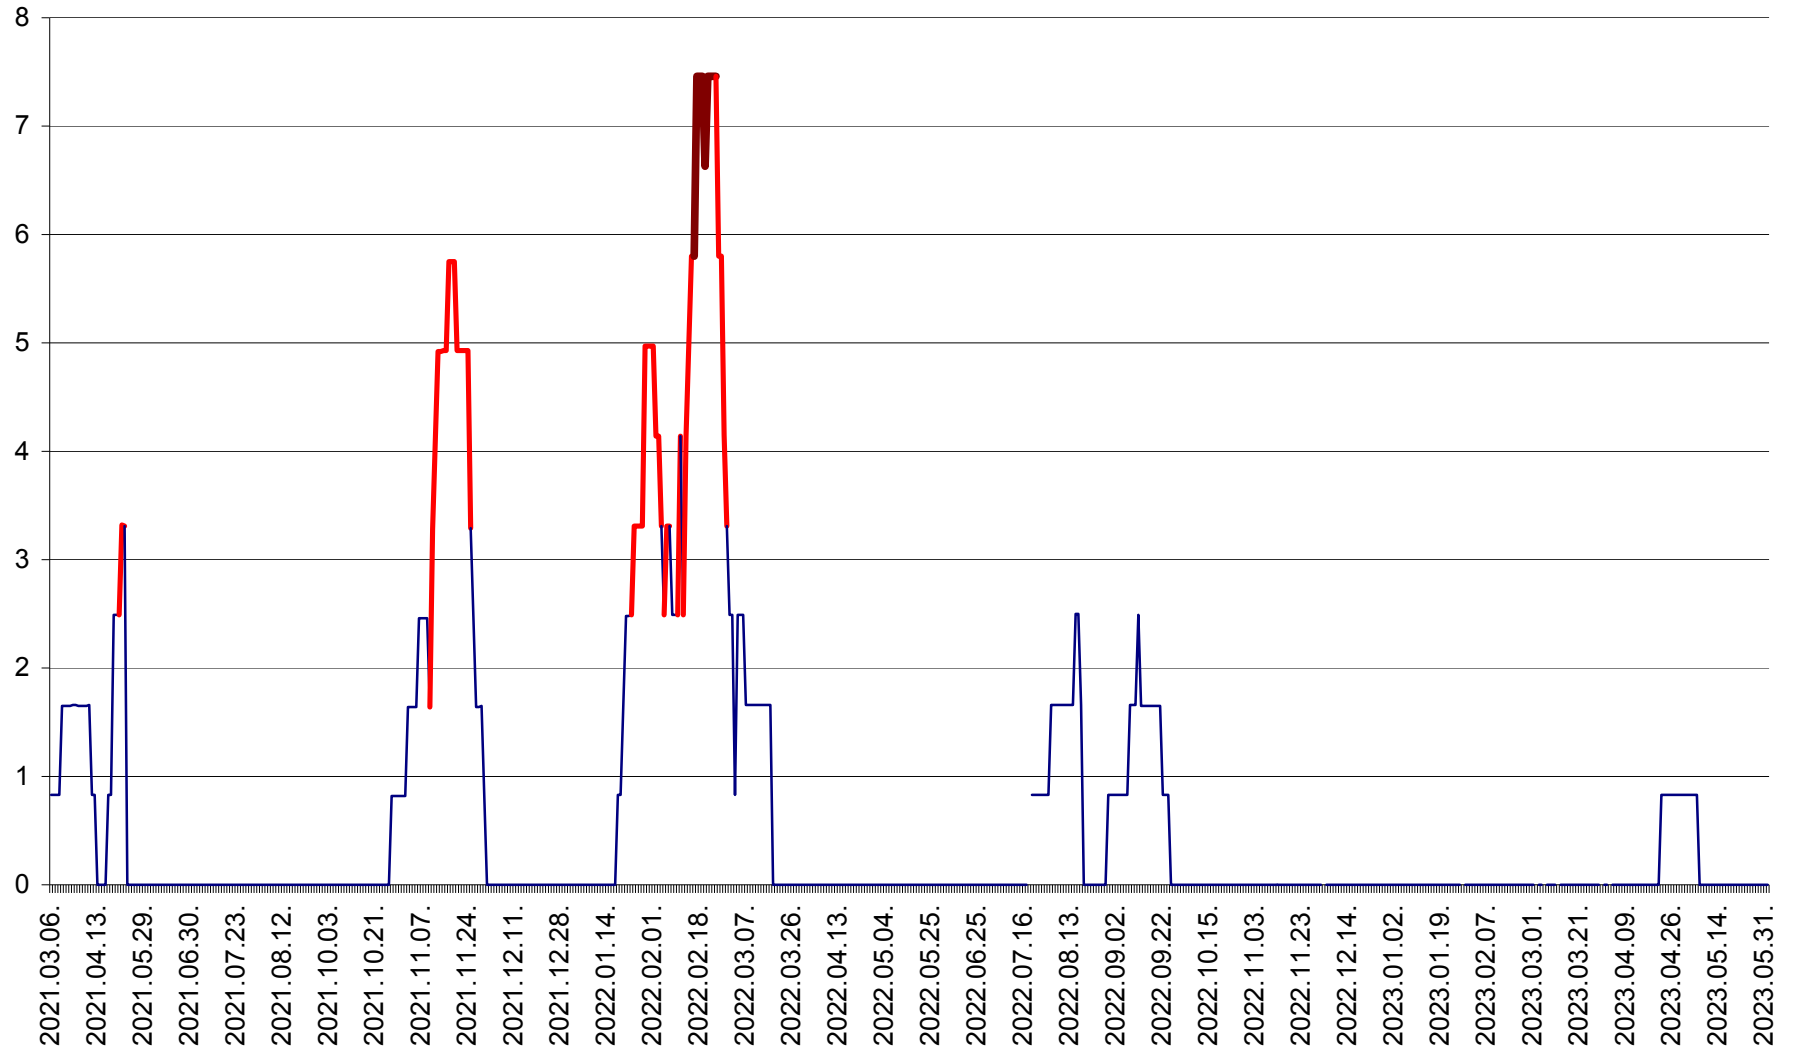

PRAID - Evolutia incidentei cumulate pe 14 zile la ‰ de locuitori  
2021.03.07. - 2023.06.02.

RACU - Evolutia incidentei cumulate pe 14 zile la ‰ de locuitori  
2021.03.07. - 2023.06.02.

REMETEA - Evolutia incidentei cumulate pe 14 zile la % de locuitori  
2021.03.07. - 2023.06.02.

SĂCEL - Evolutia incidentei cumulate pe 14 zile la ‰ de locuitori  
2021.03.07. - 2023.06.02.

SÂNCRĂIENI - Evolutia incidentei cumulate pe 14 zile la ‰ de locuitori  
2021.03.07. - 2023.06.02.

SÂNDOMIC - Evolutia incidentei cumulate pe 14 zile la ‰ de locuitori  
2021.03.07. - 2023.06.02.