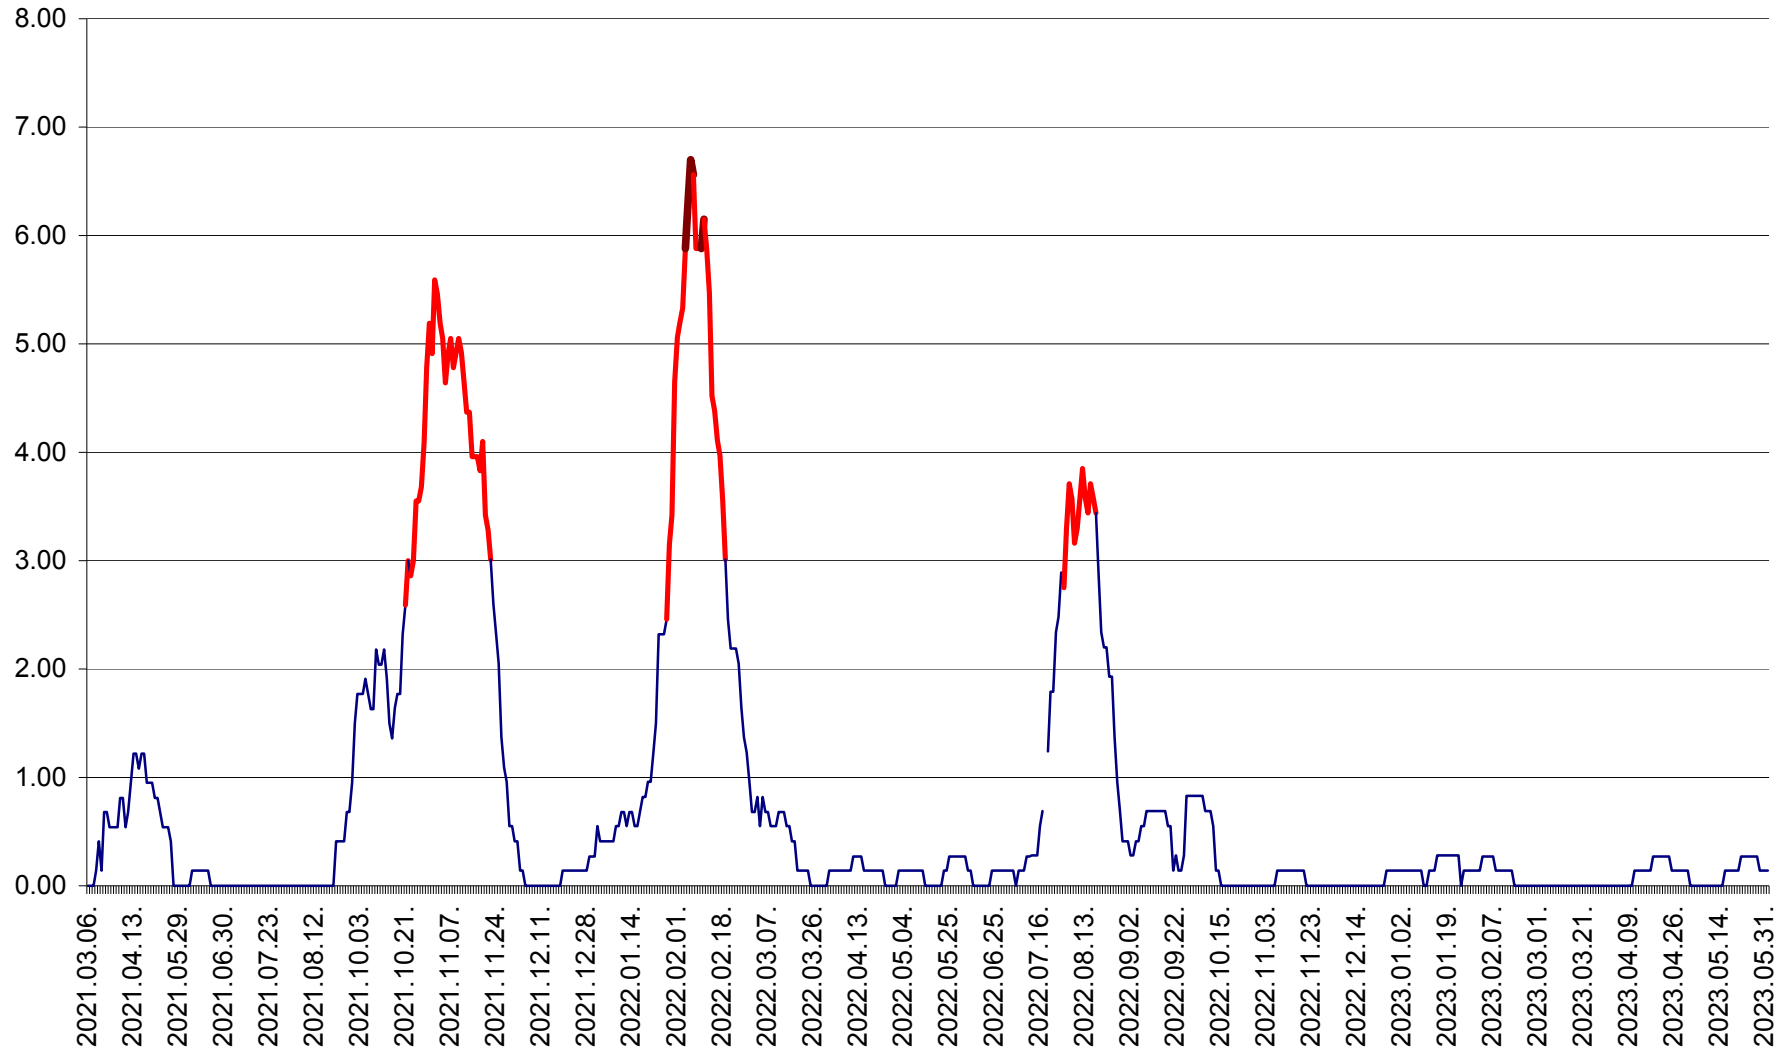

ATID - Evolutia incidentei cumulate pe 14 zile la ‰ de locuitori  
2021.03.07. - 2023.06.02.

AVRĂMEȘTI - Evolutia incidentei cumulate pe 14 zile la ‰ de locuitori  
2021.03.07. - 2023.06.02.

ORAȘ BĂILE TUȘNAD - Evoluția incidenței cumulate pe 14 zile la ‰ de locuitori  
2021.03.07. - 2023.06.02.

ORAȘ BĂLAN - Evoluția incidenței cumulate pe 14 zile la ‰ de locuitori  
2021.03.07. - 2023.06.02.

BILBOR - Evolutia incidentei cumulate pe 14 zile la ‰ de locuitori  
2021.03.07. - 2023.06.02.

ORAȘ BORSEC - Evolutia incidentei cumulate pe 14 zile la ‰ de locuitori  
2021.03.07. - 2023.06.02.

BRĂDEȘTI - Evolutia incidentei cumulate pe 14 zile la ‰ de locuitori  
2021.03.07. - 2023.06.02.

CĂPÂLNIȚA - Evolutia incidentei cumulate pe 14 zile la ‰ de locuitori  
2021.03.07. - 2023.06.02.

CÂRȚA - Evolutia incidentei cumulate pe 14 zile la ‰ de locuitori  
2021.03.07. - 2023.06.02.