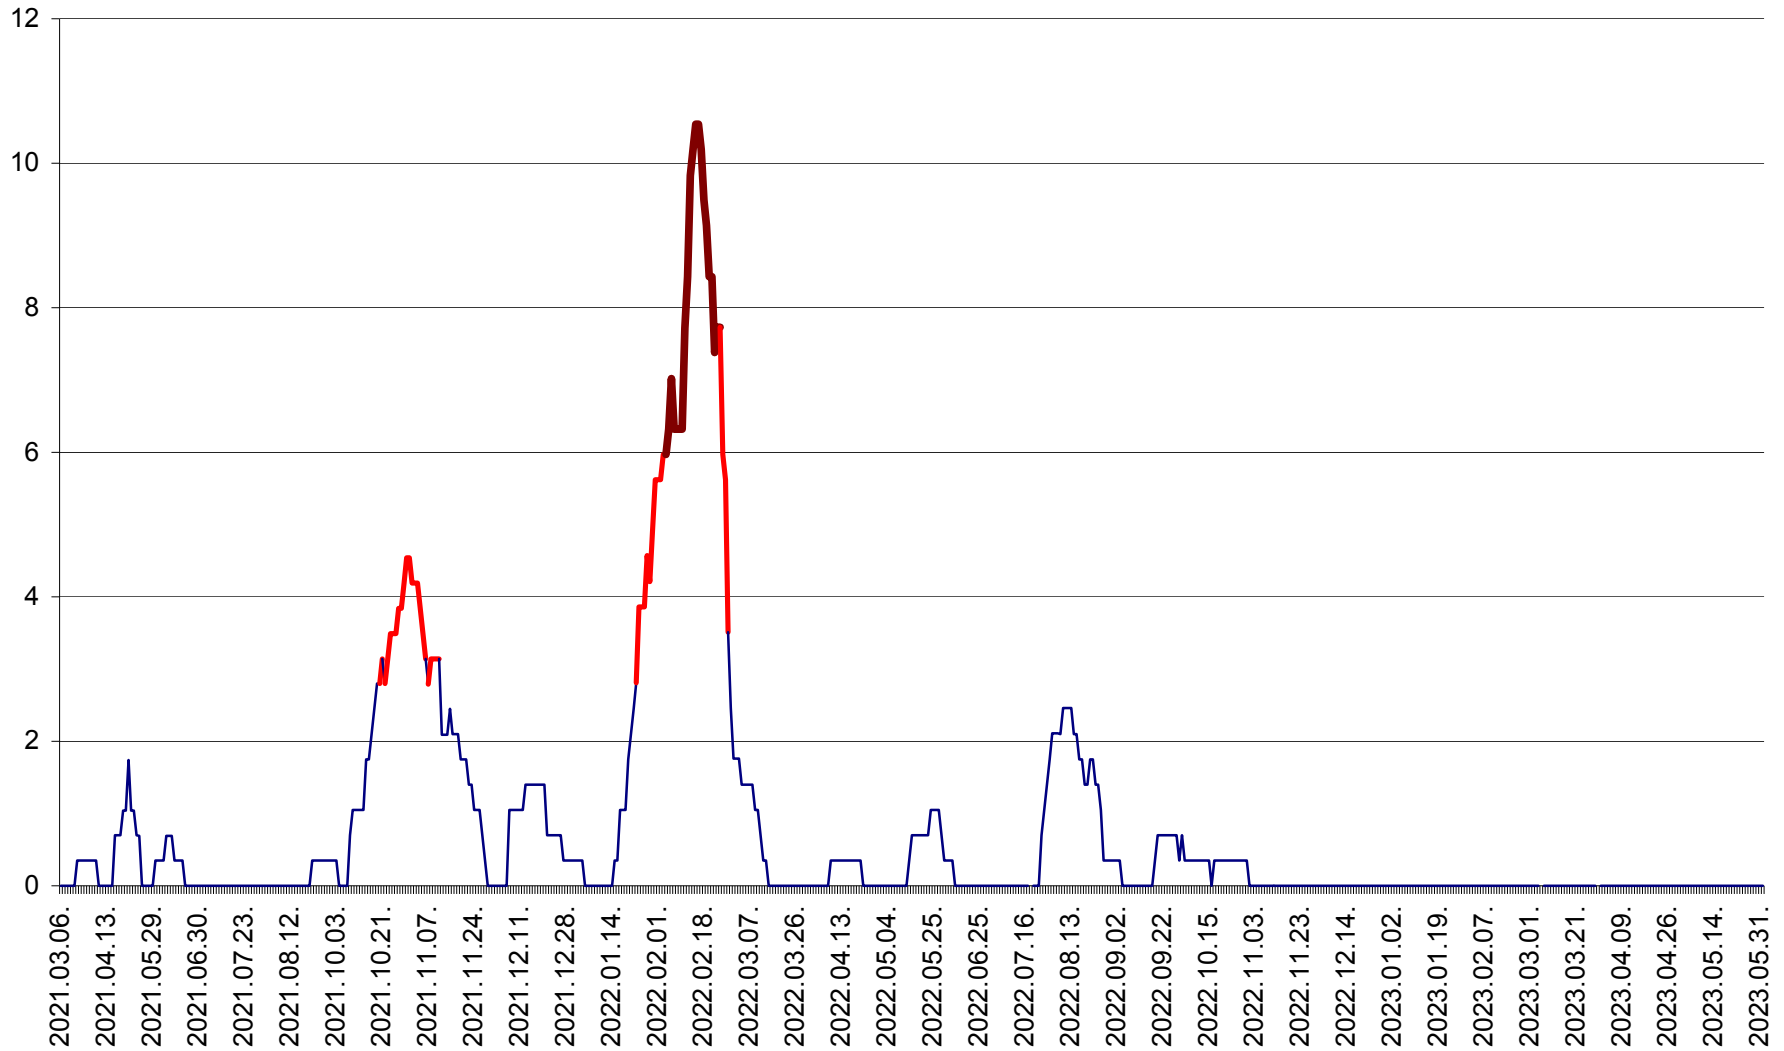

SICULENI - Evolutia incidentei cumulate pe 14 zile la ‰ de locuitori
2021.03.07. - 2023.06.02.

SECUIENI - Evolutia incidentei cumulate pe 14 zile la ‰ de locuitori
2021.03.07. - 2023.06.02.