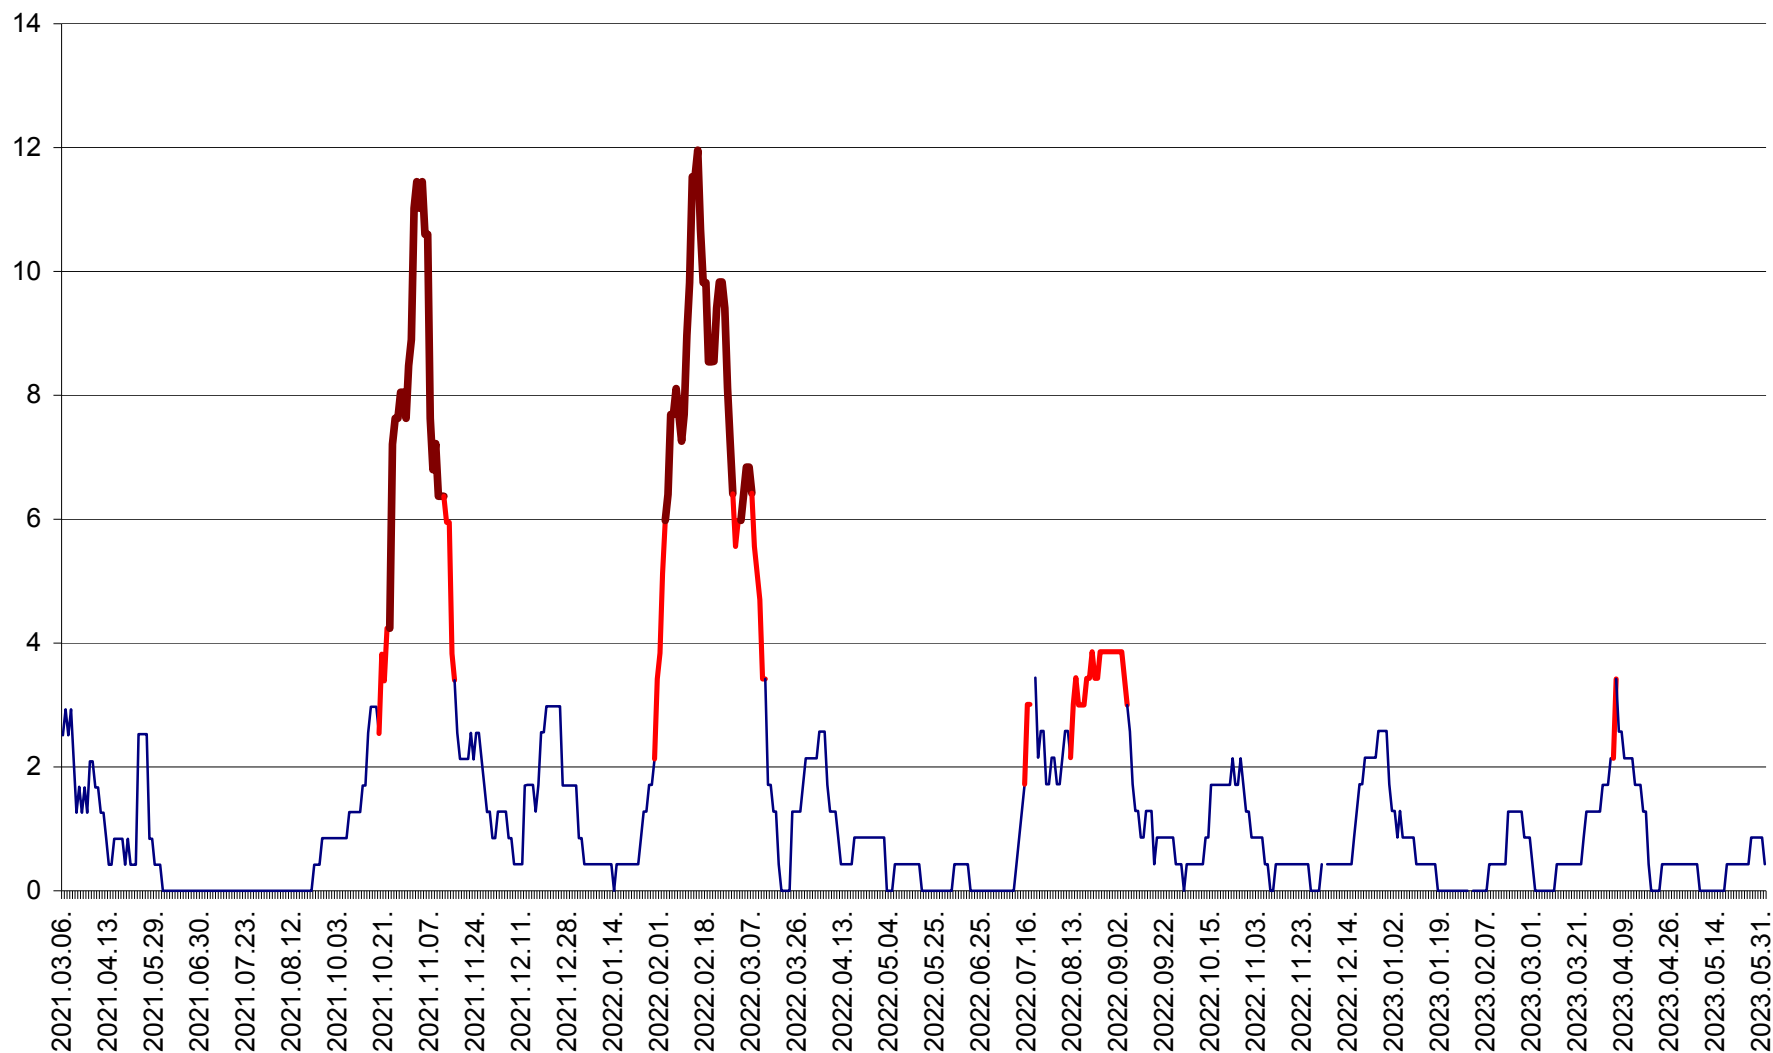

ORAȘ CRISTURU SECUIESC - Evolutia incidentei cumulate pe 14 zile la ‰ de locuitori  
2021.03.07. - 2023.06.02.

DĂNEȘTI - Evolutia incidentei cumulate pe 14 zile la ‰ de locuitori  
2021.03.07. - 2023.06.02.

DÂRJIU - Evolutia incidentei cumulate pe 14 zile la ‰ de locuitori  
2021.03.07. - 2023.06.02.

DEALU - Evolutia incidentei cumulate pe 14 zile la ‰ de locuitori  
2021.03.07. - 2023.06.02.

DITRĂU - Evolutia incidentei cumulate pe 14 zile la ‰ de locuitori  
2021.03.07. - 2023.06.02.

FELICENI - Evolutia incidentei cumulate pe 14 zile la ‰ de locuitori  
2021.03.07. - 2023.06.02.

FRUMOASA - Evolutia incidentei cumulate pe 14 zile la ‰ de locuitori  
2021.03.07. - 2023.06.02.

GĂLĂUȚAȘ - Evoluția incidenței cumulate pe 14 zile la ‰ de locuitori  
2021.03.07. - 2023.06.02.