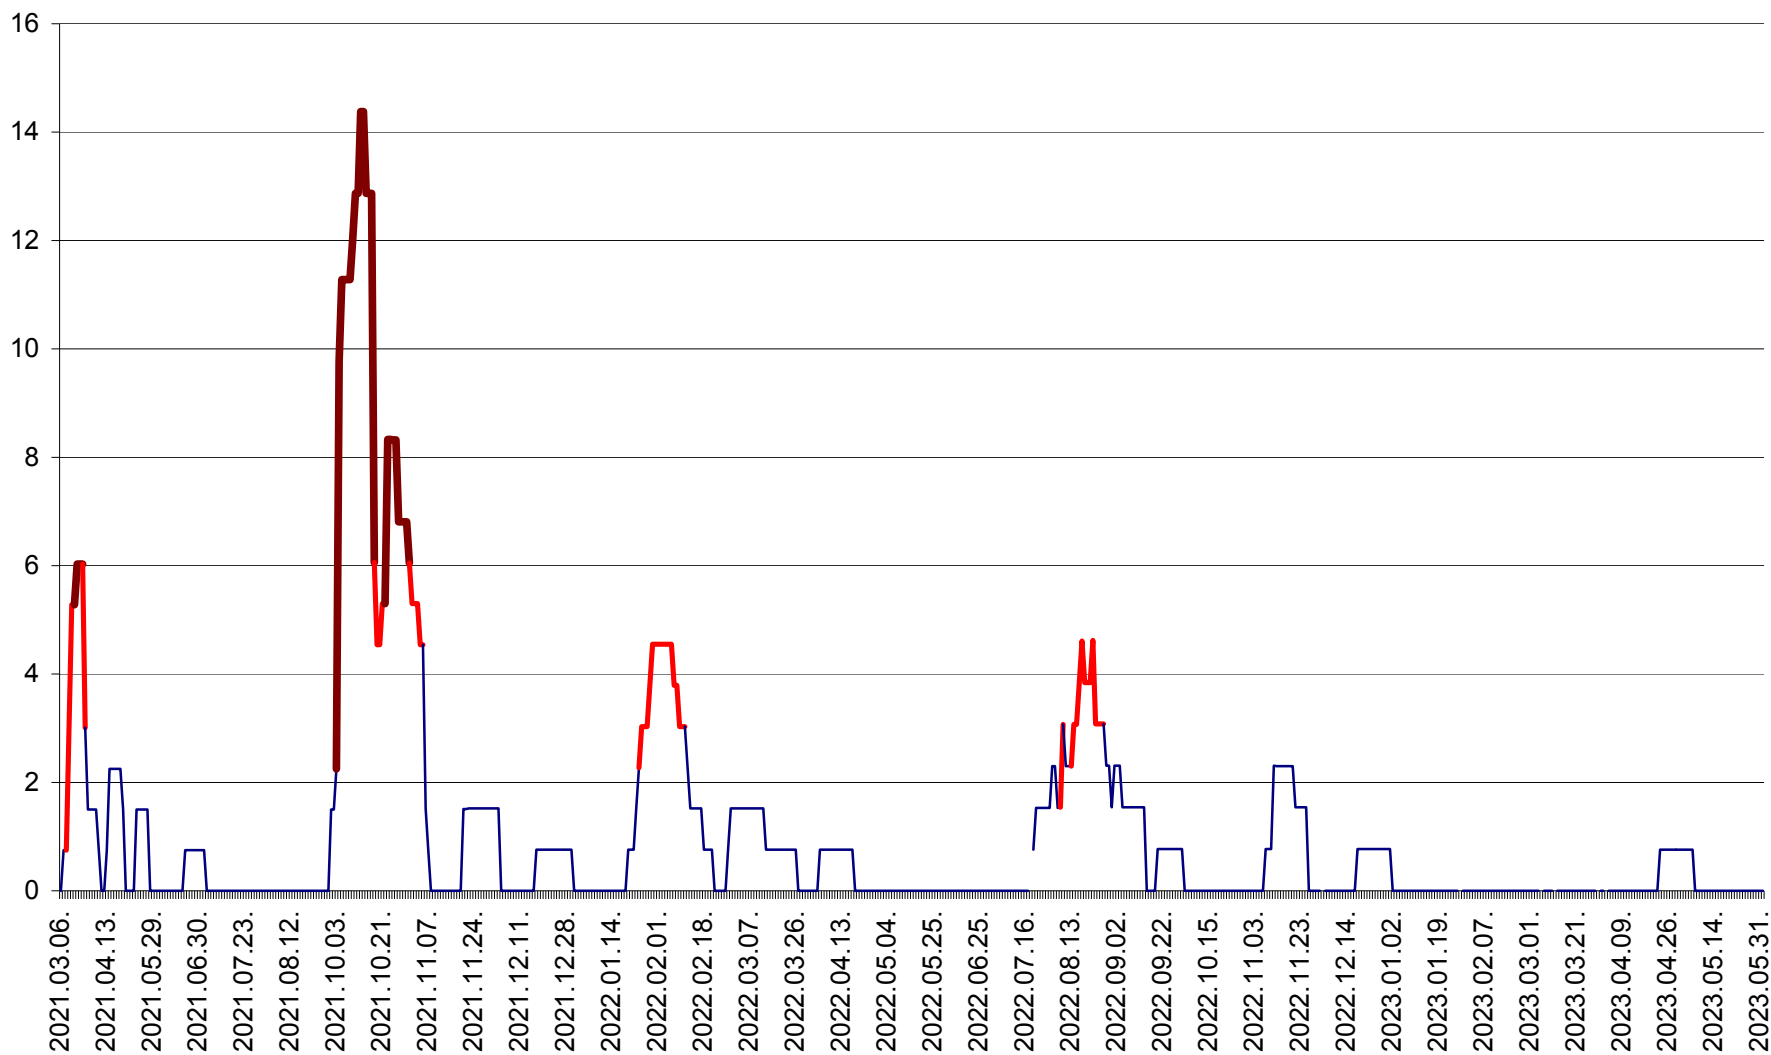

MEREȘTI - Evolutia incidentei cumulate pe 14 zile la ‰ de locuitori  
2021.03.07. - 2023.06.02.

MUNICIPIUL MIERCUREA-CIUC - Evolutia incidentei cumulate pe 14 zile la ‰ de locuitori  
2021.03.07. - 2023.06.02.

MIHĂILENI - Evolutia incidentei cumulate pe 14 zile la ‰ de locuitori  
2021.03.07. - 2023.06.02.

MUGENI - Evolutia incidentei cumulate pe 14 zile la ‰ de locuitori  
2021.03.07. - 2023.06.02.

OCLAND - Evolutia incidentei cumulate pe 14 zile la ‰ de locuitori  
2021.03.07. - 2023.06.02.