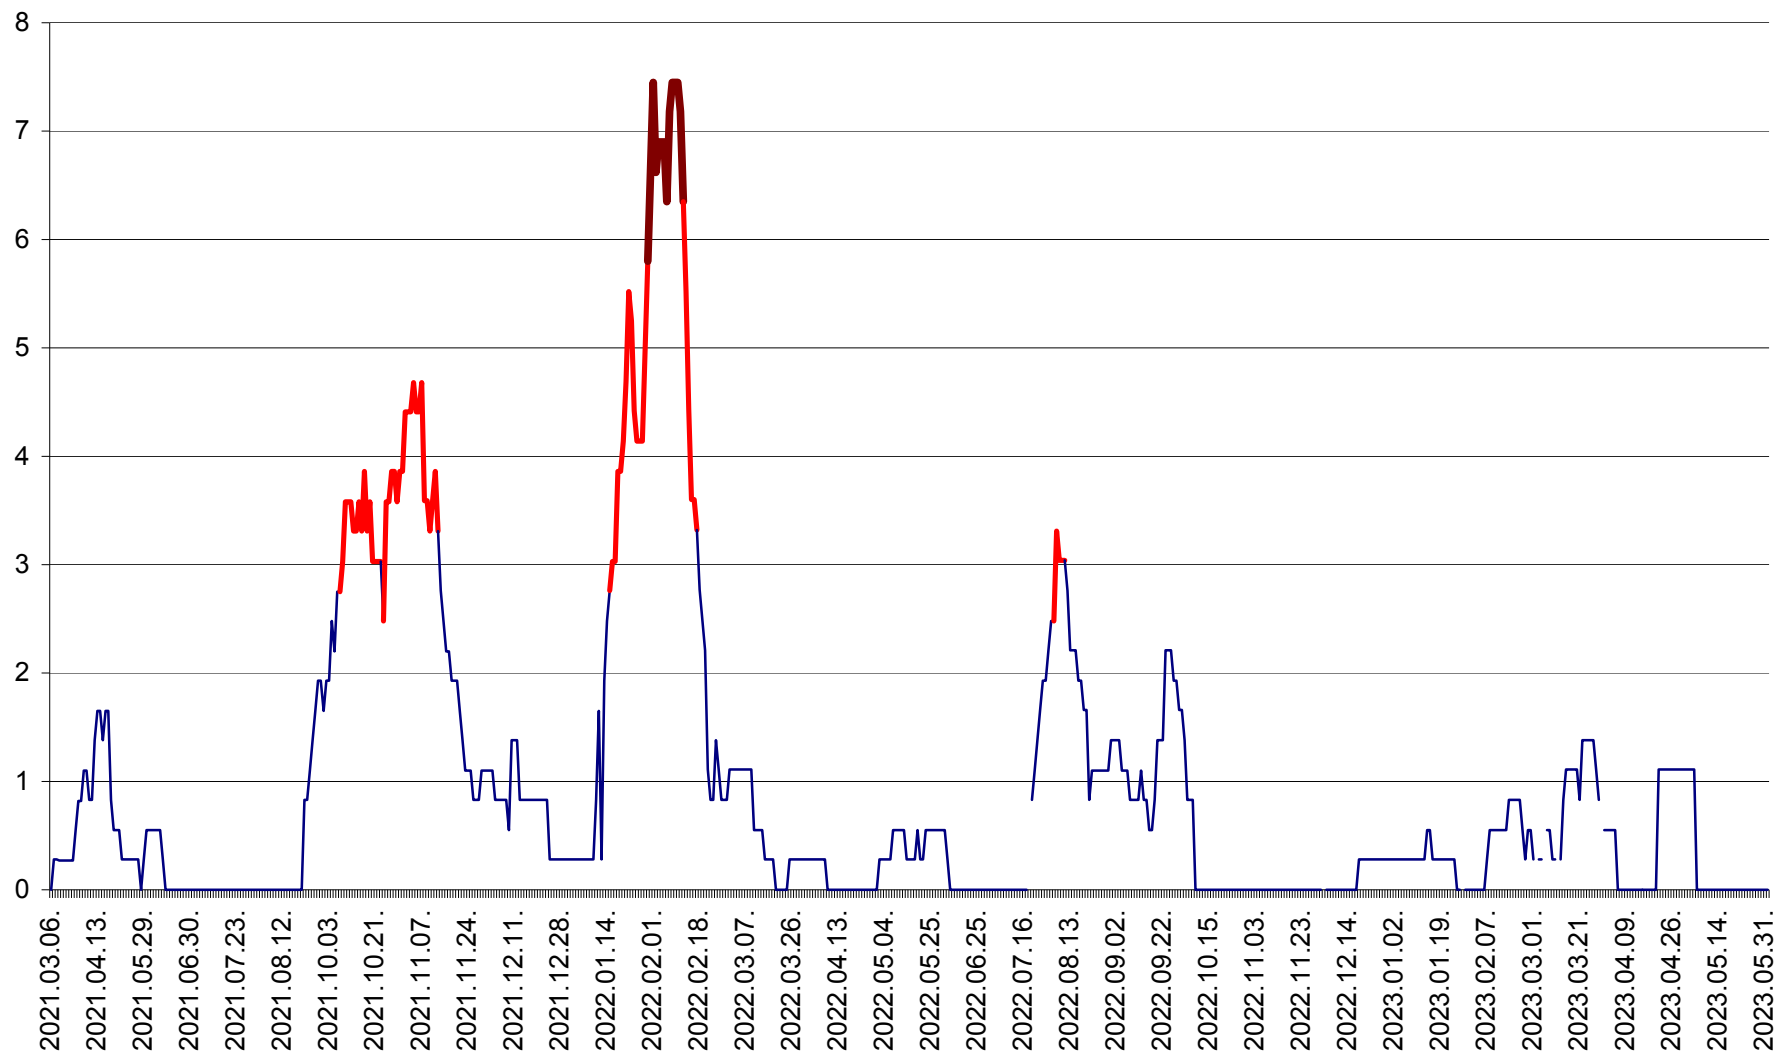

SĂCEL - Evolutia incidentei cumulate pe 14 zile la ‰ de locuitori  
2021.03.07. - 2023.06.02.

SÂNCRĂIENI - Evolutia incidentei cumulate pe 14 zile la ‰ de locuitori  
2021.03.07. - 2023.06.02.

SÂNDOMIC - Evolutia incidentei cumulate pe 14 zile la ‰ de locuitori  
2021.03.07. - 2023.06.02.

SÂNSIMION - Evolutia incidentei cumulate pe 14 zile la ‰ de locuitori  
2021.03.07. - 2023.06.02.

SÂNTIMBRU - Evolutia incidentei cumulate pe 14 zile la ‰ de locuitori  
2021.03.07. - 2023.06.02.

SĂRMAȘ - Evolutia incidentei cumulate pe 14 zile la ‰ de locuitori  
2021.03.07. - 2023.06.02.