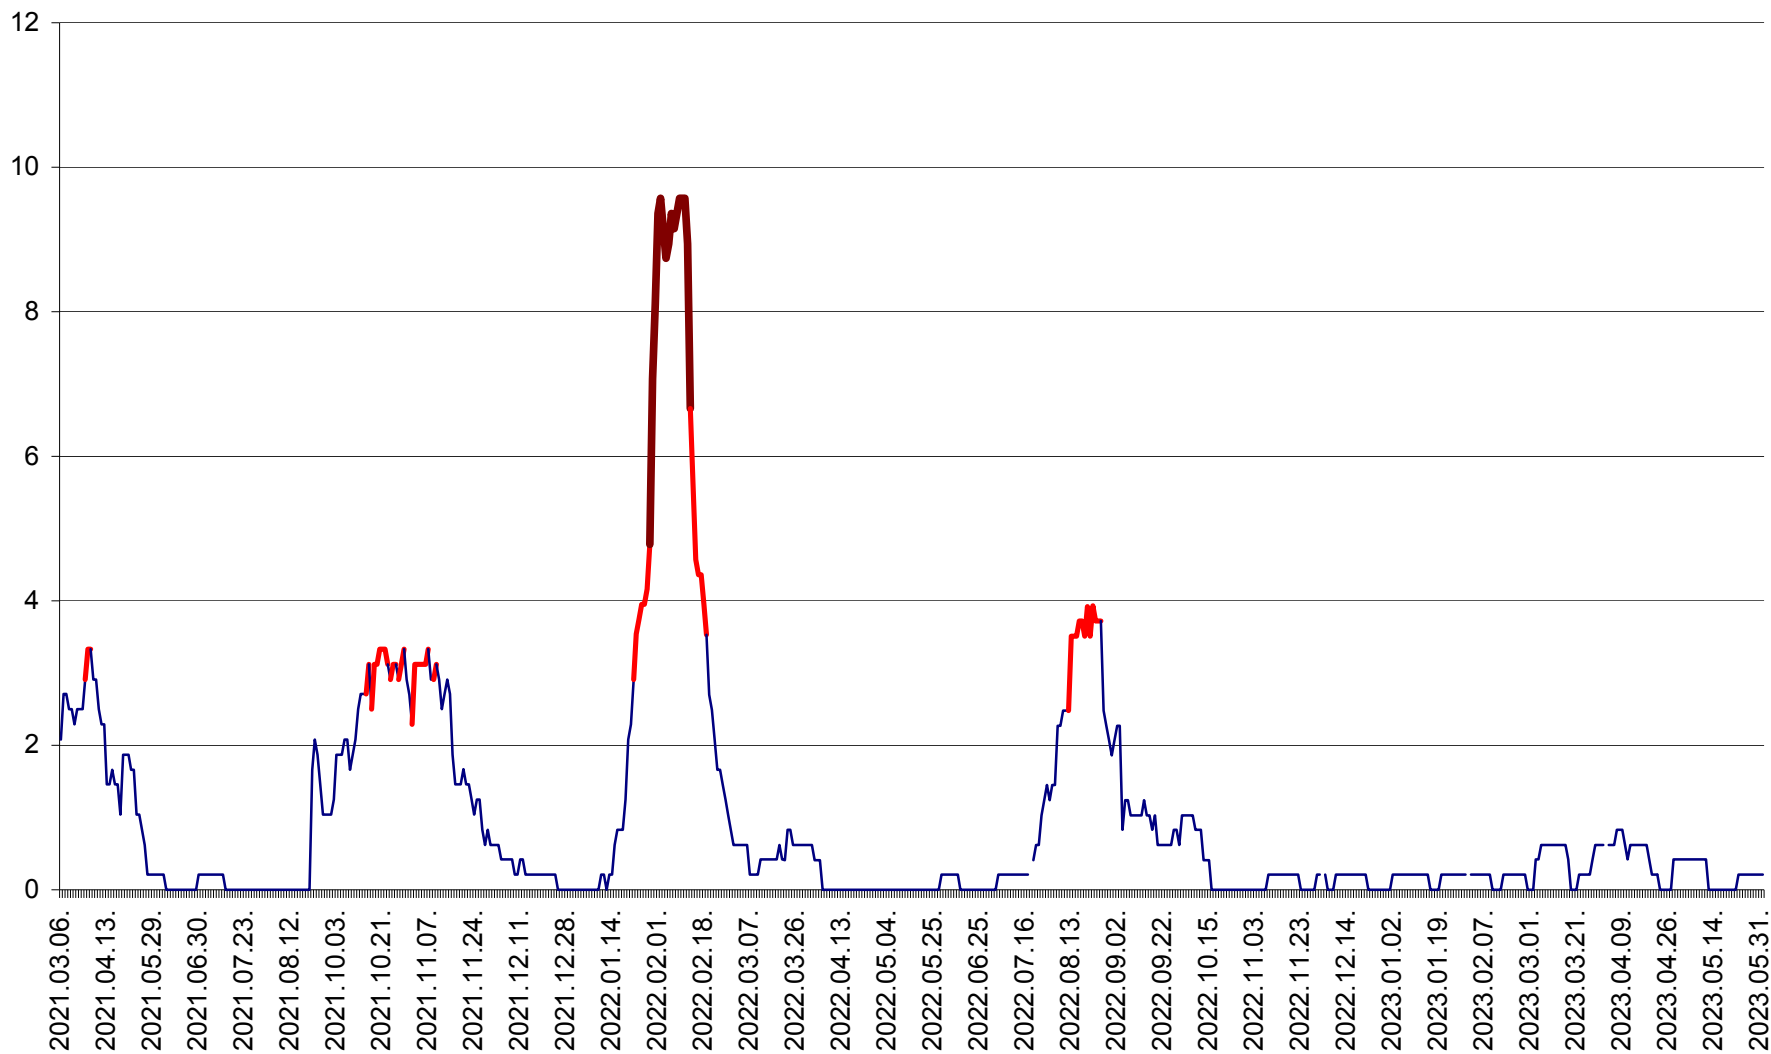

MĂDĂRAȘ - Evolutia incidentei cumulate pe 14 zile la ‰ de locuitori
2021.03.07. - 2023.06.02.