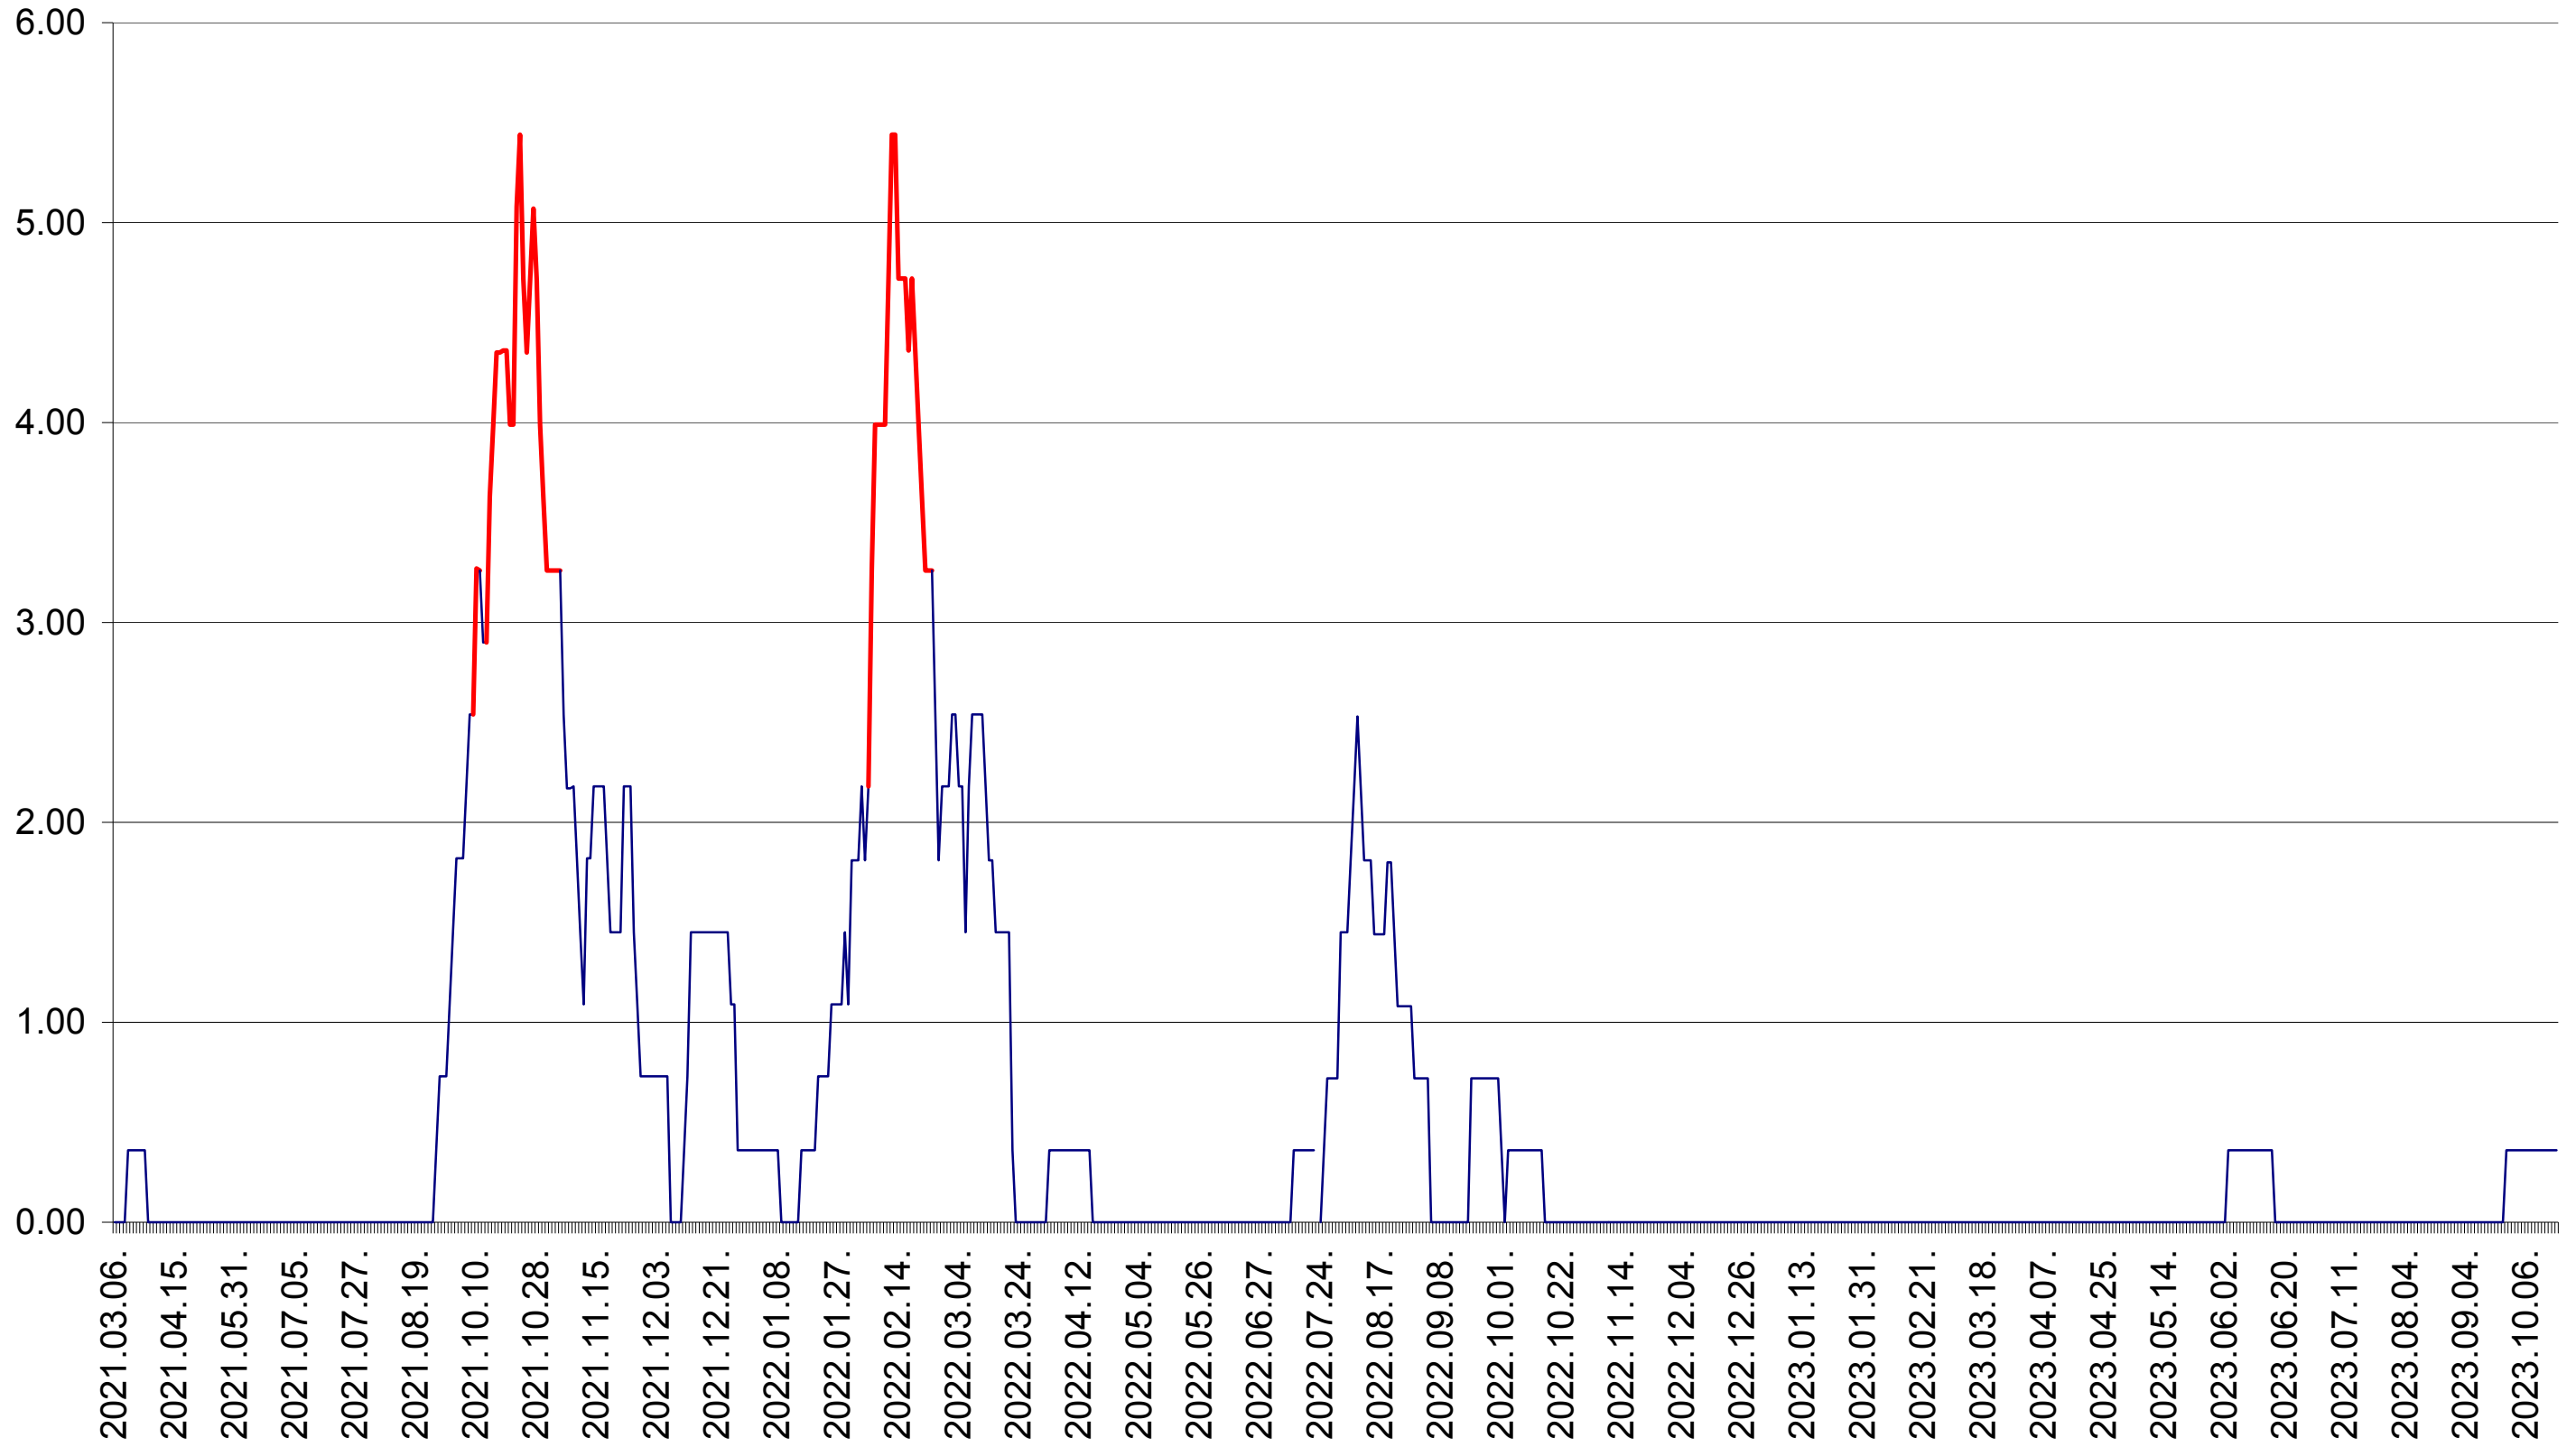

ATID - Evolutia incidentei cumulate pe 14 zile la ‰ de locuitori
2021.03.07. - 2023.10.19.

AVRĂMEȘTI - Evolutia incidentei cumulate pe 14 zile la ‰ de locuitori
2021.03.07. - 2023.10.19.

ORAȘ BĂILE TUȘNAD - Evolutia incidentei cumulate pe 14 zile la ‰ de locuitori
2021.03.07. - 2023.10.19.

ORAȘ BĂLAN - Evolutia incidentei cumulate pe 14 zile la ‰ de locuitori
2021.03.07. - 2023.10.19.

BILBOR - Evolutia incidentei cumulate pe 14 zile la ‰ de locuitori
2021.03.07. - 2023.10.19.

ORAȘ BORSEC - Evolutia incidentei cumulate pe 14 zile la ‰ de locuitori
2021.03.07. - 2023.10.19.

BRĂDEȘTI - Evolutia incidentei cumulate pe 14 zile la ‰ de locuitori
2021.03.07. - 2023.10.19.

CĂPÂLNIȚA - Evolutia incidentei cumulate pe 14 zile la ‰ de locuitori
2021.03.07. - 2023.10.19.

CÂRȚA - Evolutia incidentei cumulate pe 14 zile la ‰ de locuitori
2021.03.07. - 2023.10.19.