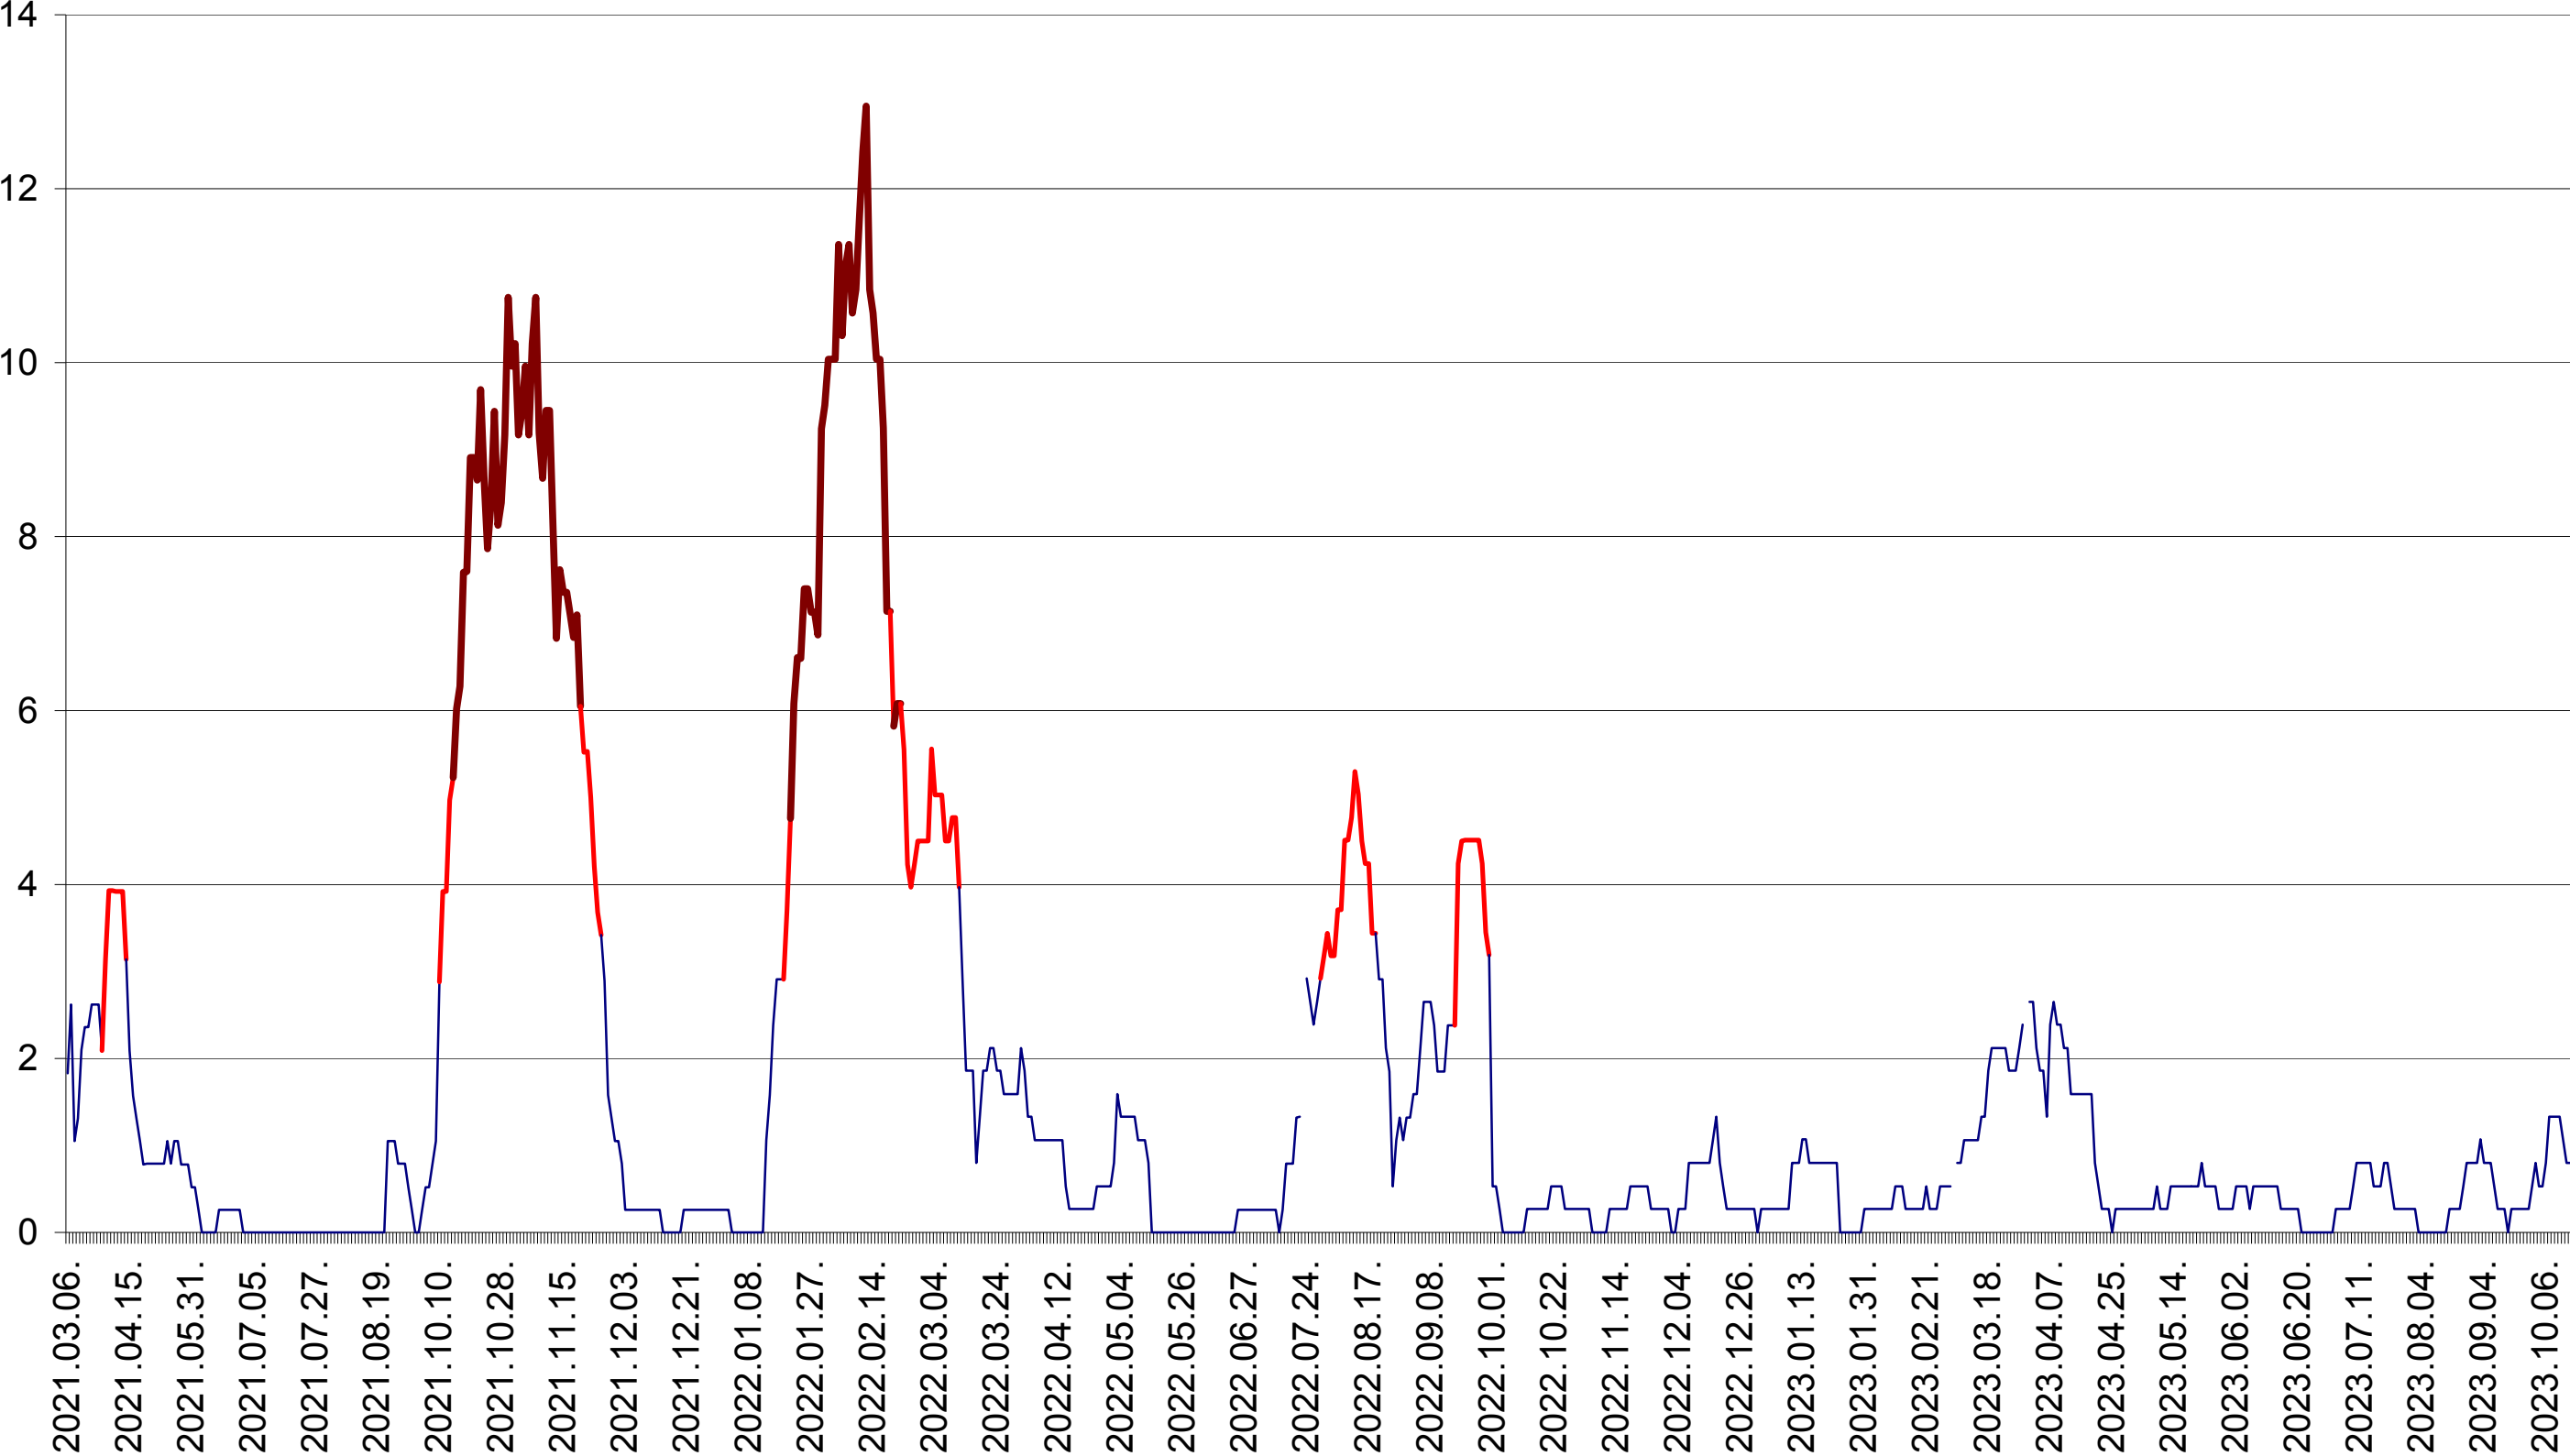

SATU MARE - Evolutia incidentei cumulate pe 14 zile la ‰ de locuitori
2021.03.07. - 2023.10.19.