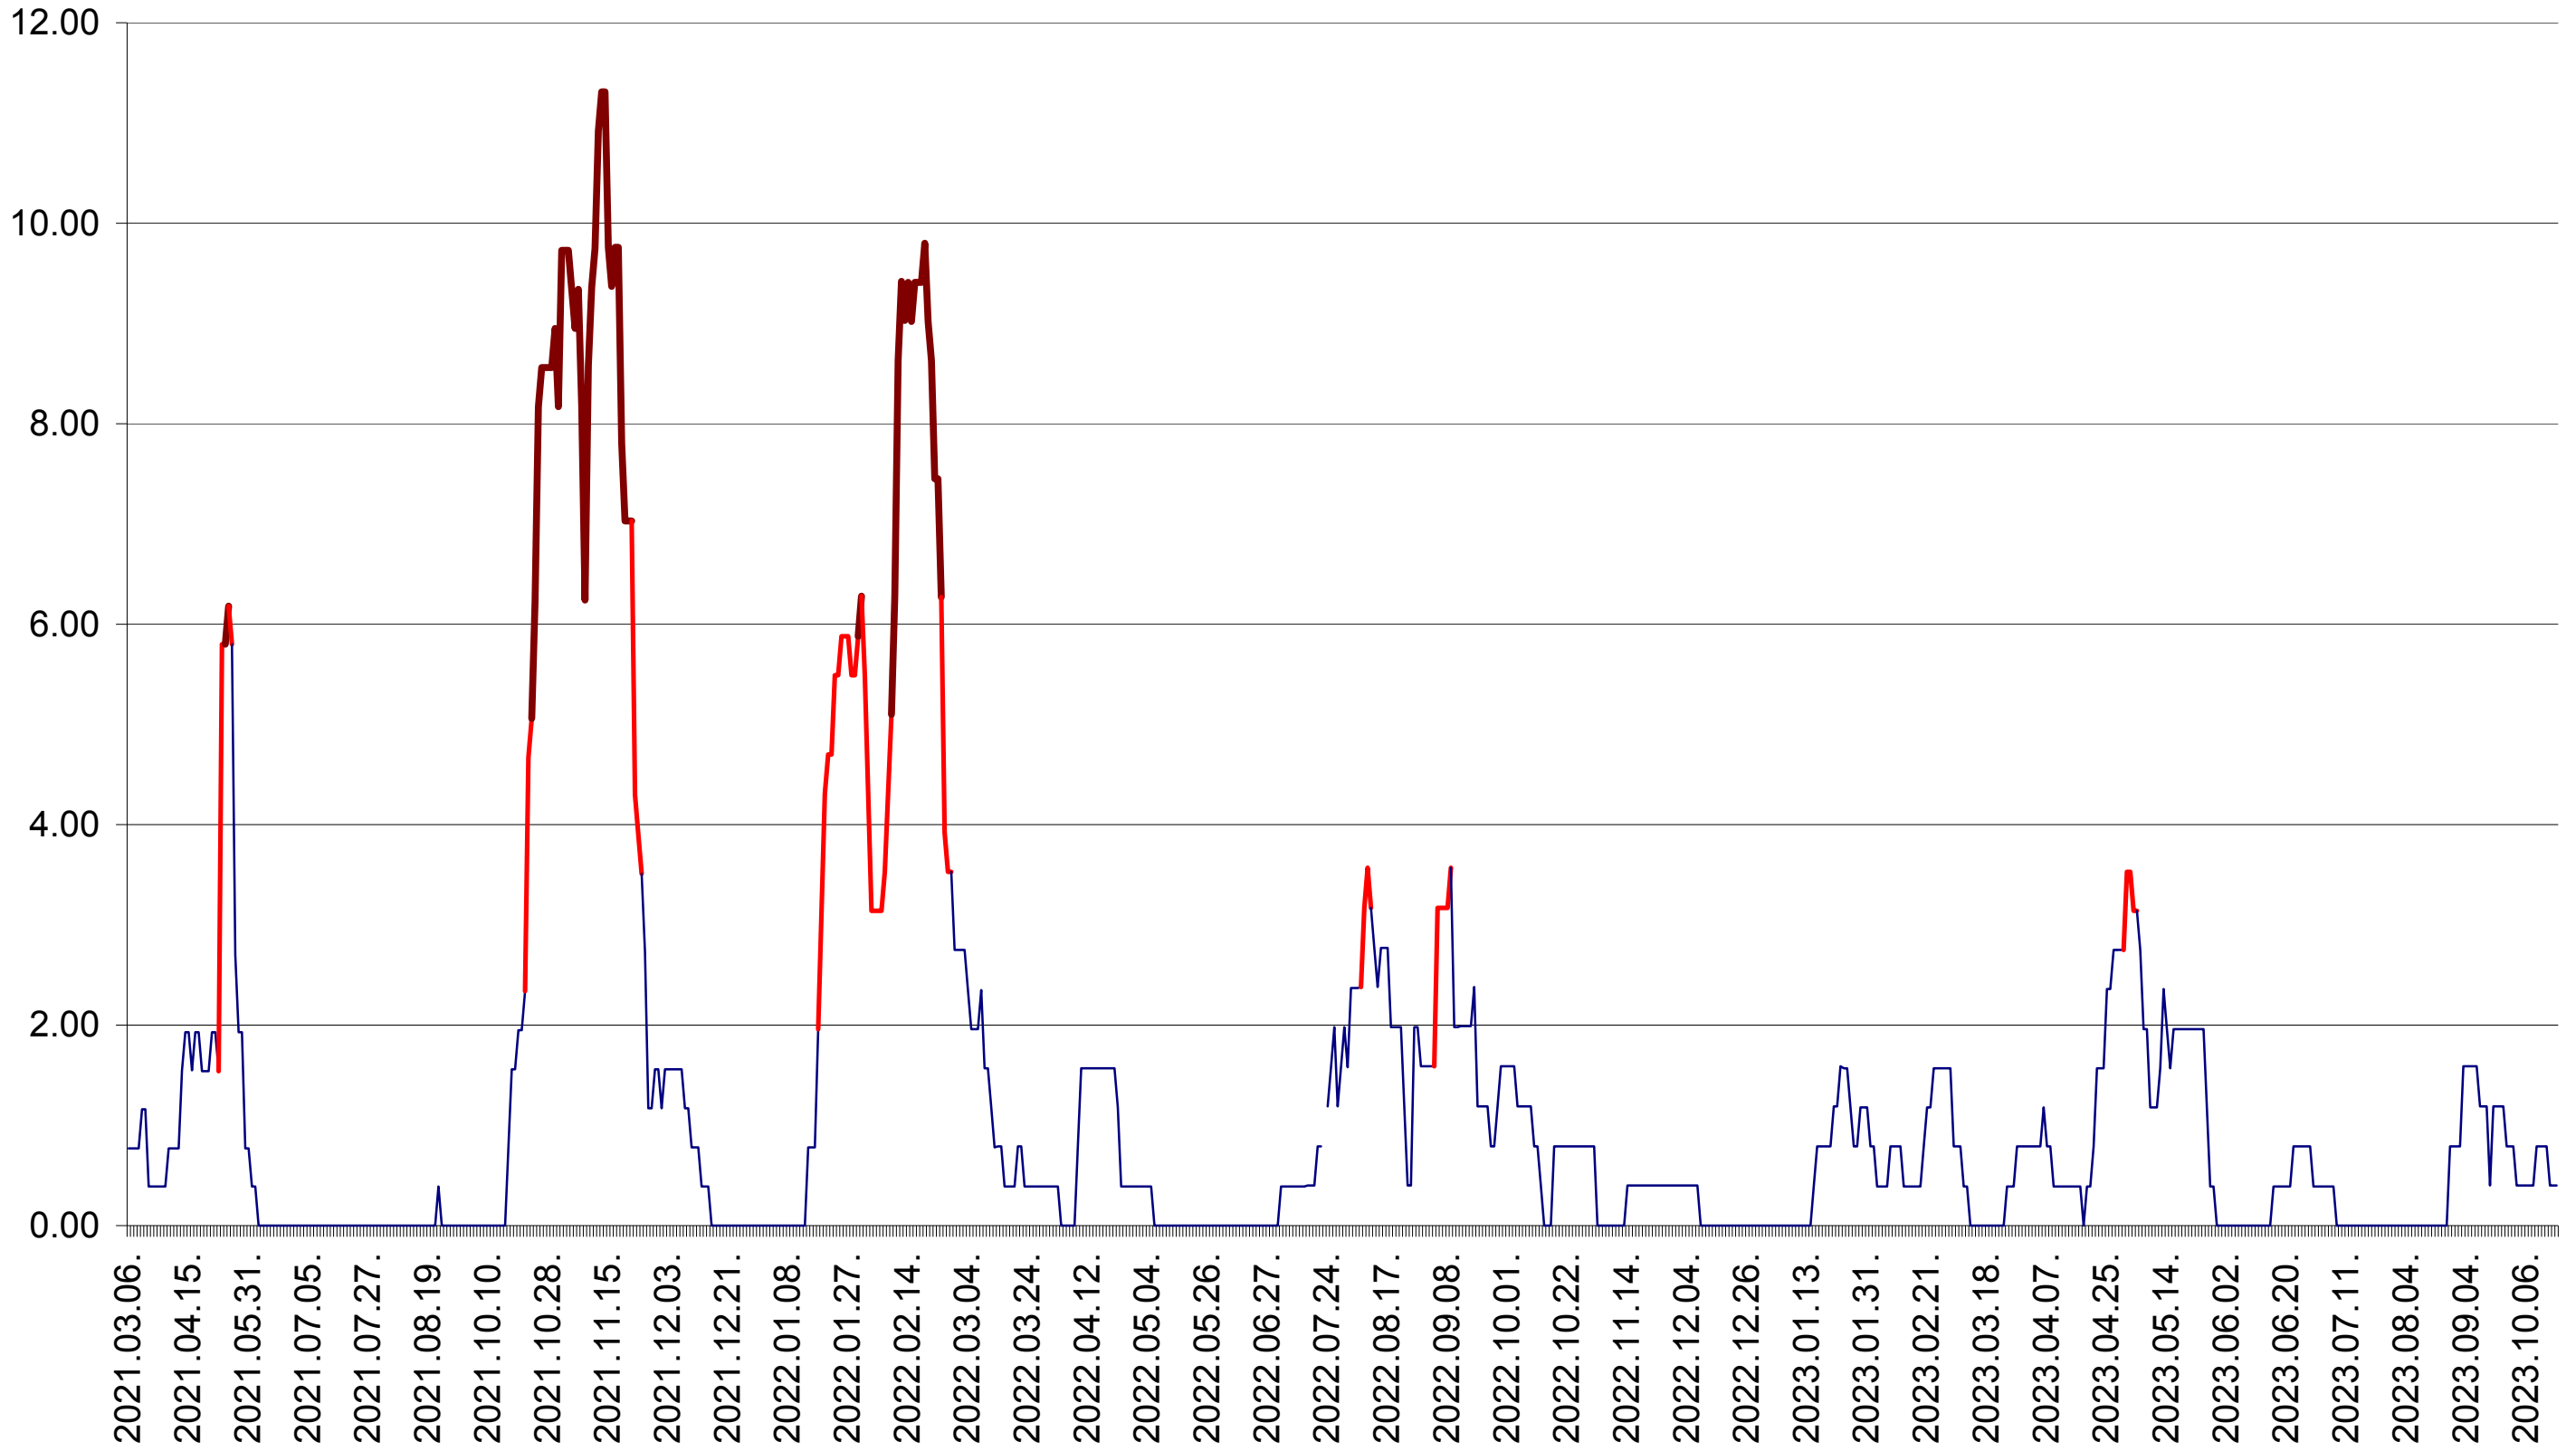

ATID - Evolutia incidentei cumulate pe 14 zile la ‰ de locuitori
2021.03.07. - 2023.10.19.

AVRĂMEȘTI - Evolutia incidentei cumulate pe 14 zile la ‰ de locuitori
2021.03.07. - 2023.10.19.

ORAȘ BĂILE TUȘNAD - Evolutia incidentei cumulate pe 14 zile la ‰ de locuitori
2021.03.07. - 2023.10.19.

ORAȘ BĂLAN - Evolutia incidentei cumulate pe 14 zile la ‰ de locuitori
2021.03.07. - 2023.10.19.

BILBOR - Evolutia incidentei cumulate pe 14 zile la ‰ de locuitori
2021.03.07. - 2023.10.19.

ORAȘ BORSEC - Evolutia incidentei cumulate pe 14 zile la ‰ de locuitori
2021.03.07. - 2023.10.19.

BRĂDEȘTI - Evolutia incidentei cumulate pe 14 zile la ‰ de locuitori
2021.03.07. - 2023.10.19.

CĂPÂLNIȚA - Evolutia incidentei cumulate pe 14 zile la ‰ de locuitori
2021.03.07. - 2023.10.19.

CÂRȚA - Evolutia incidentei cumulate pe 14 zile la ‰ de locuitori
2021.03.07. - 2023.10.19.