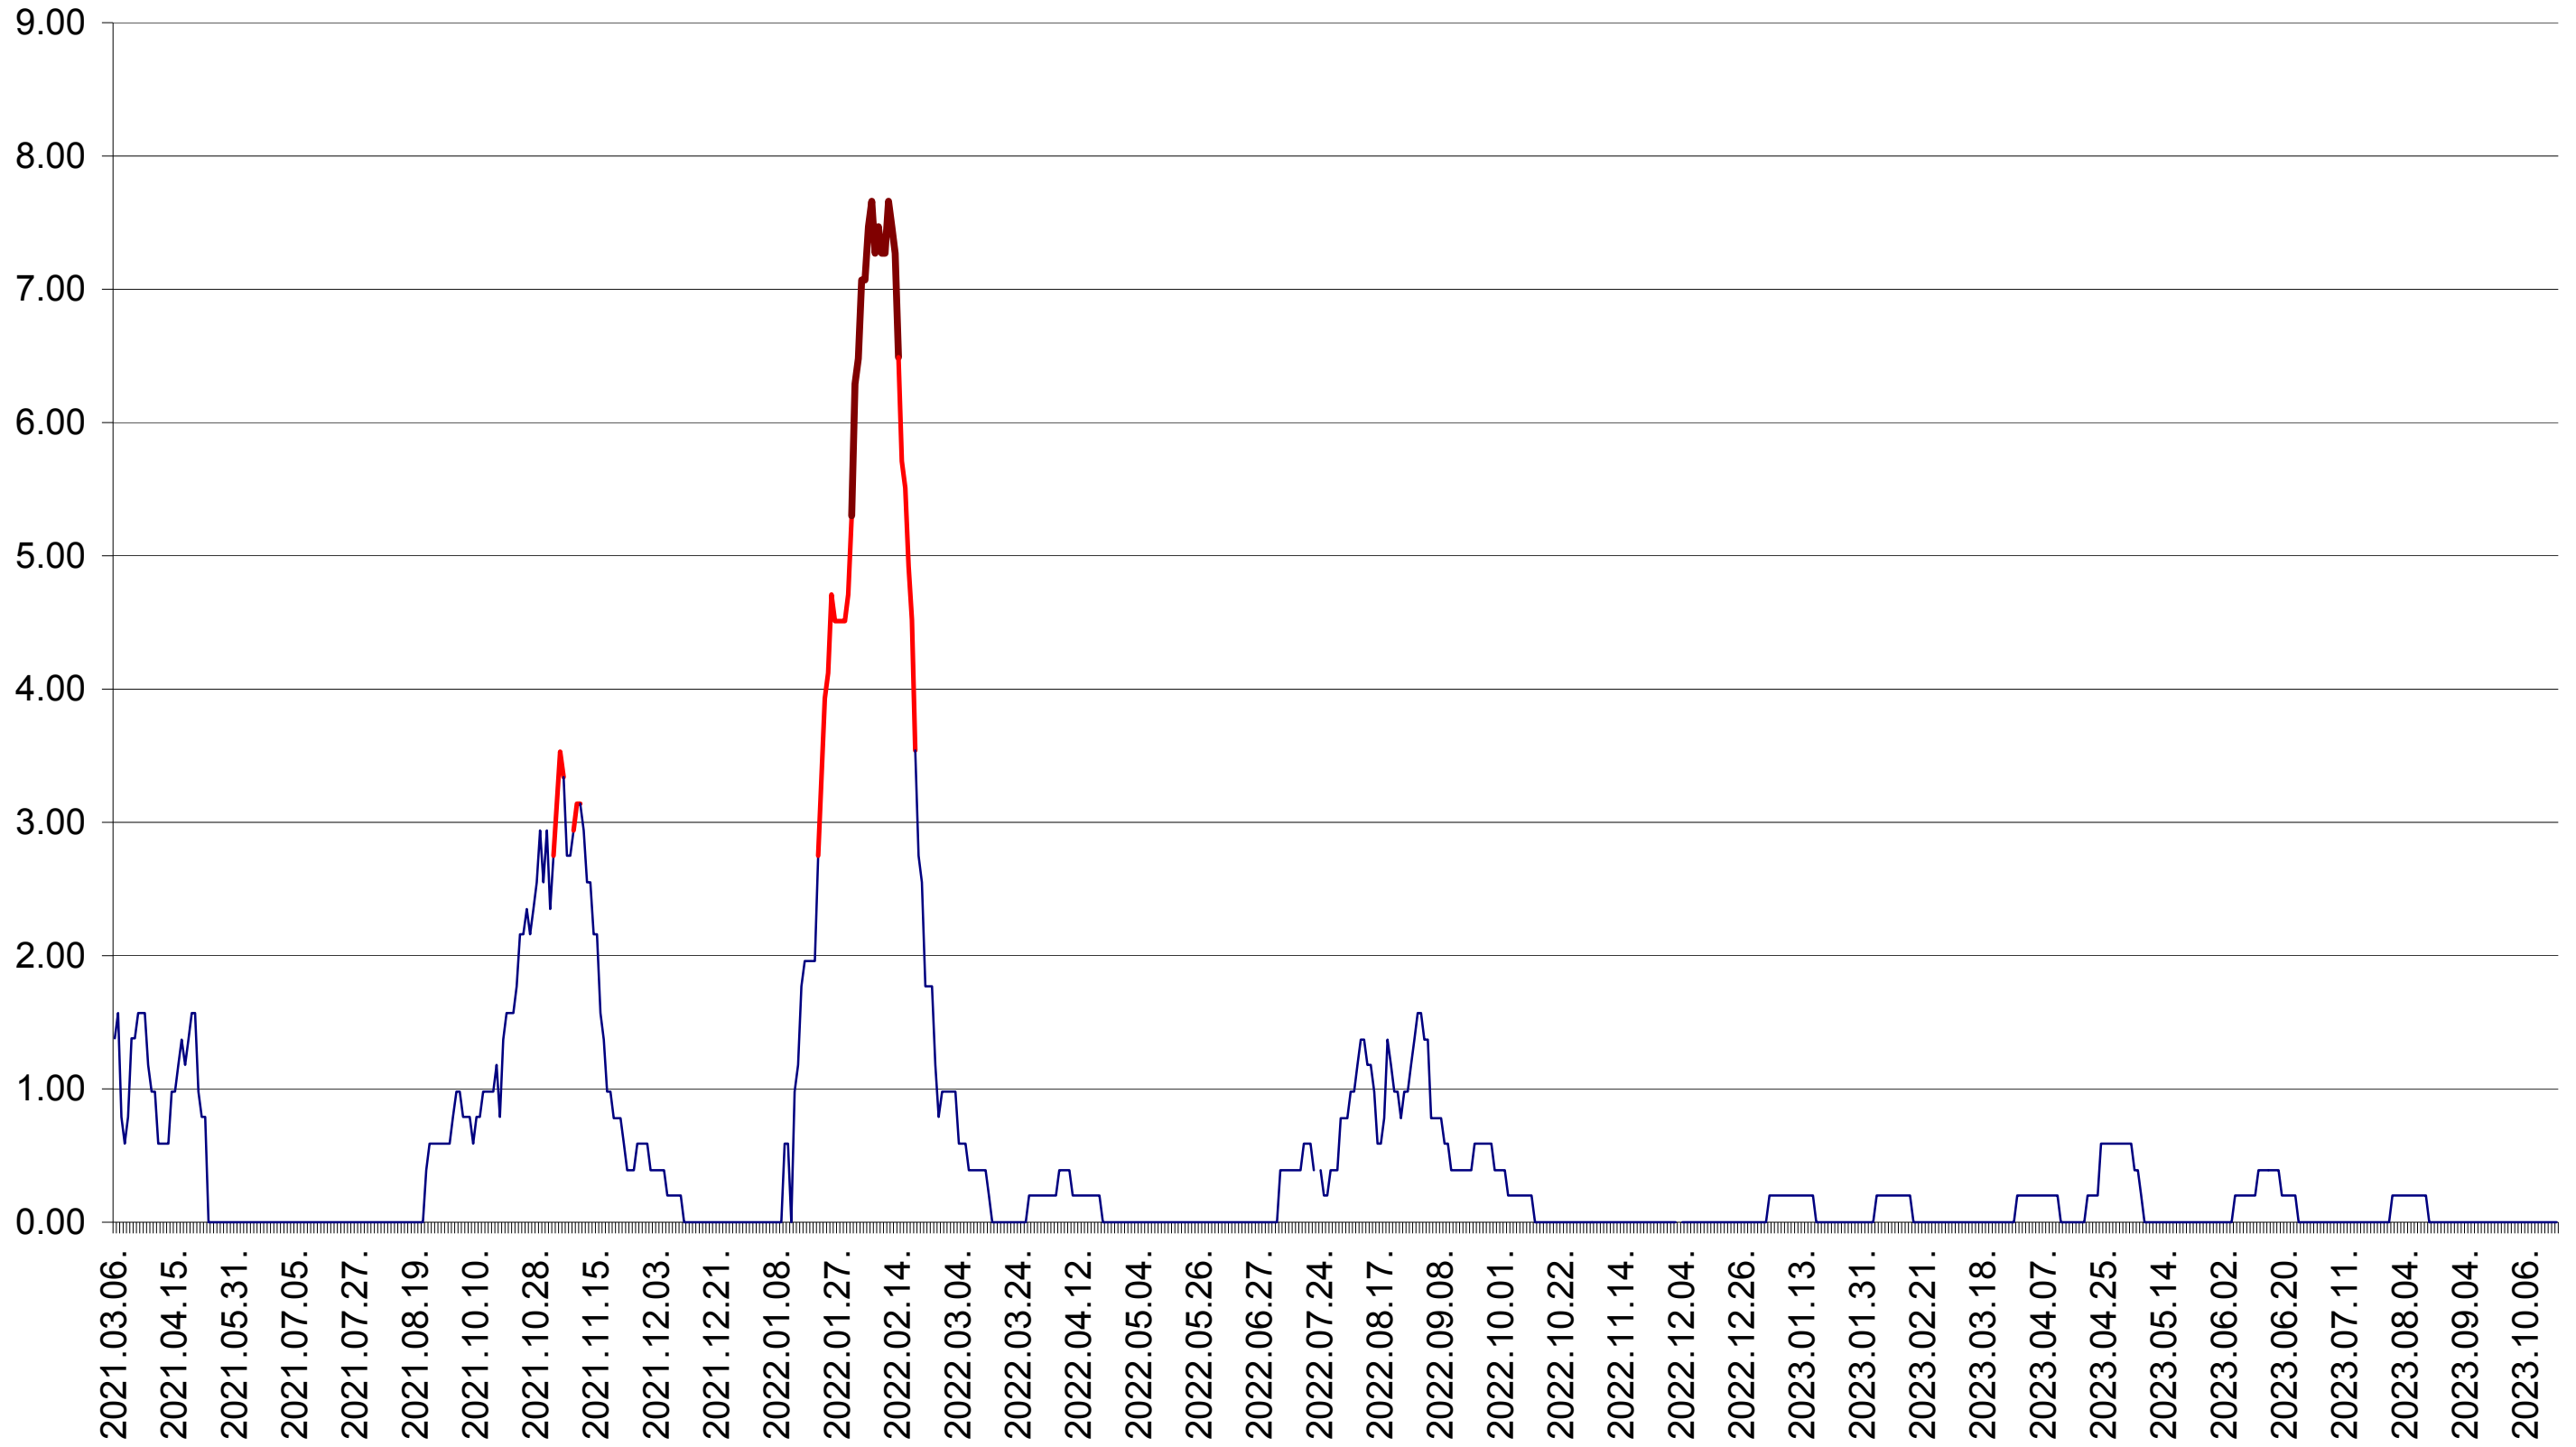

ORAȘ BĂLAN - Evolutia incidentei cumulate pe 14 zile la ‰ de locuitori
2021.03.07. - 2023.10.19.

BILBOR - Evolutia incidentei cumulate pe 14 zile la ‰ de locuitori
2021.03.07. - 2023.10.19.

ORAȘ BORSEC - Evolutia incidentei cumulate pe 14 zile la ‰ de locuitori
2021.03.07. - 2023.10.19.

BRĂDEȘTI - Evolutia incidentei cumulate pe 14 zile la ‰ de locuitori
2021.03.07. - 2023.10.19.

CĂPÂLNIȚA - Evolutia incidentei cumulate pe 14 zile la ‰ de locuitori
2021.03.07. - 2023.10.19.

CÂRȚA - Evolutia incidentei cumulate pe 14 zile la ‰ de locuitori
2021.03.07. - 2023.10.19.

CICEU - Evolutia incidentei cumulate pe 14 zile la ‰ de locuitori
2021.03.07. - 2023.10.19.

CIUCSÂNGEORGIU - Evolutia incidentei cumulate pe 14 zile la ‰ de locuitori
2021.03.07. - 2023.10.19.

CIUMANI - Evolutia incidentei cumulate pe 14 zile la ‰ de locuitori
2021.03.07. - 2023.10.19.

CORBU - Evolutia incidentei cumulate pe 14 zile la ‰ de locuitori
2021.03.07. - 2023.10.19.

CORUND - Evolutia incidentei cumulate pe 14 zile la ‰ de locuitori
2021.03.07. - 2023.10.19.

COZMENI - Evolutia incidentei cumulate pe 14 zile la ‰ de locuitori
2021.03.07. - 2023.10.19.