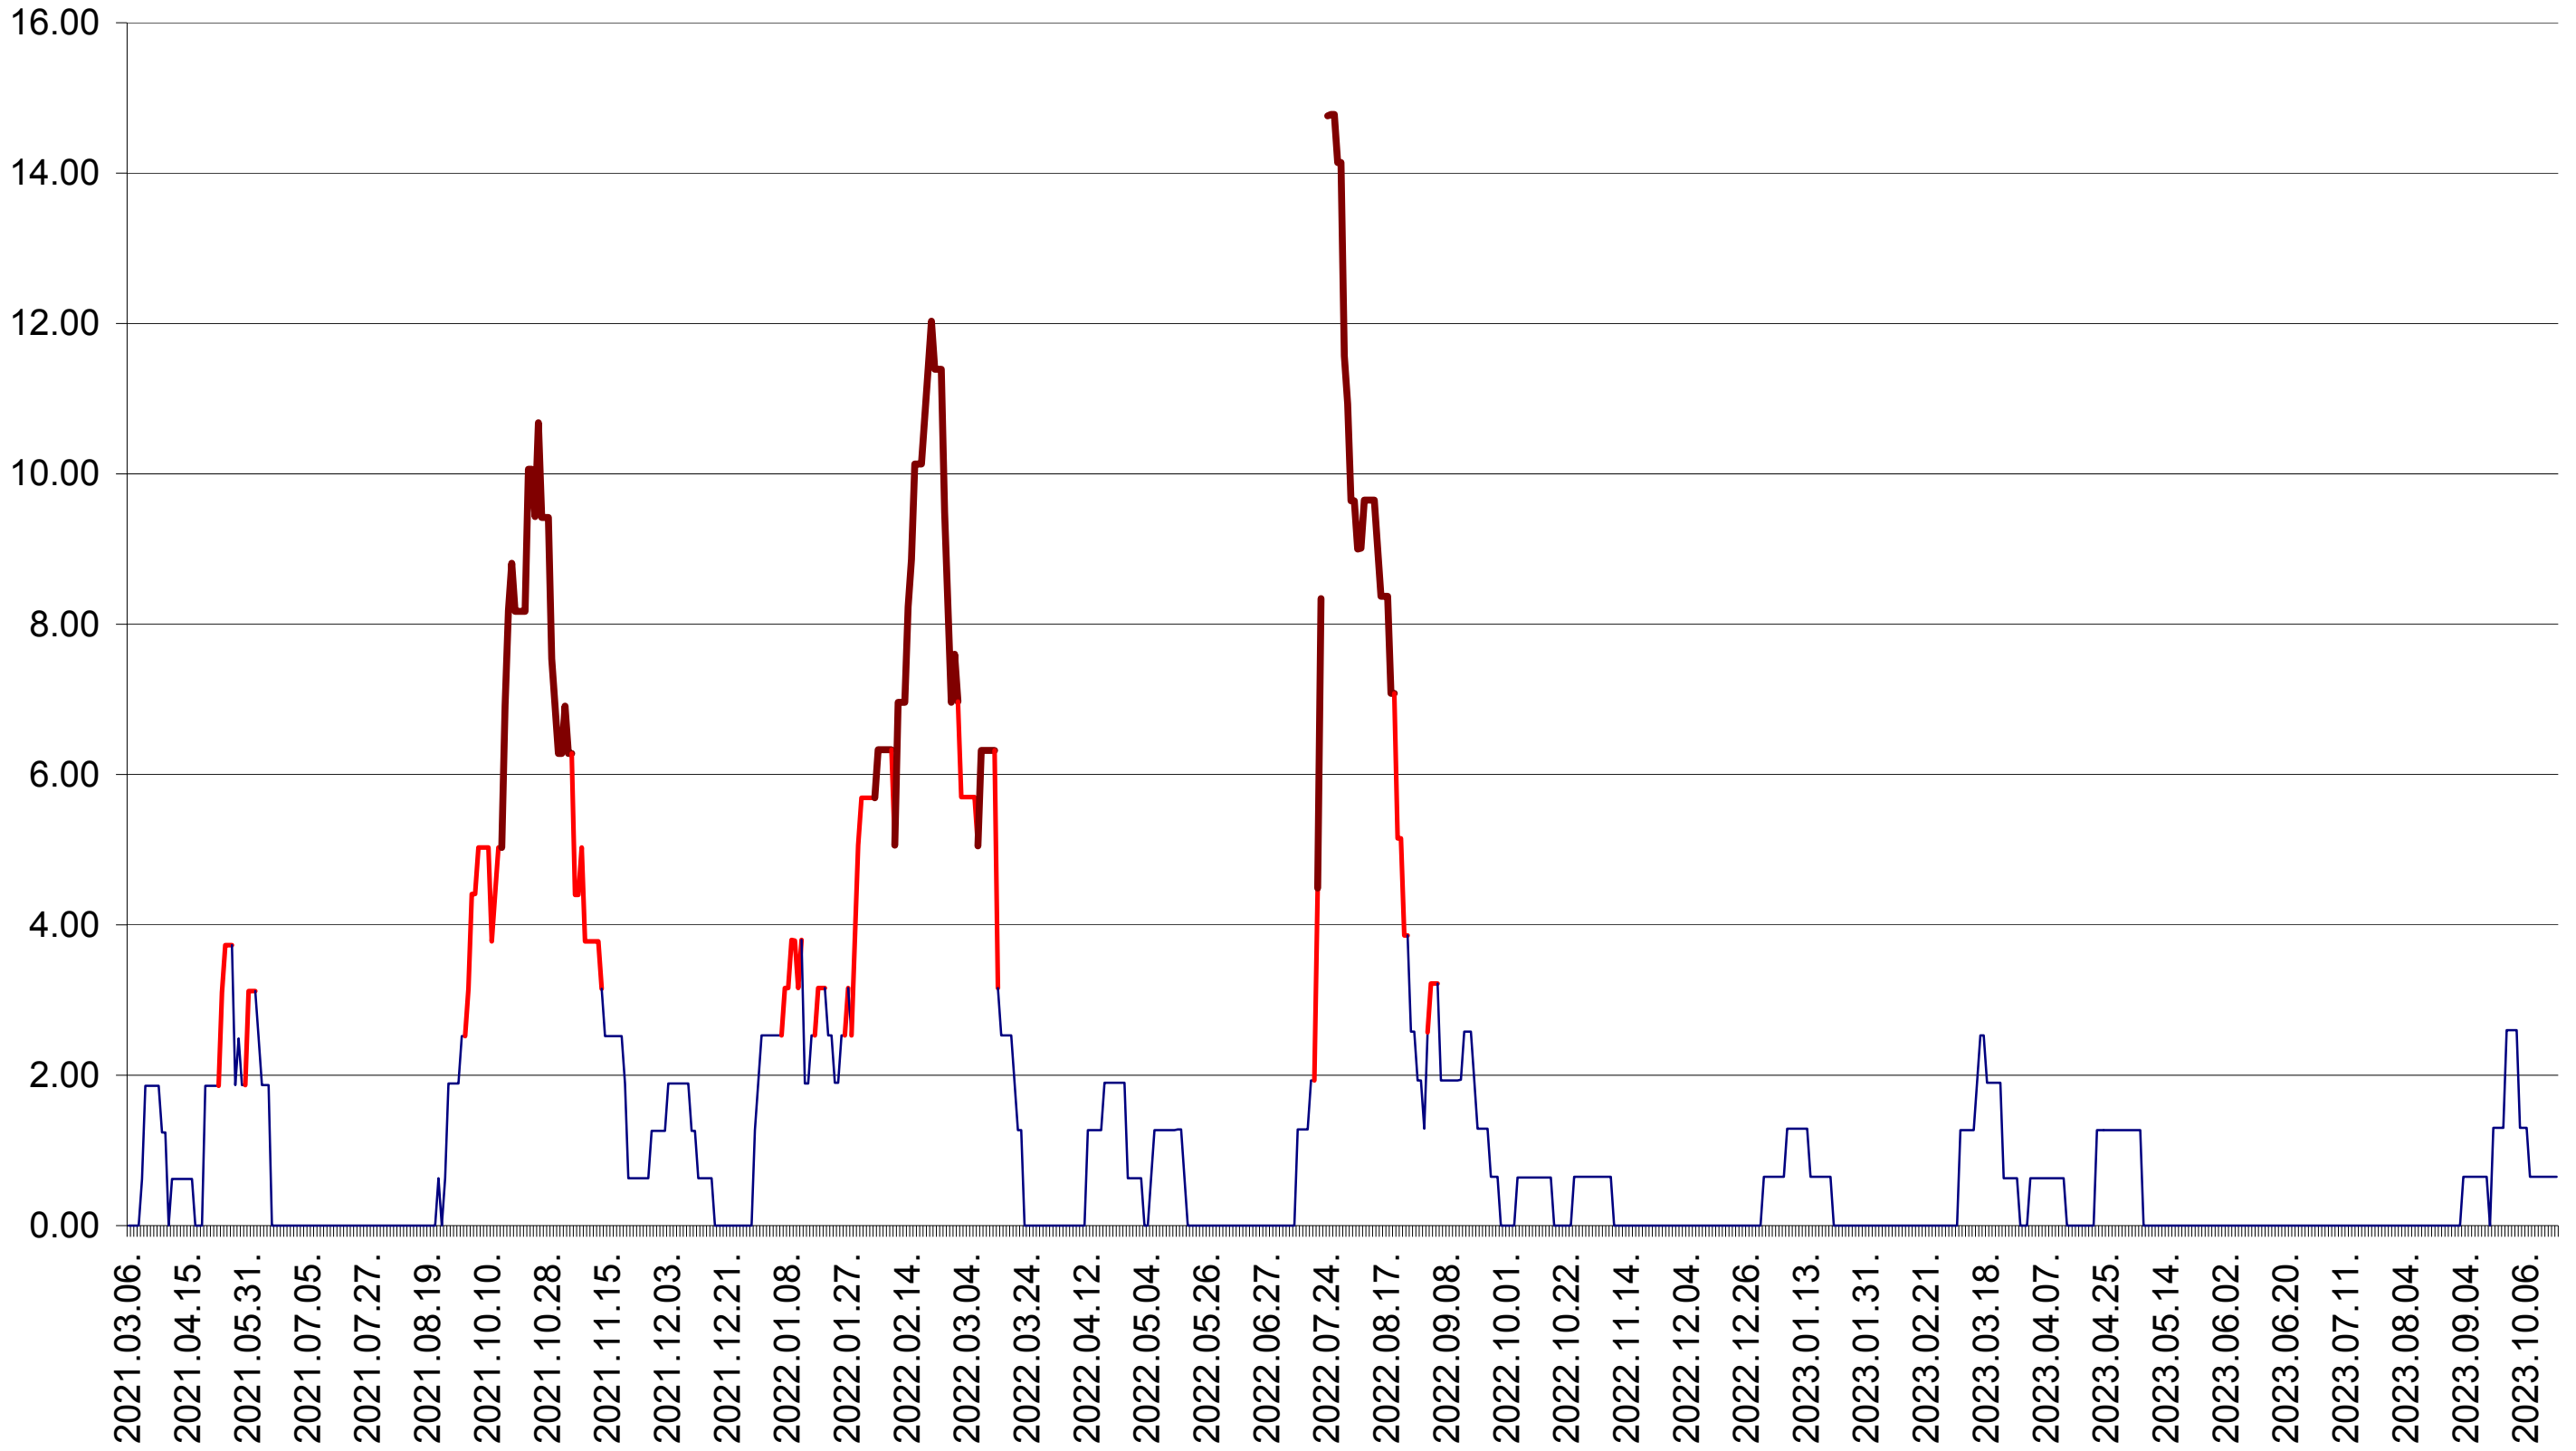

ATID - Evolutia incidentei cumulate pe 14 zile la ‰ de locuitori
2021.03.07. - 2023.10.19.

AVRĂMEȘTI - Evolutia incidentei cumulate pe 14 zile la ‰ de locuitori
2021.03.07. - 2023.10.19.

ORAȘ BĂILE TUȘNAD - Evolutia incidentei cumulate pe 14 zile la ‰ de locuitori
2021.03.07. - 2023.10.19.

ORAȘ BĂLAN - Evolutia incidentei cumulate pe 14 zile la ‰ de locuitori
2021.03.07. - 2023.10.19.

BILBOR - Evolutia incidentei cumulate pe 14 zile la ‰ de locuitori
2021.03.07. - 2023.10.19.

ORAȘ BORSEC - Evolutia incidentei cumulate pe 14 zile la ‰ de locuitori
2021.03.07. - 2023.10.19.

BRĂDEȘTI - Evolutia incidentei cumulate pe 14 zile la ‰ de locuitori
2021.03.07. - 2023.10.19.

CĂPÂLNIȚA - Evolutia incidentei cumulate pe 14 zile la ‰ de locuitori
2021.03.07. - 2023.10.19.

CÂRȚA - Evolutia incidentei cumulate pe 14 zile la ‰ de locuitori
2021.03.07. - 2023.10.19.