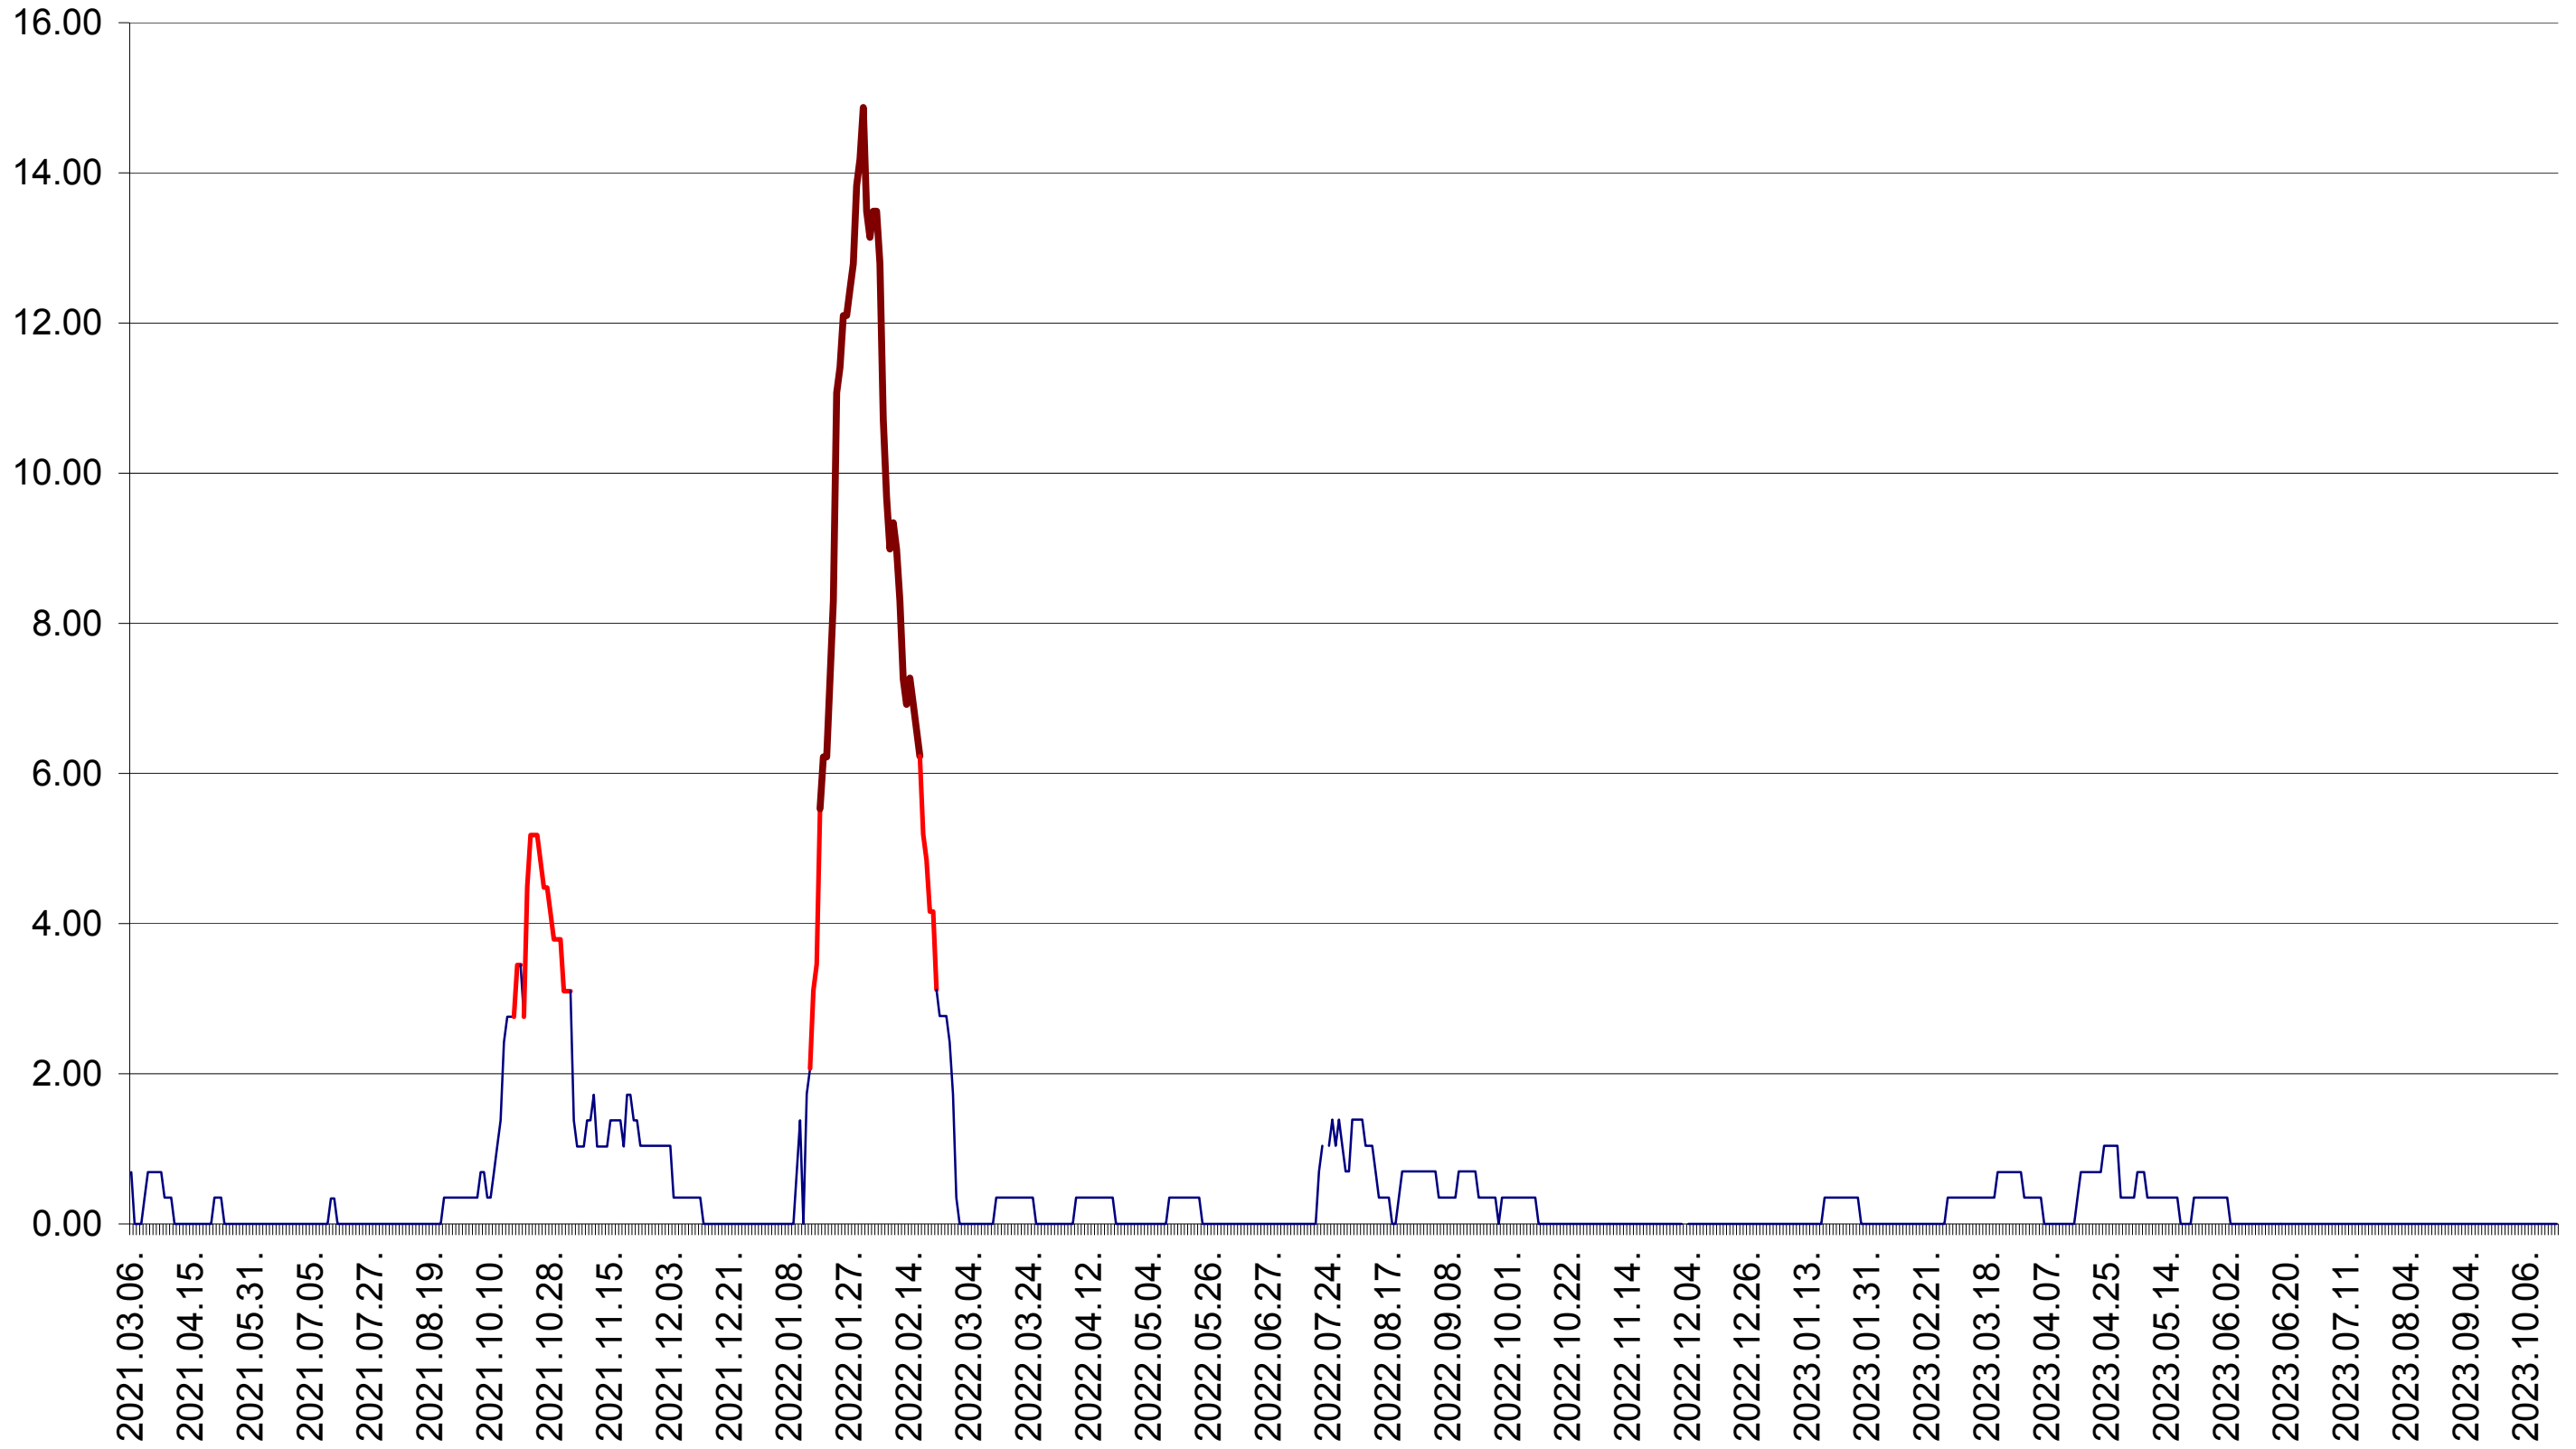

ORAȘ BĂLAN - Evolutia incidentei cumulate pe 14 zile la ‰ de locuitori
2021.03.07. - 2023.10.19.

BILBOR - Evolutia incidentei cumulate pe 14 zile la ‰ de locuitori
2021.03.07. - 2023.10.19.

ORAȘ BORSEC - Evolutia incidentei cumulate pe 14 zile la ‰ de locuitori
2021.03.07. - 2023.10.19.

BRĂDEȘTI - Evolutia incidentei cumulate pe 14 zile la ‰ de locuitori
2021.03.07. - 2023.10.19.

CĂPÂLNIȚA - Evolutia incidentei cumulate pe 14 zile la ‰ de locuitori
2021.03.07. - 2023.10.19.

CÂRȚA - Evolutia incidentei cumulate pe 14 zile la ‰ de locuitori
2021.03.07. - 2023.10.19.

CICEU - Evolutia incidentei cumulate pe 14 zile la ‰ de locuitori
2021.03.07. - 2023.10.19.

CIUCSÂNGEORGIU - Evolutia incidentei cumulate pe 14 zile la ‰ de locuitori
2021.03.07. - 2023.10.19.

CIUMANI - Evolutia incidentei cumulate pe 14 zile la ‰ de locuitori
2021.03.07. - 2023.10.19.

CORBU - Evolutia incidentei cumulate pe 14 zile la ‰ de locuitori
2021.03.07. - 2023.10.19.

CORUND - Evolutia incidentei cumulate pe 14 zile la ‰ de locuitori
2021.03.07. - 2023.10.19.

COZMENI - Evolutia incidentei cumulate pe 14 zile la ‰ de locuitori
2021.03.07. - 2023.10.19.