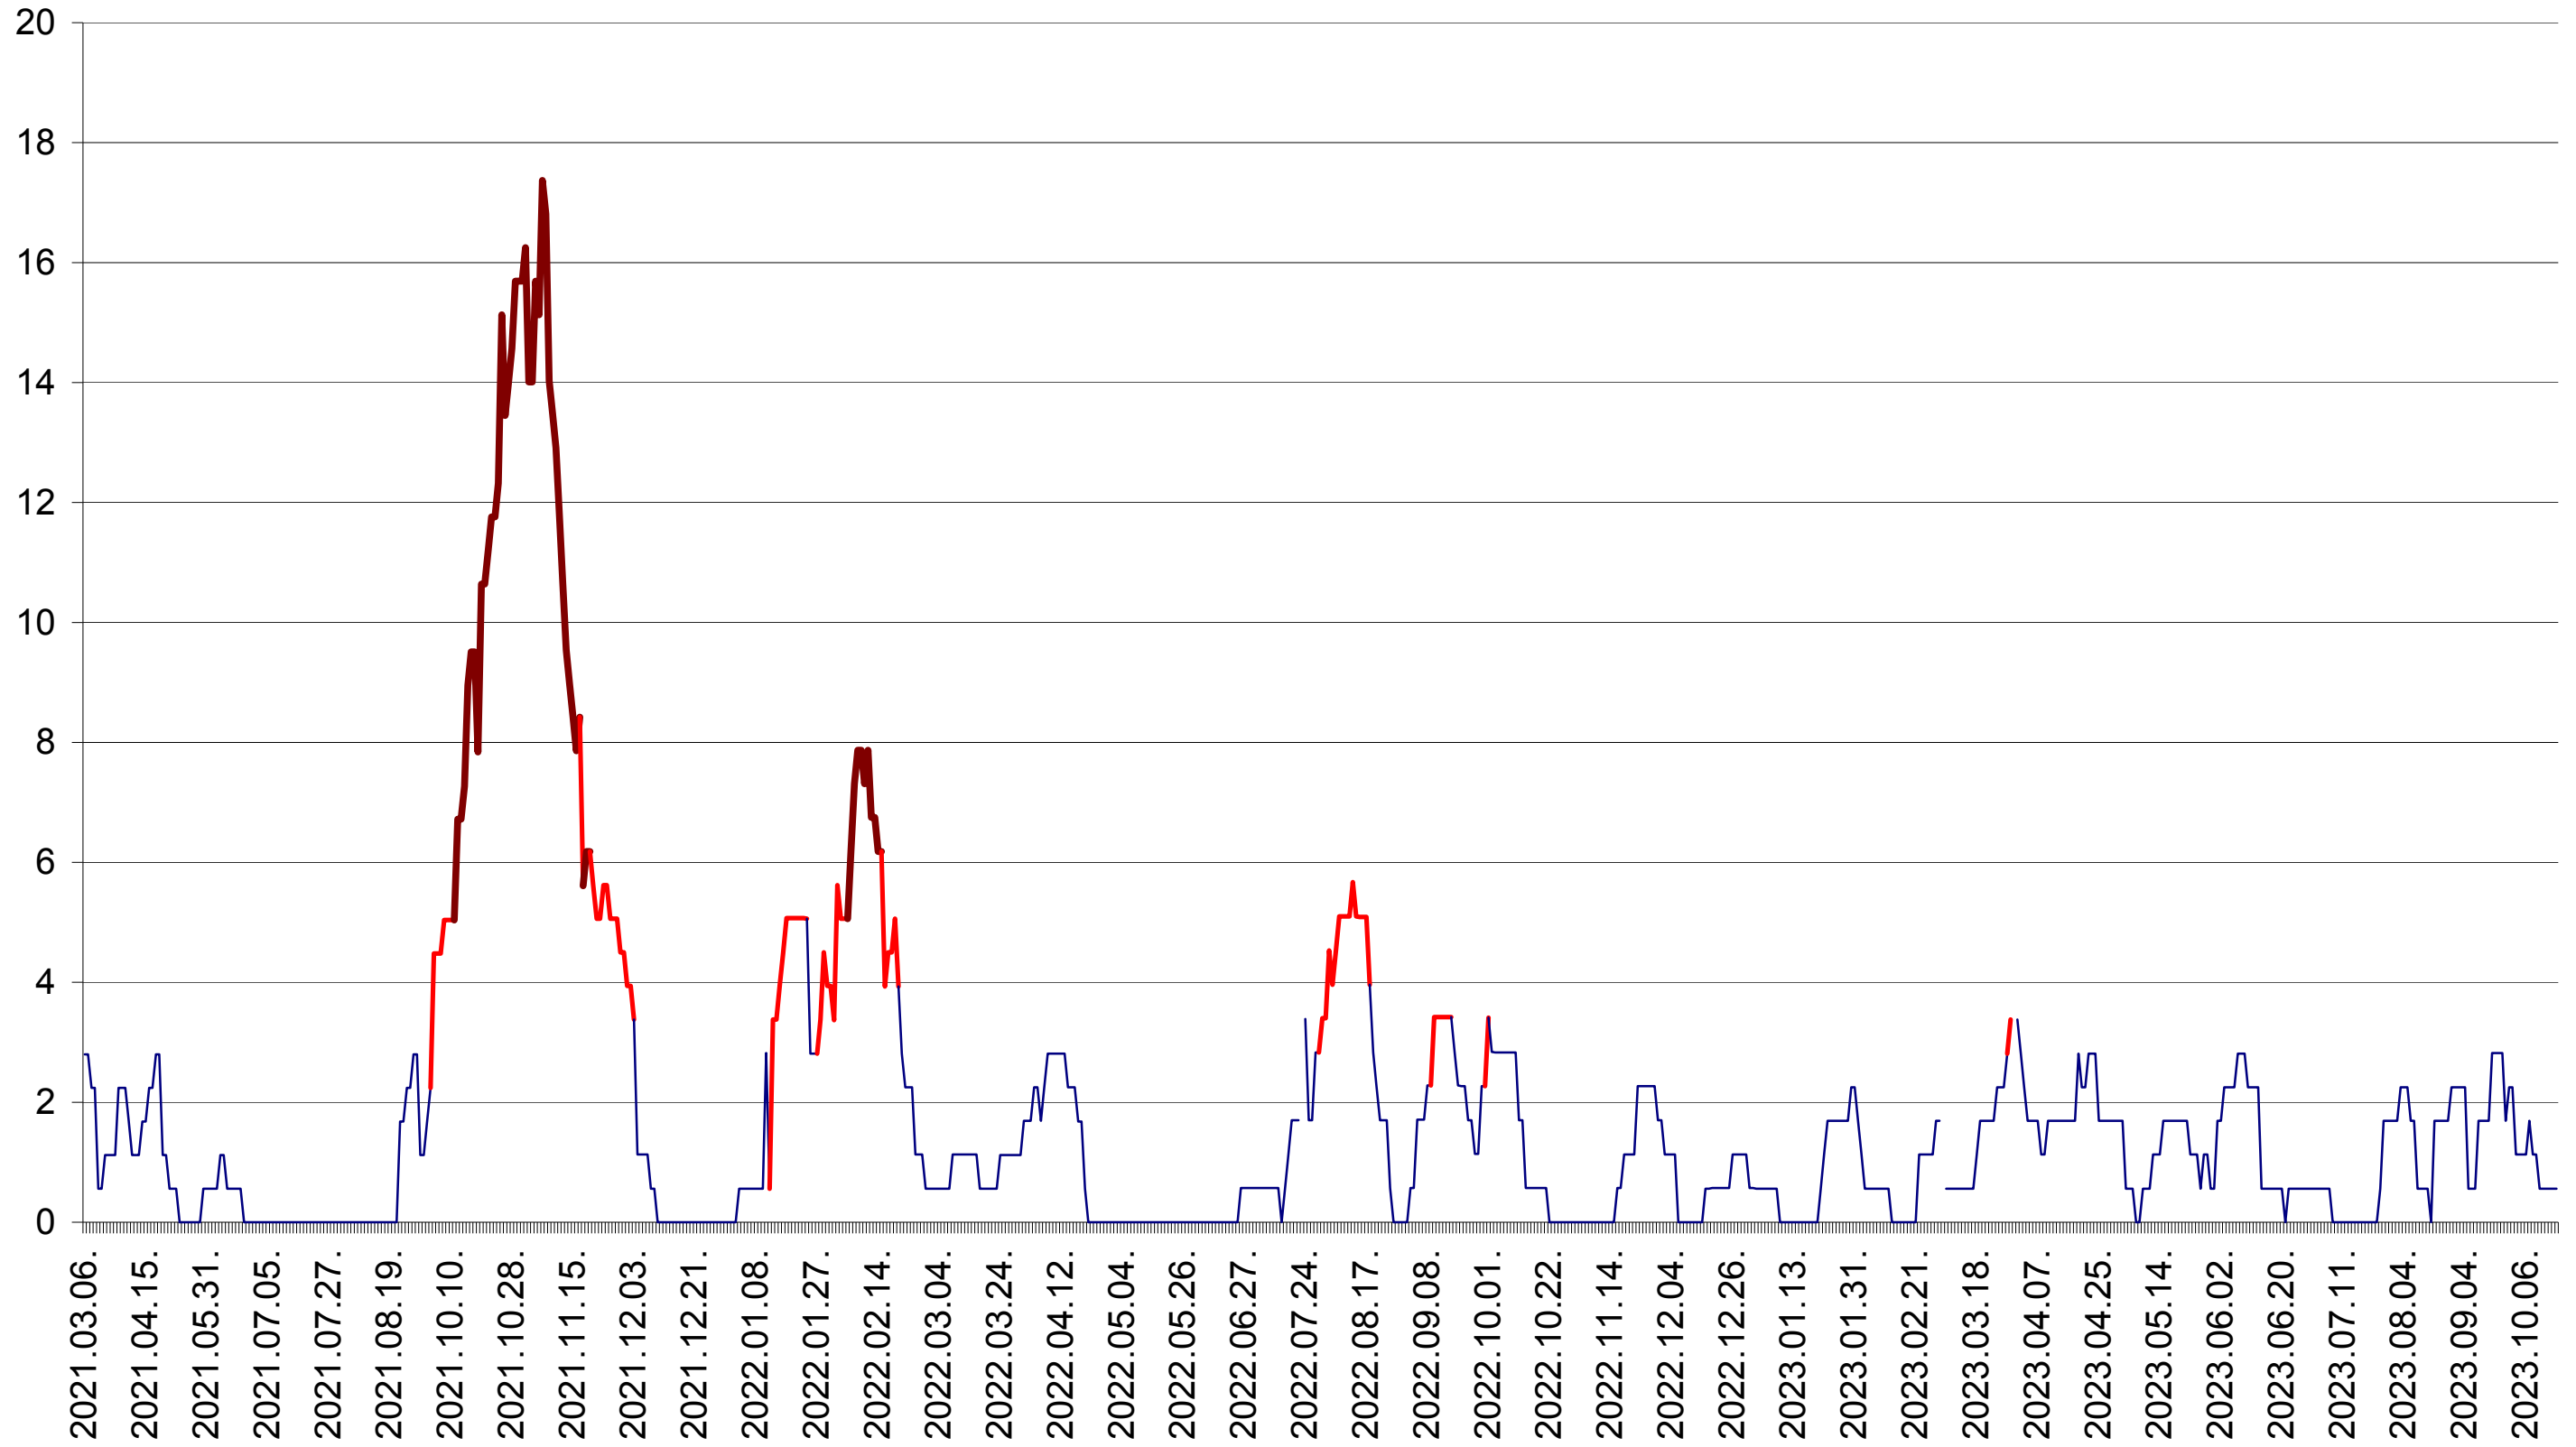

SATU MARE - Evolutia incidentei cumulate pe 14 zile la ‰ de locuitori
2021.03.07. - 2023.10.19.

SECUIENI - Evolutia incidentei cumulate pe 14 zile la ‰ de locuitori
2021.03.07. - 2023.10.19.

SICULENI - Evolutia incidentei cumulate pe 14 zile la ‰ de locuitori
2021.03.07. - 2023.10.19.

ȘIMONEȘTI - Evolutia incidentei cumulate pe 14 zile la ‰ de locuitori
2021.03.07. - 2023.10.19.

SUBCETATE - Evolutia incidentei cumulate pe 14 zile la ‰ de locuitori
2021.03.07. - 2023.10.19.

SUSENI - Evolutia incidentei cumulate pe 14 zile la ‰ de locuitori
2021.03.07. - 2023.10.19.