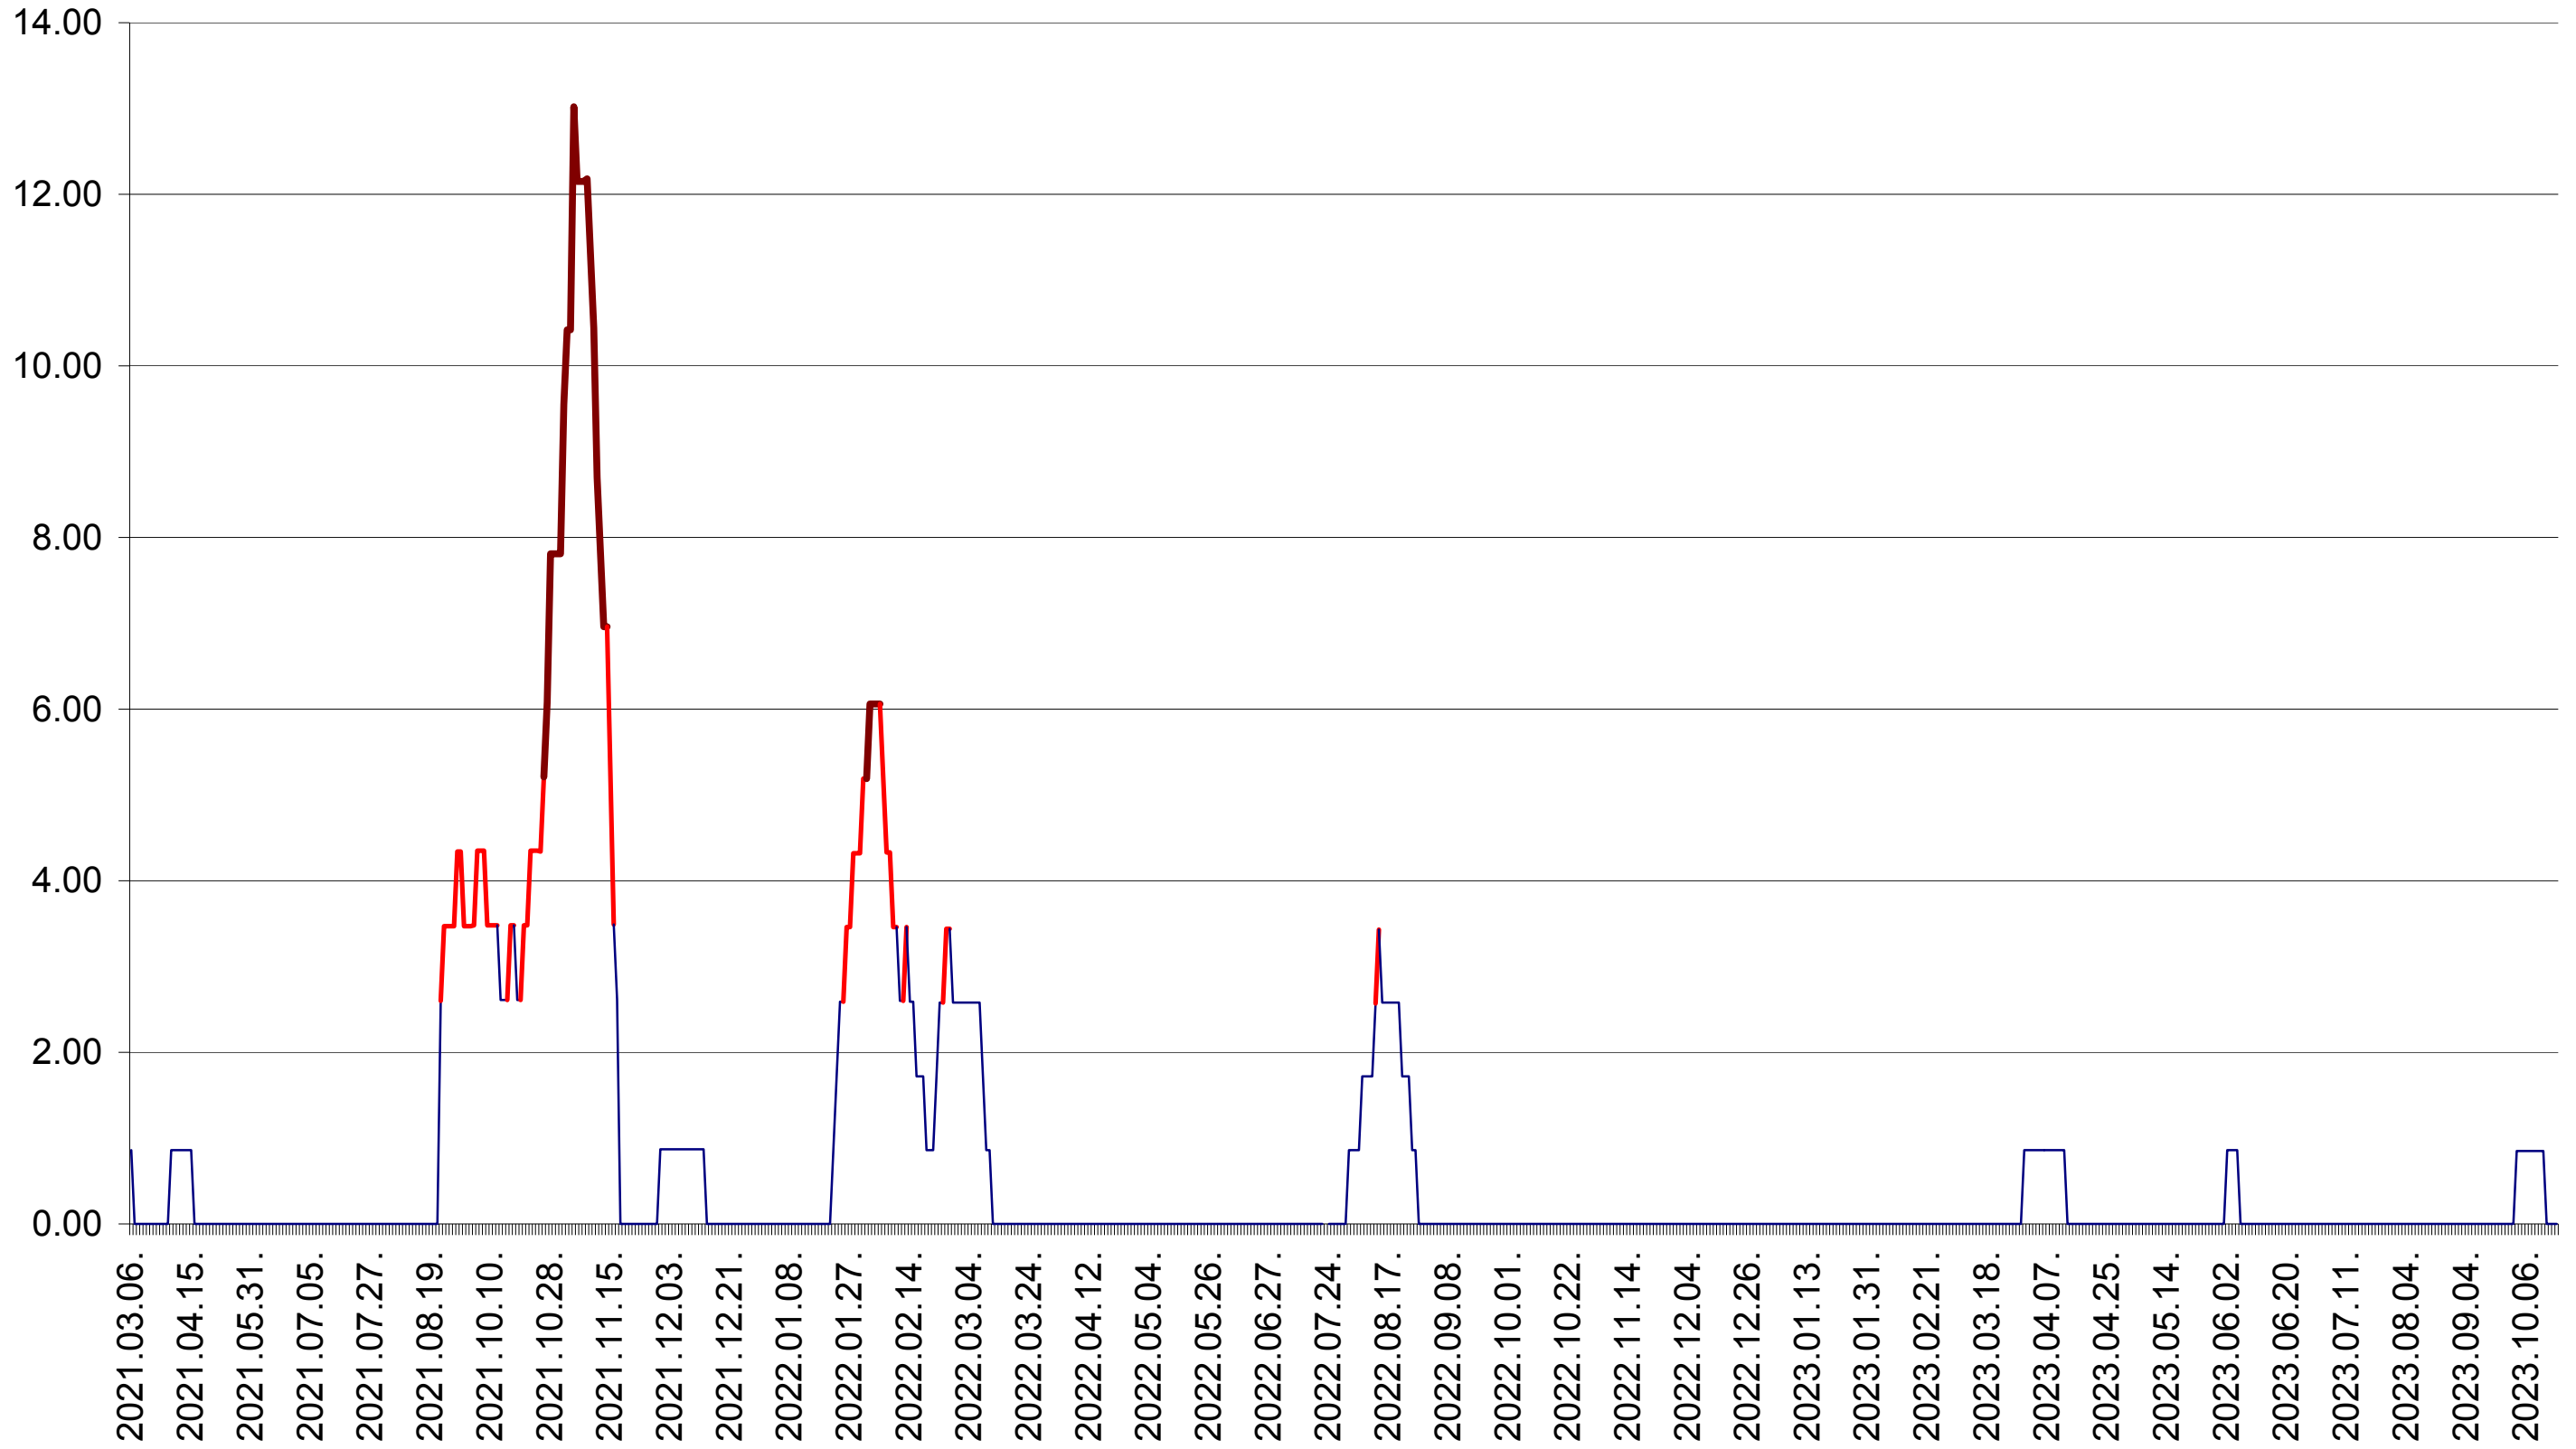

VĂRȘAG - Evolutia incidentei cumulate pe 14 zile la ‰ de locuitori
2021.03.07. - 2023.10.19.

ULIEȘ - Evolutia incidentei cumulate pe 14 zile la ‰ de locuitori
2021.03.07. - 2023.10.19.