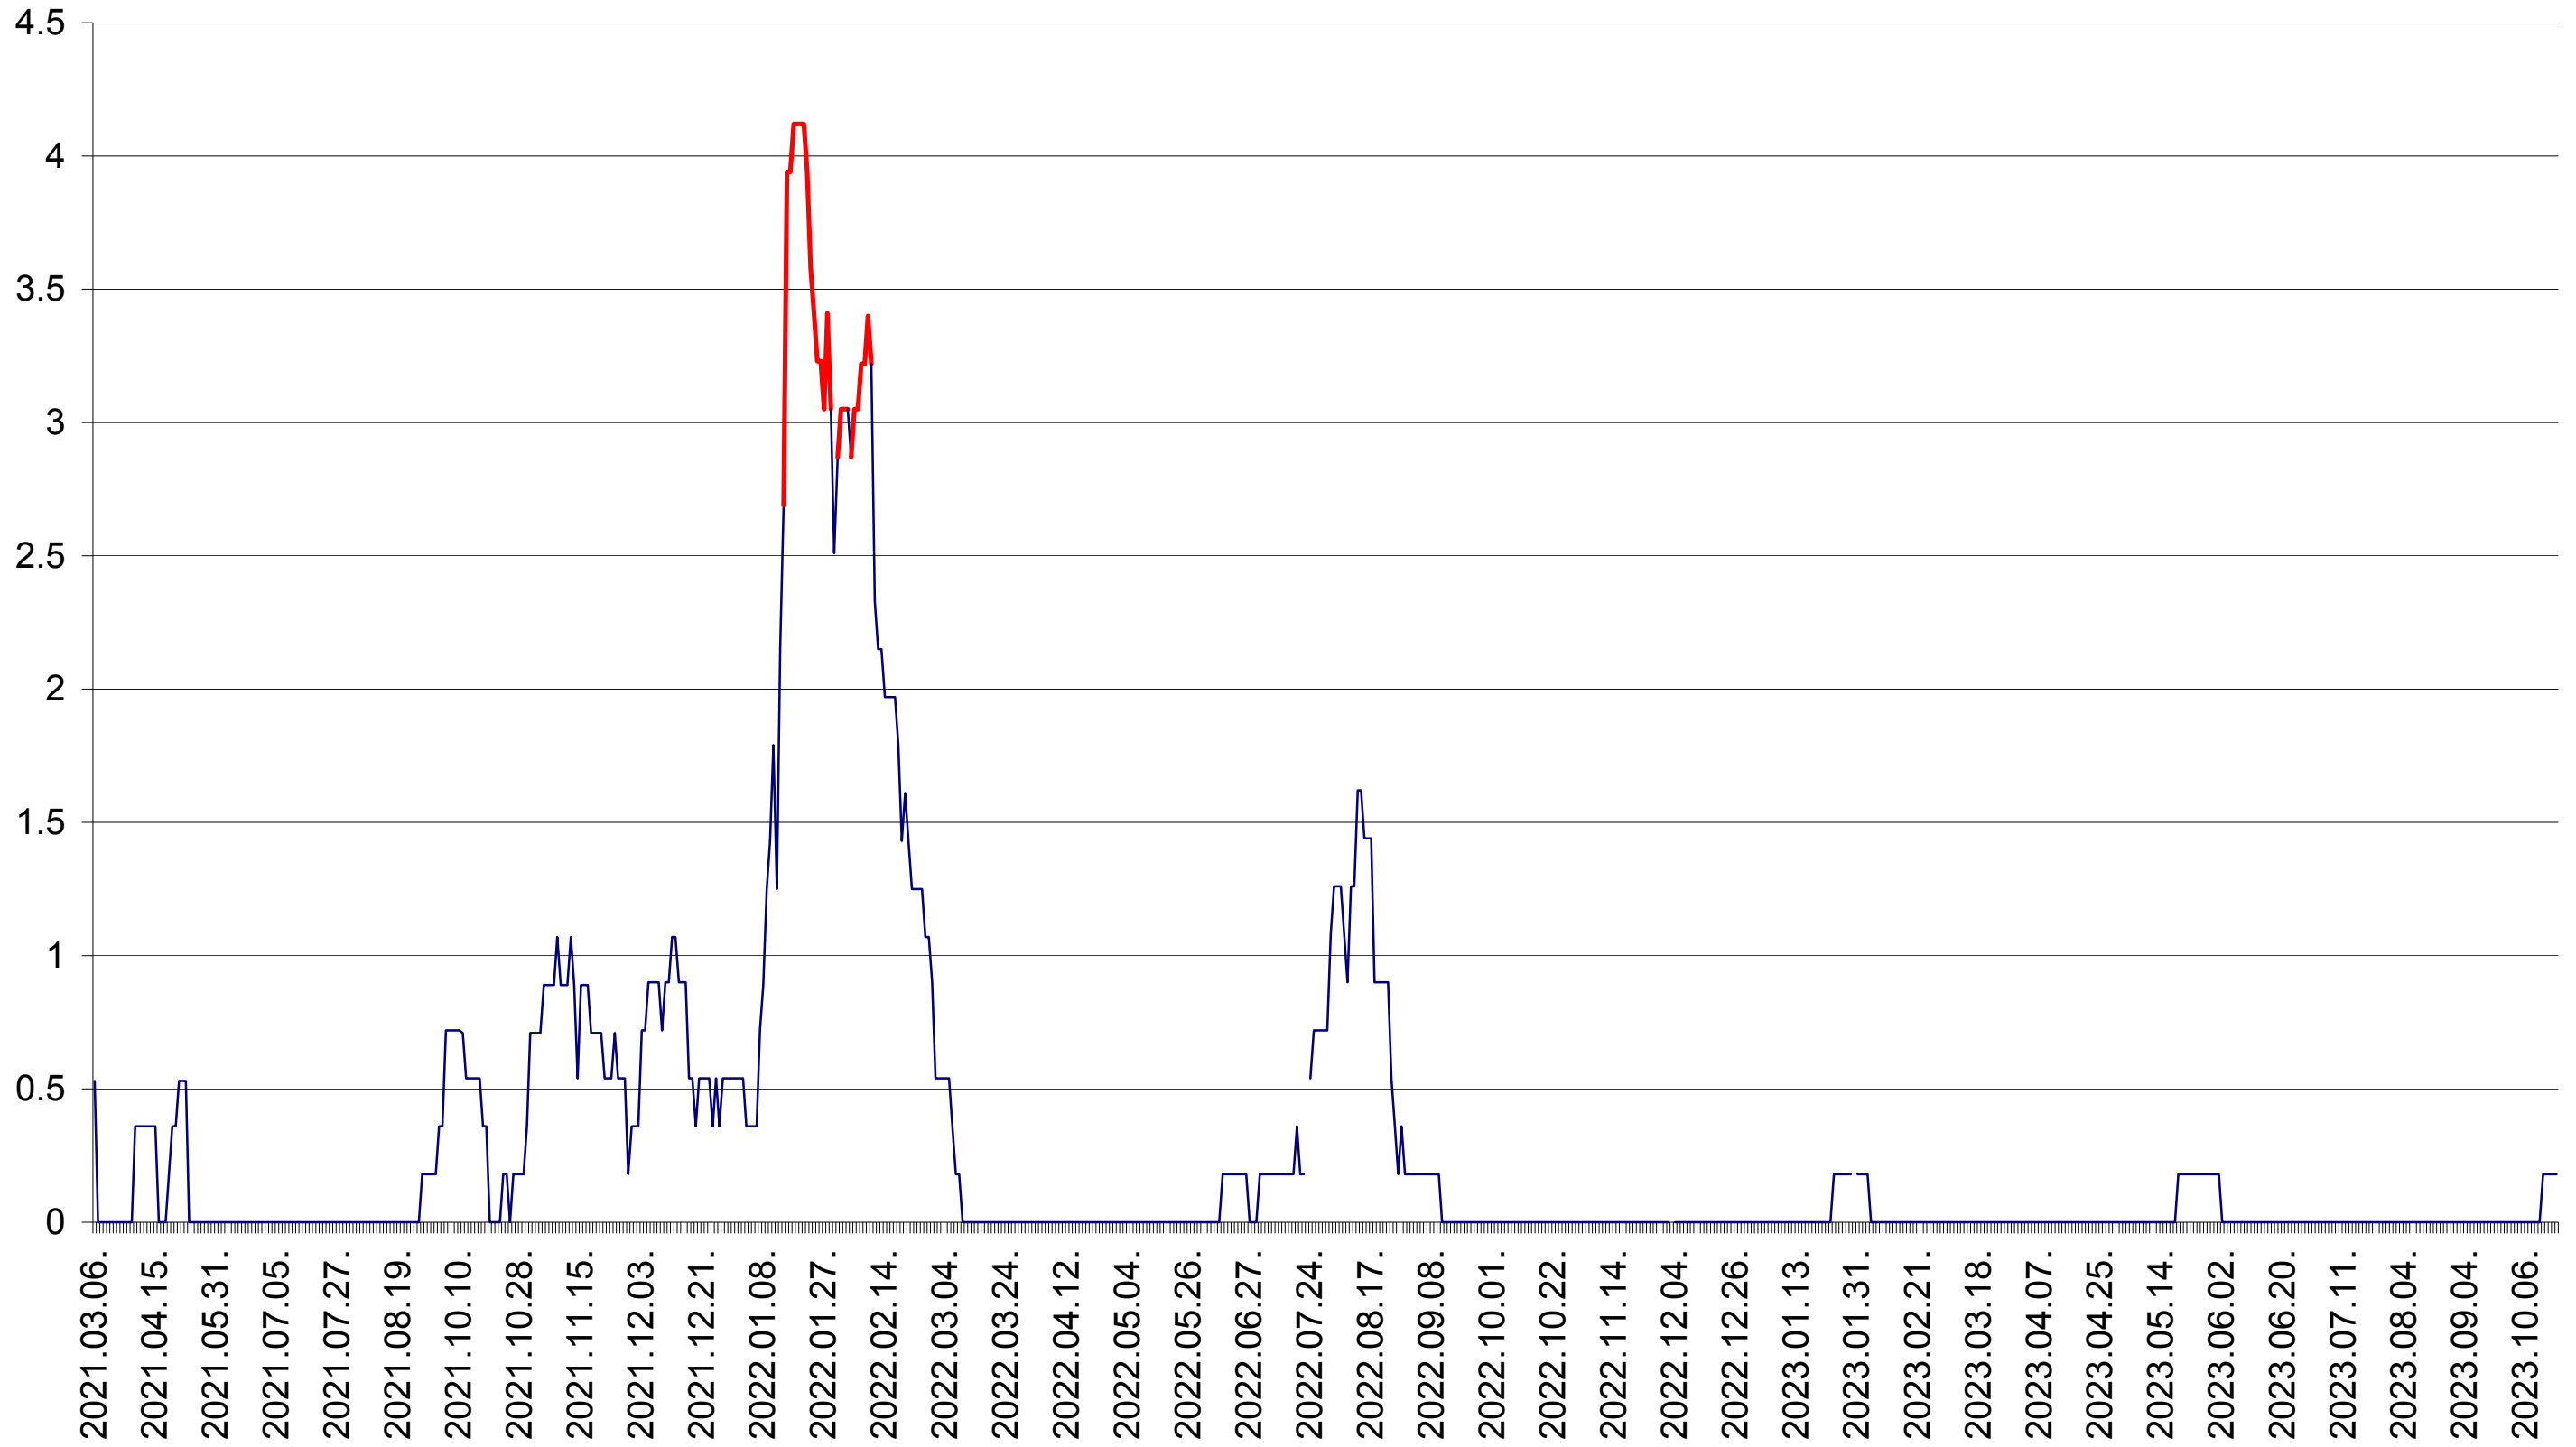

FELICENI - Evolutia incidentei cumulate pe 14 zile la ‰ de locuitori
2021.03.07. - 2023.10.19.

FRUMOASA - Evolutia incidentei cumulate pe 14 zile la ‰ de locuitori
2021.03.07. - 2023.10.19.

GĂLĂUȚAȘ - Evolutia incidentei cumulate pe 14 zile la ‰ de locuitori
2021.03.07. - 2023.10.19.

MUNICIPIUL GHEORGHENI - Evolutia incidentei cumulate pe 14 zile la ‰ de locuitori
2021.03.07. - 2023.10.19.

JOSENI - Evolutia incidentei cumulate pe 14 zile la ‰ de locuitori
2021.03.07. - 2023.10.19.

LĂZAREA - Evolutia incidentei cumulate pe 14 zile la ‰ de locuitori
2021.03.07. - 2023.10.19.

LELICENI - Evolutia incidentei cumulate pe 14 zile la ‰ de locuitori
2021.03.07. - 2023.10.19.

LUETA - Evolutia incidentei cumulate pe 14 zile la ‰ de locuitori
2021.03.07. - 2023.10.19.

LUNCA DE JOS - Evolutia incidentei cumulate pe 14 zile la ‰ de locuitori
2021.03.07. - 2023.10.19.