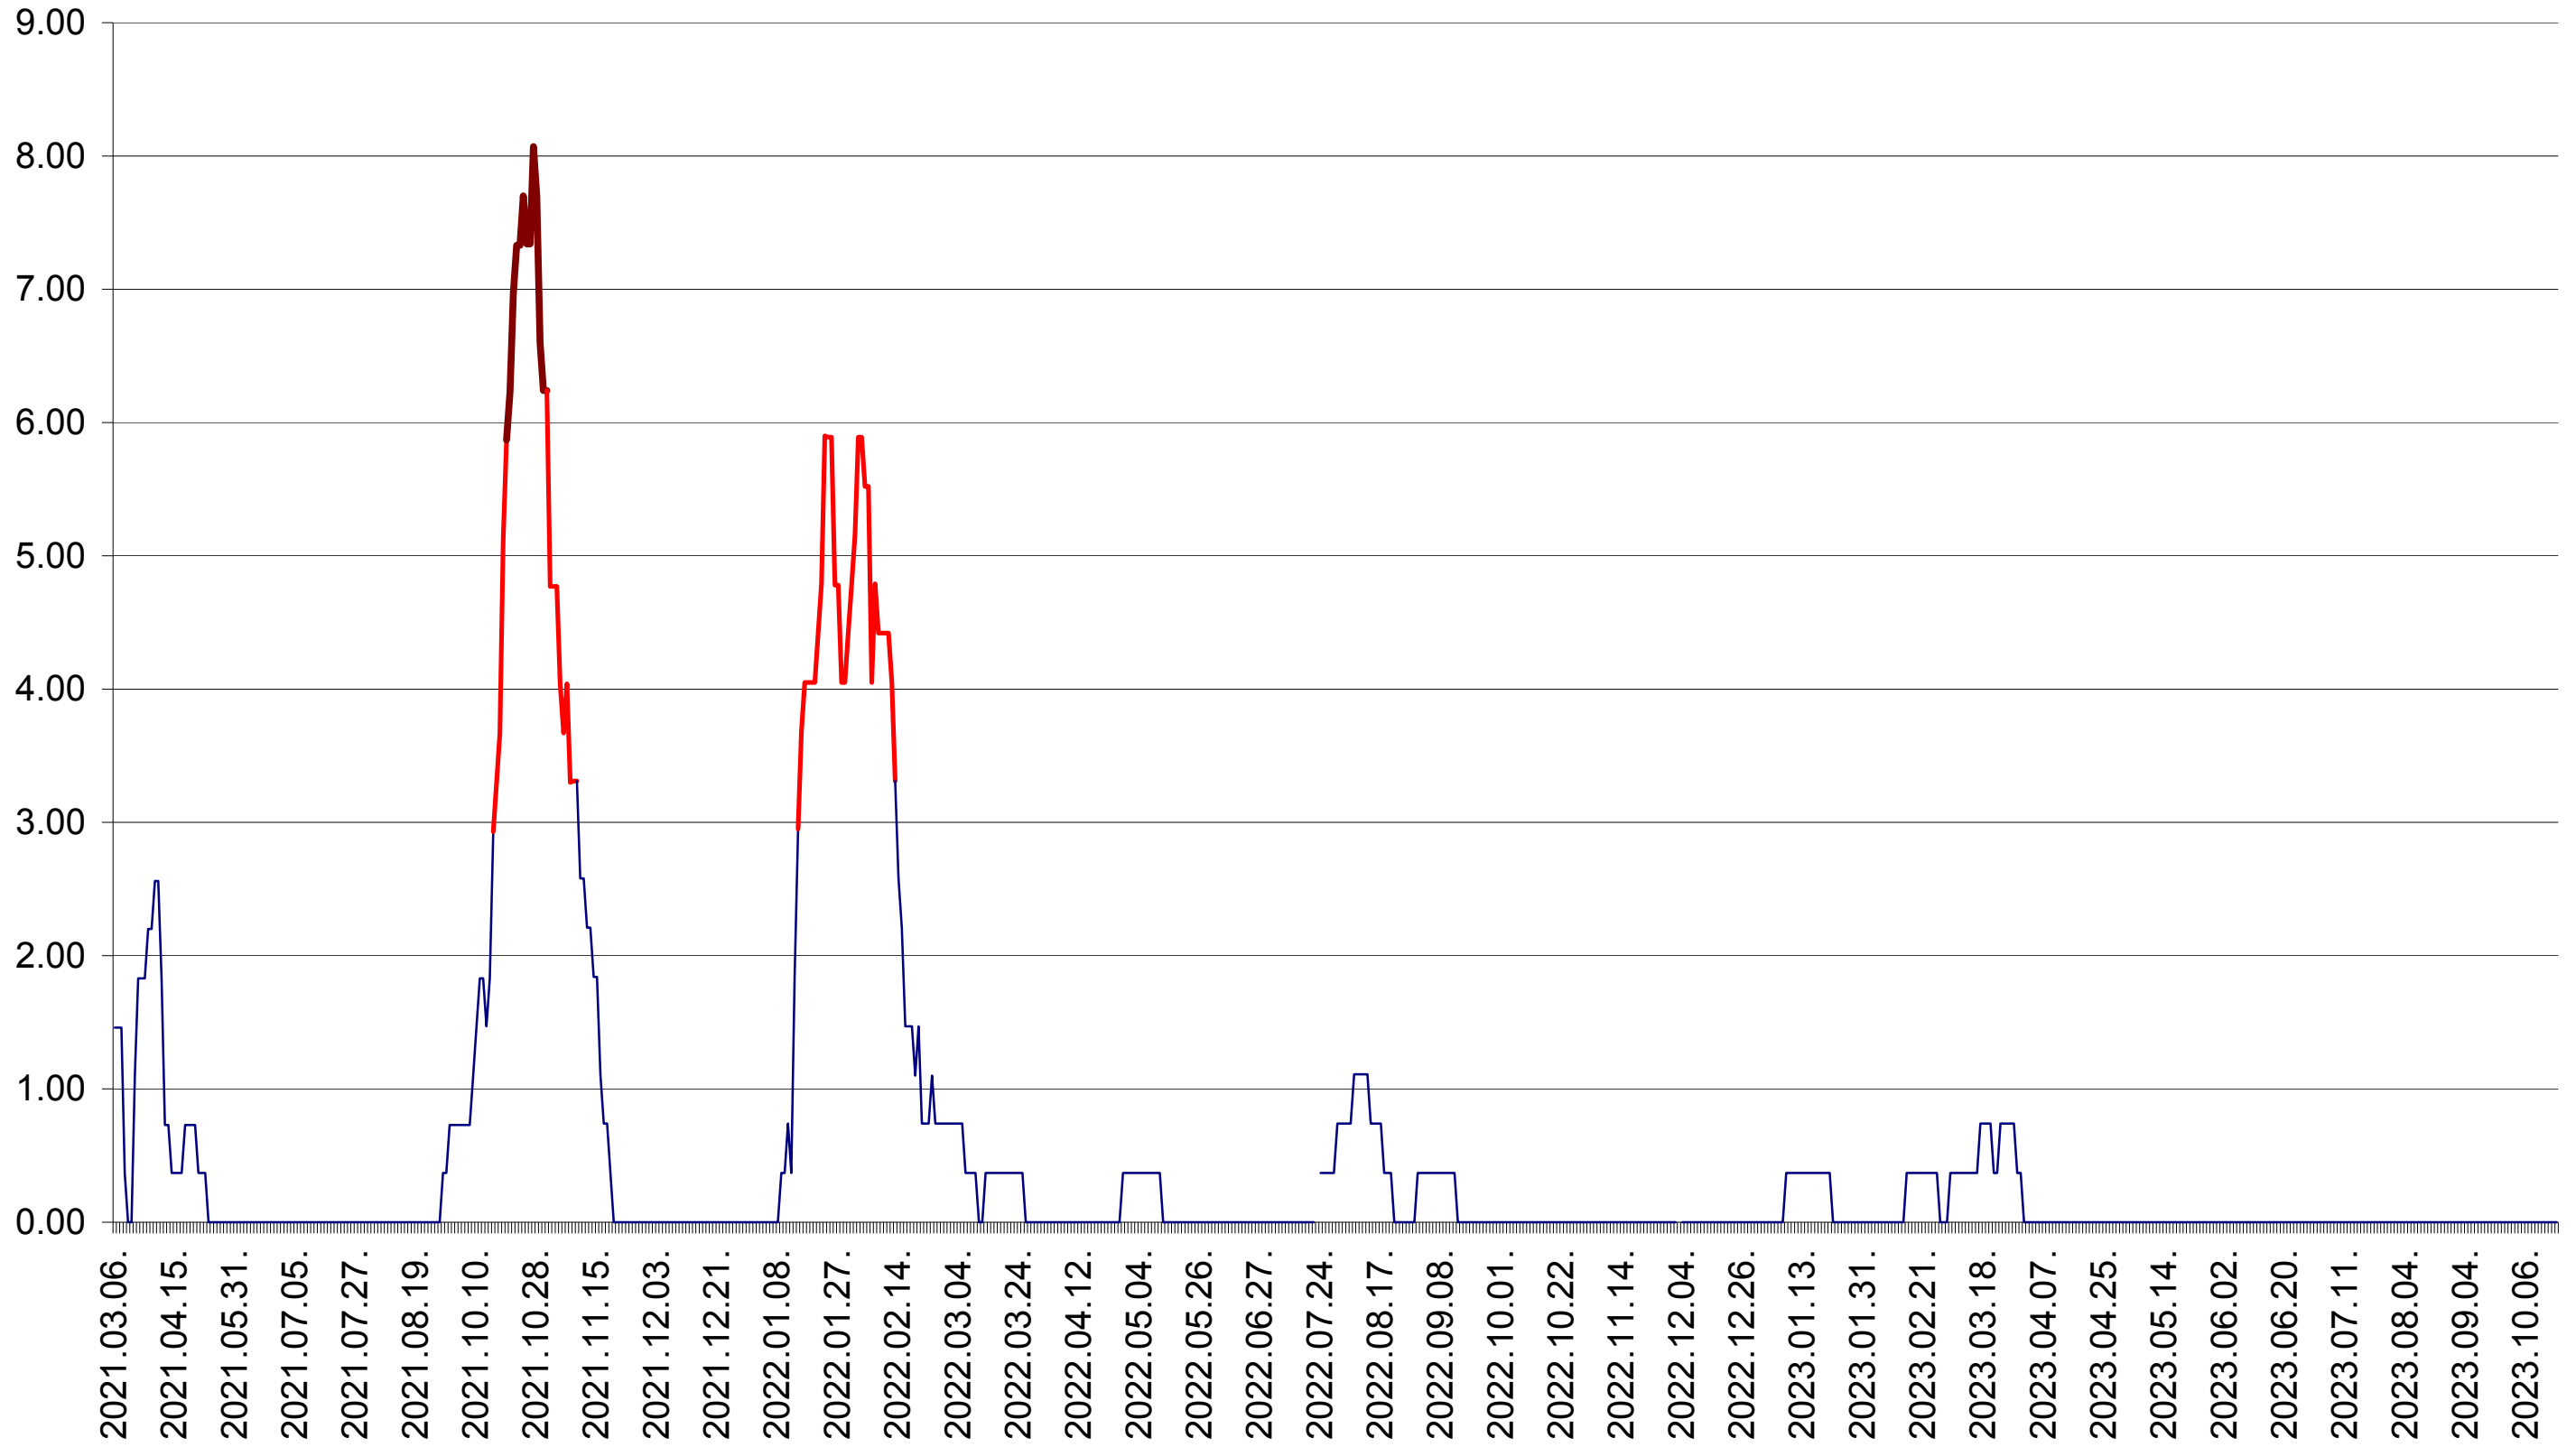

ATID - Evolutia incidentei cumulate pe 14 zile la ‰ de locuitori
2021.03.07. - 2023.10.19.

AVRĂMEȘTI - Evolutia incidentei cumulate pe 14 zile la ‰ de locuitori
2021.03.07. - 2023.10.19.

ORAȘ BĂILE TUȘNAD - Evolutia incidentei cumulate pe 14 zile la ‰ de locuitori
2021.03.07. - 2023.10.19.

ORAȘ BĂLAN - Evolutia incidentei cumulate pe 14 zile la ‰ de locuitori
2021.03.07. - 2023.10.19.

BILBOR - Evolutia incidentei cumulate pe 14 zile la ‰ de locuitori
2021.03.07. - 2023.10.19.

ORAȘ BORSEC - Evolutia incidentei cumulate pe 14 zile la ‰ de locuitori
2021.03.07. - 2023.10.19.

BRĂDEȘTI - Evolutia incidentei cumulate pe 14 zile la ‰ de locuitori
2021.03.07. - 2023.10.19.

CĂPÂLNIȚA - Evolutia incidentei cumulate pe 14 zile la ‰ de locuitori
2021.03.07. - 2023.10.19.

CÂRȚA - Evolutia incidentei cumulate pe 14 zile la ‰ de locuitori
2021.03.07. - 2023.10.19.