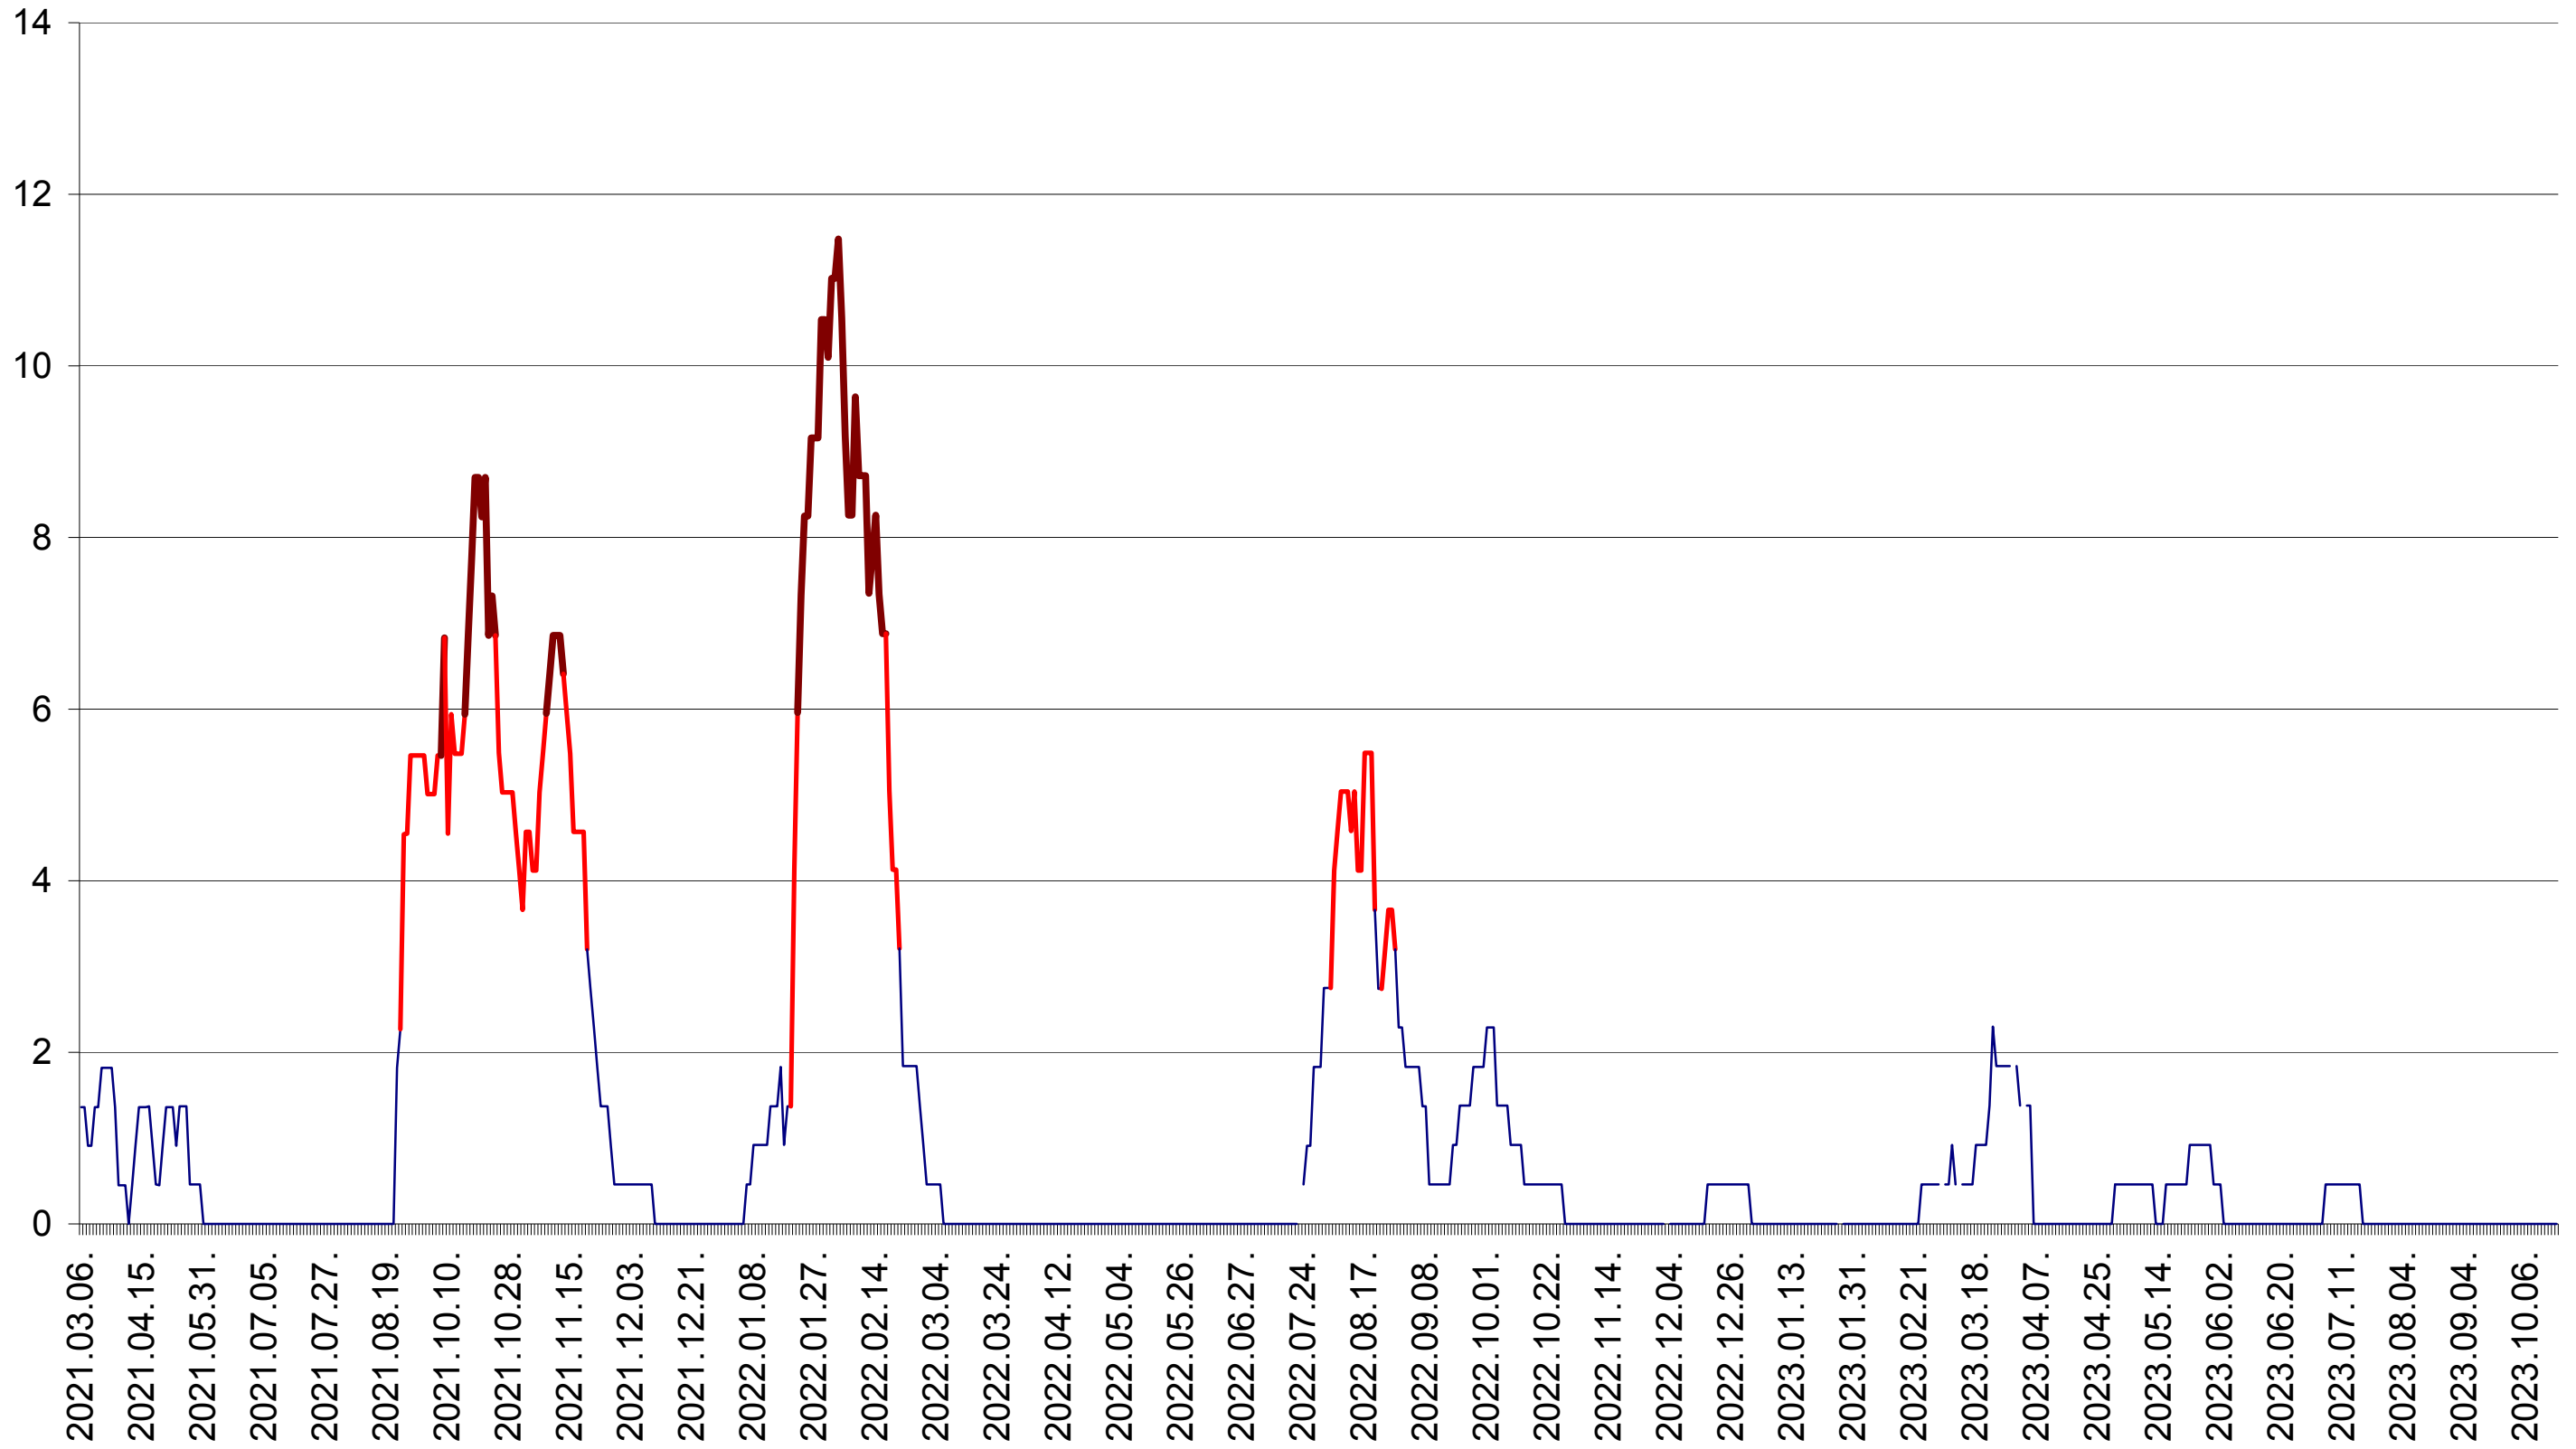

MUNICIPIUL GHEORGHENI - Evolutia incidentei cumulate pe 14 zile la ‰ de locuitori
2021.03.07. - 2023.10.19.

JOSENI - Evolutia incidentei cumulate pe 14 zile la ‰ de locuitori
2021.03.07. - 2023.10.19.

LĂZAREA - Evolutia incidentei cumulate pe 14 zile la ‰ de locuitori
2021.03.07. - 2023.10.19.

LELICENI - Evolutia incidentei cumulate pe 14 zile la ‰ de locuitori
2021.03.07. - 2023.10.19.

LUETA - Evolutia incidentei cumulate pe 14 zile la ‰ de locuitori
2021.03.07. - 2023.10.19.

LUNCA DE JOS - Evolutia incidentei cumulate pe 14 zile la ‰ de locuitori
2021.03.07. - 2023.10.19.

LUNCA DE SUS - Evolutia incidentei cumulate pe 14 zile la ‰ de locuitori
2021.03.07. - 2023.10.19.

LUPENI - Evolutia incidentei cumulate pe 14 zile la ‰ de locuitori
2021.03.07. - 2023.10.19.

MĂDĂRAȘ - Evolutia incidentei cumulate pe 14 zile la ‰ de locuitori
2021.03.07. - 2023.10.19.