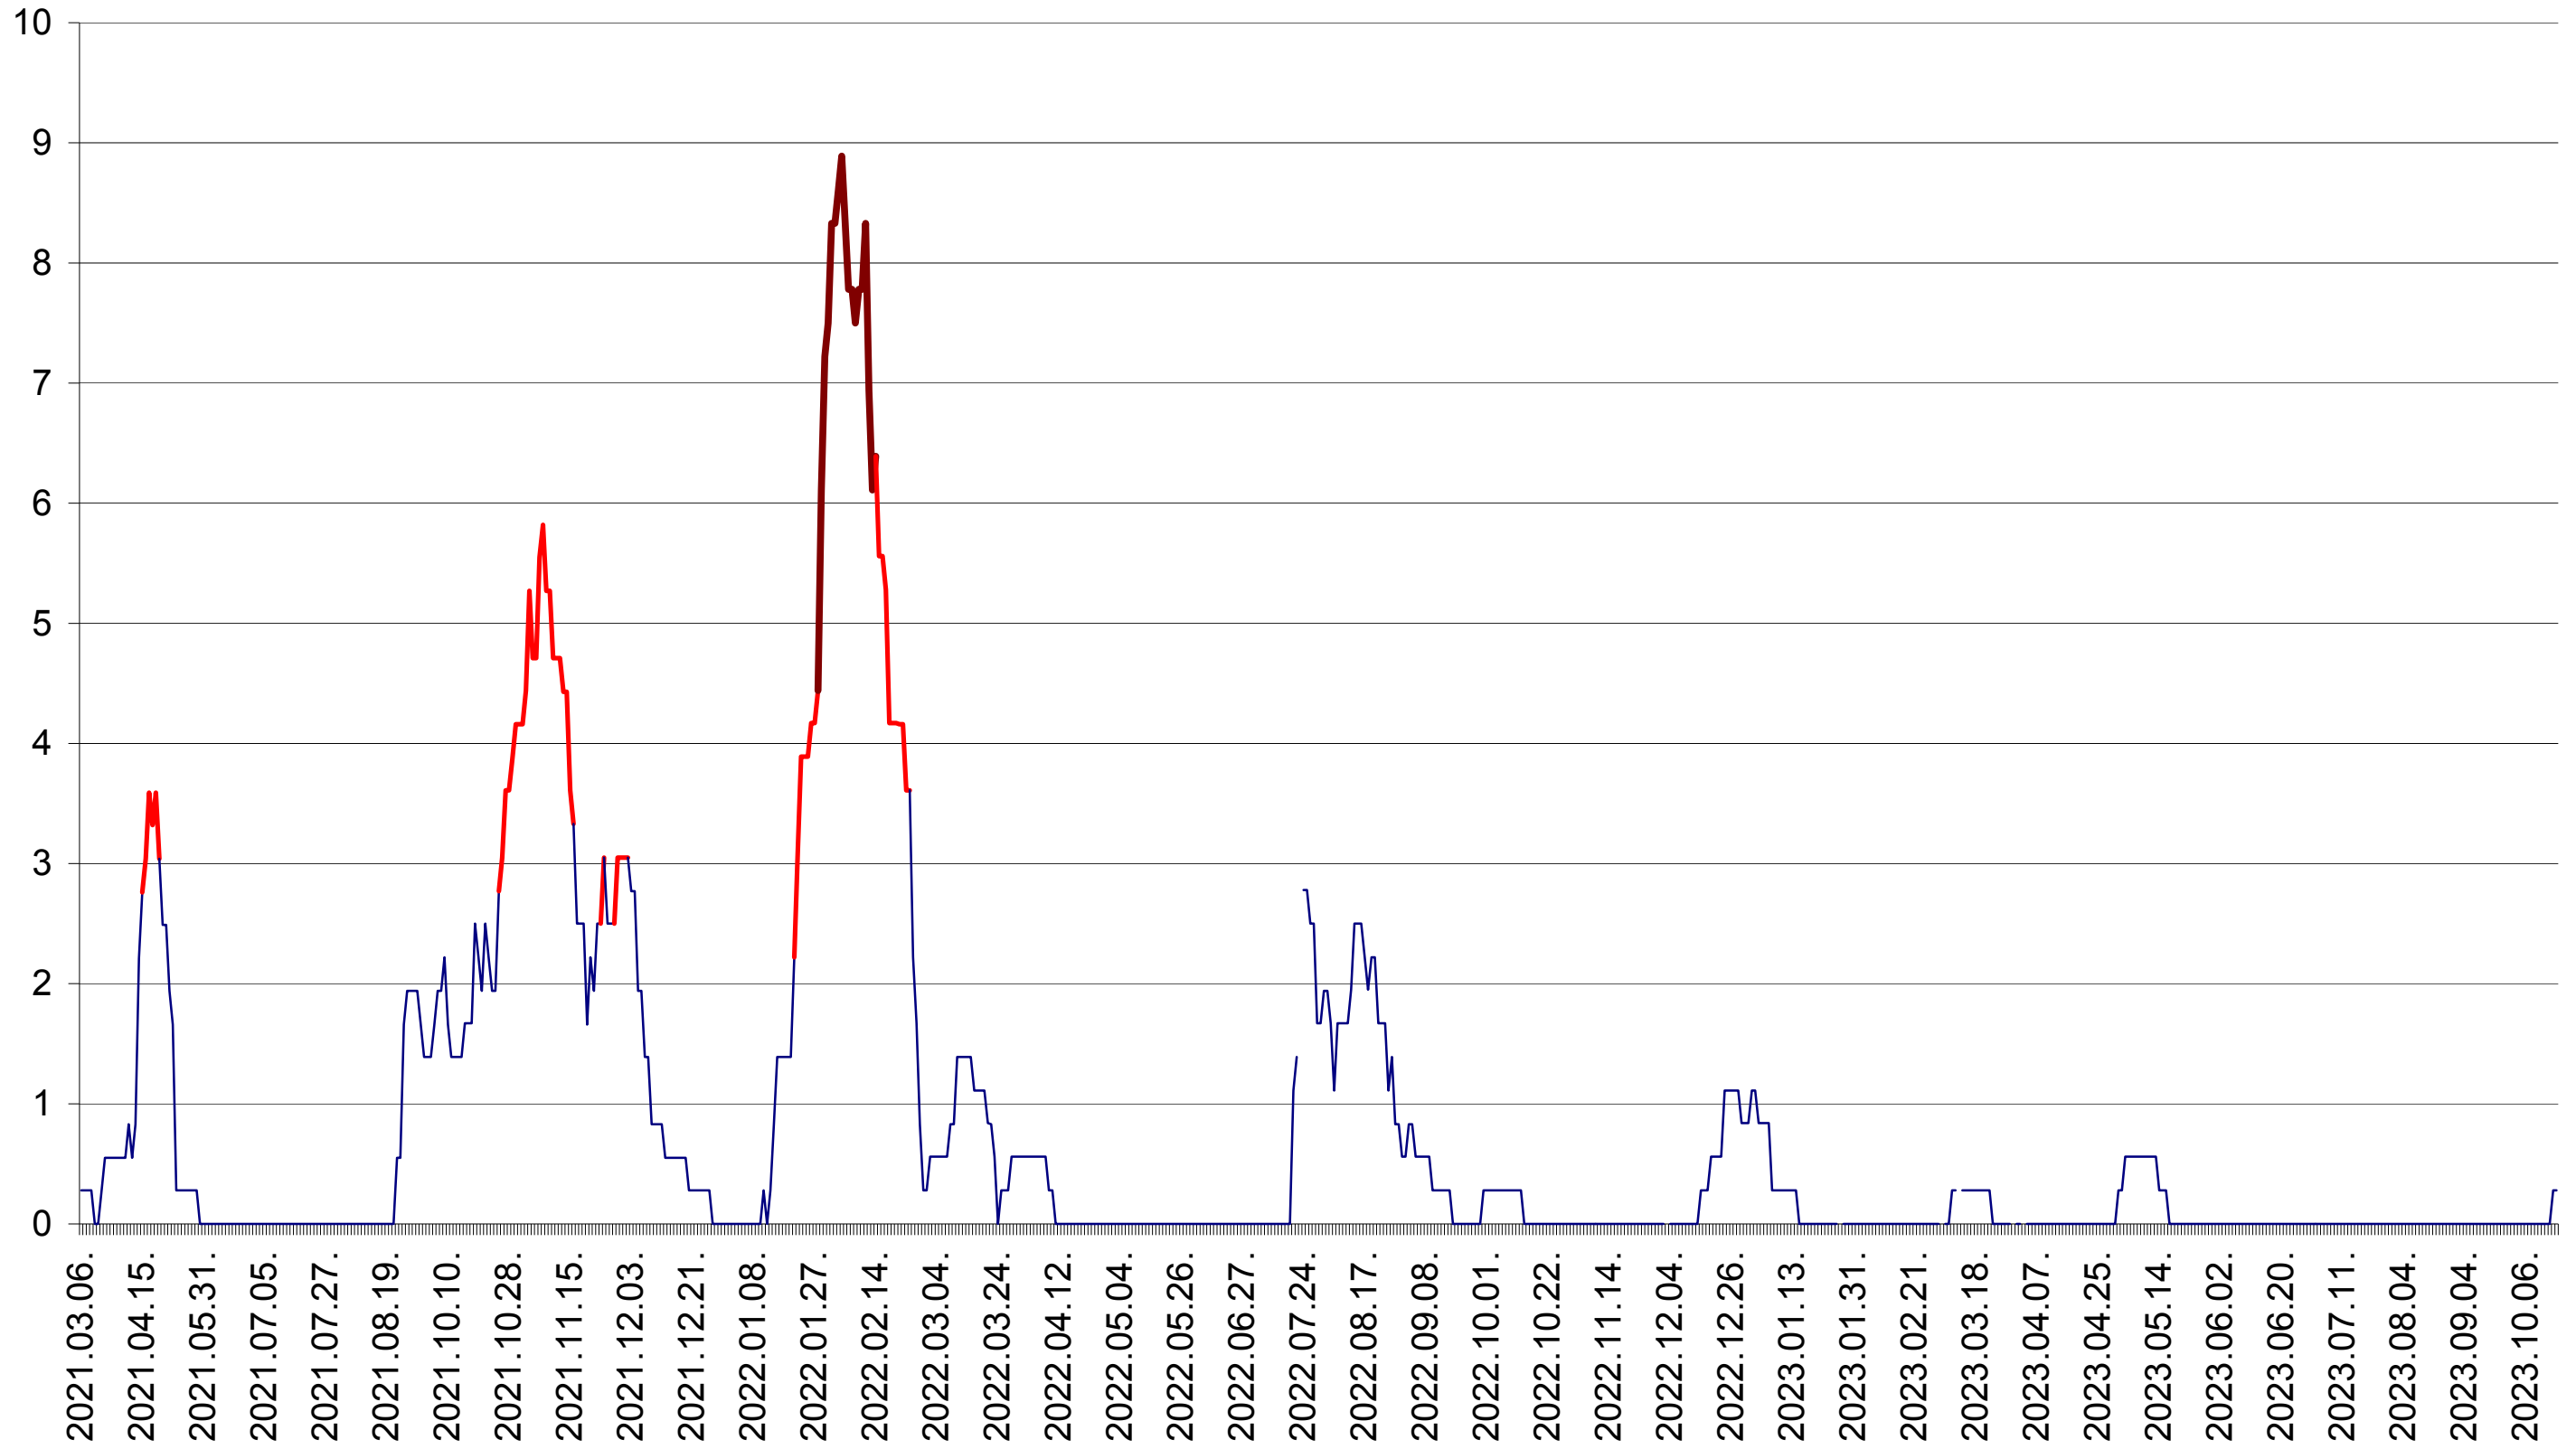

MĂRTINIȘ - Evolutia incidentei cumulate pe 14 zile la ‰ de locuitori
2021.03.07. - 2023.10.19.

MEREȘTI - Evolutia incidentei cumulate pe 14 zile la ‰ de locuitori
2021.03.07. - 2023.10.19.

MUNICIPIUL MIERCUREA-CIUC - Evolutia incidentei cumulate pe 14 zile la ‰ de locuitori
2021.03.07. - 2023.10.19.

MIHĂILENI - Evolutia incidentei cumulate pe 14 zile la ‰ de locuitori
2021.03.07. - 2023.10.19.

MUGENI - Evolutia incidentei cumulate pe 14 zile la ‰ de locuitori
2021.03.07. - 2023.10.19.

OCLAND - Evolutia incidentei cumulate pe 14 zile la ‰ de locuitori
2021.03.07. - 2023.10.19.