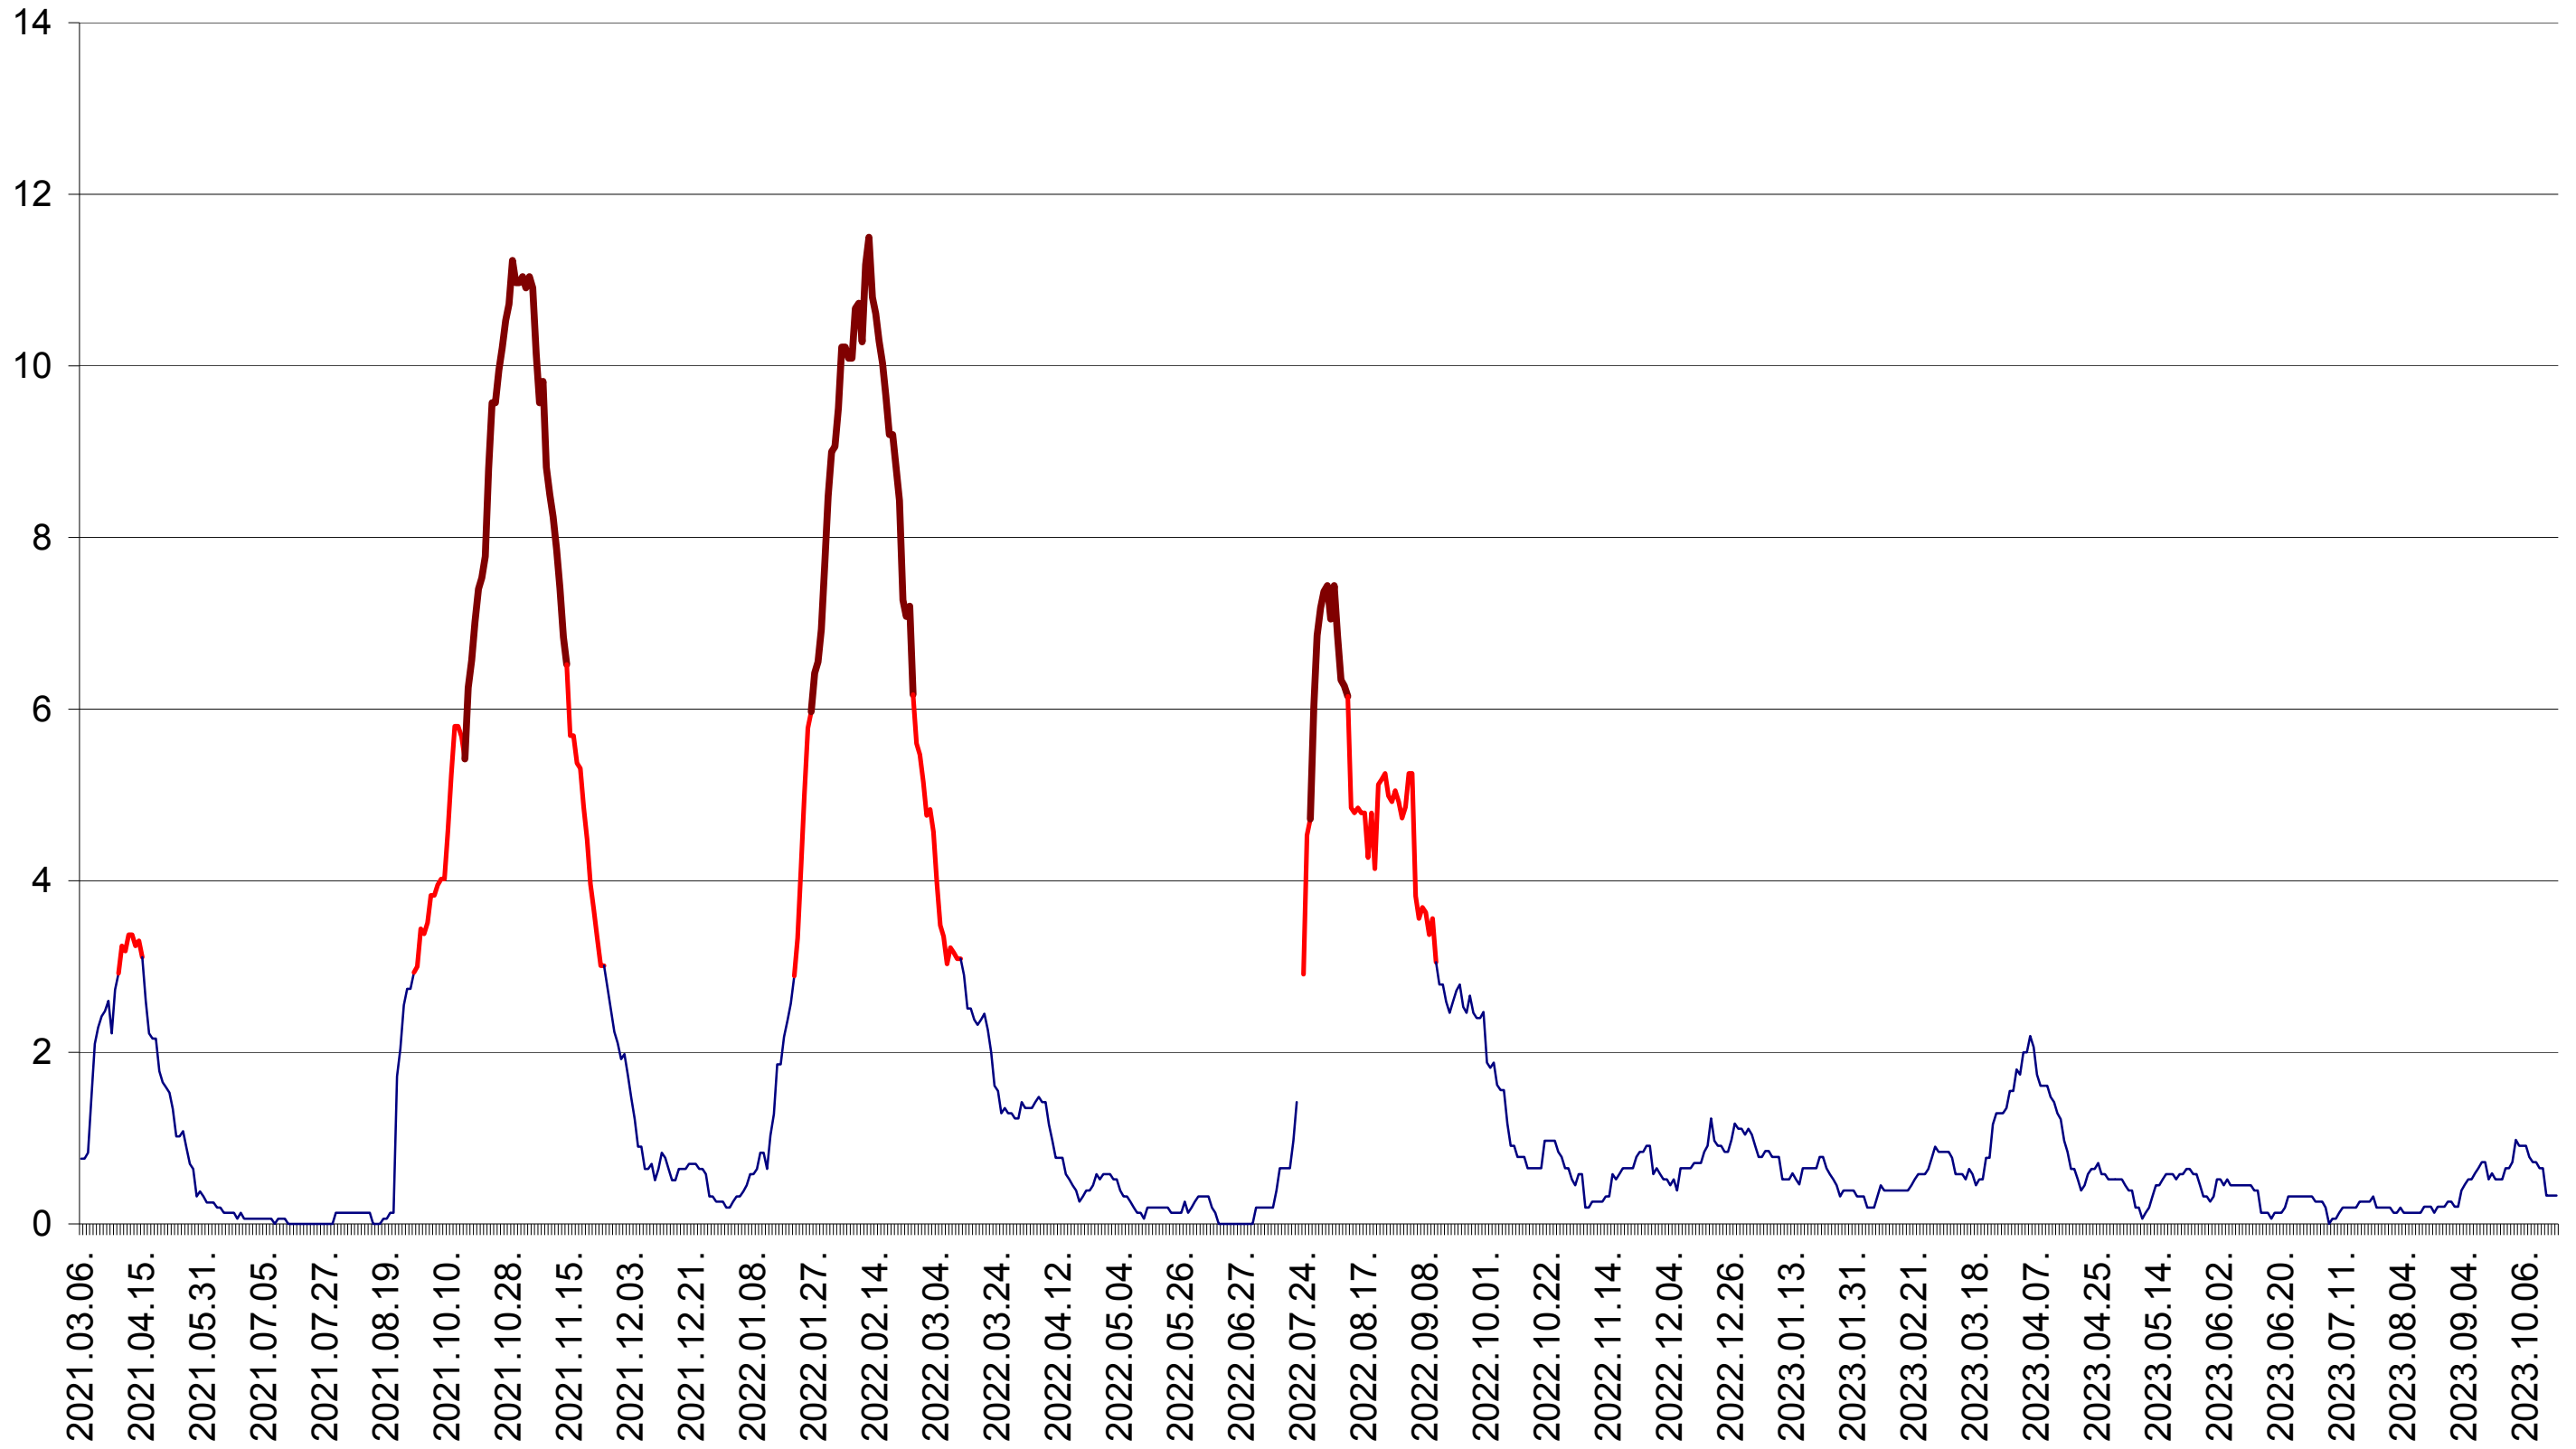

TULGHEȘ - Evolutia incidentei cumulate pe 14 zile la ‰ de locuitori
2021.03.07. - 2023.10.19.

MUNICIPIUL TOPLIȚA - Evolutia incidentei cumulate pe 14 zile la ‰ de locuitori
2021.03.07. - 2023.10.19.