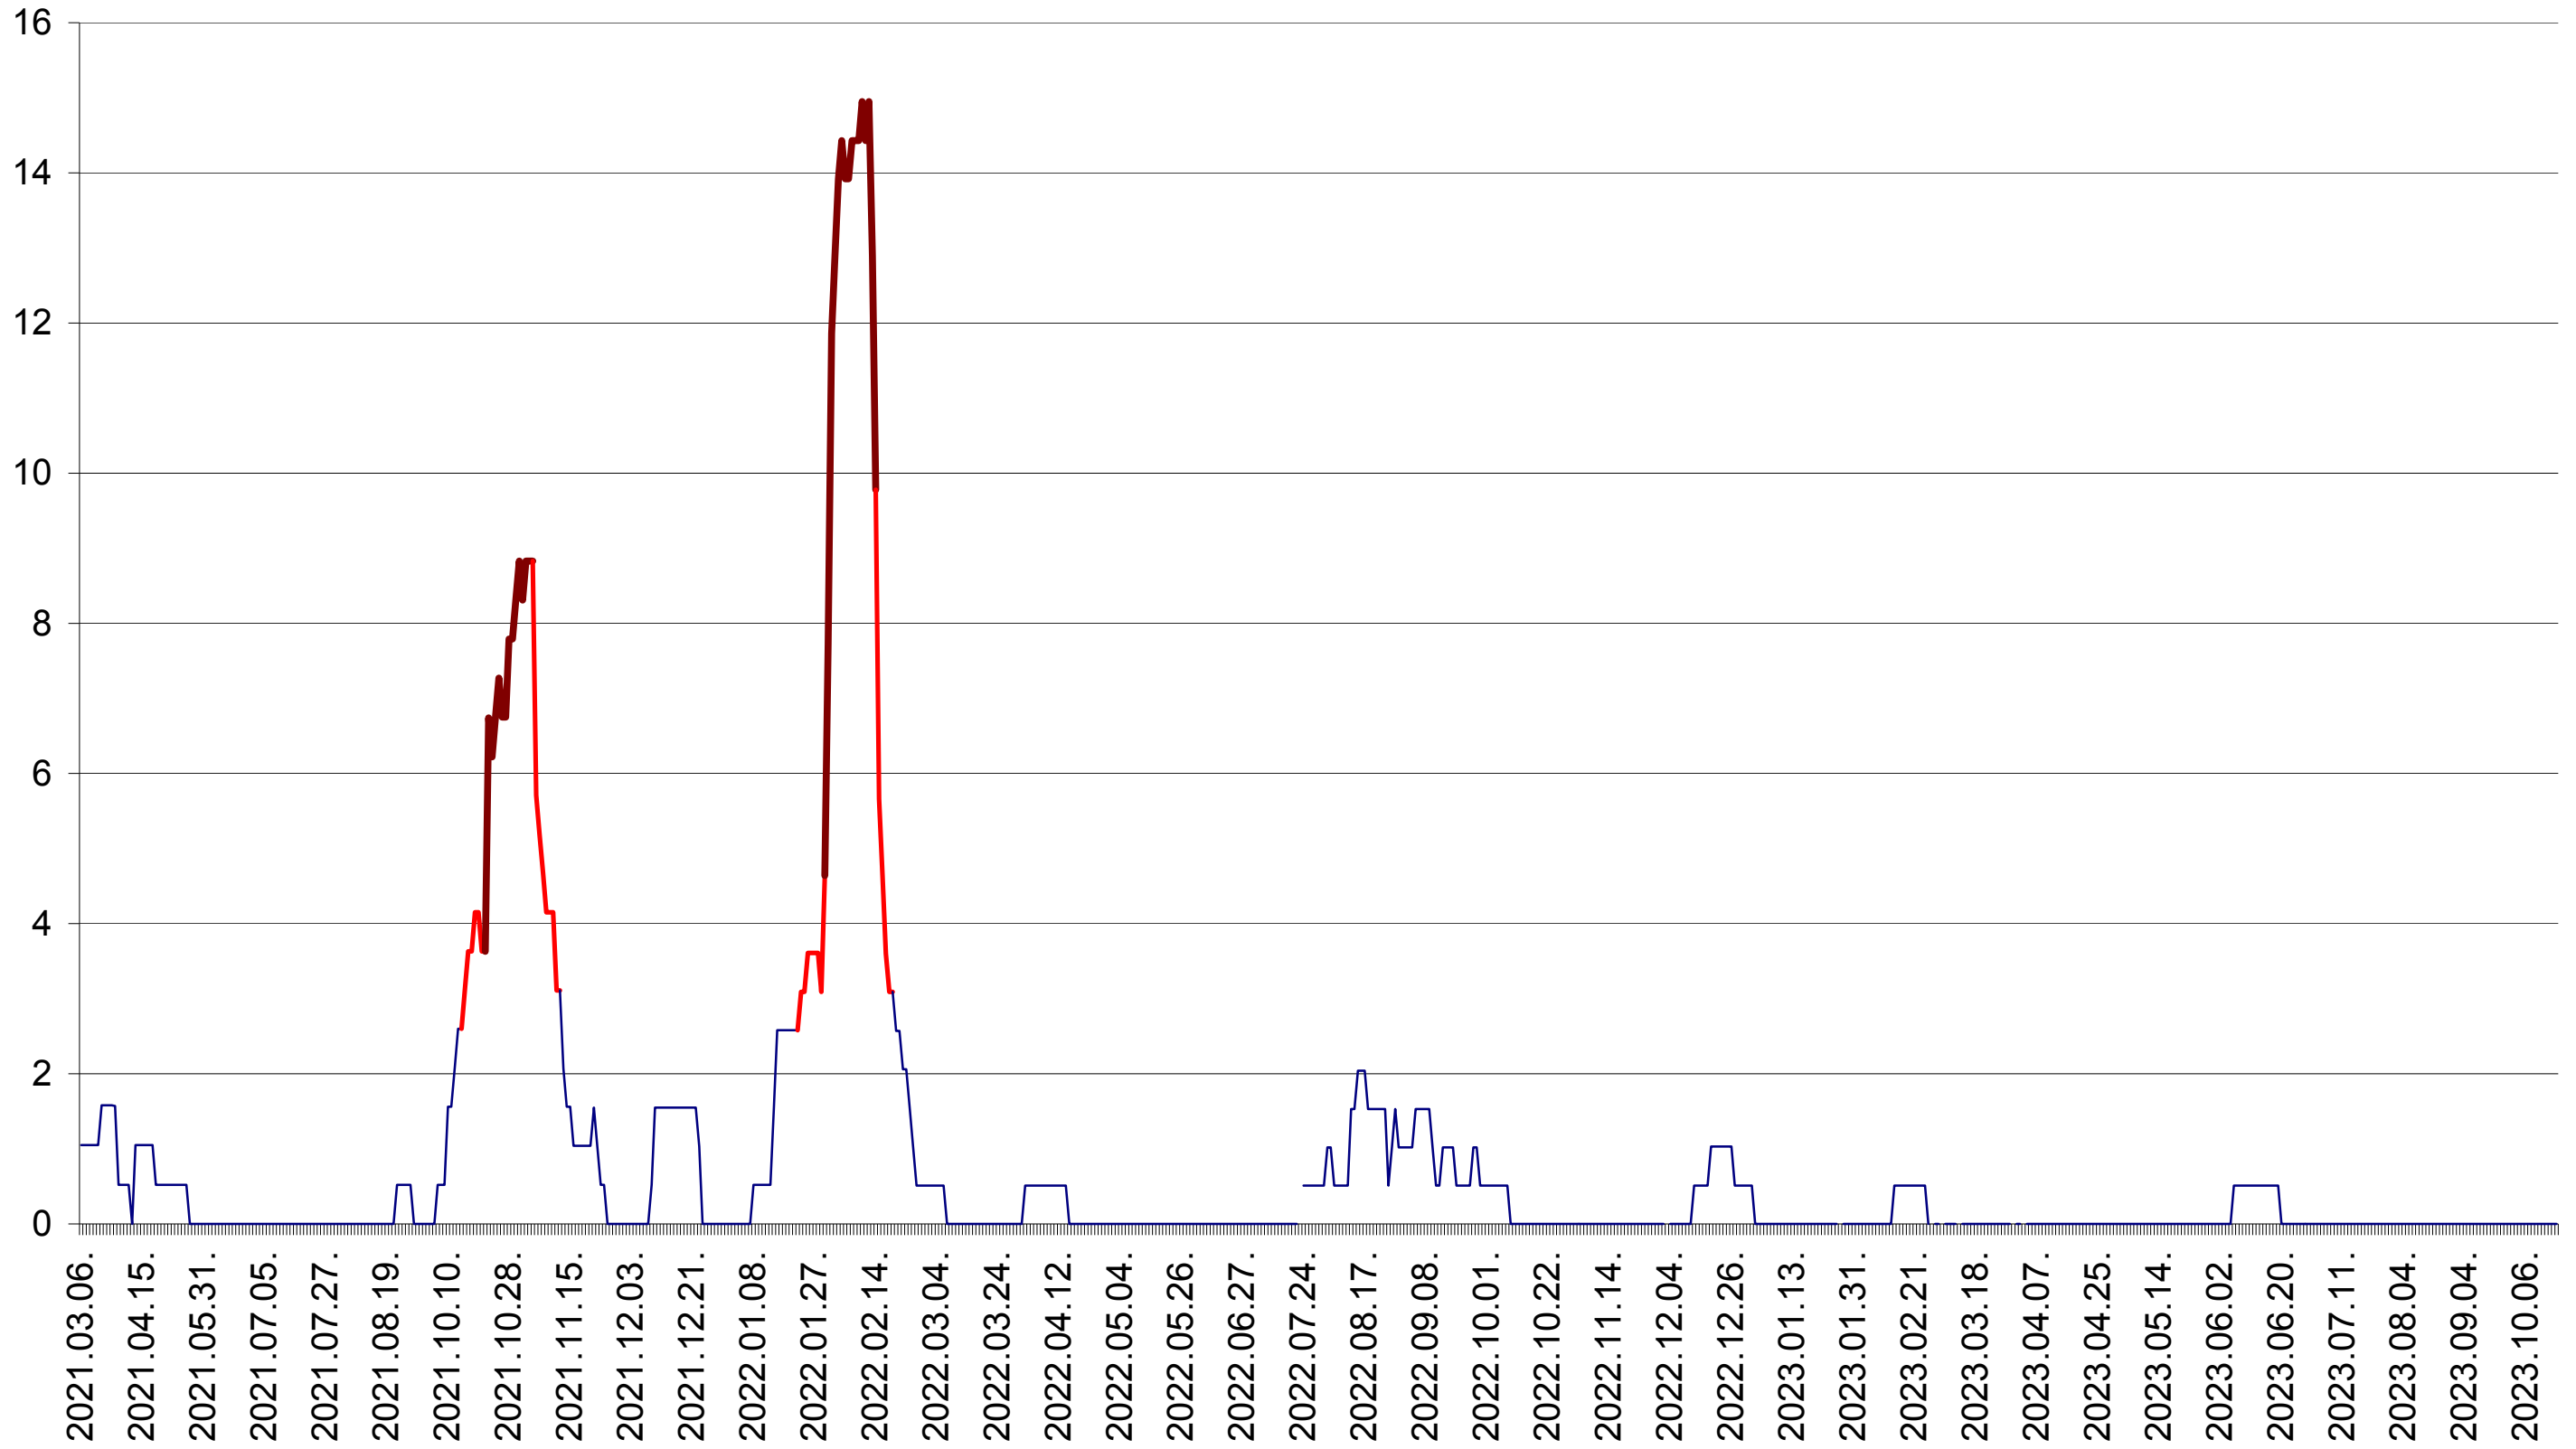

PRAID - Evolutia incidentei cumulate pe 14 zile la ‰ de locuitori
2021.03.07. - 2023.10.19.

PORUMBENI - Evolutia incidentei cumulate pe 14 zile la ‰ de locuitori
2021.03.07. - 2023.10.19.