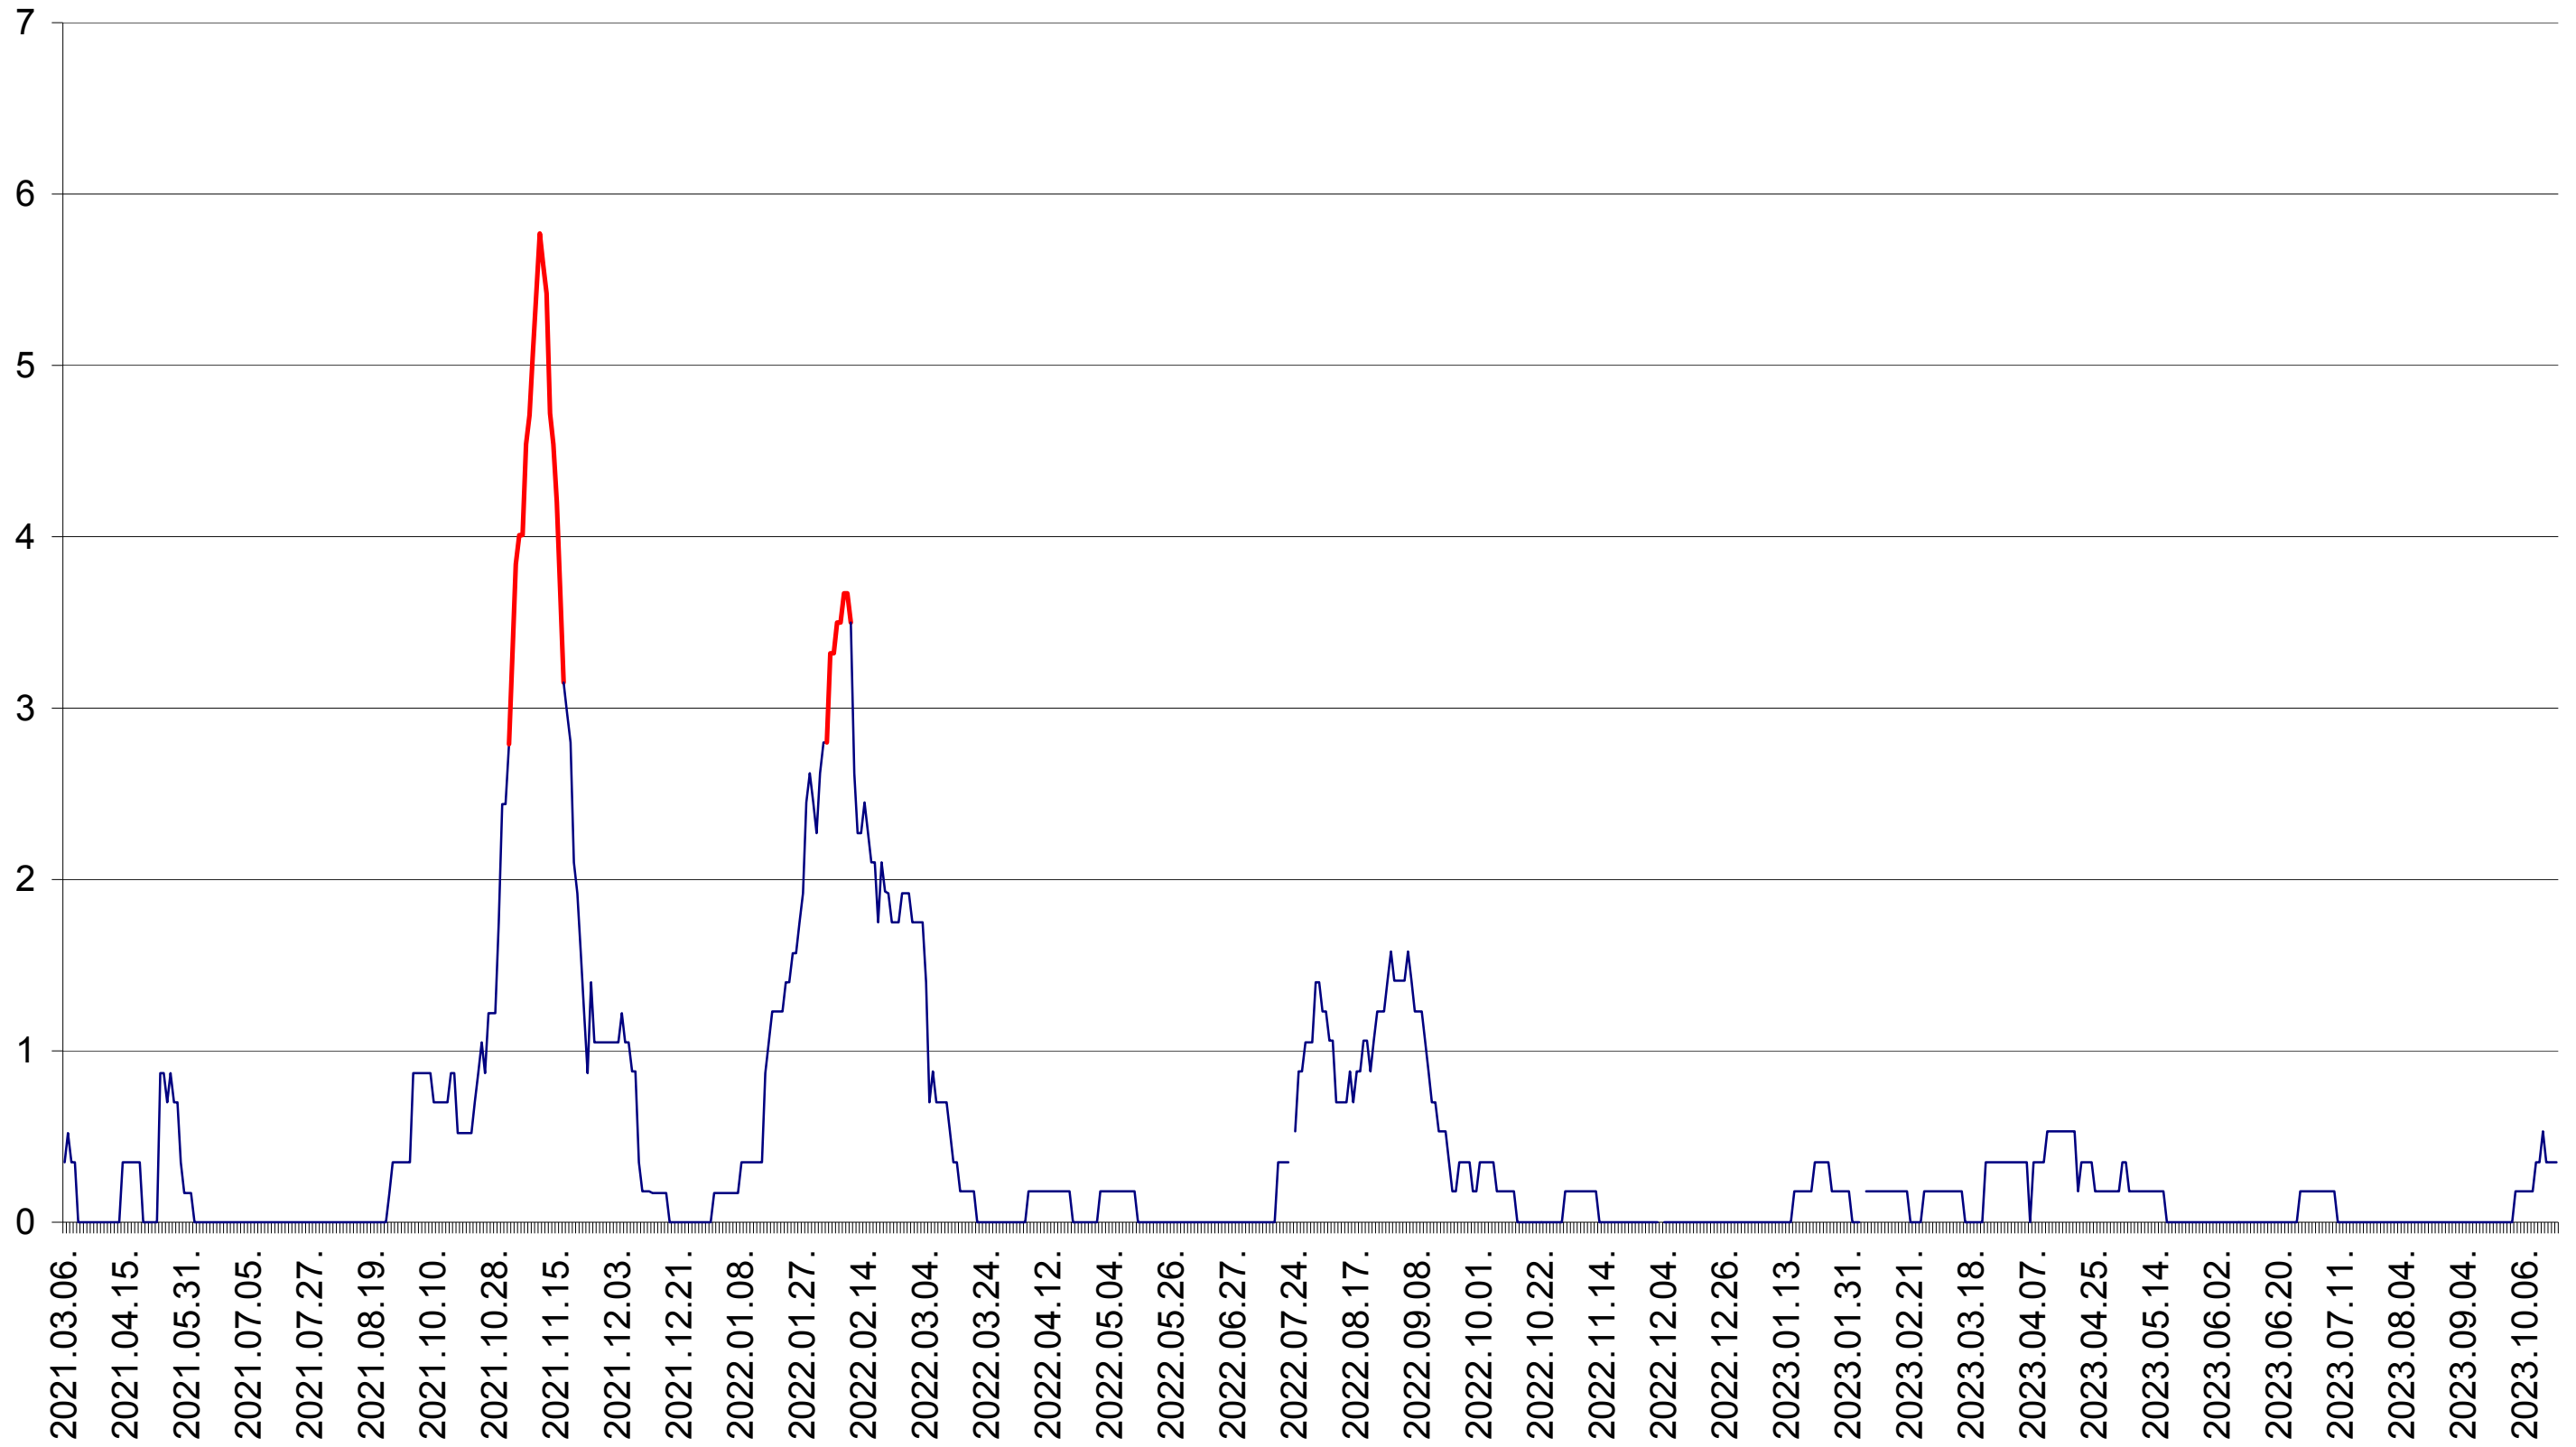

ORAȘ BĂLAN - Evolutia incidentei cumulate pe 14 zile la ‰ de locuitori
2021.03.07. - 2023.10.19.

BILBOR - Evolutia incidentei cumulate pe 14 zile la ‰ de locuitori
2021.03.07. - 2023.10.19.

ORAȘ BORSEC - Evolutia incidentei cumulate pe 14 zile la ‰ de locuitori
2021.03.07. - 2023.10.19.

CORBU - Evolutia incidentei cumulate pe 14 zile la ‰ de locuitori
2021.03.07. - 2023.10.19.

CORUND - Evolutia incidentei cumulate pe 14 zile la ‰ de locuitori
2021.03.07. - 2023.10.19.

COZMENI - Evolutia incidentei cumulate pe 14 zile la ‰ de locuitori
2021.03.07. - 2023.10.19.

ORAȘ CRISTURU SECUIESC - Evolutia incidentei cumulate pe 14 zile la ‰ de locuitori
2021.03.07. - 2023.10.19.

DĂNEȘTI - Evolutia incidentei cumulate pe 14 zile la ‰ de locuitori
2021.03.07. - 2023.10.19.

DÂRJIU - Evolutia incidentei cumulate pe 14 zile la ‰ de locuitori
2021.03.07. - 2023.10.19.

DEALU - Evolutia incidentei cumulate pe 14 zile la ‰ de locuitori
2021.03.07. - 2023.10.19.

DITRĂU - Evolutia incidentei cumulate pe 14 zile la ‰ de locuitori
2021.03.07. - 2023.10.19.