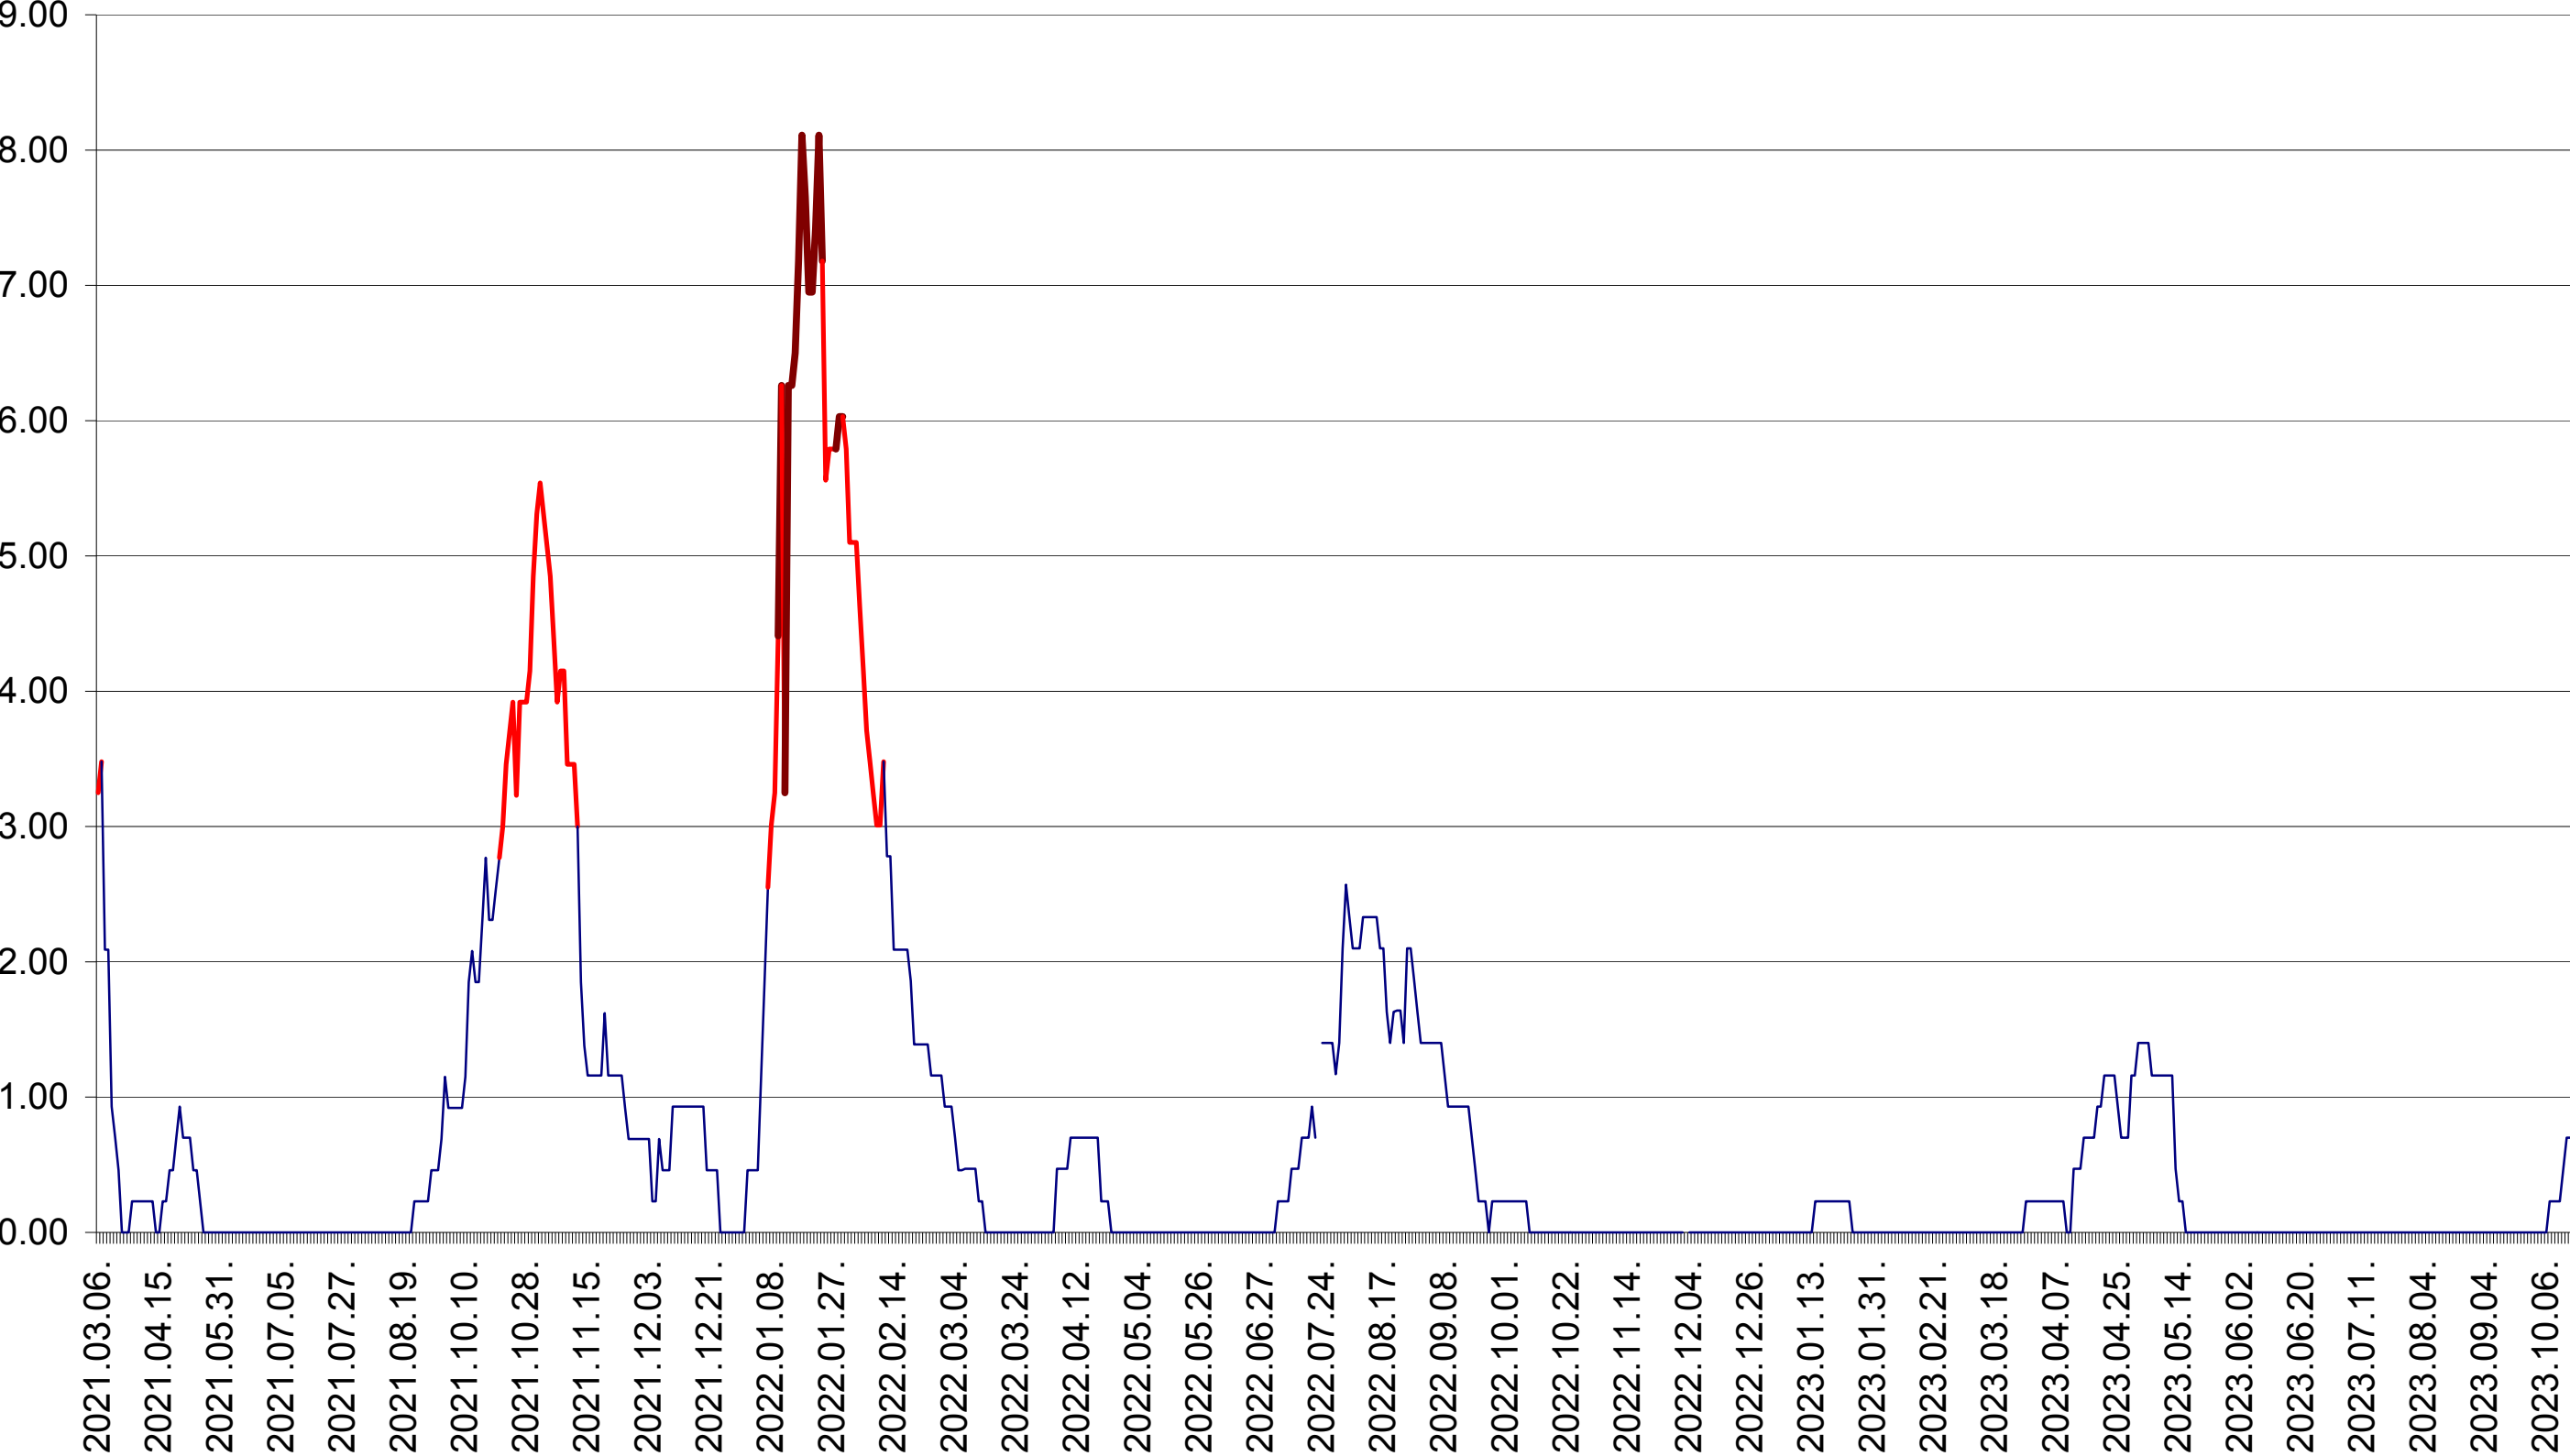

ORAȘ BĂLAN - Evolutia incidentei cumulate pe 14 zile la ‰ de locuitori
2021.03.07. - 2023.10.19.

BILBOR - Evolutia incidentei cumulate pe 14 zile la ‰ de locuitori
2021.03.07. - 2023.10.19.

ORAȘ BORSEC - Evolutia incidentei cumulate pe 14 zile la ‰ de locuitori
2021.03.07. - 2023.10.19.

BRĂDEȘTI - Evolutia incidentei cumulate pe 14 zile la ‰ de locuitori
2021.03.07. - 2023.10.19.

CĂPÂLNIȚA - Evolutia incidentei cumulate pe 14 zile la ‰ de locuitori
2021.03.07. - 2023.10.19.

CÂRȚA - Evolutia incidentei cumulate pe 14 zile la ‰ de locuitori
2021.03.07. - 2023.10.19.

CICEU - Evolutia incidentei cumulate pe 14 zile la ‰ de locuitori
2021.03.07. - 2023.10.19.

CIUCSÂNGEORGIU - Evolutia incidentei cumulate pe 14 zile la ‰ de locuitori
2021.03.07. - 2023.10.19.

CIUMANI - Evolutia incidentei cumulate pe 14 zile la ‰ de locuitori
2021.03.07. - 2023.10.19.

CORBU - Evolutia incidentei cumulate pe 14 zile la ‰ de locuitori
2021.03.07. - 2023.10.19.

CORUND - Evolutia incidentei cumulate pe 14 zile la ‰ de locuitori
2021.03.07. - 2023.10.19.

COZMENI - Evolutia incidentei cumulate pe 14 zile la ‰ de locuitori
2021.03.07. - 2023.10.19.