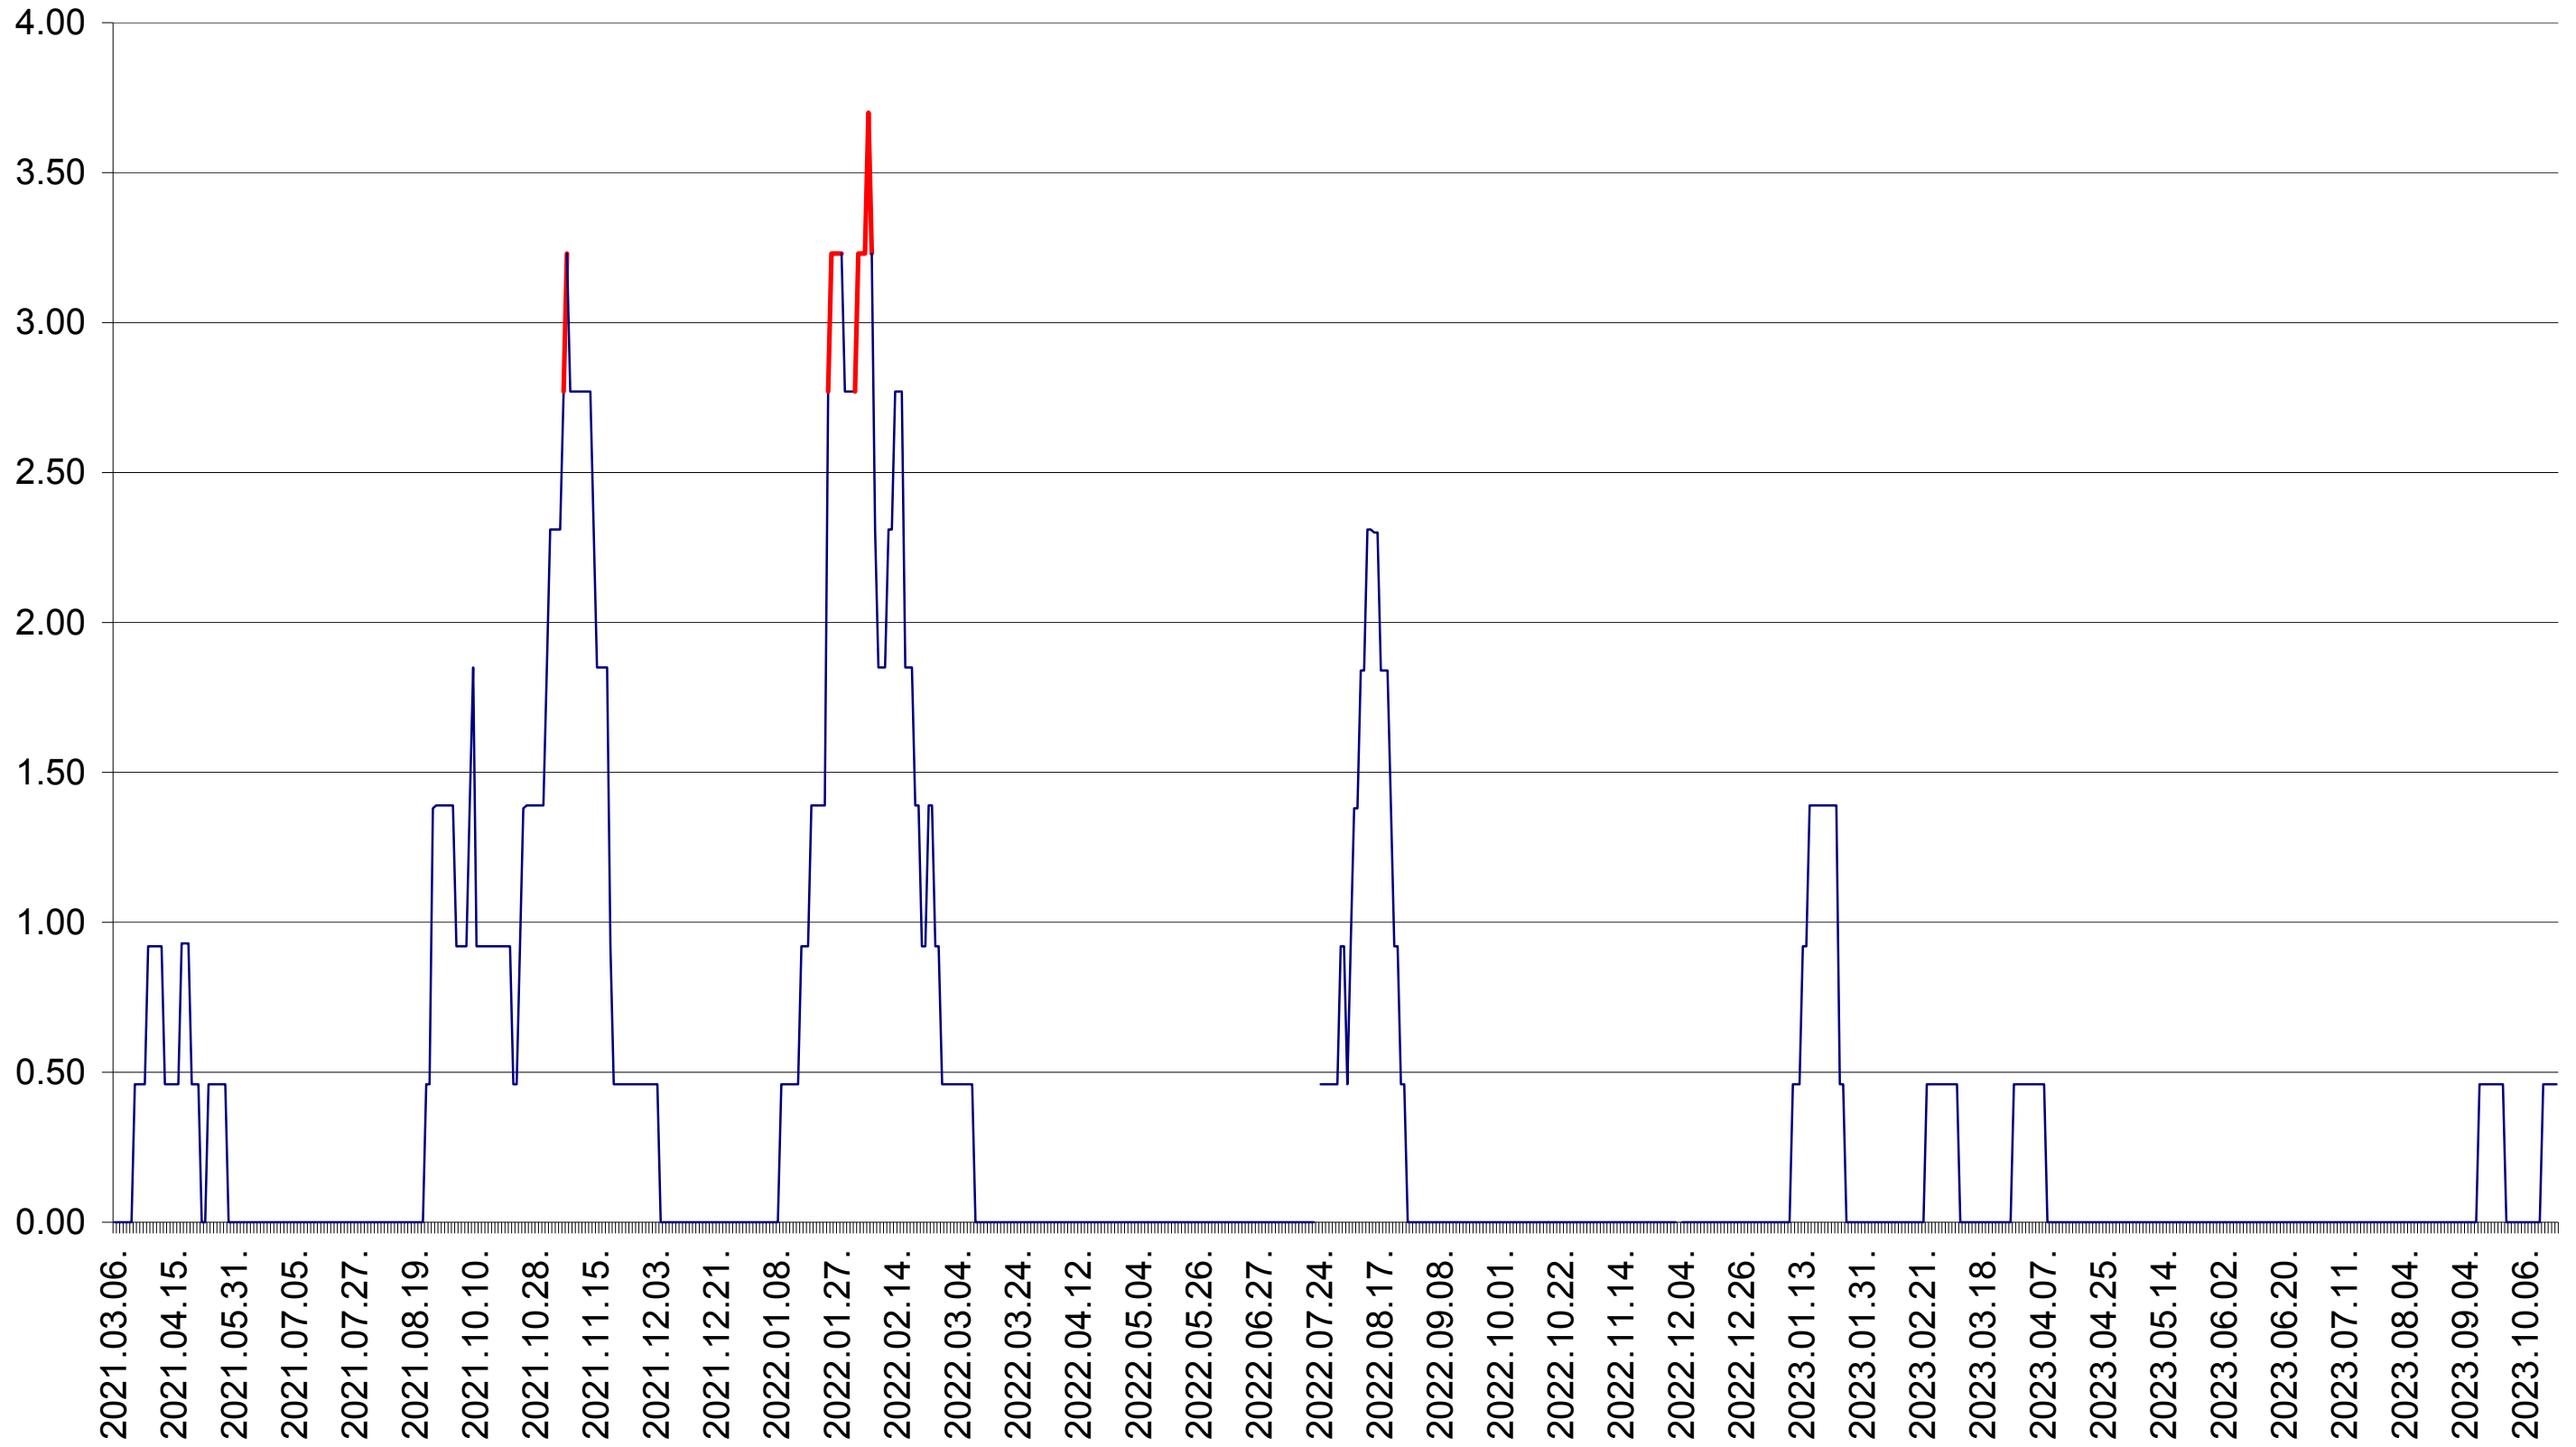

ATID - Evolutia incidentei cumulate pe 14 zile la ‰ de locuitori
2021.03.07. - 2023.10.19.

AVRĂMEȘTI - Evolutia incidentei cumulate pe 14 zile la ‰ de locuitori
2021.03.07. - 2023.10.19.

ORAȘ BĂILE TUȘNAD - Evolutia incidentei cumulate pe 14 zile la ‰ de locuitori
2021.03.07. - 2023.10.19.

ORAȘ BĂLAN - Evolutia incidentei cumulate pe 14 zile la ‰ de locuitori
2021.03.07. - 2023.10.19.

BILBOR - Evolutia incidentei cumulate pe 14 zile la ‰ de locuitori
2021.03.07. - 2023.10.19.

ORAȘ BORSEC - Evolutia incidentei cumulate pe 14 zile la ‰ de locuitori
2021.03.07. - 2023.10.19.

BRĂDEȘTI - Evolutia incidentei cumulate pe 14 zile la ‰ de locuitori
2021.03.07. - 2023.10.19.

CĂPÂLNIȚA - Evolutia incidentei cumulate pe 14 zile la ‰ de locuitori
2021.03.07. - 2023.10.19.

CÂRȚA - Evolutia incidentei cumulate pe 14 zile la ‰ de locuitori
2021.03.07. - 2023.10.19.