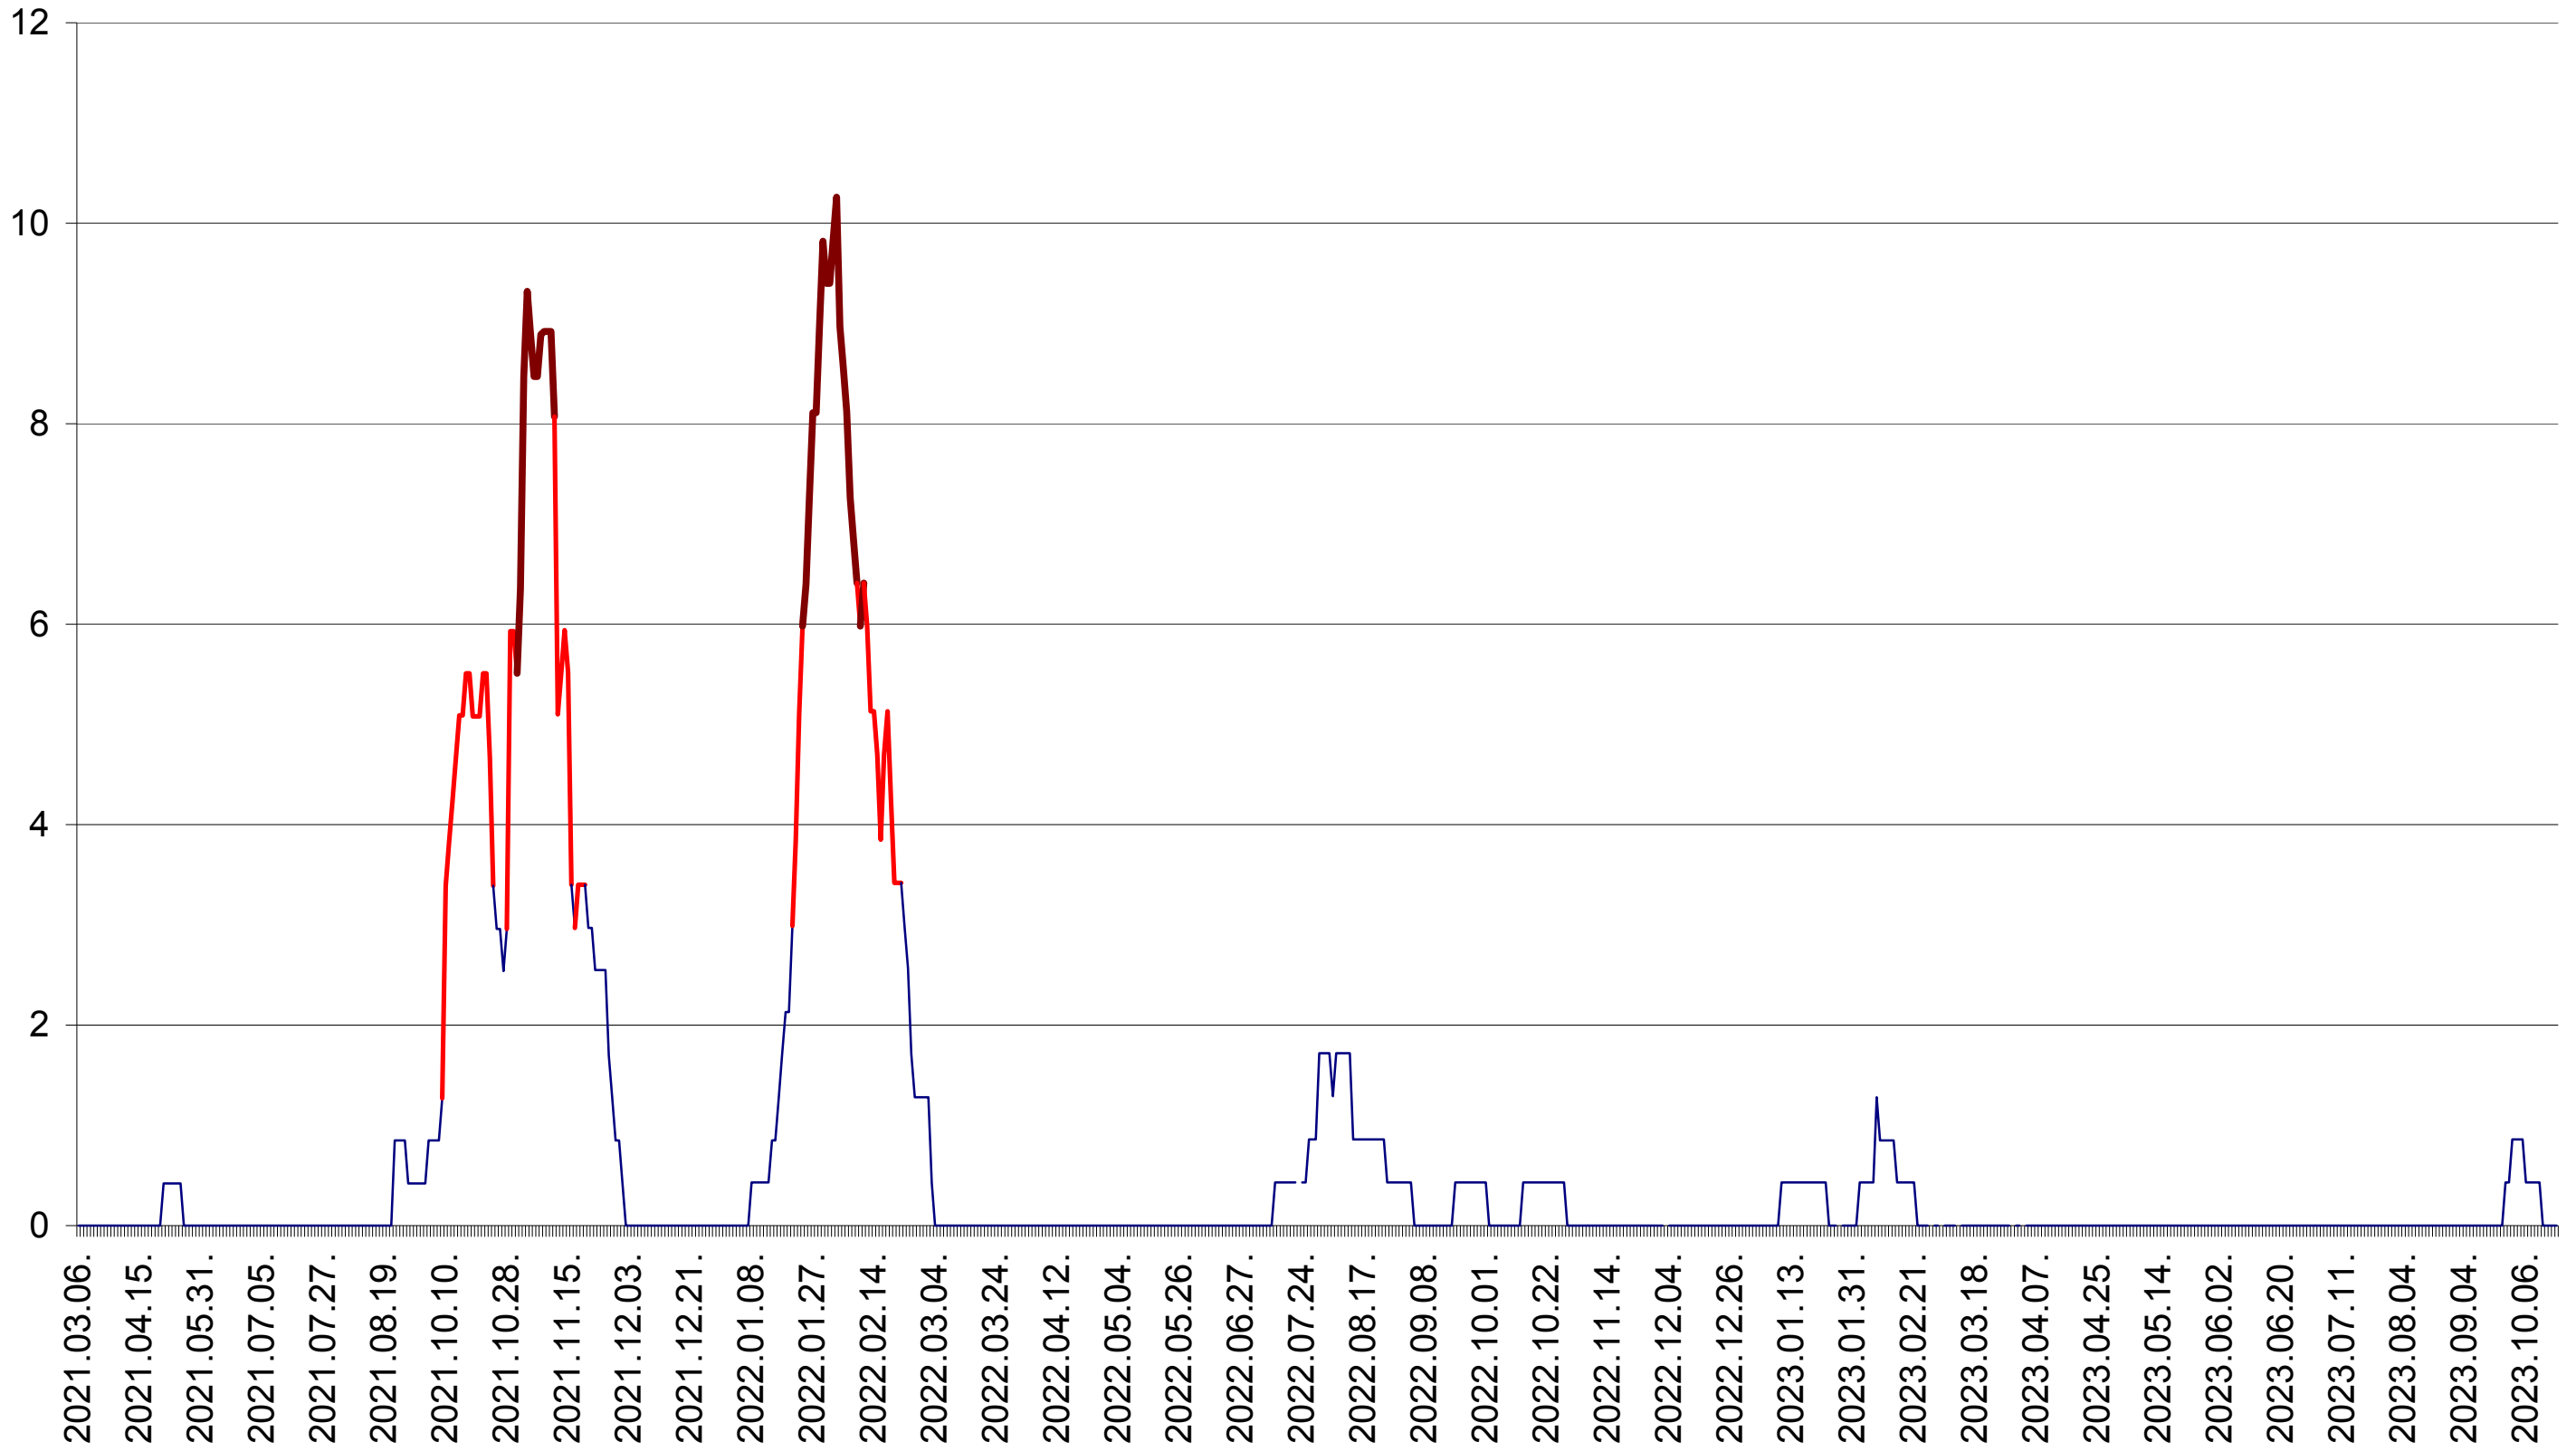

SÂNSIMION - Evolutia incidentei cumulate pe 14 zile la ‰ de locuitori
2021.03.07. - 2023.10.19.

SÂNMARTIN - Evolutia incidentei cumulate pe 14 zile la ‰ de locuitori
2021.03.07. - 2023.10.19.