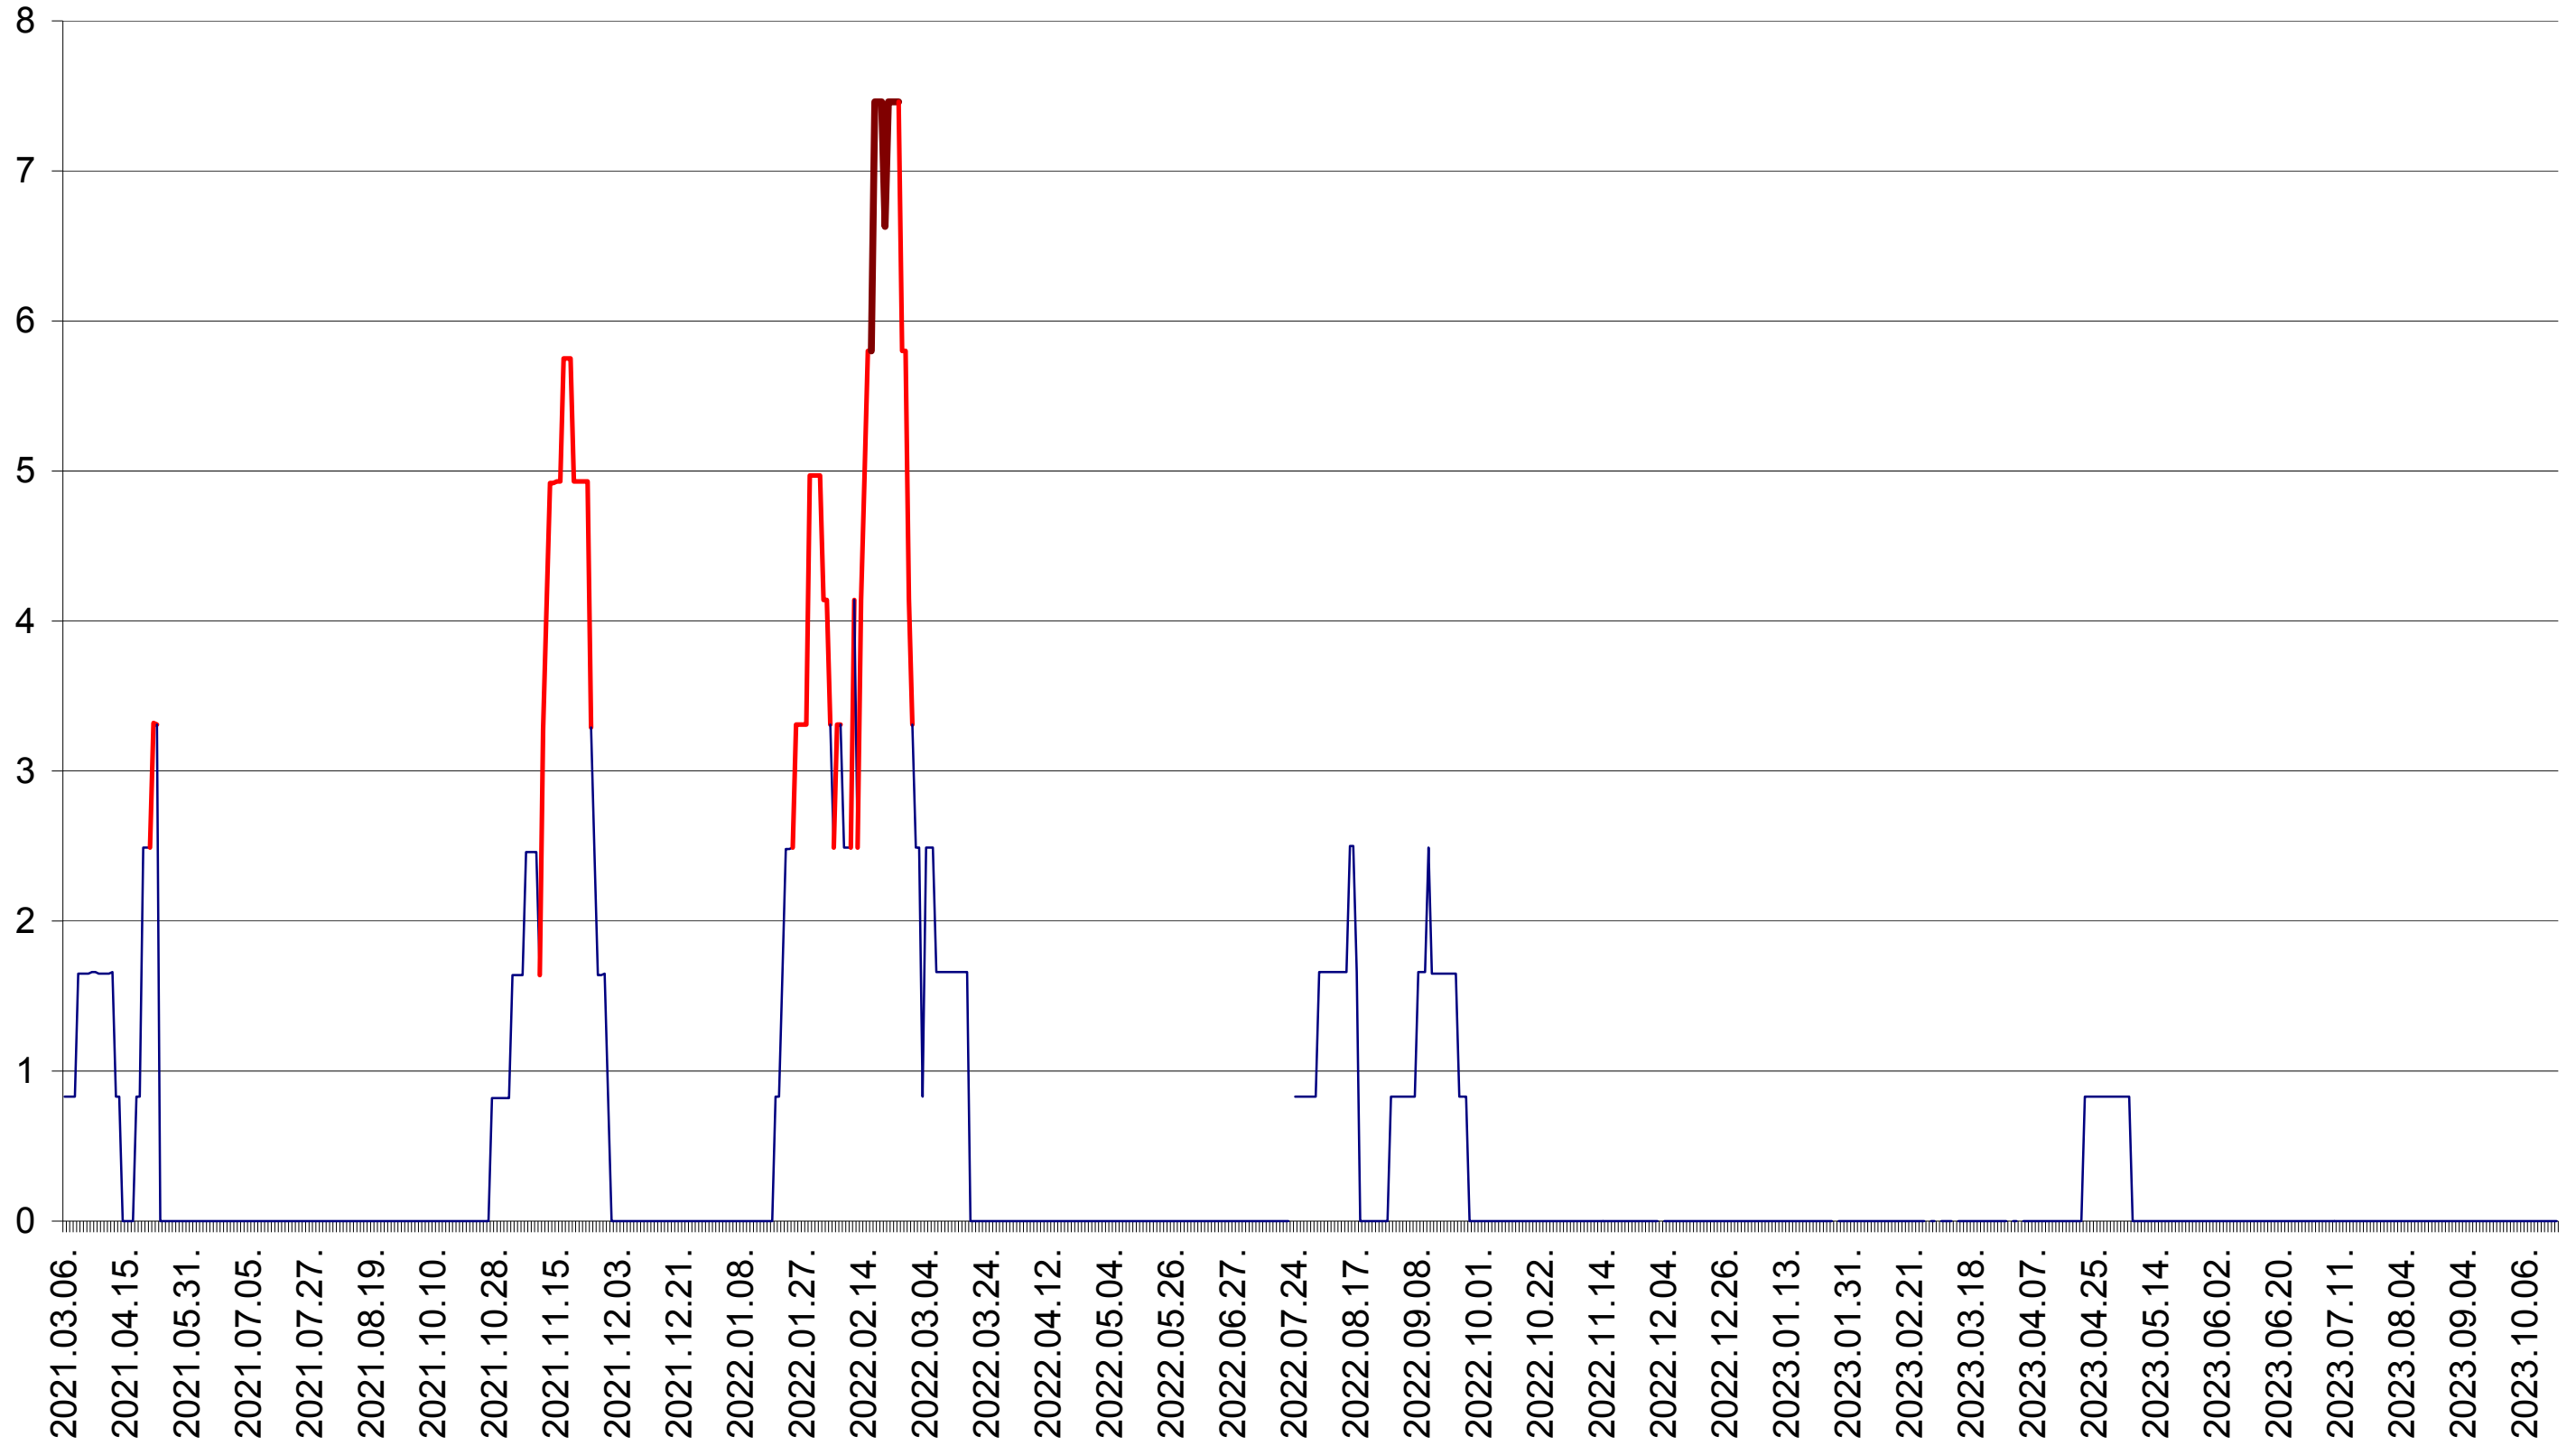

SÂNCRĂIENI - Evolutia incidentei cumulate pe 14 zile la ‰ de locuitori
2021.03.07. - 2023.10.19.

SĂCEL - Evolutia incidentei cumulate pe 14 zile la ‰ de locuitori
2021.03.07. - 2023.10.19.