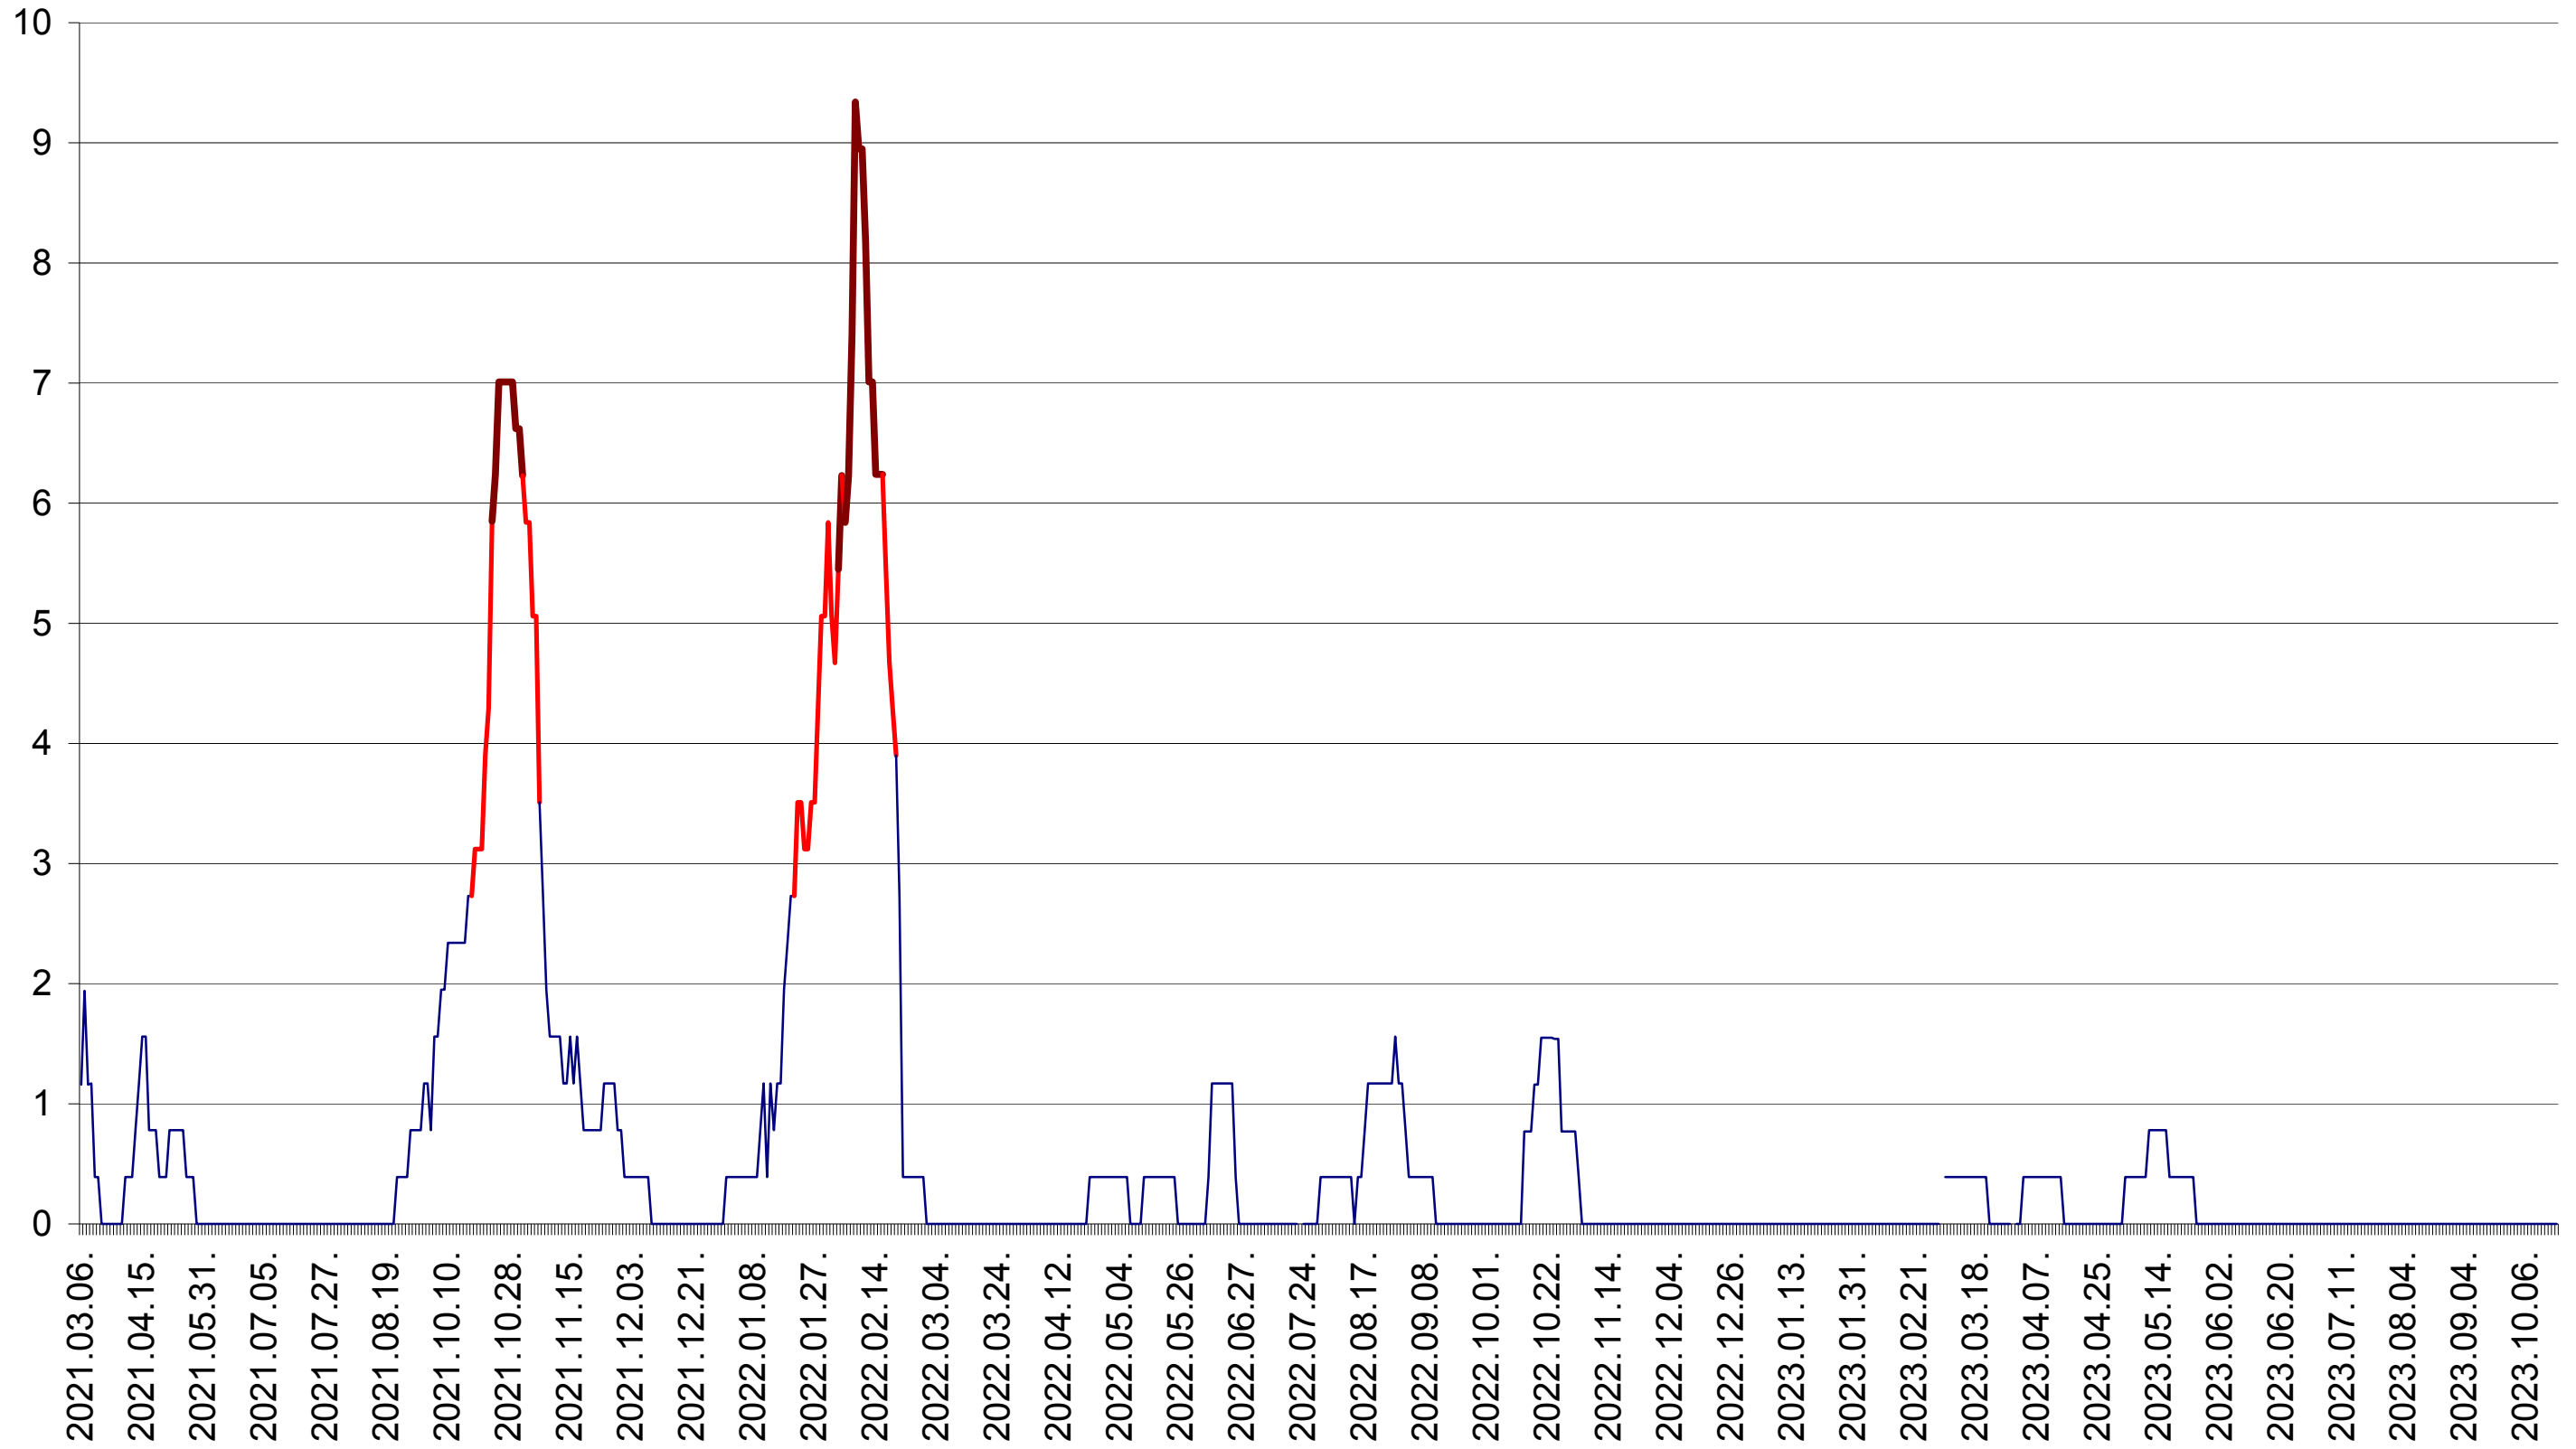

MUNICIPIUL TOPLIȚA - Evolutia incidentei cumulate pe 14 zile la ‰ de locuitori
2021.03.07. - 2023.10.19.

TOMEȘTI - Evolutia incidentei cumulate pe 14 zile la ‰ de locuitori
2021.03.07. - 2023.10.19.