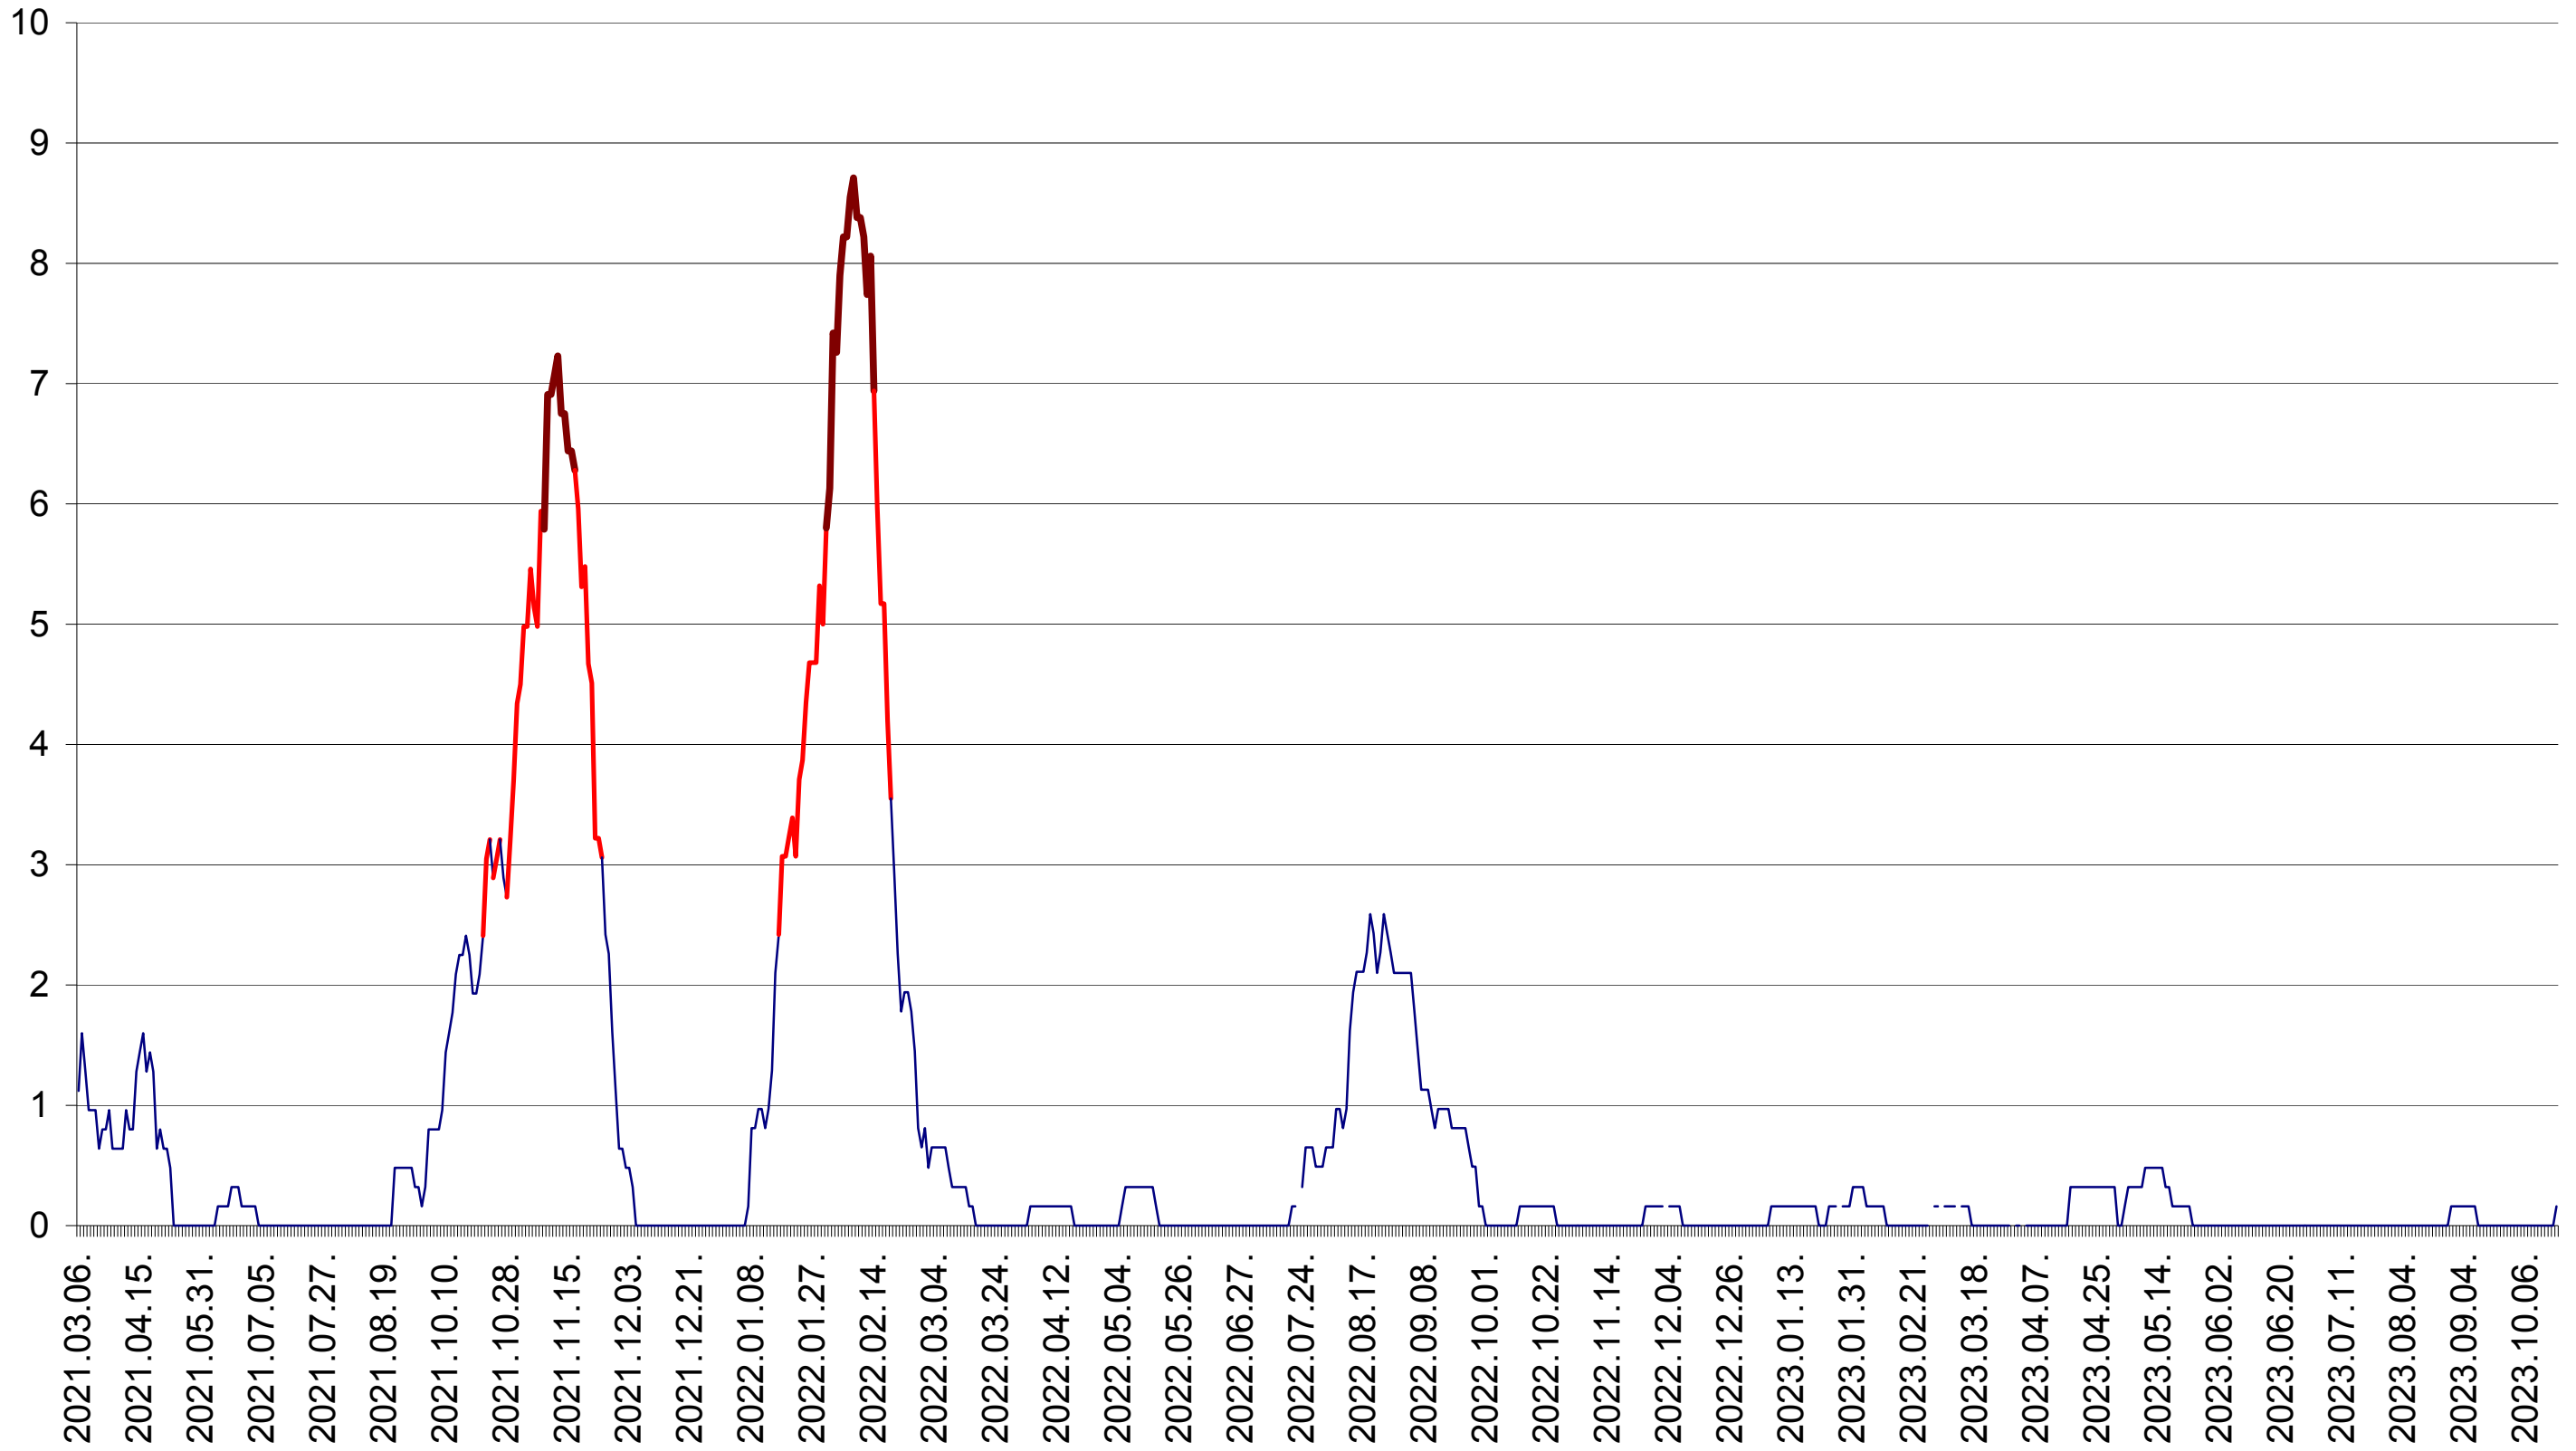

SÂNMARTIN - Evolutia incidentei cumulate pe 14 zile la ‰ de locuitori
2021.03.07. - 2023.10.19.

SÂNDOMIC - Evolutia incidentei cumulate pe 14 zile la ‰ de locuitori
2021.03.07. - 2023.10.19.