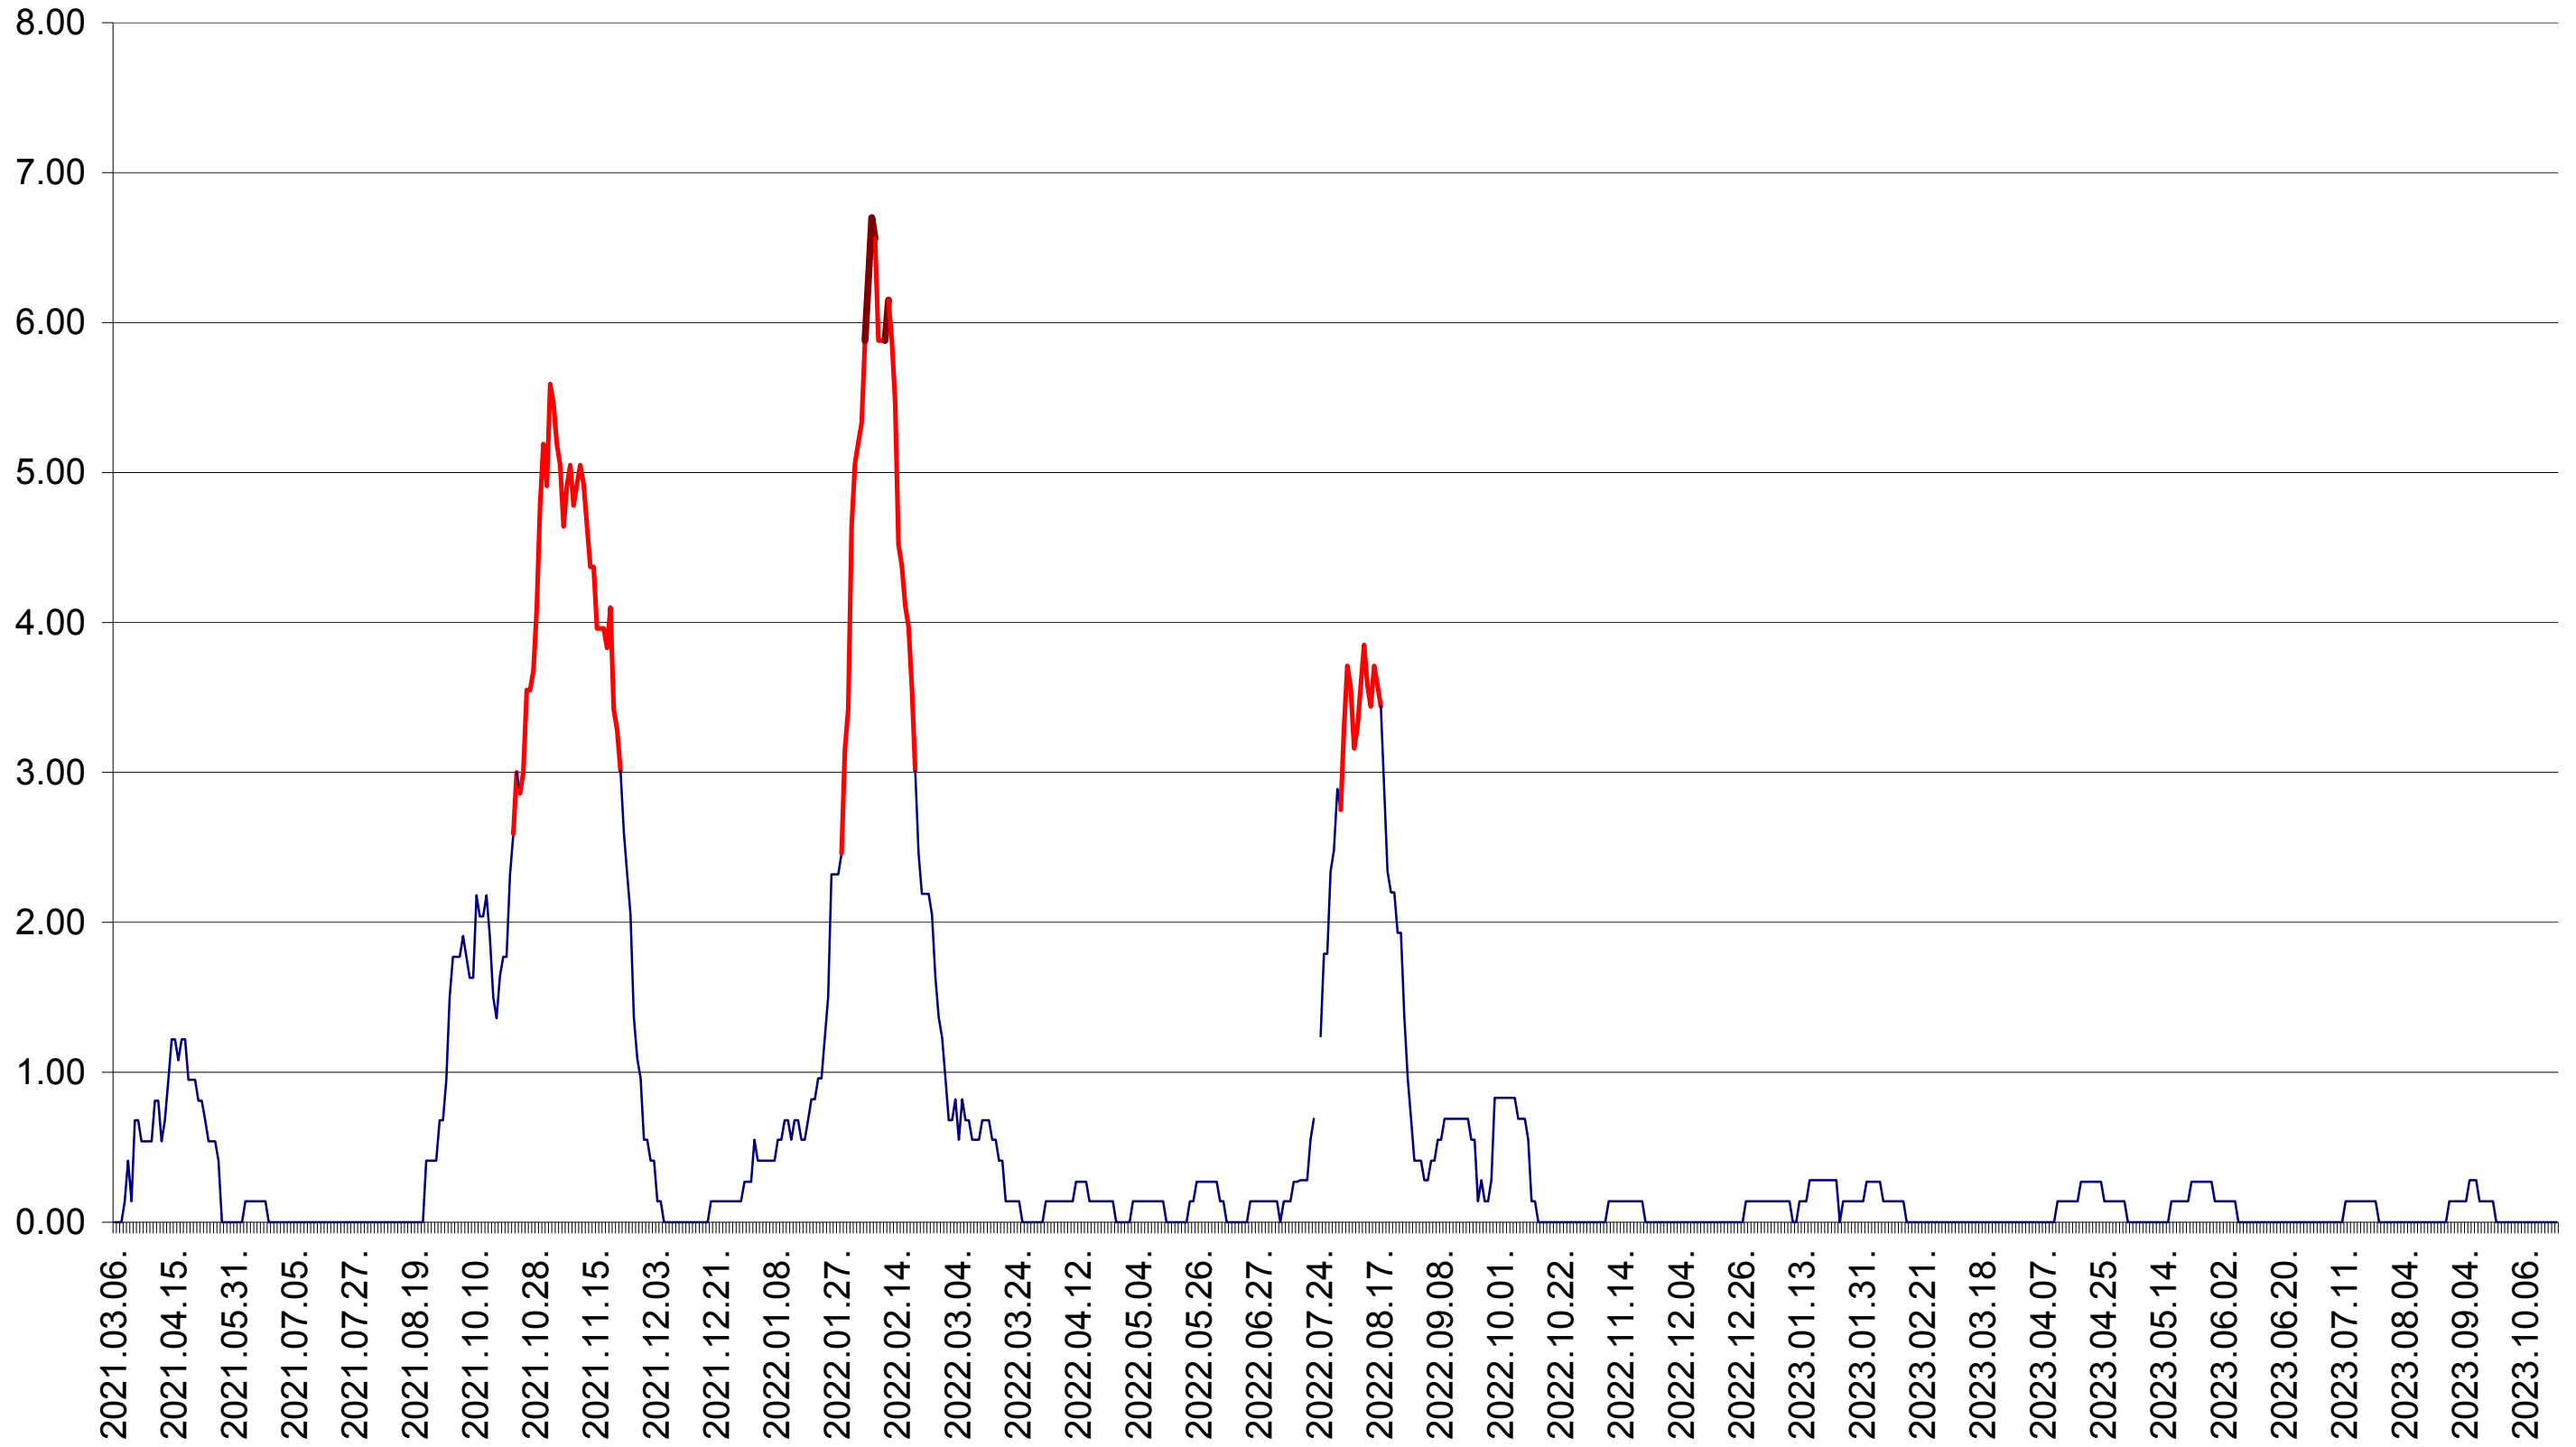

ATID - Evolutia incidentei cumulate pe 14 zile la ‰ de locuitori
2021.03.07. - 2023.10.19.

AVRĂMEȘTI - Evolutia incidentei cumulate pe 14 zile la ‰ de locuitori
2021.03.07. - 2023.10.19.

ORAȘ BĂILE TUȘNAD - Evolutia incidentei cumulate pe 14 zile la ‰ de locuitori
2021.03.07. - 2023.10.19.

ORAȘ BĂLAN - Evolutia incidentei cumulate pe 14 zile la ‰ de locuitori
2021.03.07. - 2023.10.19.

BILBOR - Evolutia incidentei cumulate pe 14 zile la ‰ de locuitori
2021.03.07. - 2023.10.19.

ORAȘ BORSEC - Evolutia incidentei cumulate pe 14 zile la ‰ de locuitori
2021.03.07. - 2023.10.19.

BRĂDEȘTI - Evolutia incidentei cumulate pe 14 zile la ‰ de locuitori
2021.03.07. - 2023.10.19.

CĂPÂLNIȚA - Evolutia incidentei cumulate pe 14 zile la ‰ de locuitori
2021.03.07. - 2023.10.19.

CÂRȚA - Evolutia incidentei cumulate pe 14 zile la ‰ de locuitori
2021.03.07. - 2023.10.19.