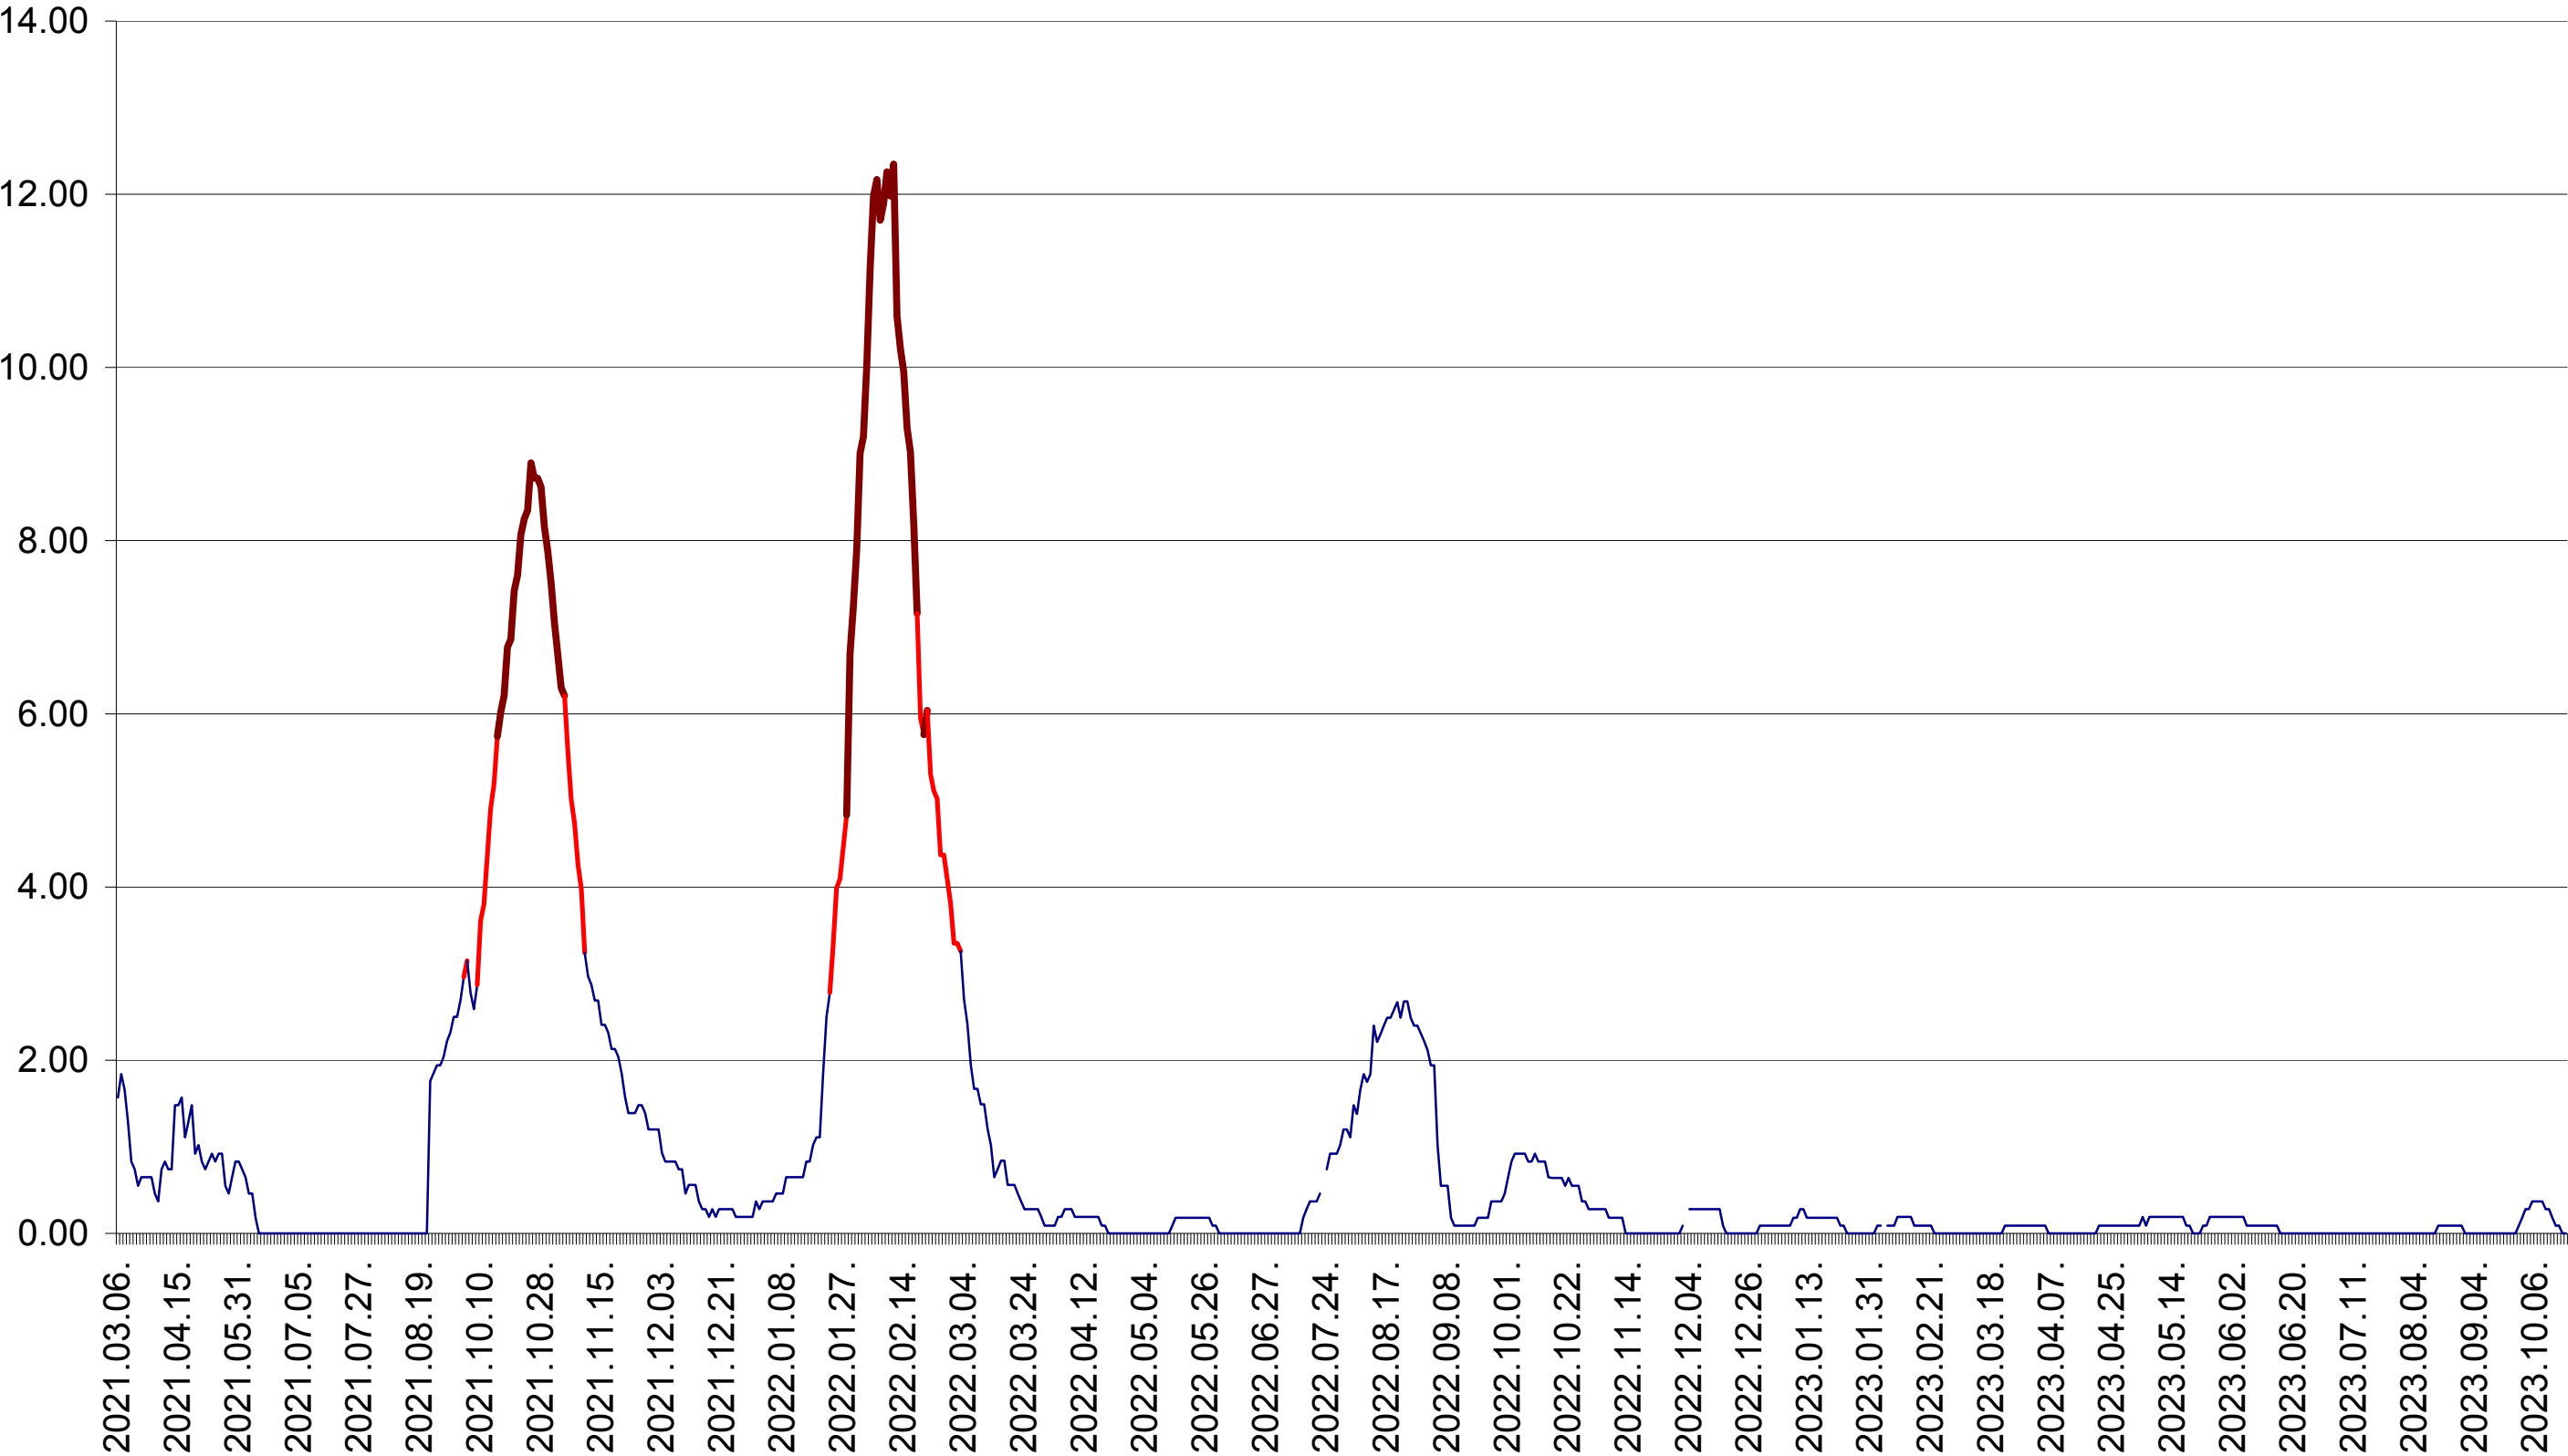

ORAȘ BĂLAN - Evolutia incidentei cumulate pe 14 zile la ‰ de locuitori
2021.03.07. - 2023.10.19.

BILBOR - Evolutia incidentei cumulate pe 14 zile la ‰ de locuitori
2021.03.07. - 2023.10.19.

ORAȘ BORSEC - Evolutia incidentei cumulate pe 14 zile la ‰ de locuitori
2021.03.07. - 2023.10.19.

CICEU - Evolutia incidentei cumulate pe 14 zile la ‰ de locuitori
2021.03.07. - 2023.10.19.

CIUCSÂNGEORGIU - Evolutia incidentei cumulate pe 14 zile la ‰ de locuitori
2021.03.07. - 2023.10.19.

CIUMANI - Evolutia incidentei cumulate pe 14 zile la ‰ de locuitori
2021.03.07. - 2023.10.19.

CORBU - Evolutia incidentei cumulate pe 14 zile la ‰ de locuitori
2021.03.07. - 2023.10.19.

CORUND - Evolutia incidentei cumulate pe 14 zile la ‰ de locuitori
2021.03.07. - 2023.10.19.

COZMENI - Evolutia incidentei cumulate pe 14 zile la ‰ de locuitori
2021.03.07. - 2023.10.19.

ORAȘ CRISTURU SECUIESC - Evolutia incidentei cumulate pe 14 zile la ‰ de locuitori
2021.03.07. - 2023.10.19.

DĂNEȘTI - Evolutia incidentei cumulate pe 14 zile la ‰ de locuitori
2021.03.07. - 2023.10.19.