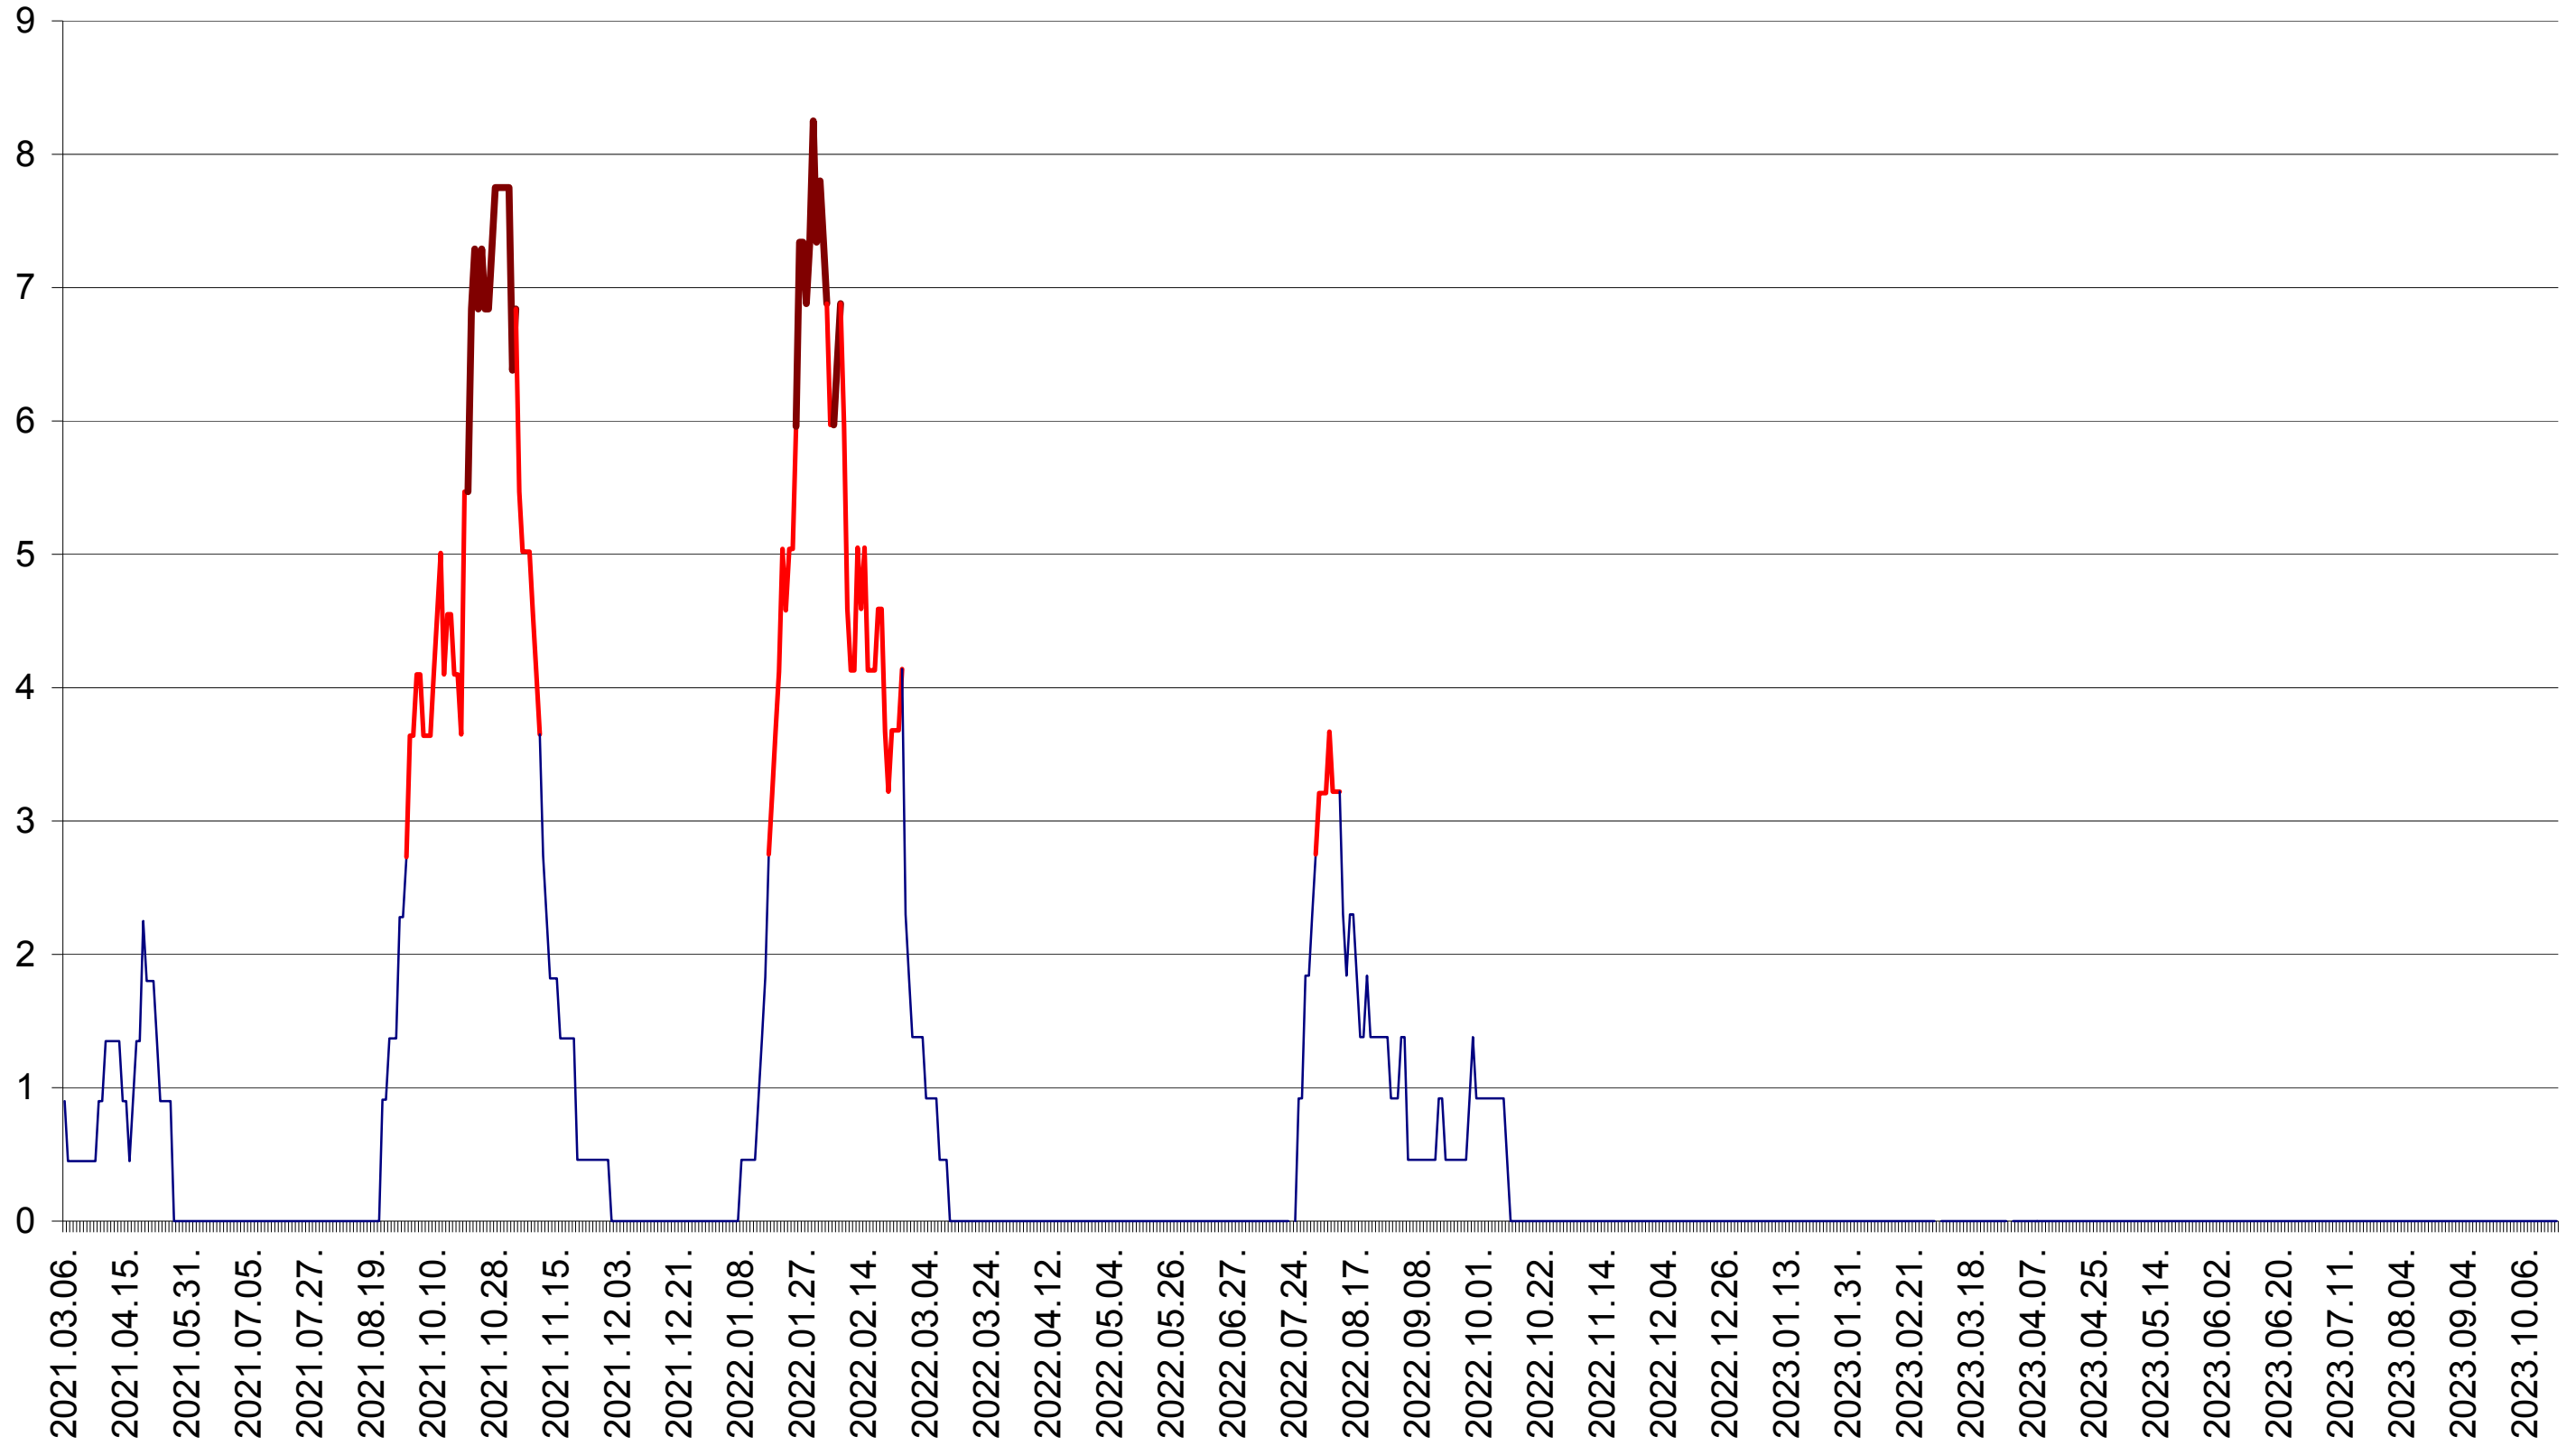

SĂRMAȘ - Evolutia incidentei cumulate pe 14 zile la ‰ de locuitori
2021.03.07. - 2023.10.19.

SÂNTIMBRU - Evolutia incidentei cumulate pe 14 zile la ‰ de locuitori
2021.03.07. - 2023.10.19.