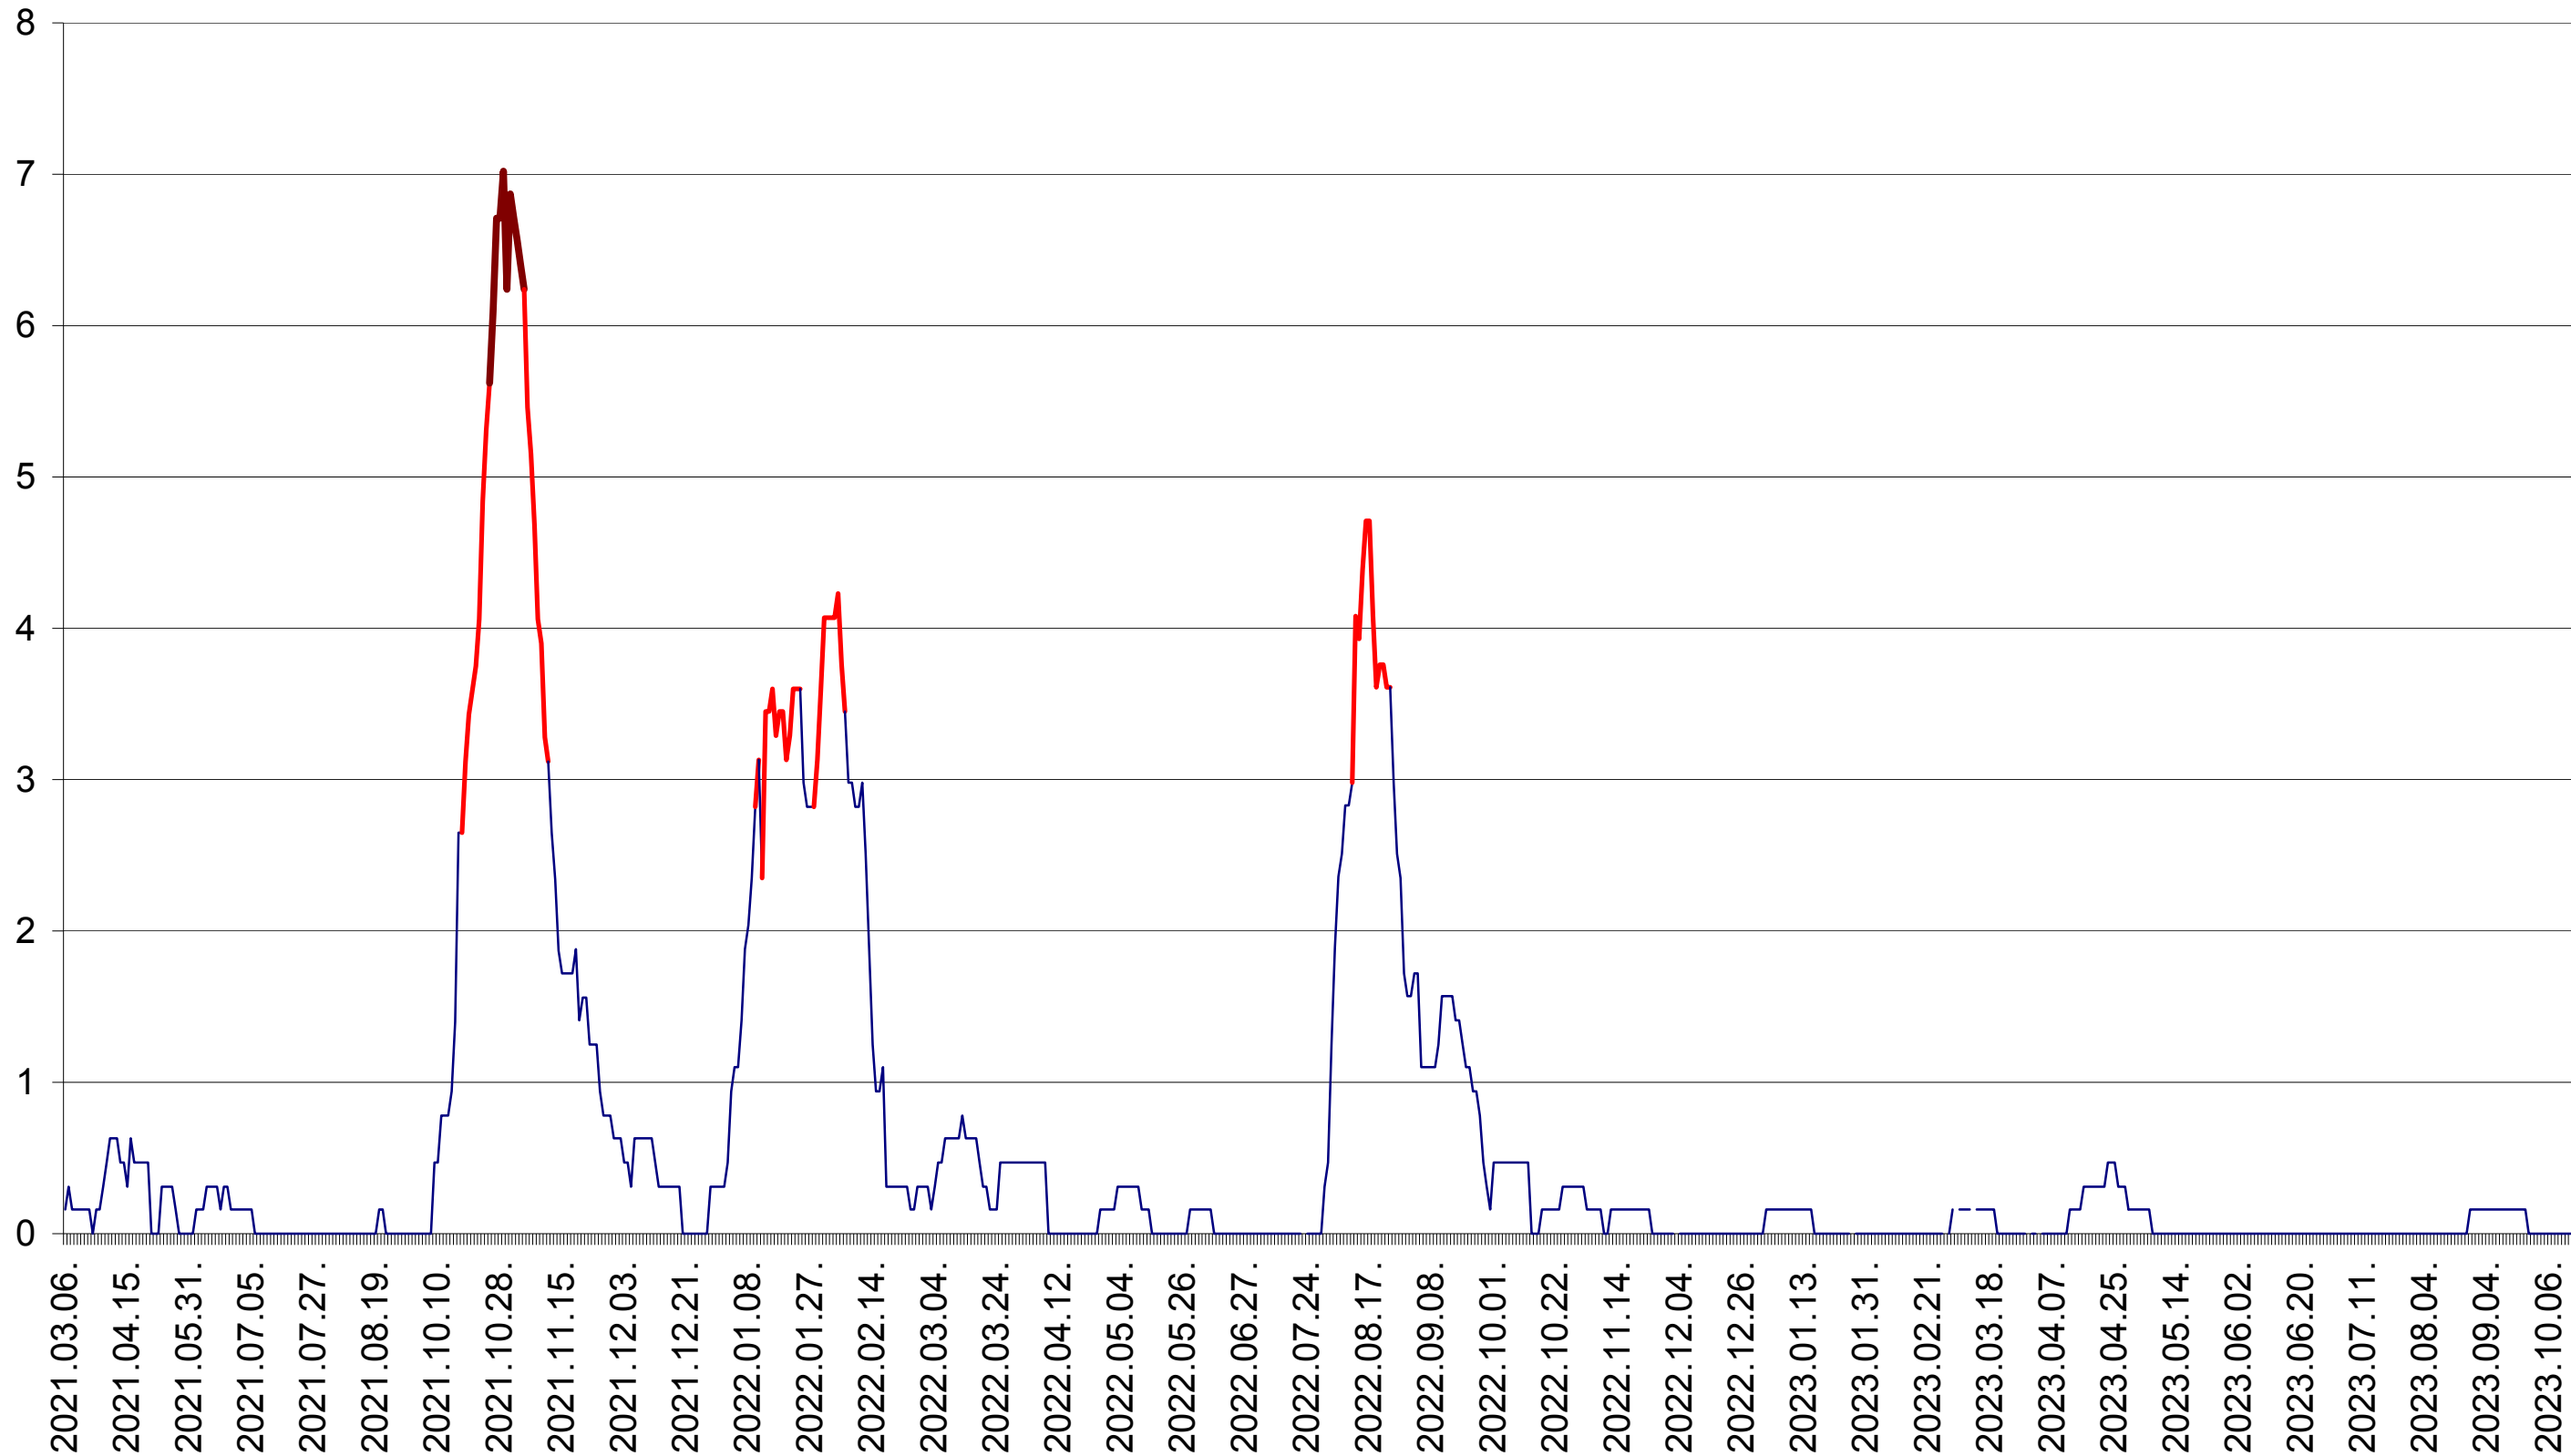

SĂCEL - Evolutia incidentei cumulate pe 14 zile la ‰ de locuitori
2021.03.07. - 2023.10.19.

REMETEA - Evolutia incidentei cumulate pe 14 zile la ‰ de locuitori
2021.03.07. - 2023.10.19.