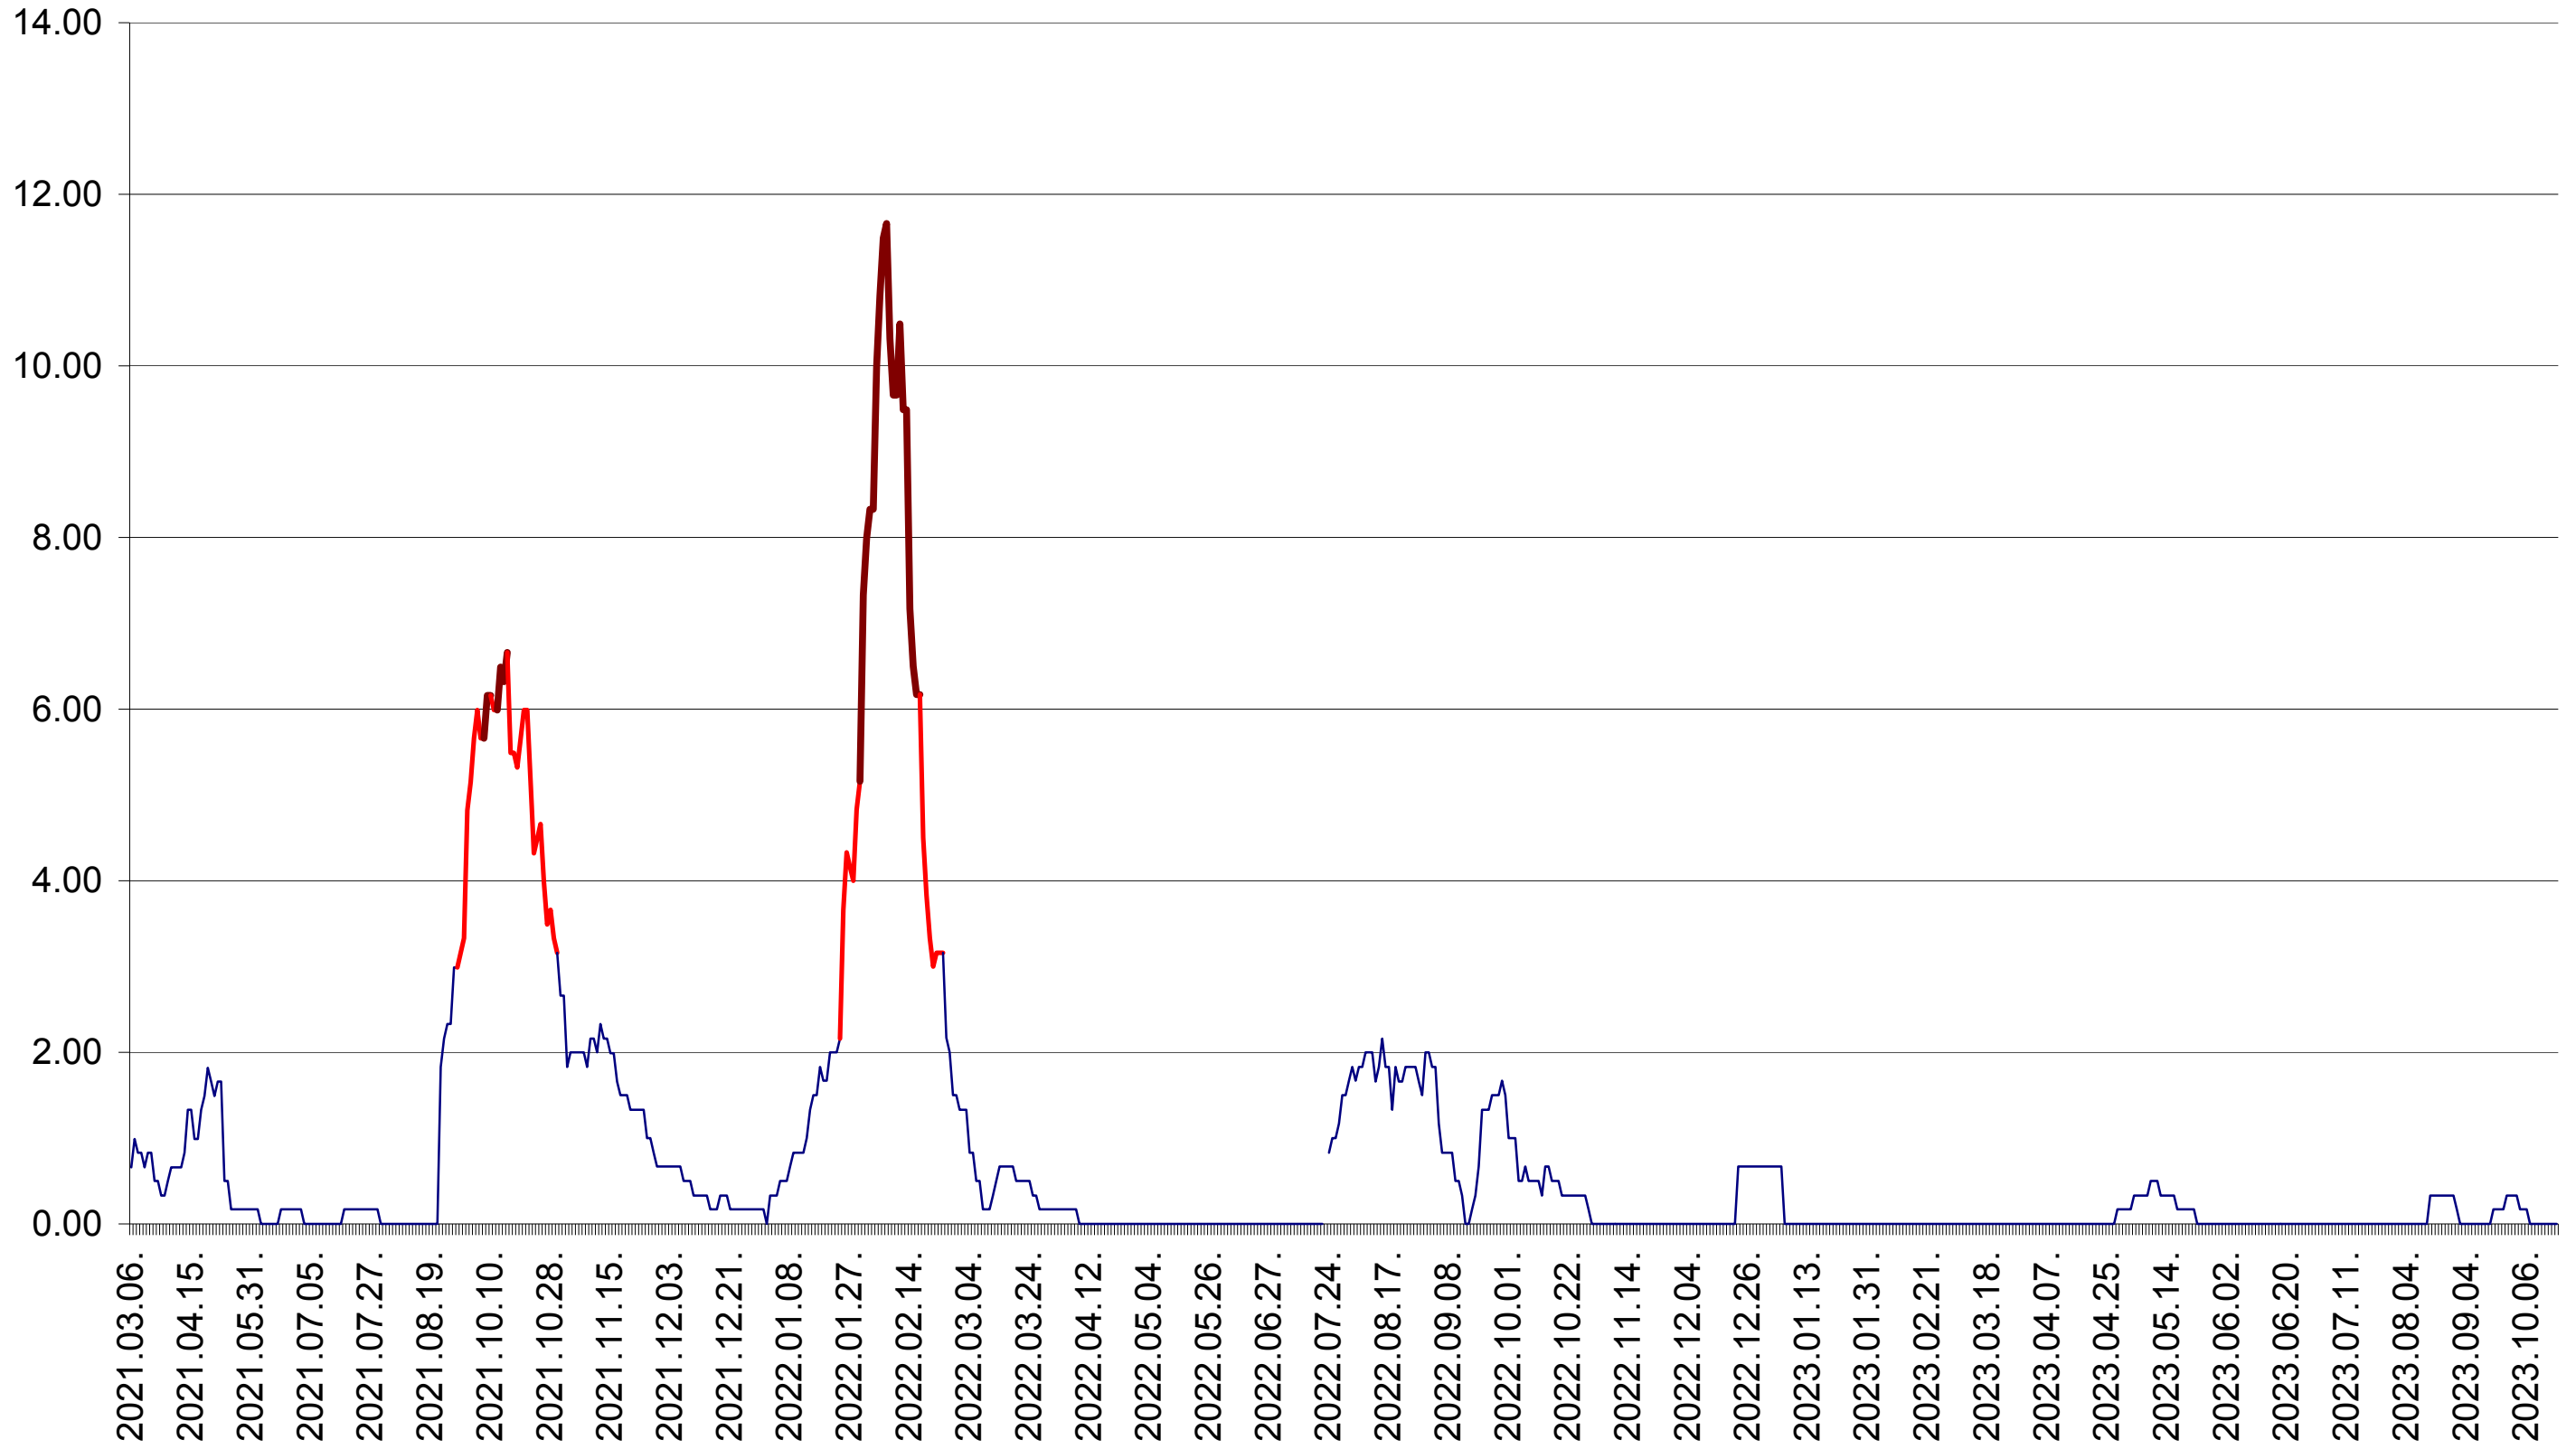

Total - Evolutia incidentei cumulate pe 14 zile la ‰ de locuitori
2021.03.07. - 2023.10.19.

ZETEA - Evolutia incidentei cumulate pe 14 zile la ‰ de locuitori
2021.03.07. - 2023.10.19.