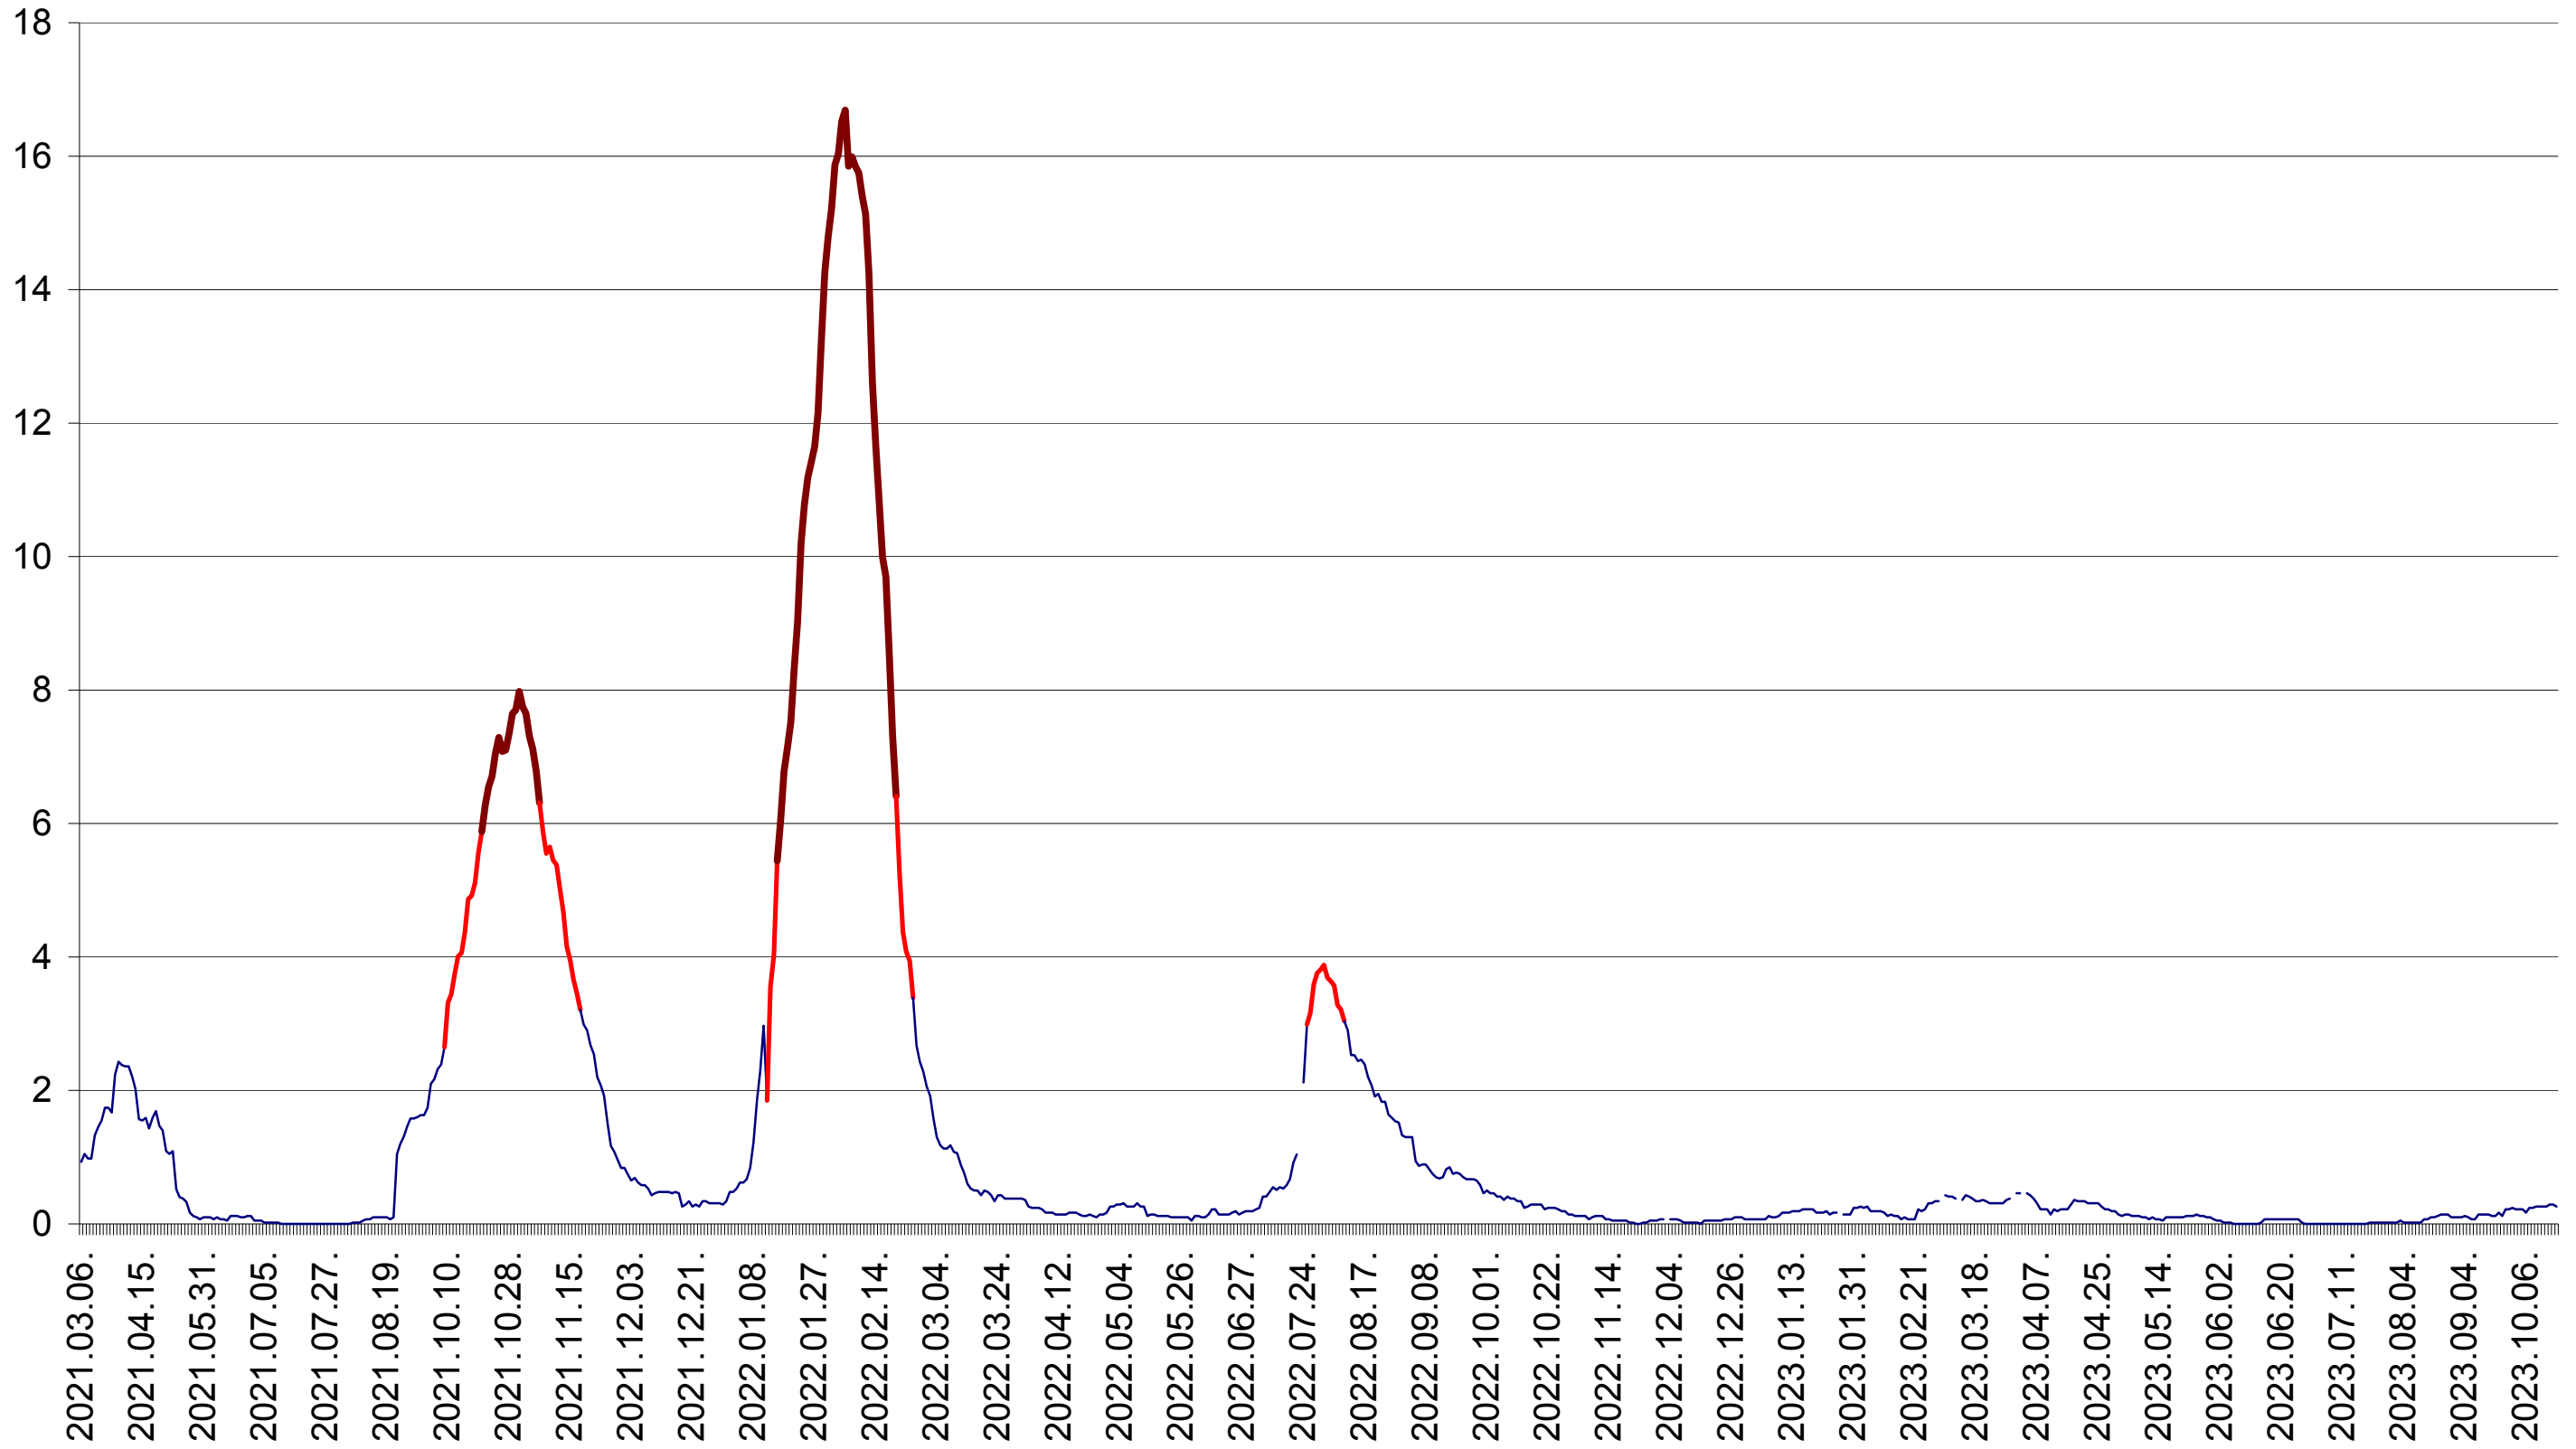

LELICENI - Evolutia incidentei cumulate pe 14 zile la ‰ de locuitori
2021.03.07. - 2023.10.19.

LUETA - Evolutia incidentei cumulate pe 14 zile la ‰ de locuitori
2021.03.07. - 2023.10.19.

LUNCA DE JOS - Evolutia incidentei cumulate pe 14 zile la ‰ de locuitori
2021.03.07. - 2023.10.19.

LUNCA DE SUS - Evolutia incidentei cumulate pe 14 zile la ‰ de locuitori
2021.03.07. - 2023.10.19.

LUPENI - Evolutia incidentei cumulate pe 14 zile la ‰ de locuitori
2021.03.07. - 2023.10.19.

MĂDĂRAȘ - Evolutia incidentei cumulate pe 14 zile la ‰ de locuitori
2021.03.07. - 2023.10.19.

MĂRTINIȘ - Evolutia incidentei cumulate pe 14 zile la ‰ de locuitori
2021.03.07. - 2023.10.19.

MEREȘTI - Evolutia incidentei cumulate pe 14 zile la ‰ de locuitori
2021.03.07. - 2023.10.19.

MUNICIPIUL MIERCUREA-CIUC - Evolutia incidentei cumulate pe 14 zile la ‰ de locuitori
2021.03.07. - 2023.10.19.