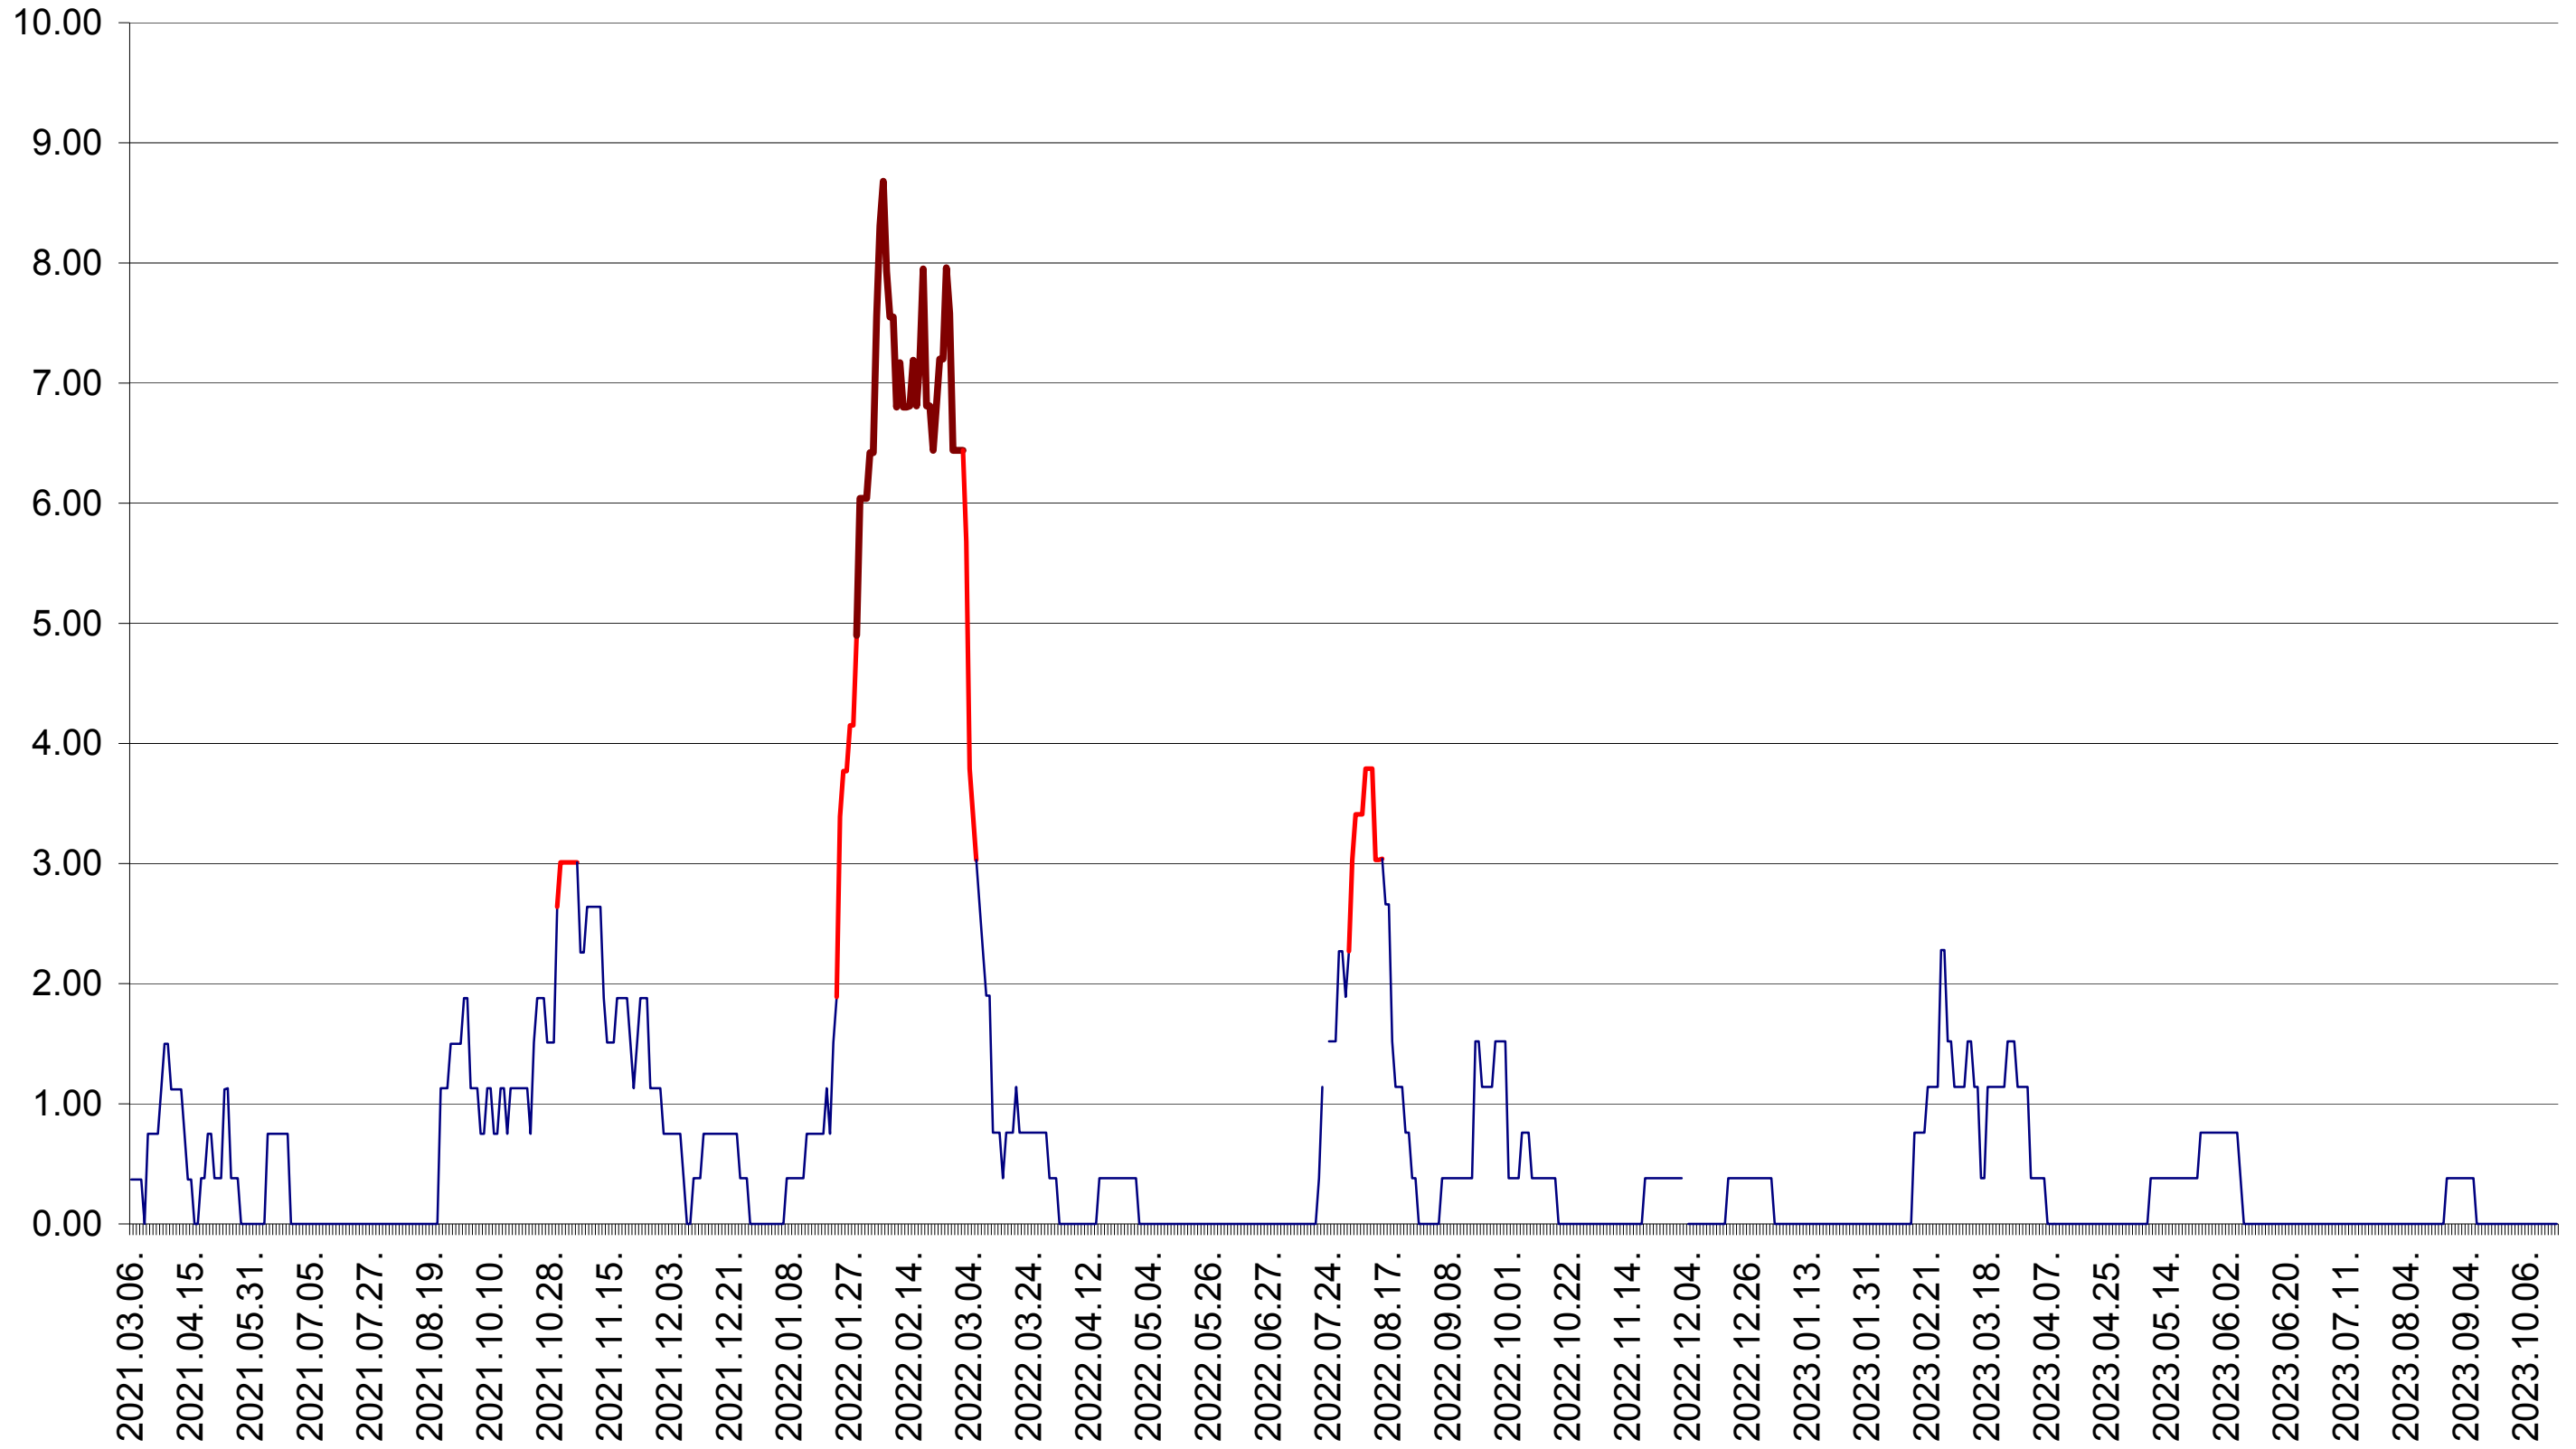

ATID - Evolutia incidentei cumulate pe 14 zile la ‰ de locuitori
2021.03.07. - 2023.10.19.

AVRĂMEȘTI - Evolutia incidentei cumulate pe 14 zile la ‰ de locuitori
2021.03.07. - 2023.10.19.

ORAȘ BĂILE TUȘNAD - Evolutia incidentei cumulate pe 14 zile la ‰ de locuitori
2021.03.07. - 2023.10.19.

ORAȘ BĂLAN - Evolutia incidentei cumulate pe 14 zile la ‰ de locuitori
2021.03.07. - 2023.10.19.

BILBOR - Evolutia incidentei cumulate pe 14 zile la ‰ de locuitori
2021.03.07. - 2023.10.19.

ORAȘ BORSEC - Evolutia incidentei cumulate pe 14 zile la ‰ de locuitori
2021.03.07. - 2023.10.19.

BRĂDEȘTI - Evolutia incidentei cumulate pe 14 zile la ‰ de locuitori
2021.03.07. - 2023.10.19.

CĂPÂLNIȚA - Evolutia incidentei cumulate pe 14 zile la ‰ de locuitori
2021.03.07. - 2023.10.19.

CÂRȚA - Evolutia incidentei cumulate pe 14 zile la ‰ de locuitori
2021.03.07. - 2023.10.19.