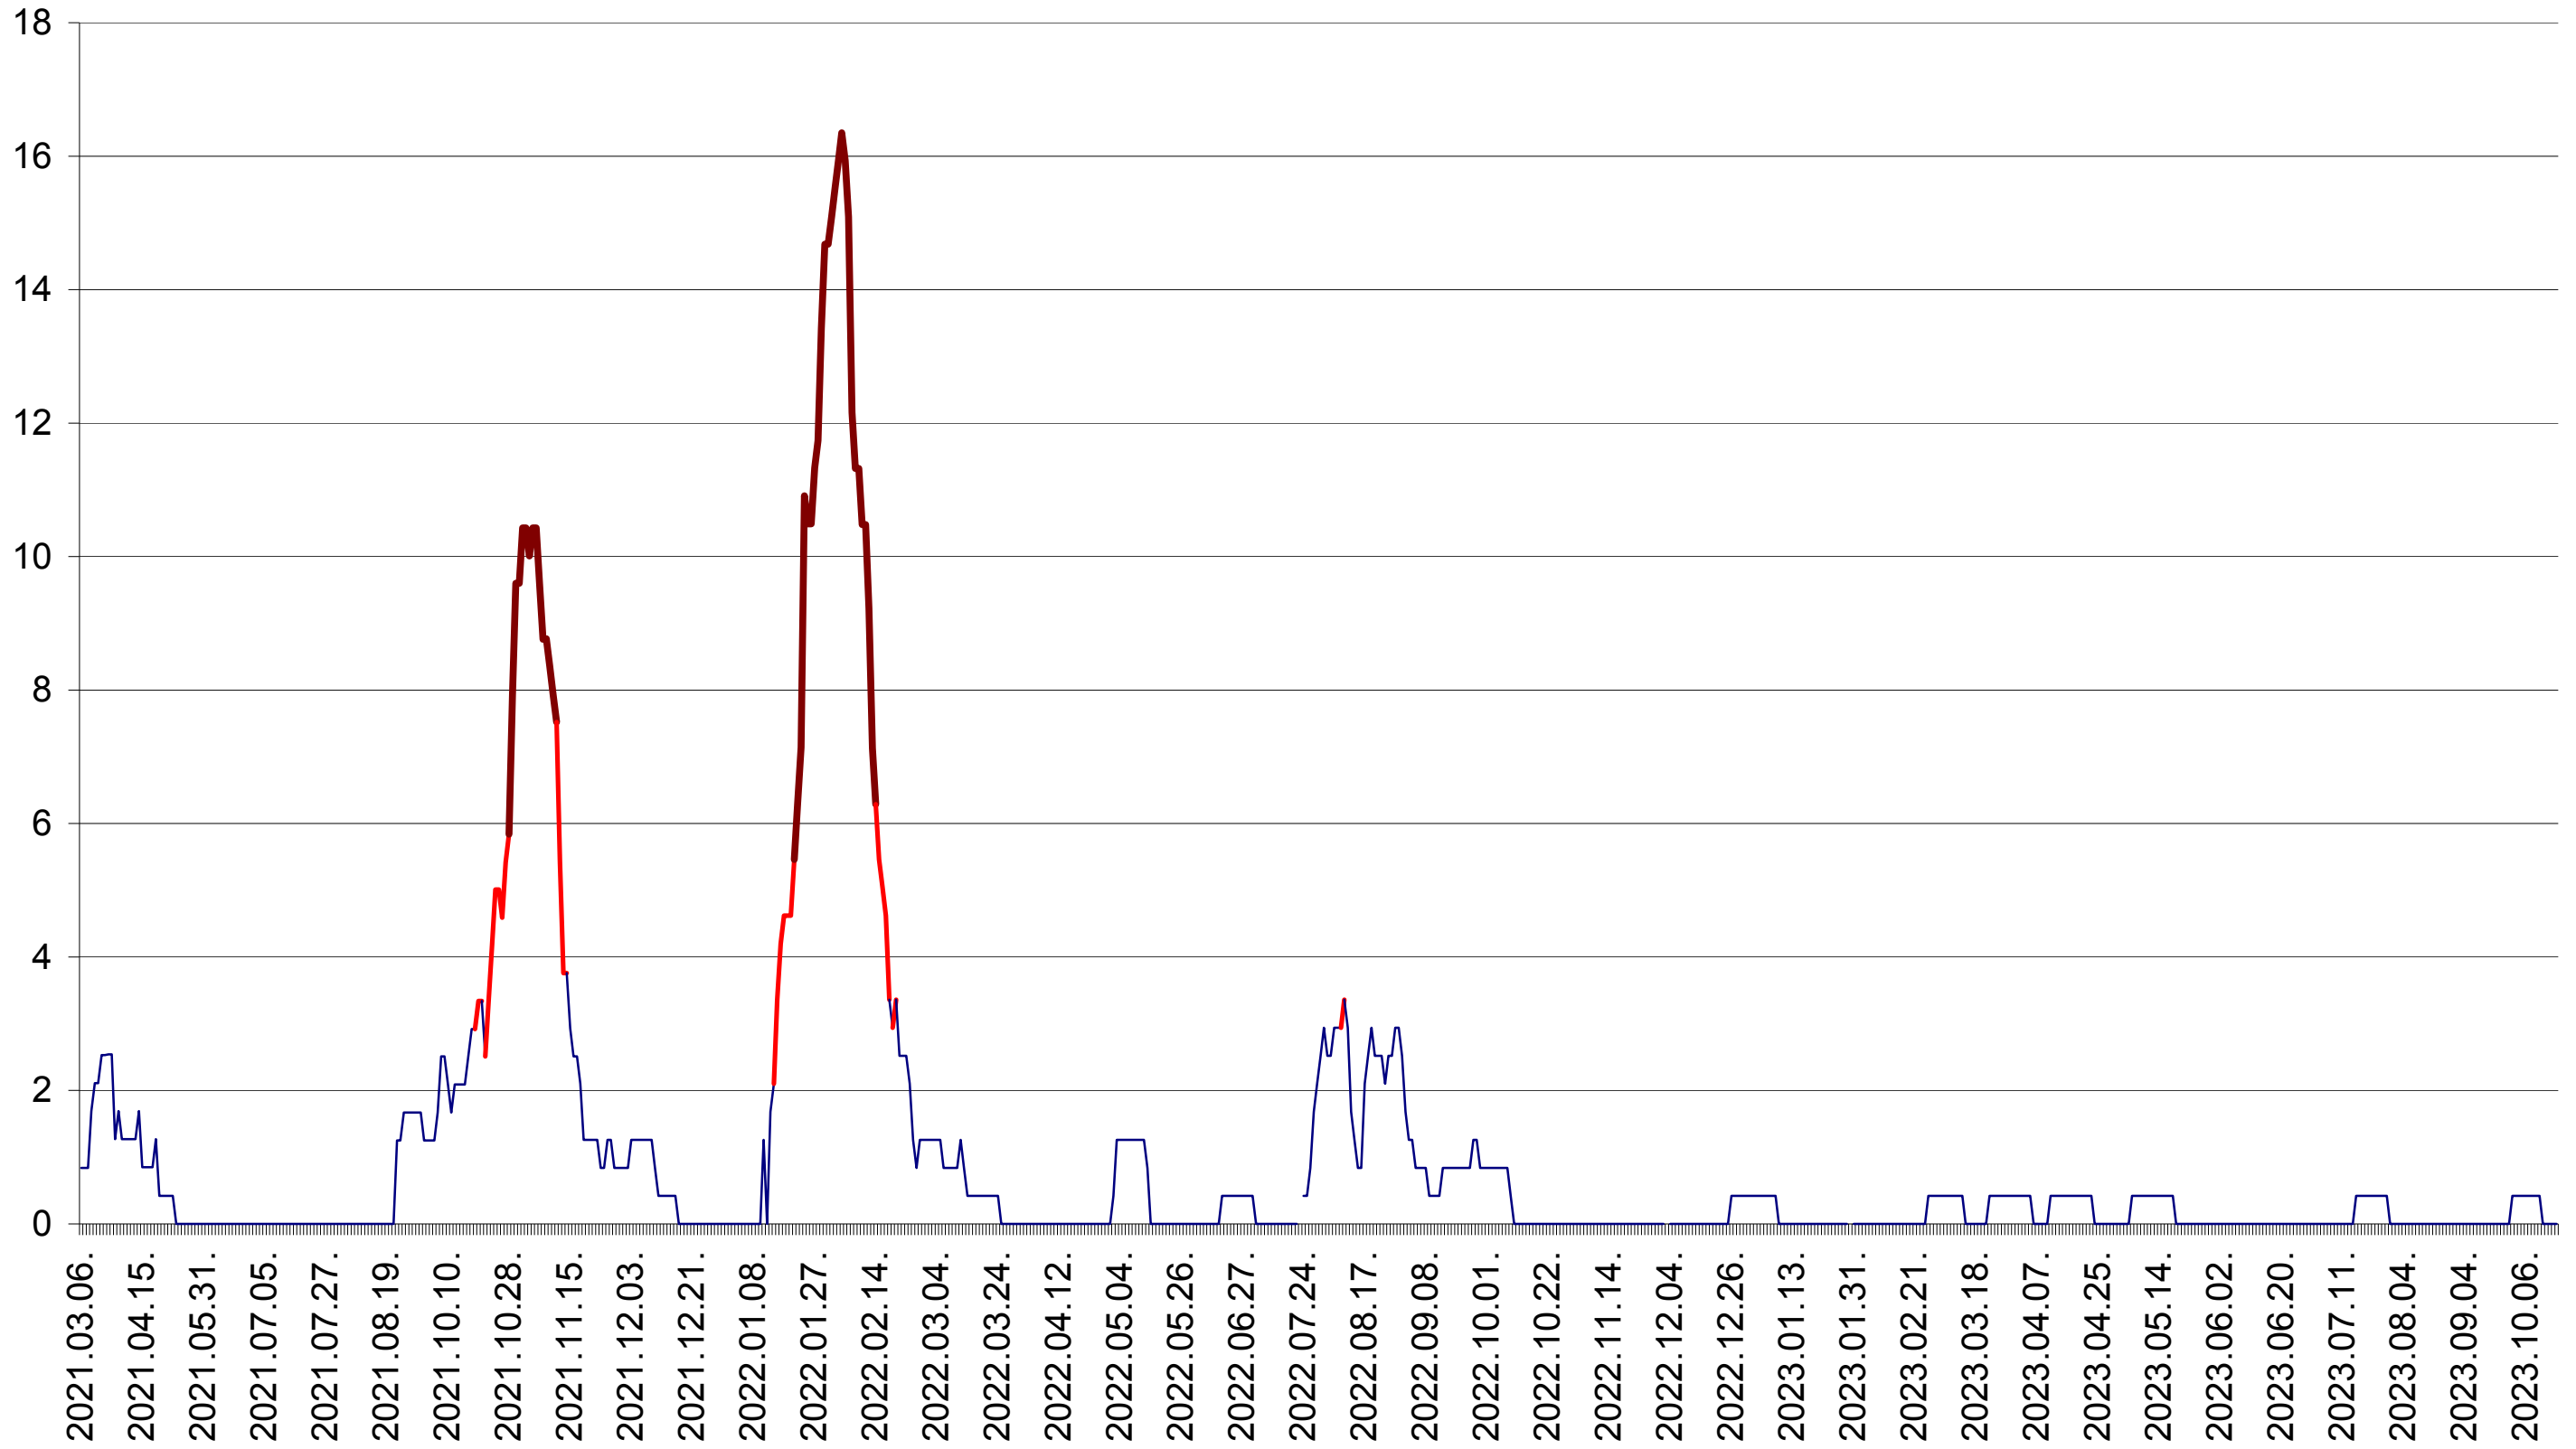

FELICENI - Evolutia incidentei cumulate pe 14 zile la ‰ de locuitori
2021.03.07. - 2023.10.19.

FRUMOASA - Evolutia incidentei cumulate pe 14 zile la ‰ de locuitori
2021.03.07. - 2023.10.19.

GĂLĂUȚAȘ - Evolutia incidentei cumulate pe 14 zile la ‰ de locuitori
2021.03.07. - 2023.10.19.

MUNICIPIUL GHEORGHENI - Evolutia incidentei cumulate pe 14 zile la ‰ de locuitori
2021.03.07. - 2023.10.19.

JOSENI - Evolutia incidentei cumulate pe 14 zile la ‰ de locuitori
2021.03.07. - 2023.10.19.

LĂZAREA - Evolutia incidentei cumulate pe 14 zile la ‰ de locuitori
2021.03.07. - 2023.10.19.

LELICENI - Evolutia incidentei cumulate pe 14 zile la ‰ de locuitori
2021.03.07. - 2023.10.19.

LUETA - Evolutia incidentei cumulate pe 14 zile la ‰ de locuitori
2021.03.07. - 2023.10.19.

LUNCA DE JOS - Evolutia incidentei cumulate pe 14 zile la ‰ de locuitori
2021.03.07. - 2023.10.19.