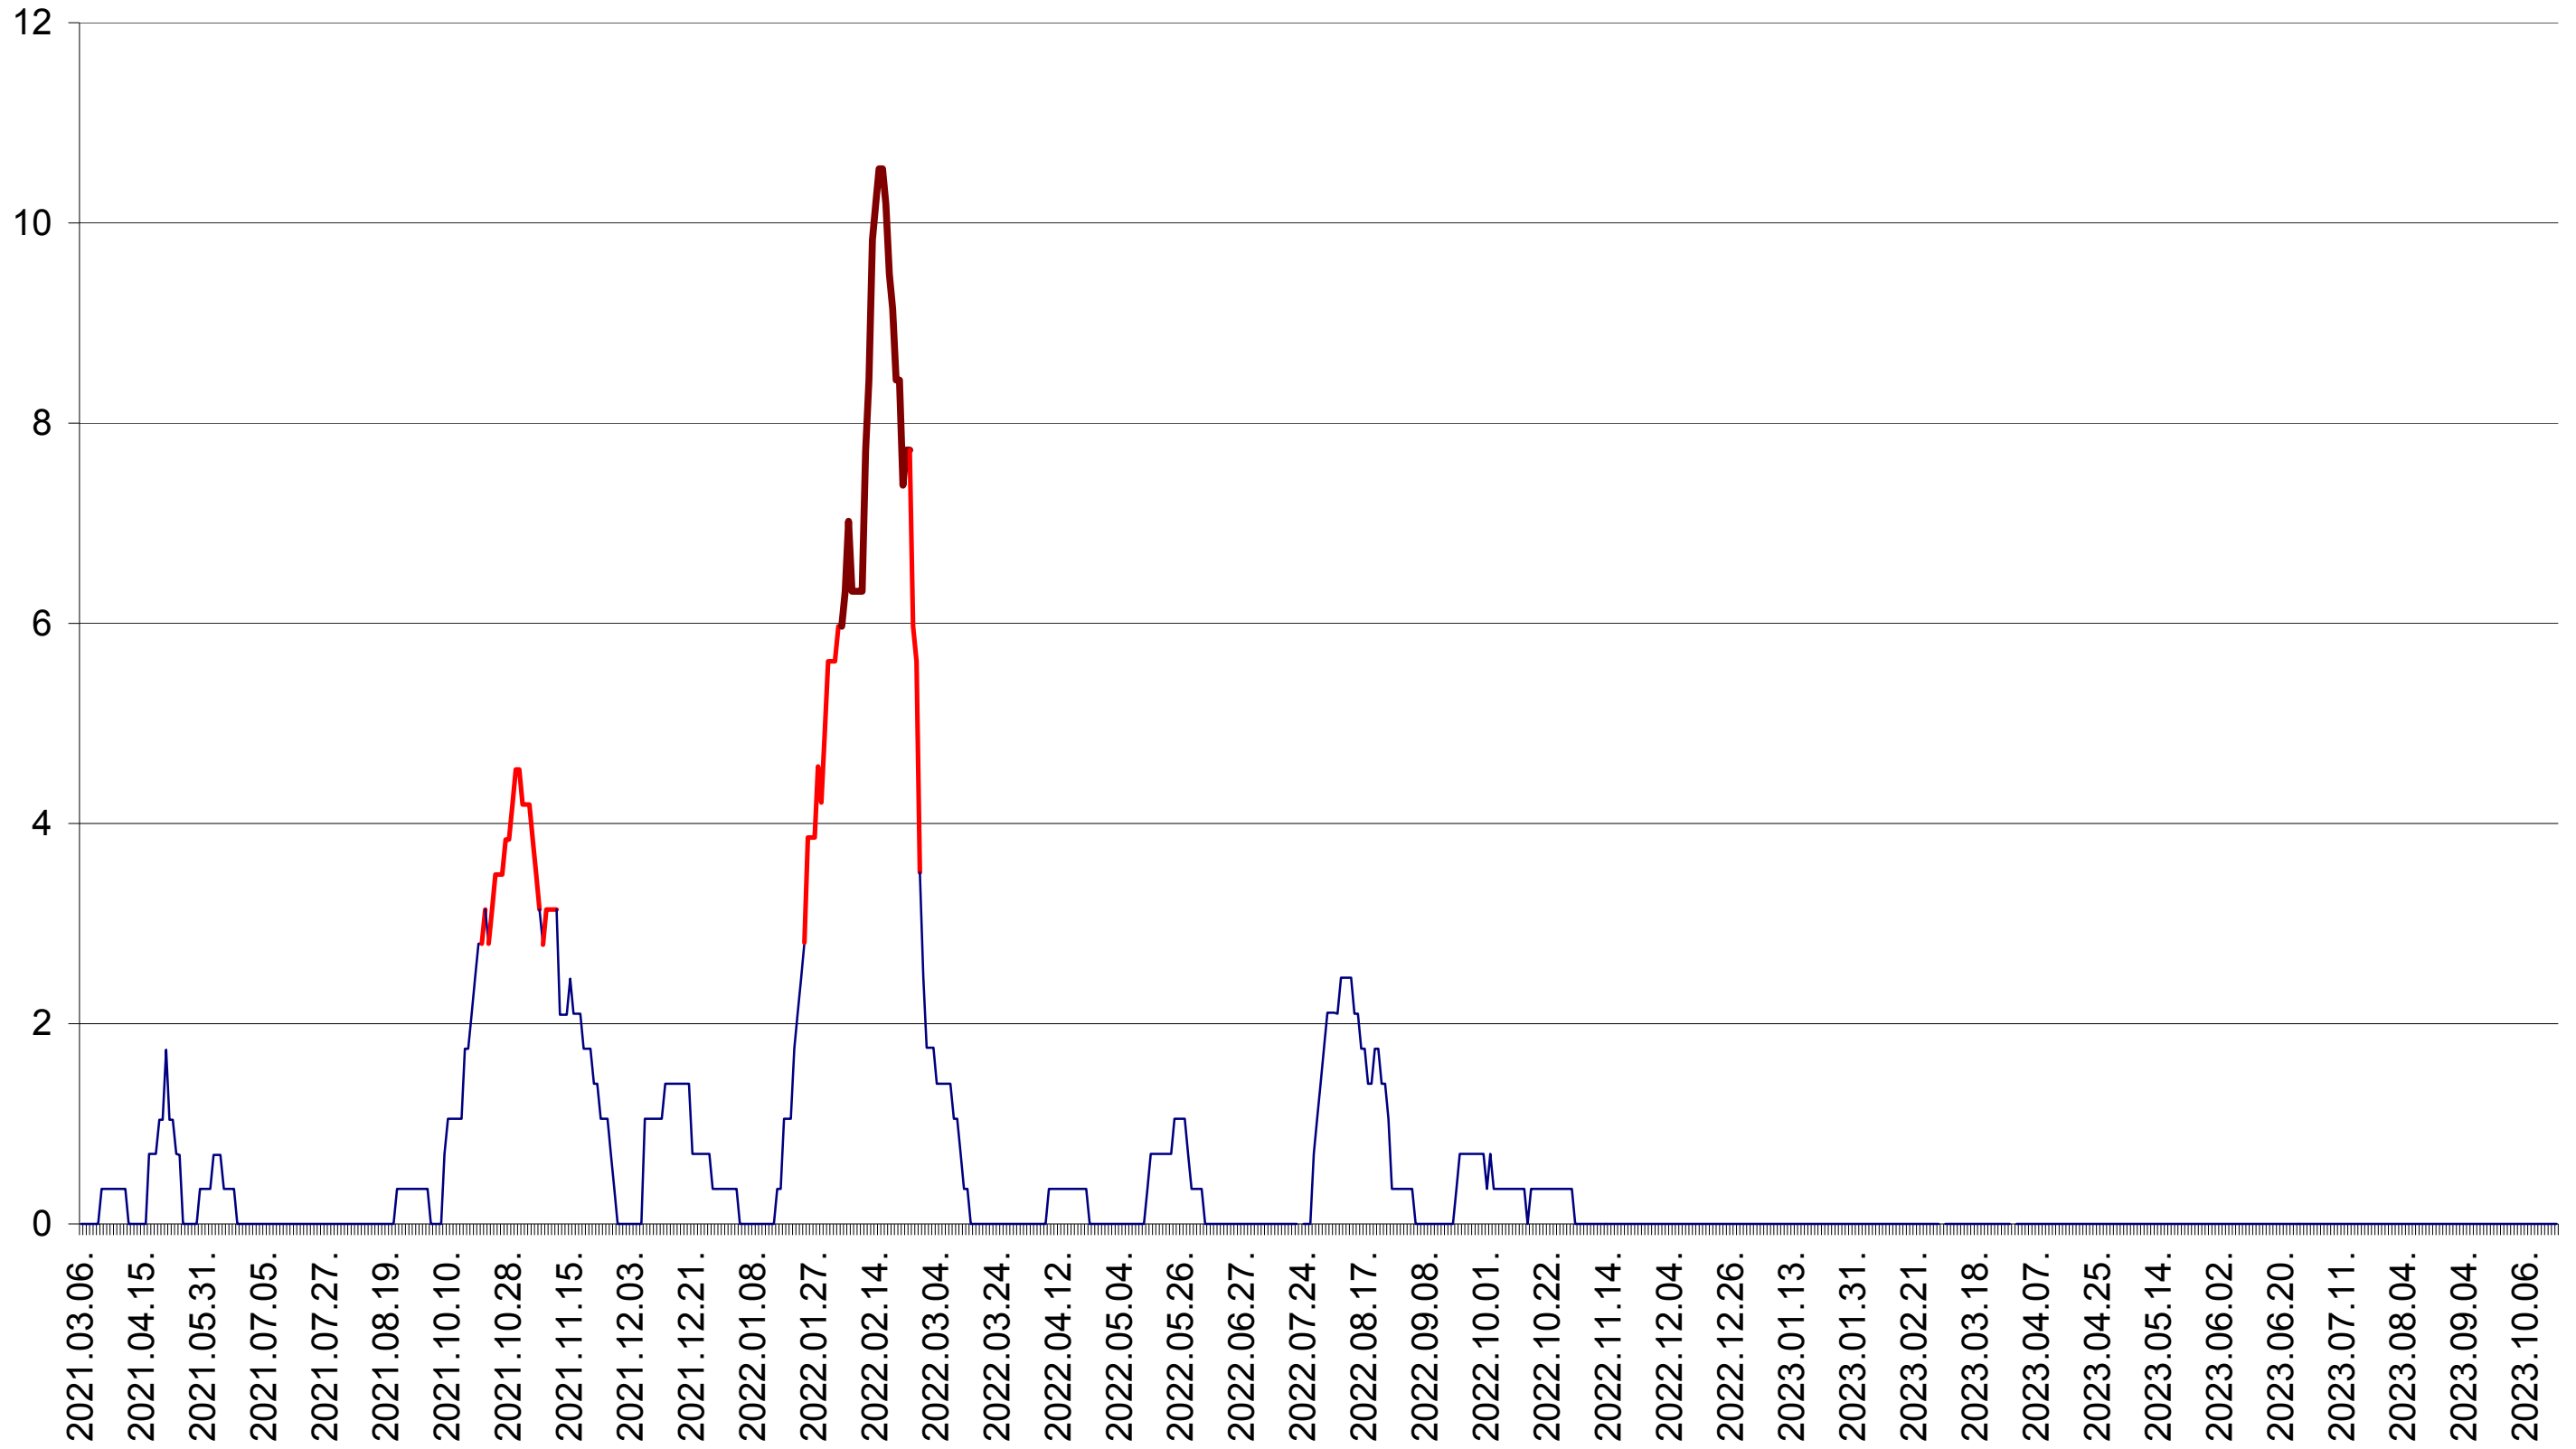

SICULENI - Evolutia incidentei cumulate pe 14 zile la ‰ de locuitori
2021.03.07. - 2023.10.19.

SECUIENI - Evolutia incidentei cumulate pe 14 zile la ‰ de locuitori
2021.03.07. - 2023.10.19.