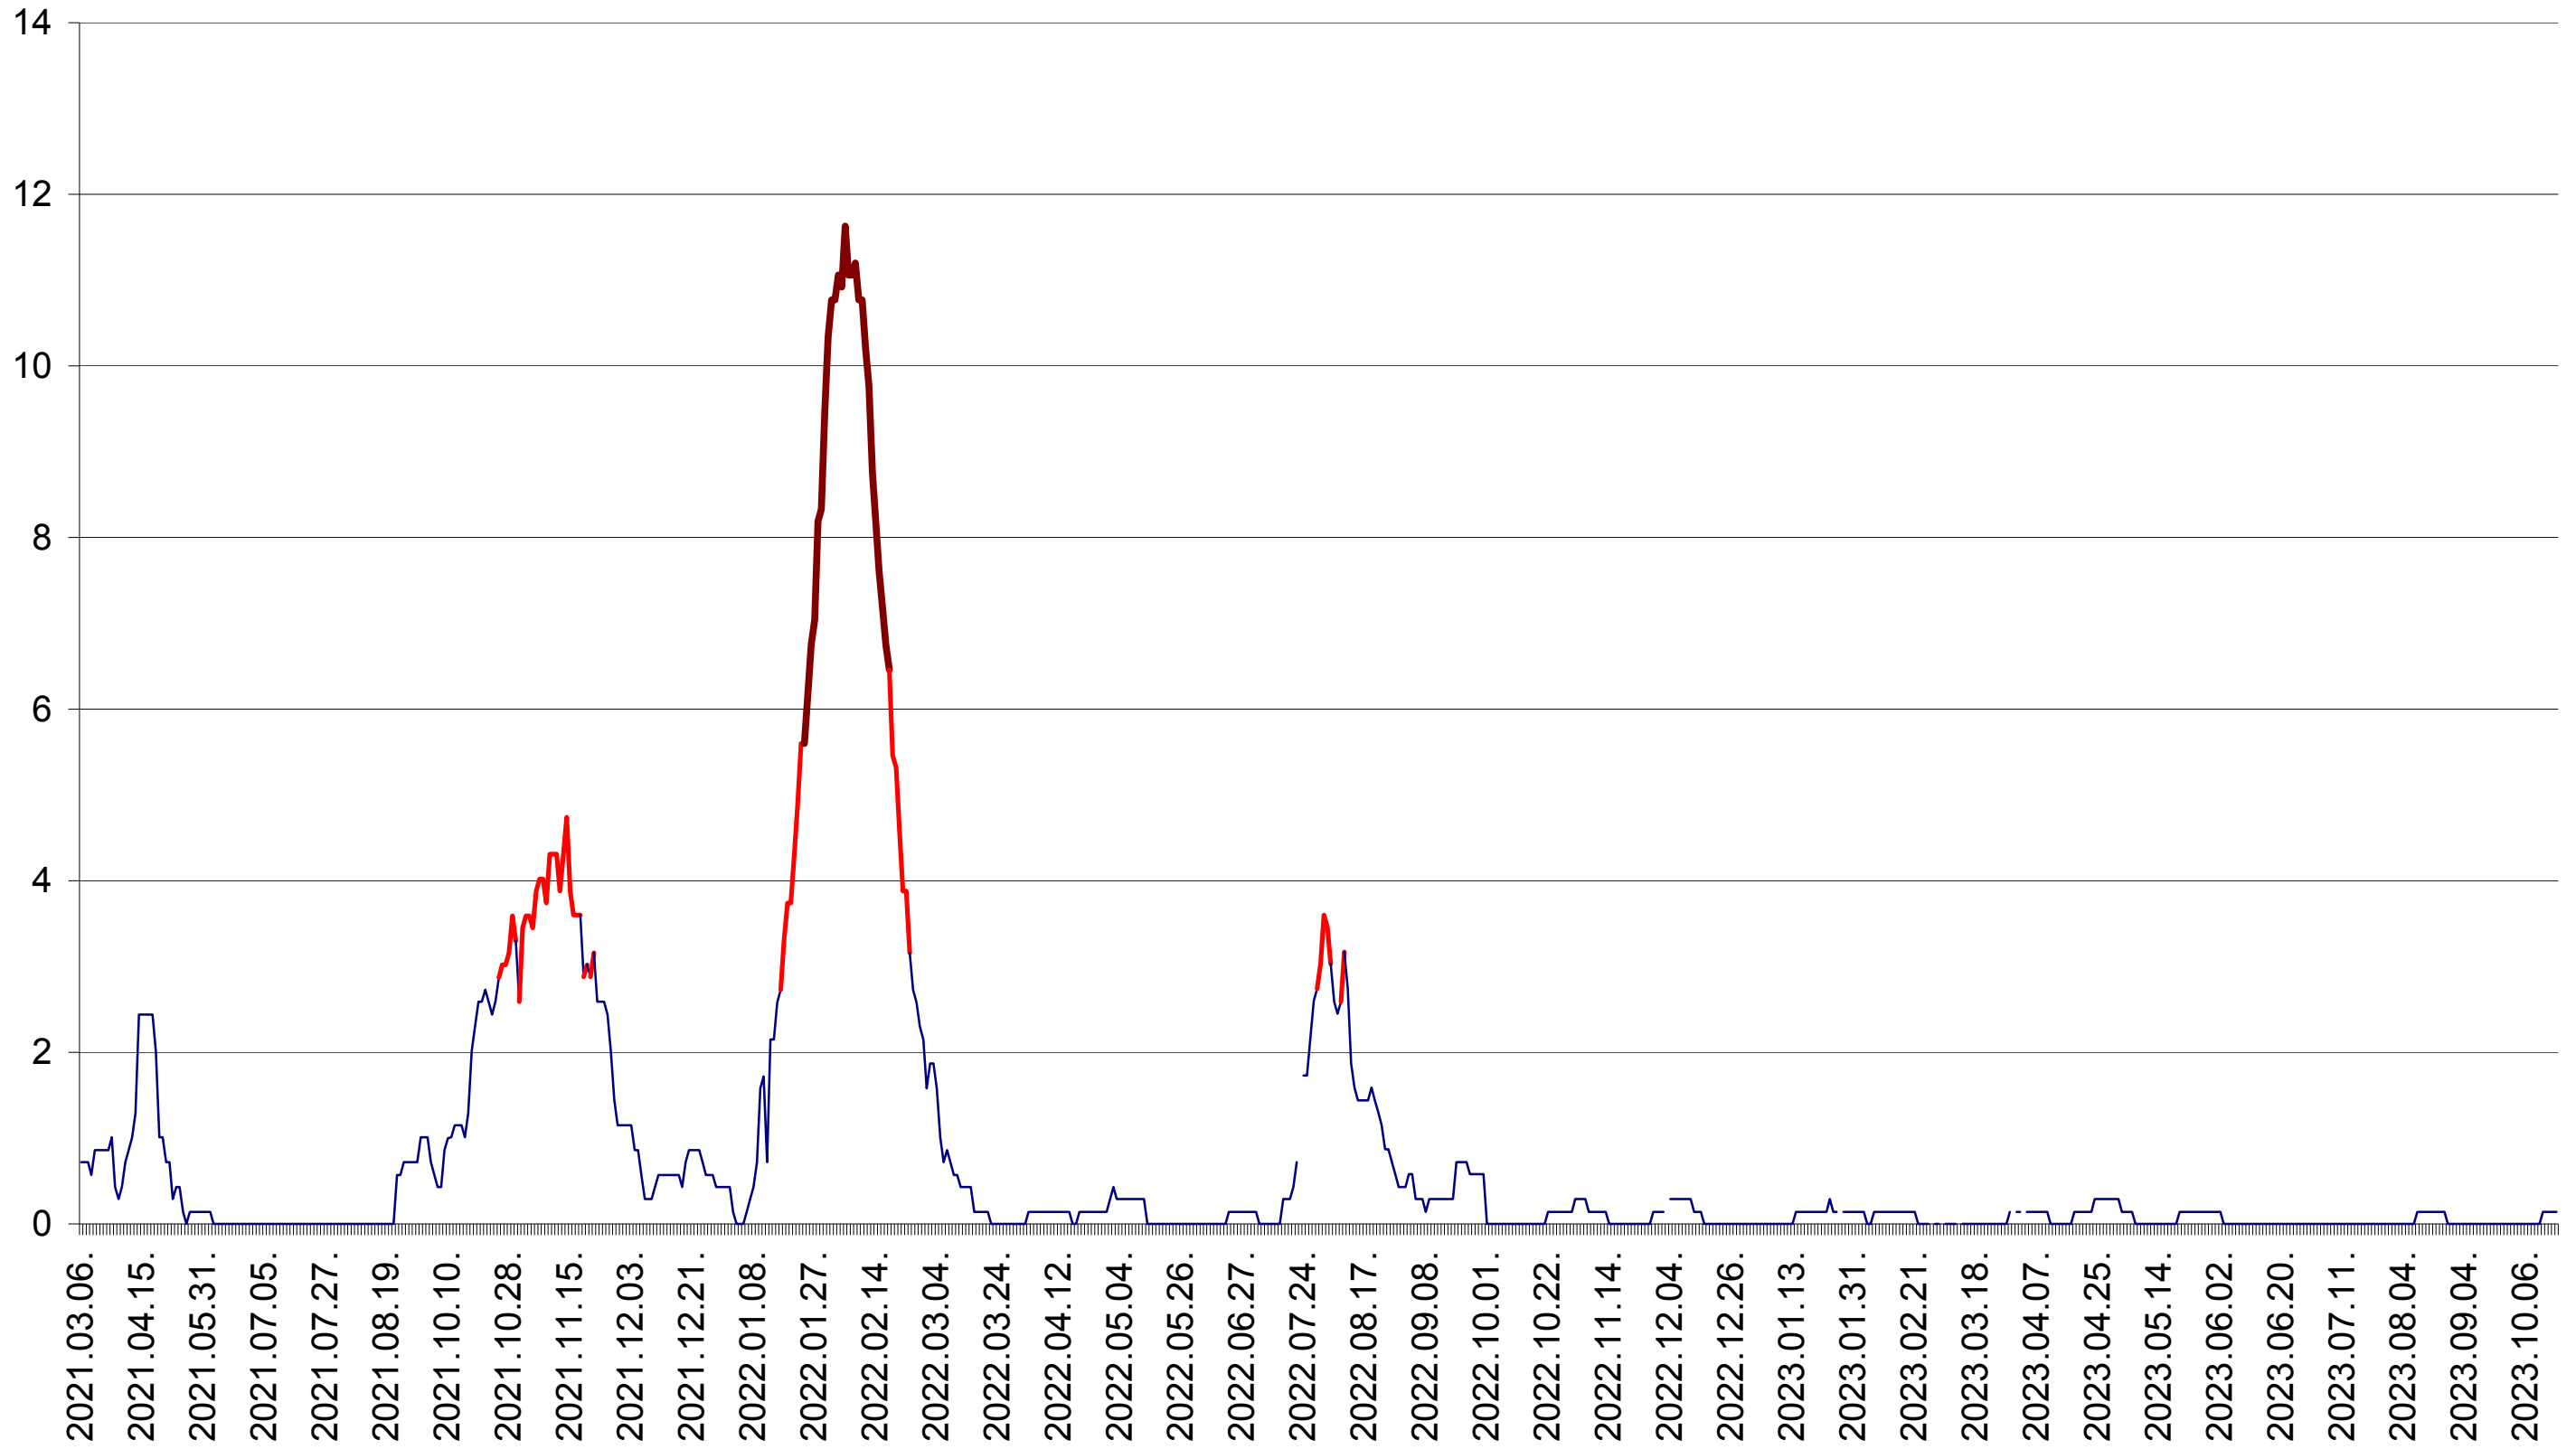

RACU - Evolutia incidentei cumulate pe 14 zile la ‰ de locuitori
2021.03.07. - 2023.10.19.

PRAID - Evolutia incidentei cumulate pe 14 zile la ‰ de locuitori
2021.03.07. - 2023.10.19.