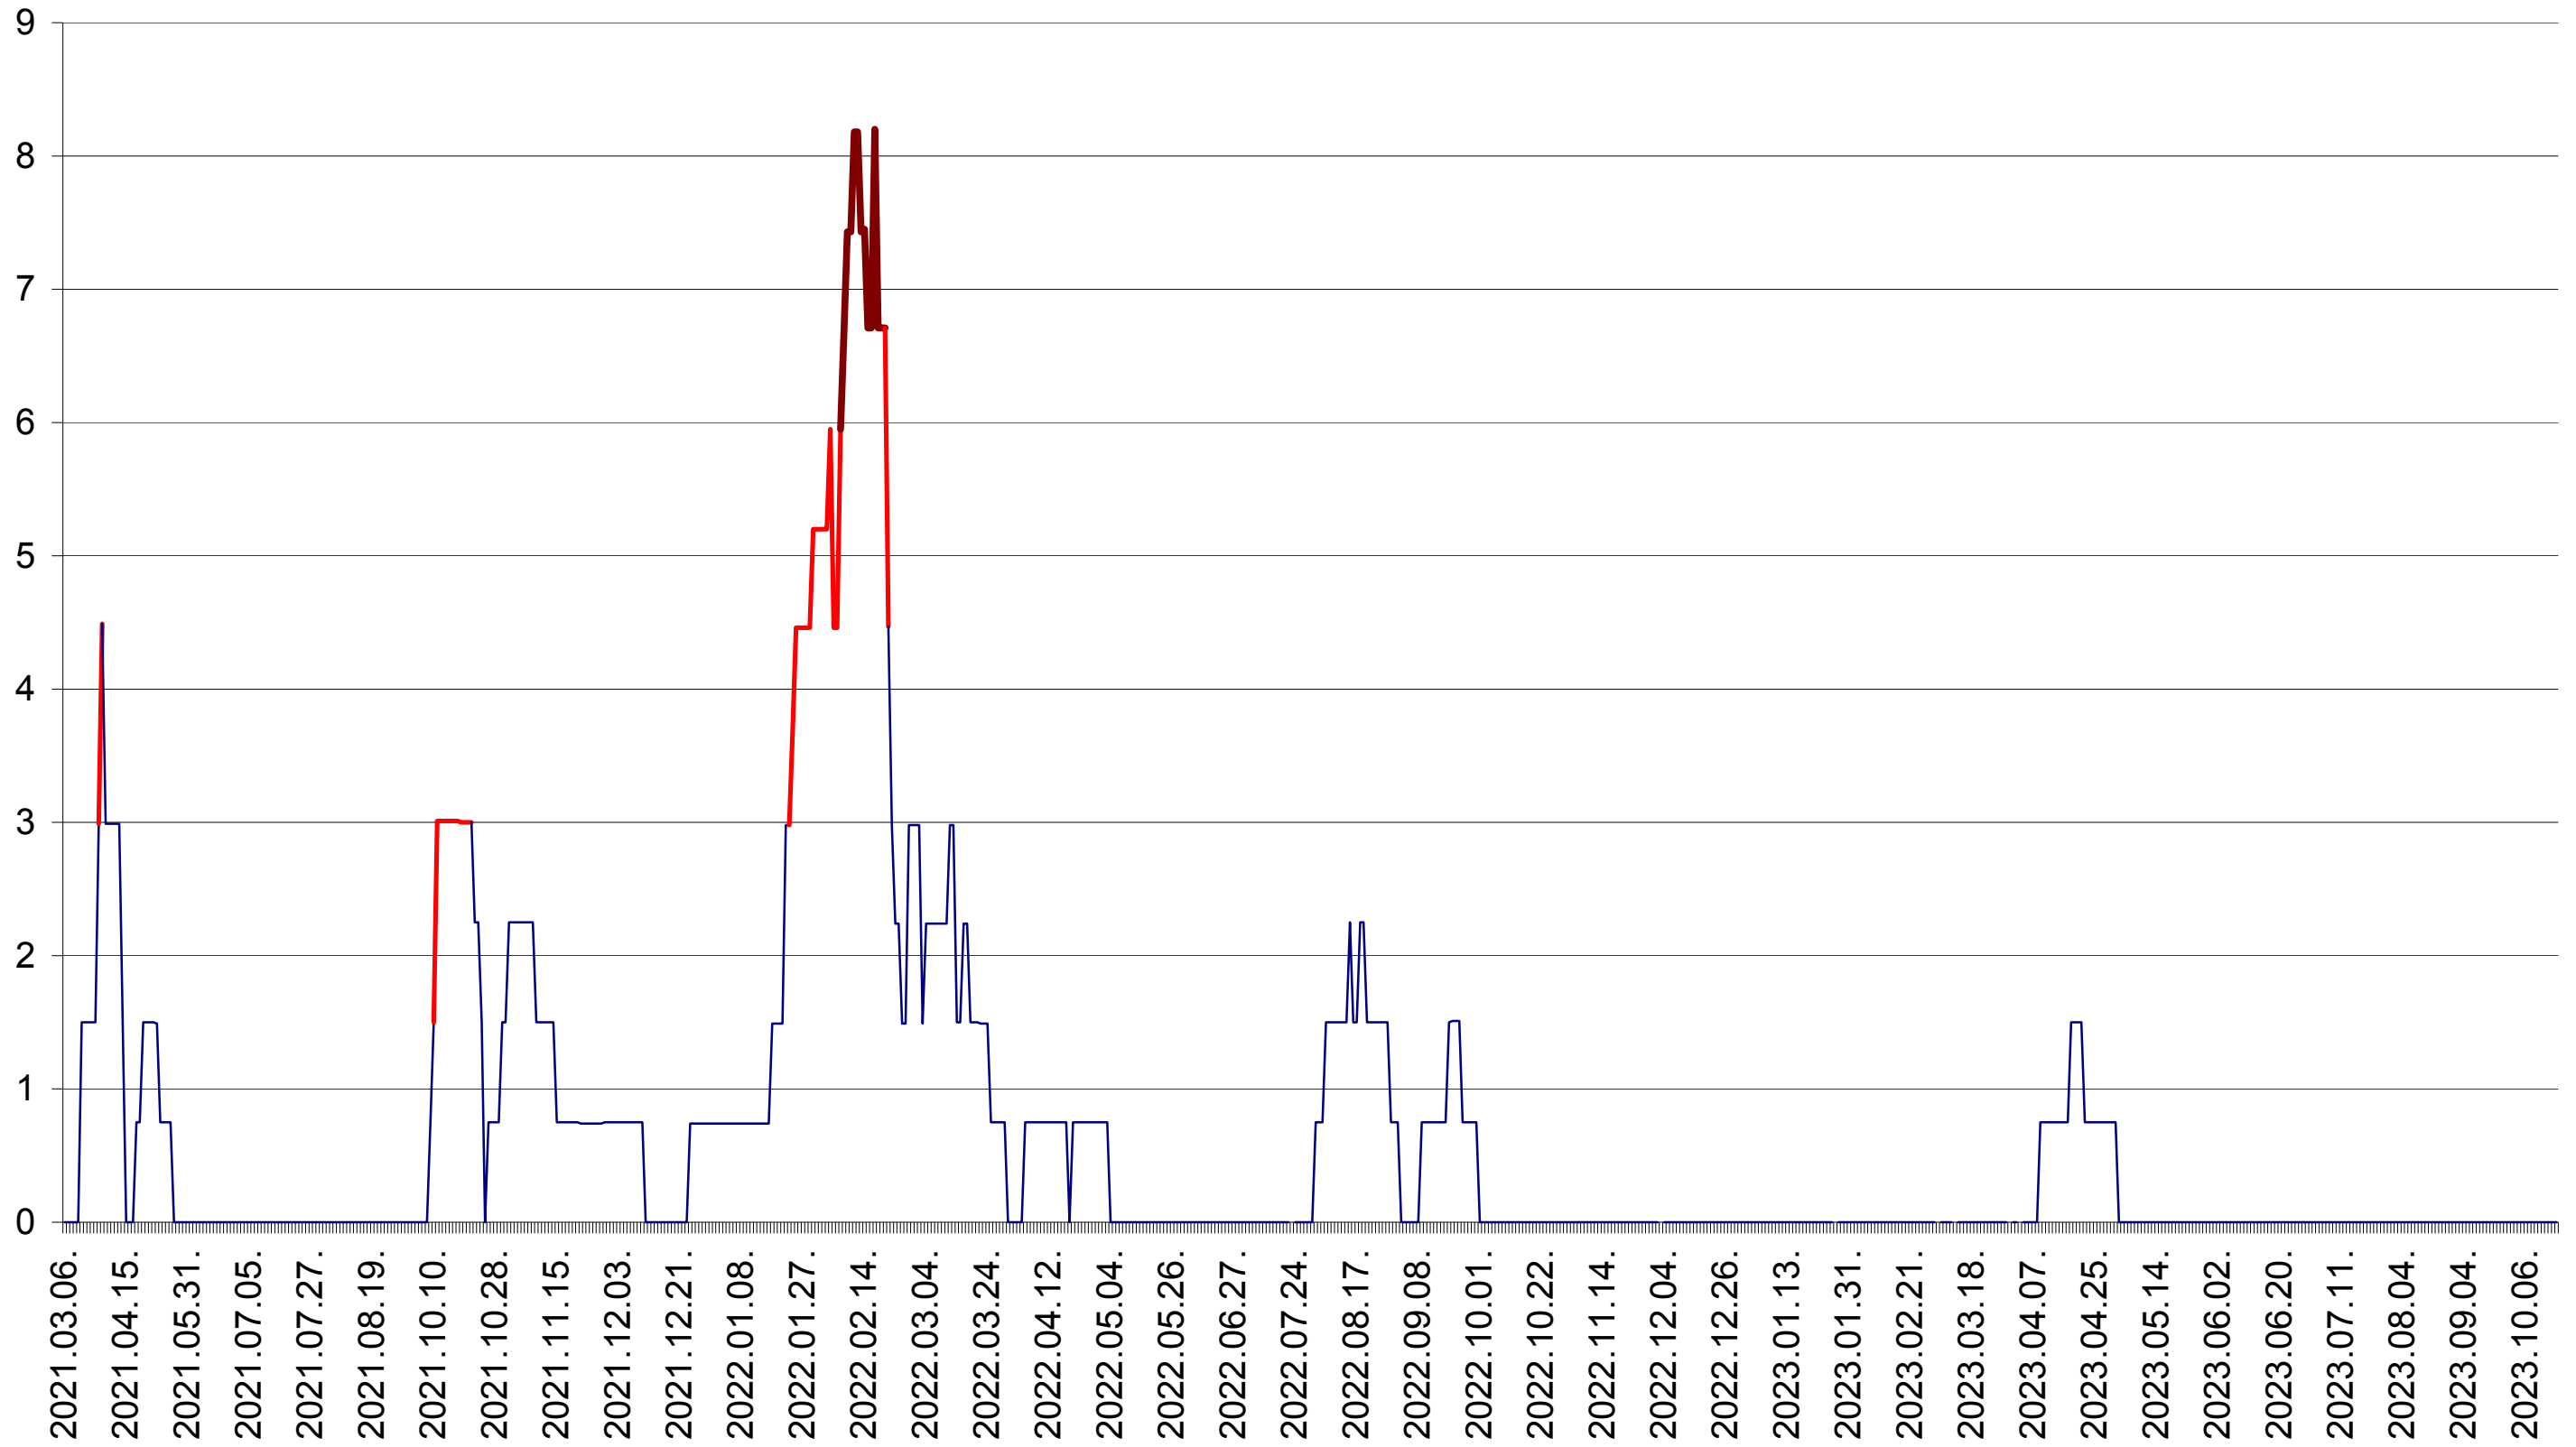

MUNICIPIUL MIERCUREA-CIUC - Evolutia incidentei cumulate pe 14 zile la ‰ de locuitori
2021.03.07. - 2023.10.19.

MEREȘTI - Evolutia incidentei cumulate pe 14 zile la ‰ de locuitori
2021.03.07. - 2023.10.19.