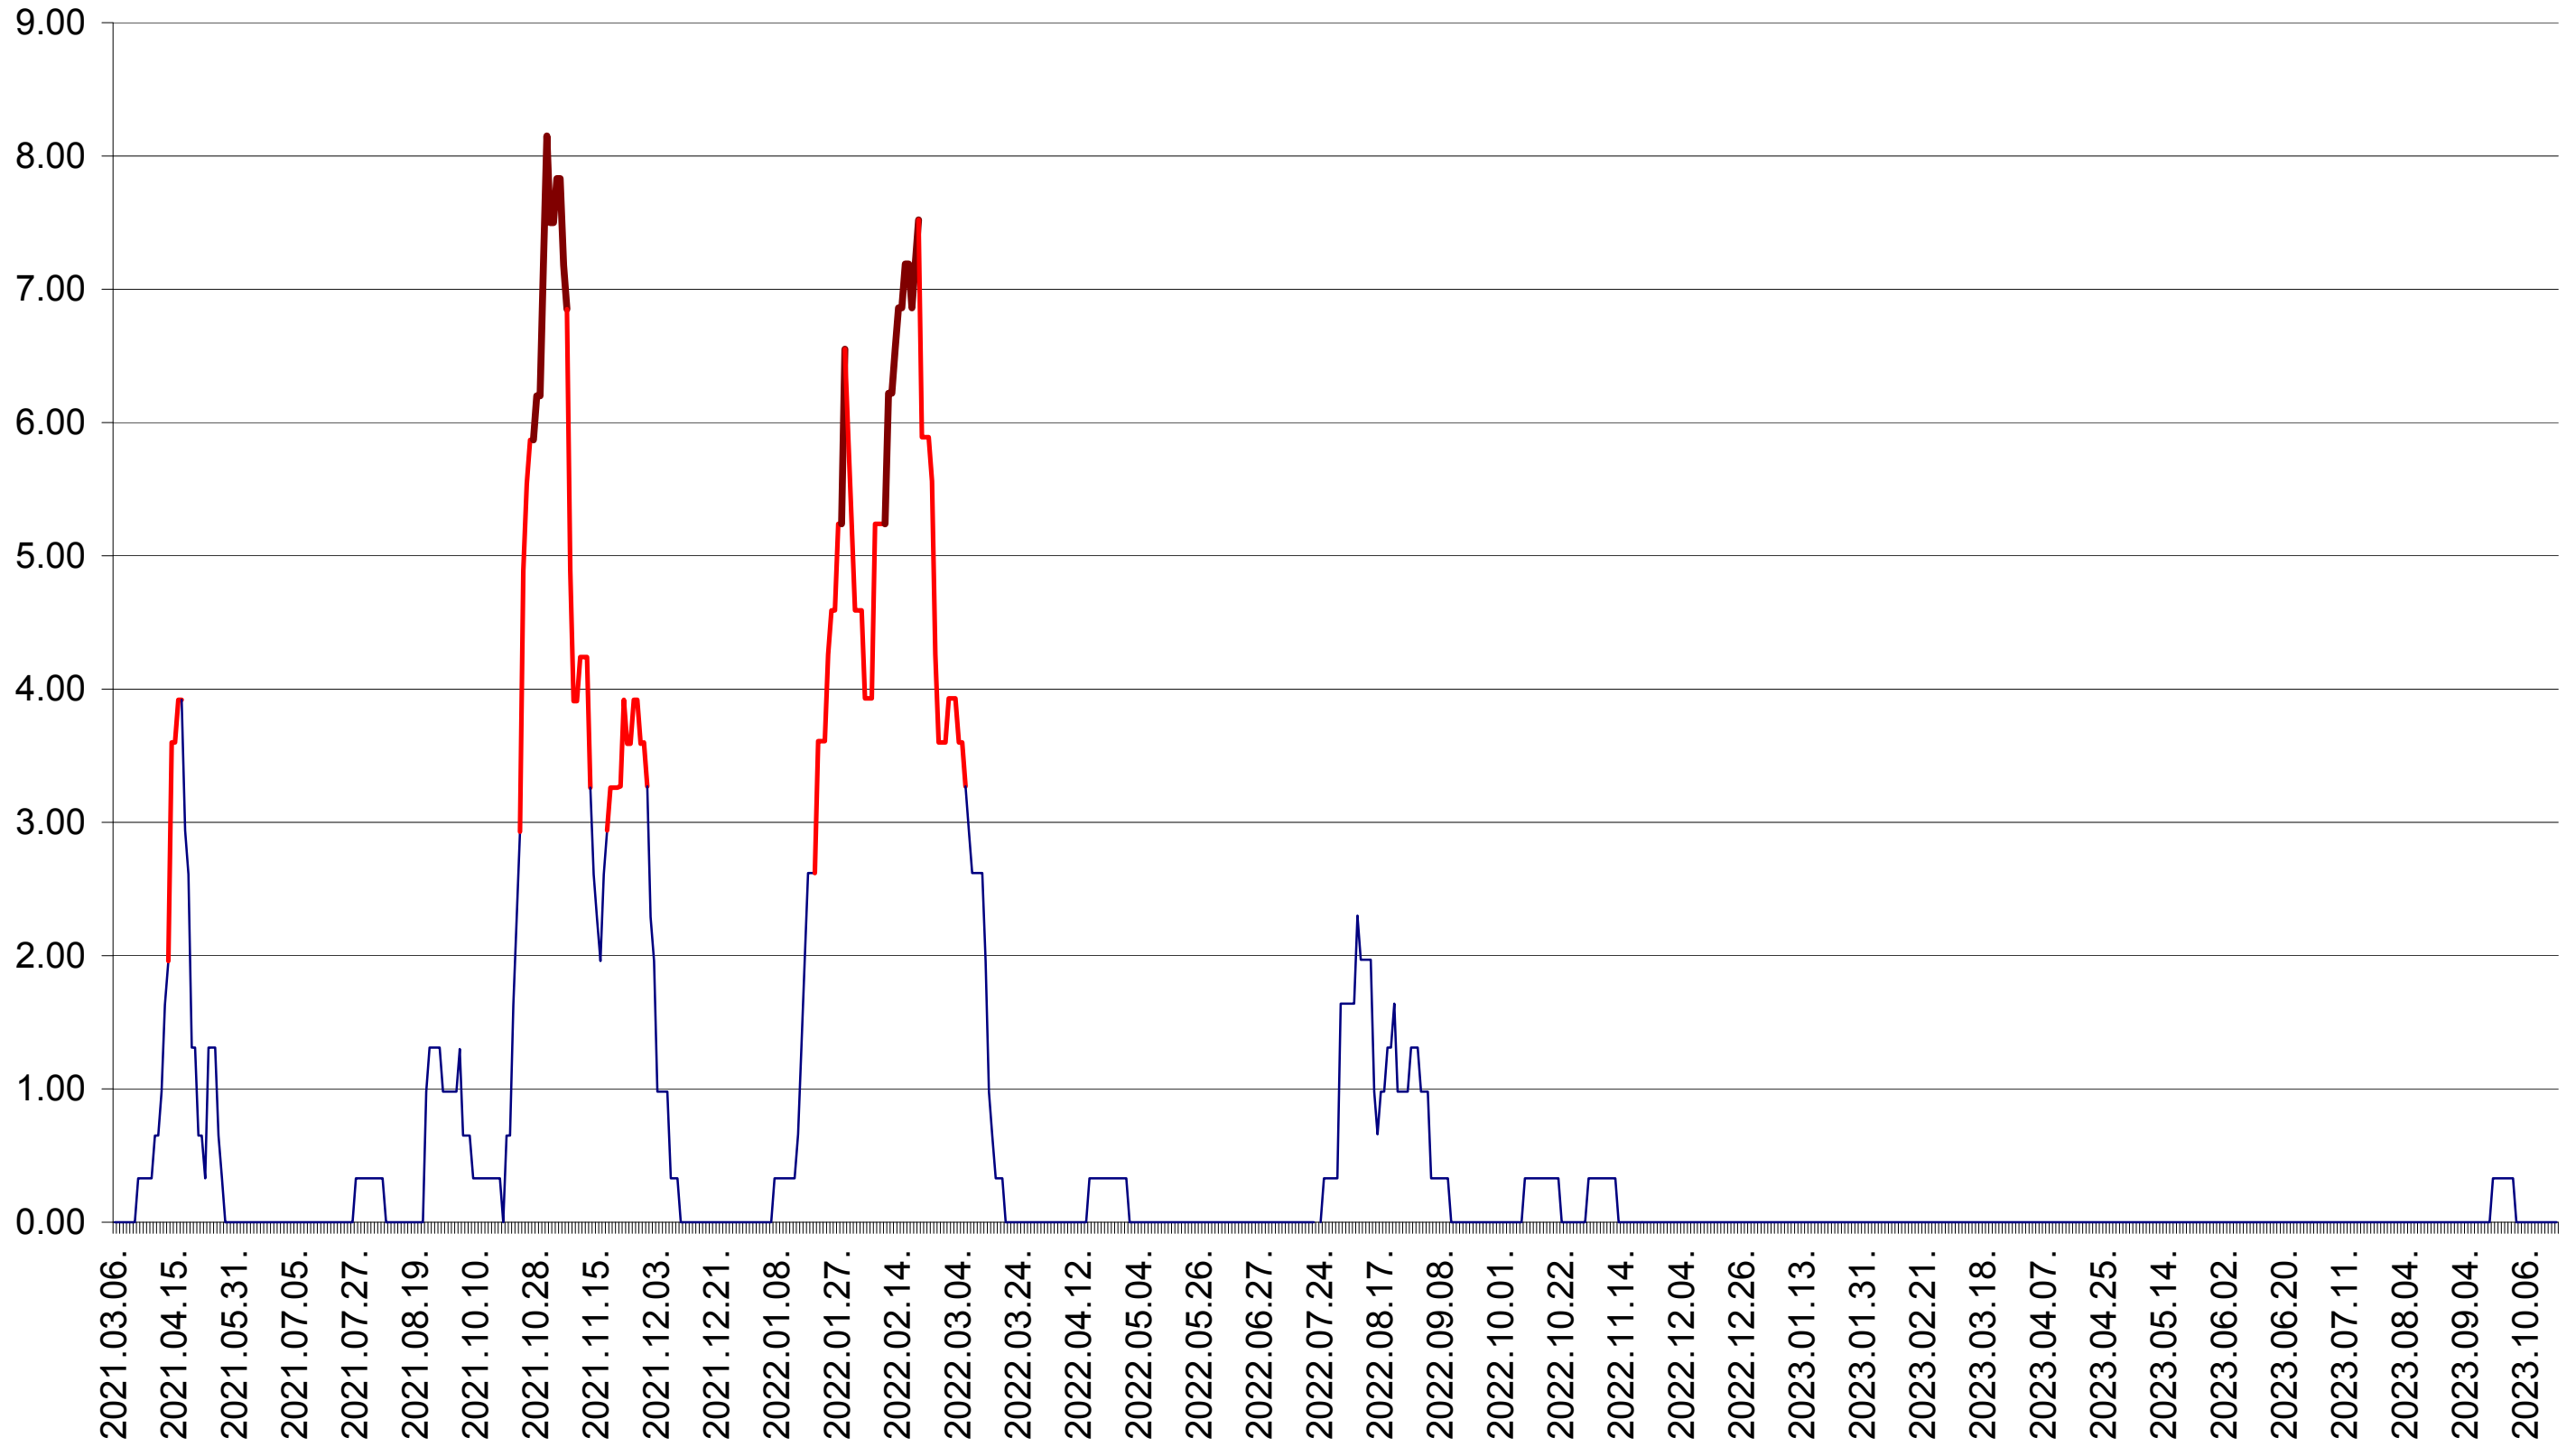

ATID - Evolutia incidentei cumulate pe 14 zile la ‰ de locuitori
2021.03.07. - 2023.10.19.

AVRĂMEȘTI - Evolutia incidentei cumulate pe 14 zile la ‰ de locuitori
2021.03.07. - 2023.10.19.

ORAȘ BĂILE TUȘNAD - Evolutia incidentei cumulate pe 14 zile la ‰ de locuitori
2021.03.07. - 2023.10.19.

ORAȘ BĂLAN - Evolutia incidentei cumulate pe 14 zile la ‰ de locuitori
2021.03.07. - 2023.10.19.

BILBOR - Evolutia incidentei cumulate pe 14 zile la ‰ de locuitori
2021.03.07. - 2023.10.19.

ORAȘ BORSEC - Evolutia incidentei cumulate pe 14 zile la ‰ de locuitori
2021.03.07. - 2023.10.19.

BRĂDEȘTI - Evolutia incidentei cumulate pe 14 zile la ‰ de locuitori
2021.03.07. - 2023.10.19.

CĂPÂLNIȚA - Evolutia incidentei cumulate pe 14 zile la ‰ de locuitori
2021.03.07. - 2023.10.19.

CÂRȚA - Evolutia incidentei cumulate pe 14 zile la ‰ de locuitori
2021.03.07. - 2023.10.19.