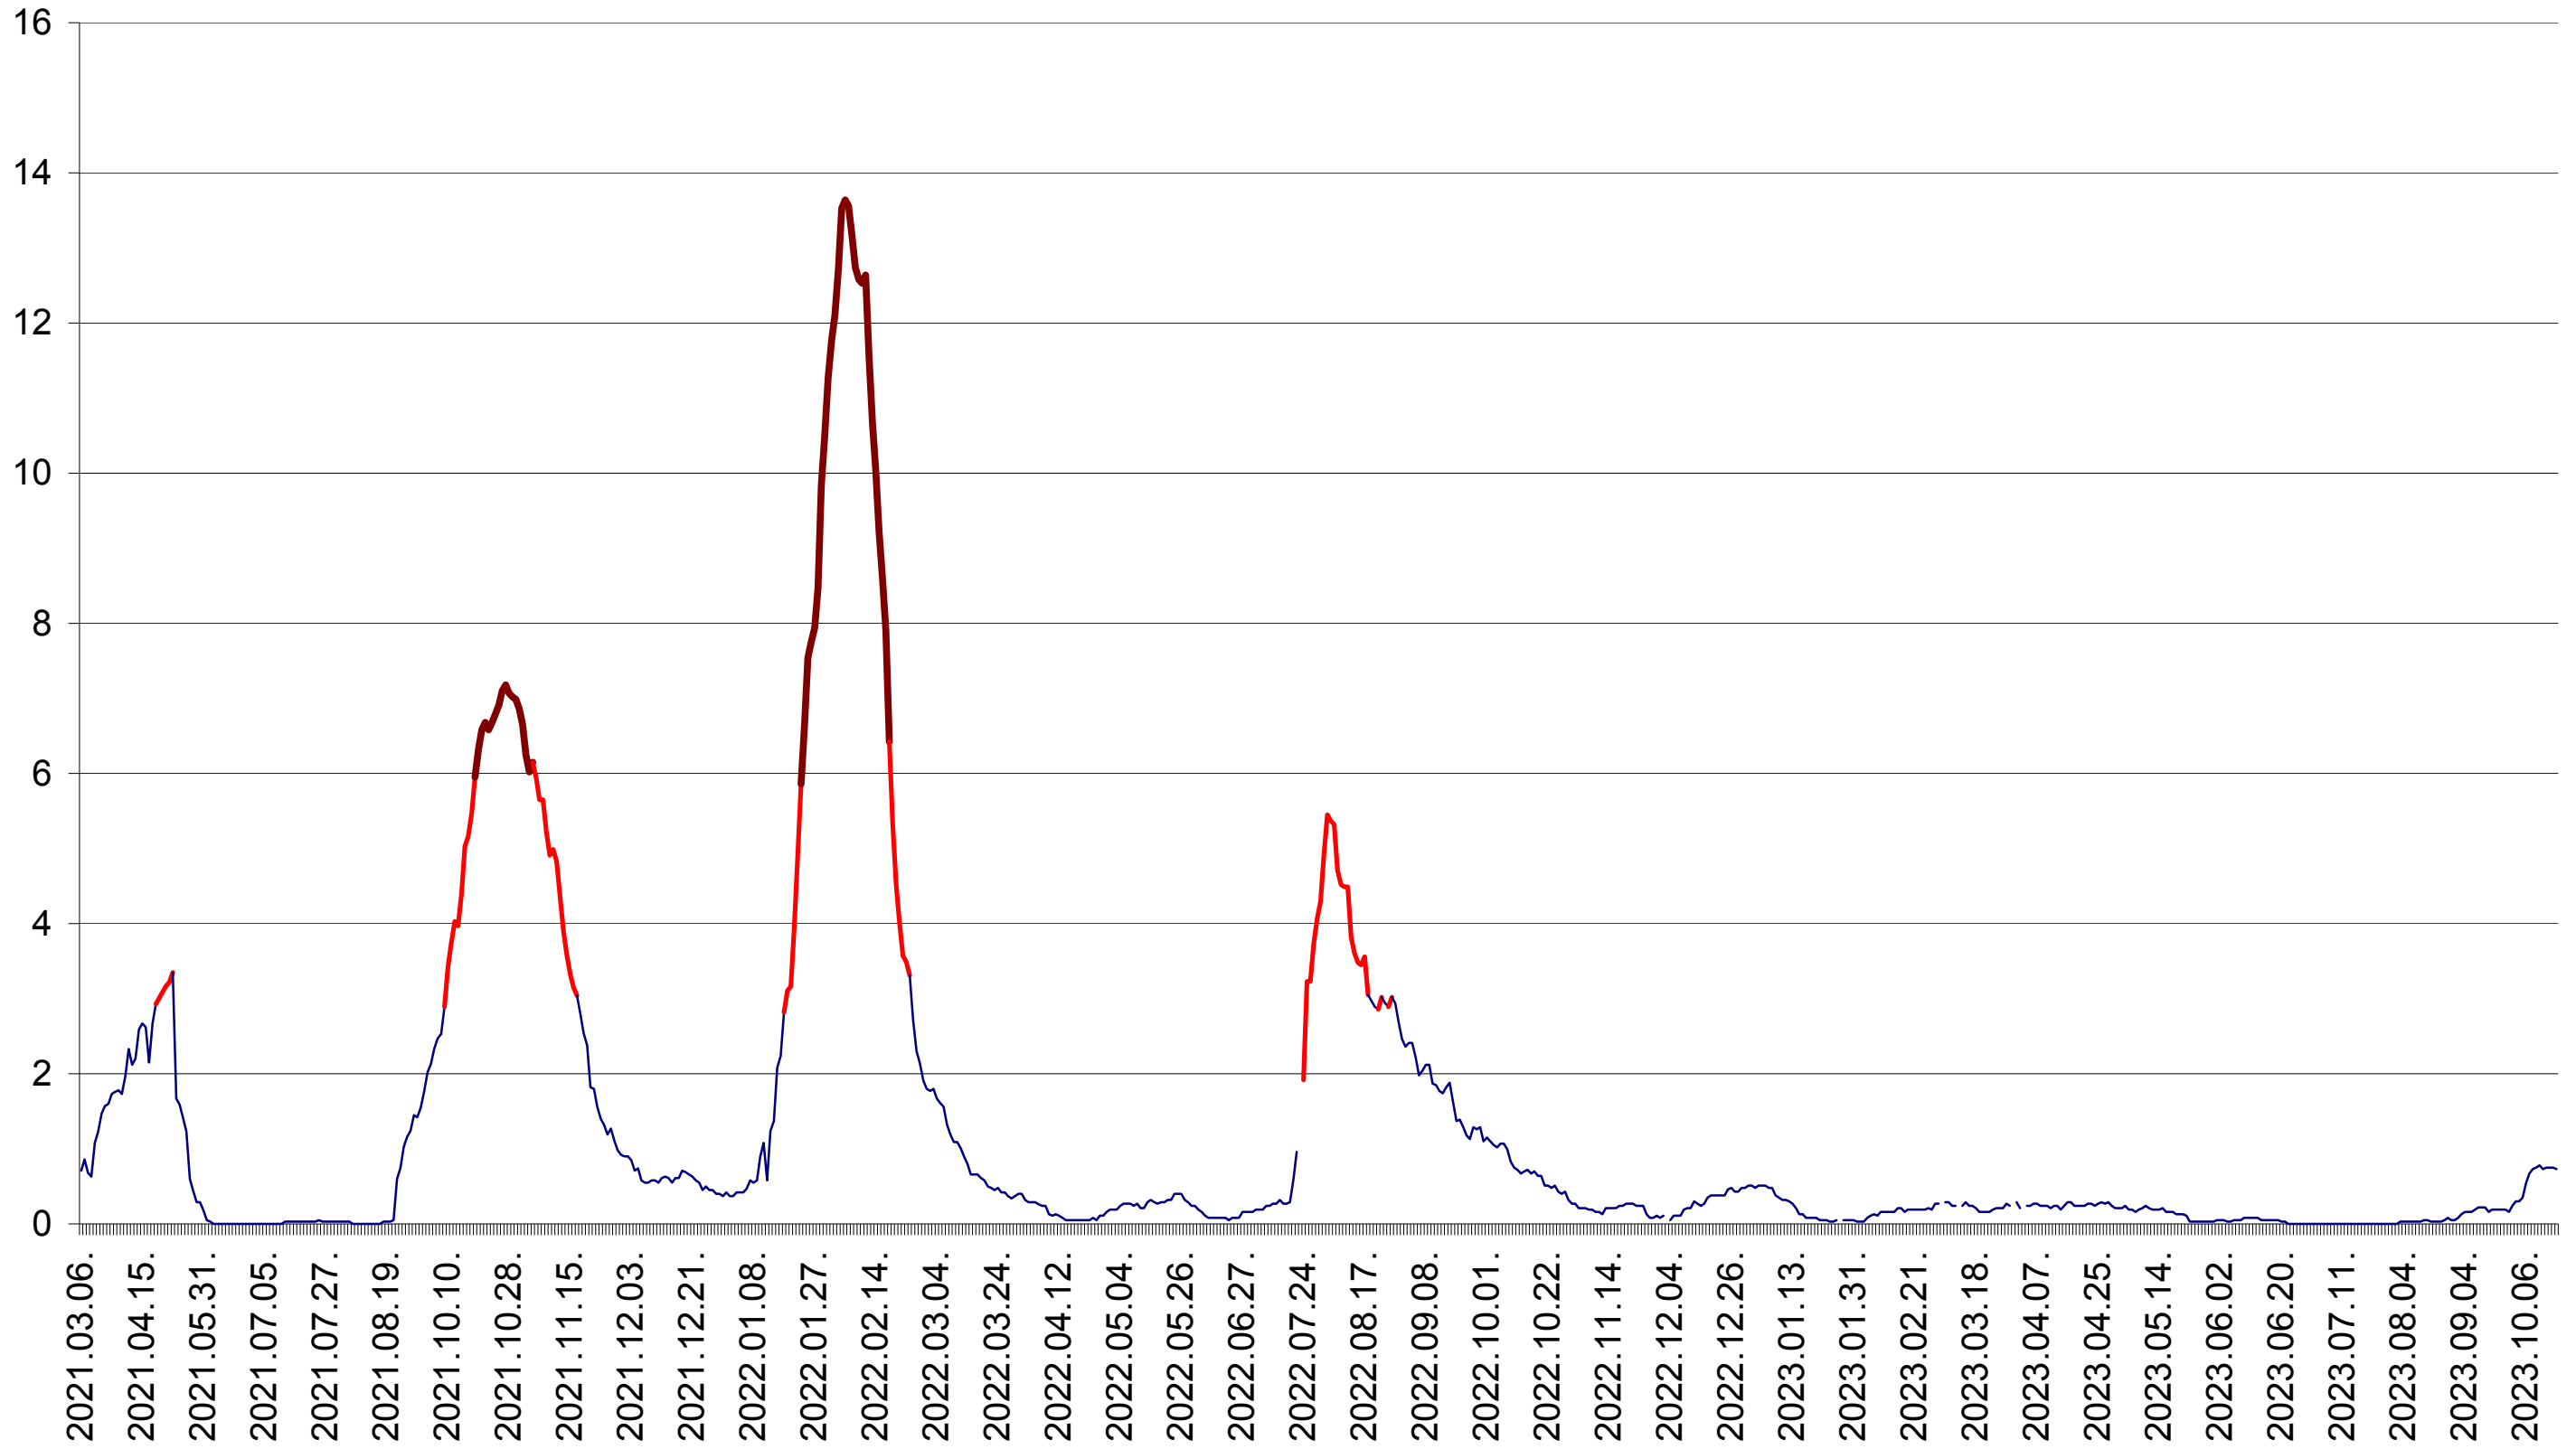

PĂULENI-CIUC - Evolutia incidentei cumulate pe 14 zile la ‰ de locuitori
2021.03.07. - 2023.10.19.

MUNICIPIUL ODORHEIU SECUIESC - Evolutia incidentei cumulate pe 14 zile la ‰ de locuitori
2021.03.07. - 2023.10.19.