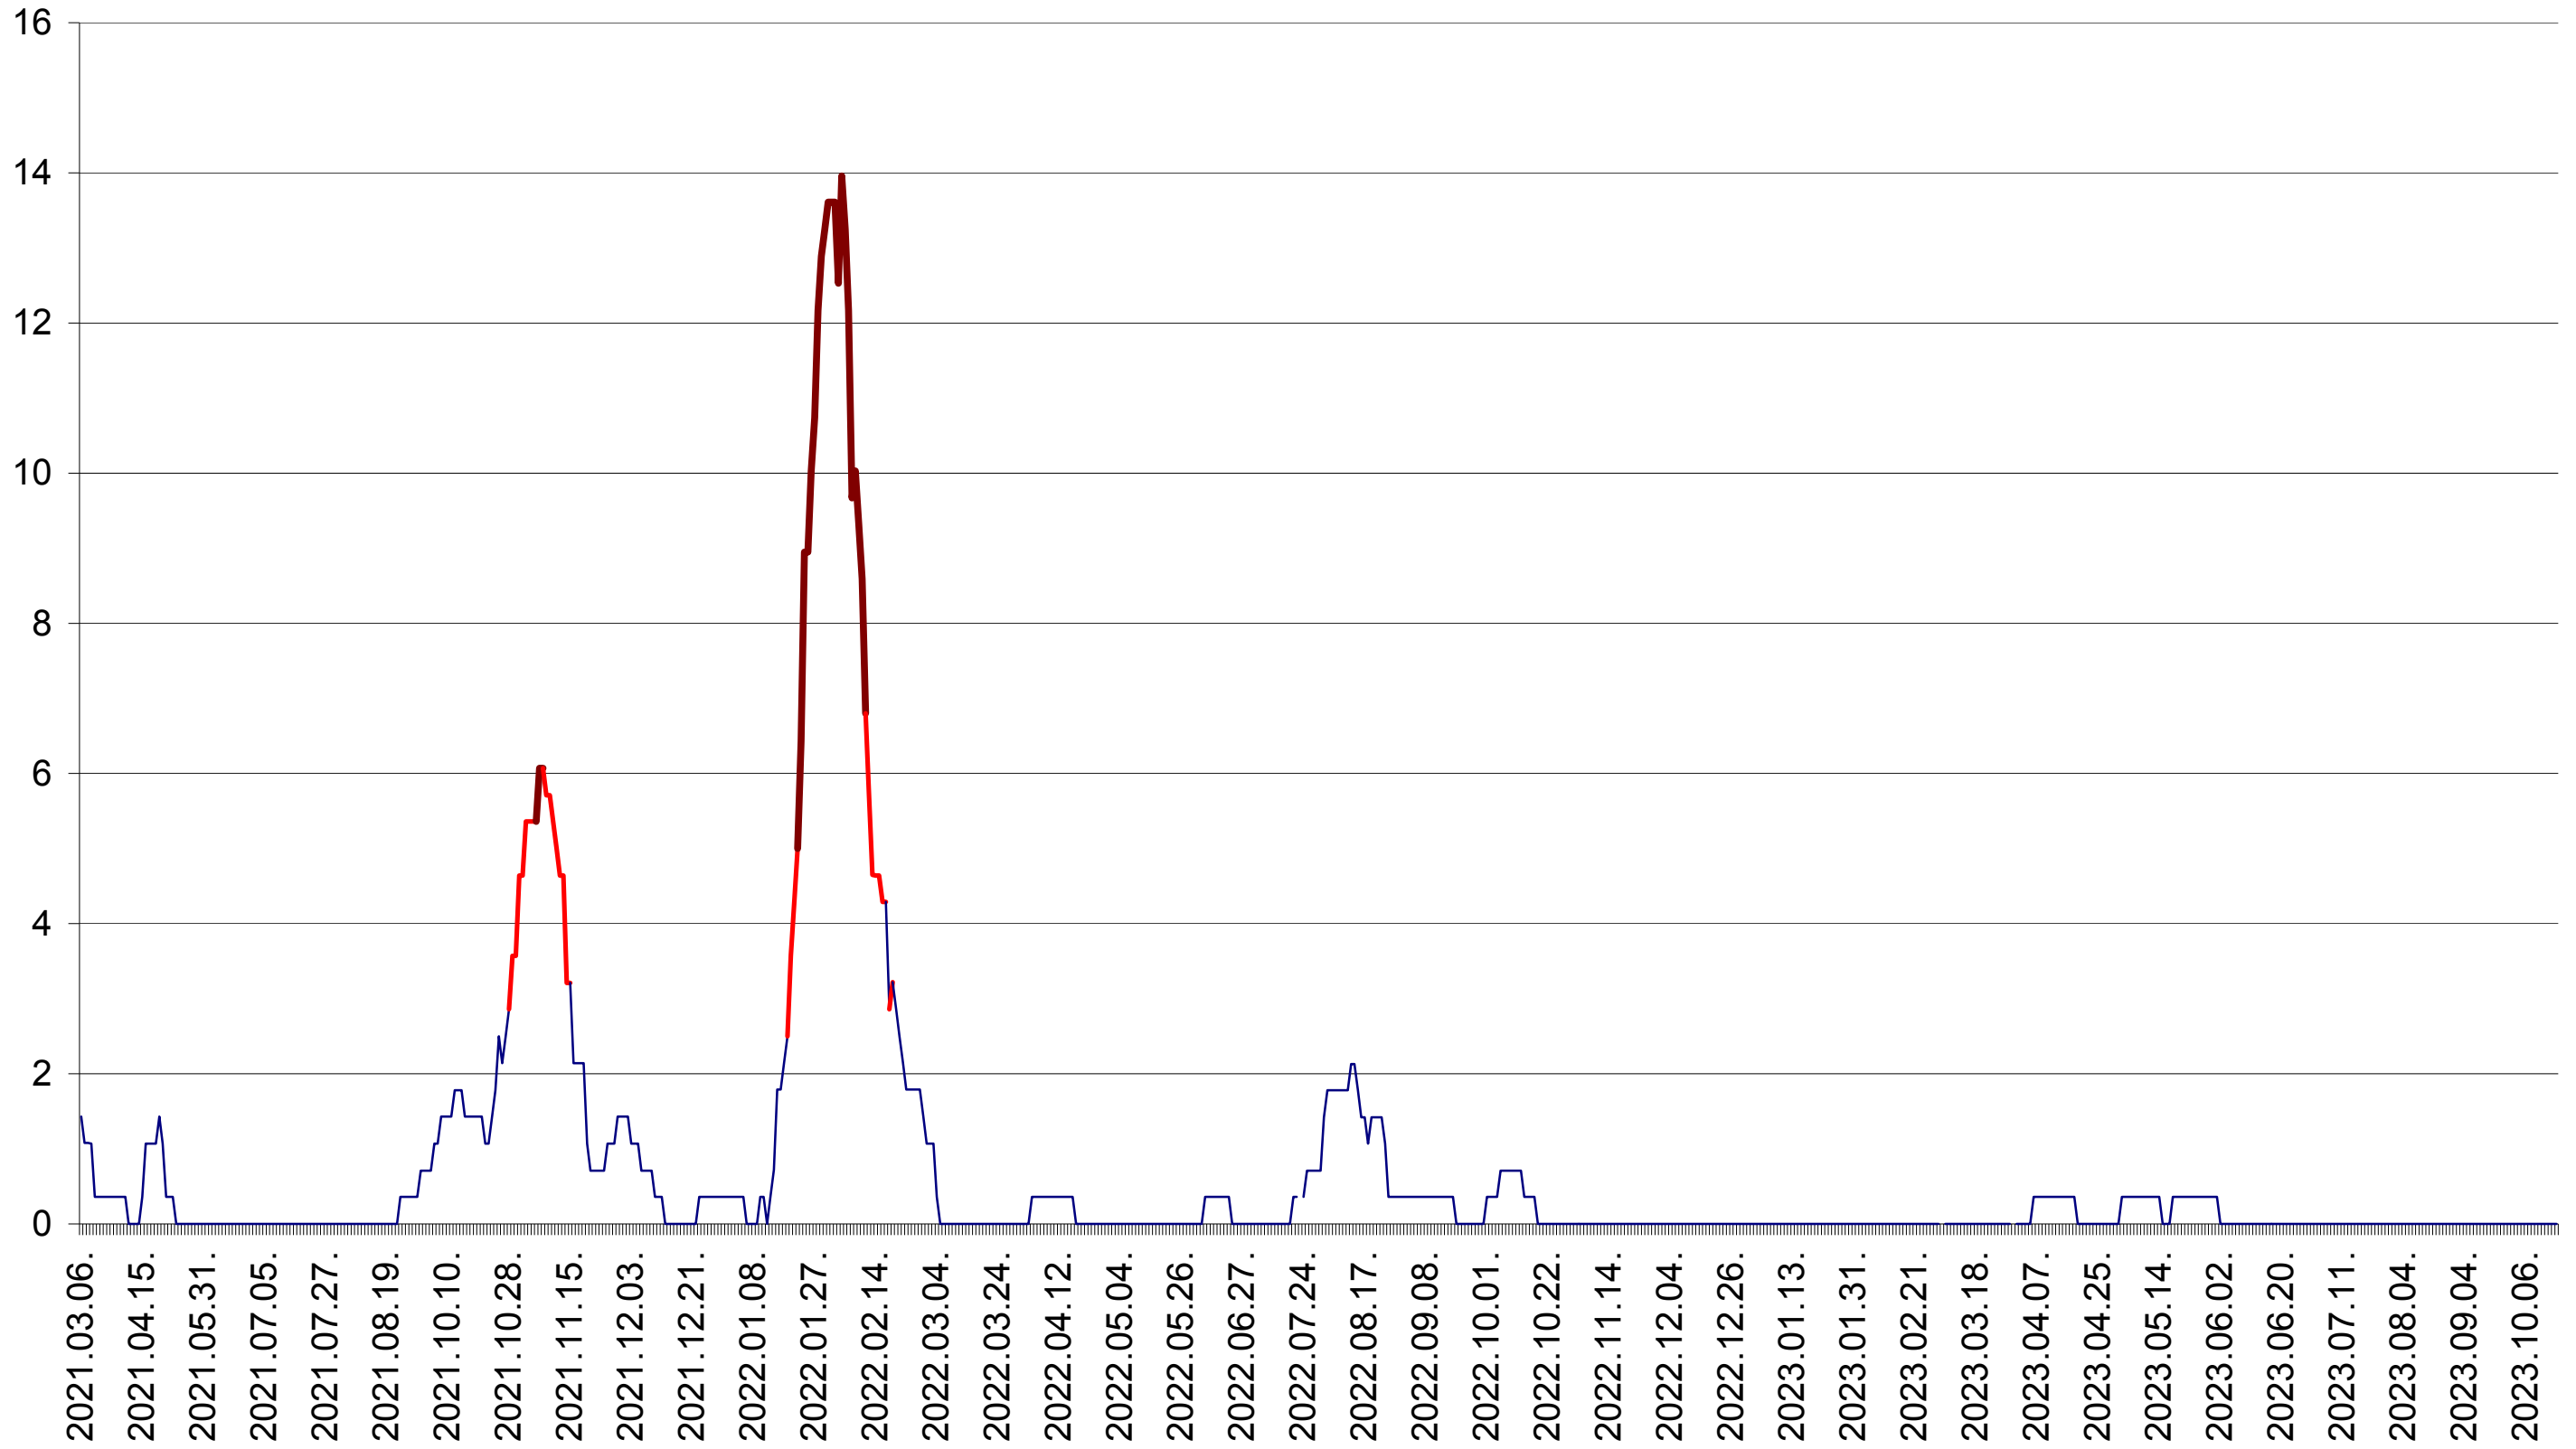

ȘIMONEȘTI - Evolutia incidentei cumulate pe 14 zile la ‰ de locuitori
2021.03.07. - 2023.10.19.

SICULENI - Evolutia incidentei cumulate pe 14 zile la ‰ de locuitori
2021.03.07. - 2023.10.19.