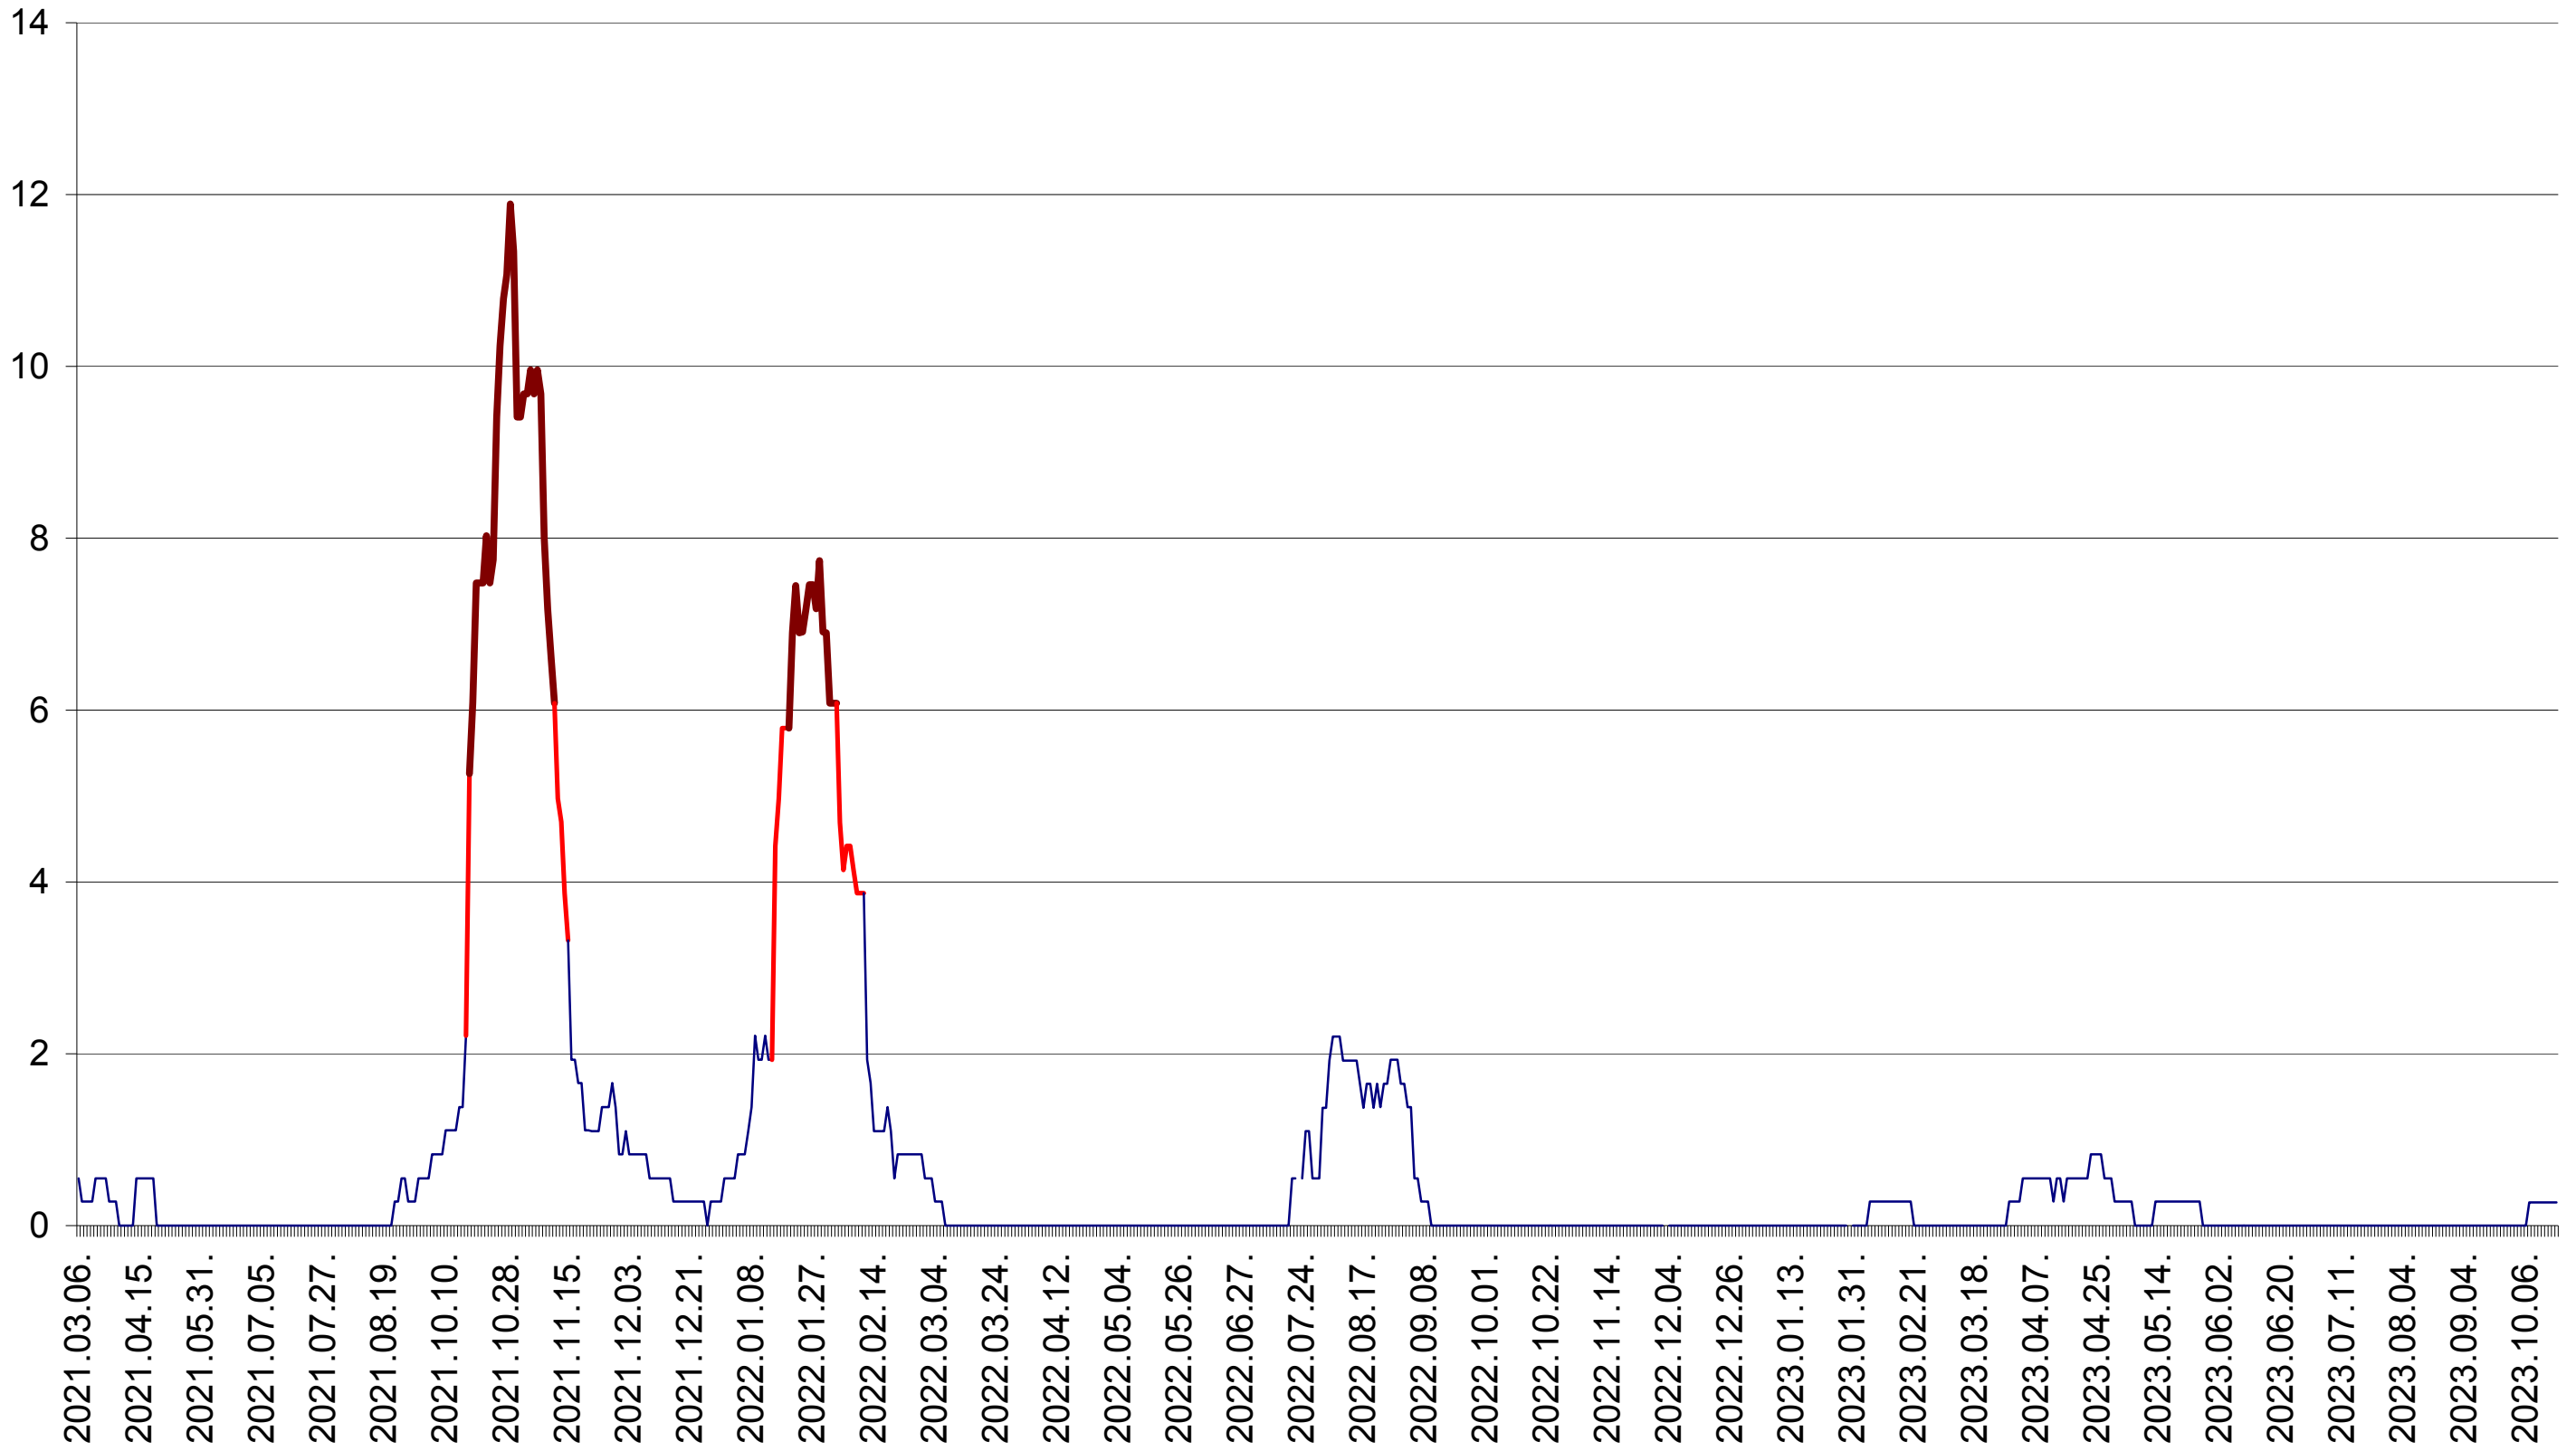

DÂRJIU - Evolutia incidentei cumulate pe 14 zile la ‰ de locuitori
2021.03.07. - 2023.10.19.

DEALU - Evolutia incidentei cumulate pe 14 zile la ‰ de locuitori
2021.03.07. - 2023.10.19.

DITRĂU - Evolutia incidentei cumulate pe 14 zile la ‰ de locuitori
2021.03.07. - 2023.10.19.

FELICENI - Evolutia incidentei cumulate pe 14 zile la ‰ de locuitori
2021.03.07. - 2023.10.19.

FRUMOASA - Evolutia incidentei cumulate pe 14 zile la ‰ de locuitori
2021.03.07. - 2023.10.19.

GĂLĂUȚAȘ - Evolutia incidentei cumulate pe 14 zile la ‰ de locuitori
2021.03.07. - 2023.10.19.

MUNICIPIUL GHEORGHENI - Evolutia incidentei cumulate pe 14 zile la ‰ de locuitori
2021.03.07. - 2023.10.19.

JOSENI - Evolutia incidentei cumulate pe 14 zile la ‰ de locuitori
2021.03.07. - 2023.10.19.

LĂZAREA - Evolutia incidentei cumulate pe 14 zile la ‰ de locuitori
2021.03.07. - 2023.10.19.

LELICENI - Evolutia incidentei cumulate pe 14 zile la ‰ de locuitori
2021.03.07. - 2023.10.19.

LUETA - Evolutia incidentei cumulate pe 14 zile la ‰ de locuitori
2021.03.07. - 2023.10.19.

LUNCA DE JOS - Evolutia incidentei cumulate pe 14 zile la ‰ de locuitori
2021.03.07. - 2023.10.19.