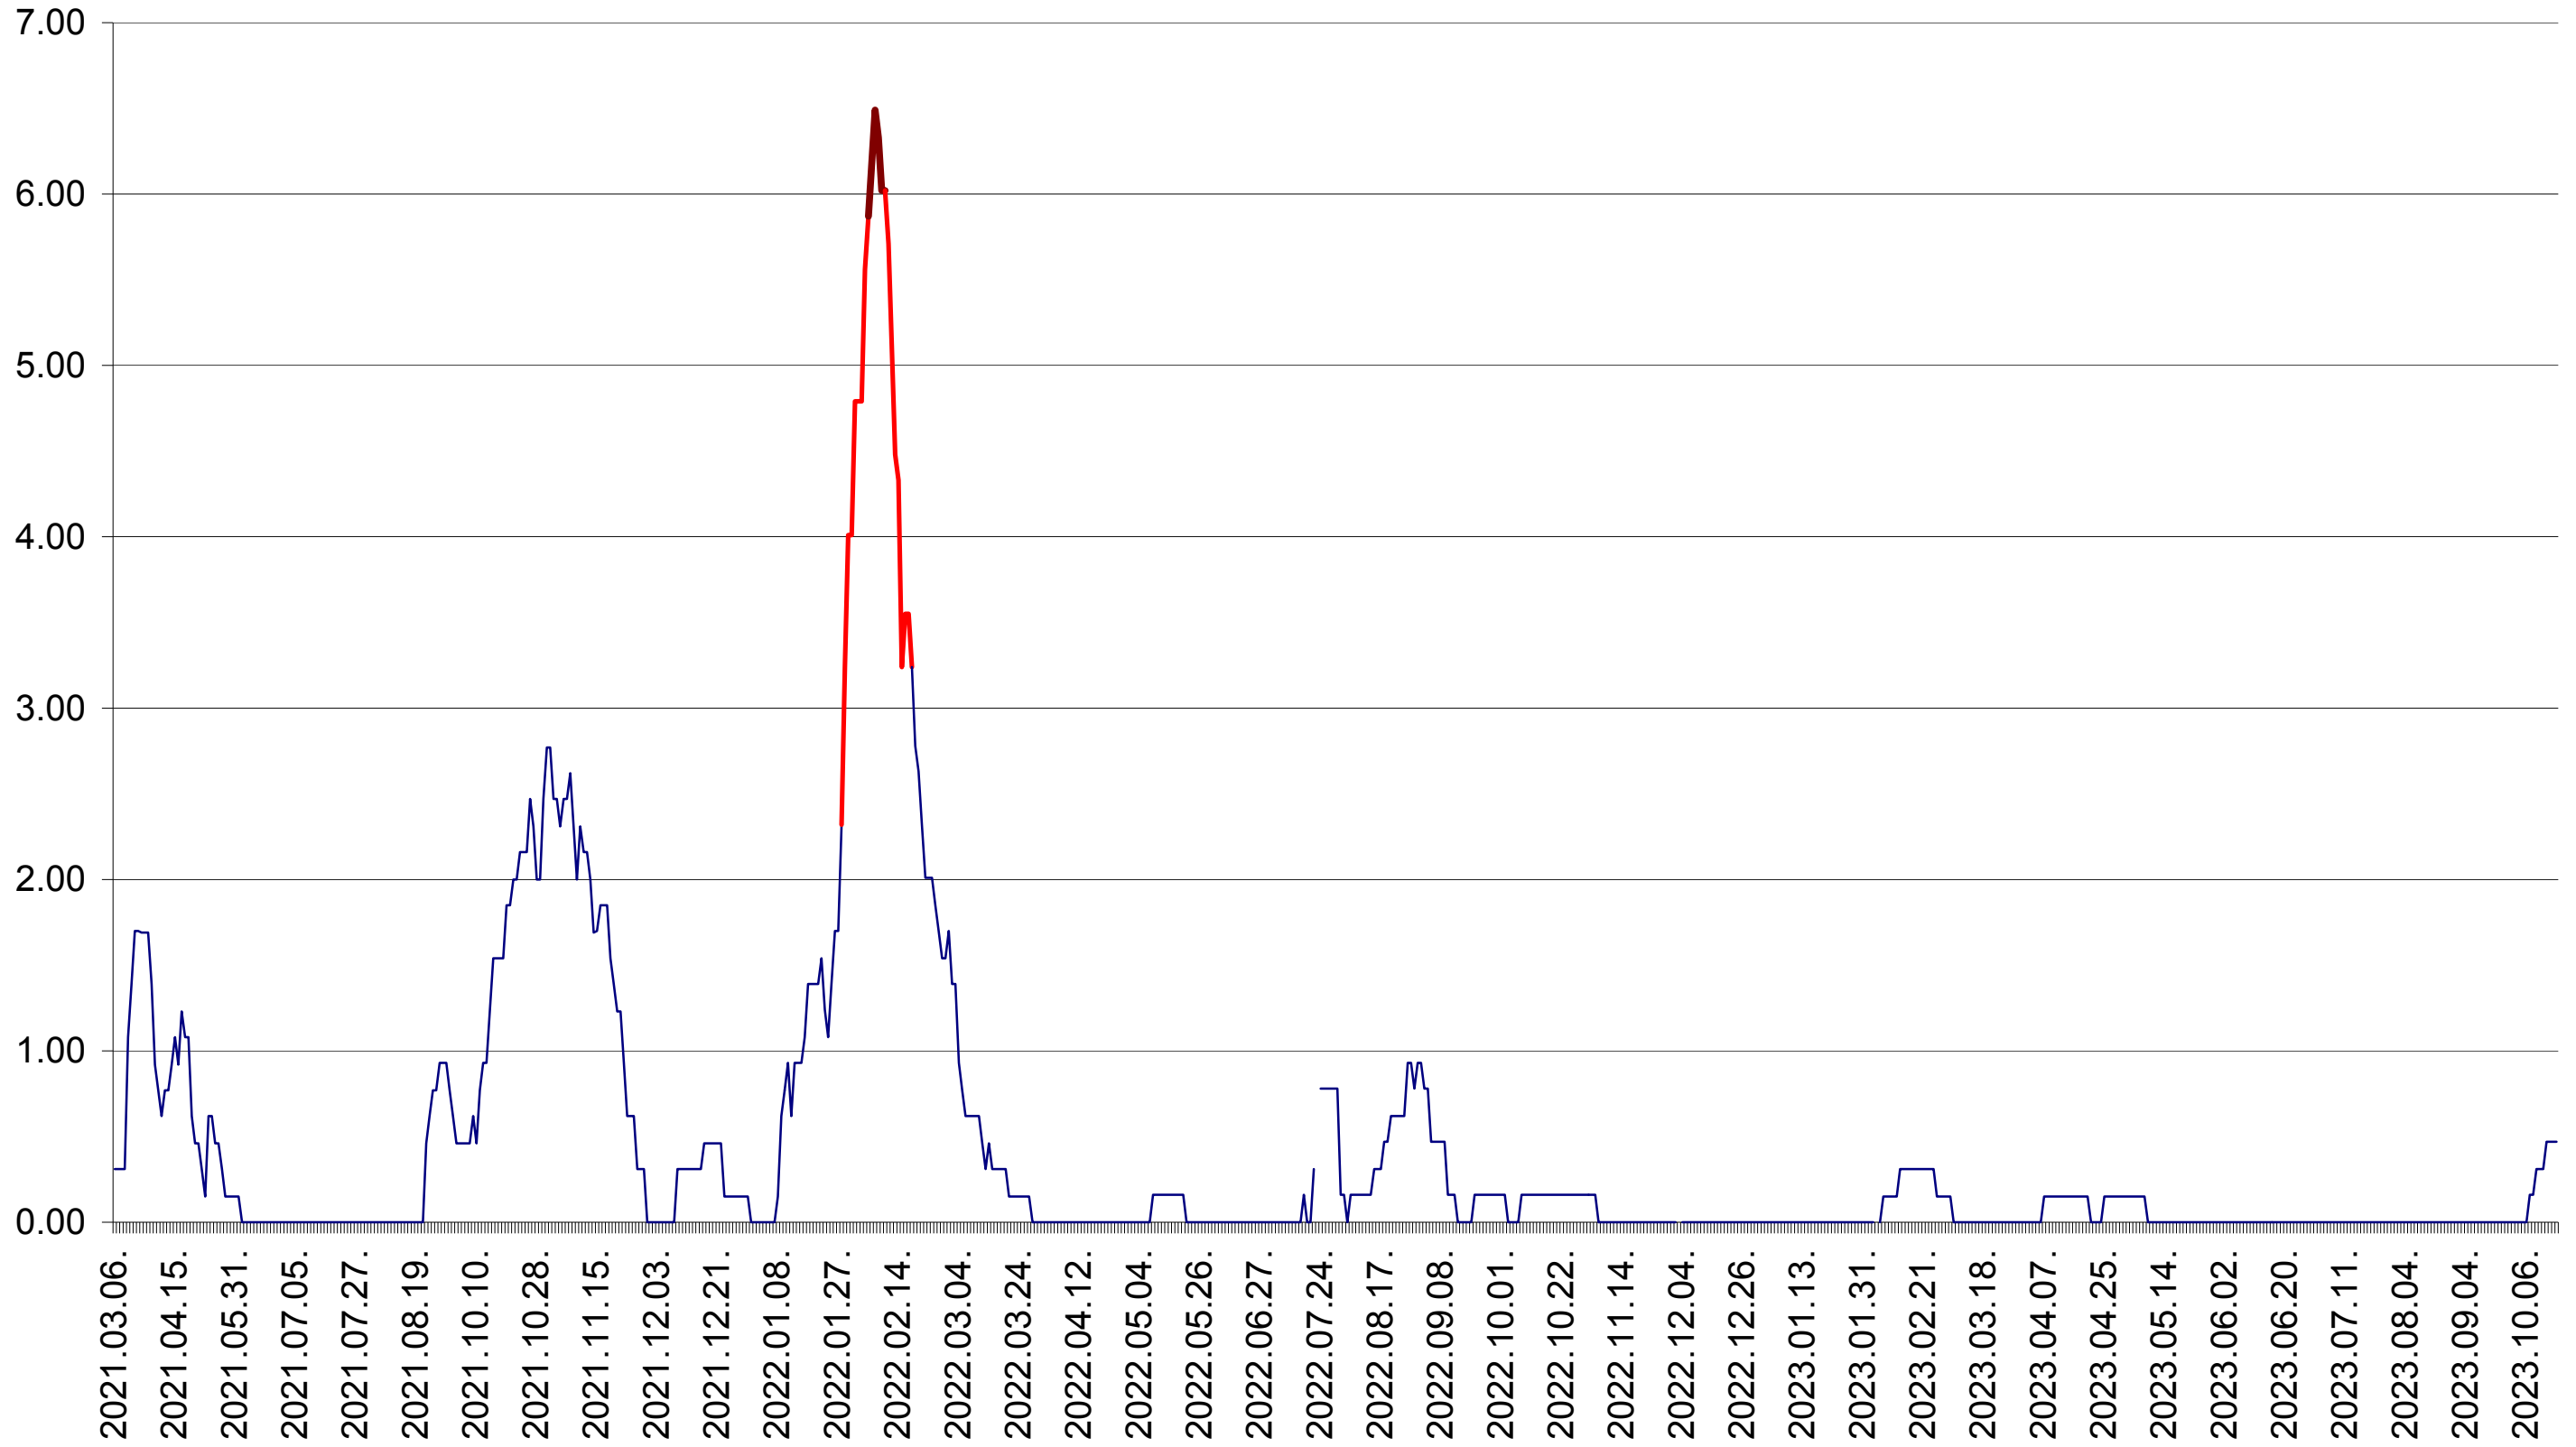

ORAȘ BĂLAN - Evolutia incidentei cumulate pe 14 zile la ‰ de locuitori
2021.03.07. - 2023.10.19.

BILBOR - Evolutia incidentei cumulate pe 14 zile la ‰ de locuitori
2021.03.07. - 2023.10.19.

ORAȘ BORSEC - Evolutia incidentei cumulate pe 14 zile la ‰ de locuitori
2021.03.07. - 2023.10.19.

BRĂDEȘTI - Evolutia incidentei cumulate pe 14 zile la ‰ de locuitori
2021.03.07. - 2023.10.19.

CĂPÂLNIȚA - Evolutia incidentei cumulate pe 14 zile la ‰ de locuitori
2021.03.07. - 2023.10.19.

CÂRȚA - Evolutia incidentei cumulate pe 14 zile la ‰ de locuitori
2021.03.07. - 2023.10.19.

CICEU - Evolutia incidentei cumulate pe 14 zile la ‰ de locuitori
2021.03.07. - 2023.10.19.

CIUCSÂNGEORGIU - Evolutia incidentei cumulate pe 14 zile la ‰ de locuitori
2021.03.07. - 2023.10.19.

CIUMANI - Evolutia incidentei cumulate pe 14 zile la ‰ de locuitori
2021.03.07. - 2023.10.19.

CORBU - Evolutia incidentei cumulate pe 14 zile la ‰ de locuitori
2021.03.07. - 2023.10.19.

CORUND - Evolutia incidentei cumulate pe 14 zile la ‰ de locuitori
2021.03.07. - 2023.10.19.

COZMENI - Evolutia incidentei cumulate pe 14 zile la ‰ de locuitori
2021.03.07. - 2023.10.19.