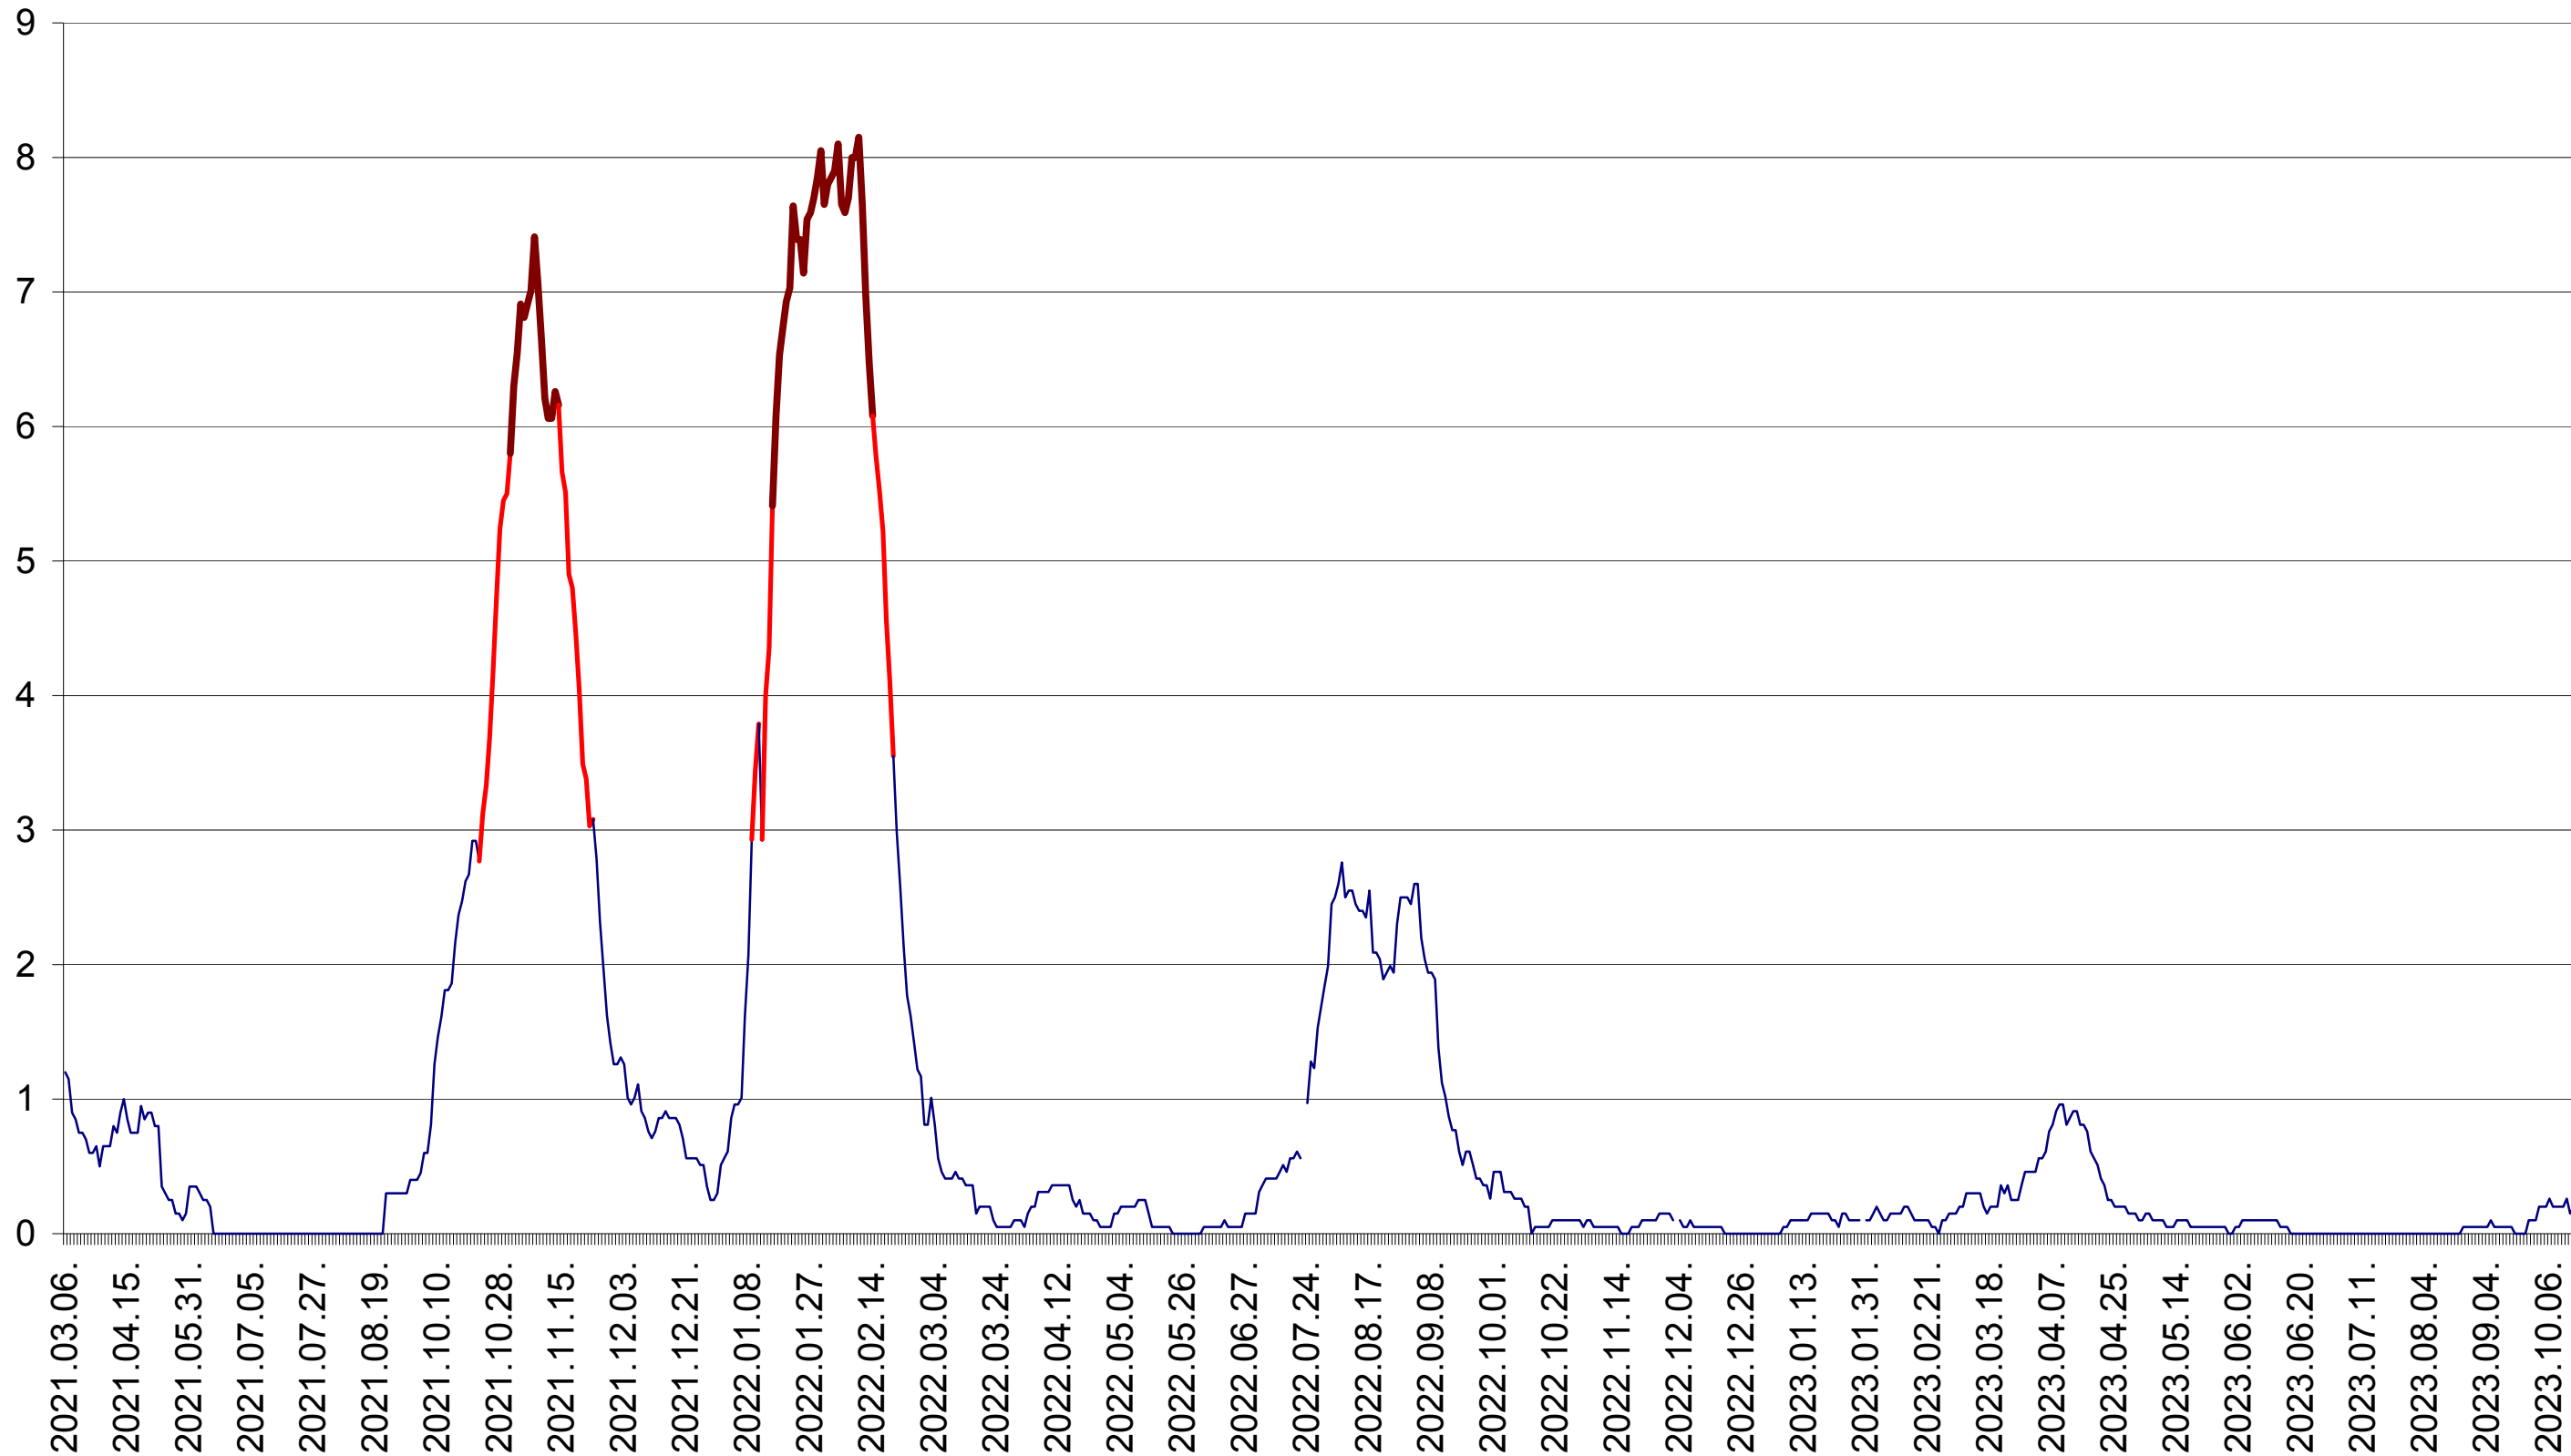

DÂRJIU - Evolutia incidentei cumulate pe 14 zile la ‰ de locuitori
2021.03.07. - 2023.10.19.

DEALU - Evolutia incidentei cumulate pe 14 zile la ‰ de locuitori
2021.03.07. - 2023.10.19.

DITRĂU - Evolutia incidentei cumulate pe 14 zile la ‰ de locuitori
2021.03.07. - 2023.10.19.

FELICENI - Evolutia incidentei cumulate pe 14 zile la ‰ de locuitori
2021.03.07. - 2023.10.19.

FRUMOASA - Evolutia incidentei cumulate pe 14 zile la ‰ de locuitori
2021.03.07. - 2023.10.19.

GĂLĂUȚAȘ - Evolutia incidentei cumulate pe 14 zile la ‰ de locuitori
2021.03.07. - 2023.10.19.

MUNICIPIUL GHEORGHENI - Evolutia incidentei cumulate pe 14 zile la ‰ de locuitori
2021.03.07. - 2023.10.19.

JOSENI - Evolutia incidentei cumulate pe 14 zile la ‰ de locuitori
2021.03.07. - 2023.10.19.

LĂZAREA - Evolutia incidentei cumulate pe 14 zile la ‰ de locuitori
2021.03.07. - 2023.10.19.

LELICENI - Evolutia incidentei cumulate pe 14 zile la ‰ de locuitori
2021.03.07. - 2023.10.19.

LUETA - Evolutia incidentei cumulate pe 14 zile la ‰ de locuitori
2021.03.07. - 2023.10.19.

LUNCA DE JOS - Evolutia incidentei cumulate pe 14 zile la ‰ de locuitori
2021.03.07. - 2023.10.19.