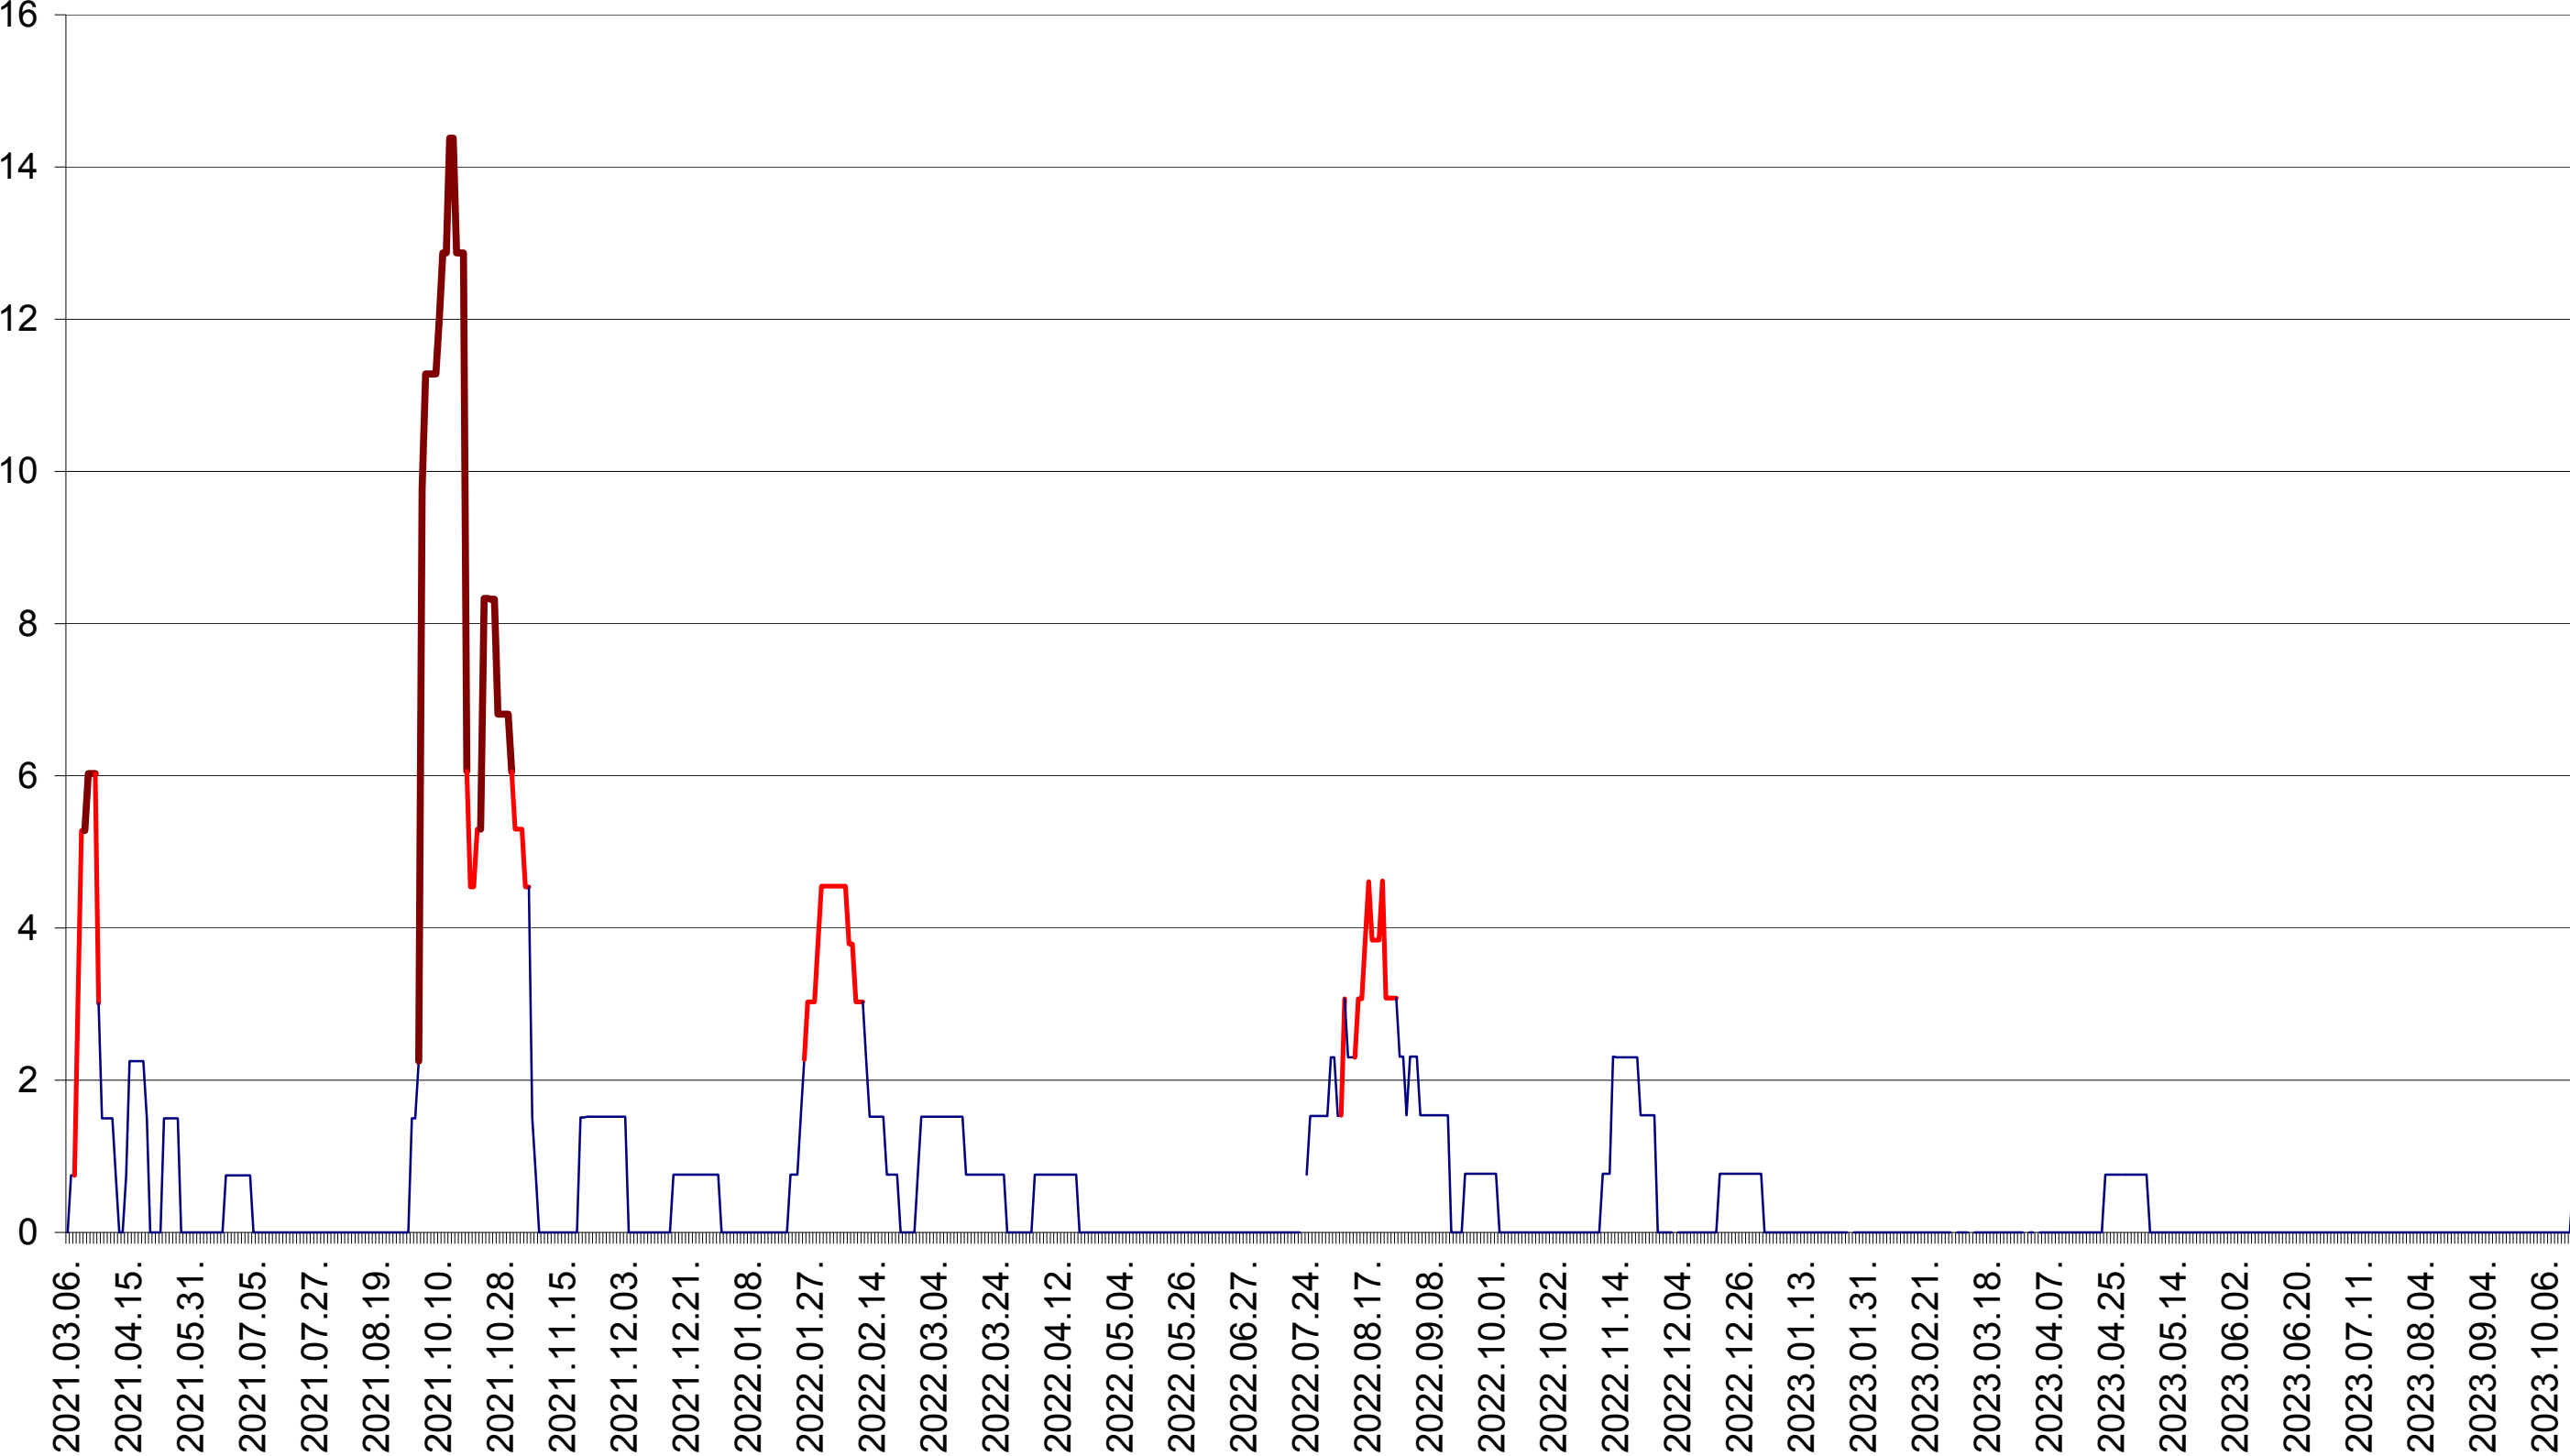

LELICENI - Evolutia incidentei cumulate pe 14 zile la ‰ de locuitori
2021.03.07. - 2023.10.19.

LUETA - Evolutia incidentei cumulate pe 14 zile la ‰ de locuitori
2021.03.07. - 2023.10.19.

LUNCA DE JOS - Evolutia incidentei cumulate pe 14 zile la ‰ de locuitori
2021.03.07. - 2023.10.19.

MĂRTINIȘ - Evolutia incidentei cumulate pe 14 zile la ‰ de locuitori
2021.03.07. - 2023.10.19.

MEREȘTI - Evolutia incidentei cumulate pe 14 zile la ‰ de locuitori
2021.03.07. - 2023.10.19.

MUNICIPIUL MIERCUREA-CIUC - Evolutia incidentei cumulate pe 14 zile la ‰ de locuitori
2021.03.07. - 2023.10.19.

MIHĂILENI - Evolutia incidentei cumulate pe 14 zile la ‰ de locuitori
2021.03.07. - 2023.10.19.

MUGENI - Evolutia incidentei cumulate pe 14 zile la ‰ de locuitori
2021.03.07. - 2023.10.19.

OCLAND - Evolutia incidentei cumulate pe 14 zile la ‰ de locuitori
2021.03.07. - 2023.10.19.