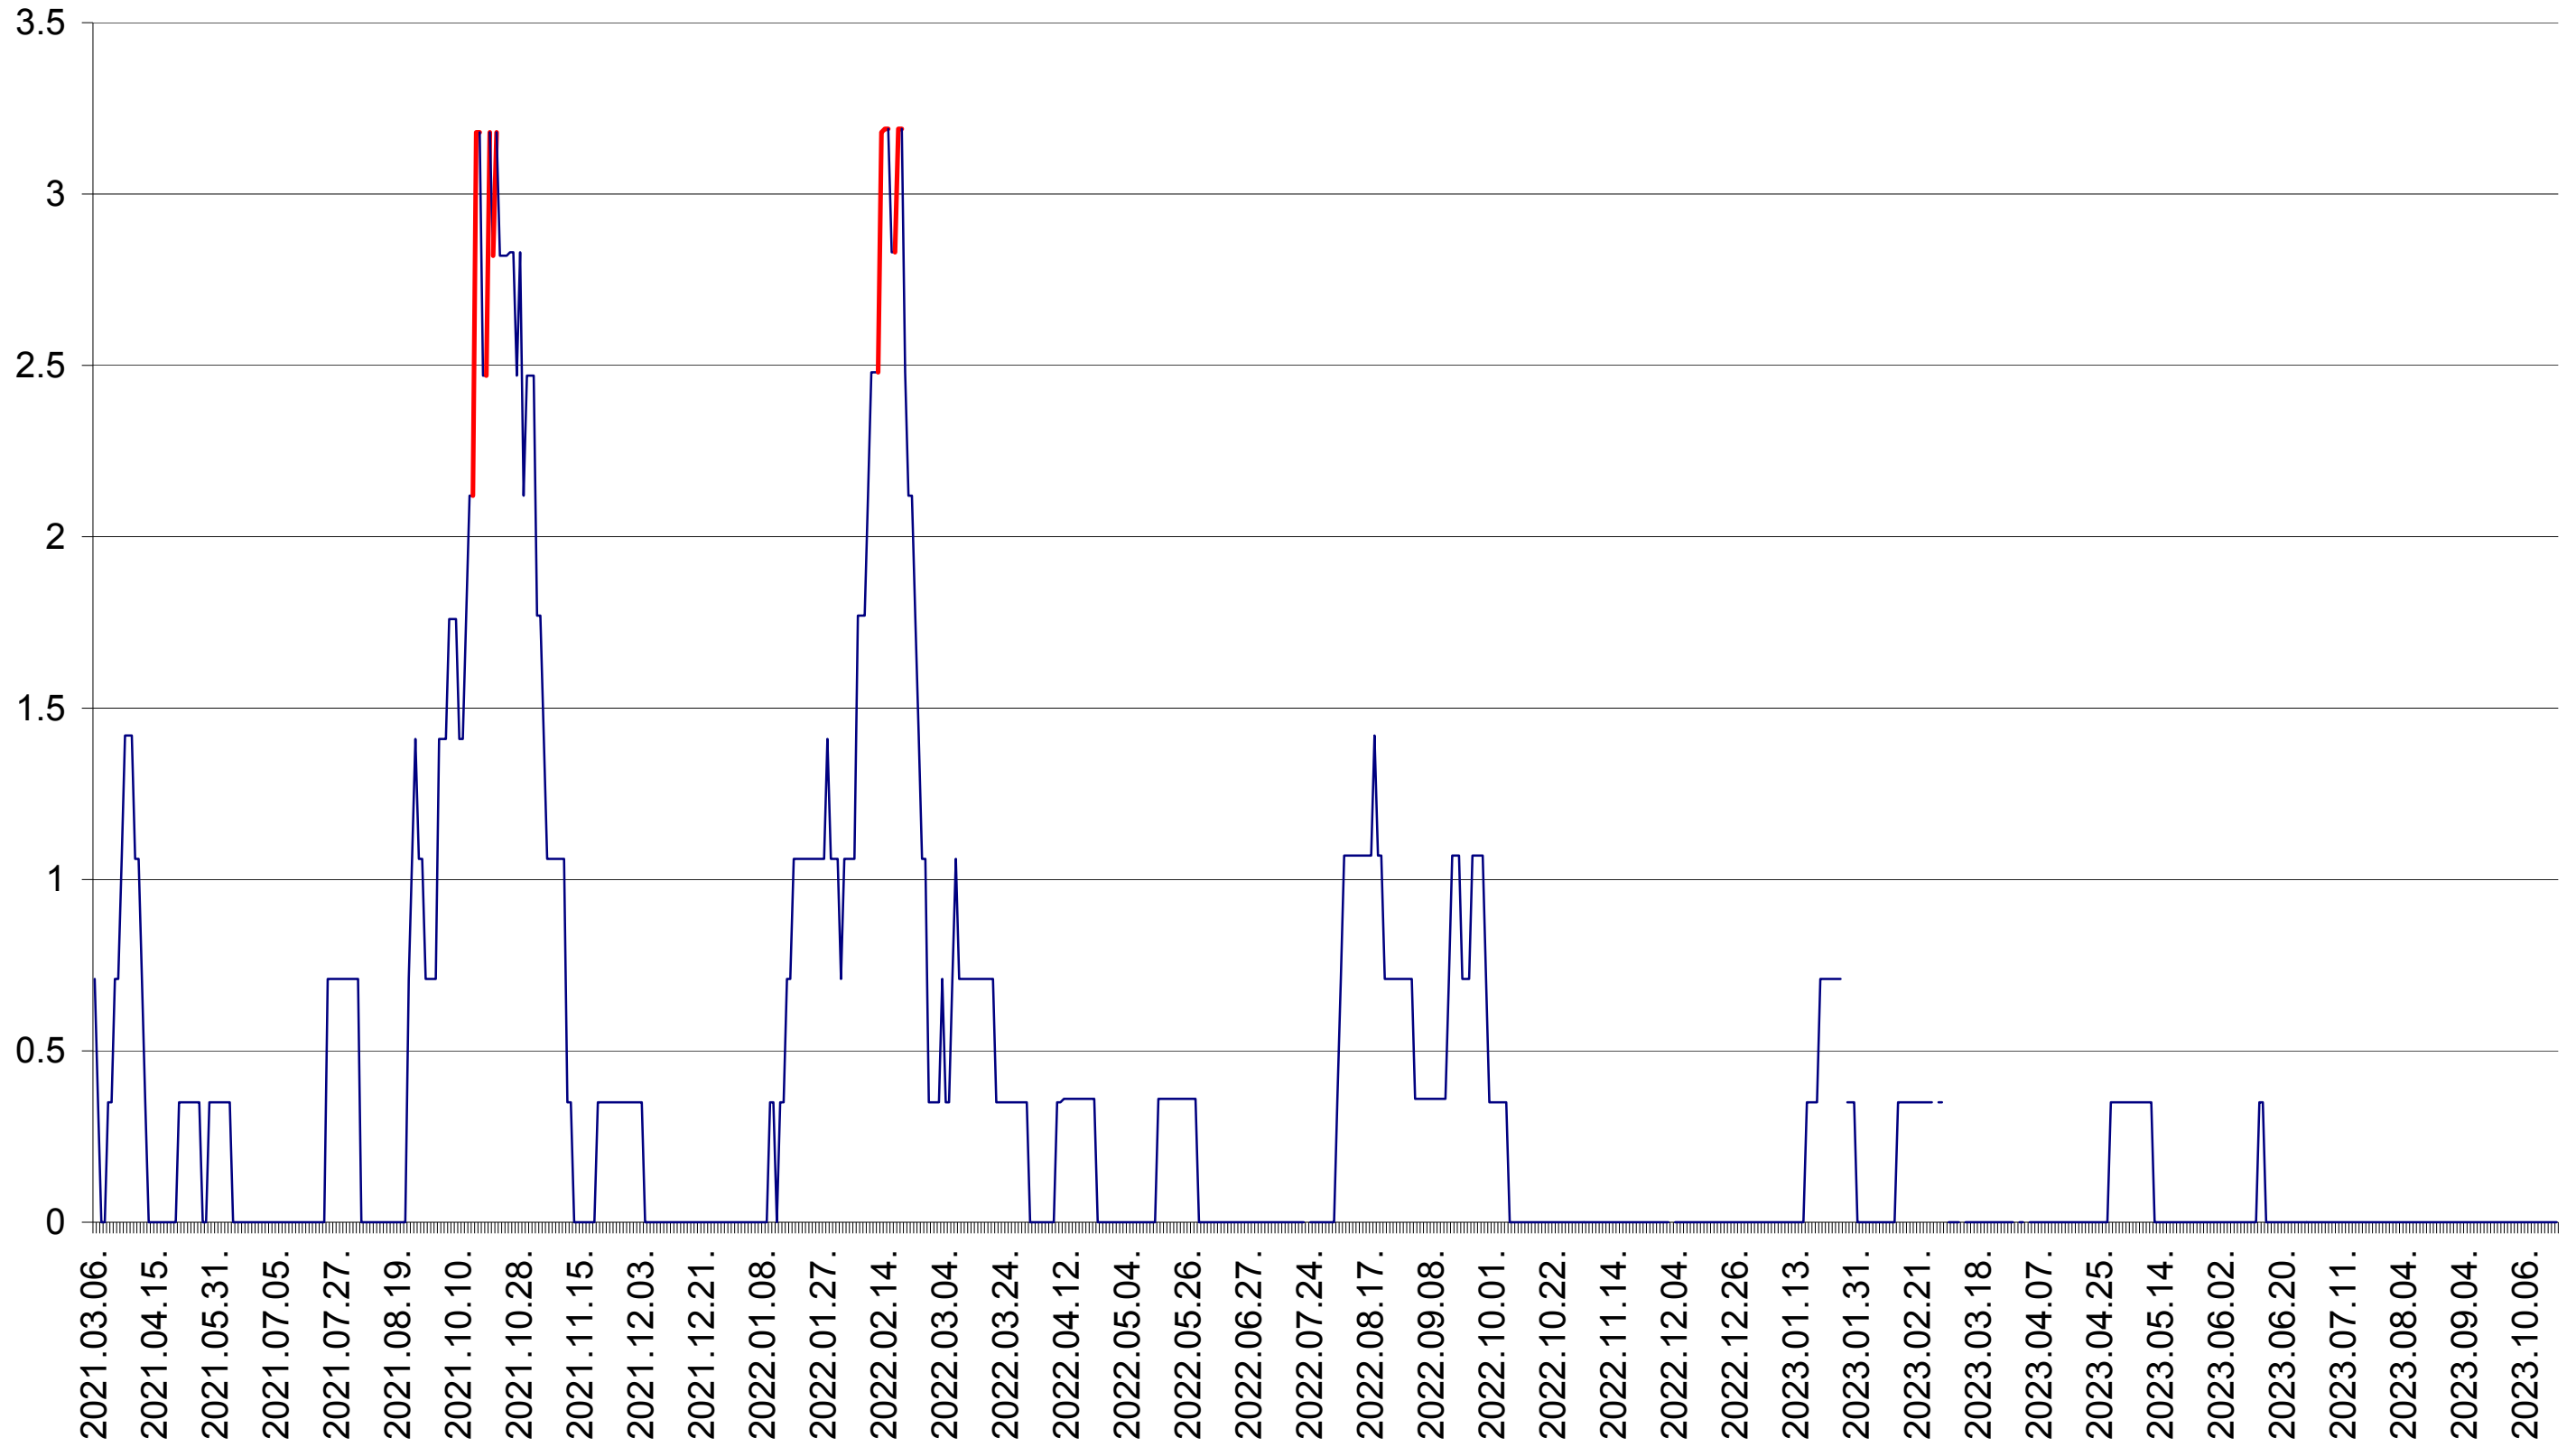

PORUMBENI - Evolutia incidentei cumulate pe 14 zile la ‰ de locuitori
2021.03.07. - 2023.10.19.

PLĂIEȘII DE JOS - Evolutia incidentei cumulate pe 14 zile la ‰ de locuitori
2021.03.07. - 2023.10.19.