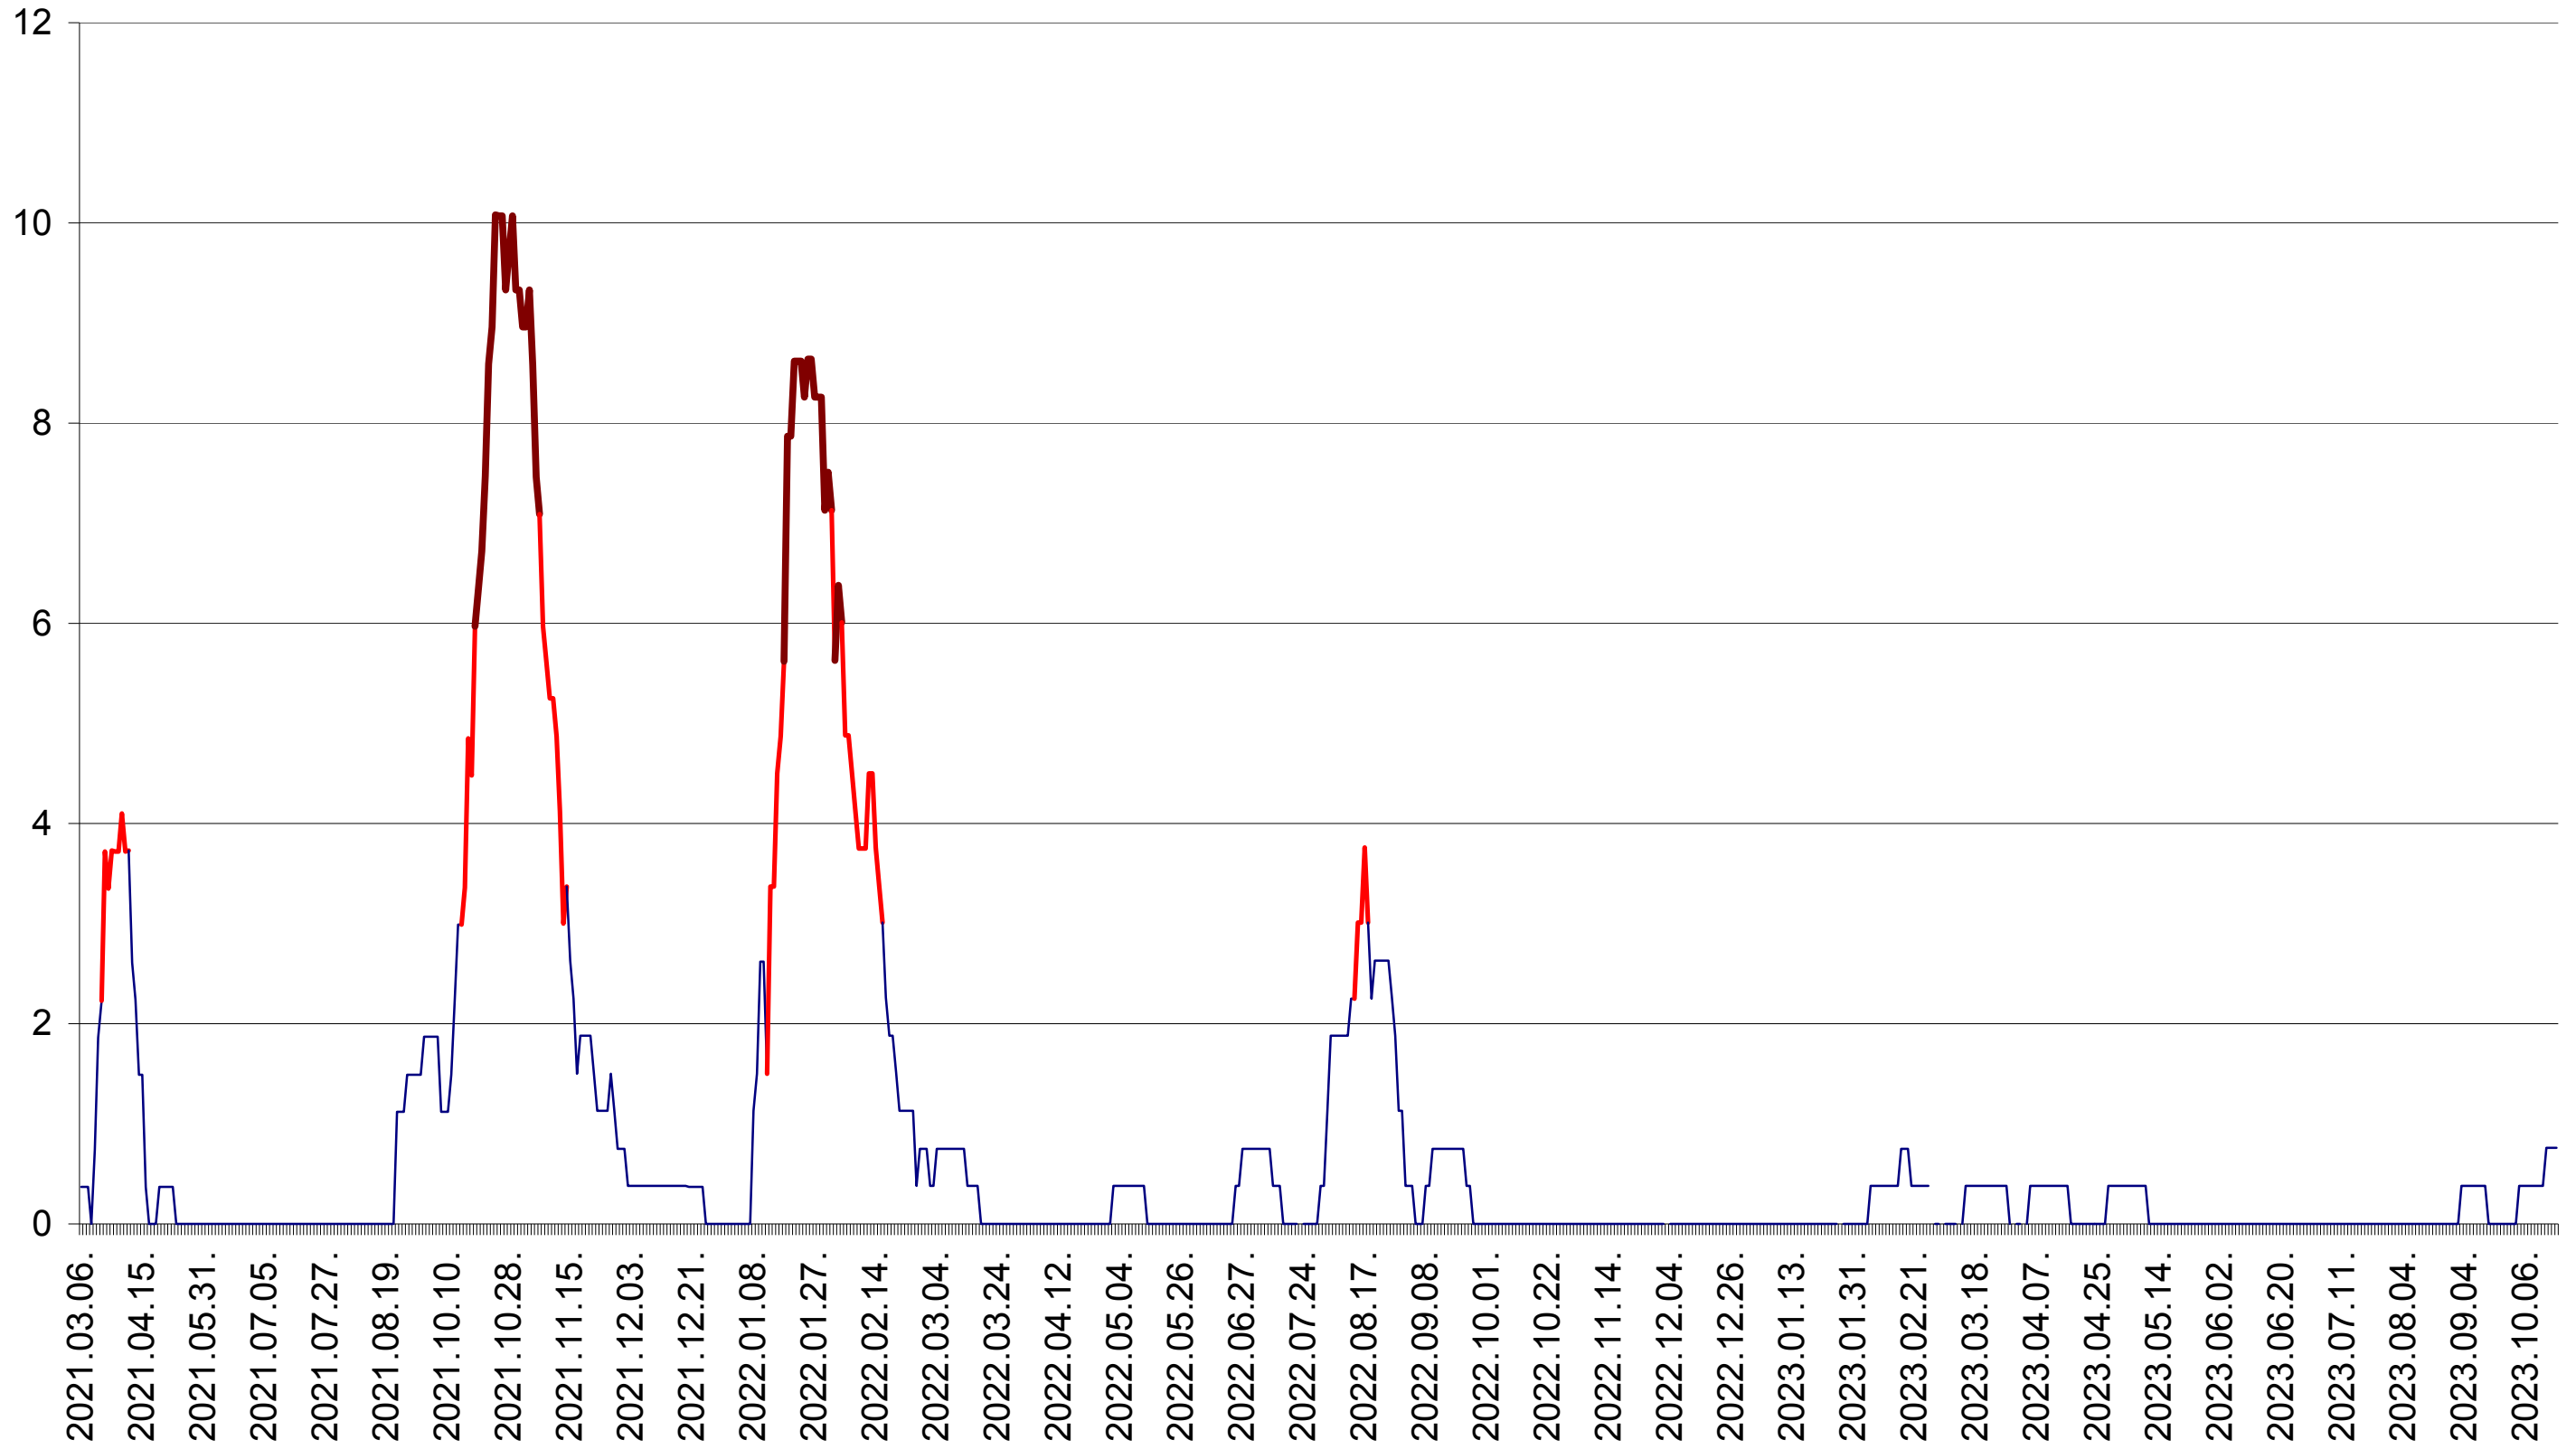

RACU - Evolutia incidentei cumulate pe 14 zile la ‰ de locuitori
2021.03.07. - 2023.10.19.

REMETEA - Evolutia incidentei cumulate pe 14 zile la ‰ de locuitori
2021.03.07. - 2023.10.19.

SĂCEL - Evolutia incidentei cumulate pe 14 zile la ‰ de locuitori
2021.03.07. - 2023.10.19.

SÂNCRĂIENI - Evolutia incidentei cumulate pe 14 zile la ‰ de locuitori
2021.03.07. - 2023.10.19.

SÂNDOMIC - Evolutia incidentei cumulate pe 14 zile la ‰ de locuitori
2021.03.07. - 2023.10.19.

SÂNMARTIN - Evolutia incidentei cumulate pe 14 zile la ‰ de locuitori
2021.03.07. - 2023.10.19.