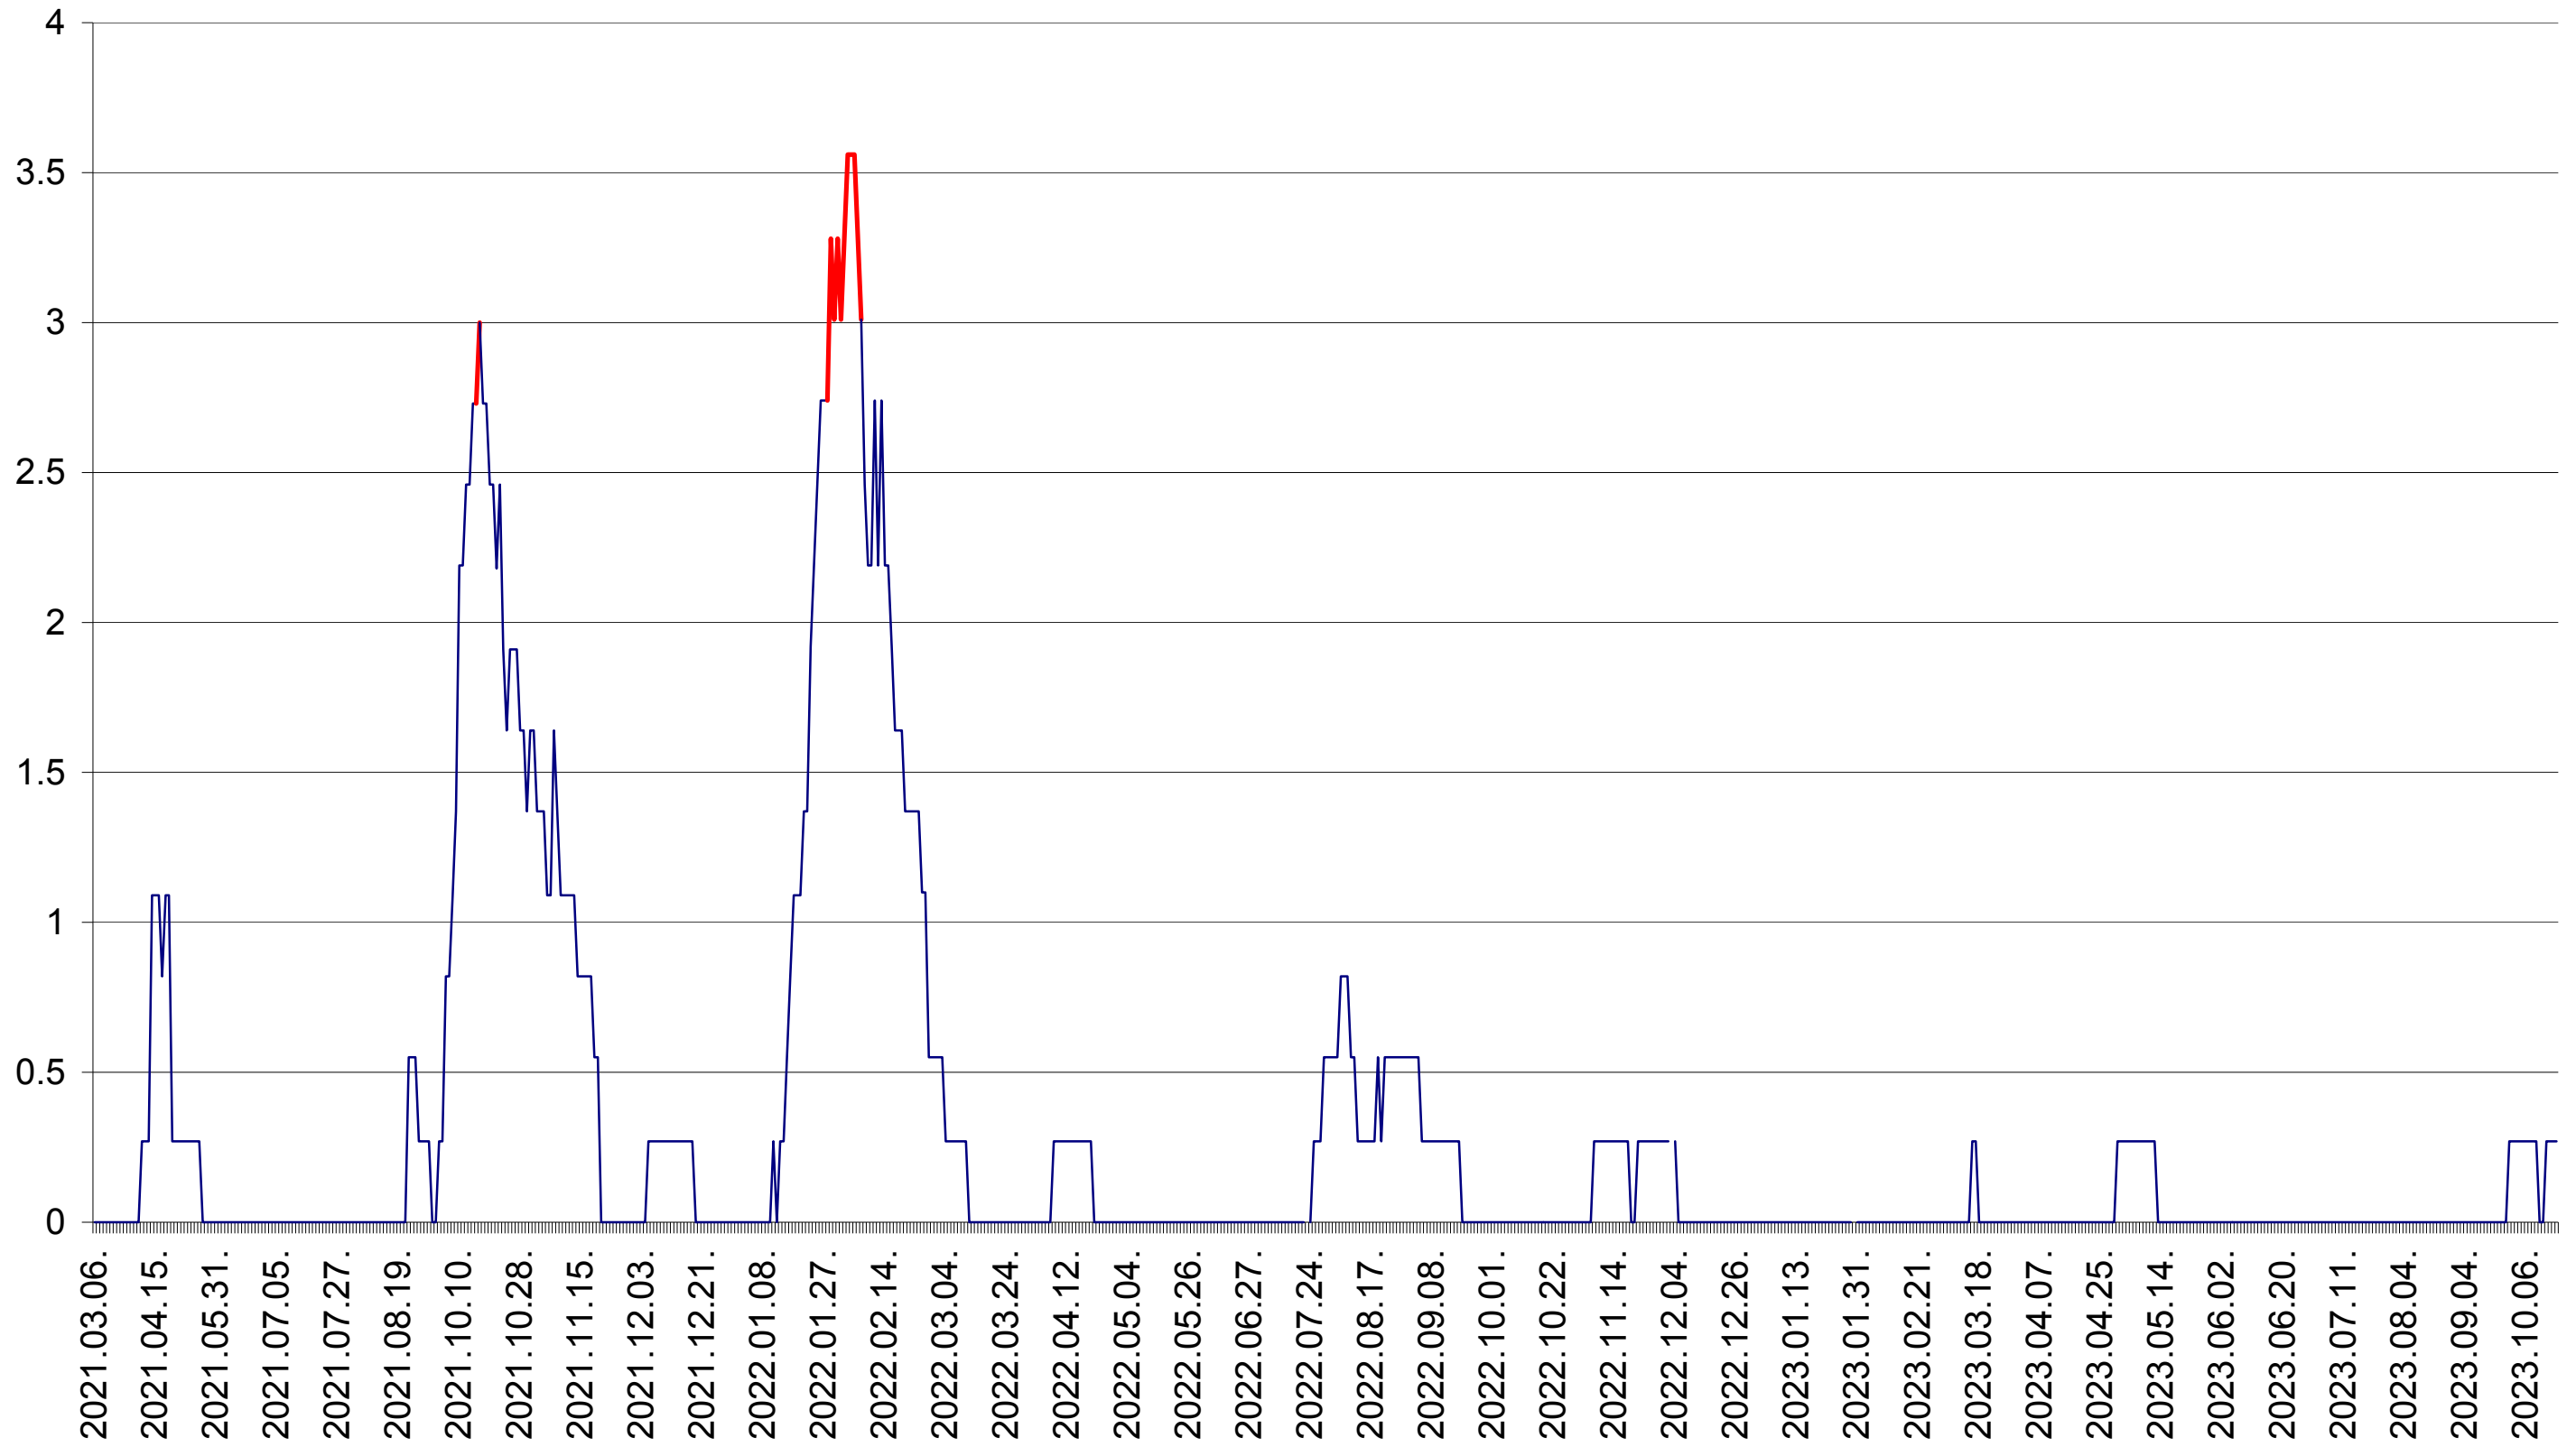

FELICENI - Evolutia incidentei cumulate pe 14 zile la ‰ de locuitori
2021.03.07. - 2023.10.19.

FRUMOASA - Evolutia incidentei cumulate pe 14 zile la ‰ de locuitori
2021.03.07. - 2023.10.19.

GĂLĂUȚAȘ - Evolutia incidentei cumulate pe 14 zile la ‰ de locuitori
2021.03.07. - 2023.10.19.

MUNICIPIUL GHEORGHENI - Evolutia incidentei cumulate pe 14 zile la ‰ de locuitori
2021.03.07. - 2023.10.19.

JOSENI - Evolutia incidentei cumulate pe 14 zile la ‰ de locuitori
2021.03.07. - 2023.10.19.

LĂZAREA - Evolutia incidentei cumulate pe 14 zile la ‰ de locuitori
2021.03.07. - 2023.10.19.

LELICENI - Evolutia incidentei cumulate pe 14 zile la ‰ de locuitori
2021.03.07. - 2023.10.19.

LUETA - Evolutia incidentei cumulate pe 14 zile la ‰ de locuitori
2021.03.07. - 2023.10.19.

LUNCA DE JOS - Evolutia incidentei cumulate pe 14 zile la ‰ de locuitori
2021.03.07. - 2023.10.19.