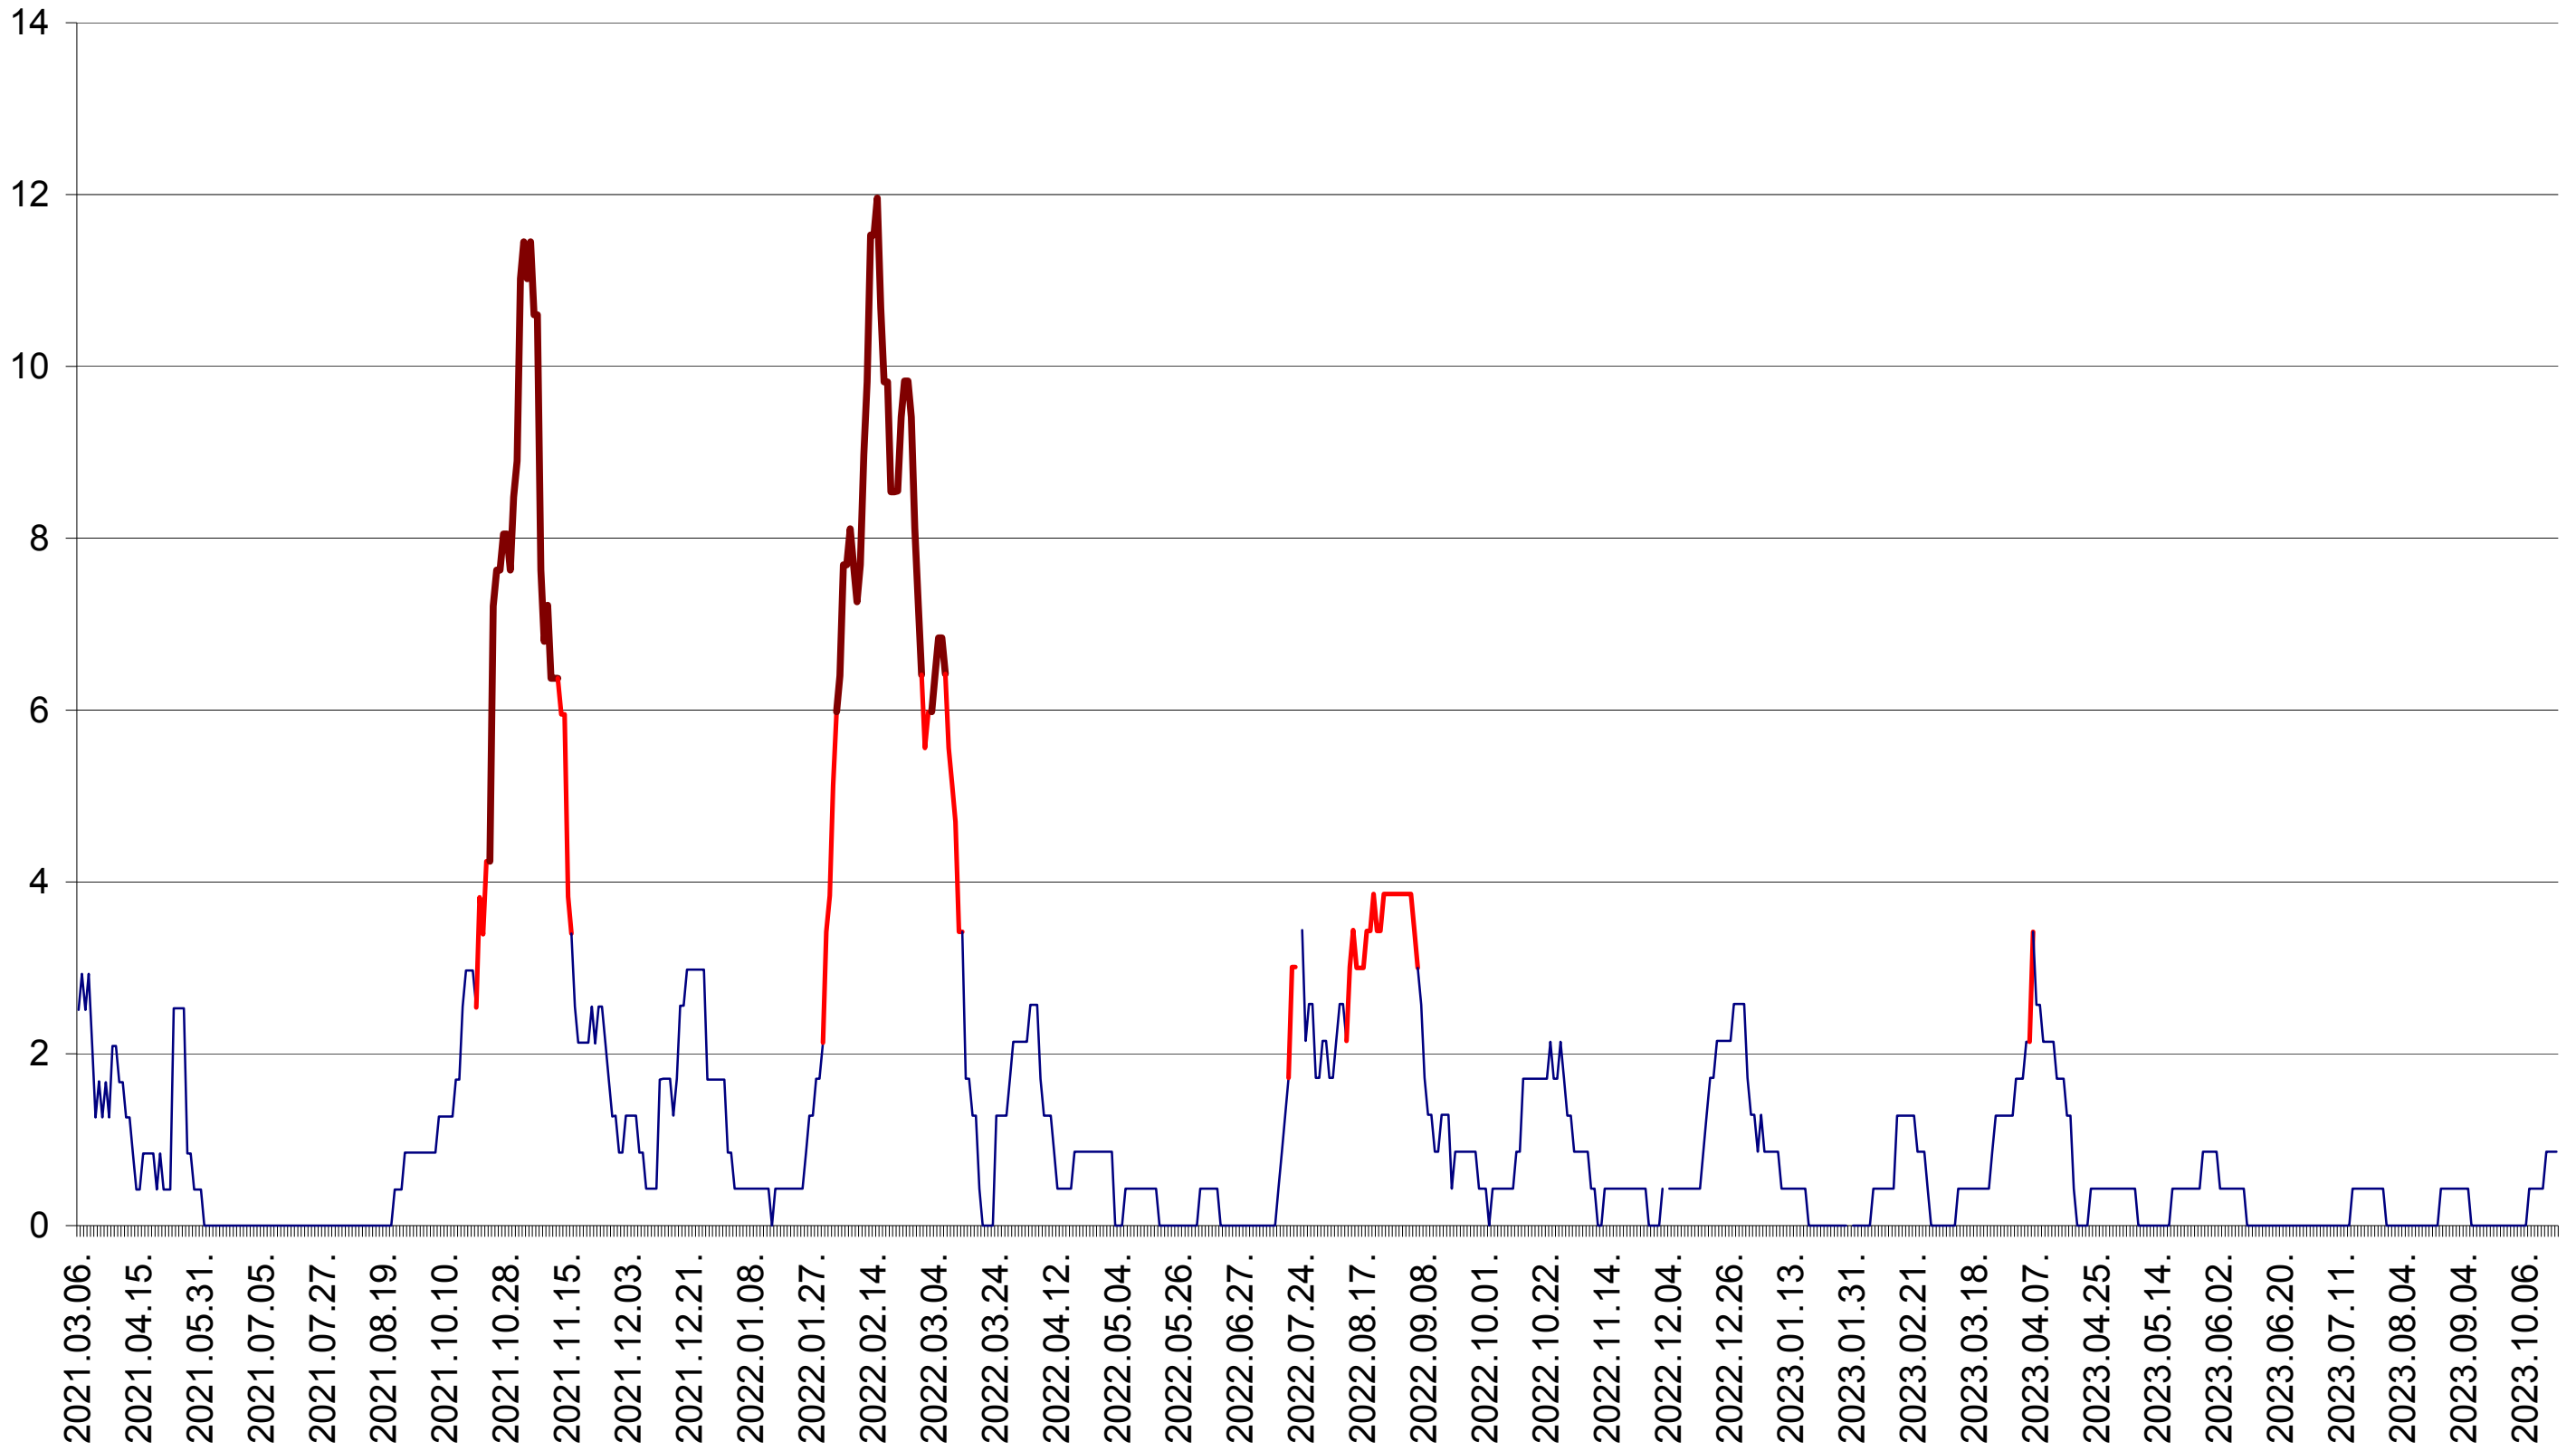

ORAȘ BĂLAN - Evolutia incidentei cumulate pe 14 zile la ‰ de locuitori
2021.03.07. - 2023.10.19.

BILBOR - Evolutia incidentei cumulate pe 14 zile la ‰ de locuitori
2021.03.07. - 2023.10.19.

ORAȘ BORSEC - Evolutia incidentei cumulate pe 14 zile la ‰ de locuitori
2021.03.07. - 2023.10.19.

ORAȘ CRISTURU SECUIESC - Evolutia incidentei cumulate pe 14 zile la ‰ de locuitori
2021.03.07. - 2023.10.19.

DĂNEȘTI - Evolutia incidentei cumulate pe 14 zile la ‰ de locuitori
2021.03.07. - 2023.10.19.

DÂRJIU - Evolutia incidentei cumulate pe 14 zile la ‰ de locuitori
2021.03.07. - 2023.10.19.

DEALU - Evolutia incidentei cumulate pe 14 zile la ‰ de locuitori
2021.03.07. - 2023.10.19.

DITRĂU - Evolutia incidentei cumulate pe 14 zile la ‰ de locuitori
2021.03.07. - 2023.10.19.

FELICENI - Evolutia incidentei cumulate pe 14 zile la ‰ de locuitori
2021.03.07. - 2023.10.19.

FRUMOASA - Evolutia incidentei cumulate pe 14 zile la ‰ de locuitori
2021.03.07. - 2023.10.19.

GĂLĂUȚAȘ - Evolutia incidentei cumulate pe 14 zile la ‰ de locuitori
2021.03.07. - 2023.10.19.