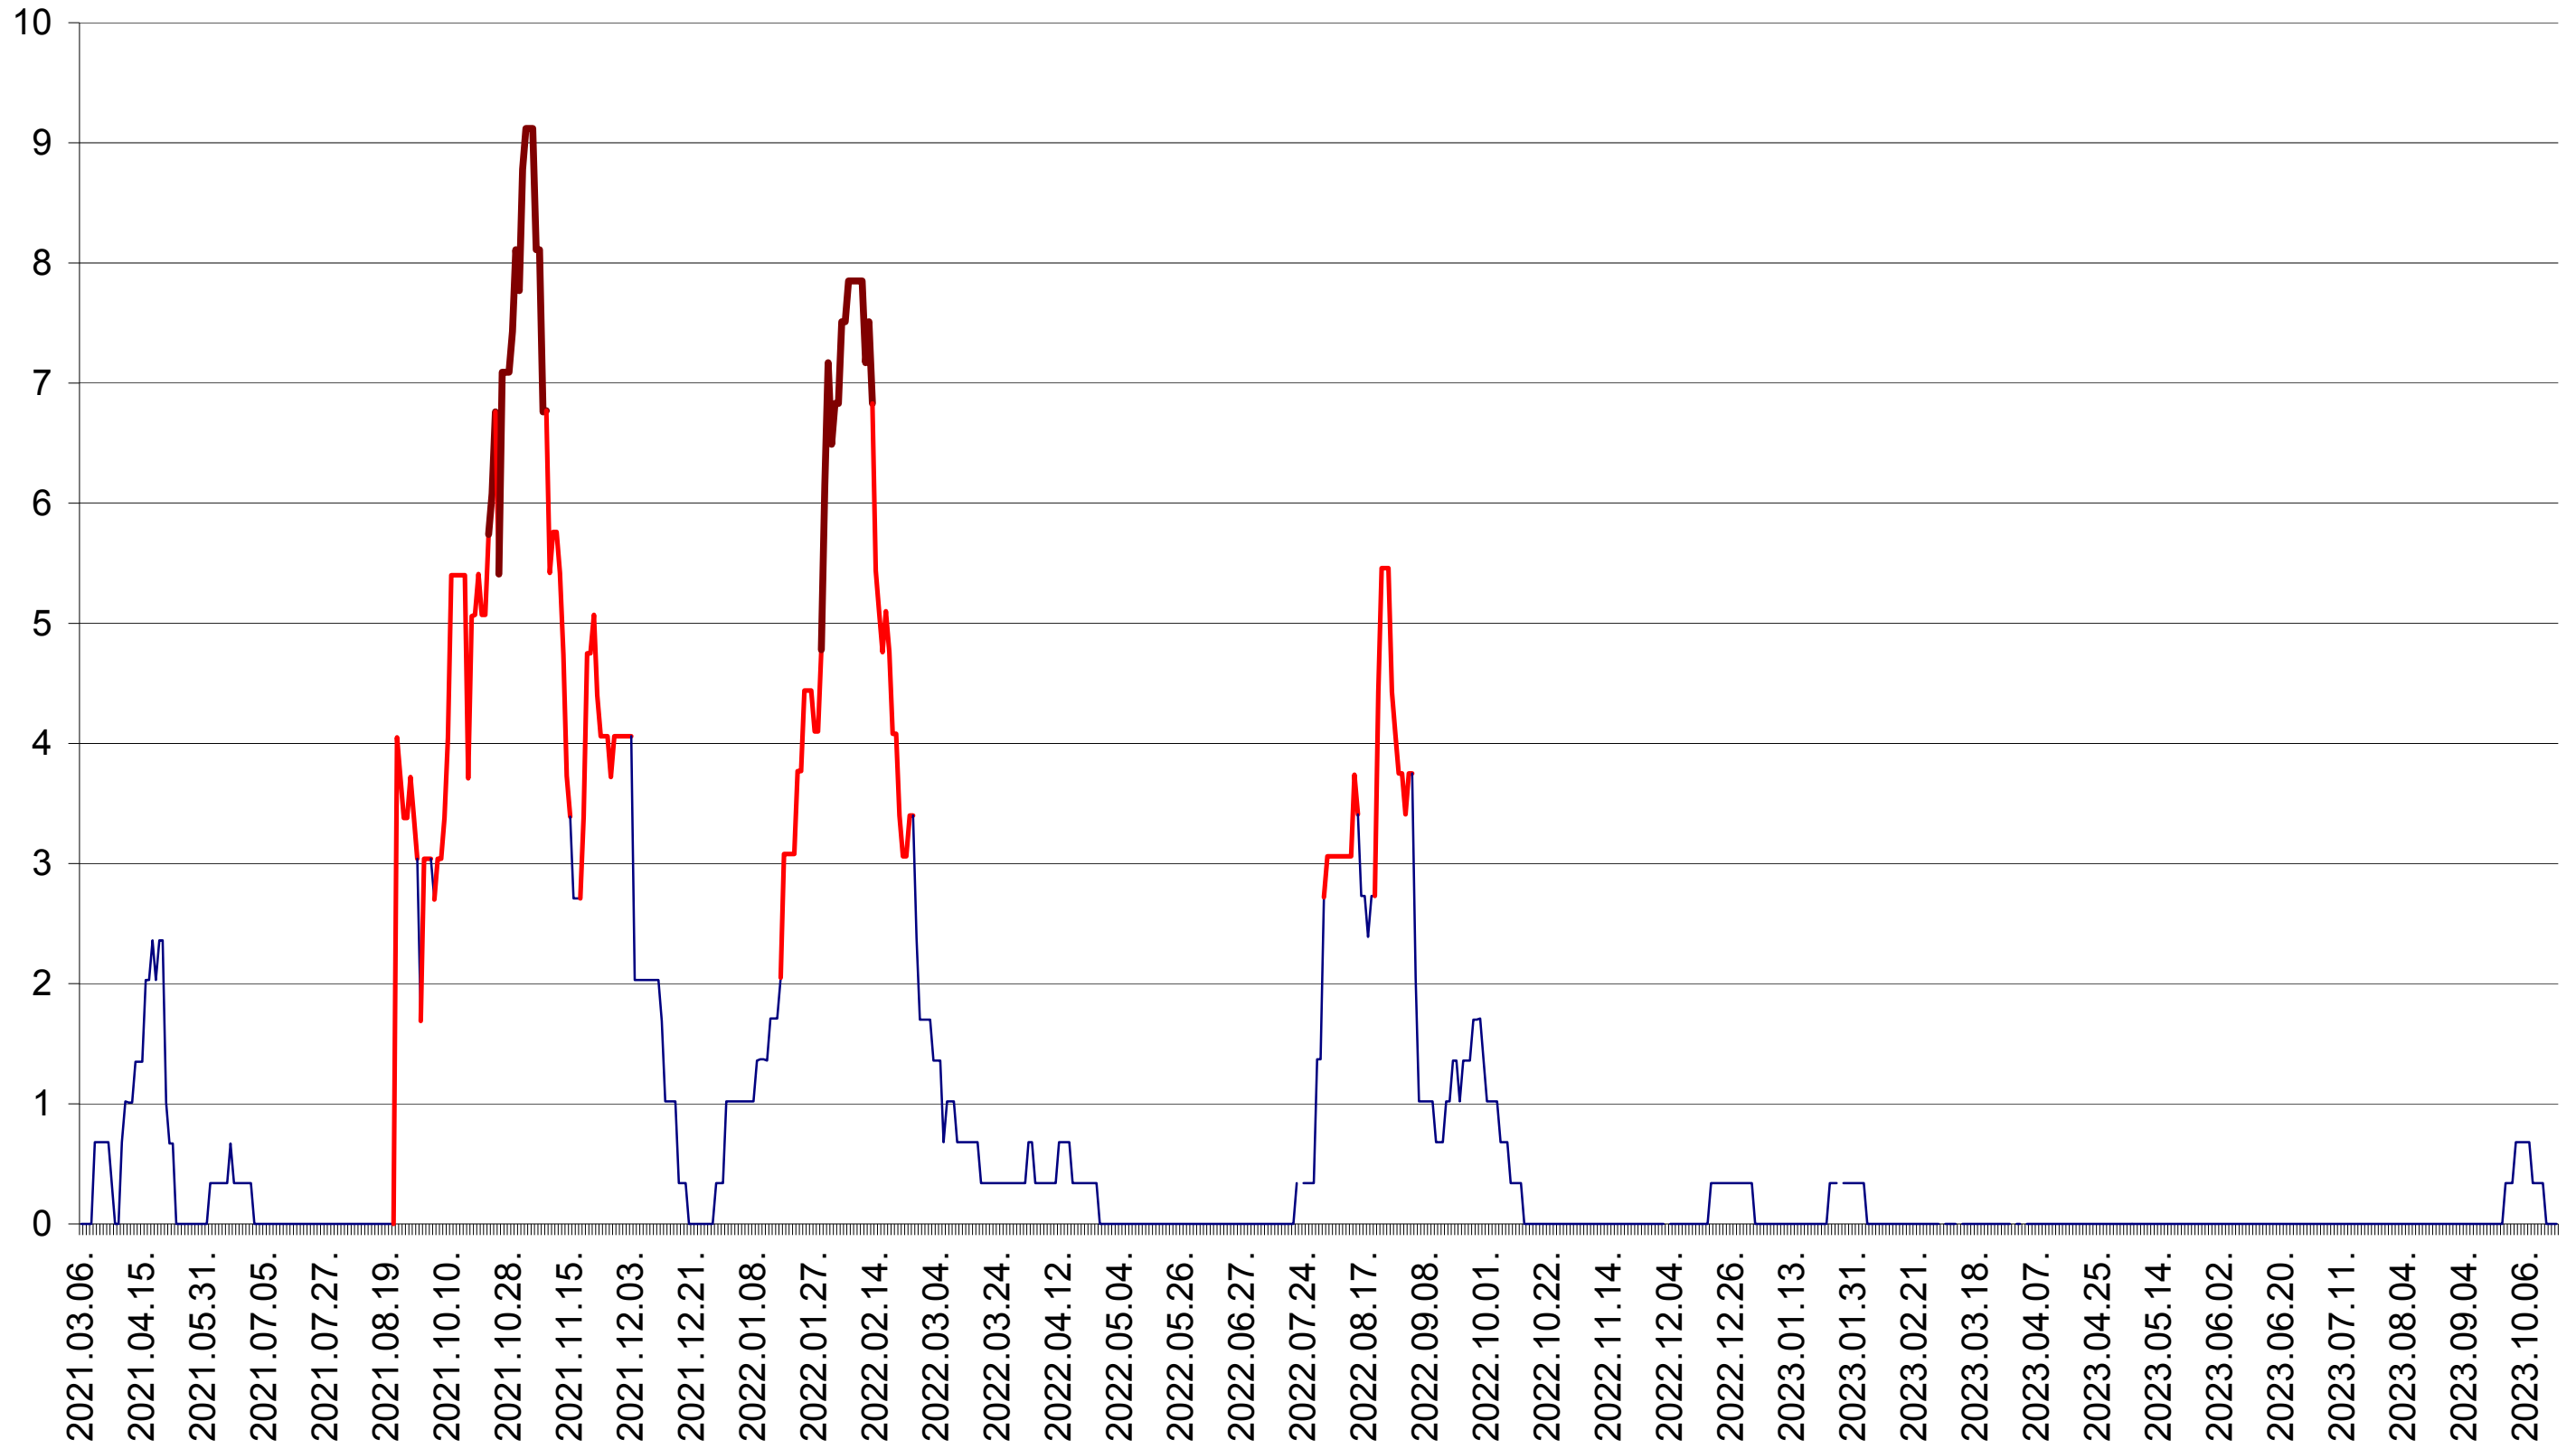

LELICENI - Evolutia incidentei cumulate pe 14 zile la ‰ de locuitori
2021.03.07. - 2023.10.19.

LUETA - Evolutia incidentei cumulate pe 14 zile la ‰ de locuitori
2021.03.07. - 2023.10.19.

LUNCA DE JOS - Evolutia incidentei cumulate pe 14 zile la ‰ de locuitori
2021.03.07. - 2023.10.19.

LUNCA DE SUS - Evolutia incidentei cumulate pe 14 zile la ‰ de locuitori
2021.03.07. - 2023.10.19.

LUPENI - Evolutia incidentei cumulate pe 14 zile la ‰ de locuitori
2021.03.07. - 2023.10.19.

MĂDĂRAȘ - Evolutia incidentei cumulate pe 14 zile la ‰ de locuitori
2021.03.07. - 2023.10.19.

MĂRTINIȘ - Evolutia incidentei cumulate pe 14 zile la ‰ de locuitori
2021.03.07. - 2023.10.19.

MEREȘTI - Evolutia incidentei cumulate pe 14 zile la ‰ de locuitori
2021.03.07. - 2023.10.19.

MUNICIPIUL MIERCUREA-CIUC - Evolutia incidentei cumulate pe 14 zile la ‰ de locuitori
2021.03.07. - 2023.10.19.