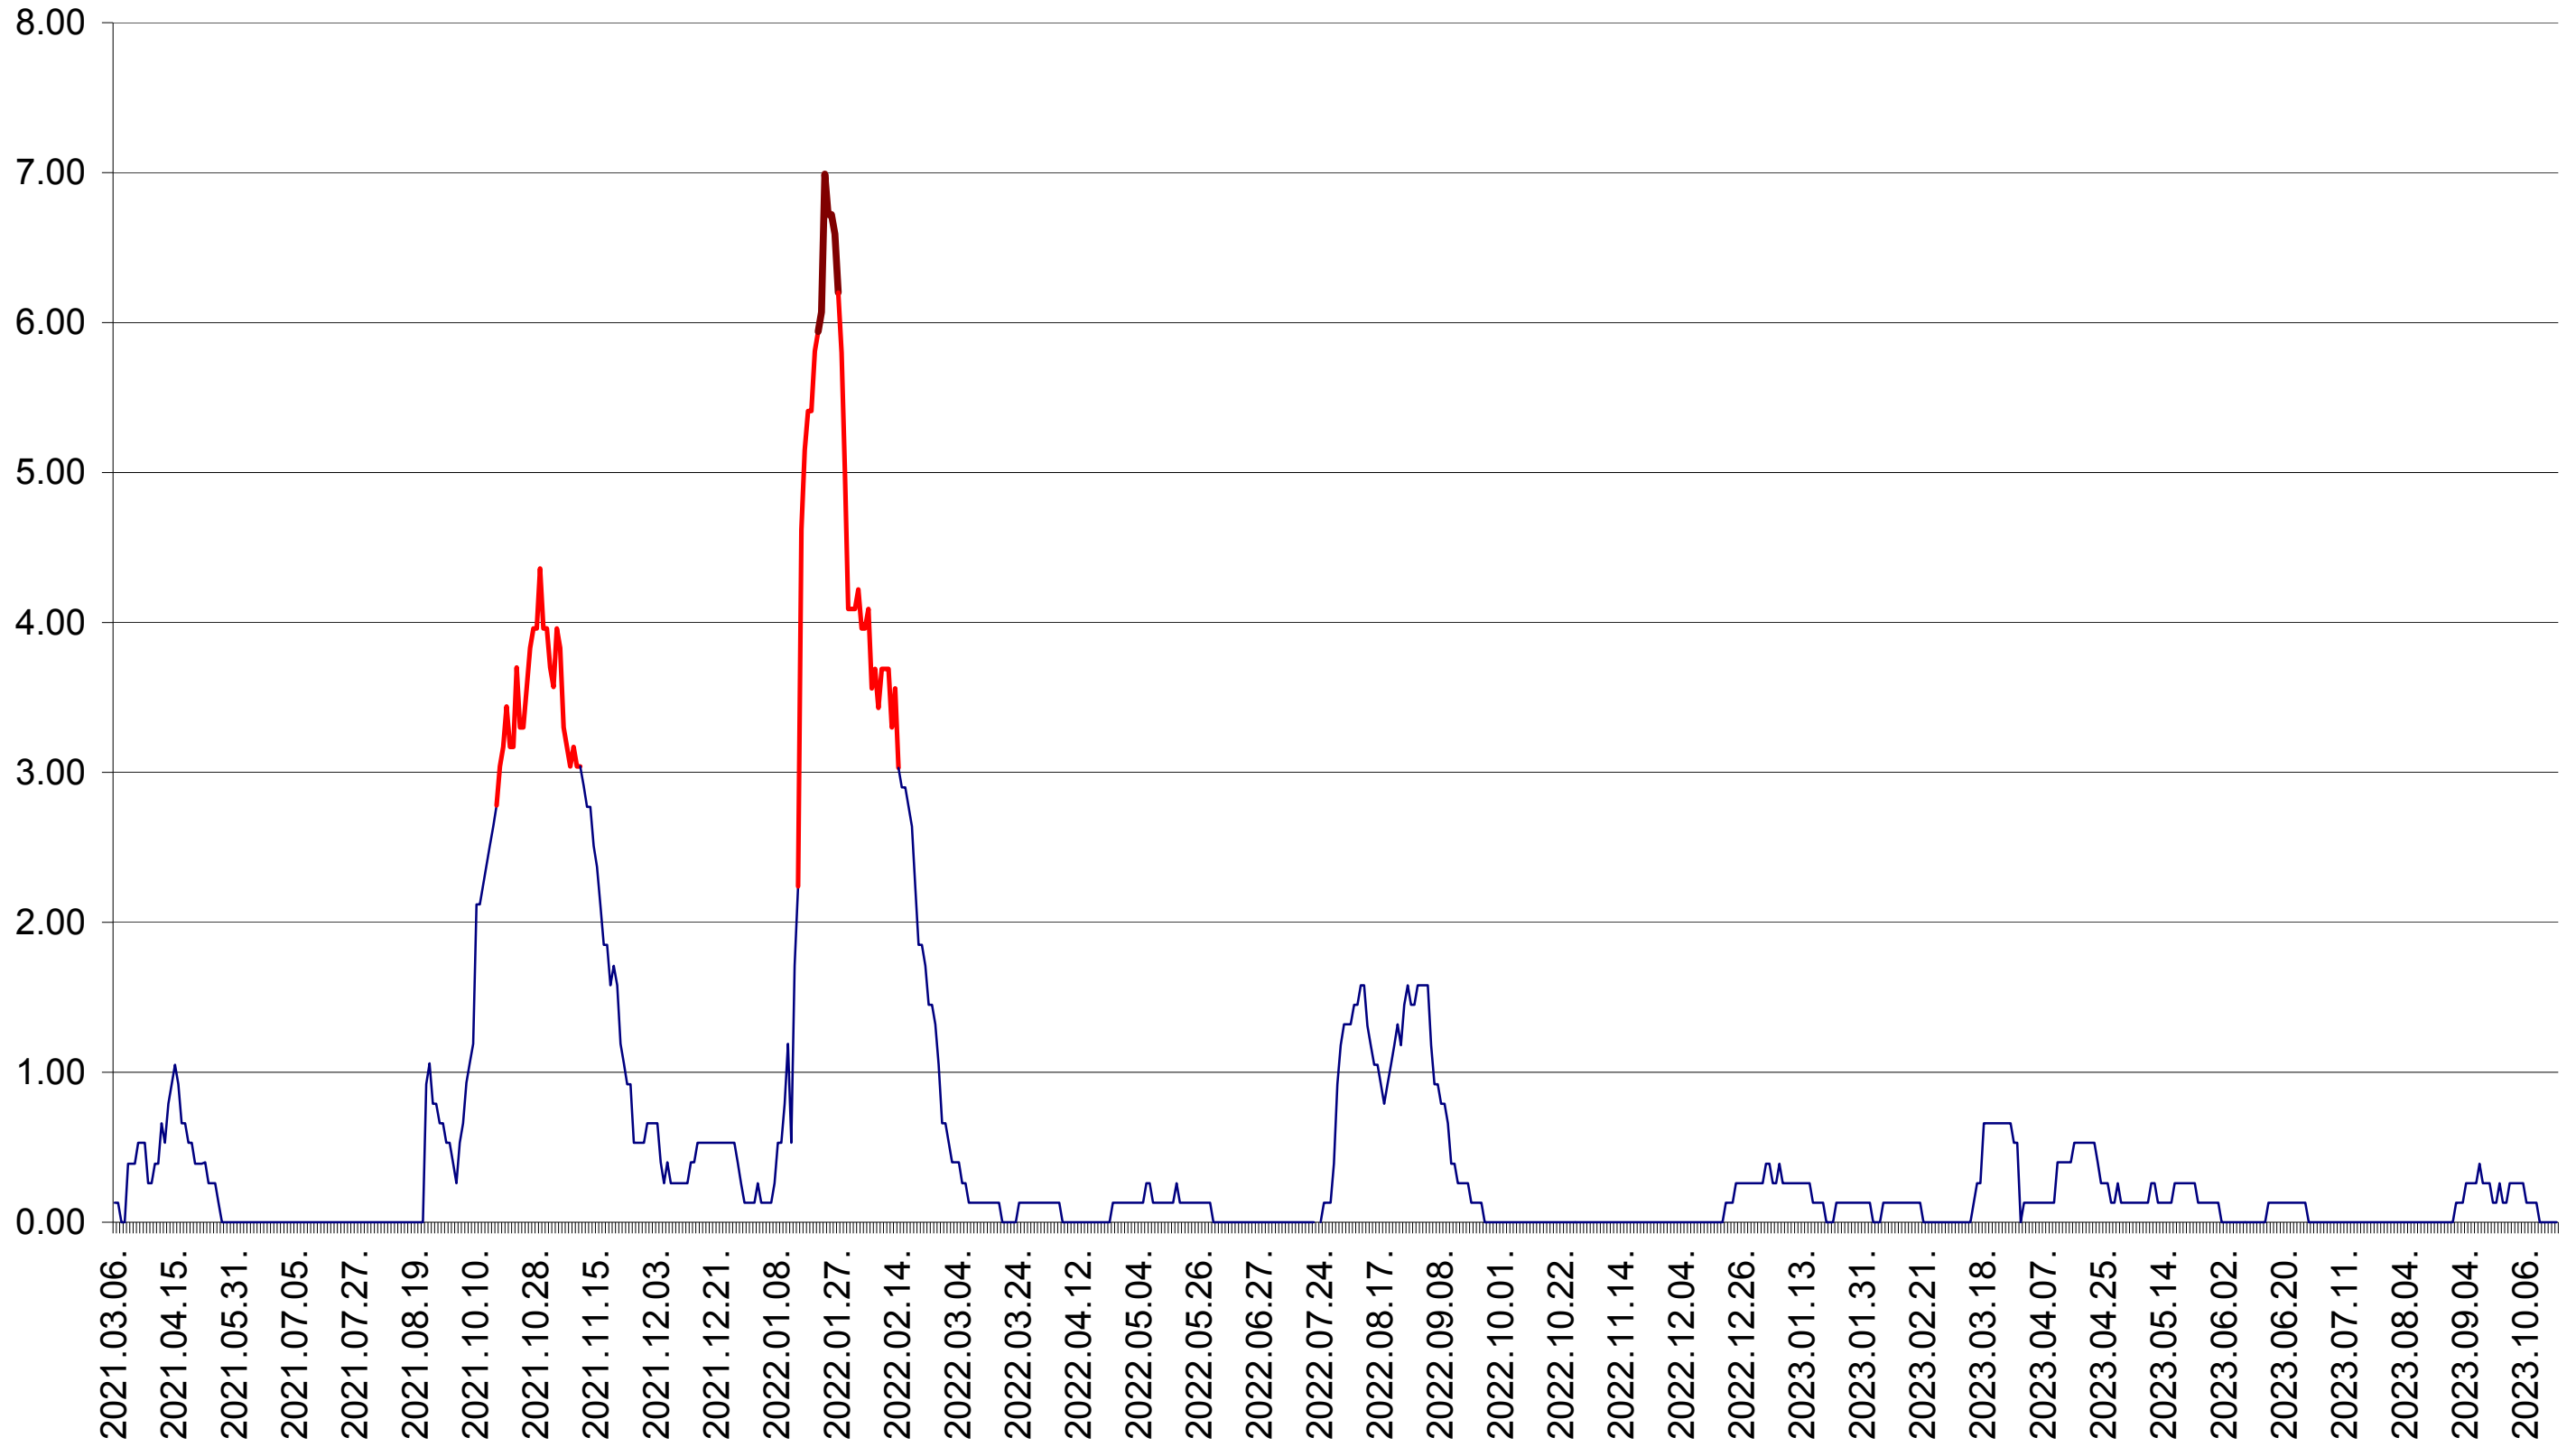

VOȘLĂBENI - Evolutia incidentei cumulate pe 14 zile la ‰ de locuitori
2021.03.07. - 2023.10.19.

ORAȘ VLĂHIȚA - Evolutia incidentei cumulate pe 14 zile la ‰ de locuitori
2021.03.07. - 2023.10.19.