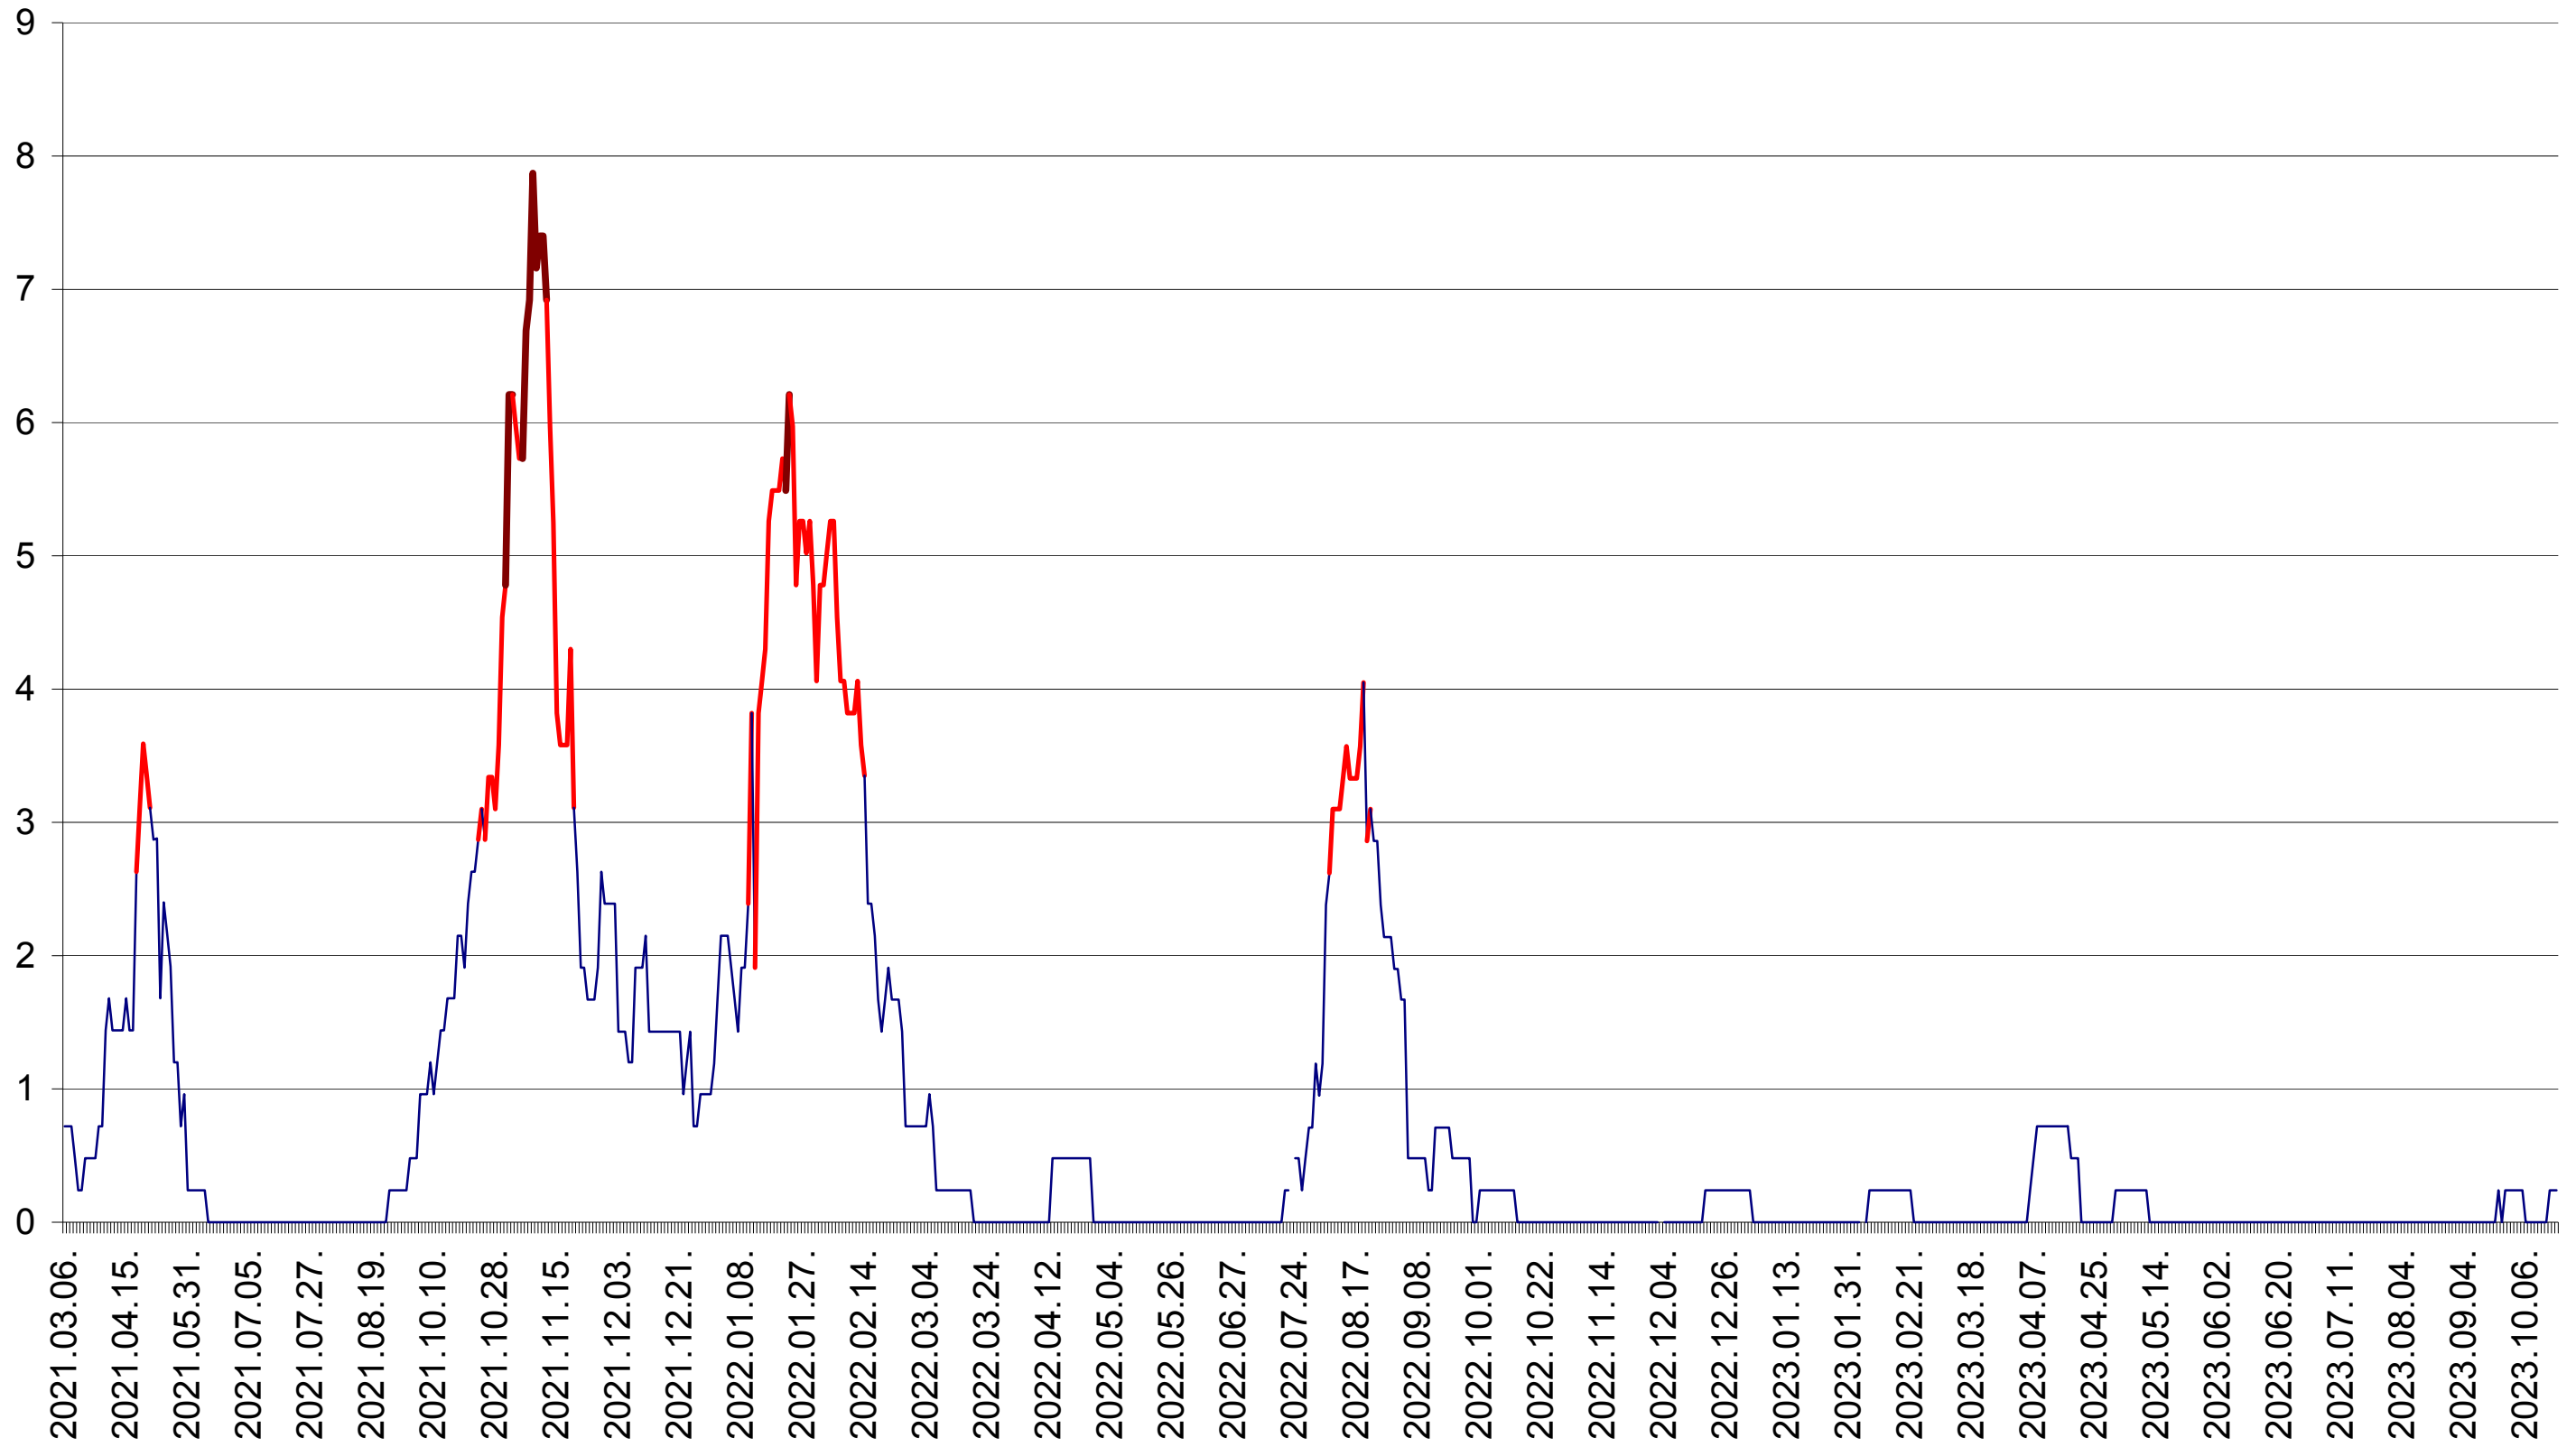

ORAȘ BĂLAN - Evolutia incidentei cumulate pe 14 zile la ‰ de locuitori
2021.03.07. - 2023.10.19.

BILBOR - Evolutia incidentei cumulate pe 14 zile la ‰ de locuitori
2021.03.07. - 2023.10.19.

ORAȘ BORSEC - Evolutia incidentei cumulate pe 14 zile la ‰ de locuitori
2021.03.07. - 2023.10.19.

CORBU - Evolutia incidentei cumulate pe 14 zile la ‰ de locuitori
2021.03.07. - 2023.10.19.

CORUND - Evolutia incidentei cumulate pe 14 zile la ‰ de locuitori
2021.03.07. - 2023.10.19.

COZMENI - Evolutia incidentei cumulate pe 14 zile la ‰ de locuitori
2021.03.07. - 2023.10.19.

ORAȘ CRISTURU SECUIESC - Evolutia incidentei cumulate pe 14 zile la ‰ de locuitori
2021.03.07. - 2023.10.19.

DĂNEȘTI - Evolutia incidentei cumulate pe 14 zile la ‰ de locuitori
2021.03.07. - 2023.10.19.

DÂRJIU - Evolutia incidentei cumulate pe 14 zile la ‰ de locuitori
2021.03.07. - 2023.10.19.

DEALU - Evolutia incidentei cumulate pe 14 zile la ‰ de locuitori
2021.03.07. - 2023.10.19.

DITRĂU - Evolutia incidentei cumulate pe 14 zile la ‰ de locuitori
2021.03.07. - 2023.10.19.