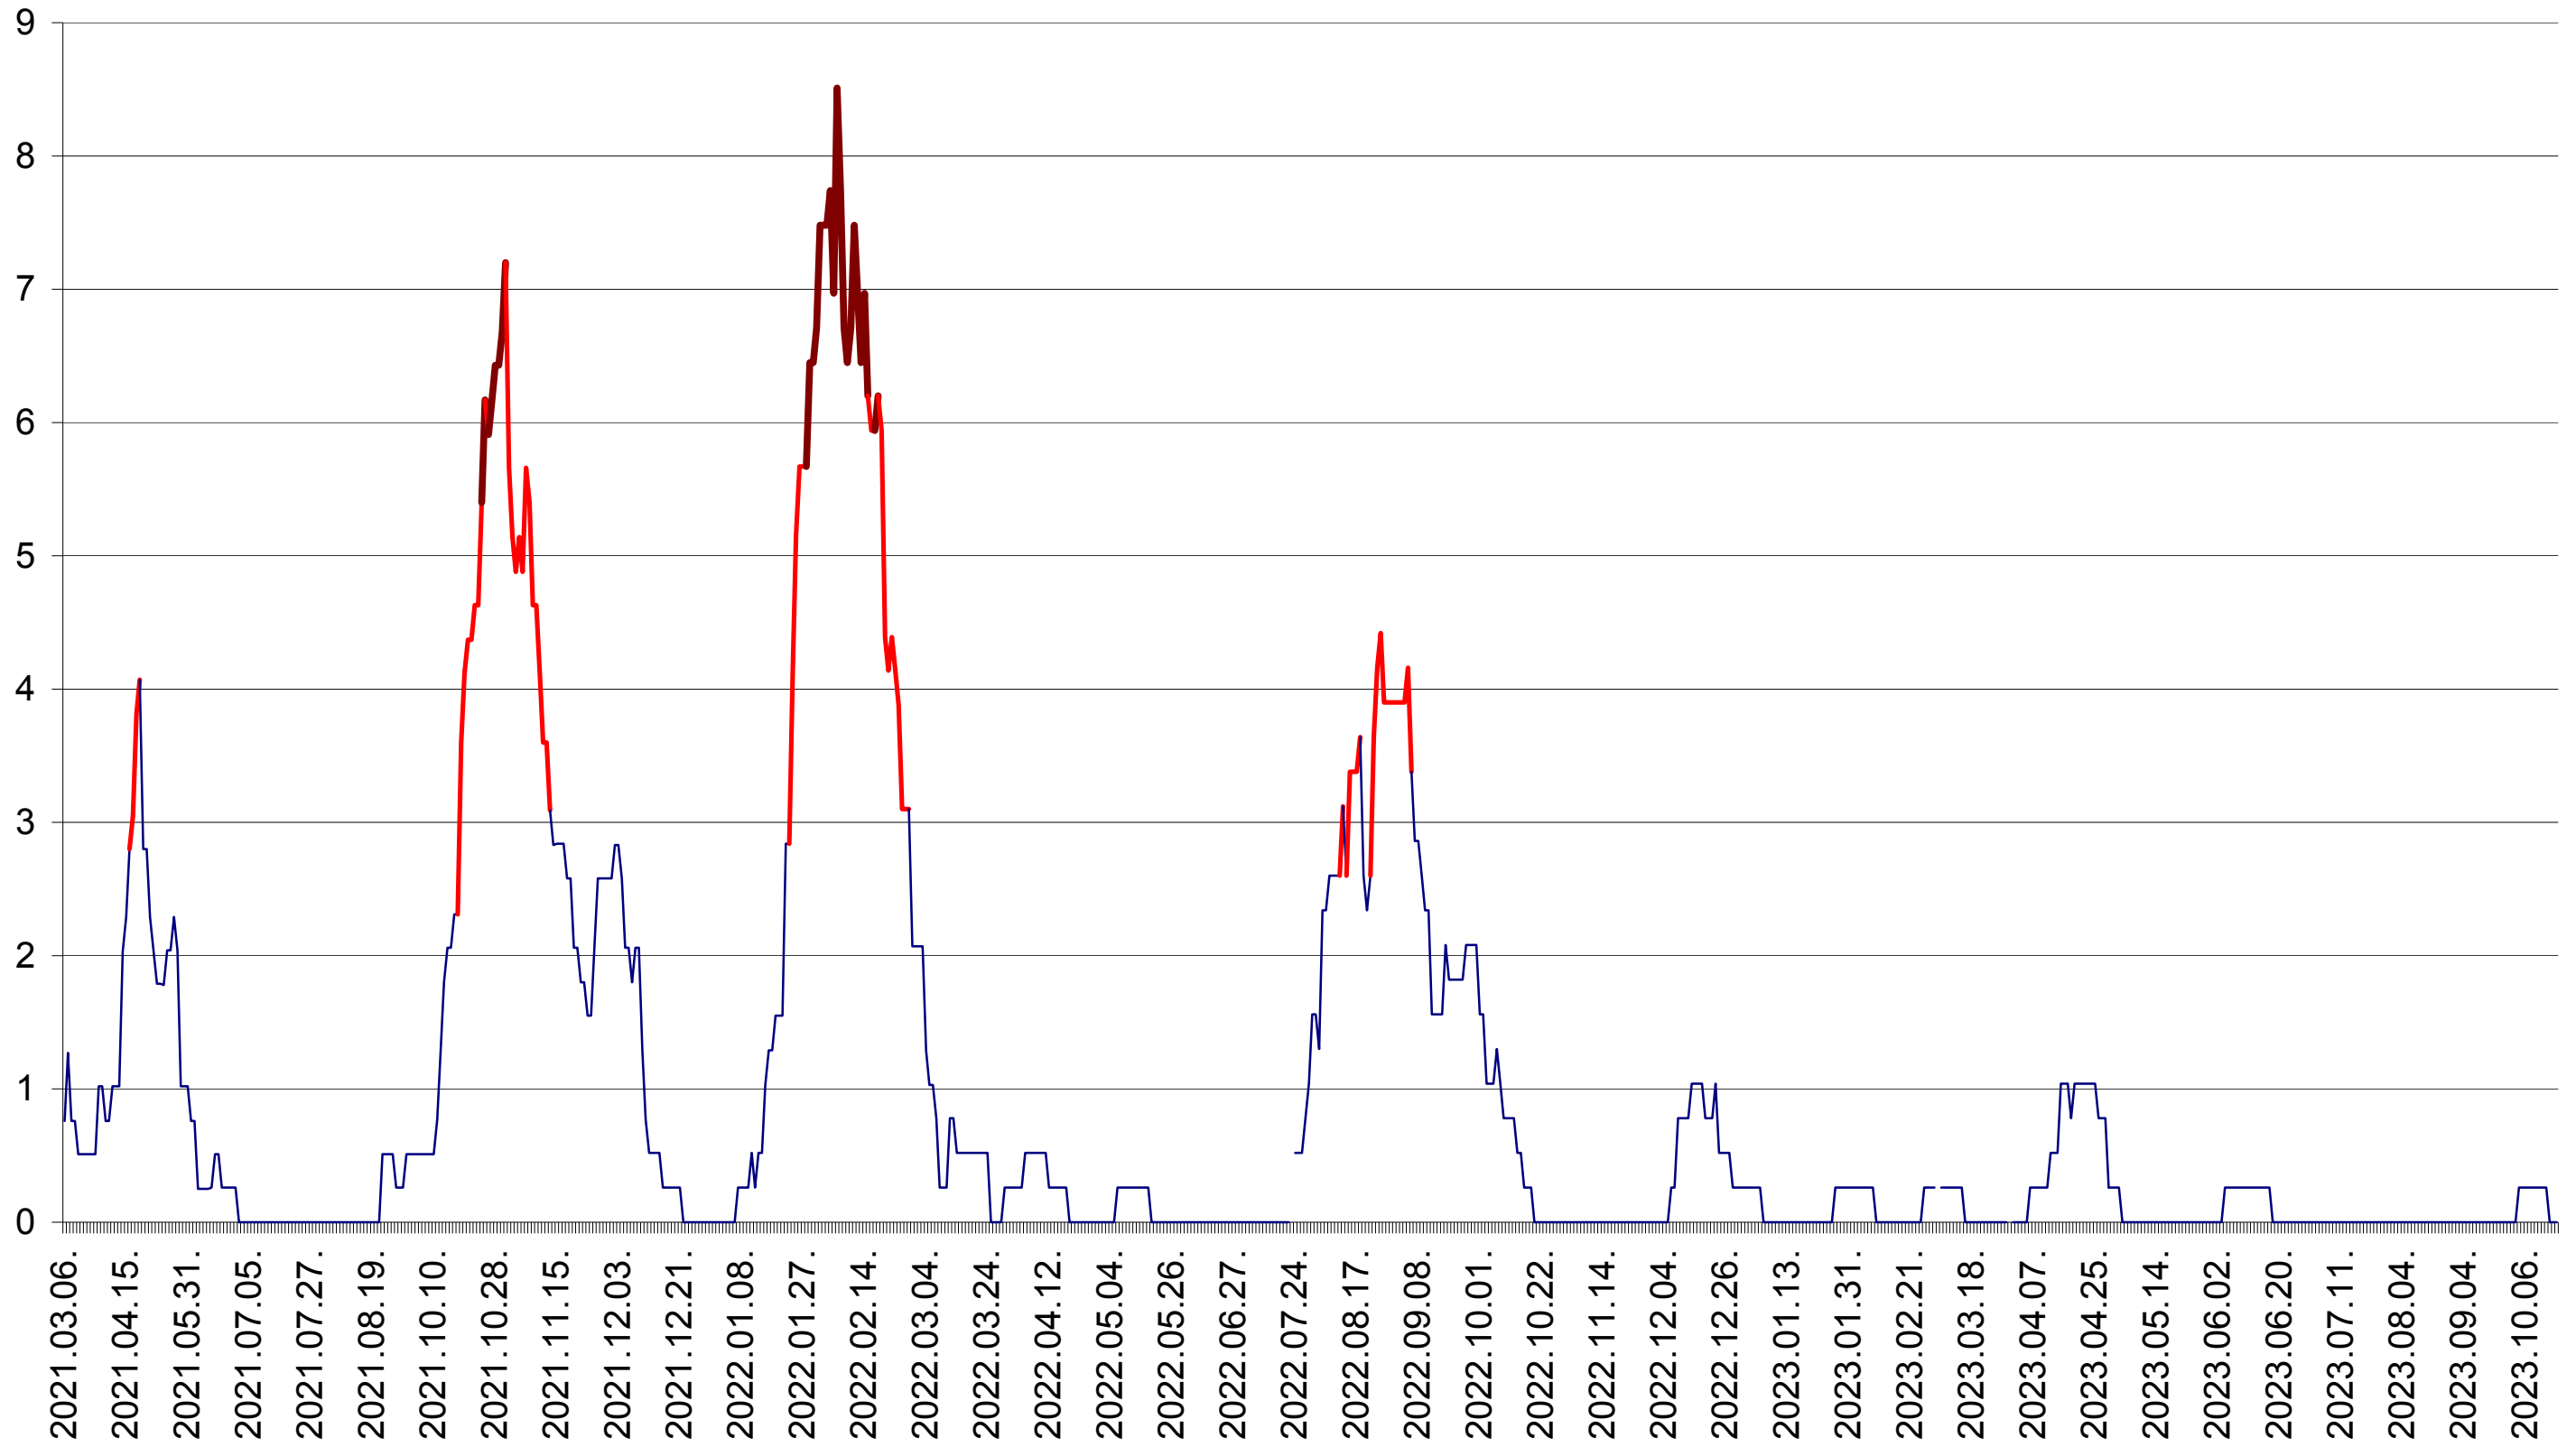

SUBCETATE - Evolutia incidentei cumulate pe 14 zile la ‰ de locuitori
2021.03.07. - 2023.10.19.

ȘIMONEȘTI - Evolutia incidentei cumulate pe 14 zile la ‰ de locuitori
2021.03.07. - 2023.10.19.