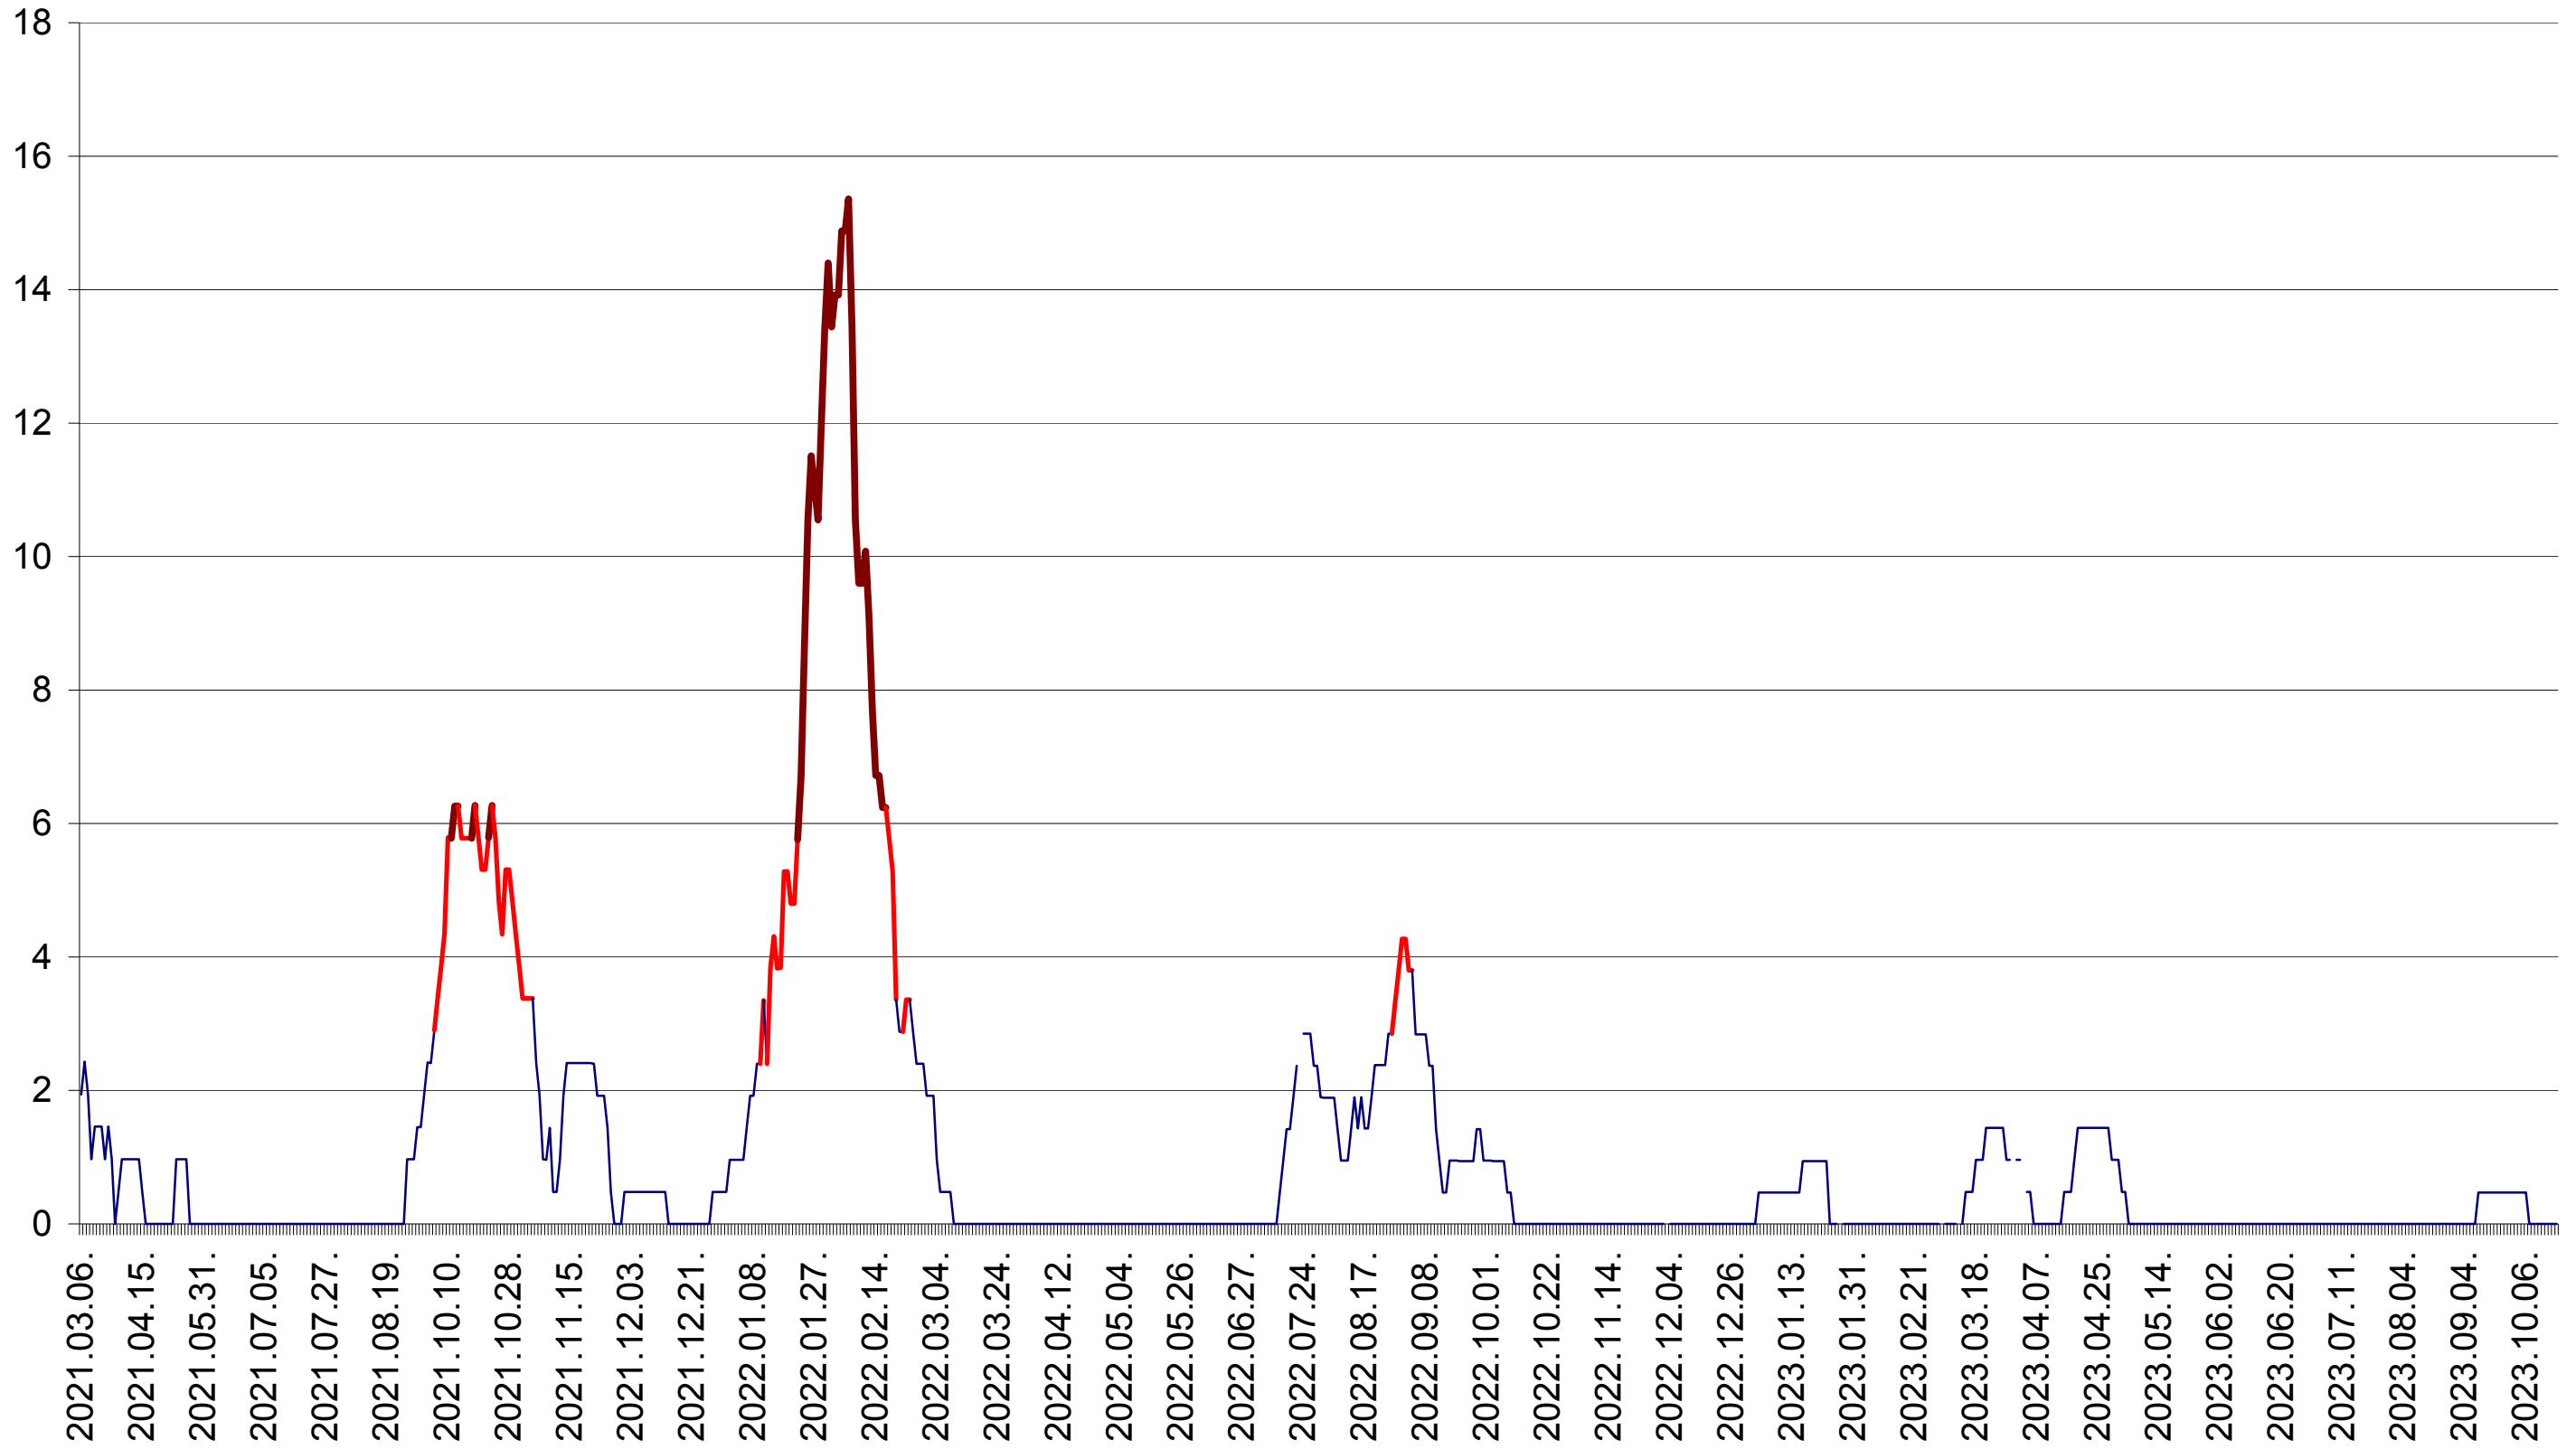

PLĂIEȘII DE JOS - Evolutia incidentei cumulate pe 14 zile la ‰ de locuitori
2021.03.07. - 2023.10.19.

PĂULENI-CIUC - Evolutia incidentei cumulate pe 14 zile la ‰ de locuitori
2021.03.07. - 2023.10.19.