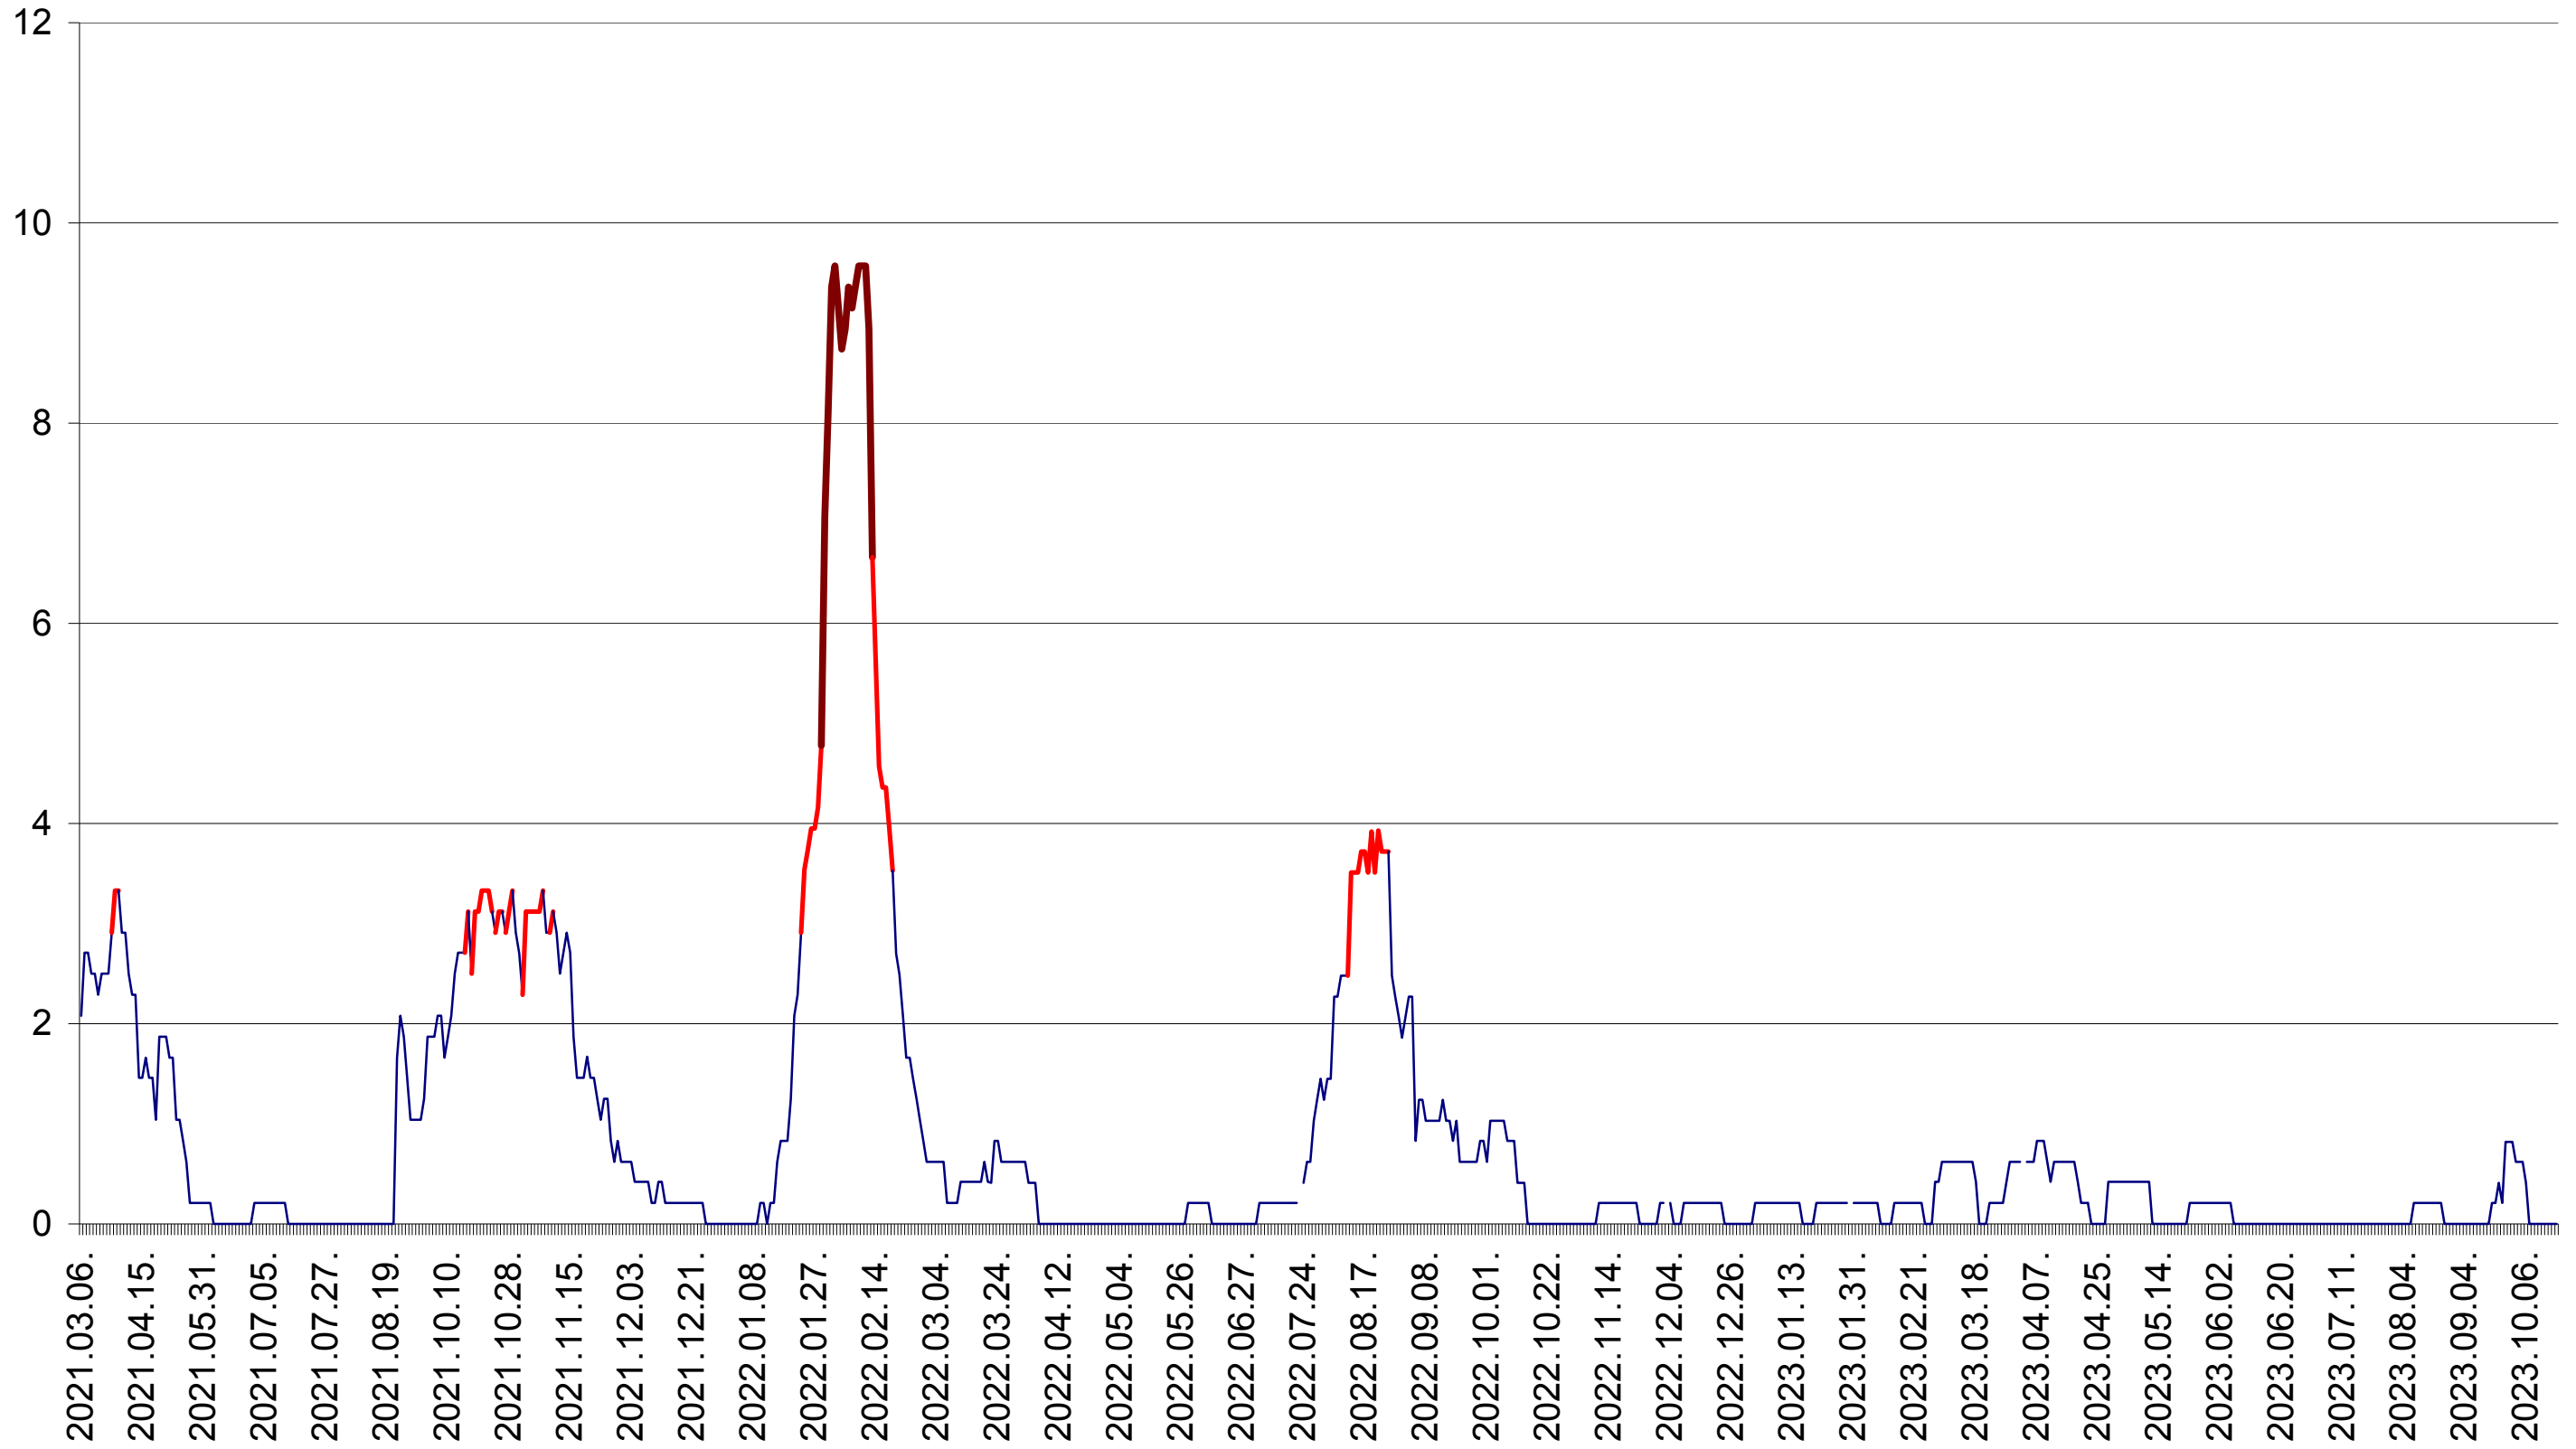

MUNICIPIUL GHEORGHENI - Evolutia incidentei cumulate pe 14 zile la ‰ de locuitori
2021.03.07. - 2023.10.19.

JOSENI - Evolutia incidentei cumulate pe 14 zile la ‰ de locuitori
2021.03.07. - 2023.10.19.

LĂZAREA - Evolutia incidentei cumulate pe 14 zile la ‰ de locuitori
2021.03.07. - 2023.10.19.

LELICENI - Evolutia incidentei cumulate pe 14 zile la ‰ de locuitori
2021.03.07. - 2023.10.19.

LUETA - Evolutia incidentei cumulate pe 14 zile la ‰ de locuitori
2021.03.07. - 2023.10.19.

LUNCA DE JOS - Evolutia incidentei cumulate pe 14 zile la ‰ de locuitori
2021.03.07. - 2023.10.19.

LUNCA DE SUS - Evolutia incidentei cumulate pe 14 zile la ‰ de locuitori
2021.03.07. - 2023.10.19.

LUPENI - Evolutia incidentei cumulate pe 14 zile la ‰ de locuitori
2021.03.07. - 2023.10.19.

MĂDĂRAȘ - Evolutia incidentei cumulate pe 14 zile la ‰ de locuitori
2021.03.07. - 2023.10.19.