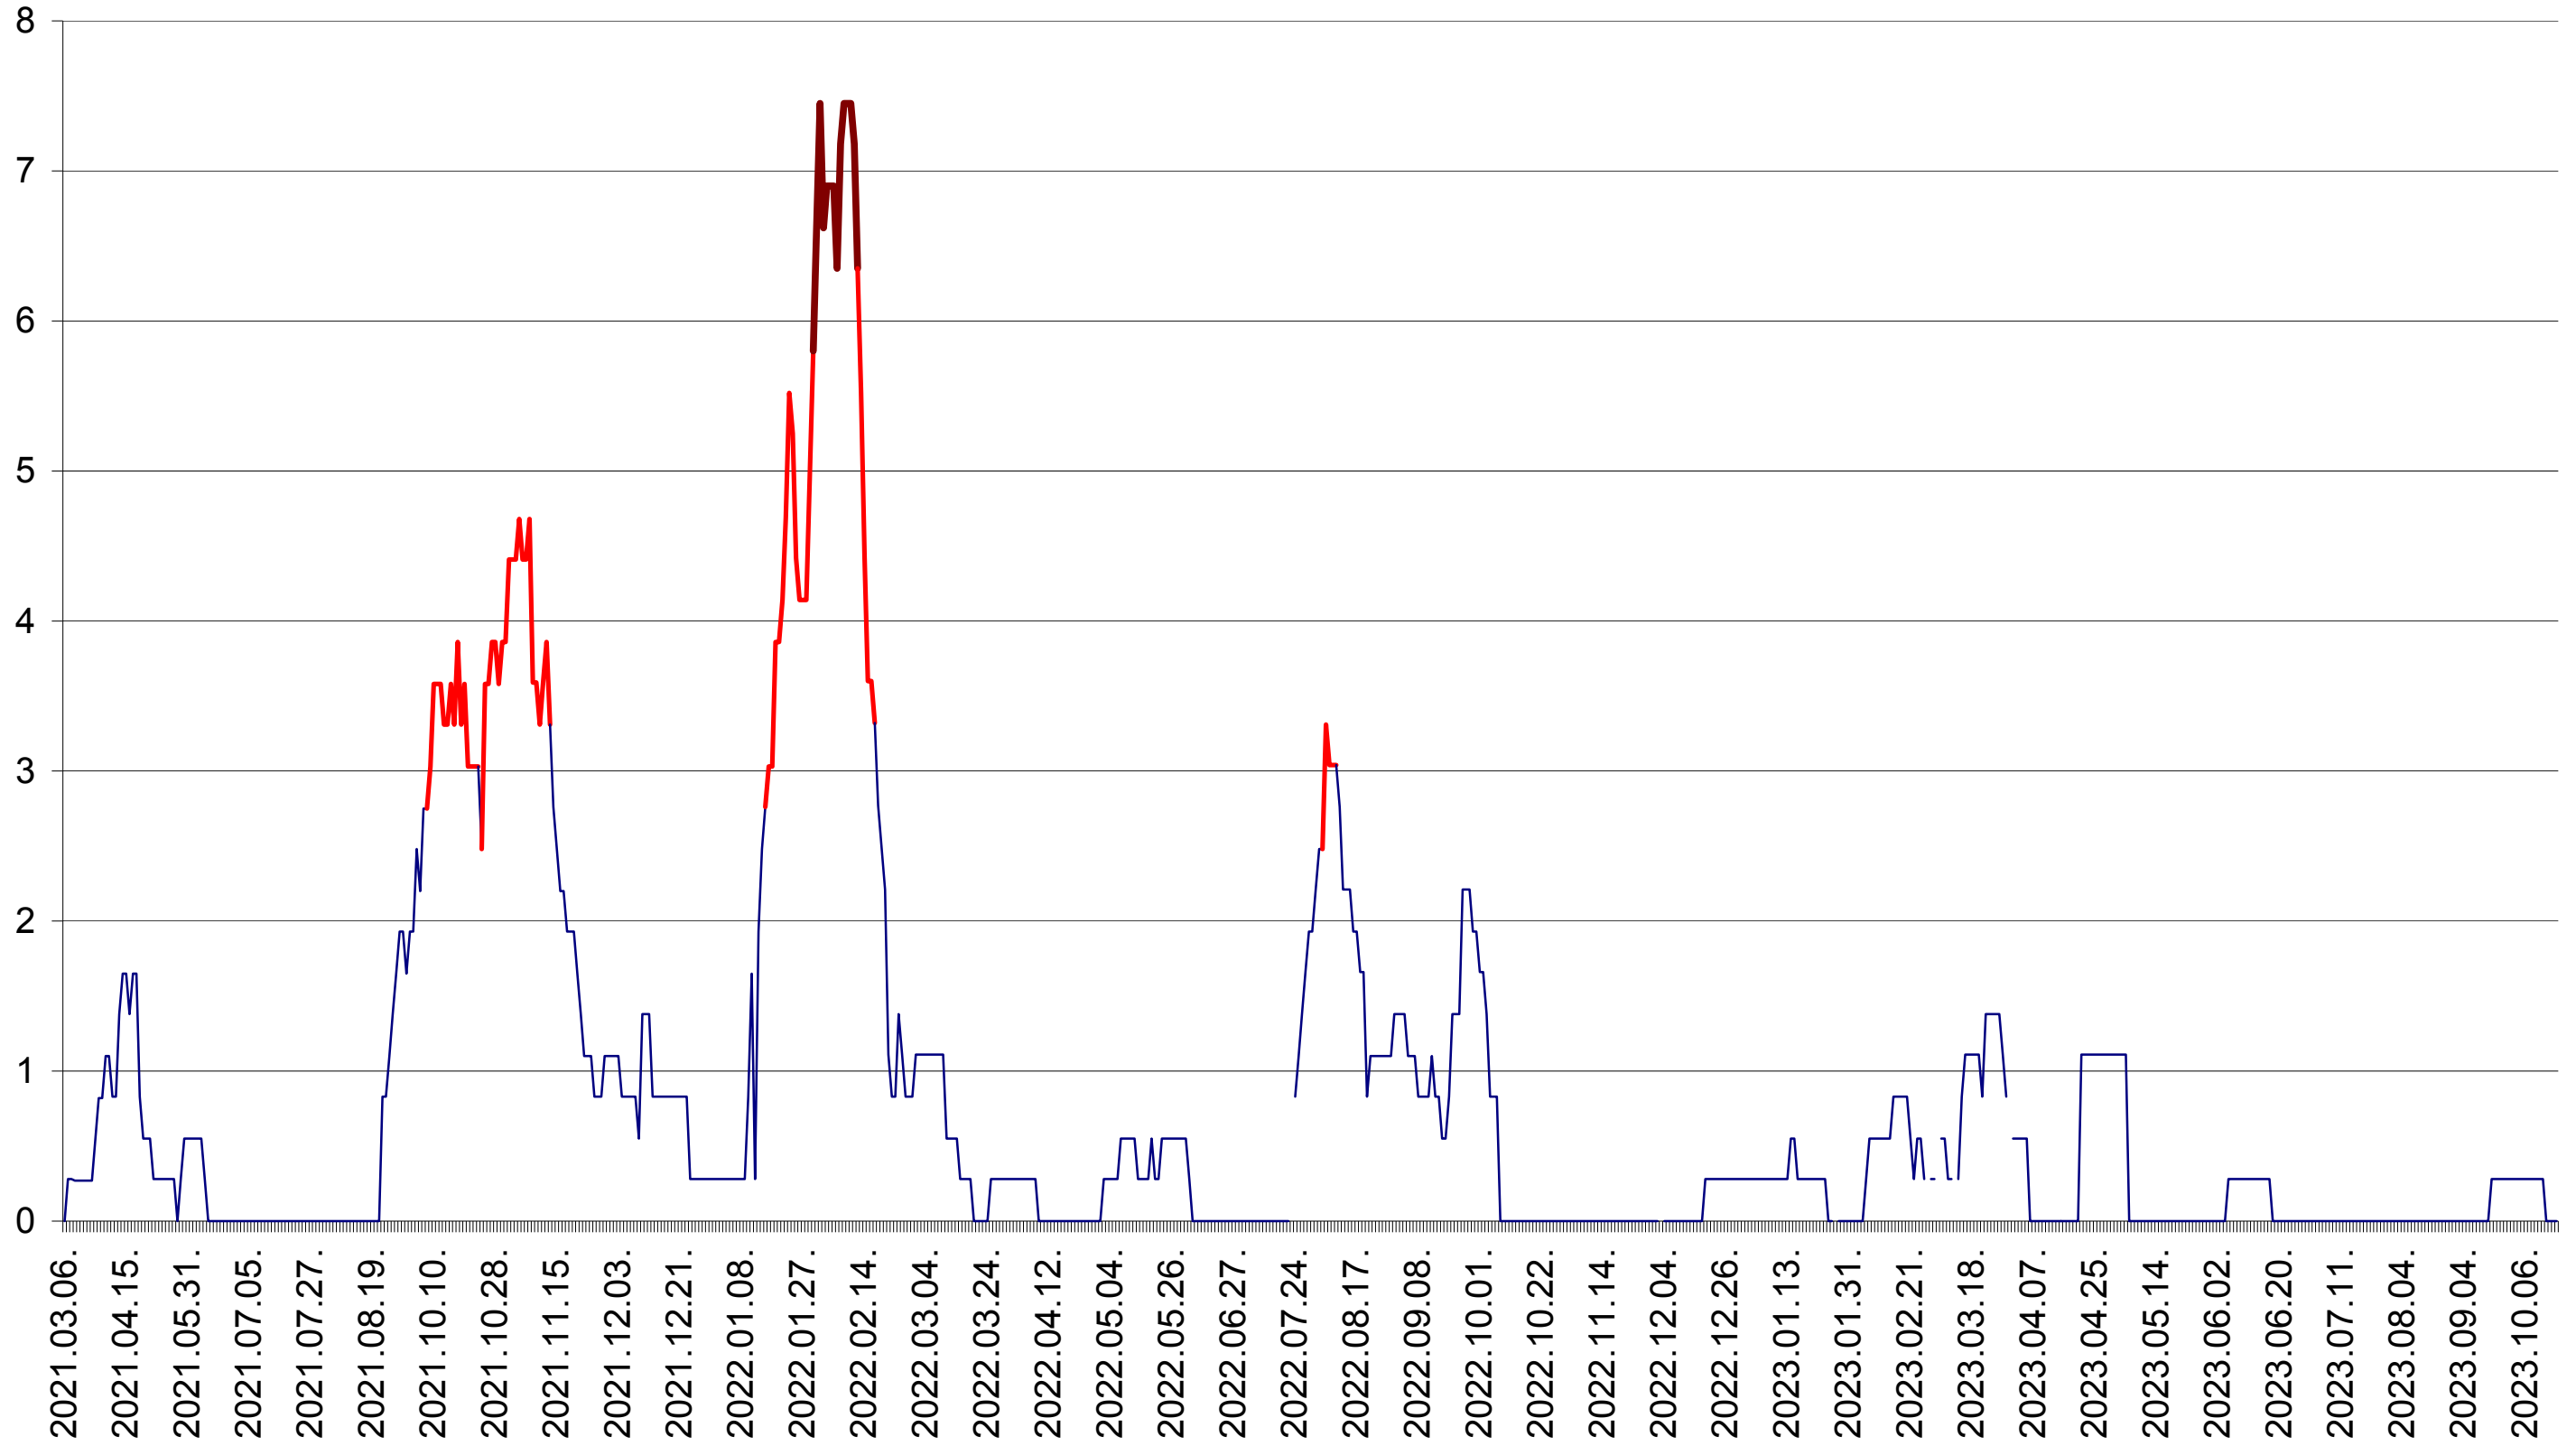

SÂNTIMBRU - Evolutia incidentei cumulate pe 14 zile la ‰ de locuitori
2021.03.07. - 2023.10.19.

SÂNSIMION - Evolutia incidentei cumulate pe 14 zile la ‰ de locuitori
2021.03.07. - 2023.10.19.