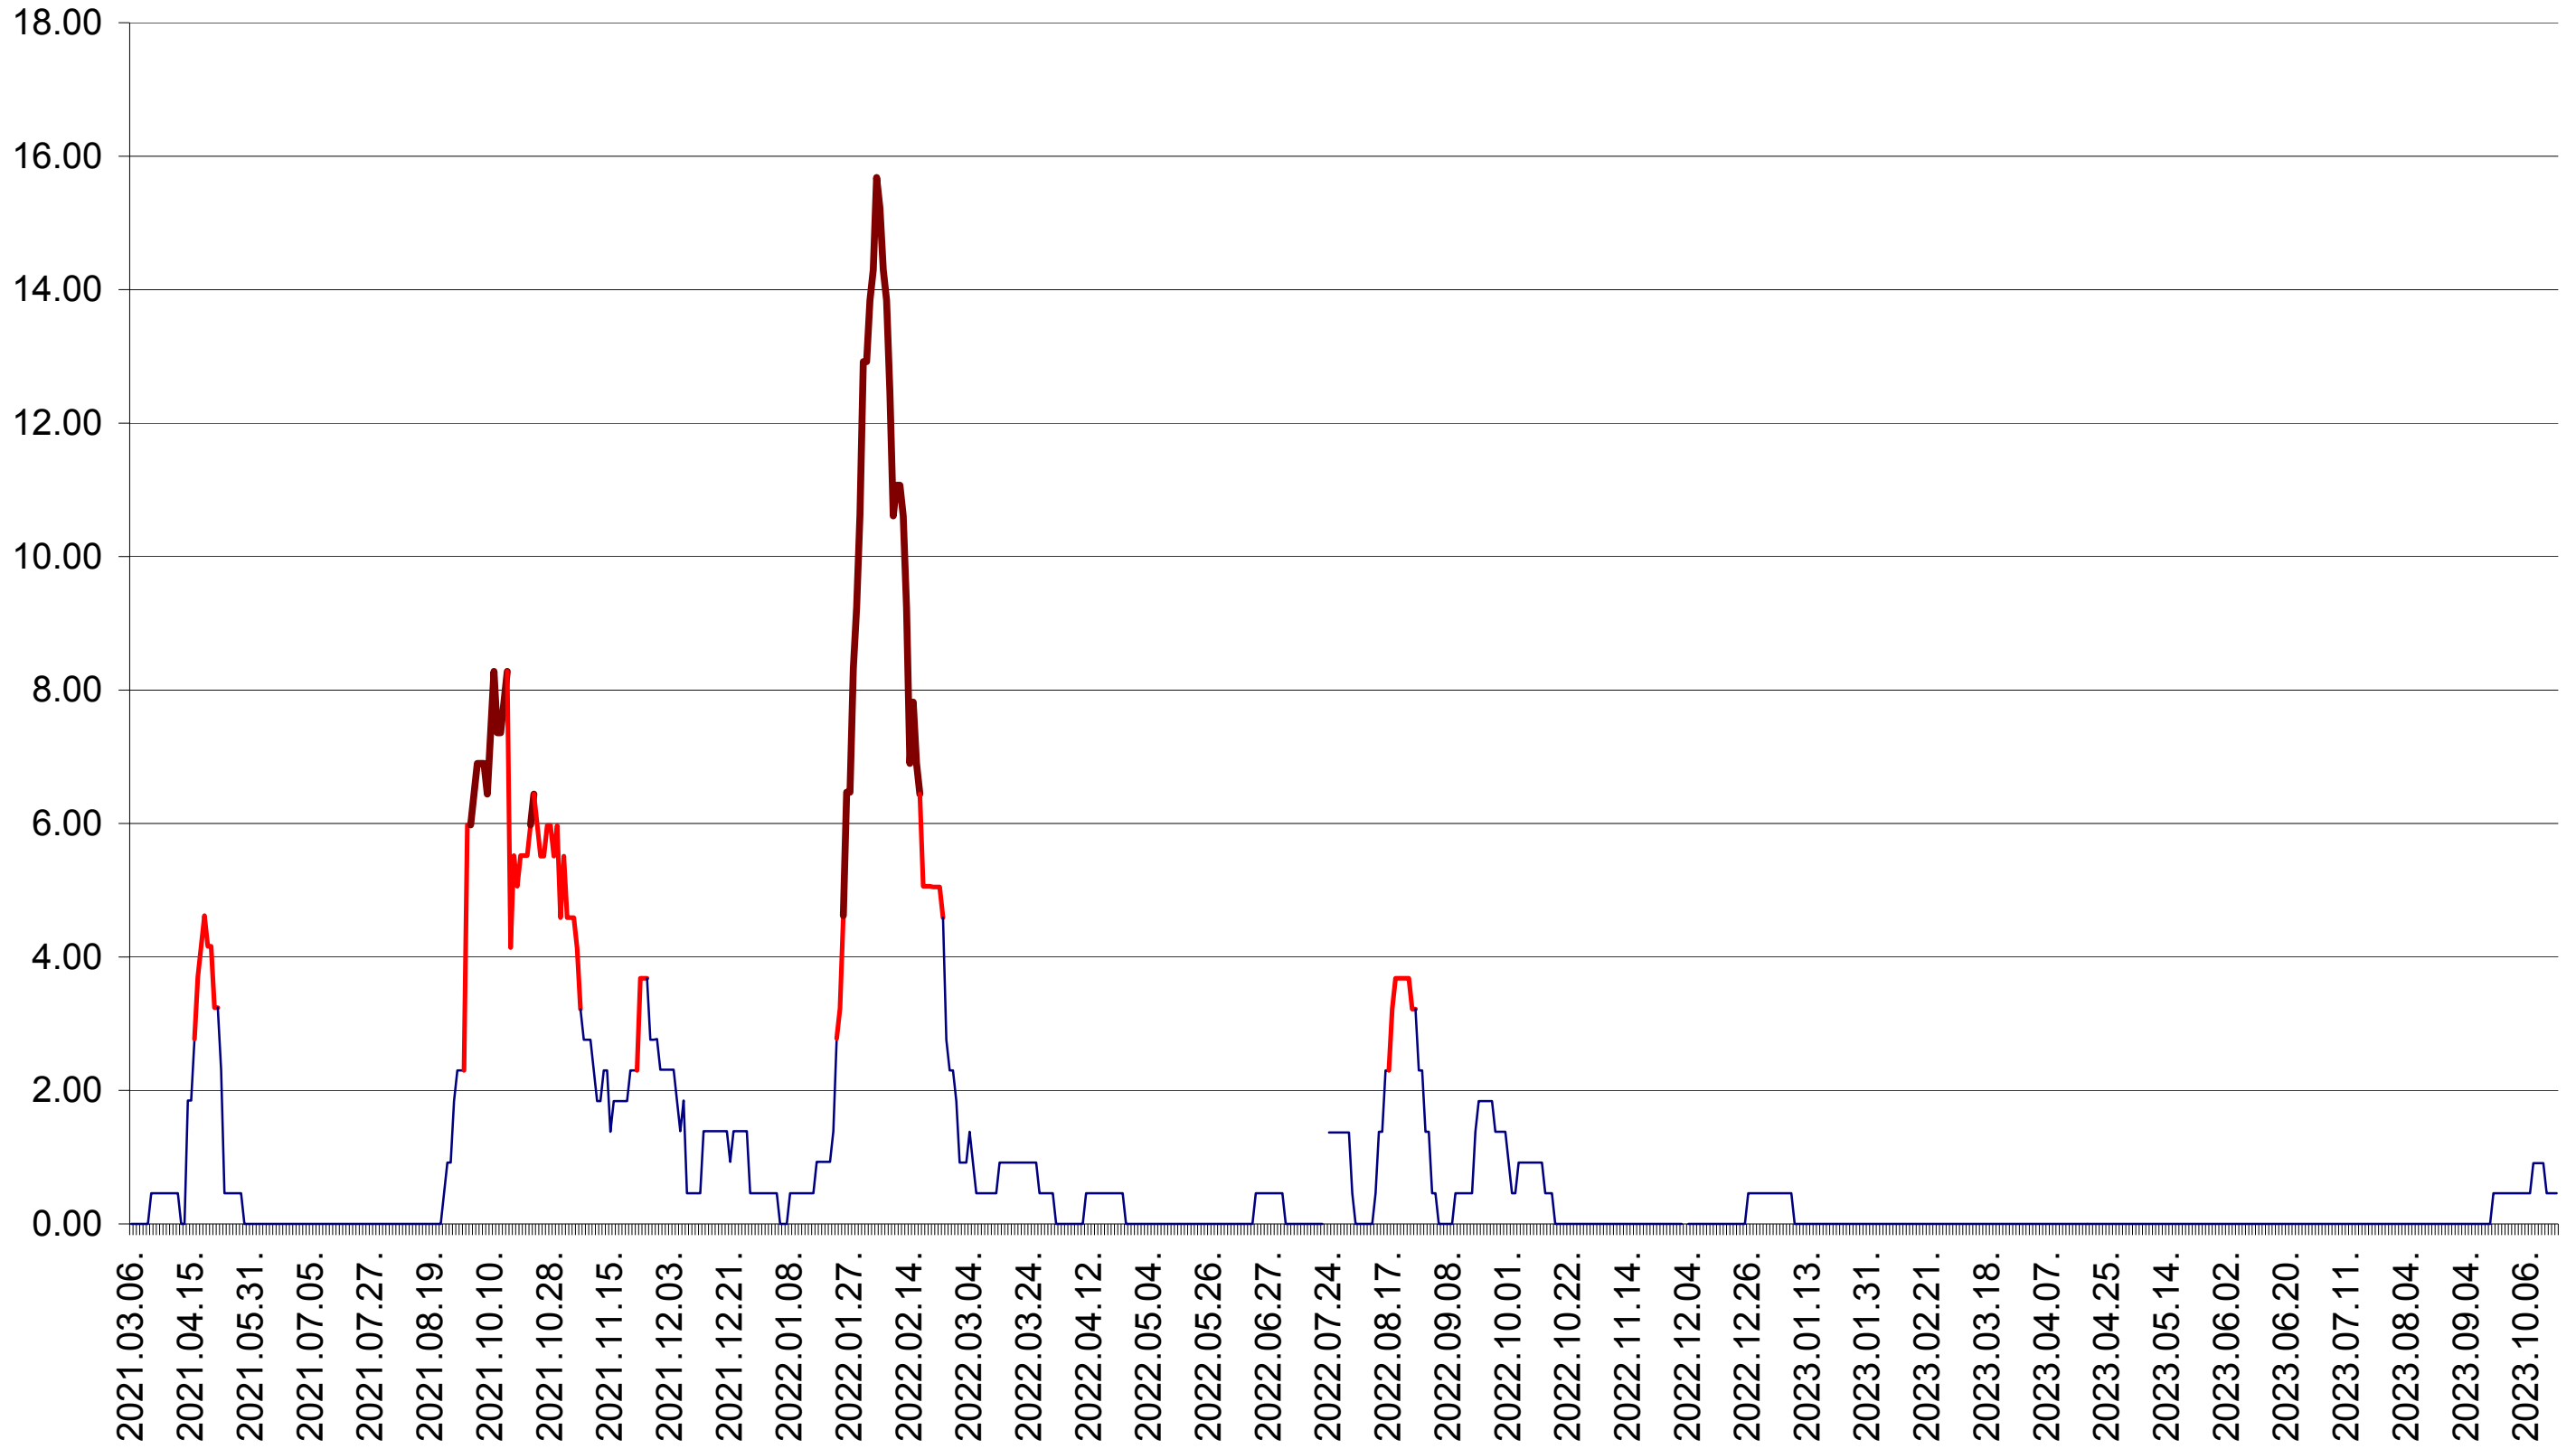

ATID - Evolutia incidentei cumulate pe 14 zile la ‰ de locuitori
2021.03.07. - 2023.10.19.

AVRĂMEȘTI - Evolutia incidentei cumulate pe 14 zile la ‰ de locuitori
2021.03.07. - 2023.10.19.

ORAȘ BĂILE TUȘNAD - Evolutia incidentei cumulate pe 14 zile la ‰ de locuitori
2021.03.07. - 2023.10.19.

ORAȘ BĂLAN - Evolutia incidentei cumulate pe 14 zile la ‰ de locuitori
2021.03.07. - 2023.10.19.

BILBOR - Evolutia incidentei cumulate pe 14 zile la ‰ de locuitori
2021.03.07. - 2023.10.19.

ORAȘ BORSEC - Evolutia incidentei cumulate pe 14 zile la ‰ de locuitori
2021.03.07. - 2023.10.19.

BRĂDEȘTI - Evolutia incidentei cumulate pe 14 zile la ‰ de locuitori
2021.03.07. - 2023.10.19.

CĂPÂLNIȚA - Evolutia incidentei cumulate pe 14 zile la ‰ de locuitori
2021.03.07. - 2023.10.19.

CÂRȚA - Evolutia incidentei cumulate pe 14 zile la ‰ de locuitori
2021.03.07. - 2023.10.19.

CICEU - Evolutia incidentei cumulate pe 14 zile la ‰ de locuitori
2021.03.07. - 2023.10.19.

CIUCSÂNGEORGIU - Evolutia incidentei cumulate pe 14 zile la ‰ de locuitori
2021.03.07. - 2023.10.19.

CIUMANI - Evolutia incidentei cumulate pe 14 zile la ‰ de locuitori
2021.03.07. - 2023.10.19.