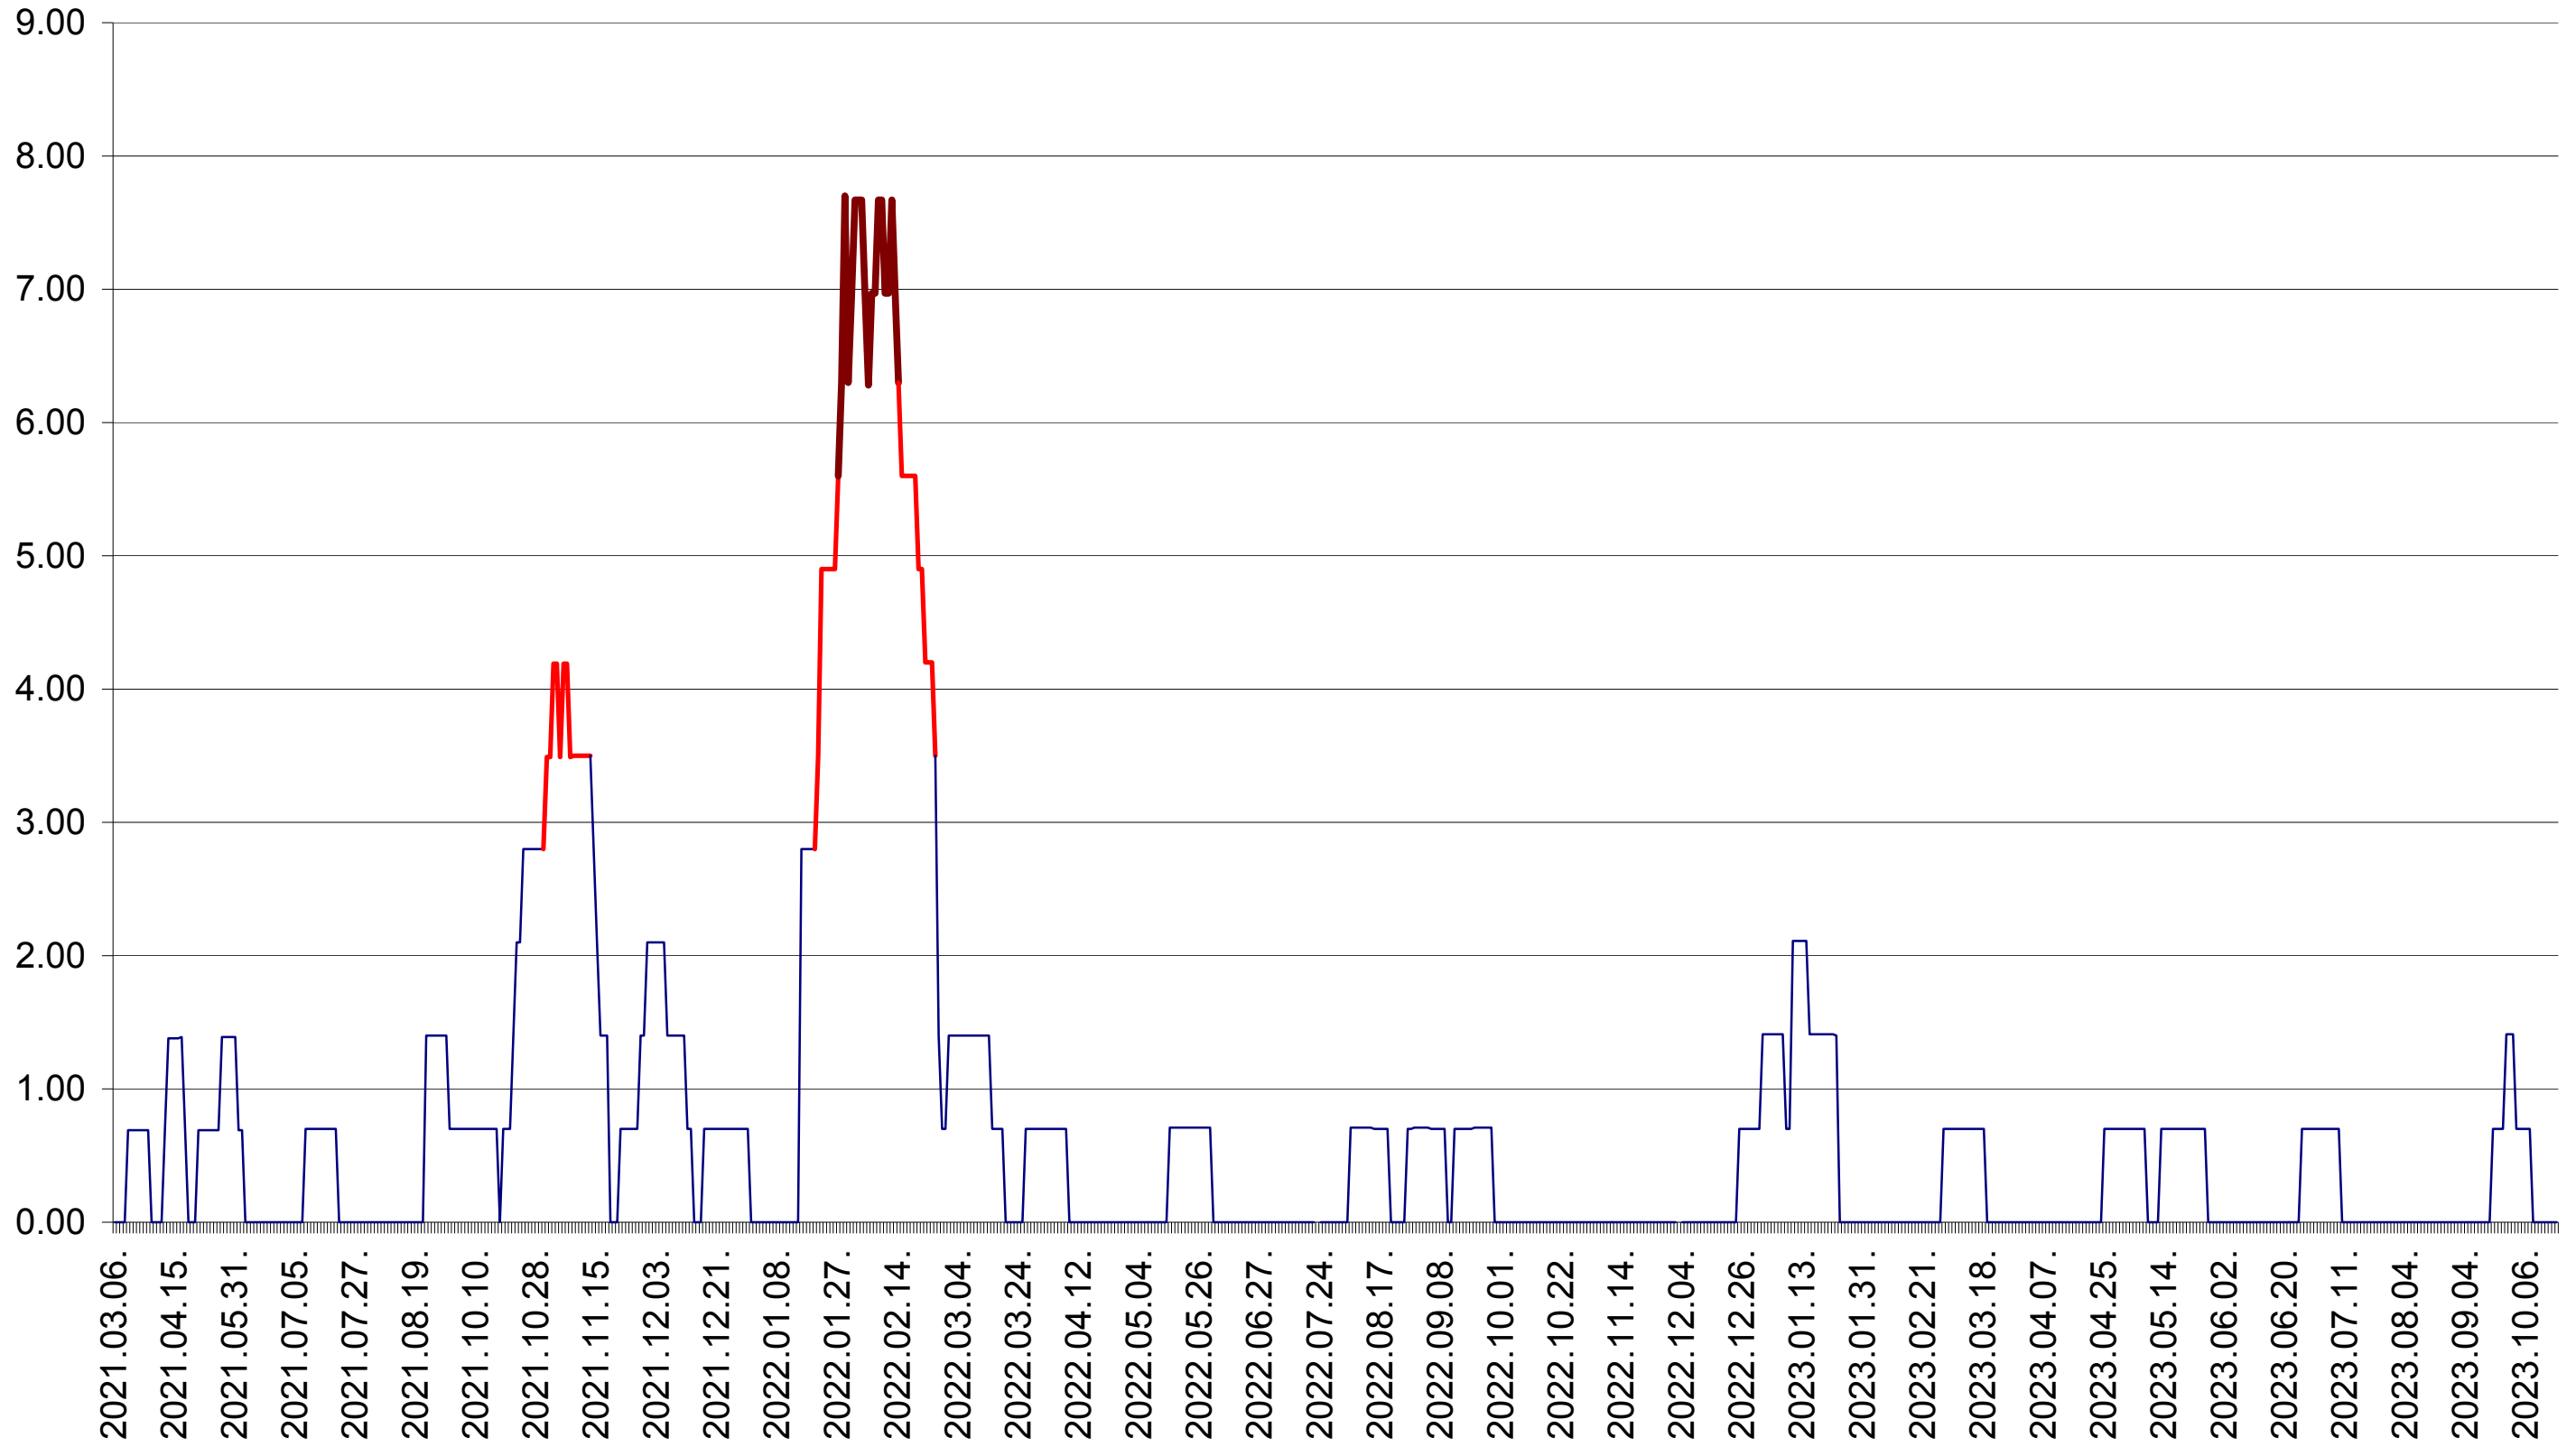

ORAȘ BĂLAN - Evolutia incidentei cumulate pe 14 zile la ‰ de locuitori
2021.03.07. - 2023.10.19.

BILBOR - Evolutia incidentei cumulate pe 14 zile la ‰ de locuitori
2021.03.07. - 2023.10.19.

ORAȘ BORSEC - Evolutia incidentei cumulate pe 14 zile la ‰ de locuitori
2021.03.07. - 2023.10.19.

BRĂDEȘTI - Evolutia incidentei cumulate pe 14 zile la ‰ de locuitori
2021.03.07. - 2023.10.19.

CĂPÂLNIȚA - Evolutia incidentei cumulate pe 14 zile la ‰ de locuitori
2021.03.07. - 2023.10.19.

CÂRȚA - Evolutia incidentei cumulate pe 14 zile la ‰ de locuitori
2021.03.07. - 2023.10.19.

CICEU - Evolutia incidentei cumulate pe 14 zile la ‰ de locuitori
2021.03.07. - 2023.10.19.

CIUCSÂNGEORGIU - Evolutia incidentei cumulate pe 14 zile la ‰ de locuitori
2021.03.07. - 2023.10.19.

CIUMANI - Evolutia incidentei cumulate pe 14 zile la ‰ de locuitori
2021.03.07. - 2023.10.19.

CORBU - Evolutia incidentei cumulate pe 14 zile la ‰ de locuitori
2021.03.07. - 2023.10.19.

CORUND - Evolutia incidentei cumulate pe 14 zile la ‰ de locuitori
2021.03.07. - 2023.10.19.

COZMENI - Evolutia incidentei cumulate pe 14 zile la ‰ de locuitori
2021.03.07. - 2023.10.19.