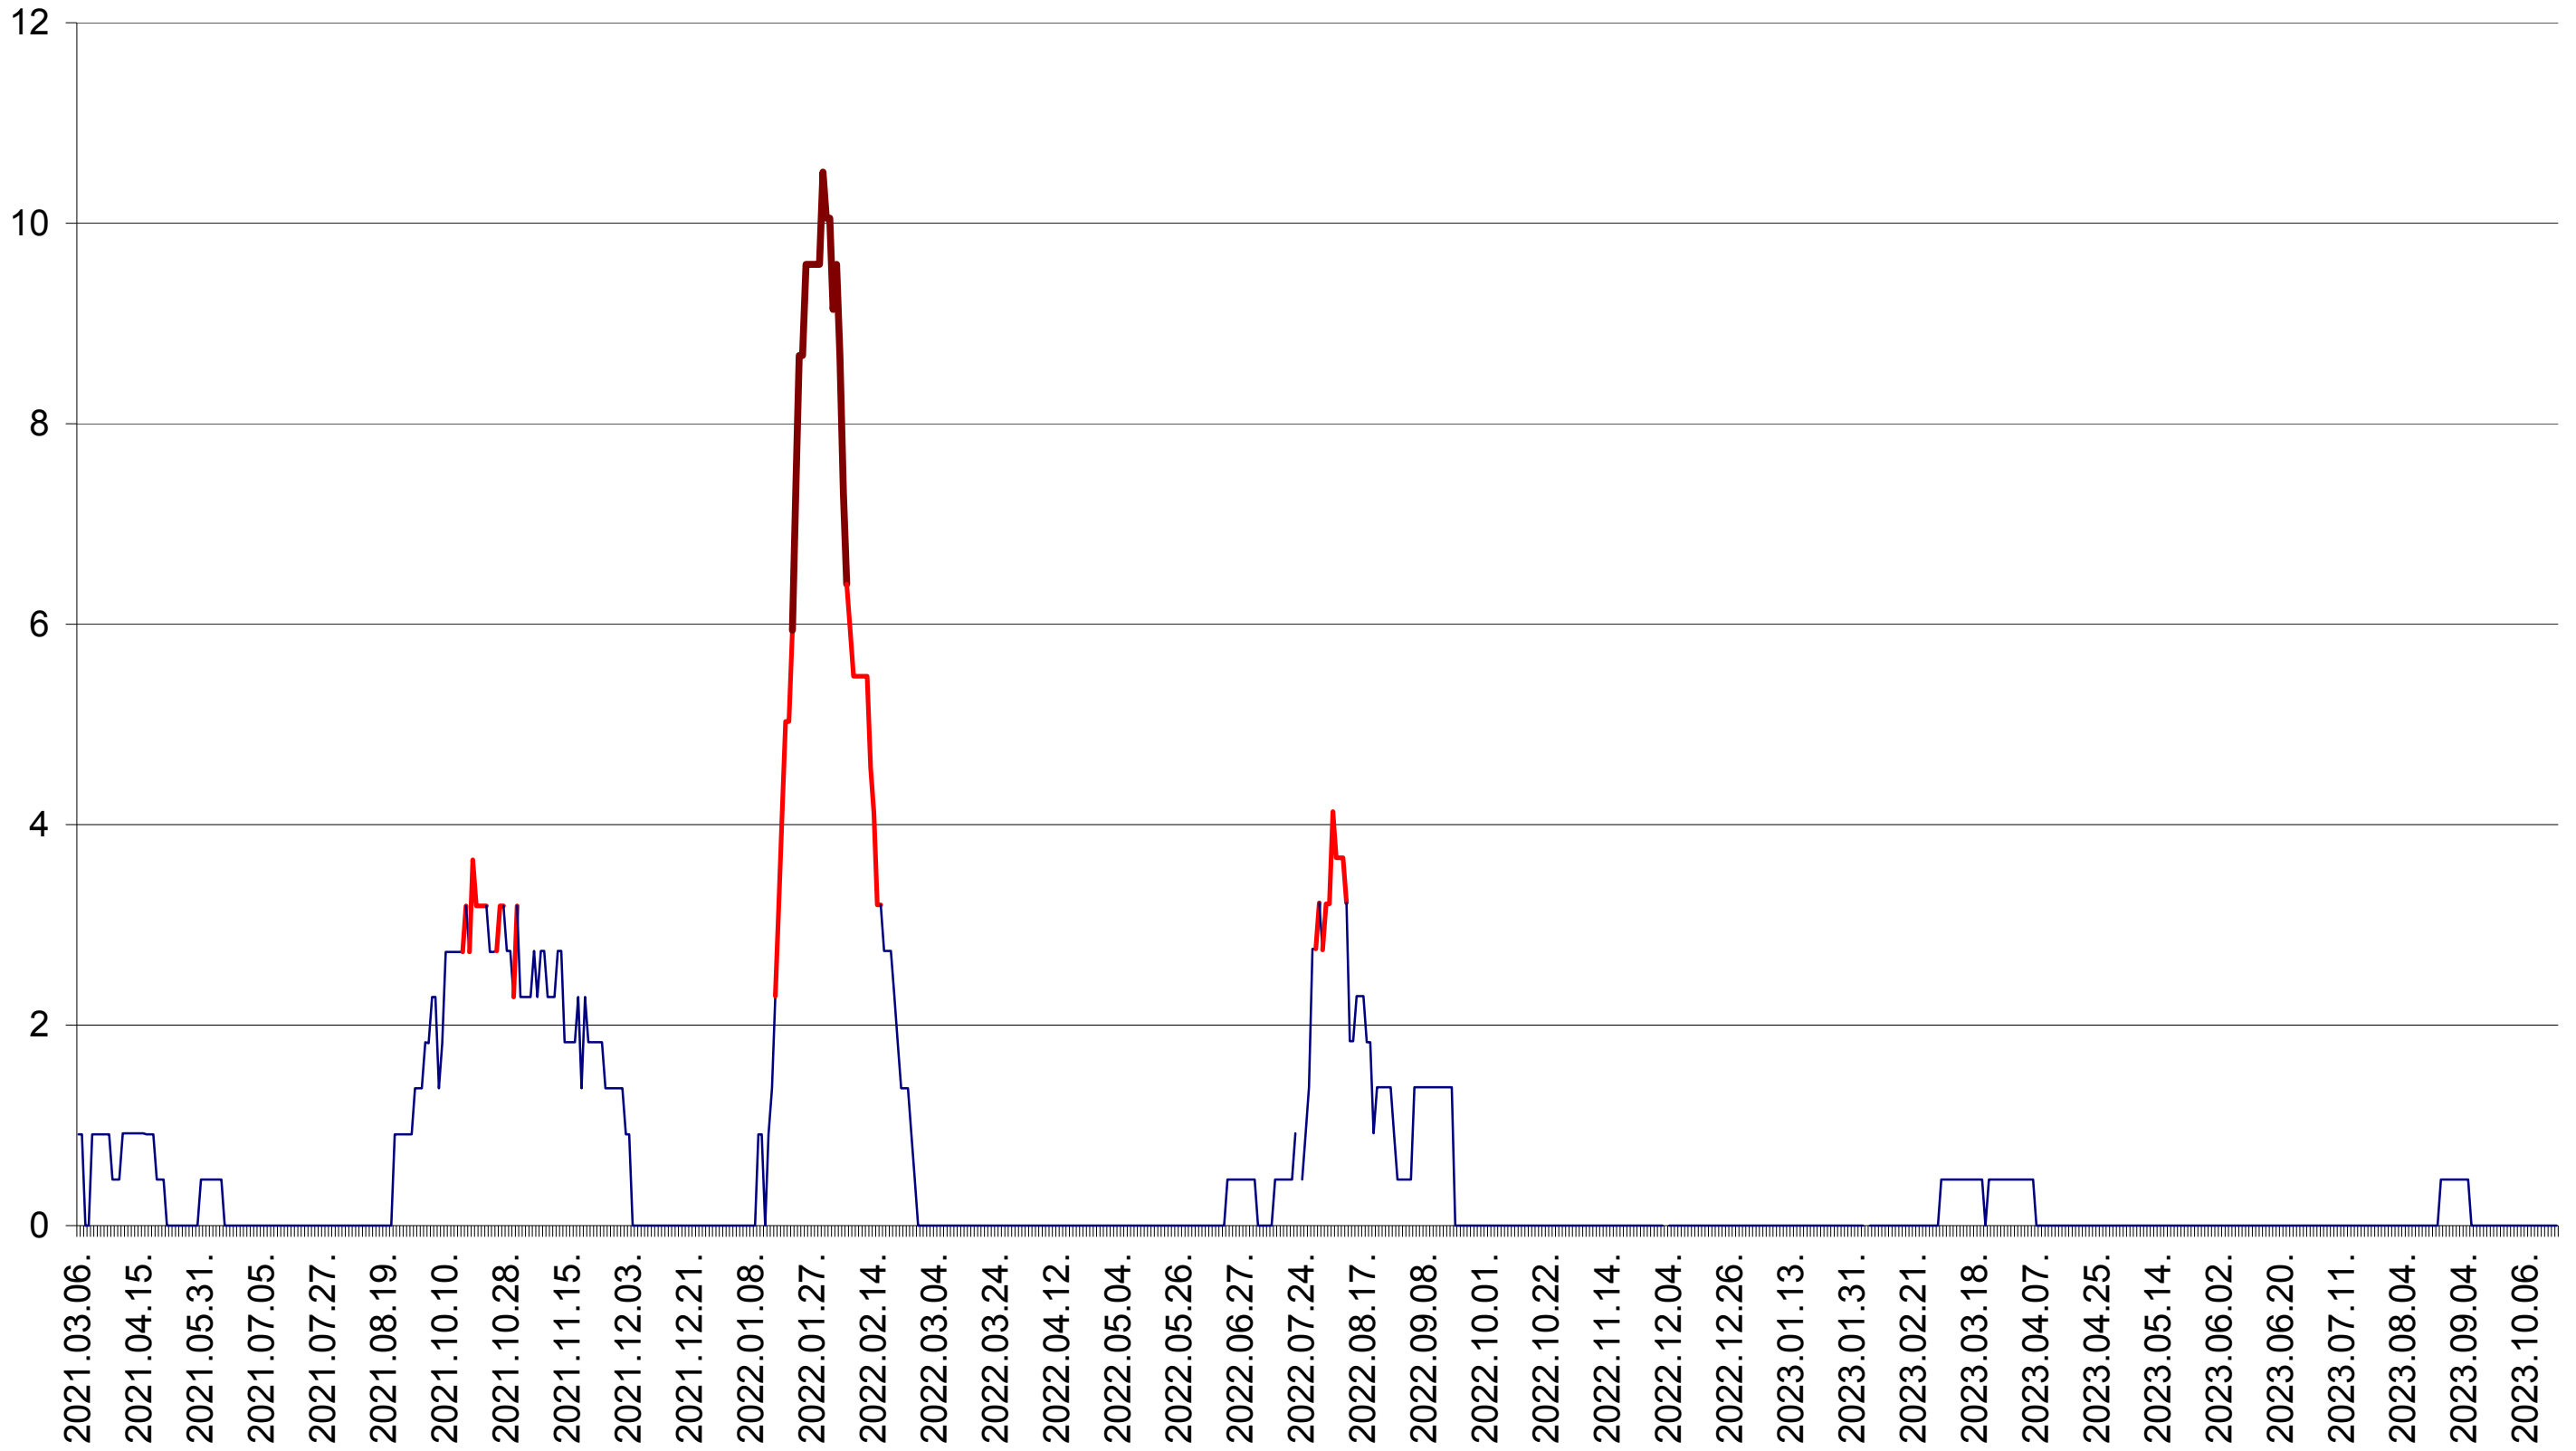

ORAȘ BĂLAN - Evolutia incidentei cumulate pe 14 zile la ‰ de locuitori
2021.03.07. - 2023.10.19.

BILBOR - Evolutia incidentei cumulate pe 14 zile la ‰ de locuitori
2021.03.07. - 2023.10.19.

ORAȘ BORSEC - Evolutia incidentei cumulate pe 14 zile la ‰ de locuitori
2021.03.07. - 2023.10.19.

CICEU - Evolutia incidentei cumulate pe 14 zile la ‰ de locuitori
2021.03.07. - 2023.10.19.

CIUCSÂNGEORGIU - Evolutia incidentei cumulate pe 14 zile la ‰ de locuitori
2021.03.07. - 2023.10.19.

CIUMANI - Evolutia incidentei cumulate pe 14 zile la ‰ de locuitori
2021.03.07. - 2023.10.19.

CORBU - Evolutia incidentei cumulate pe 14 zile la ‰ de locuitori
2021.03.07. - 2023.10.19.

CORUND - Evolutia incidentei cumulate pe 14 zile la ‰ de locuitori
2021.03.07. - 2023.10.19.

COZMENI - Evolutia incidentei cumulate pe 14 zile la ‰ de locuitori
2021.03.07. - 2023.10.19.

ORAȘ CRISTURU SECUIESC - Evolutia incidentei cumulate pe 14 zile la ‰ de locuitori
2021.03.07. - 2023.10.19.

DĂNEȘTI - Evolutia incidentei cumulate pe 14 zile la ‰ de locuitori
2021.03.07. - 2023.10.19.