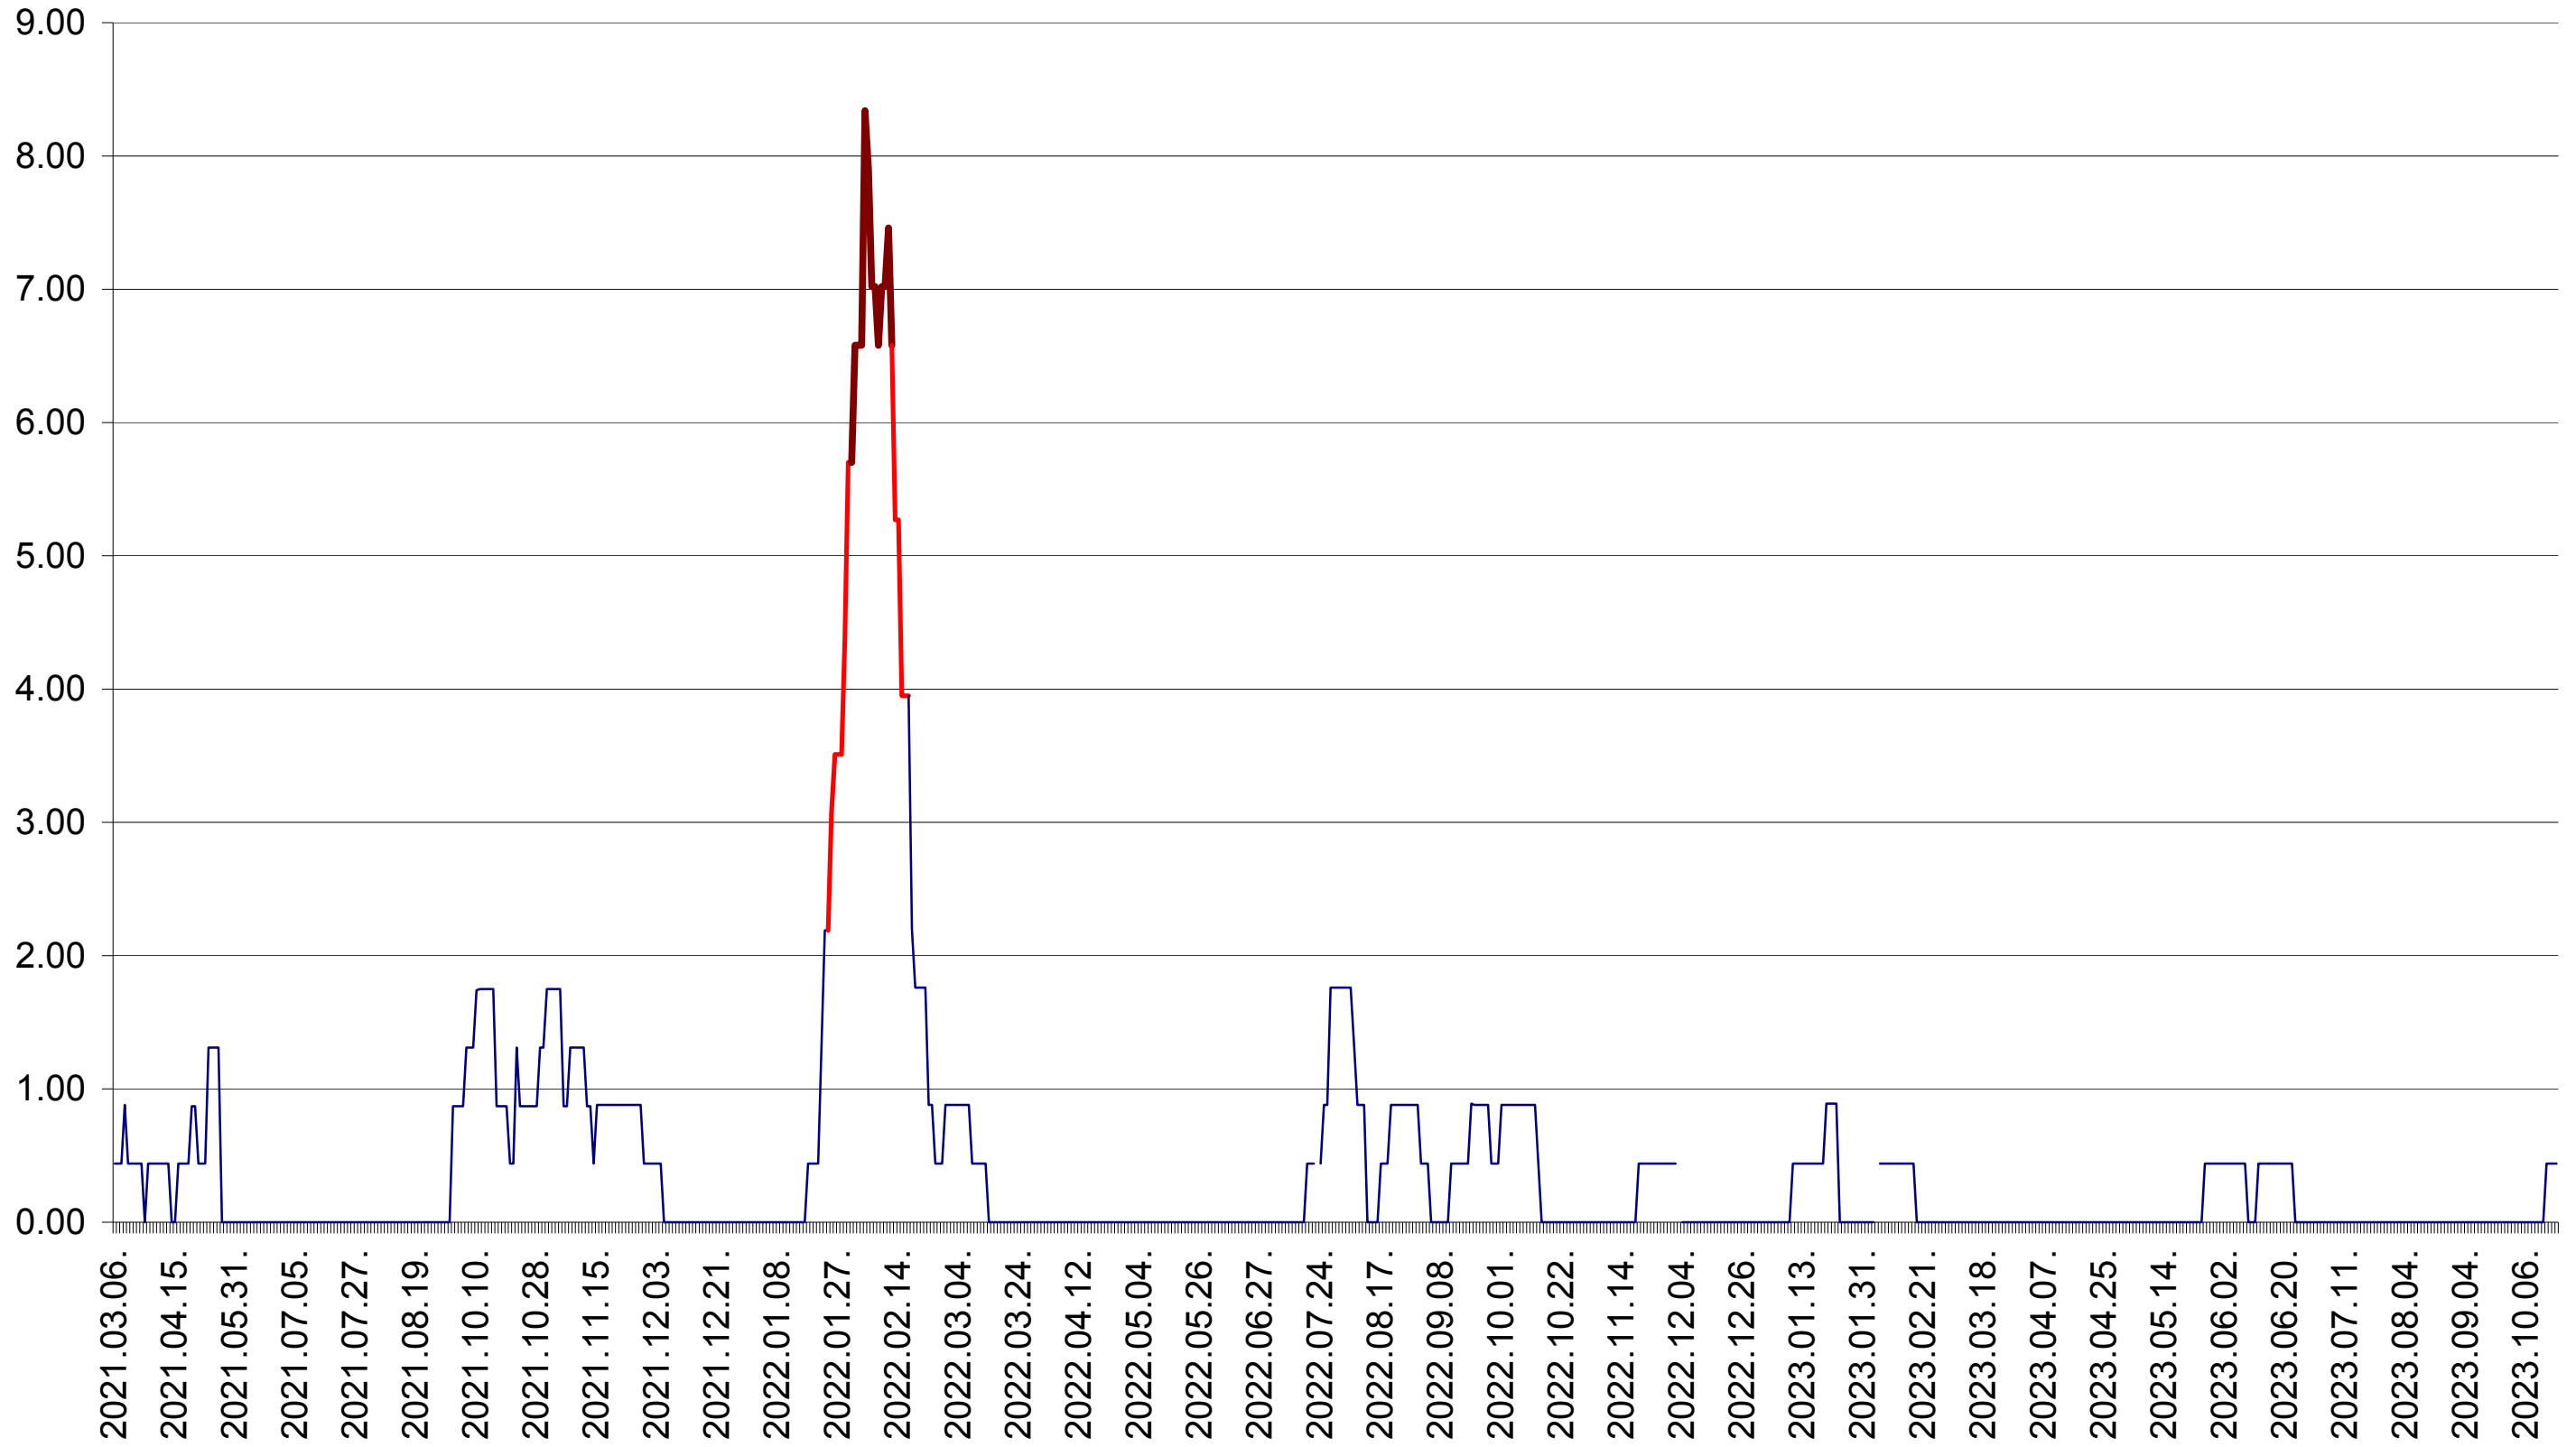

ORAȘ BĂLAN - Evolutia incidentei cumulate pe 14 zile la ‰ de locuitori
2021.03.07. - 2023.10.19.

BILBOR - Evolutia incidentei cumulate pe 14 zile la ‰ de locuitori
2021.03.07. - 2023.10.19.

ORAȘ BORSEC - Evolutia incidentei cumulate pe 14 zile la ‰ de locuitori
2021.03.07. - 2023.10.19.

BRĂDEȘTI - Evolutia incidentei cumulate pe 14 zile la ‰ de locuitori
2021.03.07. - 2023.10.19.

CĂPÂLNIȚA - Evolutia incidentei cumulate pe 14 zile la ‰ de locuitori
2021.03.07. - 2023.10.19.

CÂRȚA - Evolutia incidentei cumulate pe 14 zile la ‰ de locuitori
2021.03.07. - 2023.10.19.

CICEU - Evolutia incidentei cumulate pe 14 zile la ‰ de locuitori
2021.03.07. - 2023.10.19.

CIUCSÂNGEORGIU - Evolutia incidentei cumulate pe 14 zile la ‰ de locuitori
2021.03.07. - 2023.10.19.

CIUMANI - Evolutia incidentei cumulate pe 14 zile la ‰ de locuitori
2021.03.07. - 2023.10.19.

CORBU - Evolutia incidentei cumulate pe 14 zile la ‰ de locuitori
2021.03.07. - 2023.10.19.

CORUND - Evolutia incidentei cumulate pe 14 zile la ‰ de locuitori
2021.03.07. - 2023.10.19.

COZMENI - Evolutia incidentei cumulate pe 14 zile la ‰ de locuitori
2021.03.07. - 2023.10.19.