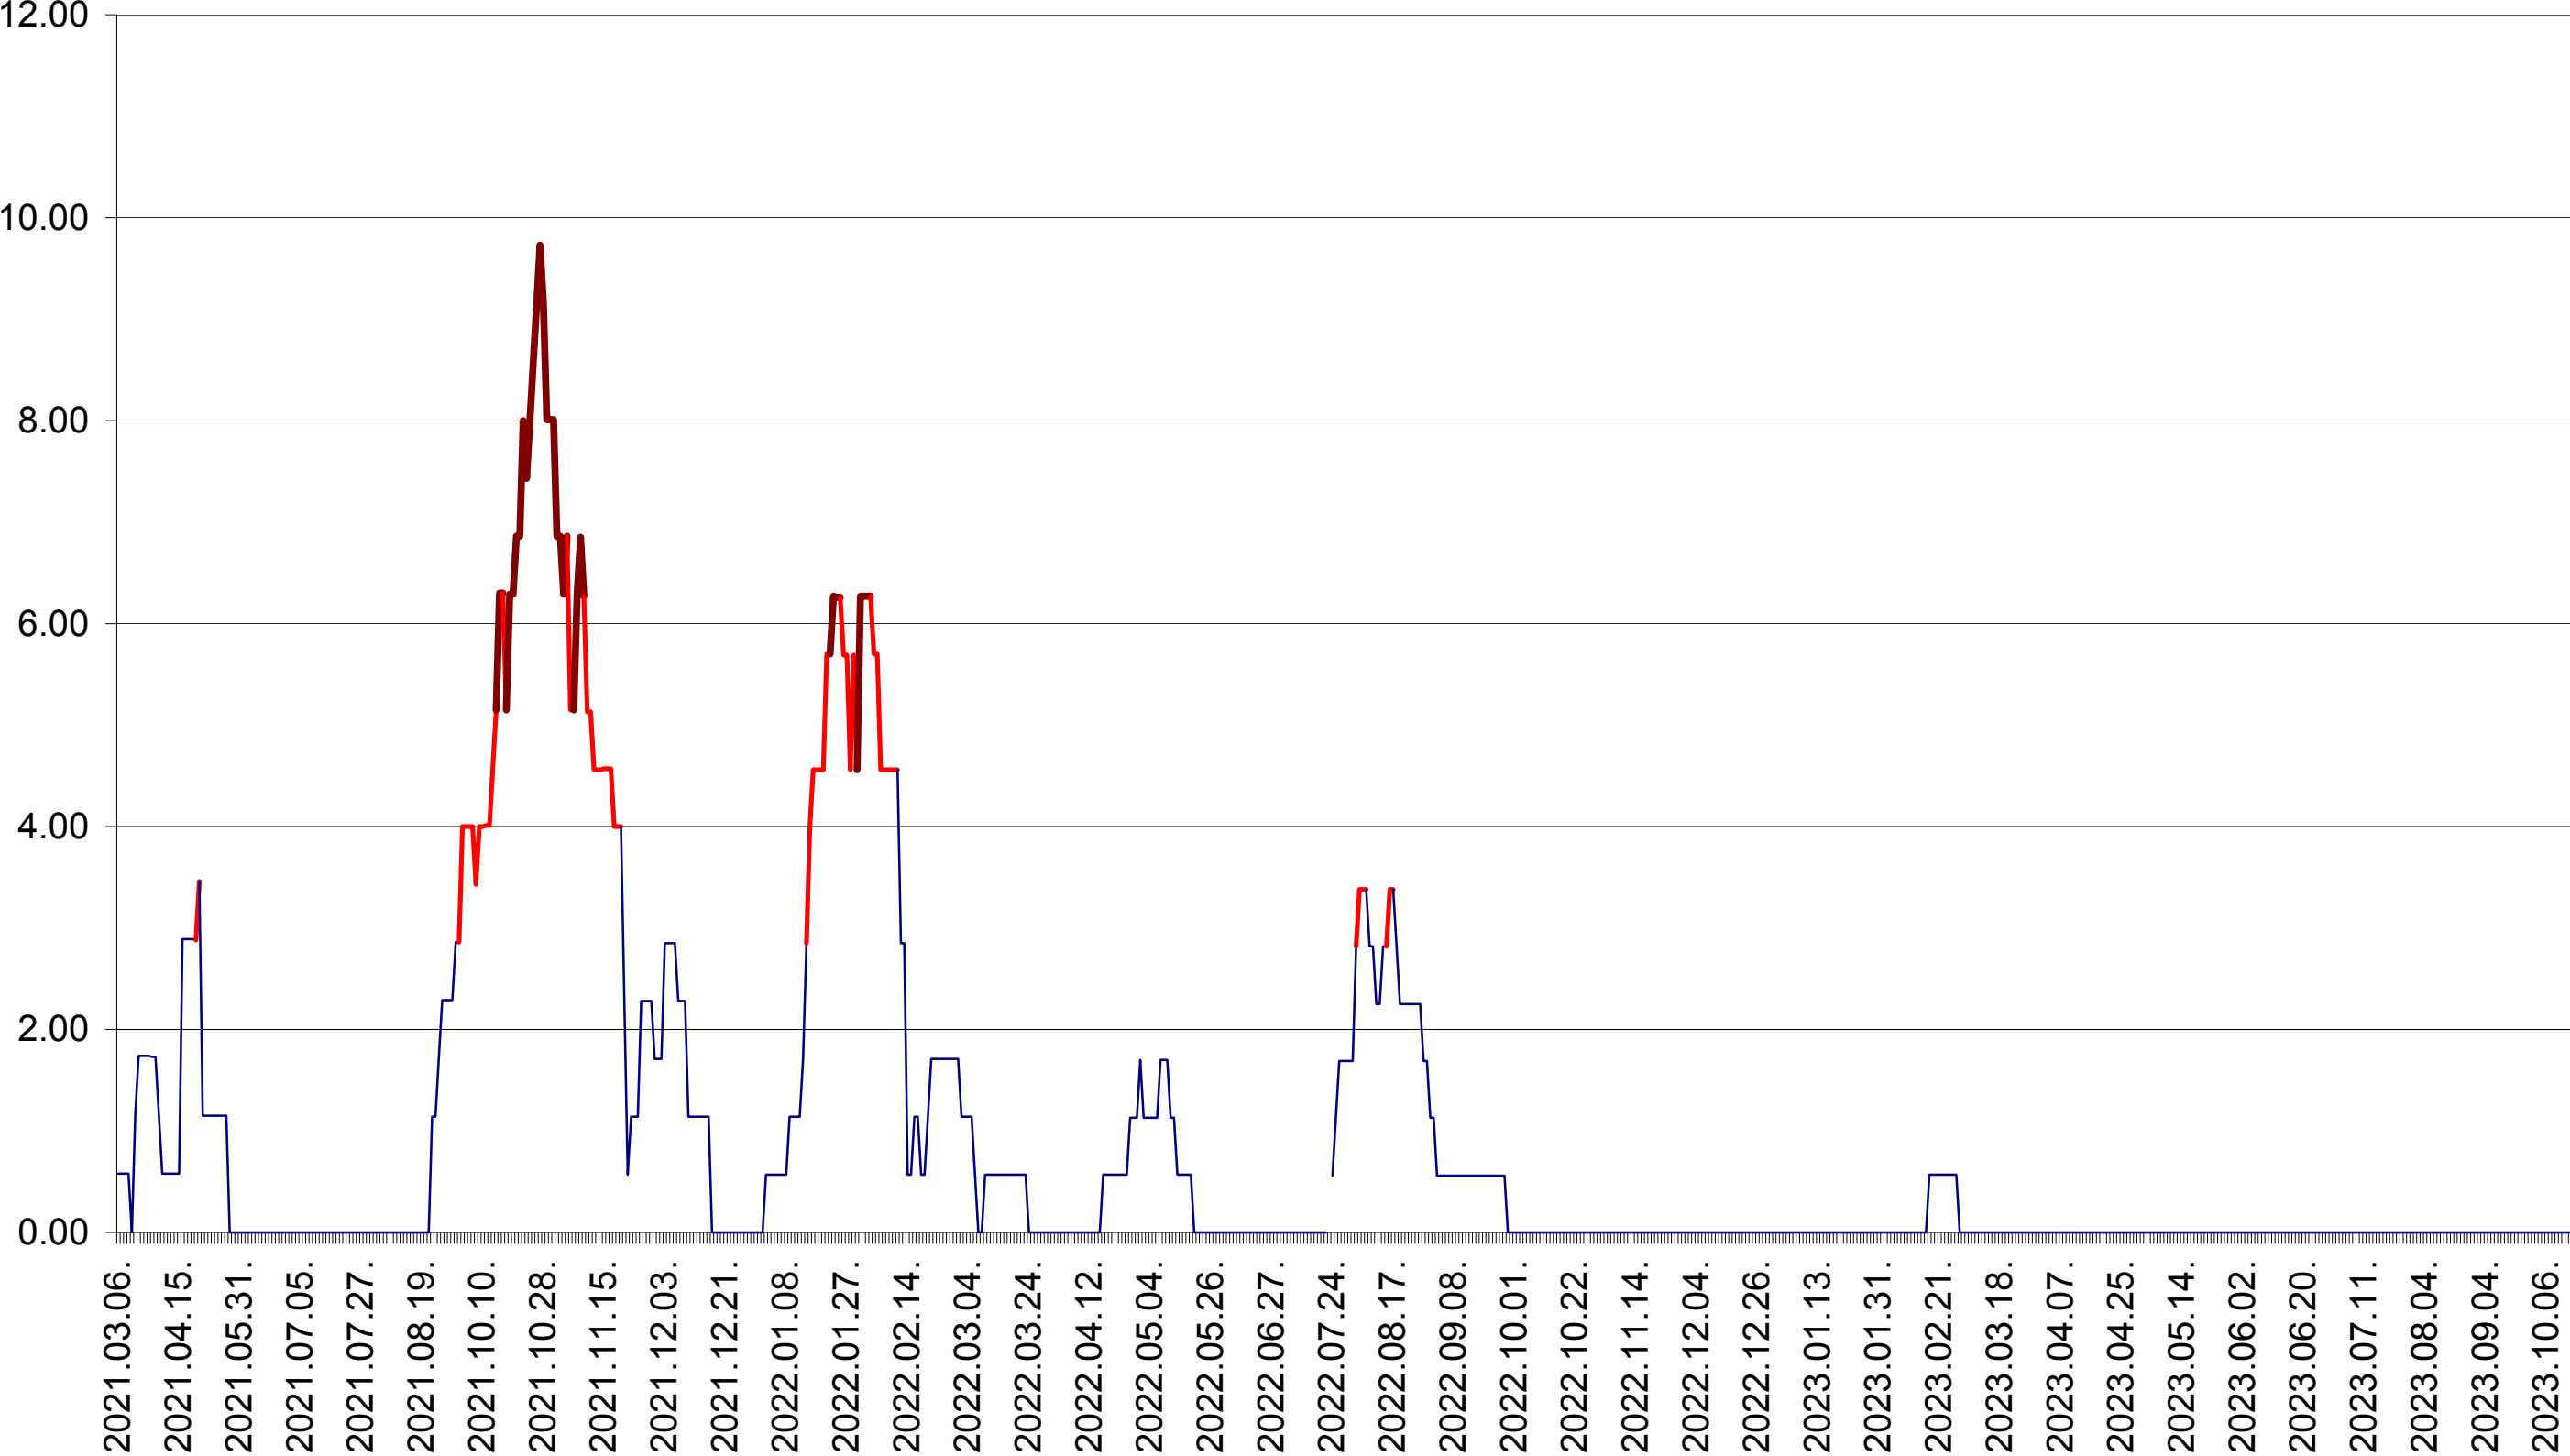

ORAȘ VLĂHIȚA - Evolutia incidentei cumulate pe 14 zile la ‰ de locuitori
2021.03.07. - 2023.10.19.