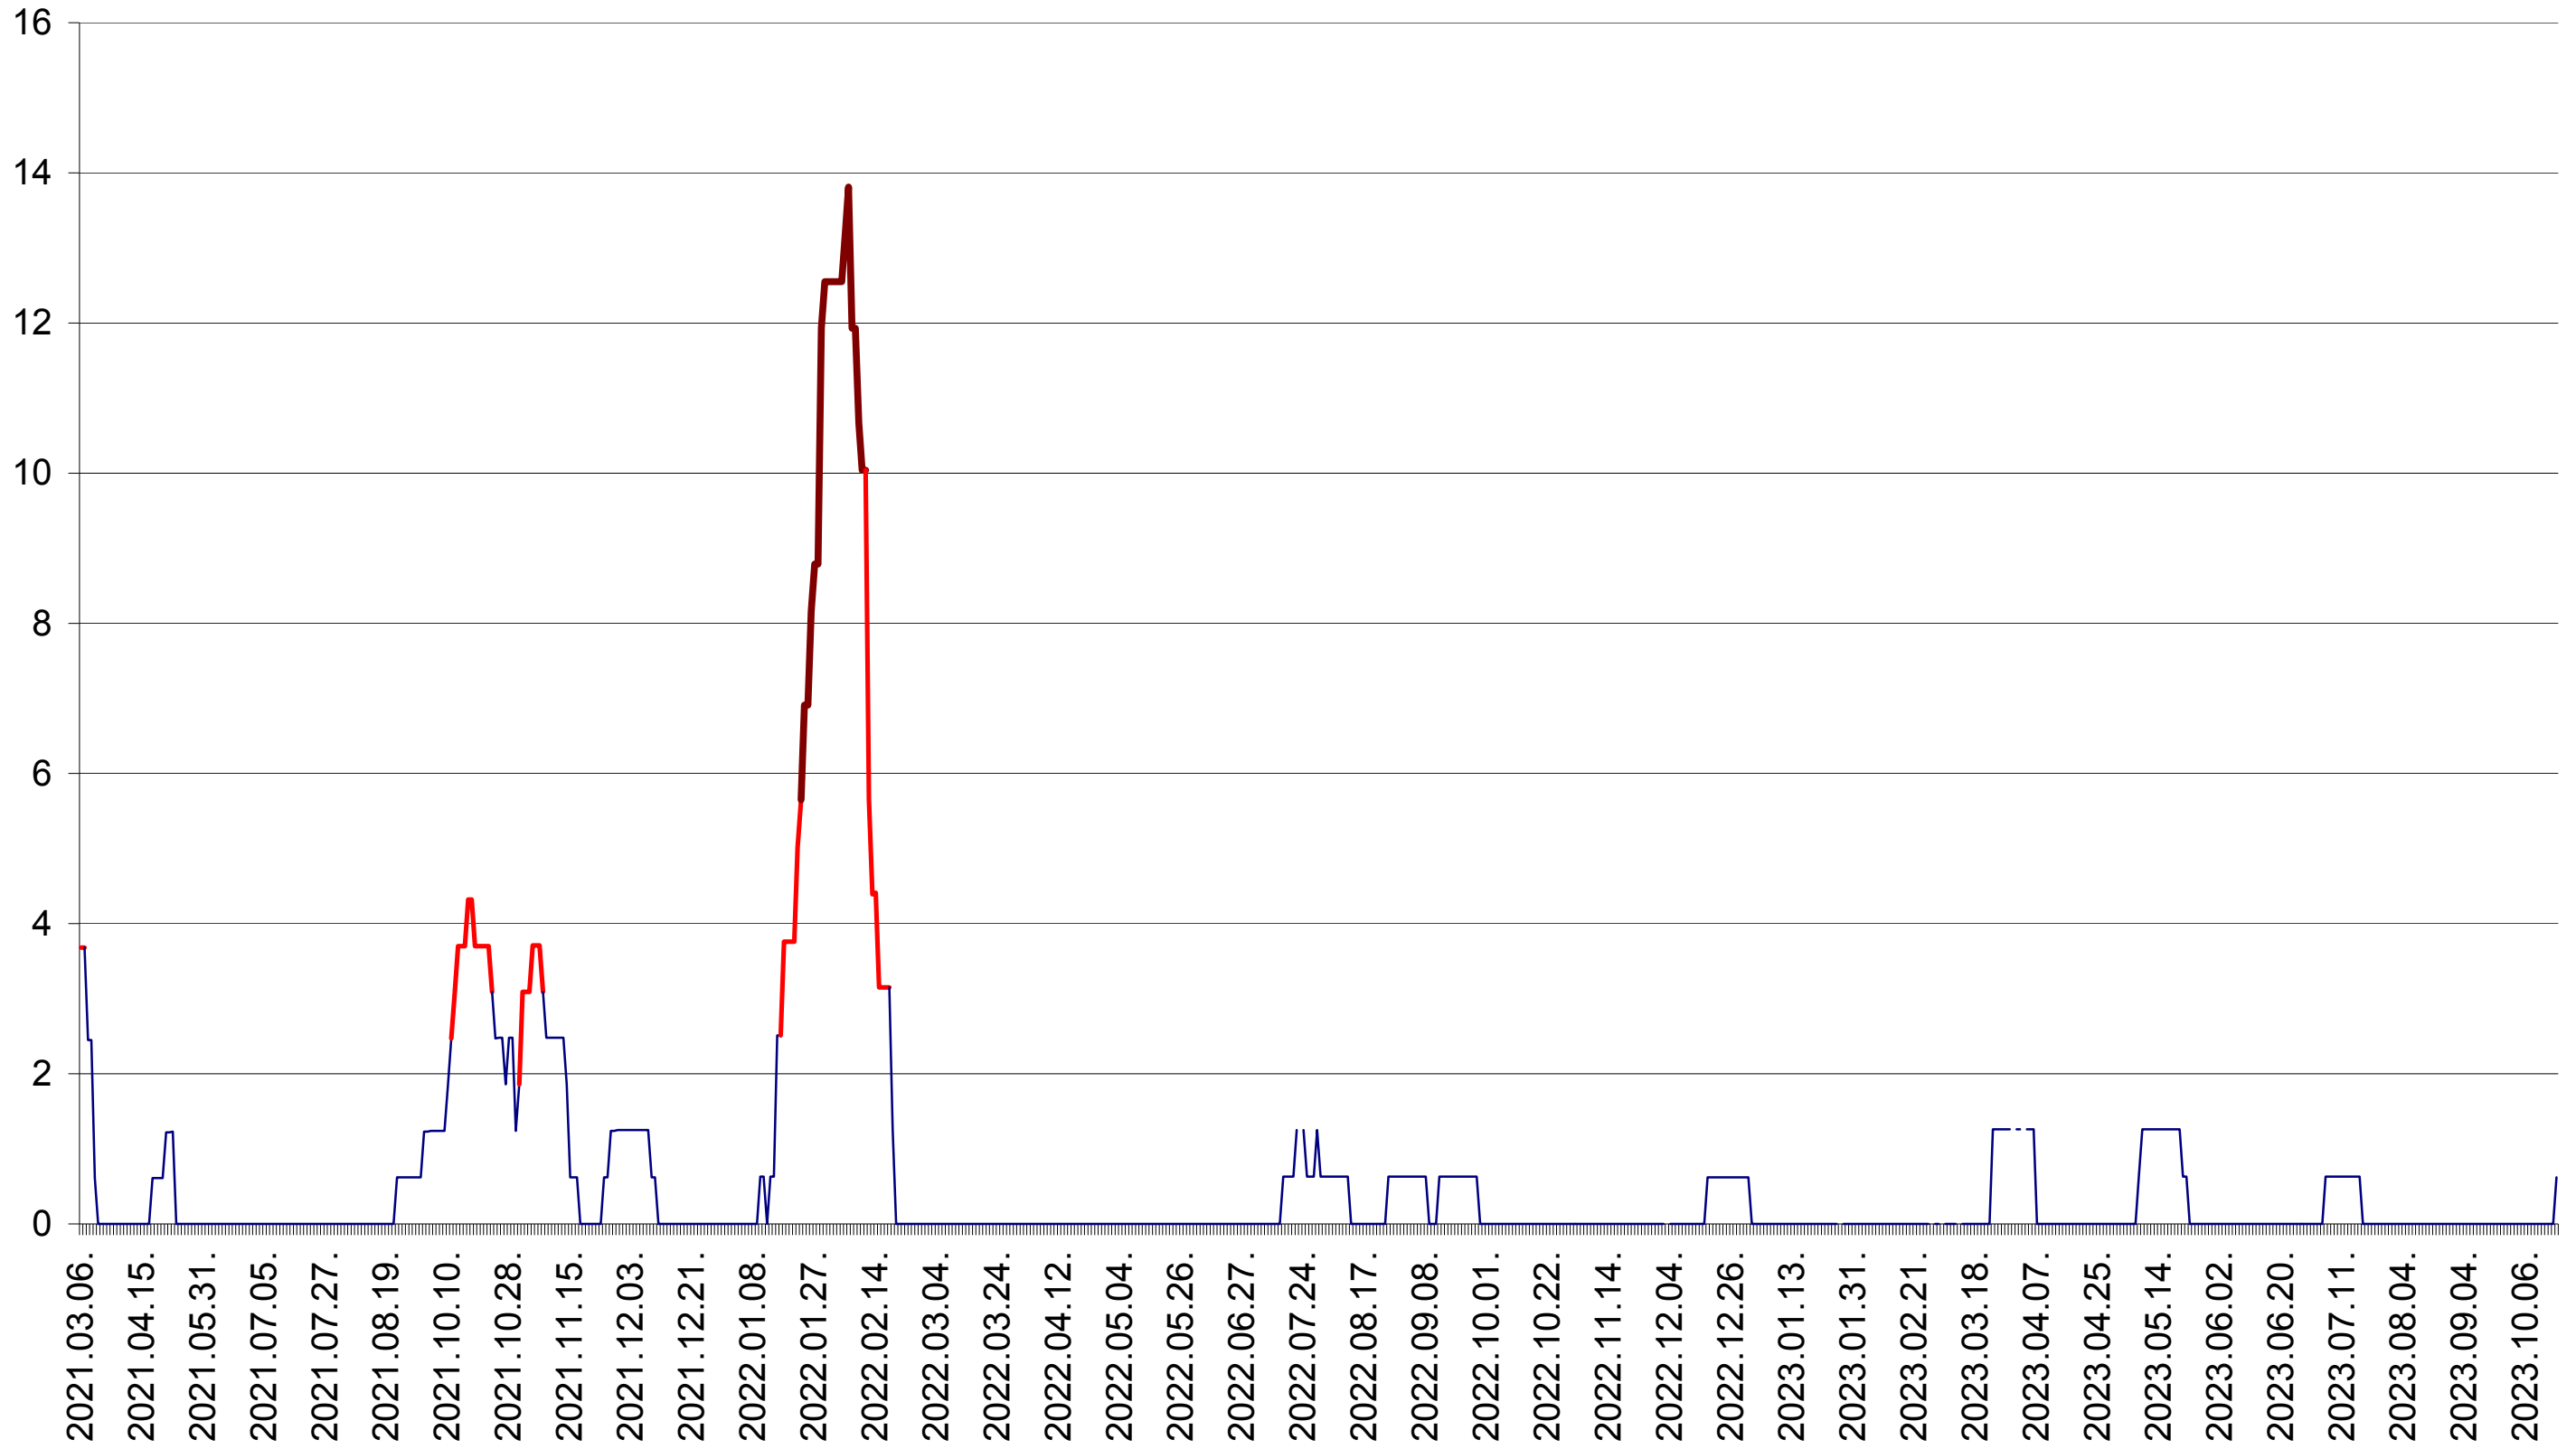

REMETEA - Evolutia incidentei cumulate pe 14 zile la ‰ de locuitori
2021.03.07. - 2023.10.19.

RACU - Evolutia incidentei cumulate pe 14 zile la ‰ de locuitori
2021.03.07. - 2023.10.19.