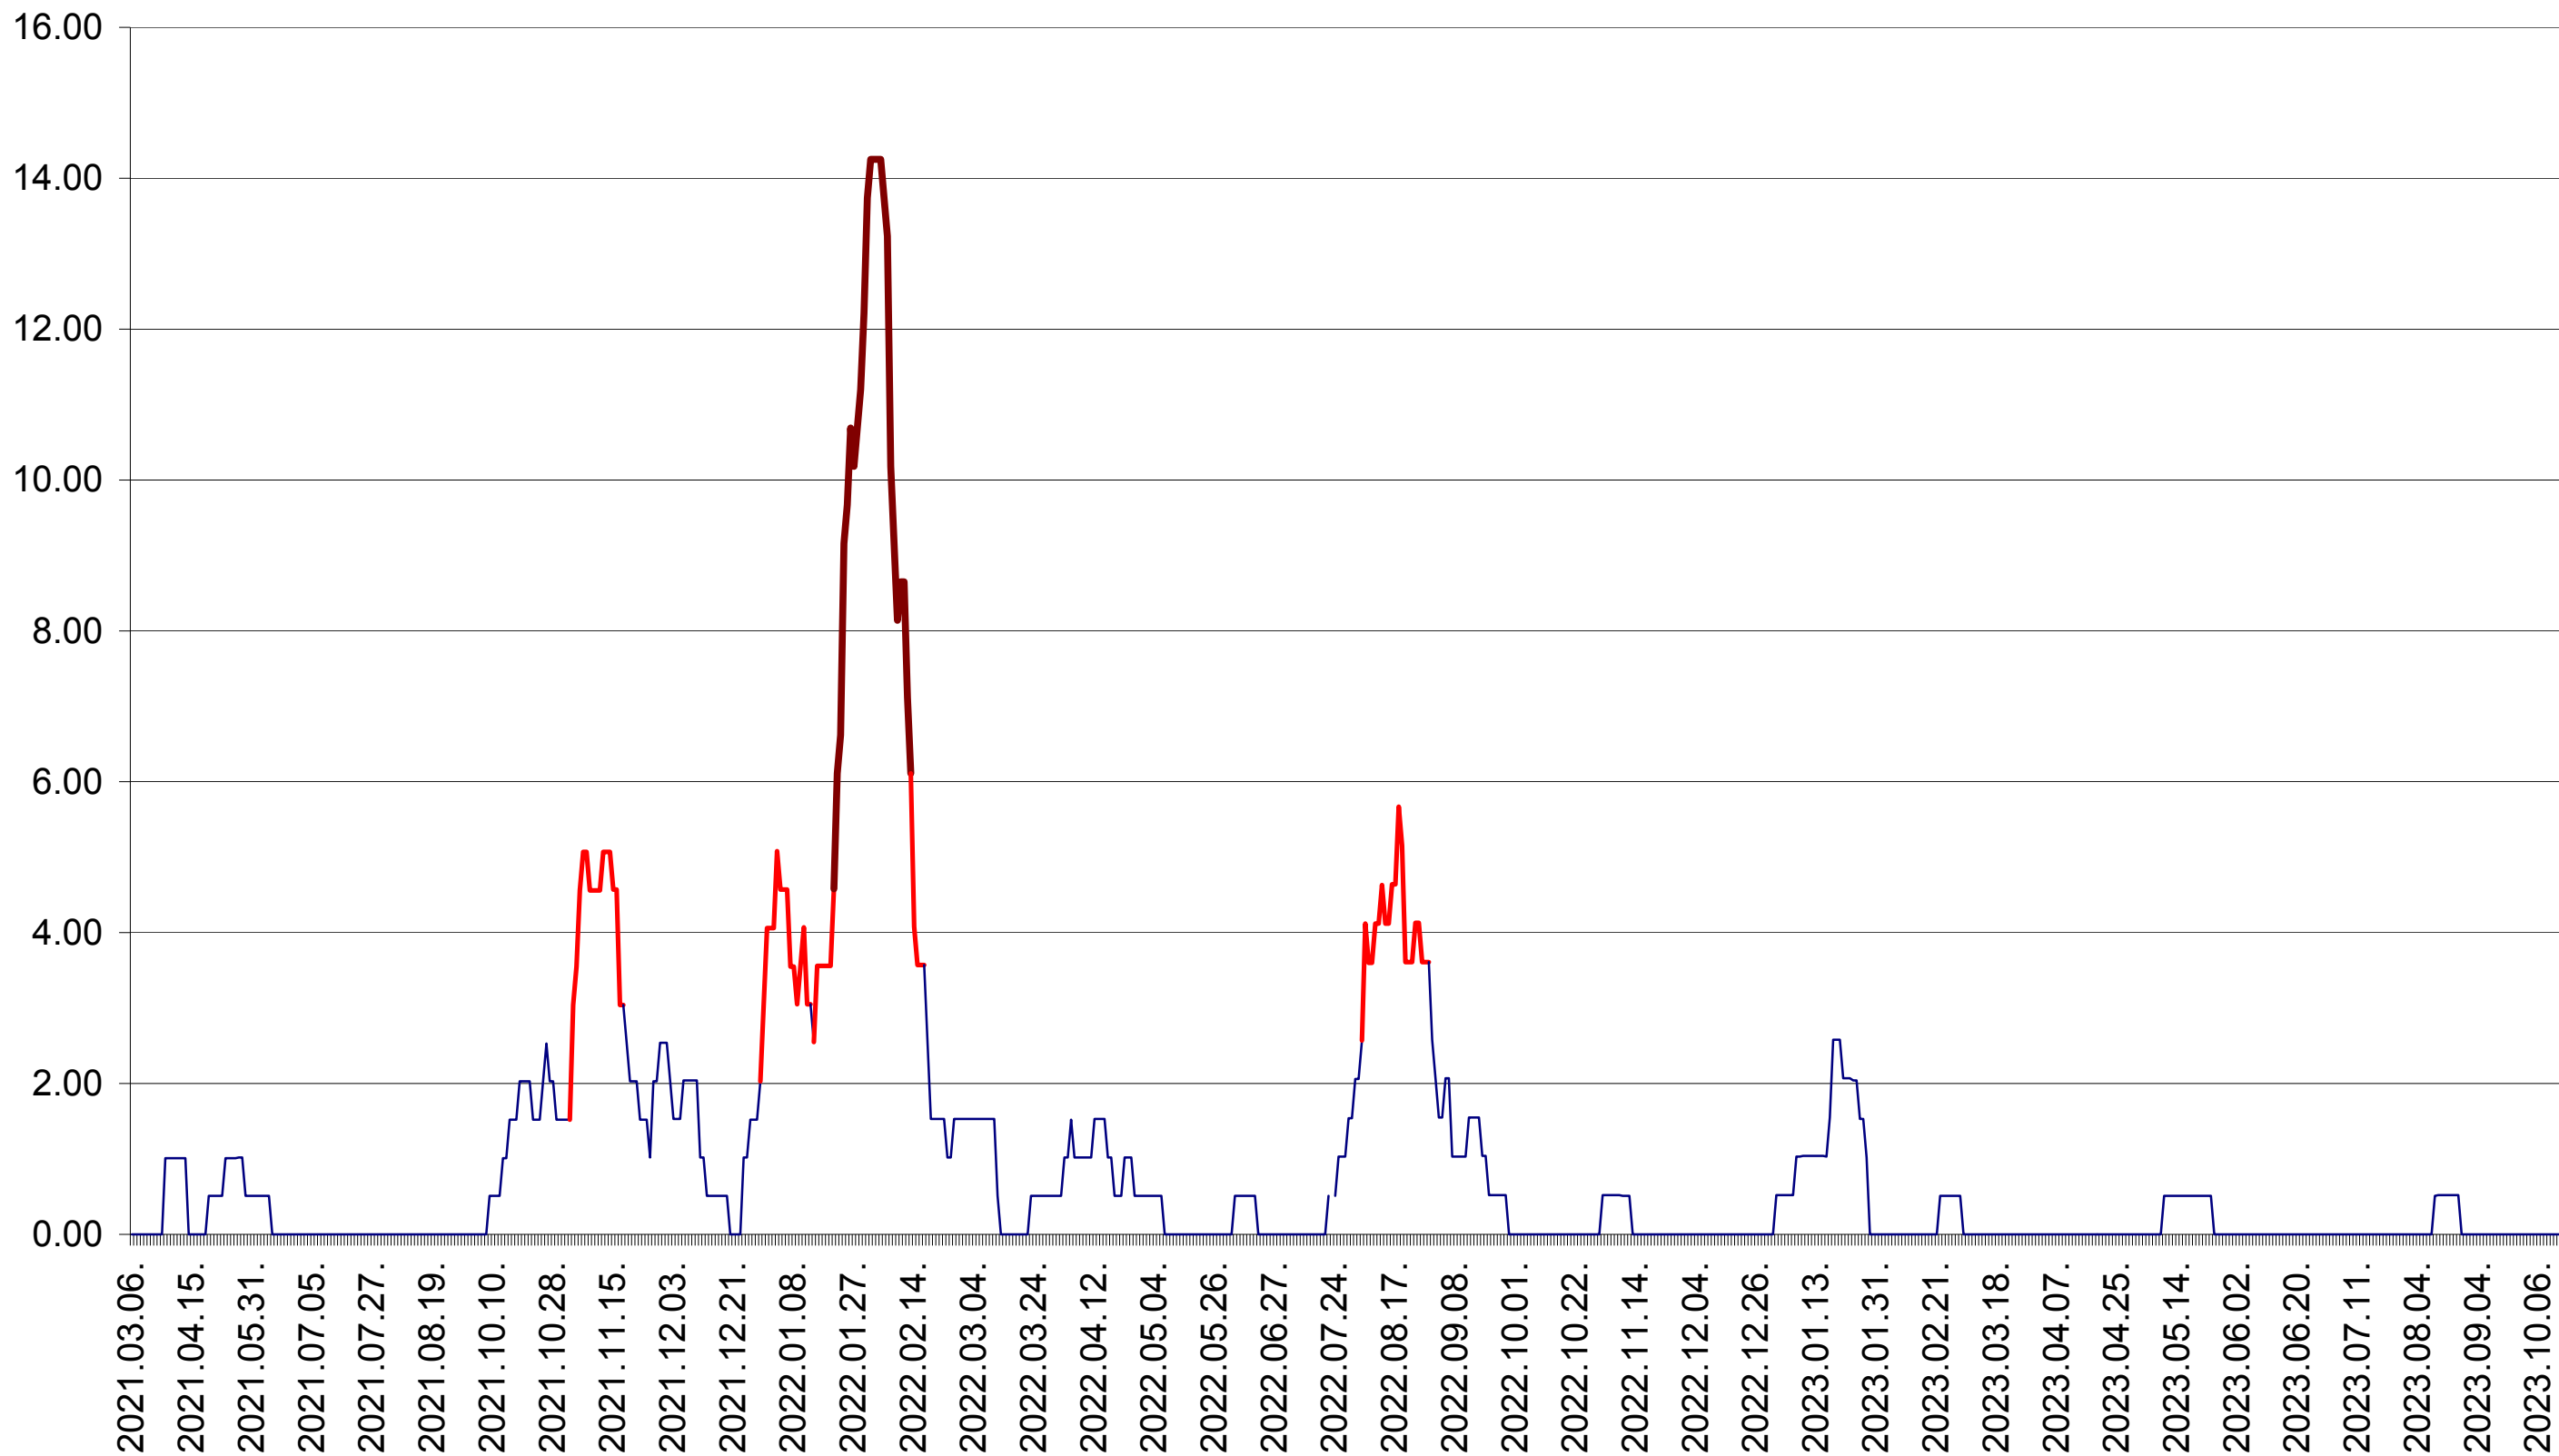

TUȘNAD - Evolutia incidentei cumulate pe 14 zile la ‰ de locuitori
2021.03.07. - 2023.10.19.

ULIEȘ - Evolutia incidentei cumulate pe 14 zile la ‰ de locuitori
2021.03.07. - 2023.10.19.

VĂRȘAG - Evolutia incidentei cumulate pe 14 zile la ‰ de locuitori
2021.03.07. - 2023.10.19.

ORAȘ VLĂHIȚA - Evolutia incidentei cumulate pe 14 zile la ‰ de locuitori
2021.03.07. - 2023.10.19.

VOȘLĂBENI - Evolutia incidentei cumulate pe 14 zile la ‰ de locuitori
2021.03.07. - 2023.10.19.

ZETEA - Evolutia incidentei cumulate pe 14 zile la ‰ de locuitori
2021.03.07. - 2023.10.19.