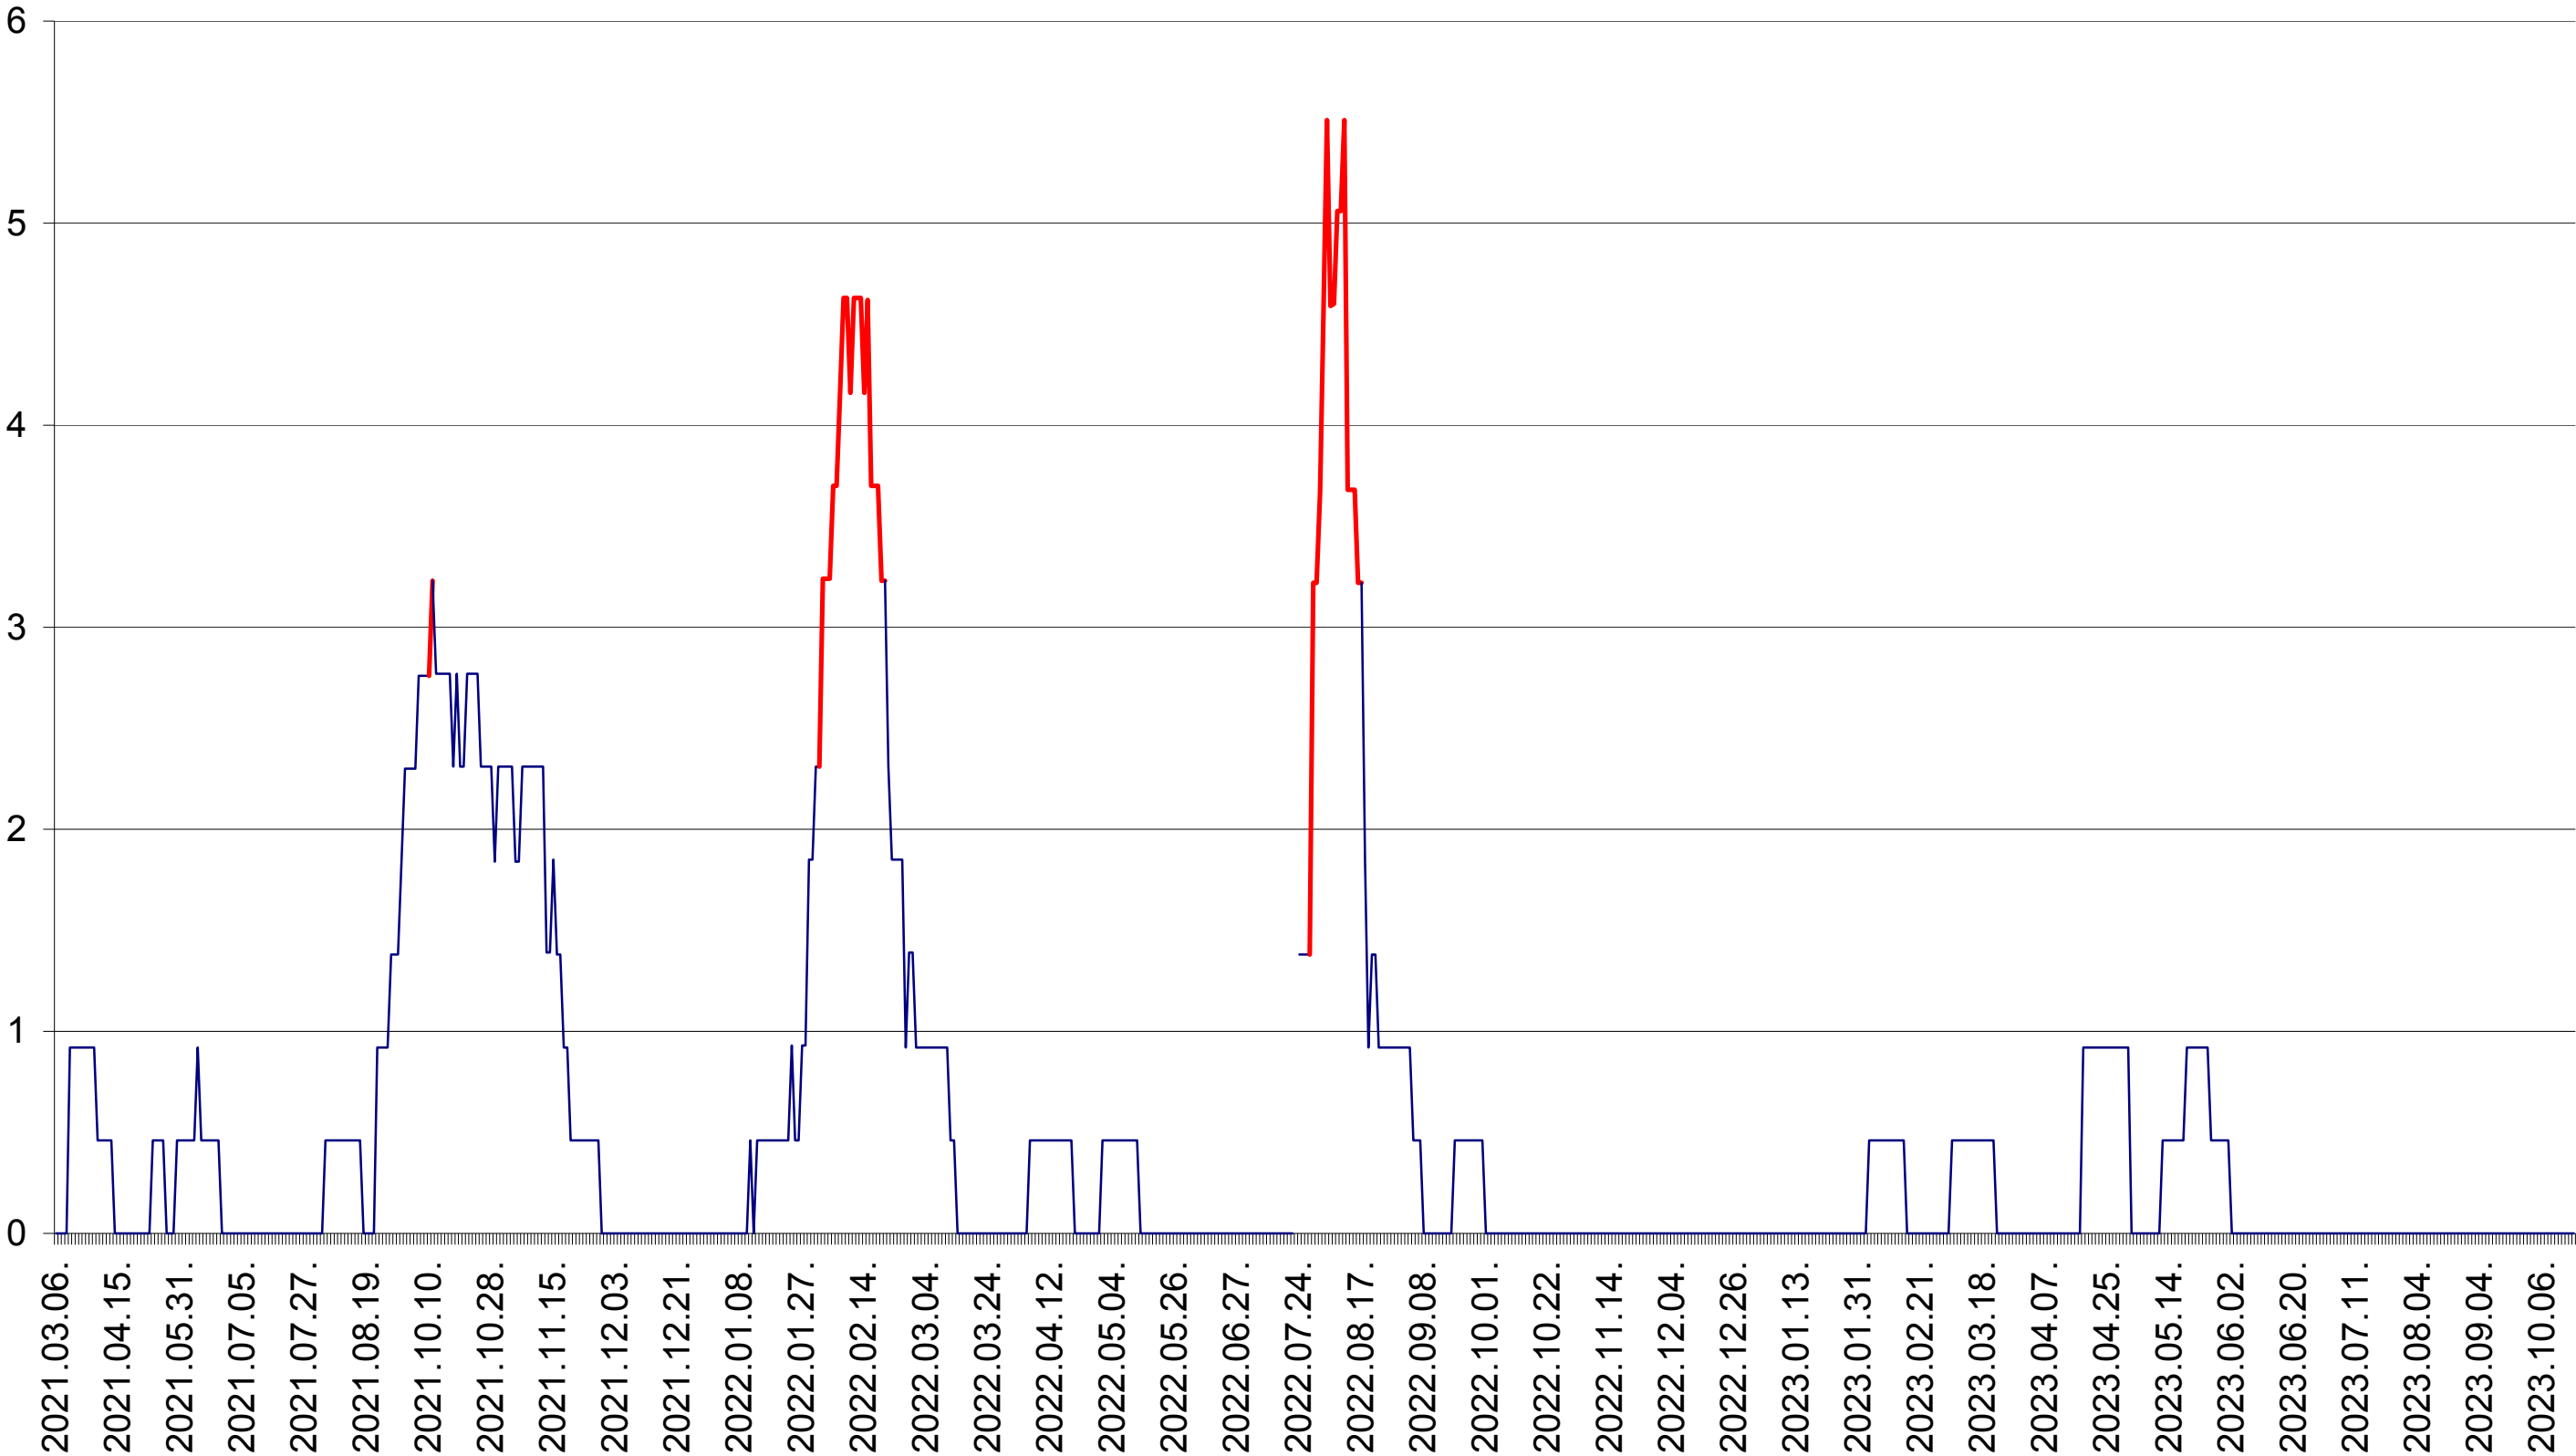

ULIEȘ - Evolutia incidentei cumulate pe 14 zile la ‰ de locuitori
2021.03.07. - 2023.10.19.