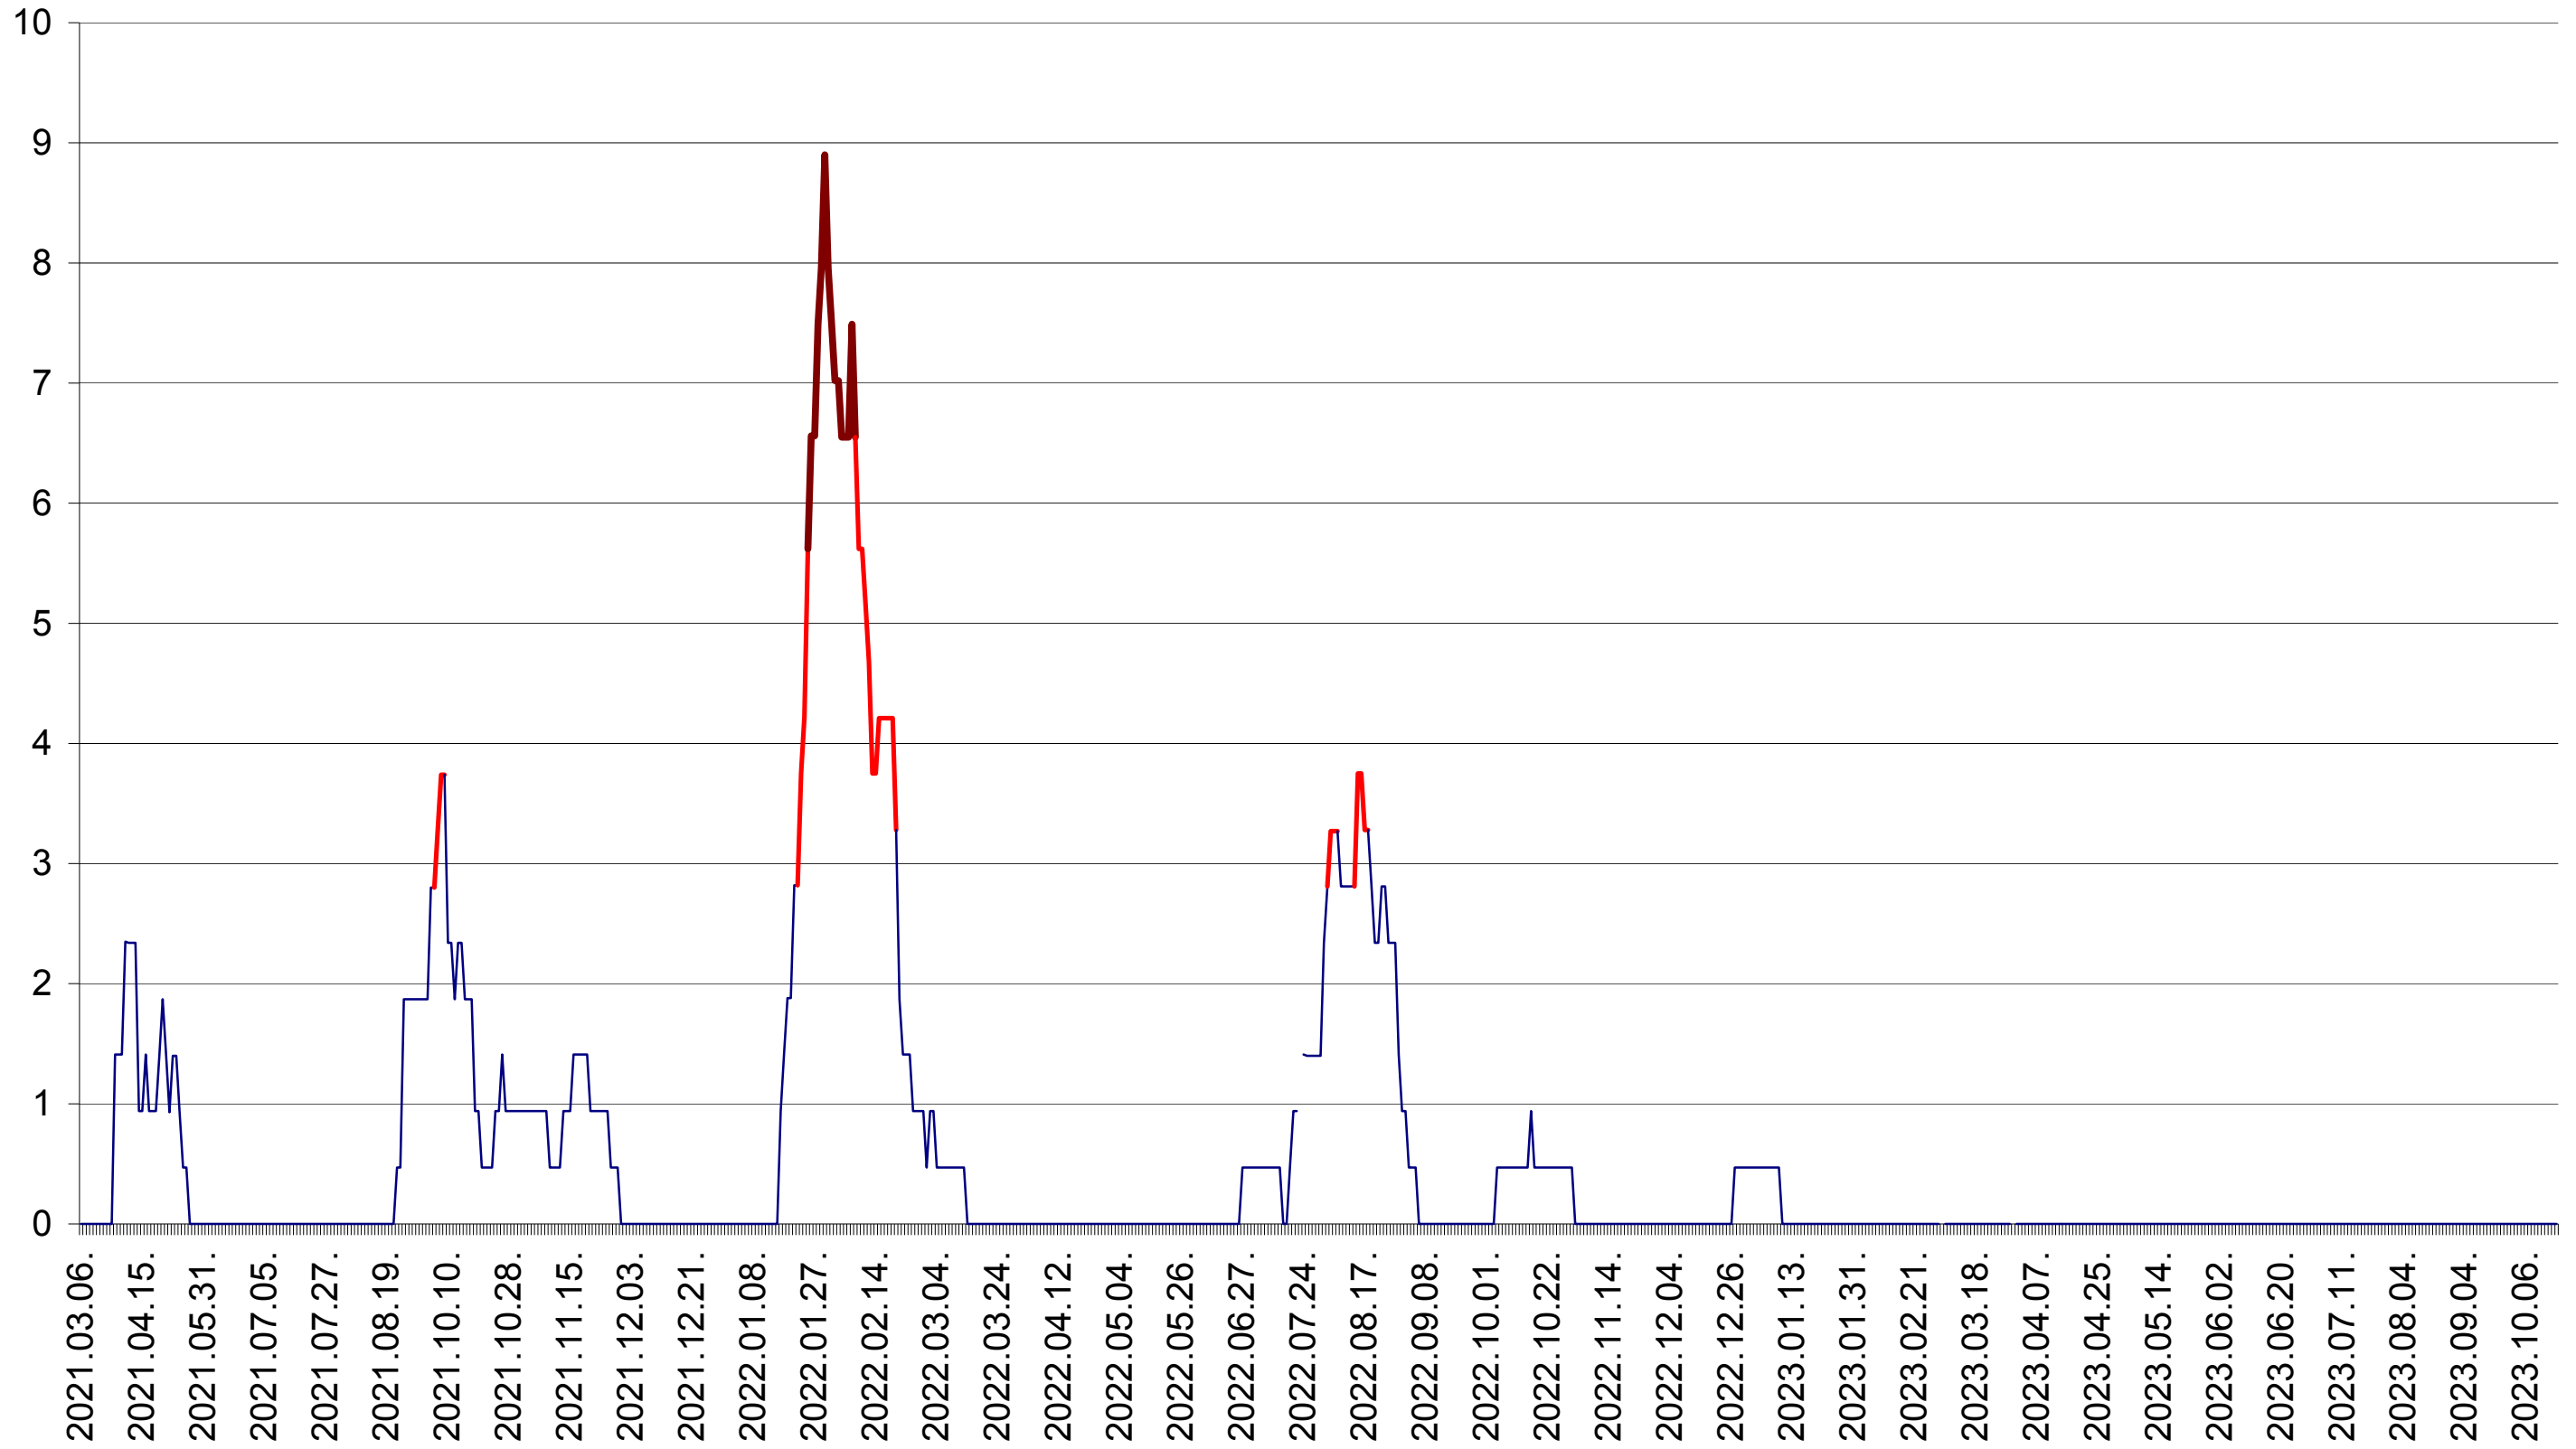

SECUIENI - Evolutia incidentei cumulate pe 14 zile la ‰ de locuitori
2021.03.07. - 2023.10.19.

SATU MARE - Evolutia incidentei cumulate pe 14 zile la ‰ de locuitori
2021.03.07. - 2023.10.19.