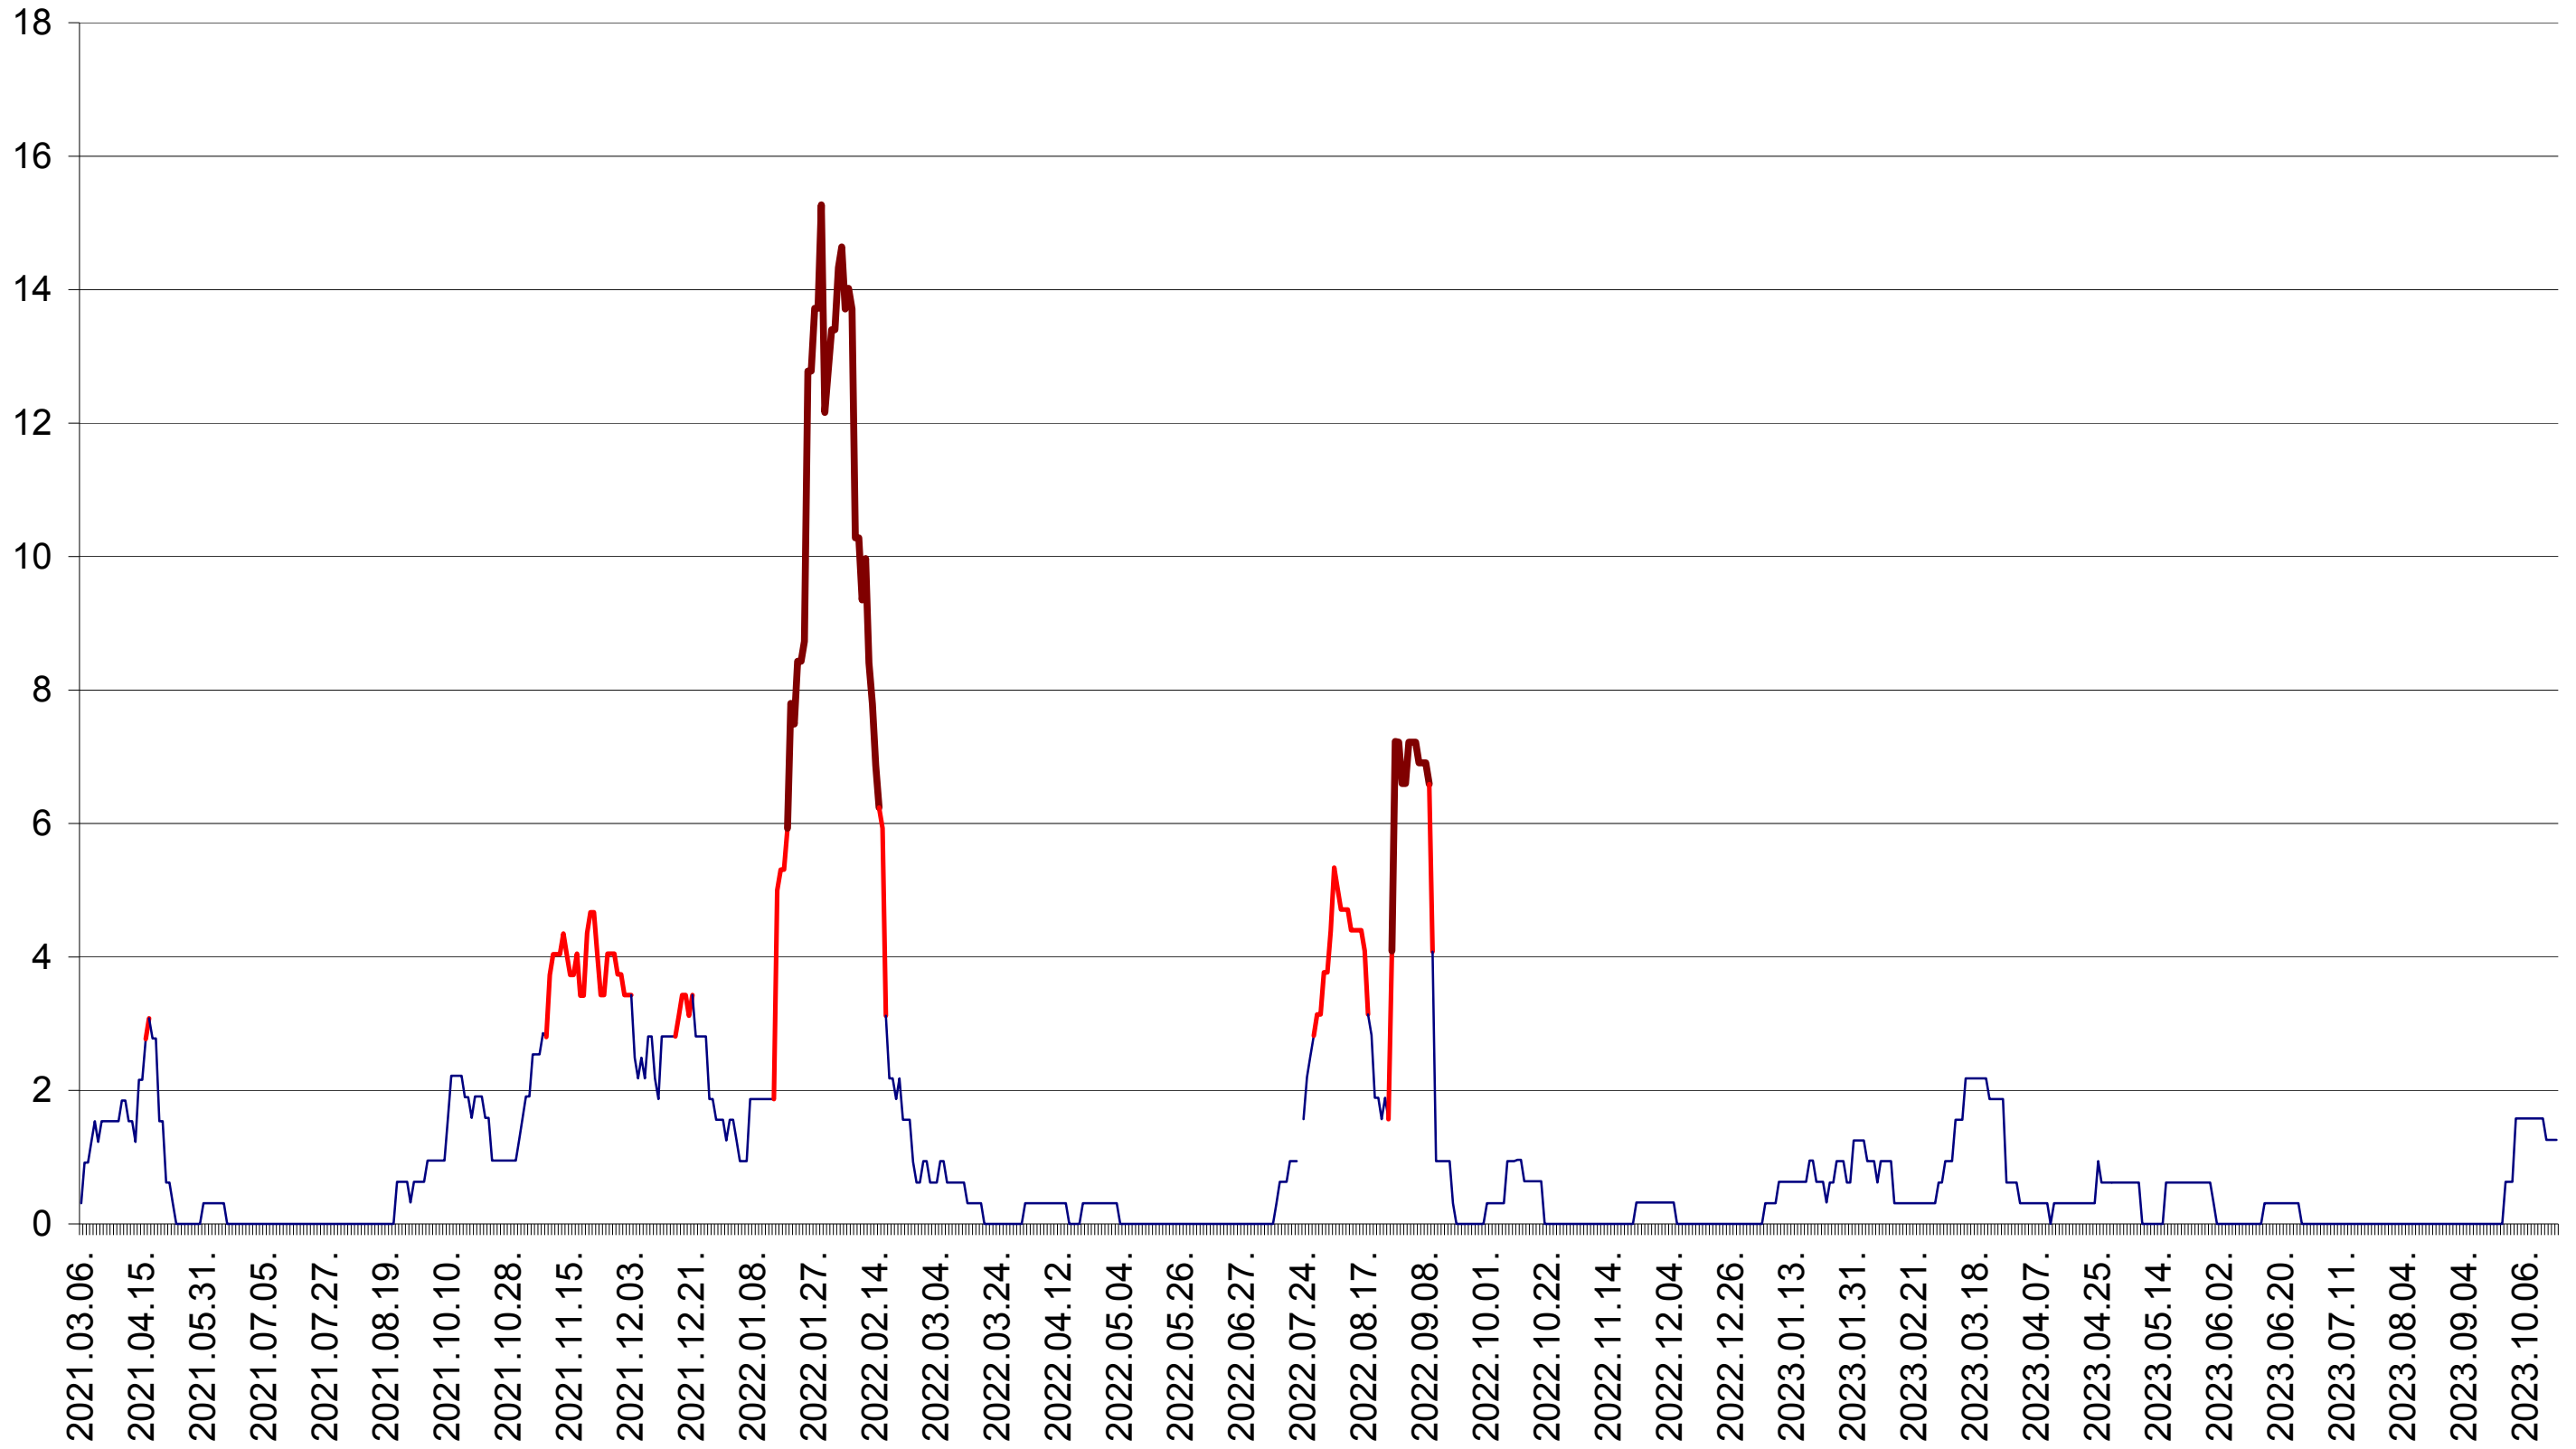

TUȘNAD - Evolutia incidentei cumulate pe 14 zile la ‰ de locuitori
2021.03.07. - 2023.10.19.

TULGHEȘ - Evolutia incidentei cumulate pe 14 zile la ‰ de locuitori
2021.03.07. - 2023.10.19.