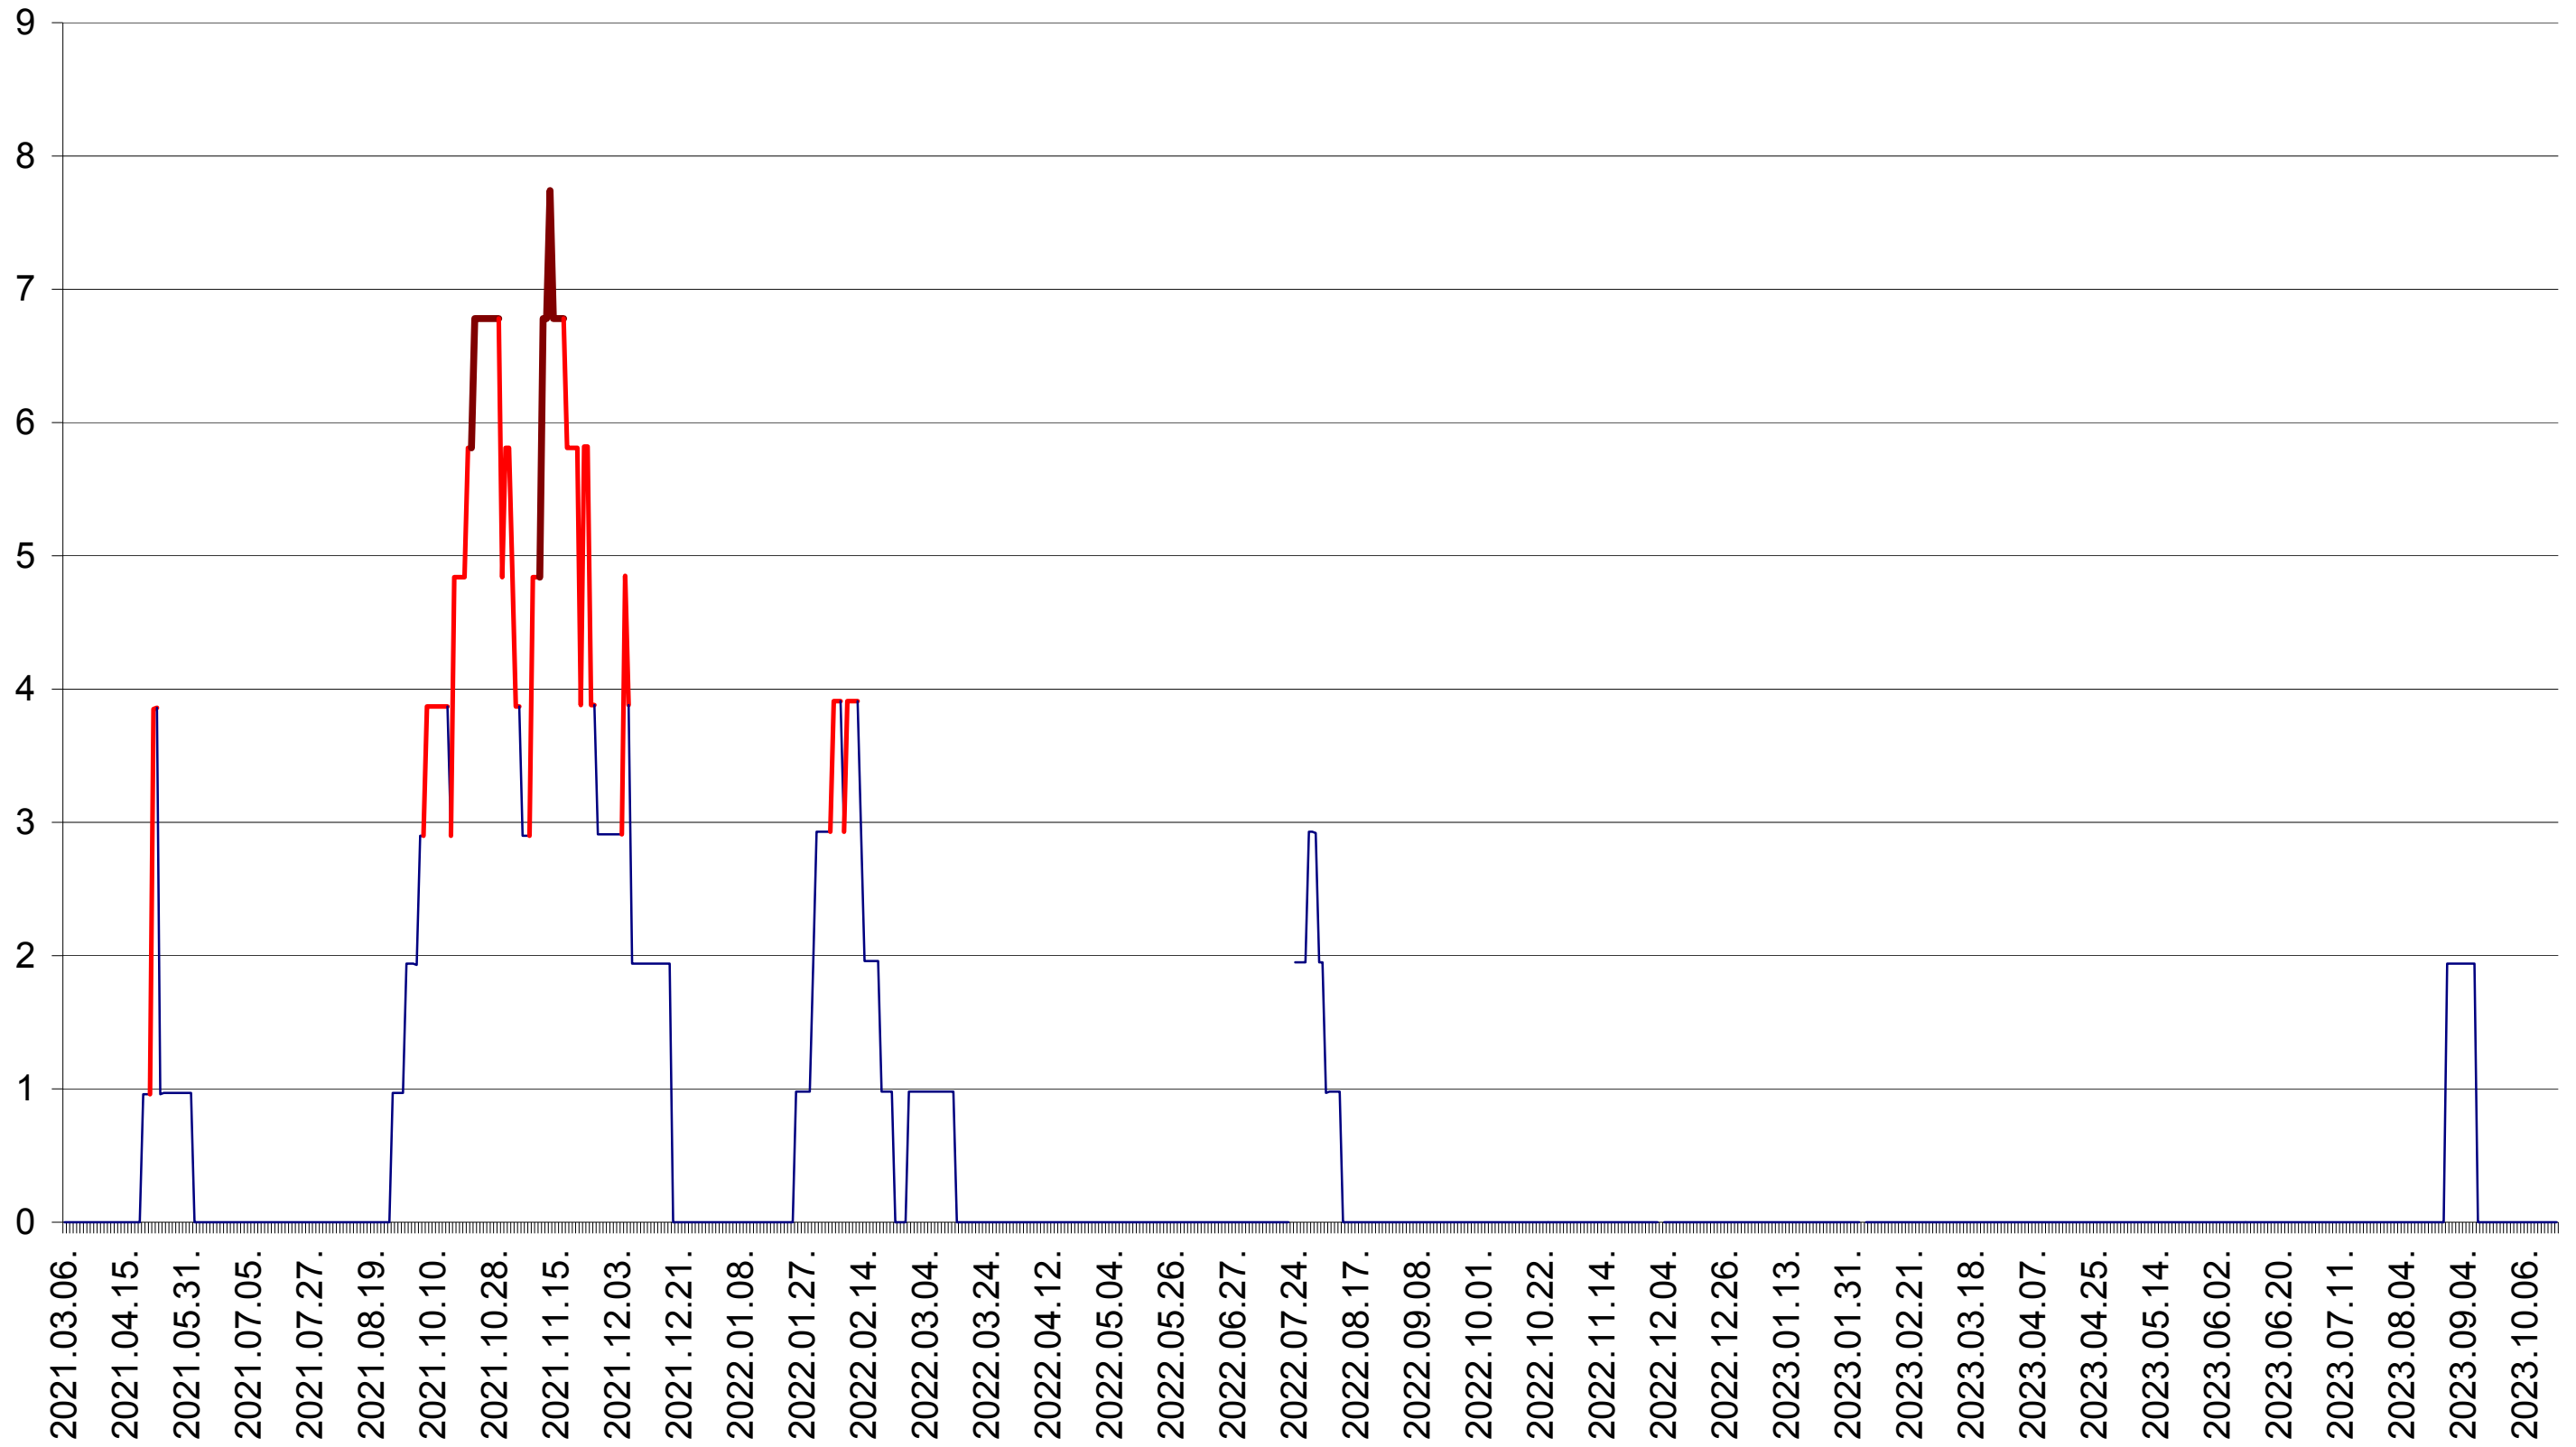

DEALU - Evolutia incidentei cumulate pe 14 zile la ‰ de locuitori
2021.03.07. - 2023.10.19.

DÂRJIU - Evolutia incidentei cumulate pe 14 zile la ‰ de locuitori
2021.03.07. - 2023.10.19.