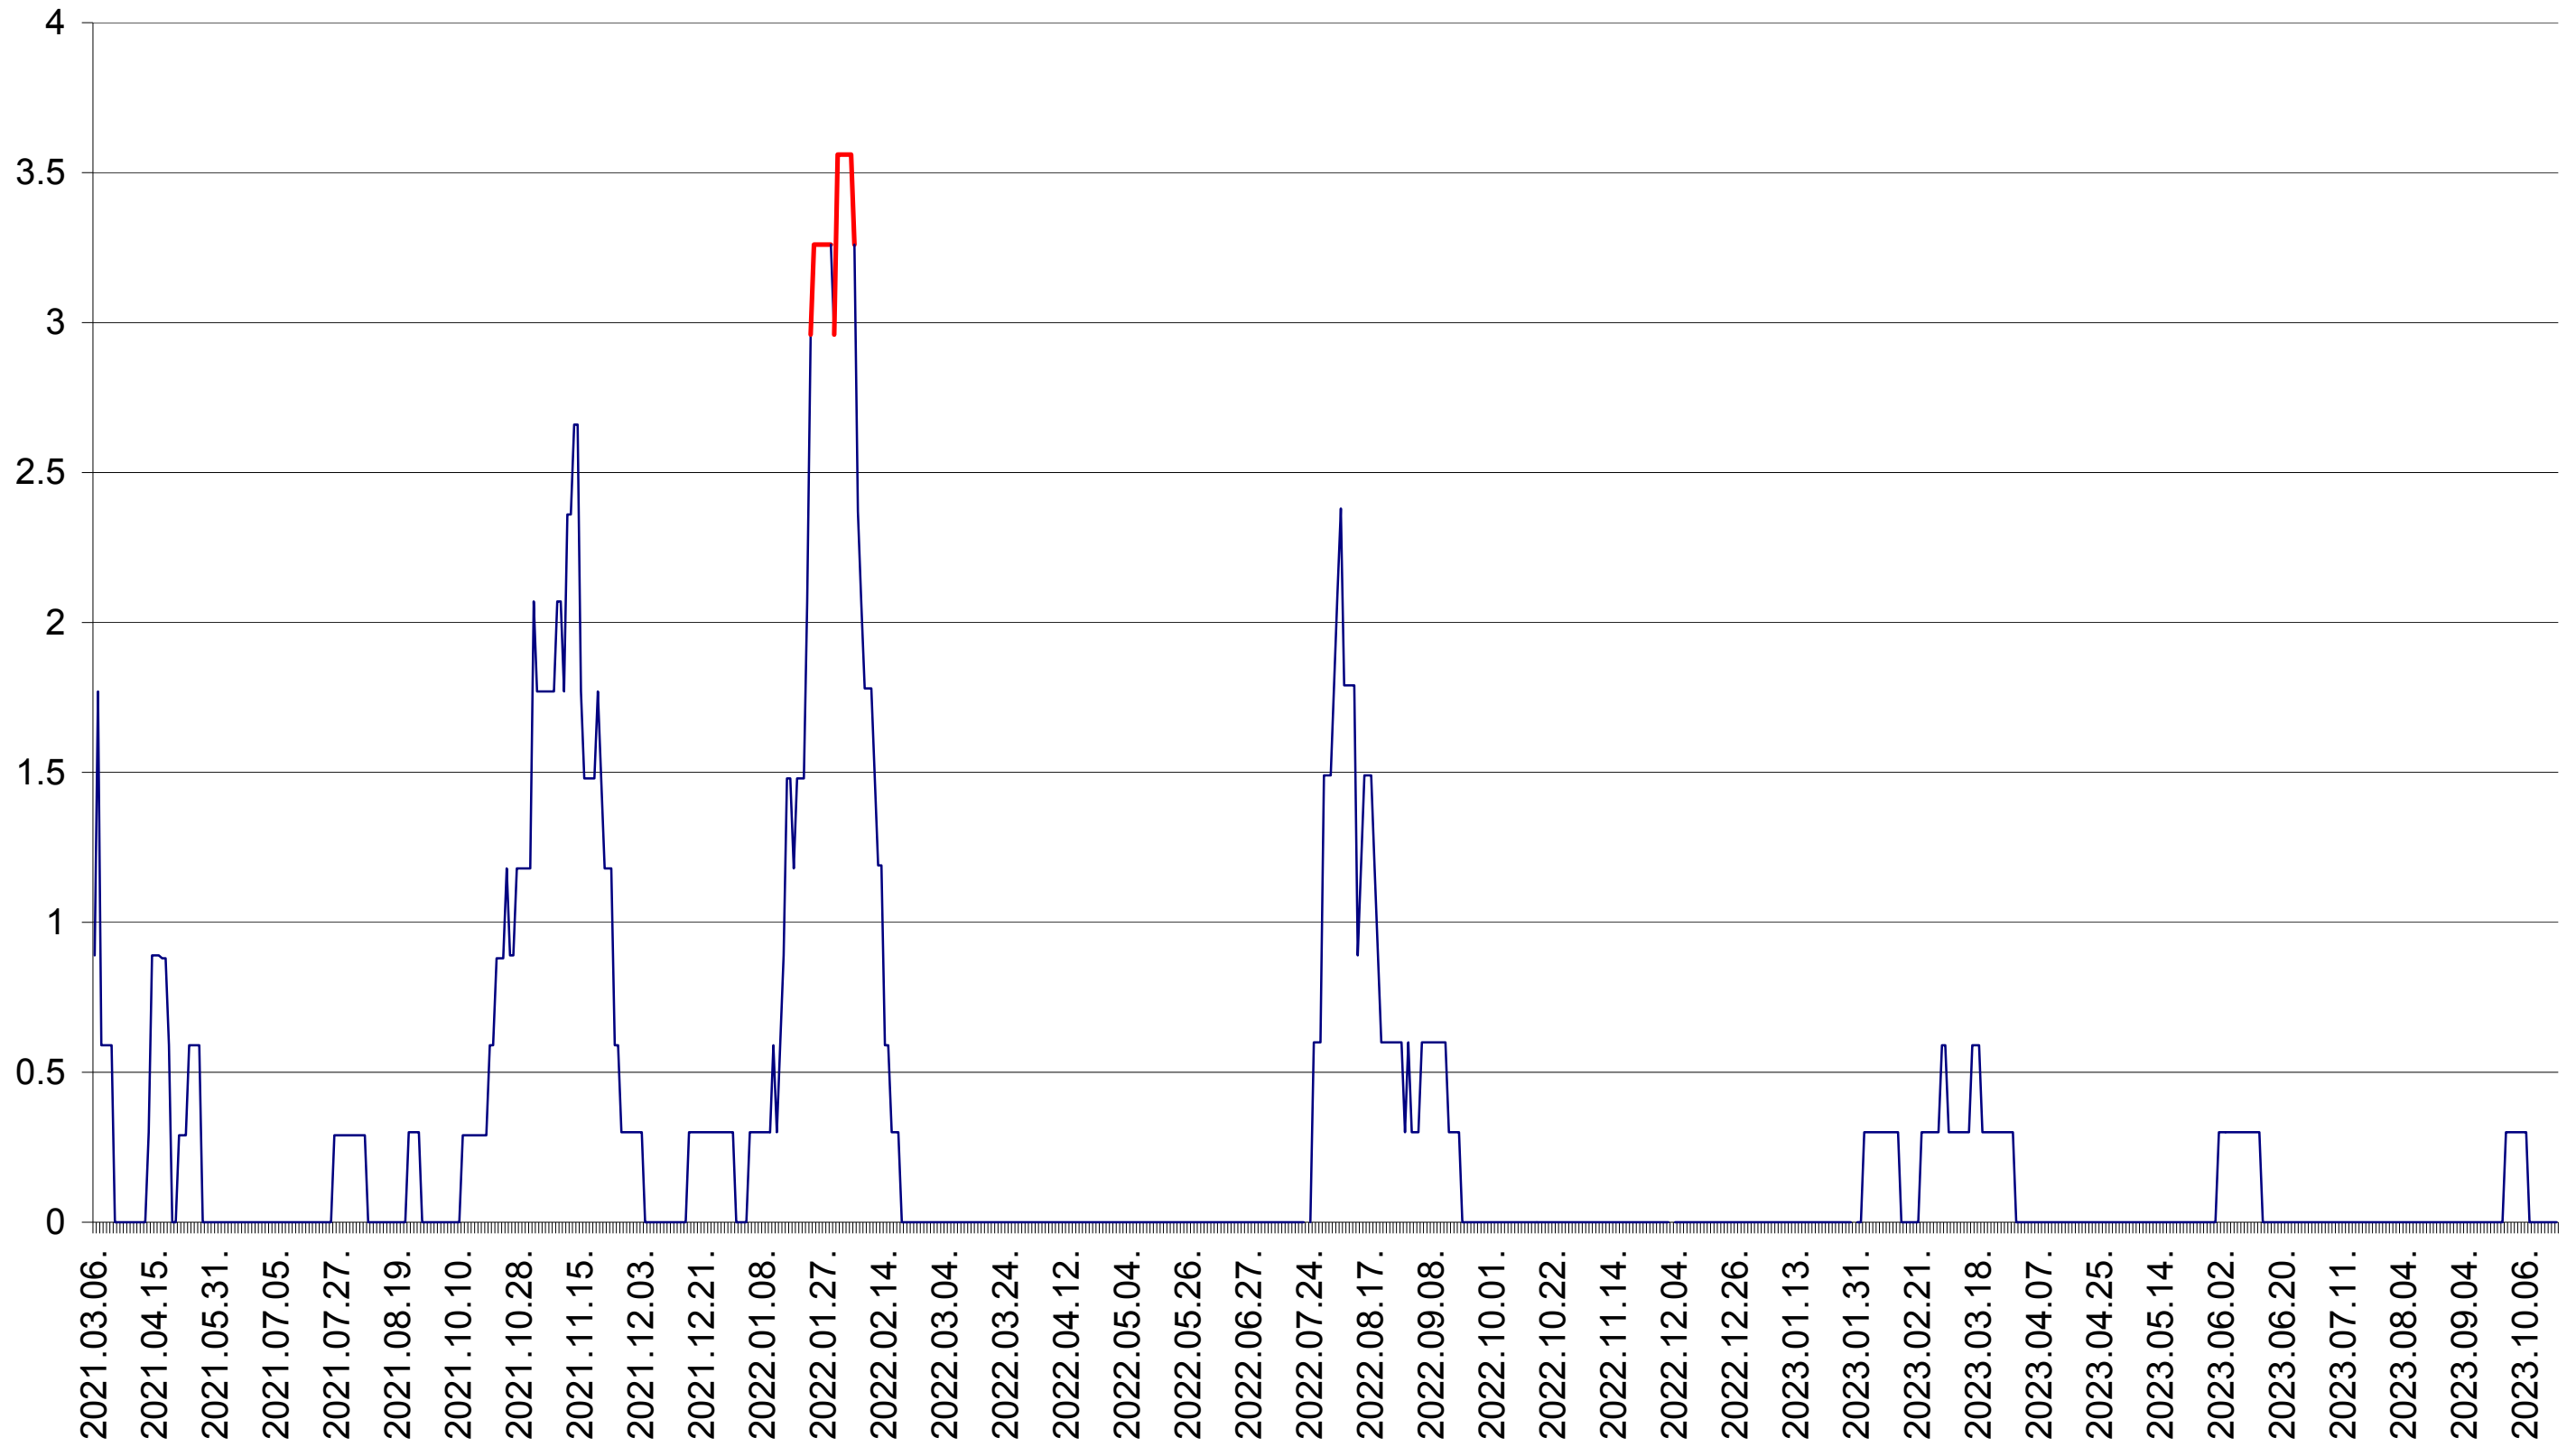

MUNICIPIUL GHEORGHENI - Evolutia incidentei cumulate pe 14 zile la ‰ de locuitori
2021.03.07. - 2023.10.19.

JOSENI - Evolutia incidentei cumulate pe 14 zile la ‰ de locuitori
2021.03.07. - 2023.10.19.

LĂZAREA - Evolutia incidentei cumulate pe 14 zile la ‰ de locuitori
2021.03.07. - 2023.10.19.

LELICENI - Evolutia incidentei cumulate pe 14 zile la ‰ de locuitori
2021.03.07. - 2023.10.19.

LUETA - Evolutia incidentei cumulate pe 14 zile la ‰ de locuitori
2021.03.07. - 2023.10.19.

LUNCA DE JOS - Evolutia incidentei cumulate pe 14 zile la ‰ de locuitori
2021.03.07. - 2023.10.19.

LUNCA DE SUS - Evolutia incidentei cumulate pe 14 zile la ‰ de locuitori
2021.03.07. - 2023.10.19.

LUPENI - Evolutia incidentei cumulate pe 14 zile la ‰ de locuitori
2021.03.07. - 2023.10.19.

MĂDĂRAȘ - Evolutia incidentei cumulate pe 14 zile la ‰ de locuitori
2021.03.07. - 2023.10.19.