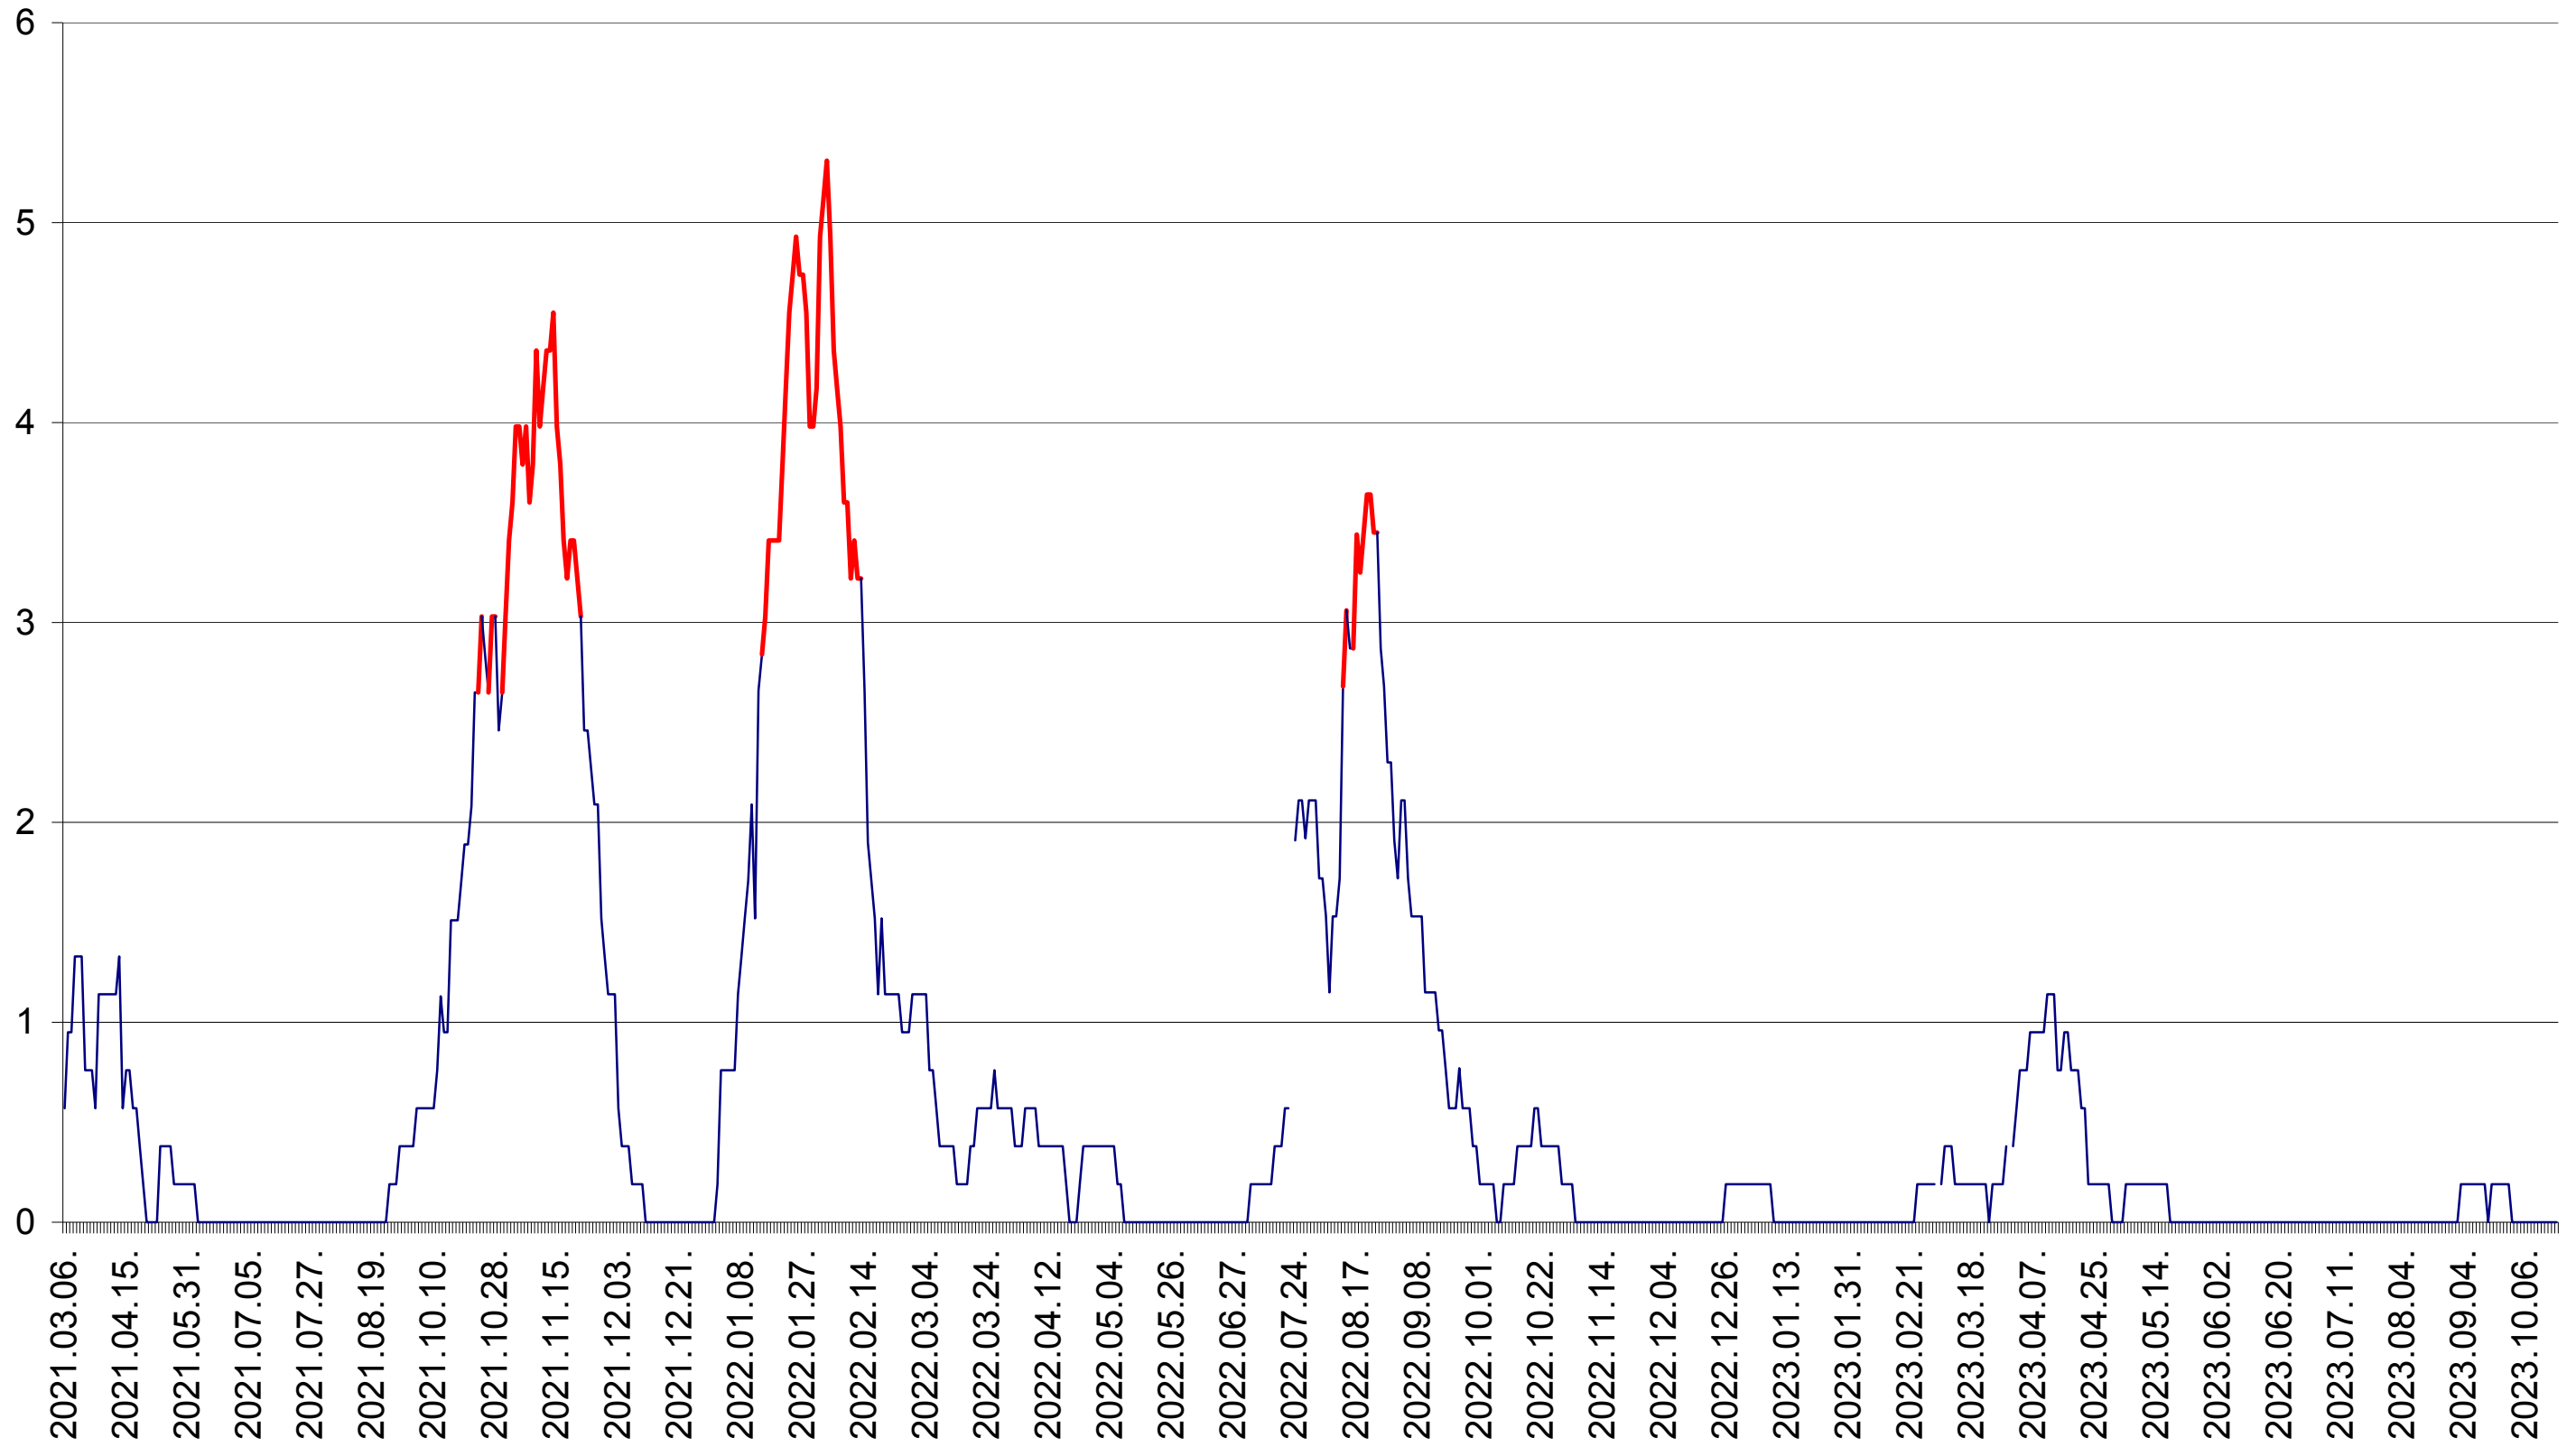

TOMEȘTI - Evolutia incidentei cumulate pe 14 zile la ‰ de locuitori
2021.03.07. - 2023.10.19.

SUSENI - Evolutia incidentei cumulate pe 14 zile la ‰ de locuitori
2021.03.07. - 2023.10.19.