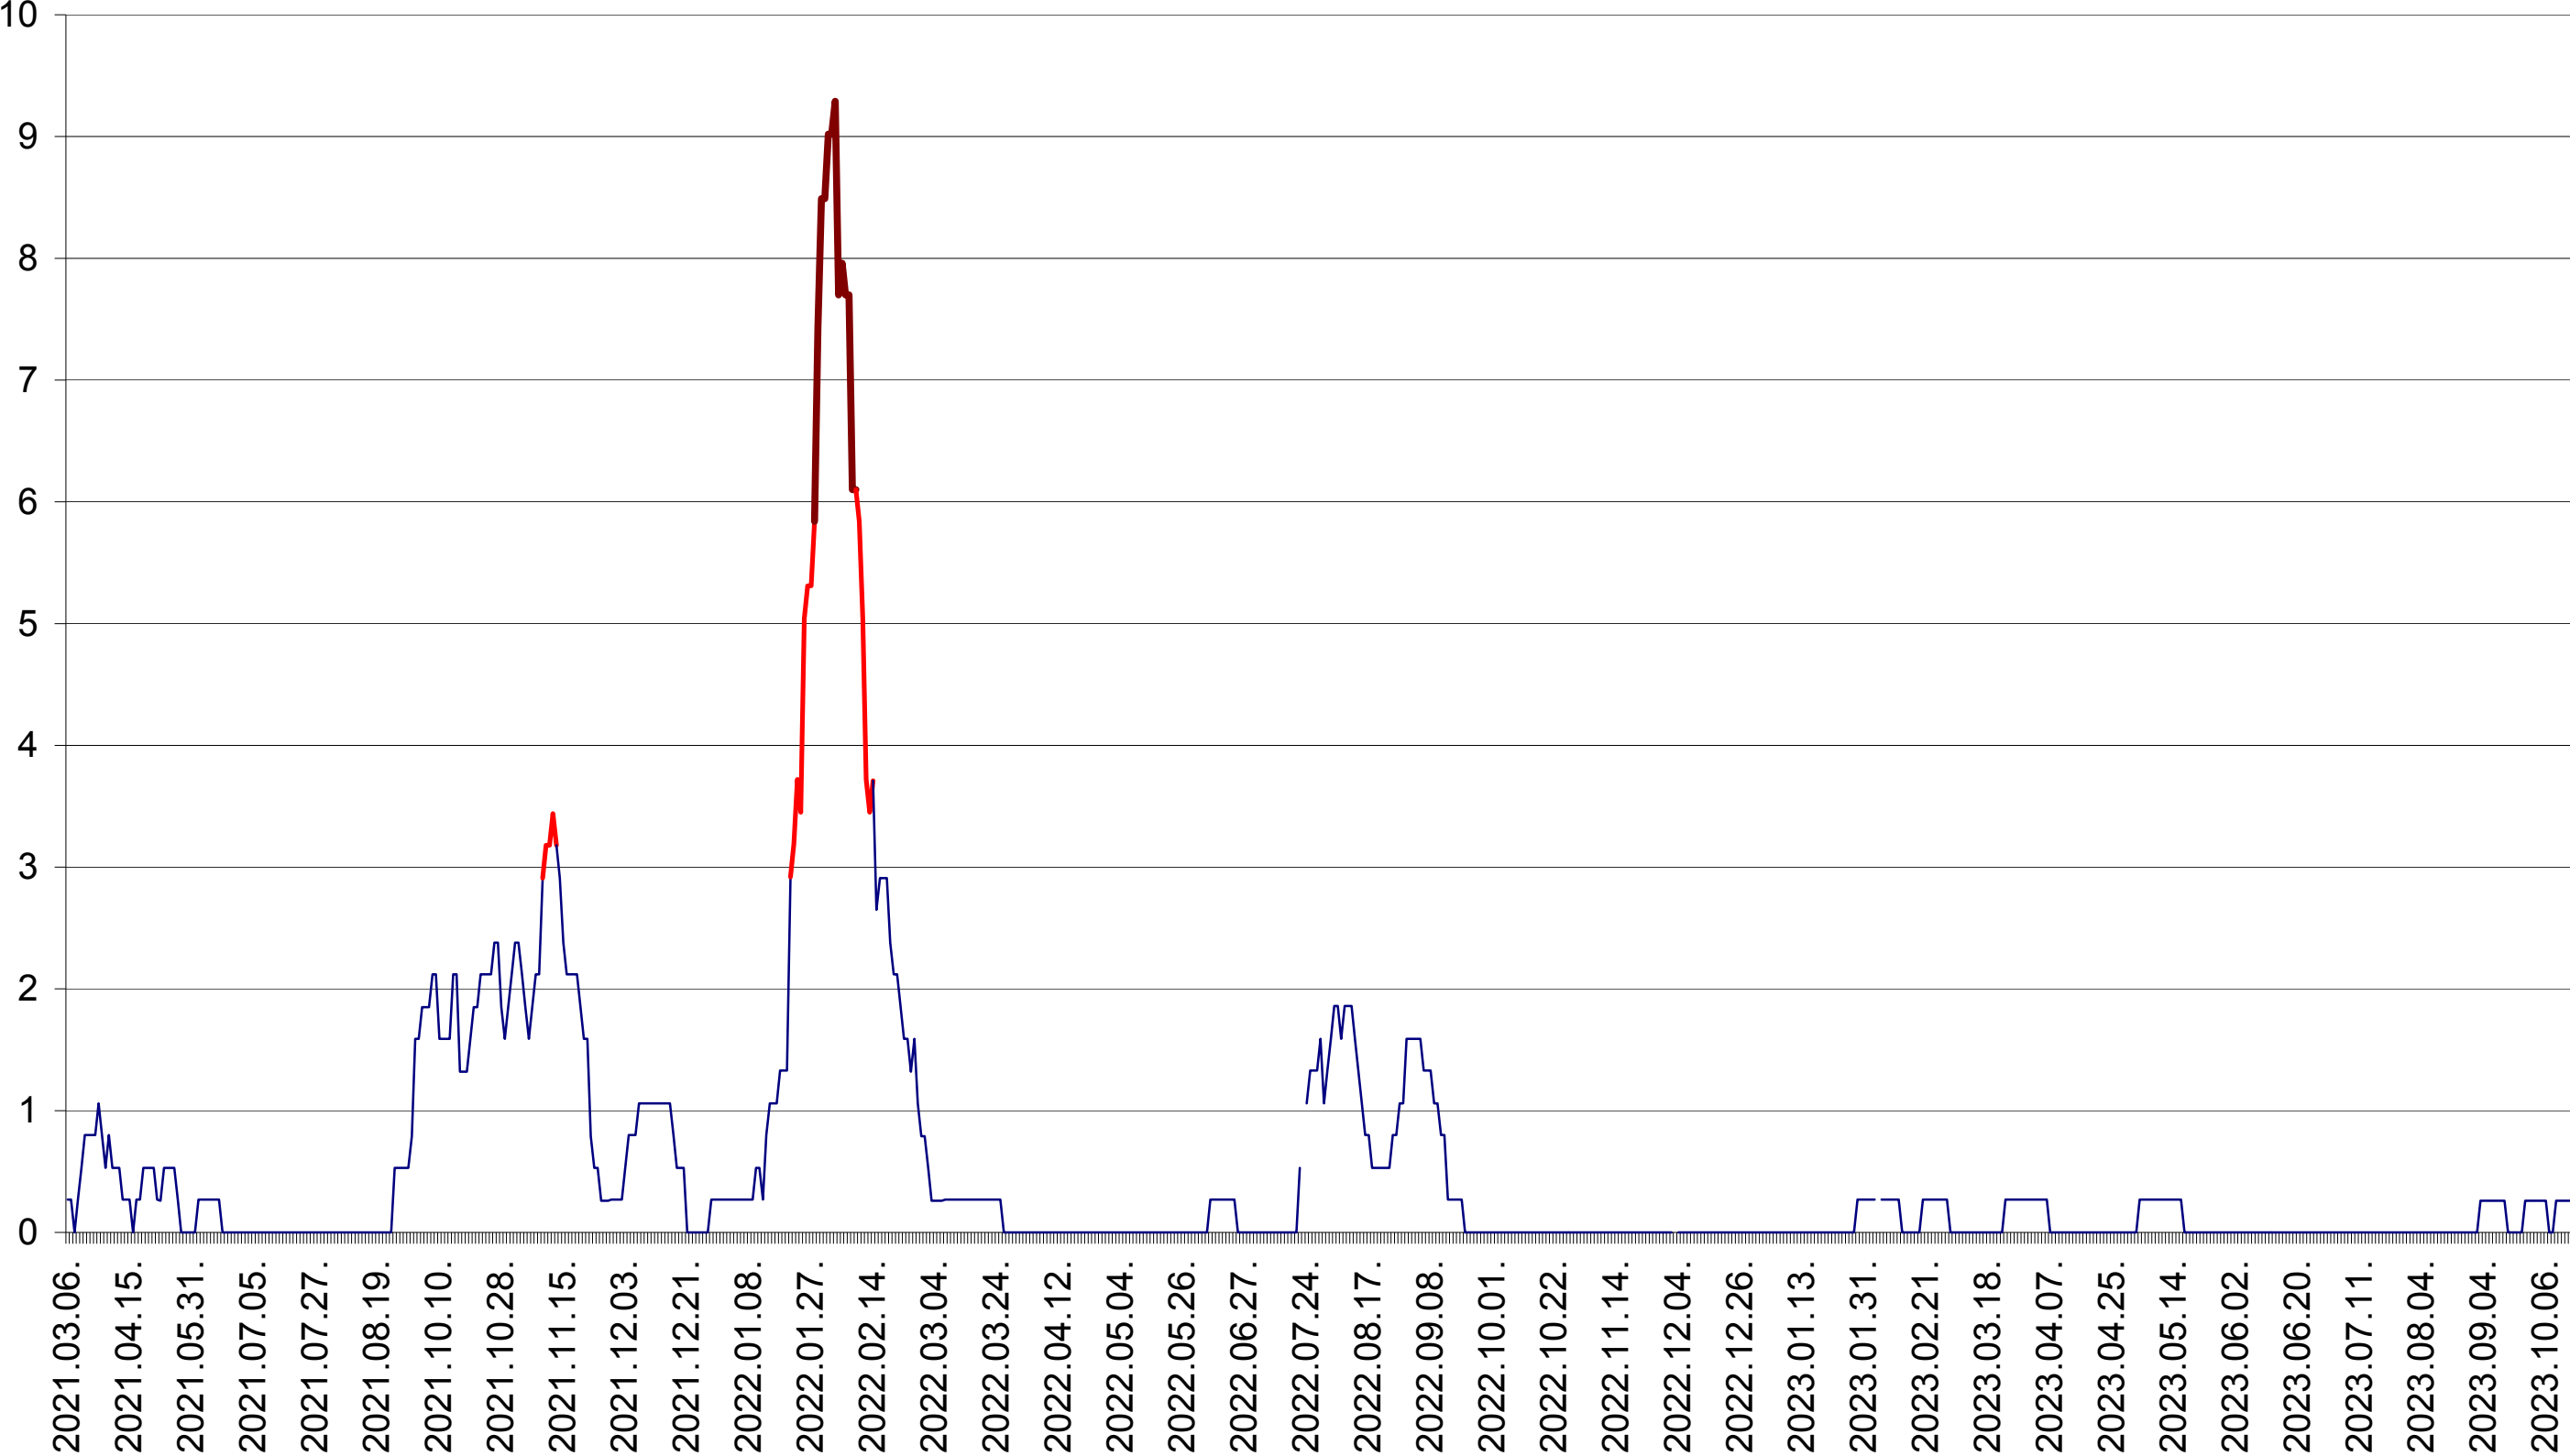

ORAȘ CRISTURU SECUIESC - Evolutia incidentei cumulate pe 14 zile la ‰ de locuitori
2021.03.07. - 2023.10.19.

DĂNEȘTI - Evolutia incidentei cumulate pe 14 zile la ‰ de locuitori
2021.03.07. - 2023.10.19.

DÂRJIU - Evolutia incidentei cumulate pe 14 zile la ‰ de locuitori
2021.03.07. - 2023.10.19.

DEALU - Evolutia incidentei cumulate pe 14 zile la ‰ de locuitori
2021.03.07. - 2023.10.19.

DITRĂU - Evolutia incidentei cumulate pe 14 zile la ‰ de locuitori
2021.03.07. - 2023.10.19.

FELICENI - Evolutia incidentei cumulate pe 14 zile la ‰ de locuitori
2021.03.07. - 2023.10.19.

FRUMOASA - Evolutia incidentei cumulate pe 14 zile la ‰ de locuitori
2021.03.07. - 2023.10.19.

GĂLĂUȚAȘ - Evolutia incidentei cumulate pe 14 zile la ‰ de locuitori
2021.03.07. - 2023.10.19.