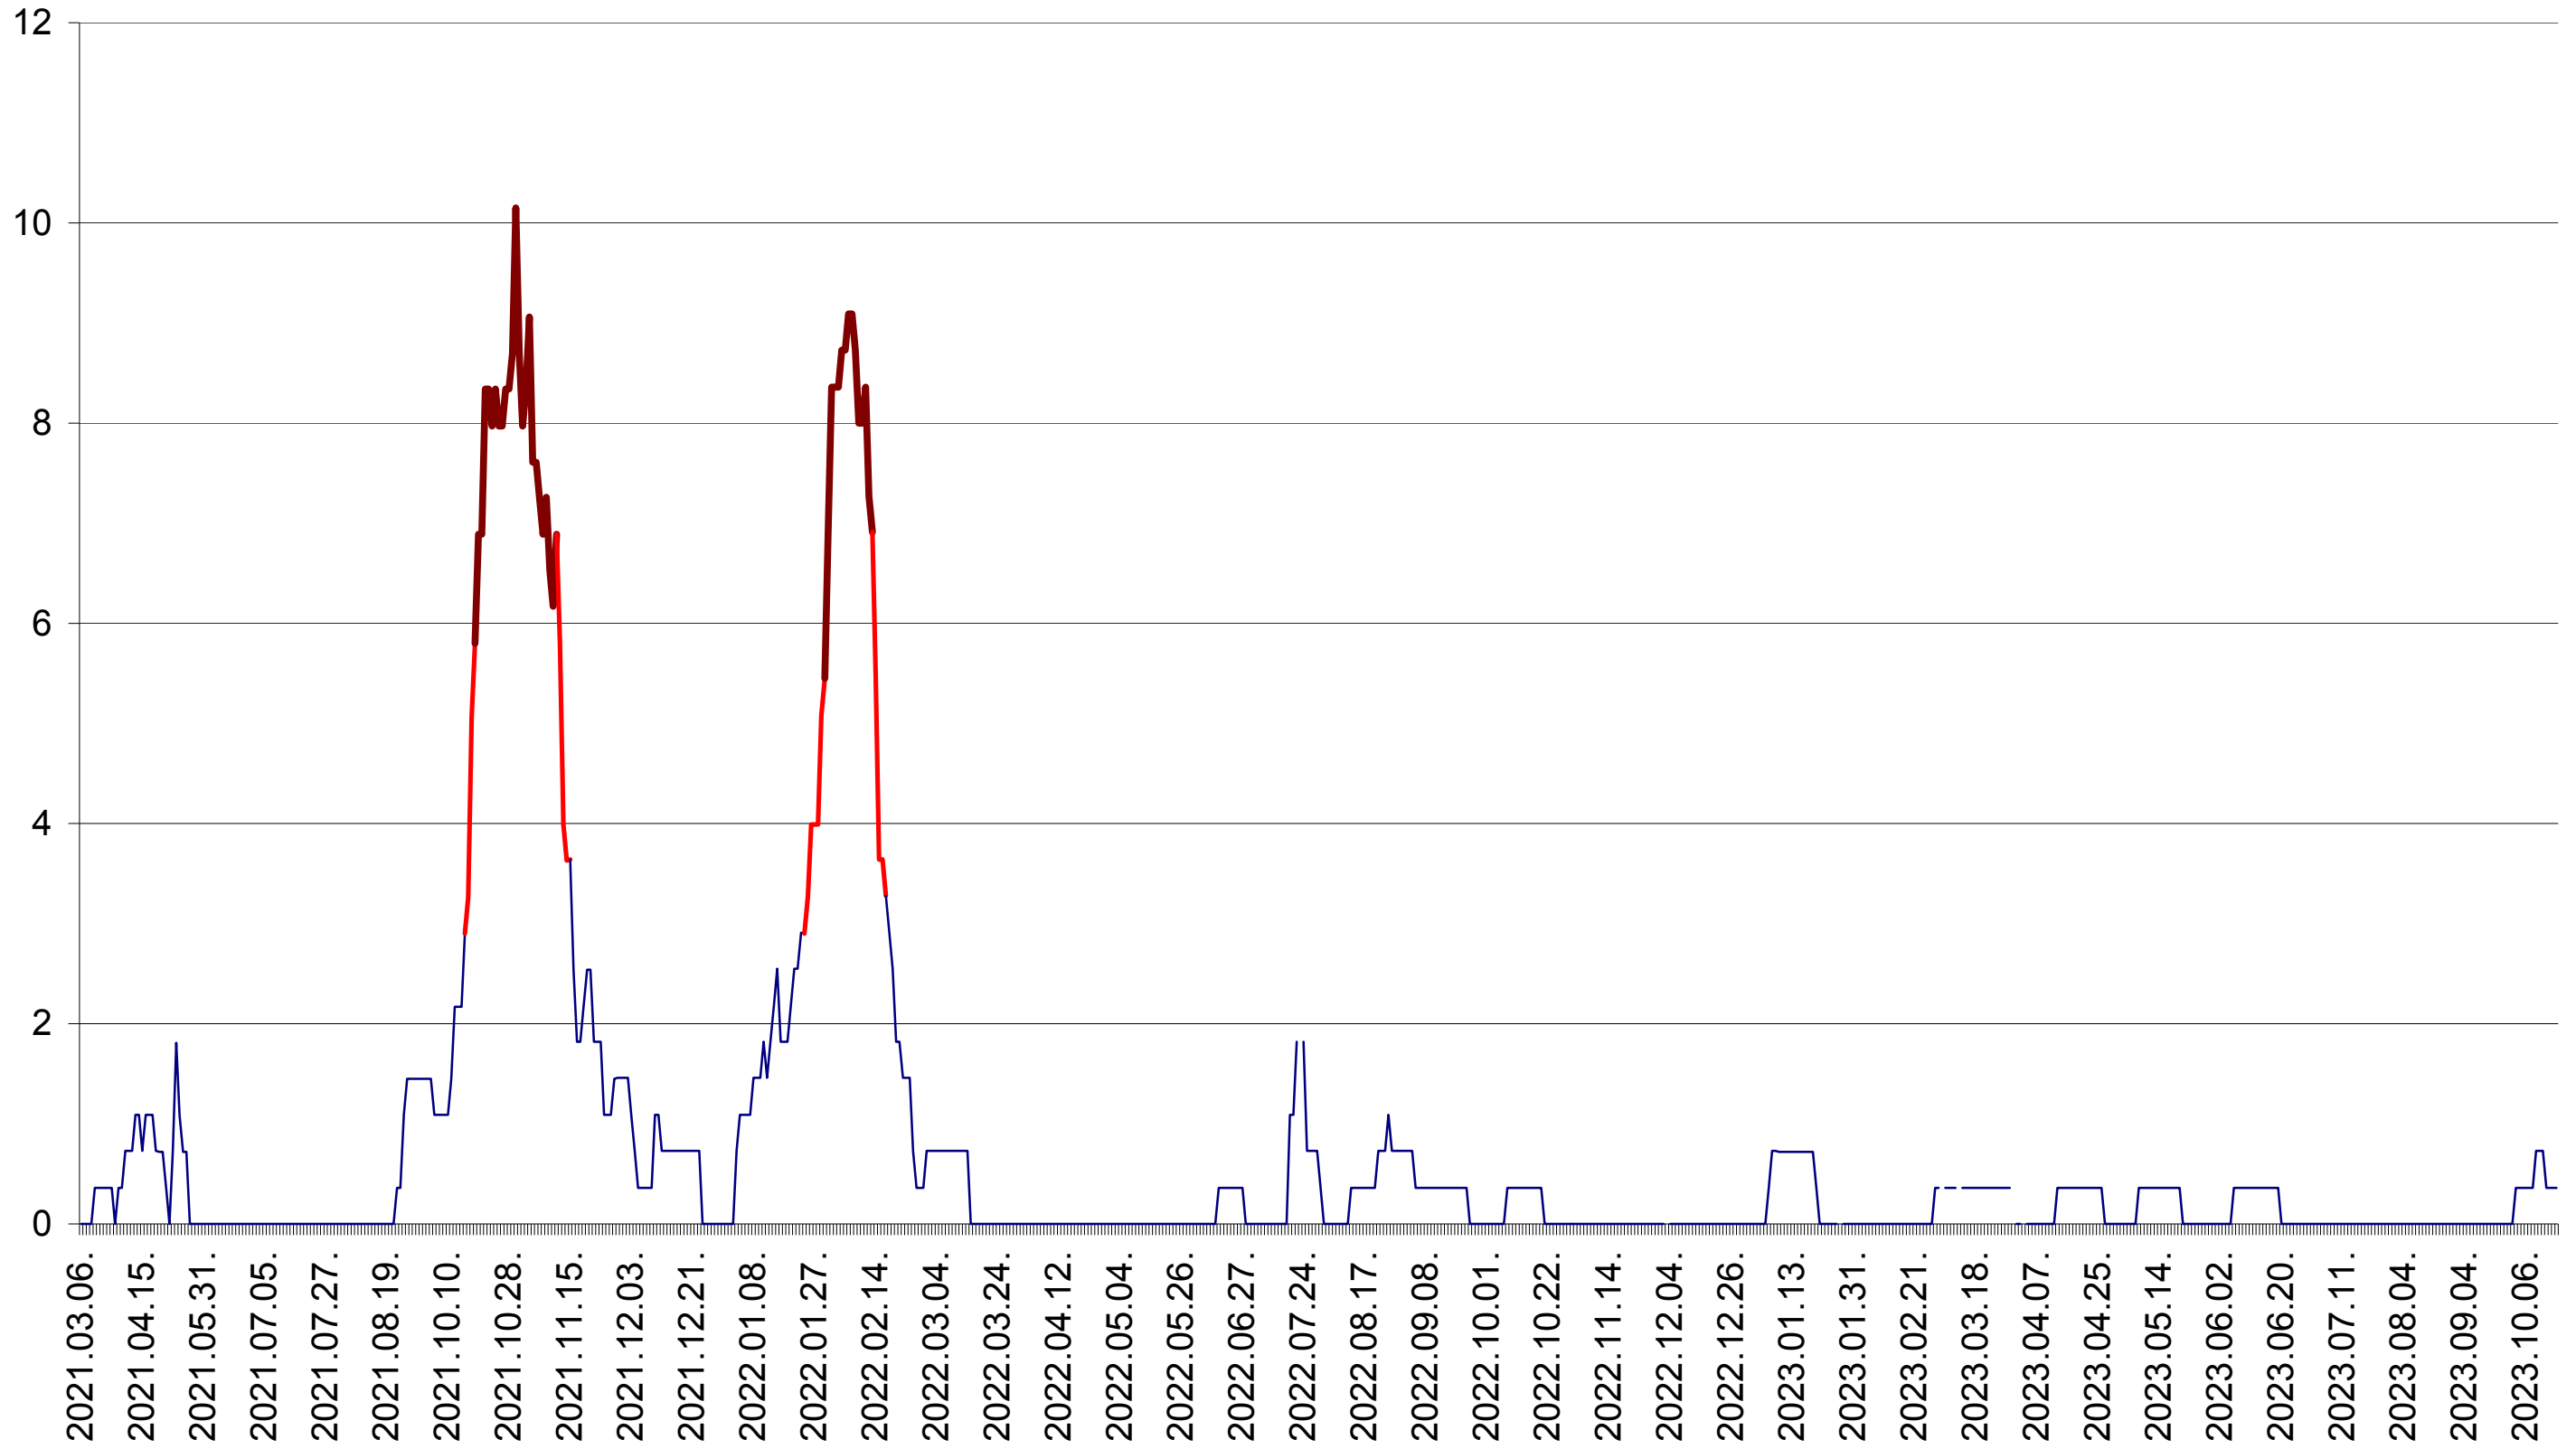

LELICENI - Evolutia incidentei cumulate pe 14 zile la ‰ de locuitori
2021.03.07. - 2023.10.19.

LUETA - Evolutia incidentei cumulate pe 14 zile la ‰ de locuitori
2021.03.07. - 2023.10.19.

LUNCA DE JOS - Evolutia incidentei cumulate pe 14 zile la ‰ de locuitori
2021.03.07. - 2023.10.19.

MĂRTINIȘ - Evolutia incidentei cumulate pe 14 zile la ‰ de locuitori
2021.03.07. - 2023.10.19.

MEREȘTI - Evolutia incidentei cumulate pe 14 zile la ‰ de locuitori
2021.03.07. - 2023.10.19.

MUNICIPIUL MIERCUREA-CIUC - Evolutia incidentei cumulate pe 14 zile la ‰ de locuitori
2021.03.07. - 2023.10.19.

MIHĂILENI - Evolutia incidentei cumulate pe 14 zile la ‰ de locuitori
2021.03.07. - 2023.10.19.

MUGENI - Evolutia incidentei cumulate pe 14 zile la ‰ de locuitori
2021.03.07. - 2023.10.19.

OCLAND - Evolutia incidentei cumulate pe 14 zile la ‰ de locuitori
2021.03.07. - 2023.10.19.