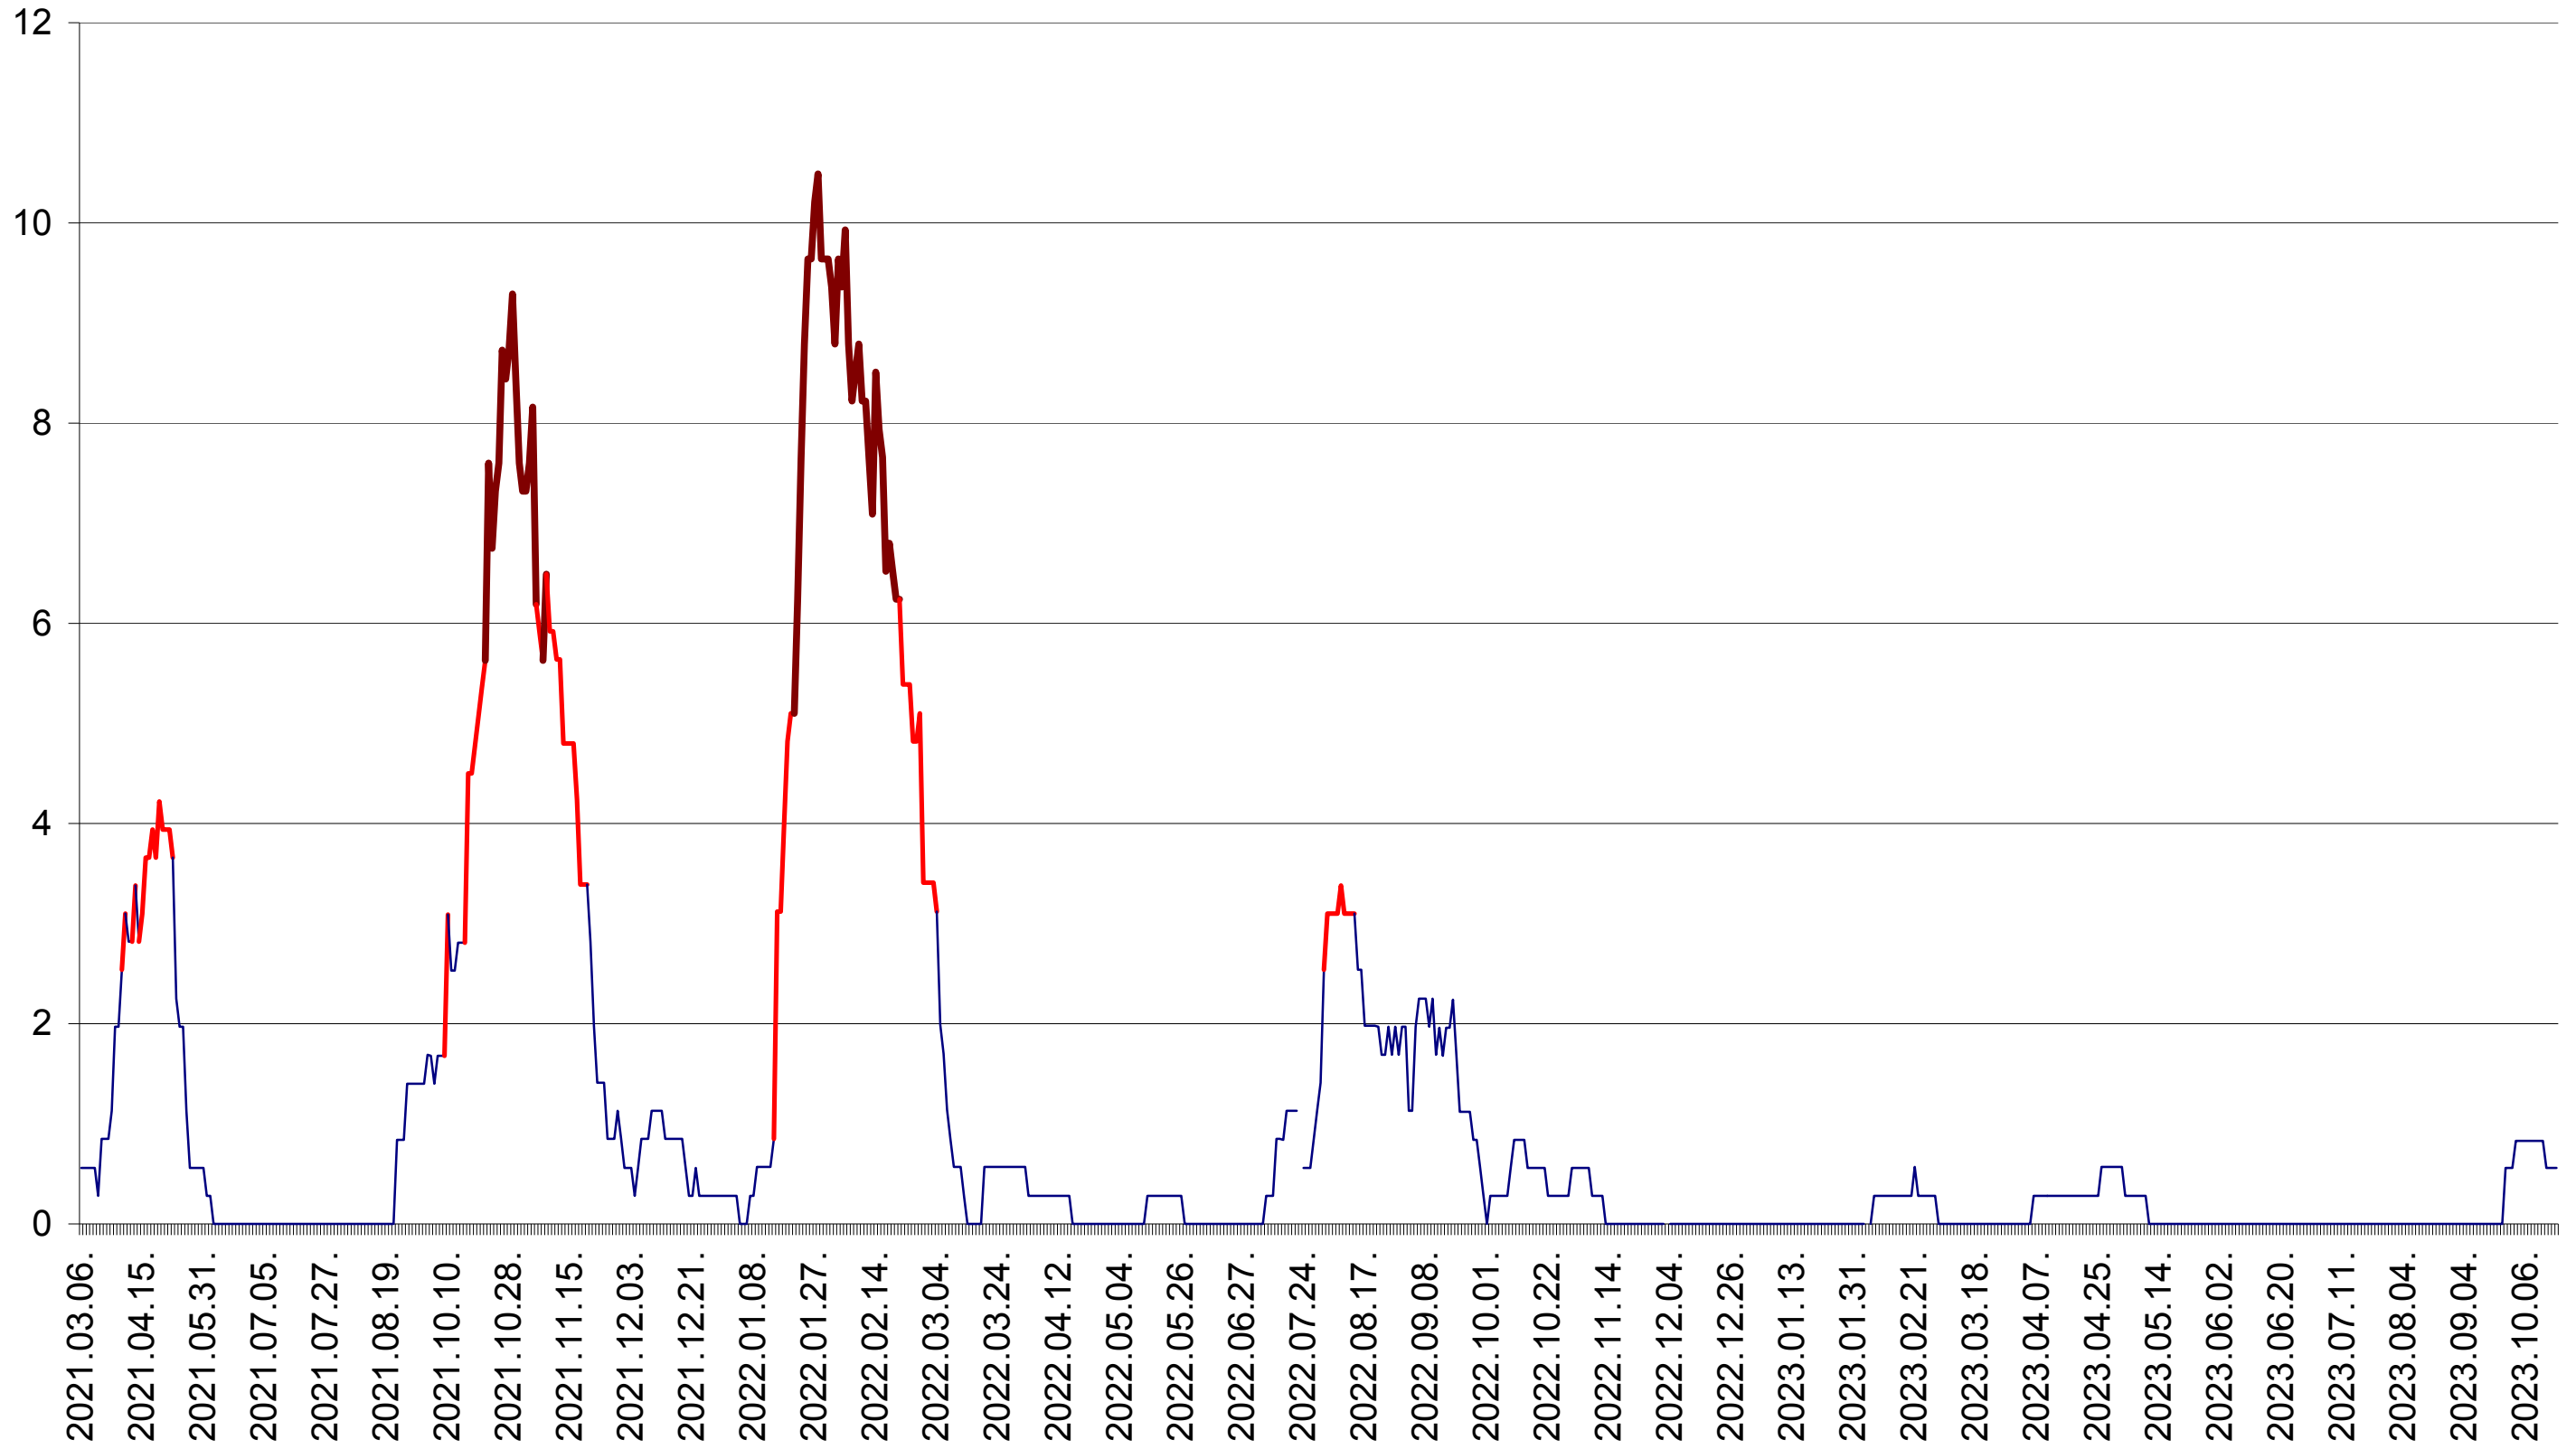

ORAȘ CRISTURU SECUIESC - Evolutia incidentei cumulate pe 14 zile la ‰ de locuitori
2021.03.07. - 2023.10.19.

DĂNEȘTI - Evolutia incidentei cumulate pe 14 zile la ‰ de locuitori
2021.03.07. - 2023.10.19.

DÂRJIU - Evolutia incidentei cumulate pe 14 zile la ‰ de locuitori
2021.03.07. - 2023.10.19.

DEALU - Evolutia incidentei cumulate pe 14 zile la ‰ de locuitori
2021.03.07. - 2023.10.19.

DITRĂU - Evolutia incidentei cumulate pe 14 zile la ‰ de locuitori
2021.03.07. - 2023.10.19.

FELICENI - Evolutia incidentei cumulate pe 14 zile la ‰ de locuitori
2021.03.07. - 2023.10.19.

FRUMOASA - Evolutia incidentei cumulate pe 14 zile la ‰ de locuitori
2021.03.07. - 2023.10.19.

GĂLĂUȚAȘ - Evolutia incidentei cumulate pe 14 zile la ‰ de locuitori
2021.03.07. - 2023.10.19.