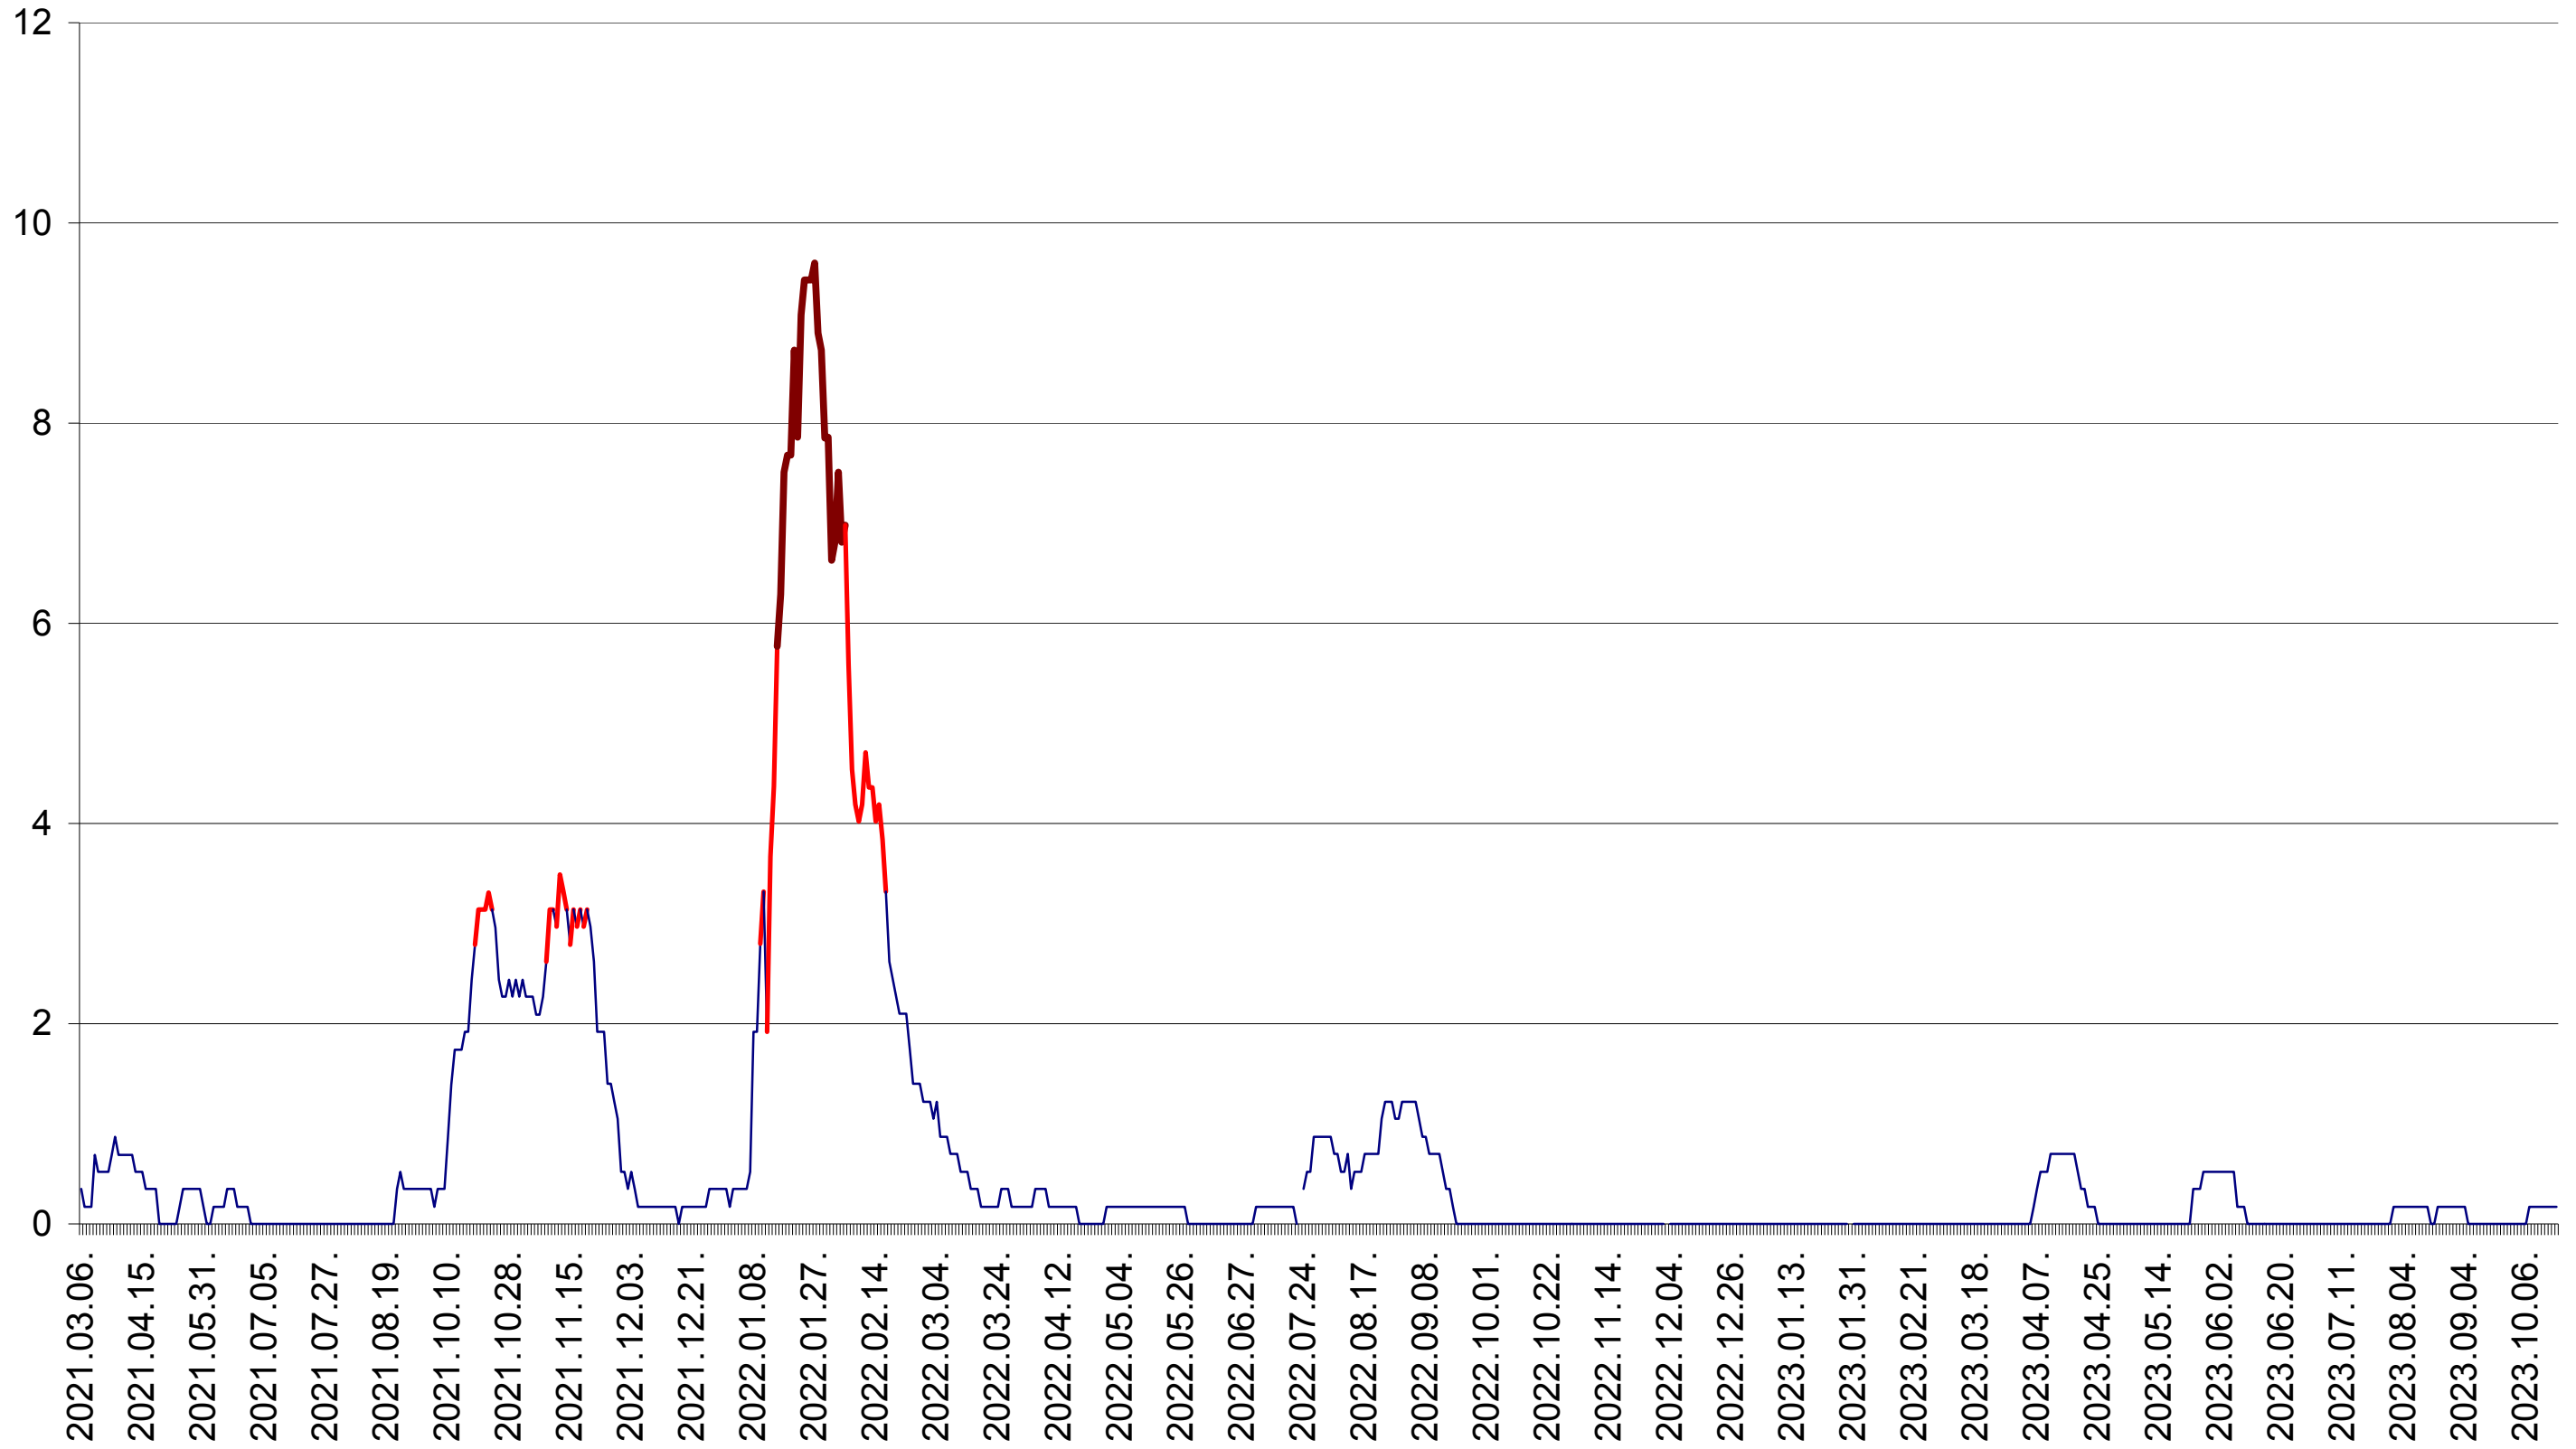

DÂRJIU - Evolutia incidentei cumulate pe 14 zile la ‰ de locuitori
2021.03.07. - 2023.10.19.

DEALU - Evolutia incidentei cumulate pe 14 zile la ‰ de locuitori
2021.03.07. - 2023.10.19.

DITRĂU - Evolutia incidentei cumulate pe 14 zile la ‰ de locuitori
2021.03.07. - 2023.10.19.

FELICENI - Evolutia incidentei cumulate pe 14 zile la ‰ de locuitori
2021.03.07. - 2023.10.19.

FRUMOASA - Evolutia incidentei cumulate pe 14 zile la ‰ de locuitori
2021.03.07. - 2023.10.19.

GĂLĂUȚAȘ - Evolutia incidentei cumulate pe 14 zile la ‰ de locuitori
2021.03.07. - 2023.10.19.

MUNICIPIUL GHEORGHENI - Evolutia incidentei cumulate pe 14 zile la ‰ de locuitori
2021.03.07. - 2023.10.19.

JOSENI - Evolutia incidentei cumulate pe 14 zile la ‰ de locuitori
2021.03.07. - 2023.10.19.

LĂZAREA - Evolutia incidentei cumulate pe 14 zile la ‰ de locuitori
2021.03.07. - 2023.10.19.

LELICENI - Evolutia incidentei cumulate pe 14 zile la ‰ de locuitori
2021.03.07. - 2023.10.19.

LUETA - Evolutia incidentei cumulate pe 14 zile la ‰ de locuitori
2021.03.07. - 2023.10.19.

LUNCA DE JOS - Evolutia incidentei cumulate pe 14 zile la ‰ de locuitori
2021.03.07. - 2023.10.19.