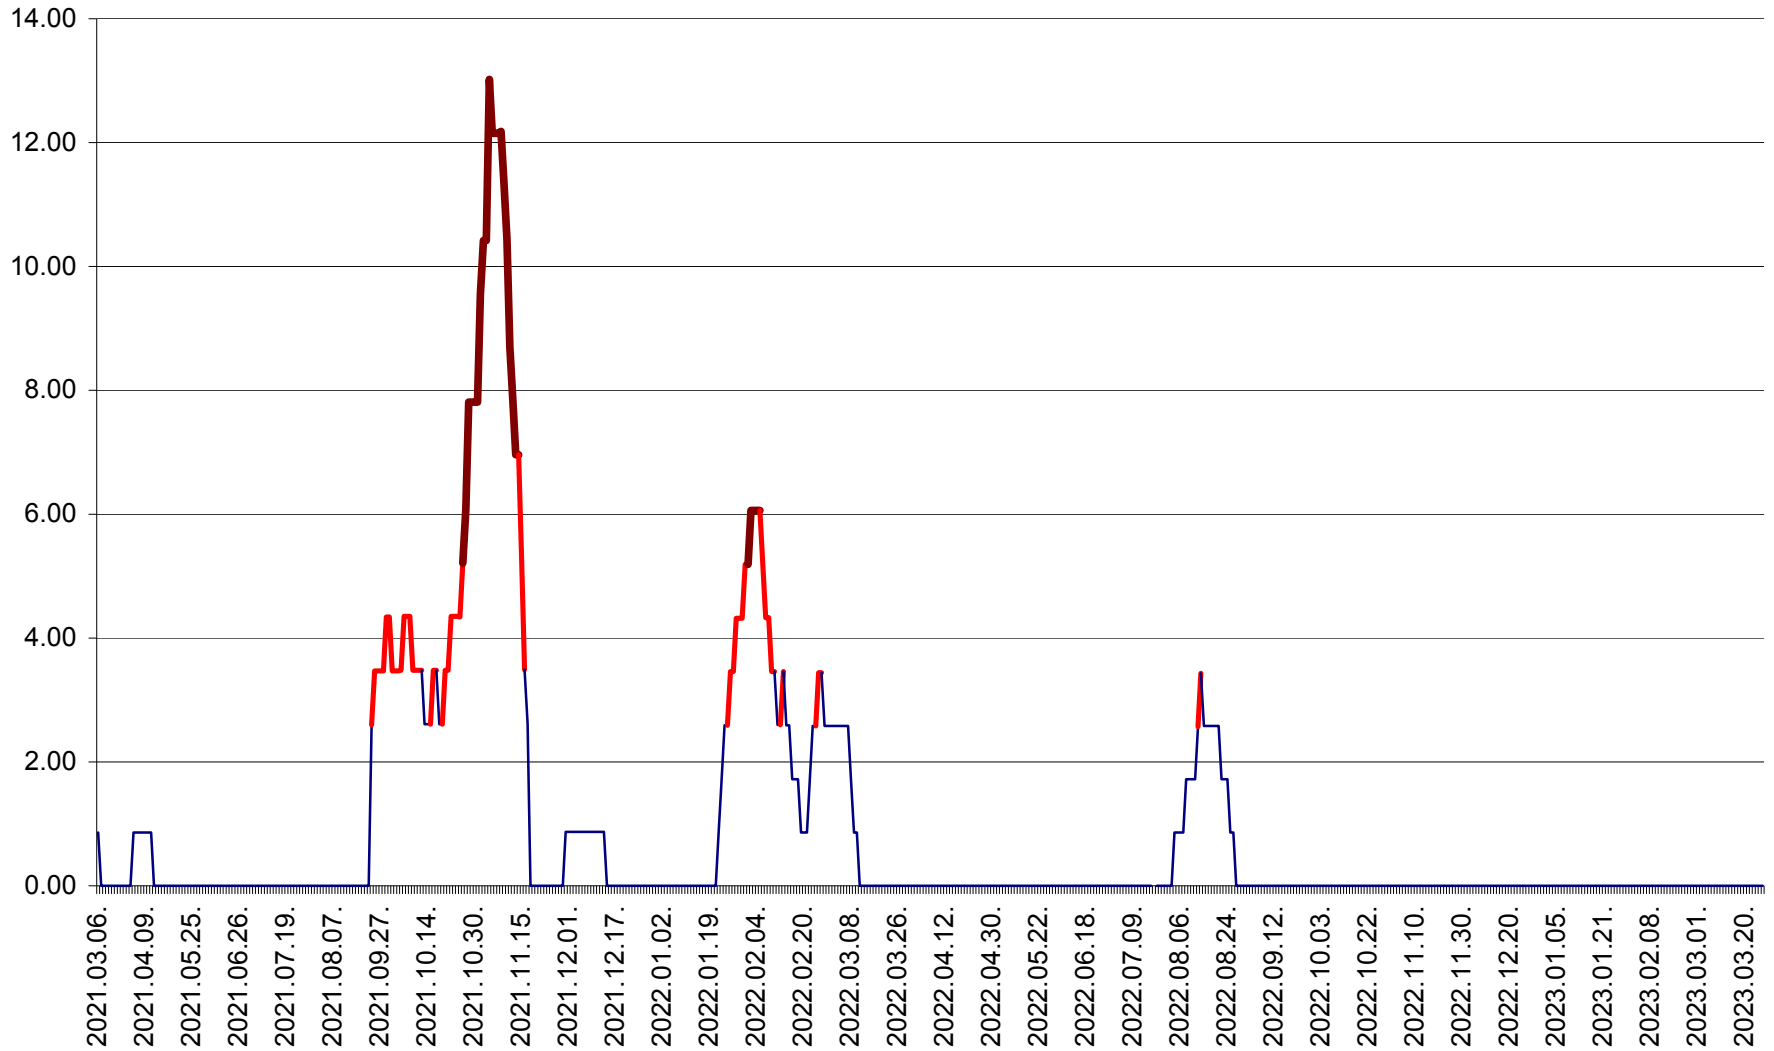

VĂRȘAG - Evolutia incidentei cumulate pe 14 zile la ‰ de locuitori
2021.03.07. - 2023.03.26.

ULIEȘ - Evoluția incidenței cumulate pe 14 zile la ‰ de locuitori
2021.03.07. - 2023.03.26.