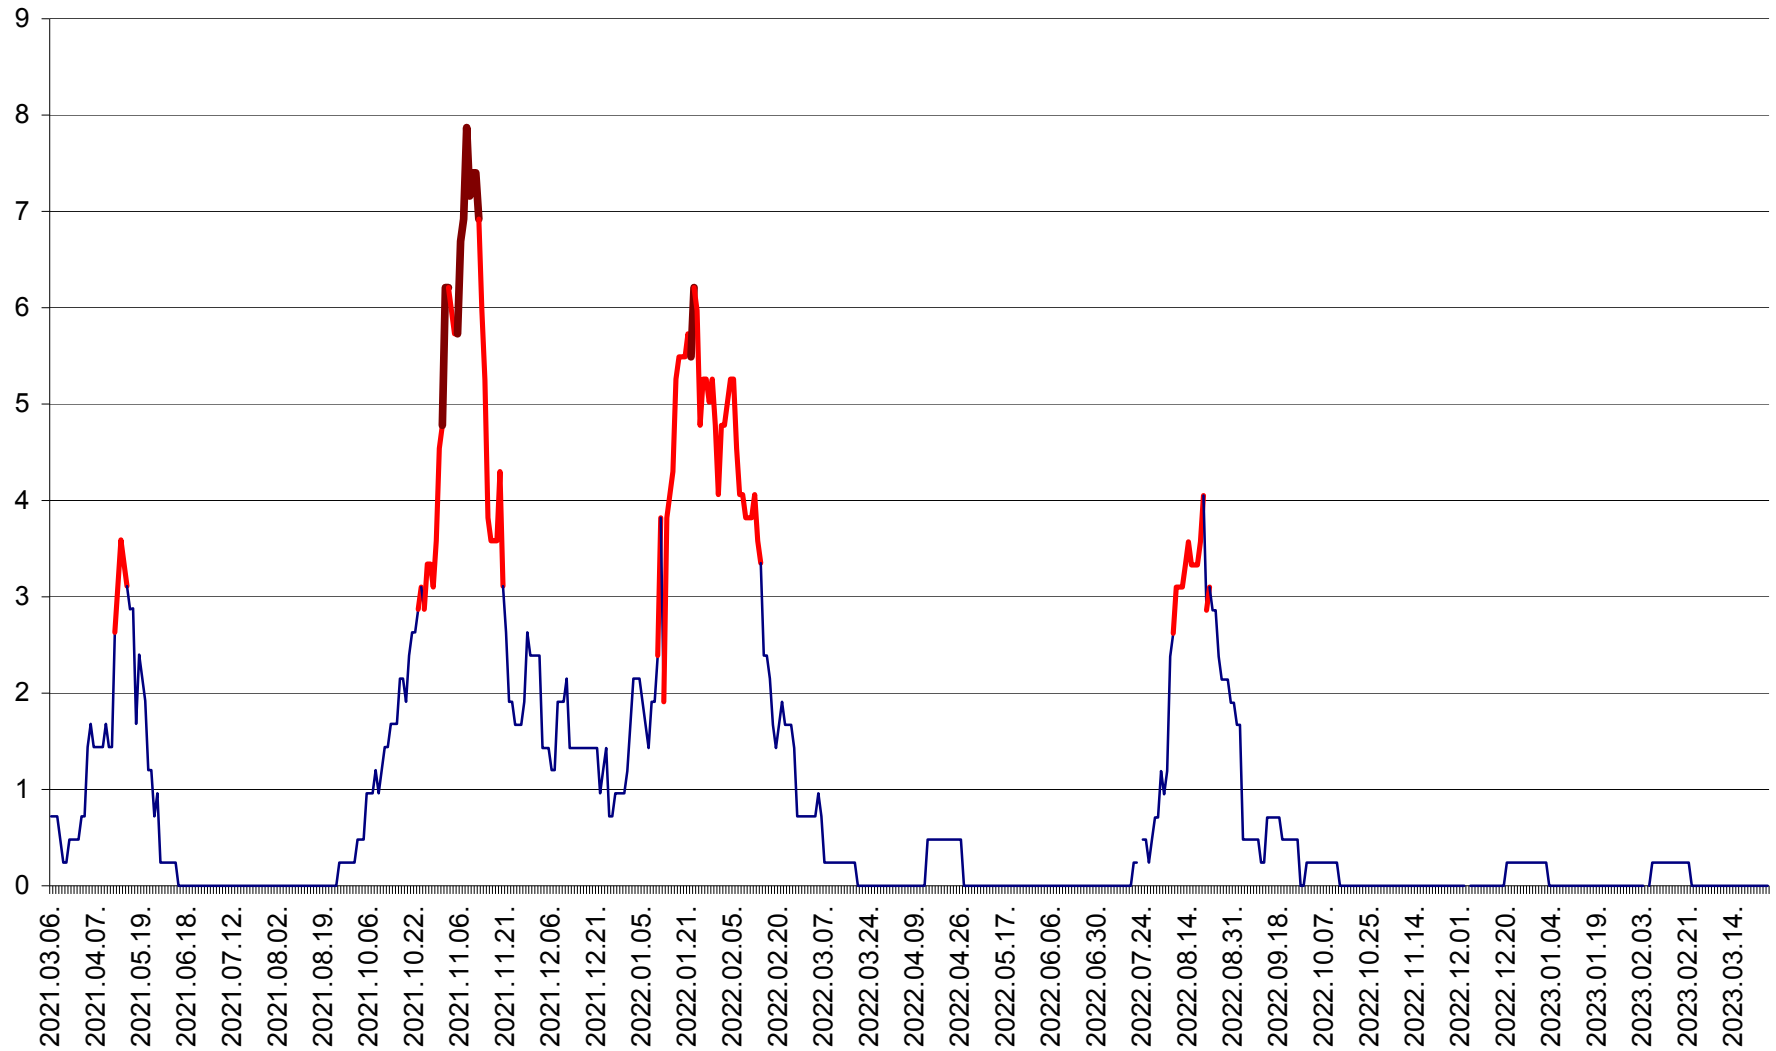

CORBU - Evolutia incidentei cumulate pe 14 zile la ‰ de locuitori  
2021.03.07. - 2023.03.26.

CORUND - Evolutia incidentei cumulate pe 14 zile la ‰ de locuitori  
2021.03.07. - 2023.03.26.

COZMENI - Evolutia incidentei cumulate pe 14 zile la ‰ de locuitori  
2021.03.07. - 2023.03.26.

ORAȘ CRISTURU SECUIESC - Evolutia incidentei cumulate pe 14 zile la ‰ de locuitori  
2021.03.07. - 2023.03.26.

DĂNEȘTI - Evolutia incidentei cumulate pe 14 zile la ‰ de locuitori  
2021.03.07. - 2023.03.26.

DÂRJIU - Evolutia incidentei cumulate pe 14 zile la ‰ de locuitori  
2021.03.07. - 2023.03.26.

DEALU - Evolutia incidentei cumulate pe 14 zile la ‰ de locuitori  
2021.03.07. - 2023.03.26.

DITRĂU - Evolutia incidentei cumulate pe 14 zile la ‰ de locuitori  
2021.03.07. - 2023.03.26.