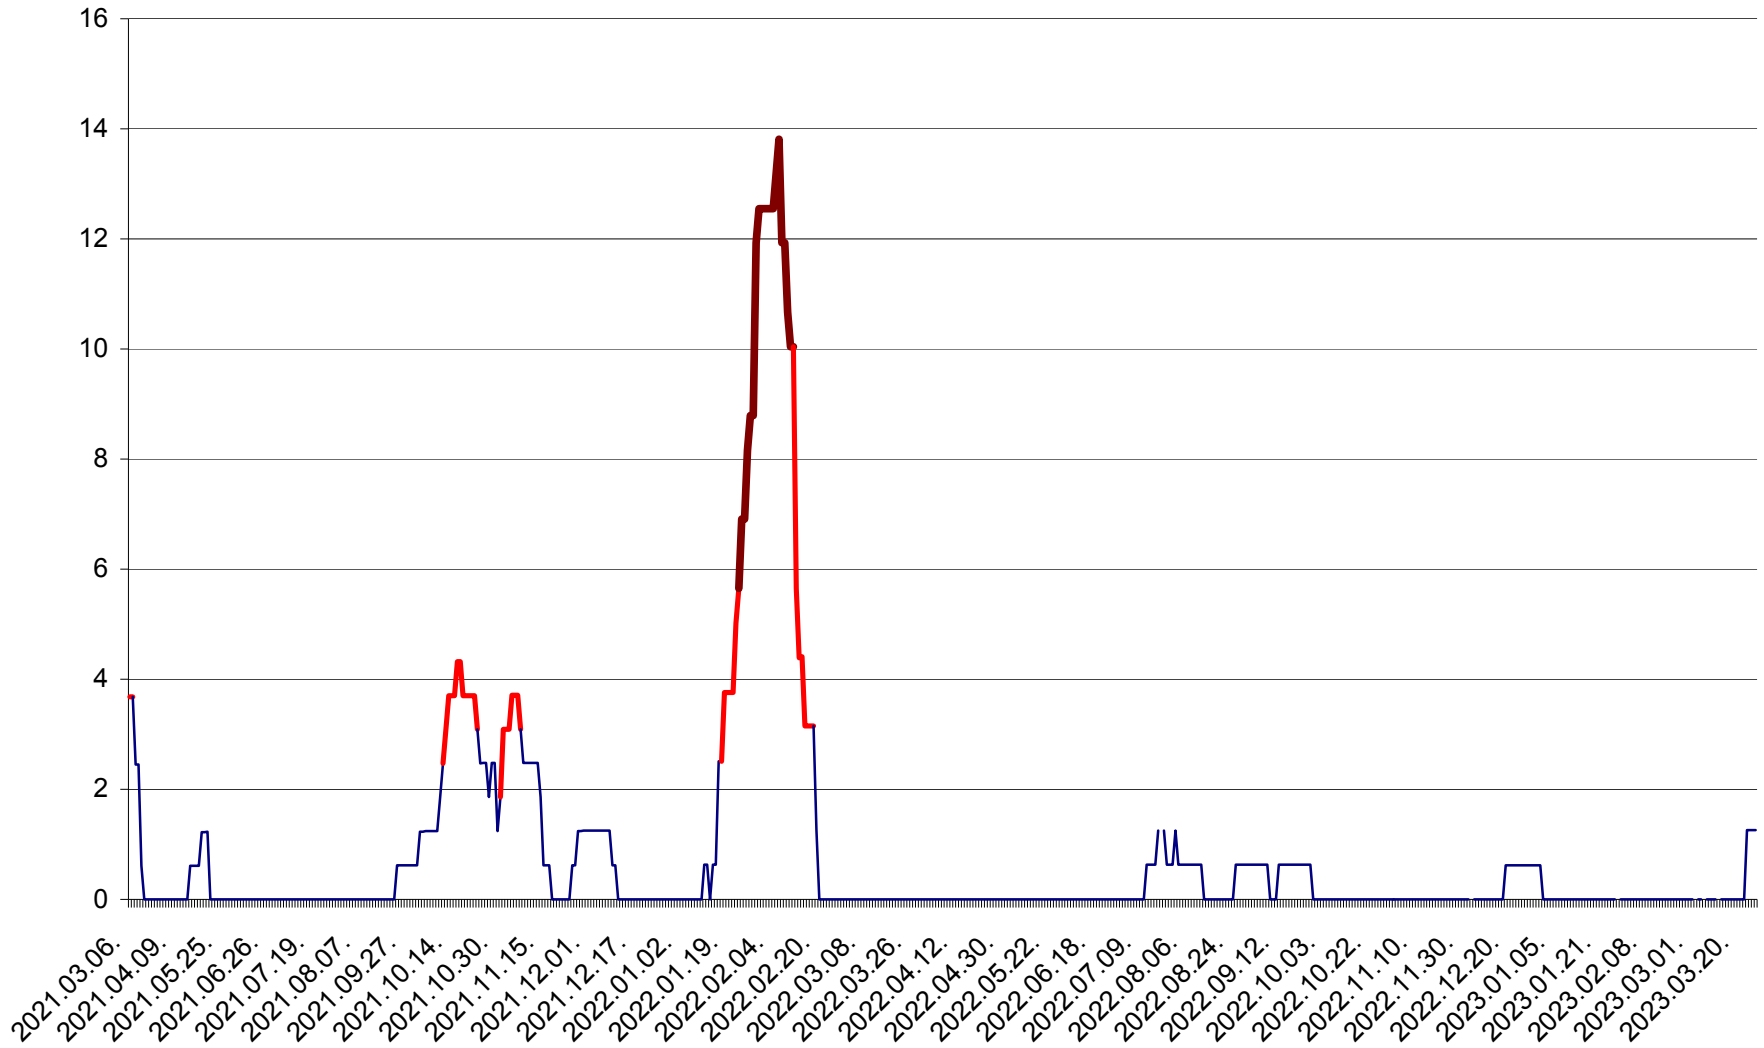

PLĂIEȘII DE JOS - Evolutia incidentei cumulate pe 14 zile la ‰ de locuitori  
2021.03.07. - 2023.03.26.

PORUMBENI - Evolutia incidentei cumulate pe 14 zile la ‰ de locuitori  
2021.03.07. - 2023.03.26.

PRAID - Evolutia incidentei cumulate pe 14 zile la ‰ de locuitori  
2021.03.07. - 2023.03.26.

RACU - Evolutia incidentei cumulate pe 14 zile la ‰ de locuitori  
2021.03.07. - 2023.03.26.

REMETEA - Evolutia incidentei cumulate pe 14 zile la % de locuitori  
2021.03.07. - 2023.03.26.