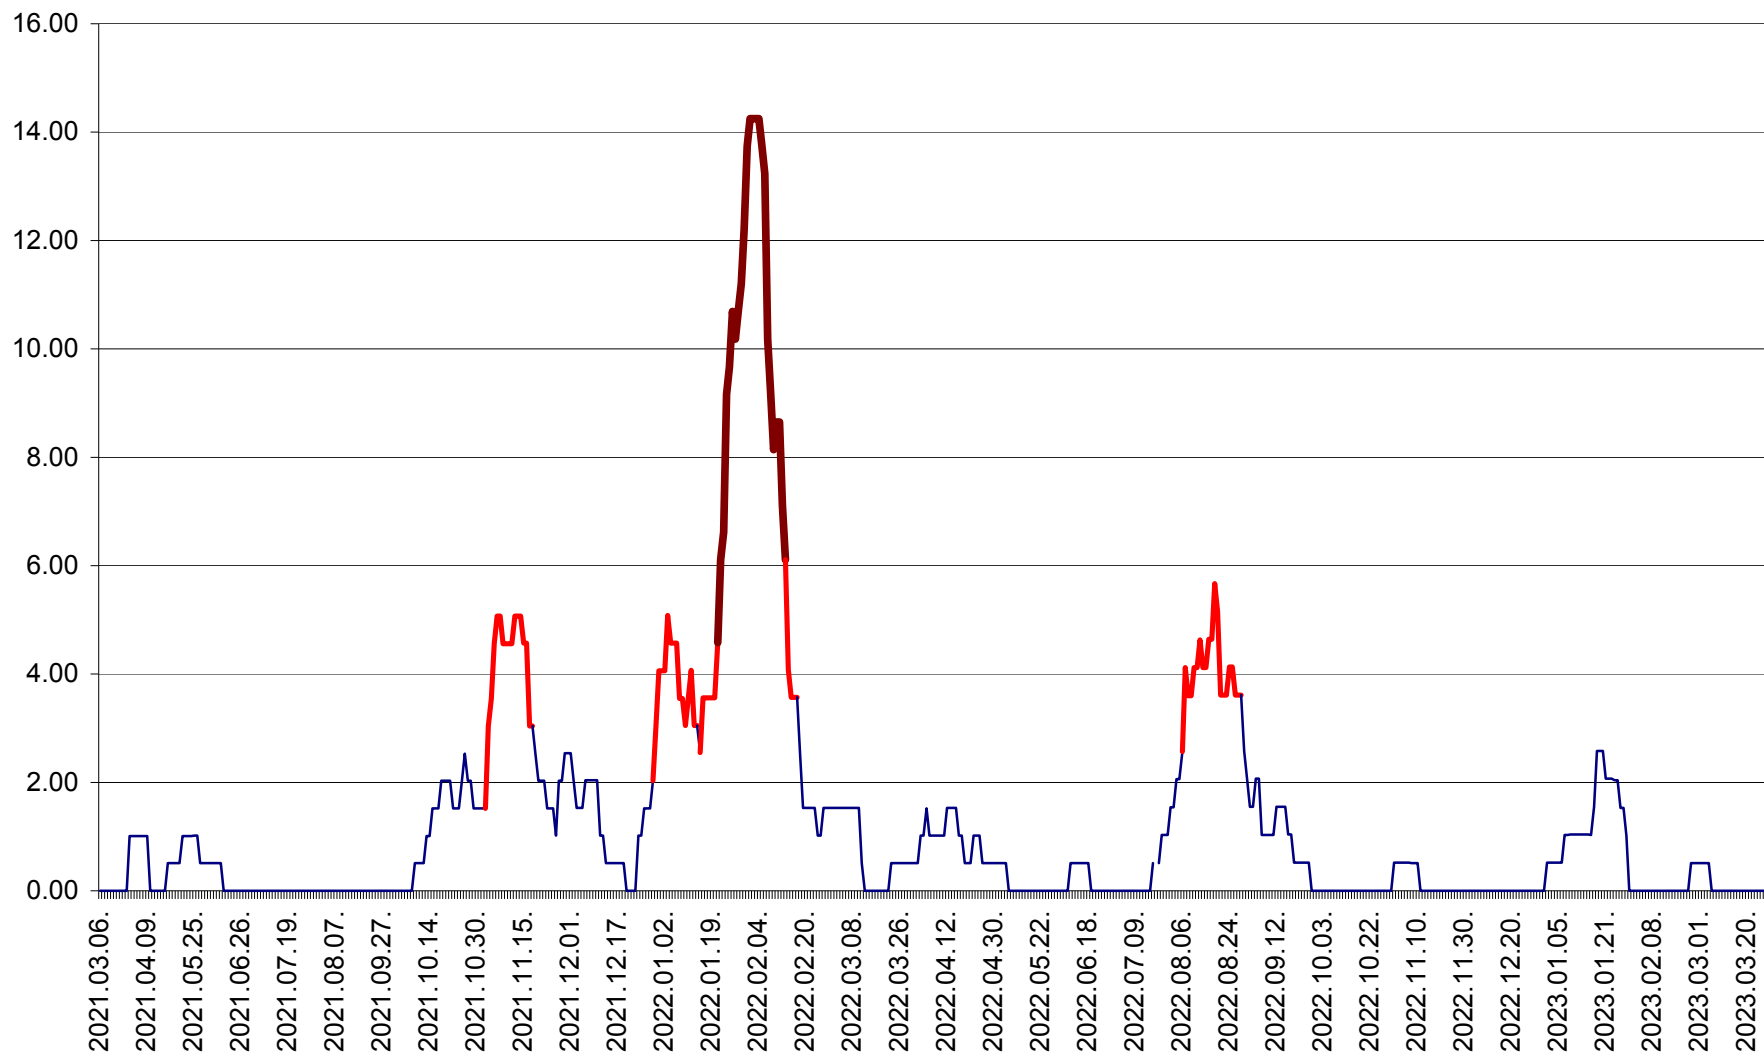

VĂRȘAG - Evolutia incidentei cumulate pe 14 zile la ‰ de locuitori  
2021.03.07. - 2023.03.26.

ORAȘ VLĂHIȚA - Evolutia incidentei cumulate pe 14 zile la ‰ de locuitori  
2021.03.07. - 2023.03.26.

VOȘLĂBENI - Evolutia incidentei cumulate pe 14 zile la ‰ de locuitori  
2021.03.07. - 2023.03.26.

ZETEA - Evolutia incidentei cumulate pe 14 zile la ‰ de locuitori  
2021.03.07. - 2023.03.26.

Total - Evolutia incidentei cumulate pe 14 zile la ‰ de locuitori  
2021.03.07. - 2023.03.26.