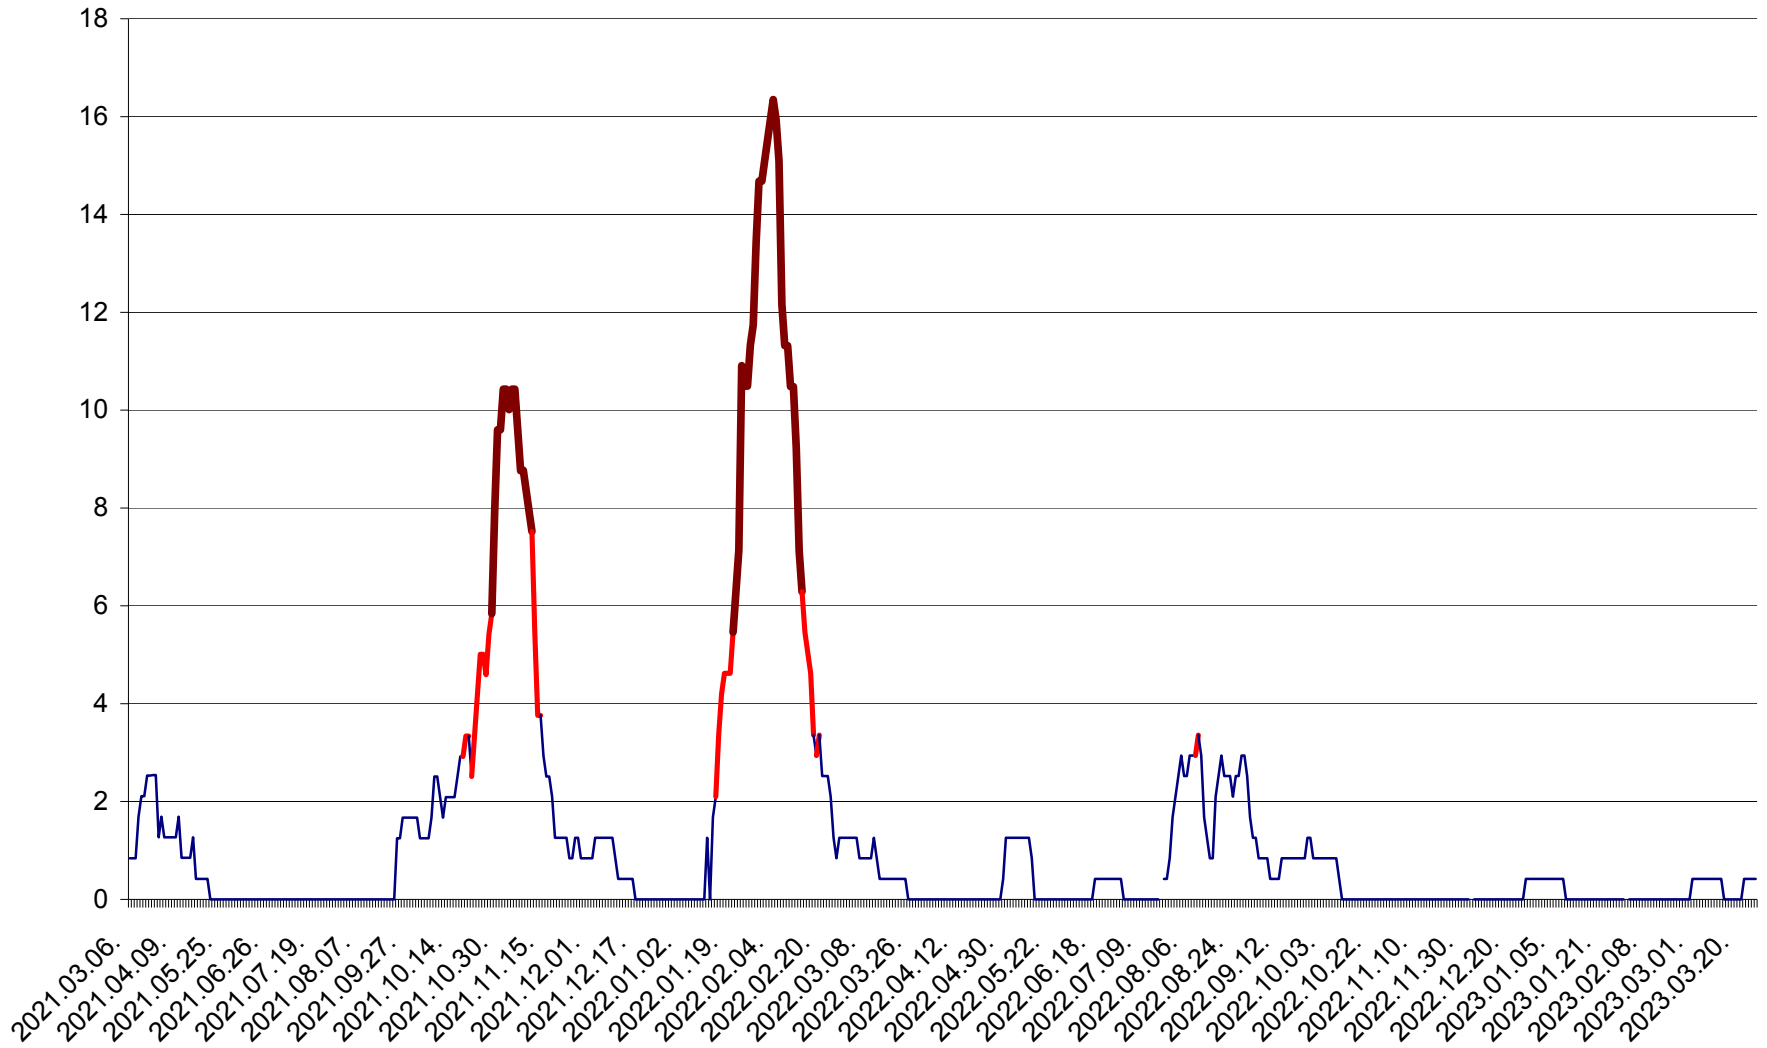

FELICENI - Evolutia incidentei cumulate pe 14 zile la ‰ de locuitori  
2021.03.07. - 2023.03.26.

FRUMOASA - Evolutia incidentei cumulate pe 14 zile la ‰ de locuitori  
2021.03.07. - 2023.03.26.

GĂLĂUȚAȘ - Evolutia incidentei cumulate pe 14 zile la ‰ de locuitori  
2021.03.07. - 2023.03.26.

MUNICIPIUL GHEORGHENI - Evolutia incidentei cumulate pe 14 zile la % de locuitori  
2021.03.07. - 2023.03.26.

JOSENI - Evolutia incidentei cumulate pe 14 zile la ‰ de locuitori  
2021.03.07. - 2023.03.26.

LĂZAREA - Evolutia incidentei cumulate pe 14 zile la % de locuitori  
2021.03.07. - 2023.03.26.

LELICENI - Evolutia incidentei cumulate pe 14 zile la ‰ de locuitori  
2021.03.07. - 2023.03.26.

LUETA - Evolutia incidentei cumulate pe 14 zile la ‰ de locuitori  
2021.03.07. - 2023.03.26.

LUNCA DE JOS - Evolutia incidentei cumulate pe 14 zile la ‰ de locuitori  
2021.03.07. - 2023.03.26.

LUNCA DE SUS - Evolutia incidentei cumulate pe 14 zile la ‰ de locuitori  
2021.03.07. - 2023.03.26.