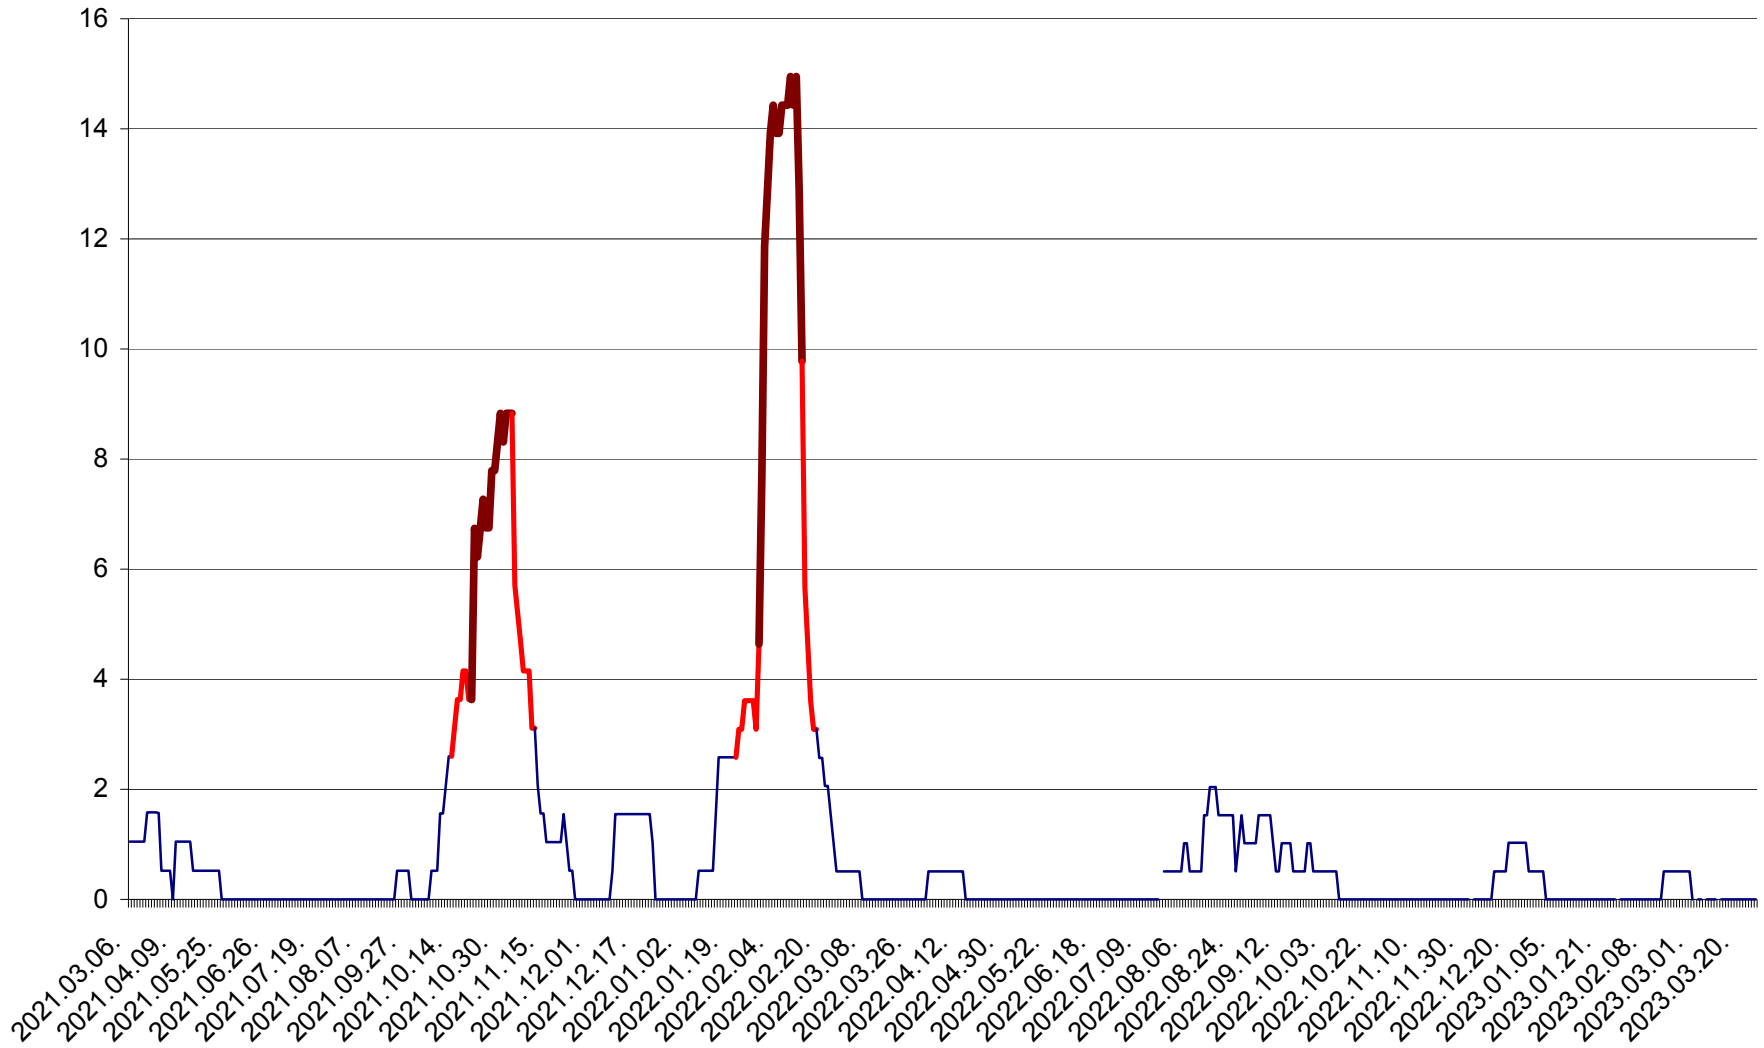

MIHĂILENI - Evolutia incidentei cumulate pe 14 zile la ‰ de locuitori  
2021.03.07. - 2023.03.26.

MUGENI - Evolutia incidentei cumulate pe 14 zile la ‰ de locuitori  
2021.03.07. - 2023.03.26.

OCLAND - Evolutia incidentei cumulate pe 14 zile la ‰ de locuitori  
2021.03.07. - 2023.03.26.

MUNICIPIUL ODORHEIU SECUIESC - Evolutia incidentei cumulate pe 14 zile la ‰ de locuitori  
2021.03.07. - 2023.03.26.

PĂULENI-CIUC - Evolutia incidentei cumulate pe 14 zile la ‰ de locuitori  
2021.03.07. - 2023.03.26.

PLĂIEȘII DE JOS - Evolutia incidentei cumulate pe 14 zile la ‰ de locuitori  
2021.03.07. - 2023.03.26.

PORUMBENI - Evolutia incidentei cumulate pe 14 zile la ‰ de locuitori  
2021.03.07. - 2023.03.26.