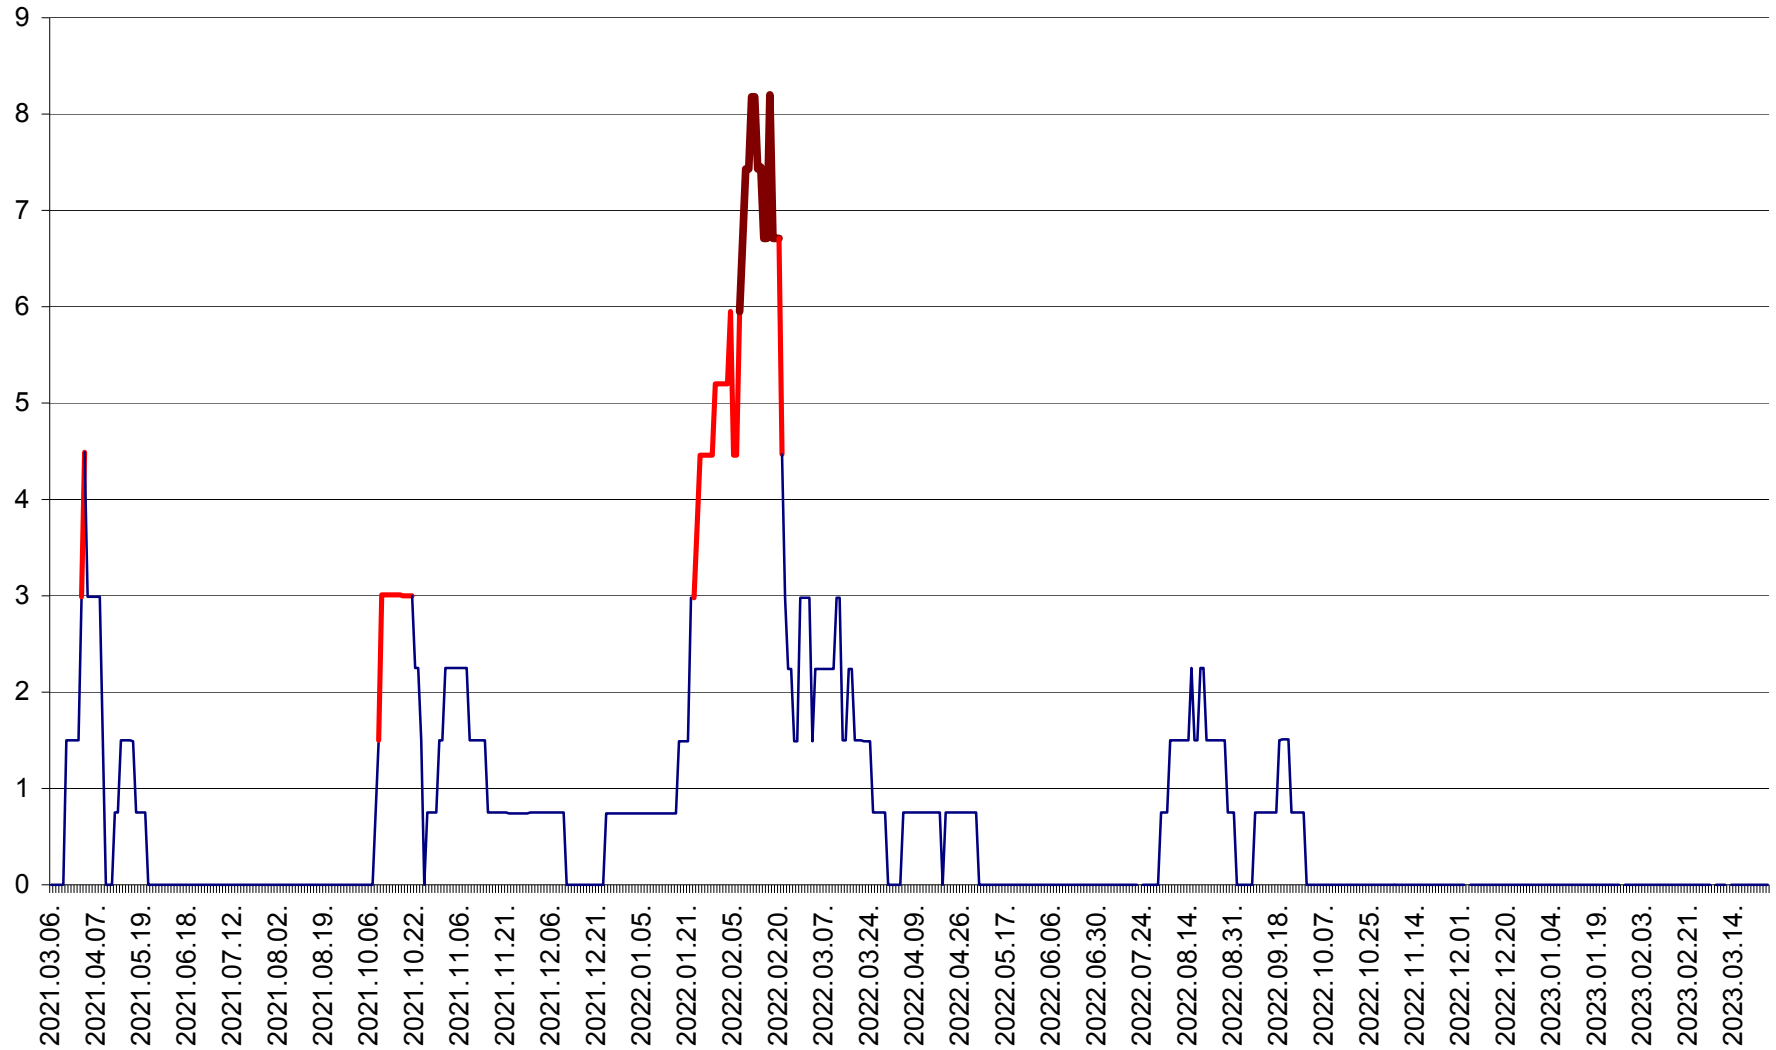

LUNCA DE JOS - Evolutia incidentei cumulate pe 14 zile la ‰ de locuitori  
2021.03.07. - 2023.03.26.

LUNCA DE SUS - Evolutia incidentei cumulate pe 14 zile la ‰ de locuitori  
2021.03.07. - 2023.03.26.

LUPENI - Evolutia incidentei cumulate pe 14 zile la ‰ de locuitori  
2021.03.07. - 2023.03.26.

MĂDĂRAȘ - Evolutia incidentei cumulate pe 14 zile la ‰ de locuitori  
2021.03.07. - 2023.03.26.

MĂRTINIȘ - Evolutia incidentei cumulate pe 14 zile la ‰ de locuitori  
2021.03.07. - 2023.03.26.

MEREȘTI - Evolutia incidentei cumulate pe 14 zile la ‰ de locuitori  
2021.03.07. - 2023.03.26.

MUNICIPIUL MIERCUREA-CIUC - Evolutia incidentei cumulate pe 14 zile la ‰ de locuitori  
2021.03.07. - 2023.03.26.