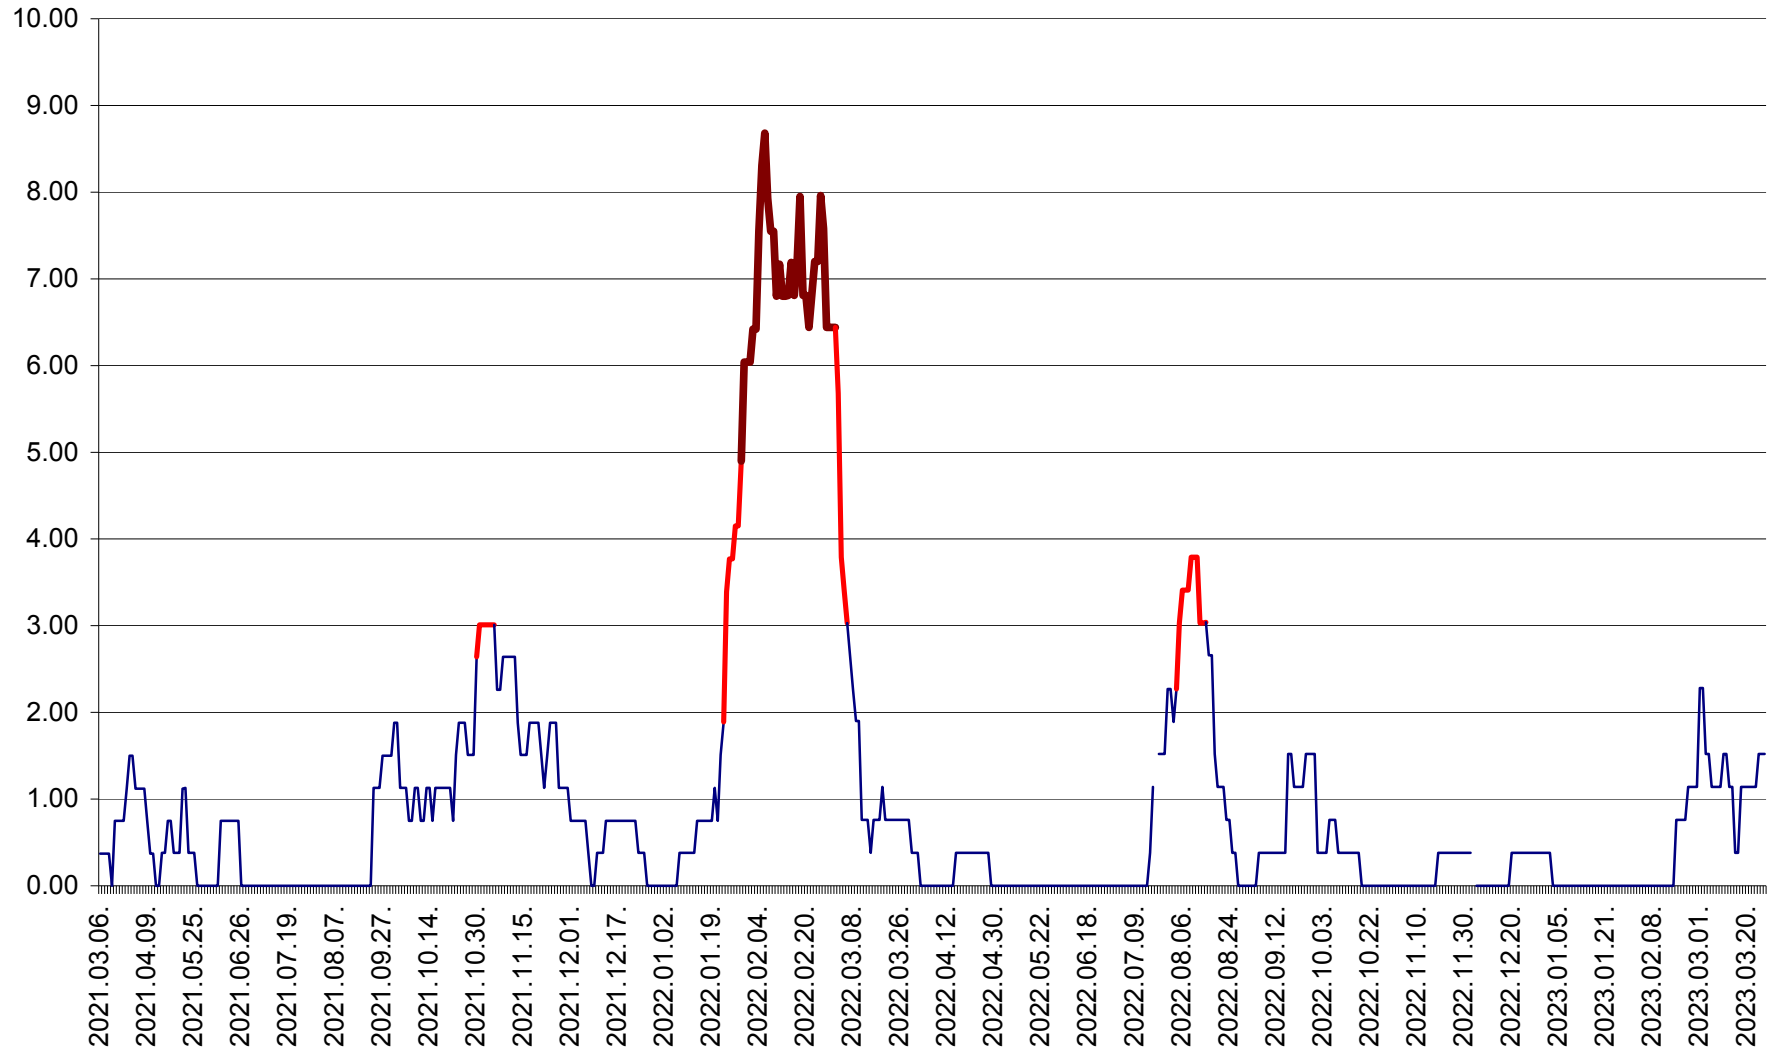

ATID - Evolutia incidentei cumulate pe 14 zile la ‰ de locuitori  
2021.03.07. - 2023.03.26.

AVRĂMEȘTI - Evolutia incidentei cumulate pe 14 zile la ‰ de locuitori  
2021.03.07. - 2023.03.26.

ORAȘ BĂILE TUȘNAD - Evoluția incidenței cumulate pe 14 zile la ‰ de locuitori  
2021.03.07. - 2023.03.26.

ORAȘ BĂLAN - Evoluția incidenței cumulate pe 14 zile la ‰ de locuitori  
2021.03.07. - 2023.03.26.

BILBOR - Evolutia incidentei cumulate pe 14 zile la ‰ de locuitori  
2021.03.07. - 2023.03.26.

ORAȘ BORSEC - Evolutia incidentei cumulate pe 14 zile la ‰ de locuitori  
2021.03.07. - 2023.03.26.

BRĂDEȘTI - Evolutia incidentei cumulate pe 14 zile la ‰ de locuitori  
2021.03.07. - 2023.03.26.

CĂPÂLNIȚA - Evoluția incidenței cumulate pe 14 zile la ‰ de locuitori  
2021.03.07. - 2023.03.26.

CÂRȚA - Evolutia incidentei cumulate pe 14 zile la ‰ de locuitori  
2021.03.07. - 2023.03.26.