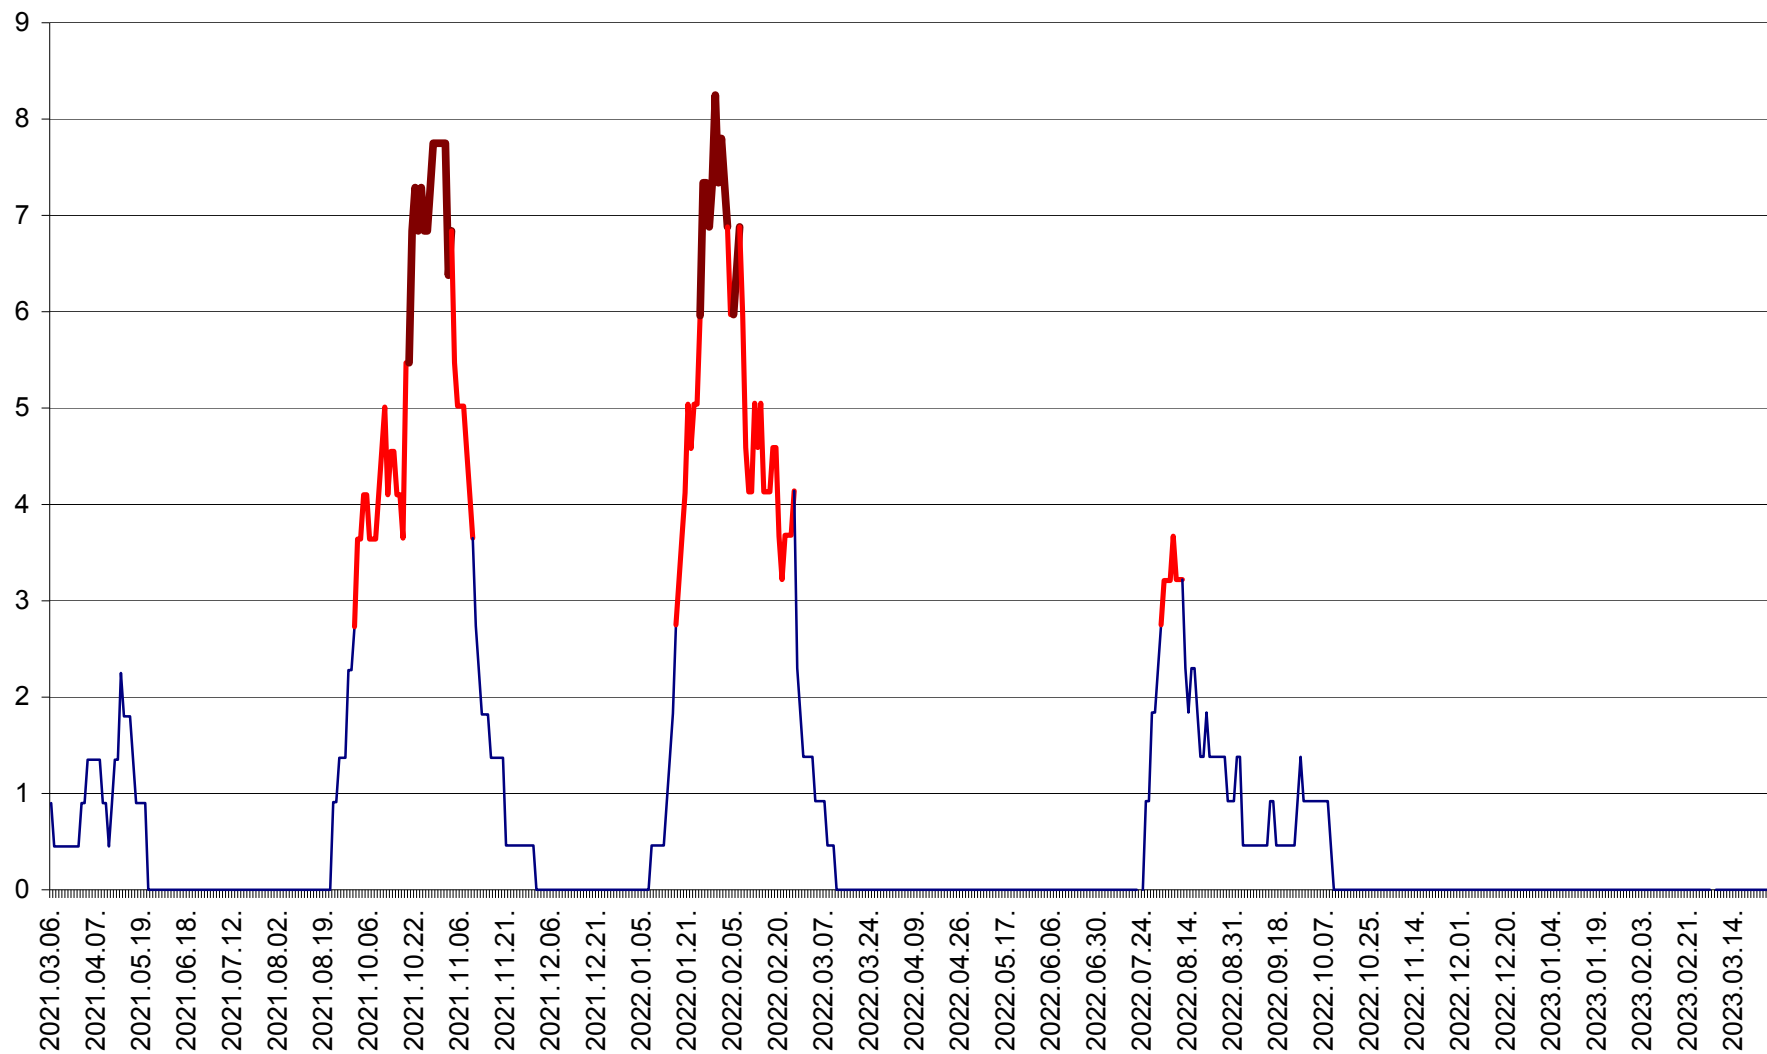

SĂCEL - Evolutia incidentei cumulate pe 14 zile la ‰ de locuitori  
2021.03.07. - 2023.03.26.

SÂNCRĂIENI - Evolutia incidentei cumulate pe 14 zile la ‰ de locuitori  
2021.03.07. - 2023.03.26.

SÂNDOMINIC - Evolutia incidentei cumulate pe 14 zile la ‰ de locuitori  
2021.03.07. - 2023.03.26.

SÂNMARTIN - Evolutia incidentei cumulate pe 14 zile la ‰ de locuitori  
2021.03.07. - 2023.03.26.

SÂNSIMION - Evolutia incidentei cumulate pe 14 zile la ‰ de locuitori  
2021.03.07. - 2023.03.26.

SÂNTIMBRU - Evolutia incidentei cumulate pe 14 zile la ‰ de locuitori  
2021.03.07. - 2023.03.26.