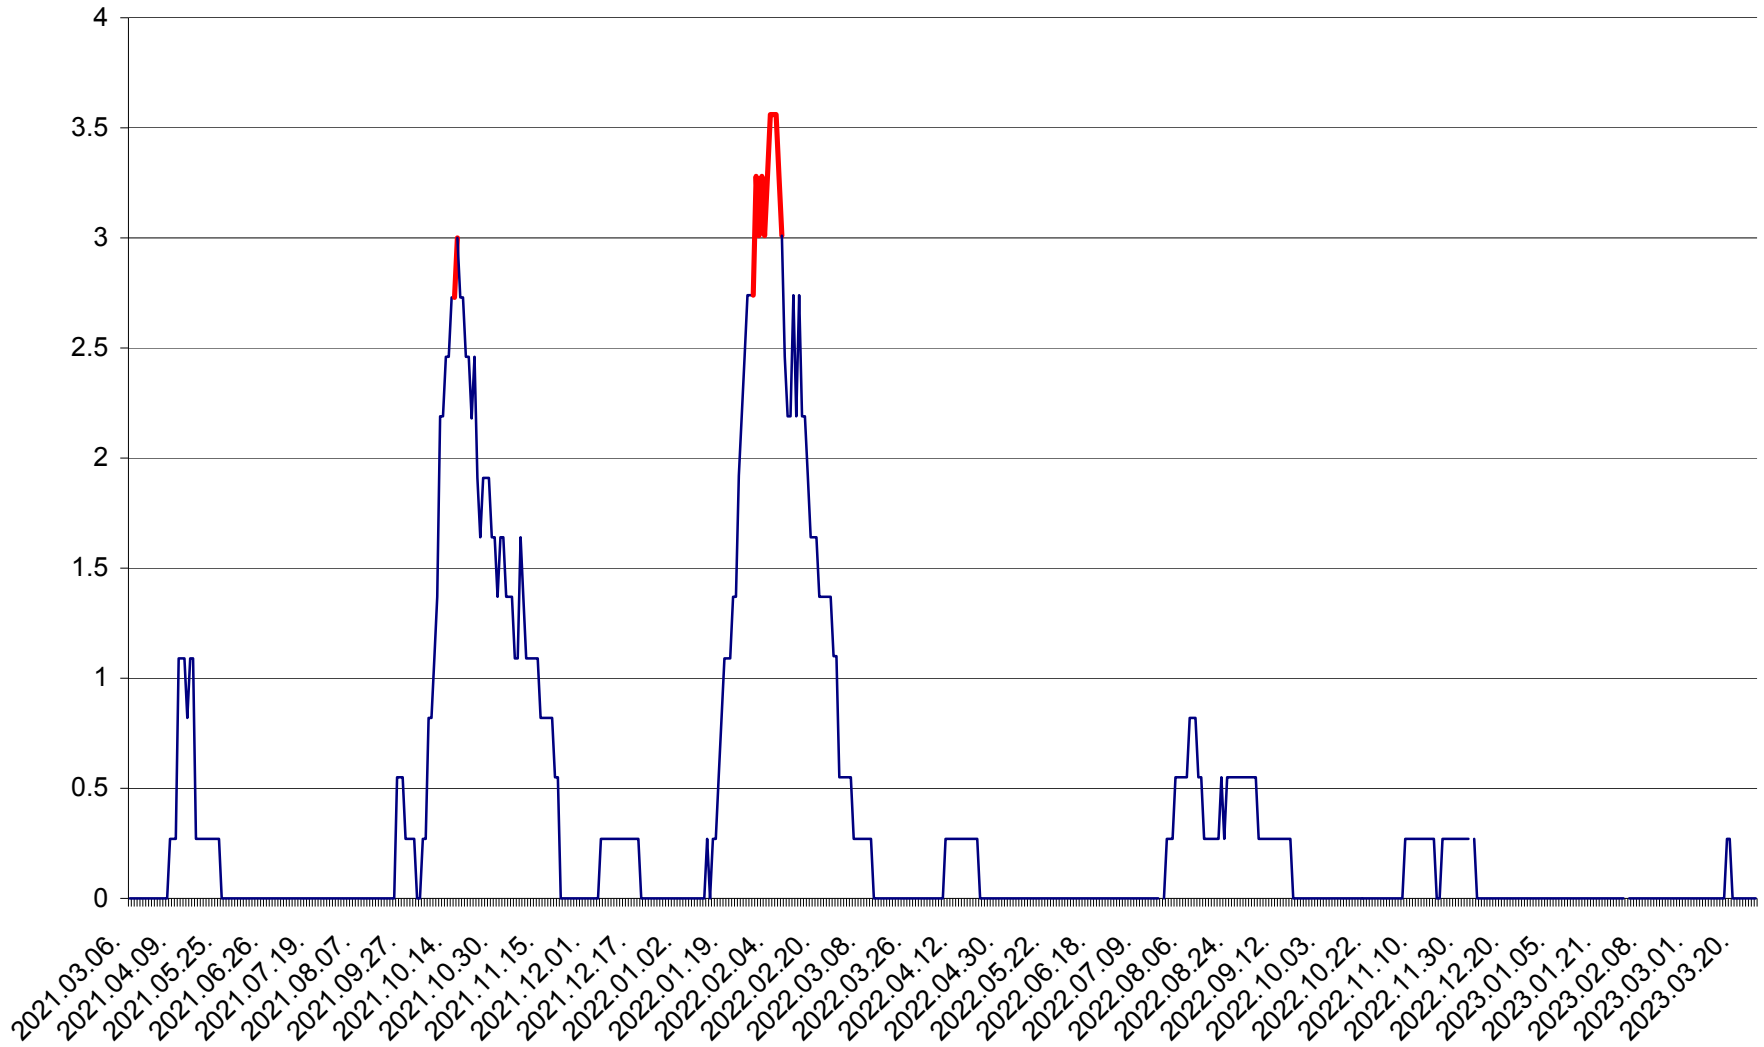

FELICENI - Evolutia incidentei cumulate pe 14 zile la ‰ de locuitori  
2021.03.07. - 2023.03.26.

FRUMOASA - Evolutia incidentei cumulate pe 14 zile la ‰ de locuitori  
2021.03.07. - 2023.03.26.

GĂLĂUȚAȘ - Evolutia incidentei cumulate pe 14 zile la ‰ de locuitori  
2021.03.07. - 2023.03.26.

MUNICIPIUL GHEORGHENI - Evolutia incidentei cumulate pe 14 zile la % de locuitori  
2021.03.07. - 2023.03.26.

JOSENI - Evolutia incidentei cumulate pe 14 zile la ‰ de locuitori  
2021.03.07. - 2023.03.26.

LĂZAREA - Evolutia incidentei cumulate pe 14 zile la % de locuitori  
2021.03.07. - 2023.03.26.

LELICENI - Evolutia incidentei cumulate pe 14 zile la ‰ de locuitori  
2021.03.07. - 2023.03.26.

LUETA - Evolutia incidentei cumulate pe 14 zile la ‰ de locuitori  
2021.03.07. - 2023.03.26.

LUNCA DE JOS - Evolutia incidentei cumulate pe 14 zile la ‰ de locuitori  
2021.03.07. - 2023.03.26.

LUNCA DE SUS - Evolutia incidentei cumulate pe 14 zile la ‰ de locuitori  
2021.03.07. - 2023.03.26.