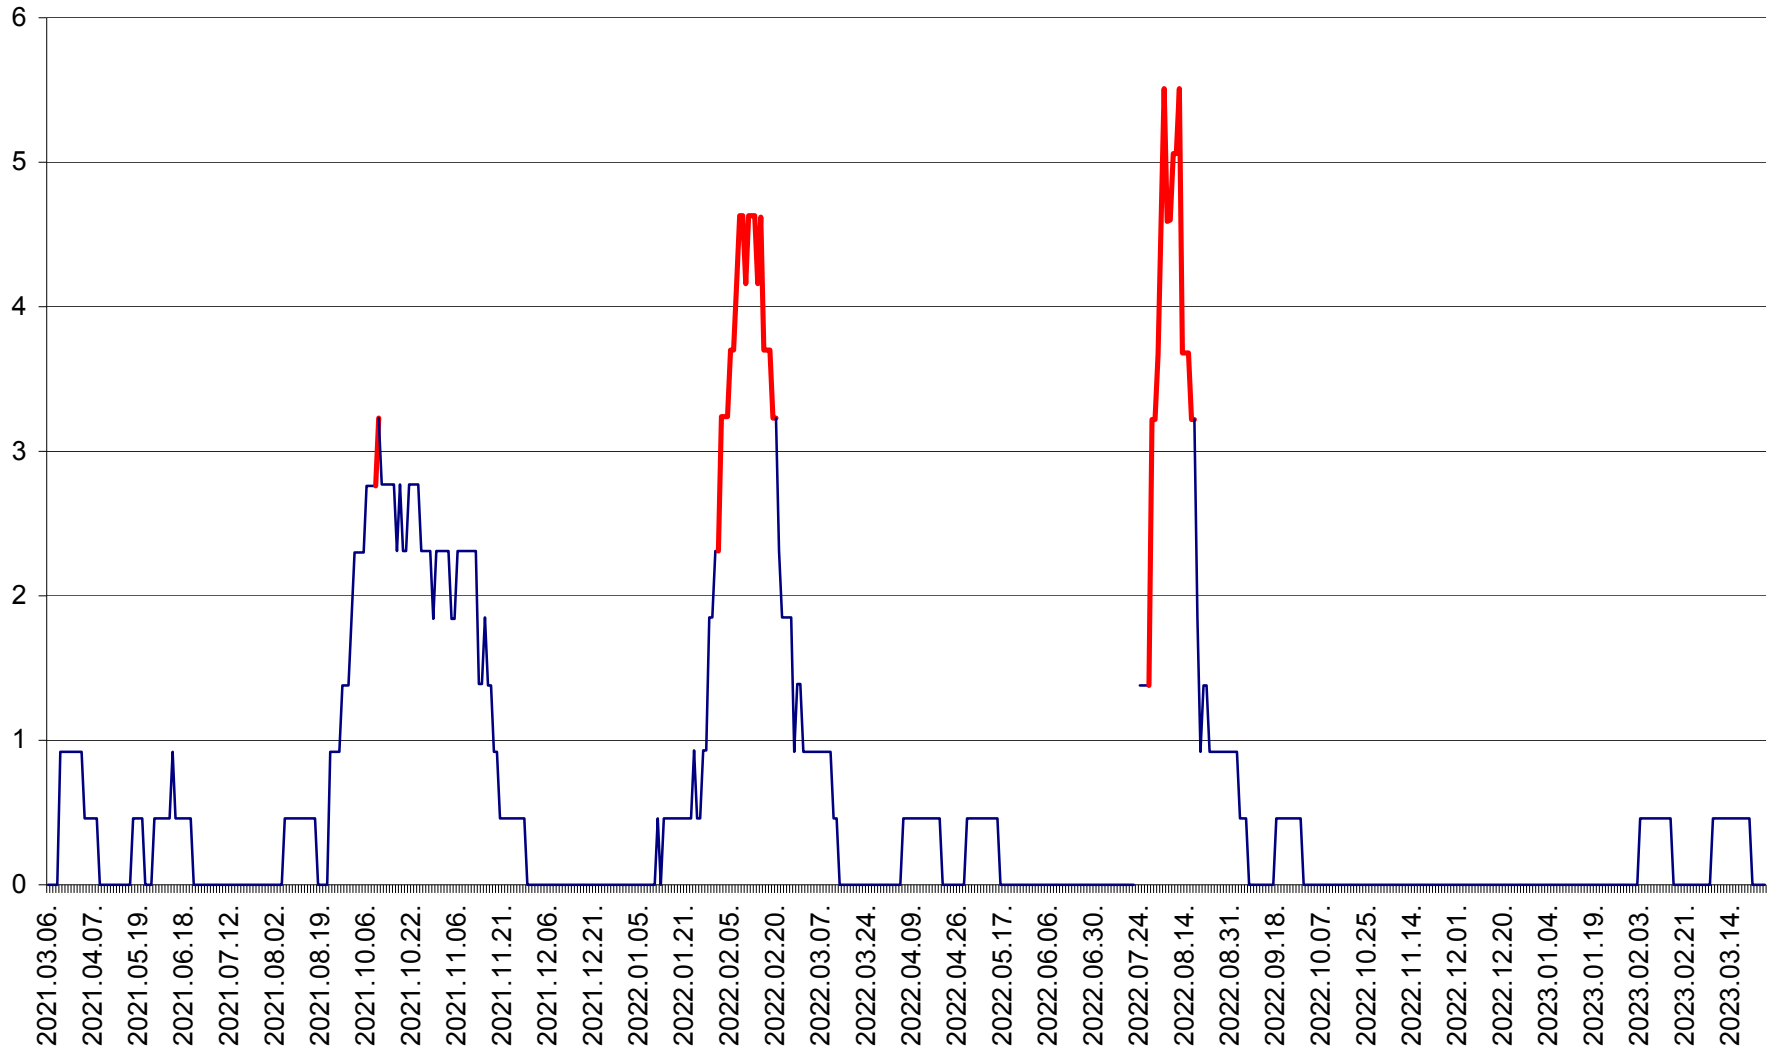

ULIEȘ - Evoluția incidenței cumulate pe 14 zile la ‰ de locuitori
2021.03.07. - 2023.03.26.

TUȘNAD - Evolutia incidentei cumulate pe 14 zile la ‰ de locuitori
2021.03.07. - 2023.03.26.