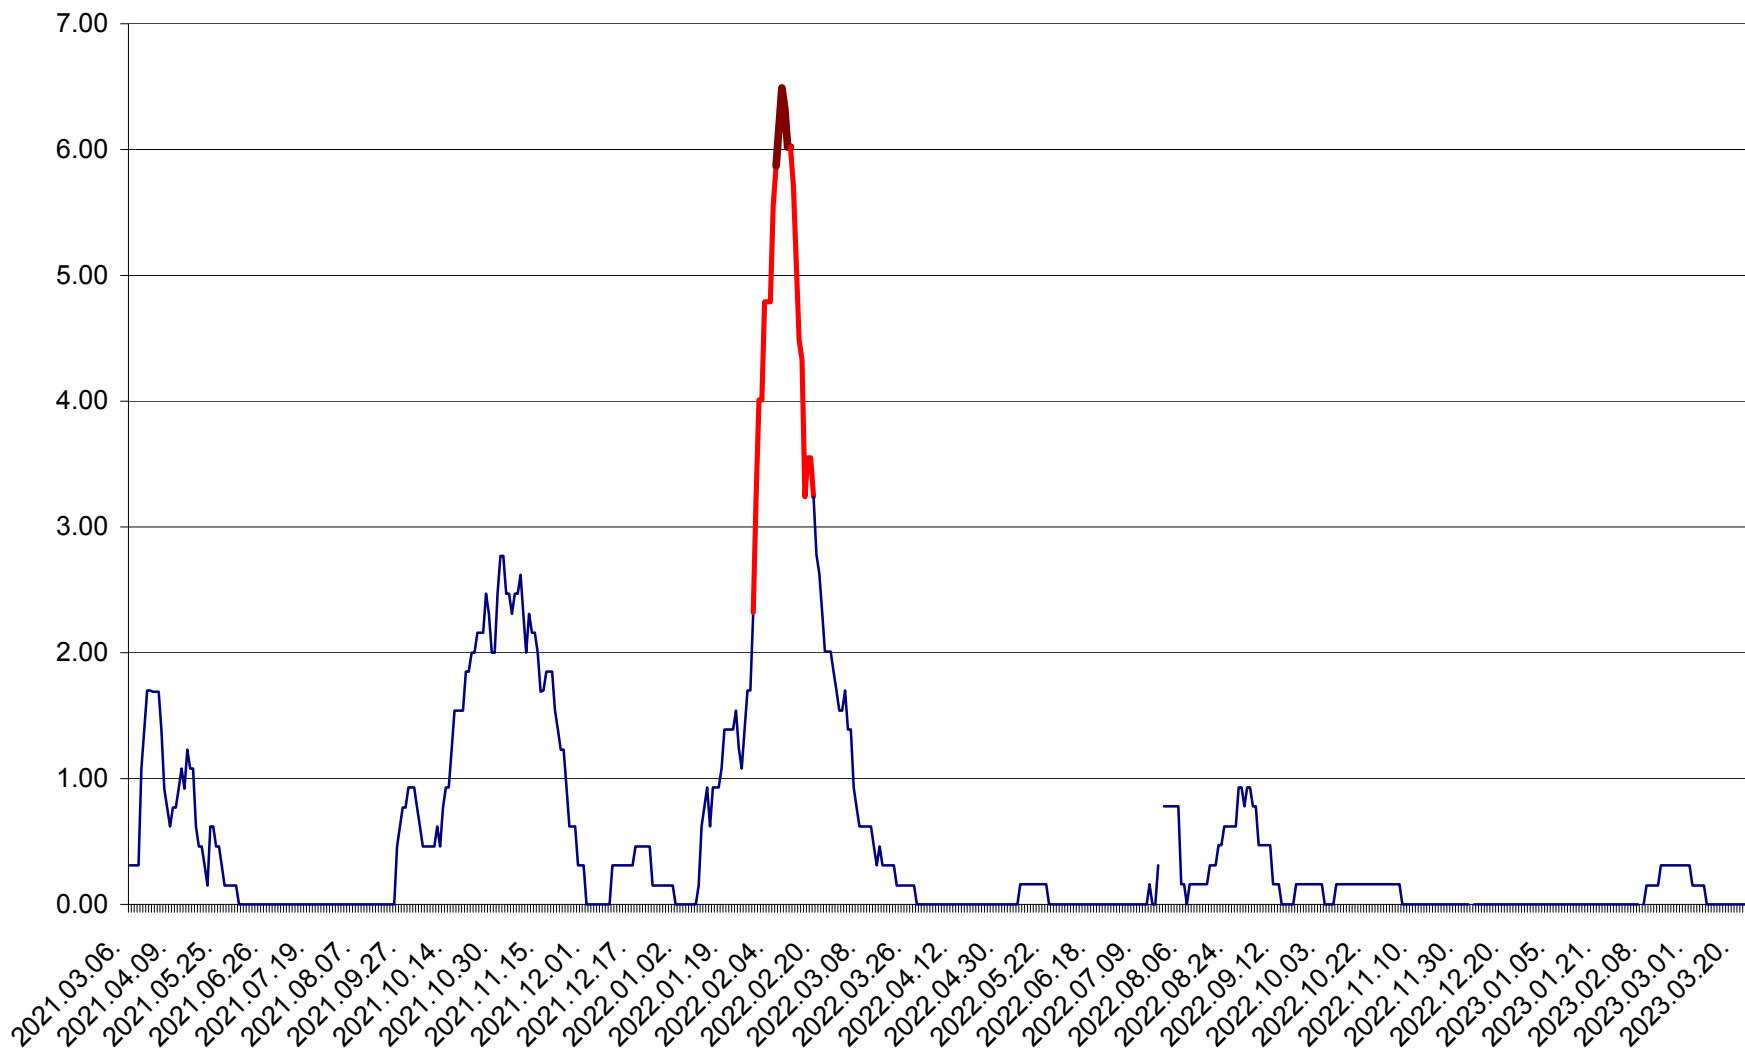

ORAȘ BĂLAN - Evoluția incidenței cumulate pe 14 zile la ‰ de locuitori  
2021.03.07. - 2023.03.26.

BILBOR - Evolutia incidentei cumulate pe 14 zile la ‰ de locuitori  
2021.03.07. - 2023.03.26.

ORAȘ BORSEC - Evolutia incidentei cumulate pe 14 zile la ‰ de locuitori  
2021.03.07. - 2023.03.26.

BRĂDEȘTI - Evolutia incidentei cumulate pe 14 zile la ‰ de locuitori  
2021.03.07. - 2023.03.26.

CĂPÂLNIȚA - Evoluția incidenței cumulate pe 14 zile la ‰ de locuitori  
2021.03.07. - 2023.03.26.

CÂRȚA - Evolutia incidentei cumulate pe 14 zile la ‰ de locuitori  
2021.03.07. - 2023.03.26.

CICEU - Evolutia incidentei cumulate pe 14 zile la ‰ de locuitori  
2021.03.07. - 2023.03.26.

CIUCSÂNGEORGIU - Evolutia incidentei cumulate pe 14 zile la ‰ de locuitori  
2021.03.07. - 2023.03.26.

CIUMANI - Evolutia incidentei cumulate pe 14 zile la ‰ de locuitori  
2021.03.07. - 2023.03.26.

CORBU - Evolutia incidentei cumulate pe 14 zile la ‰ de locuitori  
2021.03.07. - 2023.03.26.

CORUND - Evolutia incidentei cumulate pe 14 zile la ‰ de locuitori  
2021.03.07. - 2023.03.26.

COZMENI - Evolutia incidentei cumulate pe 14 zile la ‰ de locuitori  
2021.03.07. - 2023.03.26.