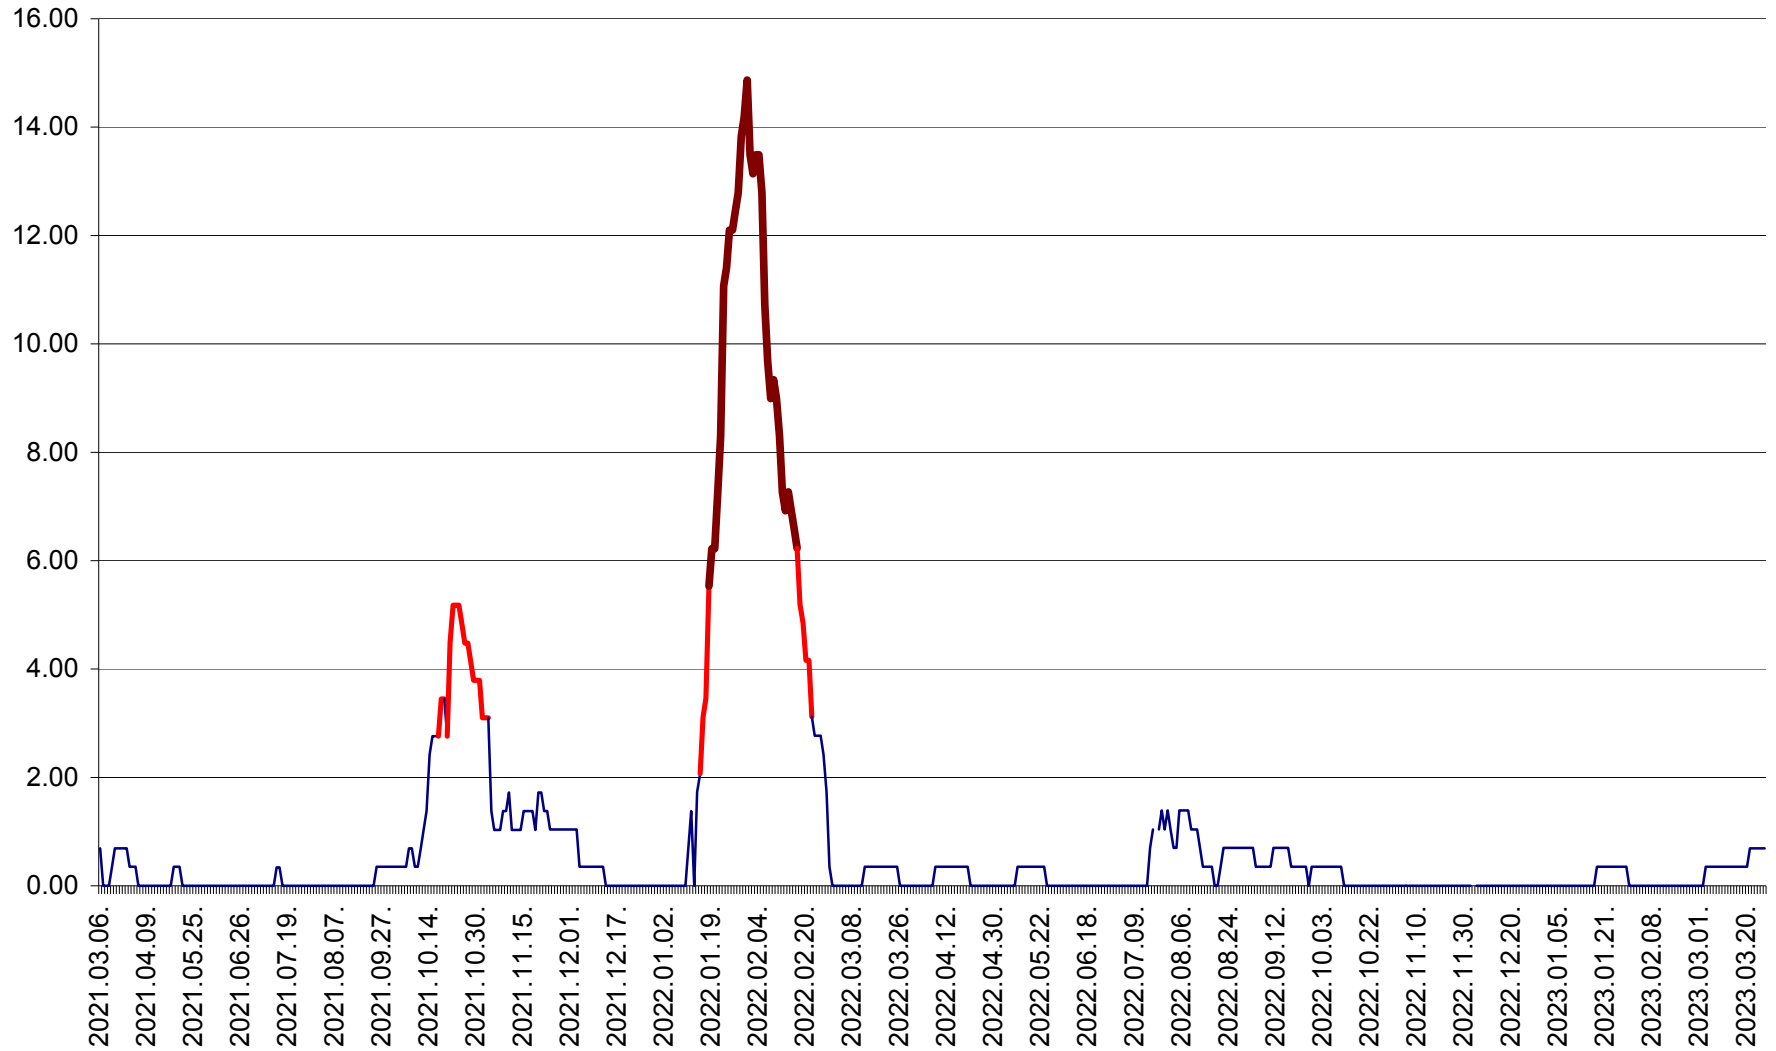

ORAȘ BĂLAN - Evoluția incidenței cumulate pe 14 zile la ‰ de locuitori  
2021.03.07. - 2023.03.26.

BILBOR - Evolutia incidentei cumulate pe 14 zile la ‰ de locuitori  
2021.03.07. - 2023.03.26.

ORAȘ BORSEC - Evolutia incidentei cumulate pe 14 zile la ‰ de locuitori  
2021.03.07. - 2023.03.26.

BRĂDEȘTI - Evolutia incidentei cumulate pe 14 zile la ‰ de locuitori  
2021.03.07. - 2023.03.26.

CĂPÂLNIȚA - Evoluția incidenței cumulate pe 14 zile la ‰ de locuitori  
2021.03.07. - 2023.03.26.

CÂRȚA - Evolutia incidentei cumulate pe 14 zile la ‰ de locuitori  
2021.03.07. - 2023.03.26.

CICEU - Evolutia incidentei cumulate pe 14 zile la ‰ de locuitori  
2021.03.07. - 2023.03.26.

CIUCSÂNGEORGIU - Evolutia incidentei cumulate pe 14 zile la ‰ de locuitori  
2021.03.07. - 2023.03.26.

CIUMANI - Evolutia incidentei cumulate pe 14 zile la ‰ de locuitori  
2021.03.07. - 2023.03.26.

CORBU - Evolutia incidentei cumulate pe 14 zile la ‰ de locuitori  
2021.03.07. - 2023.03.26.

CORUND - Evolutia incidentei cumulate pe 14 zile la ‰ de locuitori  
2021.03.07. - 2023.03.26.

COZMENI - Evolutia incidentei cumulate pe 14 zile la ‰ de locuitori  
2021.03.07. - 2023.03.26.