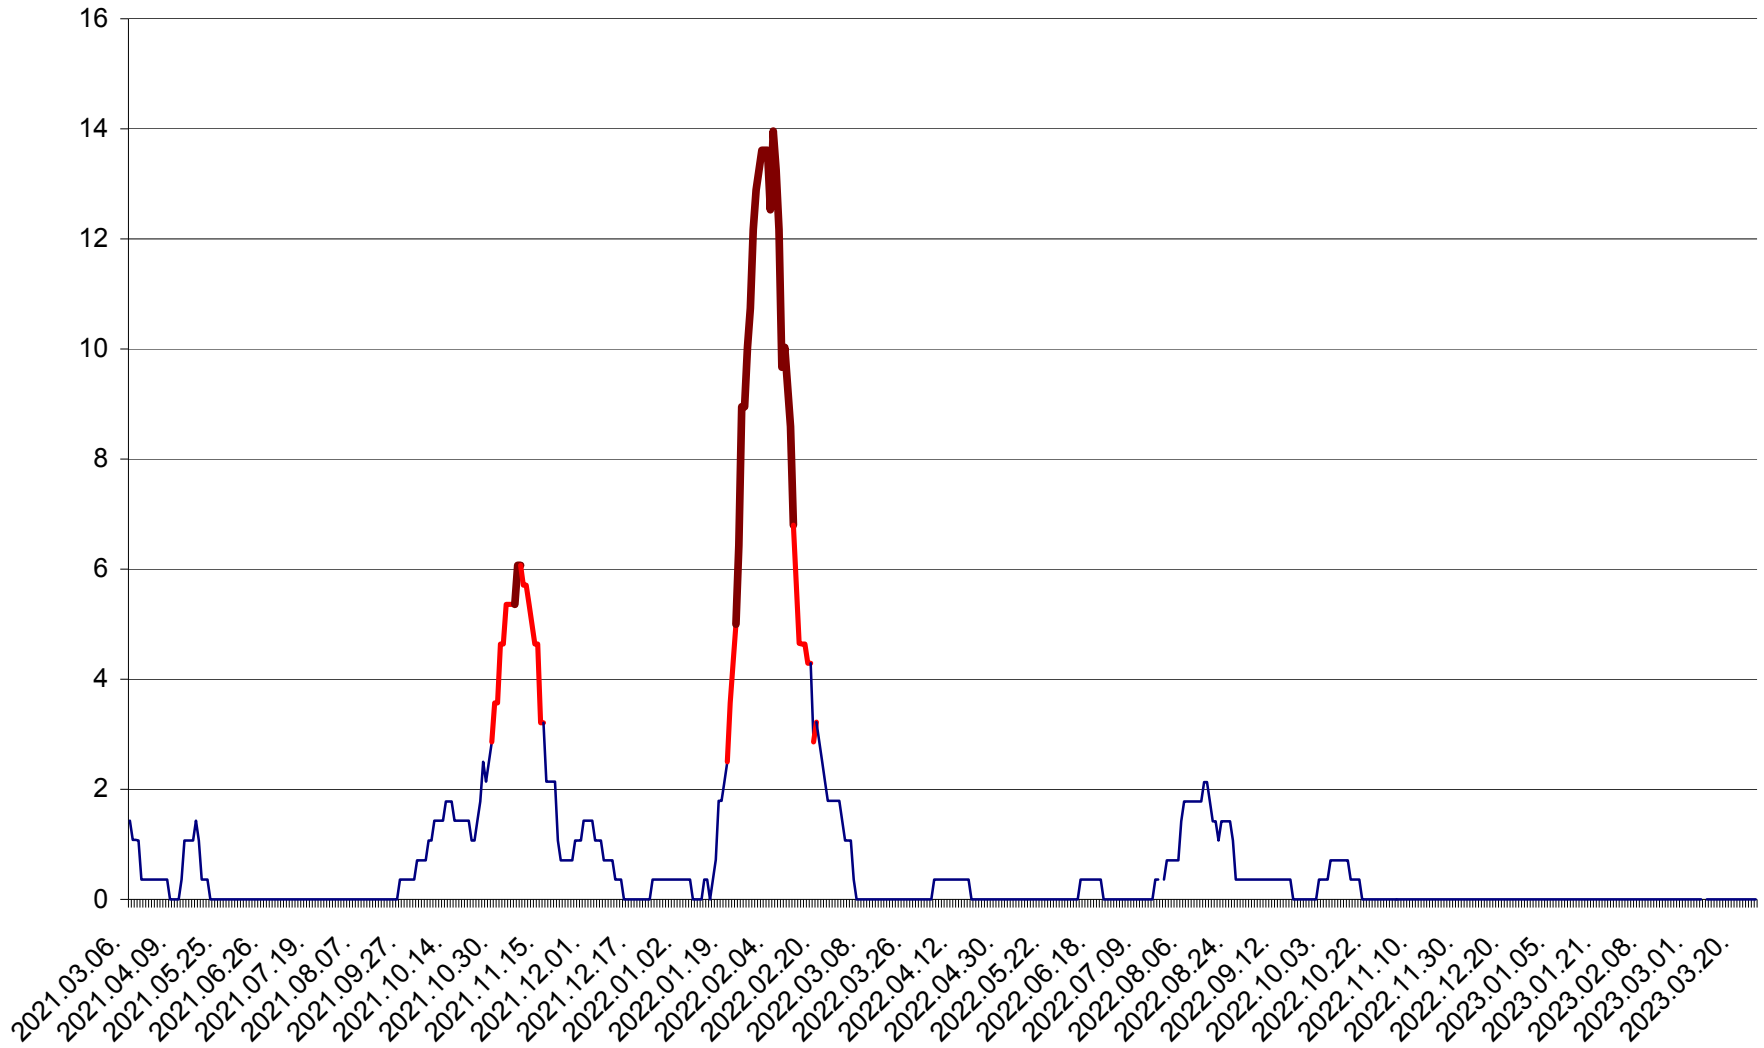

SÂNMARTIN - Evolutia incidentei cumulate pe 14 zile la ‰ de locuitori  
2021.03.07. - 2023.03.26.

SÂNSIMION - Evolutia incidentei cumulate pe 14 zile la ‰ de locuitori  
2021.03.07. - 2023.03.26.

SÂNTIMBRU - Evolutia incidentei cumulate pe 14 zile la ‰ de locuitori  
2021.03.07. - 2023.03.26.

SĂRMAȘ - Evolutia incidentei cumulate pe 14 zile la ‰ de locuitori  
2021.03.07. - 2023.03.26.

SATU MARE - Evolutia incidentei cumulate pe 14 zile la ‰ de locuitori  
2021.03.07. - 2023.03.26.

SECUIENI - Evolutia incidentei cumulate pe 14 zile la ‰ de locuitori  
2021.03.07. - 2023.03.26.

SICULENI - Evolutia incidentei cumulate pe 14 zile la ‰ de locuitori  
2021.03.07. - 2023.03.26.

ȘIMONEȘTI - Evolutia incidentei cumulate pe 14 zile la ‰ de locuitori  
2021.03.07. - 2023.03.26.

SUBCETATE - Evolutia incidentei cumulate pe 14 zile la ‰ de locuitori  
2021.03.07. - 2023.03.26.