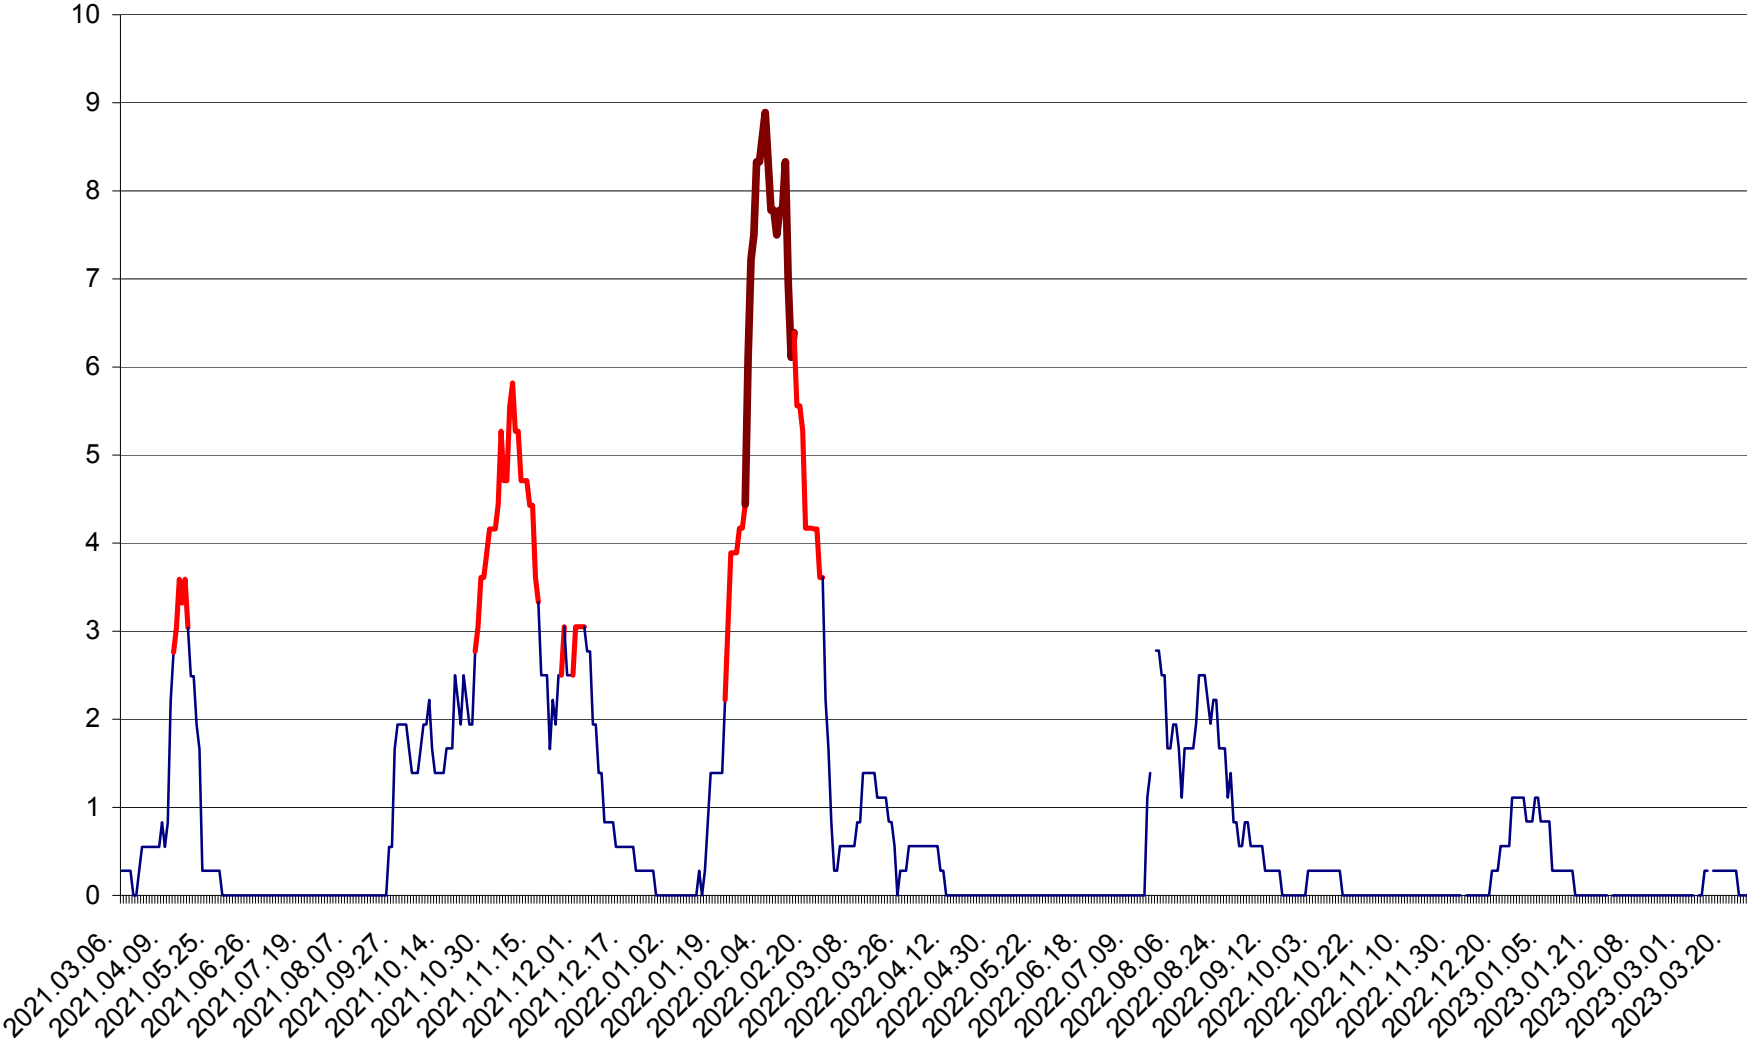

LUPENI - Evolutia incidentei cumulate pe 14 zile la ‰ de locuitori  
2021.03.07. - 2023.03.26.

MĂDĂRAȘ - Evolutia incidentei cumulate pe 14 zile la ‰ de locuitori  
2021.03.07. - 2023.03.26.

MĂRTINIȘ - Evolutia incidentei cumulate pe 14 zile la ‰ de locuitori  
2021.03.07. - 2023.03.26.

MEREȘTI - Evolutia incidentei cumulate pe 14 zile la ‰ de locuitori  
2021.03.07. - 2023.03.26.

MUNICIPIUL MIERCUREA-CIUC - Evolutia incidentei cumulate pe 14 zile la ‰ de locuitori  
2021.03.07. - 2023.03.26.

MIHĂILENI - Evolutia incidentei cumulate pe 14 zile la ‰ de locuitori  
2021.03.07. - 2023.03.26.

MUGENI - Evolutia incidentei cumulate pe 14 zile la ‰ de locuitori  
2021.03.07. - 2023.03.26.

OCLAND - Evolutia incidentei cumulate pe 14 zile la ‰ de locuitori  
2021.03.07. - 2023.03.26.