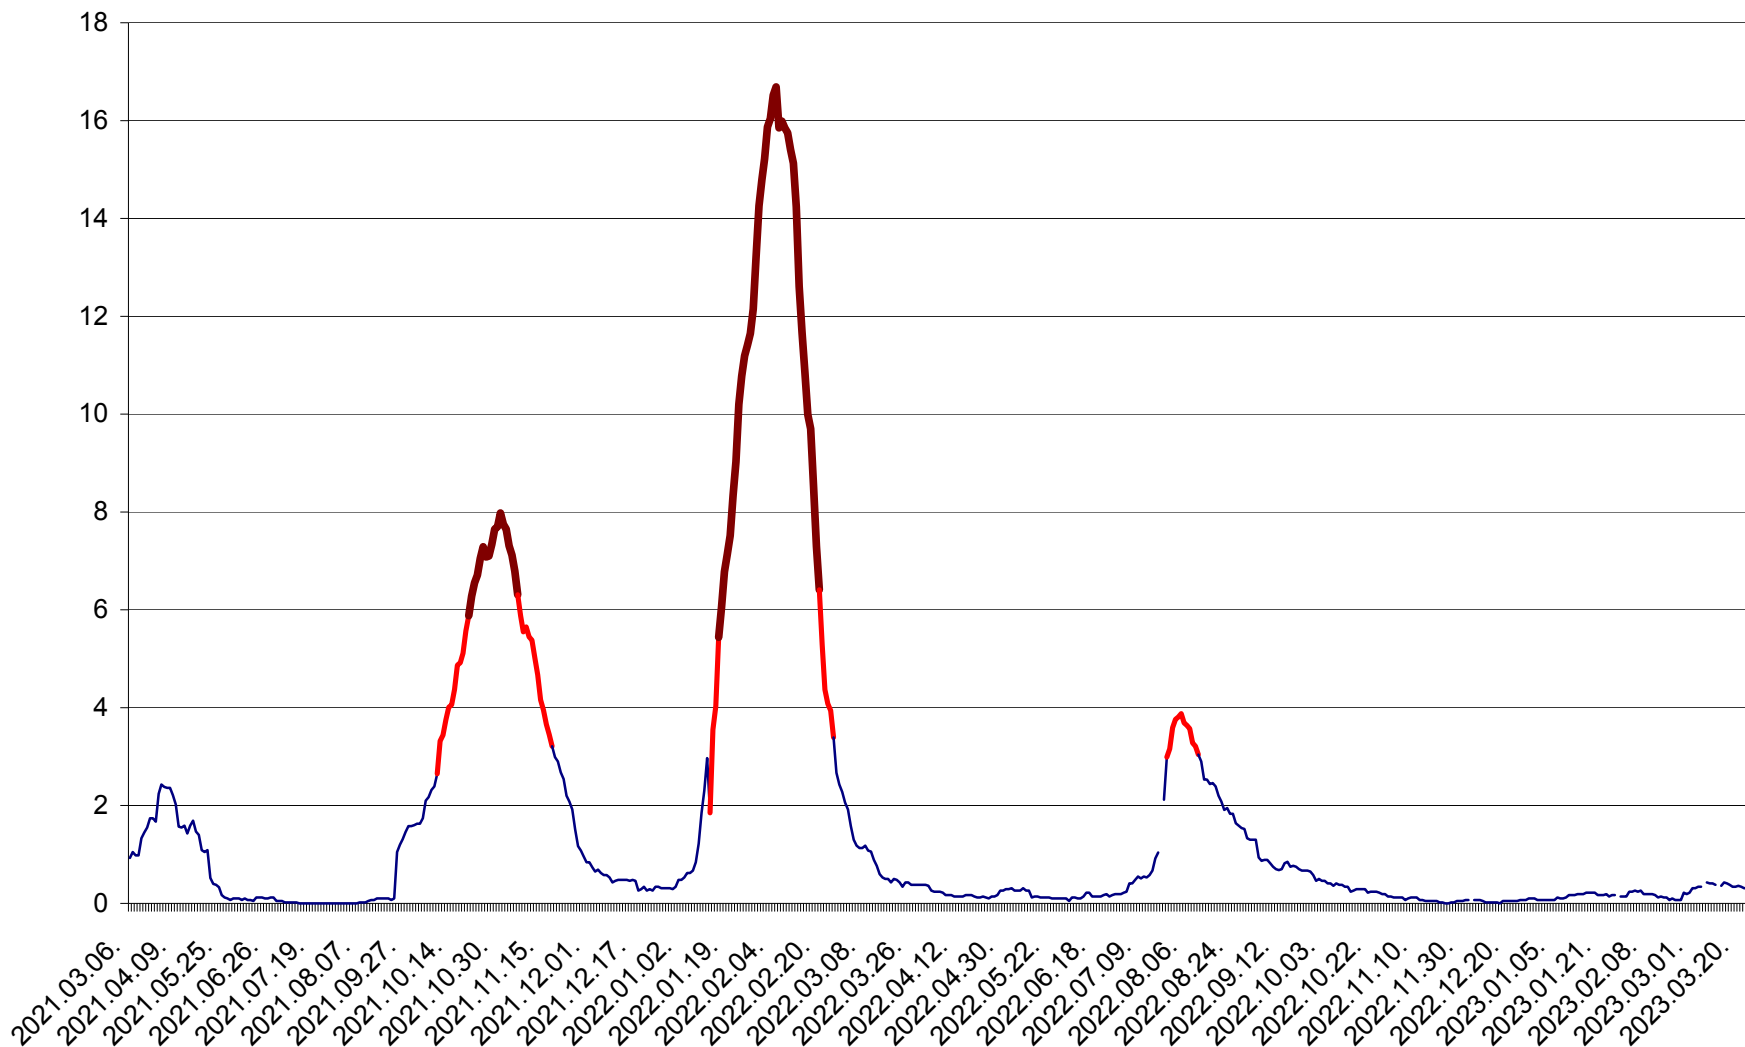

LUNCA DE JOS - Evolutia incidentei cumulate pe 14 zile la ‰ de locuitori  
2021.03.07. - 2023.03.26.

LUNCA DE SUS - Evolutia incidentei cumulate pe 14 zile la ‰ de locuitori  
2021.03.07. - 2023.03.26.

LUPENI - Evolutia incidentei cumulate pe 14 zile la ‰ de locuitori  
2021.03.07. - 2023.03.26.

MĂDĂRAȘ - Evolutia incidentei cumulate pe 14 zile la ‰ de locuitori  
2021.03.07. - 2023.03.26.

MĂRTINIȘ - Evolutia incidentei cumulate pe 14 zile la ‰ de locuitori  
2021.03.07. - 2023.03.26.

MEREȘTI - Evolutia incidentei cumulate pe 14 zile la ‰ de locuitori  
2021.03.07. - 2023.03.26.

MUNICIPIUL MIERCUREA-CIUC - Evolutia incidentei cumulate pe 14 zile la ‰ de locuitori  
2021.03.07. - 2023.03.26.