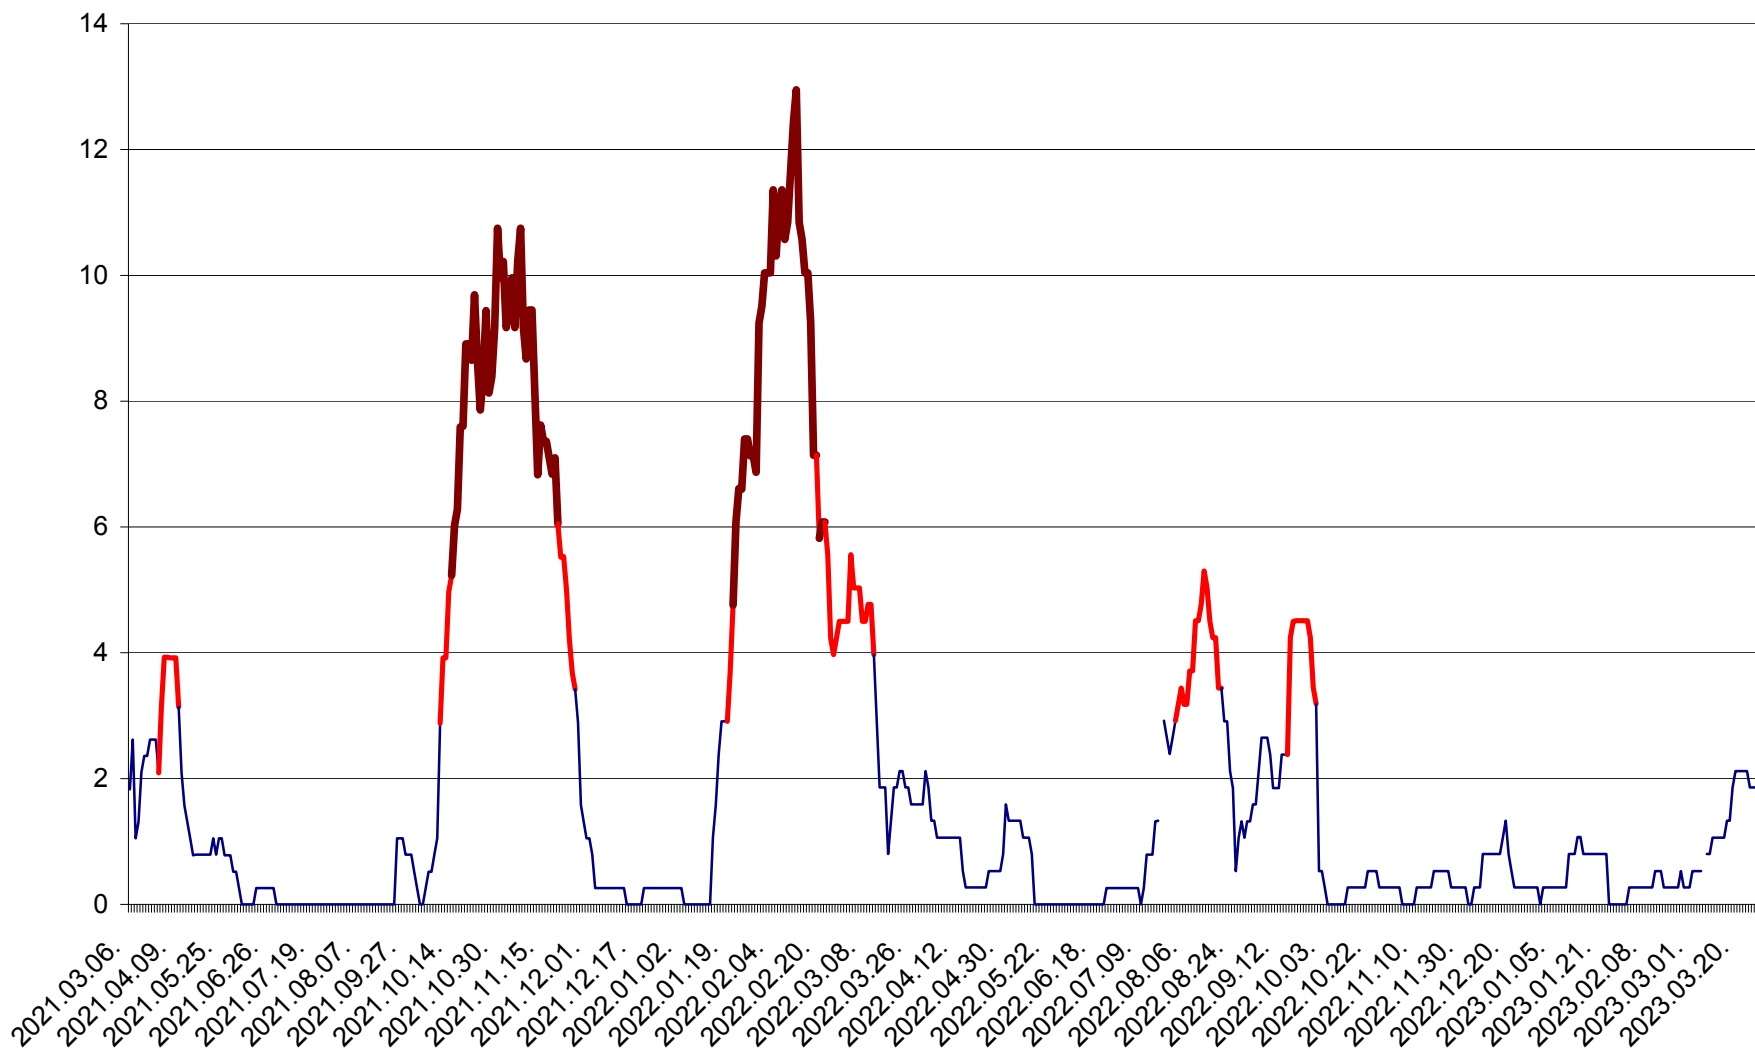

SATU MARE - Evolutia incidentei cumulate pe 14 zile la ‰ de locuitori
2021.03.07. - 2023.03.26.