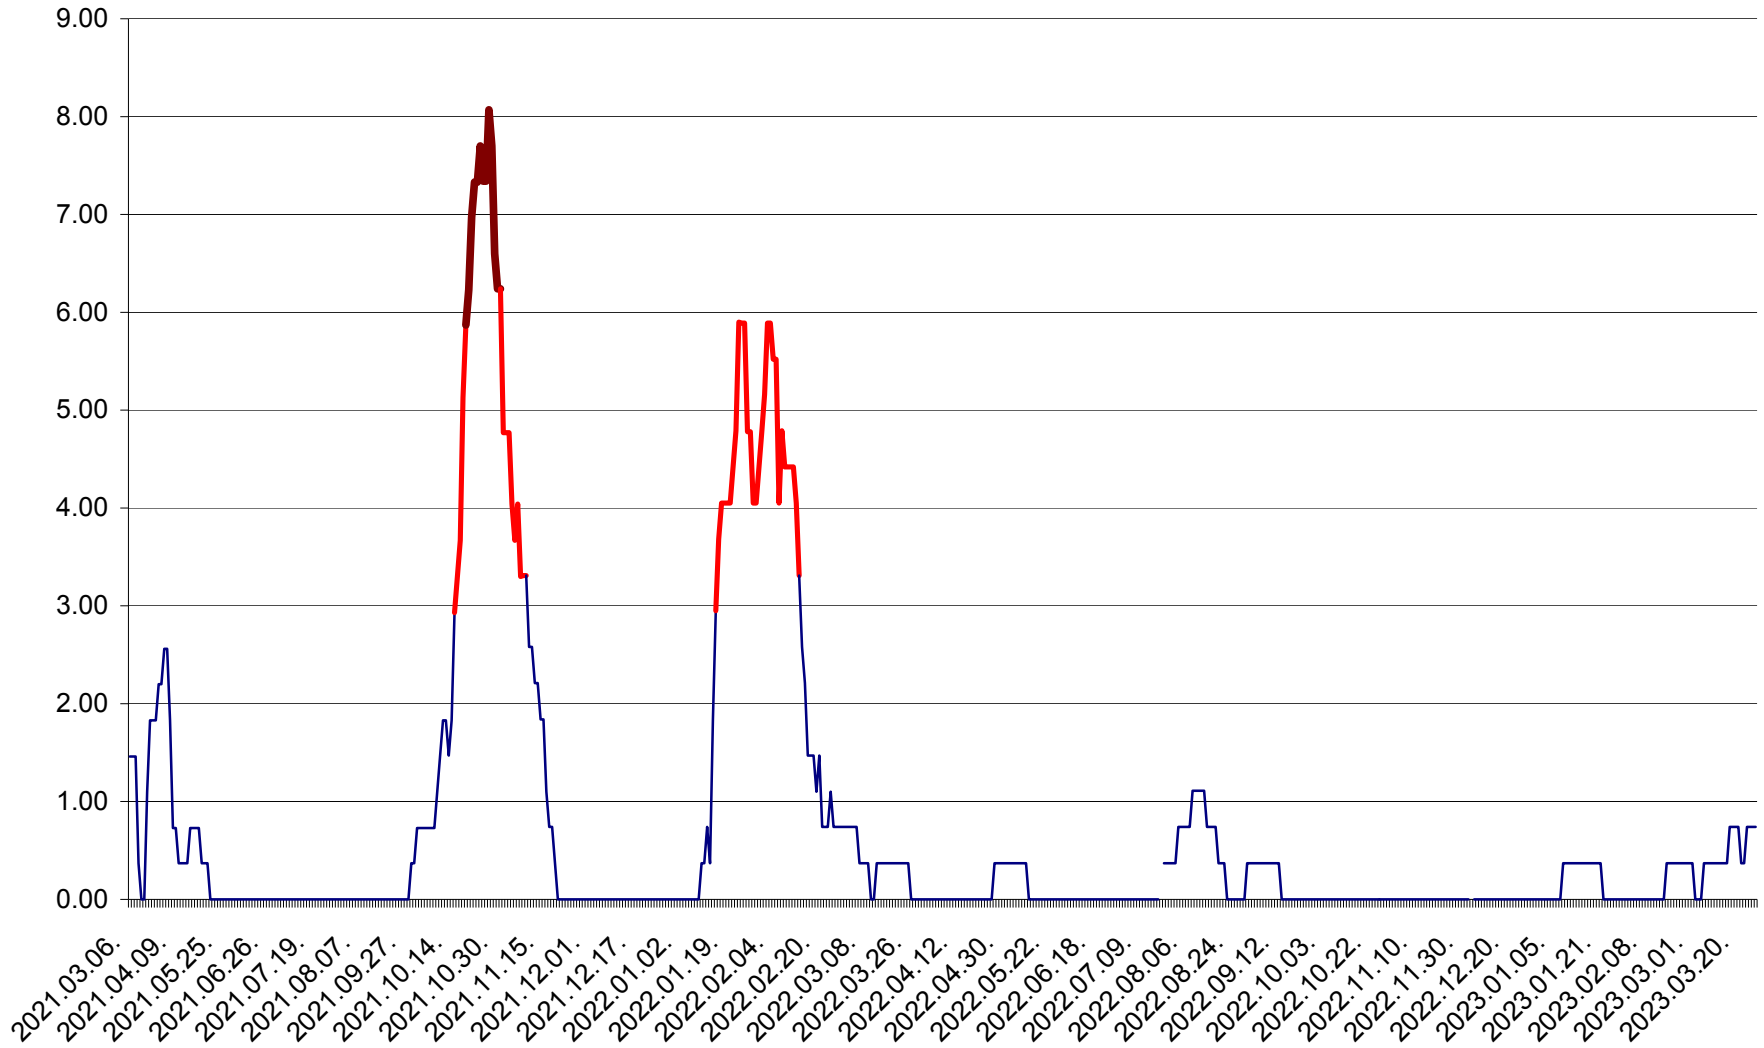

ORAȘ BĂLAN - Evoluția incidenței cumulate pe 14 zile la ‰ de locuitori  
2021.03.07. - 2023.03.26.

BILBOR - Evolutia incidentei cumulate pe 14 zile la ‰ de locuitori  
2021.03.07. - 2023.03.26.

ORAȘ BORSEC - Evolutia incidentei cumulate pe 14 zile la ‰ de locuitori  
2021.03.07. - 2023.03.26.

BRĂDEȘTI - Evolutia incidentei cumulate pe 14 zile la ‰ de locuitori  
2021.03.07. - 2023.03.26.

CĂPÂLNIȚA - Evoluția incidenței cumulate pe 14 zile la ‰ de locuitori  
2021.03.07. - 2023.03.26.

CÂRȚA - Evolutia incidentei cumulate pe 14 zile la ‰ de locuitori  
2021.03.07. - 2023.03.26.

CICEU - Evolutia incidentei cumulate pe 14 zile la ‰ de locuitori  
2021.03.07. - 2023.03.26.

CIUCSÂNGEORGIU - Evolutia incidentei cumulate pe 14 zile la ‰ de locuitori  
2021.03.07. - 2023.03.26.

CIUMANI - Evolutia incidentei cumulate pe 14 zile la ‰ de locuitori  
2021.03.07. - 2023.03.26.

CORBU - Evolutia incidentei cumulate pe 14 zile la ‰ de locuitori  
2021.03.07. - 2023.03.26.

CORUND - Evolutia incidentei cumulate pe 14 zile la ‰ de locuitori  
2021.03.07. - 2023.03.26.

COZMENI - Evolutia incidentei cumulate pe 14 zile la ‰ de locuitori  
2021.03.07. - 2023.03.26.