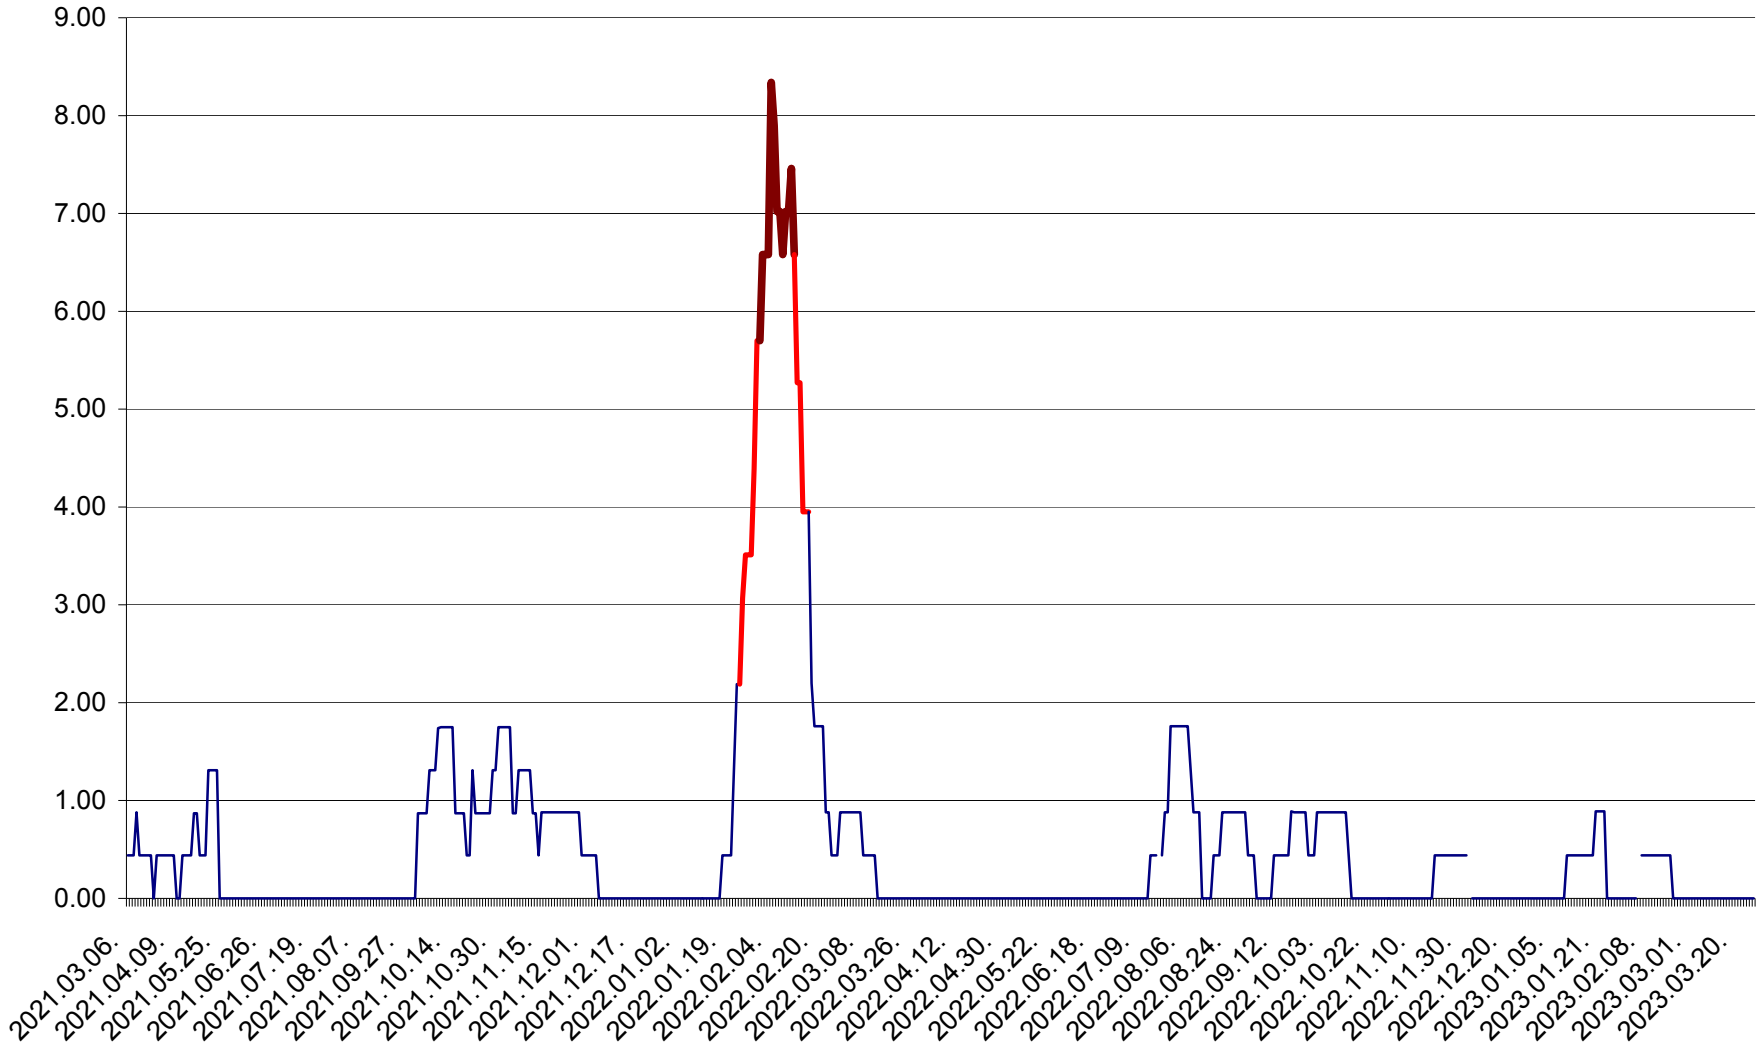

ORAȘ BĂLAN - Evoluția incidenței cumulate pe 14 zile la ‰ de locuitori  
2021.03.07. - 2023.03.26.

BILBOR - Evolutia incidentei cumulate pe 14 zile la ‰ de locuitori  
2021.03.07. - 2023.03.26.

ORAȘ BORSEC - Evolutia incidentei cumulate pe 14 zile la ‰ de locuitori  
2021.03.07. - 2023.03.26.

BRĂDEȘTI - Evolutia incidentei cumulate pe 14 zile la ‰ de locuitori  
2021.03.07. - 2023.03.26.

CĂPÂLNIȚA - Evoluția incidenței cumulate pe 14 zile la ‰ de locuitori  
2021.03.07. - 2023.03.26.

CÂRȚA - Evolutia incidentei cumulate pe 14 zile la ‰ de locuitori  
2021.03.07. - 2023.03.26.

CICEU - Evolutia incidentei cumulate pe 14 zile la ‰ de locuitori  
2021.03.07. - 2023.03.26.

CIUCSÂNGEORGIU - Evolutia incidentei cumulate pe 14 zile la ‰ de locuitori  
2021.03.07. - 2023.03.26.

CIUMANI - Evolutia incidentei cumulate pe 14 zile la ‰ de locuitori  
2021.03.07. - 2023.03.26.

CORBU - Evolutia incidentei cumulate pe 14 zile la ‰ de locuitori  
2021.03.07. - 2023.03.26.

CORUND - Evolutia incidentei cumulate pe 14 zile la ‰ de locuitori  
2021.03.07. - 2023.03.26.

COZMENI - Evolutia incidentei cumulate pe 14 zile la ‰ de locuitori  
2021.03.07. - 2023.03.26.