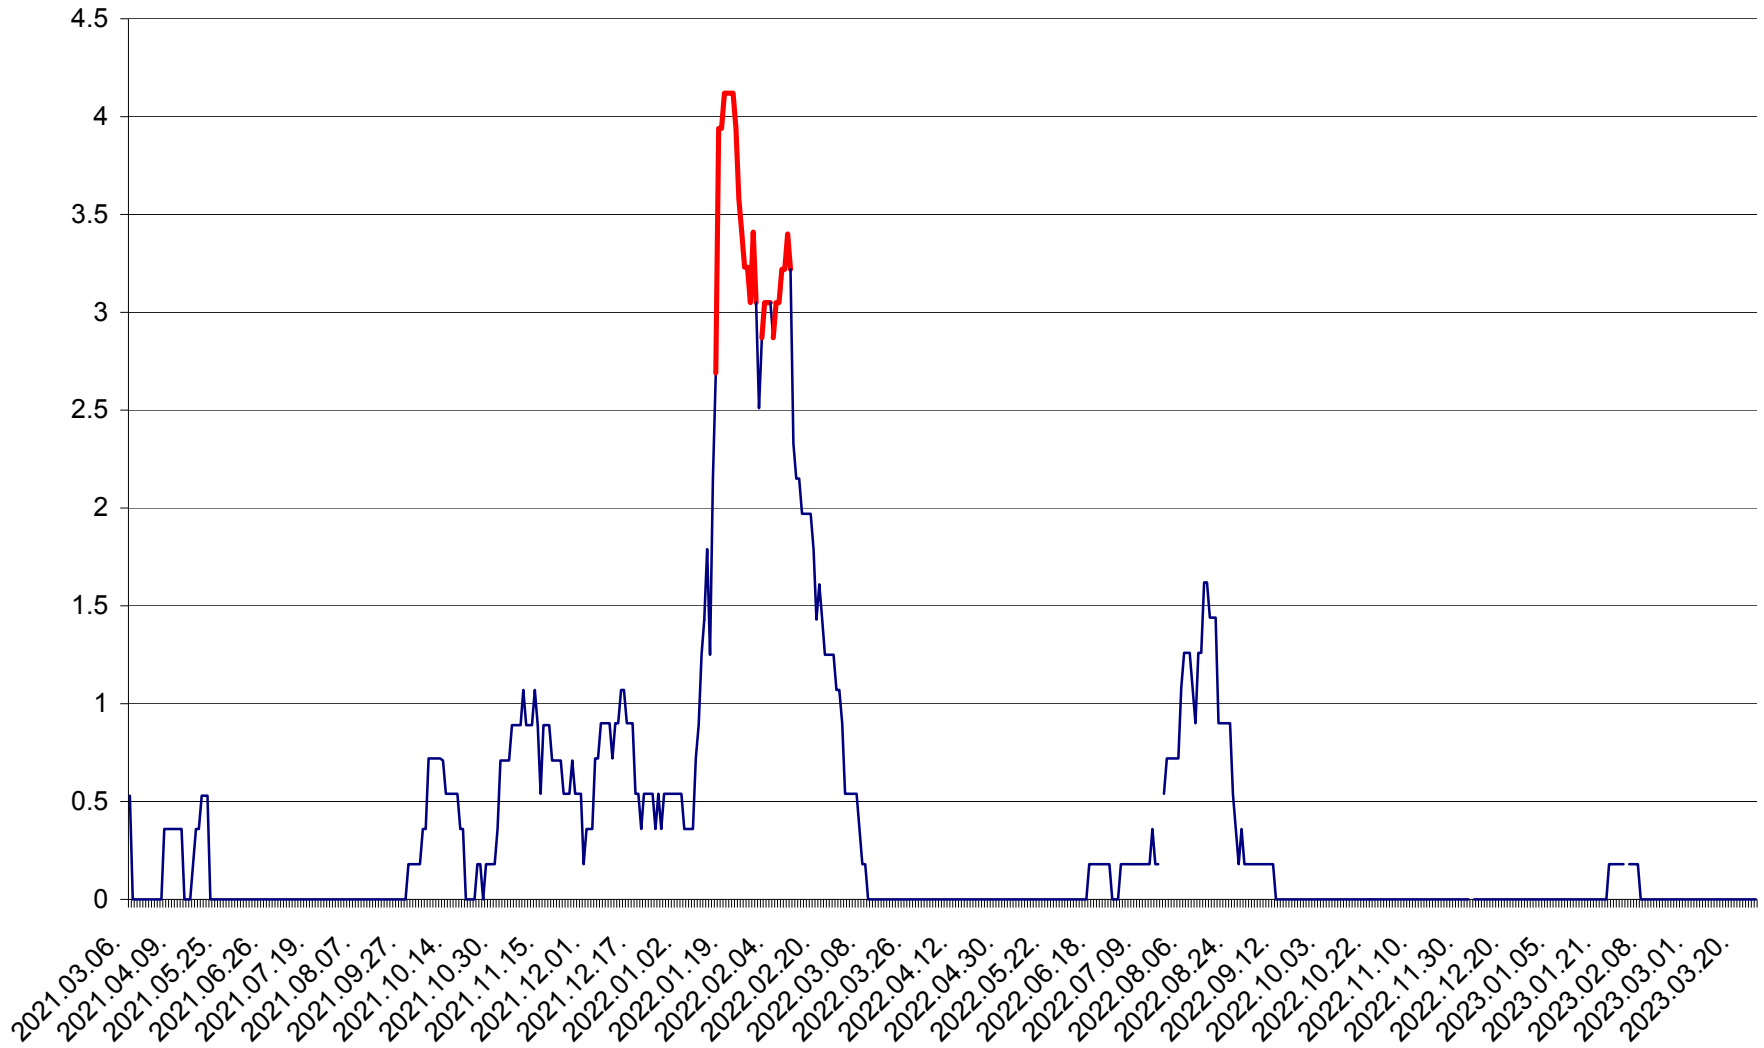

MUNICIPIUL GHEORGHENI - Evolutia incidentei cumulate pe 14 zile la % de locuitori  
2021.03.07. - 2023.03.26.

JOSENI - Evolutia incidentei cumulate pe 14 zile la ‰ de locuitori  
2021.03.07. - 2023.03.26.

LĂZAREA - Evolutia incidentei cumulate pe 14 zile la % de locuitori  
2021.03.07. - 2023.03.26.

LELICENI - Evolutia incidentei cumulate pe 14 zile la ‰ de locuitori  
2021.03.07. - 2023.03.26.

LUETA - Evolutia incidentei cumulate pe 14 zile la ‰ de locuitori  
2021.03.07. - 2023.03.26.

LUNCA DE JOS - Evolutia incidentei cumulate pe 14 zile la ‰ de locuitori  
2021.03.07. - 2023.03.26.

LUNCA DE SUS - Evolutia incidentei cumulate pe 14 zile la ‰ de locuitori  
2021.03.07. - 2023.03.26.