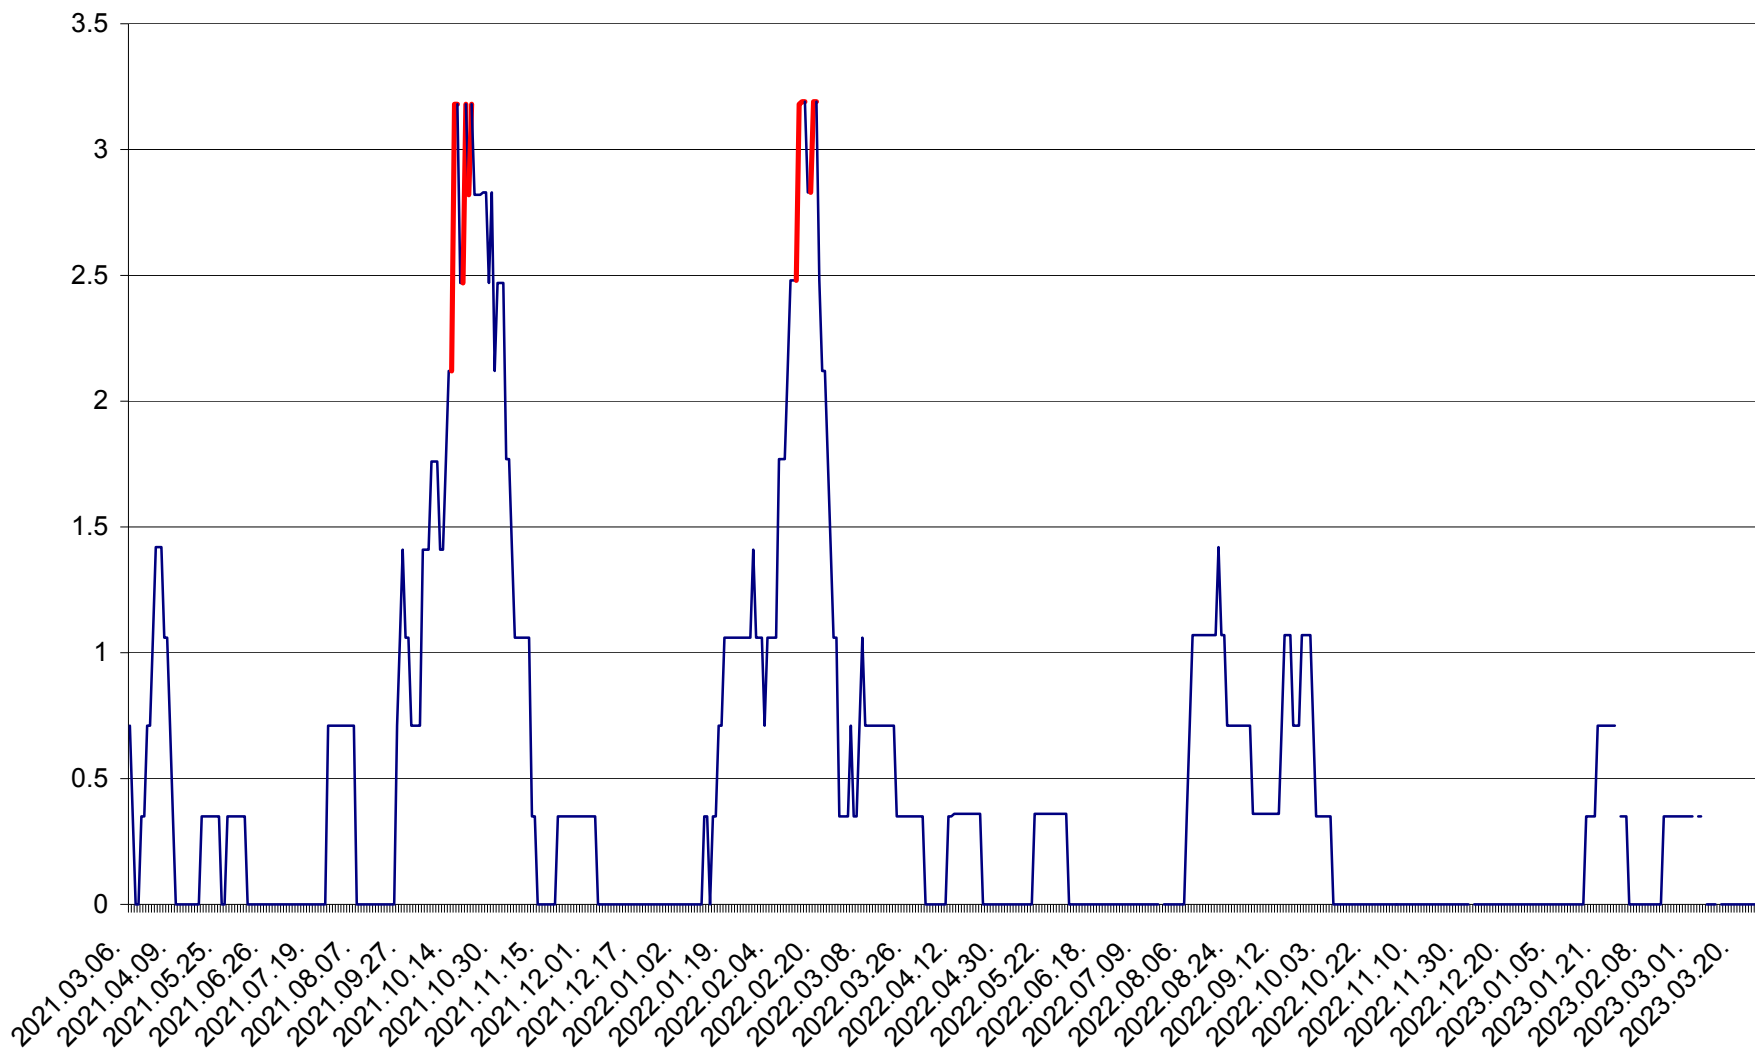

MIHĂILENI - Evolutia incidentei cumulate pe 14 zile la ‰ de locuitori  
2021.03.07. - 2023.03.26.

MUGENI - Evolutia incidentei cumulate pe 14 zile la ‰ de locuitori  
2021.03.07. - 2023.03.26.

OCLAND - Evolutia incidentei cumulate pe 14 zile la ‰ de locuitori  
2021.03.07. - 2023.03.26.

MUNICIPIUL ODORHEIU SECUIESC - Evolutia incidentei cumulate pe 14 zile la ‰ de locuitori  
2021.03.07. - 2023.03.26.

PĂULENI-CIUC - Evolutia incidentei cumulate pe 14 zile la ‰ de locuitori  
2021.03.07. - 2023.03.26.

PLĂIEȘII DE JOS - Evolutia incidentei cumulate pe 14 zile la ‰ de locuitori  
2021.03.07. - 2023.03.26.

PORUMBENI - Evolutia incidentei cumulate pe 14 zile la ‰ de locuitori  
2021.03.07. - 2023.03.26.