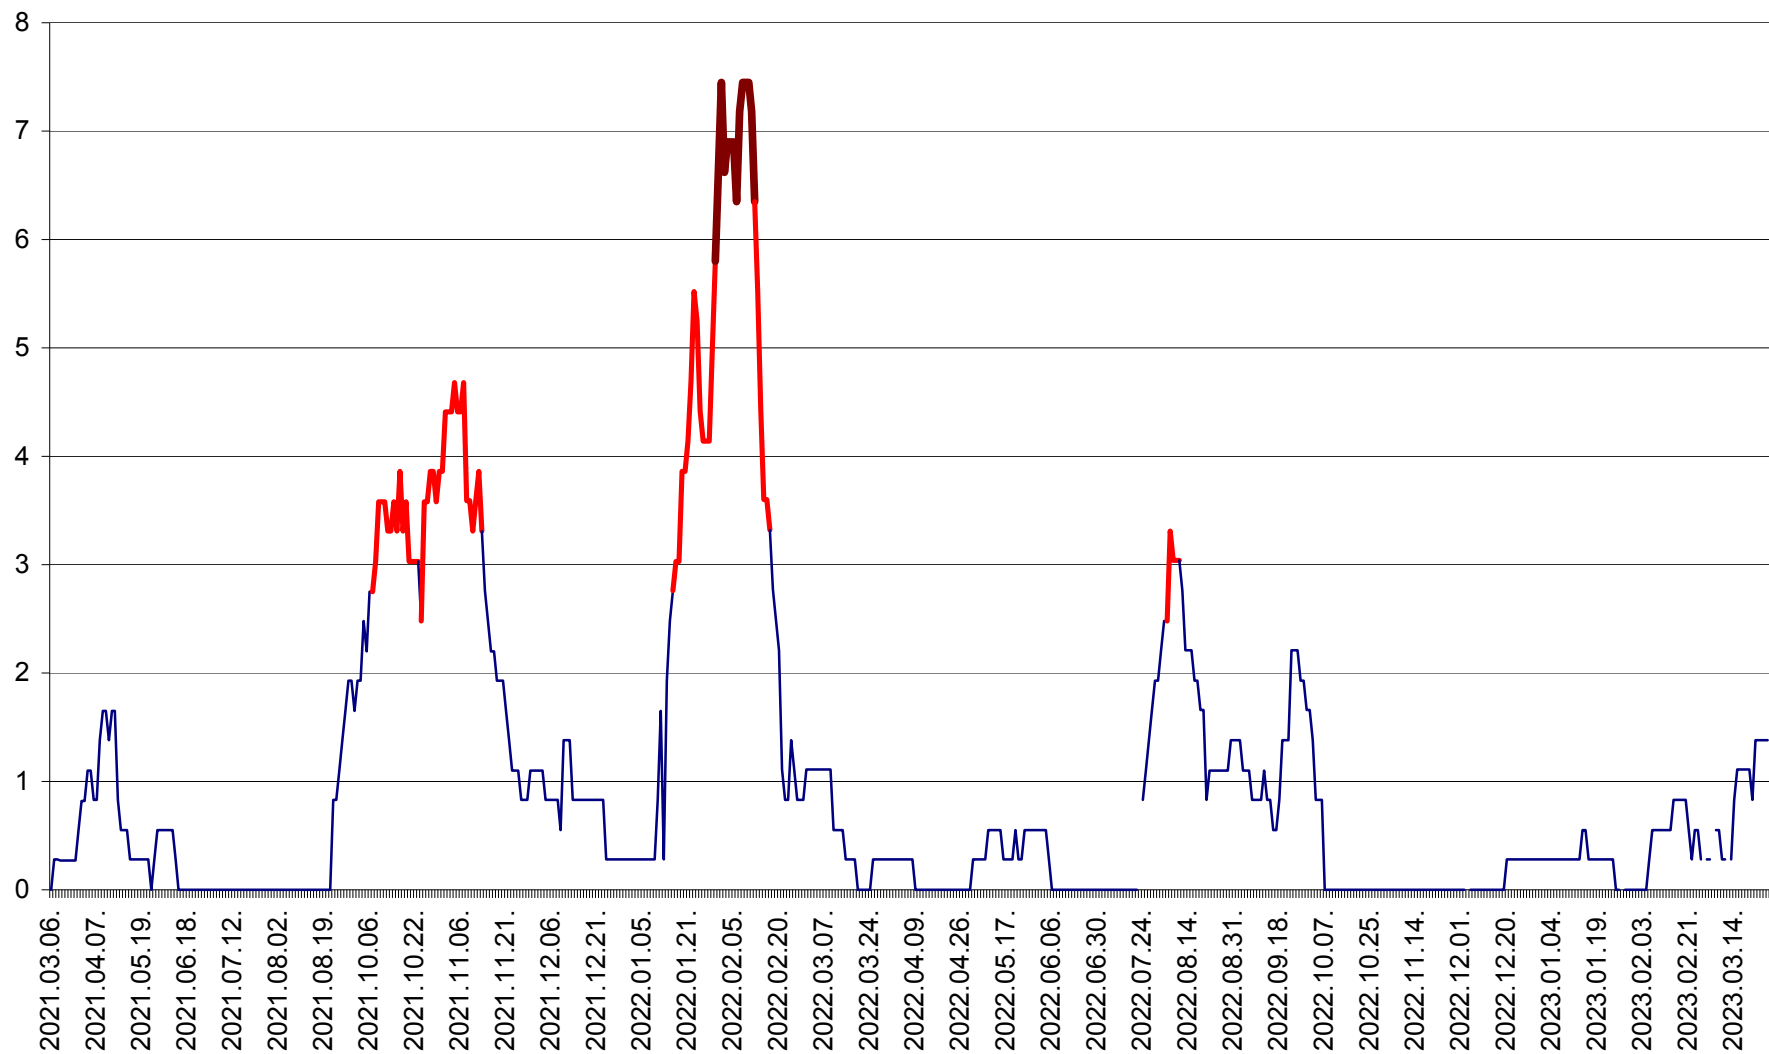

SĂCEL - Evolutia incidentei cumulate pe 14 zile la ‰ de locuitori  
2021.03.07. - 2023.03.26.

SÂNCRĂIENI - Evolutia incidentei cumulate pe 14 zile la ‰ de locuitori  
2021.03.07. - 2023.03.26.

SÂNDOMINIC - Evolutia incidentei cumulate pe 14 zile la ‰ de locuitori  
2021.03.07. - 2023.03.26.

SÂNMARTIN - Evolutia incidentei cumulate pe 14 zile la ‰ de locuitori  
2021.03.07. - 2023.03.26.

SÂNSIMION - Evolutia incidentei cumulate pe 14 zile la ‰ de locuitori  
2021.03.07. - 2023.03.26.

SÂNTIMBRU - Evolutia incidentei cumulate pe 14 zile la ‰ de locuitori  
2021.03.07. - 2023.03.26.