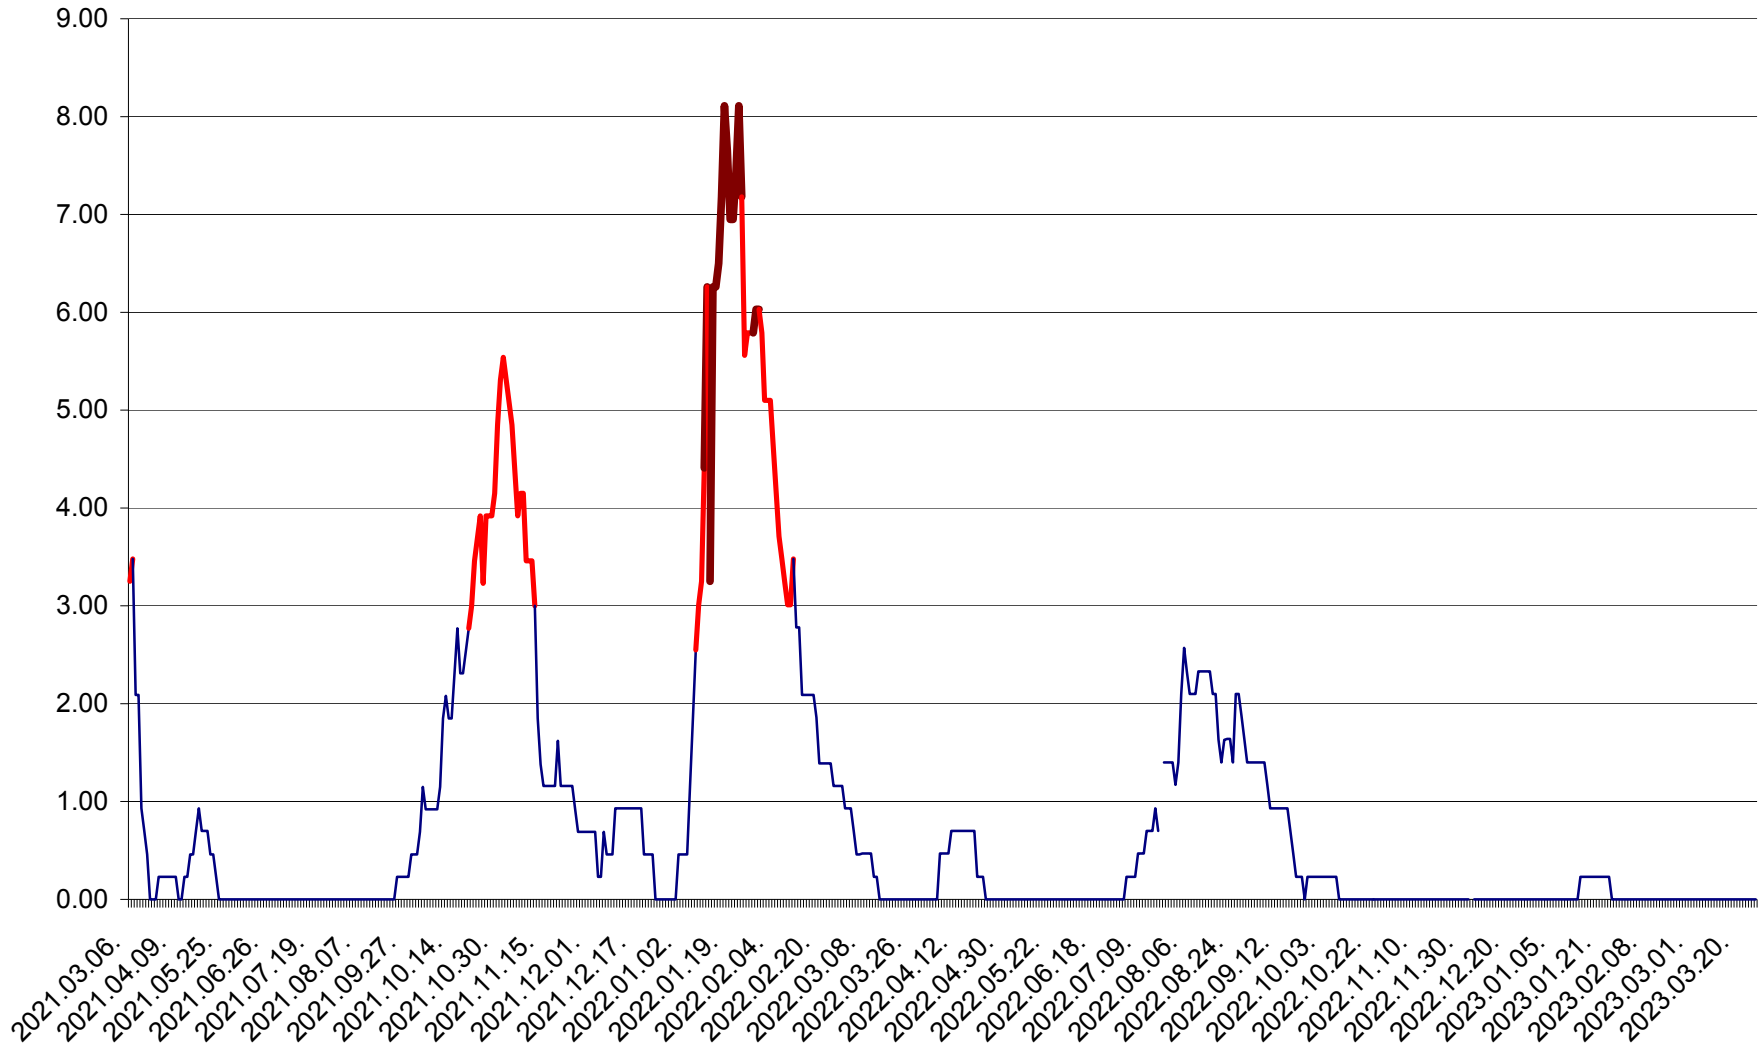

ORAȘ BĂLAN - Evoluția incidenței cumulate pe 14 zile la ‰ de locuitori  
2021.03.07. - 2023.03.26.

BILBOR - Evolutia incidentei cumulate pe 14 zile la ‰ de locuitori  
2021.03.07. - 2023.03.26.

ORAȘ BORSEC - Evolutia incidentei cumulate pe 14 zile la ‰ de locuitori  
2021.03.07. - 2023.03.26.

BRĂDEȘTI - Evolutia incidentei cumulate pe 14 zile la ‰ de locuitori  
2021.03.07. - 2023.03.26.

CĂPÂLNIȚA - Evoluția incidenței cumulate pe 14 zile la ‰ de locuitori  
2021.03.07. - 2023.03.26.

CÂRȚA - Evolutia incidentei cumulate pe 14 zile la ‰ de locuitori  
2021.03.07. - 2023.03.26.

CICEU - Evolutia incidentei cumulate pe 14 zile la ‰ de locuitori  
2021.03.07. - 2023.03.26.

CIUCSÂNGEORGIU - Evolutia incidentei cumulate pe 14 zile la ‰ de locuitori  
2021.03.07. - 2023.03.26.

CIUMANI - Evolutia incidentei cumulate pe 14 zile la ‰ de locuitori  
2021.03.07. - 2023.03.26.

CORBU - Evolutia incidentei cumulate pe 14 zile la ‰ de locuitori  
2021.03.07. - 2023.03.26.

CORUND - Evolutia incidentei cumulate pe 14 zile la ‰ de locuitori  
2021.03.07. - 2023.03.26.

COZMENI - Evolutia incidentei cumulate pe 14 zile la ‰ de locuitori  
2021.03.07. - 2023.03.26.