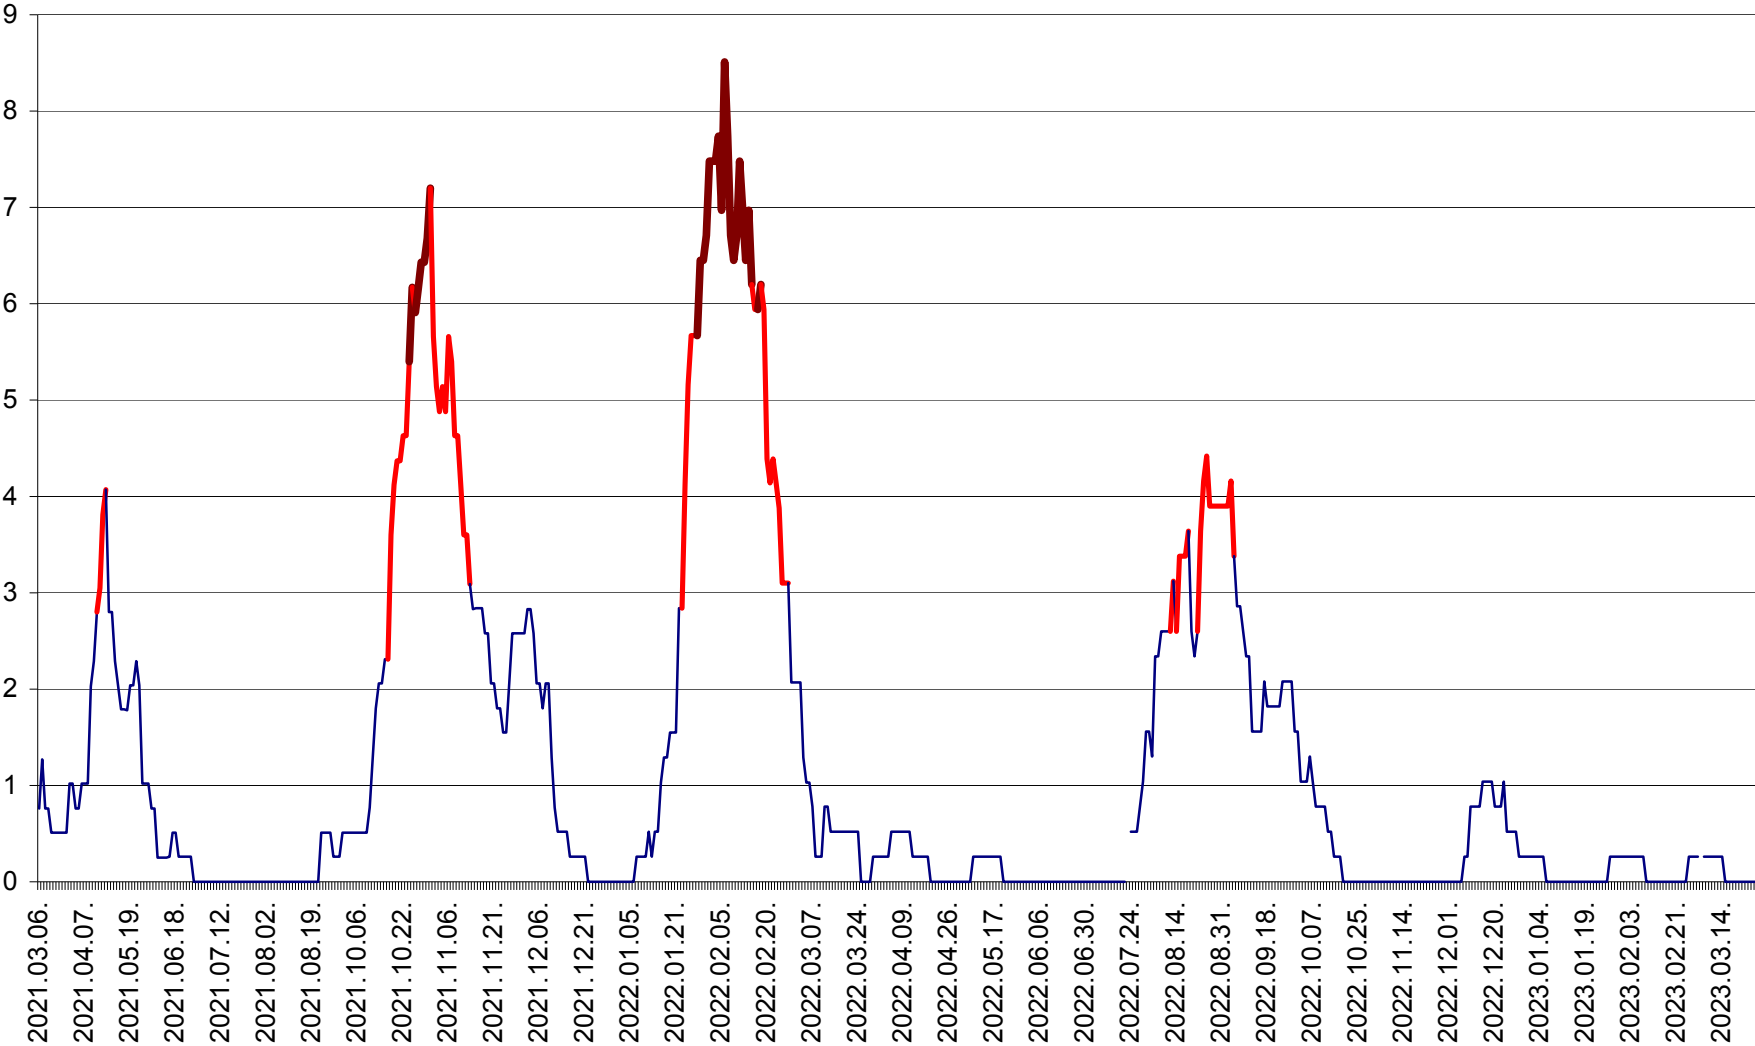

SUBCETATE - Evolutia incidentei cumulate pe 14 zile la ‰ de locuitori
2021.03.07. - 2023.03.26.