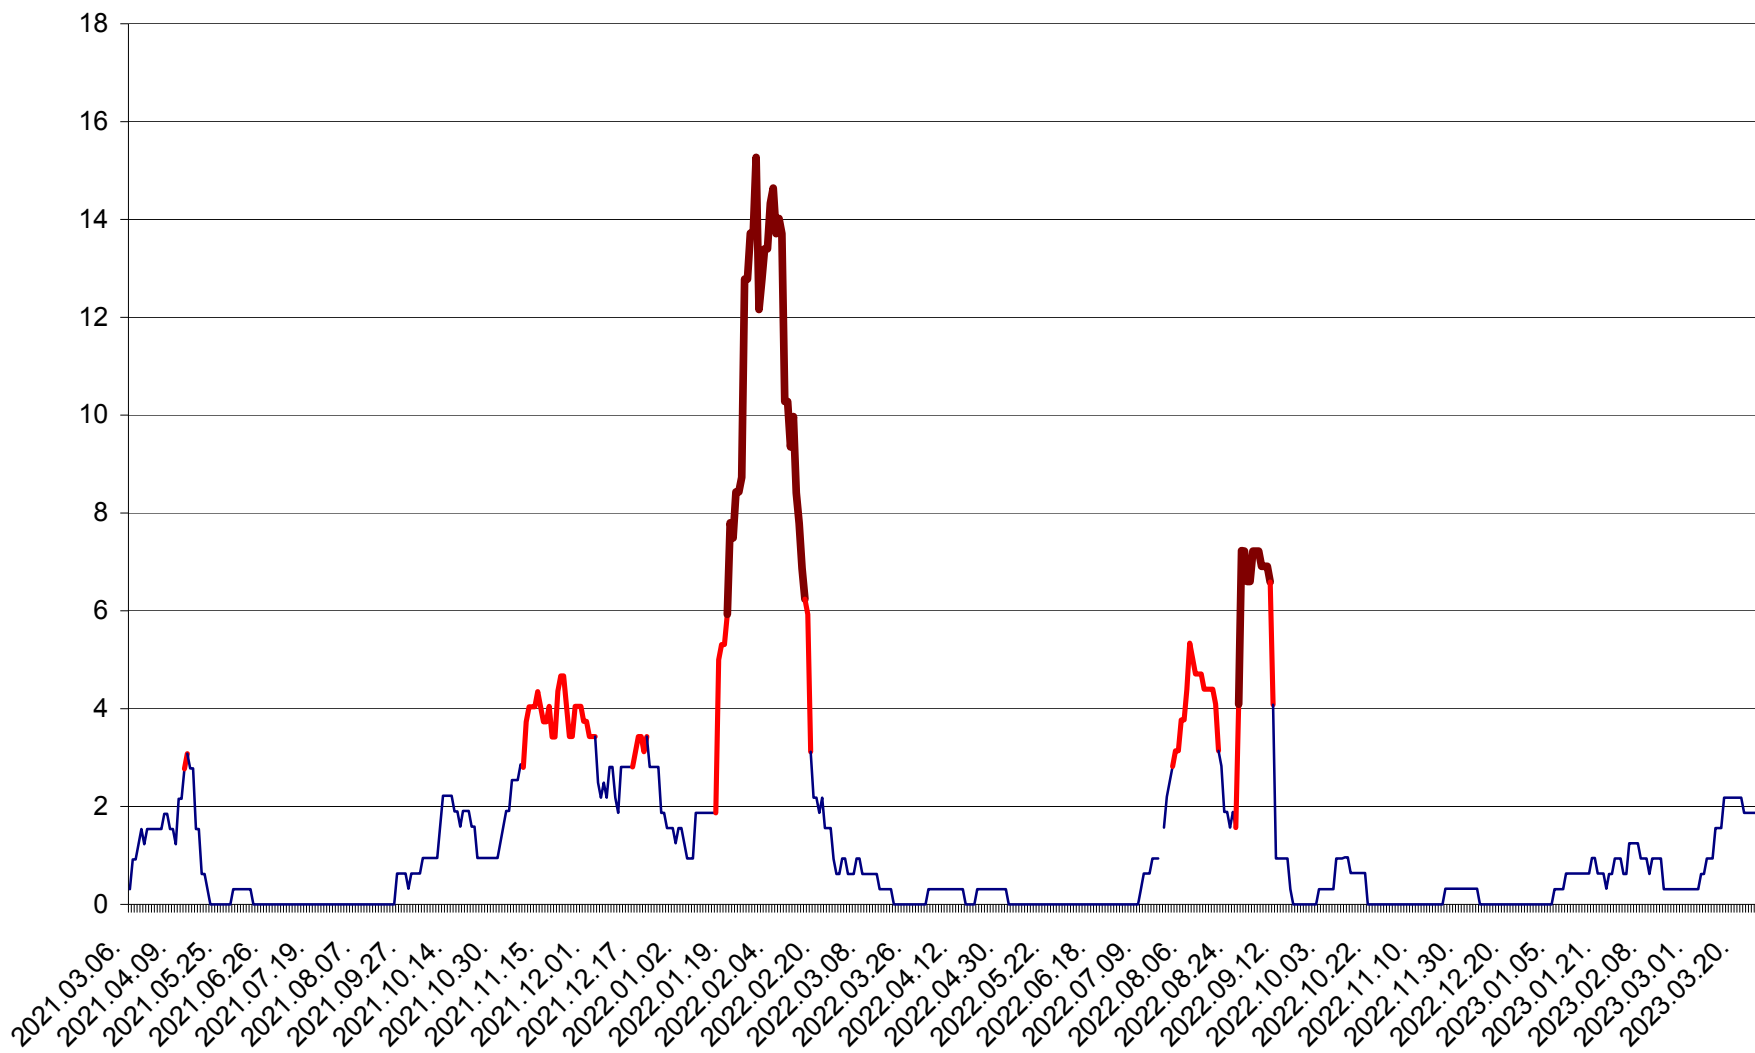

TUȘNAD - Evolutia incidentei cumulate pe 14 zile la ‰ de locuitori
2021.03.07. - 2023.03.26.