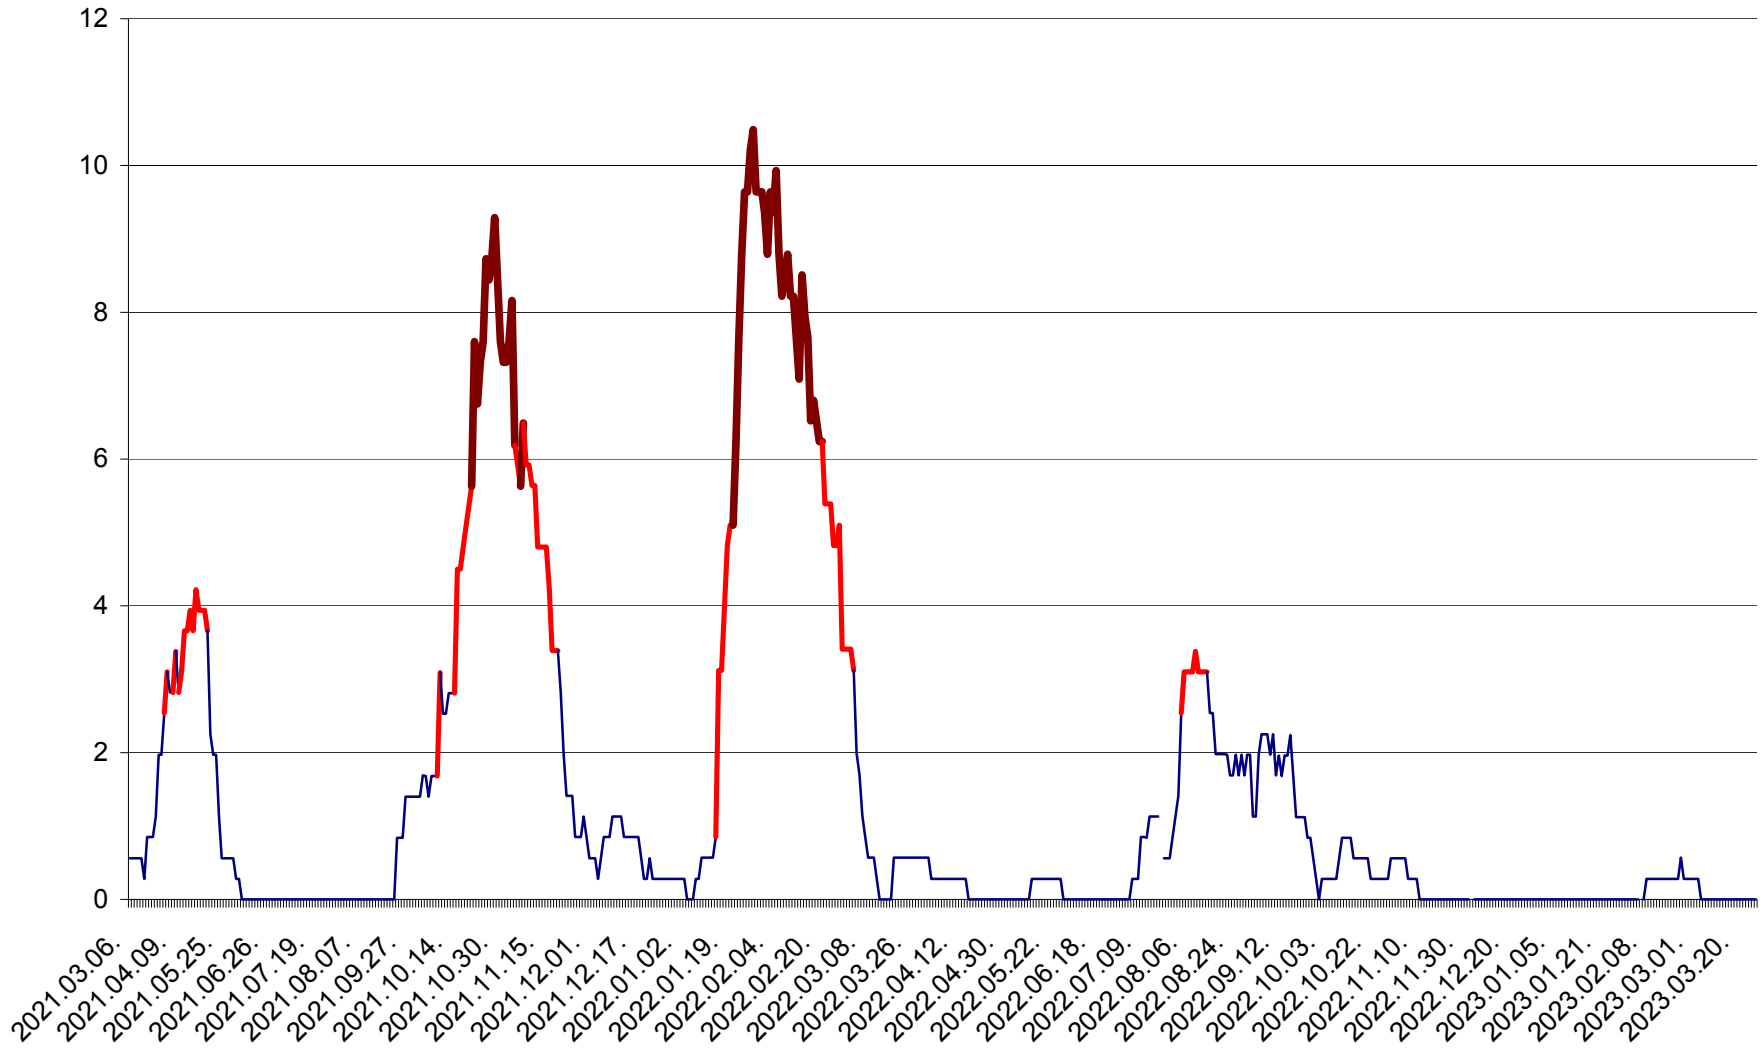

ORAȘ CRISTURU SECUIESC - Evolutia incidentei cumulate pe 14 zile la ‰ de locuitori  
2021.03.07. - 2023.03.26.

DĂNEȘTI - Evolutia incidentei cumulate pe 14 zile la ‰ de locuitori  
2021.03.07. - 2023.03.26.

DÂRJIU - Evolutia incidentei cumulate pe 14 zile la ‰ de locuitori  
2021.03.07. - 2023.03.26.

DEALU - Evolutia incidentei cumulate pe 14 zile la ‰ de locuitori  
2021.03.07. - 2023.03.26.

DITRĂU - Evolutia incidentei cumulate pe 14 zile la ‰ de locuitori  
2021.03.07. - 2023.03.26.

FELICENI - Evolutia incidentei cumulate pe 14 zile la ‰ de locuitori  
2021.03.07. - 2023.03.26.

FRUMOASA - Evolutia incidentei cumulate pe 14 zile la ‰ de locuitori  
2021.03.07. - 2023.03.26.

GĂLĂUȚAȘ - Evolutia incidentei cumulate pe 14 zile la ‰ de locuitori  
2021.03.07. - 2023.03.26.