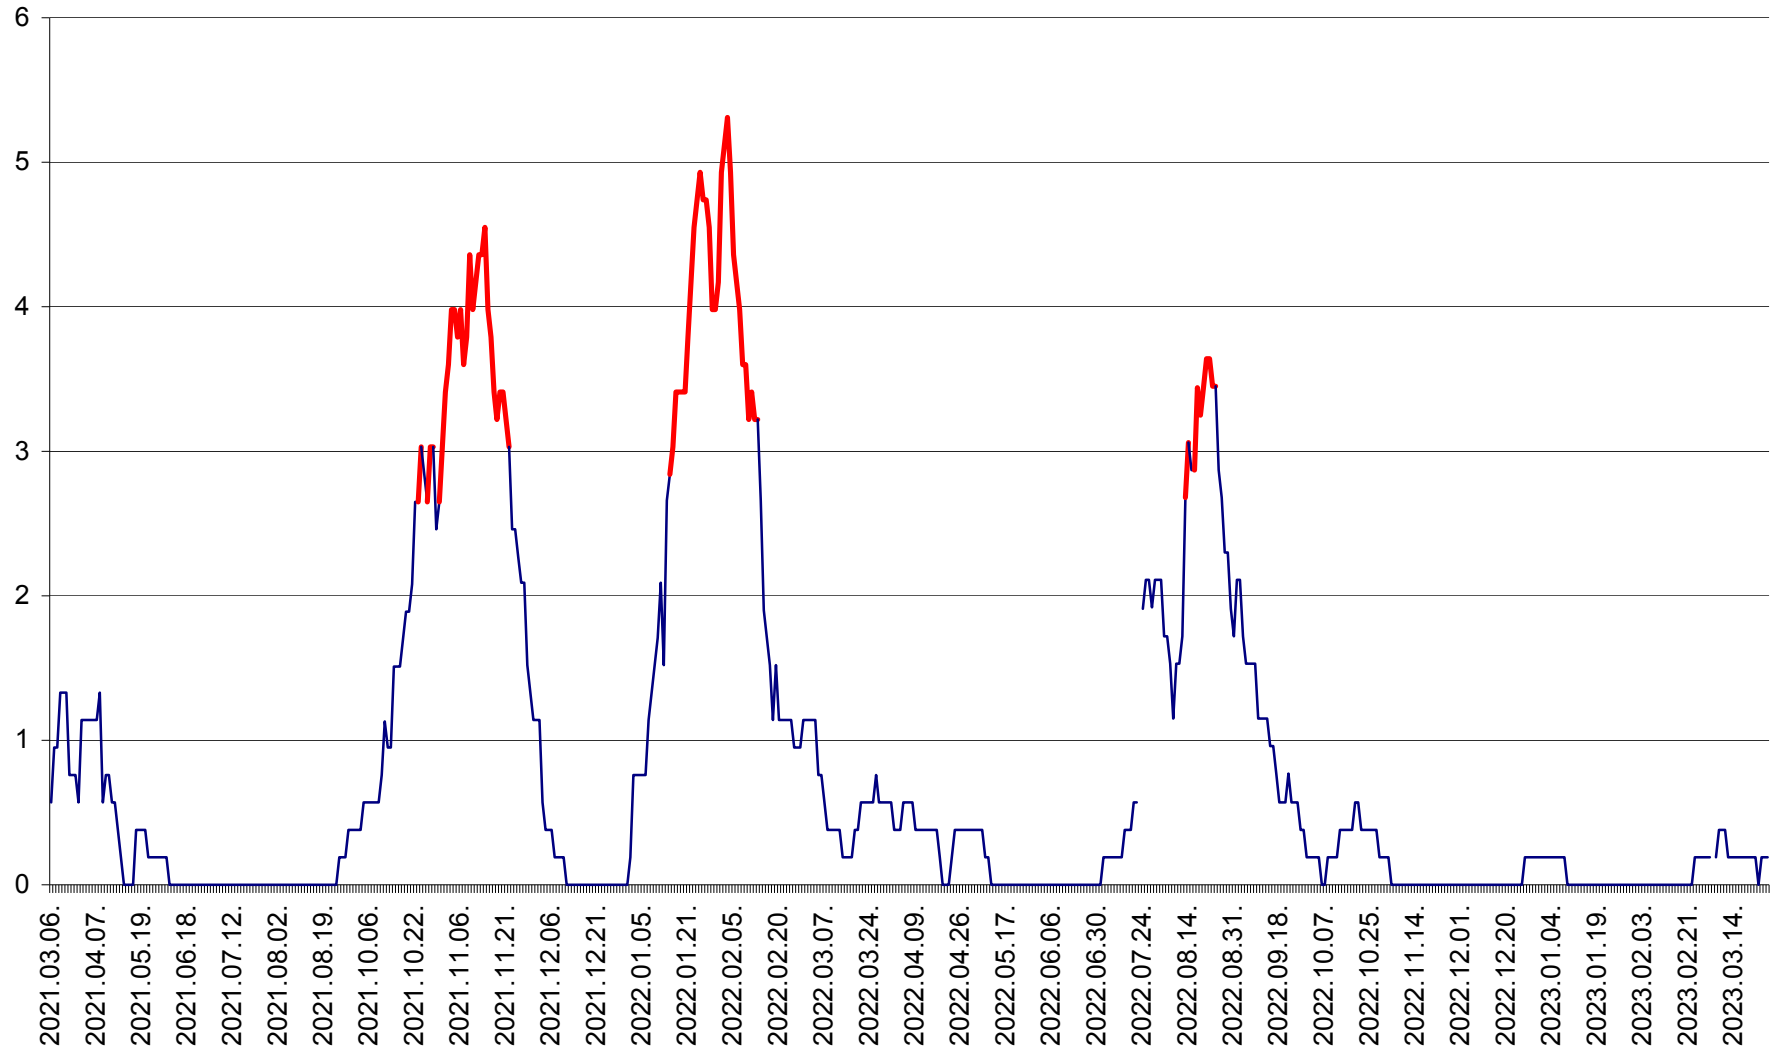

TOMEȘTI - Evolutia incidentei cumulate pe 14 zile la ‰ de locuitori
2021.03.07. - 2023.03.26.