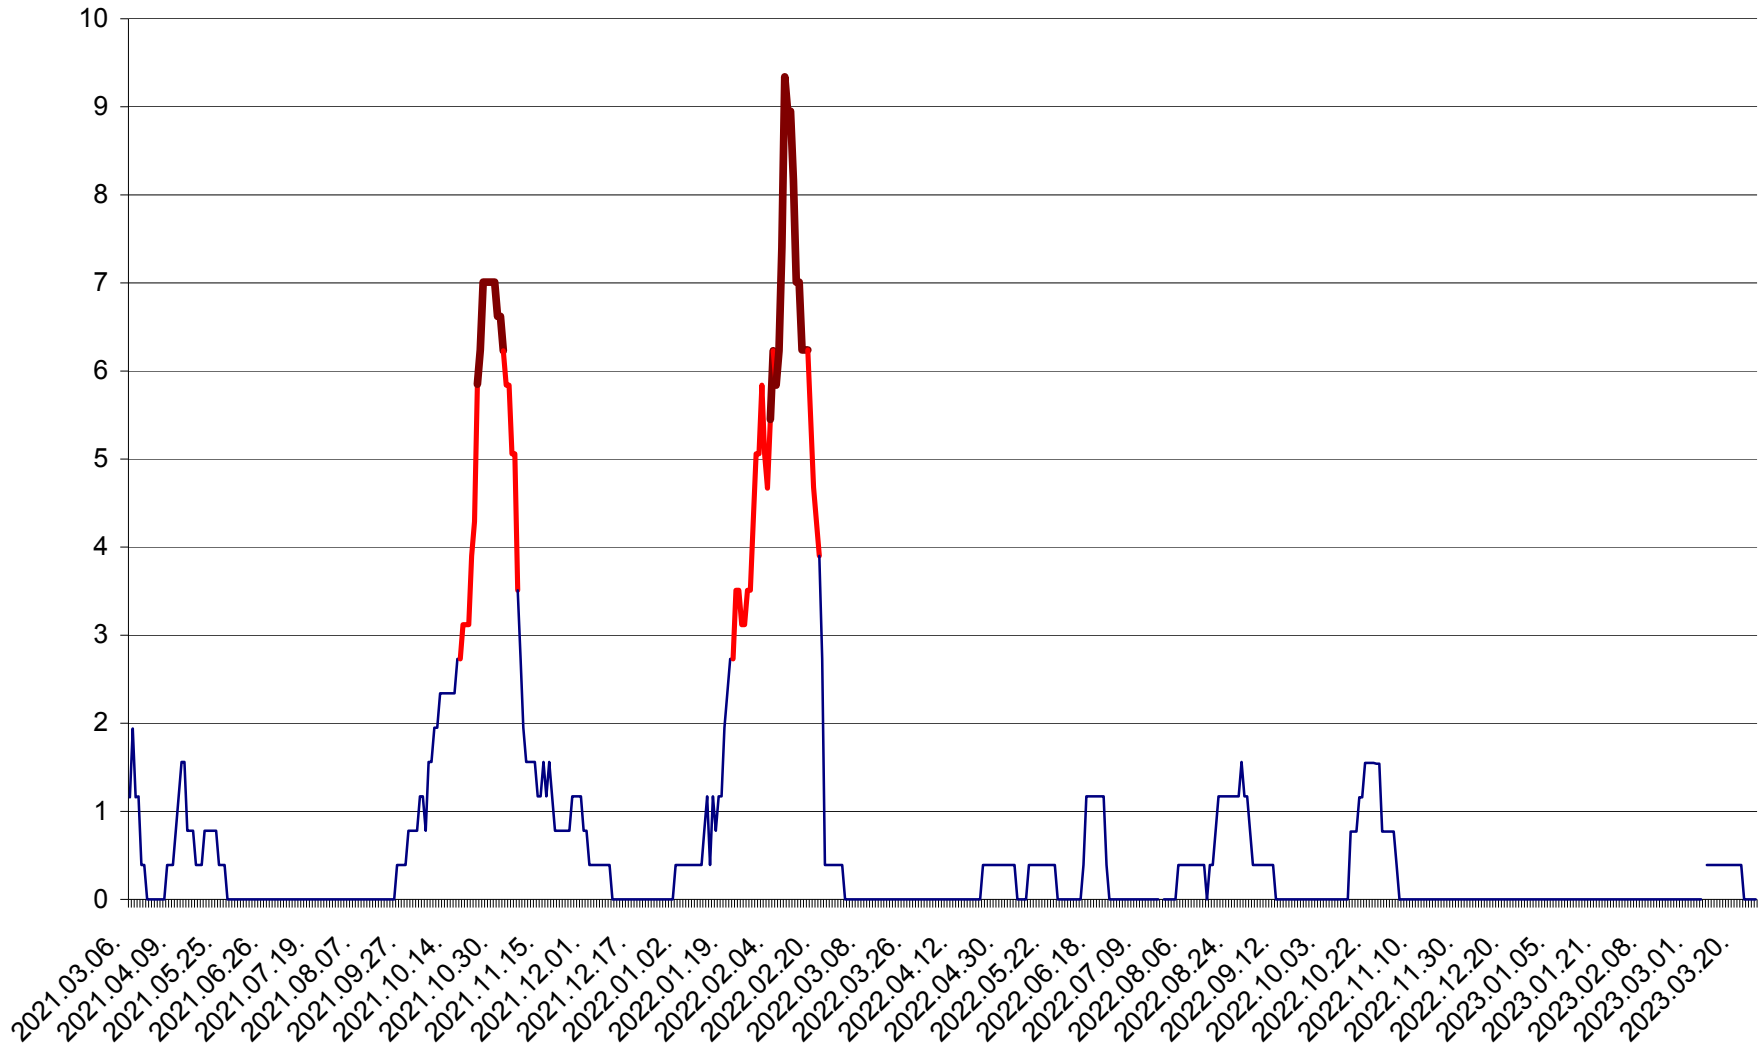

SICULENI - Evolutia incidentei cumulate pe 14 zile la ‰ de locuitori  
2021.03.07. - 2023.03.26.

ȘIMONEȘTI - Evolutia incidentei cumulate pe 14 zile la ‰ de locuitori  
2021.03.07. - 2023.03.26.

SUBCETATE - Evolutia incidentei cumulate pe 14 zile la ‰ de locuitori  
2021.03.07. - 2023.03.26.

SUSENI - Evolutia incidentei cumulate pe 14 zile la ‰ de locuitori  
2021.03.07. - 2023.03.26.

TOMEȘTI - Evolutia incidentei cumulate pe 14 zile la ‰ de locuitori  
2021.03.07. - 2023.03.26.

MUNICIPIUL TOPLIȚA - Evolutia incidentei cumulate pe 14 zile la ‰ de locuitori  
2021.03.07. - 2023.03.26.