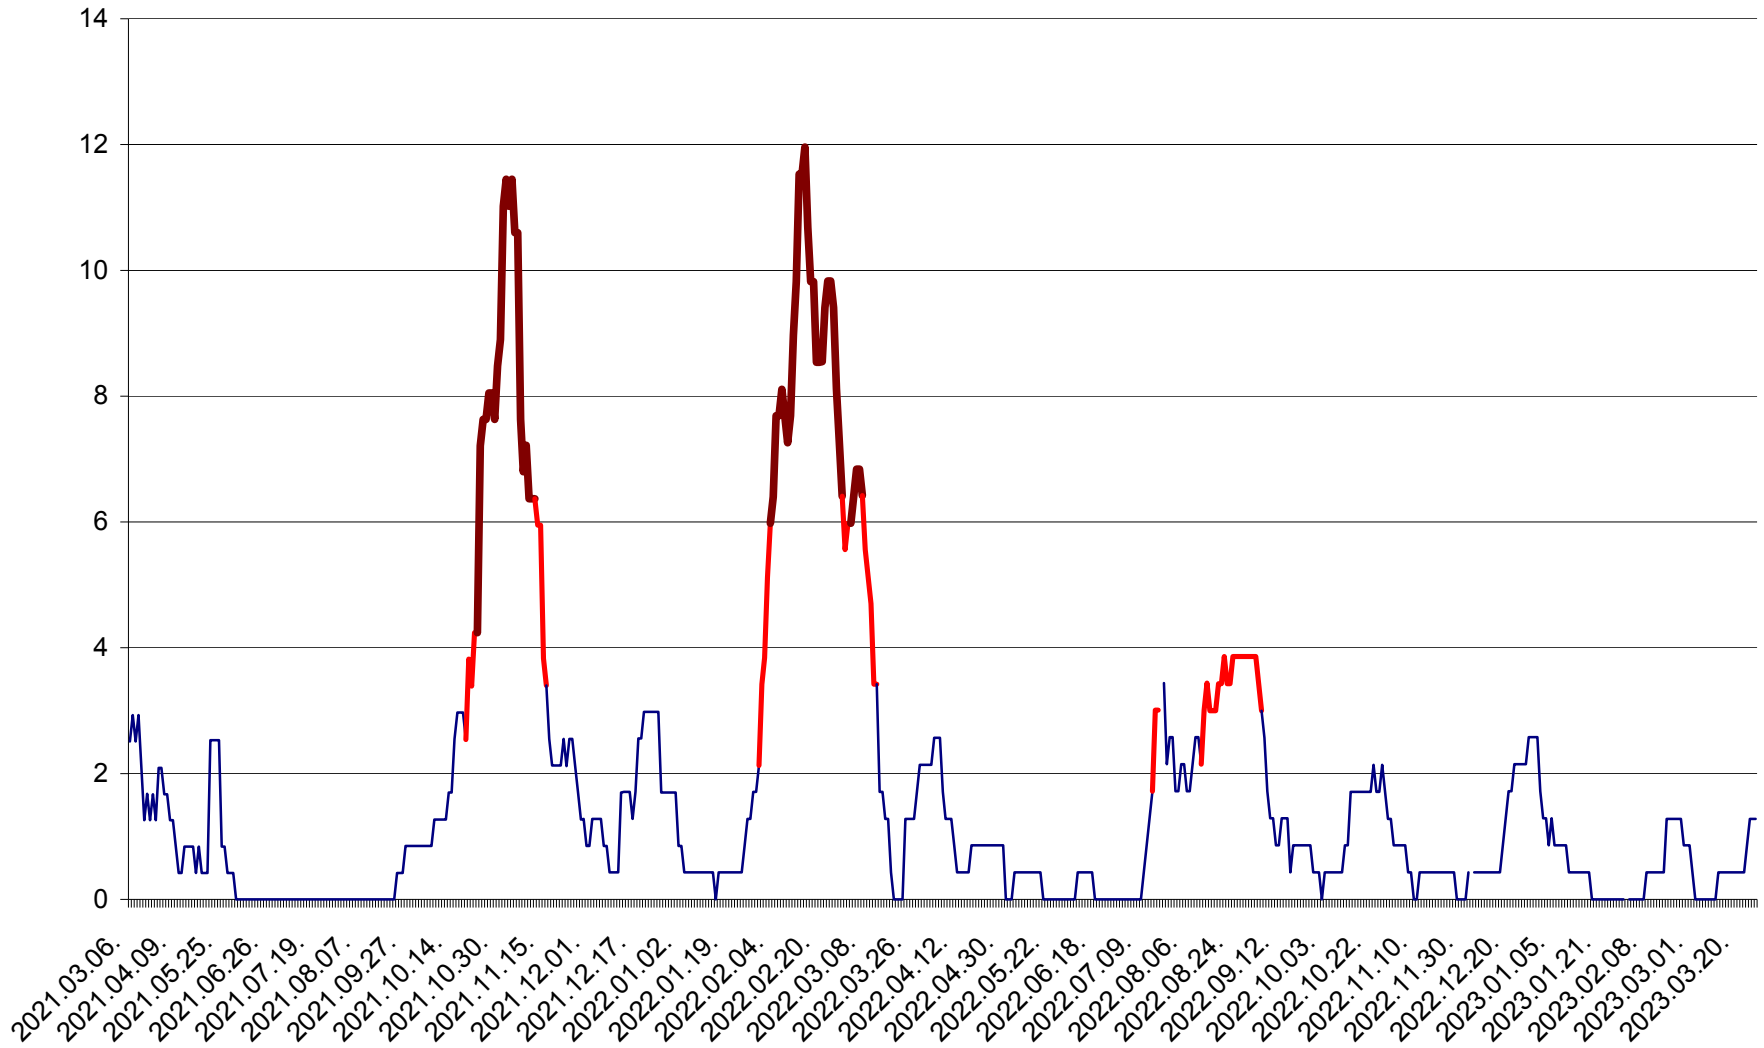

CORBU - Evolutia incidentei cumulate pe 14 zile la ‰ de locuitori  
2021.03.07. - 2023.03.26.

CORUND - Evolutia incidentei cumulate pe 14 zile la ‰ de locuitori  
2021.03.07. - 2023.03.26.

COZMENI - Evolutia incidentei cumulate pe 14 zile la ‰ de locuitori  
2021.03.07. - 2023.03.26.

ORAȘ CRISTURU SECUIESC - Evolutia incidentei cumulate pe 14 zile la ‰ de locuitori  
2021.03.07. - 2023.03.26.

DĂNEȘTI - Evolutia incidentei cumulate pe 14 zile la ‰ de locuitori  
2021.03.07. - 2023.03.26.

DÂRJIU - Evolutia incidentei cumulate pe 14 zile la ‰ de locuitori  
2021.03.07. - 2023.03.26.

DEALU - Evolutia incidentei cumulate pe 14 zile la ‰ de locuitori  
2021.03.07. - 2023.03.26.

DITRĂU - Evolutia incidentei cumulate pe 14 zile la ‰ de locuitori  
2021.03.07. - 2023.03.26.

FELICENI - Evolutia incidentei cumulate pe 14 zile la ‰ de locuitori  
2021.03.07. - 2023.03.26.

FRUMOASA - Evolutia incidentei cumulate pe 14 zile la ‰ de locuitori  
2021.03.07. - 2023.03.26.

GĂLĂUȚAȘ - Evolutia incidentei cumulate pe 14 zile la ‰ de locuitori  
2021.03.07. - 2023.03.26.