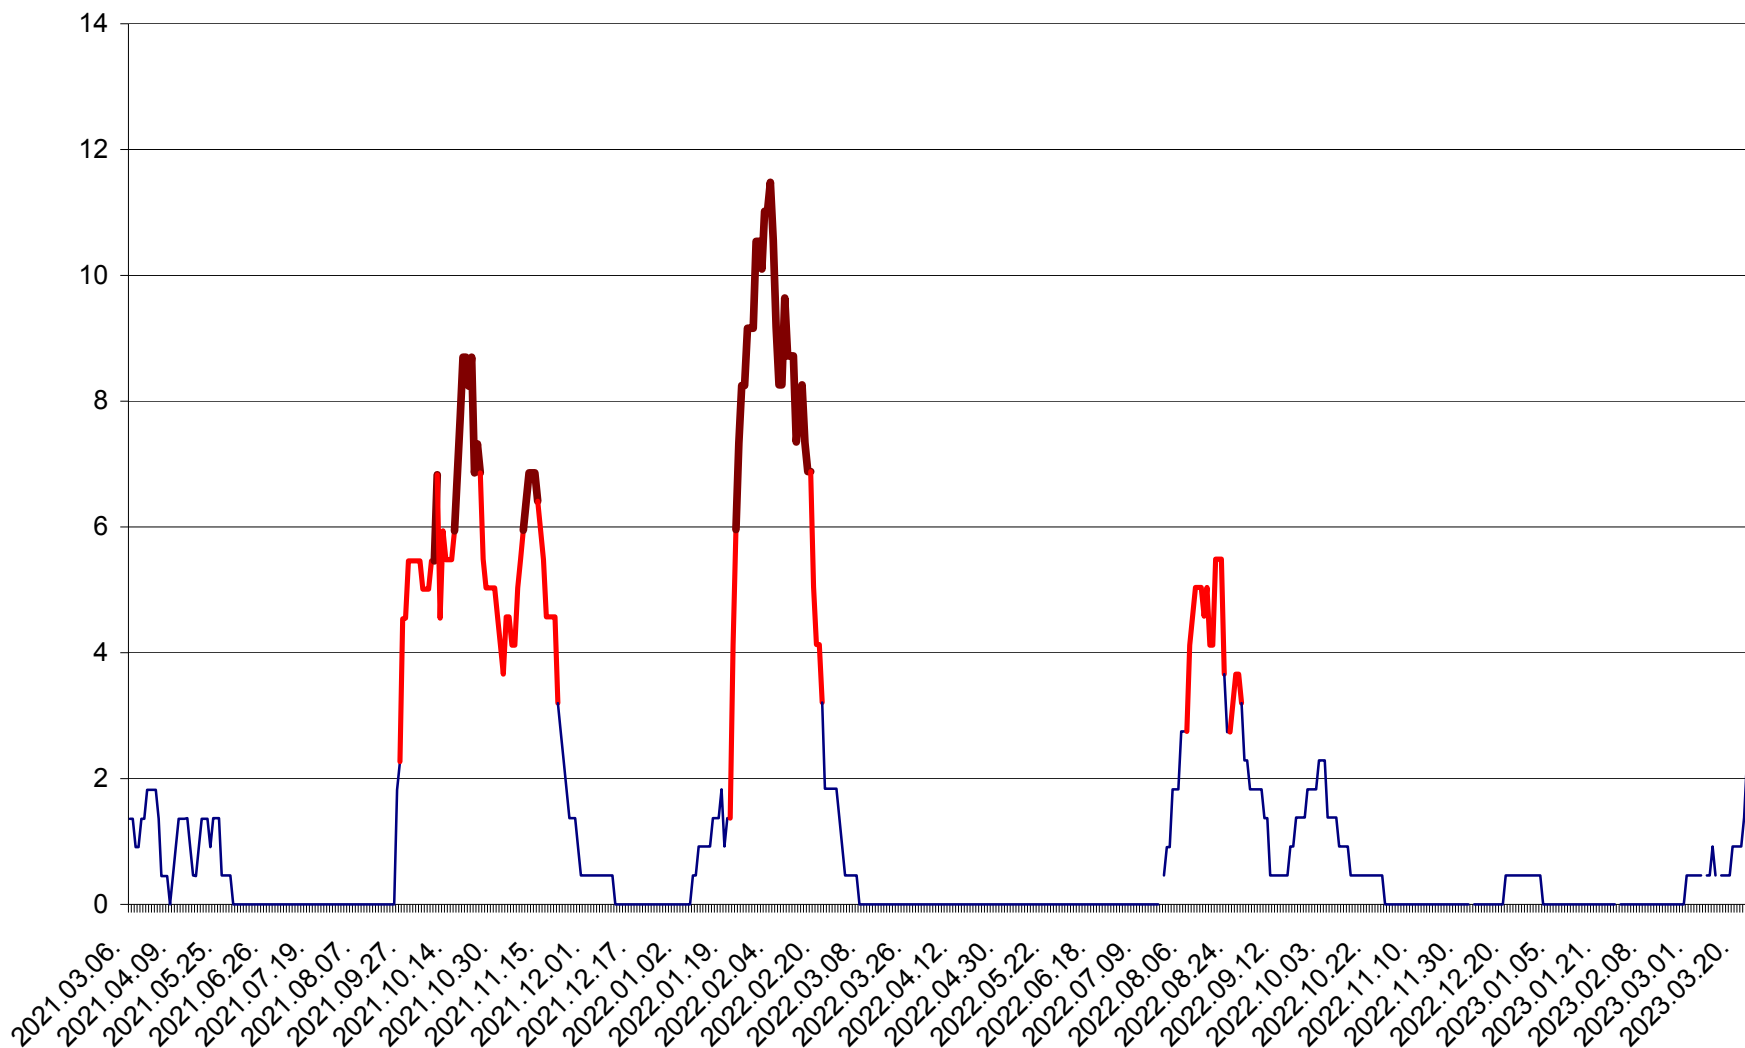

LĂZAREA - Evolutia incidentei cumulate pe 14 zile la % de locuitori  
2021.03.07. - 2023.03.26.

LELICENI - Evolutia incidentei cumulate pe 14 zile la ‰ de locuitori  
2021.03.07. - 2023.03.26.

LUETA - Evolutia incidentei cumulate pe 14 zile la ‰ de locuitori  
2021.03.07. - 2023.03.26.

LUNCA DE JOS - Evolutia incidentei cumulate pe 14 zile la ‰ de locuitori  
2021.03.07. - 2023.03.26.

LUNCA DE SUS - Evolutia incidentei cumulate pe 14 zile la ‰ de locuitori  
2021.03.07. - 2023.03.26.

LUPENI - Evolutia incidentei cumulate pe 14 zile la ‰ de locuitori  
2021.03.07. - 2023.03.26.

MĂDĂRAȘ - Evolutia incidentei cumulate pe 14 zile la ‰ de locuitori  
2021.03.07. - 2023.03.26.

MĂRTINIȘ - Evolutia incidentei cumulate pe 14 zile la ‰ de locuitori  
2021.03.07. - 2023.03.26.

MEREȘTI - Evolutia incidentei cumulate pe 14 zile la ‰ de locuitori  
2021.03.07. - 2023.03.26.

MUNICIPIUL MIERCUREA-CIUC - Evolutia incidentei cumulate pe 14 zile la ‰ de locuitori  
2021.03.07. - 2023.03.26.