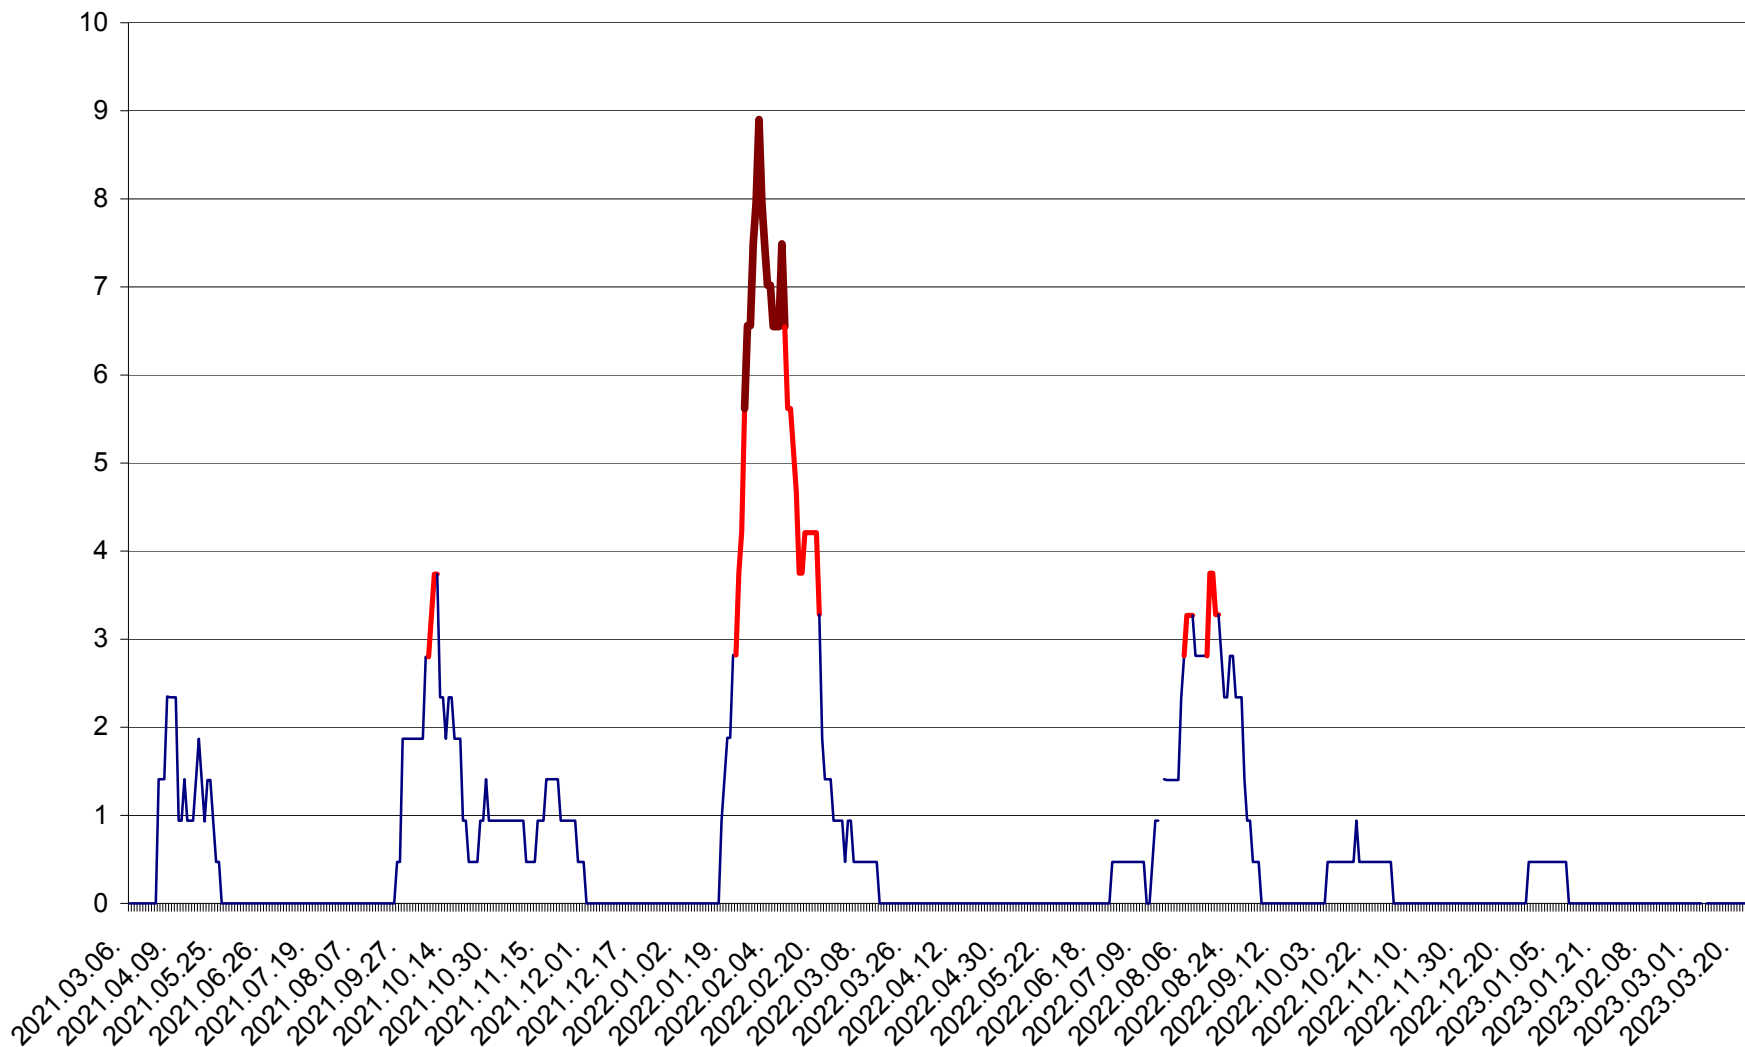

SECUIENI - Evolutia incidentei cumulate pe 14 zile la ‰ de locuitori
2021.03.07. - 2023.03.26.