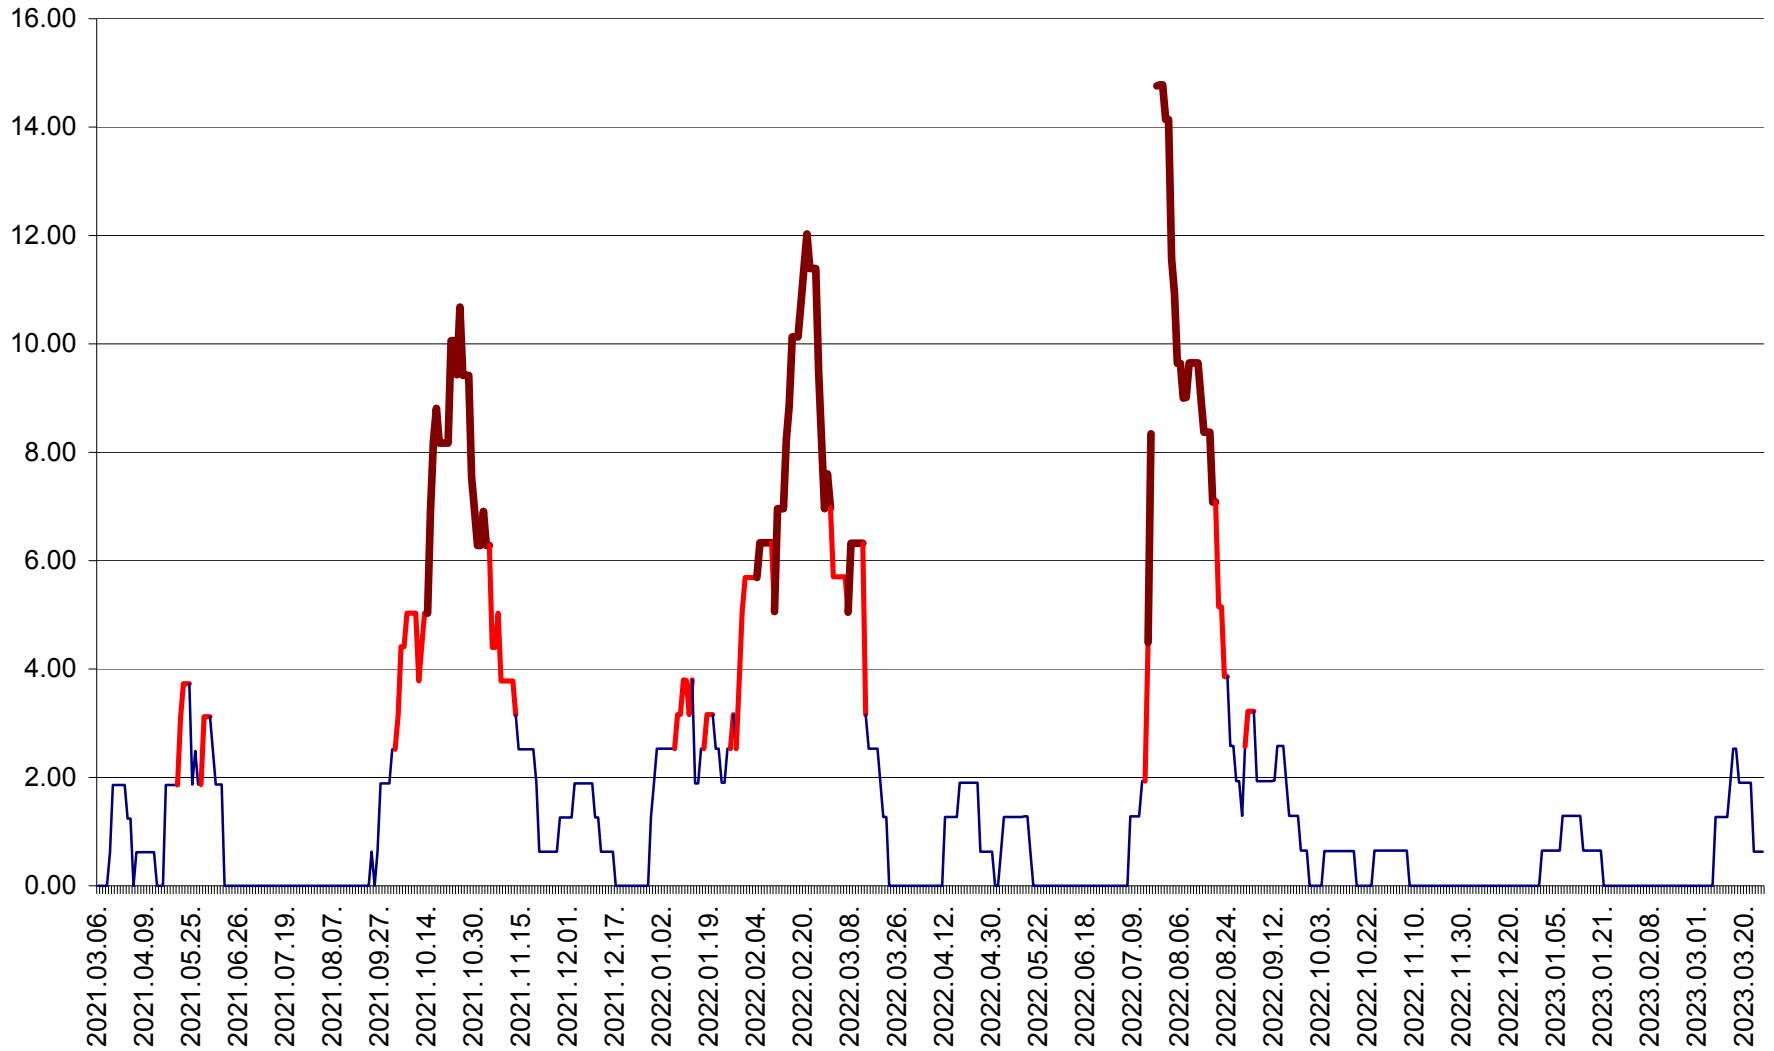

ATID - Evolutia incidentei cumulate pe 14 zile la ‰ de locuitori  
2021.03.07. - 2023.03.26.

AVRĂMEȘTI - Evolutia incidentei cumulate pe 14 zile la ‰ de locuitori  
2021.03.07. - 2023.03.26.

ORAȘ BĂILE TUȘNAD - Evoluția incidenței cumulate pe 14 zile la ‰ de locuitori  
2021.03.07. - 2023.03.26.

ORAȘ BĂLAN - Evoluția incidenței cumulate pe 14 zile la ‰ de locuitori  
2021.03.07. - 2023.03.26.

BILBOR - Evolutia incidentei cumulate pe 14 zile la ‰ de locuitori  
2021.03.07. - 2023.03.26.

ORAȘ BORSEC - Evolutia incidentei cumulate pe 14 zile la ‰ de locuitori  
2021.03.07. - 2023.03.26.

BRĂDEȘTI - Evolutia incidentei cumulate pe 14 zile la ‰ de locuitori  
2021.03.07. - 2023.03.26.

CĂPÂLNIȚA - Evoluția incidenței cumulate pe 14 zile la ‰ de locuitori  
2021.03.07. - 2023.03.26.

CÂRȚA - Evolutia incidentei cumulate pe 14 zile la ‰ de locuitori  
2021.03.07. - 2023.03.26.