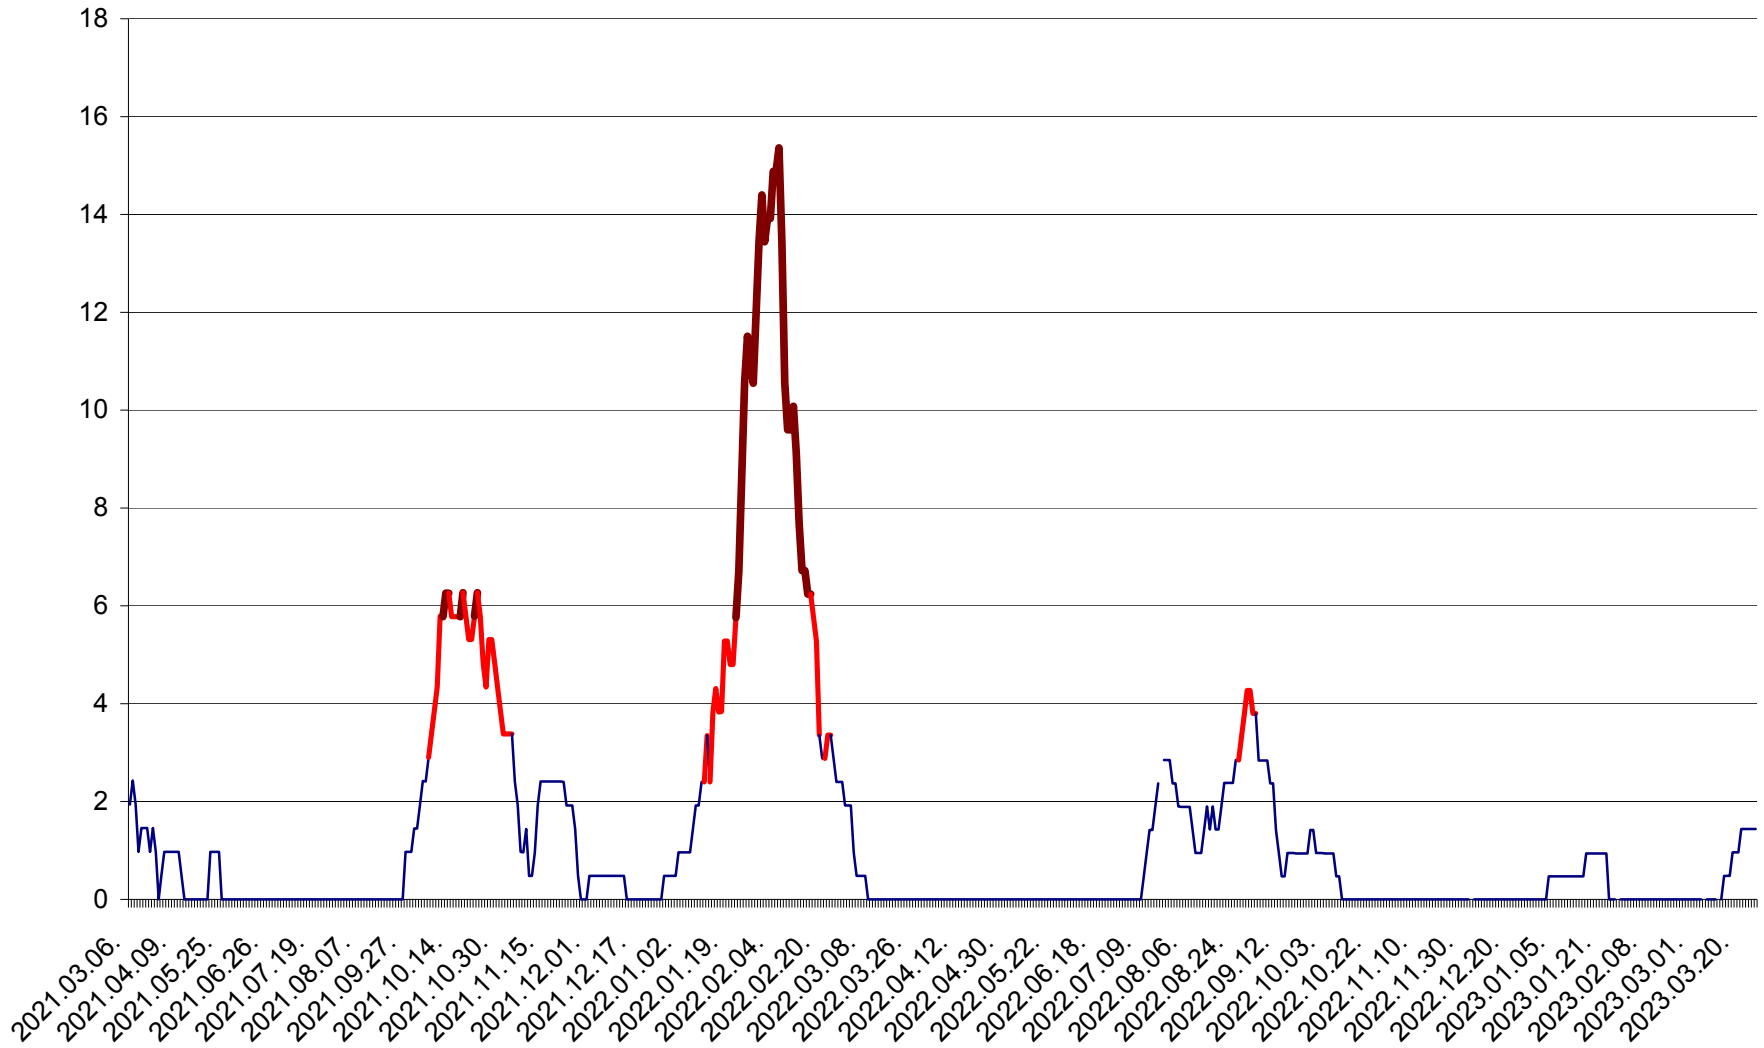

PLĂIEȘII DE JOS - Evolutia incidentei cumulate pe 14 zile la ‰ de locuitori
2021.03.07. - 2023.03.26.