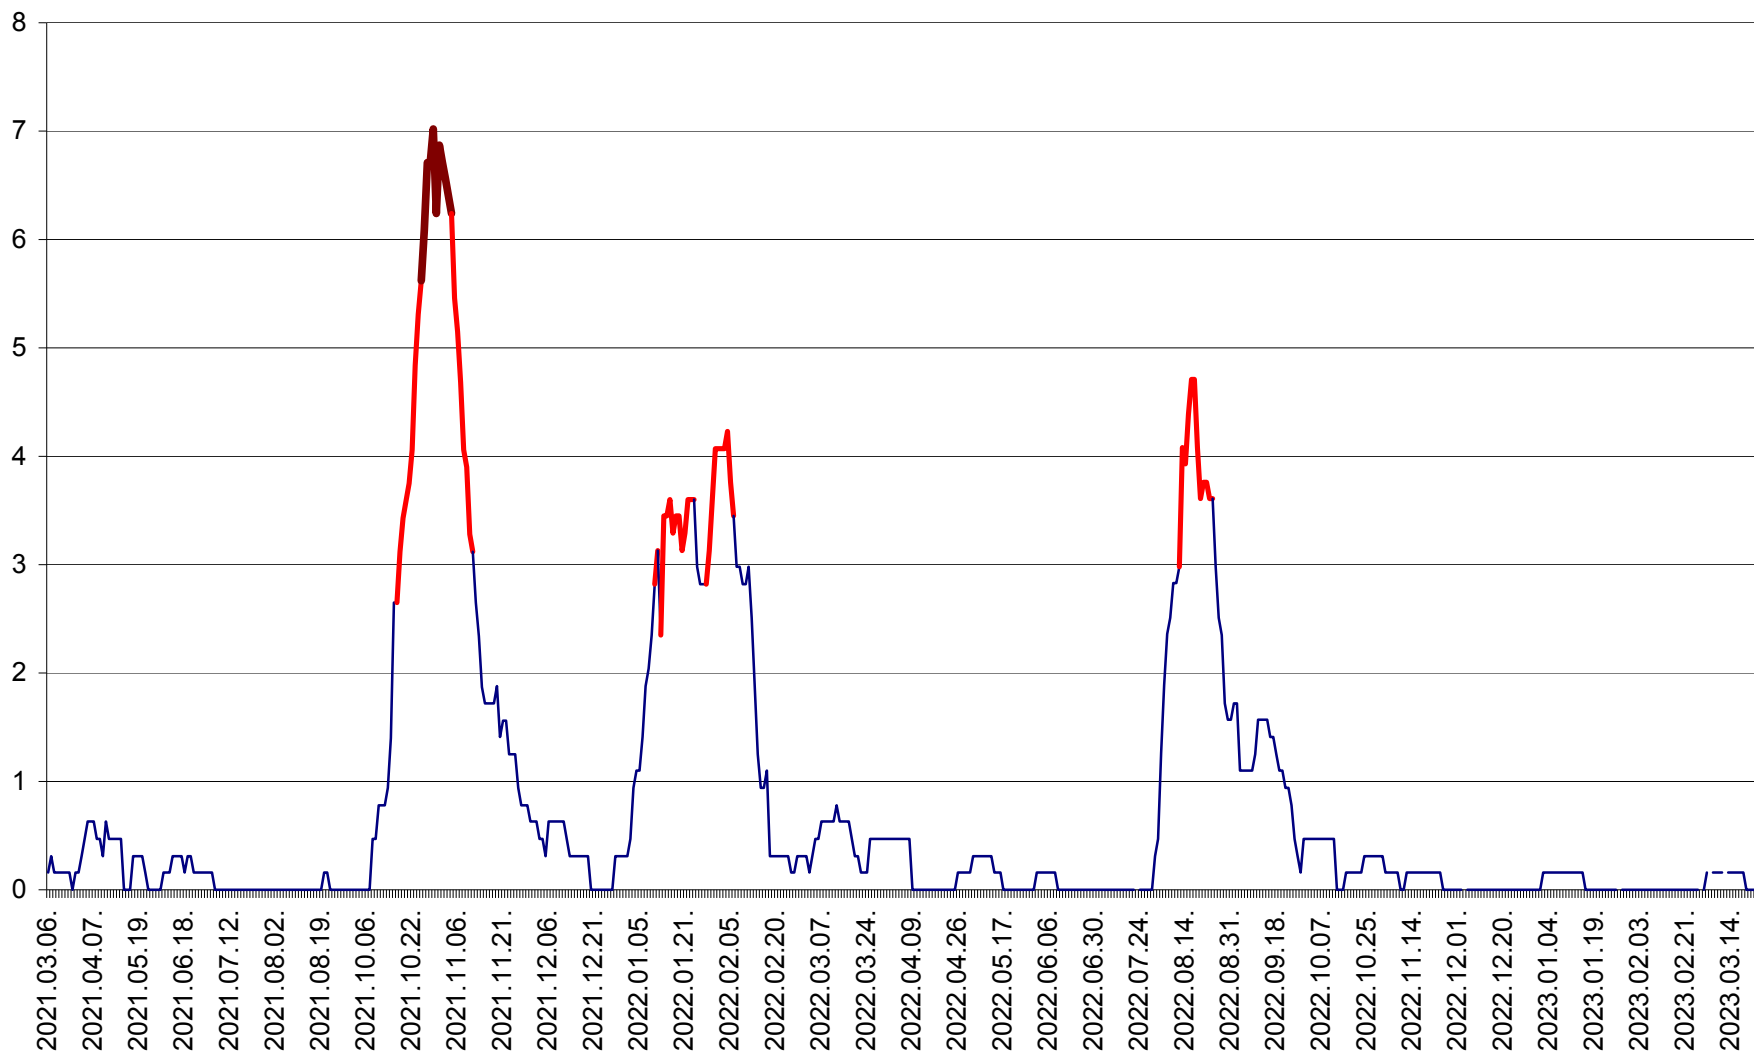

PLĂIEȘII DE JOS - Evolutia incidentei cumulate pe 14 zile la ‰ de locuitori  
2021.03.07. - 2023.03.26.

PORUMBENI - Evolutia incidentei cumulate pe 14 zile la ‰ de locuitori  
2021.03.07. - 2023.03.26.

PRAID - Evolutia incidentei cumulate pe 14 zile la ‰ de locuitori  
2021.03.07. - 2023.03.26.

RACU - Evolutia incidentei cumulate pe 14 zile la ‰ de locuitori  
2021.03.07. - 2023.03.26.

REMETEA - Evolutia incidentei cumulate pe 14 zile la % de locuitori  
2021.03.07. - 2023.03.26.