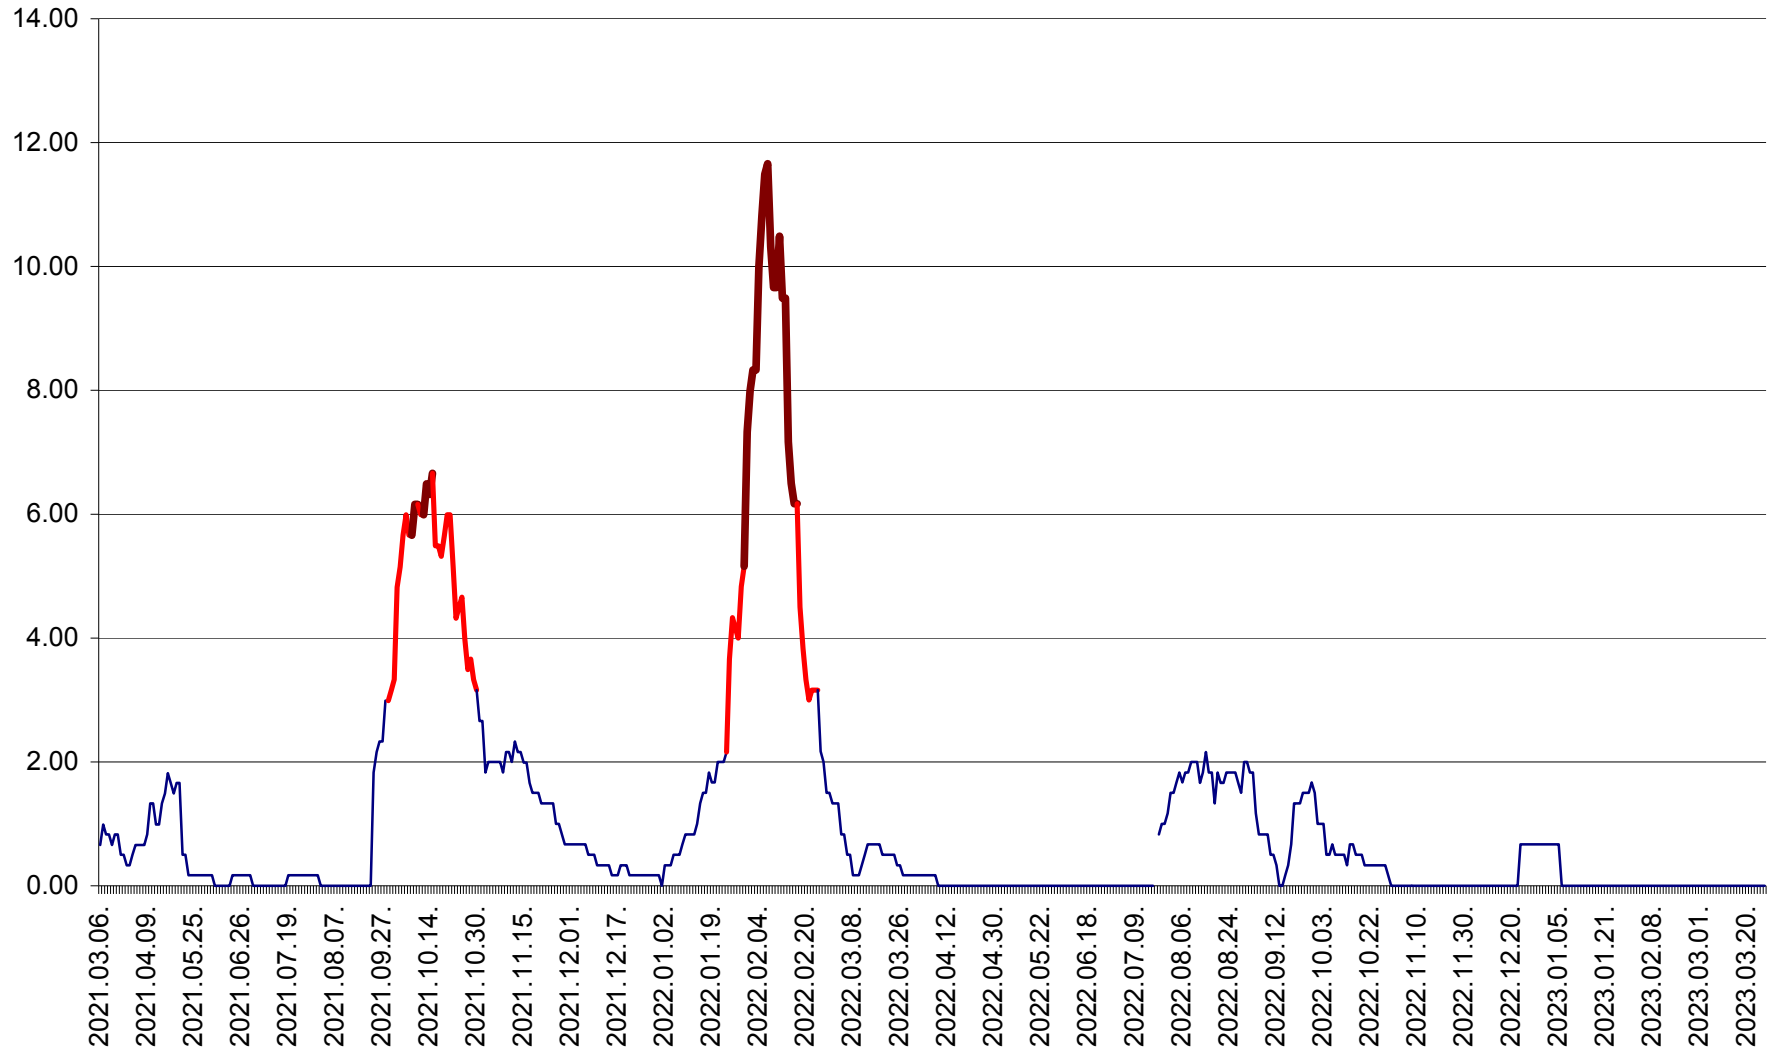

VĂRȘAG - Evolutia incidentei cumulate pe 14 zile la ‰ de locuitori  
2021.03.07. - 2023.03.26.

ORAȘ VLĂHIȚA - Evolutia incidentei cumulate pe 14 zile la ‰ de locuitori  
2021.03.07. - 2023.03.26.

VOȘLĂBENI - Evolutia incidentei cumulate pe 14 zile la ‰ de locuitori  
2021.03.07. - 2023.03.26.

ZETEA - Evolutia incidentei cumulate pe 14 zile la ‰ de locuitori  
2021.03.07. - 2023.03.26.

Total - Evolutia incidentei cumulate pe 14 zile la ‰ de locuitori  
2021.03.07. - 2023.03.26.