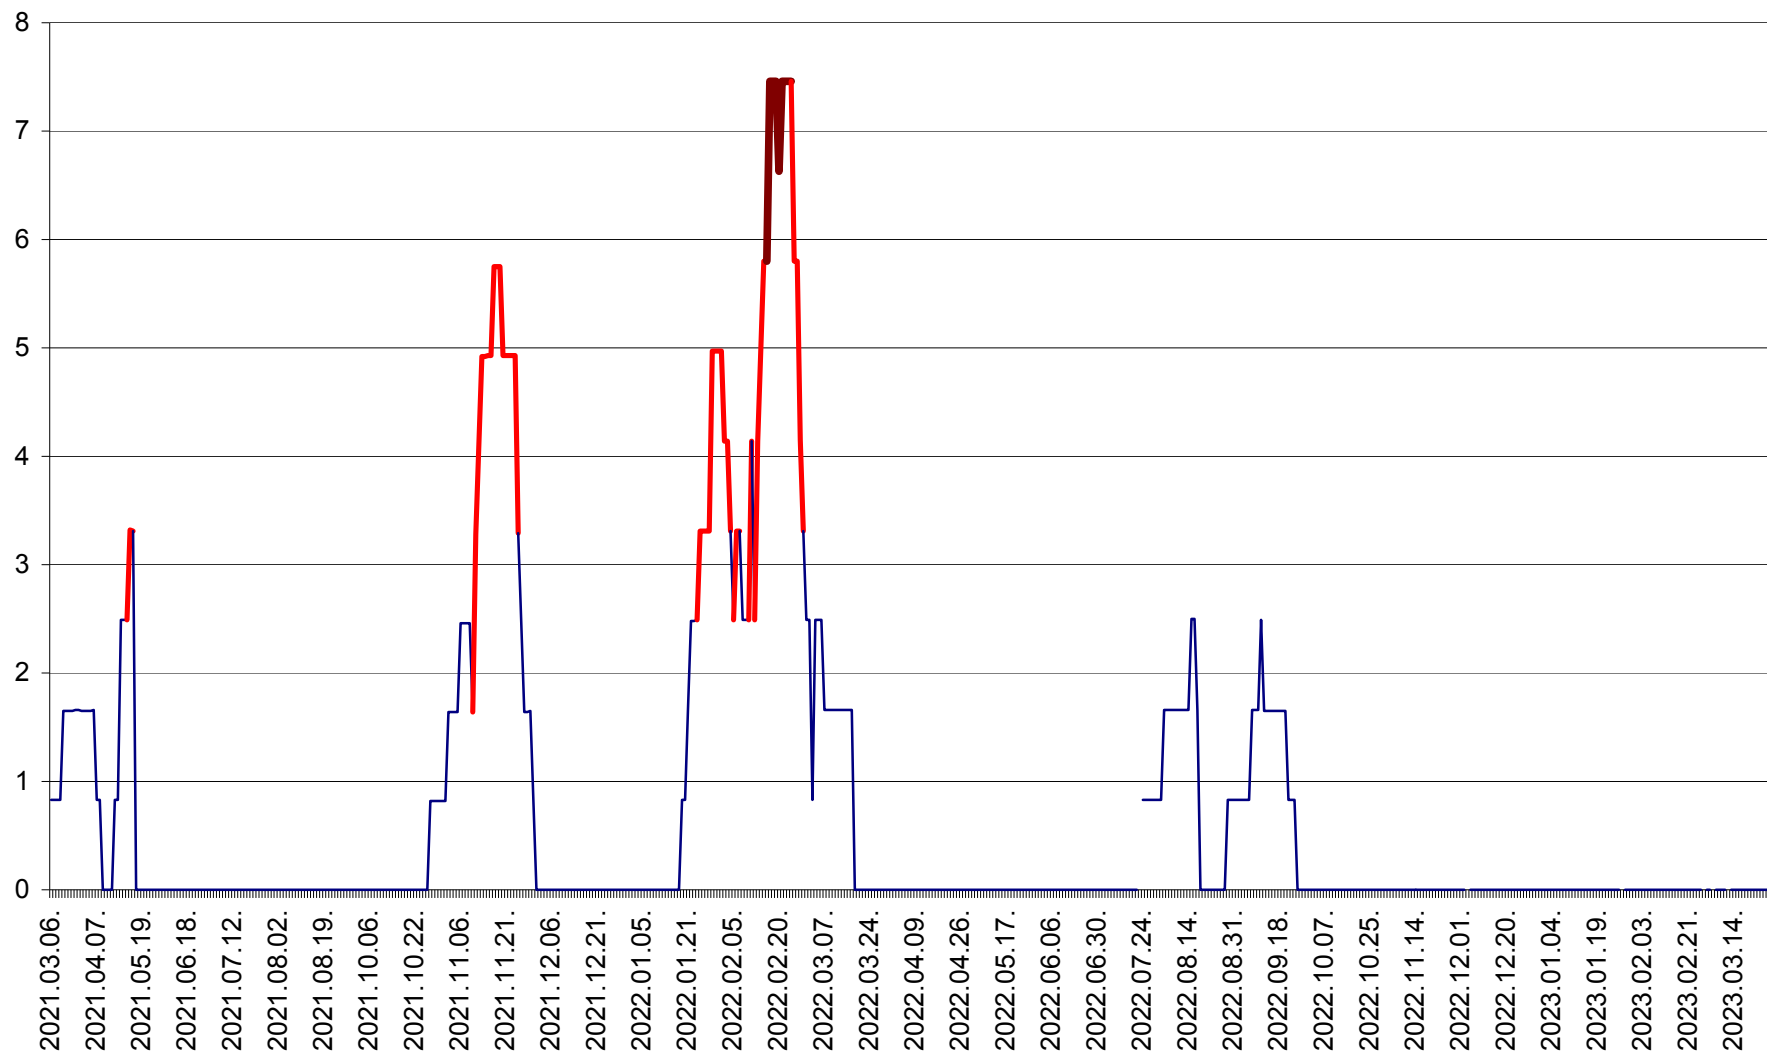

PRAID - Evolutia incidentei cumulate pe 14 zile la ‰ de locuitori  
2021.03.07. - 2023.03.26.

RACU - Evolutia incidentei cumulate pe 14 zile la ‰ de locuitori  
2021.03.07. - 2023.03.26.

REMETEA - Evolutia incidentei cumulate pe 14 zile la % de locuitori  
2021.03.07. - 2023.03.26.

SĂCEL - Evolutia incidentei cumulate pe 14 zile la ‰ de locuitori  
2021.03.07. - 2023.03.26.

SÂNCRĂIENI - Evolutia incidentei cumulate pe 14 zile la ‰ de locuitori  
2021.03.07. - 2023.03.26.

SÂNDOMINIC - Evolutia incidentei cumulate pe 14 zile la ‰ de locuitori  
2021.03.07. - 2023.03.26.