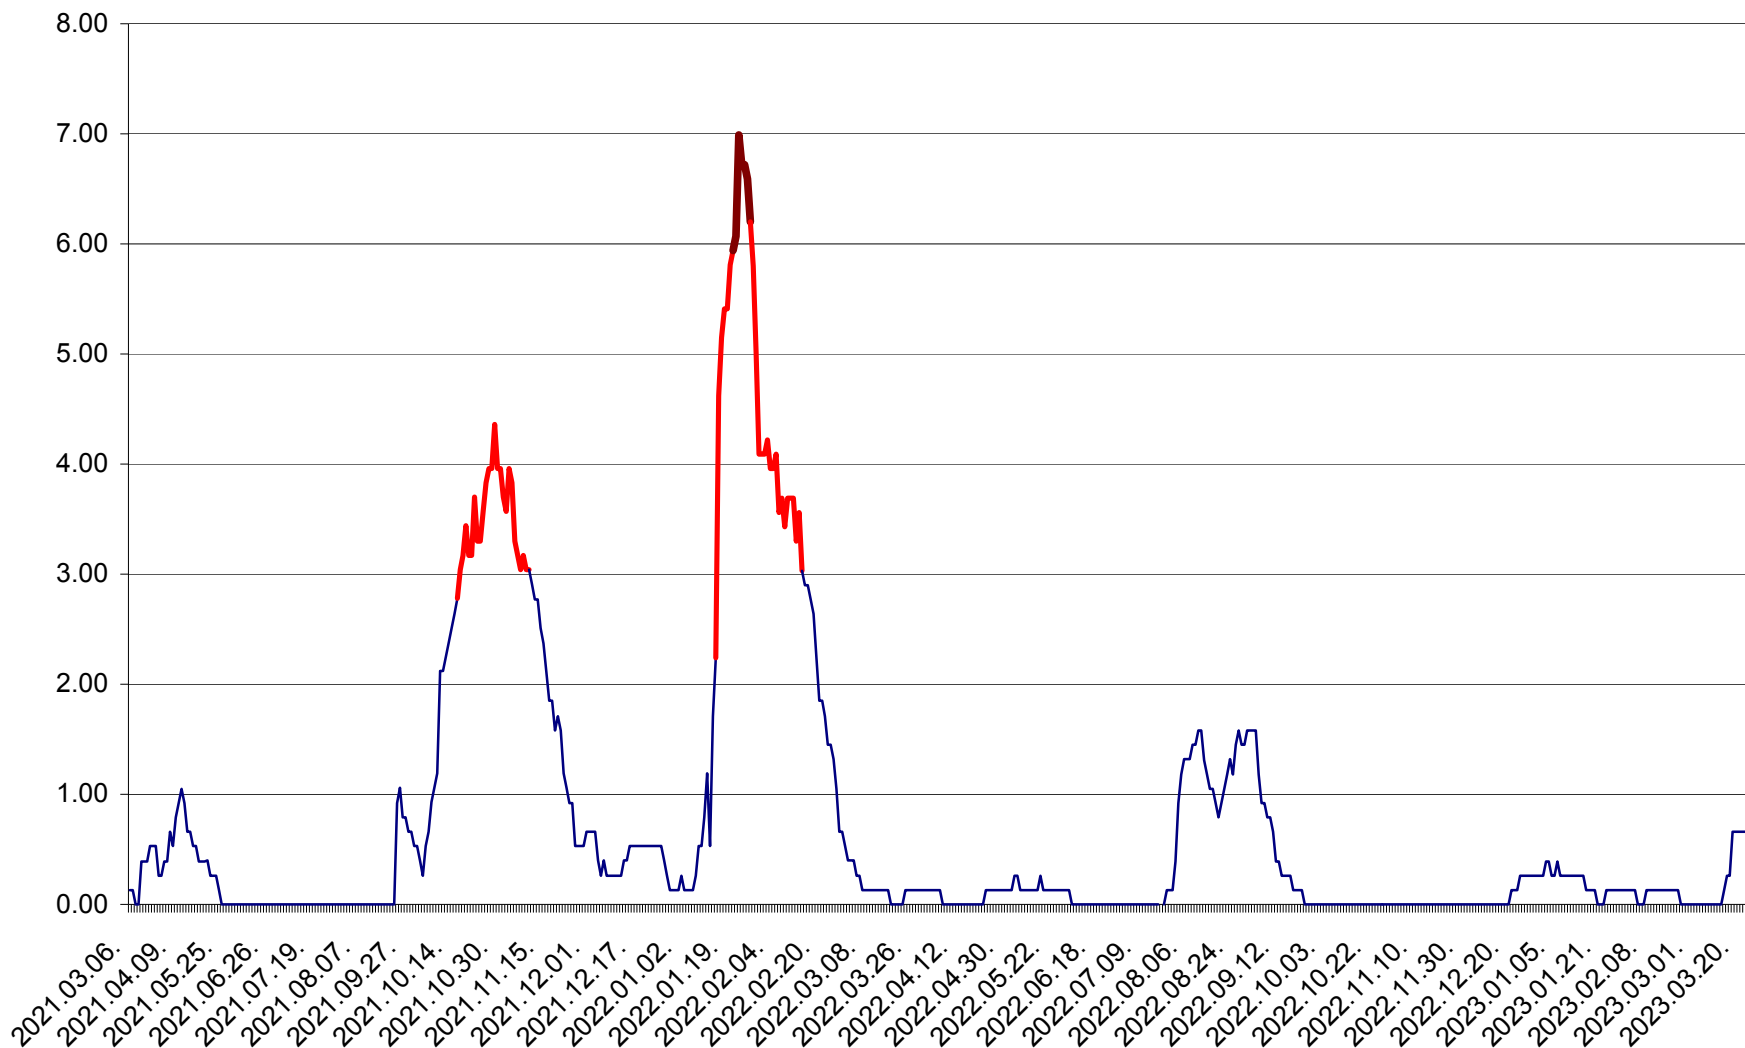

VOȘLĂBENI - Evolutia incidentei cumulate pe 14 zile la ‰ de locuitori
2021.03.07. - 2023.03.26.