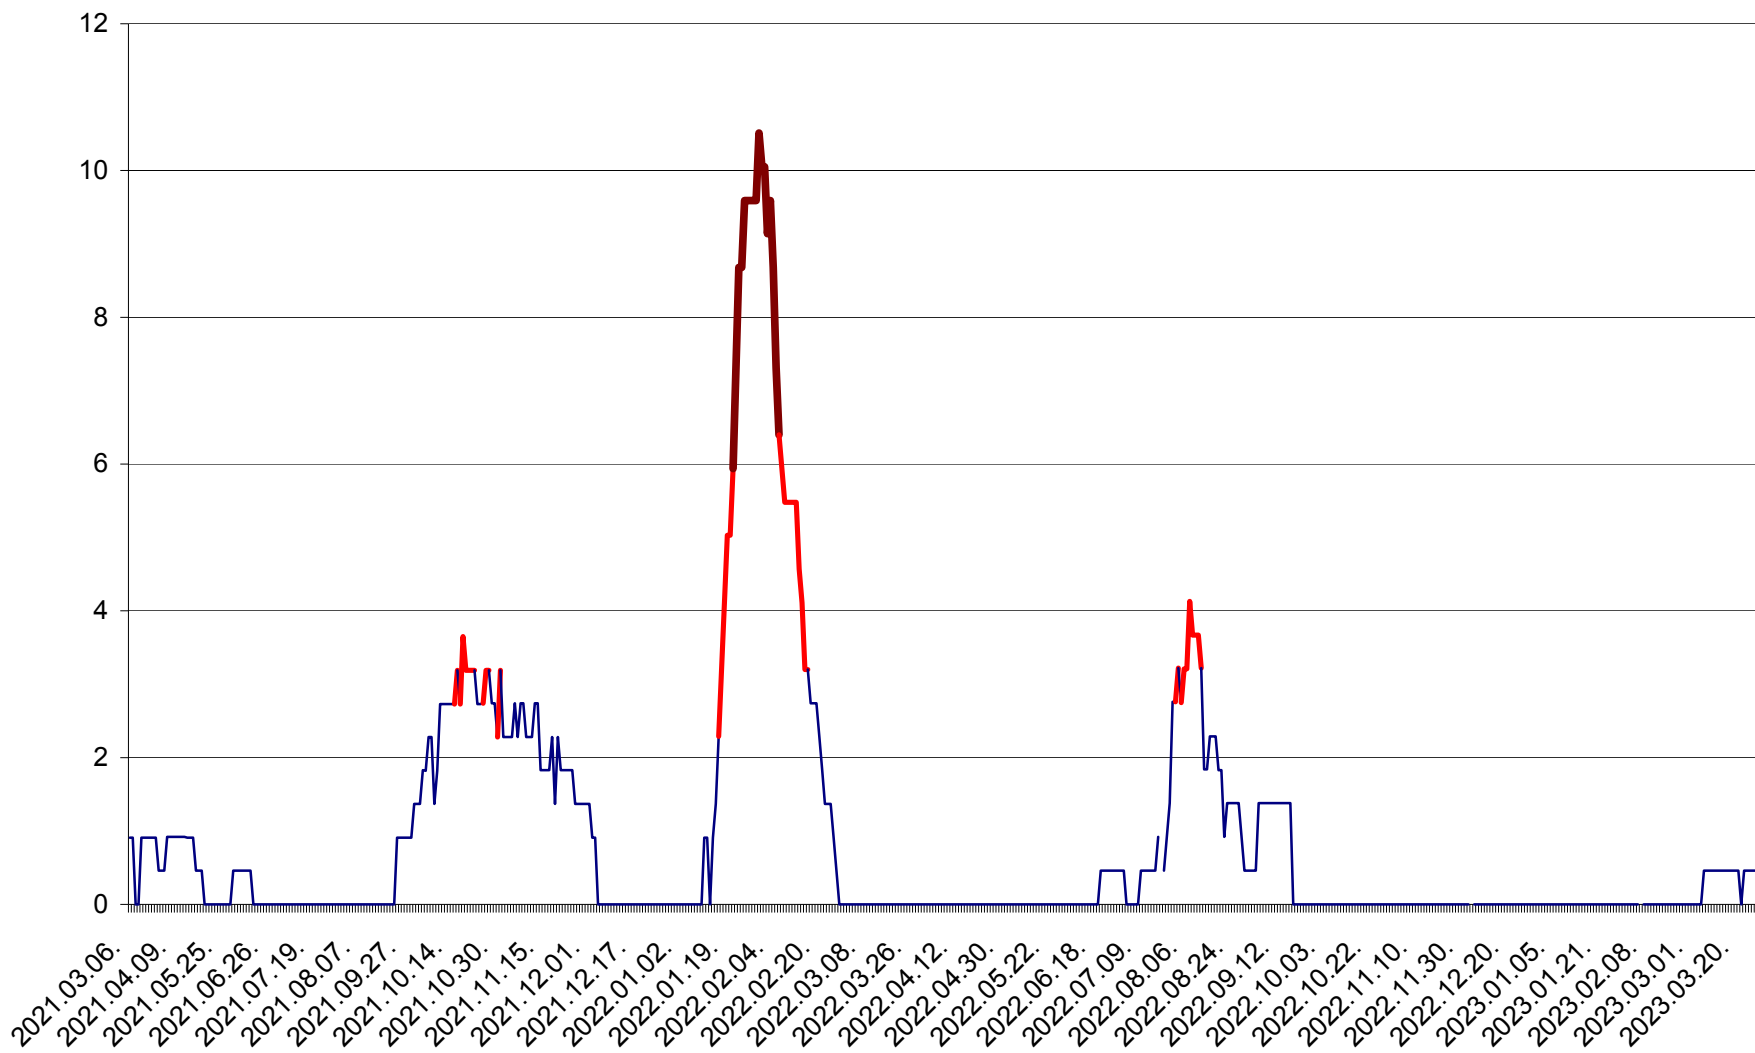

CICEU - Evolutia incidentei cumulate pe 14 zile la ‰ de locuitori  
2021.03.07. - 2023.03.26.

CIUCSÂNGEORGIU - Evolutia incidentei cumulate pe 14 zile la ‰ de locuitori  
2021.03.07. - 2023.03.26.

CIUMANI - Evolutia incidentei cumulate pe 14 zile la ‰ de locuitori  
2021.03.07. - 2023.03.26.

CORBU - Evolutia incidentei cumulate pe 14 zile la ‰ de locuitori  
2021.03.07. - 2023.03.26.

CORUND - Evolutia incidentei cumulate pe 14 zile la ‰ de locuitori  
2021.03.07. - 2023.03.26.

COZMENI - Evolutia incidentei cumulate pe 14 zile la ‰ de locuitori  
2021.03.07. - 2023.03.26.

ORAȘ CRISTURU SECUIESC - Evolutia incidentei cumulate pe 14 zile la ‰ de locuitori  
2021.03.07. - 2023.03.26.

DĂNEȘTI - Evolutia incidentei cumulate pe 14 zile la ‰ de locuitori  
2021.03.07. - 2023.03.26.

DÂRJIU - Evolutia incidentei cumulate pe 14 zile la ‰ de locuitori  
2021.03.07. - 2023.03.26.

DEALU - Evolutia incidentei cumulate pe 14 zile la ‰ de locuitori  
2021.03.07. - 2023.03.26.

DITRĂU - Evolutia incidentei cumulate pe 14 zile la ‰ de locuitori  
2021.03.07. - 2023.03.26.