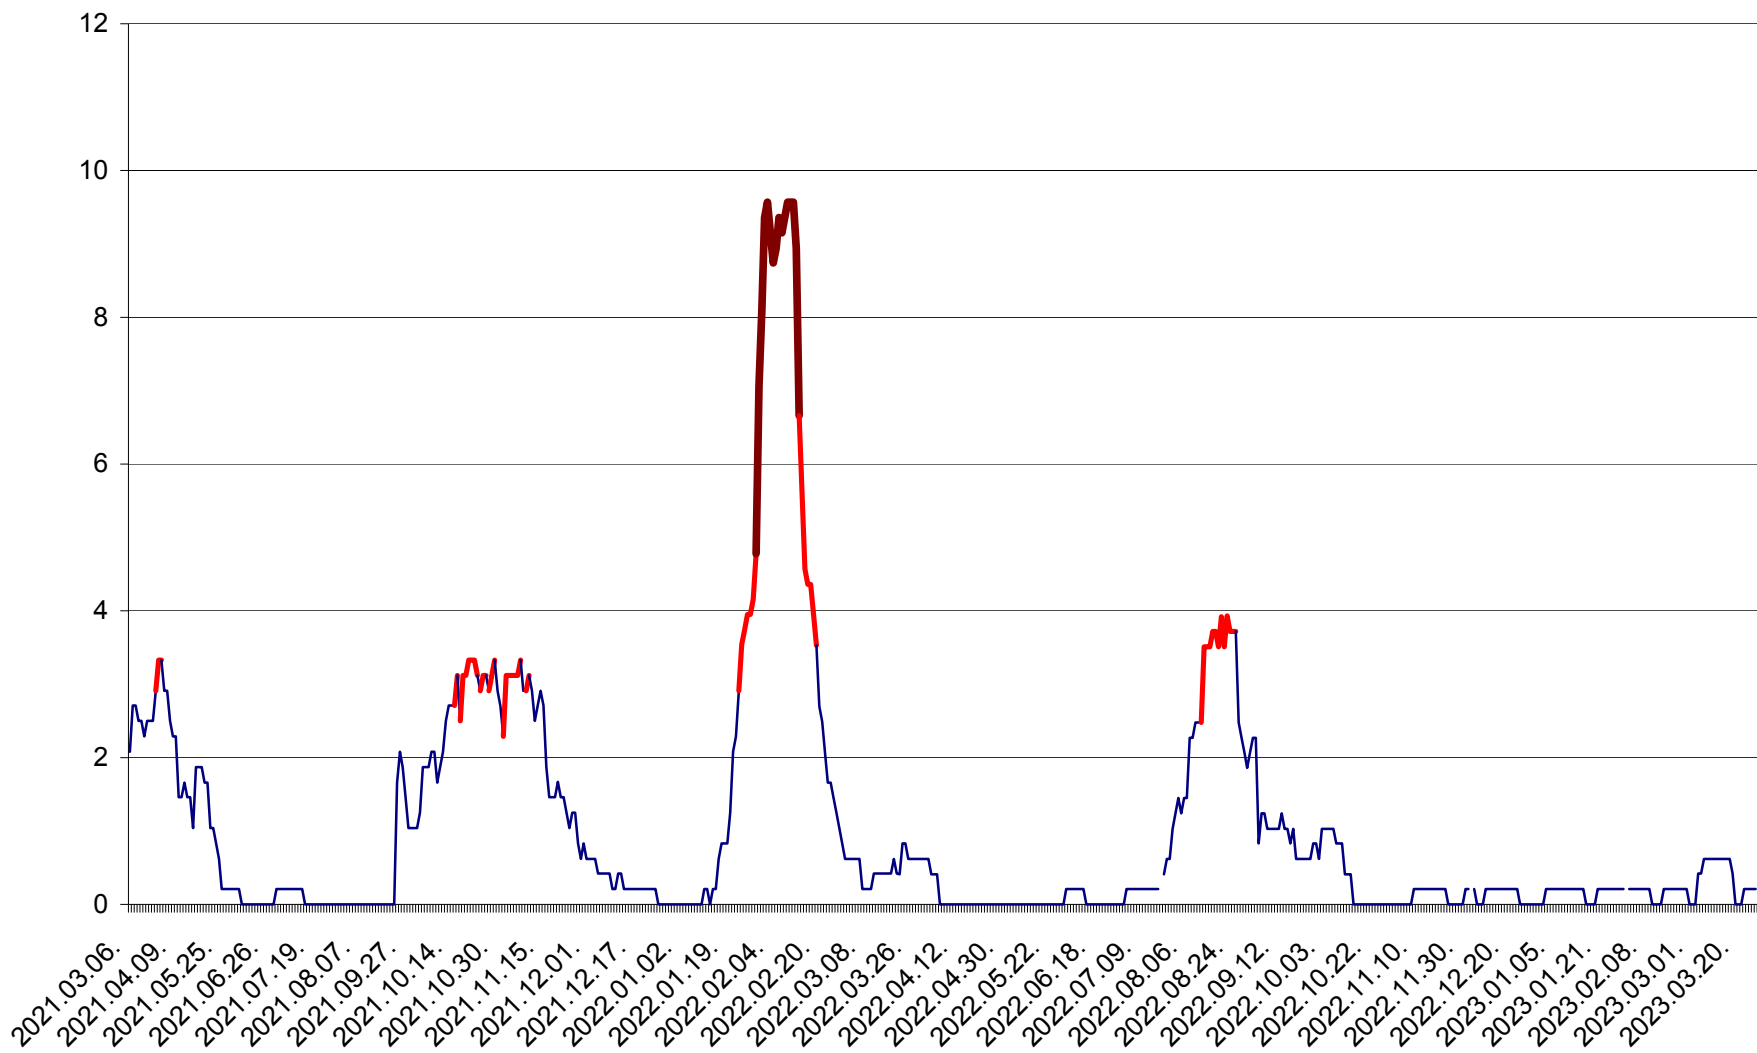

MĂDĂRAȘ - Evolutia incidentei cumulate pe 14 zile la ‰ de locuitori
2021.03.07. - 2023.03.26.