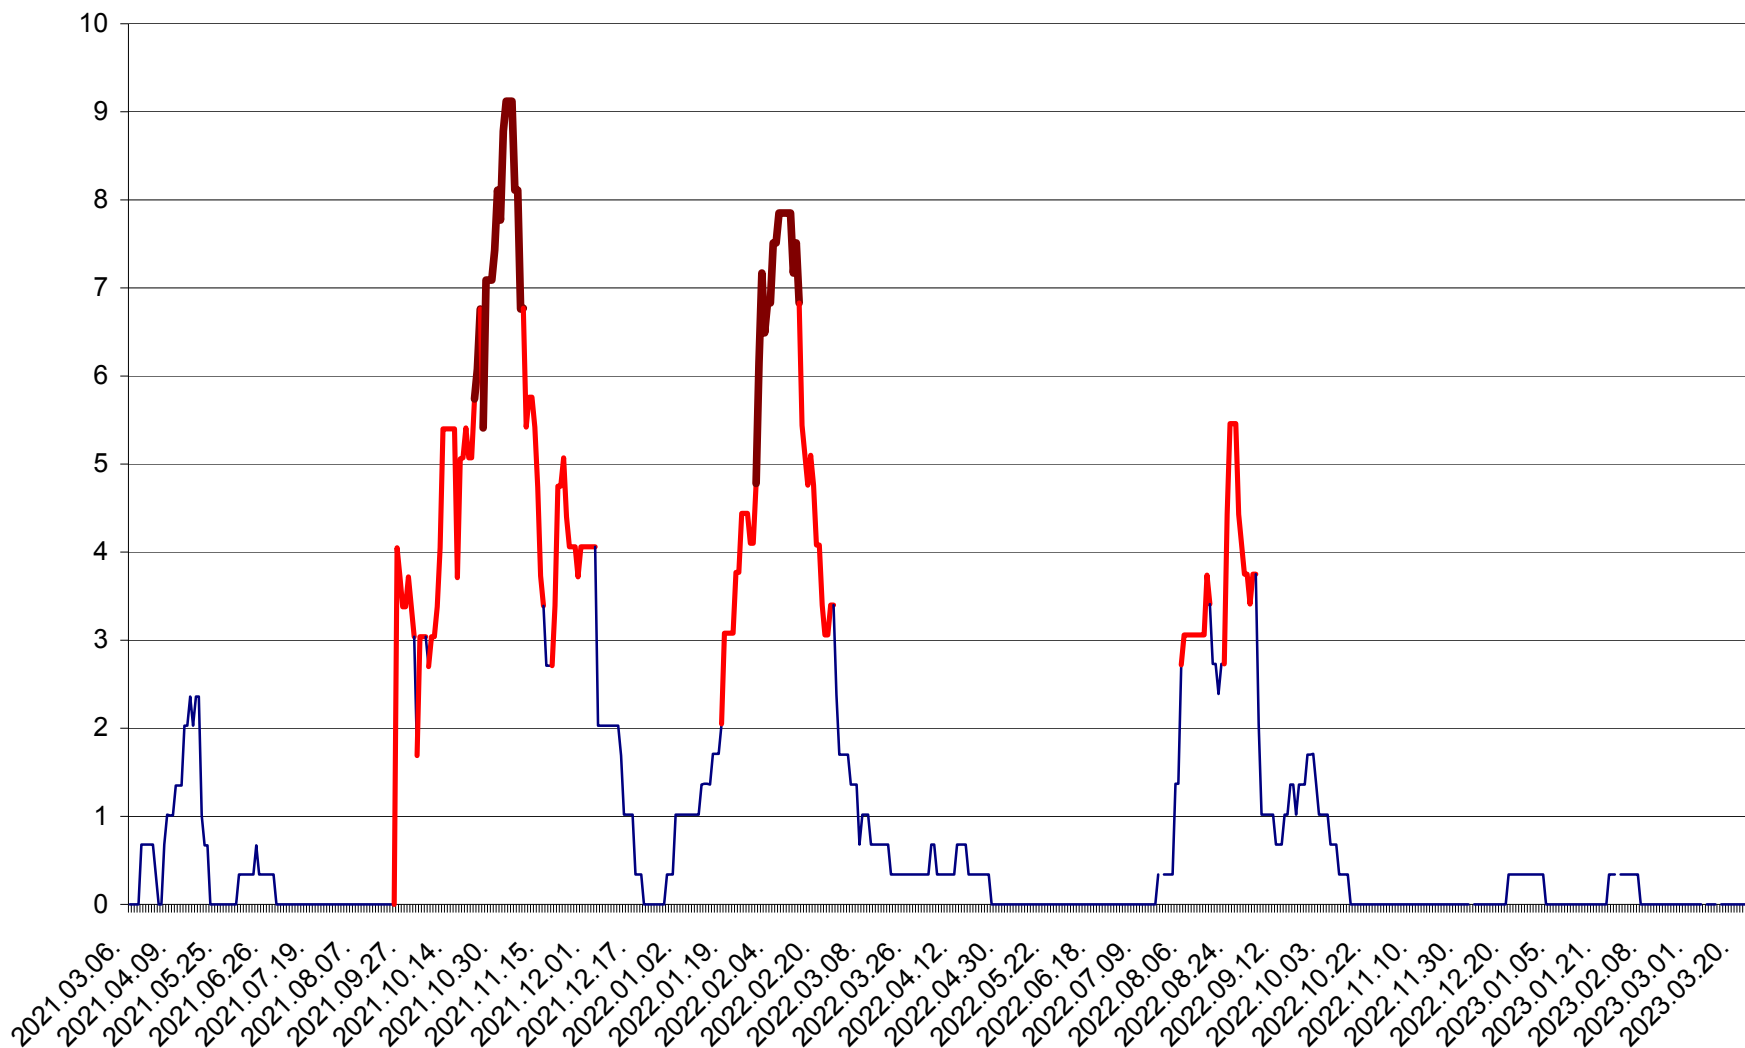

LUNCA DE JOS - Evolutia incidentei cumulate pe 14 zile la ‰ de locuitori  
2021.03.07. - 2023.03.26.

LUNCA DE SUS - Evolutia incidentei cumulate pe 14 zile la ‰ de locuitori  
2021.03.07. - 2023.03.26.

LUPENI - Evolutia incidentei cumulate pe 14 zile la ‰ de locuitori  
2021.03.07. - 2023.03.26.

MĂDĂRAȘ - Evolutia incidentei cumulate pe 14 zile la ‰ de locuitori  
2021.03.07. - 2023.03.26.

MĂRTINIȘ - Evolutia incidentei cumulate pe 14 zile la ‰ de locuitori  
2021.03.07. - 2023.03.26.

MEREȘTI - Evolutia incidentei cumulate pe 14 zile la ‰ de locuitori  
2021.03.07. - 2023.03.26.

MUNICIPIUL MIERCUREA-CIUC - Evolutia incidentei cumulate pe 14 zile la ‰ de locuitori  
2021.03.07. - 2023.03.26.