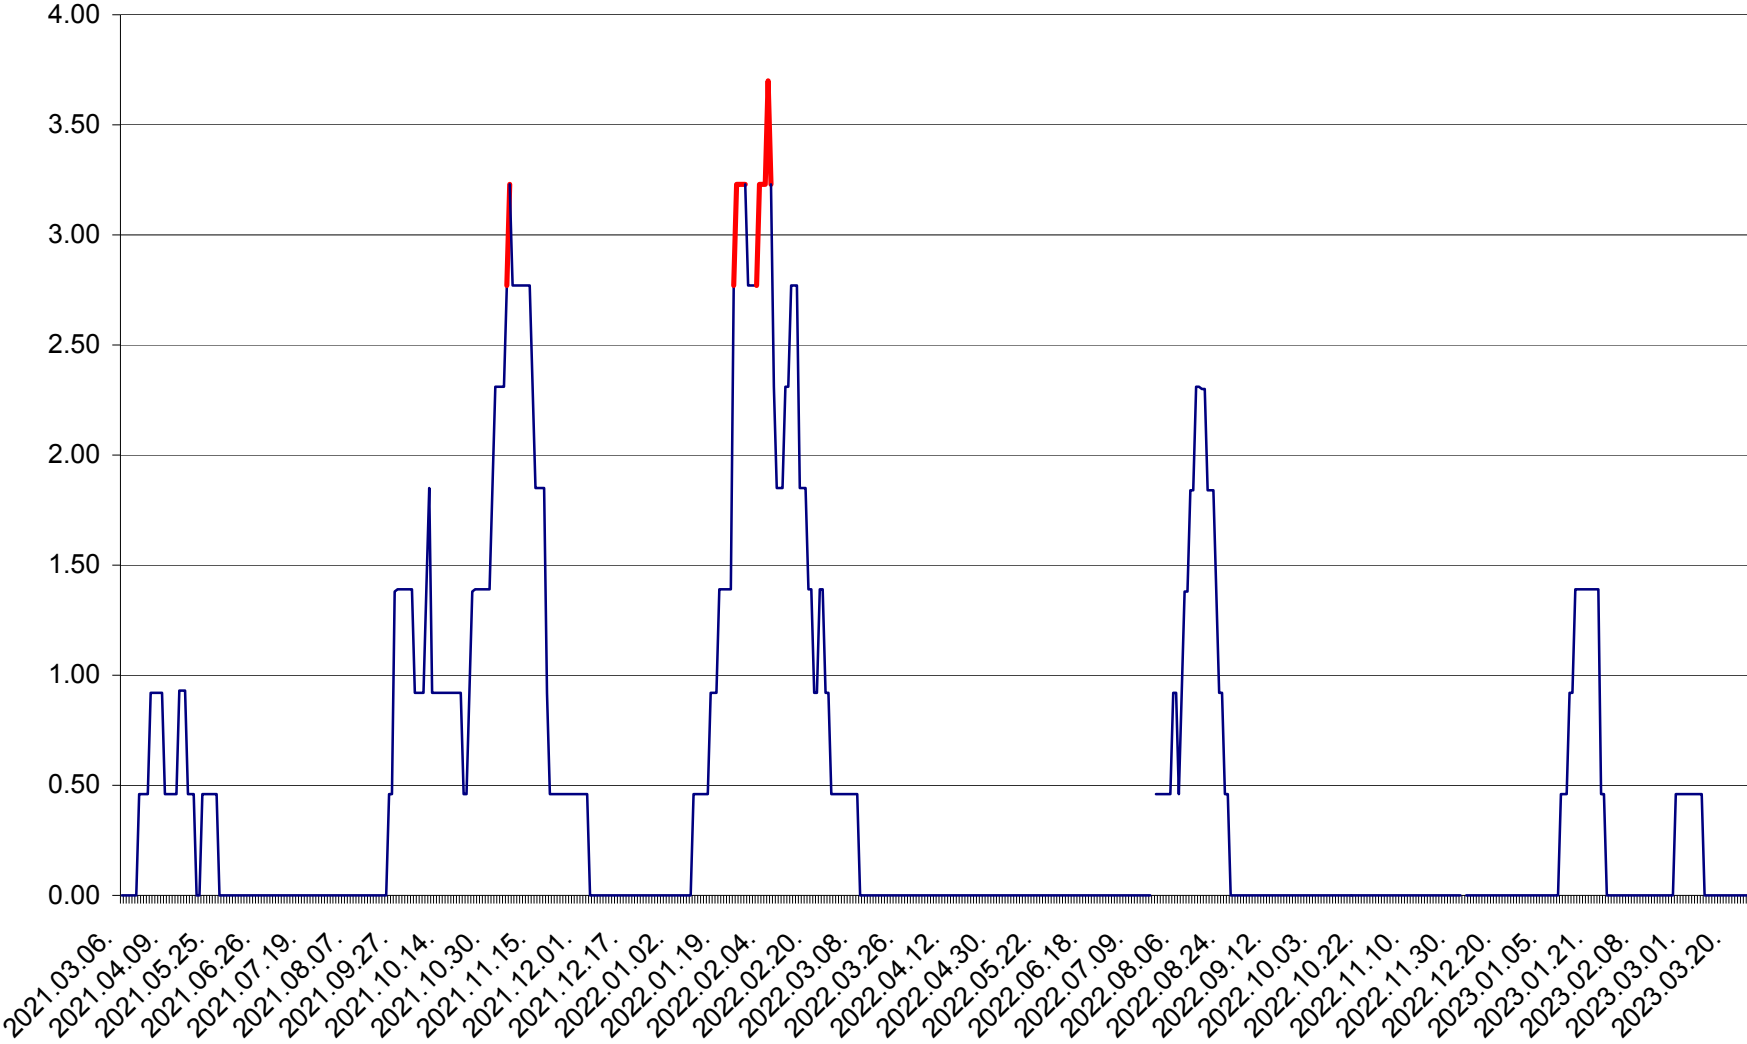

ATID - Evolutia incidentei cumulate pe 14 zile la ‰ de locuitori  
2021.03.07. - 2023.03.26.

AVRĂMEȘTI - Evolutia incidentei cumulate pe 14 zile la ‰ de locuitori  
2021.03.07. - 2023.03.26.

ORAȘ BĂILE TUȘNAD - Evoluția incidenței cumulate pe 14 zile la ‰ de locuitori  
2021.03.07. - 2023.03.26.

ORAȘ BĂLAN - Evoluția incidenței cumulate pe 14 zile la ‰ de locuitori  
2021.03.07. - 2023.03.26.

BILBOR - Evolutia incidentei cumulate pe 14 zile la ‰ de locuitori  
2021.03.07. - 2023.03.26.

ORAȘ BORSEC - Evolutia incidentei cumulate pe 14 zile la ‰ de locuitori  
2021.03.07. - 2023.03.26.

BRĂDEȘTI - Evolutia incidentei cumulate pe 14 zile la ‰ de locuitori  
2021.03.07. - 2023.03.26.

CĂPÂLNIȚA - Evoluția incidenței cumulate pe 14 zile la ‰ de locuitori  
2021.03.07. - 2023.03.26.

CÂRȚA - Evolutia incidentei cumulate pe 14 zile la ‰ de locuitori  
2021.03.07. - 2023.03.26.

CICEU - Evolutia incidentei cumulate pe 14 zile la ‰ de locuitori  
2021.03.07. - 2023.03.26.

CIUCSÂNGEORGIU - Evolutia incidentei cumulate pe 14 zile la ‰ de locuitori  
2021.03.07. - 2023.03.26.

CIUMANI - Evolutia incidentei cumulate pe 14 zile la ‰ de locuitori  
2021.03.07. - 2023.03.26.