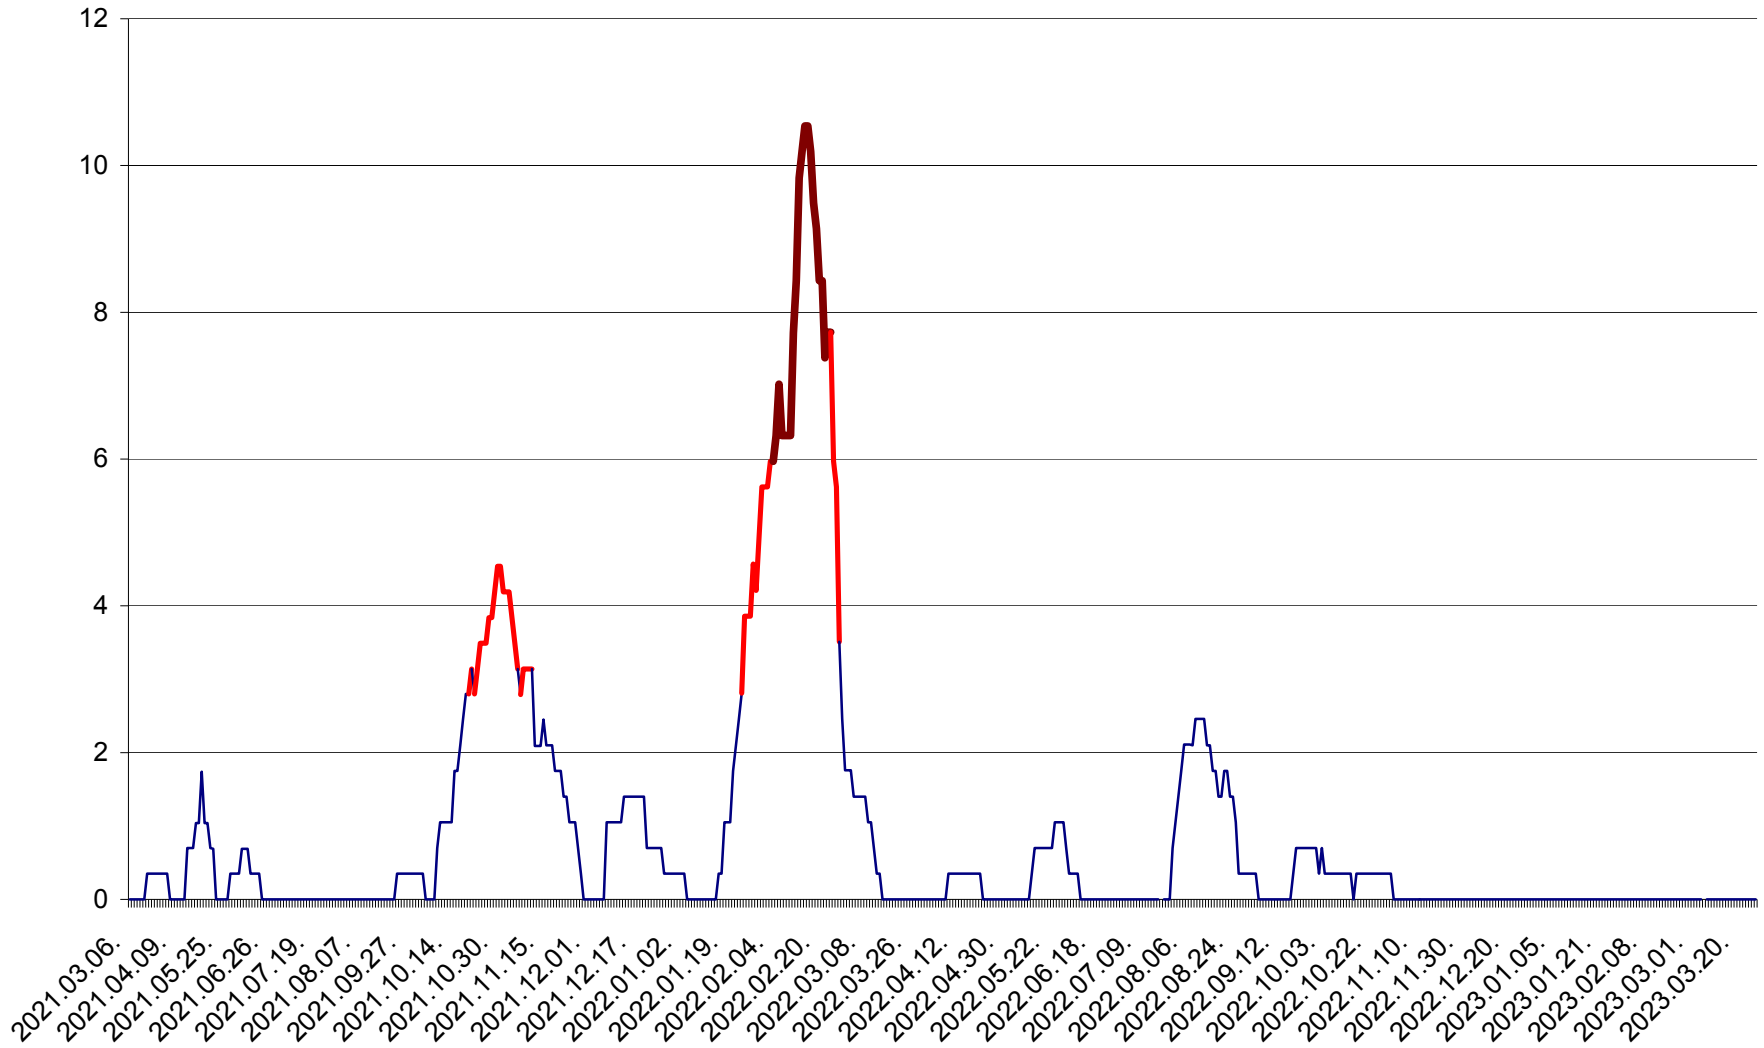

SICULENI - Evolutia incidentei cumulate pe 14 zile la ‰ de locuitori
2021.03.07. - 2023.03.26.