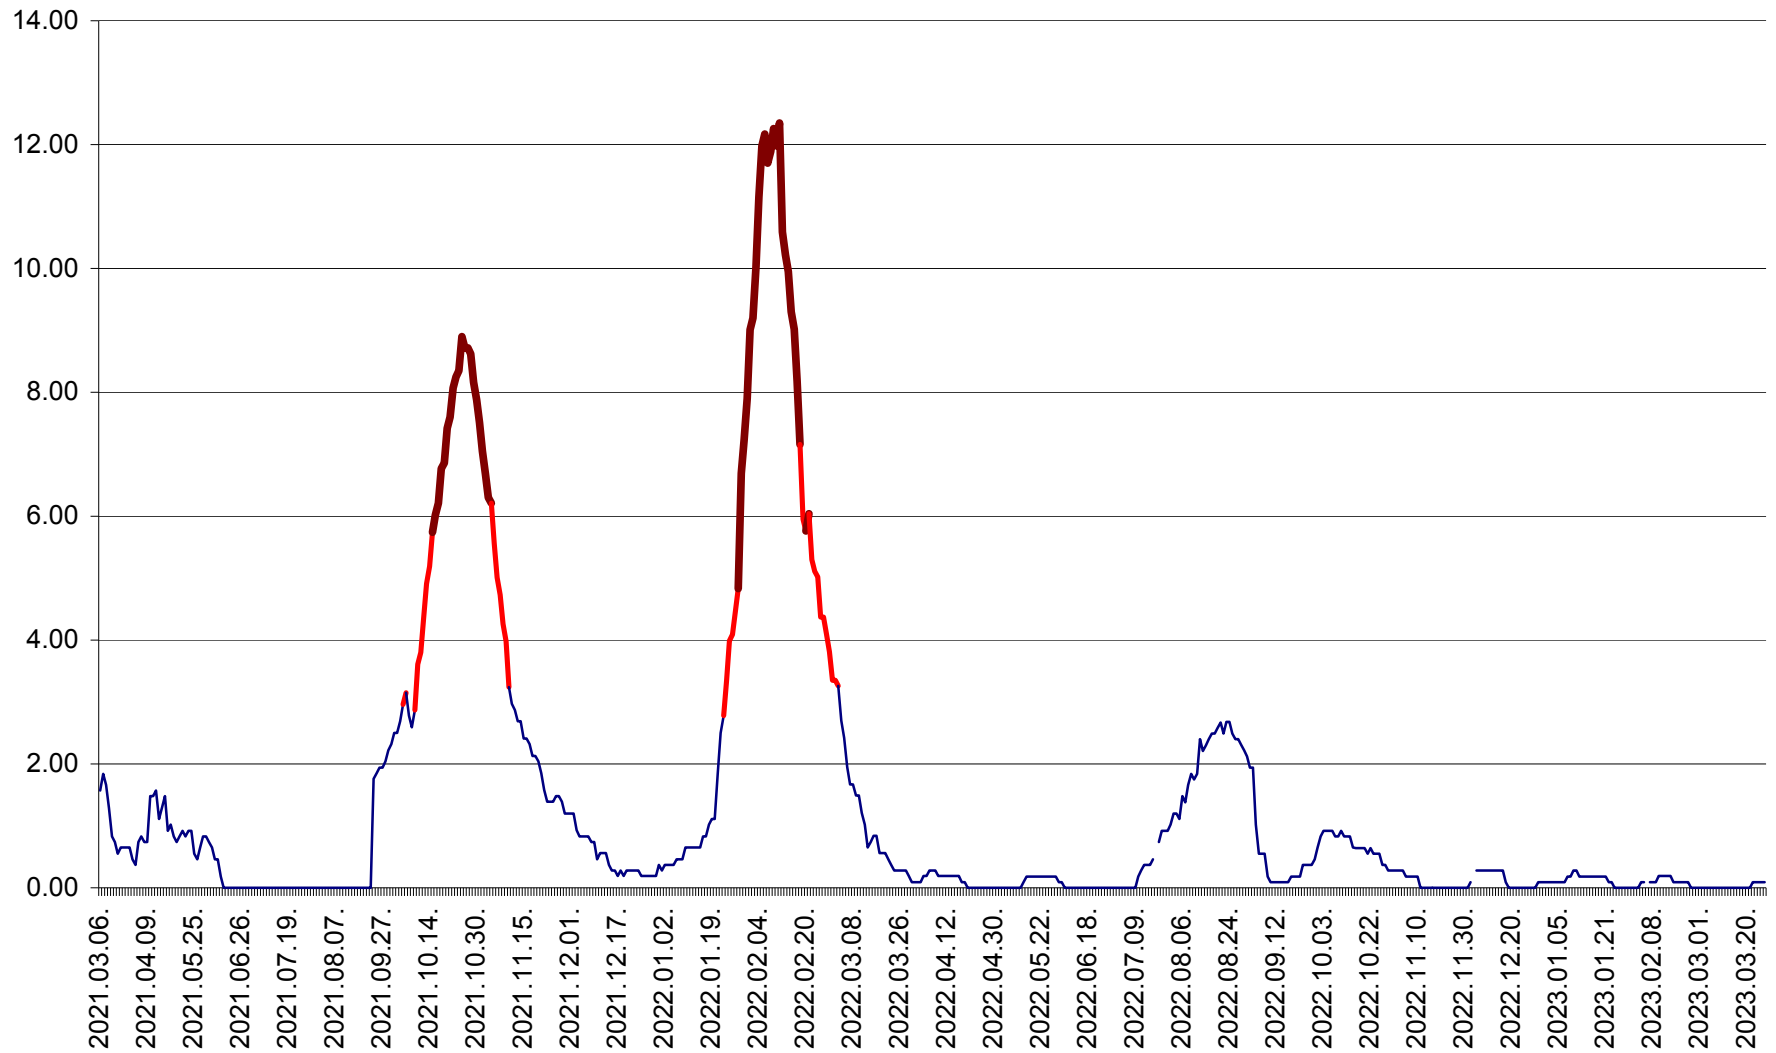

ORAȘ BĂLAN - Evoluția incidenței cumulate pe 14 zile la ‰ de locuitori  
2021.03.07. - 2023.03.26.

BILBOR - Evolutia incidentei cumulate pe 14 zile la ‰ de locuitori  
2021.03.07. - 2023.03.26.

ORAȘ BORSEC - Evolutia incidentei cumulate pe 14 zile la ‰ de locuitori  
2021.03.07. - 2023.03.26.

CICEU - Evolutia incidentei cumulate pe 14 zile la ‰ de locuitori  
2021.03.07. - 2023.03.26.

CIUCSÂNGEORGIU - Evolutia incidentei cumulate pe 14 zile la ‰ de locuitori  
2021.03.07. - 2023.03.26.

CIUMANI - Evolutia incidentei cumulate pe 14 zile la ‰ de locuitori  
2021.03.07. - 2023.03.26.

CORBU - Evolutia incidentei cumulate pe 14 zile la ‰ de locuitori  
2021.03.07. - 2023.03.26.

CORUND - Evolutia incidentei cumulate pe 14 zile la ‰ de locuitori  
2021.03.07. - 2023.03.26.

COZMENI - Evolutia incidentei cumulate pe 14 zile la ‰ de locuitori  
2021.03.07. - 2023.03.26.

ORAȘ CRISTURU SECUIESC - Evolutia incidentei cumulate pe 14 zile la ‰ de locuitori  
2021.03.07. - 2023.03.26.

DĂNEȘTI - Evolutia incidentei cumulate pe 14 zile la ‰ de locuitori  
2021.03.07. - 2023.03.26.