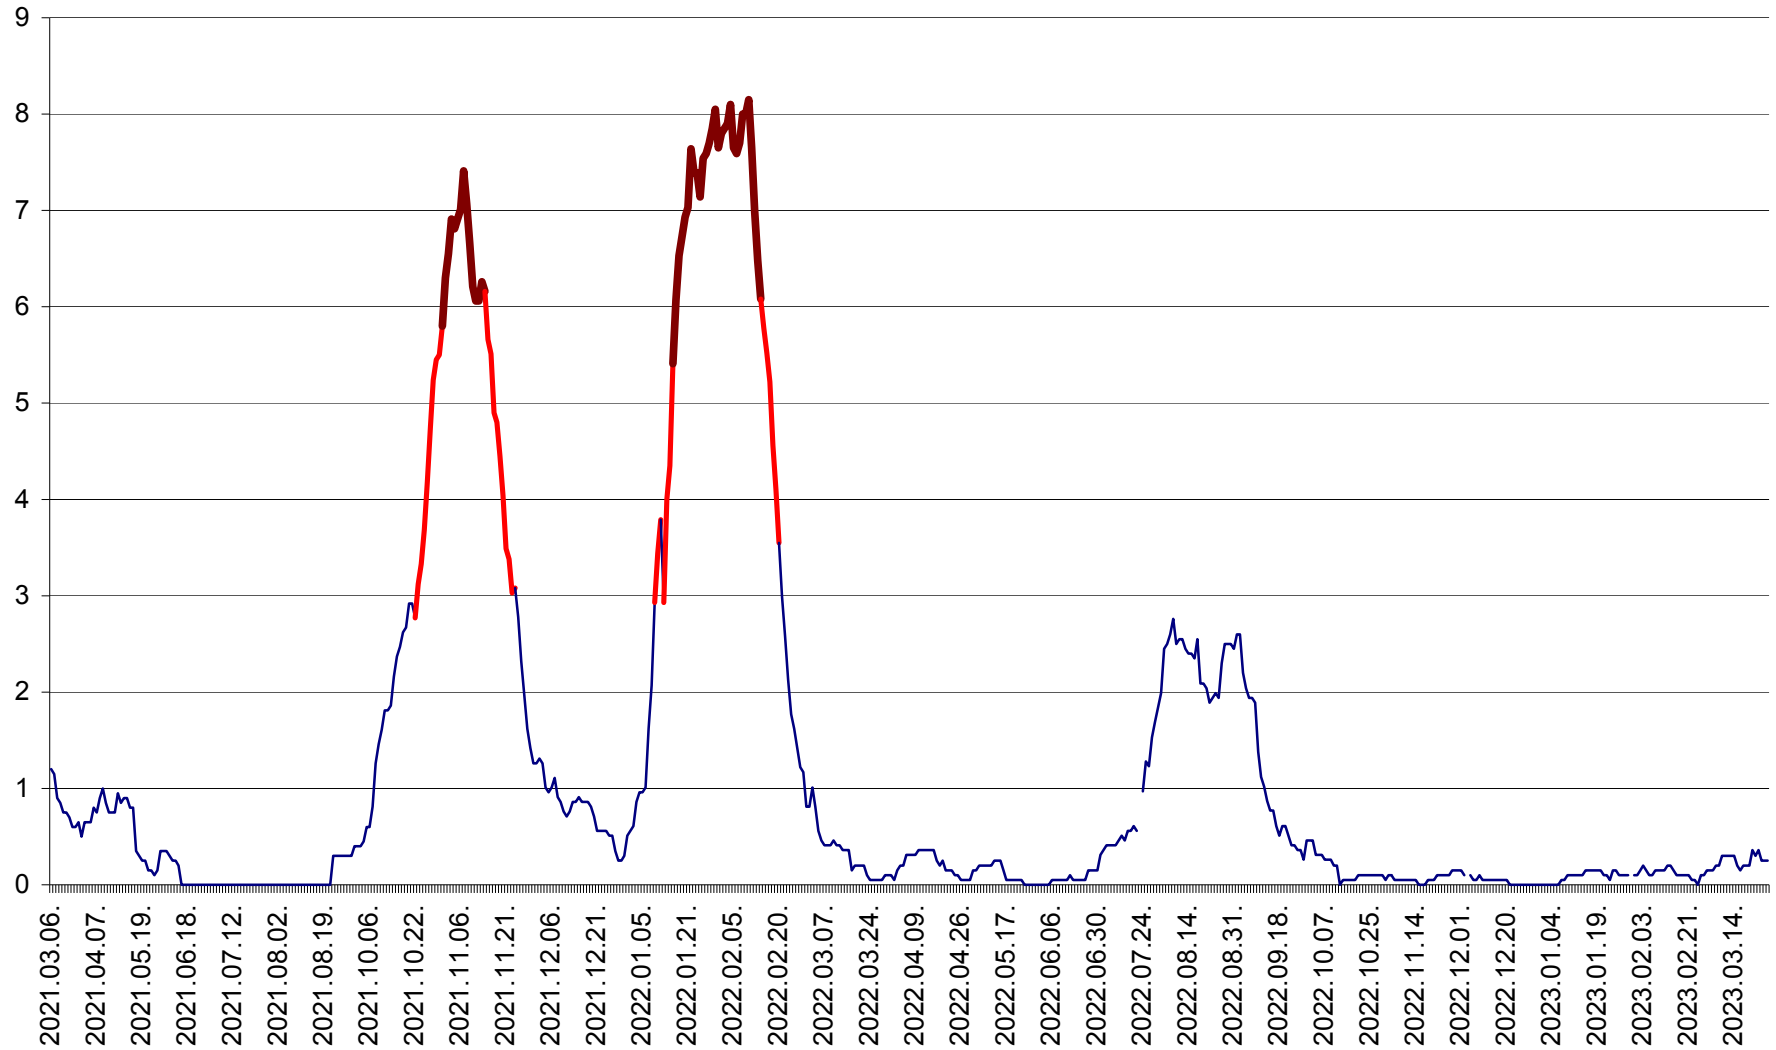

DÂRJIU - Evolutia incidentei cumulate pe 14 zile la ‰ de locuitori  
2021.03.07. - 2023.03.26.

DEALU - Evolutia incidentei cumulate pe 14 zile la ‰ de locuitori  
2021.03.07. - 2023.03.26.

DITRĂU - Evolutia incidentei cumulate pe 14 zile la ‰ de locuitori  
2021.03.07. - 2023.03.26.

FELICENI - Evolutia incidentei cumulate pe 14 zile la ‰ de locuitori  
2021.03.07. - 2023.03.26.

FRUMOASA - Evolutia incidentei cumulate pe 14 zile la ‰ de locuitori  
2021.03.07. - 2023.03.26.

GĂLĂUȚAȘ - Evolutia incidentei cumulate pe 14 zile la ‰ de locuitori  
2021.03.07. - 2023.03.26.

MUNICIPIUL GHEORGHENI - Evolutia incidentei cumulate pe 14 zile la % de locuitori  
2021.03.07. - 2023.03.26.

JOSENI - Evolutia incidentei cumulate pe 14 zile la ‰ de locuitori  
2021.03.07. - 2023.03.26.

LĂZAREA - Evolutia incidentei cumulate pe 14 zile la % de locuitori  
2021.03.07. - 2023.03.26.

LELICENI - Evolutia incidentei cumulate pe 14 zile la ‰ de locuitori  
2021.03.07. - 2023.03.26.

LUETA - Evolutia incidentei cumulate pe 14 zile la ‰ de locuitori  
2021.03.07. - 2023.03.26.