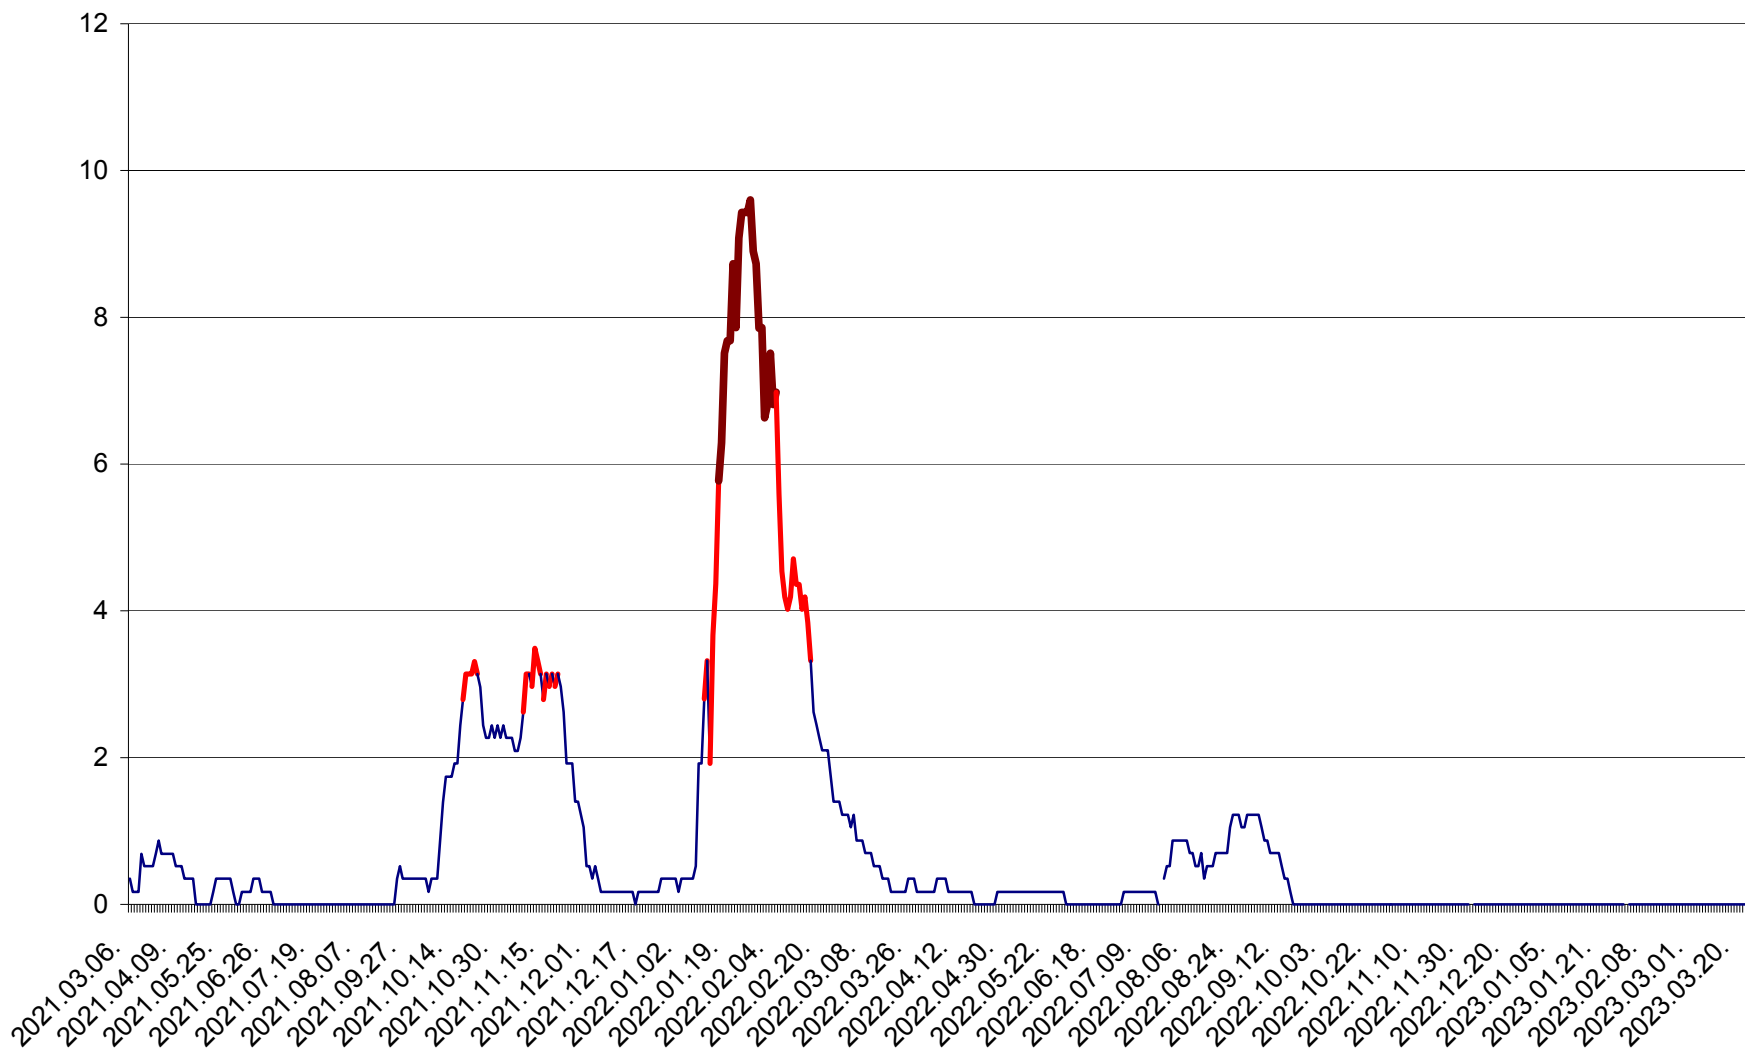

DÂRJIU - Evolutia incidentei cumulate pe 14 zile la ‰ de locuitori  
2021.03.07. - 2023.03.26.

DEALU - Evolutia incidentei cumulate pe 14 zile la ‰ de locuitori  
2021.03.07. - 2023.03.26.

DITRĂU - Evolutia incidentei cumulate pe 14 zile la ‰ de locuitori  
2021.03.07. - 2023.03.26.

FELICENI - Evolutia incidentei cumulate pe 14 zile la ‰ de locuitori  
2021.03.07. - 2023.03.26.

FRUMOASA - Evolutia incidentei cumulate pe 14 zile la ‰ de locuitori  
2021.03.07. - 2023.03.26.

GĂLĂUȚAȘ - Evolutia incidentei cumulate pe 14 zile la ‰ de locuitori  
2021.03.07. - 2023.03.26.

MUNICIPIUL GHEORGHENI - Evolutia incidentei cumulate pe 14 zile la % de locuitori  
2021.03.07. - 2023.03.26.

JOSENI - Evolutia incidentei cumulate pe 14 zile la ‰ de locuitori  
2021.03.07. - 2023.03.26.

LĂZAREA - Evolutia incidentei cumulate pe 14 zile la % de locuitori  
2021.03.07. - 2023.03.26.

LELICENI - Evolutia incidentei cumulate pe 14 zile la ‰ de locuitori  
2021.03.07. - 2023.03.26.

LUETA - Evolutia incidentei cumulate pe 14 zile la ‰ de locuitori  
2021.03.07. - 2023.03.26.