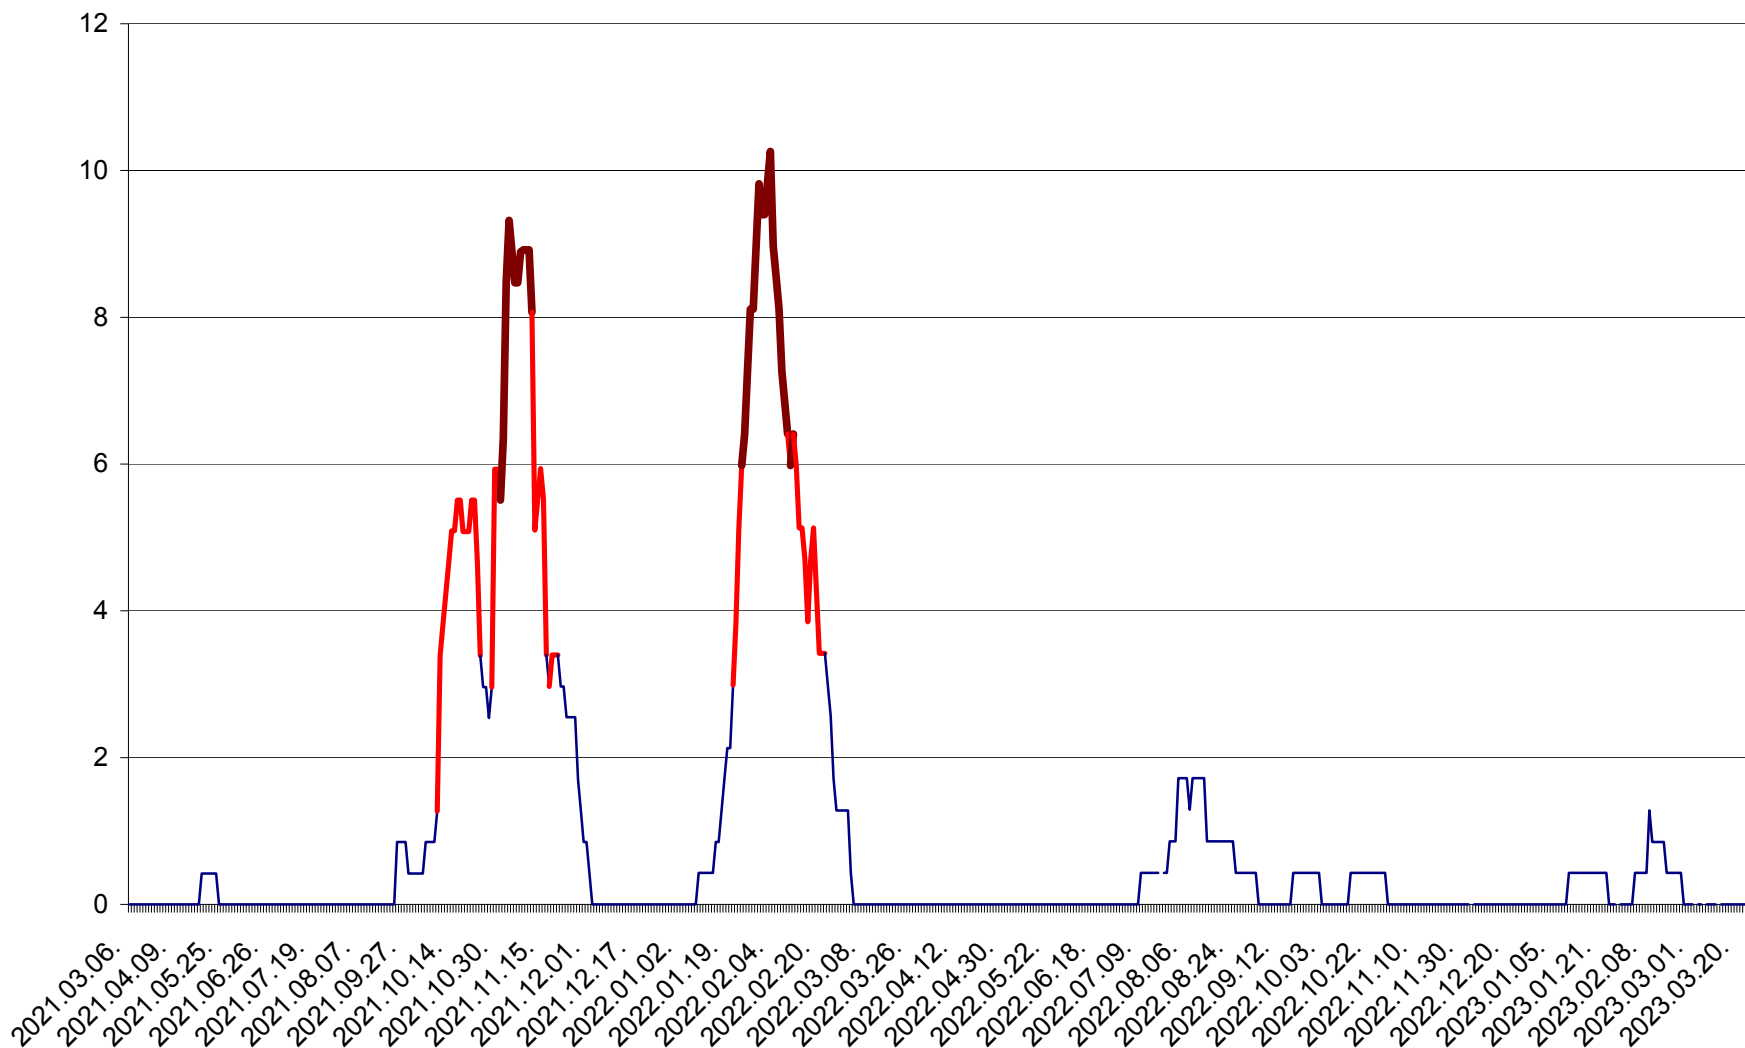

PRAID - Evolutia incidentei cumulate pe 14 zile la ‰ de locuitori  
2021.03.07. - 2023.03.26.

RACU - Evolutia incidentei cumulate pe 14 zile la ‰ de locuitori  
2021.03.07. - 2023.03.26.

REMETEA - Evolutia incidentei cumulate pe 14 zile la % de locuitori  
2021.03.07. - 2023.03.26.

SĂCEL - Evolutia incidentei cumulate pe 14 zile la ‰ de locuitori  
2021.03.07. - 2023.03.26.

SÂNCRĂIENI - Evolutia incidentei cumulate pe 14 zile la ‰ de locuitori  
2021.03.07. - 2023.03.26.

SÂNDOMINIC - Evolutia incidentei cumulate pe 14 zile la ‰ de locuitori  
2021.03.07. - 2023.03.26.

SÂNMARTIN - Evolutia incidentei cumulate pe 14 zile la ‰ de locuitori  
2021.03.07. - 2023.03.26.

SÂNSIMION - Evolutia incidentei cumulate pe 14 zile la ‰ de locuitori  
2021.03.07. - 2023.03.26.

SÂNTIMBRU - Evolutia incidentei cumulate pe 14 zile la ‰ de locuitori  
2021.03.07. - 2023.03.26.