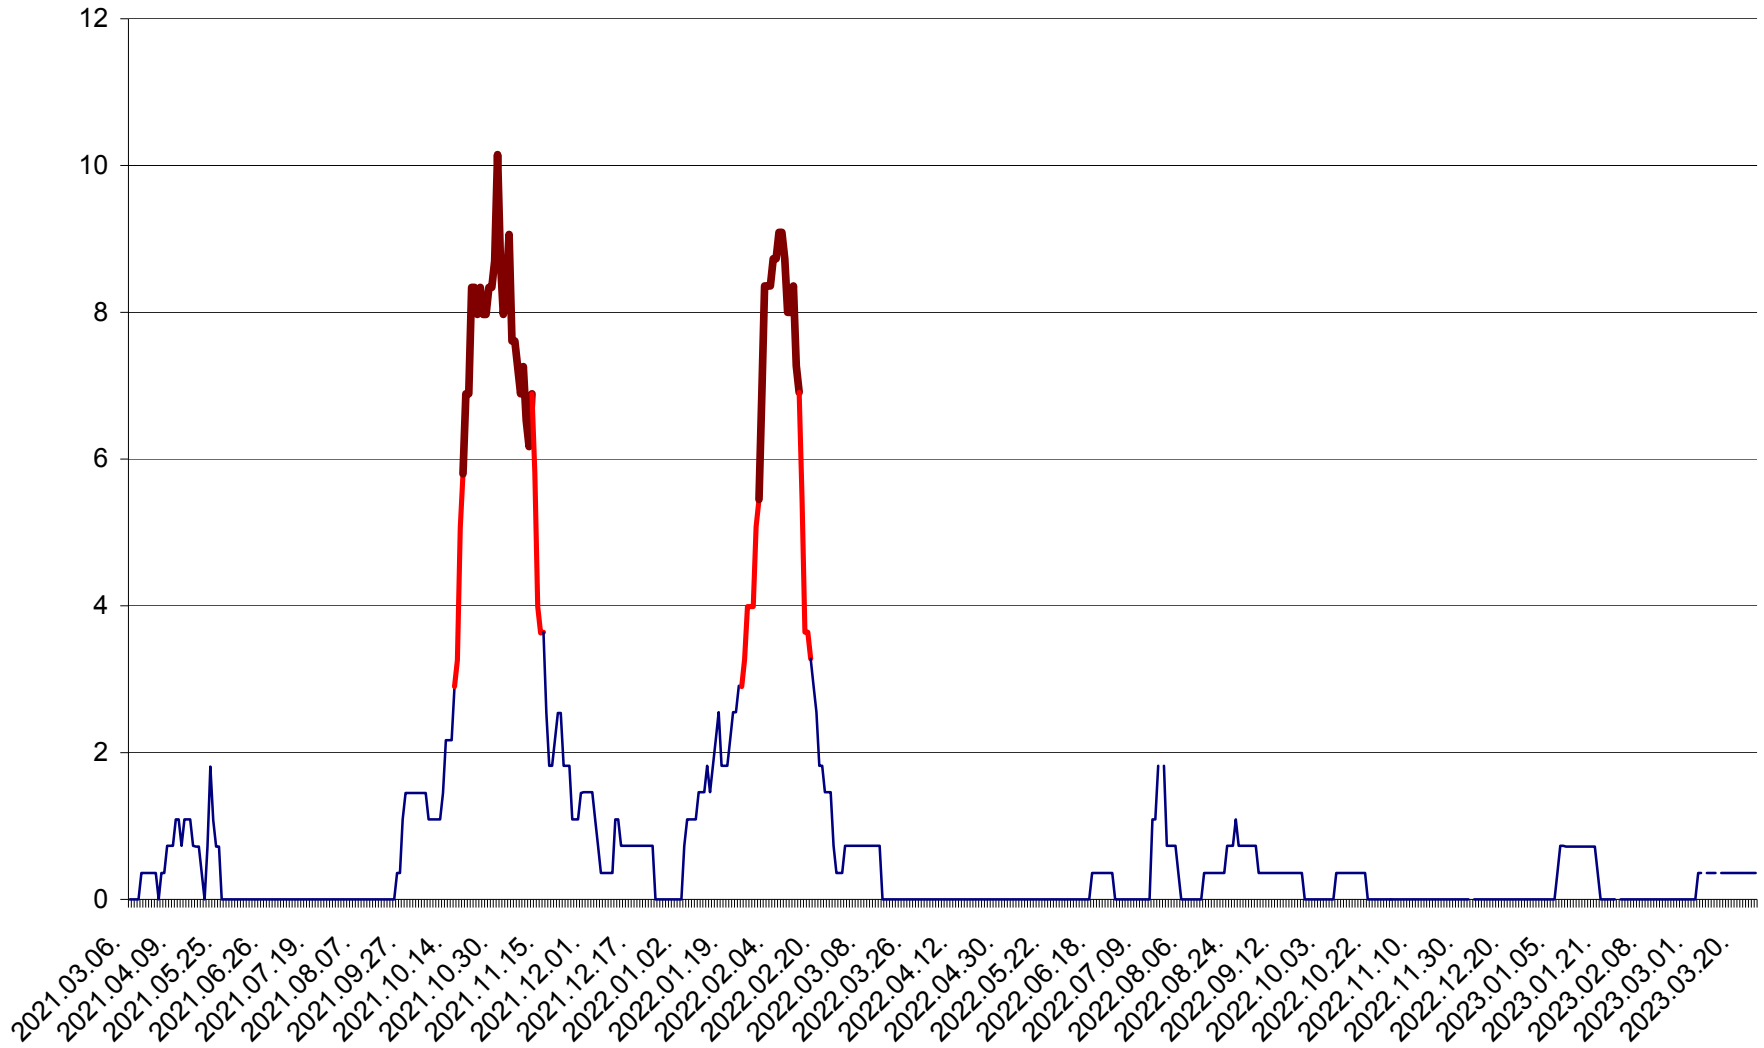

MUGENI - Evolutia incidentei cumulate pe 14 zile la ‰ de locuitori
2021.03.07. - 2023.03.26.