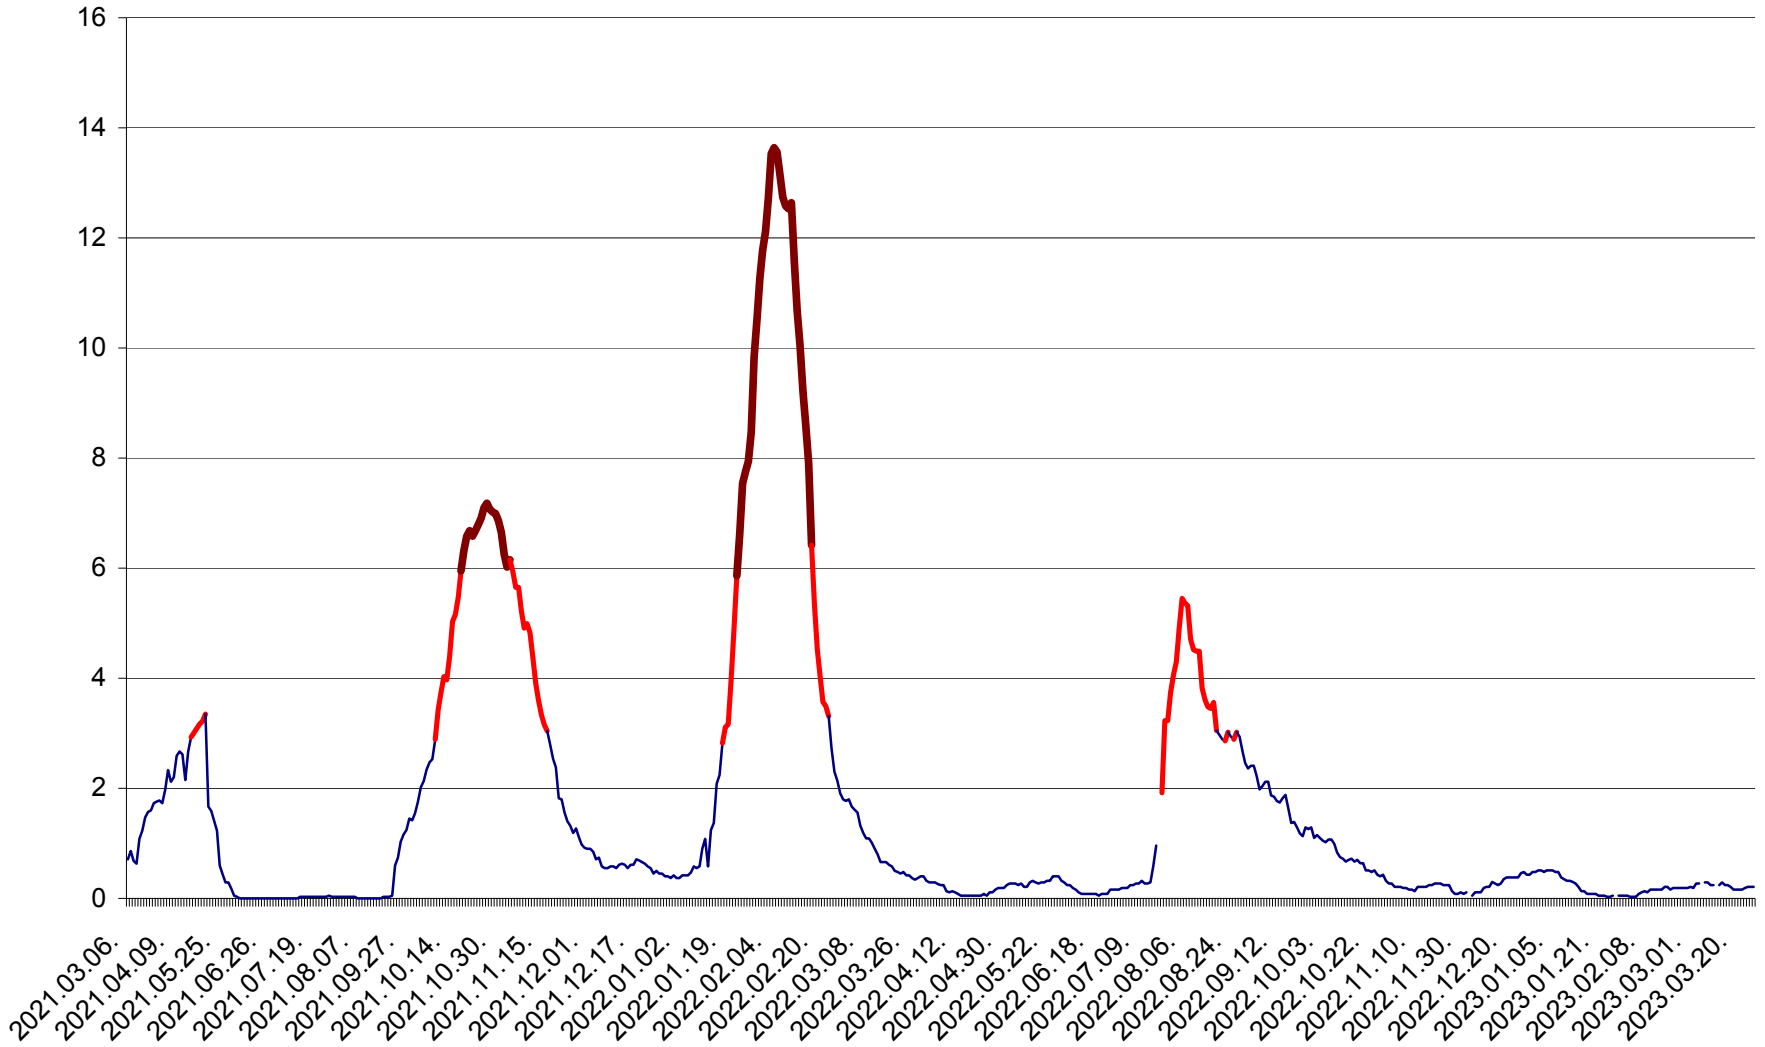

PĂULENI-CIUC - Evolutia incidentei cumulate pe 14 zile la ‰ de locuitori
2021.03.07. - 2023.03.26.

MUNICIPIUL ODORHEIU SECUIESC - Evolutia incidentei cumulate pe 14 zile la ‰ de locuitori
2021.03.07. - 2023.03.26.