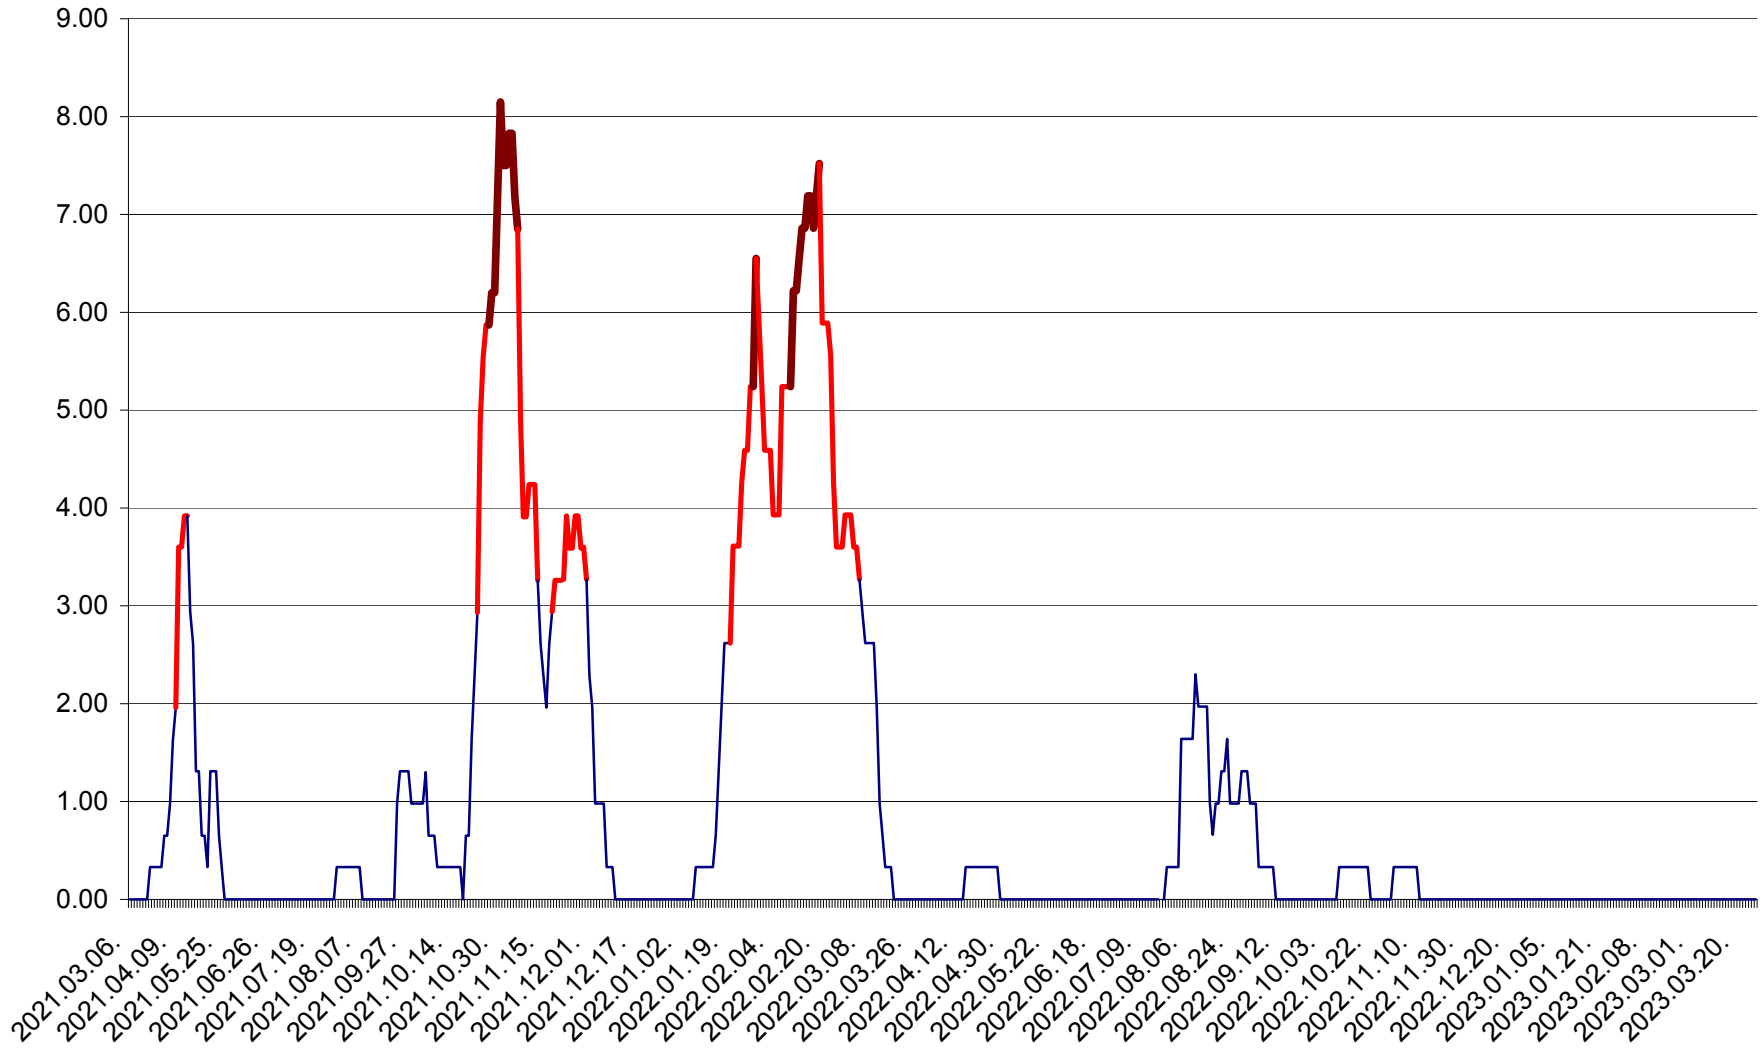

ATID - Evolutia incidentei cumulate pe 14 zile la ‰ de locuitori  
2021.03.07. - 2023.03.26.

AVRĂMEȘTI - Evolutia incidentei cumulate pe 14 zile la ‰ de locuitori  
2021.03.07. - 2023.03.26.

ORAȘ BĂILE TUȘNAD - Evoluția incidenței cumulate pe 14 zile la ‰ de locuitori  
2021.03.07. - 2023.03.26.

ORAȘ BĂLAN - Evoluția incidenței cumulate pe 14 zile la ‰ de locuitori  
2021.03.07. - 2023.03.26.

BILBOR - Evolutia incidentei cumulate pe 14 zile la ‰ de locuitori  
2021.03.07. - 2023.03.26.

ORAȘ BORSEC - Evolutia incidentei cumulate pe 14 zile la ‰ de locuitori  
2021.03.07. - 2023.03.26.

BRĂDEȘTI - Evolutia incidentei cumulate pe 14 zile la ‰ de locuitori  
2021.03.07. - 2023.03.26.

CĂPÂLNIȚA - Evoluția incidenței cumulate pe 14 zile la ‰ de locuitori  
2021.03.07. - 2023.03.26.

CÂRȚA - Evolutia incidentei cumulate pe 14 zile la ‰ de locuitori  
2021.03.07. - 2023.03.26.