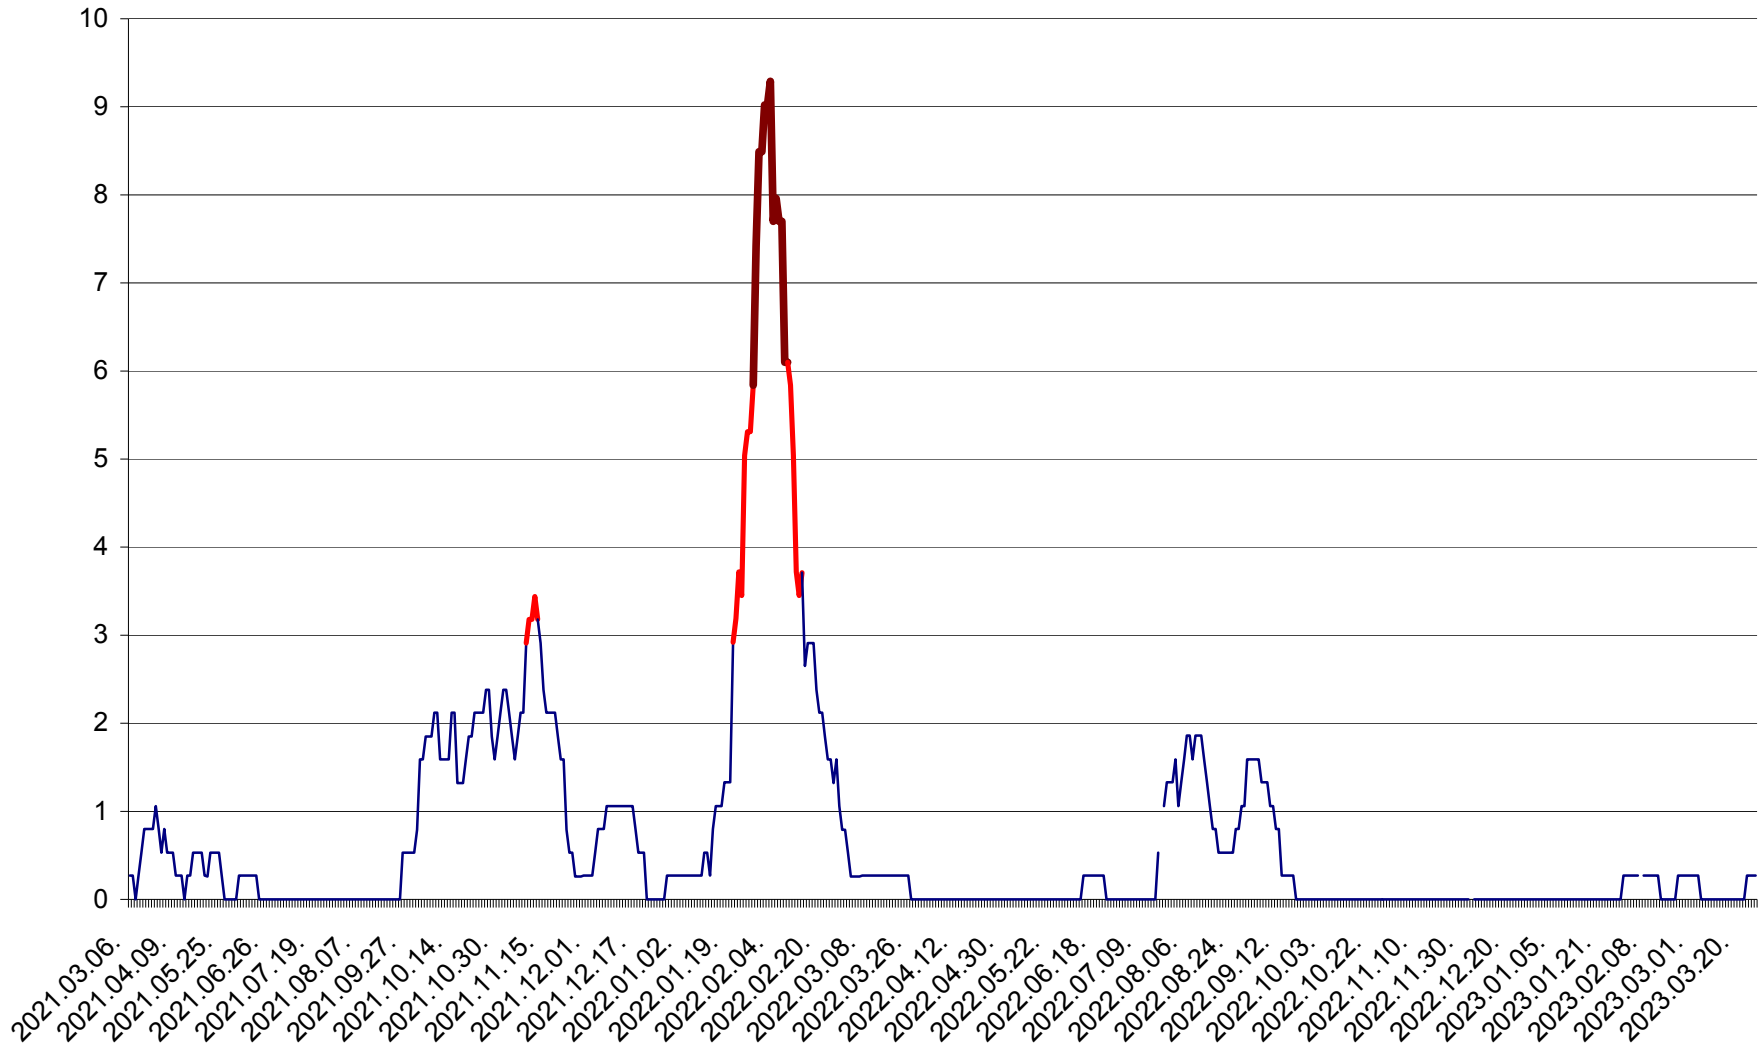

CORBU - Evolutia incidentei cumulate pe 14 zile la ‰ de locuitori  
2021.03.07. - 2023.03.26.

CORUND - Evolutia incidentei cumulate pe 14 zile la ‰ de locuitori  
2021.03.07. - 2023.03.26.

COZMENI - Evolutia incidentei cumulate pe 14 zile la ‰ de locuitori  
2021.03.07. - 2023.03.26.

ORAȘ CRISTURU SECUIESC - Evolutia incidentei cumulate pe 14 zile la ‰ de locuitori  
2021.03.07. - 2023.03.26.

DĂNEȘTI - Evolutia incidentei cumulate pe 14 zile la ‰ de locuitori  
2021.03.07. - 2023.03.26.

DÂRJIU - Evolutia incidentei cumulate pe 14 zile la ‰ de locuitori  
2021.03.07. - 2023.03.26.

DEALU - Evolutia incidentei cumulate pe 14 zile la ‰ de locuitori  
2021.03.07. - 2023.03.26.

DITRĂU - Evolutia incidentei cumulate pe 14 zile la ‰ de locuitori  
2021.03.07. - 2023.03.26.

FELICENI - Evolutia incidentei cumulate pe 14 zile la ‰ de locuitori  
2021.03.07. - 2023.03.26.

FRUMOASA - Evolutia incidentei cumulate pe 14 zile la ‰ de locuitori  
2021.03.07. - 2023.03.26.

GĂLĂUȚAȘ - Evolutia incidentei cumulate pe 14 zile la ‰ de locuitori  
2021.03.07. - 2023.03.26.