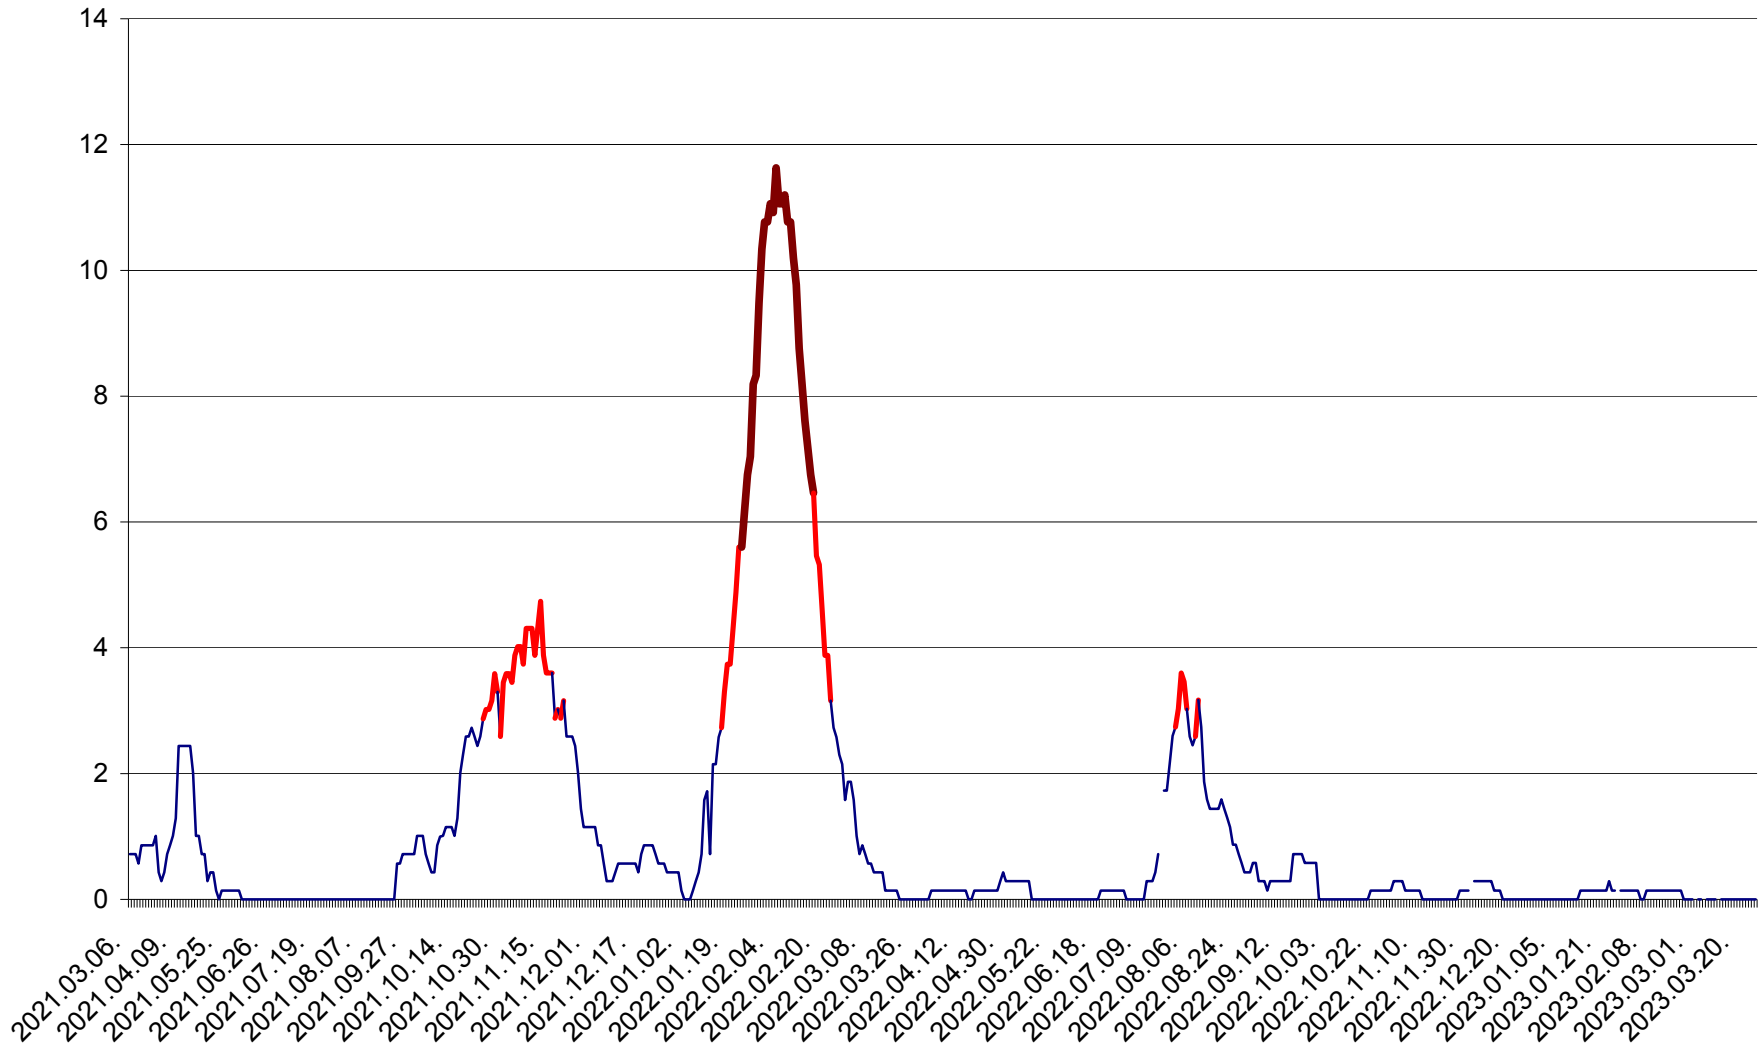

RACU - Evolutia incidentei cumulate pe 14 zile la ‰ de locuitori
2021.03.07. - 2023.03.26.