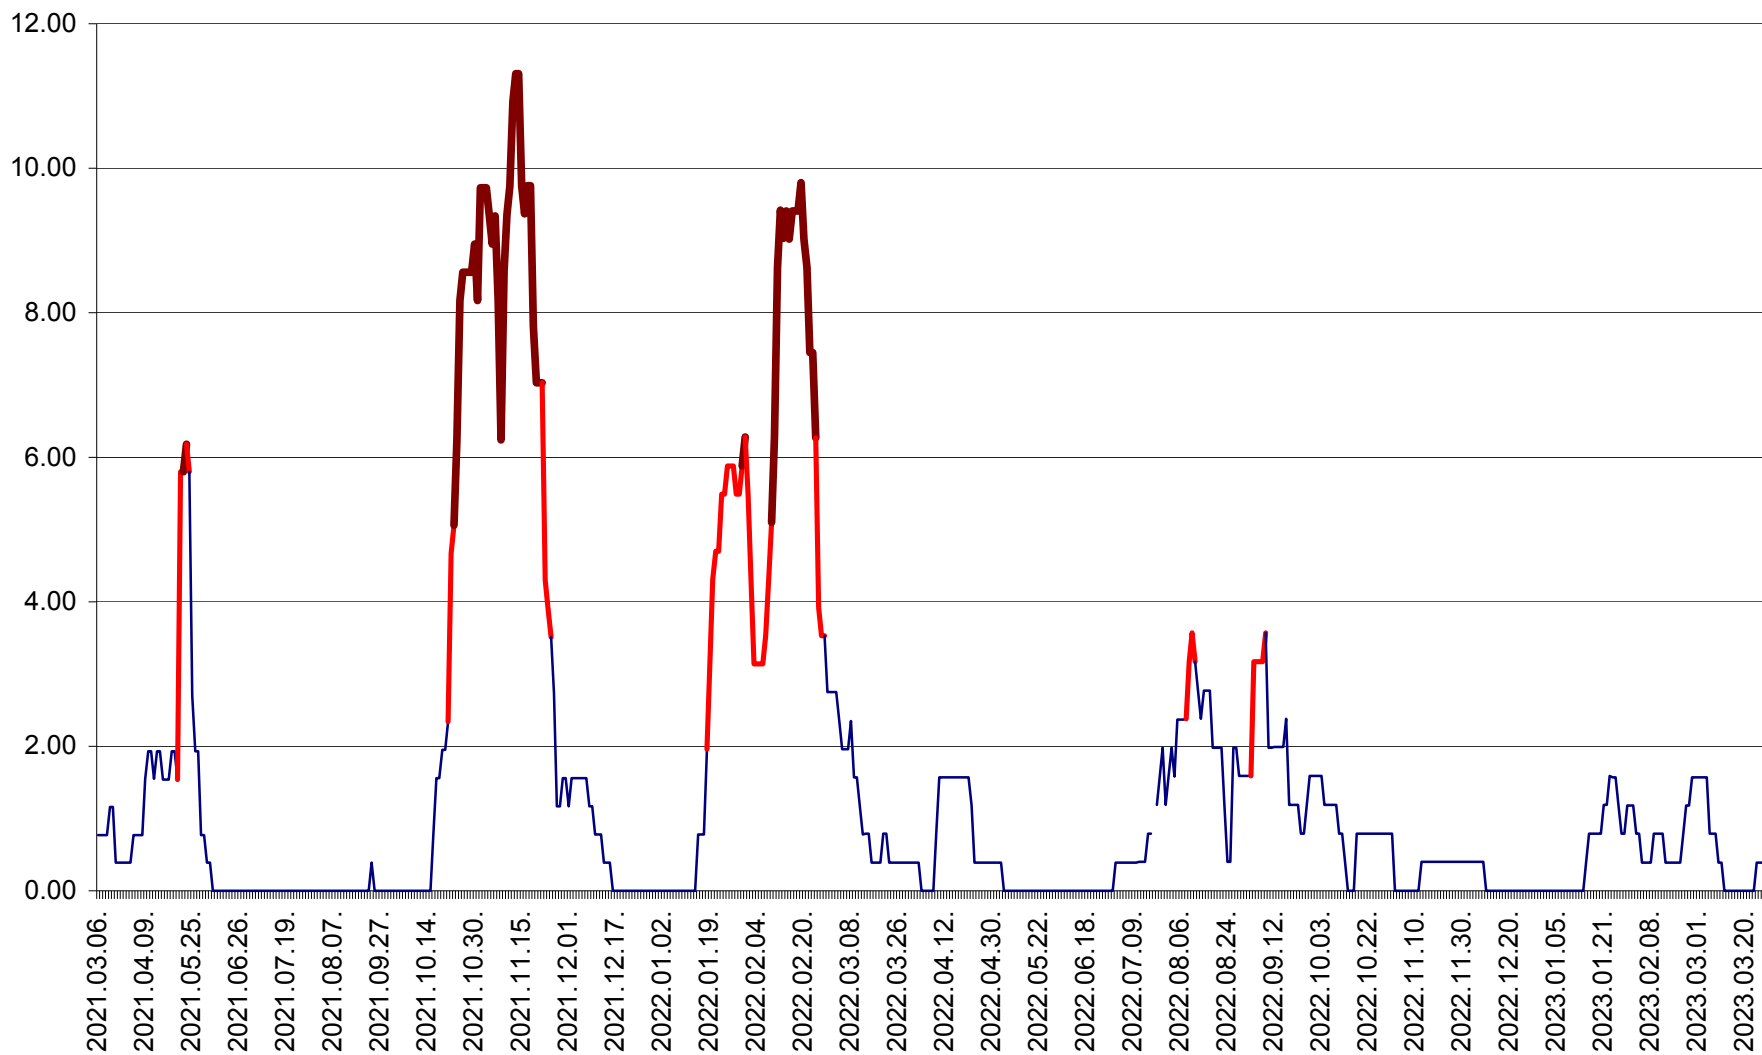

ATID - Evolutia incidentei cumulate pe 14 zile la ‰ de locuitori  
2021.03.07. - 2023.03.26.

AVRĂMEȘTI - Evolutia incidentei cumulate pe 14 zile la ‰ de locuitori  
2021.03.07. - 2023.03.26.

ORAȘ BĂILE TUȘNAD - Evoluția incidenței cumulate pe 14 zile la ‰ de locuitori  
2021.03.07. - 2023.03.26.

ORAȘ BĂLAN - Evoluția incidenței cumulate pe 14 zile la ‰ de locuitori  
2021.03.07. - 2023.03.26.

BILBOR - Evolutia incidentei cumulate pe 14 zile la ‰ de locuitori  
2021.03.07. - 2023.03.26.

ORAȘ BORSEC - Evolutia incidentei cumulate pe 14 zile la ‰ de locuitori  
2021.03.07. - 2023.03.26.

BRĂDEȘTI - Evolutia incidentei cumulate pe 14 zile la ‰ de locuitori  
2021.03.07. - 2023.03.26.

CĂPÂLNIȚA - Evoluția incidenței cumulate pe 14 zile la ‰ de locuitori  
2021.03.07. - 2023.03.26.

CÂRȚA - Evolutia incidentei cumulate pe 14 zile la ‰ de locuitori  
2021.03.07. - 2023.03.26.