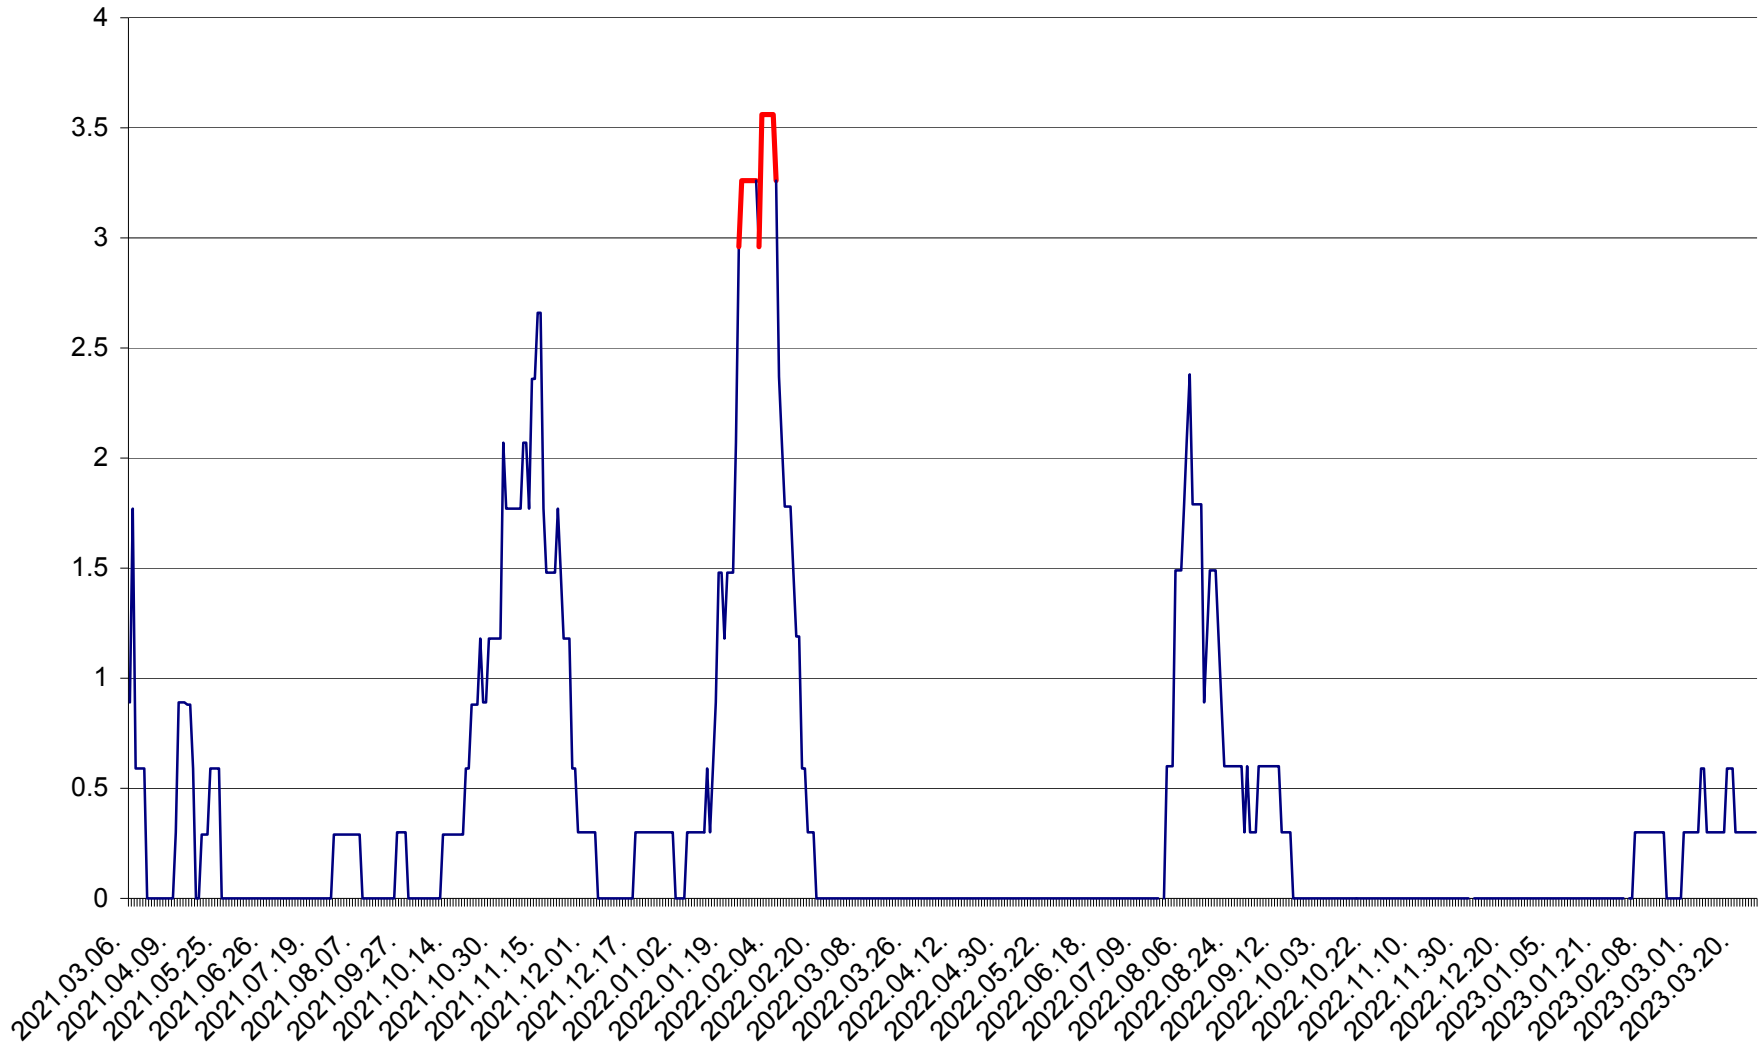

MUNICIPIUL GHEORGHENI - Evolutia incidentei cumulate pe 14 zile la % de locuitori  
2021.03.07. - 2023.03.26.

JOSENI - Evolutia incidentei cumulate pe 14 zile la ‰ de locuitori  
2021.03.07. - 2023.03.26.

LĂZAREA - Evolutia incidentei cumulate pe 14 zile la % de locuitori  
2021.03.07. - 2023.03.26.

LELICENI - Evolutia incidentei cumulate pe 14 zile la ‰ de locuitori  
2021.03.07. - 2023.03.26.

LUETA - Evolutia incidentei cumulate pe 14 zile la ‰ de locuitori  
2021.03.07. - 2023.03.26.

LUNCA DE JOS - Evolutia incidentei cumulate pe 14 zile la ‰ de locuitori  
2021.03.07. - 2023.03.26.

LUNCA DE SUS - Evolutia incidentei cumulate pe 14 zile la ‰ de locuitori  
2021.03.07. - 2023.03.26.