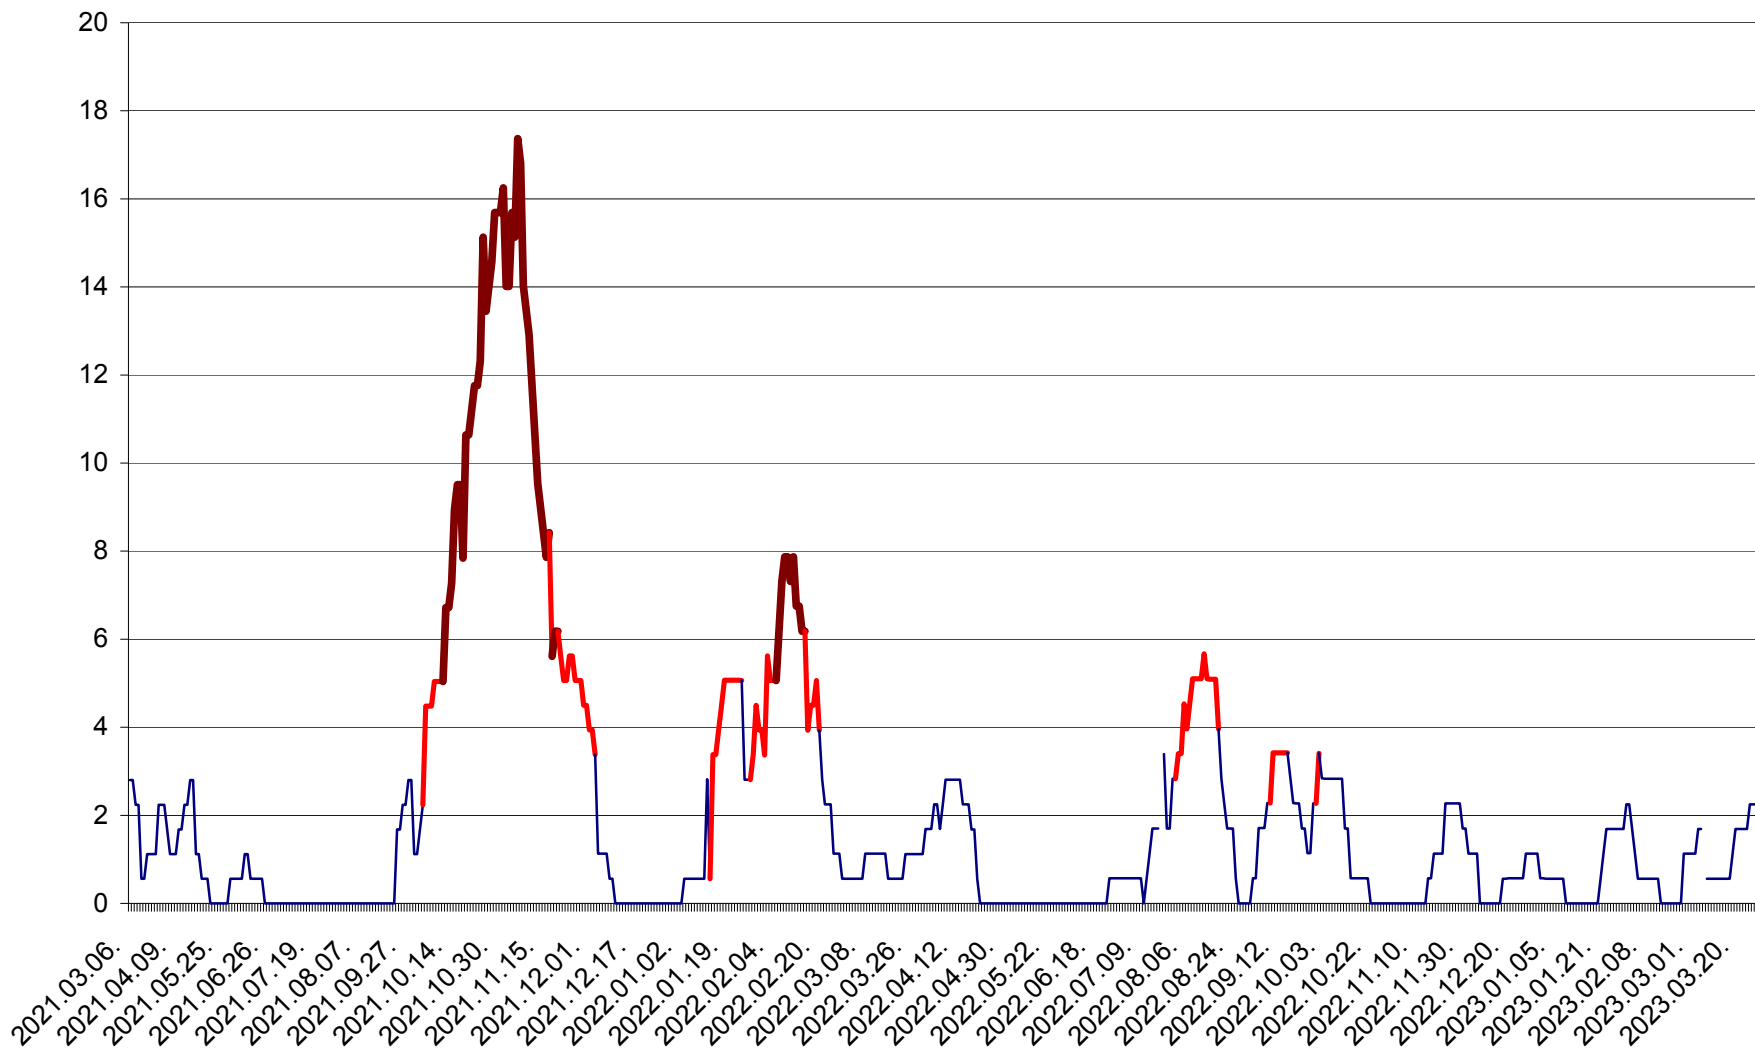

SICULENI - Evolutia incidentei cumulate pe 14 zile la ‰ de locuitori  
2021.03.07. - 2023.03.26.

ȘIMONEȘTI - Evolutia incidentei cumulate pe 14 zile la ‰ de locuitori  
2021.03.07. - 2023.03.26.

SUBCETATE - Evolutia incidentei cumulate pe 14 zile la ‰ de locuitori  
2021.03.07. - 2023.03.26.