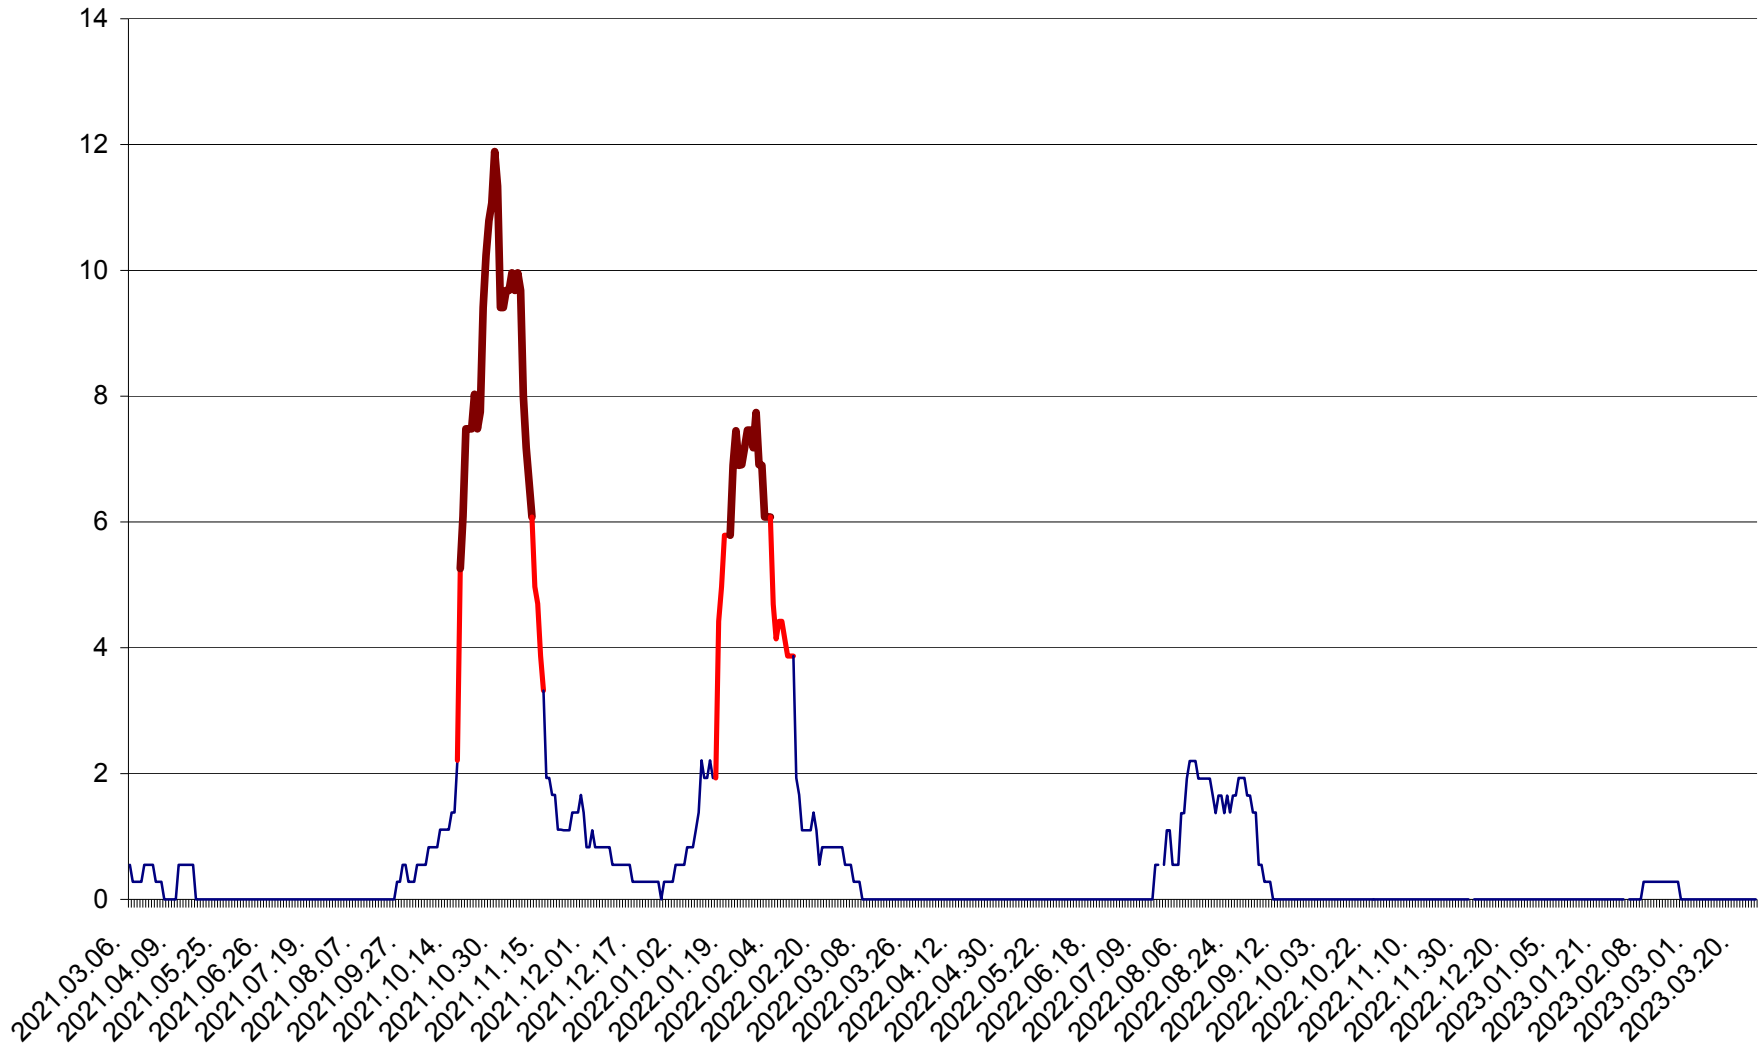

FELICENI - Evolutia incidentei cumulate pe 14 zile la ‰ de locuitori  
2021.03.07. - 2023.03.26.

FRUMOASA - Evolutia incidentei cumulate pe 14 zile la ‰ de locuitori  
2021.03.07. - 2023.03.26.

GĂLĂUȚAȘ - Evolutia incidentei cumulate pe 14 zile la ‰ de locuitori  
2021.03.07. - 2023.03.26.

MUNICIPIUL GHEORGHENI - Evolutia incidentei cumulate pe 14 zile la % de locuitori  
2021.03.07. - 2023.03.26.

JOSENI - Evolutia incidentei cumulate pe 14 zile la ‰ de locuitori  
2021.03.07. - 2023.03.26.

LĂZAREA - Evolutia incidentei cumulate pe 14 zile la % de locuitori  
2021.03.07. - 2023.03.26.

LELICENI - Evolutia incidentei cumulate pe 14 zile la ‰ de locuitori  
2021.03.07. - 2023.03.26.

LUETA - Evolutia incidentei cumulate pe 14 zile la ‰ de locuitori  
2021.03.07. - 2023.03.26.

LUNCA DE JOS - Evolutia incidentei cumulate pe 14 zile la ‰ de locuitori  
2021.03.07. - 2023.03.26.

LUNCA DE SUS - Evolutia incidentei cumulate pe 14 zile la ‰ de locuitori  
2021.03.07. - 2023.03.26.