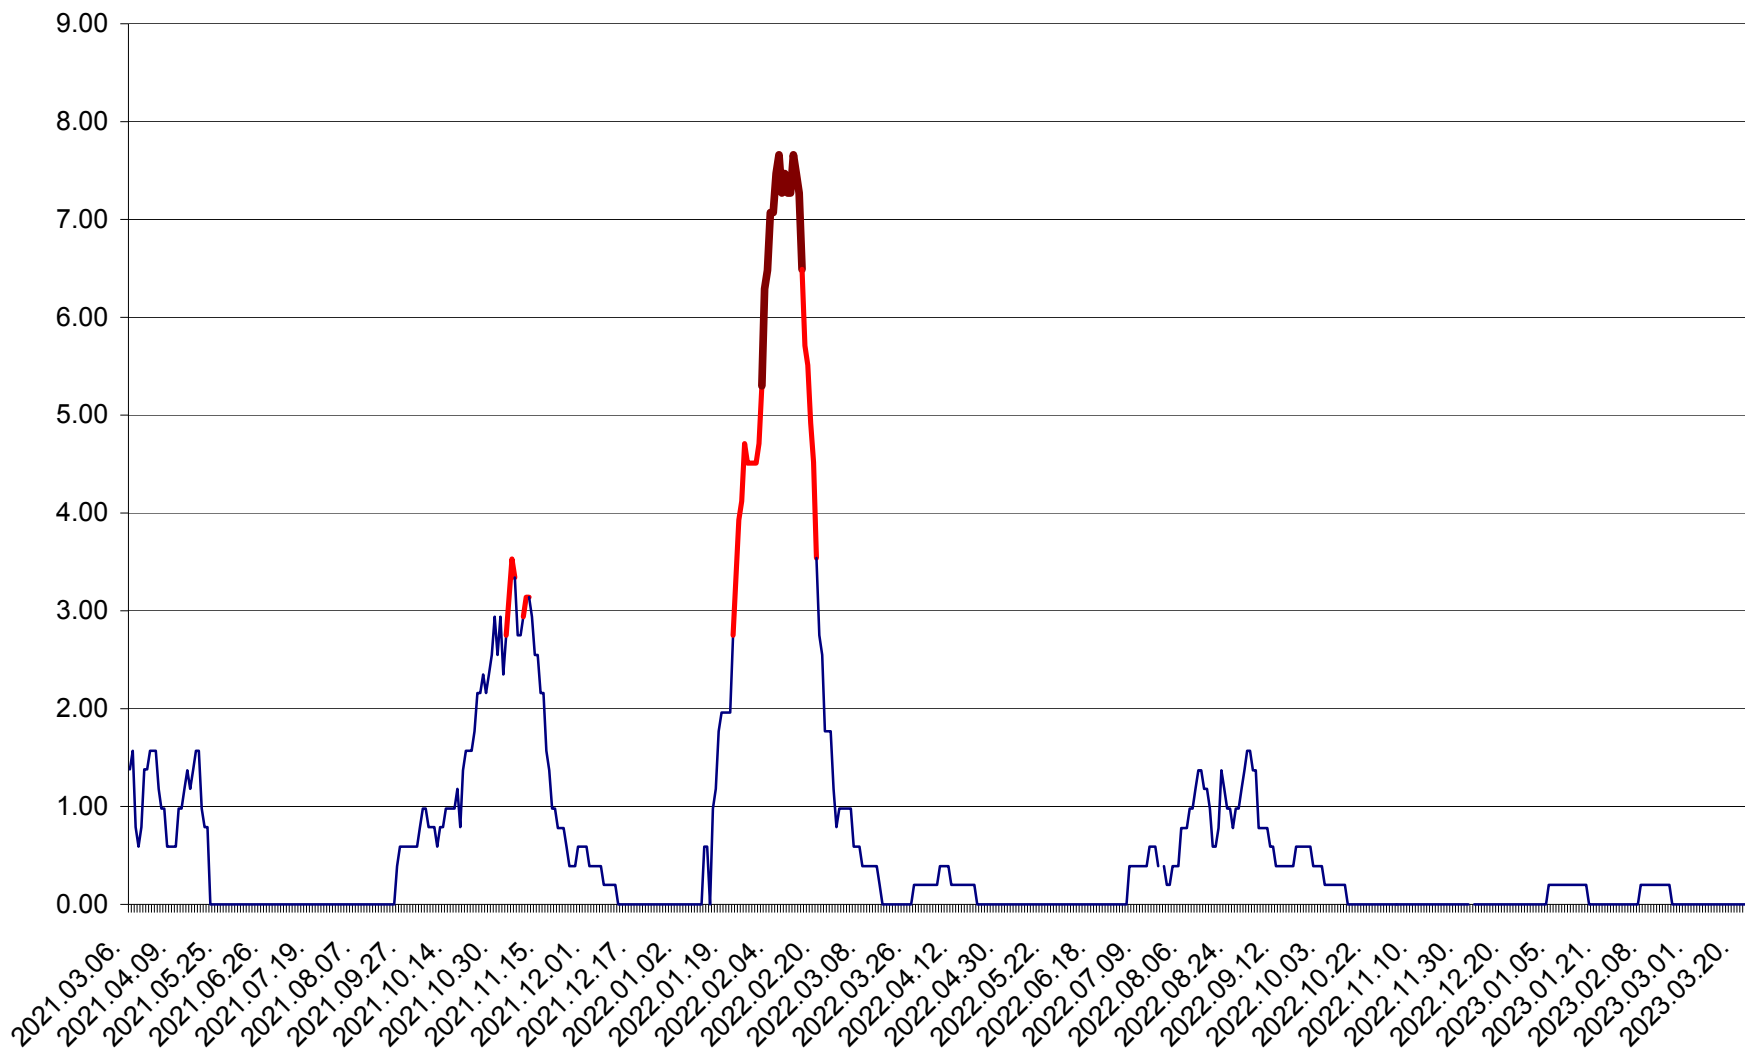

ORAȘ BĂLAN - Evoluția incidenței cumulate pe 14 zile la ‰ de locuitori  
2021.03.07. - 2023.03.26.

BILBOR - Evolutia incidentei cumulate pe 14 zile la ‰ de locuitori  
2021.03.07. - 2023.03.26.

ORAȘ BORSEC - Evolutia incidentei cumulate pe 14 zile la ‰ de locuitori  
2021.03.07. - 2023.03.26.

BRĂDEȘTI - Evolutia incidentei cumulate pe 14 zile la ‰ de locuitori  
2021.03.07. - 2023.03.26.

CĂPÂLNIȚA - Evoluția incidenței cumulate pe 14 zile la ‰ de locuitori  
2021.03.07. - 2023.03.26.

CÂRȚA - Evolutia incidentei cumulate pe 14 zile la ‰ de locuitori  
2021.03.07. - 2023.03.26.

CICEU - Evolutia incidentei cumulate pe 14 zile la ‰ de locuitori  
2021.03.07. - 2023.03.26.

CIUCSÂNGEORGIU - Evolutia incidentei cumulate pe 14 zile la ‰ de locuitori  
2021.03.07. - 2023.03.26.

CIUMANI - Evolutia incidentei cumulate pe 14 zile la ‰ de locuitori  
2021.03.07. - 2023.03.26.

CORBU - Evolutia incidentei cumulate pe 14 zile la ‰ de locuitori  
2021.03.07. - 2023.03.26.

CORUND - Evolutia incidentei cumulate pe 14 zile la ‰ de locuitori  
2021.03.07. - 2023.03.26.

COZMENI - Evolutia incidentei cumulate pe 14 zile la ‰ de locuitori  
2021.03.07. - 2023.03.26.