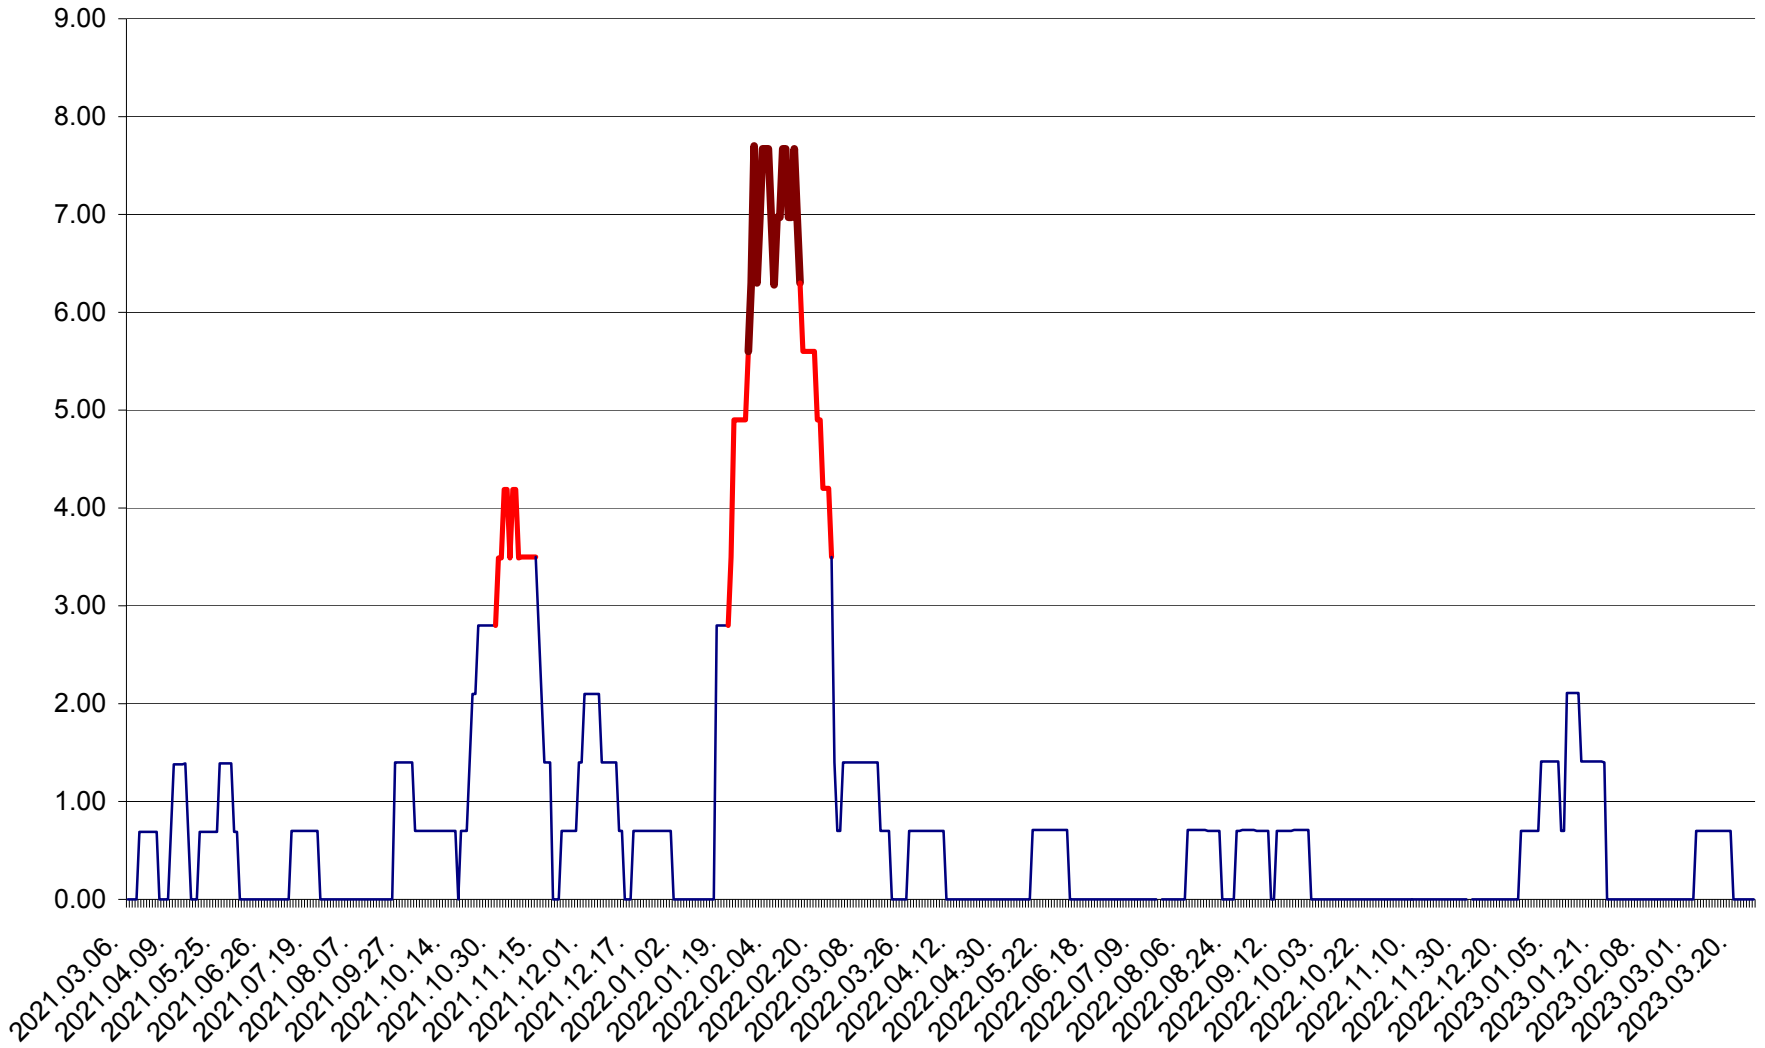

ORAȘ BĂLAN - Evoluția incidenței cumulate pe 14 zile la ‰ de locuitori  
2021.03.07. - 2023.03.26.

BILBOR - Evolutia incidentei cumulate pe 14 zile la ‰ de locuitori  
2021.03.07. - 2023.03.26.

ORAȘ BORSEC - Evolutia incidentei cumulate pe 14 zile la ‰ de locuitori  
2021.03.07. - 2023.03.26.

BRĂDEȘTI - Evolutia incidentei cumulate pe 14 zile la ‰ de locuitori  
2021.03.07. - 2023.03.26.

CĂPÂLNIȚA - Evoluția incidenței cumulate pe 14 zile la ‰ de locuitori  
2021.03.07. - 2023.03.26.

CÂRȚA - Evolutia incidentei cumulate pe 14 zile la ‰ de locuitori  
2021.03.07. - 2023.03.26.

CICEU - Evolutia incidentei cumulate pe 14 zile la ‰ de locuitori  
2021.03.07. - 2023.03.26.

CIUCSÂNGEORGIU - Evolutia incidentei cumulate pe 14 zile la ‰ de locuitori  
2021.03.07. - 2023.03.26.

CIUMANI - Evolutia incidentei cumulate pe 14 zile la ‰ de locuitori  
2021.03.07. - 2023.03.26.

CORBU - Evolutia incidentei cumulate pe 14 zile la ‰ de locuitori  
2021.03.07. - 2023.03.26.

CORUND - Evolutia incidentei cumulate pe 14 zile la ‰ de locuitori  
2021.03.07. - 2023.03.26.

COZMENI - Evolutia incidentei cumulate pe 14 zile la ‰ de locuitori  
2021.03.07. - 2023.03.26.