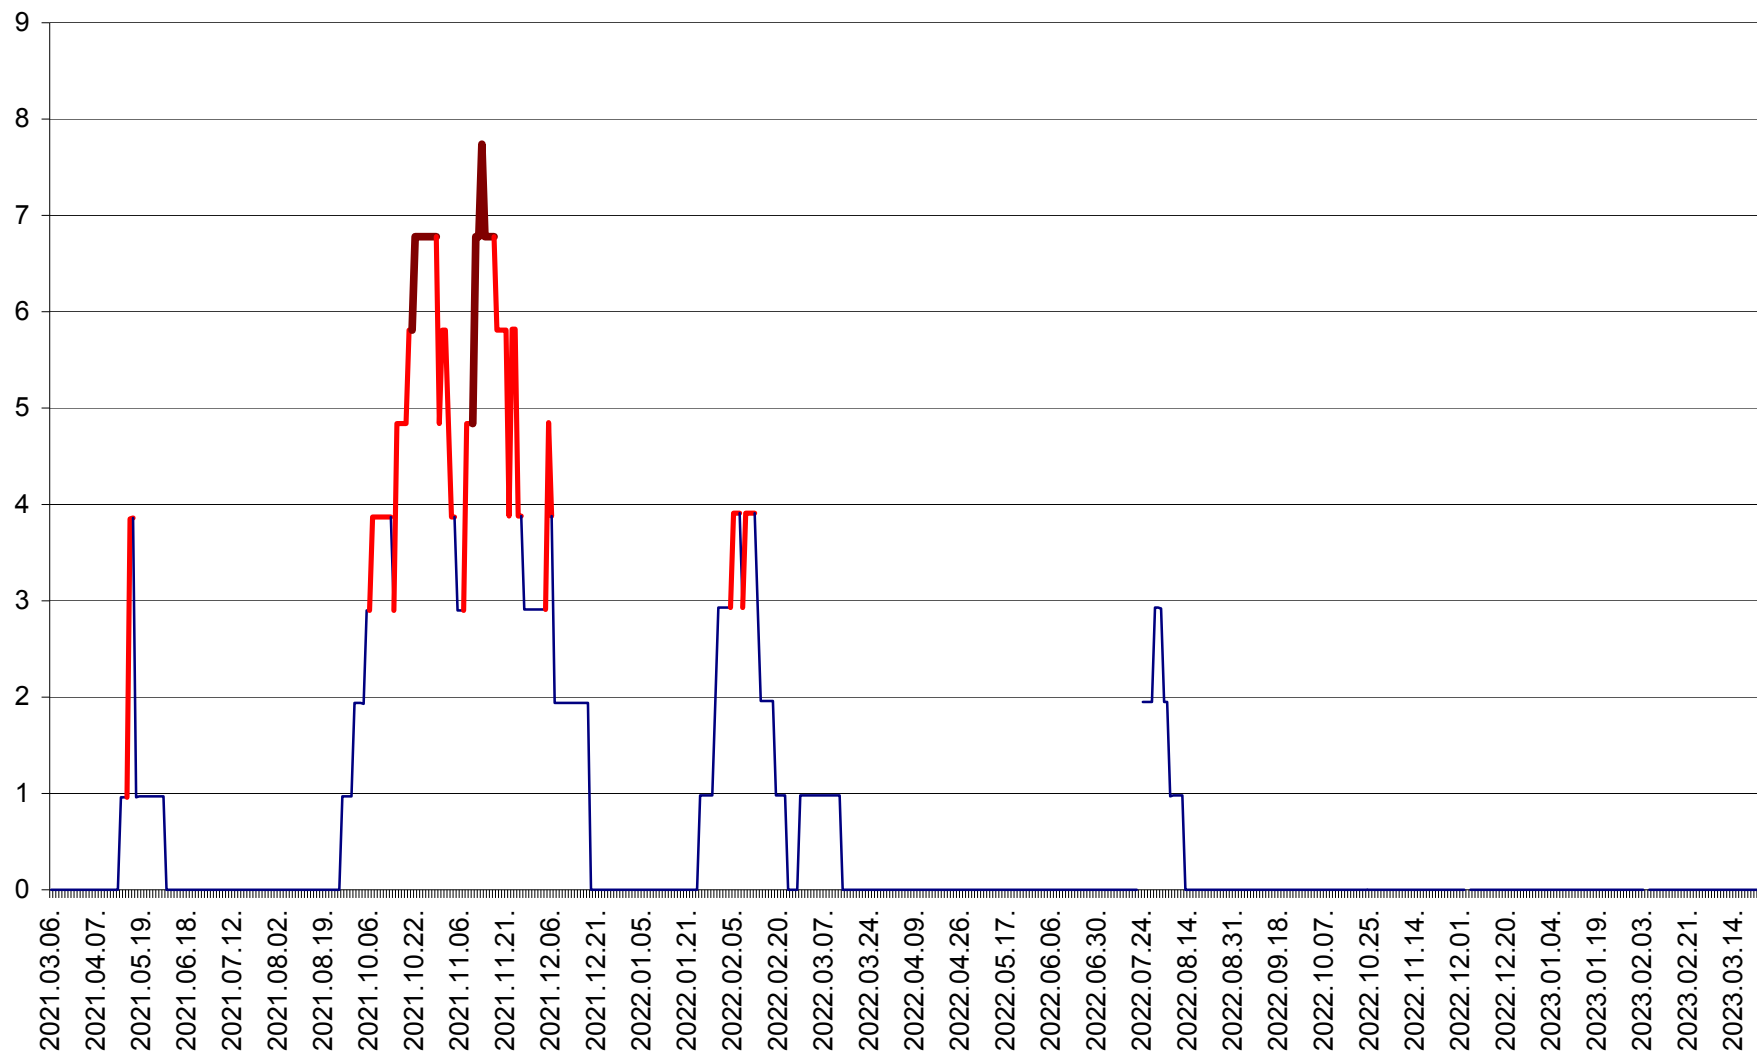

CORBU - Evolutia incidentei cumulate pe 14 zile la ‰ de locuitori  
2021.03.07. - 2023.03.26.

CORUND - Evolutia incidentei cumulate pe 14 zile la ‰ de locuitori  
2021.03.07. - 2023.03.26.

COZMENI - Evolutia incidentei cumulate pe 14 zile la ‰ de locuitori  
2021.03.07. - 2023.03.26.

ORAȘ CRISTURU SECUIESC - Evolutia incidentei cumulate pe 14 zile la ‰ de locuitori  
2021.03.07. - 2023.03.26.

DĂNEȘTI - Evolutia incidentei cumulate pe 14 zile la ‰ de locuitori  
2021.03.07. - 2023.03.26.

DÂRJIU - Evolutia incidentei cumulate pe 14 zile la ‰ de locuitori  
2021.03.07. - 2023.03.26.

DEALU - Evolutia incidentei cumulate pe 14 zile la ‰ de locuitori  
2021.03.07. - 2023.03.26.

DITRĂU - Evolutia incidentei cumulate pe 14 zile la ‰ de locuitori  
2021.03.07. - 2023.03.26.