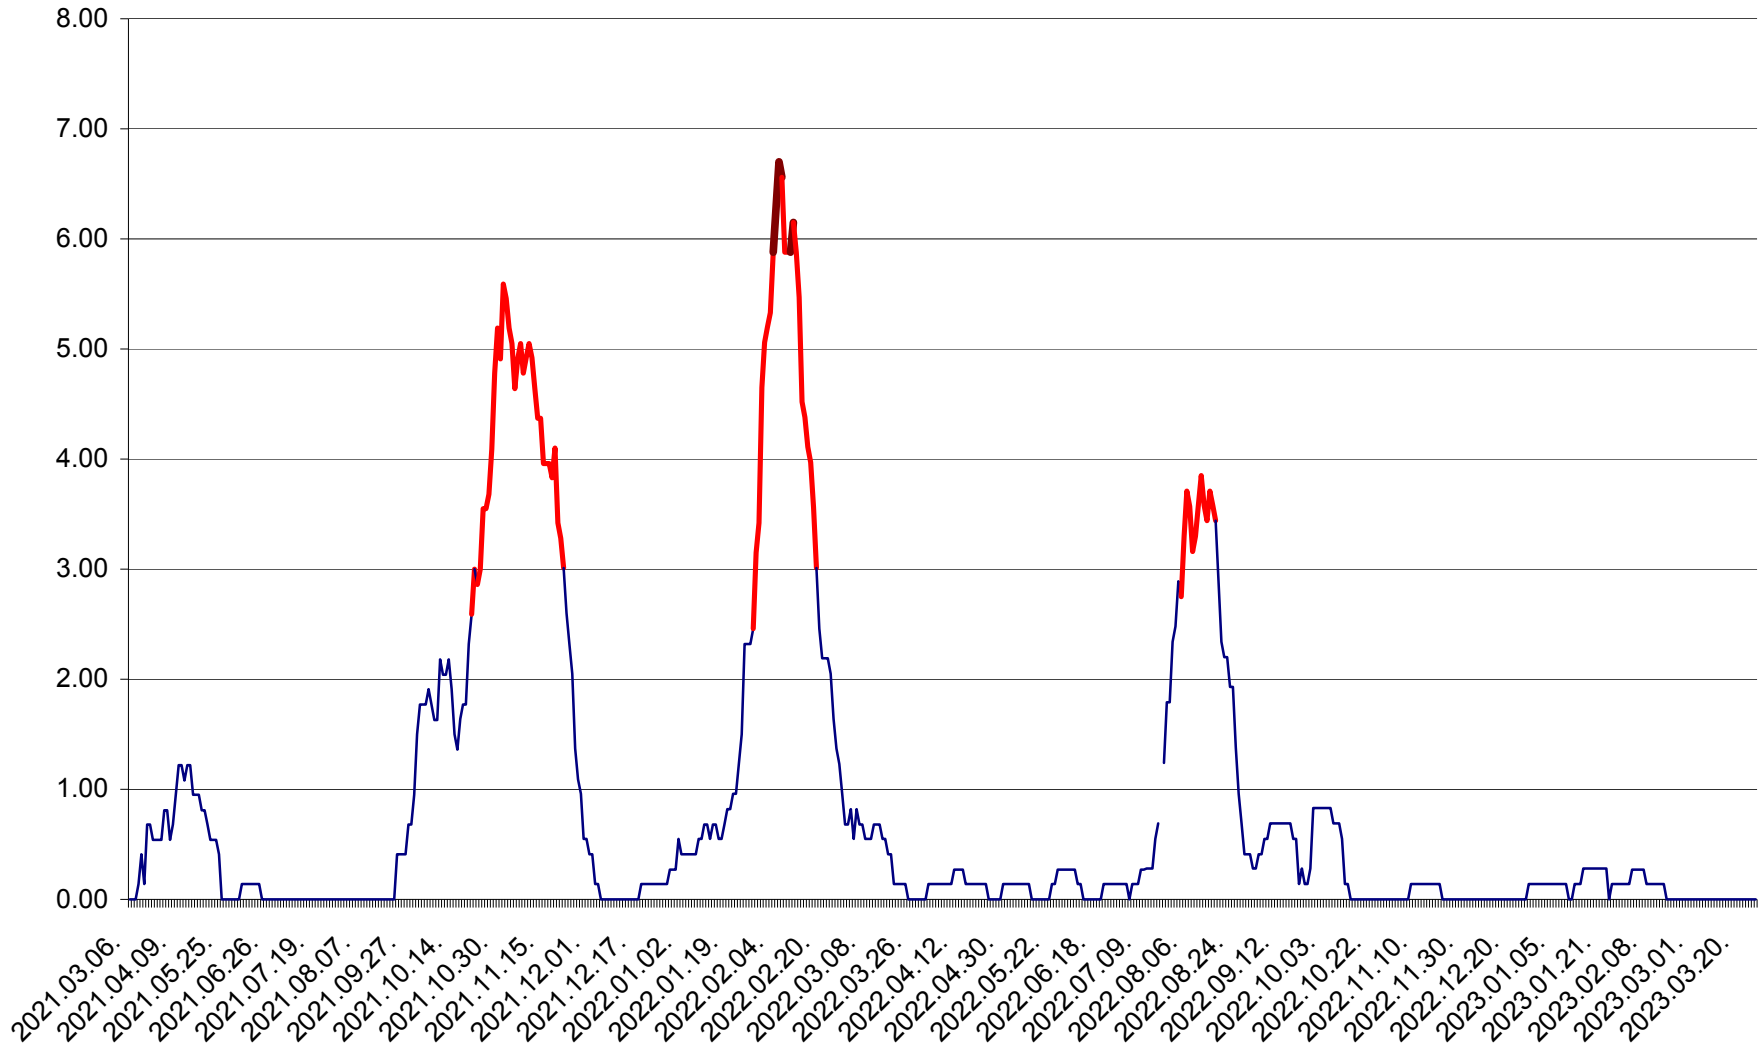

ATID - Evolutia incidentei cumulate pe 14 zile la ‰ de locuitori  
2021.03.07. - 2023.03.26.

AVRĂMEȘTI - Evolutia incidentei cumulate pe 14 zile la ‰ de locuitori  
2021.03.07. - 2023.03.26.

ORAȘ BĂILE TUȘNAD - Evoluția incidenței cumulate pe 14 zile la ‰ de locuitori  
2021.03.07. - 2023.03.26.

ORAȘ BĂLAN - Evoluția incidenței cumulate pe 14 zile la ‰ de locuitori  
2021.03.07. - 2023.03.26.

BILBOR - Evolutia incidentei cumulate pe 14 zile la ‰ de locuitori  
2021.03.07. - 2023.03.26.

ORAȘ BORSEC - Evolutia incidentei cumulate pe 14 zile la ‰ de locuitori  
2021.03.07. - 2023.03.26.

BRĂDEȘTI - Evolutia incidentei cumulate pe 14 zile la ‰ de locuitori  
2021.03.07. - 2023.03.26.

CĂPÂLNIȚA - Evoluția incidenței cumulate pe 14 zile la ‰ de locuitori  
2021.03.07. - 2023.03.26.

CÂRȚA - Evolutia incidentei cumulate pe 14 zile la ‰ de locuitori  
2021.03.07. - 2023.03.26.