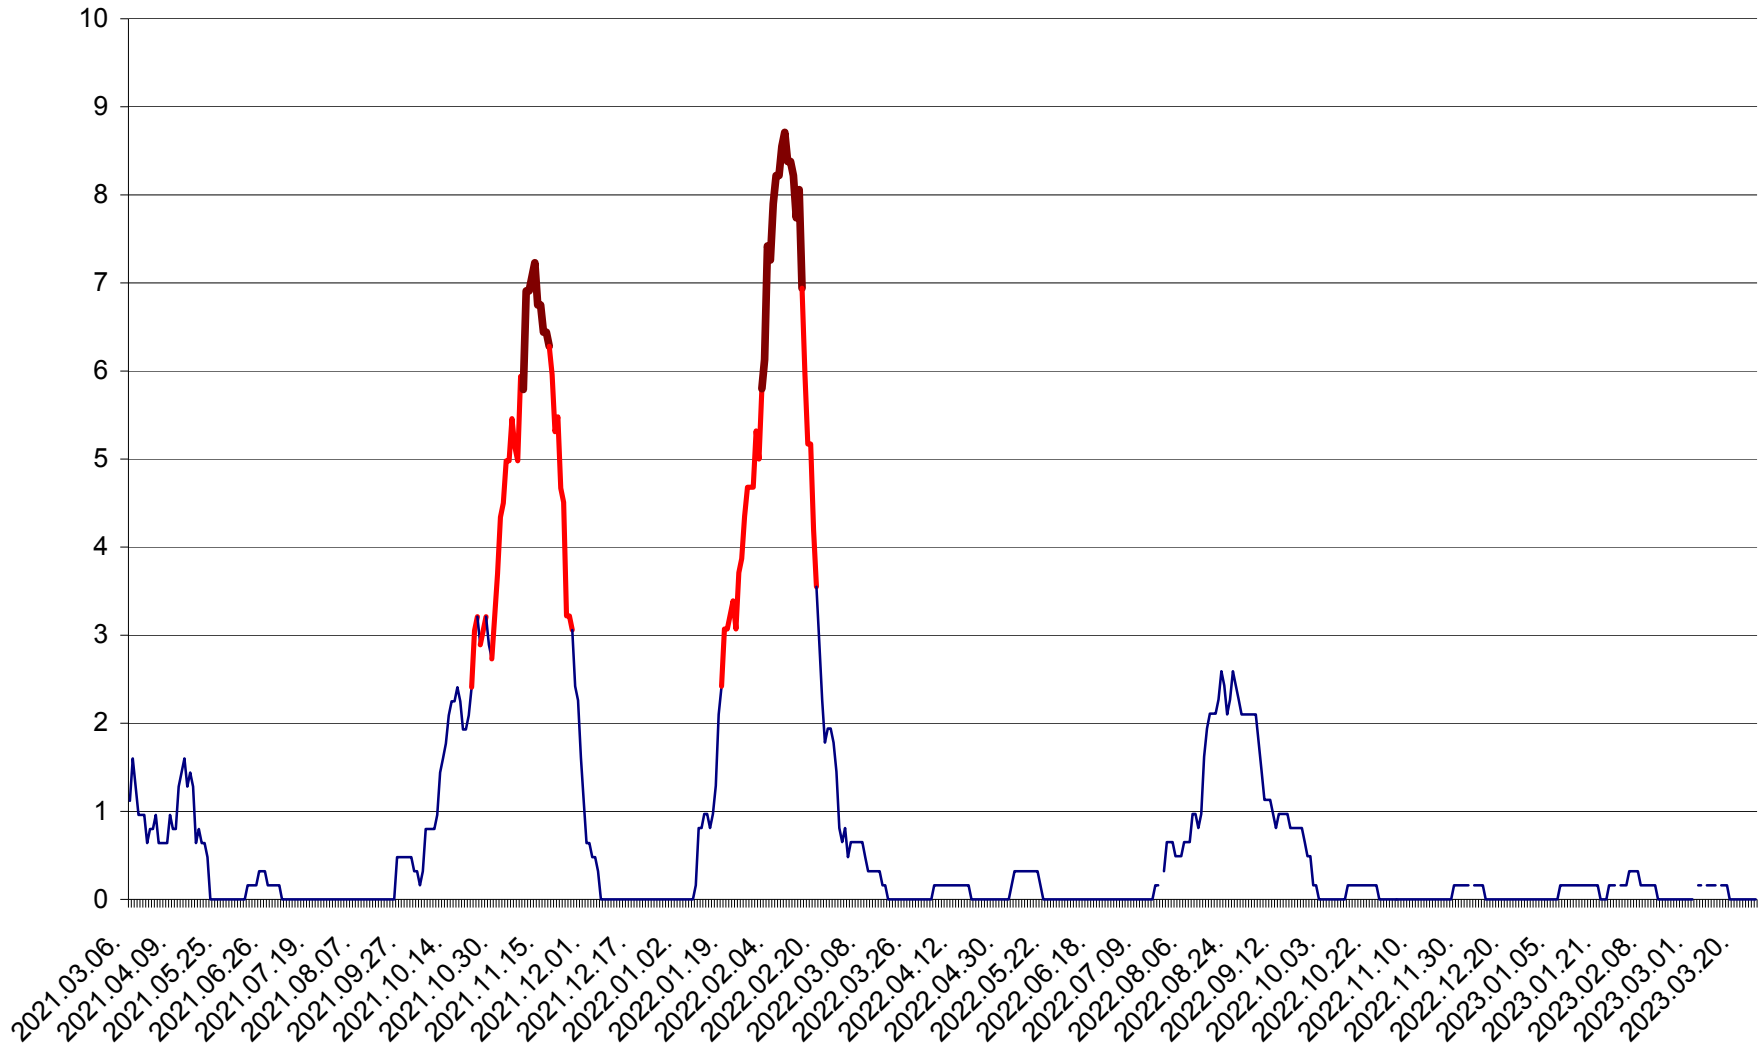

PRAID - Evolutia incidentei cumulate pe 14 zile la ‰ de locuitori  
2021.03.07. - 2023.03.26.

RACU - Evolutia incidentei cumulate pe 14 zile la ‰ de locuitori  
2021.03.07. - 2023.03.26.

REMETEA - Evolutia incidentei cumulate pe 14 zile la % de locuitori  
2021.03.07. - 2023.03.26.

SĂCEL - Evolutia incidentei cumulate pe 14 zile la ‰ de locuitori  
2021.03.07. - 2023.03.26.

SÂNCRĂIENI - Evolutia incidentei cumulate pe 14 zile la ‰ de locuitori  
2021.03.07. - 2023.03.26.

SÂNDOMINIC - Evolutia incidentei cumulate pe 14 zile la ‰ de locuitori  
2021.03.07. - 2023.03.26.