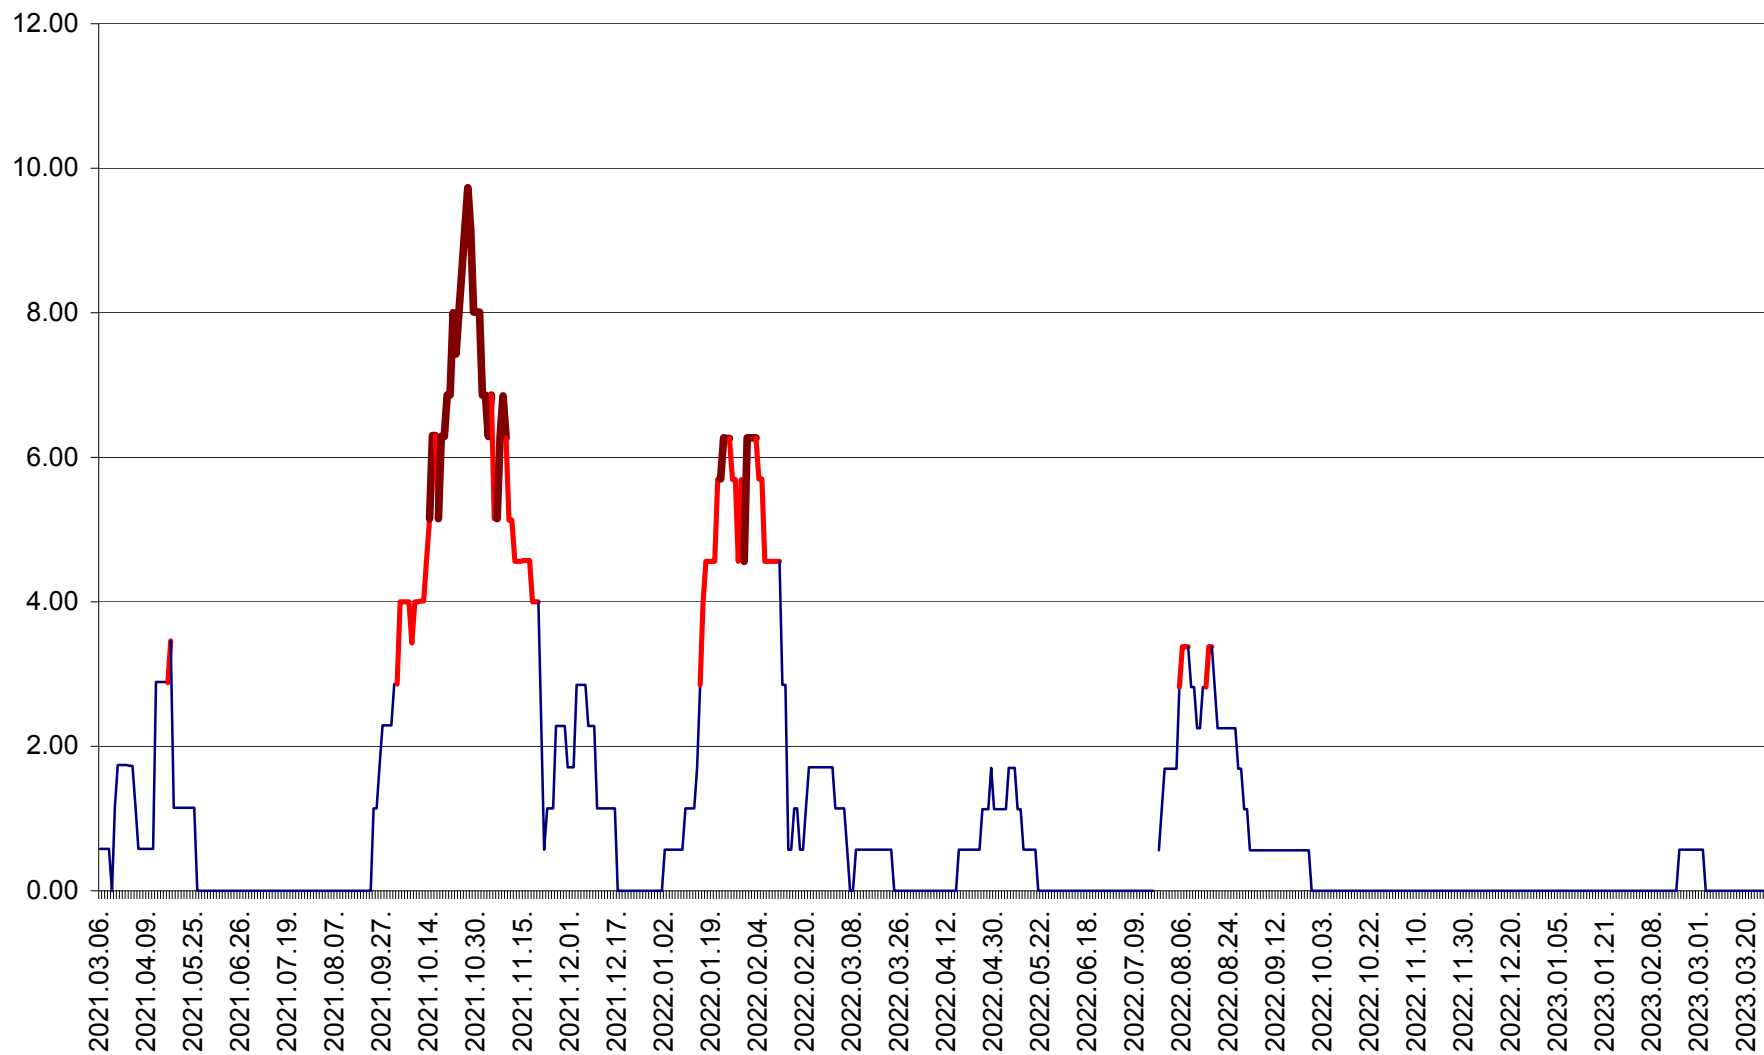

ORAȘ VLĂHIȚA - Evolutia incidentei cumulate pe 14 zile la ‰ de locuitori
2021.03.07. - 2023.03.26.