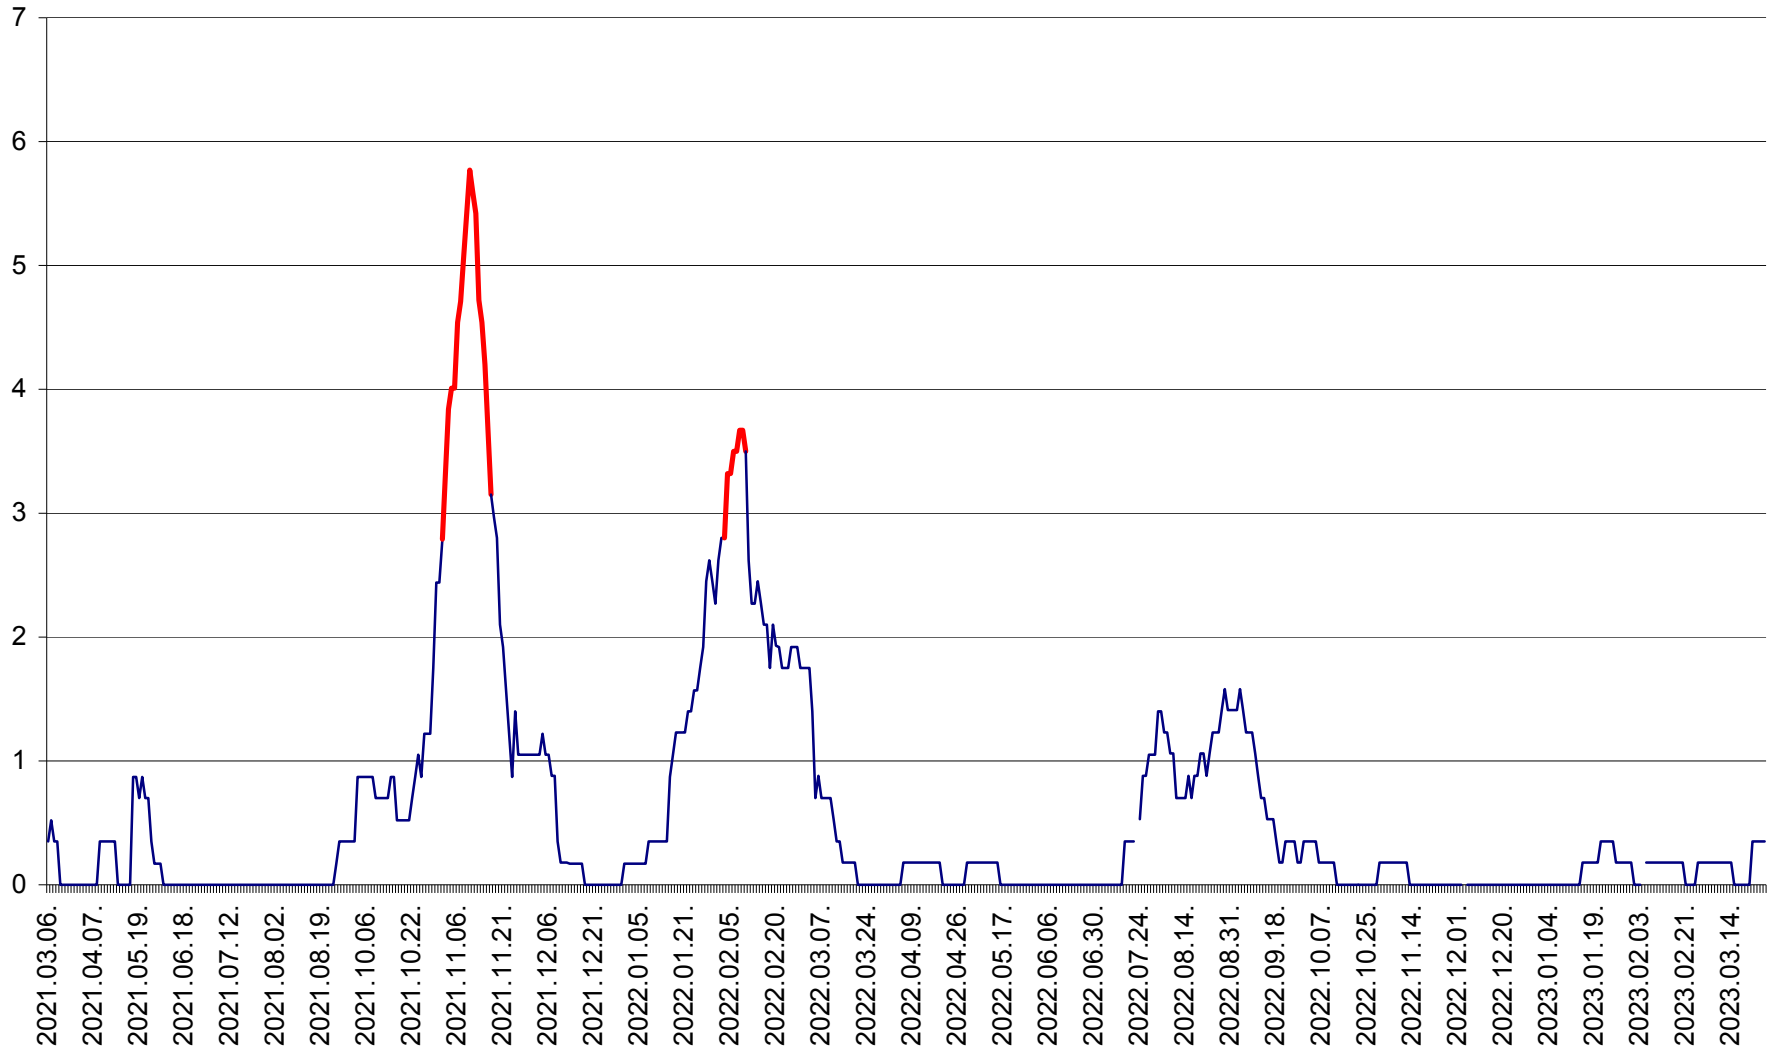

CORBU - Evolutia incidentei cumulate pe 14 zile la ‰ de locuitori  
2021.03.07. - 2023.03.26.

CORUND - Evolutia incidentei cumulate pe 14 zile la ‰ de locuitori  
2021.03.07. - 2023.03.26.

COZMENI - Evolutia incidentei cumulate pe 14 zile la ‰ de locuitori  
2021.03.07. - 2023.03.26.

ORAȘ CRISTURU SECUIESC - Evolutia incidentei cumulate pe 14 zile la ‰ de locuitori  
2021.03.07. - 2023.03.26.

DĂNEȘTI - Evolutia incidentei cumulate pe 14 zile la ‰ de locuitori  
2021.03.07. - 2023.03.26.

DÂRJIU - Evolutia incidentei cumulate pe 14 zile la ‰ de locuitori  
2021.03.07. - 2023.03.26.

DEALU - Evolutia incidentei cumulate pe 14 zile la ‰ de locuitori  
2021.03.07. - 2023.03.26.

DITRĂU - Evolutia incidentei cumulate pe 14 zile la ‰ de locuitori  
2021.03.07. - 2023.03.26.