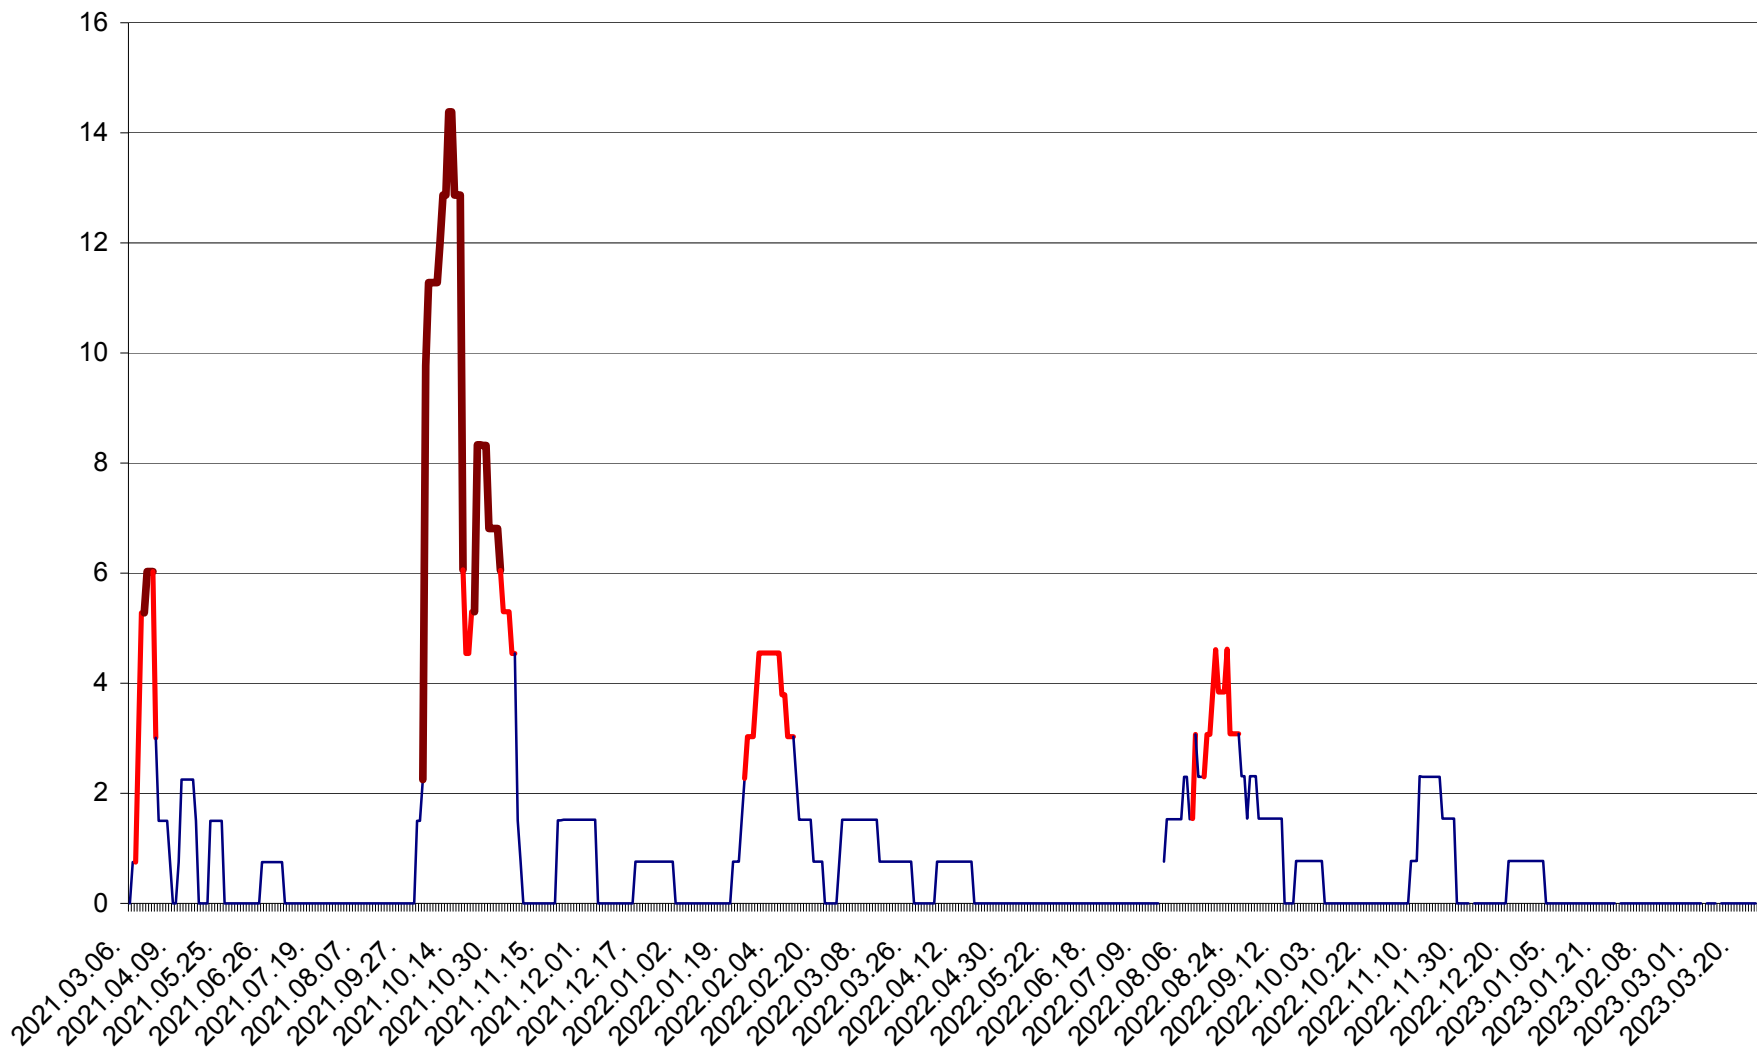

LUPENI - Evolutia incidentei cumulate pe 14 zile la ‰ de locuitori  
2021.03.07. - 2023.03.26.

MĂDĂRAȘ - Evolutia incidentei cumulate pe 14 zile la ‰ de locuitori  
2021.03.07. - 2023.03.26.

MĂRTINIȘ - Evolutia incidentei cumulate pe 14 zile la ‰ de locuitori  
2021.03.07. - 2023.03.26.

MEREȘTI - Evolutia incidentei cumulate pe 14 zile la ‰ de locuitori  
2021.03.07. - 2023.03.26.

MUNICIPIUL MIERCUREA-CIUC - Evolutia incidentei cumulate pe 14 zile la ‰ de locuitori  
2021.03.07. - 2023.03.26.

MIHĂILENI - Evolutia incidentei cumulate pe 14 zile la ‰ de locuitori  
2021.03.07. - 2023.03.26.

MUGENI - Evolutia incidentei cumulate pe 14 zile la ‰ de locuitori  
2021.03.07. - 2023.03.26.

OCLAND - Evolutia incidentei cumulate pe 14 zile la ‰ de locuitori  
2021.03.07. - 2023.03.26.