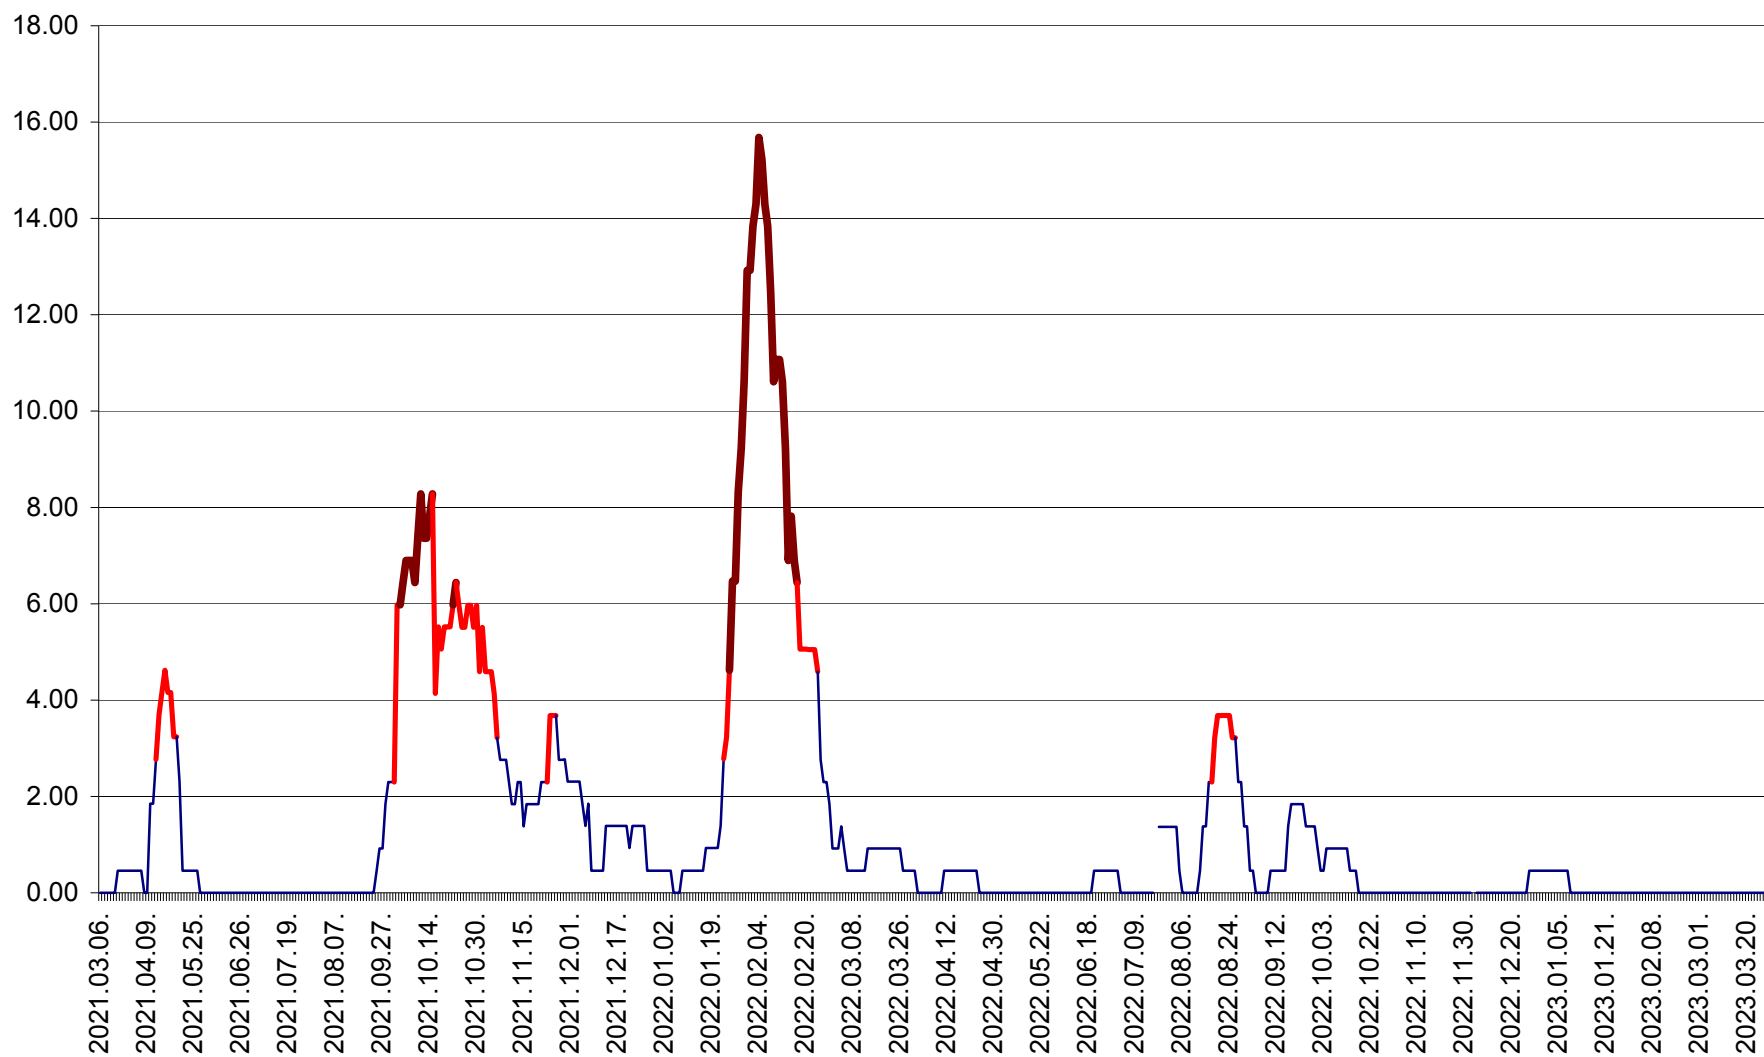

ATID - Evolutia incidentei cumulate pe 14 zile la ‰ de locuitori  
2021.03.07. - 2023.03.26.

AVRĂMEȘTI - Evolutia incidentei cumulate pe 14 zile la ‰ de locuitori  
2021.03.07. - 2023.03.26.

ORAȘ BĂILE TUȘNAD - Evoluția incidenței cumulate pe 14 zile la ‰ de locuitori  
2021.03.07. - 2023.03.26.

ORAȘ BĂLAN - Evoluția incidenței cumulate pe 14 zile la ‰ de locuitori  
2021.03.07. - 2023.03.26.

BILBOR - Evolutia incidentei cumulate pe 14 zile la ‰ de locuitori  
2021.03.07. - 2023.03.26.

ORAȘ BORSEC - Evolutia incidentei cumulate pe 14 zile la ‰ de locuitori  
2021.03.07. - 2023.03.26.

BRĂDEȘTI - Evolutia incidentei cumulate pe 14 zile la ‰ de locuitori  
2021.03.07. - 2023.03.26.

CĂPÂLNIȚA - Evoluția incidenței cumulate pe 14 zile la ‰ de locuitori  
2021.03.07. - 2023.03.26.

CÂRȚA - Evolutia incidentei cumulate pe 14 zile la ‰ de locuitori  
2021.03.07. - 2023.03.26.

CICEU - Evolutia incidentei cumulate pe 14 zile la ‰ de locuitori  
2021.03.07. - 2023.03.26.

CIUCSÂNGEORGIU - Evolutia incidentei cumulate pe 14 zile la ‰ de locuitori  
2021.03.07. - 2023.03.26.

CIUMANI - Evolutia incidentei cumulate pe 14 zile la ‰ de locuitori  
2021.03.07. - 2023.03.26.