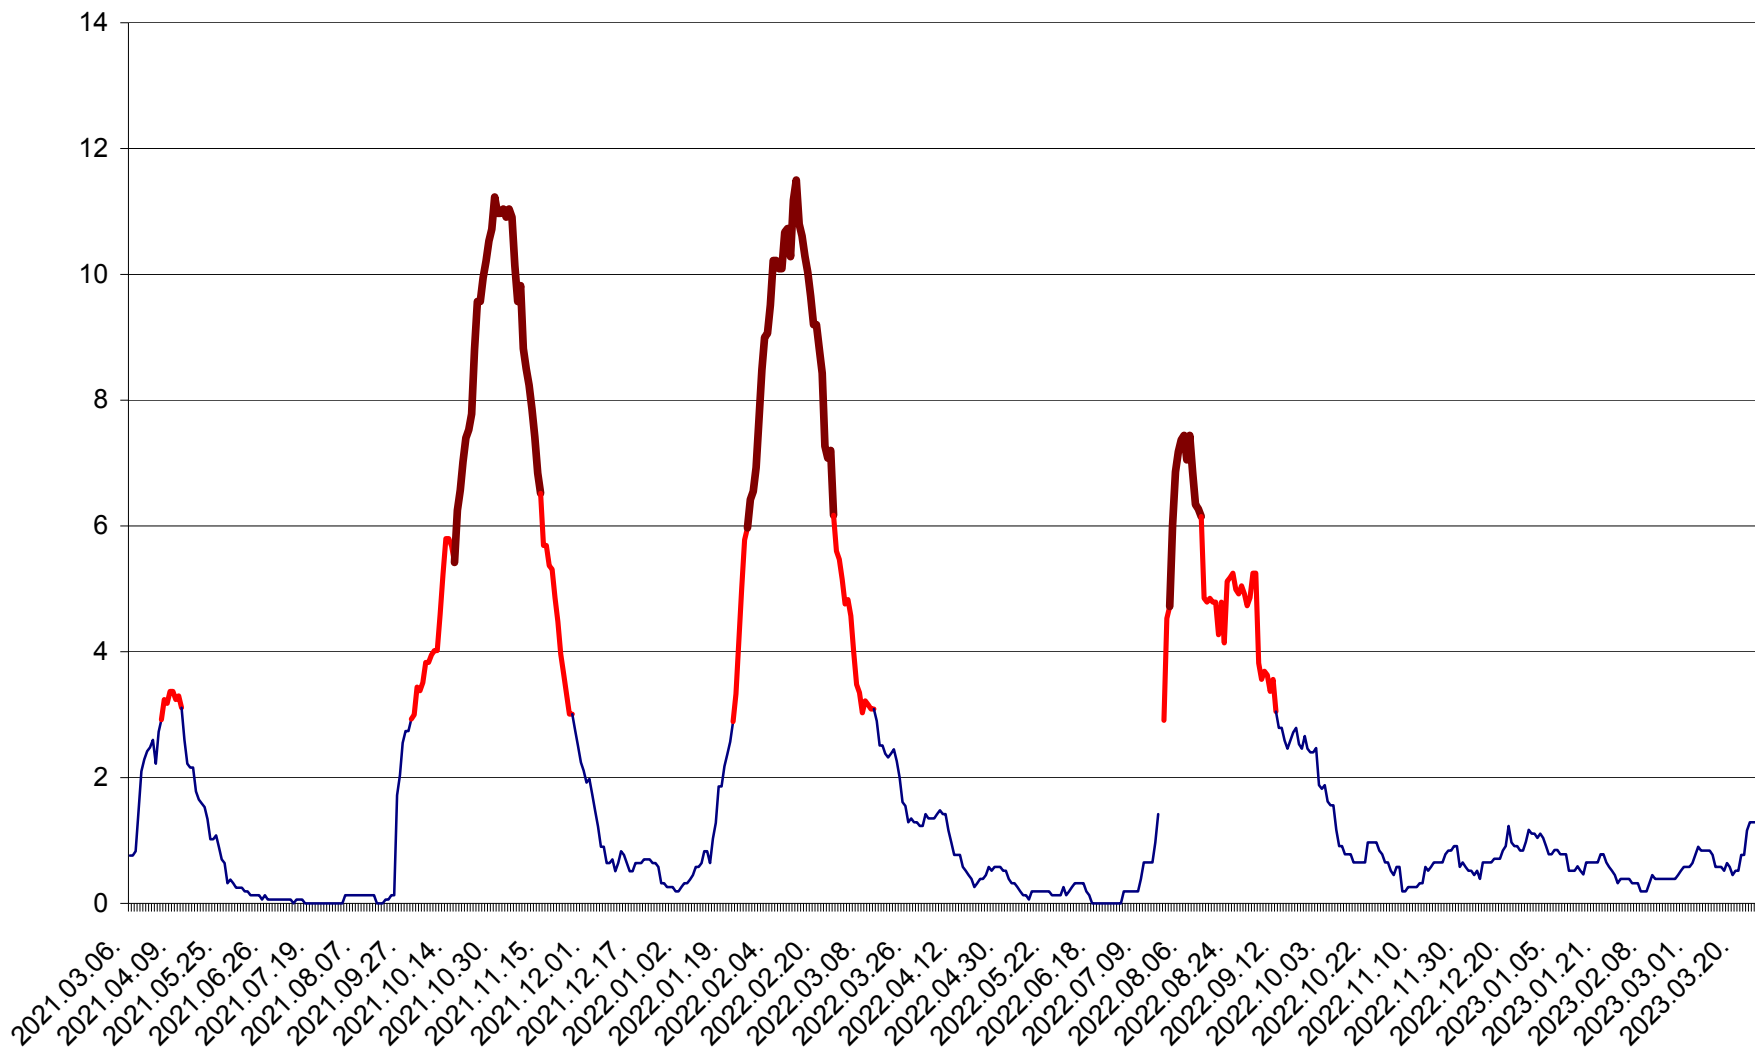

TULGHEȘ - Evolutia incidentei cumulate pe 14 zile la ‰ de locuitori
2021.03.07. - 2023.03.26.