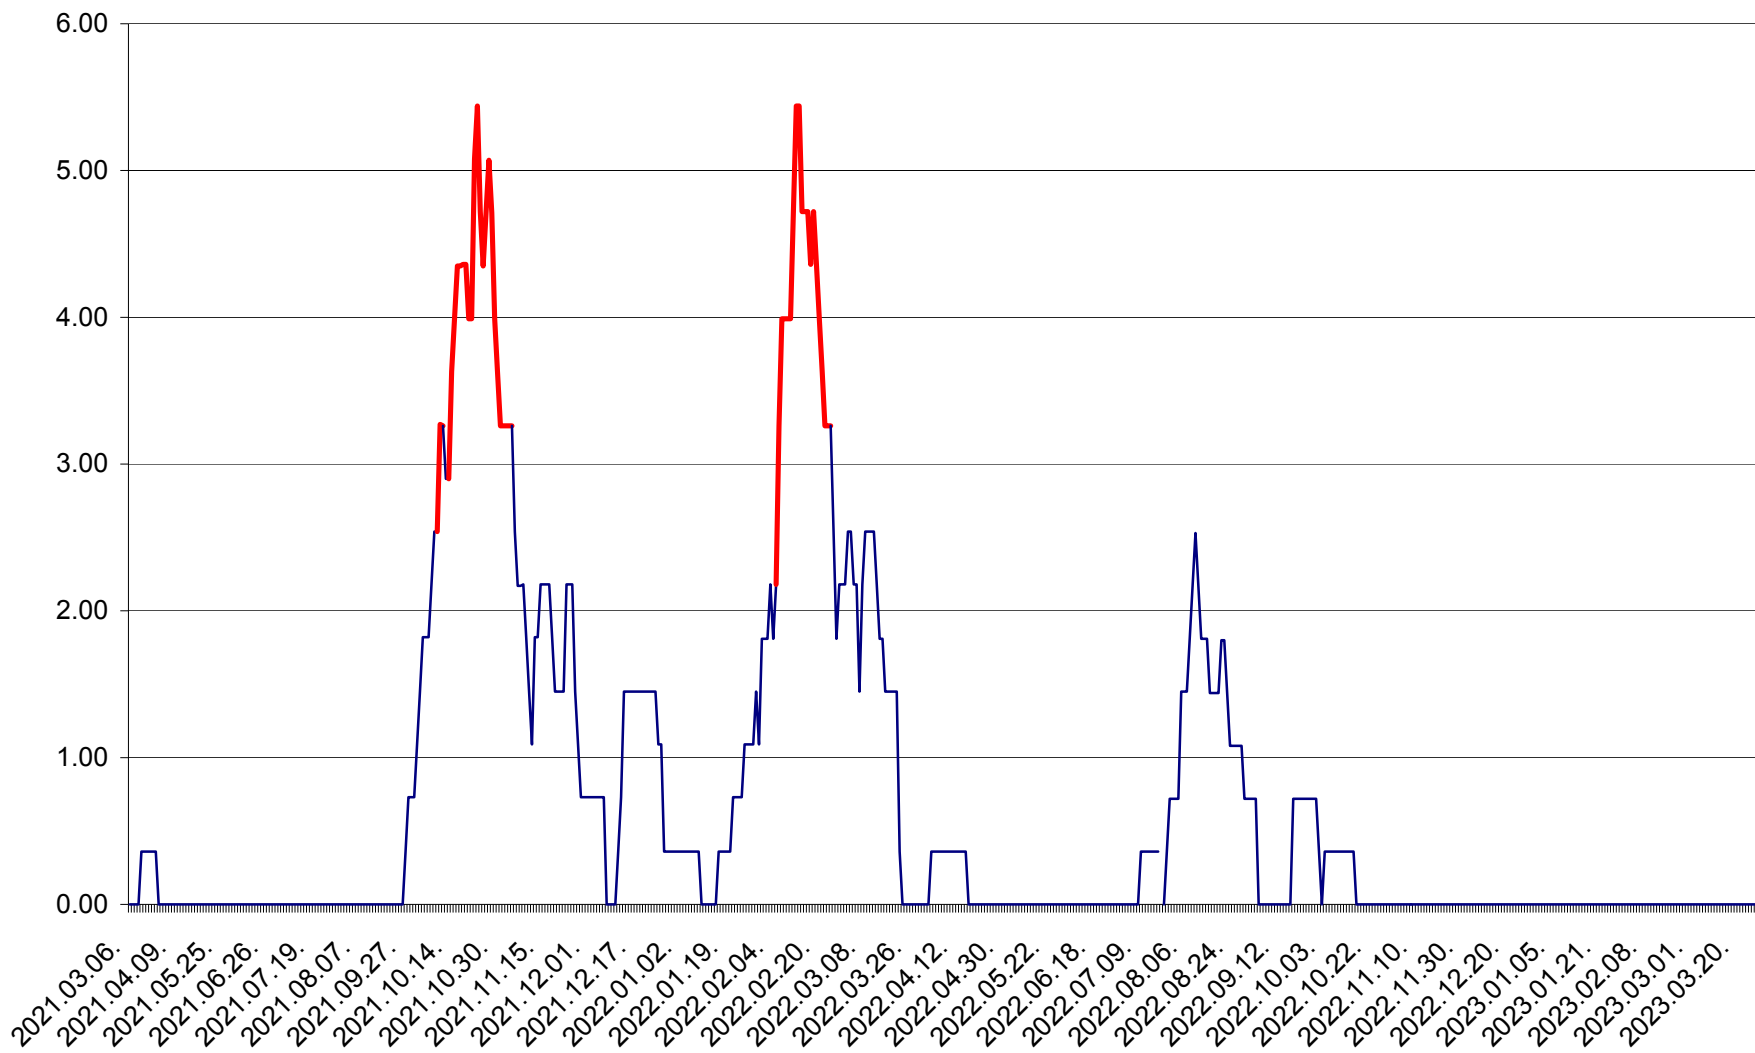

ATID - Evolutia incidentei cumulate pe 14 zile la ‰ de locuitori  
2021.03.07. - 2023.03.26.

AVRĂMEȘTI - Evolutia incidentei cumulate pe 14 zile la ‰ de locuitori  
2021.03.07. - 2023.03.26.

ORAȘ BĂILE TUȘNAD - Evoluția incidenței cumulate pe 14 zile la ‰ de locuitori  
2021.03.07. - 2023.03.26.

ORAȘ BĂLAN - Evoluția incidenței cumulate pe 14 zile la ‰ de locuitori  
2021.03.07. - 2023.03.26.

BILBOR - Evolutia incidentei cumulate pe 14 zile la ‰ de locuitori  
2021.03.07. - 2023.03.26.

ORAȘ BORSEC - Evolutia incidentei cumulate pe 14 zile la ‰ de locuitori  
2021.03.07. - 2023.03.26.

BRĂDEȘTI - Evolutia incidentei cumulate pe 14 zile la ‰ de locuitori  
2021.03.07. - 2023.03.26.

CĂPÂLNIȚA - Evoluția incidenței cumulate pe 14 zile la ‰ de locuitori  
2021.03.07. - 2023.03.26.

CÂRȚA - Evolutia incidentei cumulate pe 14 zile la ‰ de locuitori  
2021.03.07. - 2023.03.26.