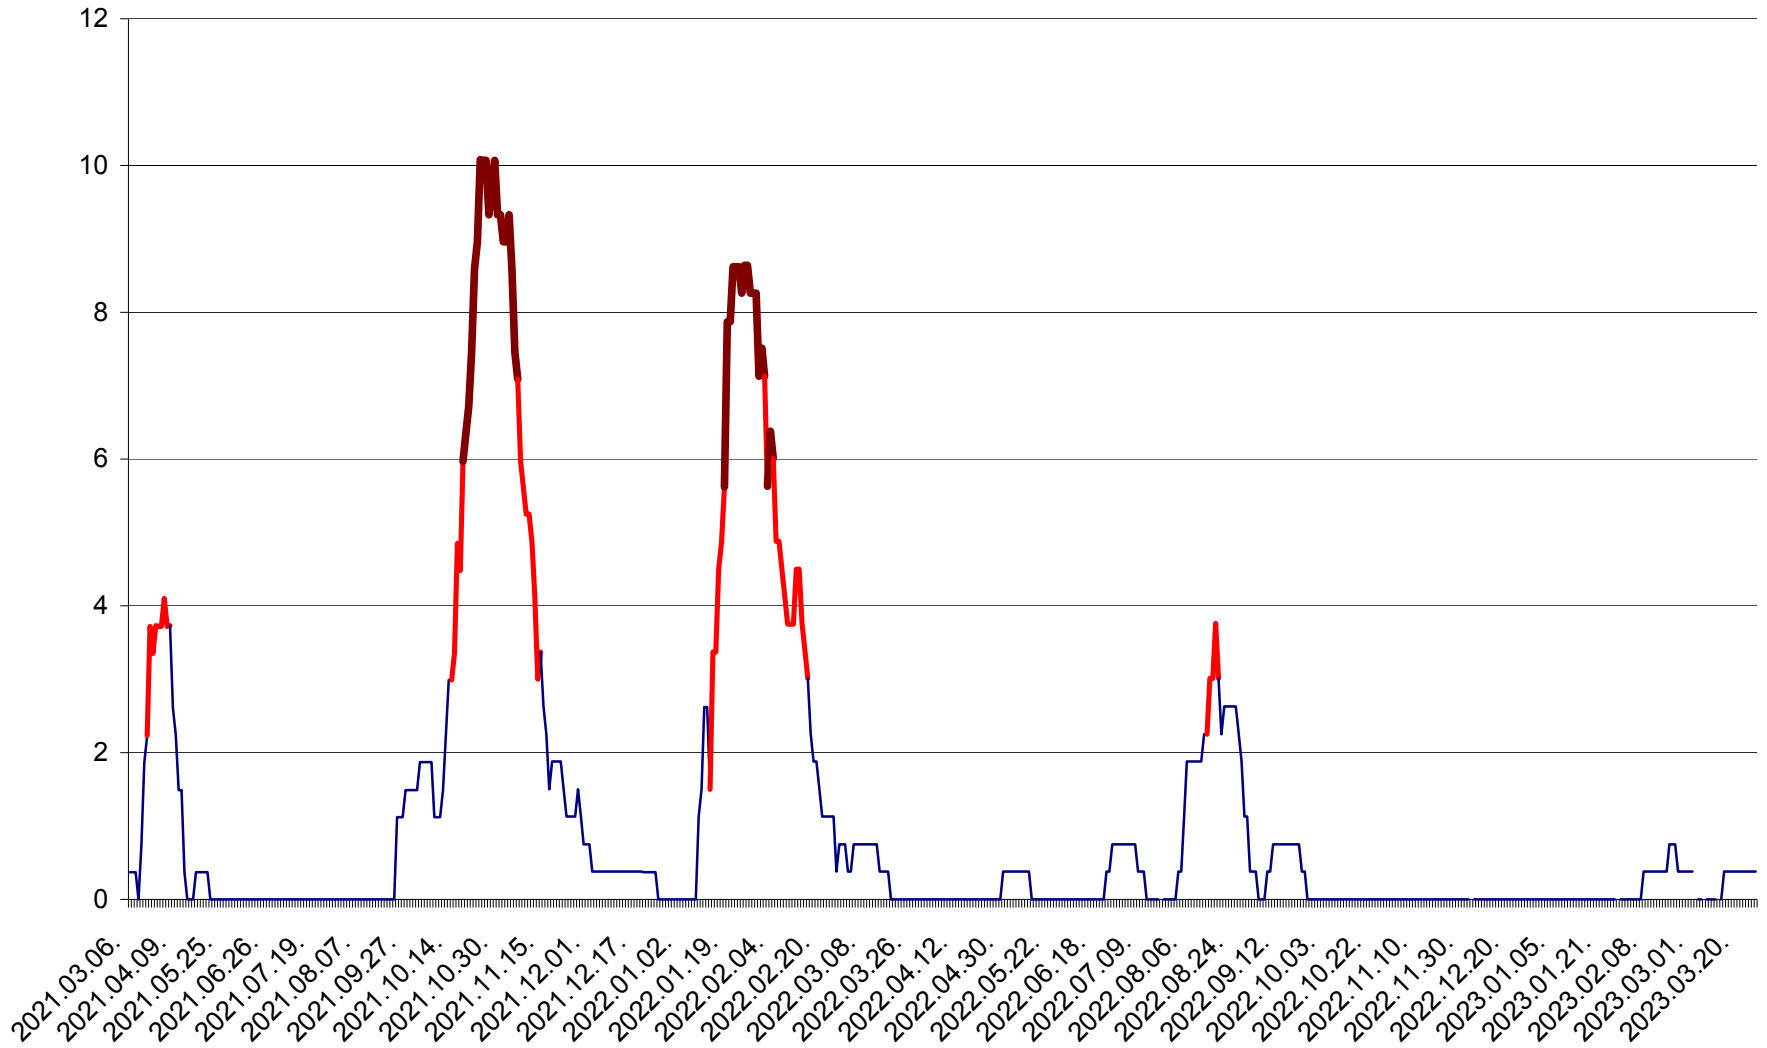

PLĂIEȘII DE JOS - Evolutia incidentei cumulate pe 14 zile la ‰ de locuitori  
2021.03.07. - 2023.03.26.

PORUMBENI - Evolutia incidentei cumulate pe 14 zile la ‰ de locuitori  
2021.03.07. - 2023.03.26.

PRAID - Evolutia incidentei cumulate pe 14 zile la ‰ de locuitori  
2021.03.07. - 2023.03.26.

RACU - Evolutia incidentei cumulate pe 14 zile la ‰ de locuitori  
2021.03.07. - 2023.03.26.

REMETEA - Evolutia incidentei cumulate pe 14 zile la % de locuitori  
2021.03.07. - 2023.03.26.

SĂCEL - Evolutia incidentei cumulate pe 14 zile la ‰ de locuitori  
2021.03.07. - 2023.03.26.

SÂNCRĂIENI - Evolutia incidentei cumulate pe 14 zile la ‰ de locuitori  
2021.03.07. - 2023.03.26.

SÂNDOMINIC - Evolutia incidentei cumulate pe 14 zile la ‰ de locuitori  
2021.03.07. - 2023.03.26.