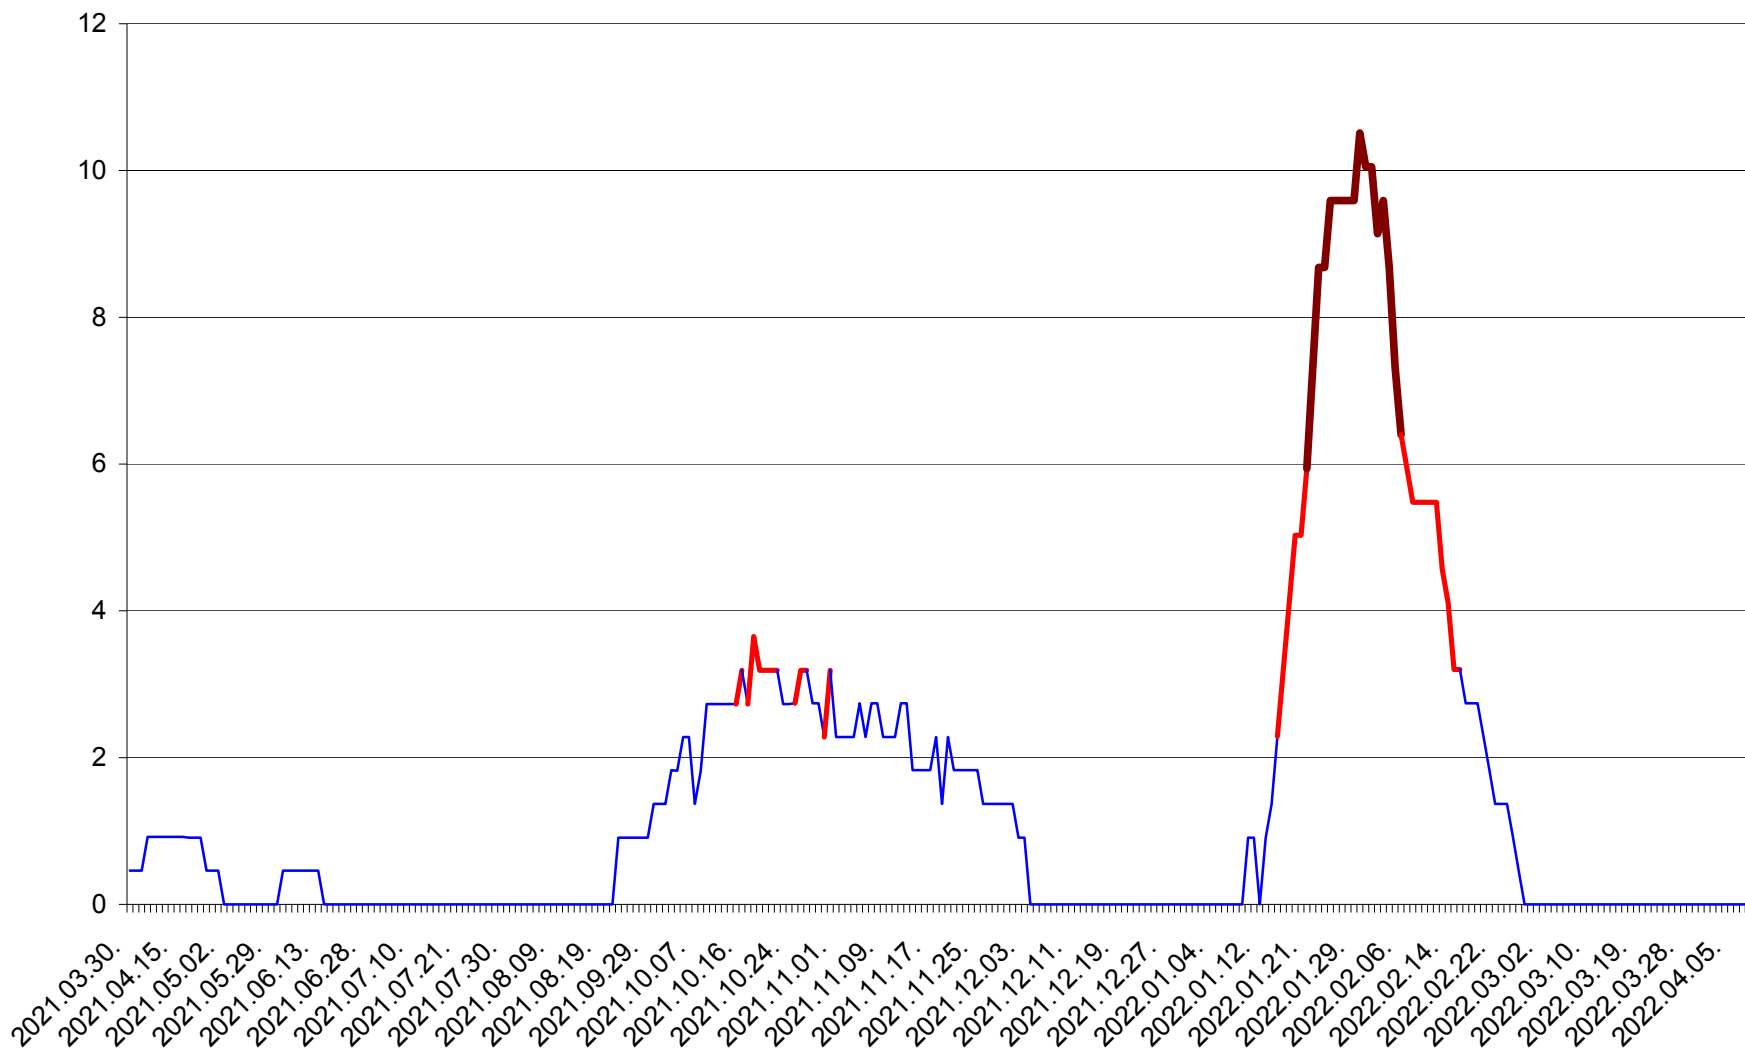

CICEU - Evolutia incidentei cumulate pe 14 zile la ‰ de locuitori
2021.04.01. - 2022.04.10.

CIUCSÂNGEORGIU - Evolutia incidentei cumulate pe 14 zile la ‰ de locuitori
2021.04.01. - 2022.04.10.

CIUMANI - Evolutia incidentei cumulate pe 14 zile la ‰ de locuitori
2021.04.01. - 2022.04.10.

CORBU - Evolutia incidentei cumulate pe 14 zile la ‰ de locuitori
2021.04.01. - 2022.04.10.

CORUND - Evolutia incidentei cumulate pe 14 zile la ‰ de locuitori
2021.04.01. - 2022.04.10.

COZMENI - Evolutia incidentei cumulate pe 14 zile la ‰ de locuitori
2021.04.01. - 2022.04.10.

ORAȘ CRISTURU SECUIESC - Evolutia incidentei cumulate pe 14 zile la ‰ de locuitori
2021.04.01. - 2022.04.10.

DĂNEȘTI - Evolutia incidentei cumulate pe 14 zile la ‰ de locuitori
2021.04.01. - 2022.04.10.

DÂRJIU - Evolutia incidentei cumulate pe 14 zile la ‰ de locuitori
2021.04.01. - 2022.04.10.

DEALU - Evolutia incidentei cumulate pe 14 zile la % de locuitori
2021.04.01. - 2022.04.10.

DITRĂU - Evolutia incidentei cumulate pe 14 zile la ‰ de locuitori
2021.04.01. - 2022.04.10.