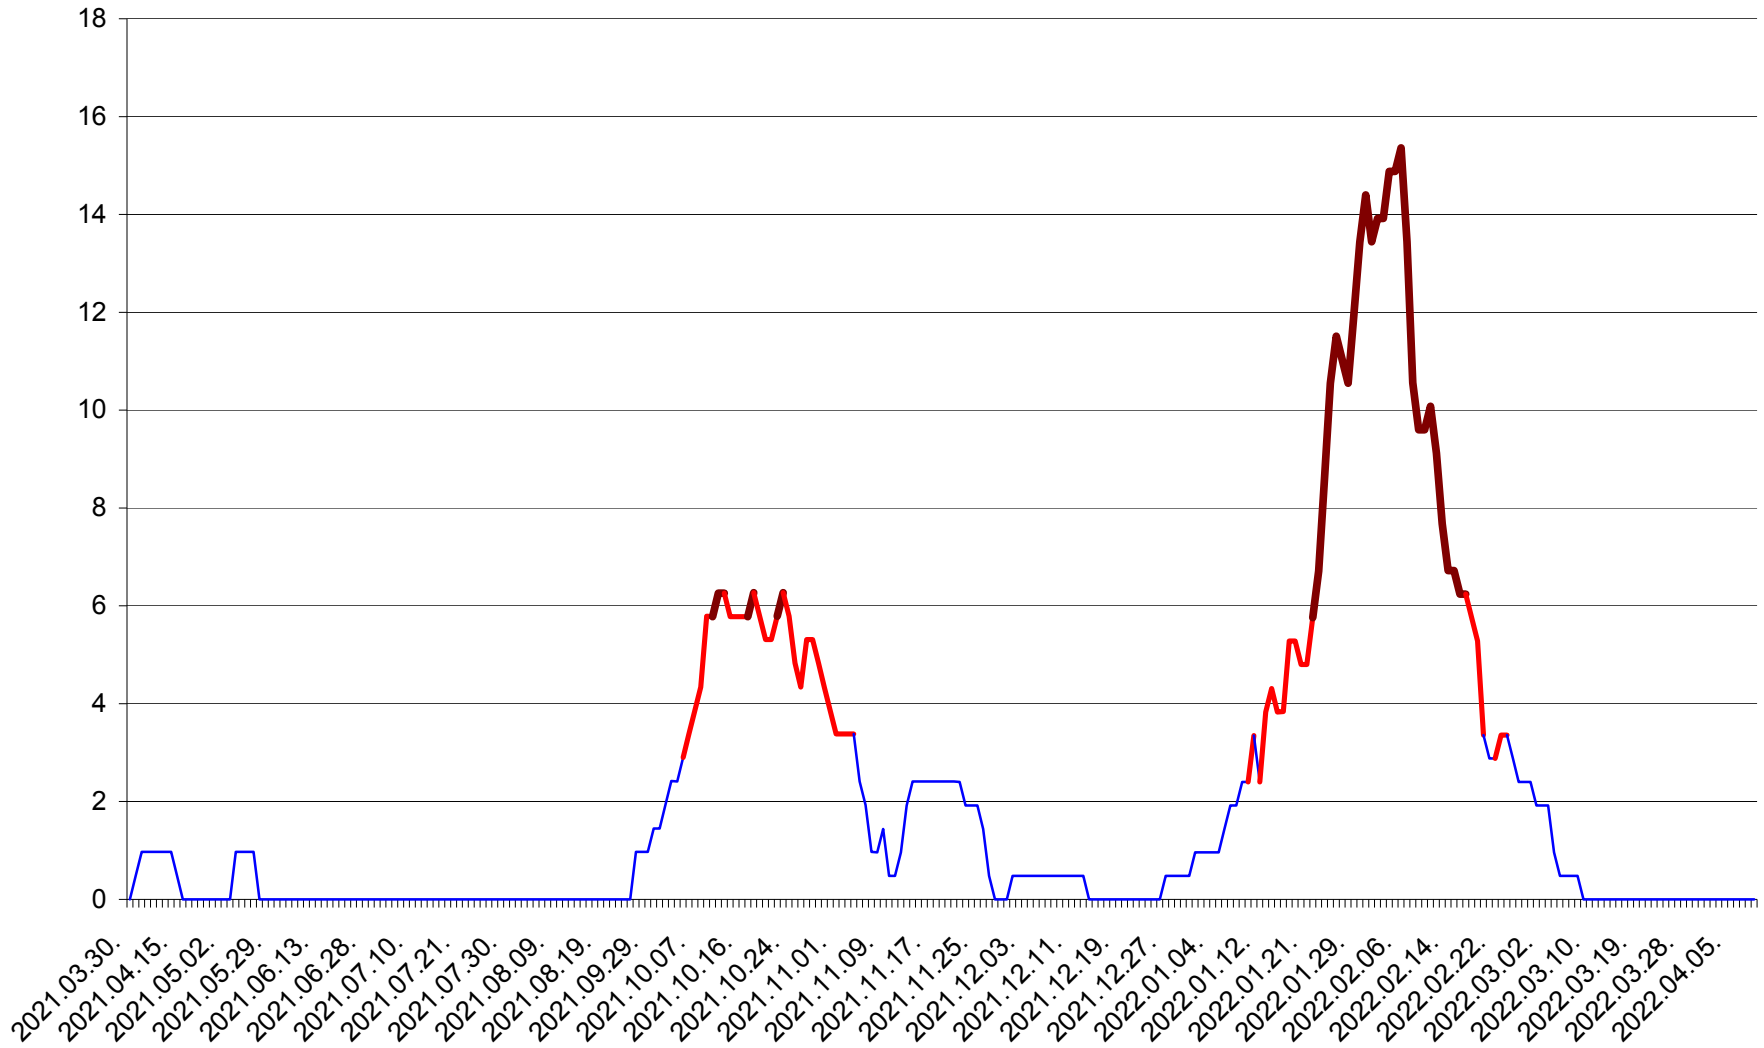

PLĂIEȘII DE JOS - Evolutia incidentei cumulate pe 14 zile la ‰ de locuitori
2021.04.01. - 2022.04.10.