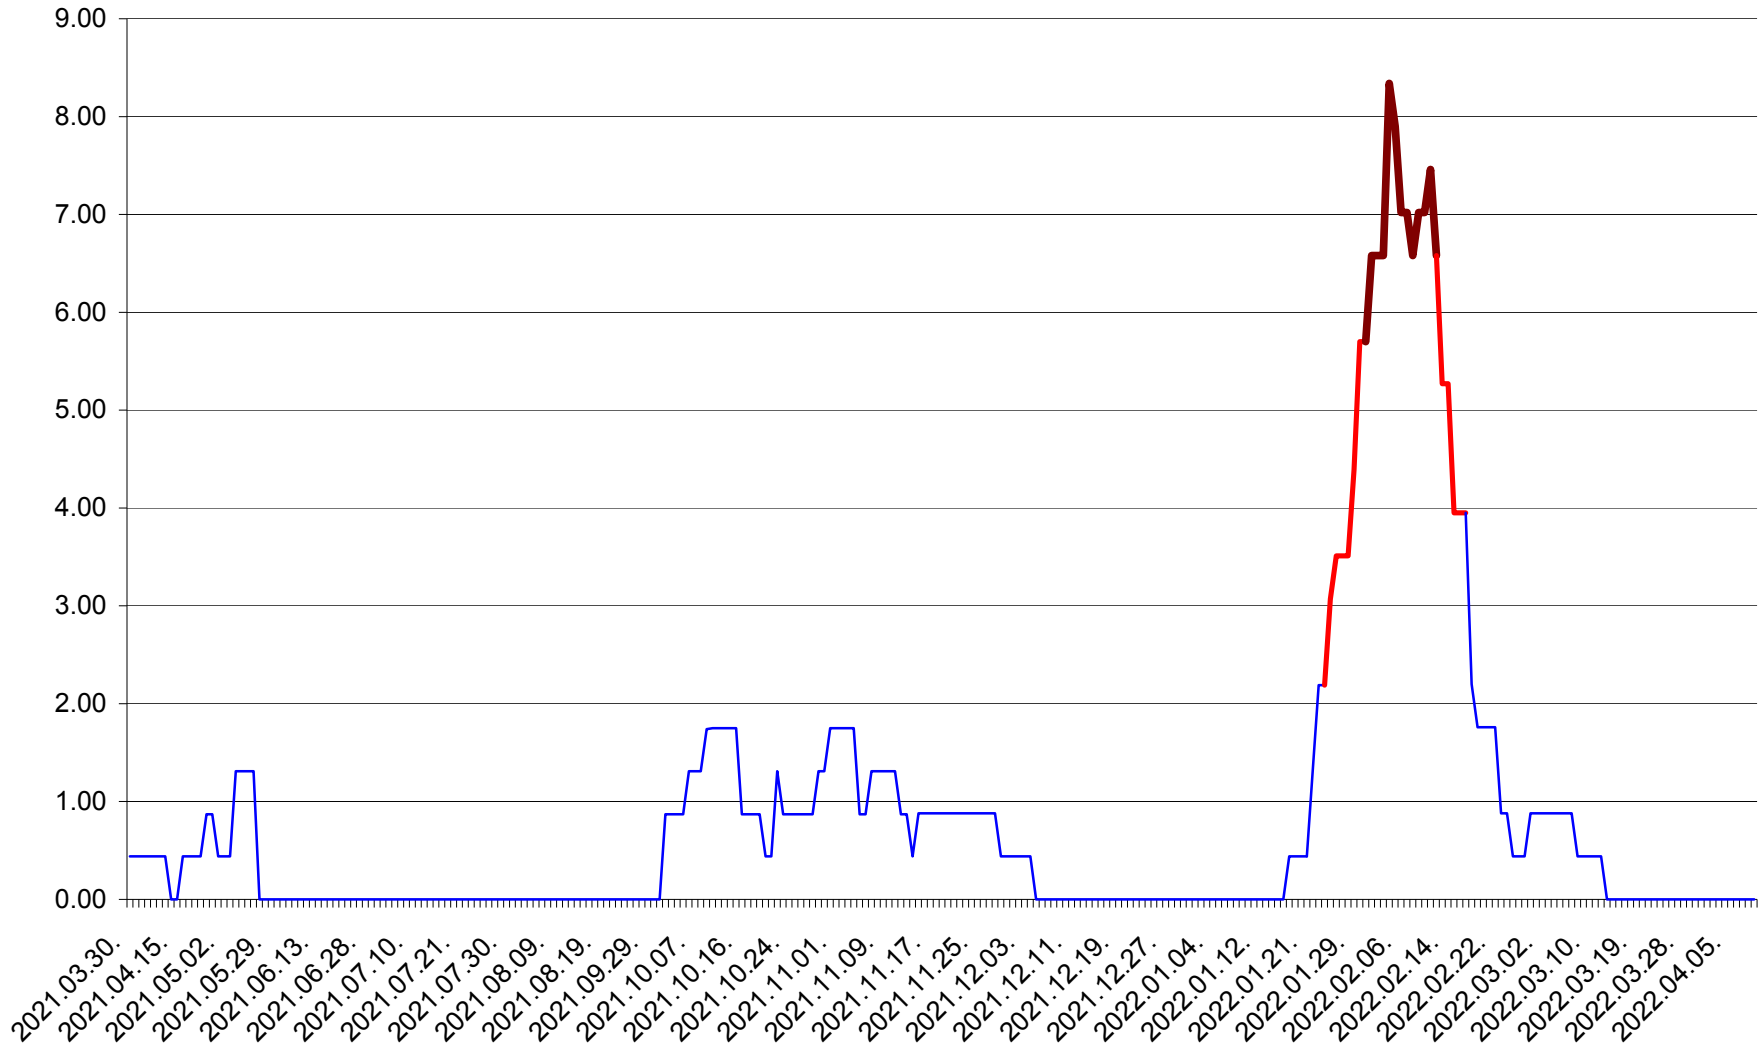

ORAȘ BĂLAN - Evolutia incidentei cumulate pe 14 zile la ‰ de locuitori
2021.04.01. - 2022.04.10.

BILBOR - Evolutia incidentei cumulate pe 14 zile la ‰ de locuitori
2021.04.01. - 2022.04.10.

ORAȘ BORSEC - Evolutia incidentei cumulate pe 14 zile la ‰ de locuitori
2021.04.01. - 2022.04.10.

BRĂDEȘTI - Evolutia incidentei cumulate pe 14 zile la ‰ de locuitori
2021.04.01. - 2022.04.10.

CĂPÂLNIȚA - Evoluția incidenței cumulate pe 14 zile la ‰ de locuitori
2021.04.01. - 2022.04.10.

CÂRȚA - Evolutia incidentei cumulate pe 14 zile la ‰ de locuitori
2021.04.01. - 2022.04.10.

CICEU - Evolutia incidentei cumulate pe 14 zile la ‰ de locuitori
2021.04.01. - 2022.04.10.

CIUCSÂNGEORGIU - Evolutia incidentei cumulate pe 14 zile la ‰ de locuitori
2021.04.01. - 2022.04.10.

CIUMANI - Evolutia incidentei cumulate pe 14 zile la ‰ de locuitori
2021.04.01. - 2022.04.10.

CORBU - Evolutia incidentei cumulate pe 14 zile la ‰ de locuitori
2021.04.01. - 2022.04.10.

CORUND - Evolutia incidentei cumulate pe 14 zile la ‰ de locuitori
2021.04.01. - 2022.04.10.

COZMENI - Evolutia incidentei cumulate pe 14 zile la ‰ de locuitori
2021.04.01. - 2022.04.10.