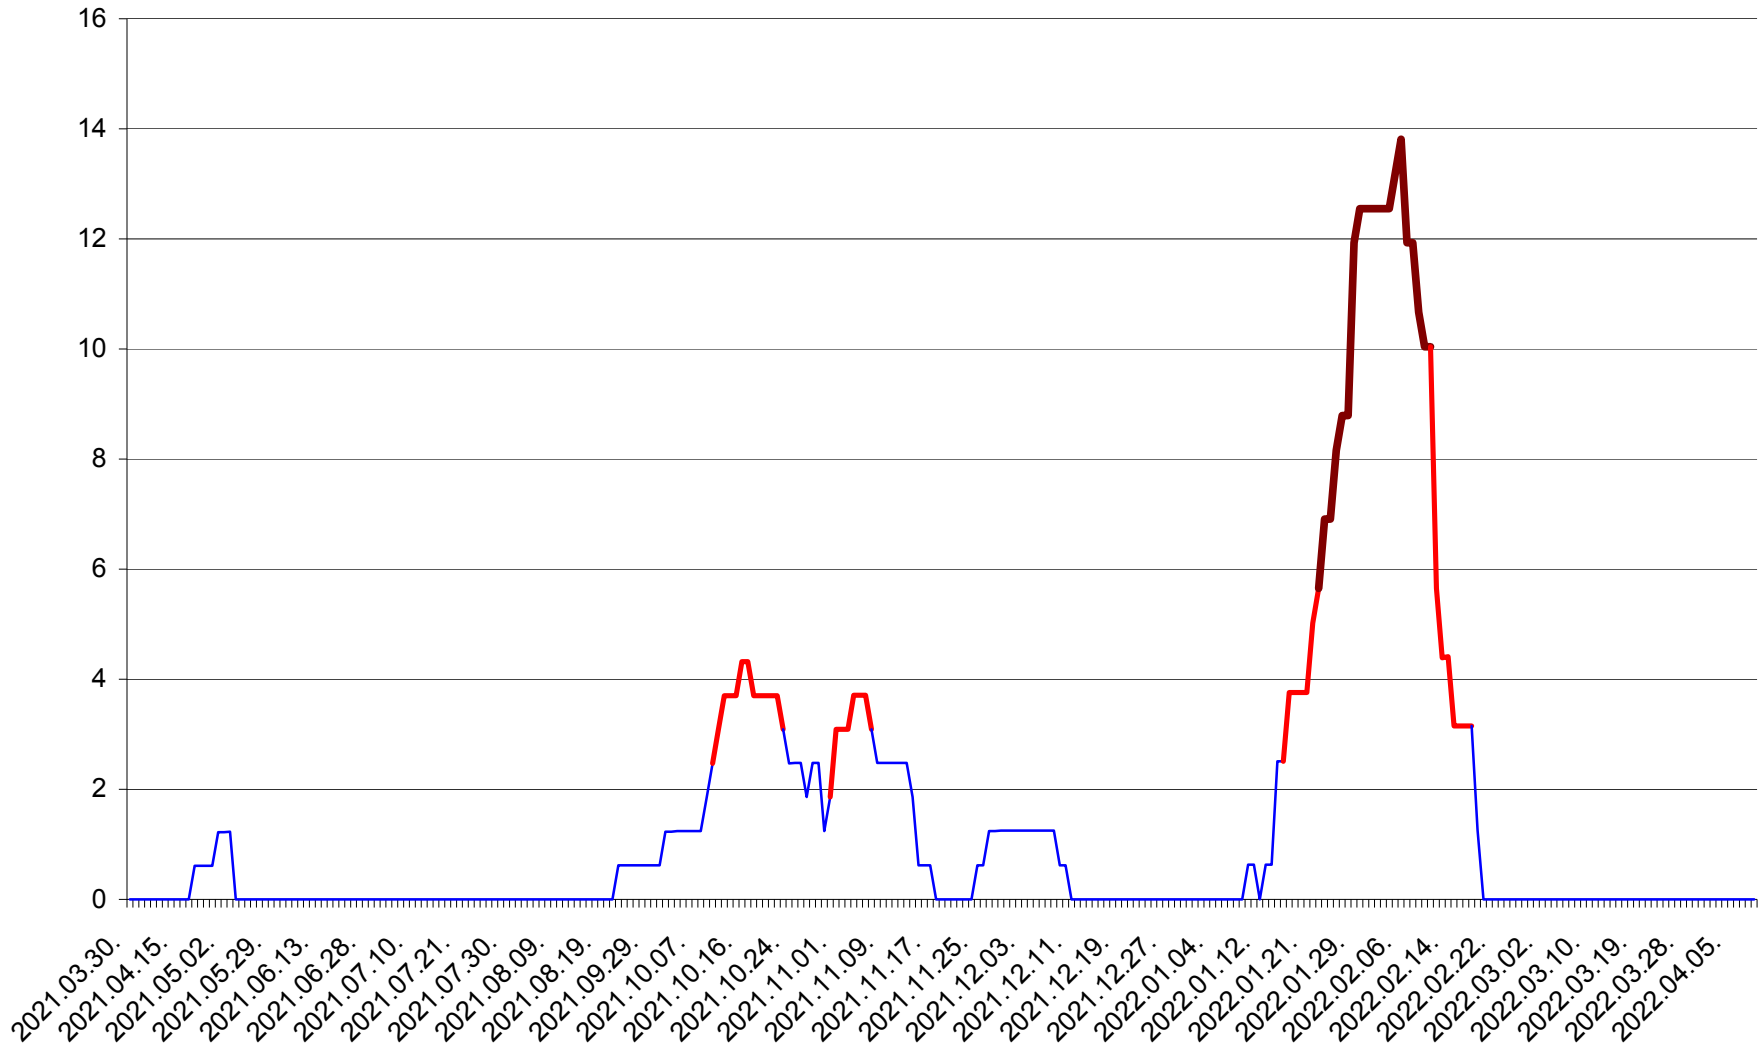

PLĂIEȘII DE JOS - Evolutia incidentei cumulate pe 14 zile la ‰ de locuitori
2021.04.01. - 2022.04.10.

PORUMBENI - Evolutia incidentei cumulate pe 14 zile la ‰ de locuitori
2021.04.01. - 2022.04.10.

PRAID - Evolutia incidentei cumulate pe 14 zile la ‰ de locuitori
2021.04.01. - 2022.04.10.

RACU - Evolutia incidentei cumulate pe 14 zile la ‰ de locuitori
2021.04.01. - 2022.04.10.

REMETEA - Evolutia incidentei cumulate pe 14 zile la ‰ de locuitori
2021.04.01. - 2022.04.10.

SĂCEL - Evolutia incidentei cumulate pe 14 zile la ‰ de locuitori
2021.04.01. - 2022.04.10.