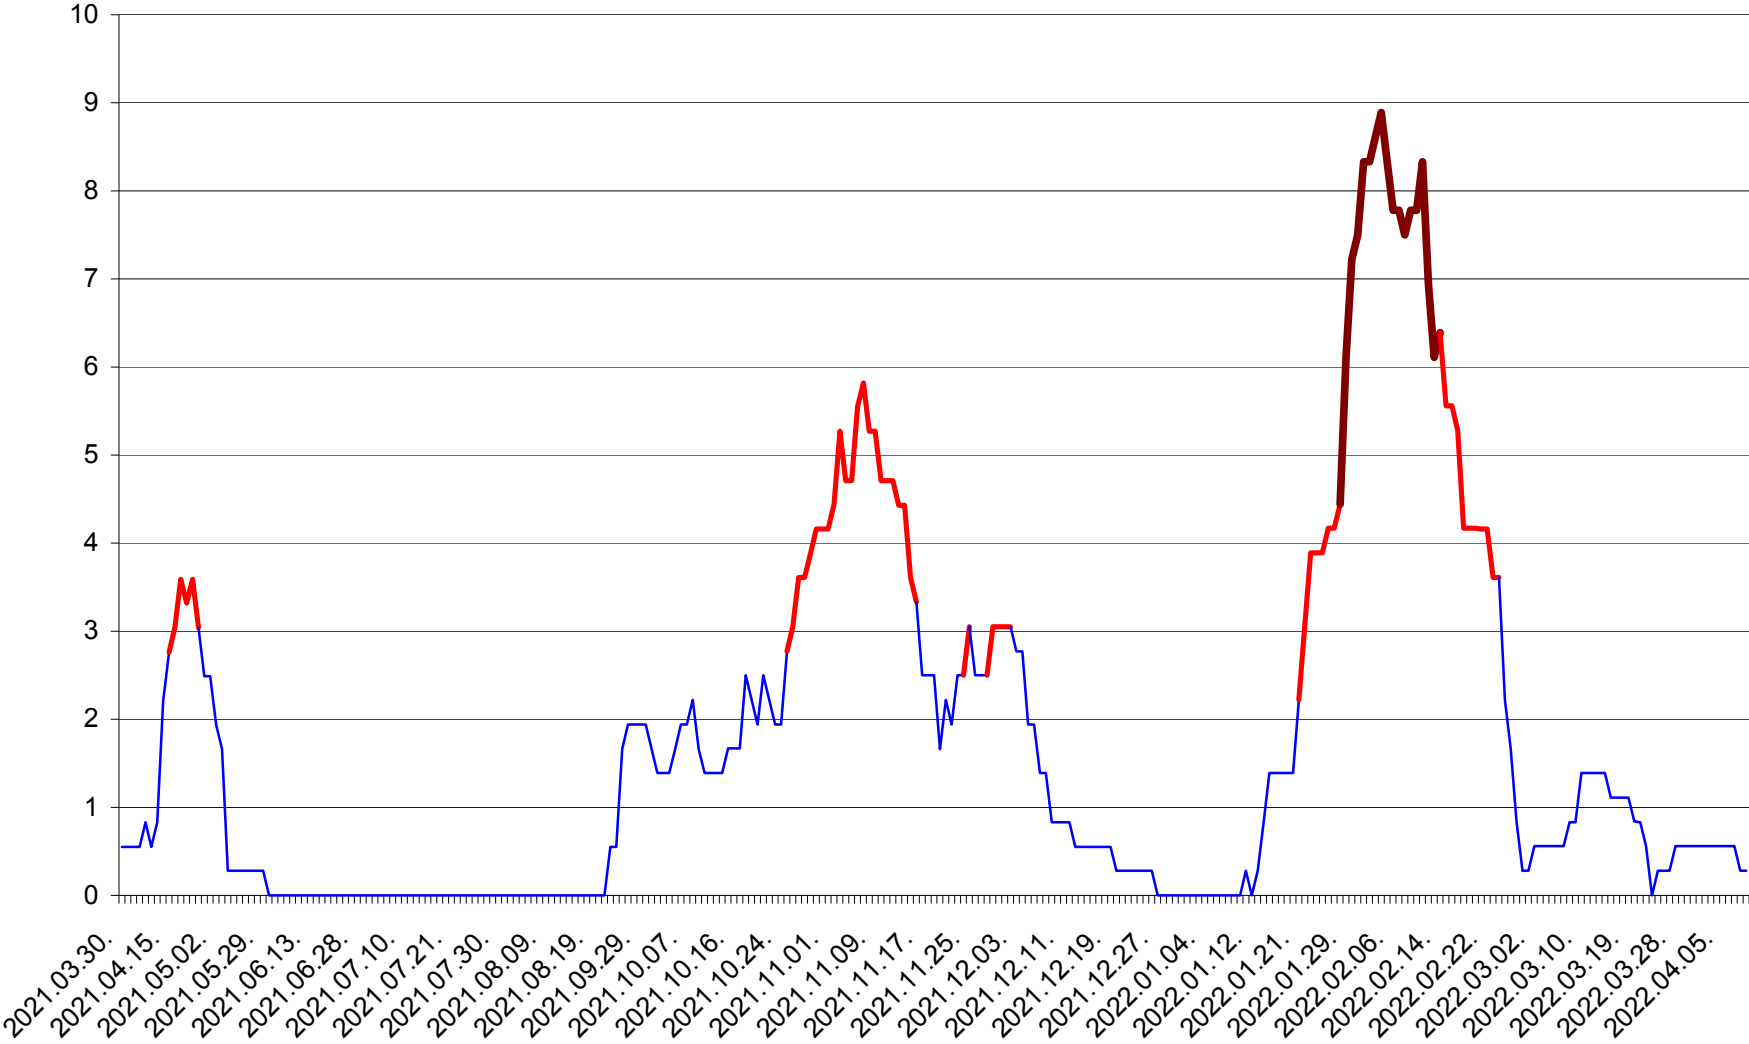

LELICENI - Evolutia incidentei cumulate pe 14 zile la ‰ de locuitori
2021.04.01. - 2022.04.10.

LUETA - Evolutia incidentei cumulate pe 14 zile la ‰ de locuitori
2021.04.01. - 2022.04.10.

LUNCA DE JOS - Evolutia incidentei cumulate pe 14 zile la ‰ de locuitori
2021.04.01. - 2022.04.10.

LUNCA DE SUS - Evolutia incidentei cumulate pe 14 zile la ‰ de locuitori
2021.04.01. - 2022.04.10.

LUPENI - Evolutia incidentei cumulate pe 14 zile la ‰ de locuitori
2021.04.01. - 2022.04.10.

MĂDĂRAȘ - Evolutia incidentei cumulate pe 14 zile la ‰ de locuitori
2021.04.01. - 2022.04.10.

MĂRTINIȘ - Evolutia incidentei cumulate pe 14 zile la ‰ de locuitori
2021.04.01. - 2022.04.10.

MEREȘTI - Evolutia incidentei cumulate pe 14 zile la ‰ de locuitori
2021.04.01. - 2022.04.10.

MUNICIPIUL MIERCUREA-CIUC - Evolutia incidentei cumulate pe 14 zile la ‰ de locuitori
2021.04.01. - 2022.04.10.

MIHĂILENI - Evolutia incidentei cumulate pe 14 zile la ‰ de locuitori
2021.04.01. - 2022.04.10.

MUGENI - Evolutia incidentei cumulate pe 14 zile la ‰ de locuitori
2021.04.01. - 2022.04.10.

OCLAND - Evolutia incidentei cumulate pe 14 zile la ‰ de locuitori
2021.04.01. - 2022.04.10.