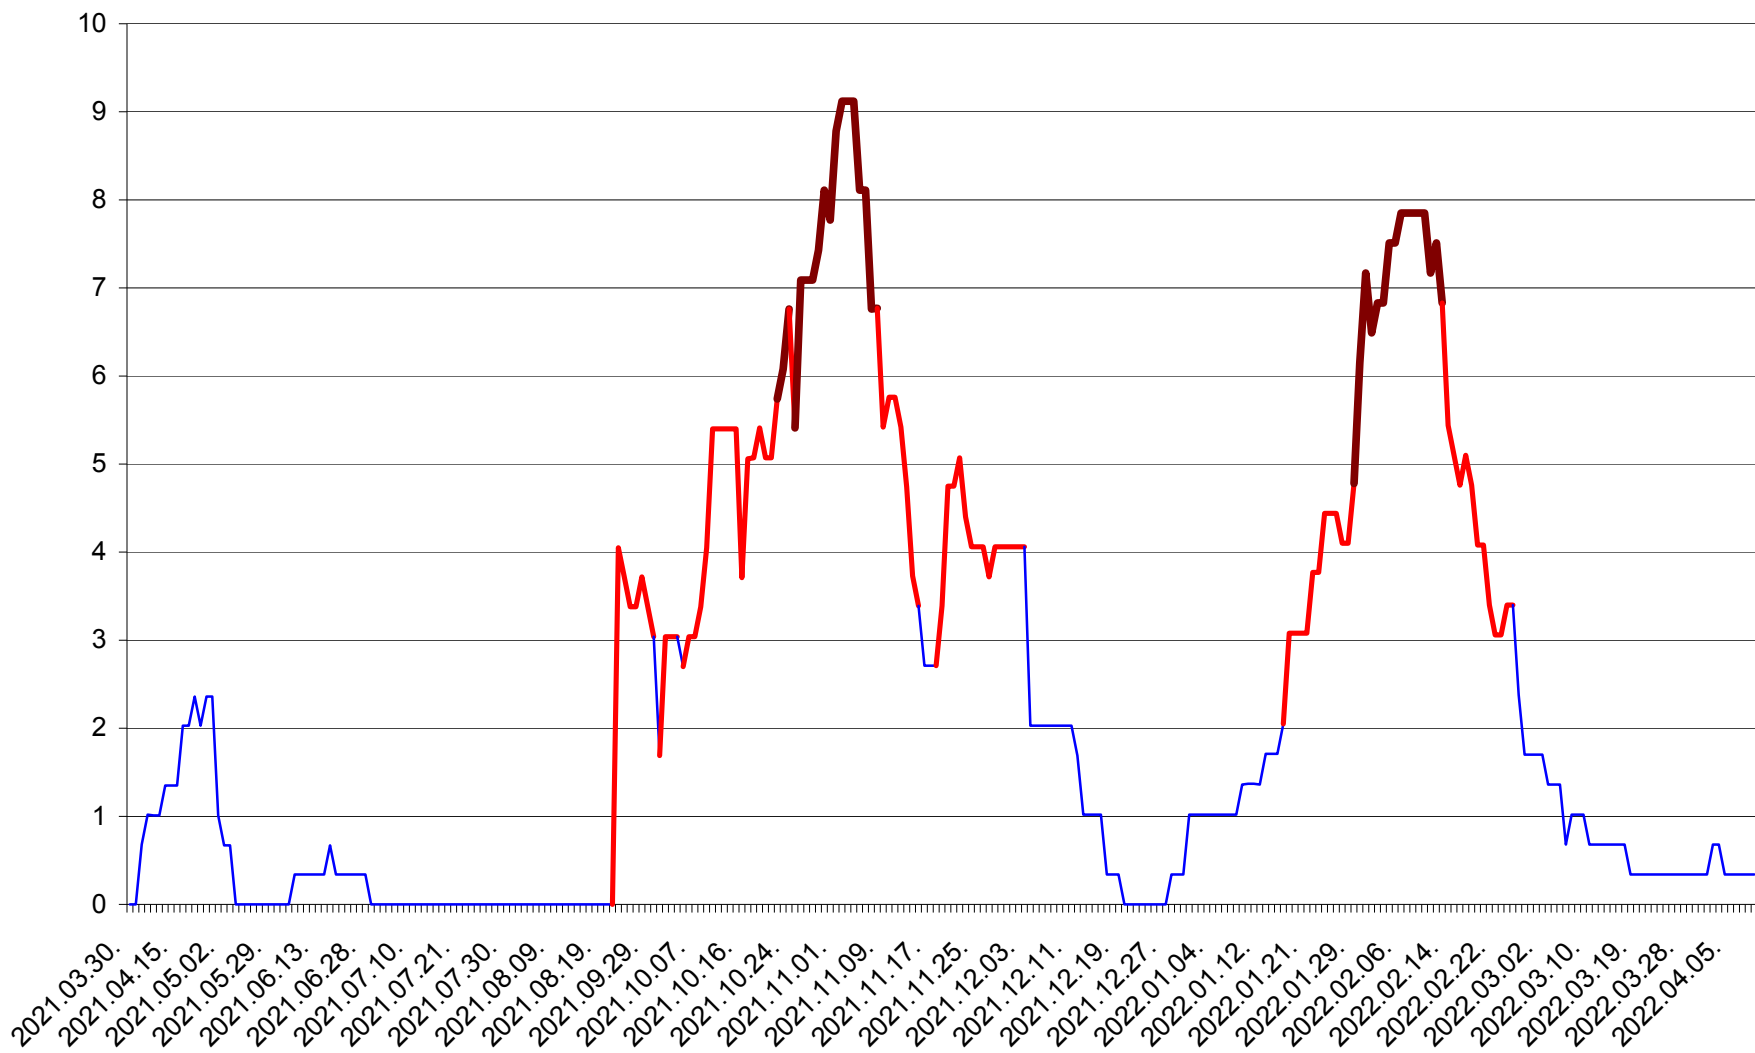

LELICENI - Evolutia incidentei cumulate pe 14 zile la ‰ de locuitori
2021.04.01. - 2022.04.10.

LUETA - Evolutia incidentei cumulate pe 14 zile la ‰ de locuitori
2021.04.01. - 2022.04.10.

LUNCA DE JOS - Evolutia incidentei cumulate pe 14 zile la ‰ de locuitori
2021.04.01. - 2022.04.10.

LUNCA DE SUS - Evolutia incidentei cumulate pe 14 zile la ‰ de locuitori
2021.04.01. - 2022.04.10.

LUPENI - Evolutia incidentei cumulate pe 14 zile la ‰ de locuitori
2021.04.01. - 2022.04.10.

MĂDĂRAȘ - Evolutia incidentei cumulate pe 14 zile la ‰ de locuitori
2021.04.01. - 2022.04.10.

MĂRTINIȘ - Evolutia incidentei cumulate pe 14 zile la ‰ de locuitori
2021.04.01. - 2022.04.10.

MEREȘTI - Evolutia incidentei cumulate pe 14 zile la ‰ de locuitori
2021.04.01. - 2022.04.10.

MUNICIPIUL MIERCUREA-CIUC - Evolutia incidentei cumulate pe 14 zile la ‰ de locuitori
2021.04.01. - 2022.04.10.