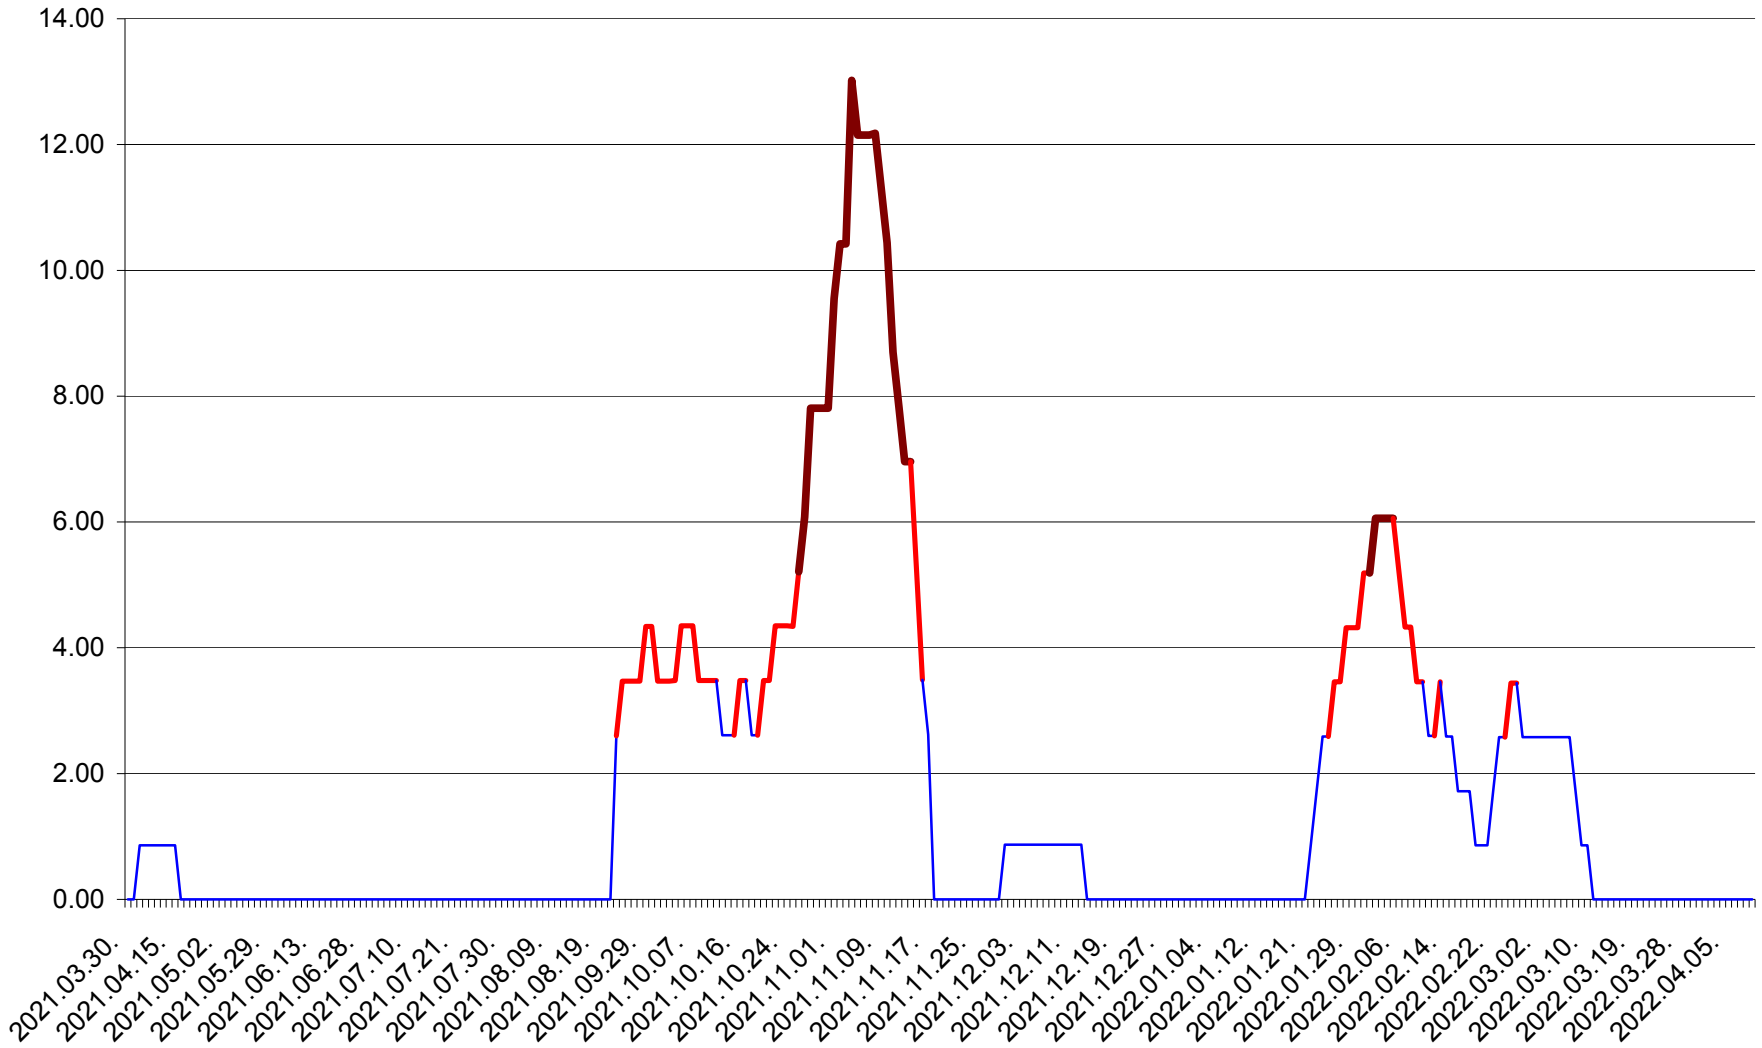

VĂRȘAG - Evolutia incidentei cumulate pe 14 zile la ‰ de locuitori
2021.04.01. - 2022.04.10.