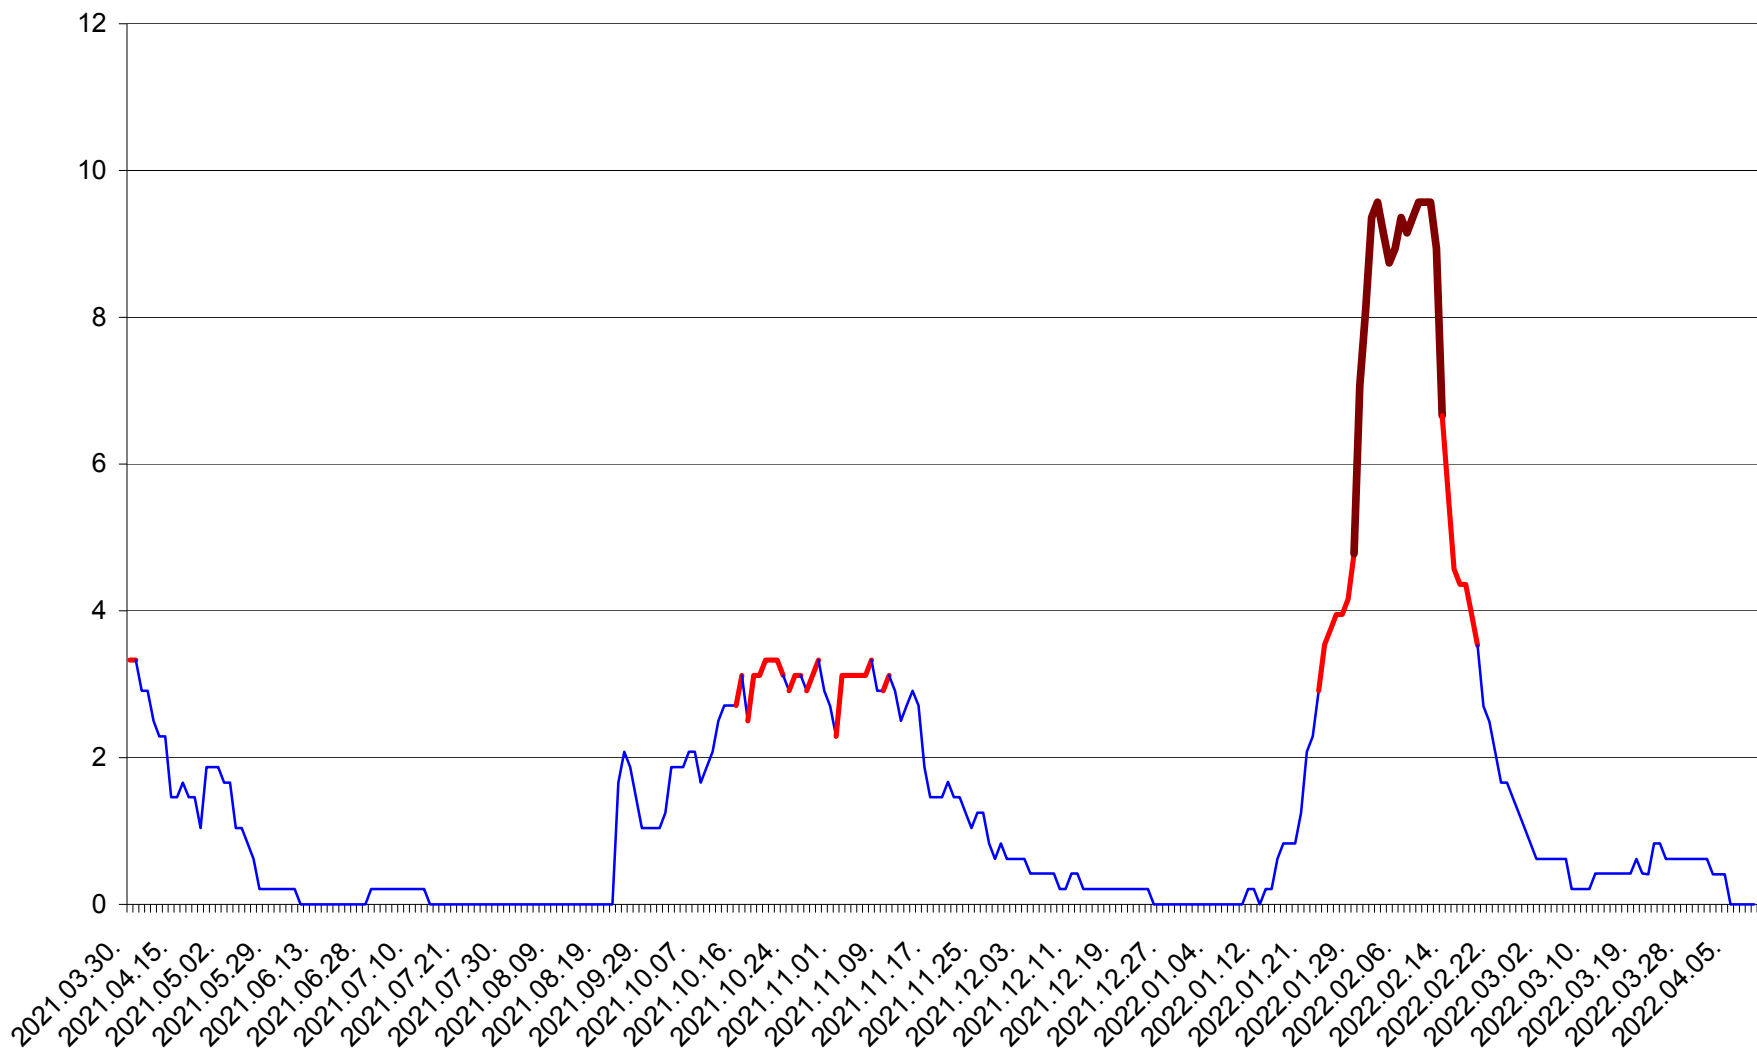

MUNICIPIUL GHEORGHENI - Evolutia incidentei cumulate pe 14 zile la ‰ de locuitori
2021.04.01. - 2022.04.10.

JOSENI - Evolutia incidentei cumulate pe 14 zile la ‰ de locuitori
2021.04.01. - 2022.04.10.

LĂZAREA - Evolutia incidentei cumulate pe 14 zile la % de locuitori
2021.04.01. - 2022.04.10.

LELICENI - Evolutia incidentei cumulate pe 14 zile la ‰ de locuitori
2021.04.01. - 2022.04.10.

LUETA - Evolutia incidentei cumulate pe 14 zile la ‰ de locuitori
2021.04.01. - 2022.04.10.

LUNCA DE JOS - Evolutia incidentei cumulate pe 14 zile la ‰ de locuitori
2021.04.01. - 2022.04.10.

LUNCA DE SUS - Evolutia incidentei cumulate pe 14 zile la ‰ de locuitori
2021.04.01. - 2022.04.10.

LUPENI - Evolutia incidentei cumulate pe 14 zile la ‰ de locuitori
2021.04.01. - 2022.04.10.

MĂDĂRAȘ - Evolutia incidentei cumulate pe 14 zile la ‰ de locuitori
2021.04.01. - 2022.04.10.