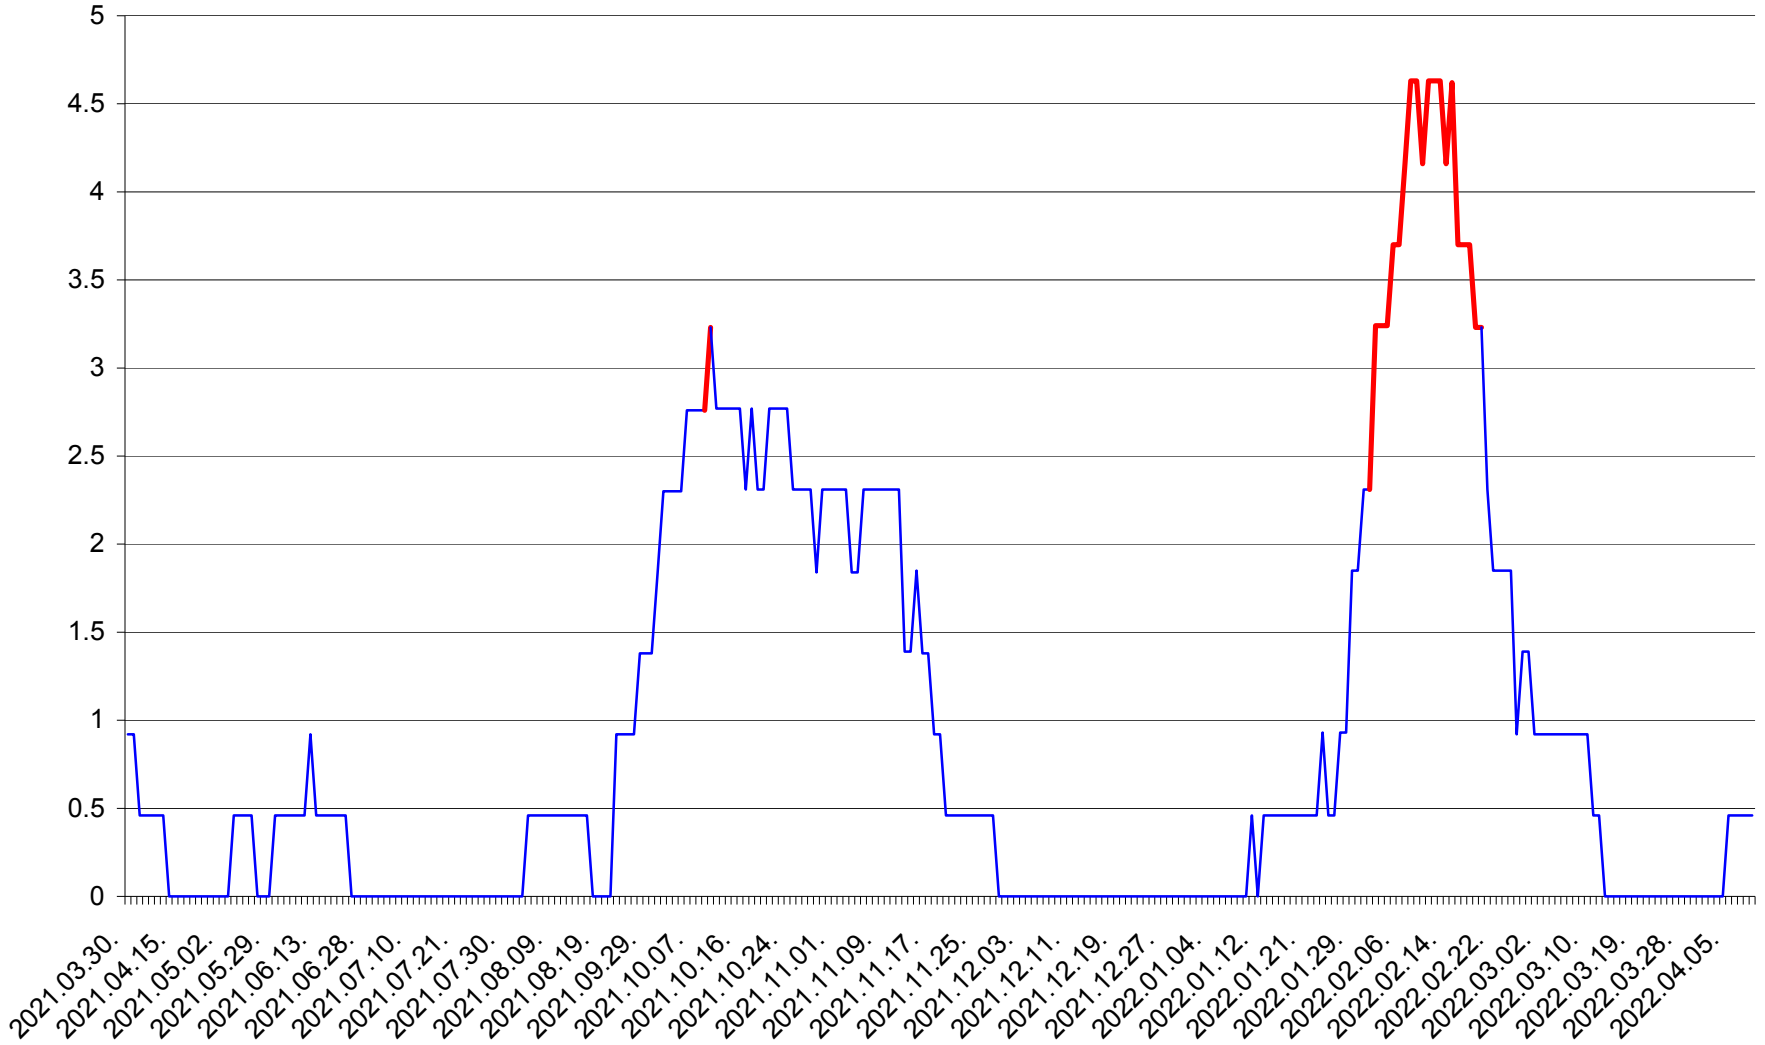

ULIEȘ - Evoluția incidentei cumulate pe 14 zile la ‰ de locuitori
2021.04.01. - 2022.04.10.