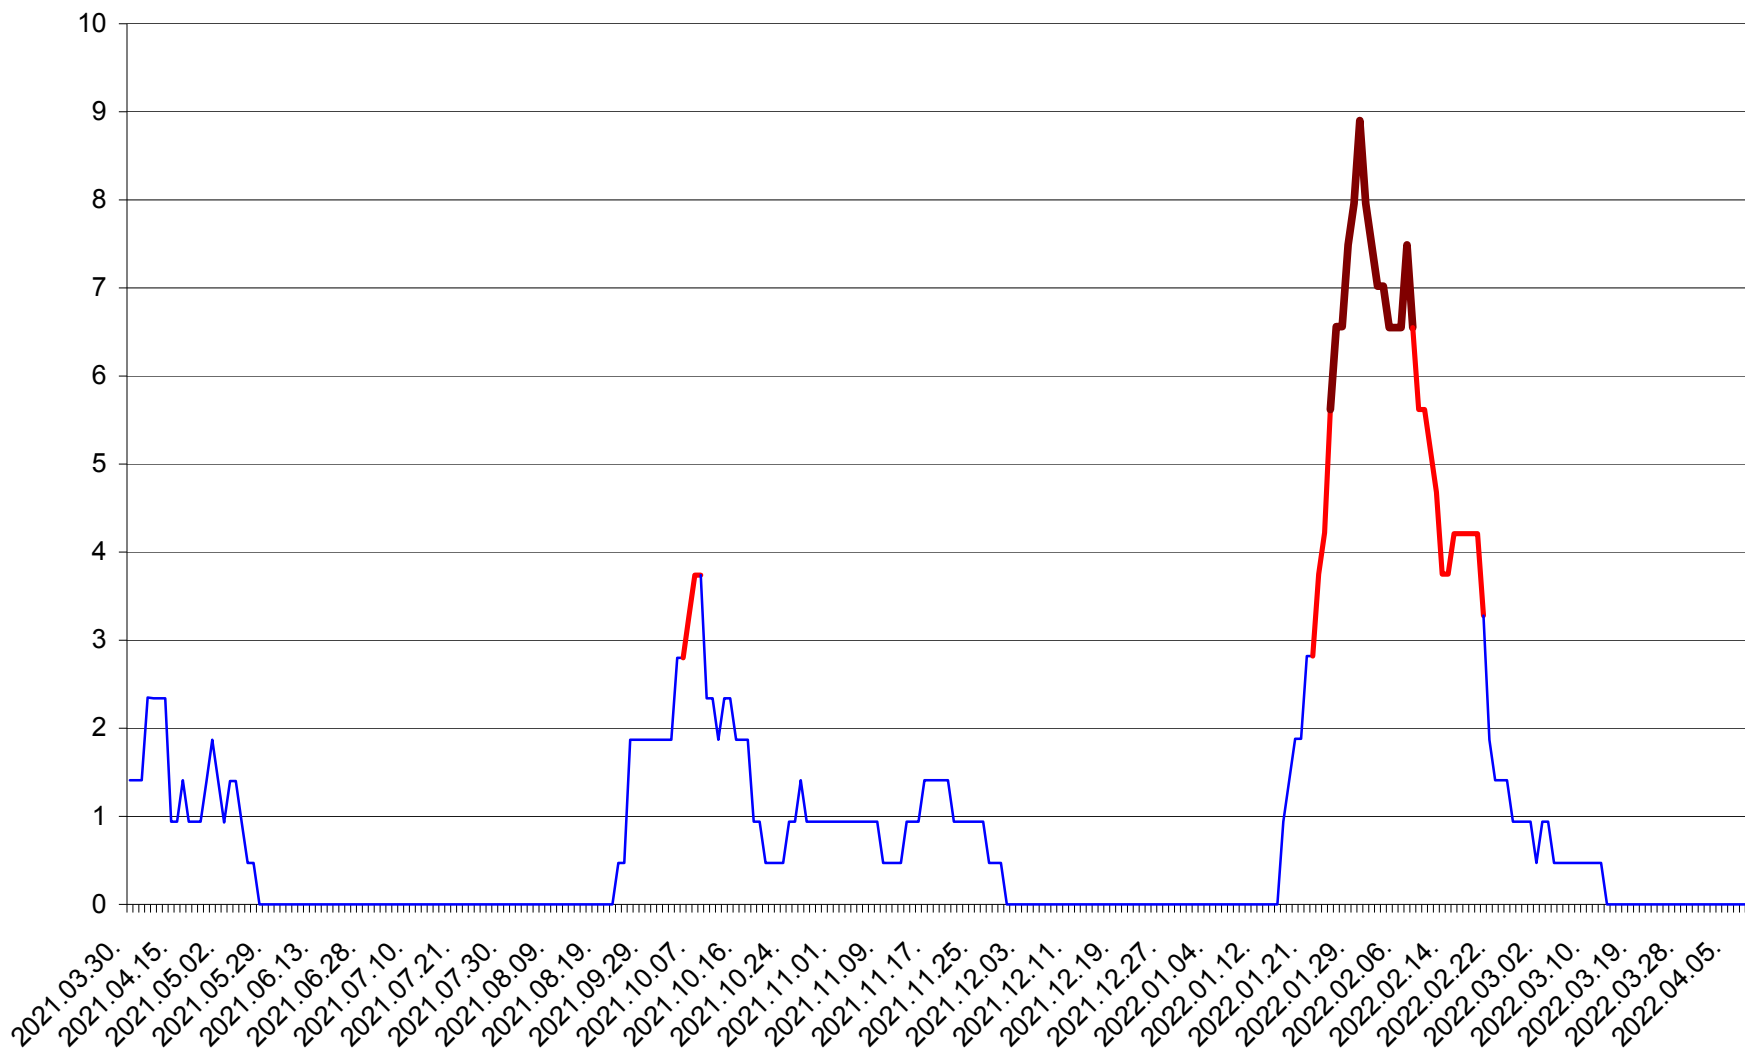

SECUIENI - Evolutia incidentei cumulate pe 14 zile la ‰ de locuitori
2021.04.01. - 2022.04.10.