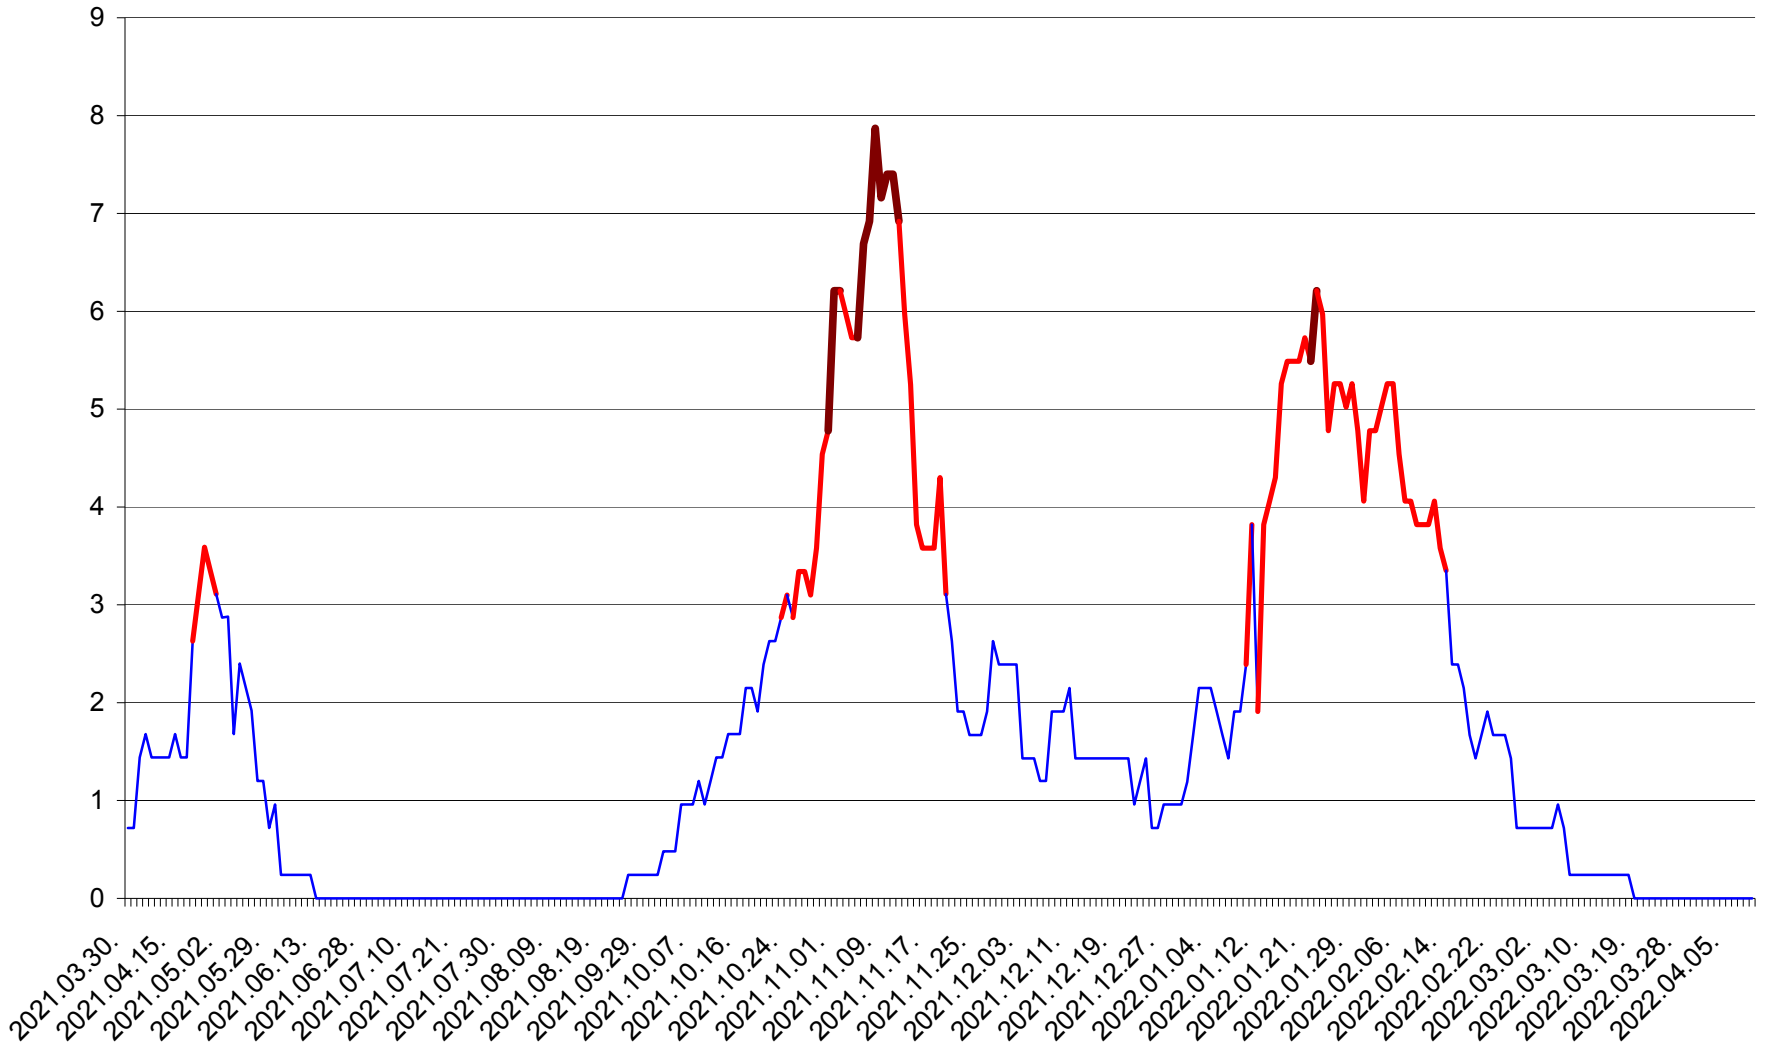

CORBU - Evolutia incidentei cumulate pe 14 zile la ‰ de locuitori
2021.04.01. - 2022.04.10.

CORUND - Evolutia incidentei cumulate pe 14 zile la ‰ de locuitori
2021.04.01. - 2022.04.10.

COZMENI - Evolutia incidentei cumulate pe 14 zile la ‰ de locuitori
2021.04.01. - 2022.04.10.

ORAȘ CRISTURU SECUIESC - Evolutia incidentei cumulate pe 14 zile la ‰ de locuitori
2021.04.01. - 2022.04.10.

DĂNEȘTI - Evolutia incidentei cumulate pe 14 zile la ‰ de locuitori
2021.04.01. - 2022.04.10.

DÂRJIU - Evolutia incidentei cumulate pe 14 zile la ‰ de locuitori
2021.04.01. - 2022.04.10.

DEALU - Evolutia incidentei cumulate pe 14 zile la % de locuitori
2021.04.01. - 2022.04.10.

DITRĂU - Evolutia incidentei cumulate pe 14 zile la ‰ de locuitori
2021.04.01. - 2022.04.10.

FELICENI - Evolutia incidentei cumulate pe 14 zile la ‰ de locuitori
2021.04.01. - 2022.04.10.

FRUMOASA - Evolutia incidentei cumulate pe 14 zile la ‰ de locuitori
2021.04.01. - 2022.04.10.

GĂLĂUȚAȘ - Evoluția incidenței cumulate pe 14 zile la ‰ de locuitori
2021.04.01. - 2022.04.10.