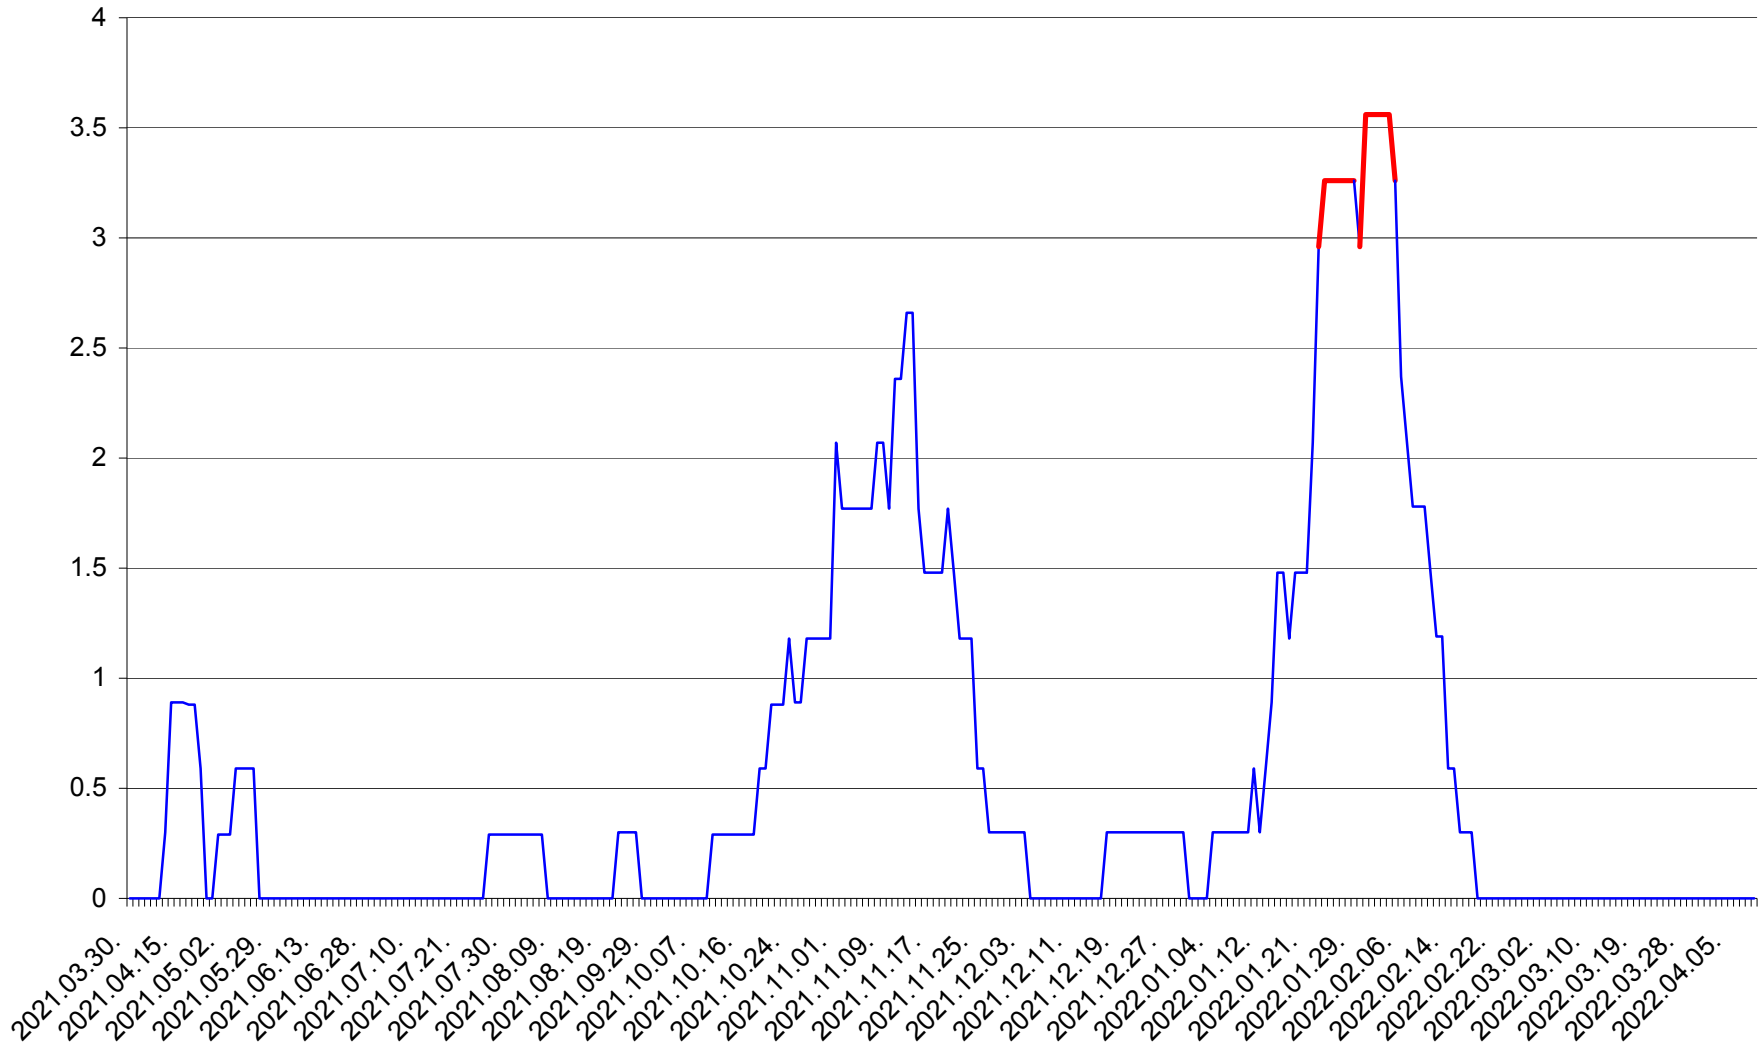

MUNICIPIUL GHEORGHENI - Evolutia incidentei cumulate pe 14 zile la ‰ de locuitori
2021.04.01. - 2022.04.10.

JOSENI - Evolutia incidentei cumulate pe 14 zile la ‰ de locuitori
2021.04.01. - 2022.04.10.

LĂZAREA - Evolutia incidentei cumulate pe 14 zile la % de locuitori
2021.04.01. - 2022.04.10.

LELICENI - Evolutia incidentei cumulate pe 14 zile la ‰ de locuitori
2021.04.01. - 2022.04.10.

LUETA - Evolutia incidentei cumulate pe 14 zile la ‰ de locuitori
2021.04.01. - 2022.04.10.

LUNCA DE JOS - Evolutia incidentei cumulate pe 14 zile la ‰ de locuitori
2021.04.01. - 2022.04.10.

LUNCA DE SUS - Evolutia incidentei cumulate pe 14 zile la ‰ de locuitori
2021.04.01. - 2022.04.10.

LUPENI - Evolutia incidentei cumulate pe 14 zile la ‰ de locuitori
2021.04.01. - 2022.04.10.

MĂDĂRAȘ - Evolutia incidentei cumulate pe 14 zile la ‰ de locuitori
2021.04.01. - 2022.04.10.