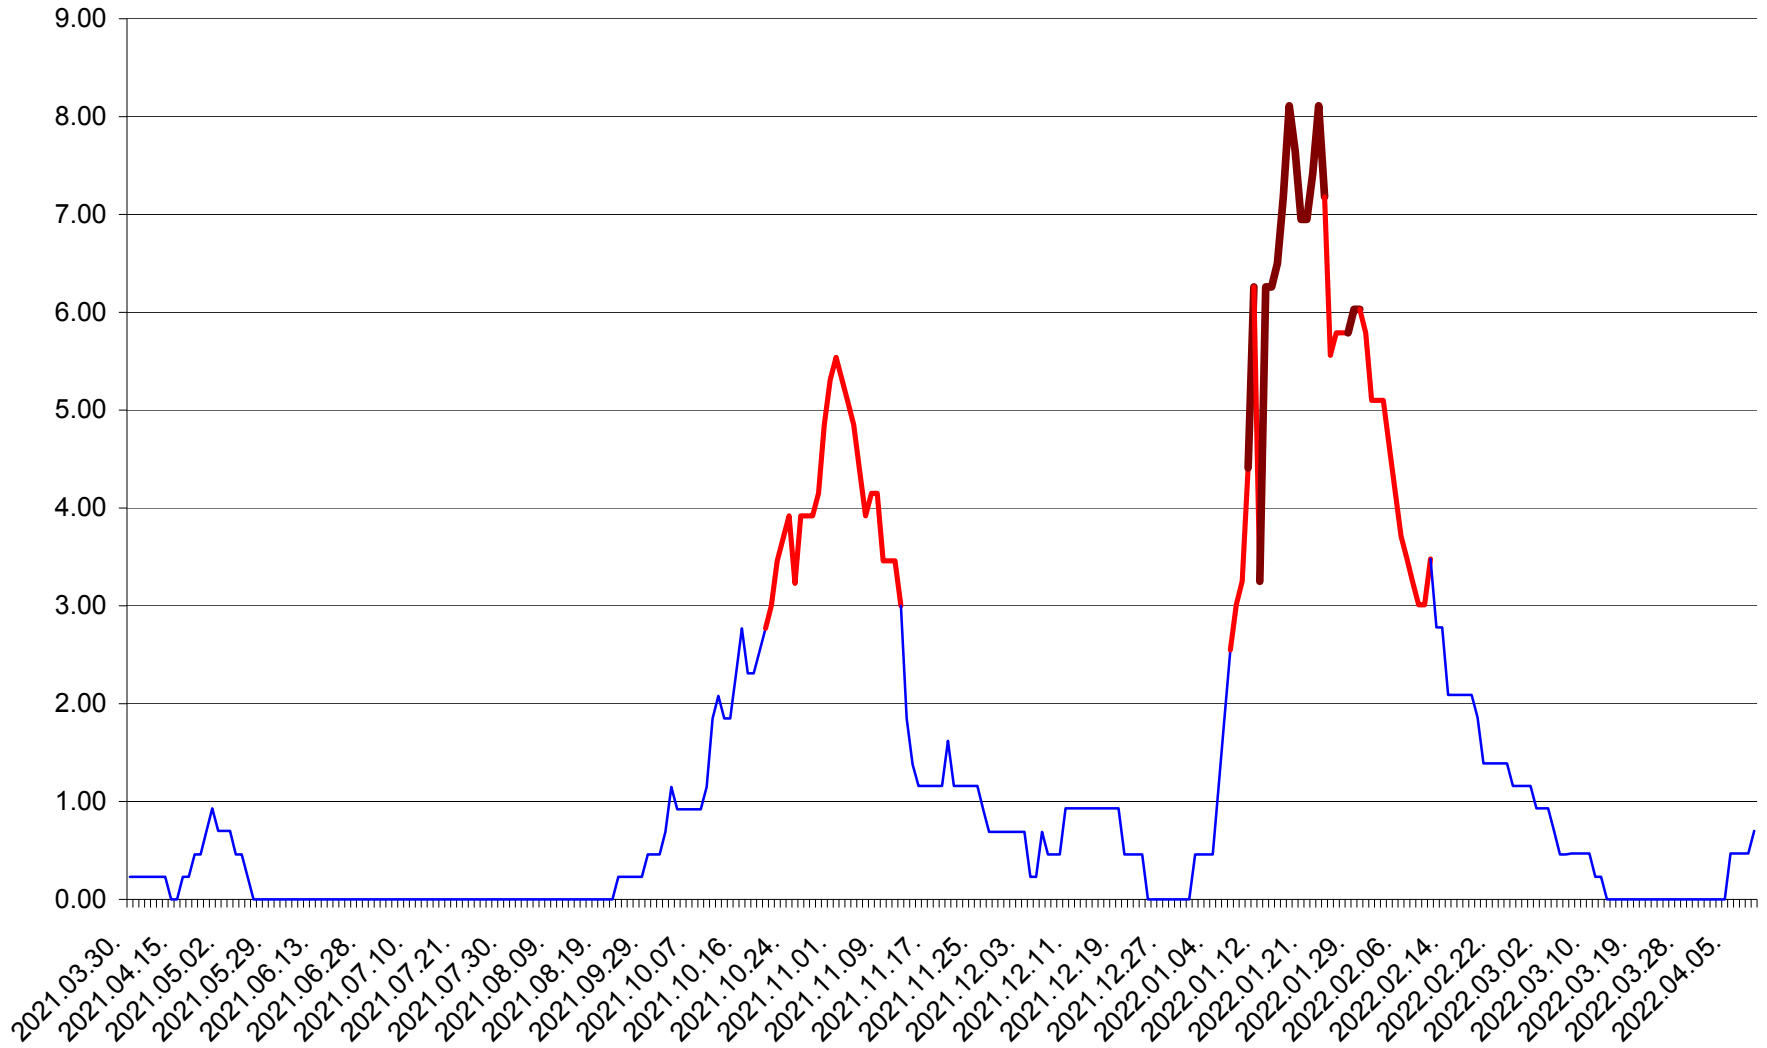

ORAȘ BĂLAN - Evolutia incidentei cumulate pe 14 zile la ‰ de locuitori
2021.04.01. - 2022.04.10.

BILBOR - Evolutia incidentei cumulate pe 14 zile la ‰ de locuitori
2021.04.01. - 2022.04.10.

ORAȘ BORSEC - Evolutia incidentei cumulate pe 14 zile la ‰ de locuitori
2021.04.01. - 2022.04.10.

BRĂDEȘTI - Evolutia incidentei cumulate pe 14 zile la ‰ de locuitori
2021.04.01. - 2022.04.10.

CĂPÂLNIȚA - Evoluția incidenței cumulate pe 14 zile la ‰ de locuitori
2021.04.01. - 2022.04.10.

CÂRȚA - Evolutia incidentei cumulate pe 14 zile la ‰ de locuitori
2021.04.01. - 2022.04.10.

CICEU - Evolutia incidentei cumulate pe 14 zile la ‰ de locuitori
2021.04.01. - 2022.04.10.

CIUCSÂNGEORGIU - Evolutia incidentei cumulate pe 14 zile la ‰ de locuitori
2021.04.01. - 2022.04.10.

CIUMANI - Evolutia incidentei cumulate pe 14 zile la ‰ de locuitori
2021.04.01. - 2022.04.10.

CORBU - Evolutia incidentei cumulate pe 14 zile la ‰ de locuitori
2021.04.01. - 2022.04.10.

CORUND - Evolutia incidentei cumulate pe 14 zile la ‰ de locuitori
2021.04.01. - 2022.04.10.

COZMENI - Evolutia incidentei cumulate pe 14 zile la ‰ de locuitori
2021.04.01. - 2022.04.10.