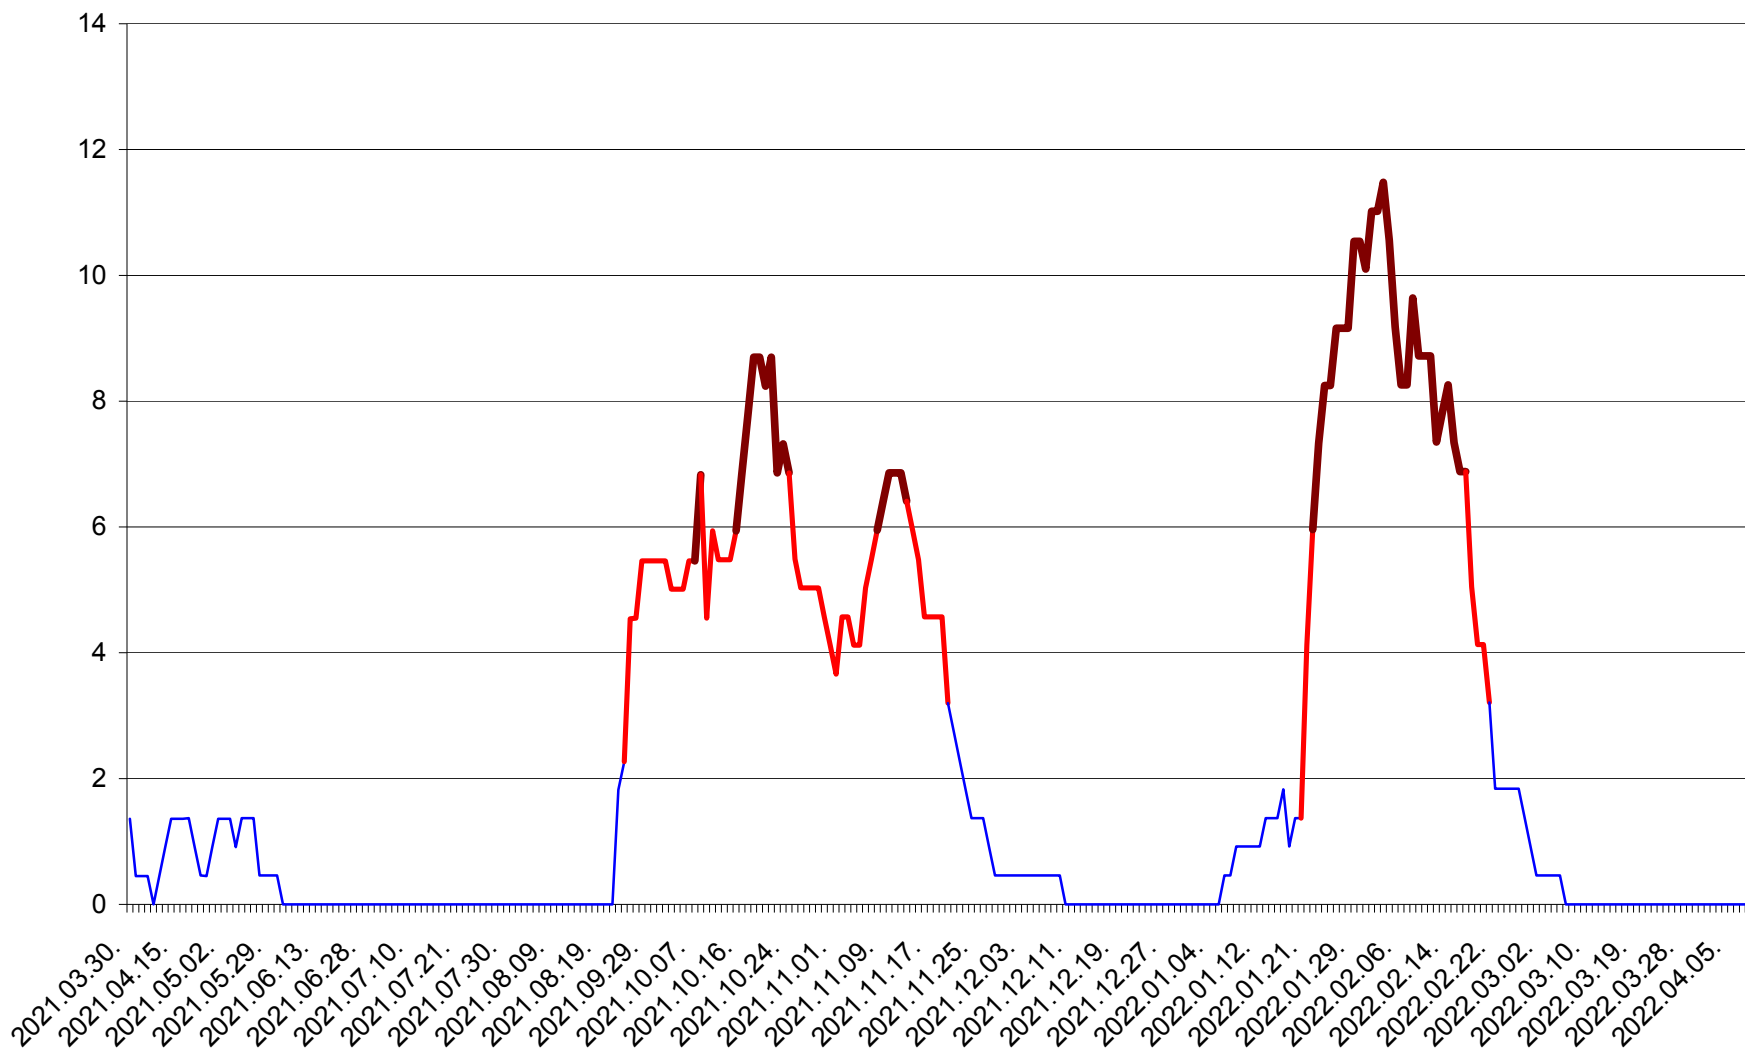

MUNICIPIUL GHEORGHENI - Evolutia incidentei cumulate pe 14 zile la ‰ de locuitori
2021.04.01. - 2022.04.10.

JOSENI - Evolutia incidentei cumulate pe 14 zile la ‰ de locuitori
2021.04.01. - 2022.04.10.

LĂZAREA - Evolutia incidentei cumulate pe 14 zile la % de locuitori
2021.04.01. - 2022.04.10.

LELICENI - Evolutia incidentei cumulate pe 14 zile la ‰ de locuitori
2021.04.01. - 2022.04.10.

LUETA - Evolutia incidentei cumulate pe 14 zile la ‰ de locuitori
2021.04.01. - 2022.04.10.

LUNCA DE JOS - Evolutia incidentei cumulate pe 14 zile la ‰ de locuitori
2021.04.01. - 2022.04.10.

LUNCA DE SUS - Evolutia incidentei cumulate pe 14 zile la ‰ de locuitori
2021.04.01. - 2022.04.10.

LUPENI - Evolutia incidentei cumulate pe 14 zile la ‰ de locuitori
2021.04.01. - 2022.04.10.

MĂDĂRAȘ - Evolutia incidentei cumulate pe 14 zile la ‰ de locuitori
2021.04.01. - 2022.04.10.