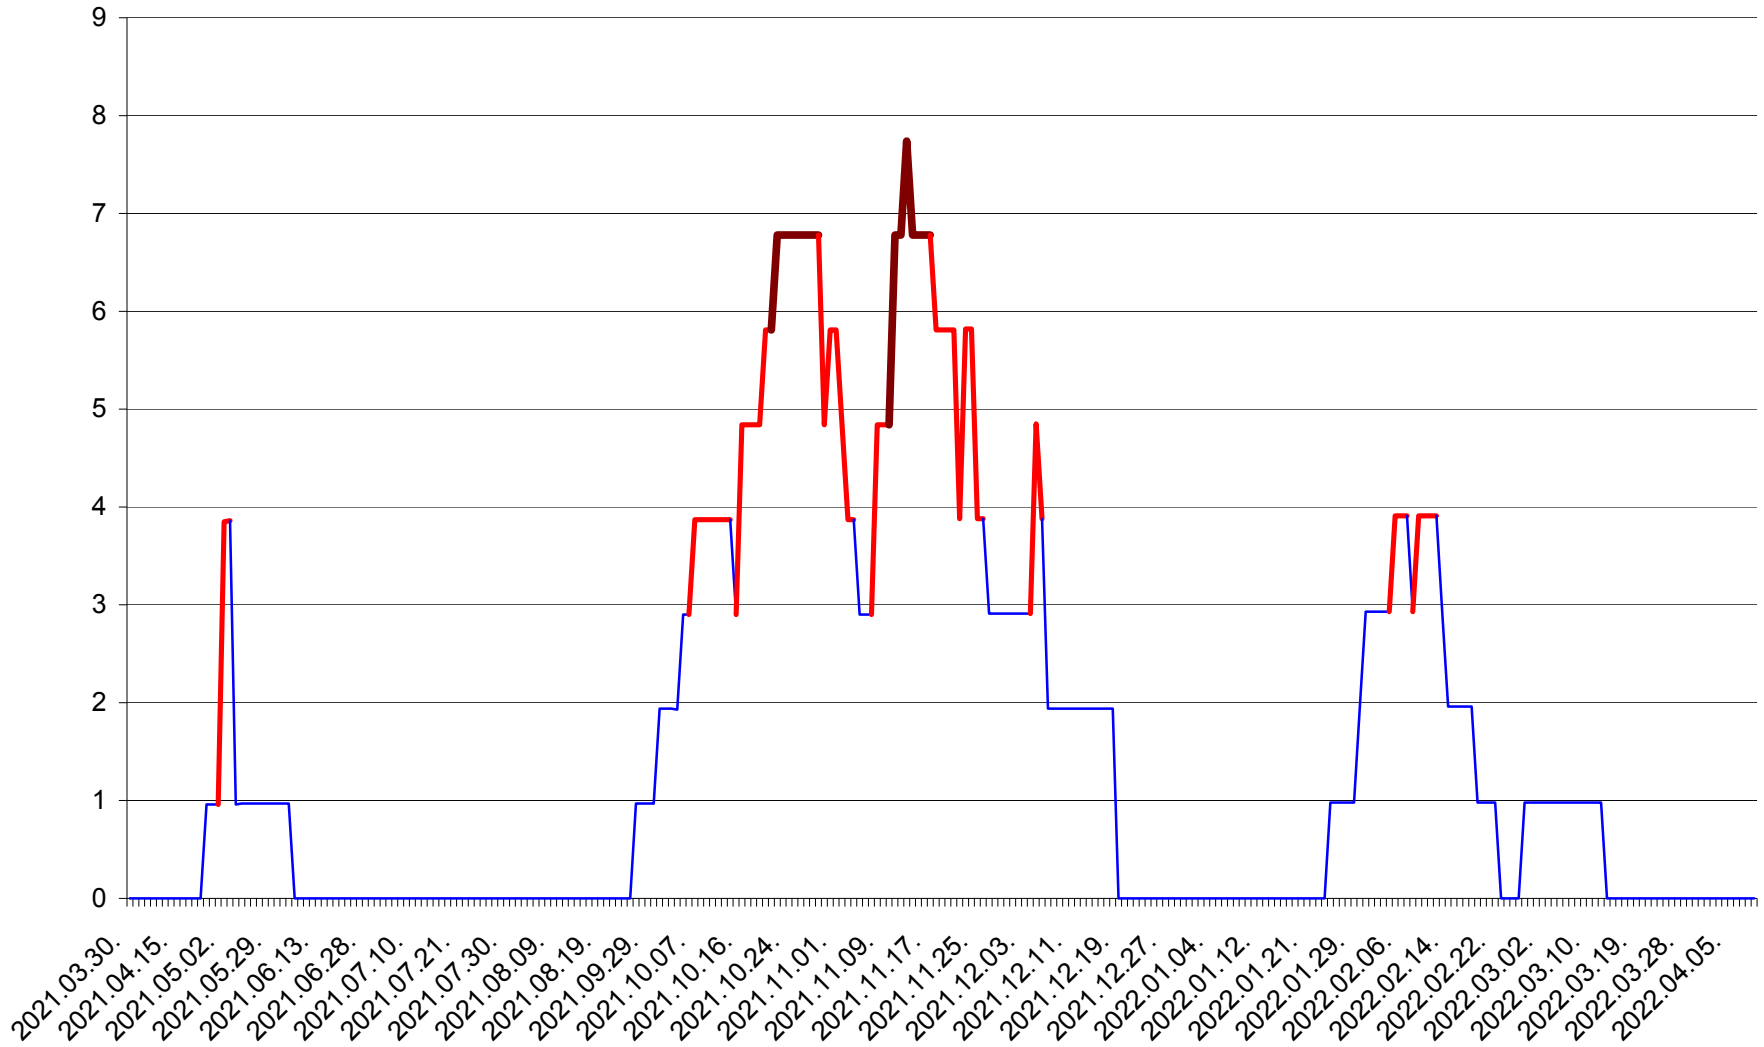

DEALU - Evolutia incidentei cumulate pe 14 zile la % de locuitori
2021.04.01. - 2022.04.10.