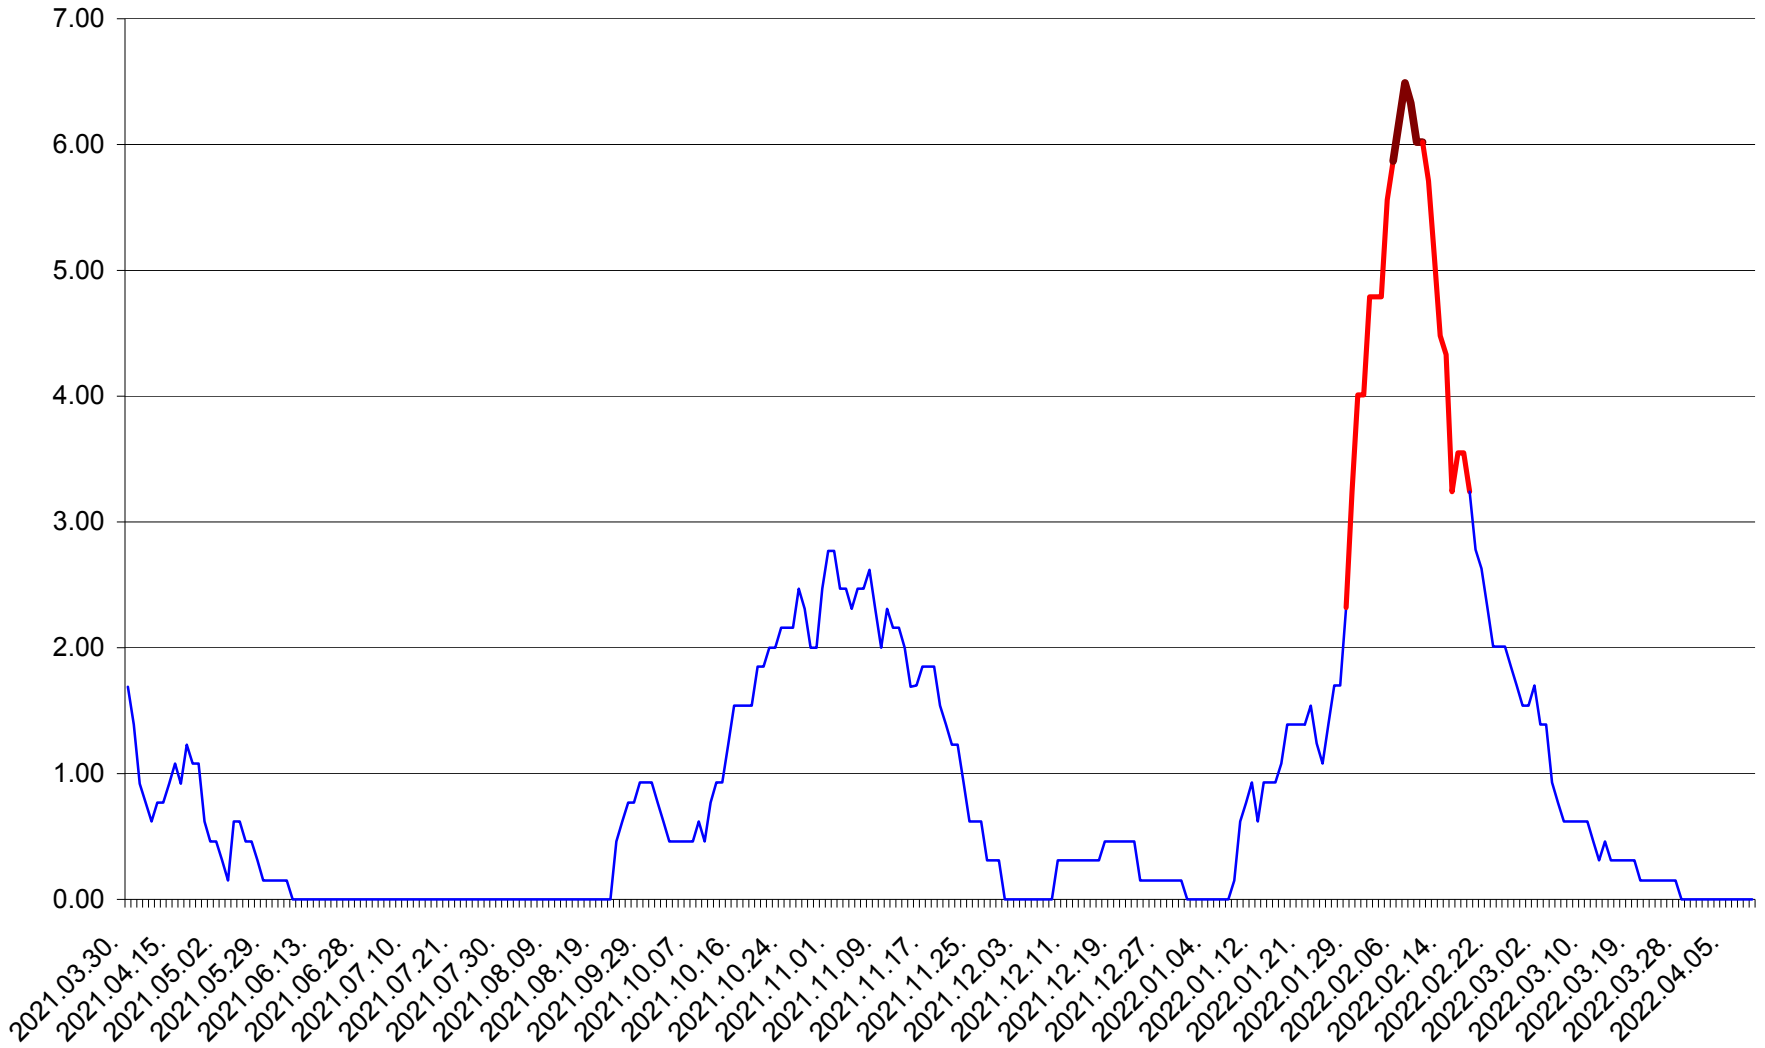

ORAȘ BĂLAN - Evolutia incidentei cumulate pe 14 zile la ‰ de locuitori
2021.04.01. - 2022.04.10.

BILBOR - Evolutia incidentei cumulate pe 14 zile la ‰ de locuitori
2021.04.01. - 2022.04.10.

ORAȘ BORSEC - Evolutia incidentei cumulate pe 14 zile la ‰ de locuitori
2021.04.01. - 2022.04.10.

BRĂDEȘTI - Evolutia incidentei cumulate pe 14 zile la ‰ de locuitori
2021.04.01. - 2022.04.10.

CĂPÂLNIȚA - Evoluția incidenței cumulate pe 14 zile la ‰ de locuitori
2021.04.01. - 2022.04.10.

CÂRȚA - Evolutia incidentei cumulate pe 14 zile la ‰ de locuitori
2021.04.01. - 2022.04.10.

CICEU - Evolutia incidentei cumulate pe 14 zile la ‰ de locuitori
2021.04.01. - 2022.04.10.

CIUCSÂNGEORGIU - Evolutia incidentei cumulate pe 14 zile la ‰ de locuitori
2021.04.01. - 2022.04.10.

CIUMANI - Evolutia incidentei cumulate pe 14 zile la ‰ de locuitori
2021.04.01. - 2022.04.10.

CORBU - Evolutia incidentei cumulate pe 14 zile la ‰ de locuitori
2021.04.01. - 2022.04.10.

CORUND - Evolutia incidentei cumulate pe 14 zile la ‰ de locuitori
2021.04.01. - 2022.04.10.

COZMENI - Evolutia incidentei cumulate pe 14 zile la ‰ de locuitori
2021.04.01. - 2022.04.10.