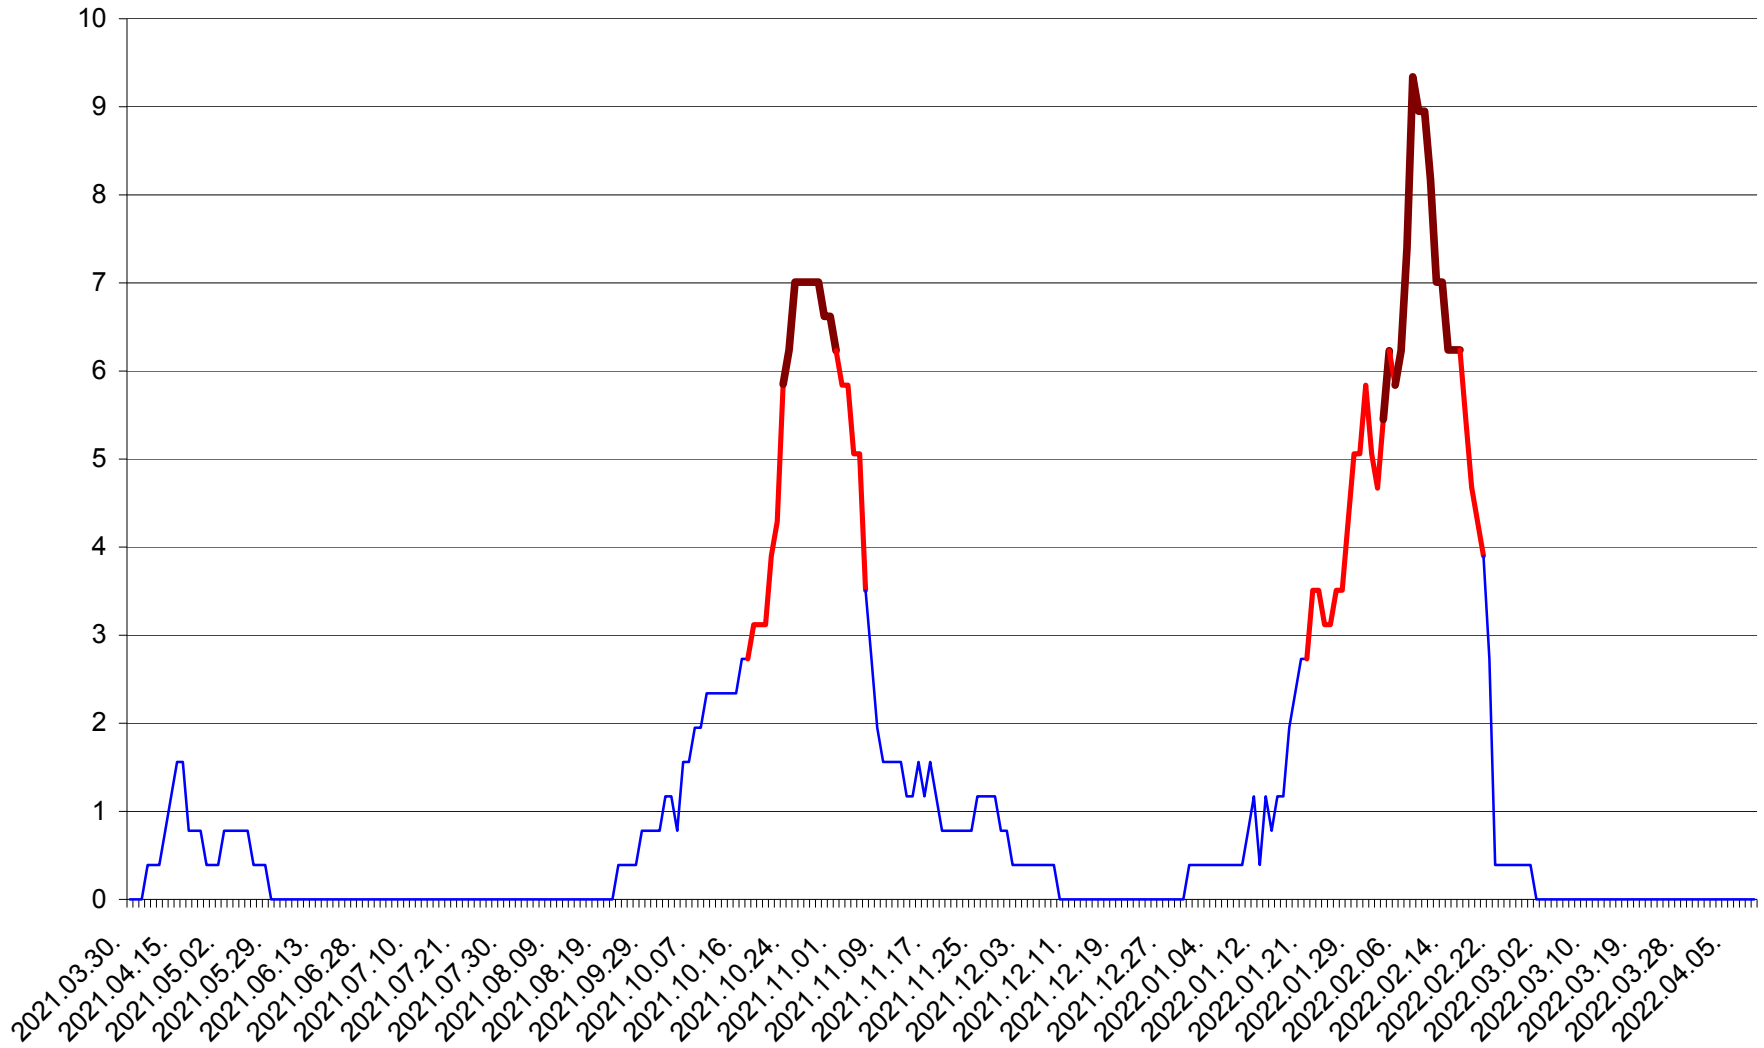

MUNICIPIUL TOPLIȚA - Evolutia incidentei cumulate pe 14 zile la ‰ de locuitori
2021.04.01. - 2022.04.10.