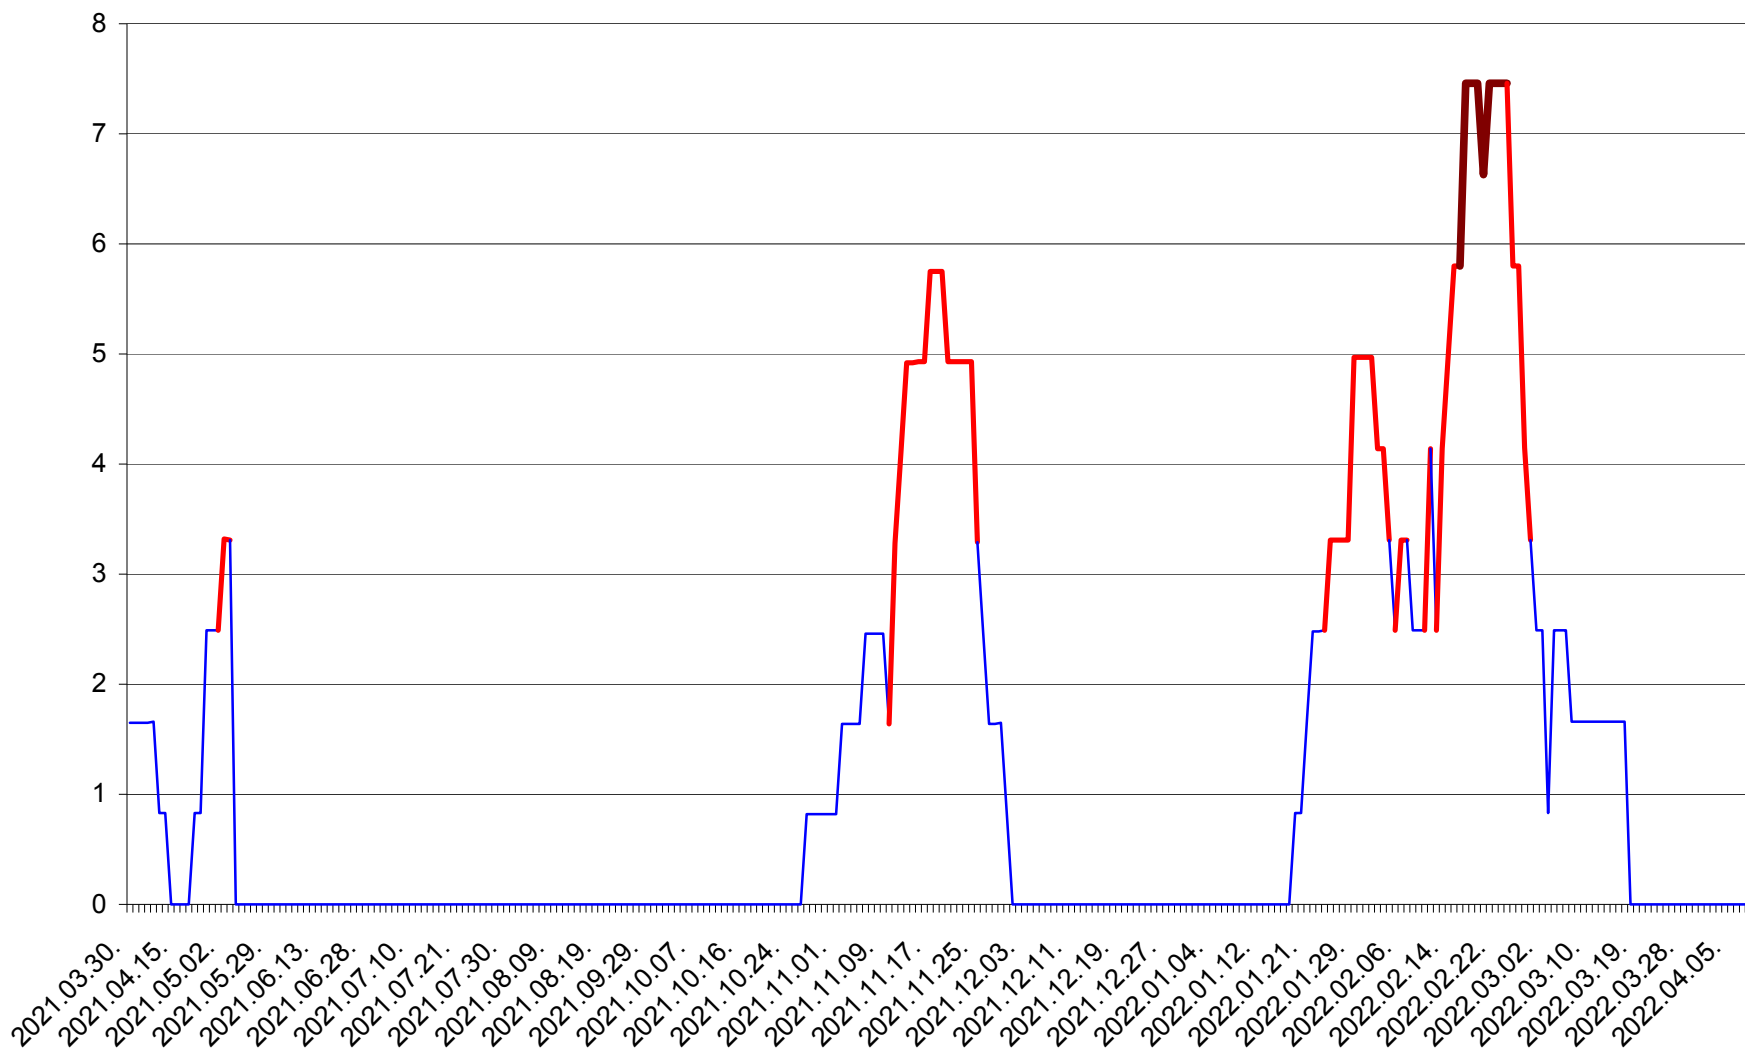

PLĂIEȘII DE JOS - Evolutia incidentei cumulate pe 14 zile la ‰ de locuitori
2021.04.01. - 2022.04.10.

PORUMBENI - Evolutia incidentei cumulate pe 14 zile la ‰ de locuitori
2021.04.01. - 2022.04.10.

PRAID - Evolutia incidentei cumulate pe 14 zile la ‰ de locuitori
2021.04.01. - 2022.04.10.

RACU - Evolutia incidentei cumulate pe 14 zile la ‰ de locuitori
2021.04.01. - 2022.04.10.

REMETEA - Evolutia incidentei cumulate pe 14 zile la ‰ de locuitori
2021.04.01. - 2022.04.10.

SĂCEL - Evolutia incidentei cumulate pe 14 zile la ‰ de locuitori
2021.04.01. - 2022.04.10.