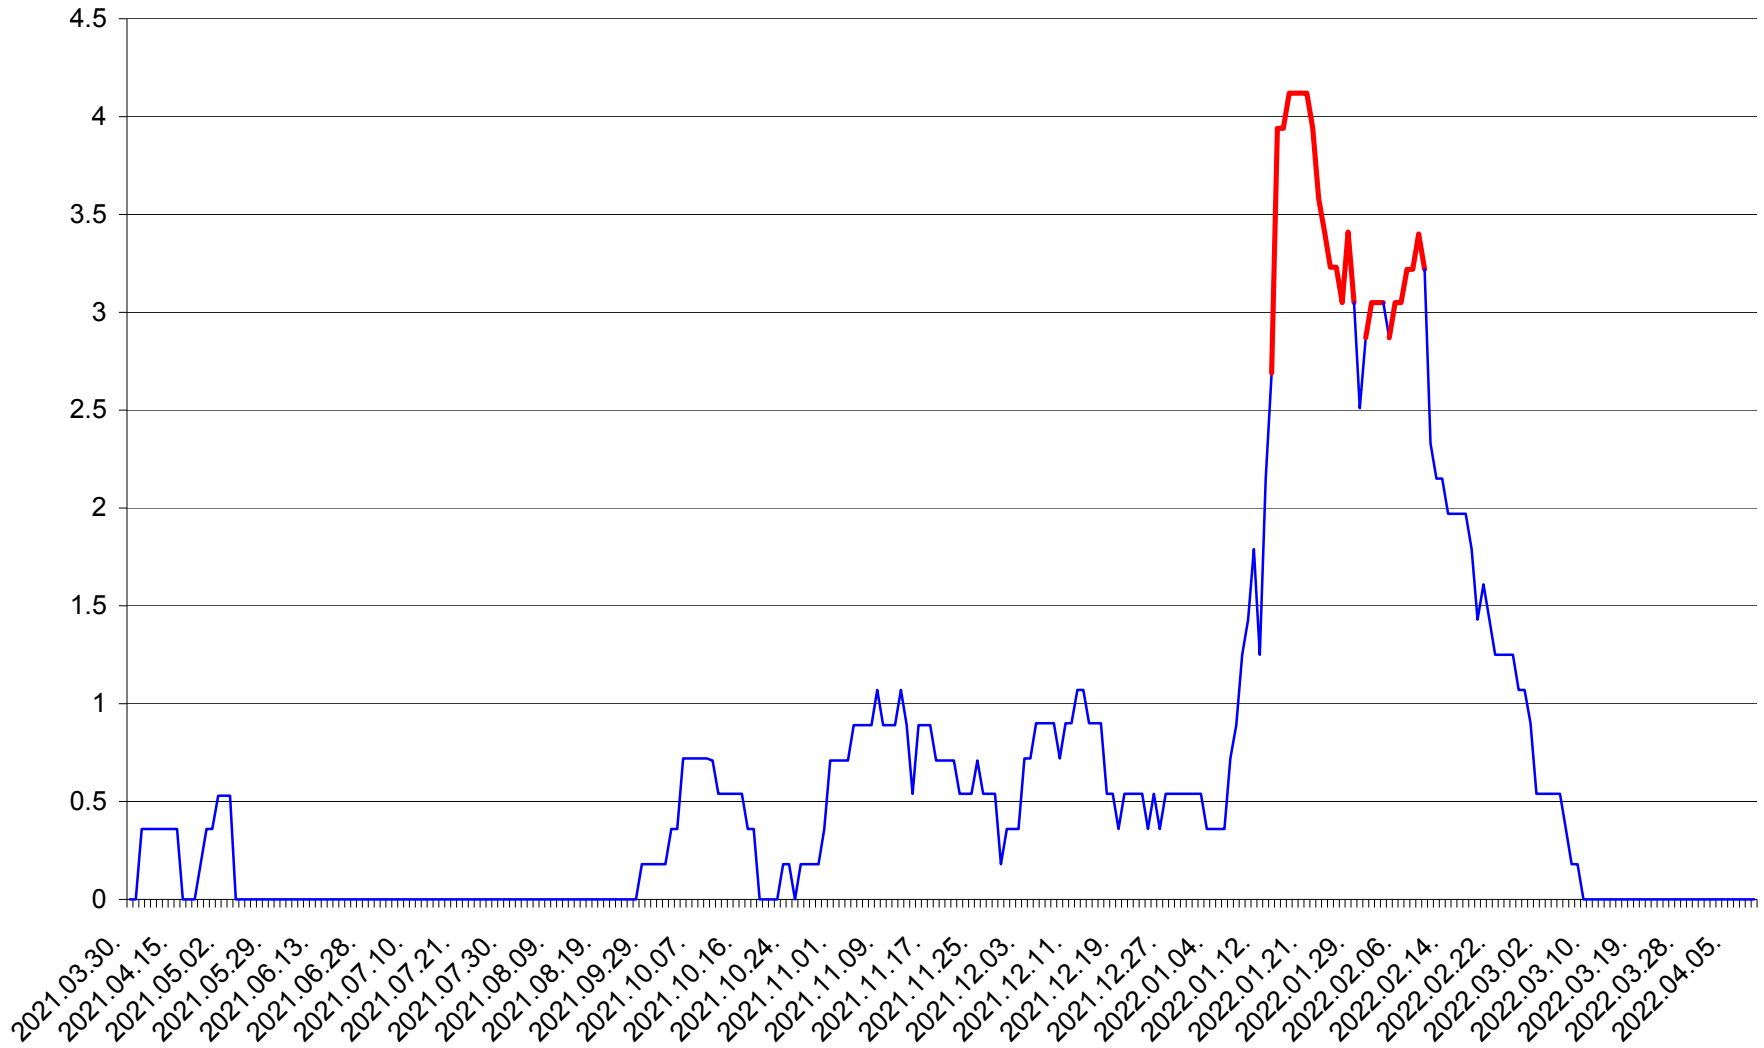

FELICENI - Evolutia incidentei cumulate pe 14 zile la ‰ de locuitori
2021.04.01. - 2022.04.10.

FRUMOASA - Evolutia incidentei cumulate pe 14 zile la ‰ de locuitori
2021.04.01. - 2022.04.10.

GĂLĂUȚAȘ - Evoluția incidenței cumulate pe 14 zile la ‰ de locuitori
2021.04.01. - 2022.04.10.

MUNICIPIUL GHEORGHENI - Evolutia incidentei cumulate pe 14 zile la ‰ de locuitori
2021.04.01. - 2022.04.10.

JOSENI - Evolutia incidentei cumulate pe 14 zile la ‰ de locuitori
2021.04.01. - 2022.04.10.

LĂZAREA - Evolutia incidentei cumulate pe 14 zile la % de locuitori
2021.04.01. - 2022.04.10.

LELICENI - Evolutia incidentei cumulate pe 14 zile la ‰ de locuitori
2021.04.01. - 2022.04.10.

LUETA - Evolutia incidentei cumulate pe 14 zile la ‰ de locuitori
2021.04.01. - 2022.04.10.

LUNCA DE JOS - Evolutia incidentei cumulate pe 14 zile la ‰ de locuitori
2021.04.01. - 2022.04.10.