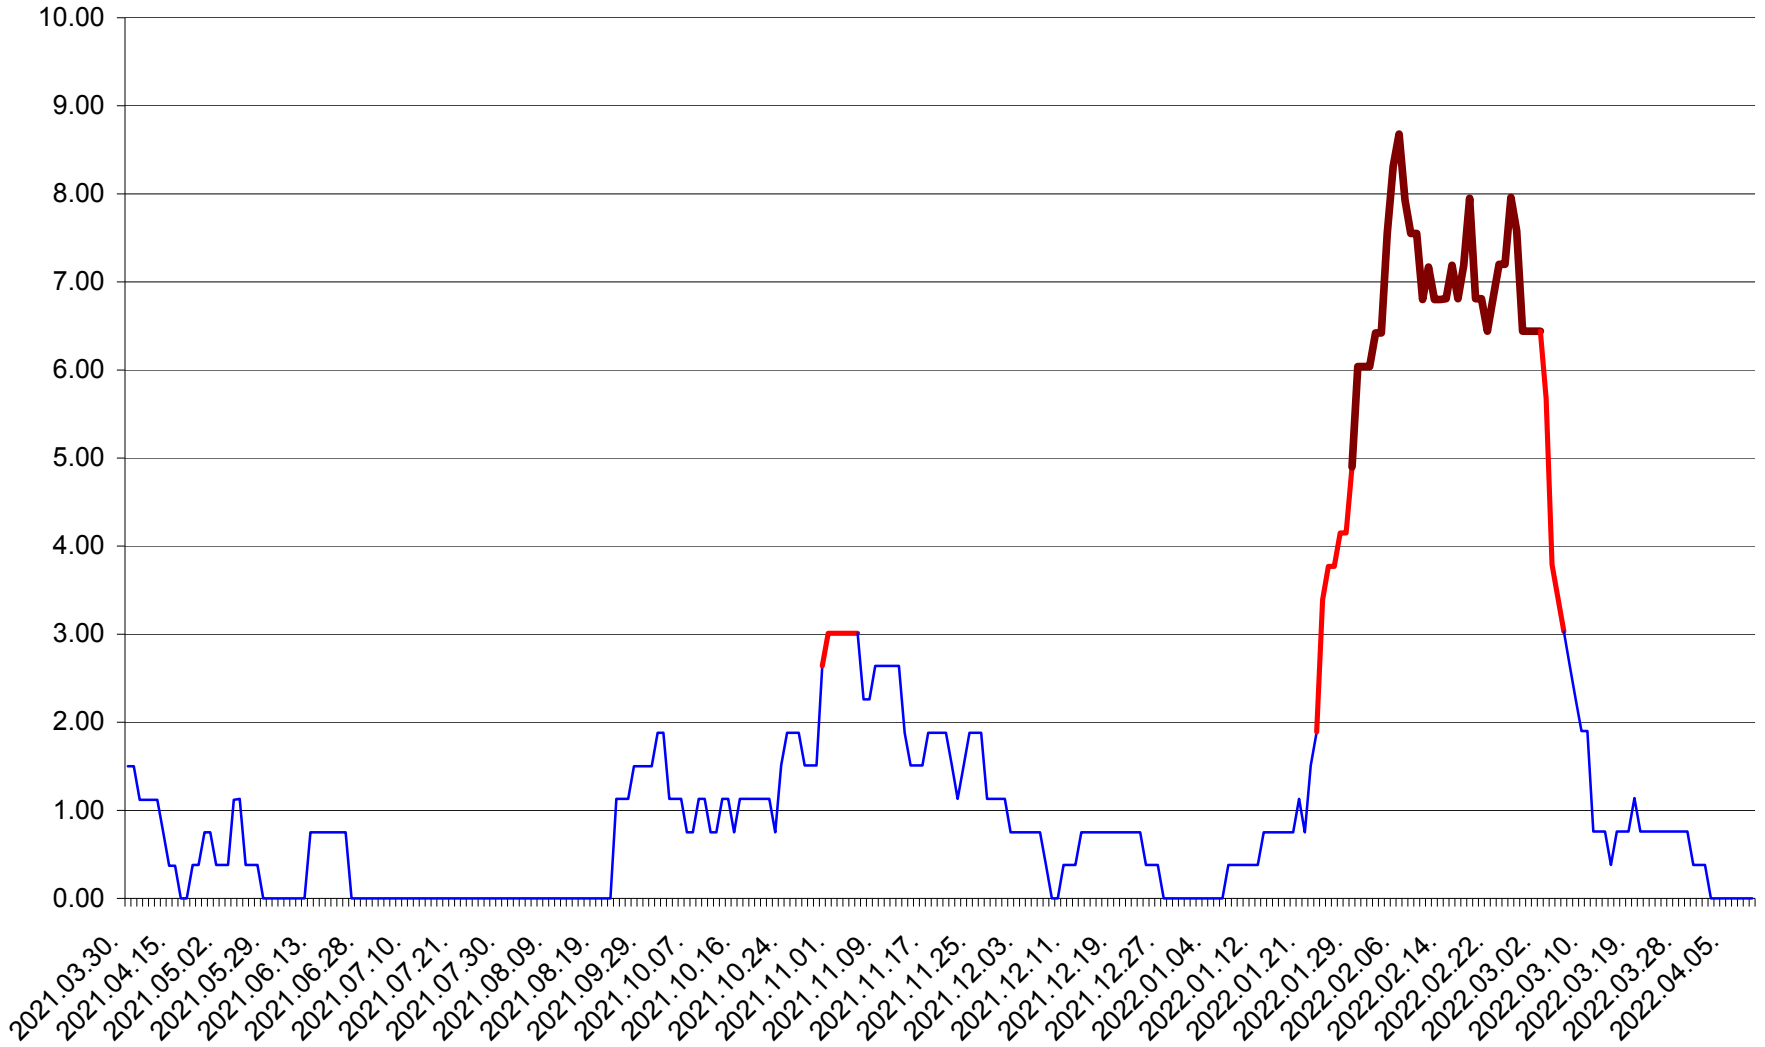

ATID - Evolutia incidentei cumulate pe 14 zile la ‰ de locuitori
2021.04.01. - 2022.04.10.

AVRĂMEȘTI - Evolutia incidentei cumulate pe 14 zile la ‰ de locuitori
2021.04.01. - 2022.04.10.

ORAȘ BĂILE TUȘNAD - Evoluția incidenței cumulate pe 14 zile la ‰ de locuitori
2021.04.01. - 2022.04.10.

ORAȘ BĂLAN - Evolutia incidentei cumulate pe 14 zile la ‰ de locuitori
2021.04.01. - 2022.04.10.

BILBOR - Evolutia incidentei cumulate pe 14 zile la ‰ de locuitori
2021.04.01. - 2022.04.10.

ORAȘ BORSEC - Evolutia incidentei cumulate pe 14 zile la ‰ de locuitori
2021.04.01. - 2022.04.10.

BRĂDEȘTI - Evolutia incidentei cumulate pe 14 zile la ‰ de locuitori
2021.04.01. - 2022.04.10.

CĂPÂLNIȚA - Evoluția incidenței cumulate pe 14 zile la ‰ de locuitori
2021.04.01. - 2022.04.10.

CÂRȚA - Evolutia incidentei cumulate pe 14 zile la ‰ de locuitori
2021.04.01. - 2022.04.10.