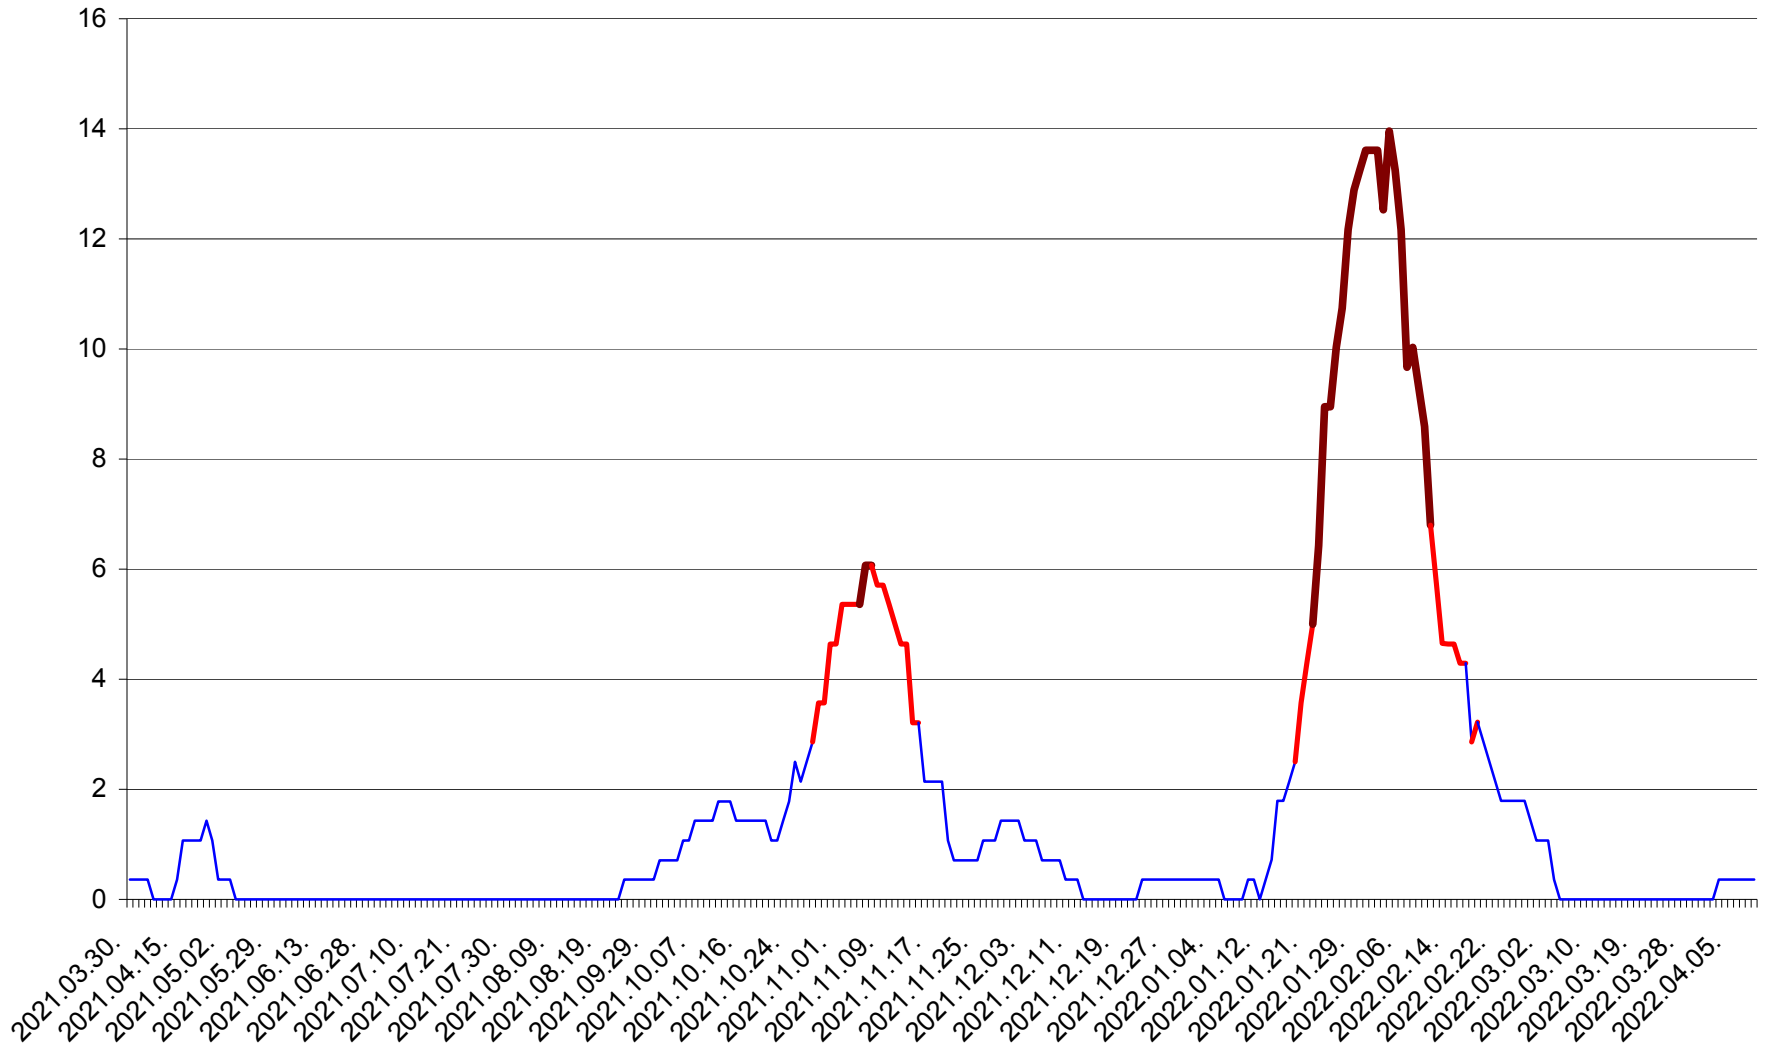

SÂNCRĂIENI - Evolutia incidentei cumulate pe 14 zile la ‰ de locuitori
2021.04.01. - 2022.04.10.

SÂNDOMINIC - Evolutia incidentei cumulate pe 14 zile la ‰ de locuitori
2021.04.01. - 2022.04.10.

SÂNMARTIN - Evolutia incidentei cumulate pe 14 zile la ‰ de locuitori
2021.04.01. - 2022.04.10.

SÂNSIMION - Evolutia incidentei cumulate pe 14 zile la ‰ de locuitori
2021.04.01. - 2022.04.10.

SÂNTIMBRU - Evolutia incidentei cumulate pe 14 zile la ‰ de locuitori
2021.04.01. - 2022.04.10.

SĂRMAȘ - Evolutia incidentei cumulate pe 14 zile la ‰ de locuitori
2021.04.01. - 2022.04.10.

SATU MARE - Evolutia incidentei cumulate pe 14 zile la ‰ de locuitori
2021.04.01. - 2022.04.10.

SECUIENI - Evolutia incidentei cumulate pe 14 zile la ‰ de locuitori
2021.04.01. - 2022.04.10.

SICULENI - Evolutia incidentei cumulate pe 14 zile la ‰ de locuitori
2021.04.01. - 2022.04.10.