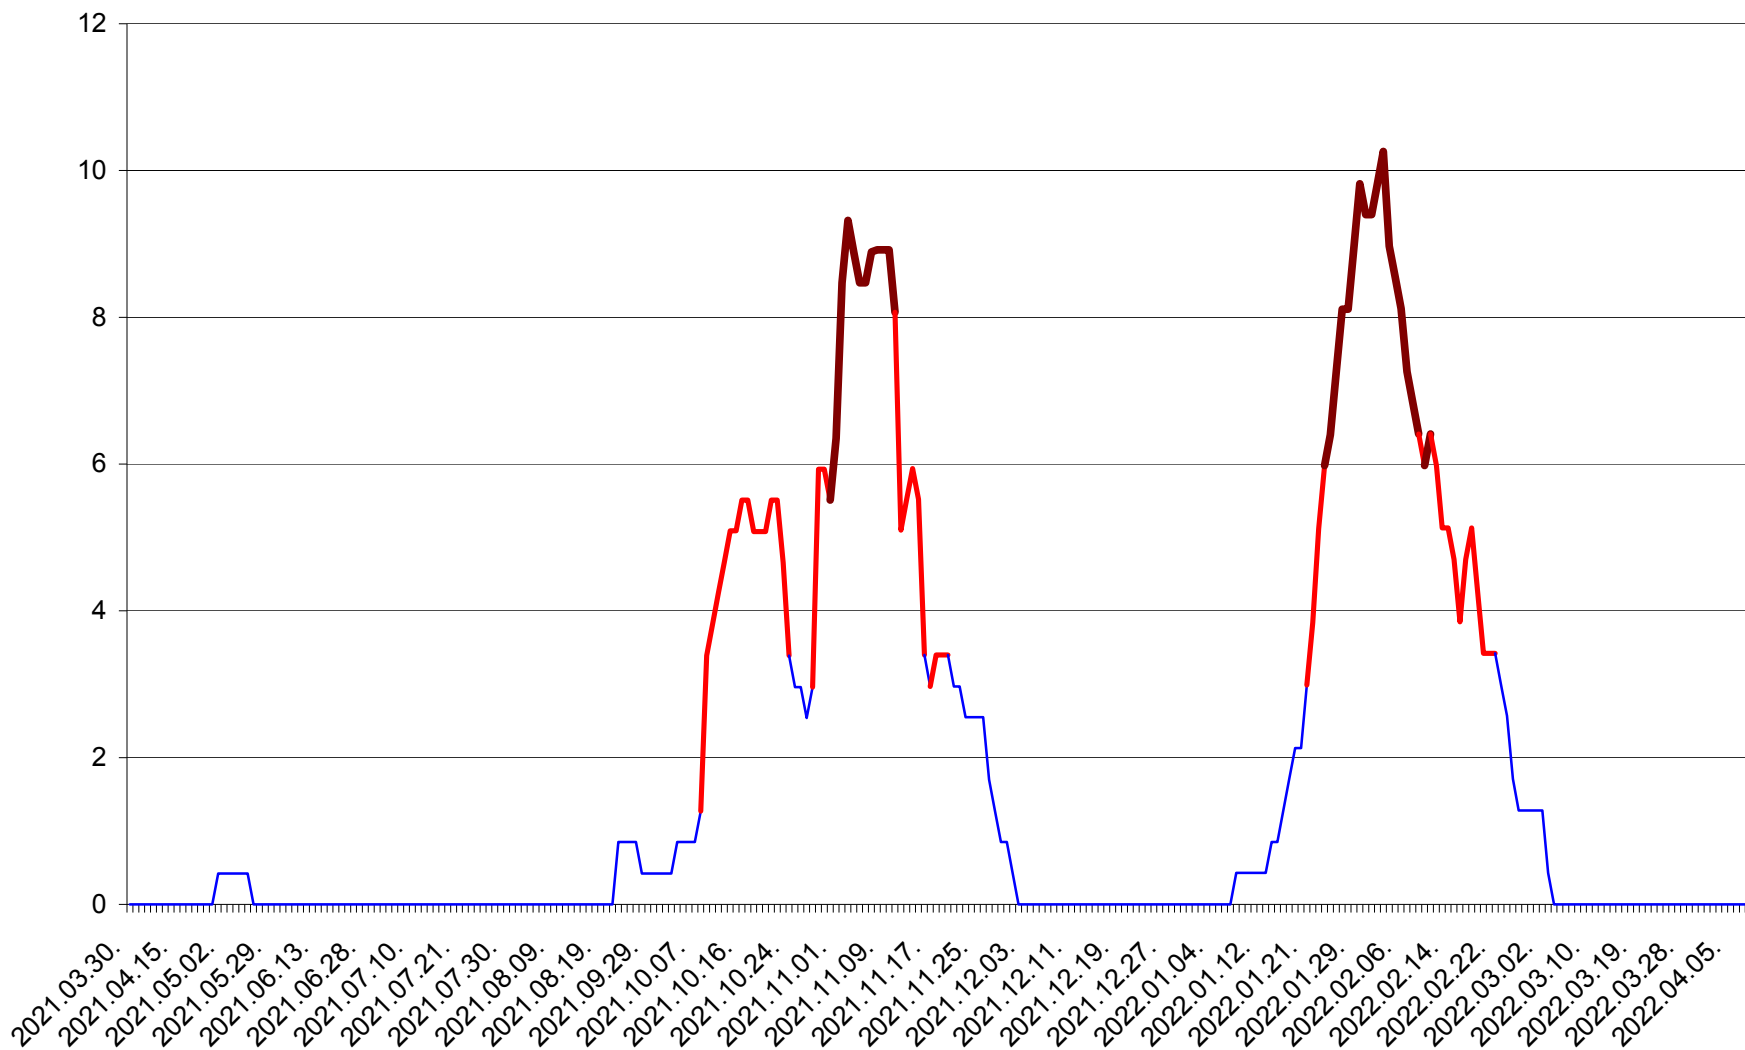

PLĂIEȘII DE JOS - Evolutia incidentei cumulate pe 14 zile la ‰ de locuitori
2021.04.01. - 2022.04.10.

PORUMBENI - Evolutia incidentei cumulate pe 14 zile la ‰ de locuitori
2021.04.01. - 2022.04.10.

PRAID - Evolutia incidentei cumulate pe 14 zile la ‰ de locuitori
2021.04.01. - 2022.04.10.

RACU - Evolutia incidentei cumulate pe 14 zile la ‰ de locuitori
2021.04.01. - 2022.04.10.

REMETEA - Evolutia incidentei cumulate pe 14 zile la ‰ de locuitori
2021.04.01. - 2022.04.10.

SĂCEL - Evolutia incidentei cumulate pe 14 zile la ‰ de locuitori
2021.04.01. - 2022.04.10.

SÂNCRĂIENI - Evolutia incidentei cumulate pe 14 zile la ‰ de locuitori
2021.04.01. - 2022.04.10.

SÂNDOMINIC - Evolutia incidentei cumulate pe 14 zile la ‰ de locuitori
2021.04.01. - 2022.04.10.

SÂNMARTIN - Evolutia incidentei cumulate pe 14 zile la ‰ de locuitori
2021.04.01. - 2022.04.10.