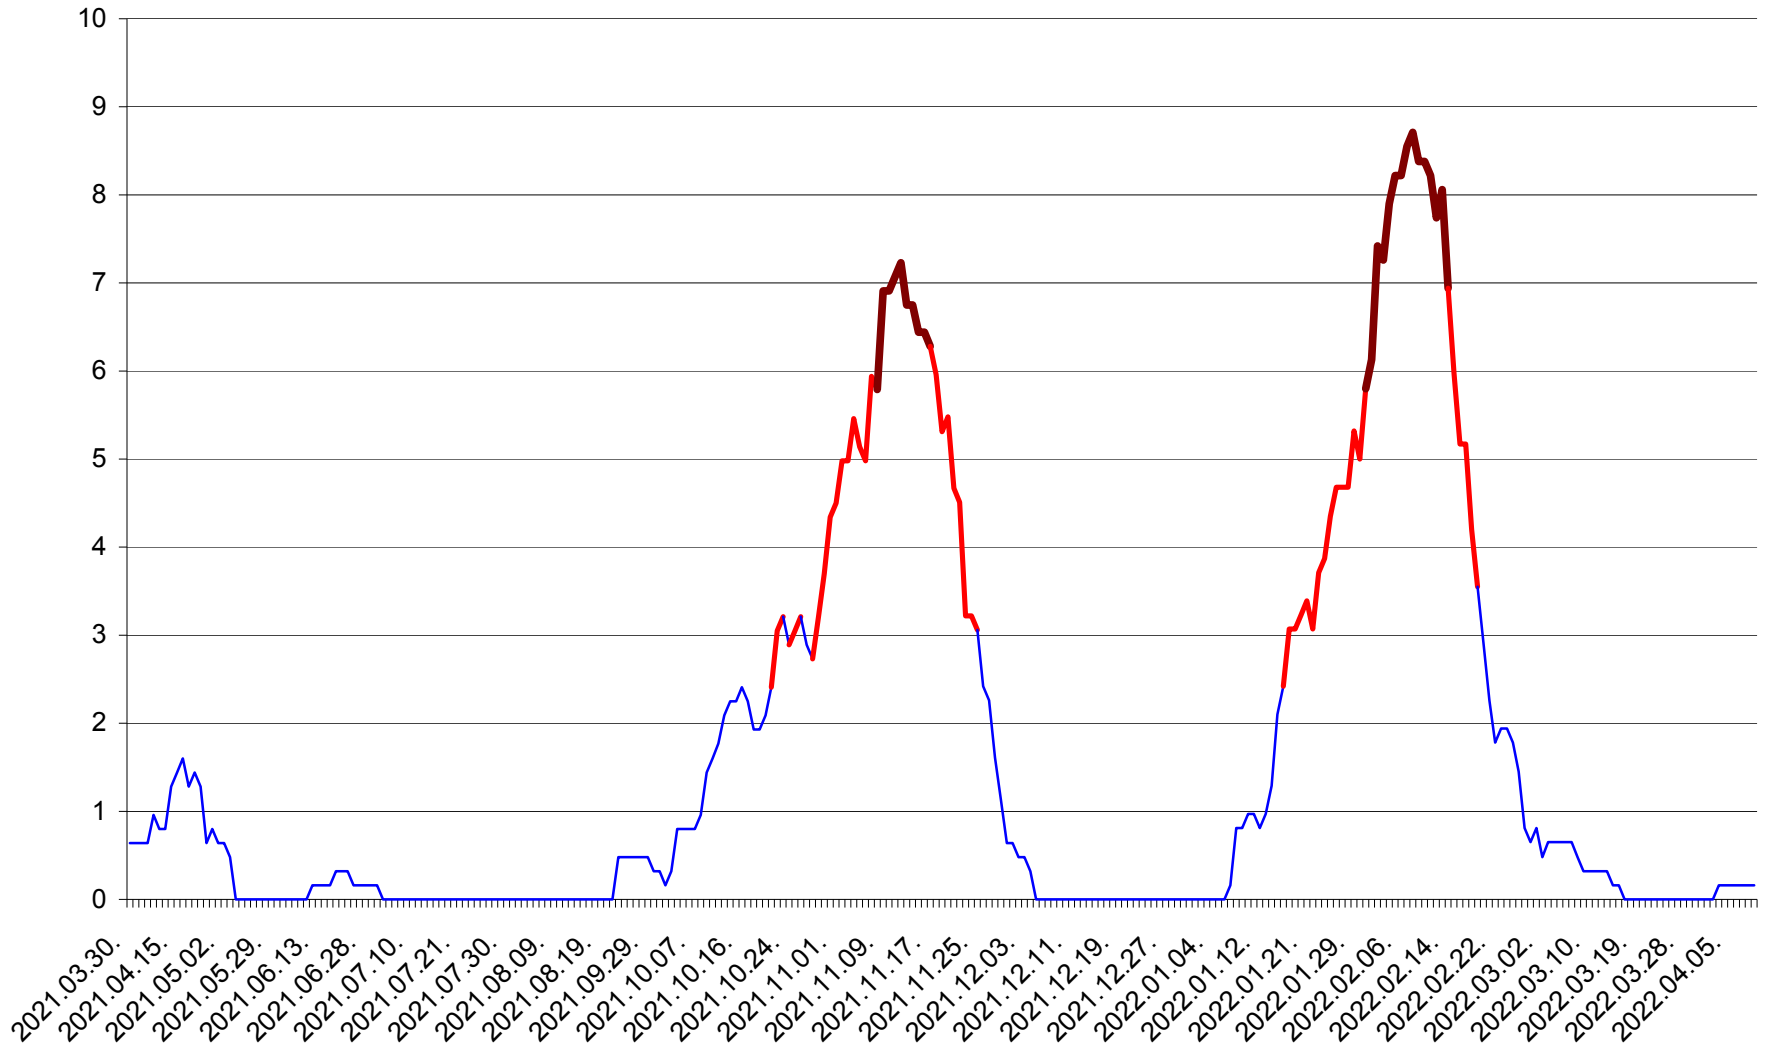

PLĂIEȘII DE JOS - Evolutia incidentei cumulate pe 14 zile la ‰ de locuitori
2021.04.01. - 2022.04.10.

PORUMBENI - Evolutia incidentei cumulate pe 14 zile la ‰ de locuitori
2021.04.01. - 2022.04.10.

PRAID - Evolutia incidentei cumulate pe 14 zile la ‰ de locuitori
2021.04.01. - 2022.04.10.

RACU - Evolutia incidentei cumulate pe 14 zile la ‰ de locuitori
2021.04.01. - 2022.04.10.

REMETEA - Evolutia incidentei cumulate pe 14 zile la ‰ de locuitori
2021.04.01. - 2022.04.10.

SĂCEL - Evolutia incidentei cumulate pe 14 zile la ‰ de locuitori
2021.04.01. - 2022.04.10.

SÂNCRĂIENI - Evolutia incidentei cumulate pe 14 zile la ‰ de locuitori
2021.04.01. - 2022.04.10.

SÂNDOMINIC - Evolutia incidentei cumulate pe 14 zile la ‰ de locuitori
2021.04.01. - 2022.04.10.

SÂNMARTIN - Evolutia incidentei cumulate pe 14 zile la ‰ de locuitori
2021.04.01. - 2022.04.10.