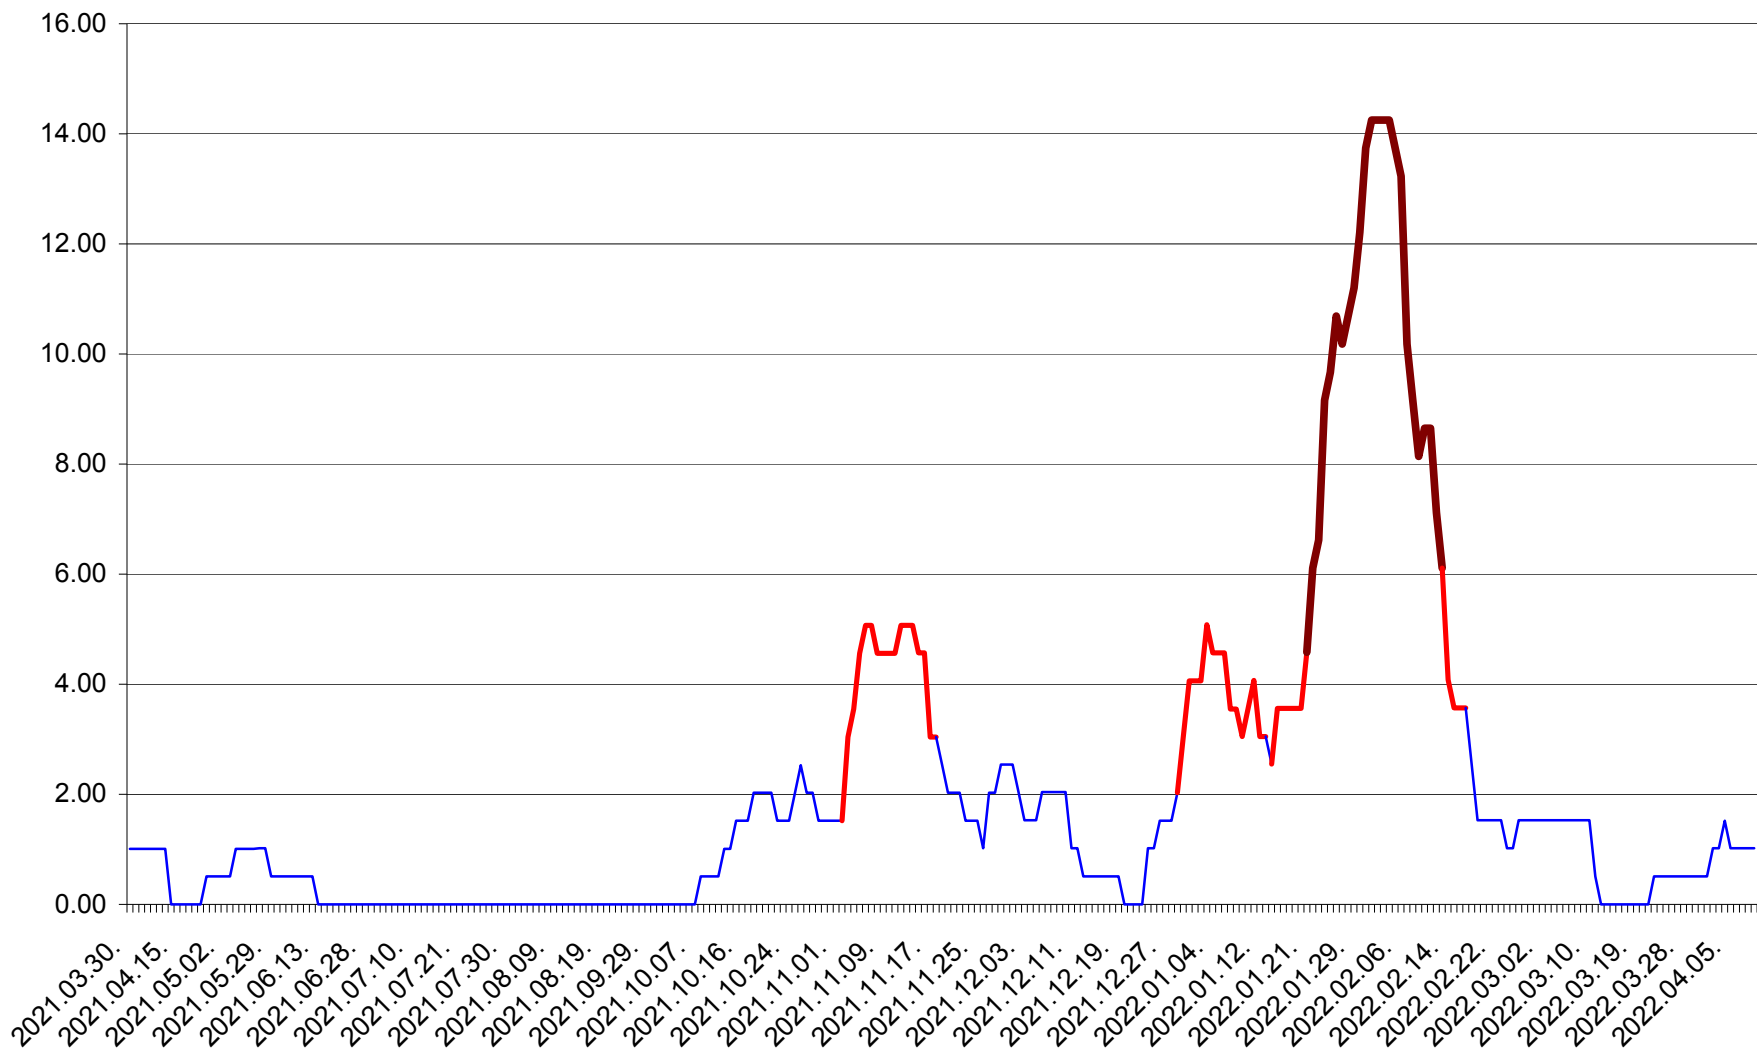

TUȘNAD - Evolutia incidentei cumulate pe 14 zile la ‰ de locuitori
2021.04.01. - 2022.04.10.

ULIEȘ - Evoluția incidentei cumulate pe 14 zile la ‰ de locuitori
2021.04.01. - 2022.04.10.

VĂRȘAG - Evolutia incidentei cumulate pe 14 zile la ‰ de locuitori
2021.04.01. - 2022.04.10.

ORAȘ VLĂHIȚA - Evolutia incidentei cumulate pe 14 zile la ‰ de locuitori
2021.04.01. - 2022.04.10.

VOȘLĂBENI - Evolutia incidentei cumulate pe 14 zile la ‰ de locuitori
2021.04.01. - 2022.04.10.

ZETEA - Evolutia incidentei cumulate pe 14 zile la ‰ de locuitori
2021.04.01. - 2022.04.10.