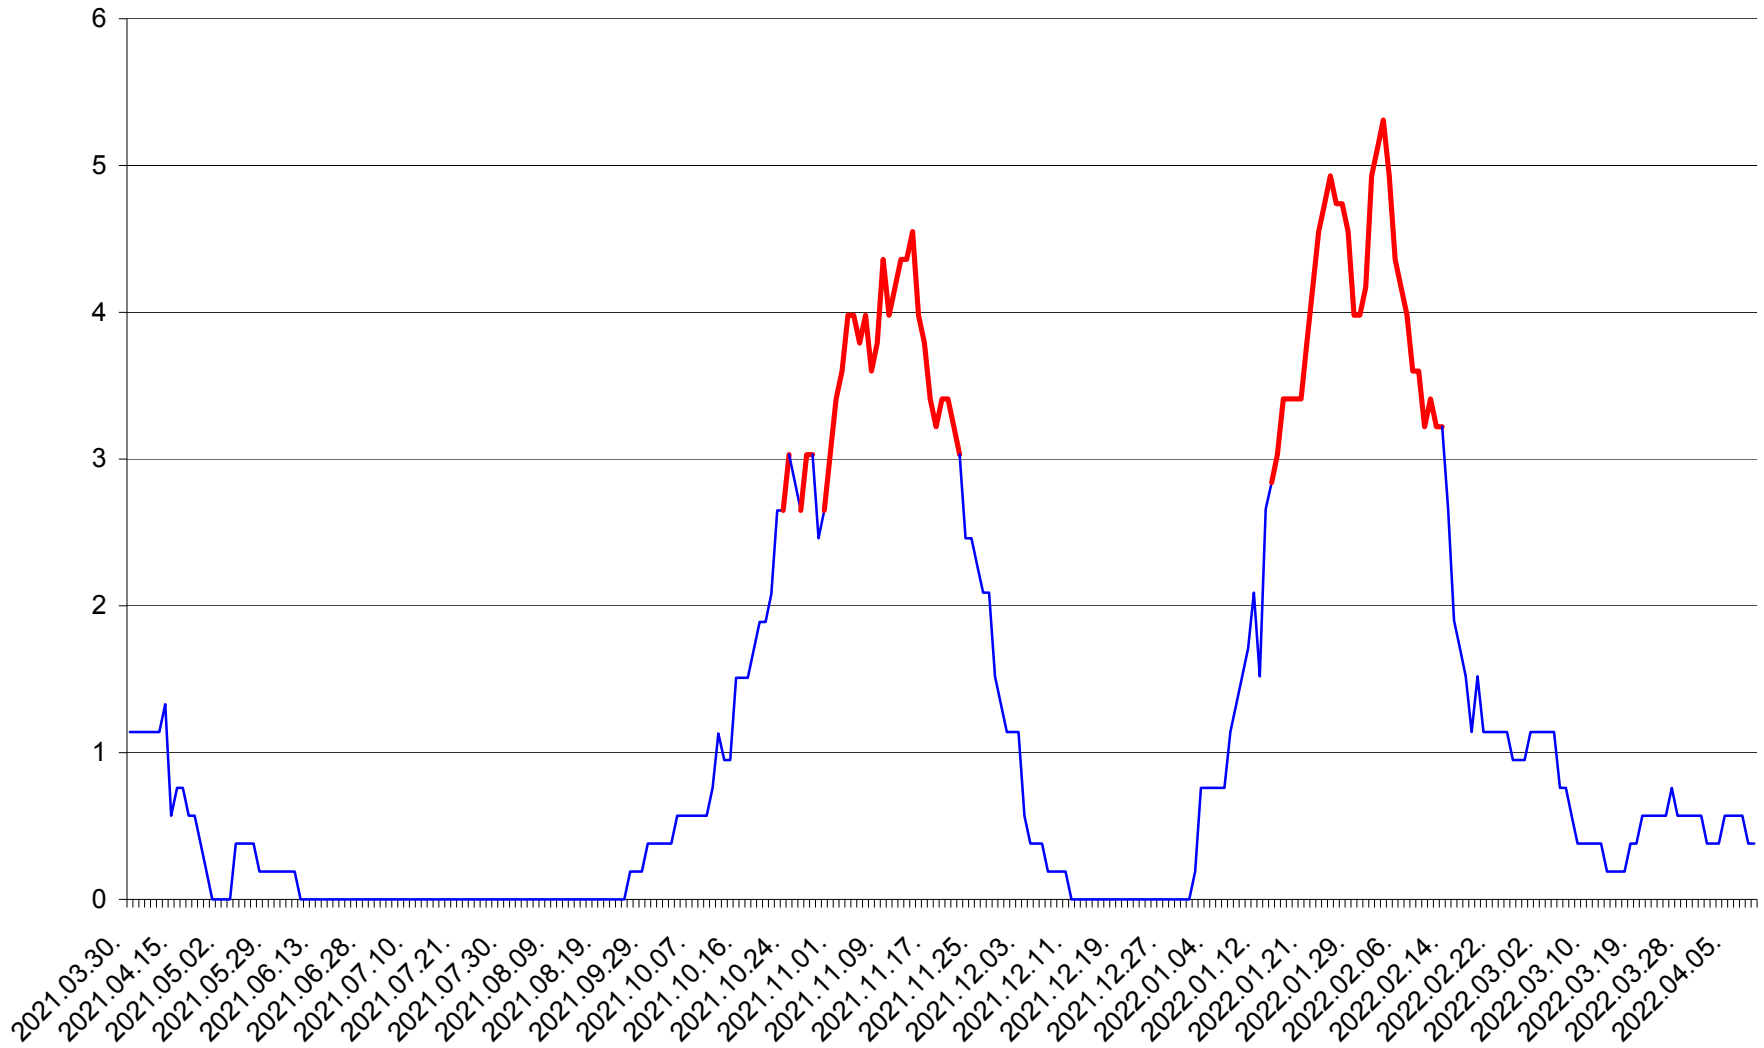

SÂNSIMION - Evolutia incidentei cumulate pe 14 zile la ‰ de locuitori
2021.04.01. - 2022.04.10.

SÂNTIMBRU - Evolutia incidentei cumulate pe 14 zile la ‰ de locuitori
2021.04.01. - 2022.04.10.

SĂRMAȘ - Evolutia incidentei cumulate pe 14 zile la ‰ de locuitori
2021.04.01. - 2022.04.10.

SATU MARE - Evolutia incidentei cumulate pe 14 zile la ‰ de locuitori
2021.04.01. - 2022.04.10.

SECUIENI - Evolutia incidentei cumulate pe 14 zile la ‰ de locuitori
2021.04.01. - 2022.04.10.

SICULENI - Evolutia incidentei cumulate pe 14 zile la ‰ de locuitori
2021.04.01. - 2022.04.10.

ȘIMONEȘTI - Evolutia incidentei cumulate pe 14 zile la ‰ de locuitori
2021.04.01. - 2022.04.10.

SUBCETATE - Evolutia incidentei cumulate pe 14 zile la ‰ de locuitori
2021.04.01. - 2022.04.10.

SUSENI - Evolutia incidentei cumulate pe 14 zile la ‰ de locuitori
2021.04.01. - 2022.04.10.