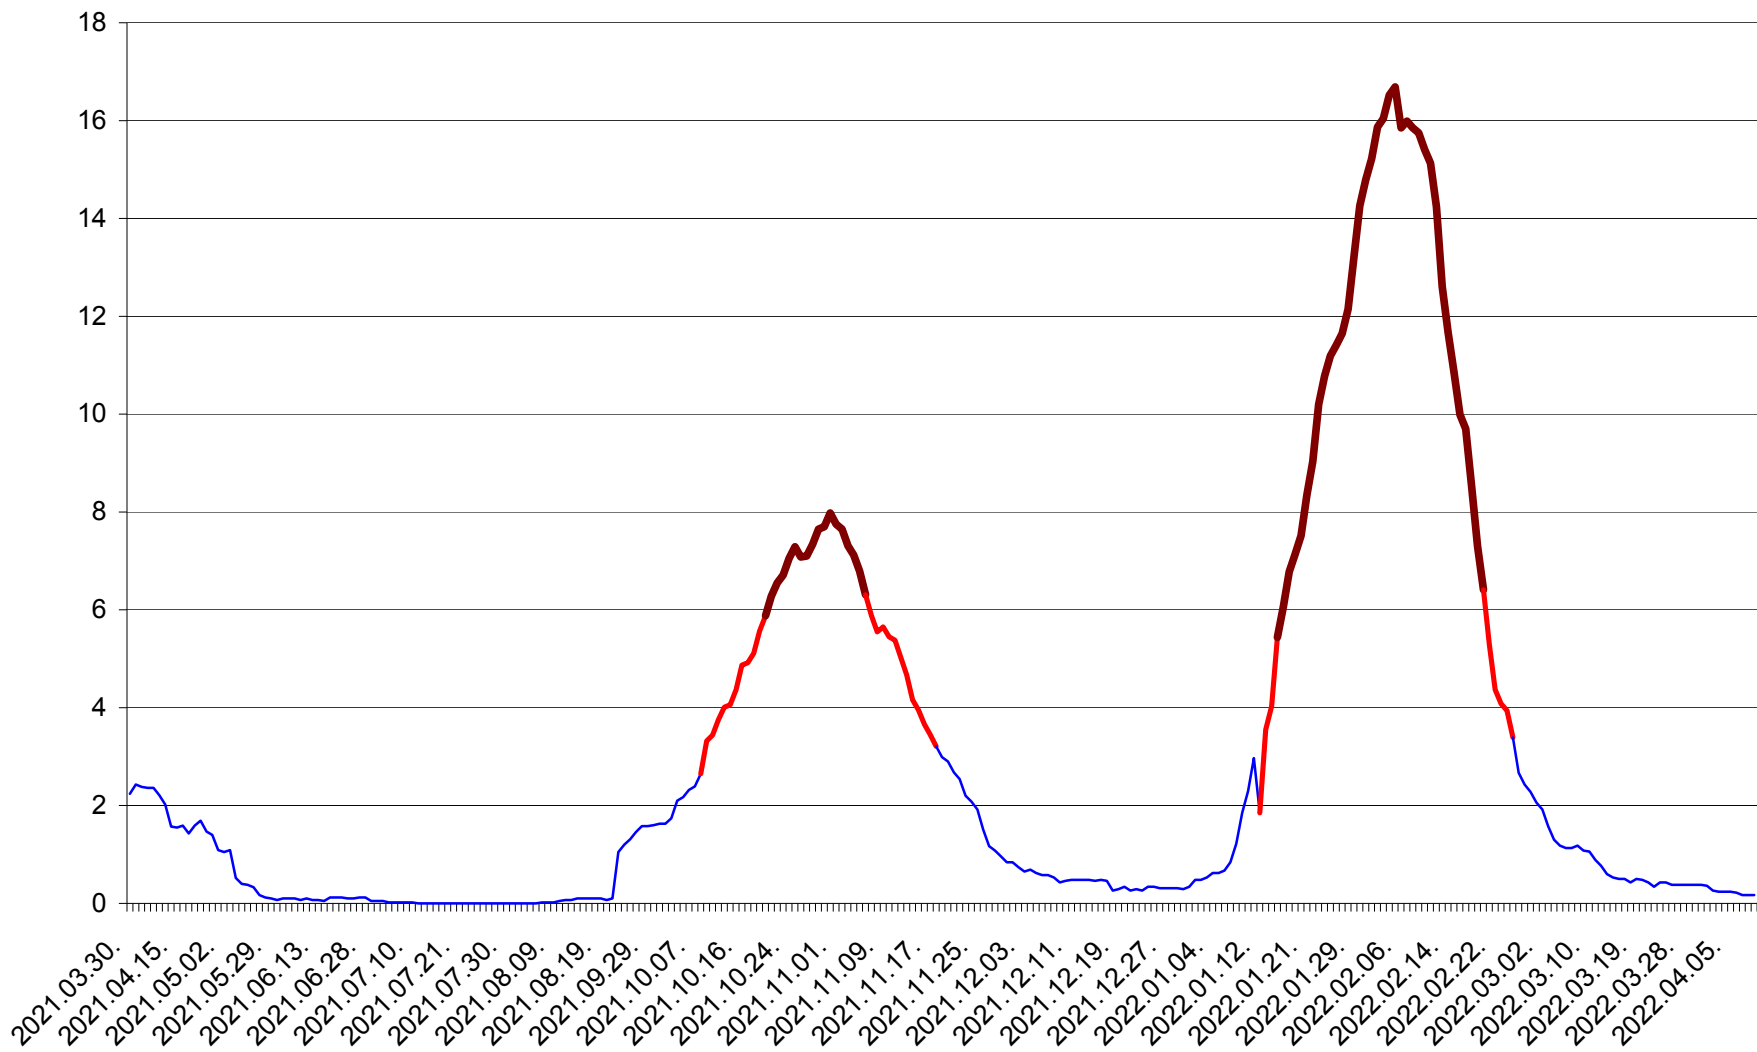

LELICENI - Evolutia incidentei cumulate pe 14 zile la ‰ de locuitori
2021.04.01. - 2022.04.10.

LUETA - Evolutia incidentei cumulate pe 14 zile la ‰ de locuitori
2021.04.01. - 2022.04.10.

LUNCA DE JOS - Evolutia incidentei cumulate pe 14 zile la ‰ de locuitori
2021.04.01. - 2022.04.10.

LUNCA DE SUS - Evolutia incidentei cumulate pe 14 zile la ‰ de locuitori
2021.04.01. - 2022.04.10.

LUPENI - Evolutia incidentei cumulate pe 14 zile la ‰ de locuitori
2021.04.01. - 2022.04.10.

MĂDĂRAȘ - Evolutia incidentei cumulate pe 14 zile la ‰ de locuitori
2021.04.01. - 2022.04.10.

MĂRTINIȘ - Evolutia incidentei cumulate pe 14 zile la ‰ de locuitori
2021.04.01. - 2022.04.10.

MEREȘTI - Evolutia incidentei cumulate pe 14 zile la ‰ de locuitori
2021.04.01. - 2022.04.10.

MUNICIPIUL MIERCUREA-CIUC - Evolutia incidentei cumulate pe 14 zile la ‰ de locuitori
2021.04.01. - 2022.04.10.