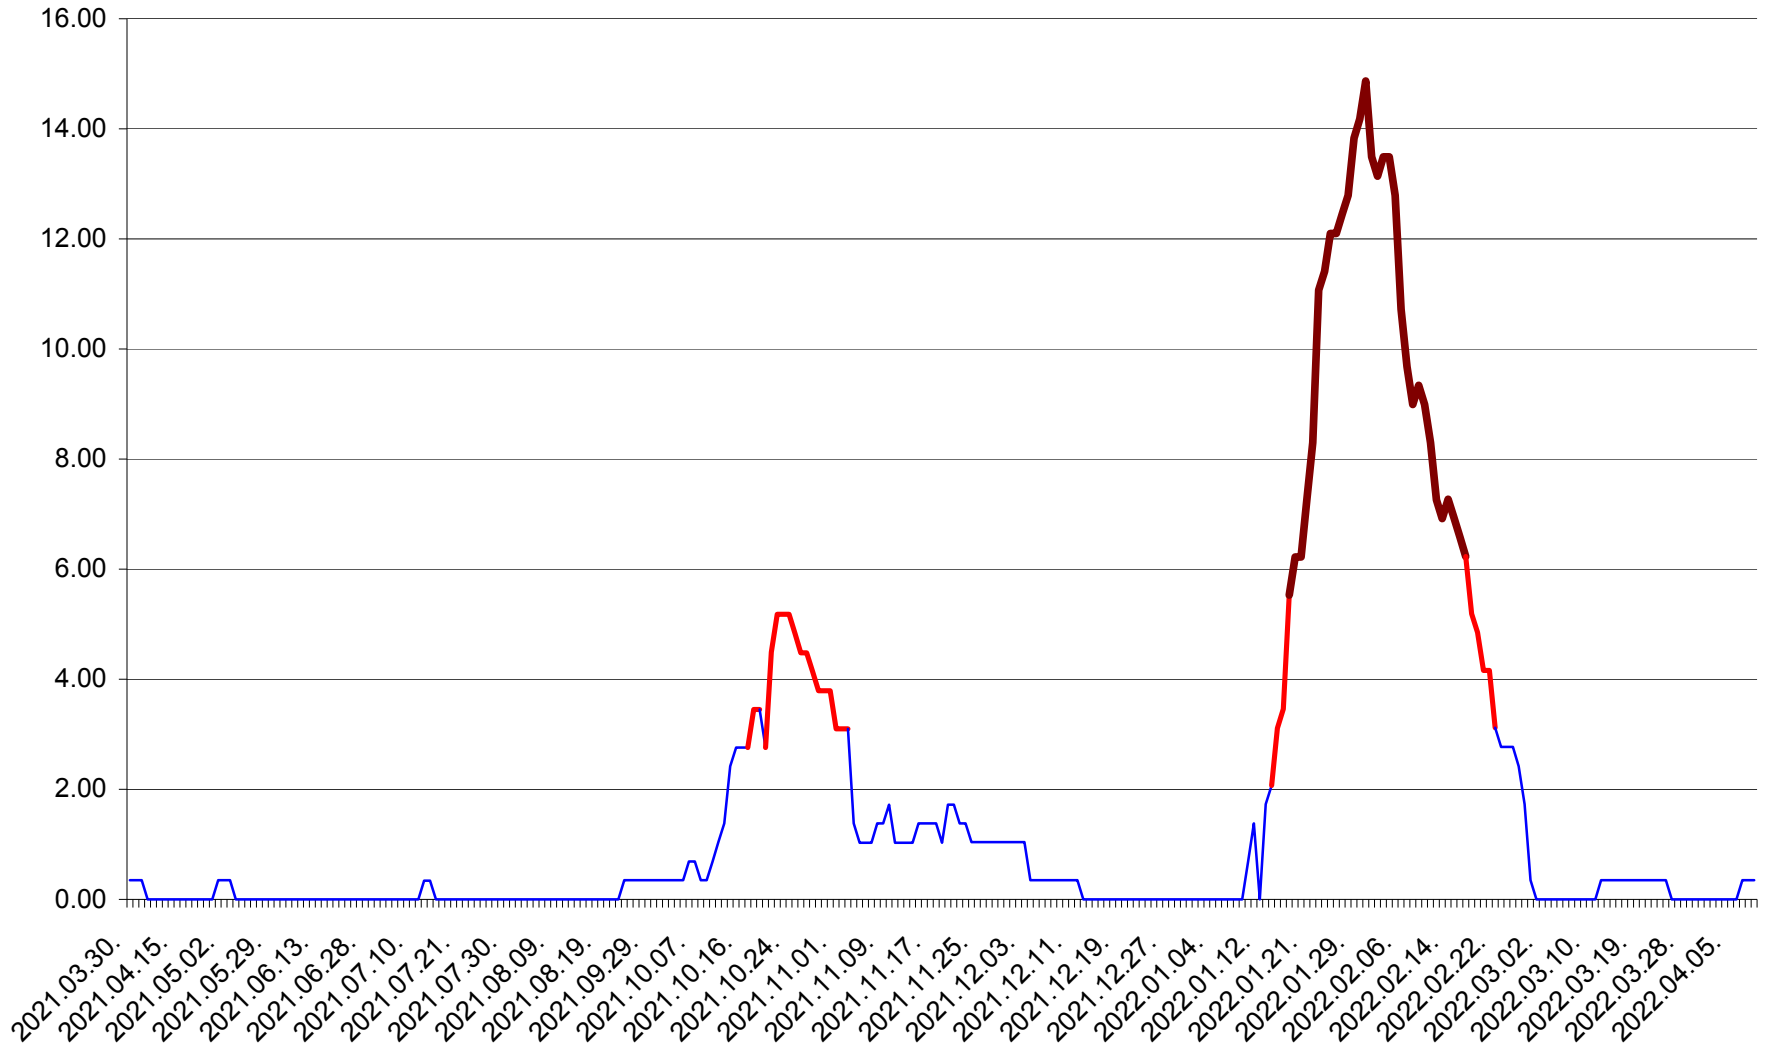

ORAȘ BĂLAN - Evolutia incidentei cumulate pe 14 zile la ‰ de locuitori
2021.04.01. - 2022.04.10.

BILBOR - Evolutia incidentei cumulate pe 14 zile la ‰ de locuitori
2021.04.01. - 2022.04.10.

ORAȘ BORSEC - Evolutia incidentei cumulate pe 14 zile la ‰ de locuitori
2021.04.01. - 2022.04.10.

BRĂDEȘTI - Evolutia incidentei cumulate pe 14 zile la ‰ de locuitori
2021.04.01. - 2022.04.10.

CĂPÂLNIȚA - Evoluția incidenței cumulate pe 14 zile la ‰ de locuitori
2021.04.01. - 2022.04.10.

CÂRȚA - Evolutia incidentei cumulate pe 14 zile la ‰ de locuitori
2021.04.01. - 2022.04.10.

CICEU - Evolutia incidentei cumulate pe 14 zile la ‰ de locuitori
2021.04.01. - 2022.04.10.

CIUCSÂNGEORGIU - Evolutia incidentei cumulate pe 14 zile la ‰ de locuitori
2021.04.01. - 2022.04.10.

CIUMANI - Evolutia incidentei cumulate pe 14 zile la ‰ de locuitori
2021.04.01. - 2022.04.10.

CORBU - Evolutia incidentei cumulate pe 14 zile la ‰ de locuitori
2021.04.01. - 2022.04.10.

CORUND - Evolutia incidentei cumulate pe 14 zile la ‰ de locuitori
2021.04.01. - 2022.04.10.

COZMENI - Evolutia incidentei cumulate pe 14 zile la ‰ de locuitori
2021.04.01. - 2022.04.10.