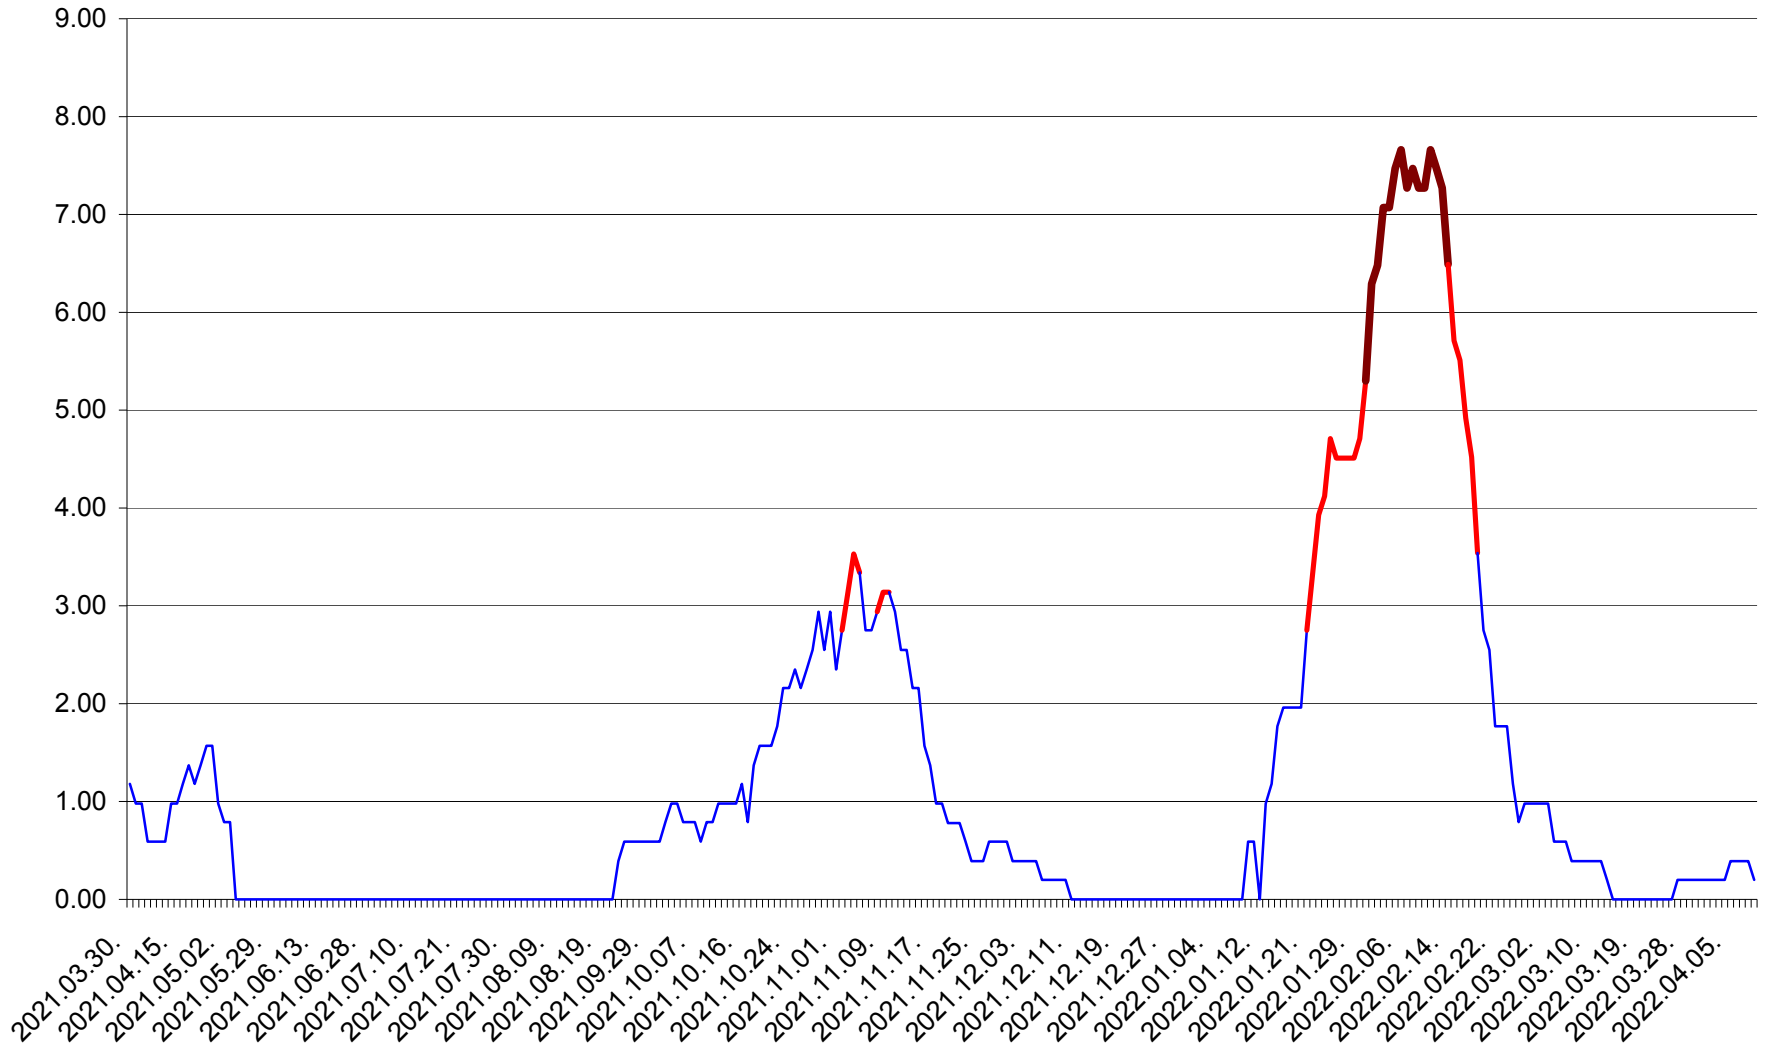

ORAȘ BĂLAN - Evolutia incidentei cumulate pe 14 zile la ‰ de locuitori
2021.04.01. - 2022.04.10.

BILBOR - Evolutia incidentei cumulate pe 14 zile la ‰ de locuitori
2021.04.01. - 2022.04.10.

ORAȘ BORSEC - Evolutia incidentei cumulate pe 14 zile la ‰ de locuitori
2021.04.01. - 2022.04.10.

BRĂDEȘTI - Evolutia incidentei cumulate pe 14 zile la ‰ de locuitori
2021.04.01. - 2022.04.10.

CĂPÂLNIȚA - Evoluția incidenței cumulate pe 14 zile la ‰ de locuitori
2021.04.01. - 2022.04.10.

CÂRȚA - Evolutia incidentei cumulate pe 14 zile la ‰ de locuitori
2021.04.01. - 2022.04.10.

CICEU - Evolutia incidentei cumulate pe 14 zile la ‰ de locuitori
2021.04.01. - 2022.04.10.

CIUCSÂNGEORGIU - Evolutia incidentei cumulate pe 14 zile la ‰ de locuitori
2021.04.01. - 2022.04.10.

CIUMANI - Evolutia incidentei cumulate pe 14 zile la ‰ de locuitori
2021.04.01. - 2022.04.10.

CORBU - Evolutia incidentei cumulate pe 14 zile la ‰ de locuitori
2021.04.01. - 2022.04.10.

CORUND - Evolutia incidentei cumulate pe 14 zile la ‰ de locuitori
2021.04.01. - 2022.04.10.

COZMENI - Evolutia incidentei cumulate pe 14 zile la ‰ de locuitori
2021.04.01. - 2022.04.10.