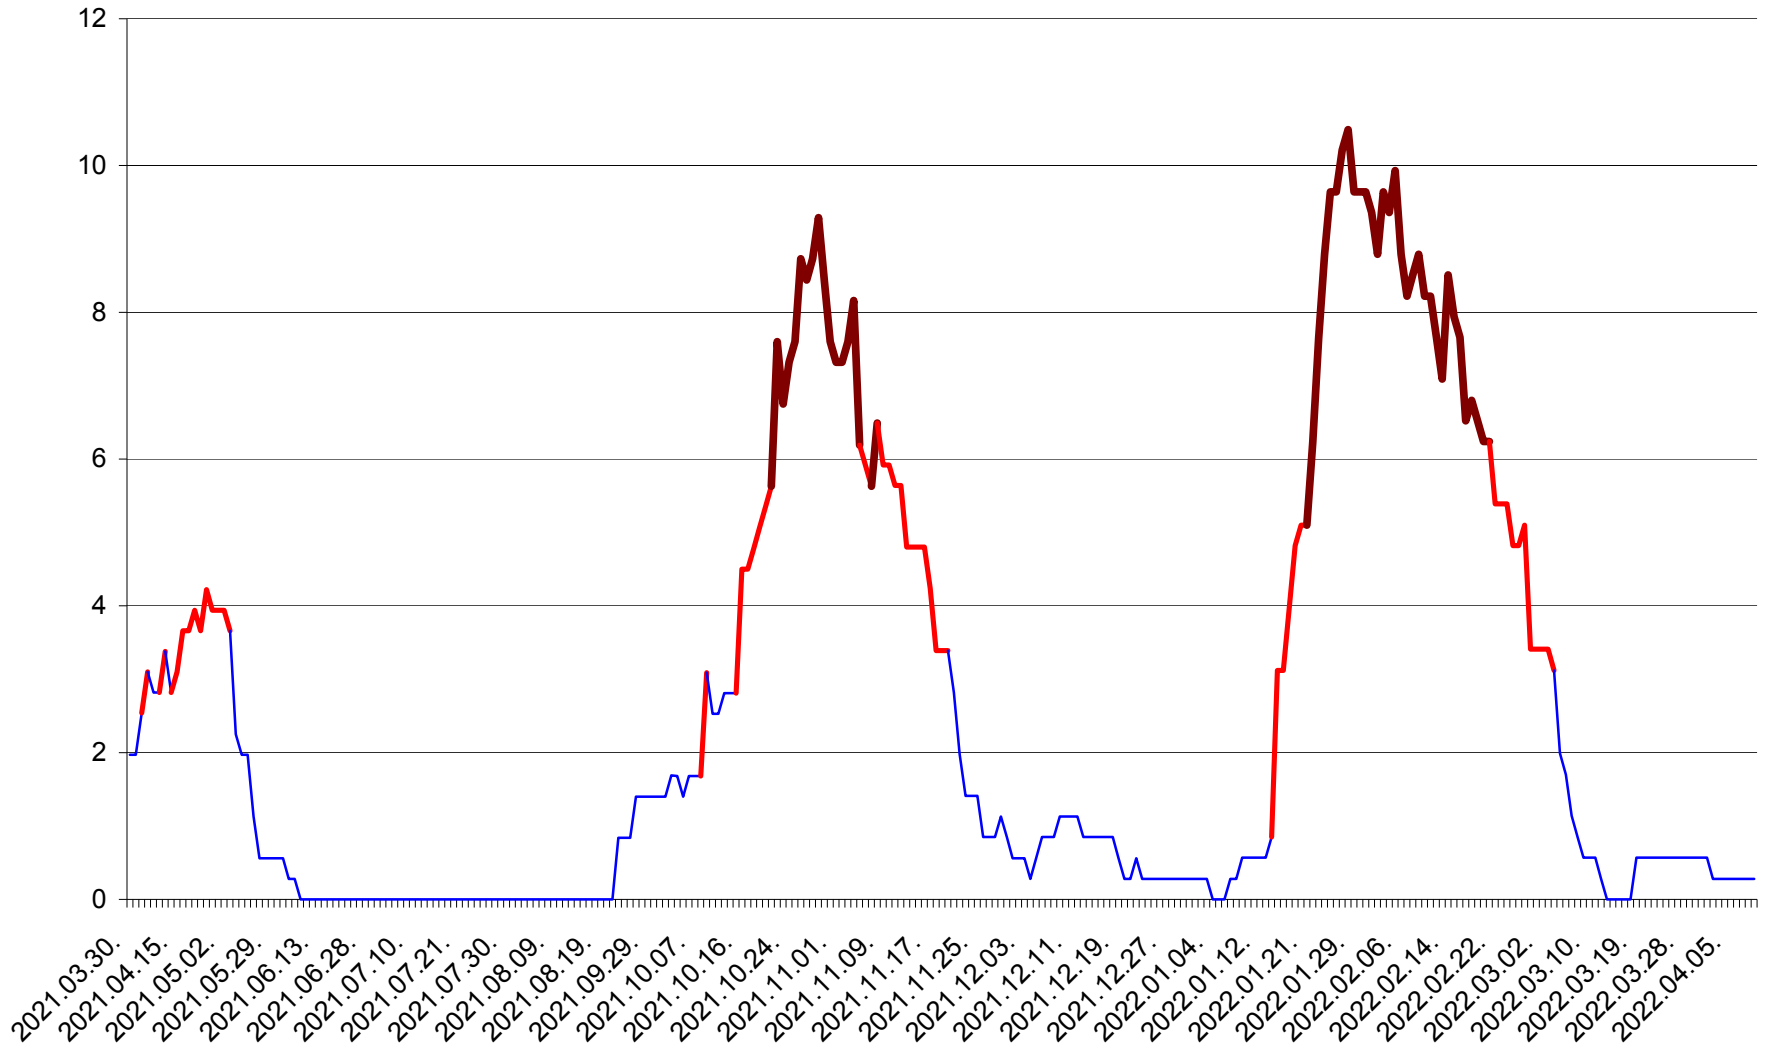

CORBU - Evolutia incidentei cumulate pe 14 zile la ‰ de locuitori
2021.04.01. - 2022.04.10.

CORUND - Evolutia incidentei cumulate pe 14 zile la ‰ de locuitori
2021.04.01. - 2022.04.10.

COZMENI - Evolutia incidentei cumulate pe 14 zile la ‰ de locuitori
2021.04.01. - 2022.04.10.

ORAȘ CRISTURU SECUIESC - Evolutia incidentei cumulate pe 14 zile la ‰ de locuitori
2021.04.01. - 2022.04.10.

DĂNEȘTI - Evolutia incidentei cumulate pe 14 zile la ‰ de locuitori
2021.04.01. - 2022.04.10.

DÂRJIU - Evolutia incidentei cumulate pe 14 zile la ‰ de locuitori
2021.04.01. - 2022.04.10.

DEALU - Evolutia incidentei cumulate pe 14 zile la % de locuitori
2021.04.01. - 2022.04.10.

DITRĂU - Evolutia incidentei cumulate pe 14 zile la ‰ de locuitori
2021.04.01. - 2022.04.10.

FELICENI - Evolutia incidentei cumulate pe 14 zile la ‰ de locuitori
2021.04.01. - 2022.04.10.

FRUMOASA - Evolutia incidentei cumulate pe 14 zile la ‰ de locuitori
2021.04.01. - 2022.04.10.

GĂLĂUȚAȘ - Evoluția incidenței cumulate pe 14 zile la ‰ de locuitori
2021.04.01. - 2022.04.10.