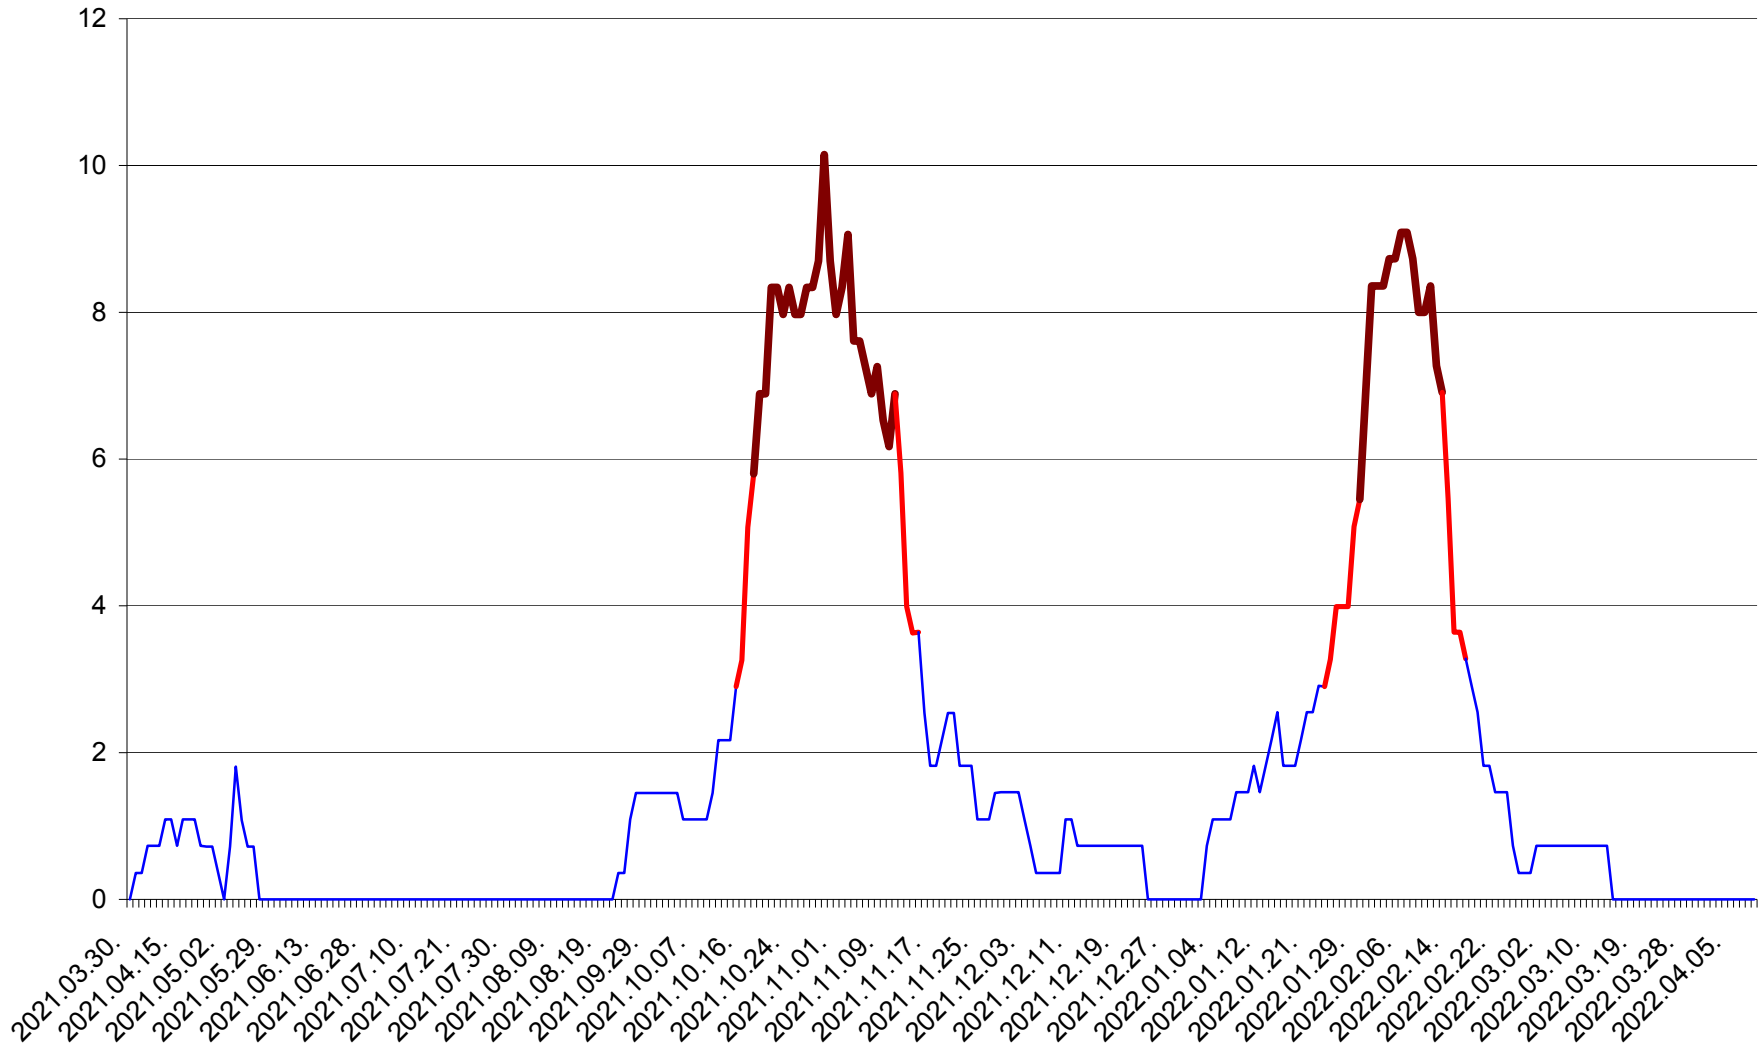

LELICENI - Evolutia incidentei cumulate pe 14 zile la ‰ de locuitori
2021.04.01. - 2022.04.10.

LUETA - Evolutia incidentei cumulate pe 14 zile la ‰ de locuitori
2021.04.01. - 2022.04.10.

LUNCA DE JOS - Evolutia incidentei cumulate pe 14 zile la ‰ de locuitori
2021.04.01. - 2022.04.10.

LUNCA DE SUS - Evolutia incidentei cumulate pe 14 zile la ‰ de locuitori
2021.04.01. - 2022.04.10.

LUPENI - Evolutia incidentei cumulate pe 14 zile la ‰ de locuitori
2021.04.01. - 2022.04.10.

MĂDĂRAȘ - Evolutia incidentei cumulate pe 14 zile la ‰ de locuitori
2021.04.01. - 2022.04.10.

MĂRTINIȘ - Evolutia incidentei cumulate pe 14 zile la ‰ de locuitori
2021.04.01. - 2022.04.10.

MEREȘTI - Evolutia incidentei cumulate pe 14 zile la ‰ de locuitori
2021.04.01. - 2022.04.10.

MUNICIPIUL MIERCUREA-CIUC - Evolutia incidentei cumulate pe 14 zile la ‰ de locuitori
2021.04.01. - 2022.04.10.

MIHĂILENI - Evolutia incidentei cumulate pe 14 zile la ‰ de locuitori
2021.04.01. - 2022.04.10.

MUGENI - Evolutia incidentei cumulate pe 14 zile la ‰ de locuitori
2021.04.01. - 2022.04.10.

OCLAND - Evolutia incidentei cumulate pe 14 zile la ‰ de locuitori
2021.04.01. - 2022.04.10.