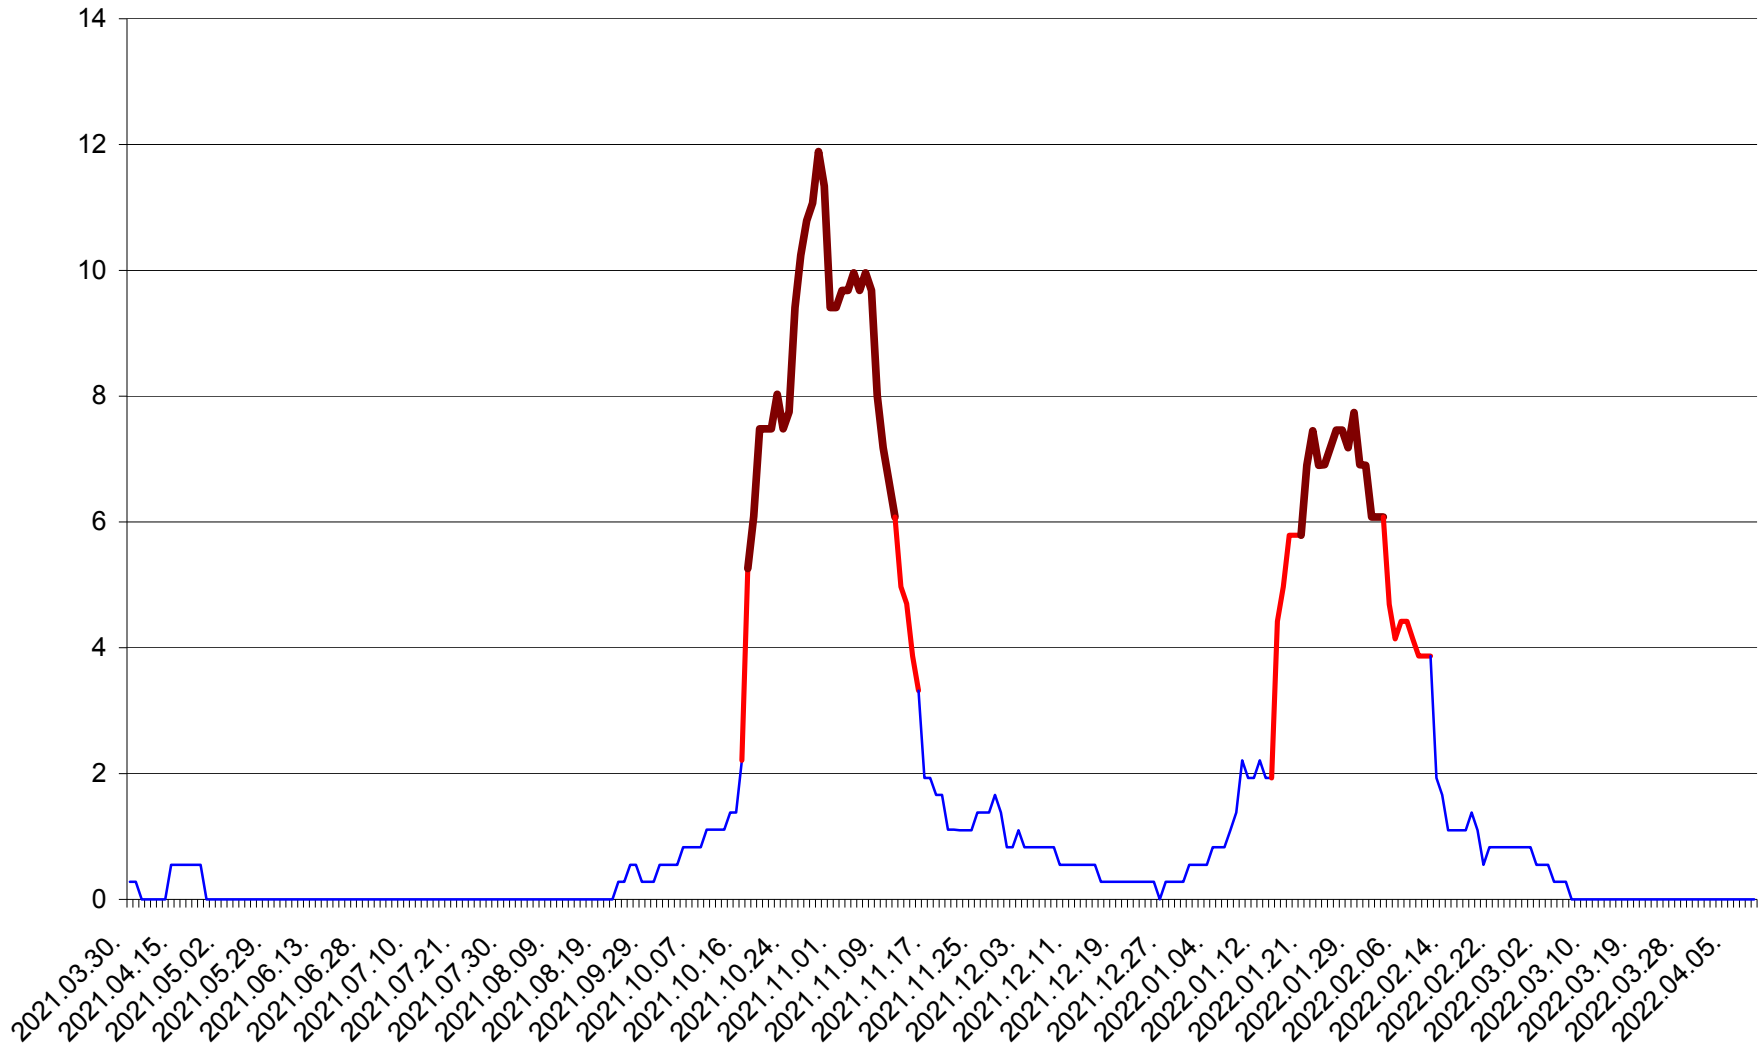

DÂRJIU - Evolutia incidentei cumulate pe 14 zile la ‰ de locuitori
2021.04.01. - 2022.04.10.

DEALU - Evolutia incidentei cumulate pe 14 zile la % de locuitori
2021.04.01. - 2022.04.10.

DITRĂU - Evolutia incidentei cumulate pe 14 zile la ‰ de locuitori
2021.04.01. - 2022.04.10.

FELICENI - Evolutia incidentei cumulate pe 14 zile la ‰ de locuitori
2021.04.01. - 2022.04.10.

FRUMOASA - Evolutia incidentei cumulate pe 14 zile la ‰ de locuitori
2021.04.01. - 2022.04.10.

GĂLĂUȚAȘ - Evoluția incidenței cumulate pe 14 zile la ‰ de locuitori
2021.04.01. - 2022.04.10.

MUNICIPIUL GHEORGHENI - Evolutia incidentei cumulate pe 14 zile la ‰ de locuitori
2021.04.01. - 2022.04.10.

JOSENI - Evolutia incidentei cumulate pe 14 zile la ‰ de locuitori
2021.04.01. - 2022.04.10.

LĂZAREA - Evolutia incidentei cumulate pe 14 zile la % de locuitori
2021.04.01. - 2022.04.10.

LELICENI - Evolutia incidentei cumulate pe 14 zile la ‰ de locuitori
2021.04.01. - 2022.04.10.

LUETA - Evolutia incidentei cumulate pe 14 zile la ‰ de locuitori
2021.04.01. - 2022.04.10.

LUNCA DE JOS - Evolutia incidentei cumulate pe 14 zile la ‰ de locuitori
2021.04.01. - 2022.04.10.