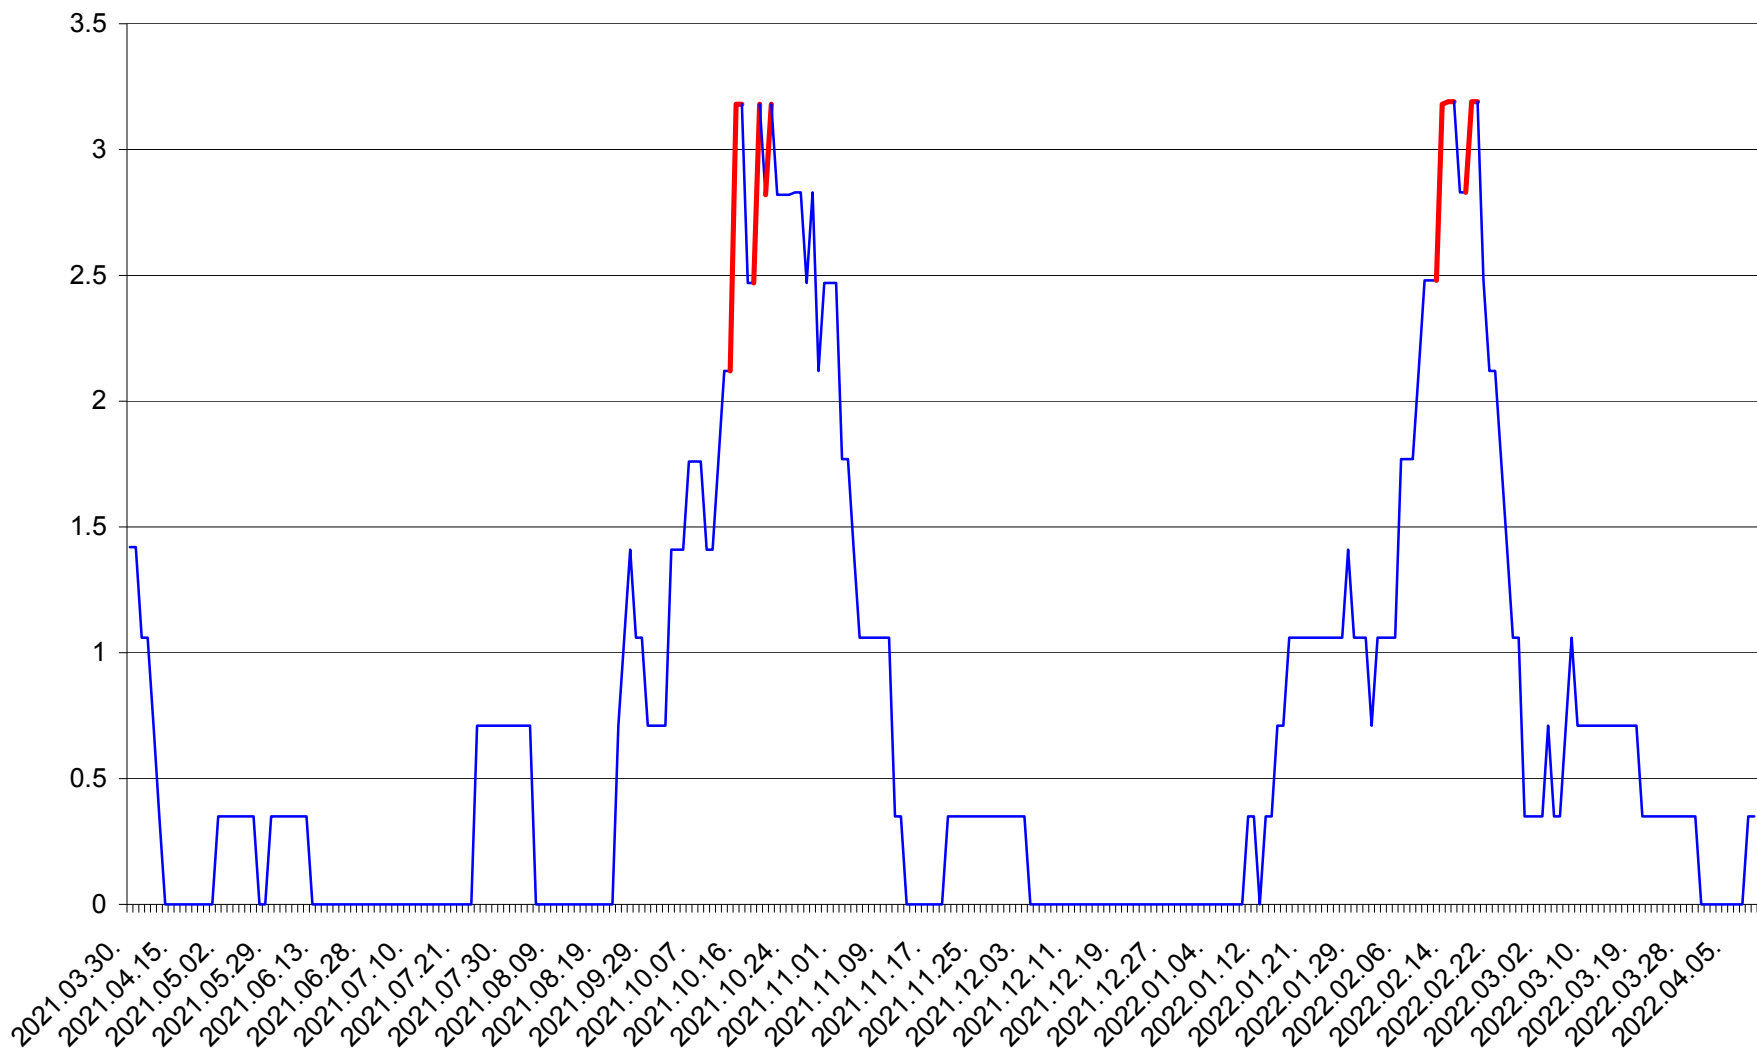

PORUMBENI - Evolutia incidentei cumulate pe 14 zile la ‰ de locuitori
2021.04.01. - 2022.04.10.