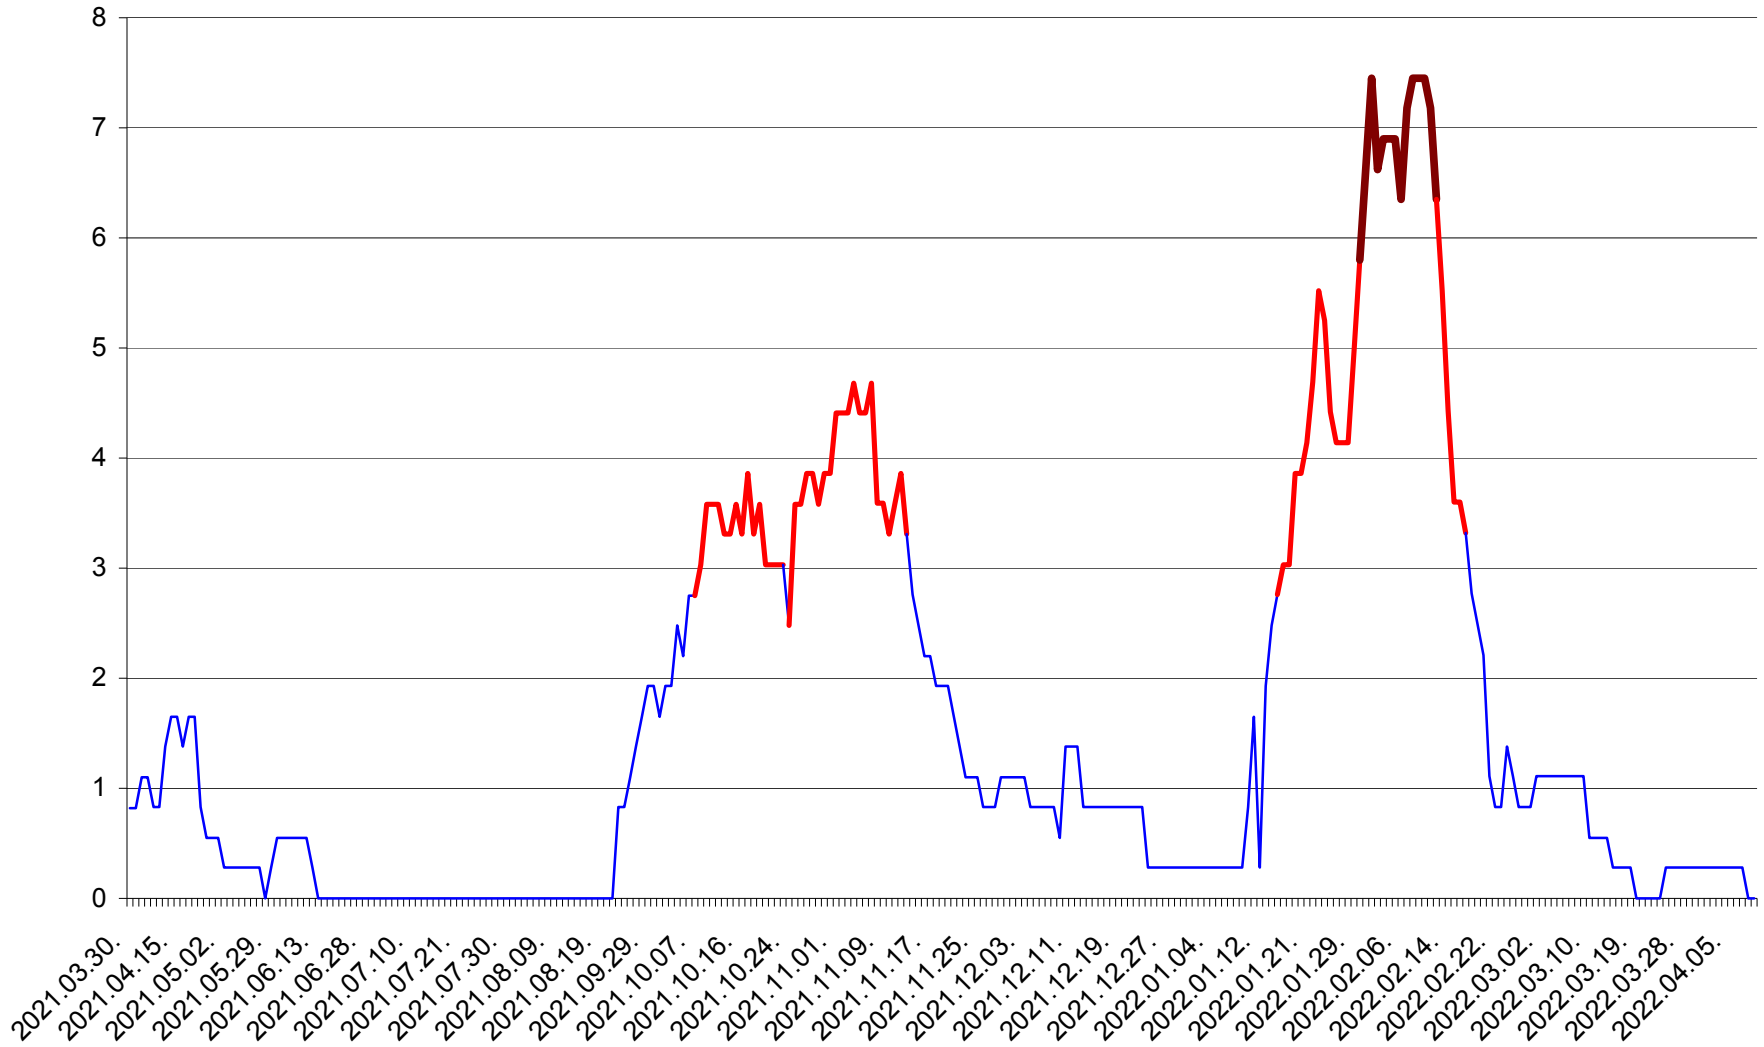

RACU - Evolutia incidentei cumulate pe 14 zile la ‰ de locuitori
2021.04.01. - 2022.04.10.

REMETEA - Evolutia incidentei cumulate pe 14 zile la ‰ de locuitori
2021.04.01. - 2022.04.10.

SĂCEL - Evolutia incidentei cumulate pe 14 zile la ‰ de locuitori
2021.04.01. - 2022.04.10.

SÂNCRĂIENI - Evolutia incidentei cumulate pe 14 zile la ‰ de locuitori
2021.04.01. - 2022.04.10.

SÂNDOMINIC - Evolutia incidentei cumulate pe 14 zile la ‰ de locuitori
2021.04.01. - 2022.04.10.

SÂNMARTIN - Evolutia incidentei cumulate pe 14 zile la ‰ de locuitori
2021.04.01. - 2022.04.10.

SÂNSIMION - Evolutia incidentei cumulate pe 14 zile la ‰ de locuitori
2021.04.01. - 2022.04.10.

SÂNTIMBRU - Evolutia incidentei cumulate pe 14 zile la ‰ de locuitori
2021.04.01. - 2022.04.10.

SĂRMAȘ - Evolutia incidentei cumulate pe 14 zile la ‰ de locuitori
2021.04.01. - 2022.04.10.