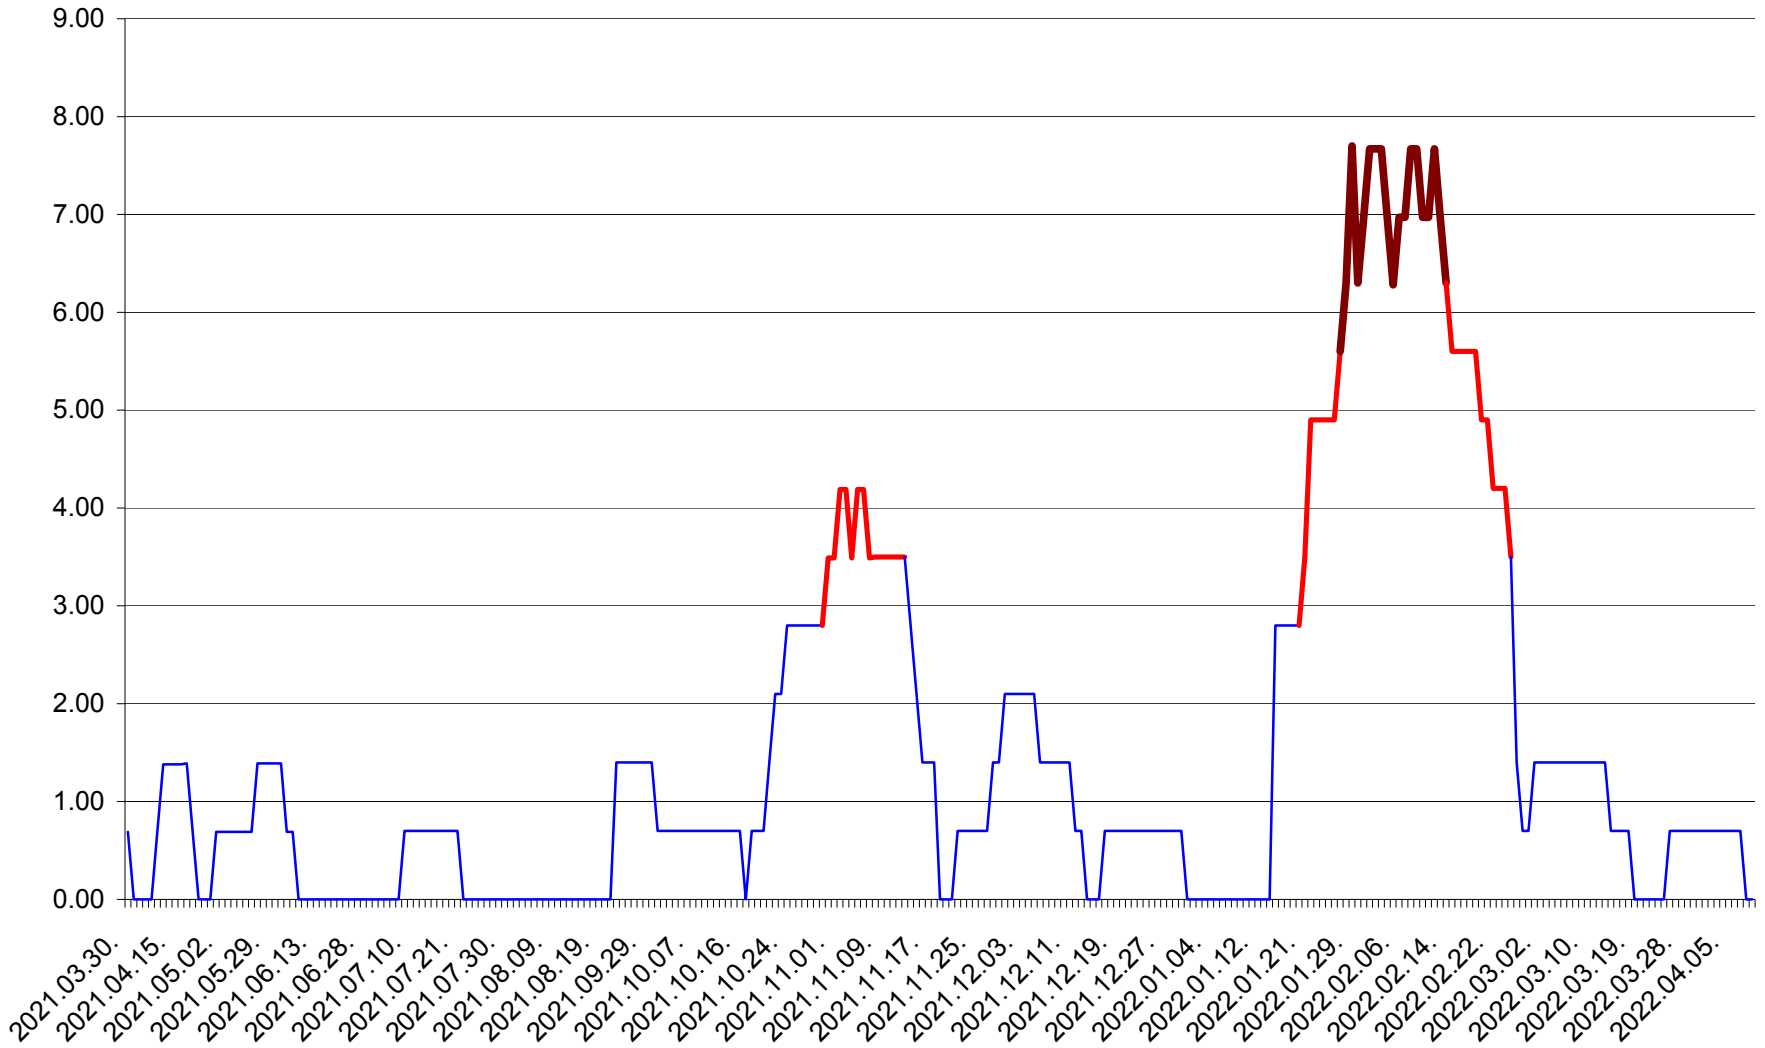

ORAȘ BĂLAN - Evolutia incidentei cumulate pe 14 zile la ‰ de locuitori
2021.04.01. - 2022.04.10.

BILBOR - Evolutia incidentei cumulate pe 14 zile la ‰ de locuitori
2021.04.01. - 2022.04.10.

ORAȘ BORSEC - Evolutia incidentei cumulate pe 14 zile la ‰ de locuitori
2021.04.01. - 2022.04.10.

BRĂDEȘTI - Evolutia incidentei cumulate pe 14 zile la ‰ de locuitori
2021.04.01. - 2022.04.10.

CĂPÂLNIȚA - Evoluția incidenței cumulate pe 14 zile la ‰ de locuitori
2021.04.01. - 2022.04.10.

CÂRȚA - Evolutia incidentei cumulate pe 14 zile la ‰ de locuitori
2021.04.01. - 2022.04.10.

CICEU - Evolutia incidentei cumulate pe 14 zile la ‰ de locuitori
2021.04.01. - 2022.04.10.

CIUCSÂNGEORGIU - Evolutia incidentei cumulate pe 14 zile la ‰ de locuitori
2021.04.01. - 2022.04.10.

CIUMANI - Evolutia incidentei cumulate pe 14 zile la ‰ de locuitori
2021.04.01. - 2022.04.10.

CORBU - Evolutia incidentei cumulate pe 14 zile la ‰ de locuitori
2021.04.01. - 2022.04.10.

CORUND - Evolutia incidentei cumulate pe 14 zile la ‰ de locuitori
2021.04.01. - 2022.04.10.

COZMENI - Evolutia incidentei cumulate pe 14 zile la ‰ de locuitori
2021.04.01. - 2022.04.10.