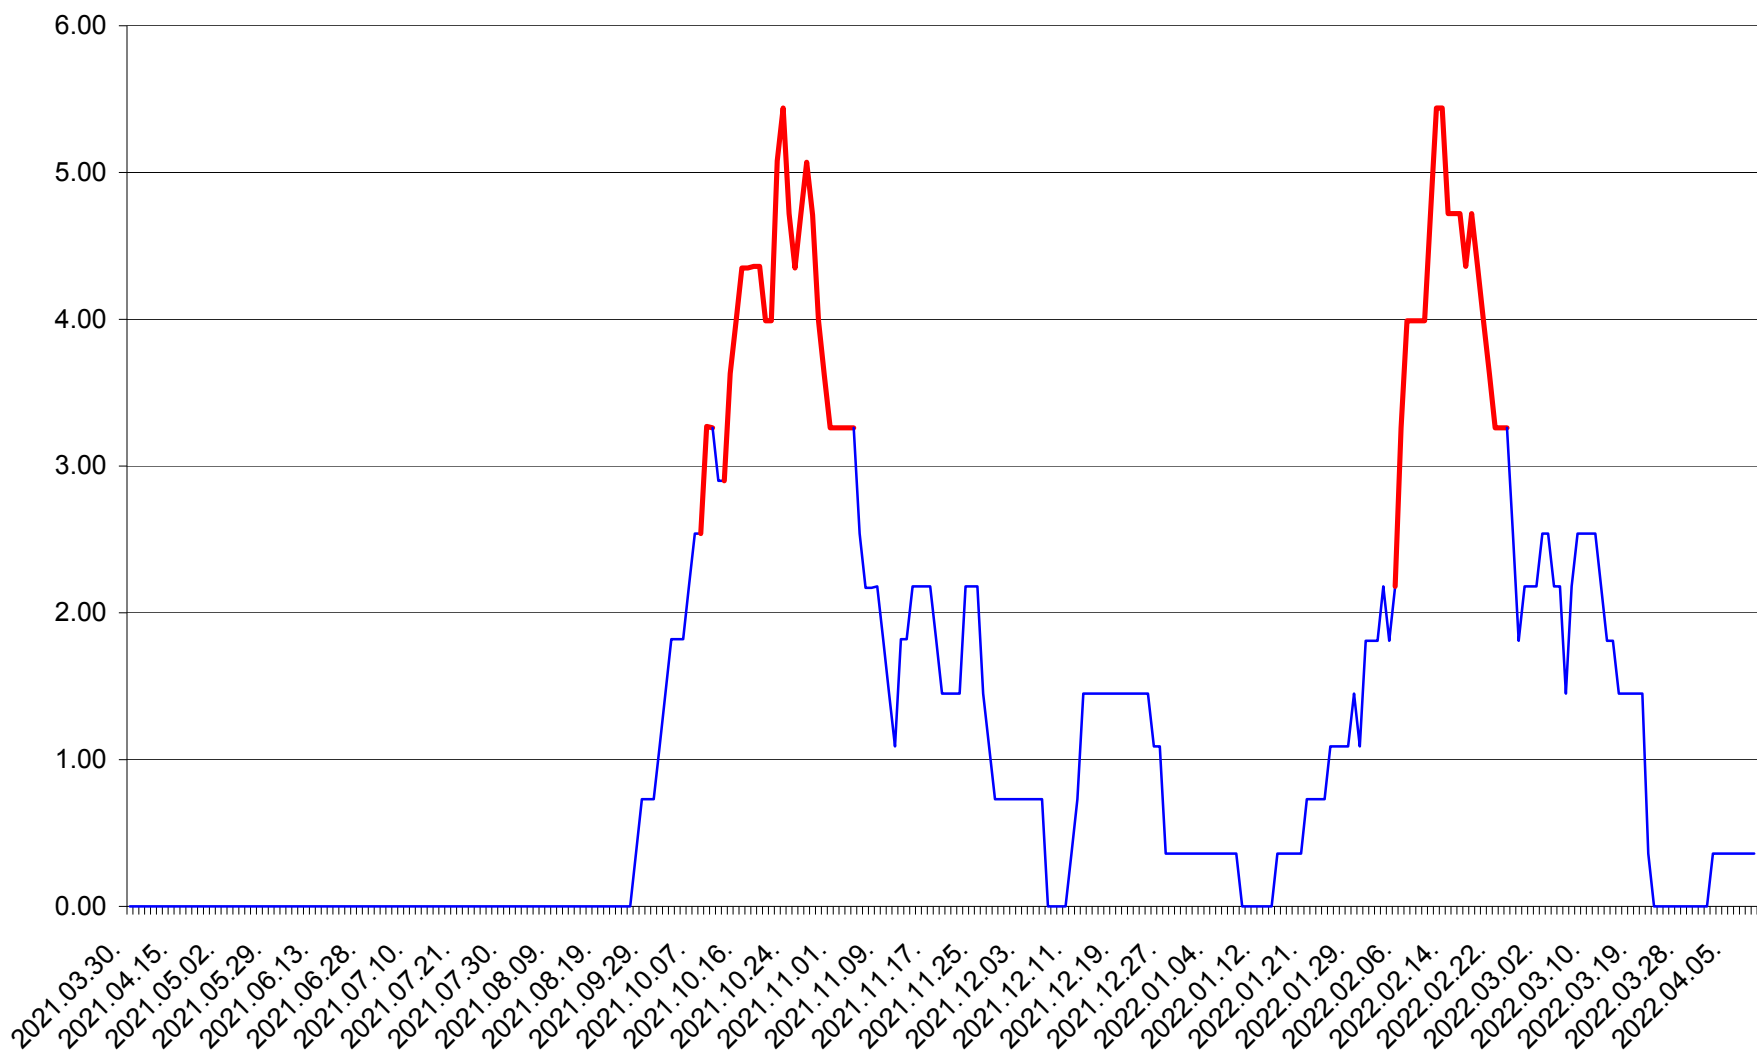

ATID - Evolutia incidentei cumulate pe 14 zile la ‰ de locuitori
2021.04.01. - 2022.04.10.

AVRĂMEȘTI - Evolutia incidentei cumulate pe 14 zile la ‰ de locuitori
2021.04.01. - 2022.04.10.

ORAȘ BĂILE TUȘNAD - Evoluția incidenței cumulate pe 14 zile la ‰ de locuitori
2021.04.01. - 2022.04.10.

ORAȘ BĂLAN - Evolutia incidentei cumulate pe 14 zile la ‰ de locuitori
2021.04.01. - 2022.04.10.

BILBOR - Evolutia incidentei cumulate pe 14 zile la ‰ de locuitori
2021.04.01. - 2022.04.10.

ORAȘ BORSEC - Evolutia incidentei cumulate pe 14 zile la ‰ de locuitori
2021.04.01. - 2022.04.10.

BRĂDEȘTI - Evolutia incidentei cumulate pe 14 zile la ‰ de locuitori
2021.04.01. - 2022.04.10.

CĂPÂLNIȚA - Evoluția incidenței cumulate pe 14 zile la ‰ de locuitori
2021.04.01. - 2022.04.10.

CÂRȚA - Evolutia incidentei cumulate pe 14 zile la ‰ de locuitori
2021.04.01. - 2022.04.10.