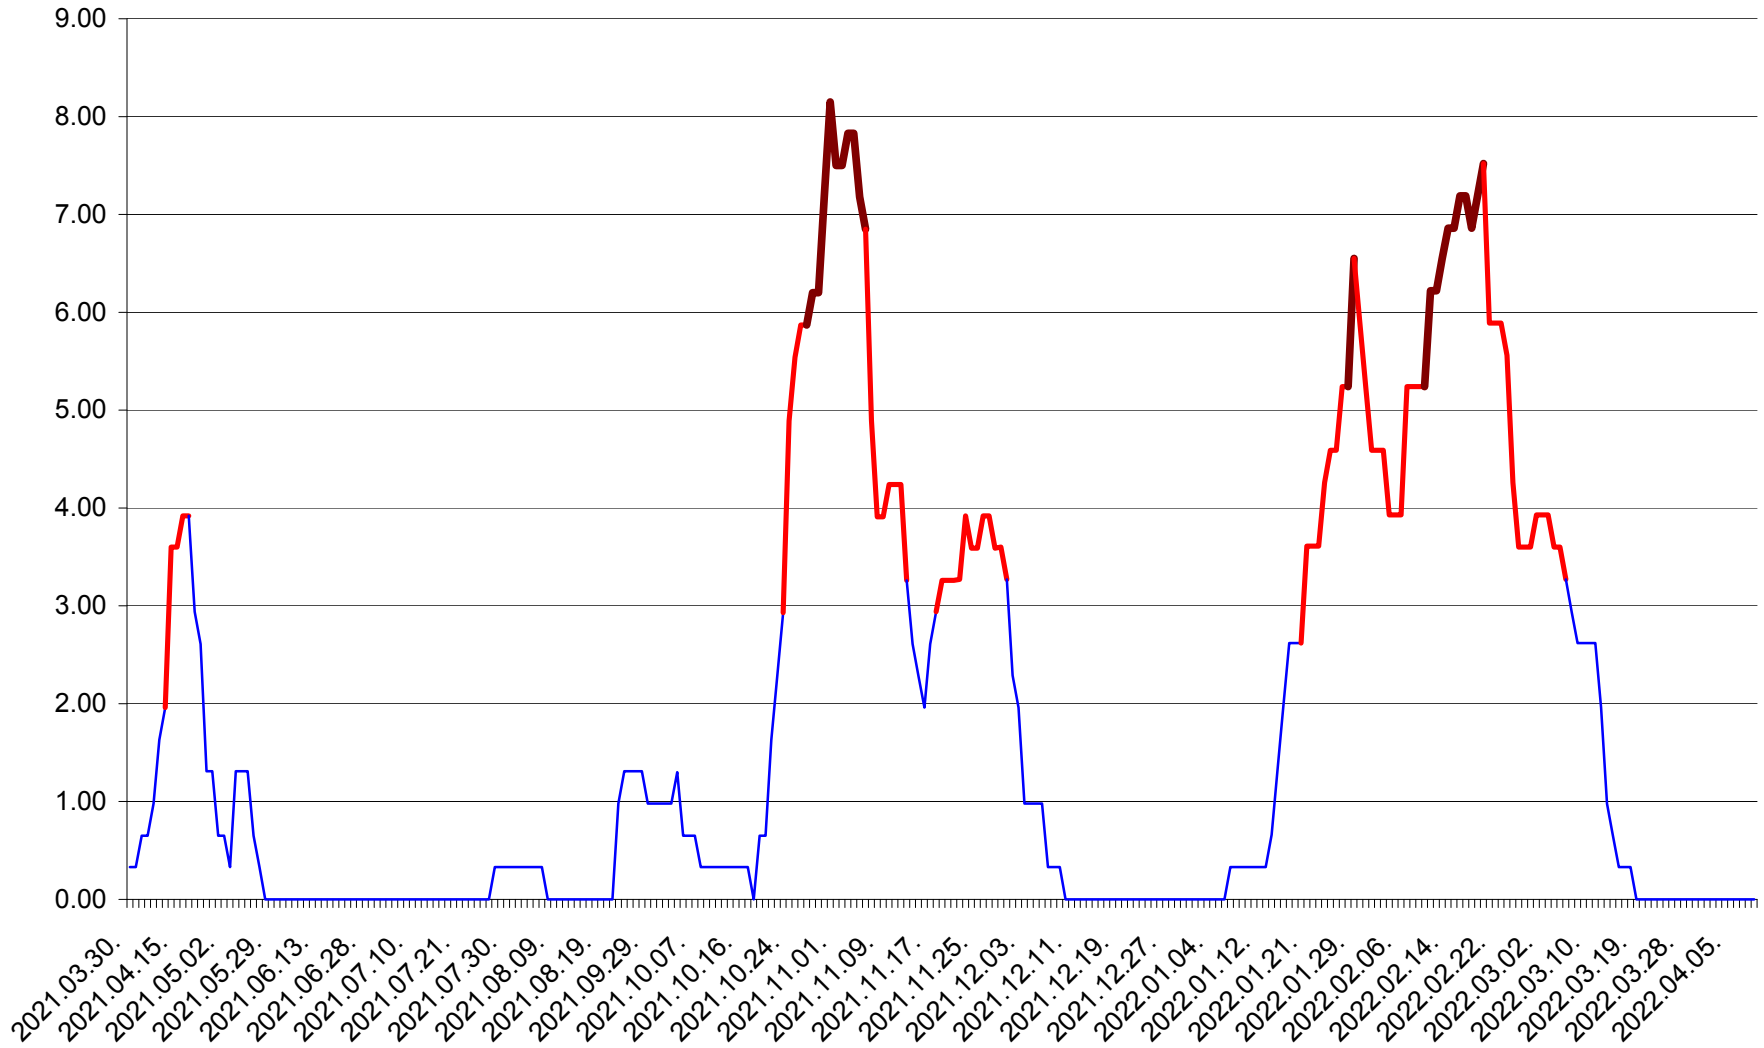

ATID - Evolutia incidentei cumulate pe 14 zile la ‰ de locuitori
2021.04.01. - 2022.04.10.

AVRĂMEȘTI - Evolutia incidentei cumulate pe 14 zile la ‰ de locuitori
2021.04.01. - 2022.04.10.

ORAȘ BĂILE TUȘNAD - Evoluția incidenței cumulate pe 14 zile la ‰ de locuitori
2021.04.01. - 2022.04.10.

ORAȘ BĂLAN - Evolutia incidentei cumulate pe 14 zile la ‰ de locuitori
2021.04.01. - 2022.04.10.

BILBOR - Evolutia incidentei cumulate pe 14 zile la ‰ de locuitori
2021.04.01. - 2022.04.10.

ORAȘ BORSEC - Evolutia incidentei cumulate pe 14 zile la ‰ de locuitori
2021.04.01. - 2022.04.10.

BRĂDEȘTI - Evolutia incidentei cumulate pe 14 zile la ‰ de locuitori
2021.04.01. - 2022.04.10.

CĂPÂLNIȚA - Evoluția incidenței cumulate pe 14 zile la ‰ de locuitori
2021.04.01. - 2022.04.10.

CÂRȚA - Evolutia incidentei cumulate pe 14 zile la ‰ de locuitori
2021.04.01. - 2022.04.10.