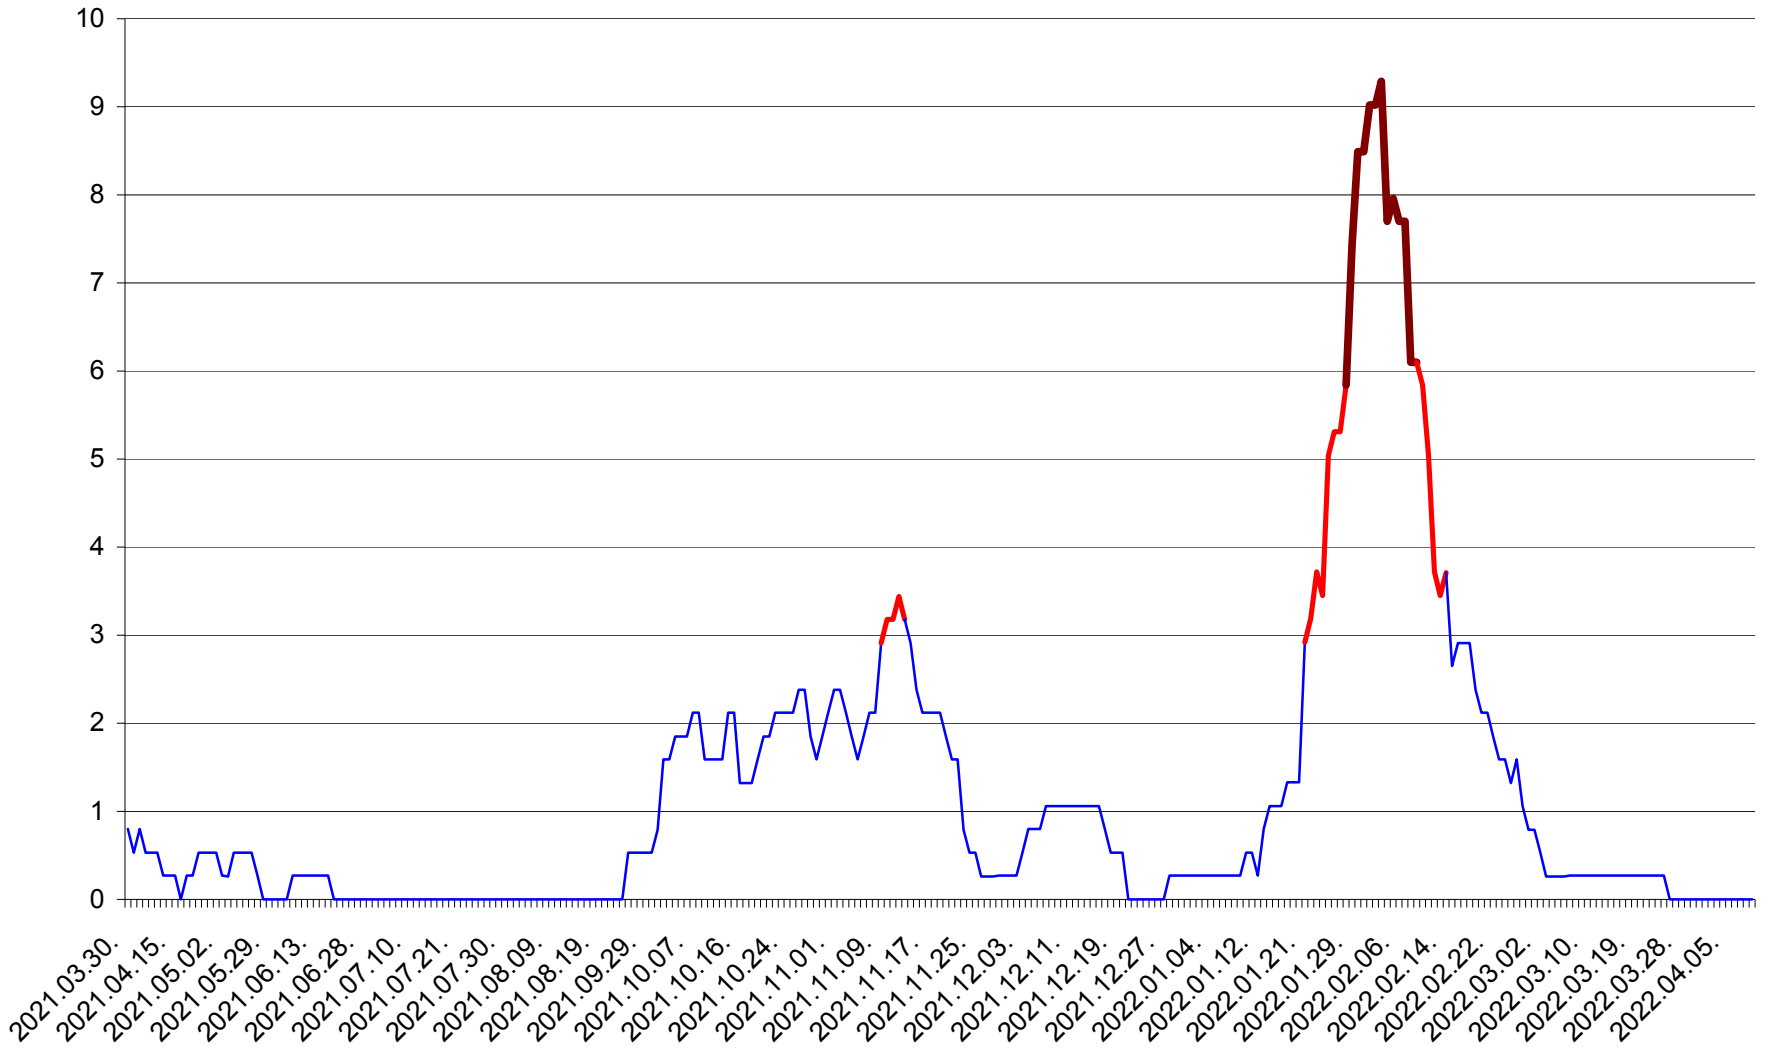

ORAȘ BĂLAN - Evolutia incidentei cumulate pe 14 zile la ‰ de locuitori
2021.04.01. - 2022.04.10.

BILBOR - Evolutia incidentei cumulate pe 14 zile la ‰ de locuitori
2021.04.01. - 2022.04.10.

ORAȘ BORSEC - Evolutia incidentei cumulate pe 14 zile la ‰ de locuitori
2021.04.01. - 2022.04.10.

ORAȘ CRISTURU SECUIESC - Evolutia incidentei cumulate pe 14 zile la ‰ de locuitori
2021.04.01. - 2022.04.10.

DĂNEȘTI - Evolutia incidentei cumulate pe 14 zile la ‰ de locuitori
2021.04.01. - 2022.04.10.

DÂRJIU - Evolutia incidentei cumulate pe 14 zile la ‰ de locuitori
2021.04.01. - 2022.04.10.

DEALU - Evolutia incidentei cumulate pe 14 zile la % de locuitori
2021.04.01. - 2022.04.10.

DITRĂU - Evolutia incidentei cumulate pe 14 zile la ‰ de locuitori
2021.04.01. - 2022.04.10.

FELICENI - Evolutia incidentei cumulate pe 14 zile la ‰ de locuitori
2021.04.01. - 2022.04.10.

FRUMOASA - Evolutia incidentei cumulate pe 14 zile la ‰ de locuitori
2021.04.01. - 2022.04.10.

GĂLĂUȚAȘ - Evoluția incidenței cumulate pe 14 zile la ‰ de locuitori
2021.04.01. - 2022.04.10.