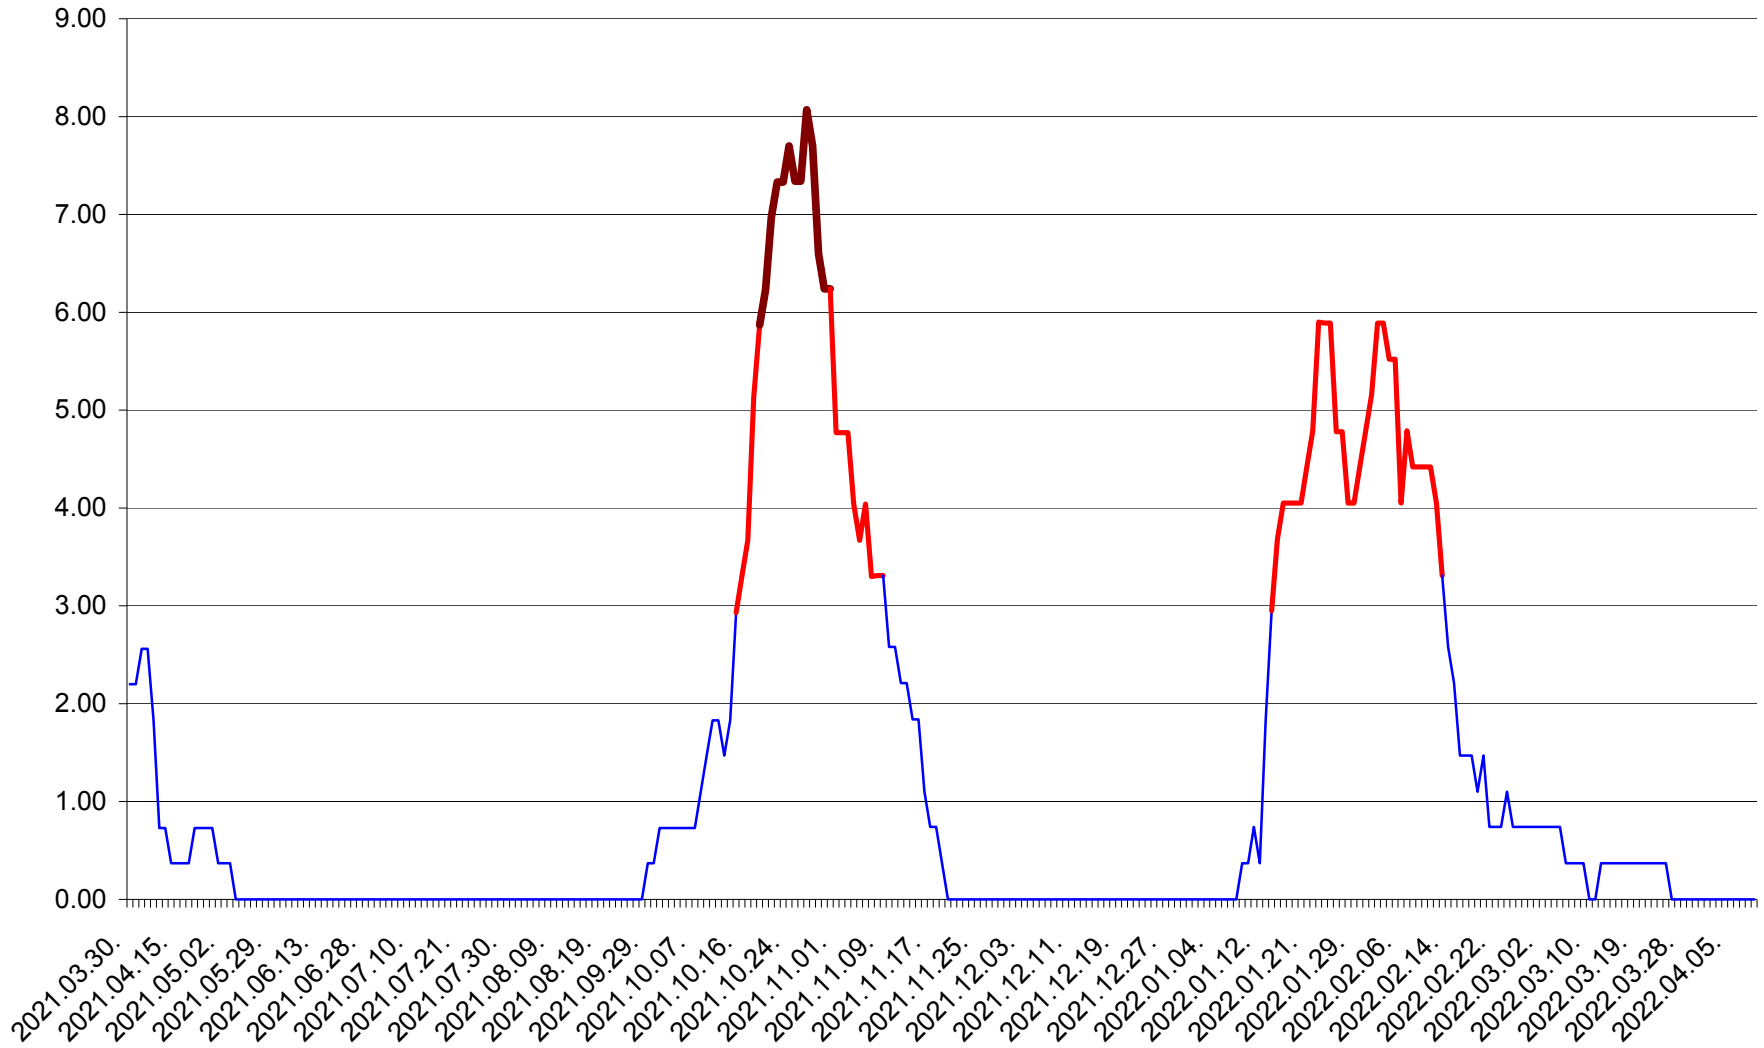

ATID - Evolutia incidentei cumulate pe 14 zile la ‰ de locuitori
2021.04.01. - 2022.04.10.

AVRĂMEȘTI - Evolutia incidentei cumulate pe 14 zile la ‰ de locuitori
2021.04.01. - 2022.04.10.

ORAȘ BĂILE TUȘNAD - Evoluția incidenței cumulate pe 14 zile la ‰ de locuitori
2021.04.01. - 2022.04.10.

ORAȘ BĂLAN - Evolutia incidentei cumulate pe 14 zile la ‰ de locuitori
2021.04.01. - 2022.04.10.

BILBOR - Evolutia incidentei cumulate pe 14 zile la ‰ de locuitori
2021.04.01. - 2022.04.10.

ORAȘ BORSEC - Evolutia incidentei cumulate pe 14 zile la ‰ de locuitori
2021.04.01. - 2022.04.10.

BRĂDEȘTI - Evolutia incidentei cumulate pe 14 zile la ‰ de locuitori
2021.04.01. - 2022.04.10.

CĂPÂLNIȚA - Evoluția incidenței cumulate pe 14 zile la ‰ de locuitori
2021.04.01. - 2022.04.10.

CÂRȚA - Evolutia incidentei cumulate pe 14 zile la ‰ de locuitori
2021.04.01. - 2022.04.10.

CICEU - Evolutia incidentei cumulate pe 14 zile la ‰ de locuitori
2021.04.01. - 2022.04.10.

CIUCSÂNGEORGIU - Evolutia incidentei cumulate pe 14 zile la ‰ de locuitori
2021.04.01. - 2022.04.10.

CIUMANI - Evolutia incidentei cumulate pe 14 zile la ‰ de locuitori
2021.04.01. - 2022.04.10.