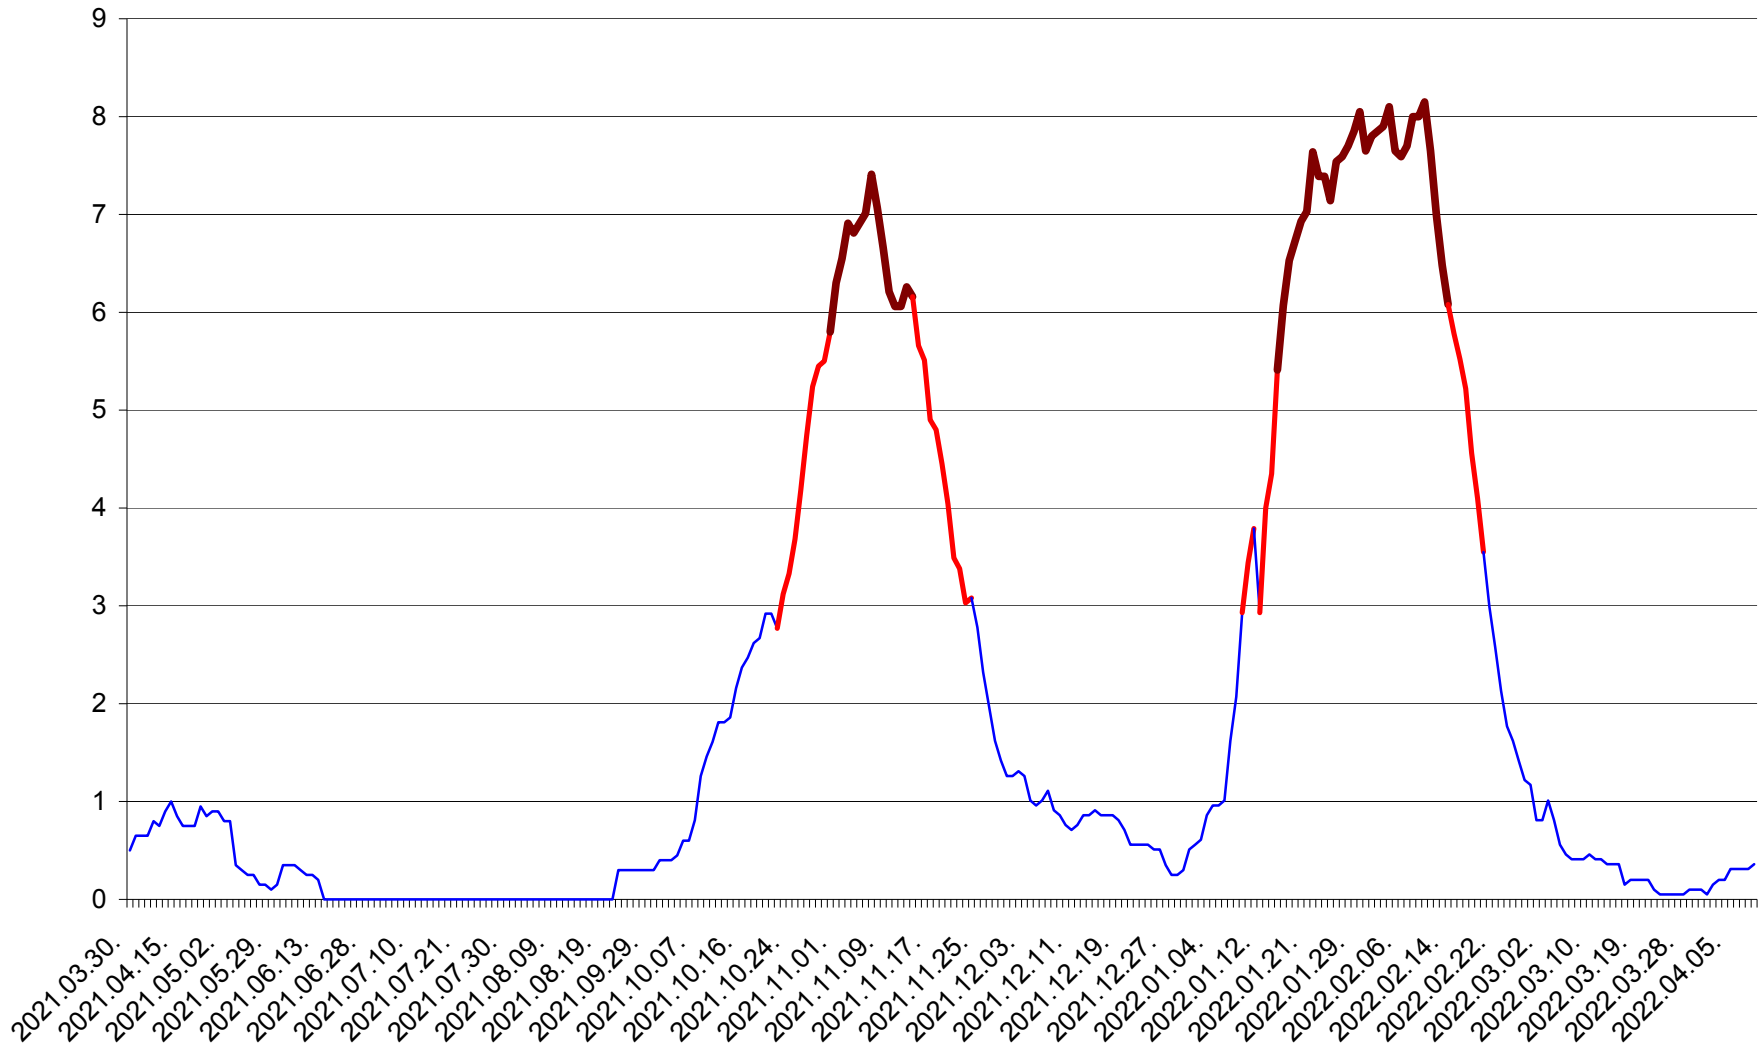

DÂRJIU - Evolutia incidentei cumulate pe 14 zile la ‰ de locuitori
2021.04.01. - 2022.04.10.

DEALU - Evolutia incidentei cumulate pe 14 zile la % de locuitori
2021.04.01. - 2022.04.10.

DITRĂU - Evolutia incidentei cumulate pe 14 zile la ‰ de locuitori
2021.04.01. - 2022.04.10.

FELICENI - Evolutia incidentei cumulate pe 14 zile la ‰ de locuitori
2021.04.01. - 2022.04.10.

FRUMOASA - Evolutia incidentei cumulate pe 14 zile la ‰ de locuitori
2021.04.01. - 2022.04.10.

GĂLĂUȚAȘ - Evoluția incidenței cumulate pe 14 zile la ‰ de locuitori
2021.04.01. - 2022.04.10.

MUNICIPIUL GHEORGHENI - Evolutia incidentei cumulate pe 14 zile la ‰ de locuitori
2021.04.01. - 2022.04.10.

JOSENI - Evolutia incidentei cumulate pe 14 zile la ‰ de locuitori
2021.04.01. - 2022.04.10.

LĂZAREA - Evolutia incidentei cumulate pe 14 zile la % de locuitori
2021.04.01. - 2022.04.10.

LELICENI - Evolutia incidentei cumulate pe 14 zile la ‰ de locuitori
2021.04.01. - 2022.04.10.

LUETA - Evolutia incidentei cumulate pe 14 zile la ‰ de locuitori
2021.04.01. - 2022.04.10.

LUNCA DE JOS - Evolutia incidentei cumulate pe 14 zile la ‰ de locuitori
2021.04.01. - 2022.04.10.