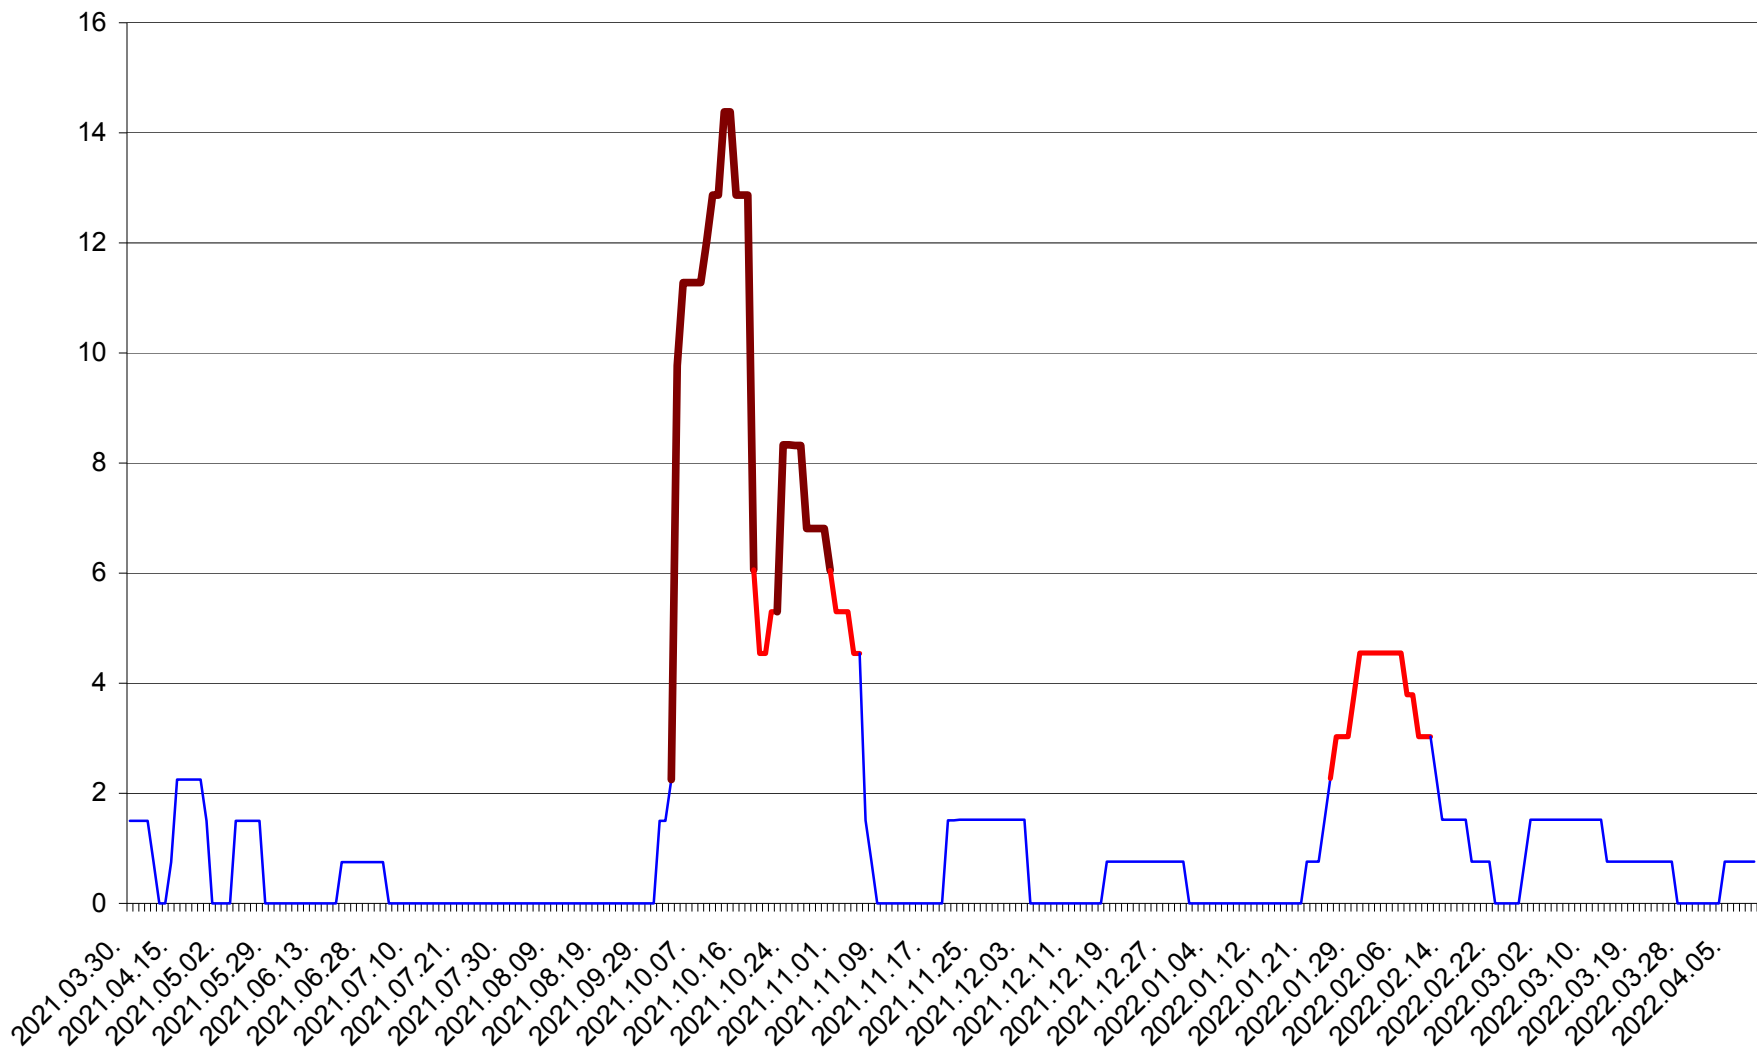

LELICENI - Evolutia incidentei cumulate pe 14 zile la ‰ de locuitori
2021.04.01. - 2022.04.10.

LUETA - Evolutia incidentei cumulate pe 14 zile la ‰ de locuitori
2021.04.01. - 2022.04.10.

LUNCA DE JOS - Evolutia incidentei cumulate pe 14 zile la ‰ de locuitori
2021.04.01. - 2022.04.10.

LUNCA DE SUS - Evolutia incidentei cumulate pe 14 zile la ‰ de locuitori
2021.04.01. - 2022.04.10.

LUPENI - Evolutia incidentei cumulate pe 14 zile la ‰ de locuitori
2021.04.01. - 2022.04.10.

MĂDĂRAȘ - Evolutia incidentei cumulate pe 14 zile la ‰ de locuitori
2021.04.01. - 2022.04.10.

MĂRTINIȘ - Evolutia incidentei cumulate pe 14 zile la ‰ de locuitori
2021.04.01. - 2022.04.10.

MEREȘTI - Evolutia incidentei cumulate pe 14 zile la ‰ de locuitori
2021.04.01. - 2022.04.10.

MUNICIPIUL MIERCUREA-CIUC - Evolutia incidentei cumulate pe 14 zile la ‰ de locuitori
2021.04.01. - 2022.04.10.

MIHĂILENI - Evolutia incidentei cumulate pe 14 zile la ‰ de locuitori
2021.04.01. - 2022.04.10.

MUGENI - Evolutia incidentei cumulate pe 14 zile la ‰ de locuitori
2021.04.01. - 2022.04.10.

OCLAND - Evolutia incidentei cumulate pe 14 zile la ‰ de locuitori
2021.04.01. - 2022.04.10.