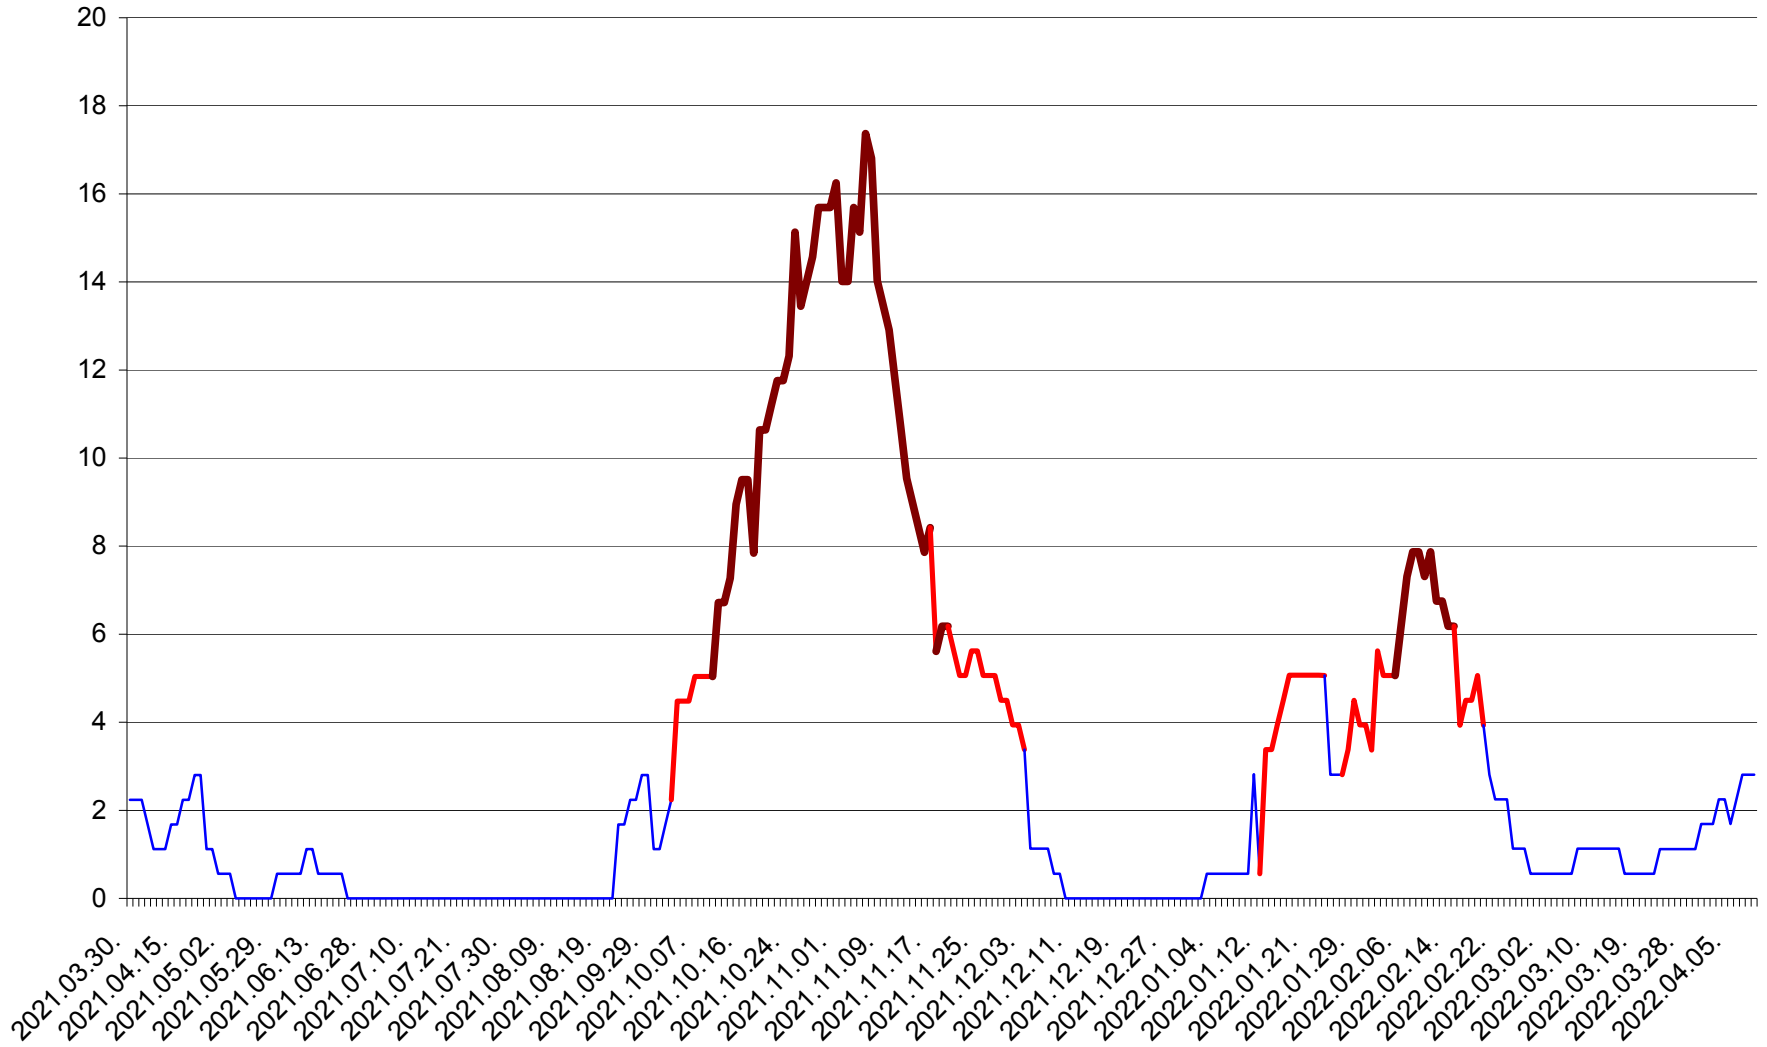

SÂNSIMION - Evolutia incidentei cumulate pe 14 zile la ‰ de locuitori
2021.04.01. - 2022.04.10.

SÂNTIMBRU - Evolutia incidentei cumulate pe 14 zile la ‰ de locuitori
2021.04.01. - 2022.04.10.

SĂRMAȘ - Evolutia incidentei cumulate pe 14 zile la ‰ de locuitori
2021.04.01. - 2022.04.10.

SATU MARE - Evolutia incidentei cumulate pe 14 zile la ‰ de locuitori
2021.04.01. - 2022.04.10.

SECUIENI - Evolutia incidentei cumulate pe 14 zile la ‰ de locuitori
2021.04.01. - 2022.04.10.

SICULENI - Evolutia incidentei cumulate pe 14 zile la ‰ de locuitori
2021.04.01. - 2022.04.10.

ȘIMONEȘTI - Evolutia incidentei cumulate pe 14 zile la ‰ de locuitori
2021.04.01. - 2022.04.10.

SUBCETATE - Evolutia incidentei cumulate pe 14 zile la ‰ de locuitori
2021.04.01. - 2022.04.10.

SUSENI - Evolutia incidentei cumulate pe 14 zile la ‰ de locuitori
2021.04.01. - 2022.04.10.