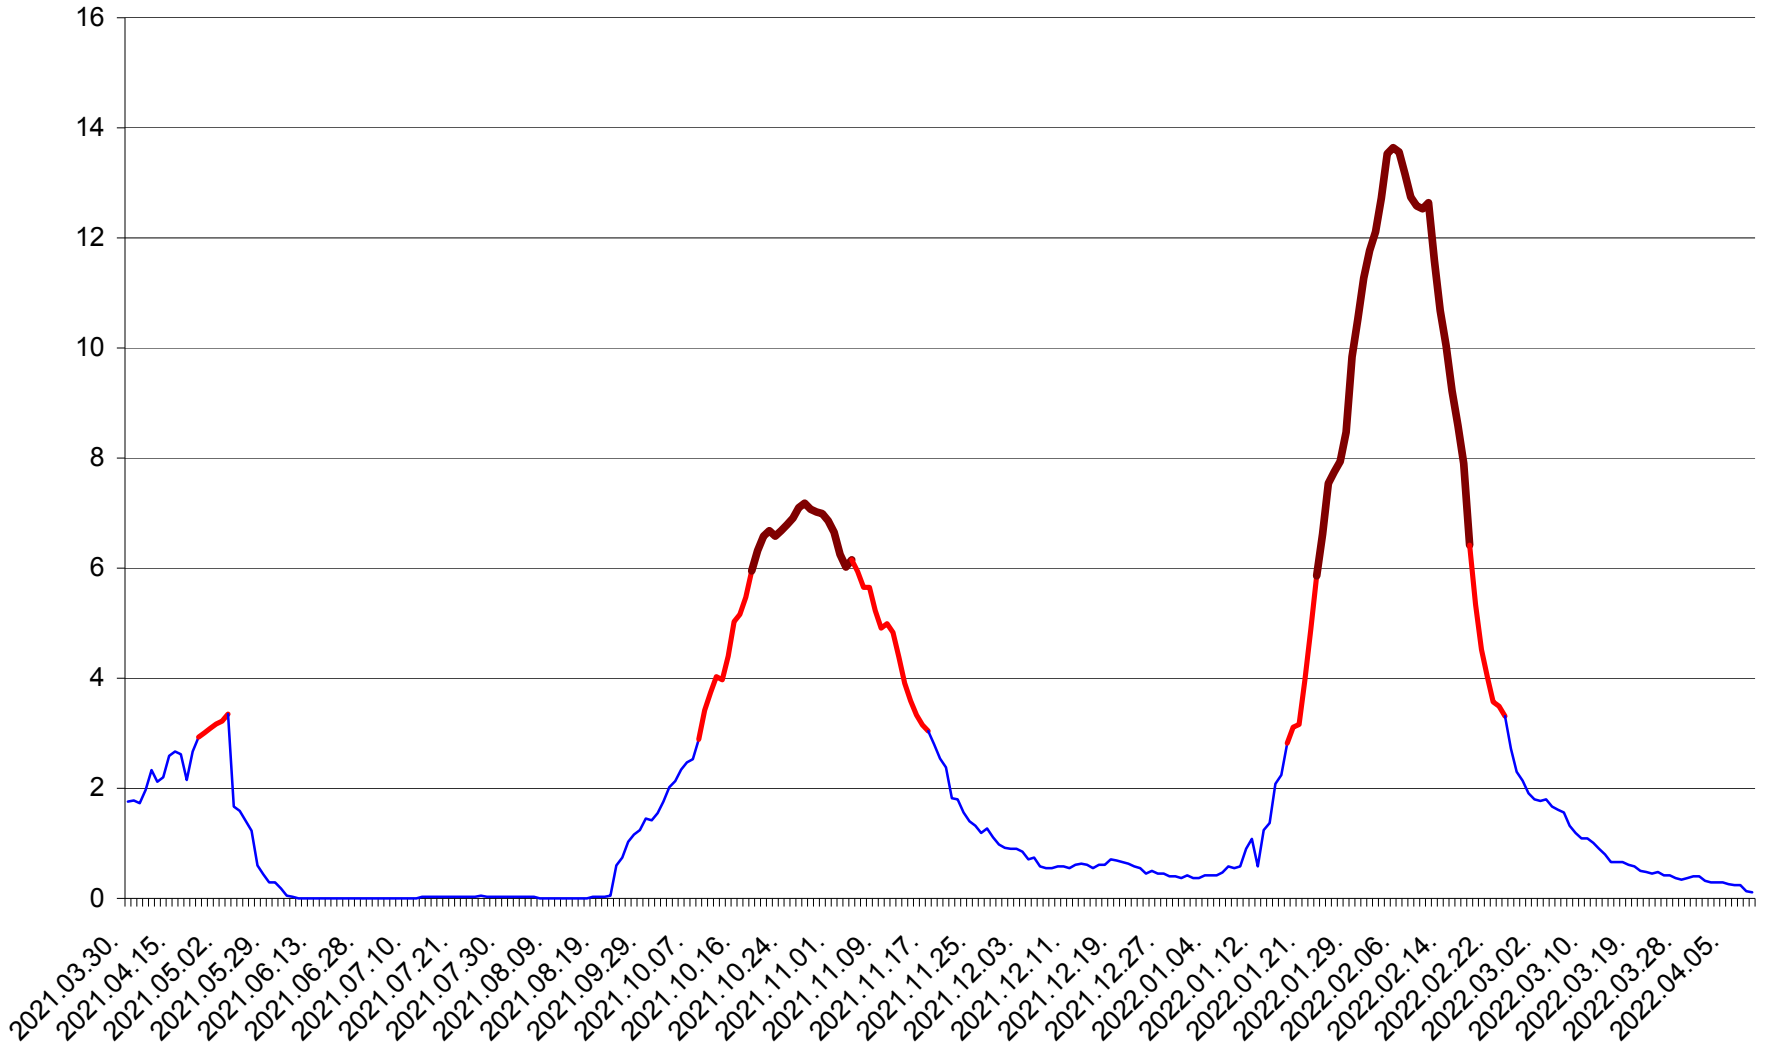

PĂULENI-CIUC - Evolutia incidentei cumulate pe 14 zile la ‰ de locuitori
2021.04.01. - 2022.04.10.

MUNICIPIUL ODORHEIU SECUIESC - Evolutia incidentei cumulate pe 14 zile la % de locuitori
2021.04.01. - 2022.04.10.