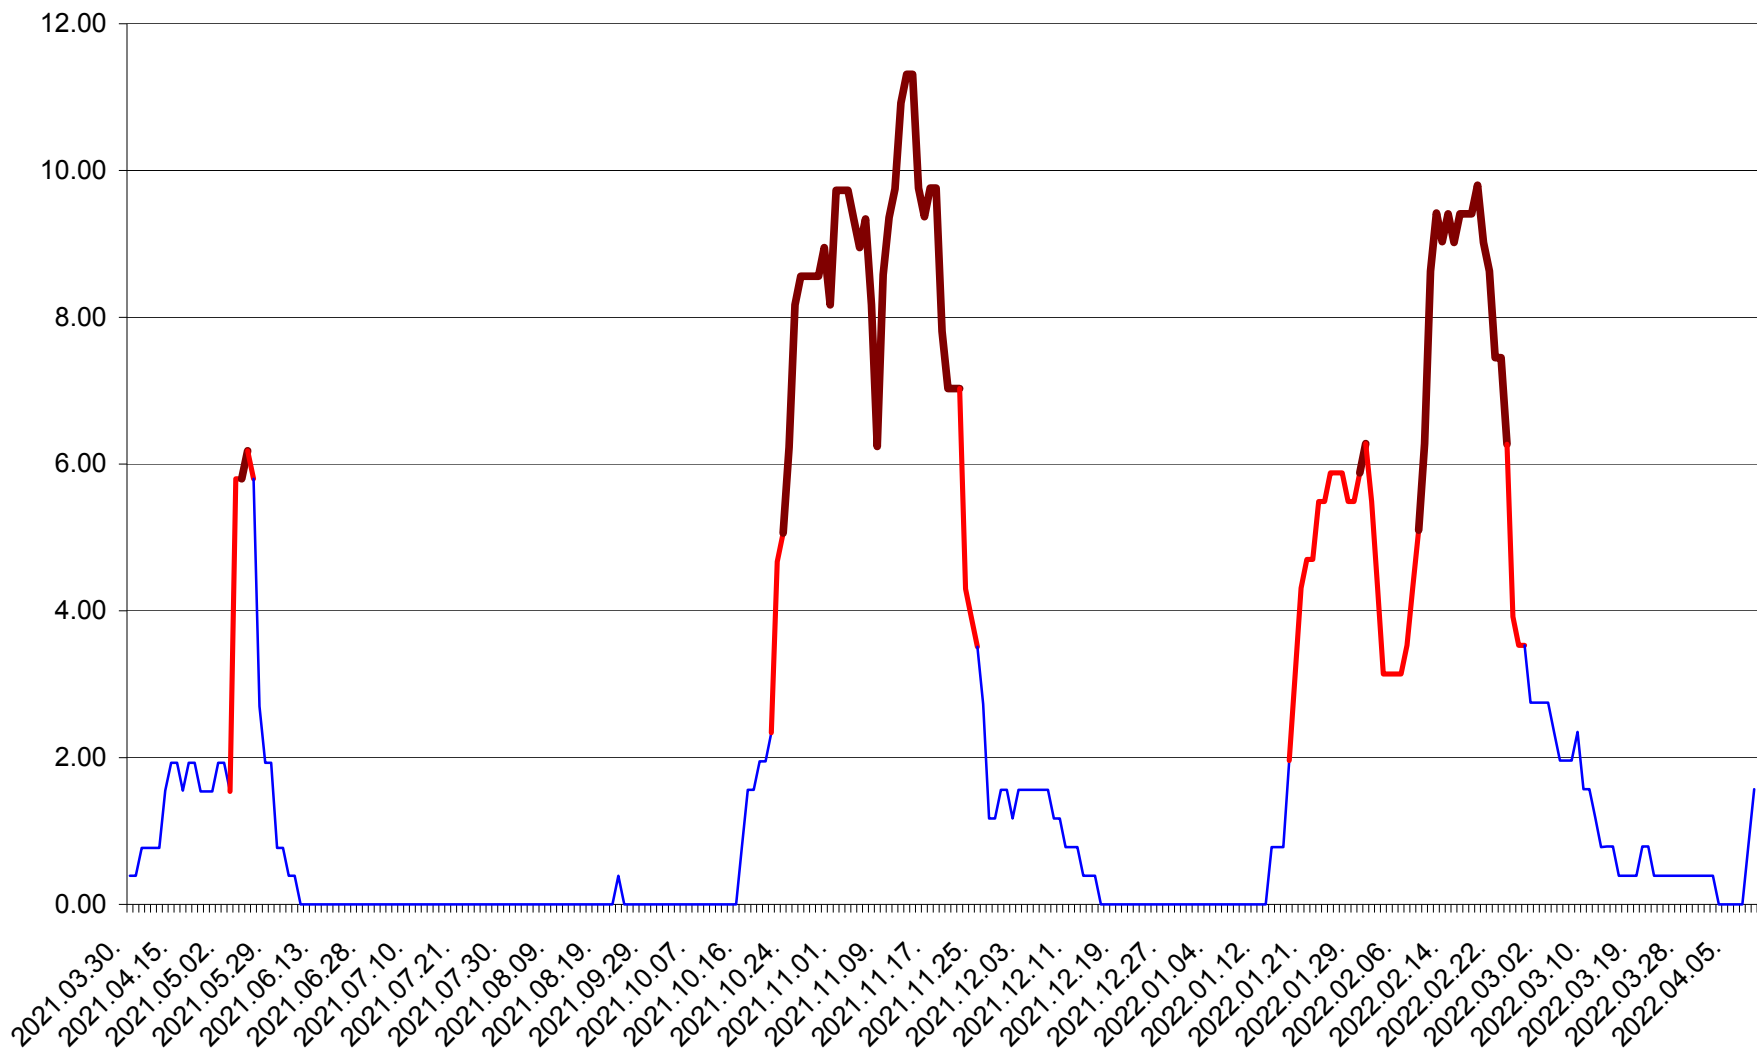

ATID - Evolutia incidentei cumulate pe 14 zile la ‰ de locuitori
2021.04.01. - 2022.04.10.

AVRĂMEȘTI - Evolutia incidentei cumulate pe 14 zile la ‰ de locuitori
2021.04.01. - 2022.04.10.

ORAȘ BĂILE TUȘNAD - Evoluția incidenței cumulate pe 14 zile la ‰ de locuitori
2021.04.01. - 2022.04.10.

ORAȘ BĂLAN - Evolutia incidentei cumulate pe 14 zile la ‰ de locuitori
2021.04.01. - 2022.04.10.

BILBOR - Evolutia incidentei cumulate pe 14 zile la ‰ de locuitori
2021.04.01. - 2022.04.10.

ORAȘ BORSEC - Evolutia incidentei cumulate pe 14 zile la ‰ de locuitori
2021.04.01. - 2022.04.10.

BRĂDEȘTI - Evolutia incidentei cumulate pe 14 zile la ‰ de locuitori
2021.04.01. - 2022.04.10.

CĂPÂLNIȚA - Evoluția incidenței cumulate pe 14 zile la ‰ de locuitori
2021.04.01. - 2022.04.10.

CÂRȚA - Evolutia incidentei cumulate pe 14 zile la ‰ de locuitori
2021.04.01. - 2022.04.10.