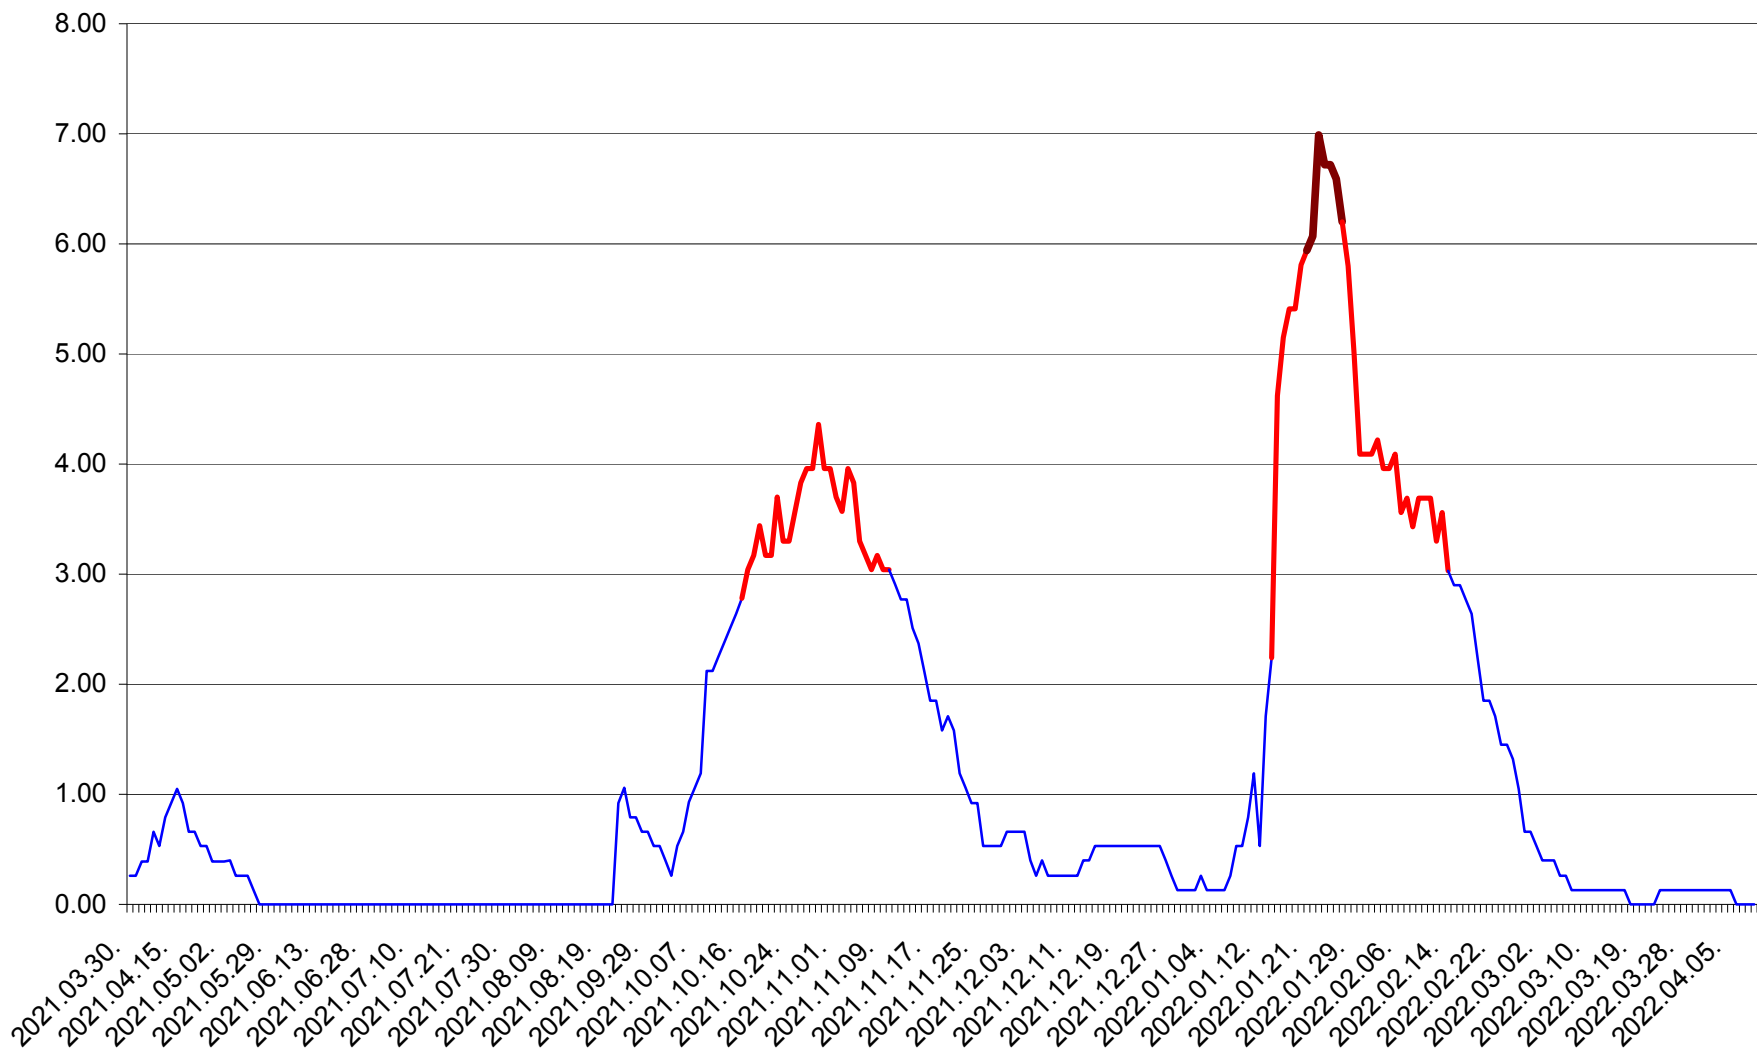

TUȘNAD - Evolutia incidentei cumulate pe 14 zile la ‰ de locuitori
2021.04.01. - 2022.04.10.

ULIEȘ - Evoluția incidentei cumulate pe 14 zile la ‰ de locuitori
2021.04.01. - 2022.04.10.

VĂRȘAG - Evolutia incidentei cumulate pe 14 zile la ‰ de locuitori
2021.04.01. - 2022.04.10.

ORAȘ VLĂHIȚA - Evolutia incidentei cumulate pe 14 zile la ‰ de locuitori
2021.04.01. - 2022.04.10.

VOȘLĂBENI - Evolutia incidentei cumulate pe 14 zile la ‰ de locuitori
2021.04.01. - 2022.04.10.

ZETEA - Evolutia incidentei cumulate pe 14 zile la ‰ de locuitori
2021.04.01. - 2022.04.10.