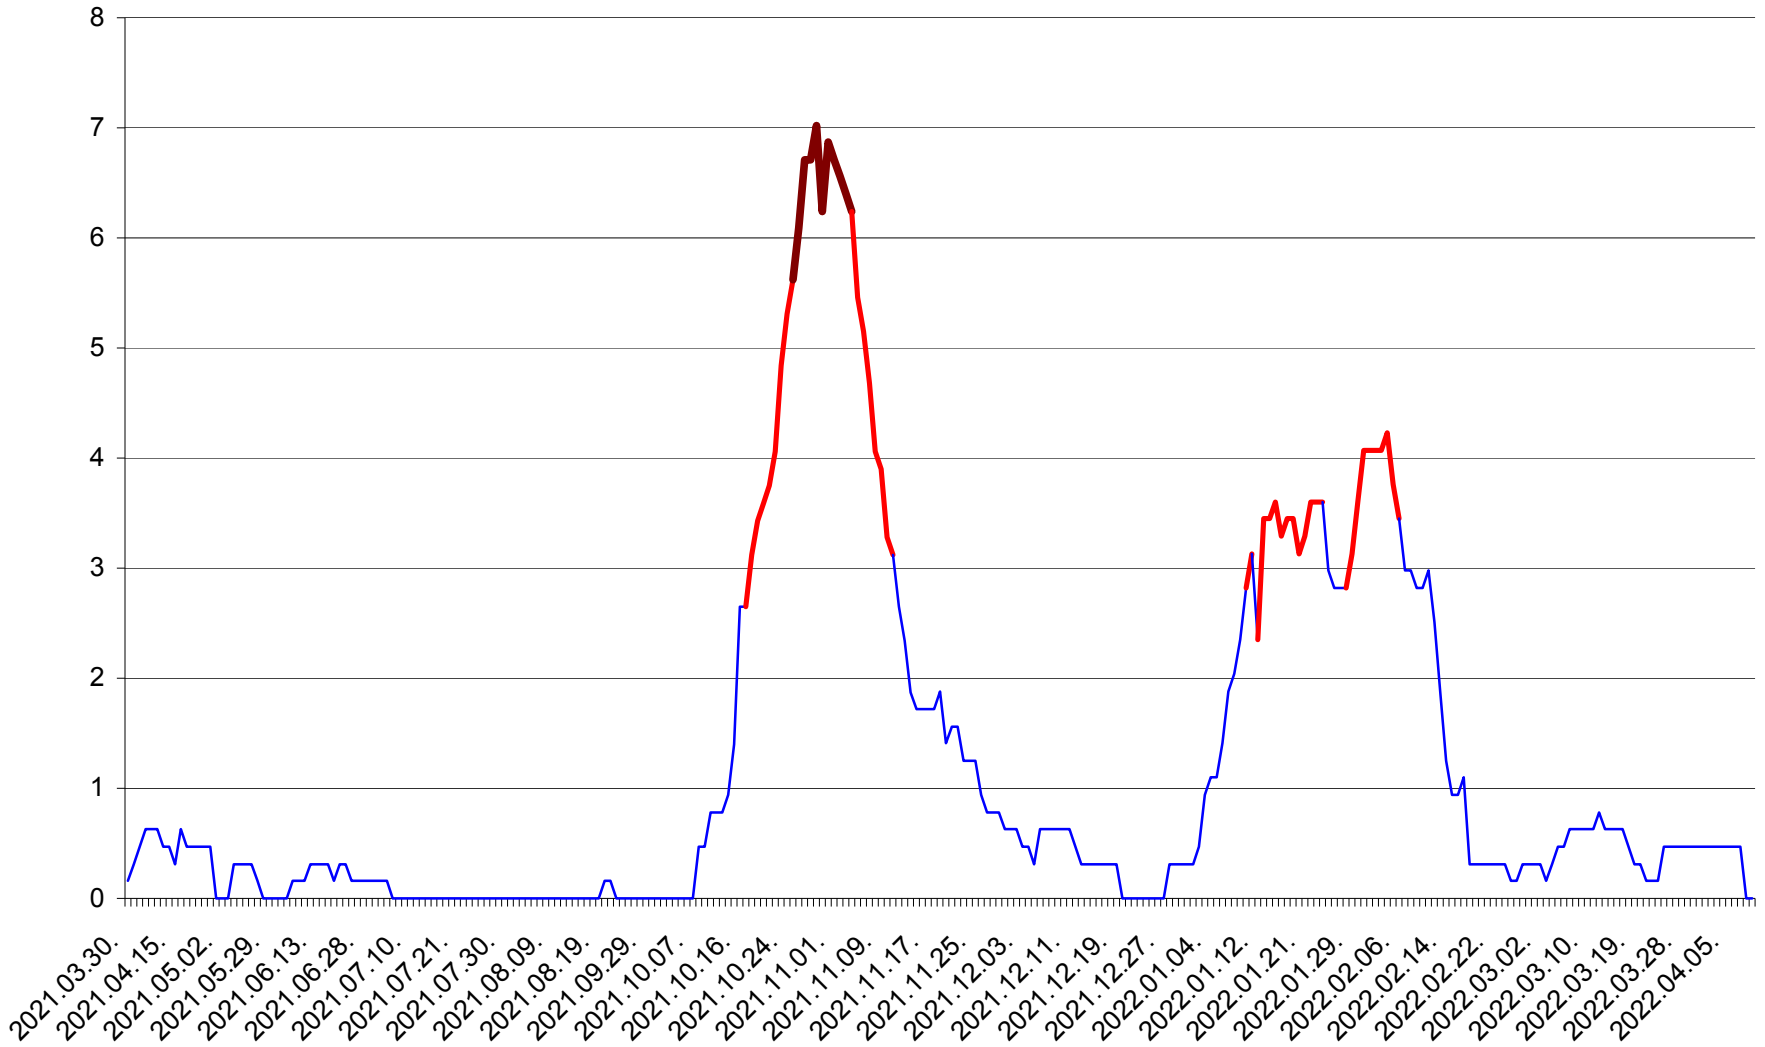

PLĂIEȘII DE JOS - Evolutia incidentei cumulate pe 14 zile la ‰ de locuitori
2021.04.01. - 2022.04.10.

PORUMBENI - Evolutia incidentei cumulate pe 14 zile la ‰ de locuitori
2021.04.01. - 2022.04.10.

PRAID - Evolutia incidentei cumulate pe 14 zile la ‰ de locuitori
2021.04.01. - 2022.04.10.

RACU - Evolutia incidentei cumulate pe 14 zile la ‰ de locuitori
2021.04.01. - 2022.04.10.

REMETEA - Evolutia incidentei cumulate pe 14 zile la ‰ de locuitori
2021.04.01. - 2022.04.10.

SĂCEL - Evolutia incidentei cumulate pe 14 zile la ‰ de locuitori
2021.04.01. - 2022.04.10.