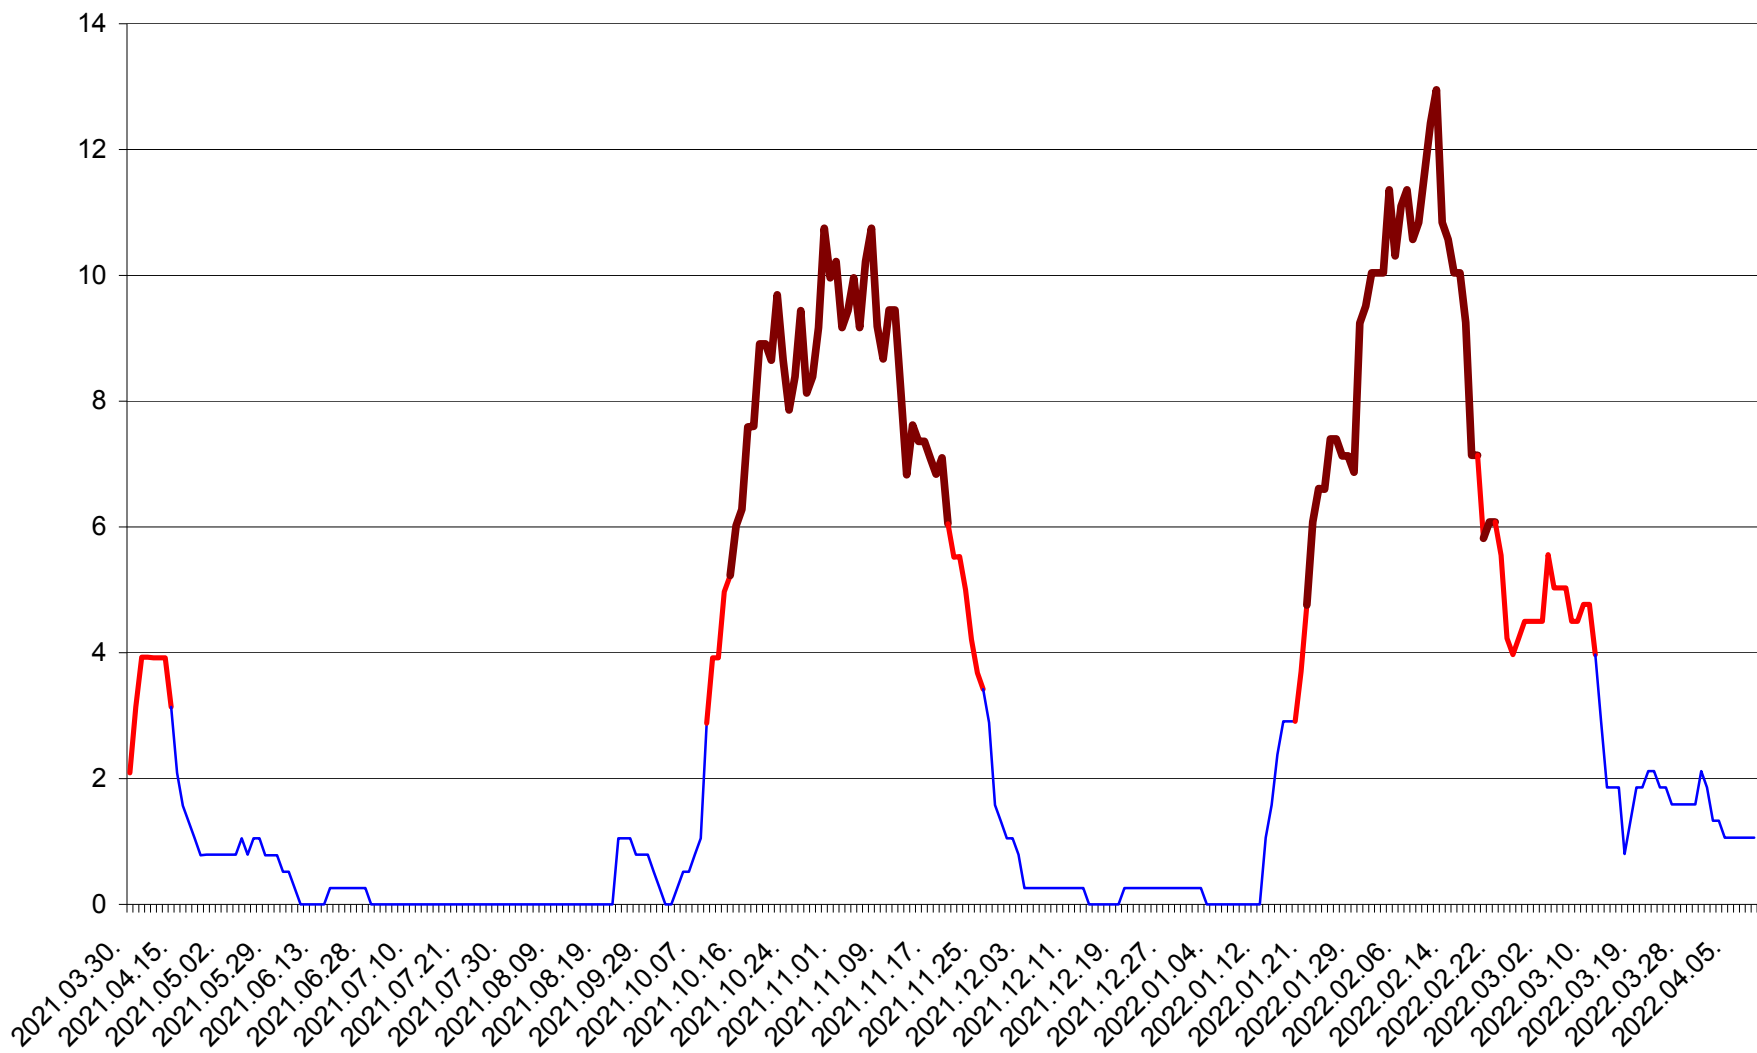

RACU - Evolutia incidentei cumulate pe 14 zile la ‰ de locuitori
2021.04.01. - 2022.04.10.

REMETEA - Evolutia incidentei cumulate pe 14 zile la ‰ de locuitori
2021.04.01. - 2022.04.10.

SĂCEL - Evolutia incidentei cumulate pe 14 zile la ‰ de locuitori
2021.04.01. - 2022.04.10.

SÂNCRĂIENI - Evolutia incidentei cumulate pe 14 zile la ‰ de locuitori
2021.04.01. - 2022.04.10.

SÂNDOMINIC - Evolutia incidentei cumulate pe 14 zile la ‰ de locuitori
2021.04.01. - 2022.04.10.

SÂNMARTIN - Evolutia incidentei cumulate pe 14 zile la ‰ de locuitori
2021.04.01. - 2022.04.10.

SÂNSIMION - Evolutia incidentei cumulate pe 14 zile la ‰ de locuitori
2021.04.01. - 2022.04.10.

SÂNTIMBRU - Evolutia incidentei cumulate pe 14 zile la ‰ de locuitori
2021.04.01. - 2022.04.10.

SĂRMAȘ - Evolutia incidentei cumulate pe 14 zile la ‰ de locuitori
2021.04.01. - 2022.04.10.