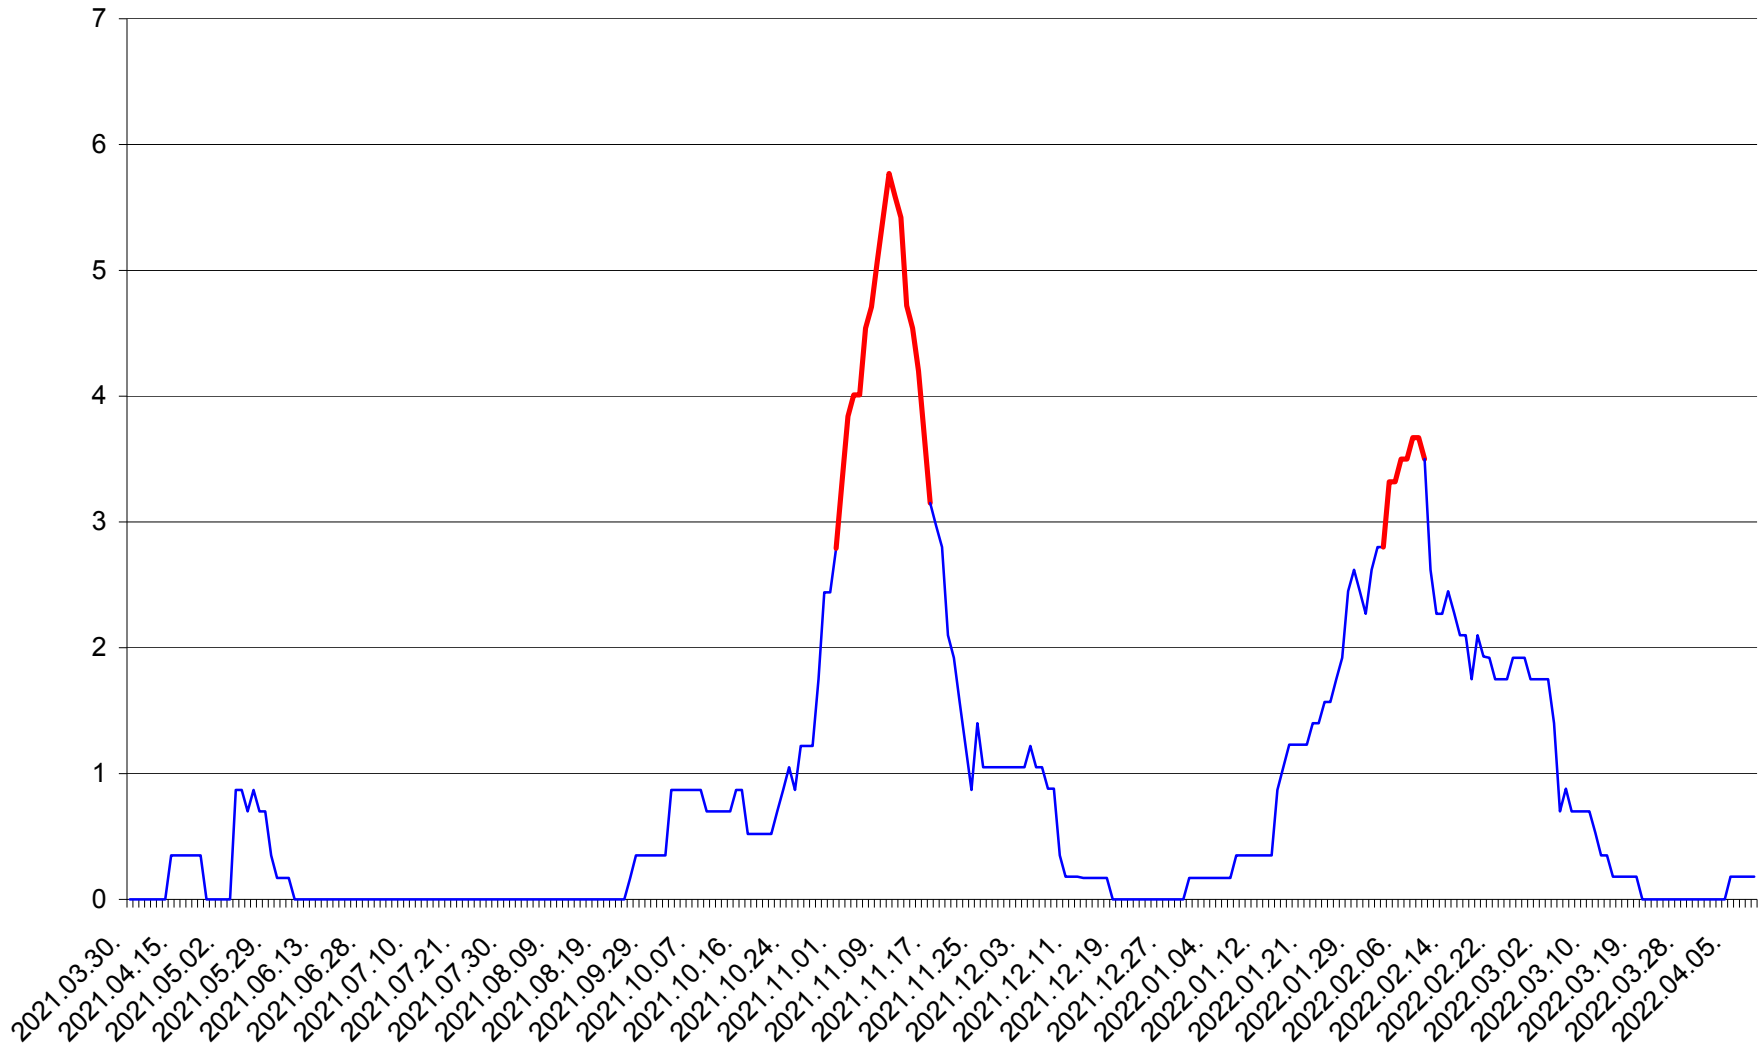

ORAȘ BĂLAN - Evolutia incidentei cumulate pe 14 zile la ‰ de locuitori
2021.04.01. - 2022.04.10.

BILBOR - Evolutia incidentei cumulate pe 14 zile la ‰ de locuitori
2021.04.01. - 2022.04.10.

ORAȘ BORSEC - Evolutia incidentei cumulate pe 14 zile la ‰ de locuitori
2021.04.01. - 2022.04.10.

CORBU - Evolutia incidentei cumulate pe 14 zile la ‰ de locuitori
2021.04.01. - 2022.04.10.

CORUND - Evolutia incidentei cumulate pe 14 zile la ‰ de locuitori
2021.04.01. - 2022.04.10.

COZMENI - Evolutia incidentei cumulate pe 14 zile la ‰ de locuitori
2021.04.01. - 2022.04.10.

ORAȘ CRISTURU SECUIESC - Evolutia incidentei cumulate pe 14 zile la ‰ de locuitori
2021.04.01. - 2022.04.10.

DĂNEȘTI - Evolutia incidentei cumulate pe 14 zile la ‰ de locuitori
2021.04.01. - 2022.04.10.

DÂRJIU - Evolutia incidentei cumulate pe 14 zile la ‰ de locuitori
2021.04.01. - 2022.04.10.

DEALU - Evolutia incidentei cumulate pe 14 zile la % de locuitori
2021.04.01. - 2022.04.10.

DITRĂU - Evolutia incidentei cumulate pe 14 zile la ‰ de locuitori
2021.04.01. - 2022.04.10.