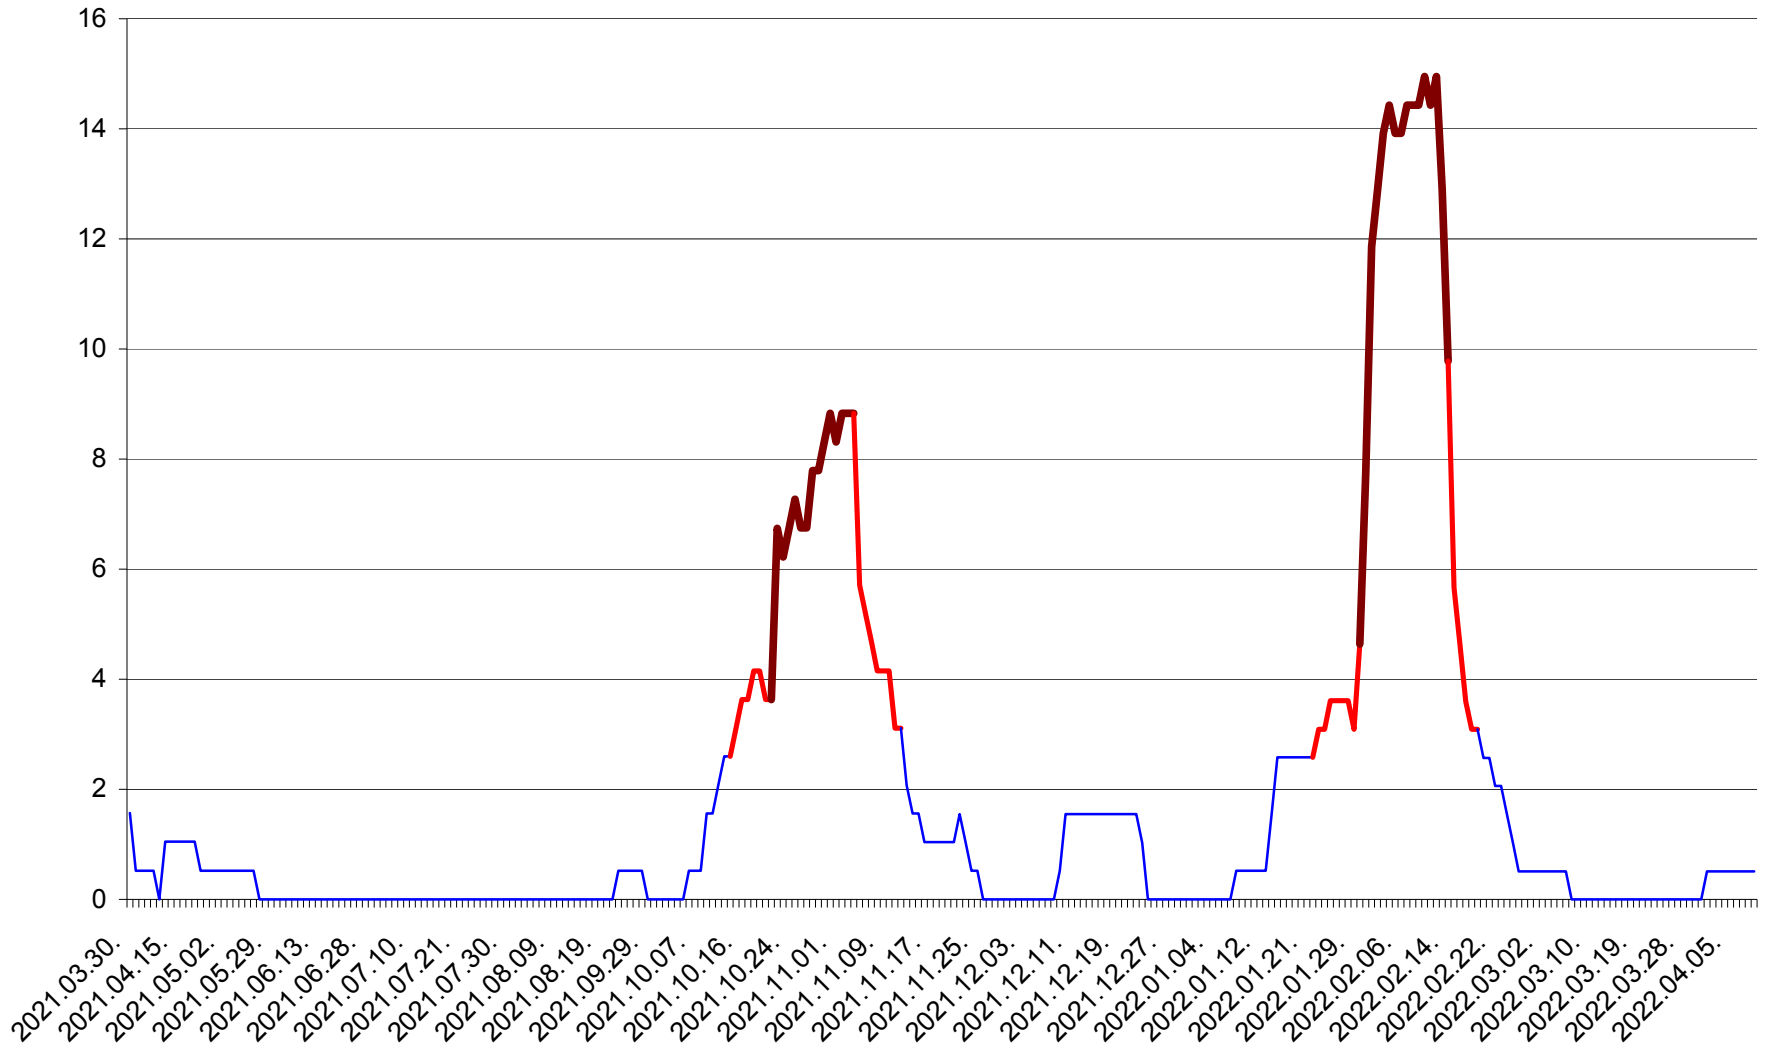

MIHĂILENI - Evolutia incidentei cumulate pe 14 zile la ‰ de locuitori
2021.04.01. - 2022.04.10.

MUGENI - Evolutia incidentei cumulate pe 14 zile la ‰ de locuitori
2021.04.01. - 2022.04.10.

OCLAND - Evolutia incidentei cumulate pe 14 zile la ‰ de locuitori
2021.04.01. - 2022.04.10.

MUNICIPIUL ODORHEIU SECUIESC - Evolutia incidentei cumulate pe 14 zile la % de locuitori
2021.04.01. - 2022.04.10.

PĂULENI-CIUC - Evolutia incidentei cumulate pe 14 zile la ‰ de locuitori
2021.04.01. - 2022.04.10.

PLĂIEȘII DE JOS - Evolutia incidentei cumulate pe 14 zile la ‰ de locuitori
2021.04.01. - 2022.04.10.

PORUMBENI - Evolutia incidentei cumulate pe 14 zile la ‰ de locuitori
2021.04.01. - 2022.04.10.

PRAID - Evolutia incidentei cumulate pe 14 zile la ‰ de locuitori
2021.04.01. - 2022.04.10.