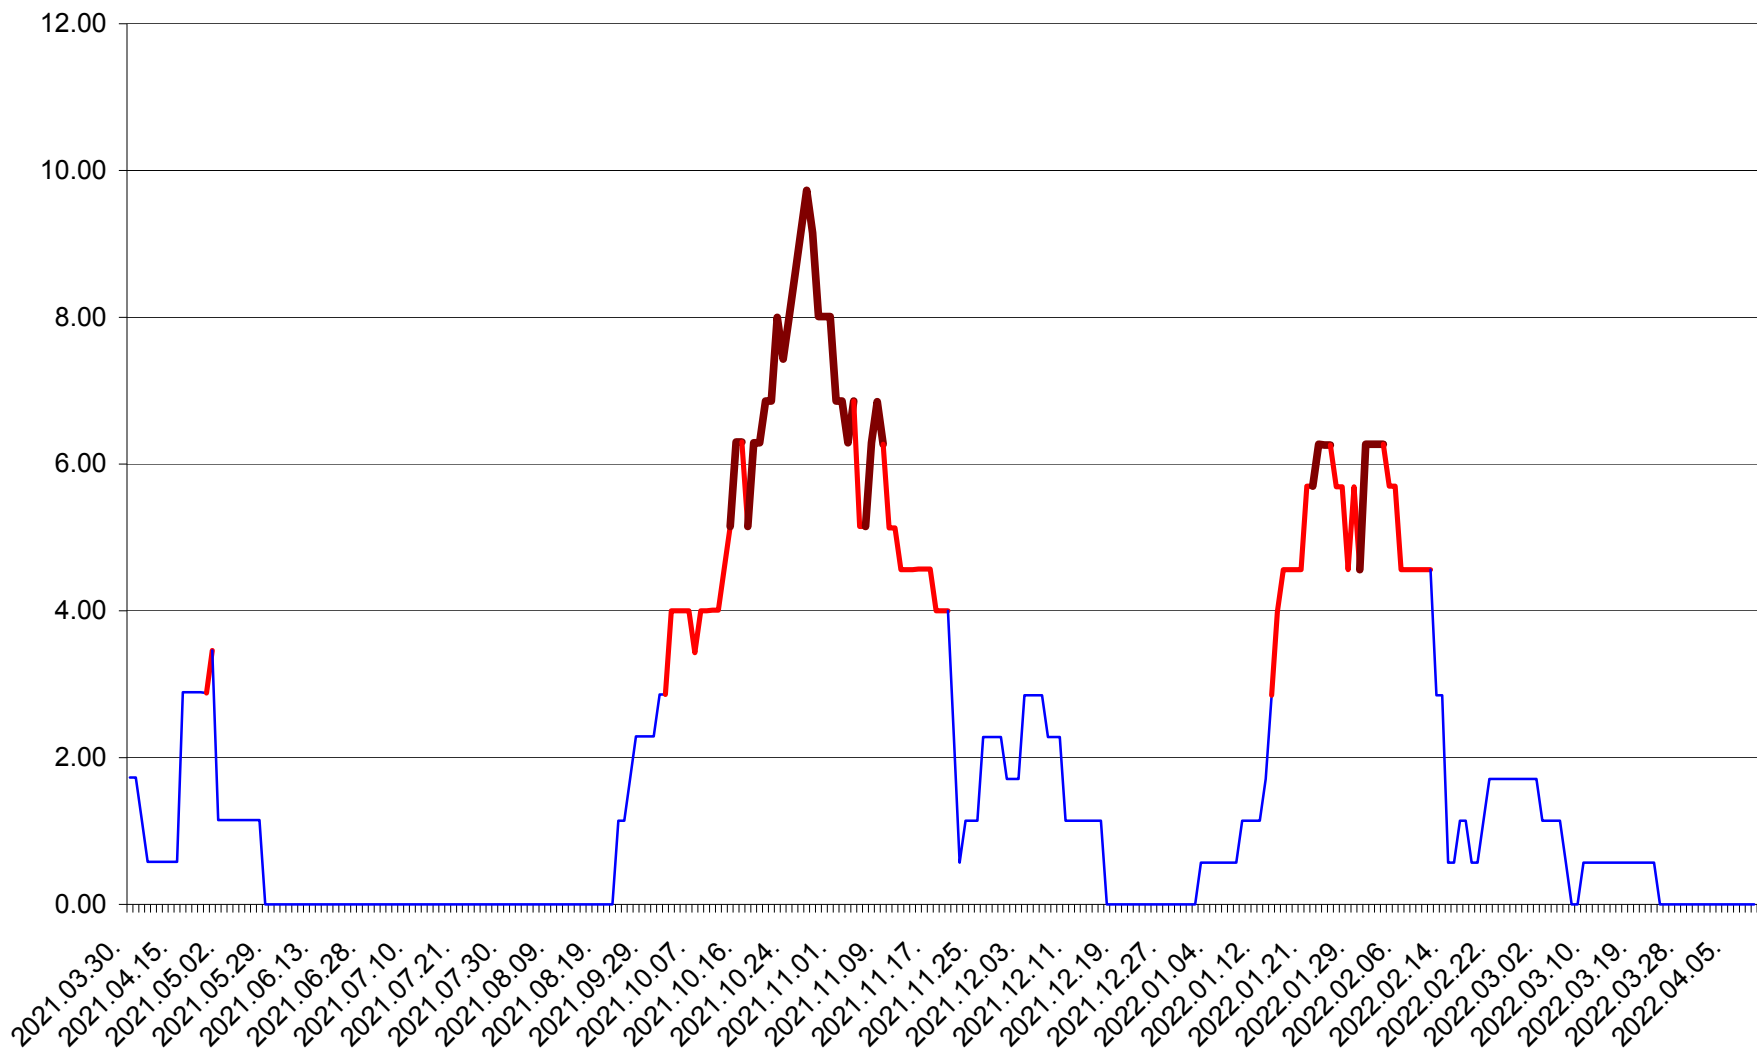

ORAȘ VLĂHIȚA - Evolutia incidentei cumulate pe 14 zile la ‰ de locuitori
2021.04.01. - 2022.04.10.