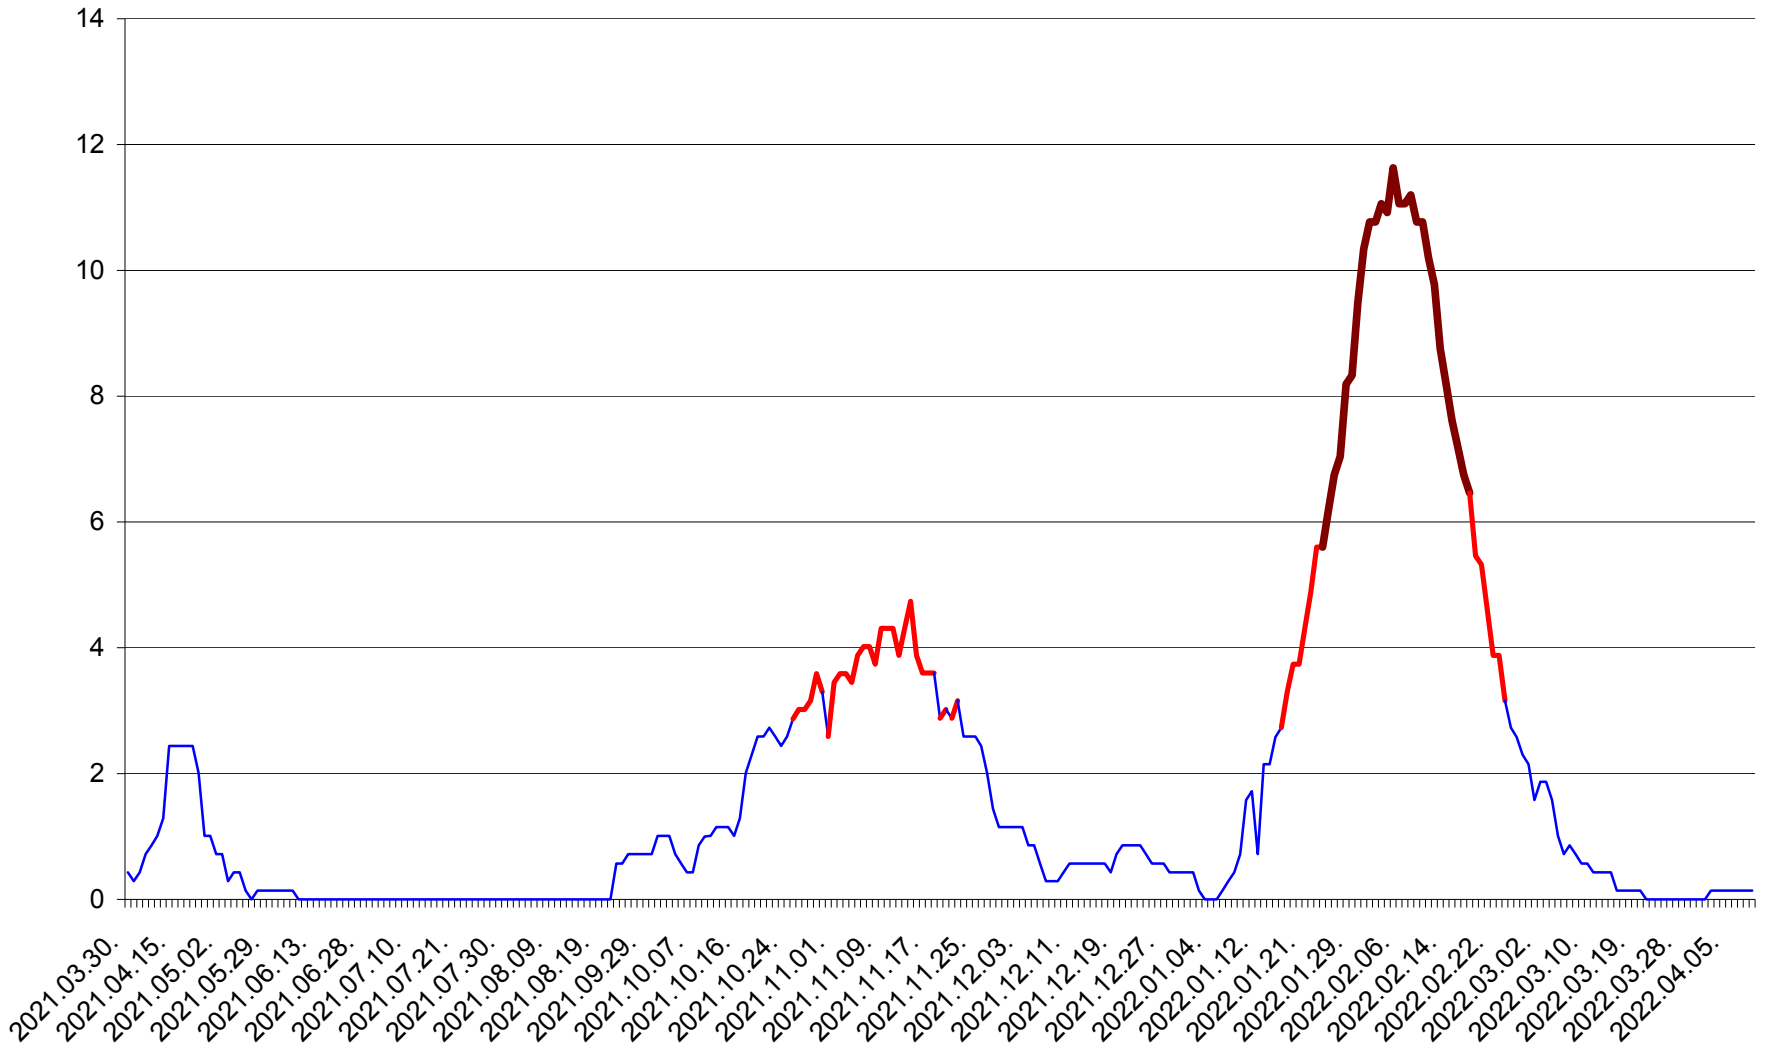

MIHĂILENI - Evolutia incidentei cumulate pe 14 zile la ‰ de locuitori
2021.04.01. - 2022.04.10.

MUGENI - Evolutia incidentei cumulate pe 14 zile la ‰ de locuitori
2021.04.01. - 2022.04.10.

OCLAND - Evolutia incidentei cumulate pe 14 zile la ‰ de locuitori
2021.04.01. - 2022.04.10.

MUNICIPIUL ODORHEIU SECUIESC - Evolutia incidentei cumulate pe 14 zile la % de locuitori
2021.04.01. - 2022.04.10.

PĂULENI-CIUC - Evolutia incidentei cumulate pe 14 zile la ‰ de locuitori
2021.04.01. - 2022.04.10.

PLĂIEȘII DE JOS - Evolutia incidentei cumulate pe 14 zile la ‰ de locuitori
2021.04.01. - 2022.04.10.

PORUMBENI - Evolutia incidentei cumulate pe 14 zile la ‰ de locuitori
2021.04.01. - 2022.04.10.

PRAID - Evolutia incidentei cumulate pe 14 zile la ‰ de locuitori
2021.04.01. - 2022.04.10.