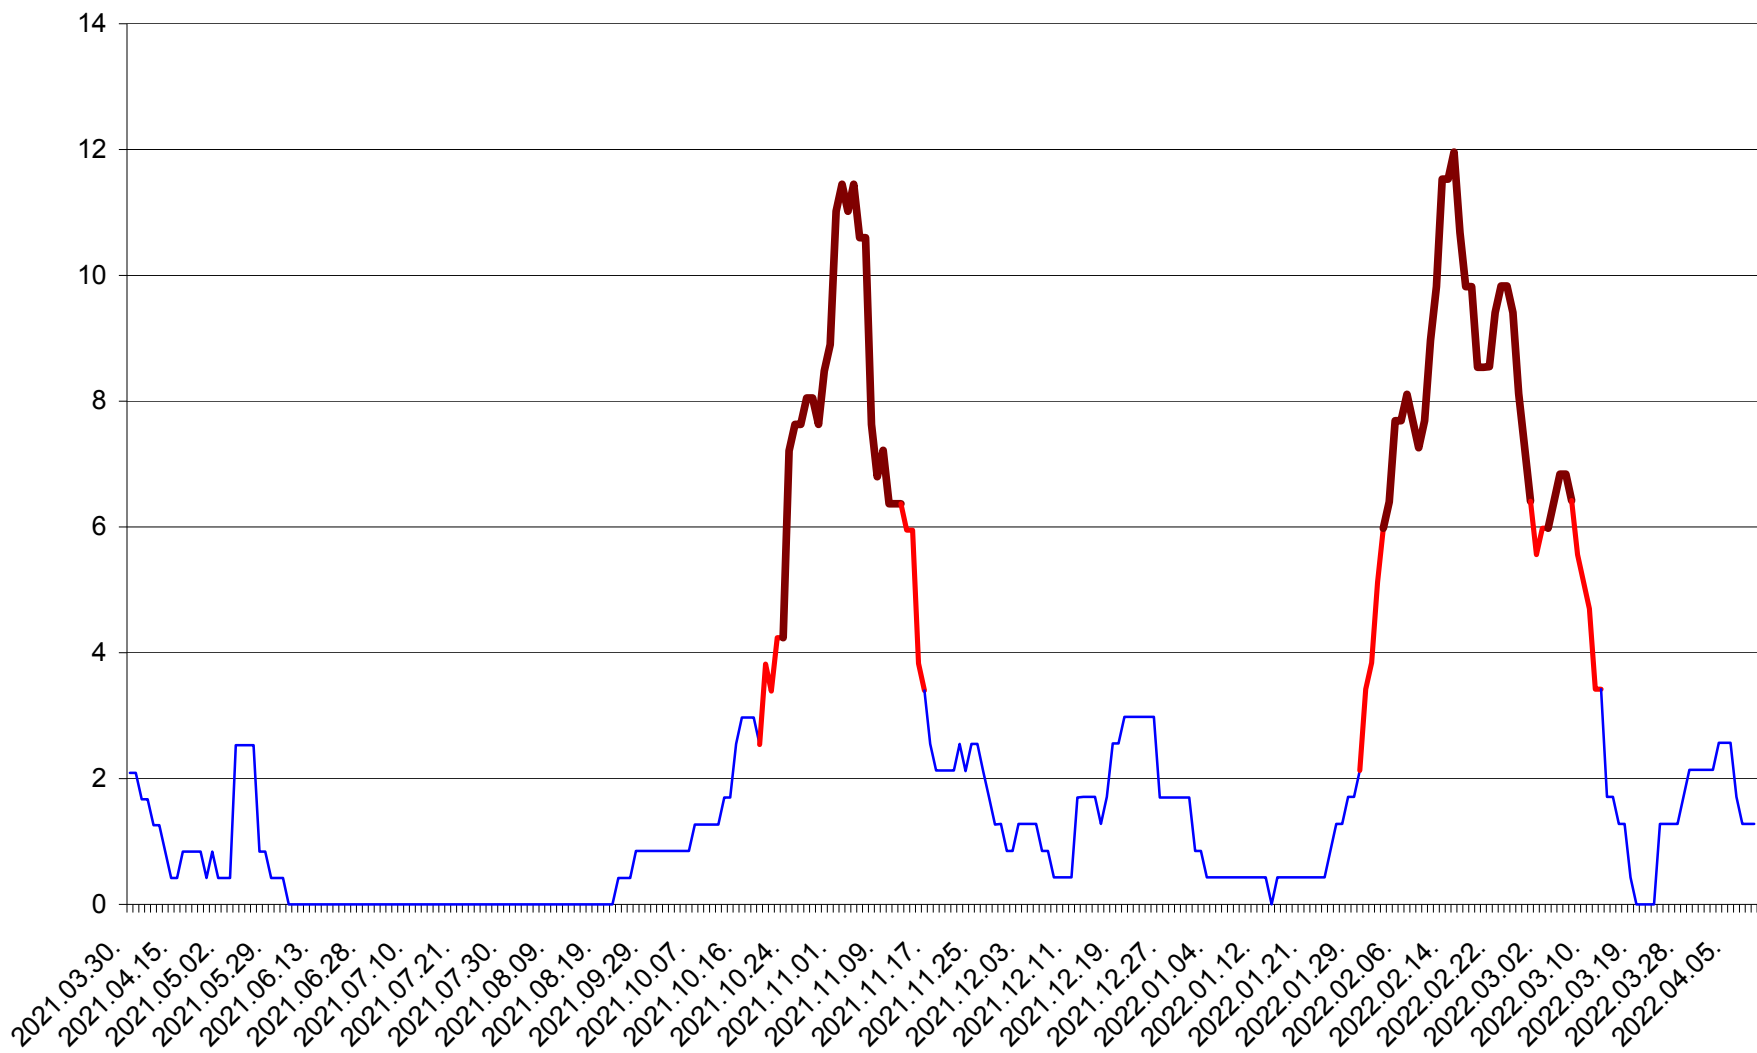

CORBU - Evolutia incidentei cumulate pe 14 zile la ‰ de locuitori
2021.04.01. - 2022.04.10.

CORUND - Evolutia incidentei cumulate pe 14 zile la ‰ de locuitori
2021.04.01. - 2022.04.10.

COZMENI - Evolutia incidentei cumulate pe 14 zile la ‰ de locuitori
2021.04.01. - 2022.04.10.

ORAȘ CRISTURU SECUIESC - Evolutia incidentei cumulate pe 14 zile la ‰ de locuitori
2021.04.01. - 2022.04.10.

DĂNEȘTI - Evolutia incidentei cumulate pe 14 zile la ‰ de locuitori
2021.04.01. - 2022.04.10.

DÂRJIU - Evolutia incidentei cumulate pe 14 zile la ‰ de locuitori
2021.04.01. - 2022.04.10.

DEALU - Evolutia incidentei cumulate pe 14 zile la % de locuitori
2021.04.01. - 2022.04.10.

DITRĂU - Evolutia incidentei cumulate pe 14 zile la ‰ de locuitori
2021.04.01. - 2022.04.10.

FELICENI - Evolutia incidentei cumulate pe 14 zile la ‰ de locuitori
2021.04.01. - 2022.04.10.

FRUMOASA - Evolutia incidentei cumulate pe 14 zile la ‰ de locuitori
2021.04.01. - 2022.04.10.

GĂLĂUȚAȘ - Evoluția incidenței cumulate pe 14 zile la ‰ de locuitori
2021.04.01. - 2022.04.10.