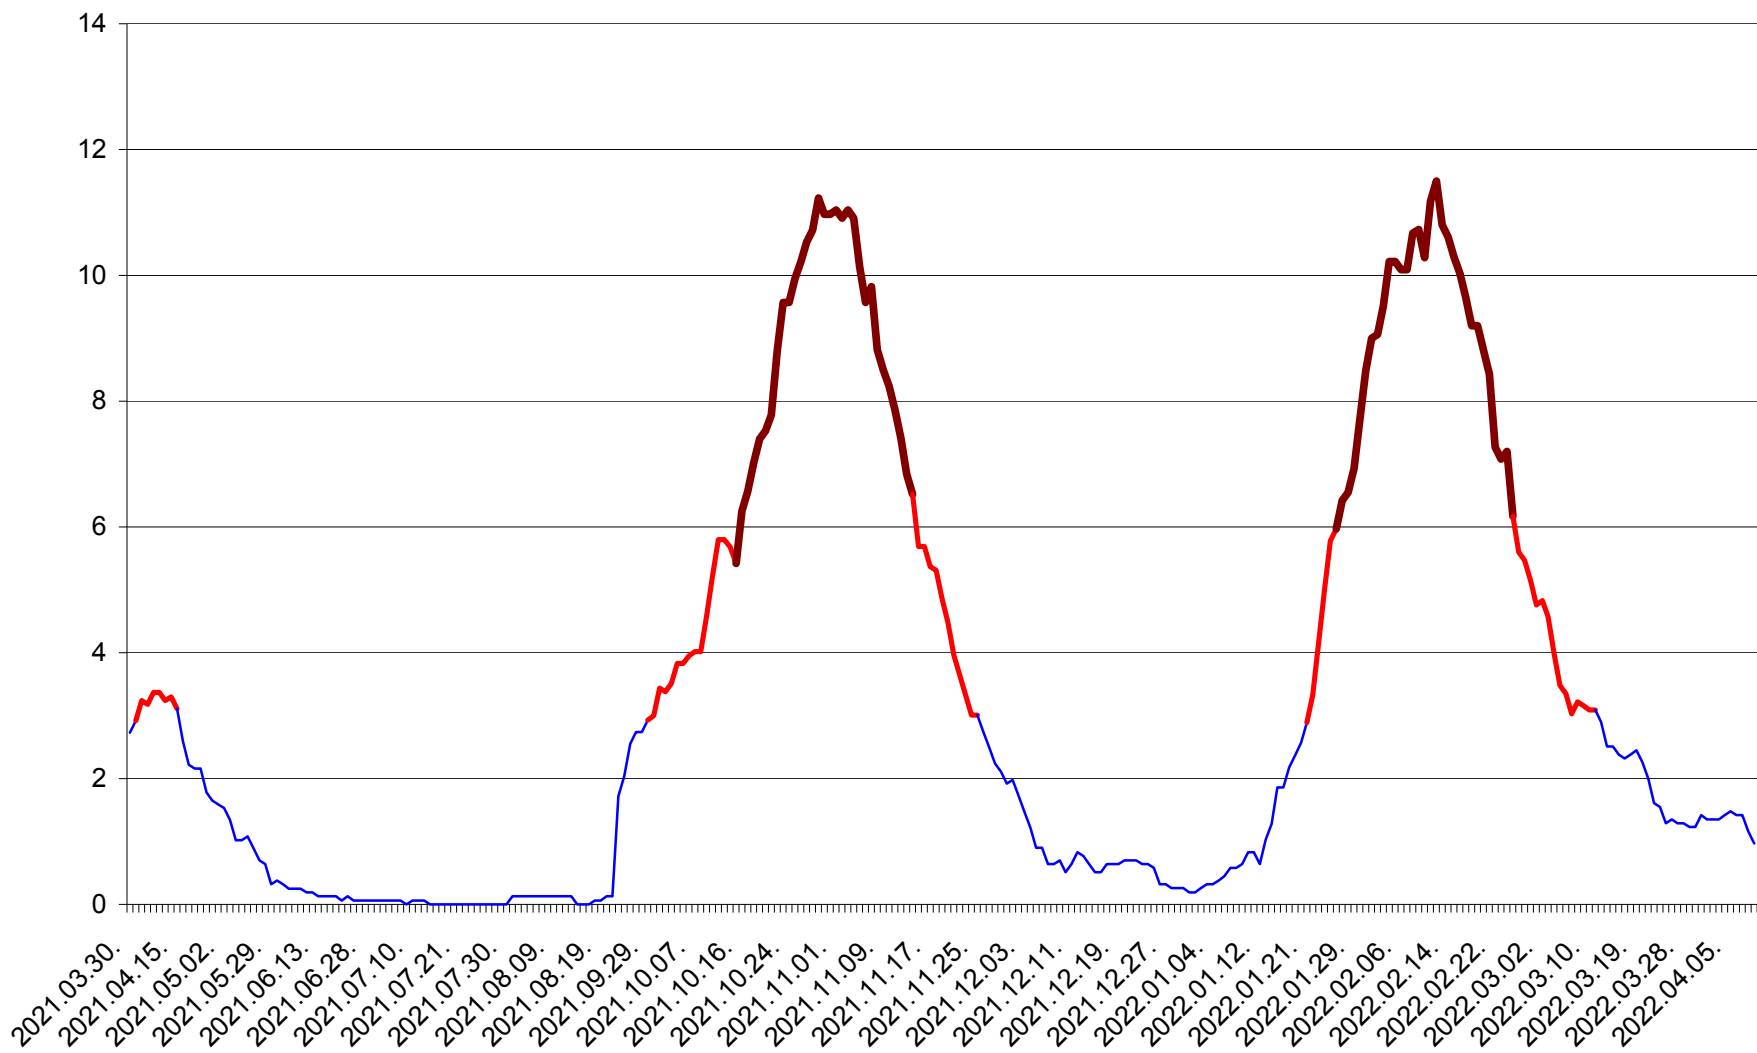

TULGHEȘ - Evolutia incidentei cumulate pe 14 zile la ‰ de locuitori
2021.04.01. - 2022.04.10.