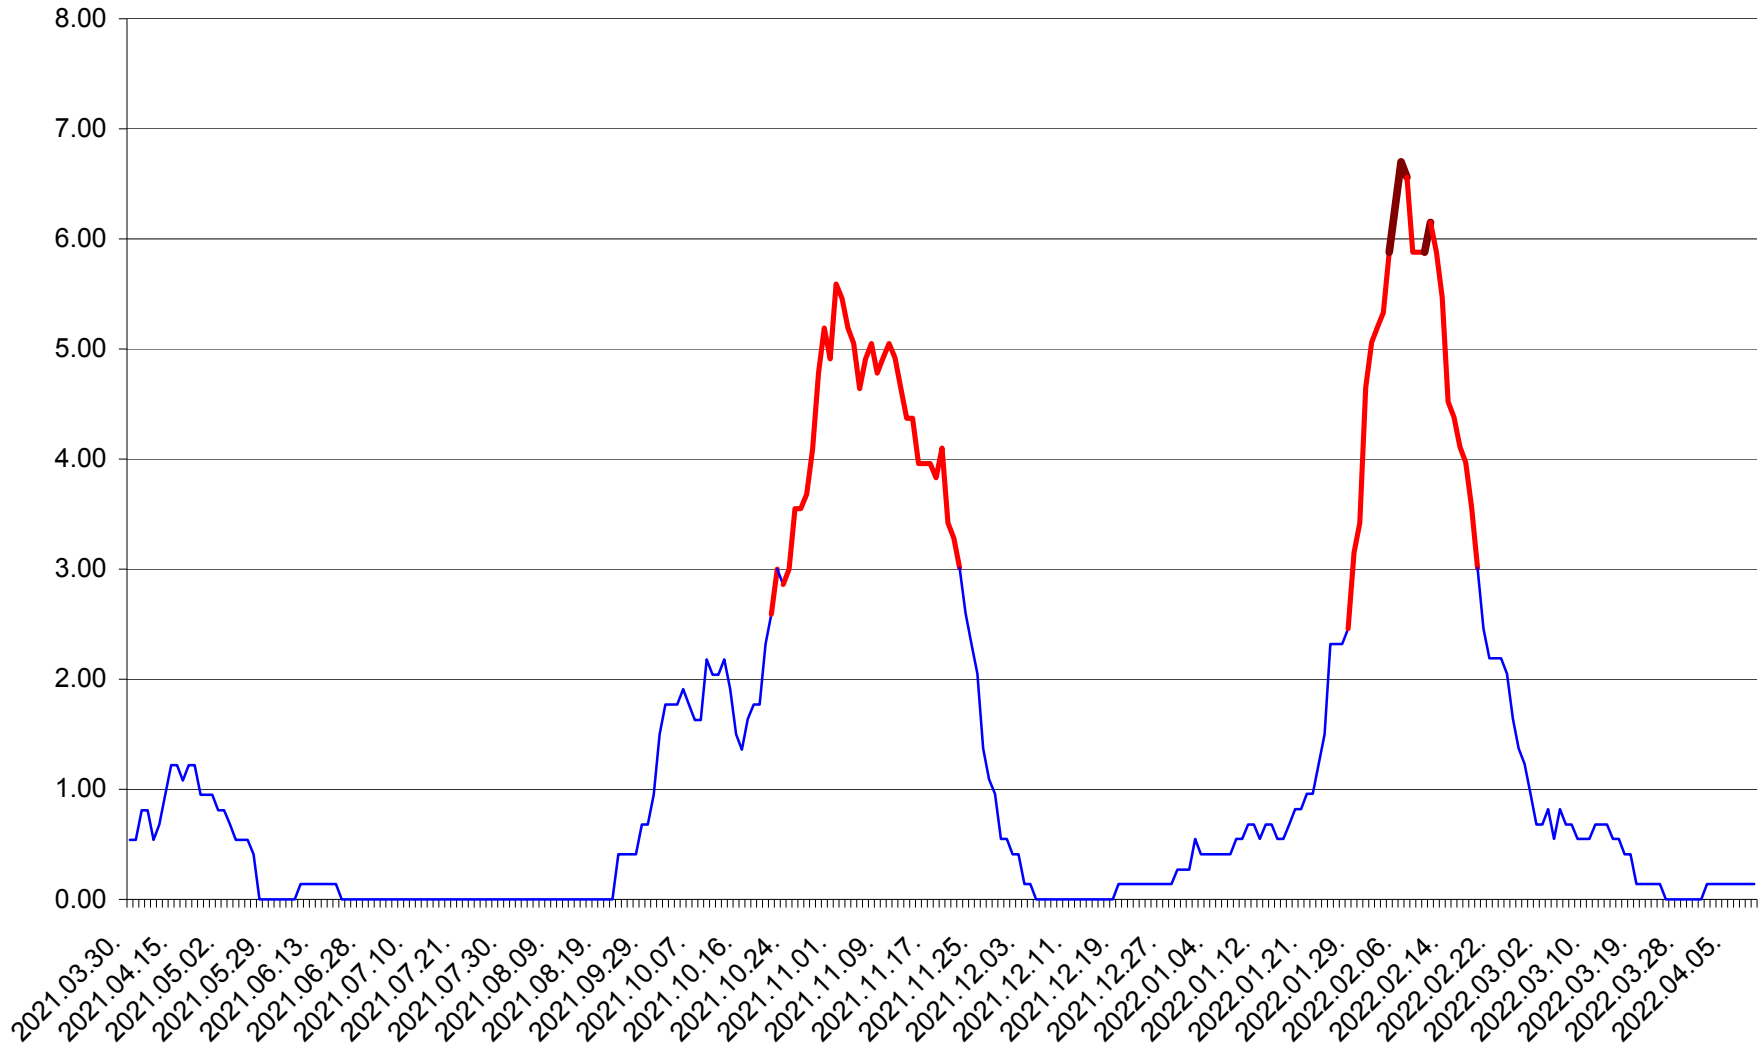

ATID - Evolutia incidentei cumulate pe 14 zile la ‰ de locuitori
2021.04.01. - 2022.04.10.

AVRĂMEȘTI - Evolutia incidentei cumulate pe 14 zile la ‰ de locuitori
2021.04.01. - 2022.04.10.

ORAȘ BĂILE TUȘNAD - Evoluția incidenței cumulate pe 14 zile la ‰ de locuitori
2021.04.01. - 2022.04.10.

ORAȘ BĂLAN - Evolutia incidentei cumulate pe 14 zile la ‰ de locuitori
2021.04.01. - 2022.04.10.

BILBOR - Evolutia incidentei cumulate pe 14 zile la ‰ de locuitori
2021.04.01. - 2022.04.10.

ORAȘ BORSEC - Evolutia incidentei cumulate pe 14 zile la ‰ de locuitori
2021.04.01. - 2022.04.10.

BRĂDEȘTI - Evolutia incidentei cumulate pe 14 zile la ‰ de locuitori
2021.04.01. - 2022.04.10.

CĂPÂLNIȚA - Evoluția incidenței cumulate pe 14 zile la ‰ de locuitori
2021.04.01. - 2022.04.10.

CÂRȚA - Evolutia incidentei cumulate pe 14 zile la ‰ de locuitori
2021.04.01. - 2022.04.10.