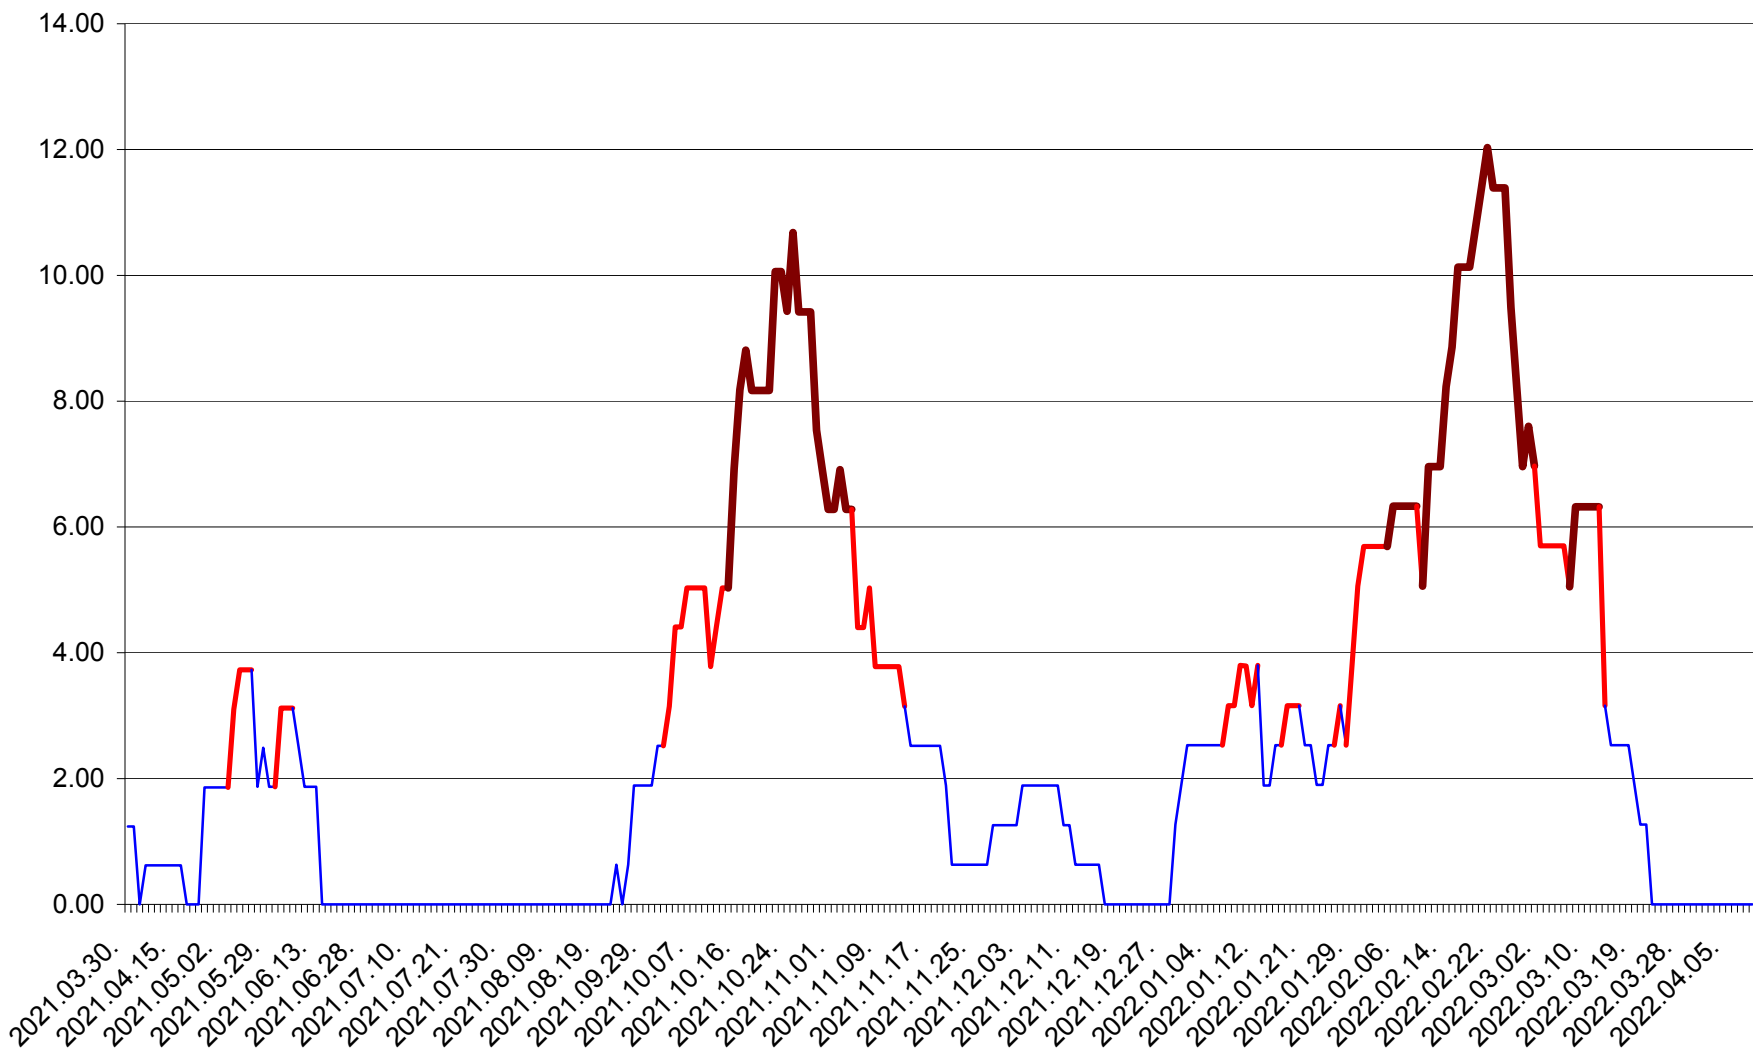

ATID - Evolutia incidentei cumulate pe 14 zile la ‰ de locuitori
2021.04.01. - 2022.04.10.

AVRĂMEȘTI - Evolutia incidentei cumulate pe 14 zile la ‰ de locuitori
2021.04.01. - 2022.04.10.

ORAȘ BĂILE TUȘNAD - Evoluția incidenței cumulate pe 14 zile la ‰ de locuitori
2021.04.01. - 2022.04.10.

ORAȘ BĂLAN - Evolutia incidentei cumulate pe 14 zile la ‰ de locuitori
2021.04.01. - 2022.04.10.

BILBOR - Evolutia incidentei cumulate pe 14 zile la ‰ de locuitori
2021.04.01. - 2022.04.10.

ORAȘ BORSEC - Evolutia incidentei cumulate pe 14 zile la ‰ de locuitori
2021.04.01. - 2022.04.10.

BRĂDEȘTI - Evolutia incidentei cumulate pe 14 zile la ‰ de locuitori
2021.04.01. - 2022.04.10.

CĂPÂLNIȚA - Evoluția incidenței cumulate pe 14 zile la ‰ de locuitori
2021.04.01. - 2022.04.10.

CÂRȚA - Evolutia incidentei cumulate pe 14 zile la ‰ de locuitori
2021.04.01. - 2022.04.10.