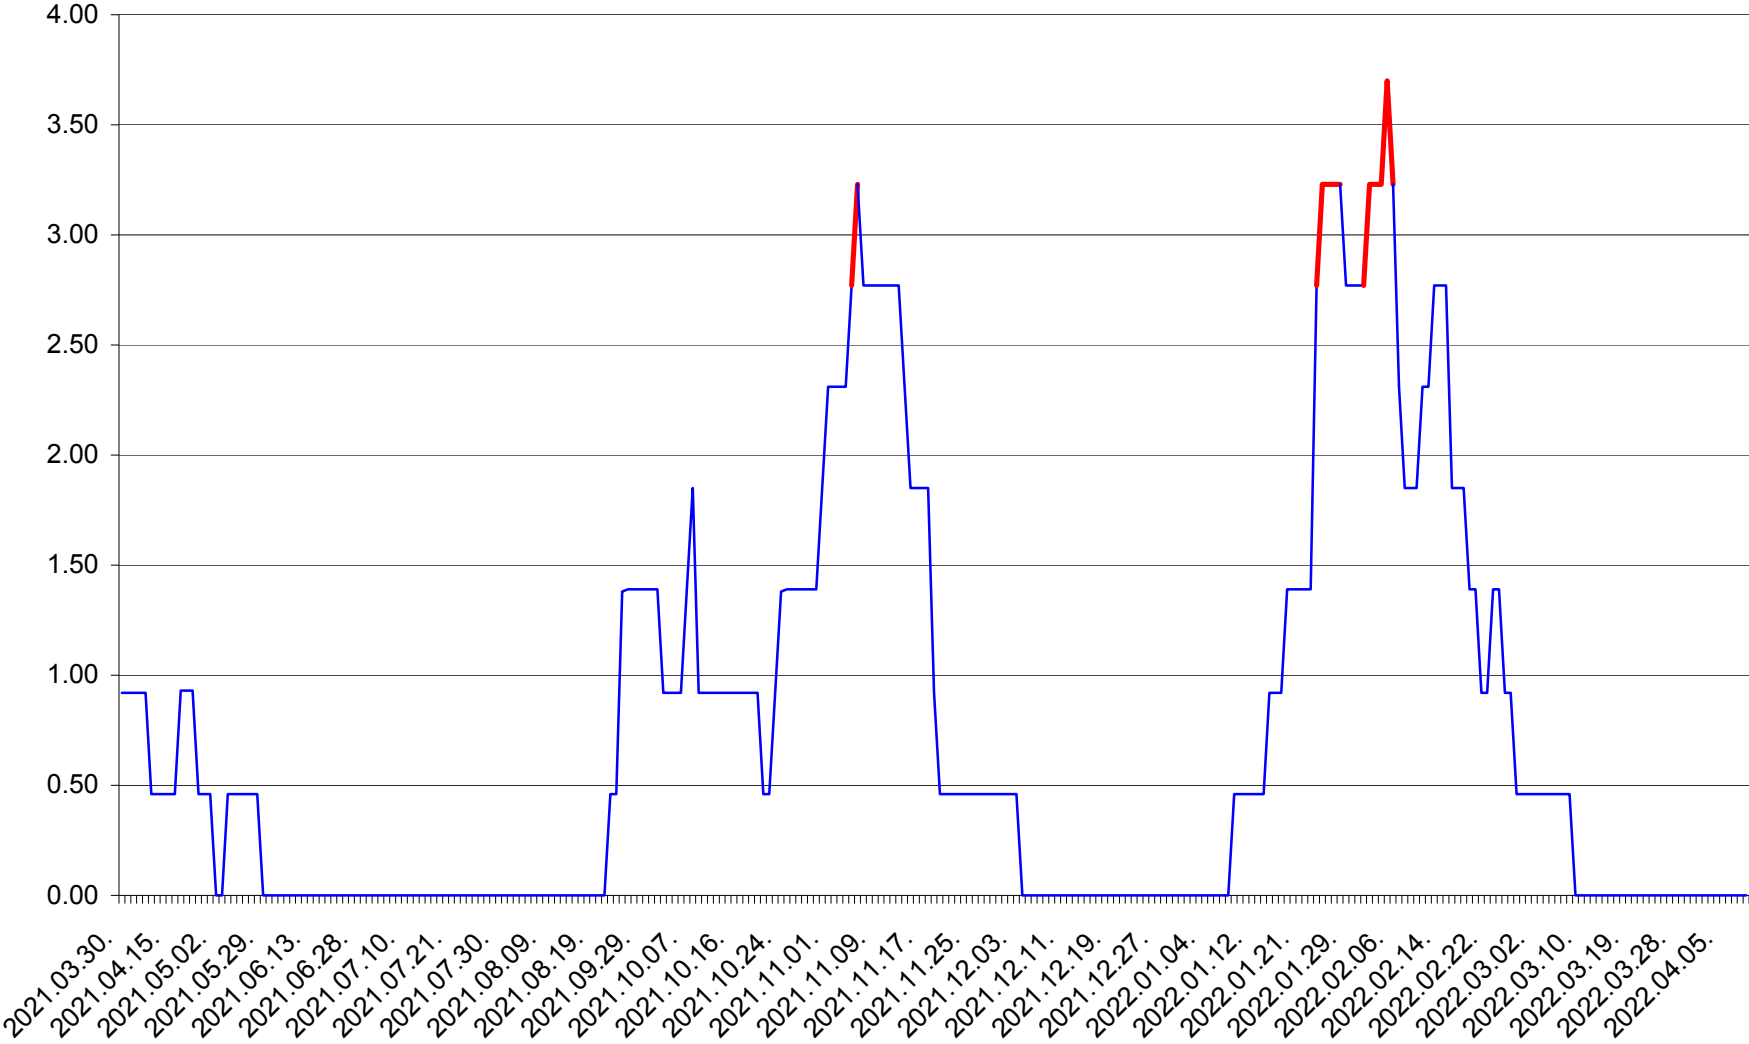

ATID - Evolutia incidentei cumulate pe 14 zile la ‰ de locuitori
2021.04.01. - 2022.04.10.

AVRĂMEȘTI - Evolutia incidentei cumulate pe 14 zile la ‰ de locuitori
2021.04.01. - 2022.04.10.

ORAȘ BĂILE TUȘNAD - Evoluția incidenței cumulate pe 14 zile la ‰ de locuitori
2021.04.01. - 2022.04.10.

ORAȘ BĂLAN - Evolutia incidentei cumulate pe 14 zile la ‰ de locuitori
2021.04.01. - 2022.04.10.

BILBOR - Evolutia incidentei cumulate pe 14 zile la ‰ de locuitori
2021.04.01. - 2022.04.10.

ORAȘ BORSEC - Evolutia incidentei cumulate pe 14 zile la ‰ de locuitori
2021.04.01. - 2022.04.10.

BRĂDEȘTI - Evolutia incidentei cumulate pe 14 zile la ‰ de locuitori
2021.04.01. - 2022.04.10.

CĂPÂLNIȚA - Evoluția incidenței cumulate pe 14 zile la ‰ de locuitori
2021.04.01. - 2022.04.10.

CÂRȚA - Evolutia incidentei cumulate pe 14 zile la ‰ de locuitori
2021.04.01. - 2022.04.10.

CICEU - Evolutia incidentei cumulate pe 14 zile la ‰ de locuitori
2021.04.01. - 2022.04.10.

CIUCSÂNGEORGIU - Evolutia incidentei cumulate pe 14 zile la ‰ de locuitori
2021.04.01. - 2022.04.10.

CIUMANI - Evolutia incidentei cumulate pe 14 zile la ‰ de locuitori
2021.04.01. - 2022.04.10.