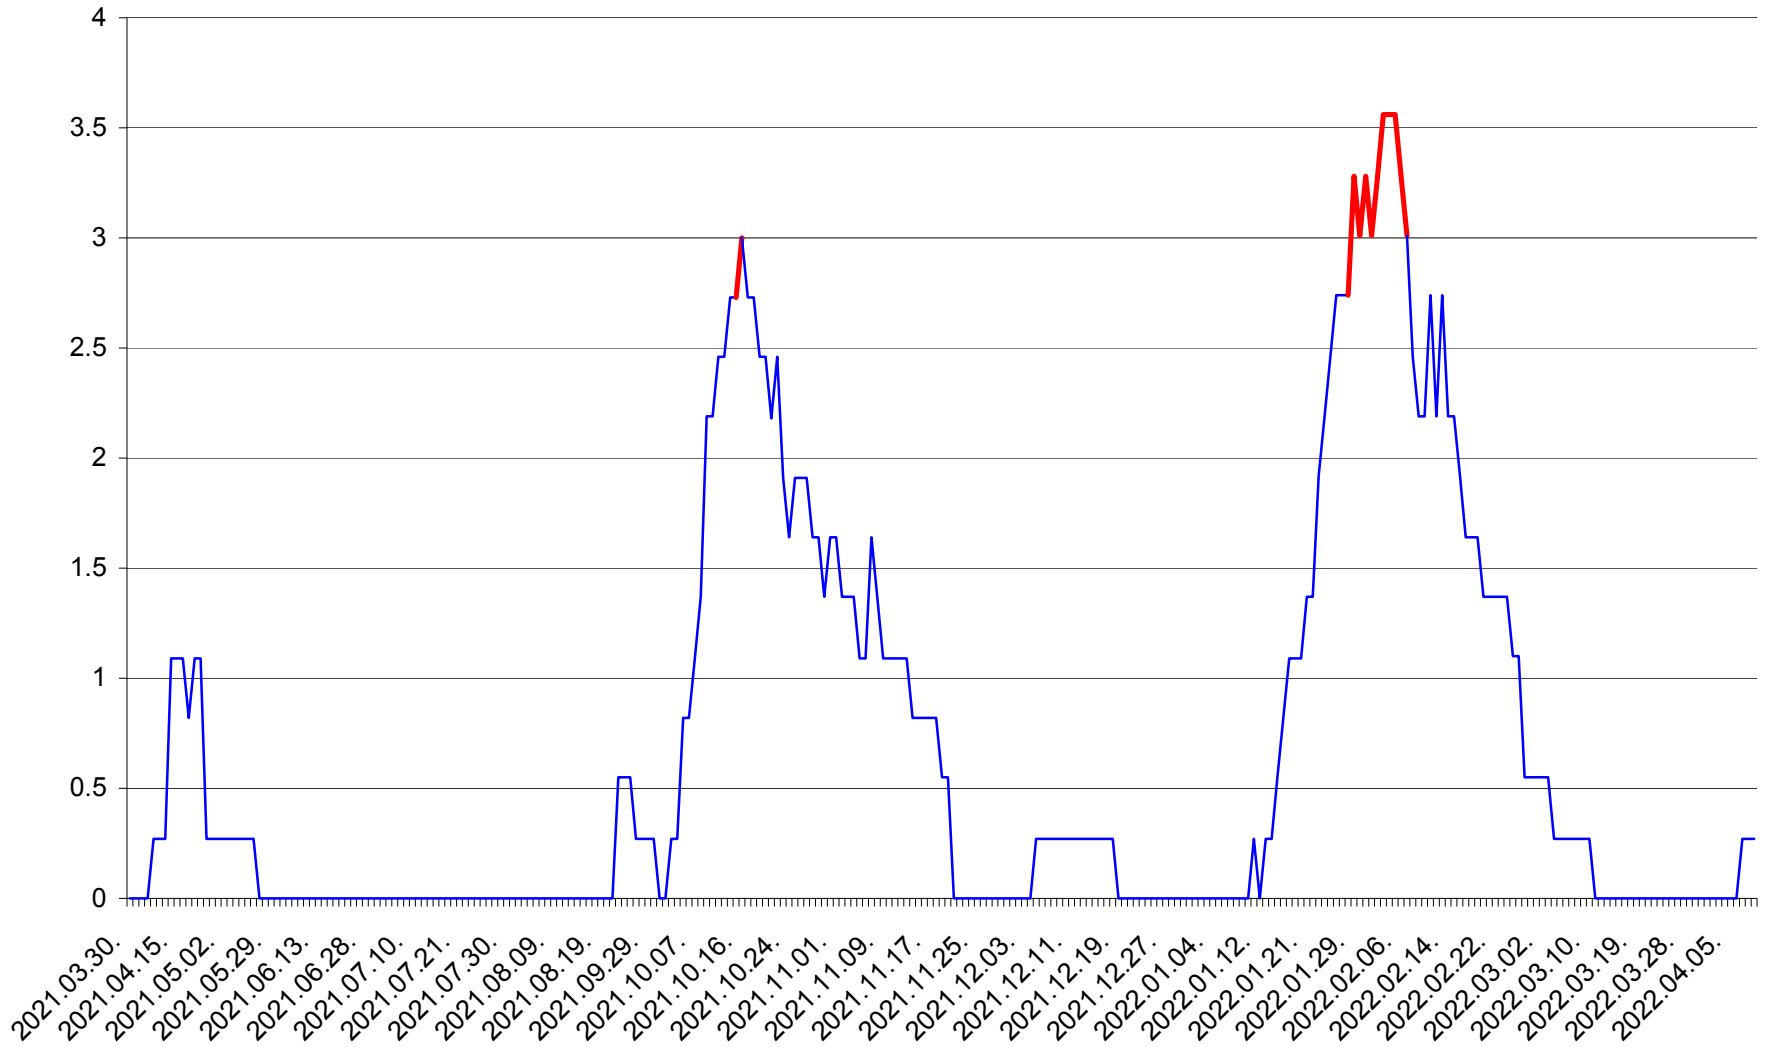

FELICENI - Evolutia incidentei cumulate pe 14 zile la ‰ de locuitori
2021.04.01. - 2022.04.10.

FRUMOASA - Evolutia incidentei cumulate pe 14 zile la ‰ de locuitori
2021.04.01. - 2022.04.10.

GĂLĂUȚAȘ - Evoluția incidenței cumulate pe 14 zile la ‰ de locuitori
2021.04.01. - 2022.04.10.

MUNICIPIUL GHEORGHENI - Evolutia incidentei cumulate pe 14 zile la ‰ de locuitori
2021.04.01. - 2022.04.10.

JOSENI - Evolutia incidentei cumulate pe 14 zile la ‰ de locuitori
2021.04.01. - 2022.04.10.

LĂZAREA - Evolutia incidentei cumulate pe 14 zile la % de locuitori
2021.04.01. - 2022.04.10.

LELICENI - Evolutia incidentei cumulate pe 14 zile la ‰ de locuitori
2021.04.01. - 2022.04.10.

LUETA - Evolutia incidentei cumulate pe 14 zile la ‰ de locuitori
2021.04.01. - 2022.04.10.

LUNCA DE JOS - Evolutia incidentei cumulate pe 14 zile la ‰ de locuitori
2021.04.01. - 2022.04.10.