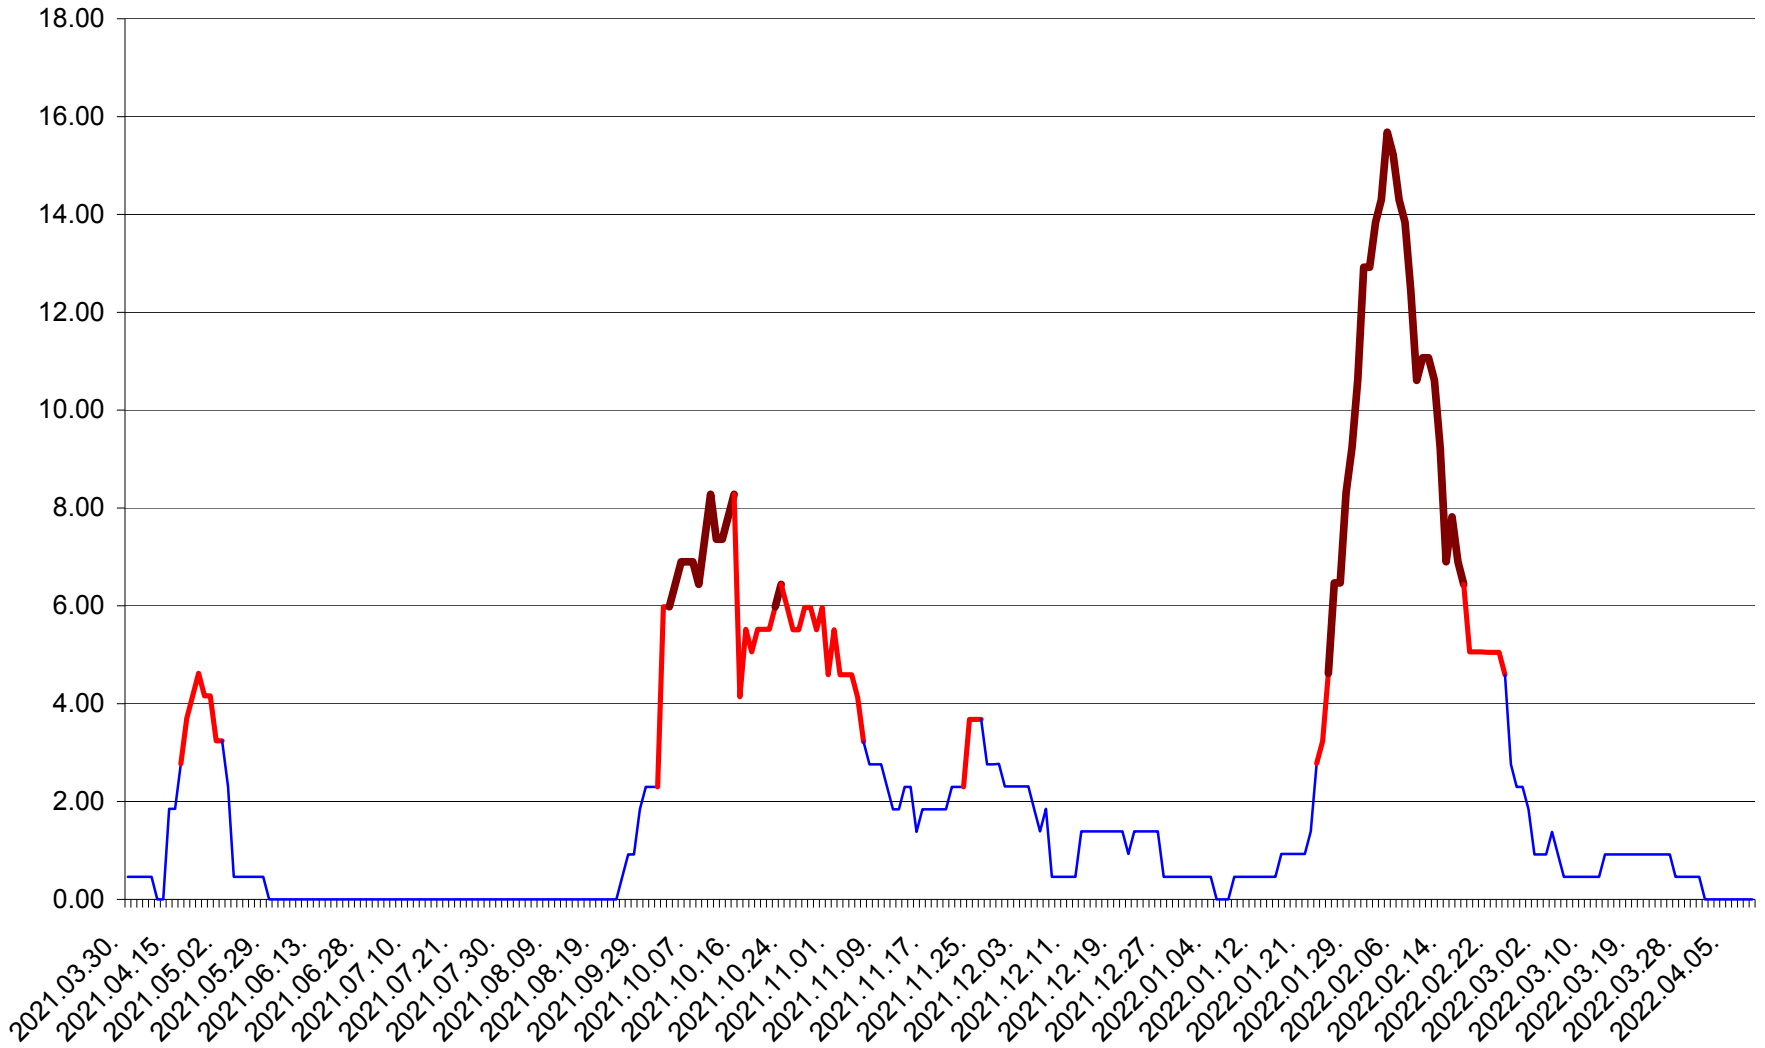

ATID - Evolutia incidentei cumulate pe 14 zile la ‰ de locuitori
2021.04.01. - 2022.04.10.

AVRĂMEȘTI - Evolutia incidentei cumulate pe 14 zile la ‰ de locuitori
2021.04.01. - 2022.04.10.

ORAȘ BĂILE TUȘNAD - Evoluția incidenței cumulate pe 14 zile la ‰ de locuitori
2021.04.01. - 2022.04.10.

ORAȘ BĂLAN - Evolutia incidentei cumulate pe 14 zile la ‰ de locuitori
2021.04.01. - 2022.04.10.

BILBOR - Evolutia incidentei cumulate pe 14 zile la ‰ de locuitori
2021.04.01. - 2022.04.10.

ORAȘ BORSEC - Evolutia incidentei cumulate pe 14 zile la ‰ de locuitori
2021.04.01. - 2022.04.10.

BRĂDEȘTI - Evolutia incidentei cumulate pe 14 zile la ‰ de locuitori
2021.04.01. - 2022.04.10.

CĂPÂLNIȚA - Evoluția incidenței cumulate pe 14 zile la ‰ de locuitori
2021.04.01. - 2022.04.10.

CÂRȚA - Evolutia incidentei cumulate pe 14 zile la ‰ de locuitori
2021.04.01. - 2022.04.10.

CICEU - Evolutia incidentei cumulate pe 14 zile la ‰ de locuitori
2021.04.01. - 2022.04.10.

CIUCSÂNGEORGIU - Evolutia incidentei cumulate pe 14 zile la ‰ de locuitori
2021.04.01. - 2022.04.10.

CIUMANI - Evolutia incidentei cumulate pe 14 zile la ‰ de locuitori
2021.04.01. - 2022.04.10.