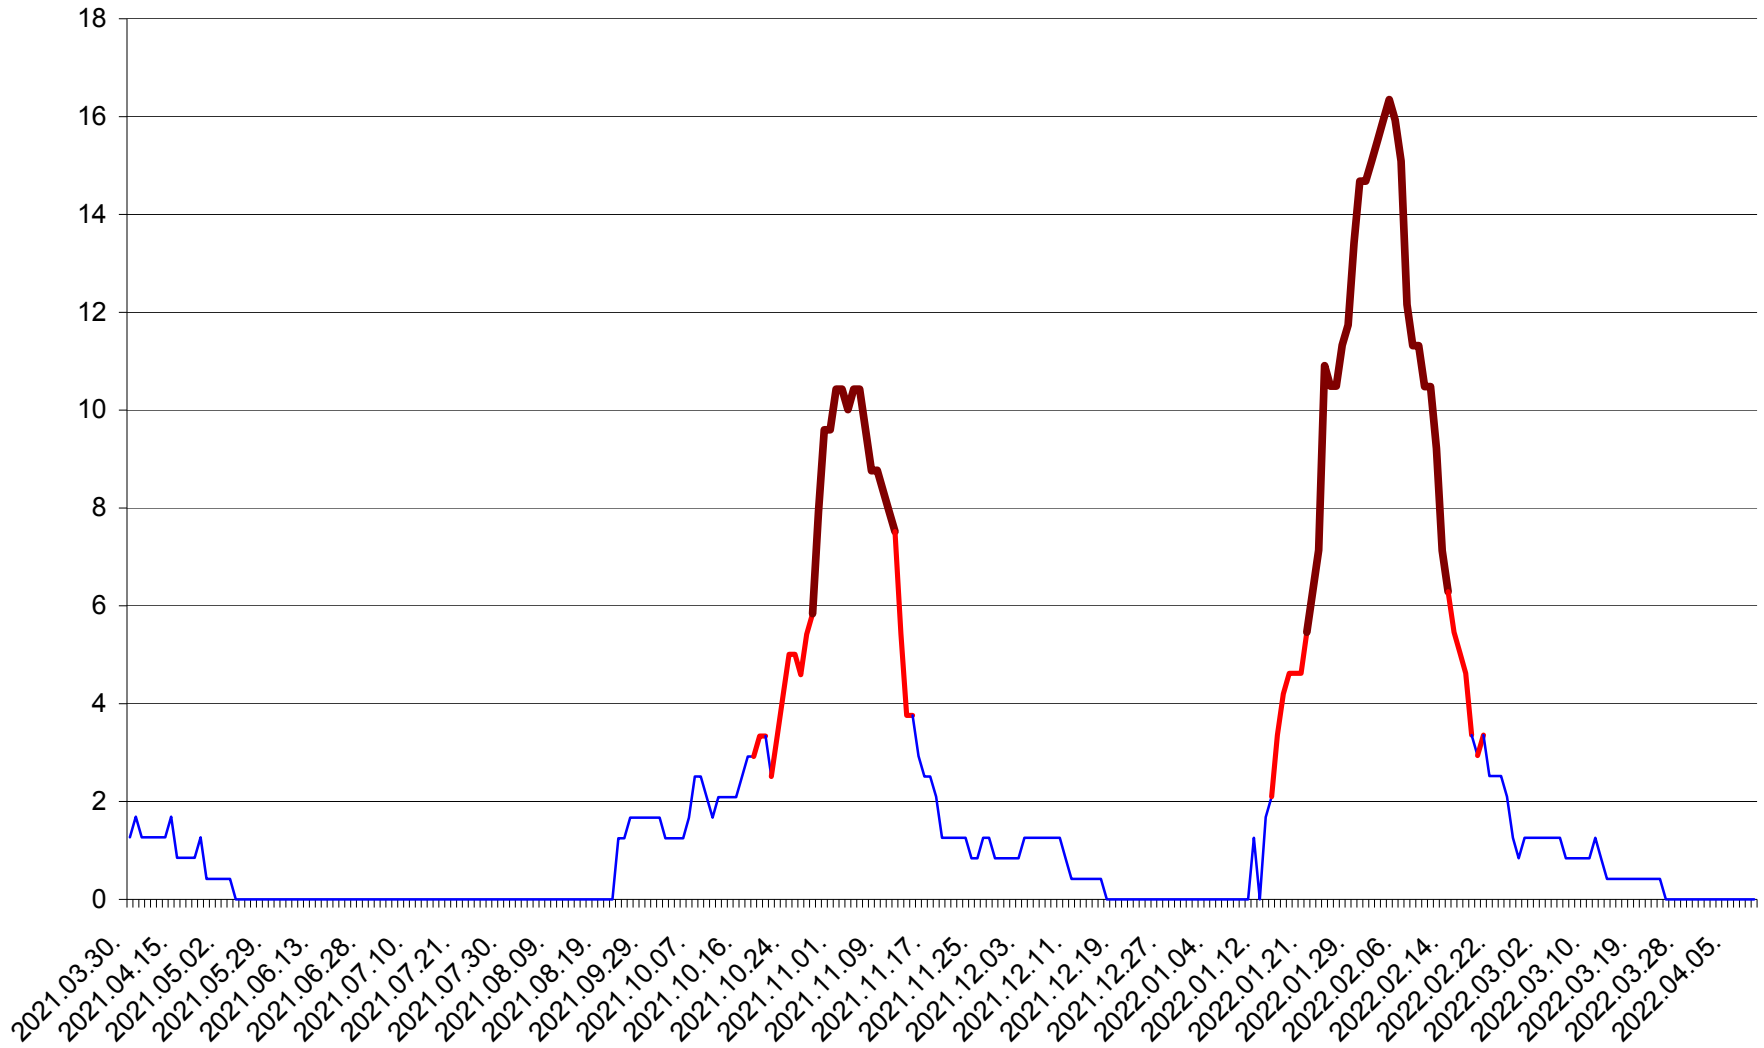

FELICENI - Evolutia incidentei cumulate pe 14 zile la ‰ de locuitori
2021.04.01. - 2022.04.10.

FRUMOASA - Evolutia incidentei cumulate pe 14 zile la ‰ de locuitori
2021.04.01. - 2022.04.10.

GĂLĂUȚAȘ - Evoluția incidenței cumulate pe 14 zile la ‰ de locuitori
2021.04.01. - 2022.04.10.

MUNICIPIUL GHEORGHENI - Evolutia incidentei cumulate pe 14 zile la ‰ de locuitori
2021.04.01. - 2022.04.10.

JOSENI - Evolutia incidentei cumulate pe 14 zile la ‰ de locuitori
2021.04.01. - 2022.04.10.

LĂZAREA - Evolutia incidentei cumulate pe 14 zile la % de locuitori
2021.04.01. - 2022.04.10.

LELICENI - Evolutia incidentei cumulate pe 14 zile la ‰ de locuitori
2021.04.01. - 2022.04.10.

LUETA - Evolutia incidentei cumulate pe 14 zile la ‰ de locuitori
2021.04.01. - 2022.04.10.

LUNCA DE JOS - Evolutia incidentei cumulate pe 14 zile la ‰ de locuitori
2021.04.01. - 2022.04.10.