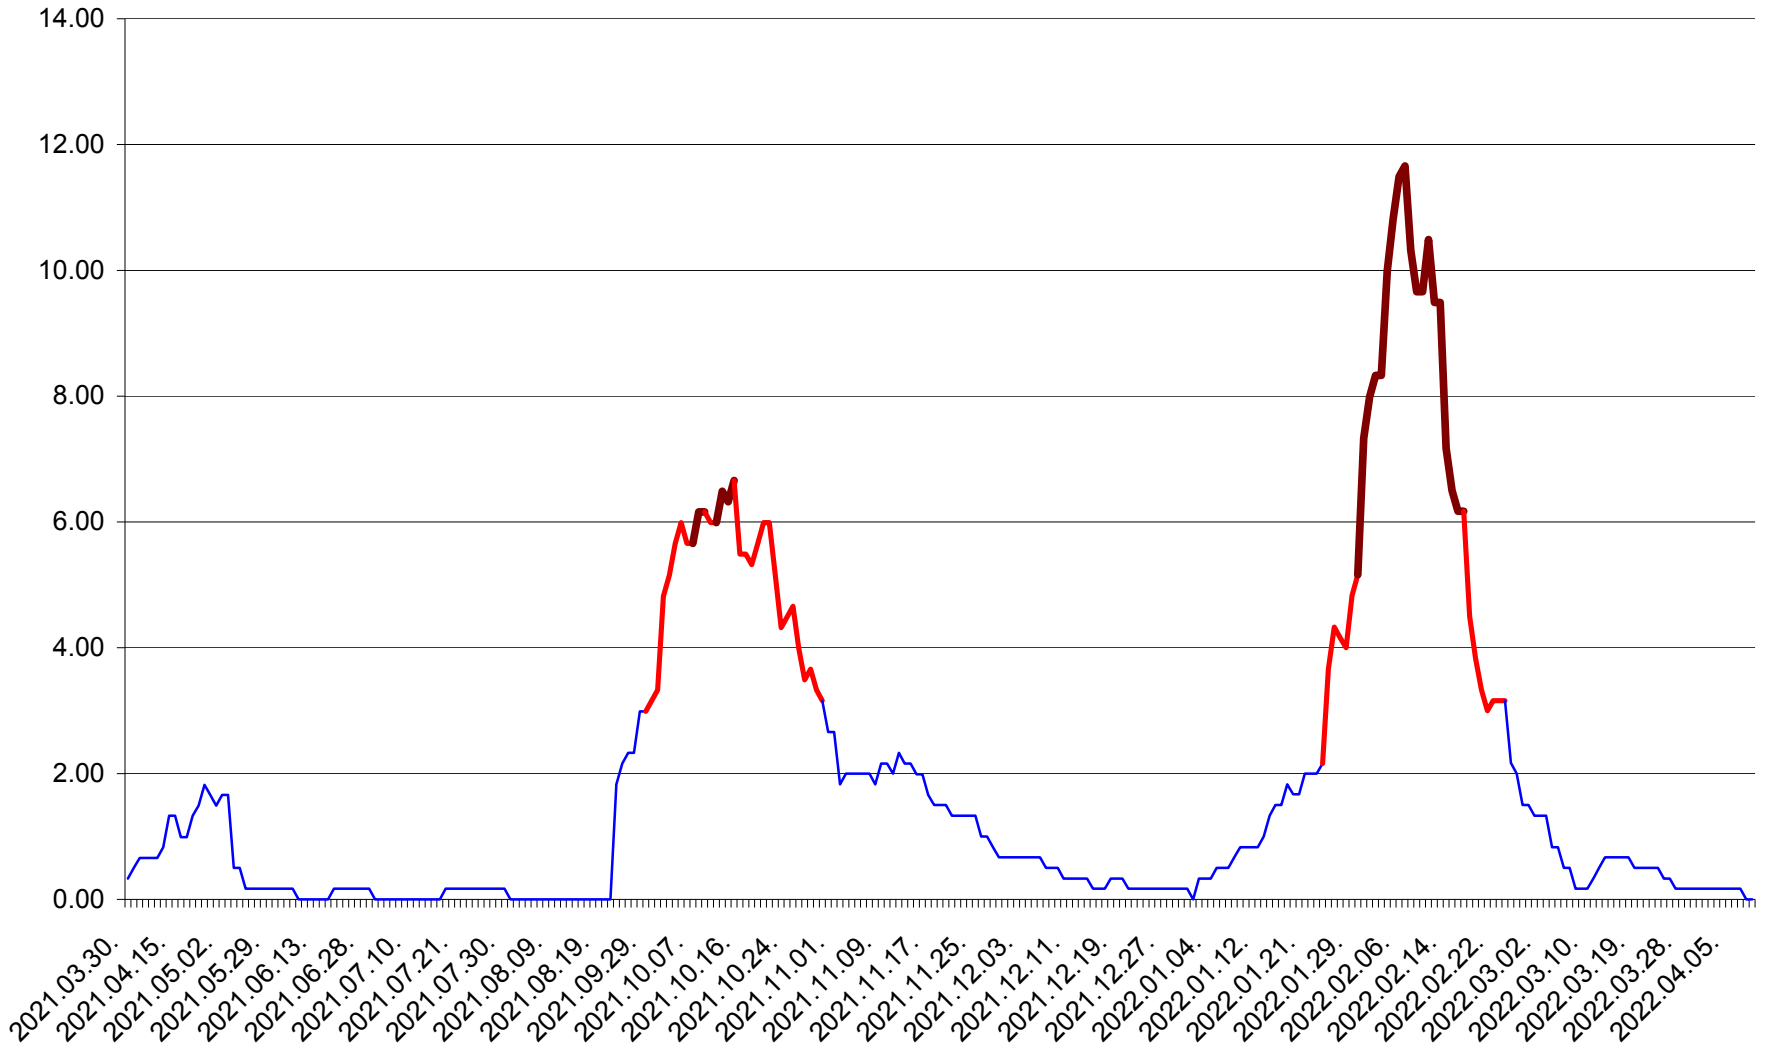

TUȘNAD - Evolutia incidentei cumulate pe 14 zile la ‰ de locuitori
2021.04.01. - 2022.04.10.

ULIEȘ - Evoluția incidentei cumulate pe 14 zile la ‰ de locuitori
2021.04.01. - 2022.04.10.

VĂRȘAG - Evolutia incidentei cumulate pe 14 zile la ‰ de locuitori
2021.04.01. - 2022.04.10.

ORAȘ VLĂHIȚA - Evolutia incidentei cumulate pe 14 zile la ‰ de locuitori
2021.04.01. - 2022.04.10.

VOȘLĂBENI - Evolutia incidentei cumulate pe 14 zile la ‰ de locuitori
2021.04.01. - 2022.04.10.

ZETEA - Evolutia incidentei cumulate pe 14 zile la ‰ de locuitori
2021.04.01. - 2022.04.10.