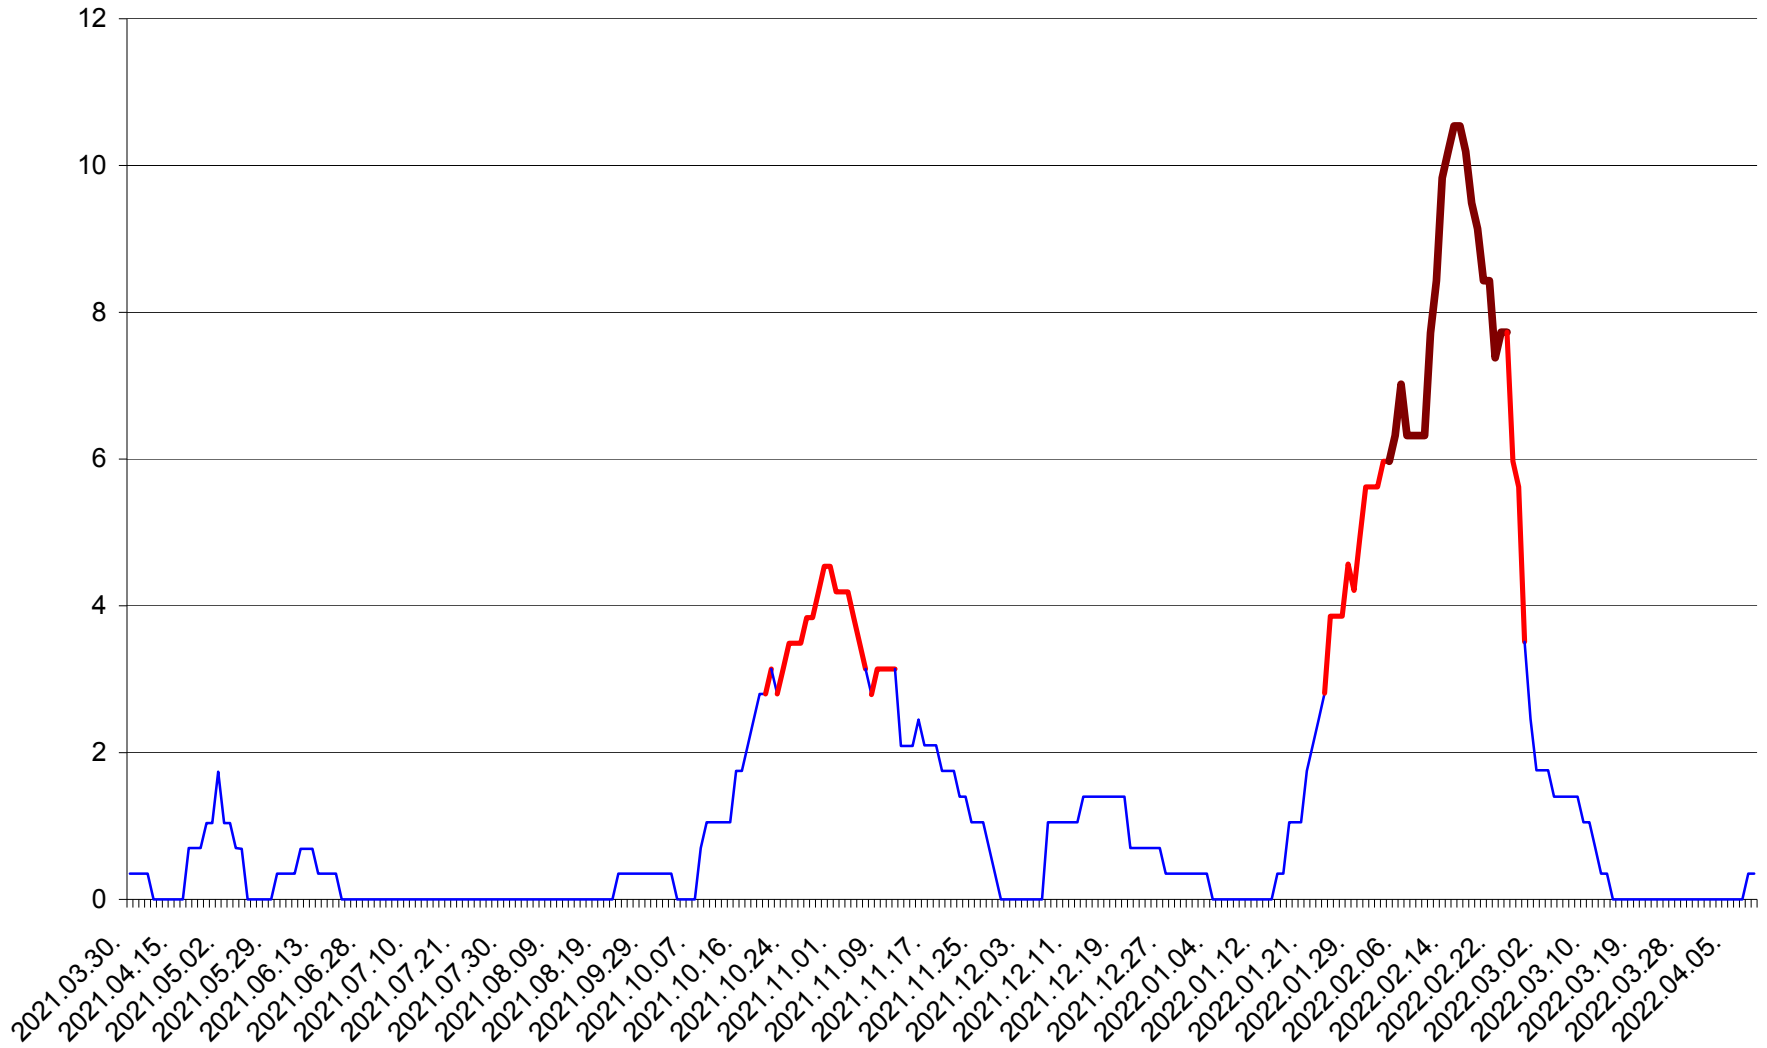

SÂNCRĂIENI - Evolutia incidentei cumulate pe 14 zile la ‰ de locuitori
2021.04.01. - 2022.04.10.

SÂNDOMINIC - Evolutia incidentei cumulate pe 14 zile la ‰ de locuitori
2021.04.01. - 2022.04.10.

SÂNMARTIN - Evolutia incidentei cumulate pe 14 zile la ‰ de locuitori
2021.04.01. - 2022.04.10.

SÂNSIMION - Evolutia incidentei cumulate pe 14 zile la ‰ de locuitori
2021.04.01. - 2022.04.10.

SÂNTIMBRU - Evolutia incidentei cumulate pe 14 zile la ‰ de locuitori
2021.04.01. - 2022.04.10.

SĂRMAȘ - Evolutia incidentei cumulate pe 14 zile la ‰ de locuitori
2021.04.01. - 2022.04.10.

SATU MARE - Evolutia incidentei cumulate pe 14 zile la ‰ de locuitori
2021.04.01. - 2022.04.10.

SECUIENI - Evolutia incidentei cumulate pe 14 zile la ‰ de locuitori
2021.04.01. - 2022.04.10.

SICULENI - Evolutia incidentei cumulate pe 14 zile la ‰ de locuitori
2021.04.01. - 2022.04.10.