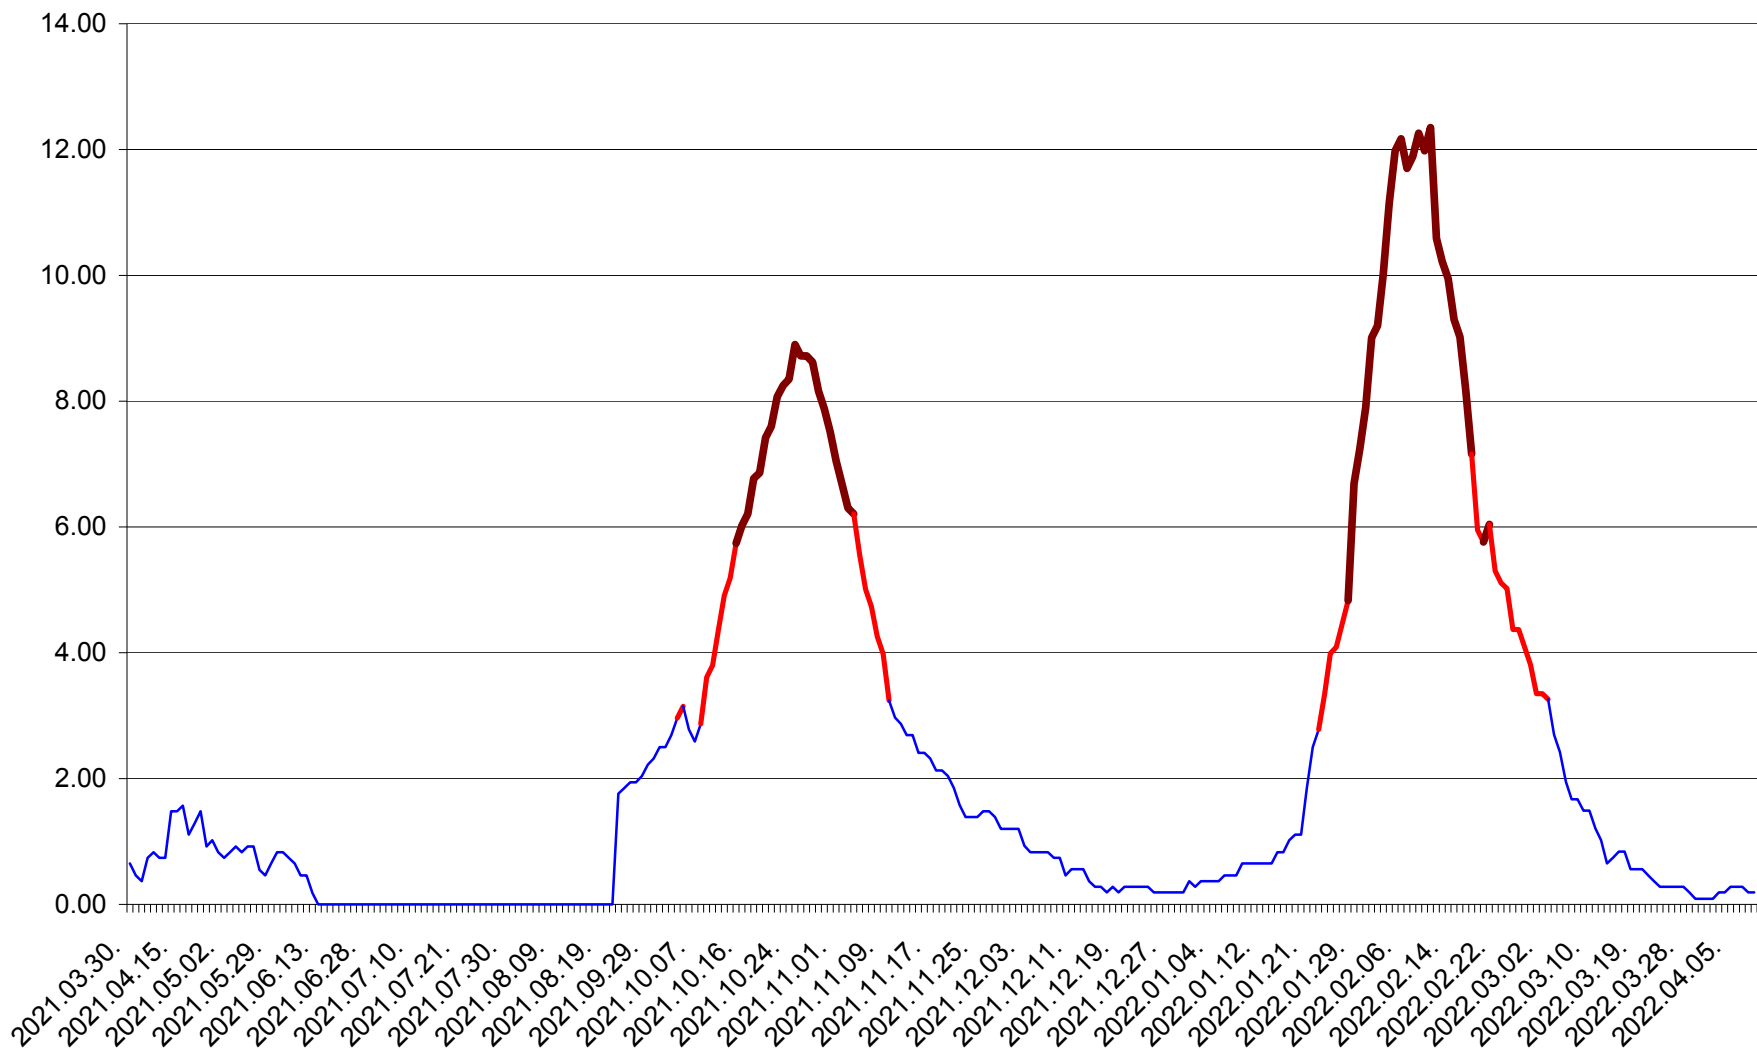

ORAȘ BĂLAN - Evolutia incidentei cumulate pe 14 zile la ‰ de locuitori
2021.04.01. - 2022.04.10.

BILBOR - Evolutia incidentei cumulate pe 14 zile la ‰ de locuitori
2021.04.01. - 2022.04.10.

ORAȘ BORSEC - Evolutia incidentei cumulate pe 14 zile la ‰ de locuitori
2021.04.01. - 2022.04.10.

CICEU - Evolutia incidentei cumulate pe 14 zile la ‰ de locuitori
2021.04.01. - 2022.04.10.

CIUCSÂNGEORGIU - Evolutia incidentei cumulate pe 14 zile la ‰ de locuitori
2021.04.01. - 2022.04.10.

CIUMANI - Evolutia incidentei cumulate pe 14 zile la ‰ de locuitori
2021.04.01. - 2022.04.10.

CORBU - Evolutia incidentei cumulate pe 14 zile la ‰ de locuitori
2021.04.01. - 2022.04.10.

CORUND - Evolutia incidentei cumulate pe 14 zile la ‰ de locuitori
2021.04.01. - 2022.04.10.

COZMENI - Evolutia incidentei cumulate pe 14 zile la ‰ de locuitori
2021.04.01. - 2022.04.10.

ORAȘ CRISTURU SECUIESC - Evolutia incidentei cumulate pe 14 zile la ‰ de locuitori
2021.04.01. - 2022.04.10.

DĂNEȘTI - Evolutia incidentei cumulate pe 14 zile la ‰ de locuitori
2021.04.01. - 2022.04.10.