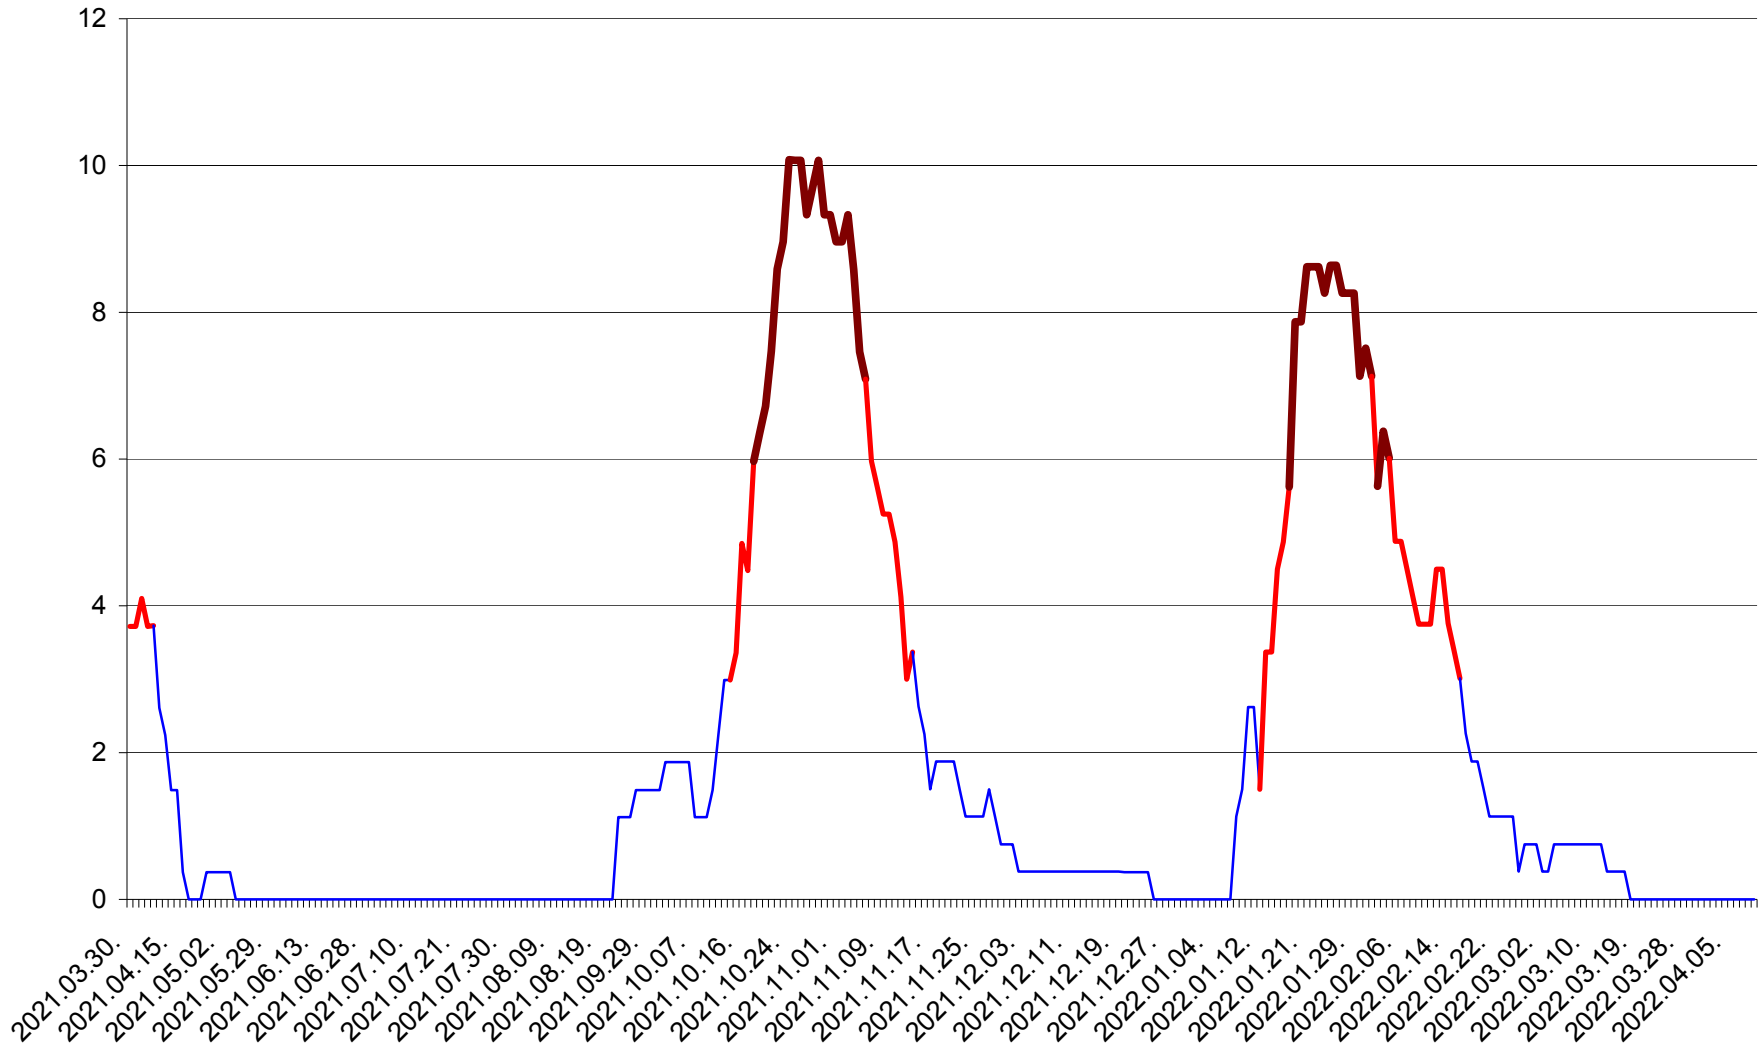

PLĂIEȘII DE JOS - Evolutia incidentei cumulate pe 14 zile la ‰ de locuitori
2021.04.01. - 2022.04.10.

PORUMBENI - Evolutia incidentei cumulate pe 14 zile la ‰ de locuitori
2021.04.01. - 2022.04.10.

PRAID - Evolutia incidentei cumulate pe 14 zile la ‰ de locuitori
2021.04.01. - 2022.04.10.

RACU - Evolutia incidentei cumulate pe 14 zile la ‰ de locuitori
2021.04.01. - 2022.04.10.

REMETEA - Evolutia incidentei cumulate pe 14 zile la ‰ de locuitori
2021.04.01. - 2022.04.10.

SĂCEL - Evolutia incidentei cumulate pe 14 zile la ‰ de locuitori
2021.04.01. - 2022.04.10.

SÂNCRĂIENI - Evolutia incidentei cumulate pe 14 zile la ‰ de locuitori
2021.04.01. - 2022.04.10.

SÂNDOMINIC - Evolutia incidentei cumulate pe 14 zile la ‰ de locuitori
2021.04.01. - 2022.04.10.

SÂNMARTIN - Evolutia incidentei cumulate pe 14 zile la ‰ de locuitori
2021.04.01. - 2022.04.10.