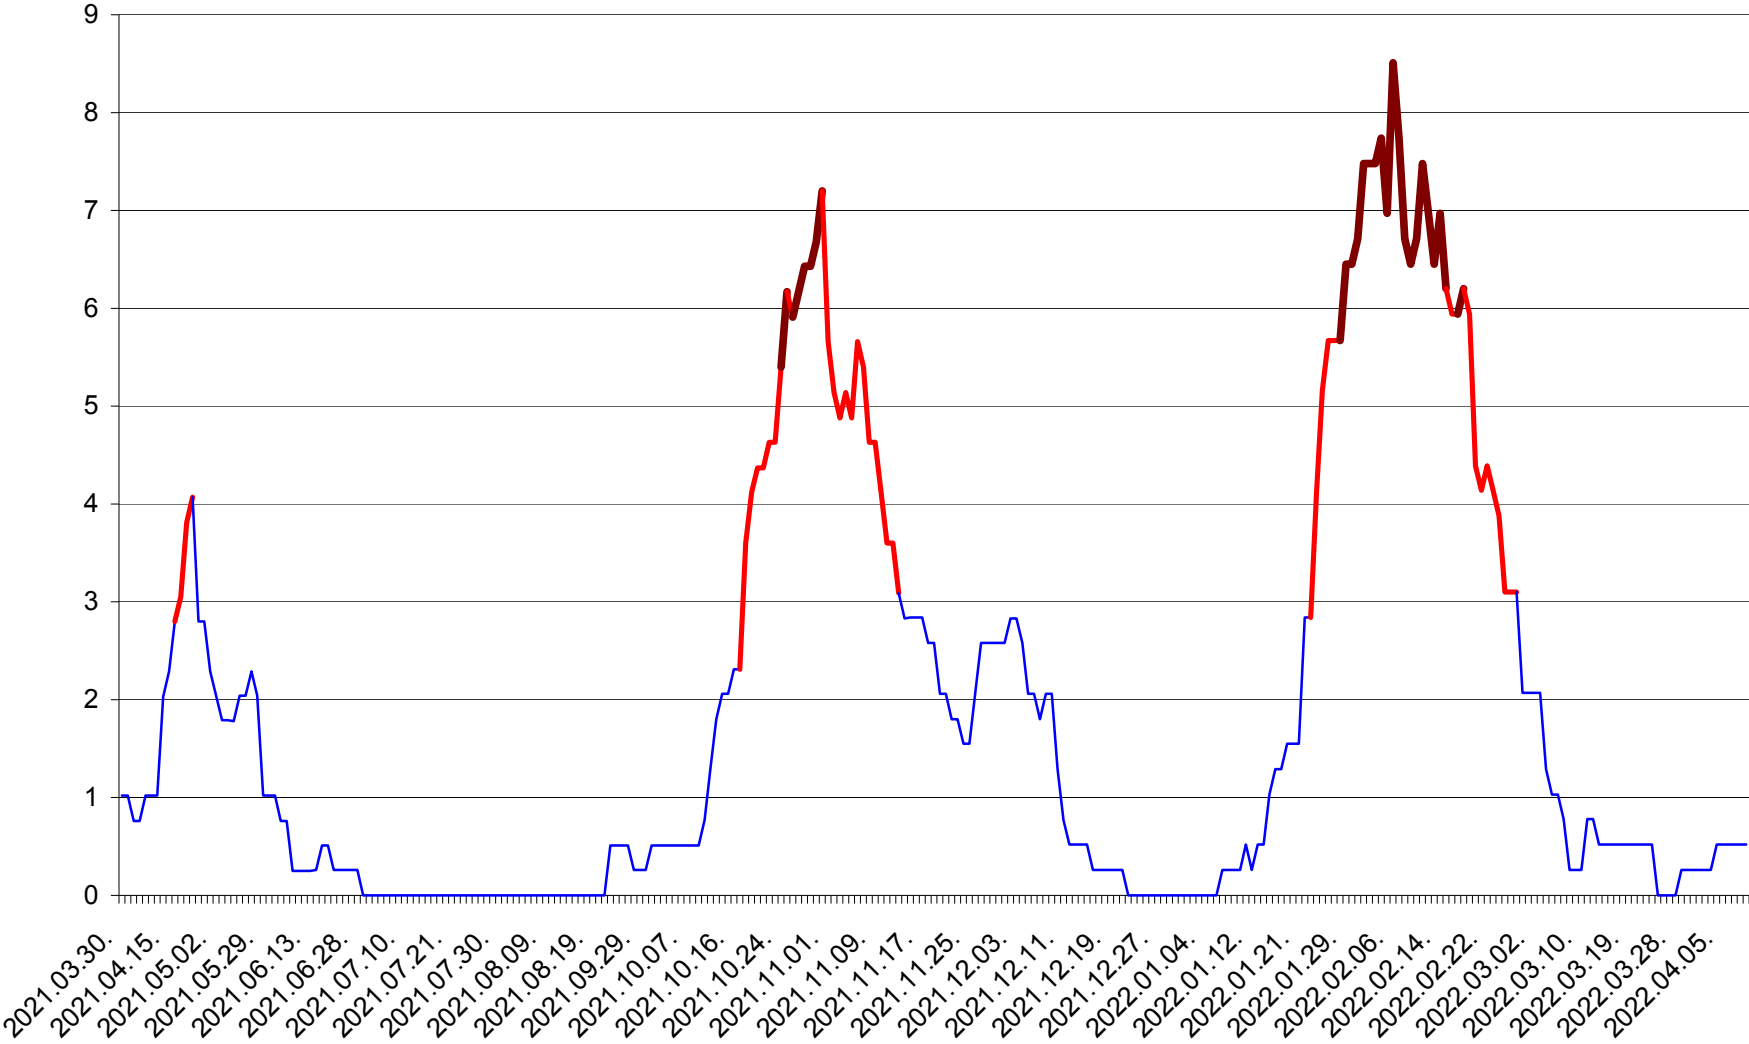

SÂNSIMION - Evolutia incidentei cumulate pe 14 zile la ‰ de locuitori
2021.04.01. - 2022.04.10.

SÂNTIMBRU - Evolutia incidentei cumulate pe 14 zile la ‰ de locuitori
2021.04.01. - 2022.04.10.

SĂRMAȘ - Evolutia incidentei cumulate pe 14 zile la ‰ de locuitori
2021.04.01. - 2022.04.10.

SATU MARE - Evolutia incidentei cumulate pe 14 zile la ‰ de locuitori
2021.04.01. - 2022.04.10.

SECUIENI - Evolutia incidentei cumulate pe 14 zile la ‰ de locuitori
2021.04.01. - 2022.04.10.

SICULENI - Evolutia incidentei cumulate pe 14 zile la ‰ de locuitori
2021.04.01. - 2022.04.10.

ȘIMONEȘTI - Evolutia incidentei cumulate pe 14 zile la ‰ de locuitori
2021.04.01. - 2022.04.10.

SUBCETATE - Evolutia incidentei cumulate pe 14 zile la ‰ de locuitori
2021.04.01. - 2022.04.10.

SUSENI - Evolutia incidentei cumulate pe 14 zile la ‰ de locuitori
2021.04.01. - 2022.04.10.