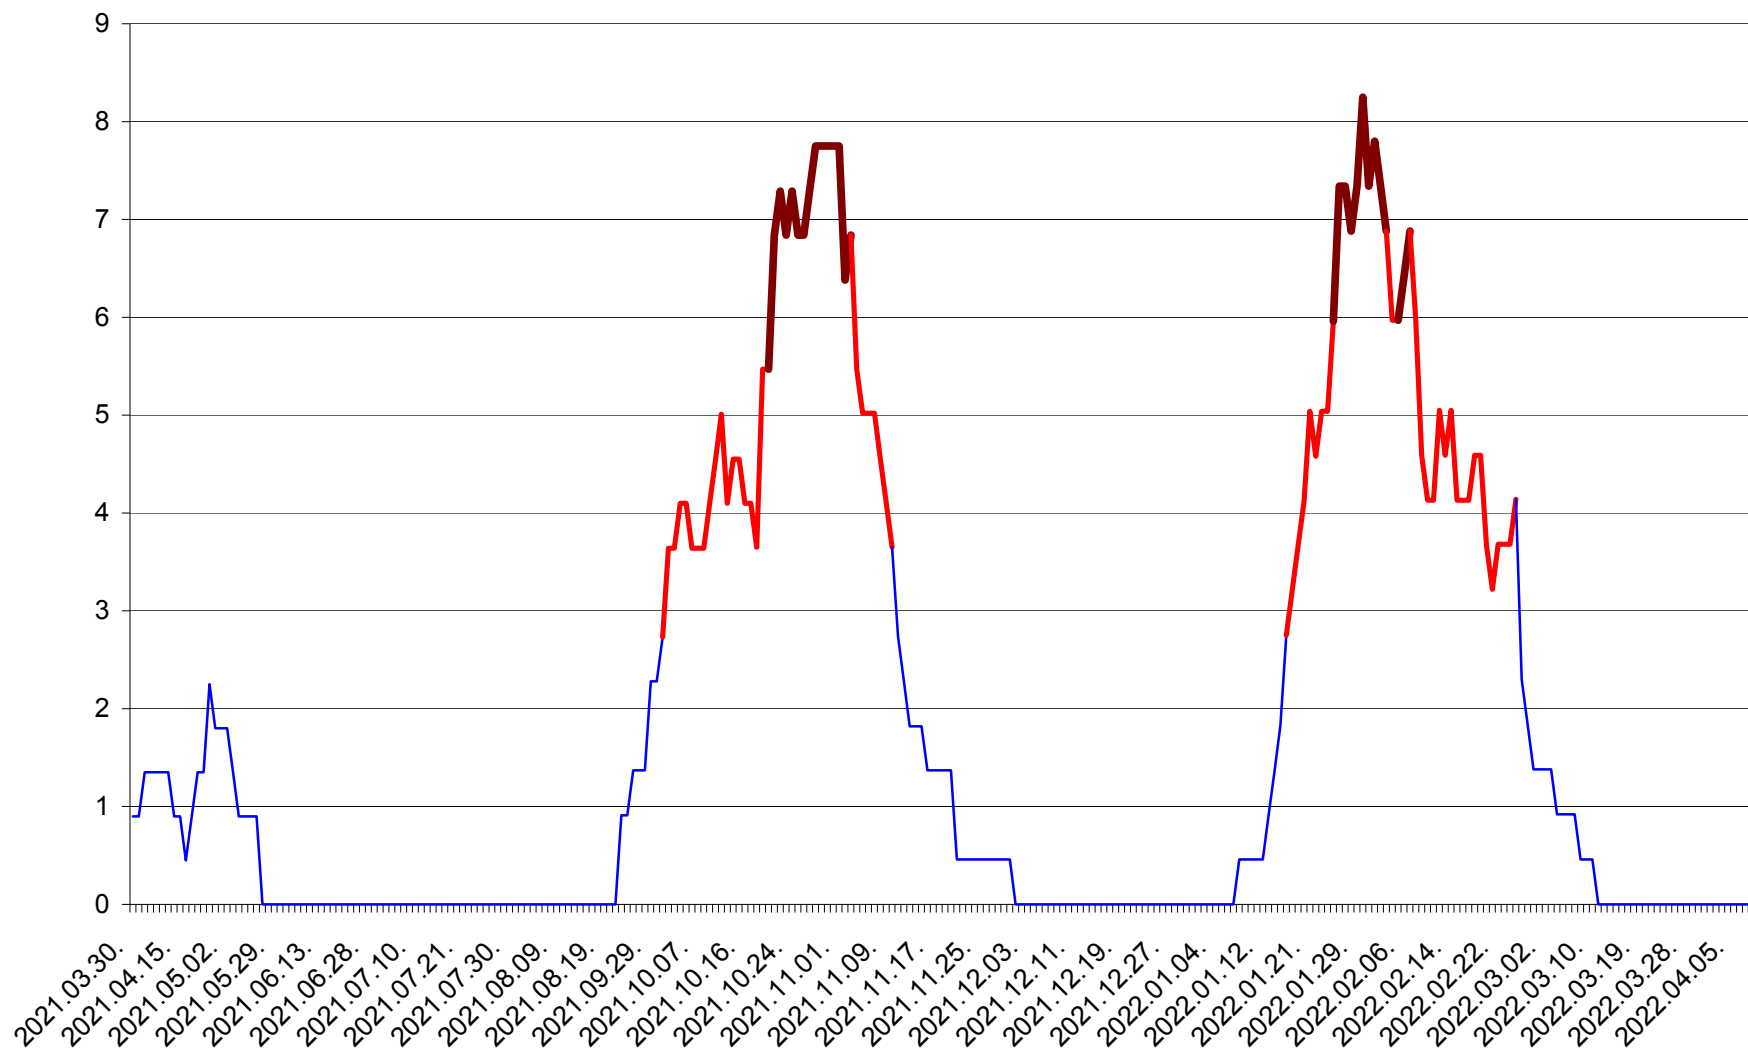

RACU - Evolutia incidentei cumulate pe 14 zile la ‰ de locuitori
2021.04.01. - 2022.04.10.

REMETEA - Evolutia incidentei cumulate pe 14 zile la ‰ de locuitori
2021.04.01. - 2022.04.10.

SĂCEL - Evolutia incidentei cumulate pe 14 zile la ‰ de locuitori
2021.04.01. - 2022.04.10.

SÂNCRĂIENI - Evolutia incidentei cumulate pe 14 zile la ‰ de locuitori
2021.04.01. - 2022.04.10.

SÂNDOMINIC - Evolutia incidentei cumulate pe 14 zile la ‰ de locuitori
2021.04.01. - 2022.04.10.

SÂNMARTIN - Evolutia incidentei cumulate pe 14 zile la ‰ de locuitori
2021.04.01. - 2022.04.10.

SÂNSIMION - Evolutia incidentei cumulate pe 14 zile la ‰ de locuitori
2021.04.01. - 2022.04.10.

SÂNTIMBRU - Evolutia incidentei cumulate pe 14 zile la ‰ de locuitori
2021.04.01. - 2022.04.10.

SĂRMAȘ - Evolutia incidentei cumulate pe 14 zile la ‰ de locuitori
2021.04.01. - 2022.04.10.