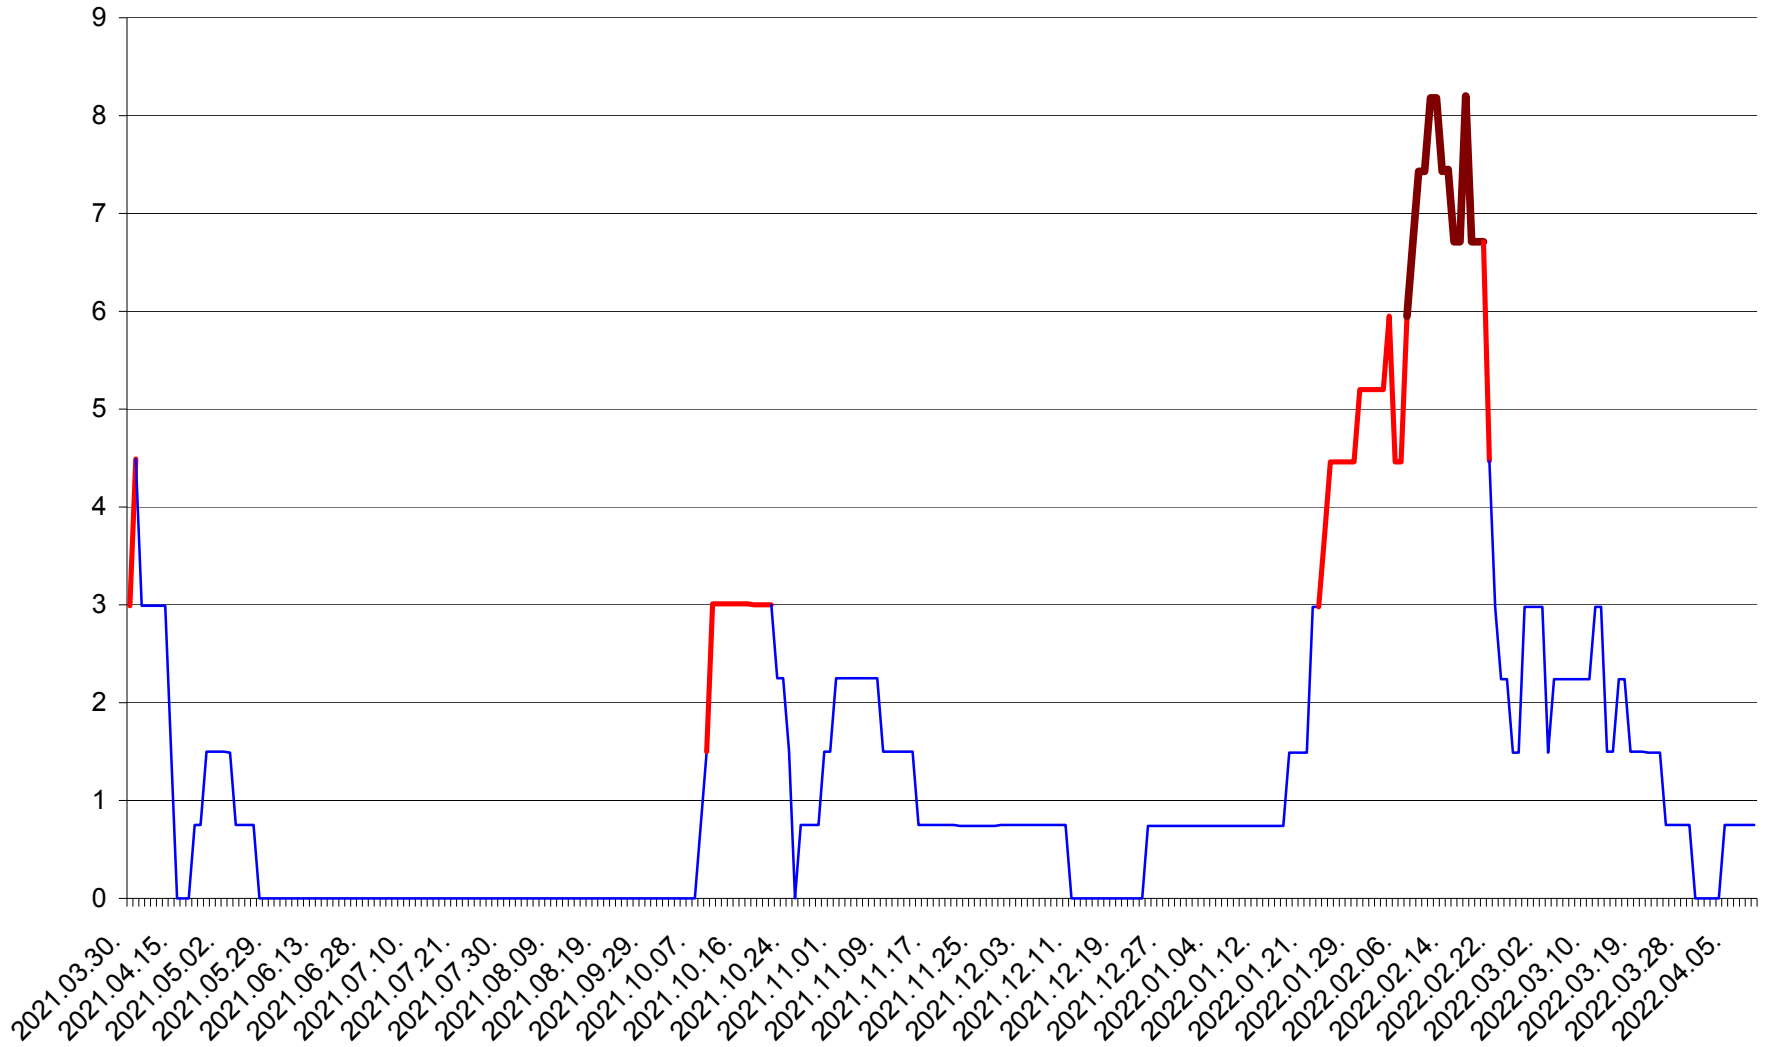

LELICENI - Evolutia incidentei cumulate pe 14 zile la ‰ de locuitori
2021.04.01. - 2022.04.10.

LUETA - Evolutia incidentei cumulate pe 14 zile la ‰ de locuitori
2021.04.01. - 2022.04.10.

LUNCA DE JOS - Evolutia incidentei cumulate pe 14 zile la ‰ de locuitori
2021.04.01. - 2022.04.10.

LUNCA DE SUS - Evolutia incidentei cumulate pe 14 zile la ‰ de locuitori
2021.04.01. - 2022.04.10.

LUPENI - Evolutia incidentei cumulate pe 14 zile la ‰ de locuitori
2021.04.01. - 2022.04.10.

MĂDĂRAȘ - Evolutia incidentei cumulate pe 14 zile la ‰ de locuitori
2021.04.01. - 2022.04.10.

MĂRTINIȘ - Evolutia incidentei cumulate pe 14 zile la ‰ de locuitori
2021.04.01. - 2022.04.10.

MEREȘTI - Evolutia incidentei cumulate pe 14 zile la ‰ de locuitori
2021.04.01. - 2022.04.10.

MUNICIPIUL MIERCUREA-CIUC - Evolutia incidentei cumulate pe 14 zile la ‰ de locuitori
2021.04.01. - 2022.04.10.