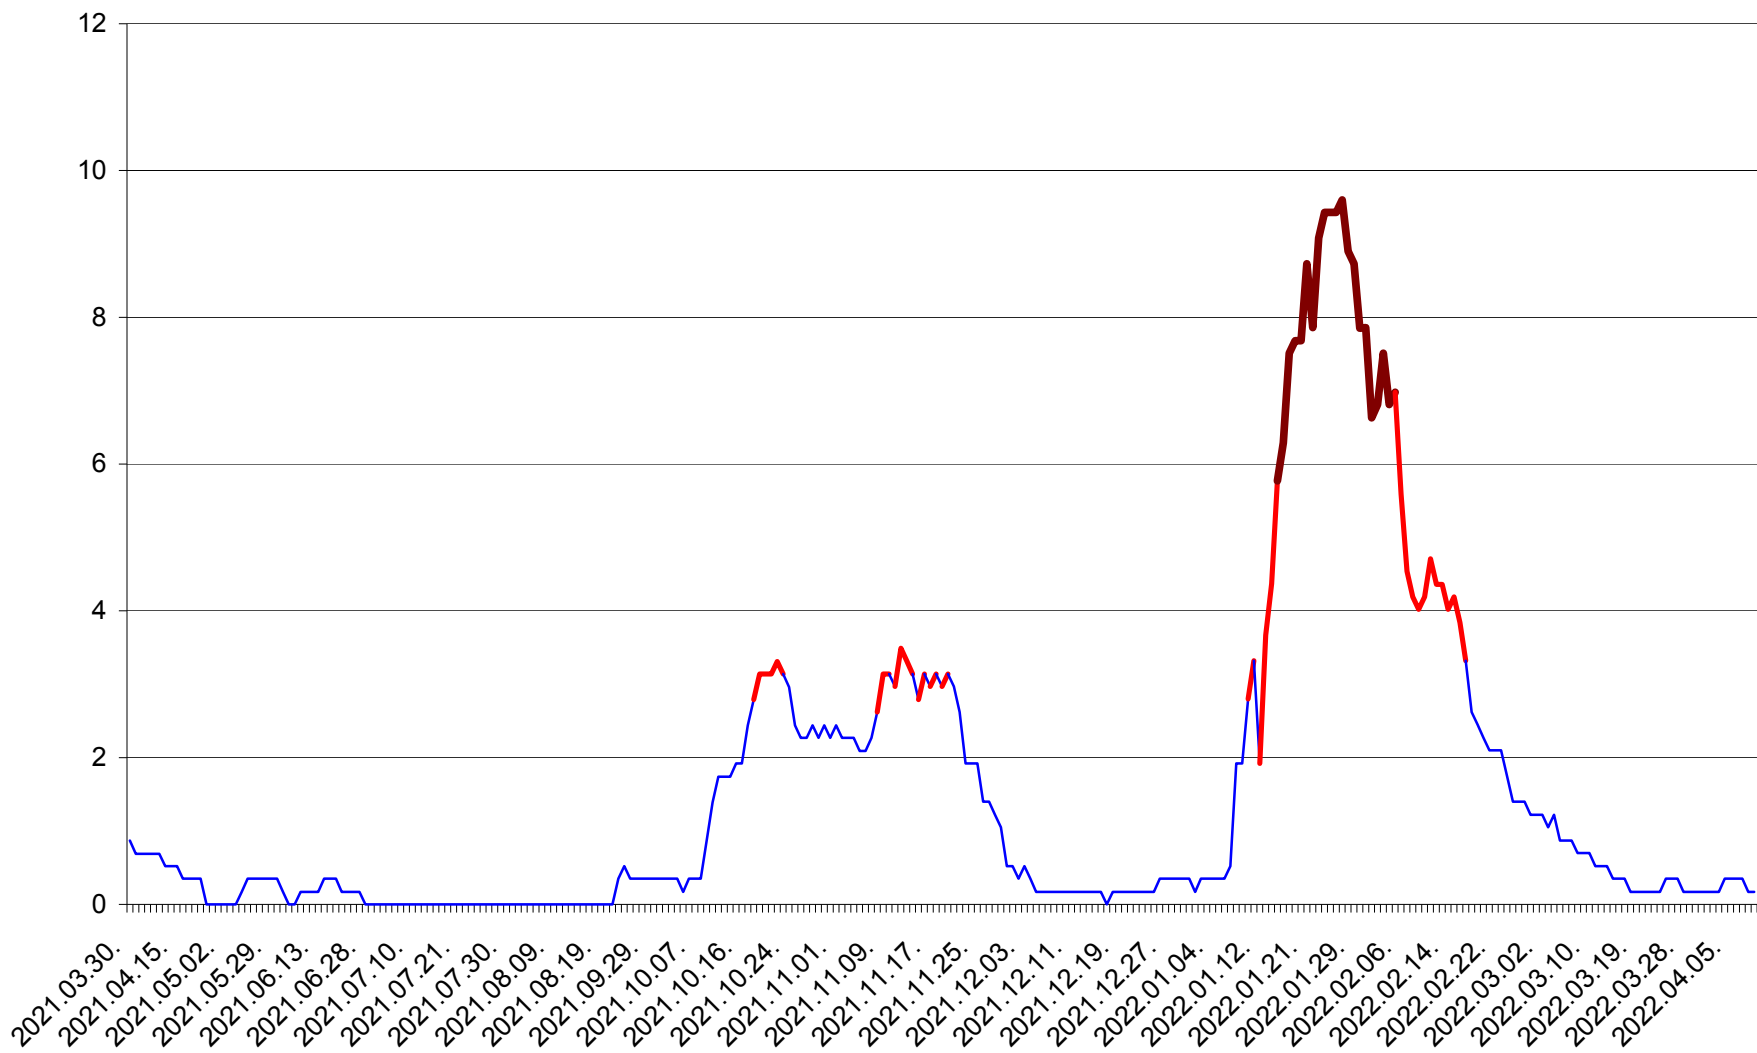

DÂRJIU - Evolutia incidentei cumulate pe 14 zile la ‰ de locuitori
2021.04.01. - 2022.04.10.

DEALU - Evolutia incidentei cumulate pe 14 zile la % de locuitori
2021.04.01. - 2022.04.10.

DITRĂU - Evolutia incidentei cumulate pe 14 zile la ‰ de locuitori
2021.04.01. - 2022.04.10.

FELICENI - Evolutia incidentei cumulate pe 14 zile la ‰ de locuitori
2021.04.01. - 2022.04.10.

FRUMOASA - Evolutia incidentei cumulate pe 14 zile la ‰ de locuitori
2021.04.01. - 2022.04.10.

GĂLĂUȚAȘ - Evoluția incidenței cumulate pe 14 zile la ‰ de locuitori
2021.04.01. - 2022.04.10.

MUNICIPIUL GHEORGHENI - Evolutia incidentei cumulate pe 14 zile la ‰ de locuitori
2021.04.01. - 2022.04.10.

JOSENI - Evolutia incidentei cumulate pe 14 zile la ‰ de locuitori
2021.04.01. - 2022.04.10.

LĂZAREA - Evolutia incidentei cumulate pe 14 zile la % de locuitori
2021.04.01. - 2022.04.10.

LELICENI - Evolutia incidentei cumulate pe 14 zile la ‰ de locuitori
2021.04.01. - 2022.04.10.

LUETA - Evolutia incidentei cumulate pe 14 zile la ‰ de locuitori
2021.04.01. - 2022.04.10.

LUNCA DE JOS - Evolutia incidentei cumulate pe 14 zile la ‰ de locuitori
2021.04.01. - 2022.04.10.