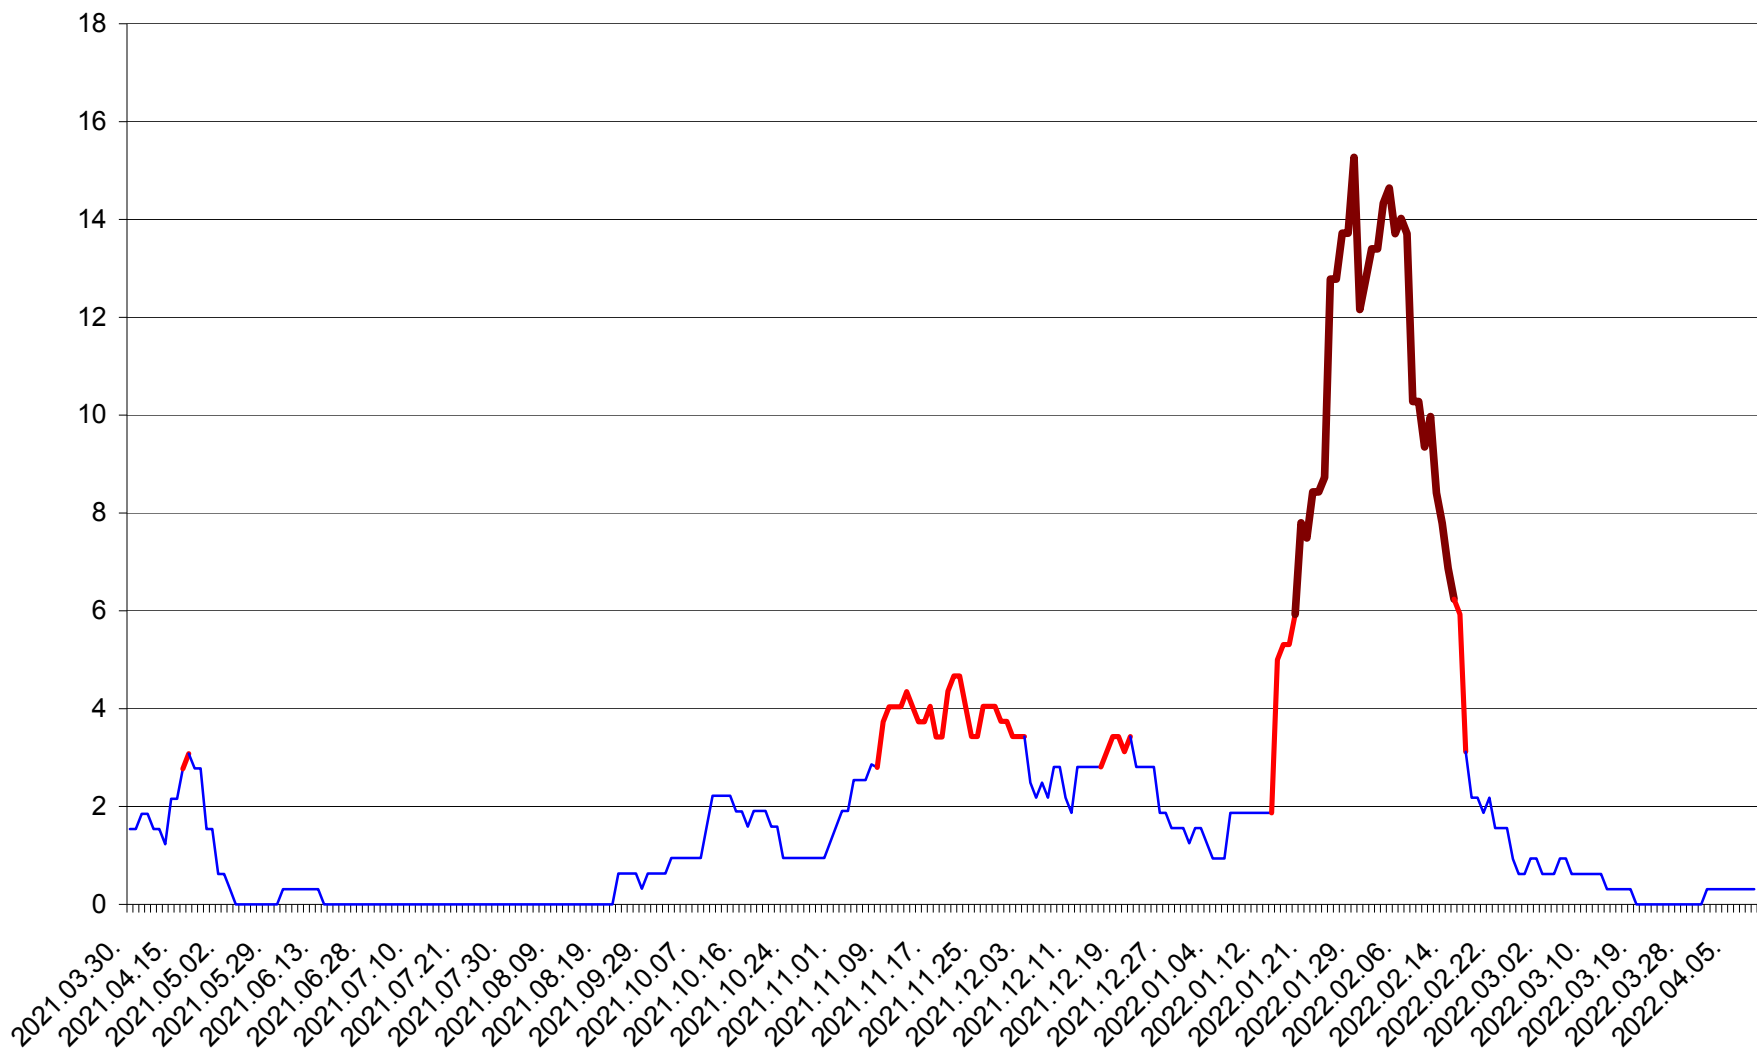

TUȘNAD - Evolutia incidentei cumulate pe 14 zile la ‰ de locuitori
2021.04.01. - 2022.04.10.