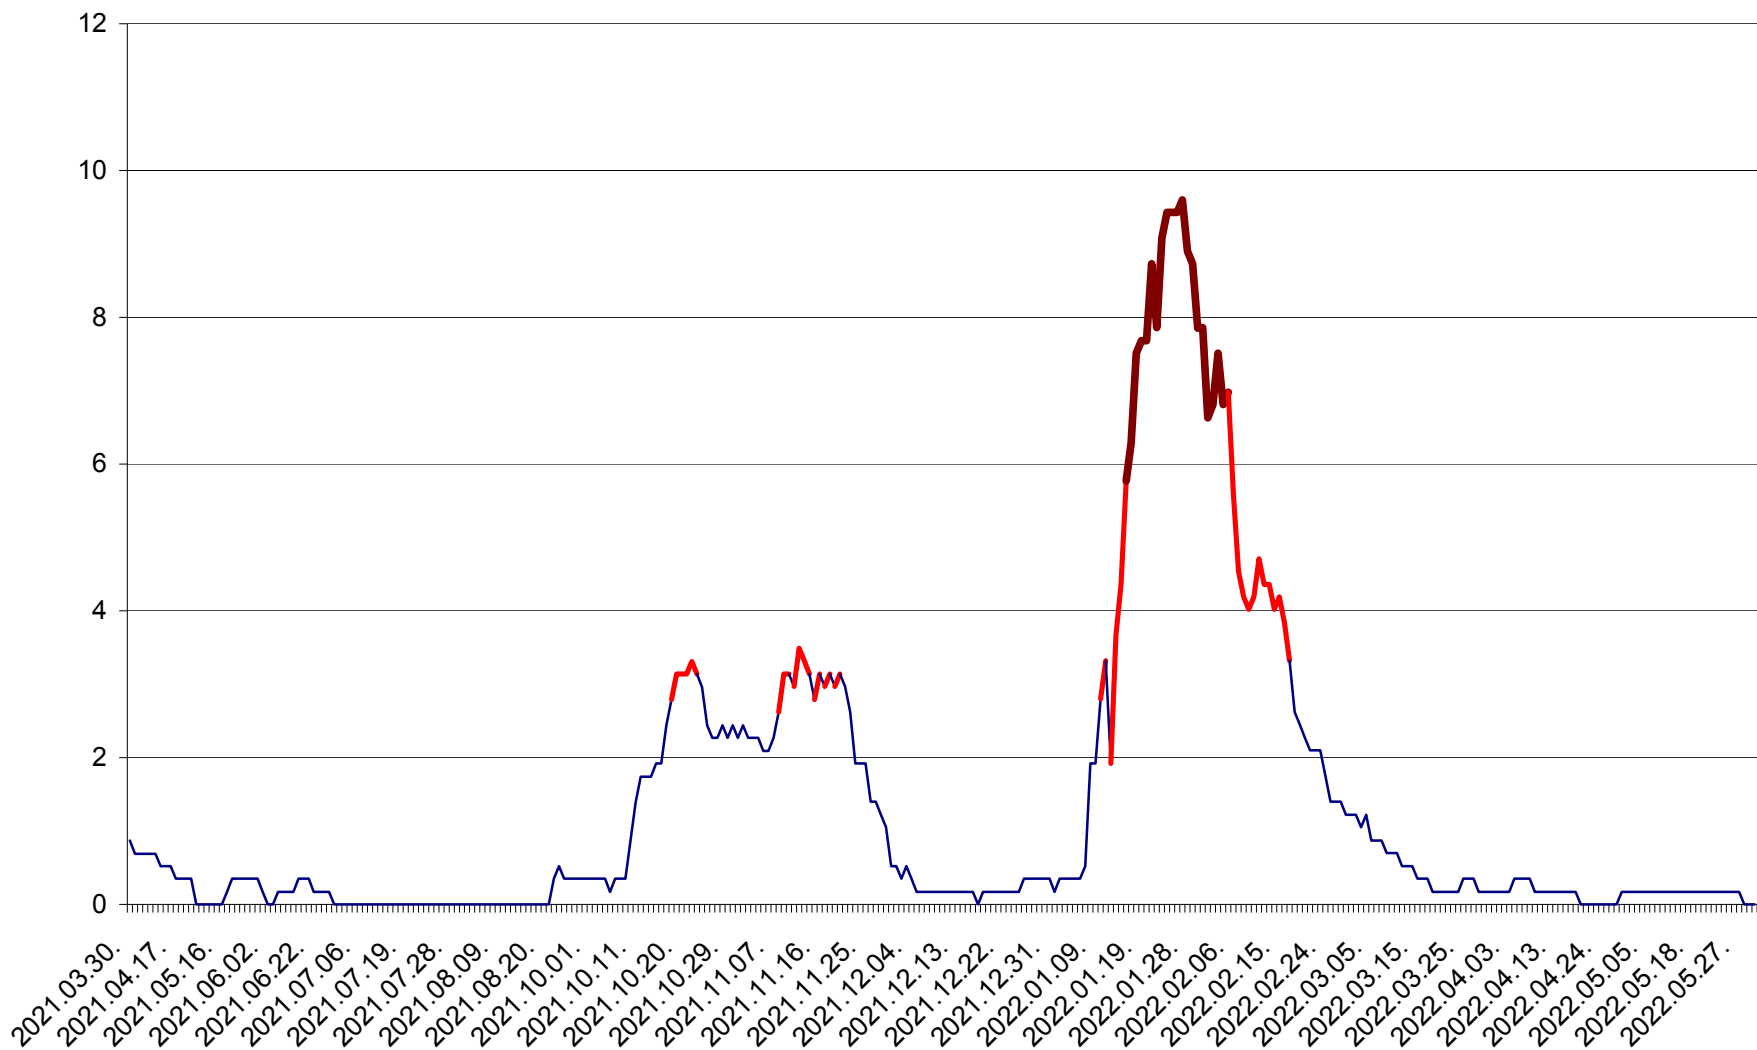

DÂRJIU - Evolutia incidentei cumulate pe 14 zile la ‰ de locuitori
2021.04.01. - 2022.06.02.

DEALU - Evolutia incidentei cumulate pe 14 zile la ‰ de locuitori
2021.04.01. - 2022.06.02.

DITRĂU - Evolutia incidentei cumulate pe 14 zile la ‰ de locuitori
2021.04.01. - 2022.06.02.

FELICENI - Evolutia incidentei cumulate pe 14 zile la % de locuitori
2021.04.01. - 2022.06.02.

FRUMOASA - Evolutia incidentei cumulate pe 14 zile la ‰ de locuitori
2021.04.01. - 2022.06.02.

GĂLĂUȚAȘ - Evolutia incidentei cumulate pe 14 zile la ‰ de locuitori
2021.04.01. - 2022.06.02.

MUNICIPIUL GHEORGHENI - Evolutia incidentei cumulate pe 14 zile la ‰ de locuitori
2021.04.01. - 2022.06.02.

JOSENI - Evolutia incidentei cumulate pe 14 zile la ‰ de locuitori
2021.04.01. - 2022.06.02.

LĂZAREA - Evolutia incidentei cumulate pe 14 zile la % de locuitori
2021.04.01. - 2022.06.02.

LELICENI - Evolutia incidentei cumulate pe 14 zile la ‰ de locuitori
2021.04.01. - 2022.06.02.

LUETA - Evolutia incidentei cumulate pe 14 zile la ‰ de locuitori
2021.04.01. - 2022.06.02.

LUNCA DE JOS - Evolutia incidentei cumulate pe 14 zile la ‰ de locuitori
2021.04.01. - 2022.06.02.