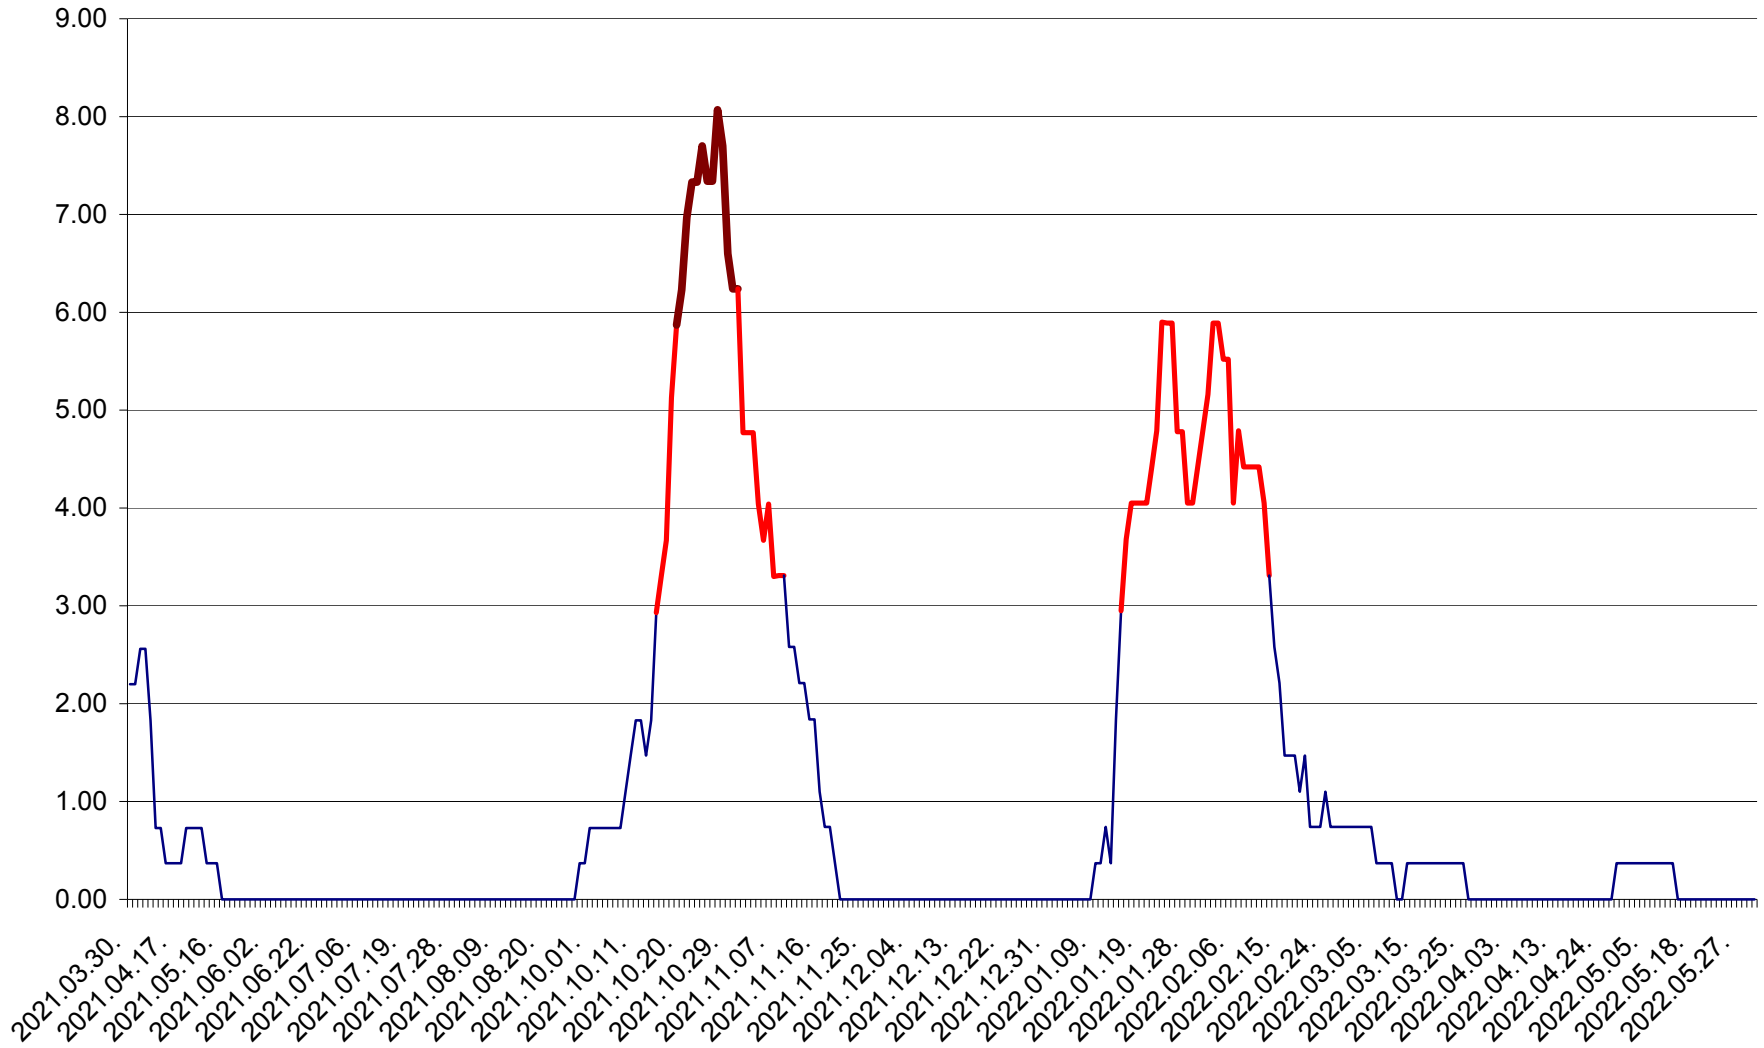

ATID - Evolutia incidentei cumulate pe 14 zile la ‰ de locuitori
2021.04.01. - 2022.06.02.

AVRĂMEȘTI - Evolutia incidentei cumulate pe 14 zile la ‰ de locuitori
2021.04.01. - 2022.06.02.

ORAȘ BĂILE TUȘNAD - Evoluția incidenței cumulate pe 14 zile la ‰ de locuitori
2021.04.01. - 2022.06.02.

ORAȘ BĂLAN - Evolutia incidentei cumulate pe 14 zile la ‰ de locuitori
2021.04.01. - 2022.06.02.

BILBOR - Evolutia incidentei cumulate pe 14 zile la ‰ de locuitori
2021.04.01. - 2022.06.02.

ORAȘ BORSEC - Evolutia incidentei cumulate pe 14 zile la ‰ de locuitori
2021.04.01. - 2022.06.02.

BRĂDEȘTI - Evoluția incidenței cumulate pe 14 zile la ‰ de locuitori
2021.04.01. - 2022.06.02.

CĂPÂLNIȚA - Evoluția incidenței cumulate pe 14 zile la ‰ de locuitori
2021.04.01. - 2022.06.02.

CÂRȚA - Evolutia incidentei cumulate pe 14 zile la ‰ de locuitori
2021.04.01. - 2022.06.02.

CICEU - Evolutia incidentei cumulate pe 14 zile la ‰ de locuitori
2021.04.01. - 2022.06.02.

CIUCSÂNGEORGIU - Evolutia incidentei cumulate pe 14 zile la % de locuitori
2021.04.01. - 2022.06.02.

CIUMANI - Evolutia incidentei cumulate pe 14 zile la ‰ de locuitori
2021.04.01. - 2022.06.02.