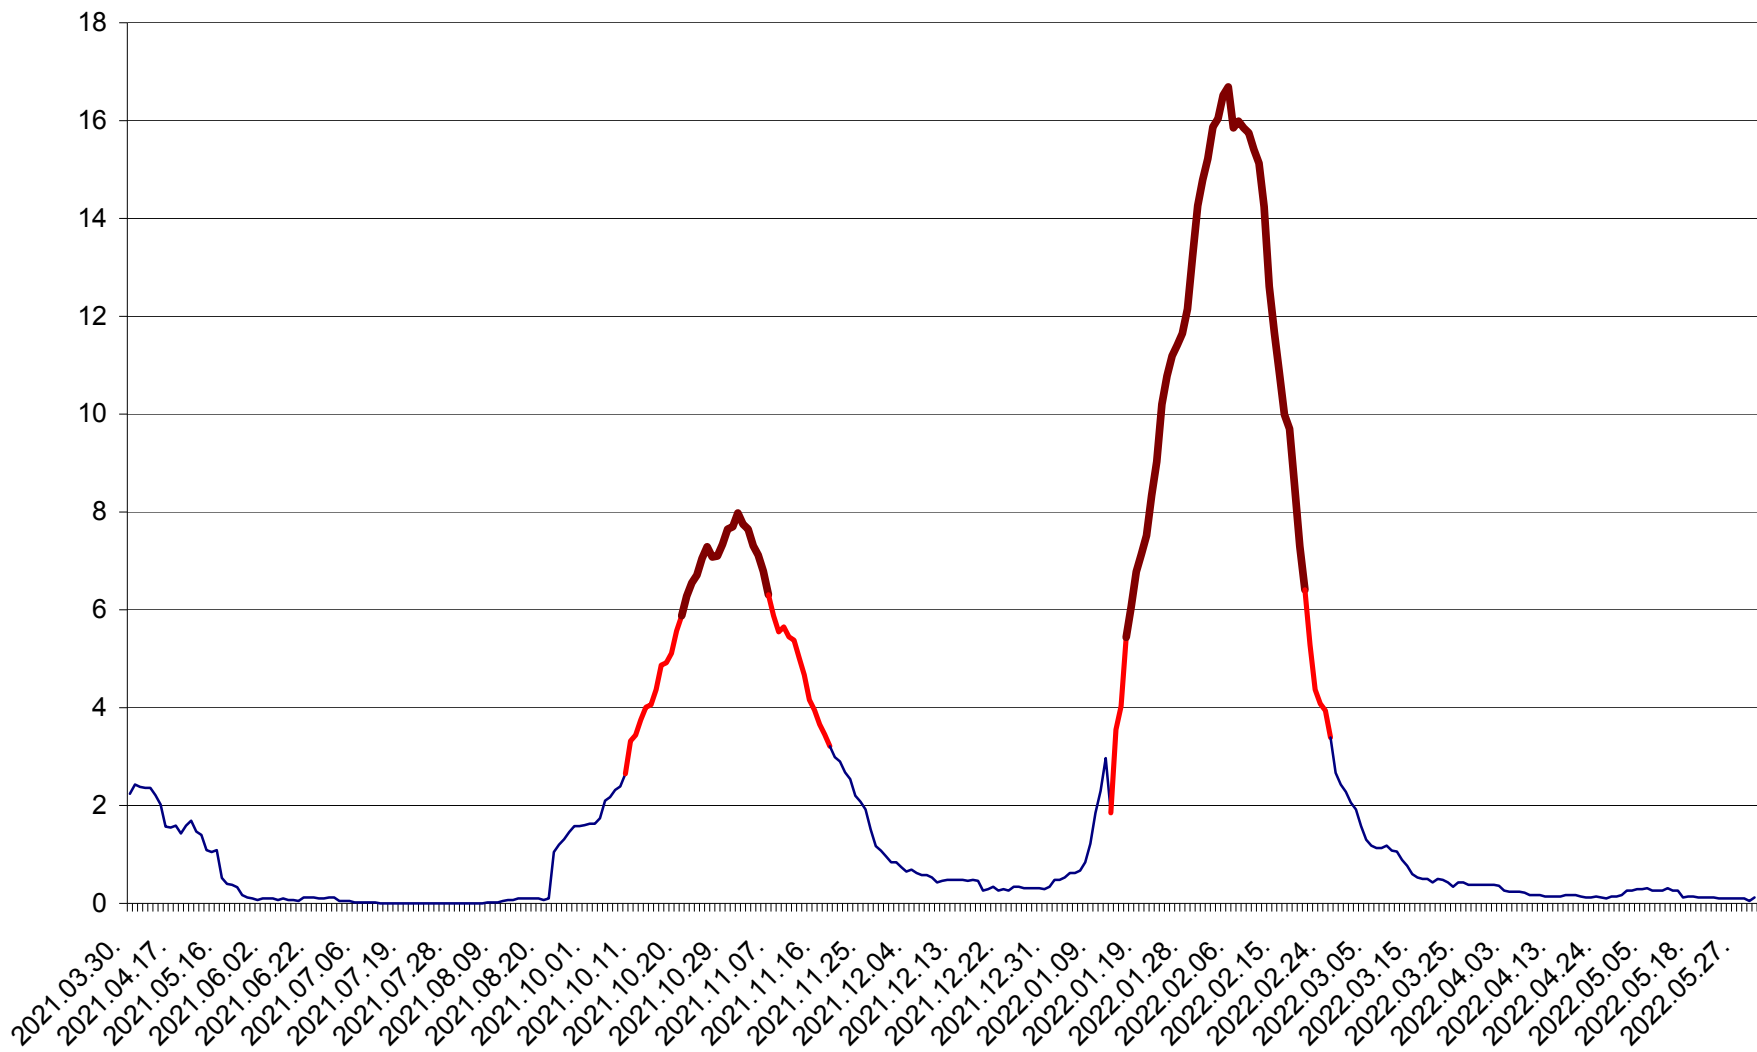

LELICENI - Evolutia incidentei cumulate pe 14 zile la ‰ de locuitori
2021.04.01. - 2022.06.02.

LUETA - Evolutia incidentei cumulate pe 14 zile la ‰ de locuitori
2021.04.01. - 2022.06.02.

LUNCA DE JOS - Evolutia incidentei cumulate pe 14 zile la ‰ de locuitori
2021.04.01. - 2022.06.02.

LUNCA DE SUS - Evolutia incidentei cumulate pe 14 zile la ‰ de locuitori
2021.04.01. - 2022.06.02.

LUPENI - Evolutia incidentei cumulate pe 14 zile la ‰ de locuitori
2021.04.01. - 2022.06.02.

MĂDĂRAȘ - Evolutia incidentei cumulate pe 14 zile la ‰ de locuitori
2021.04.01. - 2022.06.02.

MĂRTINIȘ - Evolutia incidentei cumulate pe 14 zile la % de locuitori
2021.04.01. - 2022.06.02.

MEREȘTI - Evolutia incidentei cumulate pe 14 zile la ‰ de locuitori
2021.04.01. - 2022.06.02.

MUNICIPIUL MIERCUREA-CIUC - Evolutia incidentei cumulate pe 14 zile la ‰ de locuitori
2021.04.01. - 2022.06.02.