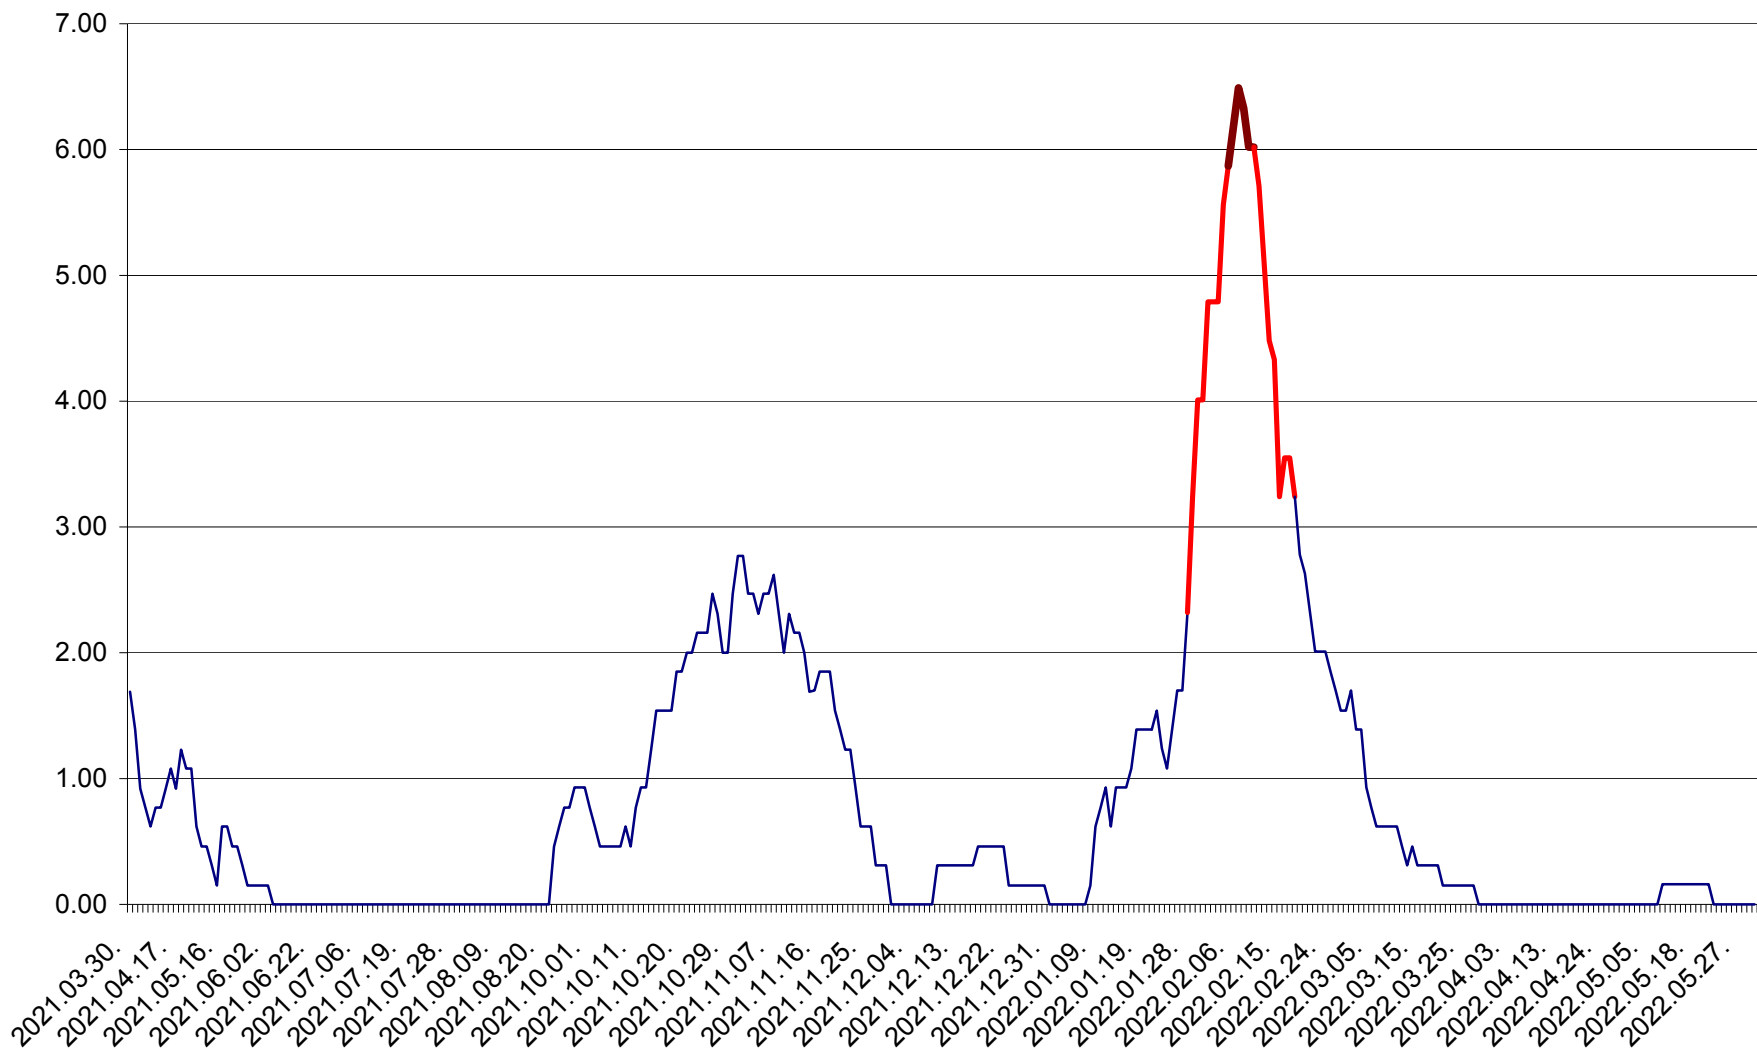

ORAȘ BĂLAN - Evolutia incidentei cumulate pe 14 zile la ‰ de locuitori
2021.04.01. - 2022.06.02.

BILBOR - Evolutia incidentei cumulate pe 14 zile la ‰ de locuitori
2021.04.01. - 2022.06.02.

ORAȘ BORSEC - Evolutia incidentei cumulate pe 14 zile la ‰ de locuitori
2021.04.01. - 2022.06.02.

BRĂDEȘTI - Evoluția incidenței cumulate pe 14 zile la ‰ de locuitori
2021.04.01. - 2022.06.02.

CĂPÂLNIȚA - Evoluția incidenței cumulate pe 14 zile la ‰ de locuitori
2021.04.01. - 2022.06.02.

CÂRȚA - Evolutia incidentei cumulate pe 14 zile la ‰ de locuitori
2021.04.01. - 2022.06.02.

CICEU - Evolutia incidentei cumulate pe 14 zile la ‰ de locuitori
2021.04.01. - 2022.06.02.

CIUCSÂNGEORGIU - Evolutia incidentei cumulate pe 14 zile la % de locuitori
2021.04.01. - 2022.06.02.

CIUMANI - Evolutia incidentei cumulate pe 14 zile la ‰ de locuitori
2021.04.01. - 2022.06.02.

CORBU - Evolutia incidentei cumulate pe 14 zile la ‰ de locuitori
2021.04.01. - 2022.06.02.

CORUND - Evolutia incidentei cumulate pe 14 zile la ‰ de locuitori
2021.04.01. - 2022.06.02.

COZMENI - Evolutia incidentei cumulate pe 14 zile la % de locuitori
2021.04.01. - 2022.06.02.