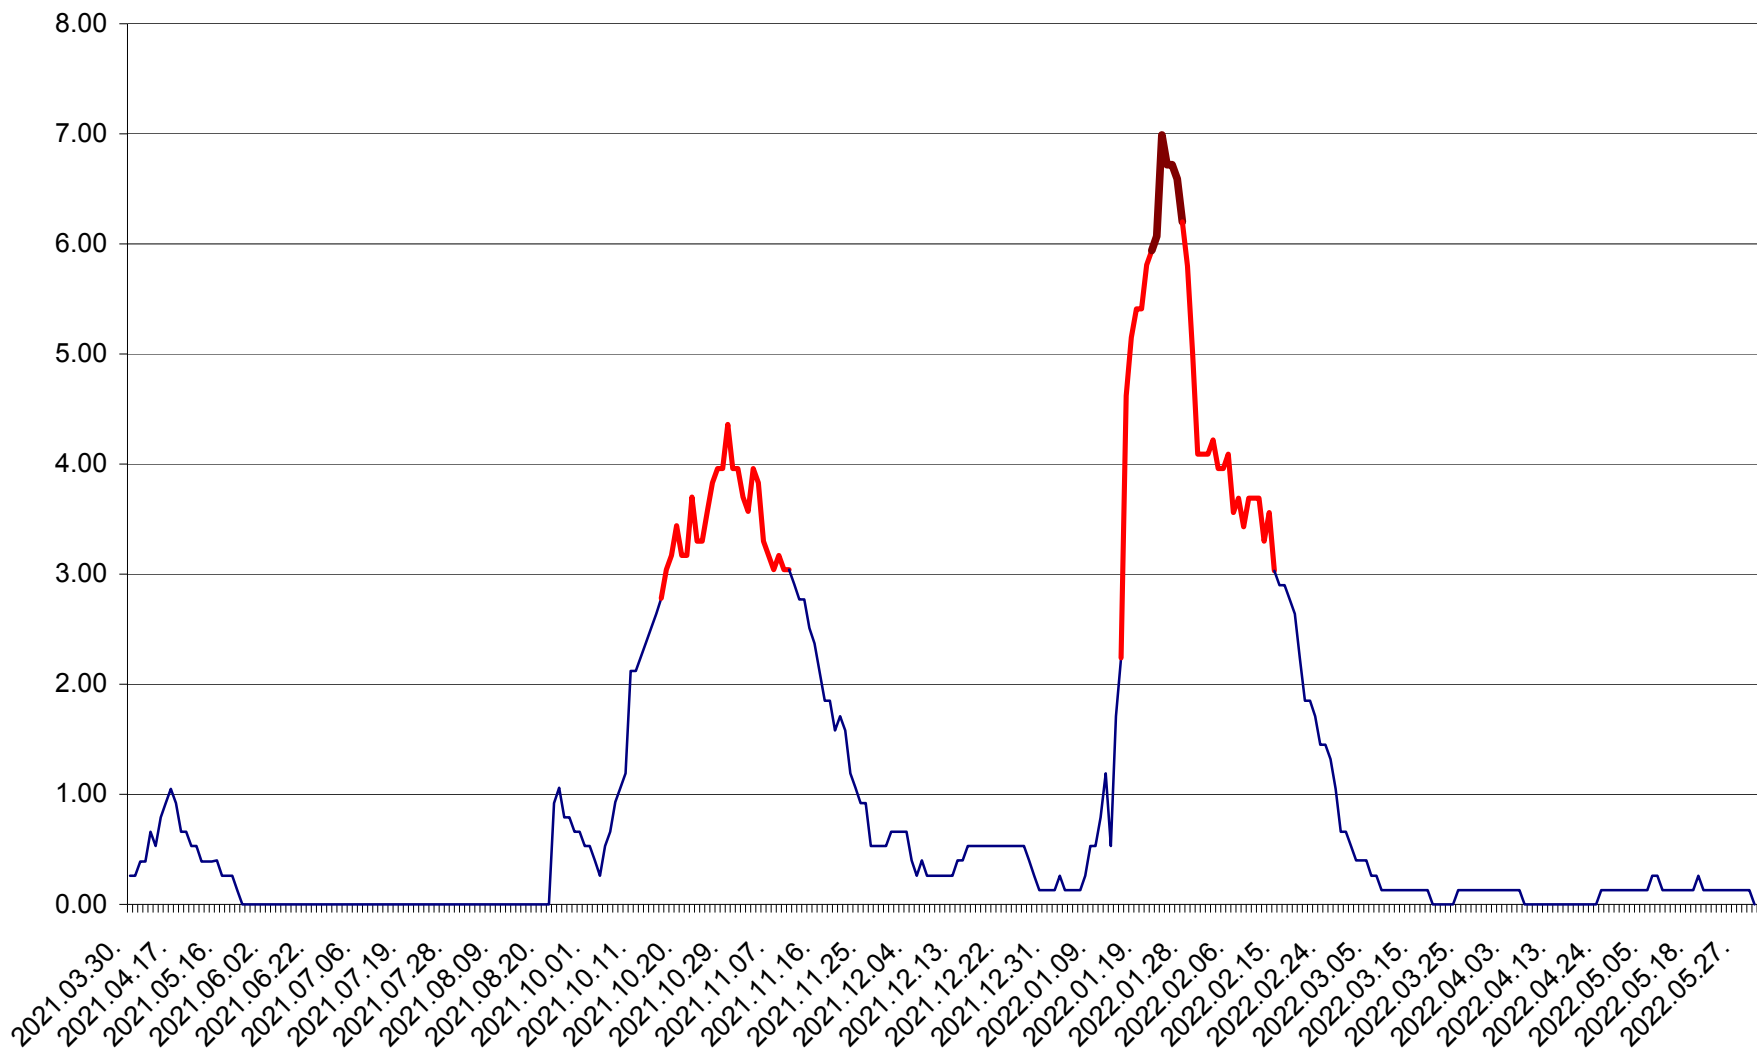

TUȘNAD - Evolutia incidentei cumulate pe 14 zile la ‰ de locuitori
2021.04.01. - 2022.06.02.

ULIEȘ - Evoluția incidenței cumulate pe 14 zile la ‰ de locuitori
2021.04.01. - 2022.06.02.

VĂRȘAG - Evolutia incidentei cumulate pe 14 zile la ‰ de locuitori
2021.04.01. - 2022.06.02.

ORAȘ VLĂHIȚA - Evolutia incidentei cumulate pe 14 zile la ‰ de locuitori
2021.04.01. - 2022.06.02.

VOȘLĂBENI - Evolutia incidentei cumulate pe 14 zile la ‰ de locuitori
2021.04.01. - 2022.06.02.

ZETEA - Evolutia incidentei cumulate pe 14 zile la ‰ de locuitori
2021.04.01. - 2022.06.02.