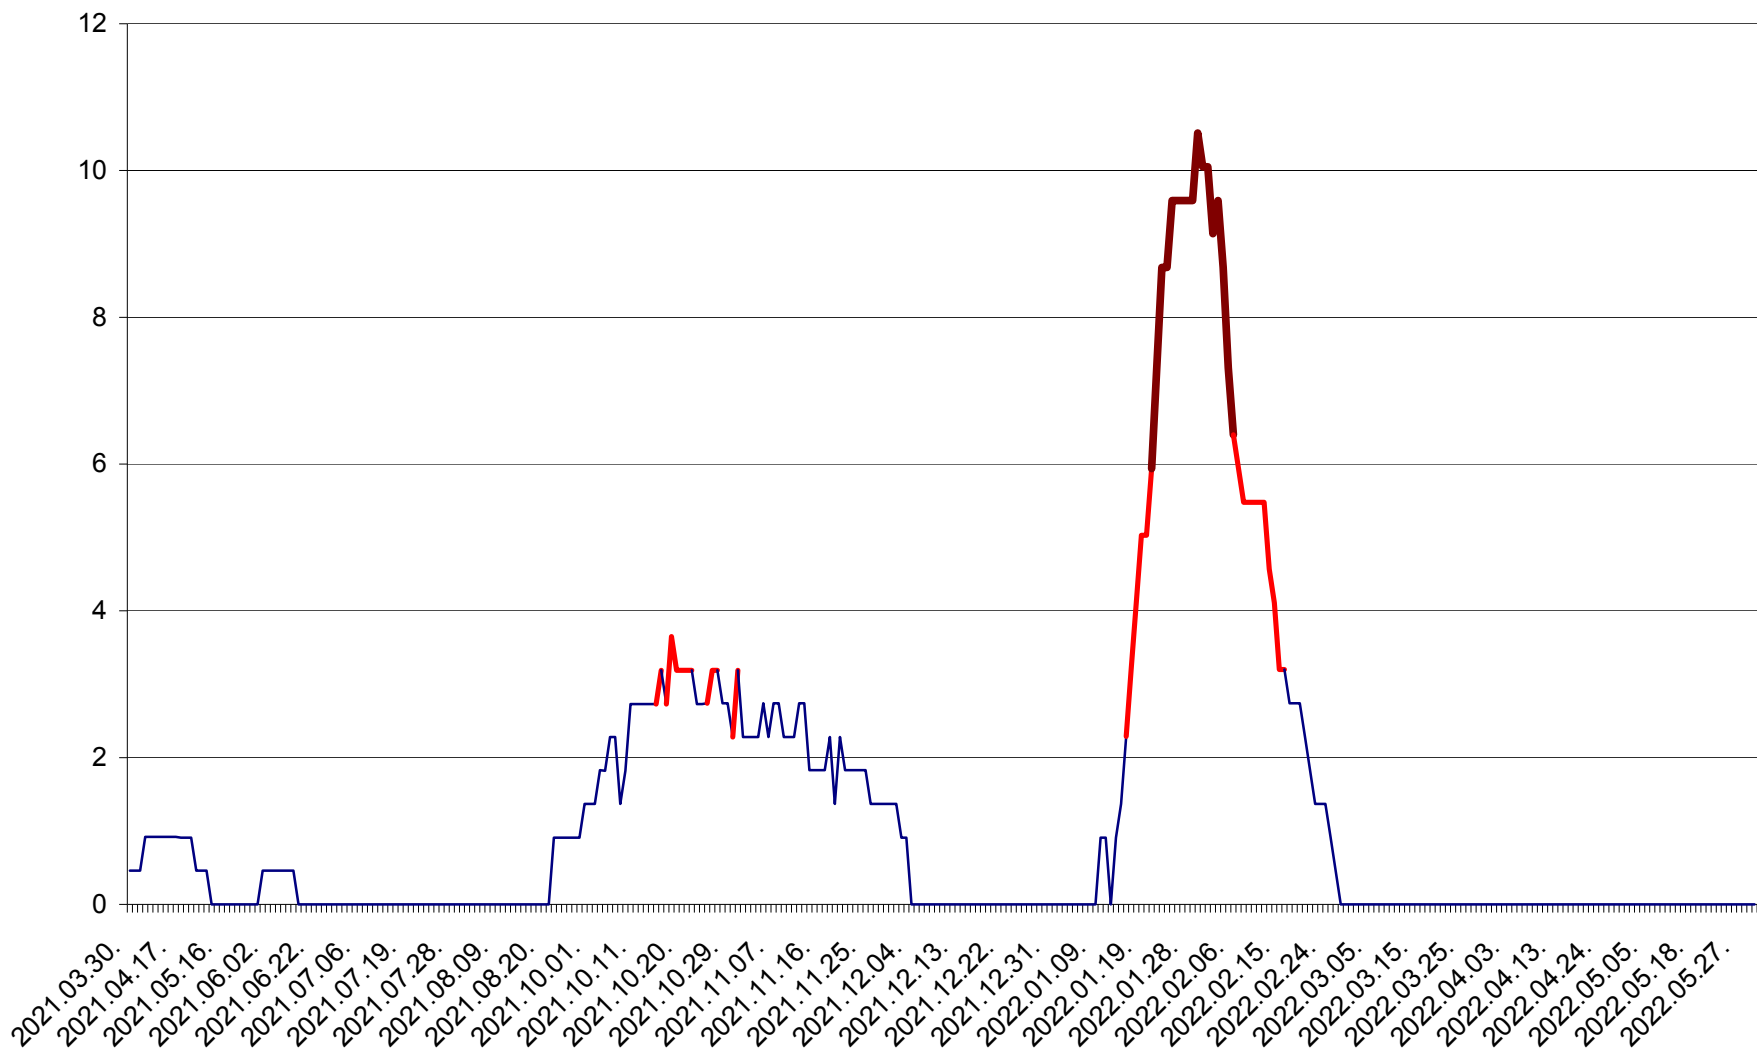

CICEU - Evolutia incidentei cumulate pe 14 zile la ‰ de locuitori
2021.04.01. - 2022.06.02.

CIUCSÂNGEORGIU - Evolutia incidentei cumulate pe 14 zile la % de locuitori
2021.04.01. - 2022.06.02.

CIUMANI - Evolutia incidentei cumulate pe 14 zile la ‰ de locuitori
2021.04.01. - 2022.06.02.

CORBU - Evolutia incidentei cumulate pe 14 zile la ‰ de locuitori
2021.04.01. - 2022.06.02.

CORUND - Evolutia incidentei cumulate pe 14 zile la ‰ de locuitori
2021.04.01. - 2022.06.02.

COZMENI - Evolutia incidentei cumulate pe 14 zile la % de locuitori
2021.04.01. - 2022.06.02.

ORAȘ CRISTURU SECUIESC - Evolutia incidentei cumulate pe 14 zile la ‰ de locuitori
2021.04.01. - 2022.06.02.

DĂNEȘTI - Evolutia incidentei cumulate pe 14 zile la ‰ de locuitori
2021.04.01. - 2022.06.02.

DÂRJIU - Evolutia incidentei cumulate pe 14 zile la ‰ de locuitori
2021.04.01. - 2022.06.02.

DEALU - Evolutia incidentei cumulate pe 14 zile la ‰ de locuitori
2021.04.01. - 2022.06.02.

DITRĂU - Evolutia incidentei cumulate pe 14 zile la ‰ de locuitori
2021.04.01. - 2022.06.02.