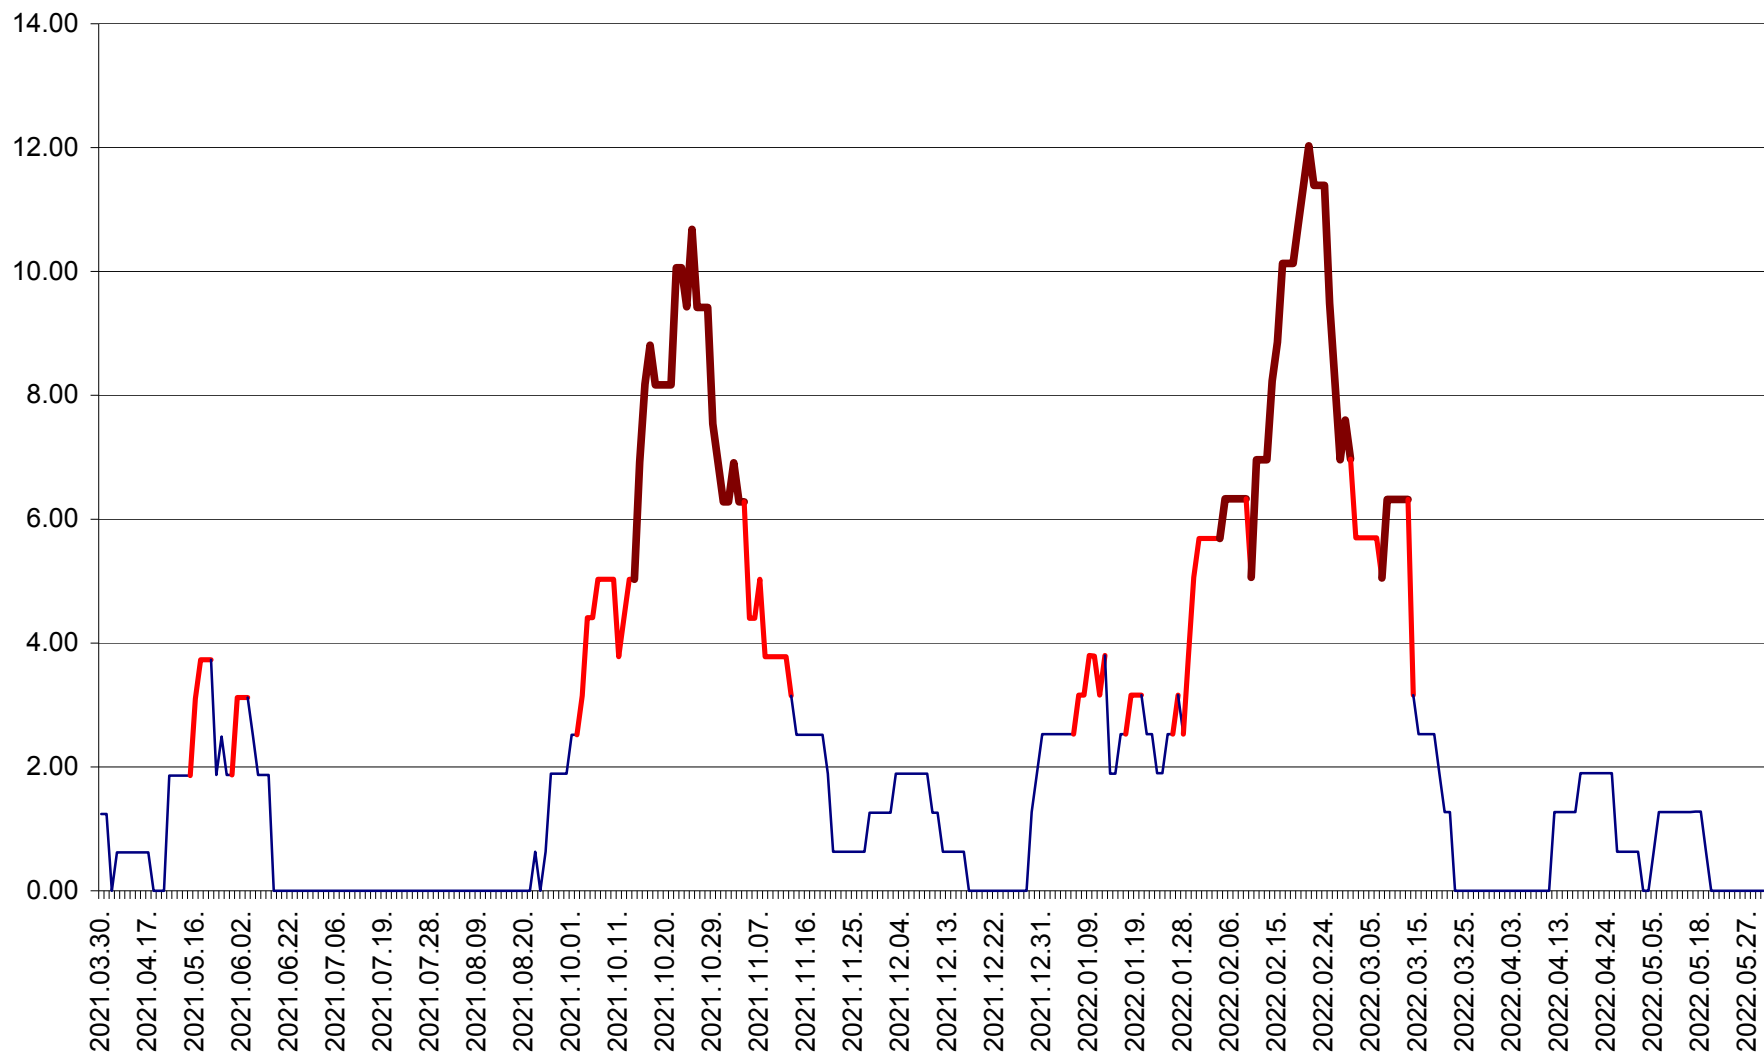

ATID - Evolutia incidentei cumulate pe 14 zile la ‰ de locuitori
2021.04.01. - 2022.06.02.

AVRĂMEȘTI - Evolutia incidentei cumulate pe 14 zile la ‰ de locuitori
2021.04.01. - 2022.06.02.

ORAȘ BĂILE TUȘNAD - Evoluția incidenței cumulate pe 14 zile la ‰ de locuitori
2021.04.01. - 2022.06.02.

ORAȘ BĂLAN - Evolutia incidentei cumulate pe 14 zile la ‰ de locuitori
2021.04.01. - 2022.06.02.

BILBOR - Evolutia incidentei cumulate pe 14 zile la ‰ de locuitori
2021.04.01. - 2022.06.02.

ORAȘ BORSEC - Evolutia incidentei cumulate pe 14 zile la ‰ de locuitori
2021.04.01. - 2022.06.02.

BRĂDEȘTI - Evoluția incidenței cumulate pe 14 zile la ‰ de locuitori
2021.04.01. - 2022.06.02.

CĂPÂLNIȚA - Evoluția incidenței cumulate pe 14 zile la ‰ de locuitori
2021.04.01. - 2022.06.02.

CÂRȚA - Evolutia incidentei cumulate pe 14 zile la ‰ de locuitori
2021.04.01. - 2022.06.02.