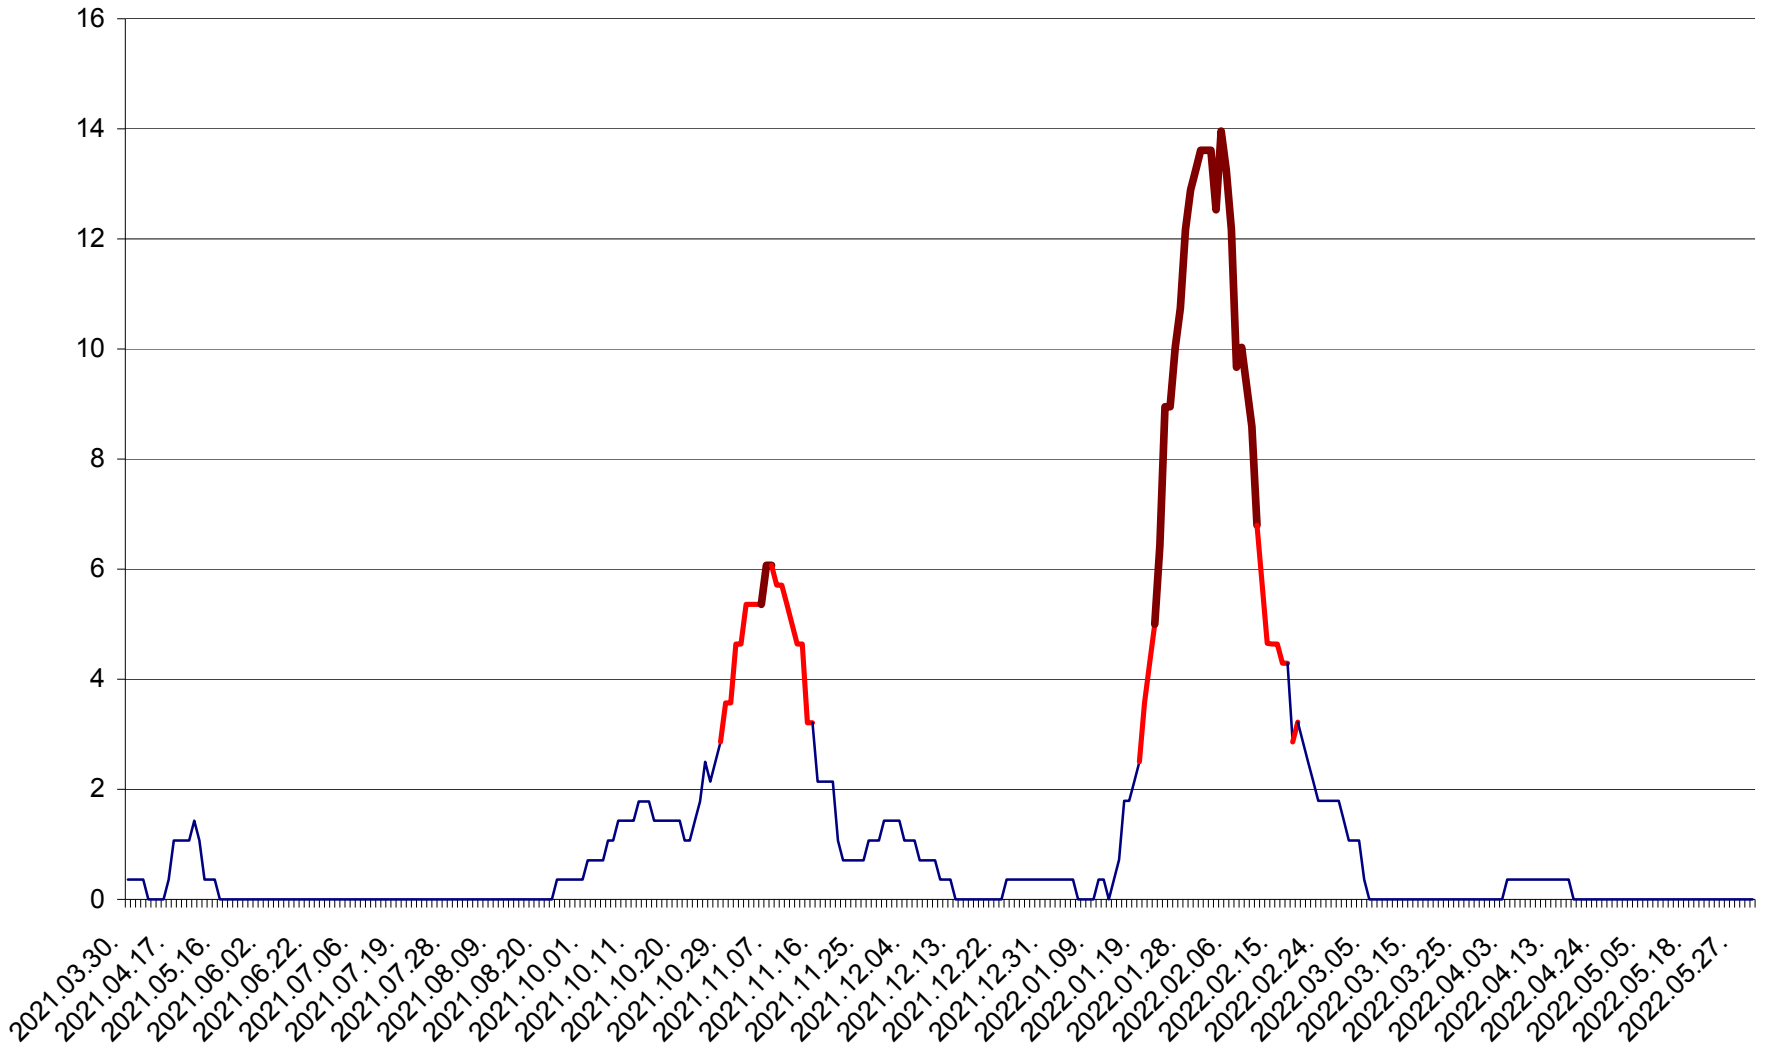

SÂNCRĂIENI - Evolutia incidentei cumulate pe 14 zile la ‰ de locuitori
2021.04.01. - 2022.06.02.

SÂNDOMINIC - Evolutia incidentei cumulate pe 14 zile la ‰ de locuitori
2021.04.01. - 2022.06.02.

SÂNMARTIN - Evolutia incidentei cumulate pe 14 zile la ‰ de locuitori
2021.04.01. - 2022.06.02.

SÂNSIMION - Evolutia incidentei cumulate pe 14 zile la ‰ de locuitori
2021.04.01. - 2022.06.02.

SÂNTIMBRU - Evolutia incidentei cumulate pe 14 zile la ‰ de locuitori
2021.04.01. - 2022.06.02.

SĂRMAȘ - Evolutia incidentei cumulate pe 14 zile la ‰ de locuitori
2021.04.01. - 2022.06.02.

SATU MARE - Evolutia incidentei cumulate pe 14 zile la ‰ de locuitori
2021.04.01. - 2022.06.02.

SECUIENI - Evolutia incidentei cumulate pe 14 zile la ‰ de locuitori
2021.04.01. - 2022.06.02.

SICULENI - Evolutia incidentei cumulate pe 14 zile la ‰ de locuitori
2021.04.01. - 2022.06.02.