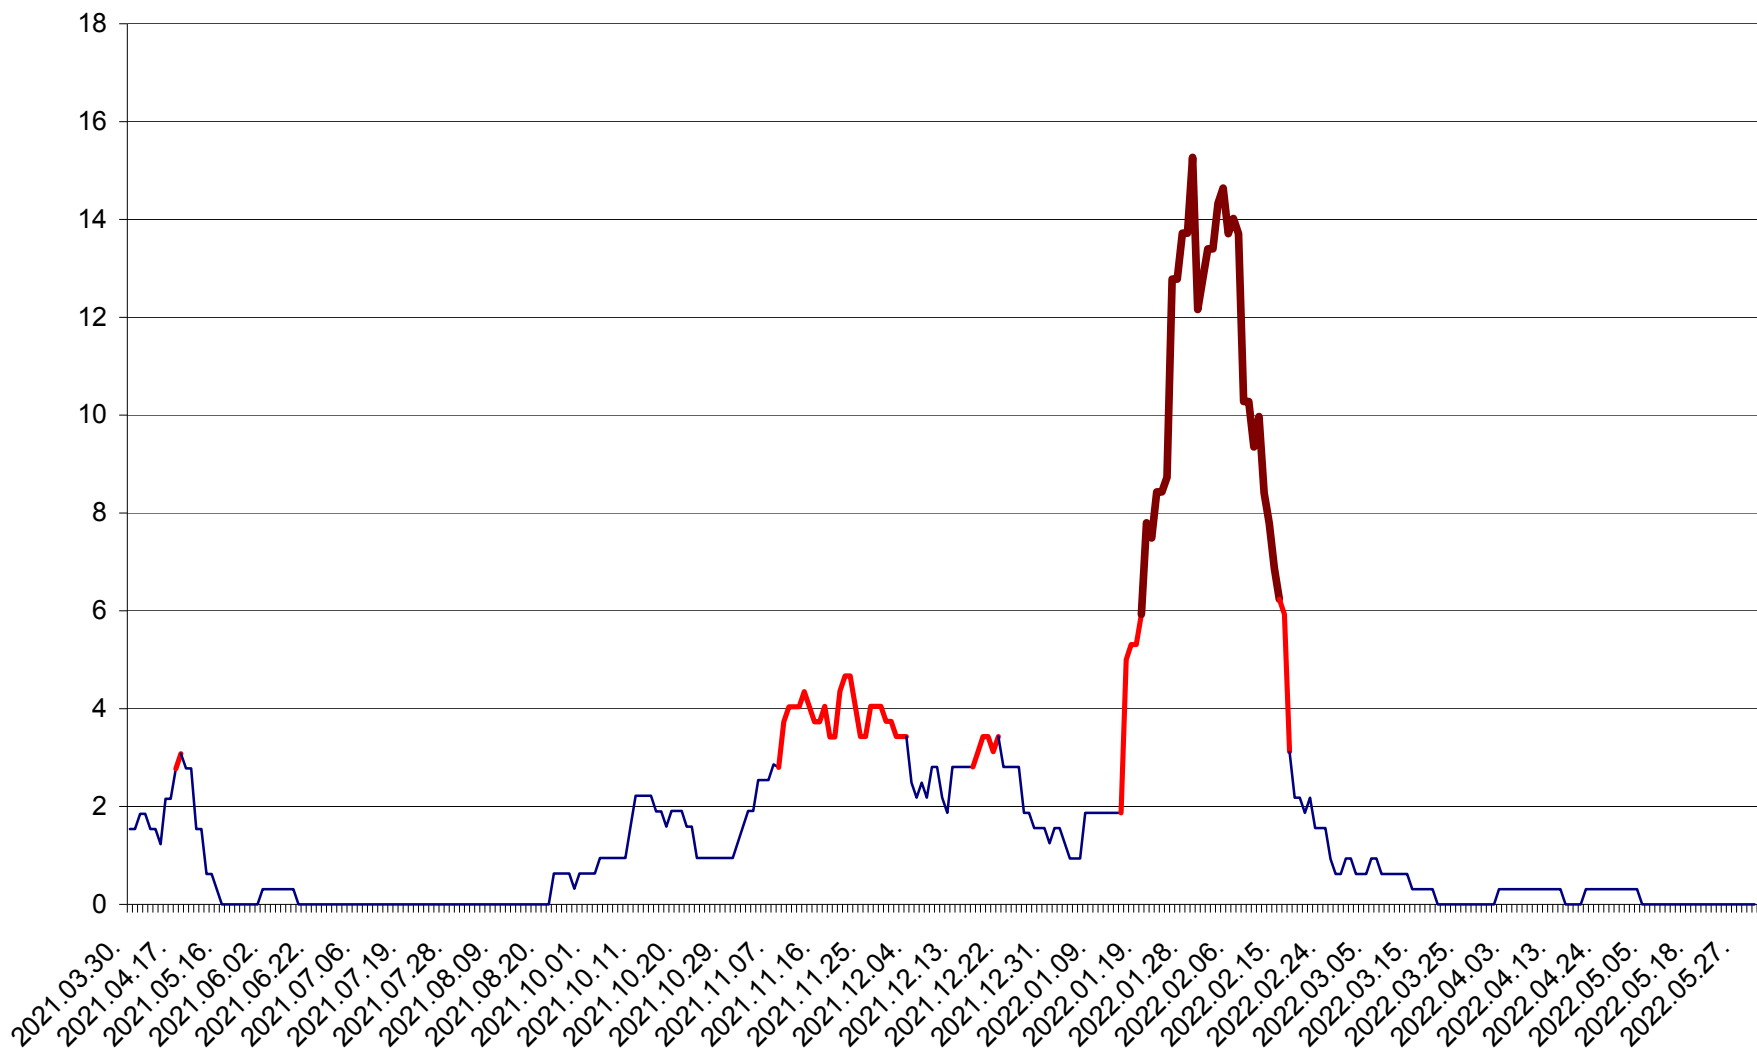

TUȘNAD - Evolutia incidentei cumulate pe 14 zile la ‰ de locuitori
2021.04.01. - 2022.06.02.