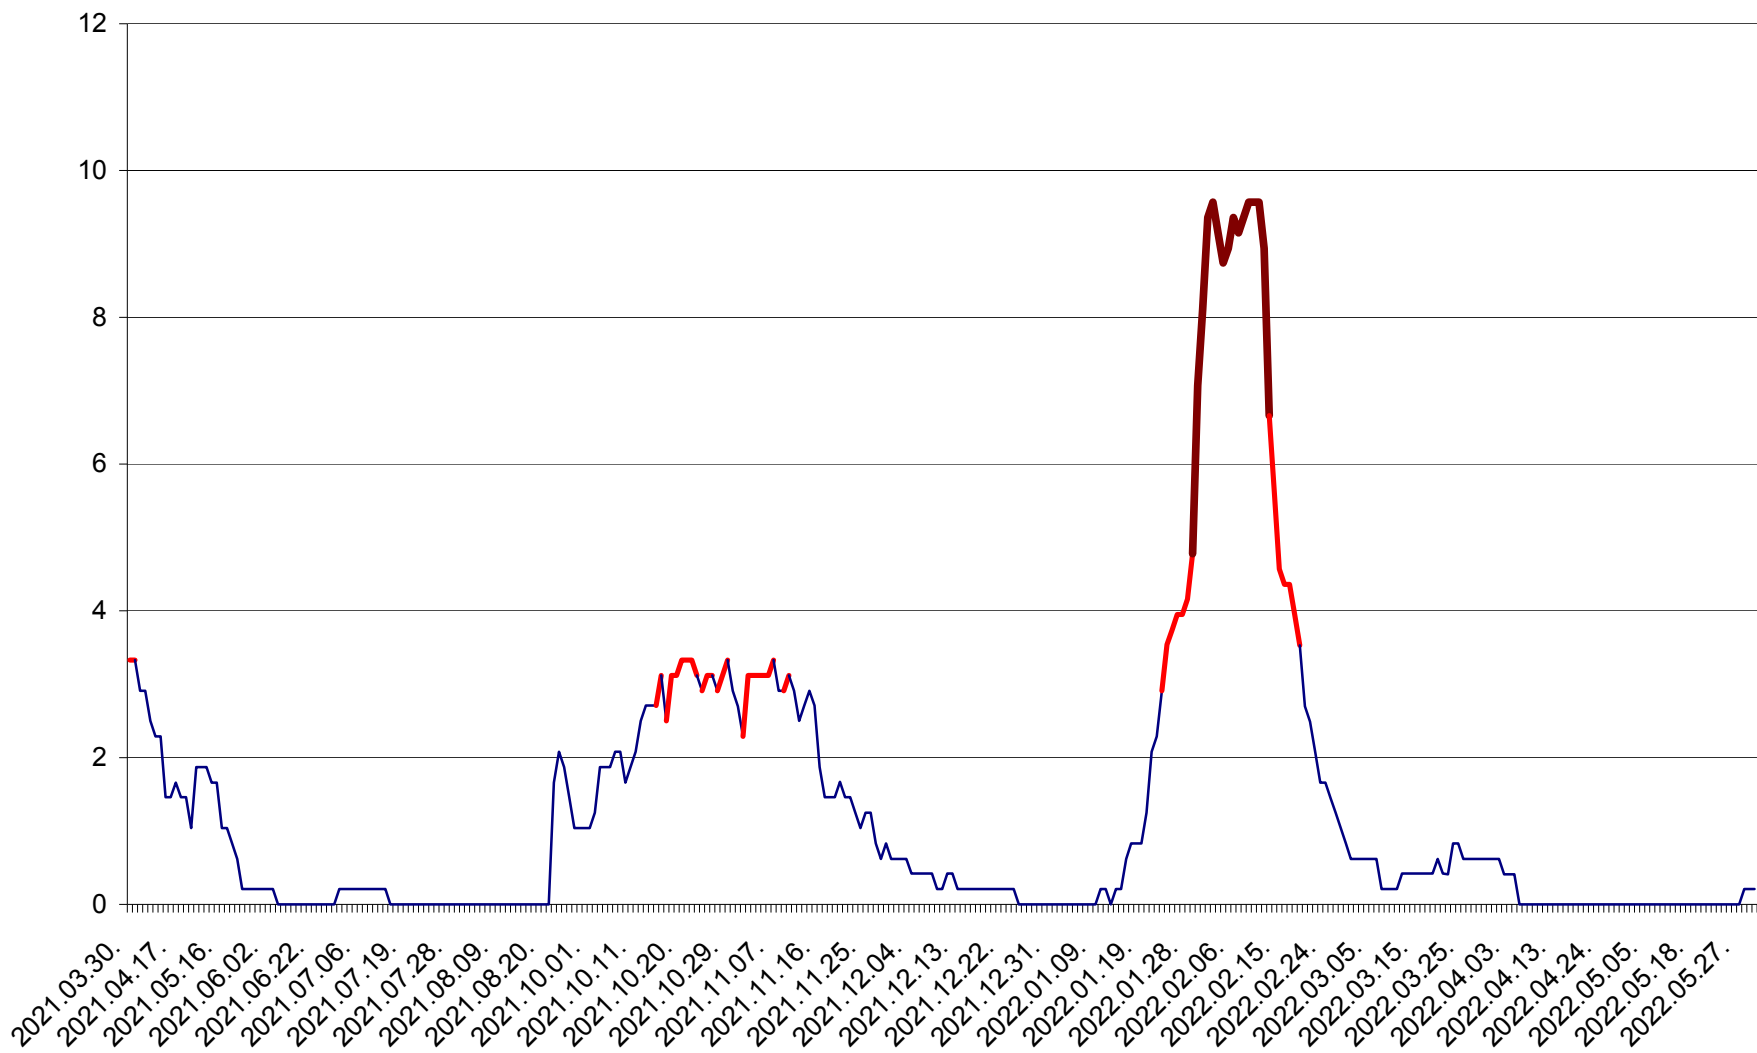

MUNICIPIUL GHEORGHENI - Evolutia incidentei cumulate pe 14 zile la ‰ de locuitori
2021.04.01. - 2022.06.02.

JOSENI - Evolutia incidentei cumulate pe 14 zile la ‰ de locuitori
2021.04.01. - 2022.06.02.

LĂZAREA - Evolutia incidentei cumulate pe 14 zile la % de locuitori
2021.04.01. - 2022.06.02.

LELICENI - Evolutia incidentei cumulate pe 14 zile la ‰ de locuitori
2021.04.01. - 2022.06.02.

LUETA - Evolutia incidentei cumulate pe 14 zile la ‰ de locuitori
2021.04.01. - 2022.06.02.

LUNCA DE JOS - Evolutia incidentei cumulate pe 14 zile la ‰ de locuitori
2021.04.01. - 2022.06.02.

LUNCA DE SUS - Evolutia incidentei cumulate pe 14 zile la ‰ de locuitori
2021.04.01. - 2022.06.02.

LUPENI - Evolutia incidentei cumulate pe 14 zile la ‰ de locuitori
2021.04.01. - 2022.06.02.

MĂDĂRAȘ - Evolutia incidentei cumulate pe 14 zile la ‰ de locuitori
2021.04.01. - 2022.06.02.