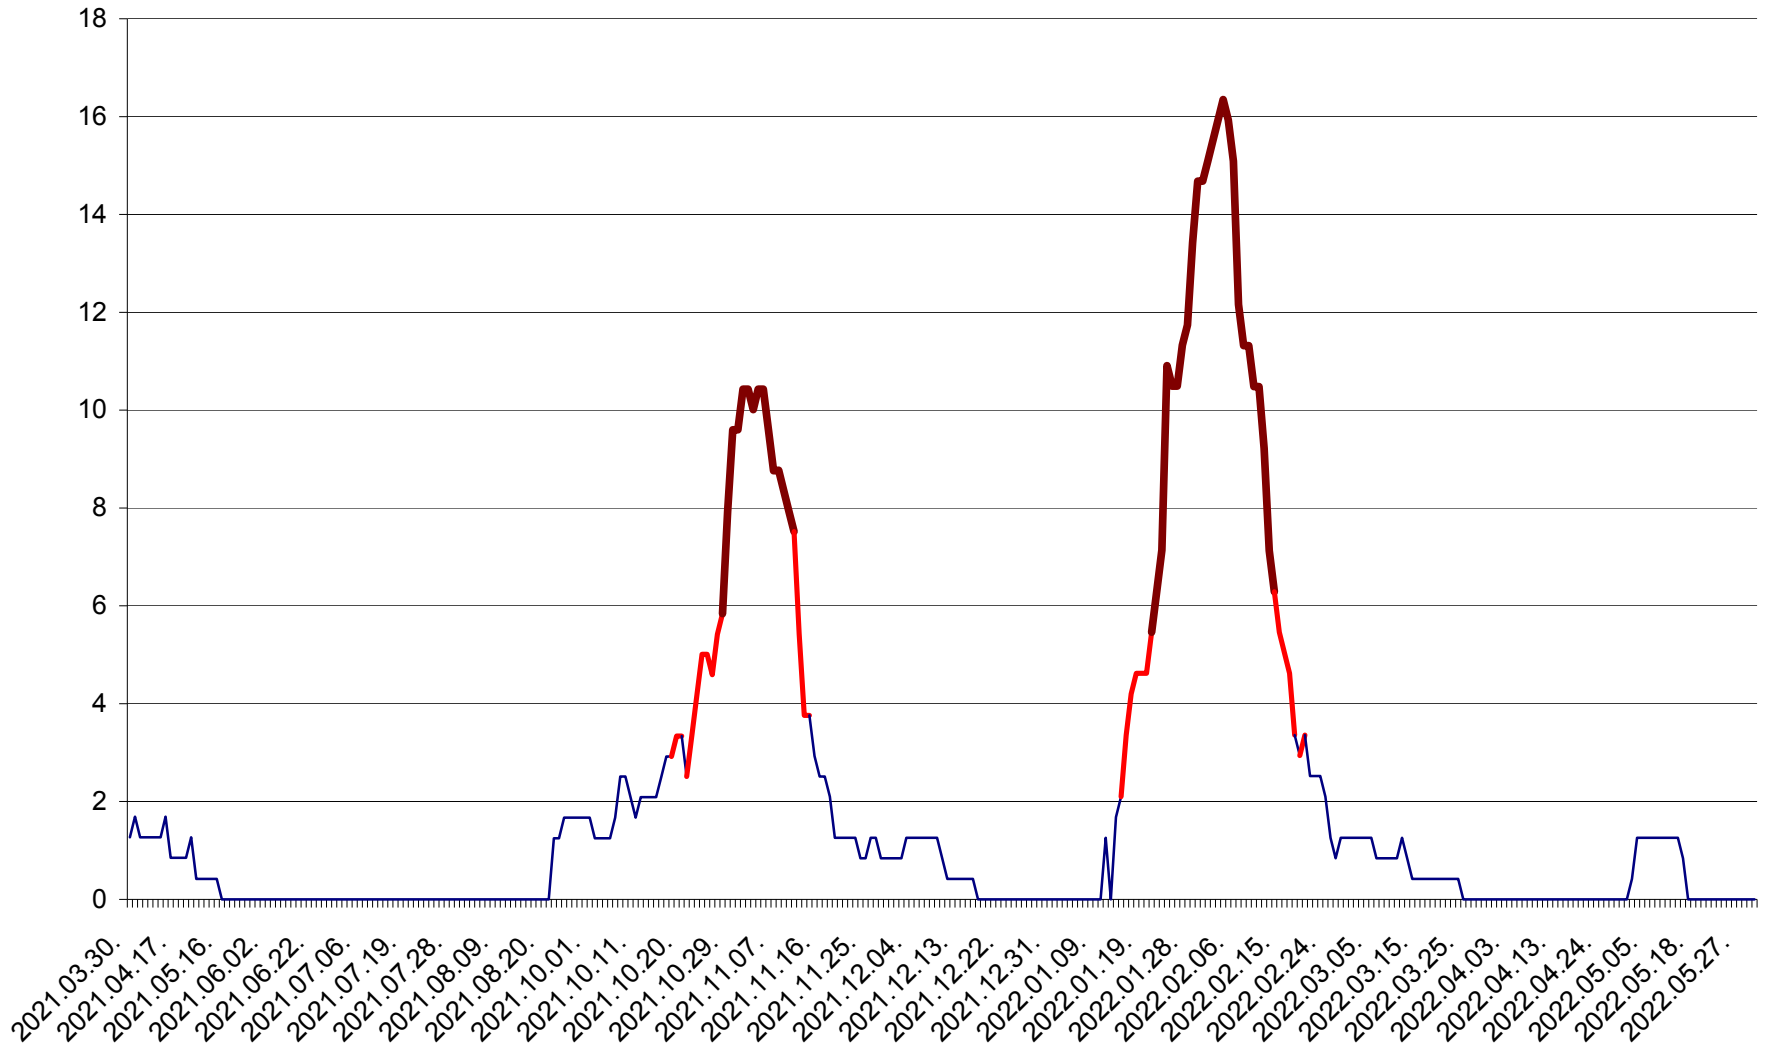

FELICENI - Evolutia incidentei cumulate pe 14 zile la % de locuitori
2021.04.01. - 2022.06.02.

FRUMOASA - Evolutia incidentei cumulate pe 14 zile la ‰ de locuitori
2021.04.01. - 2022.06.02.

GĂLĂUȚAȘ - Evolutia incidentei cumulate pe 14 zile la ‰ de locuitori
2021.04.01. - 2022.06.02.

MUNICIPIUL GHEORGHENI - Evolutia incidentei cumulate pe 14 zile la ‰ de locuitori
2021.04.01. - 2022.06.02.

JOSENI - Evolutia incidentei cumulate pe 14 zile la ‰ de locuitori
2021.04.01. - 2022.06.02.

LĂZAREA - Evolutia incidentei cumulate pe 14 zile la % de locuitori
2021.04.01. - 2022.06.02.

LELICENI - Evolutia incidentei cumulate pe 14 zile la ‰ de locuitori
2021.04.01. - 2022.06.02.

LUETA - Evolutia incidentei cumulate pe 14 zile la ‰ de locuitori
2021.04.01. - 2022.06.02.

LUNCA DE JOS - Evolutia incidentei cumulate pe 14 zile la ‰ de locuitori
2021.04.01. - 2022.06.02.