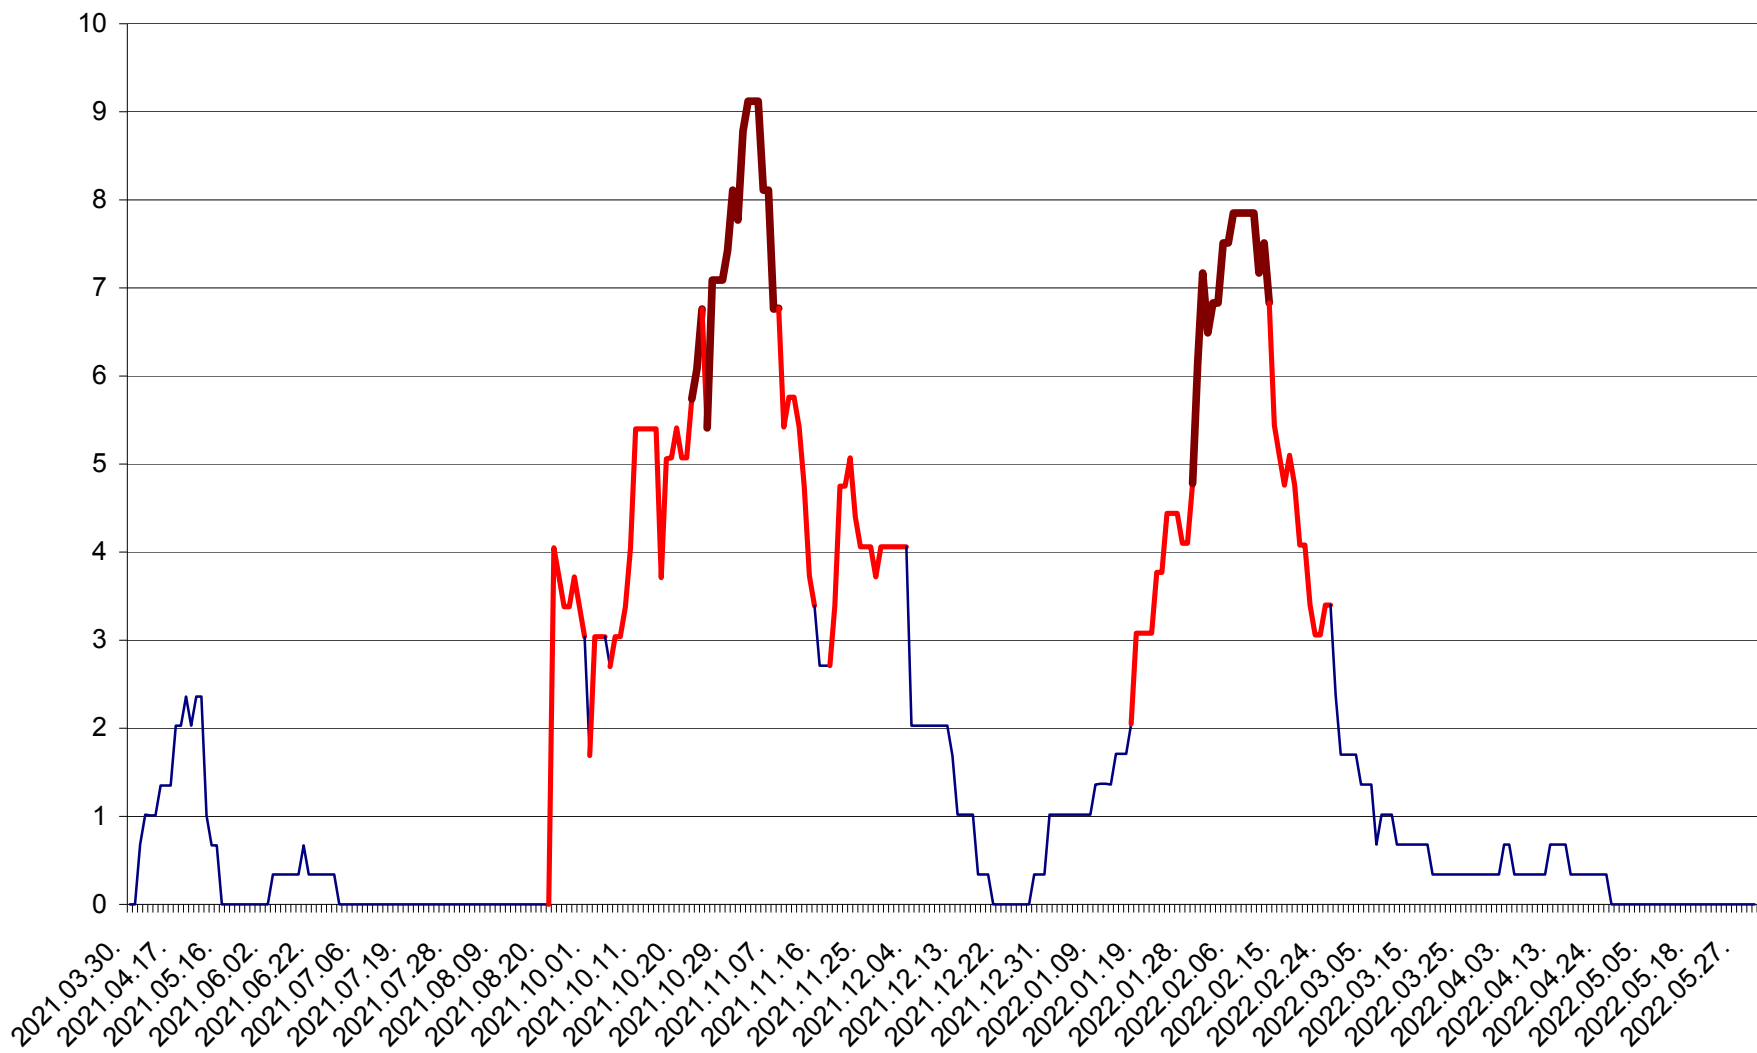

LELICENI - Evolutia incidentei cumulate pe 14 zile la ‰ de locuitori
2021.04.01. - 2022.06.02.

LUETA - Evolutia incidentei cumulate pe 14 zile la ‰ de locuitori
2021.04.01. - 2022.06.02.

LUNCA DE JOS - Evolutia incidentei cumulate pe 14 zile la ‰ de locuitori
2021.04.01. - 2022.06.02.

LUNCA DE SUS - Evolutia incidentei cumulate pe 14 zile la ‰ de locuitori
2021.04.01. - 2022.06.02.

LUPENI - Evolutia incidentei cumulate pe 14 zile la ‰ de locuitori
2021.04.01. - 2022.06.02.

MĂDĂRAȘ - Evolutia incidentei cumulate pe 14 zile la ‰ de locuitori
2021.04.01. - 2022.06.02.

MĂRTINIȘ - Evolutia incidentei cumulate pe 14 zile la % de locuitori
2021.04.01. - 2022.06.02.

MEREȘTI - Evolutia incidentei cumulate pe 14 zile la ‰ de locuitori
2021.04.01. - 2022.06.02.

MUNICIPIUL MIERCUREA-CIUC - Evolutia incidentei cumulate pe 14 zile la ‰ de locuitori
2021.04.01. - 2022.06.02.