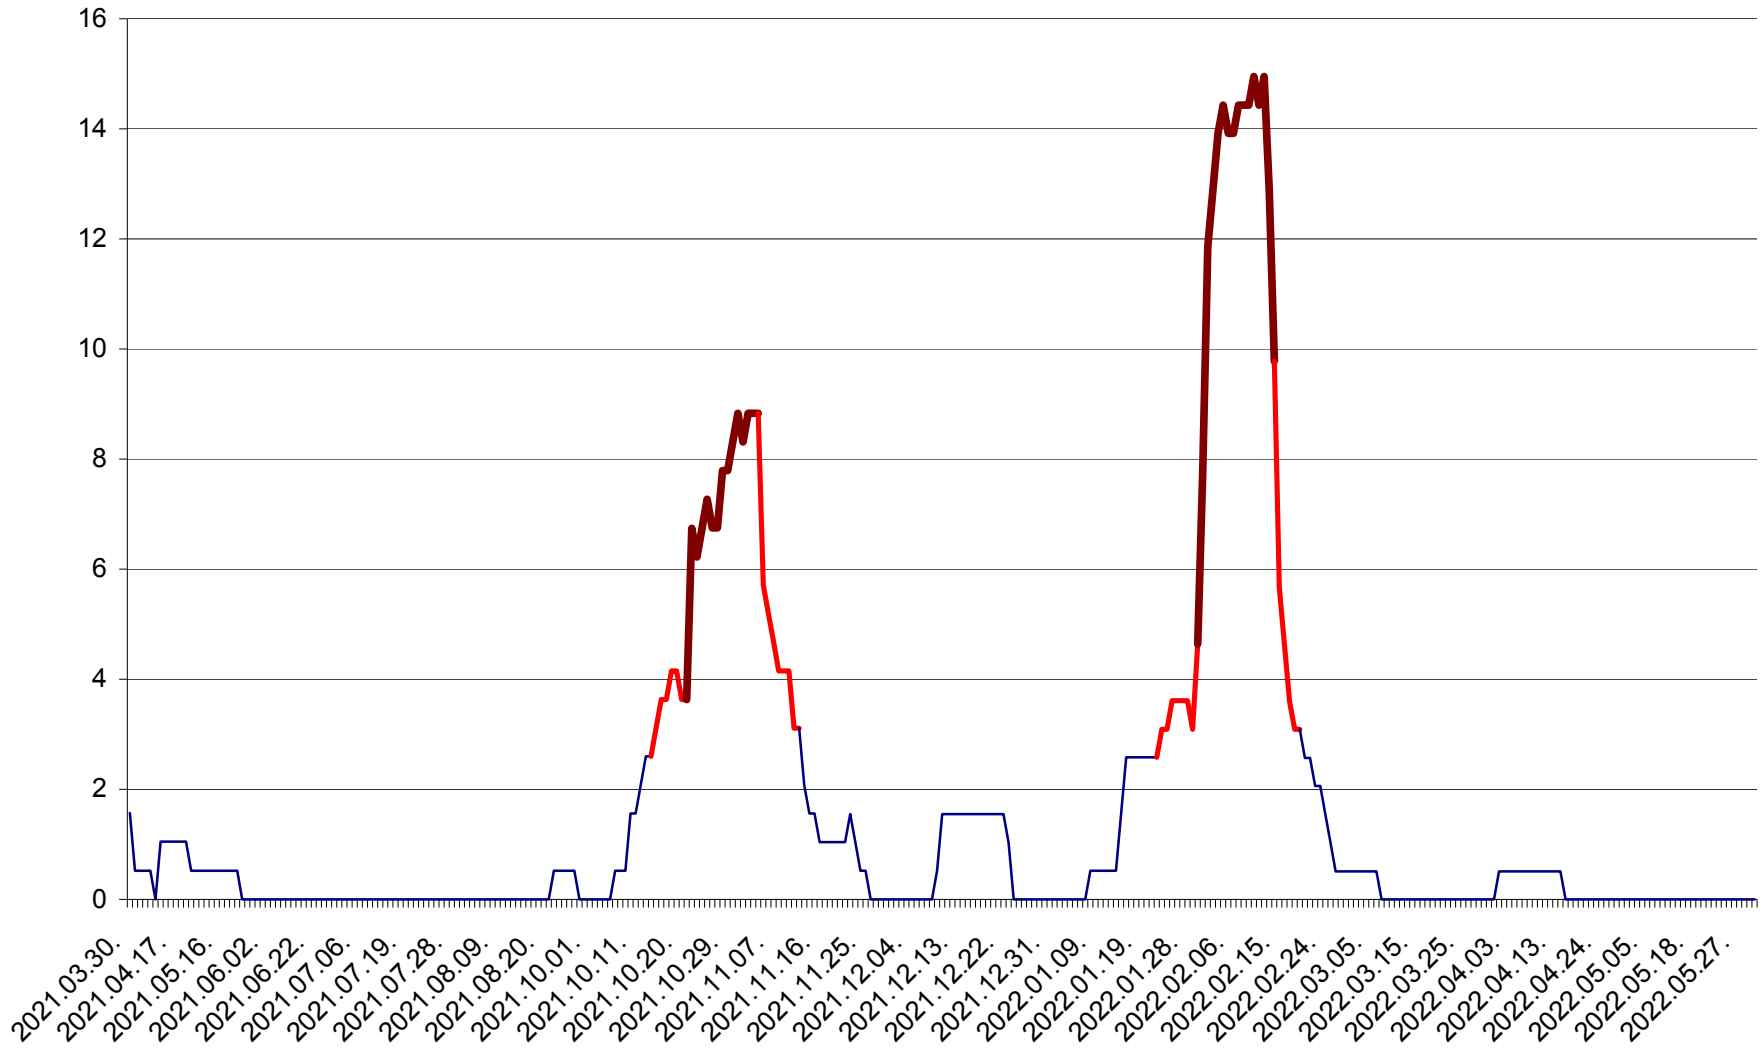

MIHĂILENI - Evolutia incidentei cumulate pe 14 zile la ‰ de locuitori
2021.04.01. - 2022.06.02.

MUGENI - Evolutia incidentei cumulate pe 14 zile la ‰ de locuitori
2021.04.01. - 2022.06.02.

OCLAND - Evolutia incidentei cumulate pe 14 zile la ‰ de locuitori
2021.04.01. - 2022.06.02.

MUNICIPIUL ODORHEIU SECUIESC - Evolutia incidentei cumulate pe 14 zile la % de locuitori
2021.04.01. - 2022.06.02.

PĂULENI-CIUC - Evolutia incidentei cumulate pe 14 zile la % de locuitori
2021.04.01. - 2022.06.02.

PLĂIEȘII DE JOS - Evolutia incidentei cumulate pe 14 zile la ‰ de locuitori
2021.04.01. - 2022.06.02.

PORUMBENI - Evolutia incidentei cumulate pe 14 zile la ‰ de locuitori
2021.04.01. - 2022.06.02.

PRAID - Evolutia incidentei cumulate pe 14 zile la ‰ de locuitori
2021.04.01. - 2022.06.02.

RACU - Evolutia incidentei cumulate pe 14 zile la ‰ de locuitori
2021.04.01. - 2022.06.02.

REMETEA - Evolutia incidentei cumulate pe 14 zile la % de locuitori
2021.04.01. - 2022.06.02.

SĂCEL - Evolutia incidentei cumulate pe 14 zile la ‰ de locuitori
2021.04.01. - 2022.06.02.