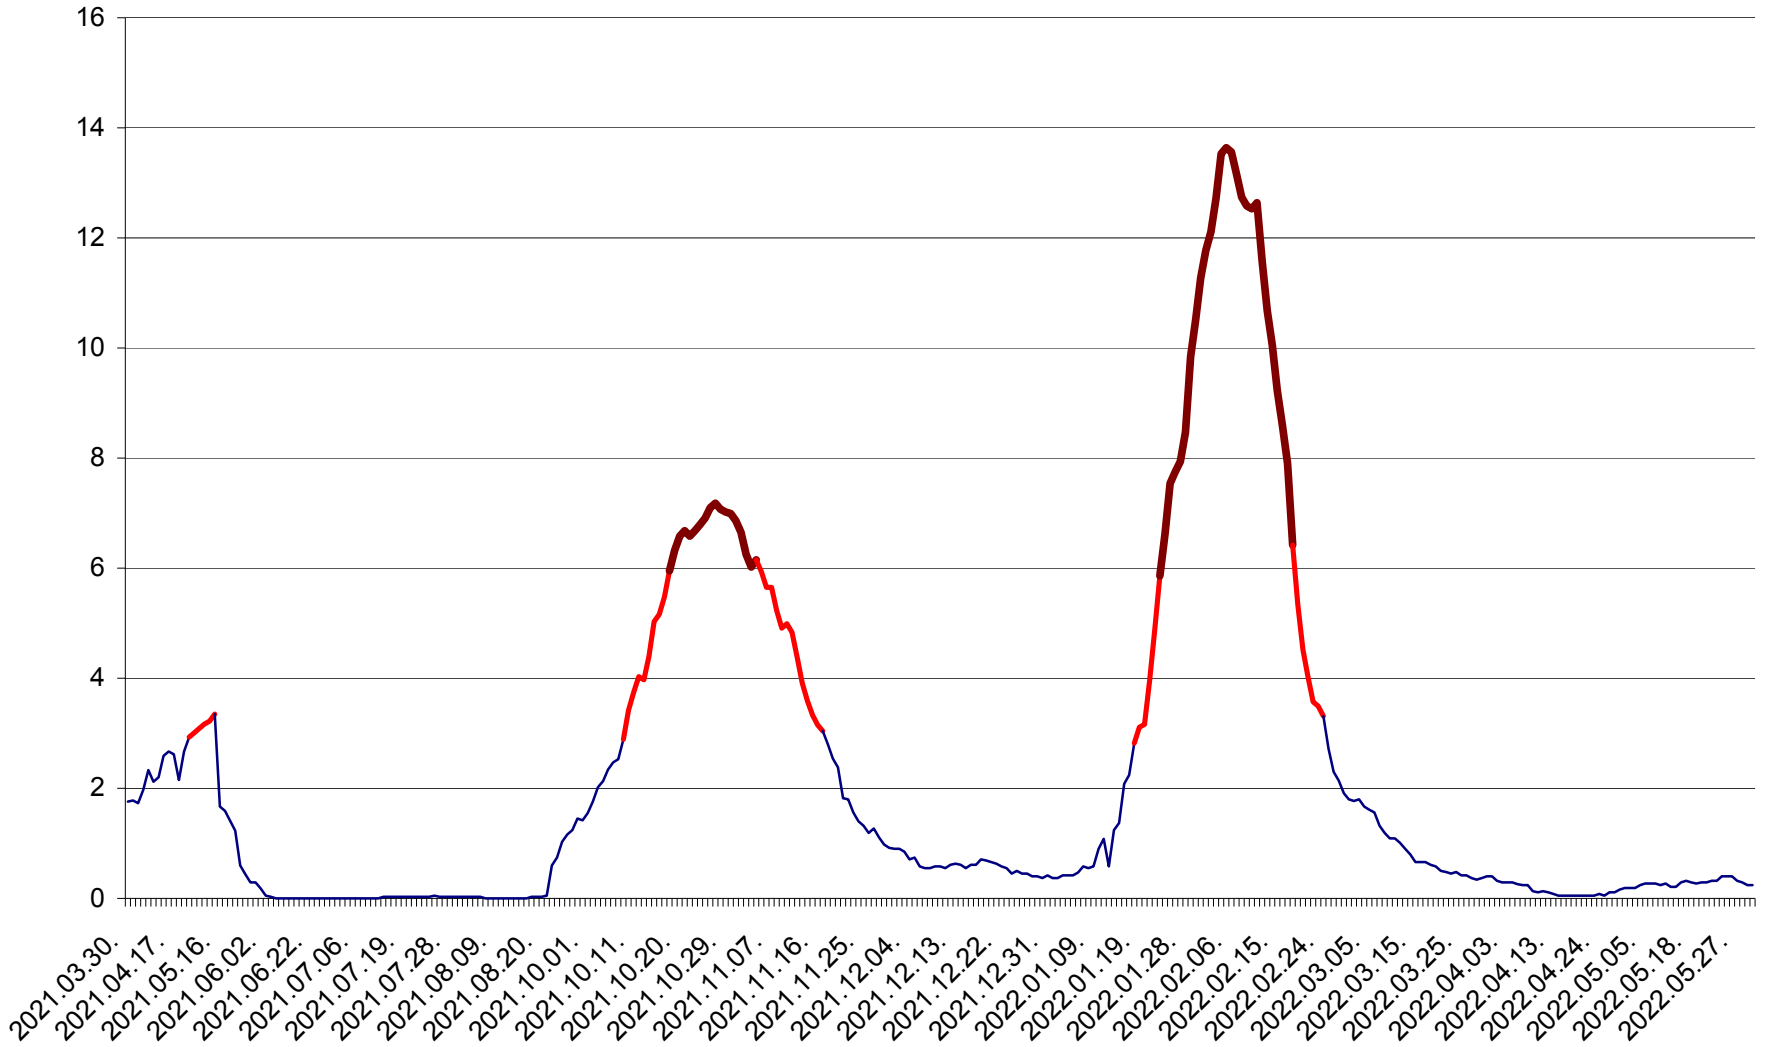

MĂRTINIȘ - Evolutia incidentei cumulate pe 14 zile la % de locuitori
2021.04.01. - 2022.06.02.

MEREȘTI - Evolutia incidentei cumulate pe 14 zile la ‰ de locuitori
2021.04.01. - 2022.06.02.

MUNICIPIUL MIERCUREA-CIUC - Evolutia incidentei cumulate pe 14 zile la ‰ de locuitori
2021.04.01. - 2022.06.02.

MIHĂILENI - Evolutia incidentei cumulate pe 14 zile la ‰ de locuitori
2021.04.01. - 2022.06.02.

MUGENI - Evolutia incidentei cumulate pe 14 zile la ‰ de locuitori
2021.04.01. - 2022.06.02.

OCLAND - Evolutia incidentei cumulate pe 14 zile la ‰ de locuitori
2021.04.01. - 2022.06.02.

MUNICIPIUL ODORHEIU SECUIESC - Evolutia incidentei cumulate pe 14 zile la % de locuitori
2021.04.01. - 2022.06.02.

PĂULENI-CIUC - Evolutia incidentei cumulate pe 14 zile la % de locuitori
2021.04.01. - 2022.06.02.