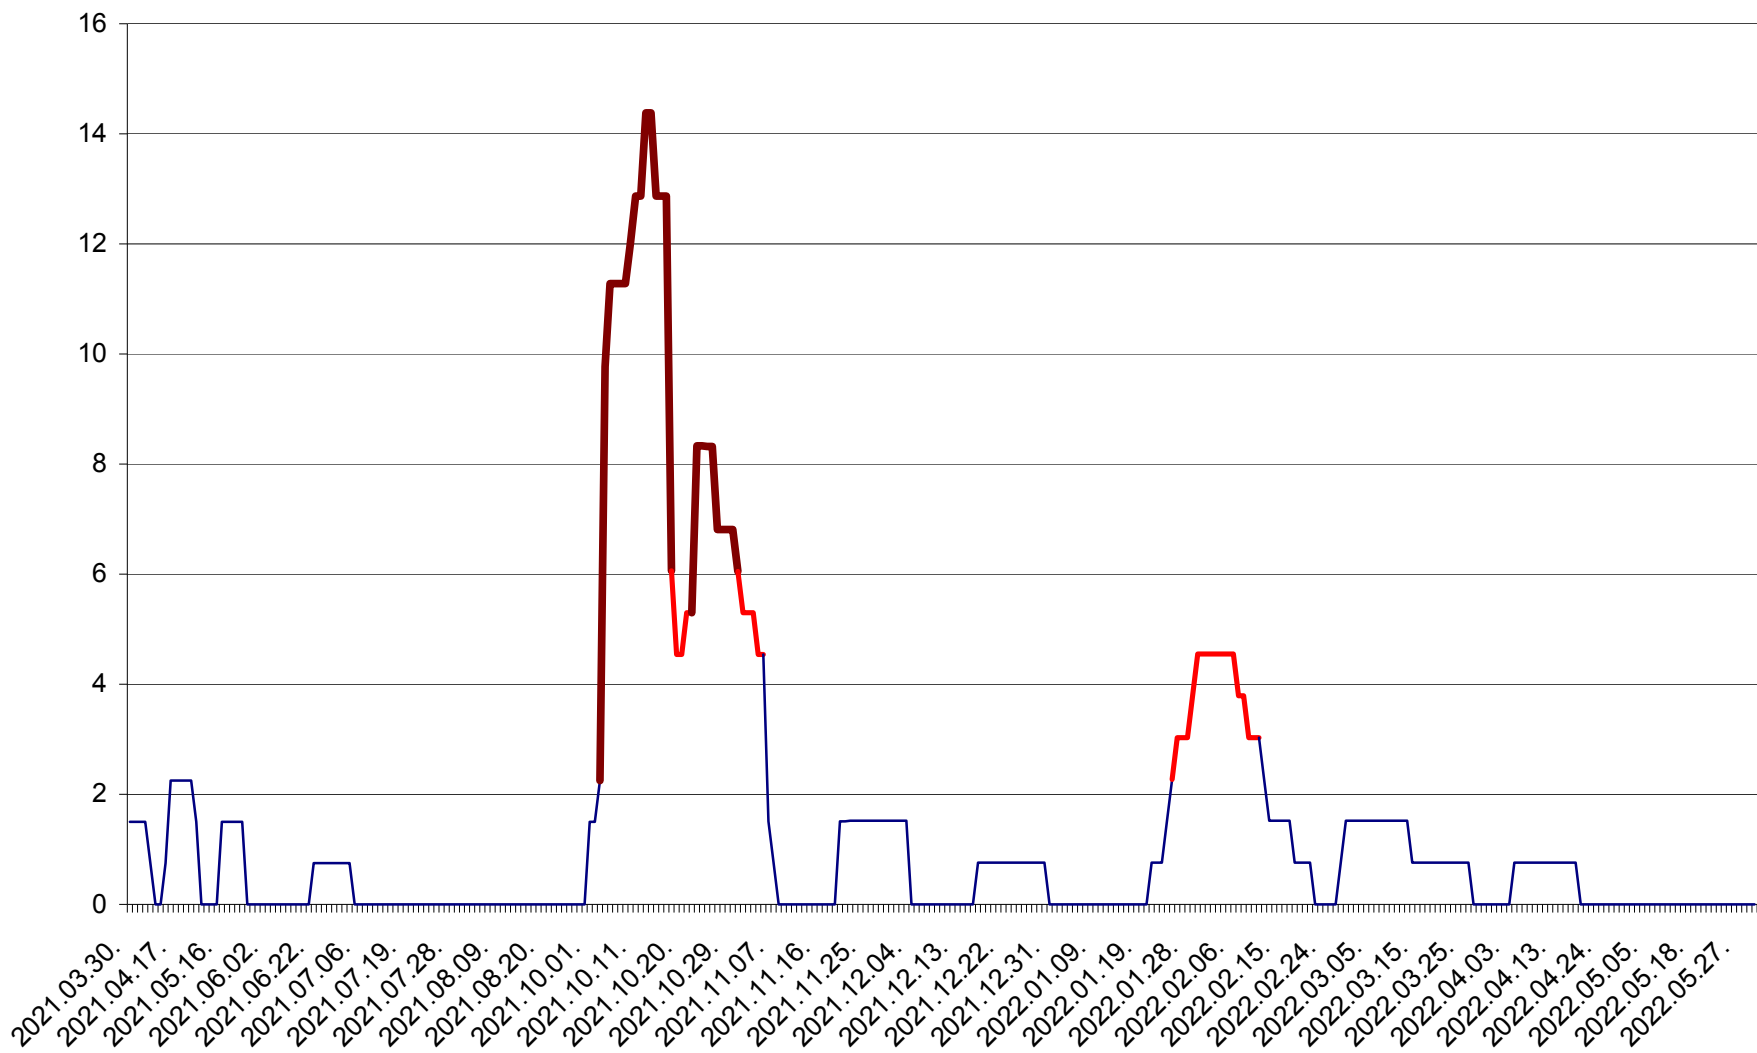

LELICENI - Evolutia incidentei cumulate pe 14 zile la ‰ de locuitori
2021.04.01. - 2022.06.02.

LUETA - Evolutia incidentei cumulate pe 14 zile la ‰ de locuitori
2021.04.01. - 2022.06.02.

LUNCA DE JOS - Evolutia incidentei cumulate pe 14 zile la ‰ de locuitori
2021.04.01. - 2022.06.02.

LUNCA DE SUS - Evolutia incidentei cumulate pe 14 zile la ‰ de locuitori
2021.04.01. - 2022.06.02.

LUPENI - Evolutia incidentei cumulate pe 14 zile la ‰ de locuitori
2021.04.01. - 2022.06.02.

MĂDĂRAȘ - Evolutia incidentei cumulate pe 14 zile la ‰ de locuitori
2021.04.01. - 2022.06.02.

MĂRTINIȘ - Evolutia incidentei cumulate pe 14 zile la % de locuitori
2021.04.01. - 2022.06.02.

MEREȘTI - Evolutia incidentei cumulate pe 14 zile la ‰ de locuitori
2021.04.01. - 2022.06.02.

MUNICIPIUL MIERCUREA-CIUC - Evolutia incidentei cumulate pe 14 zile la ‰ de locuitori
2021.04.01. - 2022.06.02.

MIHĂILENI - Evolutia incidentei cumulate pe 14 zile la ‰ de locuitori
2021.04.01. - 2022.06.02.

MUGENI - Evolutia incidentei cumulate pe 14 zile la ‰ de locuitori
2021.04.01. - 2022.06.02.

OCLAND - Evolutia incidentei cumulate pe 14 zile la ‰ de locuitori
2021.04.01. - 2022.06.02.