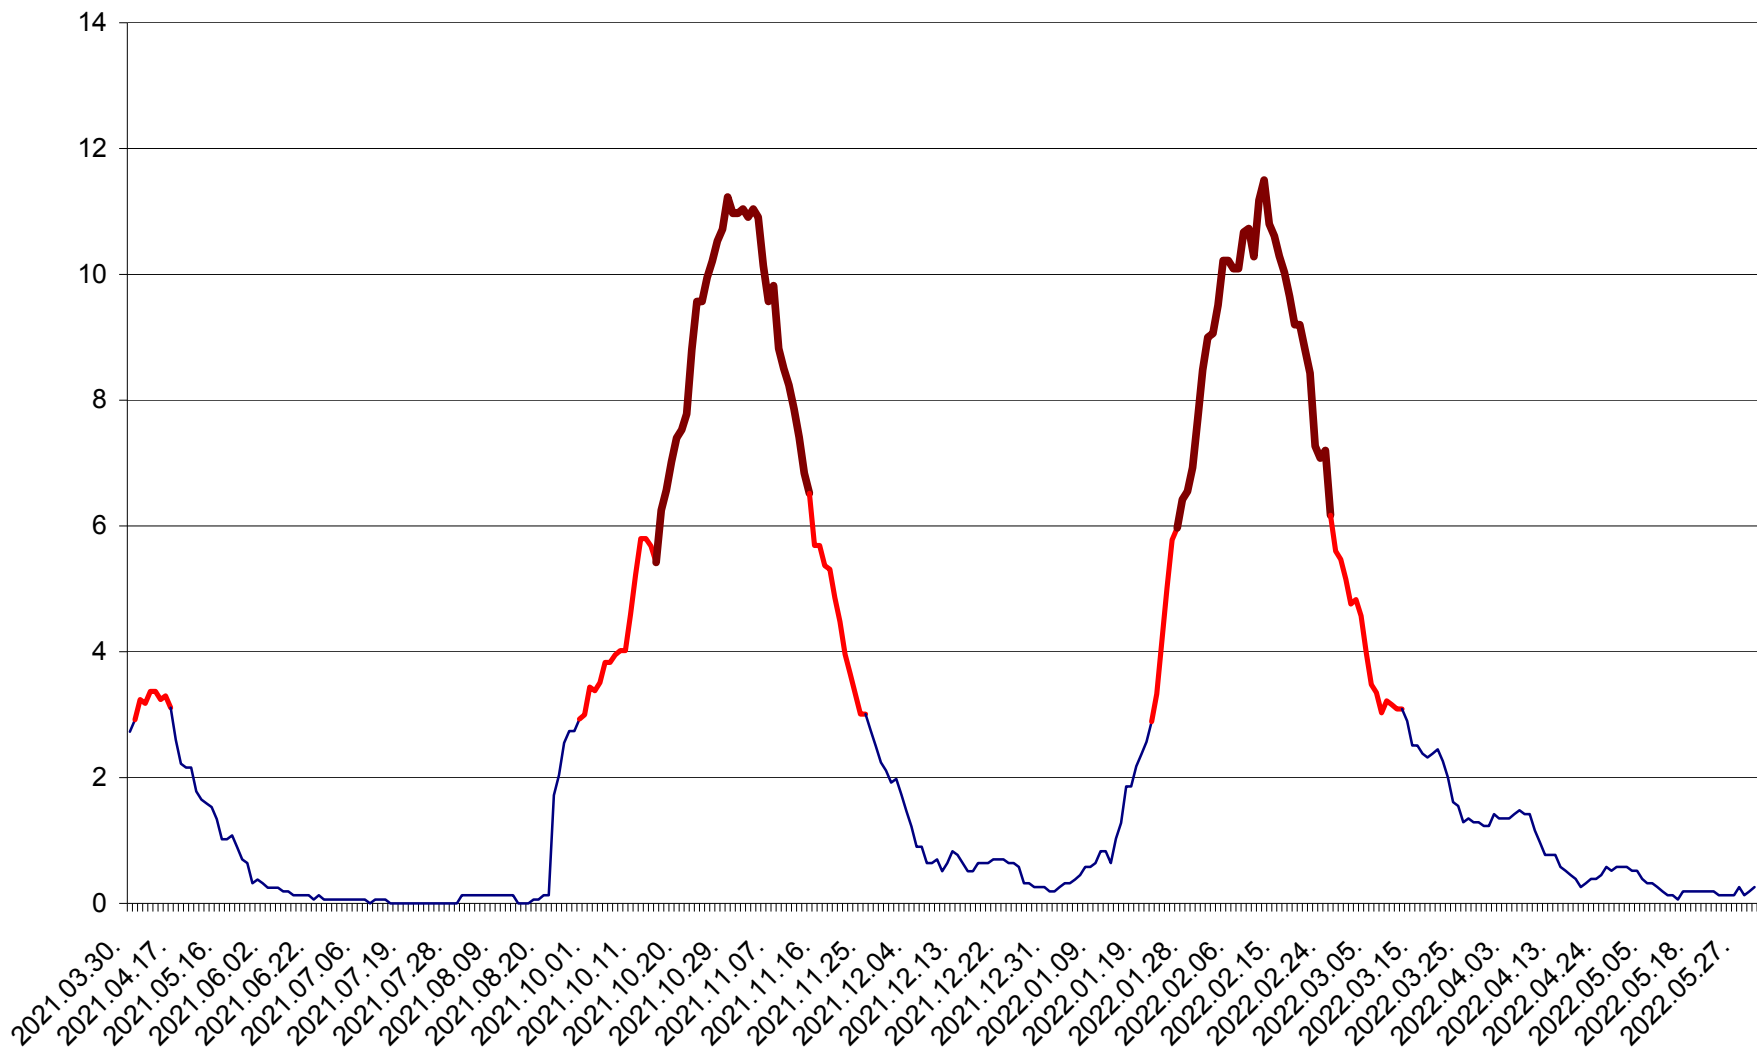

TULGHEȘ - Evolutia incidentei cumulate pe 14 zile la % de locuitori
2021.04.01. - 2022.06.02.