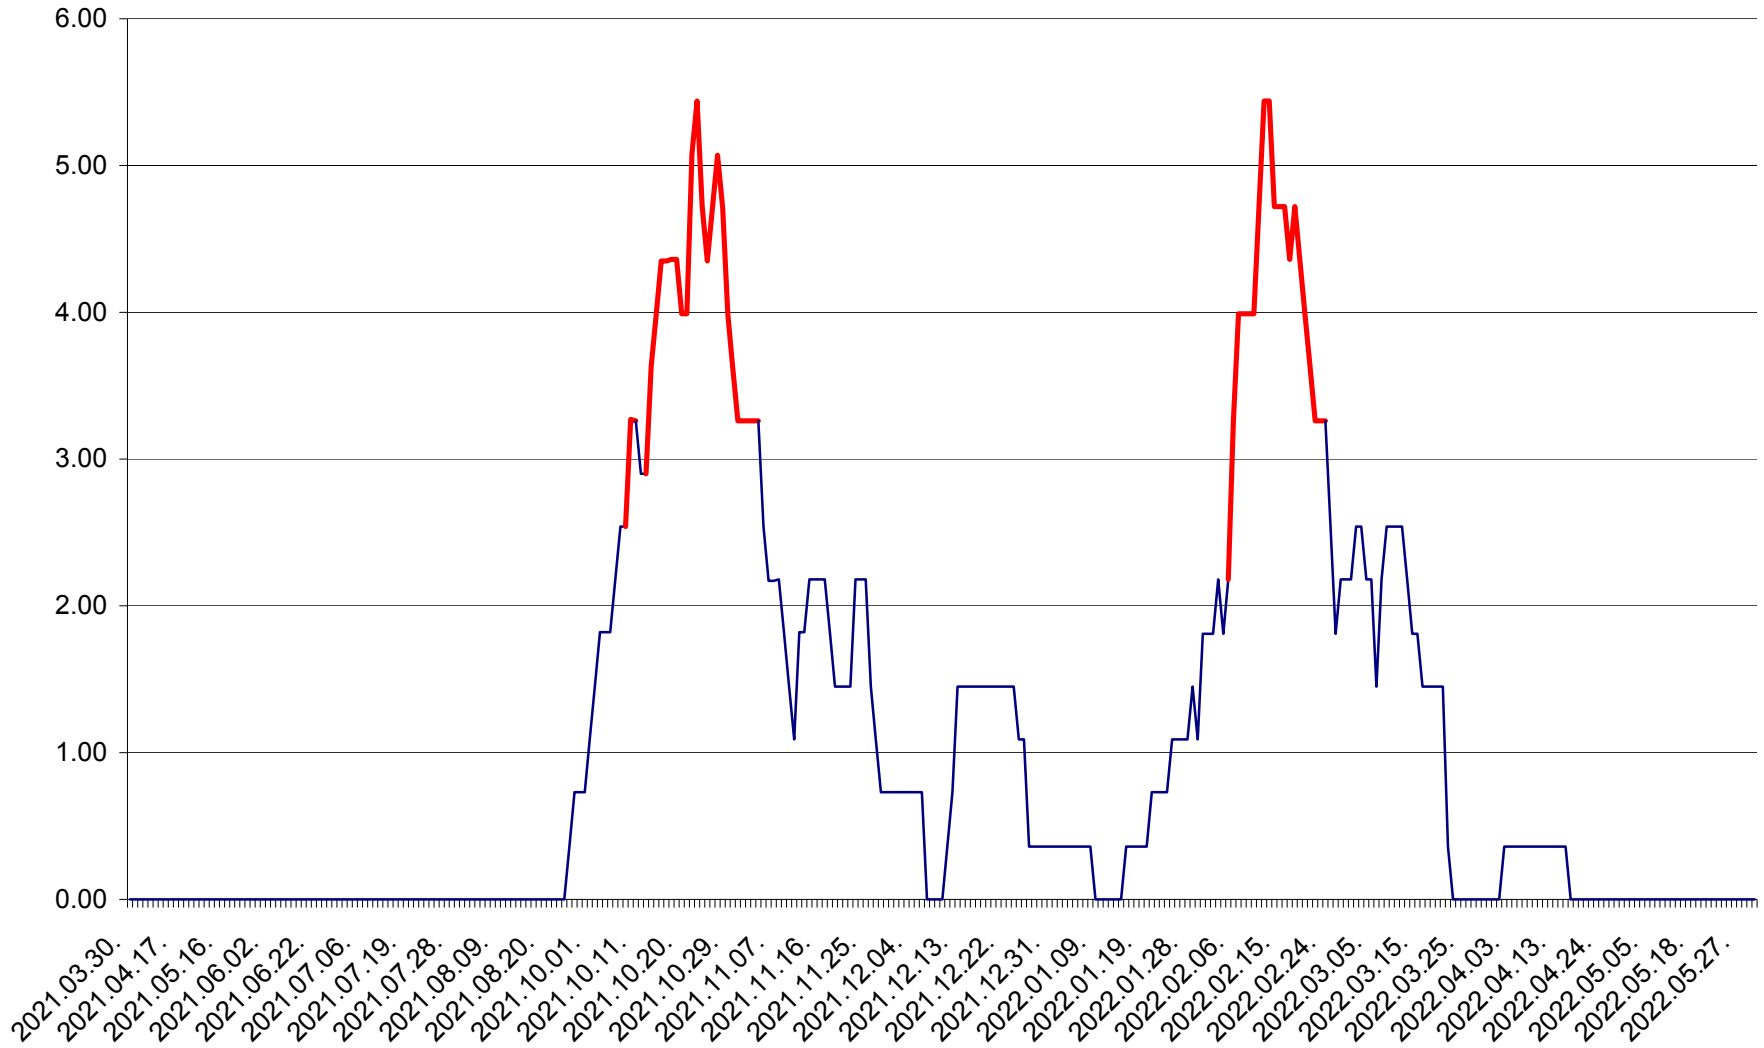

ATID - Evolutia incidentei cumulate pe 14 zile la ‰ de locuitori
2021.04.01. - 2022.06.02.

AVRĂMEȘTI - Evolutia incidentei cumulate pe 14 zile la ‰ de locuitori
2021.04.01. - 2022.06.02.

ORAȘ BĂILE TUȘNAD - Evoluția incidenței cumulate pe 14 zile la ‰ de locuitori
2021.04.01. - 2022.06.02.

ORAȘ BĂLAN - Evolutia incidentei cumulate pe 14 zile la ‰ de locuitori
2021.04.01. - 2022.06.02.

BILBOR - Evolutia incidentei cumulate pe 14 zile la ‰ de locuitori
2021.04.01. - 2022.06.02.

ORAȘ BORSEC - Evolutia incidentei cumulate pe 14 zile la ‰ de locuitori
2021.04.01. - 2022.06.02.

BRĂDEȘTI - Evoluția incidenței cumulate pe 14 zile la ‰ de locuitori
2021.04.01. - 2022.06.02.

CĂPÂLNIȚA - Evoluția incidenței cumulate pe 14 zile la ‰ de locuitori
2021.04.01. - 2022.06.02.

CÂRȚA - Evolutia incidentei cumulate pe 14 zile la ‰ de locuitori
2021.04.01. - 2022.06.02.

CICEU - Evolutia incidentei cumulate pe 14 zile la ‰ de locuitori
2021.04.01. - 2022.06.02.

CIUCSÂNGEORGIU - Evolutia incidentei cumulate pe 14 zile la % de locuitori
2021.04.01. - 2022.06.02.

CIUMANI - Evolutia incidentei cumulate pe 14 zile la ‰ de locuitori
2021.04.01. - 2022.06.02.