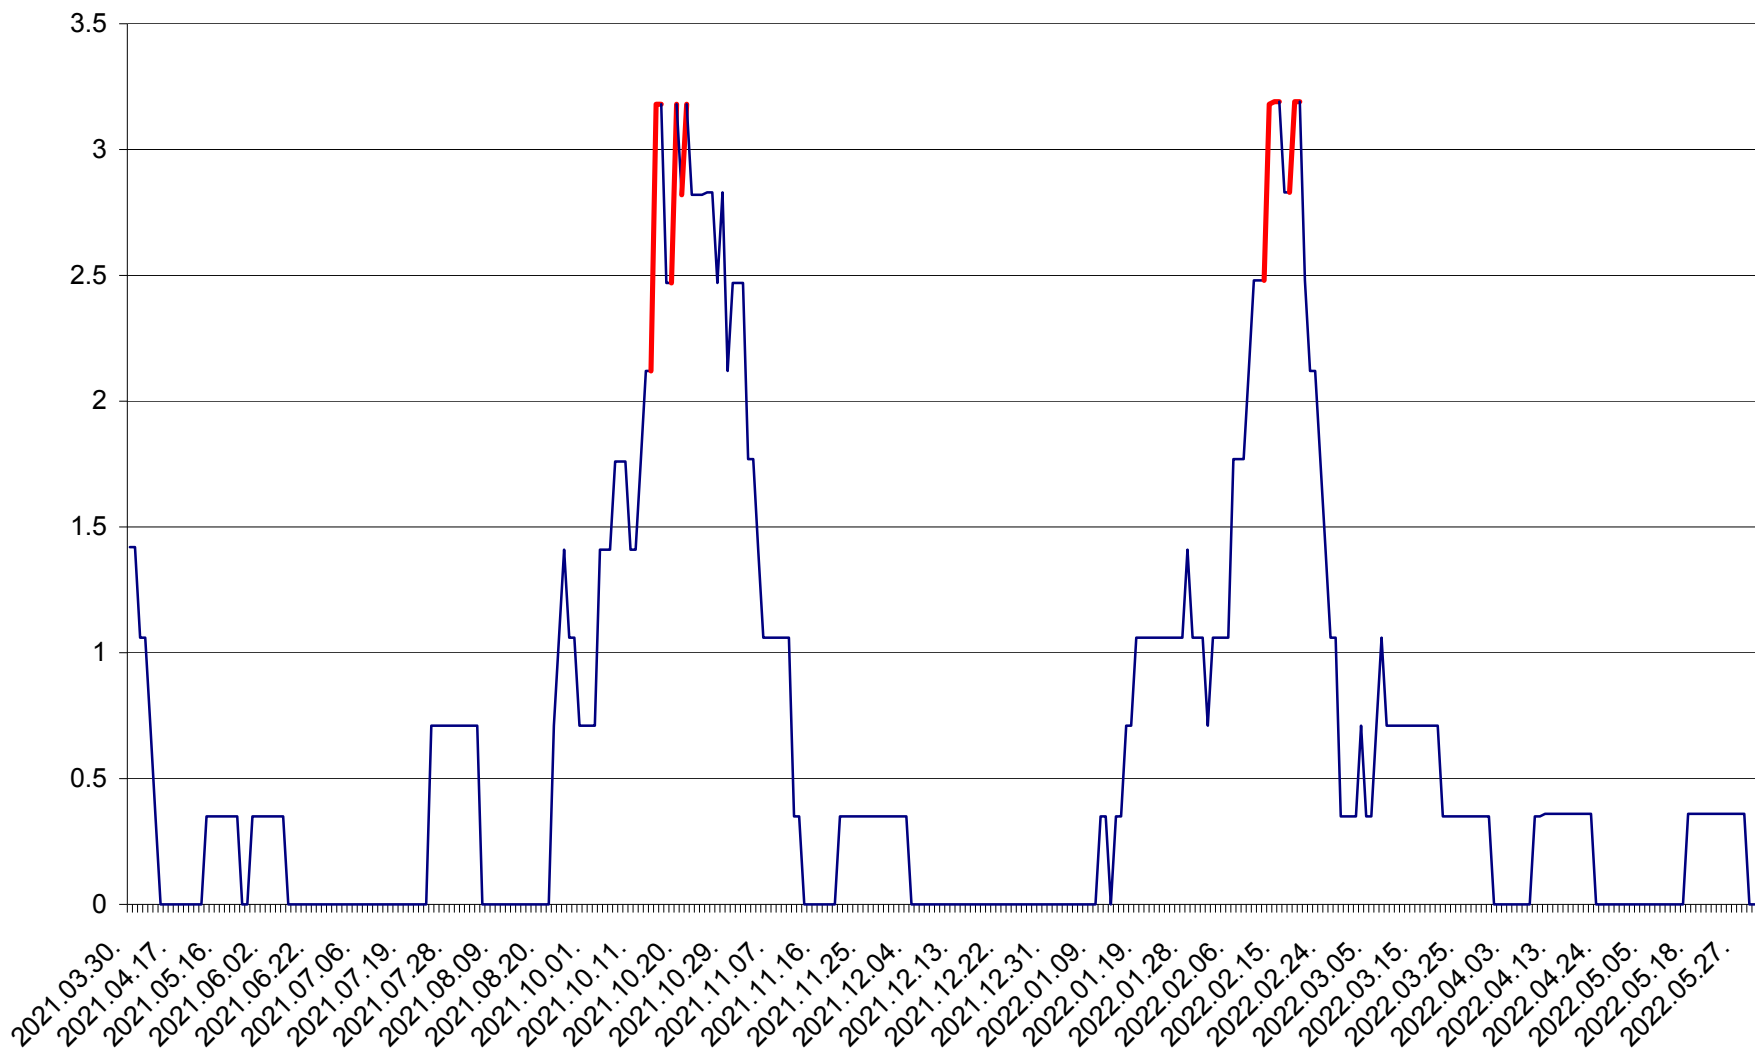

PORUMBENI - Evolutia incidentei cumulate pe 14 zile la ‰ de locuitori
2021.04.01. - 2022.06.02.