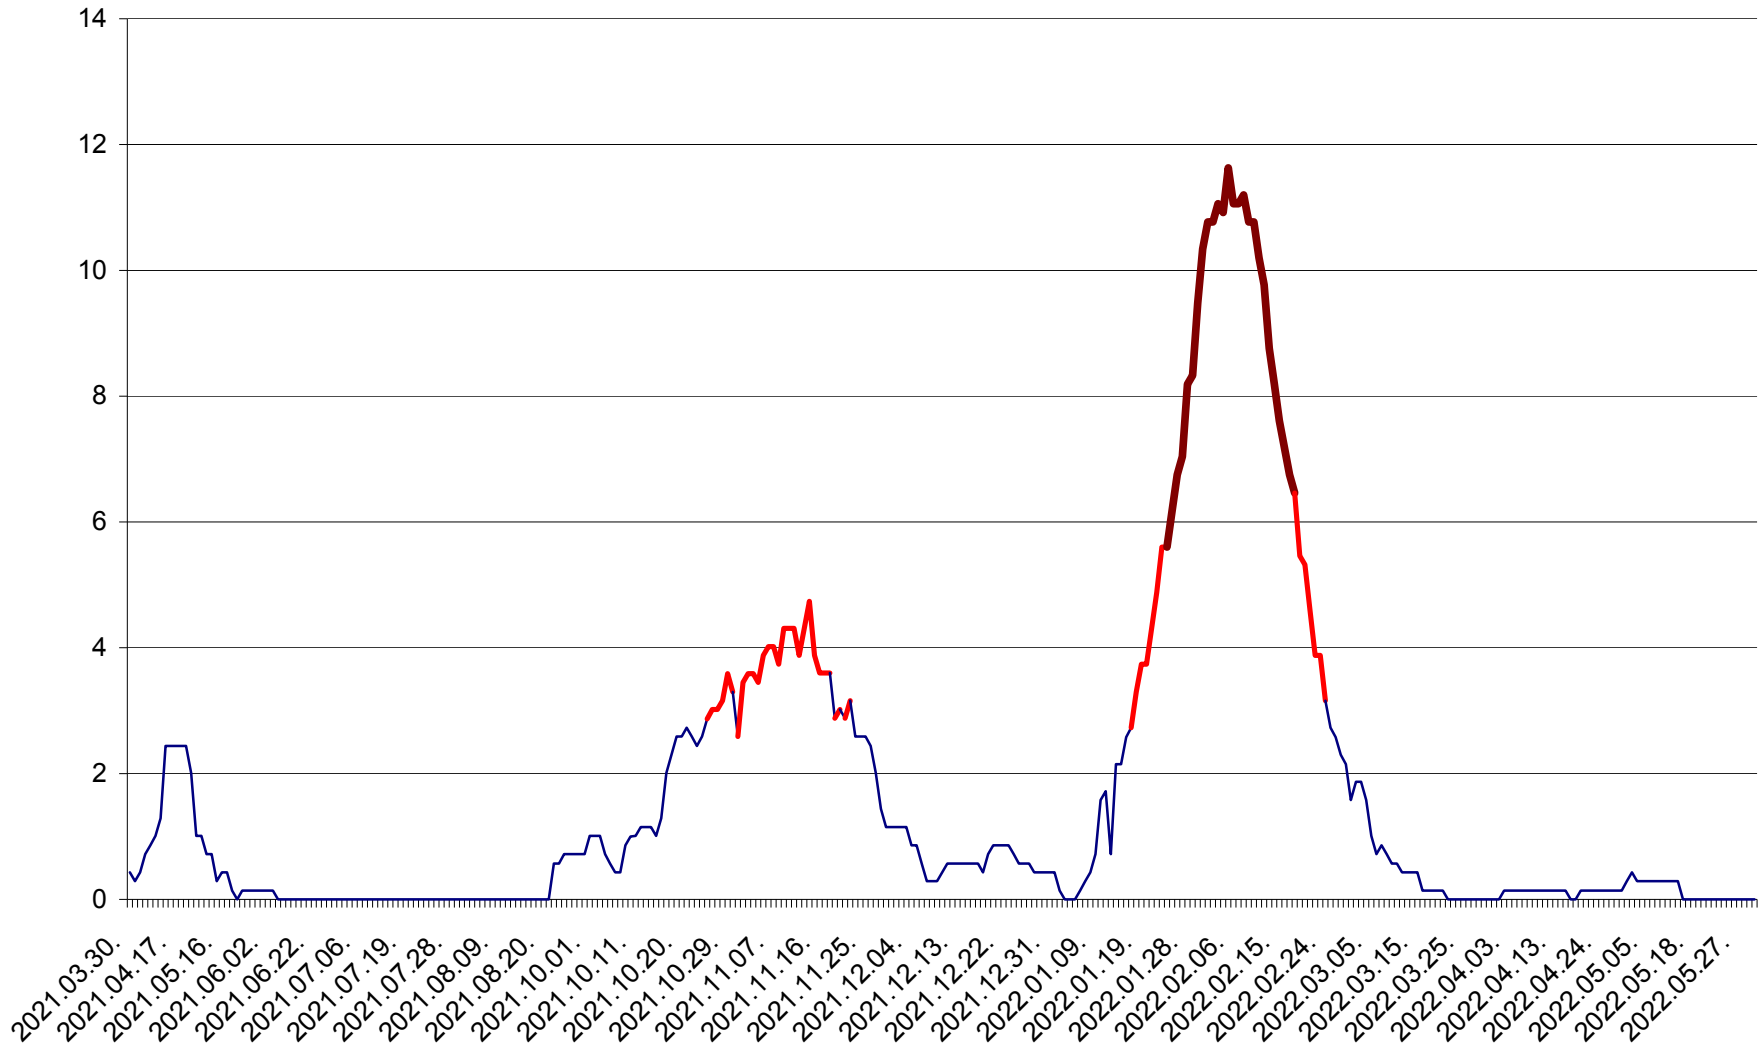

MIHĂILENI - Evolutia incidentei cumulate pe 14 zile la ‰ de locuitori
2021.04.01. - 2022.06.02.

MUGENI - Evolutia incidentei cumulate pe 14 zile la ‰ de locuitori
2021.04.01. - 2022.06.02.

OCLAND - Evolutia incidentei cumulate pe 14 zile la ‰ de locuitori
2021.04.01. - 2022.06.02.

MUNICIPIUL ODORHEIU SECUIESC - Evolutia incidentei cumulate pe 14 zile la % de locuitori
2021.04.01. - 2022.06.02.

PĂULENI-CIUC - Evolutia incidentei cumulate pe 14 zile la % de locuitori
2021.04.01. - 2022.06.02.

PLĂIEȘII DE JOS - Evolutia incidentei cumulate pe 14 zile la ‰ de locuitori
2021.04.01. - 2022.06.02.

PORUMBENI - Evolutia incidentei cumulate pe 14 zile la ‰ de locuitori
2021.04.01. - 2022.06.02.

PRAID - Evolutia incidentei cumulate pe 14 zile la ‰ de locuitori
2021.04.01. - 2022.06.02.