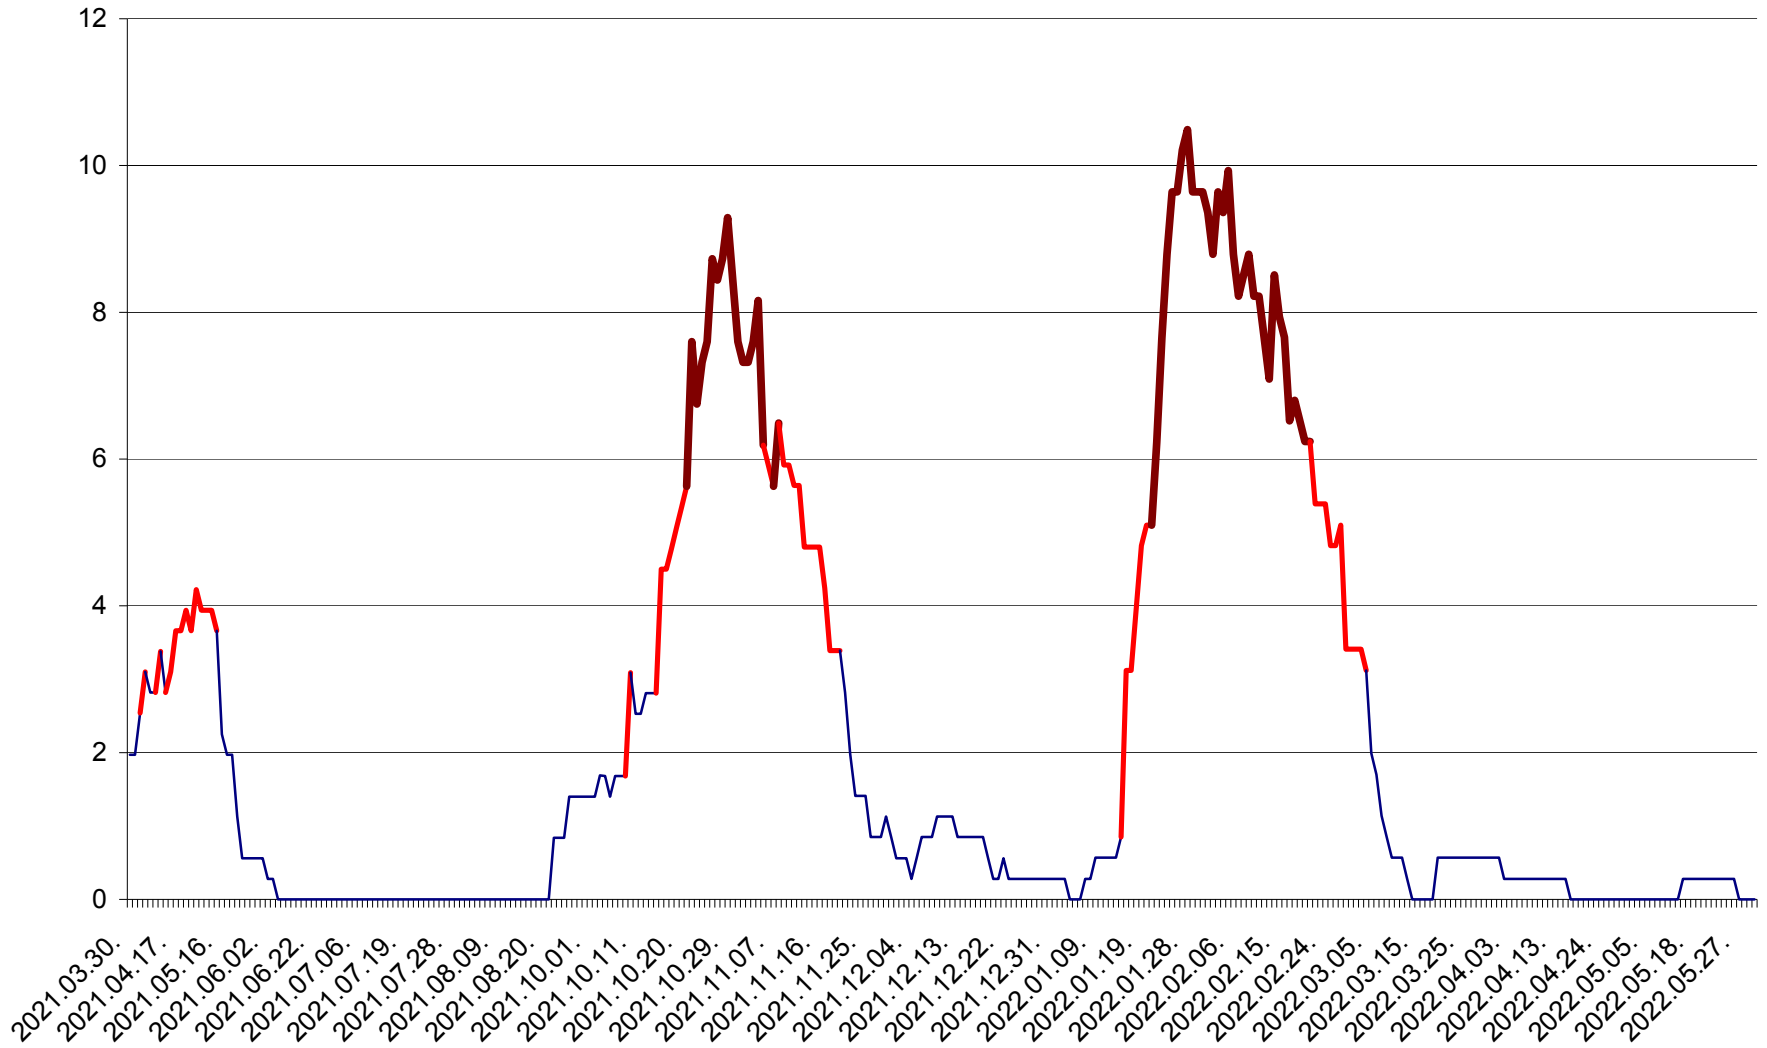

CORBU - Evolutia incidentei cumulate pe 14 zile la ‰ de locuitori
2021.04.01. - 2022.06.02.

CORUND - Evolutia incidentei cumulate pe 14 zile la ‰ de locuitori
2021.04.01. - 2022.06.02.

COZMENI - Evolutia incidentei cumulate pe 14 zile la % de locuitori
2021.04.01. - 2022.06.02.

ORAȘ CRISTURU SECUIESC - Evolutia incidentei cumulate pe 14 zile la ‰ de locuitori
2021.04.01. - 2022.06.02.

DĂNEȘTI - Evolutia incidentei cumulate pe 14 zile la ‰ de locuitori
2021.04.01. - 2022.06.02.

DÂRJIU - Evolutia incidentei cumulate pe 14 zile la ‰ de locuitori
2021.04.01. - 2022.06.02.

DEALU - Evolutia incidentei cumulate pe 14 zile la ‰ de locuitori
2021.04.01. - 2022.06.02.

DITRĂU - Evolutia incidentei cumulate pe 14 zile la ‰ de locuitori
2021.04.01. - 2022.06.02.

FELICENI - Evolutia incidentei cumulate pe 14 zile la % de locuitori
2021.04.01. - 2022.06.02.

FRUMOASA - Evolutia incidentei cumulate pe 14 zile la ‰ de locuitori
2021.04.01. - 2022.06.02.

GĂLĂUȚAȘ - Evolutia incidentei cumulate pe 14 zile la ‰ de locuitori
2021.04.01. - 2022.06.02.