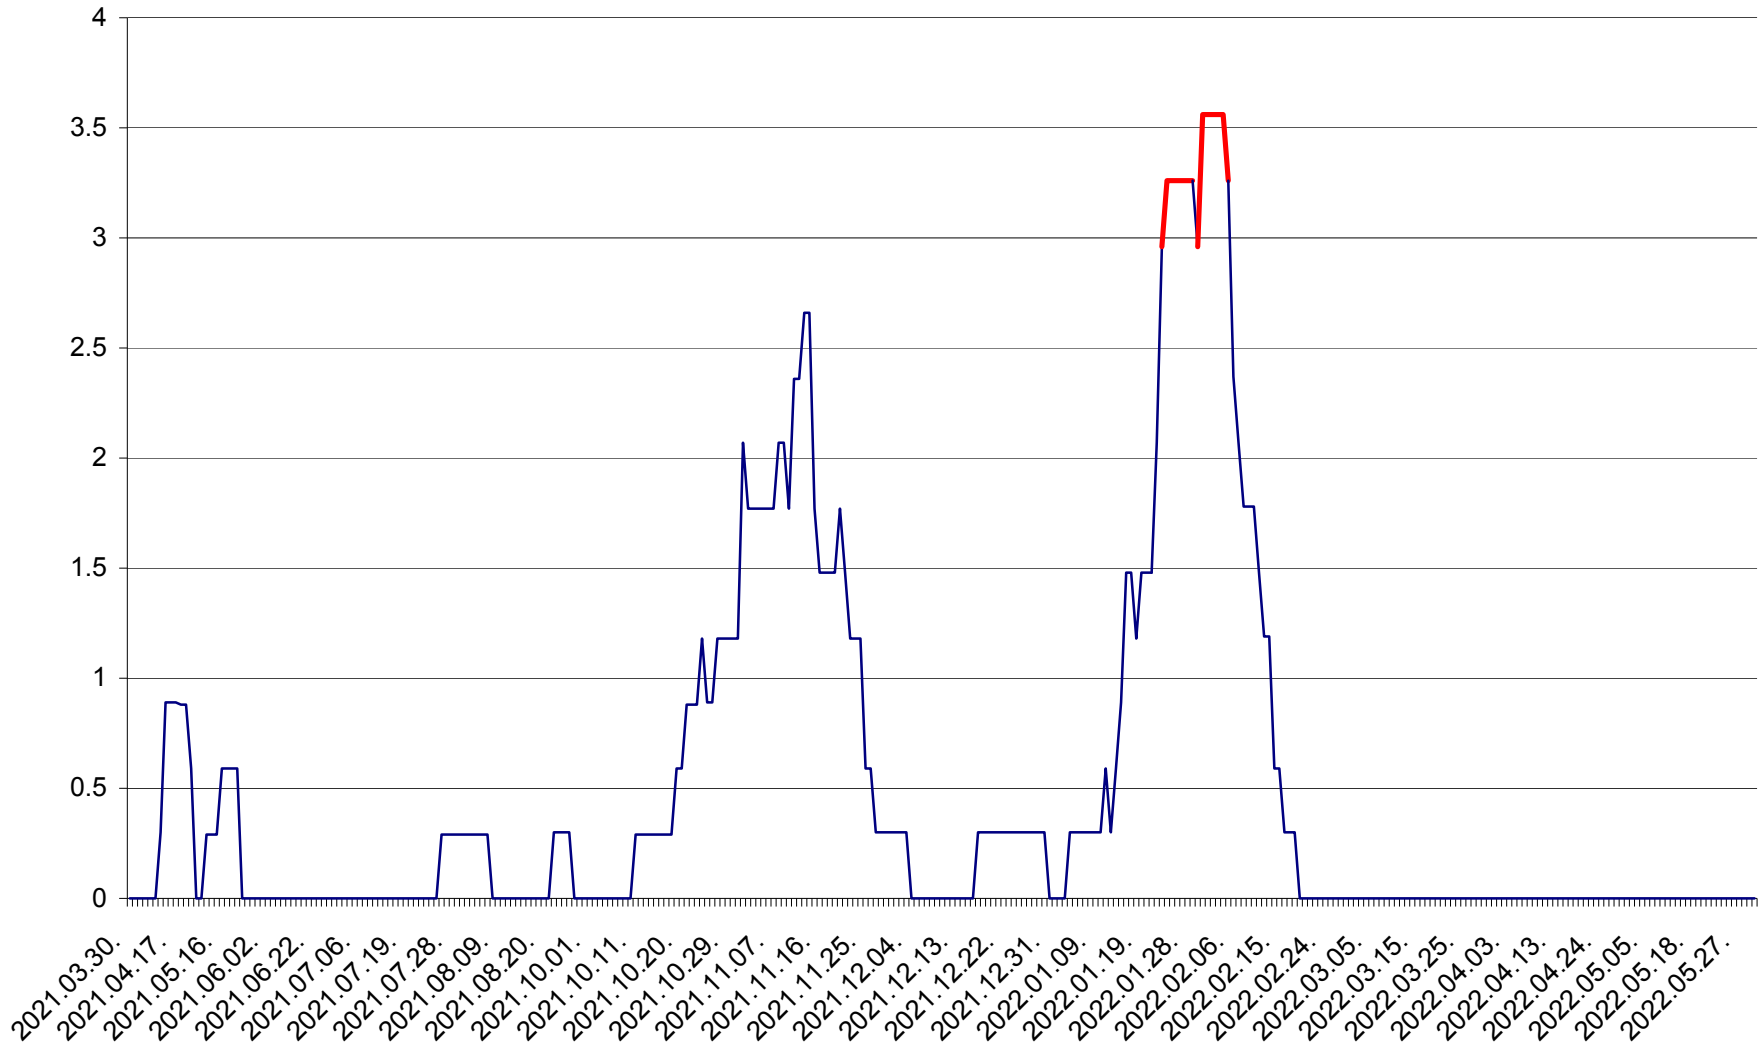

MUNICIPIUL GHEORGHENI - Evolutia incidentei cumulate pe 14 zile la ‰ de locuitori
2021.04.01. - 2022.06.02.

JOSENI - Evolutia incidentei cumulate pe 14 zile la ‰ de locuitori
2021.04.01. - 2022.06.02.

LĂZAREA - Evolutia incidentei cumulate pe 14 zile la % de locuitori
2021.04.01. - 2022.06.02.

LELICENI - Evolutia incidentei cumulate pe 14 zile la ‰ de locuitori
2021.04.01. - 2022.06.02.

LUETA - Evolutia incidentei cumulate pe 14 zile la ‰ de locuitori
2021.04.01. - 2022.06.02.

LUNCA DE JOS - Evolutia incidentei cumulate pe 14 zile la ‰ de locuitori
2021.04.01. - 2022.06.02.

LUNCA DE SUS - Evolutia incidentei cumulate pe 14 zile la ‰ de locuitori
2021.04.01. - 2022.06.02.

LUPENI - Evolutia incidentei cumulate pe 14 zile la ‰ de locuitori
2021.04.01. - 2022.06.02.

MĂDĂRAȘ - Evolutia incidentei cumulate pe 14 zile la ‰ de locuitori
2021.04.01. - 2022.06.02.