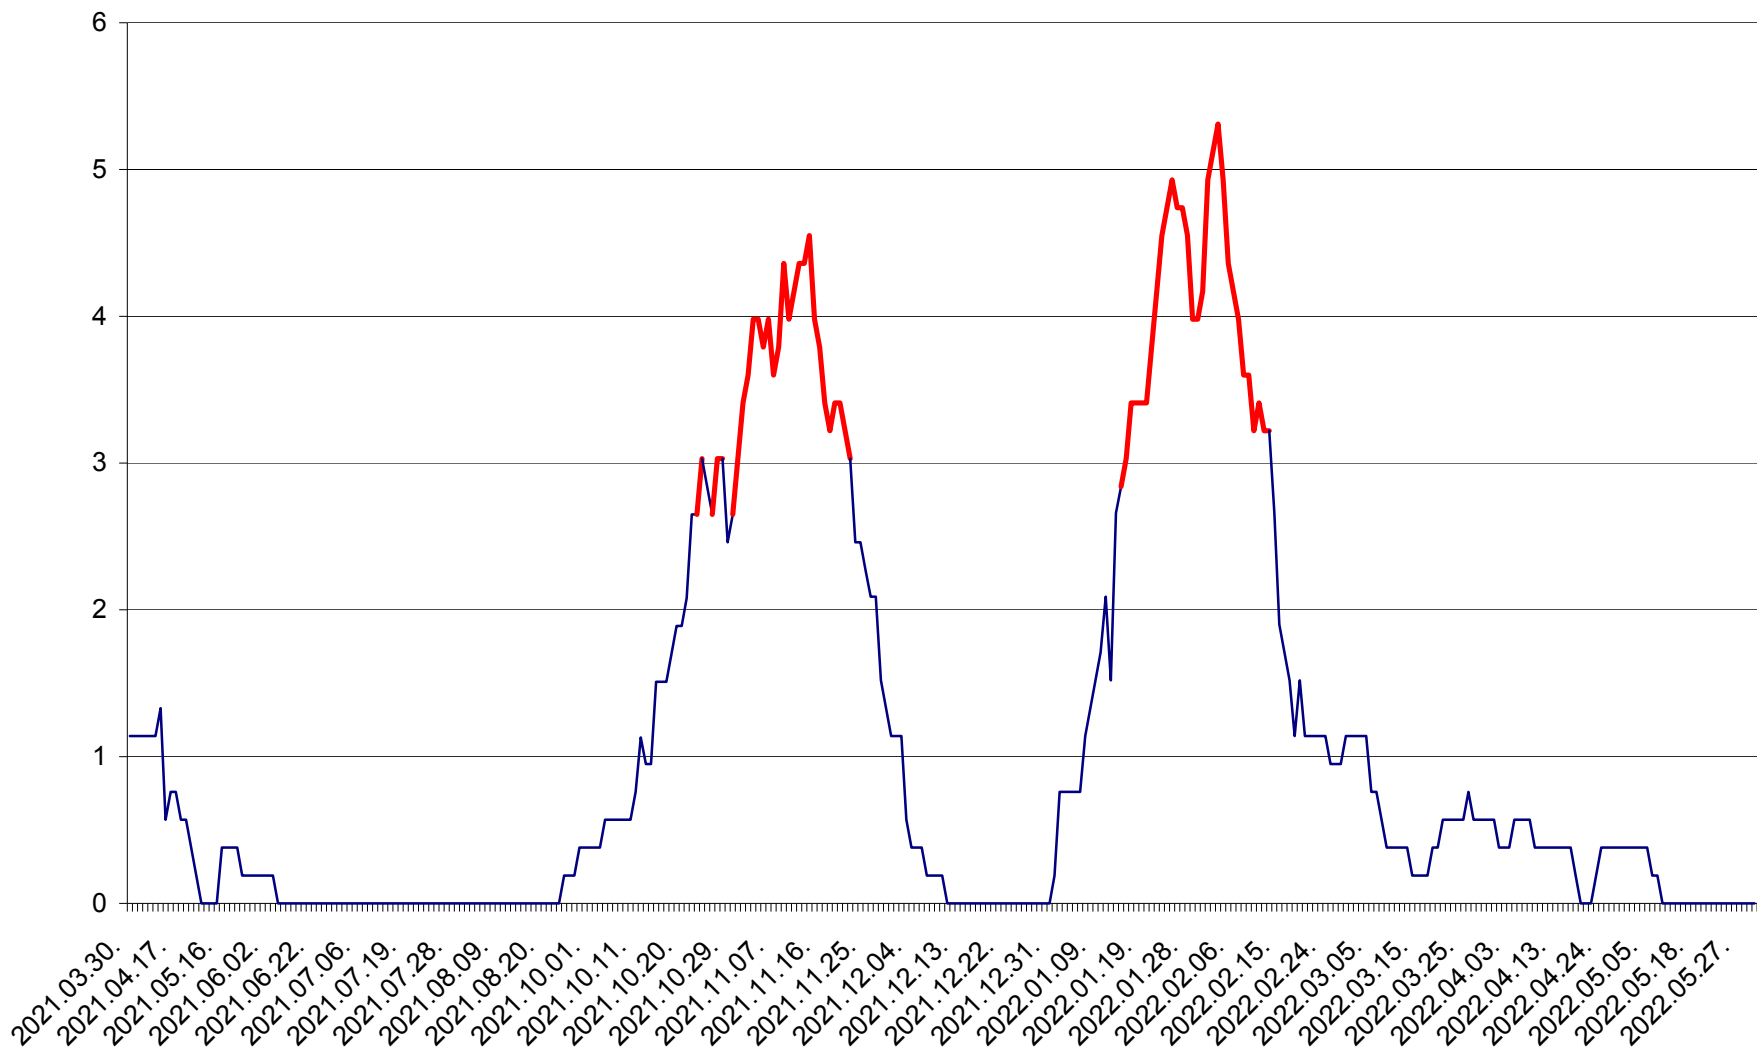

SÂNSIMION - Evolutia incidentei cumulate pe 14 zile la ‰ de locuitori
2021.04.01. - 2022.06.02.

SÂNTIMBRU - Evolutia incidentei cumulate pe 14 zile la ‰ de locuitori
2021.04.01. - 2022.06.02.

SĂRMAȘ - Evolutia incidentei cumulate pe 14 zile la ‰ de locuitori
2021.04.01. - 2022.06.02.

SATU MARE - Evolutia incidentei cumulate pe 14 zile la ‰ de locuitori
2021.04.01. - 2022.06.02.

SECUIENI - Evolutia incidentei cumulate pe 14 zile la ‰ de locuitori
2021.04.01. - 2022.06.02.

SICULENI - Evolutia incidentei cumulate pe 14 zile la ‰ de locuitori
2021.04.01. - 2022.06.02.

ȘIMONEȘTI - Evolutia incidentei cumulate pe 14 zile la ‰ de locuitori
2021.04.01. - 2022.06.02.

SUBCETATE - Evolutia incidentei cumulate pe 14 zile la ‰ de locuitori
2021.04.01. - 2022.06.02.

SUSENI - Evolutia incidentei cumulate pe 14 zile la ‰ de locuitori
2021.04.01. - 2022.06.02.