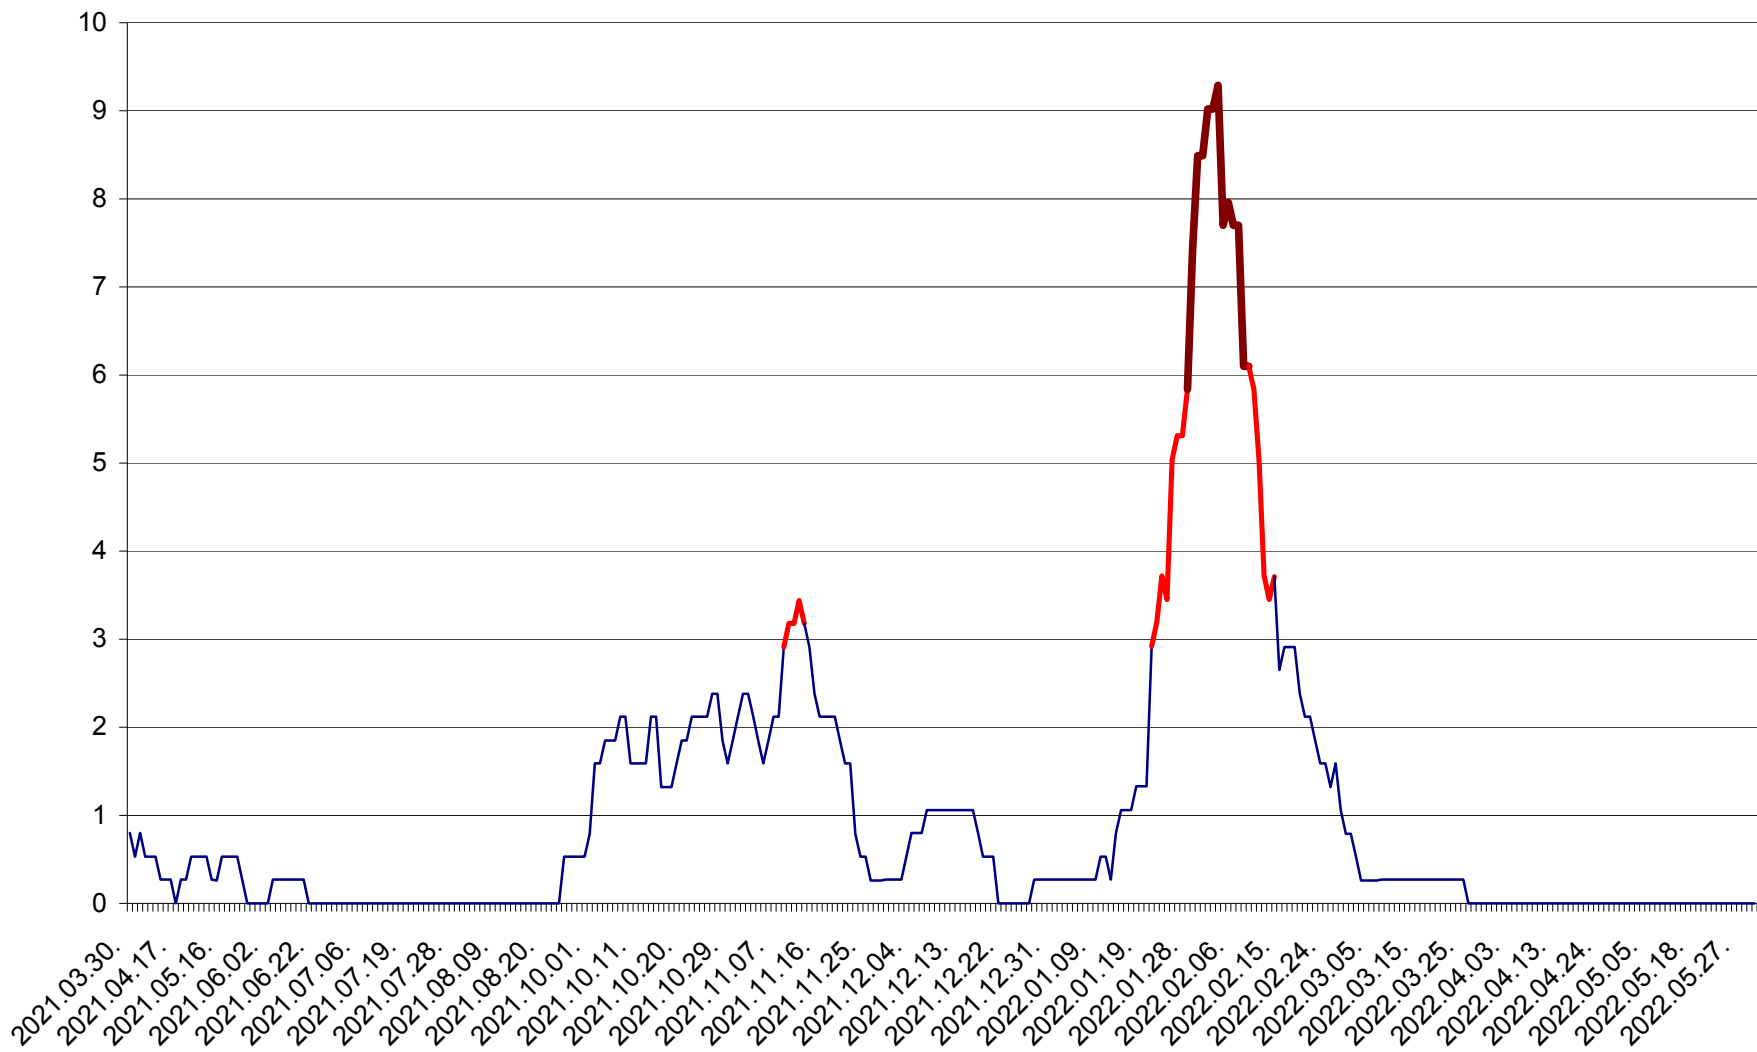

CORBU - Evolutia incidentei cumulate pe 14 zile la ‰ de locuitori
2021.04.01. - 2022.06.02.

CORUND - Evolutia incidentei cumulate pe 14 zile la ‰ de locuitori
2021.04.01. - 2022.06.02.

COZMENI - Evolutia incidentei cumulate pe 14 zile la % de locuitori
2021.04.01. - 2022.06.02.

ORAȘ CRISTURU SECUIESC - Evolutia incidentei cumulate pe 14 zile la ‰ de locuitori
2021.04.01. - 2022.06.02.

DĂNEȘTI - Evolutia incidentei cumulate pe 14 zile la ‰ de locuitori
2021.04.01. - 2022.06.02.

DÂRJIU - Evolutia incidentei cumulate pe 14 zile la ‰ de locuitori
2021.04.01. - 2022.06.02.

DEALU - Evolutia incidentei cumulate pe 14 zile la ‰ de locuitori
2021.04.01. - 2022.06.02.

DITRĂU - Evolutia incidentei cumulate pe 14 zile la ‰ de locuitori
2021.04.01. - 2022.06.02.

FELICENI - Evolutia incidentei cumulate pe 14 zile la % de locuitori
2021.04.01. - 2022.06.02.

FRUMOASA - Evolutia incidentei cumulate pe 14 zile la ‰ de locuitori
2021.04.01. - 2022.06.02.

GĂLĂUȚAȘ - Evolutia incidentei cumulate pe 14 zile la ‰ de locuitori
2021.04.01. - 2022.06.02.