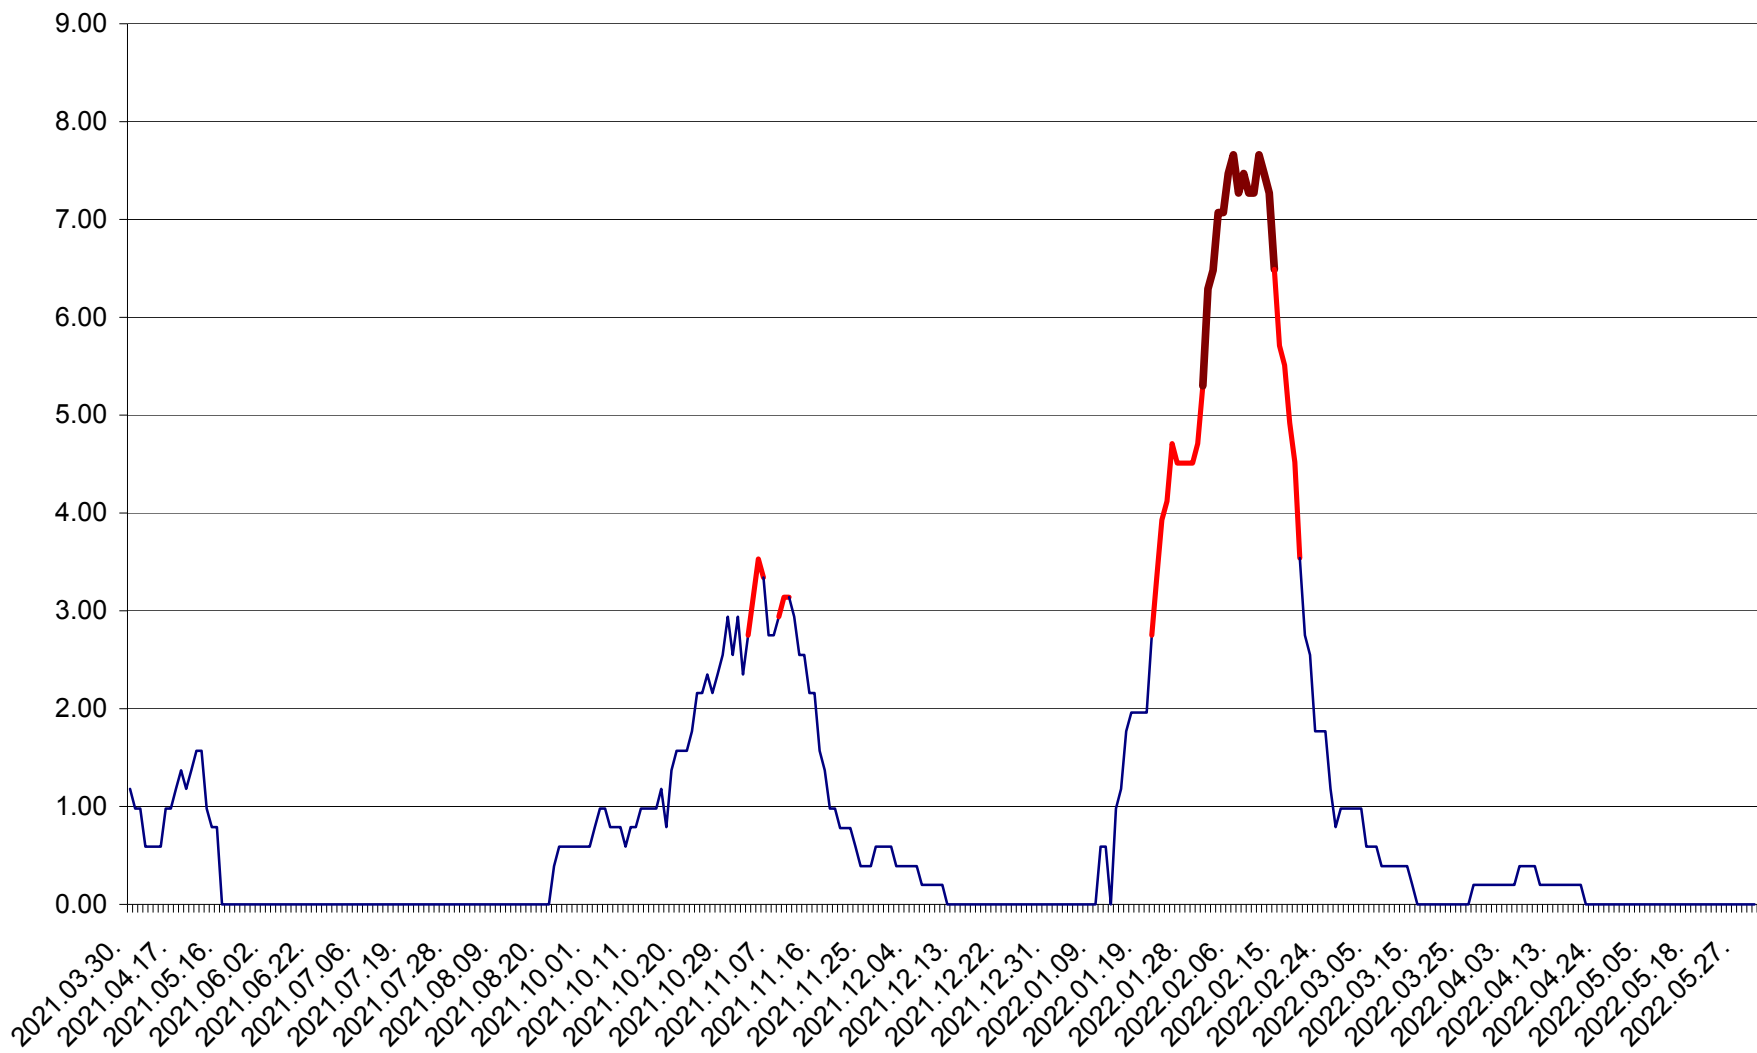

ORAȘ BĂLAN - Evolutia incidentei cumulate pe 14 zile la ‰ de locuitori
2021.04.01. - 2022.06.02.

BILBOR - Evolutia incidentei cumulate pe 14 zile la ‰ de locuitori
2021.04.01. - 2022.06.02.

ORAȘ BORSEC - Evolutia incidentei cumulate pe 14 zile la ‰ de locuitori
2021.04.01. - 2022.06.02.

BRĂDEȘTI - Evoluția incidenței cumulate pe 14 zile la ‰ de locuitori
2021.04.01. - 2022.06.02.

CĂPÂLNIȚA - Evoluția incidenței cumulate pe 14 zile la ‰ de locuitori
2021.04.01. - 2022.06.02.

CÂRȚA - Evolutia incidentei cumulate pe 14 zile la ‰ de locuitori
2021.04.01. - 2022.06.02.

CICEU - Evolutia incidentei cumulate pe 14 zile la ‰ de locuitori
2021.04.01. - 2022.06.02.

CIUCSÂNGEORGIU - Evolutia incidentei cumulate pe 14 zile la % de locuitori
2021.04.01. - 2022.06.02.

CIUMANI - Evolutia incidentei cumulate pe 14 zile la ‰ de locuitori
2021.04.01. - 2022.06.02.

CORBU - Evolutia incidentei cumulate pe 14 zile la ‰ de locuitori
2021.04.01. - 2022.06.02.

CORUND - Evolutia incidentei cumulate pe 14 zile la ‰ de locuitori
2021.04.01. - 2022.06.02.

COZMENI - Evolutia incidentei cumulate pe 14 zile la % de locuitori
2021.04.01. - 2022.06.02.