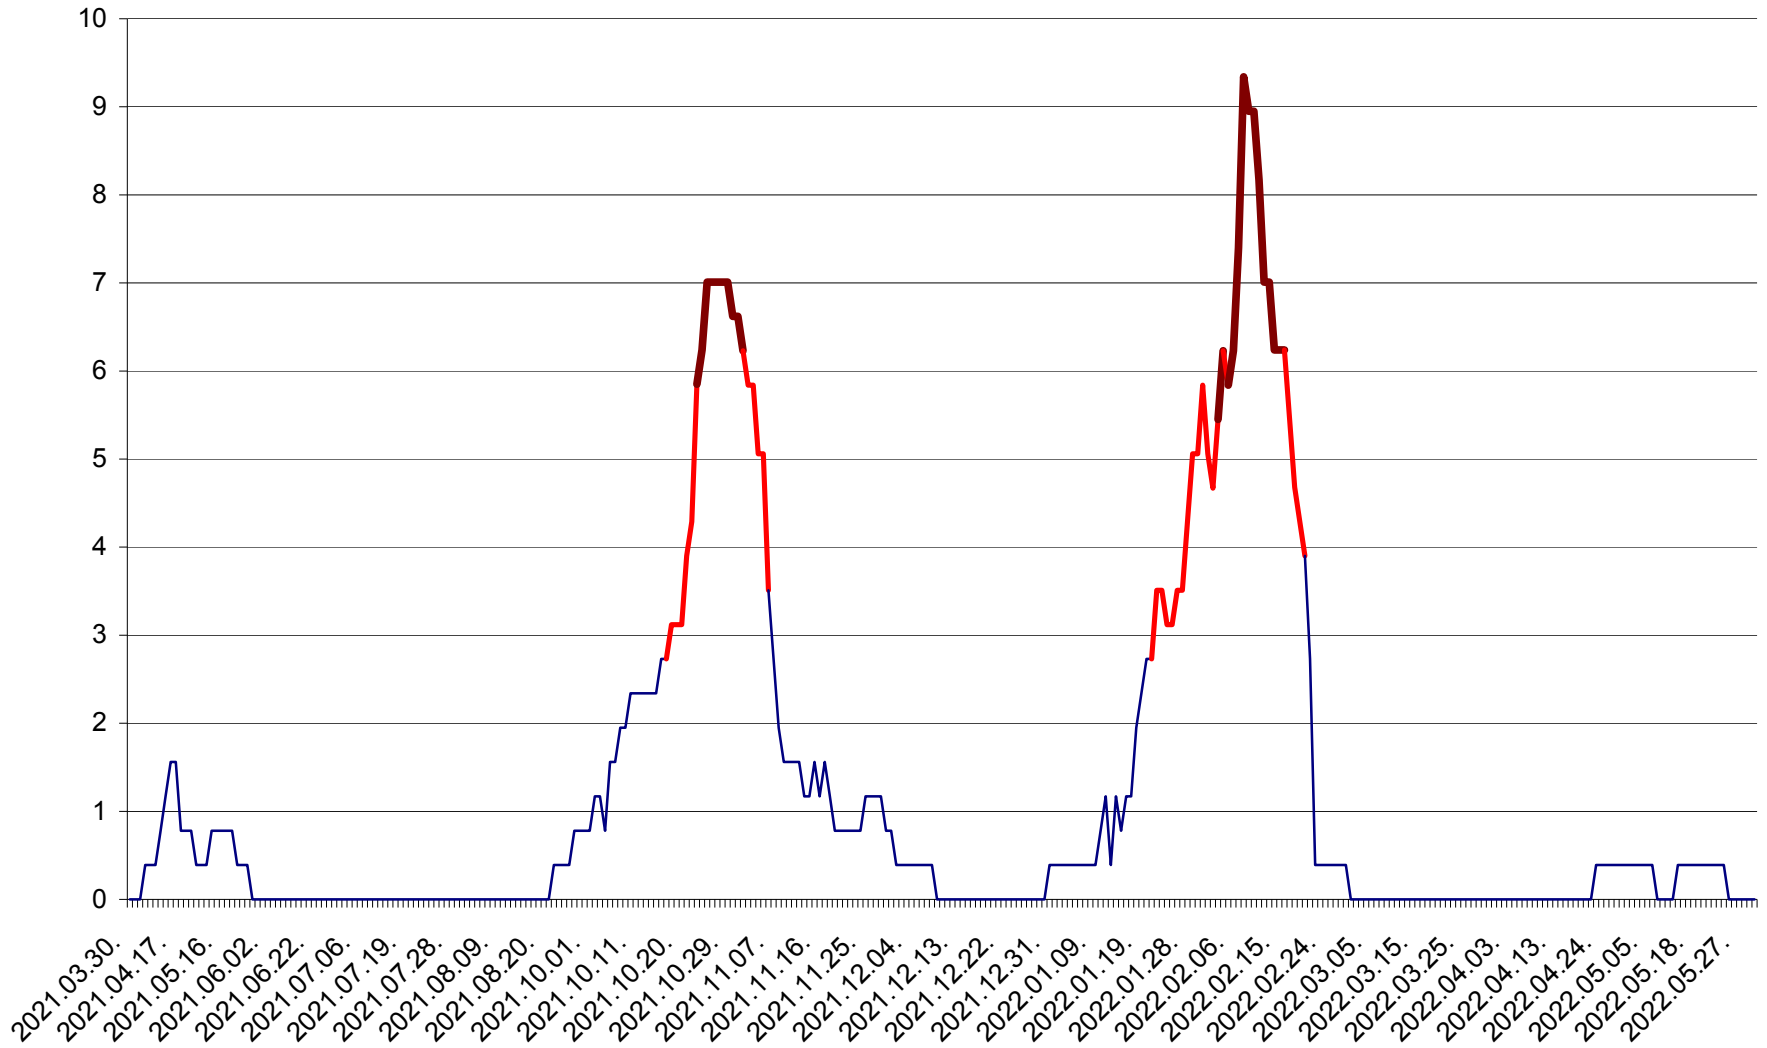

ȘIMONEȘTI - Evolutia incidentei cumulate pe 14 zile la ‰ de locuitori
2021.04.01. - 2022.06.02.

SUBCETATE - Evolutia incidentei cumulate pe 14 zile la ‰ de locuitori
2021.04.01. - 2022.06.02.

SUSENI - Evolutia incidentei cumulate pe 14 zile la ‰ de locuitori
2021.04.01. - 2022.06.02.

TOMEȘTI - Evolutia incidentei cumulate pe 14 zile la ‰ de locuitori
2021.04.01. - 2022.06.02.

MUNICIPIUL TOPLIȚA - Evolutia incidentei cumulate pe 14 zile la ‰ de locuitori
2021.04.01. - 2022.06.02.

TULGHEȘ - Evolutia incidentei cumulate pe 14 zile la % de locuitori
2021.04.01. - 2022.06.02.