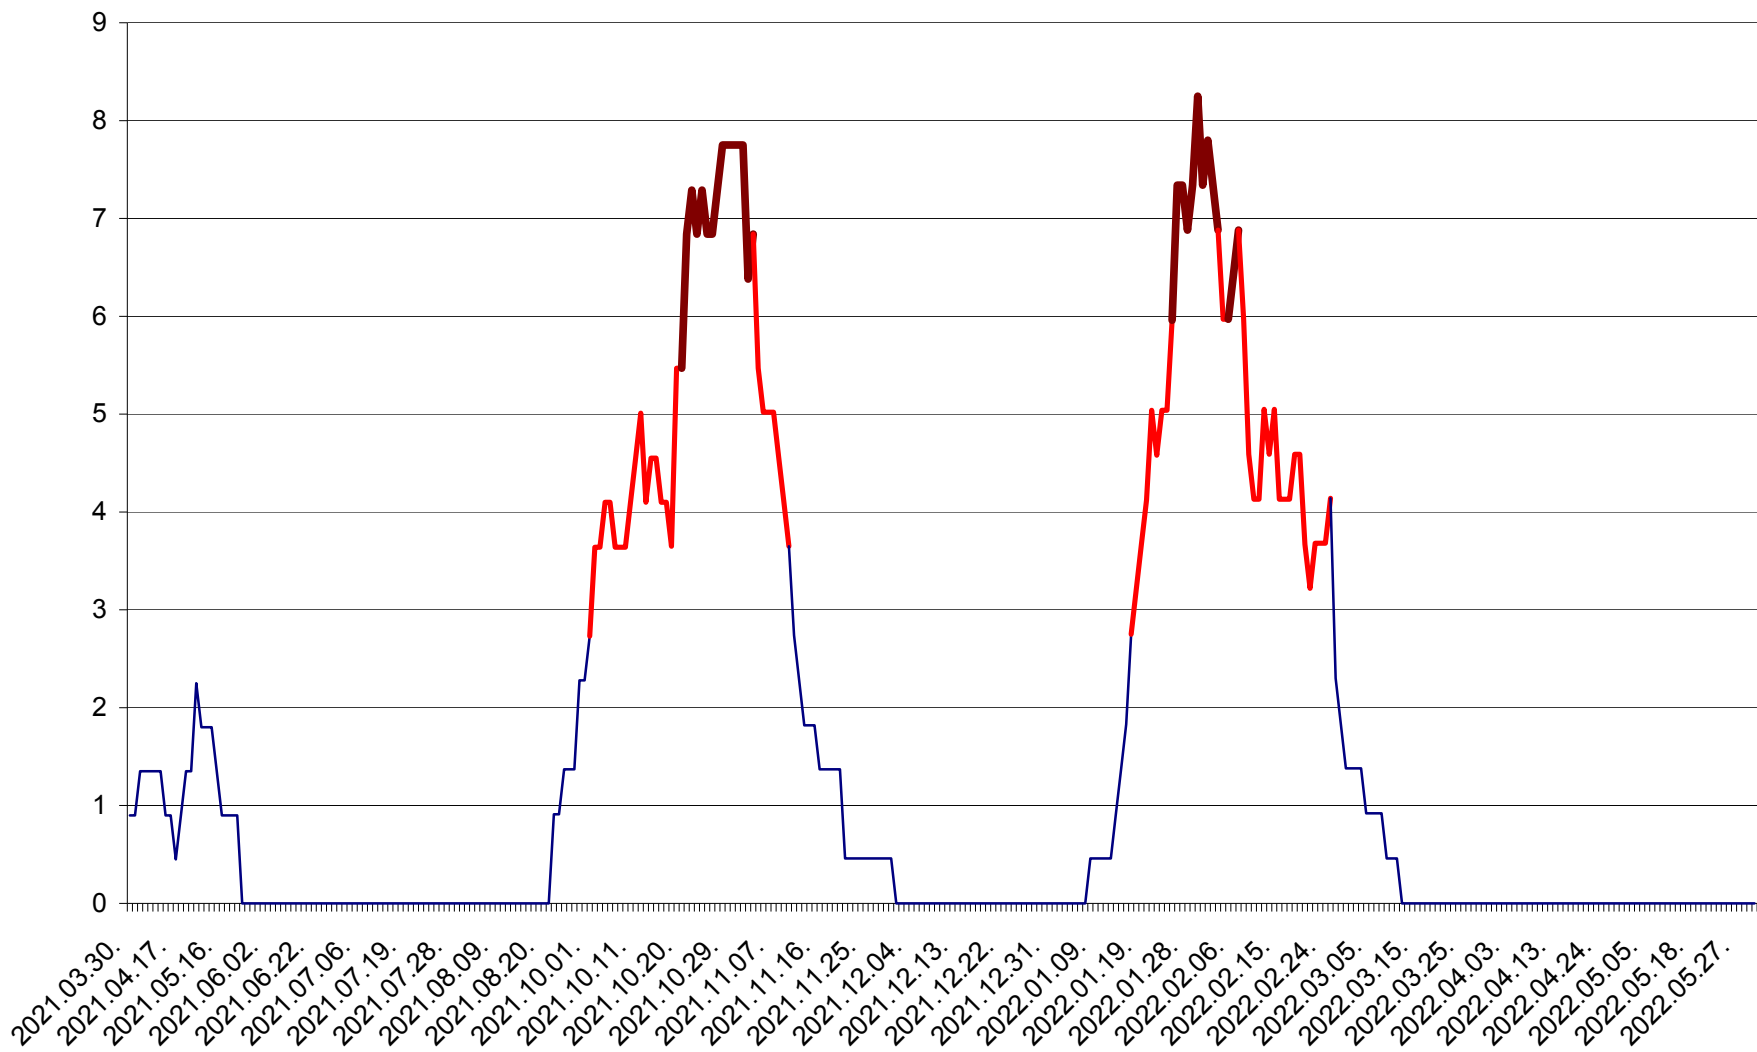

RACU - Evolutia incidentei cumulate pe 14 zile la ‰ de locuitori
2021.04.01. - 2022.06.02.

REMETEA - Evolutia incidentei cumulate pe 14 zile la % de locuitori
2021.04.01. - 2022.06.02.

SĂCEL - Evolutia incidentei cumulate pe 14 zile la ‰ de locuitori
2021.04.01. - 2022.06.02.

SÂNCRĂIENI - Evolutia incidentei cumulate pe 14 zile la ‰ de locuitori
2021.04.01. - 2022.06.02.

SÂNDOMINIC - Evolutia incidentei cumulate pe 14 zile la ‰ de locuitori
2021.04.01. - 2022.06.02.

SÂNMARTIN - Evolutia incidentei cumulate pe 14 zile la ‰ de locuitori
2021.04.01. - 2022.06.02.

SÂNSIMION - Evolutia incidentei cumulate pe 14 zile la ‰ de locuitori
2021.04.01. - 2022.06.02.

SÂNTIMBRU - Evolutia incidentei cumulate pe 14 zile la ‰ de locuitori
2021.04.01. - 2022.06.02.

SĂRMAȘ - Evolutia incidentei cumulate pe 14 zile la ‰ de locuitori
2021.04.01. - 2022.06.02.