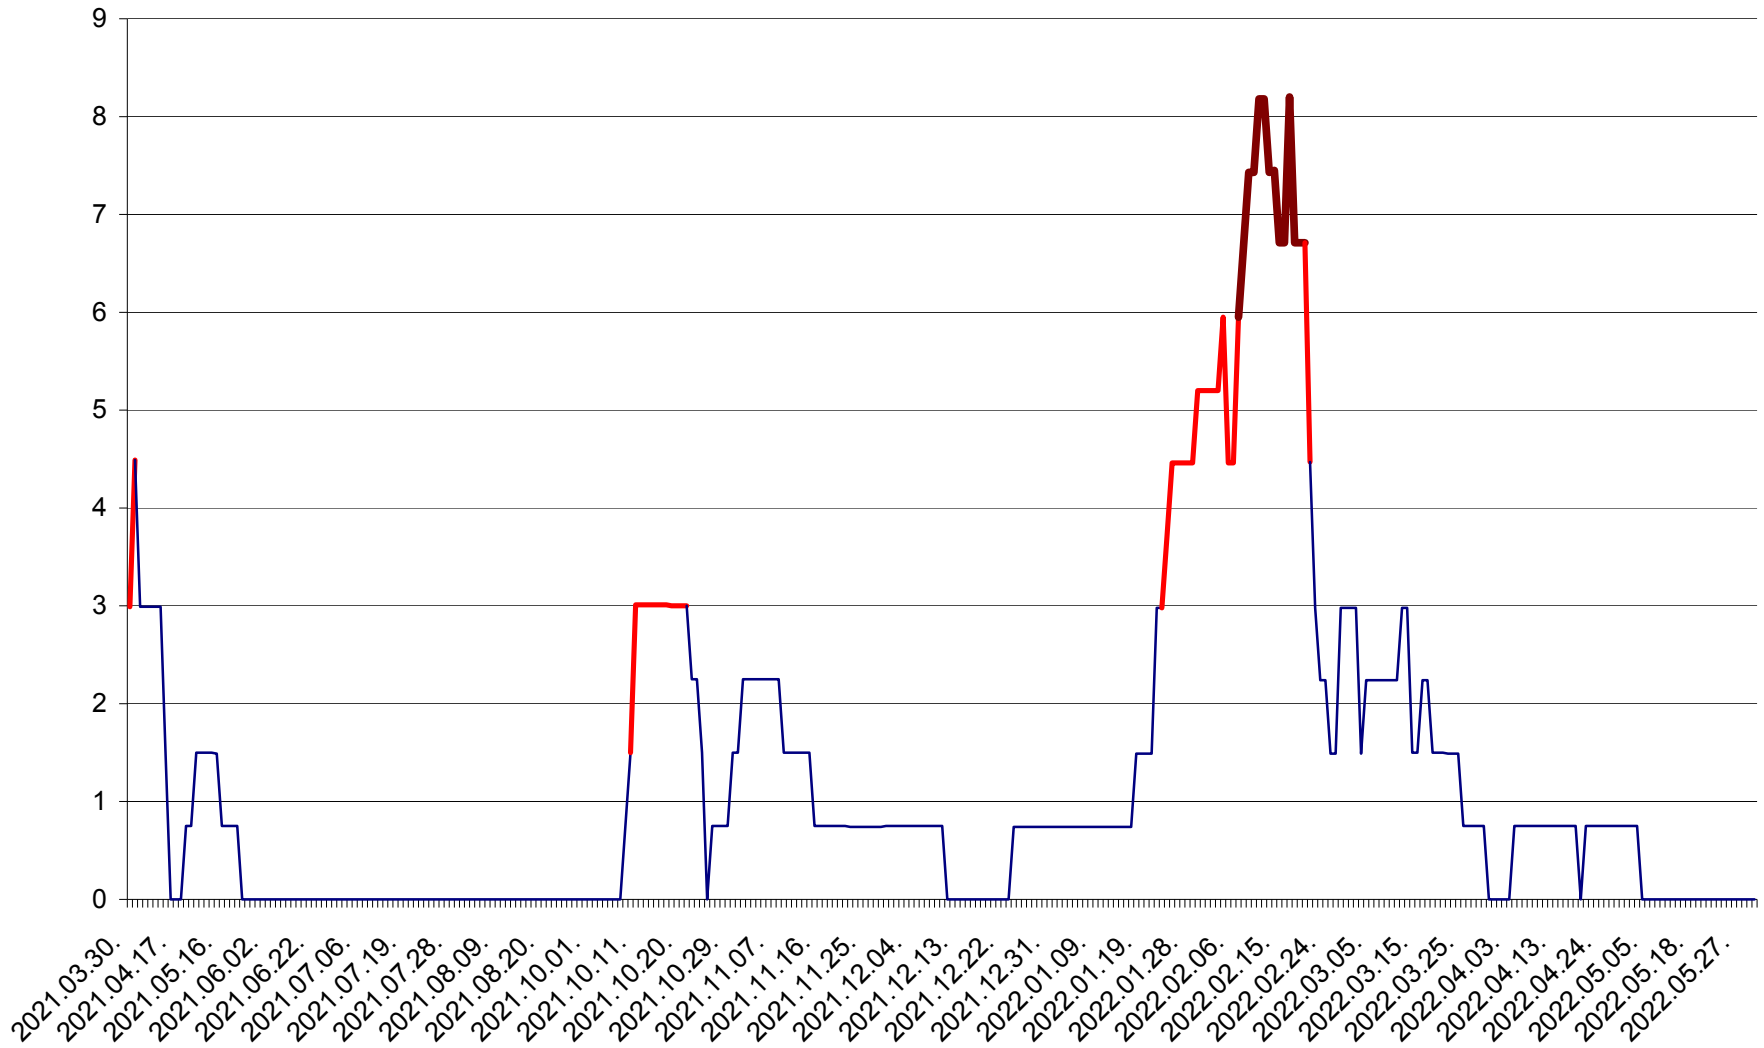

LELICENI - Evolutia incidentei cumulate pe 14 zile la ‰ de locuitori
2021.04.01. - 2022.06.02.

LUETA - Evolutia incidentei cumulate pe 14 zile la ‰ de locuitori
2021.04.01. - 2022.06.02.

LUNCA DE JOS - Evolutia incidentei cumulate pe 14 zile la ‰ de locuitori
2021.04.01. - 2022.06.02.

LUNCA DE SUS - Evolutia incidentei cumulate pe 14 zile la ‰ de locuitori
2021.04.01. - 2022.06.02.

LUPENI - Evolutia incidentei cumulate pe 14 zile la ‰ de locuitori
2021.04.01. - 2022.06.02.

MĂDĂRAȘ - Evolutia incidentei cumulate pe 14 zile la ‰ de locuitori
2021.04.01. - 2022.06.02.

MĂRTINIȘ - Evolutia incidentei cumulate pe 14 zile la % de locuitori
2021.04.01. - 2022.06.02.

MEREȘTI - Evolutia incidentei cumulate pe 14 zile la ‰ de locuitori
2021.04.01. - 2022.06.02.

MUNICIPIUL MIERCUREA-CIUC - Evolutia incidentei cumulate pe 14 zile la ‰ de locuitori
2021.04.01. - 2022.06.02.