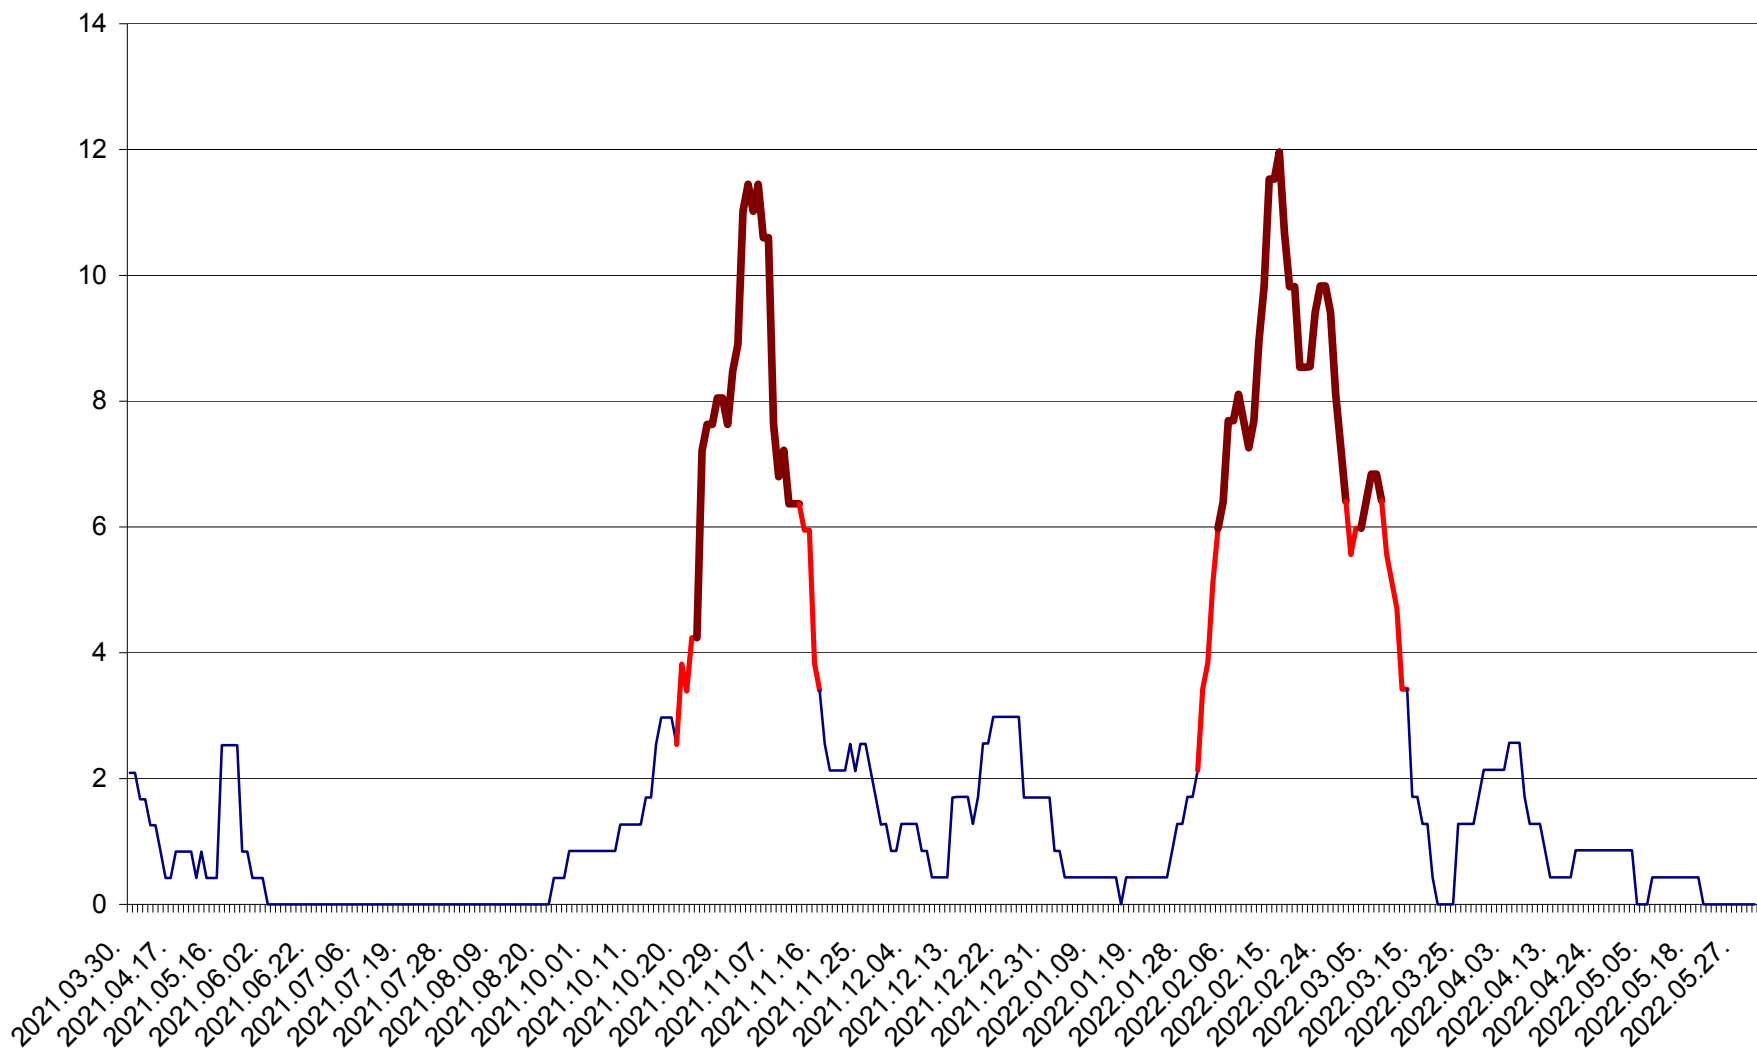

CORBU - Evolutia incidentei cumulate pe 14 zile la ‰ de locuitori
2021.04.01. - 2022.06.02.

CORUND - Evolutia incidentei cumulate pe 14 zile la ‰ de locuitori
2021.04.01. - 2022.06.02.

COZMENI - Evolutia incidentei cumulate pe 14 zile la % de locuitori
2021.04.01. - 2022.06.02.

ORAȘ CRISTURU SECUIESC - Evolutia incidentei cumulate pe 14 zile la ‰ de locuitori
2021.04.01. - 2022.06.02.

DĂNEȘTI - Evolutia incidentei cumulate pe 14 zile la ‰ de locuitori
2021.04.01. - 2022.06.02.

DÂRJIU - Evolutia incidentei cumulate pe 14 zile la ‰ de locuitori
2021.04.01. - 2022.06.02.

DEALU - Evolutia incidentei cumulate pe 14 zile la ‰ de locuitori
2021.04.01. - 2022.06.02.

DITRĂU - Evolutia incidentei cumulate pe 14 zile la ‰ de locuitori
2021.04.01. - 2022.06.02.

FELICENI - Evolutia incidentei cumulate pe 14 zile la % de locuitori
2021.04.01. - 2022.06.02.

FRUMOASA - Evolutia incidentei cumulate pe 14 zile la ‰ de locuitori
2021.04.01. - 2022.06.02.

GĂLĂUȚAȘ - Evolutia incidentei cumulate pe 14 zile la ‰ de locuitori
2021.04.01. - 2022.06.02.