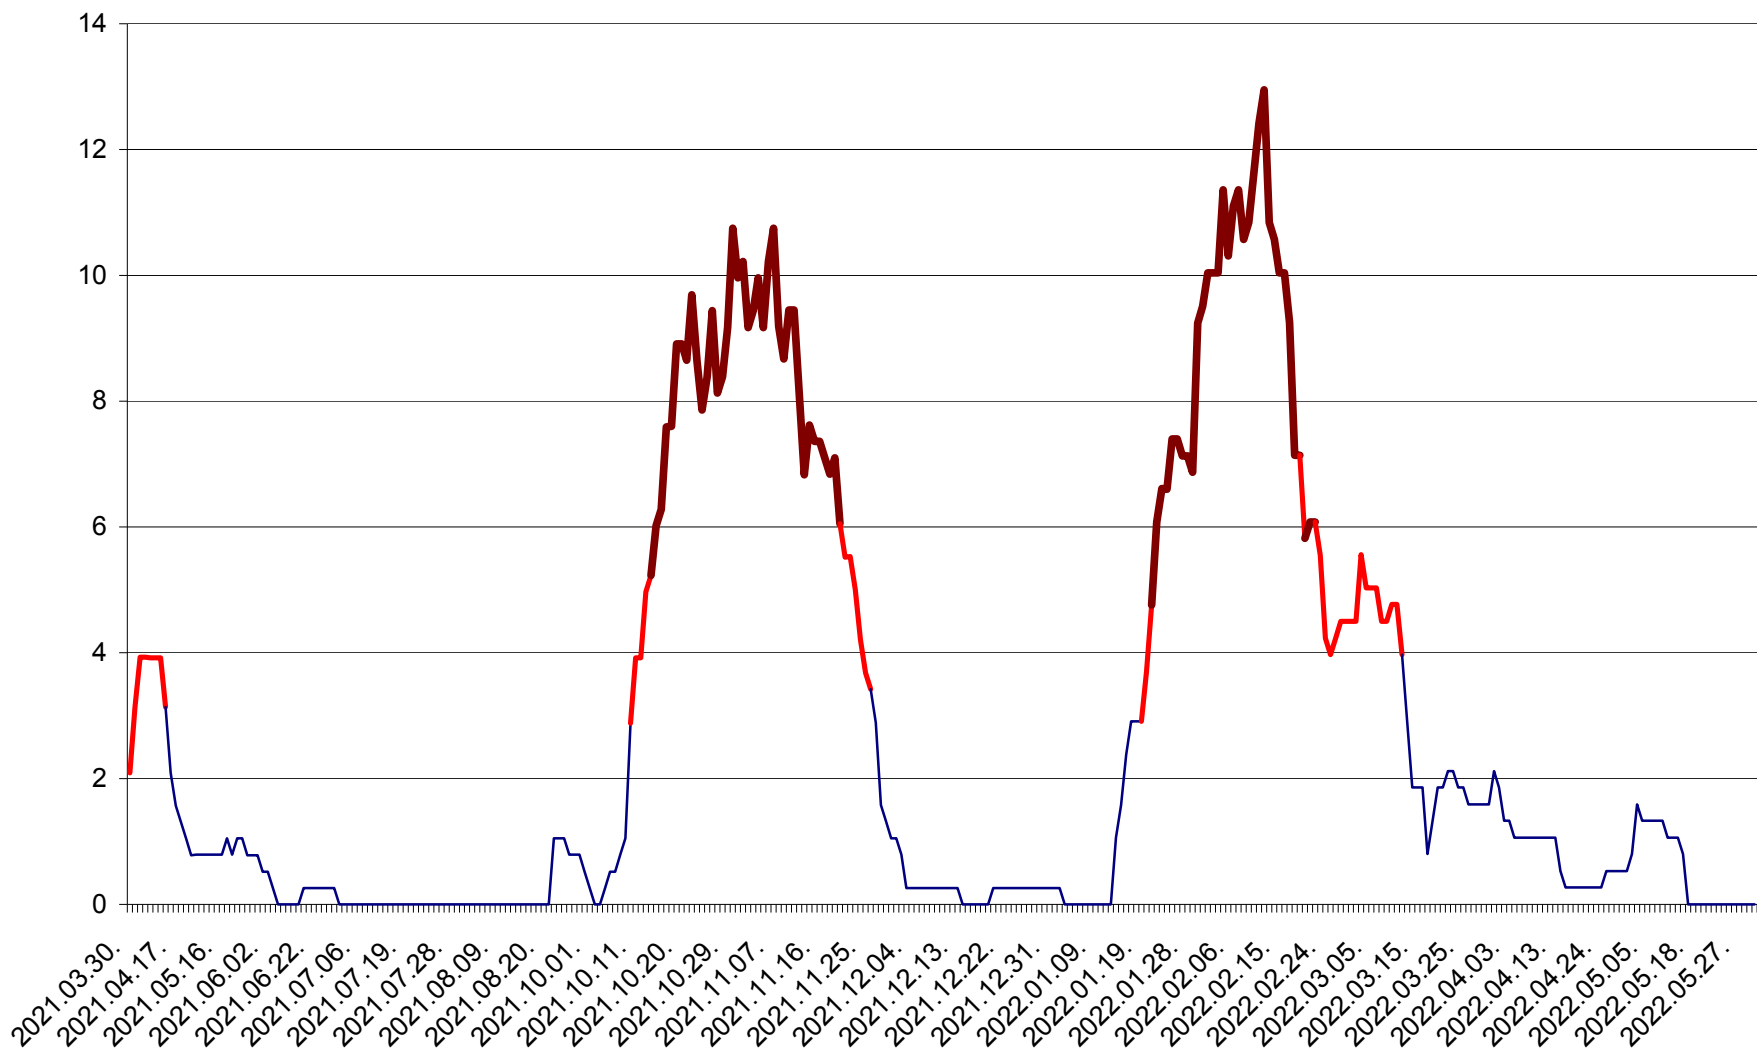

RACU - Evolutia incidentei cumulate pe 14 zile la ‰ de locuitori
2021.04.01. - 2022.06.02.

REMETEA - Evolutia incidentei cumulate pe 14 zile la % de locuitori
2021.04.01. - 2022.06.02.

SĂCEL - Evolutia incidentei cumulate pe 14 zile la ‰ de locuitori
2021.04.01. - 2022.06.02.

SÂNCRĂIENI - Evolutia incidentei cumulate pe 14 zile la ‰ de locuitori
2021.04.01. - 2022.06.02.

SÂNDOMINIC - Evolutia incidentei cumulate pe 14 zile la ‰ de locuitori
2021.04.01. - 2022.06.02.

SÂNMARTIN - Evolutia incidentei cumulate pe 14 zile la ‰ de locuitori
2021.04.01. - 2022.06.02.

SÂNSIMION - Evolutia incidentei cumulate pe 14 zile la ‰ de locuitori
2021.04.01. - 2022.06.02.

SÂNTIMBRU - Evolutia incidentei cumulate pe 14 zile la ‰ de locuitori
2021.04.01. - 2022.06.02.

SĂRMAȘ - Evolutia incidentei cumulate pe 14 zile la ‰ de locuitori
2021.04.01. - 2022.06.02.