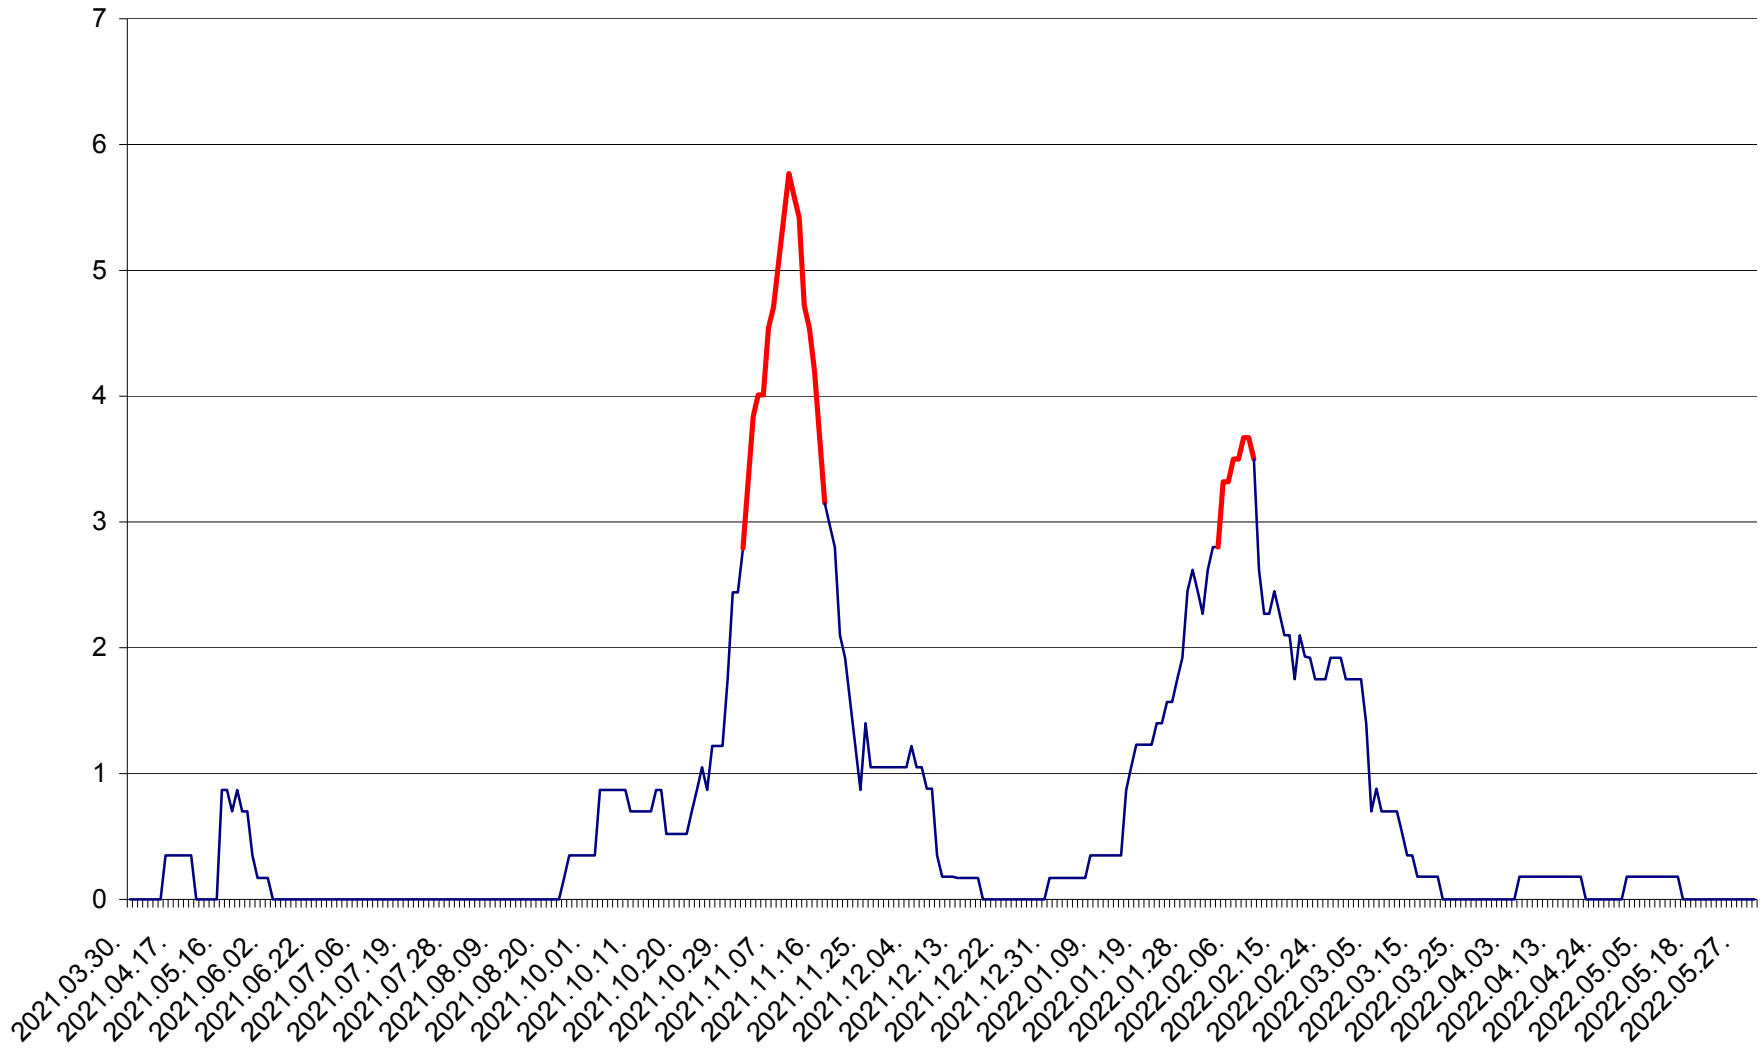

ORAȘ BĂLAN - Evolutia incidentei cumulate pe 14 zile la ‰ de locuitori
2021.04.01. - 2022.06.02.

BILBOR - Evolutia incidentei cumulate pe 14 zile la ‰ de locuitori
2021.04.01. - 2022.06.02.

ORAȘ BORSEC - Evolutia incidentei cumulate pe 14 zile la ‰ de locuitori
2021.04.01. - 2022.06.02.

CORBU - Evolutia incidentei cumulate pe 14 zile la ‰ de locuitori
2021.04.01. - 2022.06.02.

CORUND - Evolutia incidentei cumulate pe 14 zile la ‰ de locuitori
2021.04.01. - 2022.06.02.

COZMENI - Evolutia incidentei cumulate pe 14 zile la % de locuitori
2021.04.01. - 2022.06.02.

ORAȘ CRISTURU SECUIESC - Evolutia incidentei cumulate pe 14 zile la ‰ de locuitori
2021.04.01. - 2022.06.02.

DĂNEȘTI - Evolutia incidentei cumulate pe 14 zile la ‰ de locuitori
2021.04.01. - 2022.06.02.

DÂRJIU - Evolutia incidentei cumulate pe 14 zile la ‰ de locuitori
2021.04.01. - 2022.06.02.

DEALU - Evolutia incidentei cumulate pe 14 zile la ‰ de locuitori
2021.04.01. - 2022.06.02.

DITRĂU - Evolutia incidentei cumulate pe 14 zile la ‰ de locuitori
2021.04.01. - 2022.06.02.