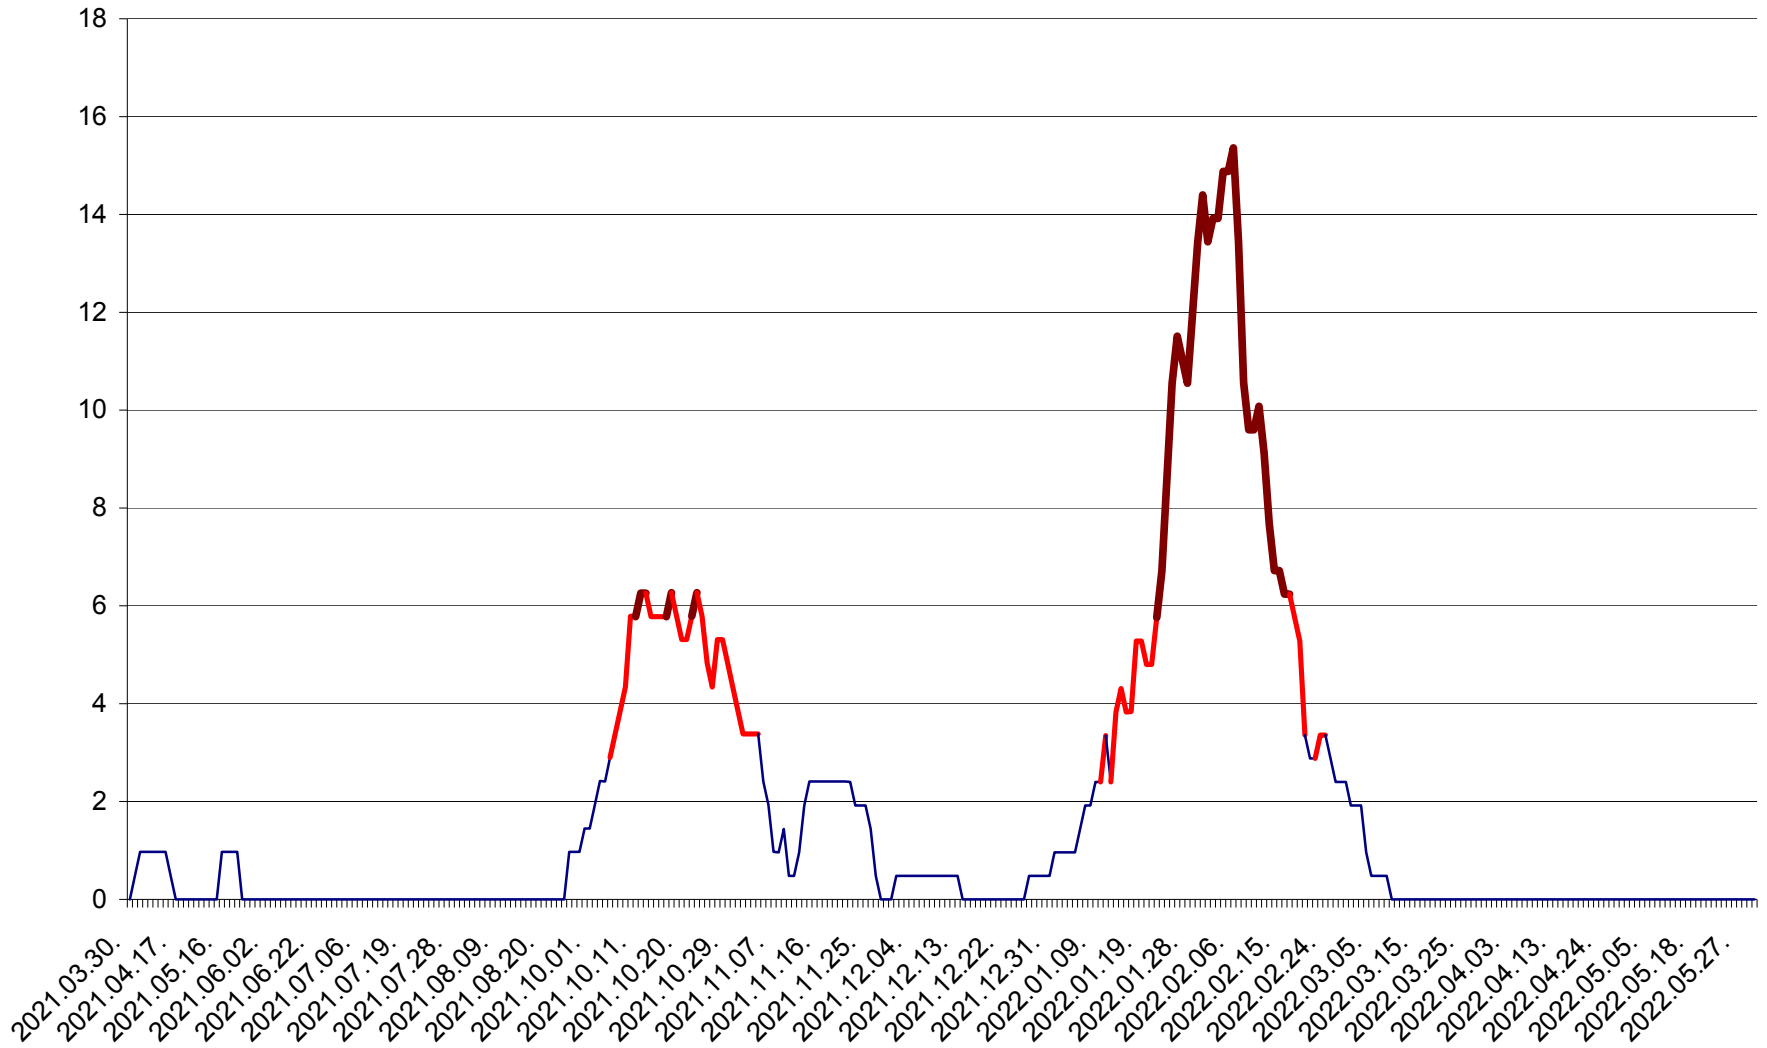

MĂRTINIȘ - Evolutia incidentei cumulate pe 14 zile la % de locuitori
2021.04.01. - 2022.06.02.

MEREȘTI - Evolutia incidentei cumulate pe 14 zile la ‰ de locuitori
2021.04.01. - 2022.06.02.

MUNICIPIUL MIERCUREA-CIUC - Evolutia incidentei cumulate pe 14 zile la ‰ de locuitori
2021.04.01. - 2022.06.02.

MIHĂILENI - Evolutia incidentei cumulate pe 14 zile la ‰ de locuitori
2021.04.01. - 2022.06.02.

MUGENI - Evolutia incidentei cumulate pe 14 zile la ‰ de locuitori
2021.04.01. - 2022.06.02.

OCLAND - Evolutia incidentei cumulate pe 14 zile la ‰ de locuitori
2021.04.01. - 2022.06.02.

MUNICIPIUL ODORHEIU SECUIESC - Evolutia incidentei cumulate pe 14 zile la % de locuitori
2021.04.01. - 2022.06.02.

PĂULENI-CIUC - Evolutia incidentei cumulate pe 14 zile la % de locuitori
2021.04.01. - 2022.06.02.