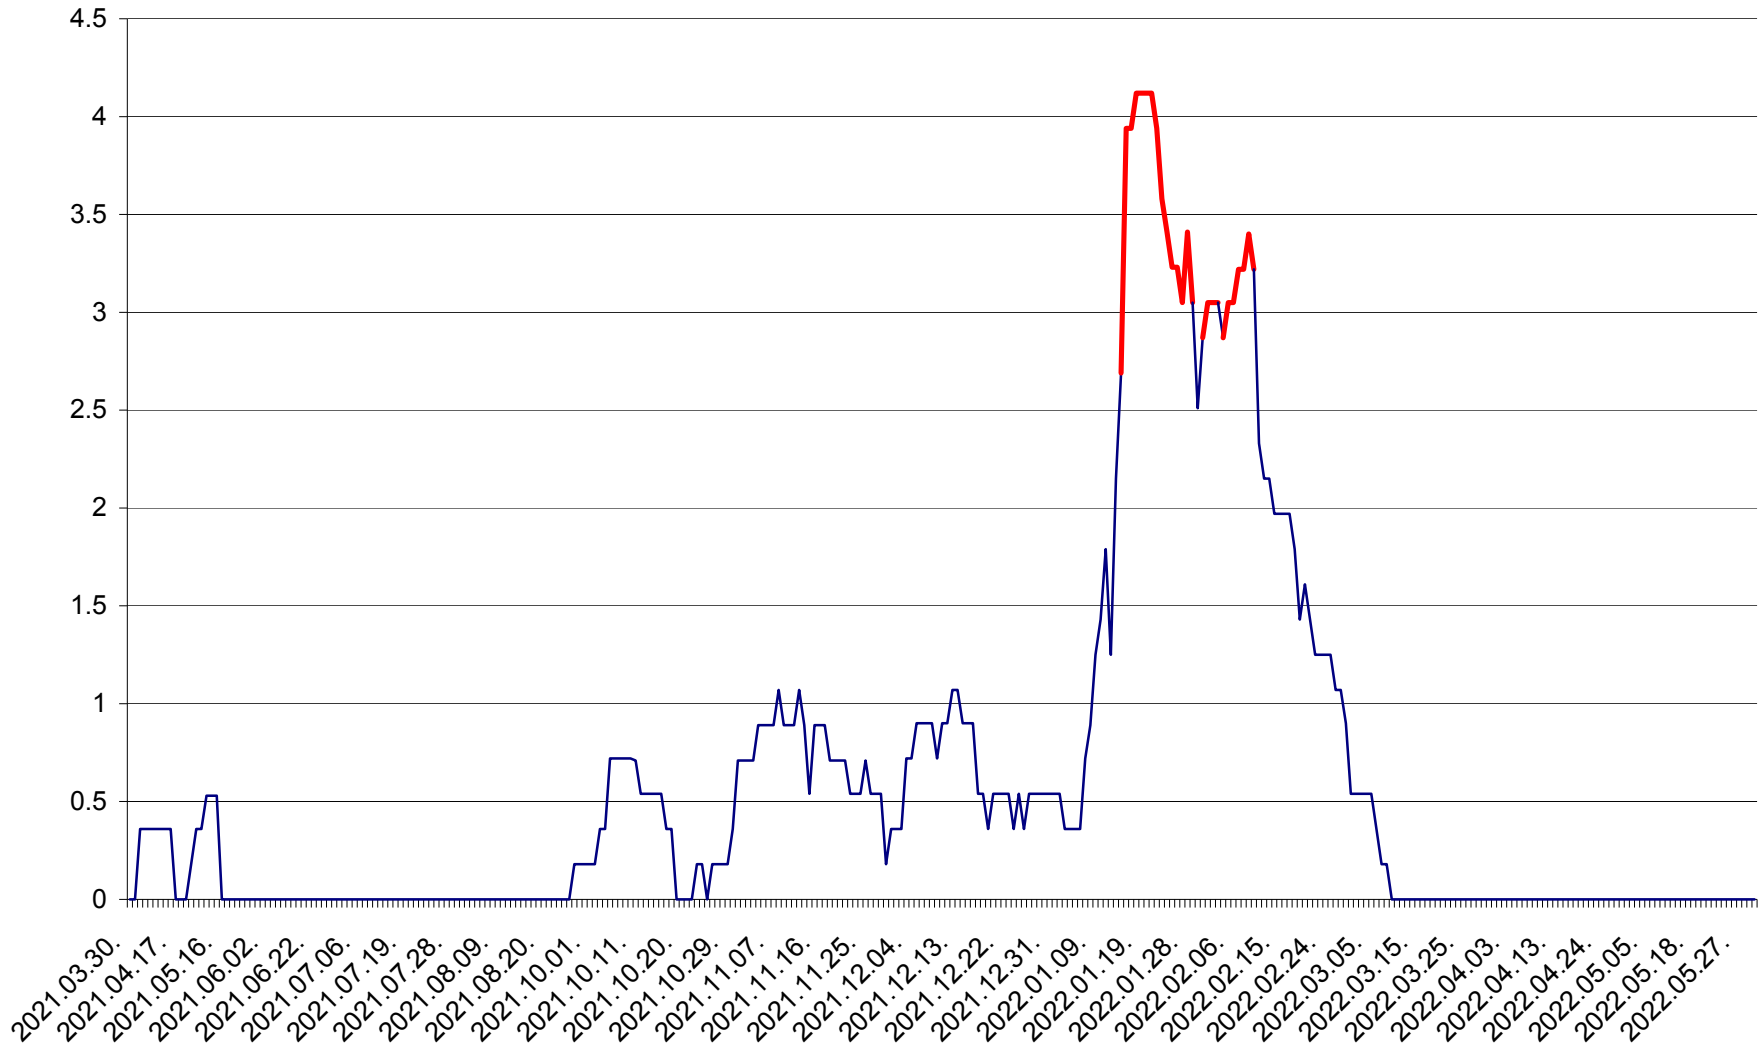

FELICENI - Evolutia incidentei cumulate pe 14 zile la % de locuitori
2021.04.01. - 2022.06.02.

FRUMOASA - Evolutia incidentei cumulate pe 14 zile la ‰ de locuitori
2021.04.01. - 2022.06.02.

GĂLĂUȚAȘ - Evolutia incidentei cumulate pe 14 zile la ‰ de locuitori
2021.04.01. - 2022.06.02.

MUNICIPIUL GHEORGHENI - Evolutia incidentei cumulate pe 14 zile la ‰ de locuitori
2021.04.01. - 2022.06.02.

JOSENI - Evolutia incidentei cumulate pe 14 zile la ‰ de locuitori
2021.04.01. - 2022.06.02.

LĂZAREA - Evolutia incidentei cumulate pe 14 zile la % de locuitori
2021.04.01. - 2022.06.02.

LELICENI - Evolutia incidentei cumulate pe 14 zile la ‰ de locuitori
2021.04.01. - 2022.06.02.

LUETA - Evolutia incidentei cumulate pe 14 zile la ‰ de locuitori
2021.04.01. - 2022.06.02.

LUNCA DE JOS - Evolutia incidentei cumulate pe 14 zile la ‰ de locuitori
2021.04.01. - 2022.06.02.