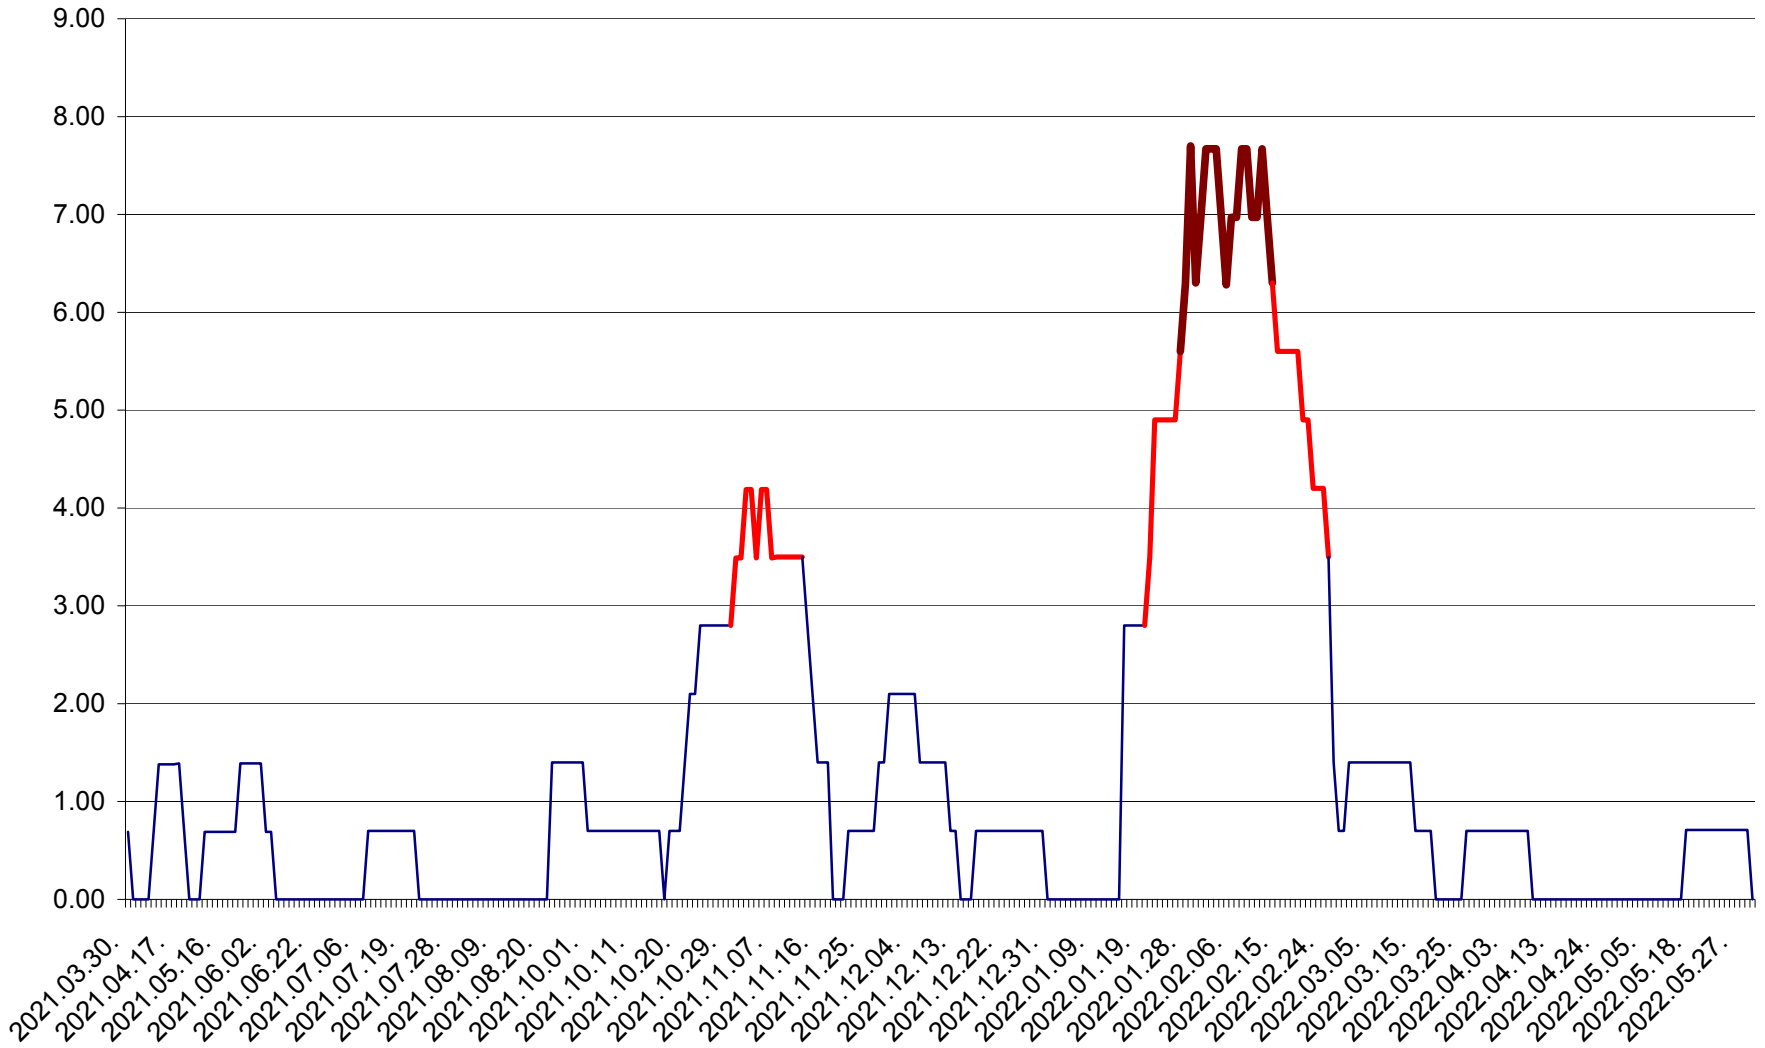

ORAȘ BĂLAN - Evolutia incidentei cumulate pe 14 zile la ‰ de locuitori
2021.04.01. - 2022.06.02.

BILBOR - Evolutia incidentei cumulate pe 14 zile la ‰ de locuitori
2021.04.01. - 2022.06.02.

ORAȘ BORSEC - Evolutia incidentei cumulate pe 14 zile la ‰ de locuitori
2021.04.01. - 2022.06.02.

BRĂDEȘTI - Evoluția incidenței cumulate pe 14 zile la ‰ de locuitori
2021.04.01. - 2022.06.02.

CĂPÂLNIȚA - Evoluția incidenței cumulate pe 14 zile la ‰ de locuitori
2021.04.01. - 2022.06.02.

CÂRȚA - Evolutia incidentei cumulate pe 14 zile la ‰ de locuitori
2021.04.01. - 2022.06.02.

CICEU - Evolutia incidentei cumulate pe 14 zile la ‰ de locuitori
2021.04.01. - 2022.06.02.

CIUCSÂNGEORGIU - Evolutia incidentei cumulate pe 14 zile la % de locuitori
2021.04.01. - 2022.06.02.

CIUMANI - Evolutia incidentei cumulate pe 14 zile la ‰ de locuitori
2021.04.01. - 2022.06.02.

CORBU - Evolutia incidentei cumulate pe 14 zile la ‰ de locuitori
2021.04.01. - 2022.06.02.

CORUND - Evolutia incidentei cumulate pe 14 zile la ‰ de locuitori
2021.04.01. - 2022.06.02.

COZMENI - Evolutia incidentei cumulate pe 14 zile la % de locuitori
2021.04.01. - 2022.06.02.