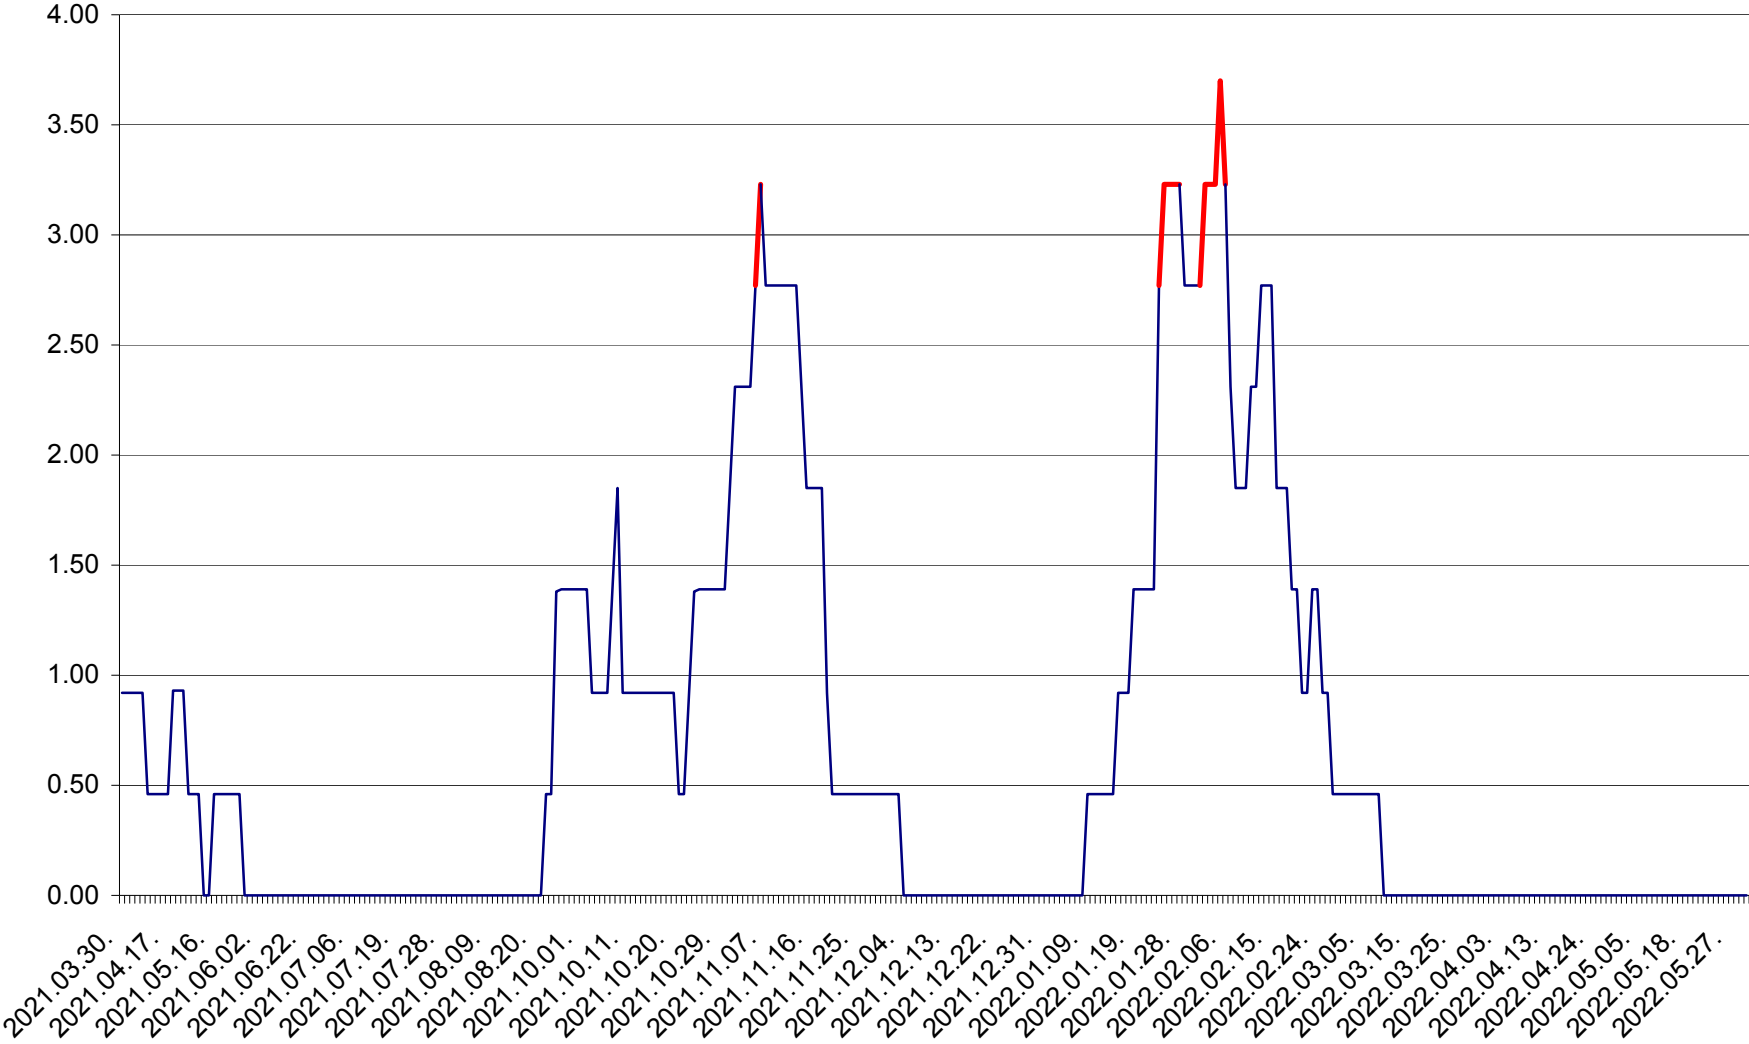

ATID - Evolutia incidentei cumulate pe 14 zile la ‰ de locuitori
2021.04.01. - 2022.06.02.

AVRĂMEȘTI - Evolutia incidentei cumulate pe 14 zile la ‰ de locuitori
2021.04.01. - 2022.06.02.

ORAȘ BĂILE TUȘNAD - Evoluția incidenței cumulate pe 14 zile la ‰ de locuitori
2021.04.01. - 2022.06.02.

ORAȘ BĂLAN - Evolutia incidentei cumulate pe 14 zile la ‰ de locuitori
2021.04.01. - 2022.06.02.

BILBOR - Evolutia incidentei cumulate pe 14 zile la ‰ de locuitori
2021.04.01. - 2022.06.02.

ORAȘ BORSEC - Evolutia incidentei cumulate pe 14 zile la ‰ de locuitori
2021.04.01. - 2022.06.02.

BRĂDEȘTI - Evoluția incidenței cumulate pe 14 zile la ‰ de locuitori
2021.04.01. - 2022.06.02.

CĂPÂLNIȚA - Evoluția incidenței cumulate pe 14 zile la ‰ de locuitori
2021.04.01. - 2022.06.02.

CÂRȚA - Evolutia incidentei cumulate pe 14 zile la ‰ de locuitori
2021.04.01. - 2022.06.02.

CICEU - Evolutia incidentei cumulate pe 14 zile la ‰ de locuitori
2021.04.01. - 2022.06.02.

CIUCSÂNGEORGIU - Evolutia incidentei cumulate pe 14 zile la % de locuitori
2021.04.01. - 2022.06.02.

CIUMANI - Evolutia incidentei cumulate pe 14 zile la ‰ de locuitori
2021.04.01. - 2022.06.02.