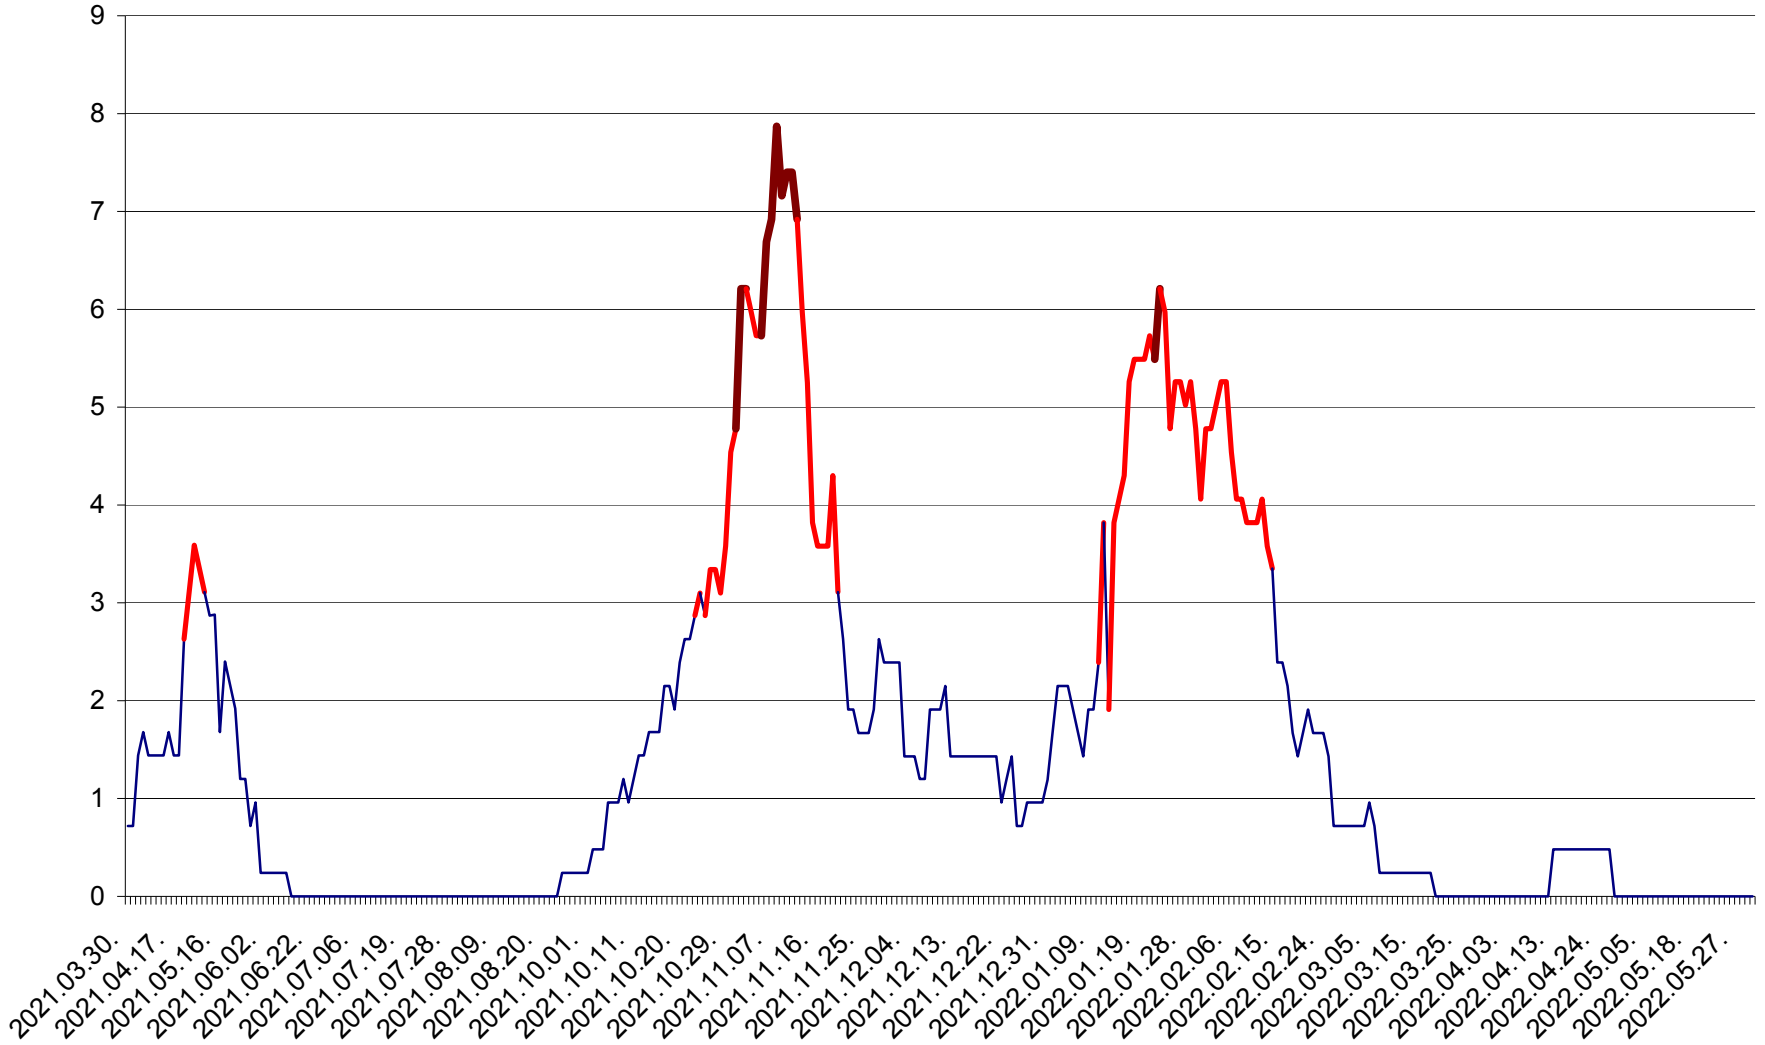

CORBU - Evolutia incidentei cumulate pe 14 zile la ‰ de locuitori
2021.04.01. - 2022.06.02.

CORUND - Evolutia incidentei cumulate pe 14 zile la ‰ de locuitori
2021.04.01. - 2022.06.02.

COZMENI - Evolutia incidentei cumulate pe 14 zile la % de locuitori
2021.04.01. - 2022.06.02.

ORAȘ CRISTURU SECUIESC - Evolutia incidentei cumulate pe 14 zile la ‰ de locuitori
2021.04.01. - 2022.06.02.

DĂNEȘTI - Evolutia incidentei cumulate pe 14 zile la ‰ de locuitori
2021.04.01. - 2022.06.02.

DÂRJIU - Evolutia incidentei cumulate pe 14 zile la ‰ de locuitori
2021.04.01. - 2022.06.02.

DEALU - Evolutia incidentei cumulate pe 14 zile la ‰ de locuitori
2021.04.01. - 2022.06.02.

DITRĂU - Evolutia incidentei cumulate pe 14 zile la ‰ de locuitori
2021.04.01. - 2022.06.02.

FELICENI - Evolutia incidentei cumulate pe 14 zile la % de locuitori
2021.04.01. - 2022.06.02.

FRUMOASA - Evolutia incidentei cumulate pe 14 zile la ‰ de locuitori
2021.04.01. - 2022.06.02.

GĂLĂUȚAȘ - Evolutia incidentei cumulate pe 14 zile la ‰ de locuitori
2021.04.01. - 2022.06.02.