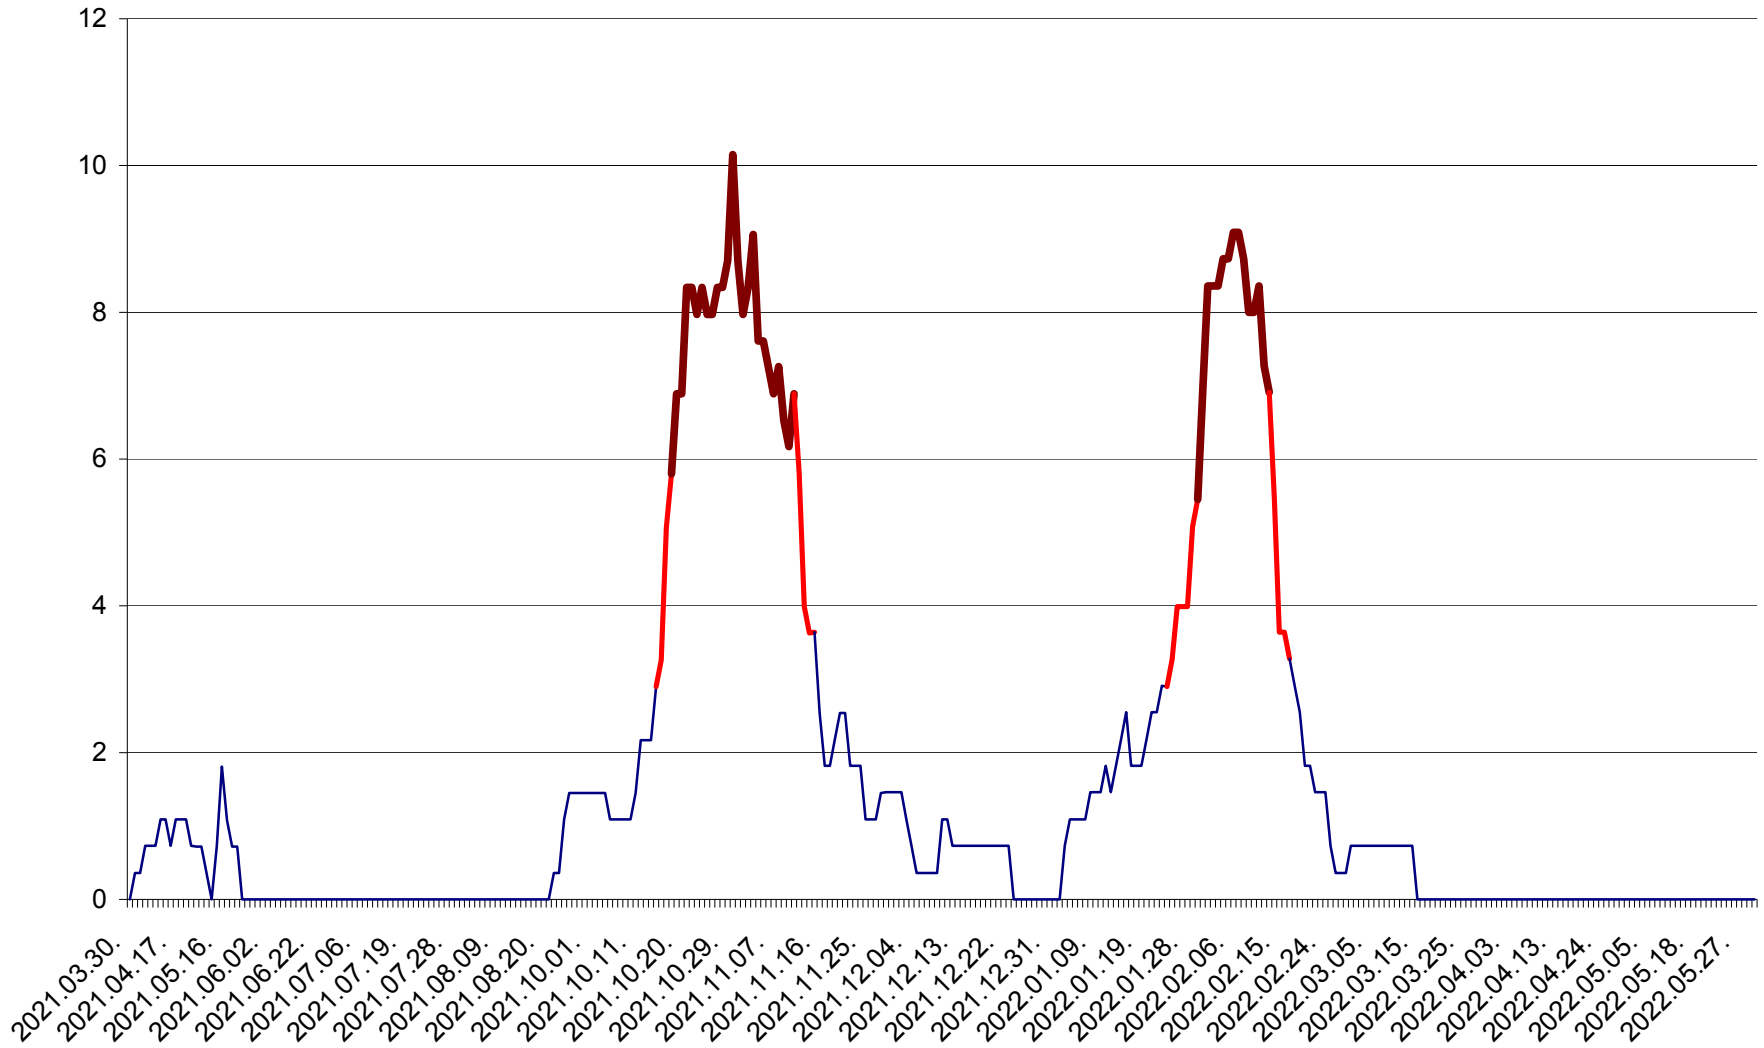

LELICENI - Evolutia incidentei cumulate pe 14 zile la ‰ de locuitori
2021.04.01. - 2022.06.02.

LUETA - Evolutia incidentei cumulate pe 14 zile la ‰ de locuitori
2021.04.01. - 2022.06.02.

LUNCA DE JOS - Evolutia incidentei cumulate pe 14 zile la ‰ de locuitori
2021.04.01. - 2022.06.02.

LUNCA DE SUS - Evolutia incidentei cumulate pe 14 zile la ‰ de locuitori
2021.04.01. - 2022.06.02.

LUPENI - Evolutia incidentei cumulate pe 14 zile la ‰ de locuitori
2021.04.01. - 2022.06.02.

MĂDĂRAȘ - Evolutia incidentei cumulate pe 14 zile la ‰ de locuitori
2021.04.01. - 2022.06.02.

MĂRTINIȘ - Evolutia incidentei cumulate pe 14 zile la % de locuitori
2021.04.01. - 2022.06.02.

MEREȘTI - Evolutia incidentei cumulate pe 14 zile la ‰ de locuitori
2021.04.01. - 2022.06.02.

MUNICIPIUL MIERCUREA-CIUC - Evolutia incidentei cumulate pe 14 zile la ‰ de locuitori
2021.04.01. - 2022.06.02.

MIHĂILENI - Evolutia incidentei cumulate pe 14 zile la ‰ de locuitori
2021.04.01. - 2022.06.02.

MUGENI - Evolutia incidentei cumulate pe 14 zile la ‰ de locuitori
2021.04.01. - 2022.06.02.

OCLAND - Evolutia incidentei cumulate pe 14 zile la ‰ de locuitori
2021.04.01. - 2022.06.02.