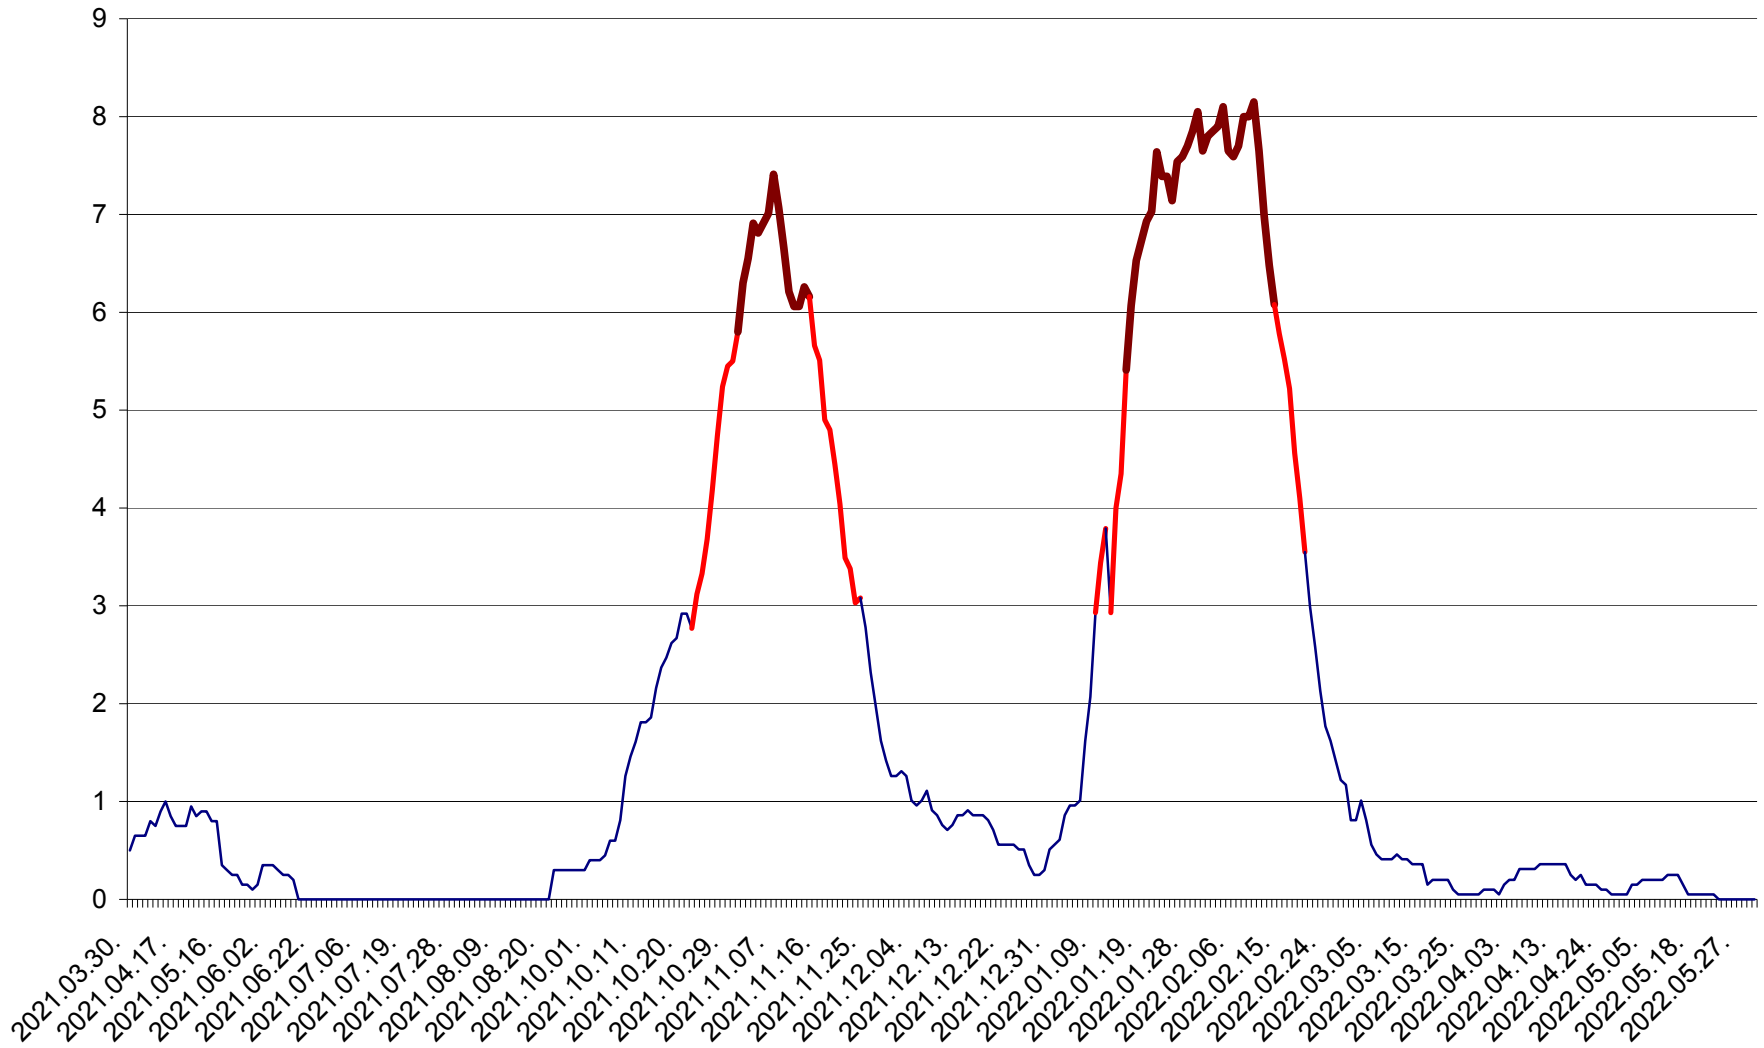

DÂRJIU - Evolutia incidentei cumulate pe 14 zile la ‰ de locuitori
2021.04.01. - 2022.06.02.

DEALU - Evolutia incidentei cumulate pe 14 zile la ‰ de locuitori
2021.04.01. - 2022.06.02.

DITRĂU - Evolutia incidentei cumulate pe 14 zile la ‰ de locuitori
2021.04.01. - 2022.06.02.

FELICENI - Evolutia incidentei cumulate pe 14 zile la % de locuitori
2021.04.01. - 2022.06.02.

FRUMOASA - Evolutia incidentei cumulate pe 14 zile la ‰ de locuitori
2021.04.01. - 2022.06.02.

GĂLĂUȚAȘ - Evolutia incidentei cumulate pe 14 zile la ‰ de locuitori
2021.04.01. - 2022.06.02.

MUNICIPIUL GHEORGHENI - Evolutia incidentei cumulate pe 14 zile la ‰ de locuitori
2021.04.01. - 2022.06.02.

JOSENI - Evolutia incidentei cumulate pe 14 zile la ‰ de locuitori
2021.04.01. - 2022.06.02.

LĂZAREA - Evolutia incidentei cumulate pe 14 zile la % de locuitori
2021.04.01. - 2022.06.02.

LELICENI - Evolutia incidentei cumulate pe 14 zile la ‰ de locuitori
2021.04.01. - 2022.06.02.

LUETA - Evolutia incidentei cumulate pe 14 zile la ‰ de locuitori
2021.04.01. - 2022.06.02.

LUNCA DE JOS - Evolutia incidentei cumulate pe 14 zile la ‰ de locuitori
2021.04.01. - 2022.06.02.