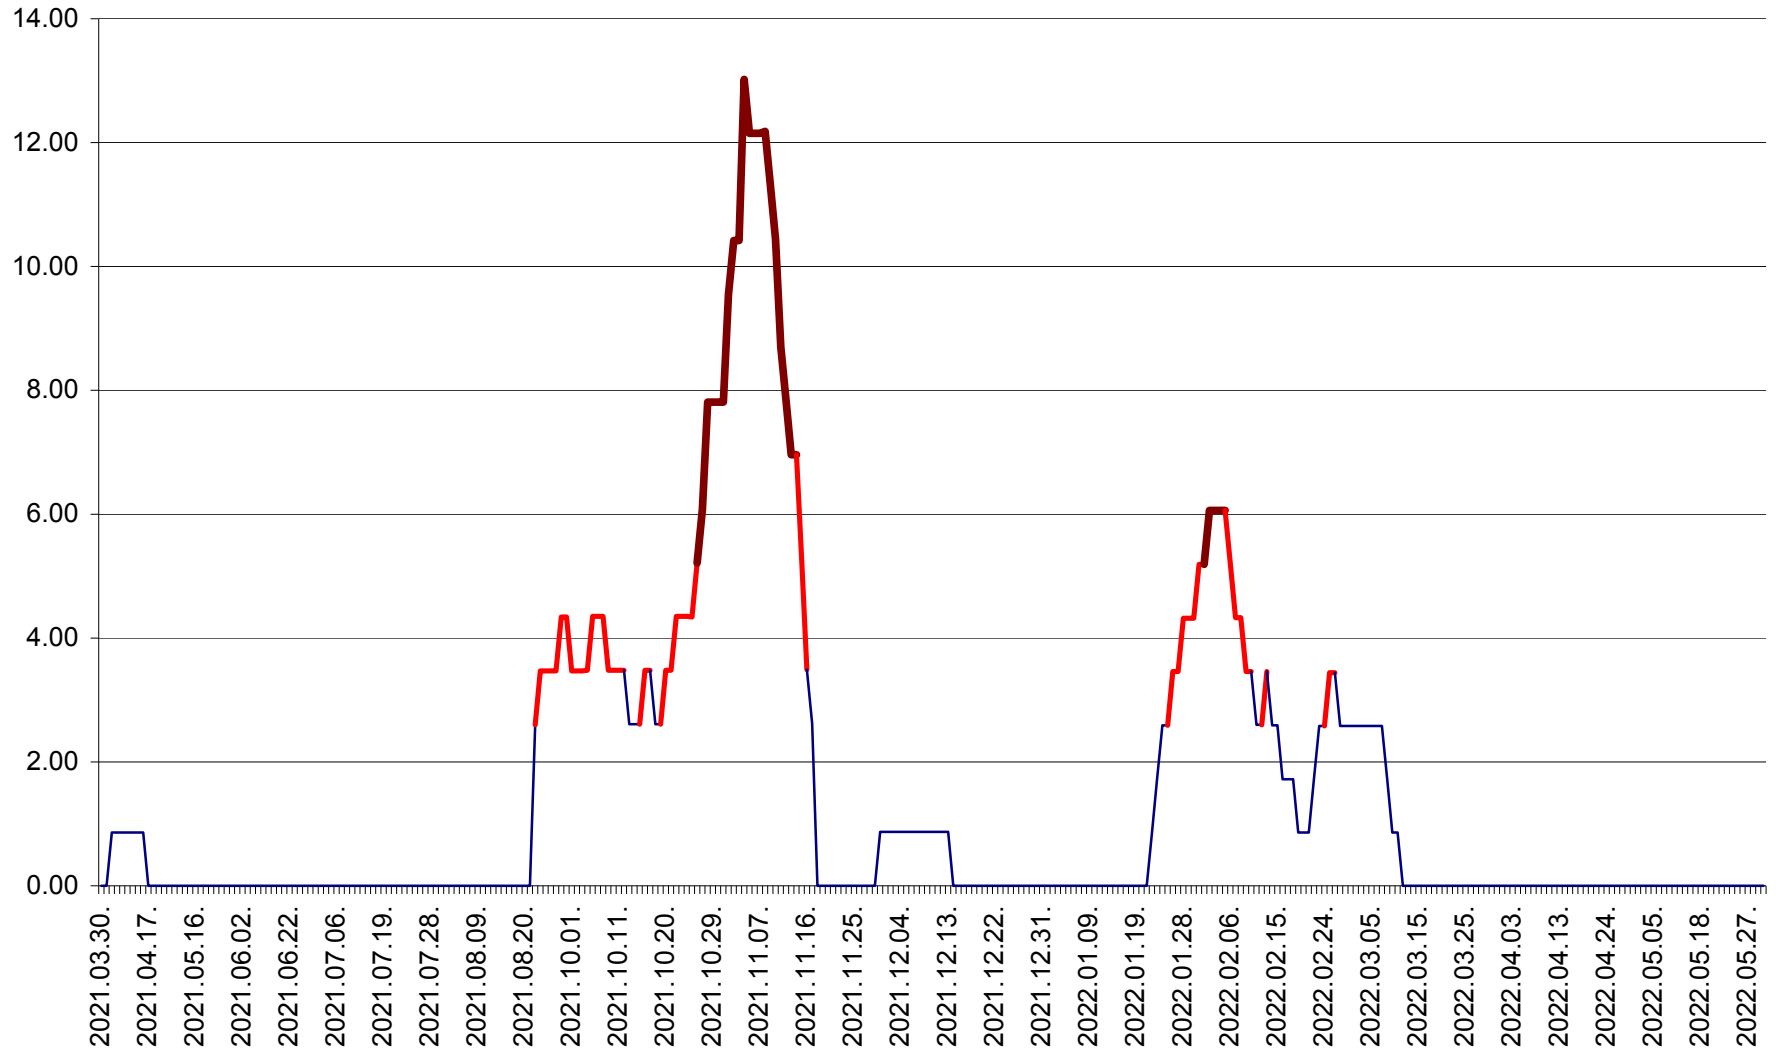

VĂRȘAG - Evolutia incidentei cumulate pe 14 zile la ‰ de locuitori
2021.04.01. - 2022.06.02.

ULIEȘ - Evoluția incidenței cumulate pe 14 zile la ‰ de locuitori
2021.04.01. - 2022.06.02.