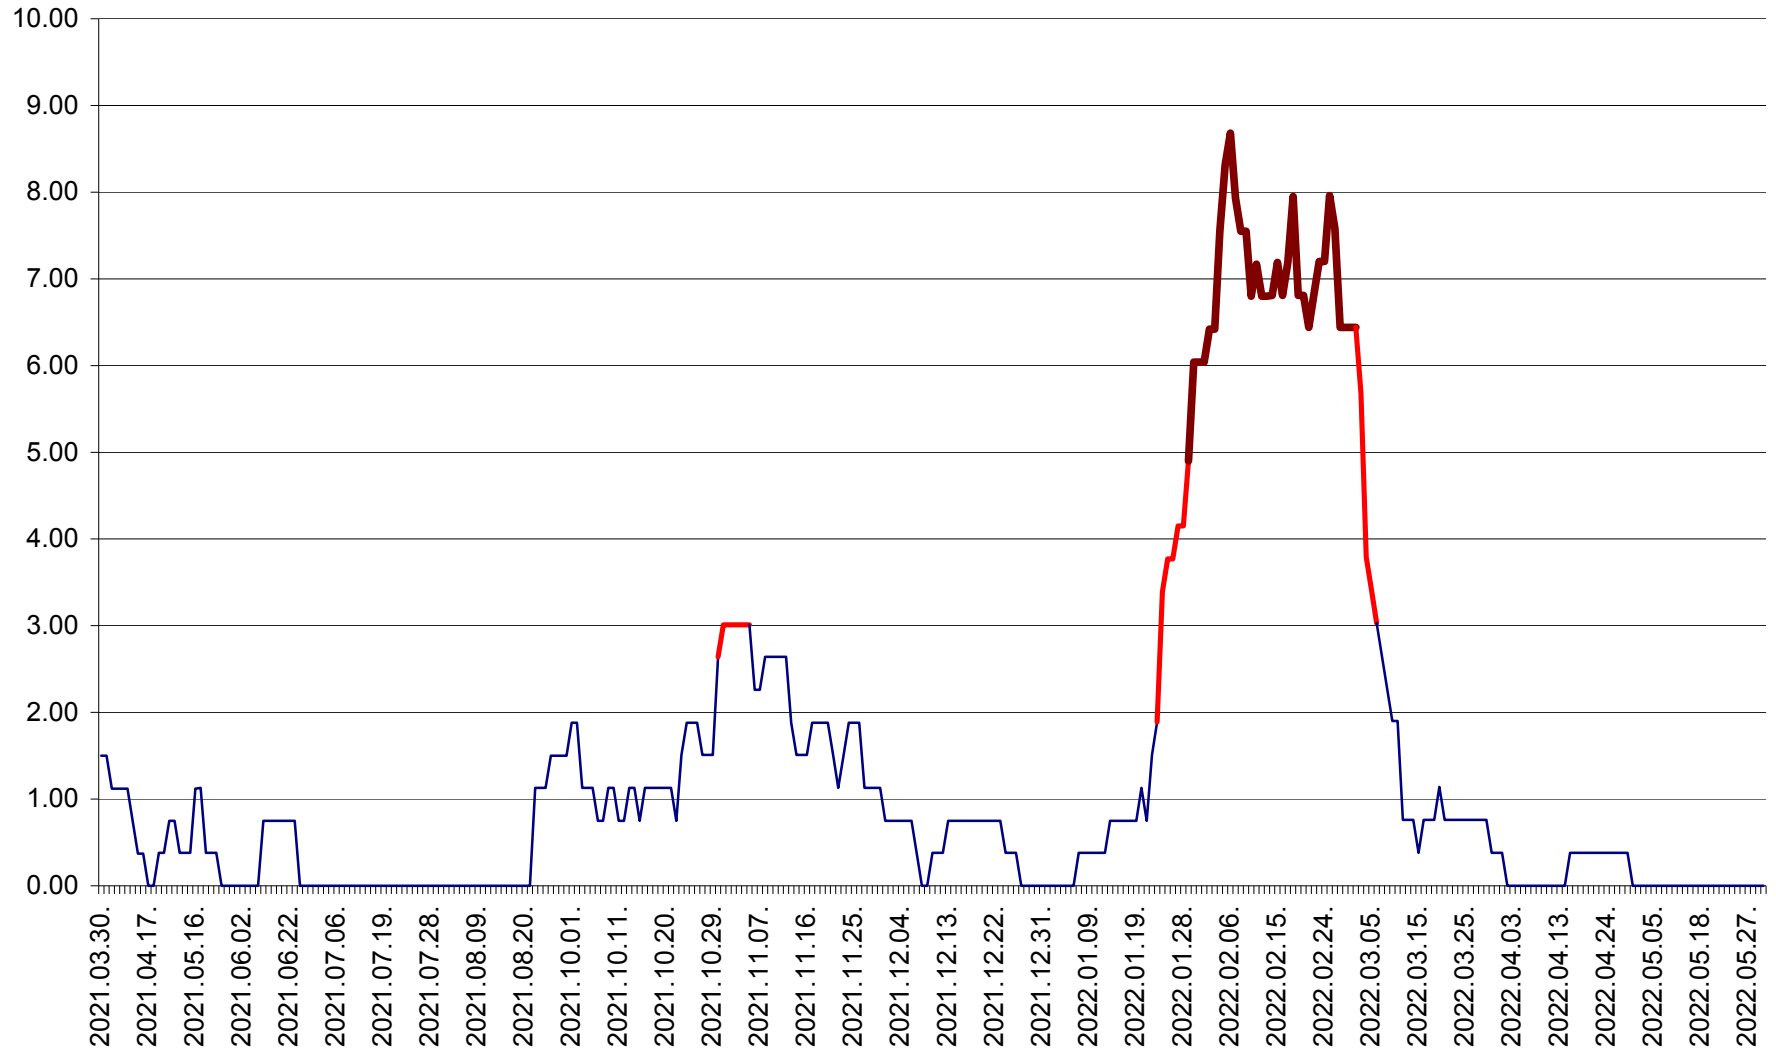

ATID - Evolutia incidentei cumulate pe 14 zile la ‰ de locuitori
2021.04.01. - 2022.06.02.

AVRĂMEȘTI - Evolutia incidentei cumulate pe 14 zile la ‰ de locuitori
2021.04.01. - 2022.06.02.

ORAȘ BĂILE TUȘNAD - Evoluția incidenței cumulate pe 14 zile la ‰ de locuitori
2021.04.01. - 2022.06.02.

ORAȘ BĂLAN - Evolutia incidentei cumulate pe 14 zile la ‰ de locuitori
2021.04.01. - 2022.06.02.

BILBOR - Evolutia incidentei cumulate pe 14 zile la ‰ de locuitori
2021.04.01. - 2022.06.02.

ORAȘ BORSEC - Evolutia incidentei cumulate pe 14 zile la ‰ de locuitori
2021.04.01. - 2022.06.02.

BRĂDEȘTI - Evoluția incidenței cumulate pe 14 zile la ‰ de locuitori
2021.04.01. - 2022.06.02.

CĂPÂLNIȚA - Evoluția incidenței cumulate pe 14 zile la ‰ de locuitori
2021.04.01. - 2022.06.02.

CÂRȚA - Evolutia incidentei cumulate pe 14 zile la ‰ de locuitori
2021.04.01. - 2022.06.02.