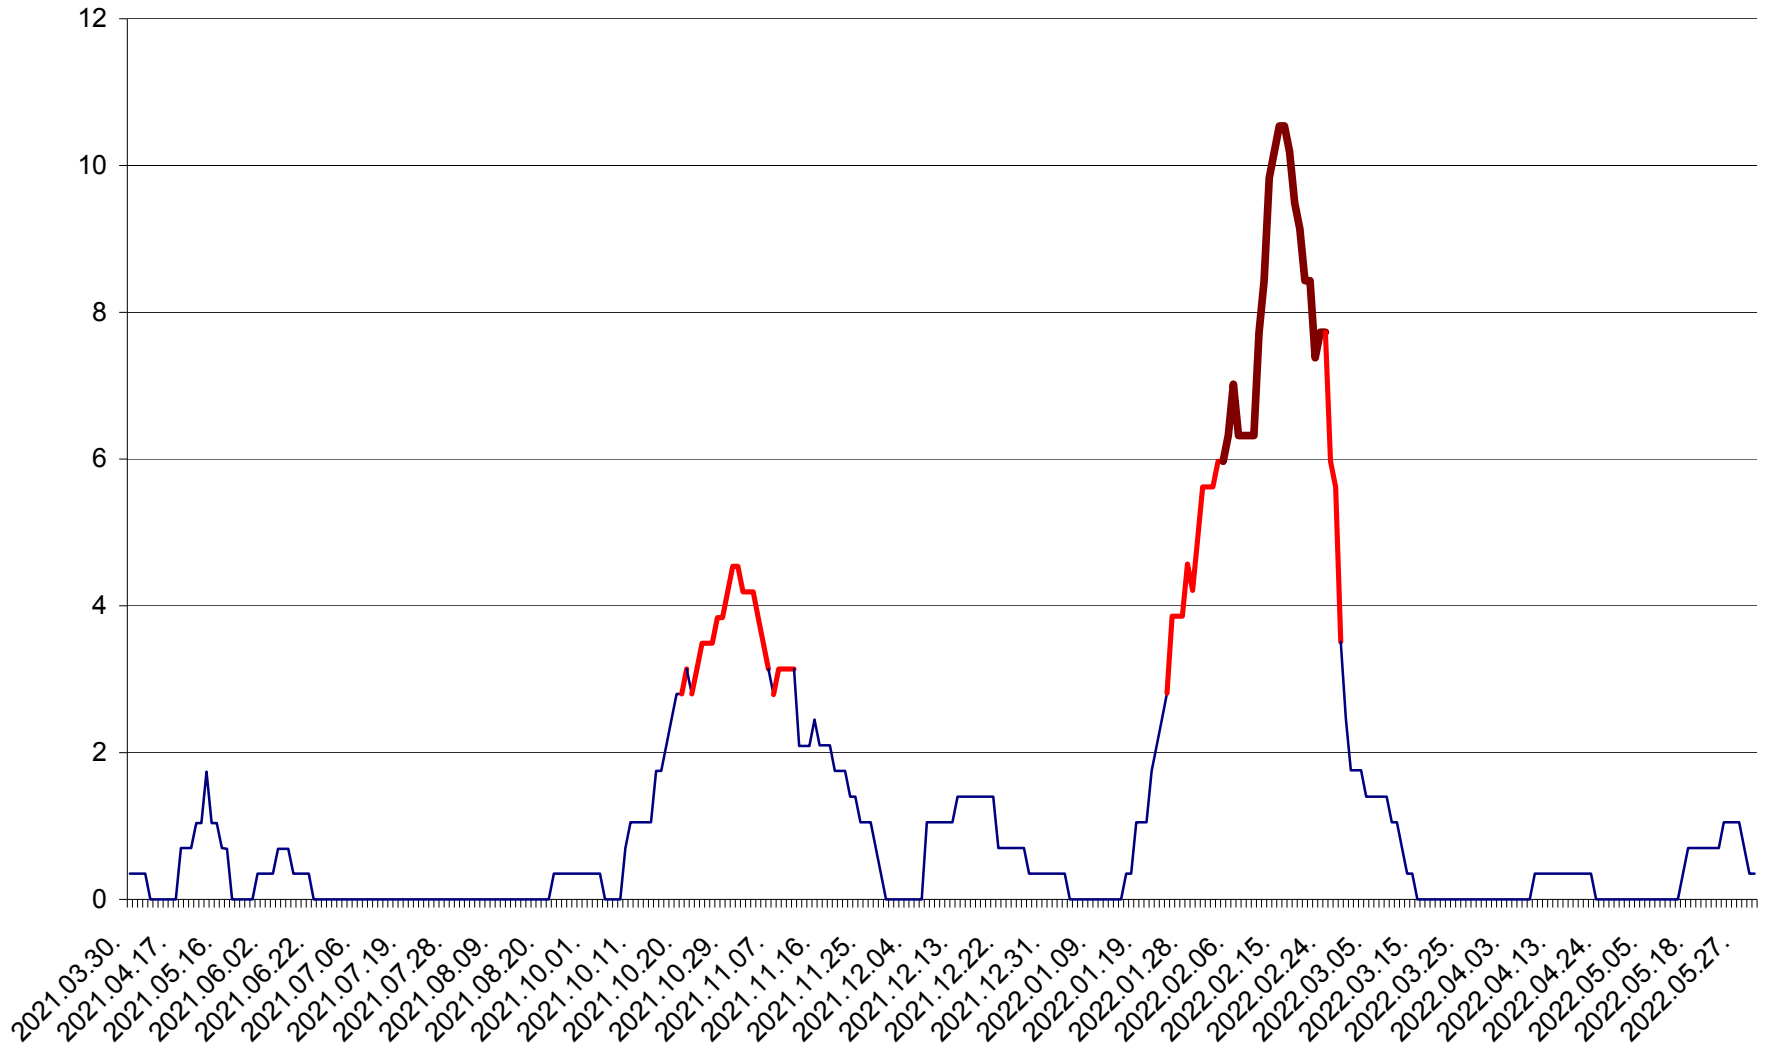

SÂNCRĂIENI - Evolutia incidentei cumulate pe 14 zile la ‰ de locuitori
2021.04.01. - 2022.06.02.

SÂNDOMINIC - Evolutia incidentei cumulate pe 14 zile la ‰ de locuitori
2021.04.01. - 2022.06.02.

SÂNMARTIN - Evolutia incidentei cumulate pe 14 zile la ‰ de locuitori
2021.04.01. - 2022.06.02.

SÂNSIMION - Evolutia incidentei cumulate pe 14 zile la ‰ de locuitori
2021.04.01. - 2022.06.02.

SÂNTIMBRU - Evolutia incidentei cumulate pe 14 zile la ‰ de locuitori
2021.04.01. - 2022.06.02.

SĂRMAȘ - Evolutia incidentei cumulate pe 14 zile la ‰ de locuitori
2021.04.01. - 2022.06.02.

SATU MARE - Evolutia incidentei cumulate pe 14 zile la ‰ de locuitori
2021.04.01. - 2022.06.02.

SECUIENI - Evolutia incidentei cumulate pe 14 zile la ‰ de locuitori
2021.04.01. - 2022.06.02.

SICULENI - Evolutia incidentei cumulate pe 14 zile la ‰ de locuitori
2021.04.01. - 2022.06.02.