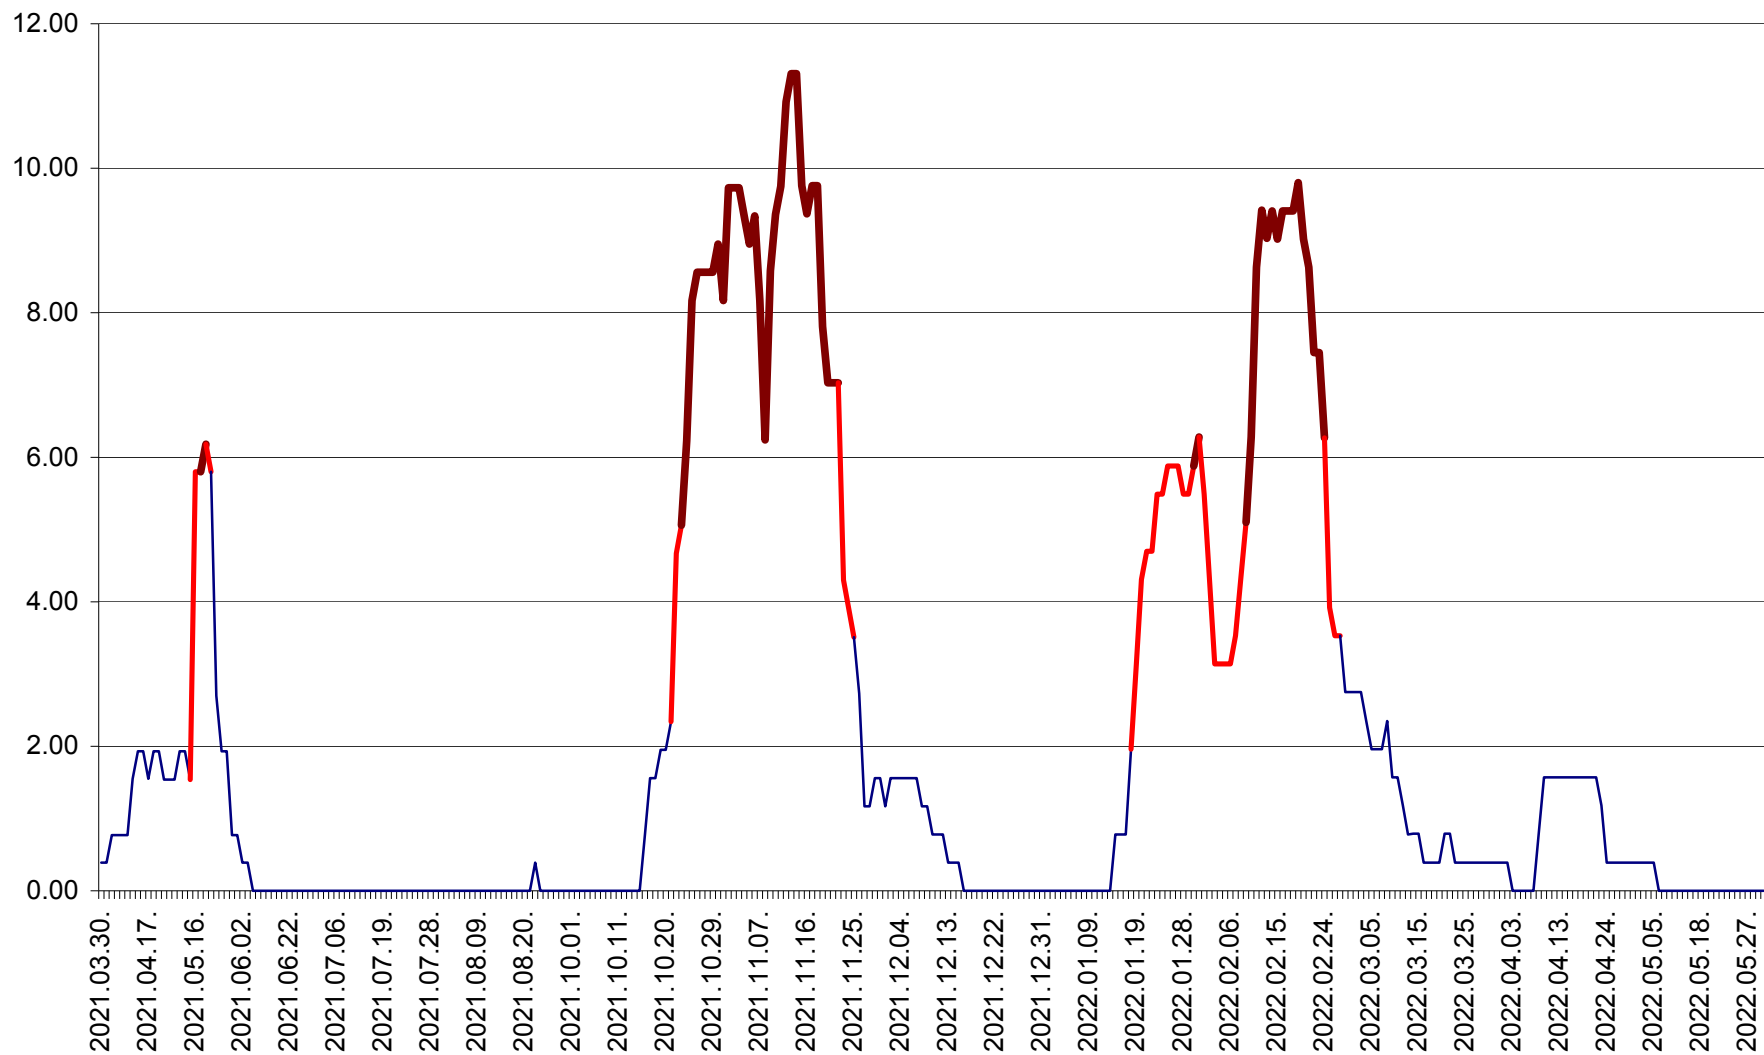

ATID - Evolutia incidentei cumulate pe 14 zile la ‰ de locuitori
2021.04.01. - 2022.06.02.

AVRĂMEȘTI - Evolutia incidentei cumulate pe 14 zile la ‰ de locuitori
2021.04.01. - 2022.06.02.

ORAȘ BĂILE TUȘNAD - Evoluția incidenței cumulate pe 14 zile la ‰ de locuitori
2021.04.01. - 2022.06.02.

ORAȘ BĂLAN - Evolutia incidentei cumulate pe 14 zile la ‰ de locuitori
2021.04.01. - 2022.06.02.

BILBOR - Evolutia incidentei cumulate pe 14 zile la ‰ de locuitori
2021.04.01. - 2022.06.02.

ORAȘ BORSEC - Evolutia incidentei cumulate pe 14 zile la ‰ de locuitori
2021.04.01. - 2022.06.02.

BRĂDEȘTI - Evoluția incidenței cumulate pe 14 zile la ‰ de locuitori
2021.04.01. - 2022.06.02.

CĂPÂLNIȚA - Evoluția incidenței cumulate pe 14 zile la ‰ de locuitori
2021.04.01. - 2022.06.02.

CÂRȚA - Evolutia incidentei cumulate pe 14 zile la ‰ de locuitori
2021.04.01. - 2022.06.02.