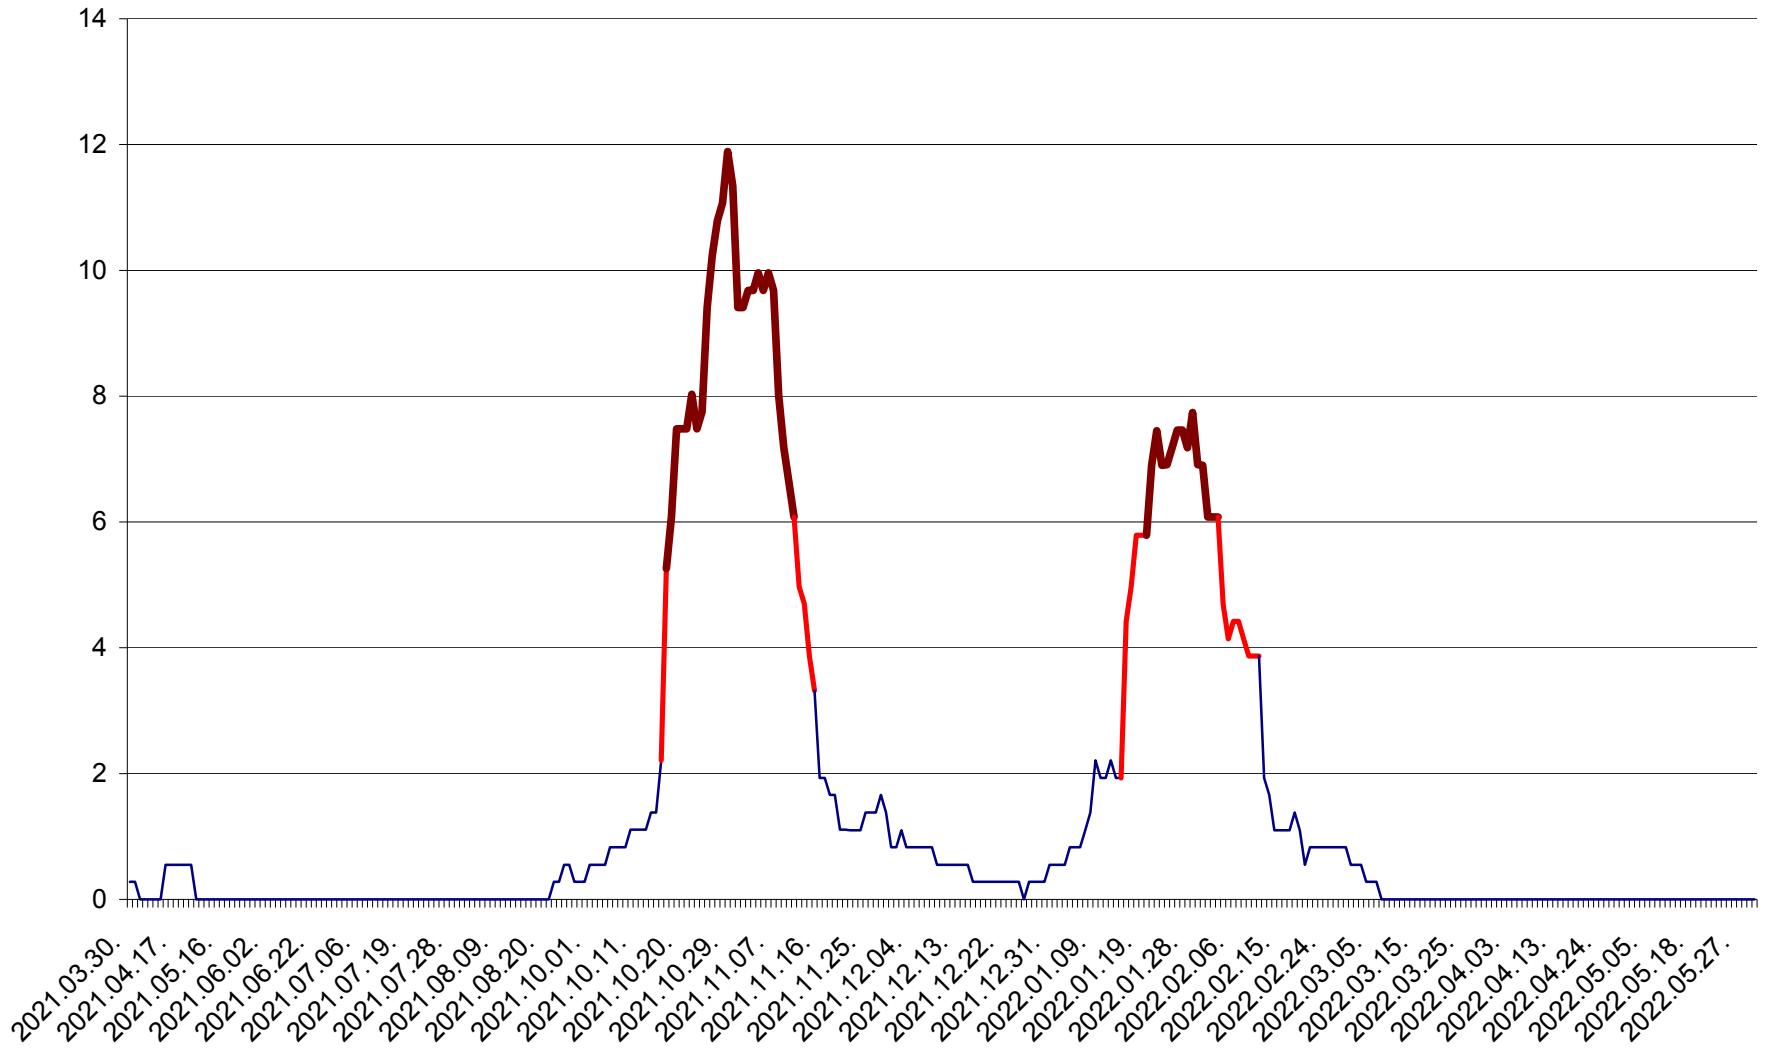

DÂRJIU - Evolutia incidentei cumulate pe 14 zile la ‰ de locuitori
2021.04.01. - 2022.06.02.

DEALU - Evolutia incidentei cumulate pe 14 zile la ‰ de locuitori
2021.04.01. - 2022.06.02.

DITRĂU - Evolutia incidentei cumulate pe 14 zile la ‰ de locuitori
2021.04.01. - 2022.06.02.

FELICENI - Evolutia incidentei cumulate pe 14 zile la % de locuitori
2021.04.01. - 2022.06.02.

FRUMOASA - Evolutia incidentei cumulate pe 14 zile la ‰ de locuitori
2021.04.01. - 2022.06.02.

GĂLĂUȚAȘ - Evolutia incidentei cumulate pe 14 zile la ‰ de locuitori
2021.04.01. - 2022.06.02.

MUNICIPIUL GHEORGHENI - Evolutia incidentei cumulate pe 14 zile la ‰ de locuitori
2021.04.01. - 2022.06.02.

JOSENI - Evolutia incidentei cumulate pe 14 zile la ‰ de locuitori
2021.04.01. - 2022.06.02.

LĂZAREA - Evolutia incidentei cumulate pe 14 zile la % de locuitori
2021.04.01. - 2022.06.02.

LELICENI - Evolutia incidentei cumulate pe 14 zile la ‰ de locuitori
2021.04.01. - 2022.06.02.

LUETA - Evolutia incidentei cumulate pe 14 zile la ‰ de locuitori
2021.04.01. - 2022.06.02.

LUNCA DE JOS - Evolutia incidentei cumulate pe 14 zile la ‰ de locuitori
2021.04.01. - 2022.06.02.