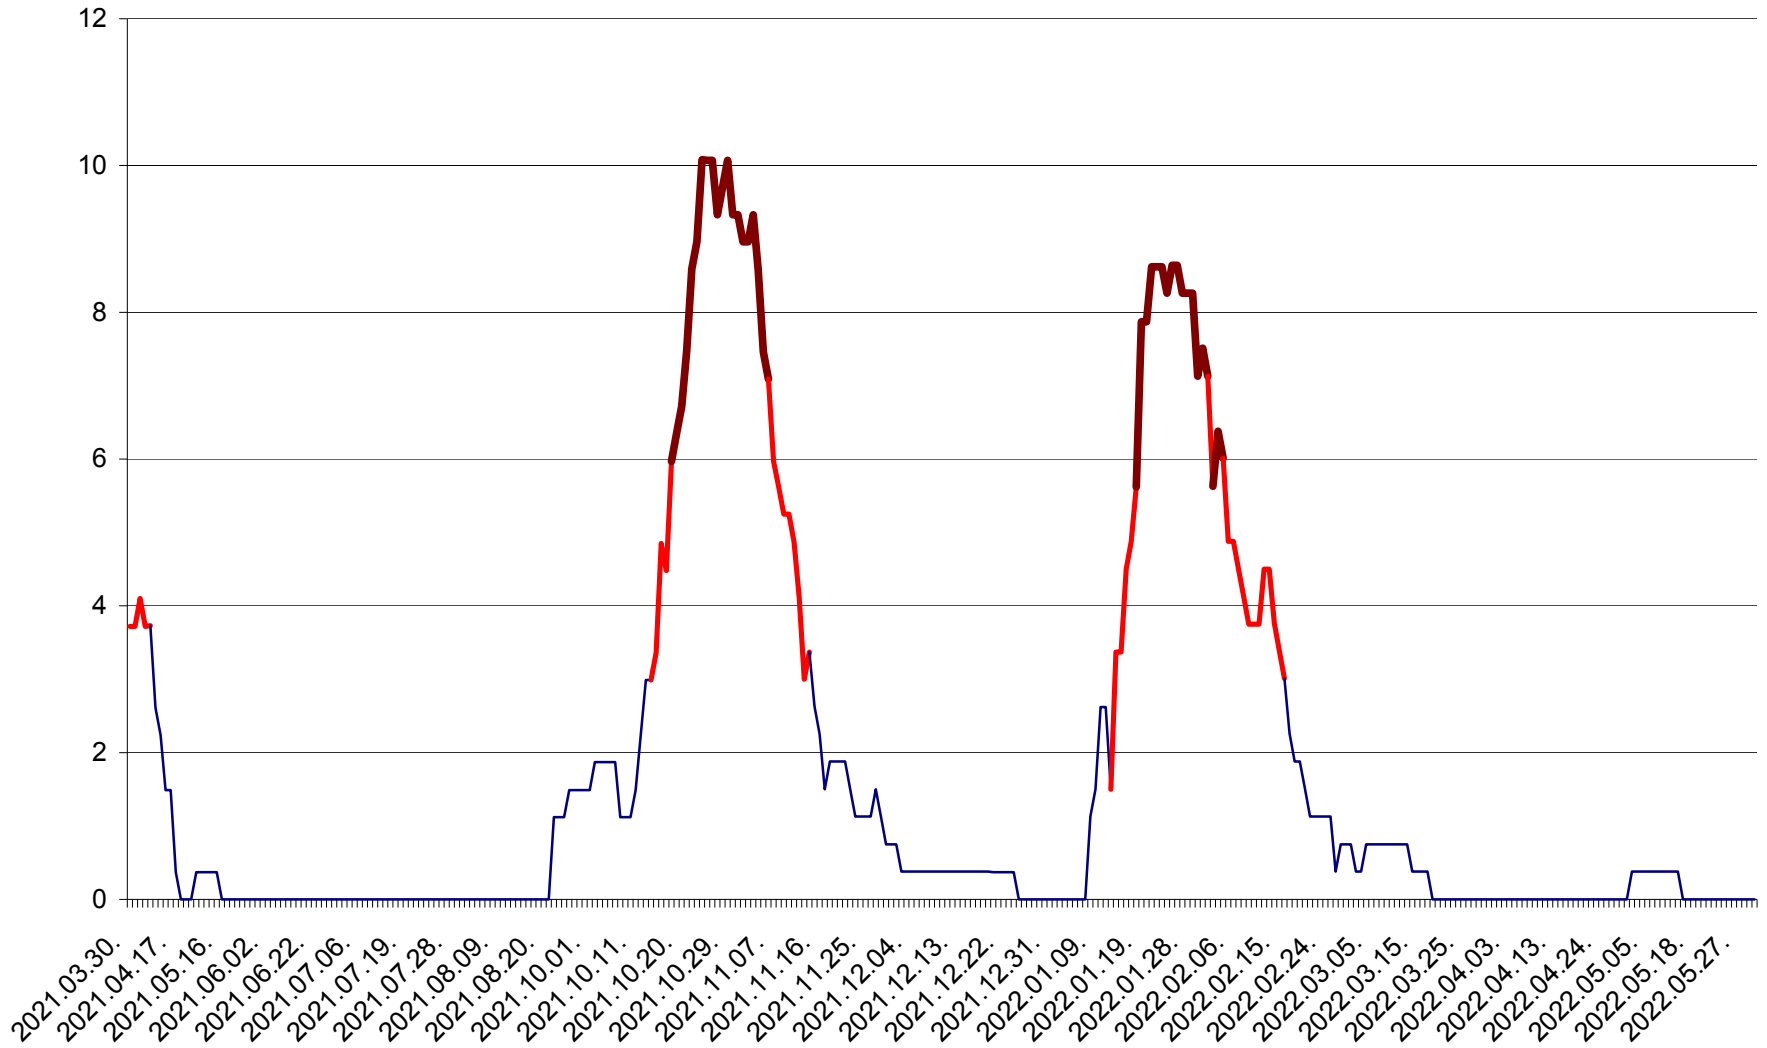

PLĂIEȘII DE JOS - Evolutia incidentei cumulate pe 14 zile la ‰ de locuitori
2021.04.01. - 2022.06.02.

PORUMBENI - Evolutia incidentei cumulate pe 14 zile la ‰ de locuitori
2021.04.01. - 2022.06.02.

PRAID - Evolutia incidentei cumulate pe 14 zile la ‰ de locuitori
2021.04.01. - 2022.06.02.

RACU - Evolutia incidentei cumulate pe 14 zile la ‰ de locuitori
2021.04.01. - 2022.06.02.

REMETEA - Evolutia incidentei cumulate pe 14 zile la % de locuitori
2021.04.01. - 2022.06.02.

SĂCEL - Evolutia incidentei cumulate pe 14 zile la ‰ de locuitori
2021.04.01. - 2022.06.02.

SÂNCRĂIENI - Evolutia incidentei cumulate pe 14 zile la ‰ de locuitori
2021.04.01. - 2022.06.02.

SÂNDOMINIC - Evolutia incidentei cumulate pe 14 zile la ‰ de locuitori
2021.04.01. - 2022.06.02.

SÂNMARTIN - Evolutia incidentei cumulate pe 14 zile la ‰ de locuitori
2021.04.01. - 2022.06.02.