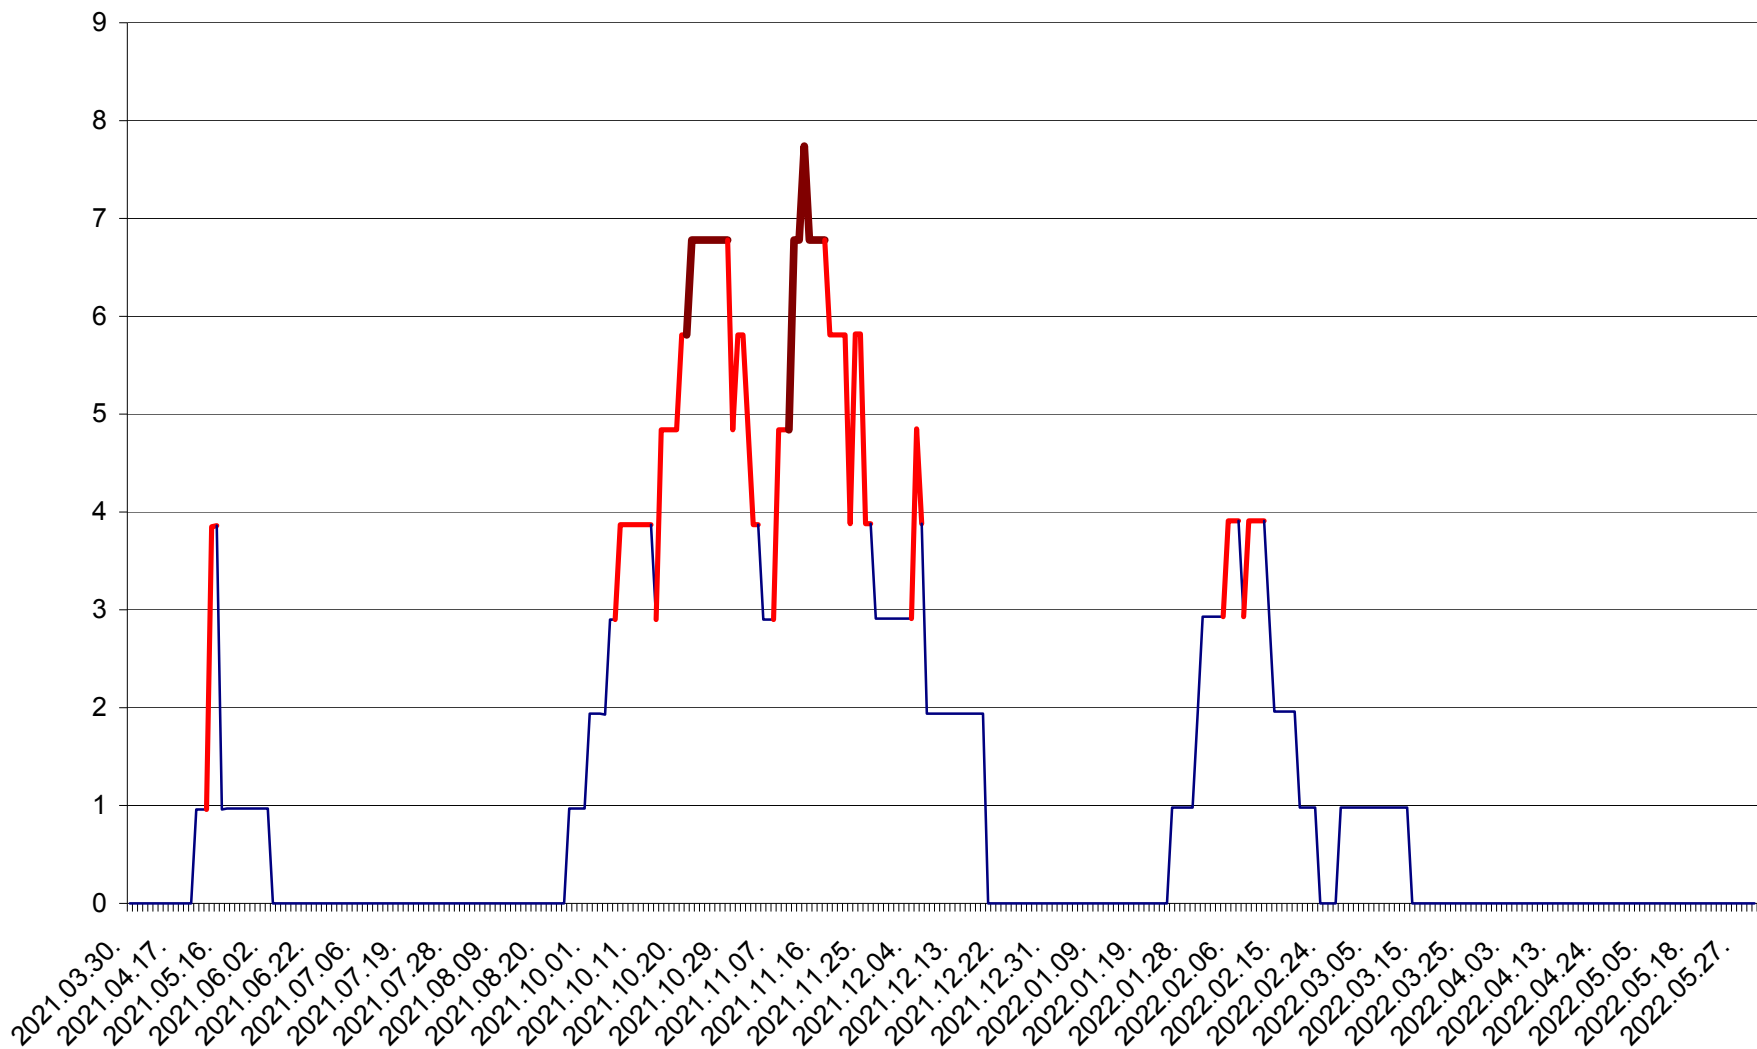

CICEU - Evolutia incidentei cumulate pe 14 zile la ‰ de locuitori
2021.04.01. - 2022.06.02.

CIUCSÂNGEORGIU - Evolutia incidentei cumulate pe 14 zile la % de locuitori
2021.04.01. - 2022.06.02.

CIUMANI - Evolutia incidentei cumulate pe 14 zile la ‰ de locuitori
2021.04.01. - 2022.06.02.

CORBU - Evolutia incidentei cumulate pe 14 zile la ‰ de locuitori
2021.04.01. - 2022.06.02.

CORUND - Evolutia incidentei cumulate pe 14 zile la ‰ de locuitori
2021.04.01. - 2022.06.02.

COZMENI - Evolutia incidentei cumulate pe 14 zile la % de locuitori
2021.04.01. - 2022.06.02.

ORAȘ CRISTURU SECUIESC - Evolutia incidentei cumulate pe 14 zile la ‰ de locuitori
2021.04.01. - 2022.06.02.

DĂNEȘTI - Evolutia incidentei cumulate pe 14 zile la ‰ de locuitori
2021.04.01. - 2022.06.02.

DÂRJIU - Evolutia incidentei cumulate pe 14 zile la ‰ de locuitori
2021.04.01. - 2022.06.02.

DEALU - Evolutia incidentei cumulate pe 14 zile la ‰ de locuitori
2021.04.01. - 2022.06.02.

DITRĂU - Evolutia incidentei cumulate pe 14 zile la ‰ de locuitori
2021.04.01. - 2022.06.02.