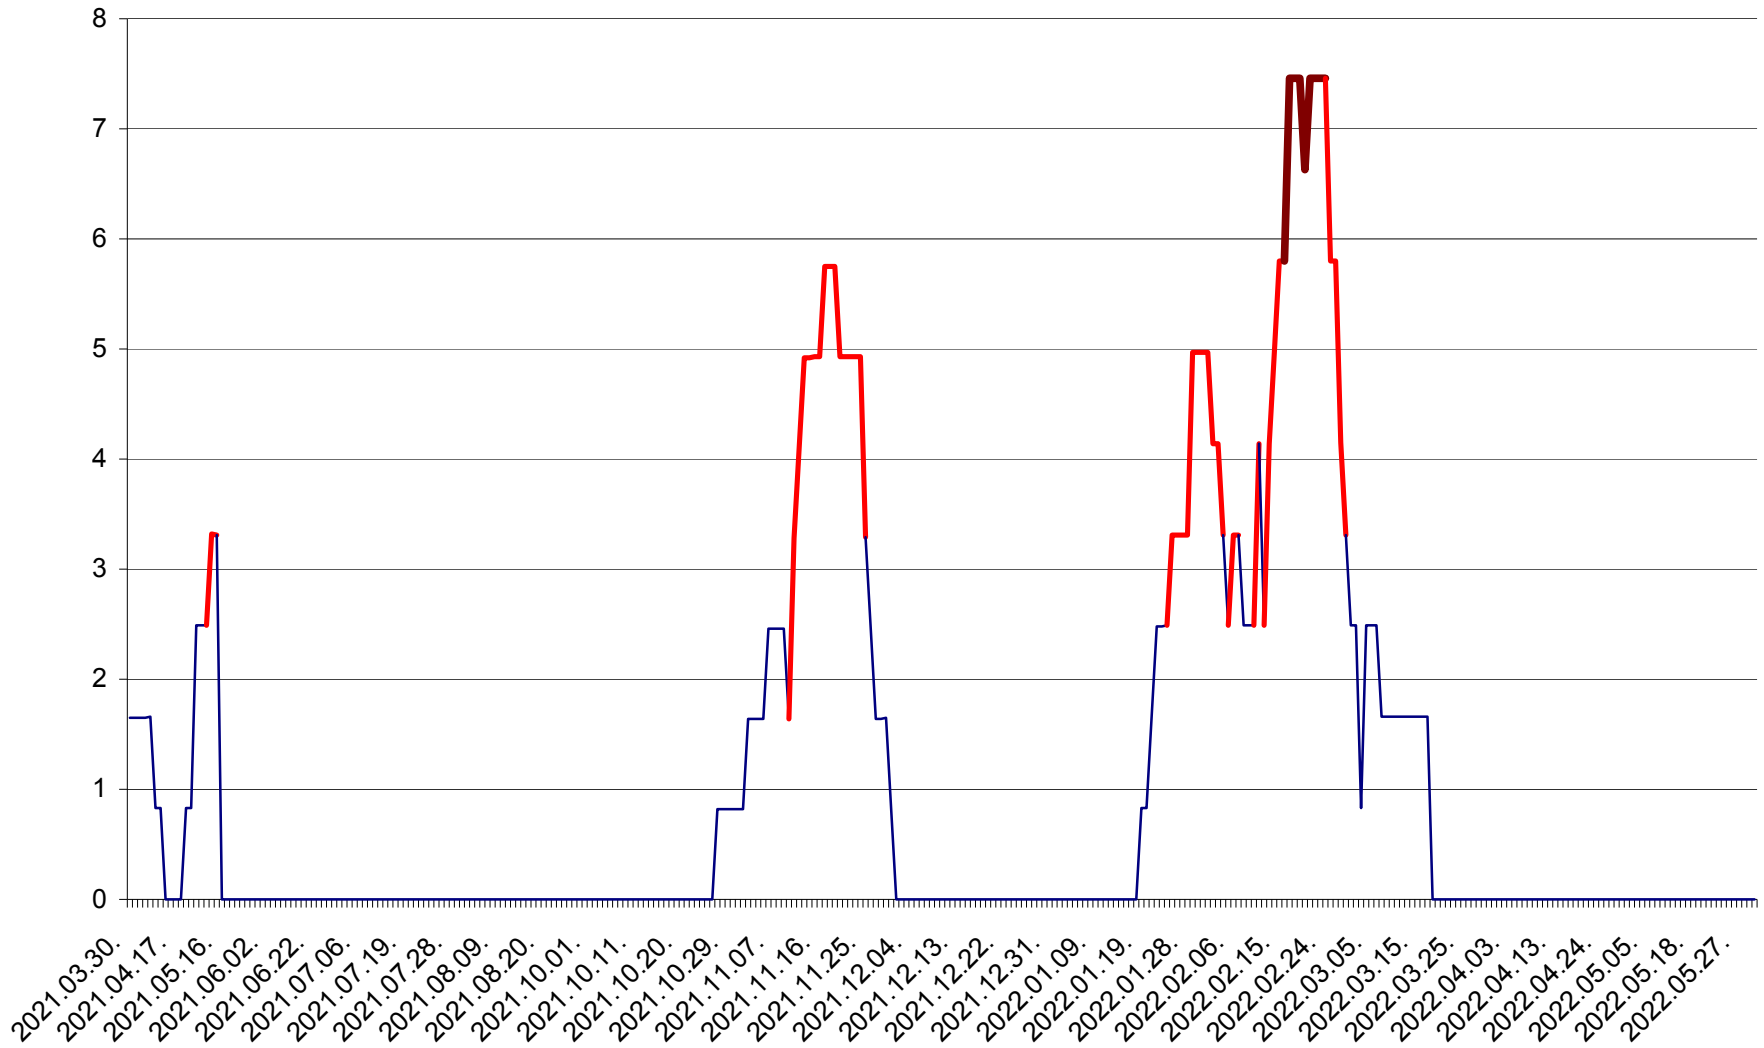

MUNICIPIUL ODORHEIU SECUIESC - Evolutia incidentei cumulate pe 14 zile la % de locuitori
2021.04.01. - 2022.06.02.

PĂULENI-CIUC - Evolutia incidentei cumulate pe 14 zile la % de locuitori
2021.04.01. - 2022.06.02.

PLĂIEȘII DE JOS - Evolutia incidentei cumulate pe 14 zile la ‰ de locuitori
2021.04.01. - 2022.06.02.

PORUMBENI - Evolutia incidentei cumulate pe 14 zile la ‰ de locuitori
2021.04.01. - 2022.06.02.

PRAID - Evolutia incidentei cumulate pe 14 zile la ‰ de locuitori
2021.04.01. - 2022.06.02.

RACU - Evolutia incidentei cumulate pe 14 zile la ‰ de locuitori
2021.04.01. - 2022.06.02.

REMETEA - Evolutia incidentei cumulate pe 14 zile la % de locuitori
2021.04.01. - 2022.06.02.

SĂCEL - Evolutia incidentei cumulate pe 14 zile la ‰ de locuitori
2021.04.01. - 2022.06.02.