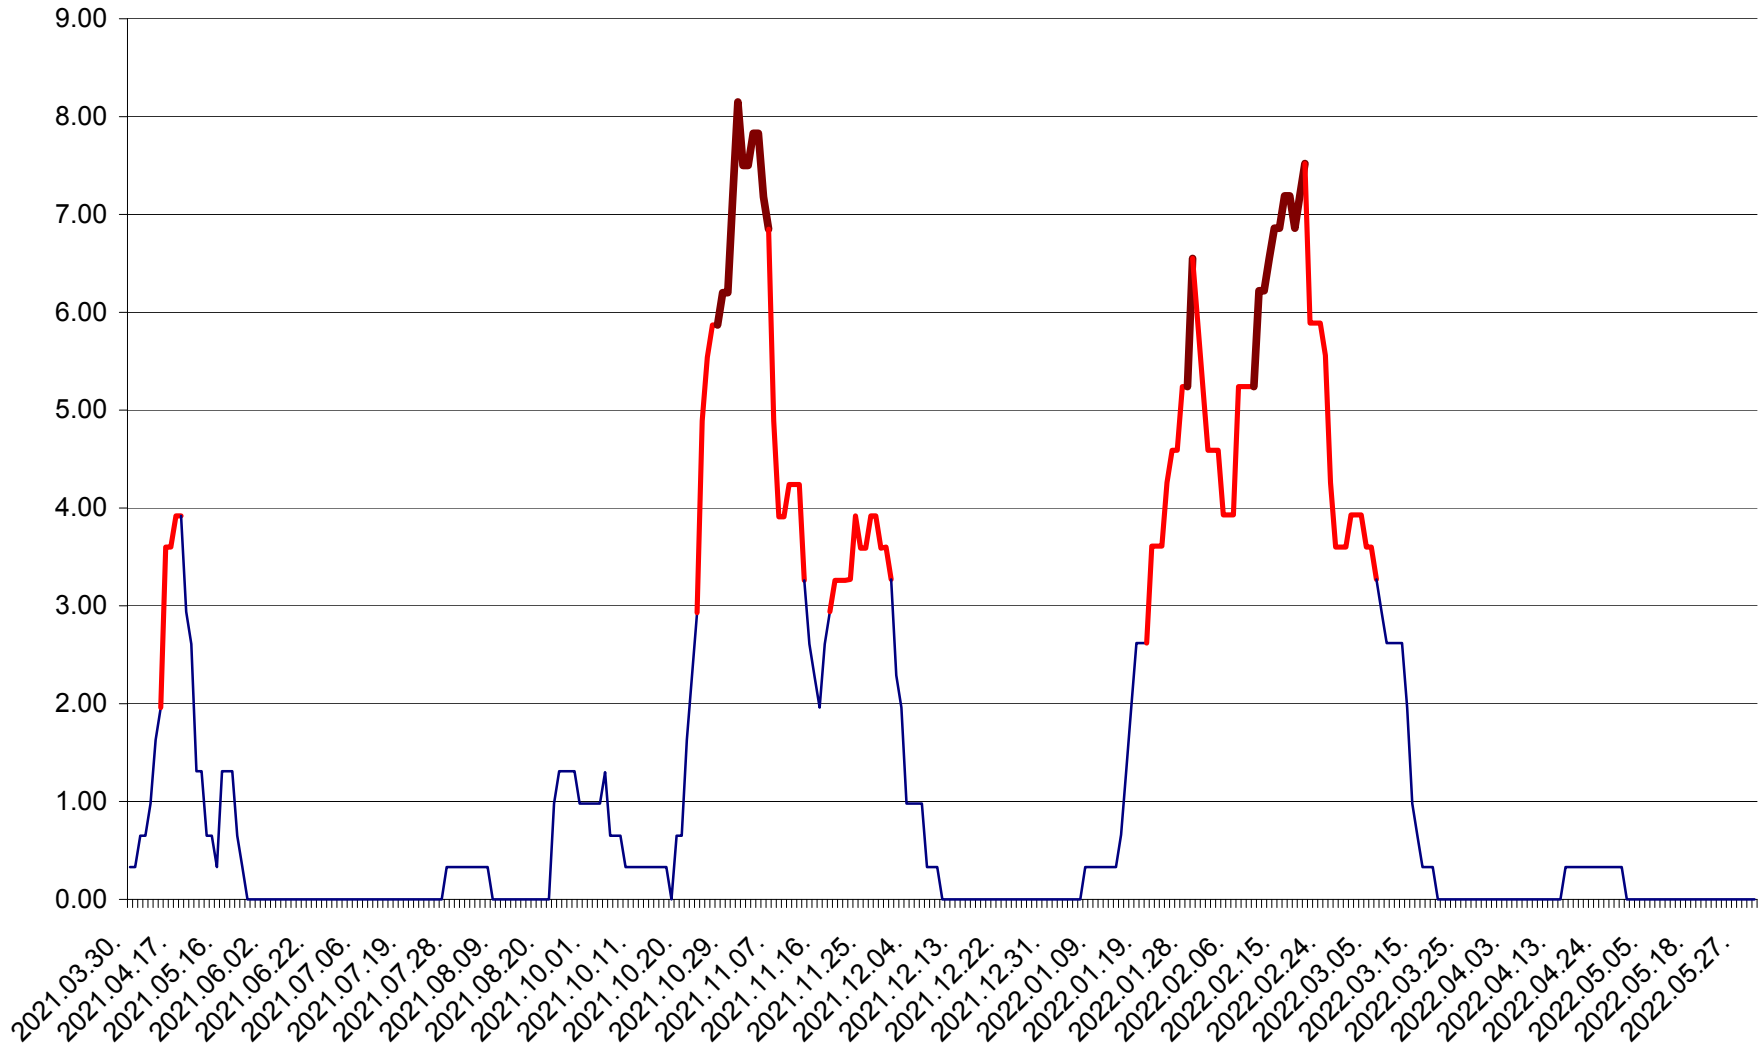

ATID - Evolutia incidentei cumulate pe 14 zile la ‰ de locuitori
2021.04.01. - 2022.06.02.

AVRĂMEȘTI - Evolutia incidentei cumulate pe 14 zile la ‰ de locuitori
2021.04.01. - 2022.06.02.

ORAȘ BĂILE TUȘNAD - Evoluția incidenței cumulate pe 14 zile la ‰ de locuitori
2021.04.01. - 2022.06.02.

ORAȘ BĂLAN - Evolutia incidentei cumulate pe 14 zile la ‰ de locuitori
2021.04.01. - 2022.06.02.

BILBOR - Evolutia incidentei cumulate pe 14 zile la ‰ de locuitori
2021.04.01. - 2022.06.02.

ORAȘ BORSEC - Evolutia incidentei cumulate pe 14 zile la ‰ de locuitori
2021.04.01. - 2022.06.02.

BRĂDEȘTI - Evoluția incidenței cumulate pe 14 zile la ‰ de locuitori
2021.04.01. - 2022.06.02.

CĂPÂLNIȚA - Evoluția incidenței cumulate pe 14 zile la ‰ de locuitori
2021.04.01. - 2022.06.02.

CÂRȚA - Evolutia incidentei cumulate pe 14 zile la ‰ de locuitori
2021.04.01. - 2022.06.02.