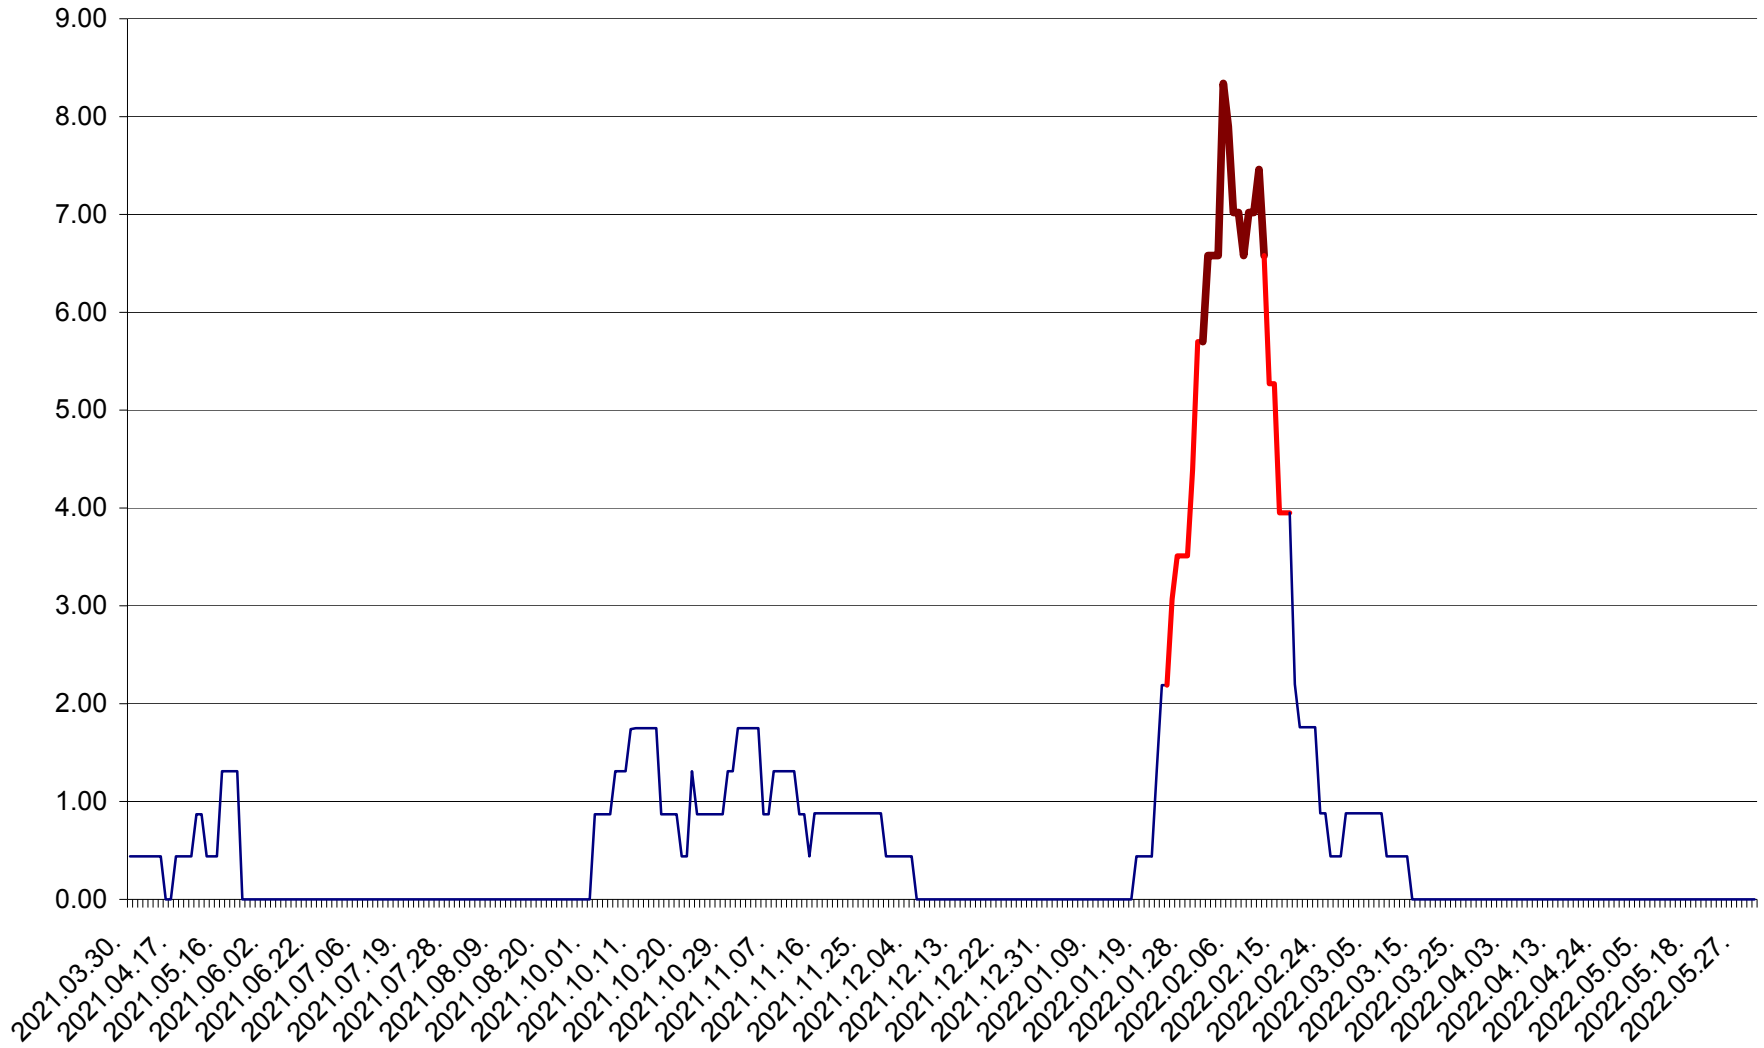

ORAȘ BĂLAN - Evolutia incidentei cumulate pe 14 zile la ‰ de locuitori
2021.04.01. - 2022.06.02.

BILBOR - Evolutia incidentei cumulate pe 14 zile la ‰ de locuitori
2021.04.01. - 2022.06.02.

ORAȘ BORSEC - Evolutia incidentei cumulate pe 14 zile la ‰ de locuitori
2021.04.01. - 2022.06.02.

BRĂDEȘTI - Evoluția incidenței cumulate pe 14 zile la ‰ de locuitori
2021.04.01. - 2022.06.02.

CĂPÂLNIȚA - Evoluția incidenței cumulate pe 14 zile la ‰ de locuitori
2021.04.01. - 2022.06.02.

CÂRȚA - Evolutia incidentei cumulate pe 14 zile la ‰ de locuitori
2021.04.01. - 2022.06.02.

CICEU - Evolutia incidentei cumulate pe 14 zile la ‰ de locuitori
2021.04.01. - 2022.06.02.

CIUCSÂNGEORGIU - Evolutia incidentei cumulate pe 14 zile la % de locuitori
2021.04.01. - 2022.06.02.

CIUMANI - Evolutia incidentei cumulate pe 14 zile la ‰ de locuitori
2021.04.01. - 2022.06.02.

CORBU - Evolutia incidentei cumulate pe 14 zile la ‰ de locuitori
2021.04.01. - 2022.06.02.

CORUND - Evolutia incidentei cumulate pe 14 zile la ‰ de locuitori
2021.04.01. - 2022.06.02.

COZMENI - Evolutia incidentei cumulate pe 14 zile la % de locuitori
2021.04.01. - 2022.06.02.