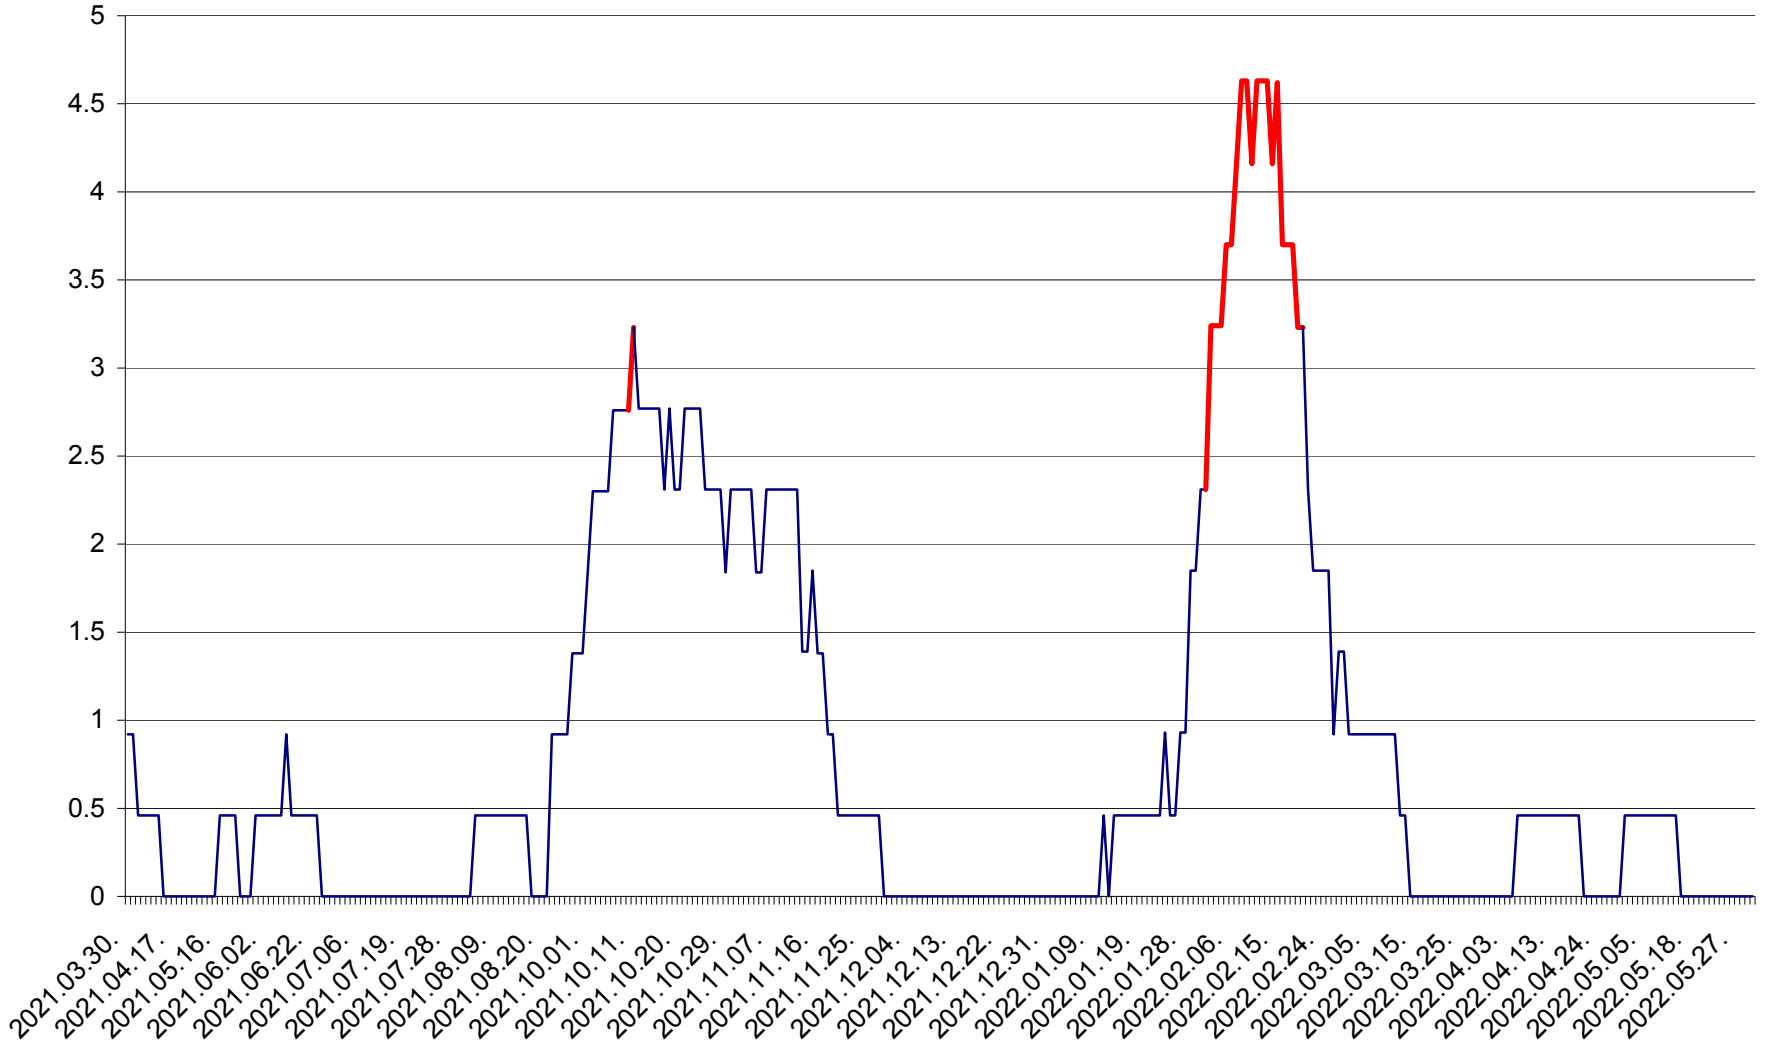

ȘIMONEȘTI - Evolutia incidentei cumulate pe 14 zile la ‰ de locuitori
2021.04.01. - 2022.06.02.

SUBCETATE - Evolutia incidentei cumulate pe 14 zile la ‰ de locuitori
2021.04.01. - 2022.06.02.

SUSENI - Evolutia incidentei cumulate pe 14 zile la ‰ de locuitori
2021.04.01. - 2022.06.02.

TOMEȘTI - Evolutia incidentei cumulate pe 14 zile la ‰ de locuitori
2021.04.01. - 2022.06.02.

MUNICIPIUL TOPLIȚA - Evolutia incidentei cumulate pe 14 zile la ‰ de locuitori
2021.04.01. - 2022.06.02.

TULGHEȘ - Evolutia incidentei cumulate pe 14 zile la % de locuitori
2021.04.01. - 2022.06.02.

TUȘNAD - Evolutia incidentei cumulate pe 14 zile la ‰ de locuitori
2021.04.01. - 2022.06.02.

ULIEȘ - Evoluția incidenței cumulate pe 14 zile la ‰ de locuitori
2021.04.01. - 2022.06.02.

VĂRȘAG - Evolutia incidentei cumulate pe 14 zile la ‰ de locuitori
2021.04.01. - 2022.06.02.