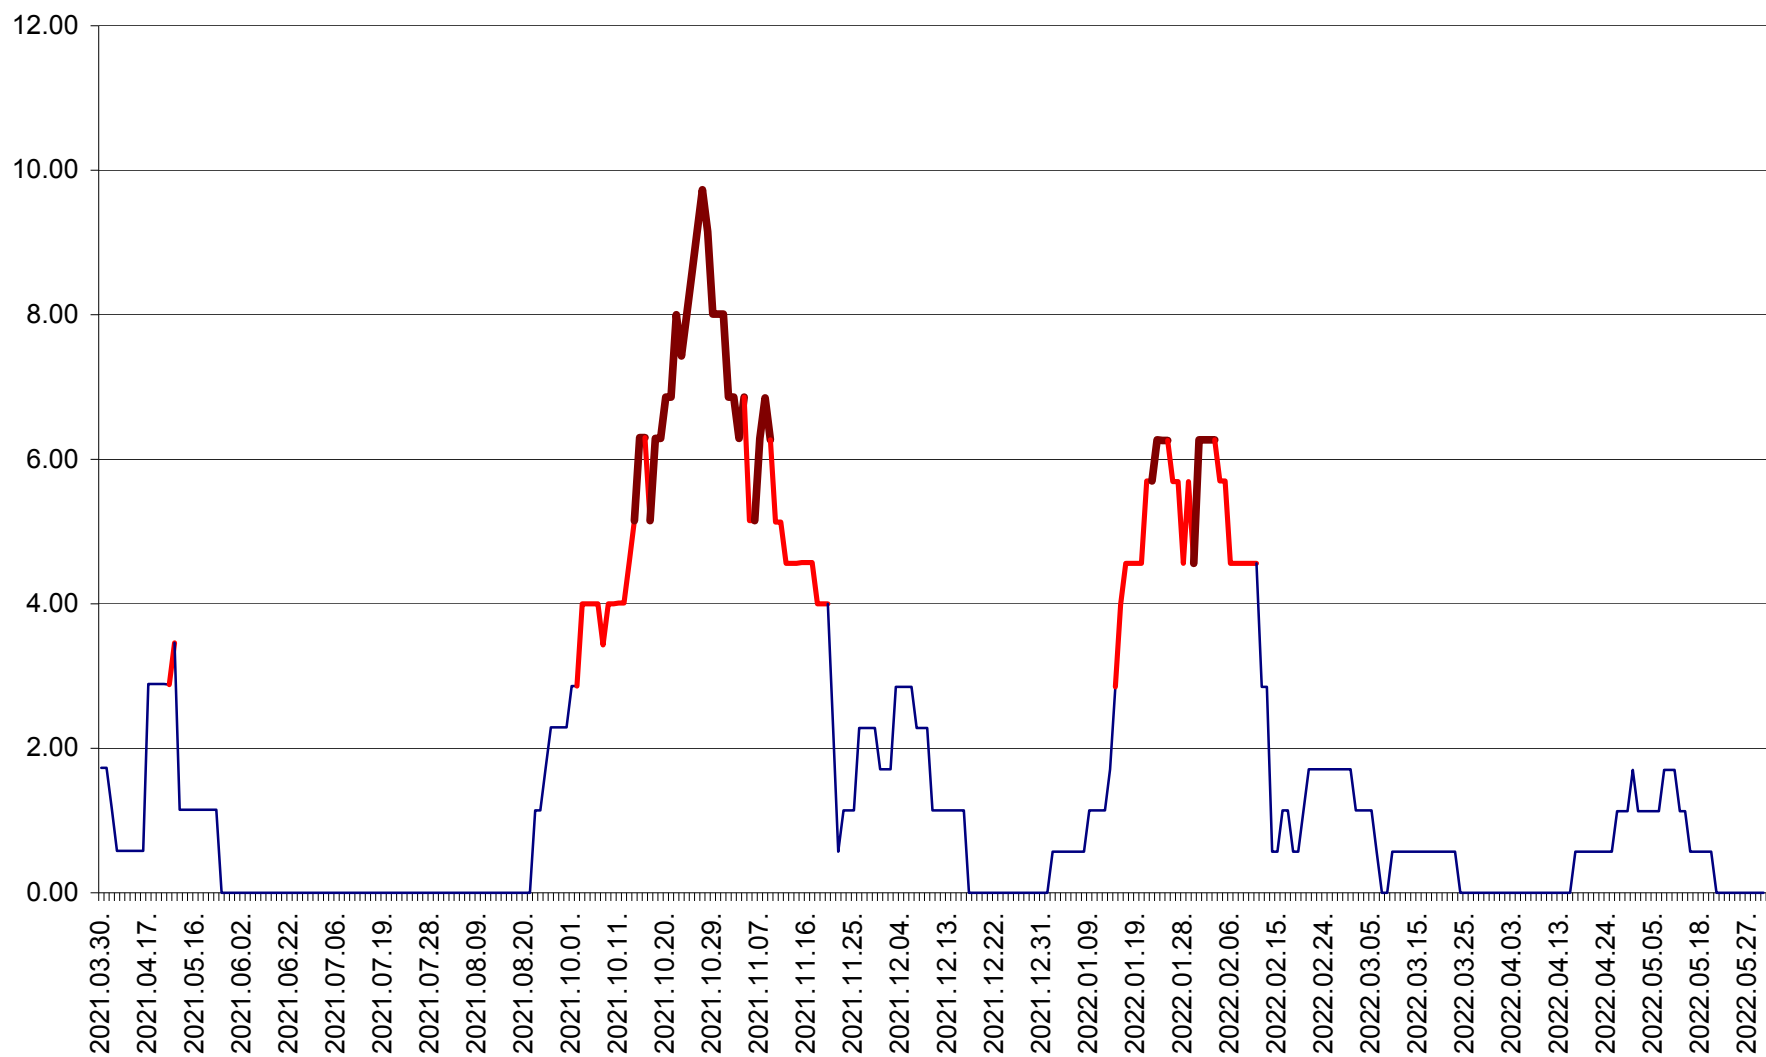

ȘIMONEȘTI - Evolutia incidentei cumulate pe 14 zile la ‰ de locuitori
2021.04.01. - 2022.06.02.

SUBCETATE - Evolutia incidentei cumulate pe 14 zile la ‰ de locuitori
2021.04.01. - 2022.06.02.

SUSENI - Evolutia incidentei cumulate pe 14 zile la ‰ de locuitori
2021.04.01. - 2022.06.02.

TOMEȘTI - Evolutia incidentei cumulate pe 14 zile la ‰ de locuitori
2021.04.01. - 2022.06.02.

MUNICIPIUL TOPLIȚA - Evolutia incidentei cumulate pe 14 zile la ‰ de locuitori
2021.04.01. - 2022.06.02.

TULGHEȘ - Evolutia incidentei cumulate pe 14 zile la % de locuitori
2021.04.01. - 2022.06.02.

TUȘNAD - Evolutia incidentei cumulate pe 14 zile la ‰ de locuitori
2021.04.01. - 2022.06.02.

ULIEȘ - Evoluția incidenței cumulate pe 14 zile la ‰ de locuitori
2021.04.01. - 2022.06.02.

VĂRȘAG - Evolutia incidentei cumulate pe 14 zile la ‰ de locuitori
2021.04.01. - 2022.06.02.