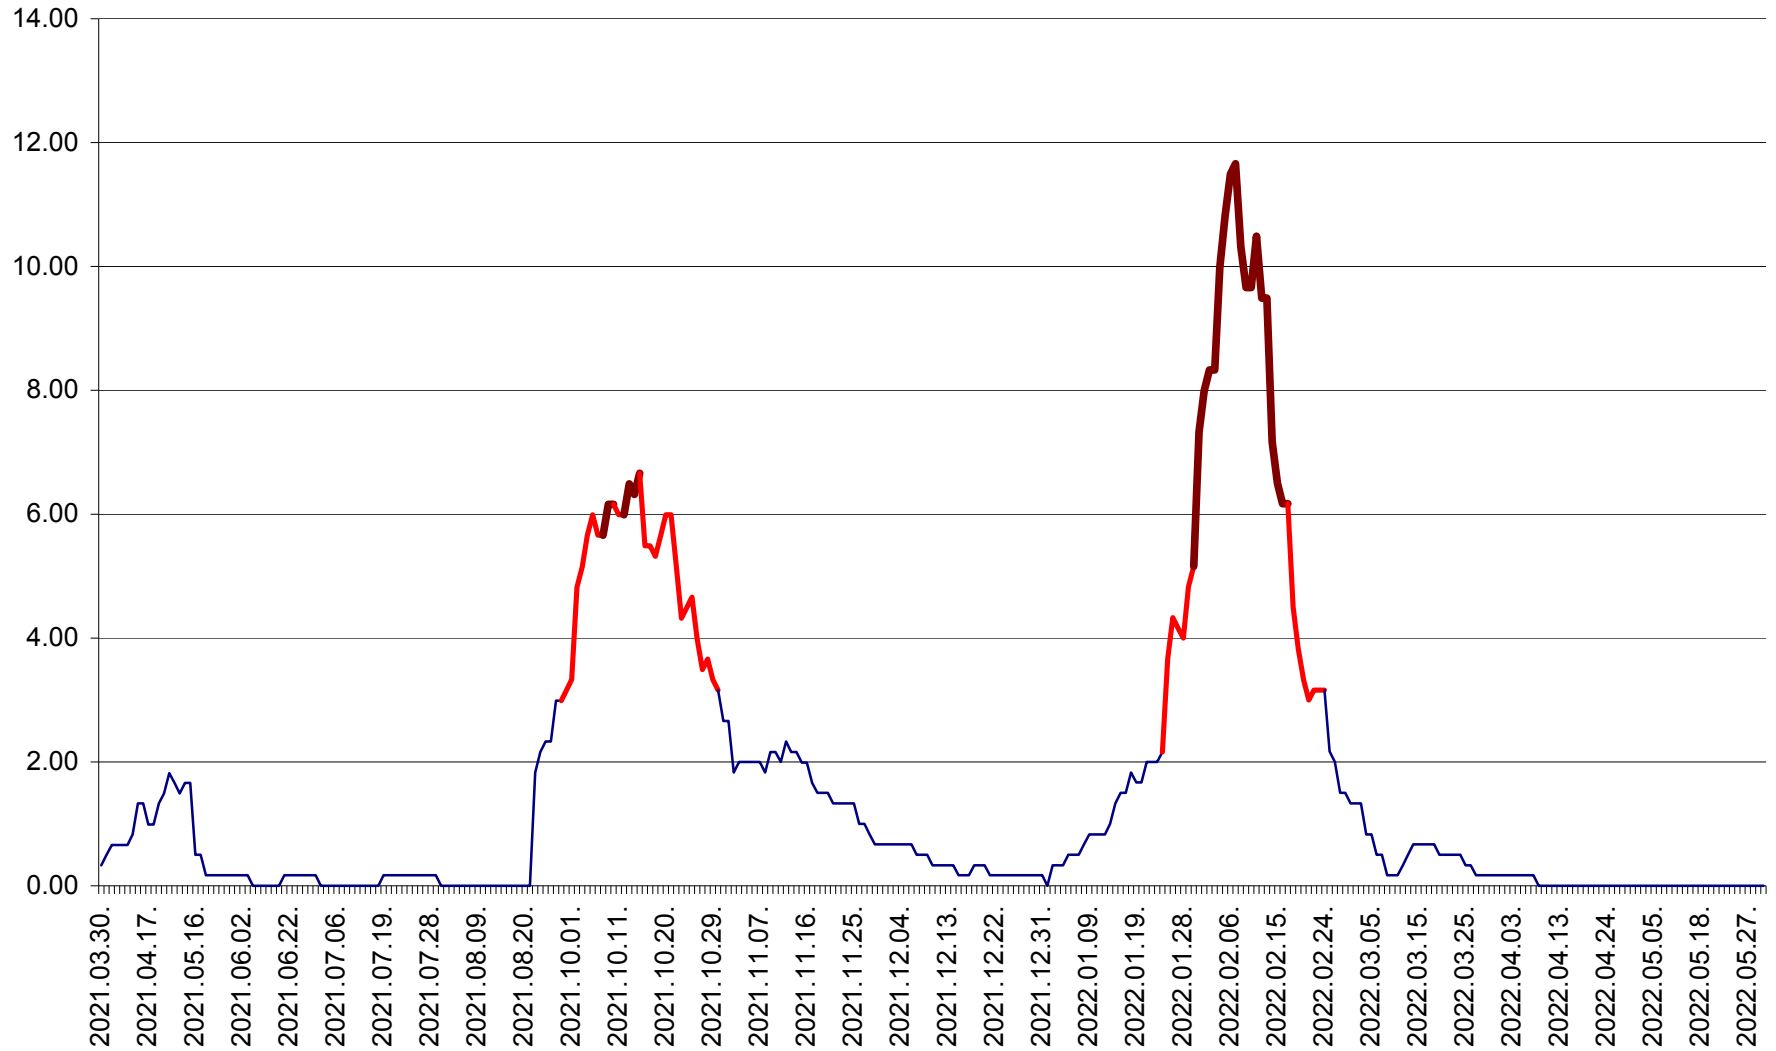

TUȘNAD - Evolutia incidentei cumulate pe 14 zile la ‰ de locuitori
2021.04.01. - 2022.06.02.

ULIEȘ - Evoluția incidenței cumulate pe 14 zile la ‰ de locuitori
2021.04.01. - 2022.06.02.

VĂRȘAG - Evolutia incidentei cumulate pe 14 zile la ‰ de locuitori
2021.04.01. - 2022.06.02.

ORAȘ VLĂHIȚA - Evolutia incidentei cumulate pe 14 zile la ‰ de locuitori
2021.04.01. - 2022.06.02.

VOȘLĂBENI - Evolutia incidentei cumulate pe 14 zile la ‰ de locuitori
2021.04.01. - 2022.06.02.

ZETEA - Evolutia incidentei cumulate pe 14 zile la ‰ de locuitori
2021.04.01. - 2022.06.02.