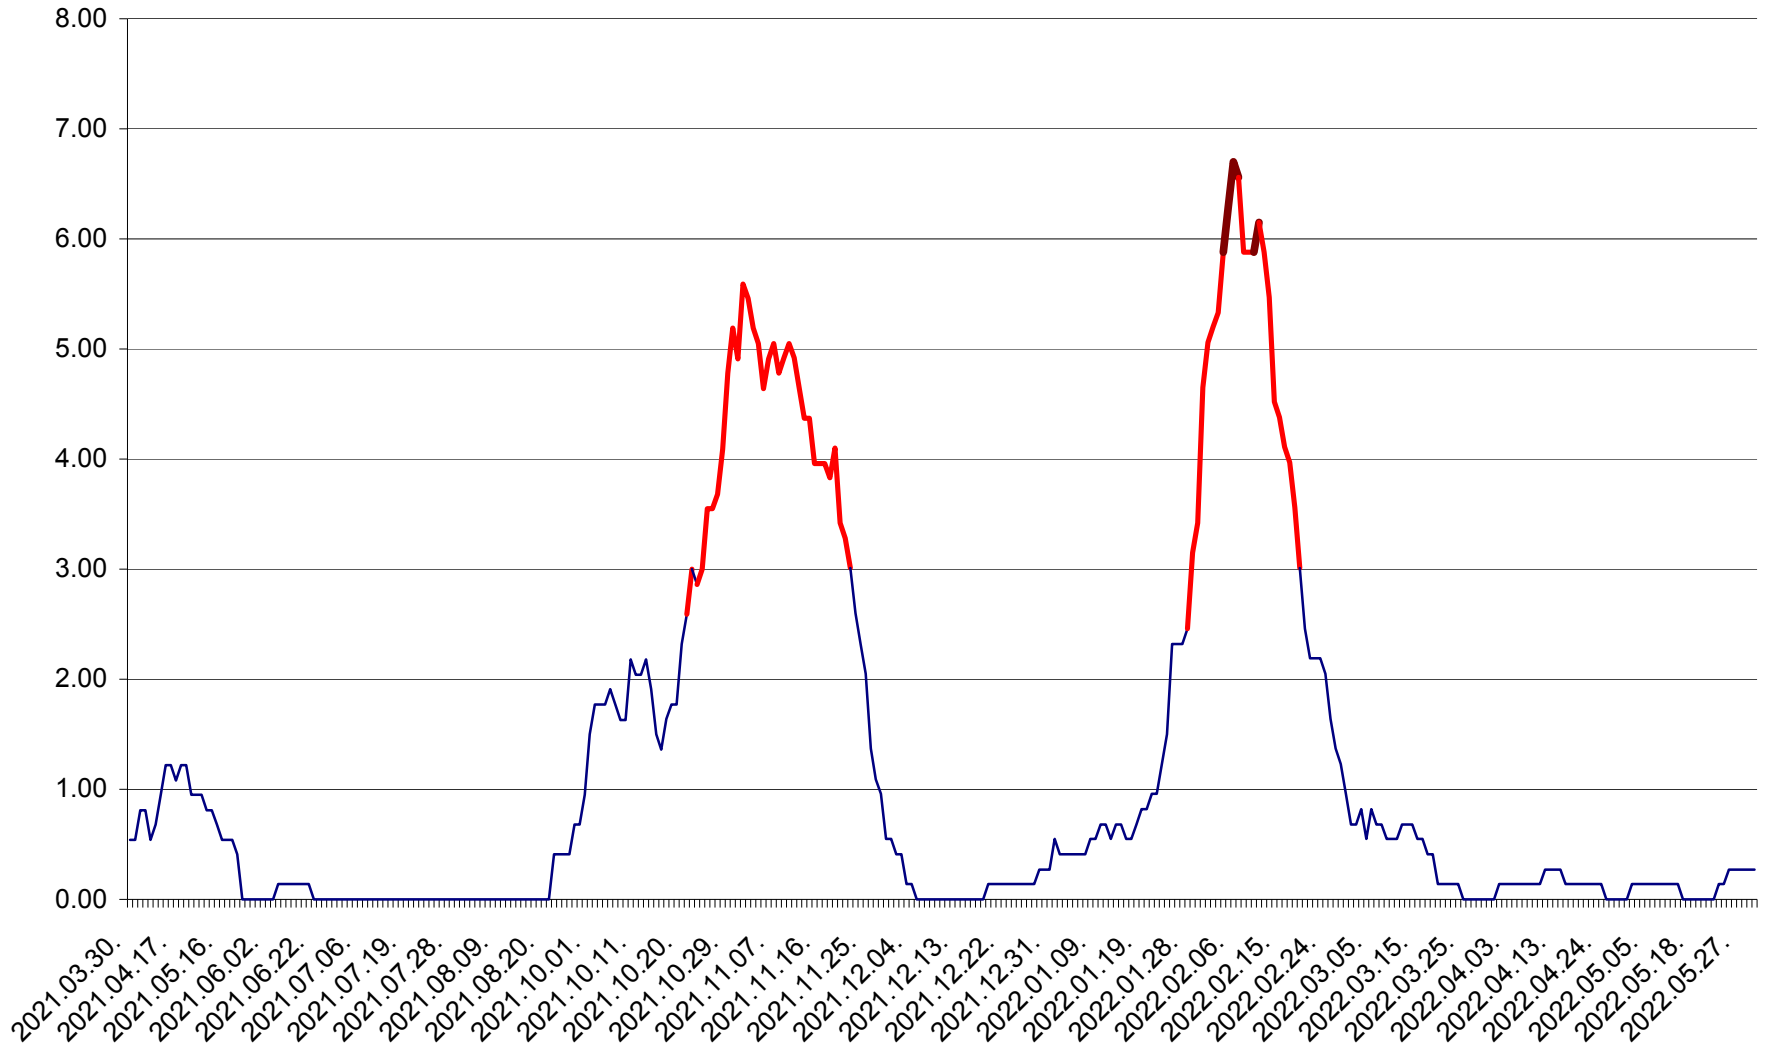

ATID - Evolutia incidentei cumulate pe 14 zile la ‰ de locuitori
2021.04.01. - 2022.06.02.

AVRĂMEȘTI - Evolutia incidentei cumulate pe 14 zile la ‰ de locuitori
2021.04.01. - 2022.06.02.

ORAȘ BĂILE TUȘNAD - Evoluția incidenței cumulate pe 14 zile la ‰ de locuitori
2021.04.01. - 2022.06.02.

ORAȘ BĂLAN - Evolutia incidentei cumulate pe 14 zile la ‰ de locuitori
2021.04.01. - 2022.06.02.

BILBOR - Evolutia incidentei cumulate pe 14 zile la ‰ de locuitori
2021.04.01. - 2022.06.02.

ORAȘ BORSEC - Evolutia incidentei cumulate pe 14 zile la ‰ de locuitori
2021.04.01. - 2022.06.02.

BRĂDEȘTI - Evoluția incidenței cumulate pe 14 zile la ‰ de locuitori
2021.04.01. - 2022.06.02.

CĂPÂLNIȚA - Evoluția incidenței cumulate pe 14 zile la ‰ de locuitori
2021.04.01. - 2022.06.02.

CÂRȚA - Evolutia incidentei cumulate pe 14 zile la ‰ de locuitori
2021.04.01. - 2022.06.02.