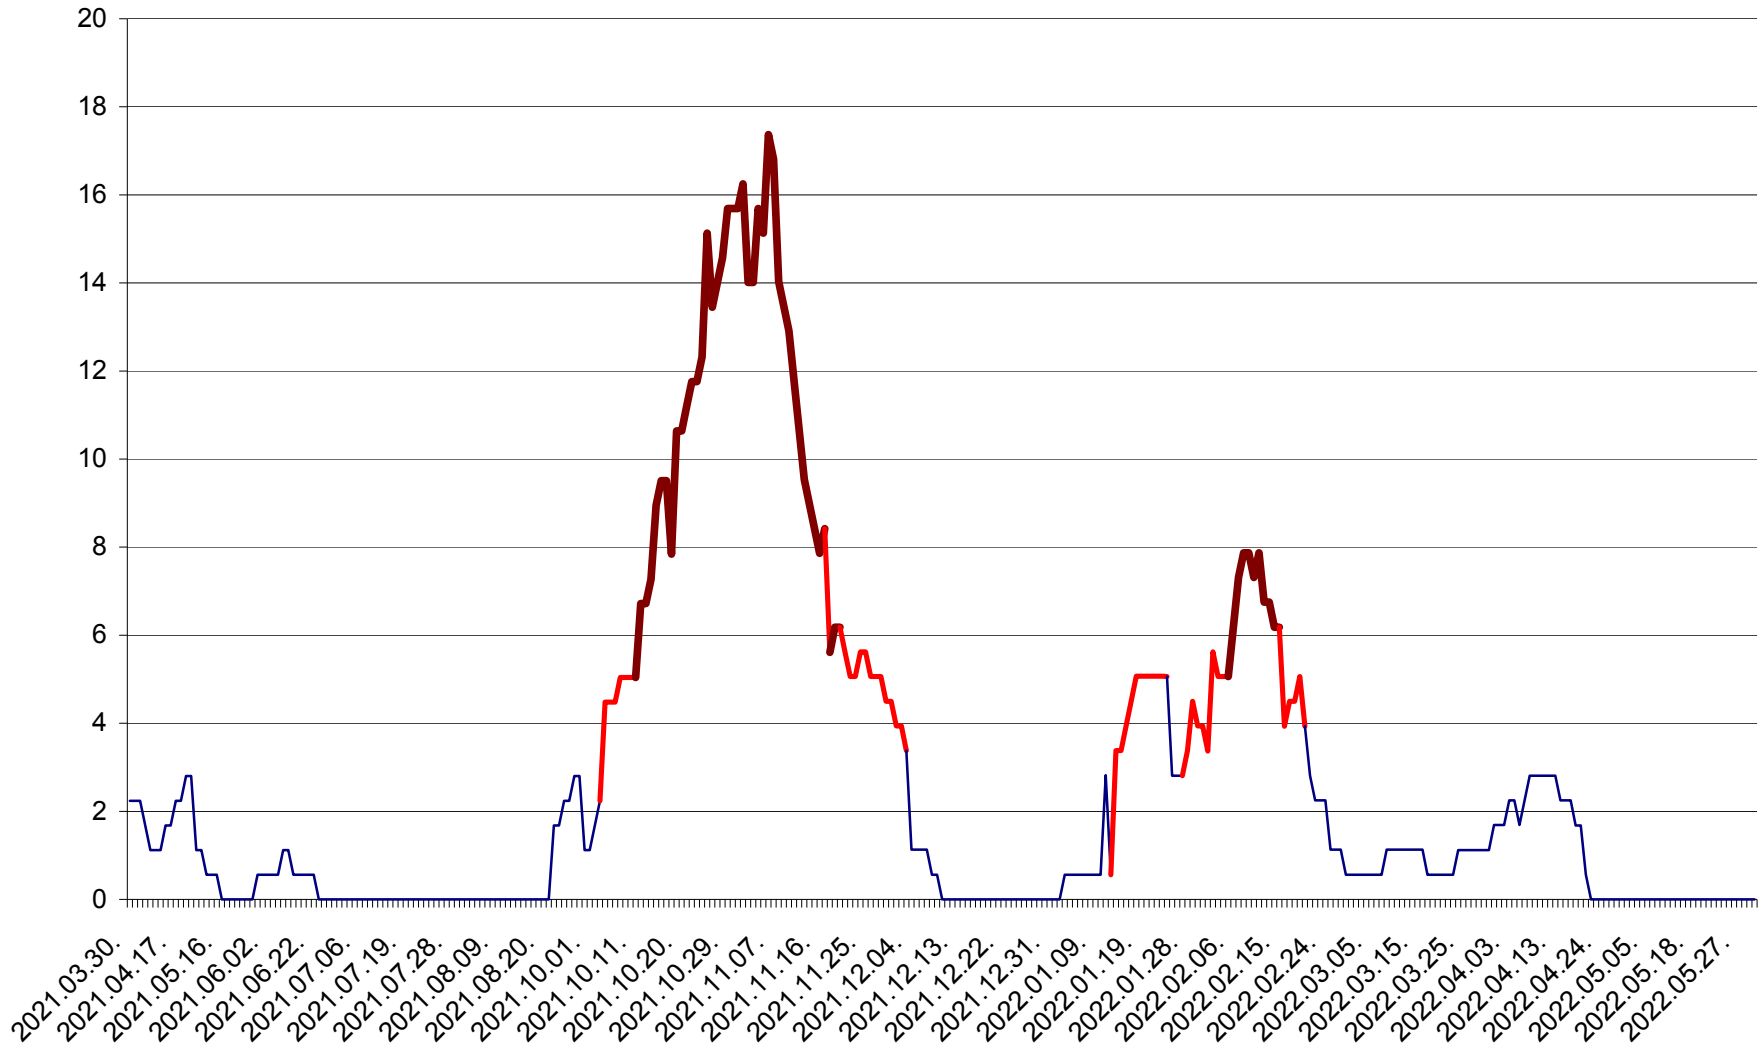

SÂNSIMION - Evolutia incidentei cumulate pe 14 zile la ‰ de locuitori
2021.04.01. - 2022.06.02.

SÂNTIMBRU - Evolutia incidentei cumulate pe 14 zile la ‰ de locuitori
2021.04.01. - 2022.06.02.

SĂRMAȘ - Evolutia incidentei cumulate pe 14 zile la ‰ de locuitori
2021.04.01. - 2022.06.02.

SATU MARE - Evolutia incidentei cumulate pe 14 zile la ‰ de locuitori
2021.04.01. - 2022.06.02.

SECUIENI - Evolutia incidentei cumulate pe 14 zile la ‰ de locuitori
2021.04.01. - 2022.06.02.

SICULENI - Evolutia incidentei cumulate pe 14 zile la ‰ de locuitori
2021.04.01. - 2022.06.02.

ȘIMONEȘTI - Evolutia incidentei cumulate pe 14 zile la ‰ de locuitori
2021.04.01. - 2022.06.02.

SUBCETATE - Evolutia incidentei cumulate pe 14 zile la ‰ de locuitori
2021.04.01. - 2022.06.02.

SUSENI - Evolutia incidentei cumulate pe 14 zile la ‰ de locuitori
2021.04.01. - 2022.06.02.