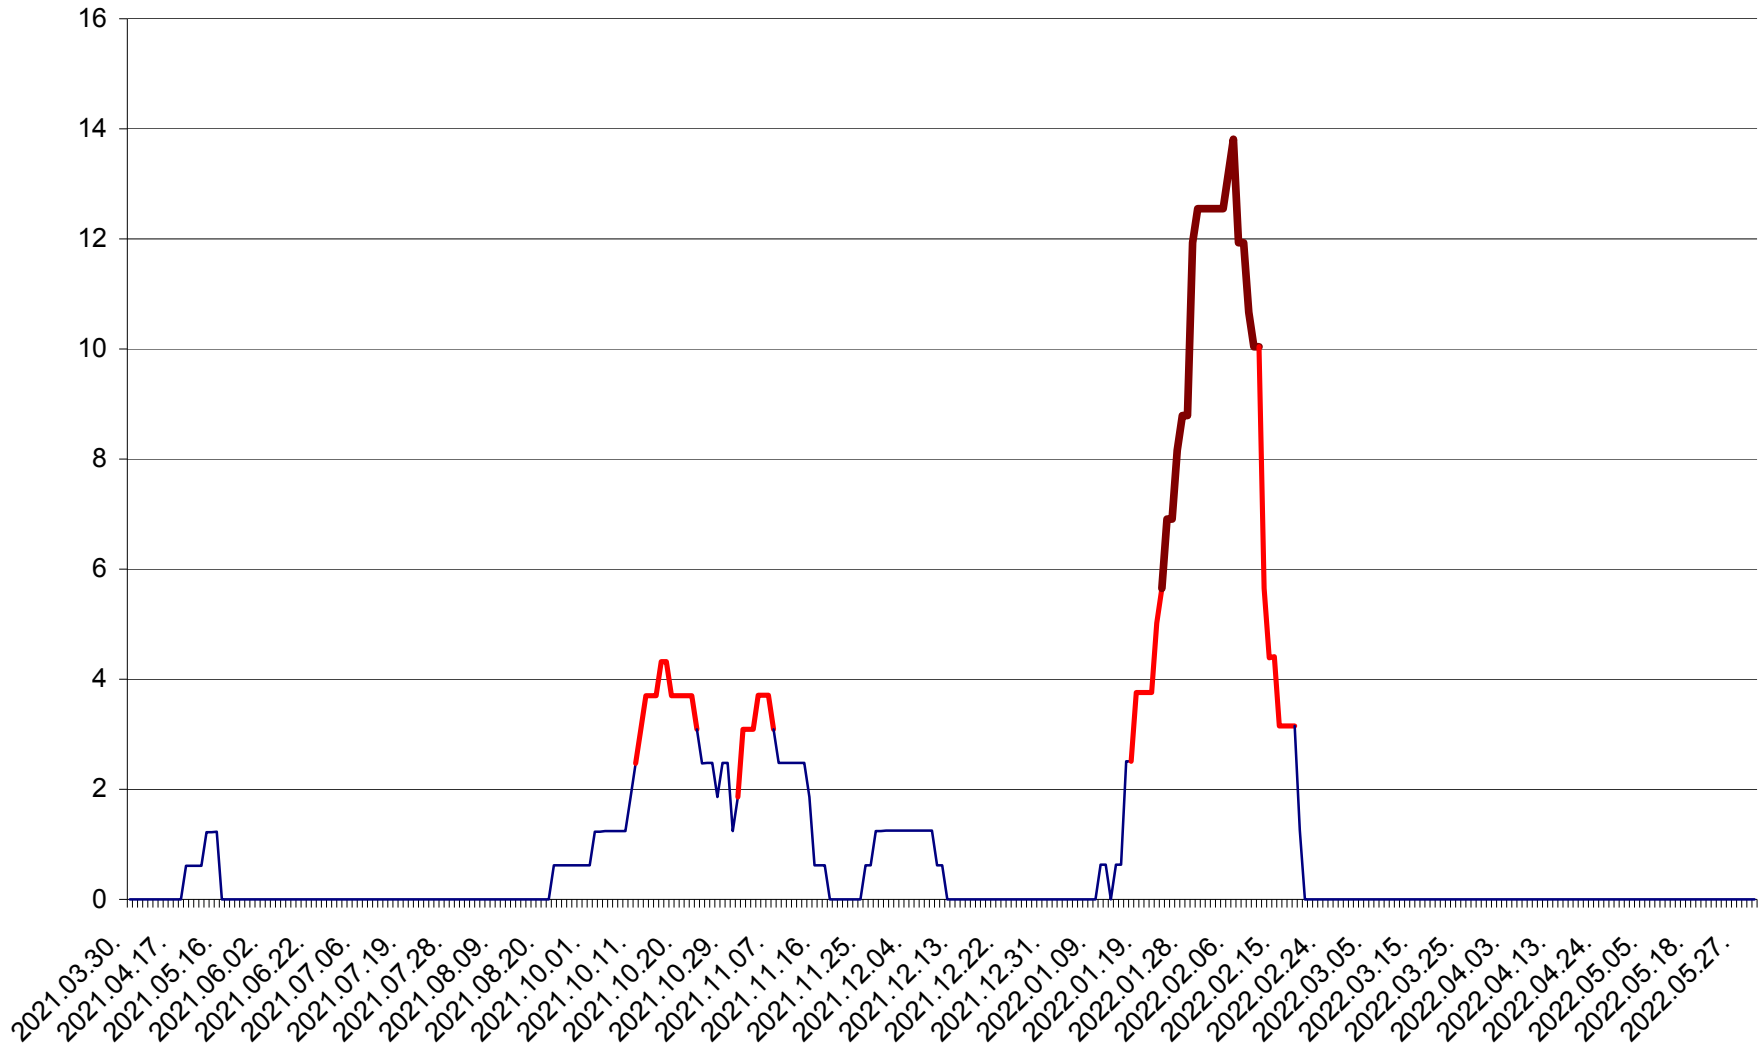

MUNICIPIUL ODORHEIU SECUIESC - Evolutia incidentei cumulate pe 14 zile la % de locuitori
2021.04.01. - 2022.06.02.

PĂULENI-CIUC - Evolutia incidentei cumulate pe 14 zile la % de locuitori
2021.04.01. - 2022.06.02.

PLĂIEȘII DE JOS - Evolutia incidentei cumulate pe 14 zile la ‰ de locuitori
2021.04.01. - 2022.06.02.

PORUMBENI - Evolutia incidentei cumulate pe 14 zile la ‰ de locuitori
2021.04.01. - 2022.06.02.

PRAID - Evolutia incidentei cumulate pe 14 zile la ‰ de locuitori
2021.04.01. - 2022.06.02.

RACU - Evolutia incidentei cumulate pe 14 zile la ‰ de locuitori
2021.04.01. - 2022.06.02.

REMETEA - Evolutia incidentei cumulate pe 14 zile la % de locuitori
2021.04.01. - 2022.06.02.

SĂCEL - Evolutia incidentei cumulate pe 14 zile la ‰ de locuitori
2021.04.01. - 2022.06.02.