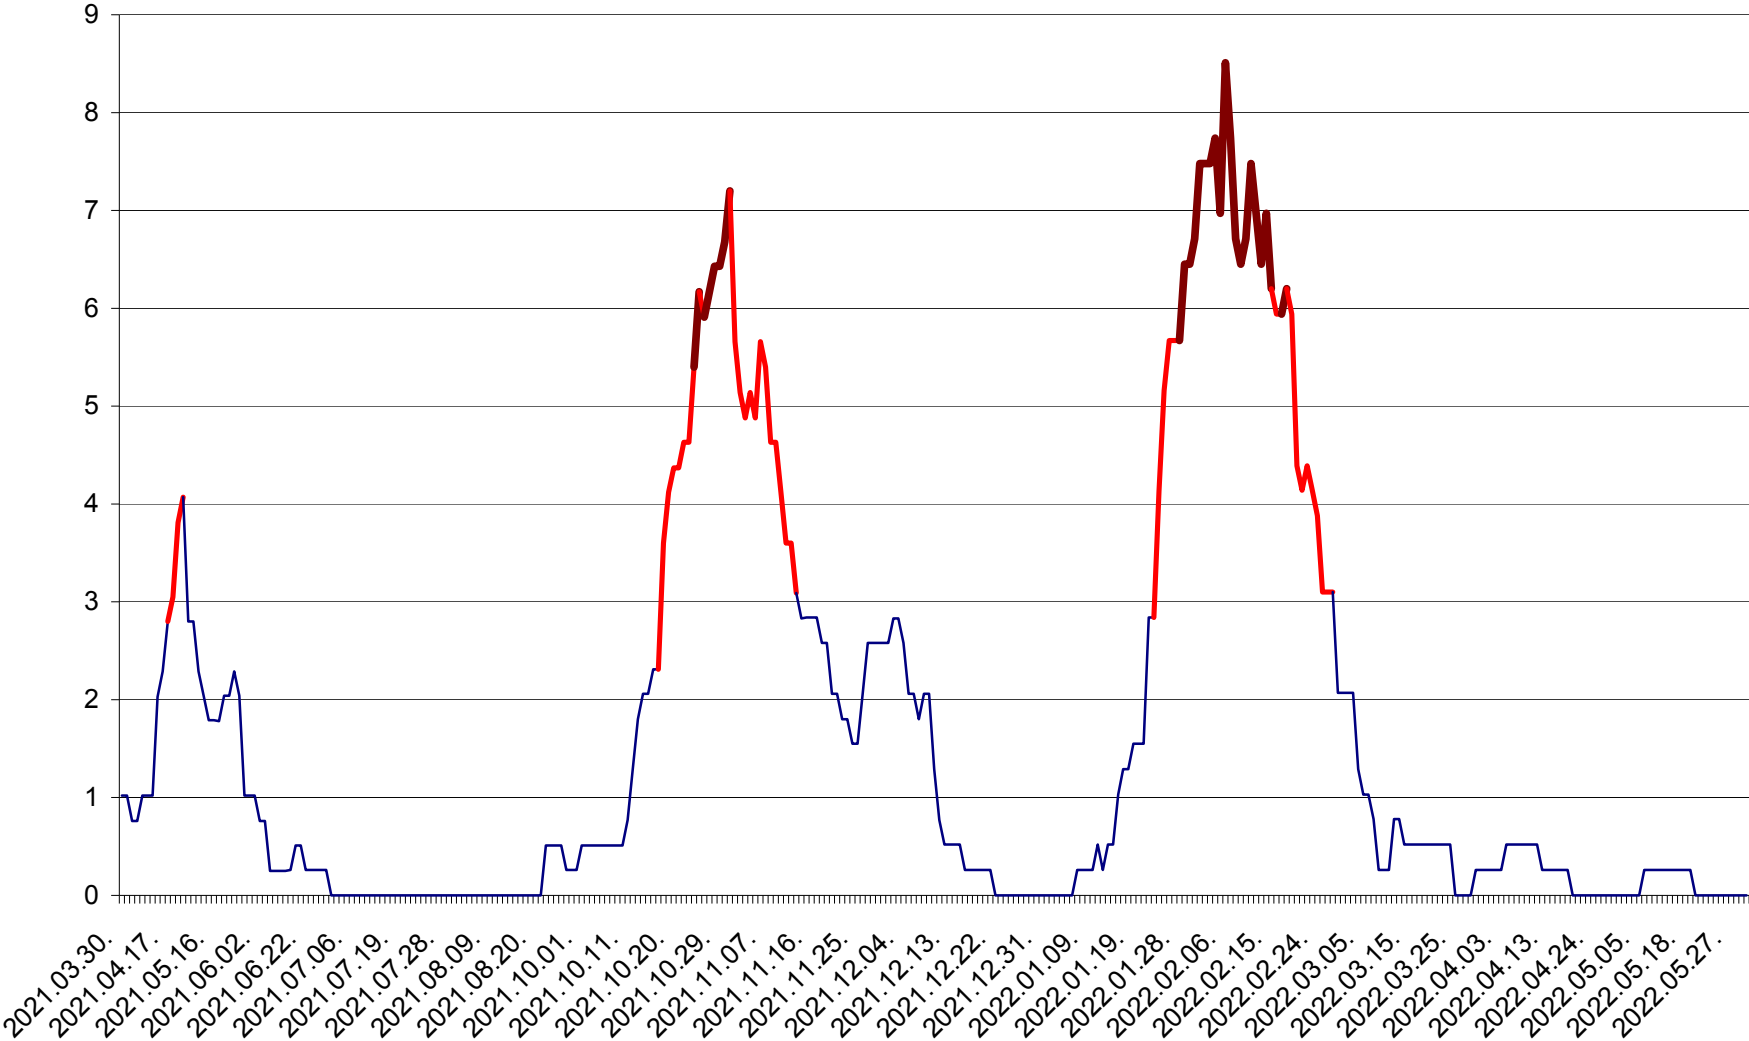

SÂNSIMION - Evolutia incidentei cumulate pe 14 zile la ‰ de locuitori
2021.04.01. - 2022.06.02.

SÂNTIMBRU - Evolutia incidentei cumulate pe 14 zile la ‰ de locuitori
2021.04.01. - 2022.06.02.

SĂRMAȘ - Evolutia incidentei cumulate pe 14 zile la ‰ de locuitori
2021.04.01. - 2022.06.02.

SATU MARE - Evolutia incidentei cumulate pe 14 zile la ‰ de locuitori
2021.04.01. - 2022.06.02.

SECUIENI - Evolutia incidentei cumulate pe 14 zile la ‰ de locuitori
2021.04.01. - 2022.06.02.

SICULENI - Evolutia incidentei cumulate pe 14 zile la ‰ de locuitori
2021.04.01. - 2022.06.02.

ȘIMONEȘTI - Evolutia incidentei cumulate pe 14 zile la ‰ de locuitori
2021.04.01. - 2022.06.02.

SUBCETATE - Evolutia incidentei cumulate pe 14 zile la ‰ de locuitori
2021.04.01. - 2022.06.02.

SUSENI - Evolutia incidentei cumulate pe 14 zile la ‰ de locuitori
2021.04.01. - 2022.06.02.