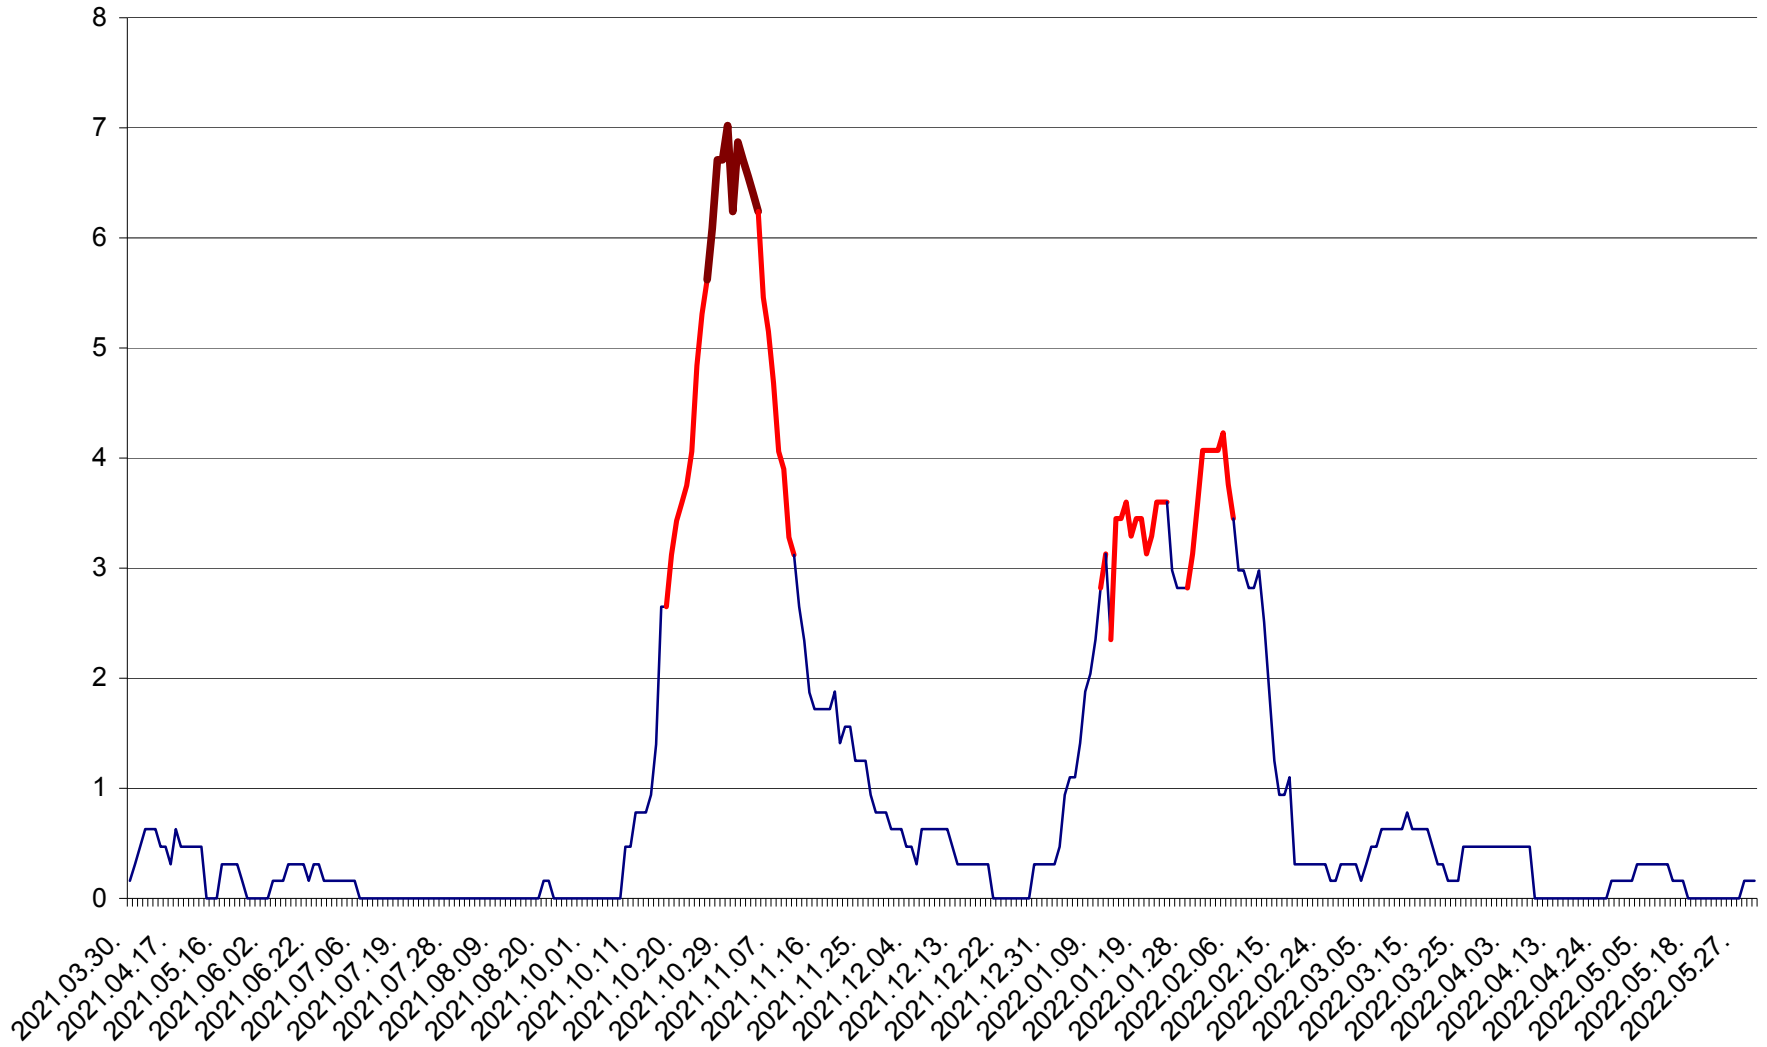

MUNICIPIUL ODORHEIU SECUIESC - Evolutia incidentei cumulate pe 14 zile la % de locuitori
2021.04.01. - 2022.06.02.

PĂULENI-CIUC - Evolutia incidentei cumulate pe 14 zile la % de locuitori
2021.04.01. - 2022.06.02.

PLĂIEȘII DE JOS - Evolutia incidentei cumulate pe 14 zile la ‰ de locuitori
2021.04.01. - 2022.06.02.

PORUMBENI - Evolutia incidentei cumulate pe 14 zile la ‰ de locuitori
2021.04.01. - 2022.06.02.

PRAID - Evolutia incidentei cumulate pe 14 zile la ‰ de locuitori
2021.04.01. - 2022.06.02.

RACU - Evolutia incidentei cumulate pe 14 zile la ‰ de locuitori
2021.04.01. - 2022.06.02.

REMETEA - Evolutia incidentei cumulate pe 14 zile la % de locuitori
2021.04.01. - 2022.06.02.

SĂCEL - Evolutia incidentei cumulate pe 14 zile la ‰ de locuitori
2021.04.01. - 2022.06.02.