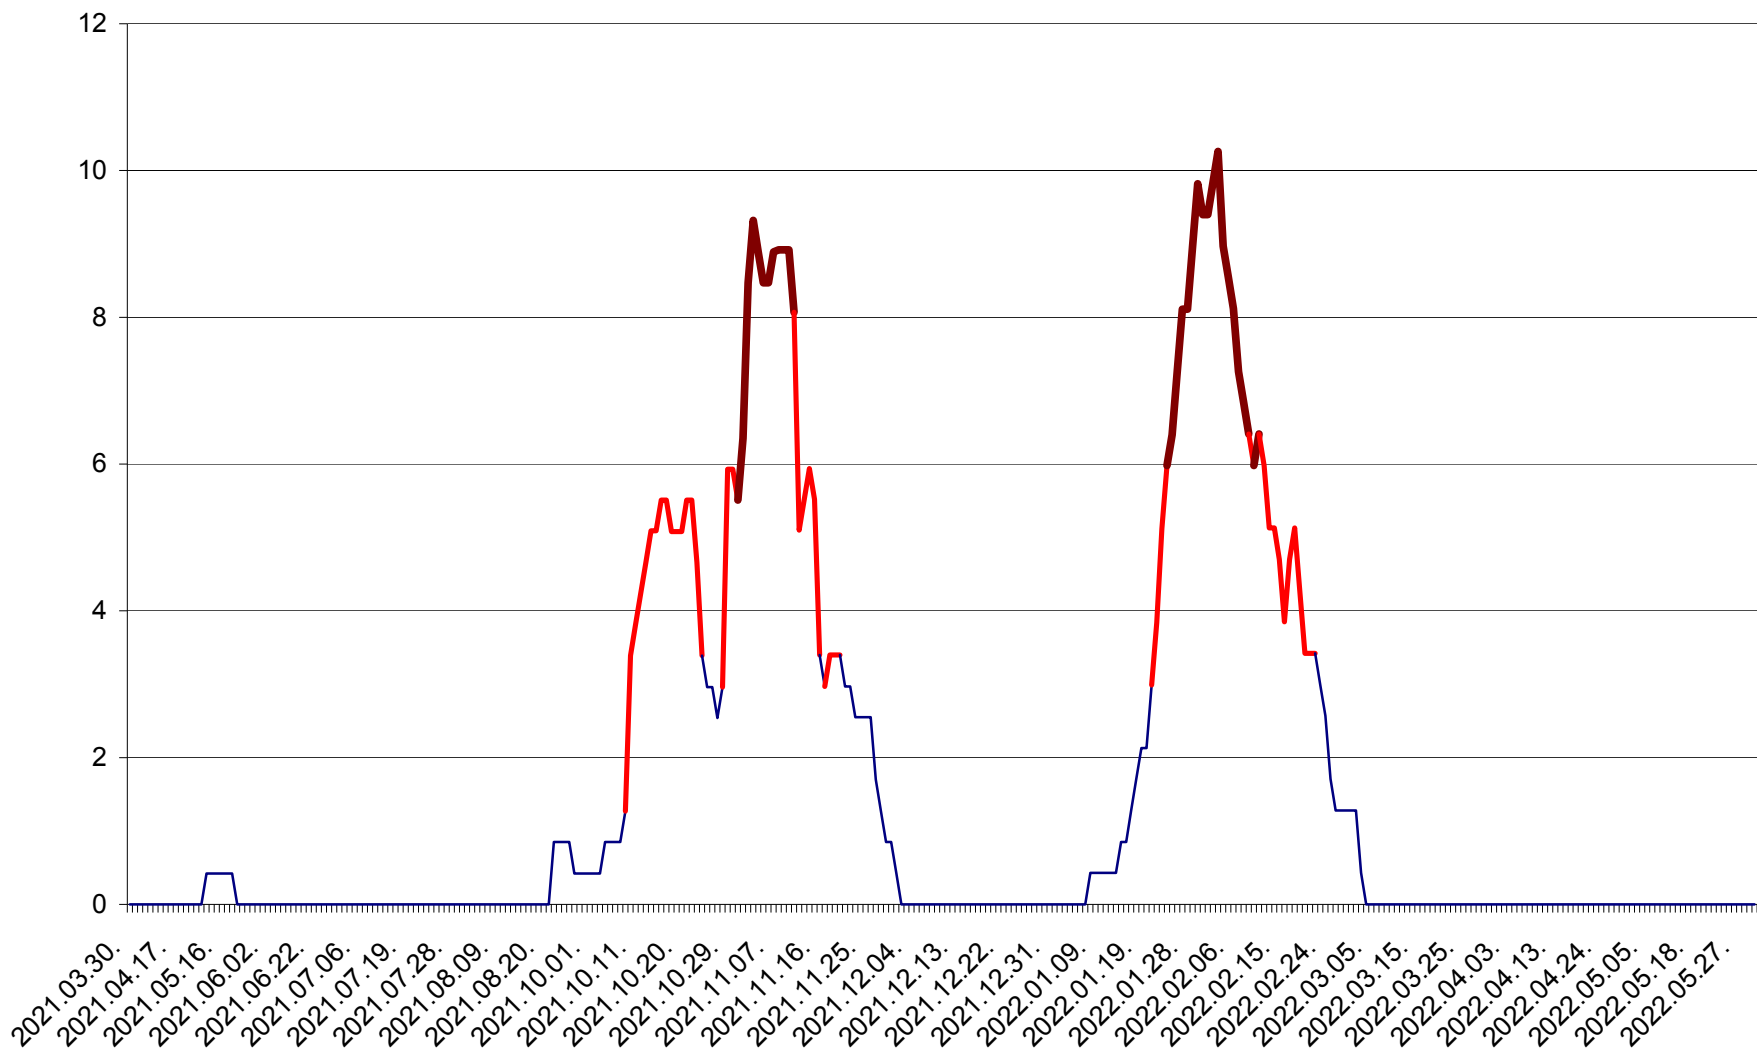

PLĂIEȘII DE JOS - Evolutia incidentei cumulate pe 14 zile la ‰ de locuitori
2021.04.01. - 2022.06.02.

PORUMBENI - Evolutia incidentei cumulate pe 14 zile la ‰ de locuitori
2021.04.01. - 2022.06.02.

PRAID - Evolutia incidentei cumulate pe 14 zile la ‰ de locuitori
2021.04.01. - 2022.06.02.

RACU - Evolutia incidentei cumulate pe 14 zile la ‰ de locuitori
2021.04.01. - 2022.06.02.

REMETEA - Evolutia incidentei cumulate pe 14 zile la % de locuitori
2021.04.01. - 2022.06.02.

SĂCEL - Evolutia incidentei cumulate pe 14 zile la ‰ de locuitori
2021.04.01. - 2022.06.02.

SÂNCRĂIENI - Evolutia incidentei cumulate pe 14 zile la ‰ de locuitori
2021.04.01. - 2022.06.02.

SÂNDOMINIC - Evolutia incidentei cumulate pe 14 zile la ‰ de locuitori
2021.04.01. - 2022.06.02.

SÂNMARTIN - Evolutia incidentei cumulate pe 14 zile la ‰ de locuitori
2021.04.01. - 2022.06.02.