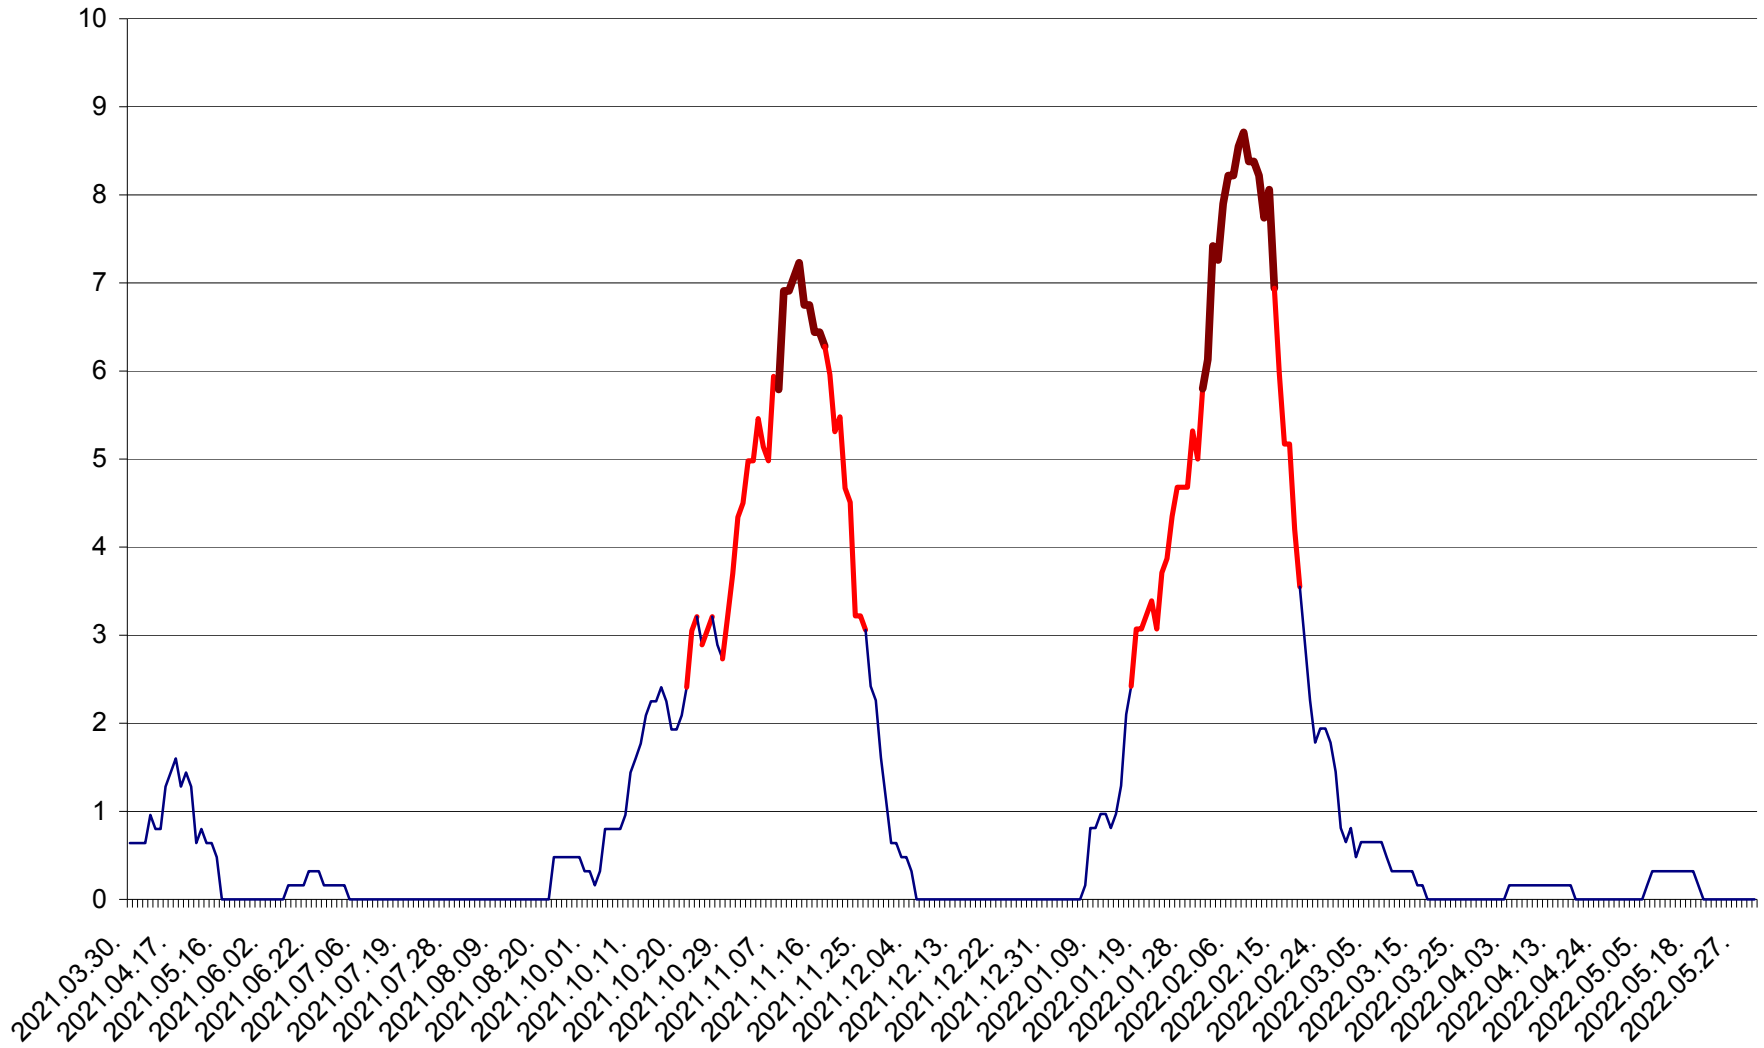

PLĂIEȘII DE JOS - Evolutia incidentei cumulate pe 14 zile la ‰ de locuitori
2021.04.01. - 2022.06.02.

PORUMBENI - Evolutia incidentei cumulate pe 14 zile la ‰ de locuitori
2021.04.01. - 2022.06.02.

PRAID - Evolutia incidentei cumulate pe 14 zile la ‰ de locuitori
2021.04.01. - 2022.06.02.

RACU - Evolutia incidentei cumulate pe 14 zile la ‰ de locuitori
2021.04.01. - 2022.06.02.

REMETEA - Evolutia incidentei cumulate pe 14 zile la % de locuitori
2021.04.01. - 2022.06.02.

SĂCEL - Evolutia incidentei cumulate pe 14 zile la ‰ de locuitori
2021.04.01. - 2022.06.02.

SÂNCRĂIENI - Evolutia incidentei cumulate pe 14 zile la ‰ de locuitori
2021.04.01. - 2022.06.02.

SÂNDOMINIC - Evolutia incidentei cumulate pe 14 zile la ‰ de locuitori
2021.04.01. - 2022.06.02.

SÂNMARTIN - Evolutia incidentei cumulate pe 14 zile la ‰ de locuitori
2021.04.01. - 2022.06.02.