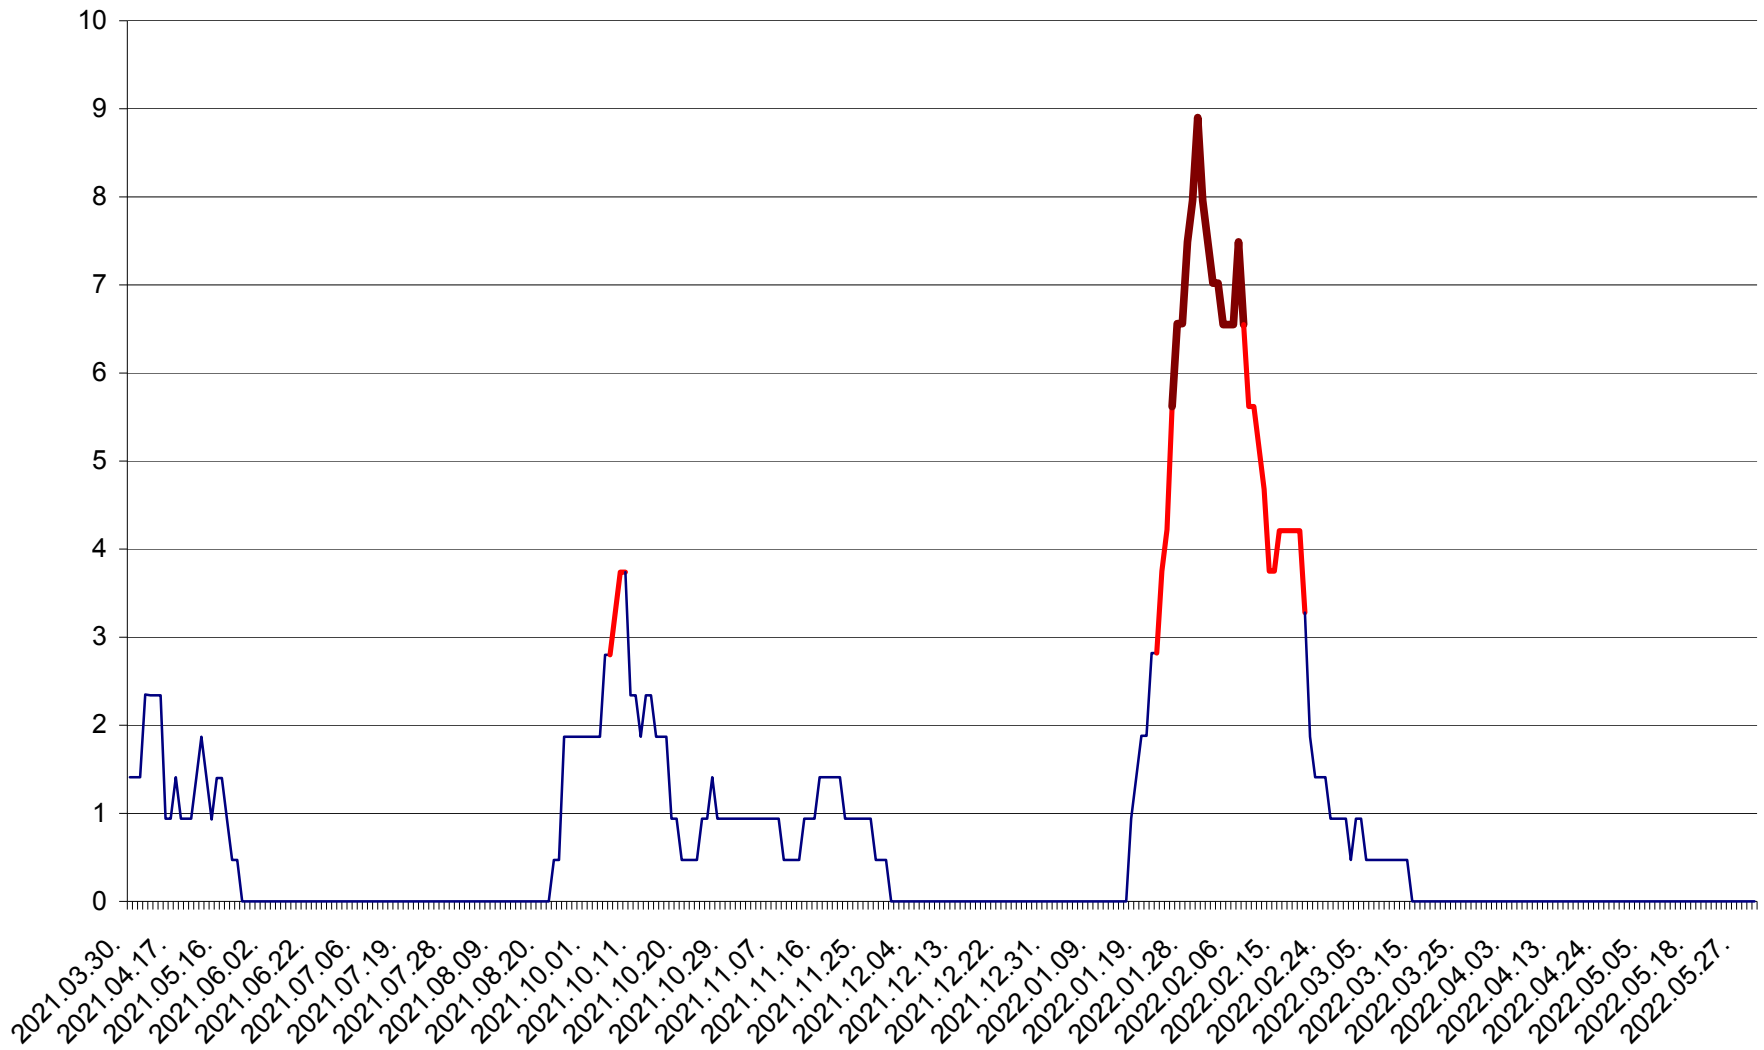

SECUIENI - Evolutia incidentei cumulate pe 14 zile la ‰ de locuitori
2021.04.01. - 2022.06.02.

SATU MARE - Evolutia incidentei cumulate pe 14 zile la ‰ de locuitori
2021.04.01. - 2022.06.02.