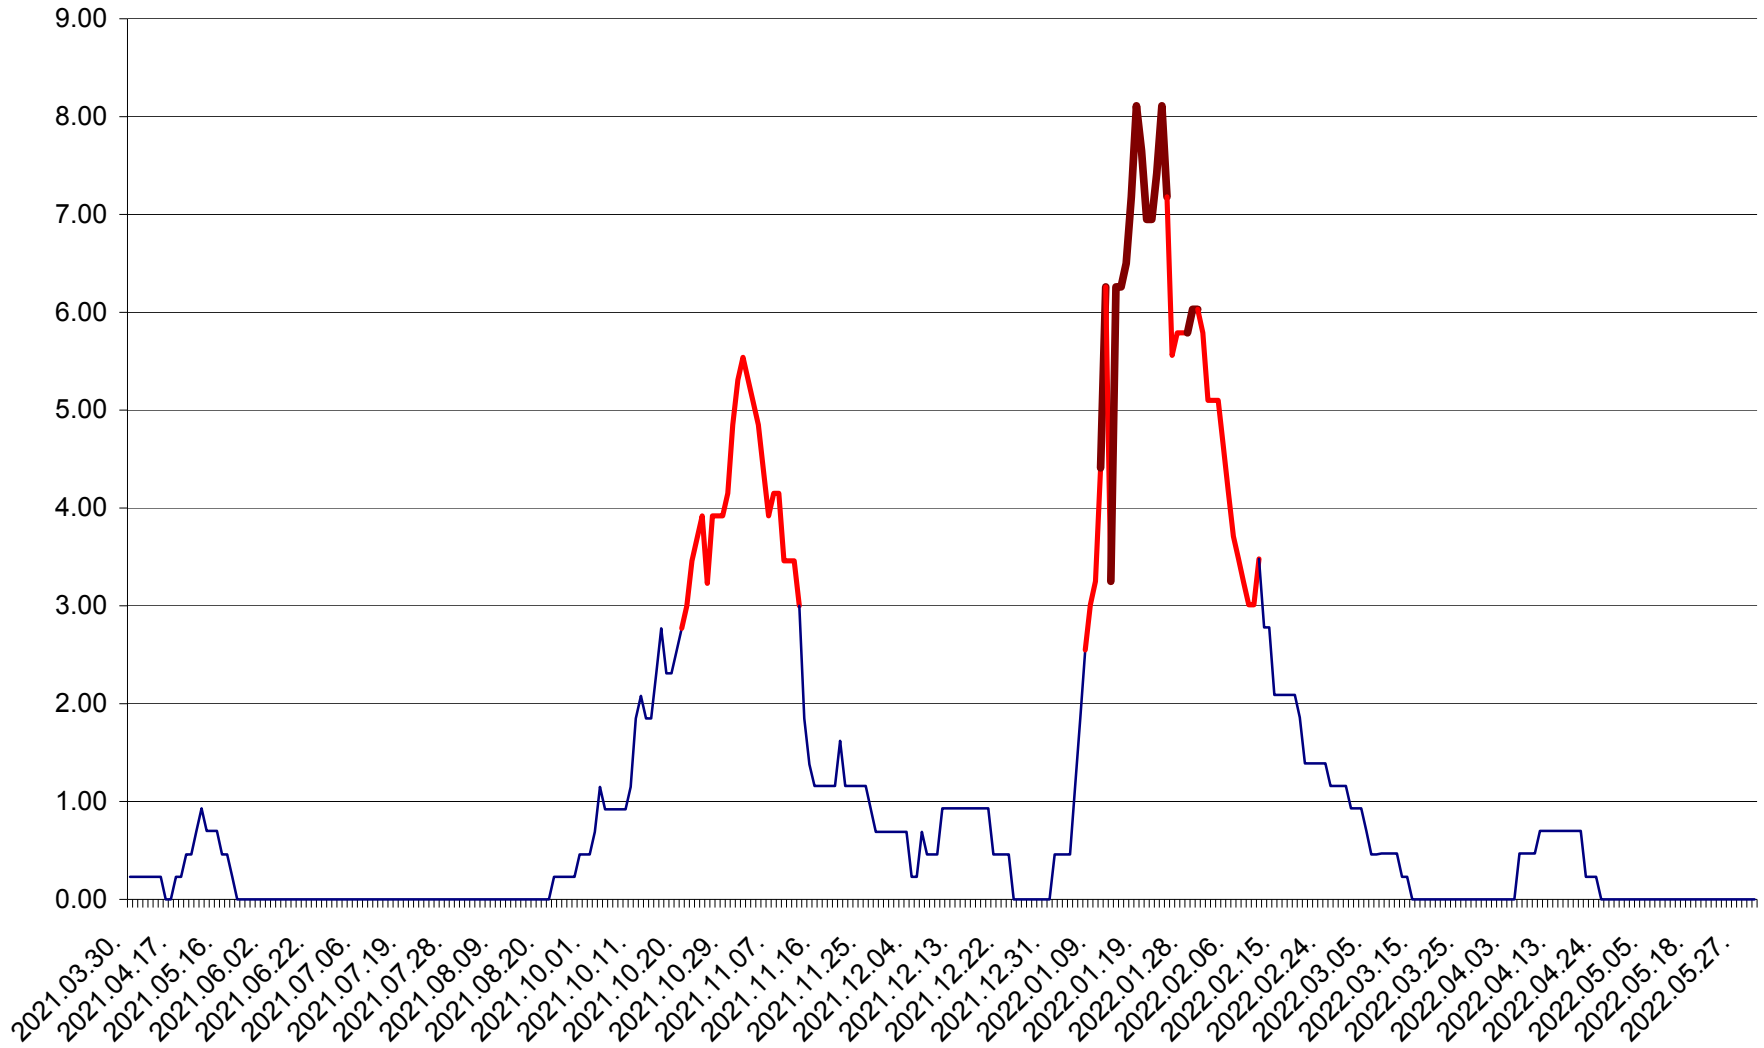

ORAȘ BĂLAN - Evolutia incidentei cumulate pe 14 zile la ‰ de locuitori
2021.04.01. - 2022.06.02.

BILBOR - Evolutia incidentei cumulate pe 14 zile la ‰ de locuitori
2021.04.01. - 2022.06.02.

ORAȘ BORSEC - Evolutia incidentei cumulate pe 14 zile la ‰ de locuitori
2021.04.01. - 2022.06.02.

BRĂDEȘTI - Evoluția incidenței cumulate pe 14 zile la ‰ de locuitori
2021.04.01. - 2022.06.02.

CĂPÂLNIȚA - Evoluția incidenței cumulate pe 14 zile la ‰ de locuitori
2021.04.01. - 2022.06.02.

CÂRȚA - Evolutia incidentei cumulate pe 14 zile la ‰ de locuitori
2021.04.01. - 2022.06.02.

CICEU - Evolutia incidentei cumulate pe 14 zile la ‰ de locuitori
2021.04.01. - 2022.06.02.

CIUCSÂNGEORGIU - Evolutia incidentei cumulate pe 14 zile la % de locuitori
2021.04.01. - 2022.06.02.

CIUMANI - Evolutia incidentei cumulate pe 14 zile la ‰ de locuitori
2021.04.01. - 2022.06.02.

CORBU - Evolutia incidentei cumulate pe 14 zile la ‰ de locuitori
2021.04.01. - 2022.06.02.

CORUND - Evolutia incidentei cumulate pe 14 zile la ‰ de locuitori
2021.04.01. - 2022.06.02.

COZMENI - Evolutia incidentei cumulate pe 14 zile la % de locuitori
2021.04.01. - 2022.06.02.