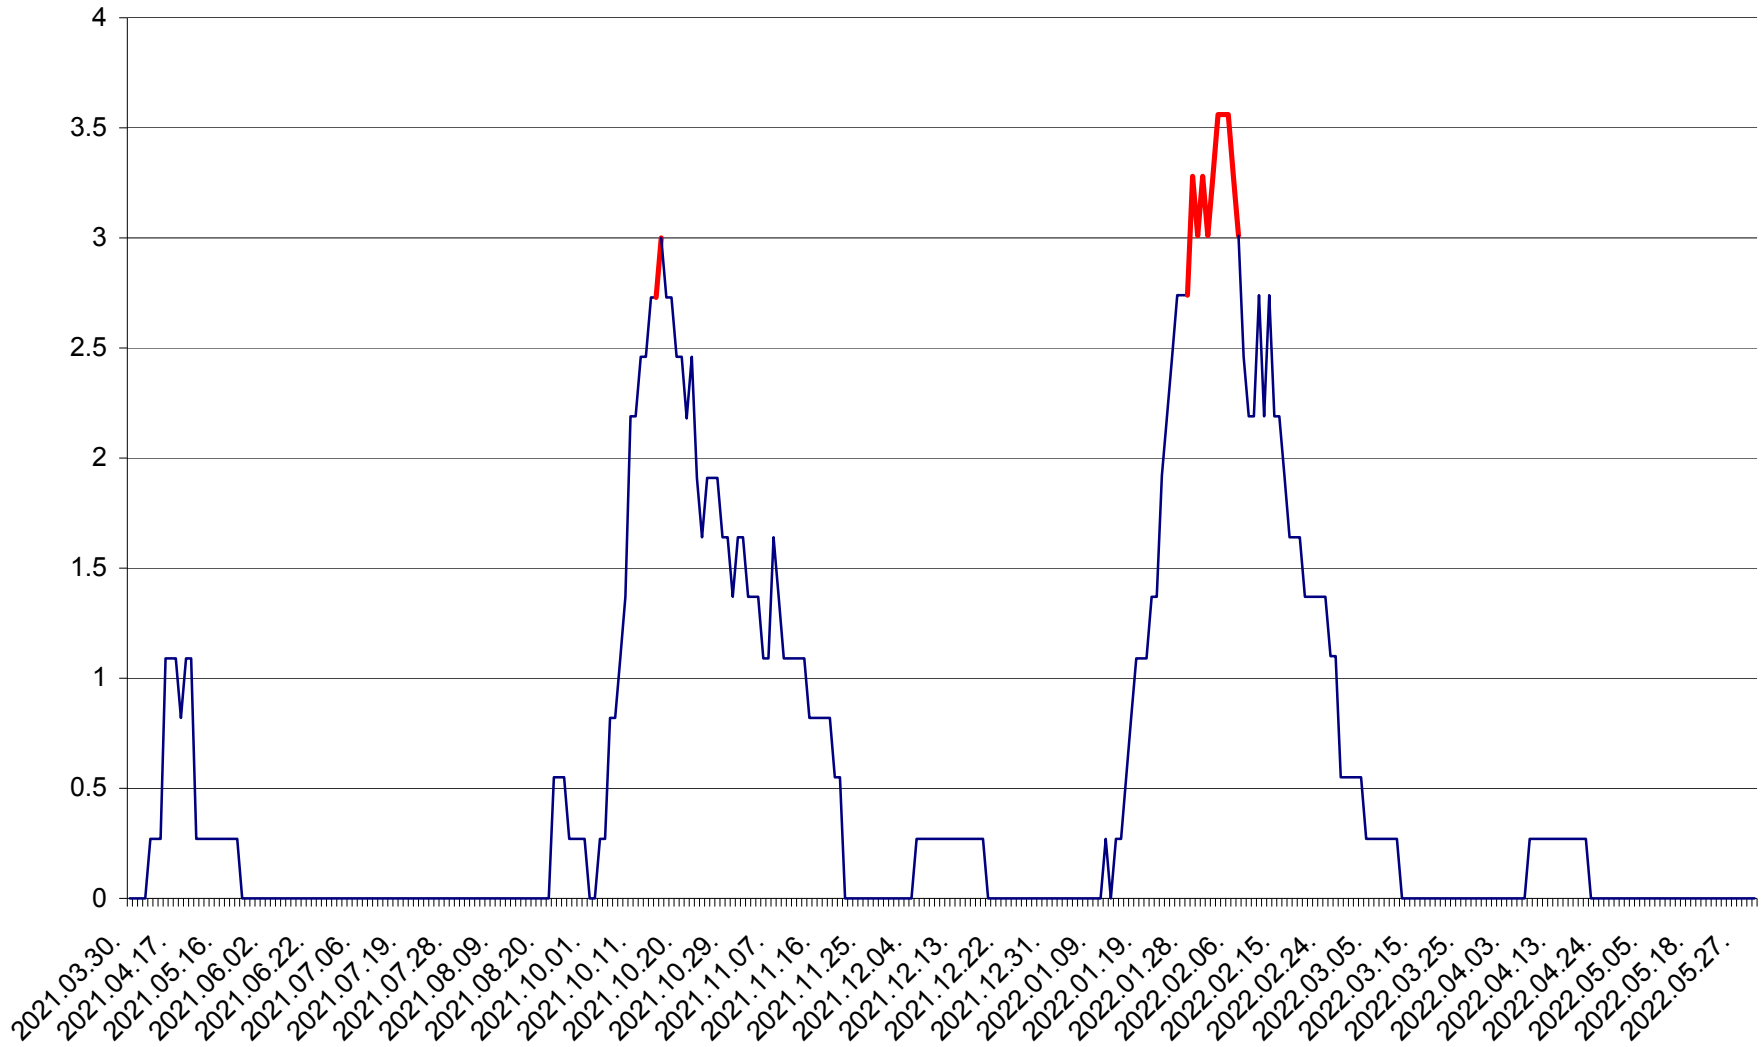

FELICENI - Evolutia incidentei cumulate pe 14 zile la % de locuitori
2021.04.01. - 2022.06.02.

FRUMOASA - Evolutia incidentei cumulate pe 14 zile la ‰ de locuitori
2021.04.01. - 2022.06.02.

GĂLĂUȚAȘ - Evolutia incidentei cumulate pe 14 zile la ‰ de locuitori
2021.04.01. - 2022.06.02.

MUNICIPIUL GHEORGHENI - Evolutia incidentei cumulate pe 14 zile la ‰ de locuitori
2021.04.01. - 2022.06.02.

JOSENI - Evolutia incidentei cumulate pe 14 zile la ‰ de locuitori
2021.04.01. - 2022.06.02.

LĂZAREA - Evolutia incidentei cumulate pe 14 zile la % de locuitori
2021.04.01. - 2022.06.02.

LELICENI - Evolutia incidentei cumulate pe 14 zile la ‰ de locuitori
2021.04.01. - 2022.06.02.

LUETA - Evolutia incidentei cumulate pe 14 zile la ‰ de locuitori
2021.04.01. - 2022.06.02.

LUNCA DE JOS - Evolutia incidentei cumulate pe 14 zile la ‰ de locuitori
2021.04.01. - 2022.06.02.