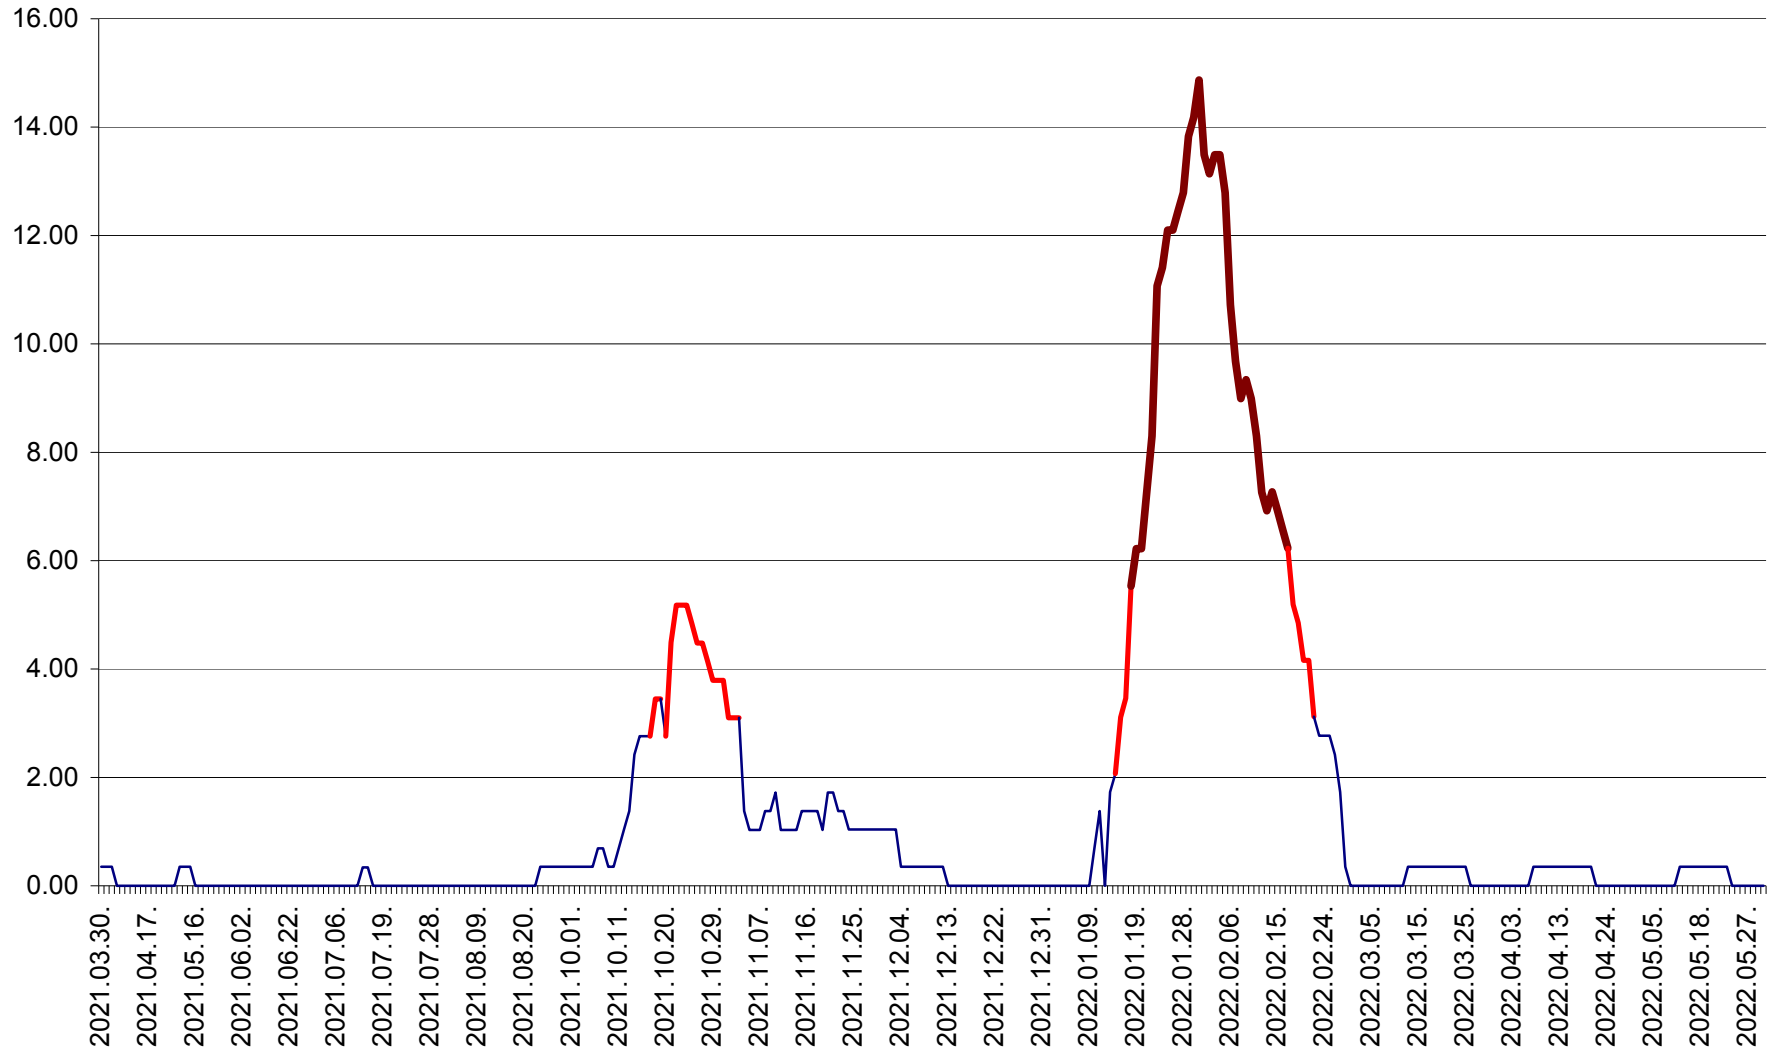

ORAȘ BĂLAN - Evolutia incidentei cumulate pe 14 zile la ‰ de locuitori
2021.04.01. - 2022.06.02.

BILBOR - Evolutia incidentei cumulate pe 14 zile la ‰ de locuitori
2021.04.01. - 2022.06.02.

ORAȘ BORSEC - Evolutia incidentei cumulate pe 14 zile la ‰ de locuitori
2021.04.01. - 2022.06.02.

BRĂDEȘTI - Evoluția incidenței cumulate pe 14 zile la ‰ de locuitori
2021.04.01. - 2022.06.02.

CĂPÂLNIȚA - Evoluția incidenței cumulate pe 14 zile la ‰ de locuitori
2021.04.01. - 2022.06.02.

CÂRȚA - Evolutia incidentei cumulate pe 14 zile la ‰ de locuitori
2021.04.01. - 2022.06.02.

CICEU - Evolutia incidentei cumulate pe 14 zile la ‰ de locuitori
2021.04.01. - 2022.06.02.

CIUCSÂNGEORGIU - Evolutia incidentei cumulate pe 14 zile la % de locuitori
2021.04.01. - 2022.06.02.

CIUMANI - Evolutia incidentei cumulate pe 14 zile la ‰ de locuitori
2021.04.01. - 2022.06.02.

CORBU - Evolutia incidentei cumulate pe 14 zile la ‰ de locuitori
2021.04.01. - 2022.06.02.

CORUND - Evolutia incidentei cumulate pe 14 zile la ‰ de locuitori
2021.04.01. - 2022.06.02.

COZMENI - Evolutia incidentei cumulate pe 14 zile la % de locuitori
2021.04.01. - 2022.06.02.