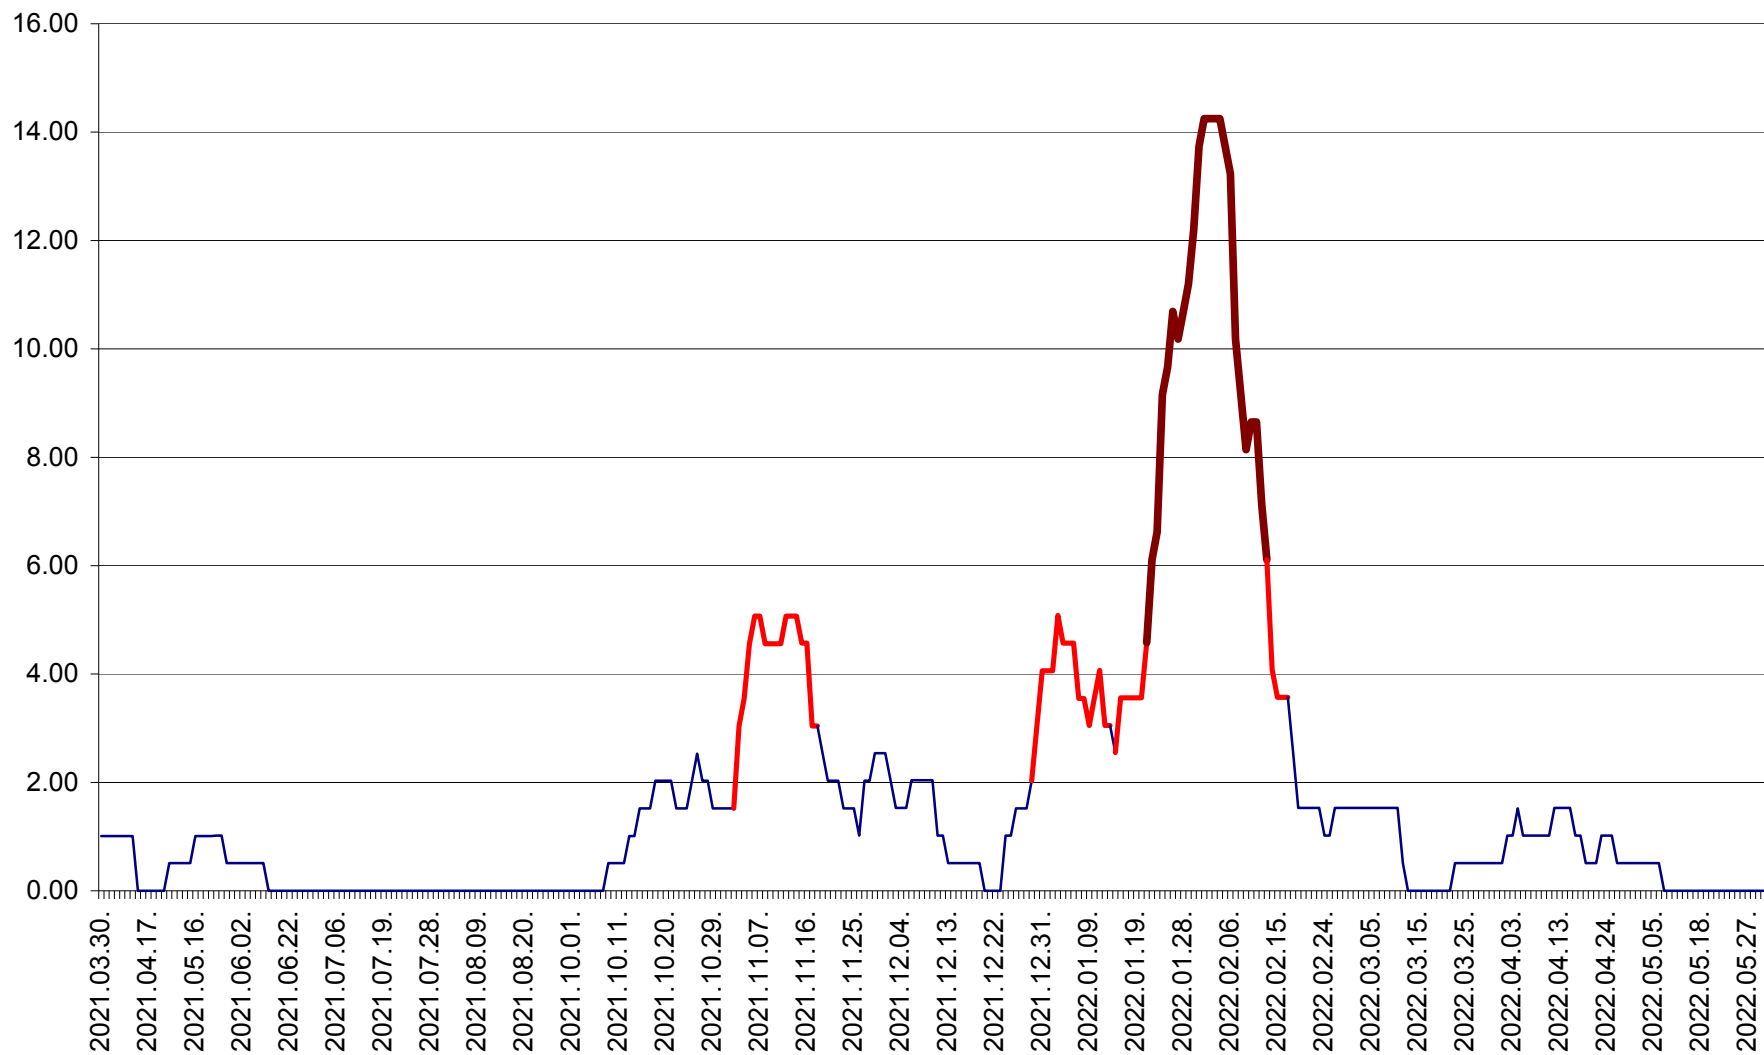

TUȘNAD - Evolutia incidentei cumulate pe 14 zile la ‰ de locuitori
2021.04.01. - 2022.06.02.

ULIEȘ - Evoluția incidenței cumulate pe 14 zile la ‰ de locuitori
2021.04.01. - 2022.06.02.

VĂRȘAG - Evolutia incidentei cumulate pe 14 zile la ‰ de locuitori
2021.04.01. - 2022.06.02.

ORAȘ VLĂHIȚA - Evolutia incidentei cumulate pe 14 zile la ‰ de locuitori
2021.04.01. - 2022.06.02.

VOȘLĂBENI - Evolutia incidentei cumulate pe 14 zile la ‰ de locuitori
2021.04.01. - 2022.06.02.

ZETEA - Evolutia incidentei cumulate pe 14 zile la ‰ de locuitori
2021.04.01. - 2022.06.02.