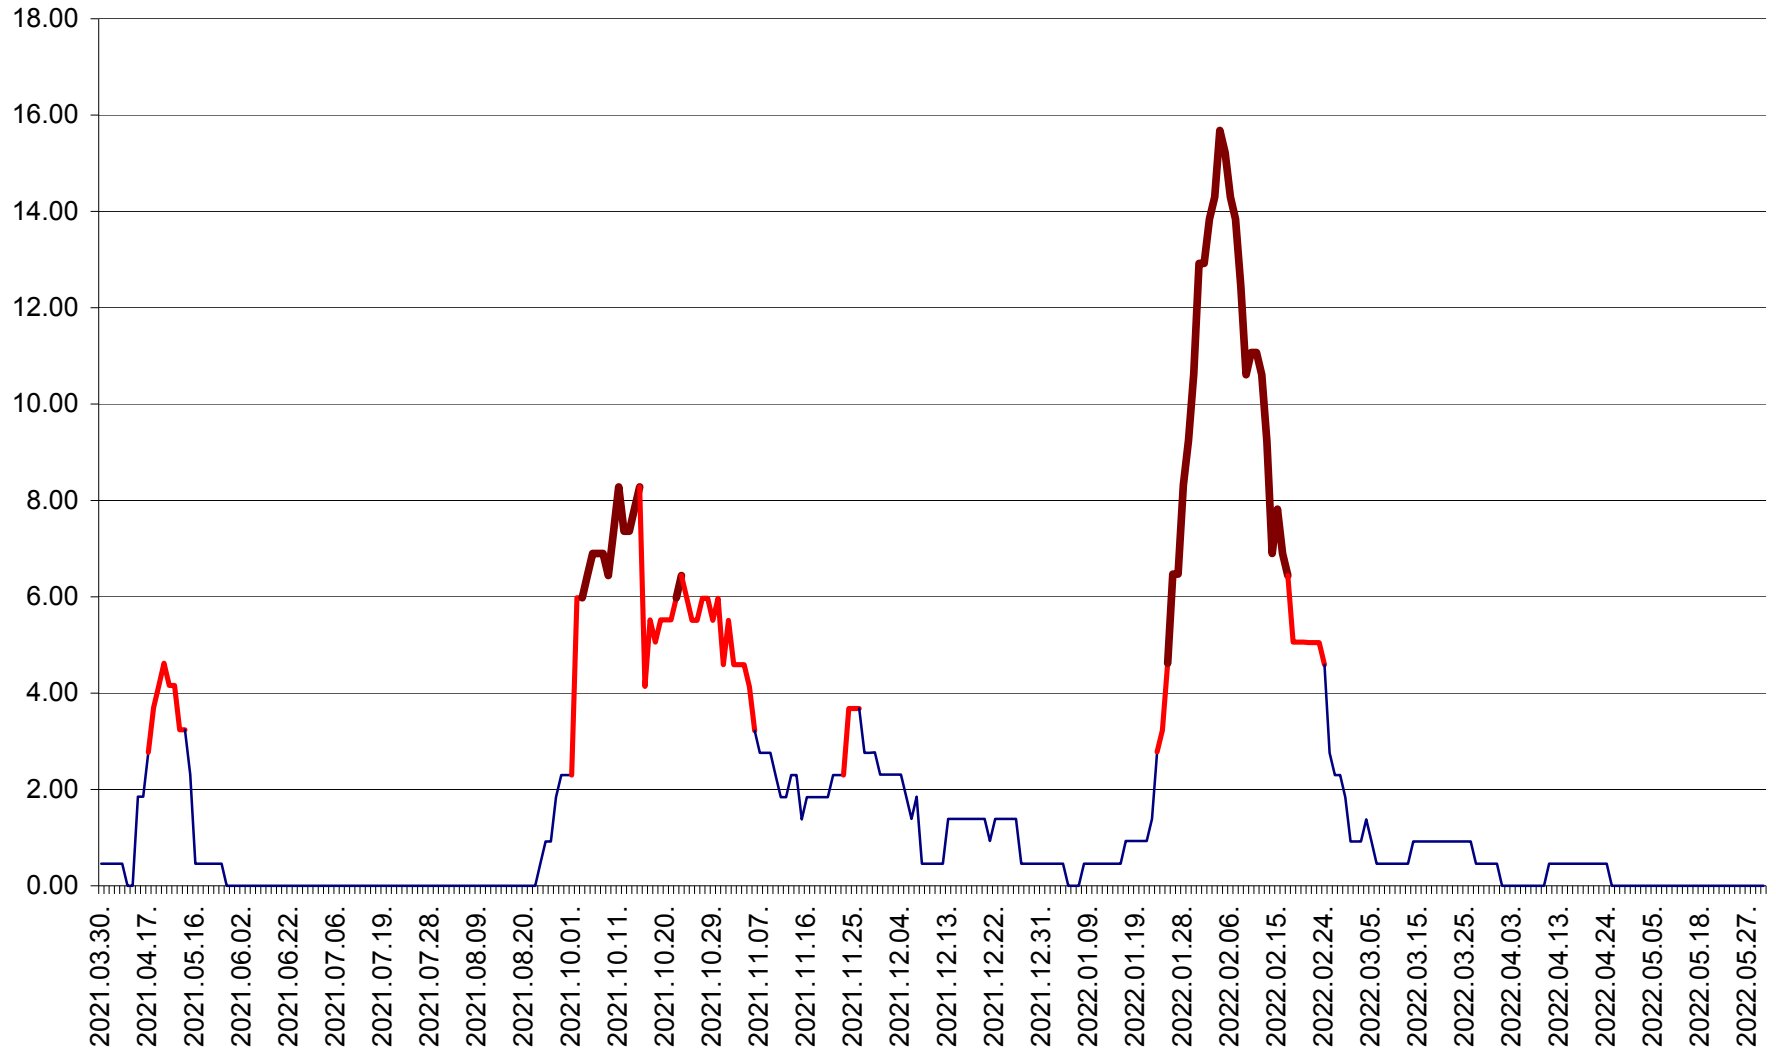

ATID - Evolutia incidentei cumulate pe 14 zile la ‰ de locuitori
2021.04.01. - 2022.06.02.

AVRĂMEȘTI - Evolutia incidentei cumulate pe 14 zile la ‰ de locuitori
2021.04.01. - 2022.06.02.

ORAȘ BĂILE TUȘNAD - Evoluția incidenței cumulate pe 14 zile la ‰ de locuitori
2021.04.01. - 2022.06.02.

ORAȘ BĂLAN - Evolutia incidentei cumulate pe 14 zile la ‰ de locuitori
2021.04.01. - 2022.06.02.

BILBOR - Evolutia incidentei cumulate pe 14 zile la ‰ de locuitori
2021.04.01. - 2022.06.02.

ORAȘ BORSEC - Evolutia incidentei cumulate pe 14 zile la ‰ de locuitori
2021.04.01. - 2022.06.02.

BRĂDEȘTI - Evoluția incidenței cumulate pe 14 zile la ‰ de locuitori
2021.04.01. - 2022.06.02.

CĂPÂLNIȚA - Evoluția incidenței cumulate pe 14 zile la ‰ de locuitori
2021.04.01. - 2022.06.02.

CÂRȚA - Evolutia incidentei cumulate pe 14 zile la ‰ de locuitori
2021.04.01. - 2022.06.02.

CICEU - Evolutia incidentei cumulate pe 14 zile la ‰ de locuitori
2021.04.01. - 2022.06.02.

CIUCSÂNGEORGIU - Evolutia incidentei cumulate pe 14 zile la % de locuitori
2021.04.01. - 2022.06.02.

CIUMANI - Evolutia incidentei cumulate pe 14 zile la ‰ de locuitori
2021.04.01. - 2022.06.02.