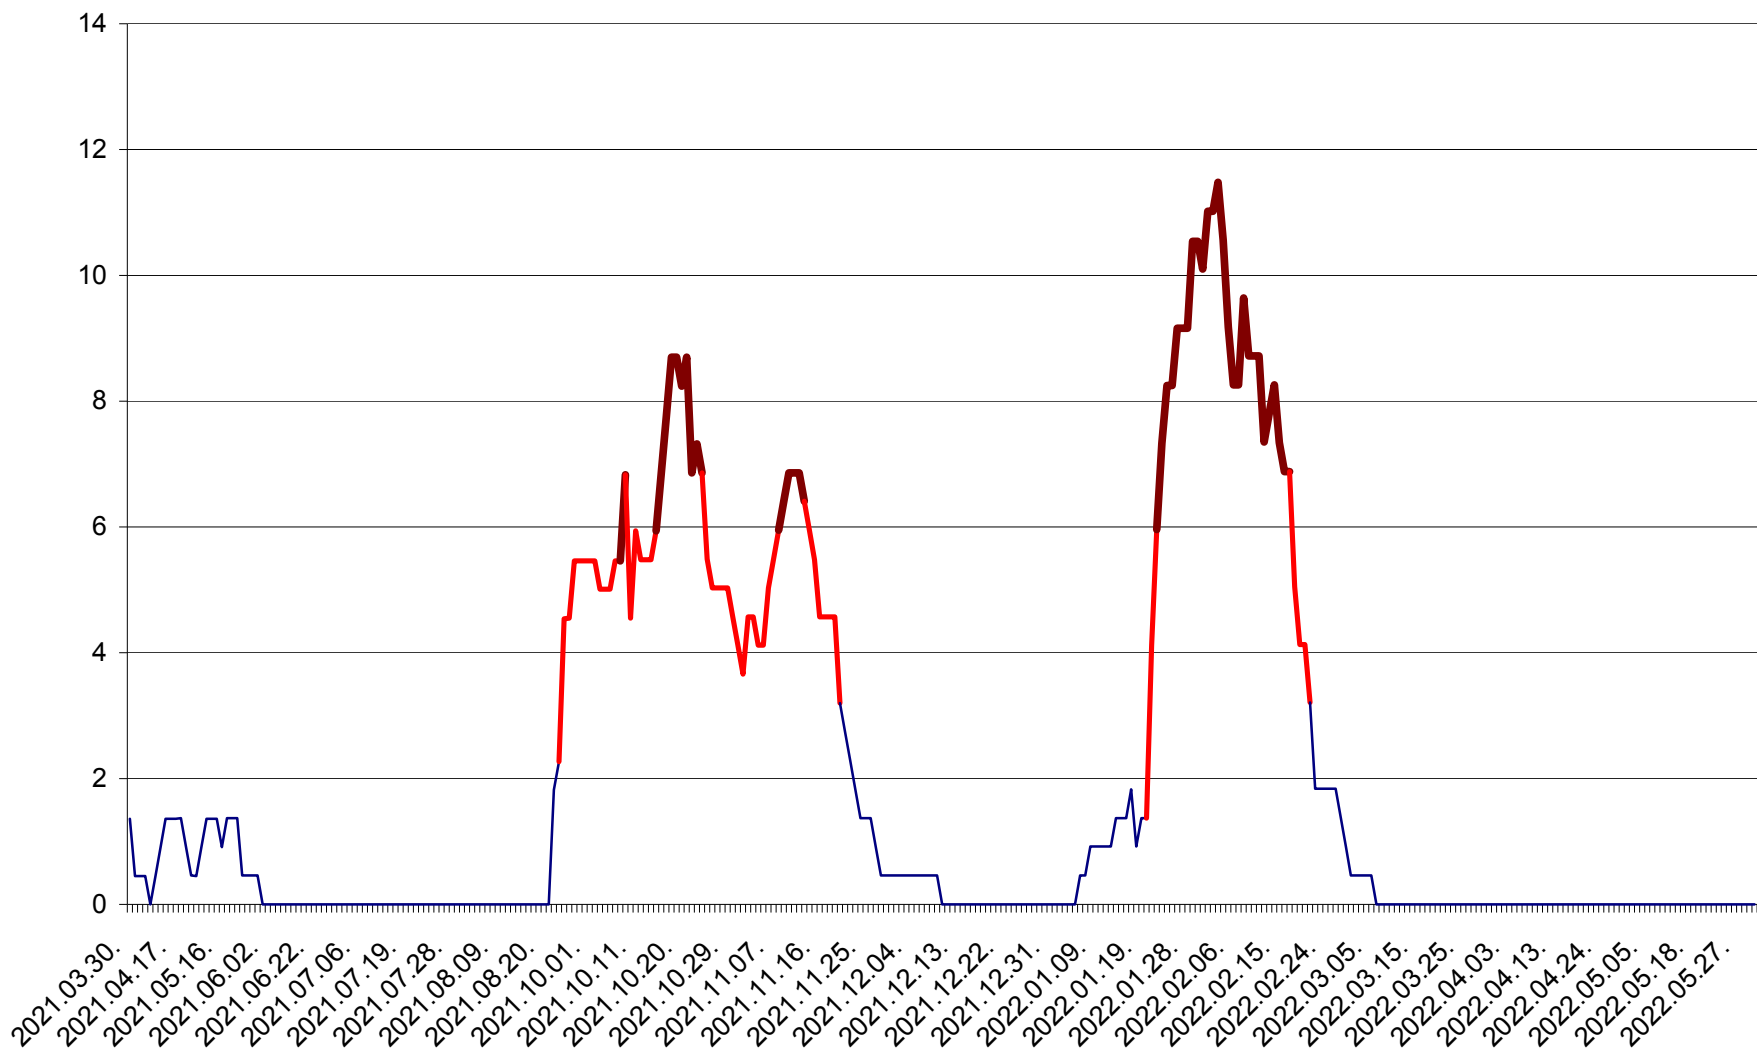

MUNICIPIUL GHEORGHENI - Evolutia incidentei cumulate pe 14 zile la ‰ de locuitori
2021.04.01. - 2022.06.02.

JOSENI - Evolutia incidentei cumulate pe 14 zile la ‰ de locuitori
2021.04.01. - 2022.06.02.

LĂZAREA - Evolutia incidentei cumulate pe 14 zile la % de locuitori
2021.04.01. - 2022.06.02.

LELICENI - Evolutia incidentei cumulate pe 14 zile la ‰ de locuitori
2021.04.01. - 2022.06.02.

LUETA - Evolutia incidentei cumulate pe 14 zile la ‰ de locuitori
2021.04.01. - 2022.06.02.

LUNCA DE JOS - Evolutia incidentei cumulate pe 14 zile la ‰ de locuitori
2021.04.01. - 2022.06.02.

LUNCA DE SUS - Evolutia incidentei cumulate pe 14 zile la ‰ de locuitori
2021.04.01. - 2022.06.02.

LUPENI - Evolutia incidentei cumulate pe 14 zile la ‰ de locuitori
2021.04.01. - 2022.06.02.

MĂDĂRAȘ - Evolutia incidentei cumulate pe 14 zile la ‰ de locuitori
2021.04.01. - 2022.06.02.