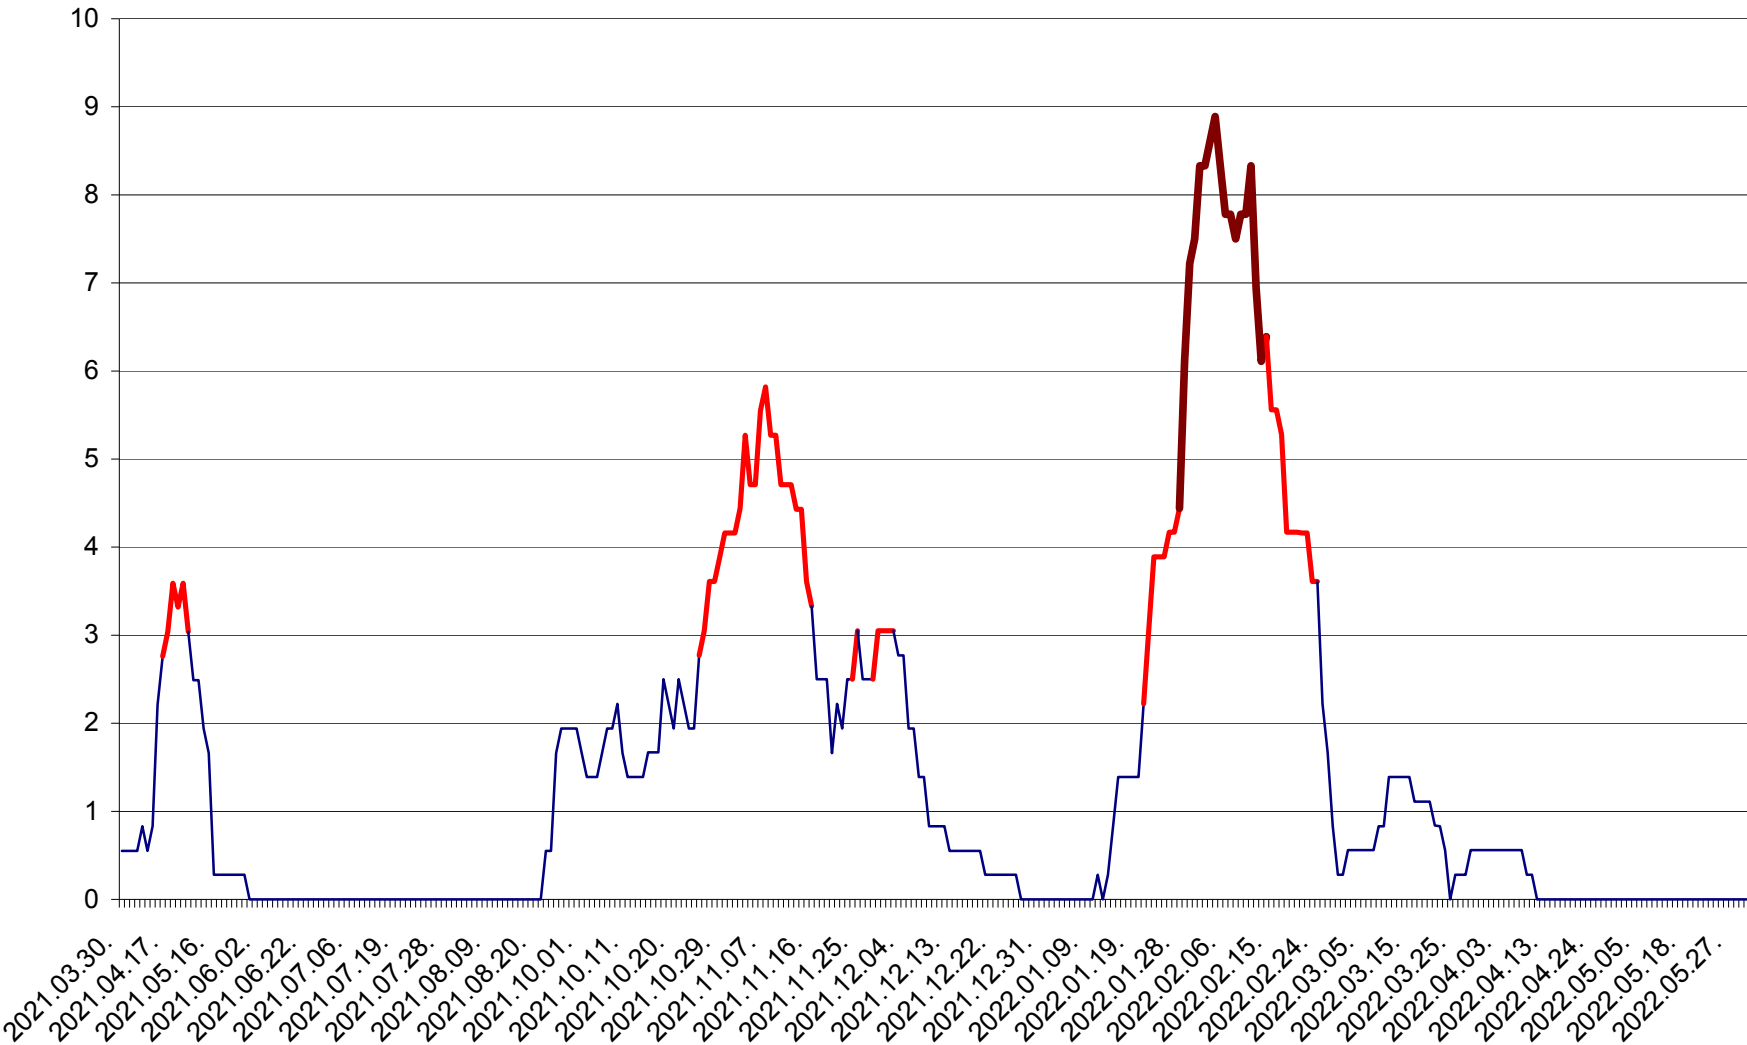

LELICENI - Evolutia incidentei cumulate pe 14 zile la ‰ de locuitori
2021.04.01. - 2022.06.02.

LUETA - Evolutia incidentei cumulate pe 14 zile la ‰ de locuitori
2021.04.01. - 2022.06.02.

LUNCA DE JOS - Evolutia incidentei cumulate pe 14 zile la ‰ de locuitori
2021.04.01. - 2022.06.02.

LUNCA DE SUS - Evolutia incidentei cumulate pe 14 zile la ‰ de locuitori
2021.04.01. - 2022.06.02.

LUPENI - Evolutia incidentei cumulate pe 14 zile la ‰ de locuitori
2021.04.01. - 2022.06.02.

MĂDĂRAȘ - Evolutia incidentei cumulate pe 14 zile la ‰ de locuitori
2021.04.01. - 2022.06.02.

MĂRTINIȘ - Evolutia incidentei cumulate pe 14 zile la % de locuitori
2021.04.01. - 2022.06.02.

MEREȘTI - Evolutia incidentei cumulate pe 14 zile la ‰ de locuitori
2021.04.01. - 2022.06.02.

MUNICIPIUL MIERCUREA-CIUC - Evolutia incidentei cumulate pe 14 zile la ‰ de locuitori
2021.04.01. - 2022.06.02.

MIHĂILENI - Evolutia incidentei cumulate pe 14 zile la ‰ de locuitori
2021.04.01. - 2022.06.02.

MUGENI - Evolutia incidentei cumulate pe 14 zile la ‰ de locuitori
2021.04.01. - 2022.06.02.

OCLAND - Evolutia incidentei cumulate pe 14 zile la ‰ de locuitori
2021.04.01. - 2022.06.02.