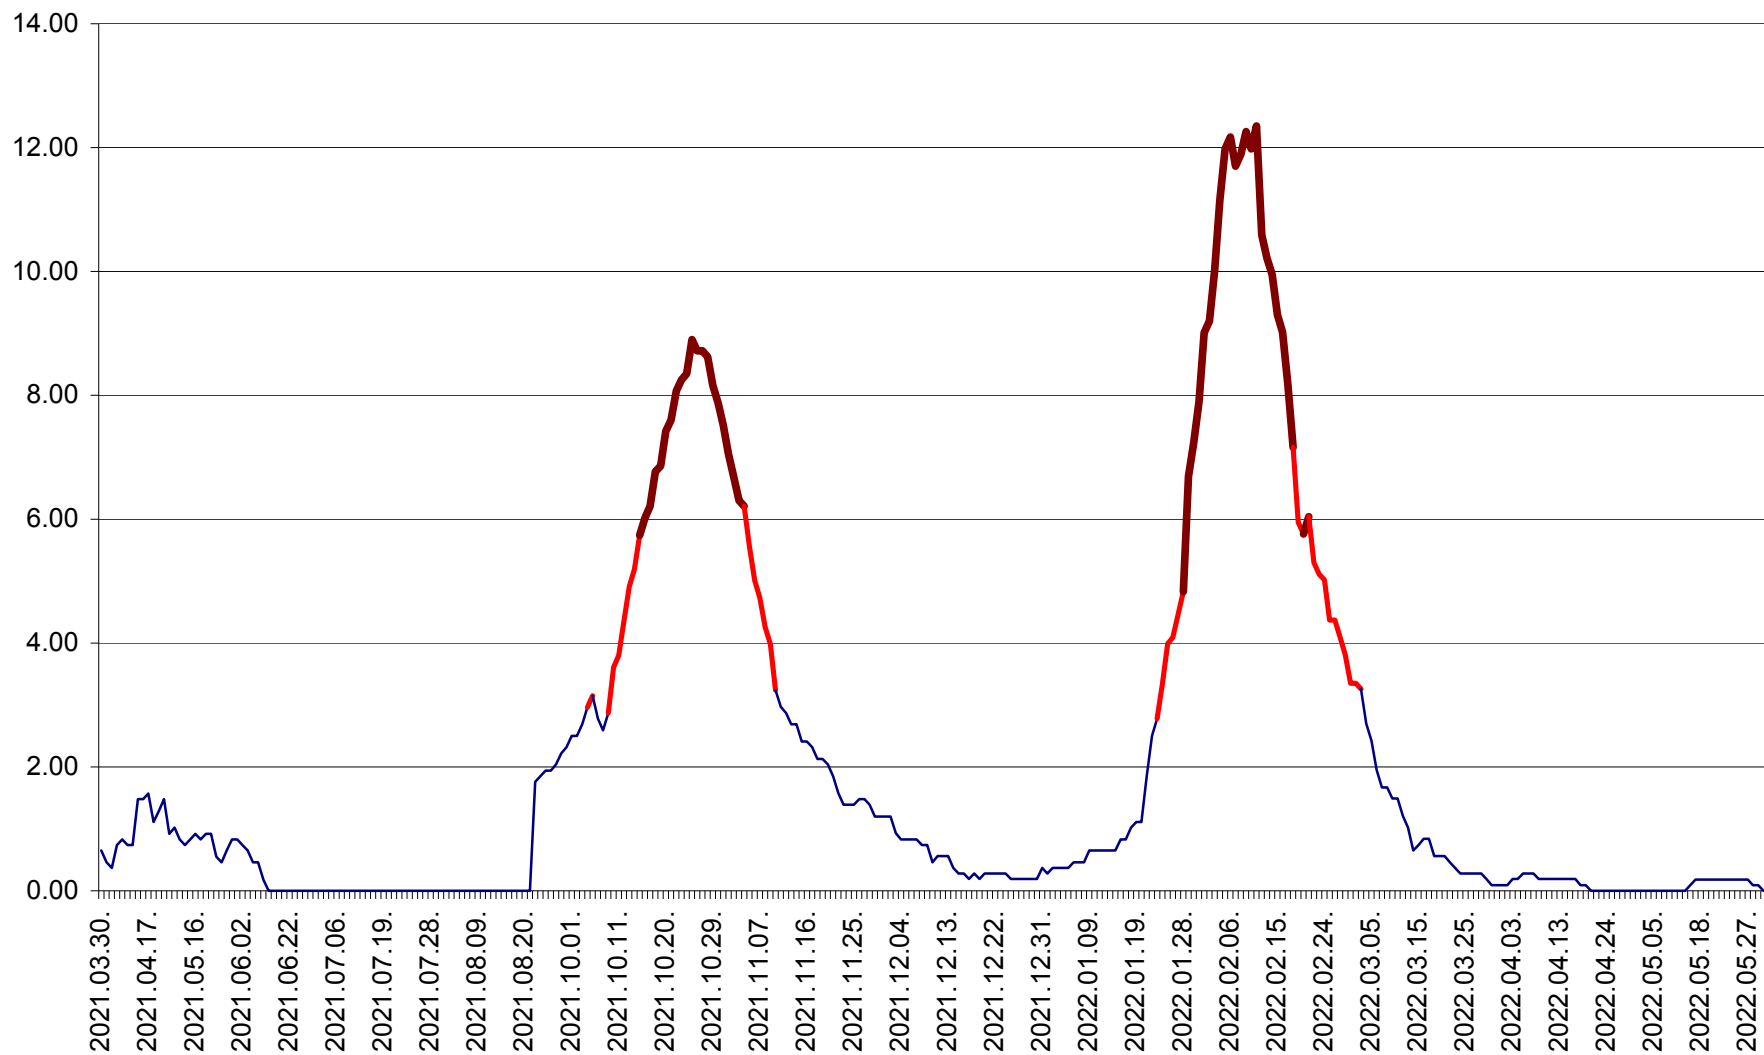

BRĂDEȘTI - Evoluția incidenței cumulate pe 14 zile la ‰ de locuitori
2021.04.01. - 2022.06.02.

CĂPÂLNIȚA - Evoluția incidenței cumulate pe 14 zile la ‰ de locuitori
2021.04.01. - 2022.06.02.

CÂRȚA - Evolutia incidentei cumulate pe 14 zile la ‰ de locuitori
2021.04.01. - 2022.06.02.

CICEU - Evolutia incidentei cumulate pe 14 zile la ‰ de locuitori
2021.04.01. - 2022.06.02.

CIUCSÂNGEORGIU - Evolutia incidentei cumulate pe 14 zile la % de locuitori
2021.04.01. - 2022.06.02.

CIUMANI - Evolutia incidentei cumulate pe 14 zile la ‰ de locuitori
2021.04.01. - 2022.06.02.

CORBU - Evolutia incidentei cumulate pe 14 zile la ‰ de locuitori
2021.04.01. - 2022.06.02.

CORUND - Evolutia incidentei cumulate pe 14 zile la ‰ de locuitori
2021.04.01. - 2022.06.02.

COZMENI - Evolutia incidentei cumulate pe 14 zile la % de locuitori
2021.04.01. - 2022.06.02.

ORAȘ CRISTURU SECUIESC - Evolutia incidentei cumulate pe 14 zile la ‰ de locuitori
2021.04.01. - 2022.06.02.

DĂNEȘTI - Evolutia incidentei cumulate pe 14 zile la ‰ de locuitori
2021.04.01. - 2022.06.02.