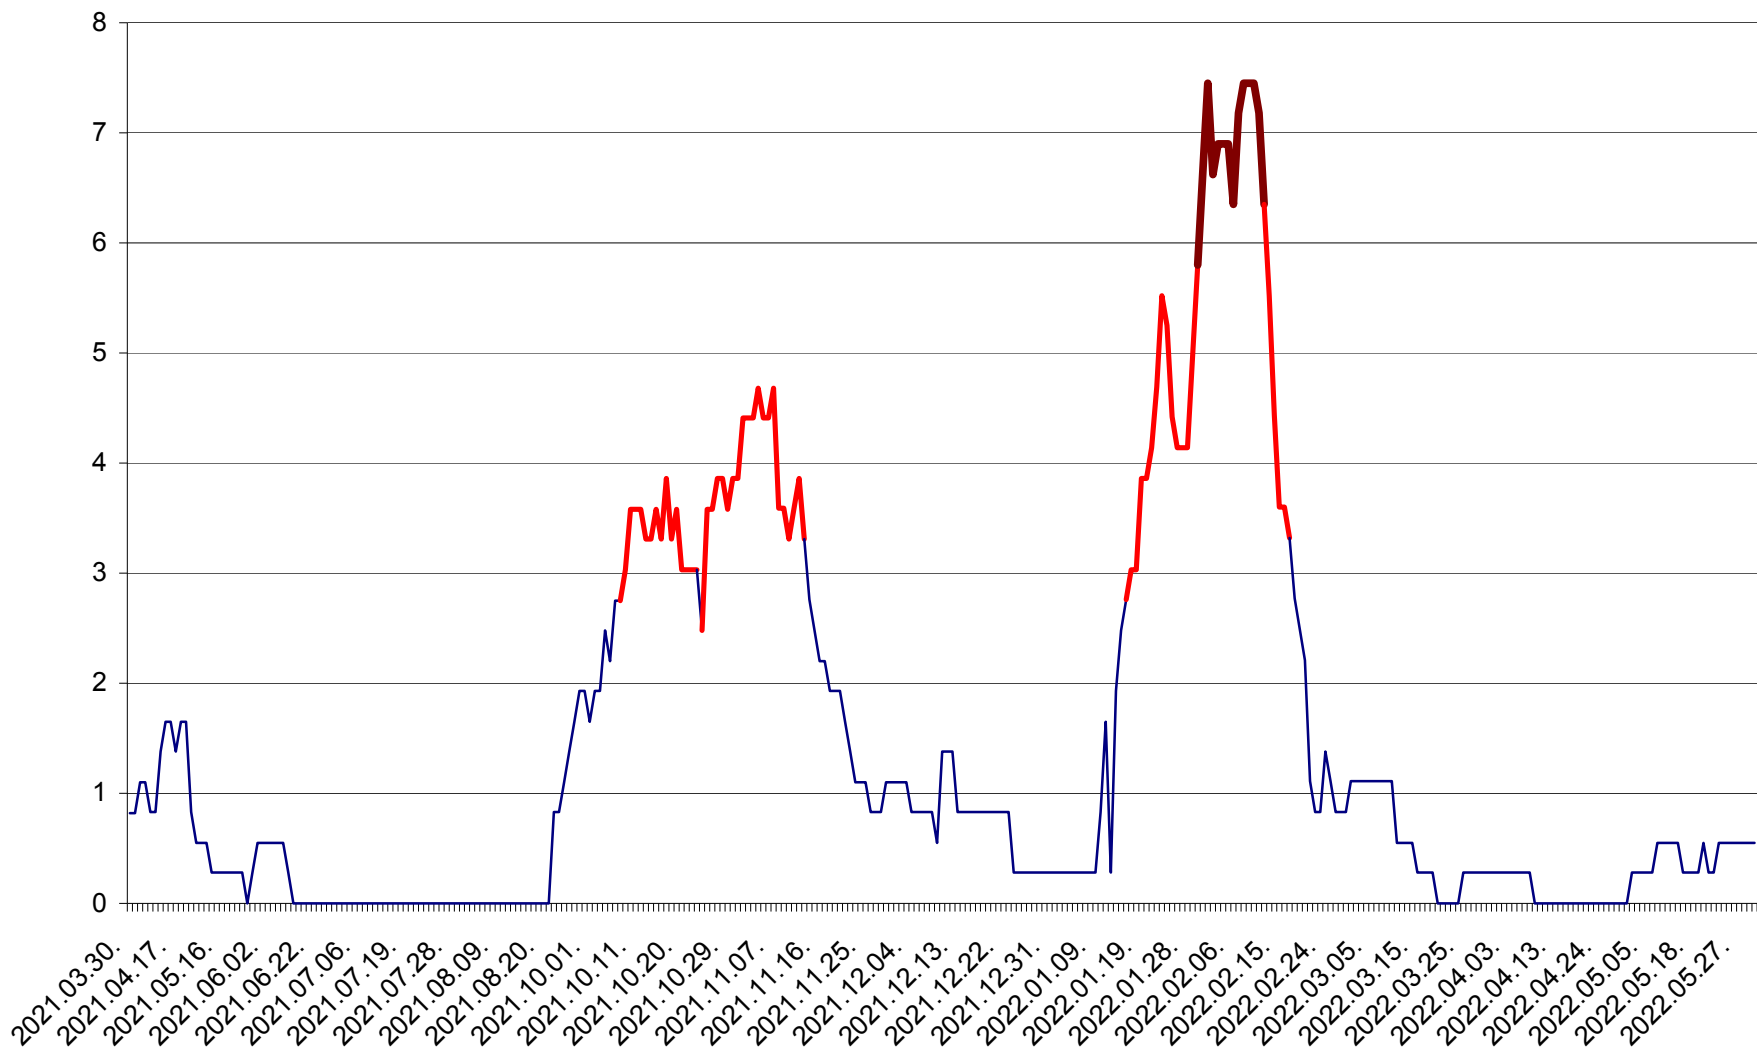

RACU - Evolutia incidentei cumulate pe 14 zile la ‰ de locuitori
2021.04.01. - 2022.06.02.

REMETEA - Evolutia incidentei cumulate pe 14 zile la % de locuitori
2021.04.01. - 2022.06.02.

SĂCEL - Evolutia incidentei cumulate pe 14 zile la ‰ de locuitori
2021.04.01. - 2022.06.02.

SÂNCRĂIENI - Evolutia incidentei cumulate pe 14 zile la ‰ de locuitori
2021.04.01. - 2022.06.02.

SÂNDOMINIC - Evolutia incidentei cumulate pe 14 zile la ‰ de locuitori
2021.04.01. - 2022.06.02.

SÂNMARTIN - Evolutia incidentei cumulate pe 14 zile la ‰ de locuitori
2021.04.01. - 2022.06.02.

SÂNSIMION - Evolutia incidentei cumulate pe 14 zile la ‰ de locuitori
2021.04.01. - 2022.06.02.

SÂNTIMBRU - Evolutia incidentei cumulate pe 14 zile la ‰ de locuitori
2021.04.01. - 2022.06.02.

SĂRMAȘ - Evolutia incidentei cumulate pe 14 zile la ‰ de locuitori
2021.04.01. - 2022.06.02.