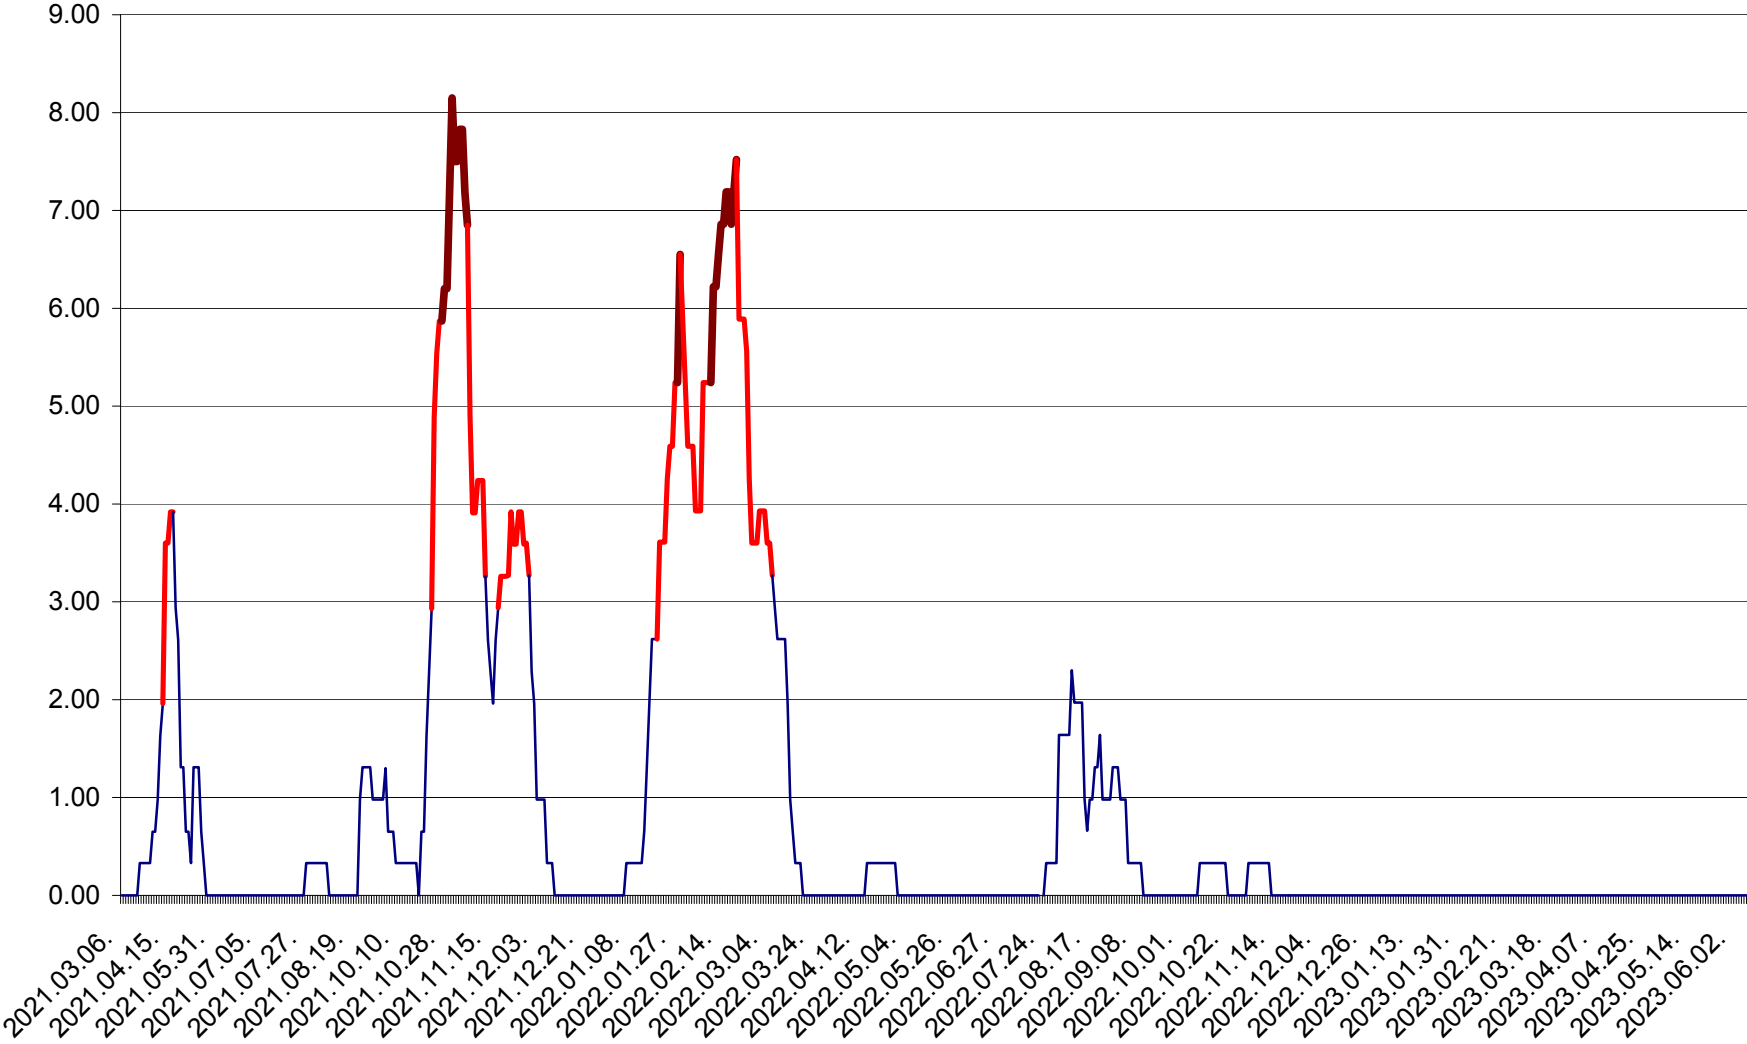

ATID - Evolutia incidentei cumulate pe 14 zile la ‰ de locuitori
2021.03.07. - 2023.06.07.

AVRĂMEȘTI - Evolutia incidentei cumulate pe 14 zile la ‰ de locuitori
2021.03.07. - 2023.06.07.

ORAȘ BĂILE TUȘNAD - Evolutia incidentei cumulate pe 14 zile la ‰ de locuitori
2021.03.07. - 2023.06.07.

ORAȘ BĂLAN - Evoluția incidenței cumulate pe 14 zile la ‰ de locuitori
2021.03.07. - 2023.06.07.

BILBOR - Evolutia incidentei cumulate pe 14 zile la ‰ de locuitori
2021.03.07. - 2023.06.07.

ORAȘ BORSEC - Evolutia incidentei cumulate pe 14 zile la ‰ de locuitori
2021.03.07. - 2023.06.07.

BRĂDEȘTI - Evoluția incidenței cumulate pe 14 zile la ‰ de locuitori
2021.03.07. - 2023.06.07.

CĂPÂLNIȚA - Evoluția incidenței cumulate pe 14 zile la ‰ de locuitori
2021.03.07. - 2023.06.07.

CÂRȚA - Evolutia incidentei cumulate pe 14 zile la ‰ de locuitori
2021.03.07. - 2023.06.07.