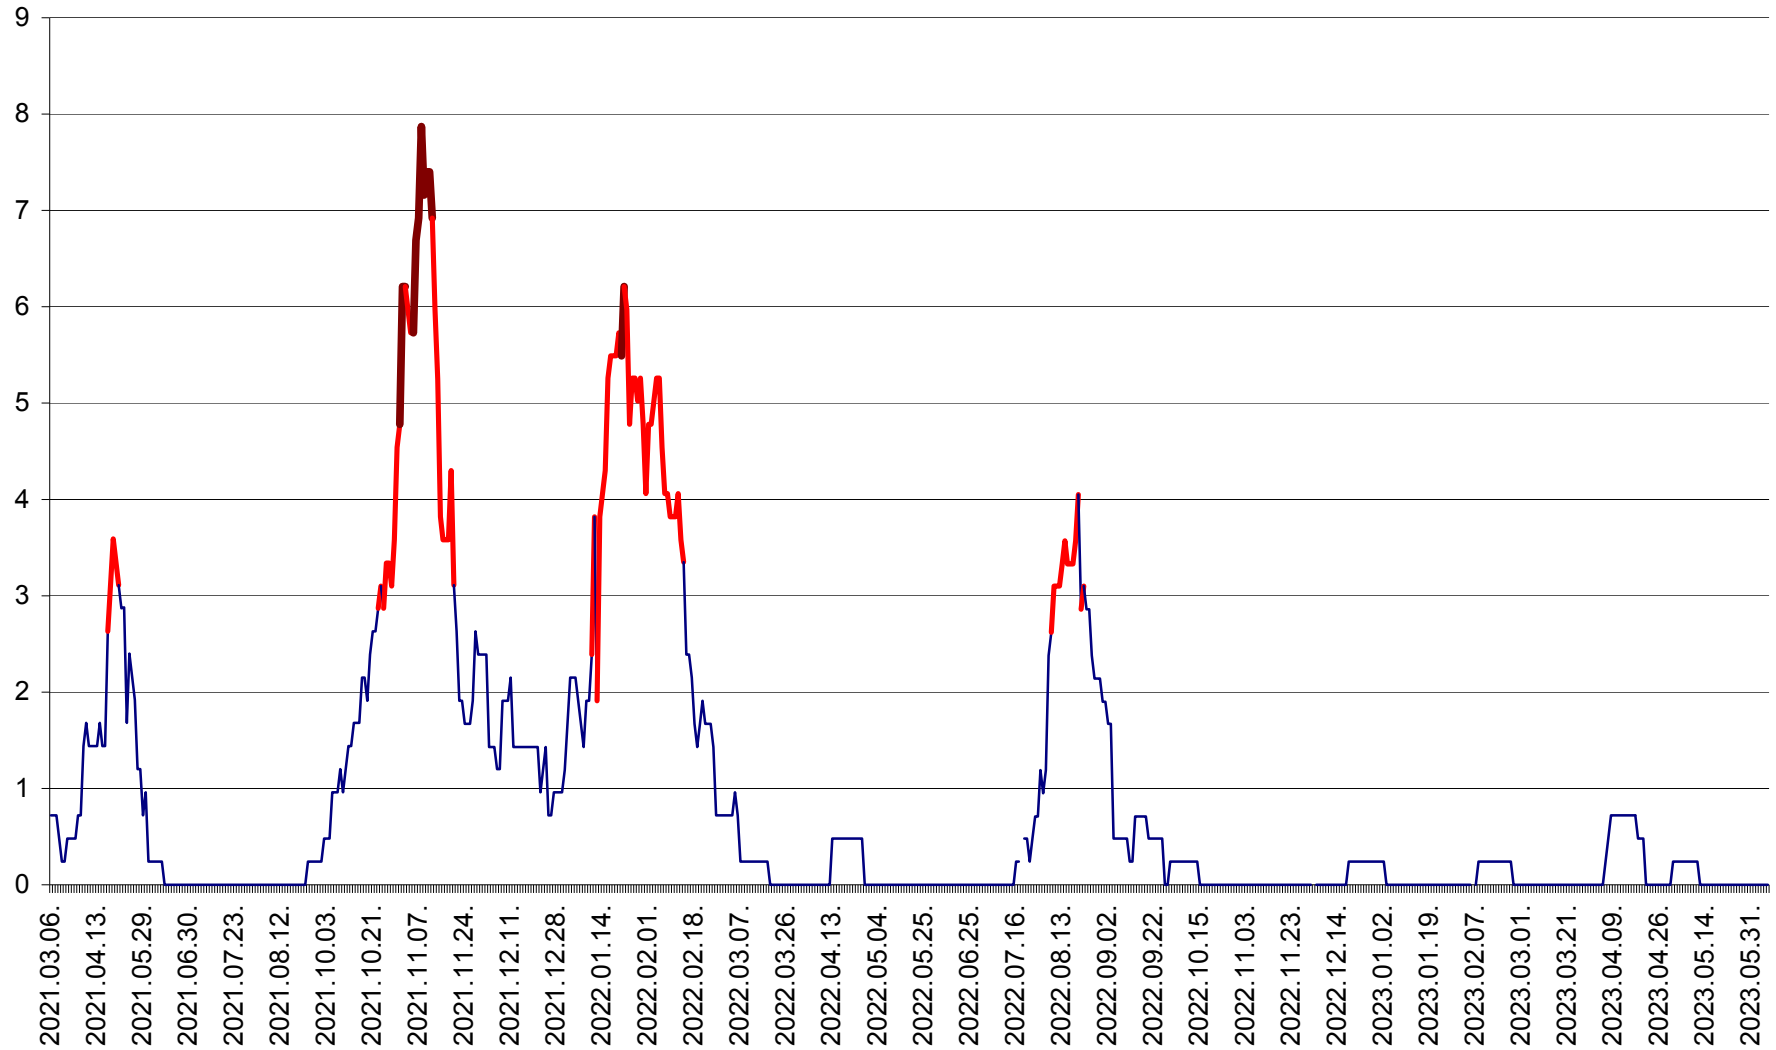

CORBU - Evolutia incidentei cumulate pe 14 zile la ‰ de locuitori
2021.03.07. - 2023.06.07.

CORUND - Evolutia incidentei cumulate pe 14 zile la ‰ de locuitori
2021.03.07. - 2023.06.07.

COZMENI - Evolutia incidentei cumulate pe 14 zile la ‰ de locuitori
2021.03.07. - 2023.06.07.

ORAȘ CRISTURU SECUIESC - Evolutia incidentei cumulate pe 14 zile la ‰ de locuitori
2021.03.07. - 2023.06.07.

DĂNEȘTI - Evolutia incidentei cumulate pe 14 zile la ‰ de locuitori
2021.03.07. - 2023.06.07.

DÂRJIU - Evolutia incidentei cumulate pe 14 zile la ‰ de locuitori
2021.03.07. - 2023.06.07.

DEALU - Evolutia incidentei cumulate pe 14 zile la ‰ de locuitori
2021.03.07. - 2023.06.07.

DITRĂU - Evolutia incidentei cumulate pe 14 zile la ‰ de locuitori
2021.03.07. - 2023.06.07.

FELICENI - Evolutia incidentei cumulate pe 14 zile la ‰ de locuitori
2021.03.07. - 2023.06.07.

FRUMOASA - Evolutia incidentei cumulate pe 14 zile la ‰ de locuitori
2021.03.07. - 2023.06.07.

GĂLĂUȚAȘ - Evoluția incidenței cumulate pe 14 zile la ‰ de locuitori
2021.03.07. - 2023.06.07.