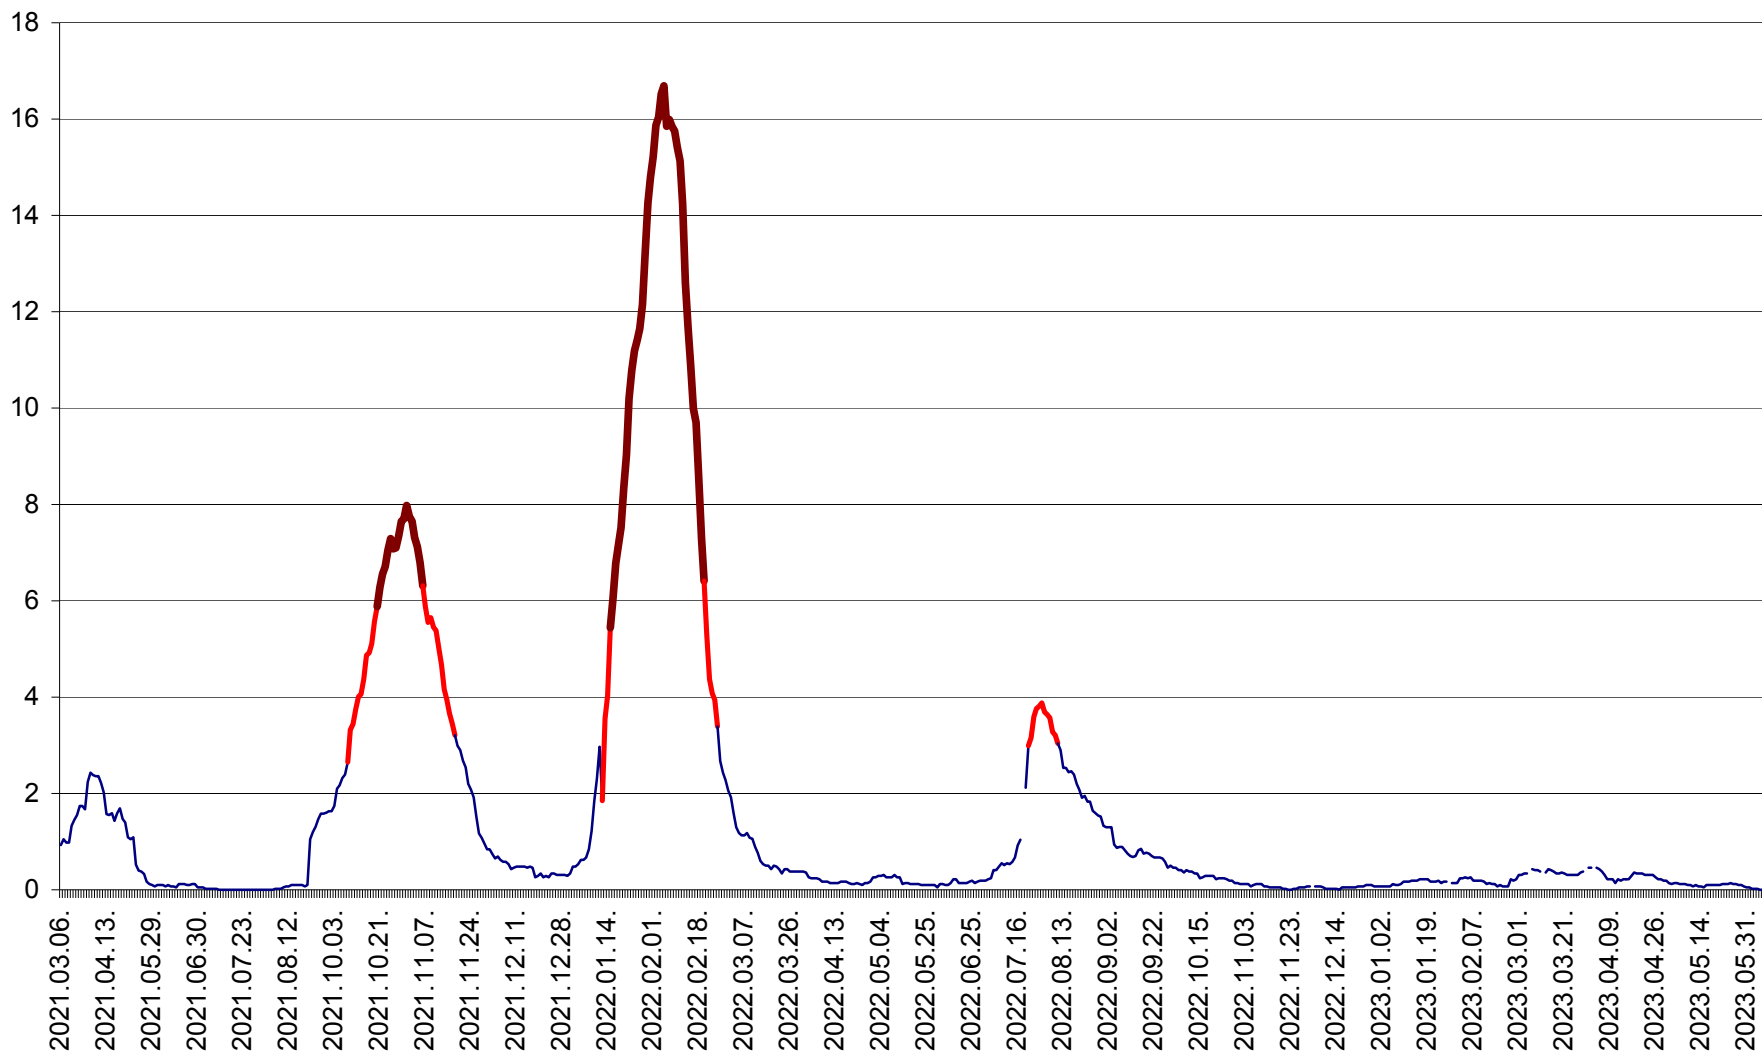

LELICENI - Evolutia incidentei cumulate pe 14 zile la ‰ de locuitori
2021.03.07. - 2023.06.07.

LUETA - Evolutia incidentei cumulate pe 14 zile la ‰ de locuitori
2021.03.07. - 2023.06.07.

LUNCA DE JOS - Evolutia incidentei cumulate pe 14 zile la ‰ de locuitori
2021.03.07. - 2023.06.07.

LUNCA DE SUS - Evolutia incidentei cumulate pe 14 zile la ‰ de locuitori
2021.03.07. - 2023.06.07.

LUPENI - Evolutia incidentei cumulate pe 14 zile la ‰ de locuitori
2021.03.07. - 2023.06.07.

MĂDĂRAȘ - Evolutia incidentei cumulate pe 14 zile la ‰ de locuitori
2021.03.07. - 2023.06.07.

MĂRTINIȘ - Evolutia incidentei cumulate pe 14 zile la % de locuitori
2021.03.07. - 2023.06.07.

MEREȘTI - Evolutia incidentei cumulate pe 14 zile la ‰ de locuitori
2021.03.07. - 2023.06.07.

MUNICIPIUL MIERCUREA-CIUC - Evolutia incidentei cumulate pe 14 zile la ‰ de locuitori
2021.03.07. - 2023.06.07.