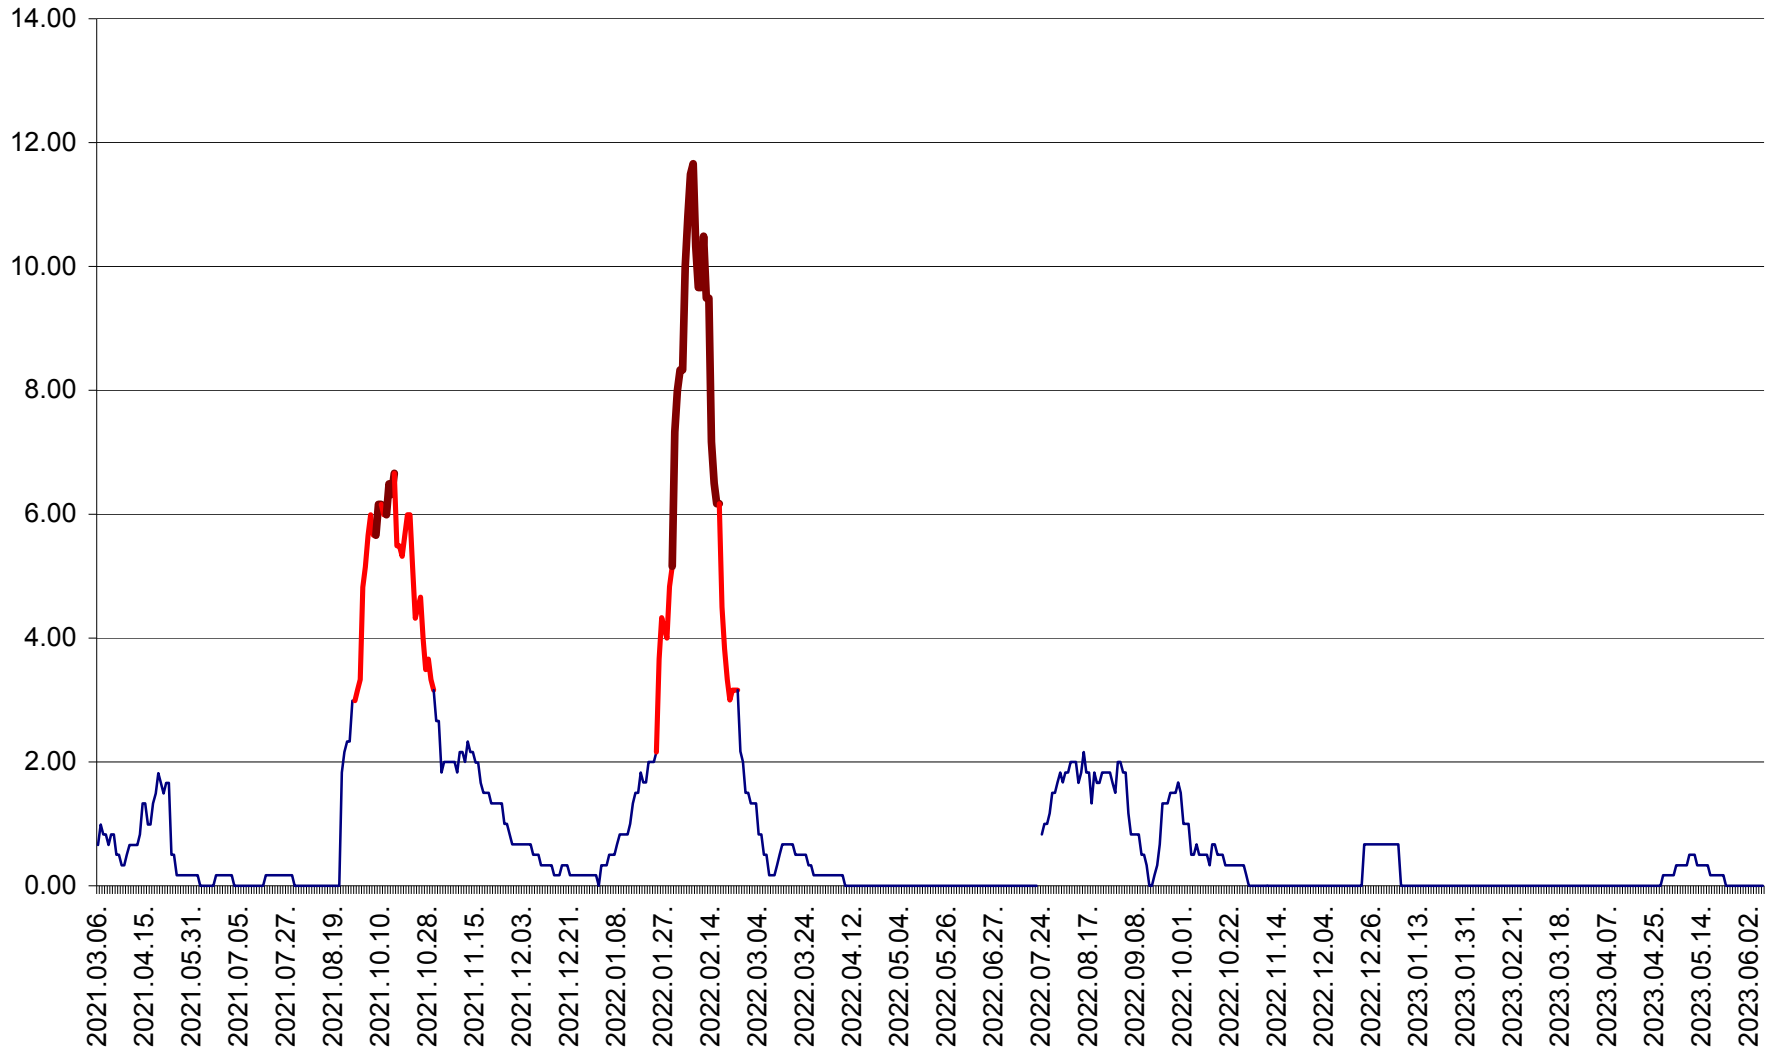

ULIEȘ - Evoluția incidenței cumulate pe 14 zile la ‰ de locuitori
2021.03.07. - 2023.06.07.

VĂRȘAG - Evolutia incidentei cumulate pe 14 zile la ‰ de locuitori
2021.03.07. - 2023.06.07.

ORAȘ VLĂHIȚA - Evolutia incidentei cumulate pe 14 zile la ‰ de locuitori
2021.03.07. - 2023.06.07.

VOȘLĂBENI - Evolutia incidentei cumulate pe 14 zile la ‰ de locuitori
2021.03.07. - 2023.06.07.

ZETEA - Evolutia incidentei cumulate pe 14 zile la ‰ de locuitori
2021.03.07. - 2023.06.07.

Total - Evolutia incidentei cumulate pe 14 zile la ‰ de locuitori
2021.03.07. - 2023.06.07.