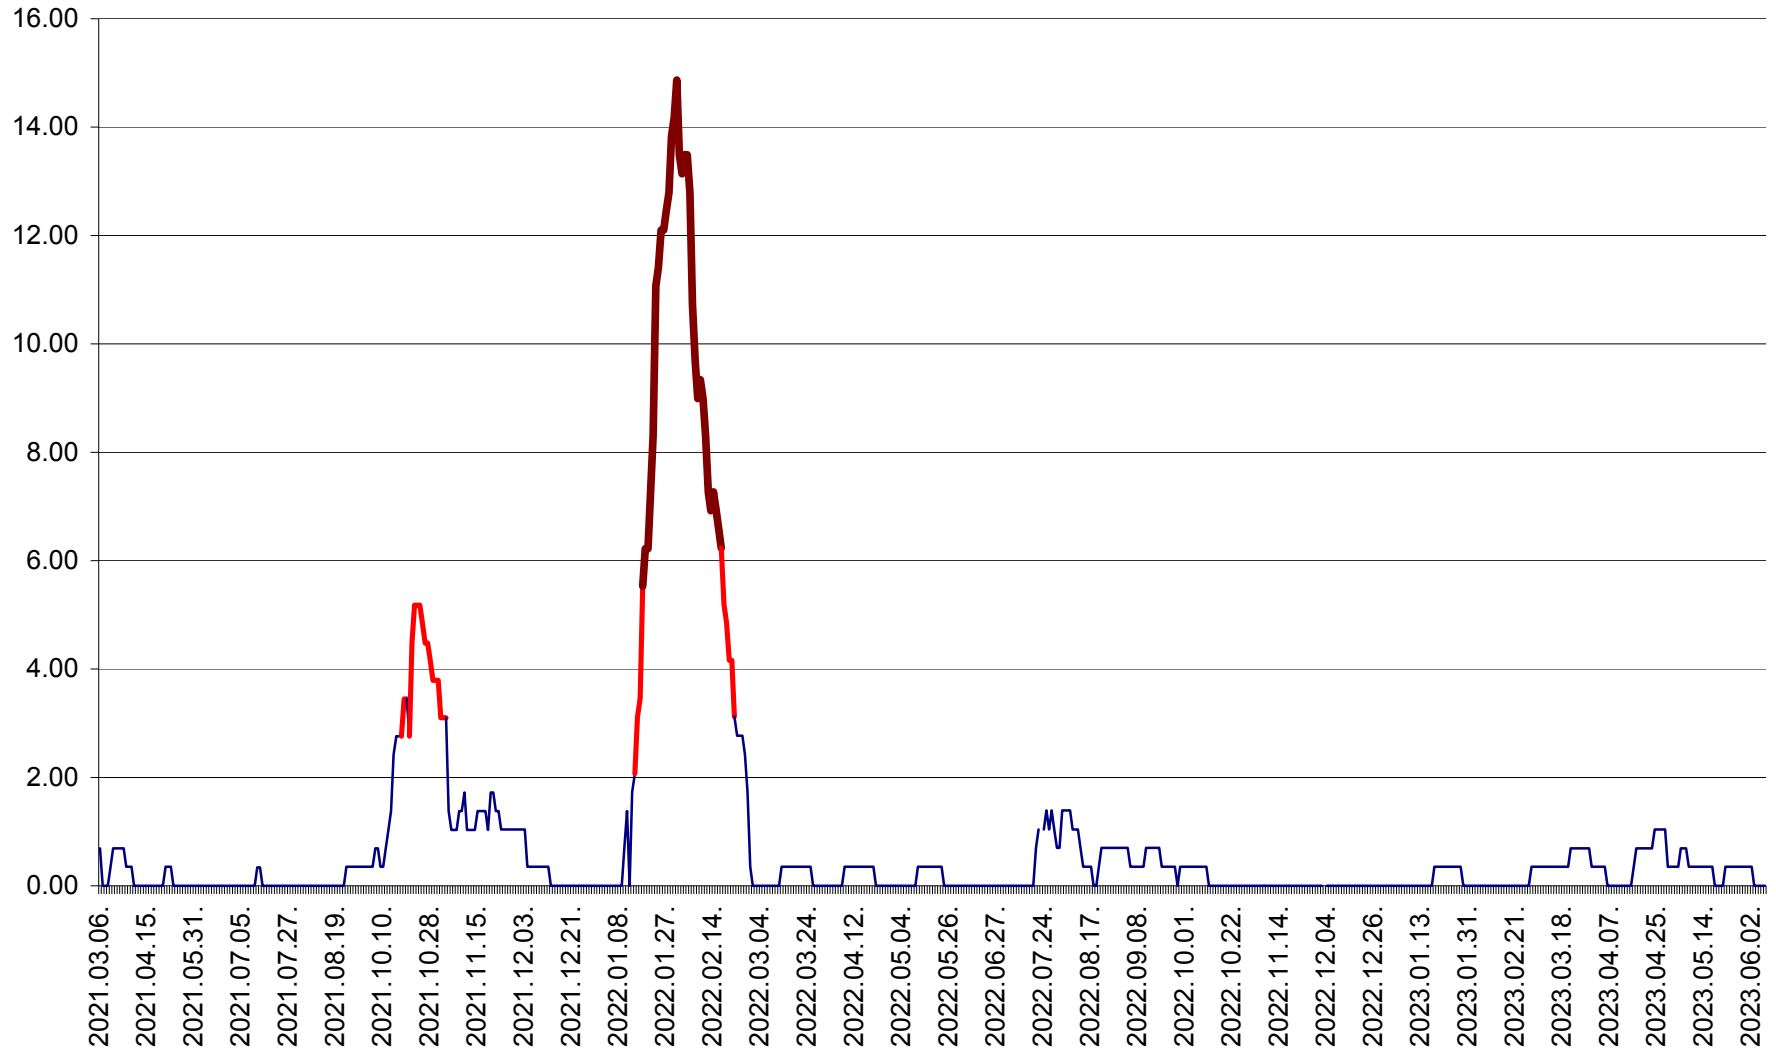

ORAȘ BĂLAN - Evoluția incidenței cumulate pe 14 zile la ‰ de locuitori
2021.03.07. - 2023.06.07.

BILBOR - Evolutia incidentei cumulate pe 14 zile la ‰ de locuitori
2021.03.07. - 2023.06.07.

ORAȘ BORSEC - Evolutia incidentei cumulate pe 14 zile la ‰ de locuitori
2021.03.07. - 2023.06.07.

BRĂDEȘTI - Evoluția incidenței cumulate pe 14 zile la ‰ de locuitori
2021.03.07. - 2023.06.07.

CĂPÂLNIȚA - Evoluția incidenței cumulate pe 14 zile la ‰ de locuitori
2021.03.07. - 2023.06.07.

CÂRȚA - Evolutia incidentei cumulate pe 14 zile la ‰ de locuitori
2021.03.07. - 2023.06.07.

CICEU - Evolutia incidentei cumulate pe 14 zile la ‰ de locuitori
2021.03.07. - 2023.06.07.

CIUCSÂNGEORGIU - Evolutia incidentei cumulate pe 14 zile la ‰ de locuitori
2021.03.07. - 2023.06.07.

CIUMANI - Evolutia incidentei cumulate pe 14 zile la ‰ de locuitori
2021.03.07. - 2023.06.07.

CORBU - Evolutia incidentei cumulate pe 14 zile la ‰ de locuitori
2021.03.07. - 2023.06.07.

CORUND - Evolutia incidentei cumulate pe 14 zile la ‰ de locuitori
2021.03.07. - 2023.06.07.

COZMENI - Evolutia incidentei cumulate pe 14 zile la ‰ de locuitori
2021.03.07. - 2023.06.07.