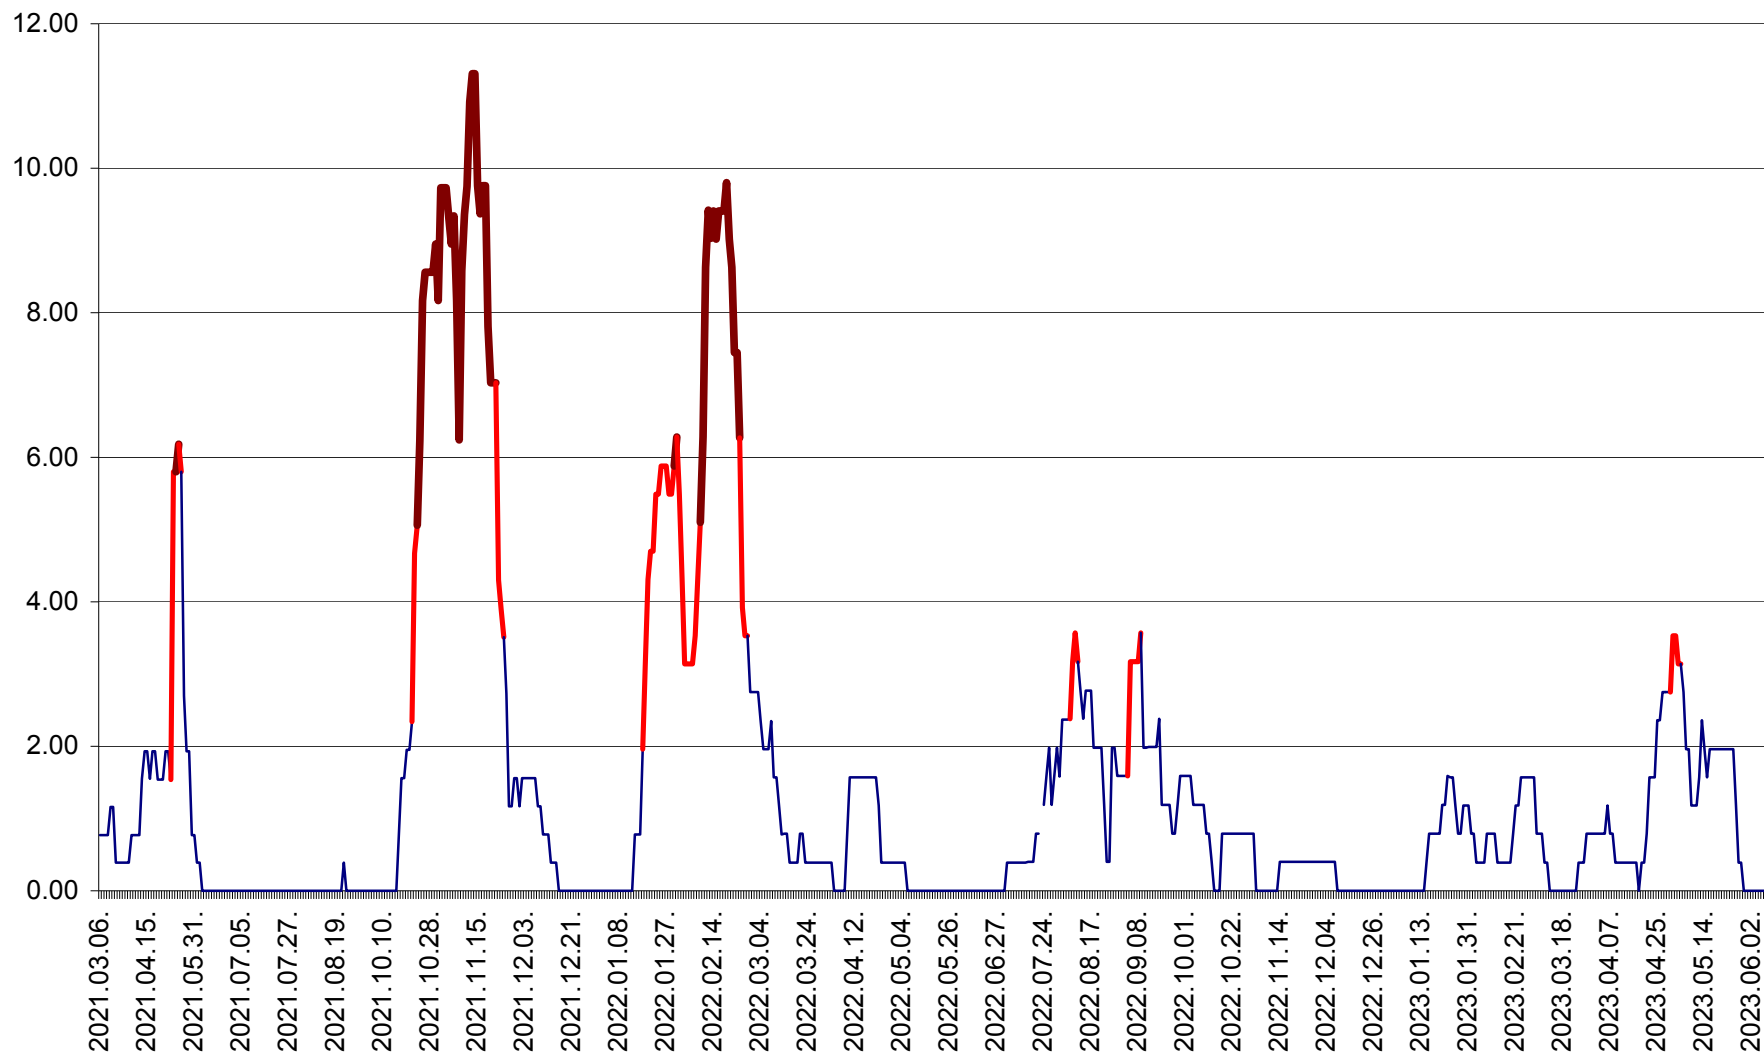

ATID - Evolutia incidentei cumulate pe 14 zile la ‰ de locuitori
2021.03.07. - 2023.06.07.

AVRĂMEȘTI - Evolutia incidentei cumulate pe 14 zile la ‰ de locuitori
2021.03.07. - 2023.06.07.

ORAȘ BĂILE TUȘNAD - Evolutia incidentei cumulate pe 14 zile la ‰ de locuitori
2021.03.07. - 2023.06.07.

ORAȘ BĂLAN - Evoluția incidenței cumulate pe 14 zile la ‰ de locuitori
2021.03.07. - 2023.06.07.

BILBOR - Evolutia incidentei cumulate pe 14 zile la ‰ de locuitori
2021.03.07. - 2023.06.07.

ORAȘ BORSEC - Evolutia incidentei cumulate pe 14 zile la ‰ de locuitori
2021.03.07. - 2023.06.07.

BRĂDEȘTI - Evoluția incidenței cumulate pe 14 zile la ‰ de locuitori
2021.03.07. - 2023.06.07.

CĂPÂLNIȚA - Evoluția incidenței cumulate pe 14 zile la ‰ de locuitori
2021.03.07. - 2023.06.07.

CÂRȚA - Evolutia incidentei cumulate pe 14 zile la ‰ de locuitori
2021.03.07. - 2023.06.07.