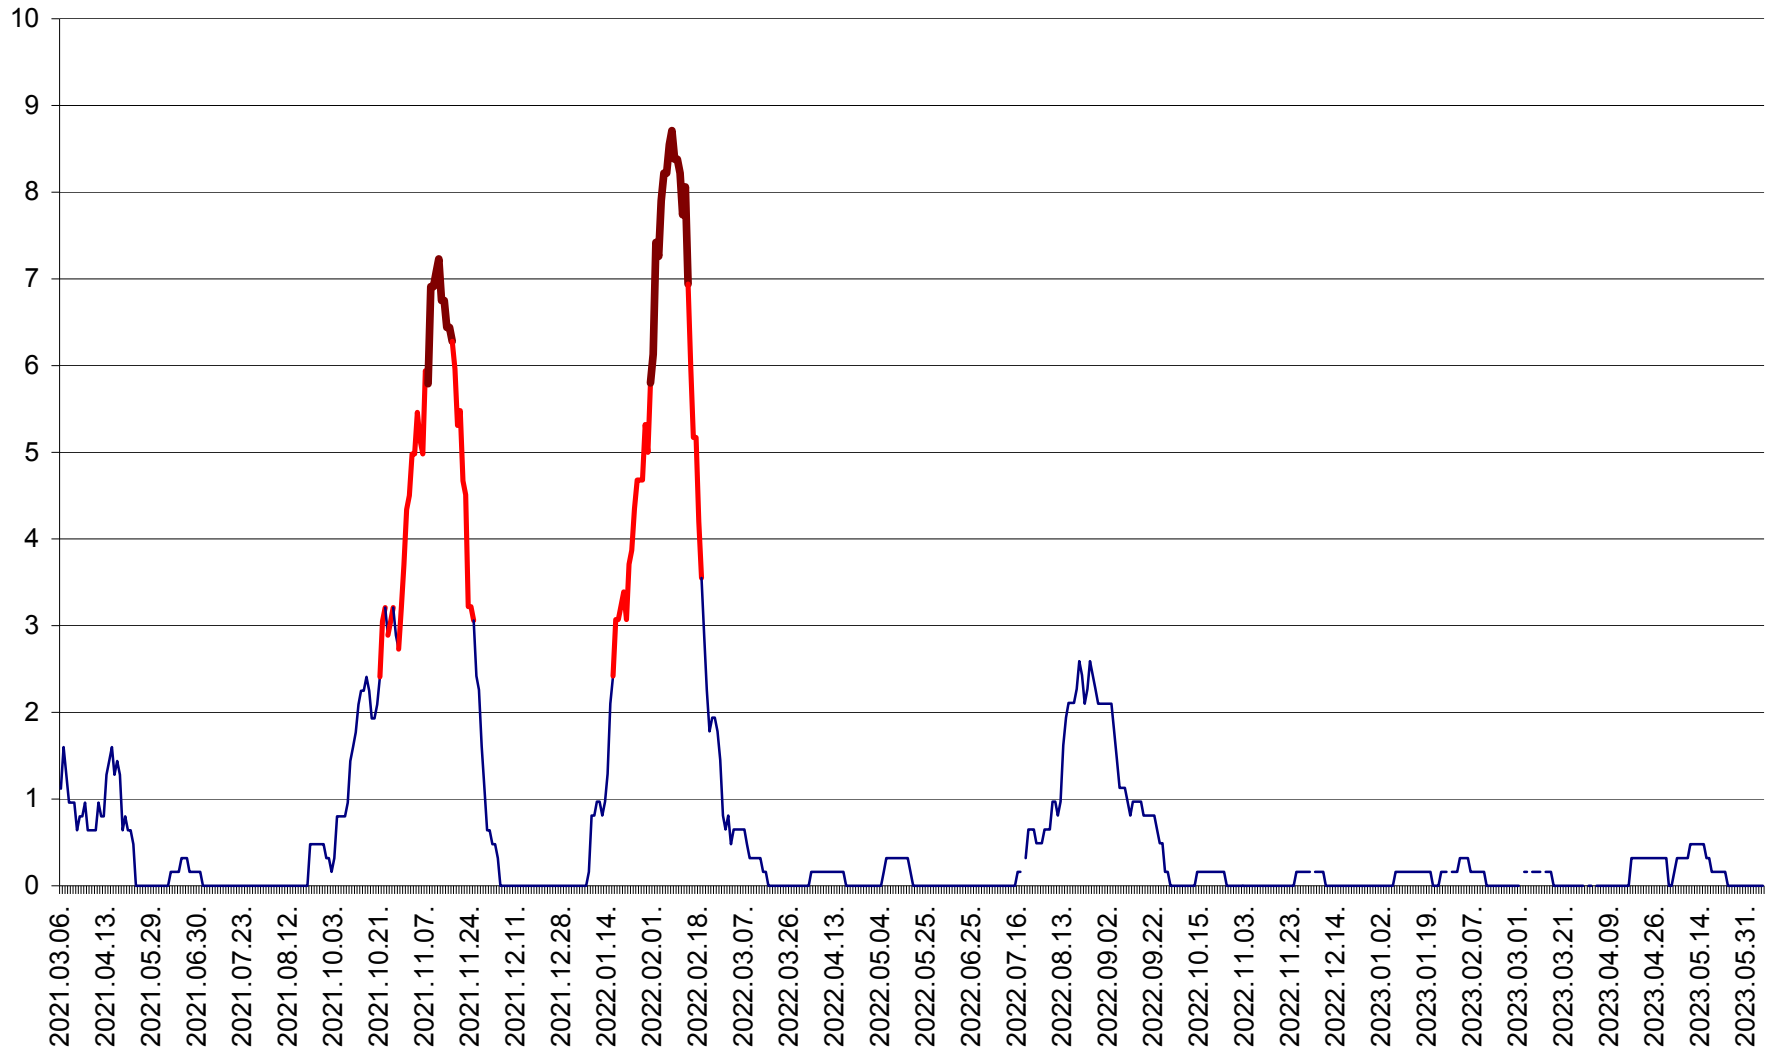

PLĂIEȘII DE JOS - Evoluția incidenței cumulate pe 14 zile la ‰ de locuitori
2021.03.07. - 2023.06.07.

PORUMBENI - Evolutia incidentei cumulate pe 14 zile la ‰ de locuitori
2021.03.07. - 2023.06.07.

PRAID - Evolutia incidentei cumulate pe 14 zile la ‰ de locuitori
2021.03.07. - 2023.06.07.

RACU - Evolutia incidentei cumulate pe 14 zile la ‰ de locuitori
2021.03.07. - 2023.06.07.

REMETEA - Evolutia incidentei cumulate pe 14 zile la % de locuitori
2021.03.07. - 2023.06.07.

SĂCEL - Evolutia incidentei cumulate pe 14 zile la ‰ de locuitori
2021.03.07. - 2023.06.07.

SÂNCRĂIENI - Evolutia incidentei cumulate pe 14 zile la ‰ de locuitori
2021.03.07. - 2023.06.07.

SÂNDOMIC - Evolutia incidentei cumulate pe 14 zile la ‰ de locuitori
2021.03.07. - 2023.06.07.

SÂNMARTIN - Evolutia incidentei cumulate pe 14 zile la ‰ de locuitori
2021.03.07. - 2023.06.07.