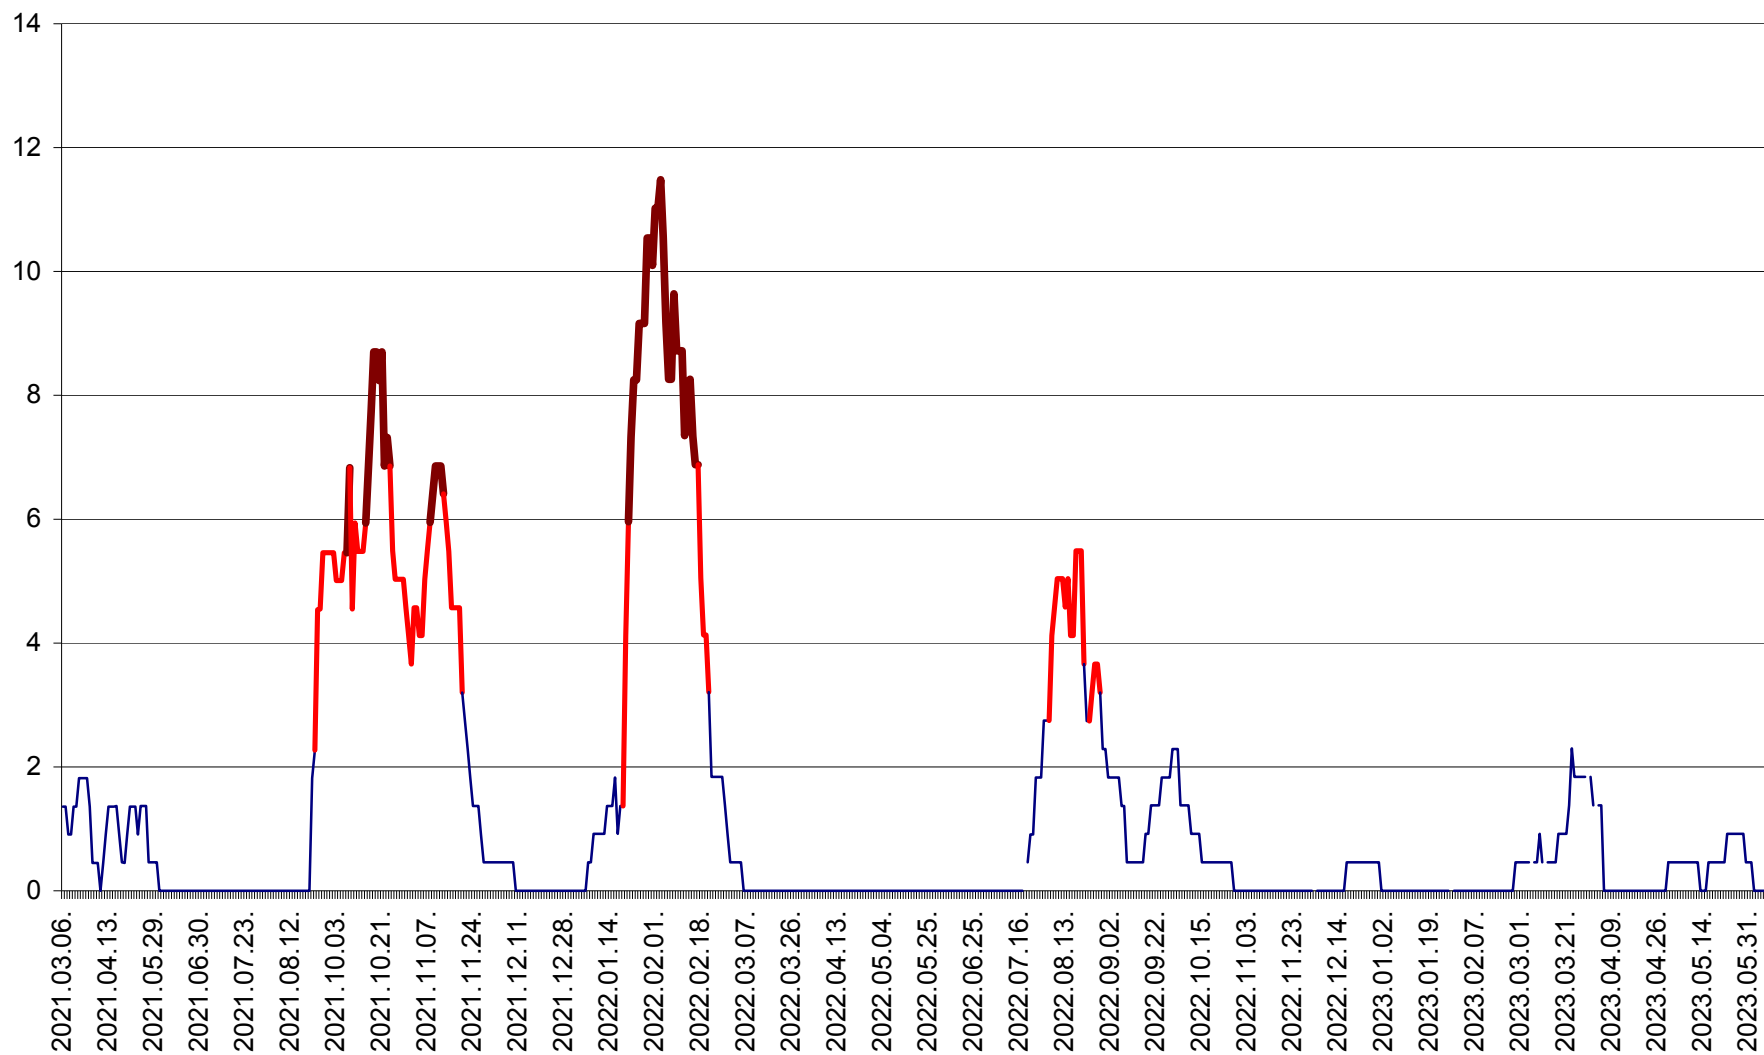

MUNICIPIUL GHEORGHENI - Evolutia incidentei cumulate pe 14 zile la % de locuitori
2021.03.07. - 2023.06.07.

JOSENI - Evolutia incidentei cumulate pe 14 zile la ‰ de locuitori
2021.03.07. - 2023.06.07.

LĂZAREA - Evolutia incidentei cumulate pe 14 zile la % de locuitori
2021.03.07. - 2023.06.07.

LELICENI - Evolutia incidentei cumulate pe 14 zile la ‰ de locuitori
2021.03.07. - 2023.06.07.

LUETA - Evolutia incidentei cumulate pe 14 zile la ‰ de locuitori
2021.03.07. - 2023.06.07.

LUNCA DE JOS - Evolutia incidentei cumulate pe 14 zile la ‰ de locuitori
2021.03.07. - 2023.06.07.

LUNCA DE SUS - Evolutia incidentei cumulate pe 14 zile la ‰ de locuitori
2021.03.07. - 2023.06.07.

LUPENI - Evolutia incidentei cumulate pe 14 zile la ‰ de locuitori
2021.03.07. - 2023.06.07.

MĂDĂRAȘ - Evolutia incidentei cumulate pe 14 zile la ‰ de locuitori
2021.03.07. - 2023.06.07.