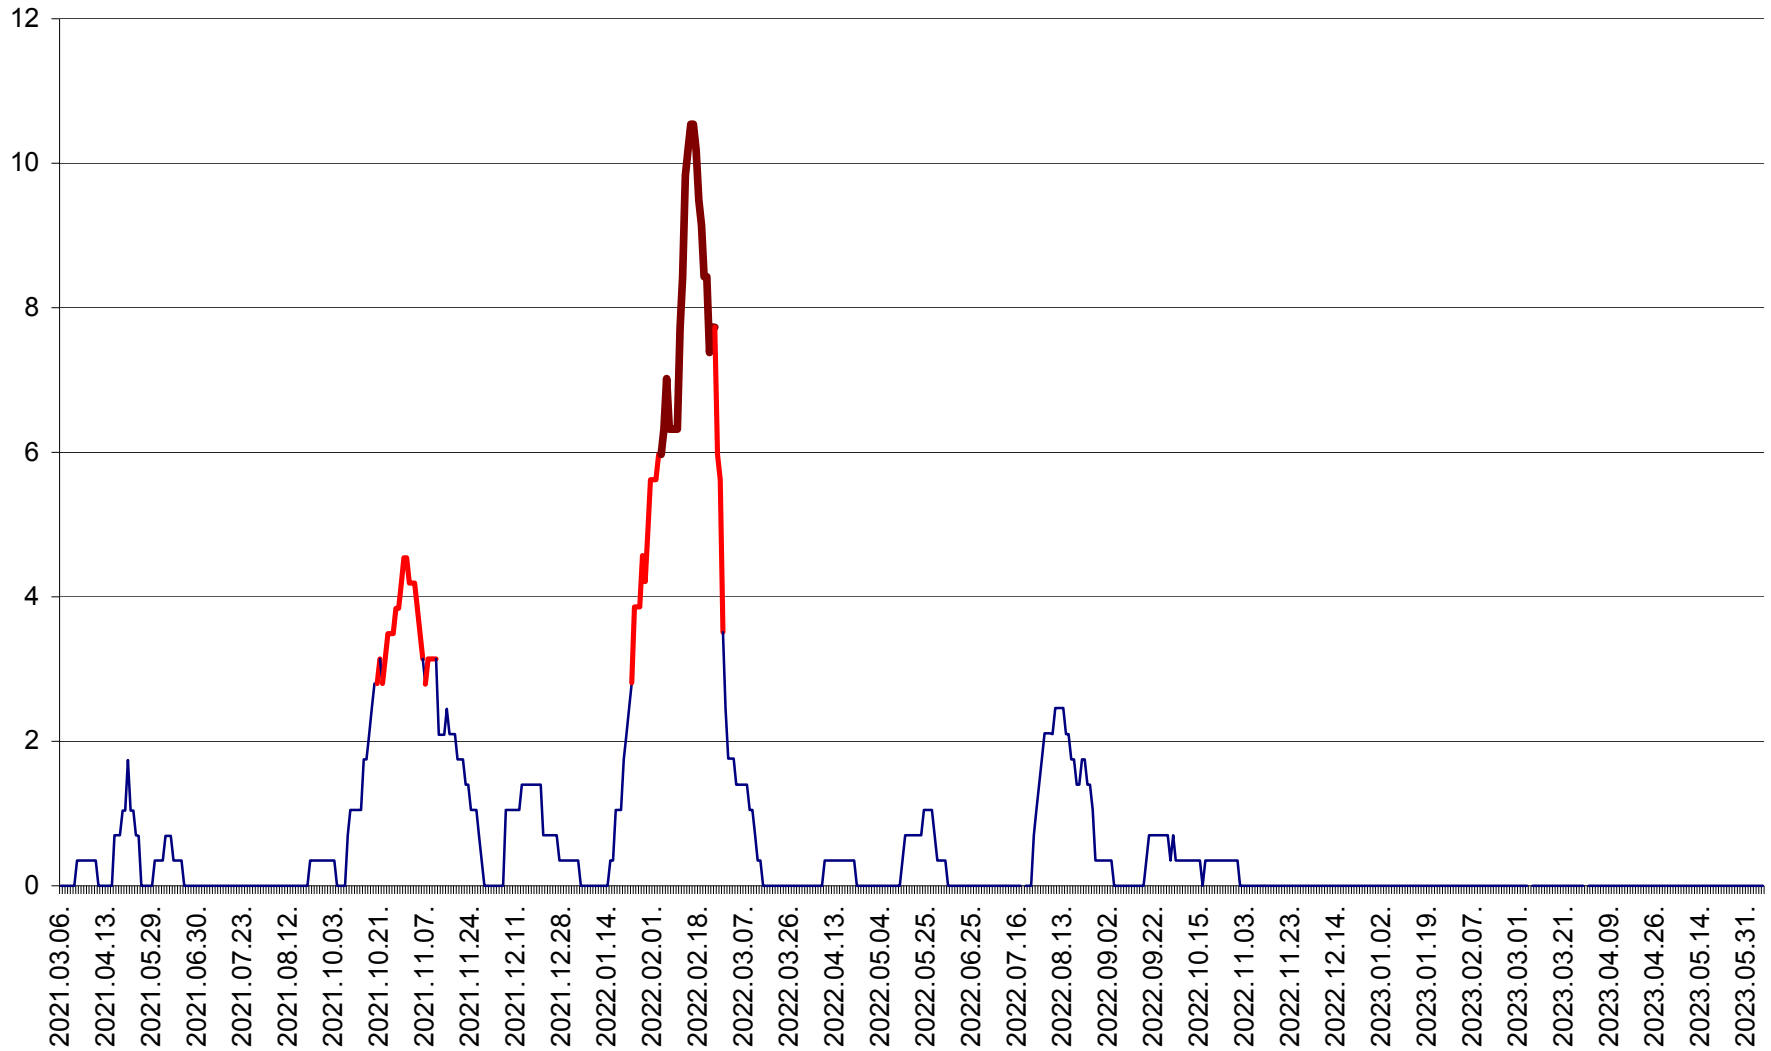

SÂNCRĂIENI - Evolutia incidentei cumulate pe 14 zile la ‰ de locuitori
2021.03.07. - 2023.06.07.

SÂNDOMIC - Evolutia incidentei cumulate pe 14 zile la ‰ de locuitori
2021.03.07. - 2023.06.07.

SÂNMARTIN - Evolutia incidentei cumulate pe 14 zile la ‰ de locuitori
2021.03.07. - 2023.06.07.

SÂNTIMBRU - Evolutia incidentei cumulate pe 14 zile la ‰ de locuitori
2021.03.07. - 2023.06.07.

SĂRMAȘ - Evolutia incidentei cumulate pe 14 zile la ‰ de locuitori
2021.03.07. - 2023.06.07.

SATU MARE - Evolutia incidentei cumulate pe 14 zile la ‰ de locuitori
2021.03.07. - 2023.06.07.

SECUIENI - Evolutia incidentei cumulate pe 14 zile la % de locuitori
2021.03.07. - 2023.06.07.

SICULENI - Evolutia incidentei cumulate pe 14 zile la ‰ de locuitori
2021.03.07. - 2023.06.07.

ȘIMONEȘTI - Evolutia incidentei cumulate pe 14 zile la ‰ de locuitori
2021.03.07. - 2023.06.07.