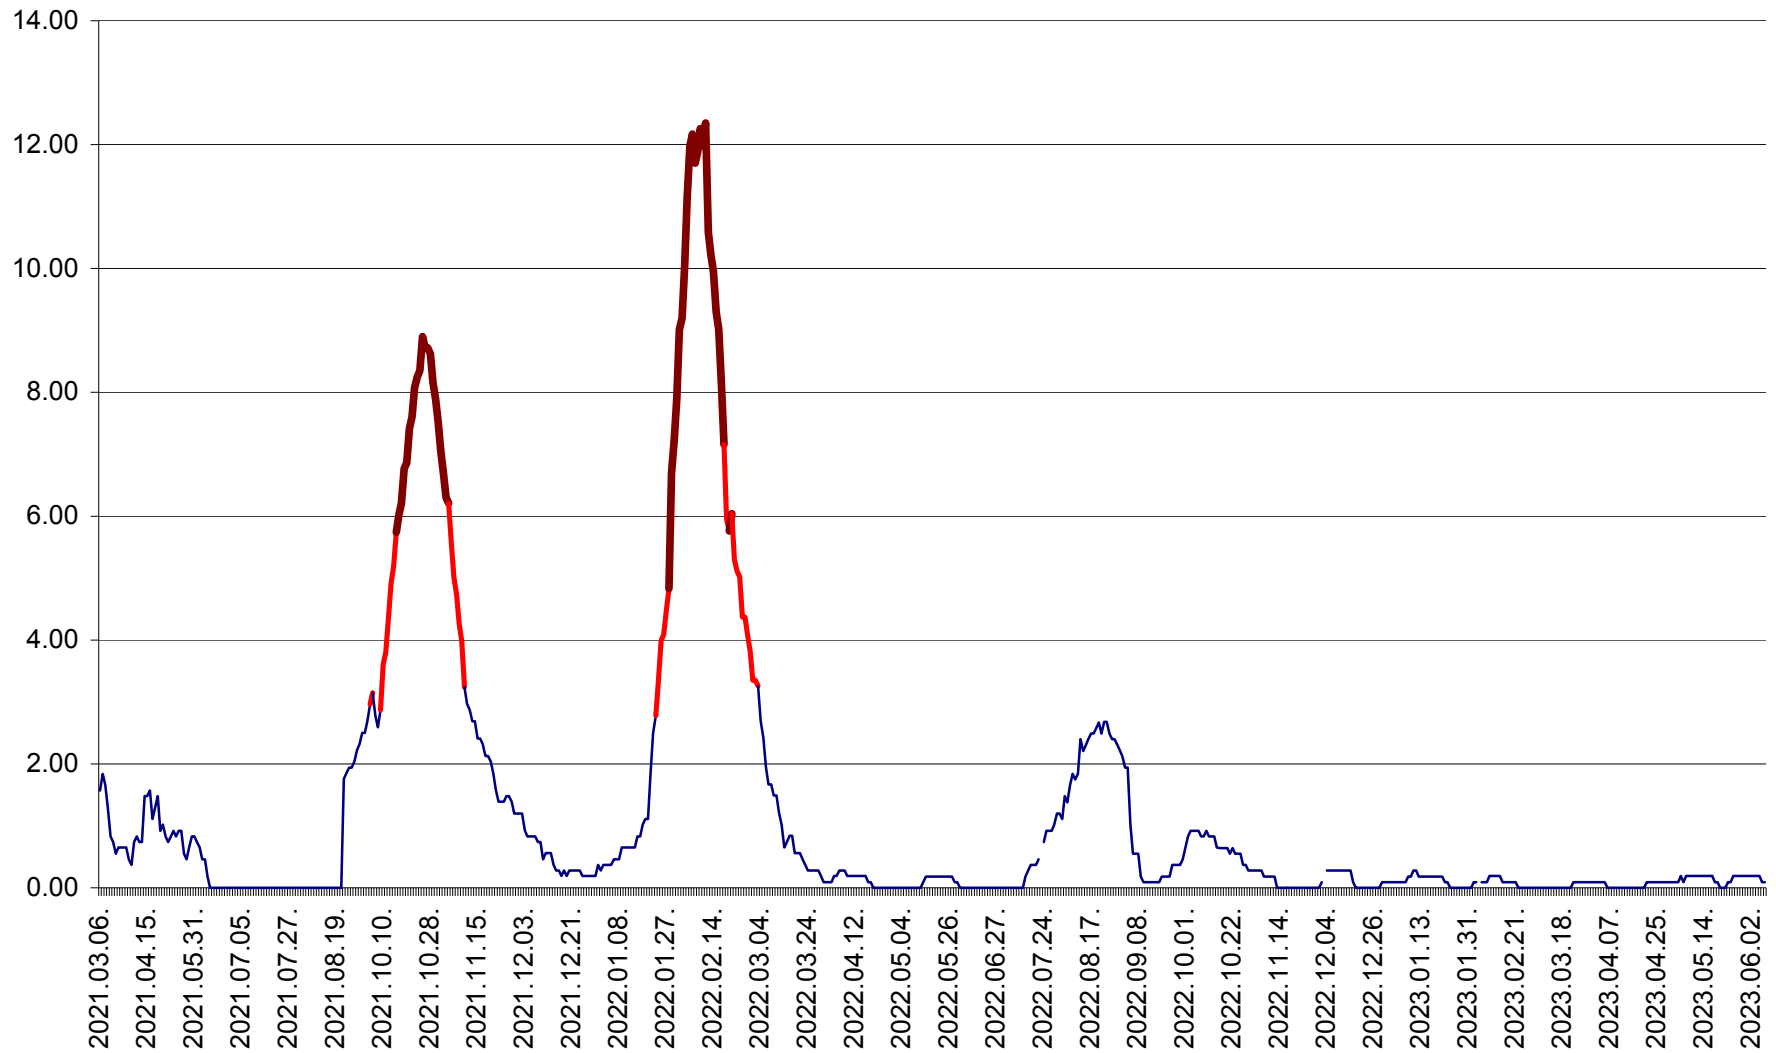

ORAȘ BĂLAN - Evoluția incidenței cumulate pe 14 zile la ‰ de locuitori
2021.03.07. - 2023.06.07.

BILBOR - Evolutia incidentei cumulate pe 14 zile la ‰ de locuitori
2021.03.07. - 2023.06.07.

ORAȘ BORSEC - Evolutia incidentei cumulate pe 14 zile la ‰ de locuitori
2021.03.07. - 2023.06.07.

CICEU - Evolutia incidentei cumulate pe 14 zile la ‰ de locuitori
2021.03.07. - 2023.06.07.

CIUCSÂNGEORGIU - Evolutia incidentei cumulate pe 14 zile la ‰ de locuitori
2021.03.07. - 2023.06.07.

CIUMANI - Evolutia incidentei cumulate pe 14 zile la ‰ de locuitori
2021.03.07. - 2023.06.07.

CORBU - Evolutia incidentei cumulate pe 14 zile la ‰ de locuitori
2021.03.07. - 2023.06.07.

CORUND - Evolutia incidentei cumulate pe 14 zile la ‰ de locuitori
2021.03.07. - 2023.06.07.

COZMENI - Evolutia incidentei cumulate pe 14 zile la ‰ de locuitori
2021.03.07. - 2023.06.07.

ORAȘ CRISTURU SECUIESC - Evolutia incidentei cumulate pe 14 zile la ‰ de locuitori
2021.03.07. - 2023.06.07.

DĂNEȘTI - Evolutia incidentei cumulate pe 14 zile la ‰ de locuitori
2021.03.07. - 2023.06.07.