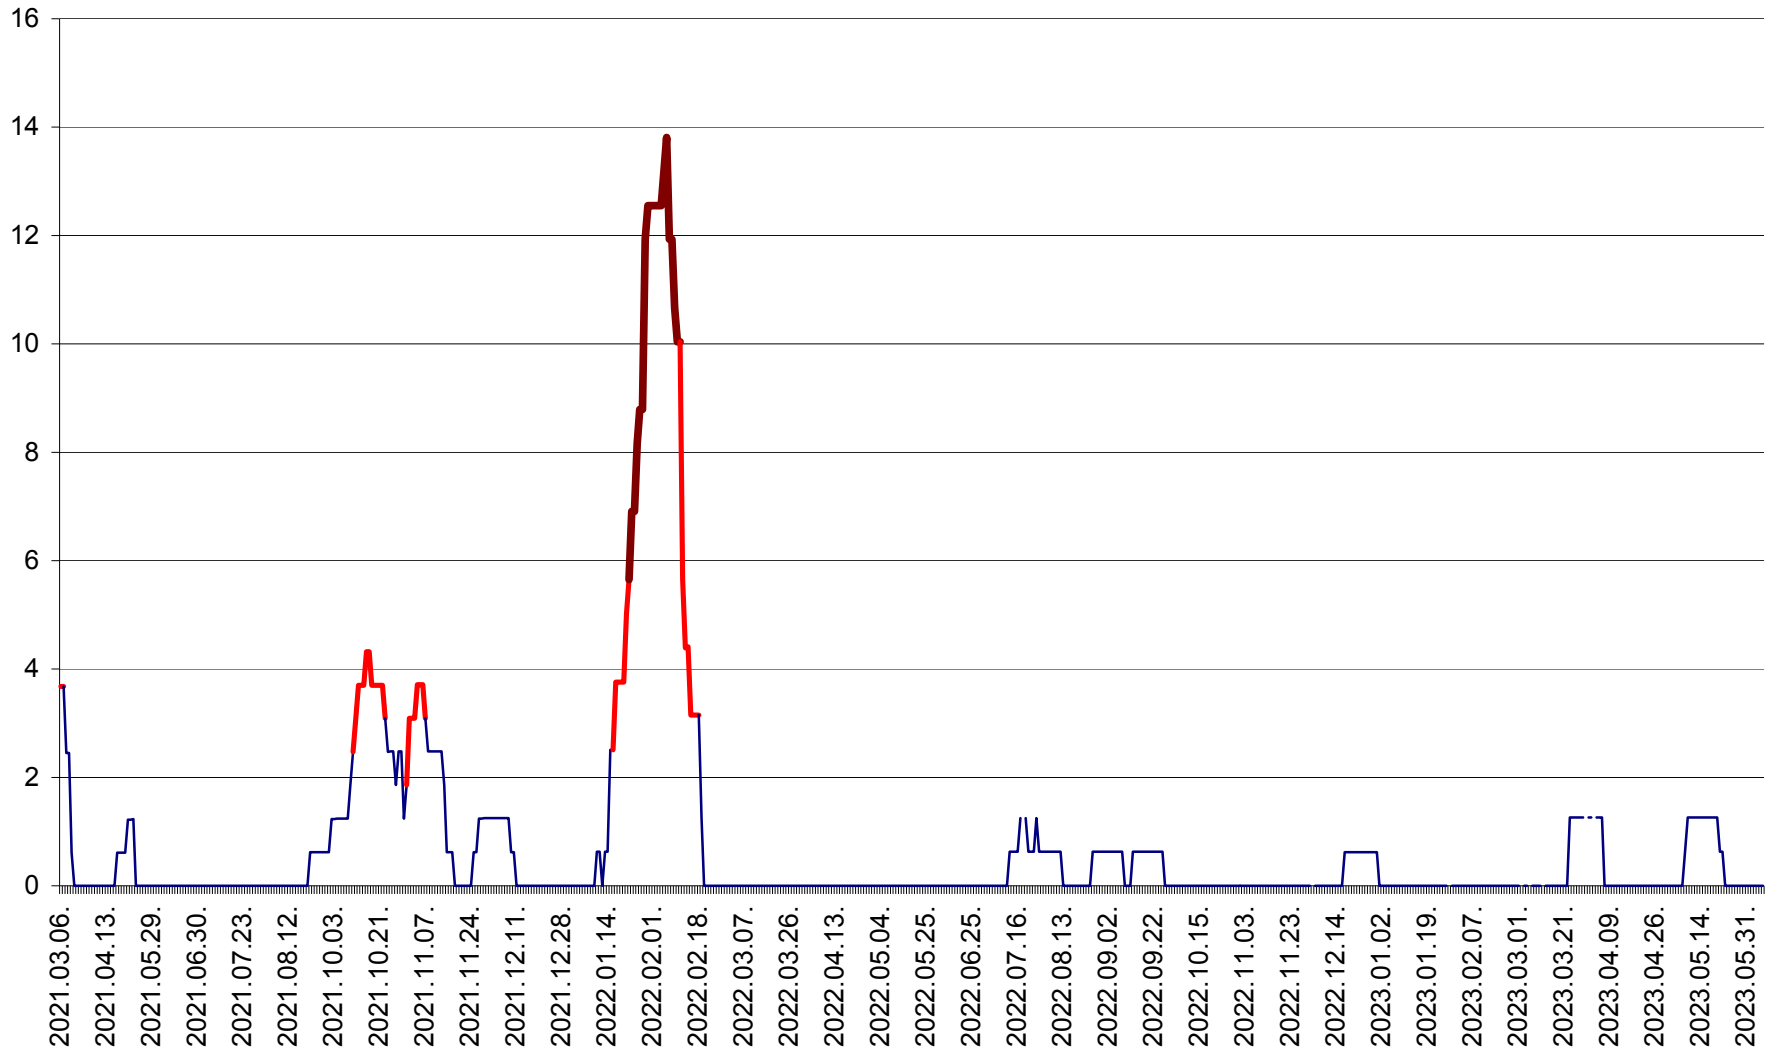

PLĂIEȘII DE JOS - Evoluția incidenței cumulate pe 14 zile la ‰ de locuitori
2021.03.07. - 2023.06.07.

PORUMBENI - Evolutia incidentei cumulate pe 14 zile la ‰ de locuitori
2021.03.07. - 2023.06.07.

PRAID - Evolutia incidentei cumulate pe 14 zile la ‰ de locuitori
2021.03.07. - 2023.06.07.

RACU - Evolutia incidentei cumulate pe 14 zile la ‰ de locuitori
2021.03.07. - 2023.06.07.

REMETEA - Evolutia incidentei cumulate pe 14 zile la % de locuitori
2021.03.07. - 2023.06.07.

SĂCEL - Evolutia incidentei cumulate pe 14 zile la ‰ de locuitori
2021.03.07. - 2023.06.07.