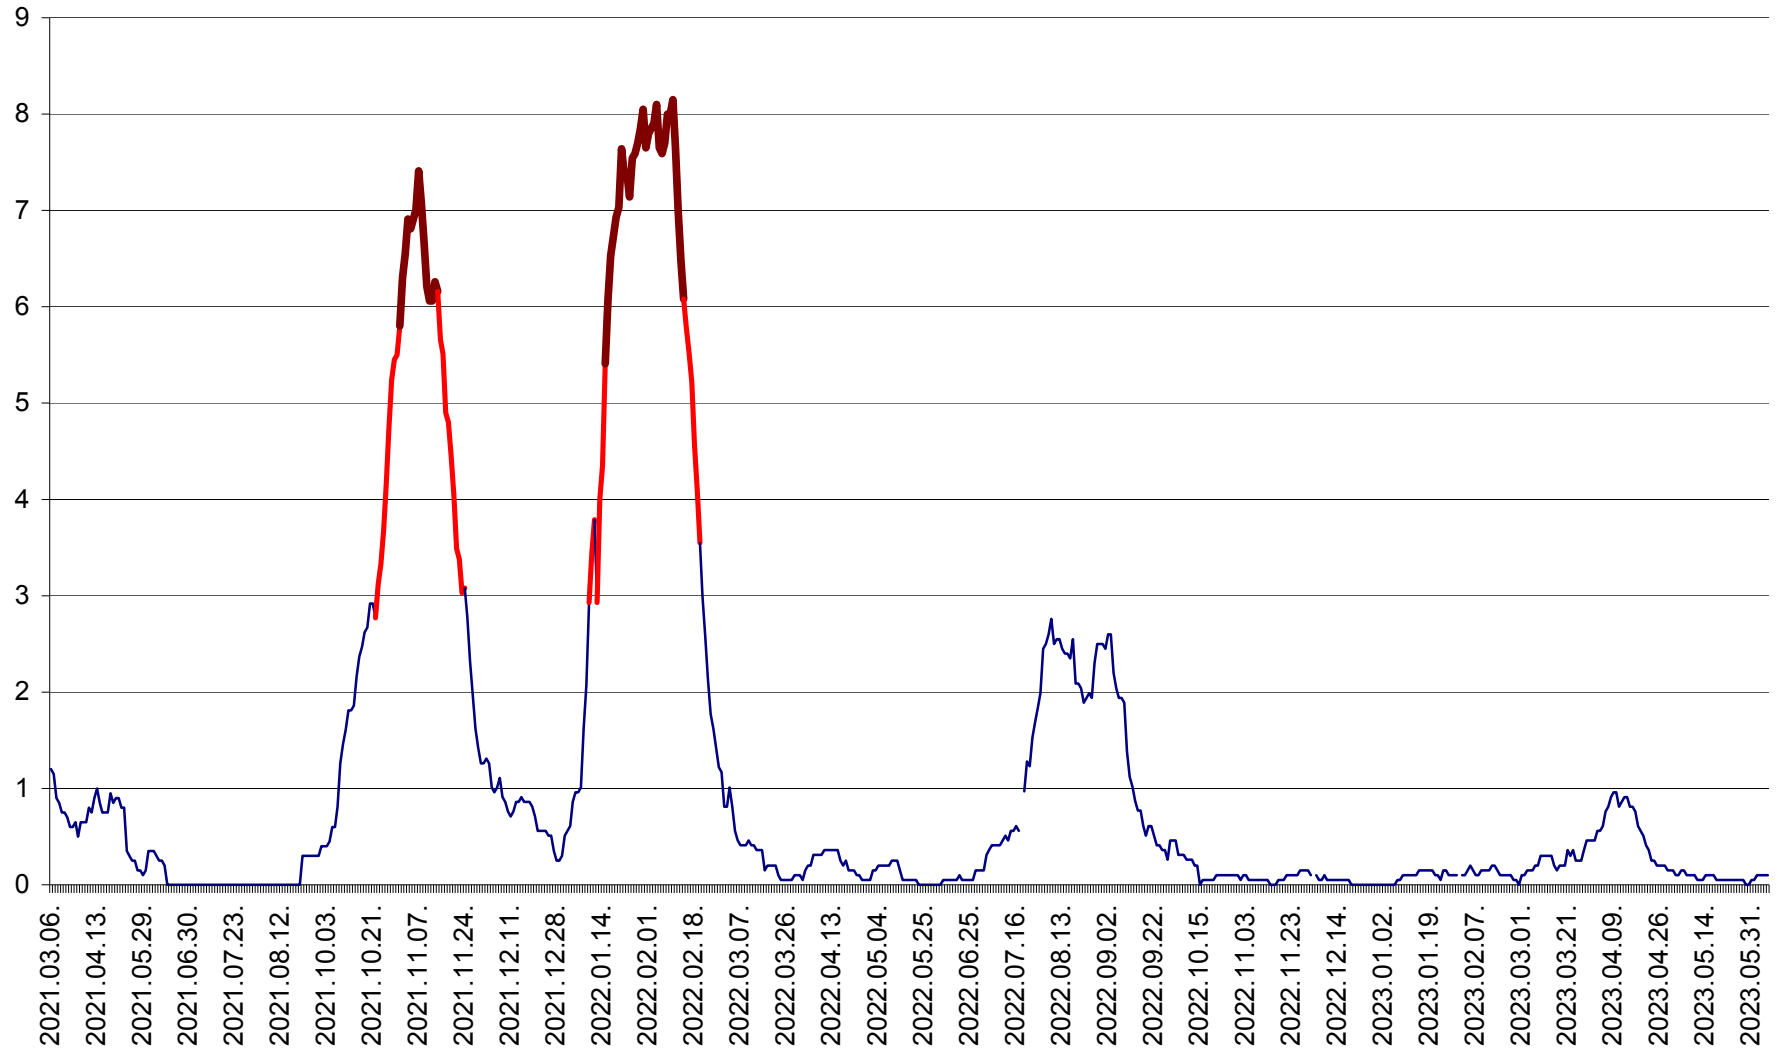

DÂRJIU - Evolutia incidentei cumulate pe 14 zile la ‰ de locuitori
2021.03.07. - 2023.06.07.

DEALU - Evolutia incidentei cumulate pe 14 zile la ‰ de locuitori
2021.03.07. - 2023.06.07.

DITRĂU - Evolutia incidentei cumulate pe 14 zile la ‰ de locuitori
2021.03.07. - 2023.06.07.

FELICENI - Evolutia incidentei cumulate pe 14 zile la ‰ de locuitori
2021.03.07. - 2023.06.07.

FRUMOASA - Evolutia incidentei cumulate pe 14 zile la ‰ de locuitori
2021.03.07. - 2023.06.07.

GĂLĂUȚAȘ - Evoluția incidenței cumulate pe 14 zile la ‰ de locuitori
2021.03.07. - 2023.06.07.

MUNICIPIUL GHEORGHENI - Evolutia incidentei cumulate pe 14 zile la % de locuitori
2021.03.07. - 2023.06.07.

JOSENI - Evolutia incidentei cumulate pe 14 zile la ‰ de locuitori
2021.03.07. - 2023.06.07.

LĂZAREA - Evolutia incidentei cumulate pe 14 zile la % de locuitori
2021.03.07. - 2023.06.07.

LELICENI - Evolutia incidentei cumulate pe 14 zile la ‰ de locuitori
2021.03.07. - 2023.06.07.

LUETA - Evolutia incidentei cumulate pe 14 zile la ‰ de locuitori
2021.03.07. - 2023.06.07.

LUNCA DE JOS - Evolutia incidentei cumulate pe 14 zile la ‰ de locuitori
2021.03.07. - 2023.06.07.