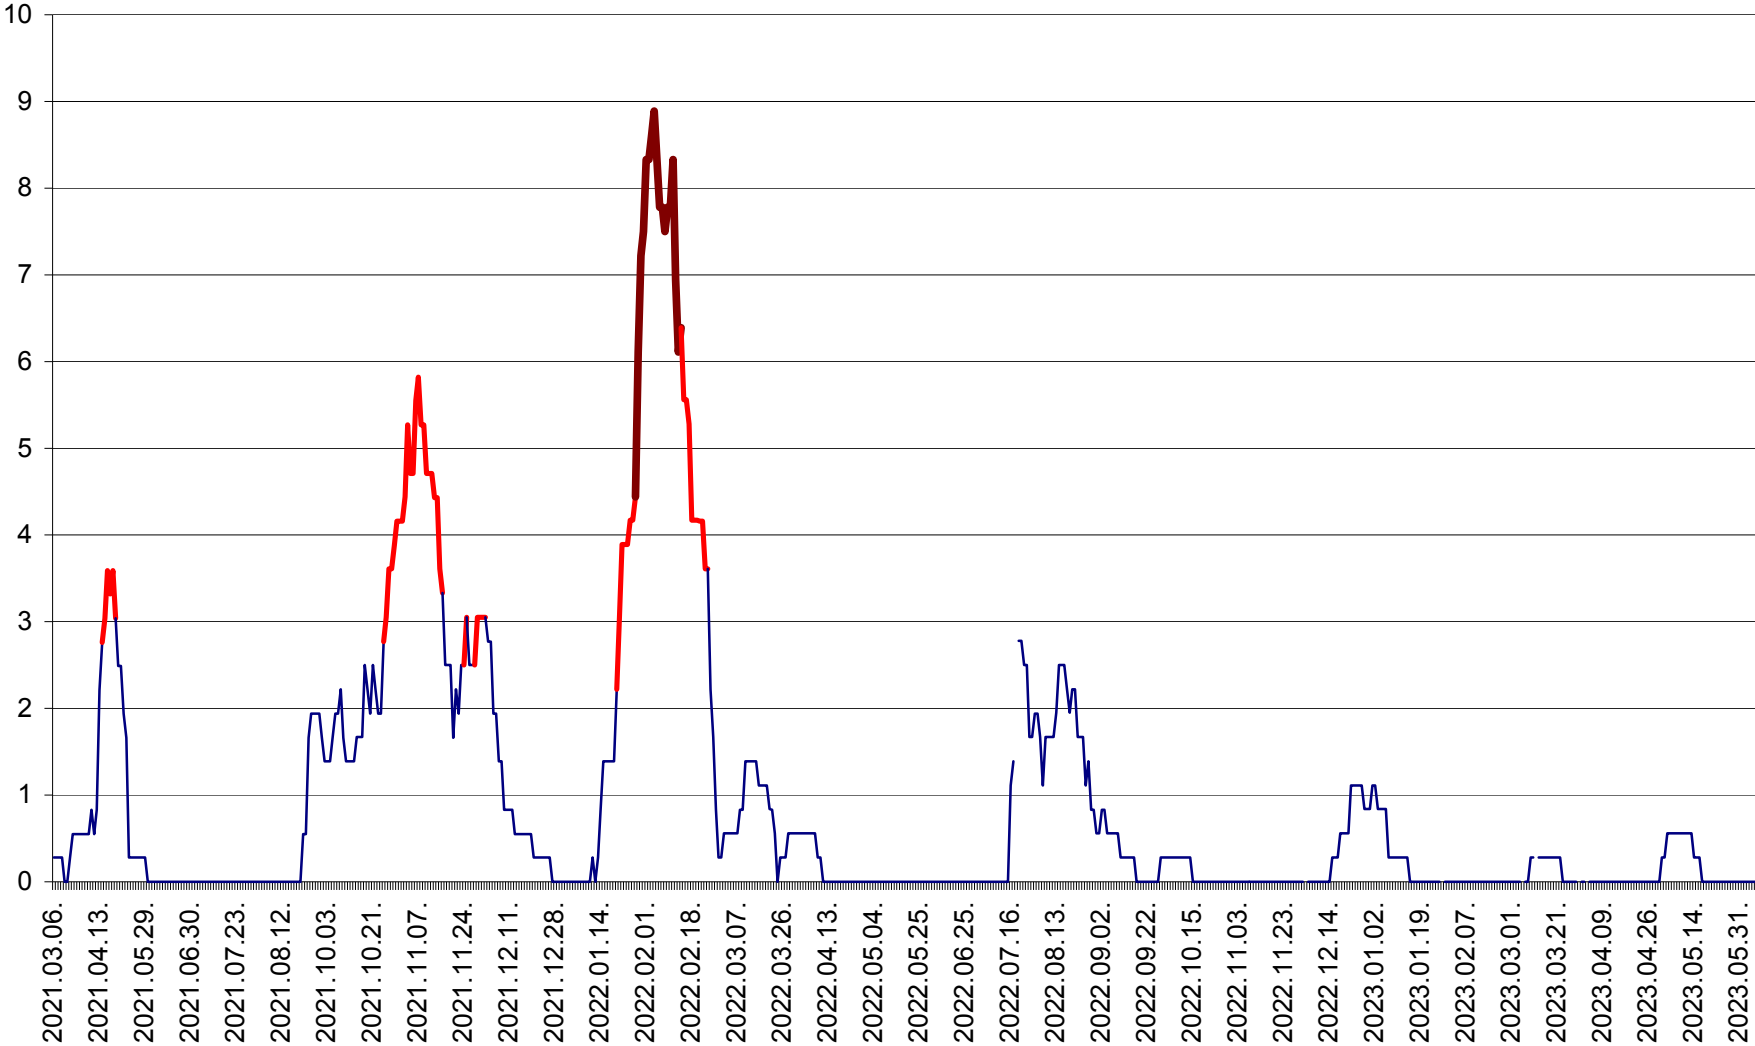

MĂRTINIȘ - Evolutia incidentei cumulate pe 14 zile la % de locuitori
2021.03.07. - 2023.06.07.

MEREȘTI - Evolutia incidentei cumulate pe 14 zile la ‰ de locuitori
2021.03.07. - 2023.06.07.

MUNICIPIUL MIERCUREA-CIUC - Evolutia incidentei cumulate pe 14 zile la ‰ de locuitori
2021.03.07. - 2023.06.07.

MIHĂILENI - Evolutia incidentei cumulate pe 14 zile la ‰ de locuitori
2021.03.07. - 2023.06.07.

MUGENI - Evolutia incidentei cumulate pe 14 zile la ‰ de locuitori
2021.03.07. - 2023.06.07.

OCLAND - Evolutia incidentei cumulate pe 14 zile la ‰ de locuitori
2021.03.07. - 2023.06.07.