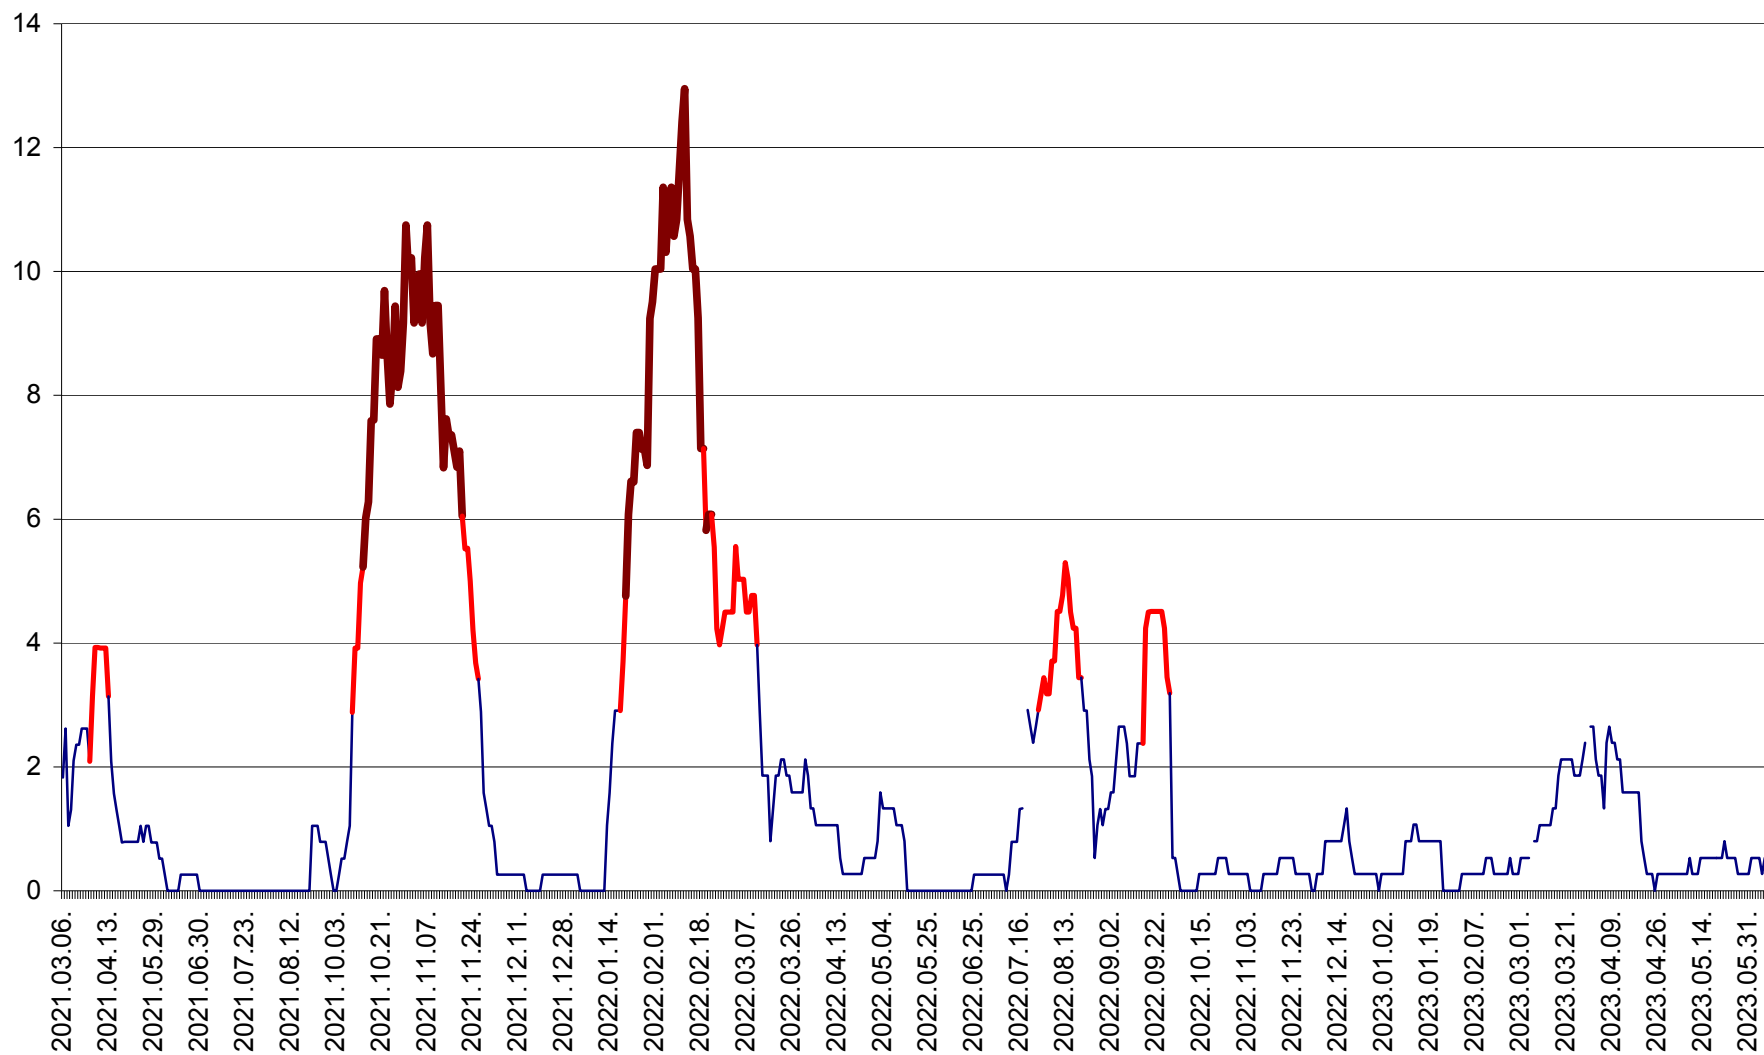

RACU - Evolutia incidentei cumulate pe 14 zile la ‰ de locuitori
2021.03.07. - 2023.06.07.

REMETEA - Evolutia incidentei cumulate pe 14 zile la % de locuitori
2021.03.07. - 2023.06.07.

SĂCEL - Evolutia incidentei cumulate pe 14 zile la ‰ de locuitori
2021.03.07. - 2023.06.07.

SÂNCRĂIENI - Evolutia incidentei cumulate pe 14 zile la ‰ de locuitori
2021.03.07. - 2023.06.07.

SÂNDOMIC - Evolutia incidentei cumulate pe 14 zile la ‰ de locuitori
2021.03.07. - 2023.06.07.

SÂNMARTIN - Evolutia incidentei cumulate pe 14 zile la ‰ de locuitori
2021.03.07. - 2023.06.07.

SÂNTIMBRU - Evolutia incidentei cumulate pe 14 zile la ‰ de locuitori
2021.03.07. - 2023.06.07.

SĂRMAȘ - Evolutia incidentei cumulate pe 14 zile la ‰ de locuitori
2021.03.07. - 2023.06.07.

SATU MARE - Evolutia incidentei cumulate pe 14 zile la ‰ de locuitori
2021.03.07. - 2023.06.07.