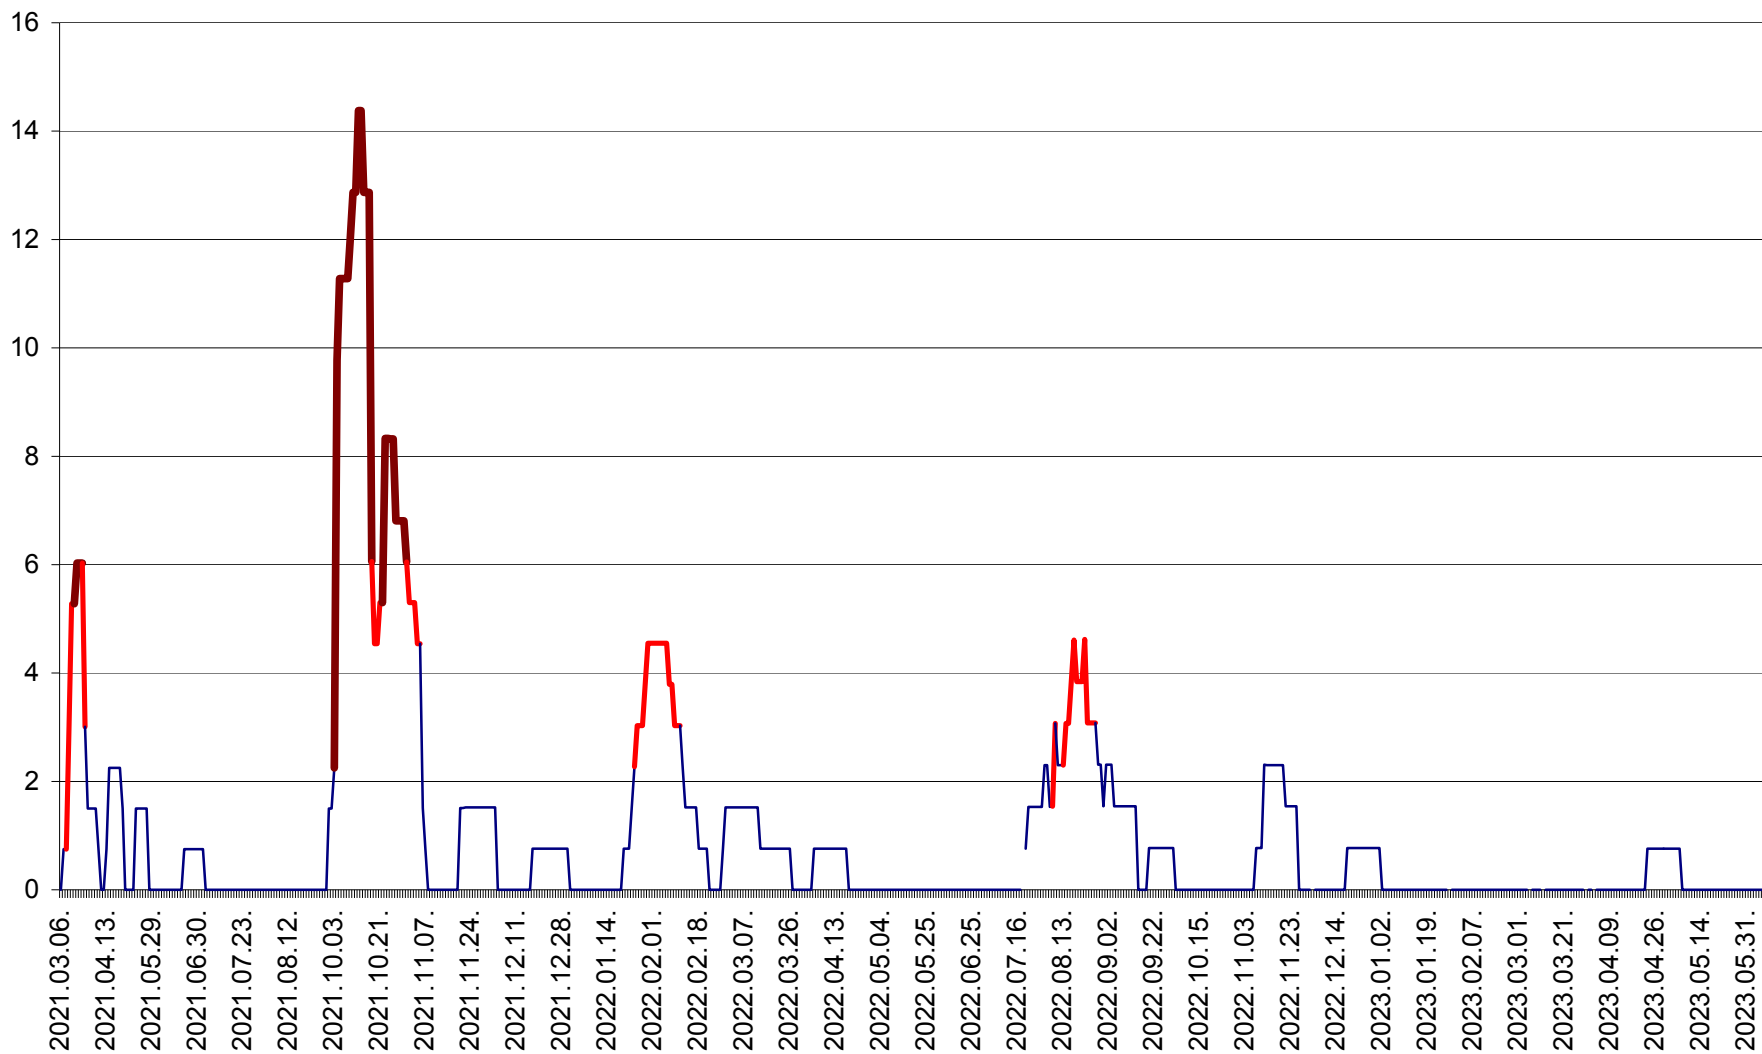

MĂRTINIȘ - Evolutia incidentei cumulate pe 14 zile la % de locuitori
2021.03.07. - 2023.06.07.

MEREȘTI - Evolutia incidentei cumulate pe 14 zile la ‰ de locuitori
2021.03.07. - 2023.06.07.

MUNICIPIUL MIERCUREA-CIUC - Evolutia incidentei cumulate pe 14 zile la ‰ de locuitori
2021.03.07. - 2023.06.07.

MIHĂILENI - Evolutia incidentei cumulate pe 14 zile la ‰ de locuitori
2021.03.07. - 2023.06.07.

MUGENI - Evolutia incidentei cumulate pe 14 zile la ‰ de locuitori
2021.03.07. - 2023.06.07.

OCLAND - Evolutia incidentei cumulate pe 14 zile la ‰ de locuitori
2021.03.07. - 2023.06.07.