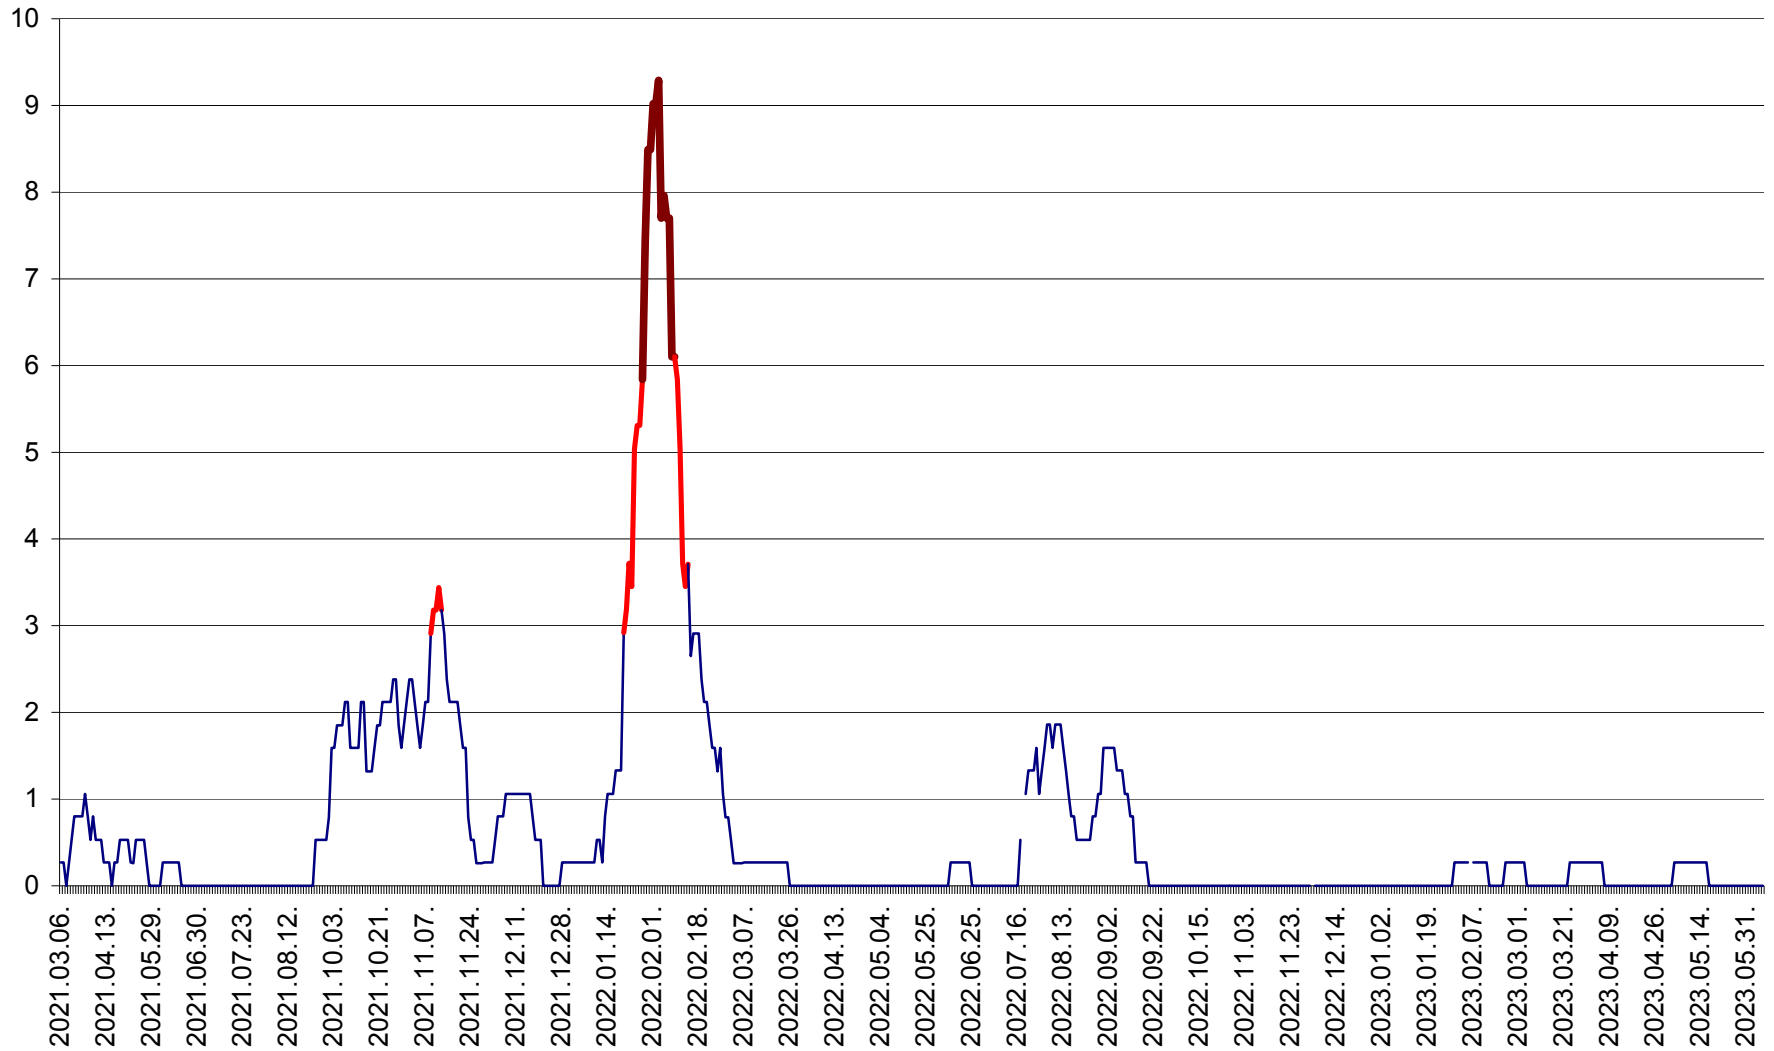

ORAȘ CRISTURU SECUIESC - Evolutia incidentei cumulate pe 14 zile la ‰ de locuitori
2021.03.07. - 2023.06.07.

DĂNEȘTI - Evolutia incidentei cumulate pe 14 zile la ‰ de locuitori
2021.03.07. - 2023.06.07.

DÂRJIU - Evolutia incidentei cumulate pe 14 zile la ‰ de locuitori
2021.03.07. - 2023.06.07.

DEALU - Evolutia incidentei cumulate pe 14 zile la ‰ de locuitori
2021.03.07. - 2023.06.07.

DITRĂU - Evolutia incidentei cumulate pe 14 zile la ‰ de locuitori
2021.03.07. - 2023.06.07.

FELICENI - Evolutia incidentei cumulate pe 14 zile la ‰ de locuitori
2021.03.07. - 2023.06.07.

FRUMOASA - Evolutia incidentei cumulate pe 14 zile la ‰ de locuitori
2021.03.07. - 2023.06.07.

GĂLĂUȚAȘ - Evoluția incidenței cumulate pe 14 zile la ‰ de locuitori
2021.03.07. - 2023.06.07.