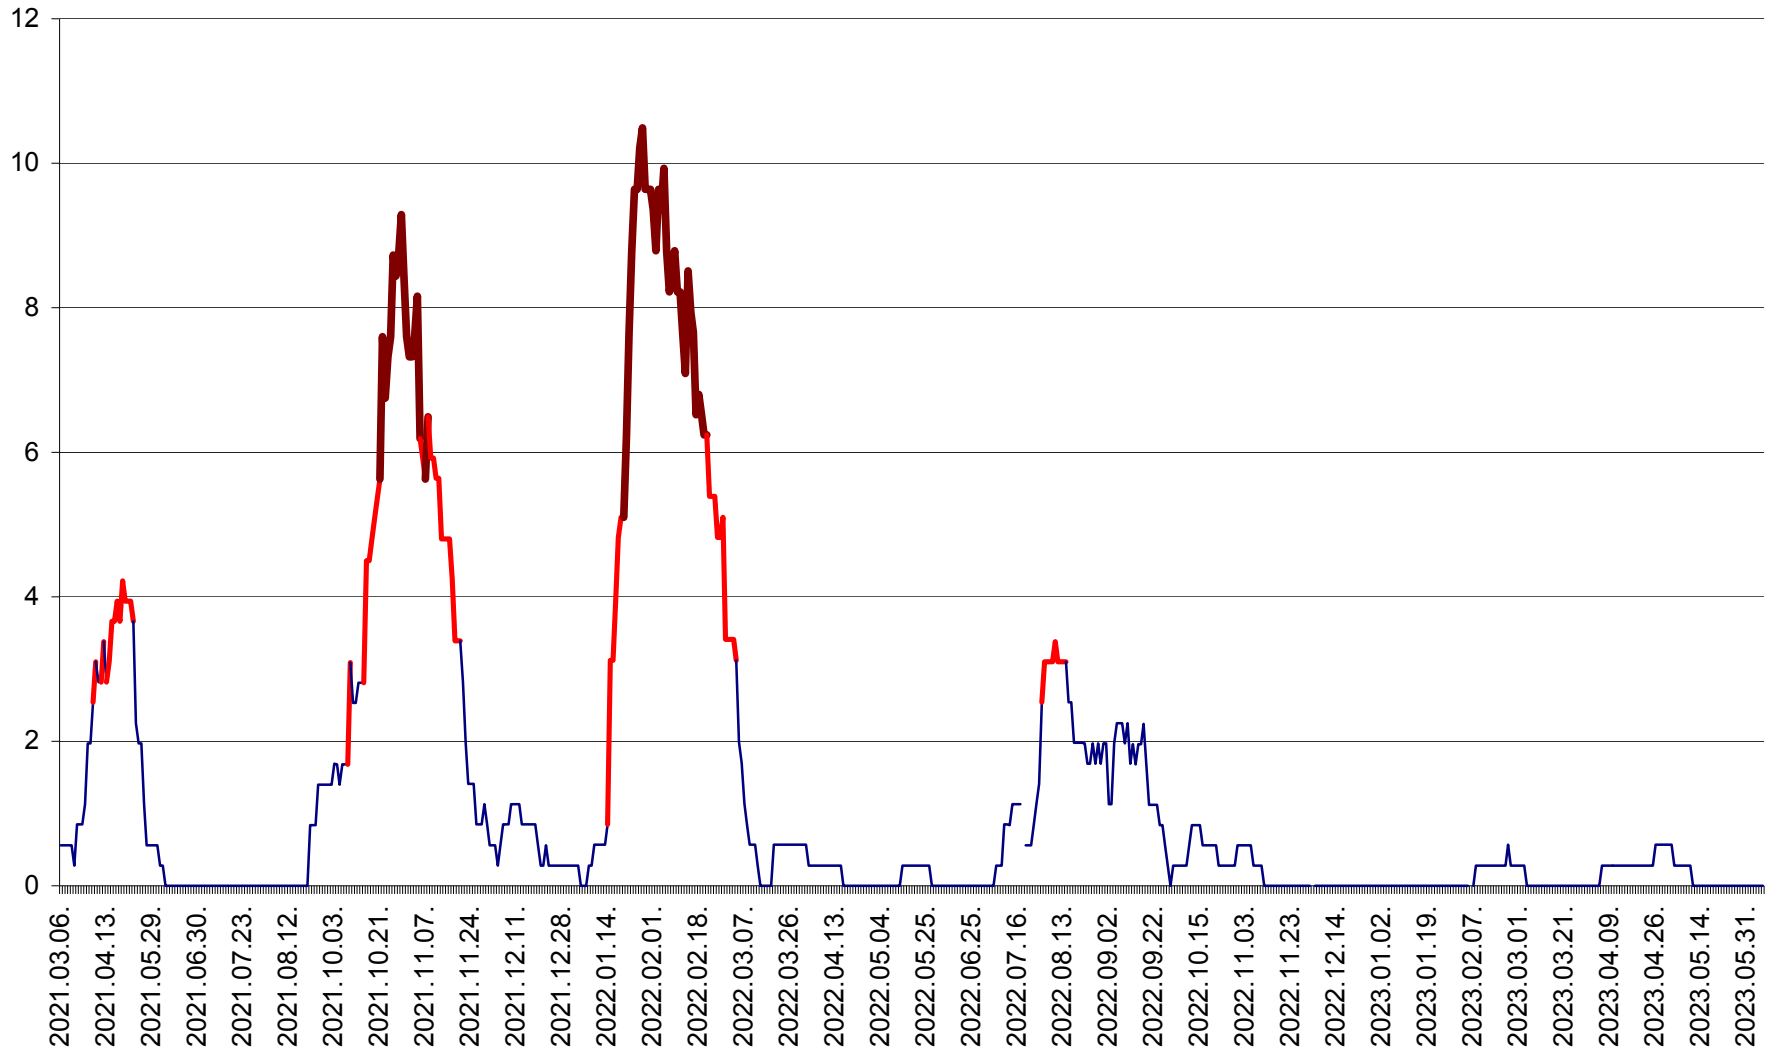

ORAȘ CRISTURU SECUIESC - Evolutia incidentei cumulate pe 14 zile la ‰ de locuitori
2021.03.07. - 2023.06.07.

DĂNEȘTI - Evolutia incidentei cumulate pe 14 zile la ‰ de locuitori
2021.03.07. - 2023.06.07.

DÂRJIU - Evolutia incidentei cumulate pe 14 zile la ‰ de locuitori
2021.03.07. - 2023.06.07.

DEALU - Evolutia incidentei cumulate pe 14 zile la ‰ de locuitori
2021.03.07. - 2023.06.07.

DITRĂU - Evolutia incidentei cumulate pe 14 zile la ‰ de locuitori
2021.03.07. - 2023.06.07.

FELICENI - Evolutia incidentei cumulate pe 14 zile la ‰ de locuitori
2021.03.07. - 2023.06.07.

FRUMOASA - Evolutia incidentei cumulate pe 14 zile la ‰ de locuitori
2021.03.07. - 2023.06.07.

GĂLĂUȚAȘ - Evoluția incidenței cumulate pe 14 zile la ‰ de locuitori
2021.03.07. - 2023.06.07.