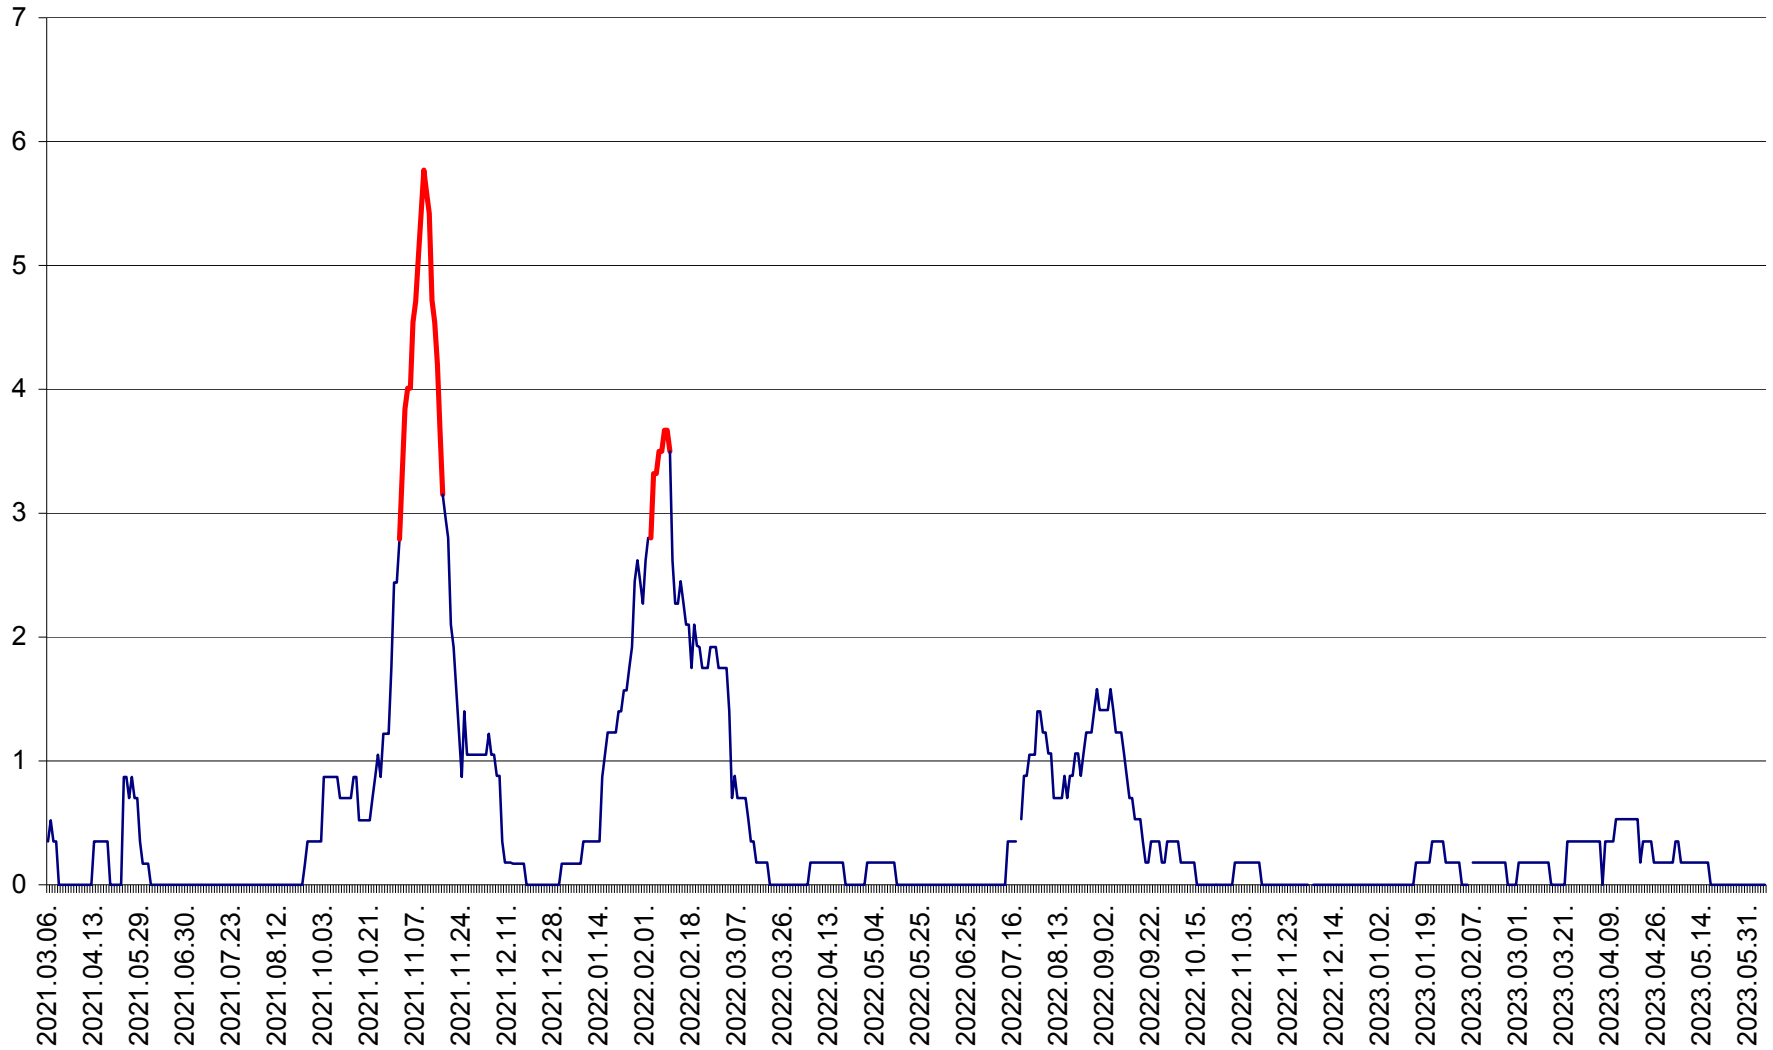

ORAȘ BĂLAN - Evoluția incidenței cumulate pe 14 zile la ‰ de locuitori
2021.03.07. - 2023.06.07.

BILBOR - Evolutia incidentei cumulate pe 14 zile la ‰ de locuitori
2021.03.07. - 2023.06.07.

ORAȘ BORSEC - Evolutia incidentei cumulate pe 14 zile la ‰ de locuitori
2021.03.07. - 2023.06.07.

CORBU - Evolutia incidentei cumulate pe 14 zile la ‰ de locuitori
2021.03.07. - 2023.06.07.

CORUND - Evolutia incidentei cumulate pe 14 zile la ‰ de locuitori
2021.03.07. - 2023.06.07.

COZMENI - Evolutia incidentei cumulate pe 14 zile la ‰ de locuitori
2021.03.07. - 2023.06.07.

ORAȘ CRISTURU SECUIESC - Evolutia incidentei cumulate pe 14 zile la ‰ de locuitori
2021.03.07. - 2023.06.07.

DĂNEȘTI - Evolutia incidentei cumulate pe 14 zile la ‰ de locuitori
2021.03.07. - 2023.06.07.

DÂRJIU - Evolutia incidentei cumulate pe 14 zile la ‰ de locuitori
2021.03.07. - 2023.06.07.

DEALU - Evolutia incidentei cumulate pe 14 zile la ‰ de locuitori
2021.03.07. - 2023.06.07.

DITRĂU - Evolutia incidentei cumulate pe 14 zile la ‰ de locuitori
2021.03.07. - 2023.06.07.