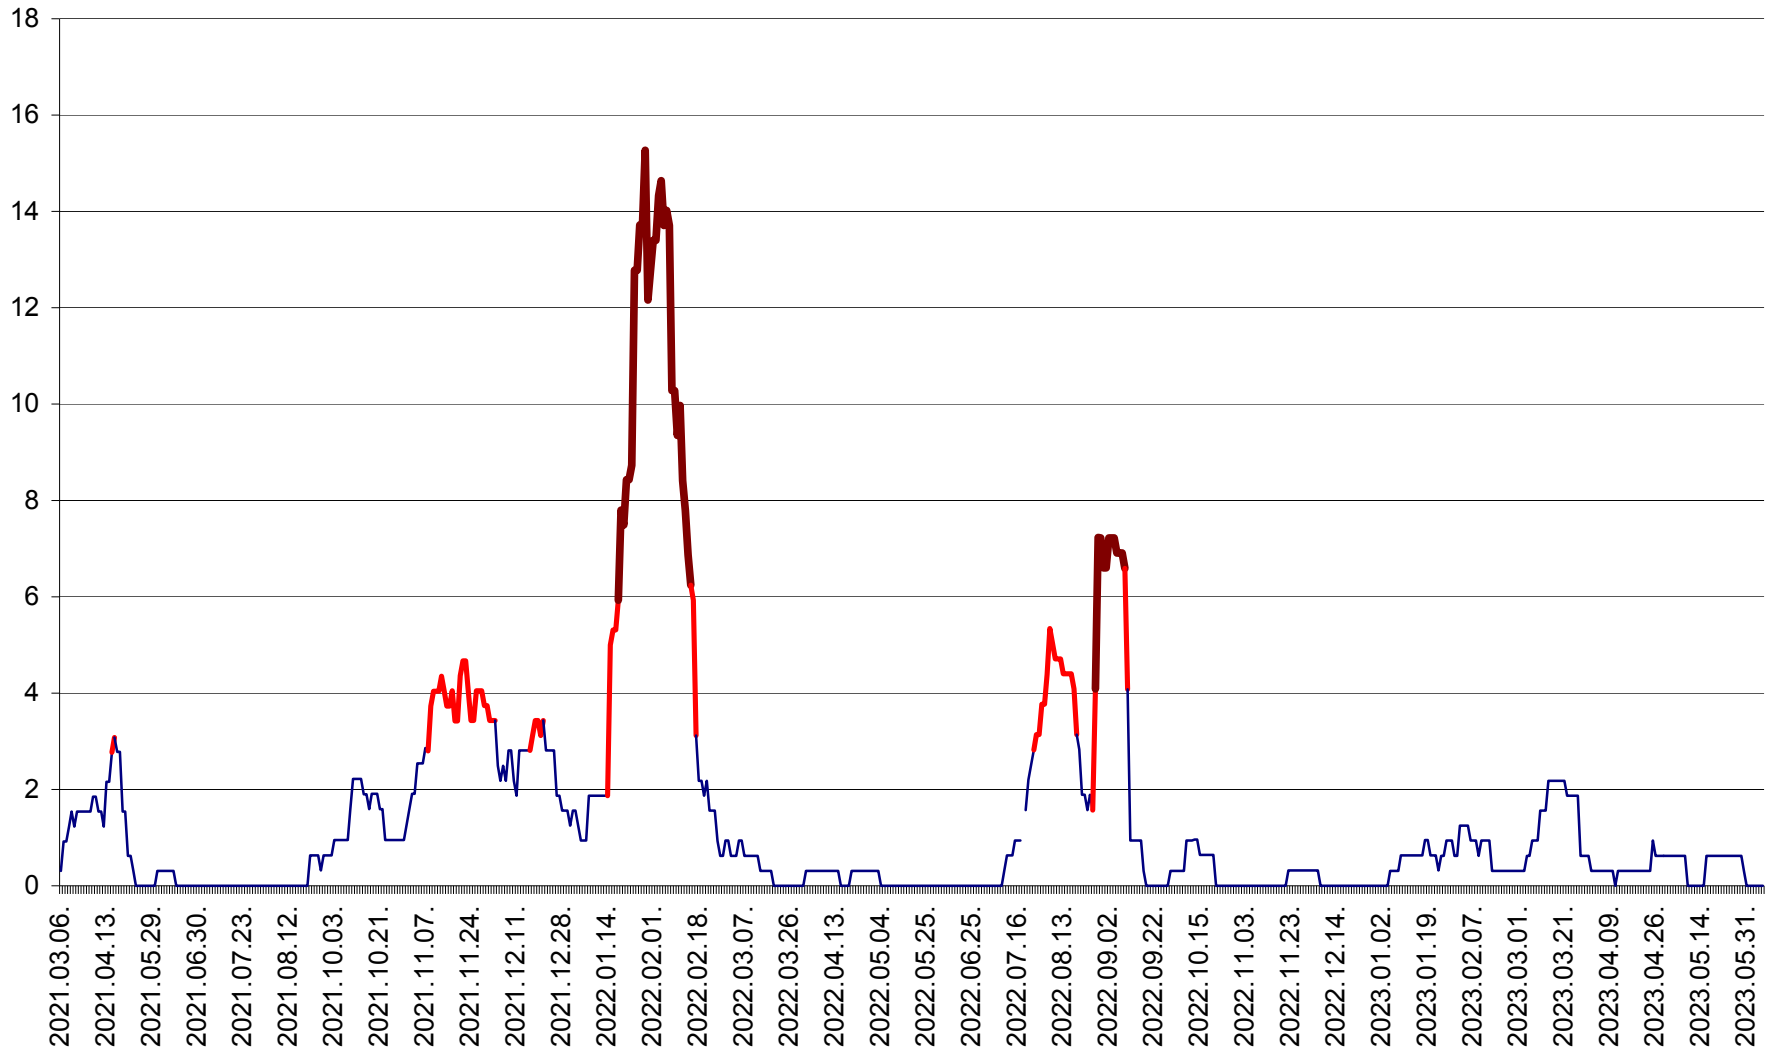

TUȘNAD - Evolutia incidentei cumulate pe 14 zile la ‰ de locuitori
2021.03.07. - 2023.06.07.