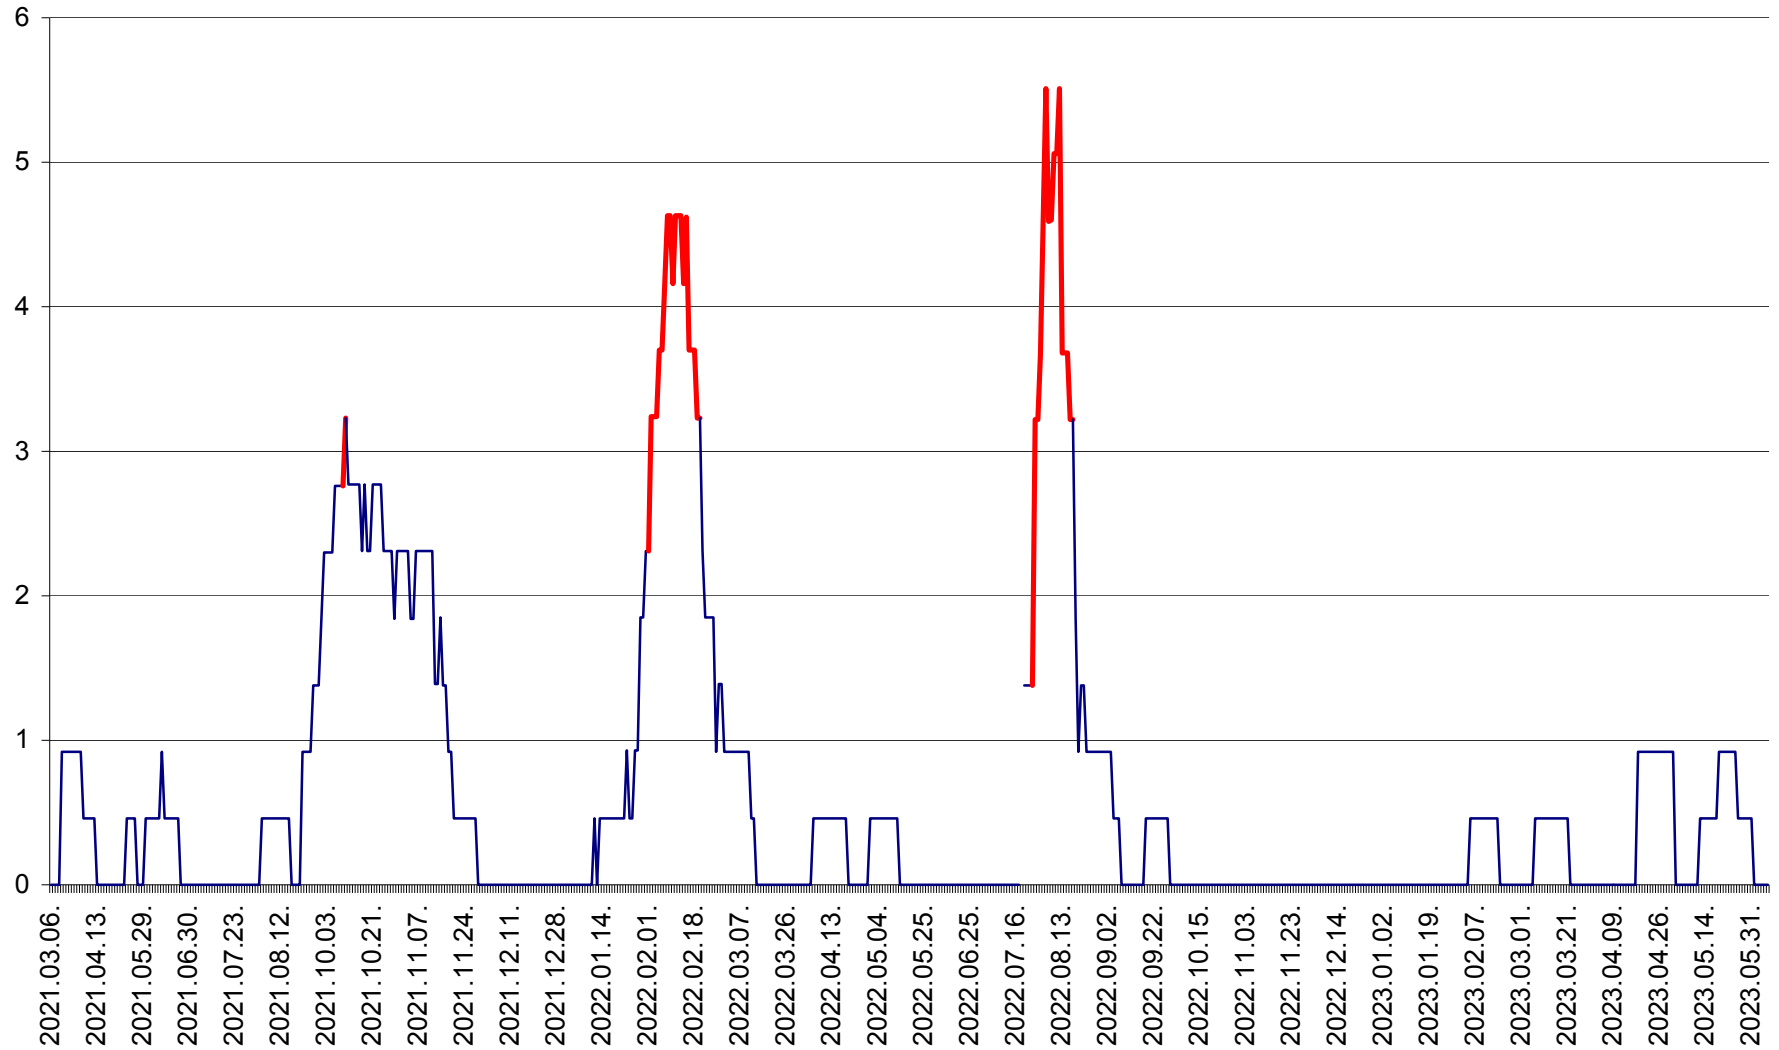

ULIEȘ - Evoluția incidenței cumulate pe 14 zile la ‰ de locuitori
2021.03.07. - 2023.06.07.

TUȘNAD - Evolutia incidentei cumulate pe 14 zile la ‰ de locuitori
2021.03.07. - 2023.06.07.