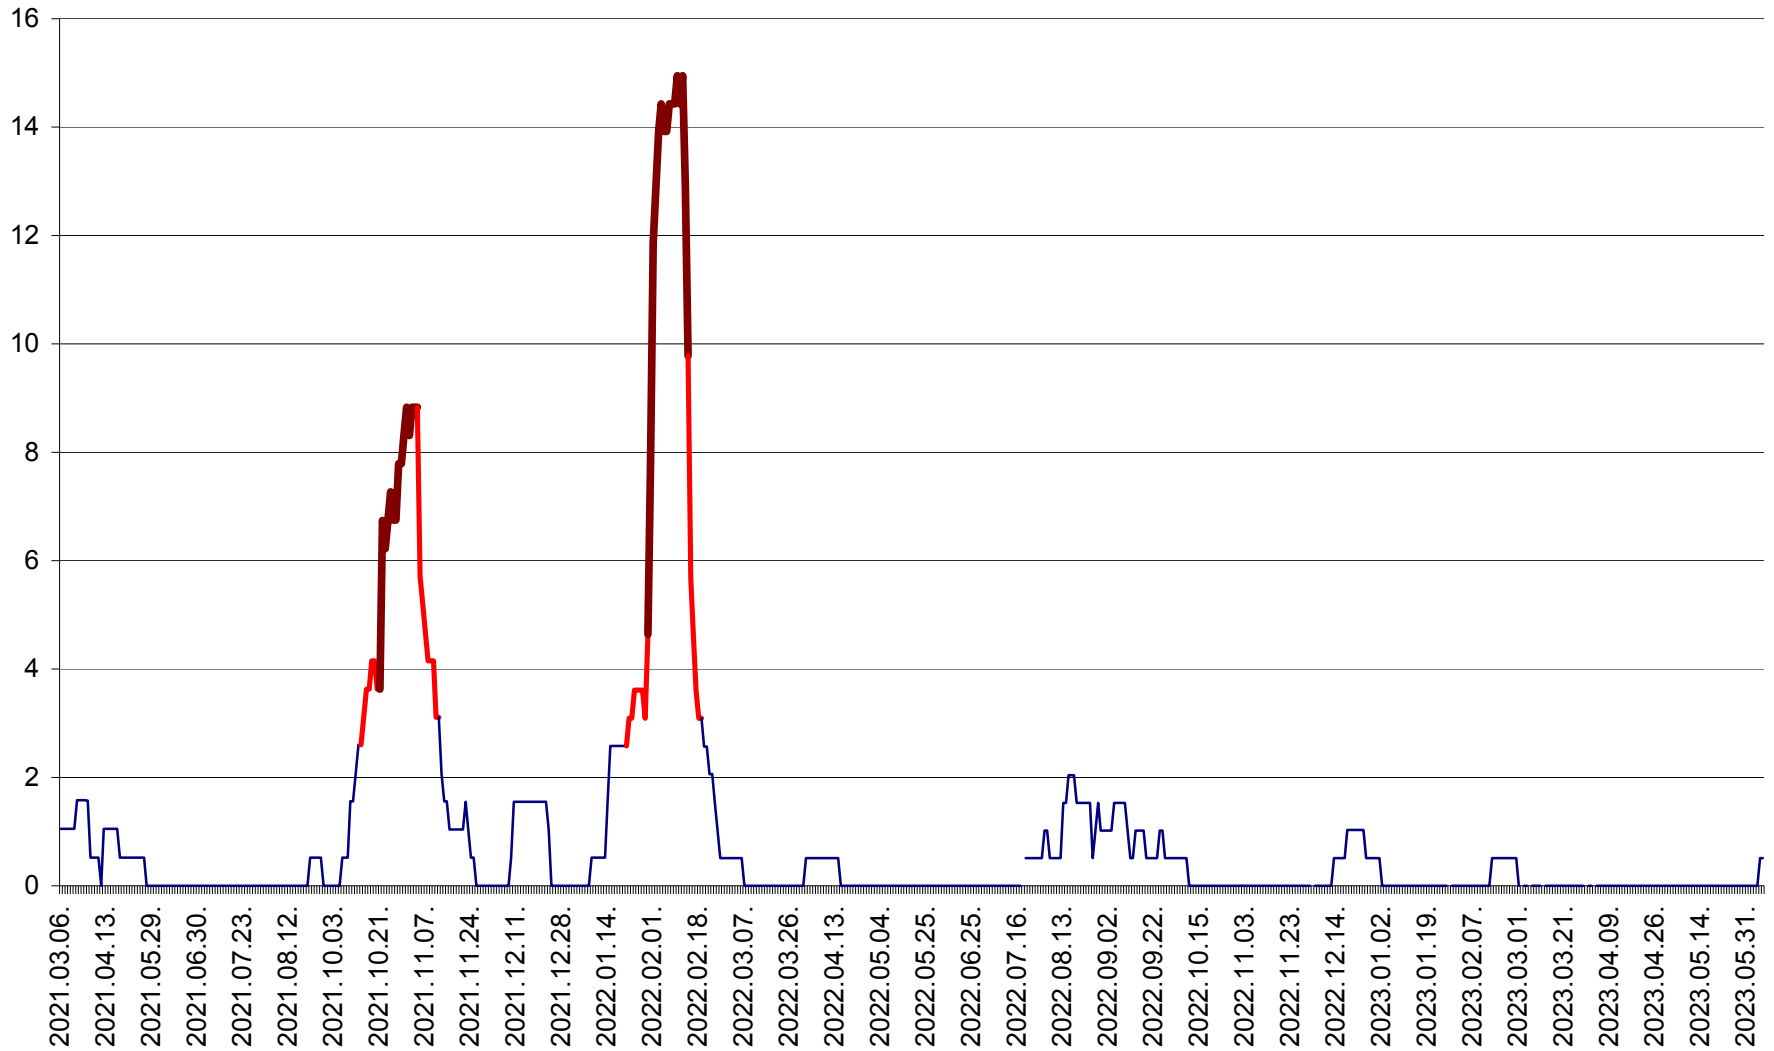

MIHĂILENI - Evolutia incidentei cumulate pe 14 zile la ‰ de locuitori
2021.03.07. - 2023.06.07.

MUGENI - Evolutia incidentei cumulate pe 14 zile la ‰ de locuitori
2021.03.07. - 2023.06.07.

OCLAND - Evolutia incidentei cumulate pe 14 zile la ‰ de locuitori
2021.03.07. - 2023.06.07.

MUNICIPIUL ODORHEIU SECUIESC - Evolutia incidentei cumulate pe 14 zile la ‰ de locuitori
2021.03.07. - 2023.06.07.

PĂULENI-CIUC - Evolutia incidentei cumulate pe 14 zile la % de locuitori
2021.03.07. - 2023.06.07.

PLĂIEȘII DE JOS - Evoluția incidenței cumulate pe 14 zile la ‰ de locuitori
2021.03.07. - 2023.06.07.

PORUMBENI - Evolutia incidentei cumulate pe 14 zile la ‰ de locuitori
2021.03.07. - 2023.06.07.

PRAID - Evolutia incidentei cumulate pe 14 zile la ‰ de locuitori
2021.03.07. - 2023.06.07.