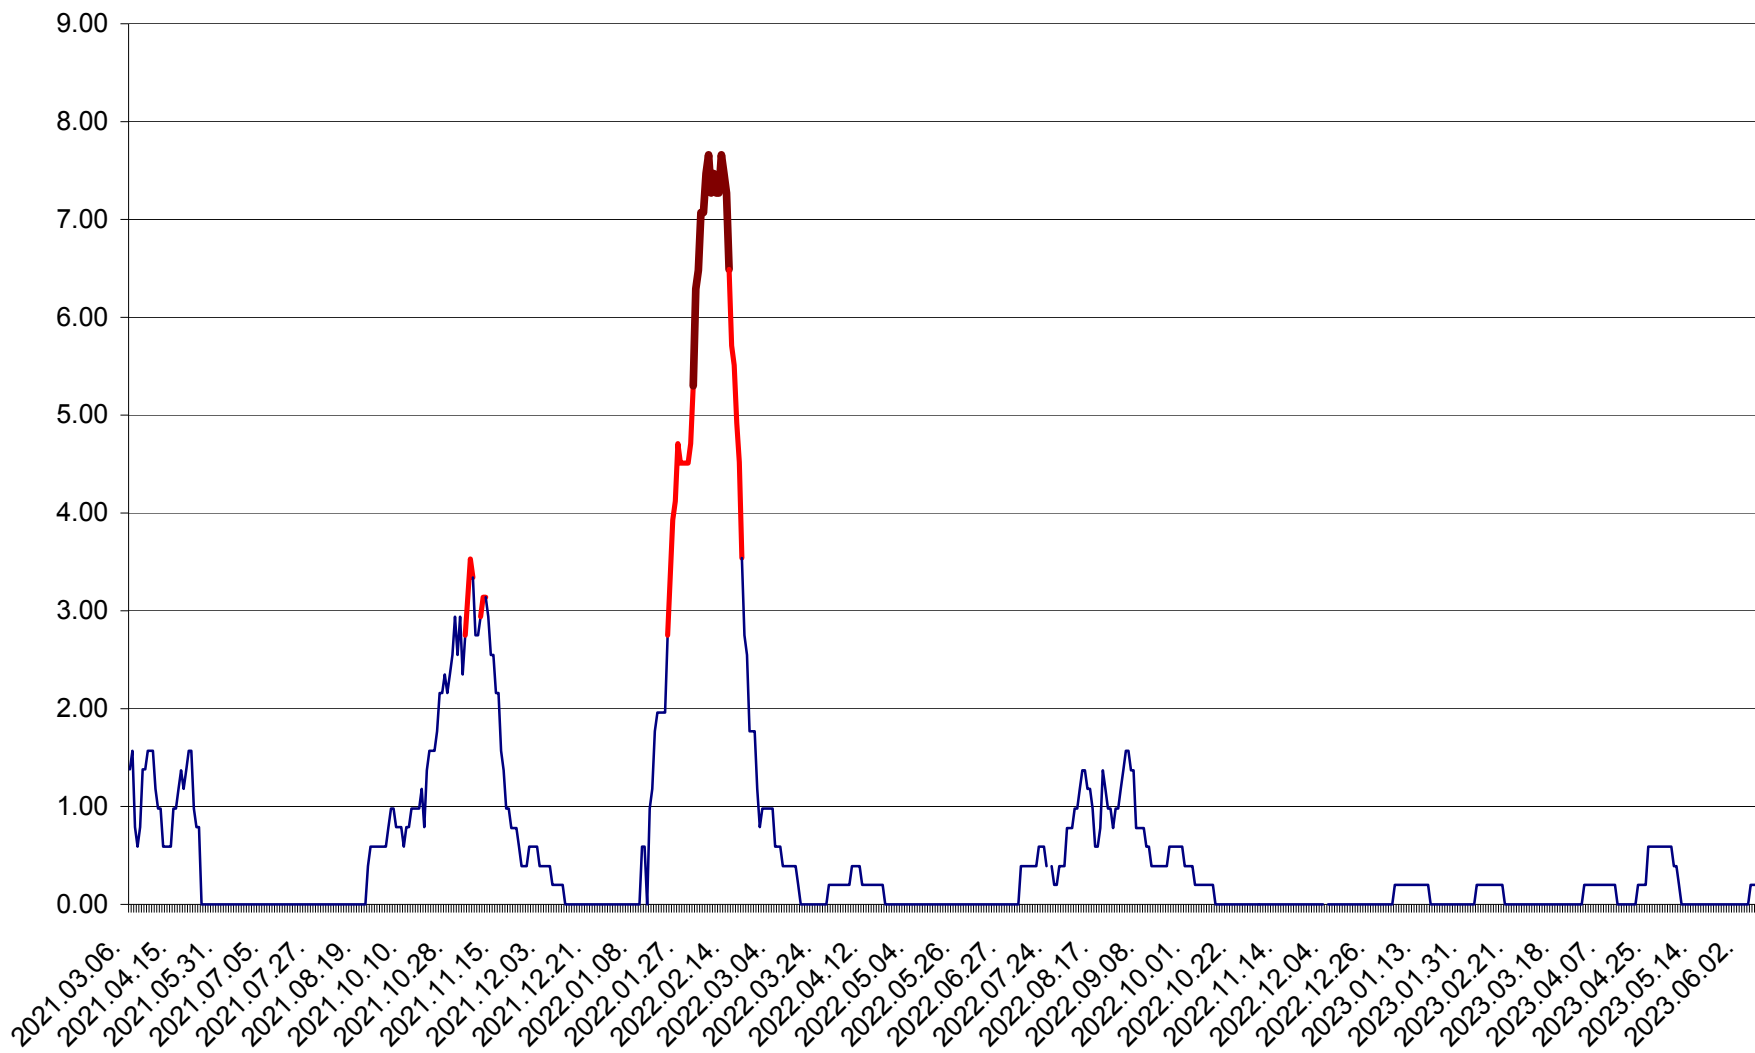

ORAȘ BĂLAN - Evoluția incidenței cumulate pe 14 zile la ‰ de locuitori
2021.03.07. - 2023.06.07.

BILBOR - Evolutia incidentei cumulate pe 14 zile la ‰ de locuitori
2021.03.07. - 2023.06.07.

ORAȘ BORSEC - Evolutia incidentei cumulate pe 14 zile la ‰ de locuitori
2021.03.07. - 2023.06.07.

BRĂDEȘTI - Evoluția incidenței cumulate pe 14 zile la ‰ de locuitori
2021.03.07. - 2023.06.07.

CĂPÂLNIȚA - Evoluția incidenței cumulate pe 14 zile la ‰ de locuitori
2021.03.07. - 2023.06.07.

CÂRȚA - Evolutia incidentei cumulate pe 14 zile la ‰ de locuitori
2021.03.07. - 2023.06.07.

CICEU - Evolutia incidentei cumulate pe 14 zile la ‰ de locuitori
2021.03.07. - 2023.06.07.

CIUCSÂNGEORGIU - Evolutia incidentei cumulate pe 14 zile la ‰ de locuitori
2021.03.07. - 2023.06.07.

CIUMANI - Evolutia incidentei cumulate pe 14 zile la ‰ de locuitori
2021.03.07. - 2023.06.07.

CORBU - Evolutia incidentei cumulate pe 14 zile la ‰ de locuitori
2021.03.07. - 2023.06.07.

CORUND - Evolutia incidentei cumulate pe 14 zile la ‰ de locuitori
2021.03.07. - 2023.06.07.

COZMENI - Evolutia incidentei cumulate pe 14 zile la ‰ de locuitori
2021.03.07. - 2023.06.07.