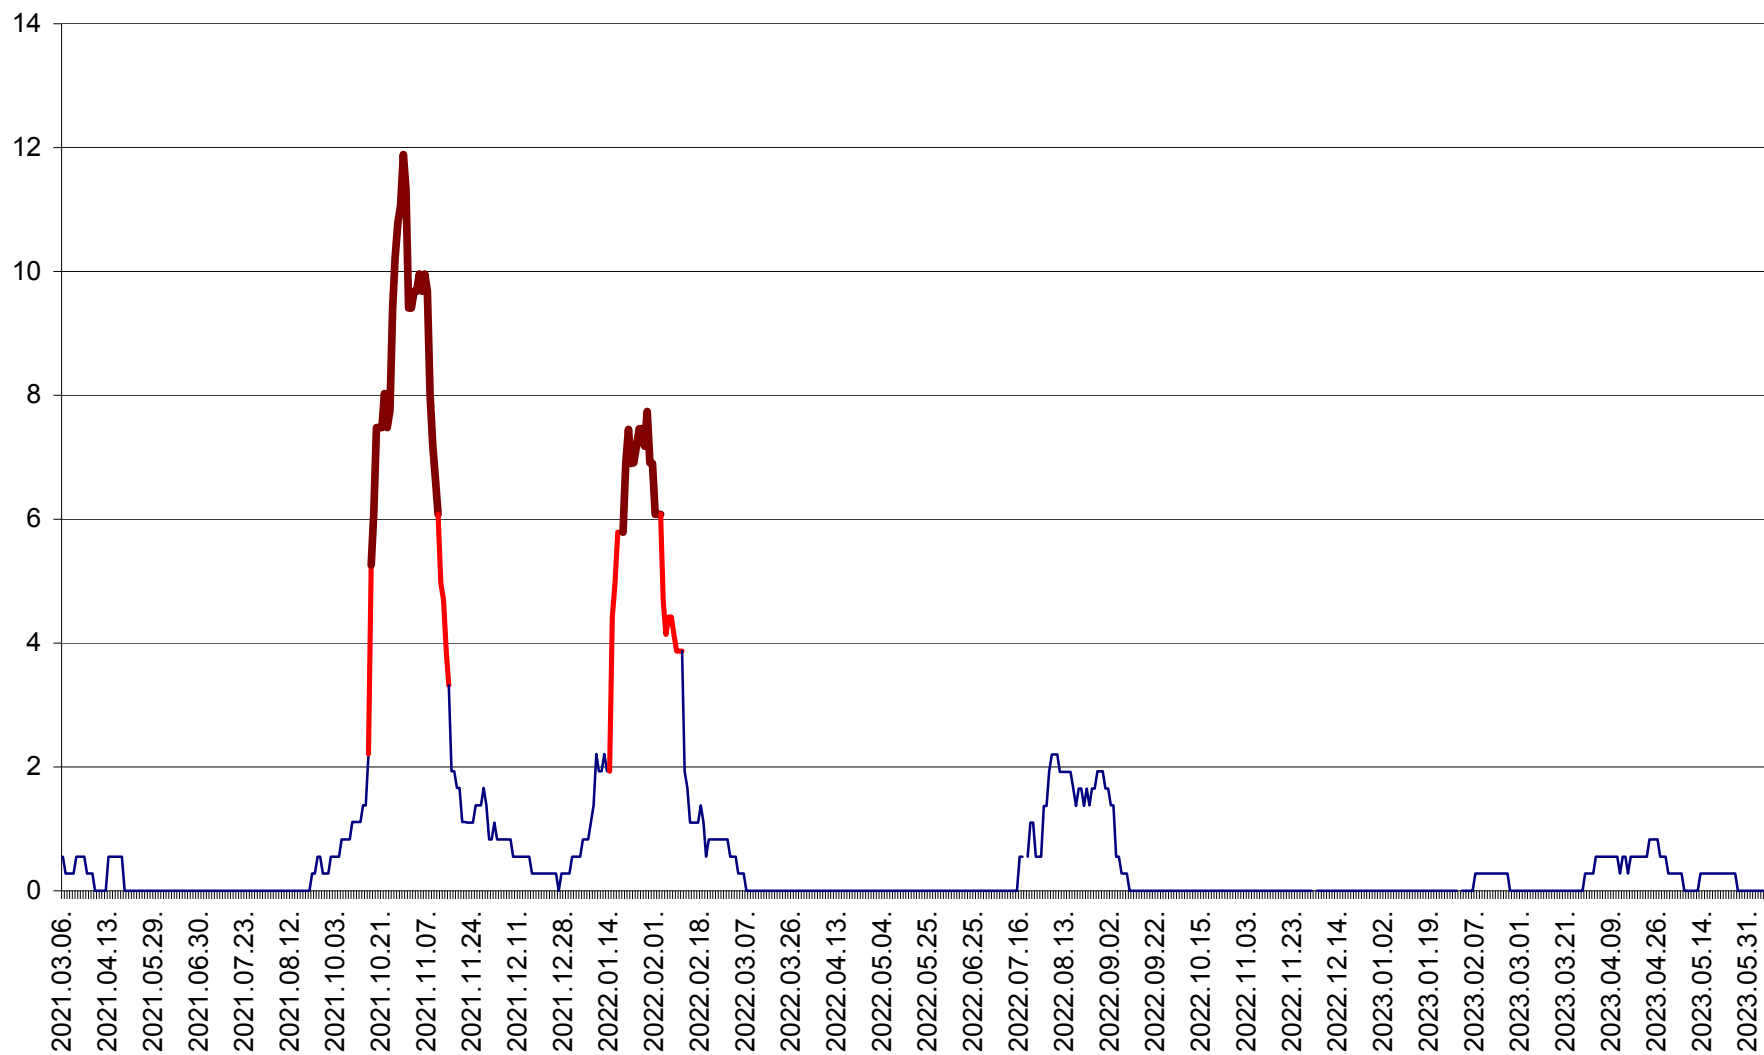

DÂRJIU - Evolutia incidentei cumulate pe 14 zile la ‰ de locuitori
2021.03.07. - 2023.06.07.

DEALU - Evolutia incidentei cumulate pe 14 zile la ‰ de locuitori
2021.03.07. - 2023.06.07.

DITRĂU - Evolutia incidentei cumulate pe 14 zile la ‰ de locuitori
2021.03.07. - 2023.06.07.

FELICENI - Evolutia incidentei cumulate pe 14 zile la ‰ de locuitori
2021.03.07. - 2023.06.07.

FRUMOASA - Evolutia incidentei cumulate pe 14 zile la ‰ de locuitori
2021.03.07. - 2023.06.07.

GĂLĂUȚAȘ - Evoluția incidenței cumulate pe 14 zile la ‰ de locuitori
2021.03.07. - 2023.06.07.

MUNICIPIUL GHEORGHENI - Evolutia incidentei cumulate pe 14 zile la % de locuitori
2021.03.07. - 2023.06.07.

JOSENI - Evolutia incidentei cumulate pe 14 zile la ‰ de locuitori
2021.03.07. - 2023.06.07.

LĂZAREA - Evolutia incidentei cumulate pe 14 zile la % de locuitori
2021.03.07. - 2023.06.07.

LELICENI - Evolutia incidentei cumulate pe 14 zile la ‰ de locuitori
2021.03.07. - 2023.06.07.

LUETA - Evolutia incidentei cumulate pe 14 zile la ‰ de locuitori
2021.03.07. - 2023.06.07.

LUNCA DE JOS - Evolutia incidentei cumulate pe 14 zile la ‰ de locuitori
2021.03.07. - 2023.06.07.