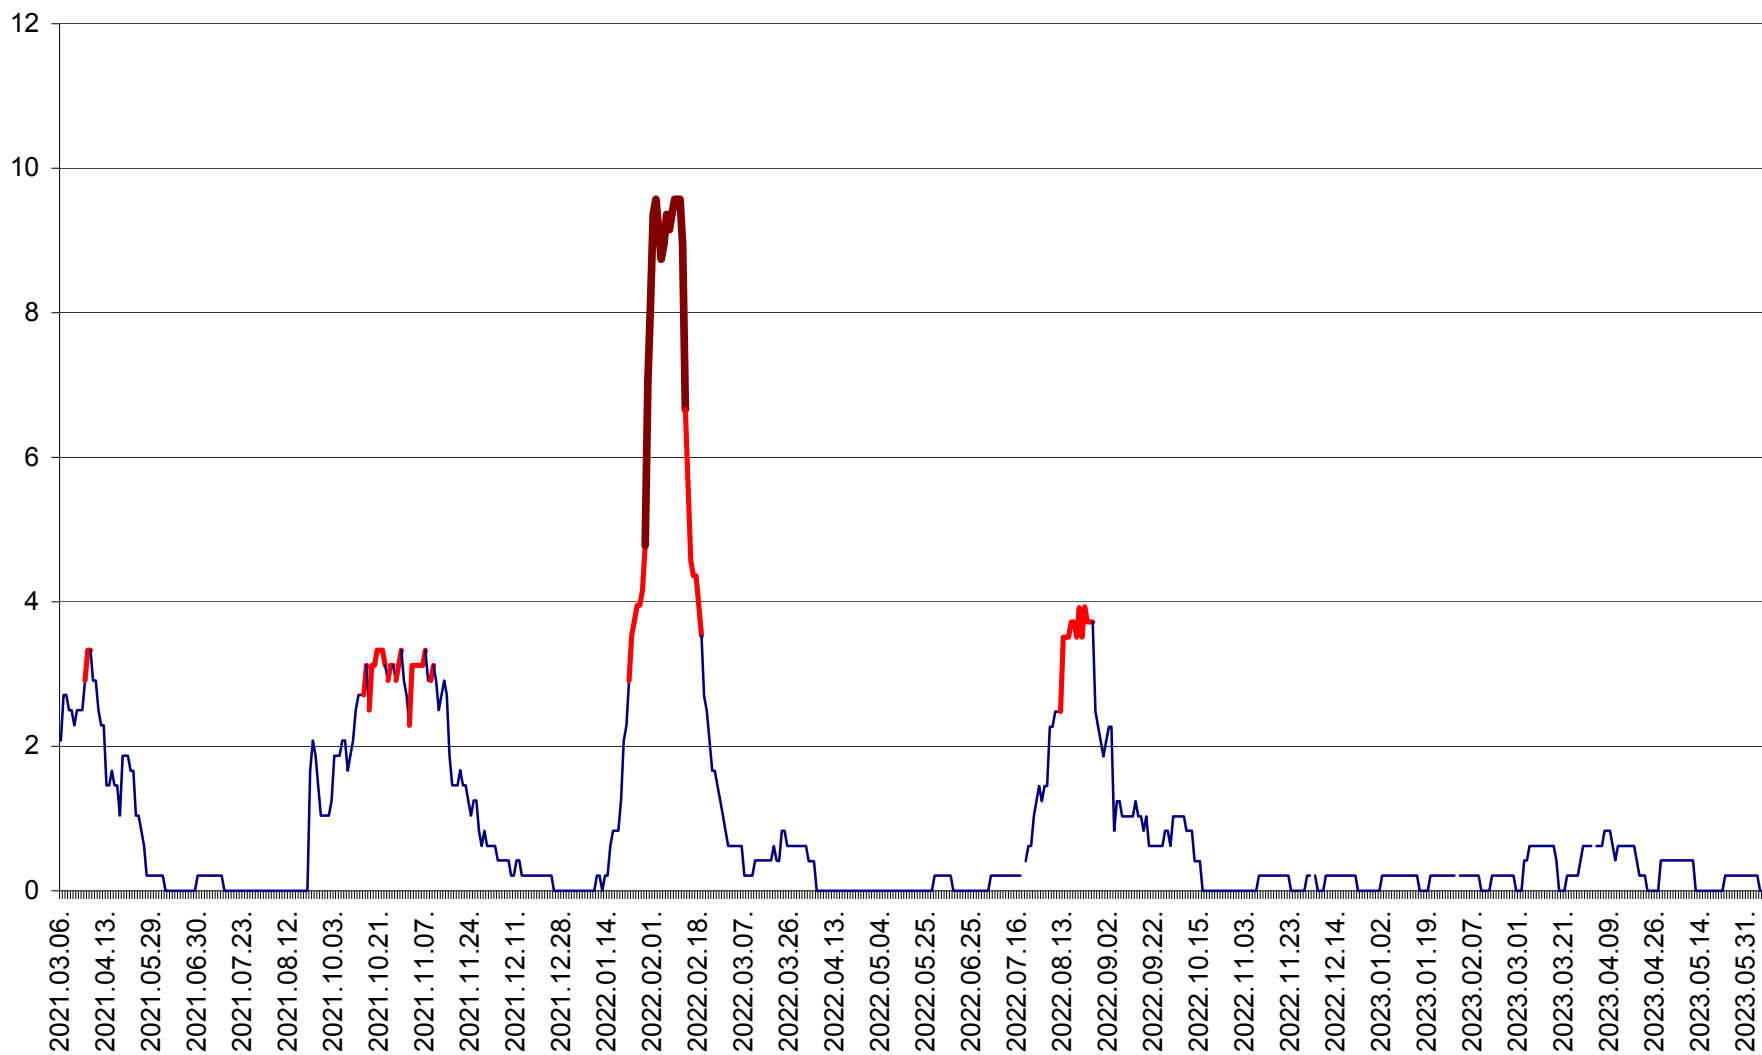

MUNICIPIUL GHEORGHENI - Evolutia incidentei cumulate pe 14 zile la % de locuitori
2021.03.07. - 2023.06.07.

JOSENI - Evolutia incidentei cumulate pe 14 zile la ‰ de locuitori
2021.03.07. - 2023.06.07.

LĂZAREA - Evolutia incidentei cumulate pe 14 zile la % de locuitori
2021.03.07. - 2023.06.07.

LELICENI - Evolutia incidentei cumulate pe 14 zile la ‰ de locuitori
2021.03.07. - 2023.06.07.

LUETA - Evolutia incidentei cumulate pe 14 zile la ‰ de locuitori
2021.03.07. - 2023.06.07.

LUNCA DE JOS - Evolutia incidentei cumulate pe 14 zile la ‰ de locuitori
2021.03.07. - 2023.06.07.

LUNCA DE SUS - Evolutia incidentei cumulate pe 14 zile la ‰ de locuitori
2021.03.07. - 2023.06.07.

LUPENI - Evolutia incidentei cumulate pe 14 zile la ‰ de locuitori
2021.03.07. - 2023.06.07.

MĂDĂRAȘ - Evolutia incidentei cumulate pe 14 zile la ‰ de locuitori
2021.03.07. - 2023.06.07.