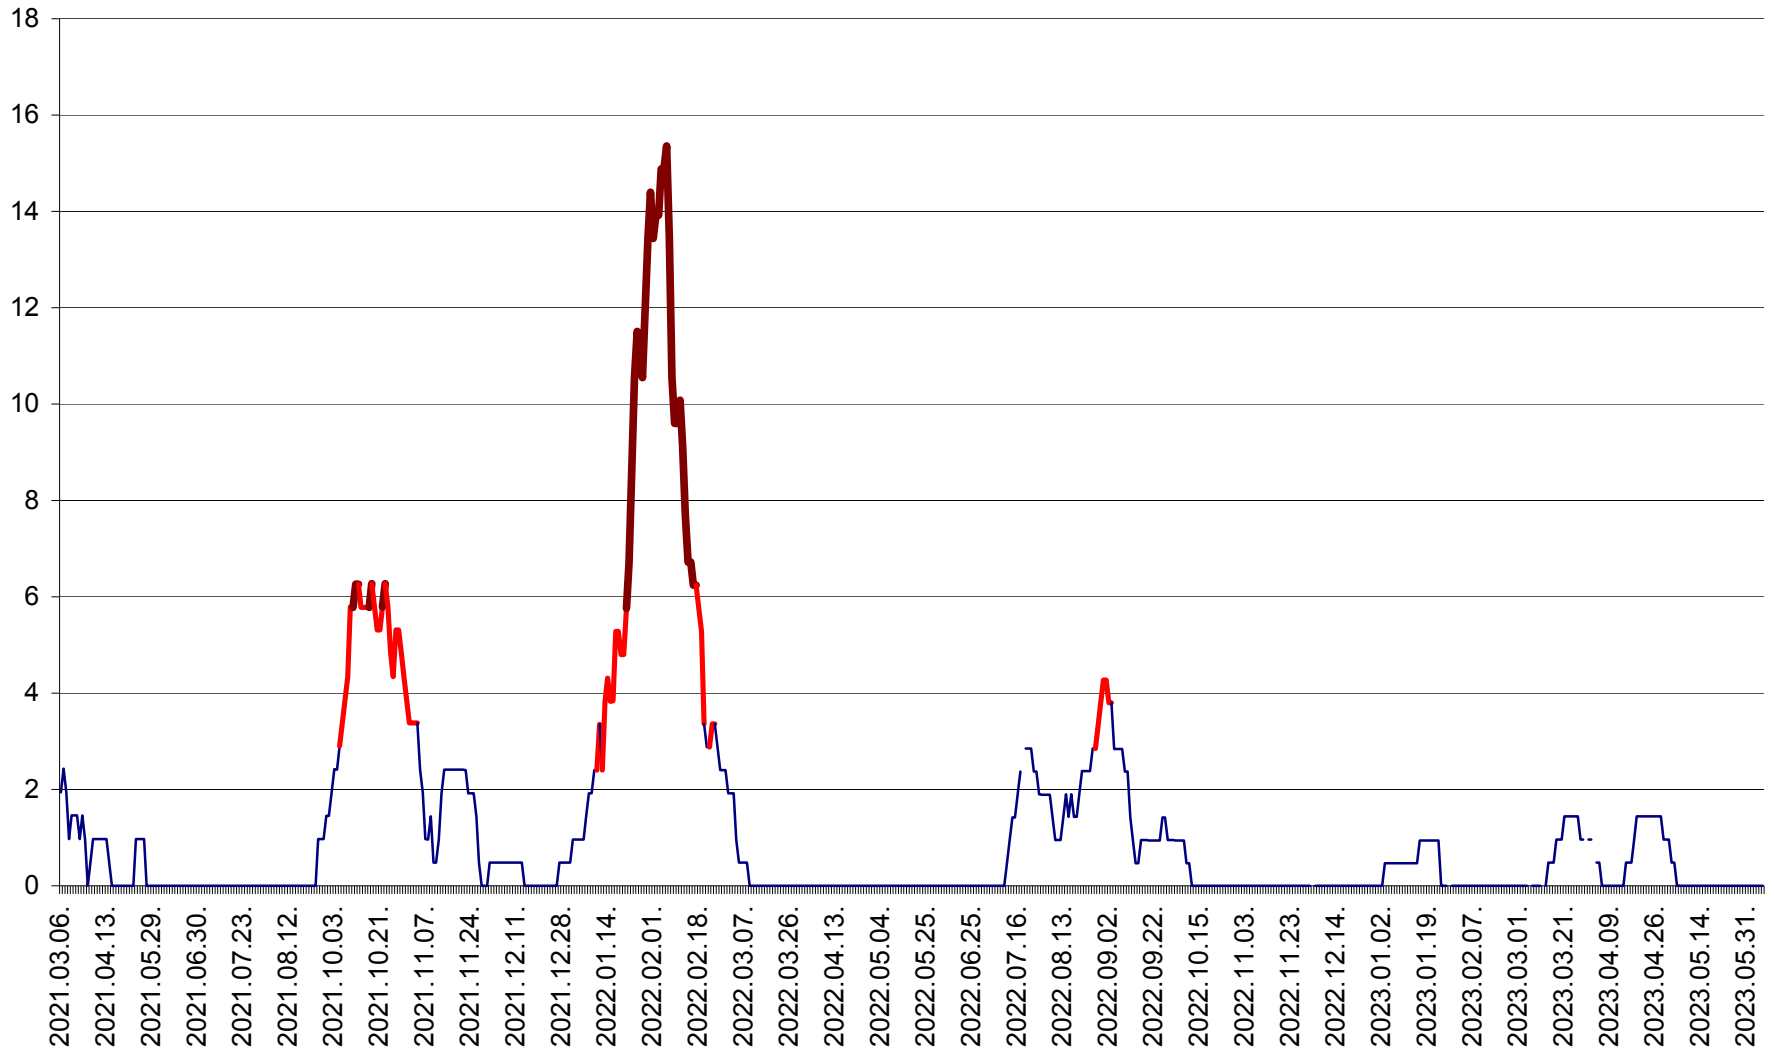

PLĂIEȘII DE JOS - Evoluția incidenței cumulate pe 14 zile la ‰ de locuitori
2021.03.07. - 2023.06.07.