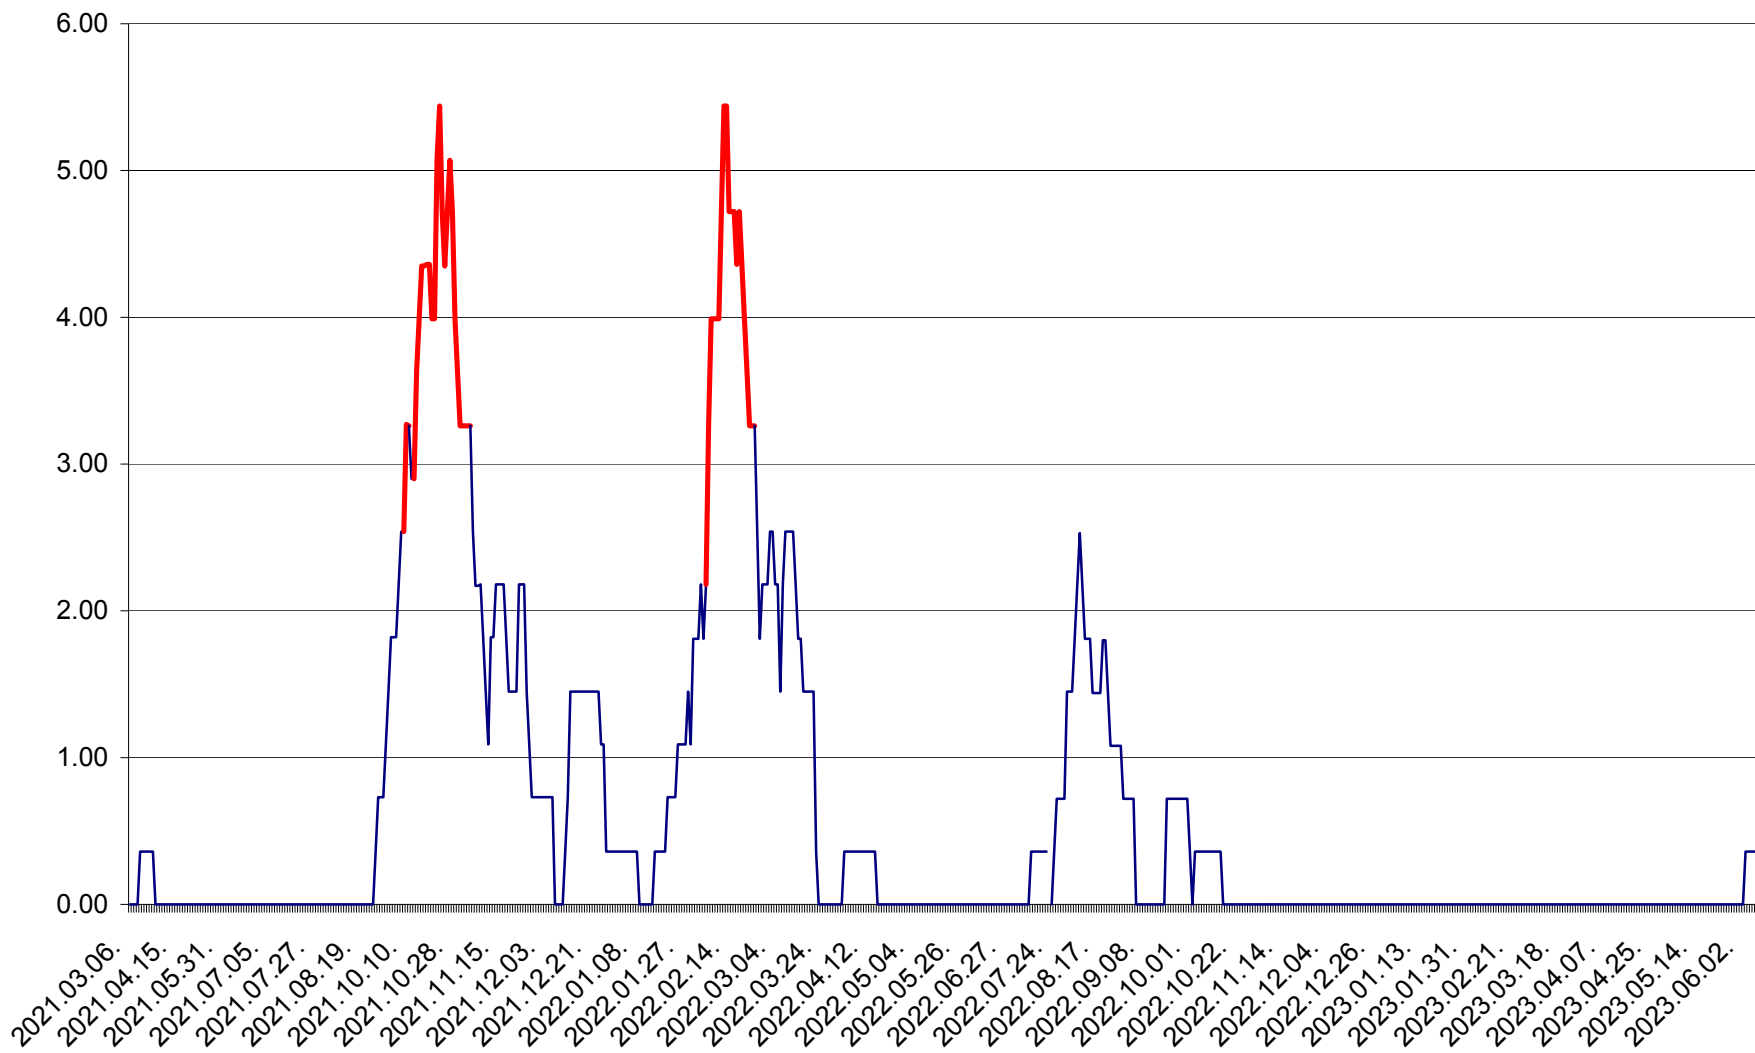

ATID - Evolutia incidentei cumulate pe 14 zile la ‰ de locuitori
2021.03.07. - 2023.06.07.

AVRĂMEȘTI - Evolutia incidentei cumulate pe 14 zile la ‰ de locuitori
2021.03.07. - 2023.06.07.

ORAȘ BĂILE TUȘNAD - Evolutia incidentei cumulate pe 14 zile la ‰ de locuitori
2021.03.07. - 2023.06.07.

ORAȘ BĂLAN - Evoluția incidenței cumulate pe 14 zile la ‰ de locuitori
2021.03.07. - 2023.06.07.

BILBOR - Evolutia incidentei cumulate pe 14 zile la ‰ de locuitori
2021.03.07. - 2023.06.07.

ORAȘ BORSEC - Evolutia incidentei cumulate pe 14 zile la ‰ de locuitori
2021.03.07. - 2023.06.07.

BRĂDEȘTI - Evoluția incidenței cumulate pe 14 zile la ‰ de locuitori
2021.03.07. - 2023.06.07.

CĂPÂLNIȚA - Evoluția incidenței cumulate pe 14 zile la ‰ de locuitori
2021.03.07. - 2023.06.07.

CÂRȚA - Evolutia incidentei cumulate pe 14 zile la ‰ de locuitori
2021.03.07. - 2023.06.07.