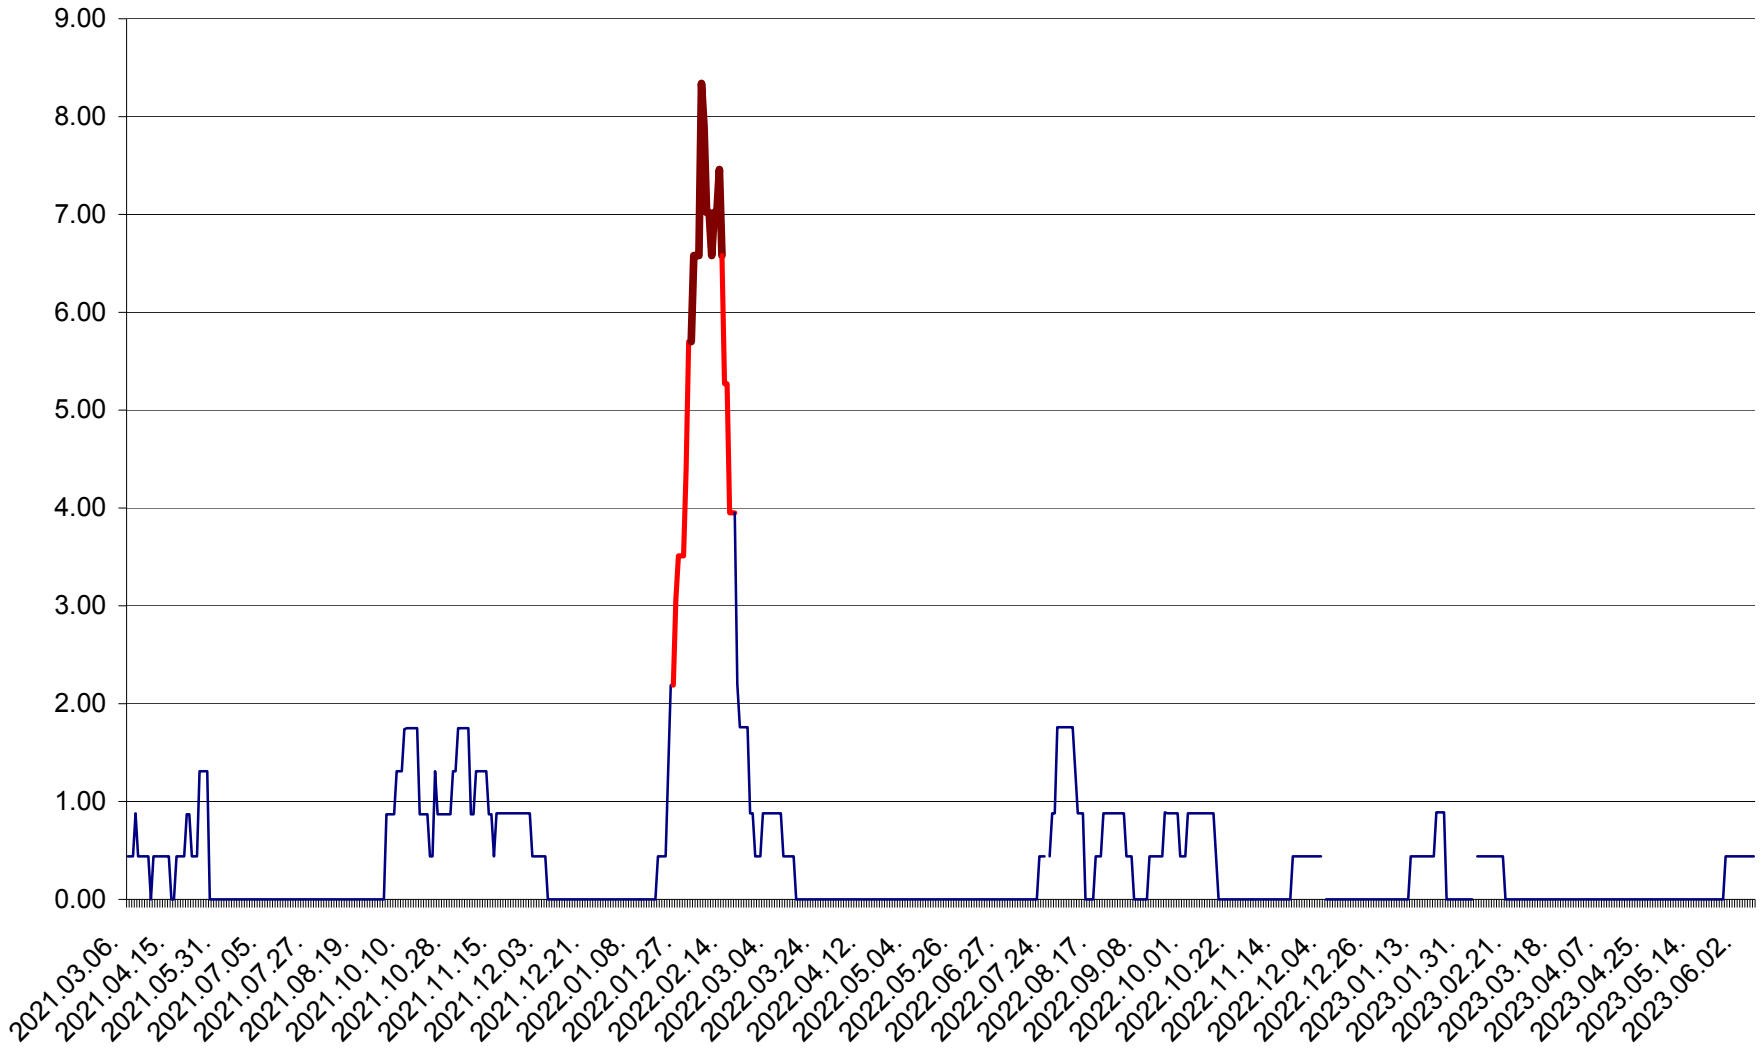

ORAȘ BĂLAN - Evoluția incidenței cumulate pe 14 zile la ‰ de locuitori
2021.03.07. - 2023.06.07.

BILBOR - Evolutia incidentei cumulate pe 14 zile la ‰ de locuitori
2021.03.07. - 2023.06.07.

ORAȘ BORSEC - Evolutia incidentei cumulate pe 14 zile la ‰ de locuitori
2021.03.07. - 2023.06.07.

BRĂDEȘTI - Evoluția incidenței cumulate pe 14 zile la ‰ de locuitori
2021.03.07. - 2023.06.07.

CĂPÂLNIȚA - Evoluția incidenței cumulate pe 14 zile la ‰ de locuitori
2021.03.07. - 2023.06.07.

CÂRȚA - Evolutia incidentei cumulate pe 14 zile la ‰ de locuitori
2021.03.07. - 2023.06.07.

CICEU - Evolutia incidentei cumulate pe 14 zile la ‰ de locuitori
2021.03.07. - 2023.06.07.

CIUCSÂNGEORGIU - Evolutia incidentei cumulate pe 14 zile la ‰ de locuitori
2021.03.07. - 2023.06.07.

CIUMANI - Evolutia incidentei cumulate pe 14 zile la ‰ de locuitori
2021.03.07. - 2023.06.07.

CORBU - Evolutia incidentei cumulate pe 14 zile la ‰ de locuitori
2021.03.07. - 2023.06.07.

CORUND - Evolutia incidentei cumulate pe 14 zile la ‰ de locuitori
2021.03.07. - 2023.06.07.

COZMENI - Evolutia incidentei cumulate pe 14 zile la ‰ de locuitori
2021.03.07. - 2023.06.07.