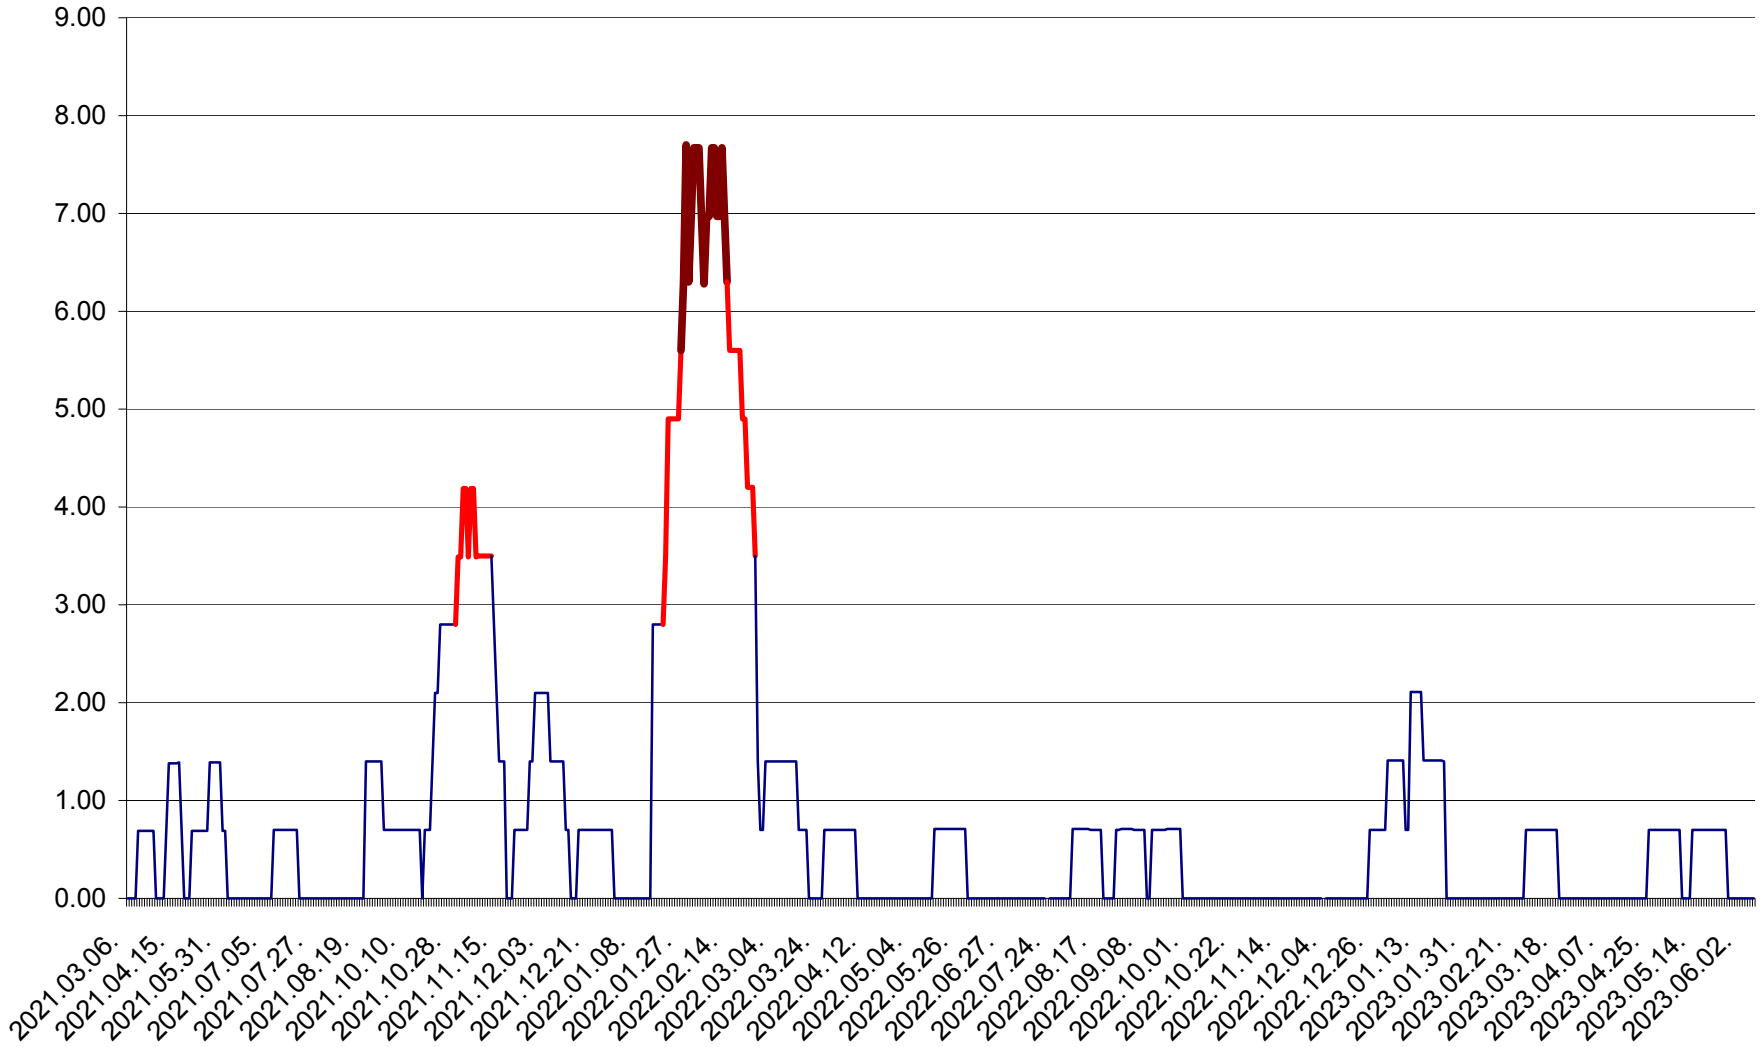

ORAȘ BĂLAN - Evoluția incidenței cumulate pe 14 zile la ‰ de locuitori
2021.03.07. - 2023.06.07.

BILBOR - Evolutia incidentei cumulate pe 14 zile la ‰ de locuitori
2021.03.07. - 2023.06.07.

ORAȘ BORSEC - Evolutia incidentei cumulate pe 14 zile la ‰ de locuitori
2021.03.07. - 2023.06.07.

BRĂDEȘTI - Evoluția incidenței cumulate pe 14 zile la ‰ de locuitori
2021.03.07. - 2023.06.07.

CĂPÂLNIȚA - Evoluția incidenței cumulate pe 14 zile la ‰ de locuitori
2021.03.07. - 2023.06.07.

CÂRȚA - Evolutia incidentei cumulate pe 14 zile la ‰ de locuitori
2021.03.07. - 2023.06.07.

CICEU - Evolutia incidentei cumulate pe 14 zile la ‰ de locuitori
2021.03.07. - 2023.06.07.

CIUCSÂNGEORGIU - Evolutia incidentei cumulate pe 14 zile la ‰ de locuitori
2021.03.07. - 2023.06.07.

CIUMANI - Evolutia incidentei cumulate pe 14 zile la ‰ de locuitori
2021.03.07. - 2023.06.07.

CORBU - Evolutia incidentei cumulate pe 14 zile la ‰ de locuitori
2021.03.07. - 2023.06.07.

CORUND - Evolutia incidentei cumulate pe 14 zile la ‰ de locuitori
2021.03.07. - 2023.06.07.

COZMENI - Evolutia incidentei cumulate pe 14 zile la ‰ de locuitori
2021.03.07. - 2023.06.07.