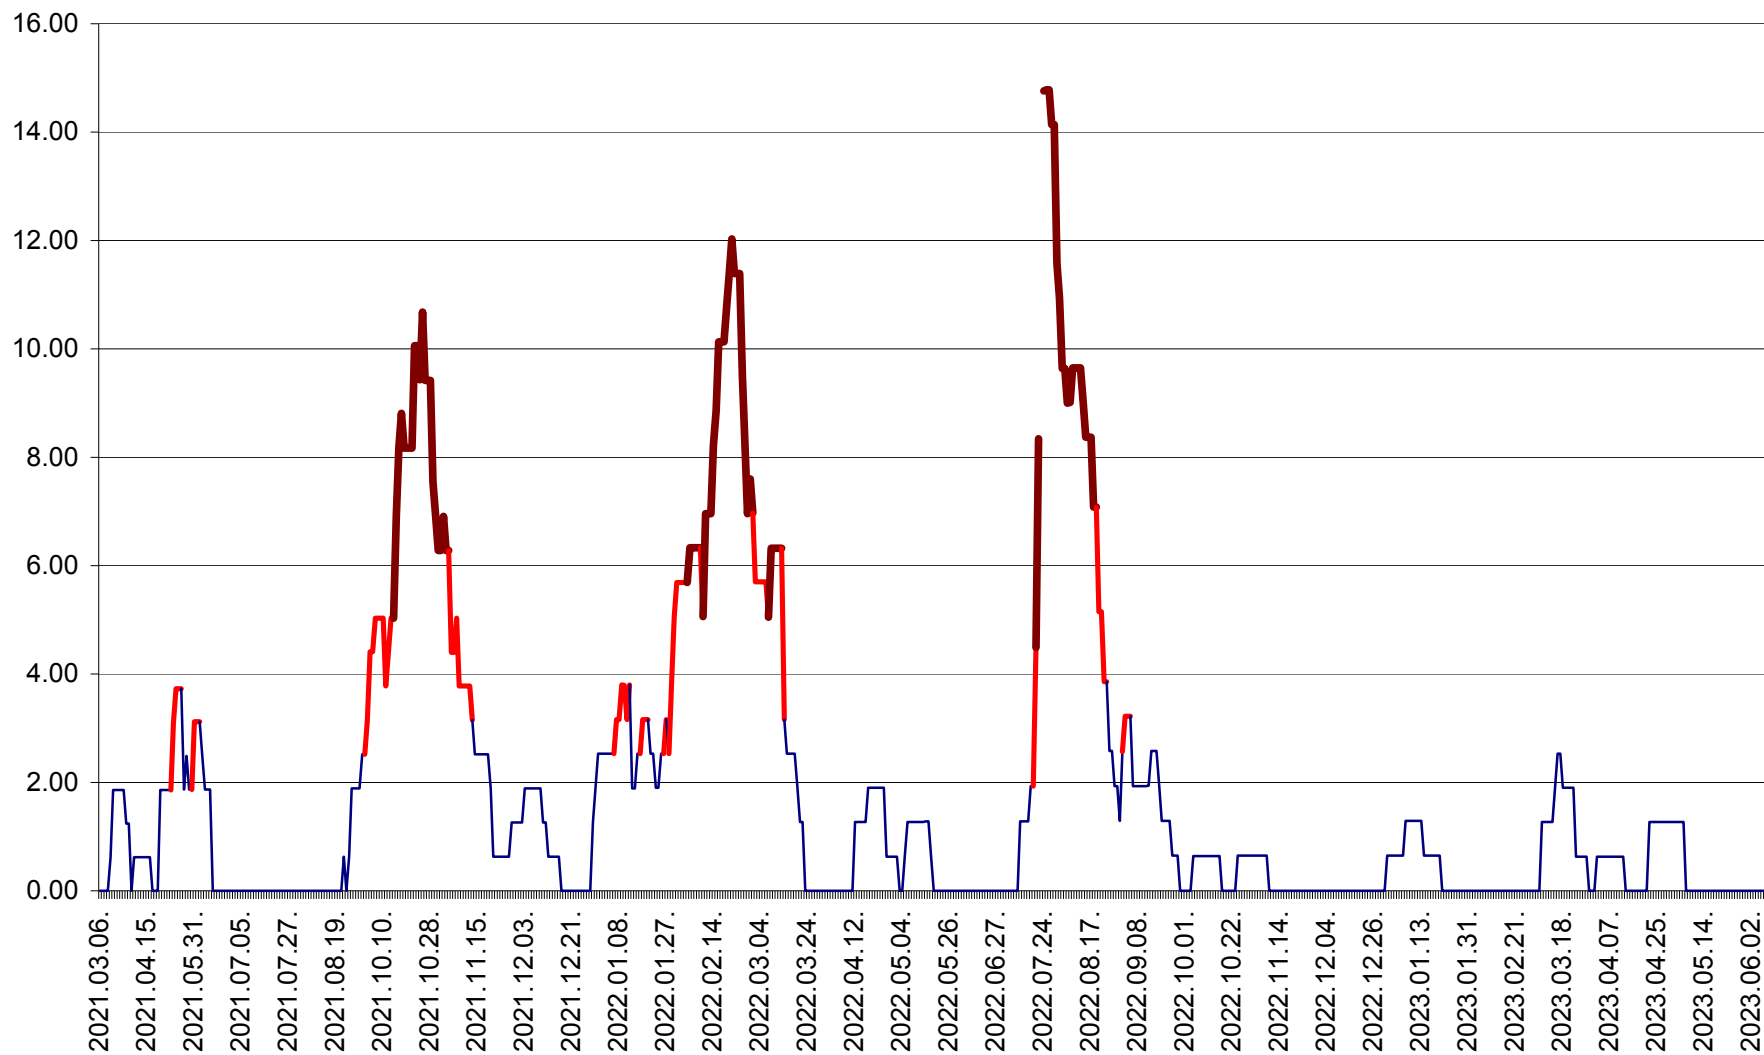

ATID - Evolutia incidentei cumulate pe 14 zile la ‰ de locuitori
2021.03.07. - 2023.06.07.

AVRĂMEȘTI - Evolutia incidentei cumulate pe 14 zile la ‰ de locuitori
2021.03.07. - 2023.06.07.

ORAȘ BĂILE TUȘNAD - Evolutia incidentei cumulate pe 14 zile la ‰ de locuitori
2021.03.07. - 2023.06.07.

ORAȘ BĂLAN - Evoluția incidenței cumulate pe 14 zile la ‰ de locuitori
2021.03.07. - 2023.06.07.

BILBOR - Evolutia incidentei cumulate pe 14 zile la ‰ de locuitori
2021.03.07. - 2023.06.07.

ORAȘ BORSEC - Evolutia incidentei cumulate pe 14 zile la ‰ de locuitori
2021.03.07. - 2023.06.07.

BRĂDEȘTI - Evoluția incidenței cumulate pe 14 zile la ‰ de locuitori
2021.03.07. - 2023.06.07.

CĂPÂLNIȚA - Evoluția incidenței cumulate pe 14 zile la ‰ de locuitori
2021.03.07. - 2023.06.07.

CÂRȚA - Evolutia incidentei cumulate pe 14 zile la ‰ de locuitori
2021.03.07. - 2023.06.07.