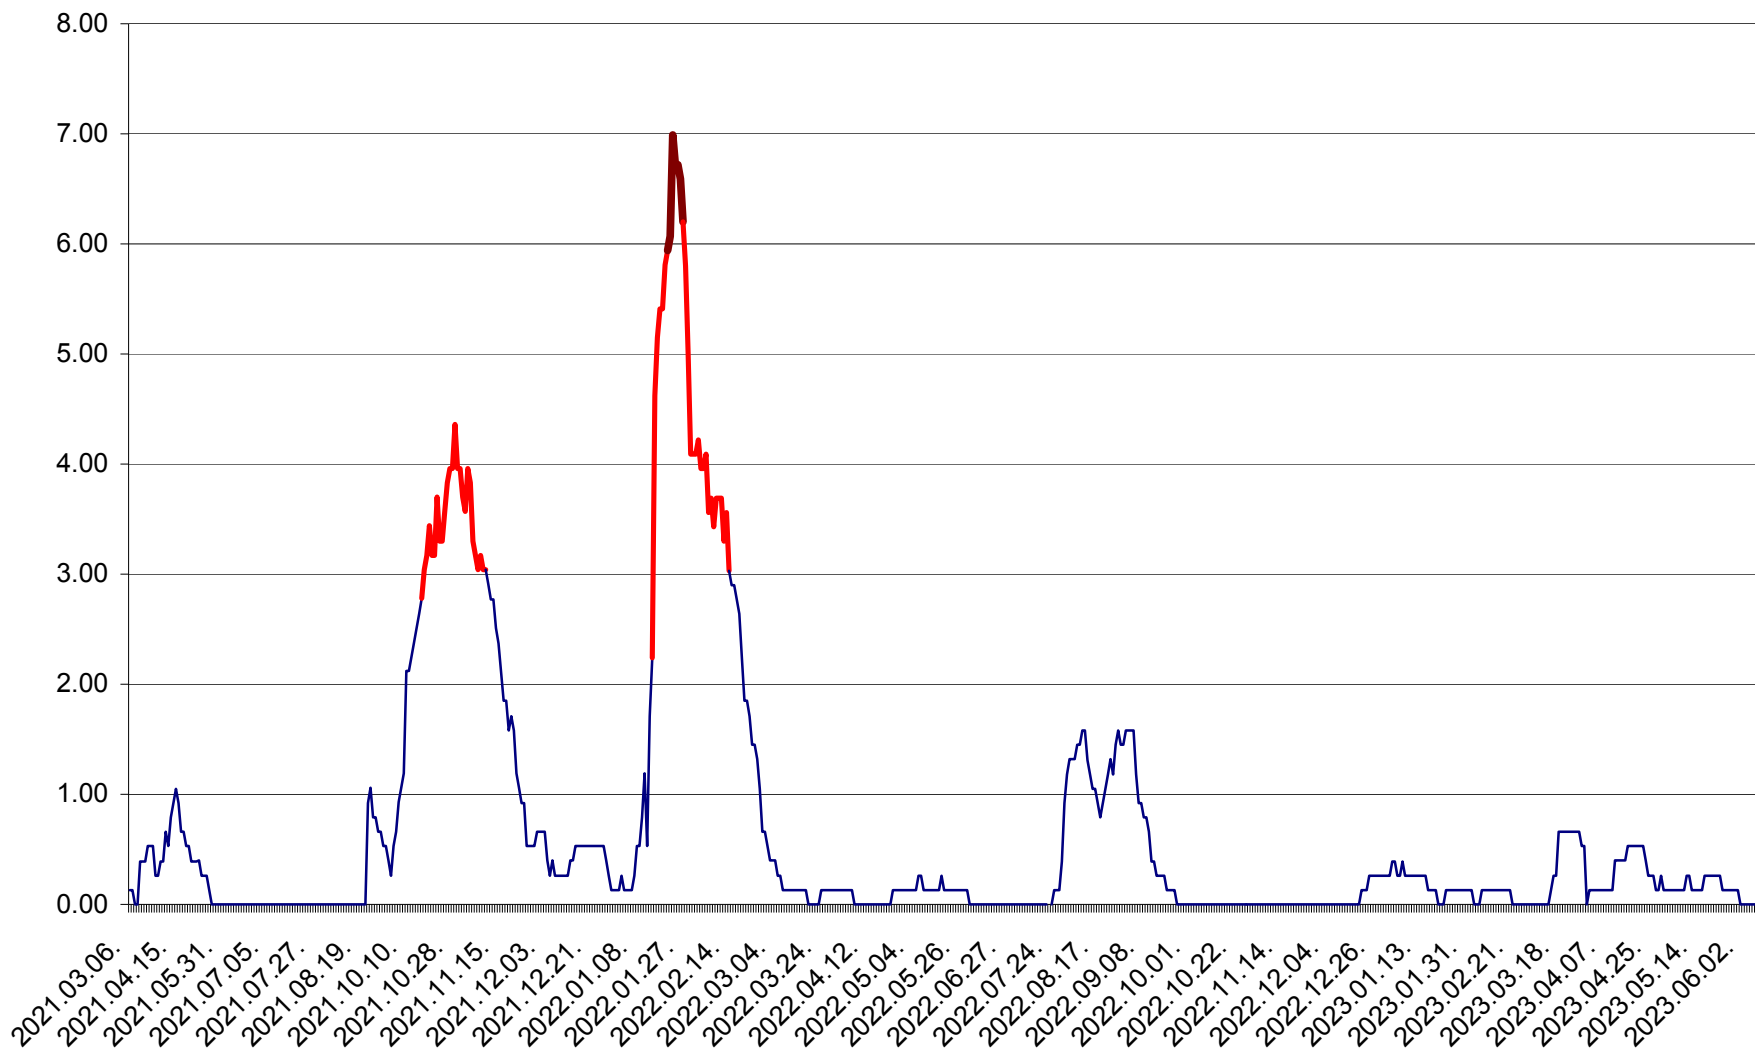

VOȘLĂBENI - Evolutia incidentei cumulate pe 14 zile la ‰ de locuitori
2021.03.07. - 2023.06.07.