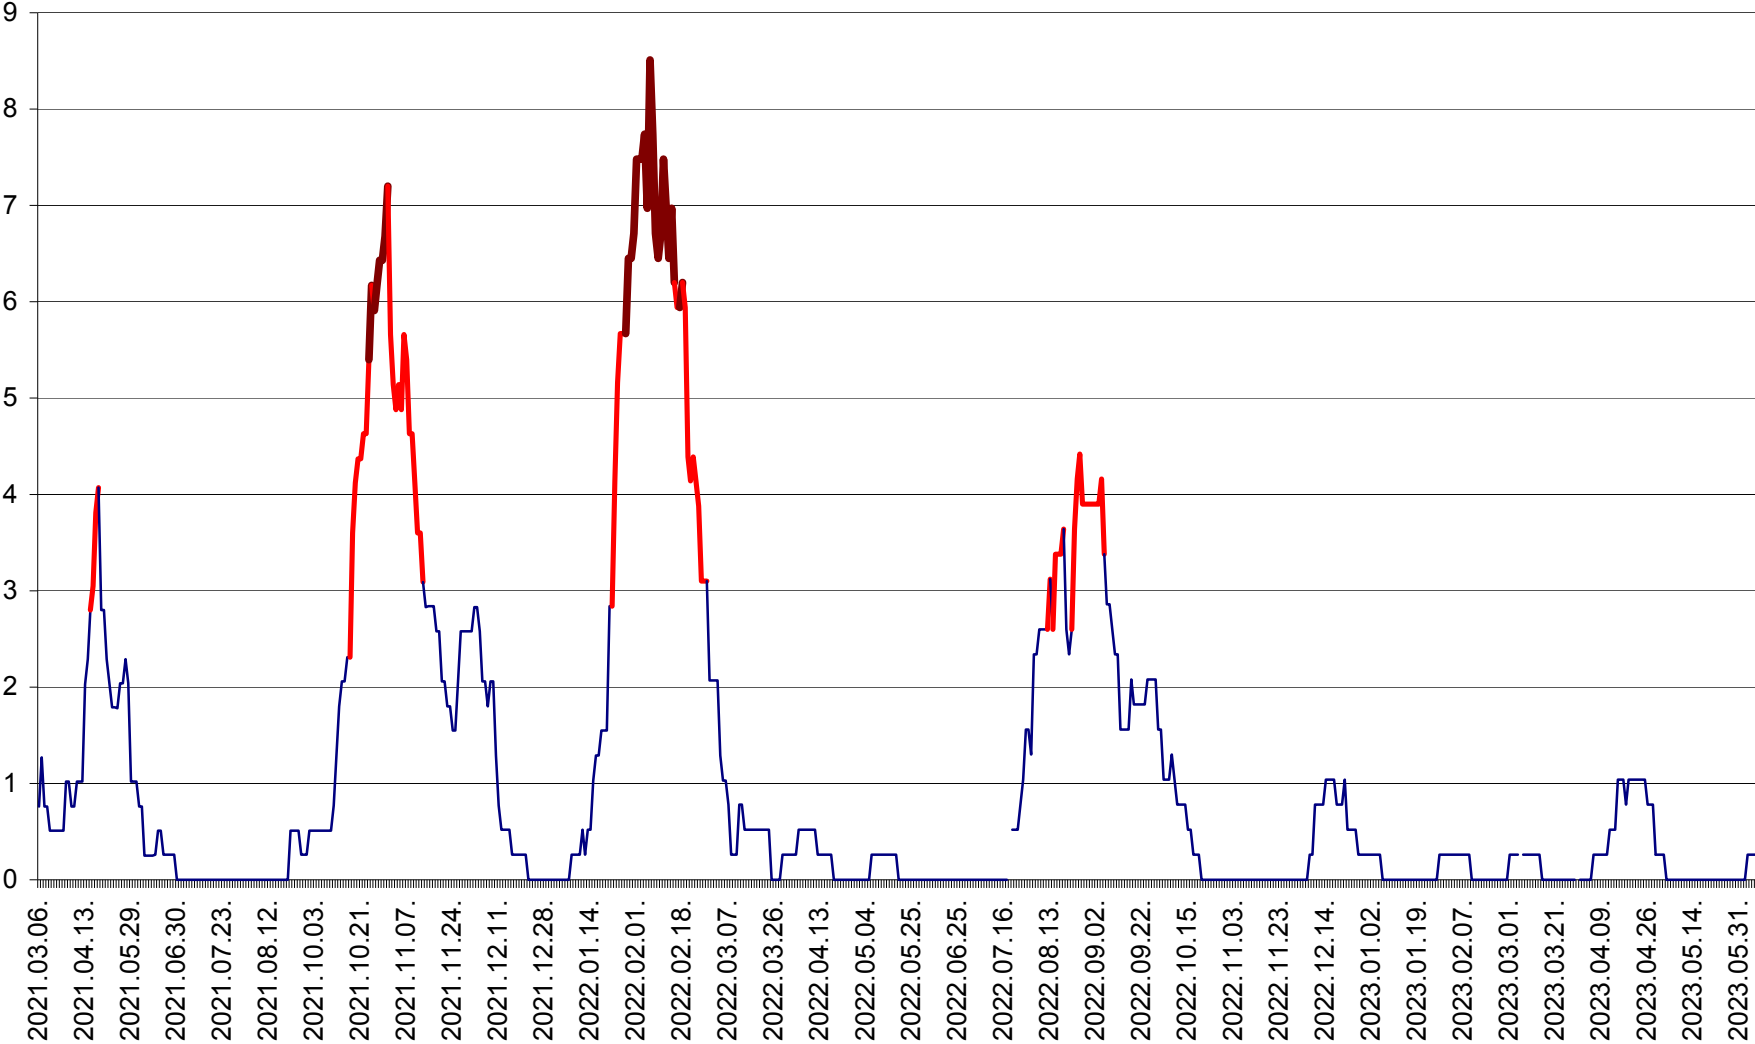

SÂNCRĂIENI - Evolutia incidentei cumulate pe 14 zile la ‰ de locuitori
2021.03.07. - 2023.06.07.

SÂNDOMIC - Evolutia incidentei cumulate pe 14 zile la ‰ de locuitori
2021.03.07. - 2023.06.07.

SÂNMARTIN - Evolutia incidentei cumulate pe 14 zile la ‰ de locuitori
2021.03.07. - 2023.06.07.

SÂNTIMBRU - Evolutia incidentei cumulate pe 14 zile la ‰ de locuitori
2021.03.07. - 2023.06.07.

SĂRMAȘ - Evolutia incidentei cumulate pe 14 zile la ‰ de locuitori
2021.03.07. - 2023.06.07.

SATU MARE - Evolutia incidentei cumulate pe 14 zile la ‰ de locuitori
2021.03.07. - 2023.06.07.

SECUIENI - Evolutia incidentei cumulate pe 14 zile la % de locuitori
2021.03.07. - 2023.06.07.

SICULENI - Evolutia incidentei cumulate pe 14 zile la ‰ de locuitori
2021.03.07. - 2023.06.07.

ȘIMONEȘTI - Evolutia incidentei cumulate pe 14 zile la ‰ de locuitori
2021.03.07. - 2023.06.07.