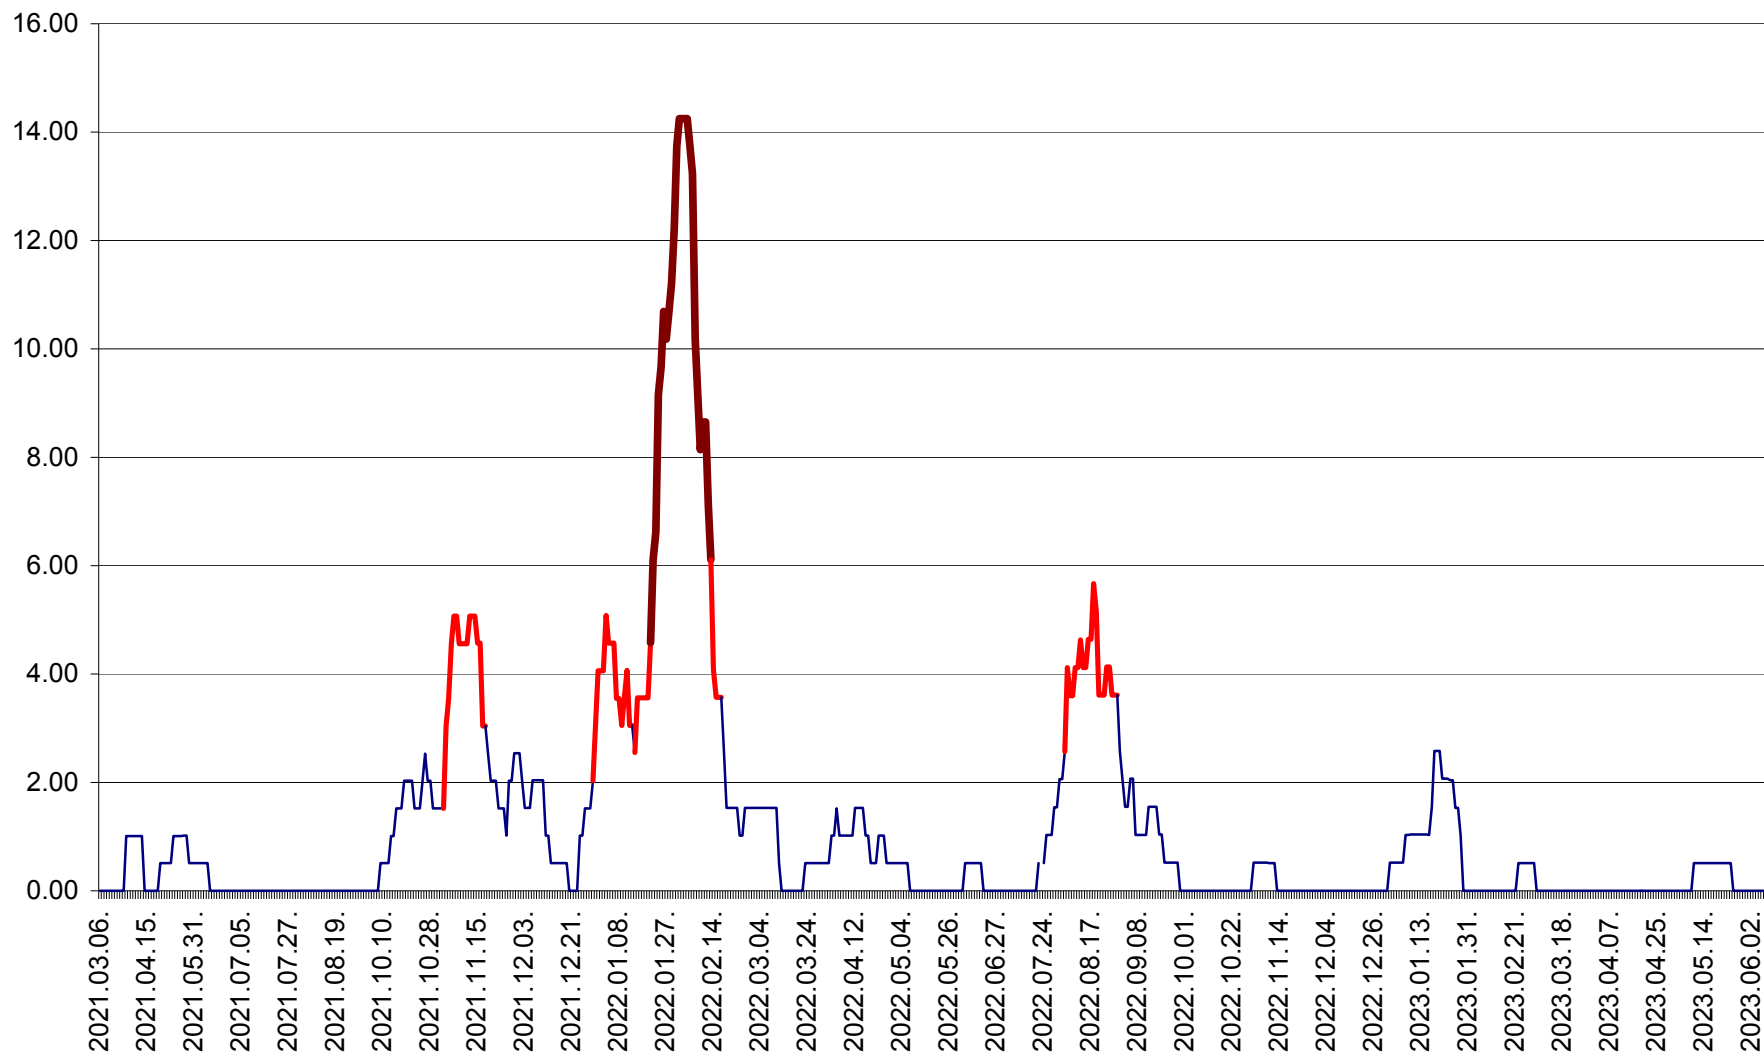

ULIEȘ - Evoluția incidenței cumulate pe 14 zile la ‰ de locuitori
2021.03.07. - 2023.06.07.

VĂRȘAG - Evolutia incidentei cumulate pe 14 zile la ‰ de locuitori
2021.03.07. - 2023.06.07.

ORAȘ VLĂHIȚA - Evolutia incidentei cumulate pe 14 zile la ‰ de locuitori
2021.03.07. - 2023.06.07.

VOȘLĂBENI - Evolutia incidentei cumulate pe 14 zile la ‰ de locuitori
2021.03.07. - 2023.06.07.

ZETEA - Evolutia incidentei cumulate pe 14 zile la ‰ de locuitori
2021.03.07. - 2023.06.07.

Total - Evolutia incidentei cumulate pe 14 zile la ‰ de locuitori
2021.03.07. - 2023.06.07.