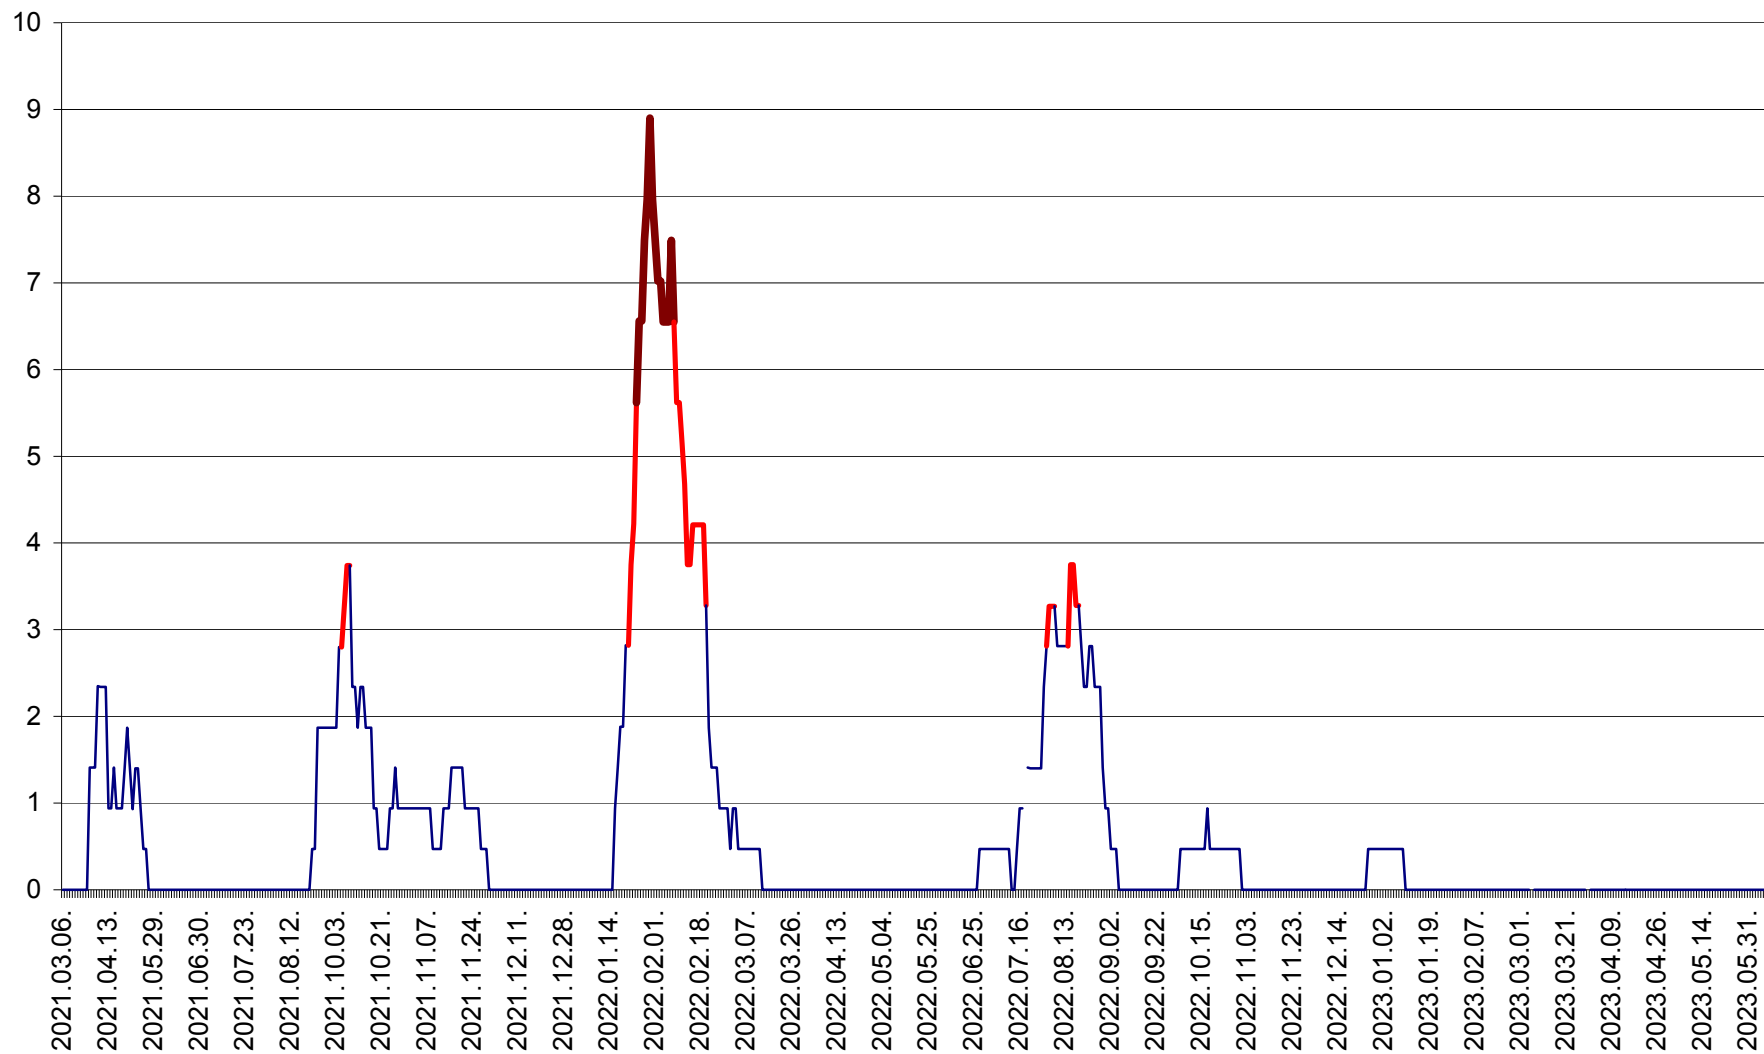

SÂNCRĂIENI - Evolutia incidentei cumulate pe 14 zile la ‰ de locuitori
2021.03.07. - 2023.06.07.

SÂNDOMIC - Evolutia incidentei cumulate pe 14 zile la ‰ de locuitori
2021.03.07. - 2023.06.07.

SÂNMARTIN - Evolutia incidentei cumulate pe 14 zile la ‰ de locuitori
2021.03.07. - 2023.06.07.

SÂNTIMBRU - Evolutia incidentei cumulate pe 14 zile la ‰ de locuitori
2021.03.07. - 2023.06.07.

SĂRMAȘ - Evolutia incidentei cumulate pe 14 zile la ‰ de locuitori
2021.03.07. - 2023.06.07.

SATU MARE - Evolutia incidentei cumulate pe 14 zile la ‰ de locuitori
2021.03.07. - 2023.06.07.