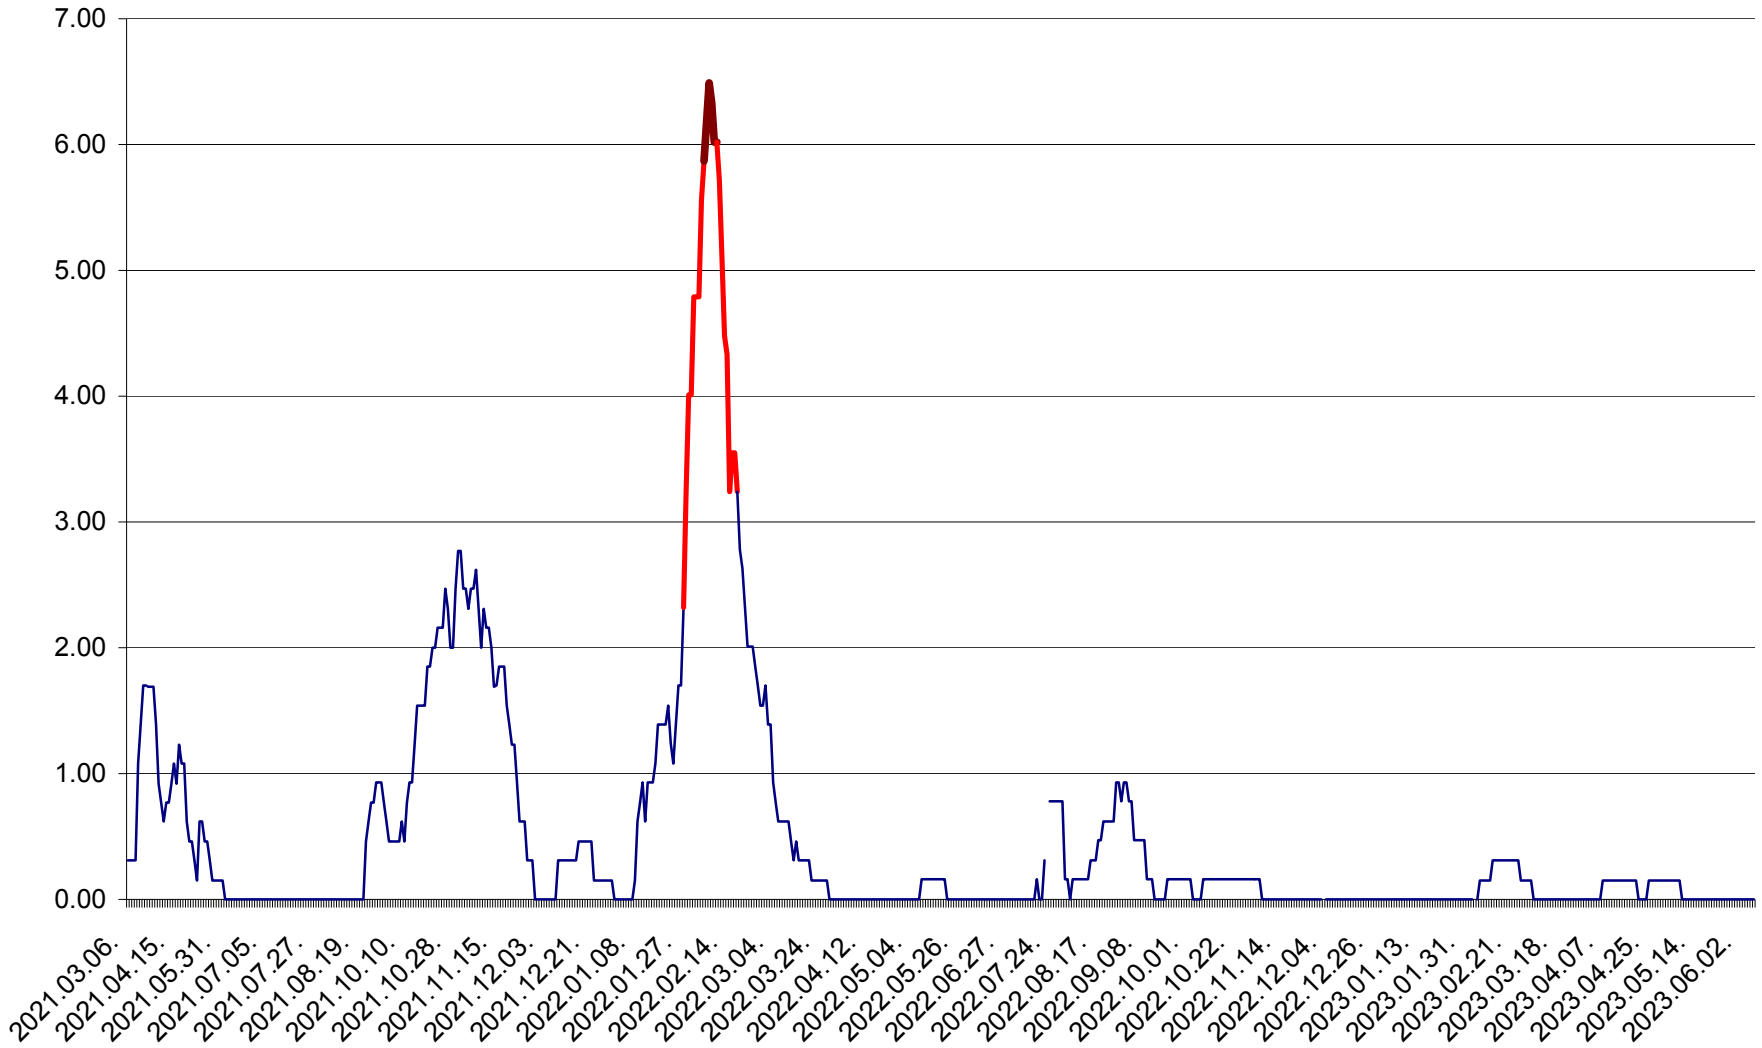

ORAȘ BĂLAN - Evoluția incidenței cumulate pe 14 zile la ‰ de locuitori
2021.03.07. - 2023.06.07.

BILBOR - Evolutia incidentei cumulate pe 14 zile la ‰ de locuitori
2021.03.07. - 2023.06.07.

ORAȘ BORSEC - Evolutia incidentei cumulate pe 14 zile la ‰ de locuitori
2021.03.07. - 2023.06.07.

BRĂDEȘTI - Evoluția incidenței cumulate pe 14 zile la ‰ de locuitori
2021.03.07. - 2023.06.07.

CĂPÂLNIȚA - Evoluția incidenței cumulate pe 14 zile la ‰ de locuitori
2021.03.07. - 2023.06.07.

CÂRȚA - Evolutia incidentei cumulate pe 14 zile la ‰ de locuitori
2021.03.07. - 2023.06.07.

CICEU - Evolutia incidentei cumulate pe 14 zile la ‰ de locuitori
2021.03.07. - 2023.06.07.

CIUCSÂNGEORGIU - Evolutia incidentei cumulate pe 14 zile la ‰ de locuitori
2021.03.07. - 2023.06.07.

CIUMANI - Evolutia incidentei cumulate pe 14 zile la ‰ de locuitori
2021.03.07. - 2023.06.07.

CORBU - Evolutia incidentei cumulate pe 14 zile la ‰ de locuitori
2021.03.07. - 2023.06.07.

CORUND - Evolutia incidentei cumulate pe 14 zile la ‰ de locuitori
2021.03.07. - 2023.06.07.

COZMENI - Evolutia incidentei cumulate pe 14 zile la ‰ de locuitori
2021.03.07. - 2023.06.07.