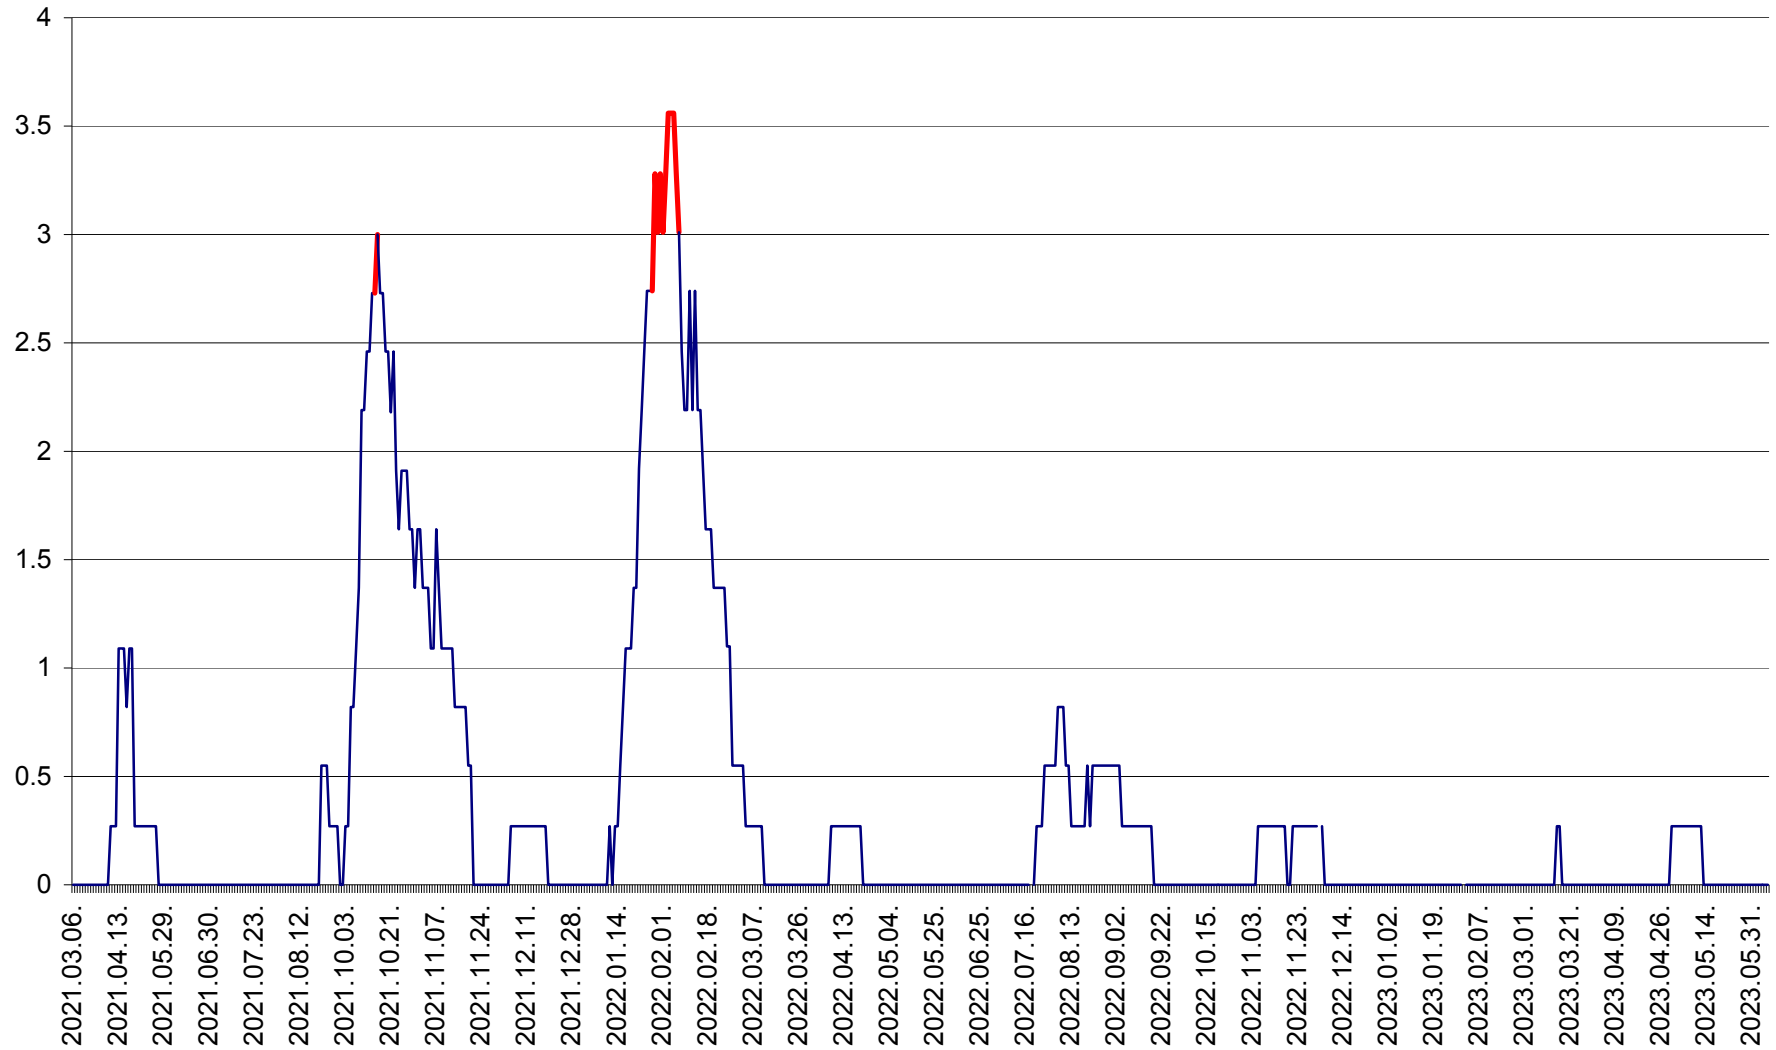

FELICENI - Evolutia incidentei cumulate pe 14 zile la ‰ de locuitori
2021.03.07. - 2023.06.07.

FRUMOASA - Evolutia incidentei cumulate pe 14 zile la ‰ de locuitori
2021.03.07. - 2023.06.07.

GĂLĂUȚAȘ - Evoluția incidenței cumulate pe 14 zile la ‰ de locuitori
2021.03.07. - 2023.06.07.

MUNICIPIUL GHEORGHENI - Evolutia incidentei cumulate pe 14 zile la % de locuitori
2021.03.07. - 2023.06.07.

JOSENI - Evolutia incidentei cumulate pe 14 zile la ‰ de locuitori
2021.03.07. - 2023.06.07.

LĂZAREA - Evolutia incidentei cumulate pe 14 zile la % de locuitori
2021.03.07. - 2023.06.07.

LELICENI - Evolutia incidentei cumulate pe 14 zile la ‰ de locuitori
2021.03.07. - 2023.06.07.

LUETA - Evolutia incidentei cumulate pe 14 zile la ‰ de locuitori
2021.03.07. - 2023.06.07.

LUNCA DE JOS - Evolutia incidentei cumulate pe 14 zile la ‰ de locuitori
2021.03.07. - 2023.06.07.