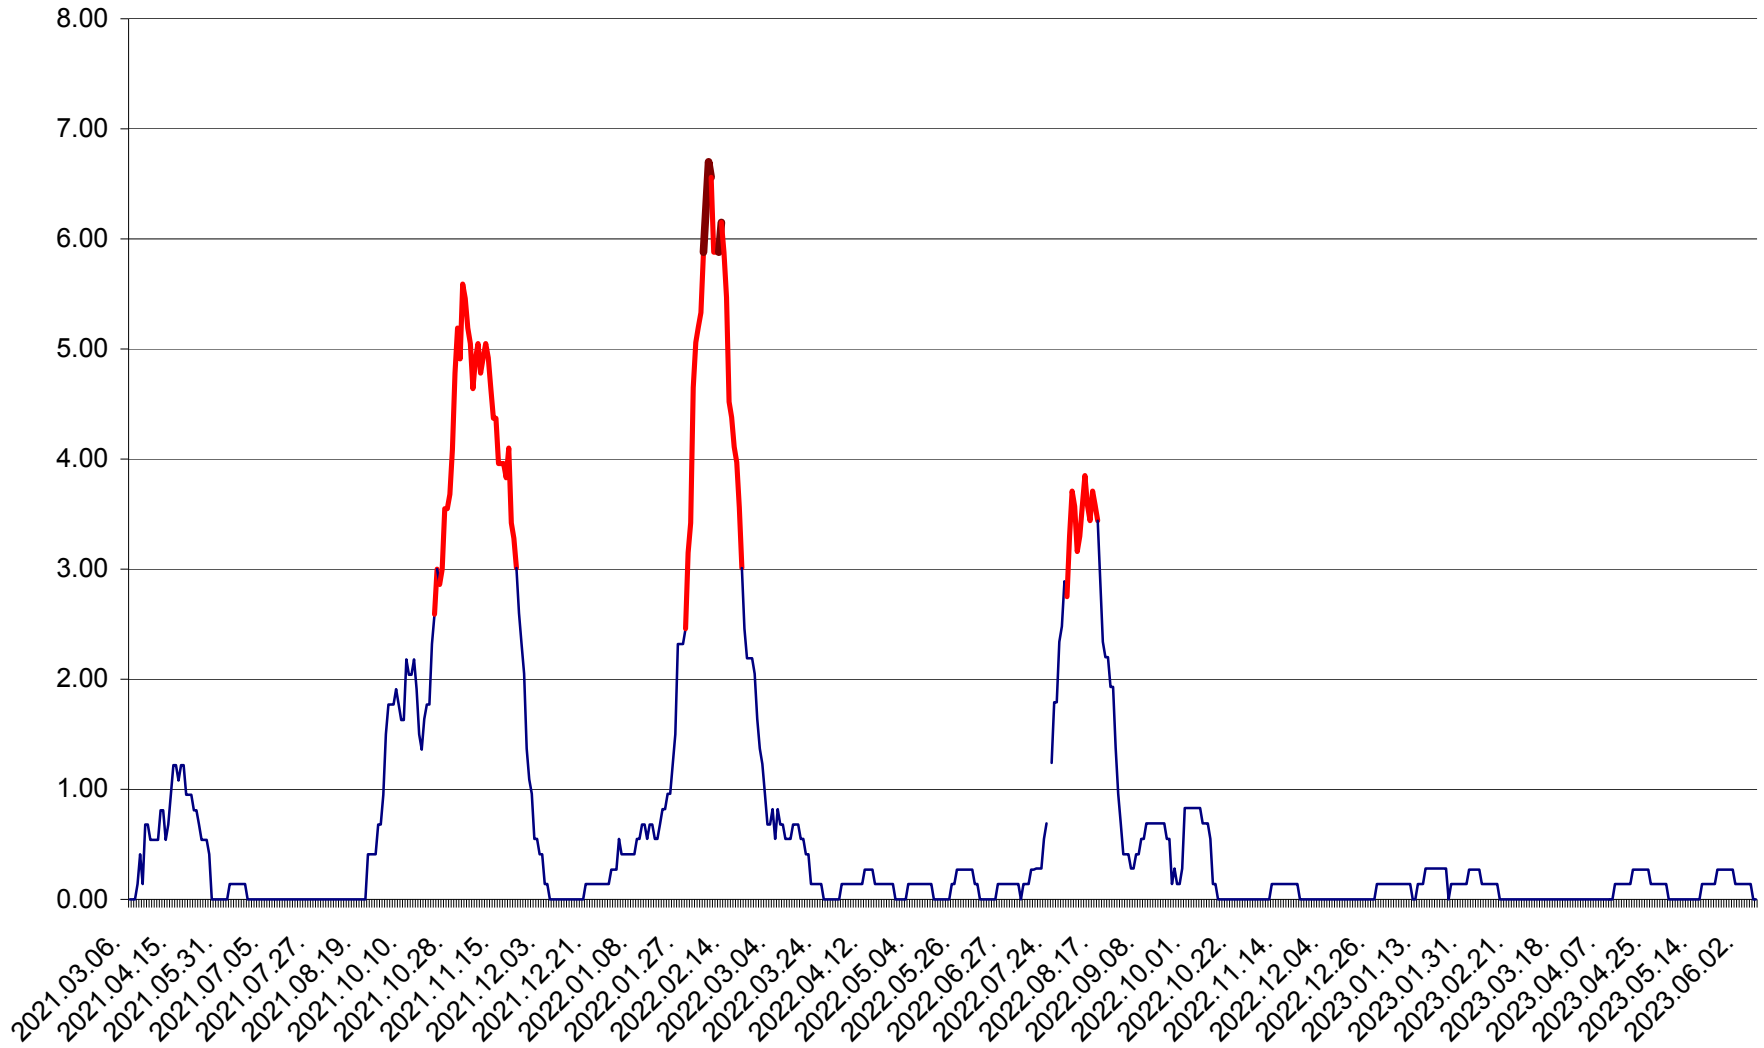

ATID - Evolutia incidentei cumulate pe 14 zile la ‰ de locuitori
2021.03.07. - 2023.06.07.

AVRĂMEȘTI - Evolutia incidentei cumulate pe 14 zile la ‰ de locuitori
2021.03.07. - 2023.06.07.

ORAȘ BĂILE TUȘNAD - Evolutia incidentei cumulate pe 14 zile la ‰ de locuitori
2021.03.07. - 2023.06.07.

ORAȘ BĂLAN - Evoluția incidenței cumulate pe 14 zile la ‰ de locuitori
2021.03.07. - 2023.06.07.

BILBOR - Evolutia incidentei cumulate pe 14 zile la ‰ de locuitori
2021.03.07. - 2023.06.07.

ORAȘ BORSEC - Evolutia incidentei cumulate pe 14 zile la ‰ de locuitori
2021.03.07. - 2023.06.07.

BRĂDEȘTI - Evoluția incidenței cumulate pe 14 zile la ‰ de locuitori
2021.03.07. - 2023.06.07.

CĂPÂLNIȚA - Evoluția incidenței cumulate pe 14 zile la ‰ de locuitori
2021.03.07. - 2023.06.07.

CÂRȚA - Evolutia incidentei cumulate pe 14 zile la ‰ de locuitori
2021.03.07. - 2023.06.07.