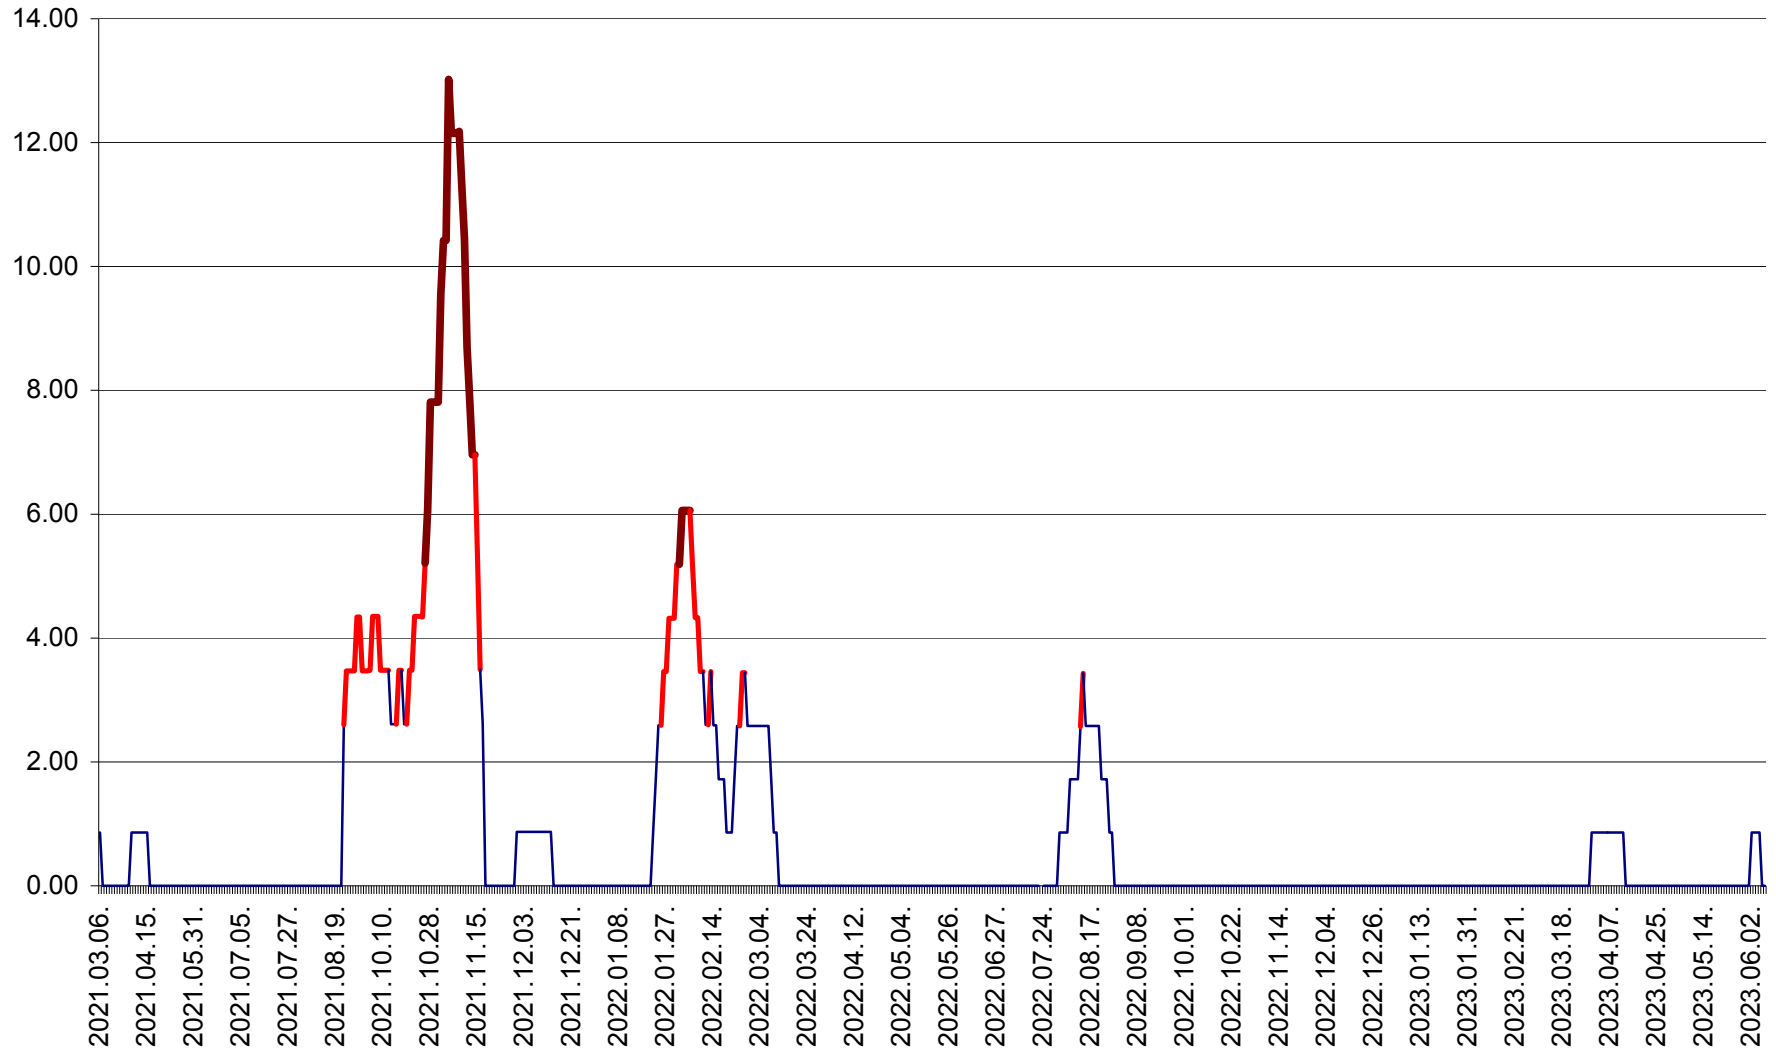

VĂRȘAG - Evolutia incidentei cumulate pe 14 zile la ‰ de locuitori
2021.03.07. - 2023.06.07.

ULIEȘ - Evoluția incidenței cumulate pe 14 zile la ‰ de locuitori
2021.03.07. - 2023.06.07.