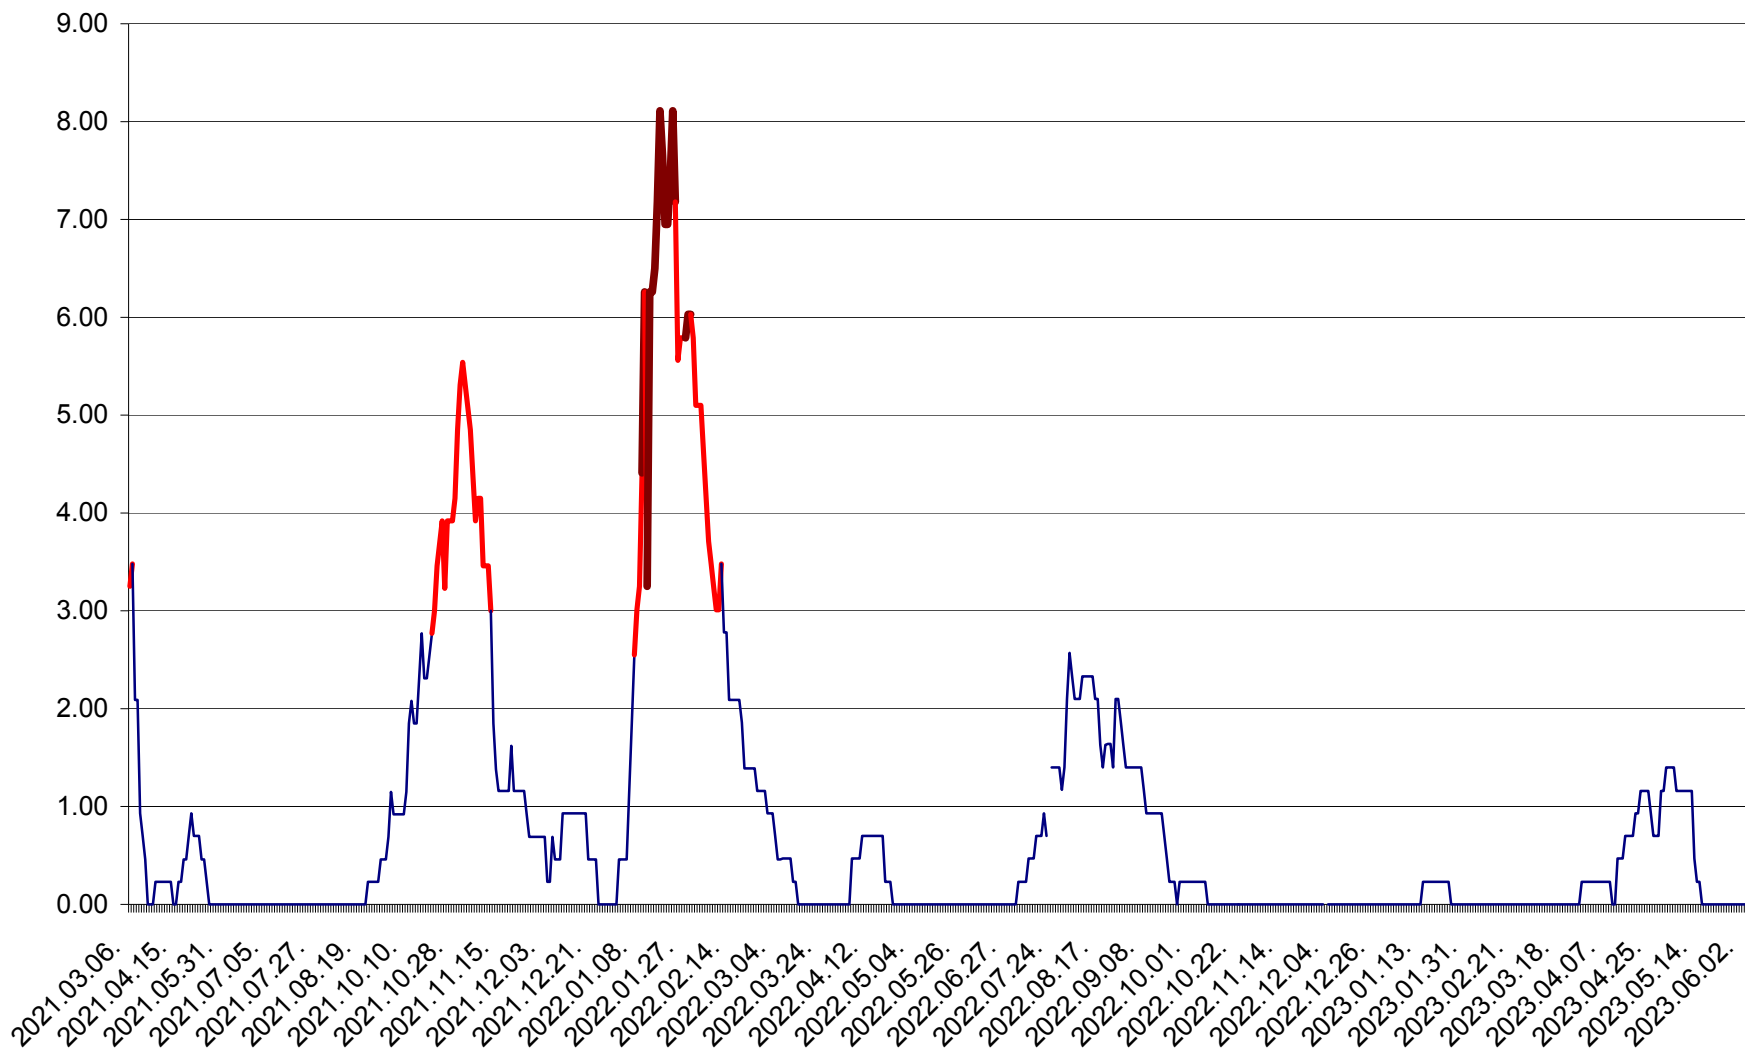

ORAȘ BĂLAN - Evoluția incidenței cumulate pe 14 zile la ‰ de locuitori
2021.03.07. - 2023.06.07.

BILBOR - Evolutia incidentei cumulate pe 14 zile la ‰ de locuitori
2021.03.07. - 2023.06.07.

ORAȘ BORSEC - Evolutia incidentei cumulate pe 14 zile la ‰ de locuitori
2021.03.07. - 2023.06.07.

BRĂDEȘTI - Evoluția incidenței cumulate pe 14 zile la ‰ de locuitori
2021.03.07. - 2023.06.07.

CĂPÂLNIȚA - Evoluția incidenței cumulate pe 14 zile la ‰ de locuitori
2021.03.07. - 2023.06.07.

CÂRȚA - Evolutia incidentei cumulate pe 14 zile la ‰ de locuitori
2021.03.07. - 2023.06.07.

CICEU - Evolutia incidentei cumulate pe 14 zile la ‰ de locuitori
2021.03.07. - 2023.06.07.

CIUCSÂNGEORGIU - Evolutia incidentei cumulate pe 14 zile la ‰ de locuitori
2021.03.07. - 2023.06.07.

CIUMANI - Evolutia incidentei cumulate pe 14 zile la ‰ de locuitori
2021.03.07. - 2023.06.07.

CORBU - Evolutia incidentei cumulate pe 14 zile la ‰ de locuitori
2021.03.07. - 2023.06.07.

CORUND - Evolutia incidentei cumulate pe 14 zile la ‰ de locuitori
2021.03.07. - 2023.06.07.

COZMENI - Evolutia incidentei cumulate pe 14 zile la ‰ de locuitori
2021.03.07. - 2023.06.07.