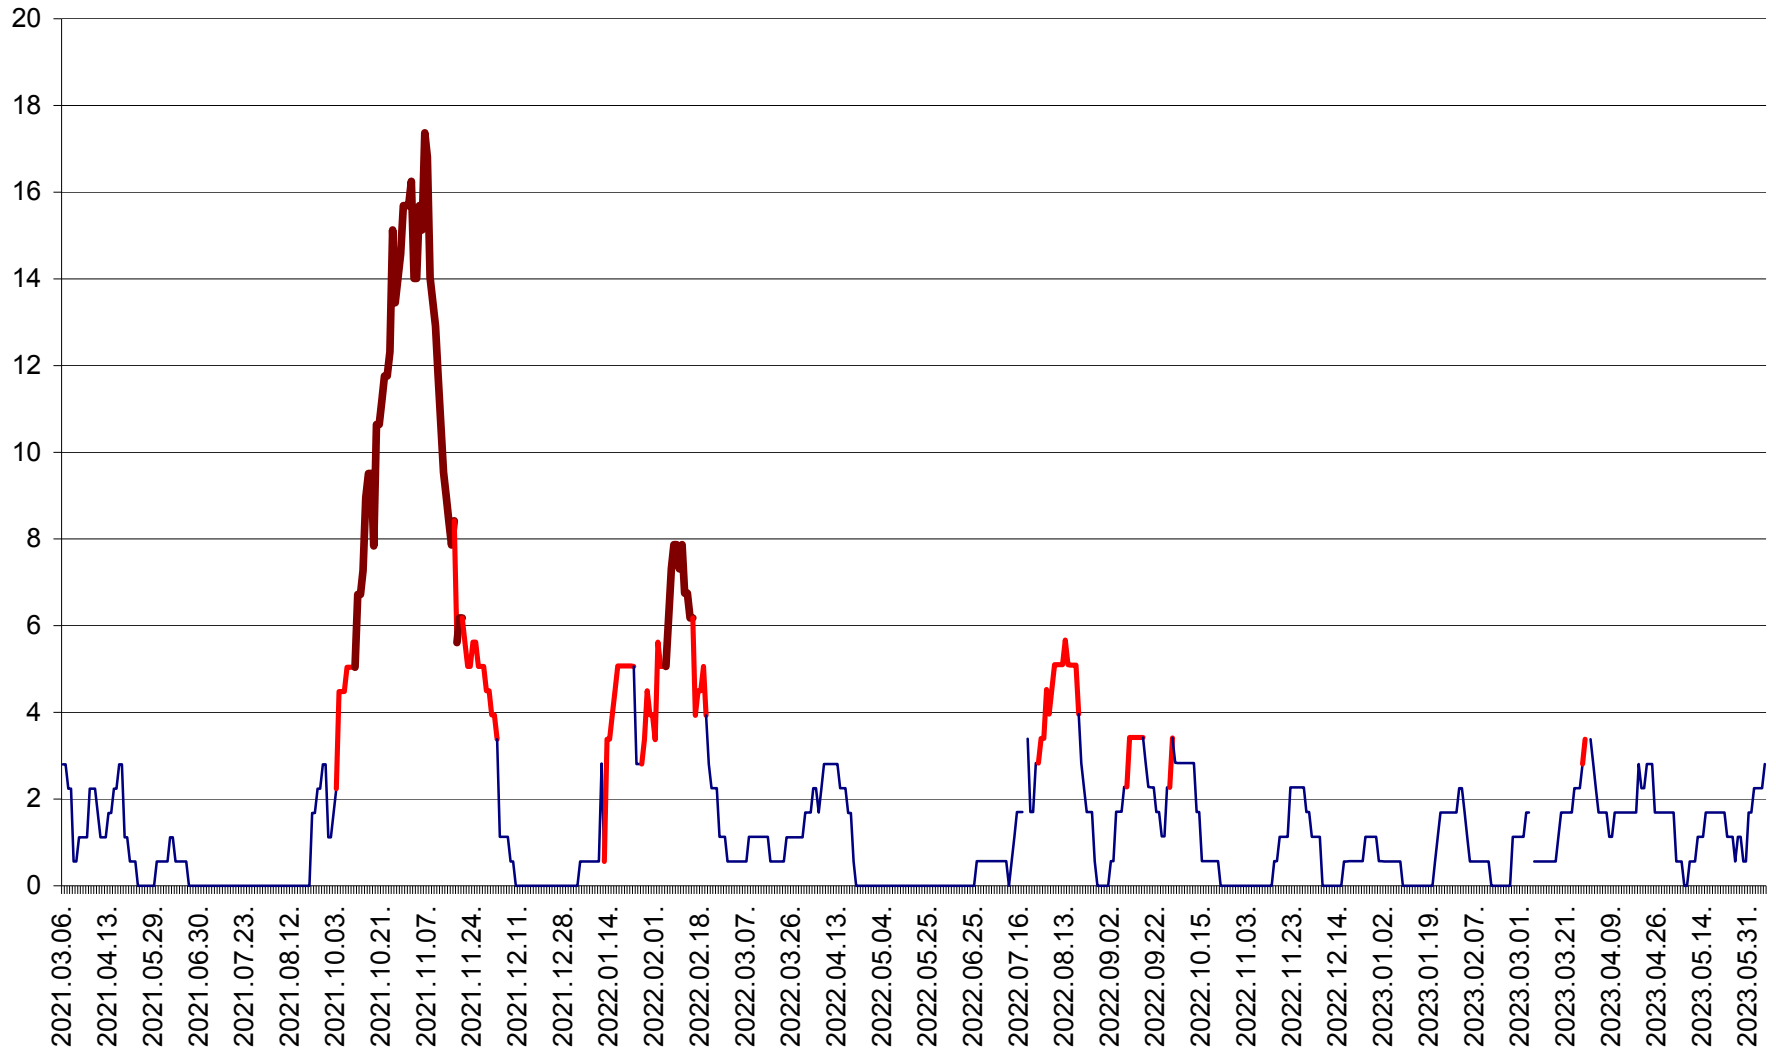

SECUIENI - Evolutia incidentei cumulate pe 14 zile la % de locuitori
2021.03.07. - 2023.06.07.

SICULENI - Evolutia incidentei cumulate pe 14 zile la ‰ de locuitori
2021.03.07. - 2023.06.07.

ȘIMONEȘTI - Evolutia incidentei cumulate pe 14 zile la ‰ de locuitori
2021.03.07. - 2023.06.07.

SUBCETATE - Evolutia incidentei cumulate pe 14 zile la ‰ de locuitori
2021.03.07. - 2023.06.07.

SUSENI - Evolutia incidentei cumulate pe 14 zile la ‰ de locuitori
2021.03.07. - 2023.06.07.

TOMEȘTI - Evolutia incidentei cumulate pe 14 zile la ‰ de locuitori
2021.03.07. - 2023.06.07.