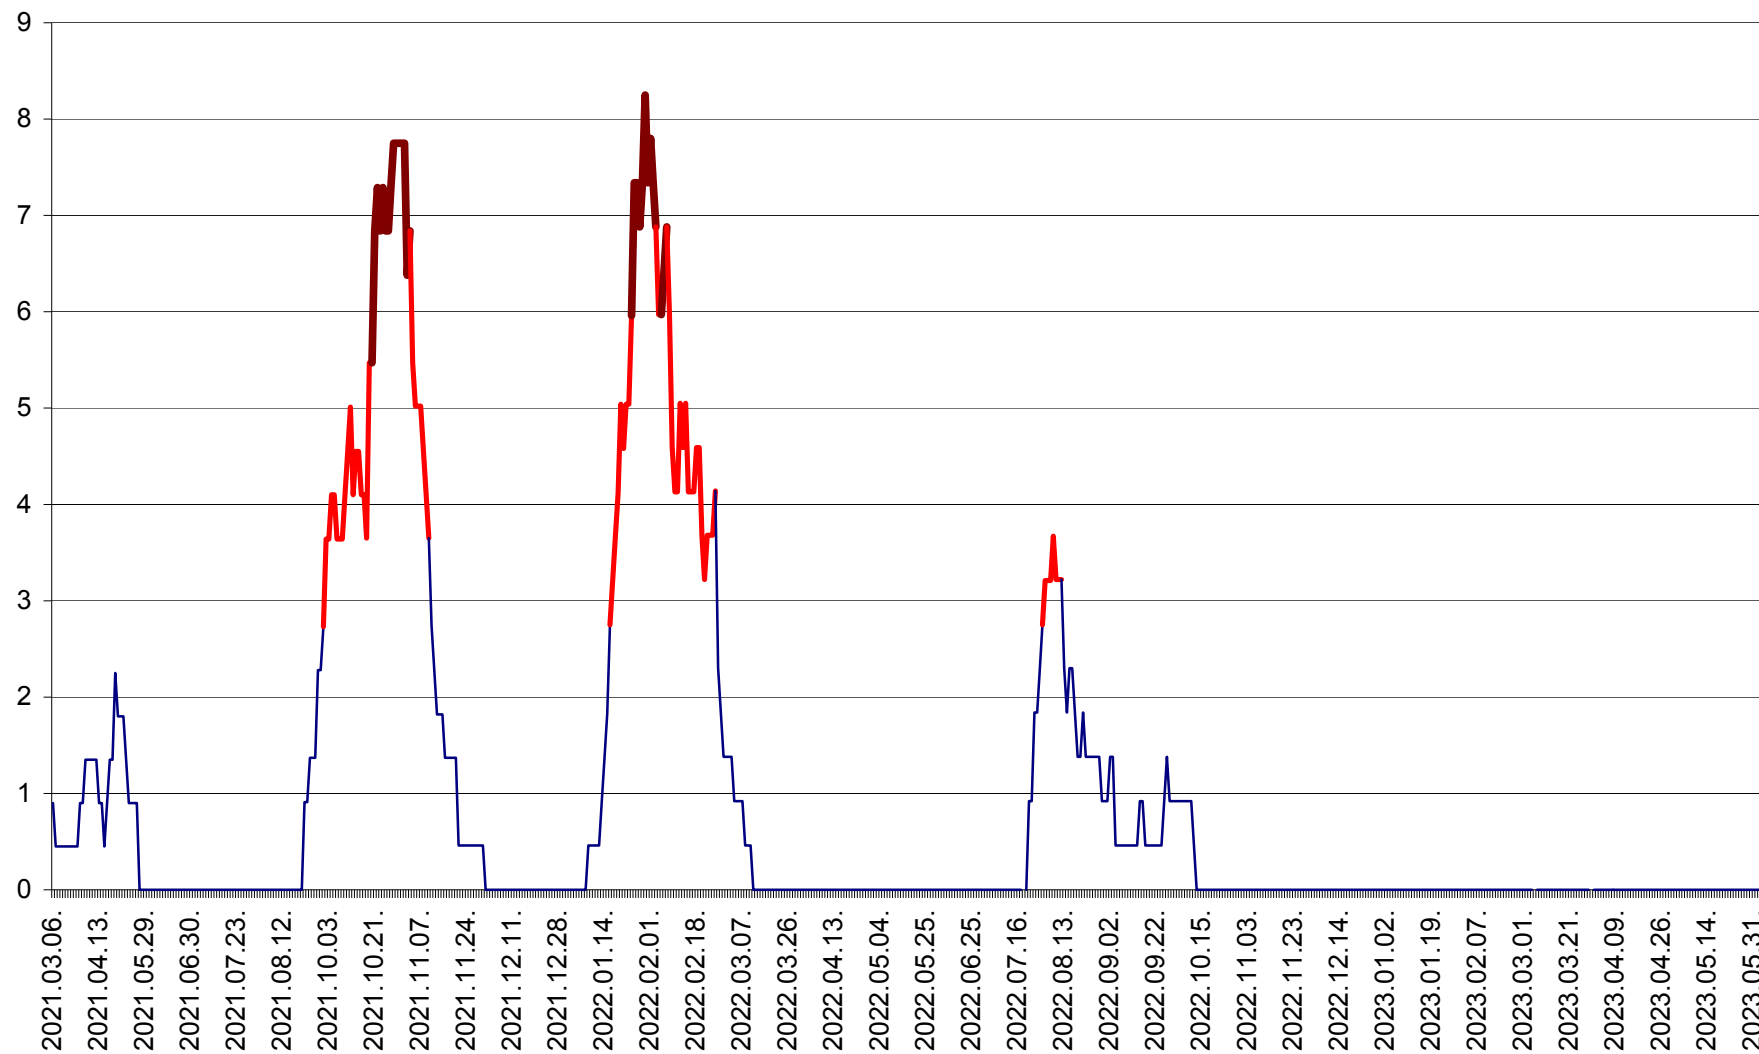

SÂNCRĂIENI - Evolutia incidentei cumulate pe 14 zile la ‰ de locuitori
2021.03.07. - 2023.06.07.

SÂNDOMIC - Evolutia incidentei cumulate pe 14 zile la ‰ de locuitori
2021.03.07. - 2023.06.07.

SÂNMARTIN - Evolutia incidentei cumulate pe 14 zile la ‰ de locuitori
2021.03.07. - 2023.06.07.

SÂNTIMBRU - Evolutia incidentei cumulate pe 14 zile la ‰ de locuitori
2021.03.07. - 2023.06.07.

SĂRMAȘ - Evolutia incidentei cumulate pe 14 zile la ‰ de locuitori
2021.03.07. - 2023.06.07.

SATU MARE - Evolutia incidentei cumulate pe 14 zile la ‰ de locuitori
2021.03.07. - 2023.06.07.