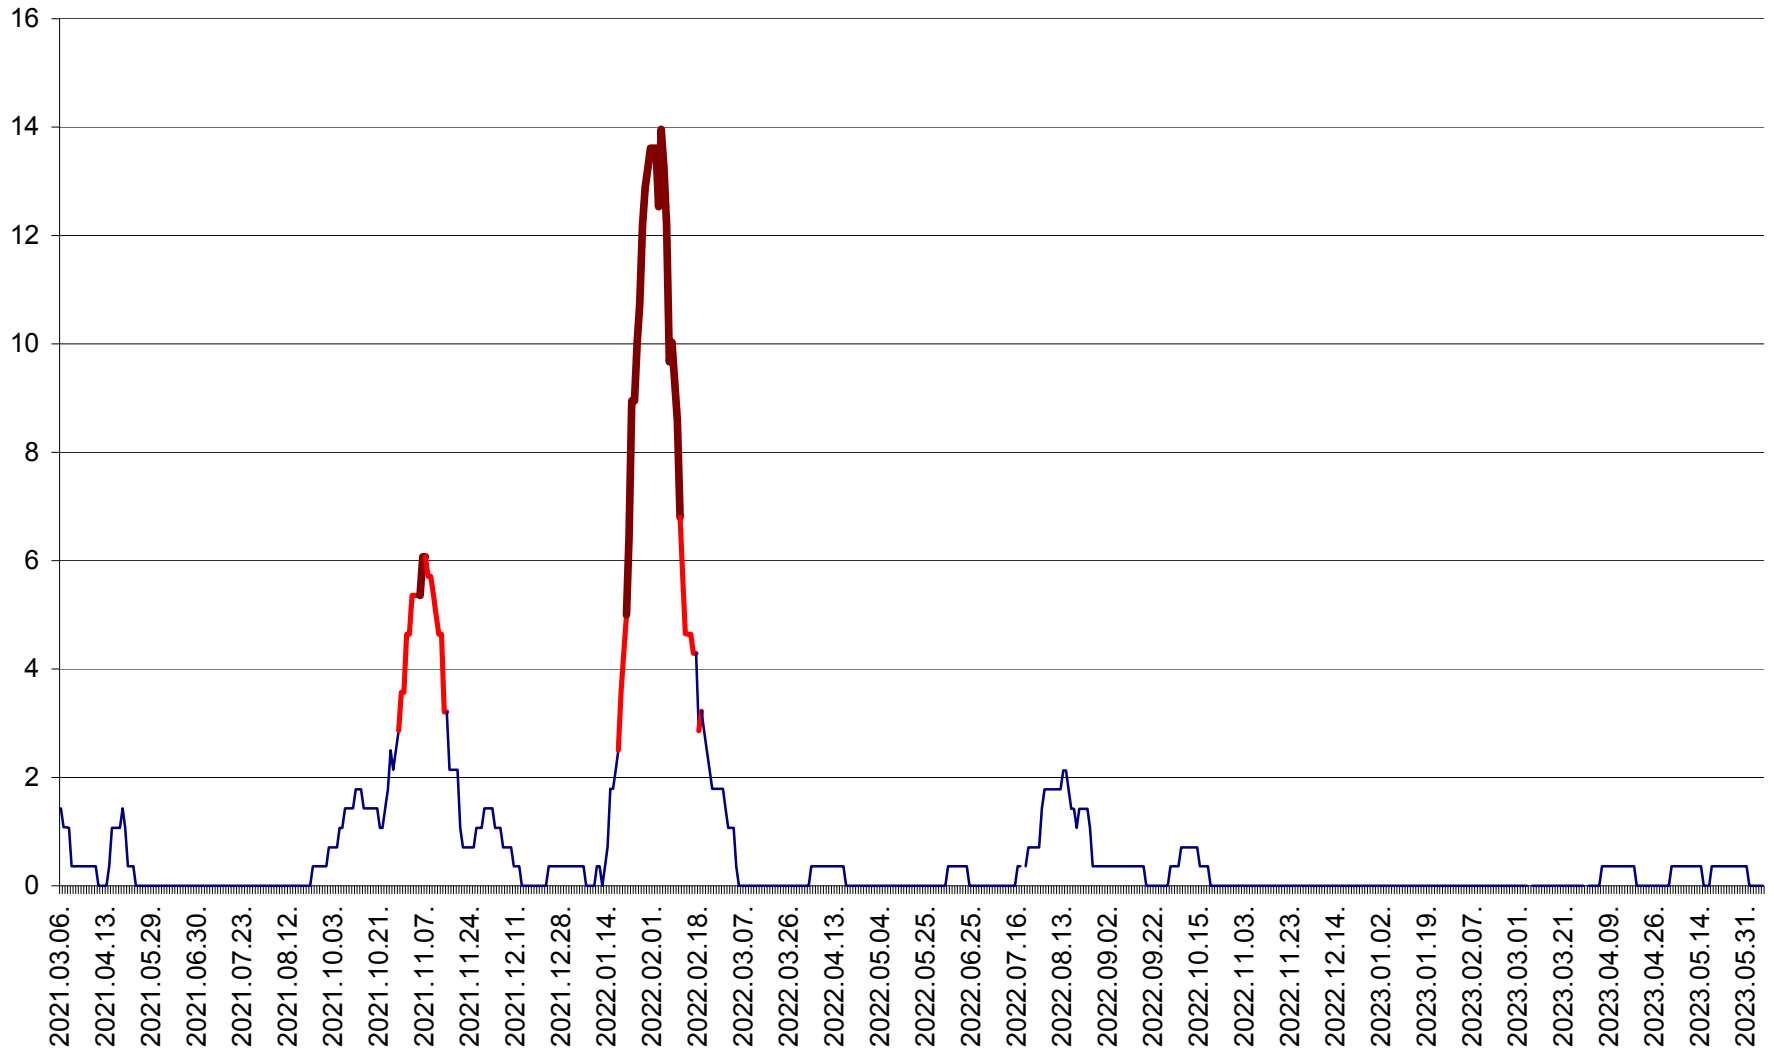

SÂNCRĂIENI - Evolutia incidentei cumulate pe 14 zile la ‰ de locuitori
2021.03.07. - 2023.06.07.

SÂNDOMIC - Evolutia incidentei cumulate pe 14 zile la ‰ de locuitori
2021.03.07. - 2023.06.07.

SÂNMARTIN - Evolutia incidentei cumulate pe 14 zile la ‰ de locuitori
2021.03.07. - 2023.06.07.

SÂNTIMBRU - Evolutia incidentei cumulate pe 14 zile la ‰ de locuitori
2021.03.07. - 2023.06.07.

SĂRMAȘ - Evolutia incidentei cumulate pe 14 zile la ‰ de locuitori
2021.03.07. - 2023.06.07.

SATU MARE - Evolutia incidentei cumulate pe 14 zile la ‰ de locuitori
2021.03.07. - 2023.06.07.

SECUIENI - Evolutia incidentei cumulate pe 14 zile la % de locuitori
2021.03.07. - 2023.06.07.

SICULENI - Evolutia incidentei cumulate pe 14 zile la ‰ de locuitori
2021.03.07. - 2023.06.07.

ȘIMONEȘTI - Evolutia incidentei cumulate pe 14 zile la ‰ de locuitori
2021.03.07. - 2023.06.07.