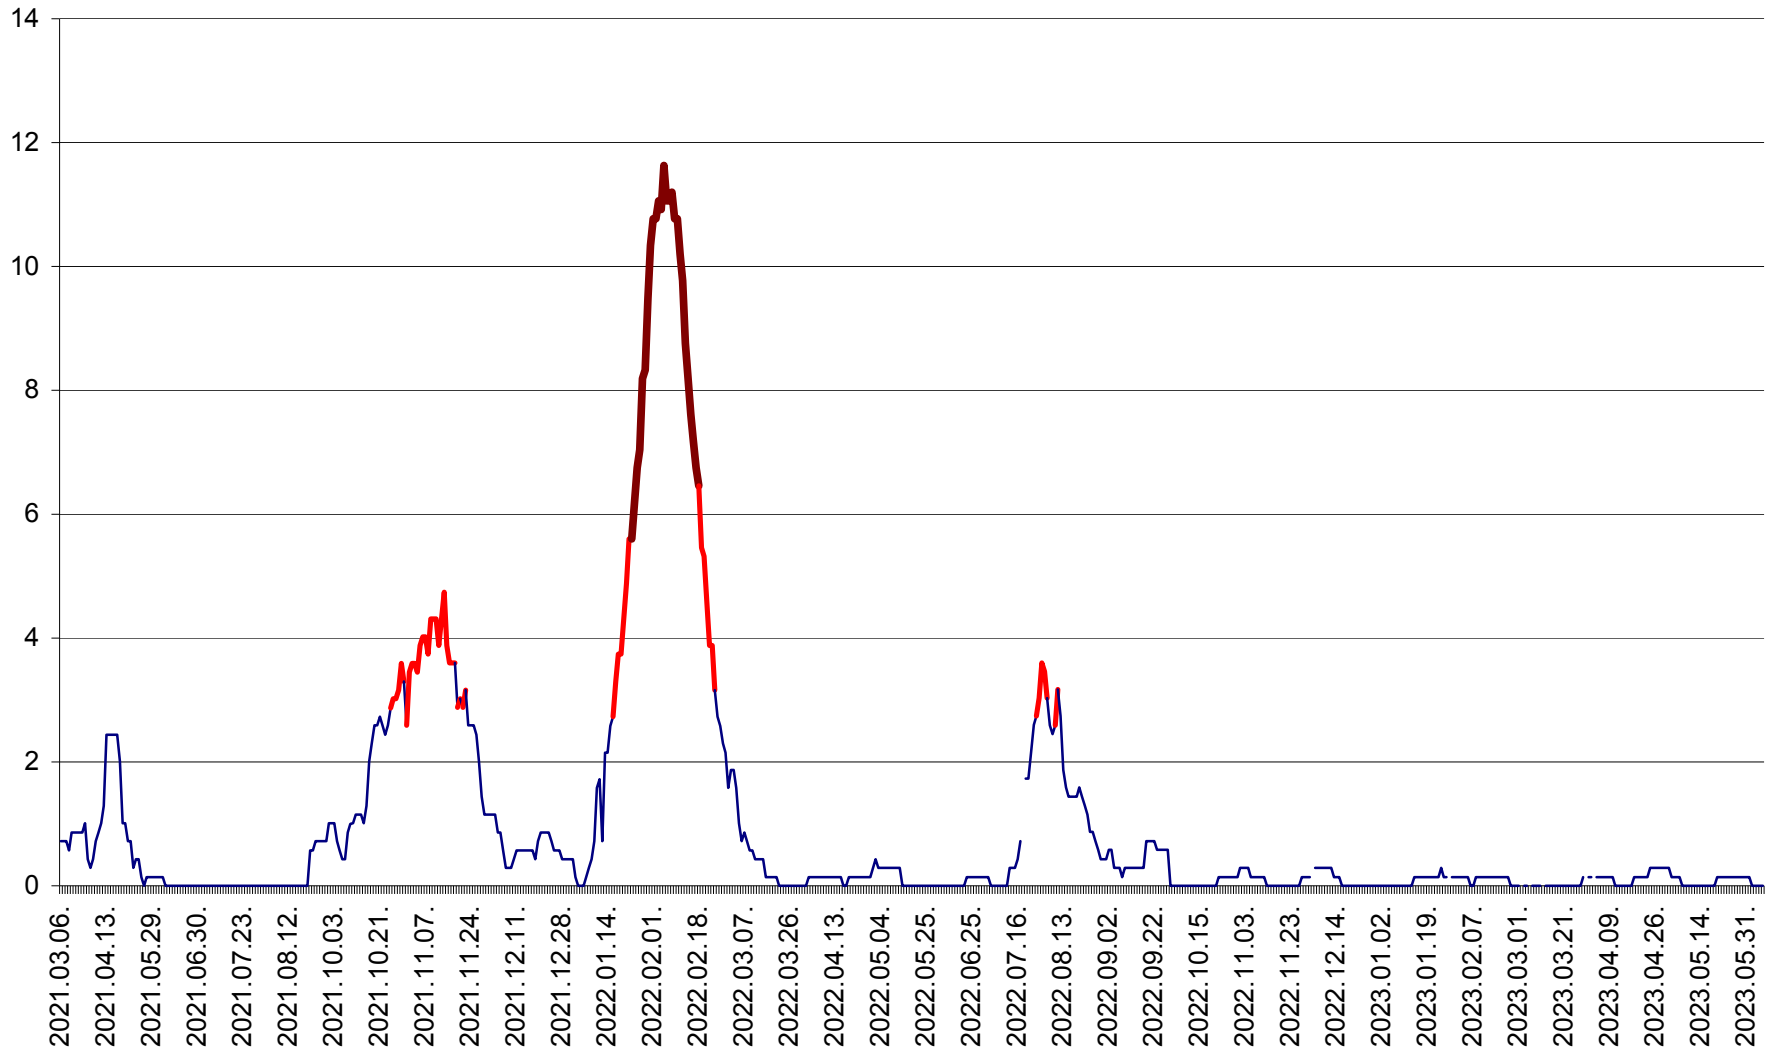

MIHĂILENI - Evolutia incidentei cumulate pe 14 zile la ‰ de locuitori
2021.03.07. - 2023.06.07.

MUGENI - Evolutia incidentei cumulate pe 14 zile la ‰ de locuitori
2021.03.07. - 2023.06.07.

OCLAND - Evolutia incidentei cumulate pe 14 zile la ‰ de locuitori
2021.03.07. - 2023.06.07.

MUNICIPIUL ODORHEIU SECUIESC - Evolutia incidentei cumulate pe 14 zile la ‰ de locuitori
2021.03.07. - 2023.06.07.

PĂULENI-CIUC - Evolutia incidentei cumulate pe 14 zile la % de locuitori
2021.03.07. - 2023.06.07.

PLĂIEȘII DE JOS - Evoluția incidenței cumulate pe 14 zile la ‰ de locuitori
2021.03.07. - 2023.06.07.

PORUMBENI - Evolutia incidentei cumulate pe 14 zile la ‰ de locuitori
2021.03.07. - 2023.06.07.

PRAID - Evolutia incidentei cumulate pe 14 zile la ‰ de locuitori
2021.03.07. - 2023.06.07.