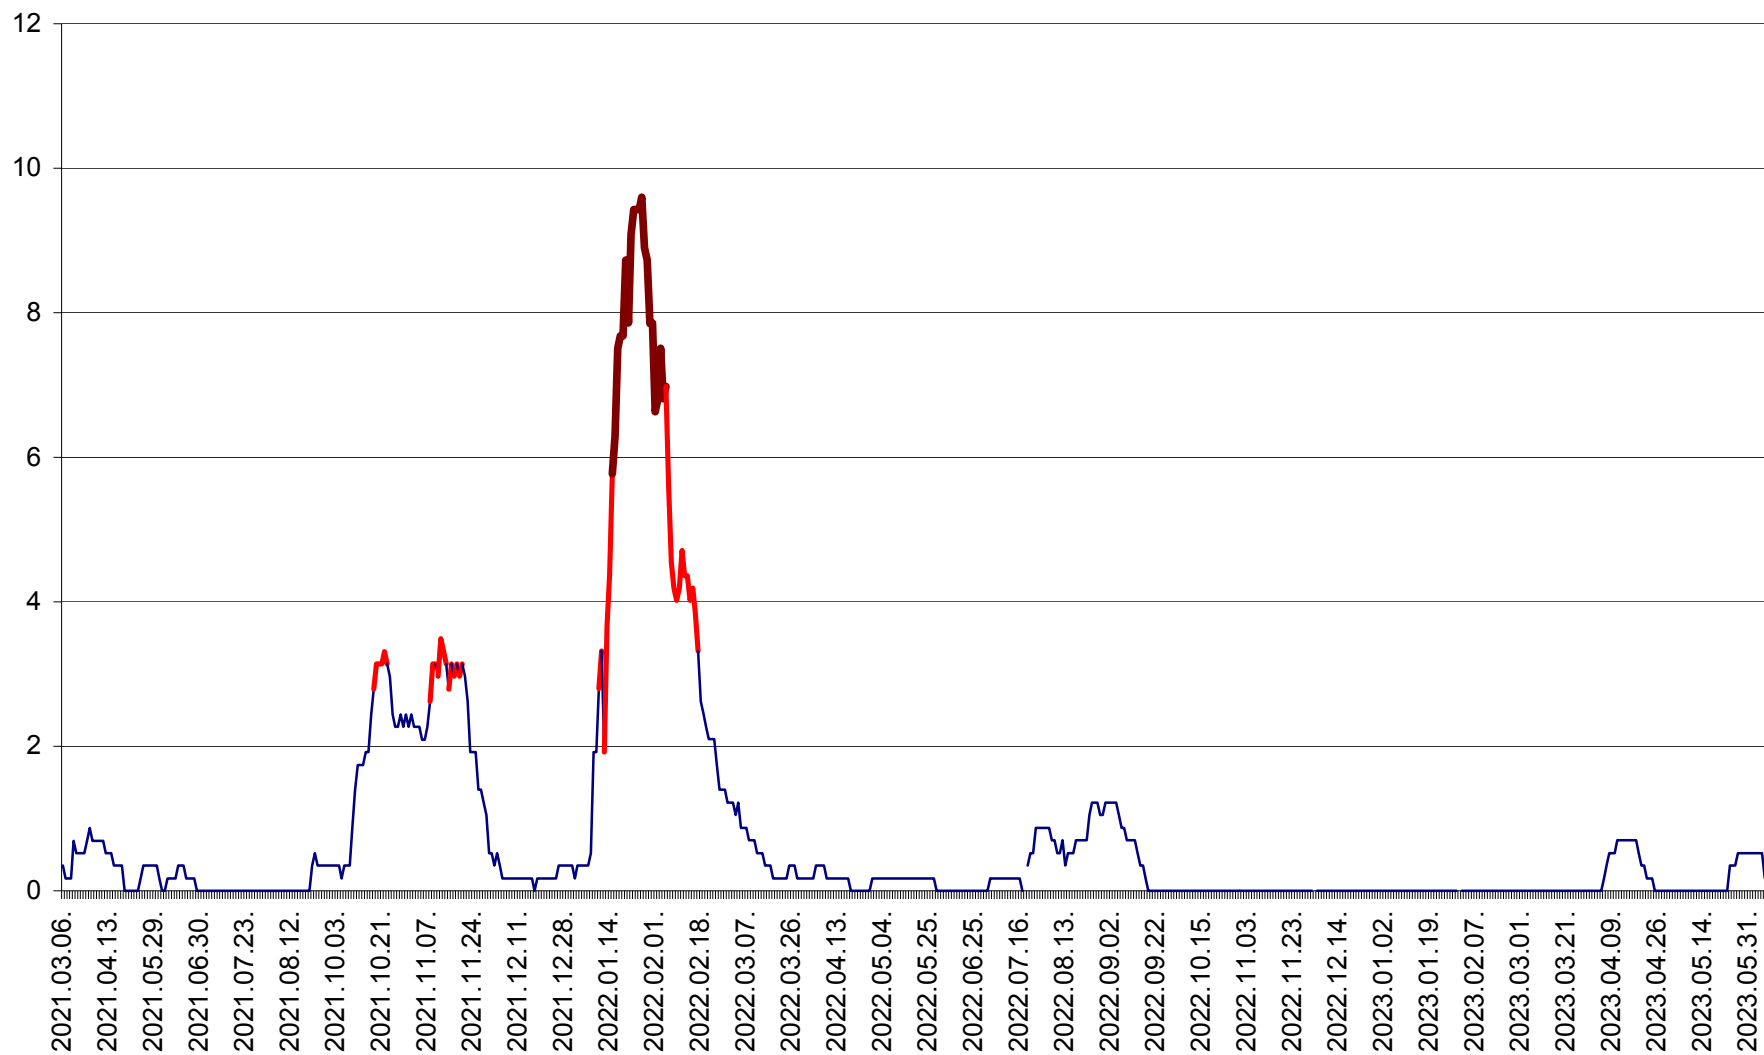

DÂRJIU - Evolutia incidentei cumulate pe 14 zile la ‰ de locuitori
2021.03.07. - 2023.06.07.

DEALU - Evolutia incidentei cumulate pe 14 zile la ‰ de locuitori
2021.03.07. - 2023.06.07.

DITRĂU - Evolutia incidentei cumulate pe 14 zile la ‰ de locuitori
2021.03.07. - 2023.06.07.

FELICENI - Evolutia incidentei cumulate pe 14 zile la ‰ de locuitori
2021.03.07. - 2023.06.07.

FRUMOASA - Evolutia incidentei cumulate pe 14 zile la ‰ de locuitori
2021.03.07. - 2023.06.07.

GĂLĂUȚAȘ - Evoluția incidenței cumulate pe 14 zile la ‰ de locuitori
2021.03.07. - 2023.06.07.

MUNICIPIUL GHEORGHENI - Evolutia incidentei cumulate pe 14 zile la % de locuitori
2021.03.07. - 2023.06.07.

JOSENI - Evolutia incidentei cumulate pe 14 zile la ‰ de locuitori
2021.03.07. - 2023.06.07.

LĂZAREA - Evolutia incidentei cumulate pe 14 zile la % de locuitori
2021.03.07. - 2023.06.07.

LELICENI - Evolutia incidentei cumulate pe 14 zile la ‰ de locuitori
2021.03.07. - 2023.06.07.

LUETA - Evolutia incidentei cumulate pe 14 zile la ‰ de locuitori
2021.03.07. - 2023.06.07.

LUNCA DE JOS - Evolutia incidentei cumulate pe 14 zile la ‰ de locuitori
2021.03.07. - 2023.06.07.