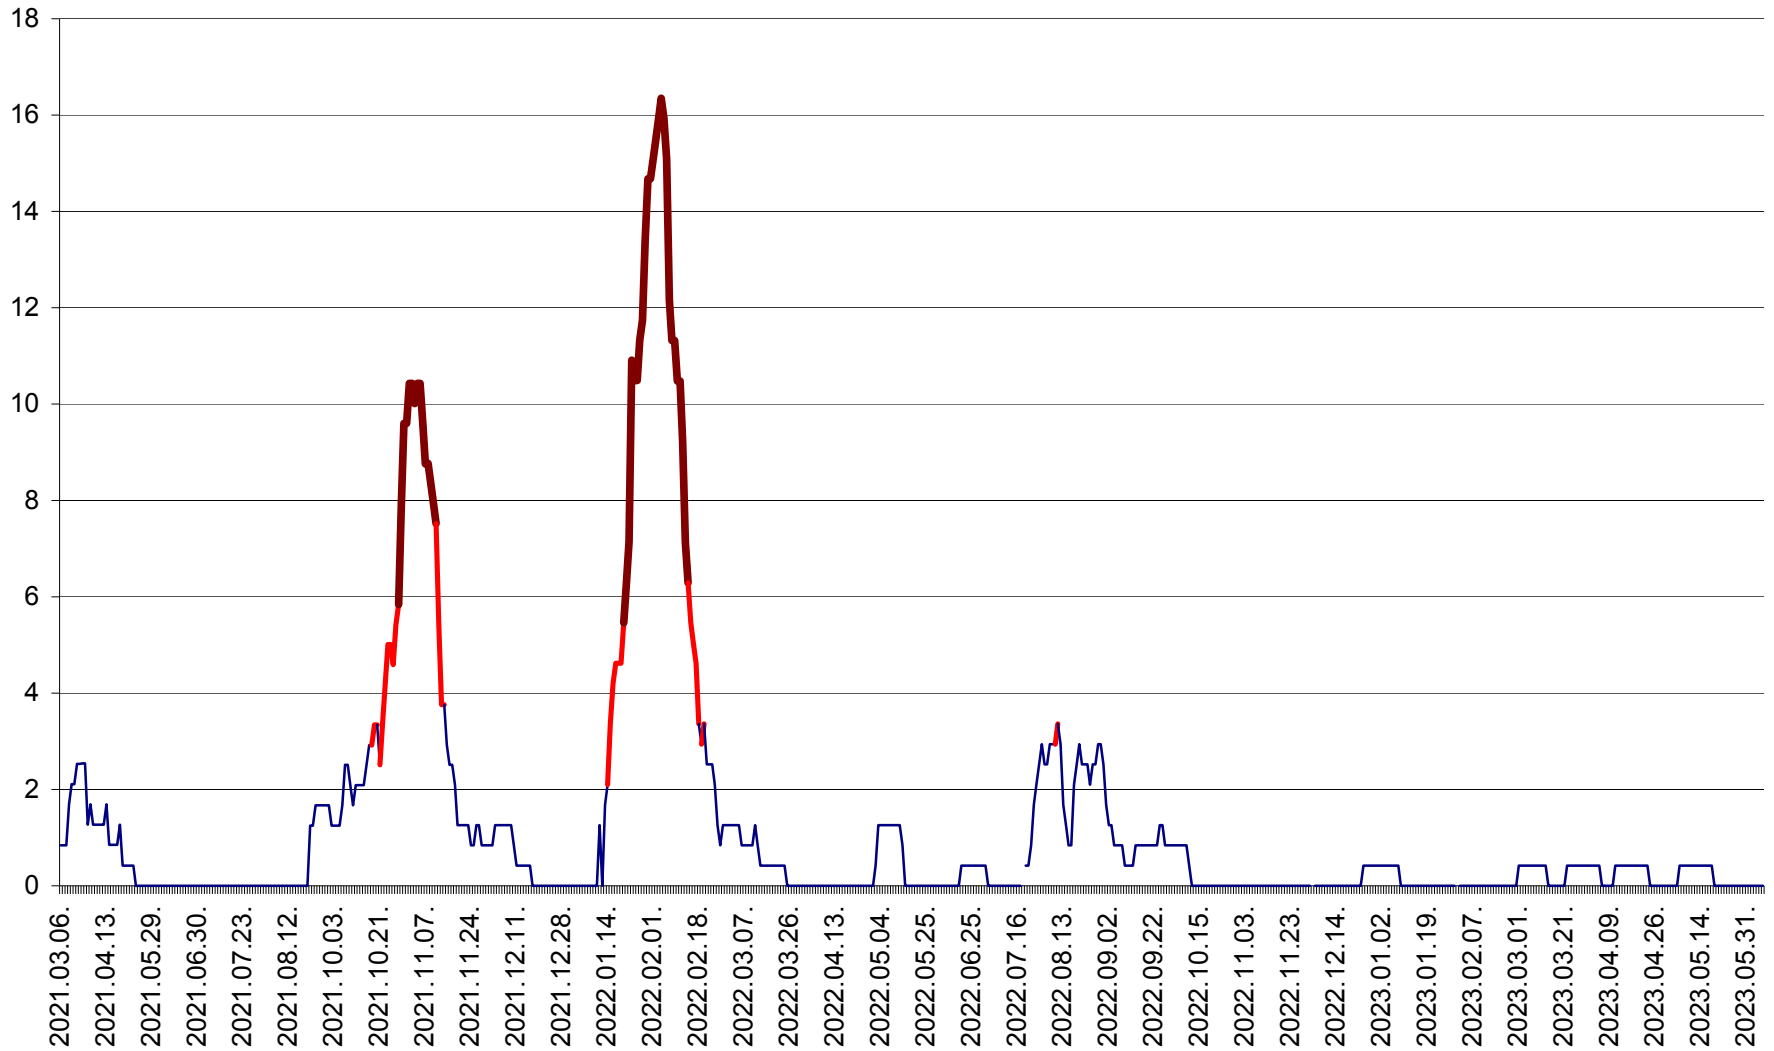

FELICENI - Evolutia incidentei cumulate pe 14 zile la ‰ de locuitori
2021.03.07. - 2023.06.07.

FRUMOASA - Evolutia incidentei cumulate pe 14 zile la ‰ de locuitori
2021.03.07. - 2023.06.07.

GĂLĂUȚAȘ - Evoluția incidenței cumulate pe 14 zile la ‰ de locuitori
2021.03.07. - 2023.06.07.

MUNICIPIUL GHEORGHENI - Evolutia incidentei cumulate pe 14 zile la % de locuitori
2021.03.07. - 2023.06.07.

JOSENI - Evolutia incidentei cumulate pe 14 zile la ‰ de locuitori
2021.03.07. - 2023.06.07.

LĂZAREA - Evolutia incidentei cumulate pe 14 zile la % de locuitori
2021.03.07. - 2023.06.07.

LELICENI - Evolutia incidentei cumulate pe 14 zile la ‰ de locuitori
2021.03.07. - 2023.06.07.

LUETA - Evolutia incidentei cumulate pe 14 zile la ‰ de locuitori
2021.03.07. - 2023.06.07.

LUNCA DE JOS - Evolutia incidentei cumulate pe 14 zile la ‰ de locuitori
2021.03.07. - 2023.06.07.