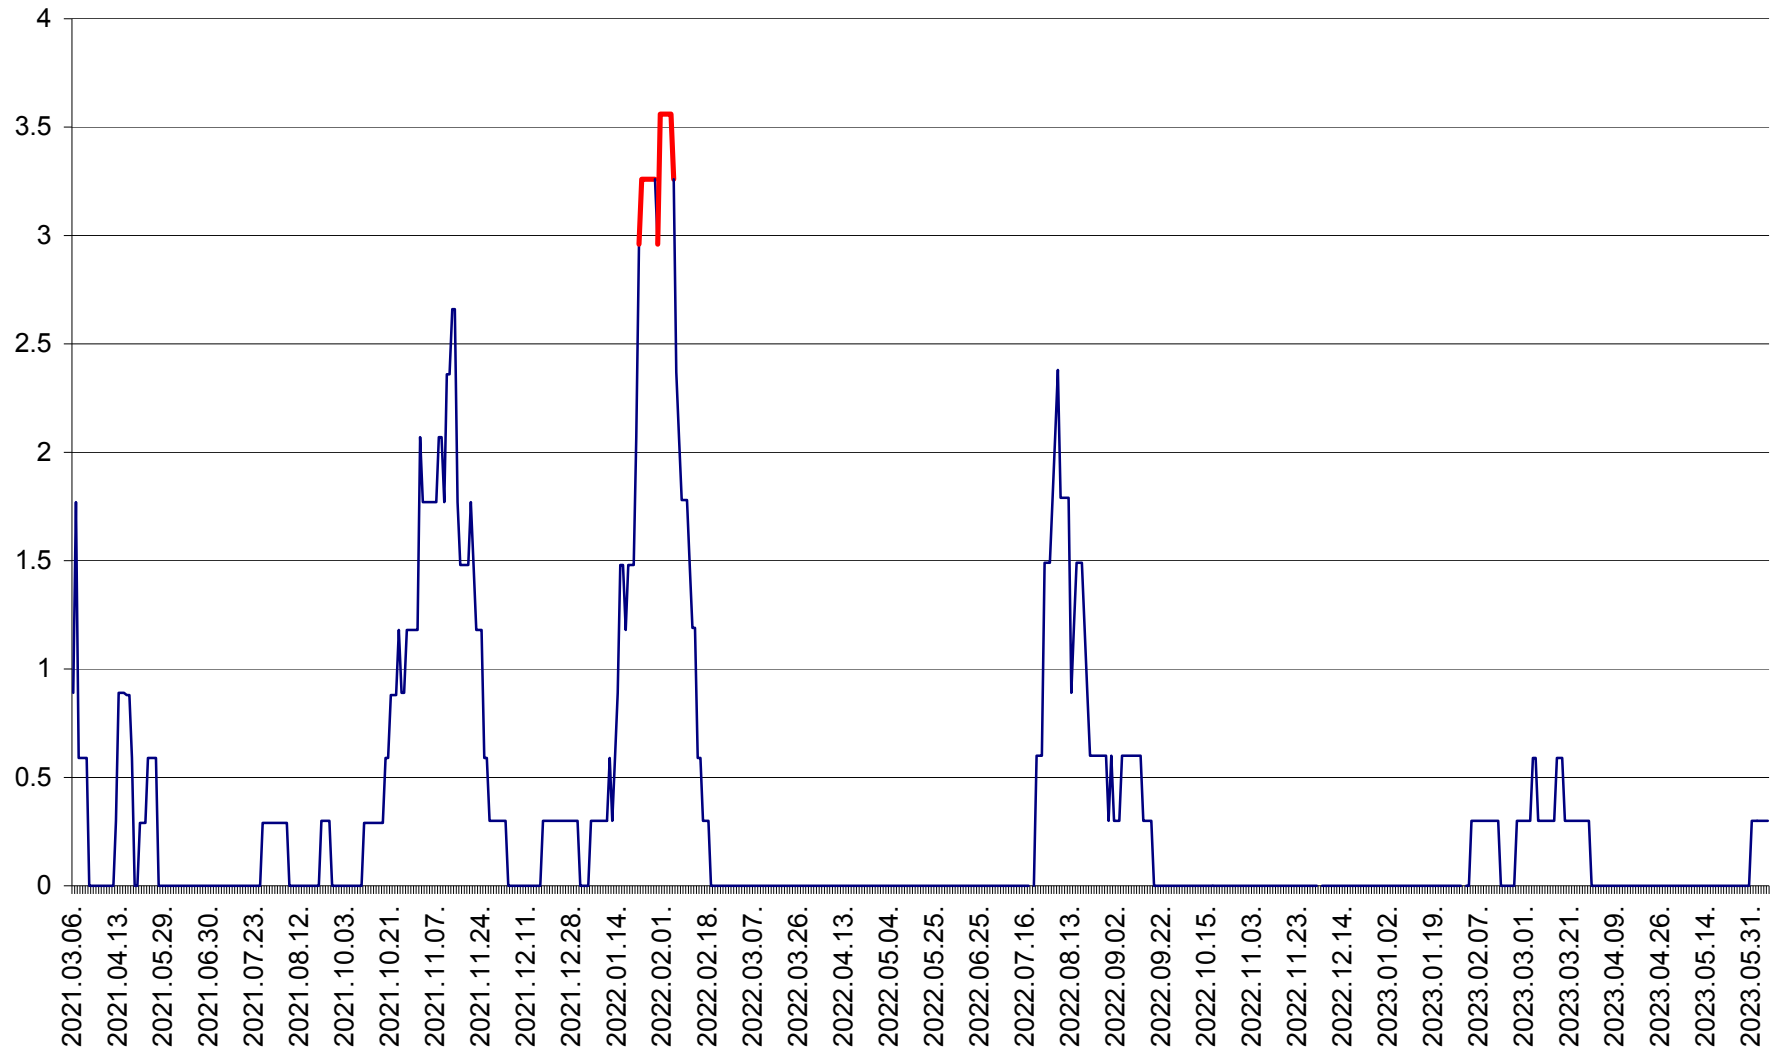

MUNICIPIUL GHEORGHENI - Evolutia incidentei cumulate pe 14 zile la % de locuitori
2021.03.07. - 2023.06.07.

JOSENI - Evolutia incidentei cumulate pe 14 zile la ‰ de locuitori
2021.03.07. - 2023.06.07.

LĂZAREA - Evolutia incidentei cumulate pe 14 zile la % de locuitori
2021.03.07. - 2023.06.07.

LELICENI - Evolutia incidentei cumulate pe 14 zile la ‰ de locuitori
2021.03.07. - 2023.06.07.

LUETA - Evolutia incidentei cumulate pe 14 zile la ‰ de locuitori
2021.03.07. - 2023.06.07.

LUNCA DE JOS - Evolutia incidentei cumulate pe 14 zile la ‰ de locuitori
2021.03.07. - 2023.06.07.

LUNCA DE SUS - Evolutia incidentei cumulate pe 14 zile la ‰ de locuitori
2021.03.07. - 2023.06.07.

LUPENI - Evolutia incidentei cumulate pe 14 zile la ‰ de locuitori
2021.03.07. - 2023.06.07.

MĂDĂRAȘ - Evolutia incidentei cumulate pe 14 zile la ‰ de locuitori
2021.03.07. - 2023.06.07.