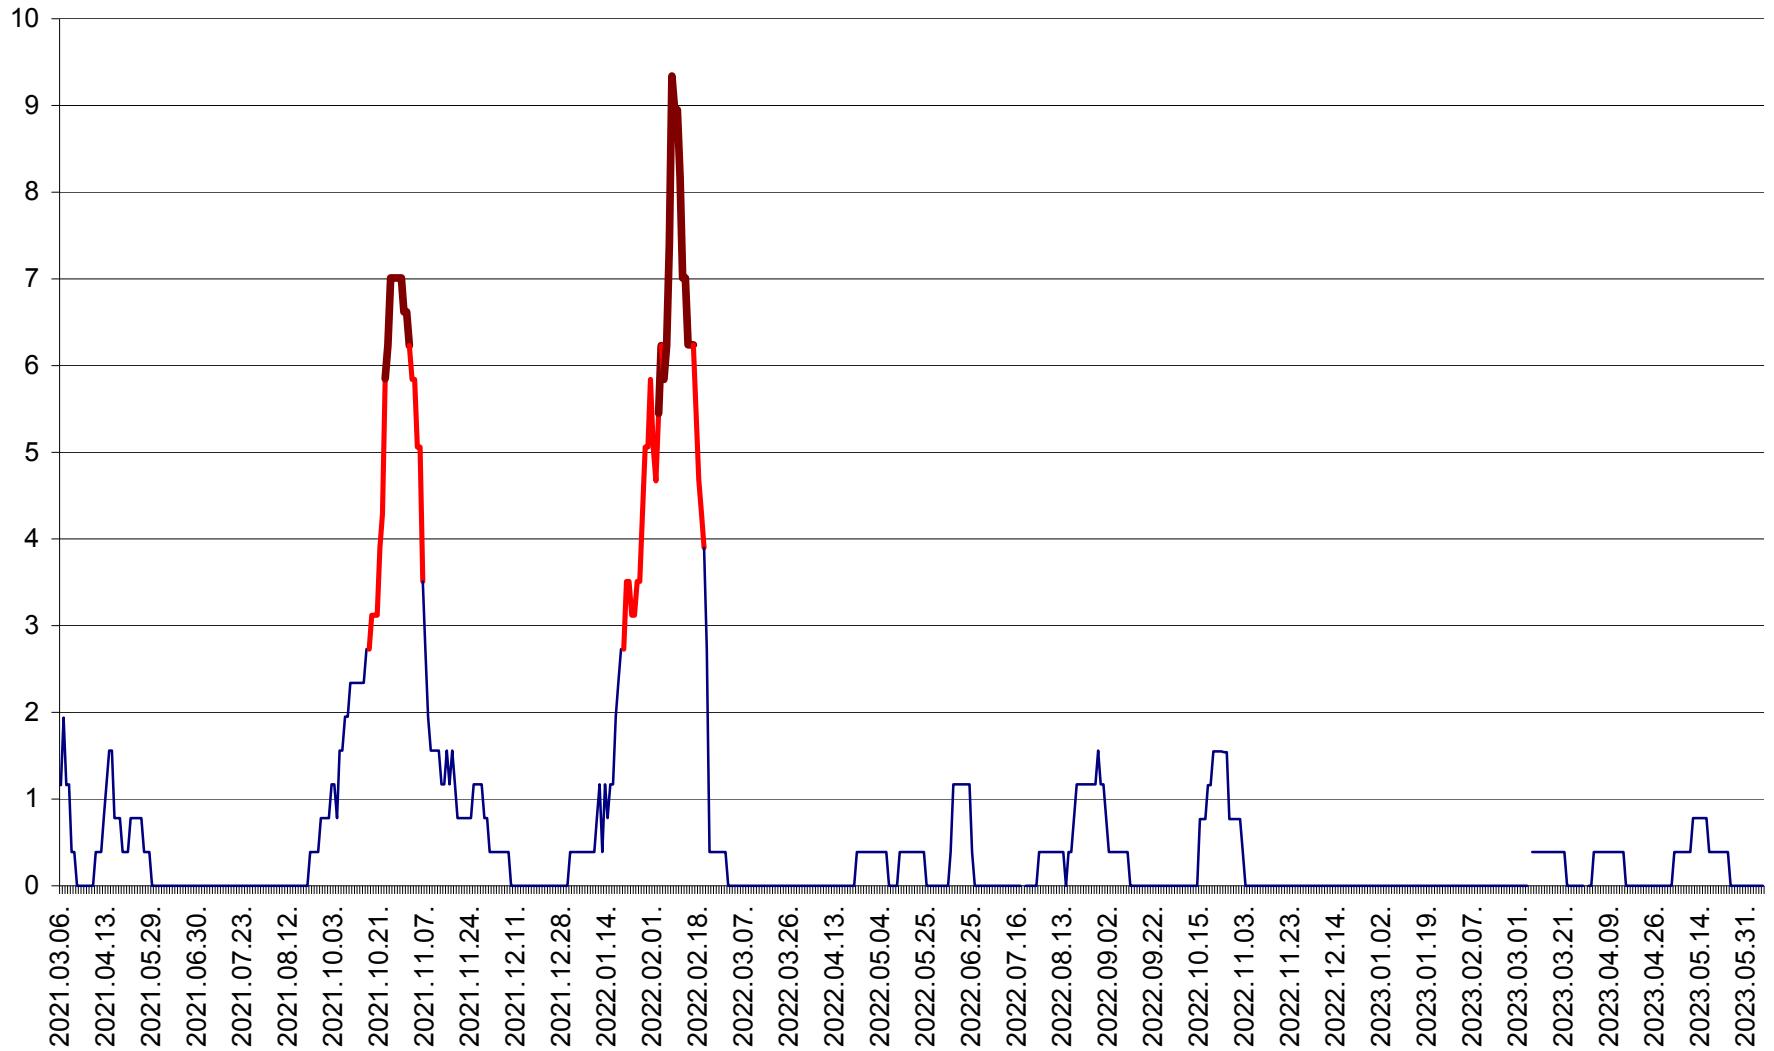

SECUIENI - Evolutia incidentei cumulate pe 14 zile la % de locuitori
2021.03.07. - 2023.06.07.

SICULENI - Evolutia incidentei cumulate pe 14 zile la ‰ de locuitori
2021.03.07. - 2023.06.07.

ȘIMONEȘTI - Evolutia incidentei cumulate pe 14 zile la ‰ de locuitori
2021.03.07. - 2023.06.07.

SUBCETATE - Evolutia incidentei cumulate pe 14 zile la ‰ de locuitori
2021.03.07. - 2023.06.07.

SUSENI - Evolutia incidentei cumulate pe 14 zile la ‰ de locuitori
2021.03.07. - 2023.06.07.

TOMEȘTI - Evolutia incidentei cumulate pe 14 zile la ‰ de locuitori
2021.03.07. - 2023.06.07.