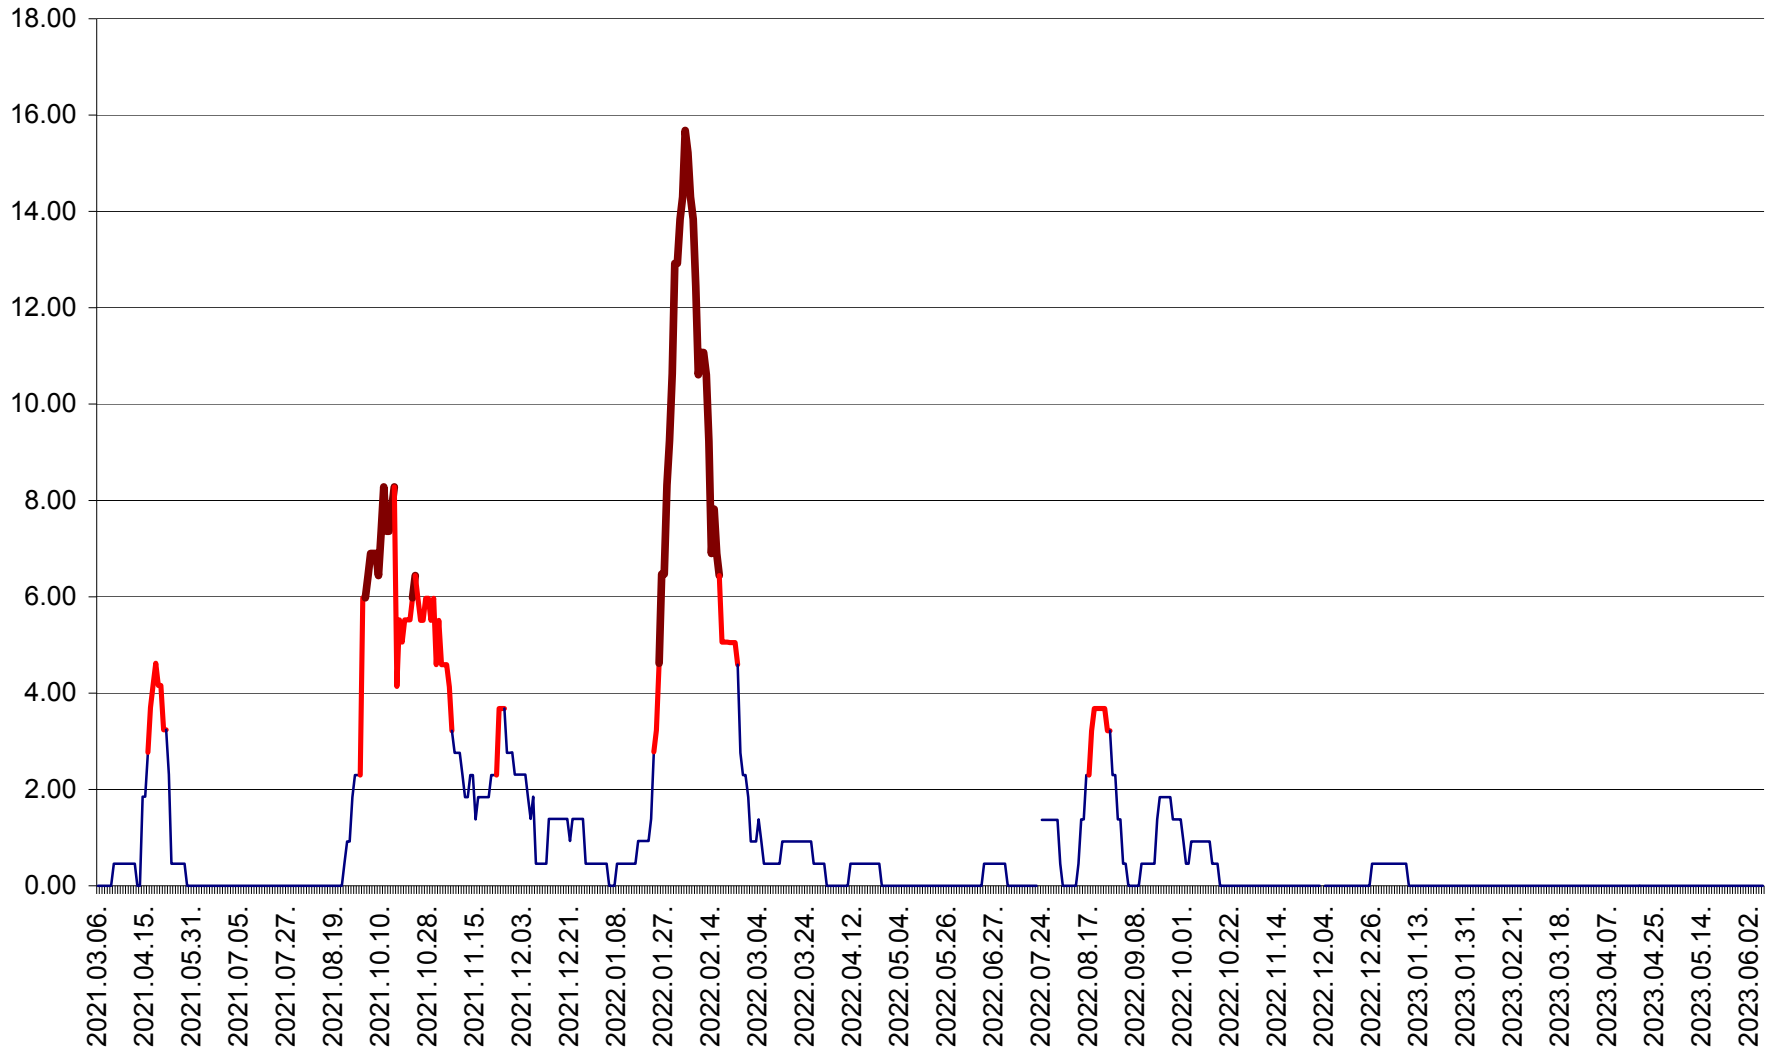

ATID - Evolutia incidentei cumulate pe 14 zile la ‰ de locuitori
2021.03.07. - 2023.06.07.

AVRĂMEȘTI - Evolutia incidentei cumulate pe 14 zile la ‰ de locuitori
2021.03.07. - 2023.06.07.

ORAȘ BĂILE TUȘNAD - Evolutia incidentei cumulate pe 14 zile la ‰ de locuitori
2021.03.07. - 2023.06.07.

ORAȘ BĂLAN - Evoluția incidenței cumulate pe 14 zile la ‰ de locuitori
2021.03.07. - 2023.06.07.

BILBOR - Evolutia incidentei cumulate pe 14 zile la ‰ de locuitori
2021.03.07. - 2023.06.07.

ORAȘ BORSEC - Evolutia incidentei cumulate pe 14 zile la ‰ de locuitori
2021.03.07. - 2023.06.07.

BRĂDEȘTI - Evoluția incidenței cumulate pe 14 zile la ‰ de locuitori
2021.03.07. - 2023.06.07.

CĂPÂLNIȚA - Evoluția incidenței cumulate pe 14 zile la ‰ de locuitori
2021.03.07. - 2023.06.07.

CÂRȚA - Evolutia incidentei cumulate pe 14 zile la ‰ de locuitori
2021.03.07. - 2023.06.07.

CICEU - Evolutia incidentei cumulate pe 14 zile la ‰ de locuitori
2021.03.07. - 2023.06.07.

CIUCSÂNGEORGIU - Evolutia incidentei cumulate pe 14 zile la ‰ de locuitori
2021.03.07. - 2023.06.07.

CIUMANI - Evolutia incidentei cumulate pe 14 zile la ‰ de locuitori
2021.03.07. - 2023.06.07.