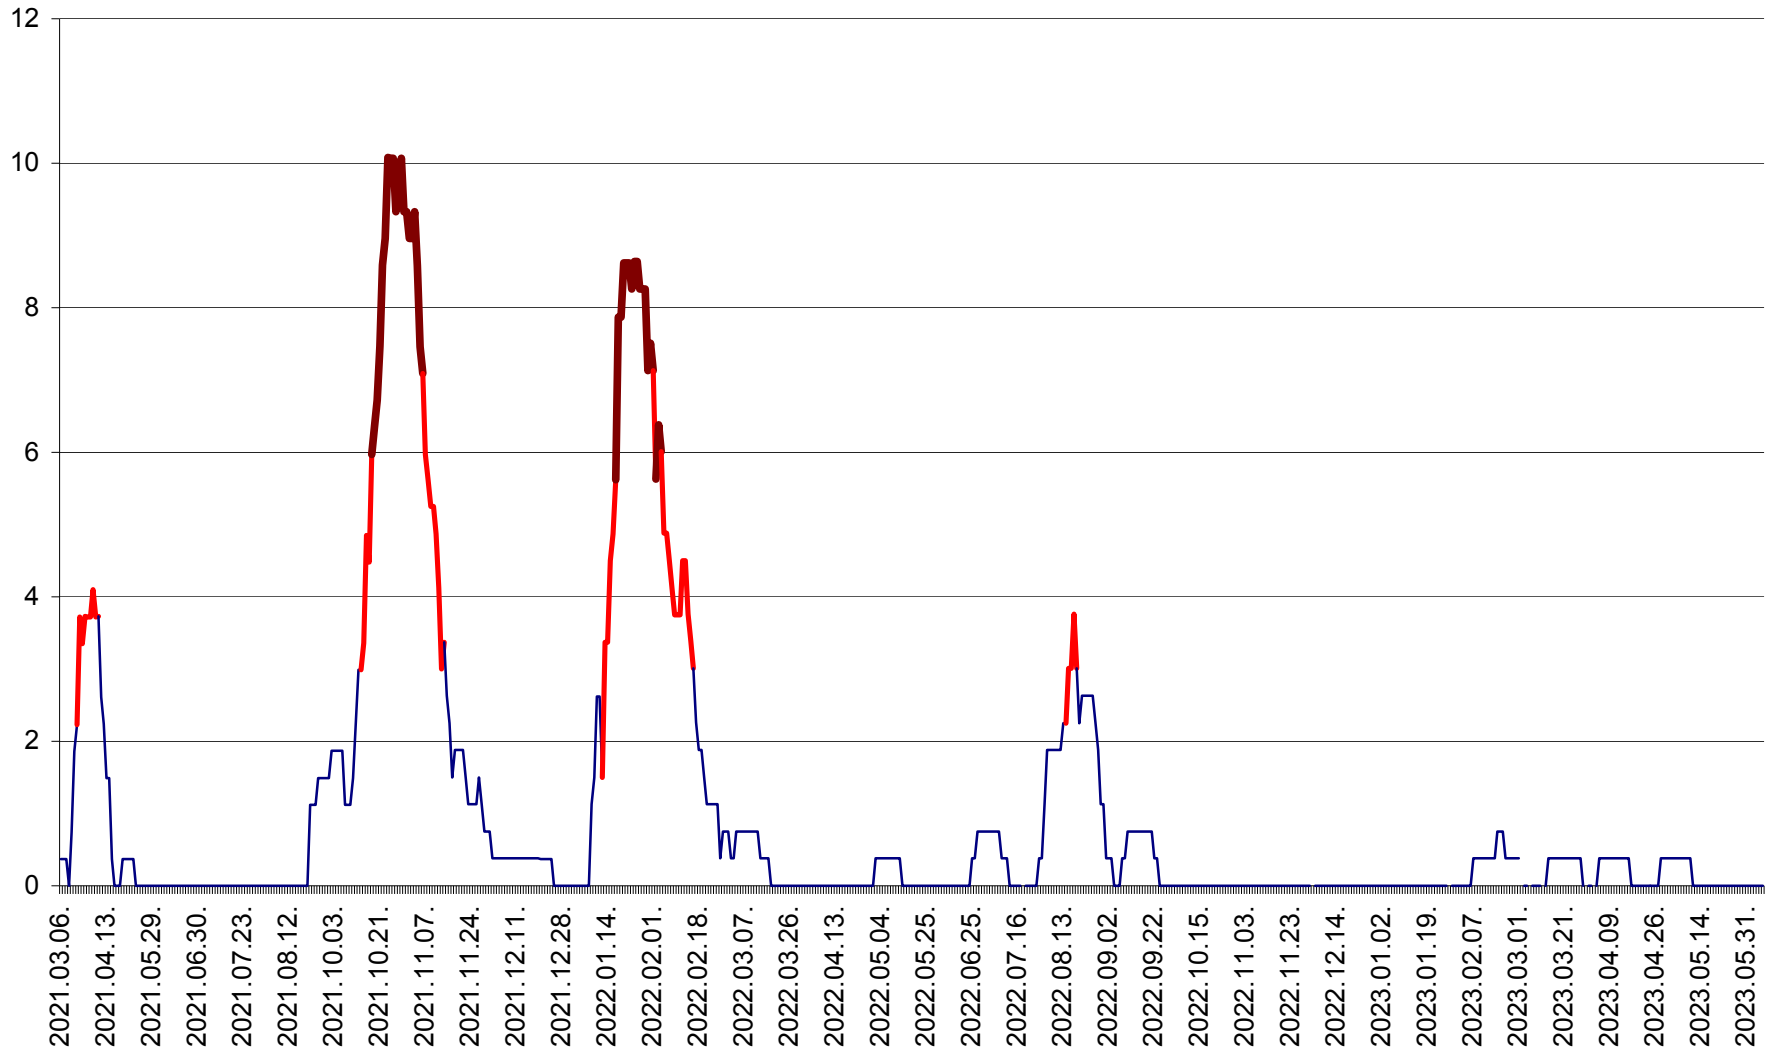

PLĂIEȘII DE JOS - Evoluția incidenței cumulate pe 14 zile la ‰ de locuitori
2021.03.07. - 2023.06.07.

PORUMBENI - Evolutia incidentei cumulate pe 14 zile la ‰ de locuitori
2021.03.07. - 2023.06.07.

PRAID - Evolutia incidentei cumulate pe 14 zile la ‰ de locuitori
2021.03.07. - 2023.06.07.

RACU - Evolutia incidentei cumulate pe 14 zile la ‰ de locuitori
2021.03.07. - 2023.06.07.

REMETEA - Evolutia incidentei cumulate pe 14 zile la % de locuitori
2021.03.07. - 2023.06.07.

SĂCEL - Evolutia incidentei cumulate pe 14 zile la ‰ de locuitori
2021.03.07. - 2023.06.07.

SÂNCRĂIENI - Evolutia incidentei cumulate pe 14 zile la ‰ de locuitori
2021.03.07. - 2023.06.07.

SÂNDOMIC - Evolutia incidentei cumulate pe 14 zile la ‰ de locuitori
2021.03.07. - 2023.06.07.

SÂNMARTIN - Evolutia incidentei cumulate pe 14 zile la ‰ de locuitori
2021.03.07. - 2023.06.07.