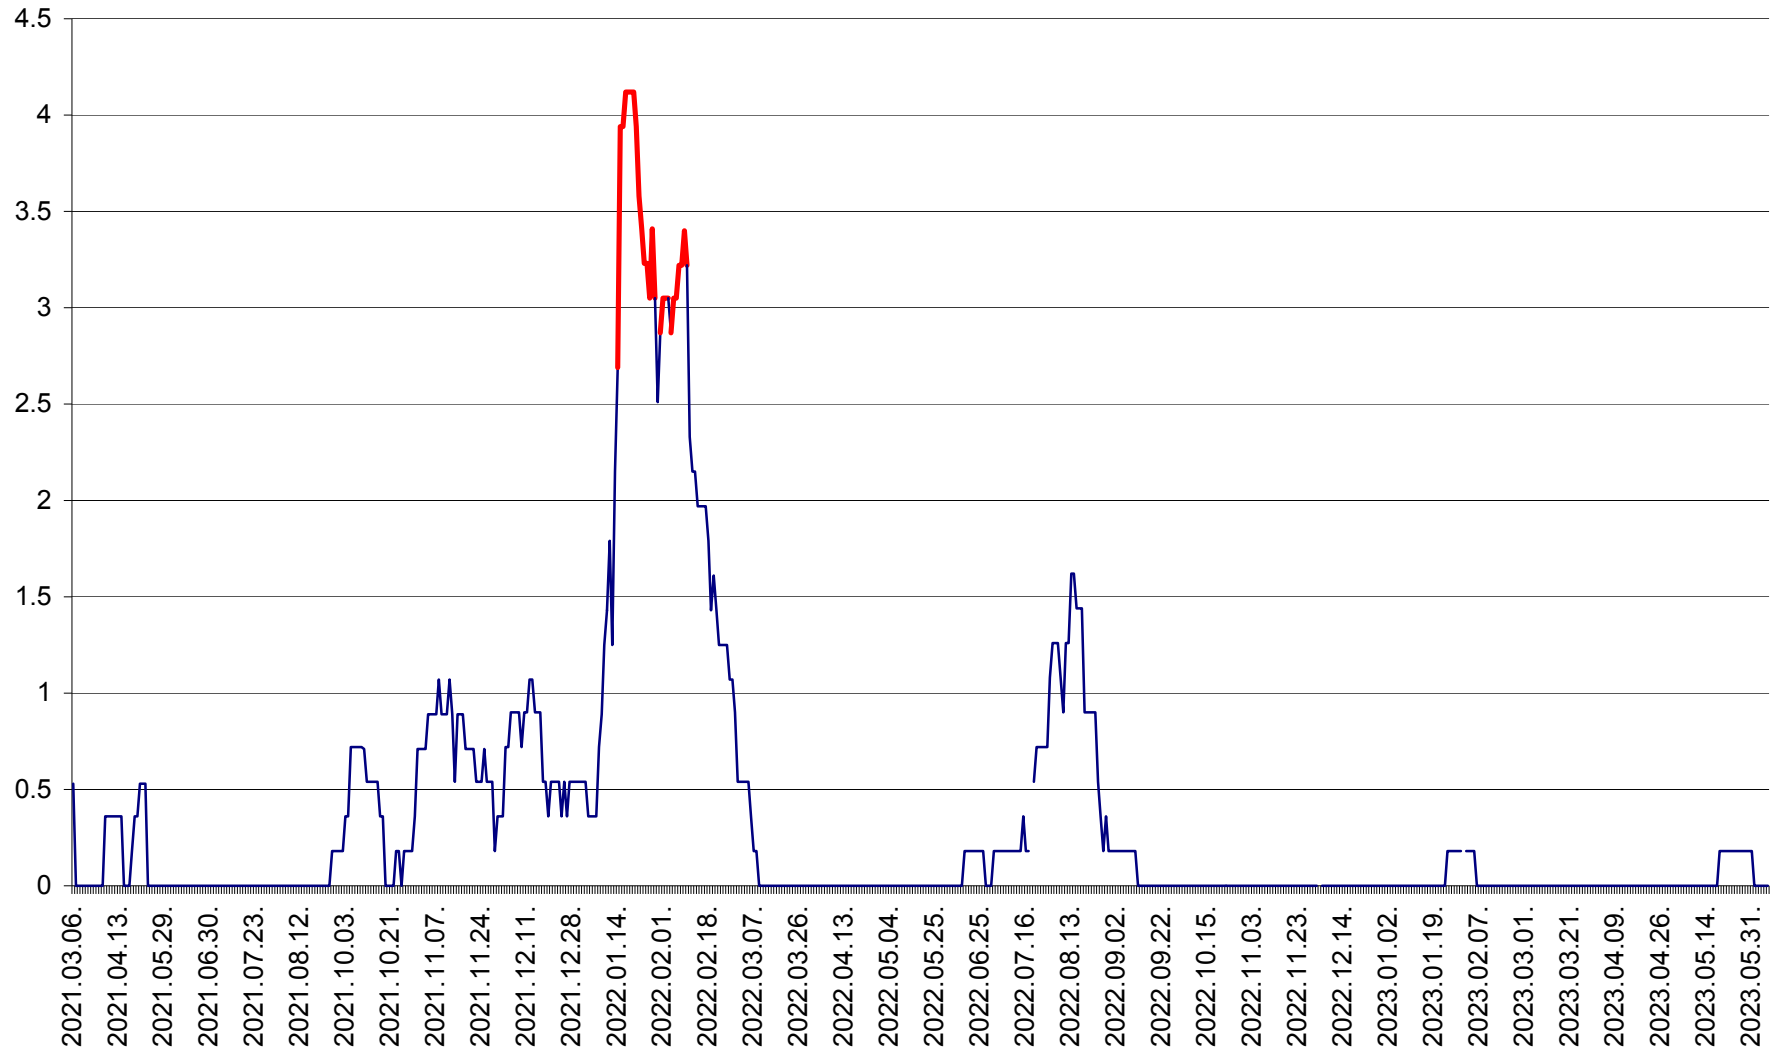

FELICENI - Evolutia incidentei cumulate pe 14 zile la ‰ de locuitori
2021.03.07. - 2023.06.07.

FRUMOASA - Evolutia incidentei cumulate pe 14 zile la ‰ de locuitori
2021.03.07. - 2023.06.07.

GĂLĂUȚAȘ - Evoluția incidenței cumulate pe 14 zile la ‰ de locuitori
2021.03.07. - 2023.06.07.

MUNICIPIUL GHEORGHENI - Evolutia incidentei cumulate pe 14 zile la % de locuitori
2021.03.07. - 2023.06.07.

JOSENI - Evolutia incidentei cumulate pe 14 zile la ‰ de locuitori
2021.03.07. - 2023.06.07.

LĂZAREA - Evolutia incidentei cumulate pe 14 zile la % de locuitori
2021.03.07. - 2023.06.07.

LELICENI - Evolutia incidentei cumulate pe 14 zile la ‰ de locuitori
2021.03.07. - 2023.06.07.

LUETA - Evolutia incidentei cumulate pe 14 zile la ‰ de locuitori
2021.03.07. - 2023.06.07.

LUNCA DE JOS - Evolutia incidentei cumulate pe 14 zile la ‰ de locuitori
2021.03.07. - 2023.06.07.