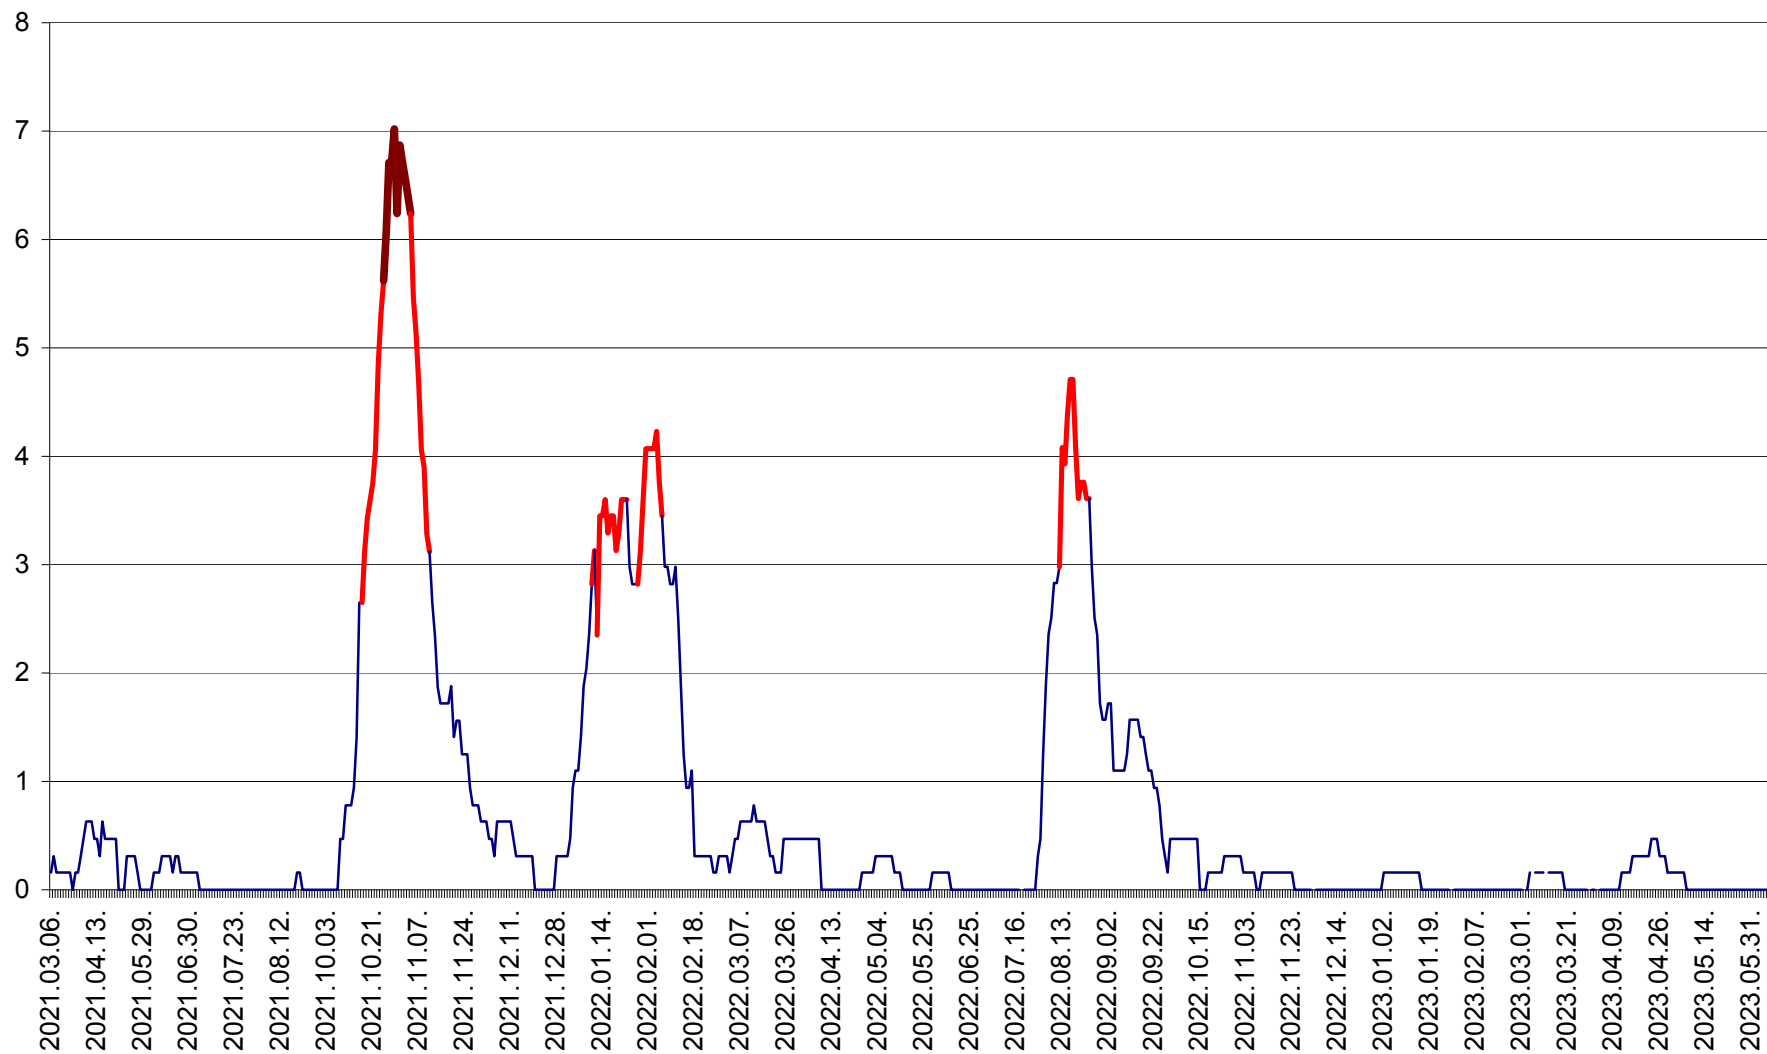

PLĂIEȘII DE JOS - Evoluția incidenței cumulate pe 14 zile la ‰ de locuitori
2021.03.07. - 2023.06.07.

PORUMBENI - Evolutia incidentei cumulate pe 14 zile la ‰ de locuitori
2021.03.07. - 2023.06.07.

PRAID - Evolutia incidentei cumulate pe 14 zile la ‰ de locuitori
2021.03.07. - 2023.06.07.

RACU - Evolutia incidentei cumulate pe 14 zile la ‰ de locuitori
2021.03.07. - 2023.06.07.

REMETEA - Evolutia incidentei cumulate pe 14 zile la % de locuitori
2021.03.07. - 2023.06.07.

SĂCEL - Evolutia incidentei cumulate pe 14 zile la ‰ de locuitori
2021.03.07. - 2023.06.07.