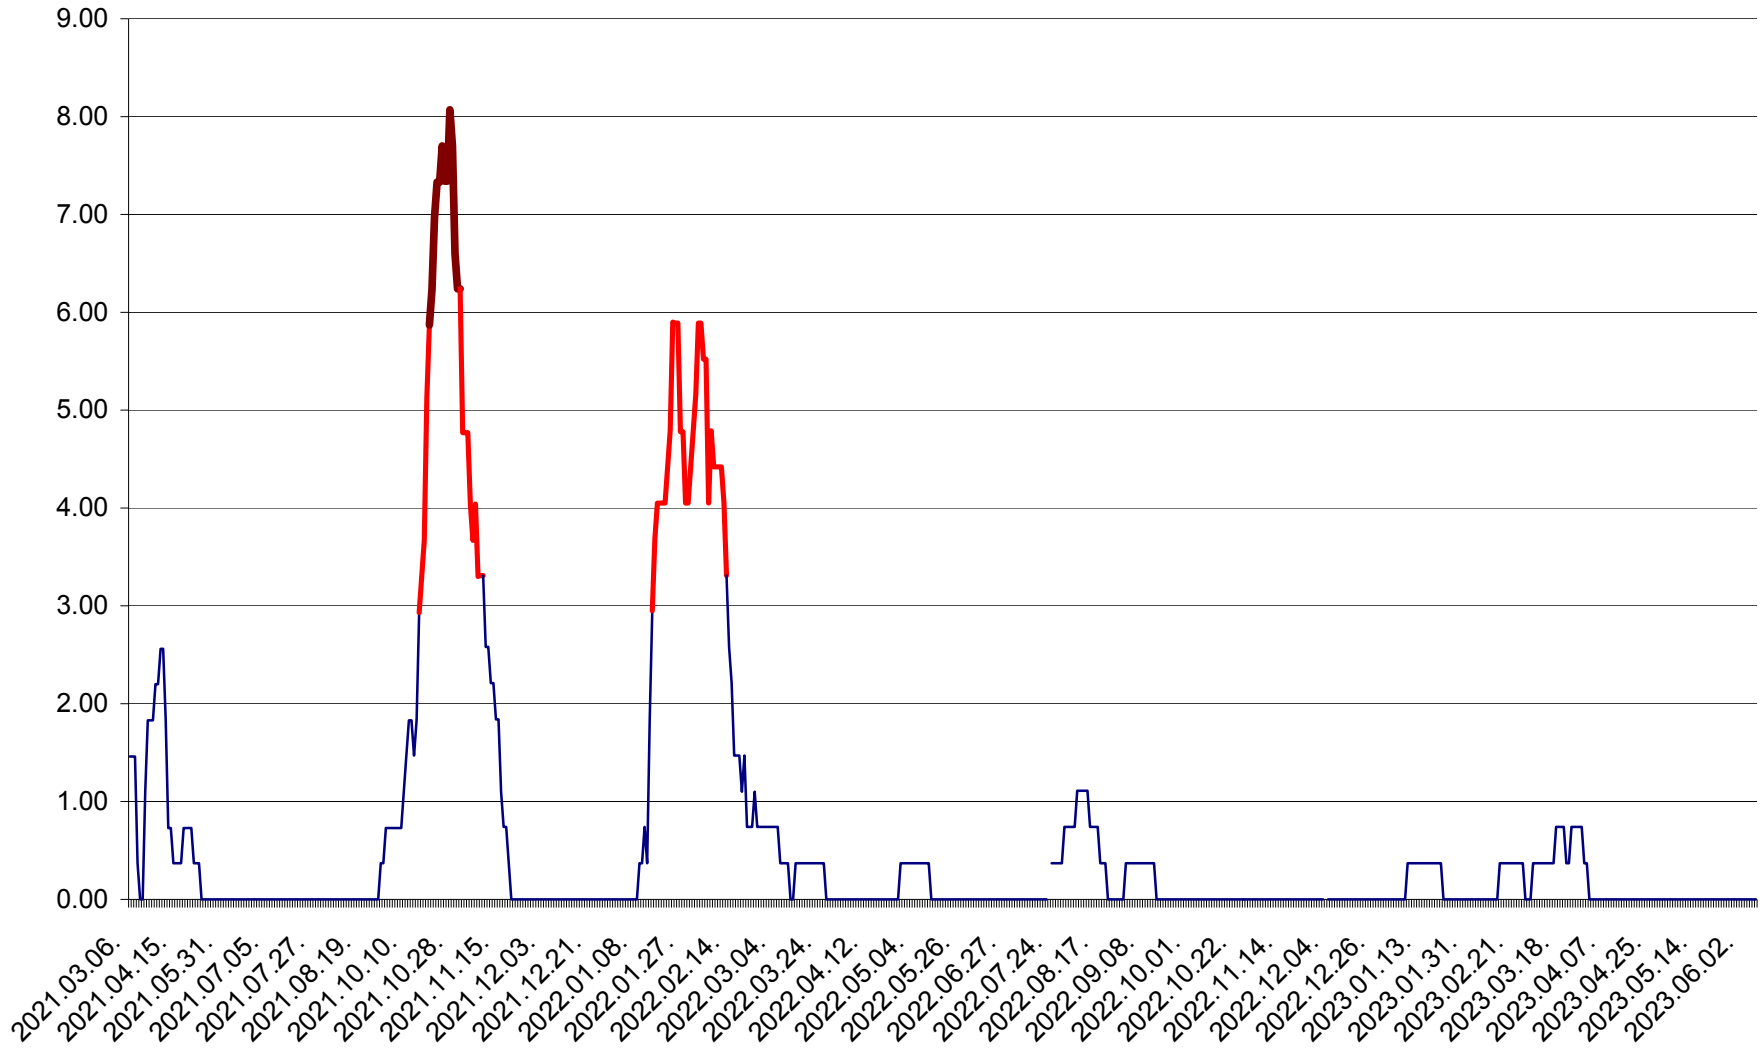

ATID - Evolutia incidentei cumulate pe 14 zile la ‰ de locuitori
2021.03.07. - 2023.06.07.

AVRĂMEȘTI - Evolutia incidentei cumulate pe 14 zile la ‰ de locuitori
2021.03.07. - 2023.06.07.

ORAȘ BĂILE TUȘNAD - Evolutia incidentei cumulate pe 14 zile la ‰ de locuitori
2021.03.07. - 2023.06.07.

ORAȘ BĂLAN - Evoluția incidenței cumulate pe 14 zile la ‰ de locuitori
2021.03.07. - 2023.06.07.

BILBOR - Evolutia incidentei cumulate pe 14 zile la ‰ de locuitori
2021.03.07. - 2023.06.07.

ORAȘ BORSEC - Evolutia incidentei cumulate pe 14 zile la ‰ de locuitori
2021.03.07. - 2023.06.07.

BRĂDEȘTI - Evoluția incidenței cumulate pe 14 zile la ‰ de locuitori
2021.03.07. - 2023.06.07.

CĂPÂLNIȚA - Evoluția incidenței cumulate pe 14 zile la ‰ de locuitori
2021.03.07. - 2023.06.07.

CÂRȚA - Evolutia incidentei cumulate pe 14 zile la ‰ de locuitori
2021.03.07. - 2023.06.07.

CICEU - Evolutia incidentei cumulate pe 14 zile la ‰ de locuitori
2021.03.07. - 2023.06.07.

CIUCSÂNGEORGIU - Evolutia incidentei cumulate pe 14 zile la ‰ de locuitori
2021.03.07. - 2023.06.07.

CIUMANI - Evolutia incidentei cumulate pe 14 zile la ‰ de locuitori
2021.03.07. - 2023.06.07.