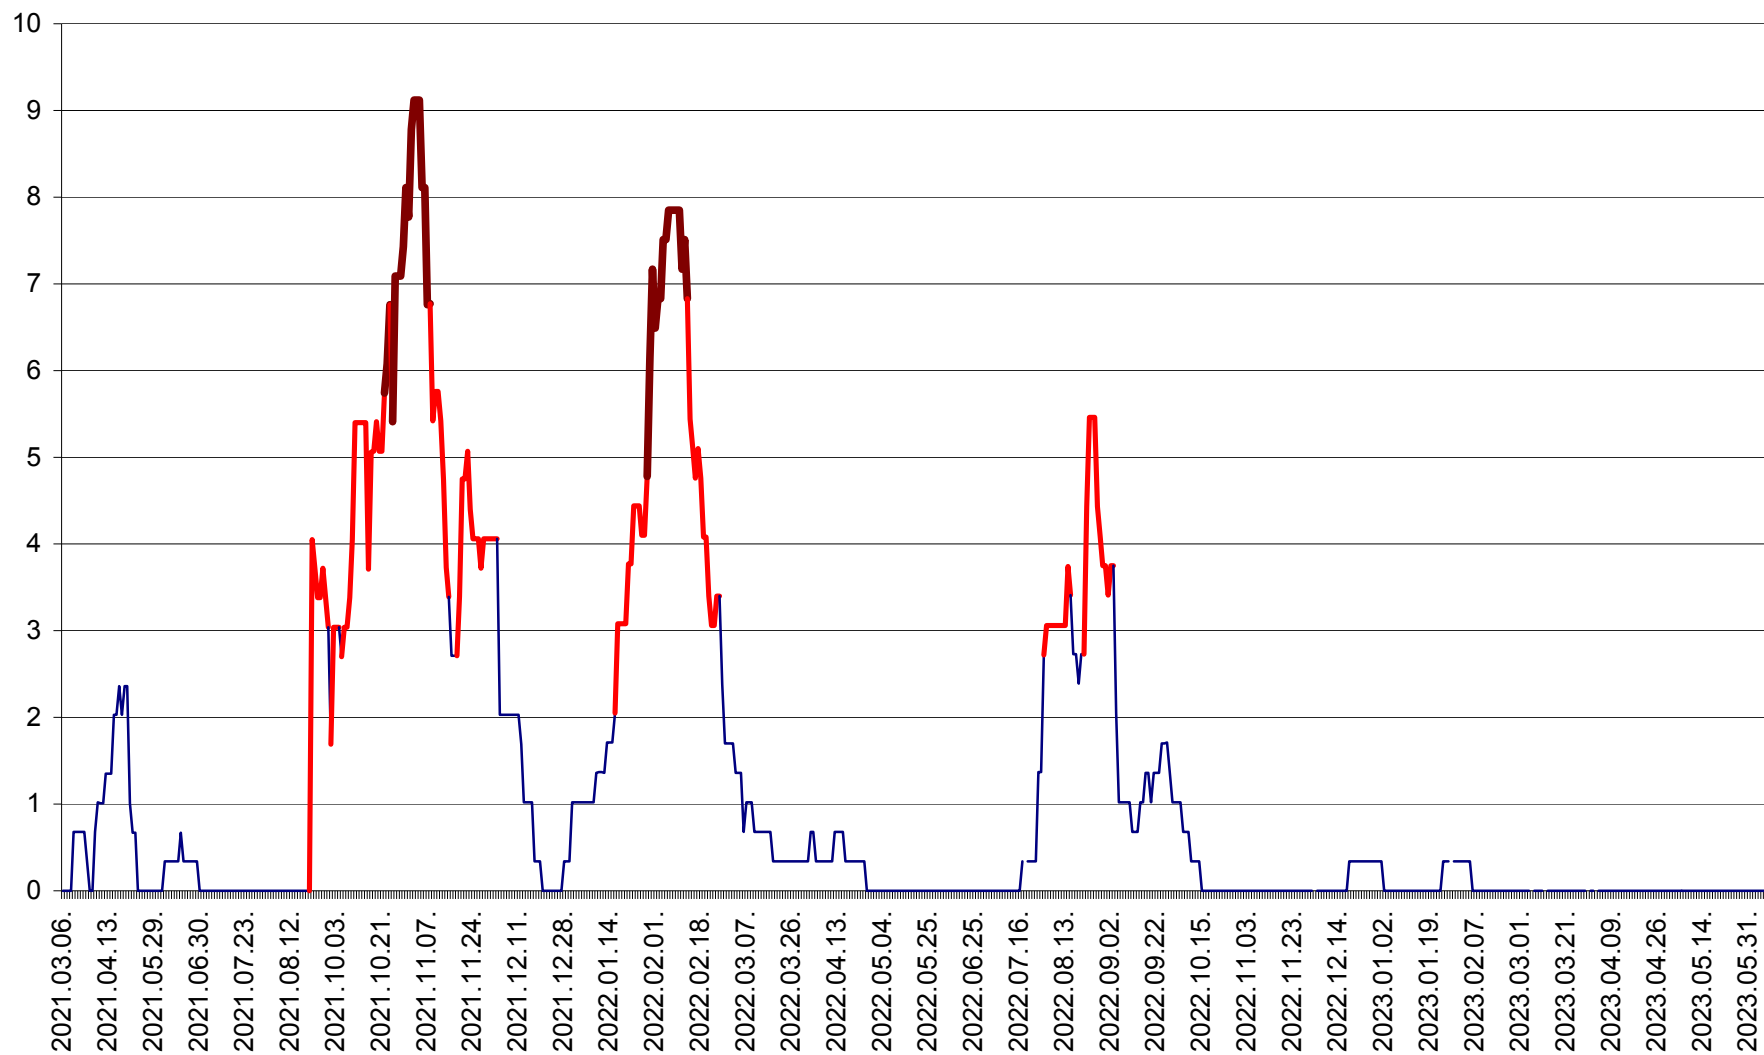

LELICENI - Evolutia incidentei cumulate pe 14 zile la ‰ de locuitori
2021.03.07. - 2023.06.07.

LUETA - Evolutia incidentei cumulate pe 14 zile la ‰ de locuitori
2021.03.07. - 2023.06.07.

LUNCA DE JOS - Evolutia incidentei cumulate pe 14 zile la ‰ de locuitori
2021.03.07. - 2023.06.07.

LUNCA DE SUS - Evolutia incidentei cumulate pe 14 zile la ‰ de locuitori
2021.03.07. - 2023.06.07.

LUPENI - Evolutia incidentei cumulate pe 14 zile la ‰ de locuitori
2021.03.07. - 2023.06.07.

MĂDĂRAȘ - Evolutia incidentei cumulate pe 14 zile la ‰ de locuitori
2021.03.07. - 2023.06.07.

MĂRTINIȘ - Evolutia incidentei cumulate pe 14 zile la % de locuitori
2021.03.07. - 2023.06.07.

MEREȘTI - Evolutia incidentei cumulate pe 14 zile la ‰ de locuitori
2021.03.07. - 2023.06.07.

MUNICIPIUL MIERCUREA-CIUC - Evolutia incidentei cumulate pe 14 zile la ‰ de locuitori
2021.03.07. - 2023.06.07.