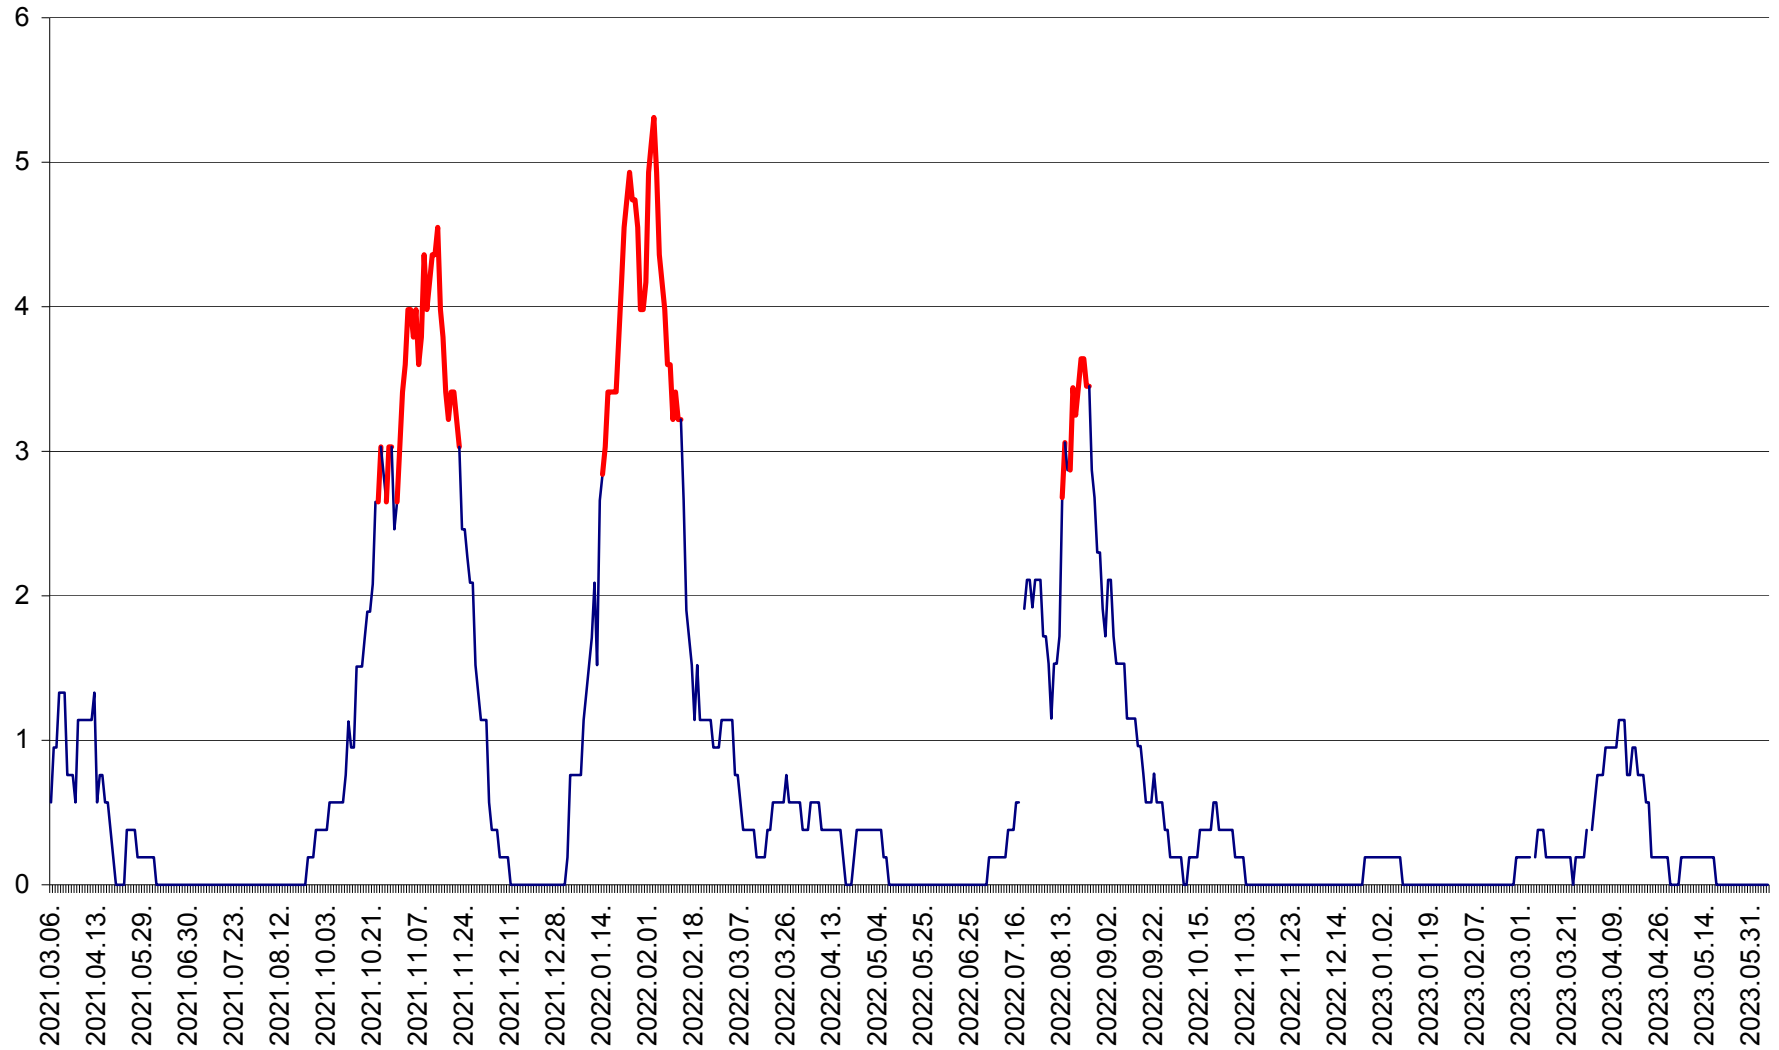

SECUIENI - Evolutia incidentei cumulate pe 14 zile la % de locuitori
2021.03.07. - 2023.06.07.

SICULENI - Evolutia incidentei cumulate pe 14 zile la ‰ de locuitori
2021.03.07. - 2023.06.07.

ȘIMONEȘTI - Evolutia incidentei cumulate pe 14 zile la ‰ de locuitori
2021.03.07. - 2023.06.07.

SUBCETATE - Evolutia incidentei cumulate pe 14 zile la ‰ de locuitori
2021.03.07. - 2023.06.07.

SUSENI - Evolutia incidentei cumulate pe 14 zile la ‰ de locuitori
2021.03.07. - 2023.06.07.

TOMEȘTI - Evolutia incidentei cumulate pe 14 zile la ‰ de locuitori
2021.03.07. - 2023.06.07.