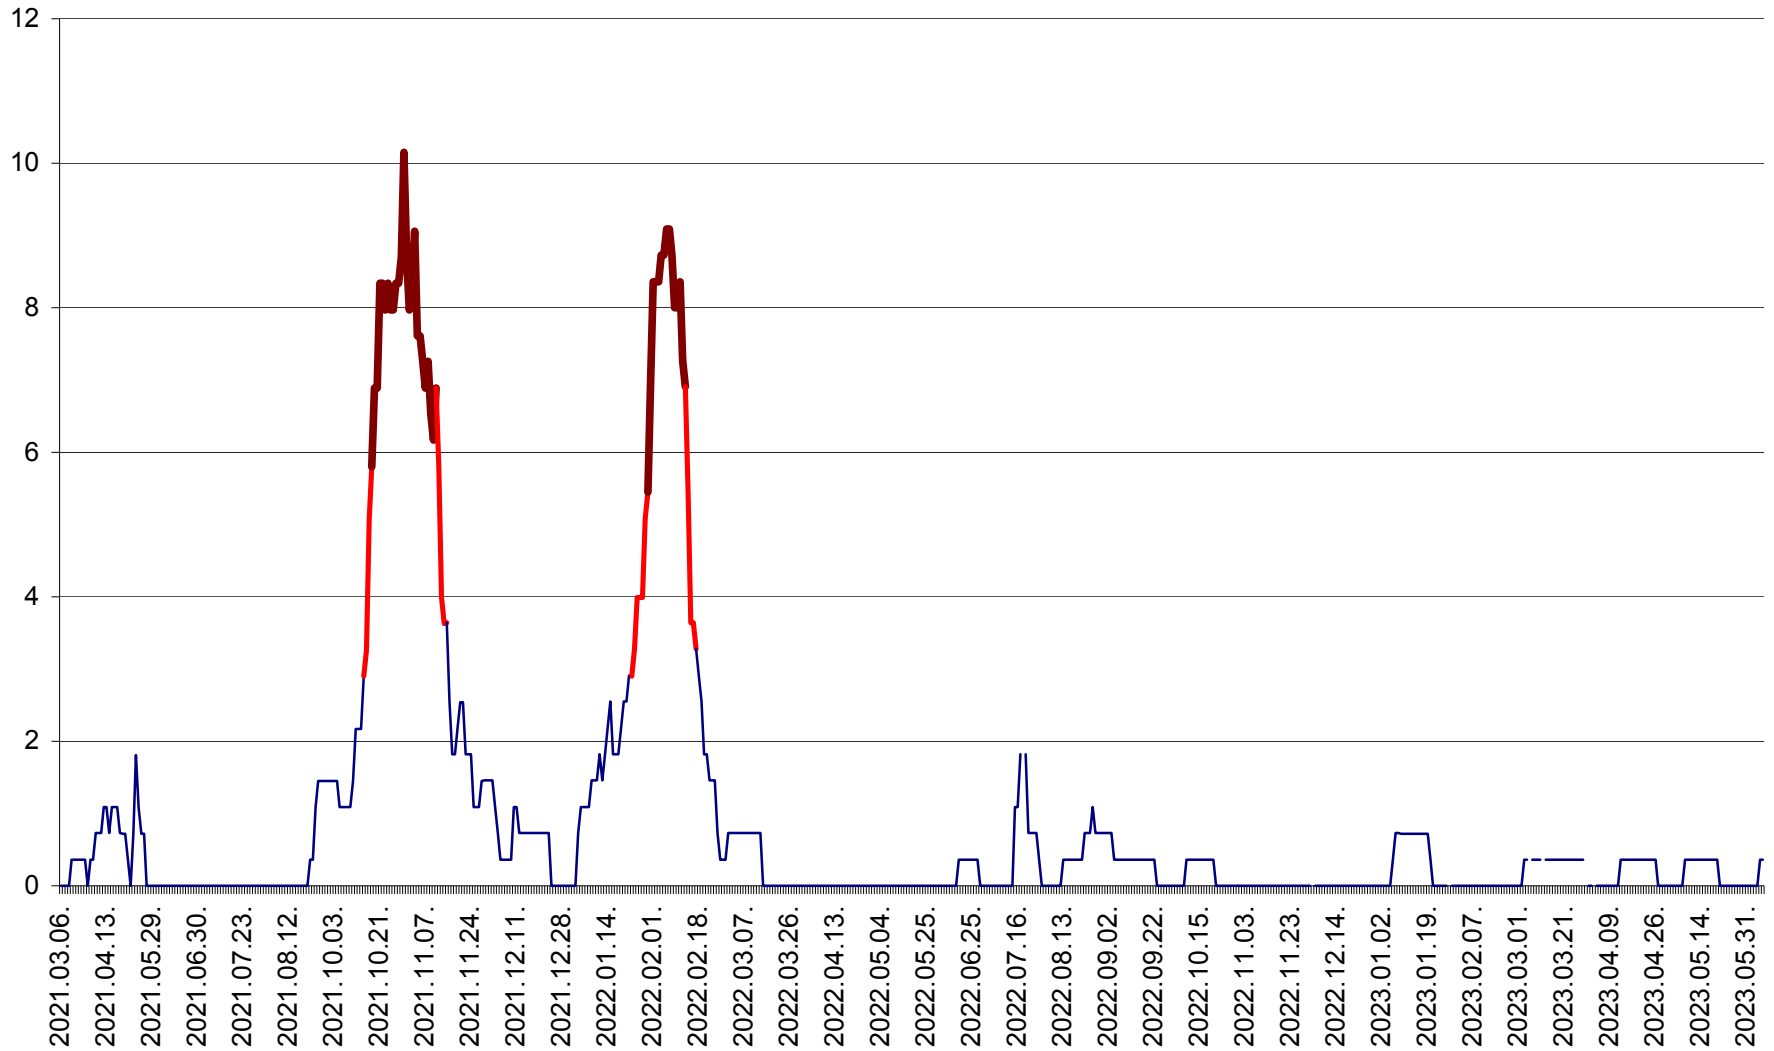

MĂRTINIȘ - Evolutia incidentei cumulate pe 14 zile la % de locuitori
2021.03.07. - 2023.06.07.

MEREȘTI - Evolutia incidentei cumulate pe 14 zile la ‰ de locuitori
2021.03.07. - 2023.06.07.

MUNICIPIUL MIERCUREA-CIUC - Evolutia incidentei cumulate pe 14 zile la ‰ de locuitori
2021.03.07. - 2023.06.07.

MIHĂILENI - Evolutia incidentei cumulate pe 14 zile la ‰ de locuitori
2021.03.07. - 2023.06.07.

MUGENI - Evolutia incidentei cumulate pe 14 zile la ‰ de locuitori
2021.03.07. - 2023.06.07.

OCLAND - Evolutia incidentei cumulate pe 14 zile la ‰ de locuitori
2021.03.07. - 2023.06.07.