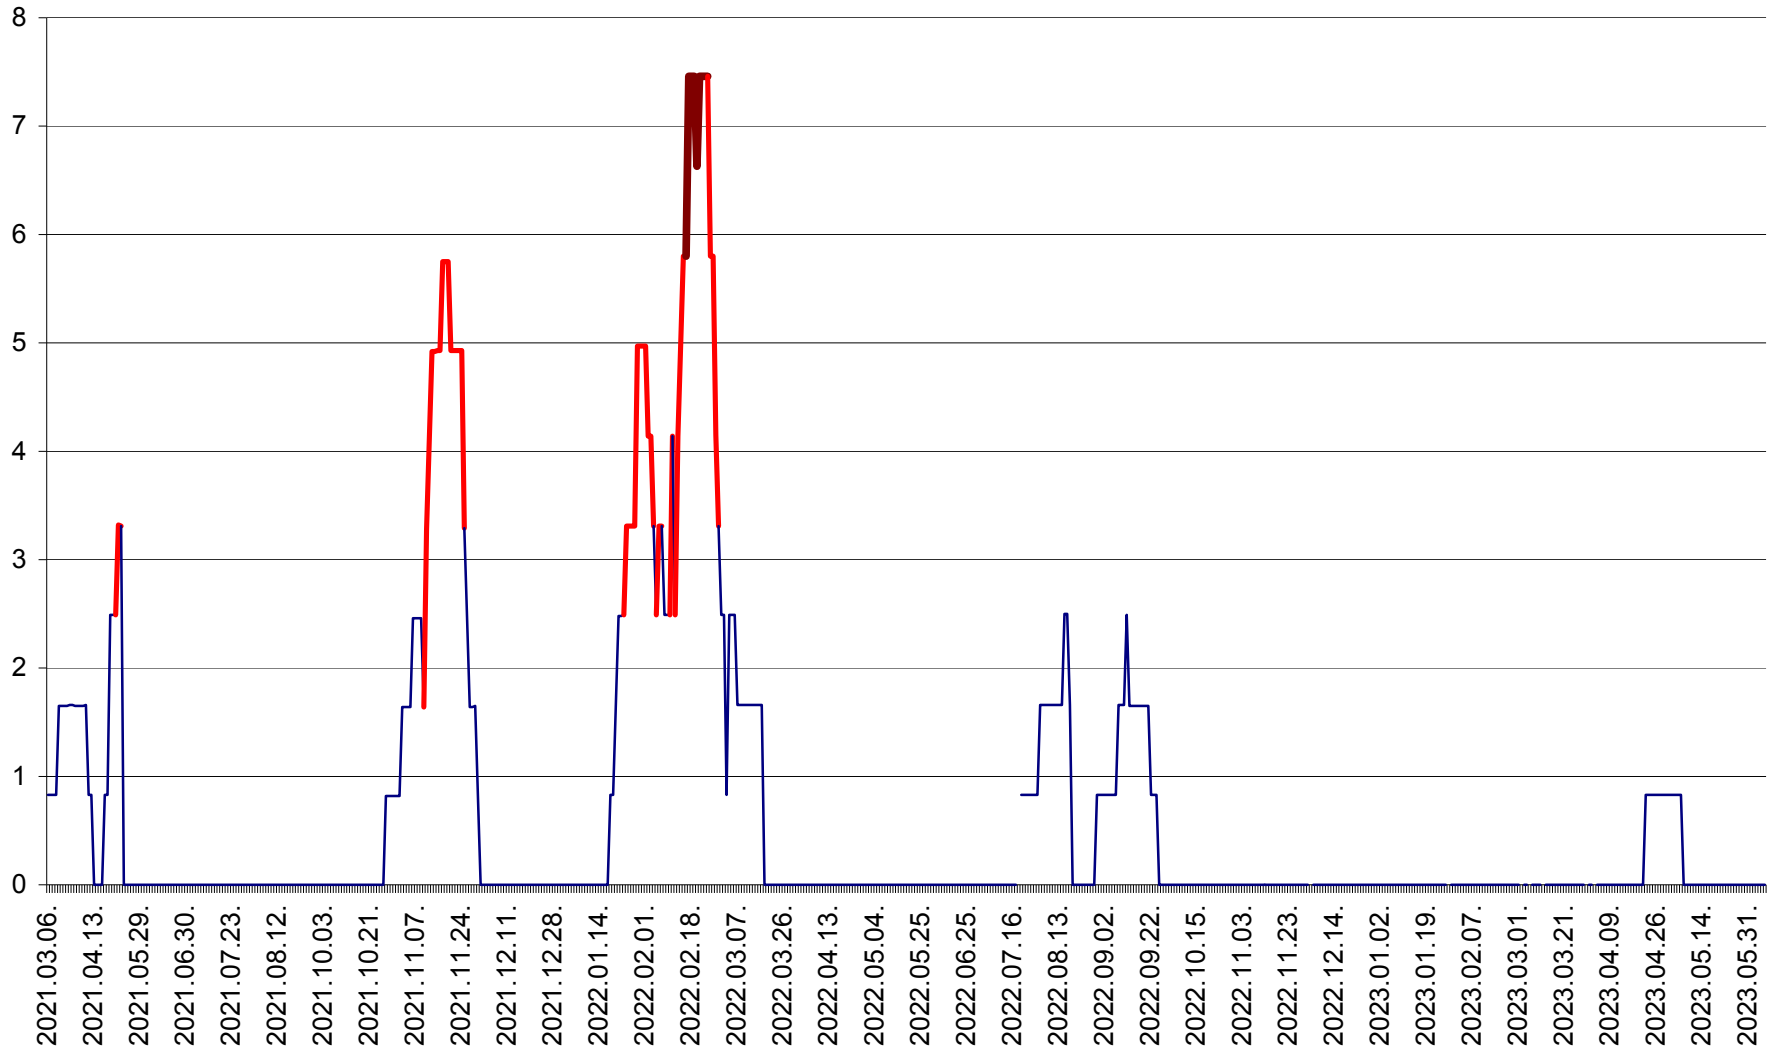

PLĂIEȘII DE JOS - Evoluția incidenței cumulate pe 14 zile la ‰ de locuitori
2021.03.07. - 2023.06.07.

PORUMBENI - Evolutia incidentei cumulate pe 14 zile la ‰ de locuitori
2021.03.07. - 2023.06.07.

PRAID - Evolutia incidentei cumulate pe 14 zile la ‰ de locuitori
2021.03.07. - 2023.06.07.

RACU - Evolutia incidentei cumulate pe 14 zile la ‰ de locuitori
2021.03.07. - 2023.06.07.

REMETEA - Evolutia incidentei cumulate pe 14 zile la % de locuitori
2021.03.07. - 2023.06.07.

SĂCEL - Evolutia incidentei cumulate pe 14 zile la ‰ de locuitori
2021.03.07. - 2023.06.07.