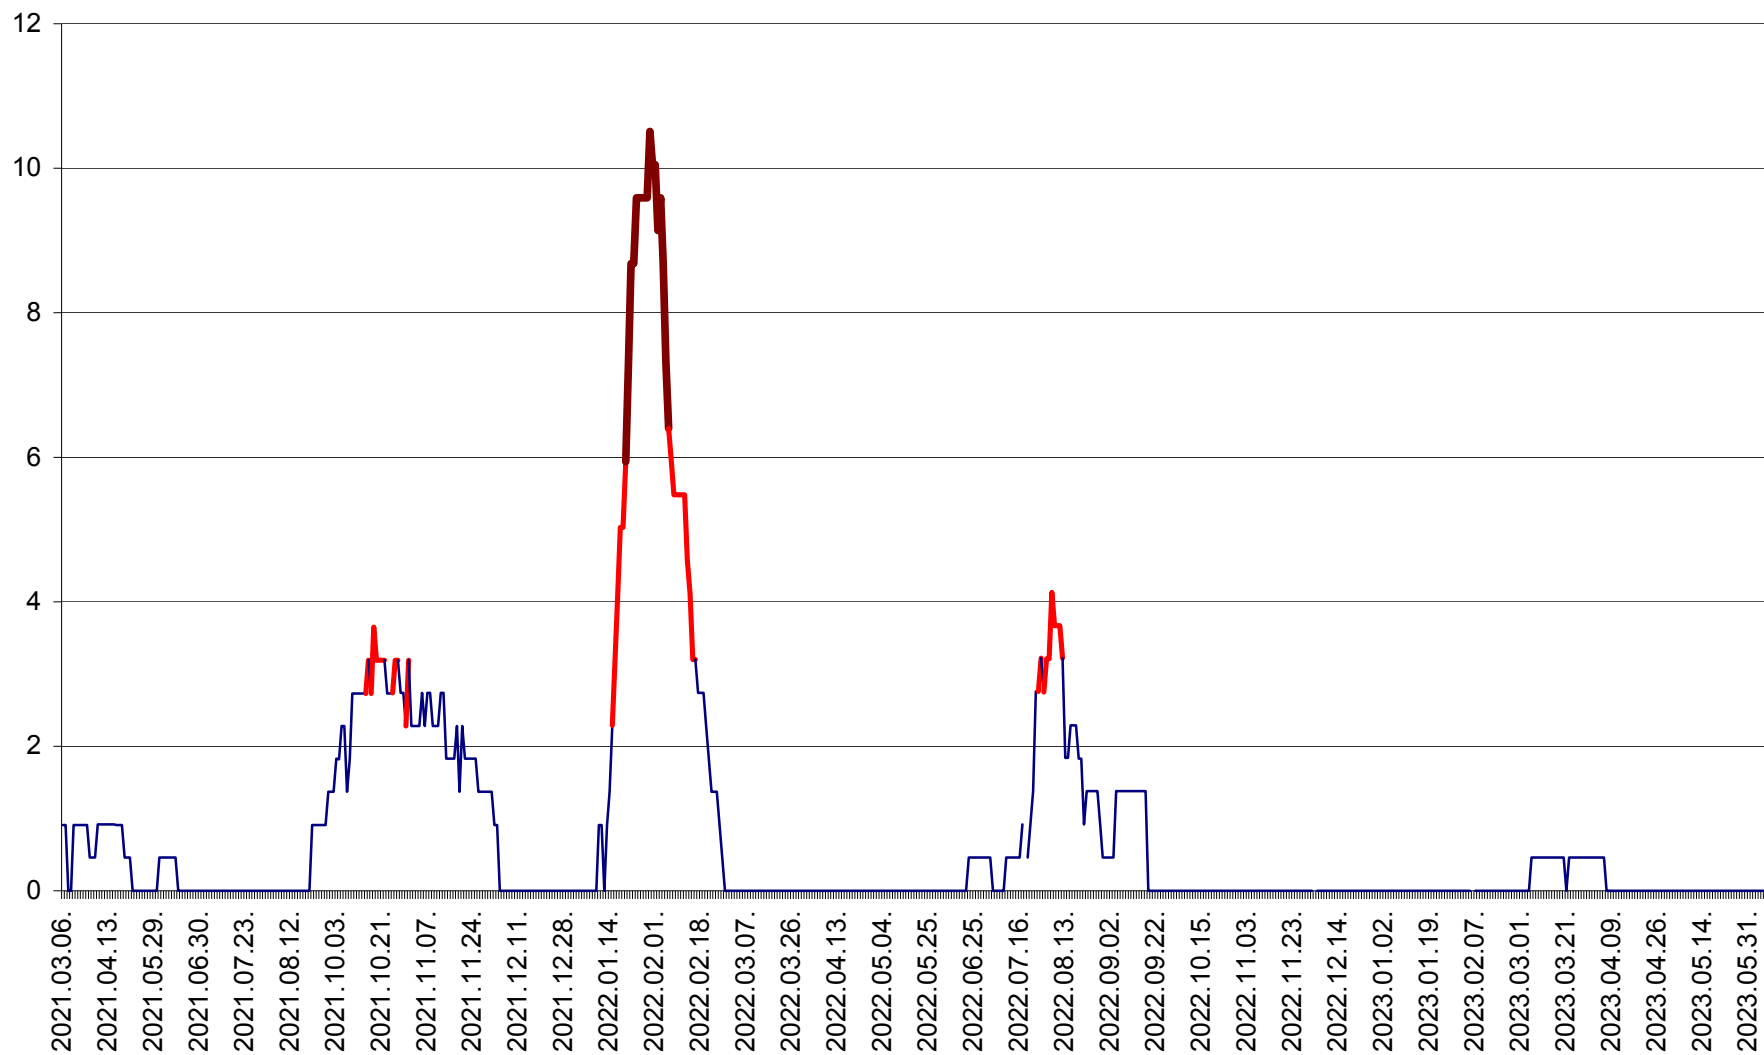

ORAȘ BĂLAN - Evoluția incidenței cumulate pe 14 zile la ‰ de locuitori
2021.03.07. - 2023.06.07.

BILBOR - Evolutia incidentei cumulate pe 14 zile la ‰ de locuitori
2021.03.07. - 2023.06.07.

ORAȘ BORSEC - Evolutia incidentei cumulate pe 14 zile la ‰ de locuitori
2021.03.07. - 2023.06.07.

CICEU - Evolutia incidentei cumulate pe 14 zile la ‰ de locuitori
2021.03.07. - 2023.06.07.

CIUCSÂNGEORGIU - Evolutia incidentei cumulate pe 14 zile la ‰ de locuitori
2021.03.07. - 2023.06.07.

CIUMANI - Evolutia incidentei cumulate pe 14 zile la ‰ de locuitori
2021.03.07. - 2023.06.07.

CORBU - Evolutia incidentei cumulate pe 14 zile la ‰ de locuitori
2021.03.07. - 2023.06.07.

CORUND - Evolutia incidentei cumulate pe 14 zile la ‰ de locuitori
2021.03.07. - 2023.06.07.

COZMENI - Evolutia incidentei cumulate pe 14 zile la ‰ de locuitori
2021.03.07. - 2023.06.07.

ORAȘ CRISTURU SECUIESC - Evolutia incidentei cumulate pe 14 zile la ‰ de locuitori
2021.03.07. - 2023.06.07.

DĂNEȘTI - Evolutia incidentei cumulate pe 14 zile la ‰ de locuitori
2021.03.07. - 2023.06.07.