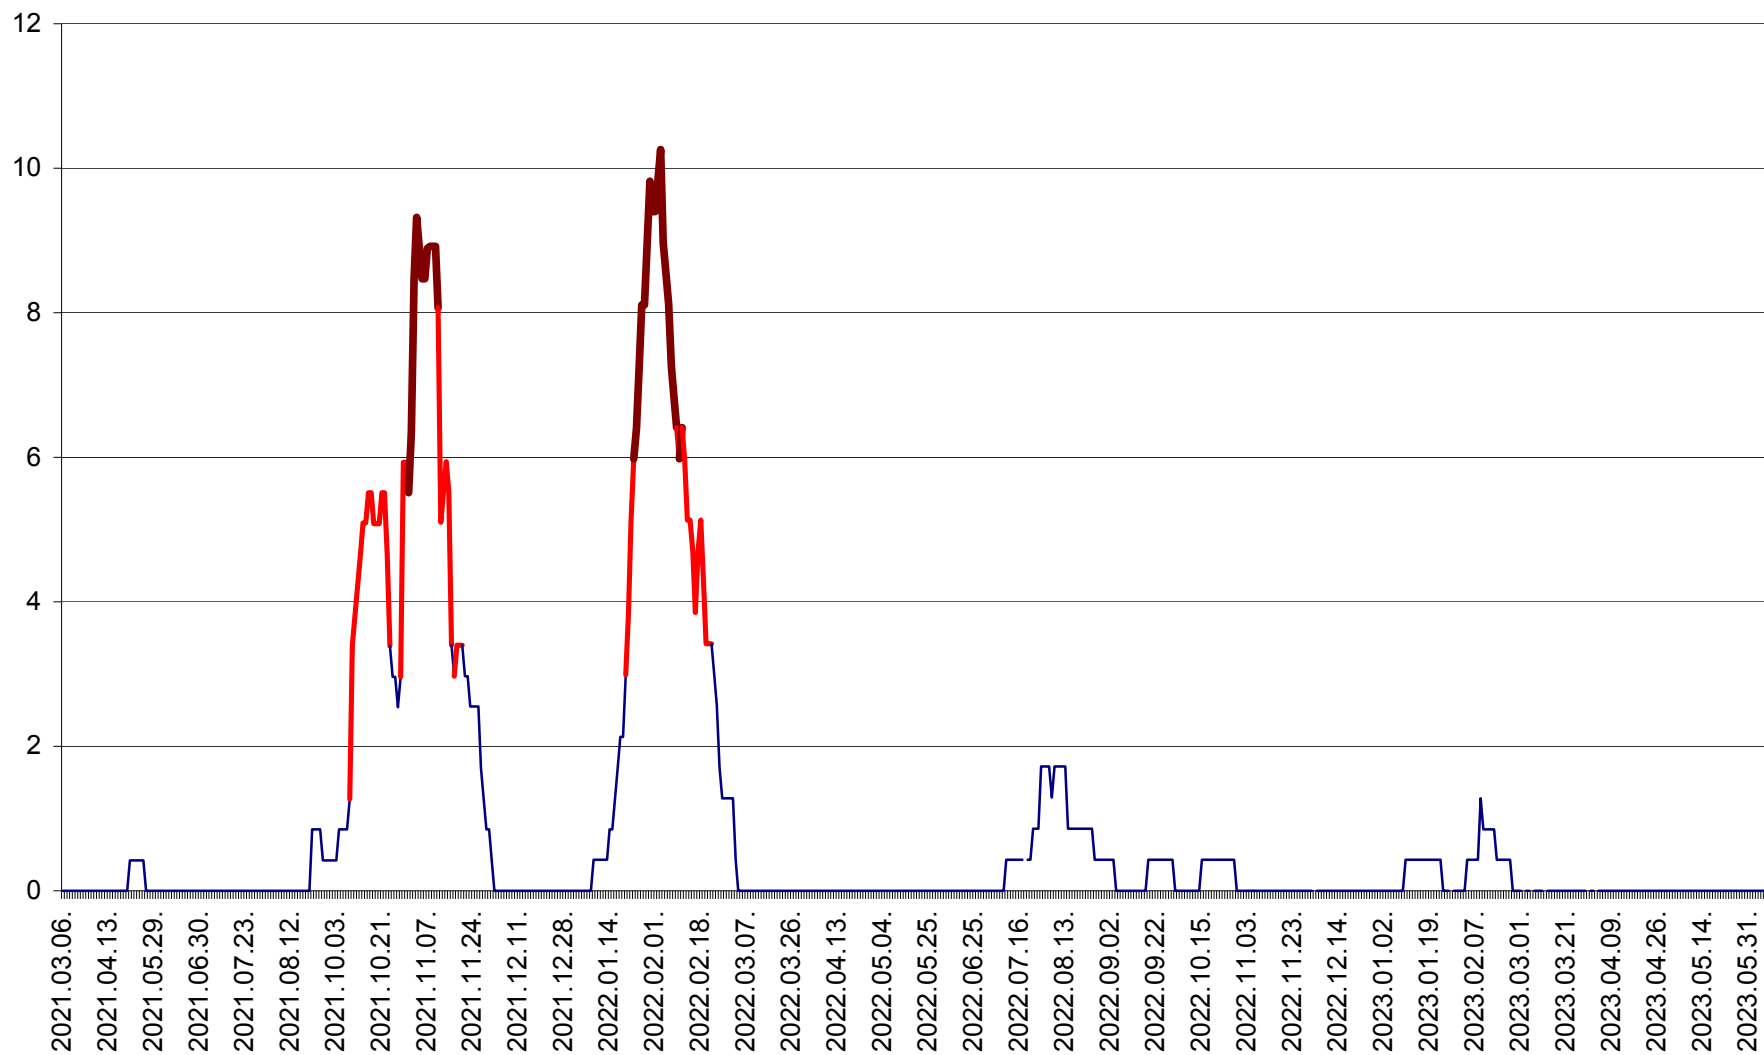

PLĂIEȘII DE JOS - Evoluția incidenței cumulate pe 14 zile la ‰ de locuitori
2021.03.07. - 2023.06.07.

PORUMBENI - Evolutia incidentei cumulate pe 14 zile la ‰ de locuitori
2021.03.07. - 2023.06.07.

PRAID - Evolutia incidentei cumulate pe 14 zile la ‰ de locuitori
2021.03.07. - 2023.06.07.

RACU - Evolutia incidentei cumulate pe 14 zile la ‰ de locuitori
2021.03.07. - 2023.06.07.

REMETEA - Evolutia incidentei cumulate pe 14 zile la % de locuitori
2021.03.07. - 2023.06.07.

SĂCEL - Evolutia incidentei cumulate pe 14 zile la ‰ de locuitori
2021.03.07. - 2023.06.07.

SÂNCRĂIENI - Evolutia incidentei cumulate pe 14 zile la ‰ de locuitori
2021.03.07. - 2023.06.07.

SÂNDOMIC - Evolutia incidentei cumulate pe 14 zile la ‰ de locuitori
2021.03.07. - 2023.06.07.

SÂNMARTIN - Evolutia incidentei cumulate pe 14 zile la ‰ de locuitori
2021.03.07. - 2023.06.07.