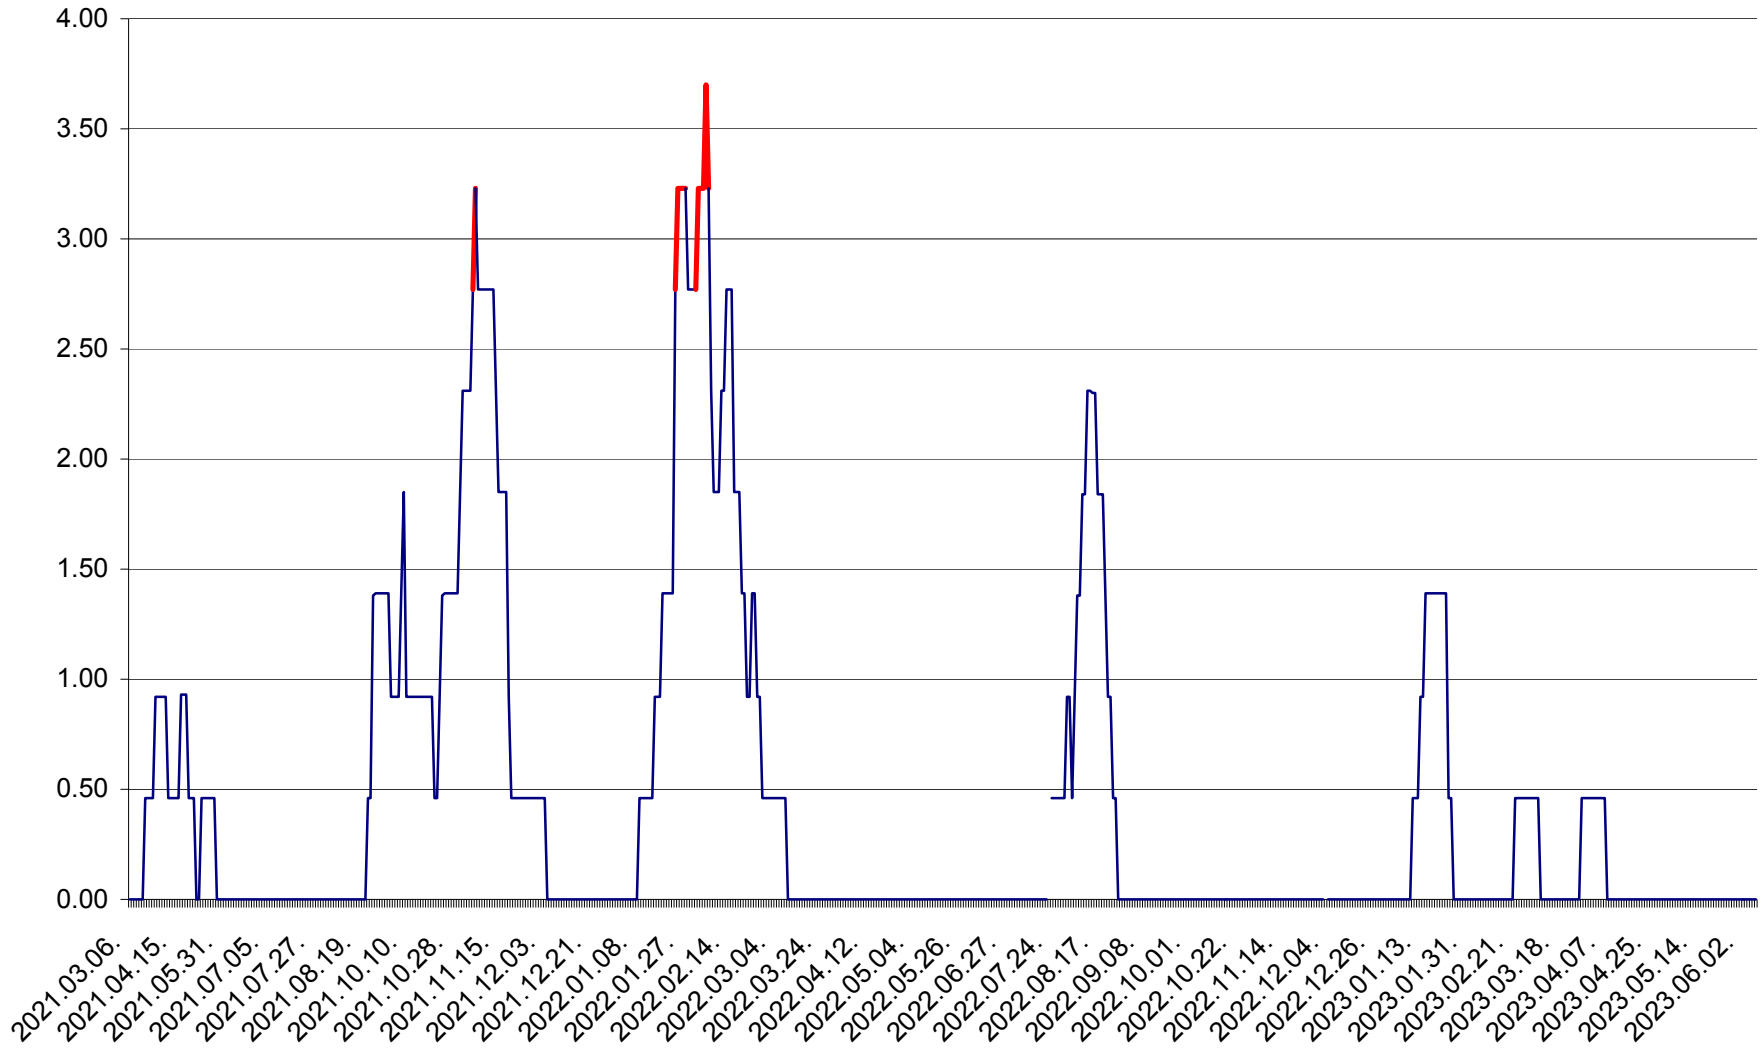

ATID - Evolutia incidentei cumulate pe 14 zile la ‰ de locuitori
2021.03.07. - 2023.06.07.

AVRĂMEȘTI - Evolutia incidentei cumulate pe 14 zile la ‰ de locuitori
2021.03.07. - 2023.06.07.

ORAȘ BĂILE TUȘNAD - Evolutia incidentei cumulate pe 14 zile la ‰ de locuitori
2021.03.07. - 2023.06.07.

ORAȘ BĂLAN - Evoluția incidenței cumulate pe 14 zile la ‰ de locuitori
2021.03.07. - 2023.06.07.

BILBOR - Evolutia incidentei cumulate pe 14 zile la ‰ de locuitori
2021.03.07. - 2023.06.07.

ORAȘ BORSEC - Evolutia incidentei cumulate pe 14 zile la ‰ de locuitori
2021.03.07. - 2023.06.07.

BRĂDEȘTI - Evoluția incidenței cumulate pe 14 zile la ‰ de locuitori
2021.03.07. - 2023.06.07.

CĂPÂLNIȚA - Evoluția incidenței cumulate pe 14 zile la ‰ de locuitori
2021.03.07. - 2023.06.07.

CÂRȚA - Evolutia incidentei cumulate pe 14 zile la ‰ de locuitori
2021.03.07. - 2023.06.07.

CICEU - Evolutia incidentei cumulate pe 14 zile la ‰ de locuitori
2021.03.07. - 2023.06.07.

CIUCSÂNGEORGIU - Evolutia incidentei cumulate pe 14 zile la ‰ de locuitori
2021.03.07. - 2023.06.07.

CIUMANI - Evolutia incidentei cumulate pe 14 zile la ‰ de locuitori
2021.03.07. - 2023.06.07.