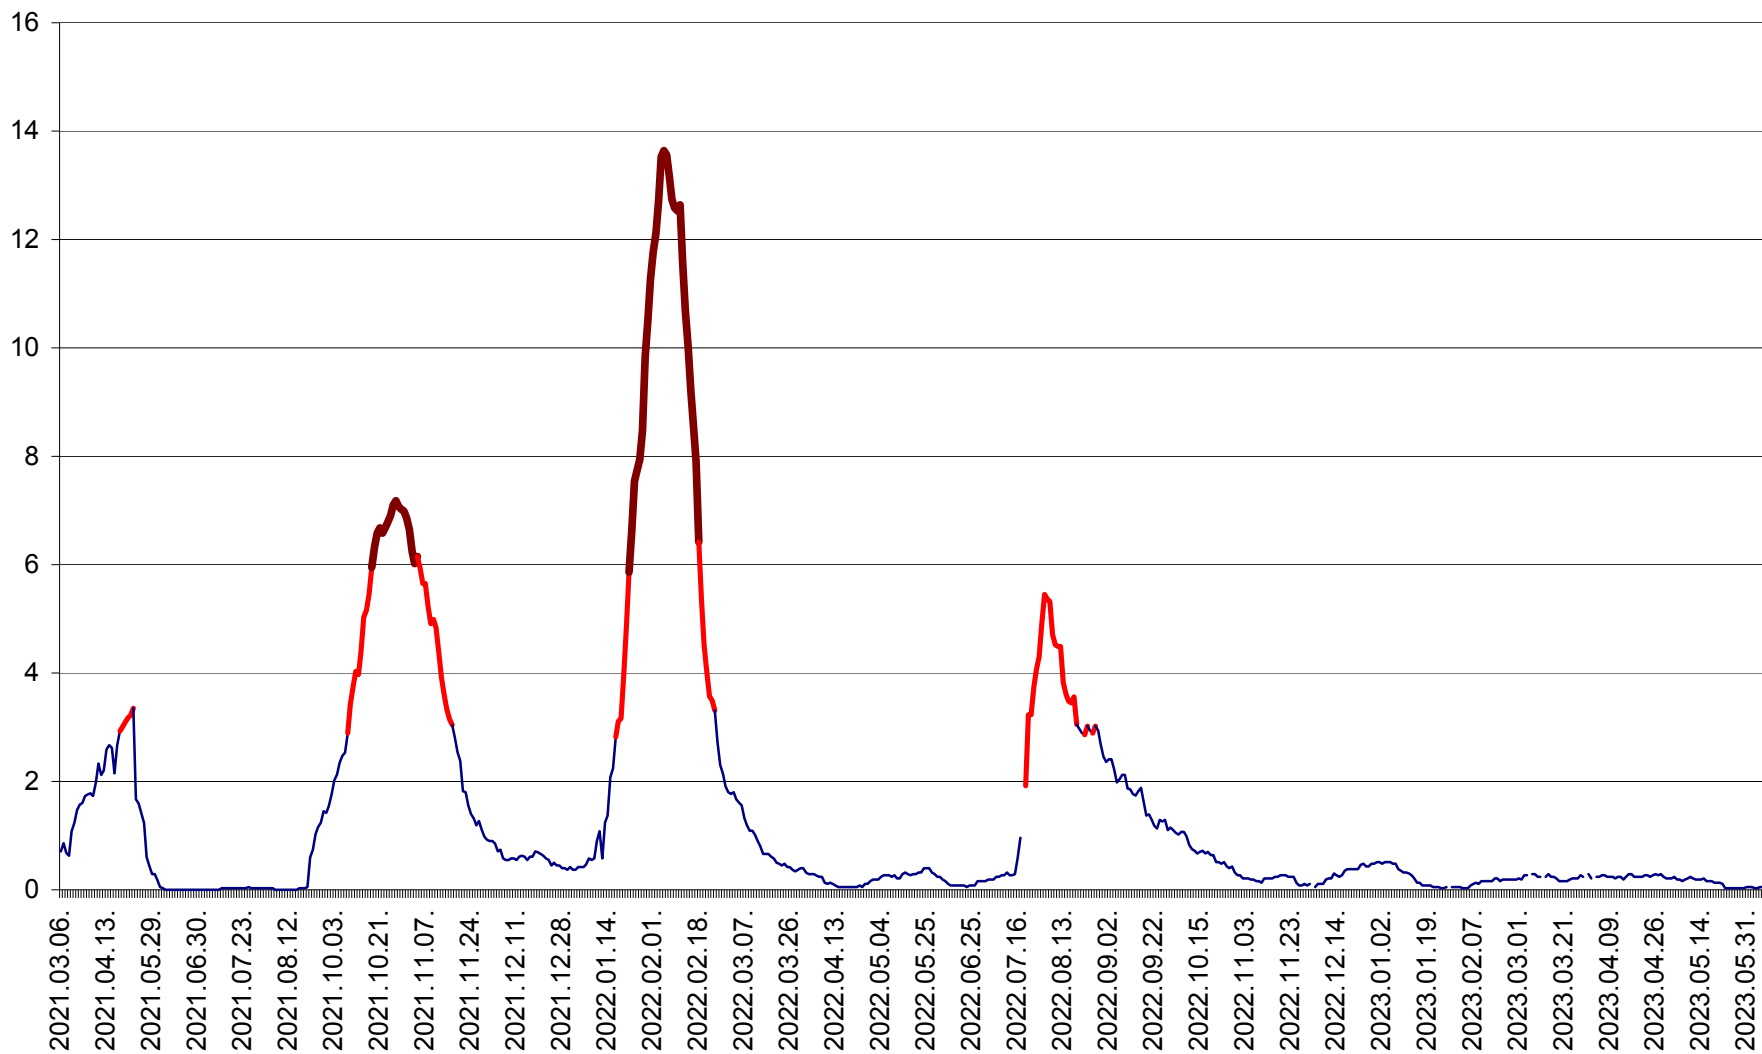

PĂULENI-CIUC - Evolutia incidentei cumulate pe 14 zile la % de locuitori
2021.03.07. - 2023.06.07.