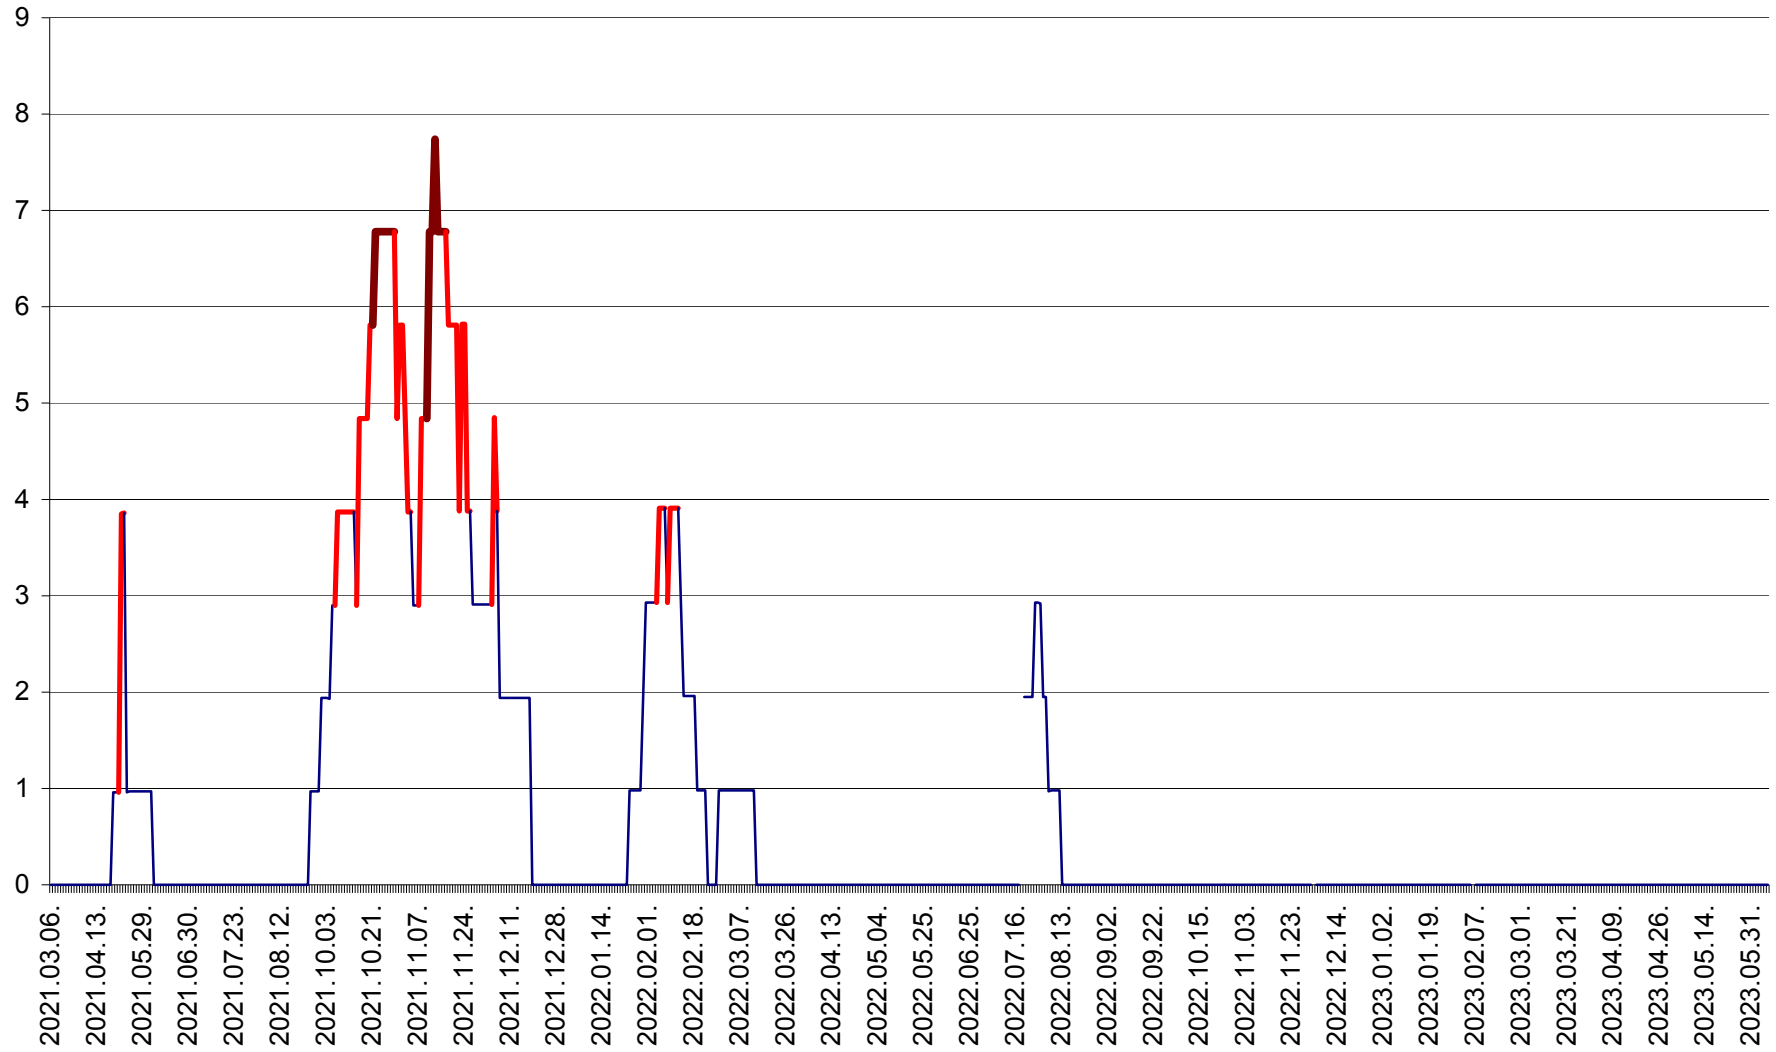

DEALU - Evolutia incidentei cumulate pe 14 zile la ‰ de locuitori
2021.03.07. - 2023.06.07.

DÂRJIU - Evolutia incidentei cumulate pe 14 zile la ‰ de locuitori
2021.03.07. - 2023.06.07.