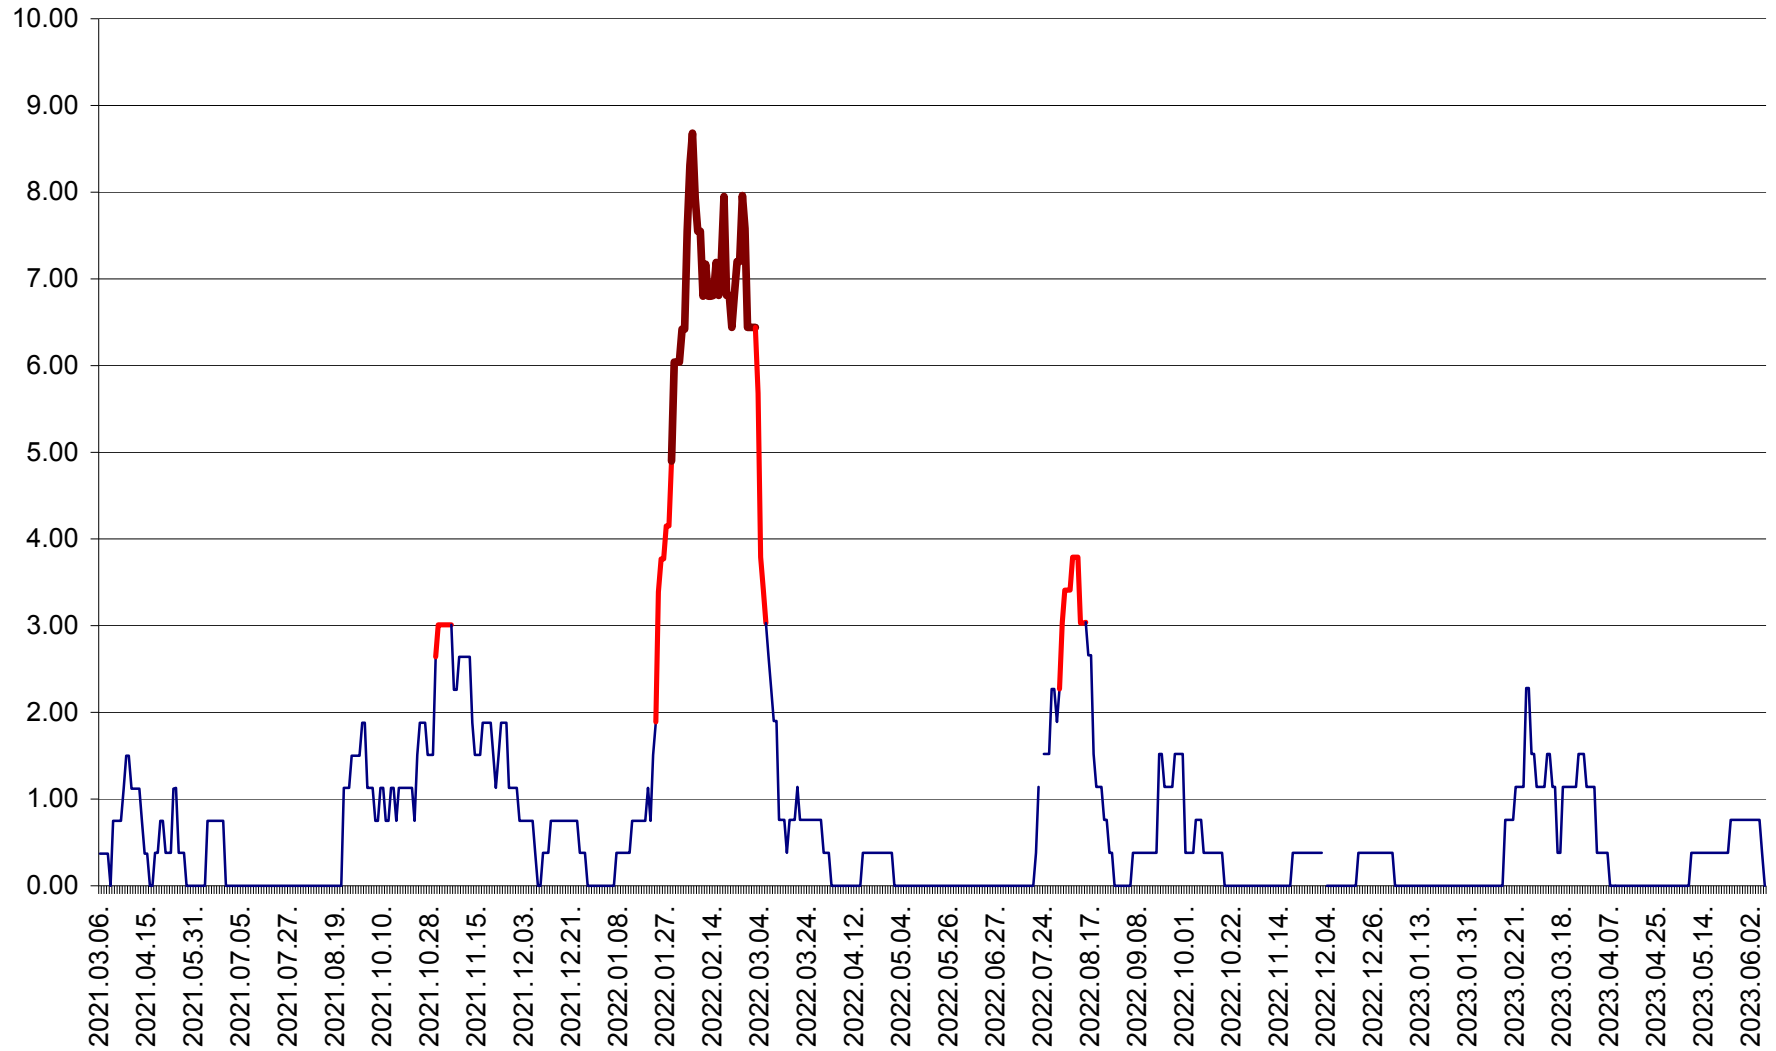

ATID - Evolutia incidentei cumulate pe 14 zile la ‰ de locuitori
2021.03.07. - 2023.06.07.

AVRĂMEȘTI - Evolutia incidentei cumulate pe 14 zile la ‰ de locuitori
2021.03.07. - 2023.06.07.

ORAȘ BĂILE TUȘNAD - Evolutia incidentei cumulate pe 14 zile la ‰ de locuitori
2021.03.07. - 2023.06.07.

ORAȘ BĂLAN - Evoluția incidenței cumulate pe 14 zile la ‰ de locuitori
2021.03.07. - 2023.06.07.

BILBOR - Evolutia incidentei cumulate pe 14 zile la ‰ de locuitori
2021.03.07. - 2023.06.07.

ORAȘ BORSEC - Evolutia incidentei cumulate pe 14 zile la ‰ de locuitori
2021.03.07. - 2023.06.07.

BRĂDEȘTI - Evoluția incidenței cumulate pe 14 zile la ‰ de locuitori
2021.03.07. - 2023.06.07.

CĂPÂLNIȚA - Evoluția incidenței cumulate pe 14 zile la ‰ de locuitori
2021.03.07. - 2023.06.07.

CÂRȚA - Evolutia incidentei cumulate pe 14 zile la ‰ de locuitori
2021.03.07. - 2023.06.07.