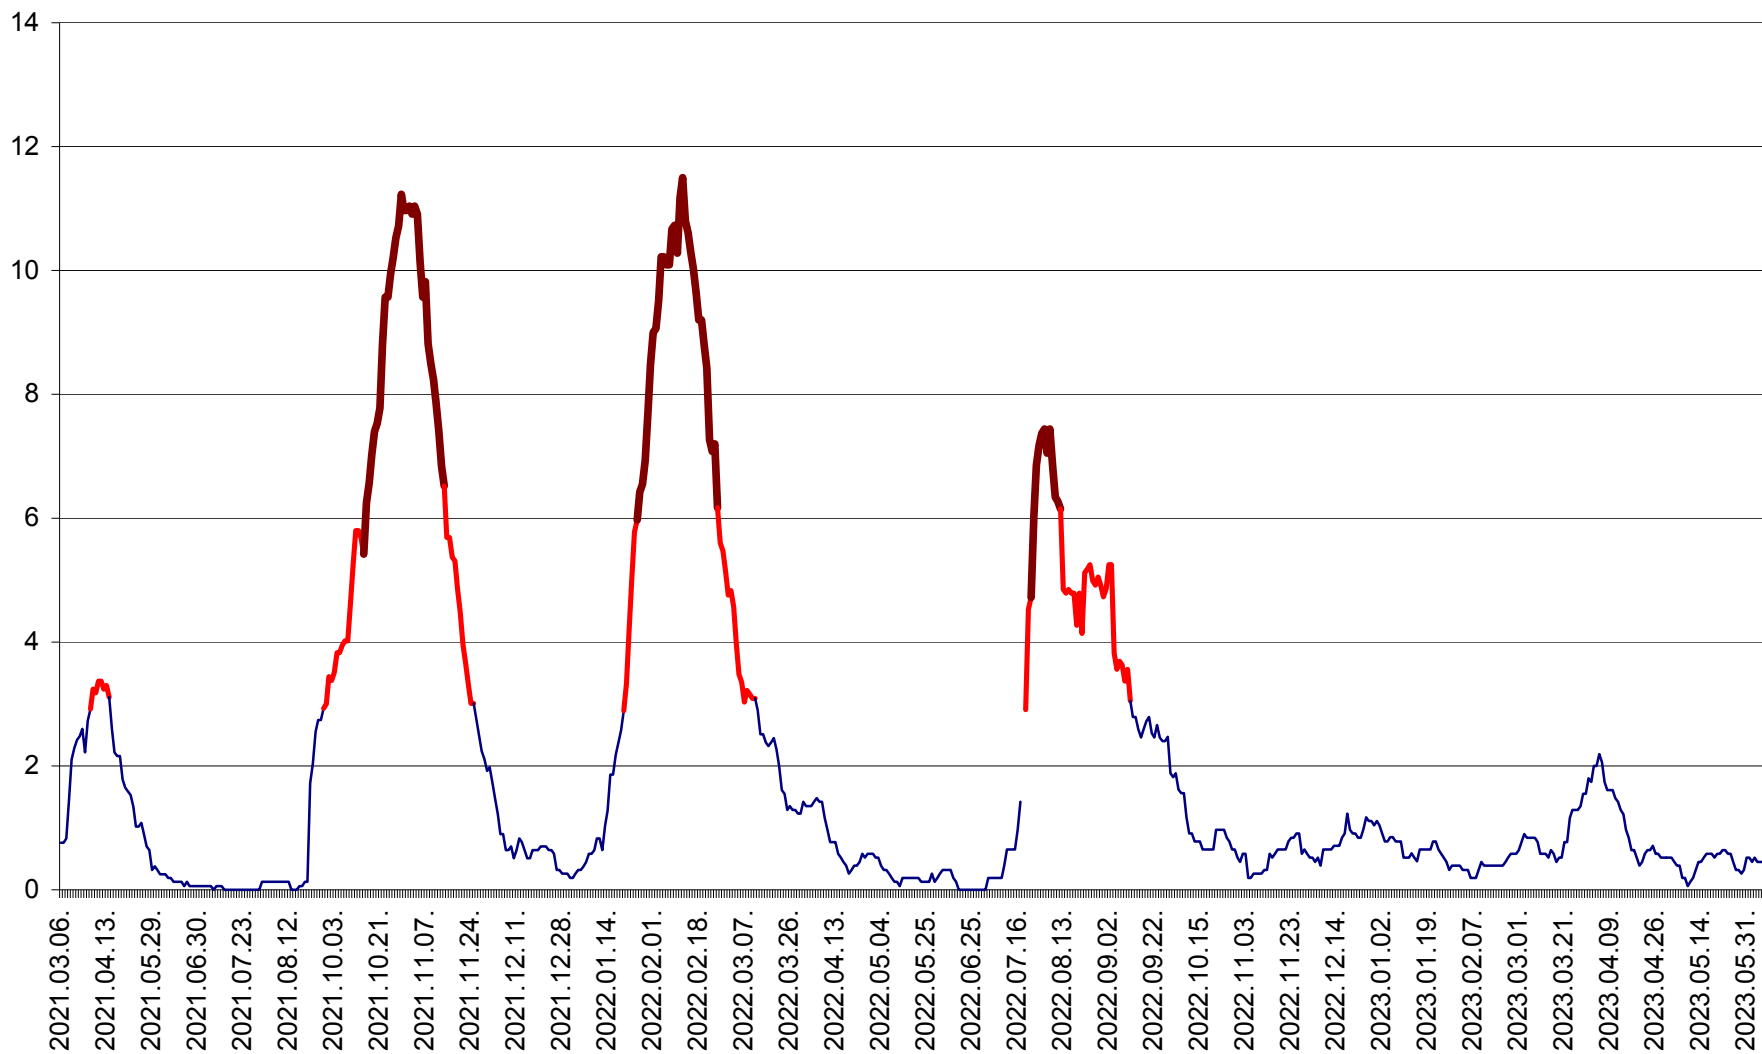

TULGHEȘ - Evolutia incidentei cumulate pe 14 zile la ‰ de locuitori
2021.03.07. - 2023.06.07.