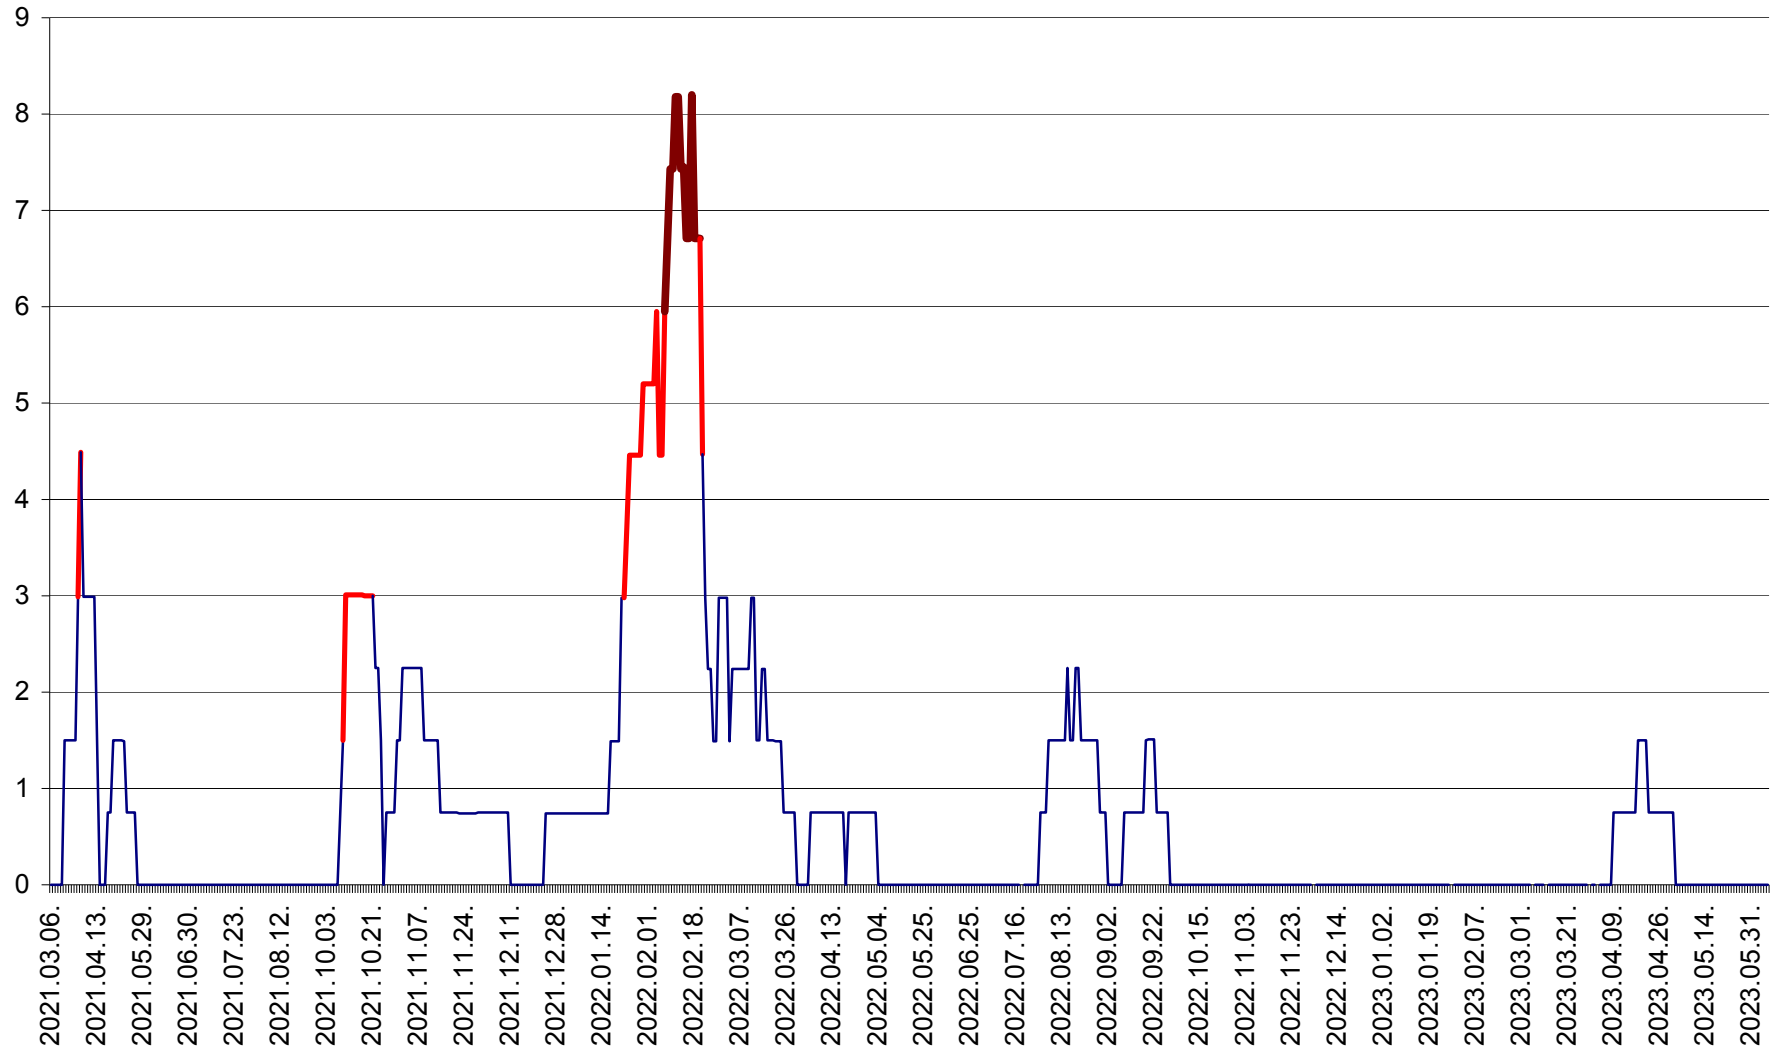

LELICENI - Evolutia incidentei cumulate pe 14 zile la ‰ de locuitori
2021.03.07. - 2023.06.07.

LUETA - Evolutia incidentei cumulate pe 14 zile la ‰ de locuitori
2021.03.07. - 2023.06.07.

LUNCA DE JOS - Evolutia incidentei cumulate pe 14 zile la ‰ de locuitori
2021.03.07. - 2023.06.07.

LUNCA DE SUS - Evolutia incidentei cumulate pe 14 zile la ‰ de locuitori
2021.03.07. - 2023.06.07.

LUPENI - Evolutia incidentei cumulate pe 14 zile la ‰ de locuitori
2021.03.07. - 2023.06.07.

MĂDĂRAȘ - Evolutia incidentei cumulate pe 14 zile la ‰ de locuitori
2021.03.07. - 2023.06.07.

MĂRTINIȘ - Evolutia incidentei cumulate pe 14 zile la % de locuitori
2021.03.07. - 2023.06.07.

MEREȘTI - Evolutia incidentei cumulate pe 14 zile la ‰ de locuitori
2021.03.07. - 2023.06.07.

MUNICIPIUL MIERCUREA-CIUC - Evolutia incidentei cumulate pe 14 zile la ‰ de locuitori
2021.03.07. - 2023.06.07.