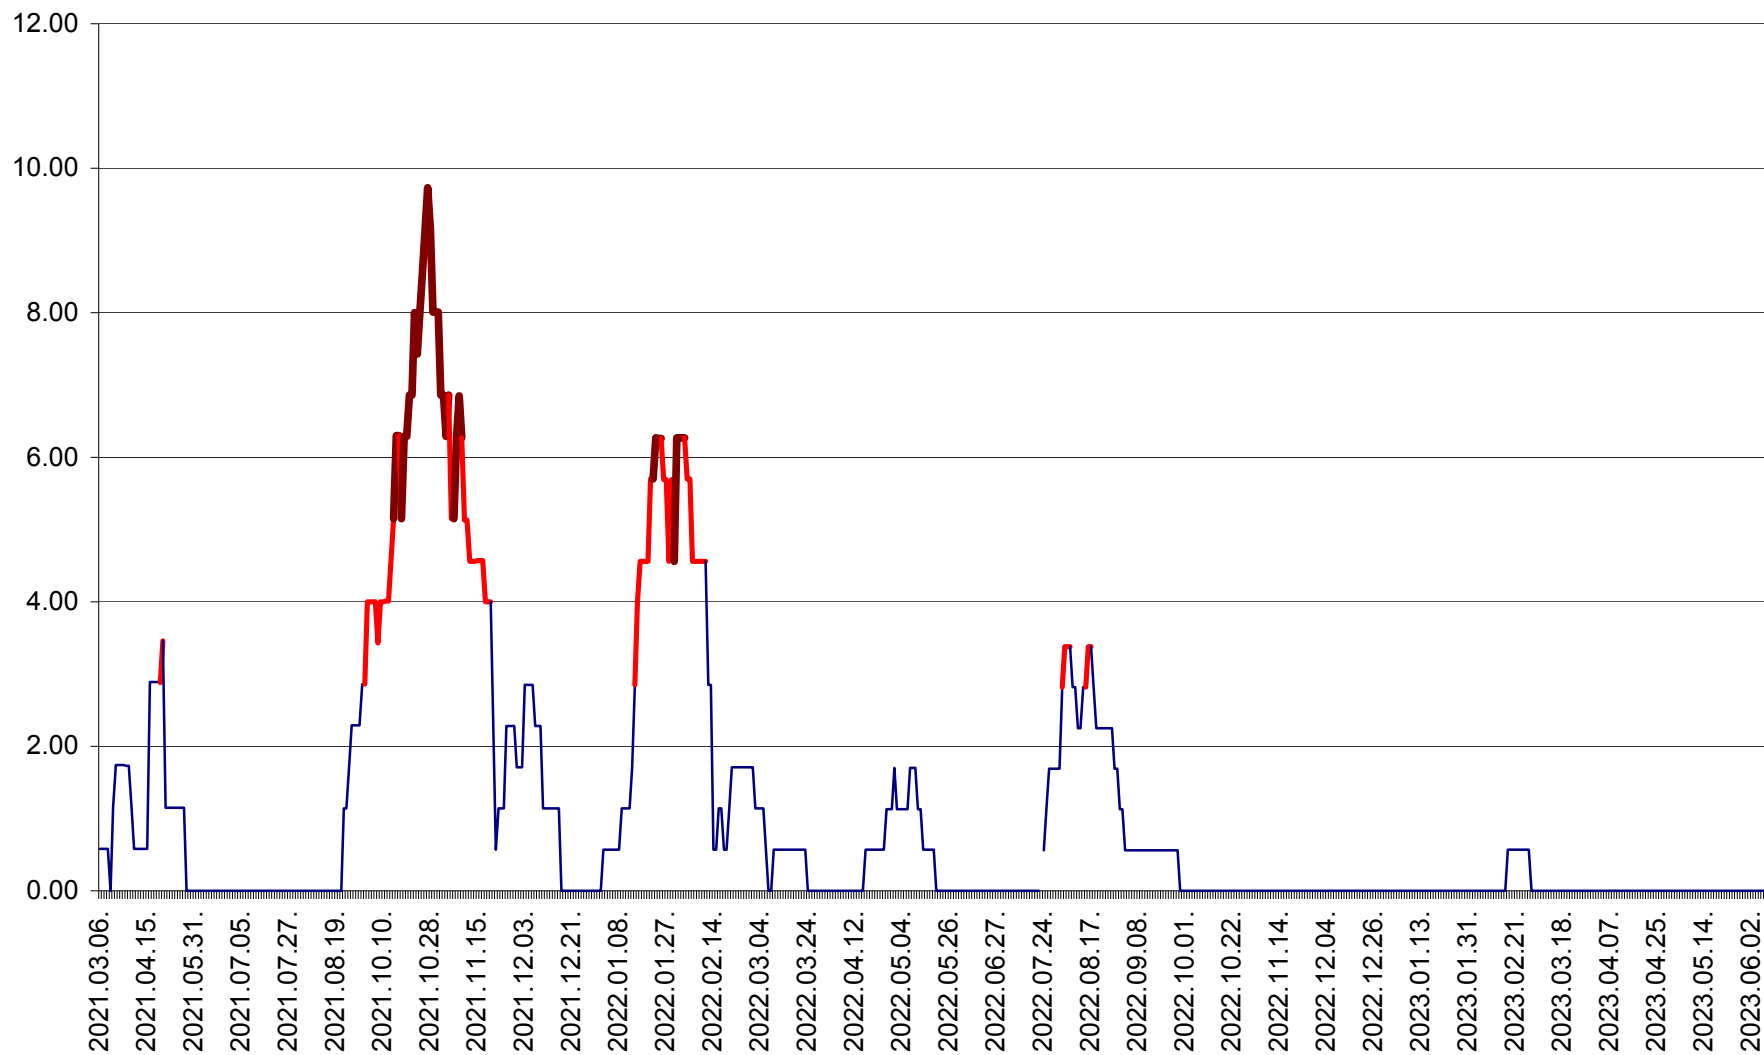

ORAȘ VLĂHIȚA - Evolutia incidentei cumulate pe 14 zile la ‰ de locuitori
2021.03.07. - 2023.06.07.