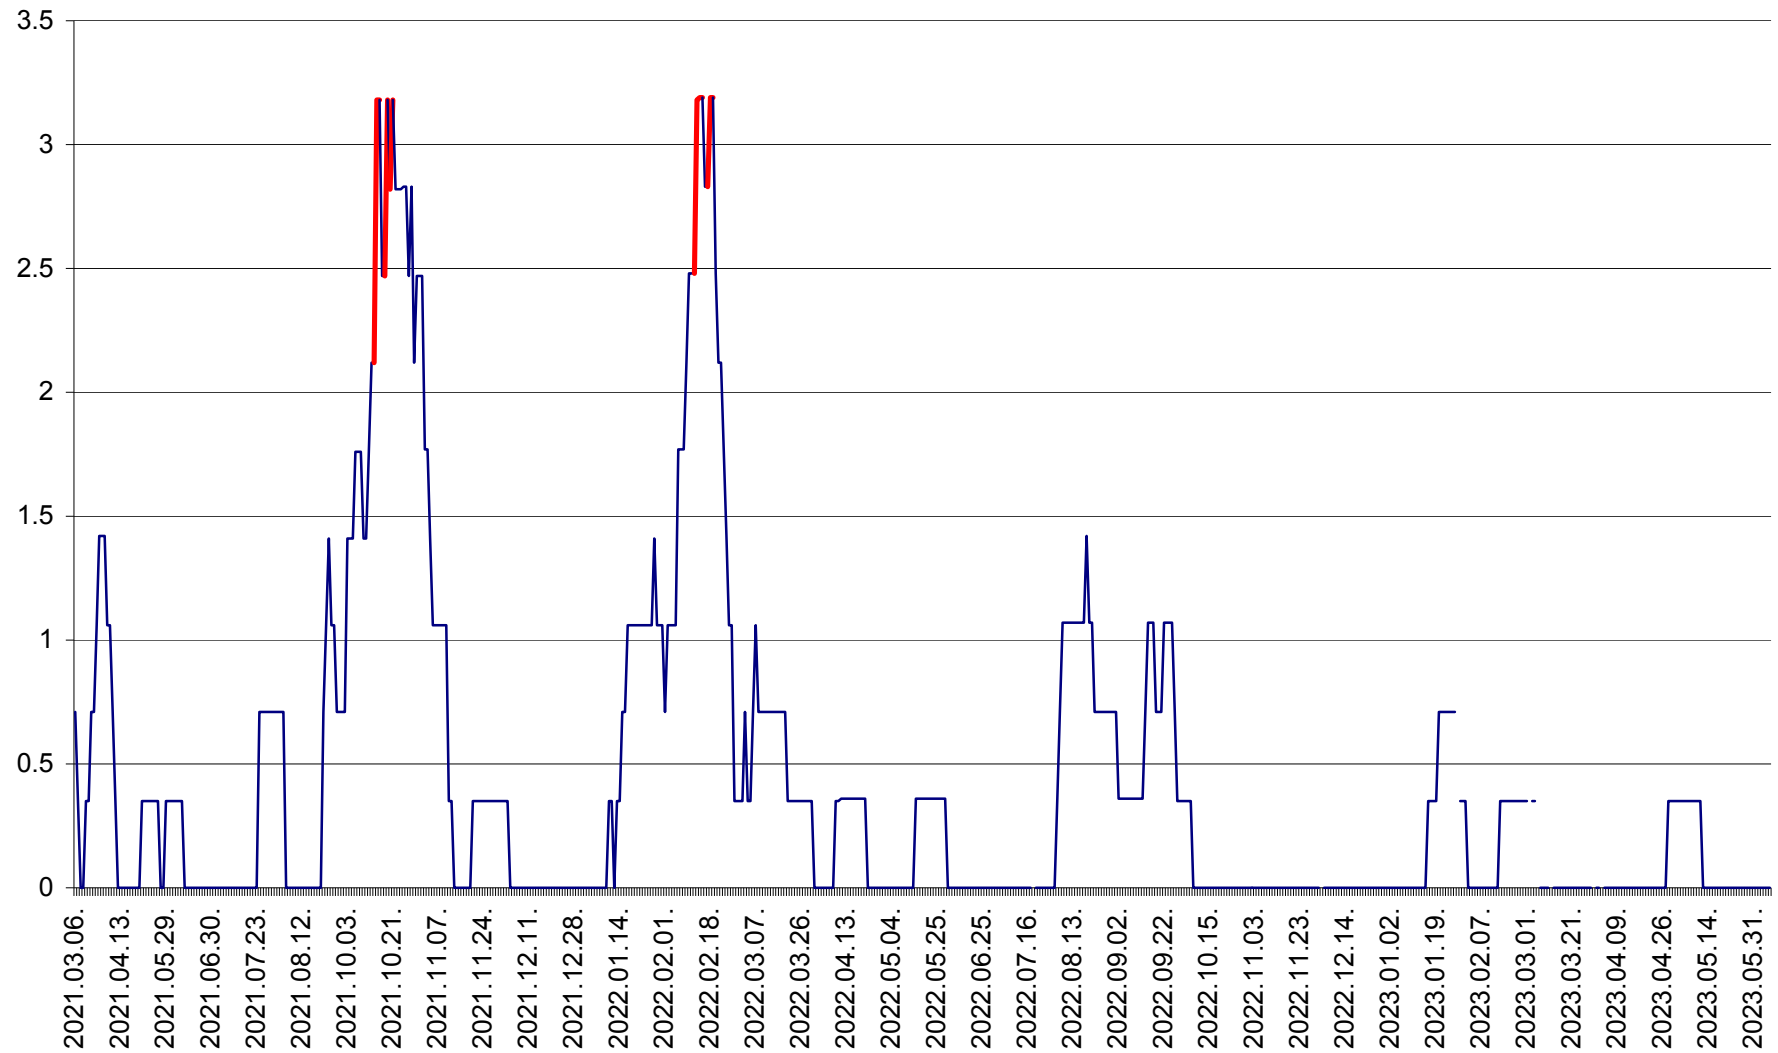

PORUMBENI - Evolutia incidentei cumulate pe 14 zile la ‰ de locuitori
2021.03.07. - 2023.06.07.

PLĂIEȘII DE JOS - Evoluția incidenței cumulate pe 14 zile la ‰ de locuitori
2021.03.07. - 2023.06.07.