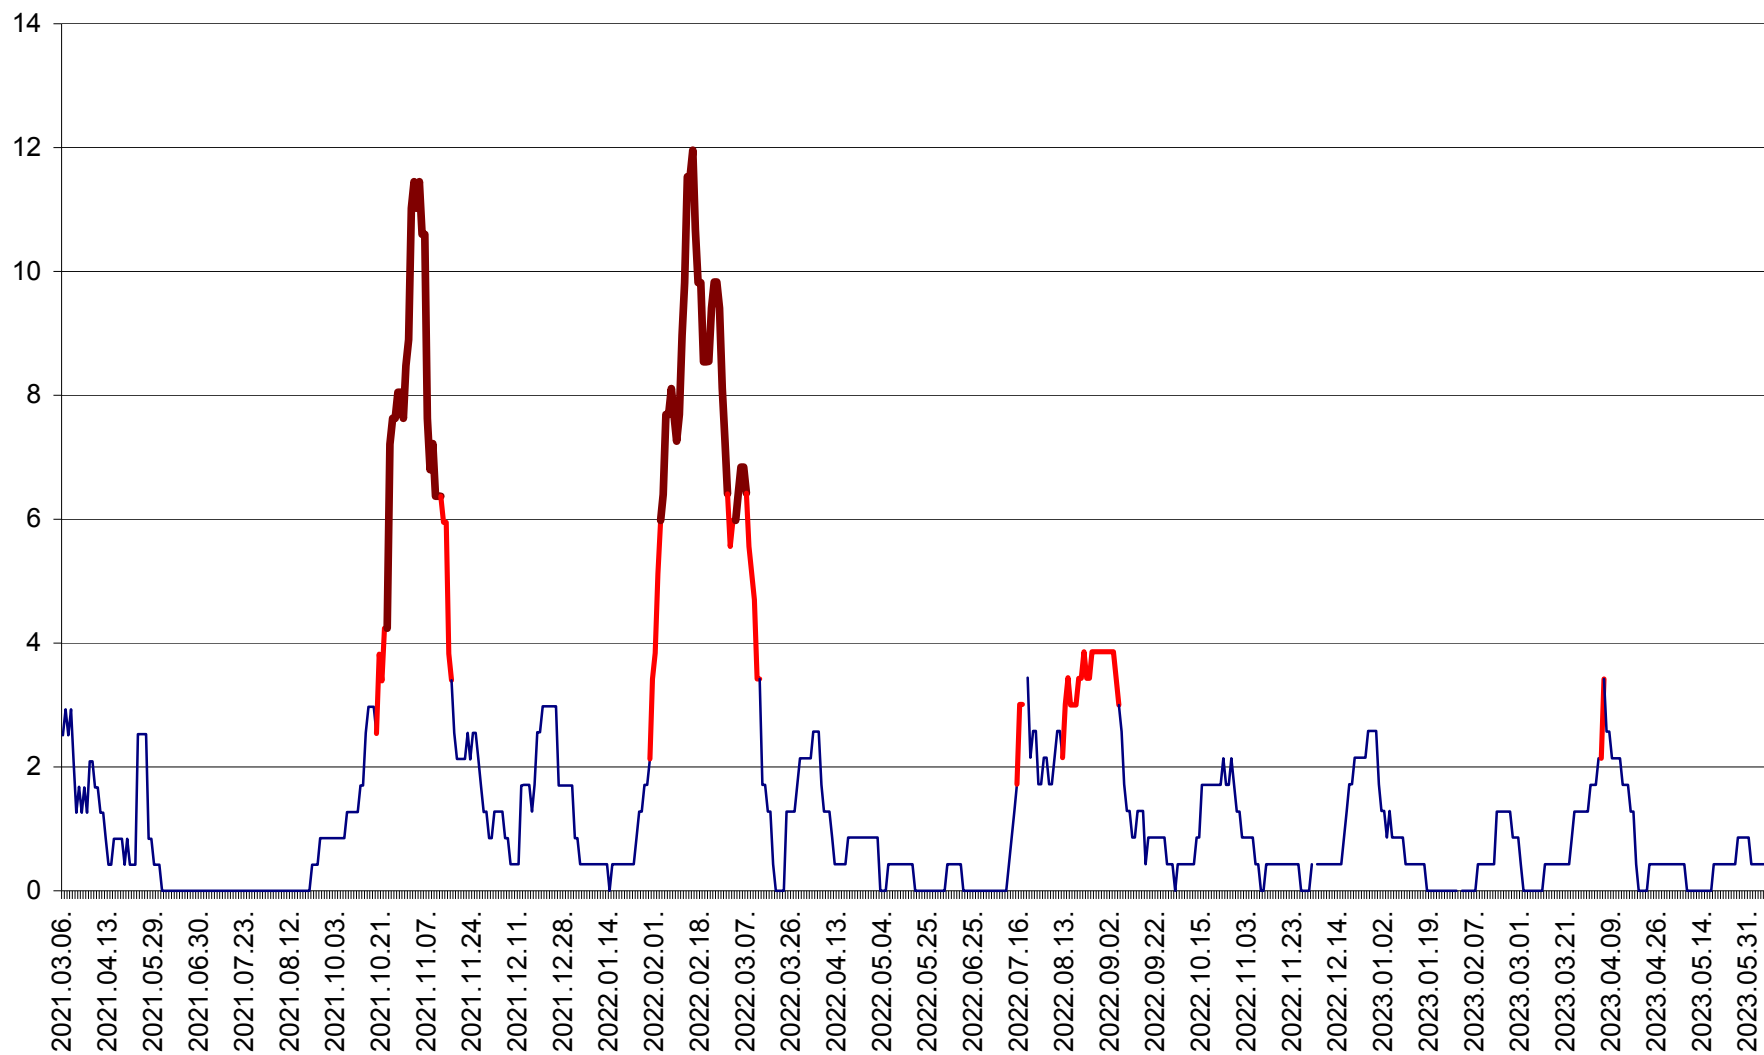

CORBU - Evolutia incidentei cumulate pe 14 zile la ‰ de locuitori
2021.03.07. - 2023.06.07.

CORUND - Evolutia incidentei cumulate pe 14 zile la ‰ de locuitori
2021.03.07. - 2023.06.07.

COZMENI - Evolutia incidentei cumulate pe 14 zile la ‰ de locuitori
2021.03.07. - 2023.06.07.

ORAȘ CRISTURU SECUIESC - Evolutia incidentei cumulate pe 14 zile la ‰ de locuitori
2021.03.07. - 2023.06.07.

DĂNEȘTI - Evolutia incidentei cumulate pe 14 zile la ‰ de locuitori
2021.03.07. - 2023.06.07.

DÂRJIU - Evolutia incidentei cumulate pe 14 zile la ‰ de locuitori
2021.03.07. - 2023.06.07.

DEALU - Evolutia incidentei cumulate pe 14 zile la ‰ de locuitori
2021.03.07. - 2023.06.07.

DITRĂU - Evolutia incidentei cumulate pe 14 zile la ‰ de locuitori
2021.03.07. - 2023.06.07.

FELICENI - Evolutia incidentei cumulate pe 14 zile la ‰ de locuitori
2021.03.07. - 2023.06.07.

FRUMOASA - Evolutia incidentei cumulate pe 14 zile la ‰ de locuitori
2021.03.07. - 2023.06.07.

GĂLĂUȚAȘ - Evoluția incidenței cumulate pe 14 zile la ‰ de locuitori
2021.03.07. - 2023.06.07.