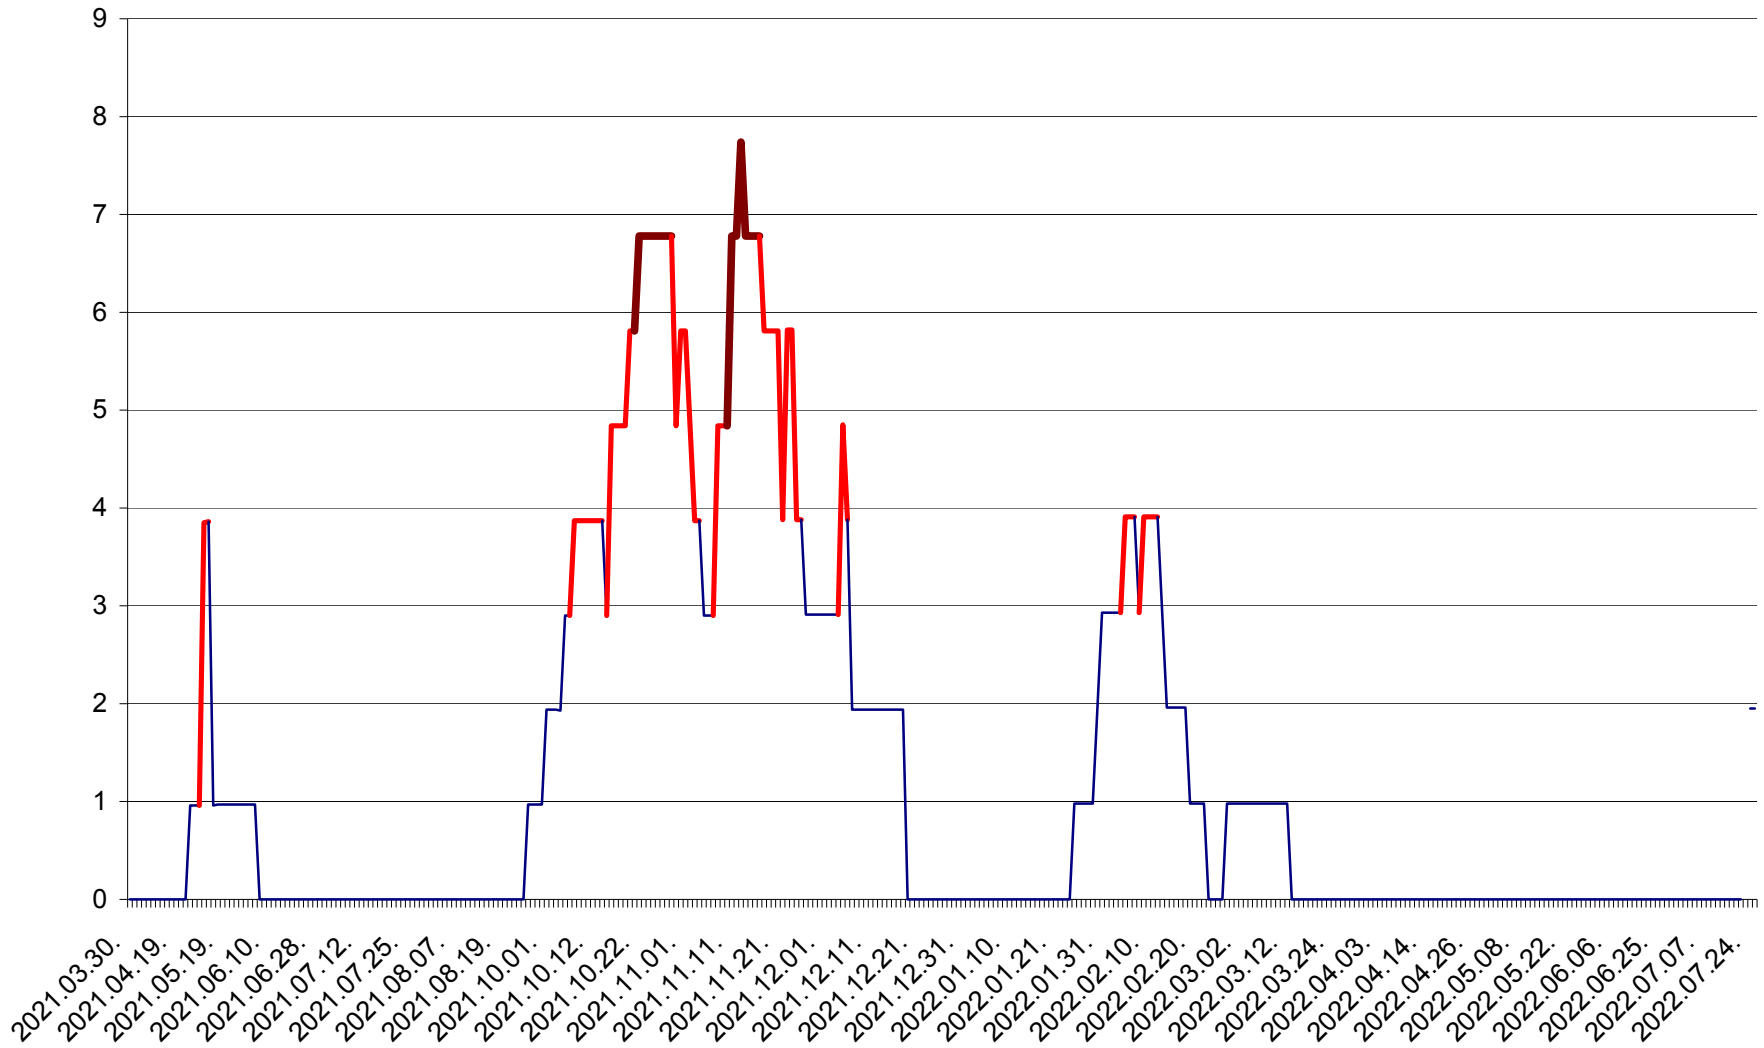

CORBU - Evolutia incidentei cumulate pe 14 zile la ‰ de locuitori  
2021.04.01. - 2022.07.27.

CORUND - Evolutia incidentei cumulate pe 14 zile la ‰ de locuitori  
2021.04.01. - 2022.07.27.

COZMENI - Evolutia incidentei cumulate pe 14 zile la % de locuitori  
2021.04.01. - 2022.07.27.

ORAȘ CRISTURU SECUIESC - Evolutia incidentei cumulate pe 14 zile la ‰ de locuitori  
2021.04.01. - 2022.07.27.

DĂNEȘTI - Evolutia incidentei cumulate pe 14 zile la ‰ de locuitori  
2021.04.01. - 2022.07.27.

DÂRJIU - Evolutia incidentei cumulate pe 14 zile la ‰ de locuitori  
2021.04.01. - 2022.07.27.

DEALU - Evolutia incidentei cumulate pe 14 zile la ‰ de locuitori  
2021.04.01. - 2022.07.27.

DITRĂU - Evolutia incidentei cumulate pe 14 zile la ‰ de locuitori  
2021.04.01. - 2022.07.27.

FELICENI - Evolutia incidentei cumulate pe 14 zile la % de locuitori  
2021.04.01. - 2022.07.27.

FRUMOASA - Evolutia incidentei cumulate pe 14 zile la ‰ de locuitori  
2021.04.01. - 2022.07.27.

GĂLĂUȚAȘ - Evolutia incidentei cumulate pe 14 zile la ‰ de locuitori  
2021.04.01. - 2022.07.27.