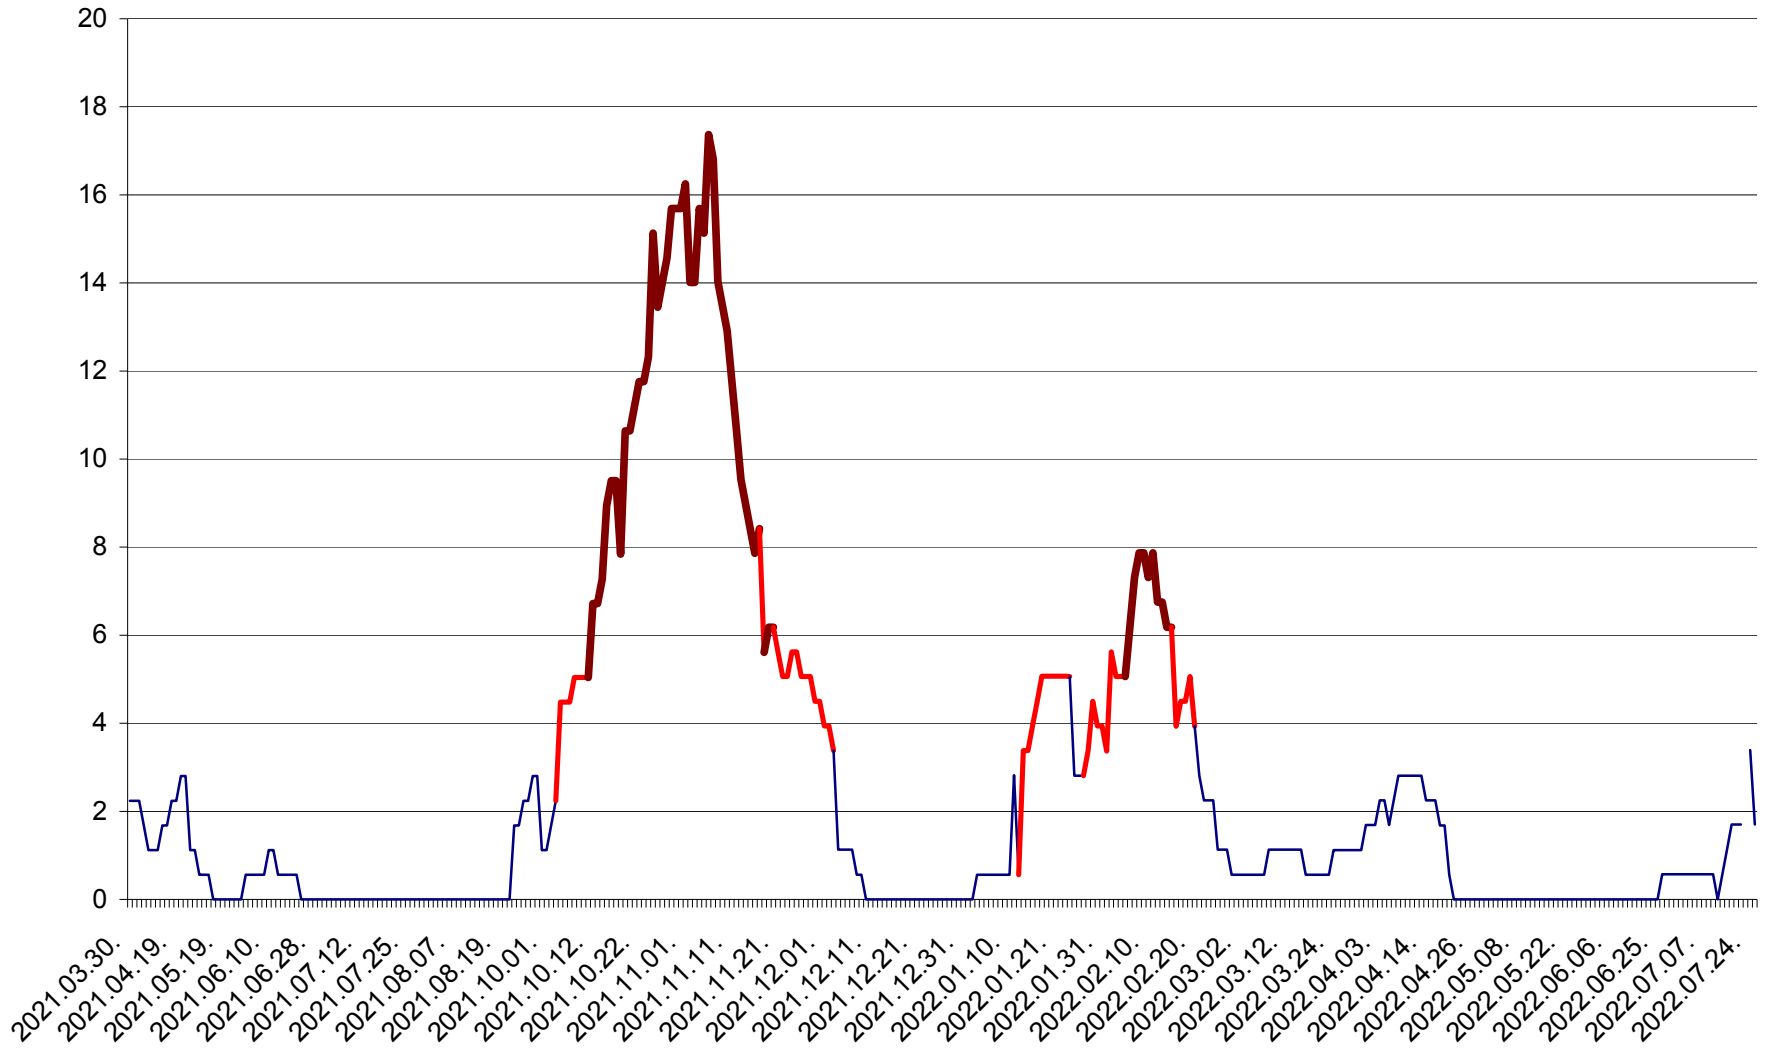

SICULENI - Evolutia incidentei cumulate pe 14 zile la ‰ de locuitori  
2021.04.01. - 2022.07.27.

ȘIMONEȘTI - Evolutia incidentei cumulate pe 14 zile la ‰ de locuitori  
2021.04.01. - 2022.07.27.

SUBCETATE - Evolutia incidentei cumulate pe 14 zile la ‰ de locuitori  
2021.04.01. - 2022.07.27.

SUSENI - Evolutia incidentei cumulate pe 14 zile la ‰ de locuitori  
2021.04.01. - 2022.07.27.

TOMEȘTI - Evolutia incidentei cumulate pe 14 zile la ‰ de locuitori  
2021.04.01. - 2022.07.27.

MUNICIPIUL TOPLIȚA - Evolutia incidentei cumulate pe 14 zile la ‰ de locuitori  
2021.04.01. - 2022.07.27.