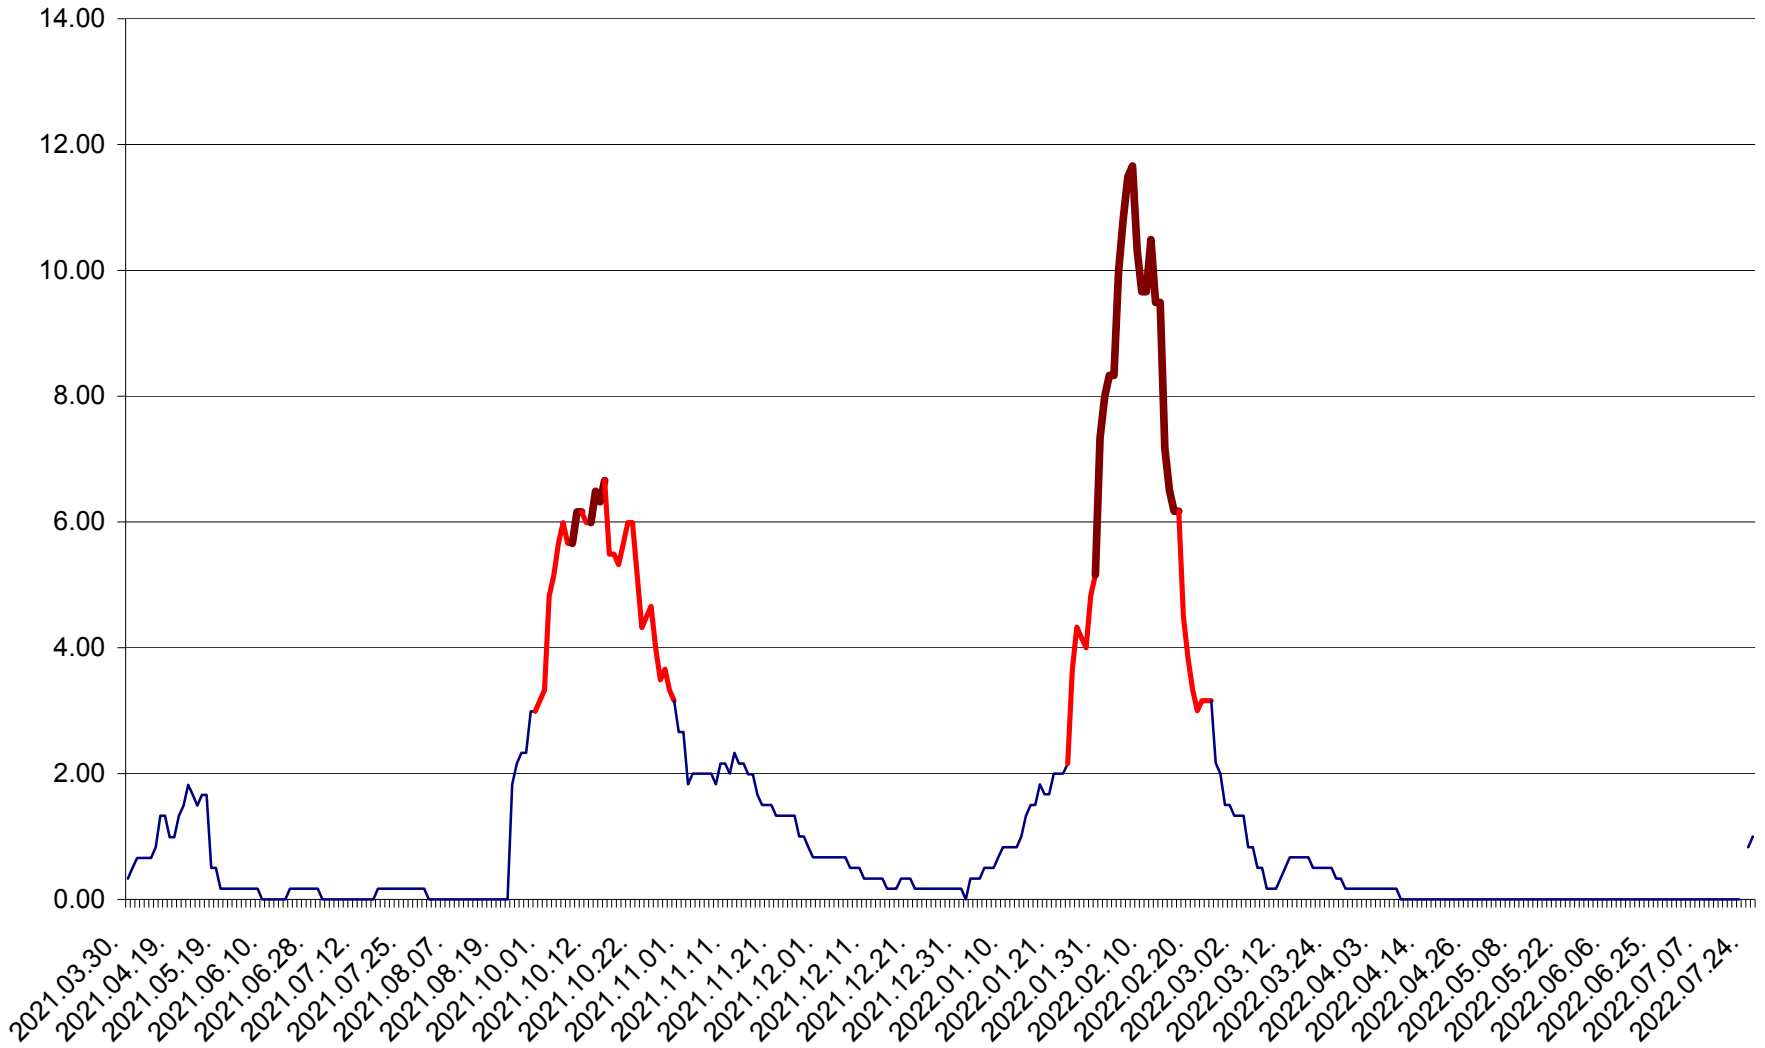

VĂRȘAG - Evolutia incidentei cumulate pe 14 zile la ‰ de locuitori  
2021.04.01. - 2022.07.27.

ORAȘ VLĂHIȚA - Evolutia incidentei cumulate pe 14 zile la ‰ de locuitori  
2021.04.01. - 2022.07.27.

VOȘLĂBENI - Evolutia incidentei cumulate pe 14 zile la ‰ de locuitori  
2021.04.01. - 2022.07.27.

ZETEA - Evolutia incidentei cumulate pe 14 zile la ‰ de locuitori  
2021.04.01. - 2022.07.27.

Total - Evolutia incidentei cumulate pe 14 zile la % de locuitori  
2021.04.01. - 2022.07.27.