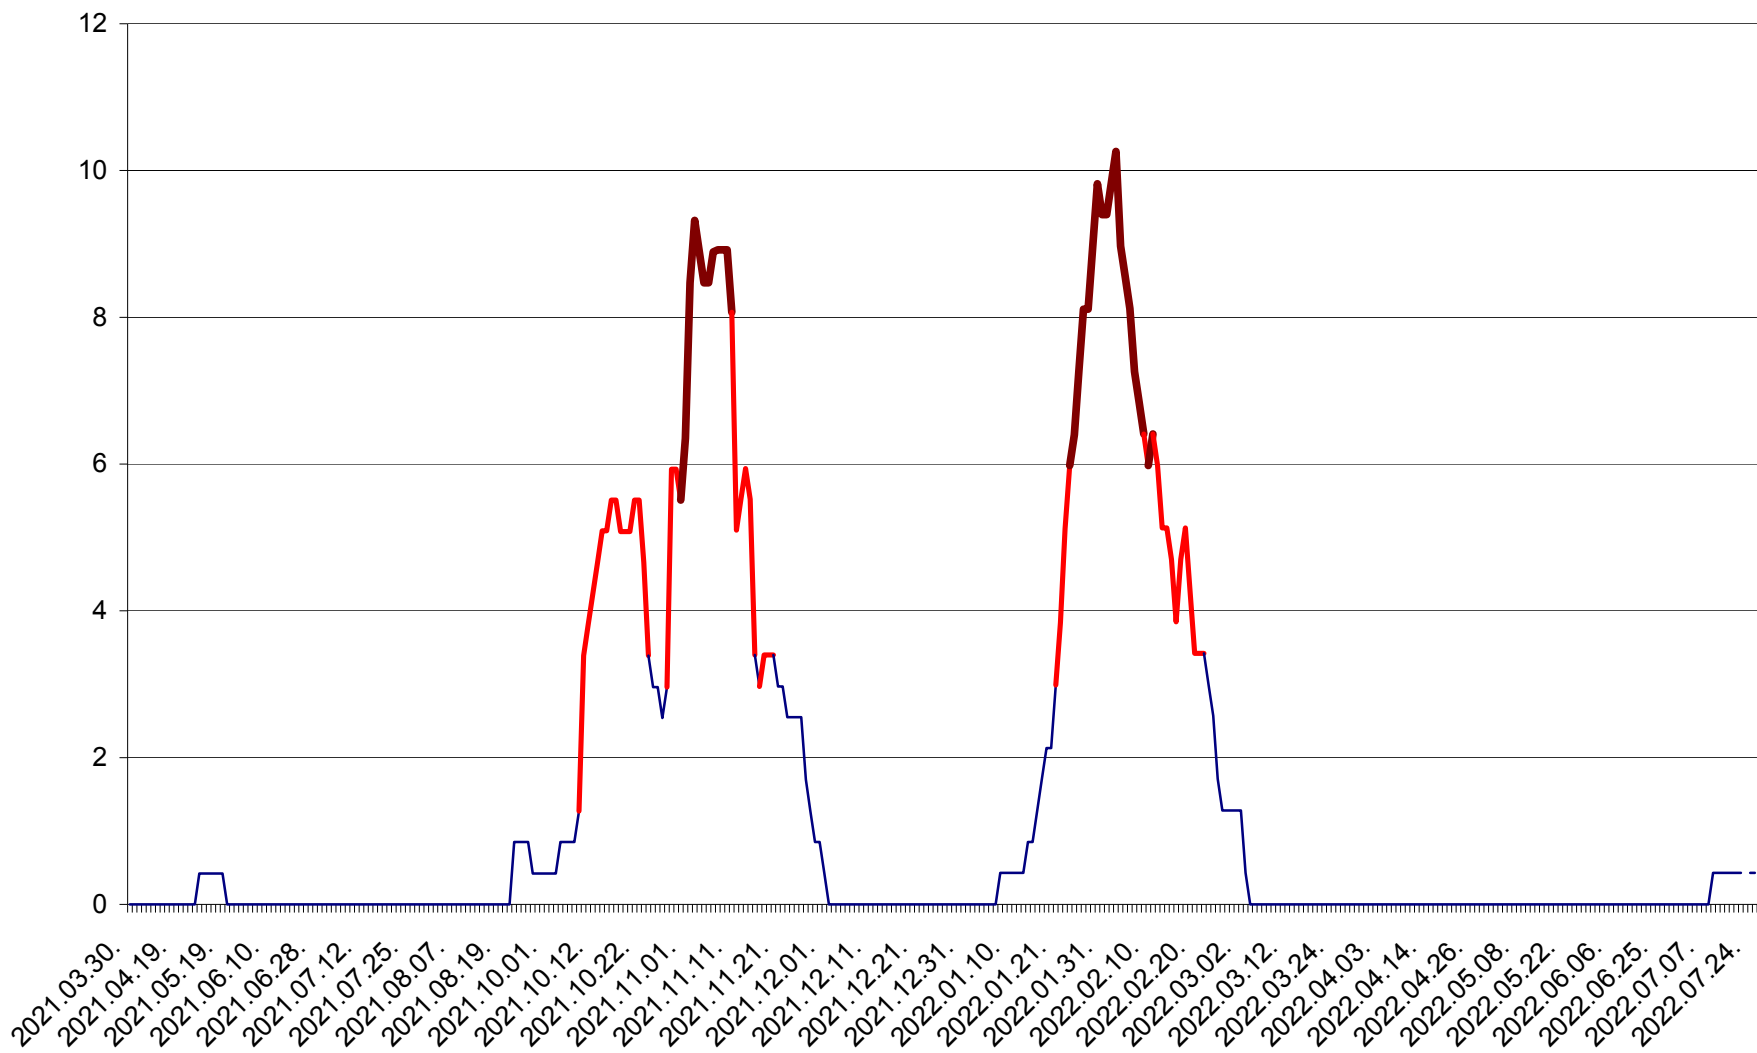

PRAID - Evolutia incidentei cumulate pe 14 zile la ‰ de locuitori  
2021.04.01. - 2022.07.27.

RACU - Evolutia incidentei cumulate pe 14 zile la ‰ de locuitori  
2021.04.01. - 2022.07.27.

REMETEA - Evolutia incidentei cumulate pe 14 zile la % de locuitori  
2021.04.01. - 2022.07.27.

SĂCEL - Evolutia incidentei cumulate pe 14 zile la ‰ de locuitori  
2021.04.01. - 2022.07.27.

SÂNCRĂIENI - Evolutia incidentei cumulate pe 14 zile la ‰ de locuitori  
2021.04.01. - 2022.07.27.

SÂNDOMINIC - Evolutia incidentei cumulate pe 14 zile la ‰ de locuitori  
2021.04.01. - 2022.07.27.

SÂNMARTIN - Evolutia incidentei cumulate pe 14 zile la ‰ de locuitori  
2021.04.01. - 2022.07.27.

SÂNSIMION - Evolutia incidentei cumulate pe 14 zile la ‰ de locuitori  
2021.04.01. - 2022.07.27.

SÂNTIMBRU - Evolutia incidentei cumulate pe 14 zile la ‰ de locuitori  
2021.04.01. - 2022.07.27.