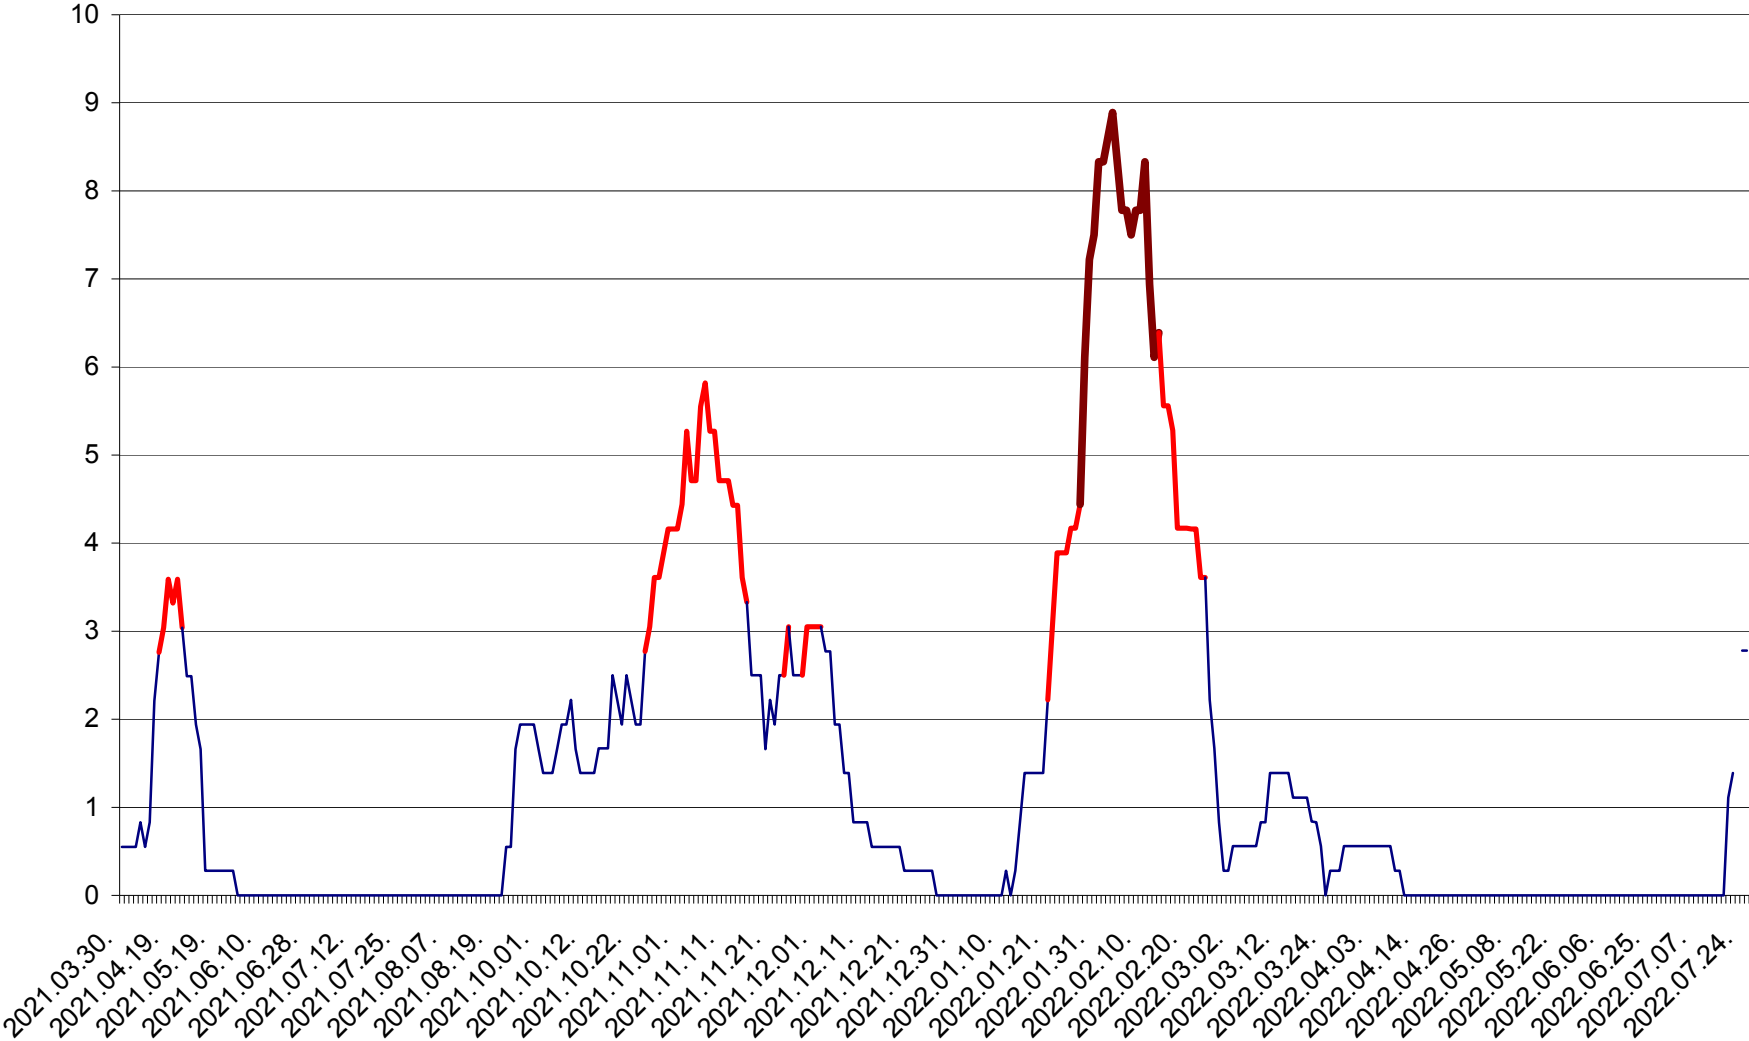

LUPENI - Evolutia incidentei cumulate pe 14 zile la ‰ de locuitori  
2021.04.01. - 2022.07.27.

MĂDĂRAȘ - Evolutia incidentei cumulate pe 14 zile la ‰ de locuitori  
2021.04.01. - 2022.07.27.

MĂRTINIȘ - Evolutia incidentei cumulate pe 14 zile la % de locuitori  
2021.04.01. - 2022.07.27.

MEREȘTI - Evolutia incidentei cumulate pe 14 zile la ‰ de locuitori  
2021.04.01. - 2022.07.27.

MUNICIPIUL MIERCUREA-CIUC - Evolutia incidentei cumulate pe 14 zile la ‰ de locuitori  
2021.04.01. - 2022.07.27.

MIHĂILENI - Evolutia incidentei cumulate pe 14 zile la ‰ de locuitori  
2021.04.01. - 2022.07.27.

MUGENI - Evolutia incidentei cumulate pe 14 zile la ‰ de locuitori  
2021.04.01. - 2022.07.27.

OCLAND - Evolutia incidentei cumulate pe 14 zile la ‰ de locuitori  
2021.04.01. - 2022.07.27.