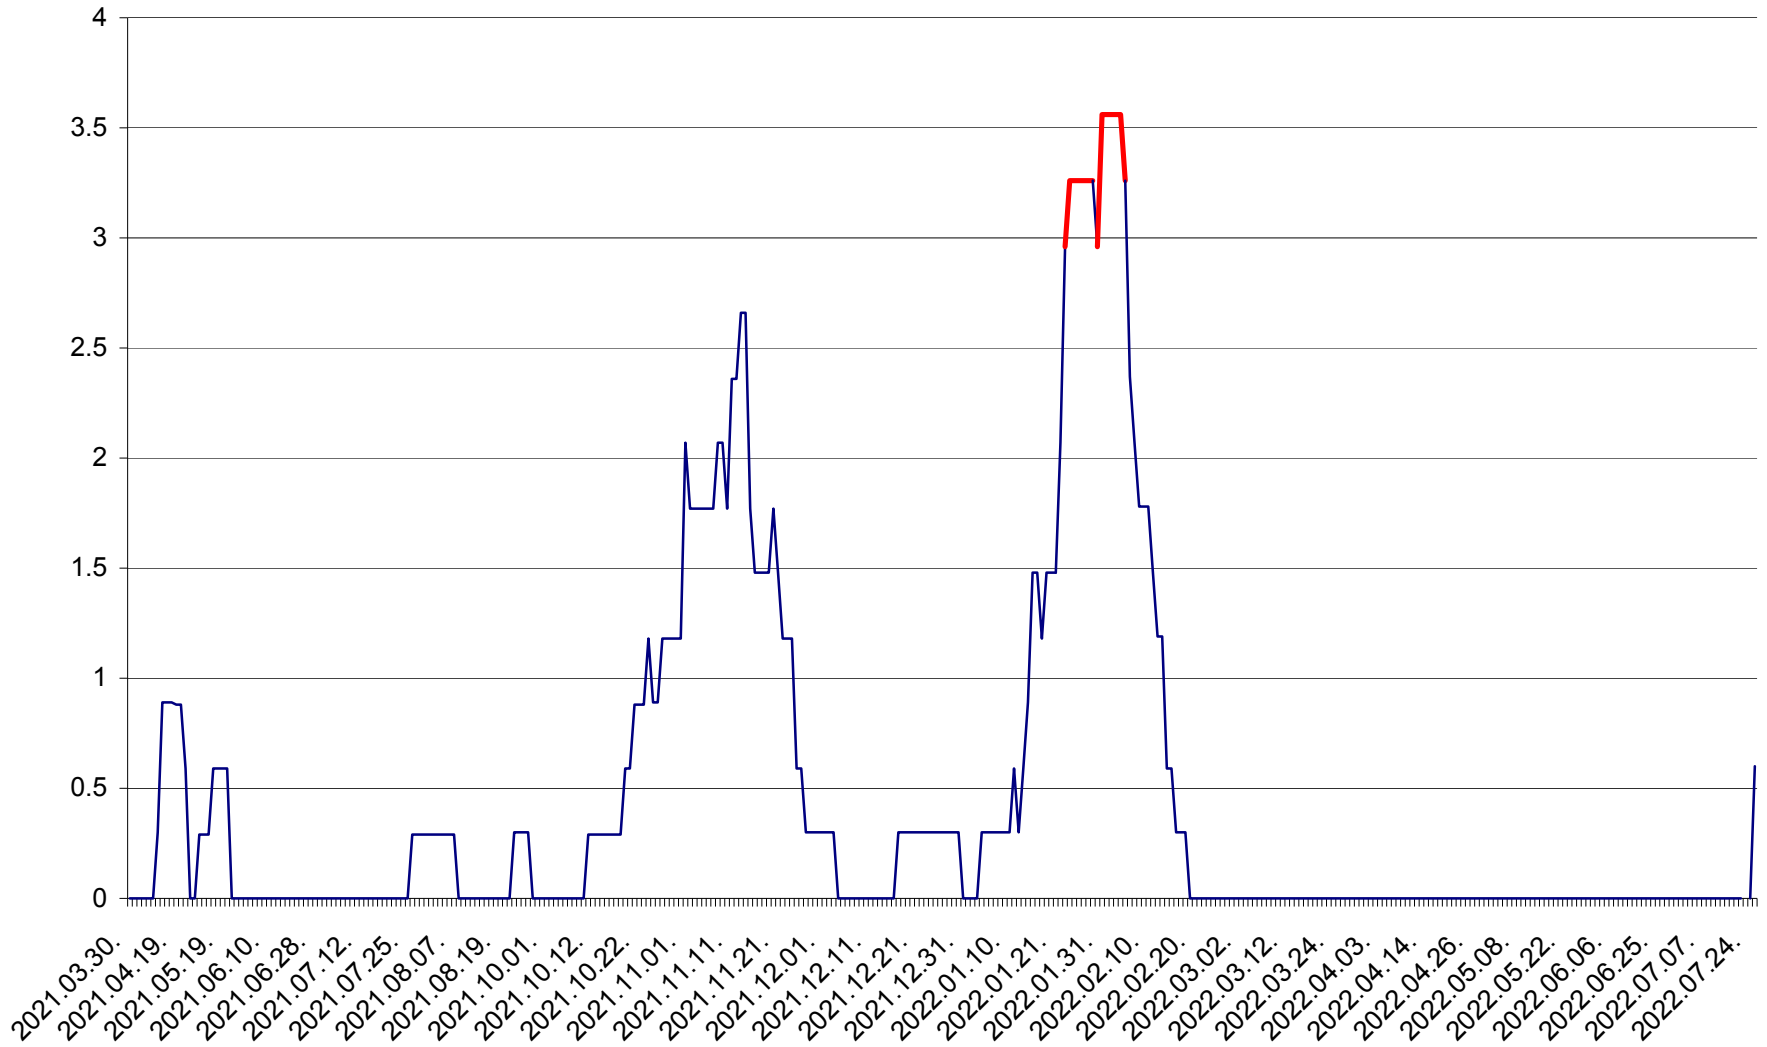

MUNICIPIUL GHEORGHENI - Evolutia incidentei cumulate pe 14 zile la ‰ de locuitori  
2021.04.01. - 2022.07.27.

JOSENI - Evolutia incidentei cumulate pe 14 zile la ‰ de locuitori  
2021.04.01. - 2022.07.27.

LĂZAREA - Evolutia incidentei cumulate pe 14 zile la % de locuitori  
2021.04.01. - 2022.07.27.

LELICENI - Evolutia incidentei cumulate pe 14 zile la % de locuitori  
2021.04.01. - 2022.07.27.

LUETA - Evolutia incidentei cumulate pe 14 zile la ‰ de locuitori  
2021.04.01. - 2022.07.27.

LUNCA DE JOS - Evolutia incidentei cumulate pe 14 zile la ‰ de locuitori  
2021.04.01. - 2022.07.27.

LUNCA DE SUS - Evolutia incidentei cumulate pe 14 zile la ‰ de locuitori  
2021.04.01. - 2022.07.27.