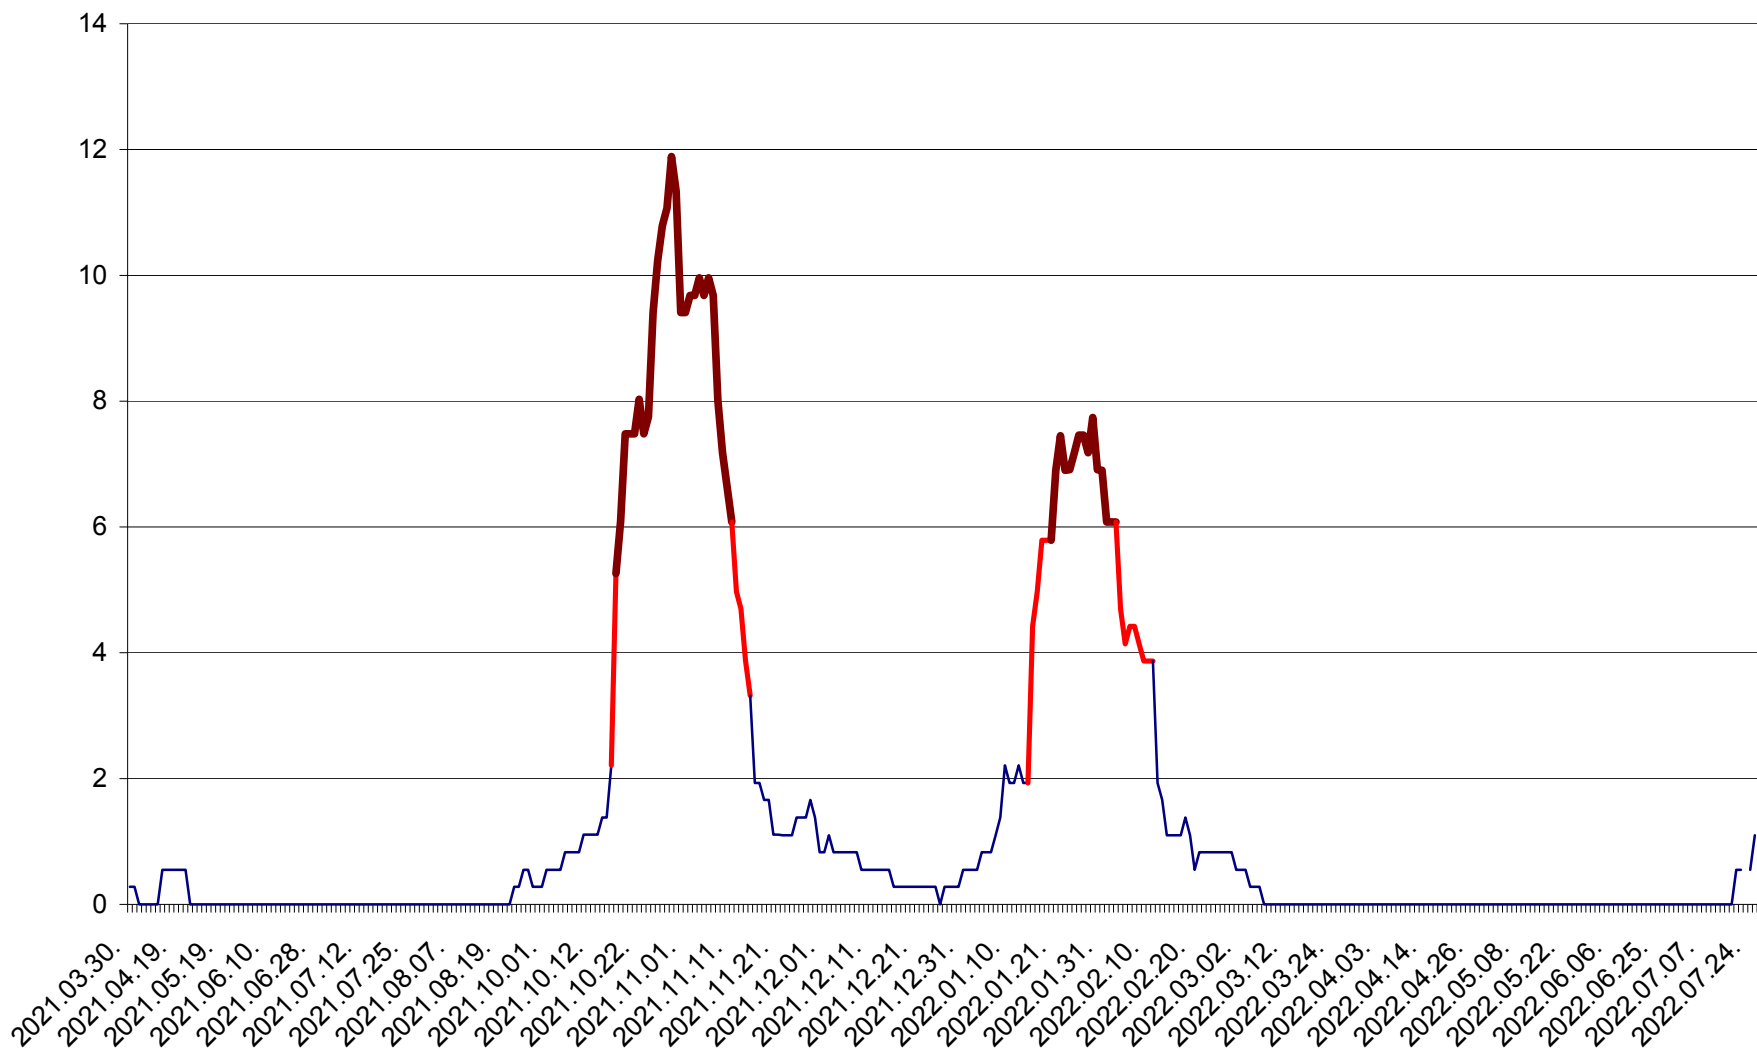

FELICENI - Evolutia incidentei cumulate pe 14 zile la % de locuitori  
2021.04.01. - 2022.07.27.

FRUMOASA - Evolutia incidentei cumulate pe 14 zile la ‰ de locuitori  
2021.04.01. - 2022.07.27.

GĂLĂUȚAȘ - Evolutia incidentei cumulate pe 14 zile la ‰ de locuitori  
2021.04.01. - 2022.07.27.

MUNICIPIUL GHEORGHENI - Evolutia incidentei cumulate pe 14 zile la ‰ de locuitori  
2021.04.01. - 2022.07.27.

JOSENI - Evolutia incidentei cumulate pe 14 zile la ‰ de locuitori  
2021.04.01. - 2022.07.27.

LĂZAREA - Evolutia incidentei cumulate pe 14 zile la % de locuitori  
2021.04.01. - 2022.07.27.

LELICENI - Evolutia incidentei cumulate pe 14 zile la % de locuitori  
2021.04.01. - 2022.07.27.

LUETA - Evolutia incidentei cumulate pe 14 zile la ‰ de locuitori  
2021.04.01. - 2022.07.27.

LUNCA DE JOS - Evolutia incidentei cumulate pe 14 zile la ‰ de locuitori  
2021.04.01. - 2022.07.27.

LUNCA DE SUS - Evolutia incidentei cumulate pe 14 zile la ‰ de locuitori  
2021.04.01. - 2022.07.27.