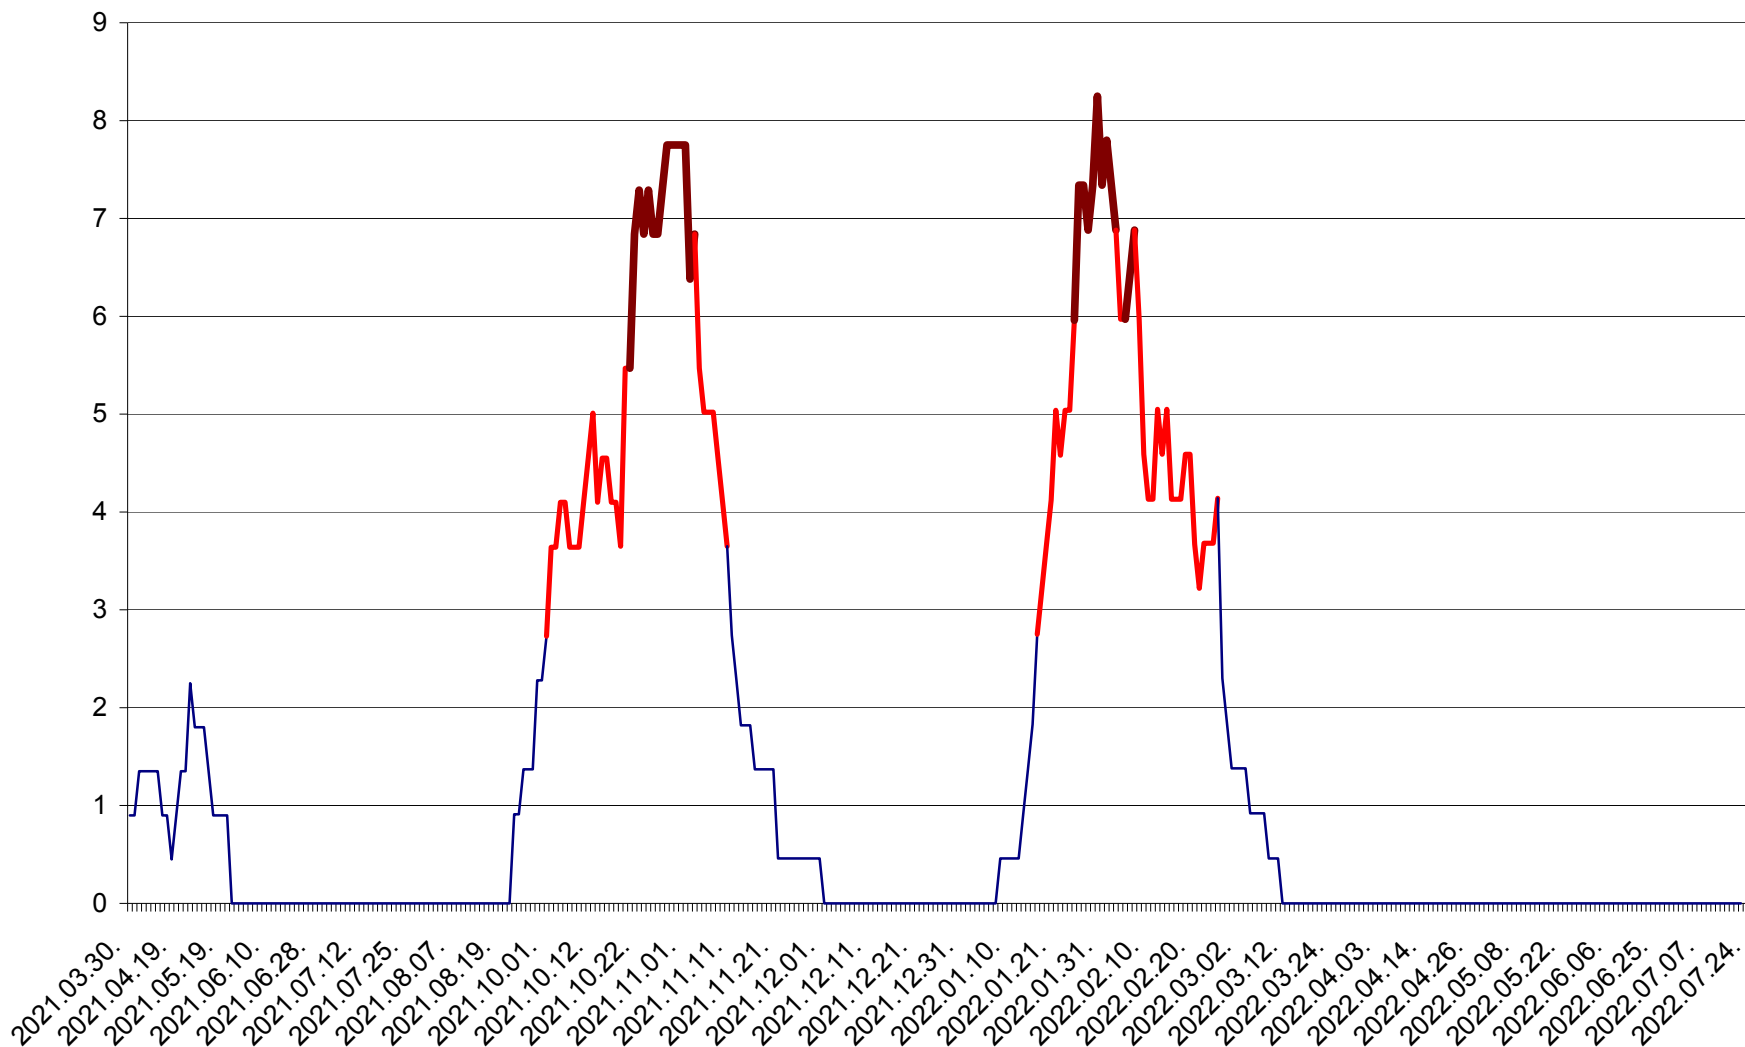

PRAID - Evolutia incidentei cumulate pe 14 zile la ‰ de locuitori  
2021.04.01. - 2022.07.27.

RACU - Evolutia incidentei cumulate pe 14 zile la ‰ de locuitori  
2021.04.01. - 2022.07.27.

REMETEA - Evolutia incidentei cumulate pe 14 zile la % de locuitori  
2021.04.01. - 2022.07.27.

SĂCEL - Evolutia incidentei cumulate pe 14 zile la ‰ de locuitori  
2021.04.01. - 2022.07.27.

SÂNCRĂIENI - Evolutia incidentei cumulate pe 14 zile la ‰ de locuitori  
2021.04.01. - 2022.07.27.

SÂNDOMINIC - Evolutia incidentei cumulate pe 14 zile la ‰ de locuitori  
2021.04.01. - 2022.07.27.

SÂNMARTIN - Evolutia incidentei cumulate pe 14 zile la ‰ de locuitori  
2021.04.01. - 2022.07.27.

SÂNSIMION - Evolutia incidentei cumulate pe 14 zile la ‰ de locuitori  
2021.04.01. - 2022.07.27.

SÂNTIMBRU - Evolutia incidentei cumulate pe 14 zile la ‰ de locuitori  
2021.04.01. - 2022.07.27.