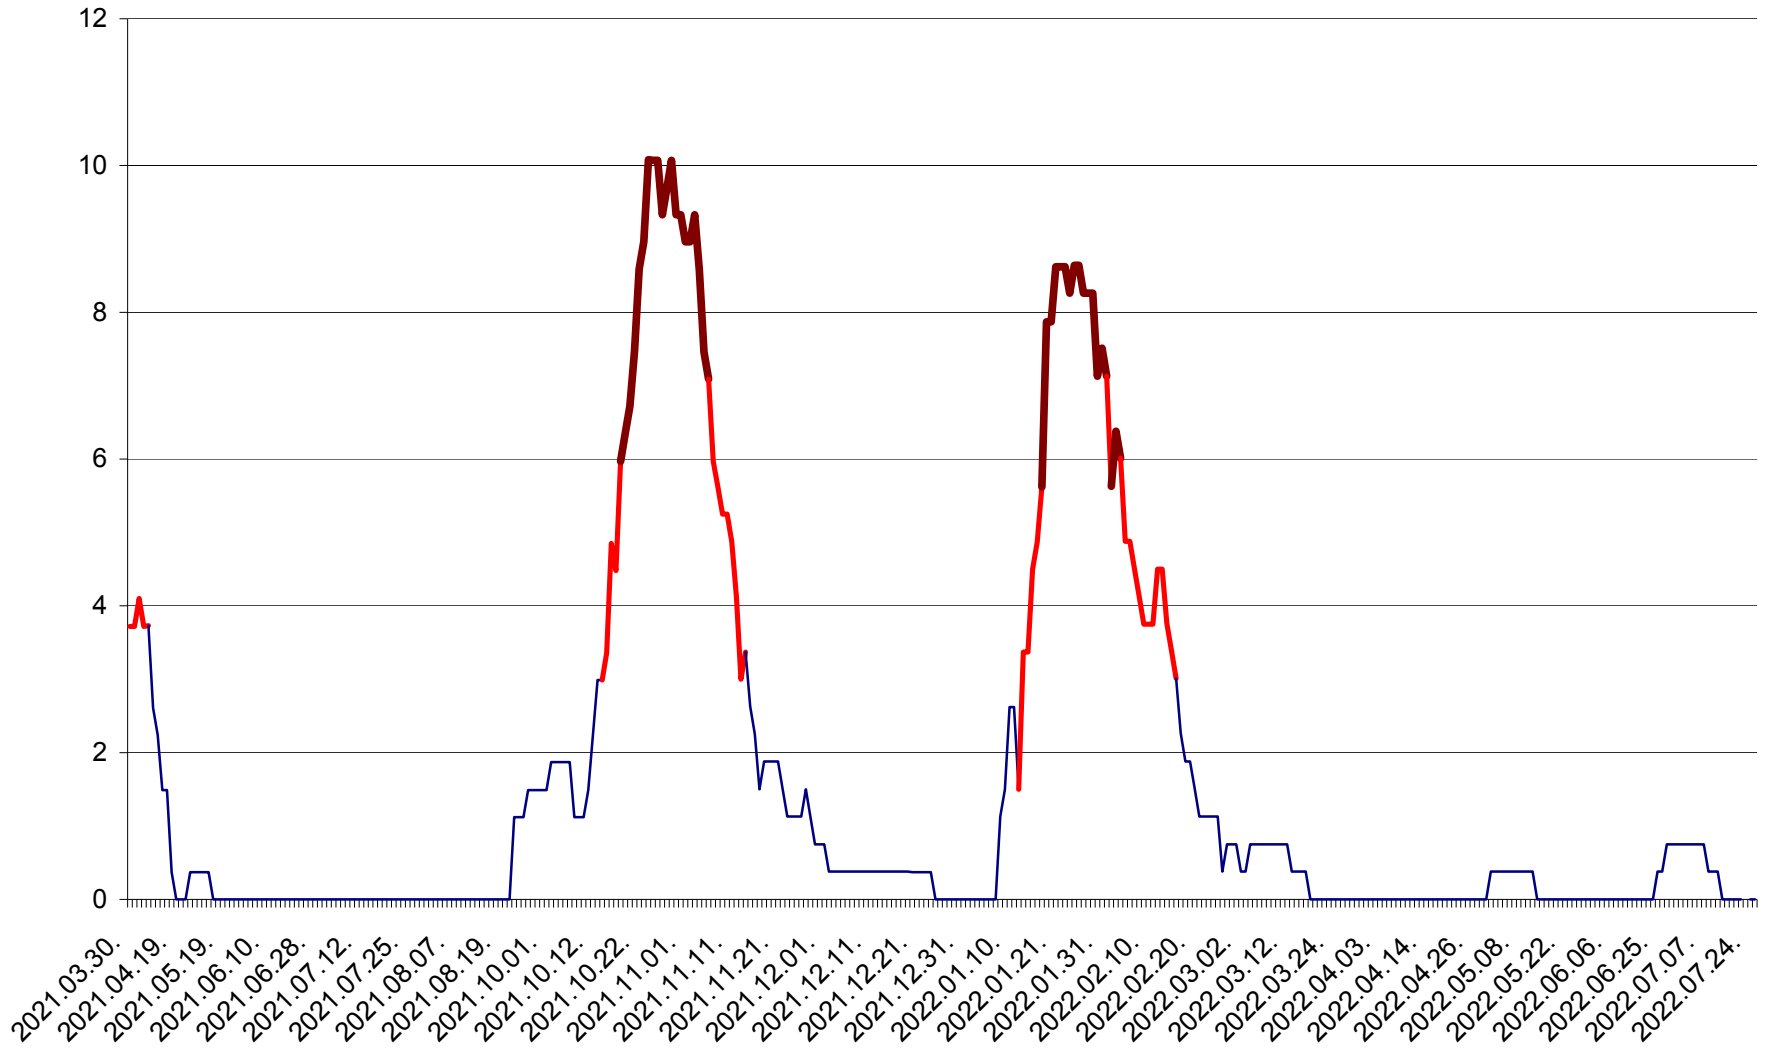

PLĂIEȘII DE JOS - Evolutia incidentei cumulate pe 14 zile la ‰ de locuitori  
2021.04.01. - 2022.07.27.

PORUMBENI - Evolutia incidentei cumulate pe 14 zile la ‰ de locuitori  
2021.04.01. - 2022.07.27.

PRAID - Evolutia incidentei cumulate pe 14 zile la ‰ de locuitori  
2021.04.01. - 2022.07.27.

RACU - Evolutia incidentei cumulate pe 14 zile la ‰ de locuitori  
2021.04.01. - 2022.07.27.

REMETEA - Evolutia incidentei cumulate pe 14 zile la % de locuitori  
2021.04.01. - 2022.07.27.

SĂCEL - Evolutia incidentei cumulate pe 14 zile la ‰ de locuitori  
2021.04.01. - 2022.07.27.

SÂNCRĂIENI - Evolutia incidentei cumulate pe 14 zile la ‰ de locuitori  
2021.04.01. - 2022.07.27.

SÂNDOMINIC - Evolutia incidentei cumulate pe 14 zile la ‰ de locuitori  
2021.04.01. - 2022.07.27.