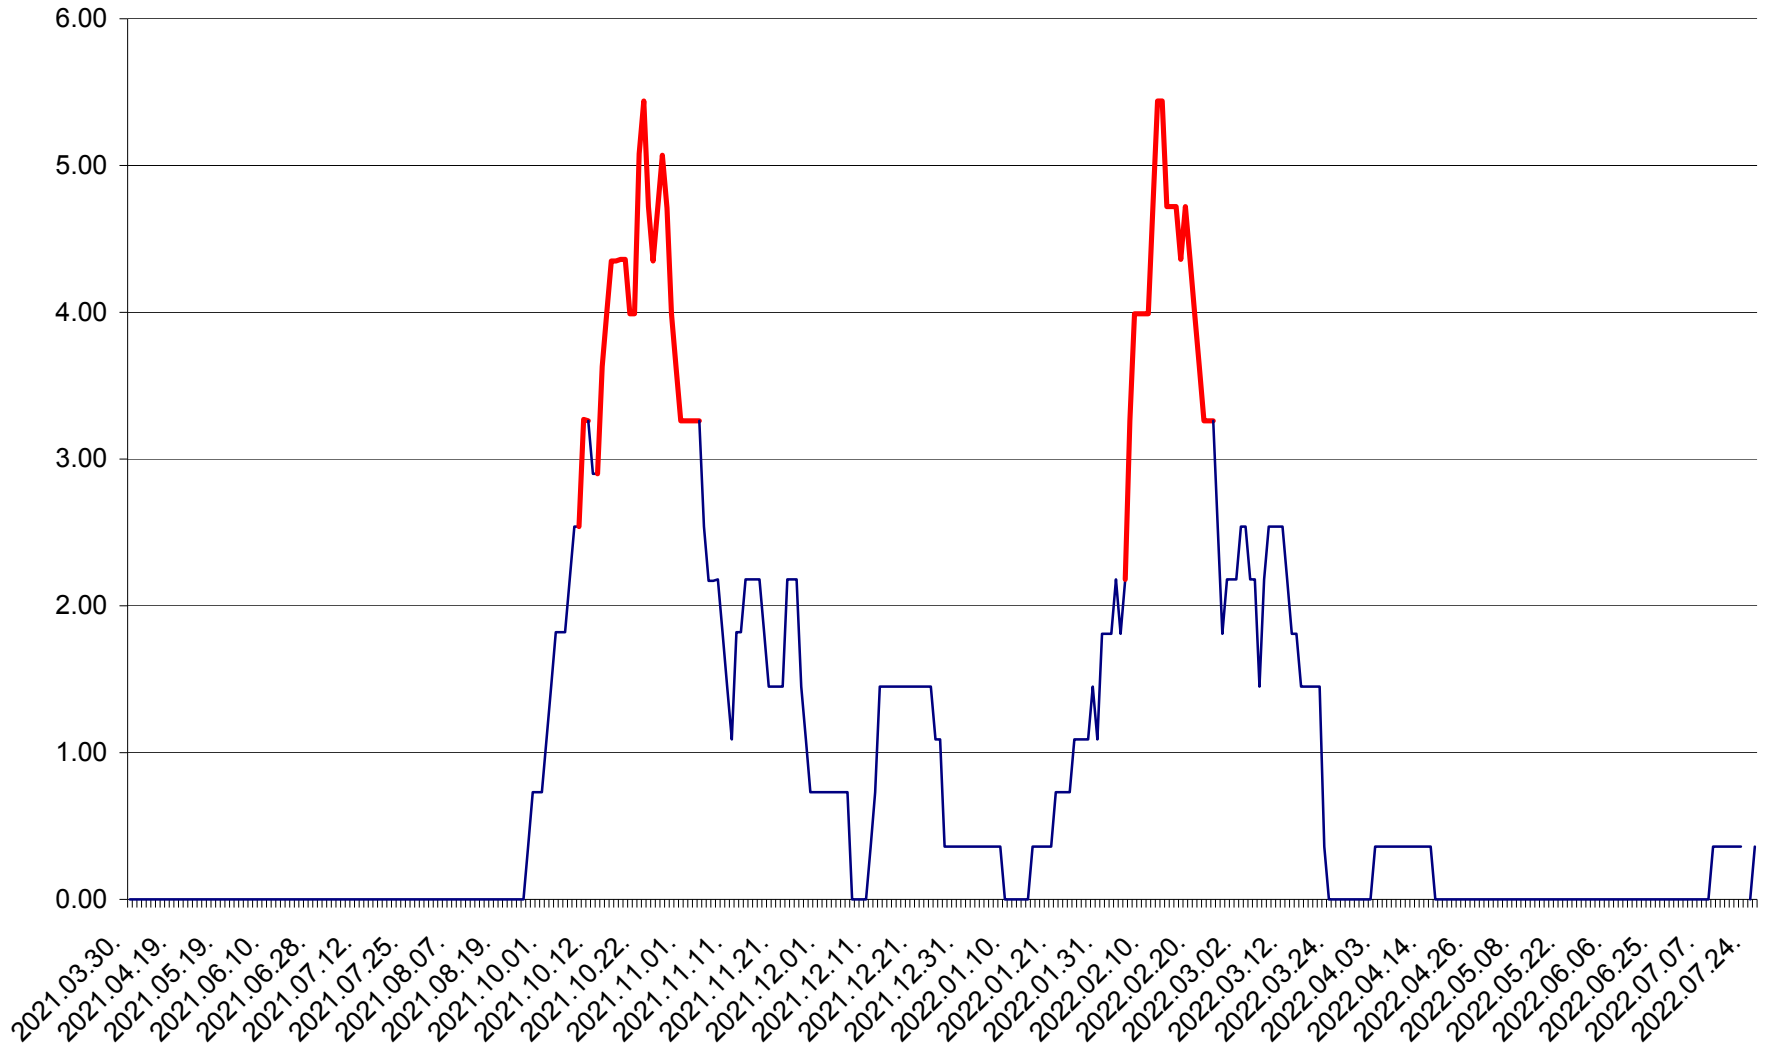

ATID - Evolutia incidentei cumulate pe 14 zile la % de locuitori  
2021.04.01. - 2022.07.27.

AVRĂMEȘTI - Evolutia incidentei cumulate pe 14 zile la ‰ de locuitori  
2021.04.01. - 2022.07.27.

ORAȘ BĂILE TUȘNAD - Evolutia incidentei cumulate pe 14 zile la ‰ de locuitori  
2021.04.01. - 2022.07.27.

ORAȘ BĂLAN - Evoluția incidenței cumulate pe 14 zile la ‰ de locuitori  
2021.04.01. - 2022.07.27.

BILBOR - Evolutia incidentei cumulate pe 14 zile la ‰ de locuitori  
2021.04.01. - 2022.07.27.

ORAȘ BORSEC - Evolutia incidentei cumulate pe 14 zile la ‰ de locuitori  
2021.04.01. - 2022.07.27.

BRĂDEȘTI - Evolutia incidentei cumulate pe 14 zile la ‰ de locuitori  
2021.04.01. - 2022.07.27.

CĂPÂLNIȚA - Evoluția incidenței cumulate pe 14 zile la ‰ de locuitori  
2021.04.01. - 2022.07.27.

CÂRȚA - Evolutia incidentei cumulate pe 14 zile la ‰ de locuitori  
2021.04.01. - 2022.07.27.