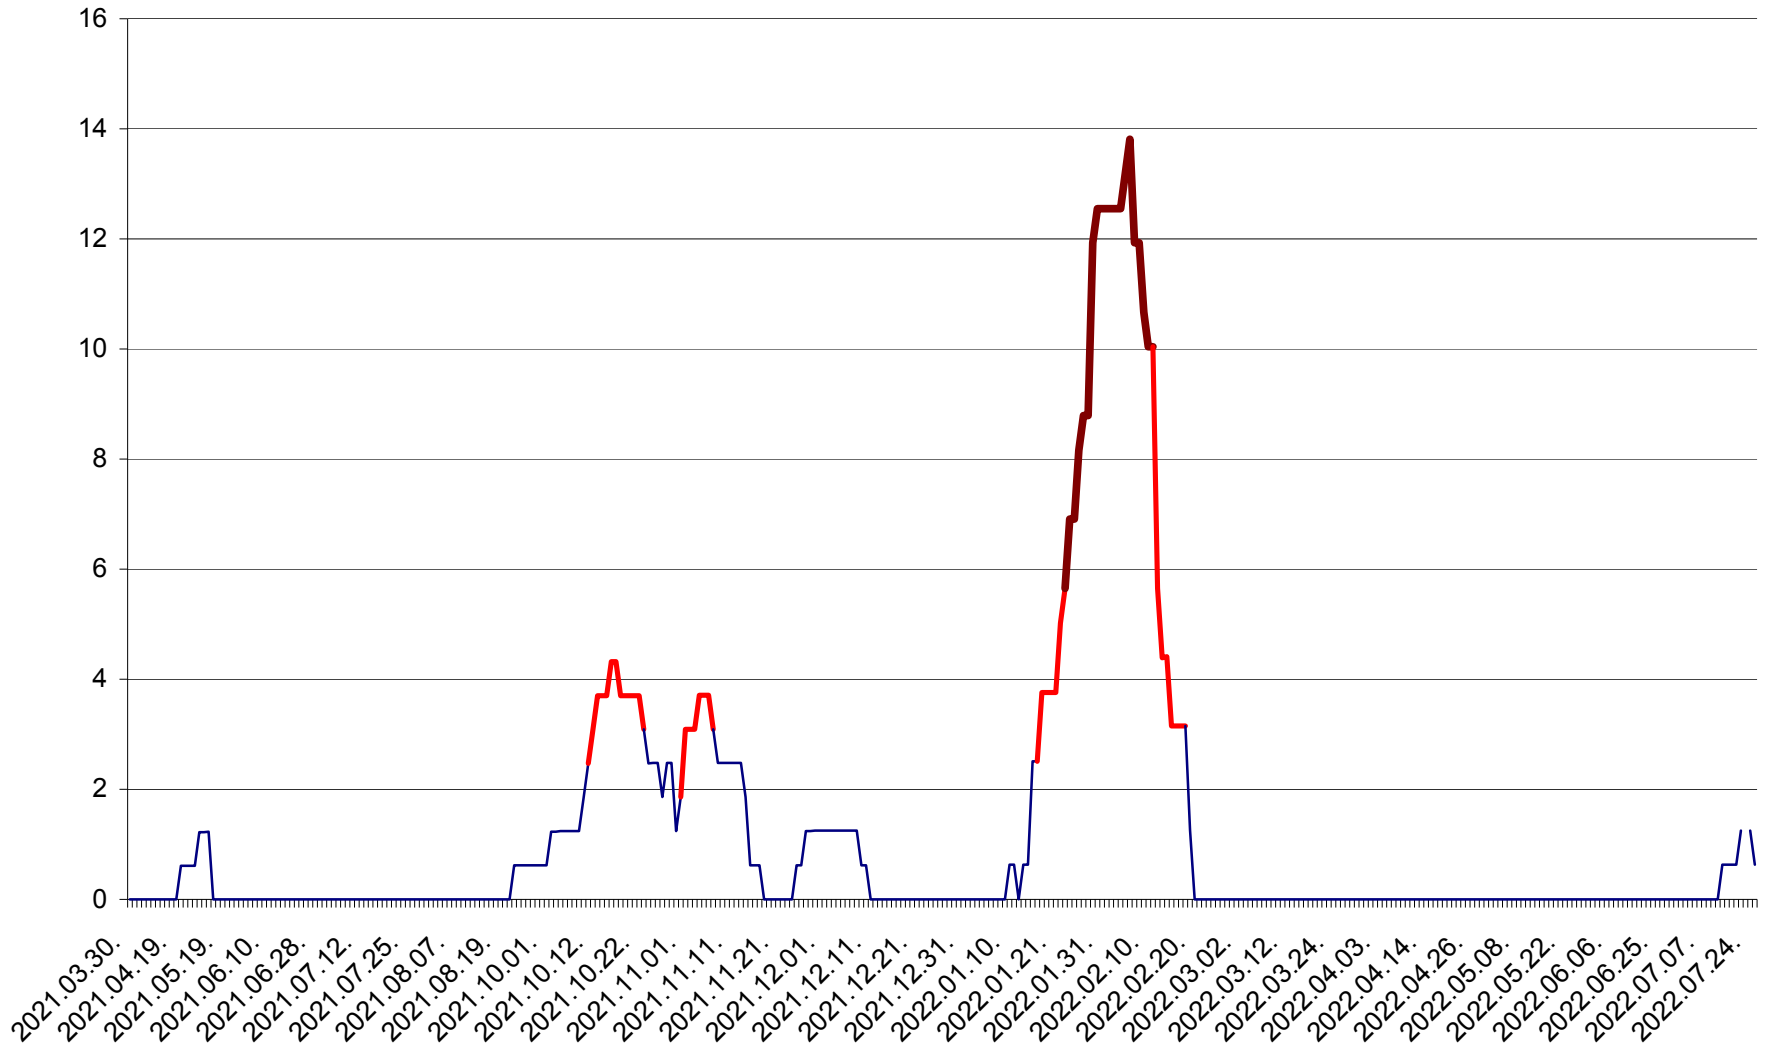

PLĂIEȘII DE JOS - Evolutia incidentei cumulate pe 14 zile la ‰ de locuitori  
2021.04.01. - 2022.07.27.

PORUMBENI - Evolutia incidentei cumulate pe 14 zile la ‰ de locuitori  
2021.04.01. - 2022.07.27.

PRAID - Evolutia incidentei cumulate pe 14 zile la ‰ de locuitori  
2021.04.01. - 2022.07.27.

RACU - Evolutia incidentei cumulate pe 14 zile la ‰ de locuitori  
2021.04.01. - 2022.07.27.

REMETEA - Evolutia incidentei cumulate pe 14 zile la % de locuitori  
2021.04.01. - 2022.07.27.