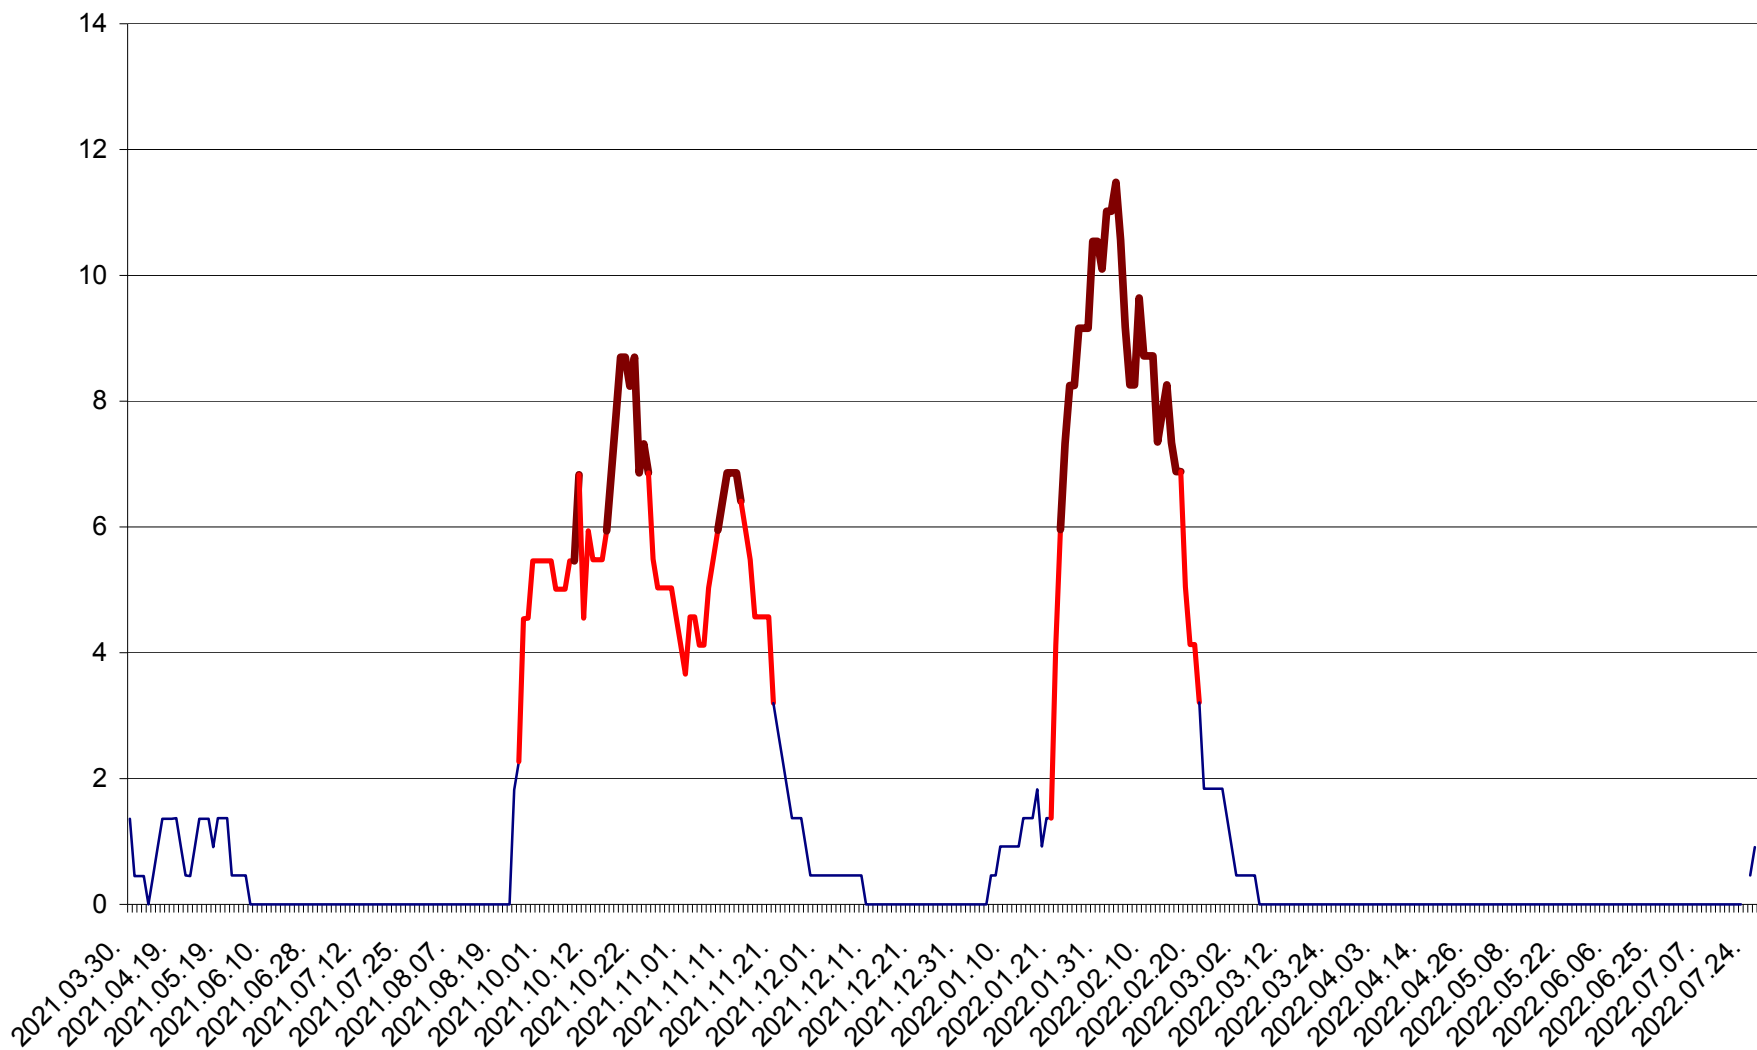

LĂZAREA - Evolutia incidentei cumulate pe 14 zile la % de locuitori  
2021.04.01. - 2022.07.27.

LELICENI - Evolutia incidentei cumulate pe 14 zile la % de locuitori  
2021.04.01. - 2022.07.27.

LUETA - Evolutia incidentei cumulate pe 14 zile la ‰ de locuitori  
2021.04.01. - 2022.07.27.

LUNCA DE JOS - Evolutia incidentei cumulate pe 14 zile la ‰ de locuitori  
2021.04.01. - 2022.07.27.

LUNCA DE SUS - Evolutia incidentei cumulate pe 14 zile la ‰ de locuitori  
2021.04.01. - 2022.07.27.

LUPENI - Evolutia incidentei cumulate pe 14 zile la ‰ de locuitori  
2021.04.01. - 2022.07.27.

MĂDĂRAȘ - Evolutia incidentei cumulate pe 14 zile la ‰ de locuitori  
2021.04.01. - 2022.07.27.

MĂRTINIȘ - Evolutia incidentei cumulate pe 14 zile la % de locuitori  
2021.04.01. - 2022.07.27.

MEREȘTI - Evolutia incidentei cumulate pe 14 zile la ‰ de locuitori  
2021.04.01. - 2022.07.27.

MUNICIPIUL MIERCUREA-CIUC - Evolutia incidentei cumulate pe 14 zile la ‰ de locuitori  
2021.04.01. - 2022.07.27.