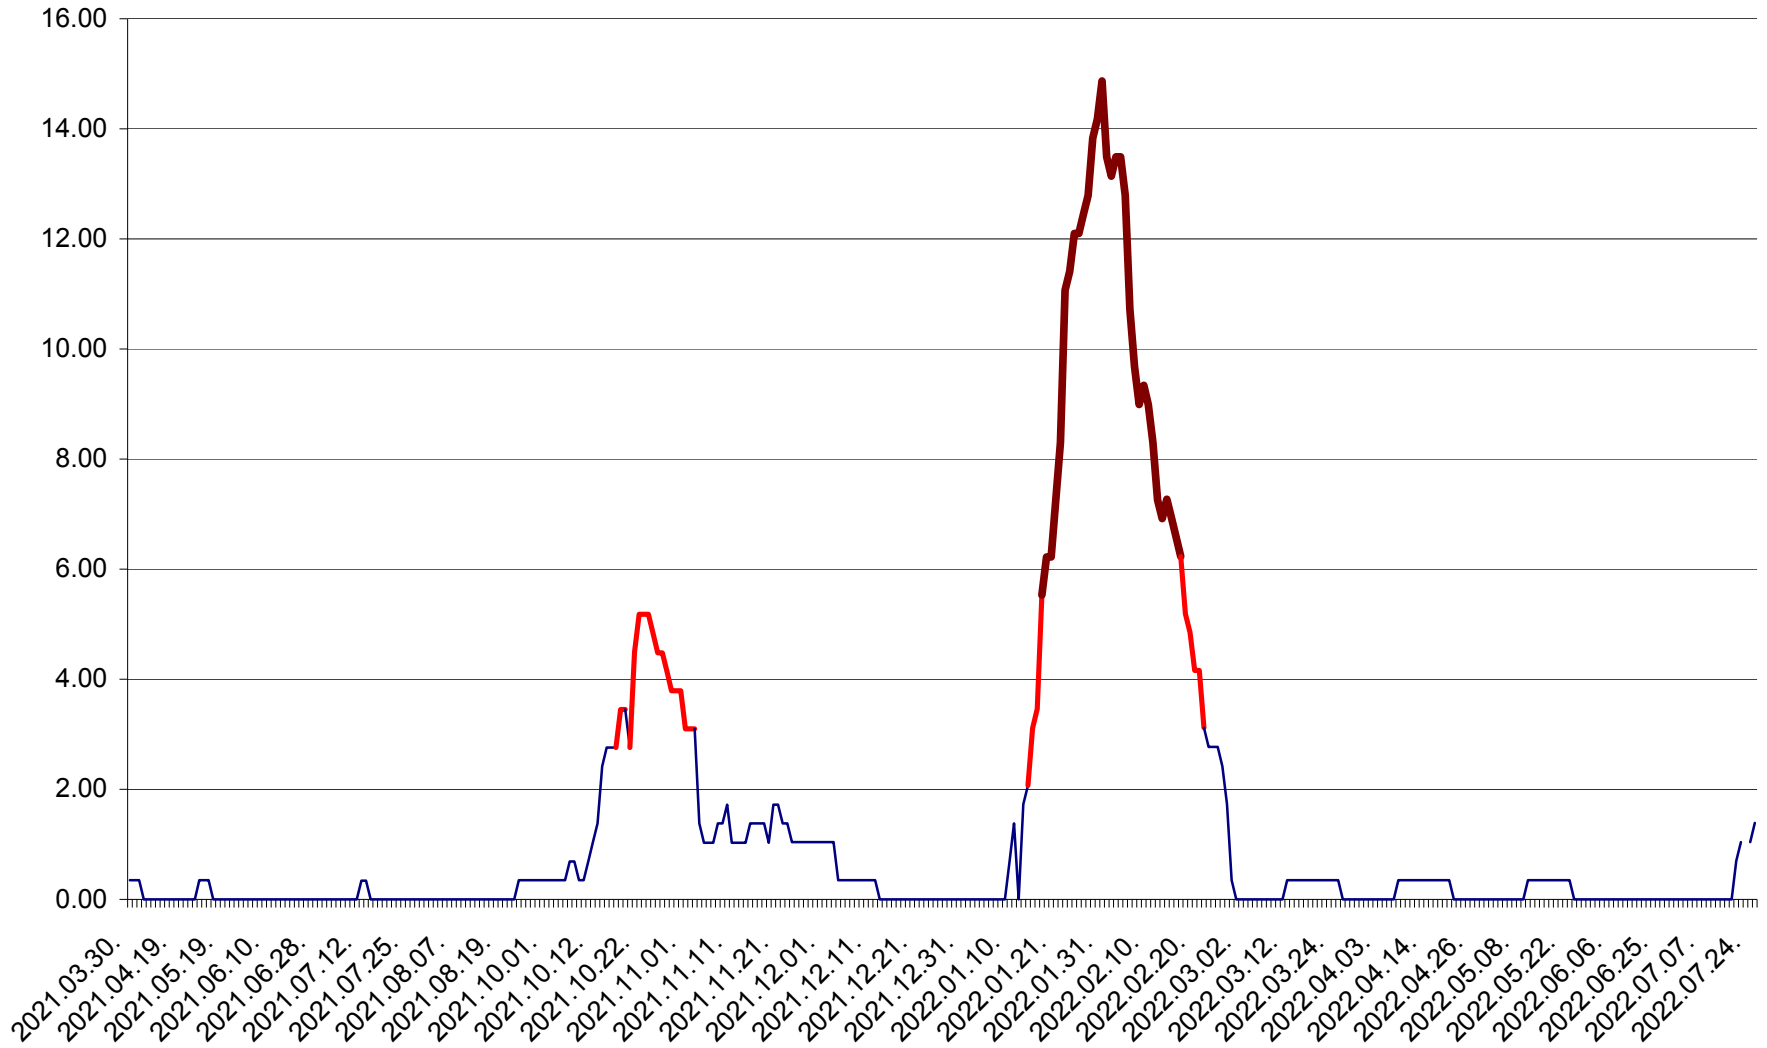

ORAȘ BĂLAN - Evoluția incidenței cumulate pe 14 zile la ‰ de locuitori  
2021.04.01. - 2022.07.27.

BILBOR - Evolutia incidentei cumulate pe 14 zile la ‰ de locuitori  
2021.04.01. - 2022.07.27.

ORAȘ BORSEC - Evolutia incidentei cumulate pe 14 zile la ‰ de locuitori  
2021.04.01. - 2022.07.27.

BRĂDEȘTI - Evolutia incidentei cumulate pe 14 zile la ‰ de locuitori  
2021.04.01. - 2022.07.27.

CĂPÂLNIȚA - Evoluția incidenței cumulate pe 14 zile la ‰ de locuitori  
2021.04.01. - 2022.07.27.

CÂRȚA - Evolutia incidentei cumulate pe 14 zile la ‰ de locuitori  
2021.04.01. - 2022.07.27.

CICEU - Evolutia incidentei cumulate pe 14 zile la ‰ de locuitori  
2021.04.01. - 2022.07.27.

CIUCSÂNGEORGIU - Evolutia incidentei cumulate pe 14 zile la ‰ de locuitori  
2021.04.01. - 2022.07.27.

CIUMANI - Evolutia incidentei cumulate pe 14 zile la ‰ de locuitori  
2021.04.01. - 2022.07.27.

CORBU - Evolutia incidentei cumulate pe 14 zile la ‰ de locuitori  
2021.04.01. - 2022.07.27.

CORUND - Evolutia incidentei cumulate pe 14 zile la ‰ de locuitori  
2021.04.01. - 2022.07.27.

COZMENI - Evolutia incidentei cumulate pe 14 zile la % de locuitori  
2021.04.01. - 2022.07.27.