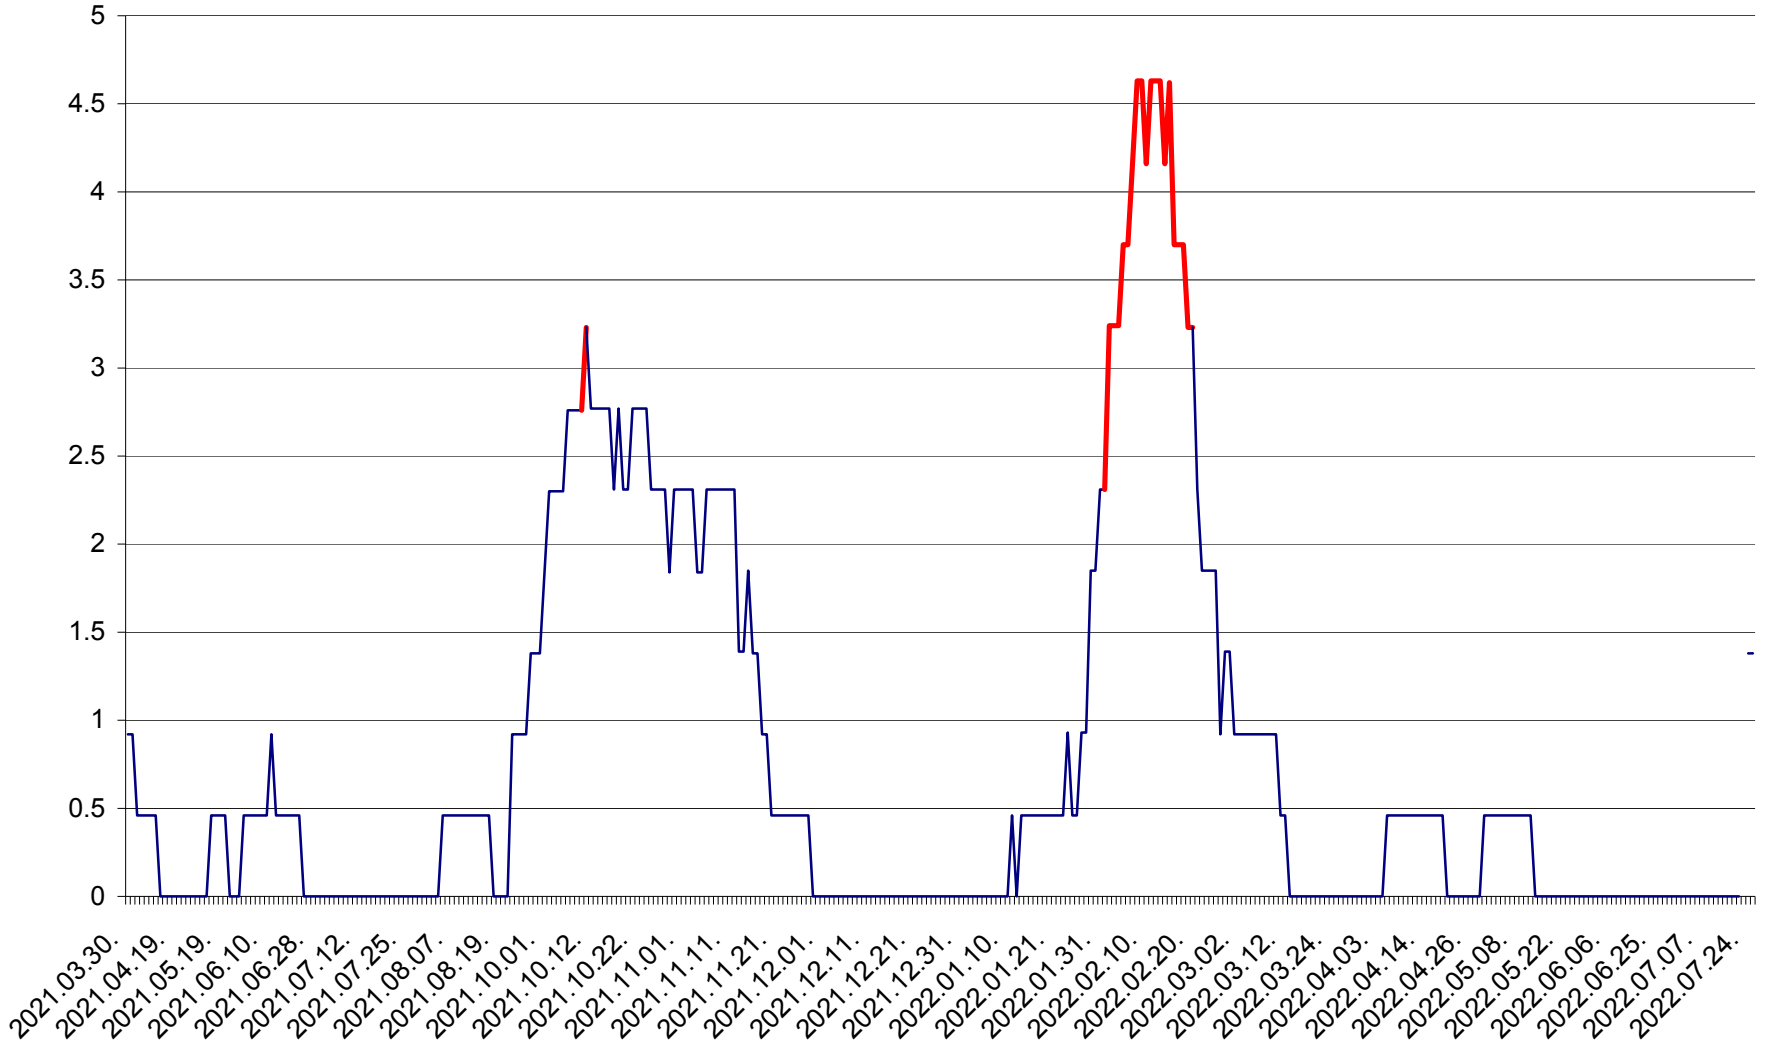

ULIEȘ - Evolutia incidentei cumulate pe 14 zile la ‰ de locuitori
2021.04.01. - 2022.07.27.