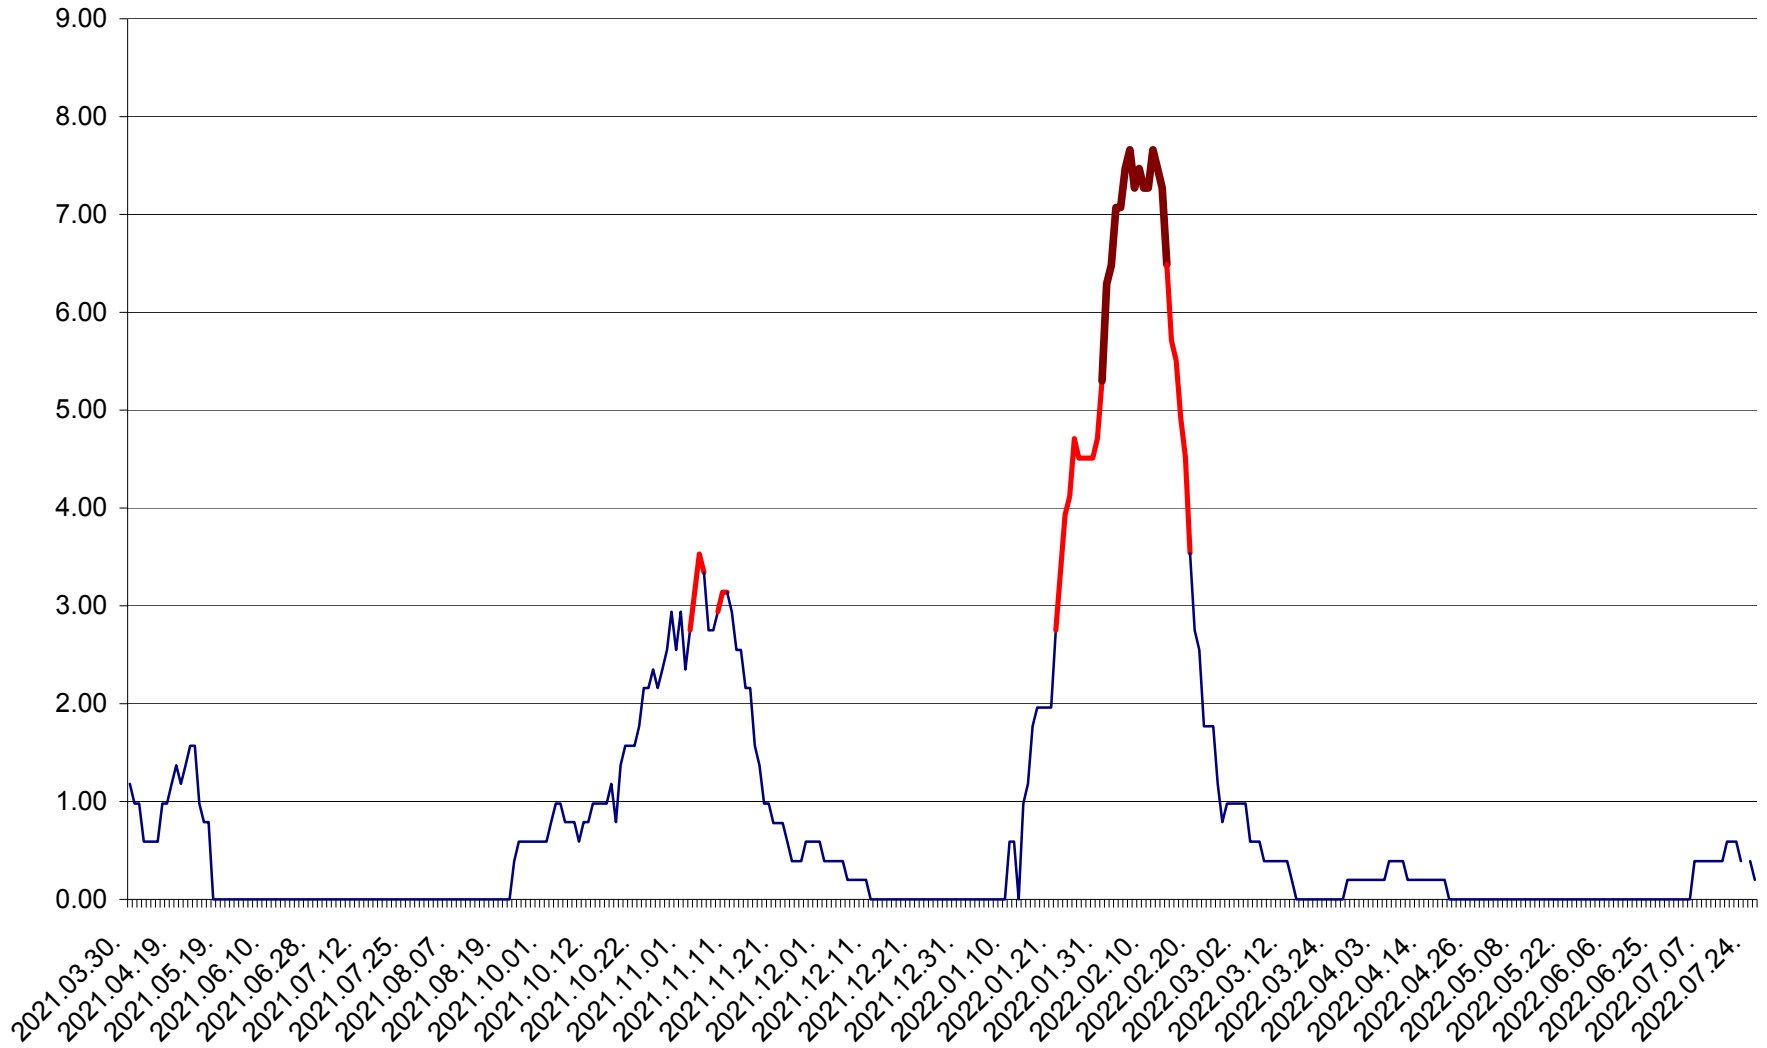

ORAȘ BĂLAN - Evoluția incidenței cumulate pe 14 zile la ‰ de locuitori  
2021.04.01. - 2022.07.27.

BILBOR - Evolutia incidentei cumulate pe 14 zile la ‰ de locuitori  
2021.04.01. - 2022.07.27.

ORAȘ BORSEC - Evolutia incidentei cumulate pe 14 zile la ‰ de locuitori  
2021.04.01. - 2022.07.27.

BRĂDEȘTI - Evolutia incidentei cumulate pe 14 zile la ‰ de locuitori  
2021.04.01. - 2022.07.27.

CĂPÂLNIȚA - Evoluția incidenței cumulate pe 14 zile la ‰ de locuitori  
2021.04.01. - 2022.07.27.

CÂRȚA - Evolutia incidentei cumulate pe 14 zile la ‰ de locuitori  
2021.04.01. - 2022.07.27.

CICEU - Evolutia incidentei cumulate pe 14 zile la ‰ de locuitori  
2021.04.01. - 2022.07.27.

CIUCSÂNGEORGIU - Evolutia incidentei cumulate pe 14 zile la ‰ de locuitori  
2021.04.01. - 2022.07.27.

CIUMANI - Evolutia incidentei cumulate pe 14 zile la ‰ de locuitori  
2021.04.01. - 2022.07.27.

CORBU - Evolutia incidentei cumulate pe 14 zile la ‰ de locuitori  
2021.04.01. - 2022.07.27.

CORUND - Evolutia incidentei cumulate pe 14 zile la ‰ de locuitori  
2021.04.01. - 2022.07.27.

COZMENI - Evolutia incidentei cumulate pe 14 zile la % de locuitori  
2021.04.01. - 2022.07.27.