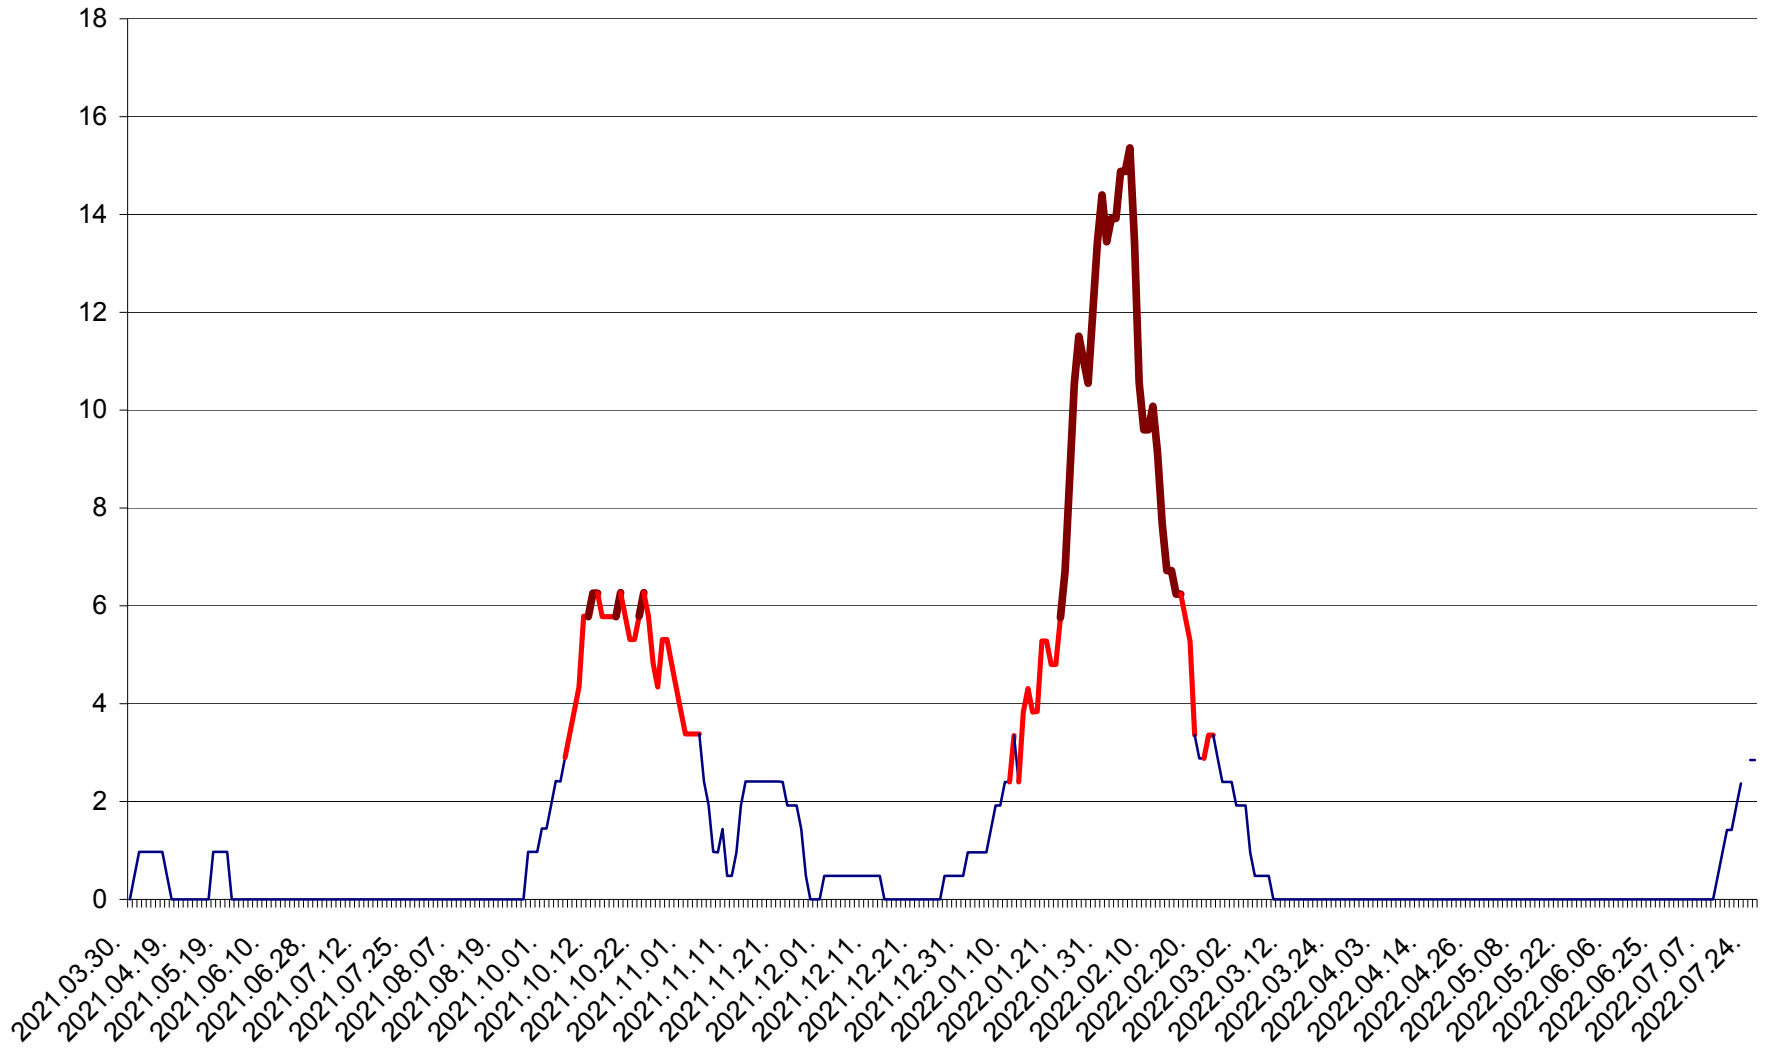

PLĂIEȘII DE JOS - Evolutia incidentei cumulate pe 14 zile la ‰ de locuitori
2021.04.01. - 2022.07.27.