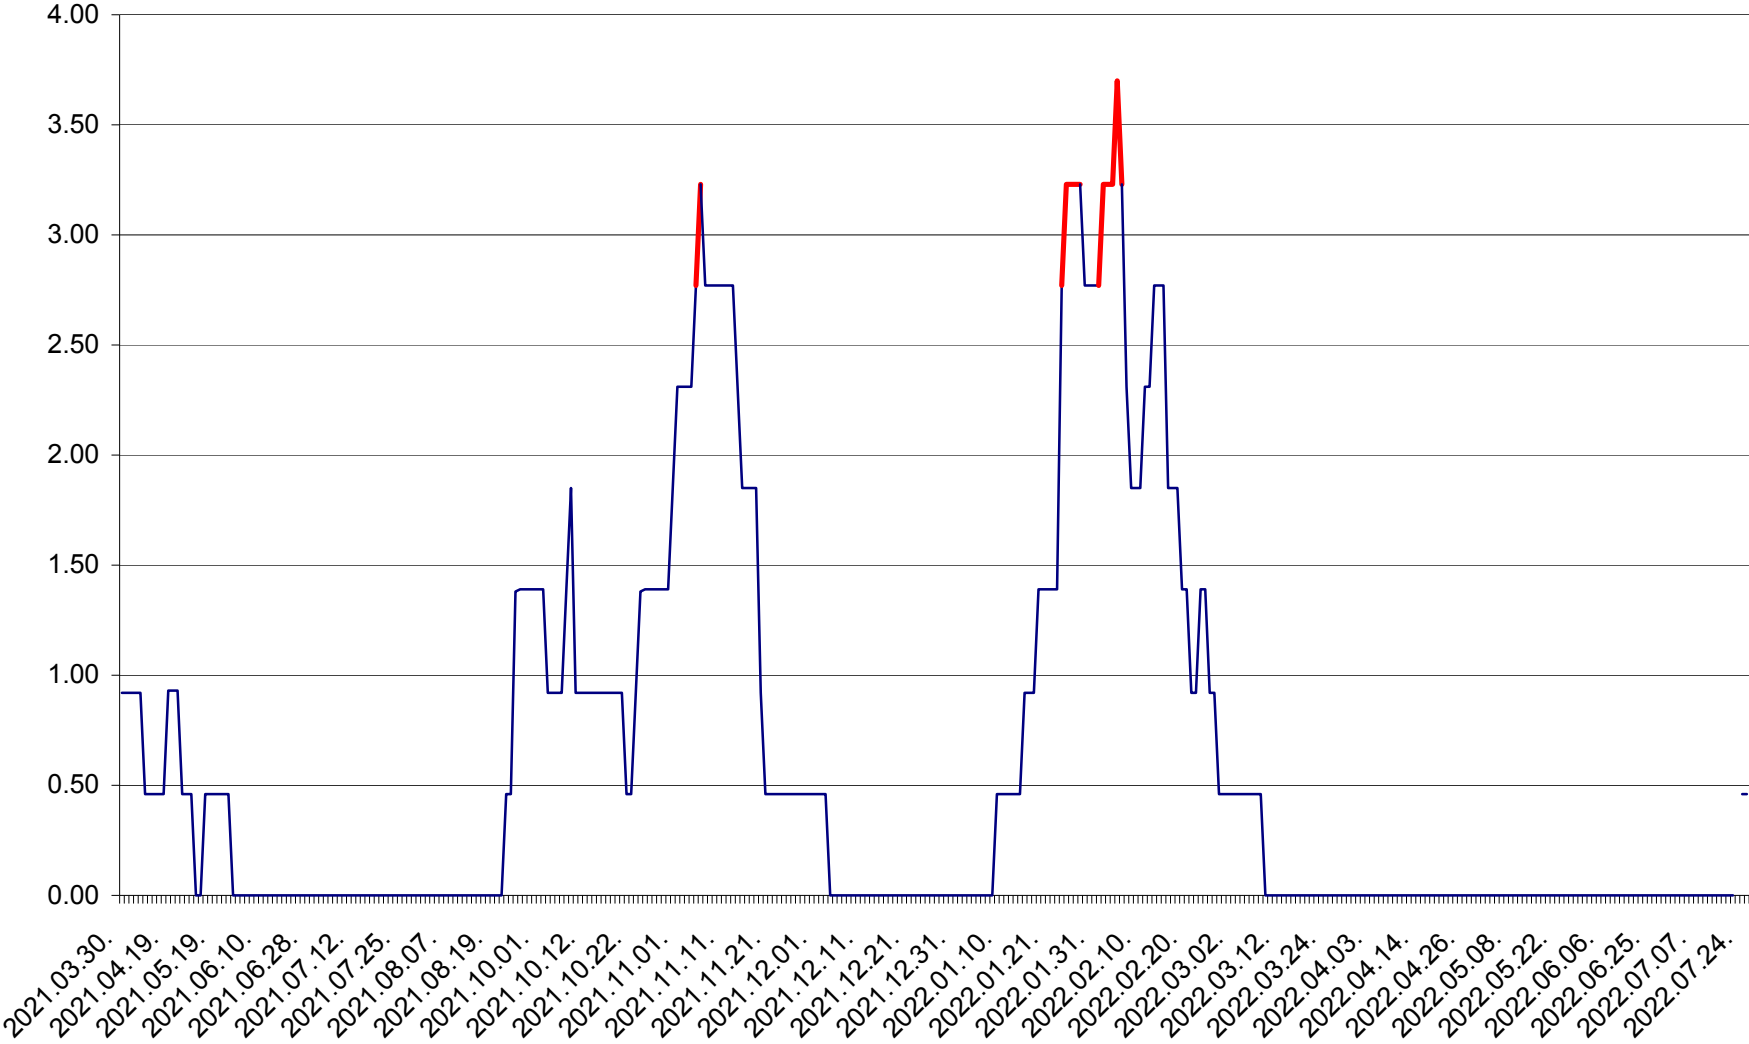

ATID - Evolutia incidentei cumulate pe 14 zile la % de locuitori  
2021.04.01. - 2022.07.27.

AVRĂMEȘTI - Evolutia incidentei cumulate pe 14 zile la ‰ de locuitori  
2021.04.01. - 2022.07.27.

ORAȘ BĂILE TUȘNAD - Evolutia incidentei cumulate pe 14 zile la ‰ de locuitori  
2021.04.01. - 2022.07.27.

ORAȘ BĂLAN - Evoluția incidenței cumulate pe 14 zile la ‰ de locuitori  
2021.04.01. - 2022.07.27.

BILBOR - Evolutia incidentei cumulate pe 14 zile la ‰ de locuitori  
2021.04.01. - 2022.07.27.

ORAȘ BORSEC - Evolutia incidentei cumulate pe 14 zile la ‰ de locuitori  
2021.04.01. - 2022.07.27.

BRĂDEȘTI - Evolutia incidentei cumulate pe 14 zile la ‰ de locuitori  
2021.04.01. - 2022.07.27.

CĂPÂLNIȚA - Evoluția incidenței cumulate pe 14 zile la ‰ de locuitori  
2021.04.01. - 2022.07.27.

CÂRȚA - Evolutia incidentei cumulate pe 14 zile la ‰ de locuitori  
2021.04.01. - 2022.07.27.

CICEU - Evolutia incidentei cumulate pe 14 zile la ‰ de locuitori  
2021.04.01. - 2022.07.27.

CIUCSÂNGEORGIU - Evolutia incidentei cumulate pe 14 zile la ‰ de locuitori  
2021.04.01. - 2022.07.27.

CIUMANI - Evolutia incidentei cumulate pe 14 zile la ‰ de locuitori  
2021.04.01. - 2022.07.27.