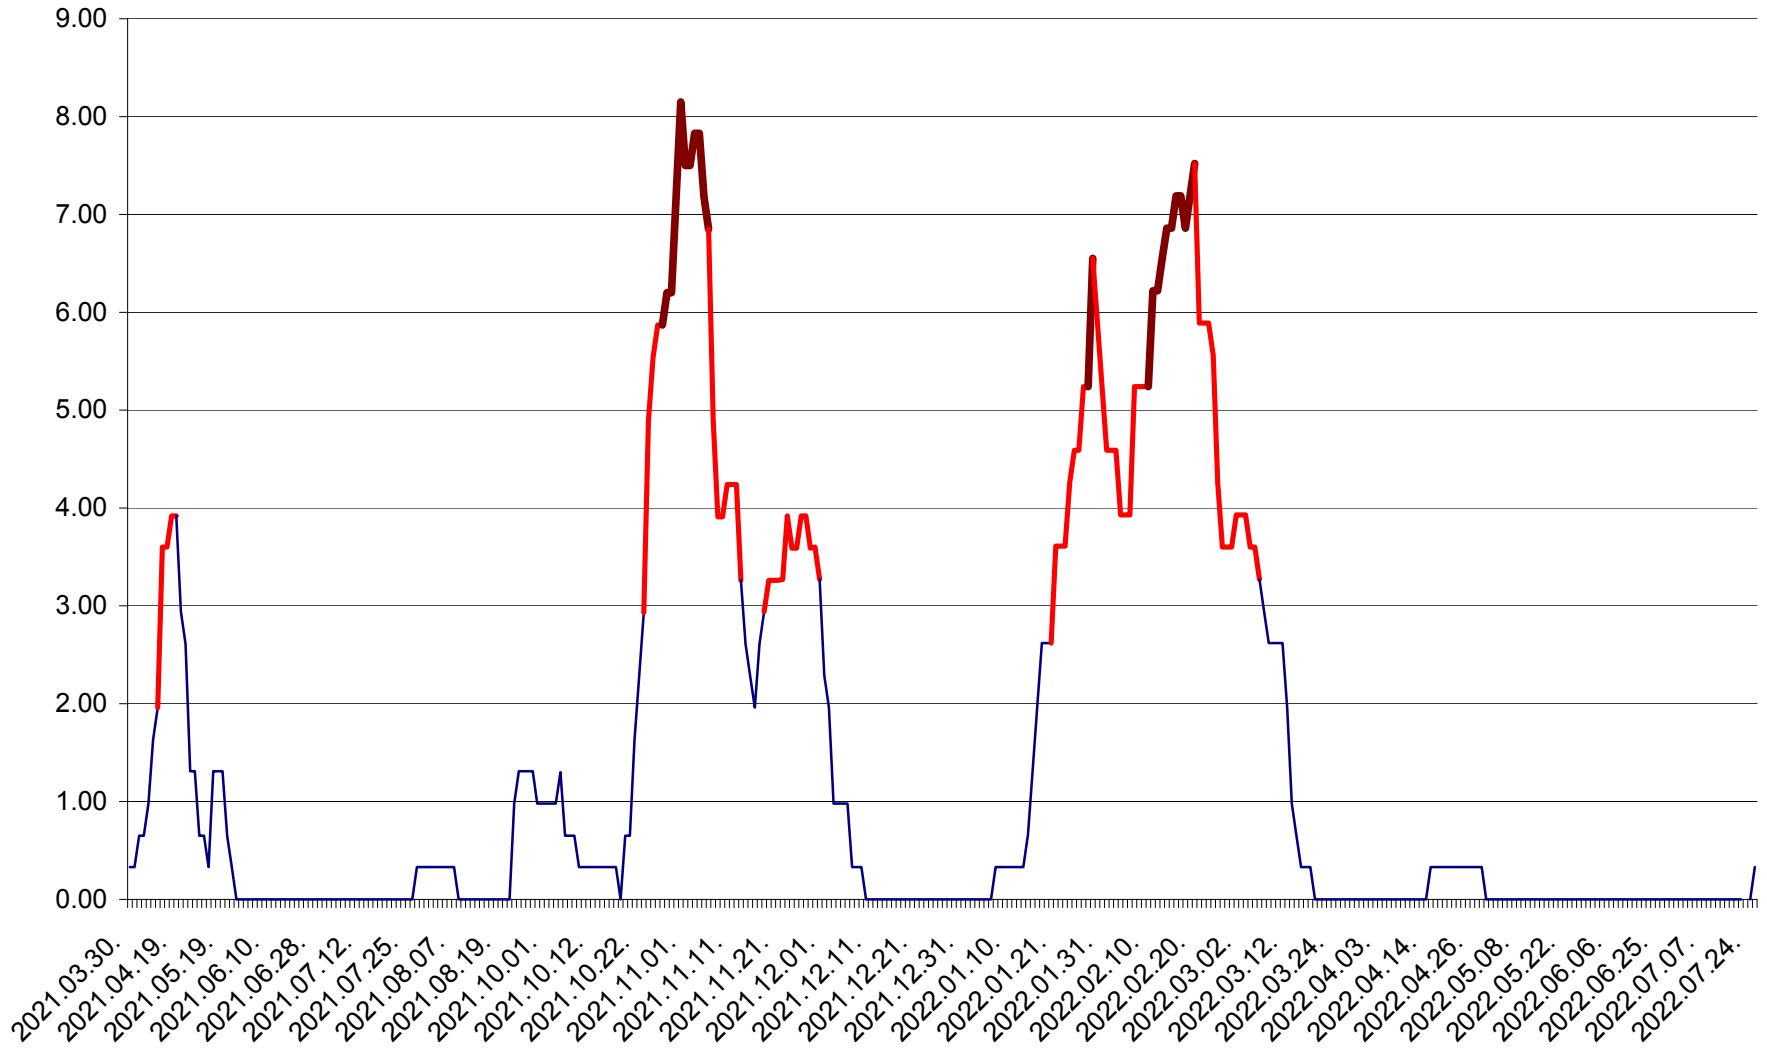

ATID - Evolutia incidentei cumulate pe 14 zile la % de locuitori  
2021.04.01. - 2022.07.27.

AVRĂMEȘTI - Evolutia incidentei cumulate pe 14 zile la ‰ de locuitori  
2021.04.01. - 2022.07.27.

ORAȘ BĂILE TUȘNAD - Evolutia incidentei cumulate pe 14 zile la ‰ de locuitori  
2021.04.01. - 2022.07.27.

ORAȘ BĂLAN - Evoluția incidenței cumulate pe 14 zile la ‰ de locuitori  
2021.04.01. - 2022.07.27.

BILBOR - Evolutia incidentei cumulate pe 14 zile la ‰ de locuitori  
2021.04.01. - 2022.07.27.

ORAȘ BORSEC - Evolutia incidentei cumulate pe 14 zile la ‰ de locuitori  
2021.04.01. - 2022.07.27.

BRĂDEȘTI - Evolutia incidentei cumulate pe 14 zile la ‰ de locuitori  
2021.04.01. - 2022.07.27.

CĂPÂLNIȚA - Evoluția incidenței cumulate pe 14 zile la ‰ de locuitori  
2021.04.01. - 2022.07.27.

CÂRȚA - Evolutia incidentei cumulate pe 14 zile la ‰ de locuitori  
2021.04.01. - 2022.07.27.