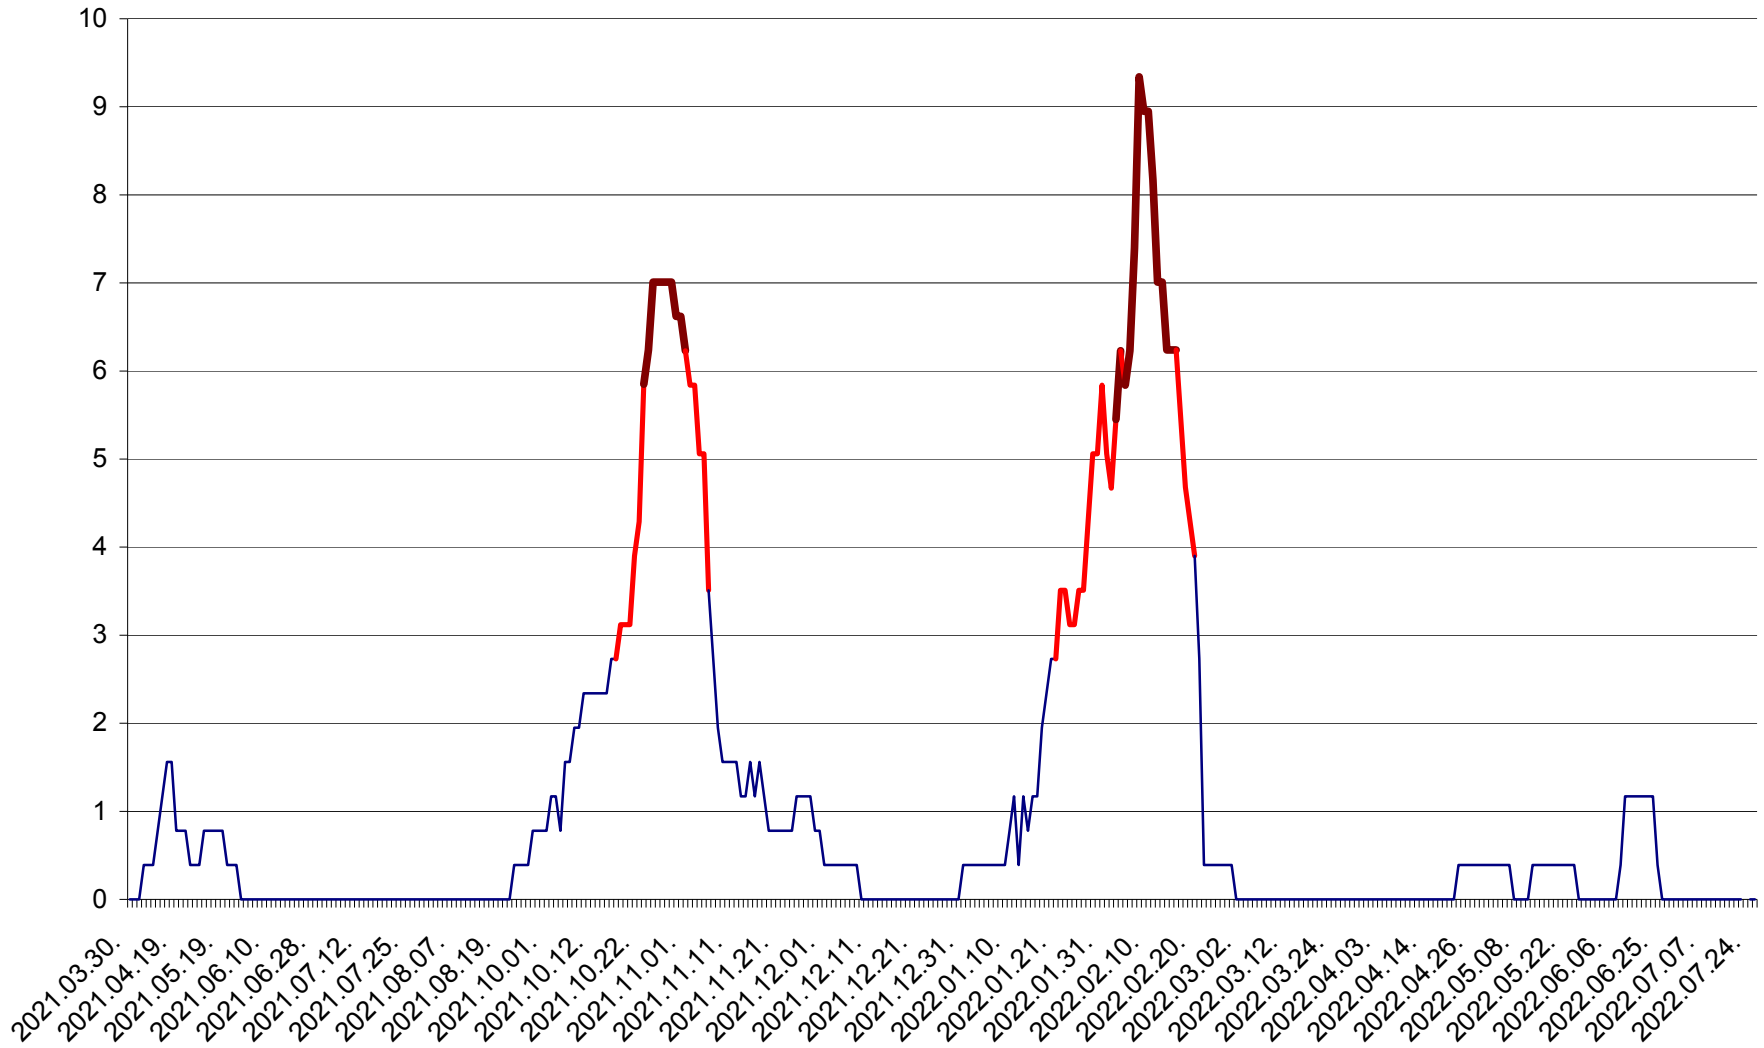

SICULENI - Evolutia incidentei cumulate pe 14 zile la ‰ de locuitori  
2021.04.01. - 2022.07.27.

ȘIMONEȘTI - Evolutia incidentei cumulate pe 14 zile la ‰ de locuitori  
2021.04.01. - 2022.07.27.

SUBCETATE - Evolutia incidentei cumulate pe 14 zile la ‰ de locuitori  
2021.04.01. - 2022.07.27.

SUSENI - Evolutia incidentei cumulate pe 14 zile la ‰ de locuitori  
2021.04.01. - 2022.07.27.

TOMEȘTI - Evolutia incidentei cumulate pe 14 zile la ‰ de locuitori  
2021.04.01. - 2022.07.27.

MUNICIPIUL TOPLIȚA - Evolutia incidentei cumulate pe 14 zile la ‰ de locuitori  
2021.04.01. - 2022.07.27.