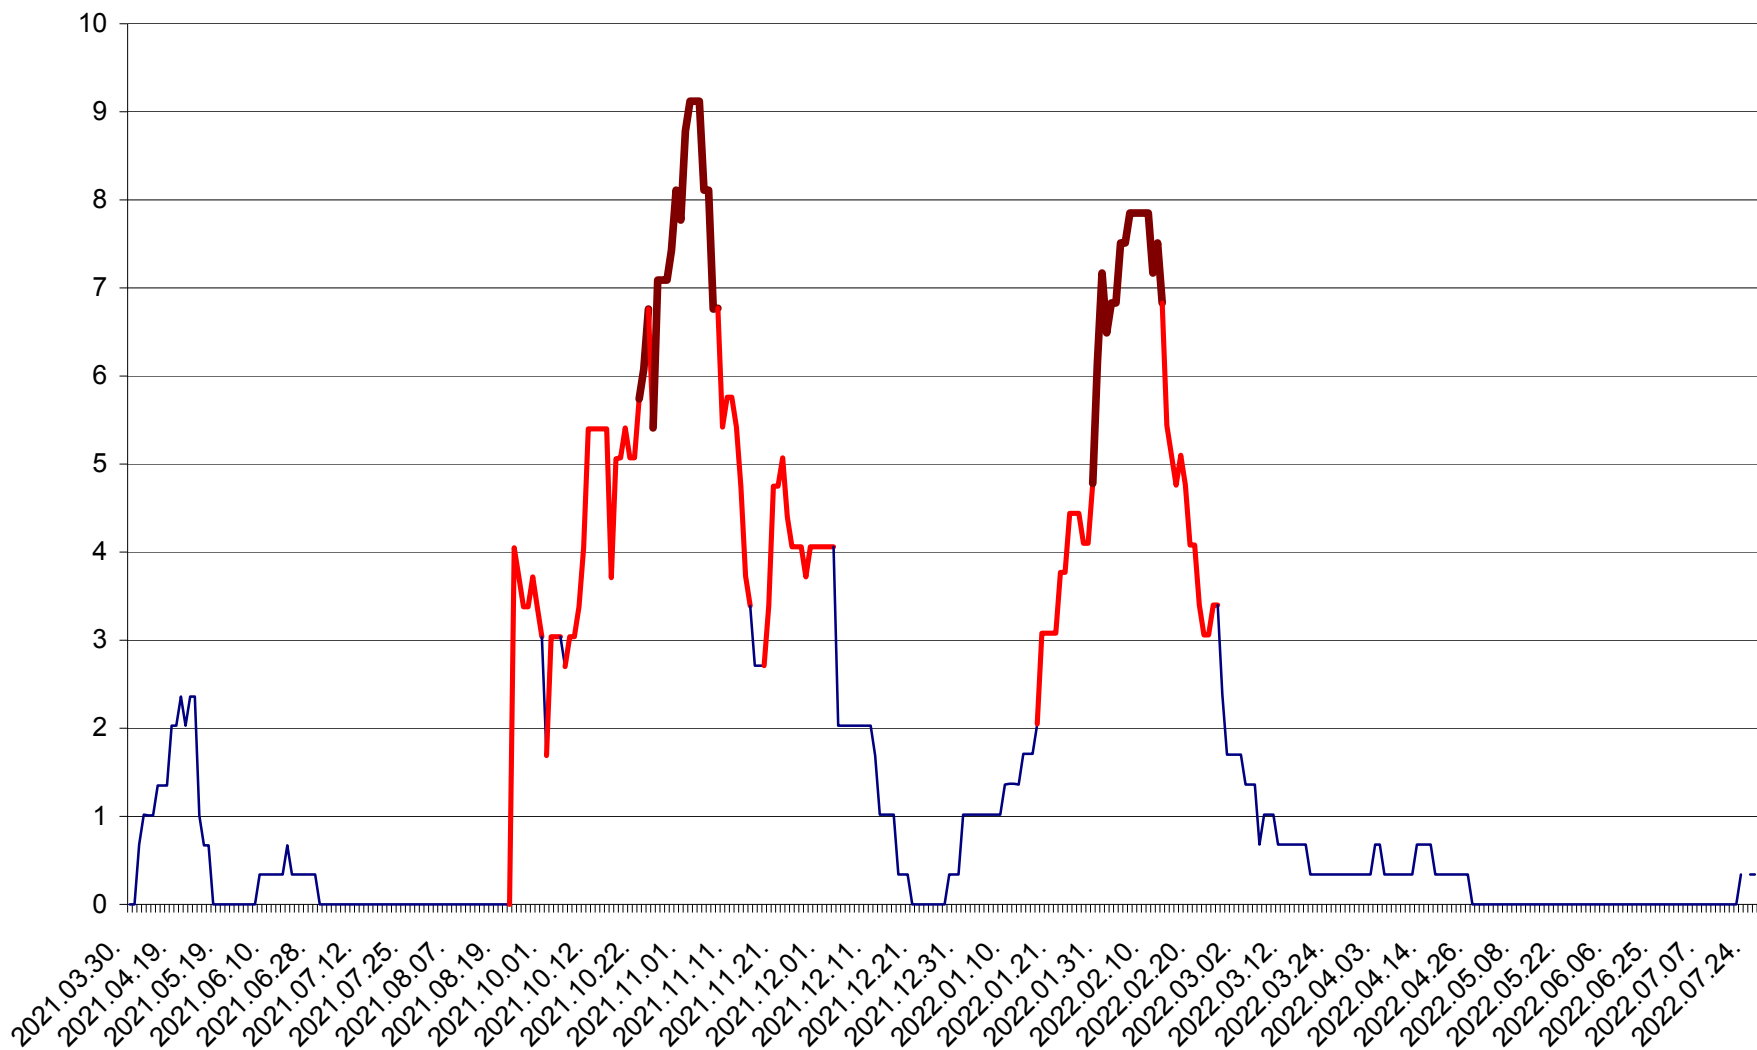

LĂZAREA - Evolutia incidentei cumulate pe 14 zile la % de locuitori  
2021.04.01. - 2022.07.27.

LELICENI - Evolutia incidentei cumulate pe 14 zile la % de locuitori  
2021.04.01. - 2022.07.27.

LUETA - Evolutia incidentei cumulate pe 14 zile la ‰ de locuitori  
2021.04.01. - 2022.07.27.

LUNCA DE JOS - Evolutia incidentei cumulate pe 14 zile la ‰ de locuitori  
2021.04.01. - 2022.07.27.

LUNCA DE SUS - Evolutia incidentei cumulate pe 14 zile la ‰ de locuitori  
2021.04.01. - 2022.07.27.

LUPENI - Evolutia incidentei cumulate pe 14 zile la ‰ de locuitori  
2021.04.01. - 2022.07.27.

MĂDĂRAȘ - Evolutia incidentei cumulate pe 14 zile la ‰ de locuitori  
2021.04.01. - 2022.07.27.

MĂRTINIȘ - Evolutia incidentei cumulate pe 14 zile la % de locuitori  
2021.04.01. - 2022.07.27.

MEREȘTI - Evolutia incidentei cumulate pe 14 zile la ‰ de locuitori  
2021.04.01. - 2022.07.27.

MUNICIPIUL MIERCUREA-CIUC - Evolutia incidentei cumulate pe 14 zile la ‰ de locuitori  
2021.04.01. - 2022.07.27.