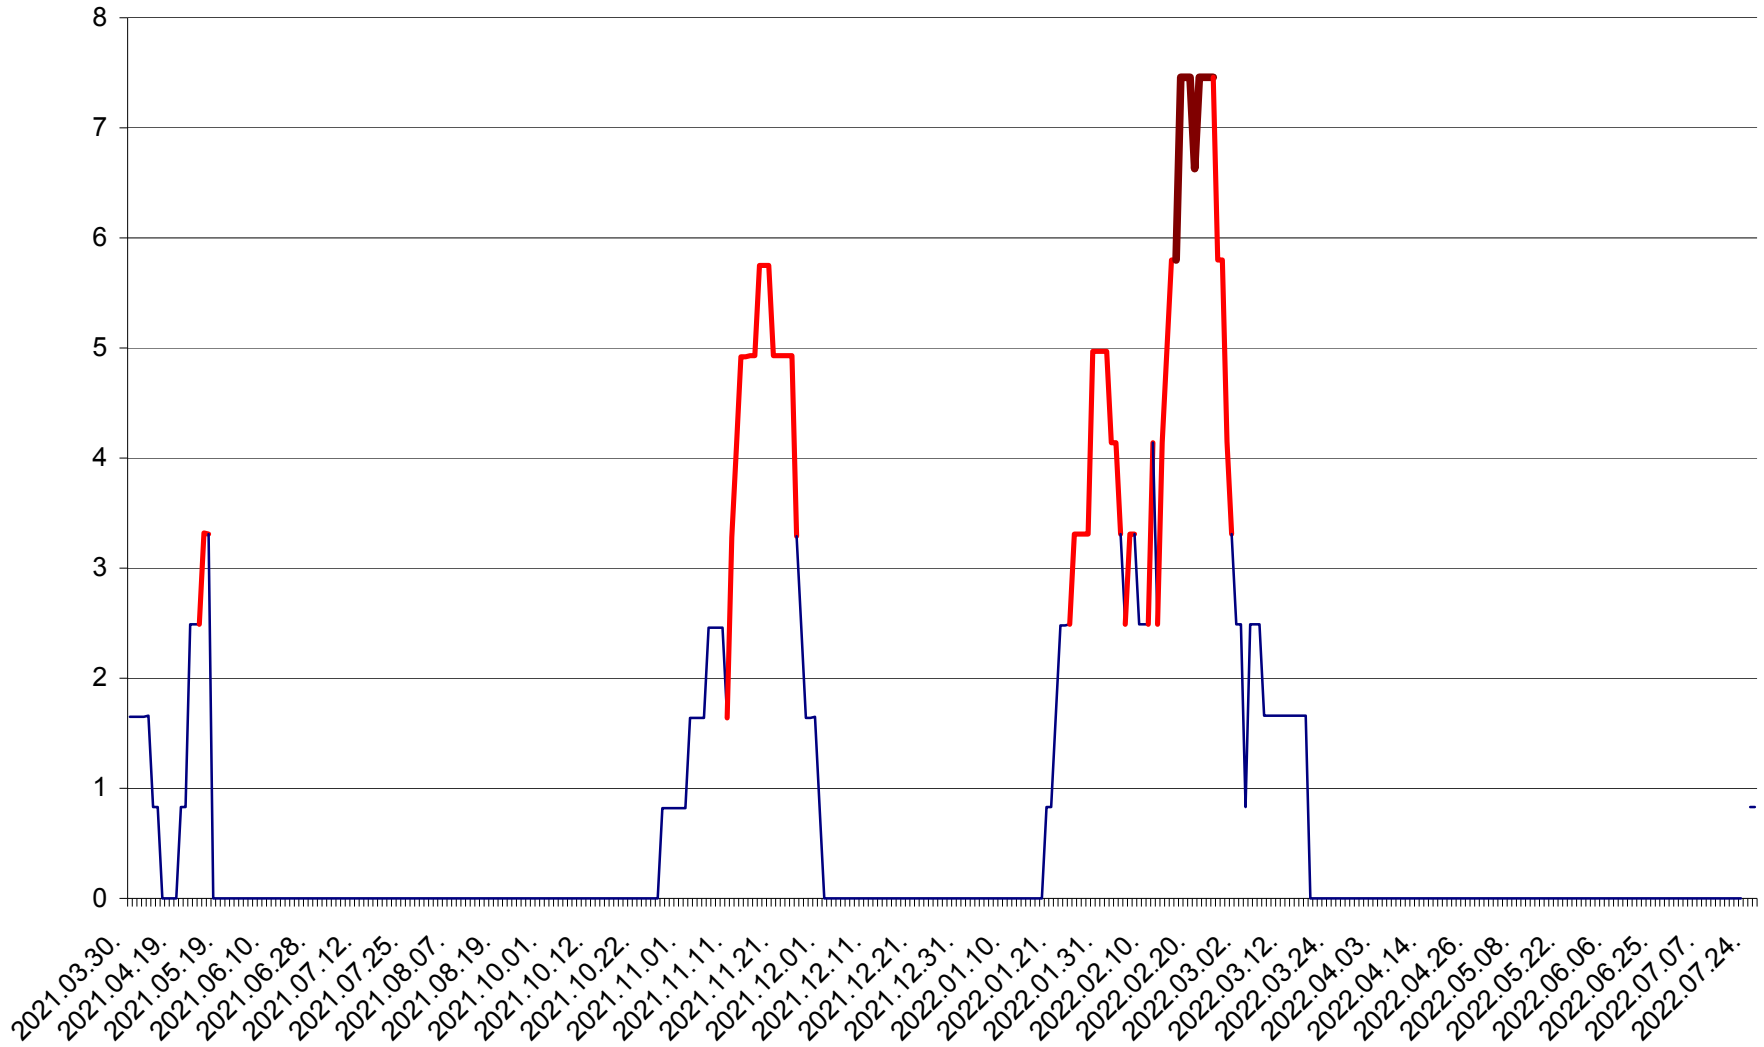

PLĂIEȘII DE JOS - Evolutia incidentei cumulate pe 14 zile la ‰ de locuitori  
2021.04.01. - 2022.07.27.

PORUMBENI - Evolutia incidentei cumulate pe 14 zile la ‰ de locuitori  
2021.04.01. - 2022.07.27.

PRAID - Evolutia incidentei cumulate pe 14 zile la ‰ de locuitori  
2021.04.01. - 2022.07.27.

RACU - Evolutia incidentei cumulate pe 14 zile la ‰ de locuitori  
2021.04.01. - 2022.07.27.

REMETEA - Evolutia incidentei cumulate pe 14 zile la % de locuitori  
2021.04.01. - 2022.07.27.

SĂCEL - Evolutia incidentei cumulate pe 14 zile la ‰ de locuitori  
2021.04.01. - 2022.07.27.

SÂNCRĂIENI - Evolutia incidentei cumulate pe 14 zile la ‰ de locuitori  
2021.04.01. - 2022.07.27.

SÂNDOMINIC - Evolutia incidentei cumulate pe 14 zile la ‰ de locuitori  
2021.04.01. - 2022.07.27.