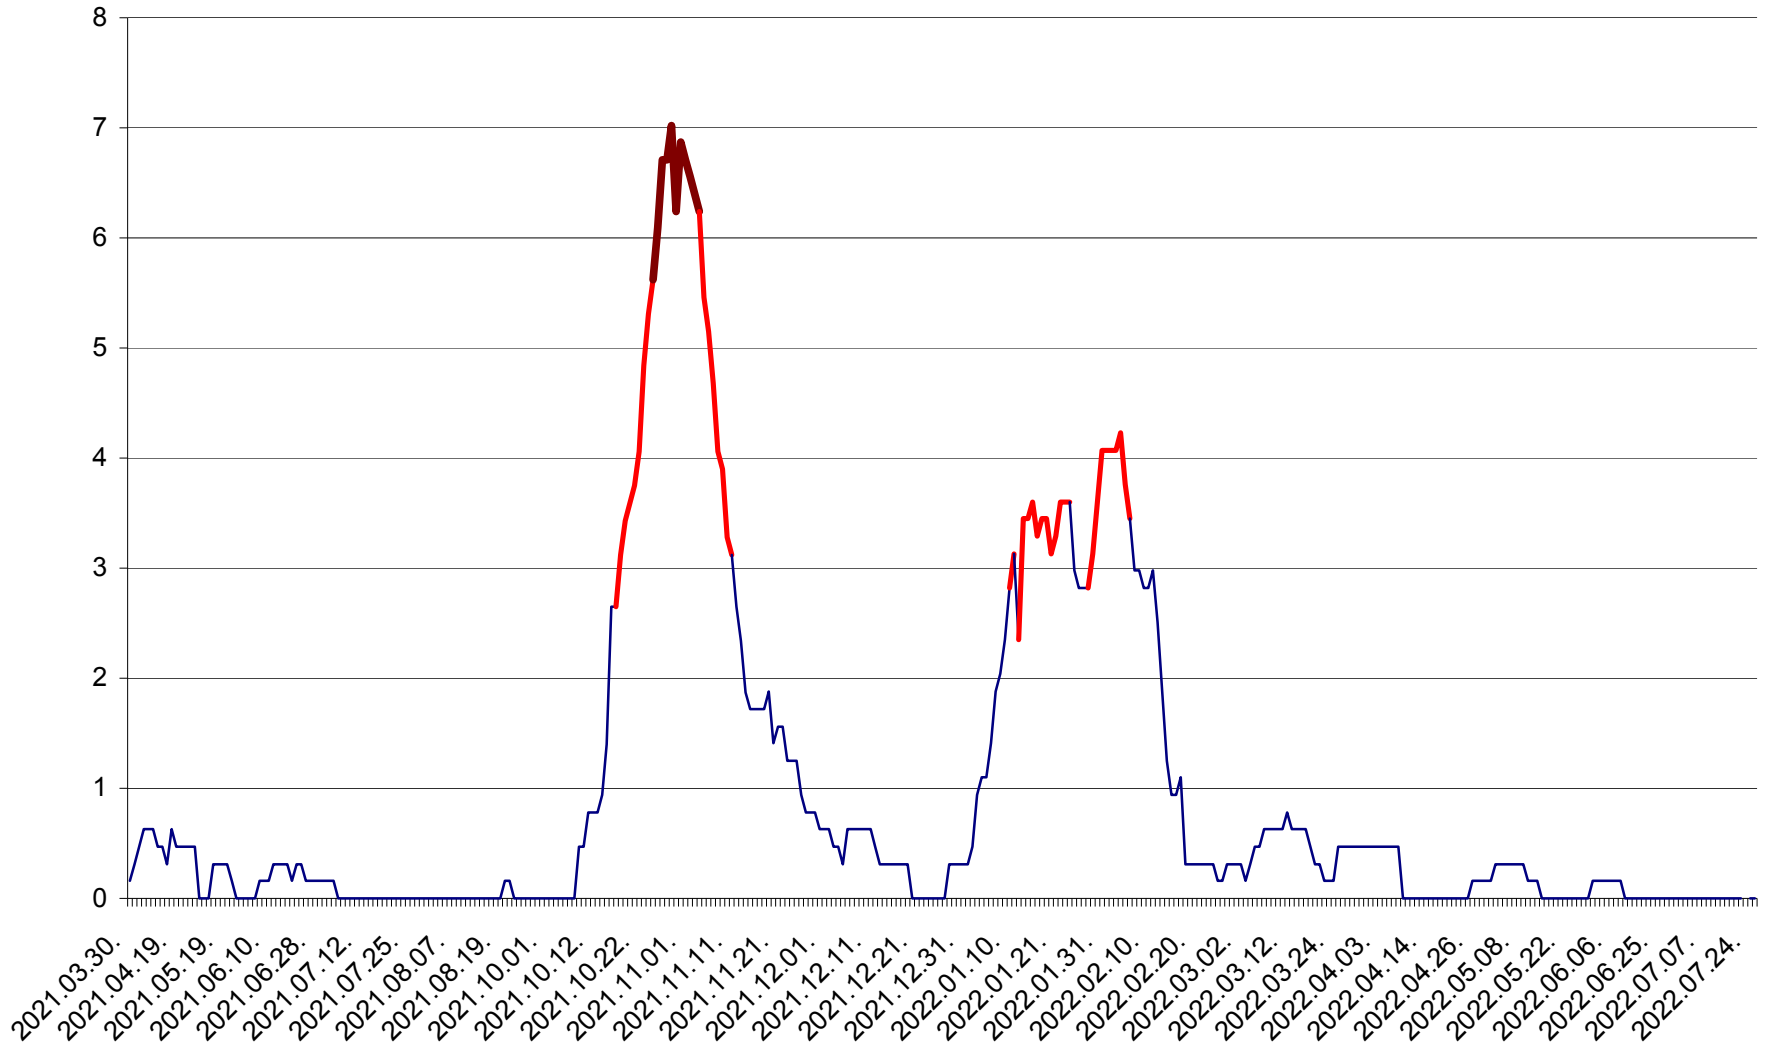

PLĂIEȘII DE JOS - Evolutia incidentei cumulate pe 14 zile la ‰ de locuitori  
2021.04.01. - 2022.07.27.

PORUMBENI - Evolutia incidentei cumulate pe 14 zile la ‰ de locuitori  
2021.04.01. - 2022.07.27.

PRAID - Evolutia incidentei cumulate pe 14 zile la ‰ de locuitori  
2021.04.01. - 2022.07.27.

RACU - Evolutia incidentei cumulate pe 14 zile la ‰ de locuitori  
2021.04.01. - 2022.07.27.

REMETEA - Evolutia incidentei cumulate pe 14 zile la % de locuitori  
2021.04.01. - 2022.07.27.