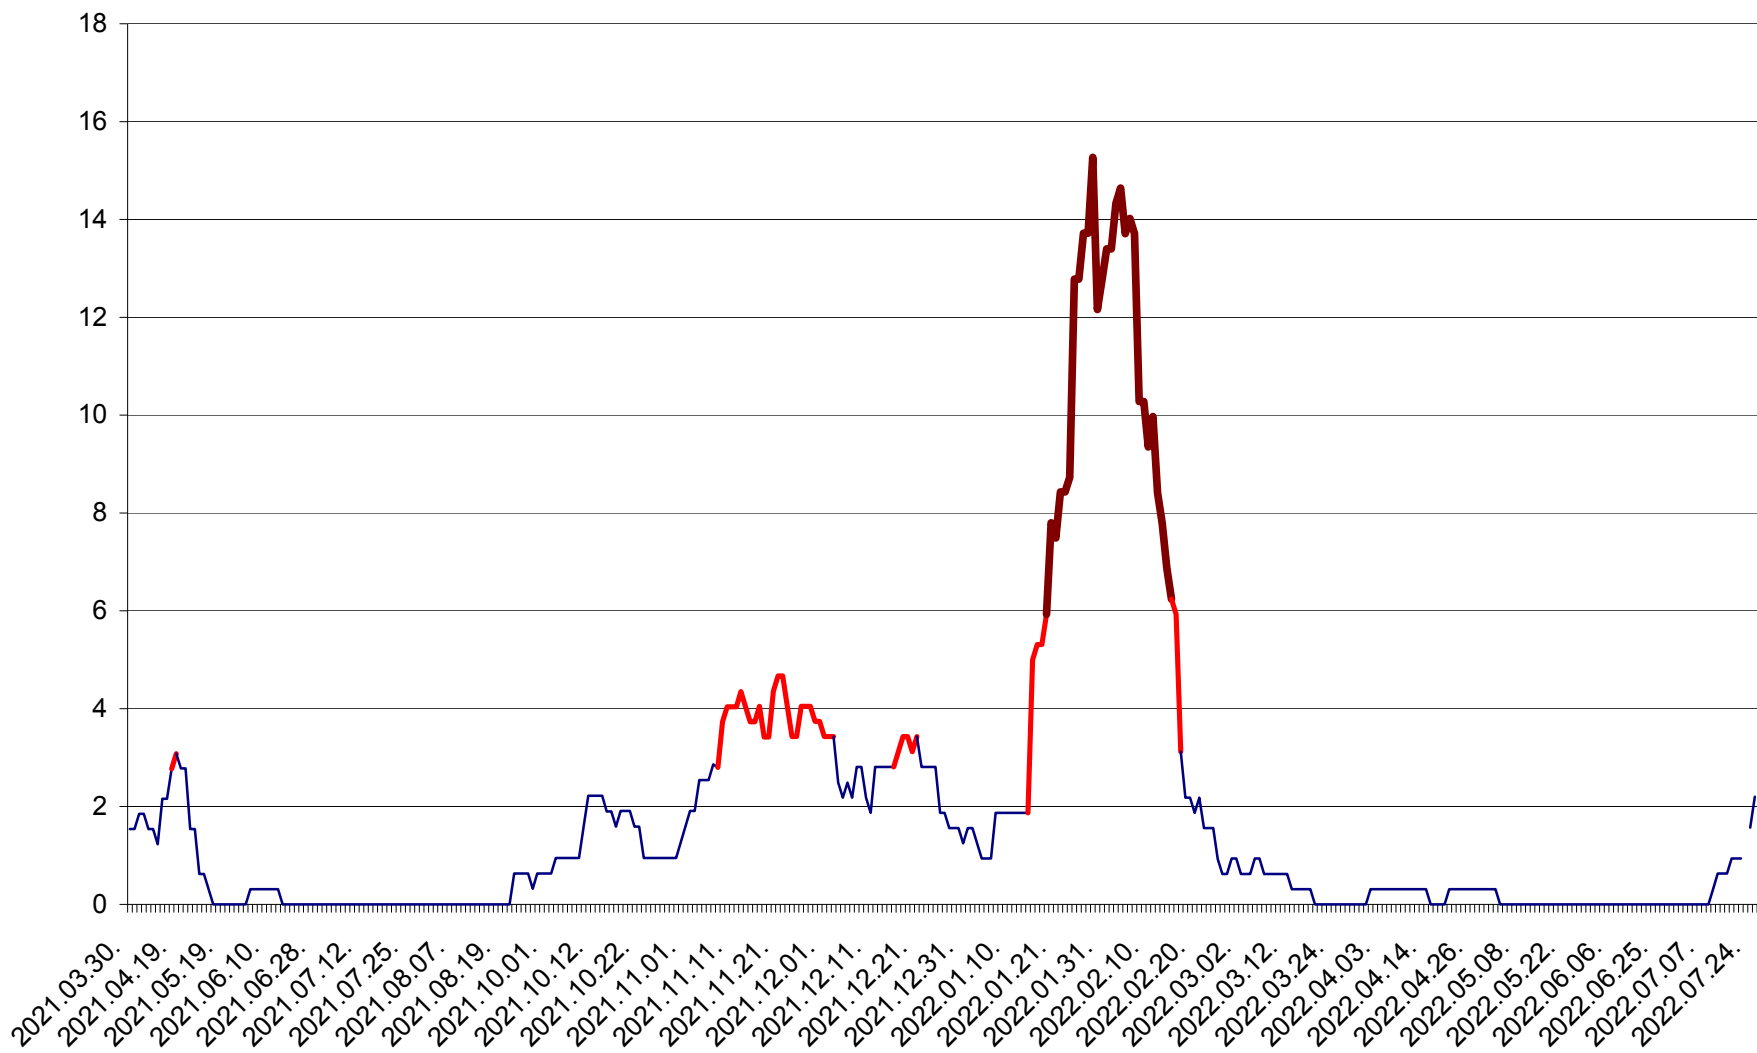

TUȘNAD - Evolutia incidentei cumulate pe 14 zile la ‰ de locuitori
2021.04.01. - 2022.07.27.