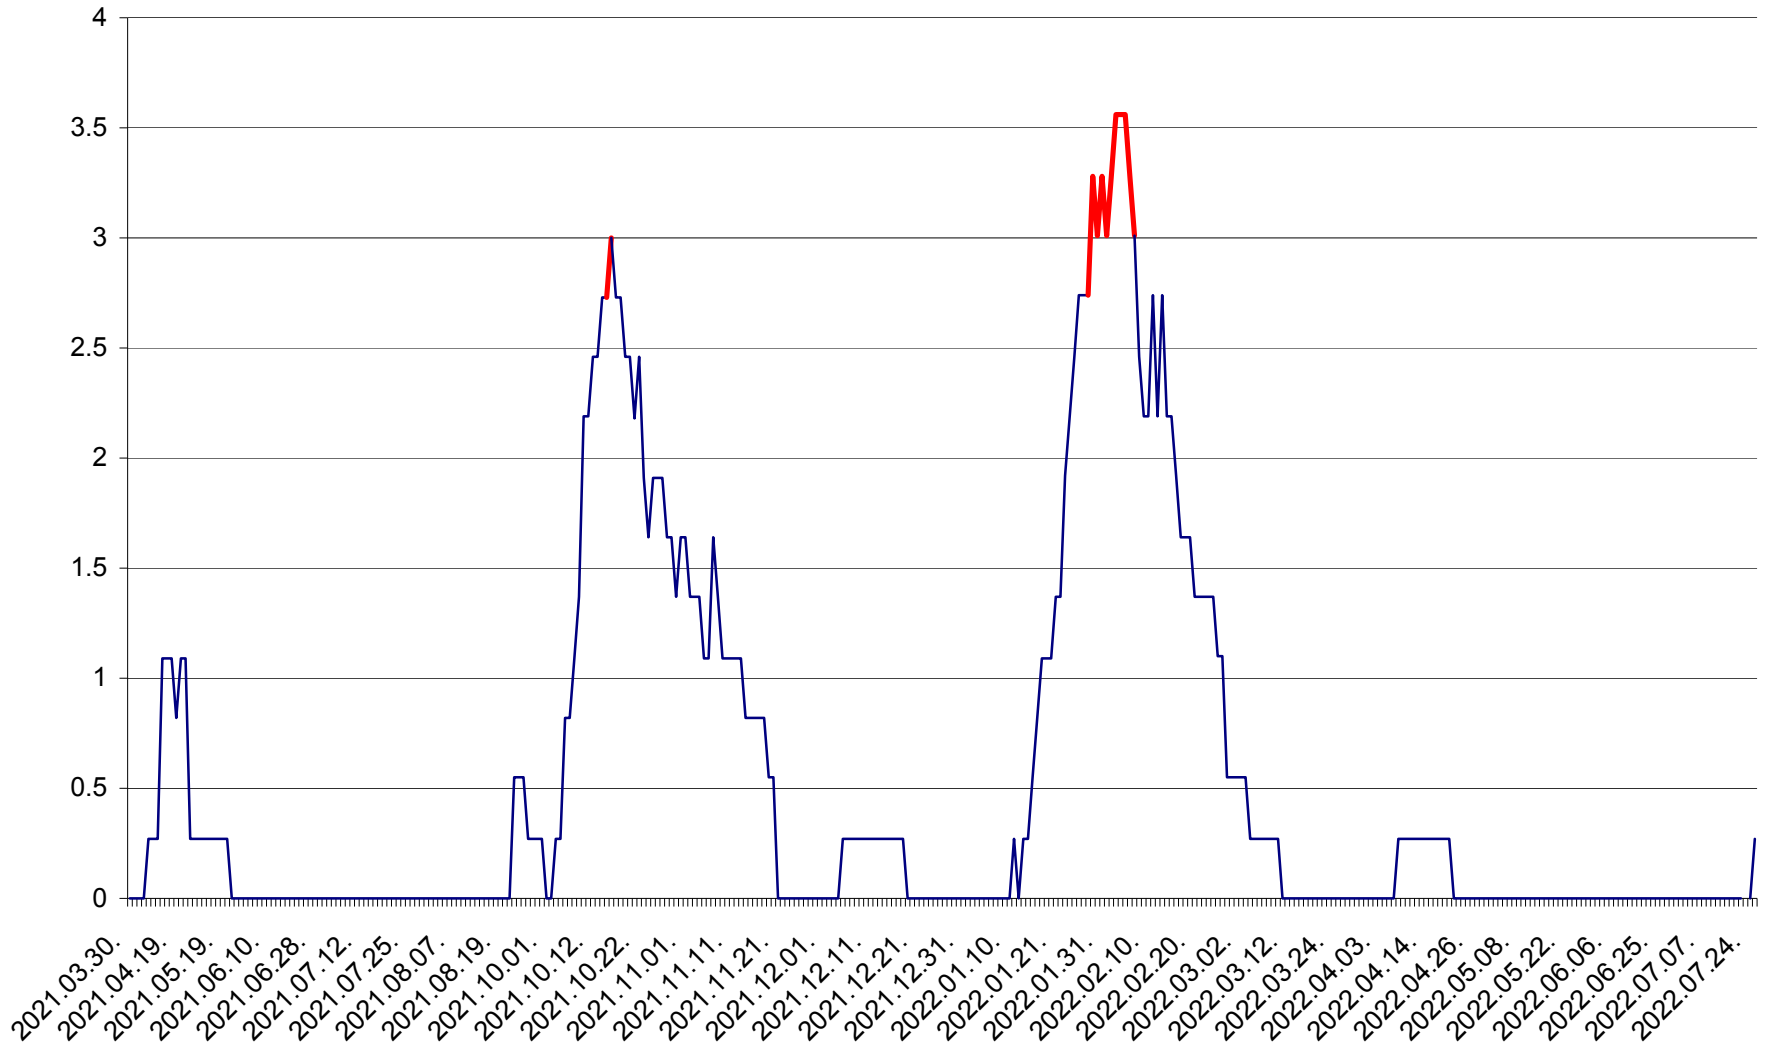

FELICENI - Evolutia incidentei cumulate pe 14 zile la % de locuitori  
2021.04.01. - 2022.07.27.

FRUMOASA - Evolutia incidentei cumulate pe 14 zile la ‰ de locuitori  
2021.04.01. - 2022.07.27.

GĂLĂUȚAȘ - Evolutia incidentei cumulate pe 14 zile la ‰ de locuitori  
2021.04.01. - 2022.07.27.

MUNICIPIUL GHEORGHENI - Evolutia incidentei cumulate pe 14 zile la ‰ de locuitori  
2021.04.01. - 2022.07.27.

JOSENI - Evolutia incidentei cumulate pe 14 zile la ‰ de locuitori  
2021.04.01. - 2022.07.27.

LĂZAREA - Evolutia incidentei cumulate pe 14 zile la % de locuitori  
2021.04.01. - 2022.07.27.

LELICENI - Evolutia incidentei cumulate pe 14 zile la % de locuitori  
2021.04.01. - 2022.07.27.

LUETA - Evolutia incidentei cumulate pe 14 zile la ‰ de locuitori  
2021.04.01. - 2022.07.27.

LUNCA DE JOS - Evolutia incidentei cumulate pe 14 zile la ‰ de locuitori  
2021.04.01. - 2022.07.27.

LUNCA DE SUS - Evolutia incidentei cumulate pe 14 zile la ‰ de locuitori  
2021.04.01. - 2022.07.27.