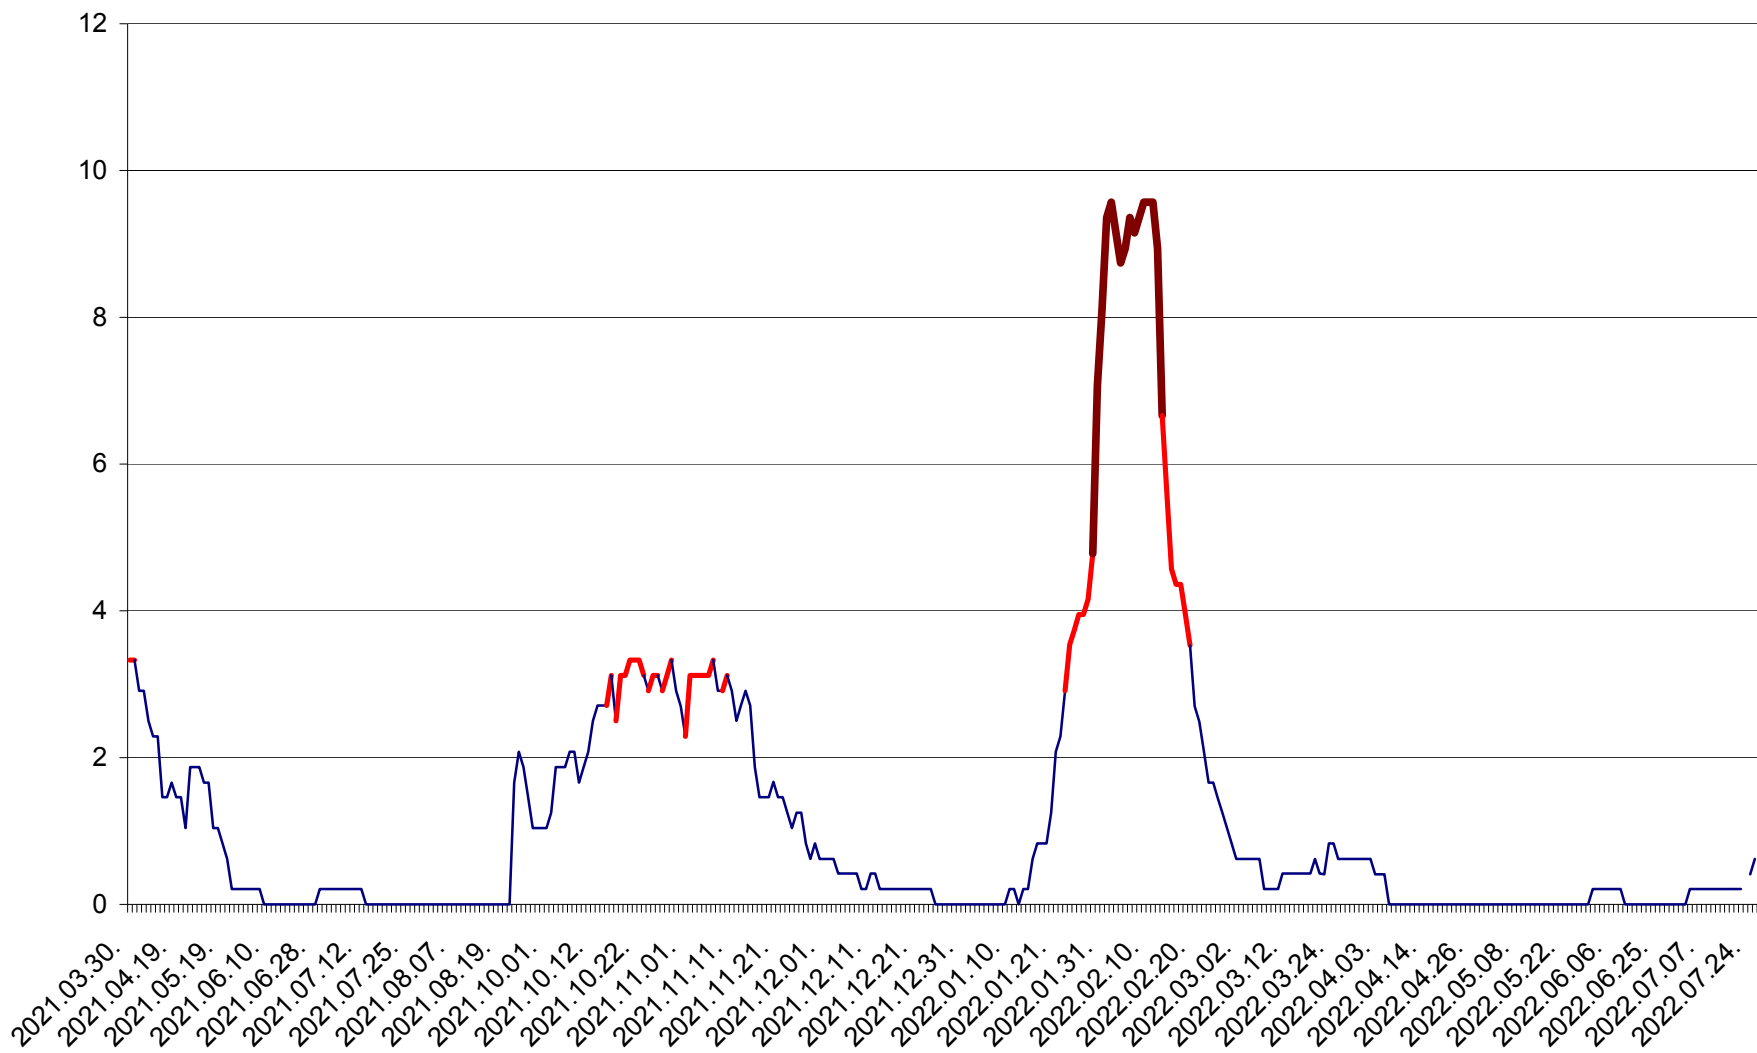

MĂDĂRAȘ - Evolutia incidentei cumulate pe 14 zile la ‰ de locuitori
2021.04.01. - 2022.07.27.