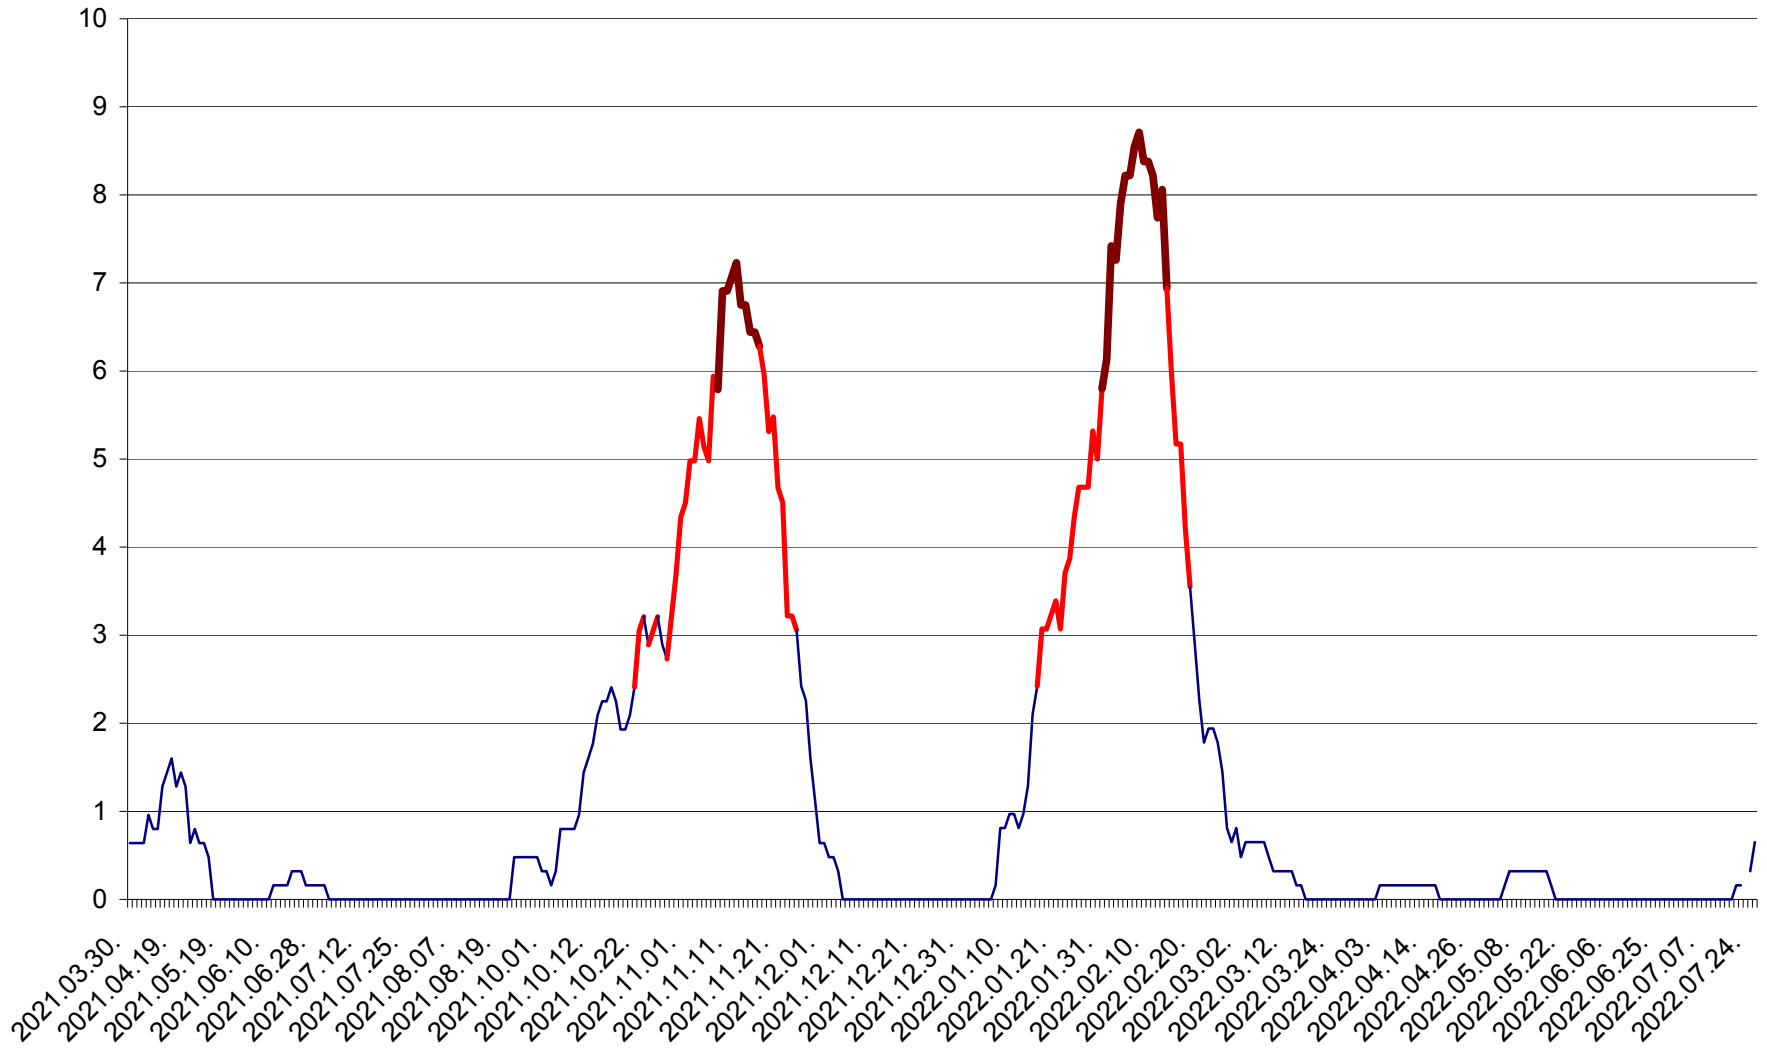

PLĂIEȘII DE JOS - Evolutia incidentei cumulate pe 14 zile la ‰ de locuitori  
2021.04.01. - 2022.07.27.

PORUMBENI - Evolutia incidentei cumulate pe 14 zile la ‰ de locuitori  
2021.04.01. - 2022.07.27.

PRAID - Evolutia incidentei cumulate pe 14 zile la ‰ de locuitori  
2021.04.01. - 2022.07.27.

RACU - Evolutia incidentei cumulate pe 14 zile la ‰ de locuitori  
2021.04.01. - 2022.07.27.

REMETEA - Evolutia incidentei cumulate pe 14 zile la % de locuitori  
2021.04.01. - 2022.07.27.

SĂCEL - Evolutia incidentei cumulate pe 14 zile la ‰ de locuitori  
2021.04.01. - 2022.07.27.

SÂNCRĂIENI - Evolutia incidentei cumulate pe 14 zile la ‰ de locuitori  
2021.04.01. - 2022.07.27.

SÂNDOMINIC - Evolutia incidentei cumulate pe 14 zile la ‰ de locuitori  
2021.04.01. - 2022.07.27.