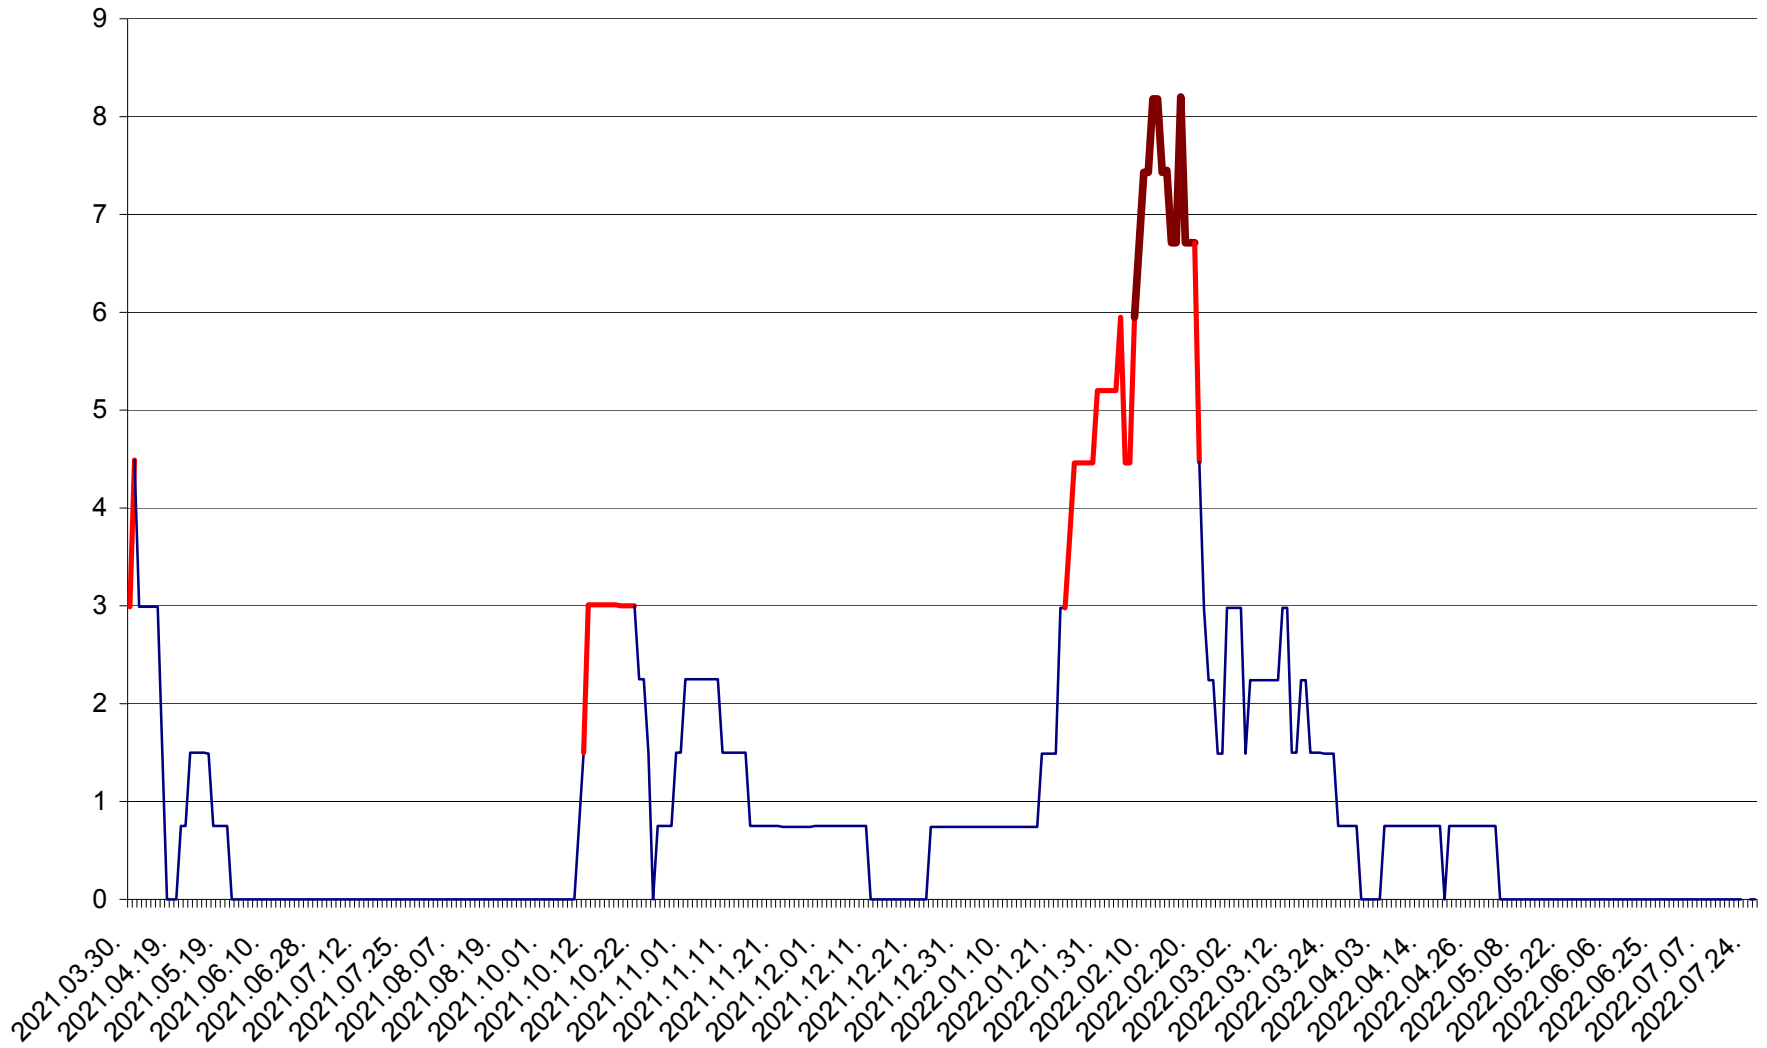

LUNCA DE JOS - Evolutia incidentei cumulate pe 14 zile la ‰ de locuitori  
2021.04.01. - 2022.07.27.

LUNCA DE SUS - Evolutia incidentei cumulate pe 14 zile la ‰ de locuitori  
2021.04.01. - 2022.07.27.

LUPENI - Evolutia incidentei cumulate pe 14 zile la ‰ de locuitori  
2021.04.01. - 2022.07.27.

MĂDĂRAȘ - Evolutia incidentei cumulate pe 14 zile la ‰ de locuitori  
2021.04.01. - 2022.07.27.

MĂRTINIȘ - Evolutia incidentei cumulate pe 14 zile la % de locuitori  
2021.04.01. - 2022.07.27.

MEREȘTI - Evolutia incidentei cumulate pe 14 zile la ‰ de locuitori  
2021.04.01. - 2022.07.27.

MUNICIPIUL MIERCUREA-CIUC - Evolutia incidentei cumulate pe 14 zile la ‰ de locuitori  
2021.04.01. - 2022.07.27.