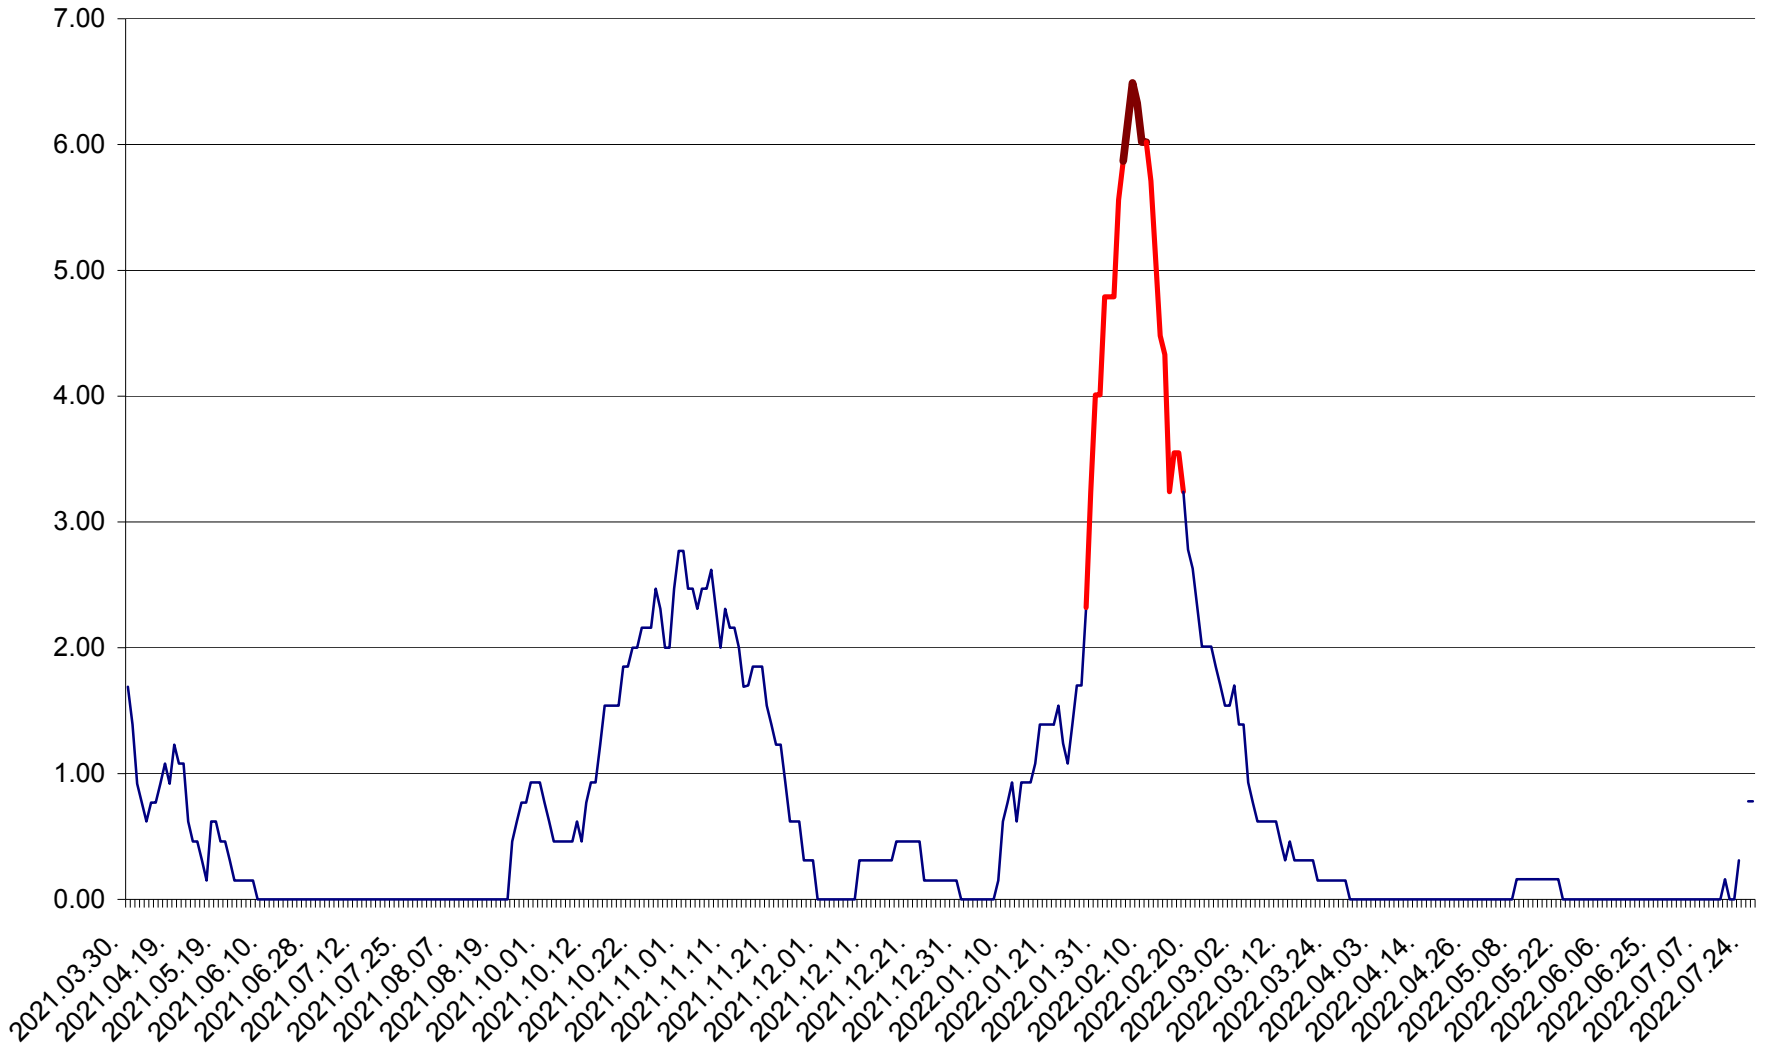

ORAȘ BĂLAN - Evoluția incidenței cumulate pe 14 zile la ‰ de locuitori  
2021.04.01. - 2022.07.27.

BILBOR - Evolutia incidentei cumulate pe 14 zile la ‰ de locuitori  
2021.04.01. - 2022.07.27.

ORAȘ BORSEC - Evolutia incidentei cumulate pe 14 zile la ‰ de locuitori  
2021.04.01. - 2022.07.27.

BRĂDEȘTI - Evolutia incidentei cumulate pe 14 zile la ‰ de locuitori  
2021.04.01. - 2022.07.27.

CĂPÂLNIȚA - Evoluția incidenței cumulate pe 14 zile la ‰ de locuitori  
2021.04.01. - 2022.07.27.

CÂRȚA - Evolutia incidentei cumulate pe 14 zile la ‰ de locuitori  
2021.04.01. - 2022.07.27.

CICEU - Evolutia incidentei cumulate pe 14 zile la ‰ de locuitori  
2021.04.01. - 2022.07.27.

CIUCSÂNGEORGIU - Evolutia incidentei cumulate pe 14 zile la ‰ de locuitori  
2021.04.01. - 2022.07.27.

CIUMANI - Evolutia incidentei cumulate pe 14 zile la ‰ de locuitori  
2021.04.01. - 2022.07.27.

CORBU - Evolutia incidentei cumulate pe 14 zile la ‰ de locuitori  
2021.04.01. - 2022.07.27.

CORUND - Evolutia incidentei cumulate pe 14 zile la ‰ de locuitori  
2021.04.01. - 2022.07.27.

COZMENI - Evolutia incidentei cumulate pe 14 zile la % de locuitori  
2021.04.01. - 2022.07.27.