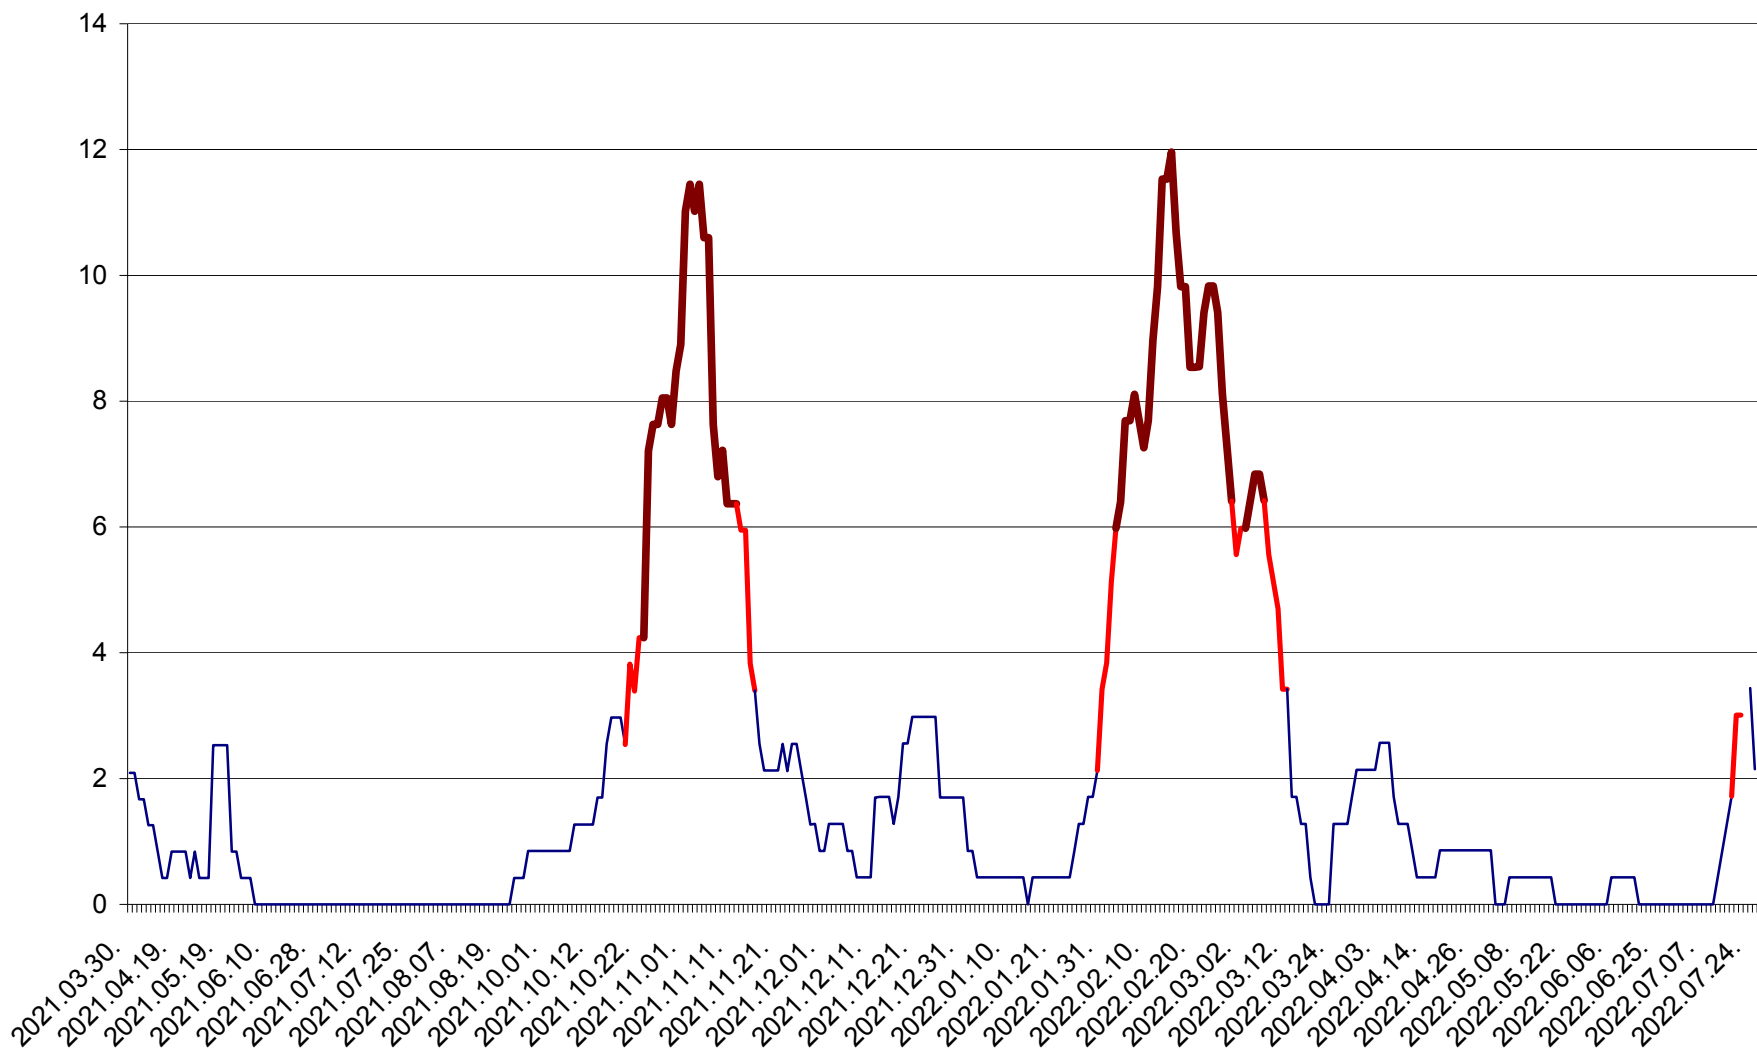

CORBU - Evolutia incidentei cumulate pe 14 zile la ‰ de locuitori  
2021.04.01. - 2022.07.27.

CORUND - Evolutia incidentei cumulate pe 14 zile la ‰ de locuitori  
2021.04.01. - 2022.07.27.

COZMENI - Evolutia incidentei cumulate pe 14 zile la % de locuitori  
2021.04.01. - 2022.07.27.

ORAȘ CRISTURU SECUIESC - Evolutia incidentei cumulate pe 14 zile la ‰ de locuitori  
2021.04.01. - 2022.07.27.

DĂNEȘTI - Evolutia incidentei cumulate pe 14 zile la ‰ de locuitori  
2021.04.01. - 2022.07.27.

DÂRJIU - Evolutia incidentei cumulate pe 14 zile la ‰ de locuitori  
2021.04.01. - 2022.07.27.

DEALU - Evolutia incidentei cumulate pe 14 zile la ‰ de locuitori  
2021.04.01. - 2022.07.27.

DITRĂU - Evolutia incidentei cumulate pe 14 zile la ‰ de locuitori  
2021.04.01. - 2022.07.27.

FELICENI - Evolutia incidentei cumulate pe 14 zile la % de locuitori  
2021.04.01. - 2022.07.27.

FRUMOASA - Evolutia incidentei cumulate pe 14 zile la ‰ de locuitori  
2021.04.01. - 2022.07.27.

GĂLĂUȚAȘ - Evolutia incidentei cumulate pe 14 zile la ‰ de locuitori  
2021.04.01. - 2022.07.27.