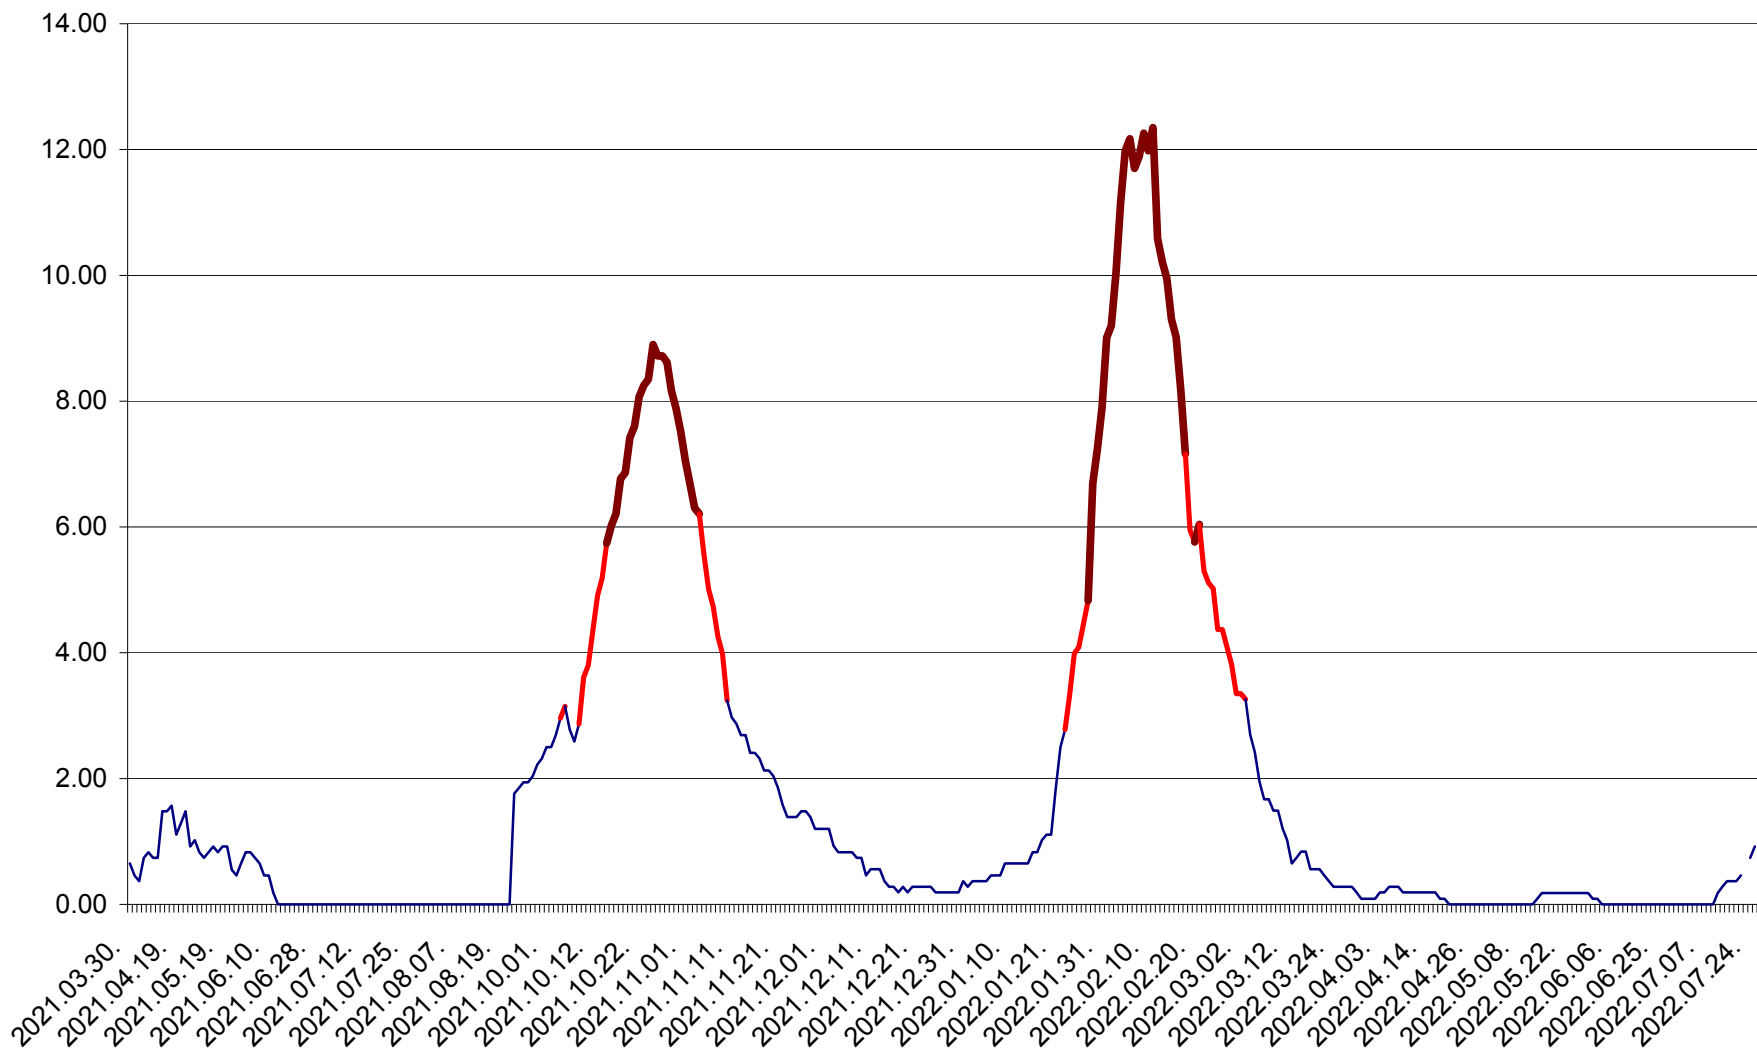

BRĂDEȘTI - Evolutia incidentei cumulate pe 14 zile la ‰ de locuitori  
2021.04.01. - 2022.07.27.

CĂPÂLNIȚA - Evoluția incidenței cumulate pe 14 zile la ‰ de locuitori  
2021.04.01. - 2022.07.27.

CÂRȚA - Evolutia incidentei cumulate pe 14 zile la ‰ de locuitori  
2021.04.01. - 2022.07.27.

CICEU - Evolutia incidentei cumulate pe 14 zile la ‰ de locuitori  
2021.04.01. - 2022.07.27.

CIUCSÂNGEORGIU - Evolutia incidentei cumulate pe 14 zile la ‰ de locuitori  
2021.04.01. - 2022.07.27.

CIUMANI - Evolutia incidentei cumulate pe 14 zile la ‰ de locuitori  
2021.04.01. - 2022.07.27.

CORBU - Evolutia incidentei cumulate pe 14 zile la ‰ de locuitori  
2021.04.01. - 2022.07.27.

CORUND - Evolutia incidentei cumulate pe 14 zile la ‰ de locuitori  
2021.04.01. - 2022.07.27.

COZMENI - Evolutia incidentei cumulate pe 14 zile la % de locuitori  
2021.04.01. - 2022.07.27.

ORAȘ CRISTURU SECUIESC - Evolutia incidentei cumulate pe 14 zile la ‰ de locuitori  
2021.04.01. - 2022.07.27.

DĂNEȘTI - Evolutia incidentei cumulate pe 14 zile la ‰ de locuitori  
2021.04.01. - 2022.07.27.