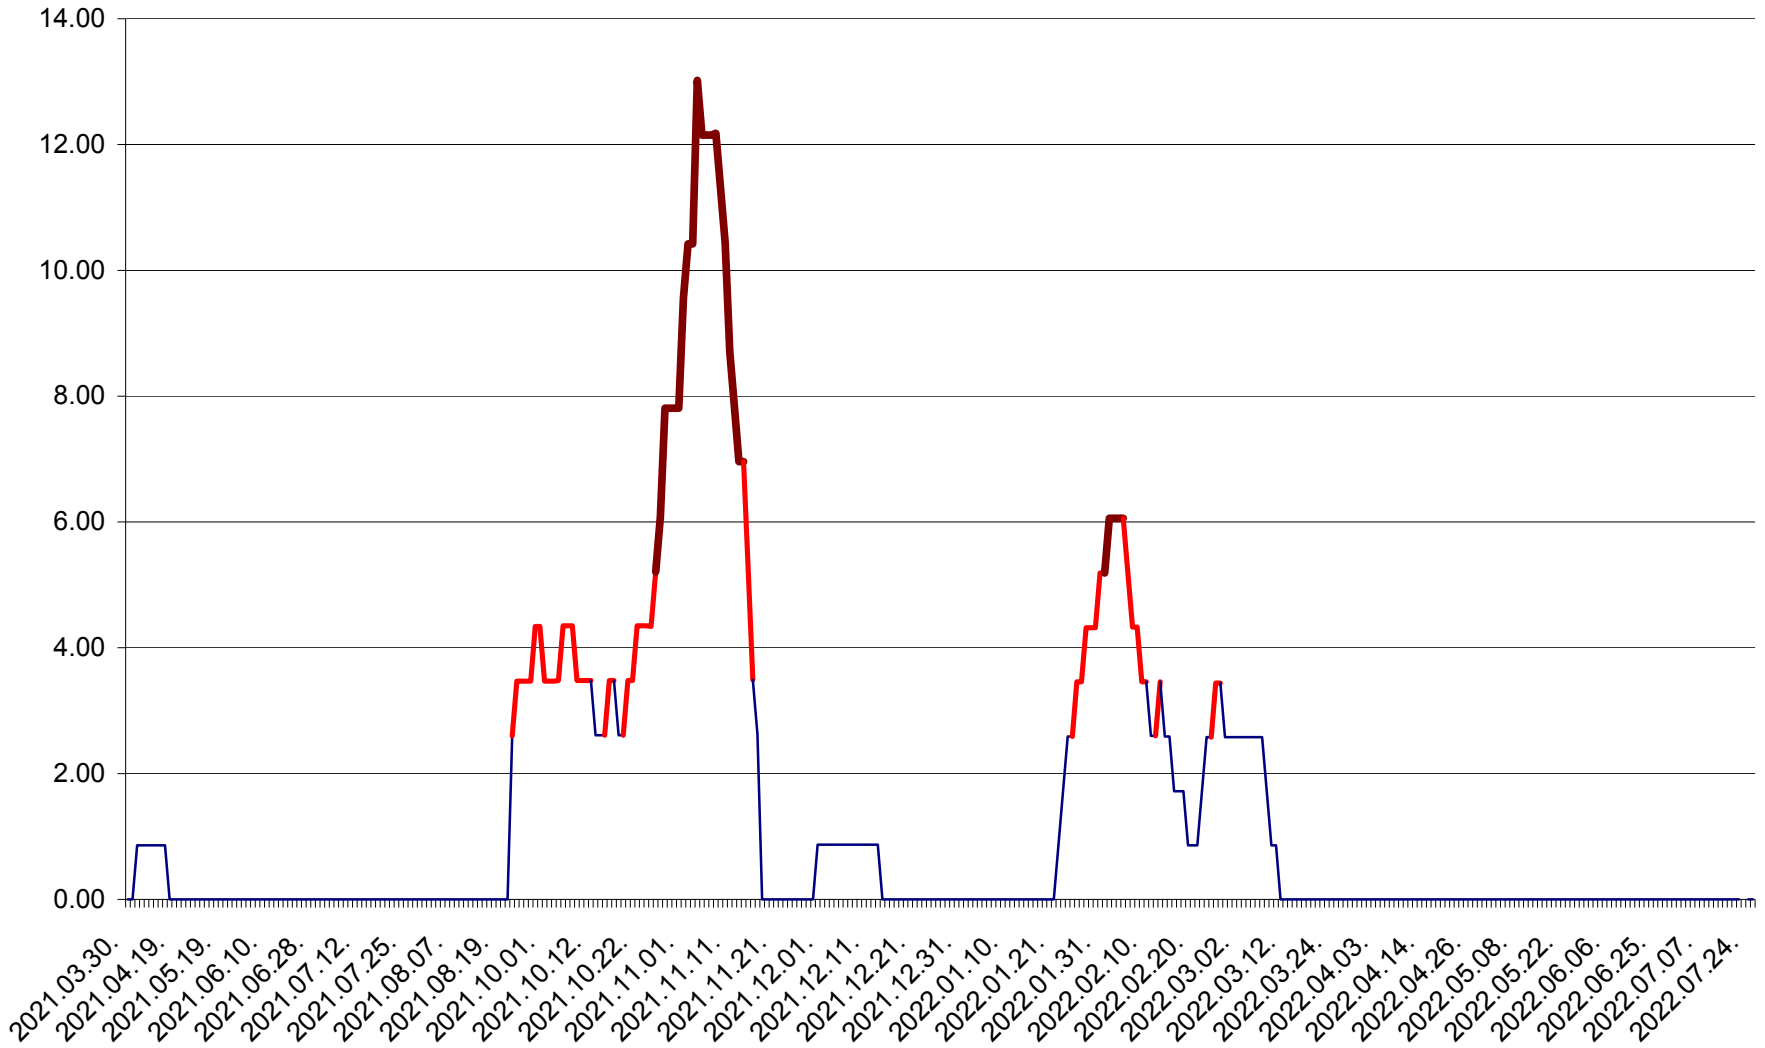

VĂRȘAG - Evolutia incidentei cumulate pe 14 zile la ‰ de locuitori
2021.04.01. - 2022.07.27.