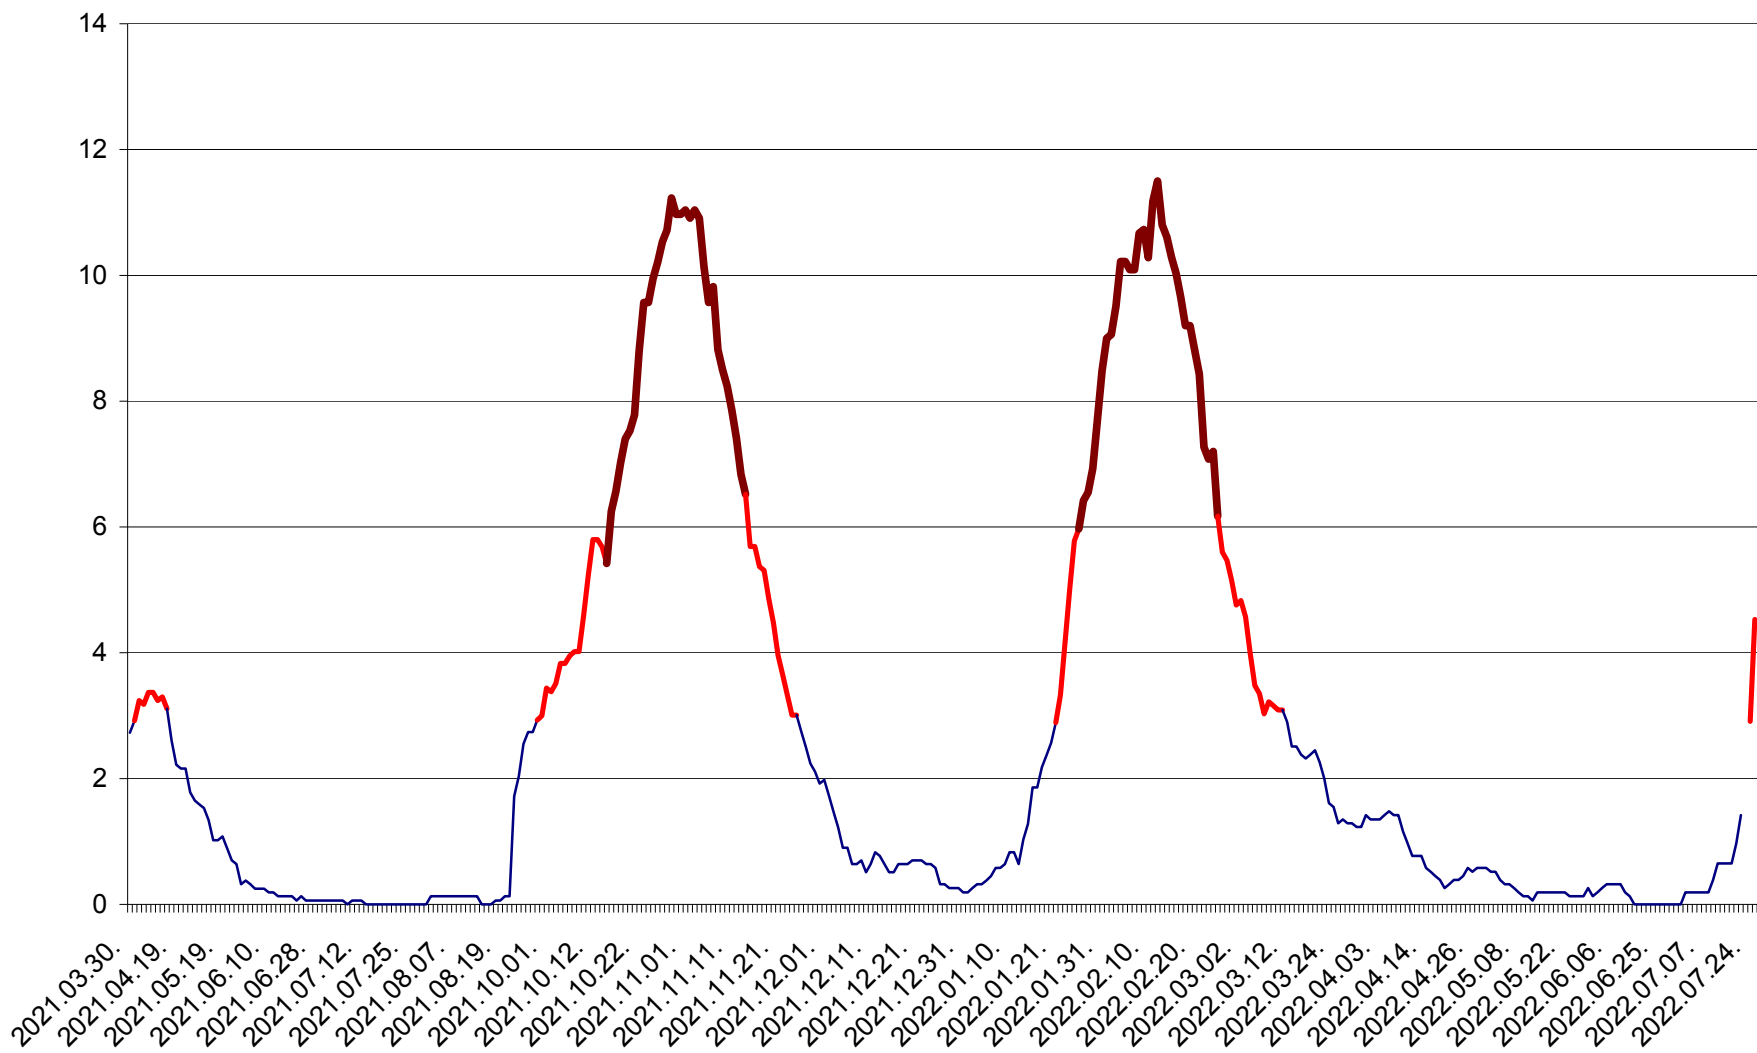

SICULENI - Evolutia incidentei cumulate pe 14 zile la ‰ de locuitori  
2021.04.01. - 2022.07.27.

ȘIMONEȘTI - Evolutia incidentei cumulate pe 14 zile la ‰ de locuitori  
2021.04.01. - 2022.07.27.

SUBCETATE - Evolutia incidentei cumulate pe 14 zile la ‰ de locuitori  
2021.04.01. - 2022.07.27.

SUSENI - Evolutia incidentei cumulate pe 14 zile la ‰ de locuitori  
2021.04.01. - 2022.07.27.

TOMEȘTI - Evolutia incidentei cumulate pe 14 zile la ‰ de locuitori  
2021.04.01. - 2022.07.27.

MUNICIPIUL TOPLIȚA - Evolutia incidentei cumulate pe 14 zile la ‰ de locuitori  
2021.04.01. - 2022.07.27.