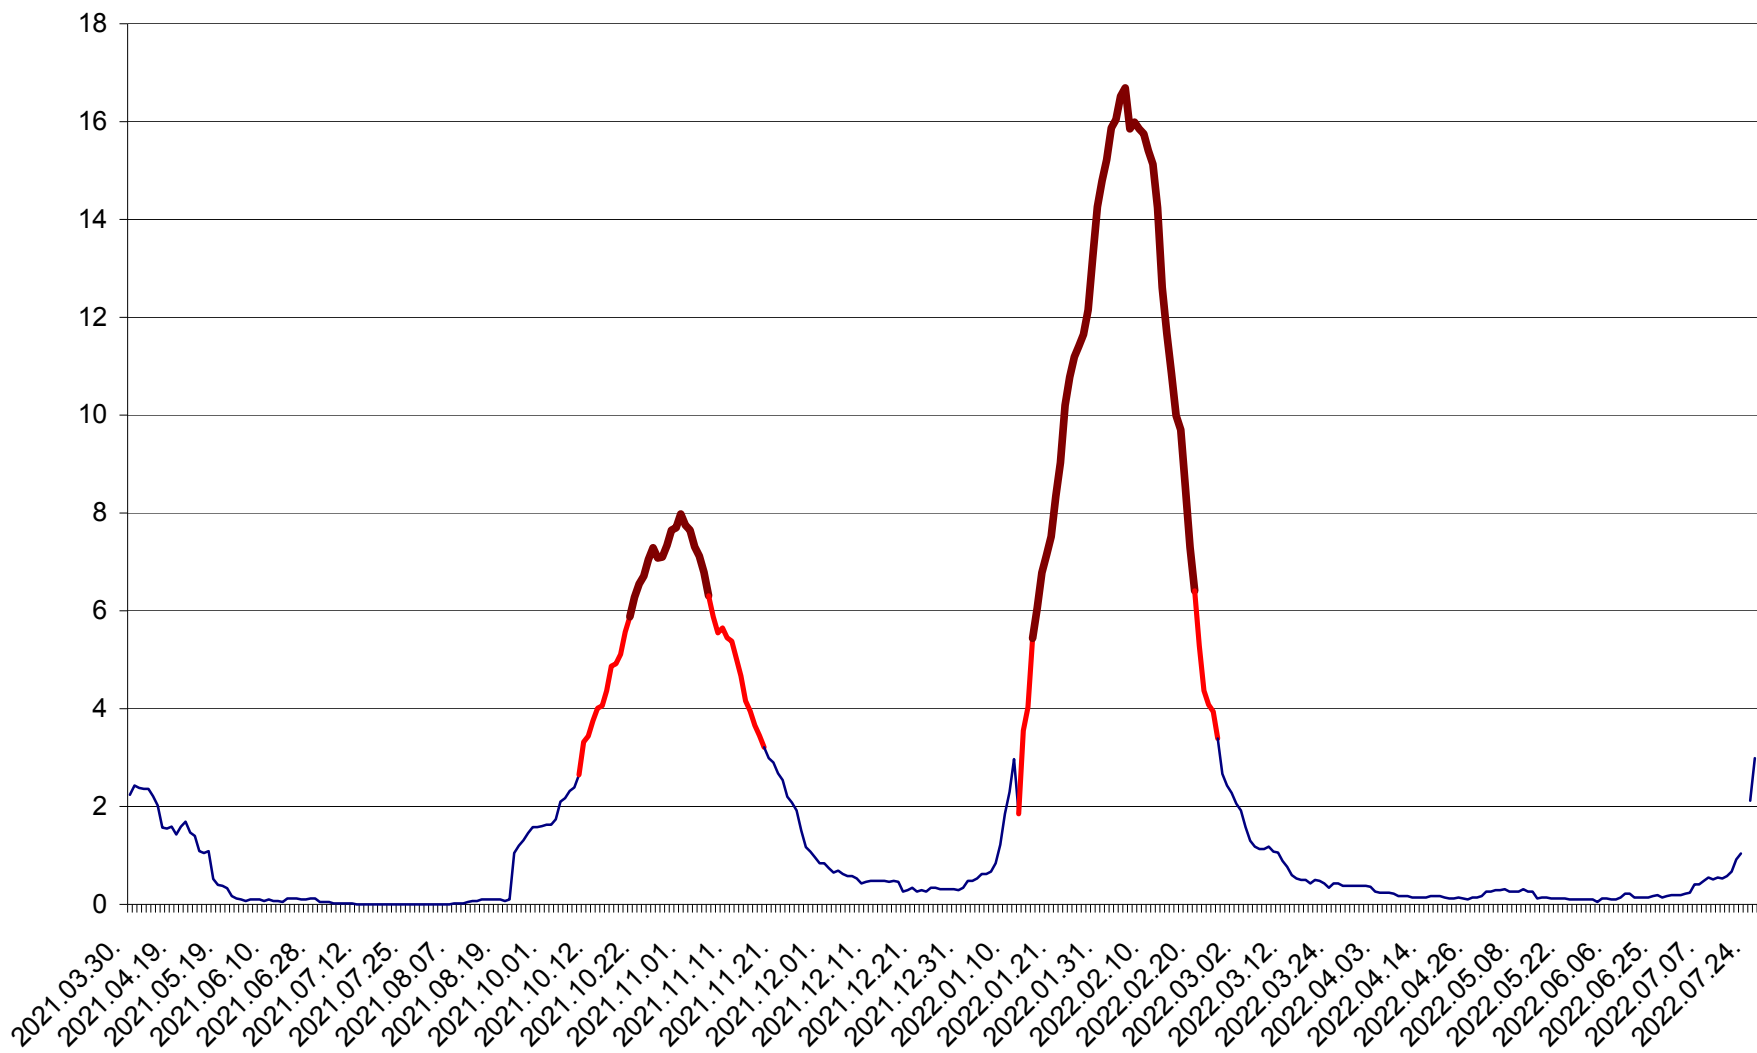

LUNCA DE JOS - Evolutia incidentei cumulate pe 14 zile la ‰ de locuitori  
2021.04.01. - 2022.07.27.

LUNCA DE SUS - Evolutia incidentei cumulate pe 14 zile la ‰ de locuitori  
2021.04.01. - 2022.07.27.

LUPENI - Evolutia incidentei cumulate pe 14 zile la ‰ de locuitori  
2021.04.01. - 2022.07.27.

MĂDĂRAȘ - Evolutia incidentei cumulate pe 14 zile la ‰ de locuitori  
2021.04.01. - 2022.07.27.

MĂRTINIȘ - Evolutia incidentei cumulate pe 14 zile la % de locuitori  
2021.04.01. - 2022.07.27.

MEREȘTI - Evolutia incidentei cumulate pe 14 zile la ‰ de locuitori  
2021.04.01. - 2022.07.27.

MUNICIPIUL MIERCUREA-CIUC - Evolutia incidentei cumulate pe 14 zile la ‰ de locuitori  
2021.04.01. - 2022.07.27.