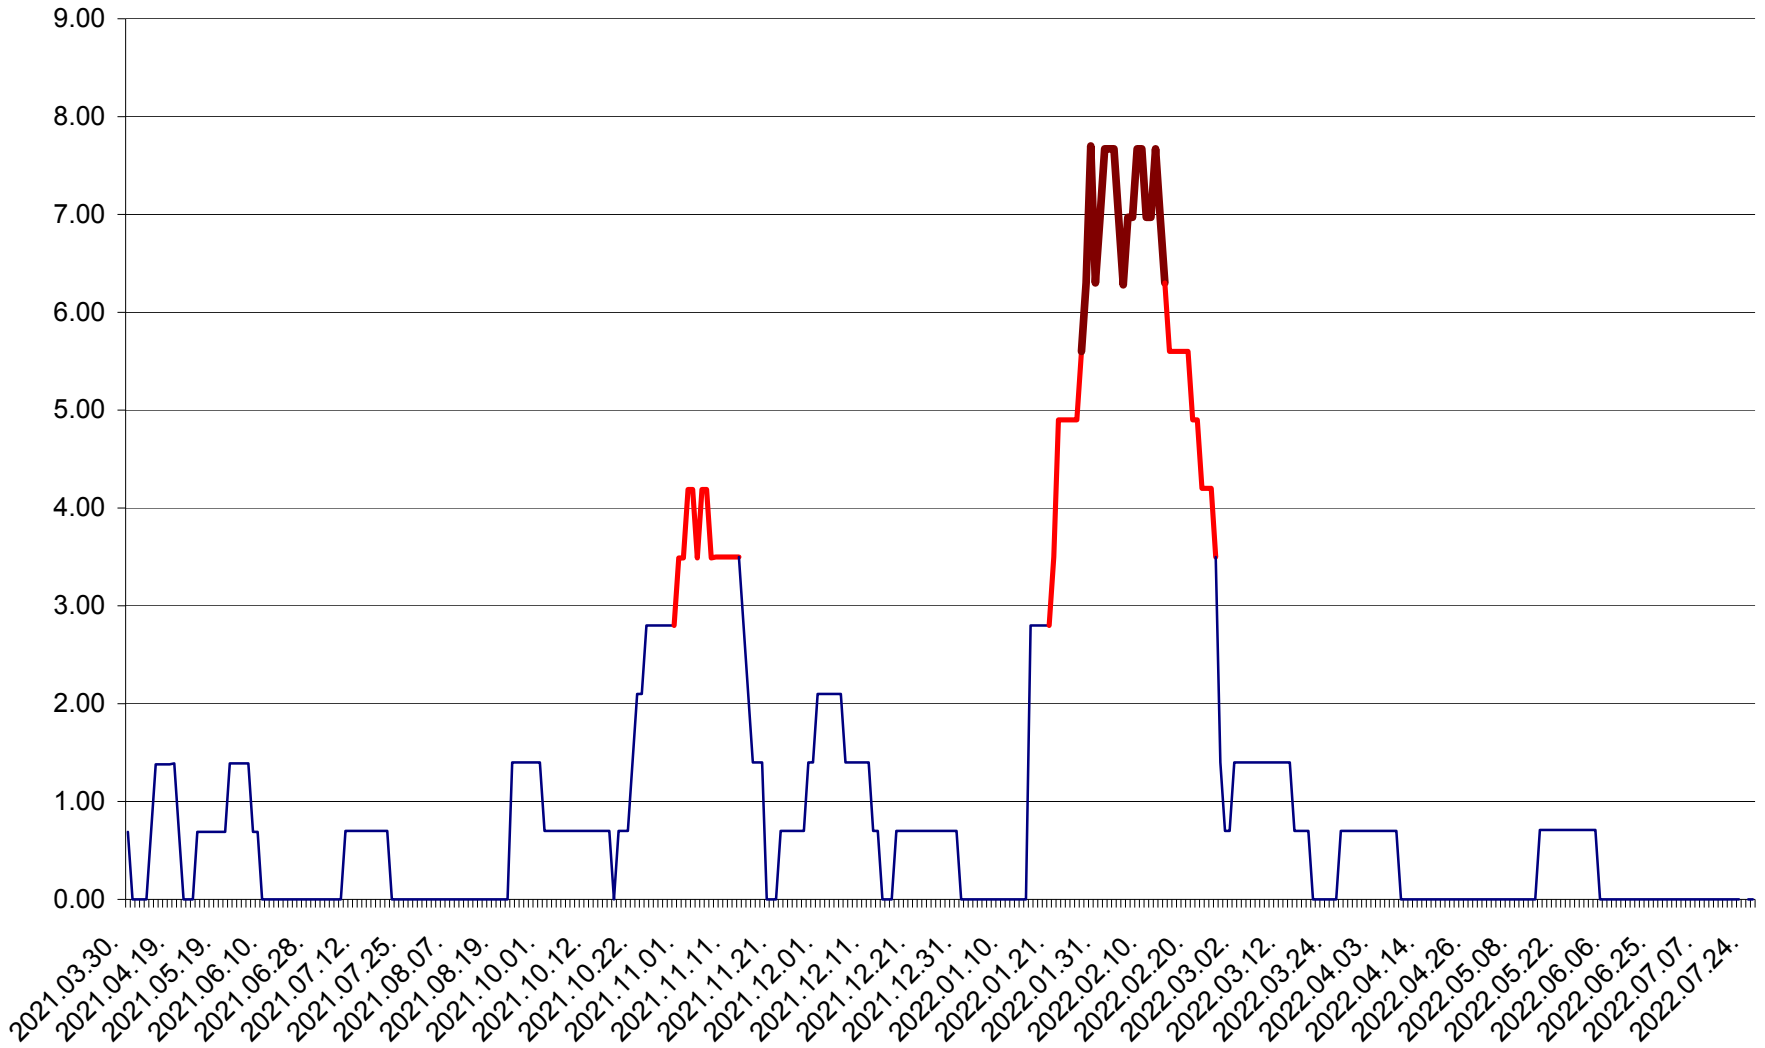

ORAȘ BĂLAN - Evoluția incidenței cumulate pe 14 zile la ‰ de locuitori  
2021.04.01. - 2022.07.27.

BILBOR - Evolutia incidentei cumulate pe 14 zile la ‰ de locuitori  
2021.04.01. - 2022.07.27.

ORAȘ BORSEC - Evolutia incidentei cumulate pe 14 zile la ‰ de locuitori  
2021.04.01. - 2022.07.27.

BRĂDEȘTI - Evolutia incidentei cumulate pe 14 zile la ‰ de locuitori  
2021.04.01. - 2022.07.27.

CĂPÂLNIȚA - Evoluția incidenței cumulate pe 14 zile la ‰ de locuitori  
2021.04.01. - 2022.07.27.

CÂRȚA - Evolutia incidentei cumulate pe 14 zile la ‰ de locuitori  
2021.04.01. - 2022.07.27.

CICEU - Evolutia incidentei cumulate pe 14 zile la ‰ de locuitori  
2021.04.01. - 2022.07.27.

CIUCSÂNGEORGIU - Evolutia incidentei cumulate pe 14 zile la ‰ de locuitori  
2021.04.01. - 2022.07.27.

CIUMANI - Evolutia incidentei cumulate pe 14 zile la ‰ de locuitori  
2021.04.01. - 2022.07.27.

CORBU - Evolutia incidentei cumulate pe 14 zile la ‰ de locuitori  
2021.04.01. - 2022.07.27.

CORUND - Evolutia incidentei cumulate pe 14 zile la ‰ de locuitori  
2021.04.01. - 2022.07.27.

COZMENI - Evolutia incidentei cumulate pe 14 zile la % de locuitori  
2021.04.01. - 2022.07.27.