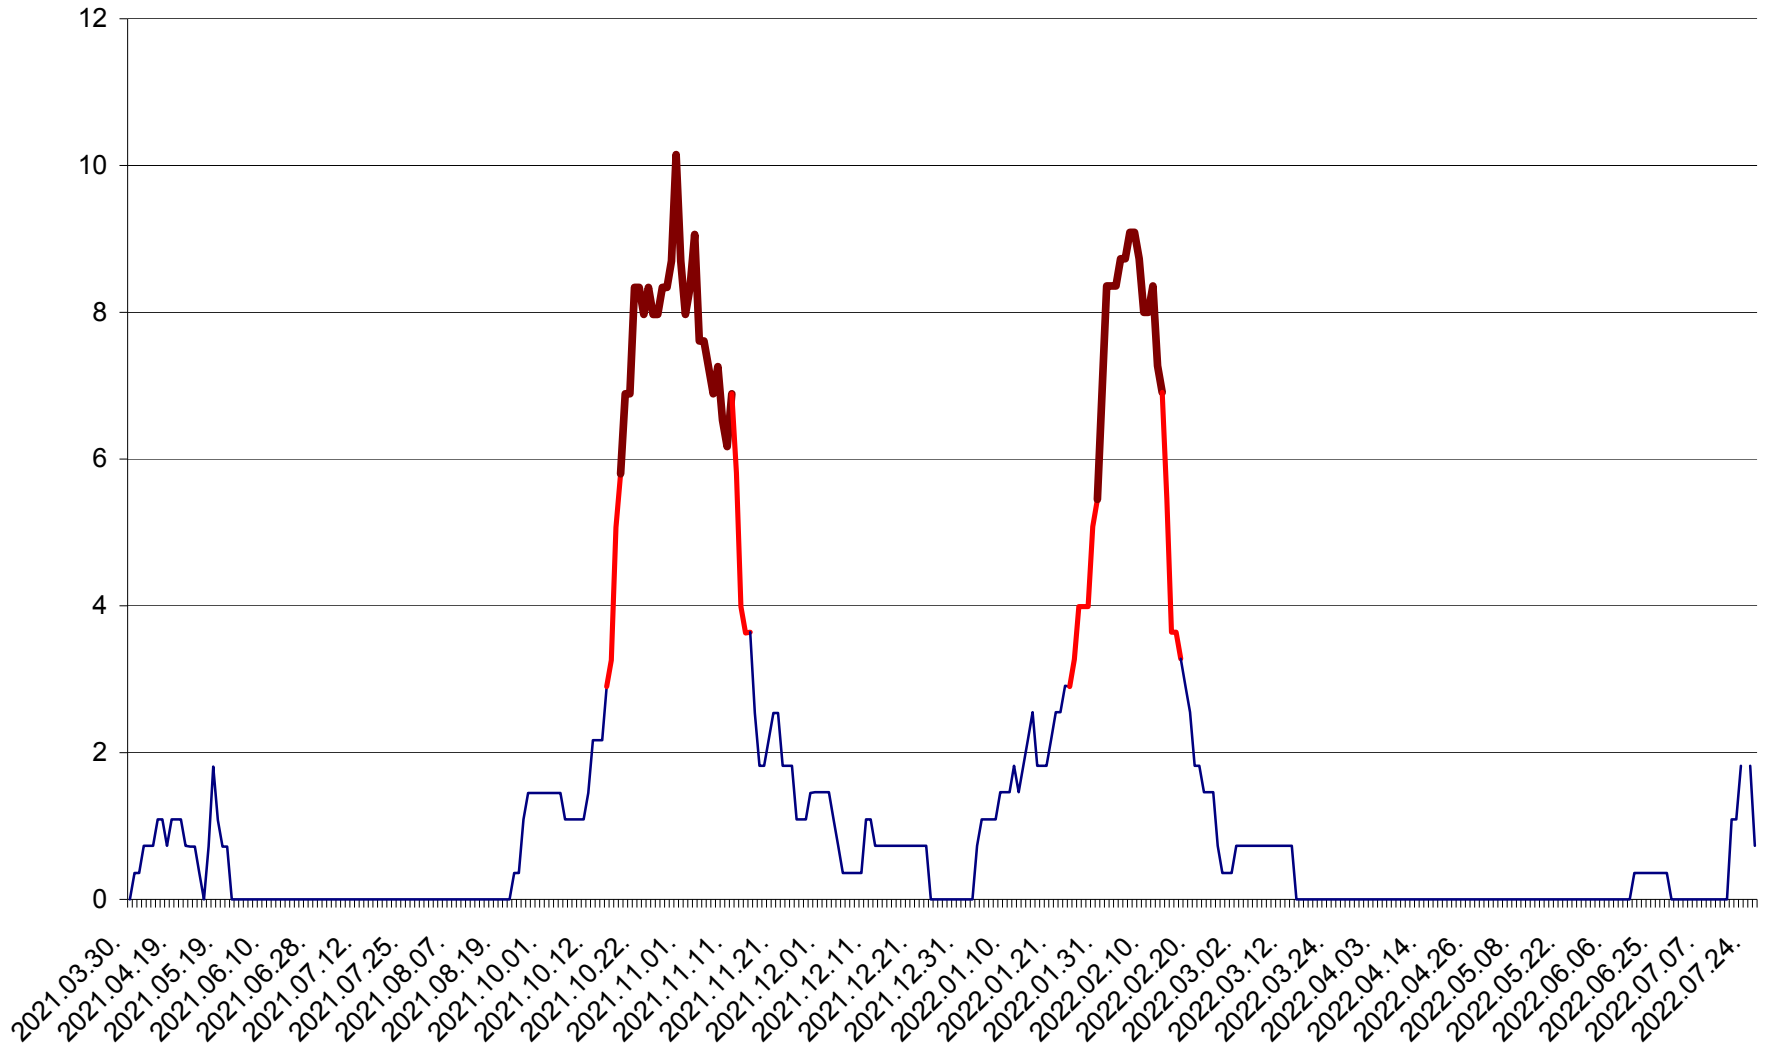

MUGENI - Evolutia incidentei cumulate pe 14 zile la ‰ de locuitori
2021.04.01. - 2022.07.27.