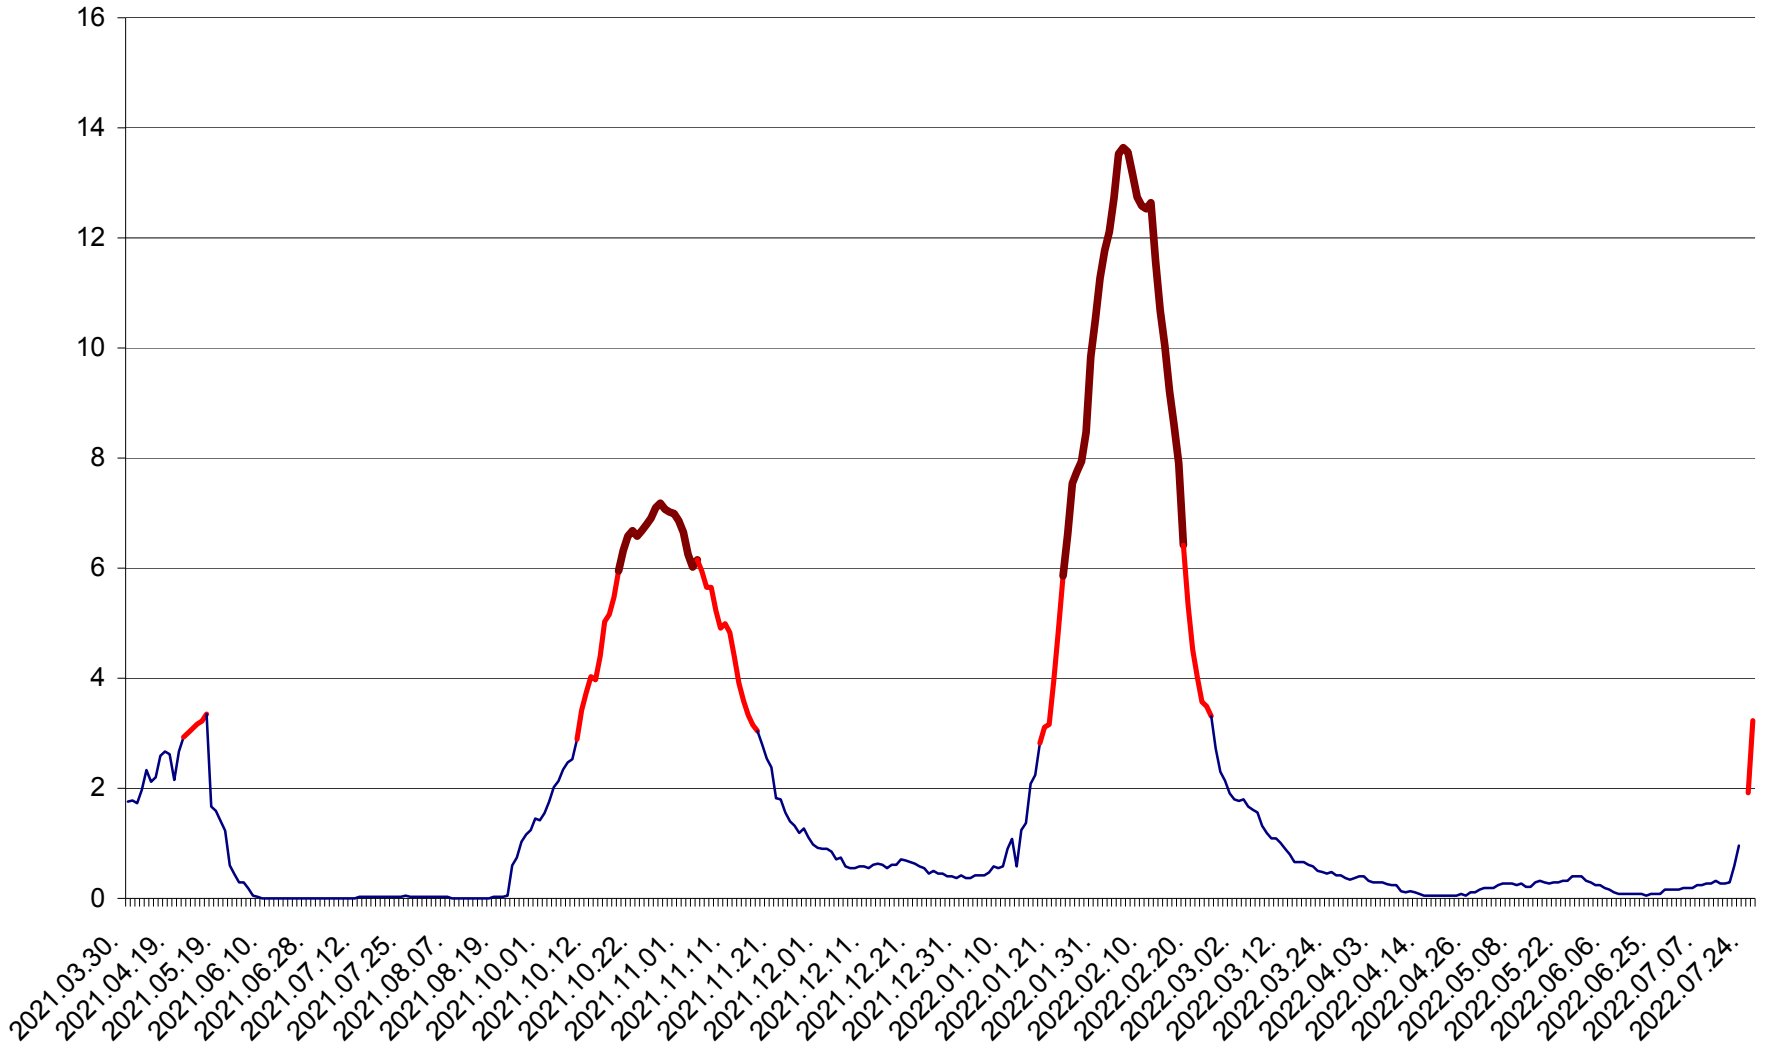

PĂULENI-CIUC - Evolutia incidentei cumulate pe 14 zile la % de locuitori
2021.04.01. - 2022.07.27.

MUNICIPIUL ODORHEIU SECUIESC - Evolutia incidentei cumulate pe 14 zile la ‰ de locuitori
2021.04.01. - 2022.07.27.