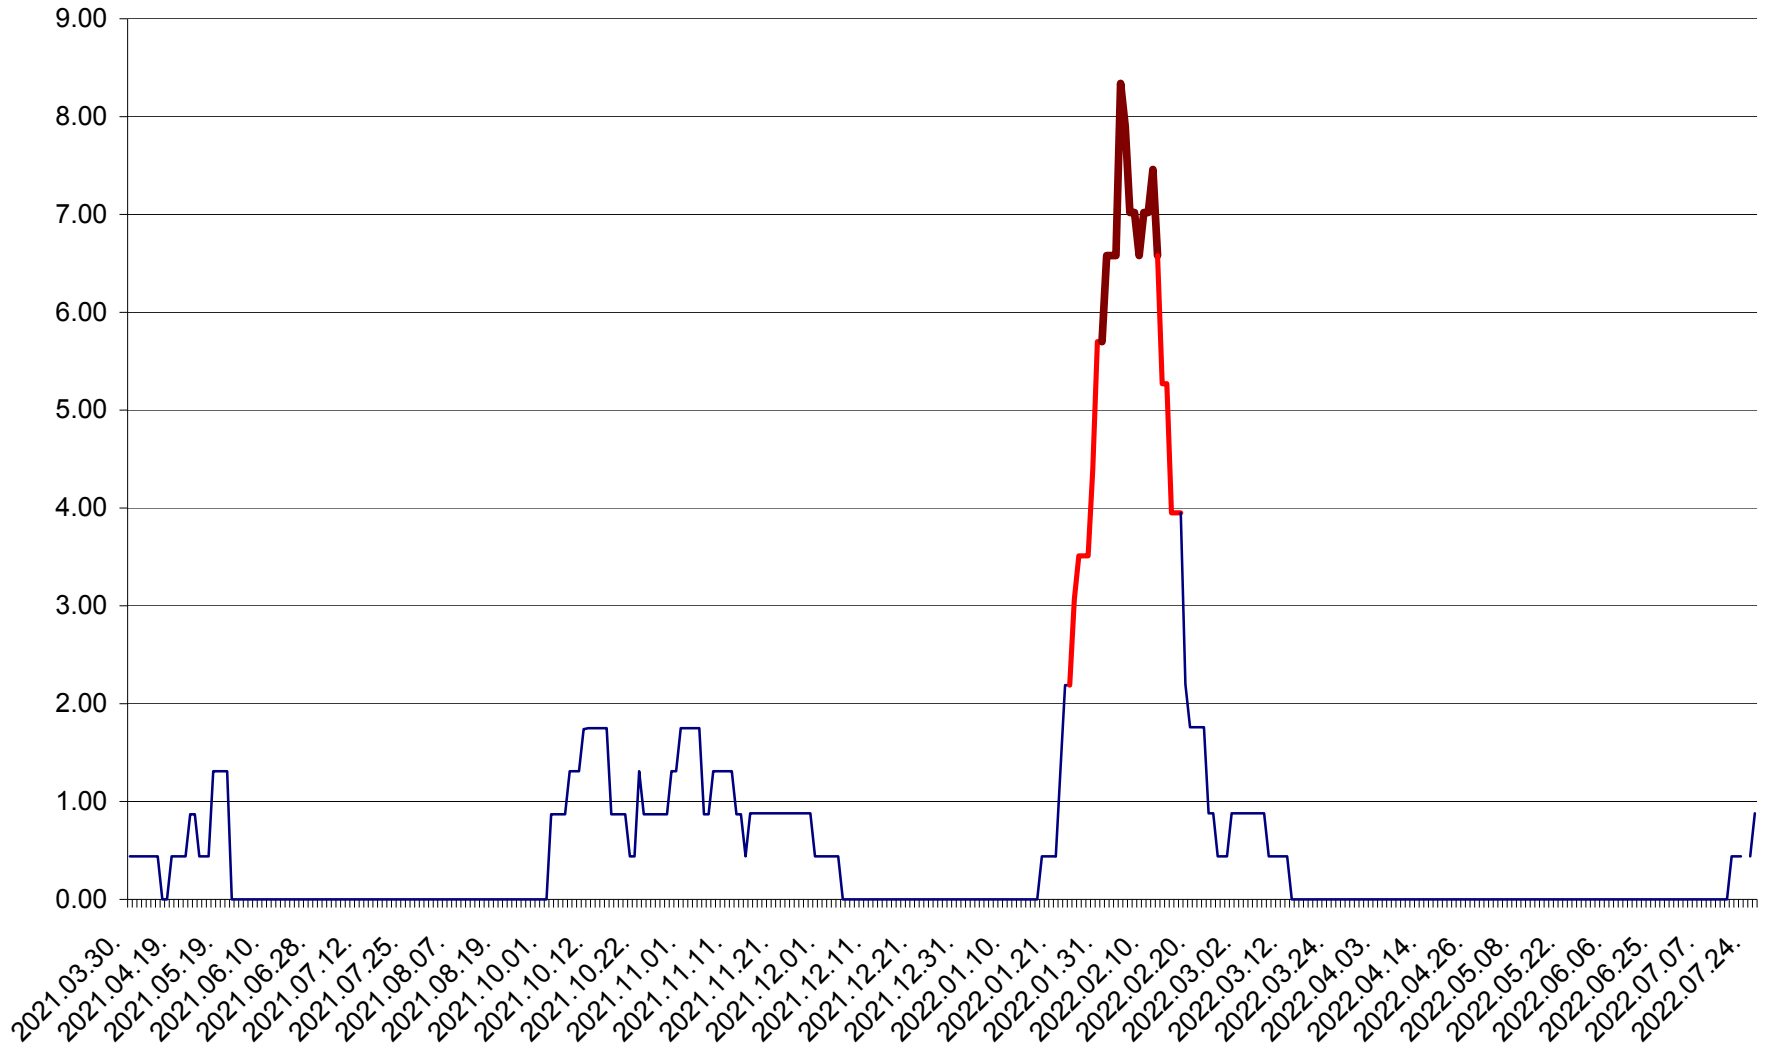

ORAȘ BĂLAN - Evoluția incidenței cumulate pe 14 zile la ‰ de locuitori  
2021.04.01. - 2022.07.27.

BILBOR - Evolutia incidentei cumulate pe 14 zile la ‰ de locuitori  
2021.04.01. - 2022.07.27.

ORAȘ BORSEC - Evolutia incidentei cumulate pe 14 zile la ‰ de locuitori  
2021.04.01. - 2022.07.27.

BRĂDEȘTI - Evolutia incidentei cumulate pe 14 zile la ‰ de locuitori  
2021.04.01. - 2022.07.27.

CĂPÂLNIȚA - Evoluția incidenței cumulate pe 14 zile la ‰ de locuitori  
2021.04.01. - 2022.07.27.

CÂRȚA - Evolutia incidentei cumulate pe 14 zile la ‰ de locuitori  
2021.04.01. - 2022.07.27.

CICEU - Evolutia incidentei cumulate pe 14 zile la ‰ de locuitori  
2021.04.01. - 2022.07.27.

CIUCSÂNGEORGIU - Evolutia incidentei cumulate pe 14 zile la ‰ de locuitori  
2021.04.01. - 2022.07.27.

CIUMANI - Evolutia incidentei cumulate pe 14 zile la ‰ de locuitori  
2021.04.01. - 2022.07.27.

CORBU - Evolutia incidentei cumulate pe 14 zile la ‰ de locuitori  
2021.04.01. - 2022.07.27.

CORUND - Evolutia incidentei cumulate pe 14 zile la ‰ de locuitori  
2021.04.01. - 2022.07.27.

COZMENI - Evolutia incidentei cumulate pe 14 zile la % de locuitori  
2021.04.01. - 2022.07.27.