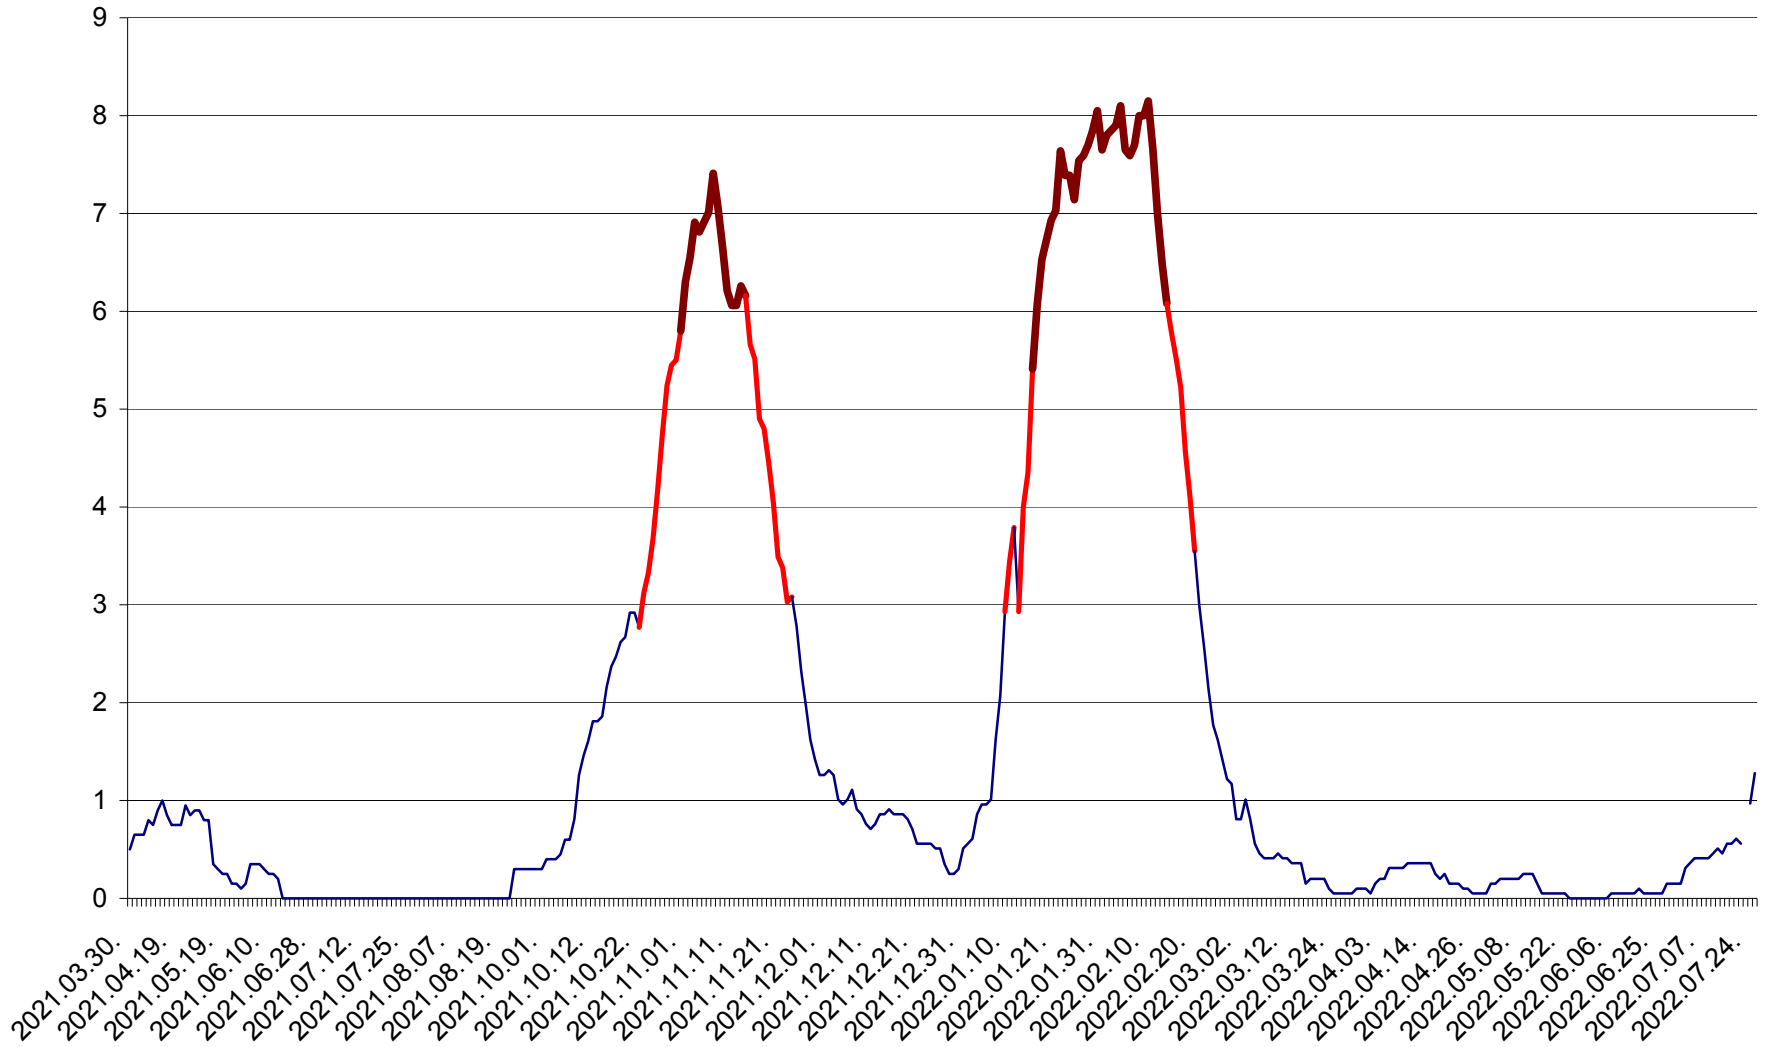

DÂRJIU - Evolutia incidentei cumulate pe 14 zile la ‰ de locuitori  
2021.04.01. - 2022.07.27.

DEALU - Evolutia incidentei cumulate pe 14 zile la ‰ de locuitori  
2021.04.01. - 2022.07.27.

DITRĂU - Evolutia incidentei cumulate pe 14 zile la ‰ de locuitori  
2021.04.01. - 2022.07.27.

FELICENI - Evolutia incidentei cumulate pe 14 zile la % de locuitori  
2021.04.01. - 2022.07.27.

FRUMOASA - Evolutia incidentei cumulate pe 14 zile la ‰ de locuitori  
2021.04.01. - 2022.07.27.

GĂLĂUȚAȘ - Evolutia incidentei cumulate pe 14 zile la ‰ de locuitori  
2021.04.01. - 2022.07.27.

MUNICIPIUL GHEORGHENI - Evolutia incidentei cumulate pe 14 zile la ‰ de locuitori  
2021.04.01. - 2022.07.27.

JOSENI - Evolutia incidentei cumulate pe 14 zile la ‰ de locuitori  
2021.04.01. - 2022.07.27.

LĂZAREA - Evolutia incidentei cumulate pe 14 zile la % de locuitori  
2021.04.01. - 2022.07.27.

LELICENI - Evolutia incidentei cumulate pe 14 zile la % de locuitori  
2021.04.01. - 2022.07.27.

LUETA - Evolutia incidentei cumulate pe 14 zile la ‰ de locuitori  
2021.04.01. - 2022.07.27.