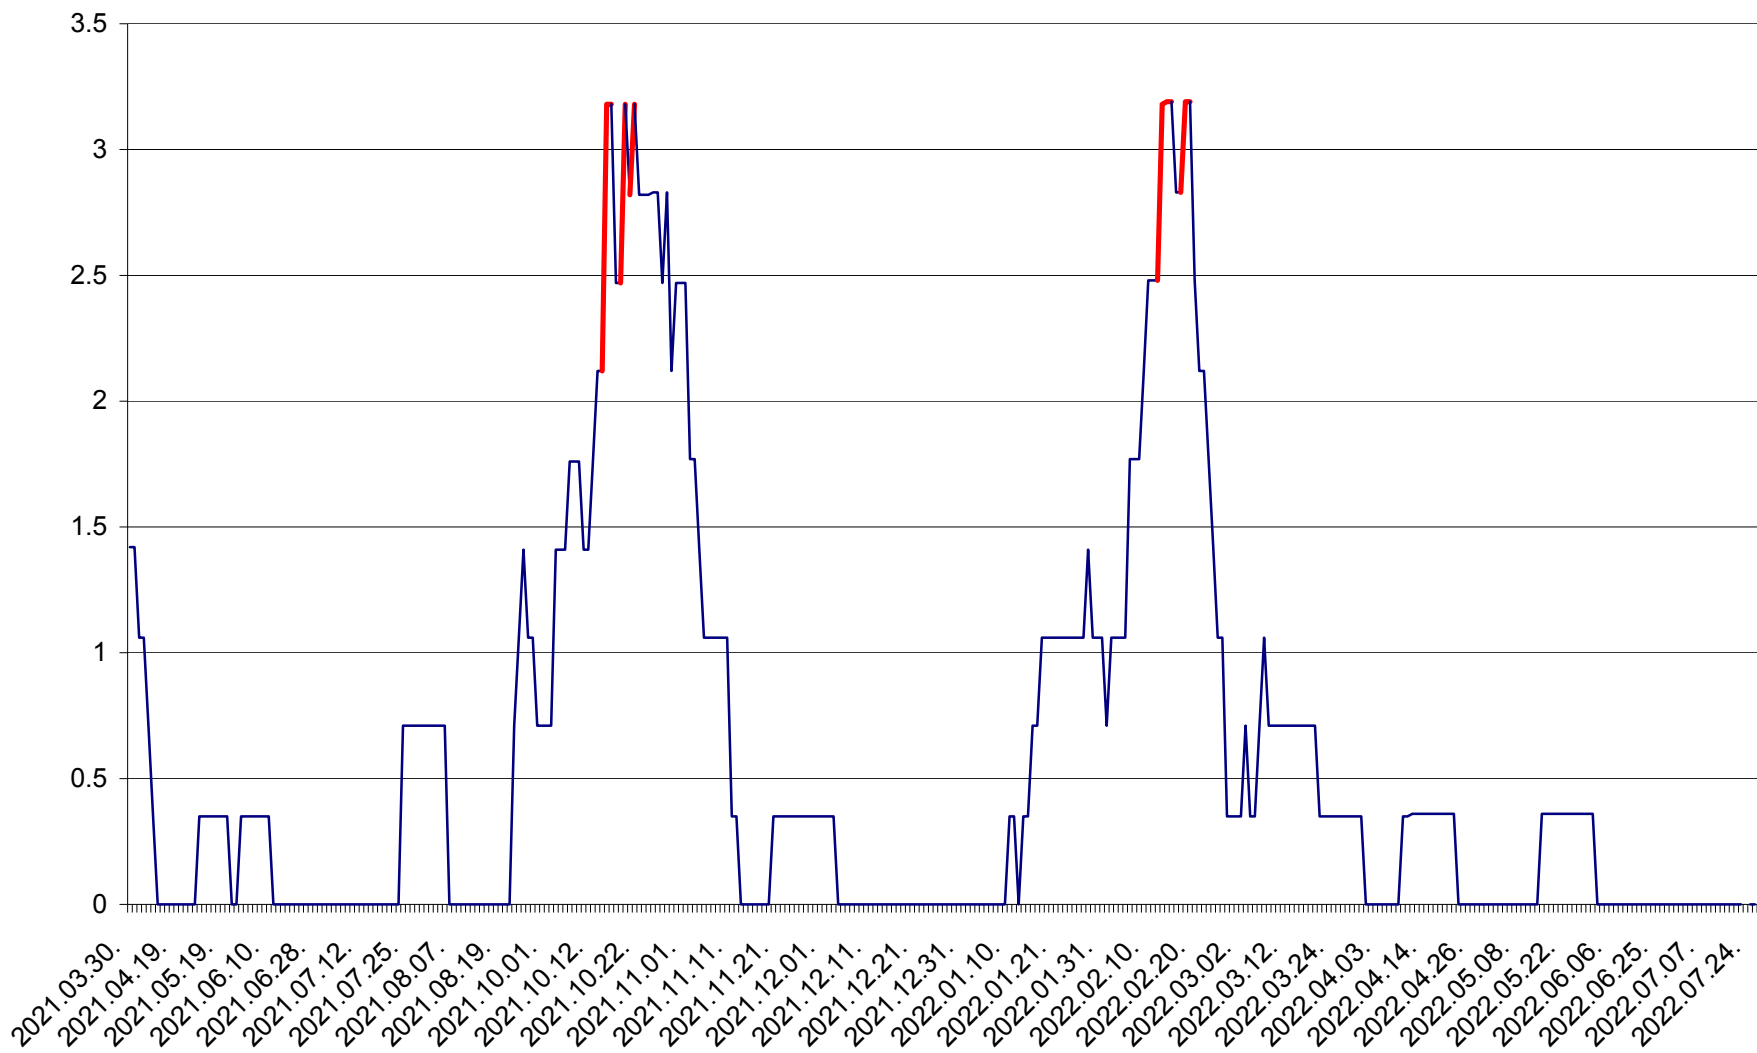

MIHĂILENI - Evolutia incidentei cumulate pe 14 zile la ‰ de locuitori  
2021.04.01. - 2022.07.27.

MUGENI - Evolutia incidentei cumulate pe 14 zile la ‰ de locuitori  
2021.04.01. - 2022.07.27.

OCLAND - Evolutia incidentei cumulate pe 14 zile la ‰ de locuitori  
2021.04.01. - 2022.07.27.

MUNICIPIUL ODORHEIU SECUIESC - Evolutia incidentei cumulate pe 14 zile la ‰ de locuitori  
2021.04.01. - 2022.07.27.

PĂULENI-CIUC - Evolutia incidentei cumulate pe 14 zile la % de locuitori  
2021.04.01. - 2022.07.27.

PLĂIEȘII DE JOS - Evolutia incidentei cumulate pe 14 zile la ‰ de locuitori  
2021.04.01. - 2022.07.27.

PORUMBENI - Evolutia incidentei cumulate pe 14 zile la ‰ de locuitori  
2021.04.01. - 2022.07.27.