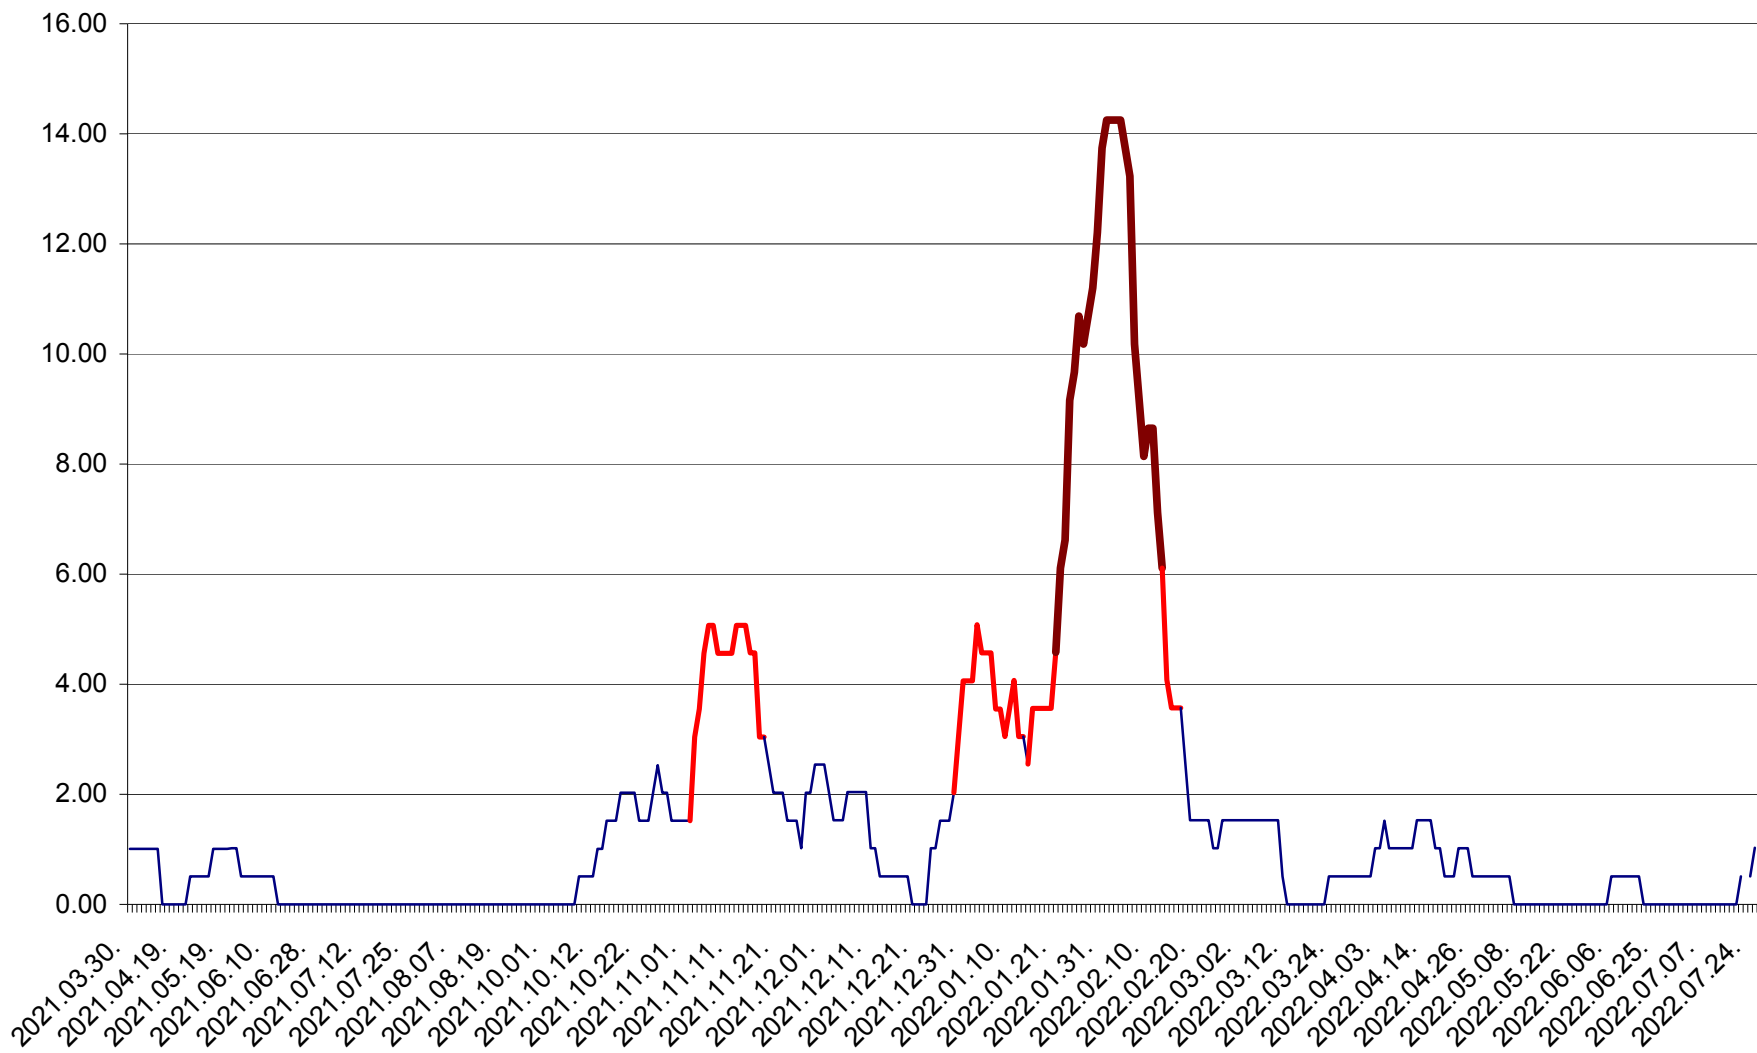

VĂRȘAG - Evolutia incidentei cumulate pe 14 zile la ‰ de locuitori  
2021.04.01. - 2022.07.27.

ORAȘ VLĂHIȚA - Evolutia incidentei cumulate pe 14 zile la ‰ de locuitori  
2021.04.01. - 2022.07.27.

VOȘLĂBENI - Evolutia incidentei cumulate pe 14 zile la ‰ de locuitori  
2021.04.01. - 2022.07.27.

ZETEA - Evolutia incidentei cumulate pe 14 zile la ‰ de locuitori  
2021.04.01. - 2022.07.27.

Total - Evolutia incidentei cumulate pe 14 zile la % de locuitori  
2021.04.01. - 2022.07.27.