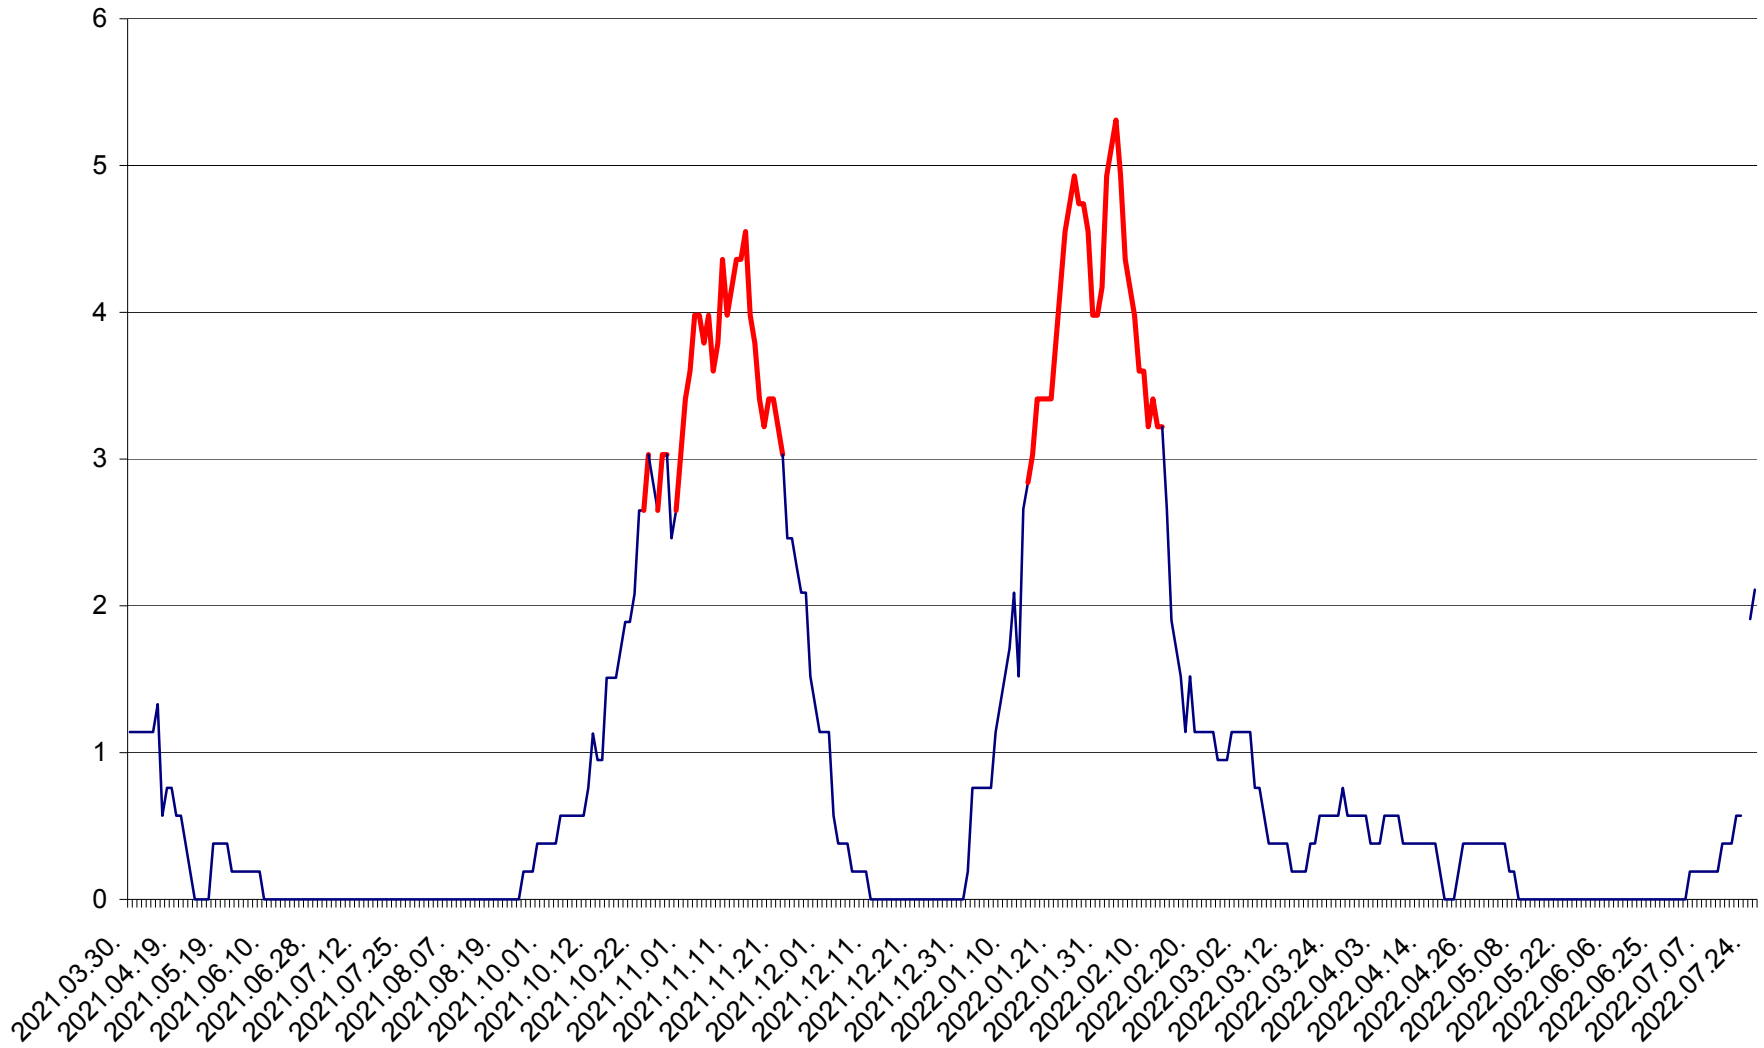

SICULENI - Evolutia incidentei cumulate pe 14 zile la ‰ de locuitori  
2021.04.01. - 2022.07.27.

ȘIMONEȘTI - Evolutia incidentei cumulate pe 14 zile la ‰ de locuitori  
2021.04.01. - 2022.07.27.

SUBCETATE - Evolutia incidentei cumulate pe 14 zile la ‰ de locuitori  
2021.04.01. - 2022.07.27.

SUSENI - Evolutia incidentei cumulate pe 14 zile la ‰ de locuitori  
2021.04.01. - 2022.07.27.

TOMEȘTI - Evolutia incidentei cumulate pe 14 zile la ‰ de locuitori  
2021.04.01. - 2022.07.27.

MUNICIPIUL TOPLIȚA - Evolutia incidentei cumulate pe 14 zile la ‰ de locuitori  
2021.04.01. - 2022.07.27.