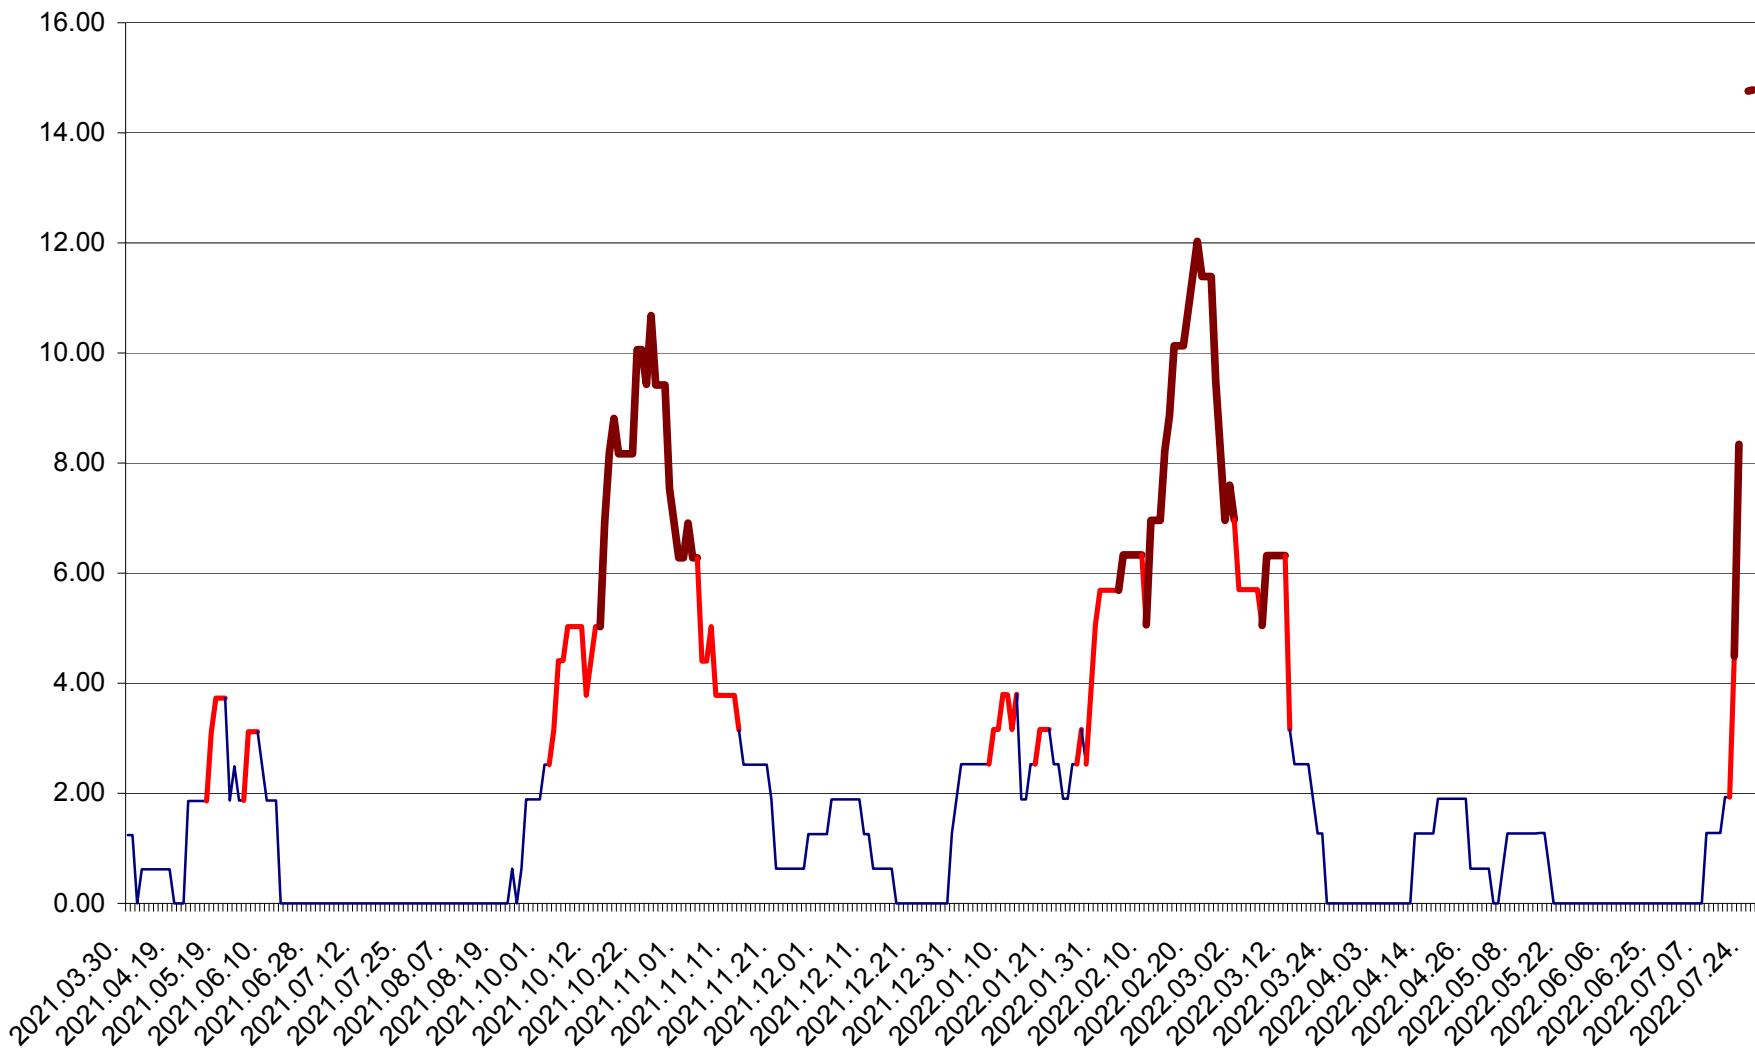

ATID - Evolutia incidentei cumulate pe 14 zile la % de locuitori  
2021.04.01. - 2022.07.27.

AVRĂMEȘTI - Evolutia incidentei cumulate pe 14 zile la ‰ de locuitori  
2021.04.01. - 2022.07.27.

ORAȘ BĂILE TUȘNAD - Evolutia incidentei cumulate pe 14 zile la ‰ de locuitori  
2021.04.01. - 2022.07.27.

ORAȘ BĂLAN - Evoluția incidenței cumulate pe 14 zile la ‰ de locuitori  
2021.04.01. - 2022.07.27.

BILBOR - Evolutia incidentei cumulate pe 14 zile la ‰ de locuitori  
2021.04.01. - 2022.07.27.

ORAȘ BORSEC - Evolutia incidentei cumulate pe 14 zile la ‰ de locuitori  
2021.04.01. - 2022.07.27.

BRĂDEȘTI - Evolutia incidentei cumulate pe 14 zile la ‰ de locuitori  
2021.04.01. - 2022.07.27.

CĂPÂLNIȚA - Evoluția incidenței cumulate pe 14 zile la ‰ de locuitori  
2021.04.01. - 2022.07.27.

CÂRȚA - Evolutia incidentei cumulate pe 14 zile la ‰ de locuitori  
2021.04.01. - 2022.07.27.