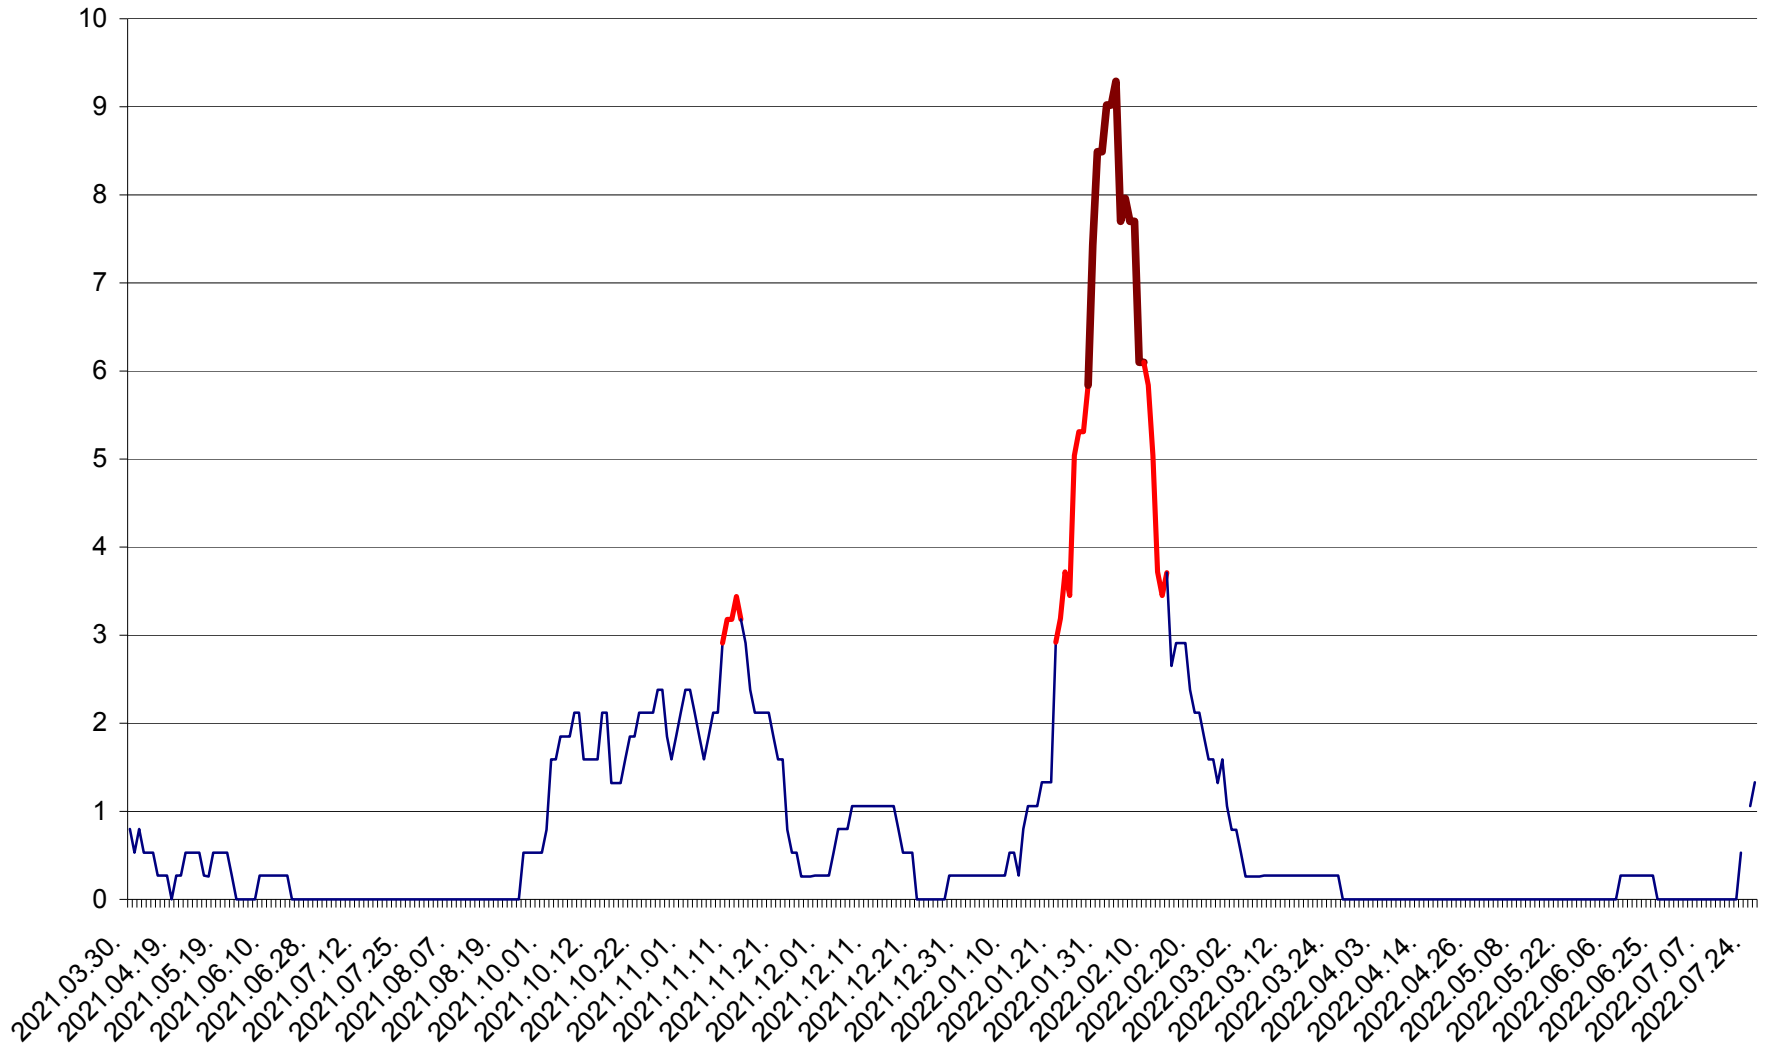

CORBU - Evolutia incidentei cumulate pe 14 zile la ‰ de locuitori  
2021.04.01. - 2022.07.27.

CORUND - Evolutia incidentei cumulate pe 14 zile la ‰ de locuitori  
2021.04.01. - 2022.07.27.

COZMENI - Evolutia incidentei cumulate pe 14 zile la % de locuitori  
2021.04.01. - 2022.07.27.

ORAȘ CRISTURU SECUIESC - Evolutia incidentei cumulate pe 14 zile la ‰ de locuitori  
2021.04.01. - 2022.07.27.

DĂNEȘTI - Evolutia incidentei cumulate pe 14 zile la ‰ de locuitori  
2021.04.01. - 2022.07.27.

DÂRJIU - Evolutia incidentei cumulate pe 14 zile la ‰ de locuitori  
2021.04.01. - 2022.07.27.

DEALU - Evolutia incidentei cumulate pe 14 zile la ‰ de locuitori  
2021.04.01. - 2022.07.27.

DITRĂU - Evolutia incidentei cumulate pe 14 zile la ‰ de locuitori  
2021.04.01. - 2022.07.27.

FELICENI - Evolutia incidentei cumulate pe 14 zile la % de locuitori  
2021.04.01. - 2022.07.27.

FRUMOASA - Evolutia incidentei cumulate pe 14 zile la ‰ de locuitori  
2021.04.01. - 2022.07.27.

GĂLĂUȚAȘ - Evolutia incidentei cumulate pe 14 zile la ‰ de locuitori  
2021.04.01. - 2022.07.27.