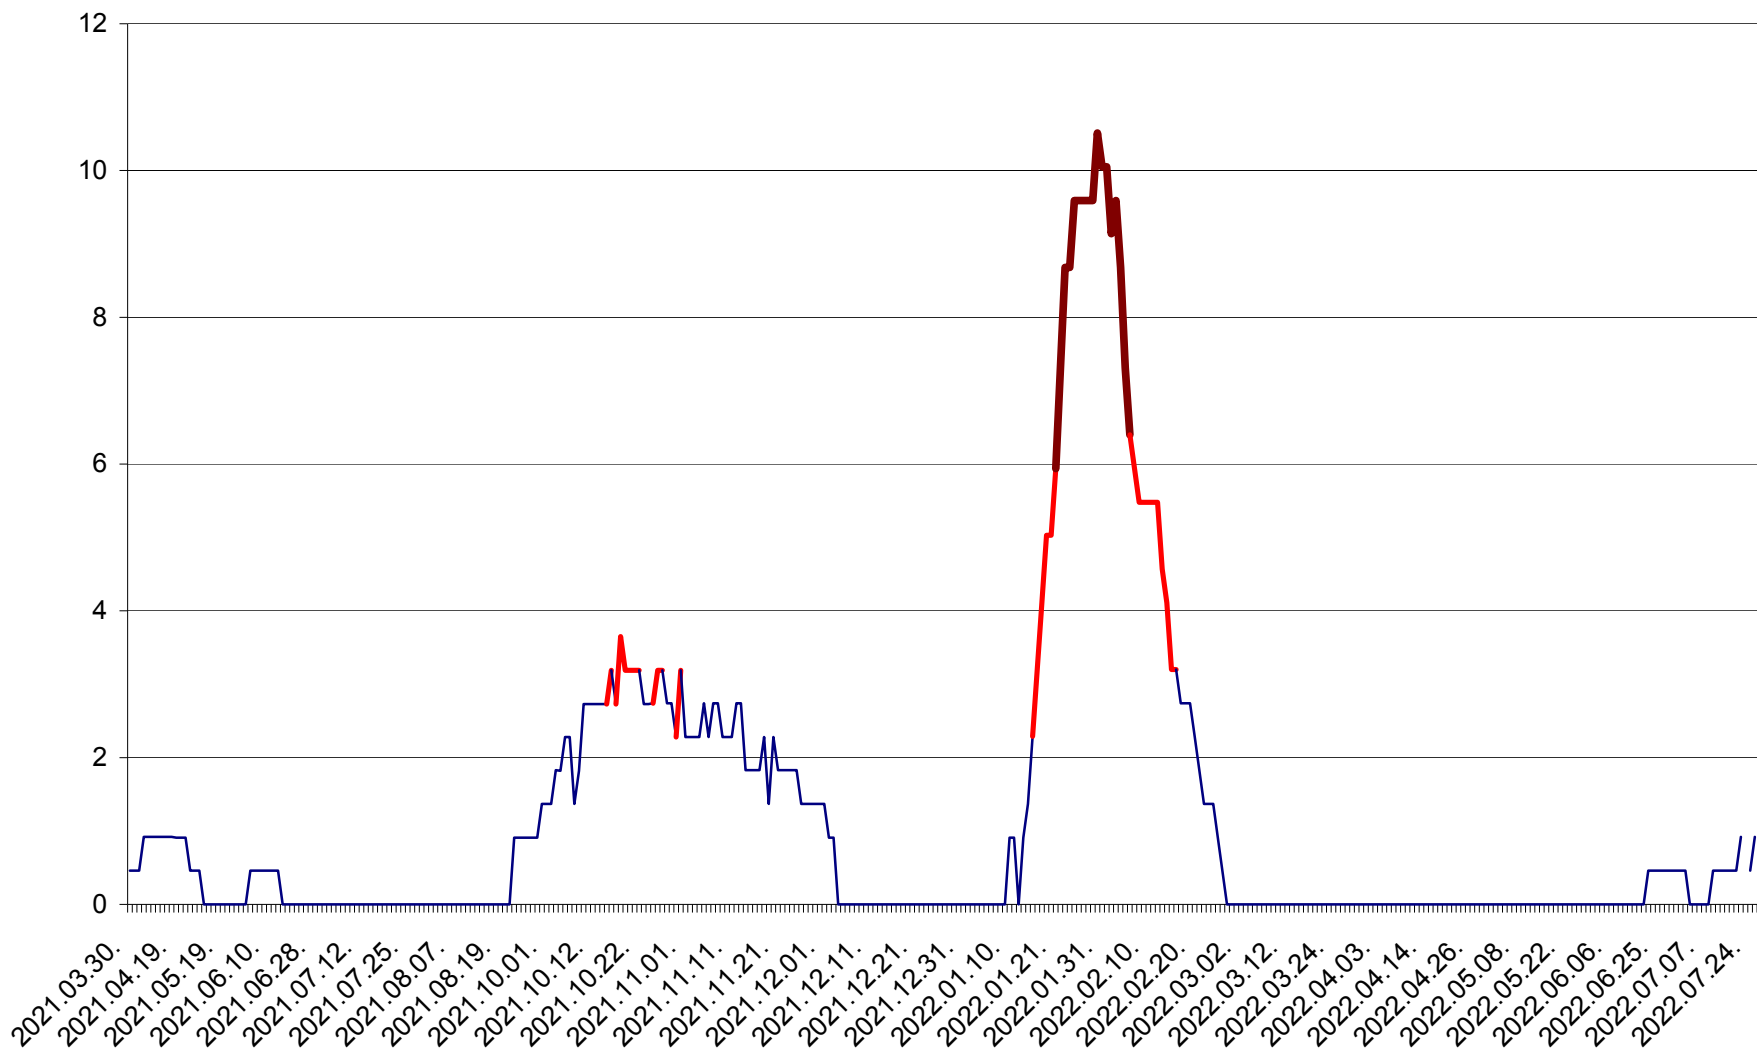

CICEU - Evolutia incidentei cumulate pe 14 zile la ‰ de locuitori  
2021.04.01. - 2022.07.27.

CIUCSÂNGEORGIU - Evolutia incidentei cumulate pe 14 zile la ‰ de locuitori  
2021.04.01. - 2022.07.27.

CIUMANI - Evolutia incidentei cumulate pe 14 zile la ‰ de locuitori  
2021.04.01. - 2022.07.27.

CORBU - Evolutia incidentei cumulate pe 14 zile la ‰ de locuitori  
2021.04.01. - 2022.07.27.

CORUND - Evolutia incidentei cumulate pe 14 zile la ‰ de locuitori  
2021.04.01. - 2022.07.27.

COZMENI - Evolutia incidentei cumulate pe 14 zile la % de locuitori  
2021.04.01. - 2022.07.27.

ORAȘ CRISTURU SECUIESC - Evolutia incidentei cumulate pe 14 zile la ‰ de locuitori  
2021.04.01. - 2022.07.27.

DĂNEȘTI - Evolutia incidentei cumulate pe 14 zile la ‰ de locuitori  
2021.04.01. - 2022.07.27.

DÂRJIU - Evolutia incidentei cumulate pe 14 zile la ‰ de locuitori  
2021.04.01. - 2022.07.27.

DEALU - Evolutia incidentei cumulate pe 14 zile la ‰ de locuitori  
2021.04.01. - 2022.07.27.

DITRĂU - Evolutia incidentei cumulate pe 14 zile la ‰ de locuitori  
2021.04.01. - 2022.07.27.