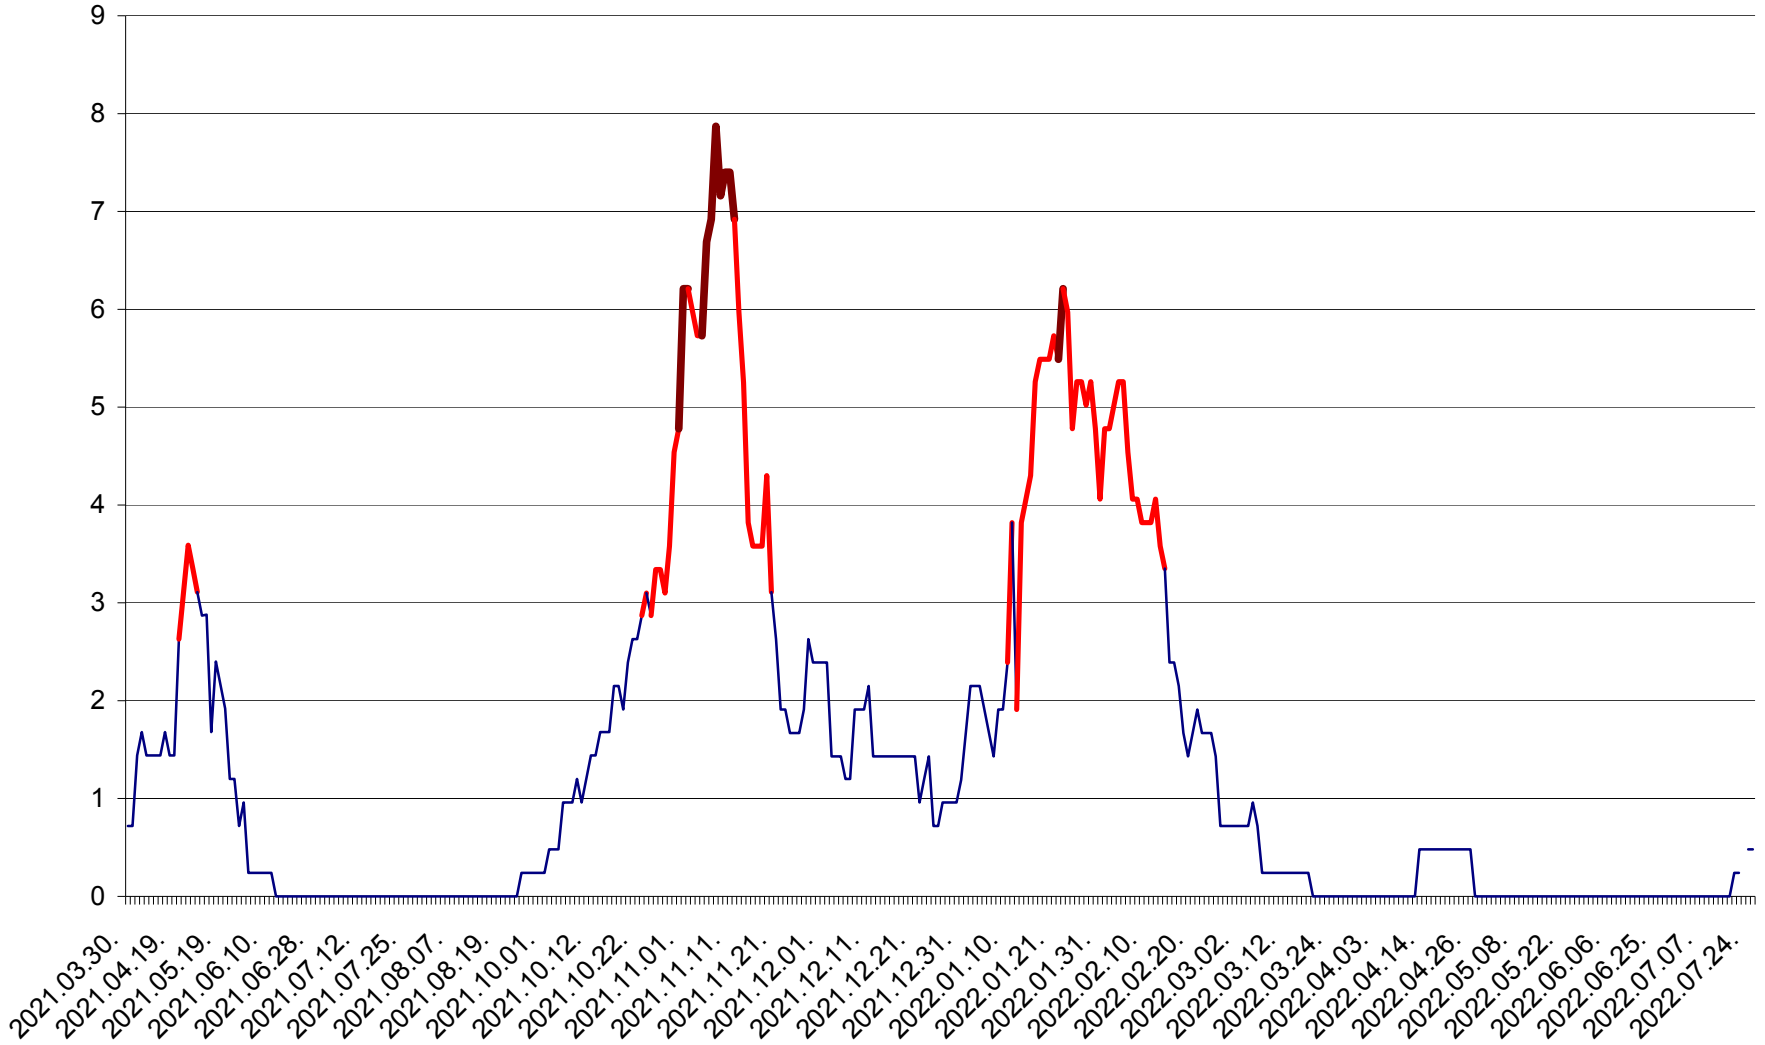

CORBU - Evolutia incidentei cumulate pe 14 zile la ‰ de locuitori  
2021.04.01. - 2022.07.27.

CORUND - Evolutia incidentei cumulate pe 14 zile la ‰ de locuitori  
2021.04.01. - 2022.07.27.

COZMENI - Evolutia incidentei cumulate pe 14 zile la % de locuitori  
2021.04.01. - 2022.07.27.

ORAȘ CRISTURU SECUIESC - Evolutia incidentei cumulate pe 14 zile la ‰ de locuitori  
2021.04.01. - 2022.07.27.

DĂNEȘTI - Evolutia incidentei cumulate pe 14 zile la ‰ de locuitori  
2021.04.01. - 2022.07.27.

DÂRJIU - Evolutia incidentei cumulate pe 14 zile la ‰ de locuitori  
2021.04.01. - 2022.07.27.

DEALU - Evolutia incidentei cumulate pe 14 zile la ‰ de locuitori  
2021.04.01. - 2022.07.27.

DITRĂU - Evolutia incidentei cumulate pe 14 zile la ‰ de locuitori  
2021.04.01. - 2022.07.27.

FELICENI - Evolutia incidentei cumulate pe 14 zile la % de locuitori  
2021.04.01. - 2022.07.27.

FRUMOASA - Evolutia incidentei cumulate pe 14 zile la ‰ de locuitori  
2021.04.01. - 2022.07.27.

GĂLĂUȚAȘ - Evolutia incidentei cumulate pe 14 zile la ‰ de locuitori  
2021.04.01. - 2022.07.27.