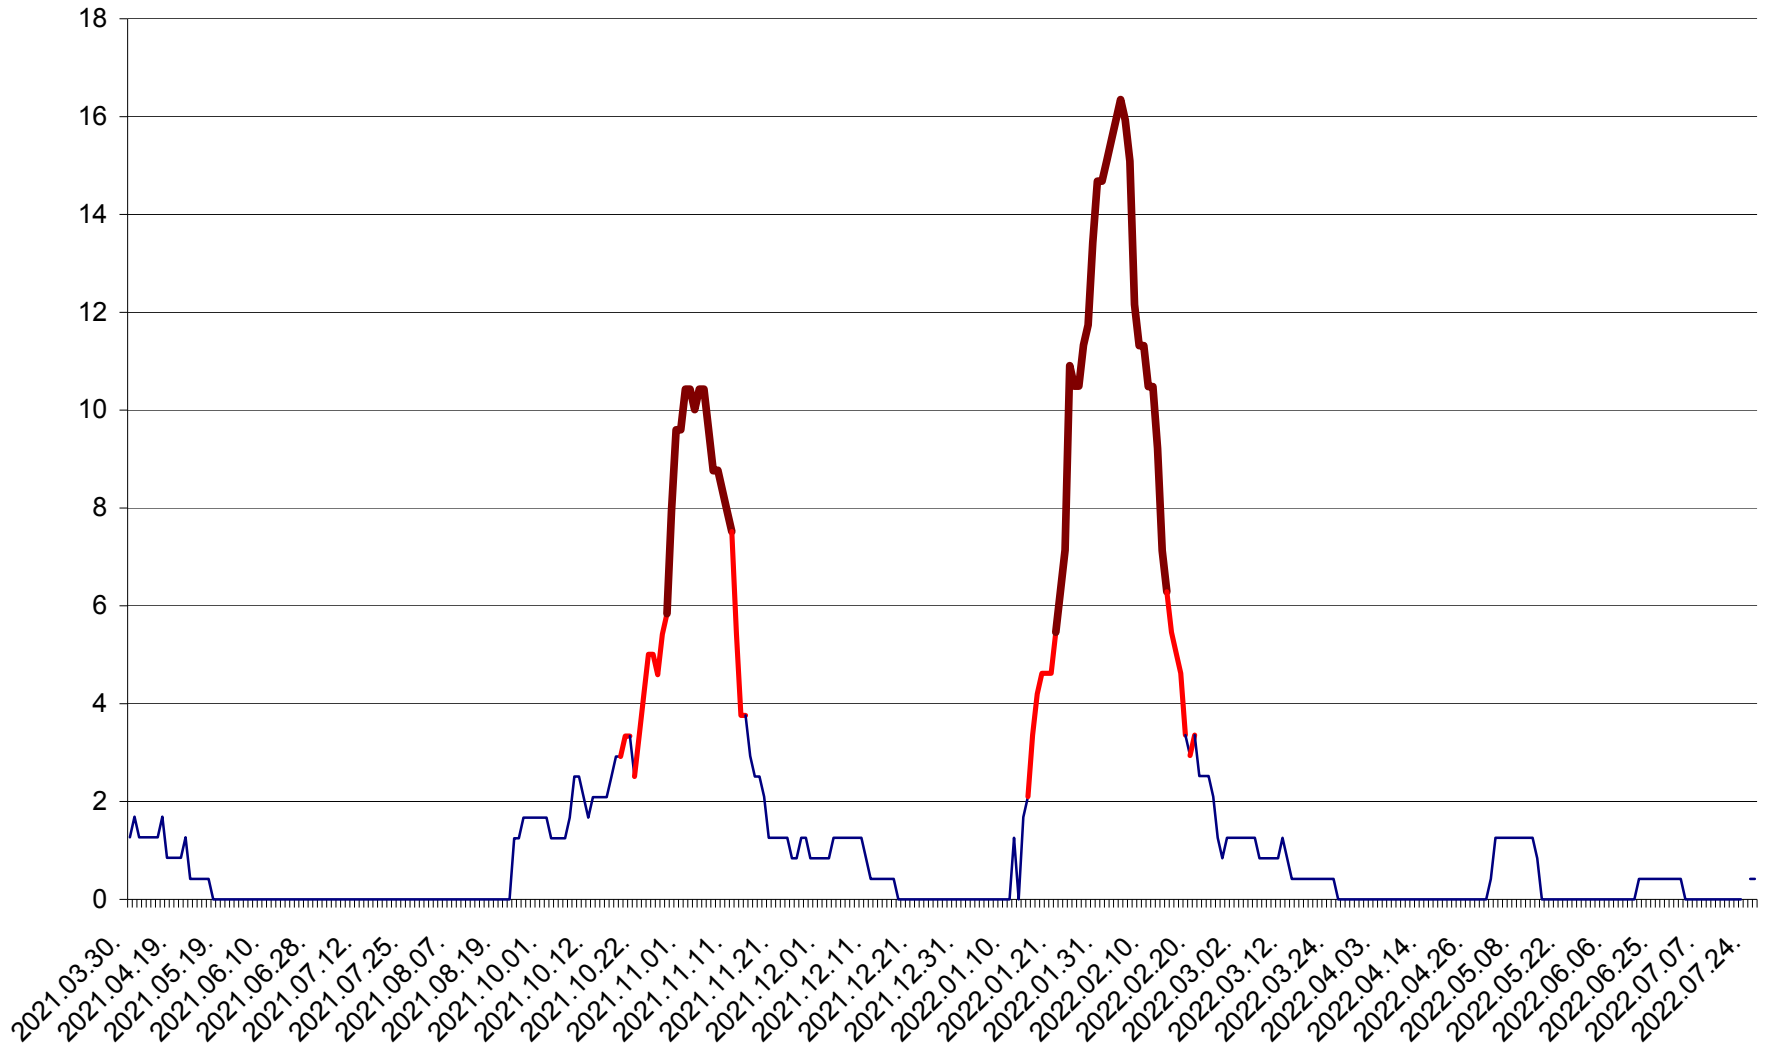

FELICENI - Evolutia incidentei cumulate pe 14 zile la % de locuitori  
2021.04.01. - 2022.07.27.

FRUMOASA - Evolutia incidentei cumulate pe 14 zile la ‰ de locuitori  
2021.04.01. - 2022.07.27.

GĂLĂUȚAȘ - Evolutia incidentei cumulate pe 14 zile la ‰ de locuitori  
2021.04.01. - 2022.07.27.

MUNICIPIUL GHEORGHENI - Evolutia incidentei cumulate pe 14 zile la ‰ de locuitori  
2021.04.01. - 2022.07.27.

JOSENI - Evolutia incidentei cumulate pe 14 zile la ‰ de locuitori  
2021.04.01. - 2022.07.27.

LĂZAREA - Evolutia incidentei cumulate pe 14 zile la % de locuitori  
2021.04.01. - 2022.07.27.

LELICENI - Evolutia incidentei cumulate pe 14 zile la % de locuitori  
2021.04.01. - 2022.07.27.

LUETA - Evolutia incidentei cumulate pe 14 zile la ‰ de locuitori  
2021.04.01. - 2022.07.27.

LUNCA DE JOS - Evolutia incidentei cumulate pe 14 zile la ‰ de locuitori  
2021.04.01. - 2022.07.27.

LUNCA DE SUS - Evolutia incidentei cumulate pe 14 zile la ‰ de locuitori  
2021.04.01. - 2022.07.27.