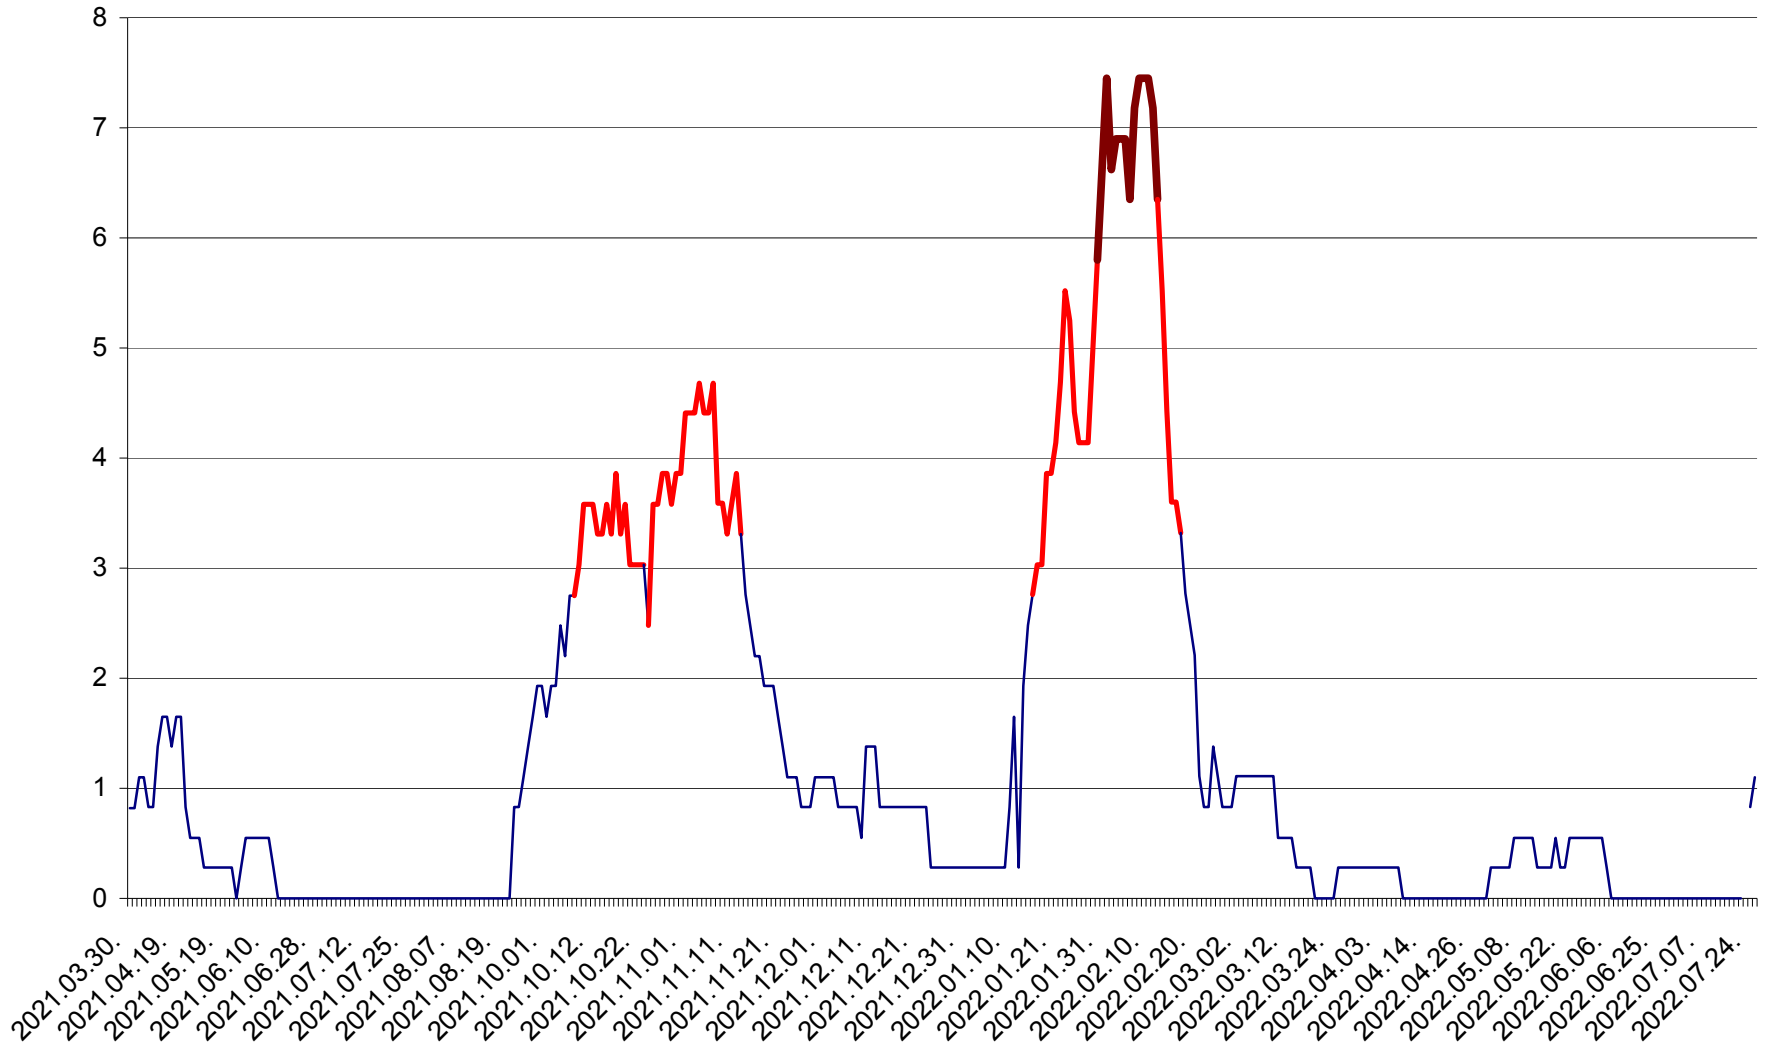

PRAID - Evolutia incidentei cumulate pe 14 zile la ‰ de locuitori  
2021.04.01. - 2022.07.27.

RACU - Evolutia incidentei cumulate pe 14 zile la ‰ de locuitori  
2021.04.01. - 2022.07.27.

REMETEA - Evolutia incidentei cumulate pe 14 zile la % de locuitori  
2021.04.01. - 2022.07.27.

SĂCEL - Evolutia incidentei cumulate pe 14 zile la ‰ de locuitori  
2021.04.01. - 2022.07.27.

SÂNCRĂIENI - Evolutia incidentei cumulate pe 14 zile la ‰ de locuitori  
2021.04.01. - 2022.07.27.

SÂNDOMINIC - Evolutia incidentei cumulate pe 14 zile la ‰ de locuitori  
2021.04.01. - 2022.07.27.

SÂNMARTIN - Evolutia incidentei cumulate pe 14 zile la ‰ de locuitori  
2021.04.01. - 2022.07.27.

SÂNSIMION - Evolutia incidentei cumulate pe 14 zile la ‰ de locuitori  
2021.04.01. - 2022.07.27.

SÂNTIMBRU - Evolutia incidentei cumulate pe 14 zile la ‰ de locuitori  
2021.04.01. - 2022.07.27.