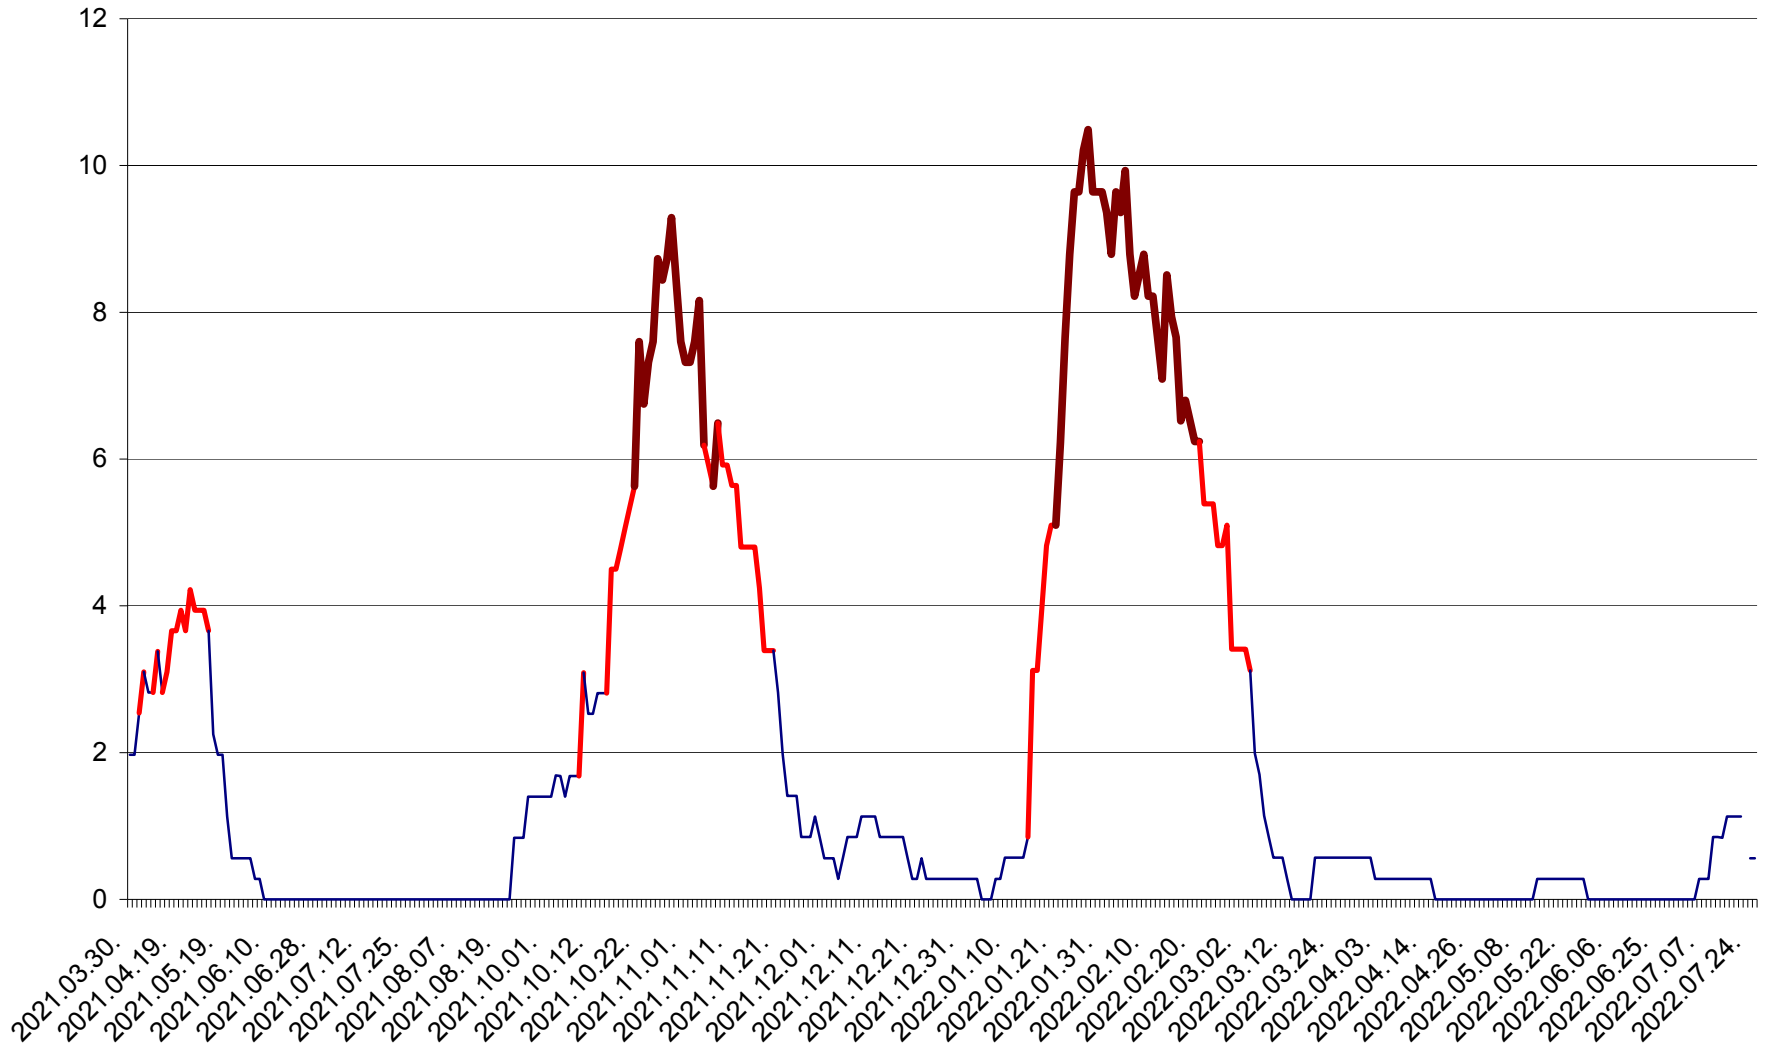

CORBU - Evolutia incidentei cumulate pe 14 zile la ‰ de locuitori  
2021.04.01. - 2022.07.27.

CORUND - Evolutia incidentei cumulate pe 14 zile la ‰ de locuitori  
2021.04.01. - 2022.07.27.

COZMENI - Evolutia incidentei cumulate pe 14 zile la % de locuitori  
2021.04.01. - 2022.07.27.

ORAȘ CRISTURU SECUIESC - Evolutia incidentei cumulate pe 14 zile la ‰ de locuitori  
2021.04.01. - 2022.07.27.

DĂNEȘTI - Evolutia incidentei cumulate pe 14 zile la ‰ de locuitori  
2021.04.01. - 2022.07.27.

DÂRJIU - Evolutia incidentei cumulate pe 14 zile la ‰ de locuitori  
2021.04.01. - 2022.07.27.

DEALU - Evolutia incidentei cumulate pe 14 zile la ‰ de locuitori  
2021.04.01. - 2022.07.27.

DITRĂU - Evolutia incidentei cumulate pe 14 zile la ‰ de locuitori  
2021.04.01. - 2022.07.27.

FELICENI - Evolutia incidentei cumulate pe 14 zile la % de locuitori  
2021.04.01. - 2022.07.27.

FRUMOASA - Evolutia incidentei cumulate pe 14 zile la ‰ de locuitori  
2021.04.01. - 2022.07.27.

GĂLĂUȚAȘ - Evolutia incidentei cumulate pe 14 zile la ‰ de locuitori  
2021.04.01. - 2022.07.27.