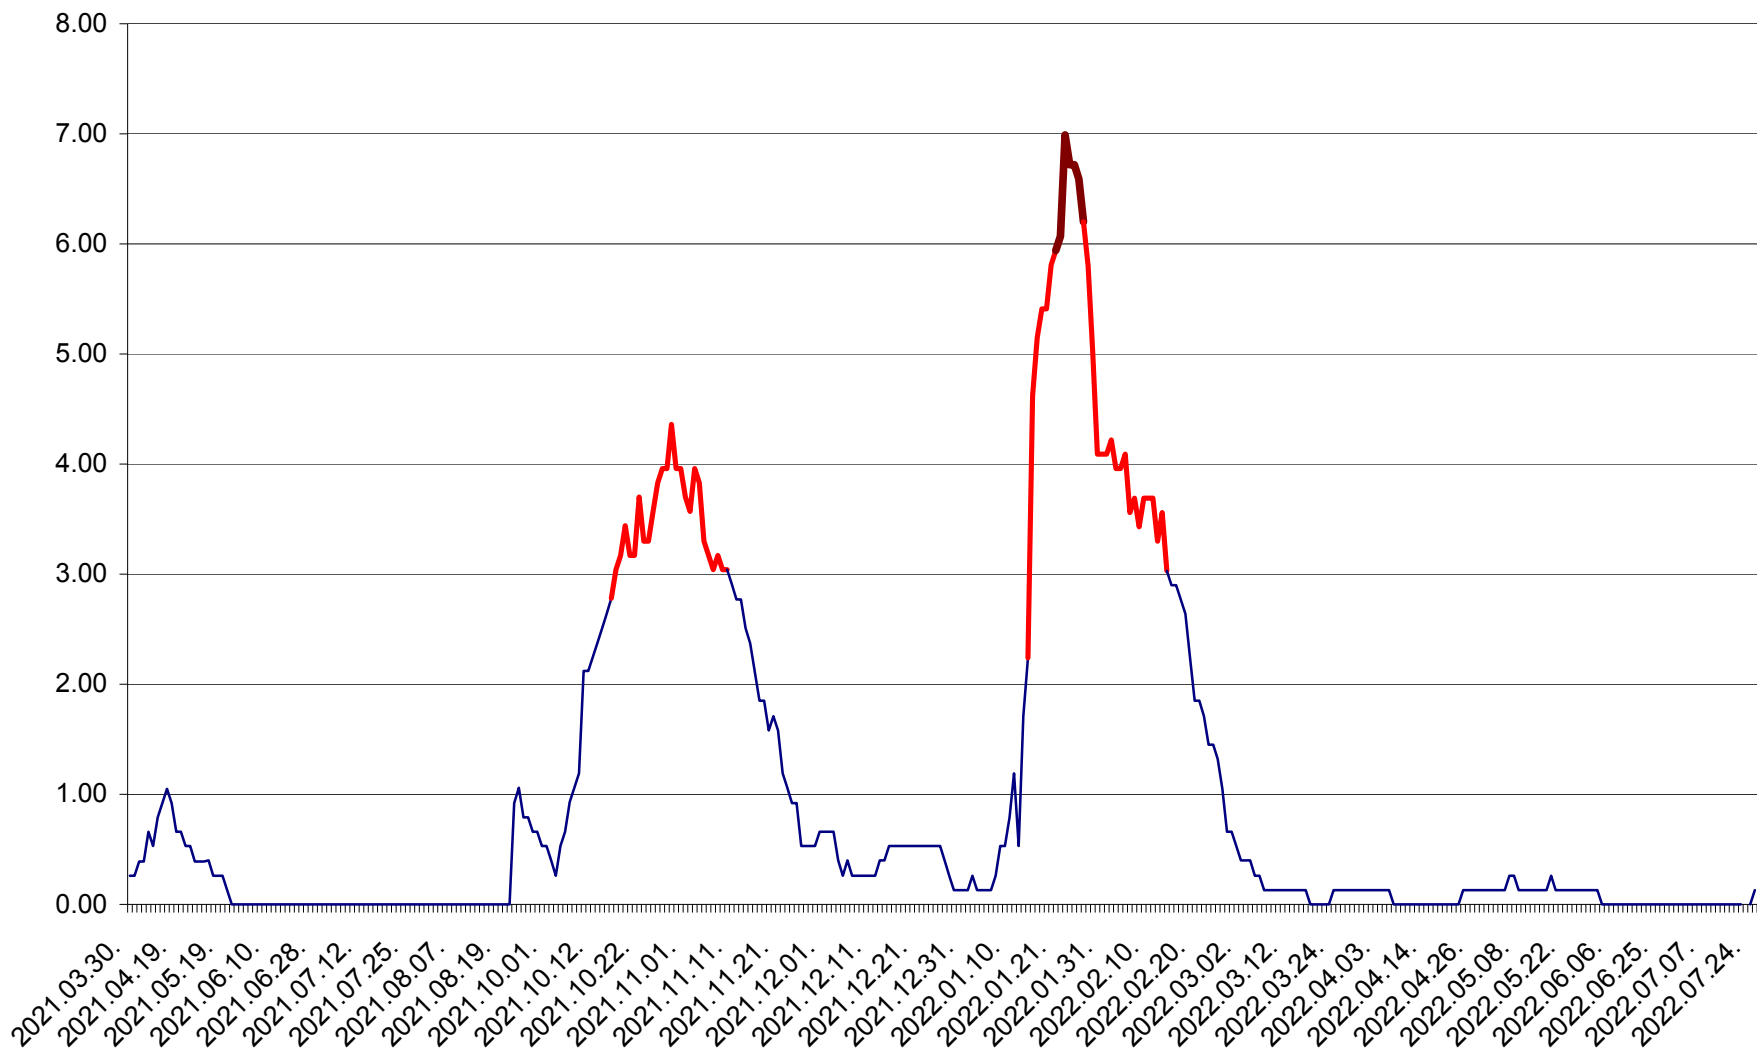

VOȘLĂBENI - Evolutia incidentei cumulate pe 14 zile la ‰ de locuitori
2021.04.01. - 2022.07.27.