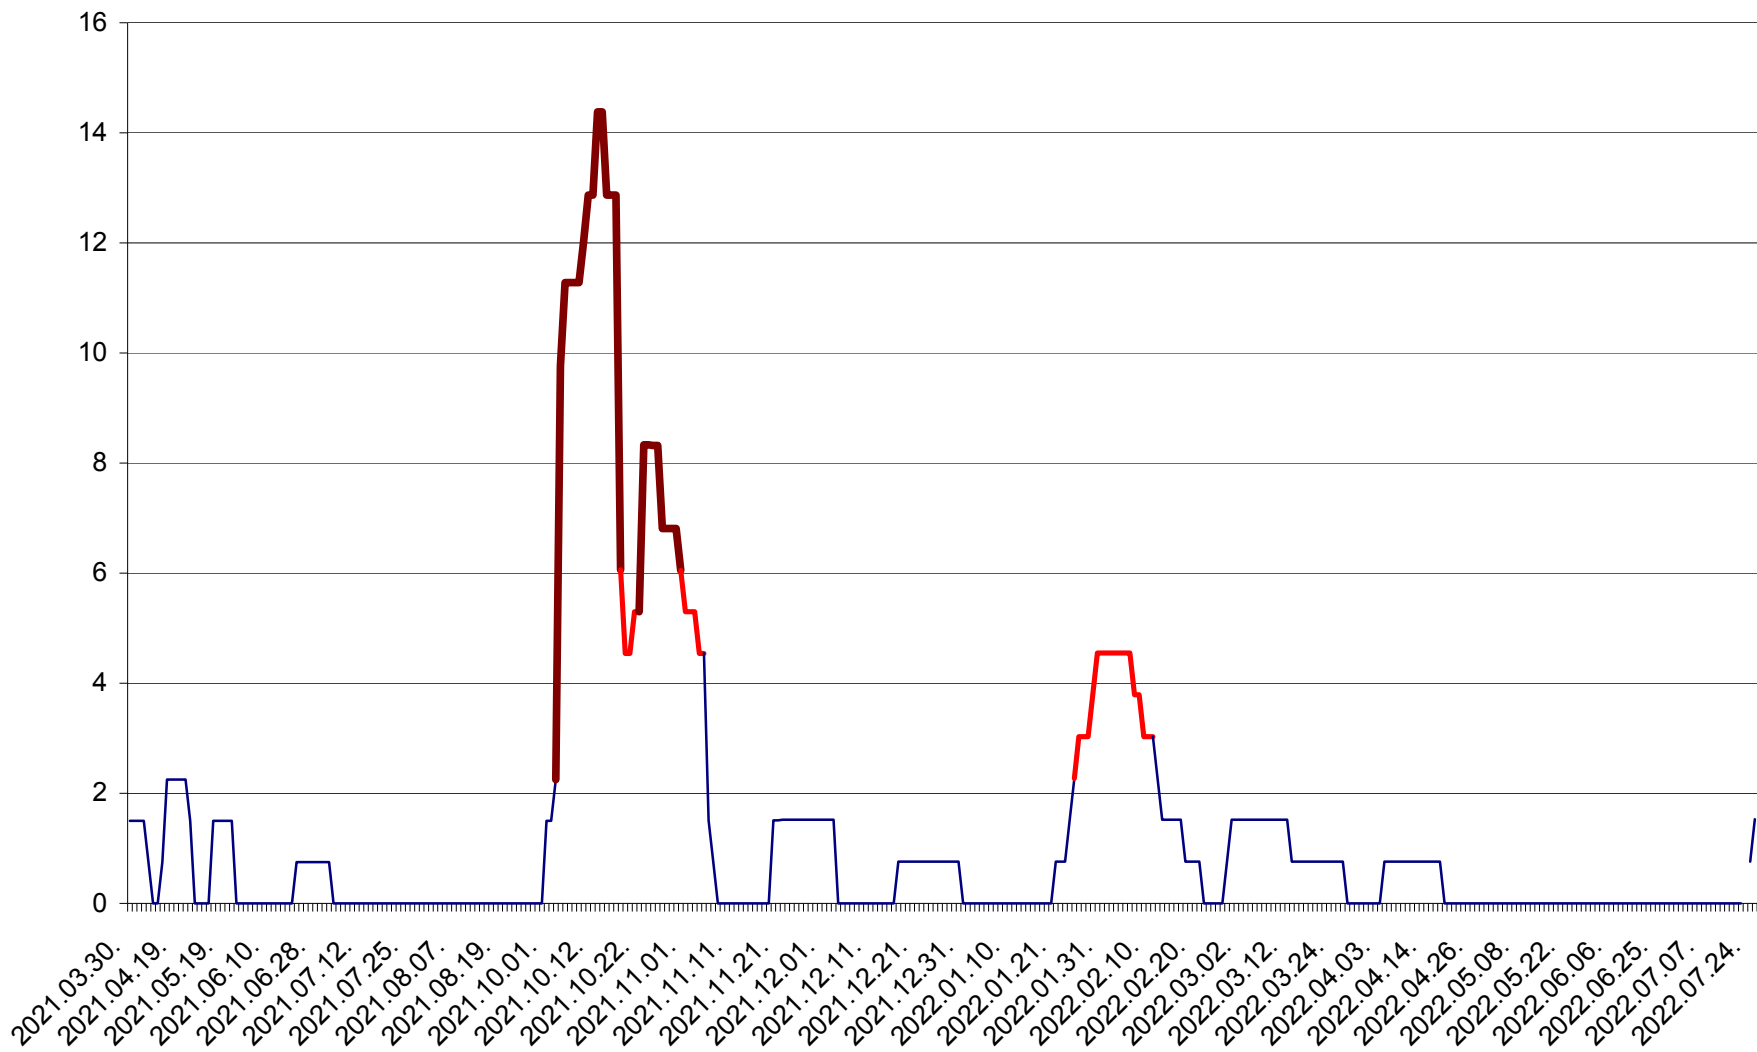

LUPENI - Evolutia incidentei cumulate pe 14 zile la ‰ de locuitori  
2021.04.01. - 2022.07.27.

MĂDĂRAȘ - Evolutia incidentei cumulate pe 14 zile la ‰ de locuitori  
2021.04.01. - 2022.07.27.

MĂRTINIȘ - Evolutia incidentei cumulate pe 14 zile la % de locuitori  
2021.04.01. - 2022.07.27.

MEREȘTI - Evolutia incidentei cumulate pe 14 zile la ‰ de locuitori  
2021.04.01. - 2022.07.27.

MUNICIPIUL MIERCUREA-CIUC - Evolutia incidentei cumulate pe 14 zile la ‰ de locuitori  
2021.04.01. - 2022.07.27.

MIHĂILENI - Evolutia incidentei cumulate pe 14 zile la ‰ de locuitori  
2021.04.01. - 2022.07.27.

MUGENI - Evolutia incidentei cumulate pe 14 zile la ‰ de locuitori  
2021.04.01. - 2022.07.27.

OCLAND - Evolutia incidentei cumulate pe 14 zile la ‰ de locuitori  
2021.04.01. - 2022.07.27.