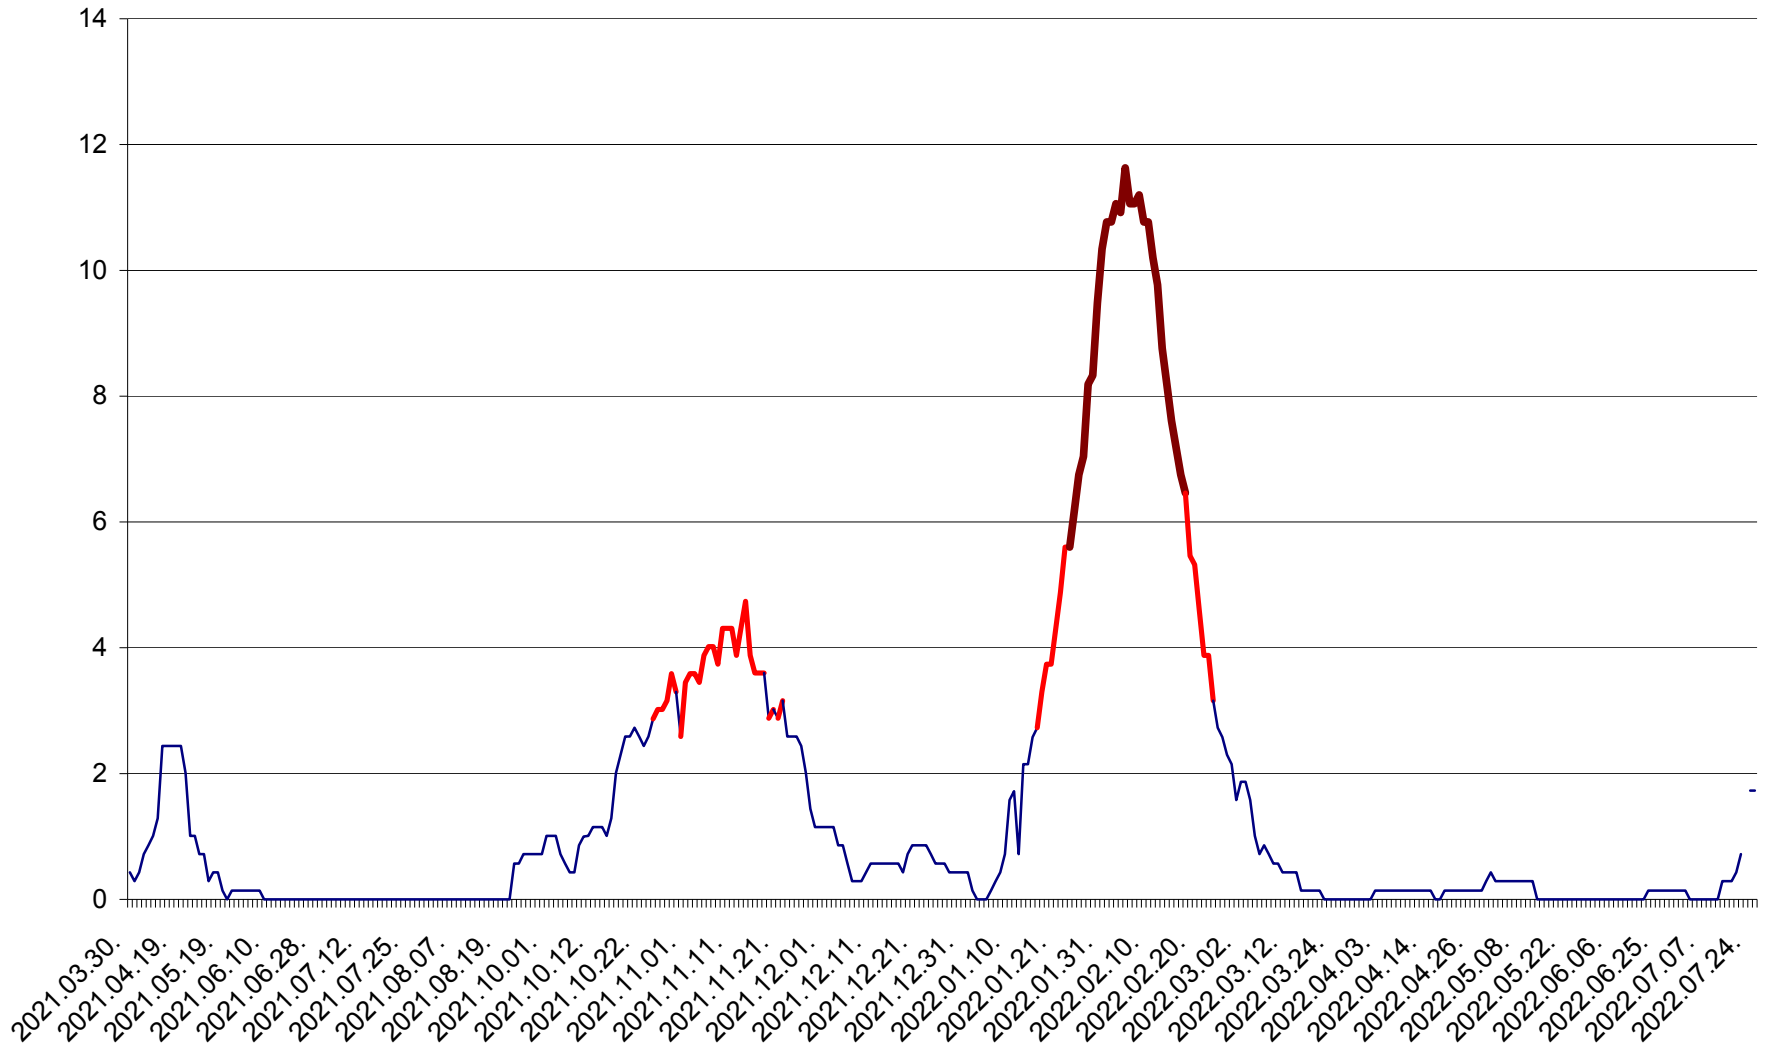

RACU - Evolutia incidentei cumulate pe 14 zile la ‰ de locuitori
2021.04.01. - 2022.07.27.