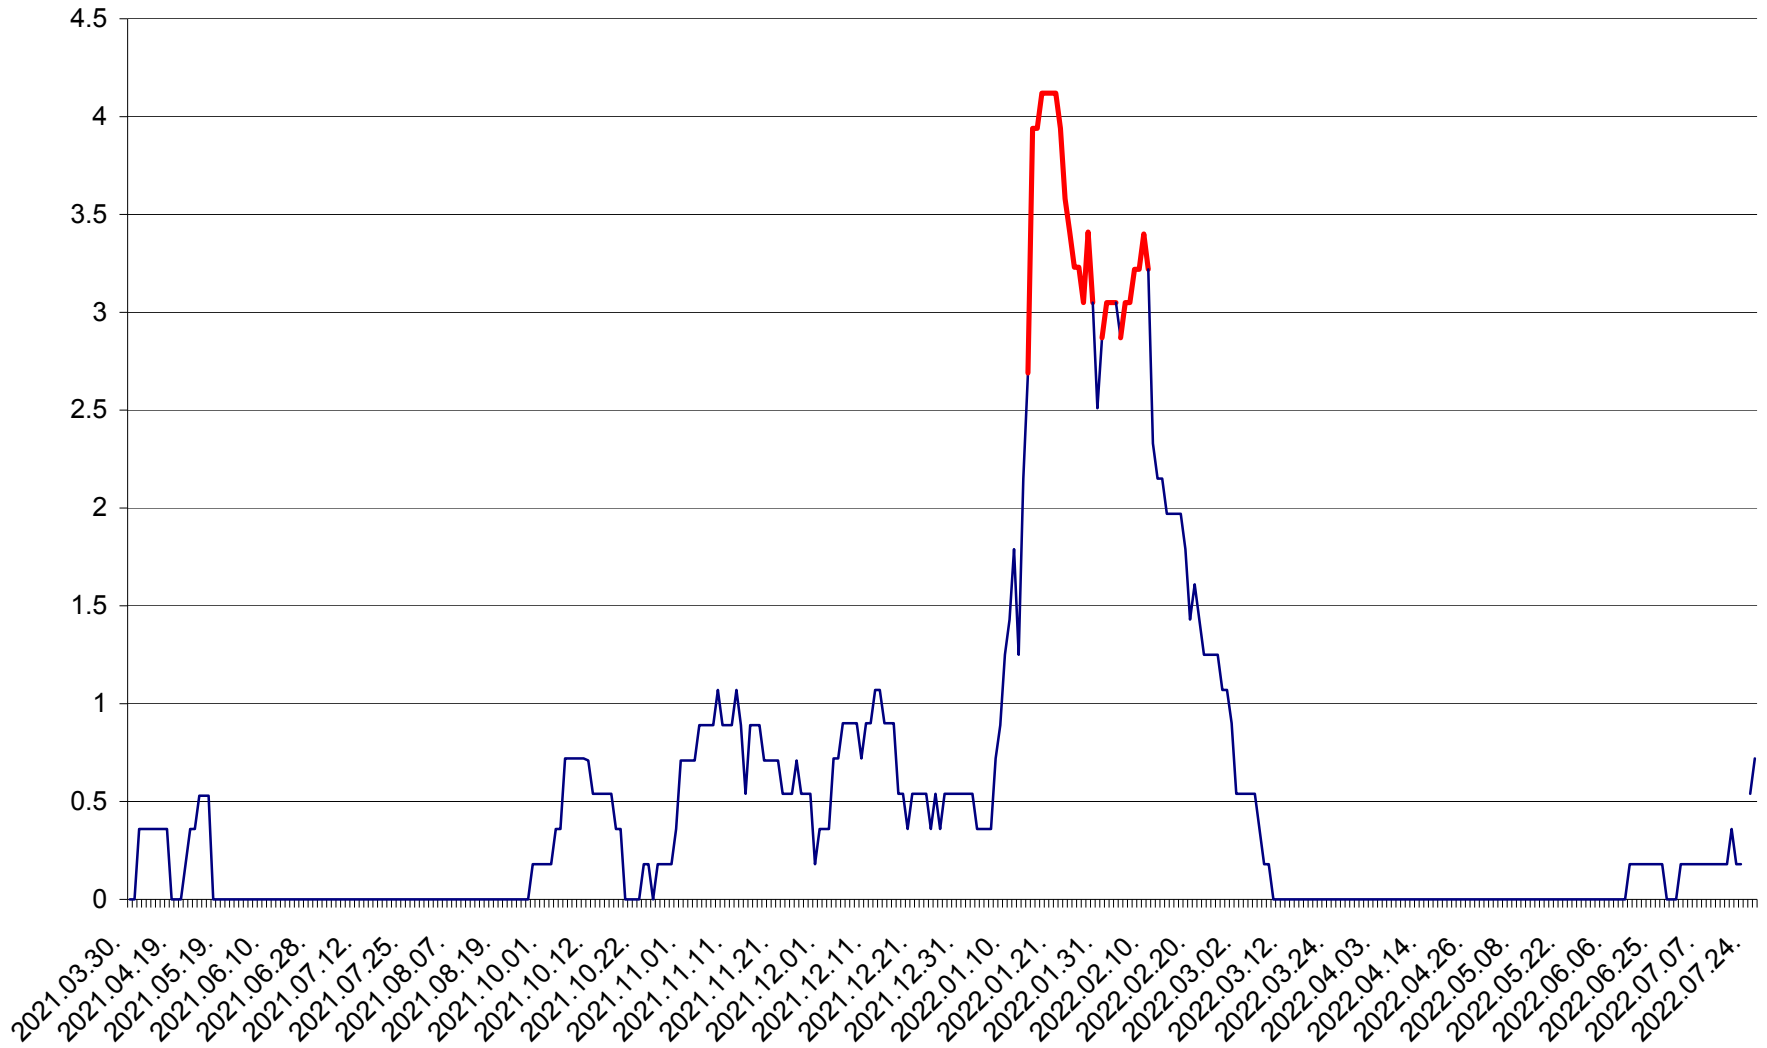

MUNICIPIUL GHEORGHENI - Evolutia incidentei cumulate pe 14 zile la ‰ de locuitori  
2021.04.01. - 2022.07.27.

JOSENI - Evolutia incidentei cumulate pe 14 zile la ‰ de locuitori  
2021.04.01. - 2022.07.27.

LĂZAREA - Evolutia incidentei cumulate pe 14 zile la % de locuitori  
2021.04.01. - 2022.07.27.

LELICENI - Evolutia incidentei cumulate pe 14 zile la % de locuitori  
2021.04.01. - 2022.07.27.

LUETA - Evolutia incidentei cumulate pe 14 zile la ‰ de locuitori  
2021.04.01. - 2022.07.27.

LUNCA DE JOS - Evolutia incidentei cumulate pe 14 zile la ‰ de locuitori  
2021.04.01. - 2022.07.27.

LUNCA DE SUS - Evolutia incidentei cumulate pe 14 zile la ‰ de locuitori  
2021.04.01. - 2022.07.27.