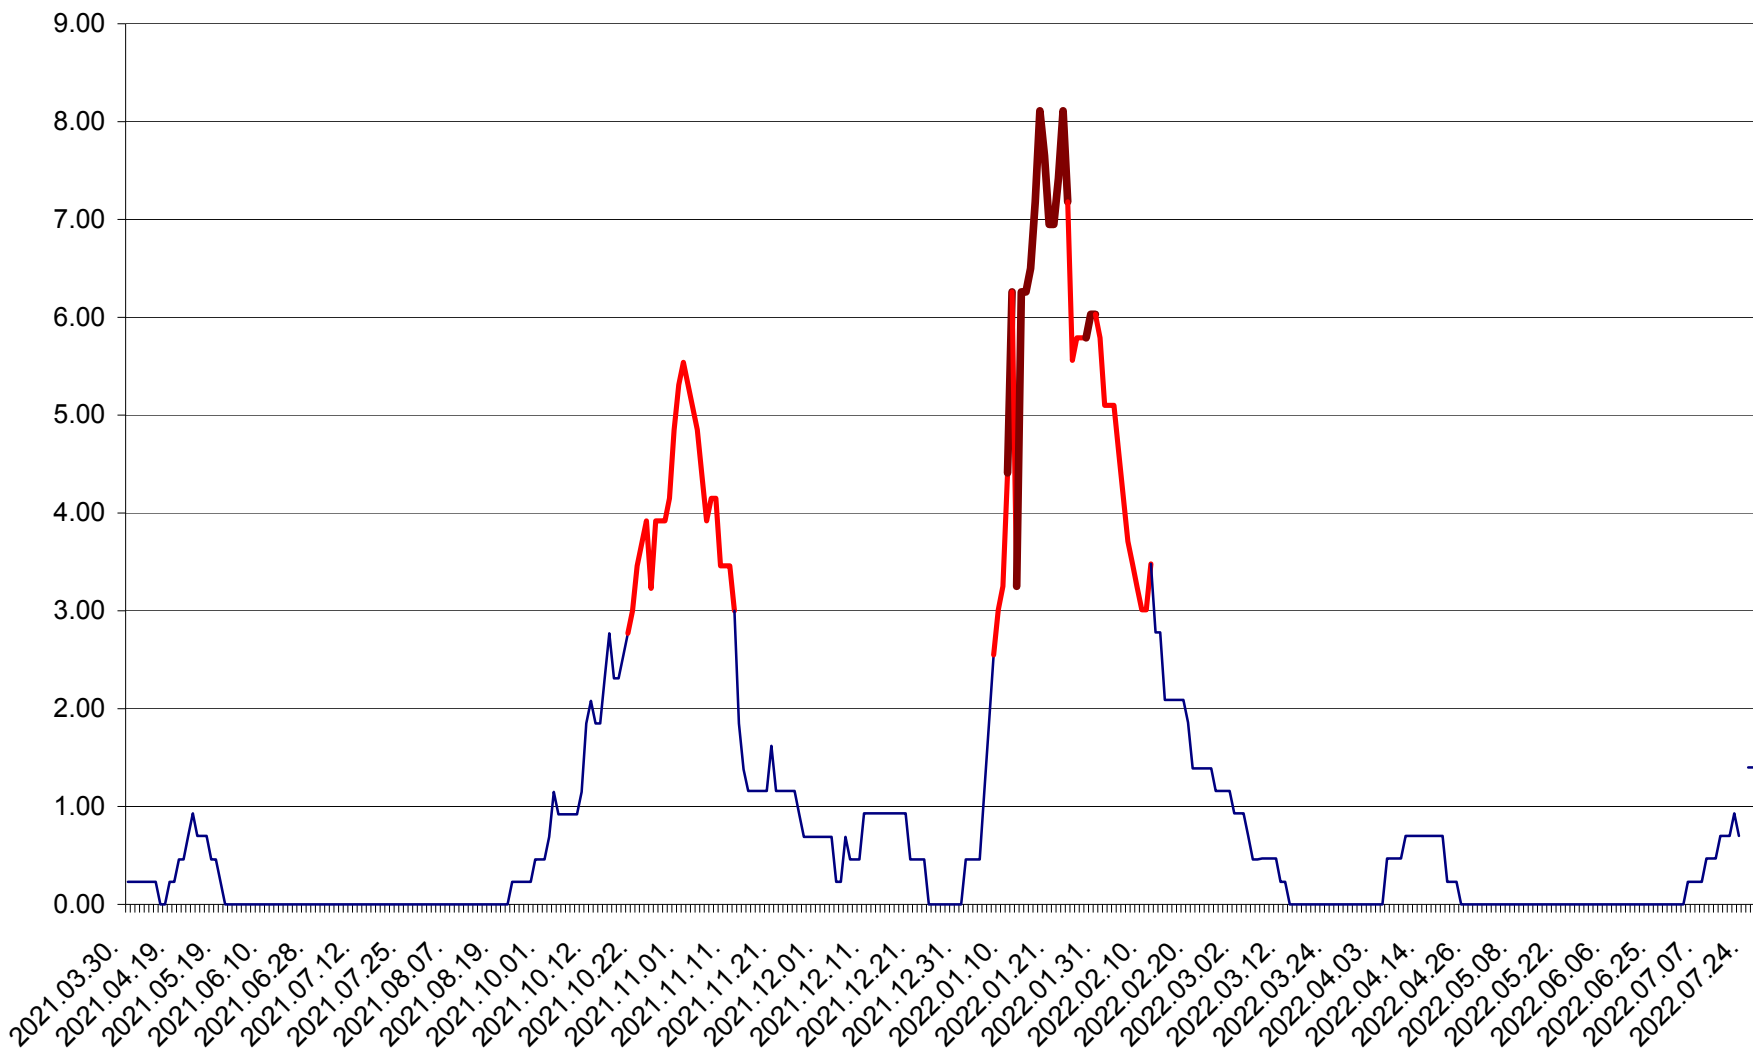

ORAȘ BĂLAN - Evoluția incidenței cumulate pe 14 zile la ‰ de locuitori  
2021.04.01. - 2022.07.27.

BILBOR - Evolutia incidentei cumulate pe 14 zile la ‰ de locuitori  
2021.04.01. - 2022.07.27.

ORAȘ BORSEC - Evolutia incidentei cumulate pe 14 zile la ‰ de locuitori  
2021.04.01. - 2022.07.27.

BRĂDEȘTI - Evolutia incidentei cumulate pe 14 zile la ‰ de locuitori  
2021.04.01. - 2022.07.27.

CĂPÂLNIȚA - Evoluția incidenței cumulate pe 14 zile la ‰ de locuitori  
2021.04.01. - 2022.07.27.

CÂRȚA - Evolutia incidentei cumulate pe 14 zile la ‰ de locuitori  
2021.04.01. - 2022.07.27.

CICEU - Evolutia incidentei cumulate pe 14 zile la ‰ de locuitori  
2021.04.01. - 2022.07.27.

CIUCSÂNGEORGIU - Evolutia incidentei cumulate pe 14 zile la ‰ de locuitori  
2021.04.01. - 2022.07.27.

CIUMANI - Evolutia incidentei cumulate pe 14 zile la ‰ de locuitori  
2021.04.01. - 2022.07.27.

CORBU - Evolutia incidentei cumulate pe 14 zile la ‰ de locuitori  
2021.04.01. - 2022.07.27.

CORUND - Evolutia incidentei cumulate pe 14 zile la ‰ de locuitori  
2021.04.01. - 2022.07.27.

COZMENI - Evolutia incidentei cumulate pe 14 zile la % de locuitori  
2021.04.01. - 2022.07.27.