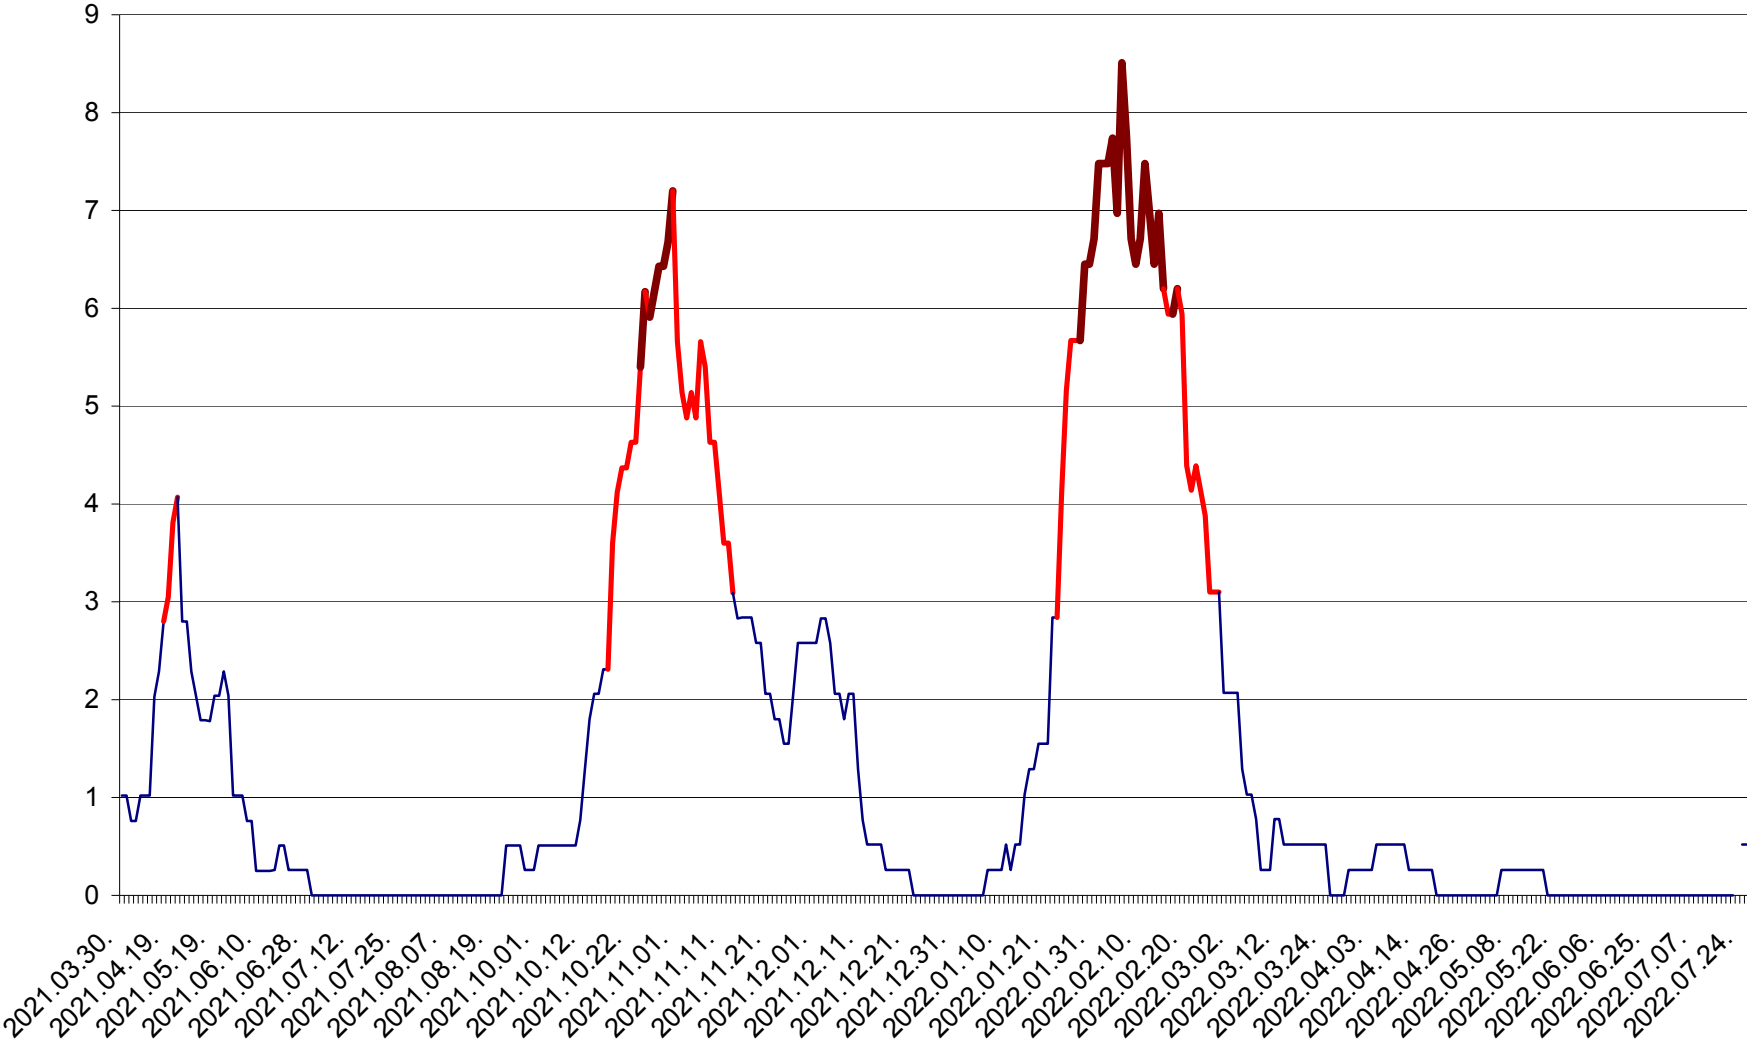

SÂNMARTIN - Evolutia incidentei cumulate pe 14 zile la ‰ de locuitori  
2021.04.01. - 2022.07.27.

SÂNSIMION - Evolutia incidentei cumulate pe 14 zile la ‰ de locuitori  
2021.04.01. - 2022.07.27.

SÂNTIMBRU - Evolutia incidentei cumulate pe 14 zile la ‰ de locuitori  
2021.04.01. - 2022.07.27.

SĂRMAȘ - Evolutia incidentei cumulate pe 14 zile la ‰ de locuitori  
2021.04.01. - 2022.07.27.

SATU MARE - Evolutia incidentei cumulate pe 14 zile la ‰ de locuitori  
2021.04.01. - 2022.07.27.

SECUIENI - Evolutia incidentei cumulate pe 14 zile la % de locuitori  
2021.04.01. - 2022.07.27.

SICULENI - Evolutia incidentei cumulate pe 14 zile la ‰ de locuitori  
2021.04.01. - 2022.07.27.

ȘIMONEȘTI - Evolutia incidentei cumulate pe 14 zile la ‰ de locuitori  
2021.04.01. - 2022.07.27.

SUBCETATE - Evolutia incidentei cumulate pe 14 zile la ‰ de locuitori  
2021.04.01. - 2022.07.27.