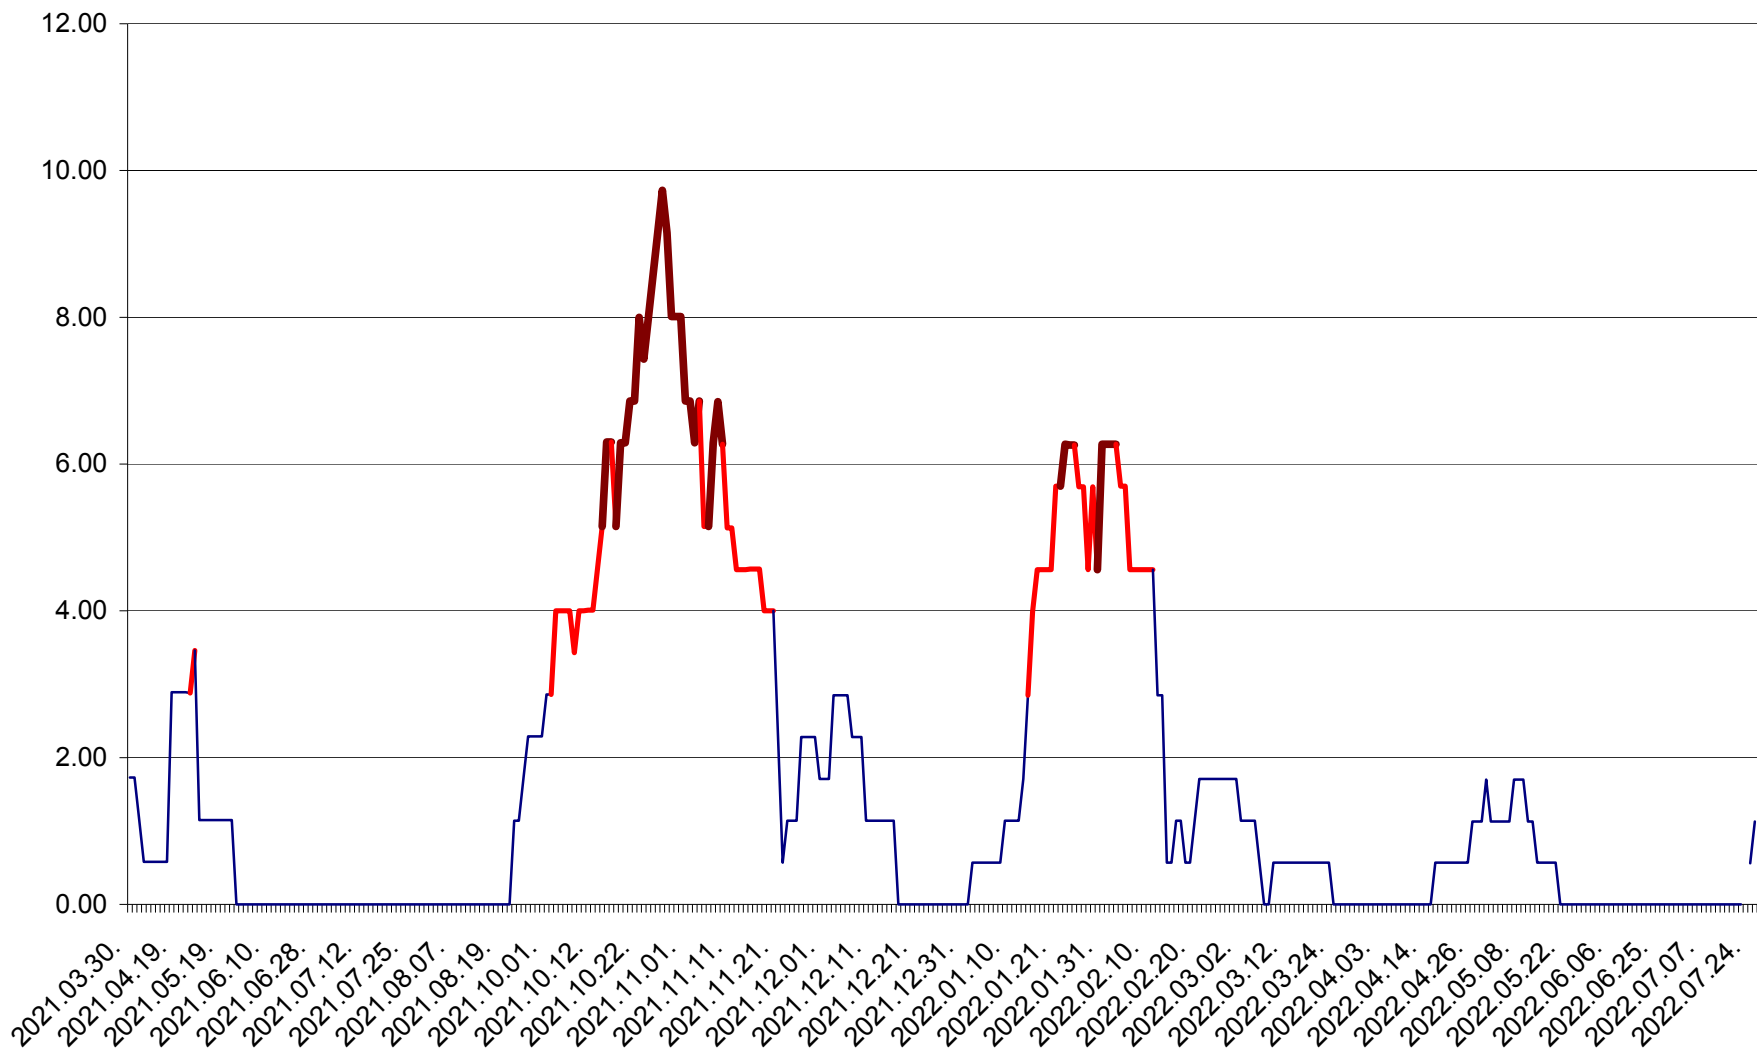

ORAȘ VLĂHIȚA - Evolutia incidentei cumulate pe 14 zile la ‰ de locuitori
2021.04.01. - 2022.07.27.