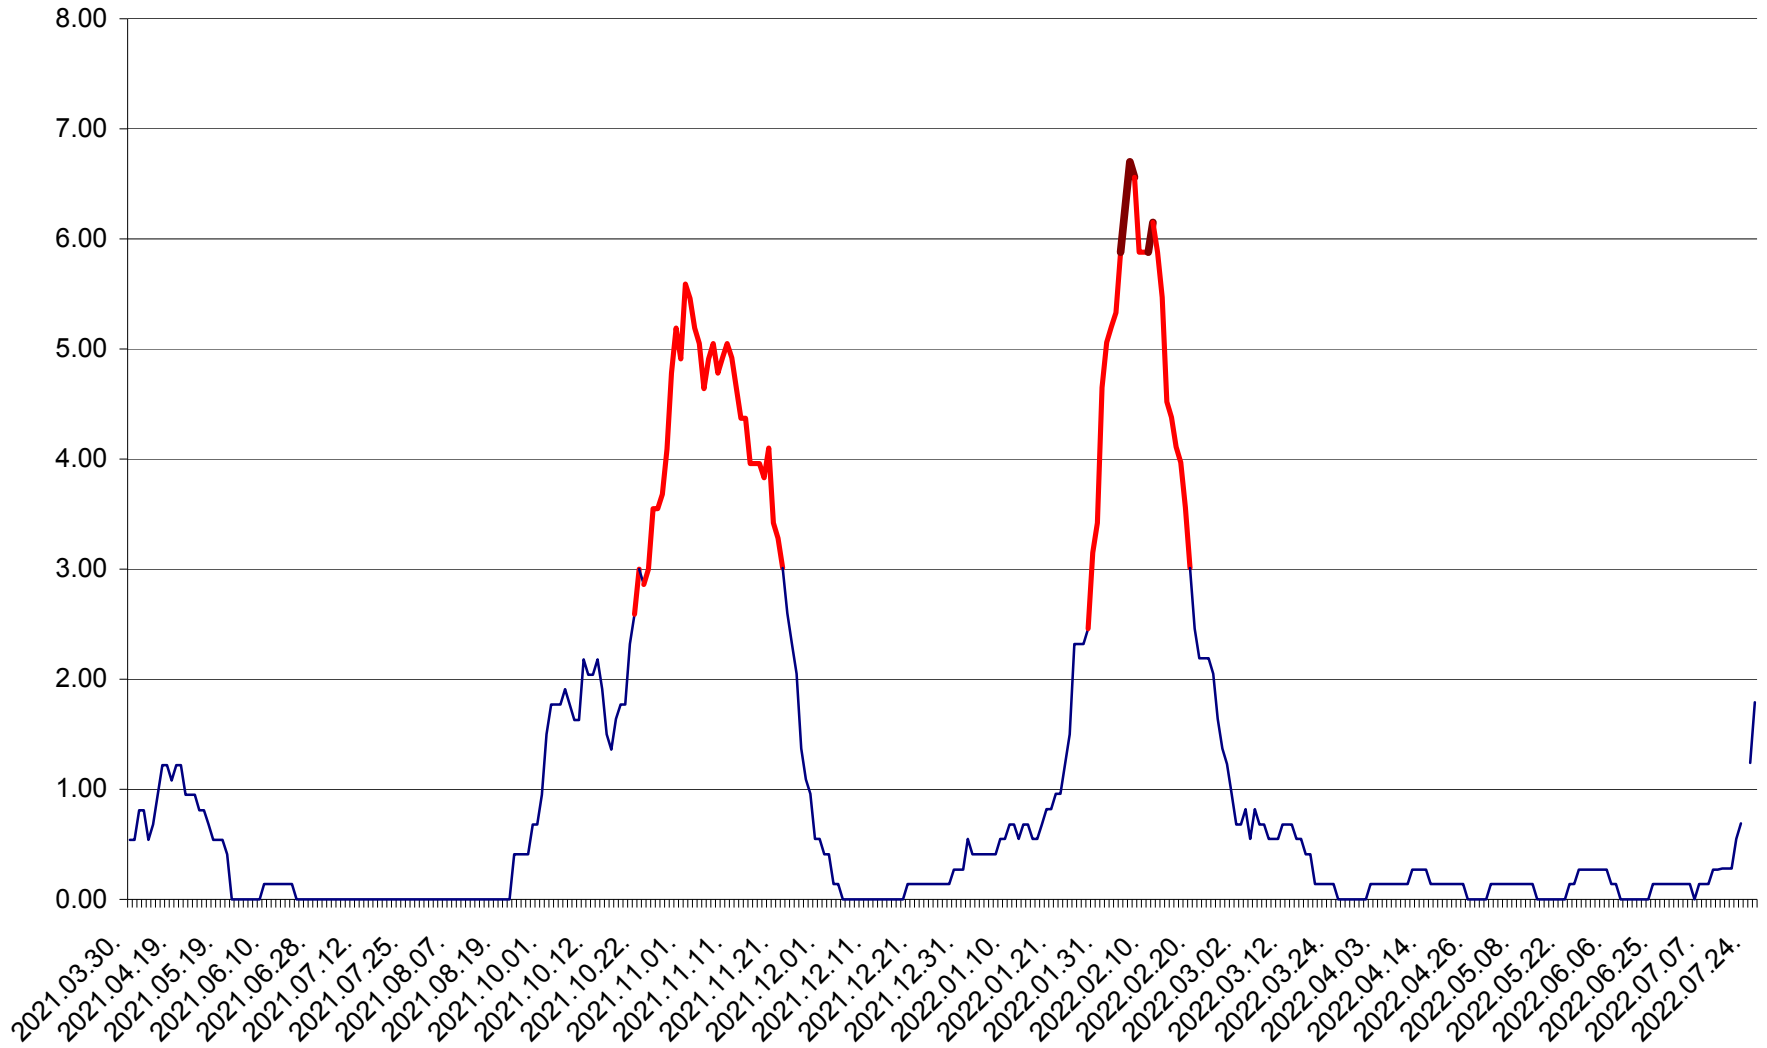

ATID - Evolutia incidentei cumulate pe 14 zile la % de locuitori  
2021.04.01. - 2022.07.27.

AVRĂMEȘTI - Evolutia incidentei cumulate pe 14 zile la ‰ de locuitori  
2021.04.01. - 2022.07.27.

ORAȘ BĂILE TUȘNAD - Evolutia incidentei cumulate pe 14 zile la ‰ de locuitori  
2021.04.01. - 2022.07.27.

ORAȘ BĂLAN - Evoluția incidenței cumulate pe 14 zile la ‰ de locuitori  
2021.04.01. - 2022.07.27.

BILBOR - Evolutia incidentei cumulate pe 14 zile la ‰ de locuitori  
2021.04.01. - 2022.07.27.

ORAȘ BORSEC - Evolutia incidentei cumulate pe 14 zile la ‰ de locuitori  
2021.04.01. - 2022.07.27.

BRĂDEȘTI - Evolutia incidentei cumulate pe 14 zile la ‰ de locuitori  
2021.04.01. - 2022.07.27.

CĂPÂLNIȚA - Evoluția incidenței cumulate pe 14 zile la ‰ de locuitori  
2021.04.01. - 2022.07.27.

CÂRȚA - Evolutia incidentei cumulate pe 14 zile la ‰ de locuitori  
2021.04.01. - 2022.07.27.