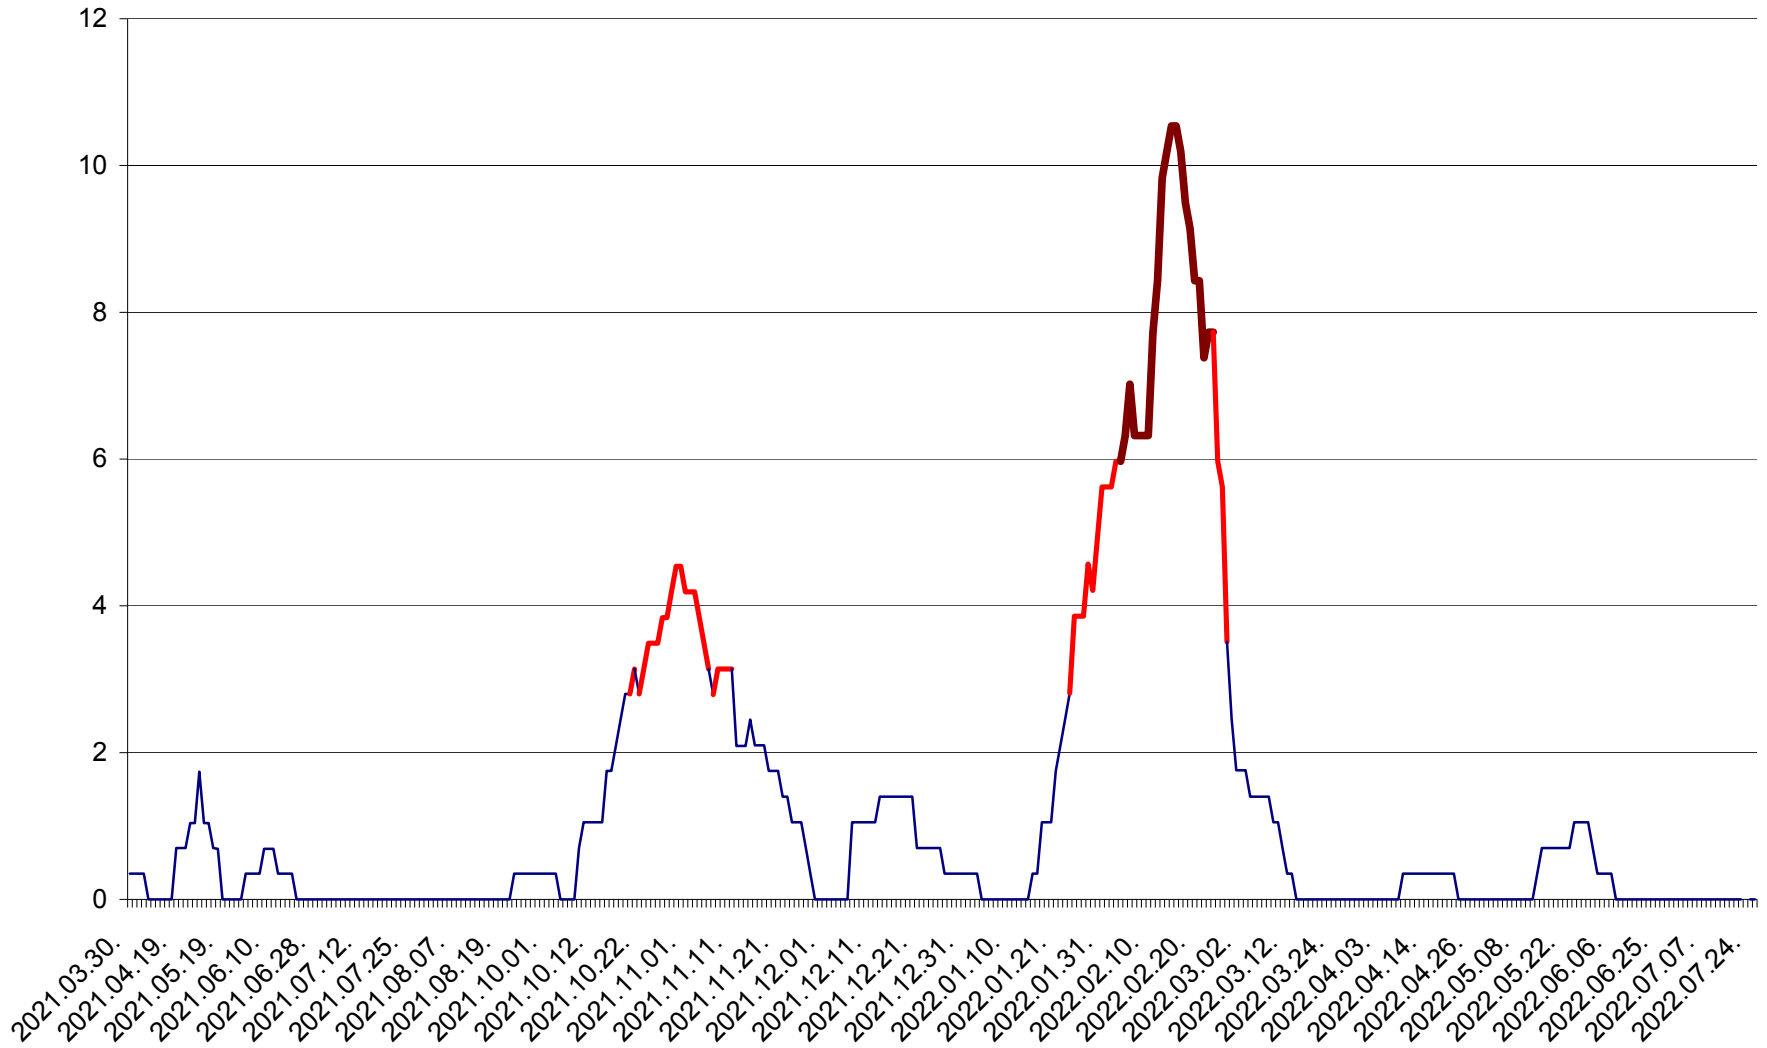

SICULENI - Evolutia incidentei cumulate pe 14 zile la ‰ de locuitori
2021.04.01. - 2022.07.27.