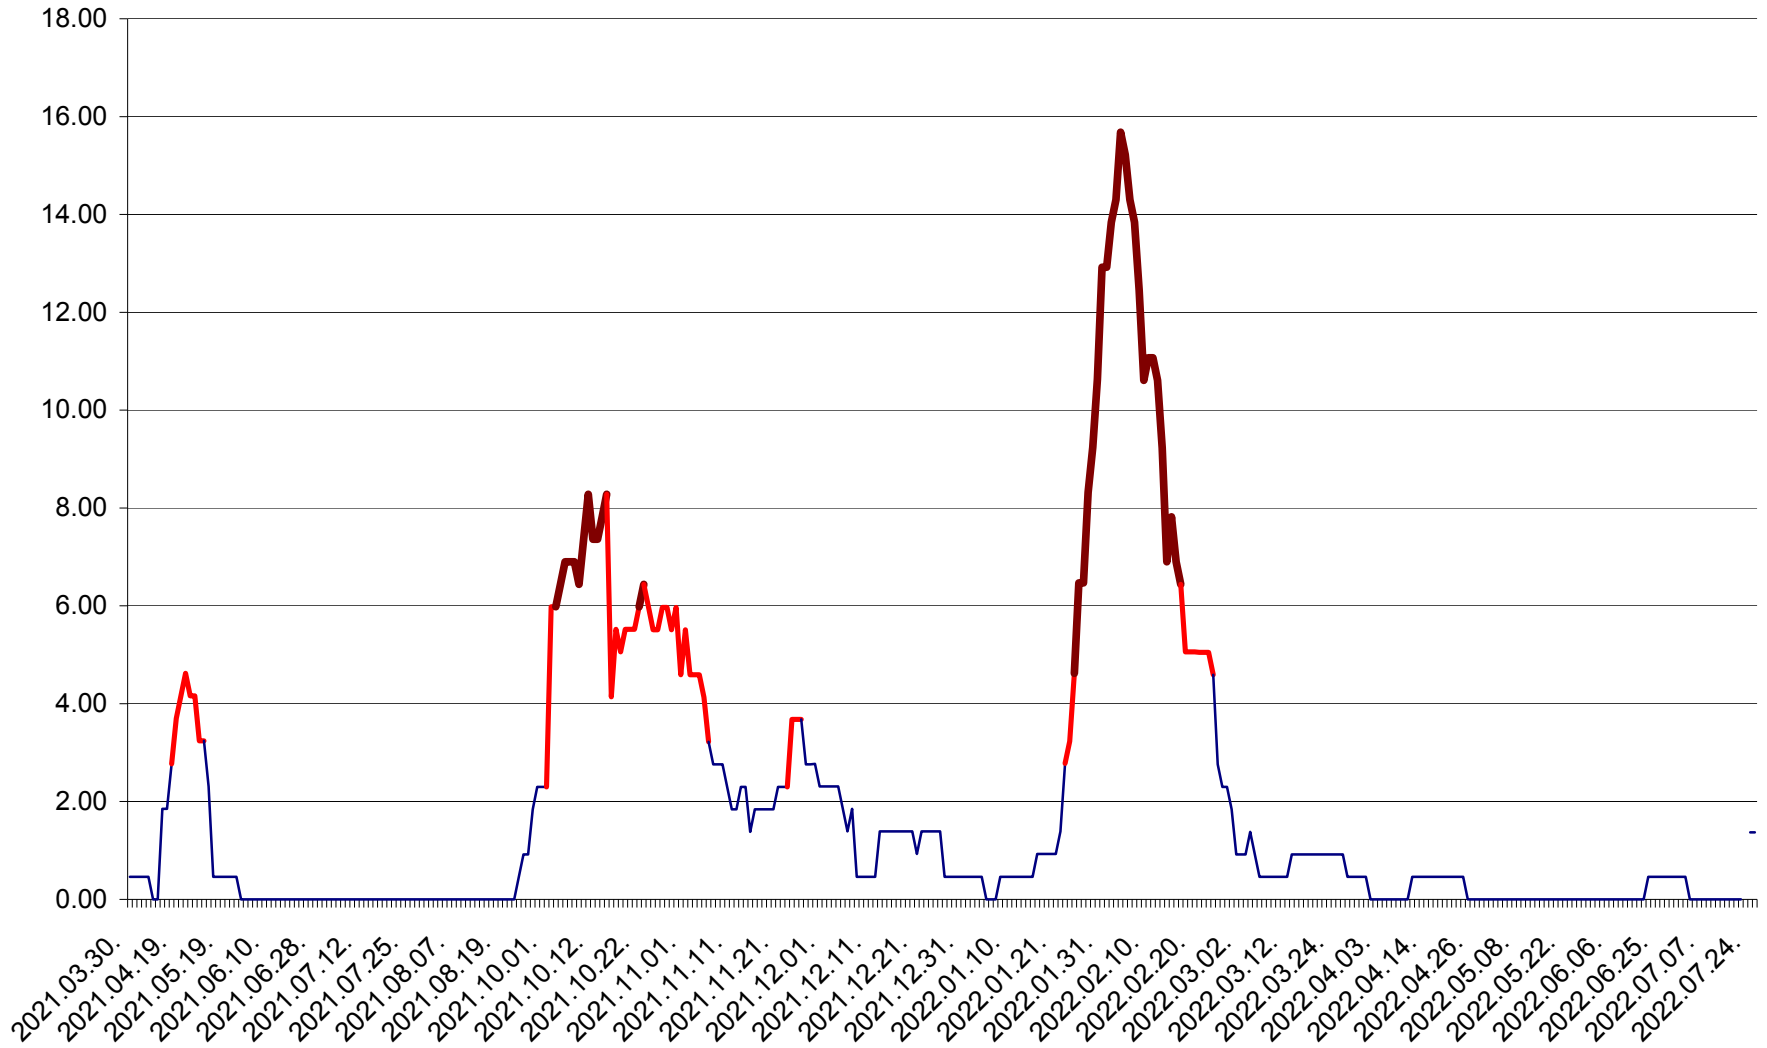

ATID - Evolutia incidentei cumulate pe 14 zile la % de locuitori  
2021.04.01. - 2022.07.27.

AVRĂMEȘTI - Evolutia incidentei cumulate pe 14 zile la ‰ de locuitori  
2021.04.01. - 2022.07.27.

ORAȘ BĂILE TUȘNAD - Evolutia incidentei cumulate pe 14 zile la ‰ de locuitori  
2021.04.01. - 2022.07.27.

ORAȘ BĂLAN - Evoluția incidenței cumulate pe 14 zile la ‰ de locuitori  
2021.04.01. - 2022.07.27.

BILBOR - Evolutia incidentei cumulate pe 14 zile la ‰ de locuitori  
2021.04.01. - 2022.07.27.

ORAȘ BORSEC - Evolutia incidentei cumulate pe 14 zile la ‰ de locuitori  
2021.04.01. - 2022.07.27.

BRĂDEȘTI - Evolutia incidentei cumulate pe 14 zile la ‰ de locuitori  
2021.04.01. - 2022.07.27.

CĂPÂLNIȚA - Evoluția incidenței cumulate pe 14 zile la ‰ de locuitori  
2021.04.01. - 2022.07.27.

CÂRȚA - Evolutia incidentei cumulate pe 14 zile la ‰ de locuitori  
2021.04.01. - 2022.07.27.

CICEU - Evolutia incidentei cumulate pe 14 zile la ‰ de locuitori  
2021.04.01. - 2022.07.27.

CIUCSÂNGEORGIU - Evolutia incidentei cumulate pe 14 zile la ‰ de locuitori  
2021.04.01. - 2022.07.27.

CIUMANI - Evolutia incidentei cumulate pe 14 zile la ‰ de locuitori  
2021.04.01. - 2022.07.27.