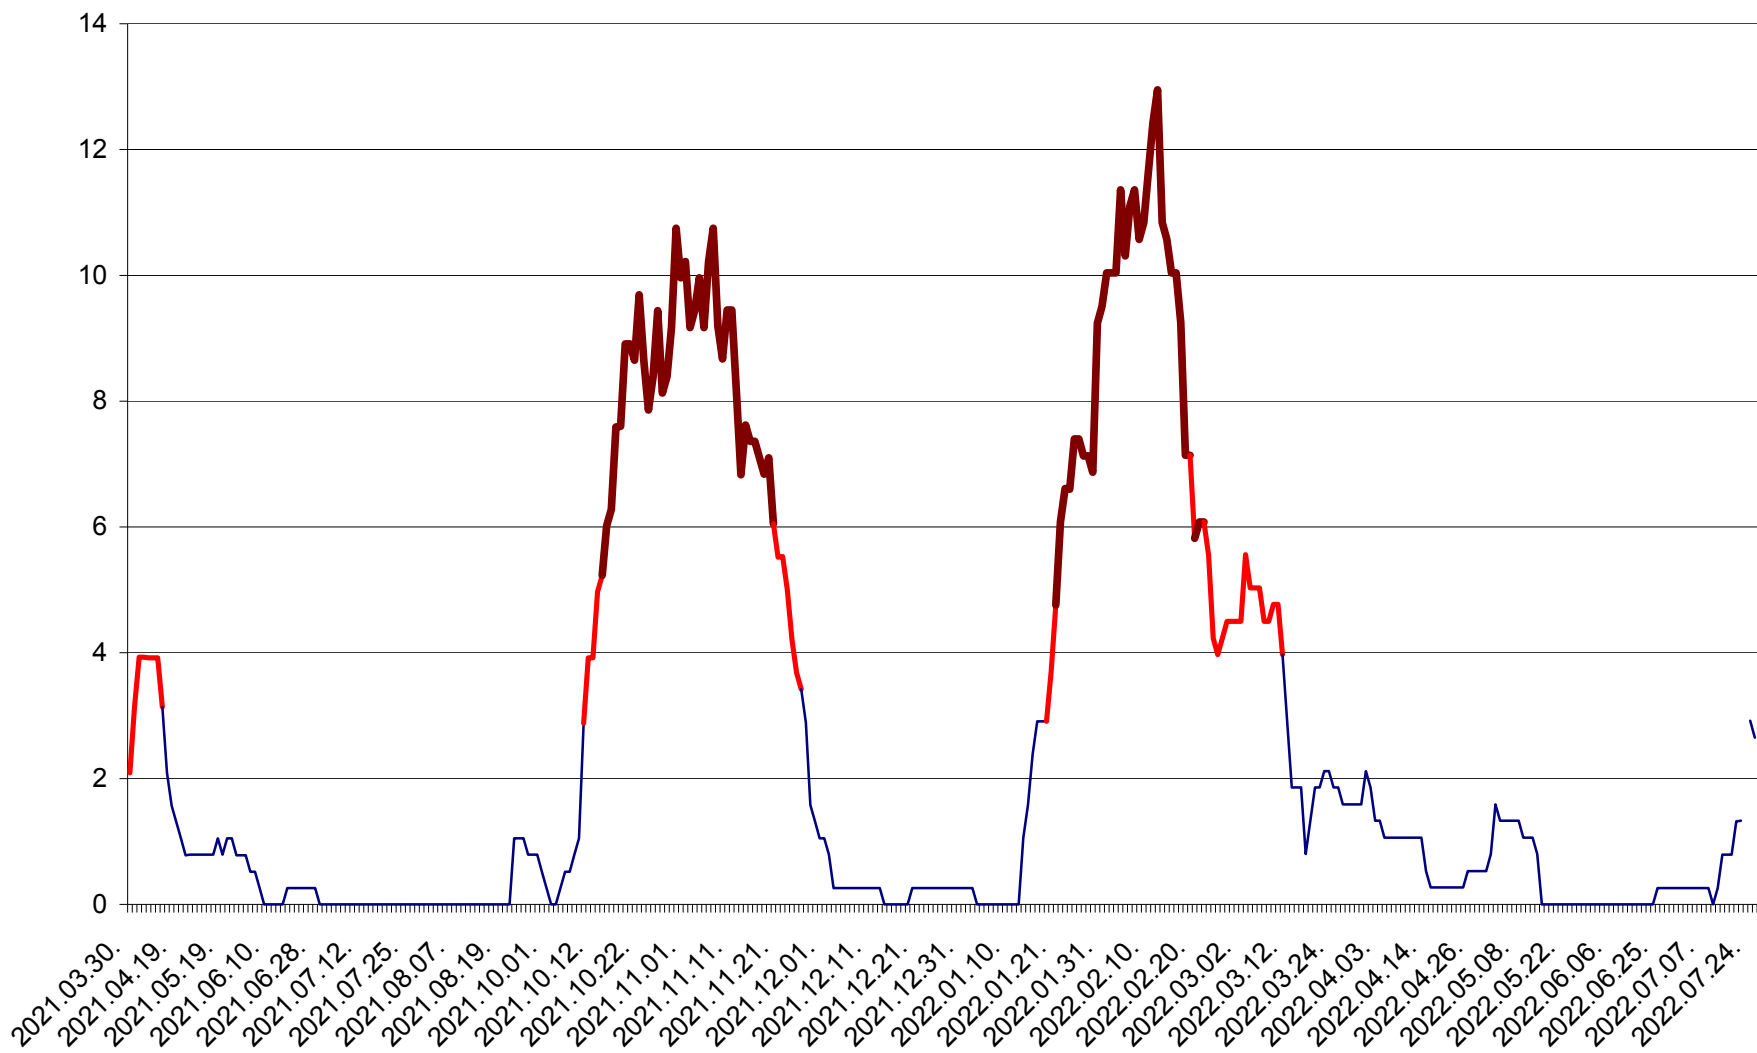

SATU MARE - Evolutia incidentei cumulate pe 14 zile la ‰ de locuitori
2021.04.01. - 2022.07.27.