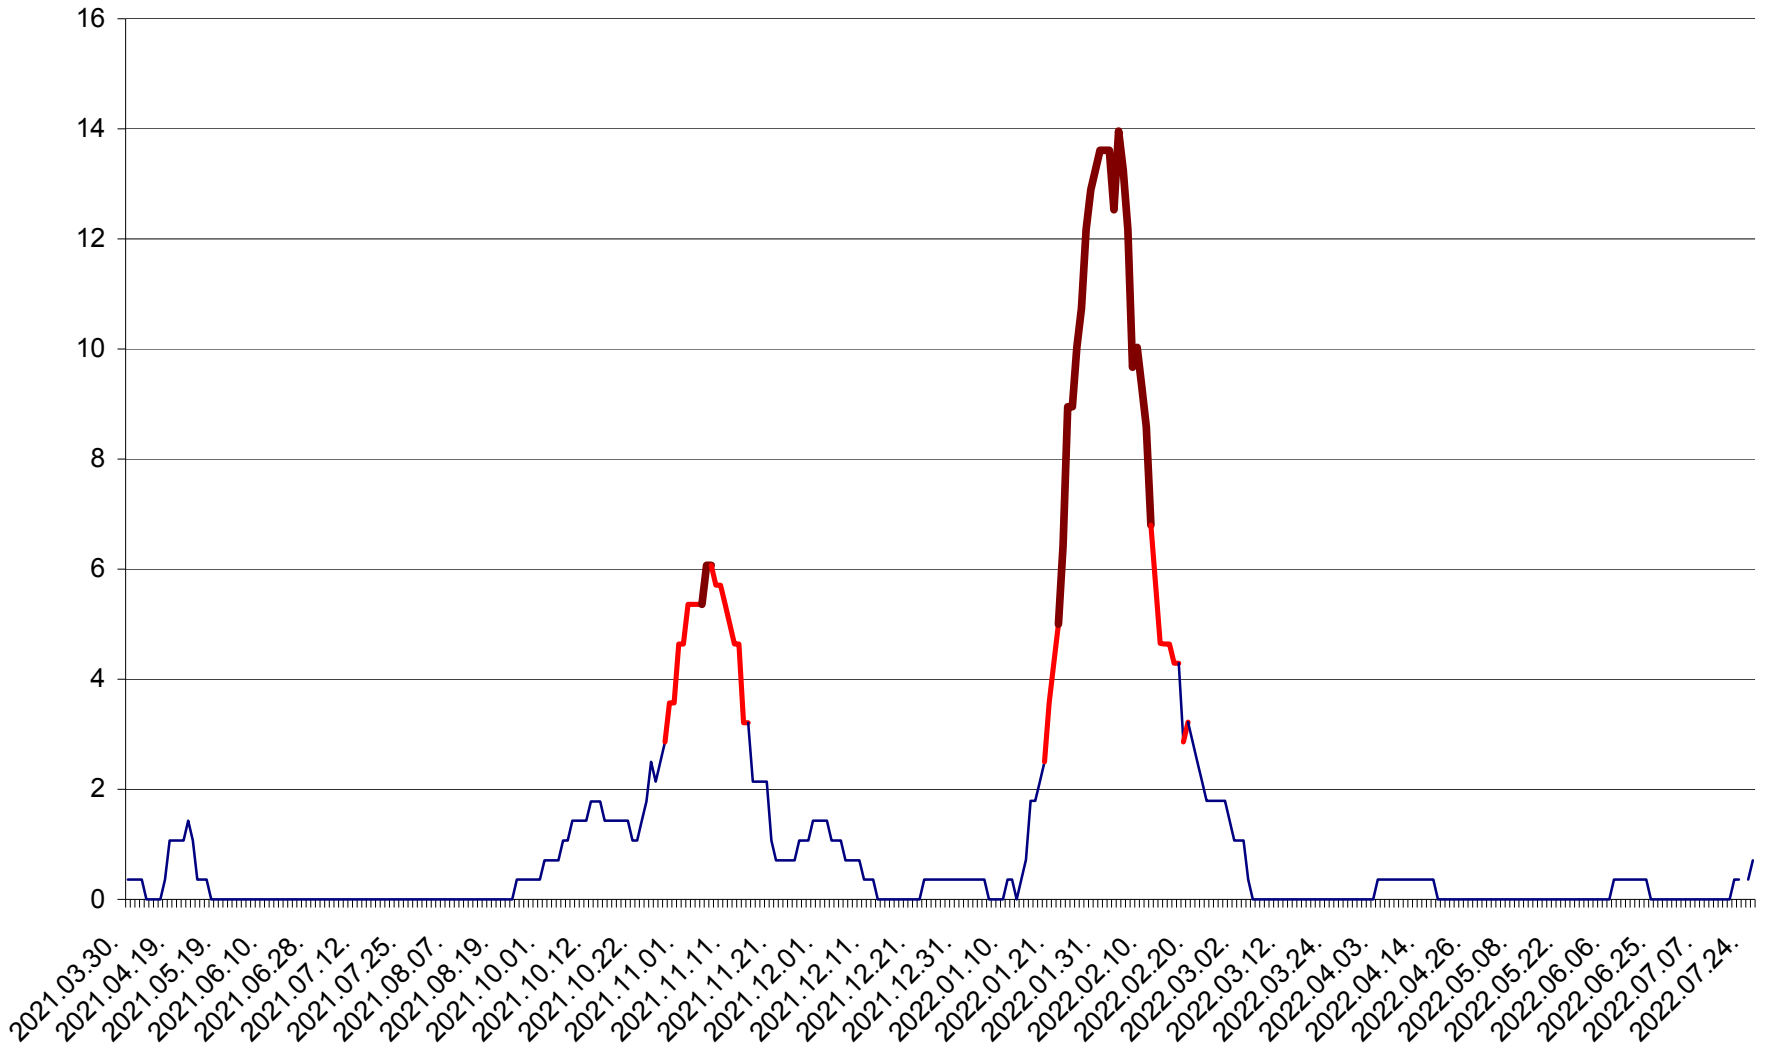

SÂNMARTIN - Evolutia incidentei cumulate pe 14 zile la ‰ de locuitori  
2021.04.01. - 2022.07.27.

SÂNSIMION - Evolutia incidentei cumulate pe 14 zile la ‰ de locuitori  
2021.04.01. - 2022.07.27.

SÂNTIMBRU - Evolutia incidentei cumulate pe 14 zile la ‰ de locuitori  
2021.04.01. - 2022.07.27.

SĂRMAȘ - Evolutia incidentei cumulate pe 14 zile la ‰ de locuitori  
2021.04.01. - 2022.07.27.

SATU MARE - Evolutia incidentei cumulate pe 14 zile la ‰ de locuitori  
2021.04.01. - 2022.07.27.

SECUIENI - Evolutia incidentei cumulate pe 14 zile la % de locuitori  
2021.04.01. - 2022.07.27.

SICULENI - Evolutia incidentei cumulate pe 14 zile la ‰ de locuitori  
2021.04.01. - 2022.07.27.

ȘIMONEȘTI - Evolutia incidentei cumulate pe 14 zile la ‰ de locuitori  
2021.04.01. - 2022.07.27.

SUBCETATE - Evolutia incidentei cumulate pe 14 zile la ‰ de locuitori  
2021.04.01. - 2022.07.27.