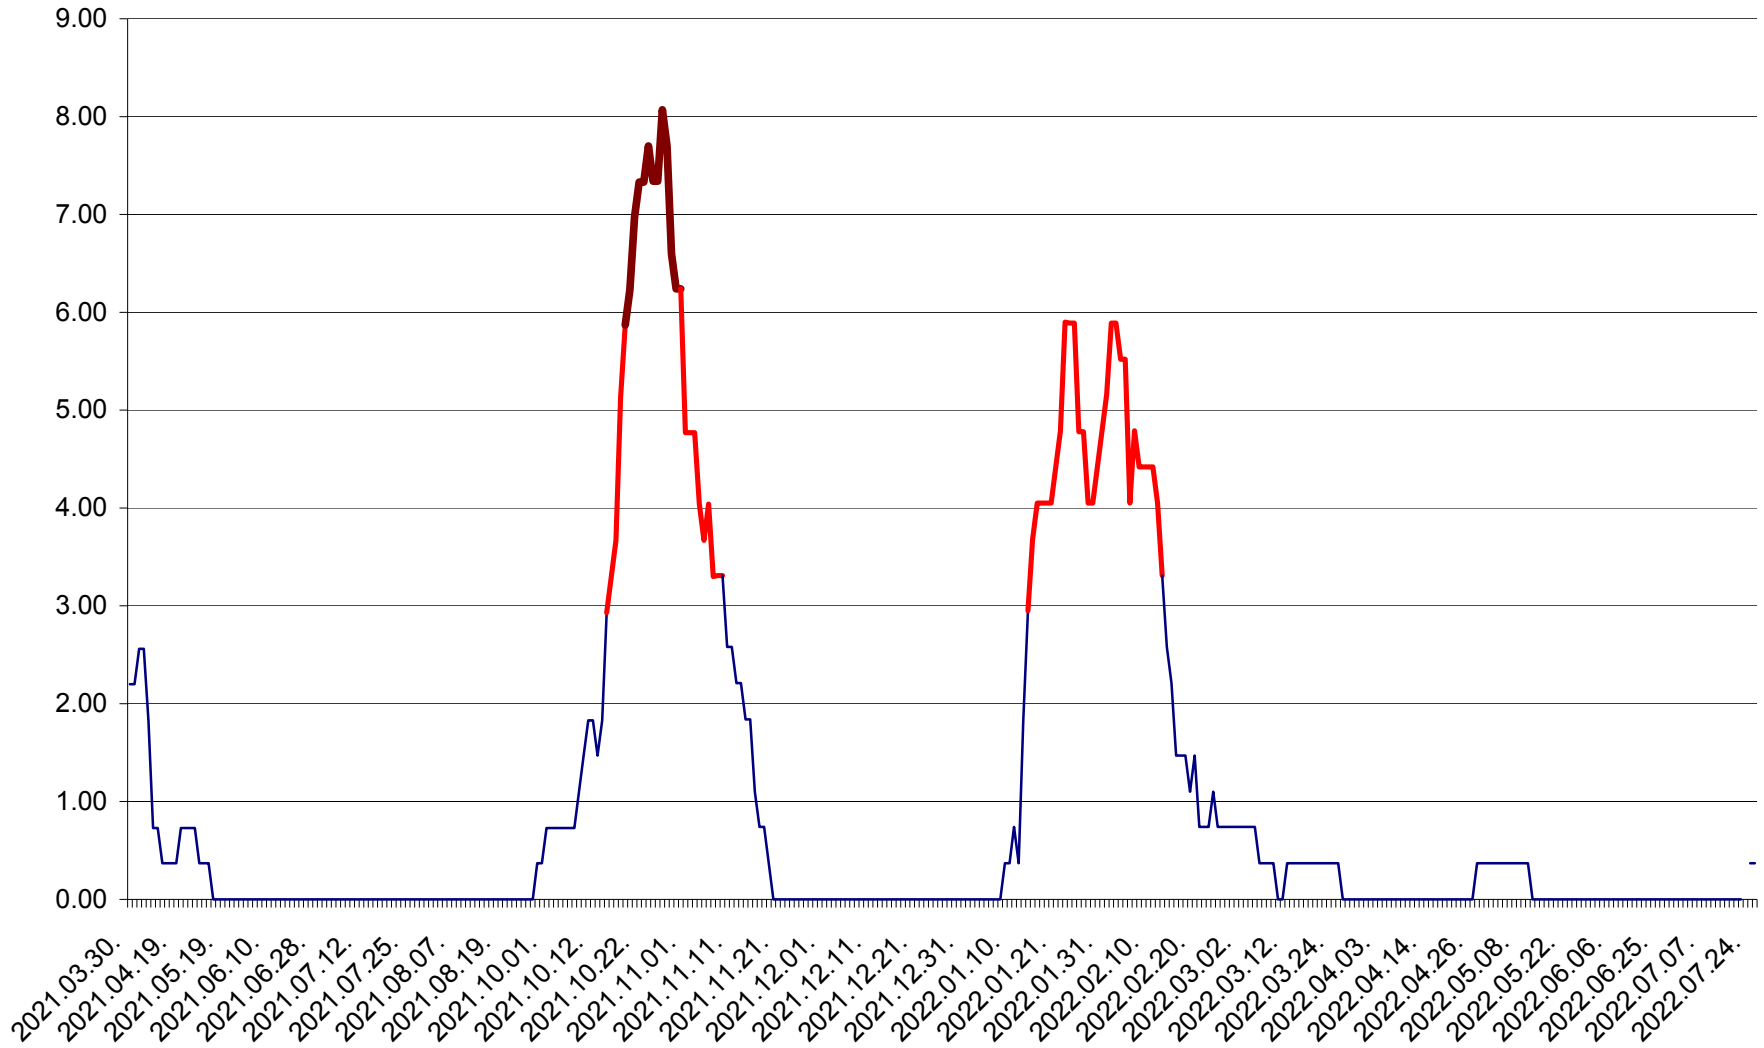

ORAȘ BĂLAN - Evoluția incidenței cumulate pe 14 zile la ‰ de locuitori  
2021.04.01. - 2022.07.27.

BILBOR - Evolutia incidentei cumulate pe 14 zile la ‰ de locuitori  
2021.04.01. - 2022.07.27.

ORAȘ BORSEC - Evolutia incidentei cumulate pe 14 zile la ‰ de locuitori  
2021.04.01. - 2022.07.27.

BRĂDEȘTI - Evolutia incidentei cumulate pe 14 zile la ‰ de locuitori  
2021.04.01. - 2022.07.27.

CĂPÂLNIȚA - Evoluția incidenței cumulate pe 14 zile la ‰ de locuitori  
2021.04.01. - 2022.07.27.

CÂRȚA - Evolutia incidentei cumulate pe 14 zile la ‰ de locuitori  
2021.04.01. - 2022.07.27.

CICEU - Evolutia incidentei cumulate pe 14 zile la ‰ de locuitori  
2021.04.01. - 2022.07.27.

CIUCSÂNGEORGIU - Evolutia incidentei cumulate pe 14 zile la ‰ de locuitori  
2021.04.01. - 2022.07.27.

CIUMANI - Evolutia incidentei cumulate pe 14 zile la ‰ de locuitori  
2021.04.01. - 2022.07.27.

CORBU - Evolutia incidentei cumulate pe 14 zile la ‰ de locuitori  
2021.04.01. - 2022.07.27.

CORUND - Evolutia incidentei cumulate pe 14 zile la ‰ de locuitori  
2021.04.01. - 2022.07.27.

COZMENI - Evolutia incidentei cumulate pe 14 zile la % de locuitori  
2021.04.01. - 2022.07.27.