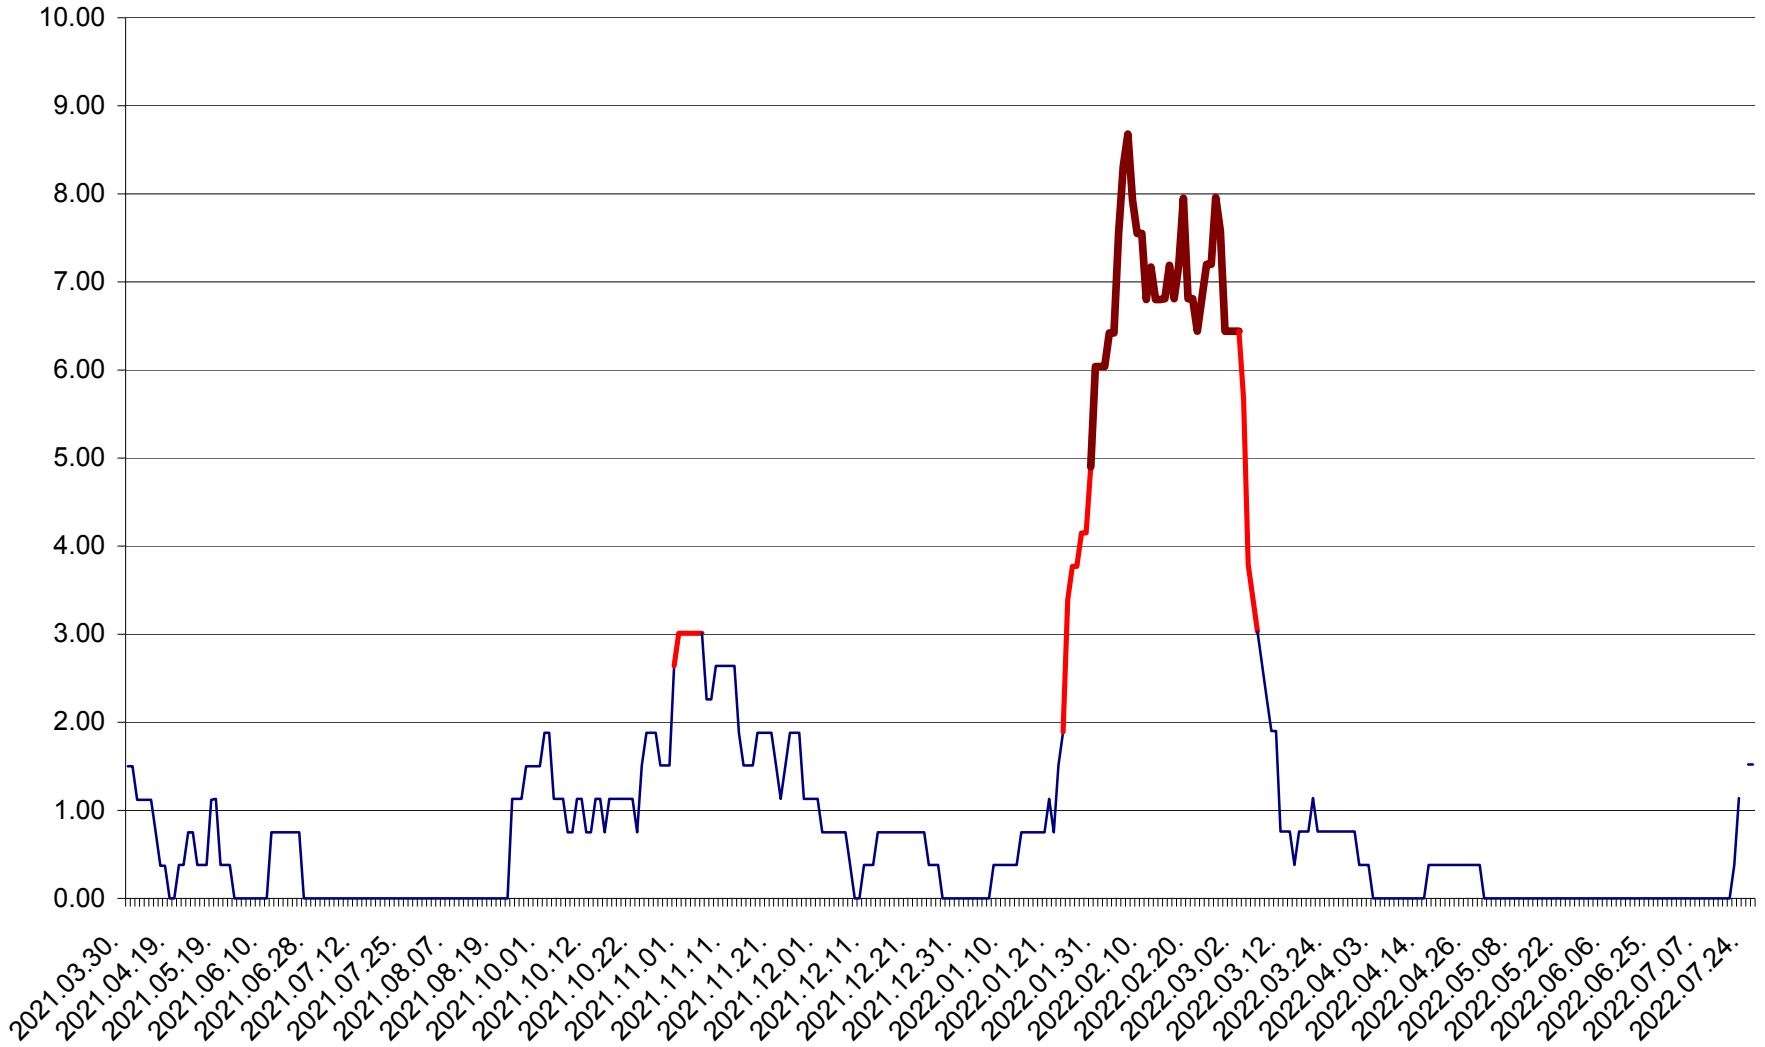

ATID - Evolutia incidentei cumulate pe 14 zile la % de locuitori  
2021.04.01. - 2022.07.27.

AVRĂMEȘTI - Evolutia incidentei cumulate pe 14 zile la ‰ de locuitori  
2021.04.01. - 2022.07.27.

ORAȘ BĂILE TUȘNAD - Evolutia incidentei cumulate pe 14 zile la ‰ de locuitori  
2021.04.01. - 2022.07.27.

ORAȘ BĂLAN - Evoluția incidenței cumulate pe 14 zile la ‰ de locuitori  
2021.04.01. - 2022.07.27.

BILBOR - Evolutia incidentei cumulate pe 14 zile la ‰ de locuitori  
2021.04.01. - 2022.07.27.

ORAȘ BORSEC - Evolutia incidentei cumulate pe 14 zile la ‰ de locuitori  
2021.04.01. - 2022.07.27.

BRĂDEȘTI - Evolutia incidentei cumulate pe 14 zile la ‰ de locuitori  
2021.04.01. - 2022.07.27.

CĂPÂLNIȚA - Evoluția incidenței cumulate pe 14 zile la ‰ de locuitori  
2021.04.01. - 2022.07.27.

CÂRȚA - Evolutia incidentei cumulate pe 14 zile la ‰ de locuitori  
2021.04.01. - 2022.07.27.