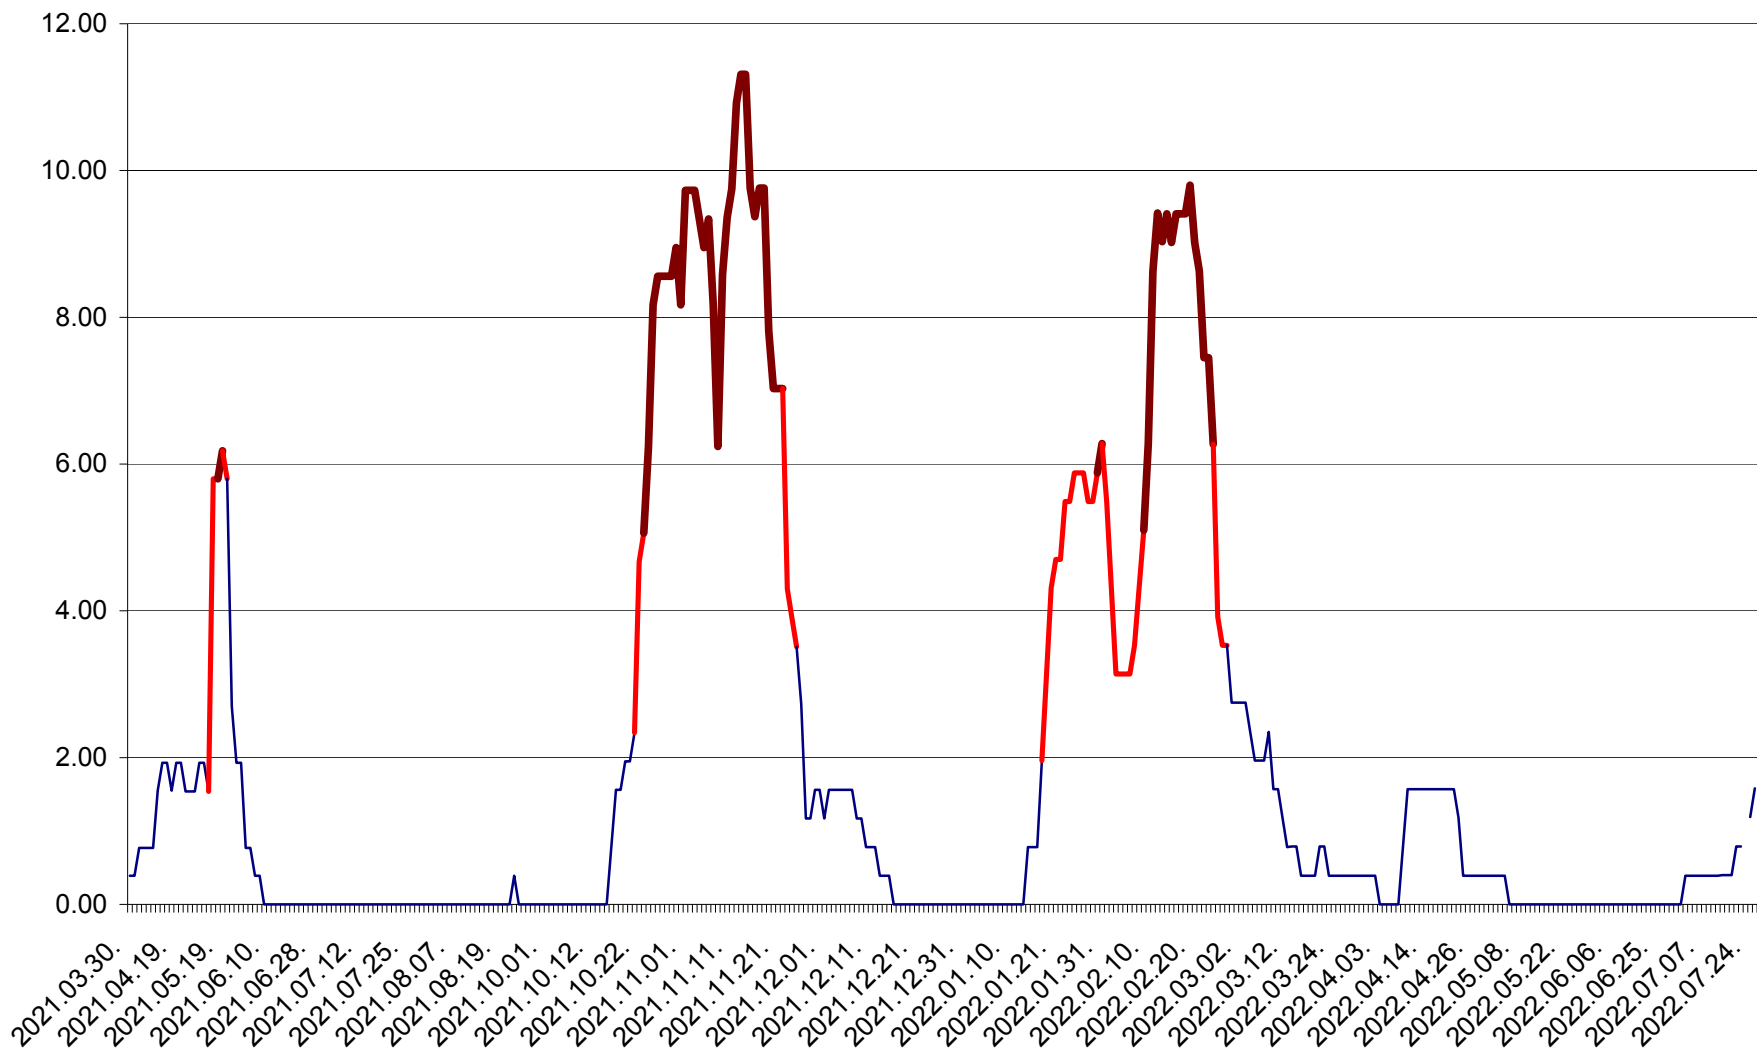

ATID - Evolutia incidentei cumulate pe 14 zile la % de locuitori  
2021.04.01. - 2022.07.27.

AVRĂMEȘTI - Evolutia incidentei cumulate pe 14 zile la ‰ de locuitori  
2021.04.01. - 2022.07.27.

ORAȘ BĂILE TUȘNAD - Evolutia incidentei cumulate pe 14 zile la ‰ de locuitori  
2021.04.01. - 2022.07.27.

ORAȘ BĂLAN - Evoluția incidenței cumulate pe 14 zile la ‰ de locuitori  
2021.04.01. - 2022.07.27.

BILBOR - Evolutia incidentei cumulate pe 14 zile la ‰ de locuitori  
2021.04.01. - 2022.07.27.

ORAȘ BORSEC - Evolutia incidentei cumulate pe 14 zile la ‰ de locuitori  
2021.04.01. - 2022.07.27.

BRĂDEȘTI - Evolutia incidentei cumulate pe 14 zile la ‰ de locuitori  
2021.04.01. - 2022.07.27.

CĂPÂLNIȚA - Evoluția incidenței cumulate pe 14 zile la ‰ de locuitori  
2021.04.01. - 2022.07.27.

CÂRȚA - Evolutia incidentei cumulate pe 14 zile la ‰ de locuitori  
2021.04.01. - 2022.07.27.