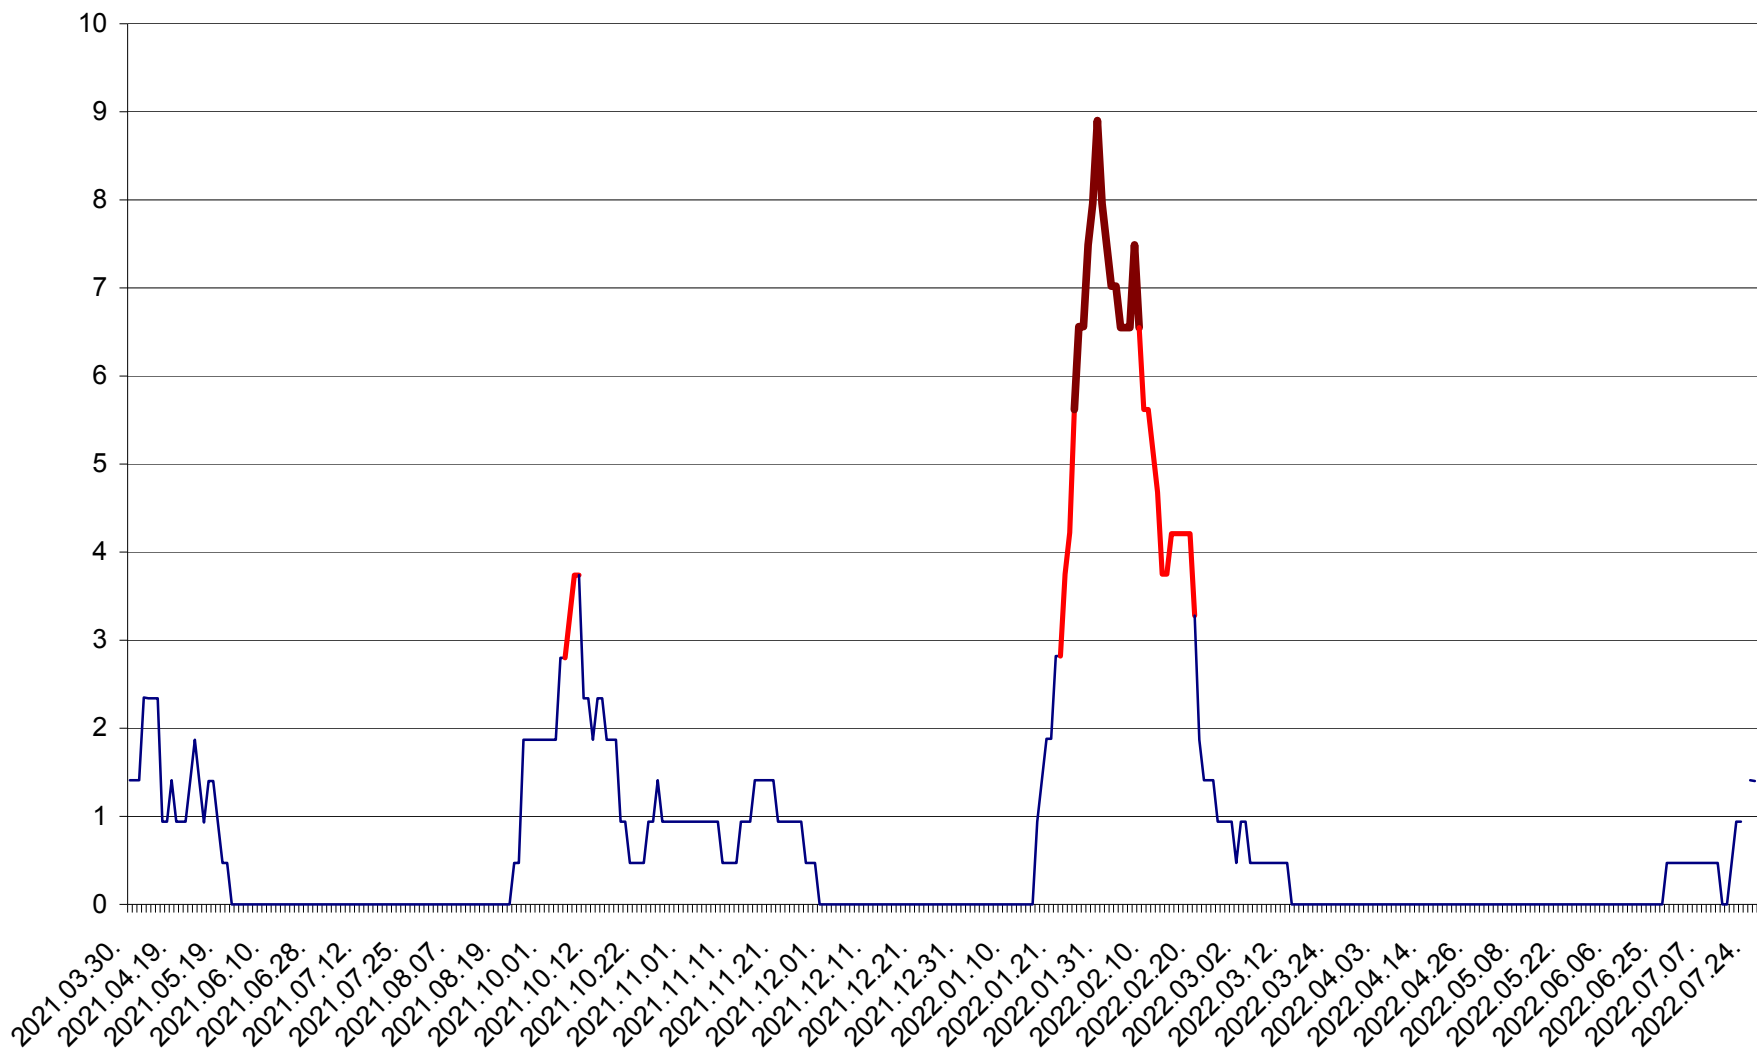

SECUIENI - Evolutia incidentei cumulate pe 14 zile la % de locuitori
2021.04.01. - 2022.07.27.