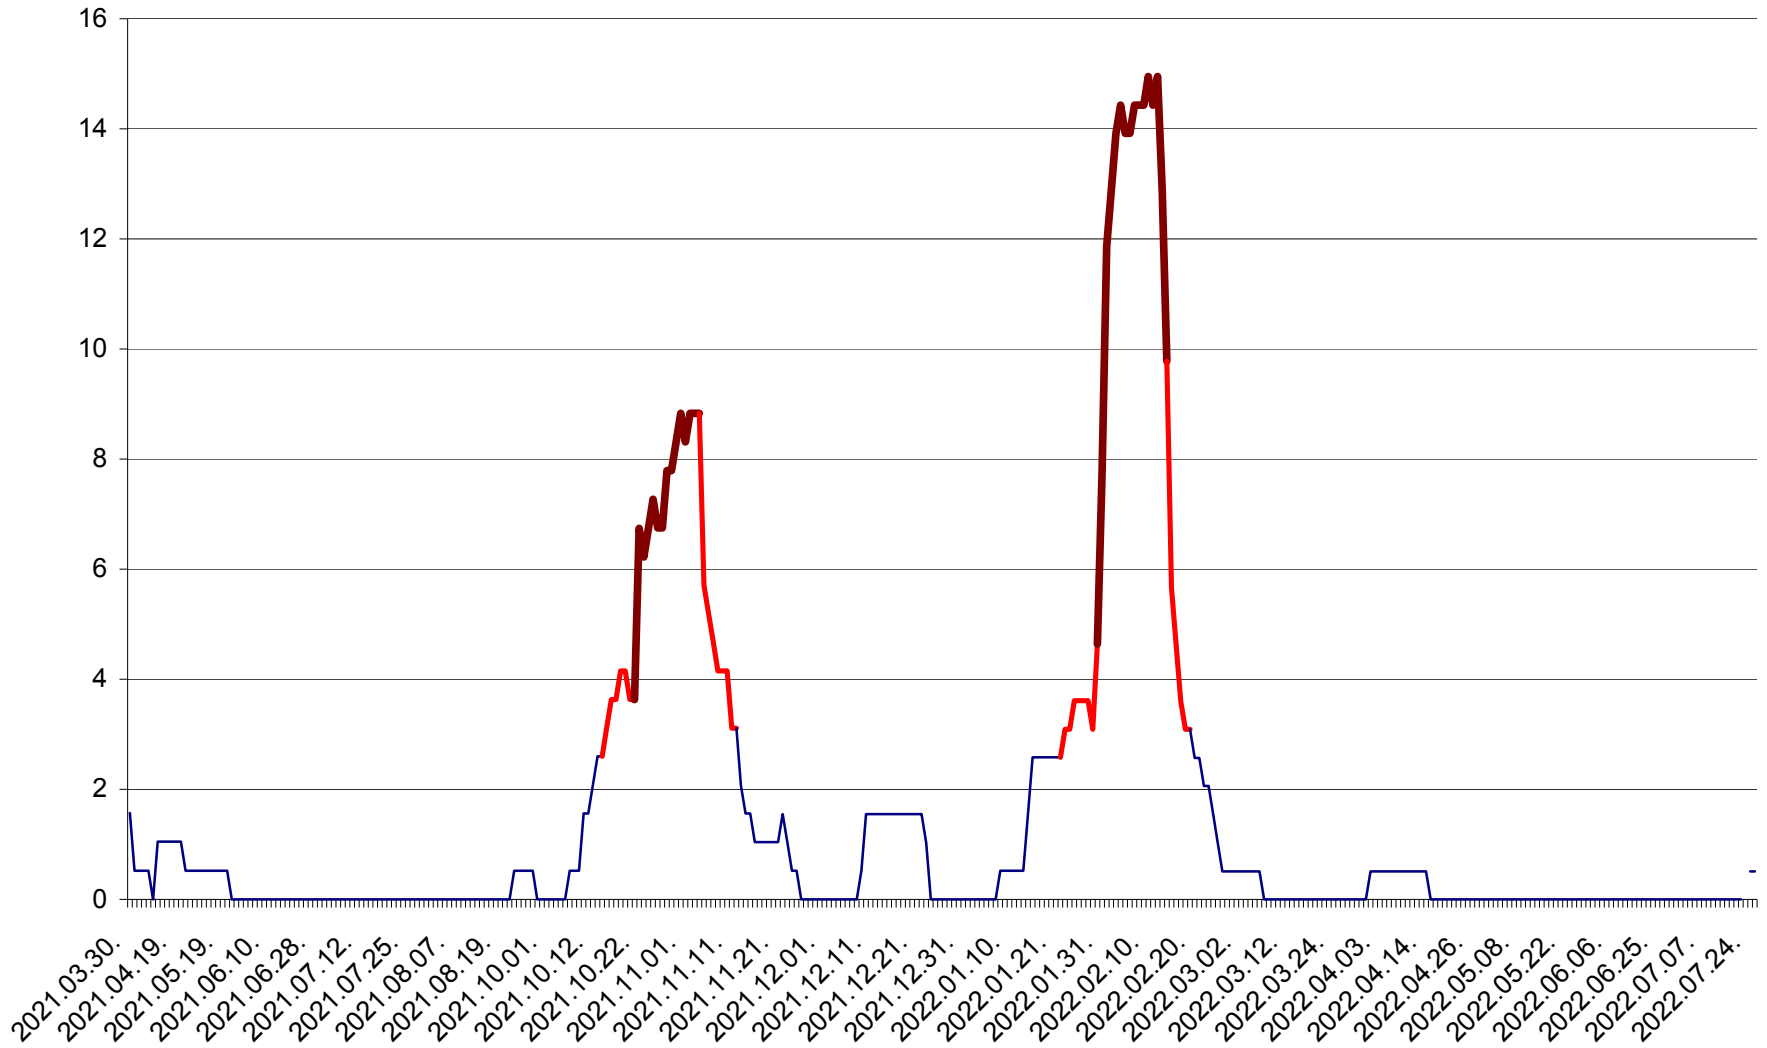

MIHĂILENI - Evolutia incidentei cumulate pe 14 zile la ‰ de locuitori  
2021.04.01. - 2022.07.27.

MUGENI - Evolutia incidentei cumulate pe 14 zile la ‰ de locuitori  
2021.04.01. - 2022.07.27.

OCLAND - Evolutia incidentei cumulate pe 14 zile la ‰ de locuitori  
2021.04.01. - 2022.07.27.

MUNICIPIUL ODORHEIU SECUIESC - Evolutia incidentei cumulate pe 14 zile la ‰ de locuitori  
2021.04.01. - 2022.07.27.

PĂULENI-CIUC - Evolutia incidentei cumulate pe 14 zile la % de locuitori  
2021.04.01. - 2022.07.27.

PLĂIEȘII DE JOS - Evolutia incidentei cumulate pe 14 zile la ‰ de locuitori  
2021.04.01. - 2022.07.27.

PORUMBENI - Evolutia incidentei cumulate pe 14 zile la ‰ de locuitori  
2021.04.01. - 2022.07.27.