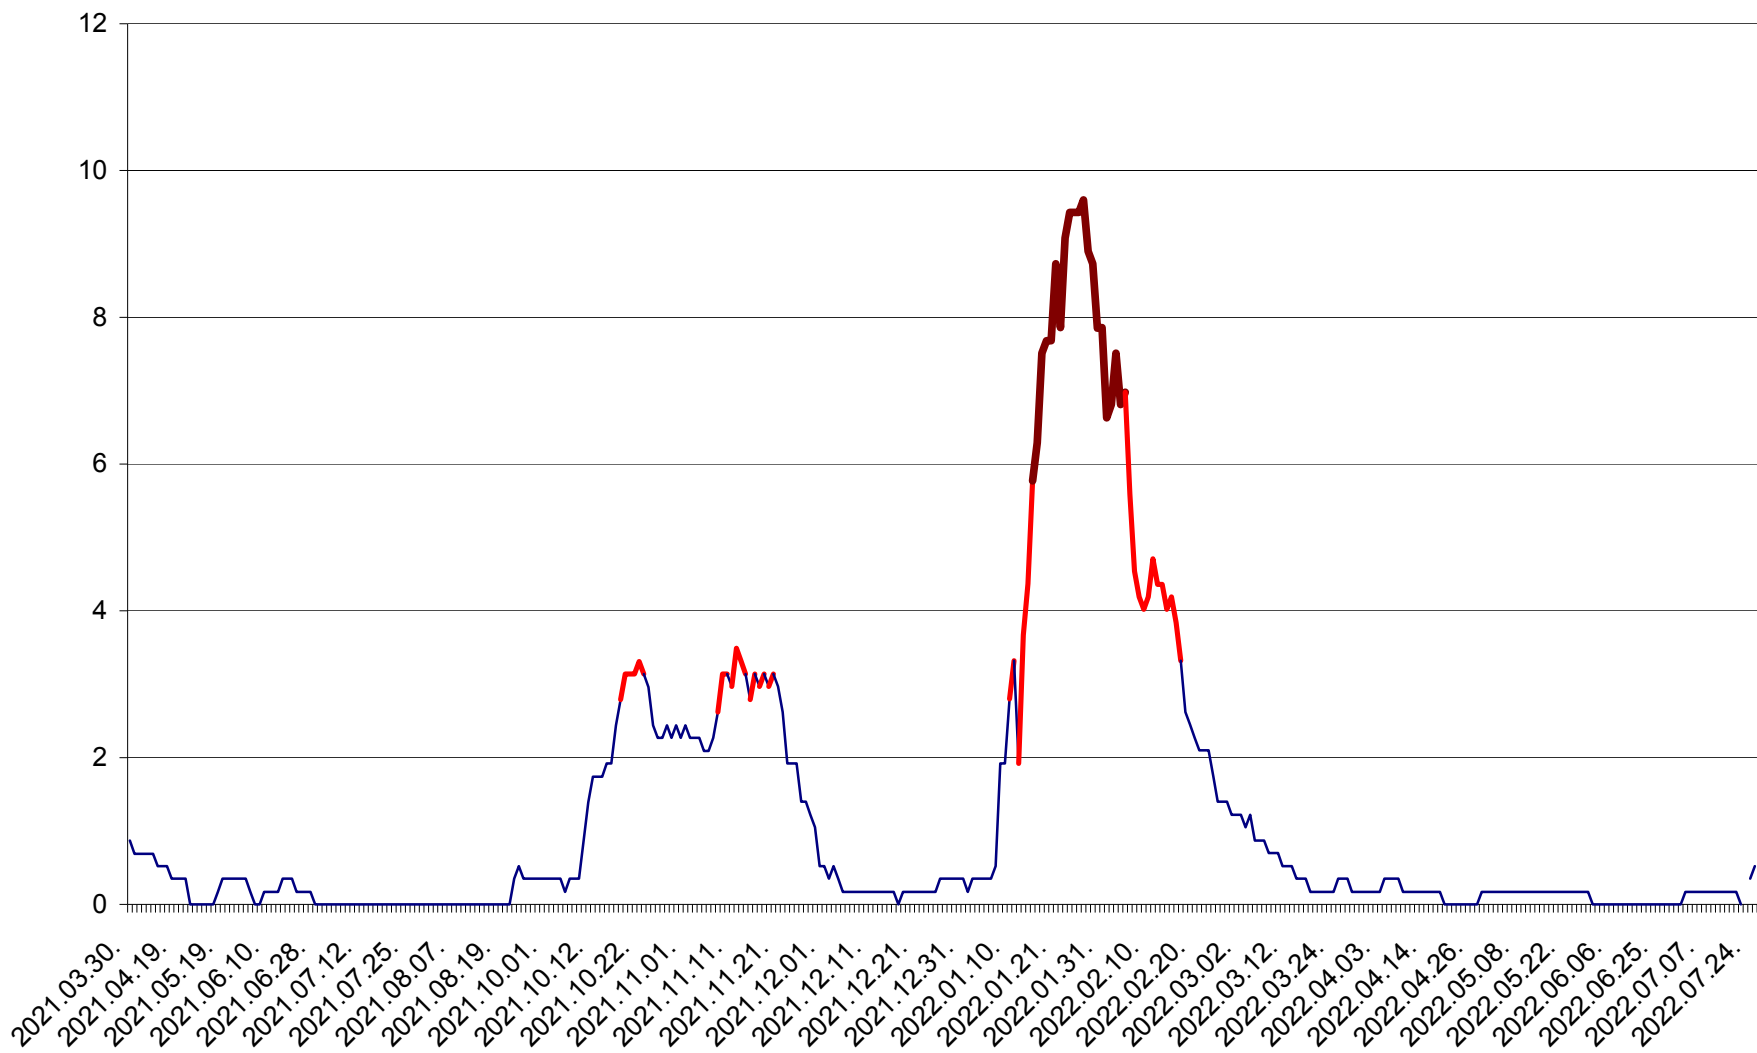

DÂRJIU - Evolutia incidentei cumulate pe 14 zile la ‰ de locuitori  
2021.04.01. - 2022.07.27.

DEALU - Evolutia incidentei cumulate pe 14 zile la ‰ de locuitori  
2021.04.01. - 2022.07.27.

DITRĂU - Evolutia incidentei cumulate pe 14 zile la ‰ de locuitori  
2021.04.01. - 2022.07.27.

FELICENI - Evolutia incidentei cumulate pe 14 zile la % de locuitori  
2021.04.01. - 2022.07.27.

FRUMOASA - Evolutia incidentei cumulate pe 14 zile la ‰ de locuitori  
2021.04.01. - 2022.07.27.

GĂLĂUȚAȘ - Evolutia incidentei cumulate pe 14 zile la ‰ de locuitori  
2021.04.01. - 2022.07.27.

MUNICIPIUL GHEORGHENI - Evolutia incidentei cumulate pe 14 zile la ‰ de locuitori  
2021.04.01. - 2022.07.27.

JOSENI - Evolutia incidentei cumulate pe 14 zile la ‰ de locuitori  
2021.04.01. - 2022.07.27.

LĂZAREA - Evolutia incidentei cumulate pe 14 zile la % de locuitori  
2021.04.01. - 2022.07.27.

LELICENI - Evolutia incidentei cumulate pe 14 zile la % de locuitori  
2021.04.01. - 2022.07.27.

LUETA - Evolutia incidentei cumulate pe 14 zile la ‰ de locuitori  
2021.04.01. - 2022.07.27.