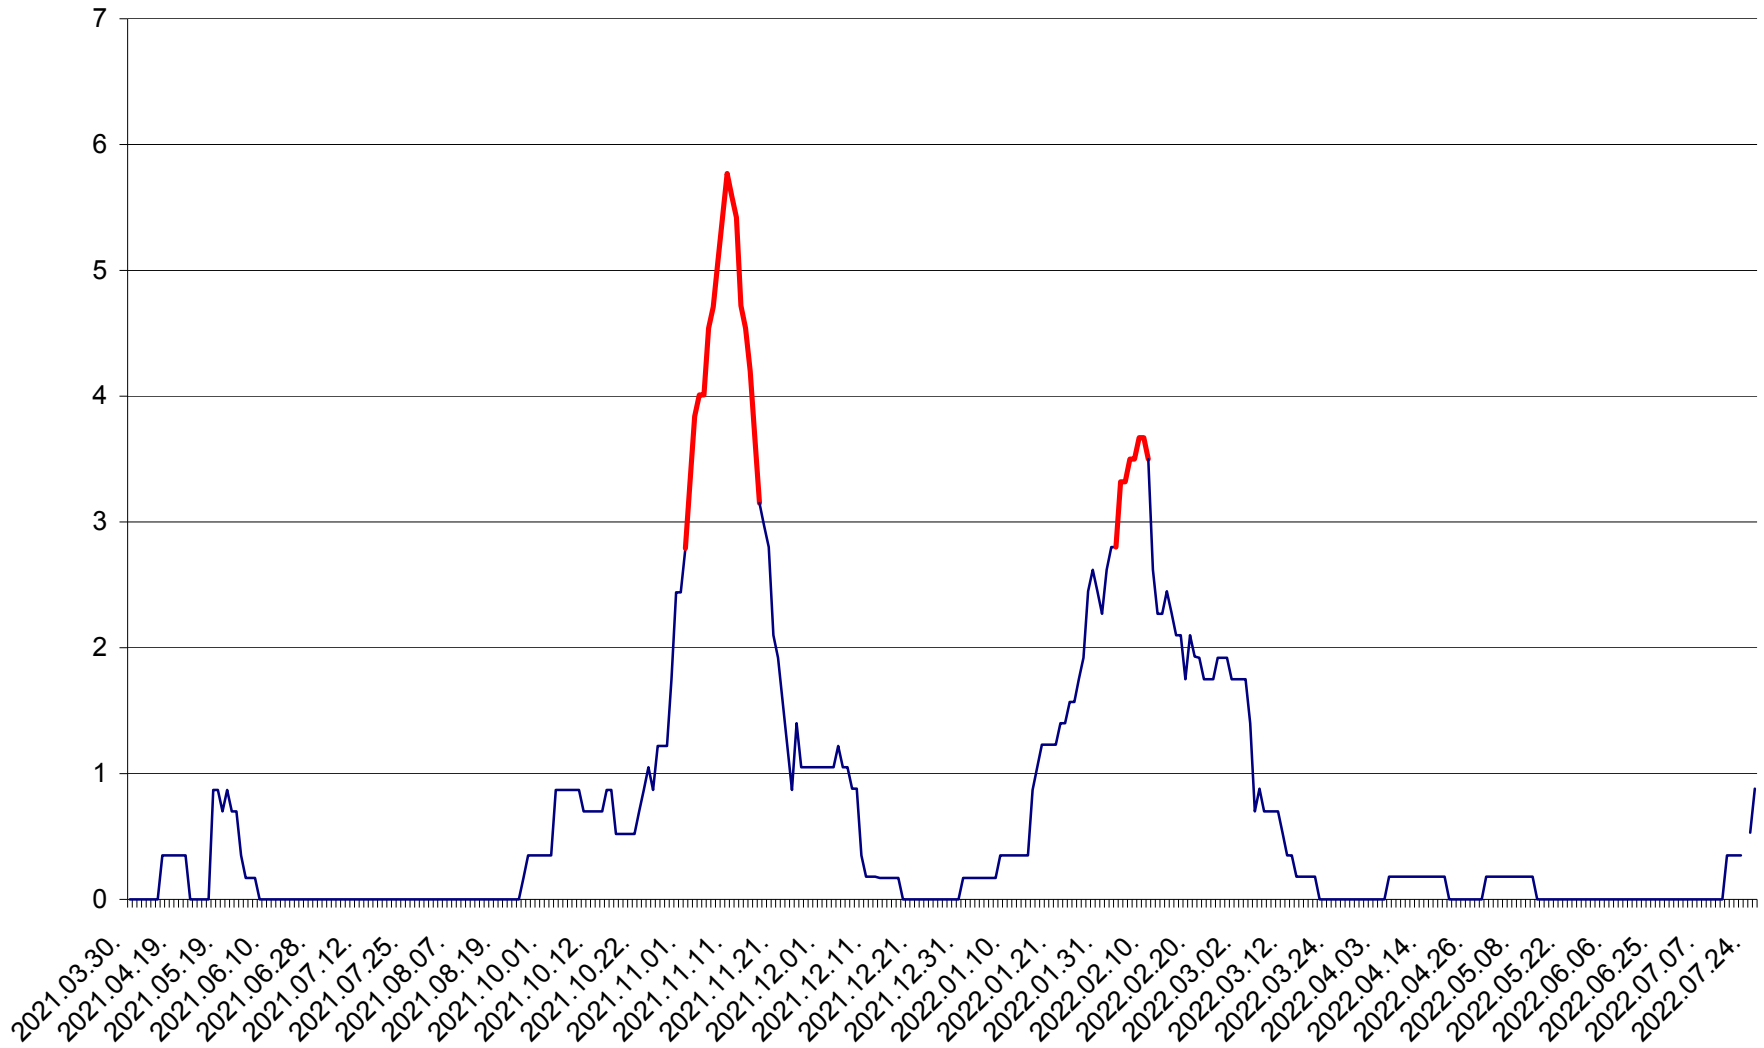

CORBU - Evolutia incidentei cumulate pe 14 zile la ‰ de locuitori  
2021.04.01. - 2022.07.27.

CORUND - Evolutia incidentei cumulate pe 14 zile la ‰ de locuitori  
2021.04.01. - 2022.07.27.

COZMENI - Evolutia incidentei cumulate pe 14 zile la % de locuitori  
2021.04.01. - 2022.07.27.

ORAȘ CRISTURU SECUIESC - Evolutia incidentei cumulate pe 14 zile la ‰ de locuitori  
2021.04.01. - 2022.07.27.

DĂNEȘTI - Evolutia incidentei cumulate pe 14 zile la ‰ de locuitori  
2021.04.01. - 2022.07.27.

DÂRJIU - Evolutia incidentei cumulate pe 14 zile la ‰ de locuitori  
2021.04.01. - 2022.07.27.

DEALU - Evolutia incidentei cumulate pe 14 zile la ‰ de locuitori  
2021.04.01. - 2022.07.27.

DITRĂU - Evolutia incidentei cumulate pe 14 zile la ‰ de locuitori  
2021.04.01. - 2022.07.27.

FELICENI - Evolutia incidentei cumulate pe 14 zile la % de locuitori  
2021.04.01. - 2022.07.27.

FRUMOASA - Evolutia incidentei cumulate pe 14 zile la ‰ de locuitori  
2021.04.01. - 2022.07.27.

GĂLĂUȚAȘ - Evolutia incidentei cumulate pe 14 zile la ‰ de locuitori  
2021.04.01. - 2022.07.27.