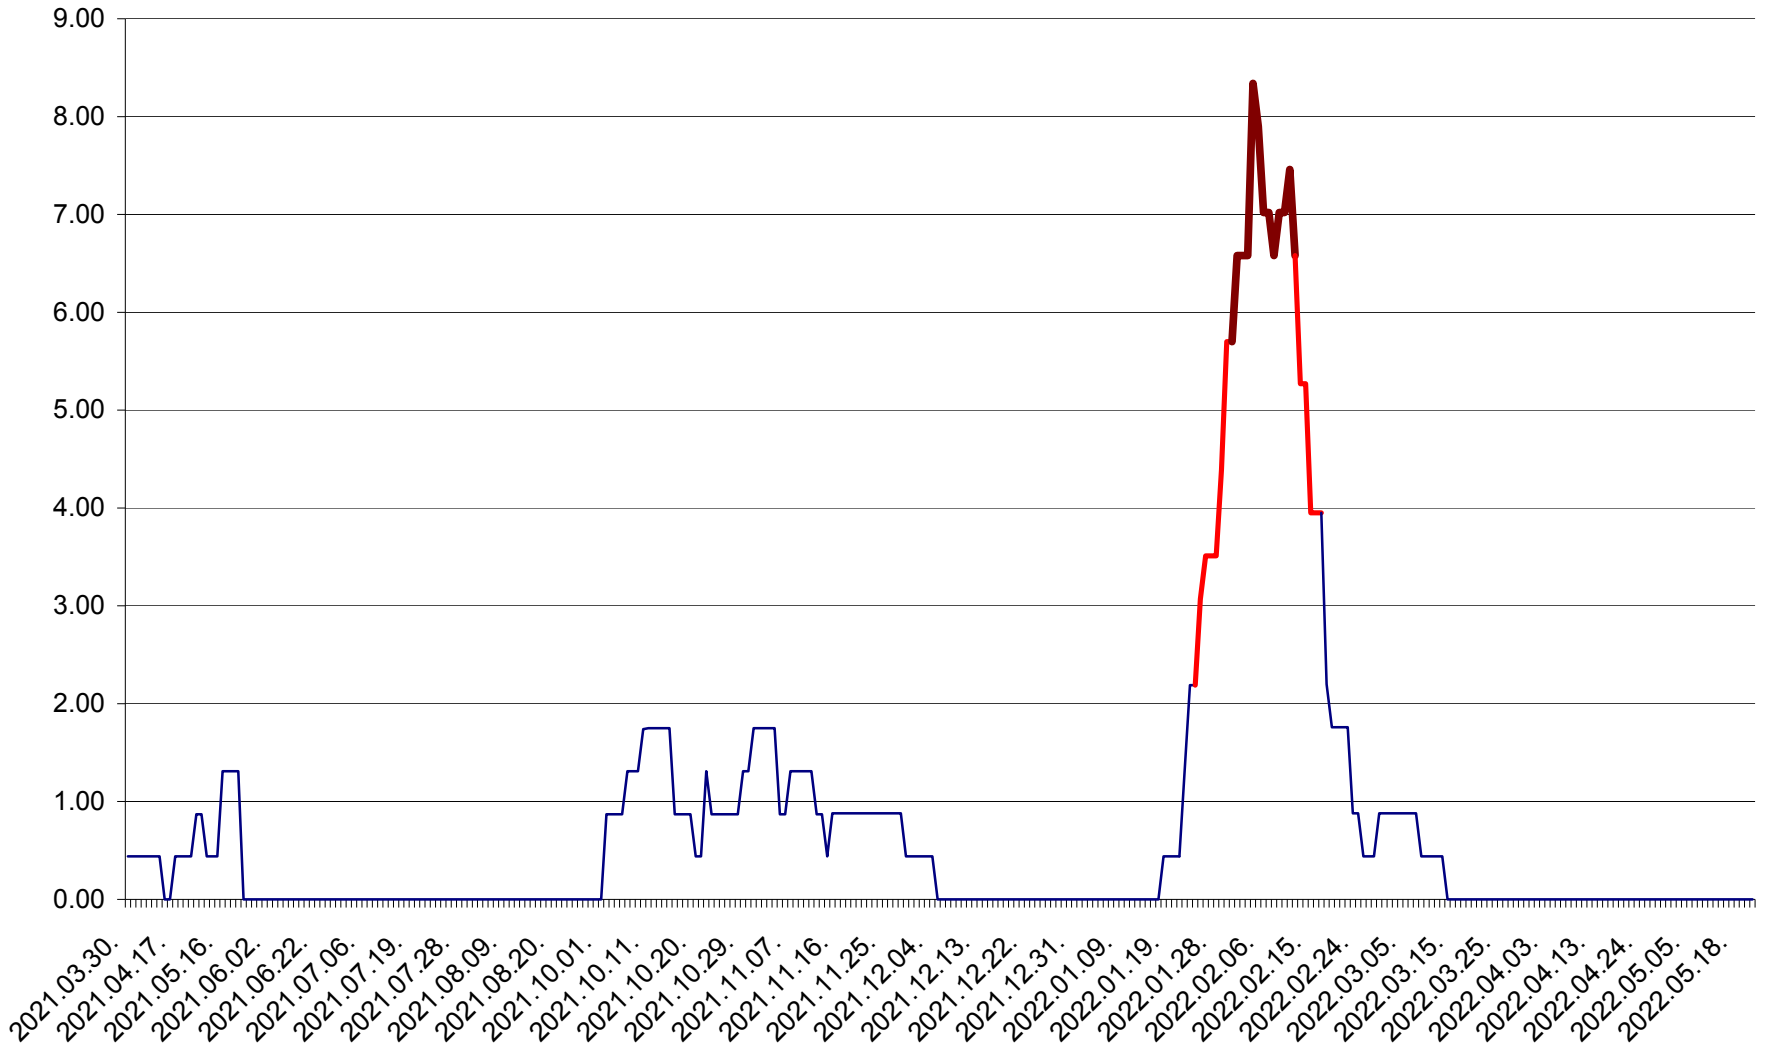

ORAȘ BĂLAN - Evolția incidenței cumulate pe 14 zile la ‰ de locuitori
2021.04.01. - 2022.05.21.

BILBOR - Evolutia incidentei cumulate pe 14 zile la ‰ de locuitori
2021.04.01. - 2022.05.21.

ORAȘ BORSEC - Evolutia incidentei cumulate pe 14 zile la ‰ de locuitori
2021.04.01. - 2022.05.21.

BRĂDEȘTI - Evolutia incidentei cumulate pe 14 zile la ‰ de locuitori
2021.04.01. - 2022.05.21.

CĂPÂLNIȚA - Evoluția incidenței cumulate pe 14 zile la ‰ de locuitori
2021.04.01. - 2022.05.21.

CÂRȚA - Evolutia incidentei cumulate pe 14 zile la ‰ de locuitori
2021.04.01. - 2022.05.21.

CICEU - Evolutia incidentei cumulate pe 14 zile la ‰ de locuitori
2021.04.01. - 2022.05.21.

CIUCSÂNGEORGIU - Evolutia incidentei cumulate pe 14 zile la % de locuitori
2021.04.01. - 2022.05.21.

CIUMANI - Evolutia incidentei cumulate pe 14 zile la ‰ de locuitori
2021.04.01. - 2022.05.21.

CORBU - Evolutia incidentei cumulate pe 14 zile la ‰ de locuitori
2021.04.01. - 2022.05.21.

CORUND - Evolutia incidentei cumulate pe 14 zile la ‰ de locuitori
2021.04.01. - 2022.05.21.

COZMENI - Evolutia incidentei cumulate pe 14 zile la ‰ de locuitori
2021.04.01. - 2022.05.21.