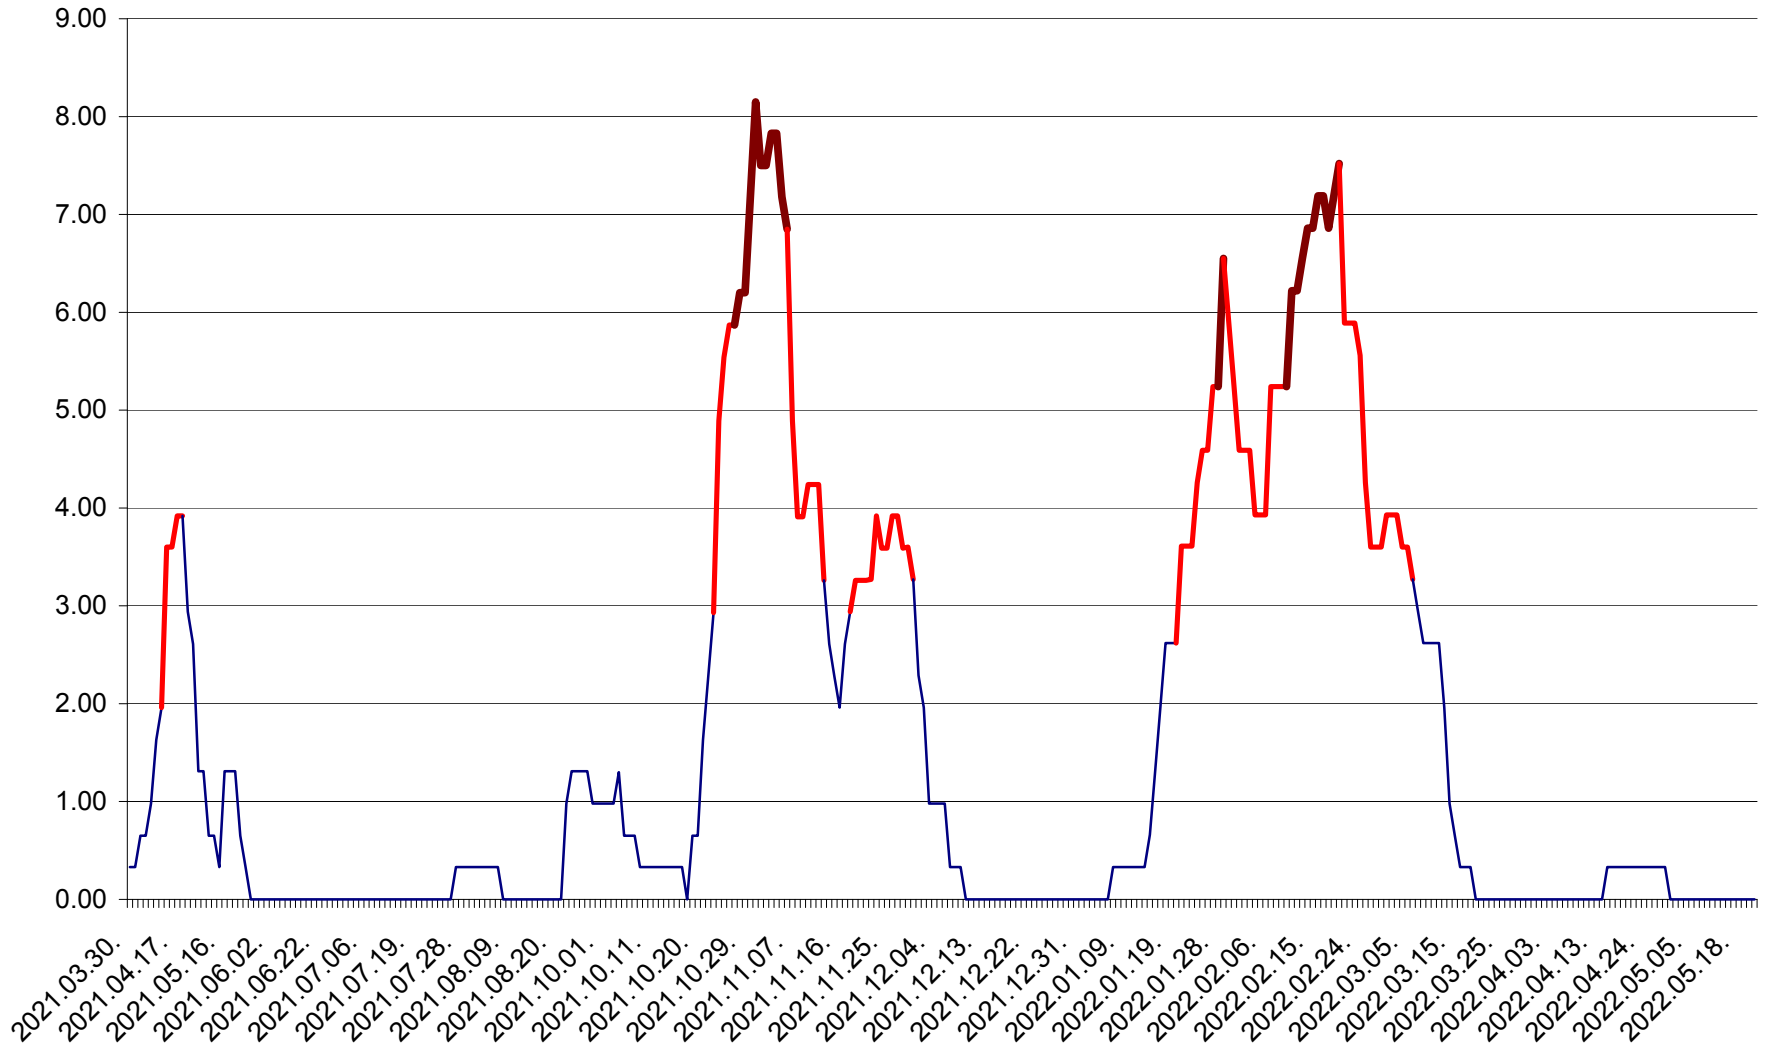

ATID - Evolutia incidentei cumulate pe 14 zile la ‰ de locuitori
2021.04.01. - 2022.05.21.

AVRĂMEȘTI - Evolutia incidentei cumulate pe 14 zile la ‰ de locuitori
2021.04.01. - 2022.05.21.

ORAȘ BĂILE TUȘNAD - Evoluția incidenței cumulate pe 14 zile la ‰ de locuitori
2021.04.01. - 2022.05.21.

ORAȘ BĂLAN - Evolția incidenței cumulate pe 14 zile la ‰ de locuitori
2021.04.01. - 2022.05.21.

BILBOR - Evolutia incidentei cumulate pe 14 zile la ‰ de locuitori
2021.04.01. - 2022.05.21.

ORAȘ BORSEC - Evolutia incidentei cumulate pe 14 zile la ‰ de locuitori
2021.04.01. - 2022.05.21.

BRĂDEȘTI - Evolutia incidentei cumulate pe 14 zile la ‰ de locuitori
2021.04.01. - 2022.05.21.

CĂPÂLNIȚA - Evoluția incidenței cumulate pe 14 zile la ‰ de locuitori
2021.04.01. - 2022.05.21.

CÂRȚA - Evolutia incidentei cumulate pe 14 zile la ‰ de locuitori
2021.04.01. - 2022.05.21.