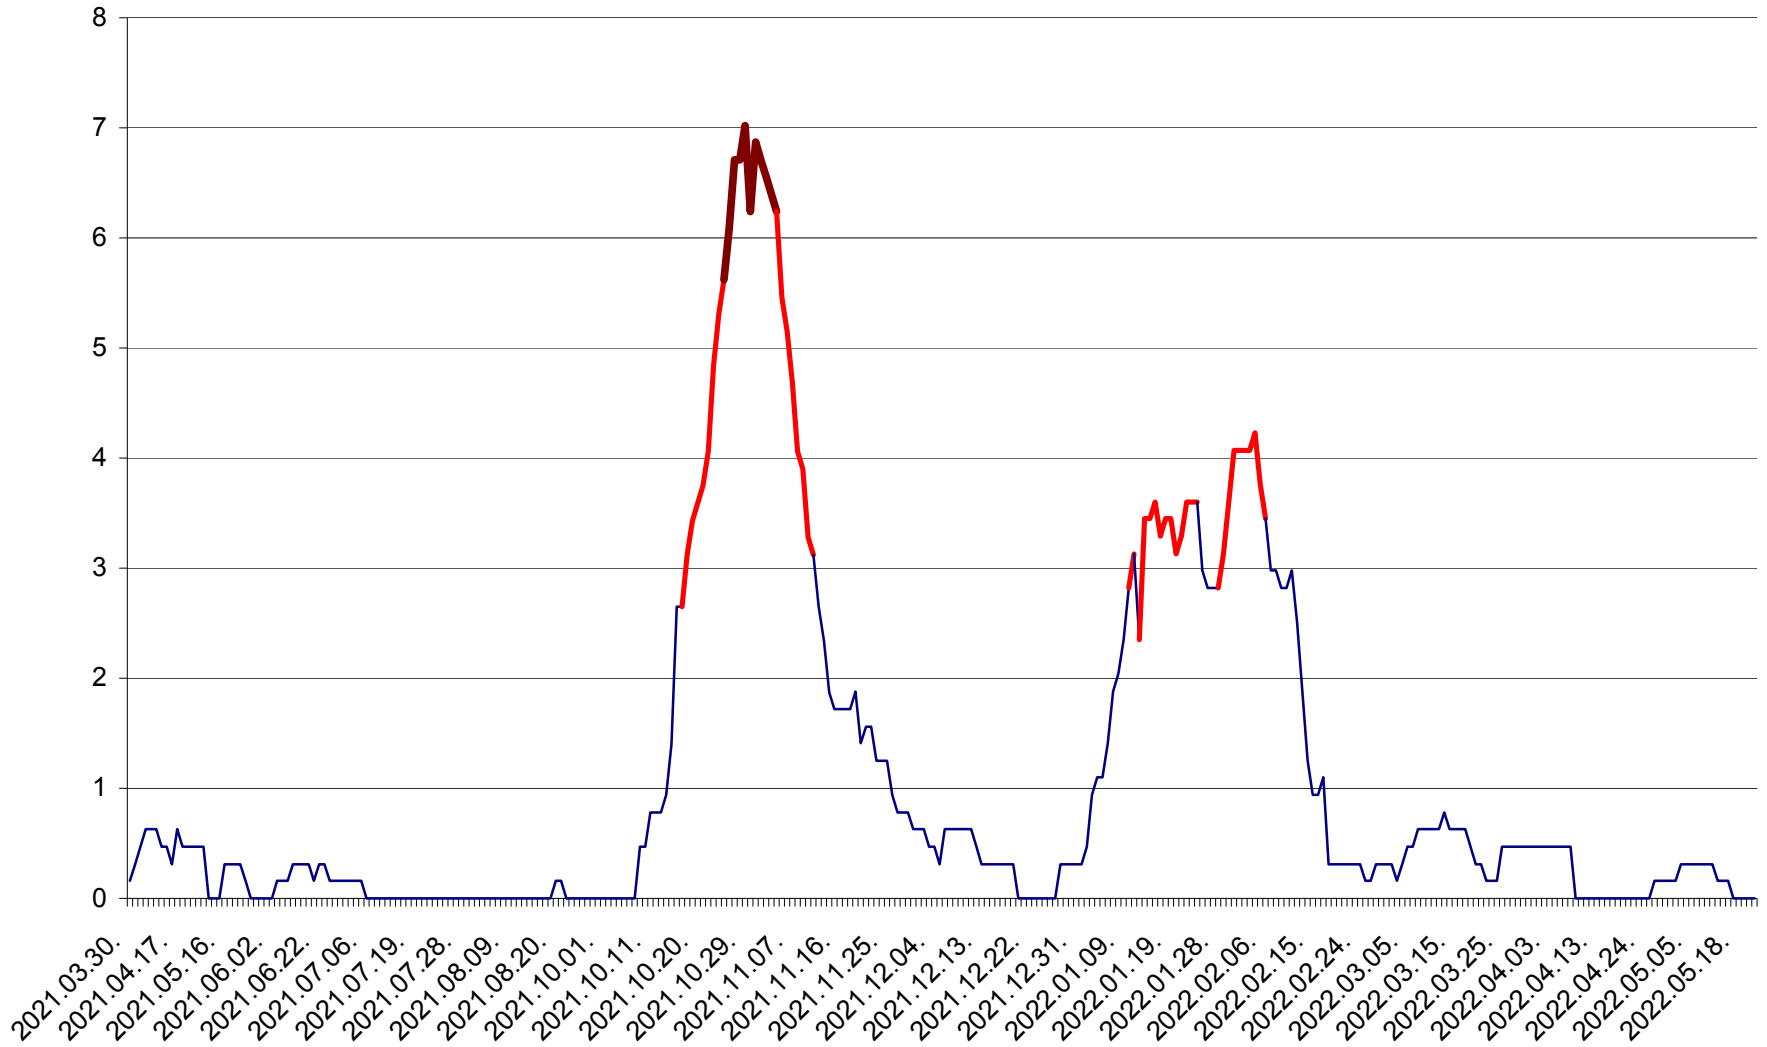

MUNICIPIUL ODORHEIU SECUIESC - Evolutia incidentei cumulate pe 14 zile la % de locuitori
2021.04.01. - 2022.05.21.

PĂULENI-CIUC - Evolutia incidentei cumulate pe 14 zile la % de locuitori
2021.04.01. - 2022.05.21.

PLĂIEȘII DE JOS - Evolutia incidentei cumulate pe 14 zile la ‰ de locuitori
2021.04.01. - 2022.05.21.

PORUMBENI - Evolutia incidentei cumulate pe 14 zile la ‰ de locuitori
2021.04.01. - 2022.05.21.

PRAID - Evolutia incidentei cumulate pe 14 zile la ‰ de locuitori
2021.04.01. - 2022.05.21.

RACU - Evolutia incidentei cumulate pe 14 zile la ‰ de locuitori
2021.04.01. - 2022.05.21.

REMETEA - Evolutia incidentei cumulate pe 14 zile la ‰ de locuitori
2021.04.01. - 2022.05.21.

SĂCEL - Evolutia incidentei cumulate pe 14 zile la ‰ de locuitori
2021.04.01. - 2022.05.21.