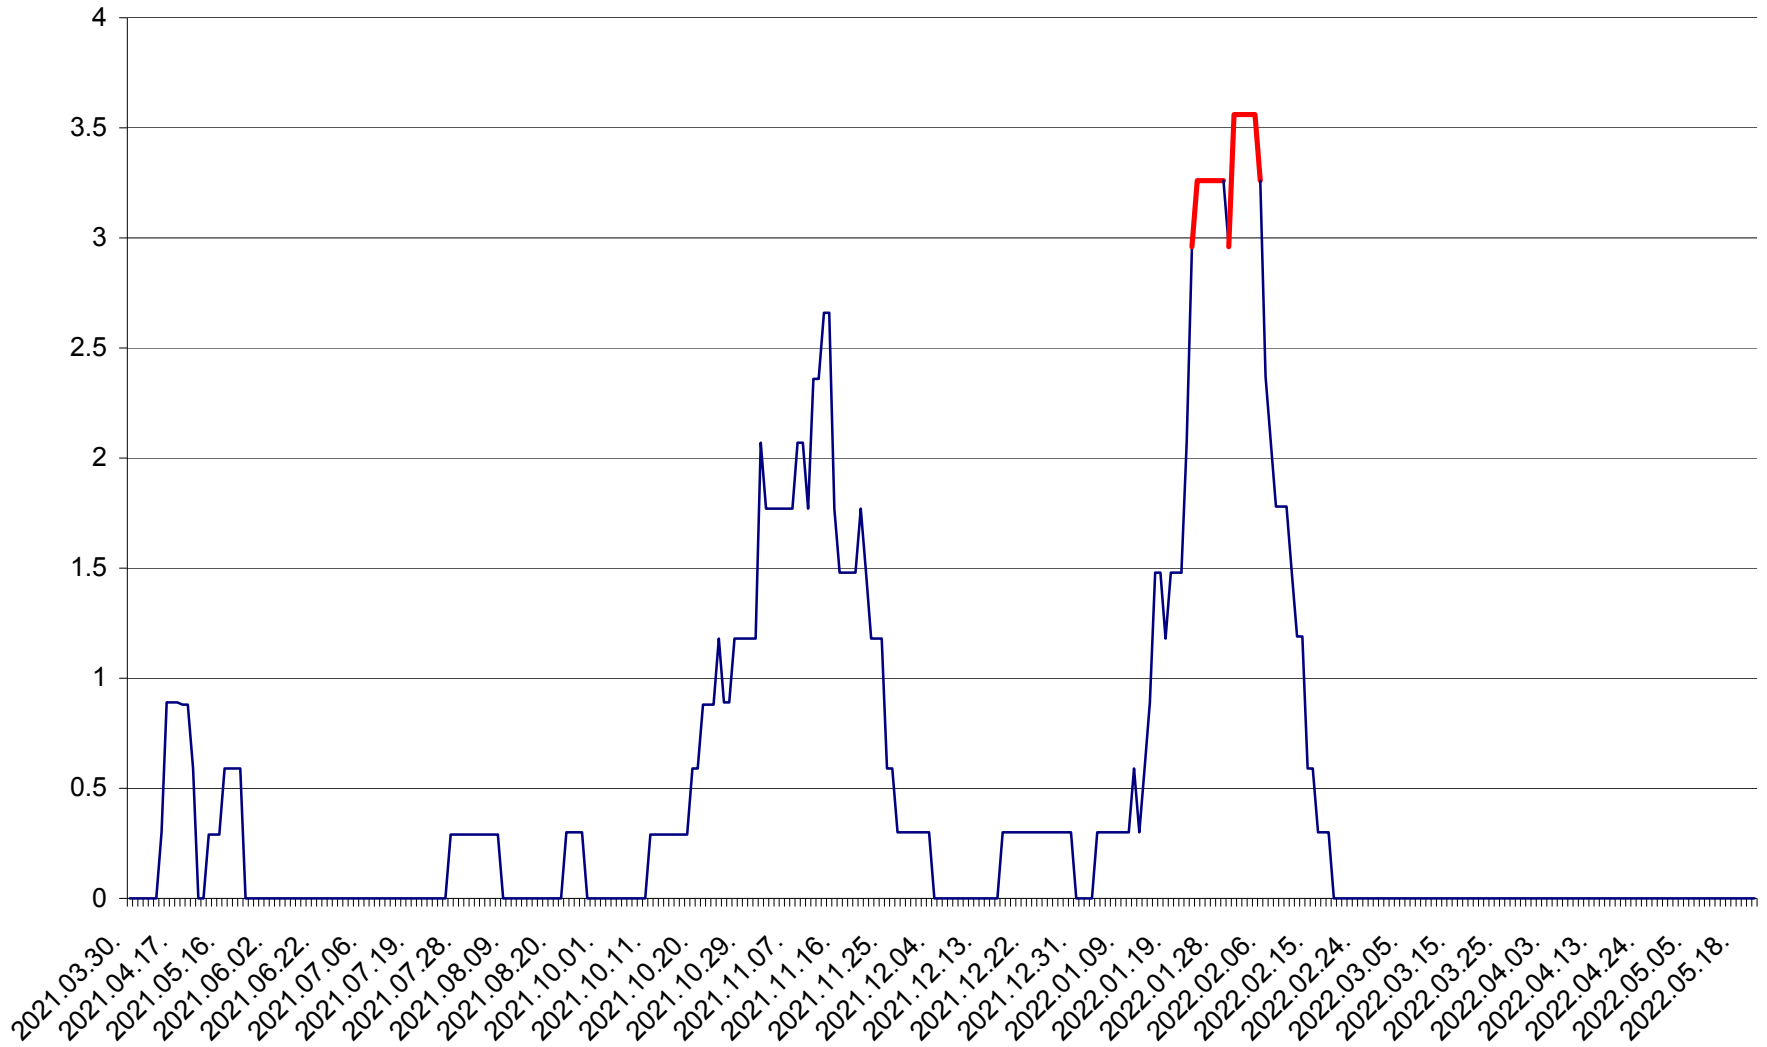

MUNICIPIUL GHEORGHENI - Evolutia incidentei cumulate pe 14 zile la % de locuitori
2021.04.01. - 2022.05.21.

JOSENI - Evolutia incidentei cumulate pe 14 zile la ‰ de locuitori
2021.04.01. - 2022.05.21.

LĂZAREA - Evolutia incidentei cumulate pe 14 zile la % de locuitori
2021.04.01. - 2022.05.21.

LELICENI - Evolutia incidentei cumulate pe 14 zile la % de locuitori
2021.04.01. - 2022.05.21.

LUETA - Evolutia incidentei cumulate pe 14 zile la ‰ de locuitori
2021.04.01. - 2022.05.21.

LUNCA DE JOS - Evolutia incidentei cumulate pe 14 zile la ‰ de locuitori
2021.04.01. - 2022.05.21.

LUNCA DE SUS - Evolutia incidentei cumulate pe 14 zile la ‰ de locuitori
2021.04.01. - 2022.05.21.

LUPENI - Evolutia incidentei cumulate pe 14 zile la ‰ de locuitori
2021.04.01. - 2022.05.21.

MĂDĂRAȘ - Evolutia incidentei cumulate pe 14 zile la ‰ de locuitori
2021.04.01. - 2022.05.21.