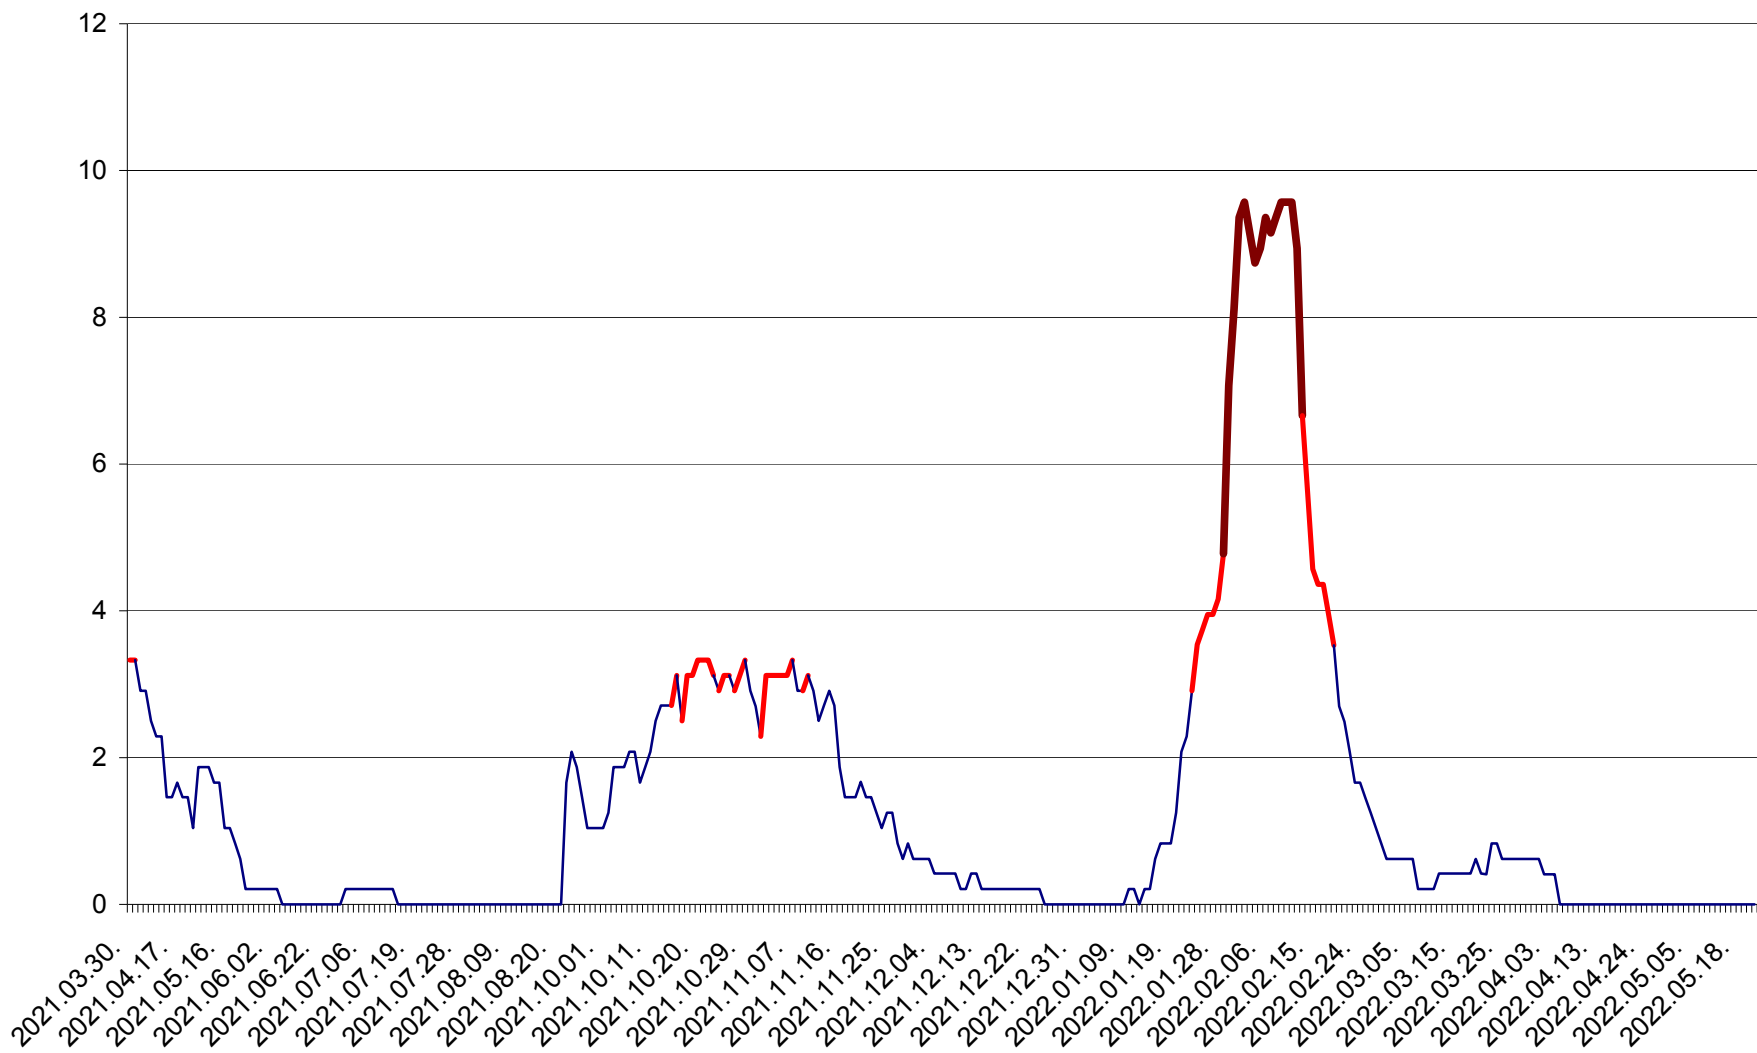

MUNICIPIUL GHEORGHENI - Evolutia incidentei cumulate pe 14 zile la % de locuitori
2021.04.01. - 2022.05.21.

JOSENI - Evolutia incidentei cumulate pe 14 zile la ‰ de locuitori
2021.04.01. - 2022.05.21.

LĂZAREA - Evolutia incidentei cumulate pe 14 zile la % de locuitori
2021.04.01. - 2022.05.21.

LELICENI - Evolutia incidentei cumulate pe 14 zile la % de locuitori
2021.04.01. - 2022.05.21.

LUETA - Evolutia incidentei cumulate pe 14 zile la ‰ de locuitori
2021.04.01. - 2022.05.21.

LUNCA DE JOS - Evolutia incidentei cumulate pe 14 zile la ‰ de locuitori
2021.04.01. - 2022.05.21.

LUNCA DE SUS - Evolutia incidentei cumulate pe 14 zile la ‰ de locuitori
2021.04.01. - 2022.05.21.

LUPENI - Evolutia incidentei cumulate pe 14 zile la ‰ de locuitori
2021.04.01. - 2022.05.21.

MĂDĂRAȘ - Evolutia incidentei cumulate pe 14 zile la ‰ de locuitori
2021.04.01. - 2022.05.21.