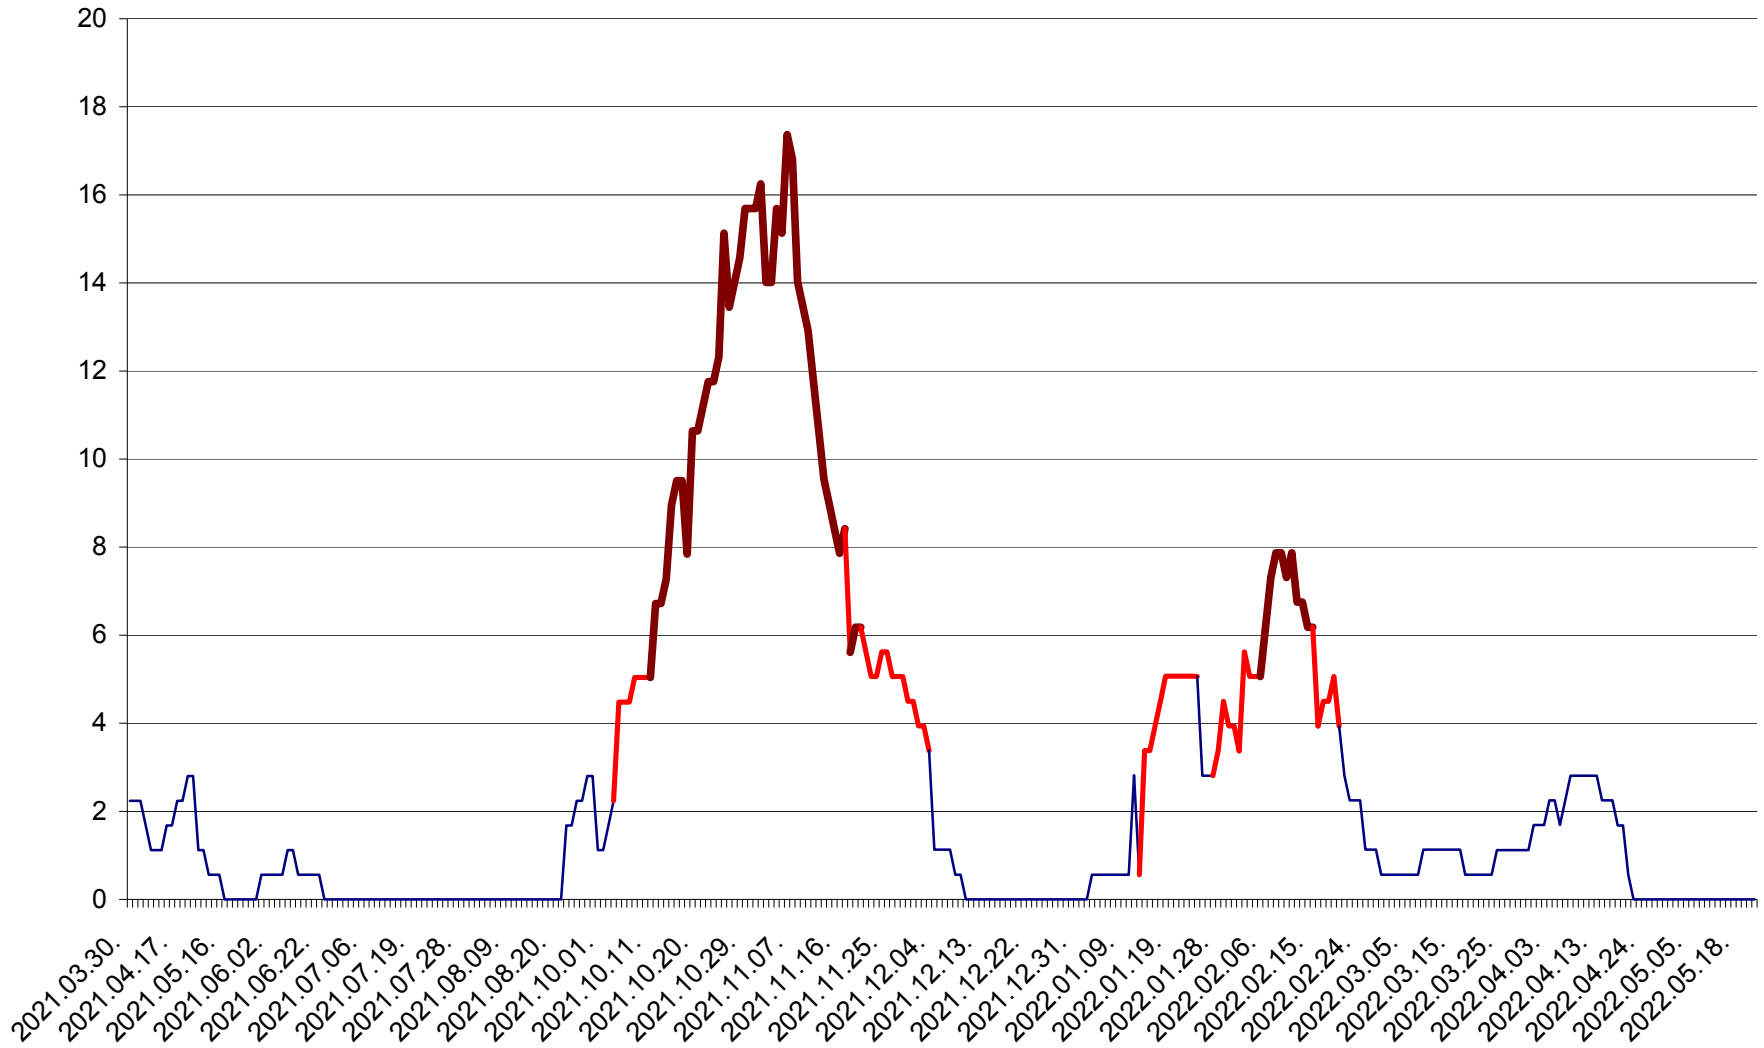

SÂNSIMION - Evolutia incidentei cumulate pe 14 zile la ‰ de locuitori
2021.04.01. - 2022.05.21.

SÂNTIMBRU - Evolutia incidentei cumulate pe 14 zile la ‰ de locuitori
2021.04.01. - 2022.05.21.

SĂRMAȘ - Evolutia incidentei cumulate pe 14 zile la ‰ de locuitori
2021.04.01. - 2022.05.21.

SATU MARE - Evolutia incidentei cumulate pe 14 zile la ‰ de locuitori
2021.04.01. - 2022.05.21.

SECUIENI - Evolutia incidentei cumulate pe 14 zile la ‰ de locuitori
2021.04.01. - 2022.05.21.

SICULENI - Evolutia incidentei cumulate pe 14 zile la % de locuitori
2021.04.01. - 2022.05.21.

ȘIMONEȘTI - Evolutia incidentei cumulate pe 14 zile la ‰ de locuitori
2021.04.01. - 2022.05.21.

SUBCETATE - Evolutia incidentei cumulate pe 14 zile la ‰ de locuitori
2021.04.01. - 2022.05.21.

SUSENI - Evolutia incidentei cumulate pe 14 zile la ‰ de locuitori
2021.04.01. - 2022.05.21.