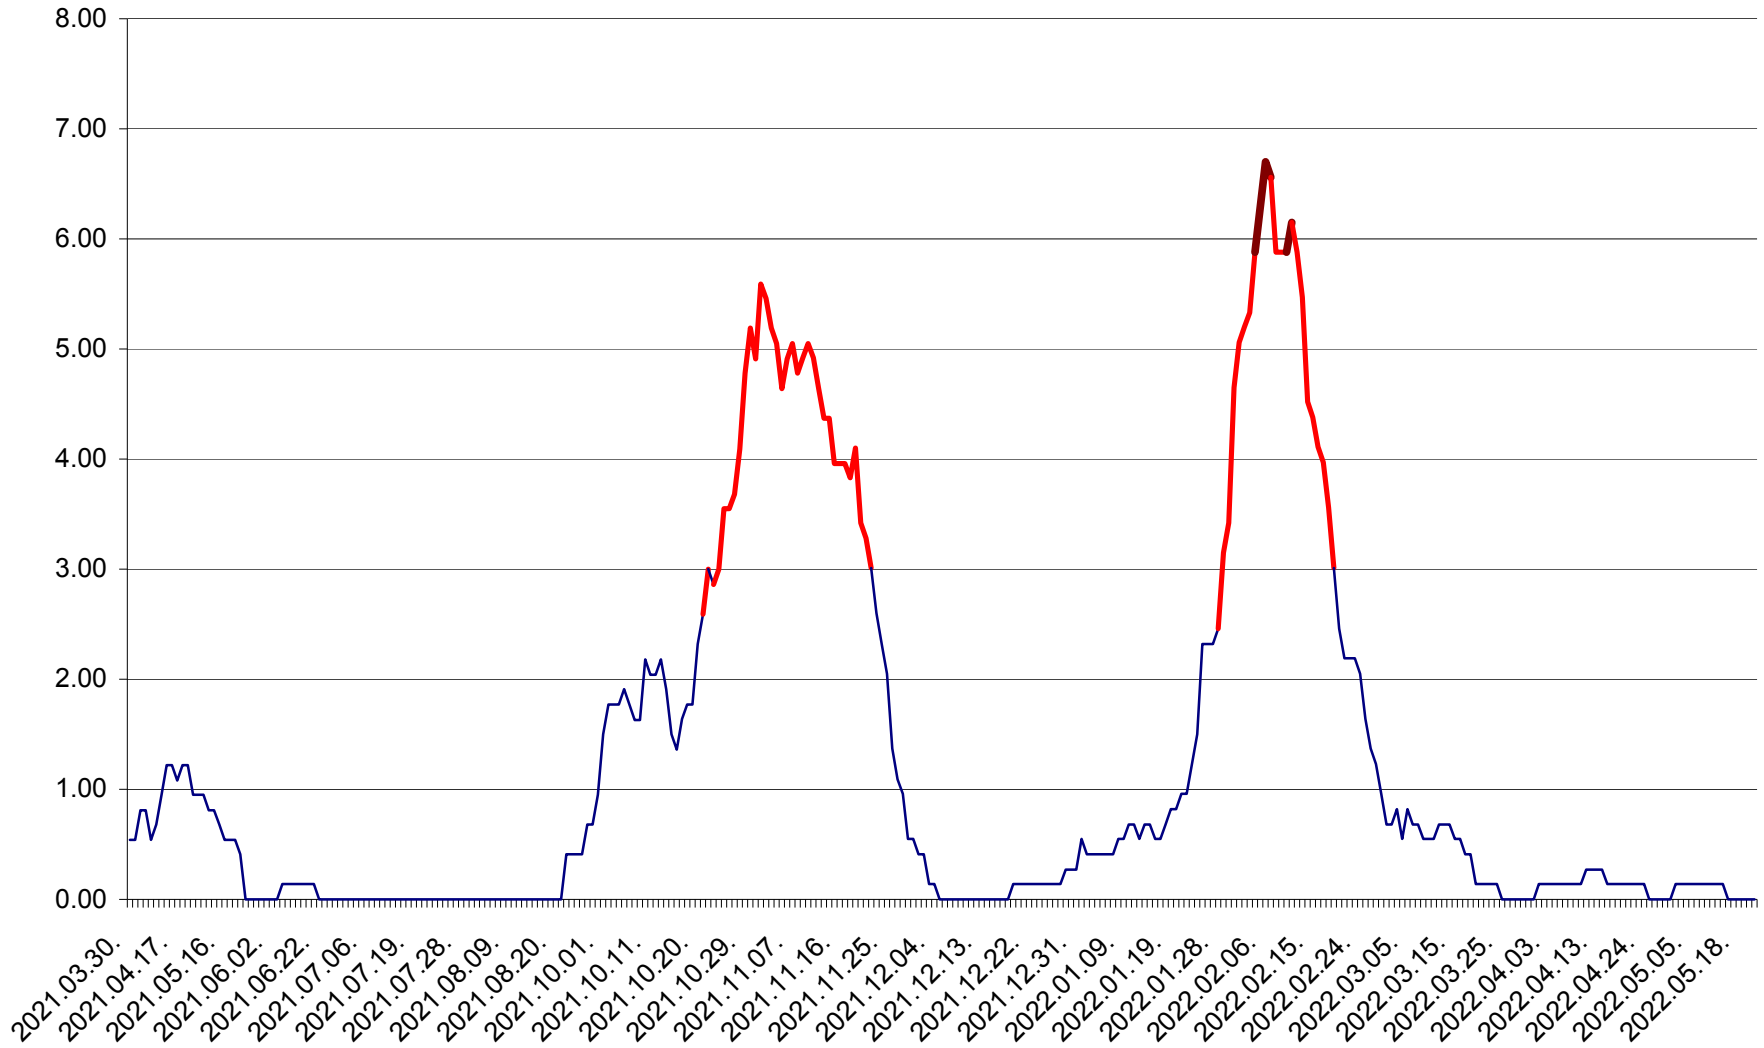

ATID - Evolutia incidentei cumulate pe 14 zile la ‰ de locuitori
2021.04.01. - 2022.05.21.

AVRĂMEȘTI - Evolutia incidentei cumulate pe 14 zile la ‰ de locuitori
2021.04.01. - 2022.05.21.

ORAȘ BĂILE TUȘNAD - Evoluția incidenței cumulate pe 14 zile la ‰ de locuitori
2021.04.01. - 2022.05.21.

ORAȘ BĂLAN - Evolția incidenței cumulate pe 14 zile la ‰ de locuitori
2021.04.01. - 2022.05.21.

BILBOR - Evolutia incidentei cumulate pe 14 zile la ‰ de locuitori
2021.04.01. - 2022.05.21.

ORAȘ BORSEC - Evolutia incidentei cumulate pe 14 zile la ‰ de locuitori
2021.04.01. - 2022.05.21.

BRĂDEȘTI - Evolutia incidentei cumulate pe 14 zile la ‰ de locuitori
2021.04.01. - 2022.05.21.

CĂPÂLNIȚA - Evoluția incidenței cumulate pe 14 zile la ‰ de locuitori
2021.04.01. - 2022.05.21.

CÂRȚA - Evolutia incidentei cumulate pe 14 zile la ‰ de locuitori
2021.04.01. - 2022.05.21.