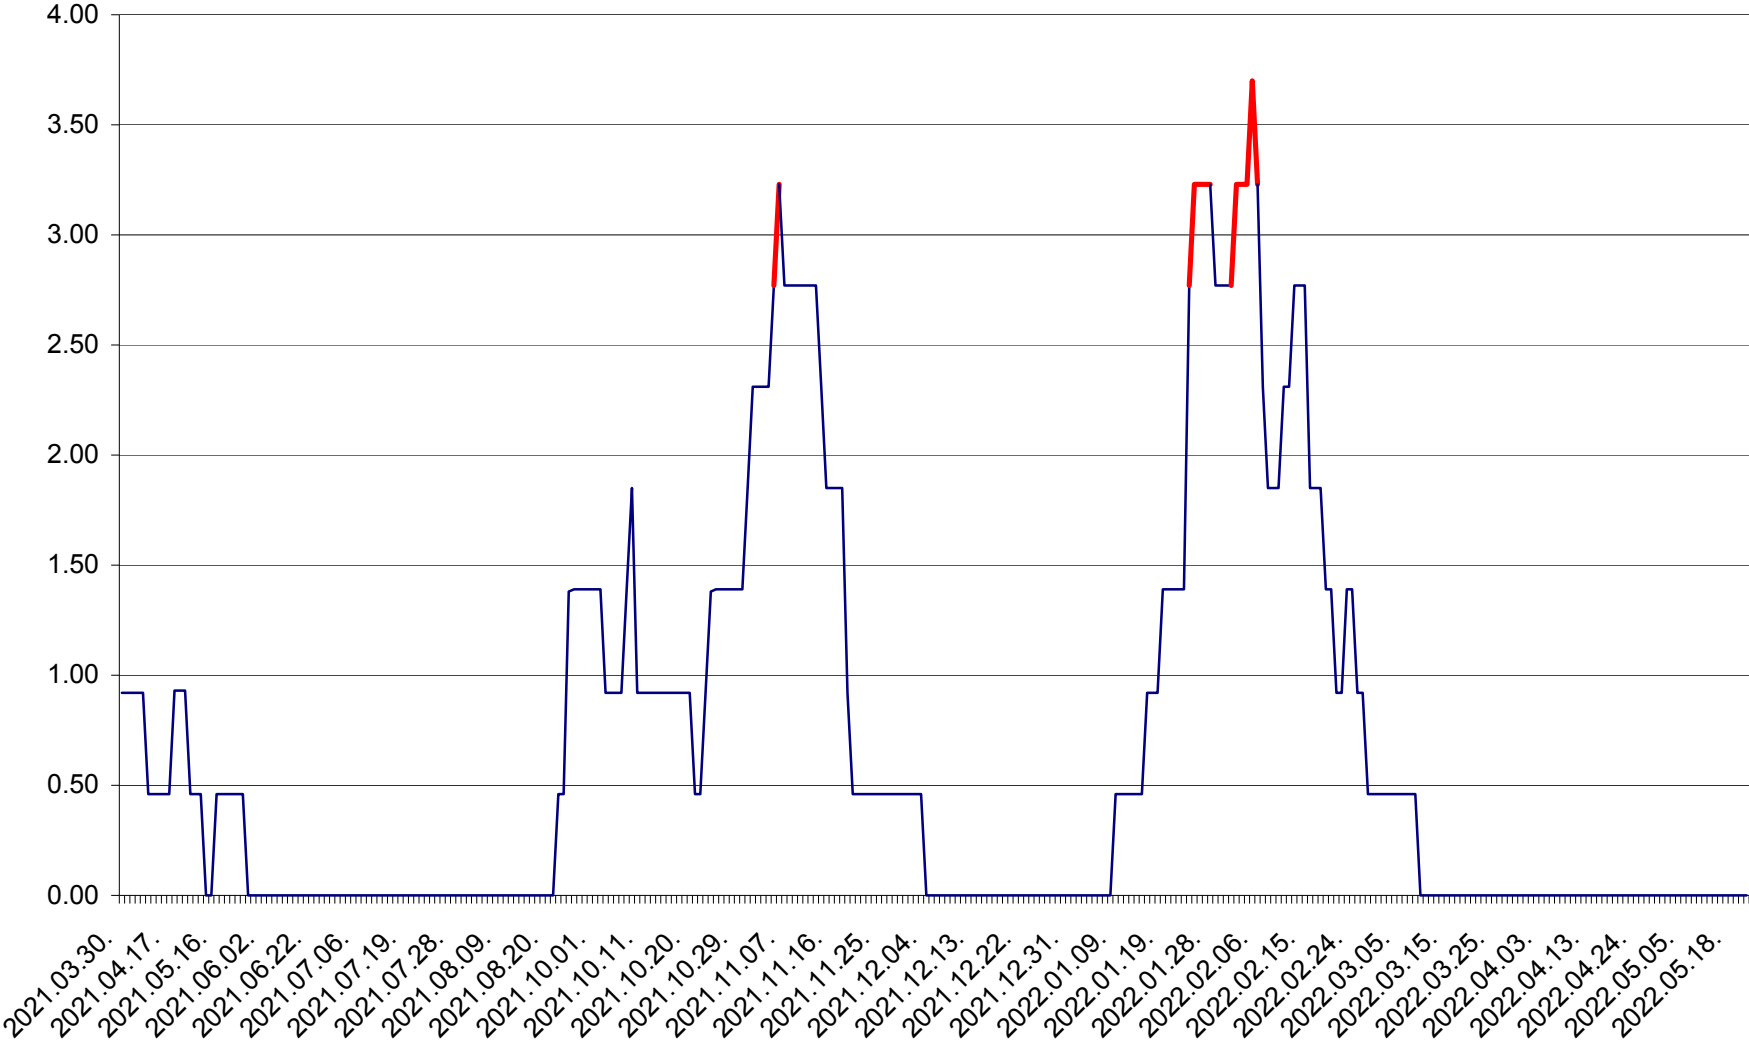

ATID - Evolutia incidentei cumulate pe 14 zile la ‰ de locuitori
2021.04.01. - 2022.05.21.

AVRĂMEȘTI - Evolutia incidentei cumulate pe 14 zile la ‰ de locuitori
2021.04.01. - 2022.05.21.

ORAȘ BĂILE TUȘNAD - Evoluția incidenței cumulate pe 14 zile la ‰ de locuitori
2021.04.01. - 2022.05.21.

ORAȘ BĂLAN - Evolția incidenței cumulate pe 14 zile la ‰ de locuitori
2021.04.01. - 2022.05.21.

BILBOR - Evolutia incidentei cumulate pe 14 zile la ‰ de locuitori
2021.04.01. - 2022.05.21.

ORAȘ BORSEC - Evolutia incidentei cumulate pe 14 zile la ‰ de locuitori
2021.04.01. - 2022.05.21.

BRĂDEȘTI - Evolutia incidentei cumulate pe 14 zile la ‰ de locuitori
2021.04.01. - 2022.05.21.

CĂPÂLNIȚA - Evoluția incidenței cumulate pe 14 zile la ‰ de locuitori
2021.04.01. - 2022.05.21.

CÂRȚA - Evolutia incidentei cumulate pe 14 zile la ‰ de locuitori
2021.04.01. - 2022.05.21.

CICEU - Evolutia incidentei cumulate pe 14 zile la ‰ de locuitori
2021.04.01. - 2022.05.21.

CIUCSÂNGEORGIU - Evolutia incidentei cumulate pe 14 zile la % de locuitori
2021.04.01. - 2022.05.21.

CIUMANI - Evolutia incidentei cumulate pe 14 zile la ‰ de locuitori
2021.04.01. - 2022.05.21.