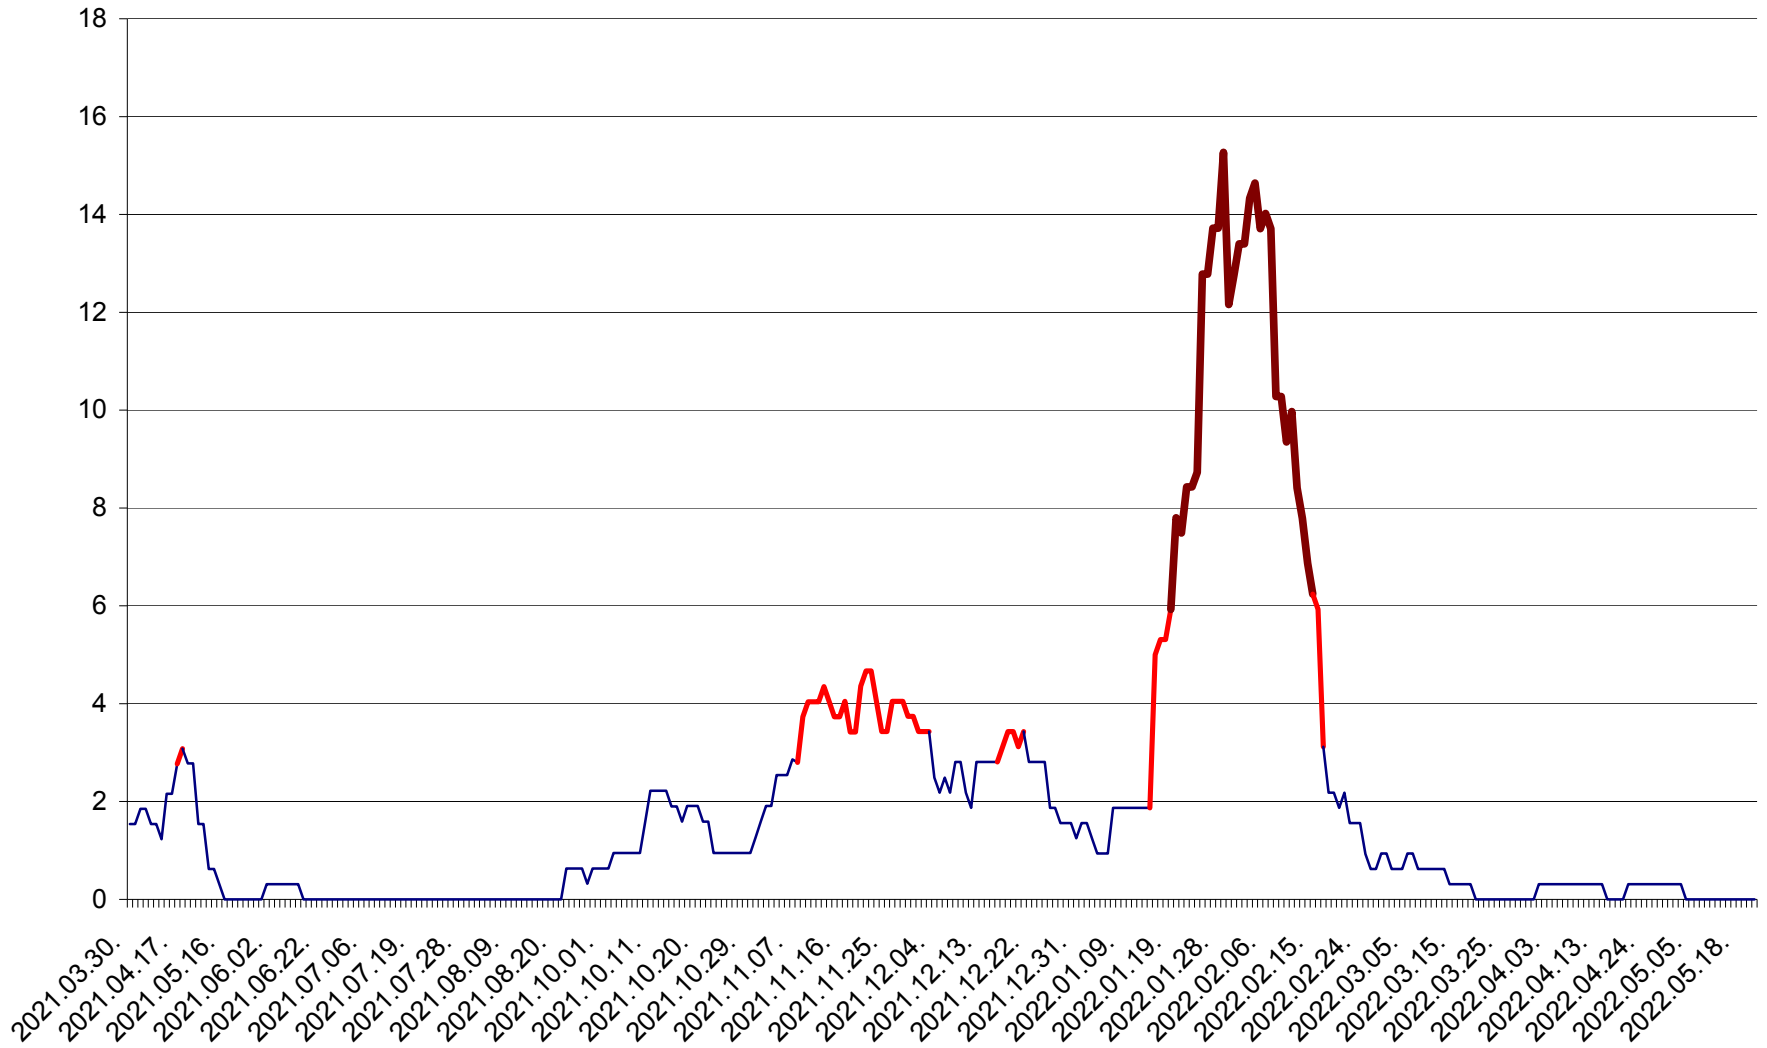

TUȘNAD - Evolutia incidentei cumulate pe 14 zile la ‰ de locuitori
2021.04.01. - 2022.05.21.