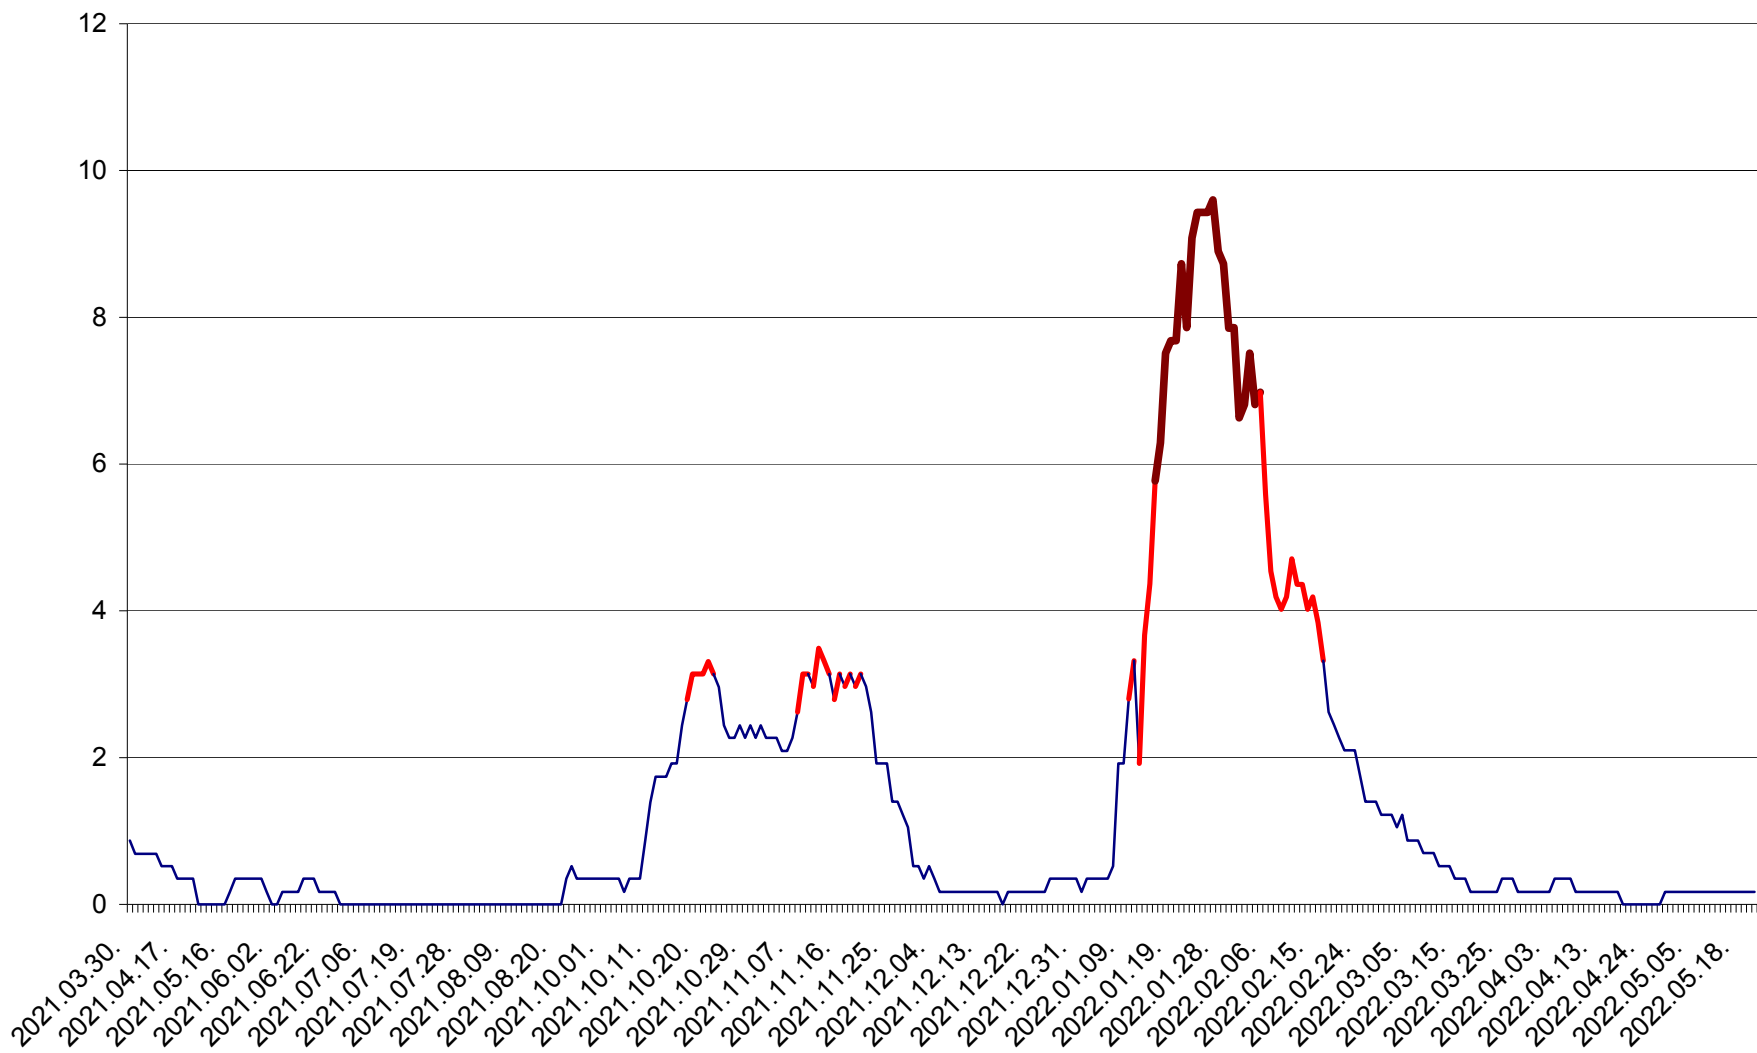

DÂRJIU - Evolutia incidentei cumulate pe 14 zile la ‰ de locuitori
2021.04.01. - 2022.05.21.

DEALU - Evolutia incidentei cumulate pe 14 zile la ‰ de locuitori
2021.04.01. - 2022.05.21.

DITRĂU - Evolutia incidentei cumulate pe 14 zile la ‰ de locuitori
2021.04.01. - 2022.05.21.

FELICENI - Evolutia incidentei cumulate pe 14 zile la % de locuitori
2021.04.01. - 2022.05.21.

FRUMOASA - Evolutia incidentei cumulate pe 14 zile la ‰ de locuitori
2021.04.01. - 2022.05.21.

GĂLĂUȚAȘ - Evolutia incidentei cumulate pe 14 zile la ‰ de locuitori
2021.04.01. - 2022.05.21.

MUNICIPIUL GHEORGHENI - Evolutia incidentei cumulate pe 14 zile la % de locuitori
2021.04.01. - 2022.05.21.

JOSENI - Evolutia incidentei cumulate pe 14 zile la ‰ de locuitori
2021.04.01. - 2022.05.21.

LĂZAREA - Evolutia incidentei cumulate pe 14 zile la % de locuitori
2021.04.01. - 2022.05.21.

LELICENI - Evolutia incidentei cumulate pe 14 zile la % de locuitori
2021.04.01. - 2022.05.21.

LUETA - Evolutia incidentei cumulate pe 14 zile la ‰ de locuitori
2021.04.01. - 2022.05.21.

LUNCA DE JOS - Evolutia incidentei cumulate pe 14 zile la ‰ de locuitori
2021.04.01. - 2022.05.21.