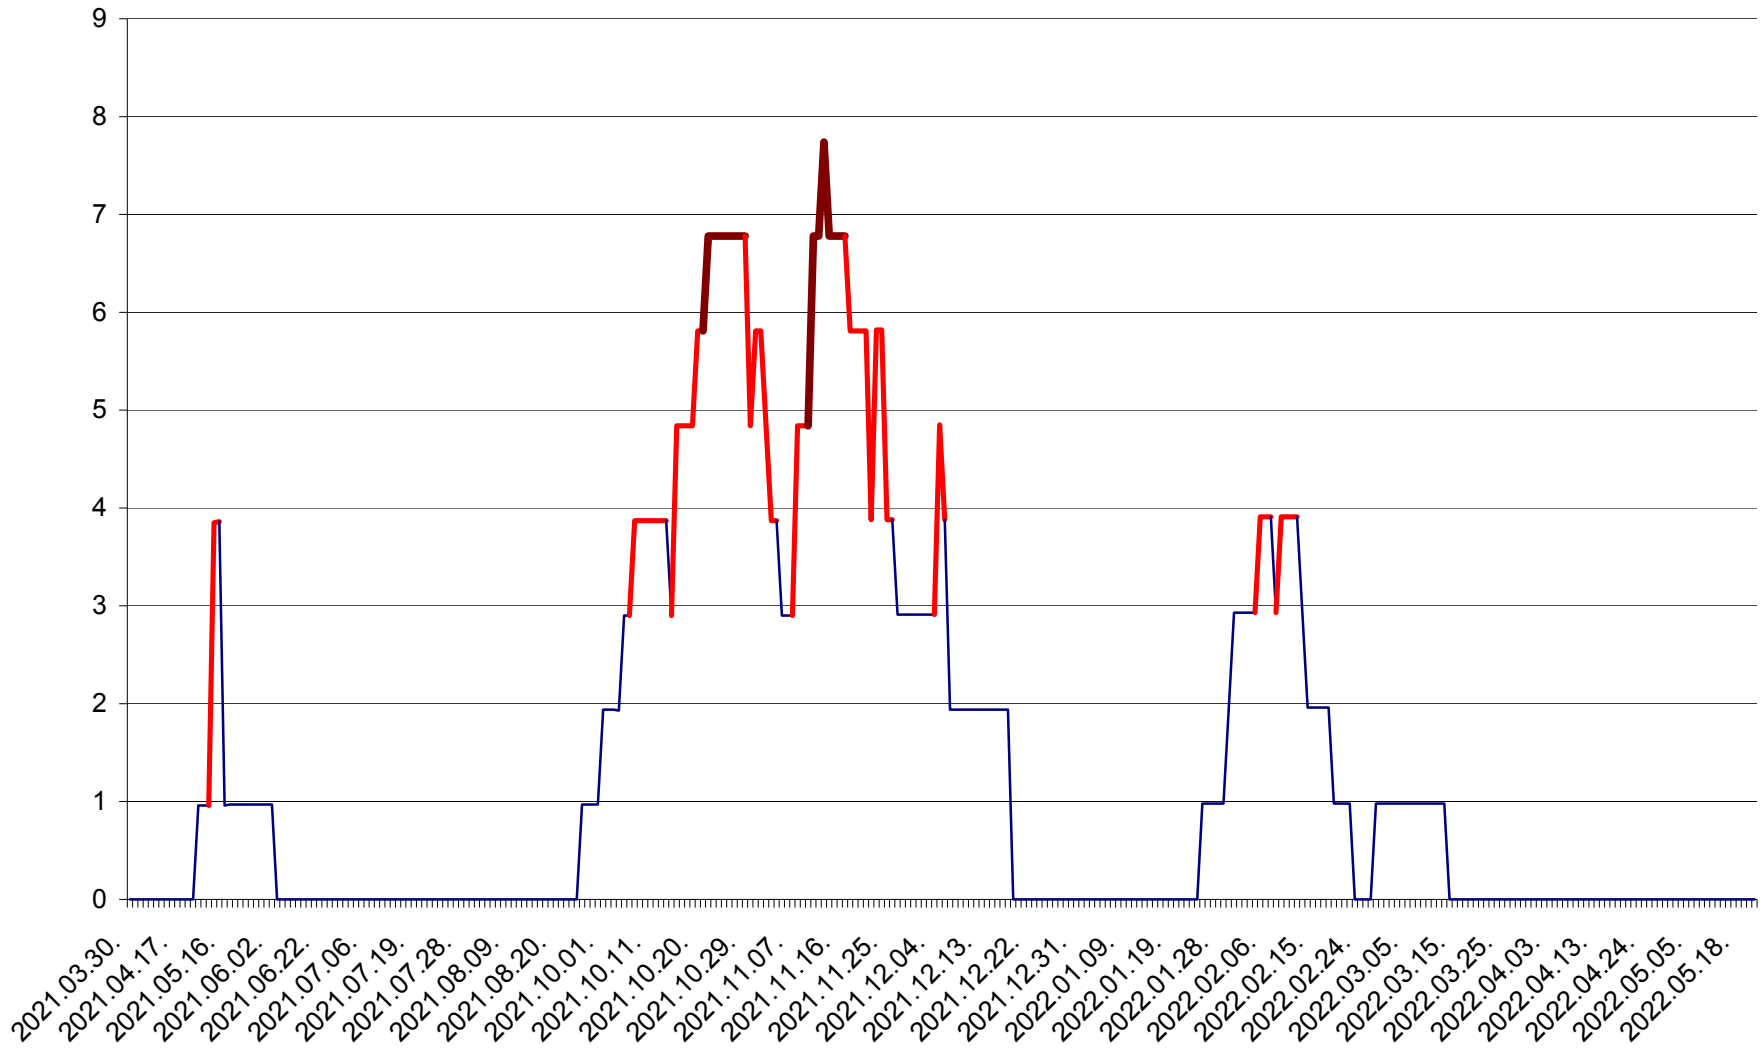

DEALU - Evolutia incidentei cumulate pe 14 zile la ‰ de locuitori
2021.04.01. - 2022.05.21.