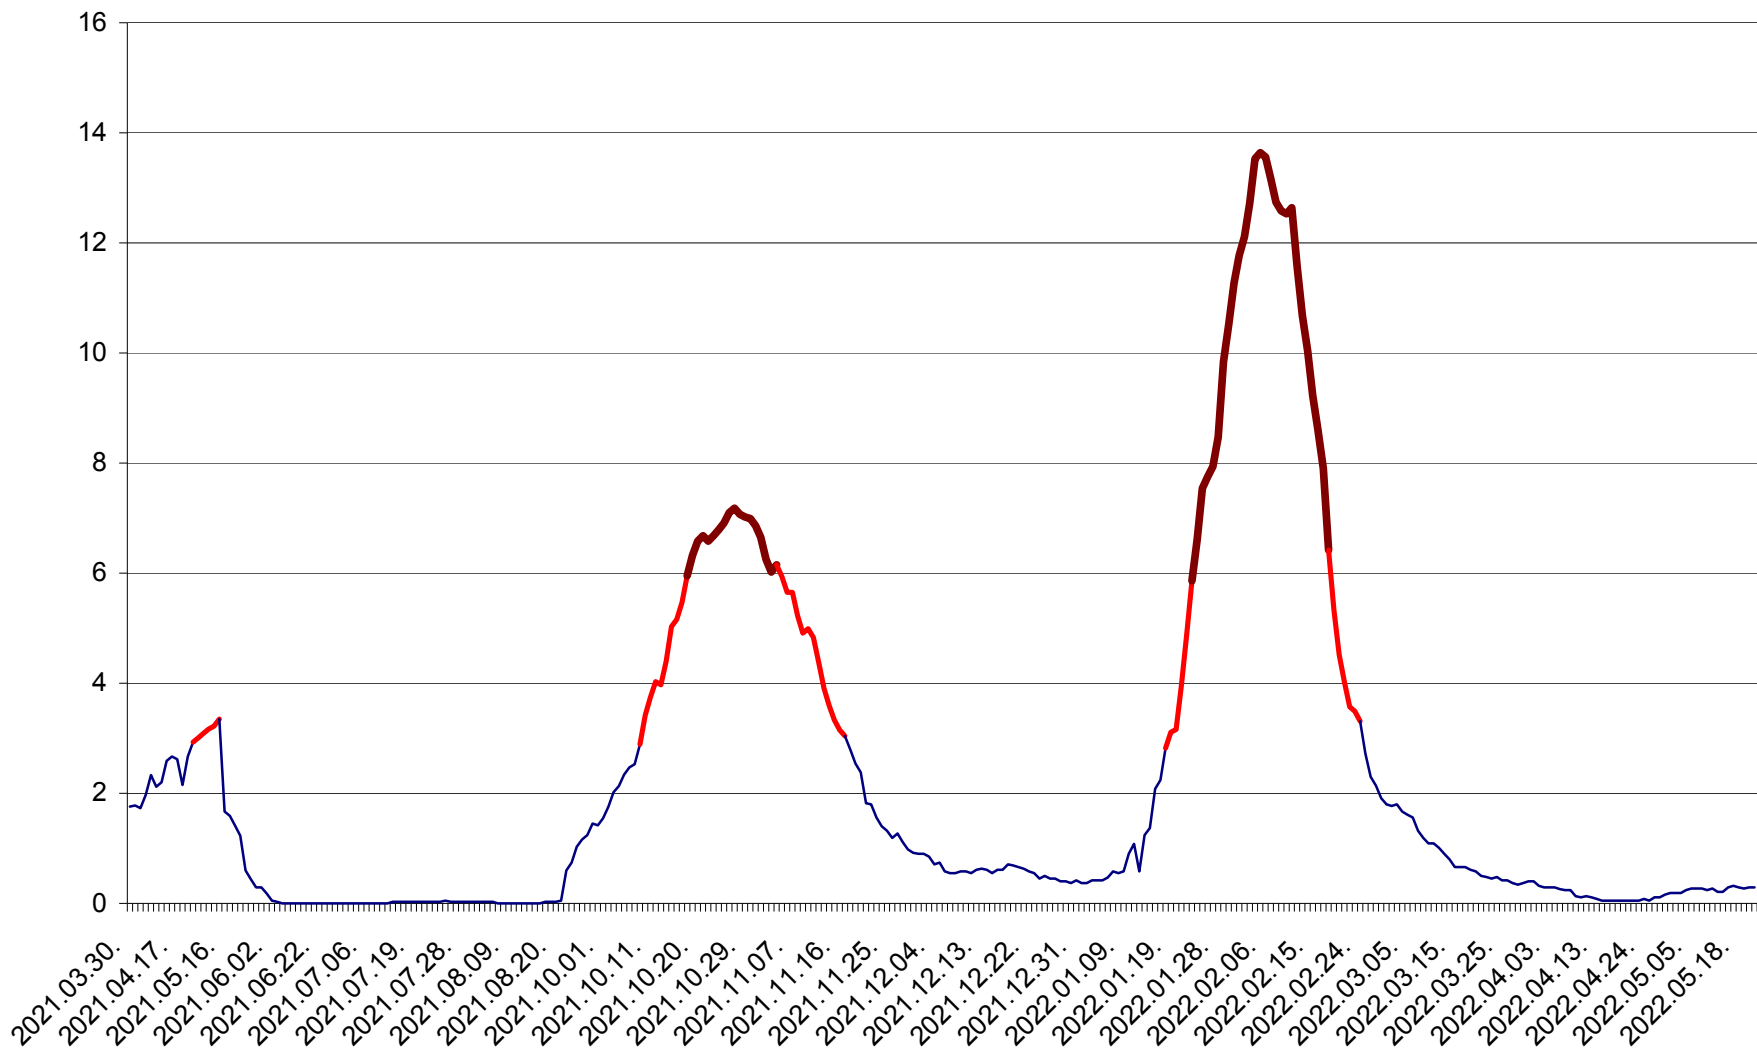

MĂRTINIȘ - Evolutia incidentei cumulate pe 14 zile la ‰ de locuitori
2021.04.01. - 2022.05.21.

MEREȘTI - Evolutia incidentei cumulate pe 14 zile la ‰ de locuitori
2021.04.01. - 2022.05.21.

MUNICIPIUL MIERCUREA-CIUC - Evolutia incidentei cumulate pe 14 zile la ‰ de locuitori
2021.04.01. - 2022.05.21.

MIHĂILENI - Evolutia incidentei cumulate pe 14 zile la ‰ de locuitori
2021.04.01. - 2022.05.21.

MUGENI - Evolutia incidentei cumulate pe 14 zile la ‰ de locuitori
2021.04.01. - 2022.05.21.

OCLAND - Evolutia incidentei cumulate pe 14 zile la ‰ de locuitori
2021.04.01. - 2022.05.21.

MUNICIPIUL ODORHEIU SECUIESC - Evolutia incidentei cumulate pe 14 zile la % de locuitori
2021.04.01. - 2022.05.21.

PĂULENI-CIUC - Evolutia incidentei cumulate pe 14 zile la % de locuitori
2021.04.01. - 2022.05.21.