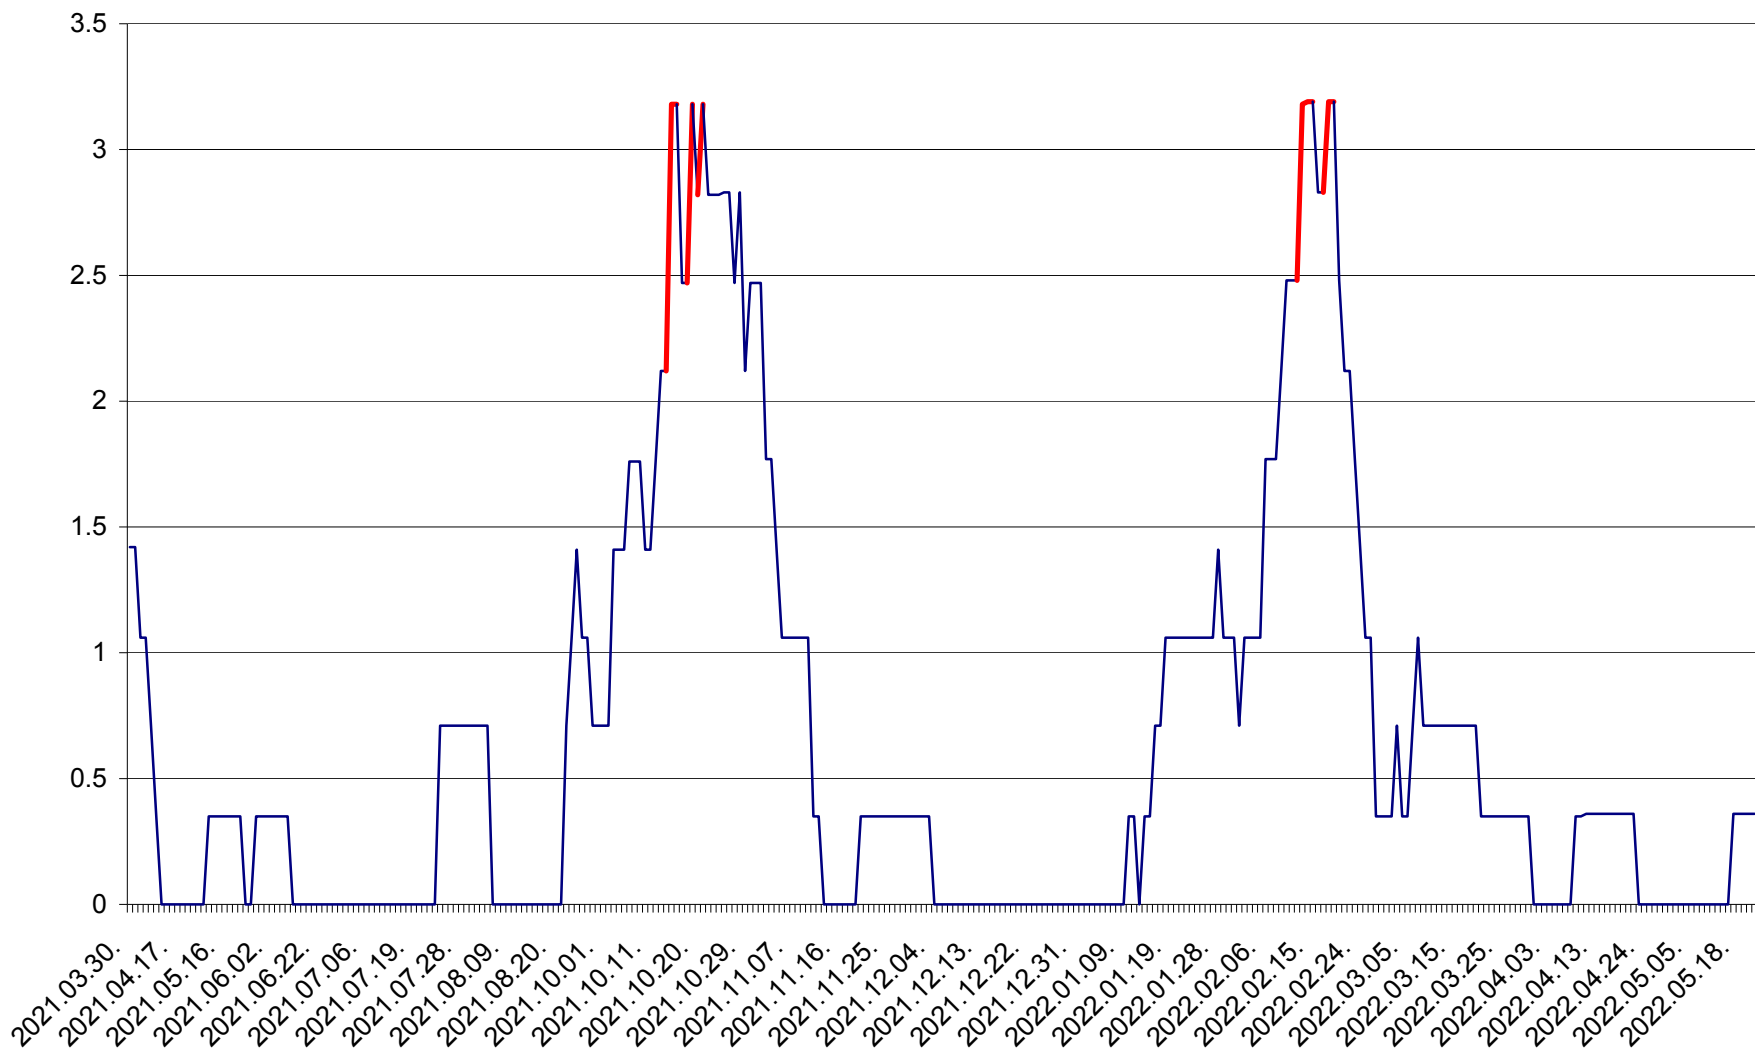

PORUMBENI - Evolutia incidentei cumulate pe 14 zile la ‰ de locuitori
2021.04.01. - 2022.05.21.