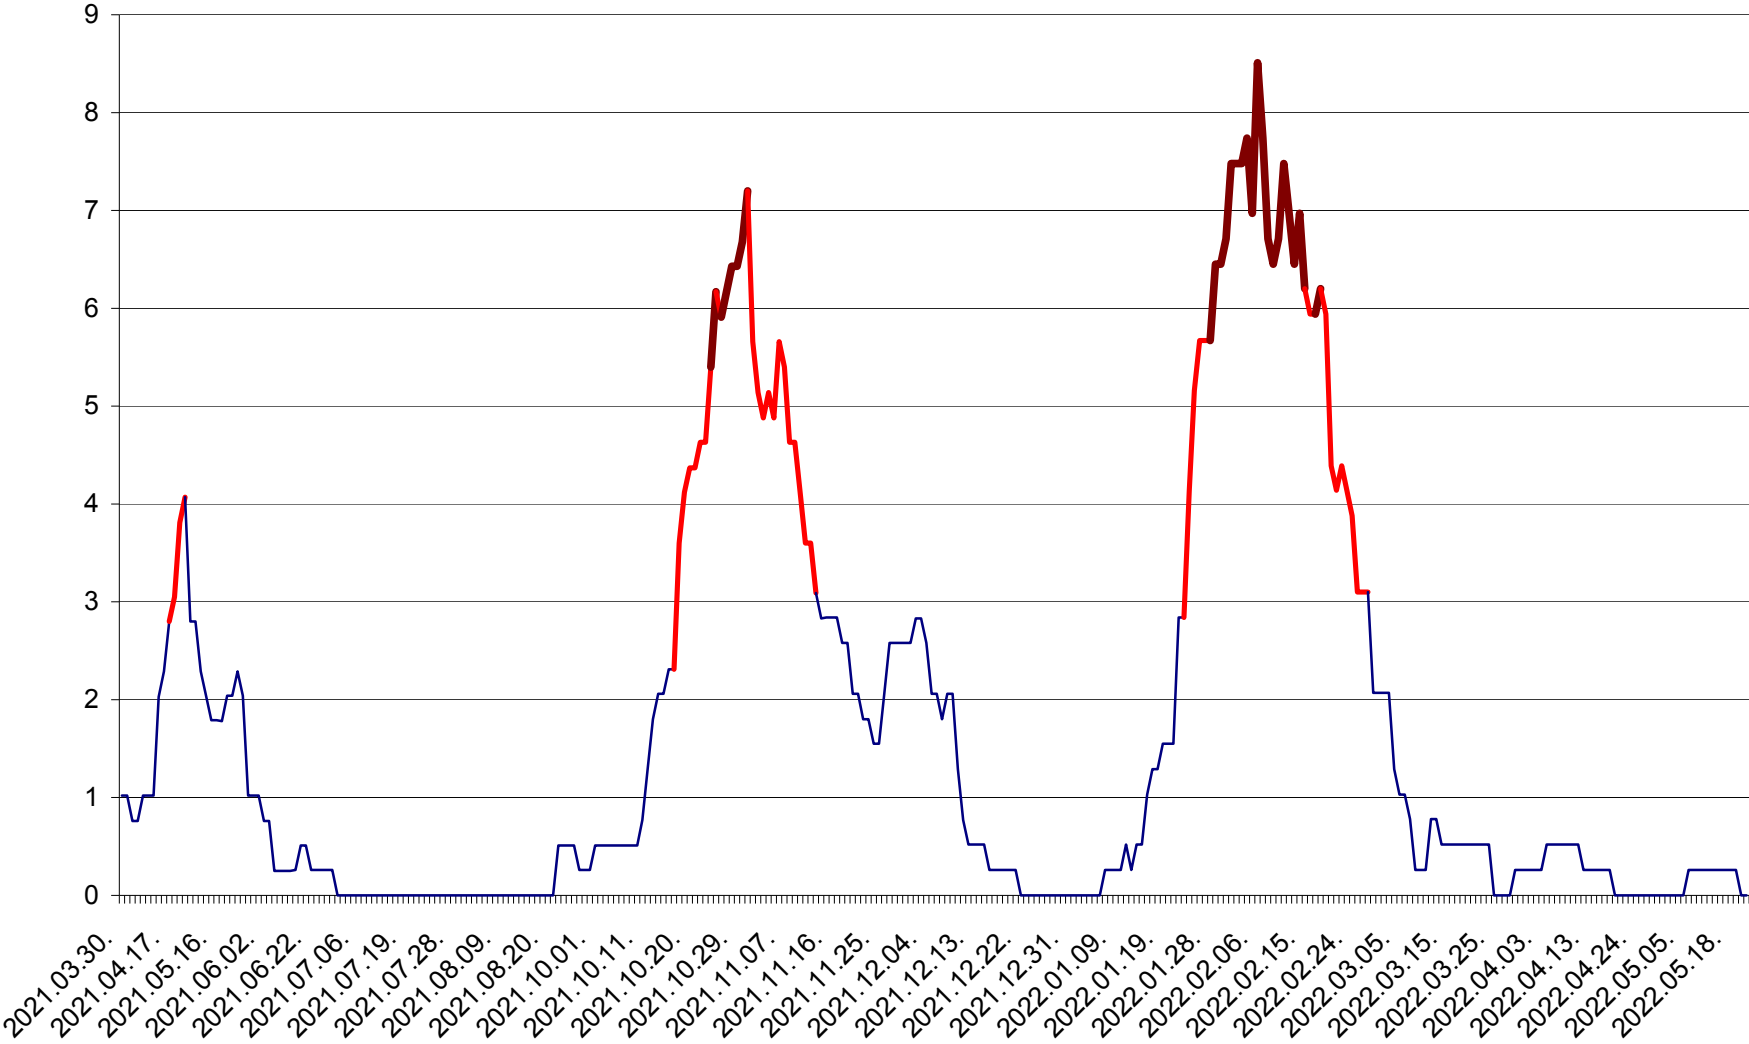

SÂNSIMION - Evolutia incidentei cumulate pe 14 zile la ‰ de locuitori
2021.04.01. - 2022.05.21.

SÂNTIMBRU - Evolutia incidentei cumulate pe 14 zile la ‰ de locuitori
2021.04.01. - 2022.05.21.

SĂRMAȘ - Evolutia incidentei cumulate pe 14 zile la ‰ de locuitori
2021.04.01. - 2022.05.21.

SATU MARE - Evolutia incidentei cumulate pe 14 zile la ‰ de locuitori
2021.04.01. - 2022.05.21.

SECUIENI - Evolutia incidentei cumulate pe 14 zile la ‰ de locuitori
2021.04.01. - 2022.05.21.

SICULENI - Evolutia incidentei cumulate pe 14 zile la % de locuitori
2021.04.01. - 2022.05.21.

ȘIMONEȘTI - Evolutia incidentei cumulate pe 14 zile la ‰ de locuitori
2021.04.01. - 2022.05.21.

SUBCETATE - Evolutia incidentei cumulate pe 14 zile la ‰ de locuitori
2021.04.01. - 2022.05.21.

SUSENI - Evolutia incidentei cumulate pe 14 zile la ‰ de locuitori
2021.04.01. - 2022.05.21.