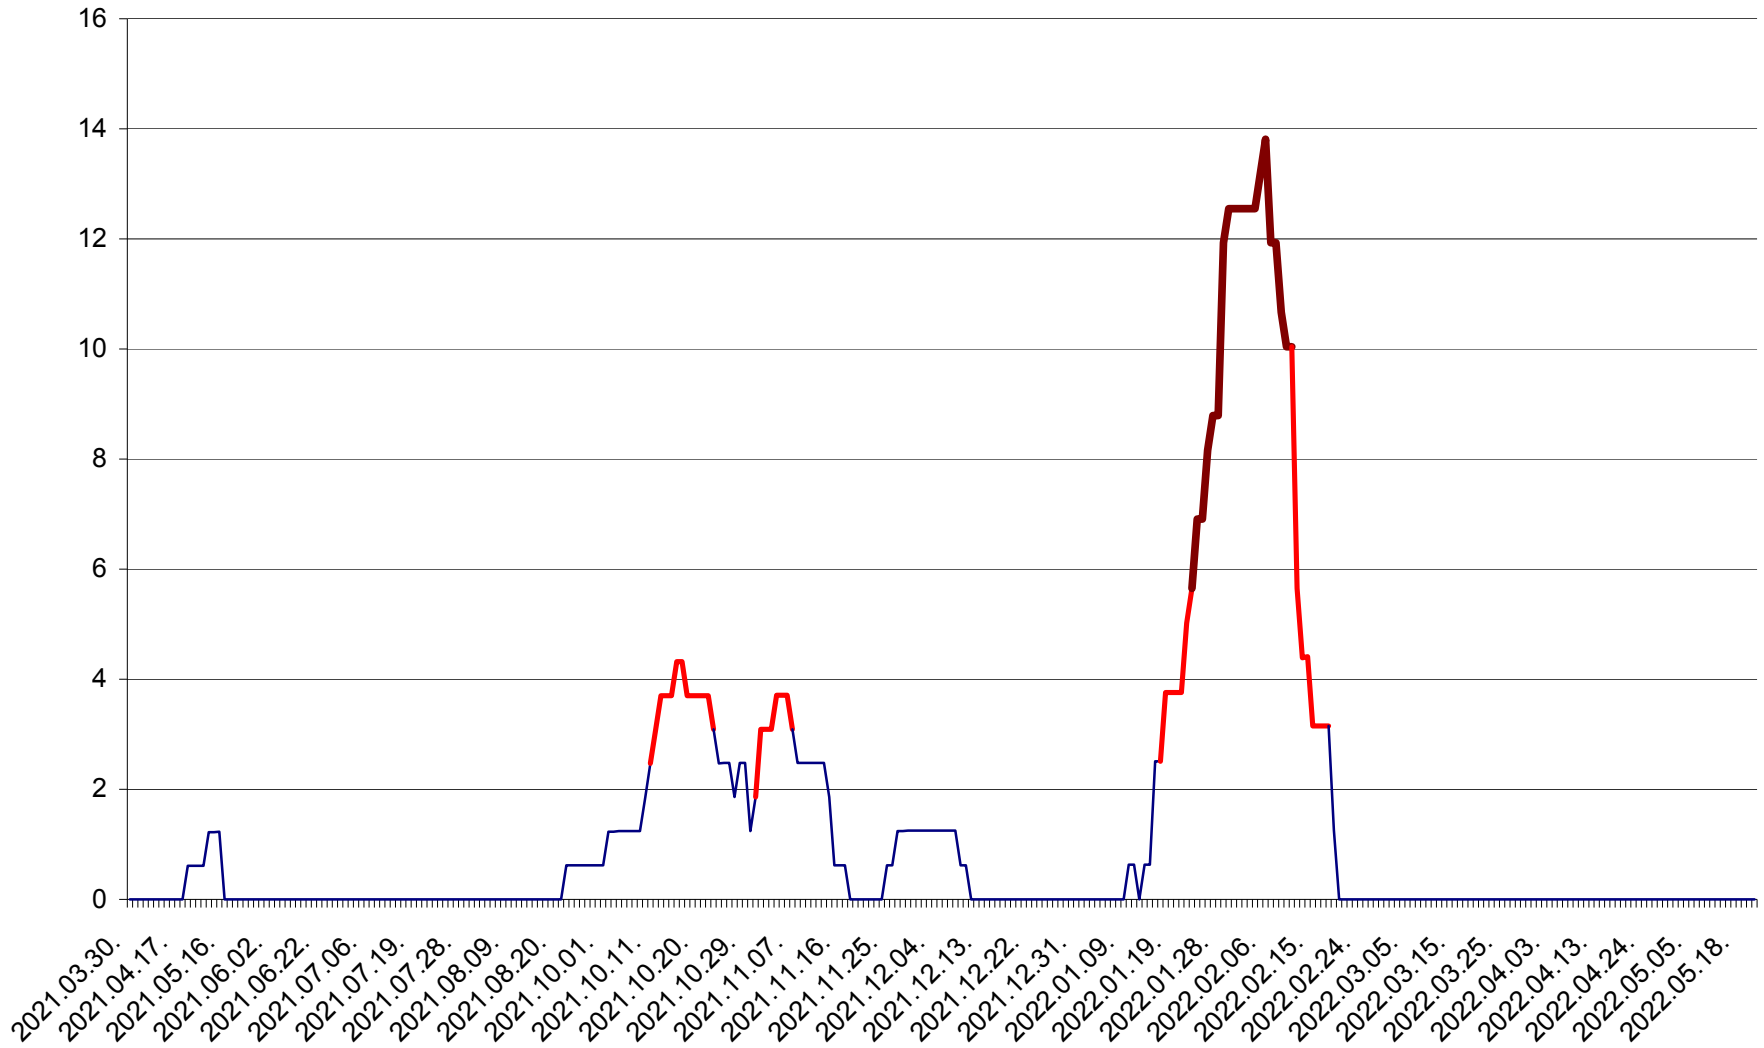

MUNICIPIUL ODORHEIU SECUIESC - Evolutia incidentei cumulate pe 14 zile la % de locuitori
2021.04.01. - 2022.05.21.

PĂULENI-CIUC - Evolutia incidentei cumulate pe 14 zile la % de locuitori
2021.04.01. - 2022.05.21.

PLĂIEȘII DE JOS - Evolutia incidentei cumulate pe 14 zile la ‰ de locuitori
2021.04.01. - 2022.05.21.

PORUMBENI - Evolutia incidentei cumulate pe 14 zile la ‰ de locuitori
2021.04.01. - 2022.05.21.

PRAID - Evolutia incidentei cumulate pe 14 zile la ‰ de locuitori
2021.04.01. - 2022.05.21.

RACU - Evolutia incidentei cumulate pe 14 zile la ‰ de locuitori
2021.04.01. - 2022.05.21.

REMETEA - Evolutia incidentei cumulate pe 14 zile la ‰ de locuitori
2021.04.01. - 2022.05.21.

SĂCEL - Evolutia incidentei cumulate pe 14 zile la ‰ de locuitori
2021.04.01. - 2022.05.21.