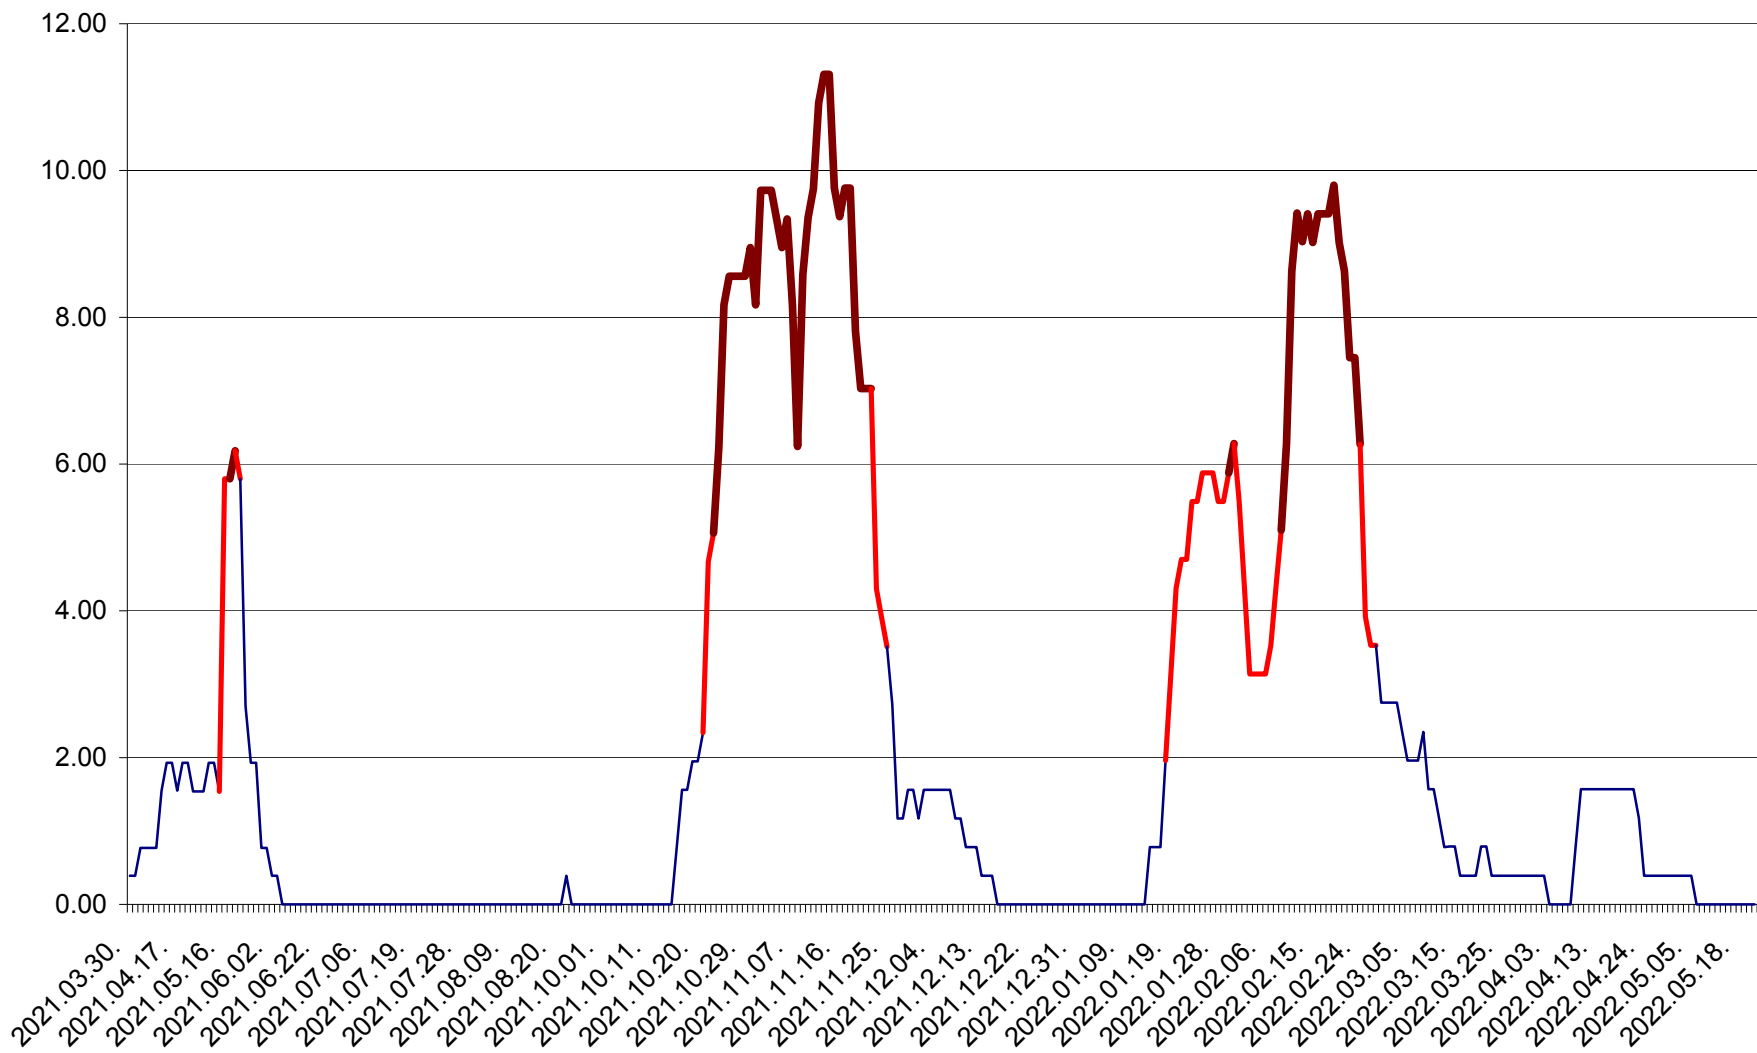

ATID - Evolutia incidentei cumulate pe 14 zile la ‰ de locuitori
2021.04.01. - 2022.05.21.

AVRĂMEȘTI - Evolutia incidentei cumulate pe 14 zile la ‰ de locuitori
2021.04.01. - 2022.05.21.

ORAȘ BĂILE TUȘNAD - Evoluția incidenței cumulate pe 14 zile la ‰ de locuitori
2021.04.01. - 2022.05.21.

ORAȘ BĂLAN - Evolția incidenței cumulate pe 14 zile la ‰ de locuitori
2021.04.01. - 2022.05.21.

BILBOR - Evolutia incidentei cumulate pe 14 zile la ‰ de locuitori
2021.04.01. - 2022.05.21.

ORAȘ BORSEC - Evolutia incidentei cumulate pe 14 zile la ‰ de locuitori
2021.04.01. - 2022.05.21.

BRĂDEȘTI - Evolutia incidentei cumulate pe 14 zile la ‰ de locuitori
2021.04.01. - 2022.05.21.

CĂPÂLNIȚA - Evoluția incidenței cumulate pe 14 zile la ‰ de locuitori
2021.04.01. - 2022.05.21.

CÂRȚA - Evolutia incidentei cumulate pe 14 zile la ‰ de locuitori
2021.04.01. - 2022.05.21.

CICEU - Evolutia incidentei cumulate pe 14 zile la ‰ de locuitori
2021.04.01. - 2022.05.21.

CIUCSÂNGEORGIU - Evolutia incidentei cumulate pe 14 zile la % de locuitori
2021.04.01. - 2022.05.21.

CIUMANI - Evolutia incidentei cumulate pe 14 zile la ‰ de locuitori
2021.04.01. - 2022.05.21.