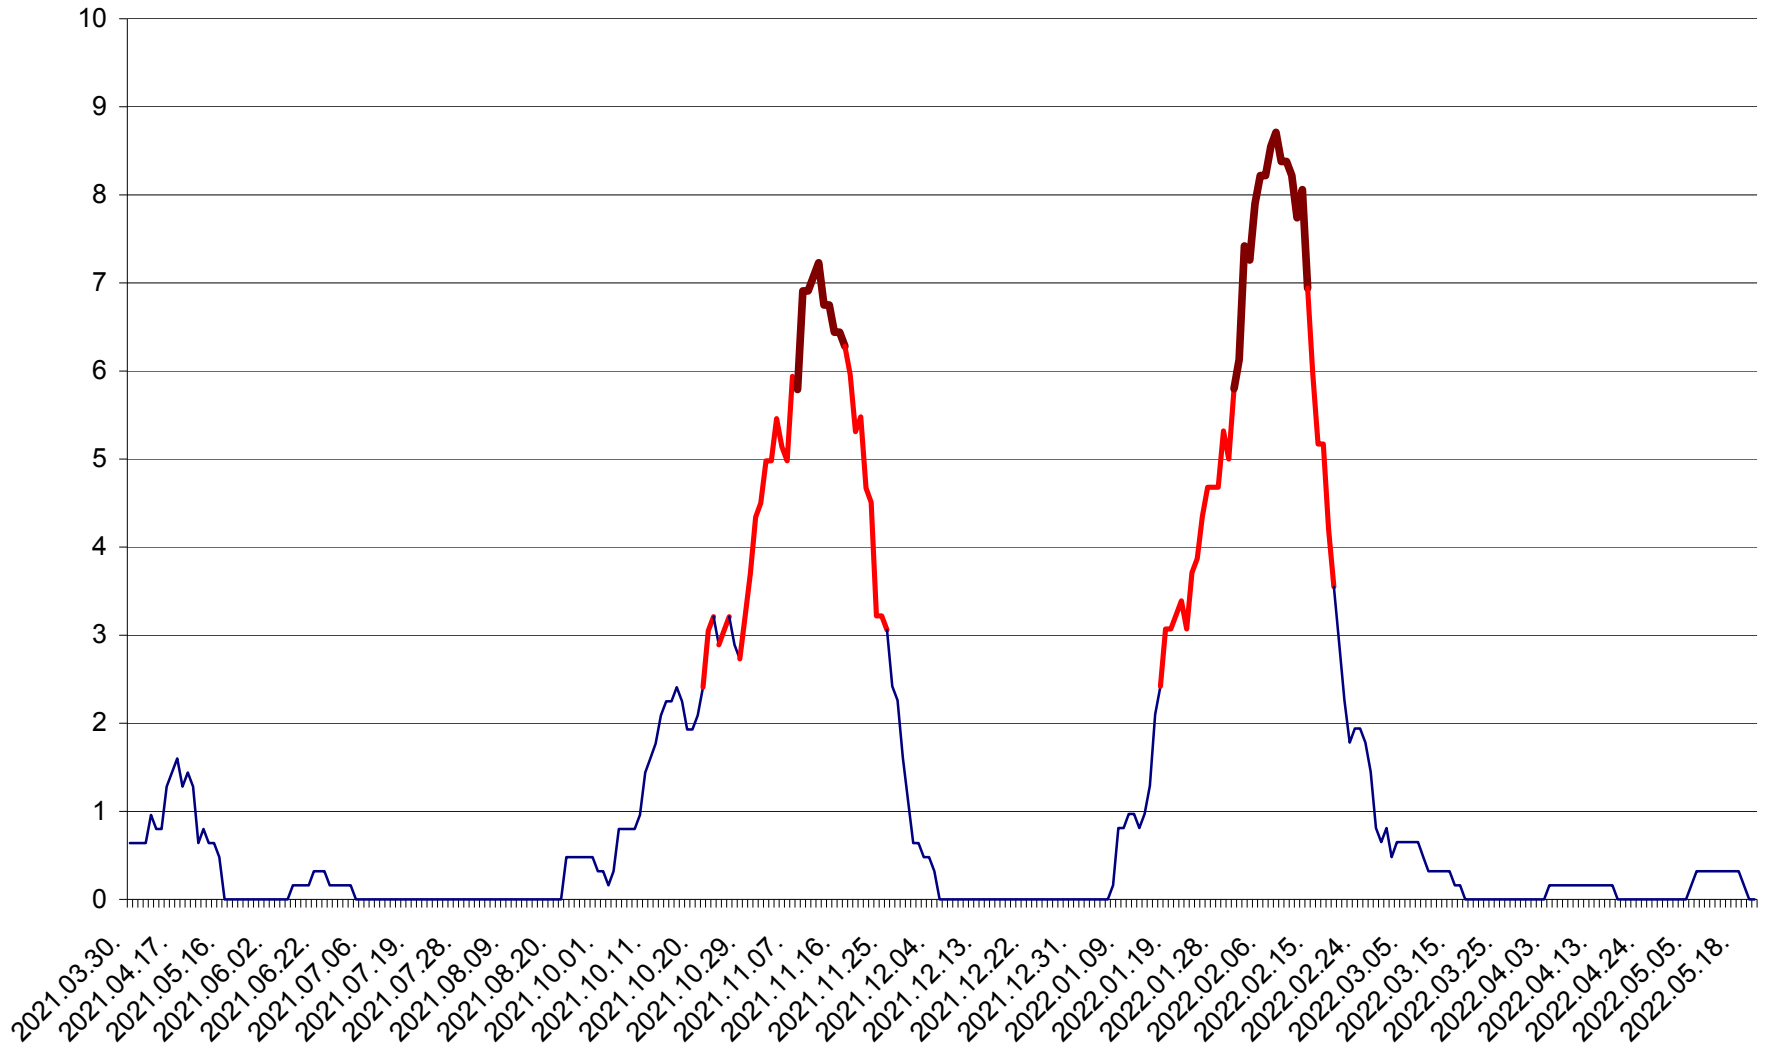

PLĂIEȘII DE JOS - Evolutia incidentei cumulate pe 14 zile la ‰ de locuitori
2021.04.01. - 2022.05.21.

PORUMBENI - Evolutia incidentei cumulate pe 14 zile la ‰ de locuitori
2021.04.01. - 2022.05.21.

PRAID - Evolutia incidentei cumulate pe 14 zile la ‰ de locuitori
2021.04.01. - 2022.05.21.

RACU - Evolutia incidentei cumulate pe 14 zile la ‰ de locuitori
2021.04.01. - 2022.05.21.

REMETEA - Evolutia incidentei cumulate pe 14 zile la ‰ de locuitori
2021.04.01. - 2022.05.21.

SĂCEL - Evolutia incidentei cumulate pe 14 zile la ‰ de locuitori
2021.04.01. - 2022.05.21.

SÂNCRĂIENI - Evolutia incidentei cumulate pe 14 zile la ‰ de locuitori
2021.04.01. - 2022.05.21.

SÂNDOMIC - Evolutia incidentei cumulate pe 14 zile la ‰ de locuitori
2021.04.01. - 2022.05.21.

SÂNMARTIN - Evolutia incidentei cumulate pe 14 zile la ‰ de locuitori
2021.04.01. - 2022.05.21.