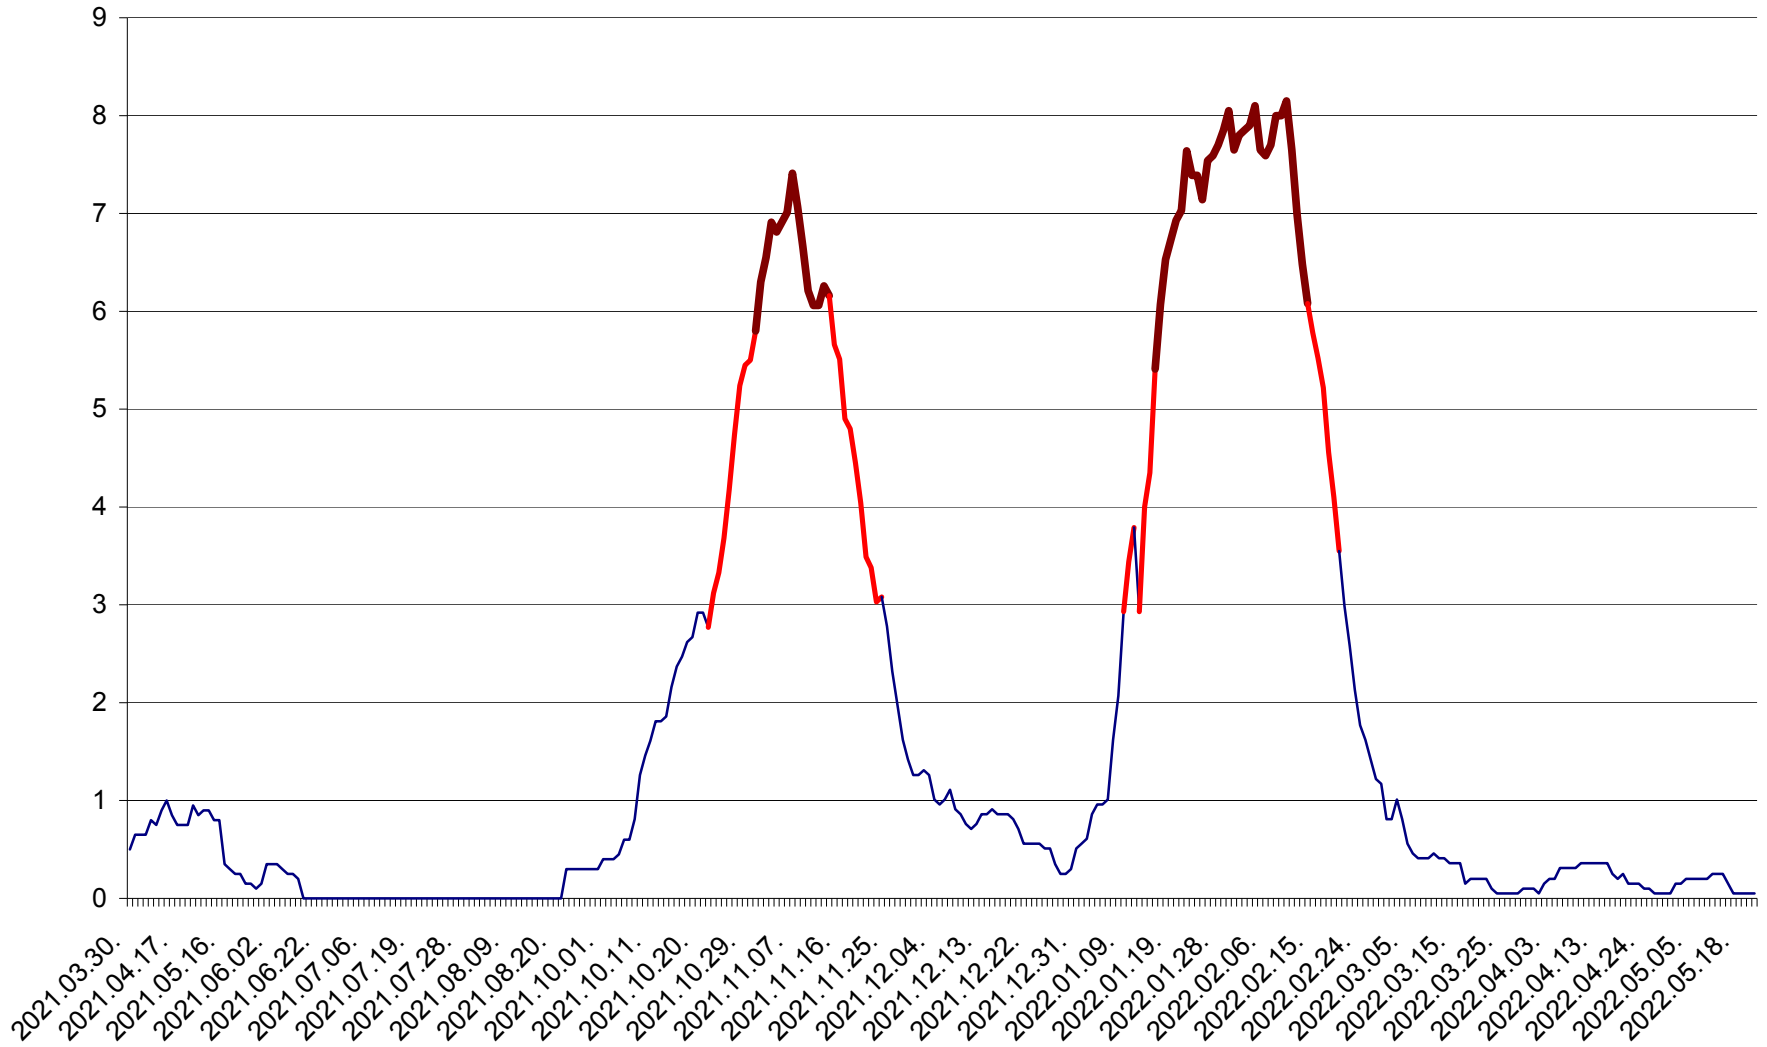

DÂRJIU - Evolutia incidentei cumulate pe 14 zile la ‰ de locuitori
2021.04.01. - 2022.05.21.

DEALU - Evolutia incidentei cumulate pe 14 zile la ‰ de locuitori
2021.04.01. - 2022.05.21.

DITRĂU - Evolutia incidentei cumulate pe 14 zile la ‰ de locuitori
2021.04.01. - 2022.05.21.

FELICENI - Evolutia incidentei cumulate pe 14 zile la % de locuitori
2021.04.01. - 2022.05.21.

FRUMOASA - Evolutia incidentei cumulate pe 14 zile la ‰ de locuitori
2021.04.01. - 2022.05.21.

GĂLĂUȚAȘ - Evolutia incidentei cumulate pe 14 zile la ‰ de locuitori
2021.04.01. - 2022.05.21.

MUNICIPIUL GHEORGHENI - Evolutia incidentei cumulate pe 14 zile la % de locuitori
2021.04.01. - 2022.05.21.

JOSENI - Evolutia incidentei cumulate pe 14 zile la ‰ de locuitori
2021.04.01. - 2022.05.21.

LĂZAREA - Evolutia incidentei cumulate pe 14 zile la % de locuitori
2021.04.01. - 2022.05.21.

LELICENI - Evolutia incidentei cumulate pe 14 zile la % de locuitori
2021.04.01. - 2022.05.21.

LUETA - Evolutia incidentei cumulate pe 14 zile la ‰ de locuitori
2021.04.01. - 2022.05.21.

LUNCA DE JOS - Evolutia incidentei cumulate pe 14 zile la ‰ de locuitori
2021.04.01. - 2022.05.21.