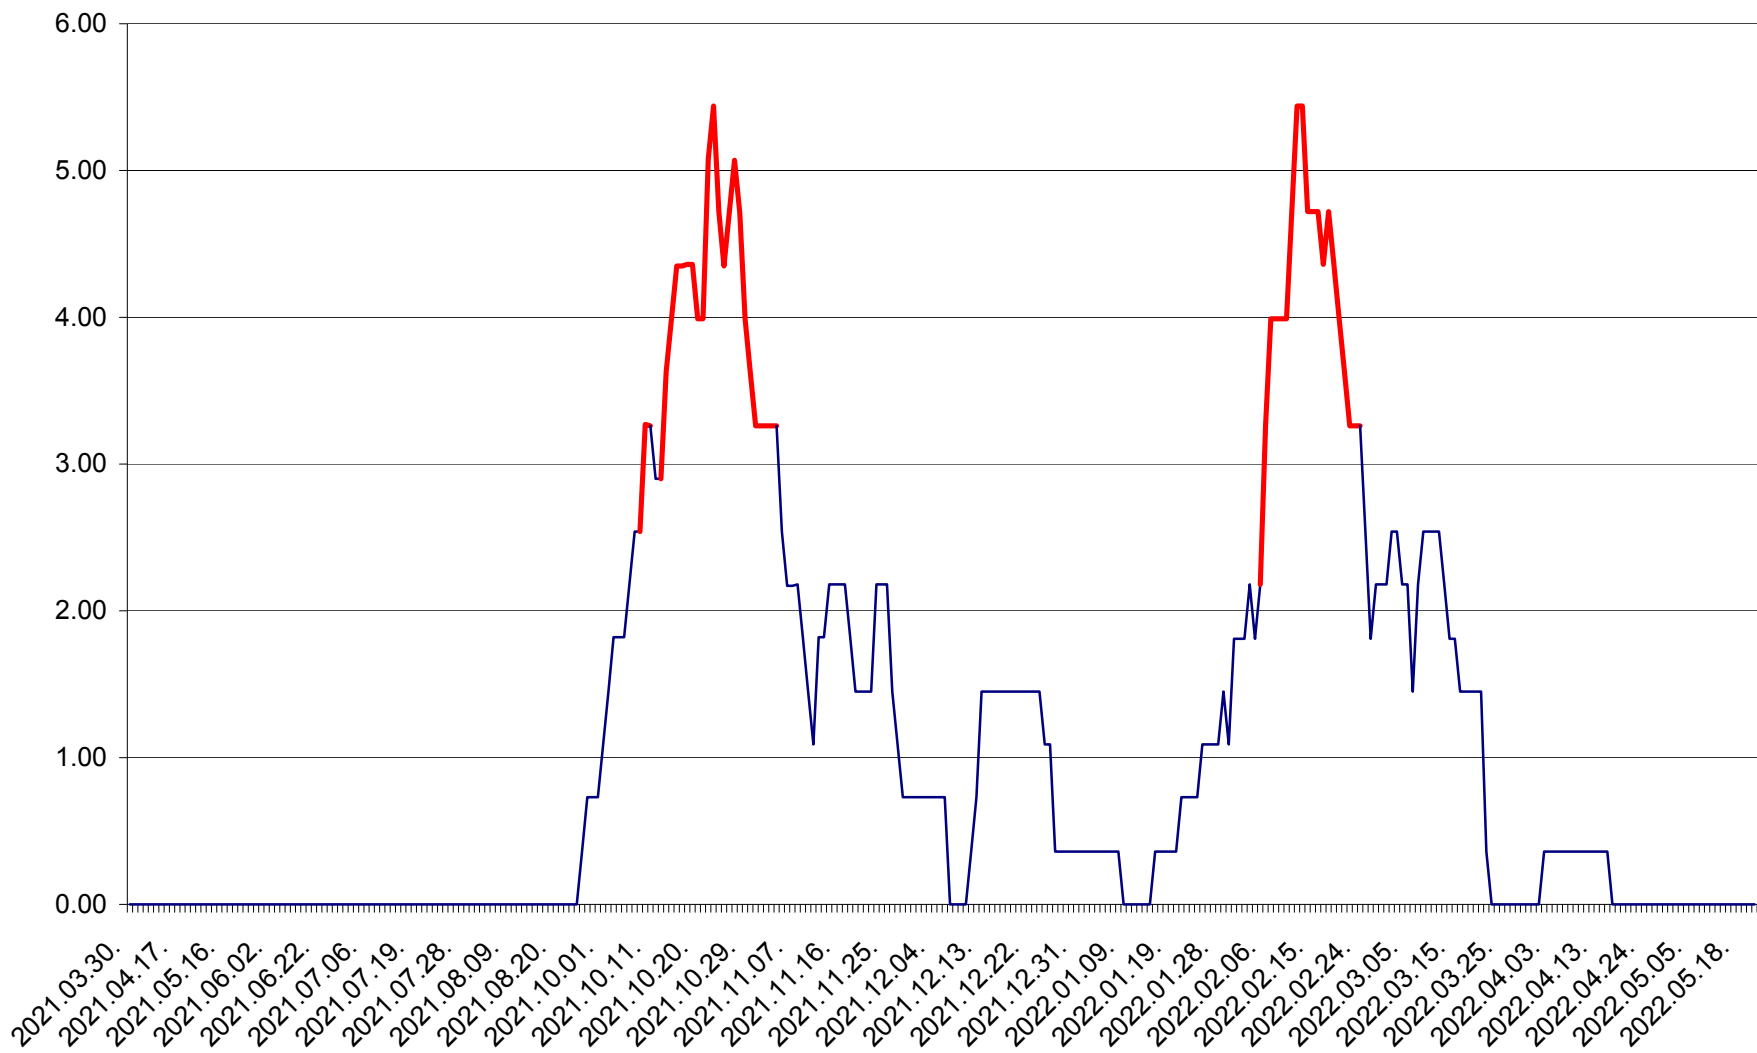

ATID - Evolutia incidentei cumulate pe 14 zile la ‰ de locuitori
2021.04.01. - 2022.05.21.

AVRĂMEȘTI - Evolutia incidentei cumulate pe 14 zile la ‰ de locuitori
2021.04.01. - 2022.05.21.

ORAȘ BĂILE TUȘNAD - Evoluția incidenței cumulate pe 14 zile la ‰ de locuitori
2021.04.01. - 2022.05.21.

ORAȘ BĂLAN - Evolția incidenței cumulate pe 14 zile la ‰ de locuitori
2021.04.01. - 2022.05.21.

BILBOR - Evolutia incidentei cumulate pe 14 zile la ‰ de locuitori
2021.04.01. - 2022.05.21.

ORAȘ BORSEC - Evolutia incidentei cumulate pe 14 zile la ‰ de locuitori
2021.04.01. - 2022.05.21.

BRĂDEȘTI - Evolutia incidentei cumulate pe 14 zile la ‰ de locuitori
2021.04.01. - 2022.05.21.

CĂPÂLNIȚA - Evoluția incidenței cumulate pe 14 zile la ‰ de locuitori
2021.04.01. - 2022.05.21.

CÂRȚA - Evolutia incidentei cumulate pe 14 zile la ‰ de locuitori
2021.04.01. - 2022.05.21.

CICEU - Evolutia incidentei cumulate pe 14 zile la ‰ de locuitori
2021.04.01. - 2022.05.21.

CIUCSÂNGEORGIU - Evolutia incidentei cumulate pe 14 zile la % de locuitori
2021.04.01. - 2022.05.21.

CIUMANI - Evolutia incidentei cumulate pe 14 zile la ‰ de locuitori
2021.04.01. - 2022.05.21.