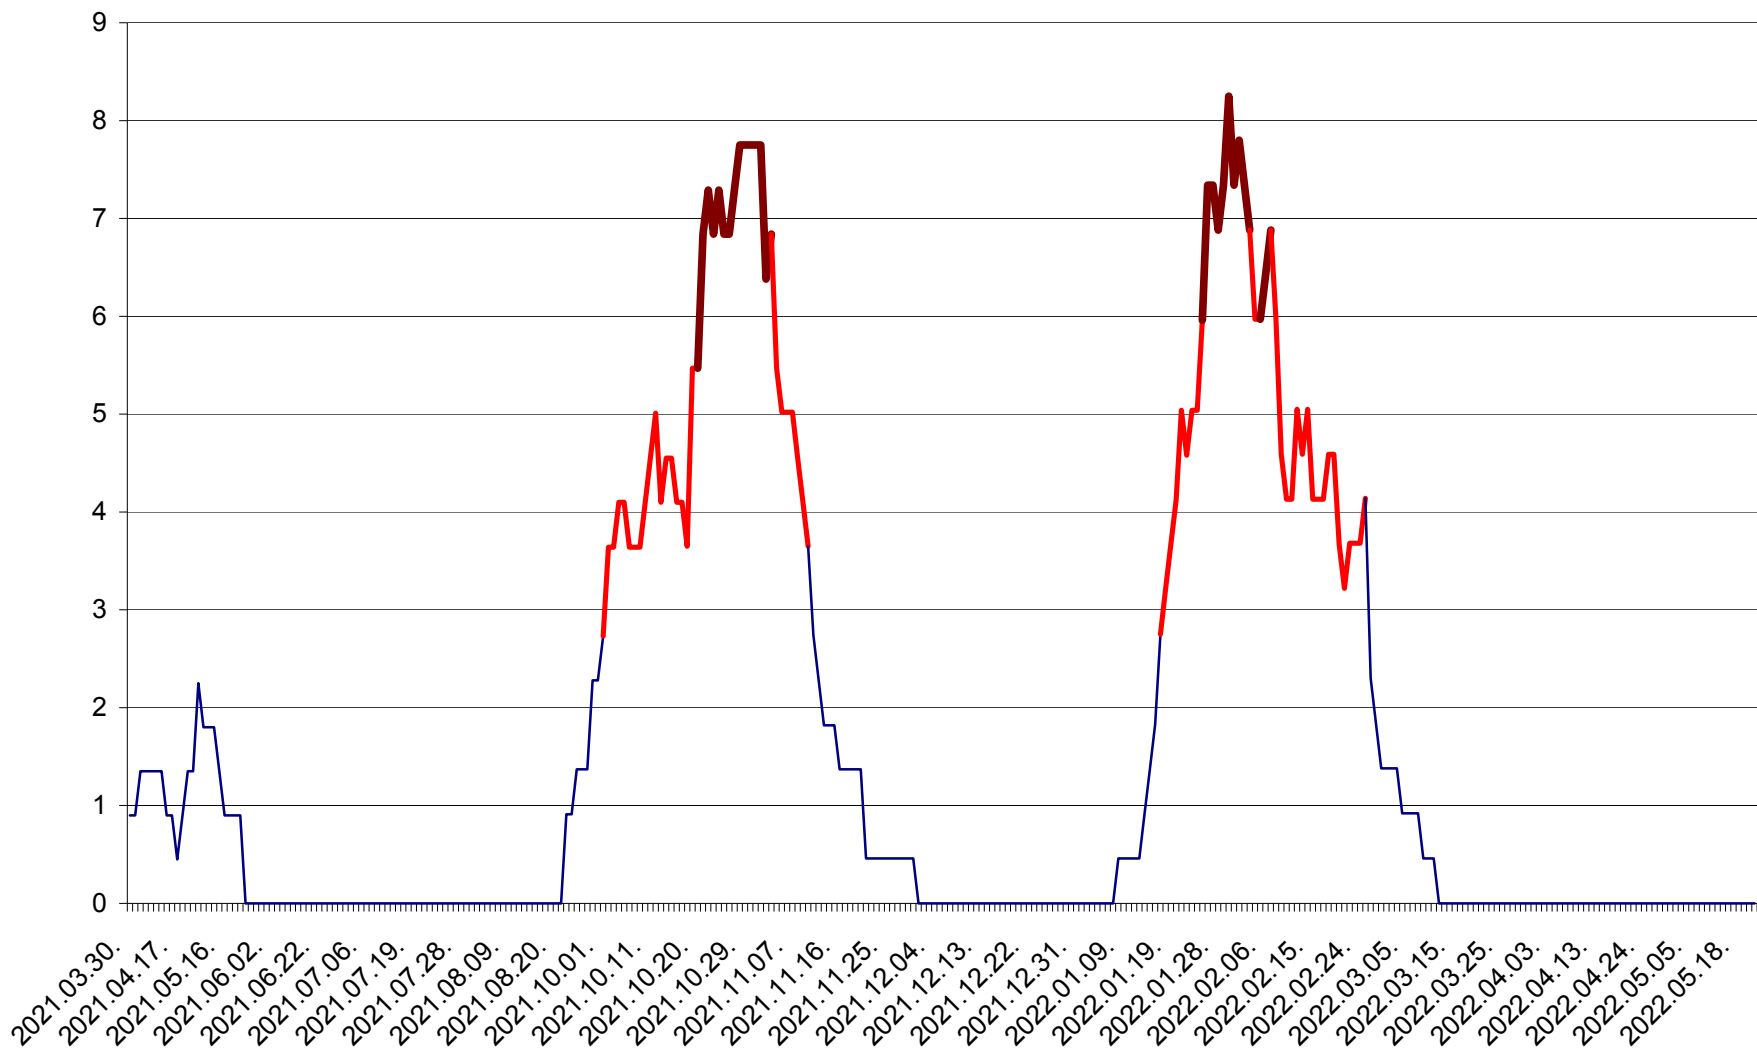

RACU - Evolutia incidentei cumulate pe 14 zile la ‰ de locuitori
2021.04.01. - 2022.05.21.

REMETEA - Evolutia incidentei cumulate pe 14 zile la ‰ de locuitori
2021.04.01. - 2022.05.21.

SĂCEL - Evolutia incidentei cumulate pe 14 zile la ‰ de locuitori
2021.04.01. - 2022.05.21.

SÂNCRĂIENI - Evolutia incidentei cumulate pe 14 zile la ‰ de locuitori
2021.04.01. - 2022.05.21.

SÂNDOMIC - Evolutia incidentei cumulate pe 14 zile la ‰ de locuitori
2021.04.01. - 2022.05.21.

SÂNMARTIN - Evolutia incidentei cumulate pe 14 zile la ‰ de locuitori
2021.04.01. - 2022.05.21.

SÂNSIMION - Evolutia incidentei cumulate pe 14 zile la ‰ de locuitori
2021.04.01. - 2022.05.21.

SÂNTIMBRU - Evolutia incidentei cumulate pe 14 zile la ‰ de locuitori
2021.04.01. - 2022.05.21.

SĂRMAȘ - Evolutia incidentei cumulate pe 14 zile la ‰ de locuitori
2021.04.01. - 2022.05.21.