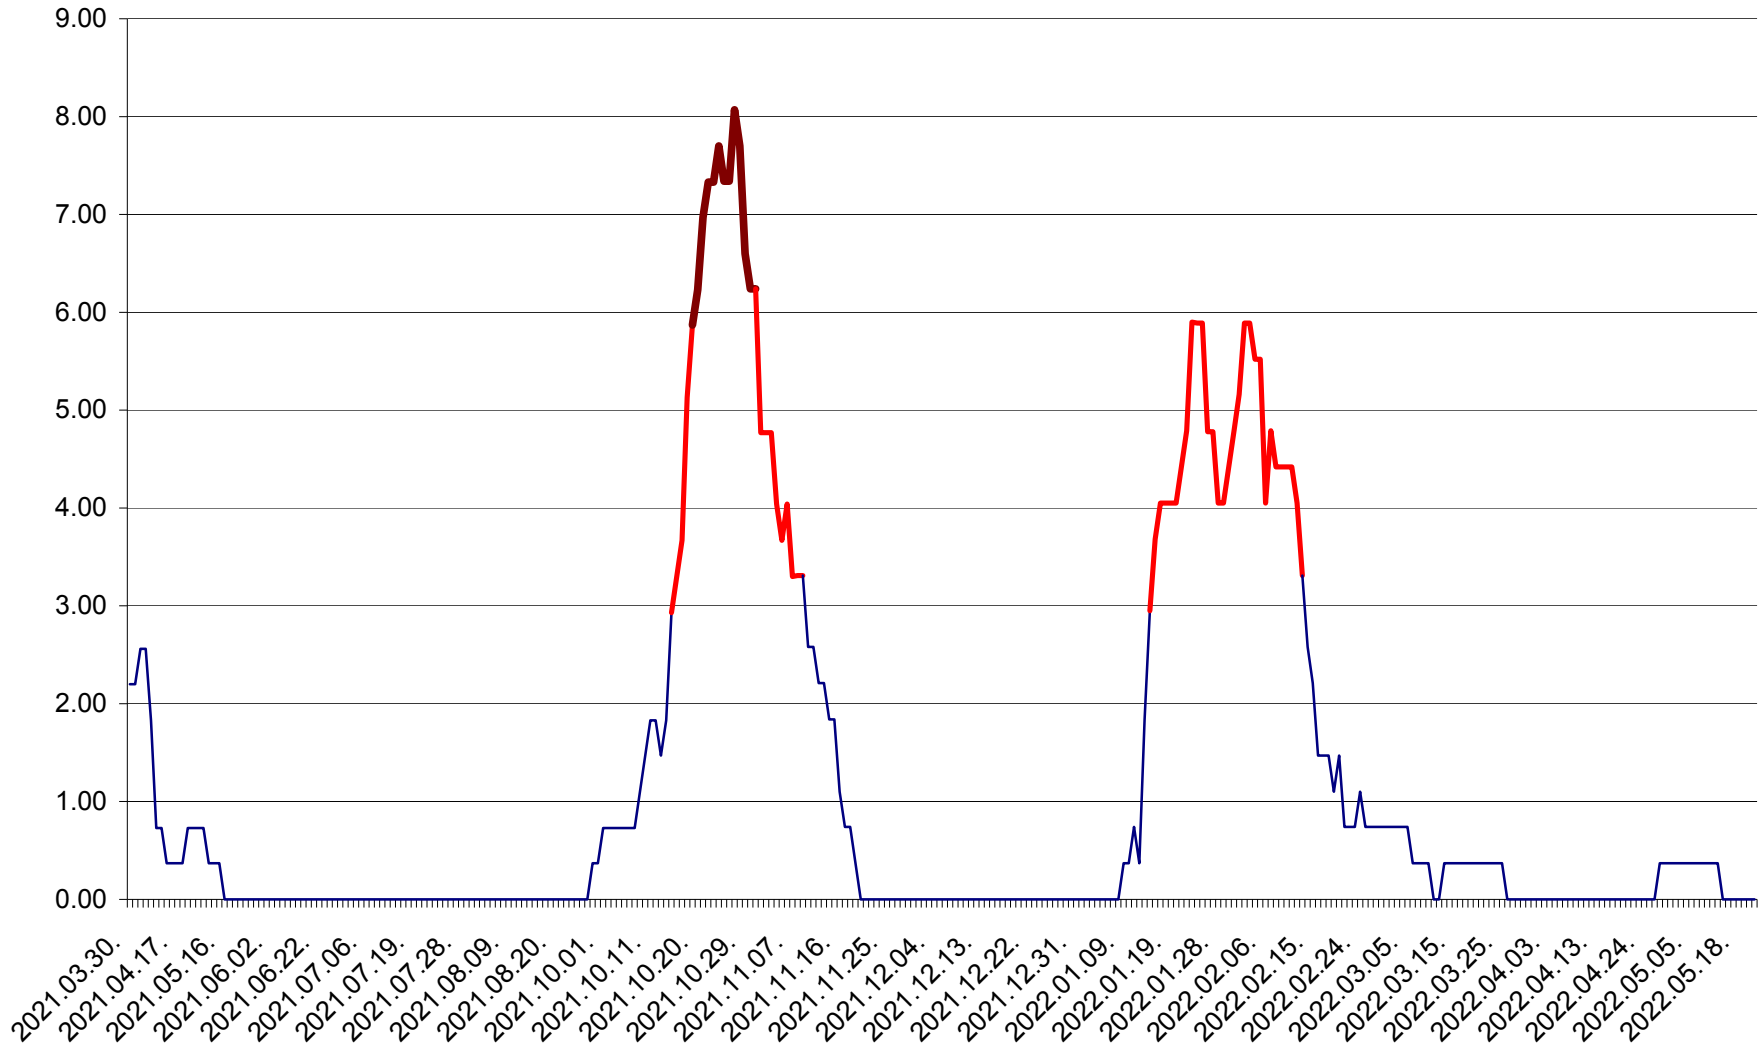

ATID - Evolutia incidentei cumulate pe 14 zile la ‰ de locuitori
2021.04.01. - 2022.05.21.

AVRĂMEȘTI - Evolutia incidentei cumulate pe 14 zile la ‰ de locuitori
2021.04.01. - 2022.05.21.

ORAȘ BĂILE TUȘNAD - Evoluția incidenței cumulate pe 14 zile la ‰ de locuitori
2021.04.01. - 2022.05.21.

ORAȘ BĂLAN - Evolția incidenței cumulate pe 14 zile la ‰ de locuitori
2021.04.01. - 2022.05.21.

BILBOR - Evolutia incidentei cumulate pe 14 zile la ‰ de locuitori
2021.04.01. - 2022.05.21.

ORAȘ BORSEC - Evolutia incidentei cumulate pe 14 zile la ‰ de locuitori
2021.04.01. - 2022.05.21.

BRĂDEȘTI - Evolutia incidentei cumulate pe 14 zile la ‰ de locuitori
2021.04.01. - 2022.05.21.

CĂPÂLNIȚA - Evoluția incidenței cumulate pe 14 zile la ‰ de locuitori
2021.04.01. - 2022.05.21.

CÂRȚA - Evolutia incidentei cumulate pe 14 zile la ‰ de locuitori
2021.04.01. - 2022.05.21.

CICEU - Evolutia incidentei cumulate pe 14 zile la ‰ de locuitori
2021.04.01. - 2022.05.21.

CIUCSÂNGEORGIU - Evolutia incidentei cumulate pe 14 zile la % de locuitori
2021.04.01. - 2022.05.21.

CIUMANI - Evolutia incidentei cumulate pe 14 zile la ‰ de locuitori
2021.04.01. - 2022.05.21.