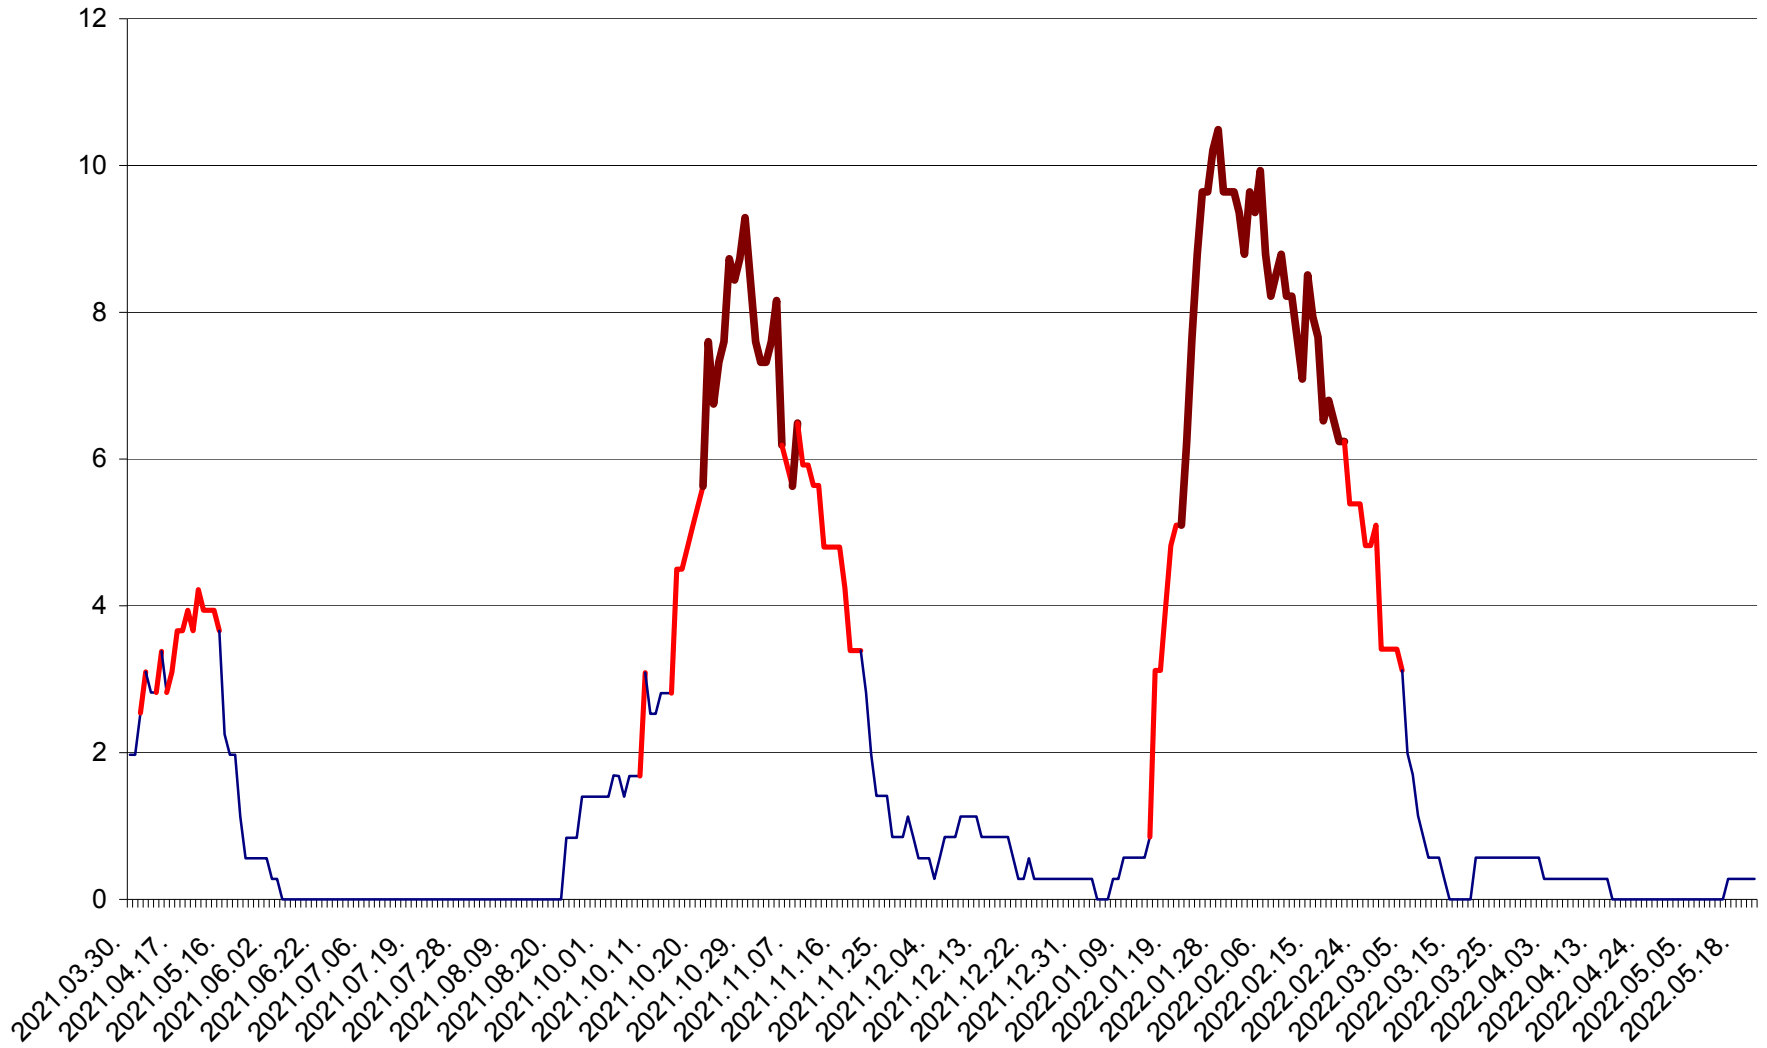

CORBU - Evolutia incidentei cumulate pe 14 zile la ‰ de locuitori
2021.04.01. - 2022.05.21.

CORUND - Evolutia incidentei cumulate pe 14 zile la ‰ de locuitori
2021.04.01. - 2022.05.21.

COZMENI - Evolutia incidentei cumulate pe 14 zile la ‰ de locuitori
2021.04.01. - 2022.05.21.

ORAȘ CRISTURU SECUIESC - Evolutia incidentei cumulate pe 14 zile la ‰ de locuitori
2021.04.01. - 2022.05.21.

DĂNEȘTI - Evolutia incidentei cumulate pe 14 zile la ‰ de locuitori
2021.04.01. - 2022.05.21.

DÂRJIU - Evolutia incidentei cumulate pe 14 zile la ‰ de locuitori
2021.04.01. - 2022.05.21.

DEALU - Evolutia incidentei cumulate pe 14 zile la ‰ de locuitori
2021.04.01. - 2022.05.21.

DITRĂU - Evolutia incidentei cumulate pe 14 zile la ‰ de locuitori
2021.04.01. - 2022.05.21.

FELICENI - Evolutia incidentei cumulate pe 14 zile la % de locuitori
2021.04.01. - 2022.05.21.

FRUMOASA - Evolutia incidentei cumulate pe 14 zile la ‰ de locuitori
2021.04.01. - 2022.05.21.

GĂLĂUȚAȘ - Evolutia incidentei cumulate pe 14 zile la ‰ de locuitori
2021.04.01. - 2022.05.21.