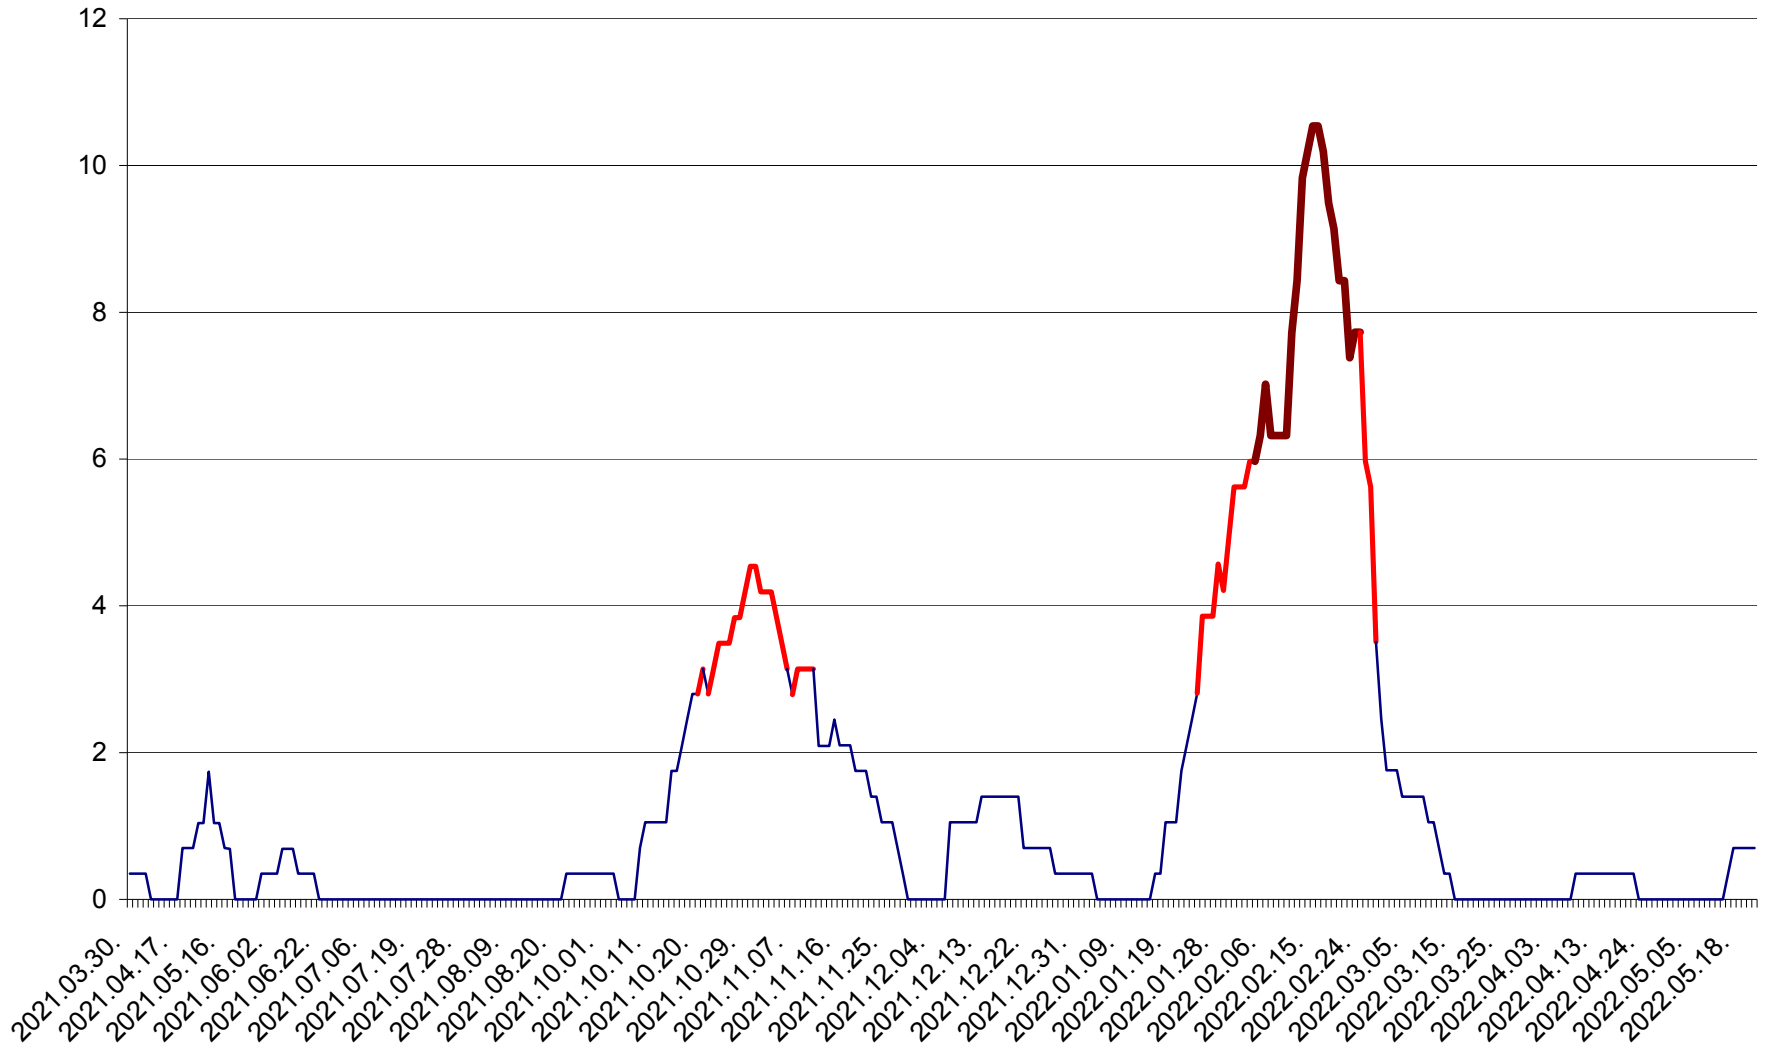

SICULENI - Evolutia incidentei cumulate pe 14 zile la % de locuitori
2021.04.01. - 2022.05.21.