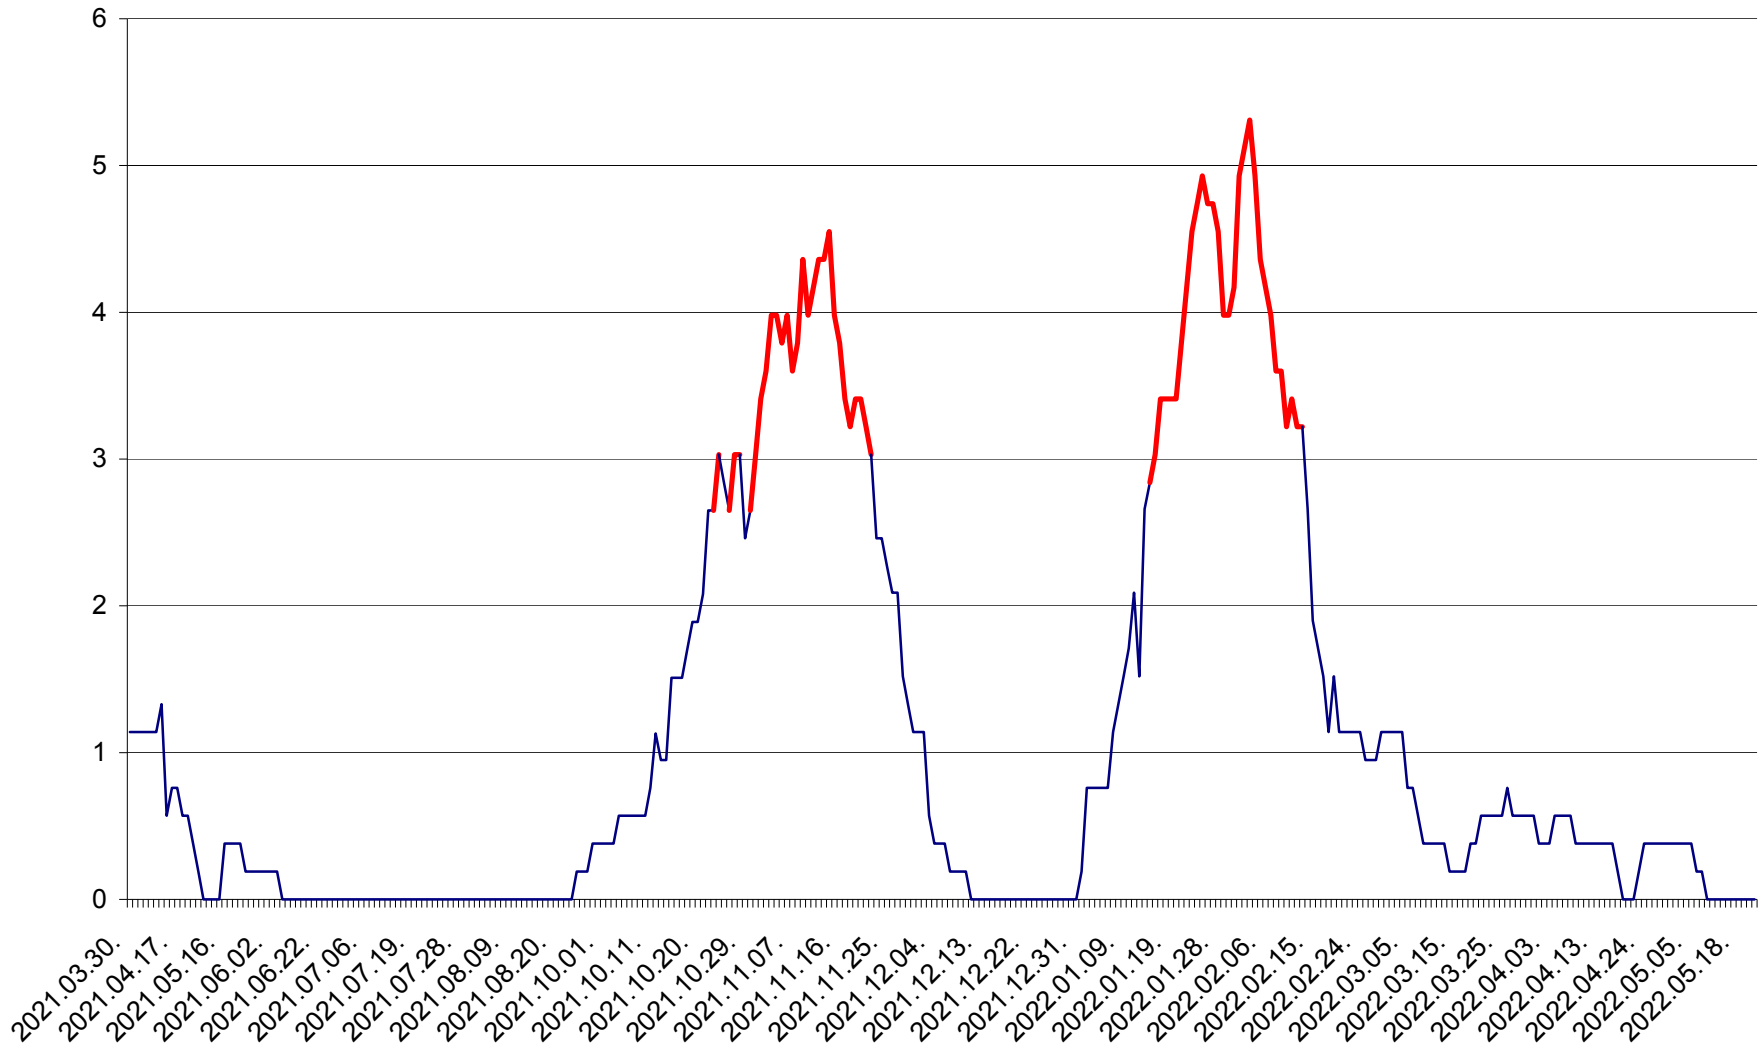

SÂNSIMION - Evolutia incidentei cumulate pe 14 zile la ‰ de locuitori
2021.04.01. - 2022.05.21.

SÂNTIMBRU - Evolutia incidentei cumulate pe 14 zile la ‰ de locuitori
2021.04.01. - 2022.05.21.

SĂRMAȘ - Evolutia incidentei cumulate pe 14 zile la ‰ de locuitori
2021.04.01. - 2022.05.21.

SATU MARE - Evolutia incidentei cumulate pe 14 zile la ‰ de locuitori
2021.04.01. - 2022.05.21.

SECUIENI - Evolutia incidentei cumulate pe 14 zile la ‰ de locuitori
2021.04.01. - 2022.05.21.

SICULENI - Evolutia incidentei cumulate pe 14 zile la % de locuitori
2021.04.01. - 2022.05.21.

ȘIMONEȘTI - Evolutia incidentei cumulate pe 14 zile la ‰ de locuitori
2021.04.01. - 2022.05.21.

SUBCETATE - Evolutia incidentei cumulate pe 14 zile la ‰ de locuitori
2021.04.01. - 2022.05.21.

SUSENI - Evolutia incidentei cumulate pe 14 zile la ‰ de locuitori
2021.04.01. - 2022.05.21.