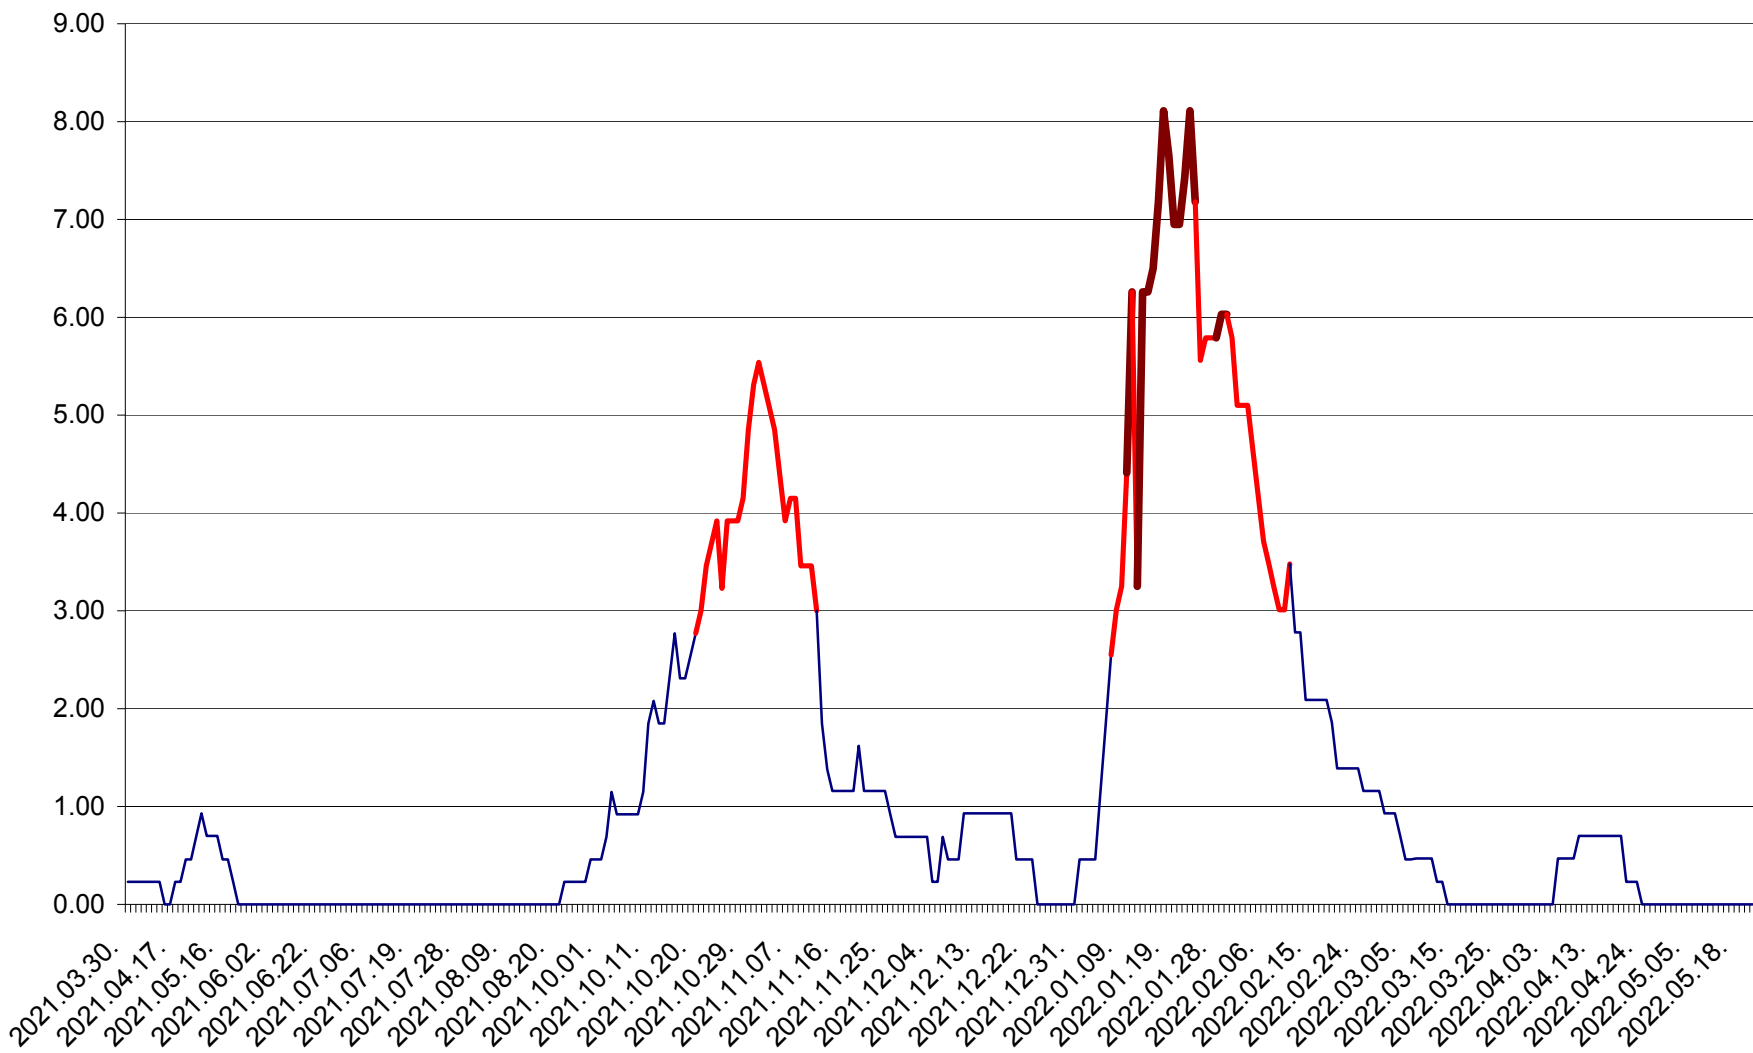

ORAȘ BĂLAN - Evolția incidenței cumulate pe 14 zile la ‰ de locuitori
2021.04.01. - 2022.05.21.

BILBOR - Evolutia incidentei cumulate pe 14 zile la ‰ de locuitori
2021.04.01. - 2022.05.21.

ORAȘ BORSEC - Evolutia incidentei cumulate pe 14 zile la ‰ de locuitori
2021.04.01. - 2022.05.21.

BRĂDEȘTI - Evolutia incidentei cumulate pe 14 zile la ‰ de locuitori
2021.04.01. - 2022.05.21.

CĂPÂLNIȚA - Evoluția incidenței cumulate pe 14 zile la ‰ de locuitori
2021.04.01. - 2022.05.21.

CÂRȚA - Evolutia incidentei cumulate pe 14 zile la ‰ de locuitori
2021.04.01. - 2022.05.21.

CICEU - Evolutia incidentei cumulate pe 14 zile la ‰ de locuitori
2021.04.01. - 2022.05.21.

CIUCSÂNGEORGIU - Evolutia incidentei cumulate pe 14 zile la % de locuitori
2021.04.01. - 2022.05.21.

CIUMANI - Evolutia incidentei cumulate pe 14 zile la ‰ de locuitori
2021.04.01. - 2022.05.21.

CORBU - Evolutia incidentei cumulate pe 14 zile la ‰ de locuitori
2021.04.01. - 2022.05.21.

CORUND - Evolutia incidentei cumulate pe 14 zile la ‰ de locuitori
2021.04.01. - 2022.05.21.

COZMENI - Evolutia incidentei cumulate pe 14 zile la ‰ de locuitori
2021.04.01. - 2022.05.21.