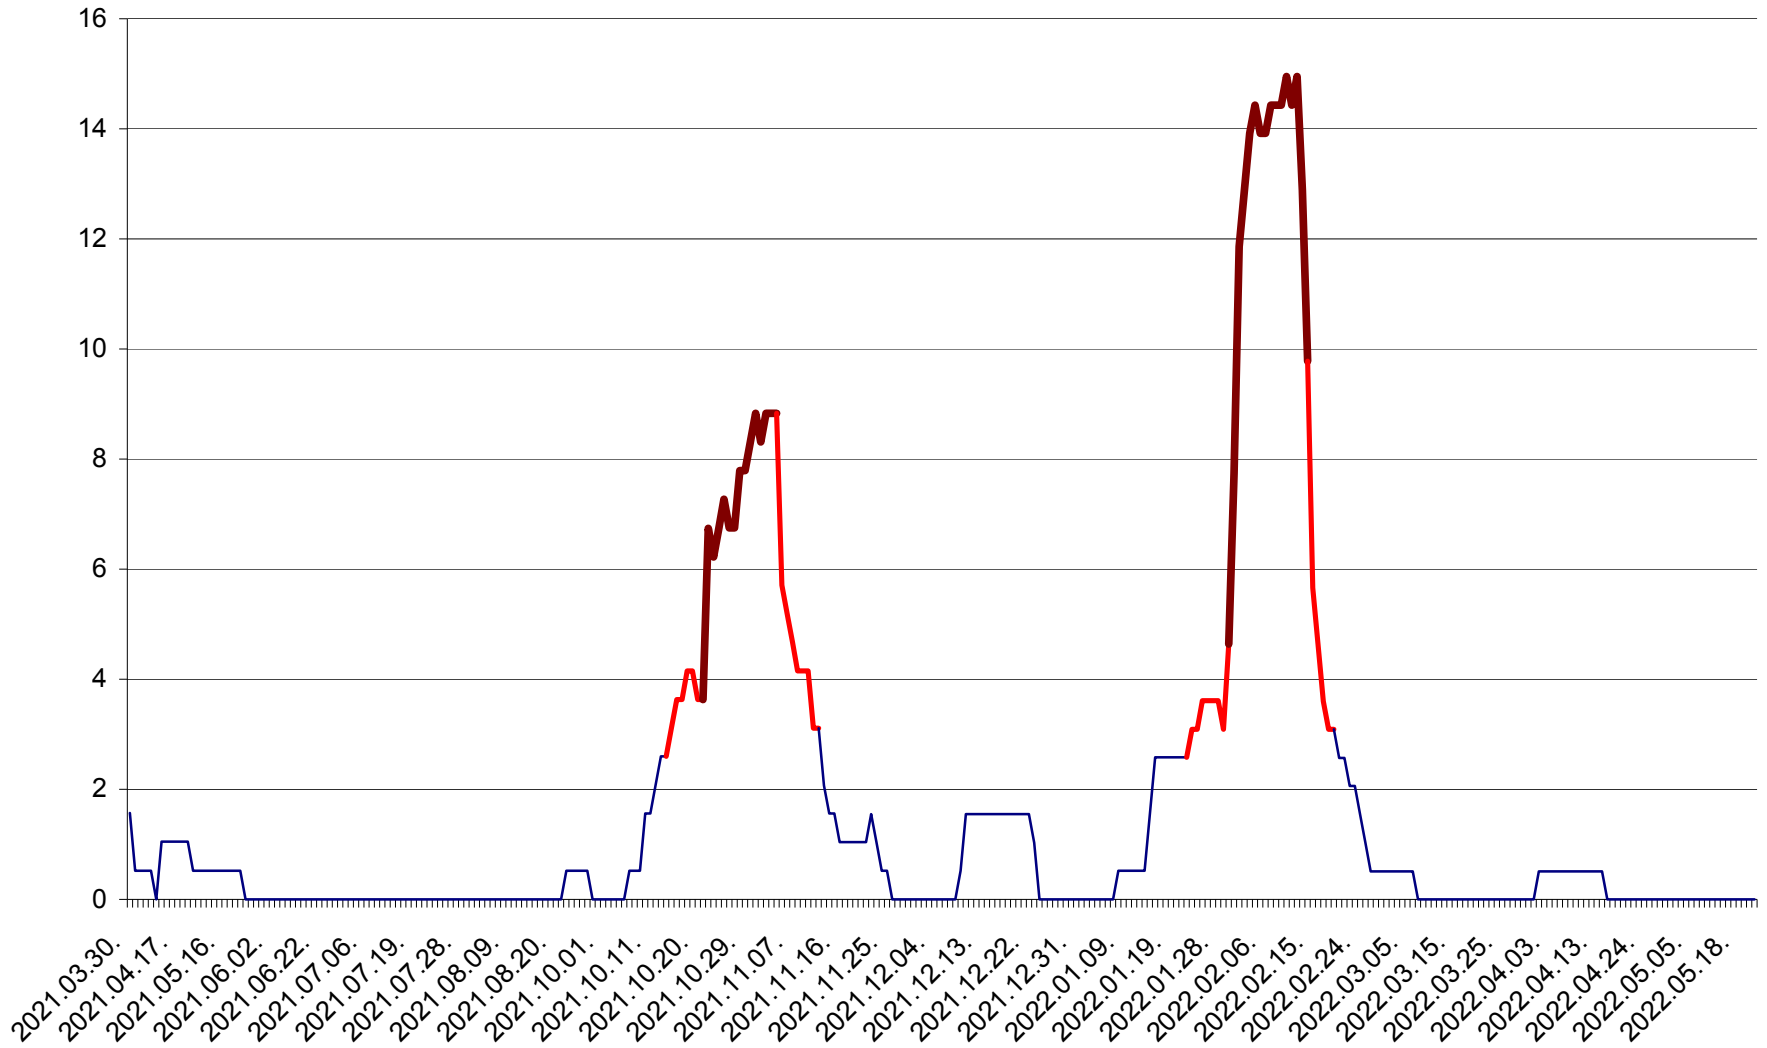

MIHĂILENI - Evolutia incidentei cumulate pe 14 zile la ‰ de locuitori
2021.04.01. - 2022.05.21.

MUGENI - Evolutia incidentei cumulate pe 14 zile la ‰ de locuitori
2021.04.01. - 2022.05.21.

OCLAND - Evolutia incidentei cumulate pe 14 zile la ‰ de locuitori
2021.04.01. - 2022.05.21.

MUNICIPIUL ODORHEIU SECUIESC - Evolutia incidentei cumulate pe 14 zile la % de locuitori
2021.04.01. - 2022.05.21.

PĂULENI-CIUC - Evolutia incidentei cumulate pe 14 zile la % de locuitori
2021.04.01. - 2022.05.21.

PLĂIEȘII DE JOS - Evolutia incidentei cumulate pe 14 zile la ‰ de locuitori
2021.04.01. - 2022.05.21.

PORUMBENI - Evolutia incidentei cumulate pe 14 zile la ‰ de locuitori
2021.04.01. - 2022.05.21.

PRAID - Evolutia incidentei cumulate pe 14 zile la ‰ de locuitori
2021.04.01. - 2022.05.21.

RACU - Evolutia incidentei cumulate pe 14 zile la ‰ de locuitori
2021.04.01. - 2022.05.21.

REMETEA - Evolutia incidentei cumulate pe 14 zile la ‰ de locuitori
2021.04.01. - 2022.05.21.

SĂCEL - Evolutia incidentei cumulate pe 14 zile la ‰ de locuitori
2021.04.01. - 2022.05.21.