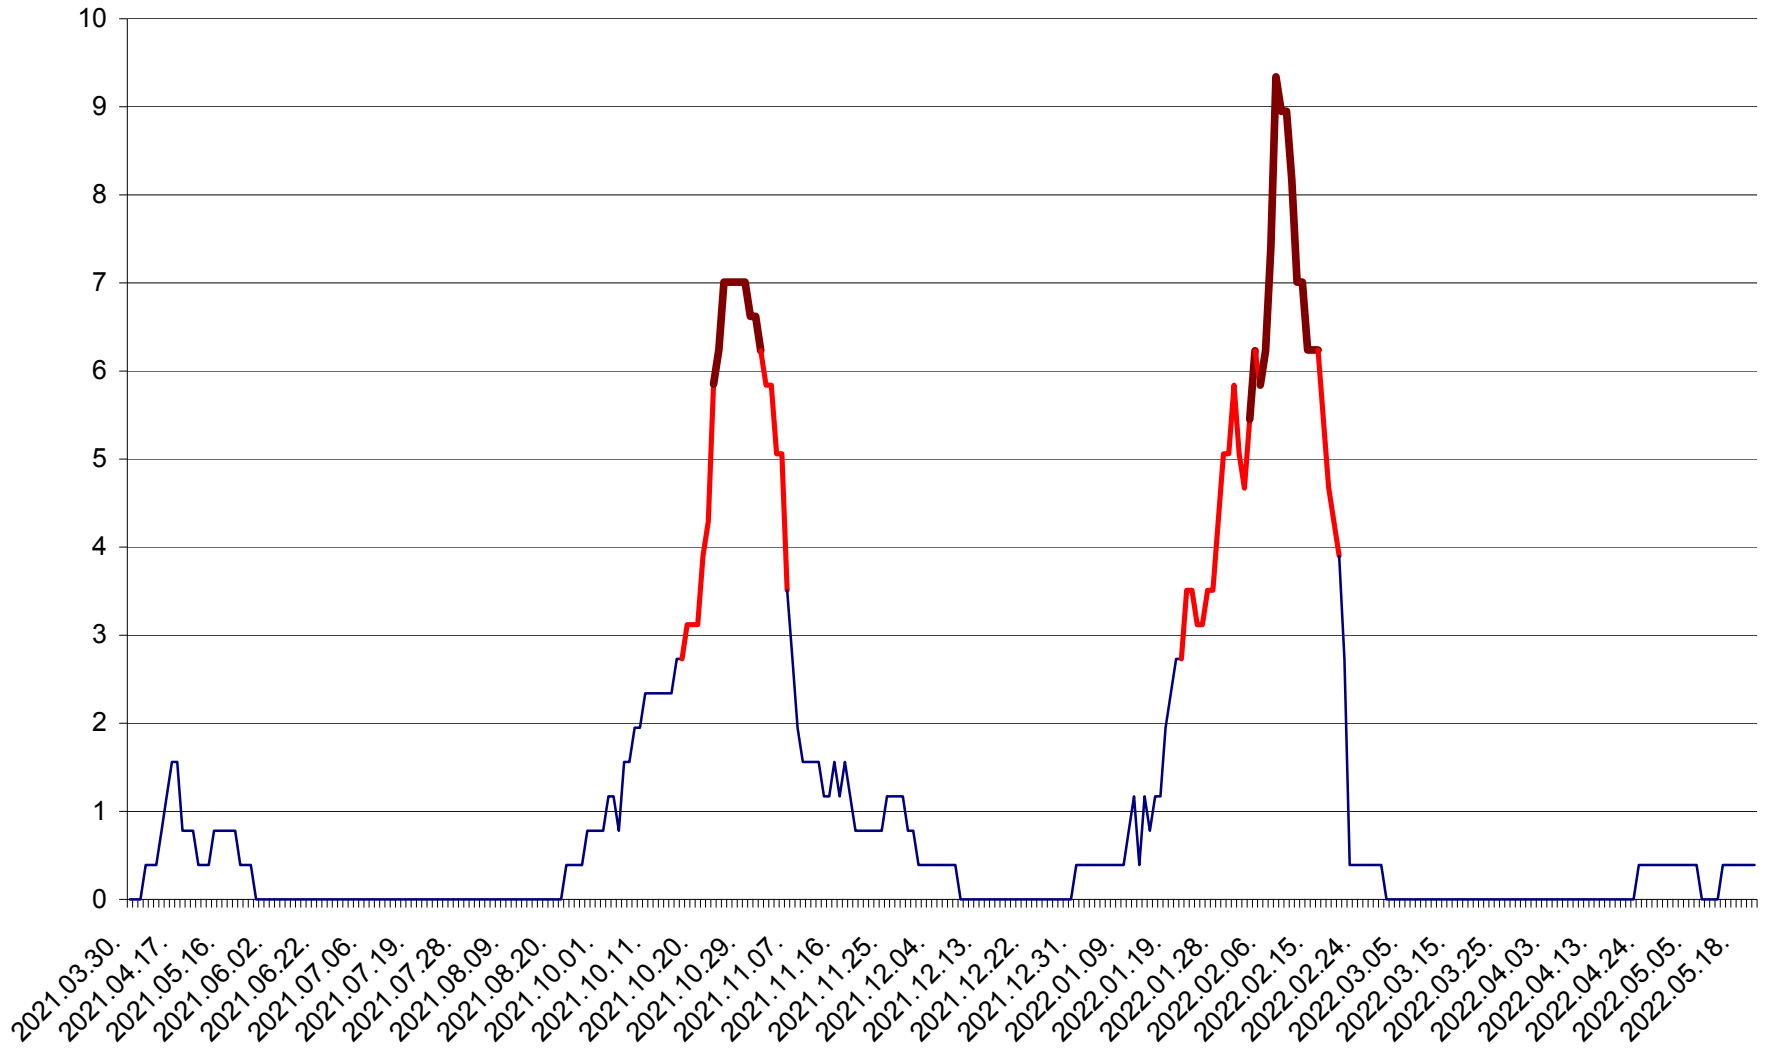

ȘIMONEȘTI - Evolutia incidentei cumulate pe 14 zile la ‰ de locuitori
2021.04.01. - 2022.05.21.

SUBCETATE - Evolutia incidentei cumulate pe 14 zile la ‰ de locuitori
2021.04.01. - 2022.05.21.

SUSENI - Evolutia incidentei cumulate pe 14 zile la ‰ de locuitori
2021.04.01. - 2022.05.21.

TOMEȘTI - Evolutia incidentei cumulate pe 14 zile la ‰ de locuitori
2021.04.01. - 2022.05.21.

MUNICIPIUL TOPLIȚA - Evolutia incidentei cumulate pe 14 zile la ‰ de locuitori
2021.04.01. - 2022.05.21.

TULGHEȘ - Evolutia incidentei cumulate pe 14 zile la ‰ de locuitori
2021.04.01. - 2022.05.21.