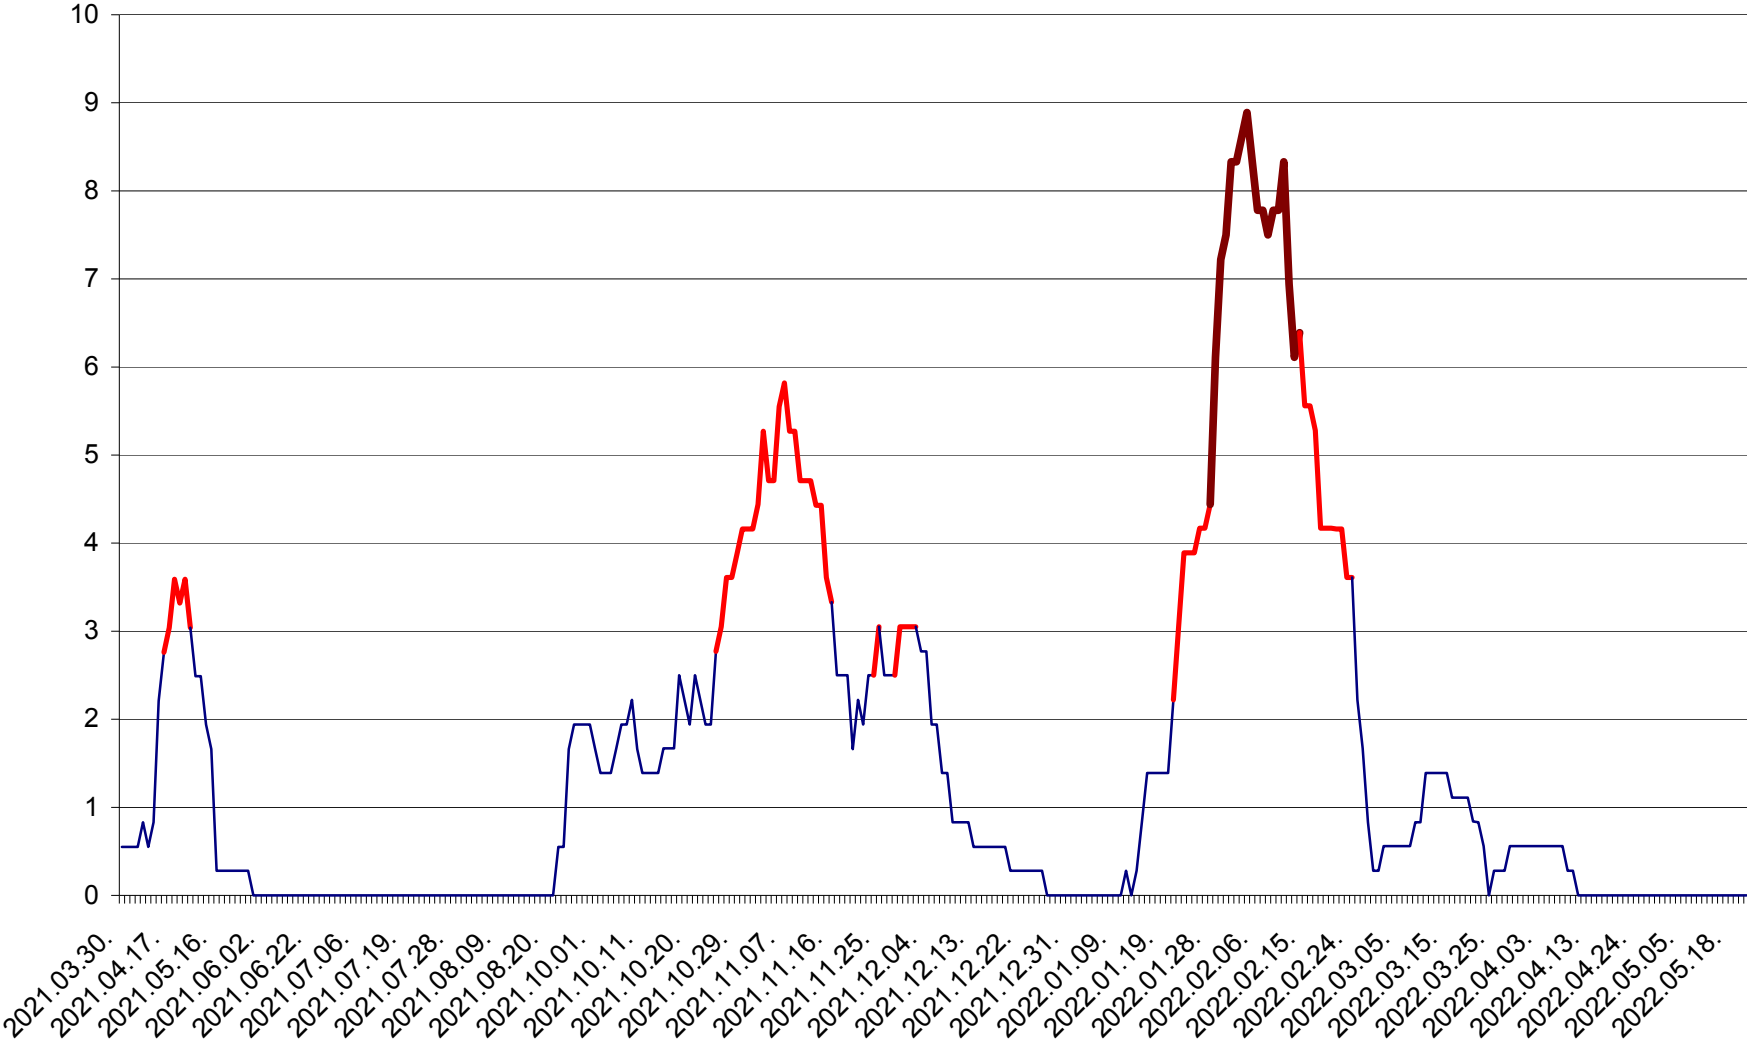

LELICENI - Evolutia incidentei cumulate pe 14 zile la % de locuitori
2021.04.01. - 2022.05.21.

LUETA - Evolutia incidentei cumulate pe 14 zile la ‰ de locuitori
2021.04.01. - 2022.05.21.

LUNCA DE JOS - Evolutia incidentei cumulate pe 14 zile la ‰ de locuitori
2021.04.01. - 2022.05.21.

LUNCA DE SUS - Evolutia incidentei cumulate pe 14 zile la ‰ de locuitori
2021.04.01. - 2022.05.21.

LUPENI - Evolutia incidentei cumulate pe 14 zile la ‰ de locuitori
2021.04.01. - 2022.05.21.

MĂDĂRAȘ - Evolutia incidentei cumulate pe 14 zile la ‰ de locuitori
2021.04.01. - 2022.05.21.

MĂRTINIȘ - Evolutia incidentei cumulate pe 14 zile la ‰ de locuitori
2021.04.01. - 2022.05.21.

MEREȘTI - Evolutia incidentei cumulate pe 14 zile la ‰ de locuitori
2021.04.01. - 2022.05.21.

MUNICIPIUL MIERCUREA-CIUC - Evolutia incidentei cumulate pe 14 zile la ‰ de locuitori
2021.04.01. - 2022.05.21.

MIHĂILENI - Evolutia incidentei cumulate pe 14 zile la ‰ de locuitori
2021.04.01. - 2022.05.21.

MUGENI - Evolutia incidentei cumulate pe 14 zile la ‰ de locuitori
2021.04.01. - 2022.05.21.

OCLAND - Evolutia incidentei cumulate pe 14 zile la ‰ de locuitori
2021.04.01. - 2022.05.21.