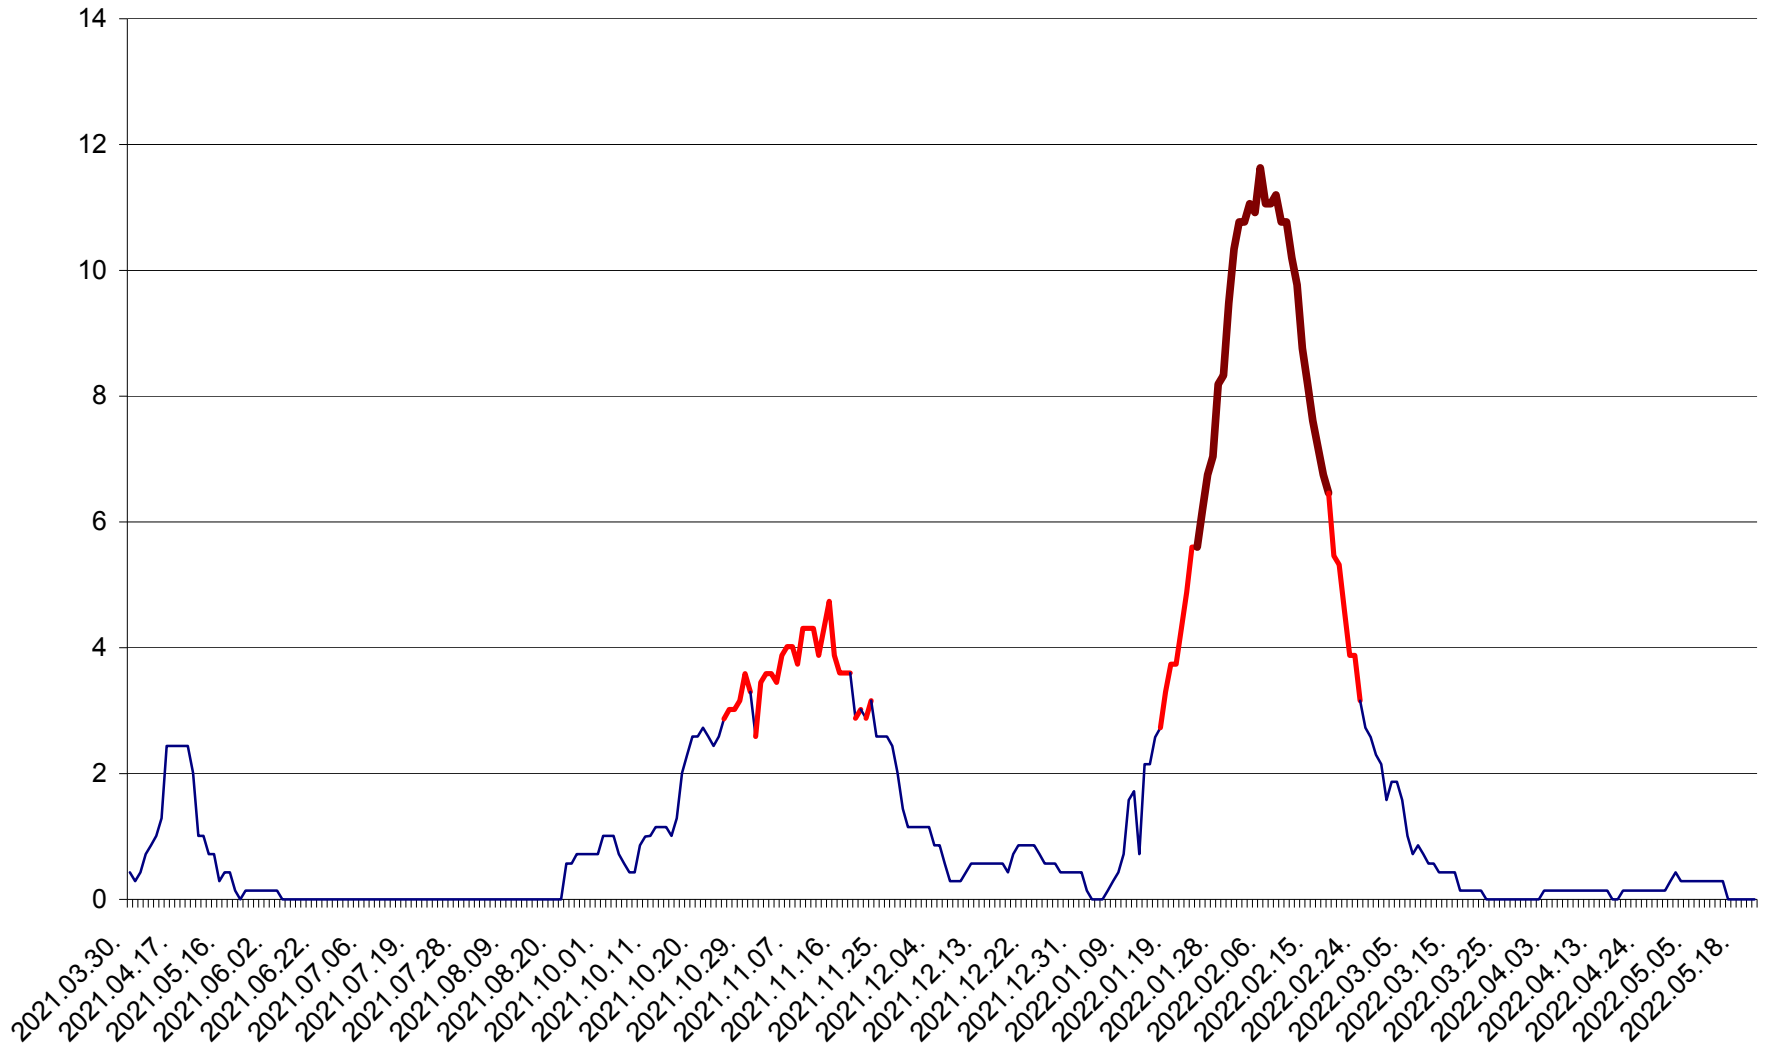

MIHĂILENI - Evolutia incidentei cumulate pe 14 zile la ‰ de locuitori
2021.04.01. - 2022.05.21.

MUGENI - Evolutia incidentei cumulate pe 14 zile la ‰ de locuitori
2021.04.01. - 2022.05.21.

OCLAND - Evolutia incidentei cumulate pe 14 zile la ‰ de locuitori
2021.04.01. - 2022.05.21.

MUNICIPIUL ODORHEIU SECUIESC - Evolutia incidentei cumulate pe 14 zile la % de locuitori
2021.04.01. - 2022.05.21.

PĂULENI-CIUC - Evolutia incidentei cumulate pe 14 zile la % de locuitori
2021.04.01. - 2022.05.21.

PLĂIEȘII DE JOS - Evolutia incidentei cumulate pe 14 zile la ‰ de locuitori
2021.04.01. - 2022.05.21.

PORUMBENI - Evolutia incidentei cumulate pe 14 zile la ‰ de locuitori
2021.04.01. - 2022.05.21.

PRAID - Evolutia incidentei cumulate pe 14 zile la ‰ de locuitori
2021.04.01. - 2022.05.21.

RACU - Evolutia incidentei cumulate pe 14 zile la ‰ de locuitori
2021.04.01. - 2022.05.21.

REMETEA - Evolutia incidentei cumulate pe 14 zile la ‰ de locuitori
2021.04.01. - 2022.05.21.

SĂCEL - Evolutia incidentei cumulate pe 14 zile la ‰ de locuitori
2021.04.01. - 2022.05.21.