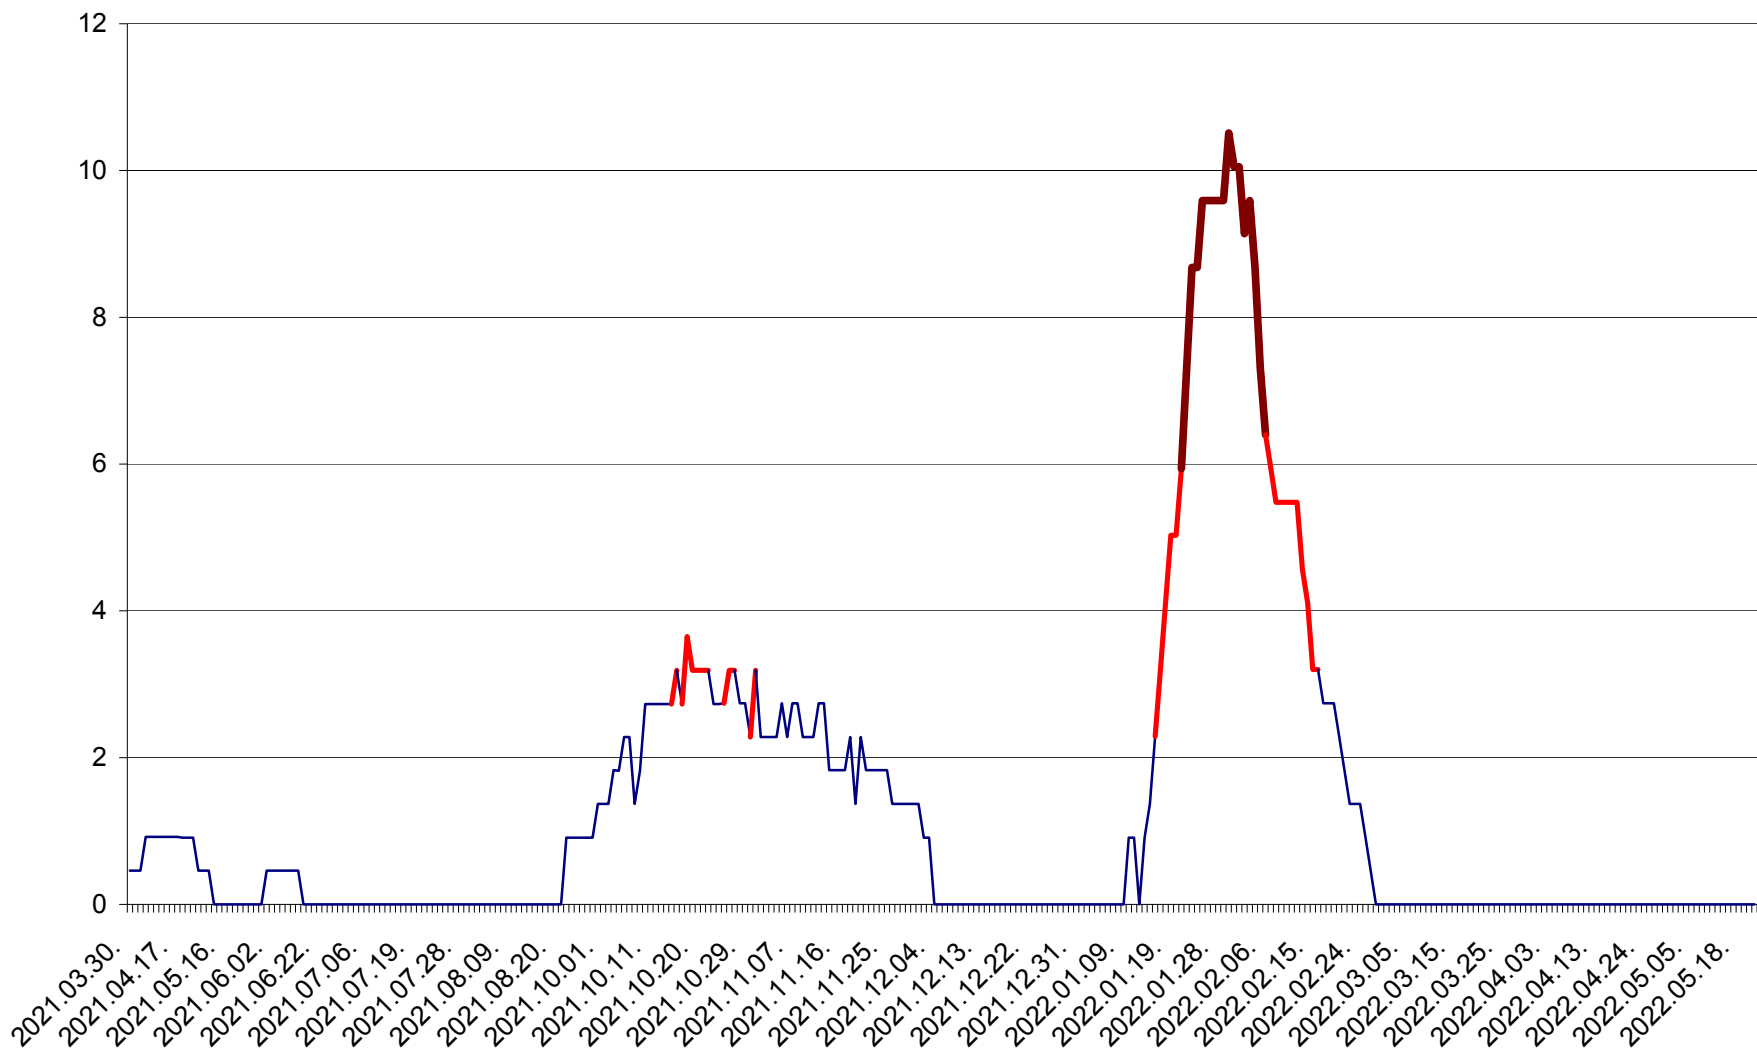

BRĂDEȘTI - Evolutia incidentei cumulate pe 14 zile la ‰ de locuitori
2021.04.01. - 2022.05.21.

CĂPÂLNIȚA - Evoluția incidenței cumulate pe 14 zile la ‰ de locuitori
2021.04.01. - 2022.05.21.

CÂRȚA - Evolutia incidentei cumulate pe 14 zile la ‰ de locuitori
2021.04.01. - 2022.05.21.

CICEU - Evolutia incidentei cumulate pe 14 zile la ‰ de locuitori
2021.04.01. - 2022.05.21.

CIUCSÂNGEORGIU - Evolutia incidentei cumulate pe 14 zile la % de locuitori
2021.04.01. - 2022.05.21.

CIUMANI - Evolutia incidentei cumulate pe 14 zile la ‰ de locuitori
2021.04.01. - 2022.05.21.

CORBU - Evolutia incidentei cumulate pe 14 zile la ‰ de locuitori
2021.04.01. - 2022.05.21.

CORUND - Evolutia incidentei cumulate pe 14 zile la ‰ de locuitori
2021.04.01. - 2022.05.21.

COZMENI - Evolutia incidentei cumulate pe 14 zile la ‰ de locuitori
2021.04.01. - 2022.05.21.

ORAȘ CRISTURU SECUIESC - Evolutia incidentei cumulate pe 14 zile la ‰ de locuitori
2021.04.01. - 2022.05.21.

DĂNEȘTI - Evolutia incidentei cumulate pe 14 zile la ‰ de locuitori
2021.04.01. - 2022.05.21.