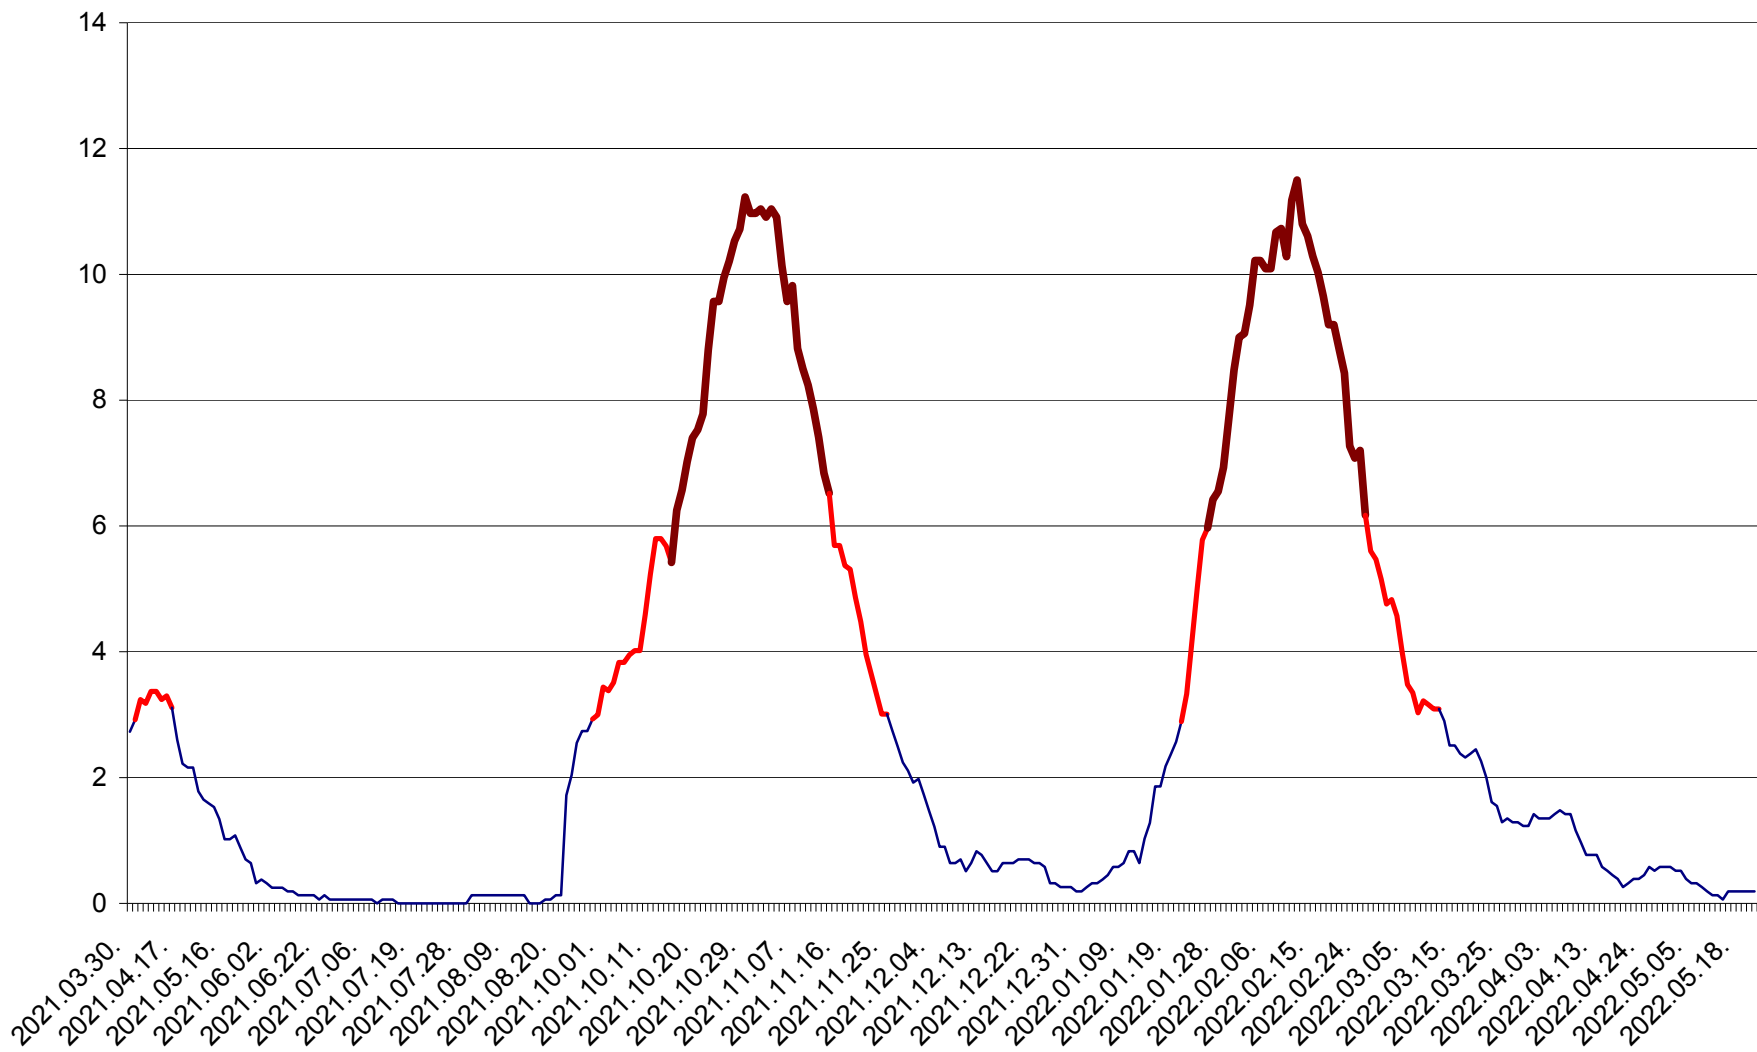

TULGHEȘ - Evolutia incidentei cumulate pe 14 zile la ‰ de locuitori
2021.04.01. - 2022.05.21.