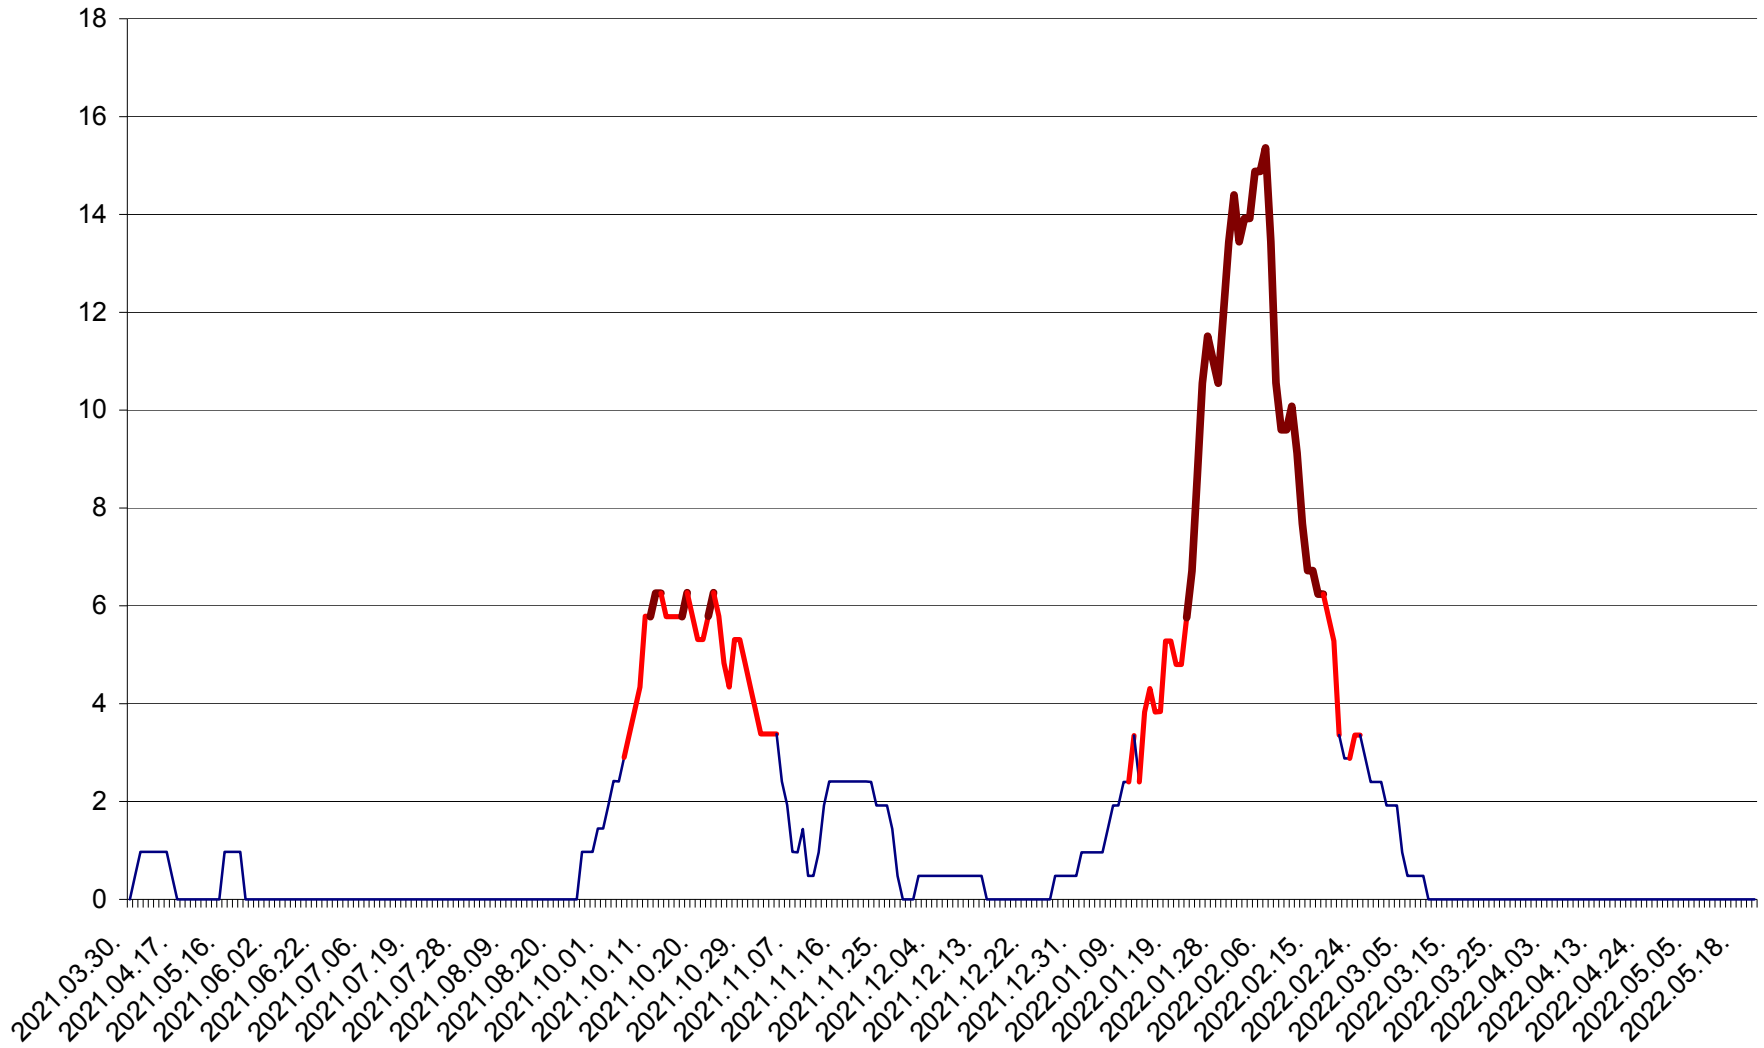

MĂRTINIȘ - Evolutia incidentei cumulate pe 14 zile la ‰ de locuitori
2021.04.01. - 2022.05.21.

MEREȘTI - Evolutia incidentei cumulate pe 14 zile la ‰ de locuitori
2021.04.01. - 2022.05.21.

MUNICIPIUL MIERCUREA-CIUC - Evolutia incidentei cumulate pe 14 zile la ‰ de locuitori
2021.04.01. - 2022.05.21.

MIHĂILENI - Evolutia incidentei cumulate pe 14 zile la ‰ de locuitori
2021.04.01. - 2022.05.21.

MUGENI - Evolutia incidentei cumulate pe 14 zile la ‰ de locuitori
2021.04.01. - 2022.05.21.

OCLAND - Evolutia incidentei cumulate pe 14 zile la ‰ de locuitori
2021.04.01. - 2022.05.21.

MUNICIPIUL ODORHEIU SECUIESC - Evolutia incidentei cumulate pe 14 zile la % de locuitori
2021.04.01. - 2022.05.21.

PĂULENI-CIUC - Evolutia incidentei cumulate pe 14 zile la % de locuitori
2021.04.01. - 2022.05.21.