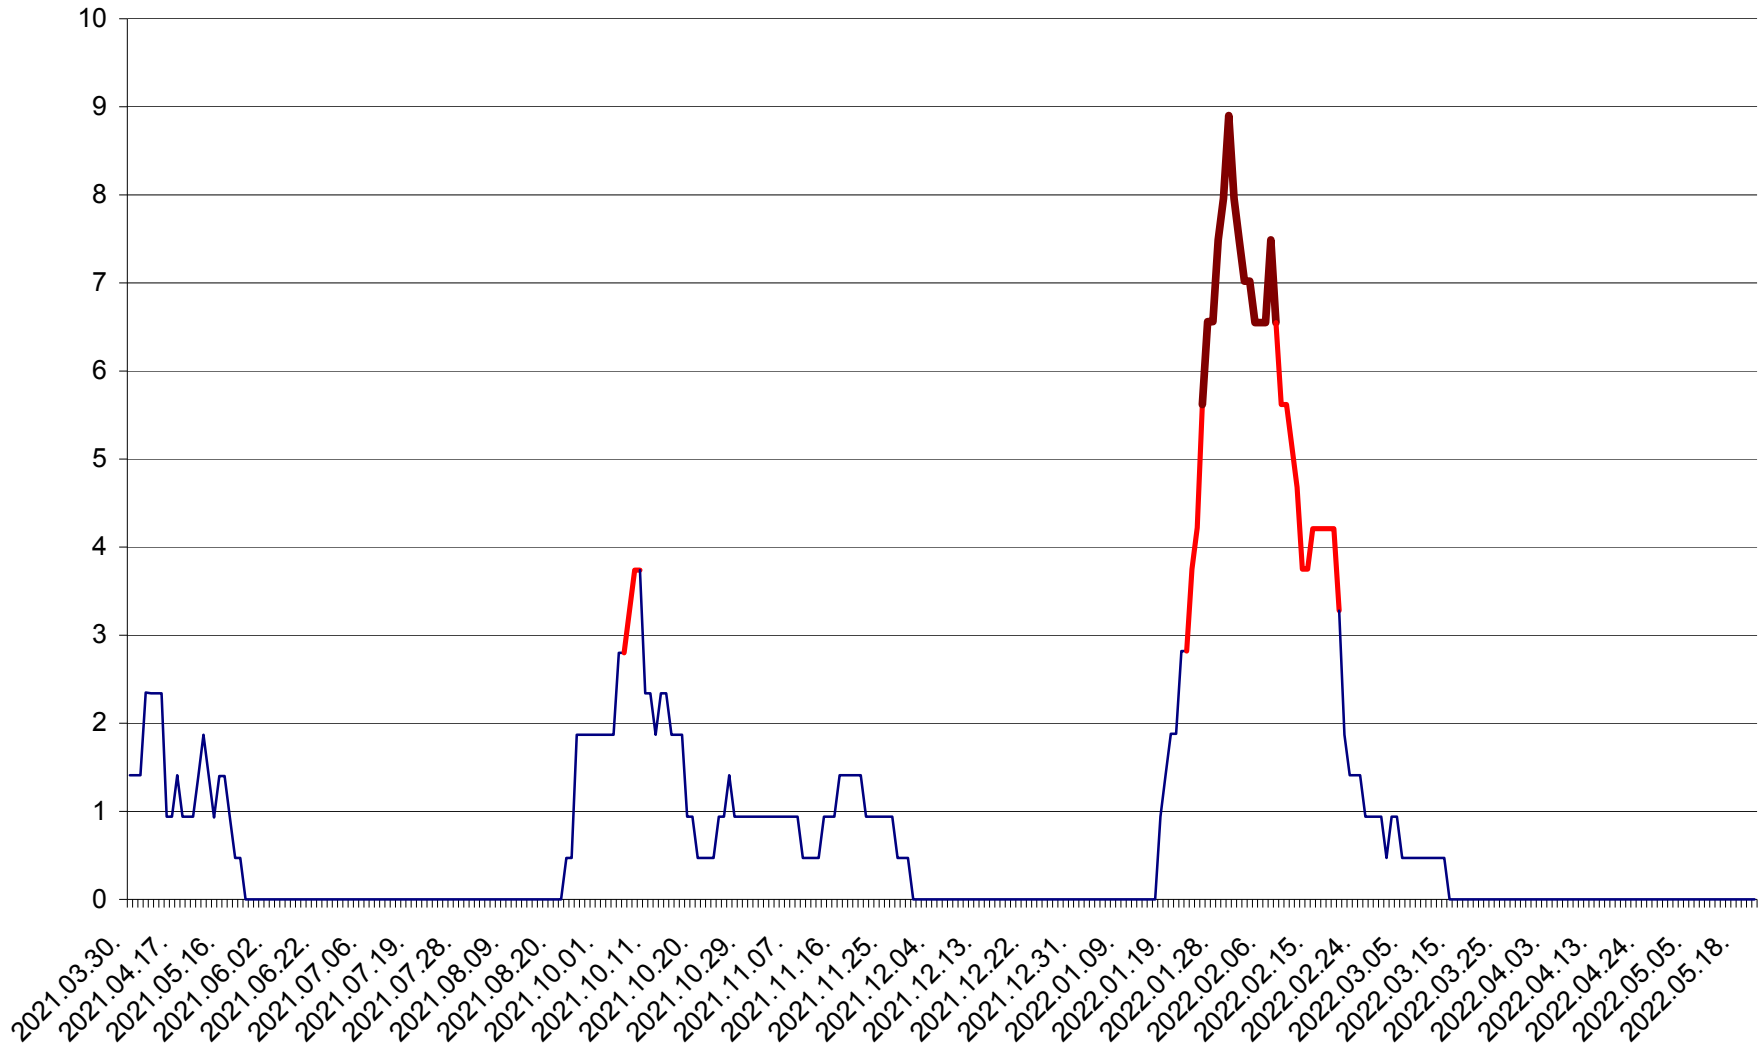

SECUIENI - Evolutia incidentei cumulate pe 14 zile la ‰ de locuitori
2021.04.01. - 2022.05.21.