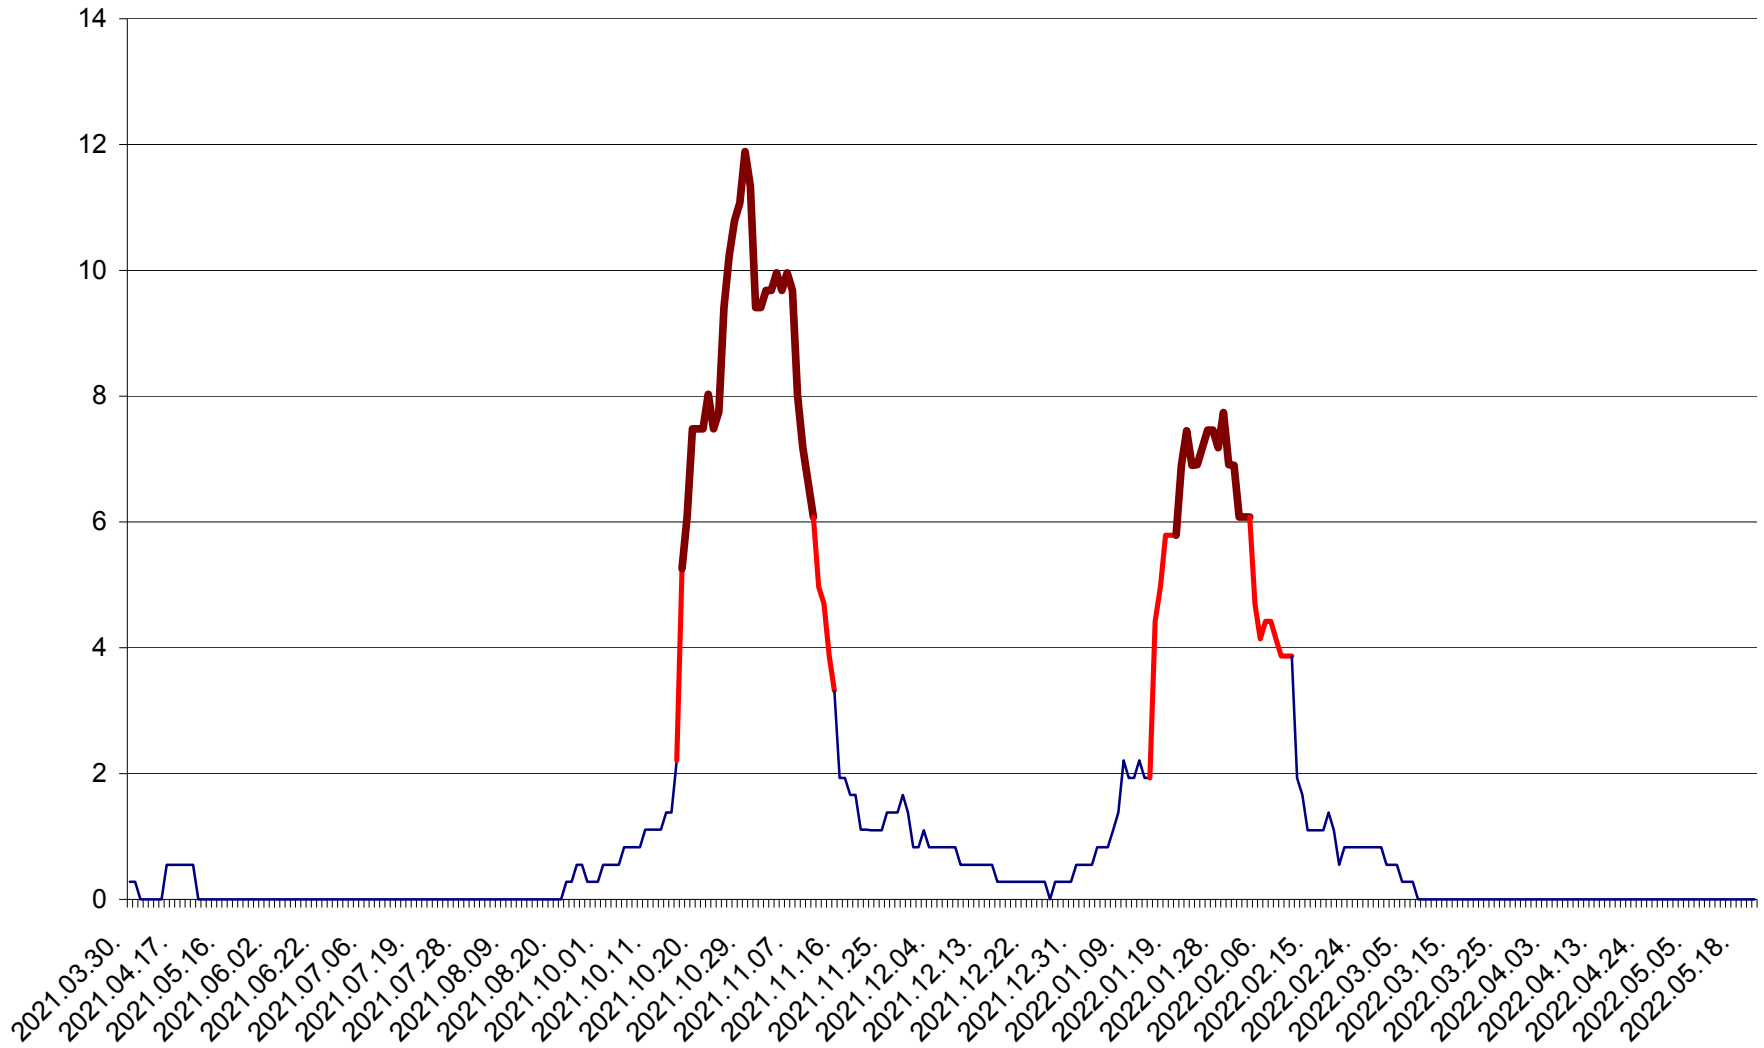

DÂRJIU - Evolutia incidentei cumulate pe 14 zile la ‰ de locuitori
2021.04.01. - 2022.05.21.

DEALU - Evolutia incidentei cumulate pe 14 zile la ‰ de locuitori
2021.04.01. - 2022.05.21.

DITRĂU - Evolutia incidentei cumulate pe 14 zile la ‰ de locuitori
2021.04.01. - 2022.05.21.

FELICENI - Evolutia incidentei cumulate pe 14 zile la % de locuitori
2021.04.01. - 2022.05.21.

FRUMOASA - Evolutia incidentei cumulate pe 14 zile la ‰ de locuitori
2021.04.01. - 2022.05.21.

GĂLĂUȚAȘ - Evolutia incidentei cumulate pe 14 zile la ‰ de locuitori
2021.04.01. - 2022.05.21.

MUNICIPIUL GHEORGHENI - Evolutia incidentei cumulate pe 14 zile la % de locuitori
2021.04.01. - 2022.05.21.

JOSENI - Evolutia incidentei cumulate pe 14 zile la ‰ de locuitori
2021.04.01. - 2022.05.21.

LĂZAREA - Evolutia incidentei cumulate pe 14 zile la % de locuitori
2021.04.01. - 2022.05.21.

LELICENI - Evolutia incidentei cumulate pe 14 zile la % de locuitori
2021.04.01. - 2022.05.21.

LUETA - Evolutia incidentei cumulate pe 14 zile la ‰ de locuitori
2021.04.01. - 2022.05.21.

LUNCA DE JOS - Evolutia incidentei cumulate pe 14 zile la ‰ de locuitori
2021.04.01. - 2022.05.21.