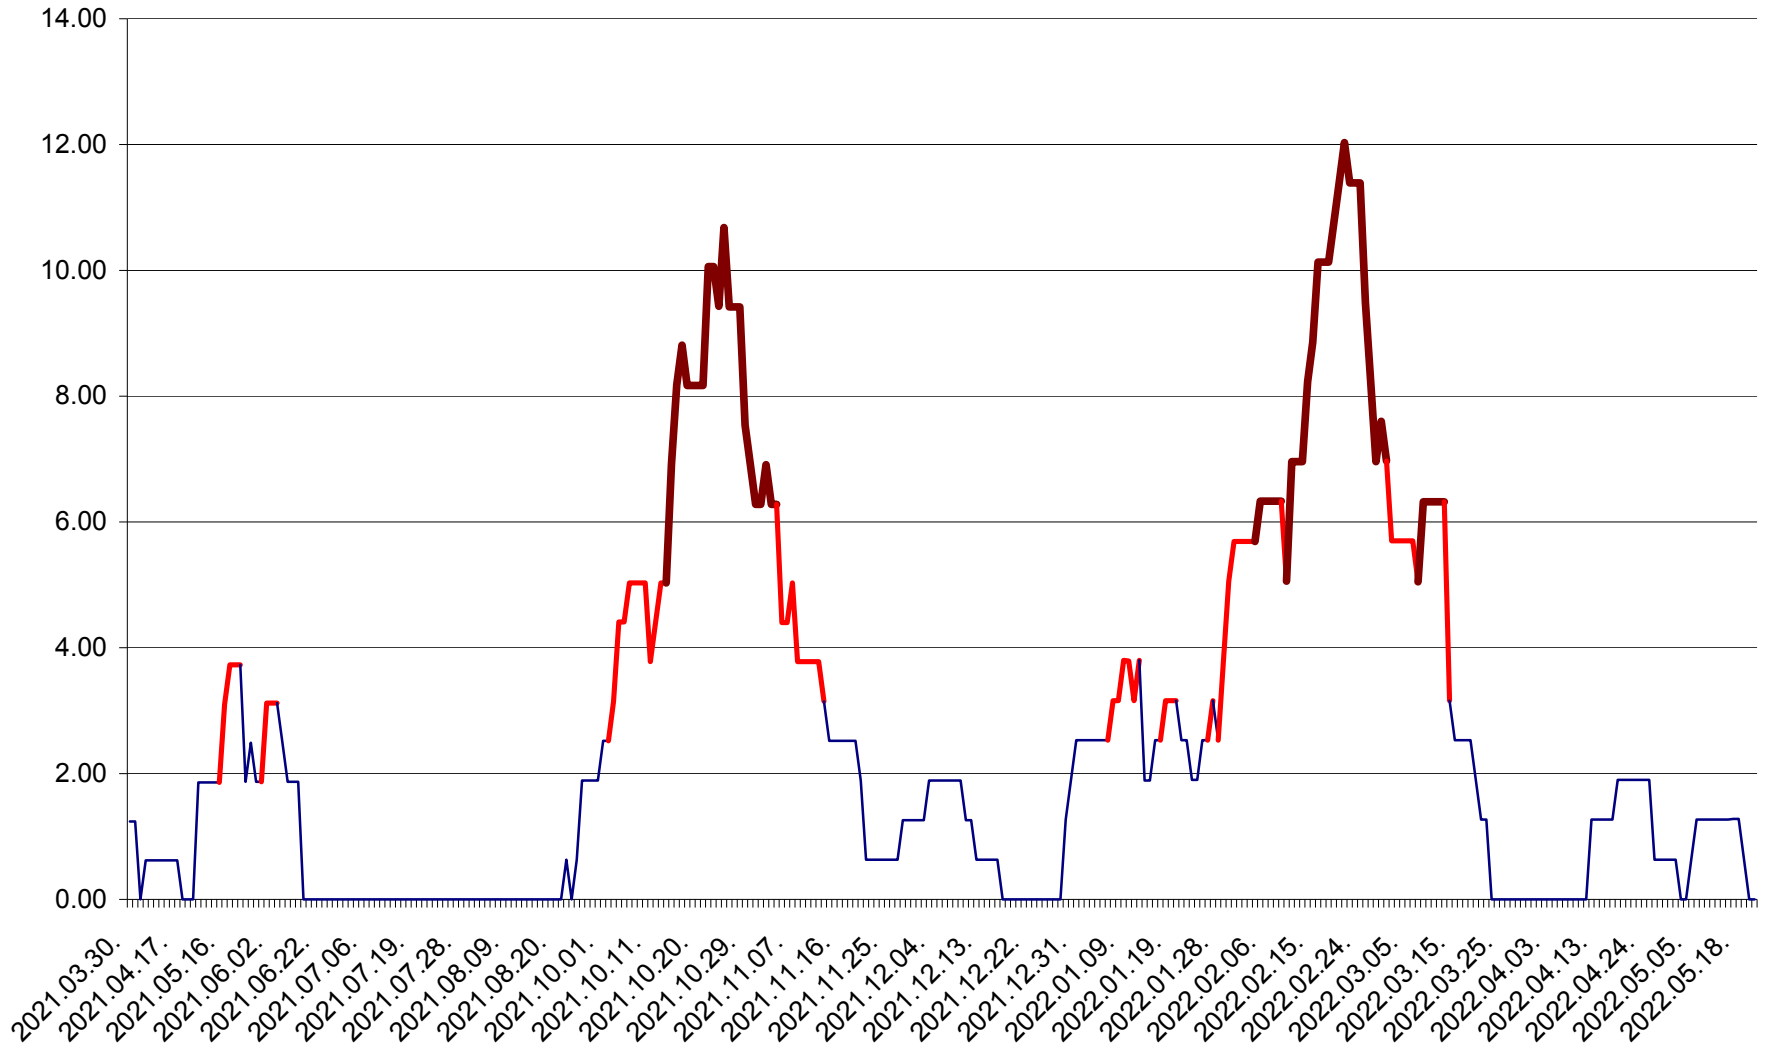

ATID - Evolutia incidentei cumulate pe 14 zile la ‰ de locuitori
2021.04.01. - 2022.05.21.

AVRĂMEȘTI - Evolutia incidentei cumulate pe 14 zile la ‰ de locuitori
2021.04.01. - 2022.05.21.

ORAȘ BĂILE TUȘNAD - Evoluția incidenței cumulate pe 14 zile la ‰ de locuitori
2021.04.01. - 2022.05.21.

ORAȘ BĂLAN - Evolția incidenței cumulate pe 14 zile la ‰ de locuitori
2021.04.01. - 2022.05.21.

BILBOR - Evolutia incidentei cumulate pe 14 zile la ‰ de locuitori
2021.04.01. - 2022.05.21.

ORAȘ BORSEC - Evolutia incidentei cumulate pe 14 zile la ‰ de locuitori
2021.04.01. - 2022.05.21.

BRĂDEȘTI - Evolutia incidentei cumulate pe 14 zile la ‰ de locuitori
2021.04.01. - 2022.05.21.

CĂPÂLNIȚA - Evoluția incidenței cumulate pe 14 zile la ‰ de locuitori
2021.04.01. - 2022.05.21.

CÂRȚA - Evolutia incidentei cumulate pe 14 zile la ‰ de locuitori
2021.04.01. - 2022.05.21.

CICEU - Evolutia incidentei cumulate pe 14 zile la ‰ de locuitori
2021.04.01. - 2022.05.21.

CIUCSÂNGEORGIU - Evolutia incidentei cumulate pe 14 zile la % de locuitori
2021.04.01. - 2022.05.21.

CIUMANI - Evolutia incidentei cumulate pe 14 zile la ‰ de locuitori
2021.04.01. - 2022.05.21.