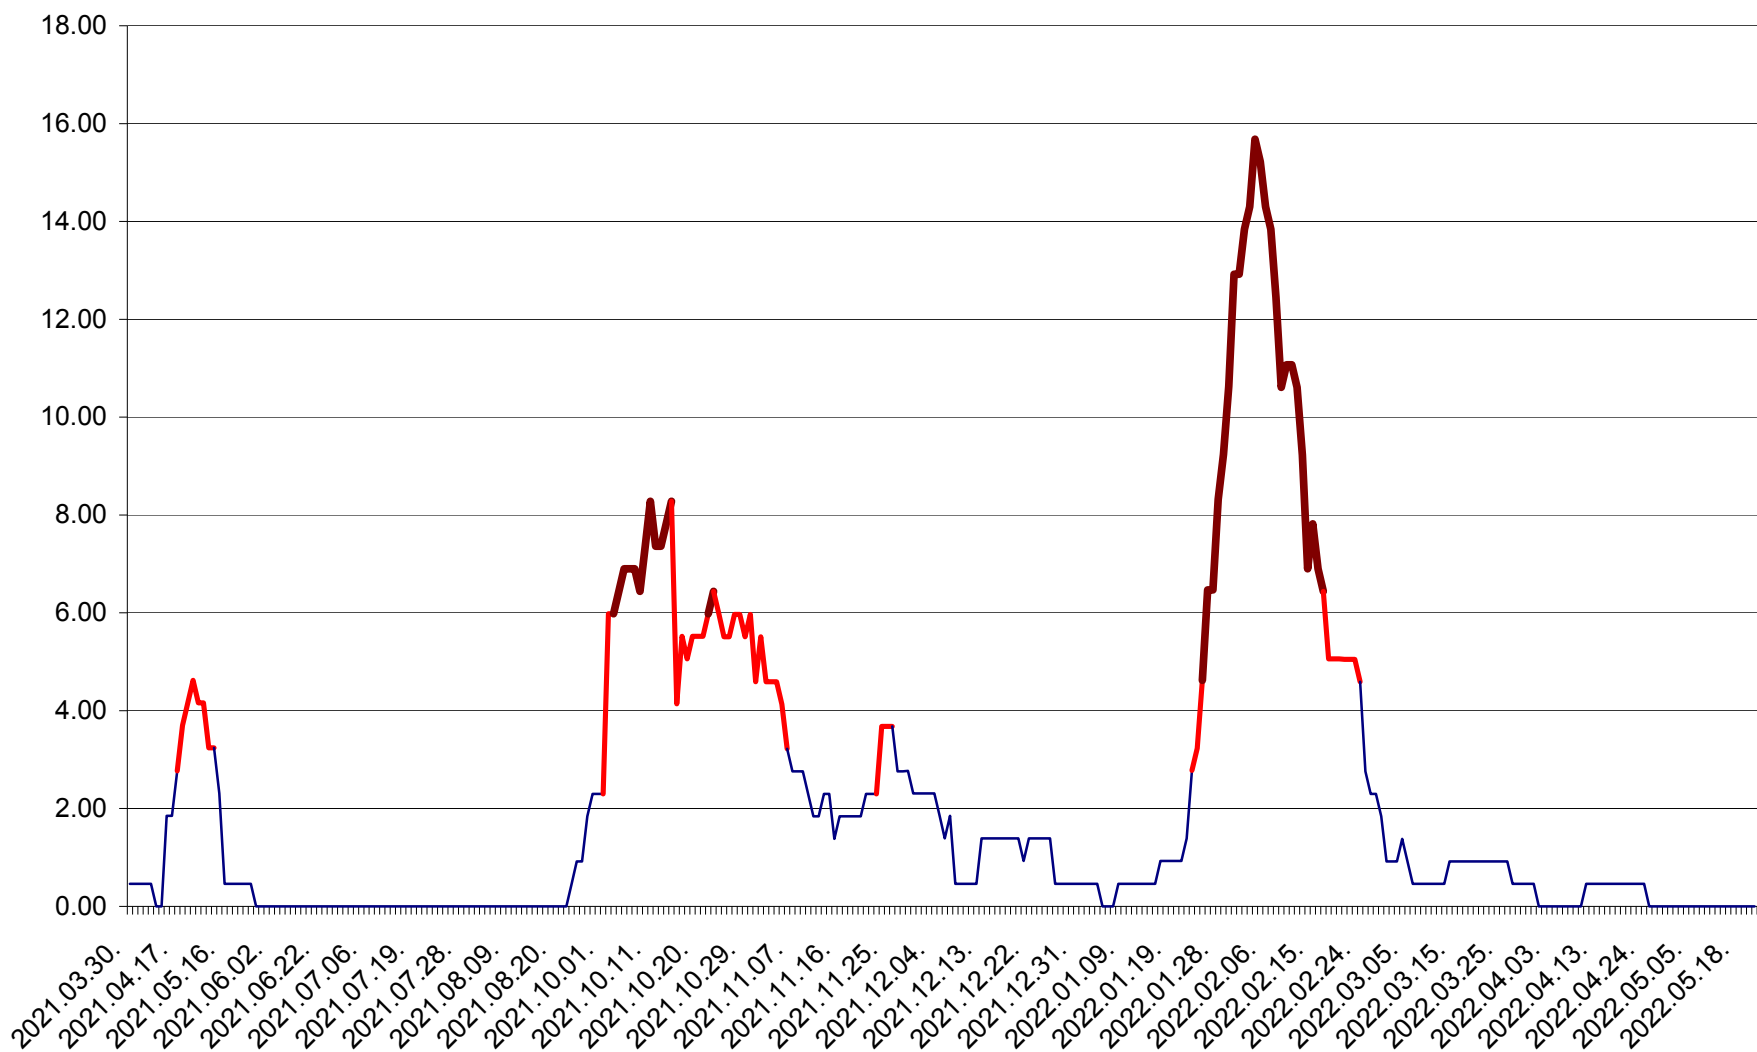

ATID - Evolutia incidentei cumulate pe 14 zile la ‰ de locuitori
2021.04.01. - 2022.05.21.

AVRĂMEȘTI - Evolutia incidentei cumulate pe 14 zile la ‰ de locuitori
2021.04.01. - 2022.05.21.

ORAȘ BĂILE TUȘNAD - Evoluția incidenței cumulate pe 14 zile la ‰ de locuitori
2021.04.01. - 2022.05.21.

ORAȘ BĂLAN - Evolția incidenței cumulate pe 14 zile la ‰ de locuitori
2021.04.01. - 2022.05.21.

BILBOR - Evolutia incidentei cumulate pe 14 zile la ‰ de locuitori
2021.04.01. - 2022.05.21.

ORAȘ BORSEC - Evolutia incidentei cumulate pe 14 zile la ‰ de locuitori
2021.04.01. - 2022.05.21.

BRĂDEȘTI - Evolutia incidentei cumulate pe 14 zile la ‰ de locuitori
2021.04.01. - 2022.05.21.

CĂPÂLNIȚA - Evoluția incidenței cumulate pe 14 zile la ‰ de locuitori
2021.04.01. - 2022.05.21.

CÂRȚA - Evolutia incidentei cumulate pe 14 zile la ‰ de locuitori
2021.04.01. - 2022.05.21.

CICEU - Evolutia incidentei cumulate pe 14 zile la ‰ de locuitori
2021.04.01. - 2022.05.21.

CIUCSÂNGEORGIU - Evolutia incidentei cumulate pe 14 zile la % de locuitori
2021.04.01. - 2022.05.21.

CIUMANI - Evolutia incidentei cumulate pe 14 zile la ‰ de locuitori
2021.04.01. - 2022.05.21.