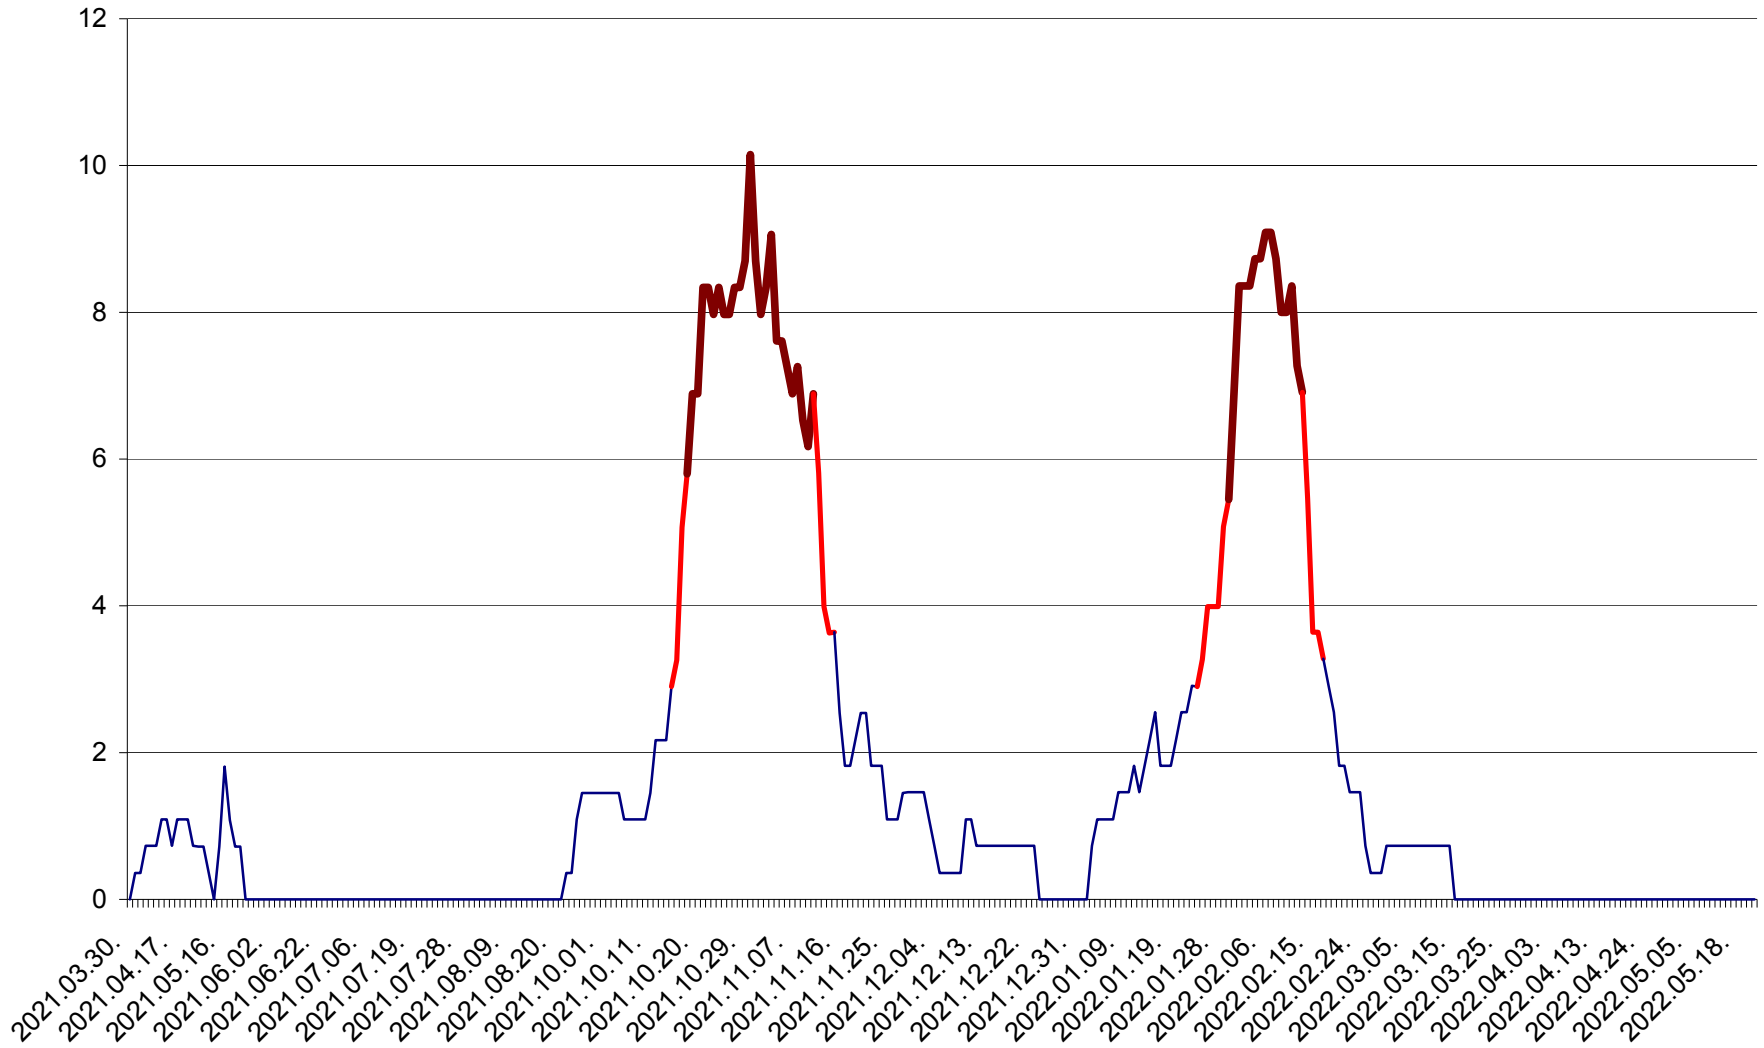

LELICENI - Evolutia incidentei cumulate pe 14 zile la % de locuitori
2021.04.01. - 2022.05.21.

LUETA - Evolutia incidentei cumulate pe 14 zile la ‰ de locuitori
2021.04.01. - 2022.05.21.

LUNCA DE JOS - Evolutia incidentei cumulate pe 14 zile la ‰ de locuitori
2021.04.01. - 2022.05.21.

LUNCA DE SUS - Evolutia incidentei cumulate pe 14 zile la ‰ de locuitori
2021.04.01. - 2022.05.21.

LUPENI - Evolutia incidentei cumulate pe 14 zile la ‰ de locuitori
2021.04.01. - 2022.05.21.

MĂDĂRAȘ - Evolutia incidentei cumulate pe 14 zile la ‰ de locuitori
2021.04.01. - 2022.05.21.

MĂRTINIȘ - Evolutia incidentei cumulate pe 14 zile la ‰ de locuitori
2021.04.01. - 2022.05.21.

MEREȘTI - Evolutia incidentei cumulate pe 14 zile la ‰ de locuitori
2021.04.01. - 2022.05.21.

MUNICIPIUL MIERCUREA-CIUC - Evolutia incidentei cumulate pe 14 zile la ‰ de locuitori
2021.04.01. - 2022.05.21.

MIHĂILENI - Evolutia incidentei cumulate pe 14 zile la ‰ de locuitori
2021.04.01. - 2022.05.21.

MUGENI - Evolutia incidentei cumulate pe 14 zile la ‰ de locuitori
2021.04.01. - 2022.05.21.

OCLAND - Evolutia incidentei cumulate pe 14 zile la ‰ de locuitori
2021.04.01. - 2022.05.21.