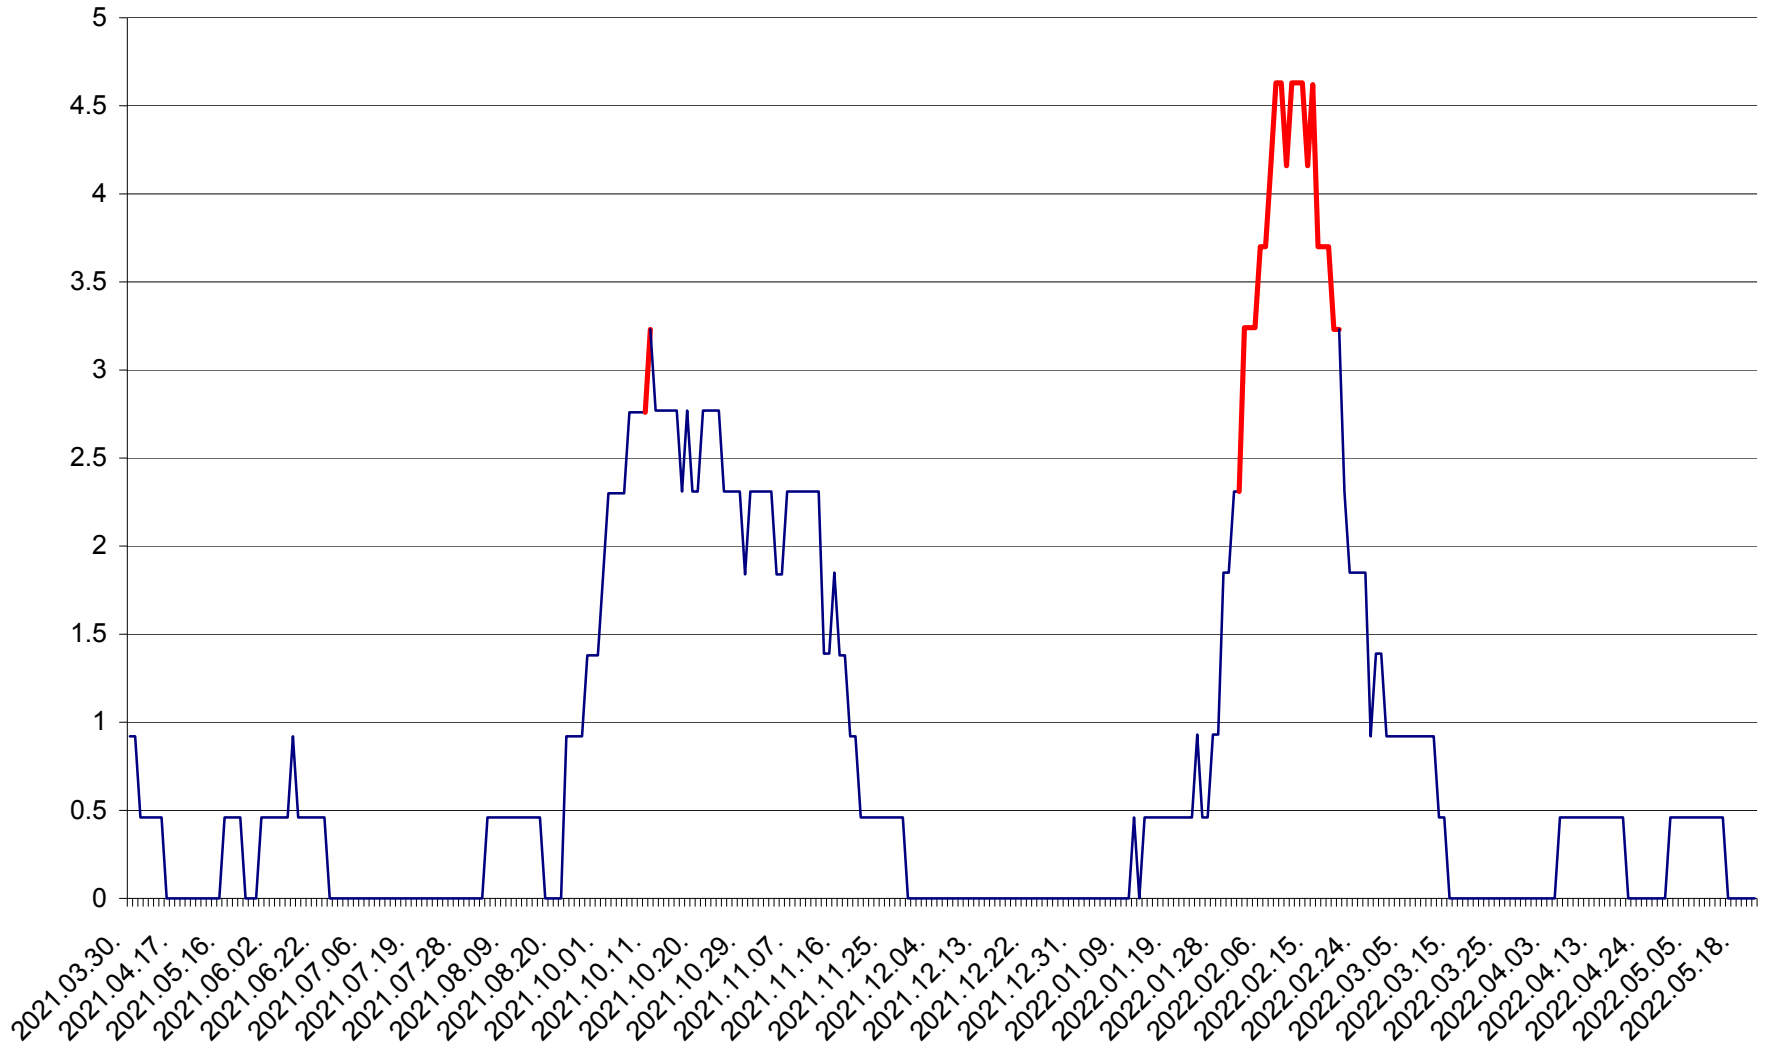

ȘIMONEȘTI - Evolutia incidentei cumulate pe 14 zile la ‰ de locuitori
2021.04.01. - 2022.05.21.

SUBCETATE - Evolutia incidentei cumulate pe 14 zile la ‰ de locuitori
2021.04.01. - 2022.05.21.

SUSENI - Evolutia incidentei cumulate pe 14 zile la ‰ de locuitori
2021.04.01. - 2022.05.21.

TOMEȘTI - Evolutia incidentei cumulate pe 14 zile la ‰ de locuitori
2021.04.01. - 2022.05.21.

MUNICIPIUL TOPLIȚA - Evolutia incidentei cumulate pe 14 zile la ‰ de locuitori
2021.04.01. - 2022.05.21.

TULGHEȘ - Evolutia incidentei cumulate pe 14 zile la ‰ de locuitori
2021.04.01. - 2022.05.21.

TUȘNAD - Evolutia incidentei cumulate pe 14 zile la ‰ de locuitori
2021.04.01. - 2022.05.21.

ULIEȘ - Evoluția incidentei cumulate pe 14 zile la ‰ de locuitori
2021.04.01. - 2022.05.21.

VĂRȘAG - Evolutia incidentei cumulate pe 14 zile la ‰ de locuitori
2021.04.01. - 2022.05.21.