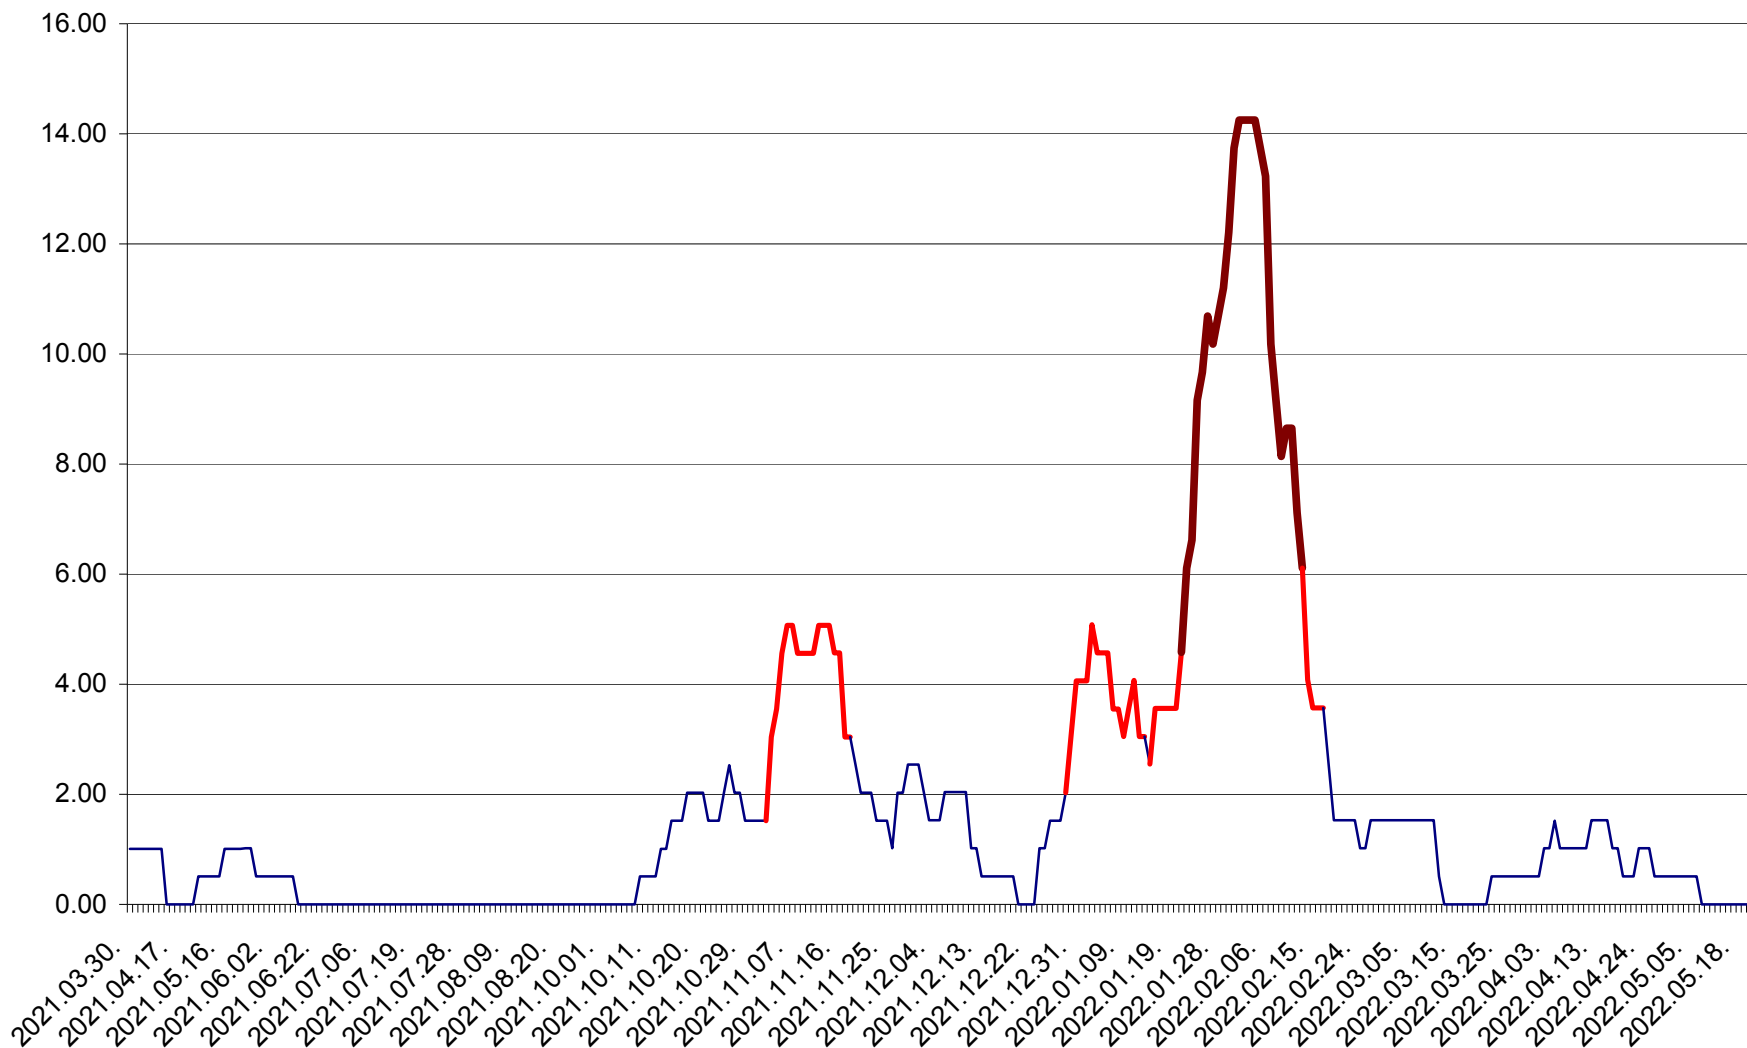

TOMEȘTI - Evolutia incidentei cumulate pe 14 zile la ‰ de locuitori
2021.04.01. - 2022.05.21.

MUNICIPIUL TOPLIȚA - Evolutia incidentei cumulate pe 14 zile la ‰ de locuitori
2021.04.01. - 2022.05.21.

TULGHEȘ - Evolutia incidentei cumulate pe 14 zile la ‰ de locuitori
2021.04.01. - 2022.05.21.

TUȘNAD - Evolutia incidentei cumulate pe 14 zile la ‰ de locuitori
2021.04.01. - 2022.05.21.

ULIEȘ - Evoluția incidentei cumulate pe 14 zile la ‰ de locuitori
2021.04.01. - 2022.05.21.

VĂRȘAG - Evolutia incidentei cumulate pe 14 zile la ‰ de locuitori
2021.04.01. - 2022.05.21.

ORAȘ VLĂHIȚA - Evolutia incidentei cumulate pe 14 zile la ‰ de locuitori
2021.04.01. - 2022.05.21.

VOȘLĂBENI - Evolutia incidentei cumulate pe 14 zile la ‰ de locuitori
2021.04.01. - 2022.05.21.

ZETEA - Evolutia incidentei cumulate pe 14 zile la ‰ de locuitori
2021.04.01. - 2022.05.21.