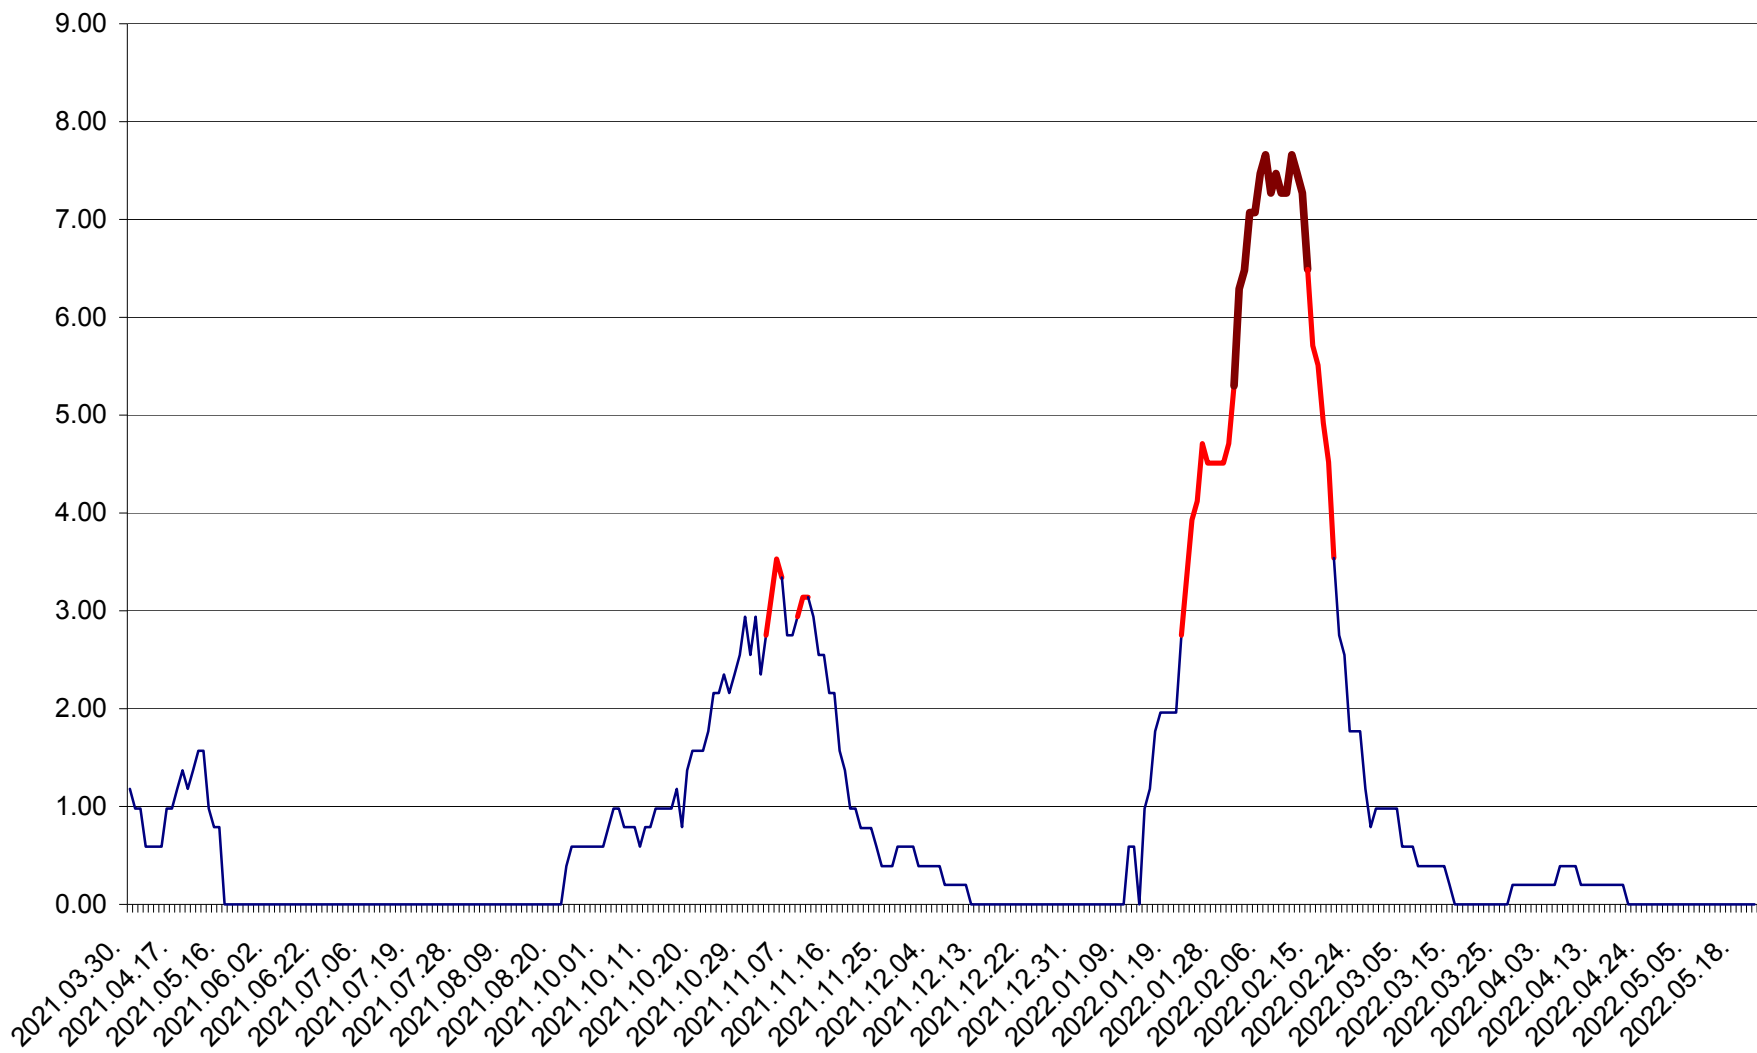

ORAȘ BĂLAN - Evolția incidenței cumulate pe 14 zile la ‰ de locuitori
2021.04.01. - 2022.05.21.

BILBOR - Evolutia incidentei cumulate pe 14 zile la ‰ de locuitori
2021.04.01. - 2022.05.21.

ORAȘ BORSEC - Evolutia incidentei cumulate pe 14 zile la ‰ de locuitori
2021.04.01. - 2022.05.21.

BRĂDEȘTI - Evolutia incidentei cumulate pe 14 zile la ‰ de locuitori
2021.04.01. - 2022.05.21.

CĂPÂLNIȚA - Evoluția incidenței cumulate pe 14 zile la ‰ de locuitori
2021.04.01. - 2022.05.21.

CÂRȚA - Evolutia incidentei cumulate pe 14 zile la ‰ de locuitori
2021.04.01. - 2022.05.21.

CICEU - Evolutia incidentei cumulate pe 14 zile la ‰ de locuitori
2021.04.01. - 2022.05.21.

CIUCSÂNGEORGIU - Evolutia incidentei cumulate pe 14 zile la % de locuitori
2021.04.01. - 2022.05.21.

CIUMANI - Evolutia incidentei cumulate pe 14 zile la ‰ de locuitori
2021.04.01. - 2022.05.21.

CORBU - Evolutia incidentei cumulate pe 14 zile la ‰ de locuitori
2021.04.01. - 2022.05.21.

CORUND - Evolutia incidentei cumulate pe 14 zile la ‰ de locuitori
2021.04.01. - 2022.05.21.

COZMENI - Evolutia incidentei cumulate pe 14 zile la ‰ de locuitori
2021.04.01. - 2022.05.21.