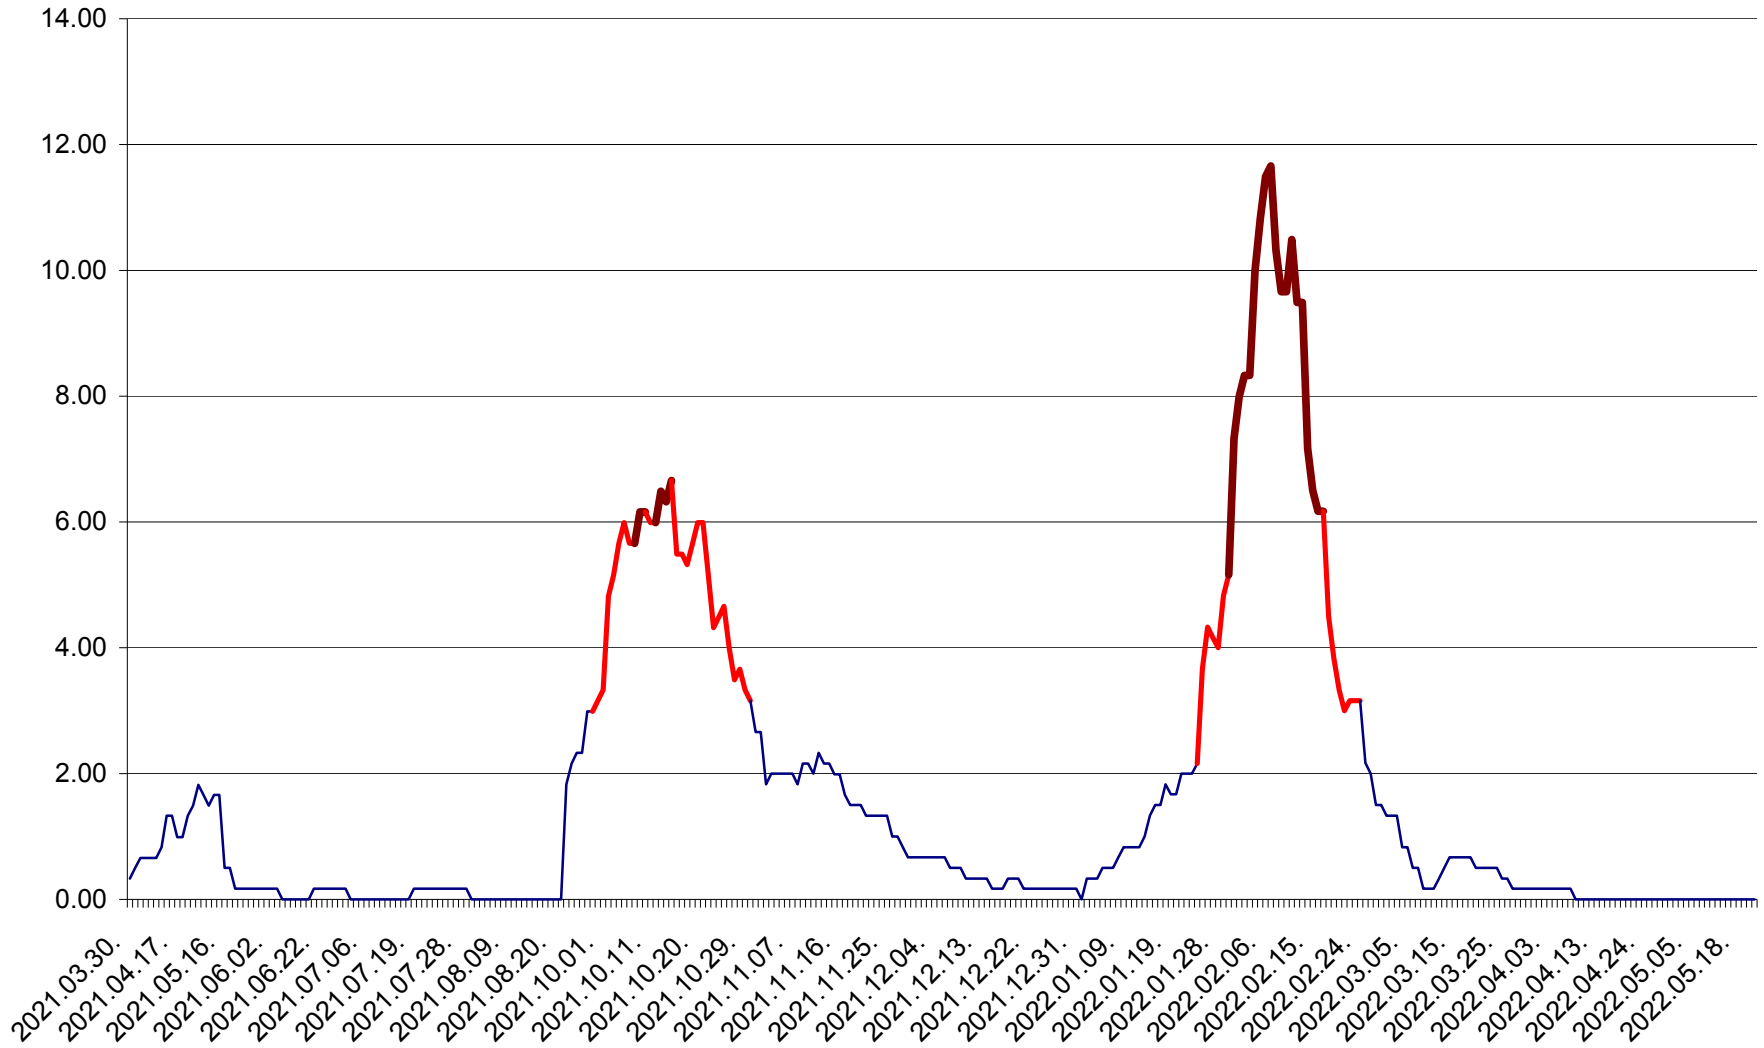

TUȘNAD - Evolutia incidentei cumulate pe 14 zile la ‰ de locuitori
2021.04.01. - 2022.05.21.

ULIEȘ - Evoluția incidentei cumulate pe 14 zile la ‰ de locuitori
2021.04.01. - 2022.05.21.

VĂRȘAG - Evolutia incidentei cumulate pe 14 zile la ‰ de locuitori
2021.04.01. - 2022.05.21.

ORAȘ VLĂHIȚA - Evolutia incidentei cumulate pe 14 zile la ‰ de locuitori
2021.04.01. - 2022.05.21.

VOȘLĂBENI - Evolutia incidentei cumulate pe 14 zile la ‰ de locuitori
2021.04.01. - 2022.05.21.

ZETEA - Evolutia incidentei cumulate pe 14 zile la ‰ de locuitori
2021.04.01. - 2022.05.21.