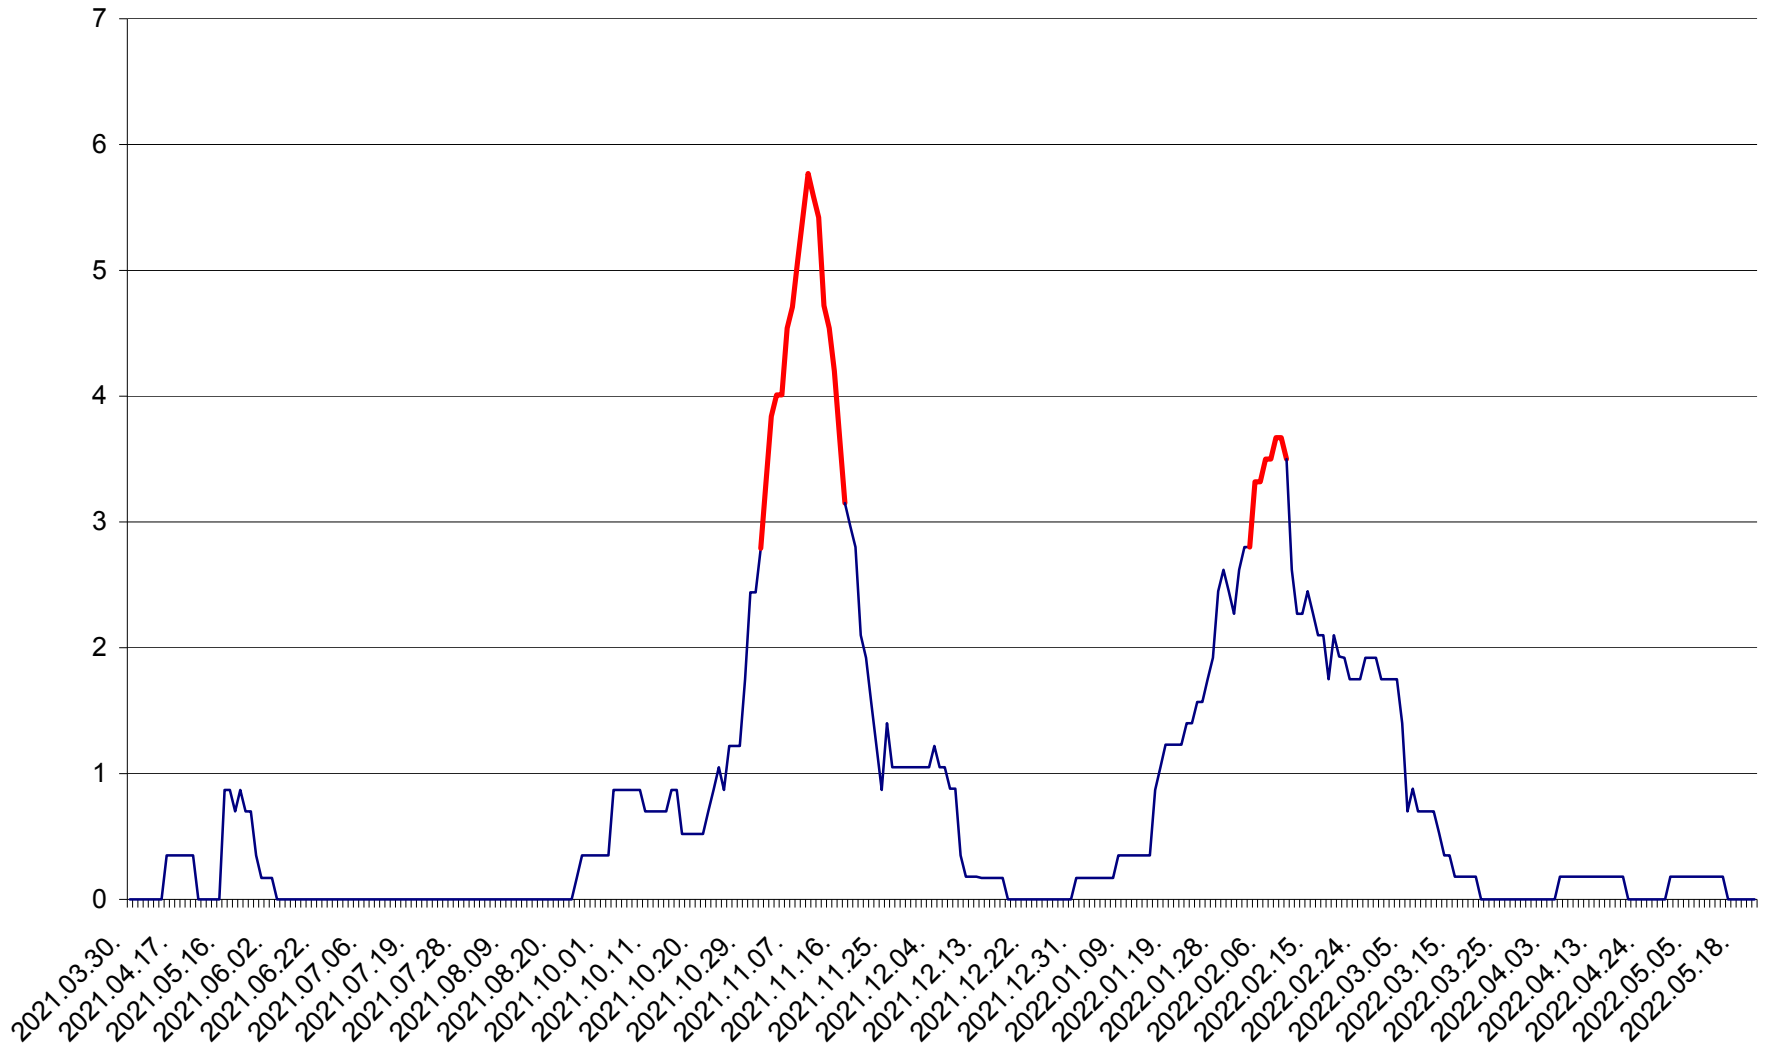

BRĂDEȘTI - Evolutia incidentei cumulate pe 14 zile la ‰ de locuitori
2021.04.01. - 2022.05.21.

CĂPÂLNIȚA - Evoluția incidenței cumulate pe 14 zile la ‰ de locuitori
2021.04.01. - 2022.05.21.

CÂRȚA - Evolutia incidentei cumulate pe 14 zile la ‰ de locuitori
2021.04.01. - 2022.05.21.

CORBU - Evolutia incidentei cumulate pe 14 zile la ‰ de locuitori
2021.04.01. - 2022.05.21.

CORUND - Evolutia incidentei cumulate pe 14 zile la ‰ de locuitori
2021.04.01. - 2022.05.21.

COZMENI - Evolutia incidentei cumulate pe 14 zile la ‰ de locuitori
2021.04.01. - 2022.05.21.

ORAȘ CRISTURU SECUIESC - Evolutia incidentei cumulate pe 14 zile la ‰ de locuitori
2021.04.01. - 2022.05.21.

DĂNEȘTI - Evolutia incidentei cumulate pe 14 zile la ‰ de locuitori
2021.04.01. - 2022.05.21.

DÂRJIU - Evolutia incidentei cumulate pe 14 zile la ‰ de locuitori
2021.04.01. - 2022.05.21.

DEALU - Evolutia incidentei cumulate pe 14 zile la ‰ de locuitori
2021.04.01. - 2022.05.21.

DITRĂU - Evolutia incidentei cumulate pe 14 zile la ‰ de locuitori
2021.04.01. - 2022.05.21.