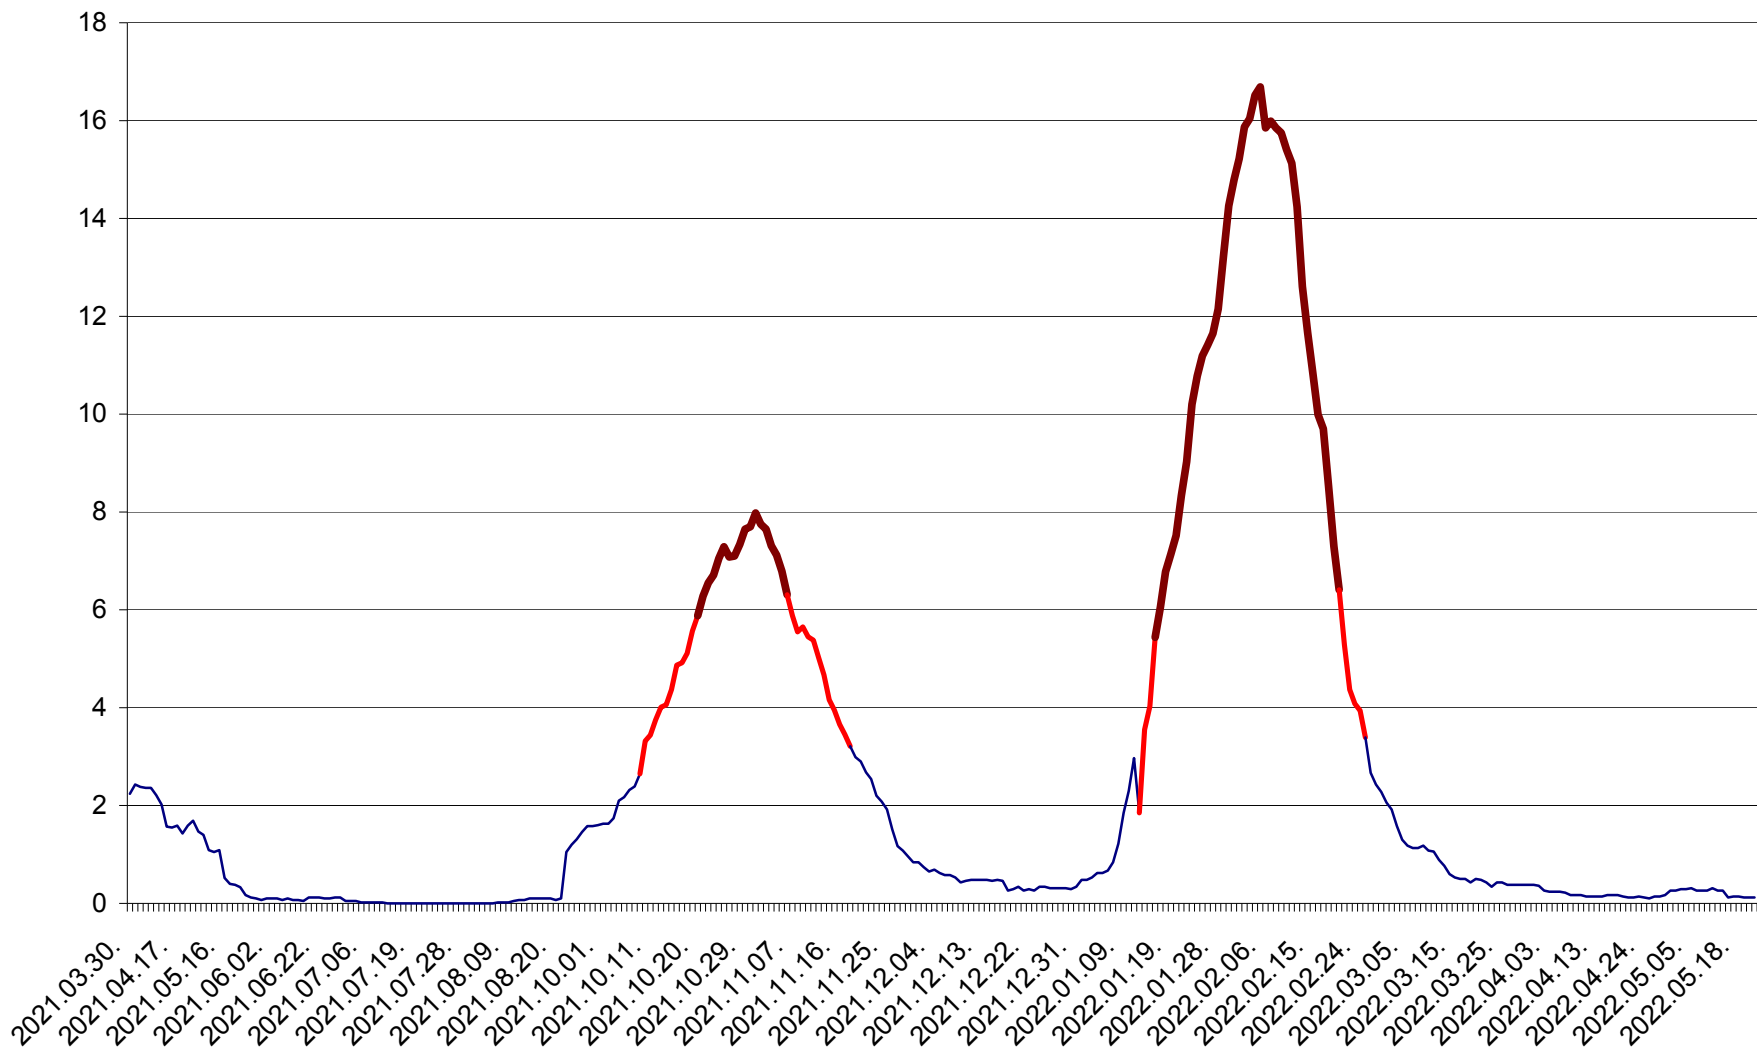

LELICENI - Evolutia incidentei cumulate pe 14 zile la % de locuitori
2021.04.01. - 2022.05.21.

LUETA - Evolutia incidentei cumulate pe 14 zile la ‰ de locuitori
2021.04.01. - 2022.05.21.

LUNCA DE JOS - Evolutia incidentei cumulate pe 14 zile la ‰ de locuitori
2021.04.01. - 2022.05.21.

LUNCA DE SUS - Evolutia incidentei cumulate pe 14 zile la ‰ de locuitori
2021.04.01. - 2022.05.21.

LUPENI - Evolutia incidentei cumulate pe 14 zile la ‰ de locuitori
2021.04.01. - 2022.05.21.

MĂDĂRAȘ - Evolutia incidentei cumulate pe 14 zile la ‰ de locuitori
2021.04.01. - 2022.05.21.

MĂRTINIȘ - Evolutia incidentei cumulate pe 14 zile la ‰ de locuitori
2021.04.01. - 2022.05.21.

MEREȘTI - Evolutia incidentei cumulate pe 14 zile la ‰ de locuitori
2021.04.01. - 2022.05.21.

MUNICIPIUL MIERCUREA-CIUC - Evolutia incidentei cumulate pe 14 zile la ‰ de locuitori
2021.04.01. - 2022.05.21.