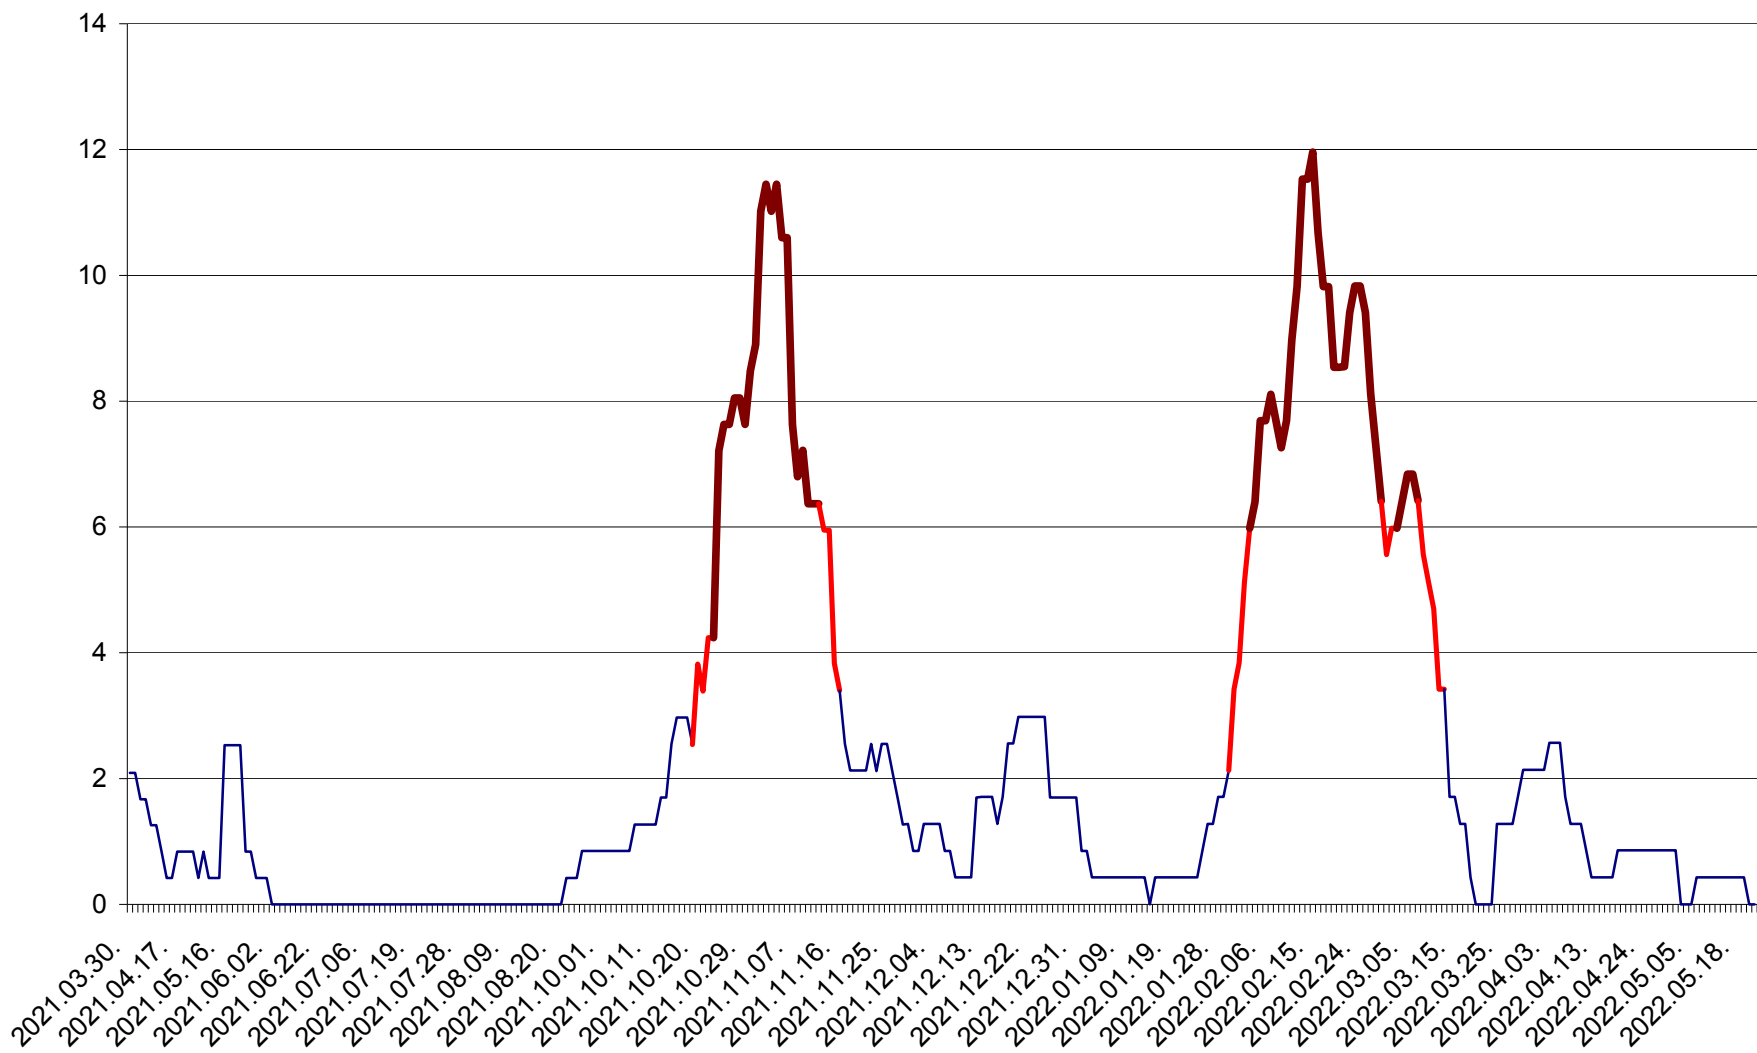

CORBU - Evolutia incidentei cumulate pe 14 zile la ‰ de locuitori
2021.04.01. - 2022.05.21.

CORUND - Evolutia incidentei cumulate pe 14 zile la ‰ de locuitori
2021.04.01. - 2022.05.21.

COZMENI - Evolutia incidentei cumulate pe 14 zile la ‰ de locuitori
2021.04.01. - 2022.05.21.

ORAȘ CRISTURU SECUIESC - Evolutia incidentei cumulate pe 14 zile la ‰ de locuitori
2021.04.01. - 2022.05.21.

DĂNEȘTI - Evolutia incidentei cumulate pe 14 zile la ‰ de locuitori
2021.04.01. - 2022.05.21.

DÂRJIU - Evolutia incidentei cumulate pe 14 zile la ‰ de locuitori
2021.04.01. - 2022.05.21.

DEALU - Evolutia incidentei cumulate pe 14 zile la ‰ de locuitori
2021.04.01. - 2022.05.21.

DITRĂU - Evolutia incidentei cumulate pe 14 zile la ‰ de locuitori
2021.04.01. - 2022.05.21.

FELICENI - Evolutia incidentei cumulate pe 14 zile la % de locuitori
2021.04.01. - 2022.05.21.

FRUMOASA - Evolutia incidentei cumulate pe 14 zile la ‰ de locuitori
2021.04.01. - 2022.05.21.

GĂLĂUȚAȘ - Evolutia incidentei cumulate pe 14 zile la ‰ de locuitori
2021.04.01. - 2022.05.21.