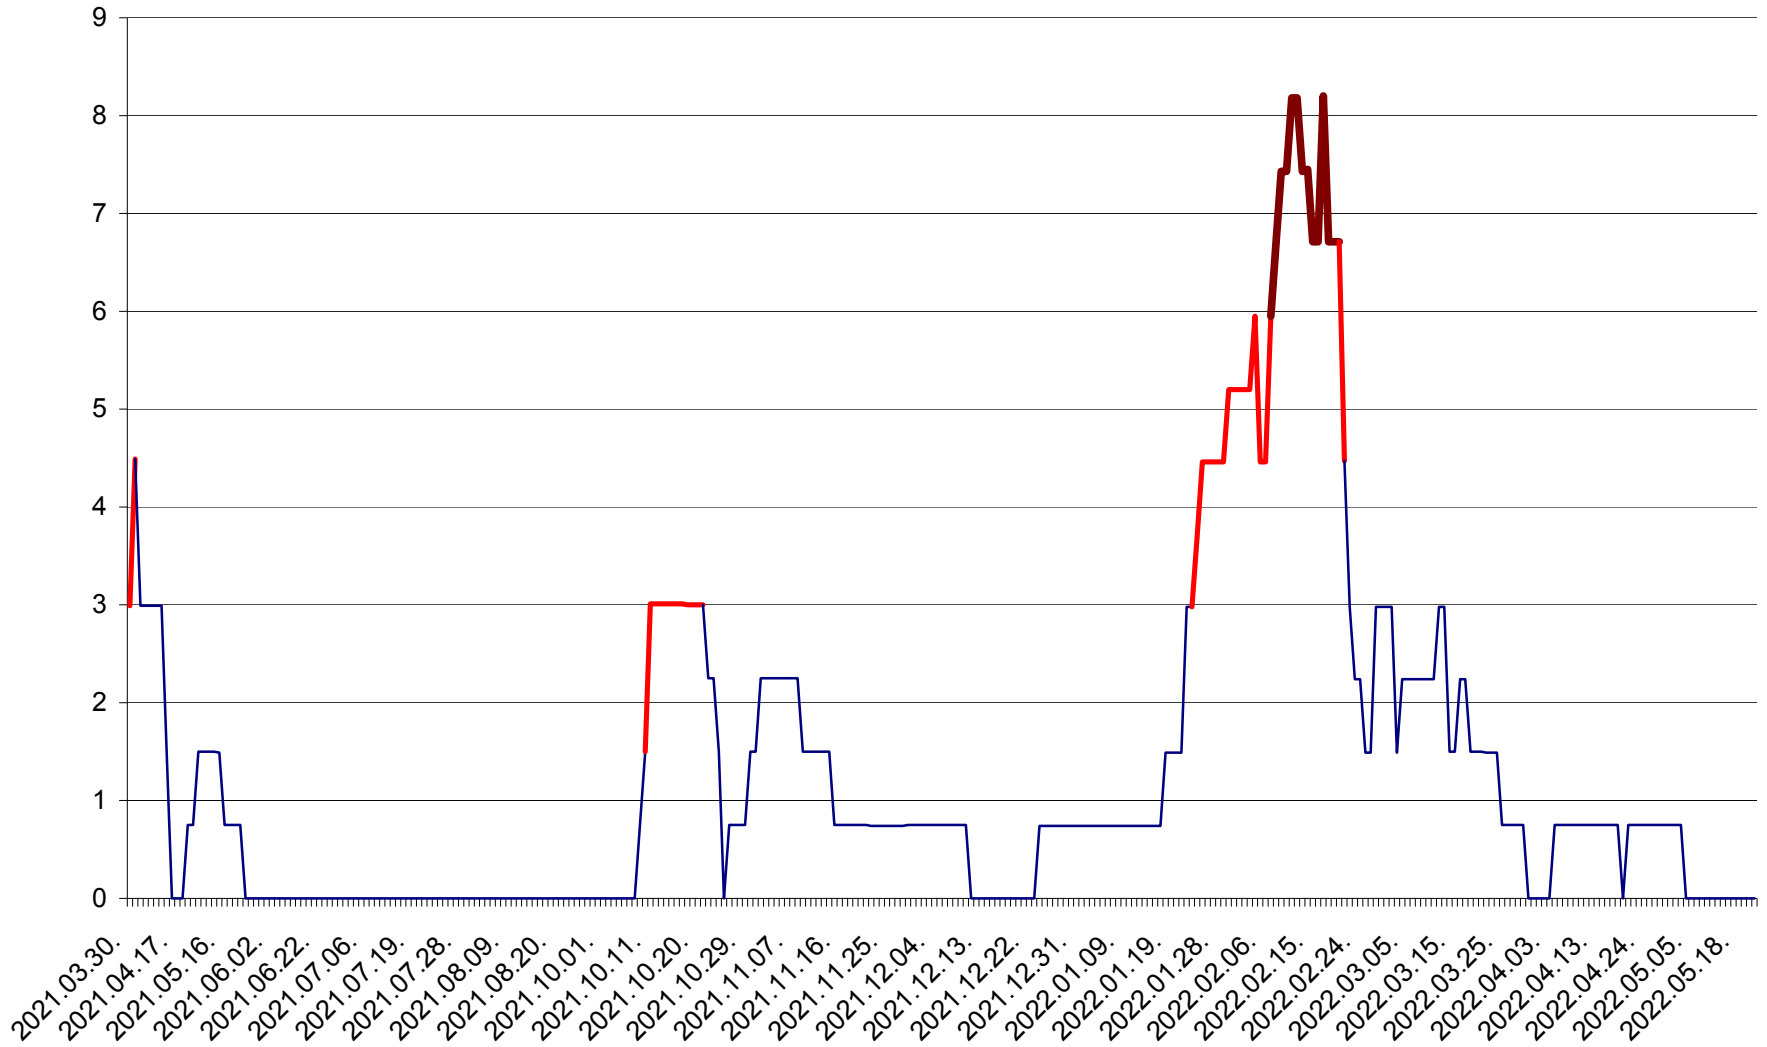

LELICENI - Evolutia incidentei cumulate pe 14 zile la % de locuitori
2021.04.01. - 2022.05.21.

LUETA - Evolutia incidentei cumulate pe 14 zile la ‰ de locuitori
2021.04.01. - 2022.05.21.

LUNCA DE JOS - Evolutia incidentei cumulate pe 14 zile la ‰ de locuitori
2021.04.01. - 2022.05.21.

LUNCA DE SUS - Evolutia incidentei cumulate pe 14 zile la ‰ de locuitori
2021.04.01. - 2022.05.21.

LUPENI - Evolutia incidentei cumulate pe 14 zile la ‰ de locuitori
2021.04.01. - 2022.05.21.

MĂDĂRAȘ - Evolutia incidentei cumulate pe 14 zile la ‰ de locuitori
2021.04.01. - 2022.05.21.

MĂRTINIȘ - Evolutia incidentei cumulate pe 14 zile la ‰ de locuitori
2021.04.01. - 2022.05.21.

MEREȘTI - Evolutia incidentei cumulate pe 14 zile la ‰ de locuitori
2021.04.01. - 2022.05.21.

MUNICIPIUL MIERCUREA-CIUC - Evolutia incidentei cumulate pe 14 zile la ‰ de locuitori
2021.04.01. - 2022.05.21.