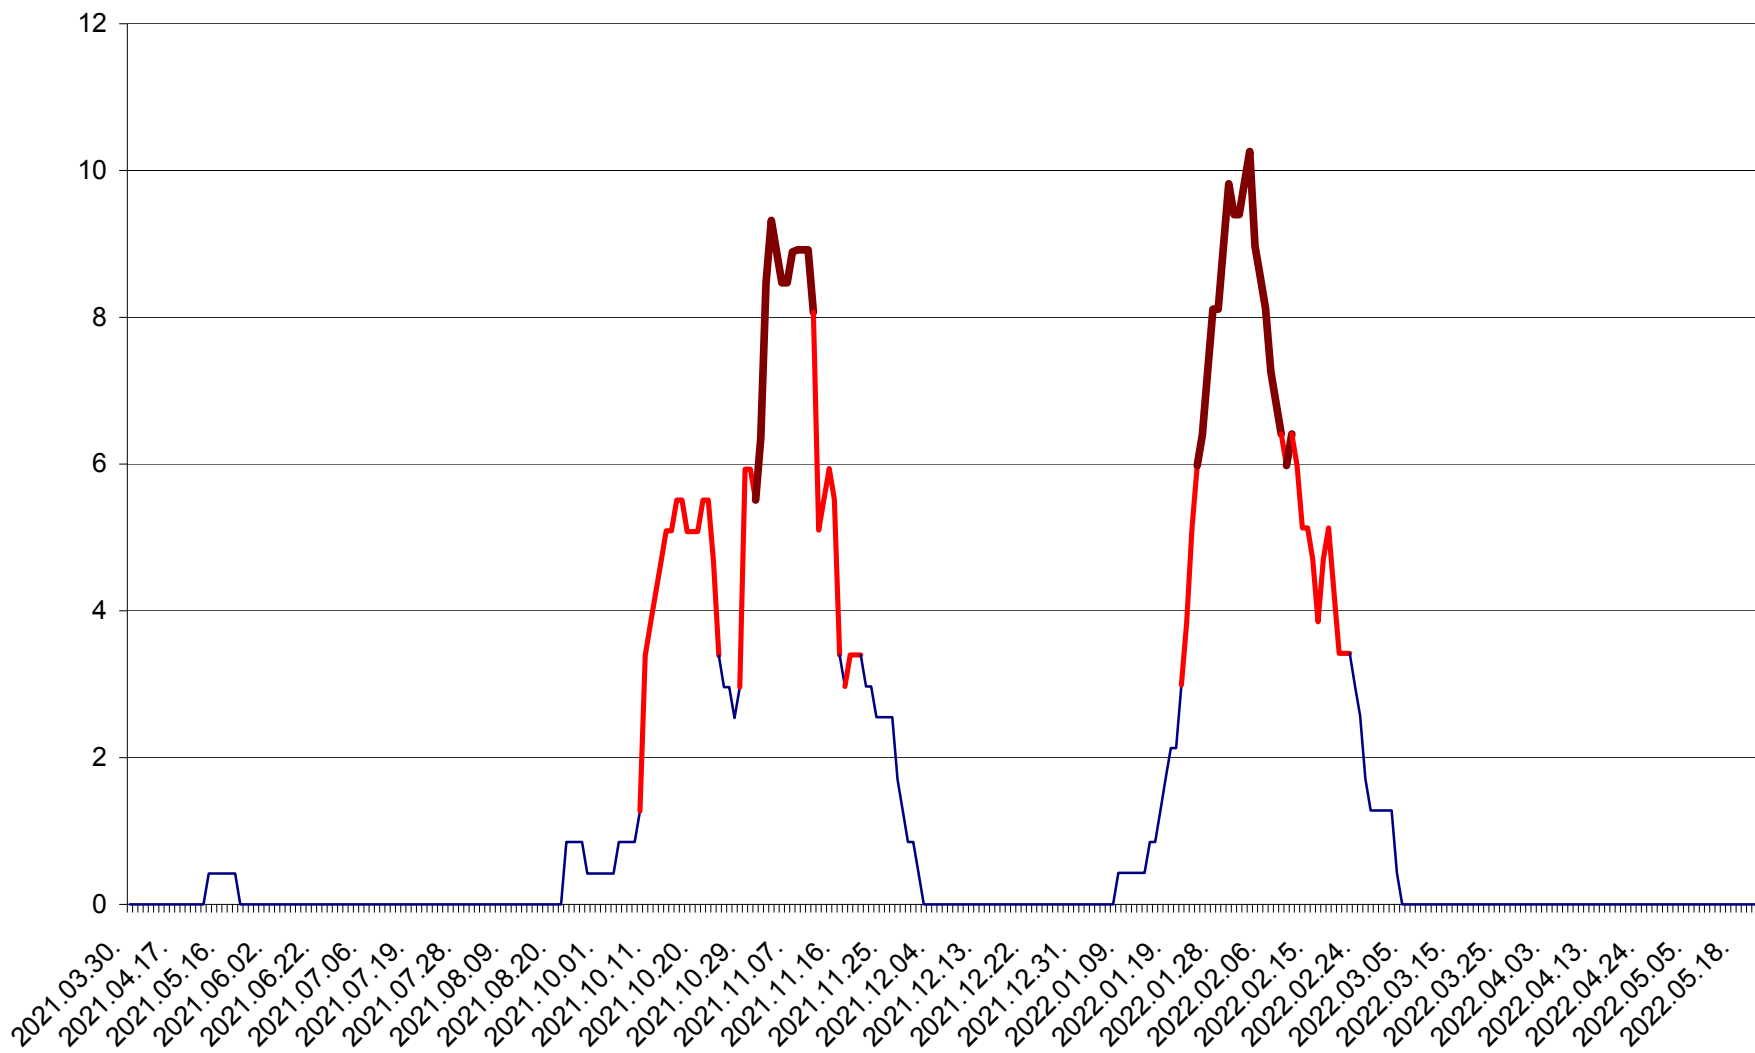

PLĂIEȘII DE JOS - Evolutia incidentei cumulate pe 14 zile la ‰ de locuitori
2021.04.01. - 2022.05.21.

PORUMBENI - Evolutia incidentei cumulate pe 14 zile la ‰ de locuitori
2021.04.01. - 2022.05.21.

PRAID - Evolutia incidentei cumulate pe 14 zile la ‰ de locuitori
2021.04.01. - 2022.05.21.

RACU - Evolutia incidentei cumulate pe 14 zile la ‰ de locuitori
2021.04.01. - 2022.05.21.

REMETEA - Evolutia incidentei cumulate pe 14 zile la ‰ de locuitori
2021.04.01. - 2022.05.21.

SĂCEL - Evolutia incidentei cumulate pe 14 zile la ‰ de locuitori
2021.04.01. - 2022.05.21.

SÂNCRĂIENI - Evolutia incidentei cumulate pe 14 zile la ‰ de locuitori
2021.04.01. - 2022.05.21.

SÂNDOMIC - Evolutia incidentei cumulate pe 14 zile la ‰ de locuitori
2021.04.01. - 2022.05.21.

SÂNMARTIN - Evolutia incidentei cumulate pe 14 zile la ‰ de locuitori
2021.04.01. - 2022.05.21.