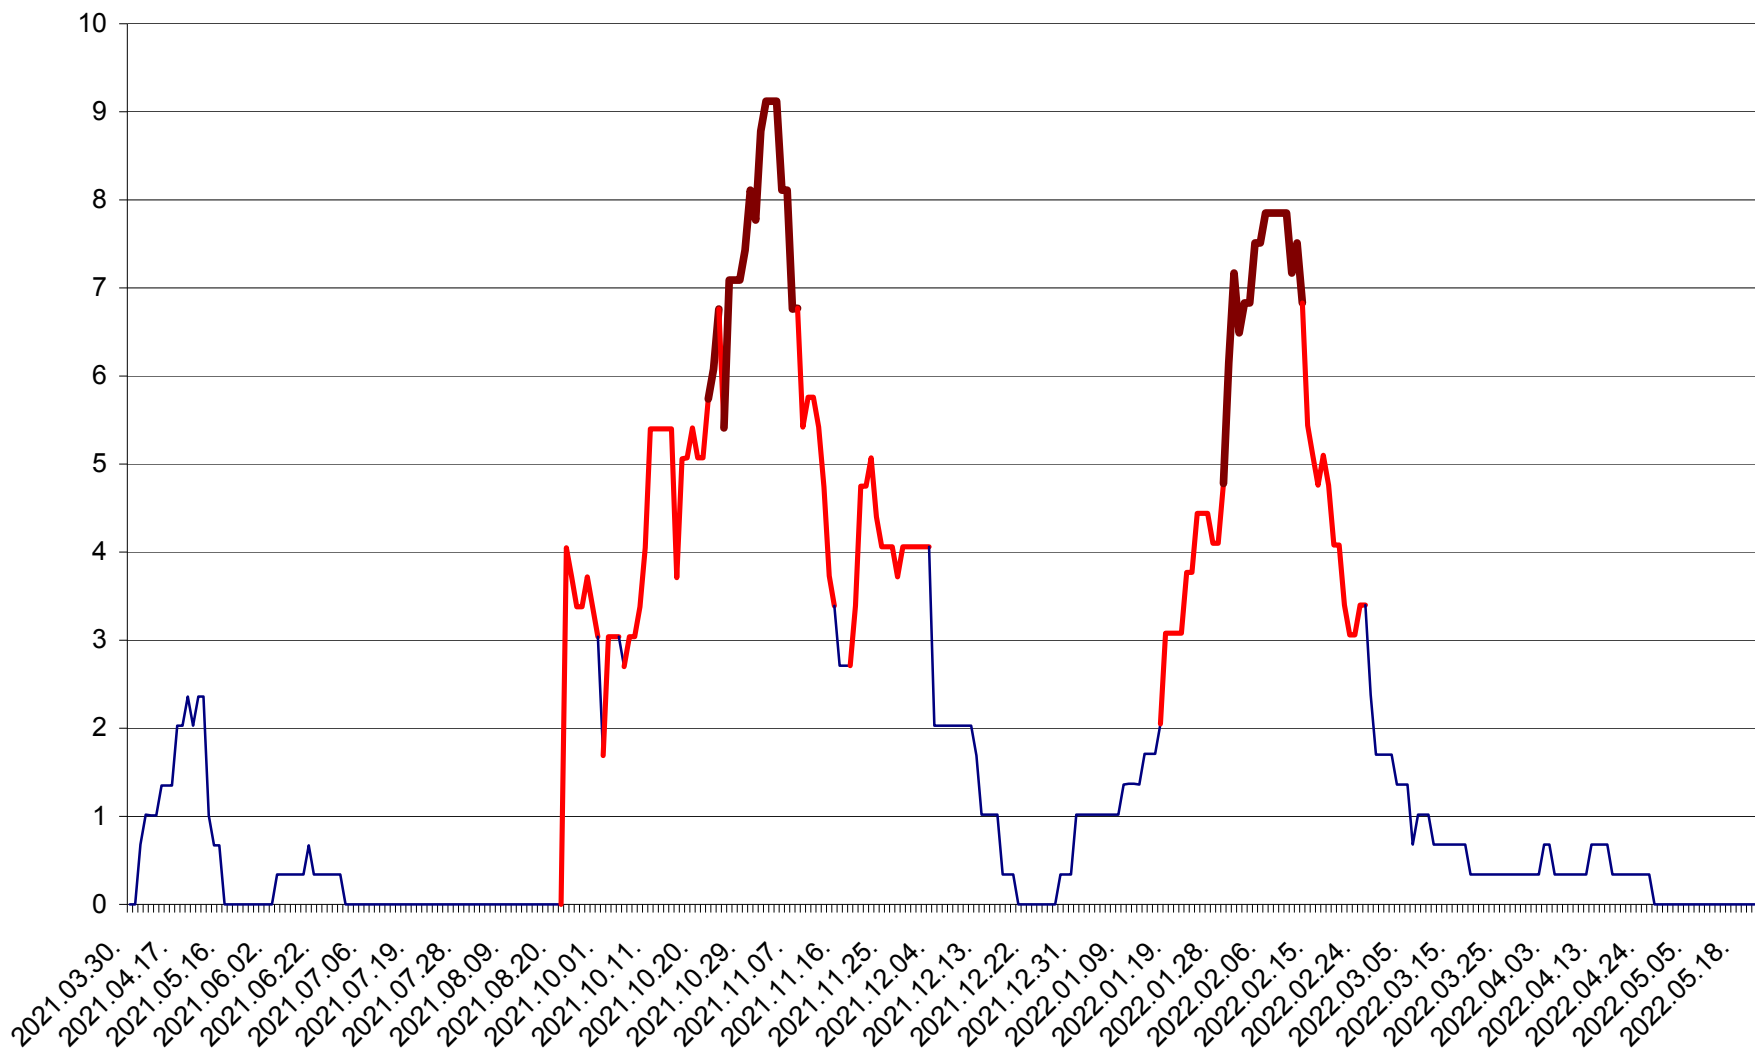

LELICENI - Evolutia incidentei cumulate pe 14 zile la % de locuitori
2021.04.01. - 2022.05.21.

LUETA - Evolutia incidentei cumulate pe 14 zile la ‰ de locuitori
2021.04.01. - 2022.05.21.

LUNCA DE JOS - Evolutia incidentei cumulate pe 14 zile la ‰ de locuitori
2021.04.01. - 2022.05.21.

LUNCA DE SUS - Evolutia incidentei cumulate pe 14 zile la ‰ de locuitori
2021.04.01. - 2022.05.21.

LUPENI - Evolutia incidentei cumulate pe 14 zile la ‰ de locuitori
2021.04.01. - 2022.05.21.

MĂDĂRAȘ - Evolutia incidentei cumulate pe 14 zile la ‰ de locuitori
2021.04.01. - 2022.05.21.

MĂRTINIȘ - Evolutia incidentei cumulate pe 14 zile la ‰ de locuitori
2021.04.01. - 2022.05.21.

MEREȘTI - Evolutia incidentei cumulate pe 14 zile la ‰ de locuitori
2021.04.01. - 2022.05.21.

MUNICIPIUL MIERCUREA-CIUC - Evolutia incidentei cumulate pe 14 zile la ‰ de locuitori
2021.04.01. - 2022.05.21.