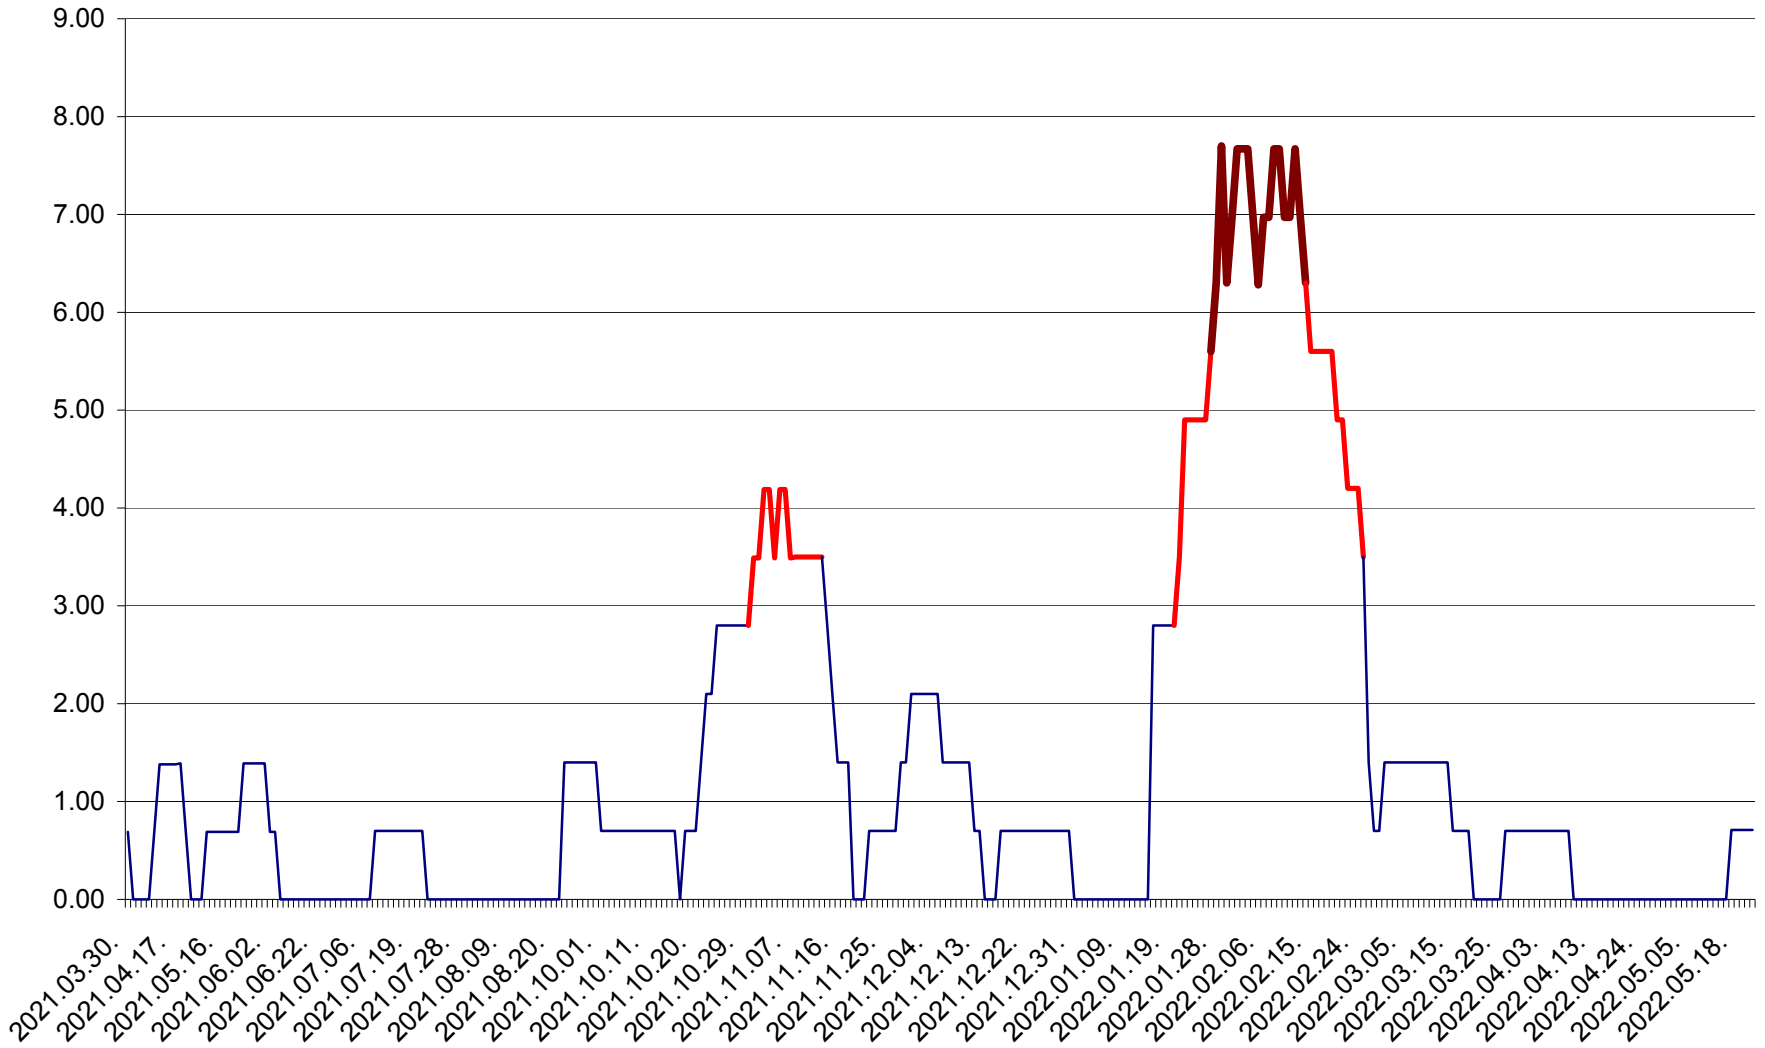

ORAȘ BĂLAN - Evolția incidenței cumulate pe 14 zile la ‰ de locuitori
2021.04.01. - 2022.05.21.

BILBOR - Evolutia incidentei cumulate pe 14 zile la ‰ de locuitori
2021.04.01. - 2022.05.21.

ORAȘ BORSEC - Evolutia incidentei cumulate pe 14 zile la ‰ de locuitori
2021.04.01. - 2022.05.21.

BRĂDEȘTI - Evolutia incidentei cumulate pe 14 zile la ‰ de locuitori
2021.04.01. - 2022.05.21.

CĂPÂLNIȚA - Evoluția incidenței cumulate pe 14 zile la ‰ de locuitori
2021.04.01. - 2022.05.21.

CÂRȚA - Evolutia incidentei cumulate pe 14 zile la ‰ de locuitori
2021.04.01. - 2022.05.21.

CICEU - Evolutia incidentei cumulate pe 14 zile la ‰ de locuitori
2021.04.01. - 2022.05.21.

CIUCSÂNGEORGIU - Evolutia incidentei cumulate pe 14 zile la % de locuitori
2021.04.01. - 2022.05.21.

CIUMANI - Evolutia incidentei cumulate pe 14 zile la ‰ de locuitori
2021.04.01. - 2022.05.21.

CORBU - Evolutia incidentei cumulate pe 14 zile la ‰ de locuitori
2021.04.01. - 2022.05.21.

CORUND - Evolutia incidentei cumulate pe 14 zile la ‰ de locuitori
2021.04.01. - 2022.05.21.

COZMENI - Evolutia incidentei cumulate pe 14 zile la ‰ de locuitori
2021.04.01. - 2022.05.21.