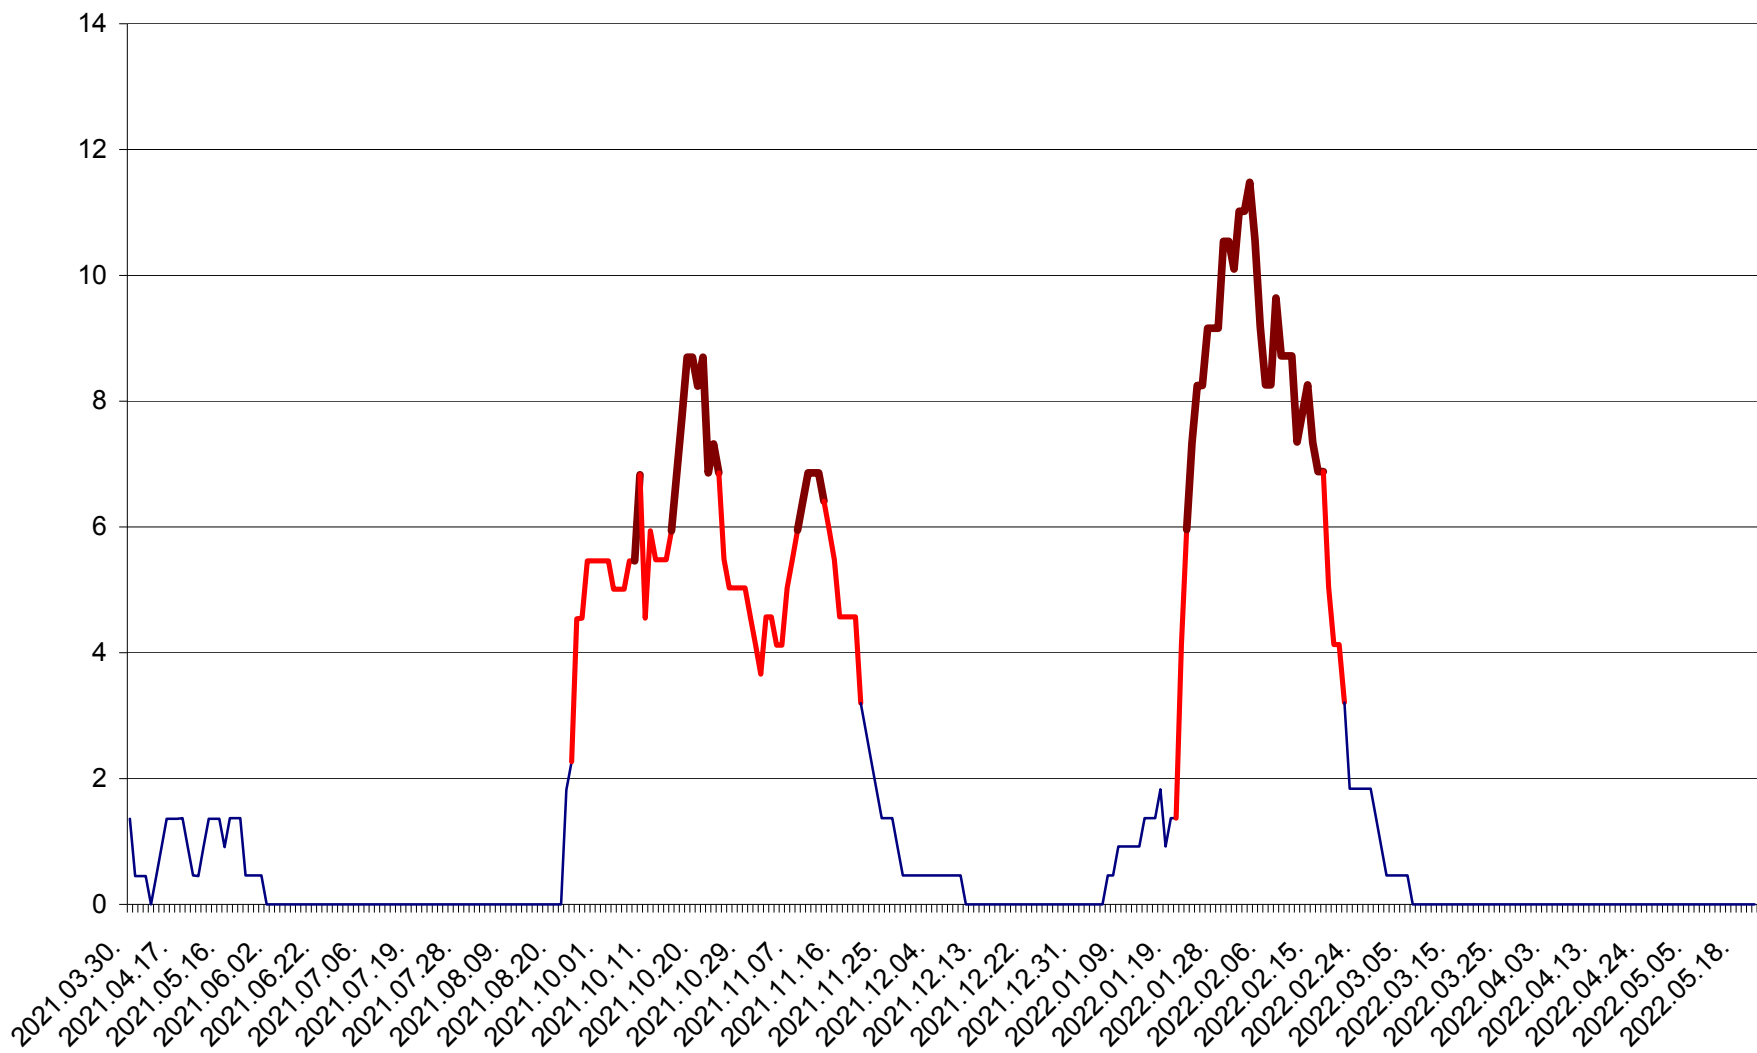

MUNICIPIUL GHEORGHENI - Evolutia incidentei cumulate pe 14 zile la % de locuitori
2021.04.01. - 2022.05.21.

JOSENI - Evolutia incidentei cumulate pe 14 zile la ‰ de locuitori
2021.04.01. - 2022.05.21.

LĂZAREA - Evolutia incidentei cumulate pe 14 zile la % de locuitori
2021.04.01. - 2022.05.21.

LELICENI - Evolutia incidentei cumulate pe 14 zile la % de locuitori
2021.04.01. - 2022.05.21.

LUETA - Evolutia incidentei cumulate pe 14 zile la ‰ de locuitori
2021.04.01. - 2022.05.21.

LUNCA DE JOS - Evolutia incidentei cumulate pe 14 zile la ‰ de locuitori
2021.04.01. - 2022.05.21.

LUNCA DE SUS - Evolutia incidentei cumulate pe 14 zile la ‰ de locuitori
2021.04.01. - 2022.05.21.

LUPENI - Evolutia incidentei cumulate pe 14 zile la ‰ de locuitori
2021.04.01. - 2022.05.21.

MĂDĂRAȘ - Evolutia incidentei cumulate pe 14 zile la ‰ de locuitori
2021.04.01. - 2022.05.21.