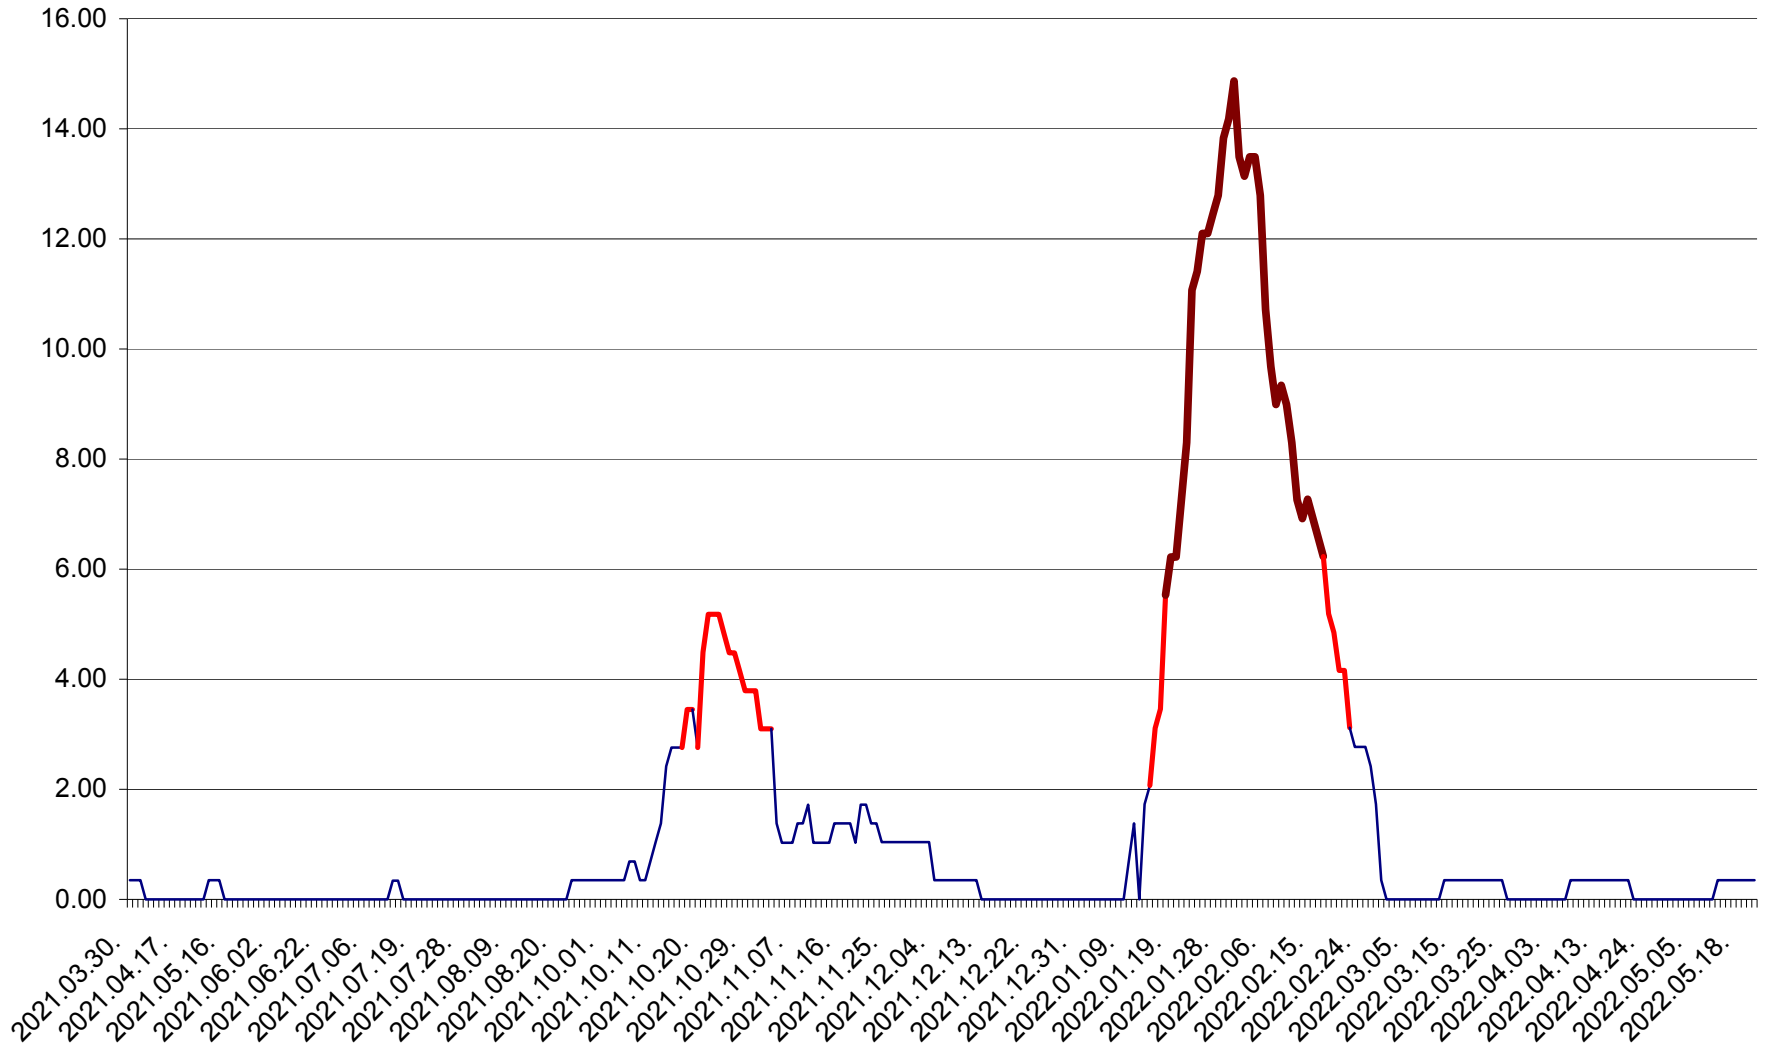

ORAȘ BĂLAN - Evolția incidenței cumulate pe 14 zile la ‰ de locuitori
2021.04.01. - 2022.05.21.

BILBOR - Evolutia incidentei cumulate pe 14 zile la ‰ de locuitori
2021.04.01. - 2022.05.21.

ORAȘ BORSEC - Evolutia incidentei cumulate pe 14 zile la ‰ de locuitori
2021.04.01. - 2022.05.21.

BRĂDEȘTI - Evolutia incidentei cumulate pe 14 zile la ‰ de locuitori
2021.04.01. - 2022.05.21.

CĂPÂLNIȚA - Evoluția incidenței cumulate pe 14 zile la ‰ de locuitori
2021.04.01. - 2022.05.21.

CÂRȚA - Evolutia incidentei cumulate pe 14 zile la ‰ de locuitori
2021.04.01. - 2022.05.21.

CICEU - Evolutia incidentei cumulate pe 14 zile la ‰ de locuitori
2021.04.01. - 2022.05.21.

CIUCSÂNGEORGIU - Evolutia incidentei cumulate pe 14 zile la % de locuitori
2021.04.01. - 2022.05.21.

CIUMANI - Evolutia incidentei cumulate pe 14 zile la ‰ de locuitori
2021.04.01. - 2022.05.21.

CORBU - Evolutia incidentei cumulate pe 14 zile la ‰ de locuitori
2021.04.01. - 2022.05.21.

CORUND - Evolutia incidentei cumulate pe 14 zile la ‰ de locuitori
2021.04.01. - 2022.05.21.

COZMENI - Evolutia incidentei cumulate pe 14 zile la ‰ de locuitori
2021.04.01. - 2022.05.21.