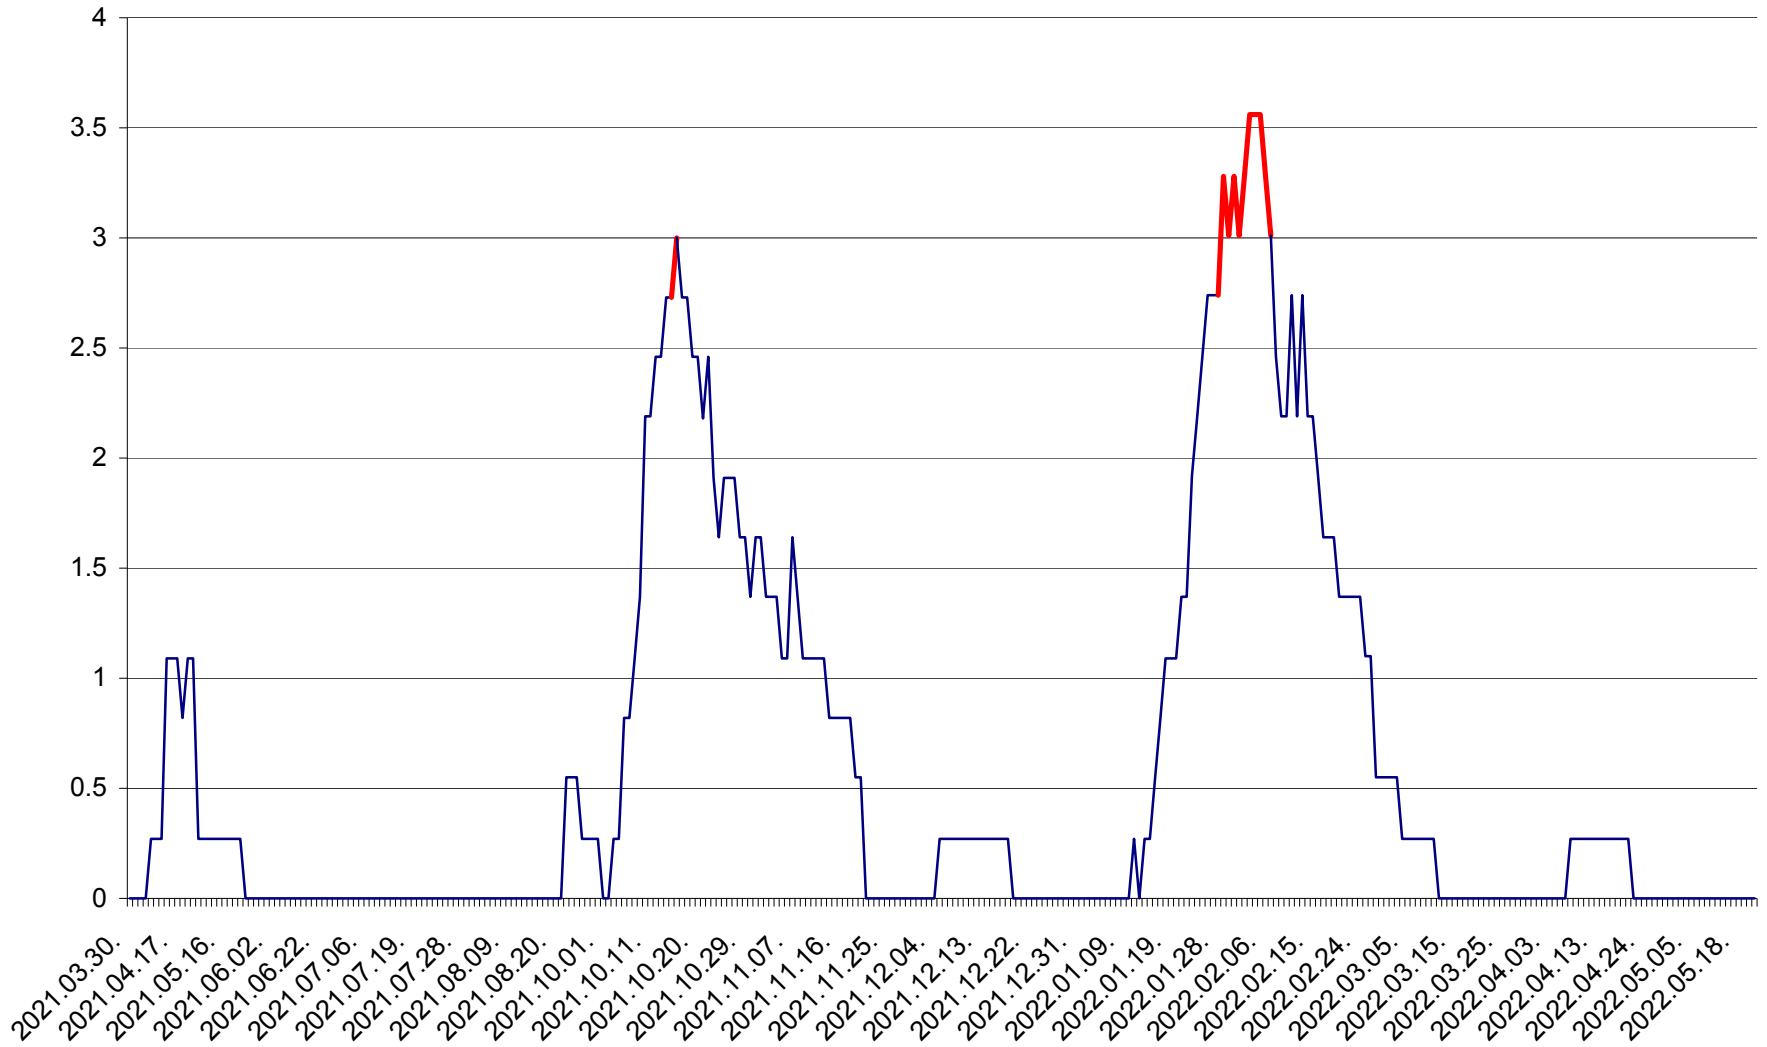

FELICENI - Evolutia incidentei cumulate pe 14 zile la % de locuitori
2021.04.01. - 2022.05.21.

FRUMOASA - Evolutia incidentei cumulate pe 14 zile la ‰ de locuitori
2021.04.01. - 2022.05.21.

GĂLĂUȚAȘ - Evolutia incidentei cumulate pe 14 zile la ‰ de locuitori
2021.04.01. - 2022.05.21.

MUNICIPIUL GHEORGHENI - Evolutia incidentei cumulate pe 14 zile la % de locuitori
2021.04.01. - 2022.05.21.

JOSENI - Evolutia incidentei cumulate pe 14 zile la ‰ de locuitori
2021.04.01. - 2022.05.21.

LĂZAREA - Evolutia incidentei cumulate pe 14 zile la % de locuitori
2021.04.01. - 2022.05.21.

LELICENI - Evolutia incidentei cumulate pe 14 zile la % de locuitori
2021.04.01. - 2022.05.21.

LUETA - Evolutia incidentei cumulate pe 14 zile la ‰ de locuitori
2021.04.01. - 2022.05.21.

LUNCA DE JOS - Evolutia incidentei cumulate pe 14 zile la ‰ de locuitori
2021.04.01. - 2022.05.21.