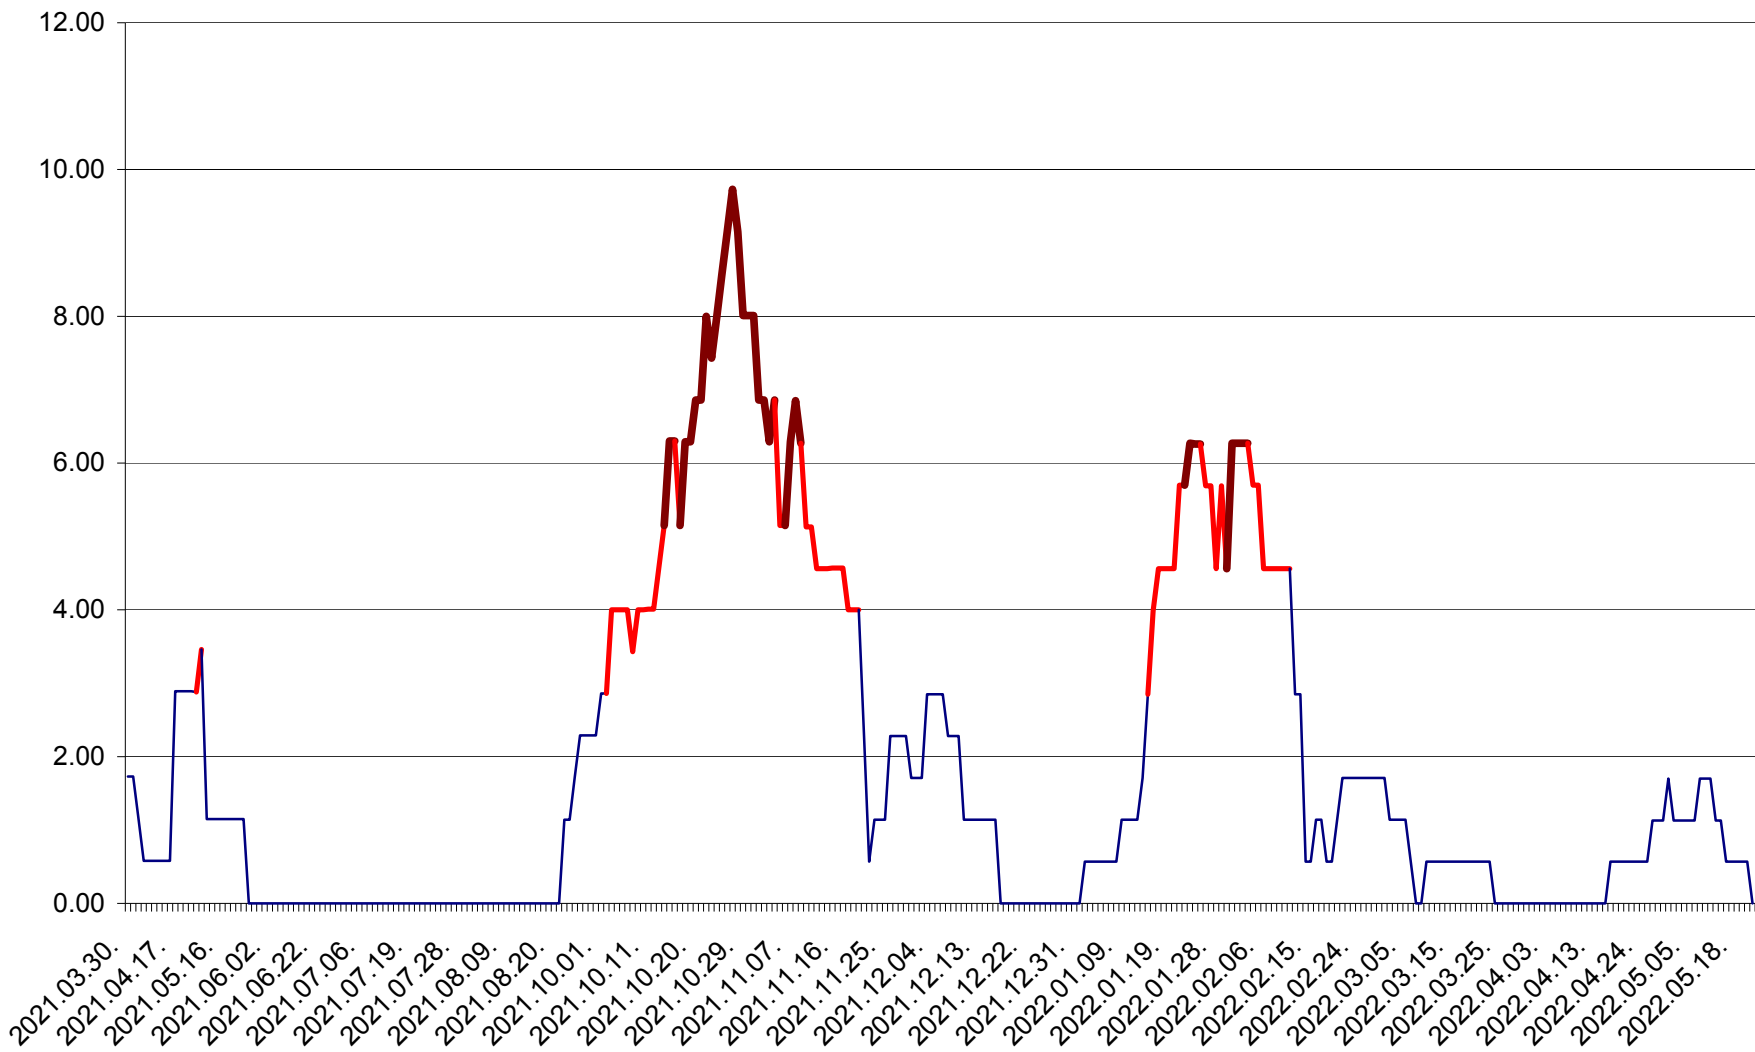

ȘIMONEȘTI - Evolutia incidentei cumulate pe 14 zile la ‰ de locuitori
2021.04.01. - 2022.05.21.

SUBCETATE - Evolutia incidentei cumulate pe 14 zile la ‰ de locuitori
2021.04.01. - 2022.05.21.

SUSENI - Evolutia incidentei cumulate pe 14 zile la ‰ de locuitori
2021.04.01. - 2022.05.21.

TOMEȘTI - Evolutia incidentei cumulate pe 14 zile la ‰ de locuitori
2021.04.01. - 2022.05.21.

MUNICIPIUL TOPLIȚA - Evolutia incidentei cumulate pe 14 zile la ‰ de locuitori
2021.04.01. - 2022.05.21.

TULGHEȘ - Evolutia incidentei cumulate pe 14 zile la ‰ de locuitori
2021.04.01. - 2022.05.21.

TUȘNAD - Evolutia incidentei cumulate pe 14 zile la ‰ de locuitori
2021.04.01. - 2022.05.21.

ULIEȘ - Evoluția incidentei cumulate pe 14 zile la ‰ de locuitori
2021.04.01. - 2022.05.21.

VĂRȘAG - Evolutia incidentei cumulate pe 14 zile la ‰ de locuitori
2021.04.01. - 2022.05.21.