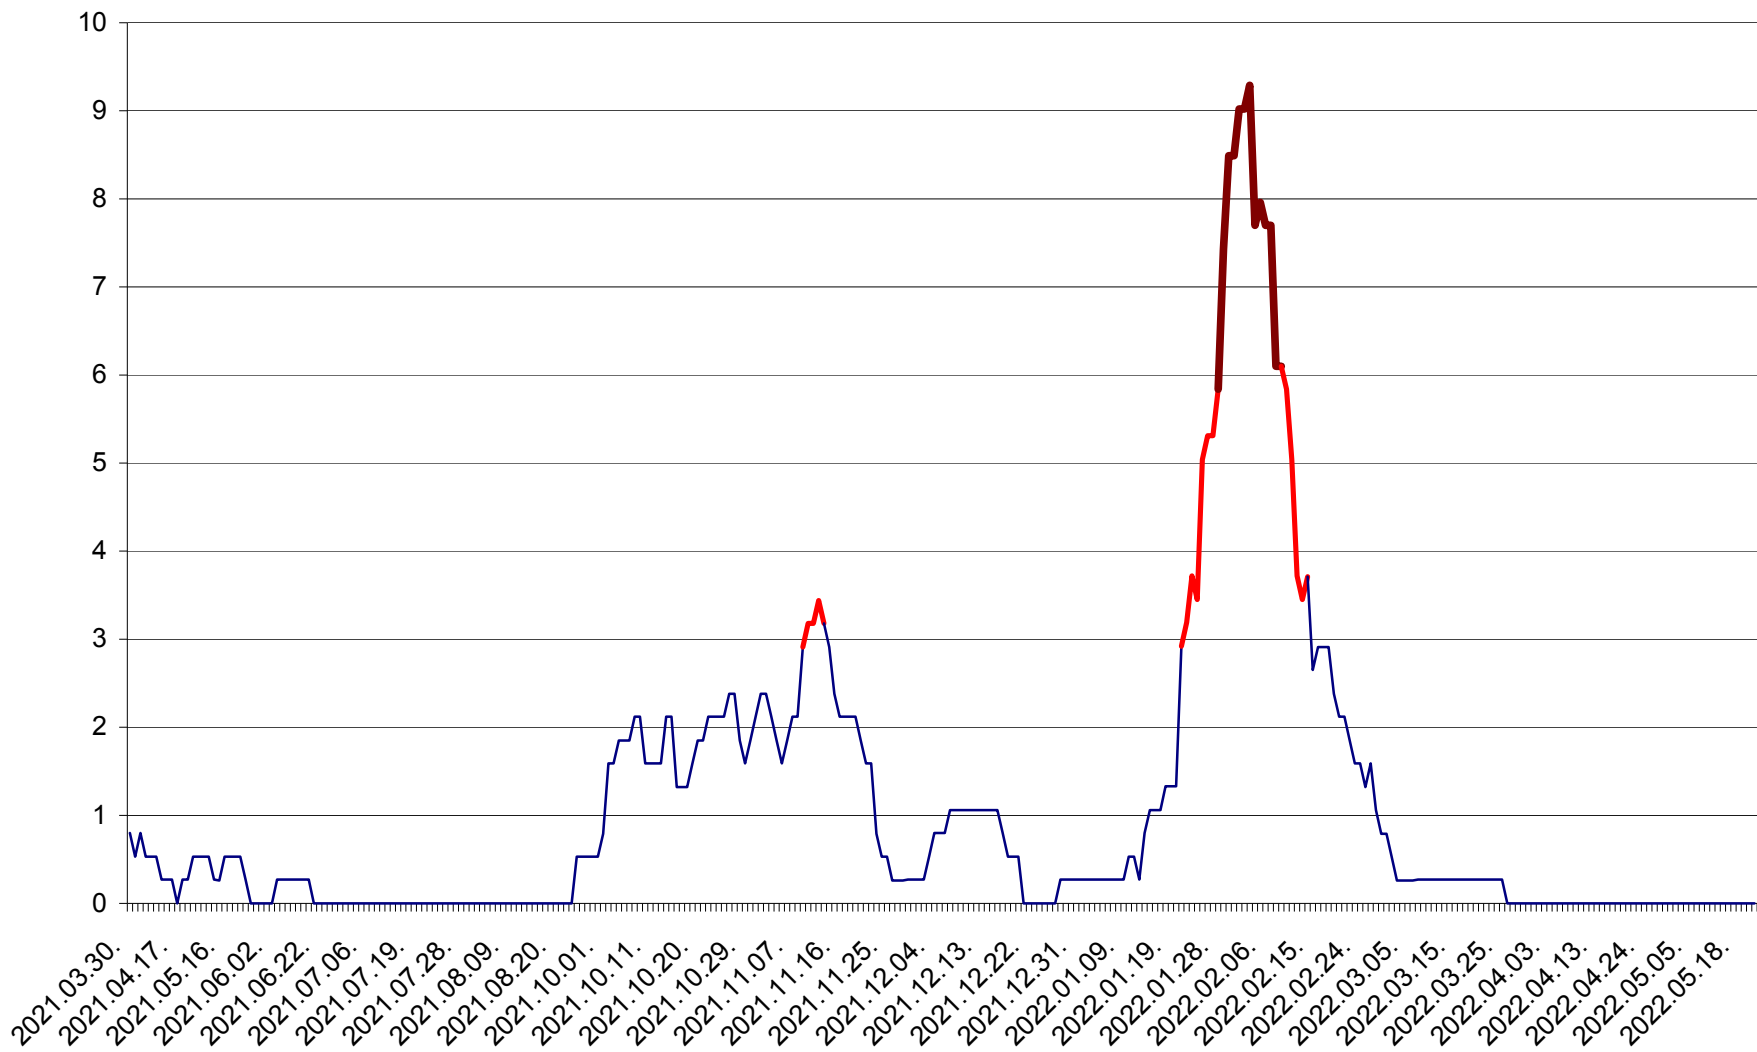

CORBU - Evolutia incidentei cumulate pe 14 zile la ‰ de locuitori
2021.04.01. - 2022.05.21.

CORUND - Evolutia incidentei cumulate pe 14 zile la ‰ de locuitori
2021.04.01. - 2022.05.21.

COZMENI - Evolutia incidentei cumulate pe 14 zile la ‰ de locuitori
2021.04.01. - 2022.05.21.

ORAȘ CRISTURU SECUIESC - Evolutia incidentei cumulate pe 14 zile la ‰ de locuitori
2021.04.01. - 2022.05.21.

DĂNEȘTI - Evolutia incidentei cumulate pe 14 zile la ‰ de locuitori
2021.04.01. - 2022.05.21.

DÂRJIU - Evolutia incidentei cumulate pe 14 zile la ‰ de locuitori
2021.04.01. - 2022.05.21.

DEALU - Evolutia incidentei cumulate pe 14 zile la ‰ de locuitori
2021.04.01. - 2022.05.21.

DITRĂU - Evolutia incidentei cumulate pe 14 zile la ‰ de locuitori
2021.04.01. - 2022.05.21.

FELICENI - Evolutia incidentei cumulate pe 14 zile la % de locuitori
2021.04.01. - 2022.05.21.

FRUMOASA - Evolutia incidentei cumulate pe 14 zile la ‰ de locuitori
2021.04.01. - 2022.05.21.

GĂLĂUȚAȘ - Evolutia incidentei cumulate pe 14 zile la ‰ de locuitori
2021.04.01. - 2022.05.21.