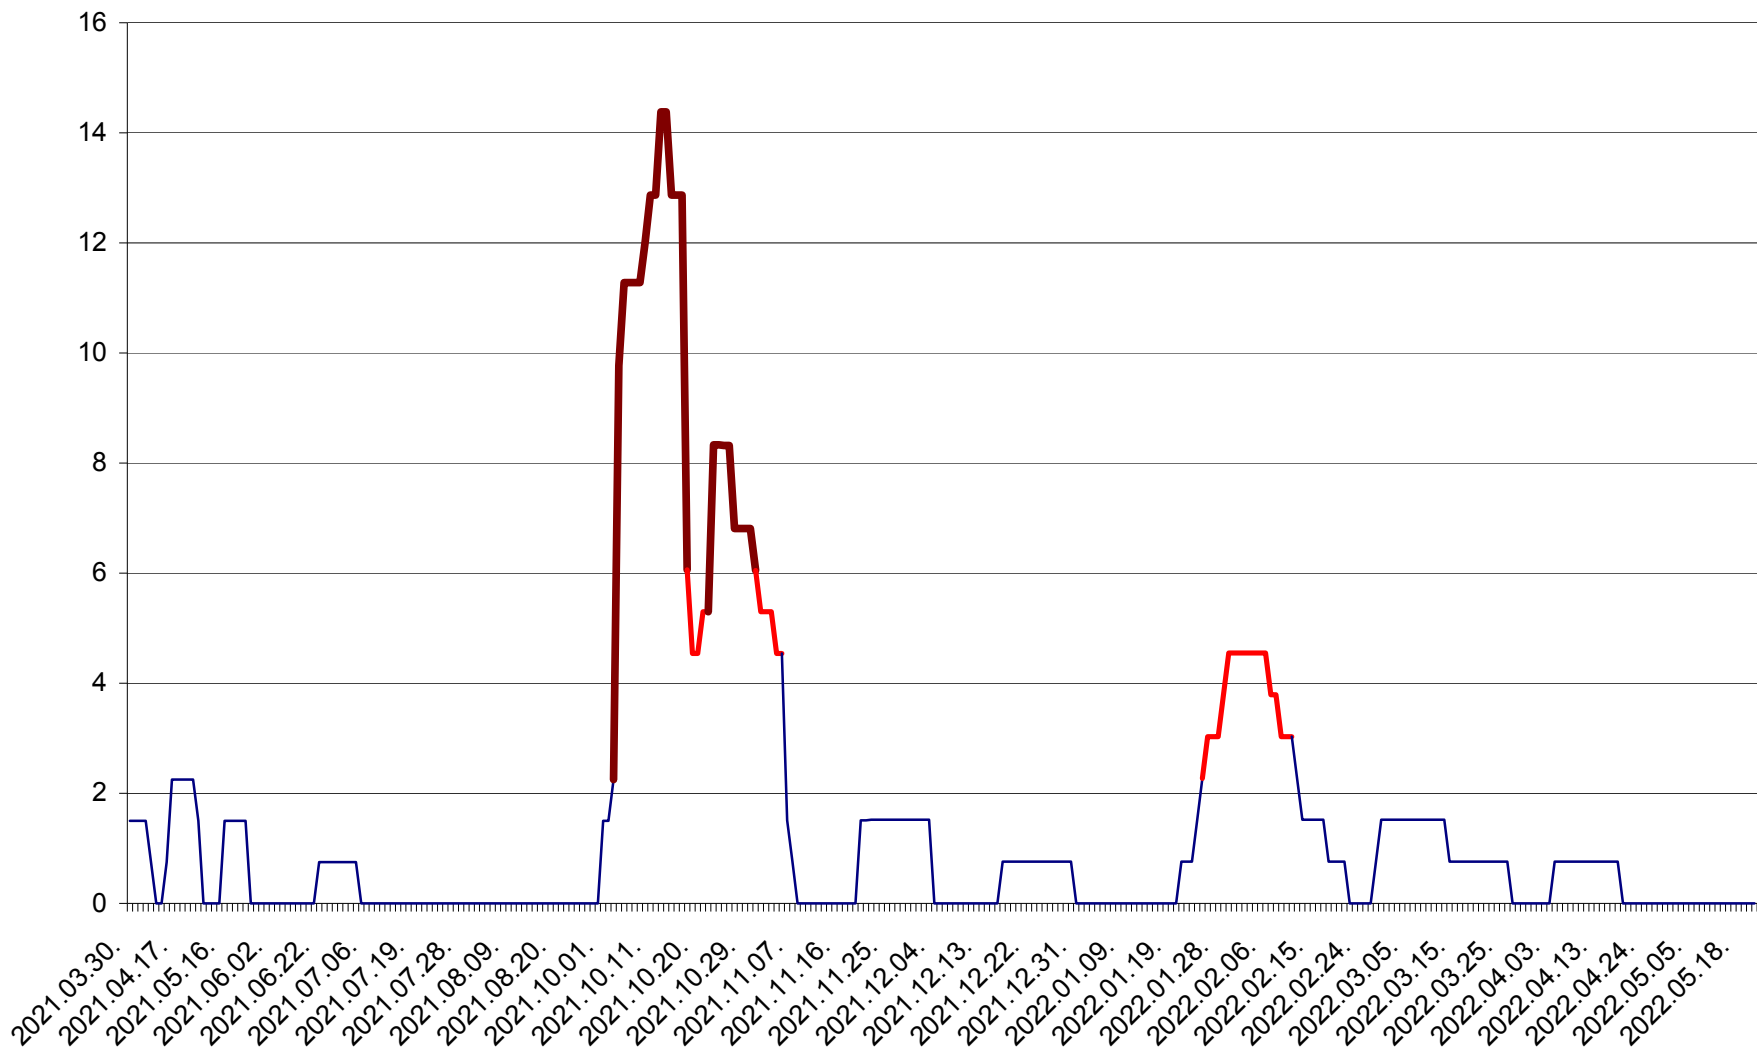

LELICENI - Evolutia incidentei cumulate pe 14 zile la % de locuitori
2021.04.01. - 2022.05.21.

LUETA - Evolutia incidentei cumulate pe 14 zile la ‰ de locuitori
2021.04.01. - 2022.05.21.

LUNCA DE JOS - Evolutia incidentei cumulate pe 14 zile la ‰ de locuitori
2021.04.01. - 2022.05.21.

LUNCA DE SUS - Evolutia incidentei cumulate pe 14 zile la ‰ de locuitori
2021.04.01. - 2022.05.21.

LUPENI - Evolutia incidentei cumulate pe 14 zile la ‰ de locuitori
2021.04.01. - 2022.05.21.

MĂDĂRAȘ - Evolutia incidentei cumulate pe 14 zile la ‰ de locuitori
2021.04.01. - 2022.05.21.

MĂRTINIȘ - Evolutia incidentei cumulate pe 14 zile la ‰ de locuitori
2021.04.01. - 2022.05.21.

MEREȘTI - Evolutia incidentei cumulate pe 14 zile la ‰ de locuitori
2021.04.01. - 2022.05.21.

MUNICIPIUL MIERCUREA-CIUC - Evolutia incidentei cumulate pe 14 zile la ‰ de locuitori
2021.04.01. - 2022.05.21.

MIHĂILENI - Evolutia incidentei cumulate pe 14 zile la ‰ de locuitori
2021.04.01. - 2022.05.21.

MUGENI - Evolutia incidentei cumulate pe 14 zile la ‰ de locuitori
2021.04.01. - 2022.05.21.

OCLAND - Evolutia incidentei cumulate pe 14 zile la ‰ de locuitori
2021.04.01. - 2022.05.21.