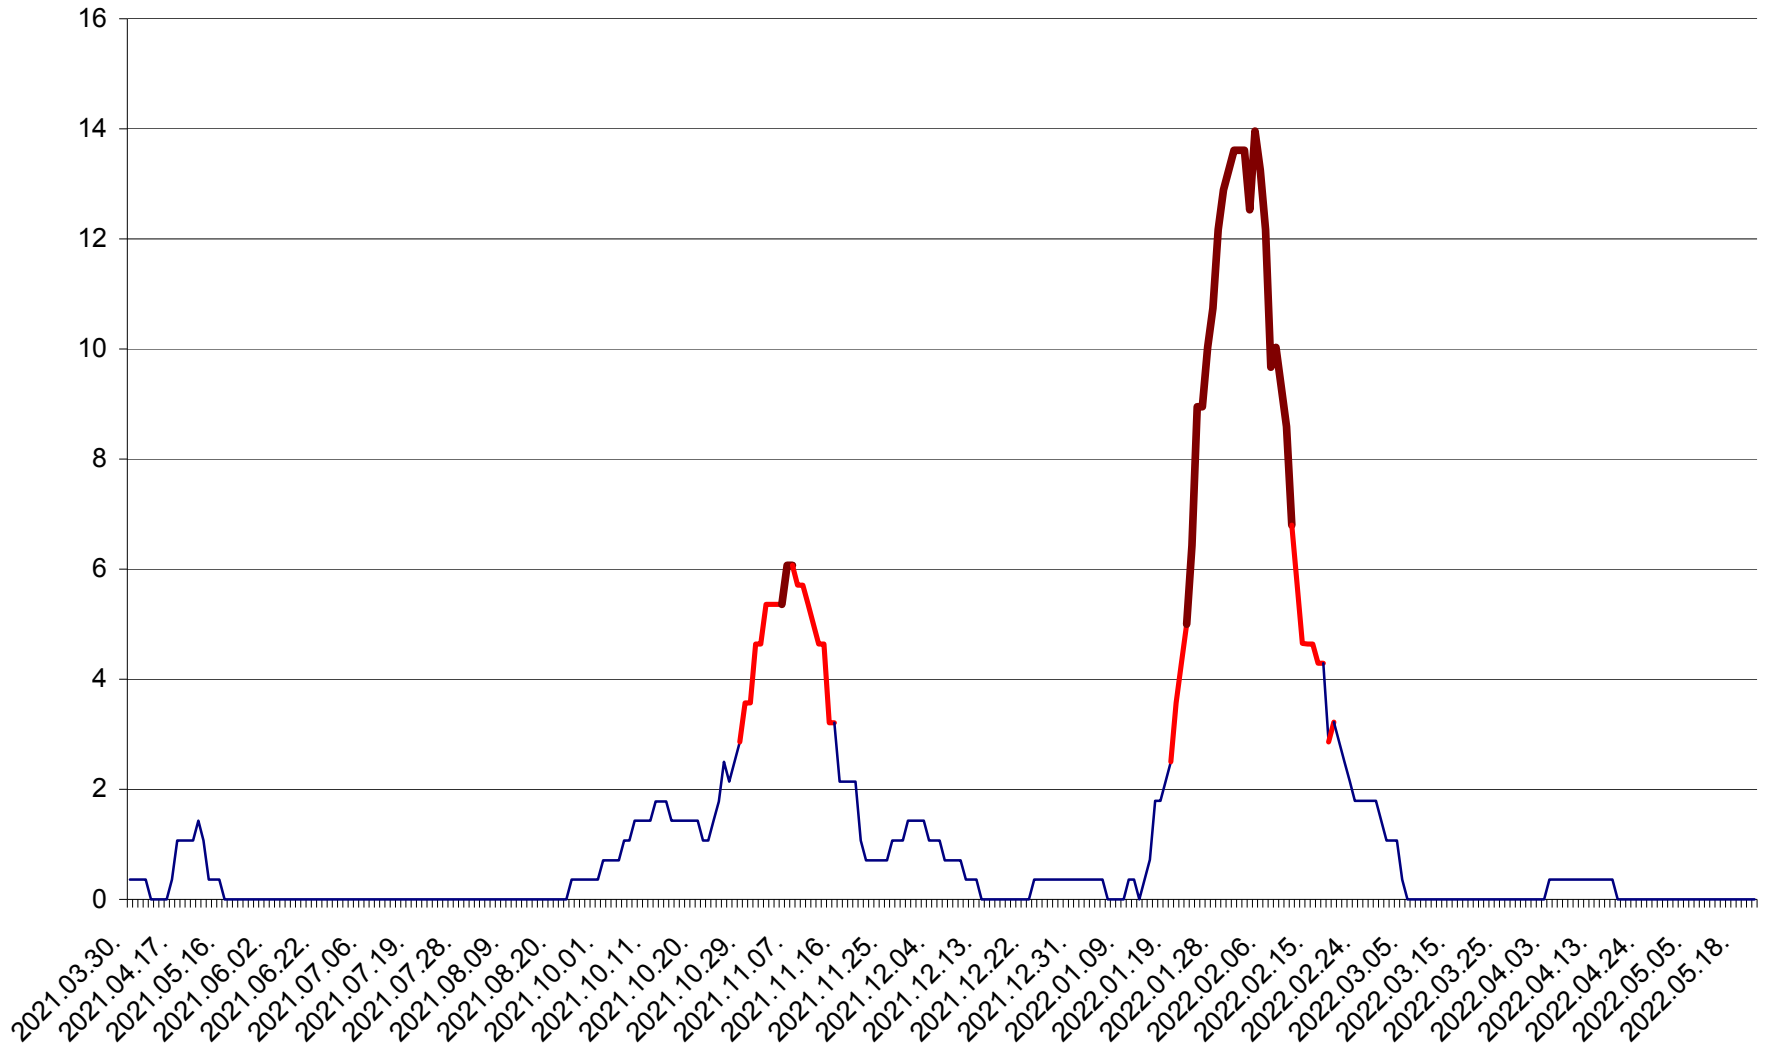

ȘIMONEȘTI - Evolutia incidentei cumulate pe 14 zile la ‰ de locuitori
2021.04.01. - 2022.05.21.