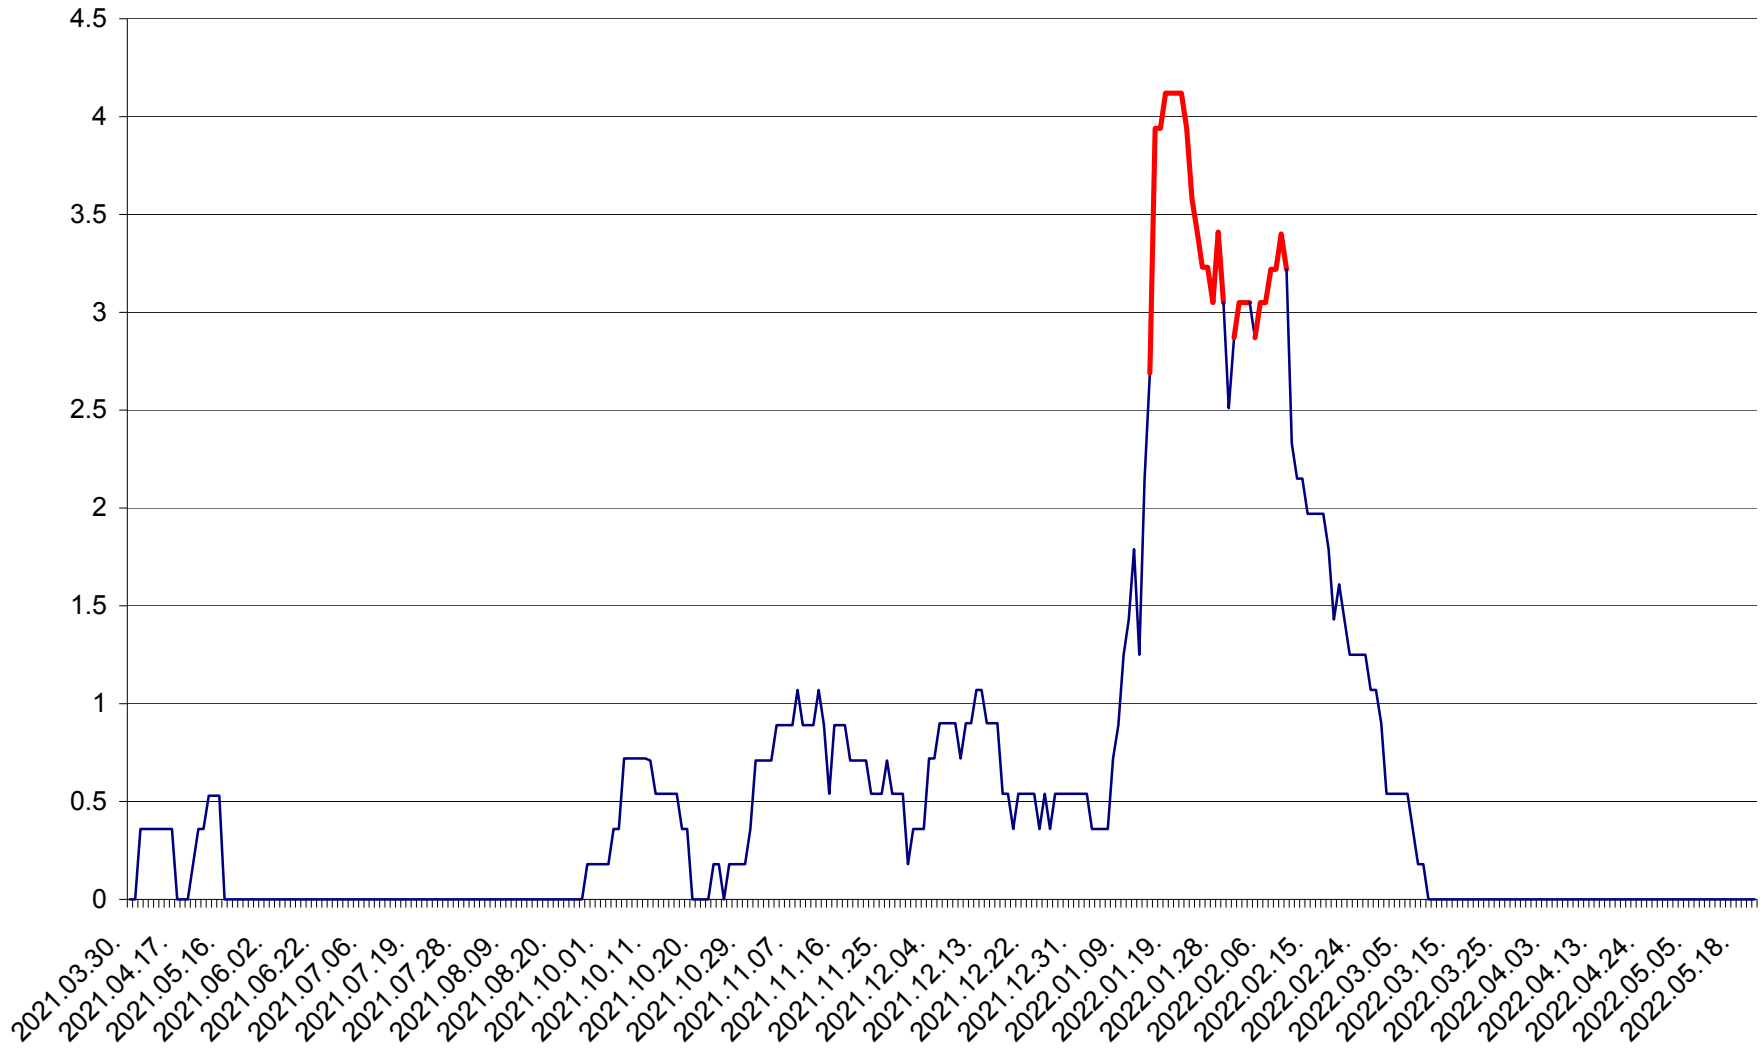

FELICENI - Evolutia incidentei cumulate pe 14 zile la % de locuitori
2021.04.01. - 2022.05.21.

FRUMOASA - Evolutia incidentei cumulate pe 14 zile la ‰ de locuitori
2021.04.01. - 2022.05.21.

GĂLĂUȚAȘ - Evolutia incidentei cumulate pe 14 zile la ‰ de locuitori
2021.04.01. - 2022.05.21.

MUNICIPIUL GHEORGHENI - Evolutia incidentei cumulate pe 14 zile la % de locuitori
2021.04.01. - 2022.05.21.

JOSENI - Evolutia incidentei cumulate pe 14 zile la ‰ de locuitori
2021.04.01. - 2022.05.21.

LĂZAREA - Evolutia incidentei cumulate pe 14 zile la % de locuitori
2021.04.01. - 2022.05.21.

LELICENI - Evolutia incidentei cumulate pe 14 zile la % de locuitori
2021.04.01. - 2022.05.21.

LUETA - Evolutia incidentei cumulate pe 14 zile la ‰ de locuitori
2021.04.01. - 2022.05.21.

LUNCA DE JOS - Evolutia incidentei cumulate pe 14 zile la ‰ de locuitori
2021.04.01. - 2022.05.21.