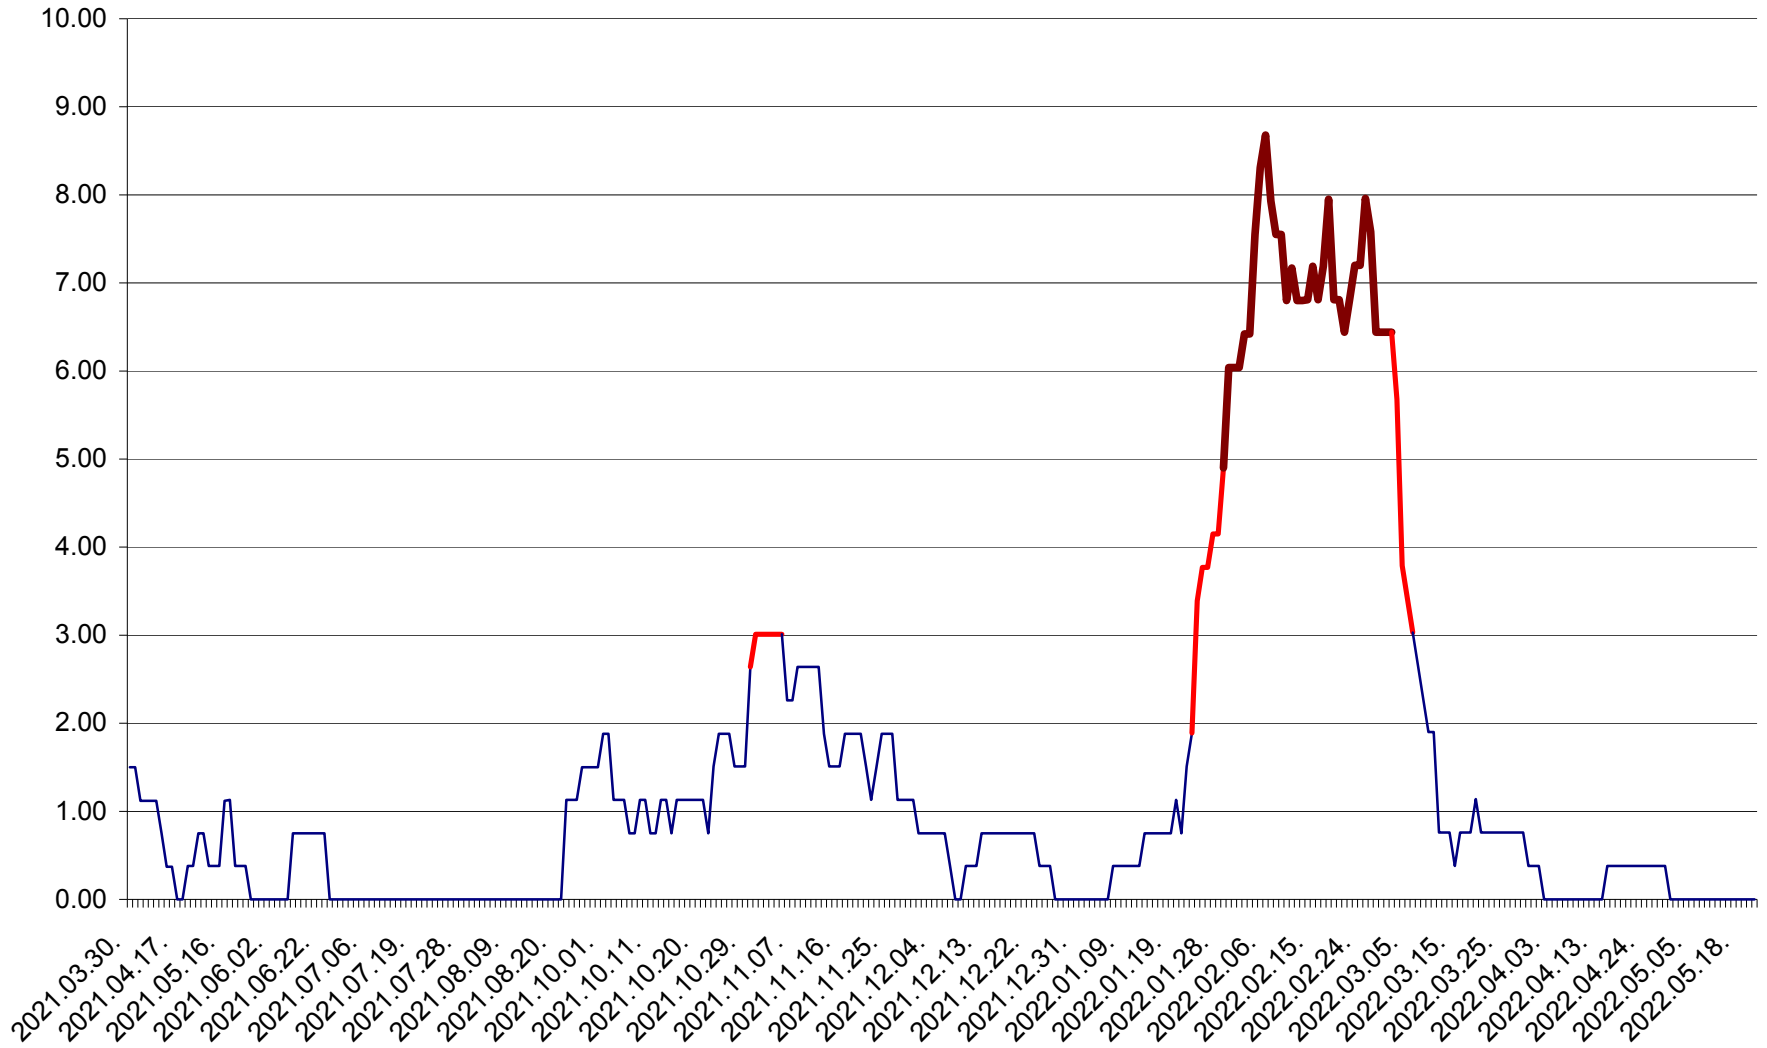

ATID - Evolutia incidentei cumulate pe 14 zile la ‰ de locuitori
2021.04.01. - 2022.05.21.

AVRĂMEȘTI - Evolutia incidentei cumulate pe 14 zile la ‰ de locuitori
2021.04.01. - 2022.05.21.

ORAȘ BĂILE TUȘNAD - Evoluția incidenței cumulate pe 14 zile la ‰ de locuitori
2021.04.01. - 2022.05.21.

ORAȘ BĂLAN - Evolția incidenței cumulate pe 14 zile la ‰ de locuitori
2021.04.01. - 2022.05.21.

BILBOR - Evolutia incidentei cumulate pe 14 zile la ‰ de locuitori
2021.04.01. - 2022.05.21.

ORAȘ BORSEC - Evolutia incidentei cumulate pe 14 zile la ‰ de locuitori
2021.04.01. - 2022.05.21.

BRĂDEȘTI - Evolutia incidentei cumulate pe 14 zile la ‰ de locuitori
2021.04.01. - 2022.05.21.

CĂPÂLNIȚA - Evoluția incidenței cumulate pe 14 zile la ‰ de locuitori
2021.04.01. - 2022.05.21.

CÂRȚA - Evolutia incidentei cumulate pe 14 zile la ‰ de locuitori
2021.04.01. - 2022.05.21.