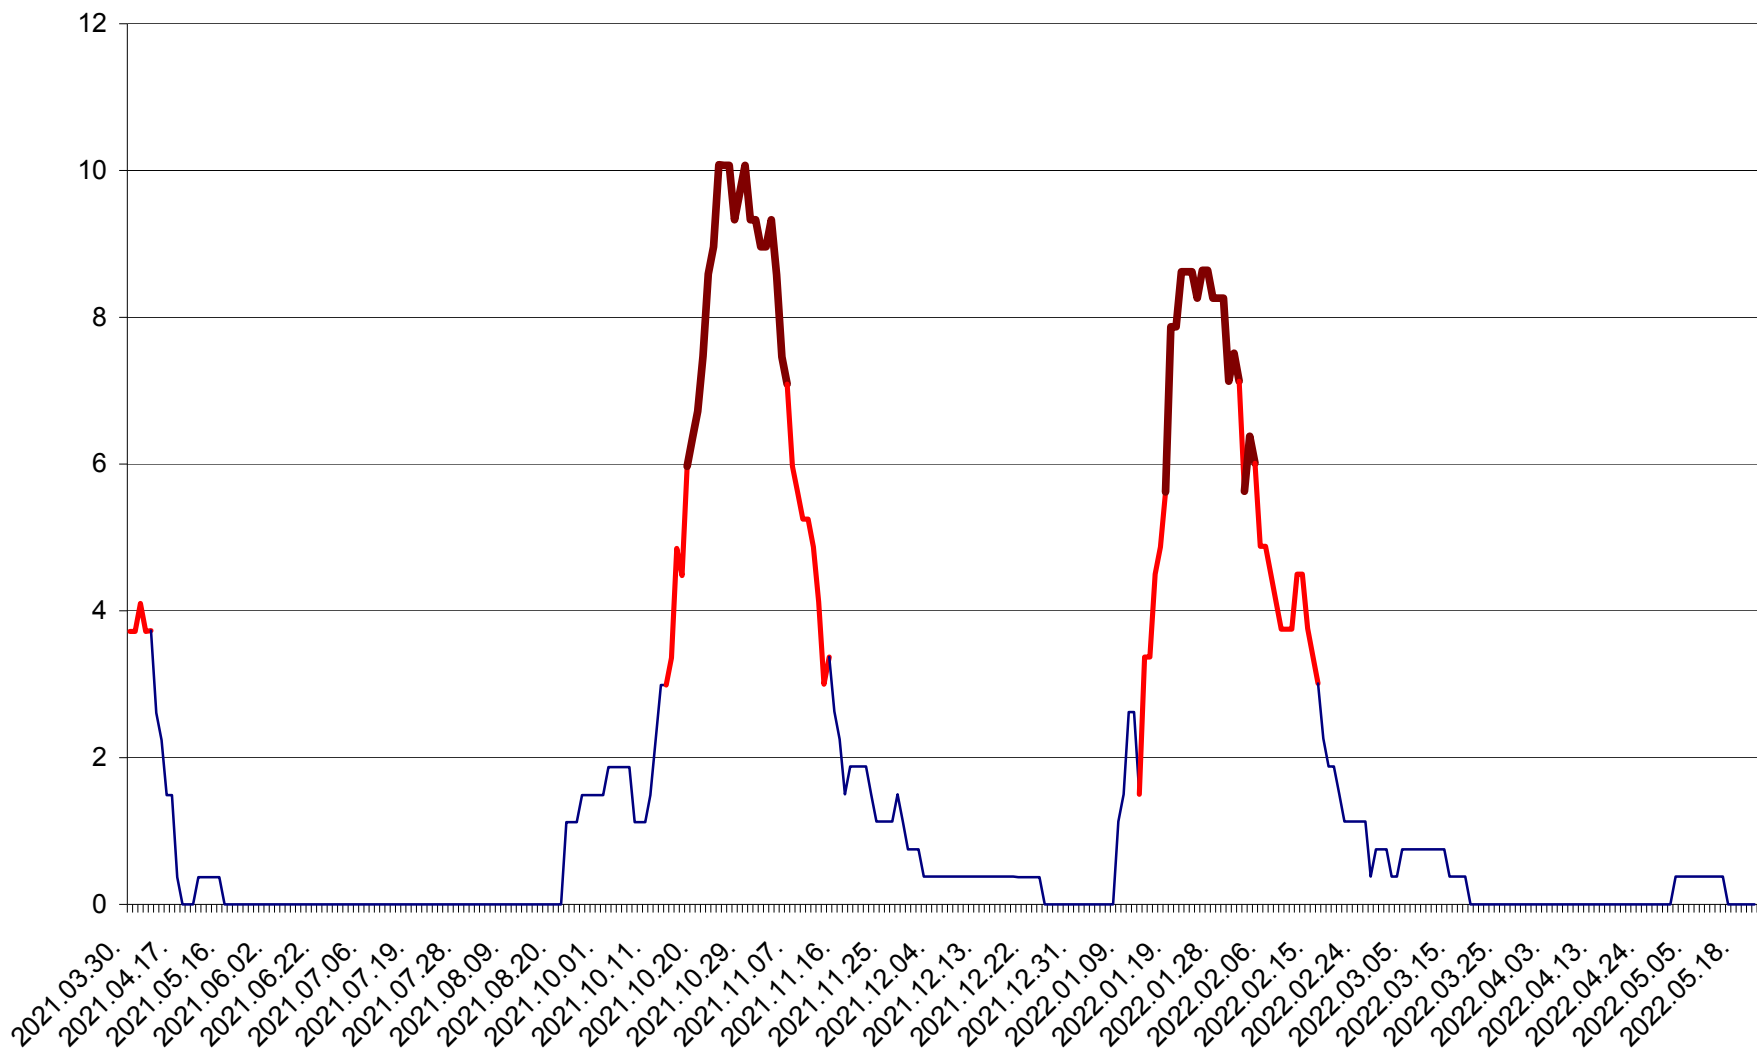

PLĂIEȘII DE JOS - Evolutia incidentei cumulate pe 14 zile la ‰ de locuitori
2021.04.01. - 2022.05.21.

PORUMBENI - Evolutia incidentei cumulate pe 14 zile la ‰ de locuitori
2021.04.01. - 2022.05.21.

PRAID - Evolutia incidentei cumulate pe 14 zile la ‰ de locuitori
2021.04.01. - 2022.05.21.

RACU - Evolutia incidentei cumulate pe 14 zile la ‰ de locuitori
2021.04.01. - 2022.05.21.

REMETEA - Evolutia incidentei cumulate pe 14 zile la ‰ de locuitori
2021.04.01. - 2022.05.21.

SĂCEL - Evolutia incidentei cumulate pe 14 zile la ‰ de locuitori
2021.04.01. - 2022.05.21.

SÂNCRĂIENI - Evolutia incidentei cumulate pe 14 zile la ‰ de locuitori
2021.04.01. - 2022.05.21.

SÂNDOMIC - Evolutia incidentei cumulate pe 14 zile la ‰ de locuitori
2021.04.01. - 2022.05.21.

SÂNMARTIN - Evolutia incidentei cumulate pe 14 zile la ‰ de locuitori
2021.04.01. - 2022.05.21.