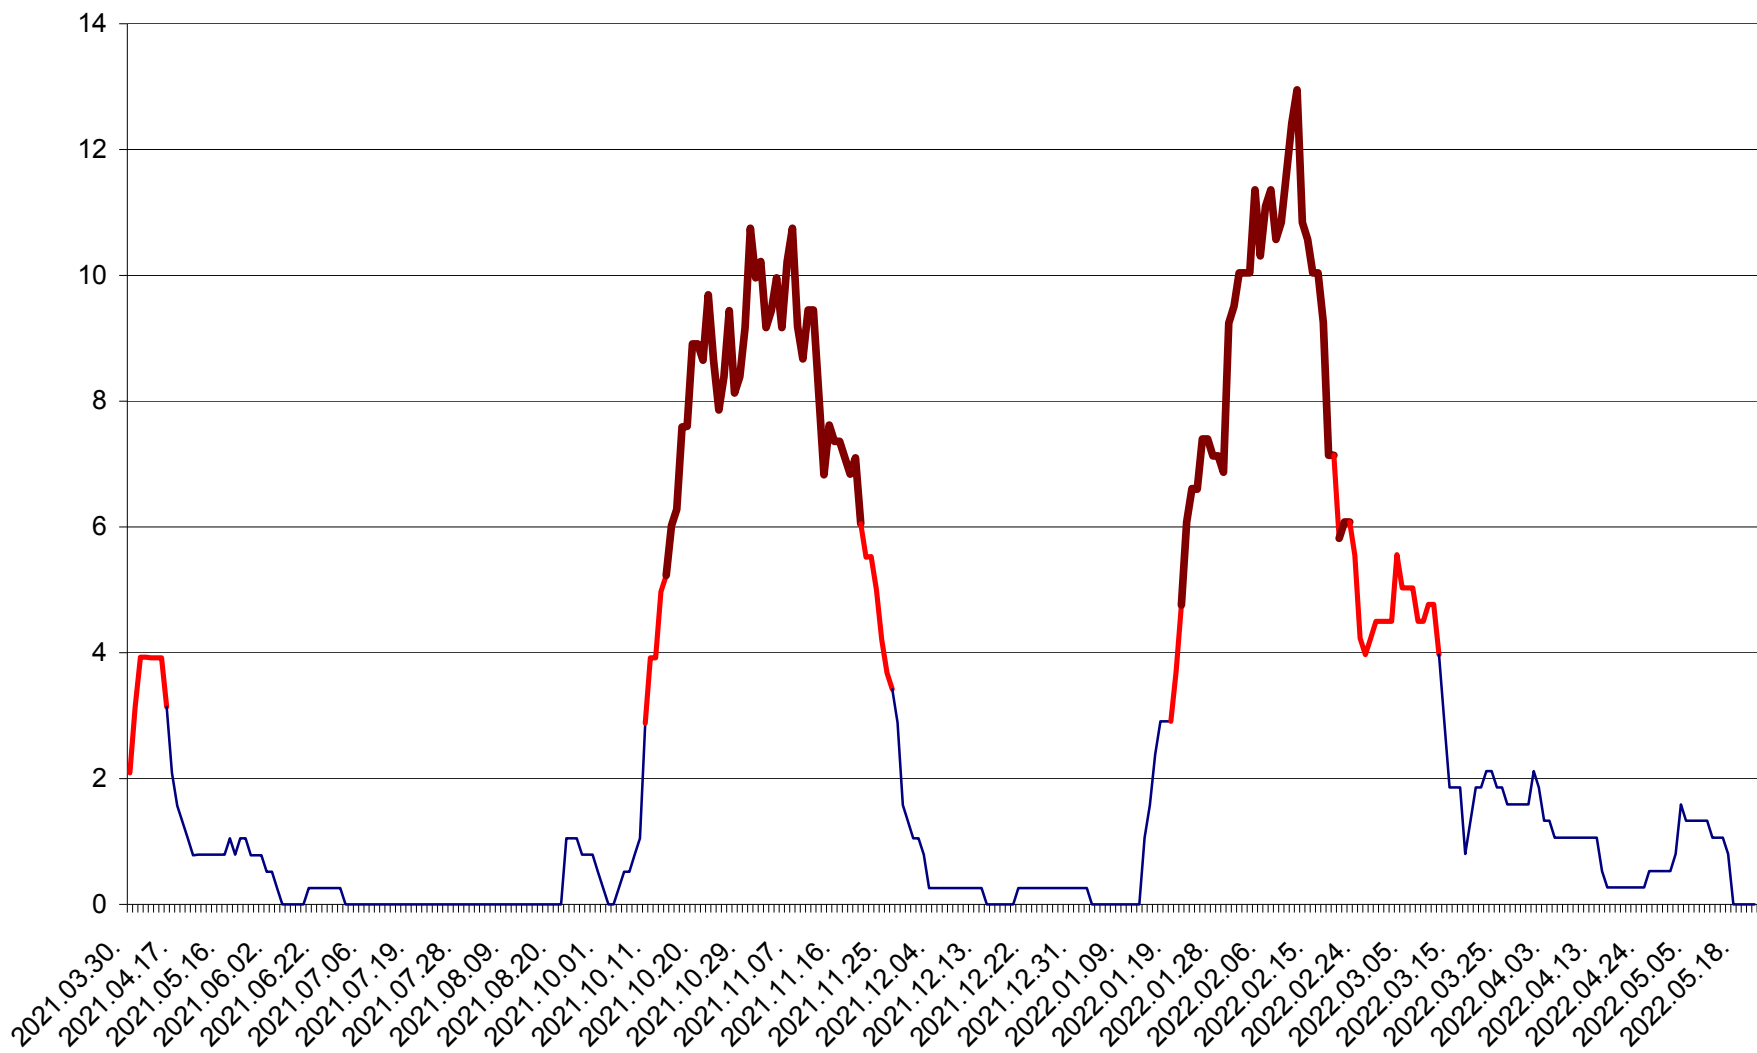

RACU - Evolutia incidentei cumulate pe 14 zile la ‰ de locuitori
2021.04.01. - 2022.05.21.

REMETEA - Evolutia incidentei cumulate pe 14 zile la ‰ de locuitori
2021.04.01. - 2022.05.21.

SĂCEL - Evolutia incidentei cumulate pe 14 zile la ‰ de locuitori
2021.04.01. - 2022.05.21.

SÂNCRĂIENI - Evolutia incidentei cumulate pe 14 zile la ‰ de locuitori
2021.04.01. - 2022.05.21.

SÂNDOMIC - Evolutia incidentei cumulate pe 14 zile la ‰ de locuitori
2021.04.01. - 2022.05.21.

SÂNMARTIN - Evolutia incidentei cumulate pe 14 zile la ‰ de locuitori
2021.04.01. - 2022.05.21.

SÂNSIMION - Evolutia incidentei cumulate pe 14 zile la ‰ de locuitori
2021.04.01. - 2022.05.21.

SÂNTIMBRU - Evolutia incidentei cumulate pe 14 zile la ‰ de locuitori
2021.04.01. - 2022.05.21.

SĂRMAȘ - Evolutia incidentei cumulate pe 14 zile la ‰ de locuitori
2021.04.01. - 2022.05.21.