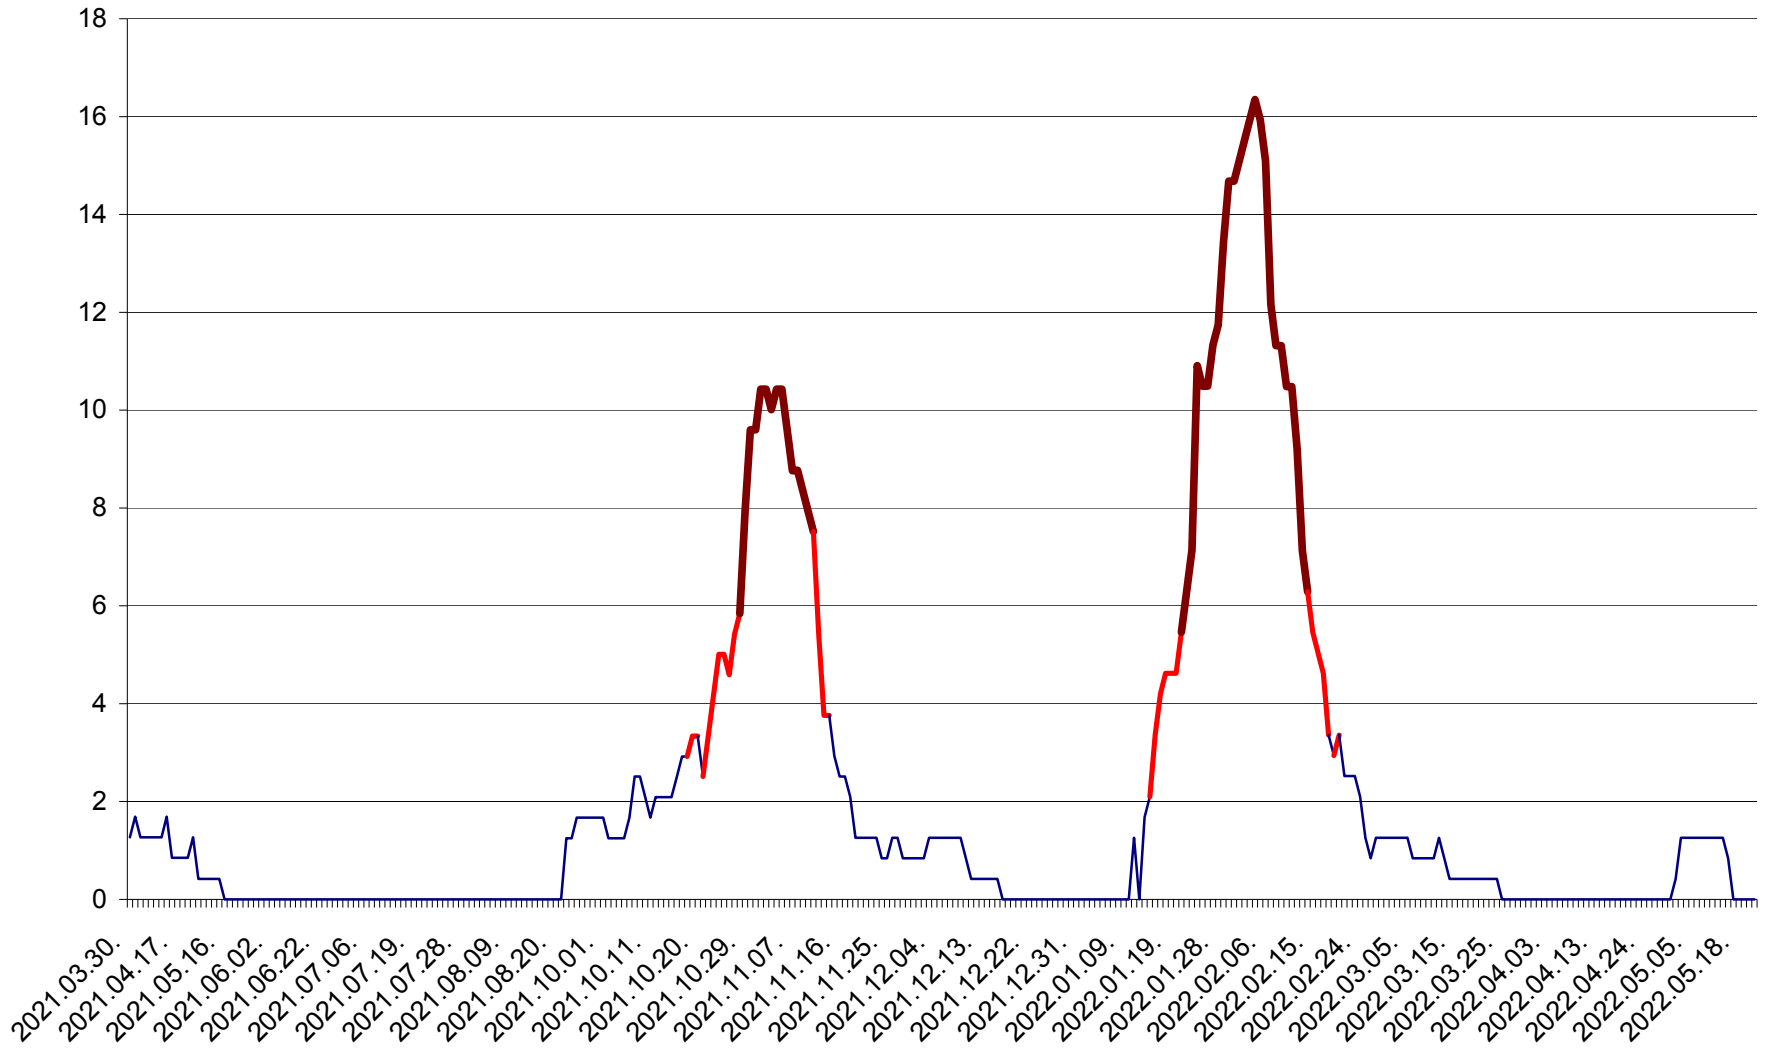

FELICENI - Evolutia incidentei cumulate pe 14 zile la % de locuitori
2021.04.01. - 2022.05.21.

FRUMOASA - Evolutia incidentei cumulate pe 14 zile la ‰ de locuitori
2021.04.01. - 2022.05.21.

GĂLĂUȚAȘ - Evolutia incidentei cumulate pe 14 zile la ‰ de locuitori
2021.04.01. - 2022.05.21.

MUNICIPIUL GHEORGHENI - Evolutia incidentei cumulate pe 14 zile la % de locuitori
2021.04.01. - 2022.05.21.

JOSENI - Evolutia incidentei cumulate pe 14 zile la ‰ de locuitori
2021.04.01. - 2022.05.21.

LĂZAREA - Evolutia incidentei cumulate pe 14 zile la % de locuitori
2021.04.01. - 2022.05.21.

LELICENI - Evolutia incidentei cumulate pe 14 zile la % de locuitori
2021.04.01. - 2022.05.21.

LUETA - Evolutia incidentei cumulate pe 14 zile la ‰ de locuitori
2021.04.01. - 2022.05.21.

LUNCA DE JOS - Evolutia incidentei cumulate pe 14 zile la ‰ de locuitori
2021.04.01. - 2022.05.21.