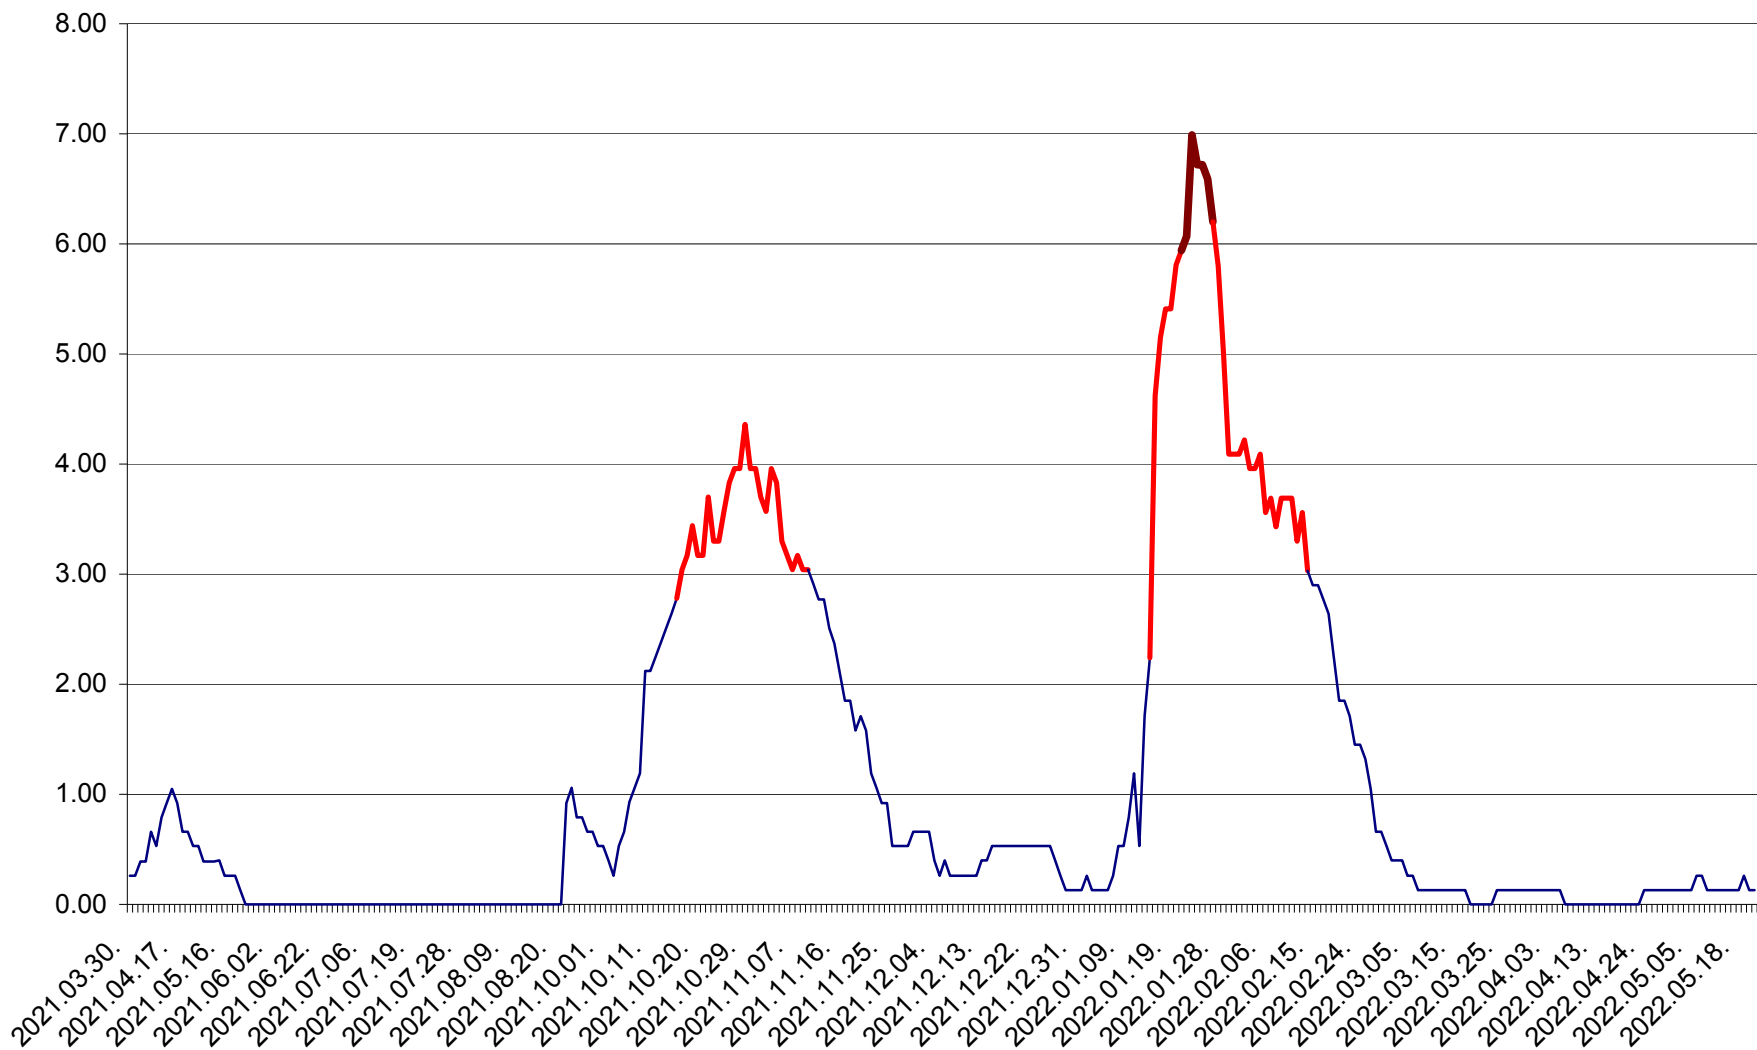

TUȘNAD - Evolutia incidentei cumulate pe 14 zile la ‰ de locuitori
2021.04.01. - 2022.05.21.

ULIEȘ - Evoluția incidentei cumulate pe 14 zile la ‰ de locuitori
2021.04.01. - 2022.05.21.

VĂRȘAG - Evolutia incidentei cumulate pe 14 zile la ‰ de locuitori
2021.04.01. - 2022.05.21.

ORAȘ VLĂHIȚA - Evolutia incidentei cumulate pe 14 zile la ‰ de locuitori
2021.04.01. - 2022.05.21.

VOȘLĂBENI - Evolutia incidentei cumulate pe 14 zile la ‰ de locuitori
2021.04.01. - 2022.05.21.

ZETEA - Evolutia incidentei cumulate pe 14 zile la ‰ de locuitori
2021.04.01. - 2022.05.21.