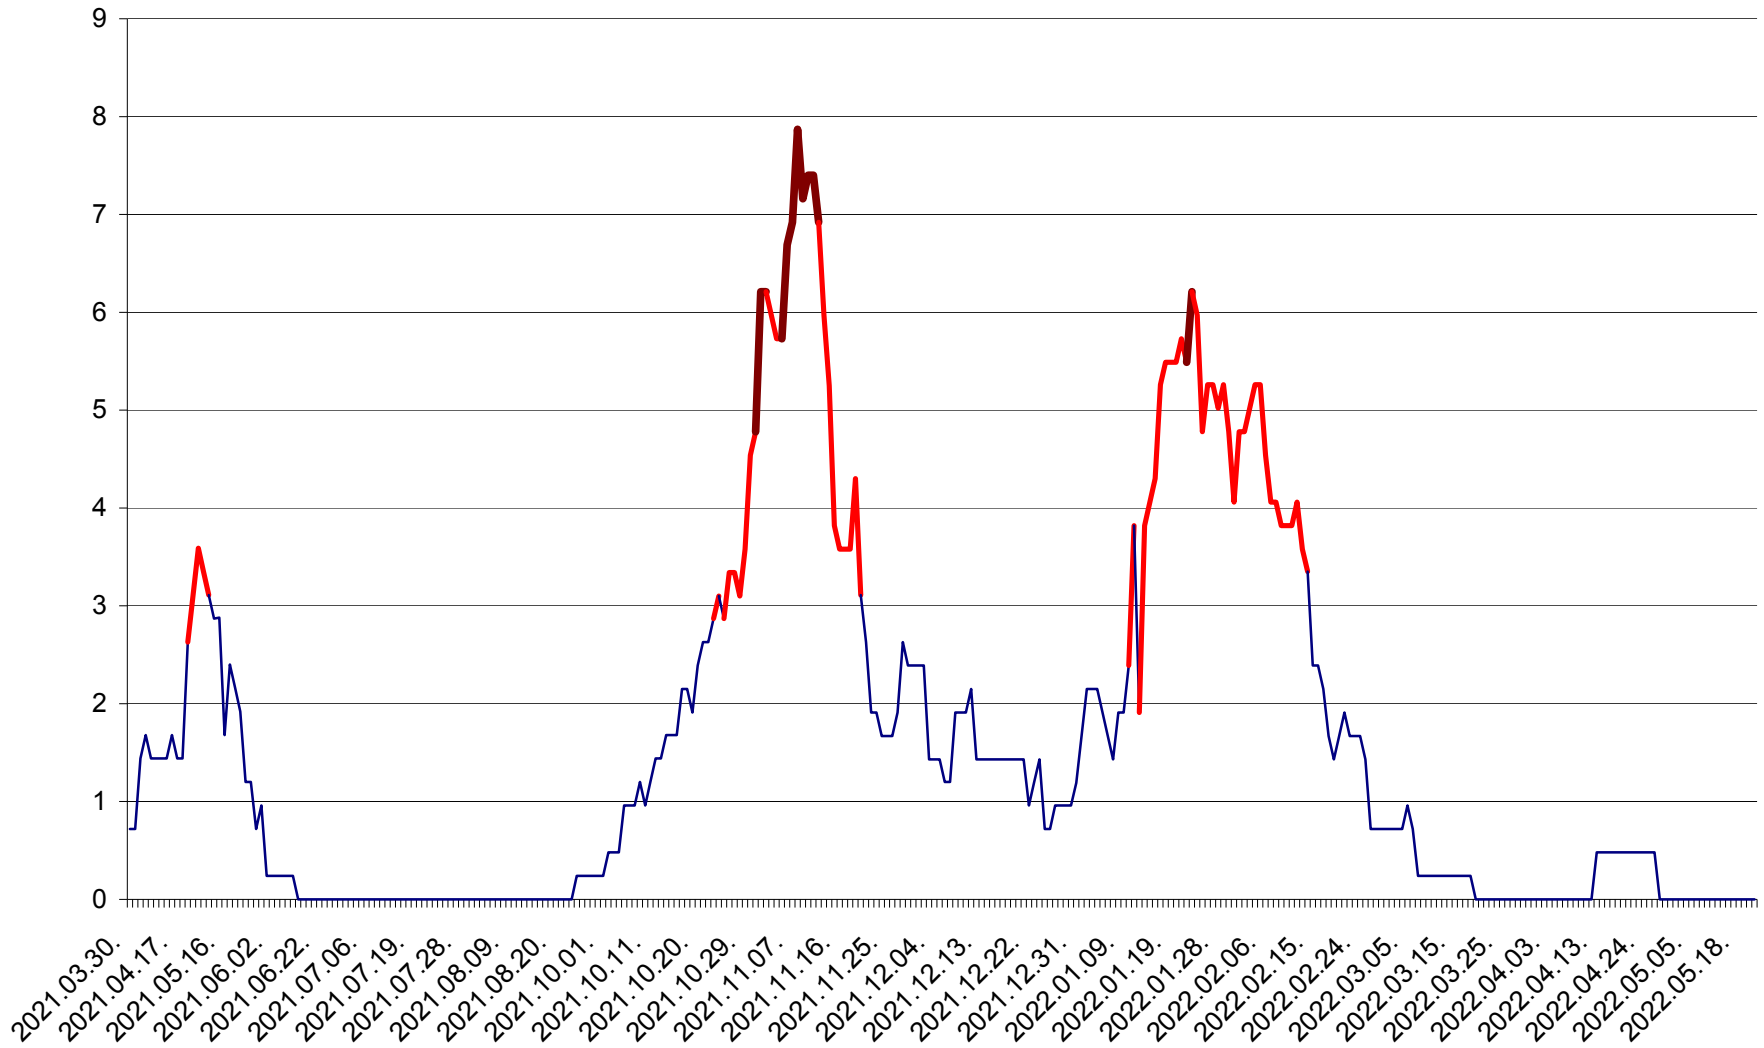

CORBU - Evolutia incidentei cumulate pe 14 zile la ‰ de locuitori
2021.04.01. - 2022.05.21.

CORUND - Evolutia incidentei cumulate pe 14 zile la ‰ de locuitori
2021.04.01. - 2022.05.21.

COZMENI - Evolutia incidentei cumulate pe 14 zile la ‰ de locuitori
2021.04.01. - 2022.05.21.

ORAȘ CRISTURU SECUIESC - Evolutia incidentei cumulate pe 14 zile la ‰ de locuitori
2021.04.01. - 2022.05.21.

DĂNEȘTI - Evolutia incidentei cumulate pe 14 zile la ‰ de locuitori
2021.04.01. - 2022.05.21.

DÂRJIU - Evolutia incidentei cumulate pe 14 zile la ‰ de locuitori
2021.04.01. - 2022.05.21.

DEALU - Evolutia incidentei cumulate pe 14 zile la ‰ de locuitori
2021.04.01. - 2022.05.21.

DITRĂU - Evolutia incidentei cumulate pe 14 zile la ‰ de locuitori
2021.04.01. - 2022.05.21.

FELICENI - Evolutia incidentei cumulate pe 14 zile la % de locuitori
2021.04.01. - 2022.05.21.

FRUMOASA - Evolutia incidentei cumulate pe 14 zile la ‰ de locuitori
2021.04.01. - 2022.05.21.

GĂLĂUȚAȘ - Evolutia incidentei cumulate pe 14 zile la ‰ de locuitori
2021.04.01. - 2022.05.21.