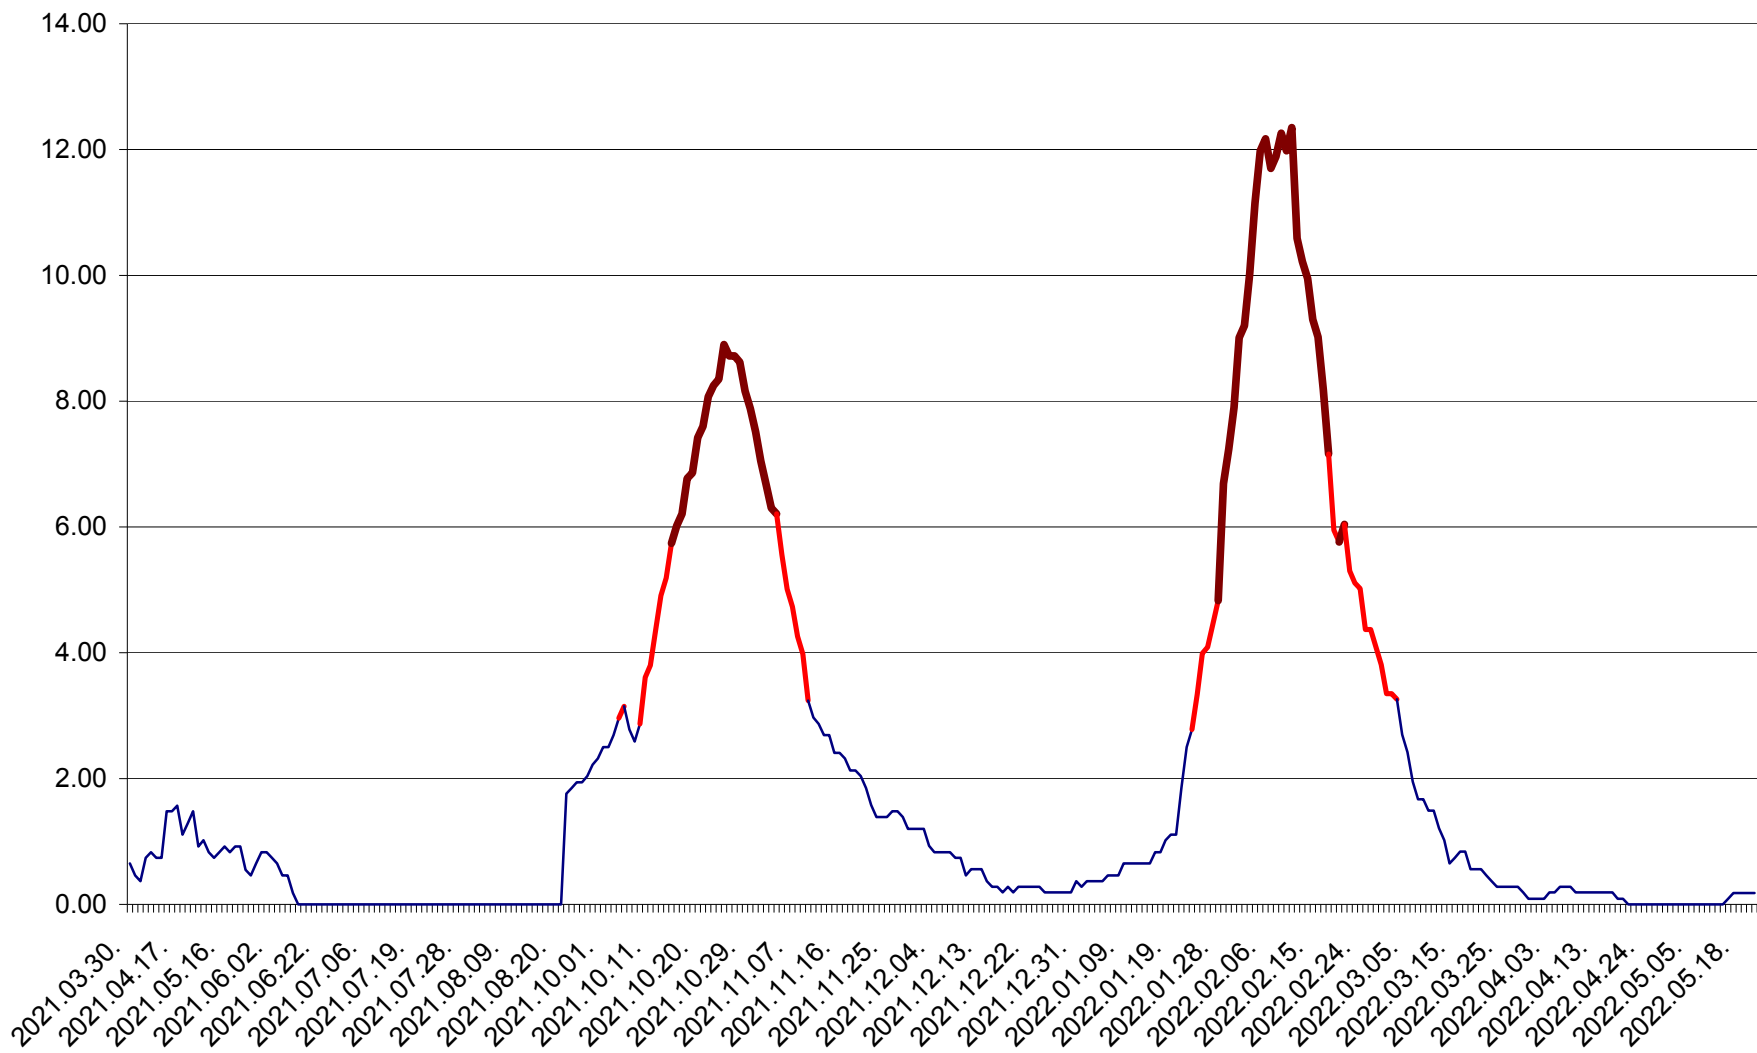

BRĂDEȘTI - Evolutia incidentei cumulate pe 14 zile la ‰ de locuitori
2021.04.01. - 2022.05.21.

CĂPÂLNIȚA - Evoluția incidenței cumulate pe 14 zile la ‰ de locuitori
2021.04.01. - 2022.05.21.

CÂRȚA - Evolutia incidentei cumulate pe 14 zile la ‰ de locuitori
2021.04.01. - 2022.05.21.

CICEU - Evolutia incidentei cumulate pe 14 zile la ‰ de locuitori
2021.04.01. - 2022.05.21.

CIUCSÂNGEORGIU - Evolutia incidentei cumulate pe 14 zile la % de locuitori
2021.04.01. - 2022.05.21.

CIUMANI - Evolutia incidentei cumulate pe 14 zile la ‰ de locuitori
2021.04.01. - 2022.05.21.

CORBU - Evolutia incidentei cumulate pe 14 zile la ‰ de locuitori
2021.04.01. - 2022.05.21.

CORUND - Evolutia incidentei cumulate pe 14 zile la ‰ de locuitori
2021.04.01. - 2022.05.21.

COZMENI - Evolutia incidentei cumulate pe 14 zile la ‰ de locuitori
2021.04.01. - 2022.05.21.

ORAȘ CRISTURU SECUIESC - Evolutia incidentei cumulate pe 14 zile la ‰ de locuitori
2021.04.01. - 2022.05.21.

DĂNEȘTI - Evolutia incidentei cumulate pe 14 zile la ‰ de locuitori
2021.04.01. - 2022.05.21.