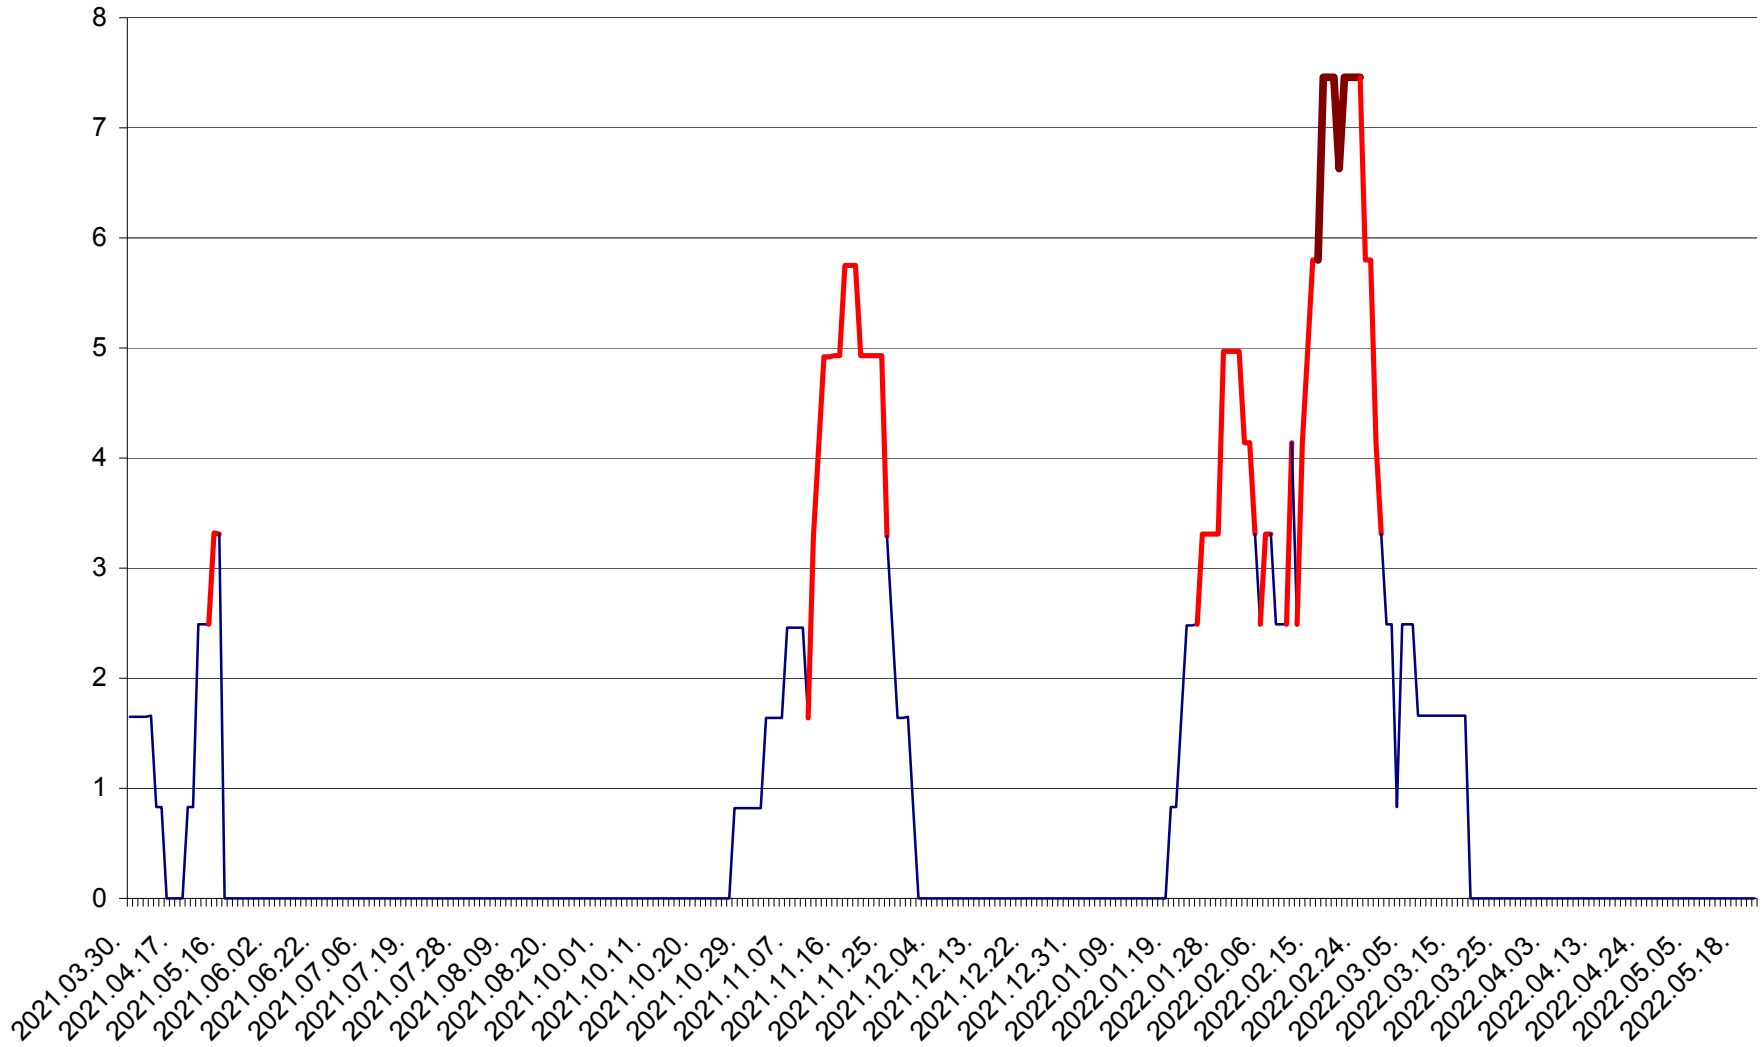

MUNICIPIUL ODORHEIU SECUIESC - Evolutia incidentei cumulate pe 14 zile la % de locuitori
2021.04.01. - 2022.05.21.

PĂULENI-CIUC - Evolutia incidentei cumulate pe 14 zile la % de locuitori
2021.04.01. - 2022.05.21.

PLĂIEȘII DE JOS - Evolutia incidentei cumulate pe 14 zile la ‰ de locuitori
2021.04.01. - 2022.05.21.

PORUMBENI - Evolutia incidentei cumulate pe 14 zile la ‰ de locuitori
2021.04.01. - 2022.05.21.

PRAID - Evolutia incidentei cumulate pe 14 zile la ‰ de locuitori
2021.04.01. - 2022.05.21.

RACU - Evolutia incidentei cumulate pe 14 zile la ‰ de locuitori
2021.04.01. - 2022.05.21.

REMETEA - Evolutia incidentei cumulate pe 14 zile la ‰ de locuitori
2021.04.01. - 2022.05.21.

SĂCEL - Evolutia incidentei cumulate pe 14 zile la ‰ de locuitori
2021.04.01. - 2022.05.21.