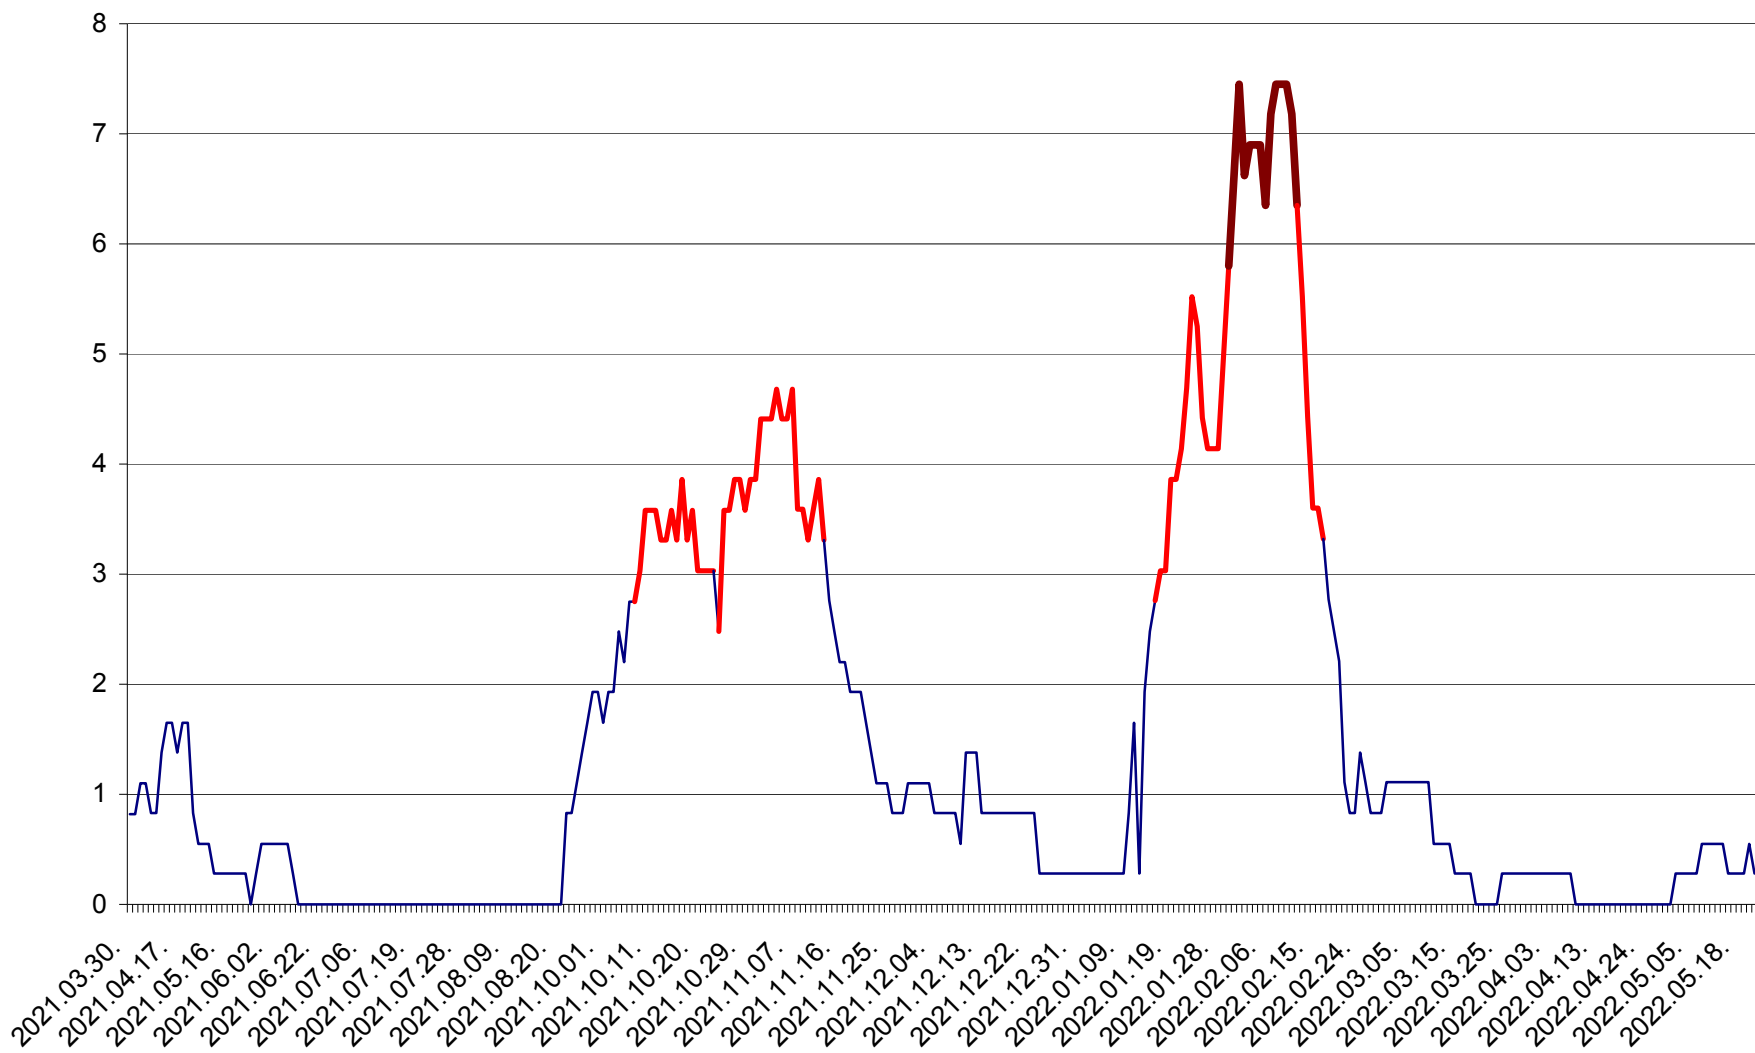

RACU - Evolutia incidentei cumulate pe 14 zile la ‰ de locuitori
2021.04.01. - 2022.05.21.

REMETEA - Evolutia incidentei cumulate pe 14 zile la ‰ de locuitori
2021.04.01. - 2022.05.21.

SĂCEL - Evolutia incidentei cumulate pe 14 zile la ‰ de locuitori
2021.04.01. - 2022.05.21.

SÂNCRĂIENI - Evolutia incidentei cumulate pe 14 zile la ‰ de locuitori
2021.04.01. - 2022.05.21.

SÂNDOMIC - Evolutia incidentei cumulate pe 14 zile la ‰ de locuitori
2021.04.01. - 2022.05.21.

SÂNMARTIN - Evolutia incidentei cumulate pe 14 zile la ‰ de locuitori
2021.04.01. - 2022.05.21.

SÂNSIMION - Evolutia incidentei cumulate pe 14 zile la ‰ de locuitori
2021.04.01. - 2022.05.21.

SÂNTIMBRU - Evolutia incidentei cumulate pe 14 zile la ‰ de locuitori
2021.04.01. - 2022.05.21.

SĂRMAȘ - Evolutia incidentei cumulate pe 14 zile la ‰ de locuitori
2021.04.01. - 2022.05.21.