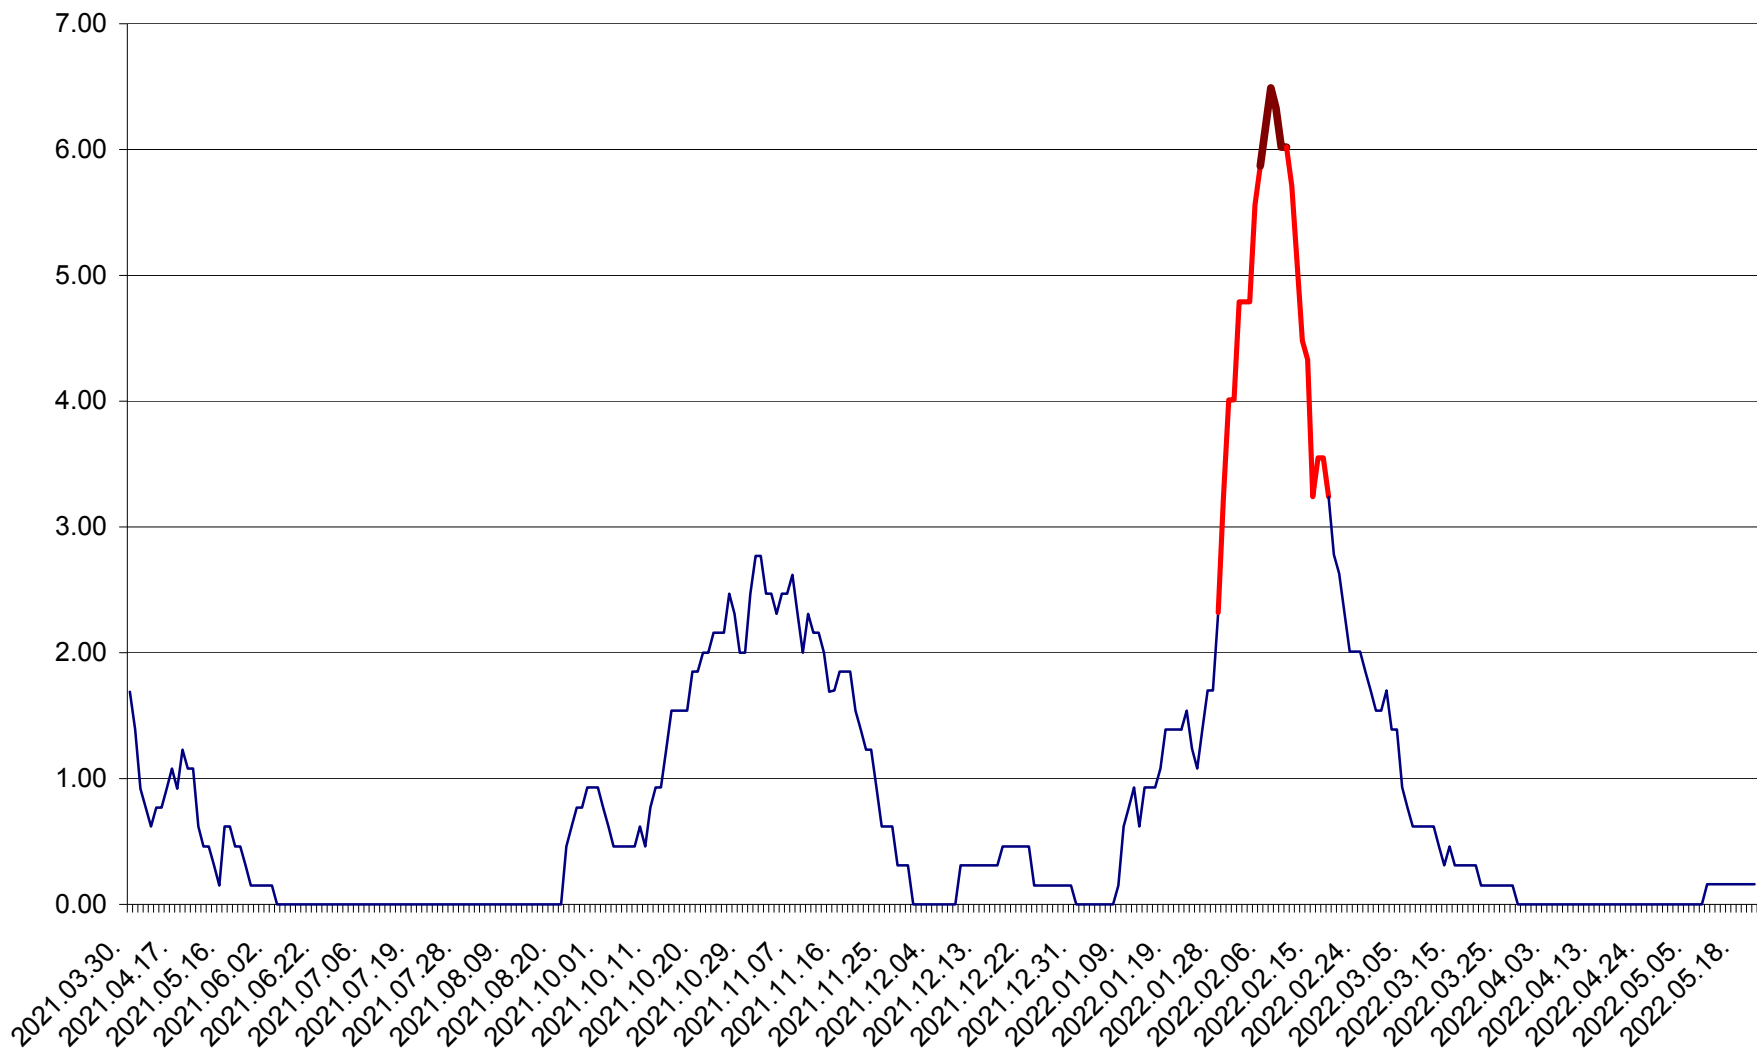

ORAȘ BĂLAN - Evolția incidenței cumulate pe 14 zile la ‰ de locuitori
2021.04.01. - 2022.05.21.

BILBOR - Evolutia incidentei cumulate pe 14 zile la ‰ de locuitori
2021.04.01. - 2022.05.21.

ORAȘ BORSEC - Evolutia incidentei cumulate pe 14 zile la ‰ de locuitori
2021.04.01. - 2022.05.21.

BRĂDEȘTI - Evolutia incidentei cumulate pe 14 zile la ‰ de locuitori
2021.04.01. - 2022.05.21.

CĂPÂLNIȚA - Evoluția incidenței cumulate pe 14 zile la ‰ de locuitori
2021.04.01. - 2022.05.21.

CÂRȚA - Evolutia incidentei cumulate pe 14 zile la ‰ de locuitori
2021.04.01. - 2022.05.21.

CICEU - Evolutia incidentei cumulate pe 14 zile la ‰ de locuitori
2021.04.01. - 2022.05.21.

CIUCSÂNGEORGIU - Evolutia incidentei cumulate pe 14 zile la % de locuitori
2021.04.01. - 2022.05.21.

CIUMANI - Evolutia incidentei cumulate pe 14 zile la ‰ de locuitori
2021.04.01. - 2022.05.21.

CORBU - Evolutia incidentei cumulate pe 14 zile la ‰ de locuitori
2021.04.01. - 2022.05.21.

CORUND - Evolutia incidentei cumulate pe 14 zile la ‰ de locuitori
2021.04.01. - 2022.05.21.

COZMENI - Evolutia incidentei cumulate pe 14 zile la ‰ de locuitori
2021.04.01. - 2022.05.21.