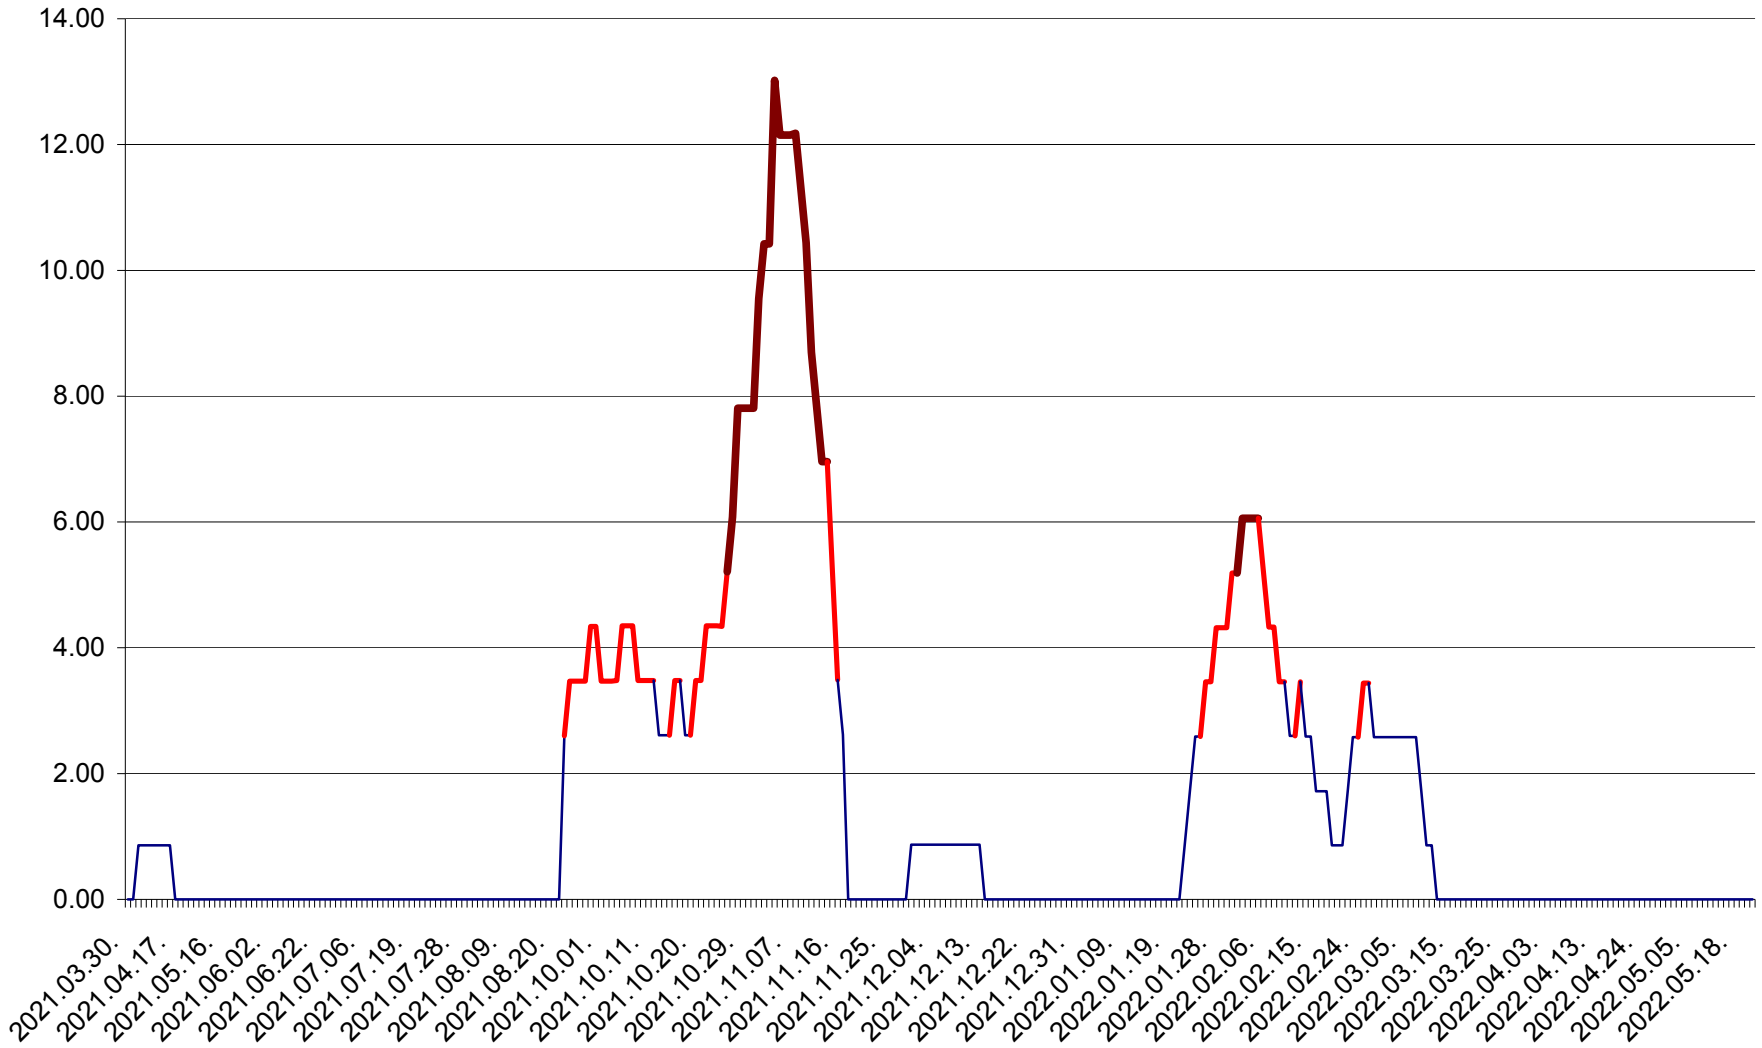

ȘIMONEȘTI - Evolutia incidentei cumulate pe 14 zile la ‰ de locuitori
2021.04.01. - 2022.05.21.

SUBCETATE - Evolutia incidentei cumulate pe 14 zile la ‰ de locuitori
2021.04.01. - 2022.05.21.

SUSENI - Evolutia incidentei cumulate pe 14 zile la ‰ de locuitori
2021.04.01. - 2022.05.21.

TOMEȘTI - Evolutia incidentei cumulate pe 14 zile la ‰ de locuitori
2021.04.01. - 2022.05.21.

MUNICIPIUL TOPLIȚA - Evolutia incidentei cumulate pe 14 zile la ‰ de locuitori
2021.04.01. - 2022.05.21.

TULGHEȘ - Evolutia incidentei cumulate pe 14 zile la ‰ de locuitori
2021.04.01. - 2022.05.21.

TUȘNAD - Evolutia incidentei cumulate pe 14 zile la ‰ de locuitori
2021.04.01. - 2022.05.21.

ULIEȘ - Evoluția incidentei cumulate pe 14 zile la ‰ de locuitori
2021.04.01. - 2022.05.21.

VĂRȘAG - Evolutia incidentei cumulate pe 14 zile la ‰ de locuitori
2021.04.01. - 2022.05.21.