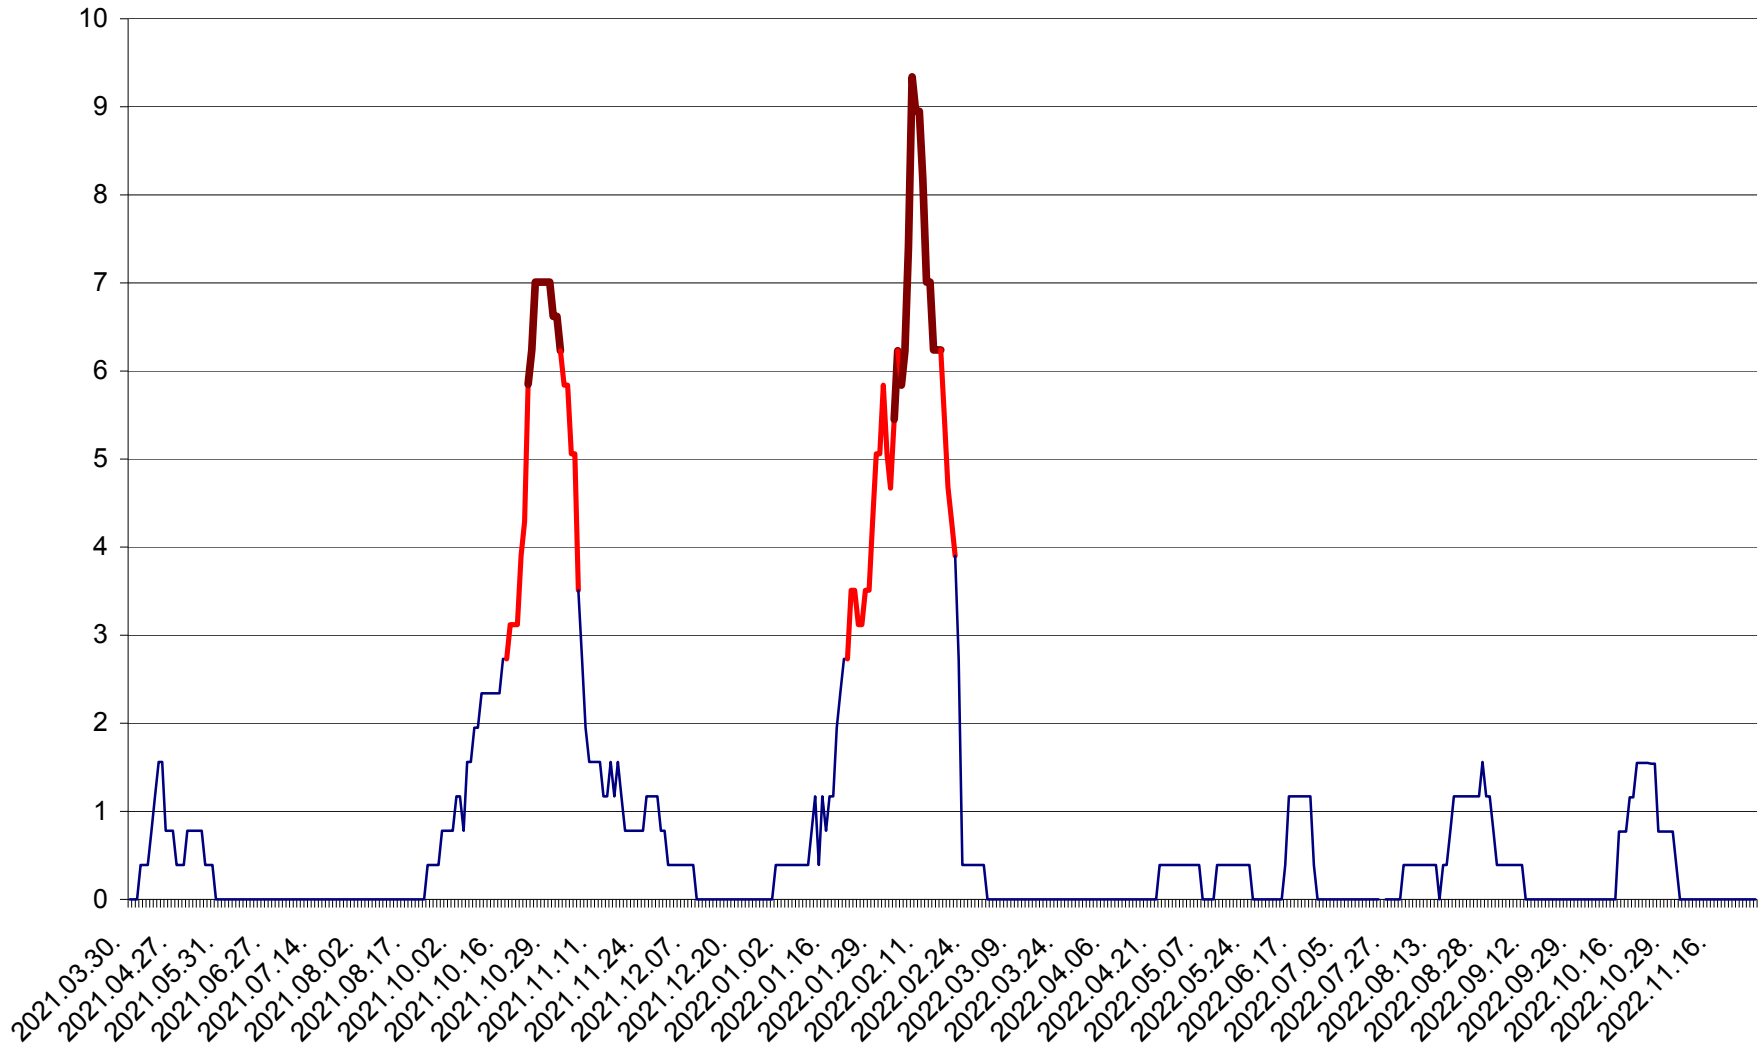

SICULENI - Evolutia incidentei cumulate pe 14 zile la ‰ de locuitori  
2021.04.01. - 2022.11.29.

ȘIMONEȘTI - Evolutia incidentei cumulate pe 14 zile la ‰ de locuitori  
2021.04.01. - 2022.11.29.

SUBCETATE - Evolutia incidentei cumulate pe 14 zile la ‰ de locuitori  
2021.04.01. - 2022.11.29.

SUSENI - Evolutia incidentei cumulate pe 14 zile la ‰ de locuitori  
2021.04.01. - 2022.11.29.

TOMEȘTI - Evolutia incidentei cumulate pe 14 zile la ‰ de locuitori  
2021.04.01. - 2022.11.29.

MUNICIPIUL TOPLIȚA - Evolutia incidentei cumulate pe 14 zile la ‰ de locuitori  
2021.04.01. - 2022.11.29.