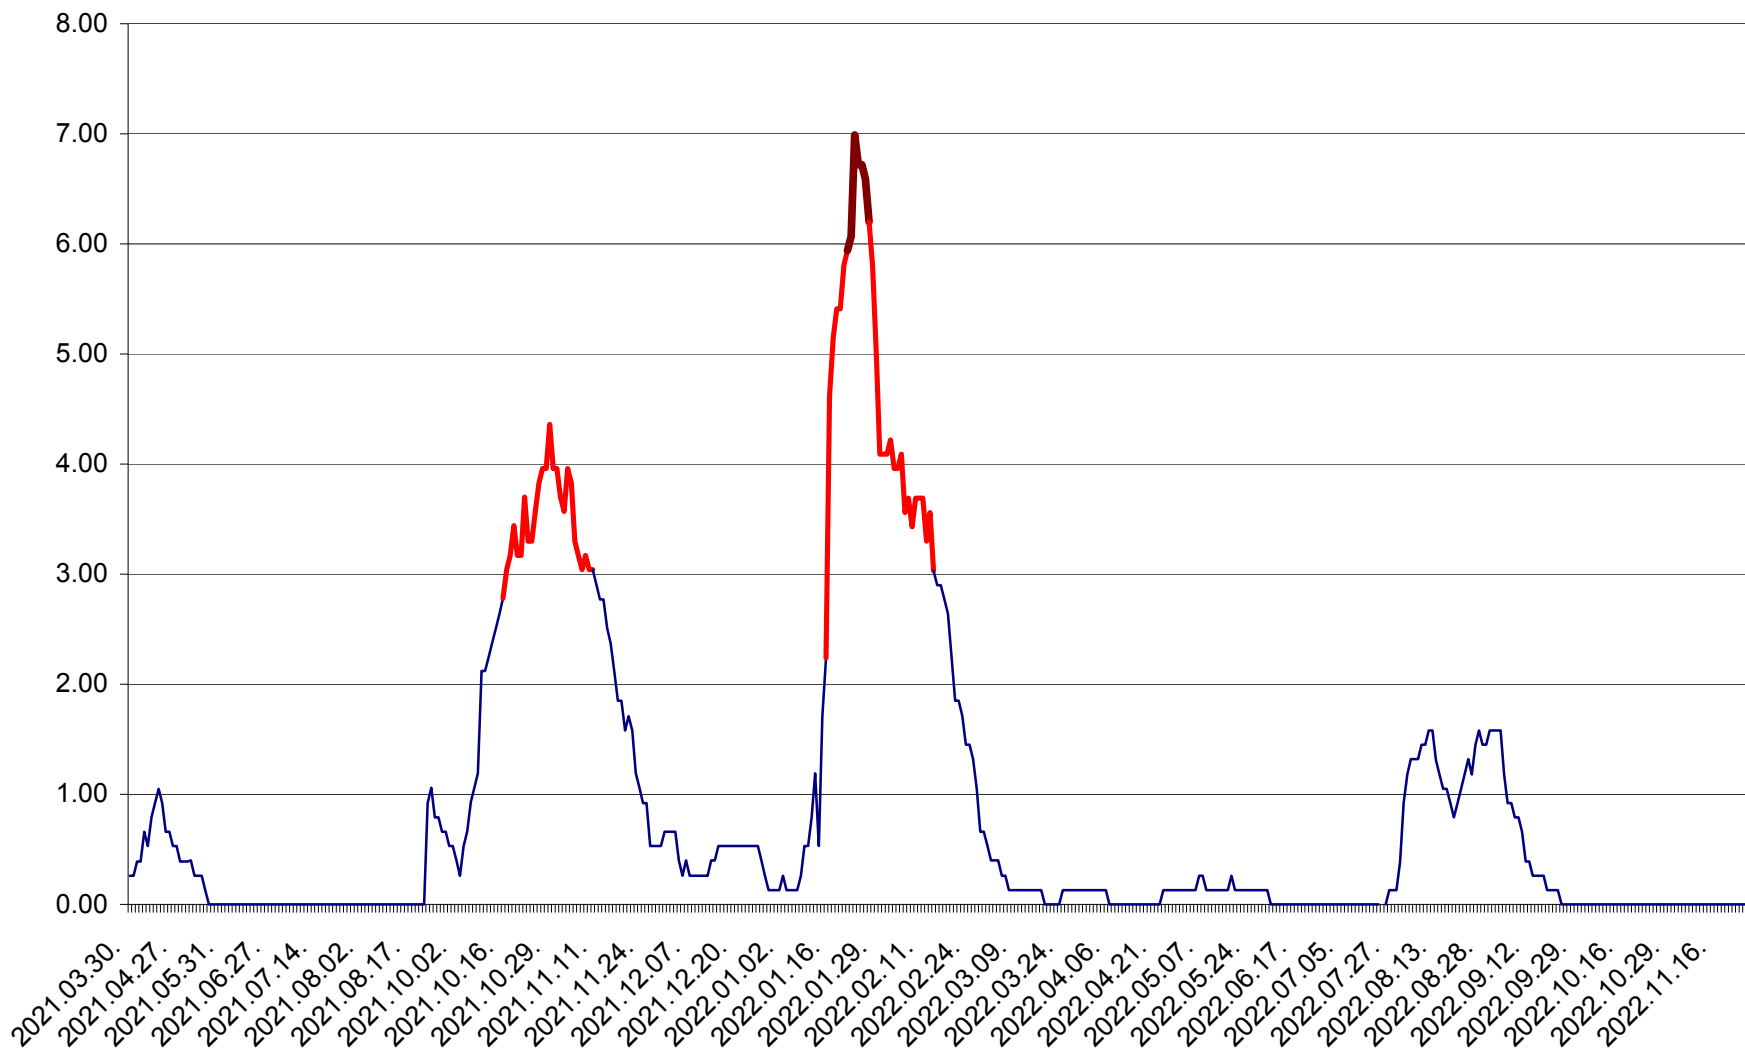

VOȘLĂBENI - Evolutia incidentei cumulate pe 14 zile la ‰ de locuitori
2021.04.01. - 2022.11.29.