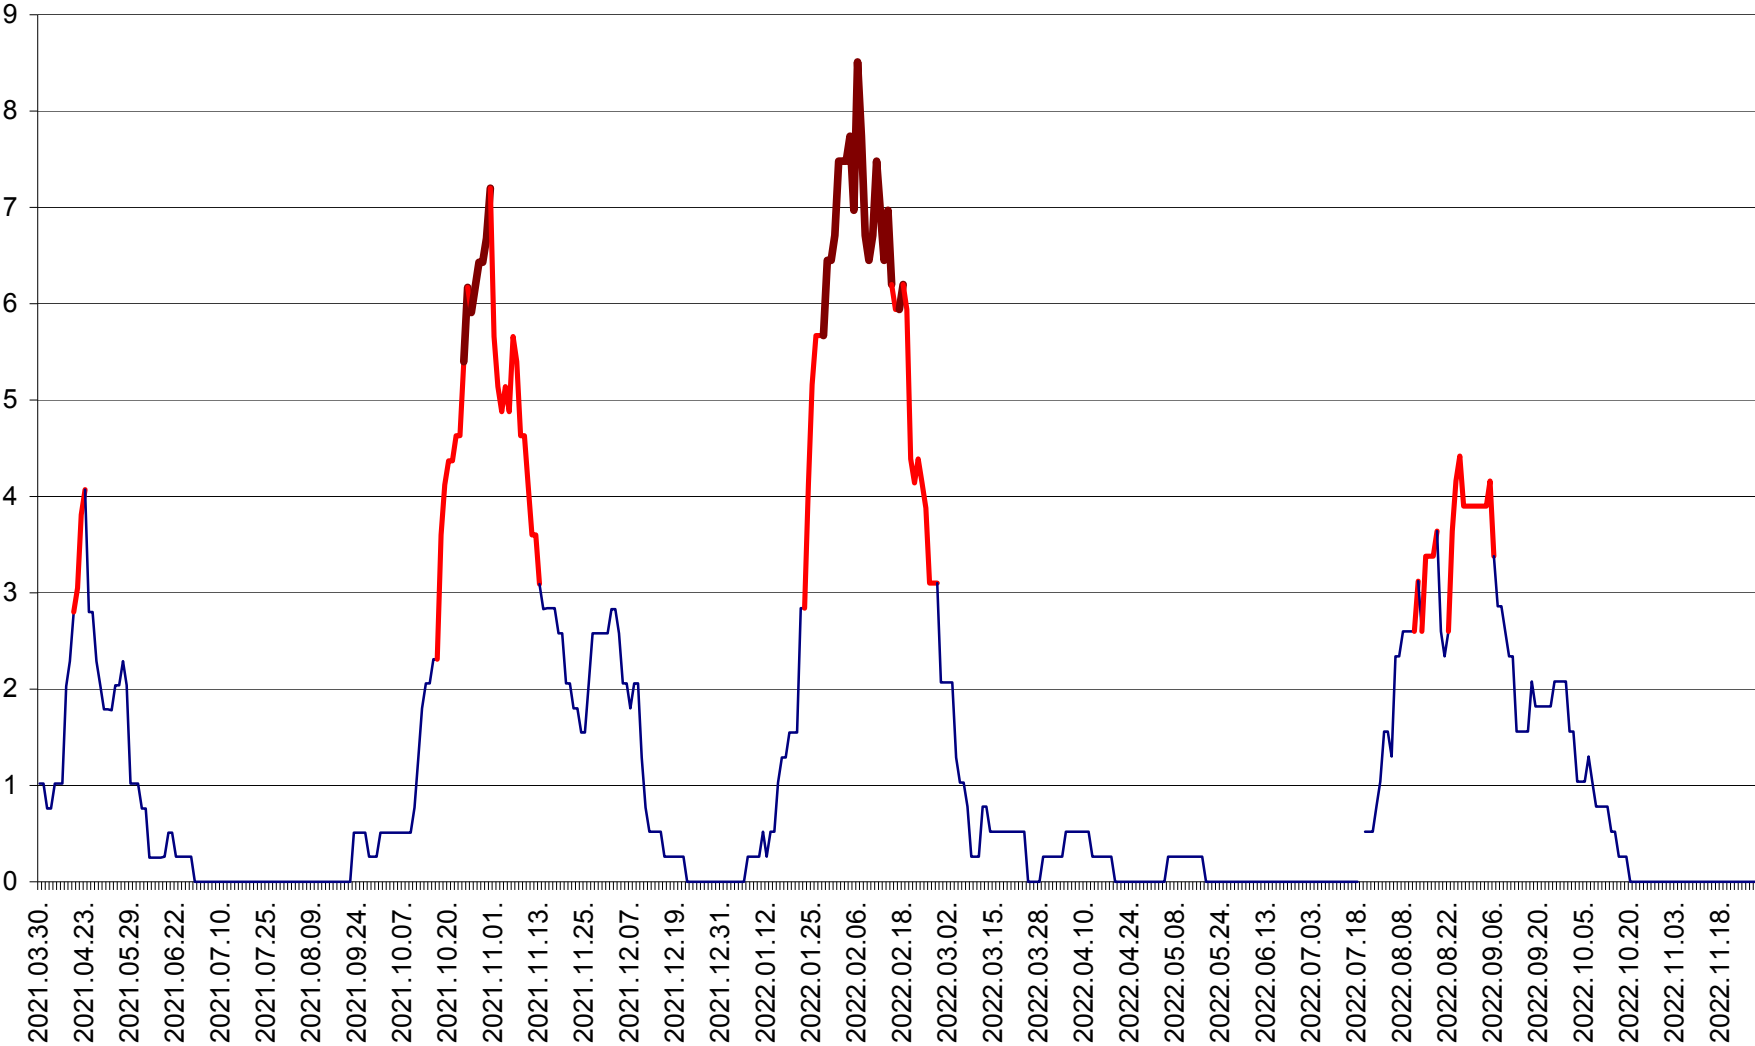

SÂNMARTIN - Evolutia incidentei cumulate pe 14 zile la ‰ de locuitori  
2021.04.01. - 2022.11.29.

SÂNSIMION - Evolutia incidentei cumulate pe 14 zile la ‰ de locuitori  
2021.04.01. - 2022.11.29.

SÂNTIMBRU - Evolutia incidentei cumulate pe 14 zile la ‰ de locuitori  
2021.04.01. - 2022.11.29.

SĂRMAȘ - Evolutia incidentei cumulate pe 14 zile la ‰ de locuitori  
2021.04.01. - 2022.11.29.

SATU MARE - Evolutia incidentei cumulate pe 14 zile la ‰ de locuitori  
2021.04.01. - 2022.11.29.

SECUIENI - Evolutia incidentei cumulate pe 14 zile la ‰ de locuitori  
2021.04.01. - 2022.11.29.

SICULENI - Evolutia incidentei cumulate pe 14 zile la ‰ de locuitori  
2021.04.01. - 2022.11.29.

ȘIMONEȘTI - Evolutia incidentei cumulate pe 14 zile la ‰ de locuitori  
2021.04.01. - 2022.11.29.

SUBCETATE - Evolutia incidentei cumulate pe 14 zile la ‰ de locuitori  
2021.04.01. - 2022.11.29.