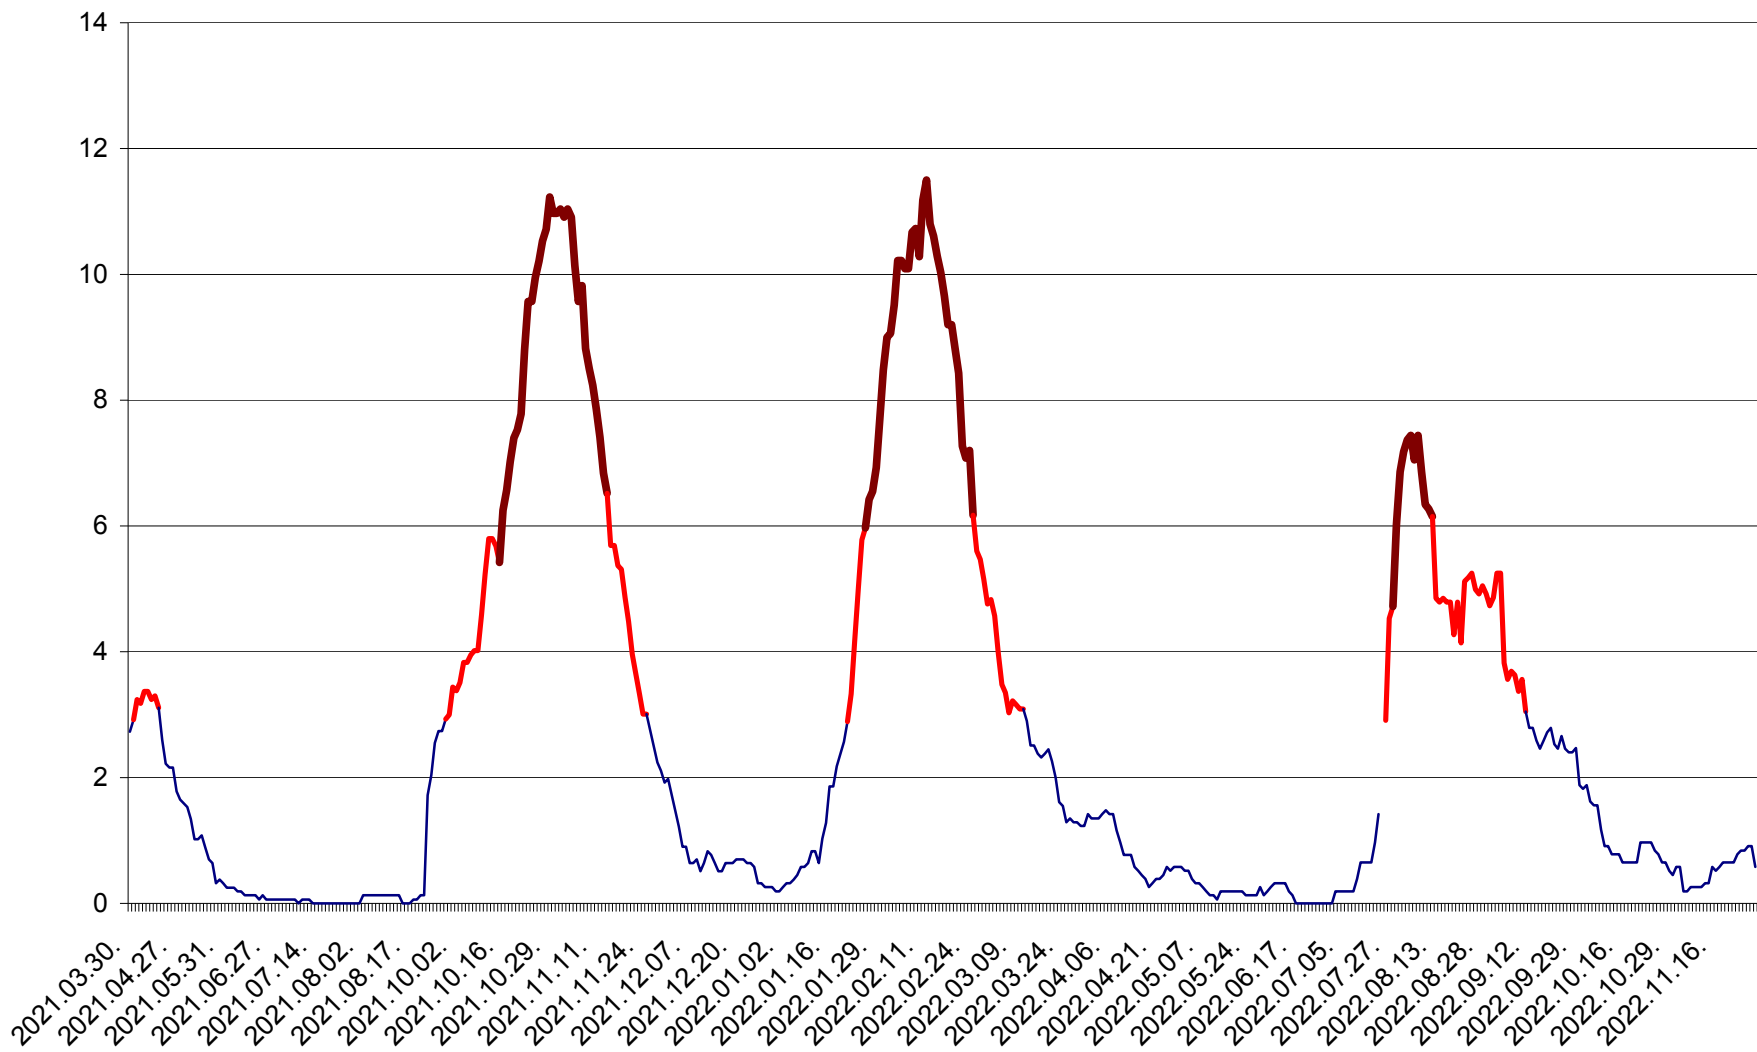

SICULENI - Evolutia incidentei cumulate pe 14 zile la ‰ de locuitori  
2021.04.01. - 2022.11.29.

ȘIMONEȘTI - Evolutia incidentei cumulate pe 14 zile la ‰ de locuitori  
2021.04.01. - 2022.11.29.

SUBCETATE - Evolutia incidentei cumulate pe 14 zile la ‰ de locuitori  
2021.04.01. - 2022.11.29.

SUSENI - Evolutia incidentei cumulate pe 14 zile la ‰ de locuitori  
2021.04.01. - 2022.11.29.

TOMEȘTI - Evolutia incidentei cumulate pe 14 zile la ‰ de locuitori  
2021.04.01. - 2022.11.29.

MUNICIPIUL TOPLIȚA - Evolutia incidentei cumulate pe 14 zile la ‰ de locuitori  
2021.04.01. - 2022.11.29.