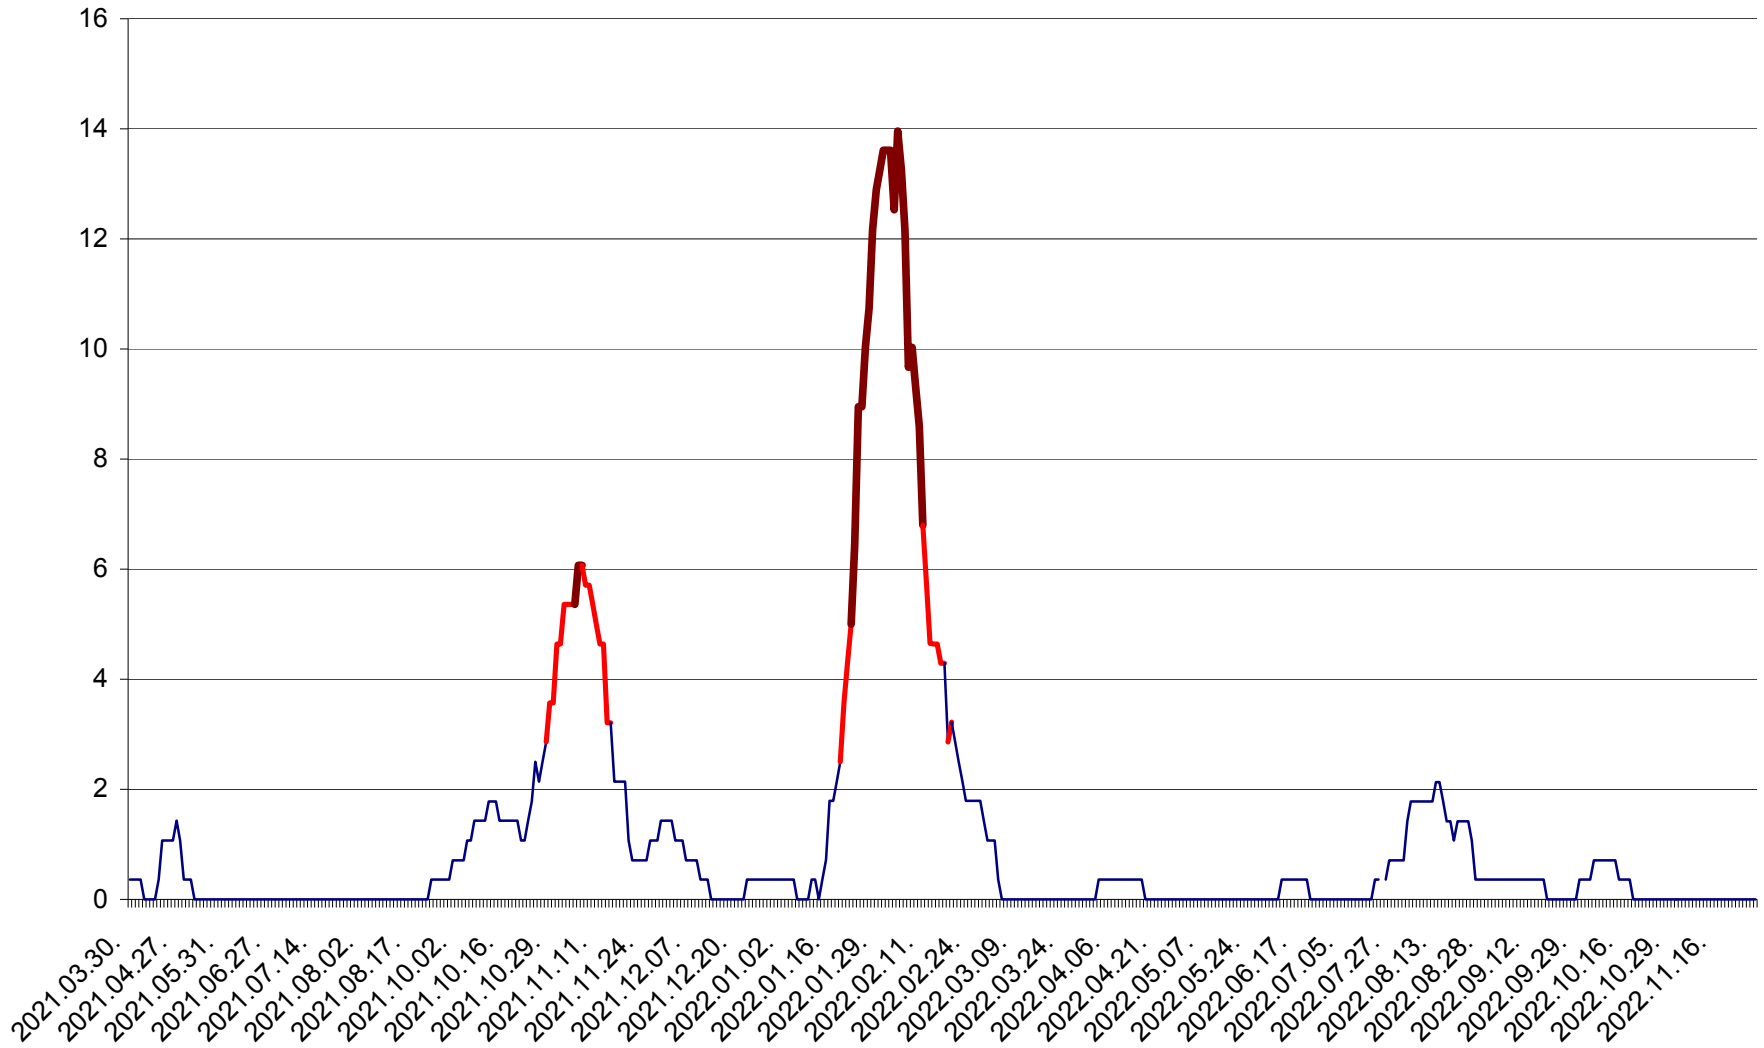

SÂNMARTIN - Evolutia incidentei cumulate pe 14 zile la ‰ de locuitori  
2021.04.01. - 2022.11.29.

SÂNSIMION - Evolutia incidentei cumulate pe 14 zile la ‰ de locuitori  
2021.04.01. - 2022.11.29.

SÂNTIMBRU - Evolutia incidentei cumulate pe 14 zile la ‰ de locuitori  
2021.04.01. - 2022.11.29.

SĂRMAȘ - Evolutia incidentei cumulate pe 14 zile la ‰ de locuitori  
2021.04.01. - 2022.11.29.

SATU MARE - Evolutia incidentei cumulate pe 14 zile la ‰ de locuitori  
2021.04.01. - 2022.11.29.

SECUIENI - Evolutia incidentei cumulate pe 14 zile la ‰ de locuitori  
2021.04.01. - 2022.11.29.

SICULENI - Evolutia incidentei cumulate pe 14 zile la ‰ de locuitori  
2021.04.01. - 2022.11.29.

ȘIMONEȘTI - Evolutia incidentei cumulate pe 14 zile la ‰ de locuitori  
2021.04.01. - 2022.11.29.

SUBCETATE - Evolutia incidentei cumulate pe 14 zile la ‰ de locuitori  
2021.04.01. - 2022.11.29.