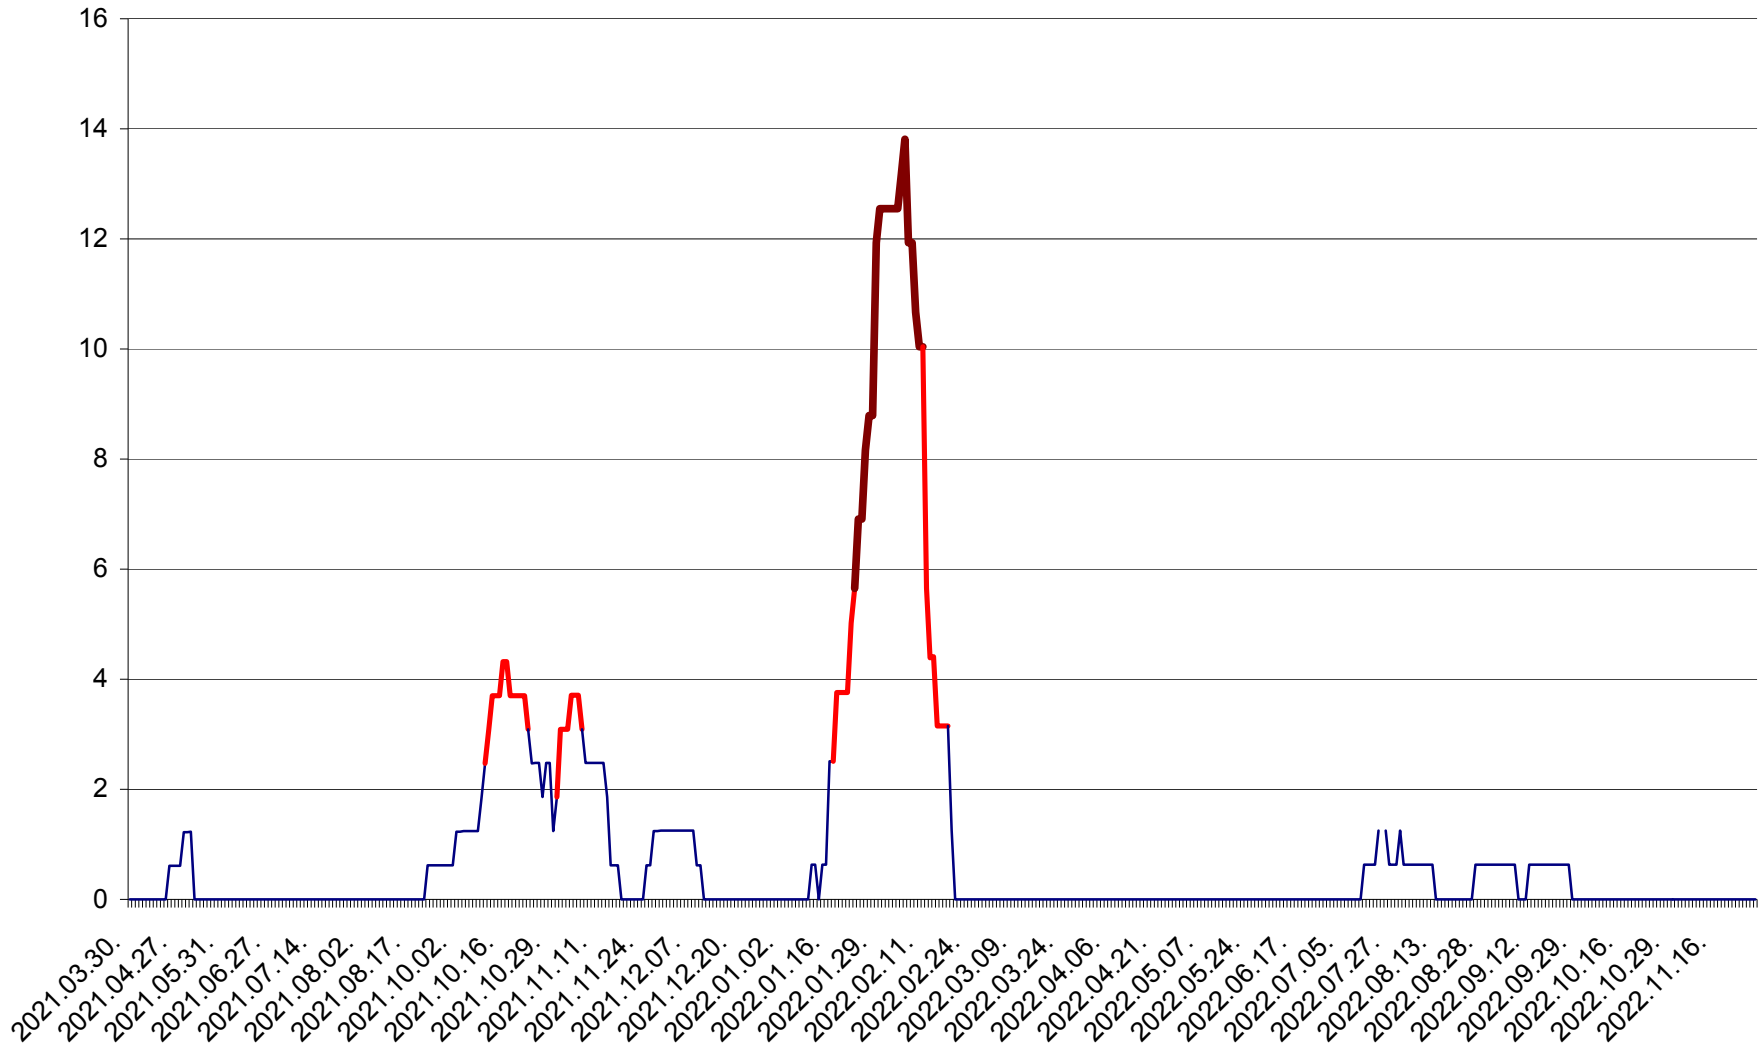

PLĂIEȘII DE JOS - Evoluția incidentei cumulate pe 14 zile la ‰ de locuitori  
2021.04.01. - 2022.11.29.

PORUMBENI - Evolutia incidentei cumulate pe 14 zile la ‰ de locuitori  
2021.04.01. - 2022.11.29.

PRAID - Evolutia incidentei cumulate pe 14 zile la ‰ de locuitori  
2021.04.01. - 2022.11.29.

RACU - Evolutia incidentei cumulate pe 14 zile la ‰ de locuitori  
2021.04.01. - 2022.11.29.

REMETEA - Evolutia incidentei cumulate pe 14 zile la ‰ de locuitori  
2021.04.01. - 2022.11.29.

SĂCEL - Evolutia incidentei cumulate pe 14 zile la ‰ de locuitori  
2021.04.01. - 2022.11.29.

SÂNCRĂIENI - Evolutia incidentei cumulate pe 14 zile la ‰ de locuitori  
2021.04.01. - 2022.11.29.

SÂNDOMIC - Evolutia incidentei cumulate pe 14 zile la ‰ de locuitori  
2021.04.01. - 2022.11.29.