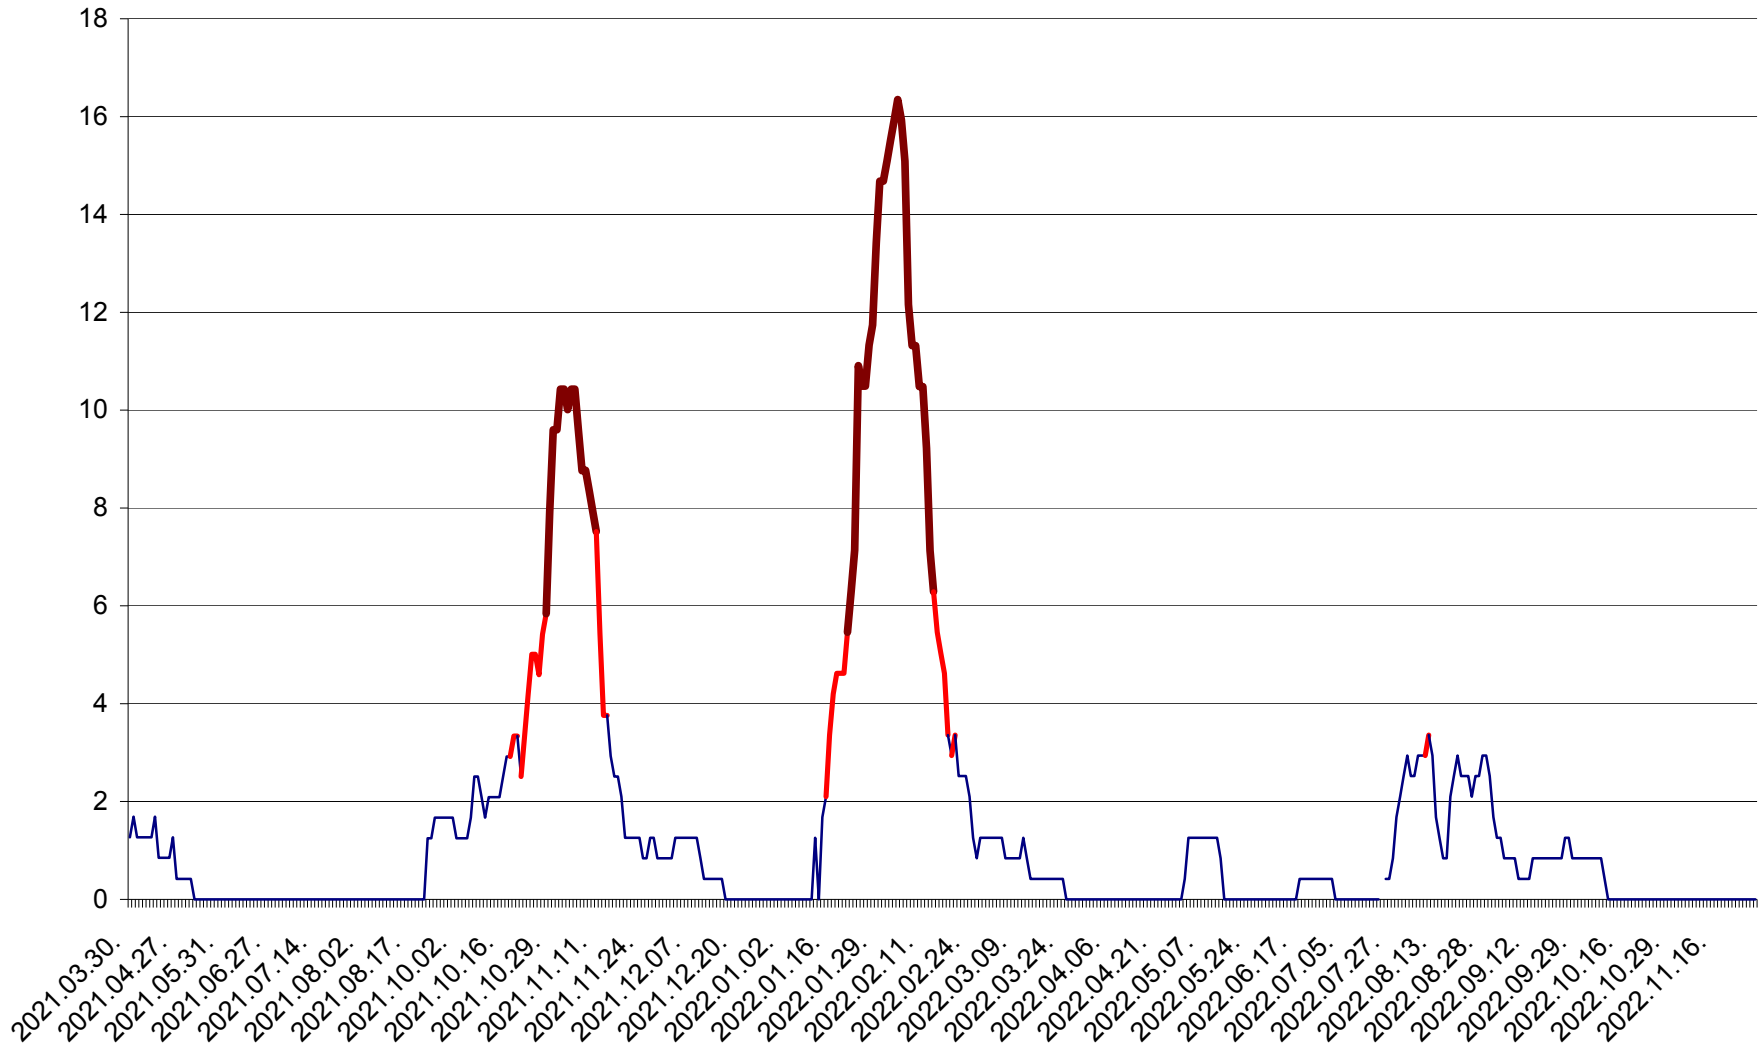

FELICENI - Evolutia incidentei cumulate pe 14 zile la ‰ de locuitori  
2021.04.01. - 2022.11.29.

FRUMOASA - Evolutia incidentei cumulate pe 14 zile la ‰ de locuitori  
2021.04.01. - 2022.11.29.

GĂLĂUȚAȘ - Evoluția incidenței cumulate pe 14 zile la ‰ de locuitori  
2021.04.01. - 2022.11.29.

MUNICIPIUL GHEORGHENI - Evolutia incidentei cumulate pe 14 zile la % de locuitori  
2021.04.01. - 2022.11.29.

JOSENI - Evolutia incidentei cumulate pe 14 zile la ‰ de locuitori  
2021.04.01. - 2022.11.29.

LĂZAREA - Evolutia incidentei cumulate pe 14 zile la % de locuitori  
2021.04.01. - 2022.11.29.

LELICENI - Evolutia incidentei cumulate pe 14 zile la ‰ de locuitori  
2021.04.01. - 2022.11.29.

LUETA - Evolutia incidentei cumulate pe 14 zile la ‰ de locuitori  
2021.04.01. - 2022.11.29.

LUNCA DE JOS - Evolutia incidentei cumulate pe 14 zile la ‰ de locuitori  
2021.04.01. - 2022.11.29.

LUNCA DE SUS - Evolutia incidentei cumulate pe 14 zile la ‰ de locuitori  
2021.04.01. - 2022.11.29.