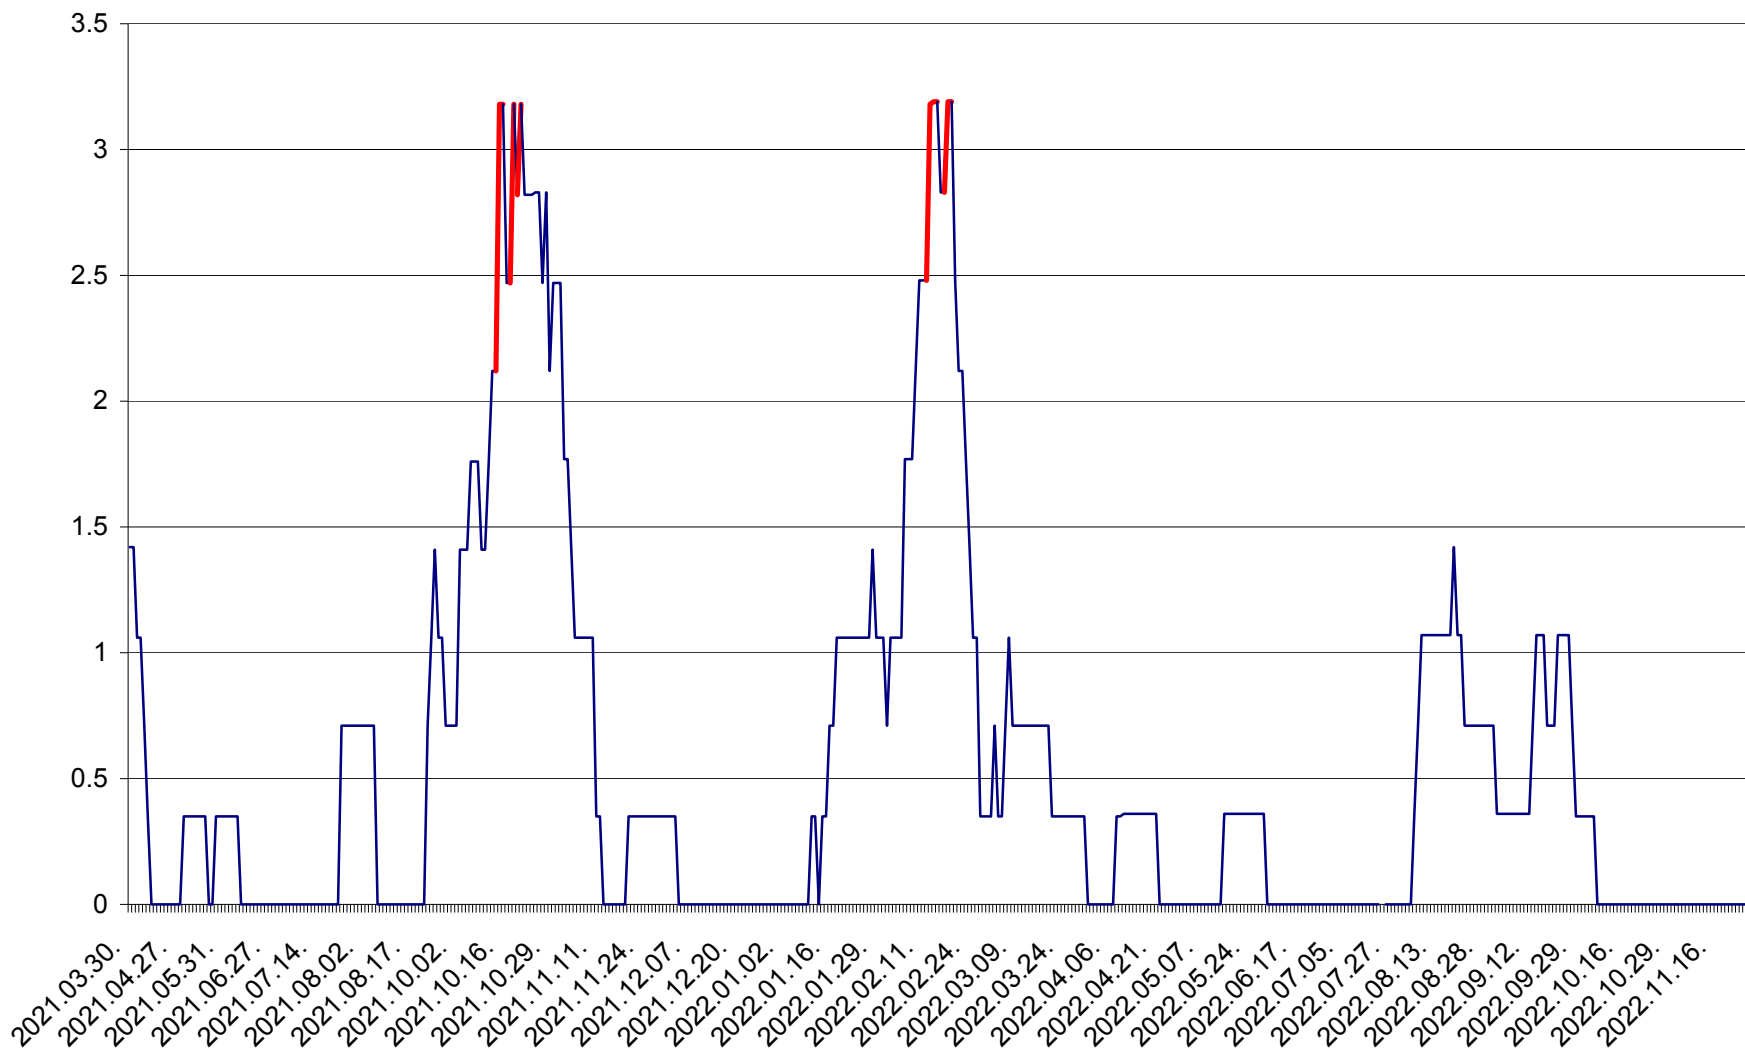

MIHĂILENI - Evolutia incidentei cumulate pe 14 zile la ‰ de locuitori  
2021.04.01. - 2022.11.29.

MUGENI - Evolutia incidentei cumulate pe 14 zile la ‰ de locuitori  
2021.04.01. - 2022.11.29.

OCLAND - Evolutia incidentei cumulate pe 14 zile la ‰ de locuitori  
2021.04.01. - 2022.11.29.

MUNICIPIUL ODORHEIU SECUIESC - Evolutia incidentei cumulate pe 14 zile la ‰ de locuitori  
2021.04.01. - 2022.11.29.

PĂULENI-CIUC - Evolutia incidentei cumulate pe 14 zile la ‰ de locuitori  
2021.04.01. - 2022.11.29.

PLĂIEȘII DE JOS - Evoluția incidentei cumulate pe 14 zile la ‰ de locuitori  
2021.04.01. - 2022.11.29.

PORUMBENI - Evolutia incidentei cumulate pe 14 zile la ‰ de locuitori  
2021.04.01. - 2022.11.29.