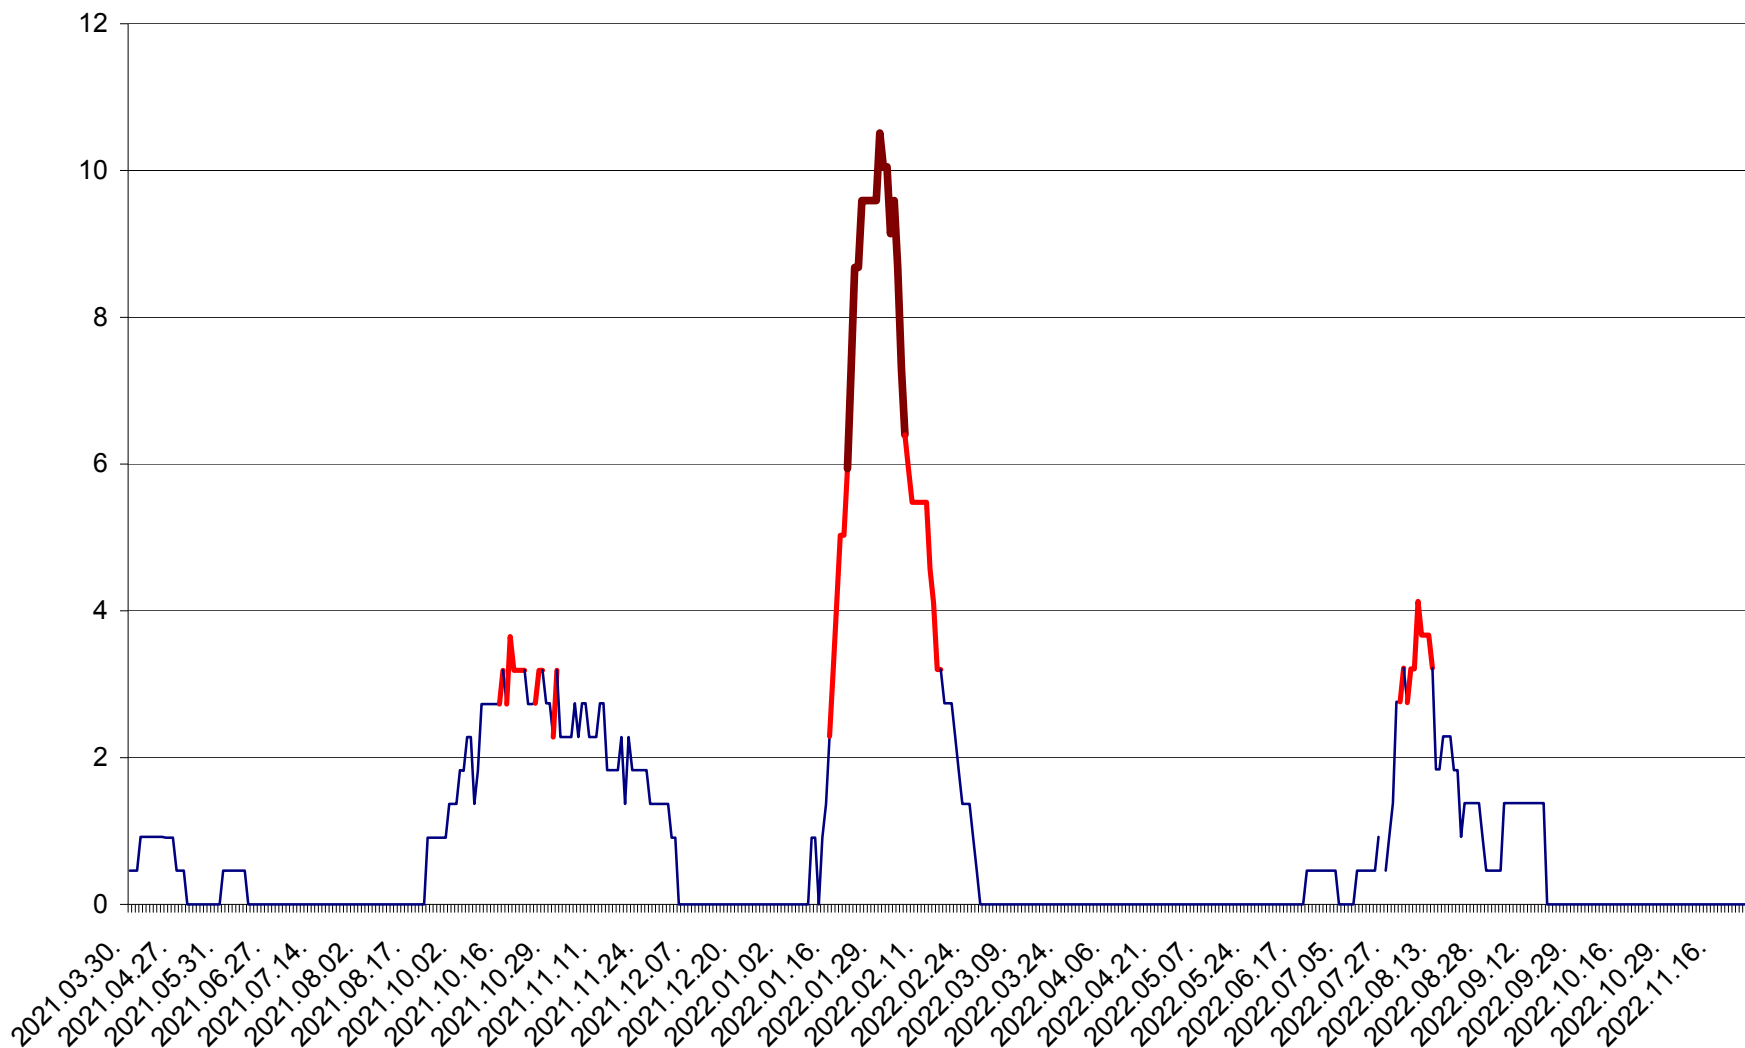

BRĂDEȘTI - Evolutia incidentei cumulate pe 14 zile la ‰ de locuitori  
2021.04.01. - 2022.11.29.

CĂPÂLNIȚA - Evolutia incidentei cumulate pe 14 zile la ‰ de locuitori  
2021.04.01. - 2022.11.29.

CÂRȚA - Evolutia incidentei cumulate pe 14 zile la ‰ de locuitori  
2021.04.01. - 2022.11.29.

CICEU - Evolutia incidentei cumulate pe 14 zile la ‰ de locuitori  
2021.04.01. - 2022.11.29.

CIUCSÂNGEORGIU - Evolutia incidentei cumulate pe 14 zile la ‰ de locuitori  
2021.04.01. - 2022.11.29.

CIUMANI - Evolutia incidentei cumulate pe 14 zile la ‰ de locuitori  
2021.04.01. - 2022.11.29.

CORBU - Evolutia incidentei cumulate pe 14 zile la ‰ de locuitori  
2021.04.01. - 2022.11.29.

CORUND - Evolutia incidentei cumulate pe 14 zile la ‰ de locuitori  
2021.04.01. - 2022.11.29.

COZMENI - Evolutia incidentei cumulate pe 14 zile la ‰ de locuitori  
2021.04.01. - 2022.11.29.

ORAȘ CRISTURU SECUIESC - Evolutia incidentei cumulate pe 14 zile la ‰ de locuitori  
2021.04.01. - 2022.11.29.

DĂNEȘTI - Evolutia incidentei cumulate pe 14 zile la ‰ de locuitori  
2021.04.01. - 2022.11.29.