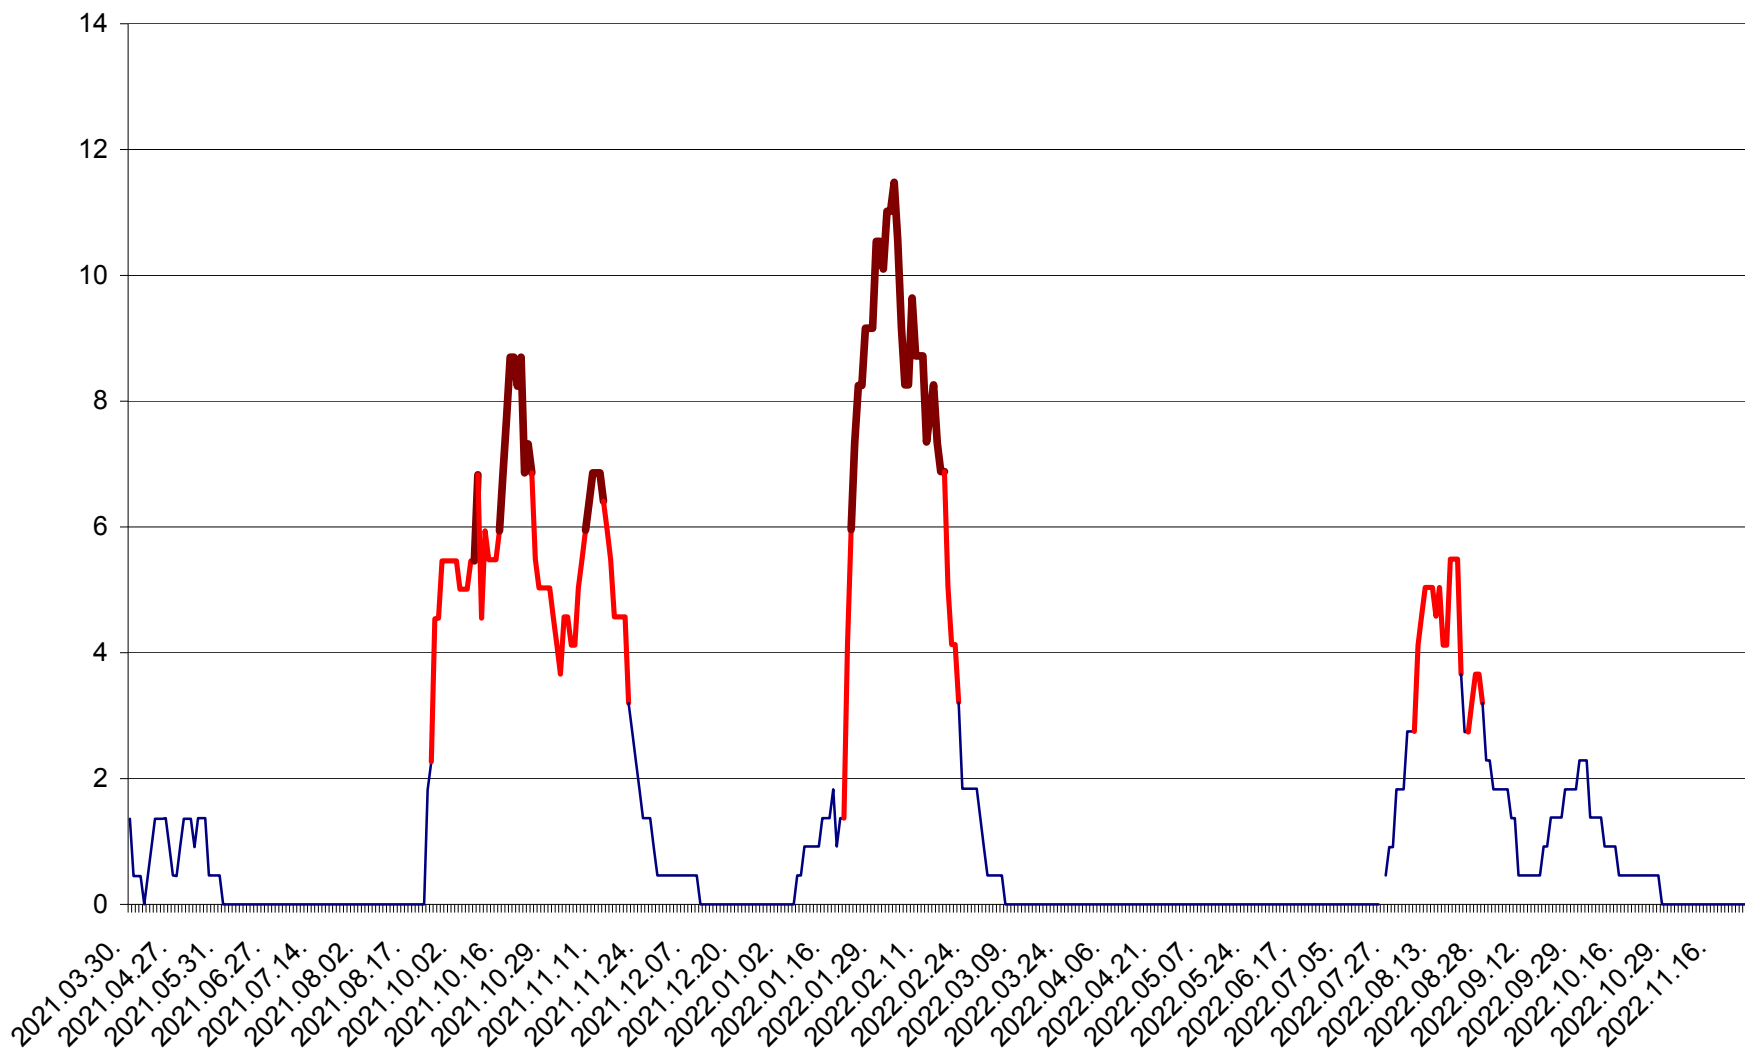

LĂZAREA - Evolutia incidentei cumulate pe 14 zile la % de locuitori  
2021.04.01. - 2022.11.29.

LELICENI - Evolutia incidentei cumulate pe 14 zile la ‰ de locuitori  
2021.04.01. - 2022.11.29.

LUETA - Evolutia incidentei cumulate pe 14 zile la ‰ de locuitori  
2021.04.01. - 2022.11.29.

LUNCA DE JOS - Evolutia incidentei cumulate pe 14 zile la ‰ de locuitori  
2021.04.01. - 2022.11.29.

LUNCA DE SUS - Evolutia incidentei cumulate pe 14 zile la ‰ de locuitori  
2021.04.01. - 2022.11.29.

LUPENI - Evolutia incidentei cumulate pe 14 zile la ‰ de locuitori  
2021.04.01. - 2022.11.29.

MĂDĂRAȘ - Evolutia incidentei cumulate pe 14 zile la ‰ de locuitori  
2021.04.01. - 2022.11.29.

MĂRTINIȘ - Evolutia incidentei cumulate pe 14 zile la ‰ de locuitori  
2021.04.01. - 2022.11.29.

MEREȘTI - Evolutia incidentei cumulate pe 14 zile la ‰ de locuitori  
2021.04.01. - 2022.11.29.

MUNICIPIUL MIERCUREA-CIUC - Evolutia incidentei cumulate pe 14 zile la ‰ de locuitori  
2021.04.01. - 2022.11.29.