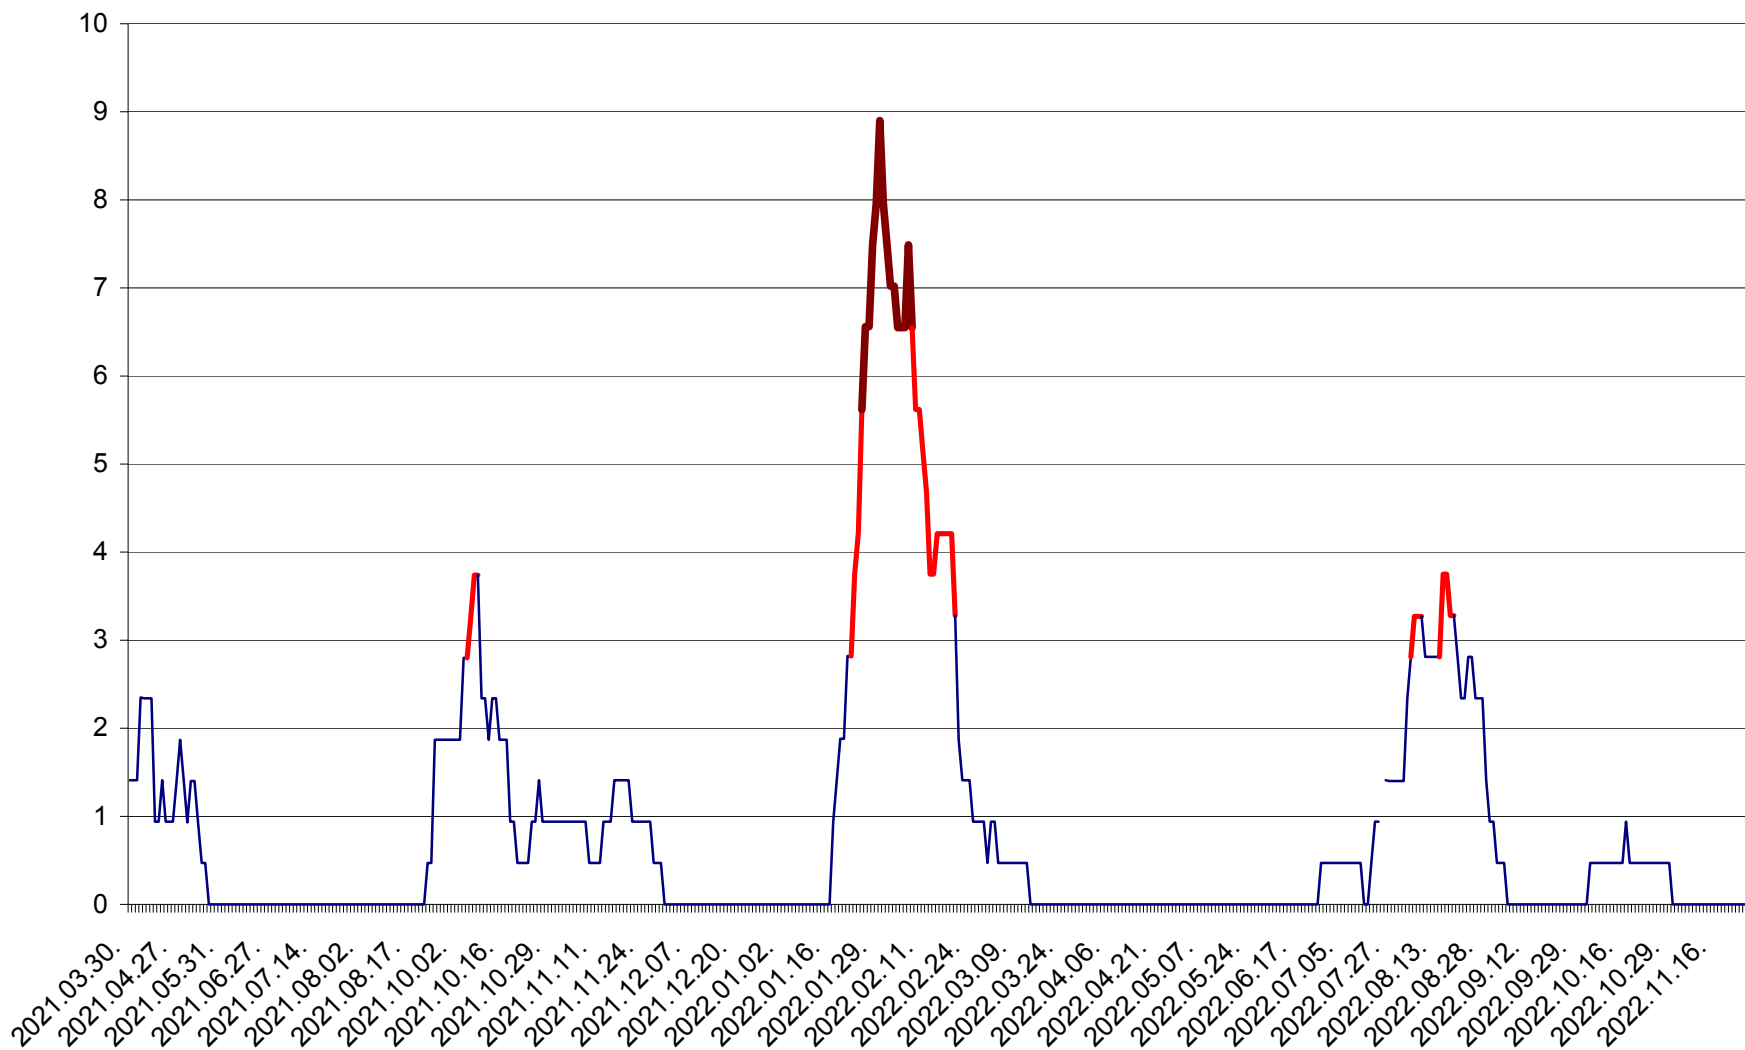

SECUIENI - Evolutia incidentei cumulate pe 14 zile la ‰ de locuitori
2021.04.01. - 2022.11.29.