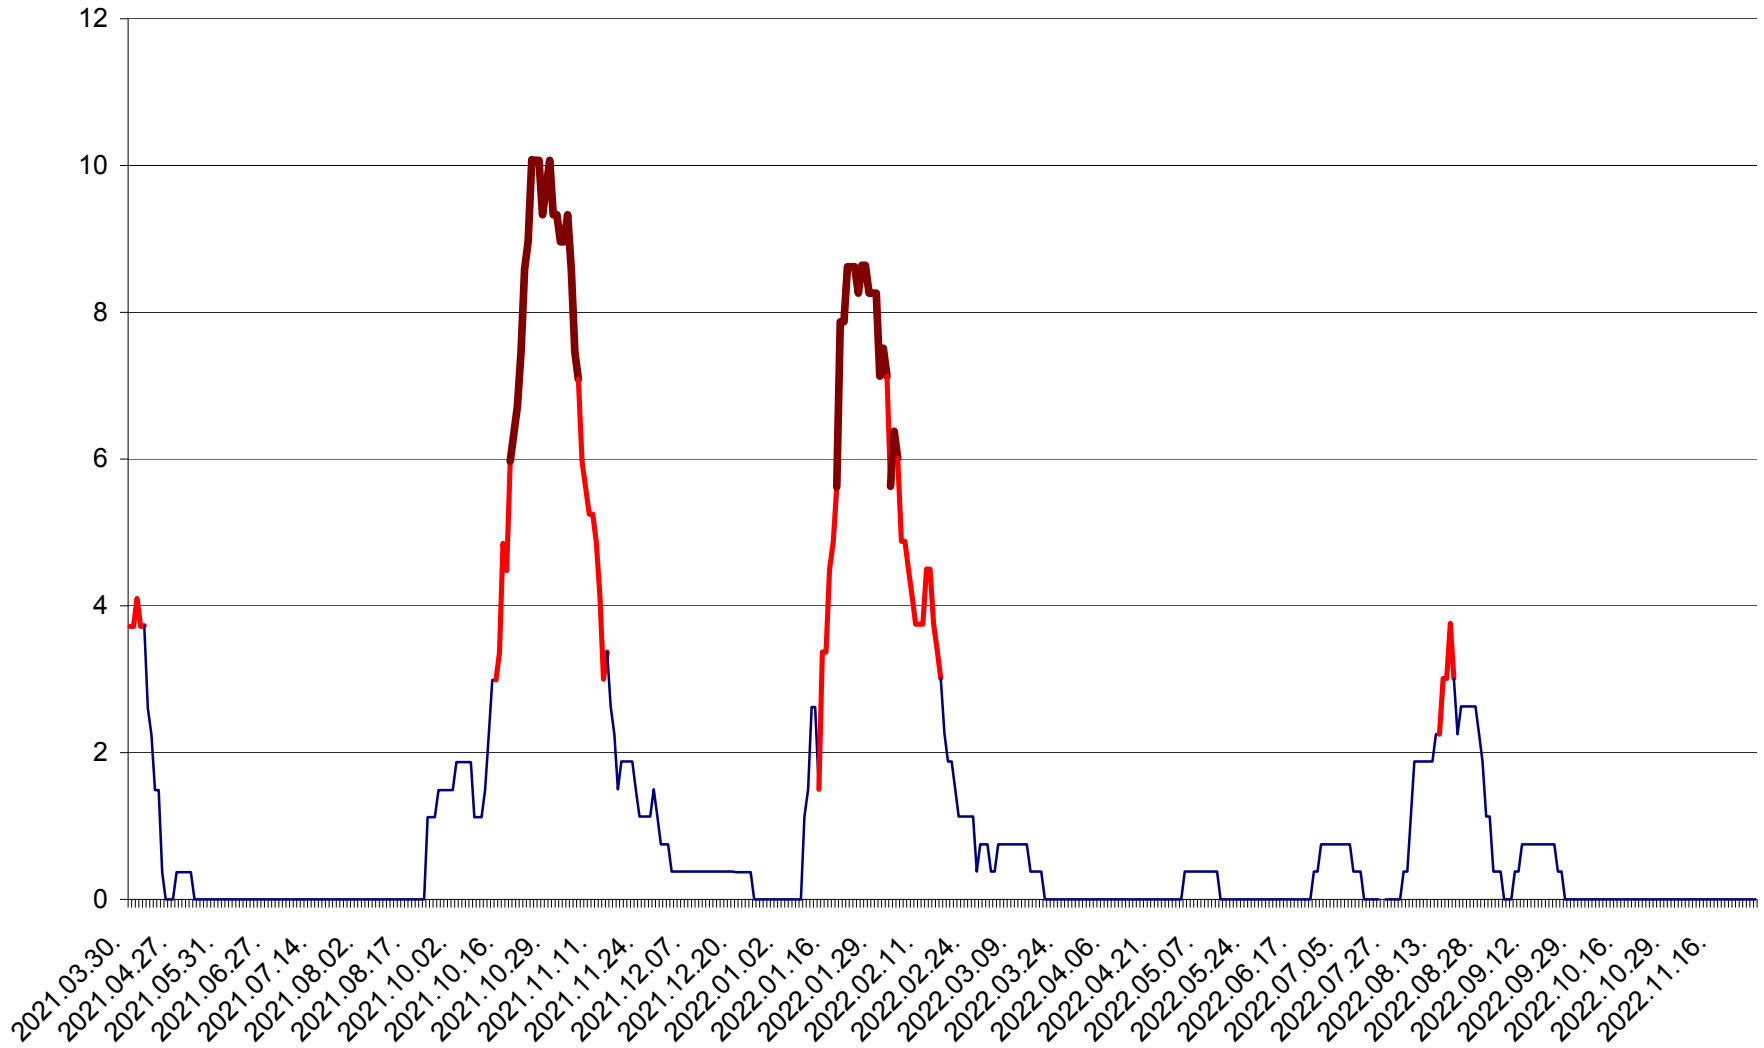

PLĂIEȘII DE JOS - Evoluția incidentei cumulate pe 14 zile la ‰ de locuitori  
2021.04.01. - 2022.11.29.

PORUMBENI - Evolutia incidentei cumulate pe 14 zile la ‰ de locuitori  
2021.04.01. - 2022.11.29.

PRAID - Evolutia incidentei cumulate pe 14 zile la ‰ de locuitori  
2021.04.01. - 2022.11.29.

RACU - Evolutia incidentei cumulate pe 14 zile la ‰ de locuitori  
2021.04.01. - 2022.11.29.

REMETEA - Evolutia incidentei cumulate pe 14 zile la ‰ de locuitori  
2021.04.01. - 2022.11.29.

SĂCEL - Evolutia incidentei cumulate pe 14 zile la ‰ de locuitori  
2021.04.01. - 2022.11.29.

SÂNCRĂIENI - Evolutia incidentei cumulate pe 14 zile la ‰ de locuitori  
2021.04.01. - 2022.11.29.

SÂNDOMIC - Evolutia incidentei cumulate pe 14 zile la ‰ de locuitori  
2021.04.01. - 2022.11.29.