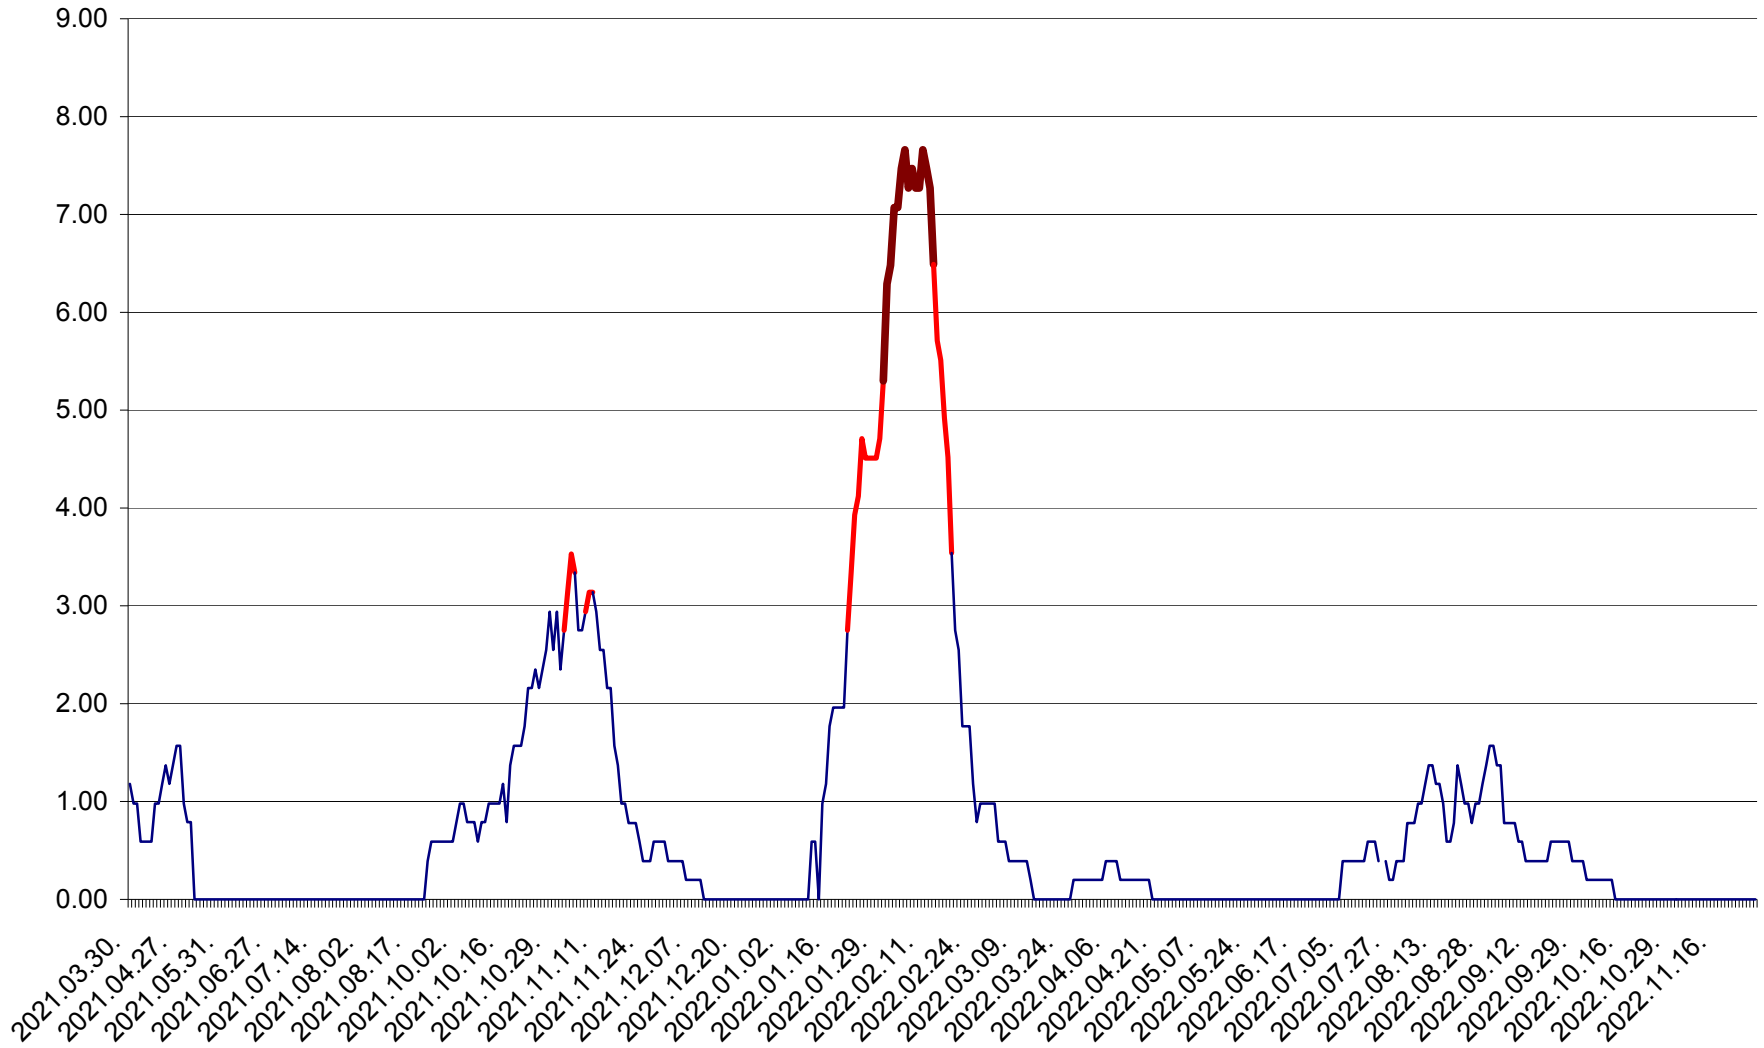

ORAȘ BĂLAN - Evoluția incidenței cumulate pe 14 zile la ‰ de locuitori  
2021.04.01. - 2022.11.29.

BILBOR - Evolutia incidentei cumulate pe 14 zile la ‰ de locuitori  
2021.04.01. - 2022.11.29.

ORAȘ BORSEC - Evolutia incidentei cumulate pe 14 zile la ‰ de locuitori  
2021.04.01. - 2022.11.29.

BRĂDEȘTI - Evolutia incidentei cumulate pe 14 zile la ‰ de locuitori  
2021.04.01. - 2022.11.29.

CĂPÂLNIȚA - Evolutia incidentei cumulate pe 14 zile la ‰ de locuitori  
2021.04.01. - 2022.11.29.

CÂRȚA - Evolutia incidentei cumulate pe 14 zile la ‰ de locuitori  
2021.04.01. - 2022.11.29.

CICEU - Evolutia incidentei cumulate pe 14 zile la ‰ de locuitori  
2021.04.01. - 2022.11.29.

CIUCSÂNGEORGIU - Evolutia incidentei cumulate pe 14 zile la ‰ de locuitori  
2021.04.01. - 2022.11.29.

CIUMANI - Evolutia incidentei cumulate pe 14 zile la ‰ de locuitori  
2021.04.01. - 2022.11.29.

CORBU - Evolutia incidentei cumulate pe 14 zile la ‰ de locuitori  
2021.04.01. - 2022.11.29.

CORUND - Evolutia incidentei cumulate pe 14 zile la ‰ de locuitori  
2021.04.01. - 2022.11.29.

COZMENI - Evolutia incidentei cumulate pe 14 zile la ‰ de locuitori  
2021.04.01. - 2022.11.29.