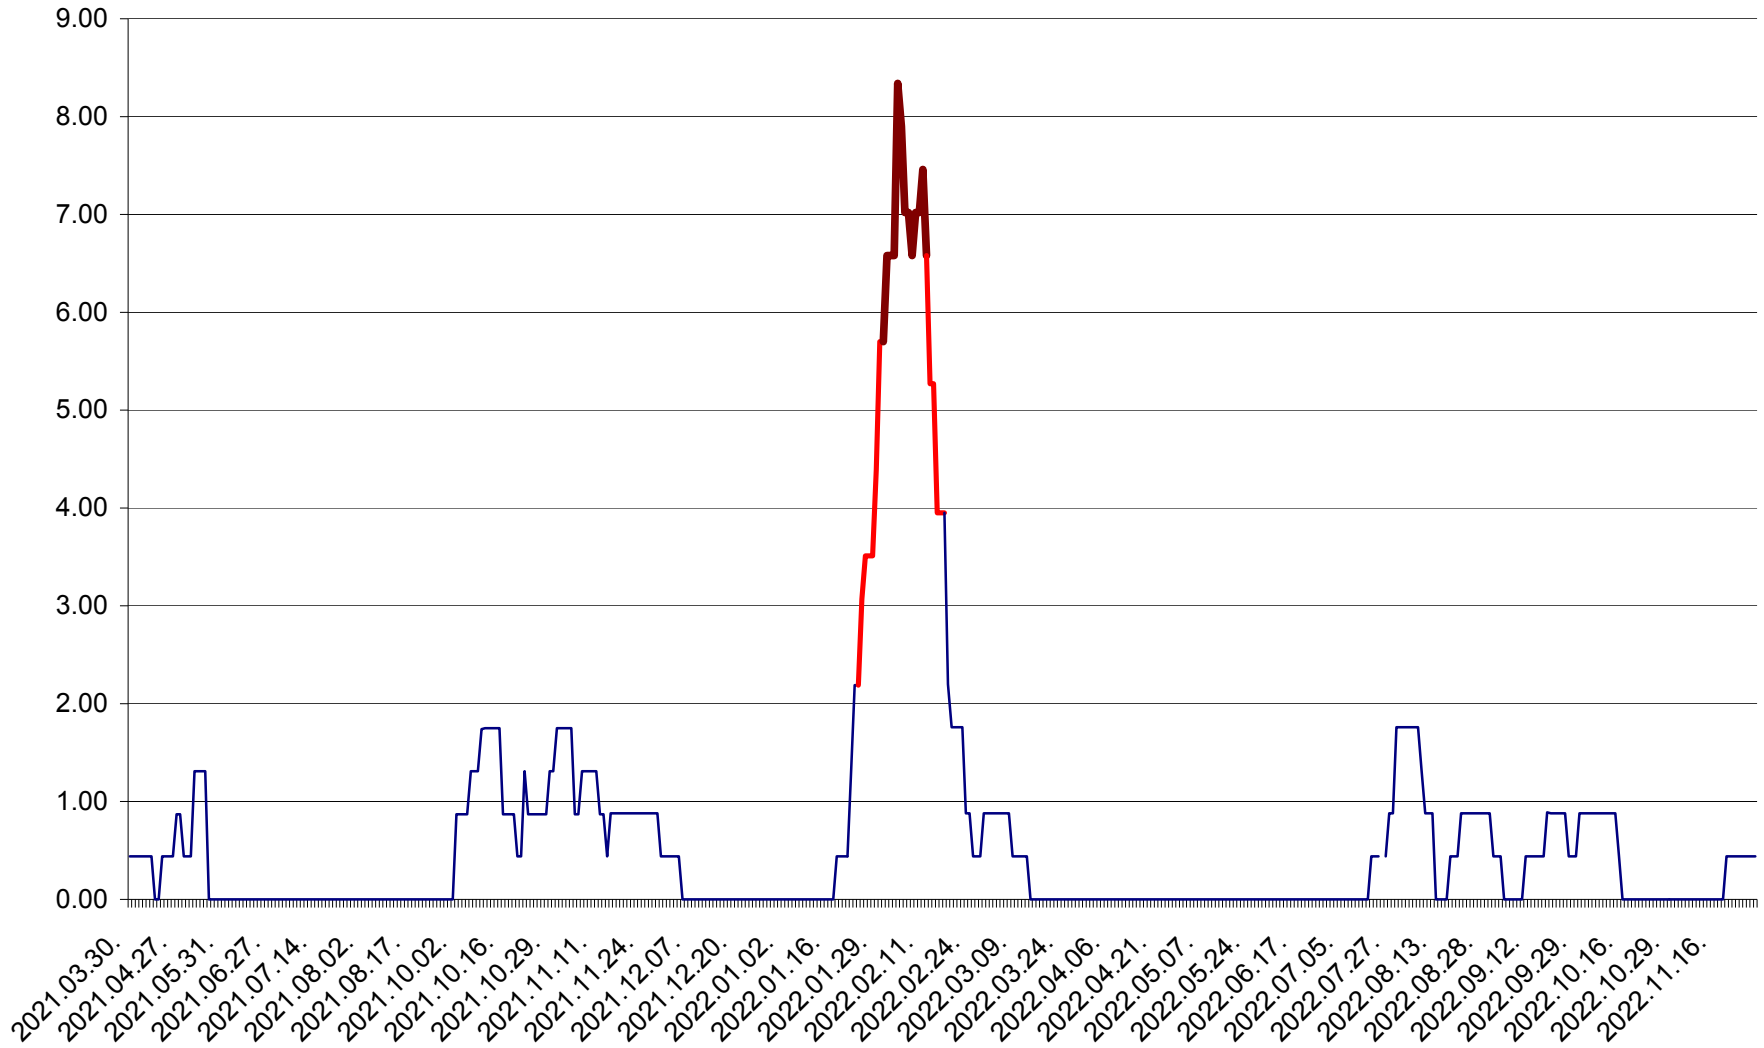

ORAȘ BĂLAN - Evoluția incidenței cumulate pe 14 zile la ‰ de locuitori  
2021.04.01. - 2022.11.29.

BILBOR - Evolutia incidentei cumulate pe 14 zile la ‰ de locuitori  
2021.04.01. - 2022.11.29.

ORAȘ BORSEC - Evolutia incidentei cumulate pe 14 zile la ‰ de locuitori  
2021.04.01. - 2022.11.29.

BRĂDEȘTI - Evolutia incidentei cumulate pe 14 zile la ‰ de locuitori  
2021.04.01. - 2022.11.29.

CĂPÂLNIȚA - Evolutia incidentei cumulate pe 14 zile la ‰ de locuitori  
2021.04.01. - 2022.11.29.

CÂRȚA - Evolutia incidentei cumulate pe 14 zile la ‰ de locuitori  
2021.04.01. - 2022.11.29.

CICEU - Evolutia incidentei cumulate pe 14 zile la ‰ de locuitori  
2021.04.01. - 2022.11.29.

CIUCSÂNGEORGIU - Evolutia incidentei cumulate pe 14 zile la ‰ de locuitori  
2021.04.01. - 2022.11.29.

CIUMANI - Evolutia incidentei cumulate pe 14 zile la ‰ de locuitori  
2021.04.01. - 2022.11.29.

CORBU - Evolutia incidentei cumulate pe 14 zile la ‰ de locuitori  
2021.04.01. - 2022.11.29.

CORUND - Evolutia incidentei cumulate pe 14 zile la ‰ de locuitori  
2021.04.01. - 2022.11.29.

COZMENI - Evolutia incidentei cumulate pe 14 zile la ‰ de locuitori  
2021.04.01. - 2022.11.29.