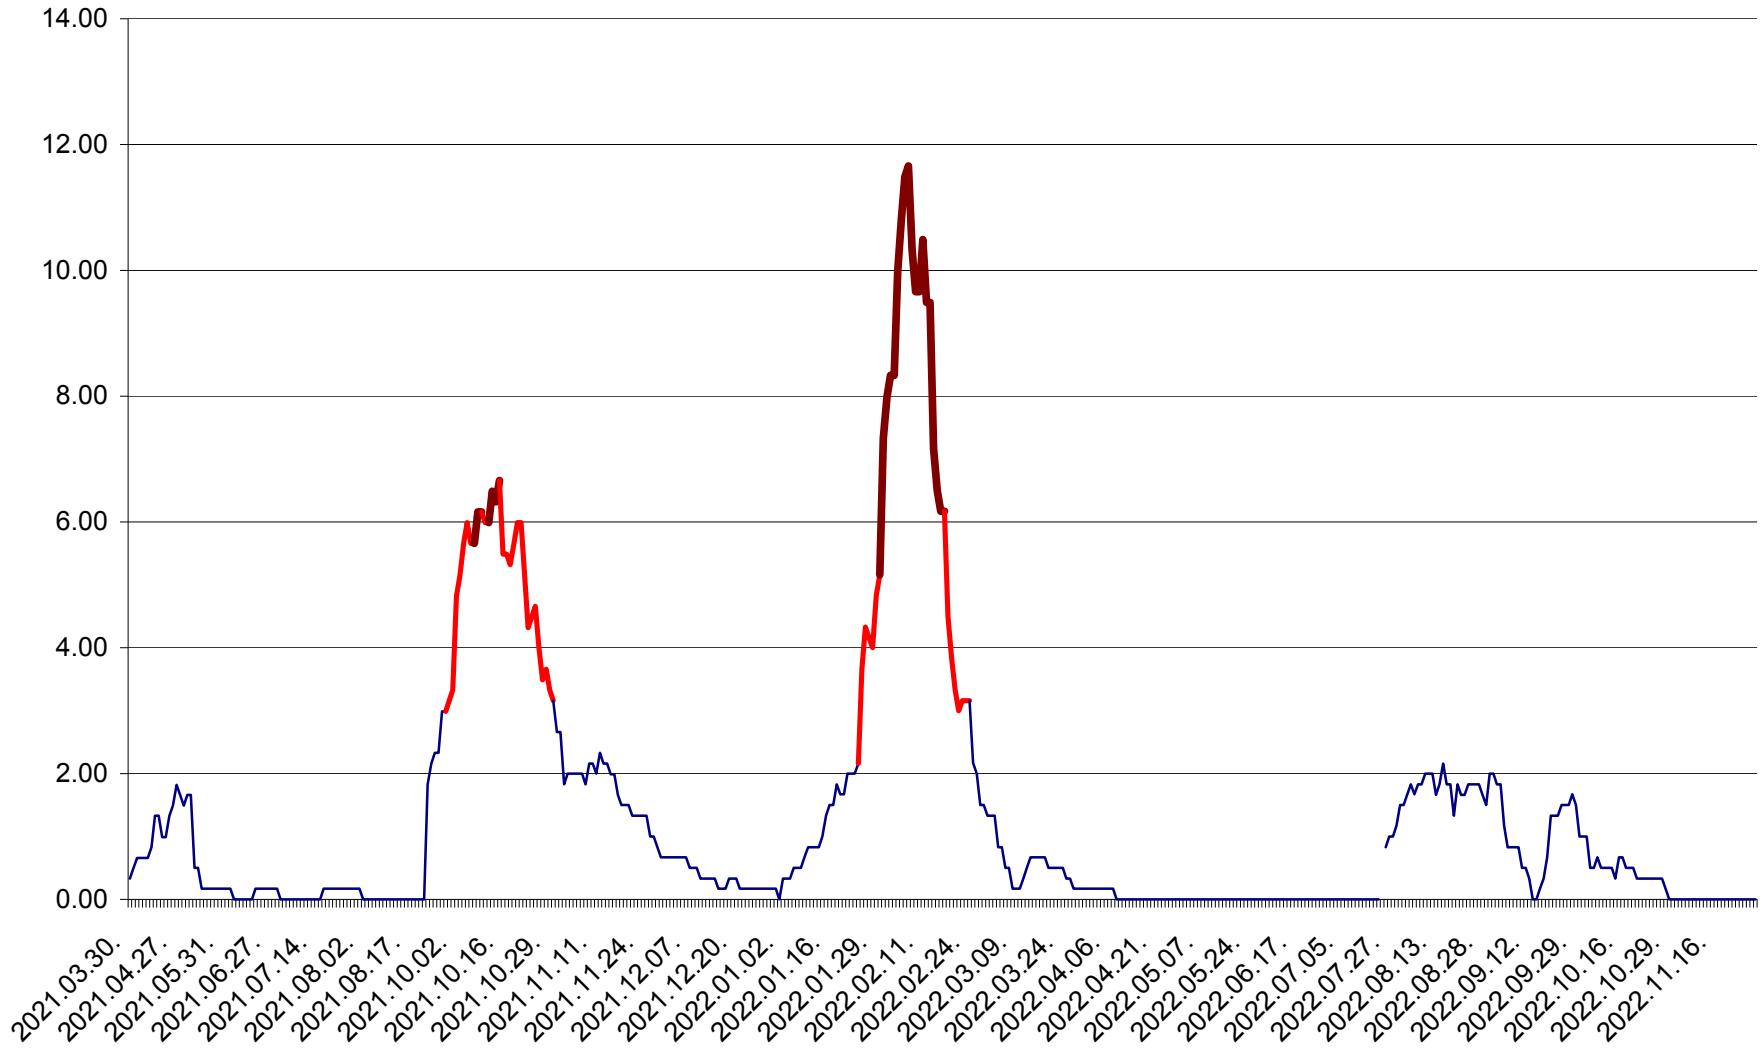

VĂRȘAG - Evolutia incidentei cumulate pe 14 zile la ‰ de locuitori  
2021.04.01. - 2022.11.29.

ORAȘ VLĂHIȚA - Evolutia incidentei cumulate pe 14 zile la ‰ de locuitori  
2021.04.01. - 2022.11.29.

VOȘLĂBENI - Evolutia incidentei cumulate pe 14 zile la ‰ de locuitori  
2021.04.01. - 2022.11.29.

ZETEA - Evolutia incidentei cumulate pe 14 zile la ‰ de locuitori  
2021.04.01. - 2022.11.29.

Total - Evolutia incidentei cumulate pe 14 zile la ‰ de locuitori  
2021.04.01. - 2022.11.29.