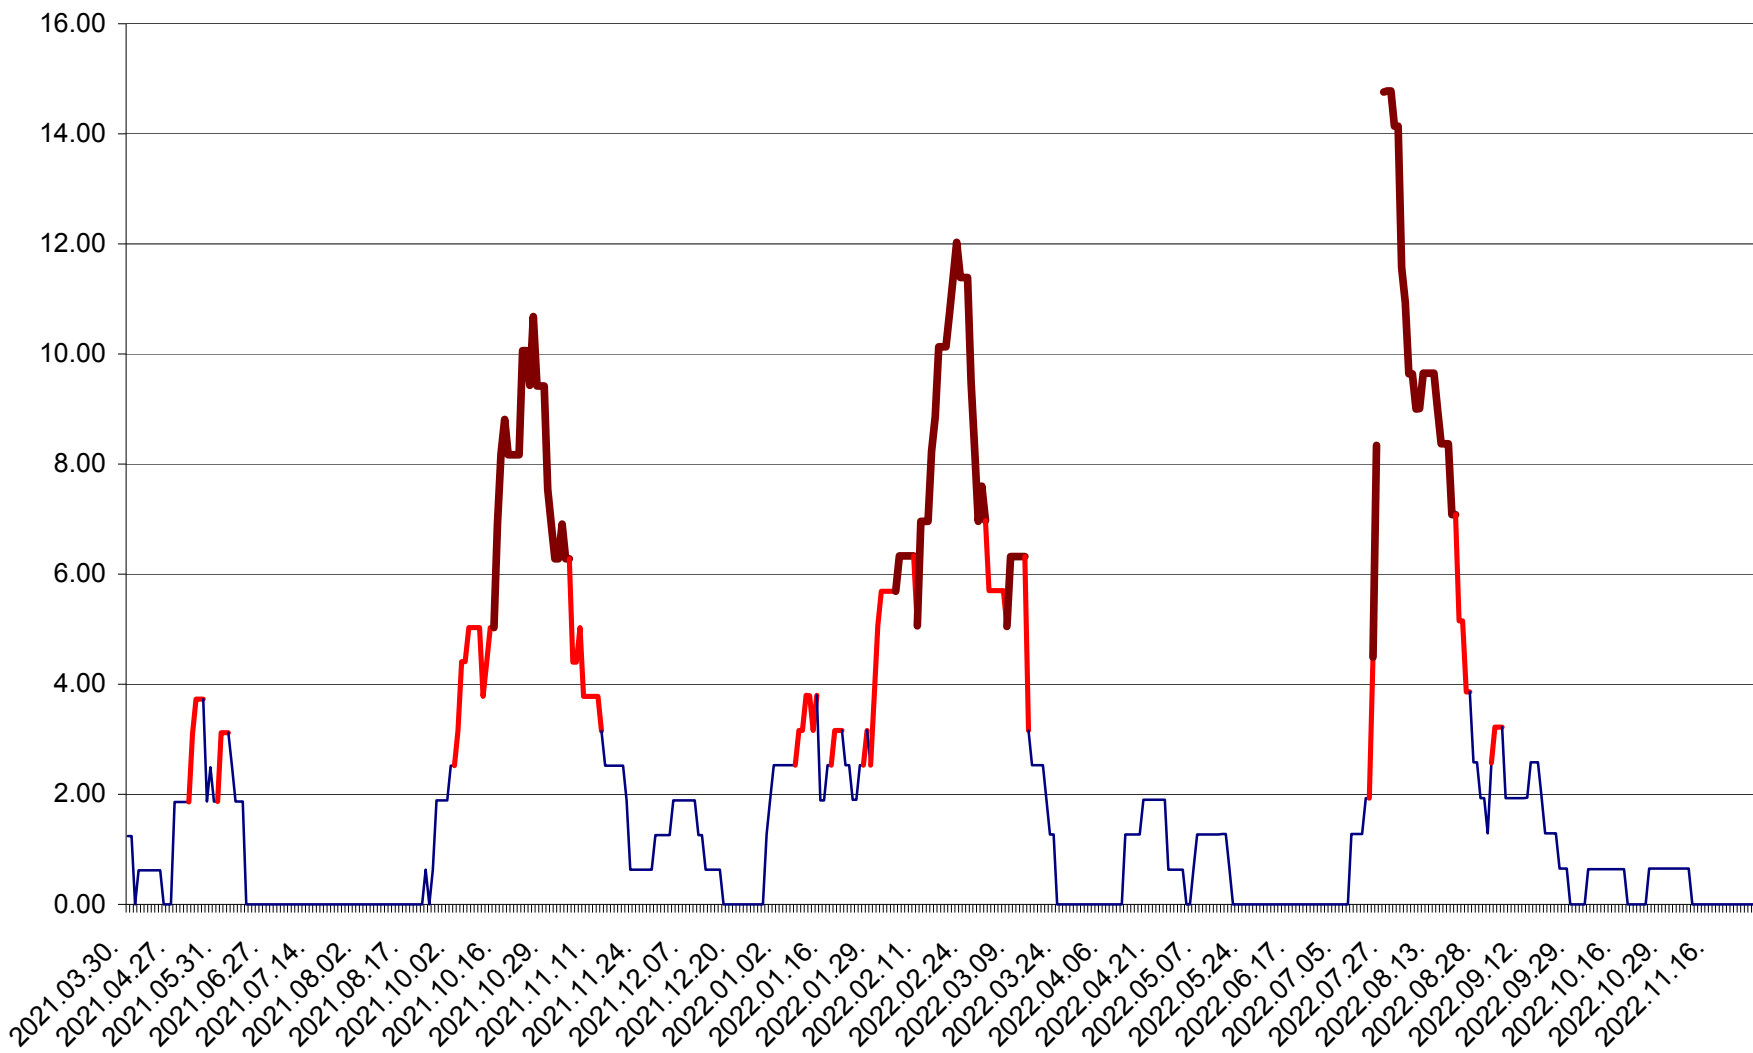

ATID - Evolutia incidentei cumulate pe 14 zile la ‰ de locuitori  
2021.04.01. - 2022.11.29.

AVRĂMEȘTI - Evolutia incidentei cumulate pe 14 zile la ‰ de locuitori  
2021.04.01. - 2022.11.29.

ORAȘ BĂILE TUȘNAD - Evoluția incidenței cumulate pe 14 zile la ‰ de locuitori  
2021.04.01. - 2022.11.29.

ORAȘ BĂLAN - Evoluția incidenței cumulate pe 14 zile la ‰ de locuitori  
2021.04.01. - 2022.11.29.

BILBOR - Evolutia incidentei cumulate pe 14 zile la ‰ de locuitori  
2021.04.01. - 2022.11.29.

ORAȘ BORSEC - Evolutia incidentei cumulate pe 14 zile la ‰ de locuitori  
2021.04.01. - 2022.11.29.

BRĂDEȘTI - Evolutia incidentei cumulate pe 14 zile la ‰ de locuitori  
2021.04.01. - 2022.11.29.

CĂPÂLNIȚA - Evolutia incidentei cumulate pe 14 zile la ‰ de locuitori  
2021.04.01. - 2022.11.29.

CÂRȚA - Evolutia incidentei cumulate pe 14 zile la ‰ de locuitori  
2021.04.01. - 2022.11.29.