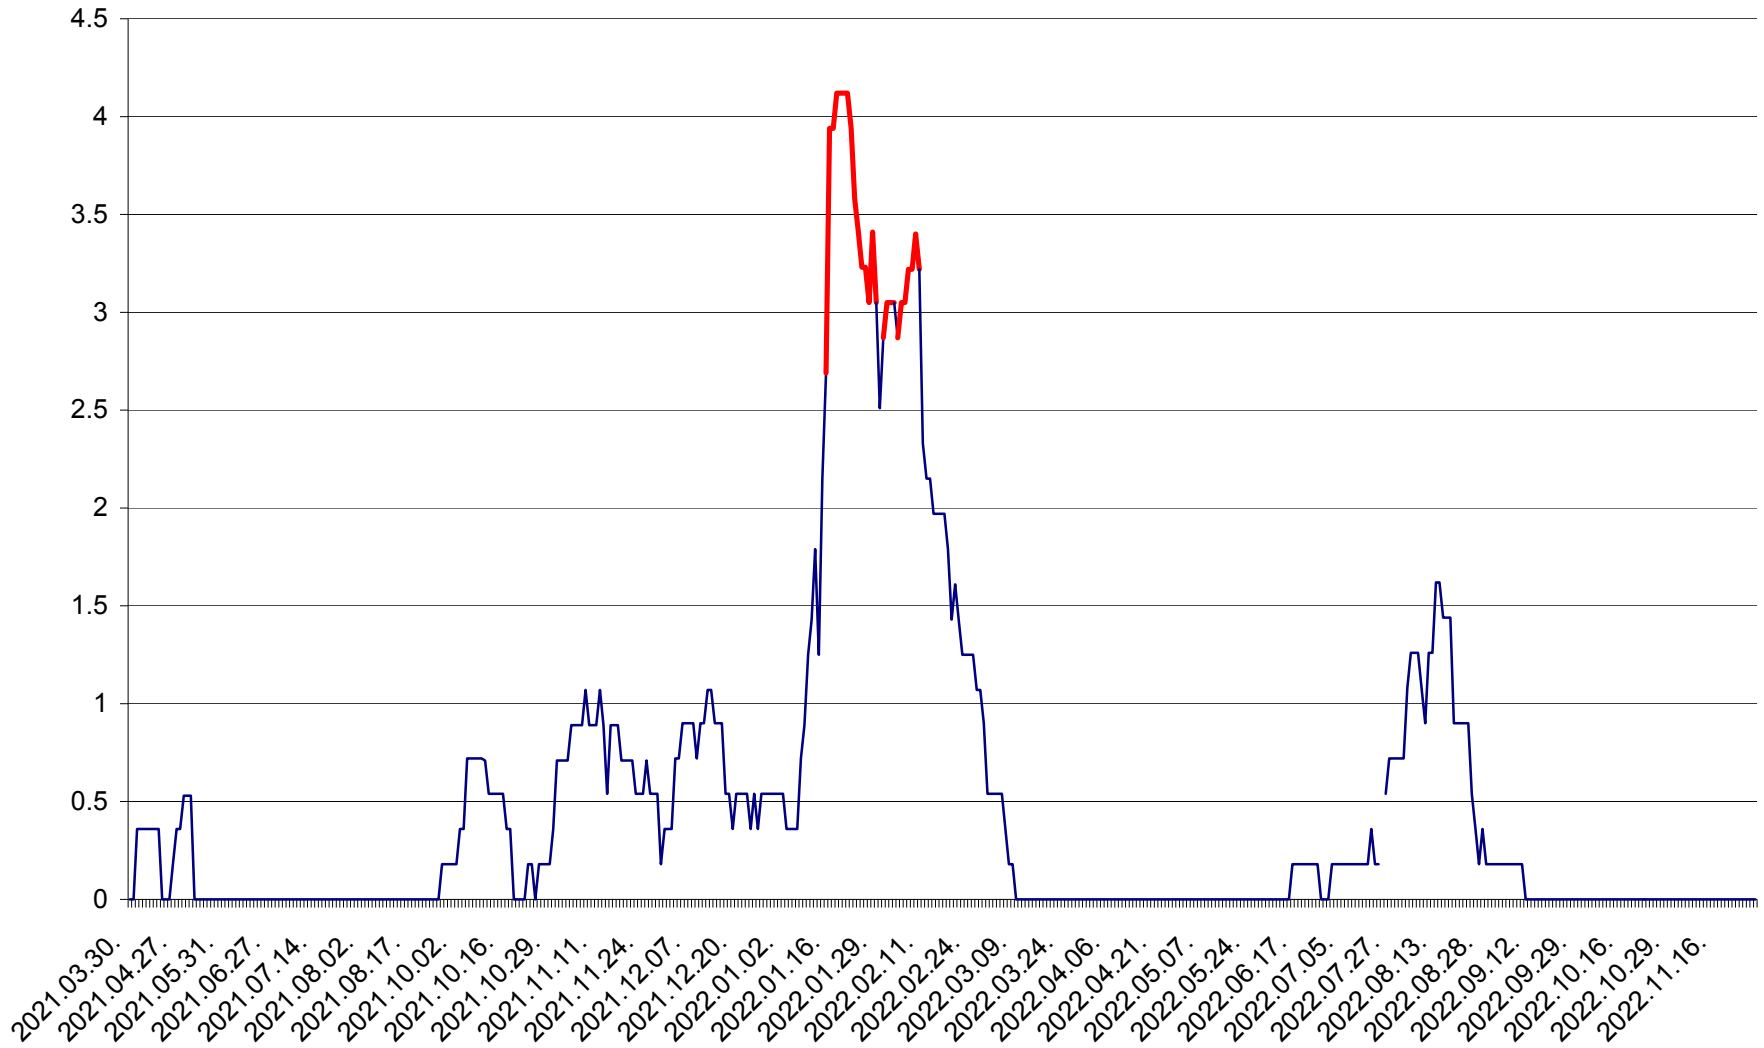

MUNICIPIUL GHEORGHENI - Evolutia incidentei cumulate pe 14 zile la % de locuitori  
2021.04.01. - 2022.11.29.

JOSENI - Evolutia incidentei cumulate pe 14 zile la ‰ de locuitori  
2021.04.01. - 2022.11.29.

LĂZAREA - Evolutia incidentei cumulate pe 14 zile la % de locuitori  
2021.04.01. - 2022.11.29.

LELICENI - Evolutia incidentei cumulate pe 14 zile la ‰ de locuitori  
2021.04.01. - 2022.11.29.

LUETA - Evolutia incidentei cumulate pe 14 zile la ‰ de locuitori  
2021.04.01. - 2022.11.29.

LUNCA DE JOS - Evolutia incidentei cumulate pe 14 zile la ‰ de locuitori  
2021.04.01. - 2022.11.29.

LUNCA DE SUS - Evolutia incidentei cumulate pe 14 zile la ‰ de locuitori  
2021.04.01. - 2022.11.29.