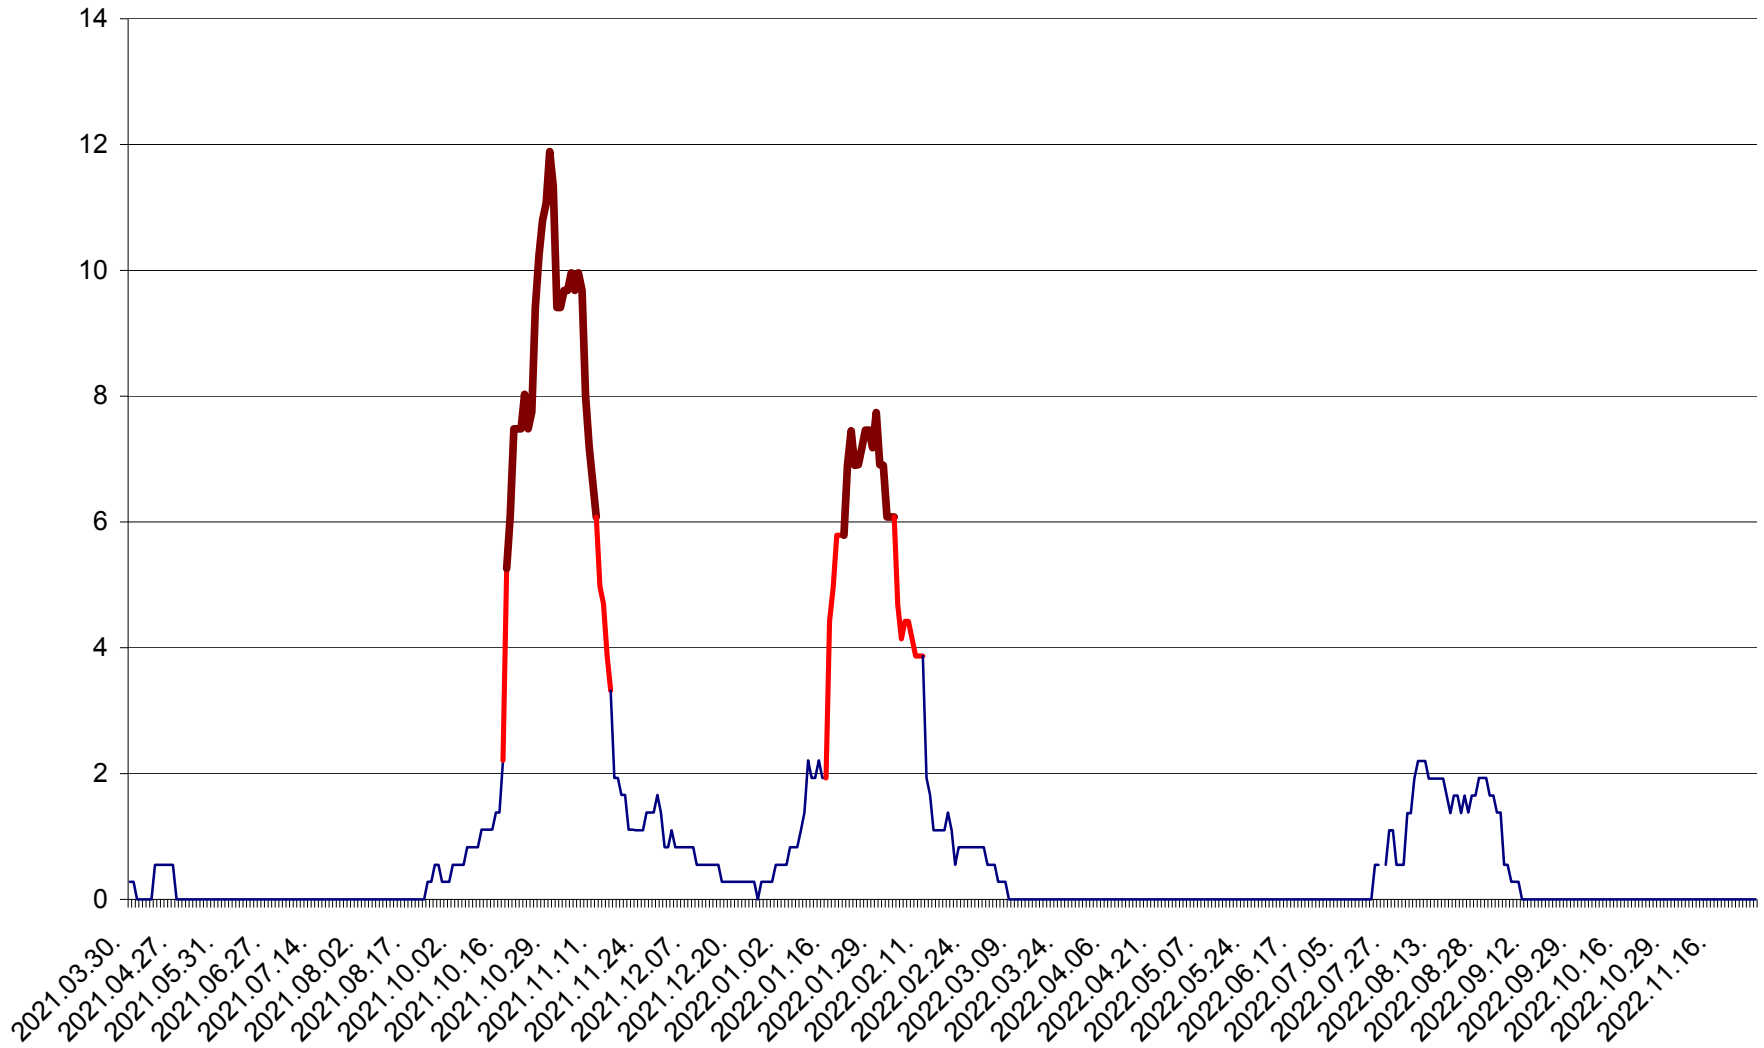

FELICENI - Evolutia incidentei cumulate pe 14 zile la ‰ de locuitori  
2021.04.01. - 2022.11.29.

FRUMOASA - Evolutia incidentei cumulate pe 14 zile la ‰ de locuitori  
2021.04.01. - 2022.11.29.

GĂLĂUȚAȘ - Evoluția incidenței cumulate pe 14 zile la ‰ de locuitori  
2021.04.01. - 2022.11.29.

MUNICIPIUL GHEORGHENI - Evolutia incidentei cumulate pe 14 zile la % de locuitori  
2021.04.01. - 2022.11.29.

JOSENI - Evolutia incidentei cumulate pe 14 zile la ‰ de locuitori  
2021.04.01. - 2022.11.29.

LĂZAREA - Evolutia incidentei cumulate pe 14 zile la % de locuitori  
2021.04.01. - 2022.11.29.

LELICENI - Evolutia incidentei cumulate pe 14 zile la ‰ de locuitori  
2021.04.01. - 2022.11.29.

LUETA - Evolutia incidentei cumulate pe 14 zile la ‰ de locuitori  
2021.04.01. - 2022.11.29.

LUNCA DE JOS - Evolutia incidentei cumulate pe 14 zile la ‰ de locuitori  
2021.04.01. - 2022.11.29.

LUNCA DE SUS - Evolutia incidentei cumulate pe 14 zile la ‰ de locuitori  
2021.04.01. - 2022.11.29.