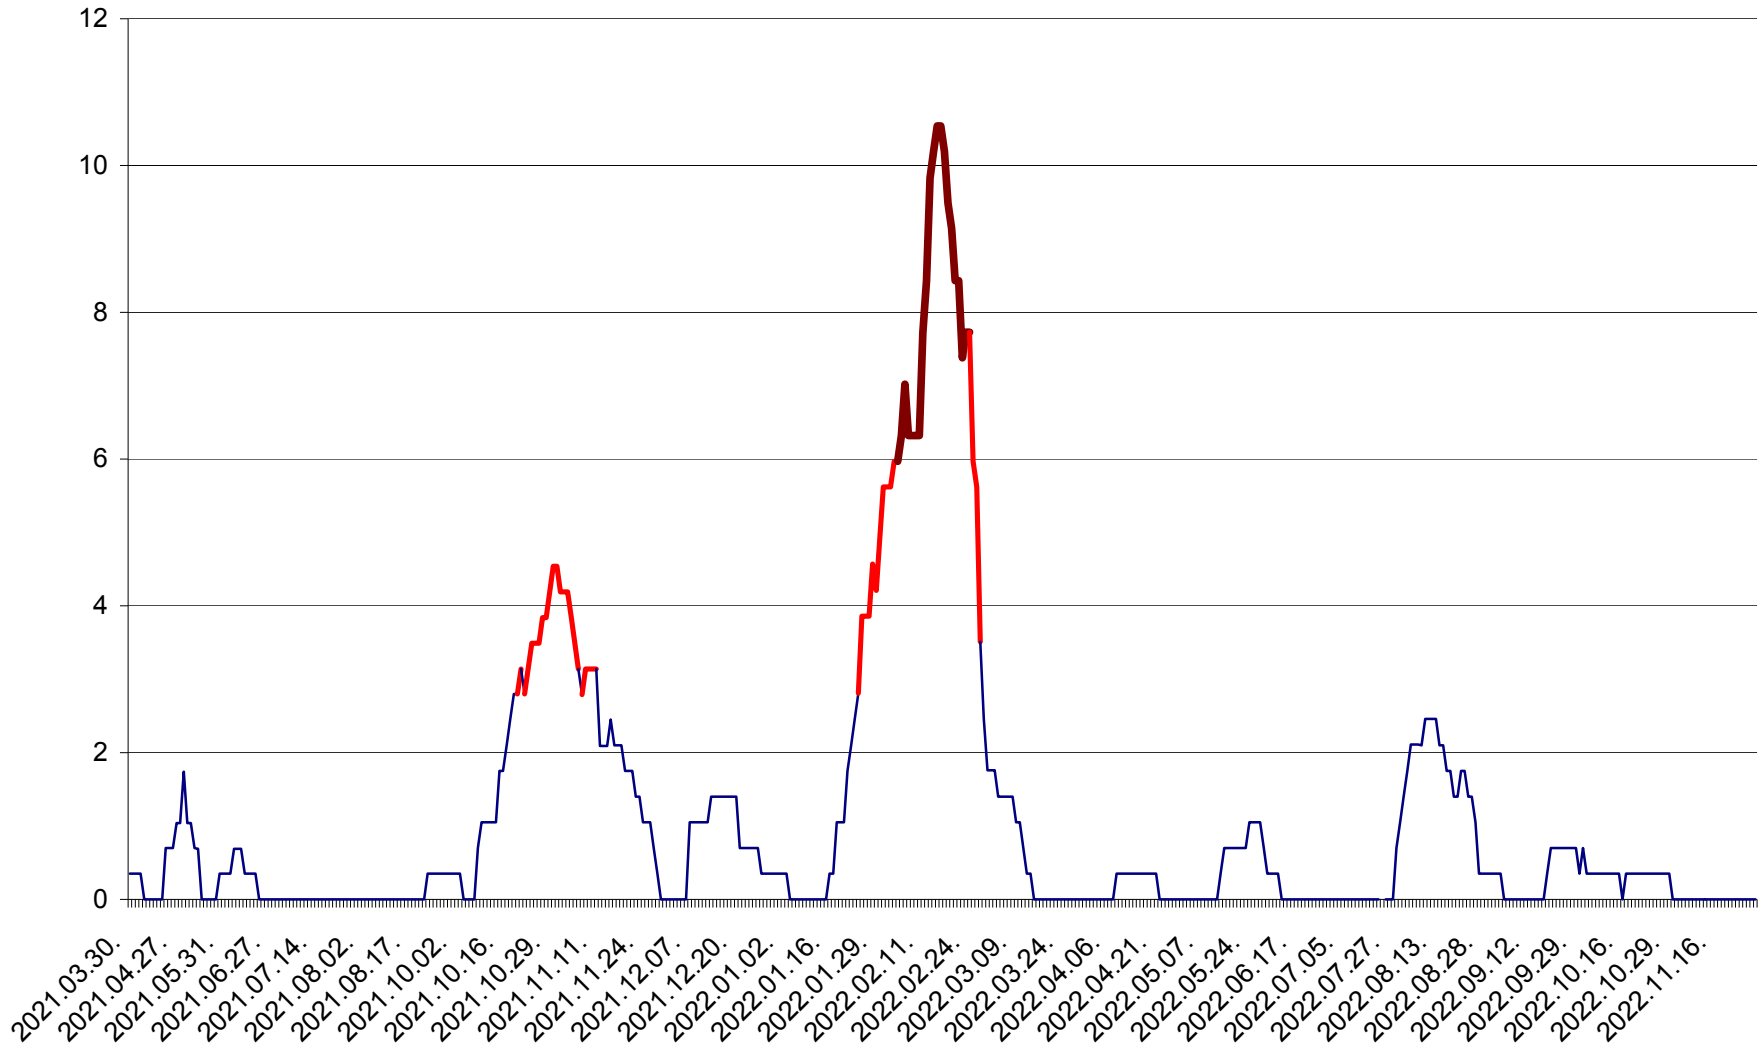

SICULENI - Evolutia incidentei cumulate pe 14 zile la ‰ de locuitori
2021.04.01. - 2022.11.29.