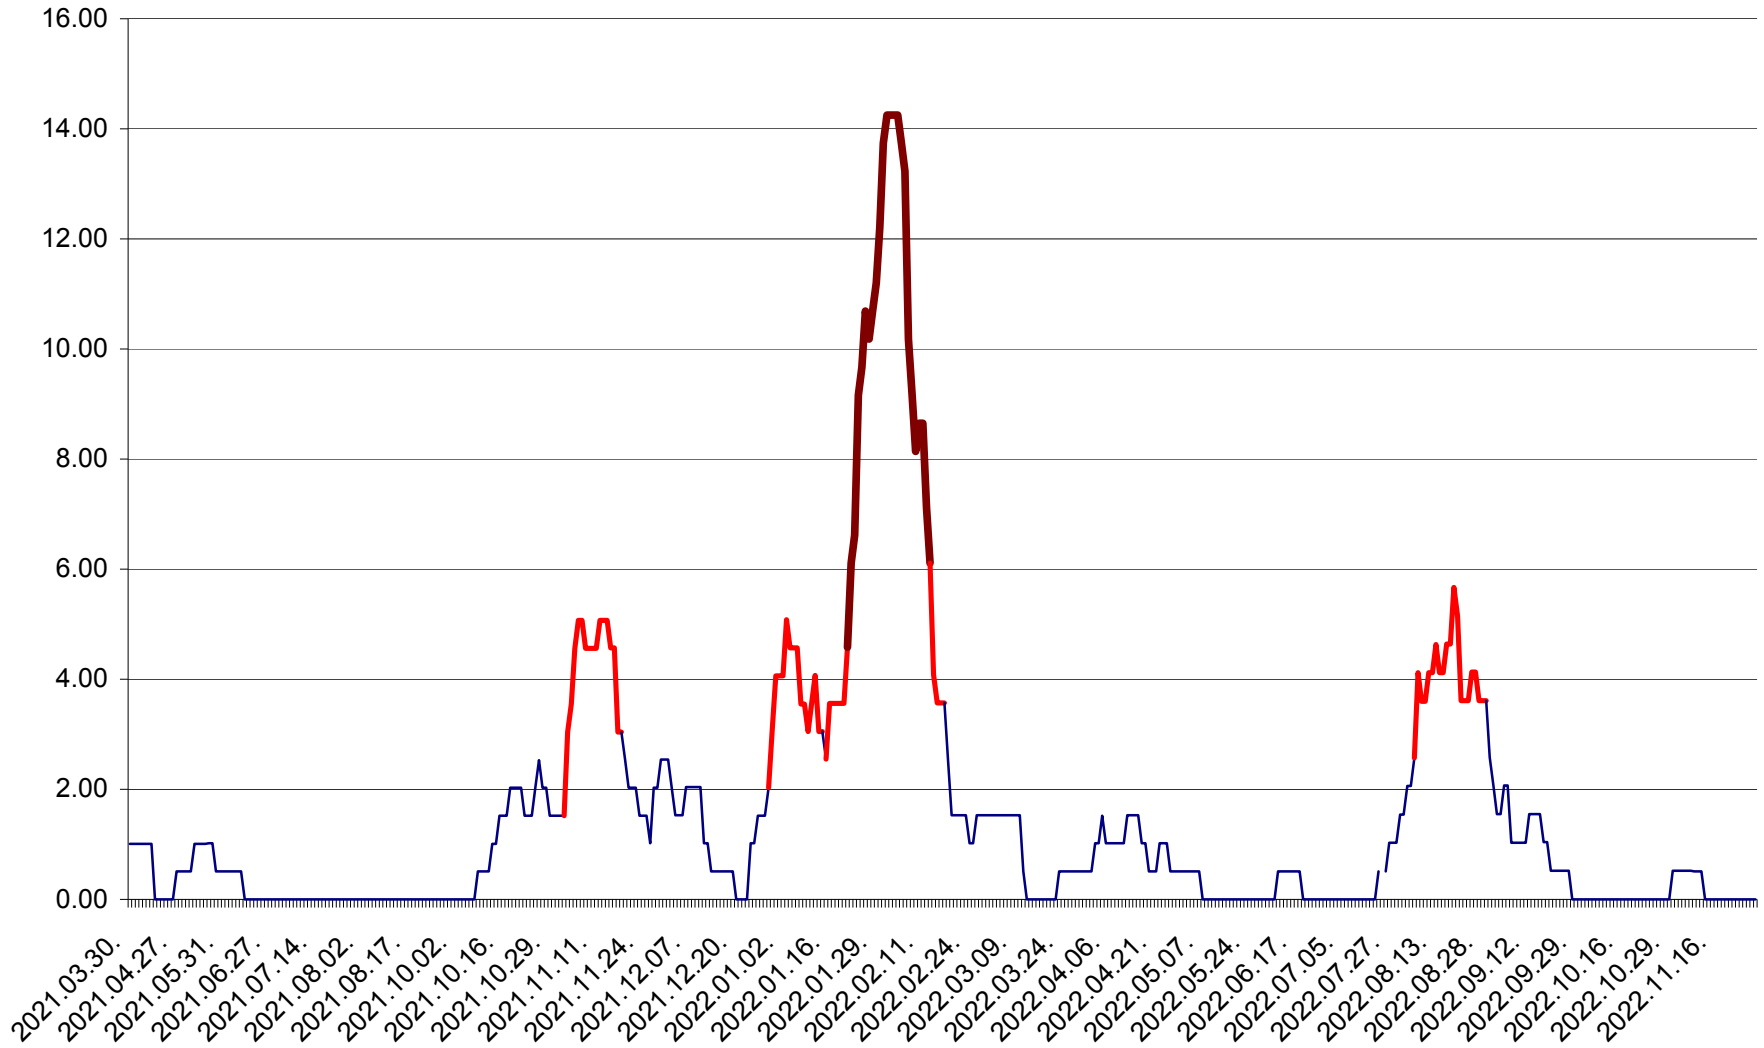

VĂRȘAG - Evolutia incidentei cumulate pe 14 zile la ‰ de locuitori  
2021.04.01. - 2022.11.29.

ORAȘ VLĂHIȚA - Evolutia incidentei cumulate pe 14 zile la ‰ de locuitori  
2021.04.01. - 2022.11.29.

VOȘLĂBENI - Evolutia incidentei cumulate pe 14 zile la ‰ de locuitori  
2021.04.01. - 2022.11.29.

ZETEA - Evolutia incidentei cumulate pe 14 zile la ‰ de locuitori  
2021.04.01. - 2022.11.29.

Total - Evolutia incidentei cumulate pe 14 zile la ‰ de locuitori  
2021.04.01. - 2022.11.29.