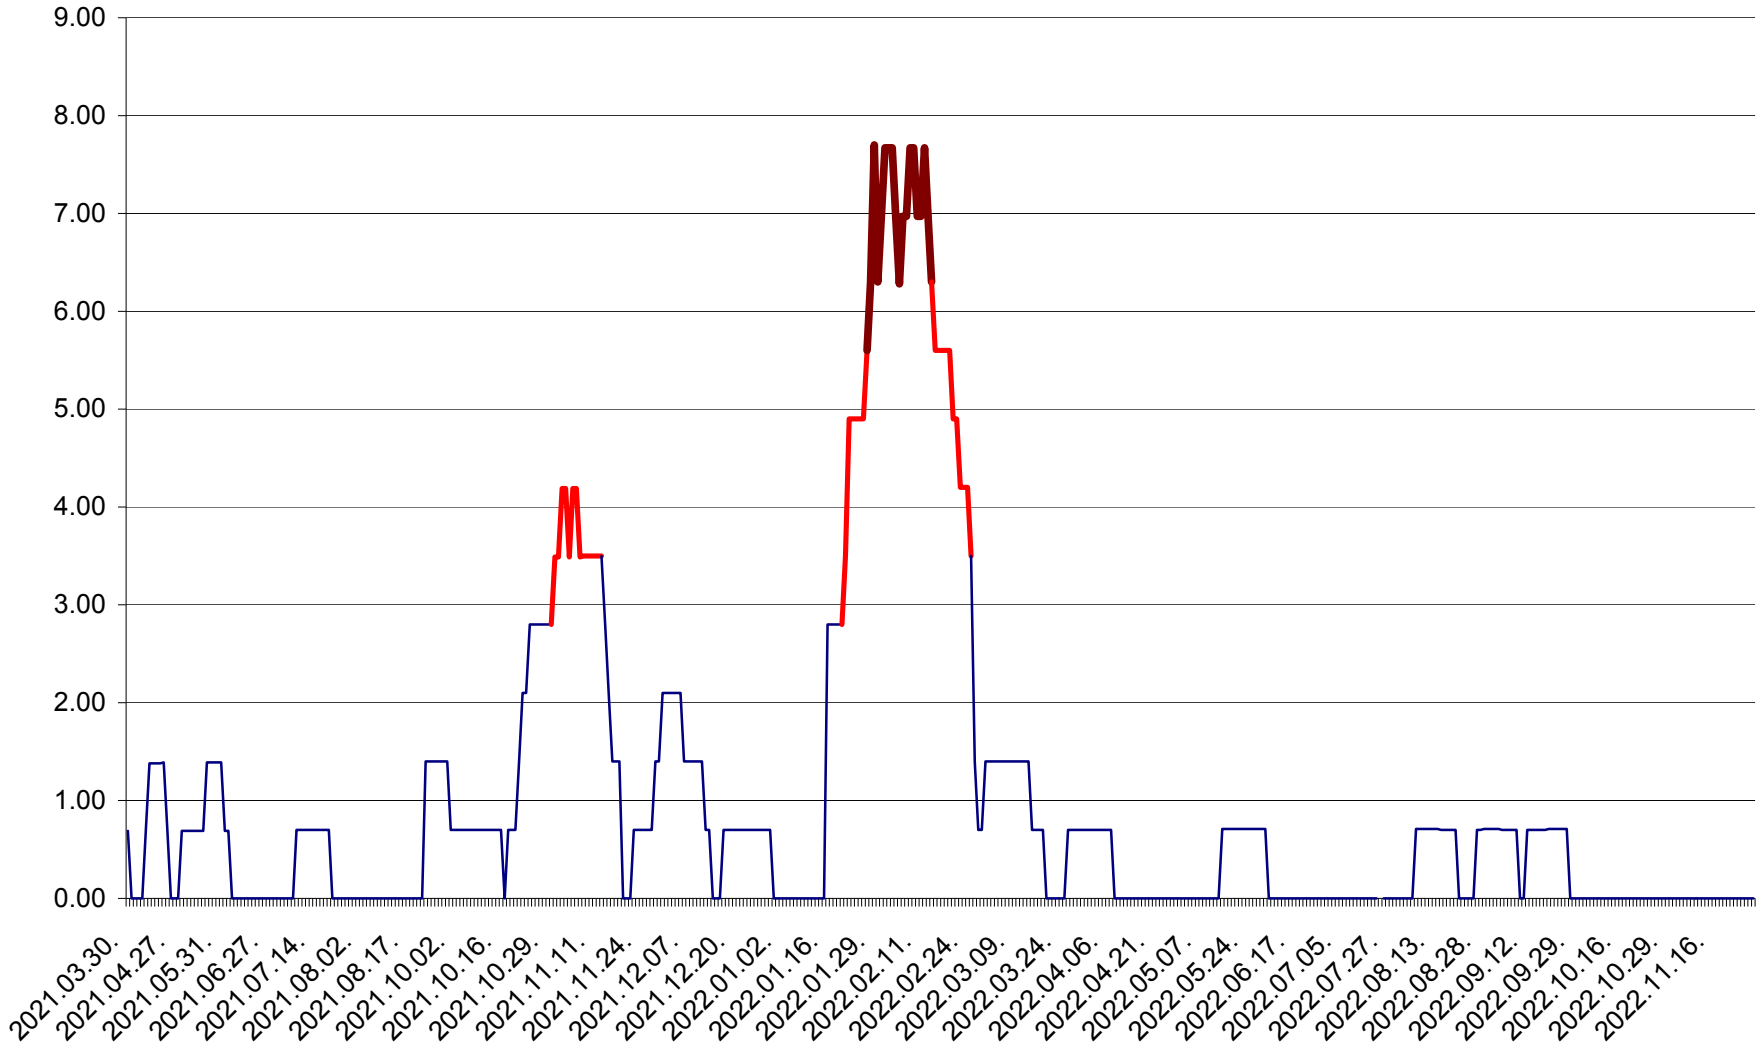

ORAȘ BĂLAN - Evoluția incidenței cumulate pe 14 zile la ‰ de locuitori  
2021.04.01. - 2022.11.29.

BILBOR - Evolutia incidentei cumulate pe 14 zile la ‰ de locuitori  
2021.04.01. - 2022.11.29.

ORAȘ BORSEC - Evolutia incidentei cumulate pe 14 zile la ‰ de locuitori  
2021.04.01. - 2022.11.29.

BRĂDEȘTI - Evolutia incidentei cumulate pe 14 zile la ‰ de locuitori  
2021.04.01. - 2022.11.29.

CĂPÂLNIȚA - Evolutia incidentei cumulate pe 14 zile la ‰ de locuitori  
2021.04.01. - 2022.11.29.

CÂRȚA - Evolutia incidentei cumulate pe 14 zile la ‰ de locuitori  
2021.04.01. - 2022.11.29.

CICEU - Evolutia incidentei cumulate pe 14 zile la ‰ de locuitori  
2021.04.01. - 2022.11.29.

CIUCSÂNGEORGIU - Evolutia incidentei cumulate pe 14 zile la ‰ de locuitori  
2021.04.01. - 2022.11.29.

CIUMANI - Evolutia incidentei cumulate pe 14 zile la ‰ de locuitori  
2021.04.01. - 2022.11.29.

CORBU - Evolutia incidentei cumulate pe 14 zile la ‰ de locuitori  
2021.04.01. - 2022.11.29.

CORUND - Evolutia incidentei cumulate pe 14 zile la ‰ de locuitori  
2021.04.01. - 2022.11.29.

COZMENI - Evolutia incidentei cumulate pe 14 zile la ‰ de locuitori  
2021.04.01. - 2022.11.29.