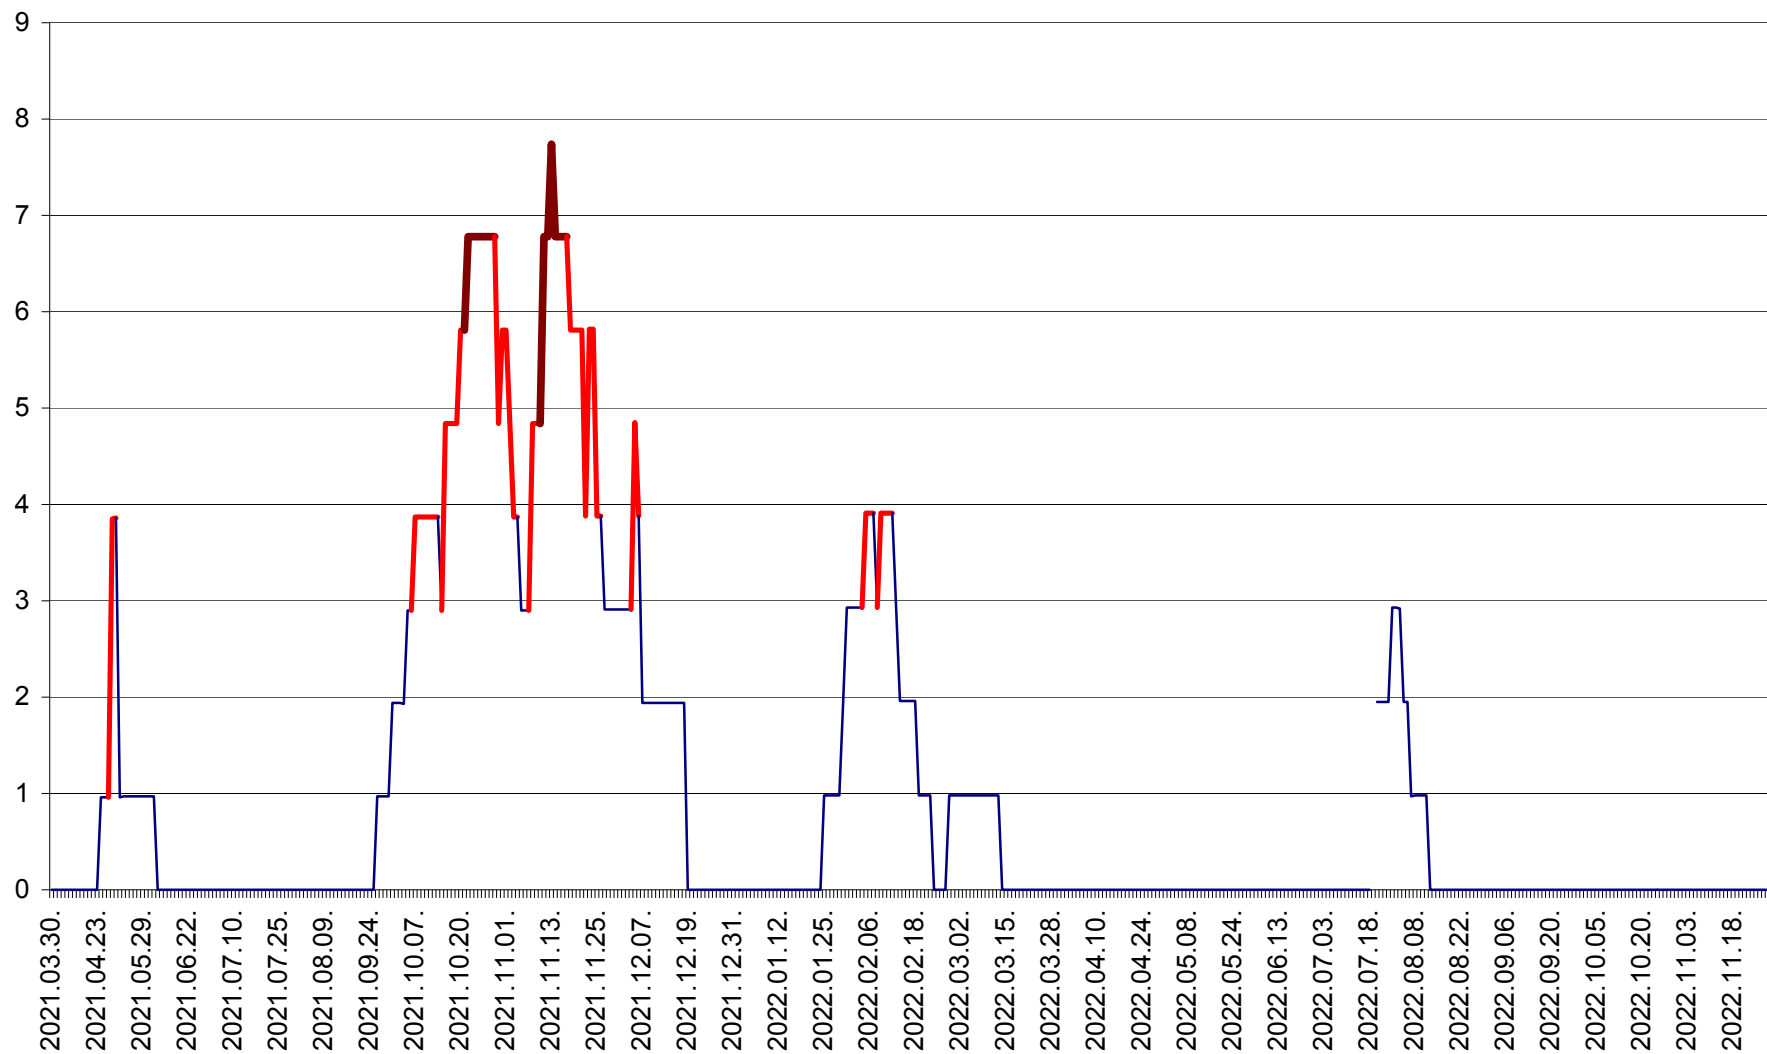

CORBU - Evolutia incidentei cumulate pe 14 zile la ‰ de locuitori  
2021.04.01. - 2022.11.29.

CORUND - Evolutia incidentei cumulate pe 14 zile la ‰ de locuitori  
2021.04.01. - 2022.11.29.

COZMENI - Evolutia incidentei cumulate pe 14 zile la ‰ de locuitori  
2021.04.01. - 2022.11.29.

ORAȘ CRISTURU SECUIESC - Evolutia incidentei cumulate pe 14 zile la ‰ de locuitori  
2021.04.01. - 2022.11.29.

DĂNEȘTI - Evolutia incidentei cumulate pe 14 zile la ‰ de locuitori  
2021.04.01. - 2022.11.29.

DÂRJIU - Evolutia incidentei cumulate pe 14 zile la ‰ de locuitori  
2021.04.01. - 2022.11.29.

DEALU - Evolutia incidentei cumulate pe 14 zile la ‰ de locuitori  
2021.04.01. - 2022.11.29.

DITRĂU - Evolutia incidentei cumulate pe 14 zile la ‰ de locuitori  
2021.04.01. - 2022.11.29.

FELICENI - Evolutia incidentei cumulate pe 14 zile la ‰ de locuitori  
2021.04.01. - 2022.11.29.

FRUMOASA - Evolutia incidentei cumulate pe 14 zile la ‰ de locuitori  
2021.04.01. - 2022.11.29.

GĂLĂUȚAȘ - Evoluția incidenței cumulate pe 14 zile la ‰ de locuitori  
2021.04.01. - 2022.11.29.