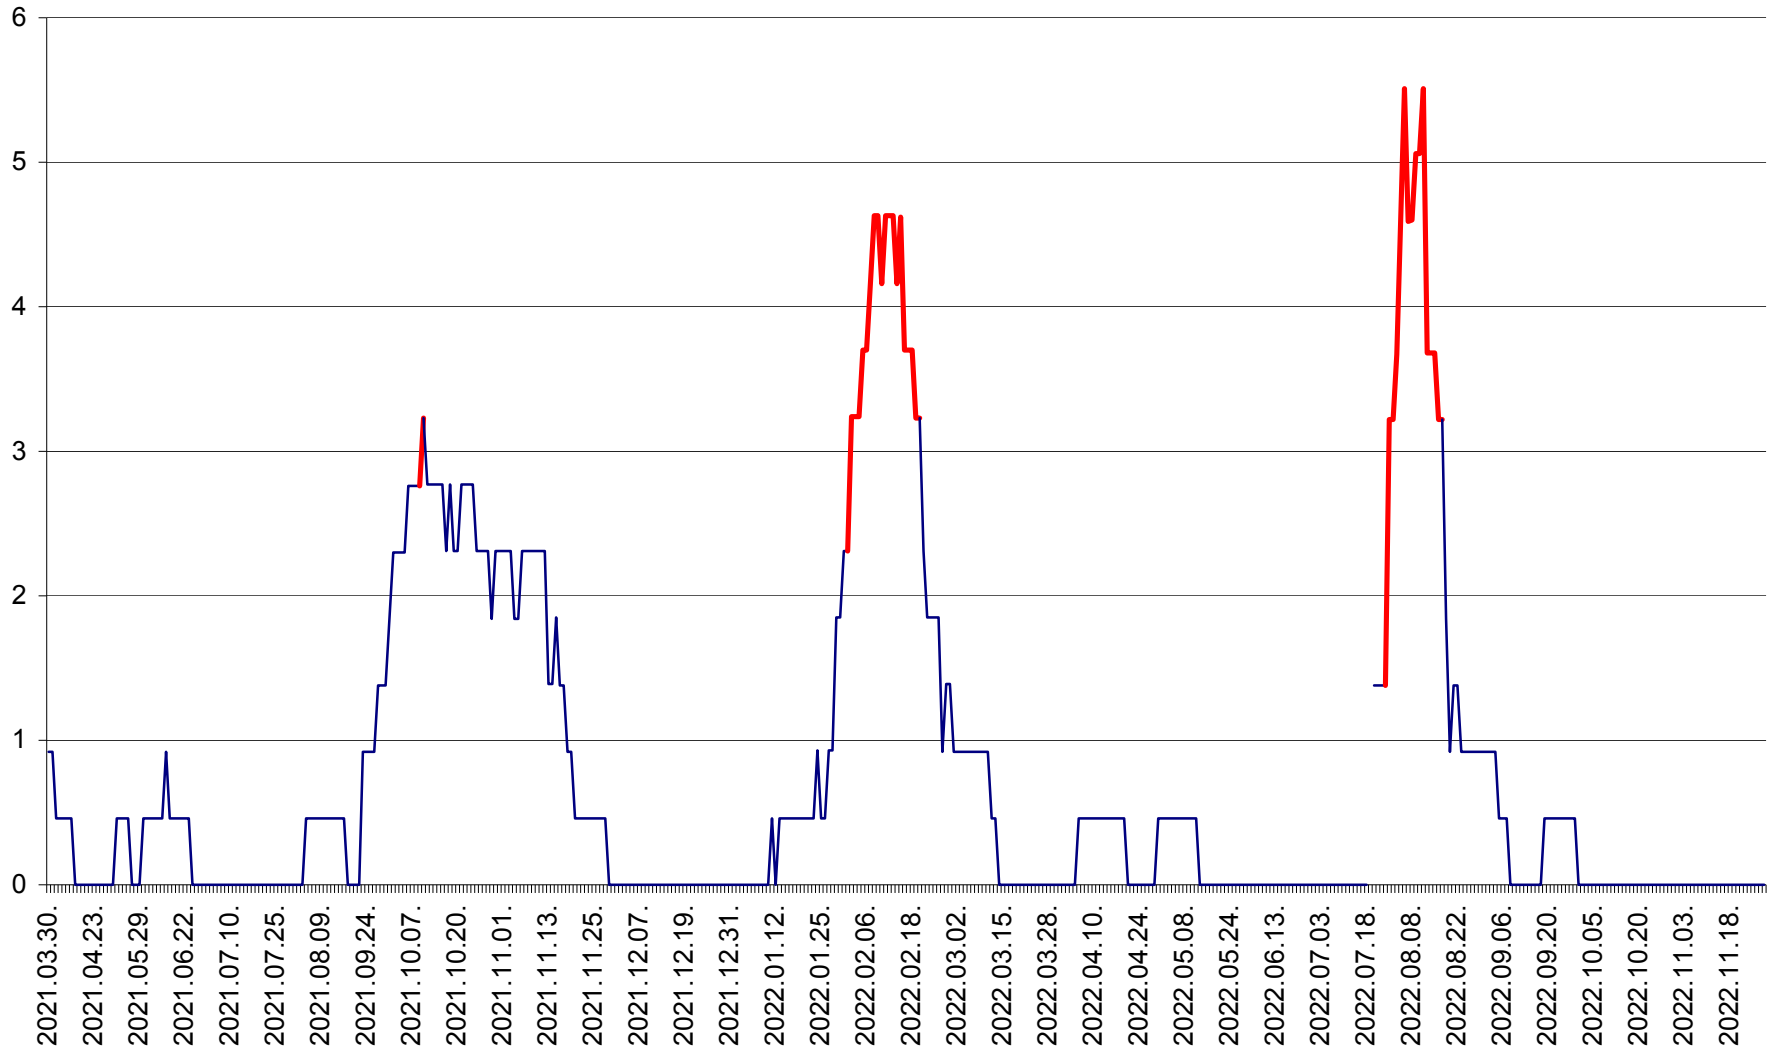

ULIEȘ - Evoluția incidentei cumulate pe 14 zile la ‰ de locuitori
2021.04.01. - 2022.11.29.