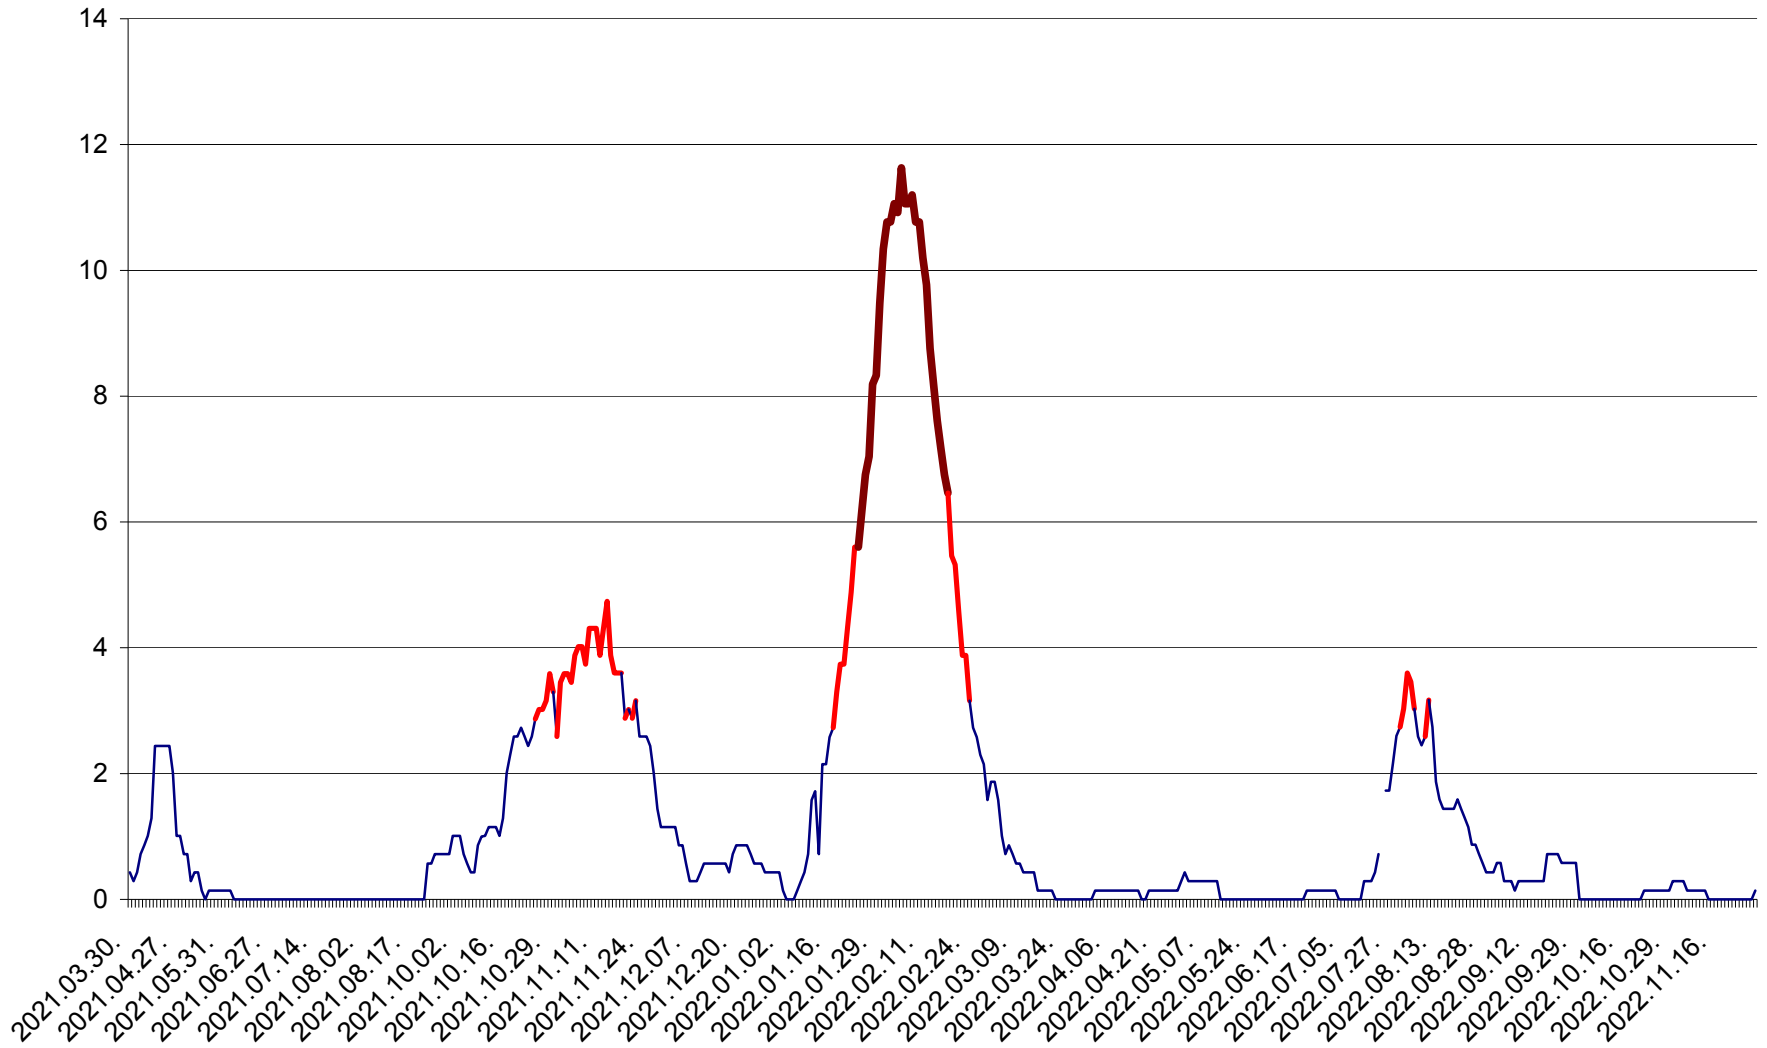

RACU - Evolutia incidentei cumulate pe 14 zile la ‰ de locuitori
2021.04.01. - 2022.11.29.