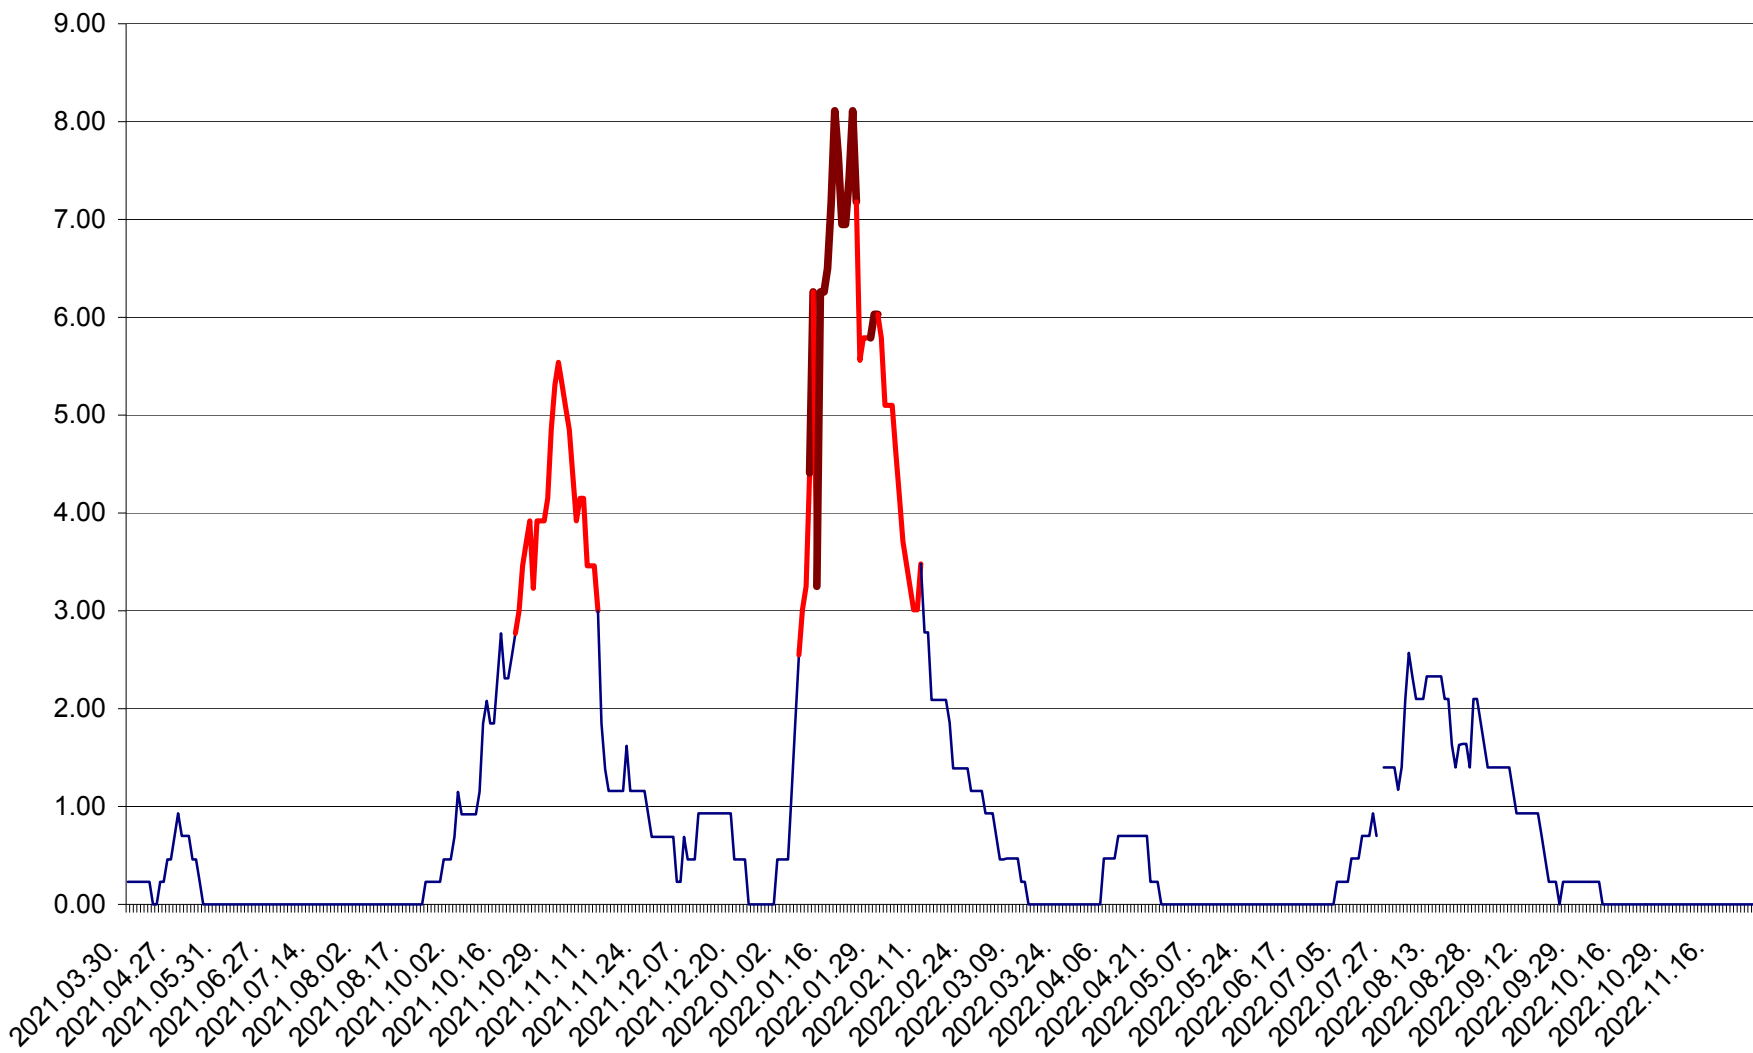

ORAȘ BĂLAN - Evoluția incidenței cumulate pe 14 zile la ‰ de locuitori  
2021.04.01. - 2022.11.29.

BILBOR - Evolutia incidentei cumulate pe 14 zile la ‰ de locuitori  
2021.04.01. - 2022.11.29.

ORAȘ BORSEC - Evolutia incidentei cumulate pe 14 zile la ‰ de locuitori  
2021.04.01. - 2022.11.29.

BRĂDEȘTI - Evolutia incidentei cumulate pe 14 zile la ‰ de locuitori  
2021.04.01. - 2022.11.29.

CĂPÂLNIȚA - Evolutia incidentei cumulate pe 14 zile la ‰ de locuitori  
2021.04.01. - 2022.11.29.

CÂRȚA - Evolutia incidentei cumulate pe 14 zile la ‰ de locuitori  
2021.04.01. - 2022.11.29.

CICEU - Evolutia incidentei cumulate pe 14 zile la ‰ de locuitori  
2021.04.01. - 2022.11.29.

CIUCSÂNGEORGIU - Evolutia incidentei cumulate pe 14 zile la ‰ de locuitori  
2021.04.01. - 2022.11.29.

CIUMANI - Evolutia incidentei cumulate pe 14 zile la ‰ de locuitori  
2021.04.01. - 2022.11.29.

CORBU - Evolutia incidentei cumulate pe 14 zile la ‰ de locuitori  
2021.04.01. - 2022.11.29.

CORUND - Evolutia incidentei cumulate pe 14 zile la ‰ de locuitori  
2021.04.01. - 2022.11.29.

COZMENI - Evolutia incidentei cumulate pe 14 zile la ‰ de locuitori  
2021.04.01. - 2022.11.29.