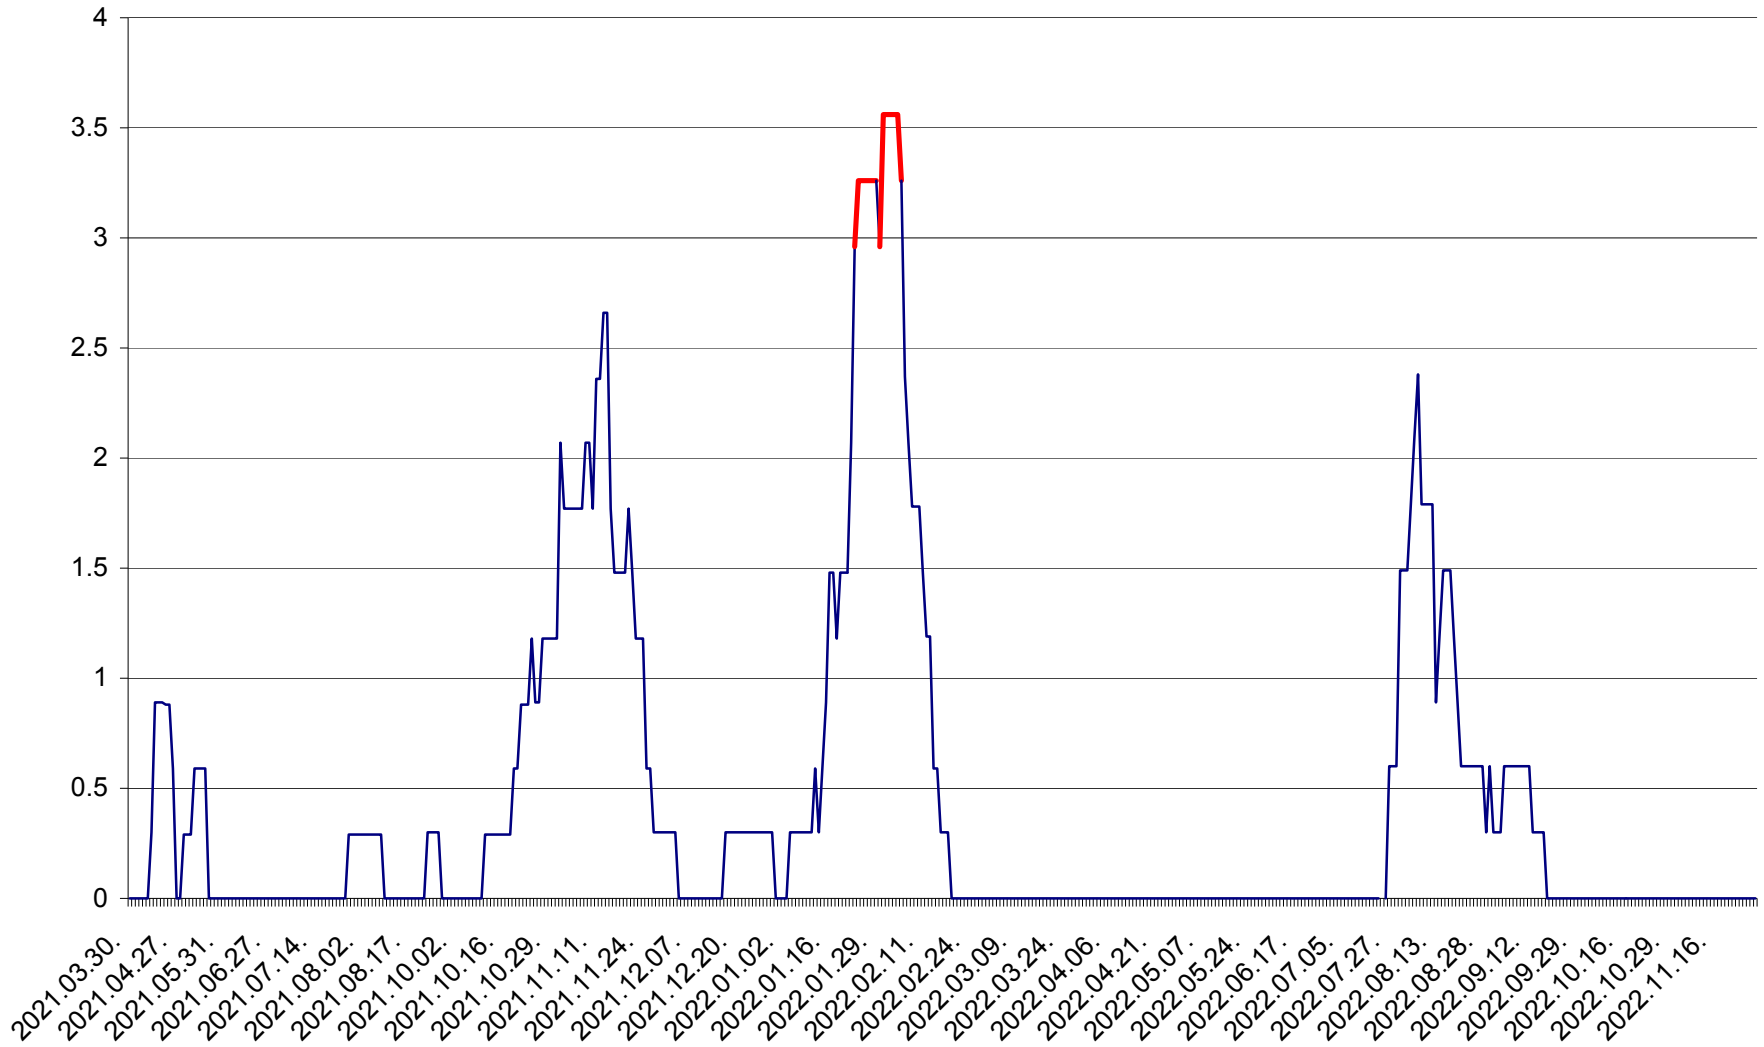

MUNICIPIUL GHEORGHENI - Evolutia incidentei cumulate pe 14 zile la % de locuitori  
2021.04.01. - 2022.11.29.

JOSENI - Evolutia incidentei cumulate pe 14 zile la ‰ de locuitori  
2021.04.01. - 2022.11.29.

LĂZAREA - Evolutia incidentei cumulate pe 14 zile la % de locuitori  
2021.04.01. - 2022.11.29.

LELICENI - Evolutia incidentei cumulate pe 14 zile la ‰ de locuitori  
2021.04.01. - 2022.11.29.

LUETA - Evolutia incidentei cumulate pe 14 zile la ‰ de locuitori  
2021.04.01. - 2022.11.29.

LUNCA DE JOS - Evolutia incidentei cumulate pe 14 zile la ‰ de locuitori  
2021.04.01. - 2022.11.29.

LUNCA DE SUS - Evolutia incidentei cumulate pe 14 zile la ‰ de locuitori  
2021.04.01. - 2022.11.29.