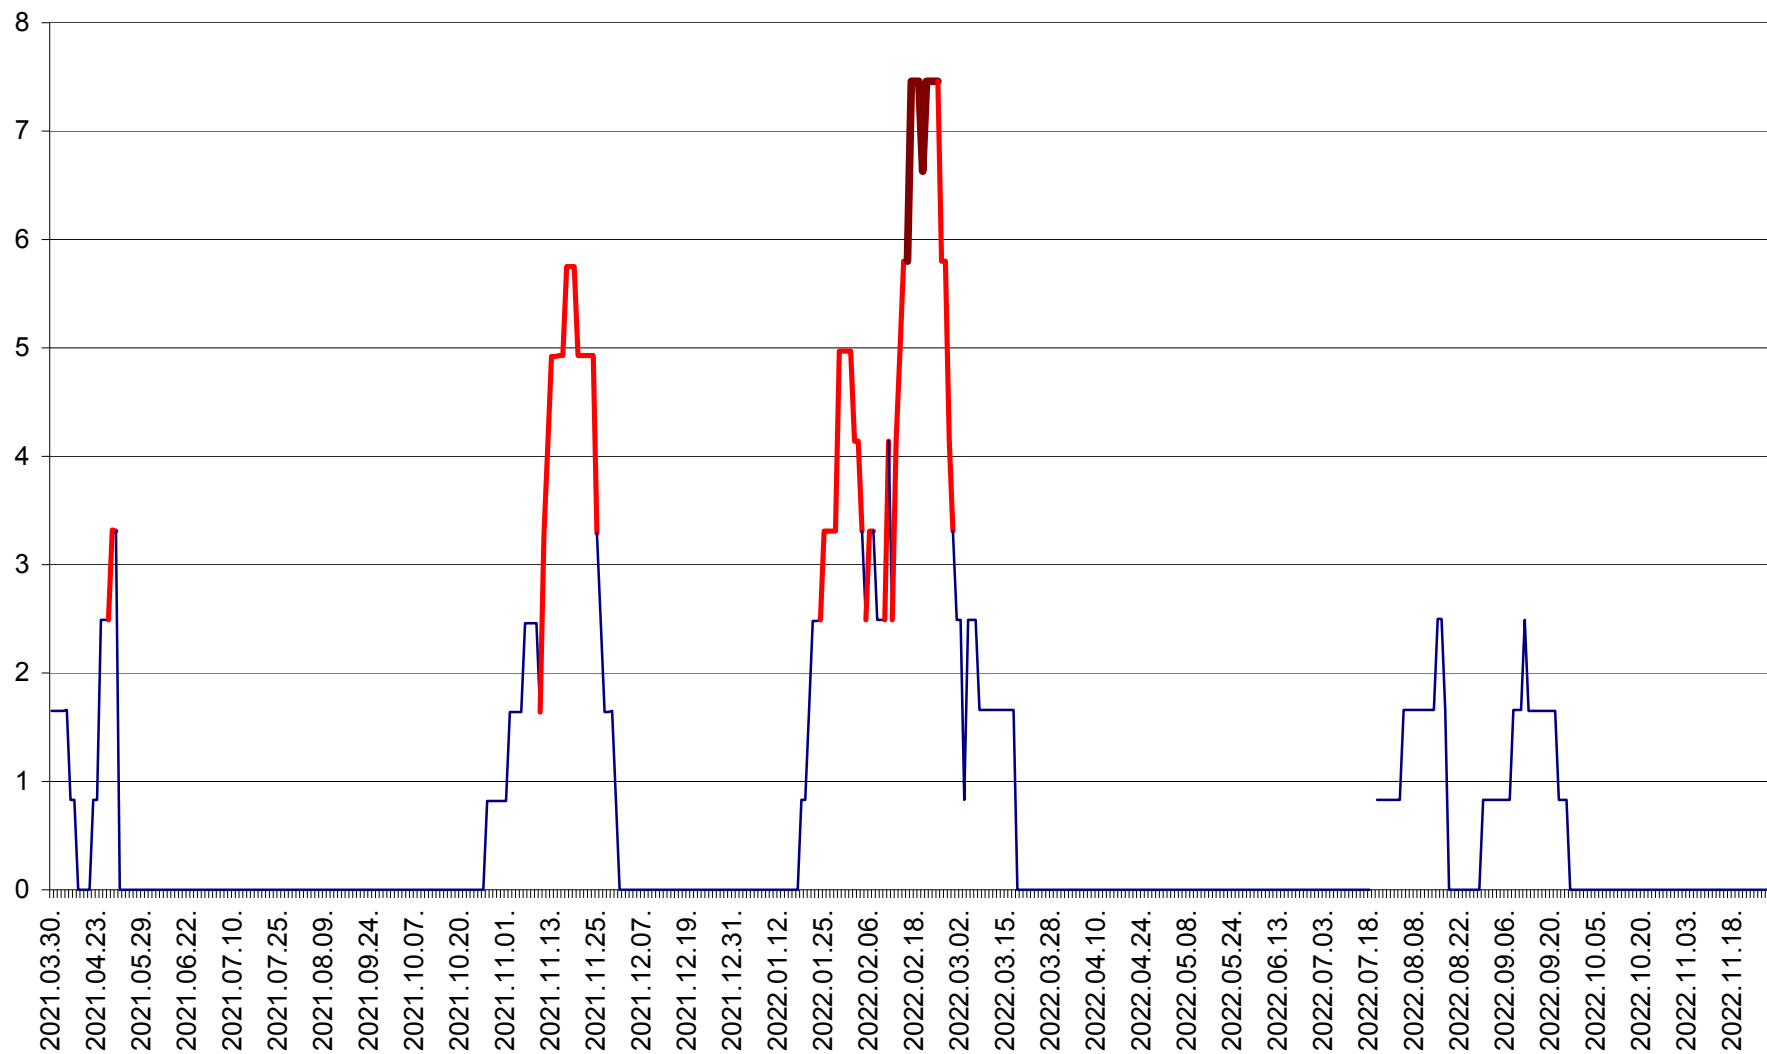

PRAID - Evolutia incidentei cumulate pe 14 zile la ‰ de locuitori  
2021.04.01. - 2022.11.29.

RACU - Evolutia incidentei cumulate pe 14 zile la ‰ de locuitori  
2021.04.01. - 2022.11.29.

REMETEA - Evolutia incidentei cumulate pe 14 zile la ‰ de locuitori  
2021.04.01. - 2022.11.29.

SĂCEL - Evolutia incidentei cumulate pe 14 zile la ‰ de locuitori  
2021.04.01. - 2022.11.29.

SÂNCRĂIENI - Evolutia incidentei cumulate pe 14 zile la ‰ de locuitori  
2021.04.01. - 2022.11.29.

SÂNDOMIC - Evolutia incidentei cumulate pe 14 zile la ‰ de locuitori  
2021.04.01. - 2022.11.29.