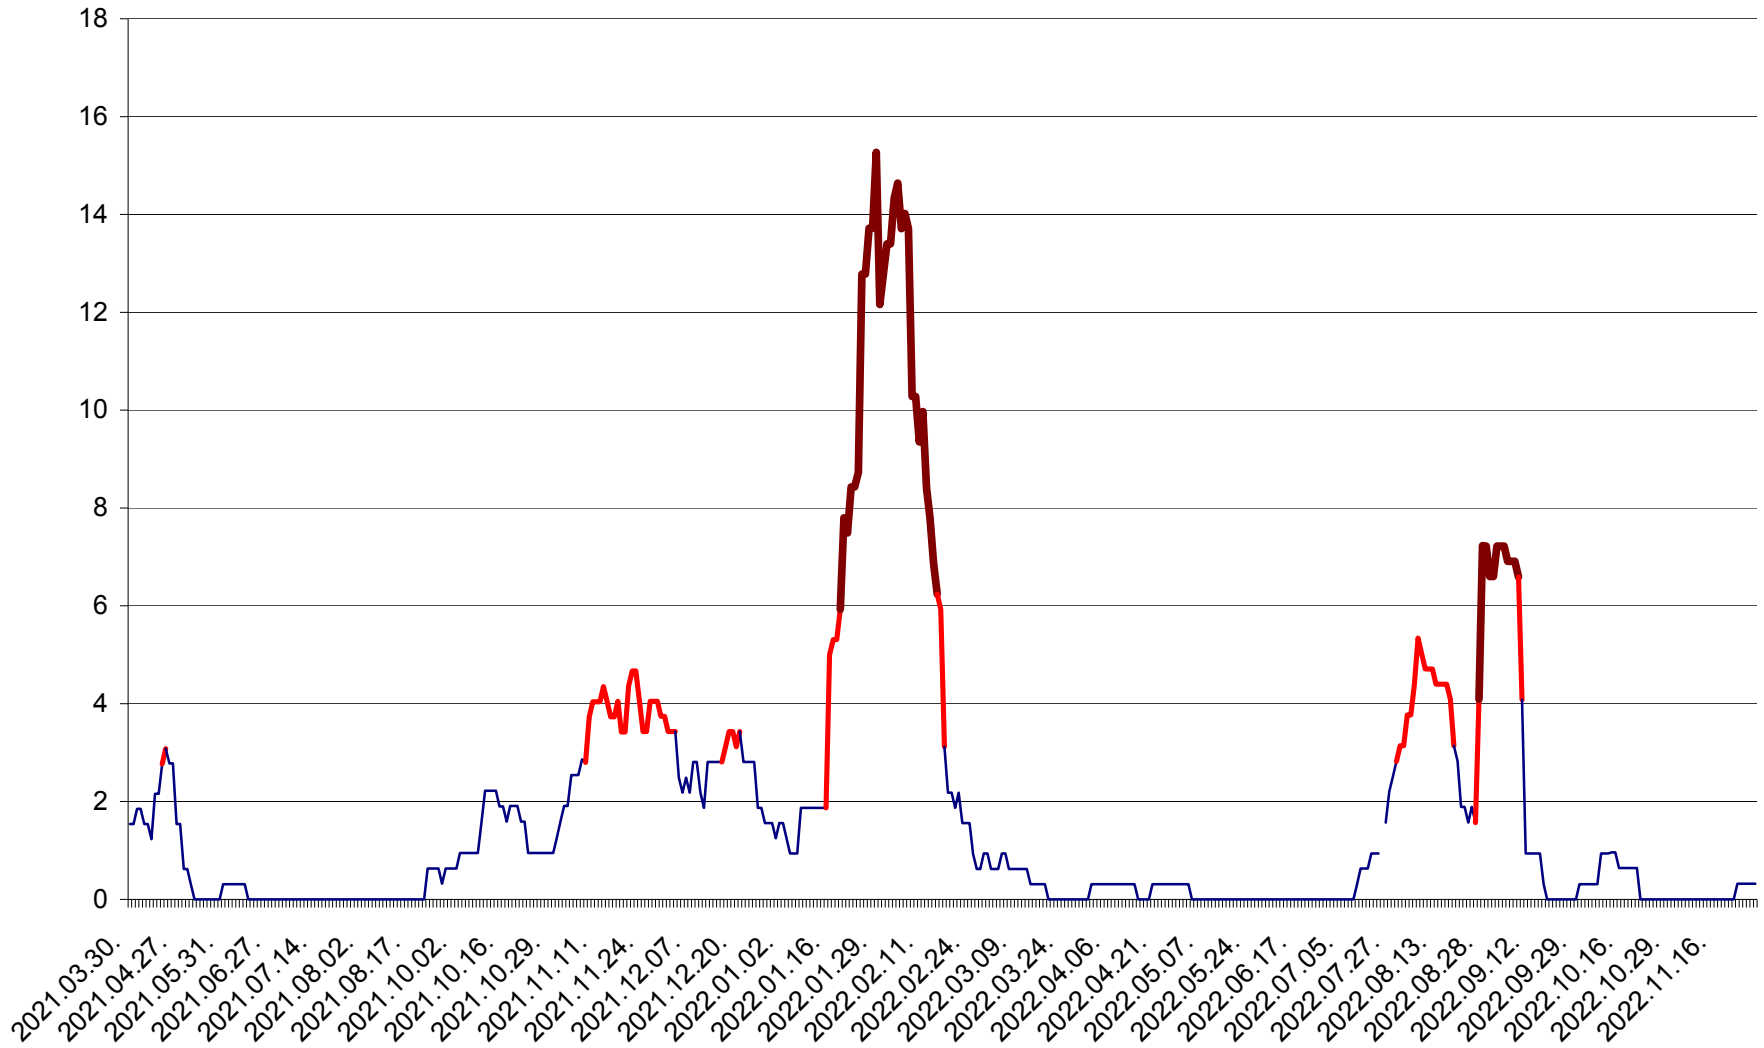

TUȘNAD - Evolutia incidentei cumulate pe 14 zile la ‰ de locuitori
2021.04.01. - 2022.11.29.