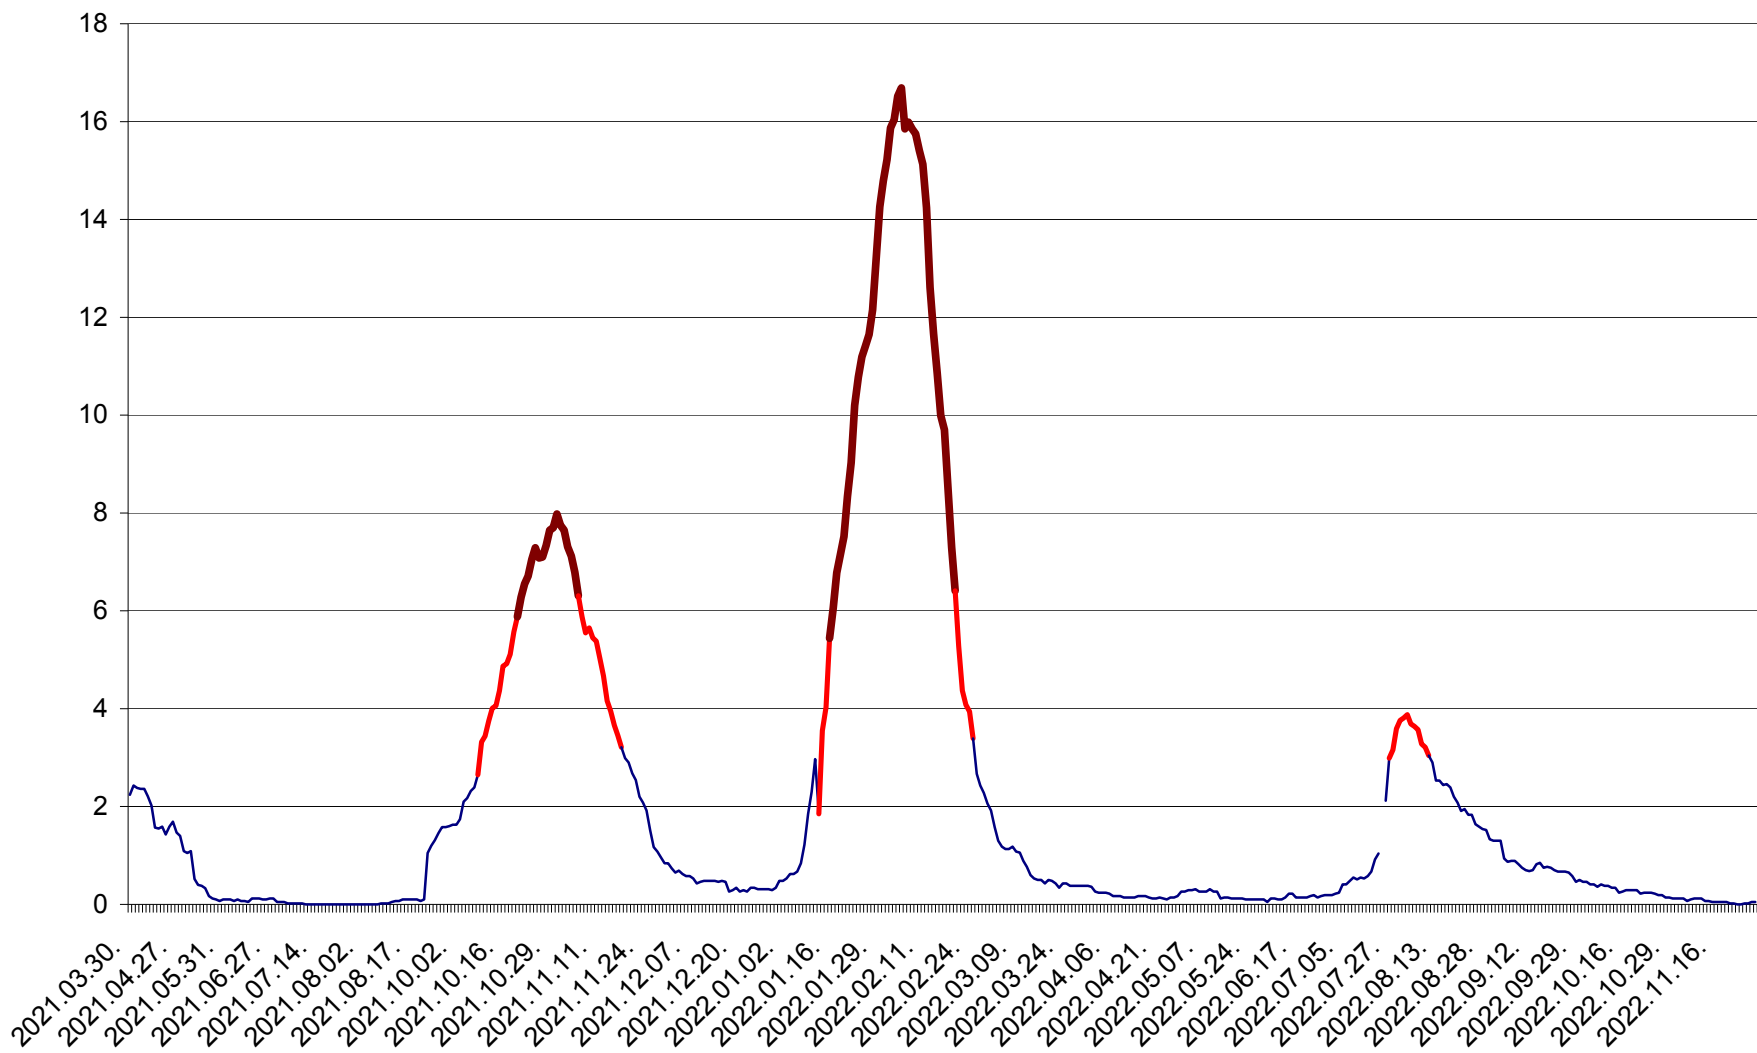

LĂZAREA - Evolutia incidentei cumulate pe 14 zile la % de locuitori  
2021.04.01. - 2022.11.29.

LELICENI - Evolutia incidentei cumulate pe 14 zile la ‰ de locuitori  
2021.04.01. - 2022.11.29.

LUETA - Evolutia incidentei cumulate pe 14 zile la ‰ de locuitori  
2021.04.01. - 2022.11.29.

LUNCA DE JOS - Evolutia incidentei cumulate pe 14 zile la ‰ de locuitori  
2021.04.01. - 2022.11.29.

LUNCA DE SUS - Evolutia incidentei cumulate pe 14 zile la ‰ de locuitori  
2021.04.01. - 2022.11.29.

LUPENI - Evolutia incidentei cumulate pe 14 zile la ‰ de locuitori  
2021.04.01. - 2022.11.29.

MĂDĂRAȘ - Evolutia incidentei cumulate pe 14 zile la ‰ de locuitori  
2021.04.01. - 2022.11.29.

MĂRTINIȘ - Evolutia incidentei cumulate pe 14 zile la ‰ de locuitori  
2021.04.01. - 2022.11.29.

MEREȘTI - Evolutia incidentei cumulate pe 14 zile la ‰ de locuitori  
2021.04.01. - 2022.11.29.

MUNICIPIUL MIERCUREA-CIUC - Evolutia incidentei cumulate pe 14 zile la ‰ de locuitori  
2021.04.01. - 2022.11.29.