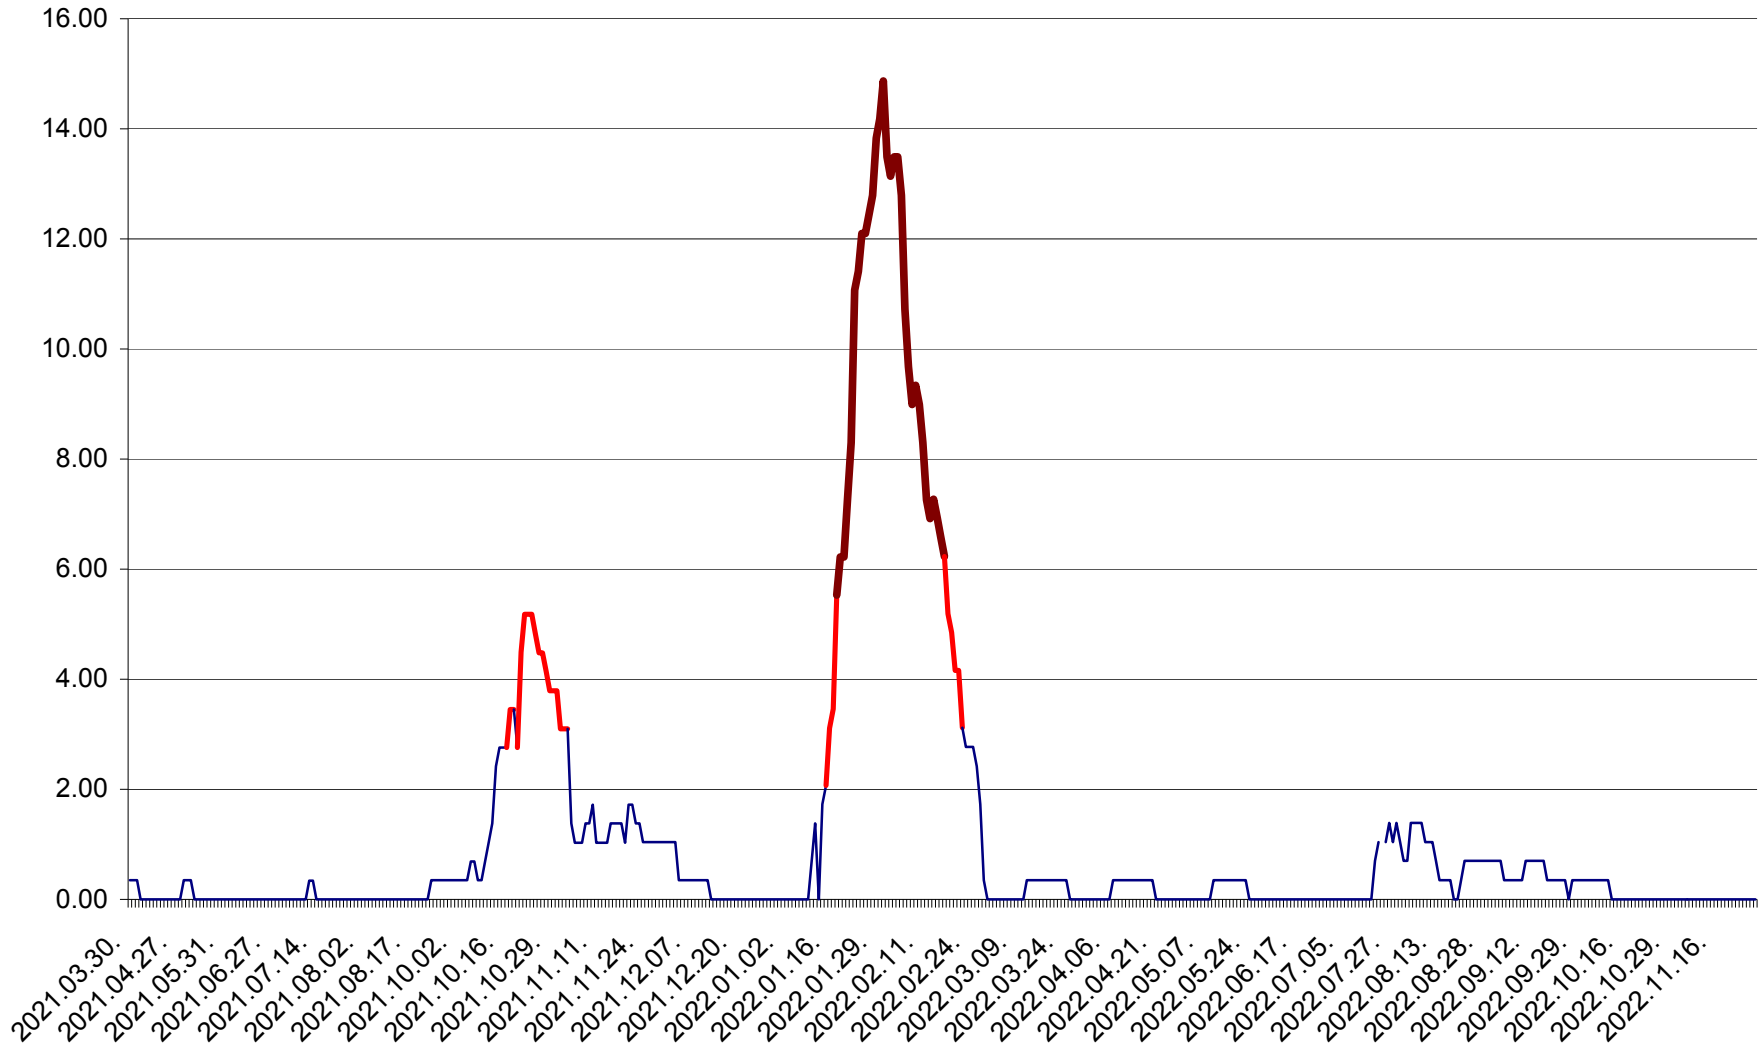

ORAȘ BĂLAN - Evoluția incidenței cumulate pe 14 zile la ‰ de locuitori  
2021.04.01. - 2022.11.29.

BILBOR - Evolutia incidentei cumulate pe 14 zile la ‰ de locuitori  
2021.04.01. - 2022.11.29.

ORAȘ BORSEC - Evolutia incidentei cumulate pe 14 zile la ‰ de locuitori  
2021.04.01. - 2022.11.29.

BRĂDEȘTI - Evolutia incidentei cumulate pe 14 zile la ‰ de locuitori  
2021.04.01. - 2022.11.29.

CĂPÂLNIȚA - Evolutia incidentei cumulate pe 14 zile la ‰ de locuitori  
2021.04.01. - 2022.11.29.

CÂRȚA - Evolutia incidentei cumulate pe 14 zile la ‰ de locuitori  
2021.04.01. - 2022.11.29.

CICEU - Evolutia incidentei cumulate pe 14 zile la ‰ de locuitori  
2021.04.01. - 2022.11.29.

CIUCSÂNGEORGIU - Evolutia incidentei cumulate pe 14 zile la ‰ de locuitori  
2021.04.01. - 2022.11.29.

CIUMANI - Evolutia incidentei cumulate pe 14 zile la ‰ de locuitori  
2021.04.01. - 2022.11.29.

CORBU - Evolutia incidentei cumulate pe 14 zile la ‰ de locuitori  
2021.04.01. - 2022.11.29.

CORUND - Evolutia incidentei cumulate pe 14 zile la ‰ de locuitori  
2021.04.01. - 2022.11.29.

COZMENI - Evolutia incidentei cumulate pe 14 zile la ‰ de locuitori  
2021.04.01. - 2022.11.29.