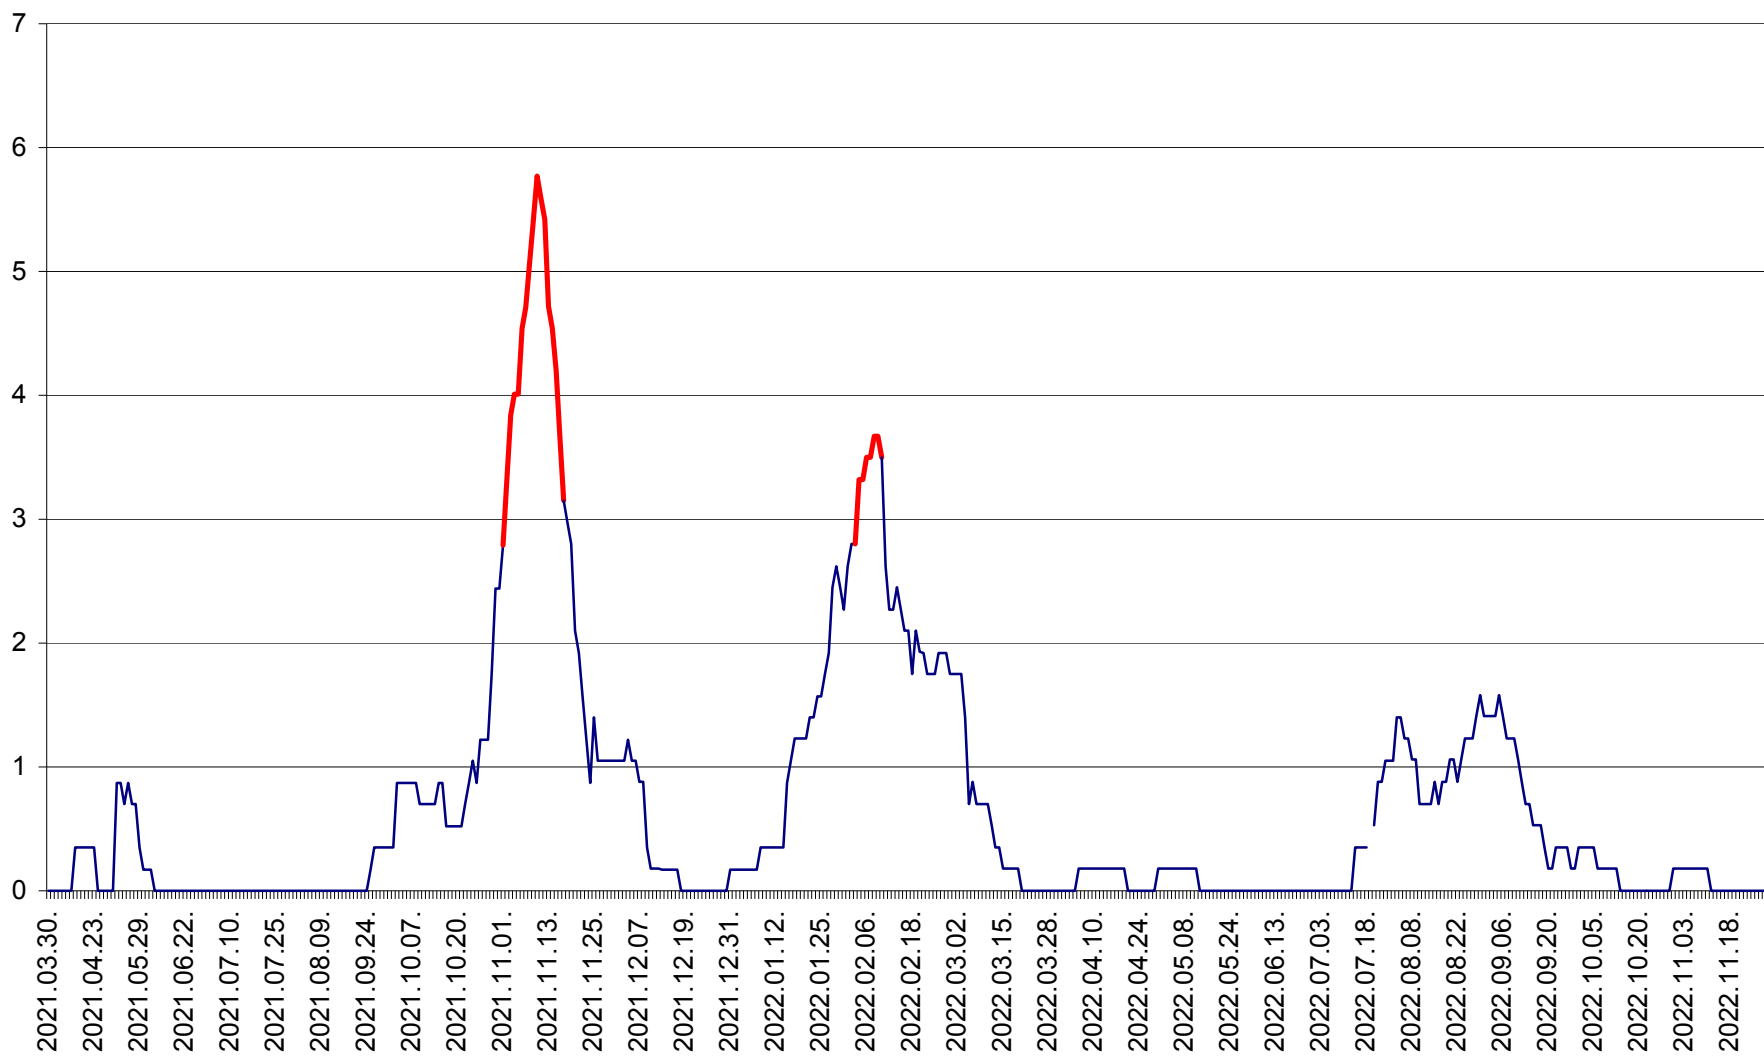

CORBU - Evolutia incidentei cumulate pe 14 zile la ‰ de locuitori  
2021.04.01. - 2022.11.29.

CORUND - Evolutia incidentei cumulate pe 14 zile la ‰ de locuitori  
2021.04.01. - 2022.11.29.

COZMENI - Evolutia incidentei cumulate pe 14 zile la ‰ de locuitori  
2021.04.01. - 2022.11.29.

ORAȘ CRISTURU SECUIESC - Evolutia incidentei cumulate pe 14 zile la ‰ de locuitori  
2021.04.01. - 2022.11.29.

DĂNEȘTI - Evolutia incidentei cumulate pe 14 zile la ‰ de locuitori  
2021.04.01. - 2022.11.29.

DÂRJIU - Evolutia incidentei cumulate pe 14 zile la ‰ de locuitori  
2021.04.01. - 2022.11.29.

DEALU - Evolutia incidentei cumulate pe 14 zile la ‰ de locuitori  
2021.04.01. - 2022.11.29.

DITRĂU - Evolutia incidentei cumulate pe 14 zile la ‰ de locuitori  
2021.04.01. - 2022.11.29.

FELICENI - Evolutia incidentei cumulate pe 14 zile la ‰ de locuitori  
2021.04.01. - 2022.11.29.

FRUMOASA - Evolutia incidentei cumulate pe 14 zile la ‰ de locuitori  
2021.04.01. - 2022.11.29.

GĂLĂUȚAȘ - Evoluția incidenței cumulate pe 14 zile la ‰ de locuitori  
2021.04.01. - 2022.11.29.