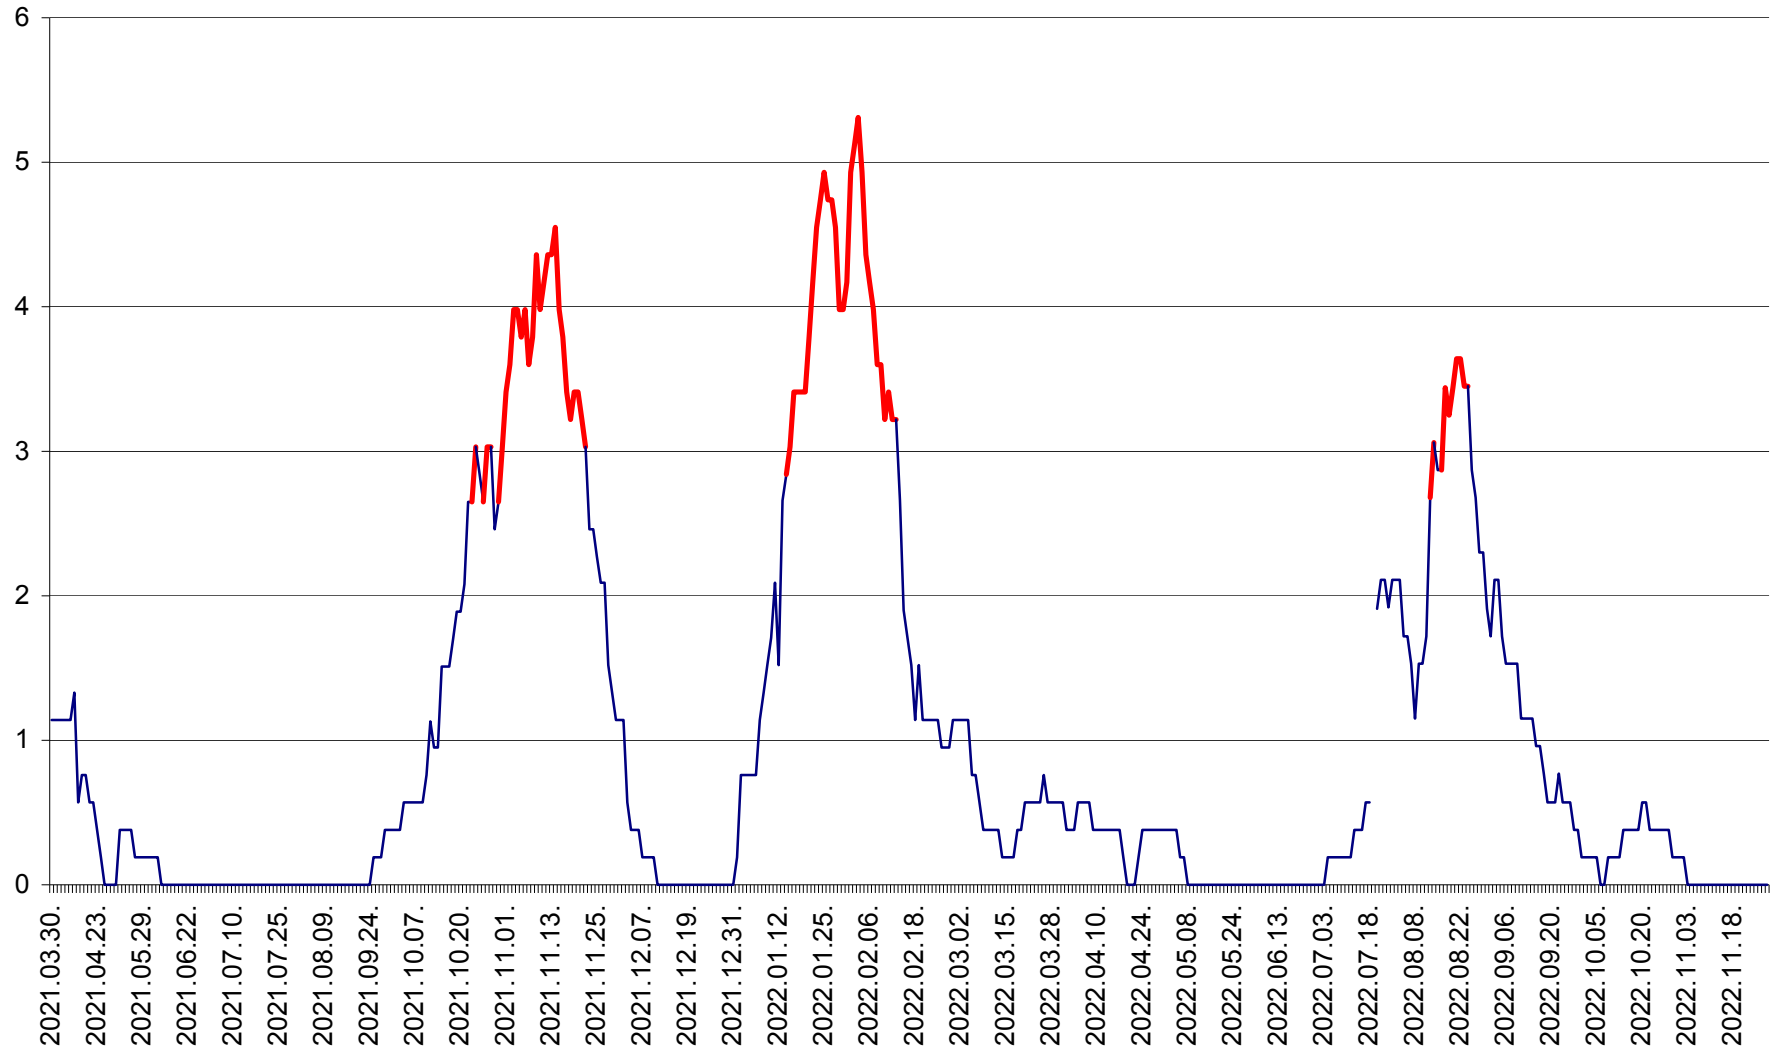

SICULENI - Evolutia incidentei cumulate pe 14 zile la ‰ de locuitori  
2021.04.01. - 2022.11.29.

ȘIMONEȘTI - Evolutia incidentei cumulate pe 14 zile la ‰ de locuitori  
2021.04.01. - 2022.11.29.

SUBCETATE - Evolutia incidentei cumulate pe 14 zile la ‰ de locuitori  
2021.04.01. - 2022.11.29.

SUSENI - Evolutia incidentei cumulate pe 14 zile la ‰ de locuitori  
2021.04.01. - 2022.11.29.

TOMEȘTI - Evolutia incidentei cumulate pe 14 zile la ‰ de locuitori  
2021.04.01. - 2022.11.29.

MUNICIPIUL TOPLIȚA - Evolutia incidentei cumulate pe 14 zile la ‰ de locuitori  
2021.04.01. - 2022.11.29.