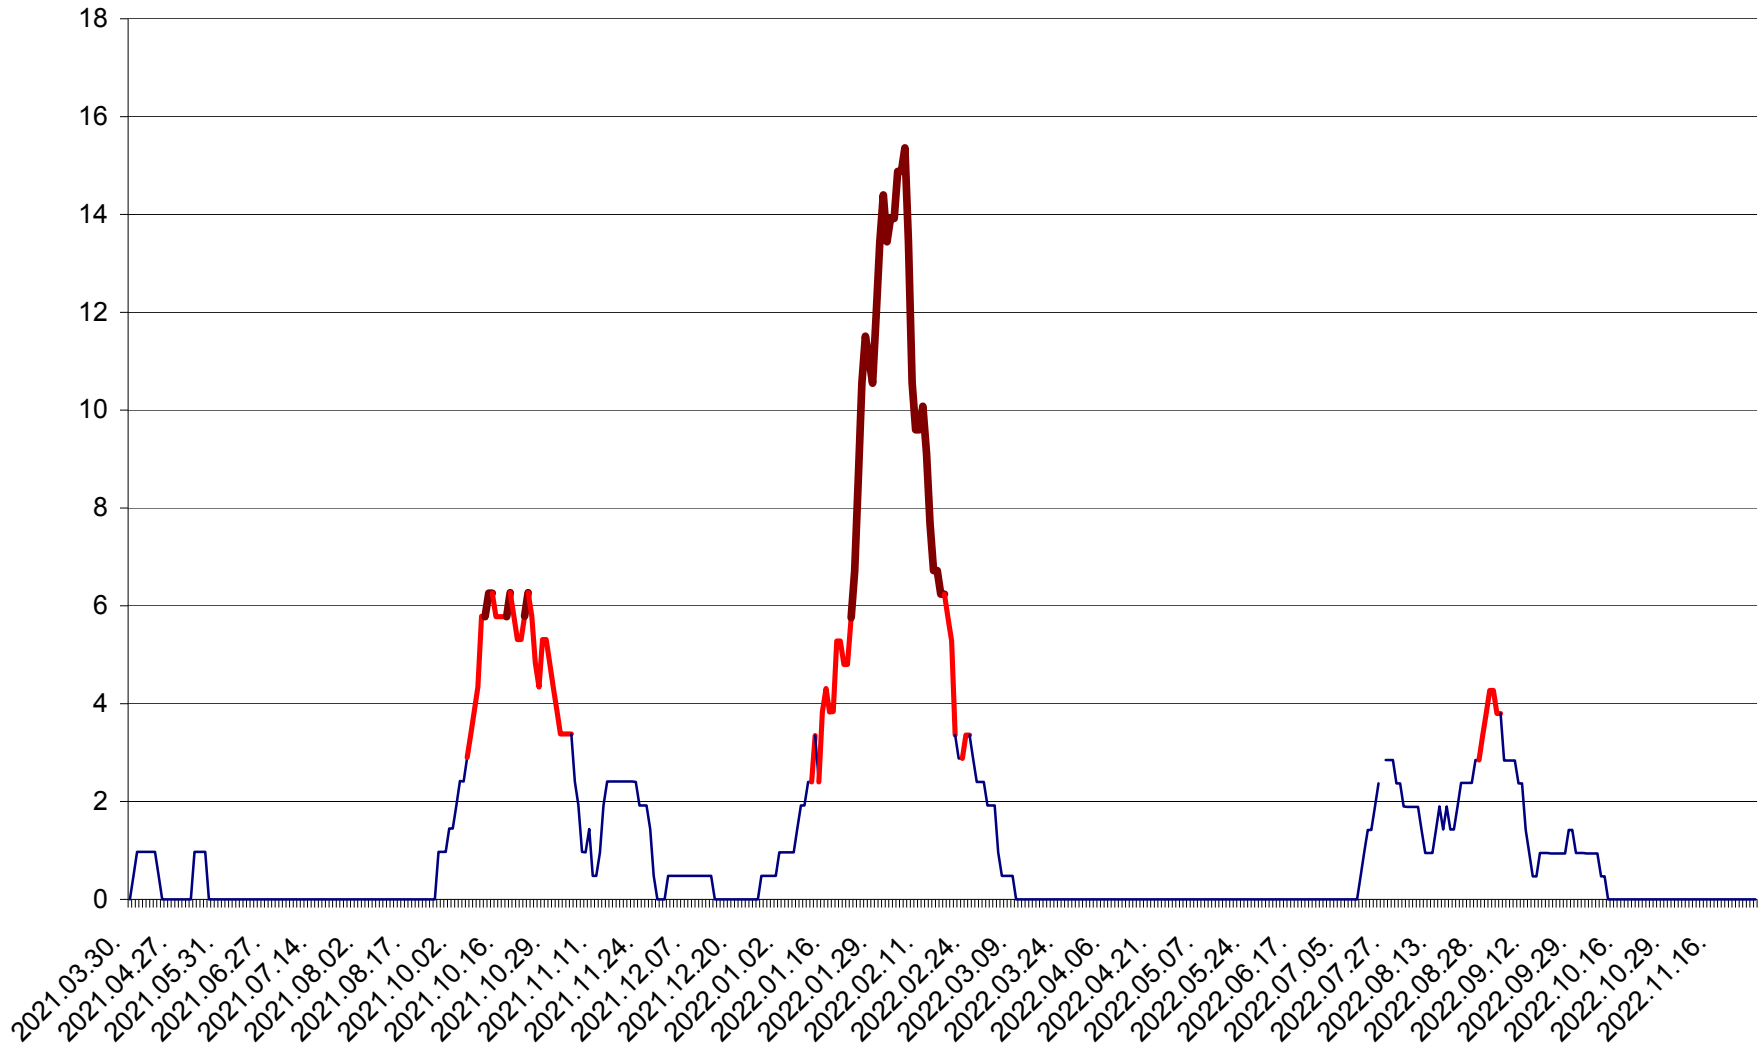

MEREȘTI - Evolutia incidentei cumulate pe 14 zile la ‰ de locuitori  
2021.04.01. - 2022.11.29.

MUNICIPIUL MIERCUREA-CIUC - Evolutia incidentei cumulate pe 14 zile la ‰ de locuitori  
2021.04.01. - 2022.11.29.

MIHĂILENI - Evolutia incidentei cumulate pe 14 zile la ‰ de locuitori  
2021.04.01. - 2022.11.29.

MUGENI - Evolutia incidentei cumulate pe 14 zile la ‰ de locuitori  
2021.04.01. - 2022.11.29.

OCLAND - Evolutia incidentei cumulate pe 14 zile la ‰ de locuitori  
2021.04.01. - 2022.11.29.

MUNICIPIUL ODORHEIU SECUIESC - Evolutia incidentei cumulate pe 14 zile la ‰ de locuitori  
2021.04.01. - 2022.11.29.

PĂULENI-CIUC - Evolutia incidentei cumulate pe 14 zile la ‰ de locuitori  
2021.04.01. - 2022.11.29.