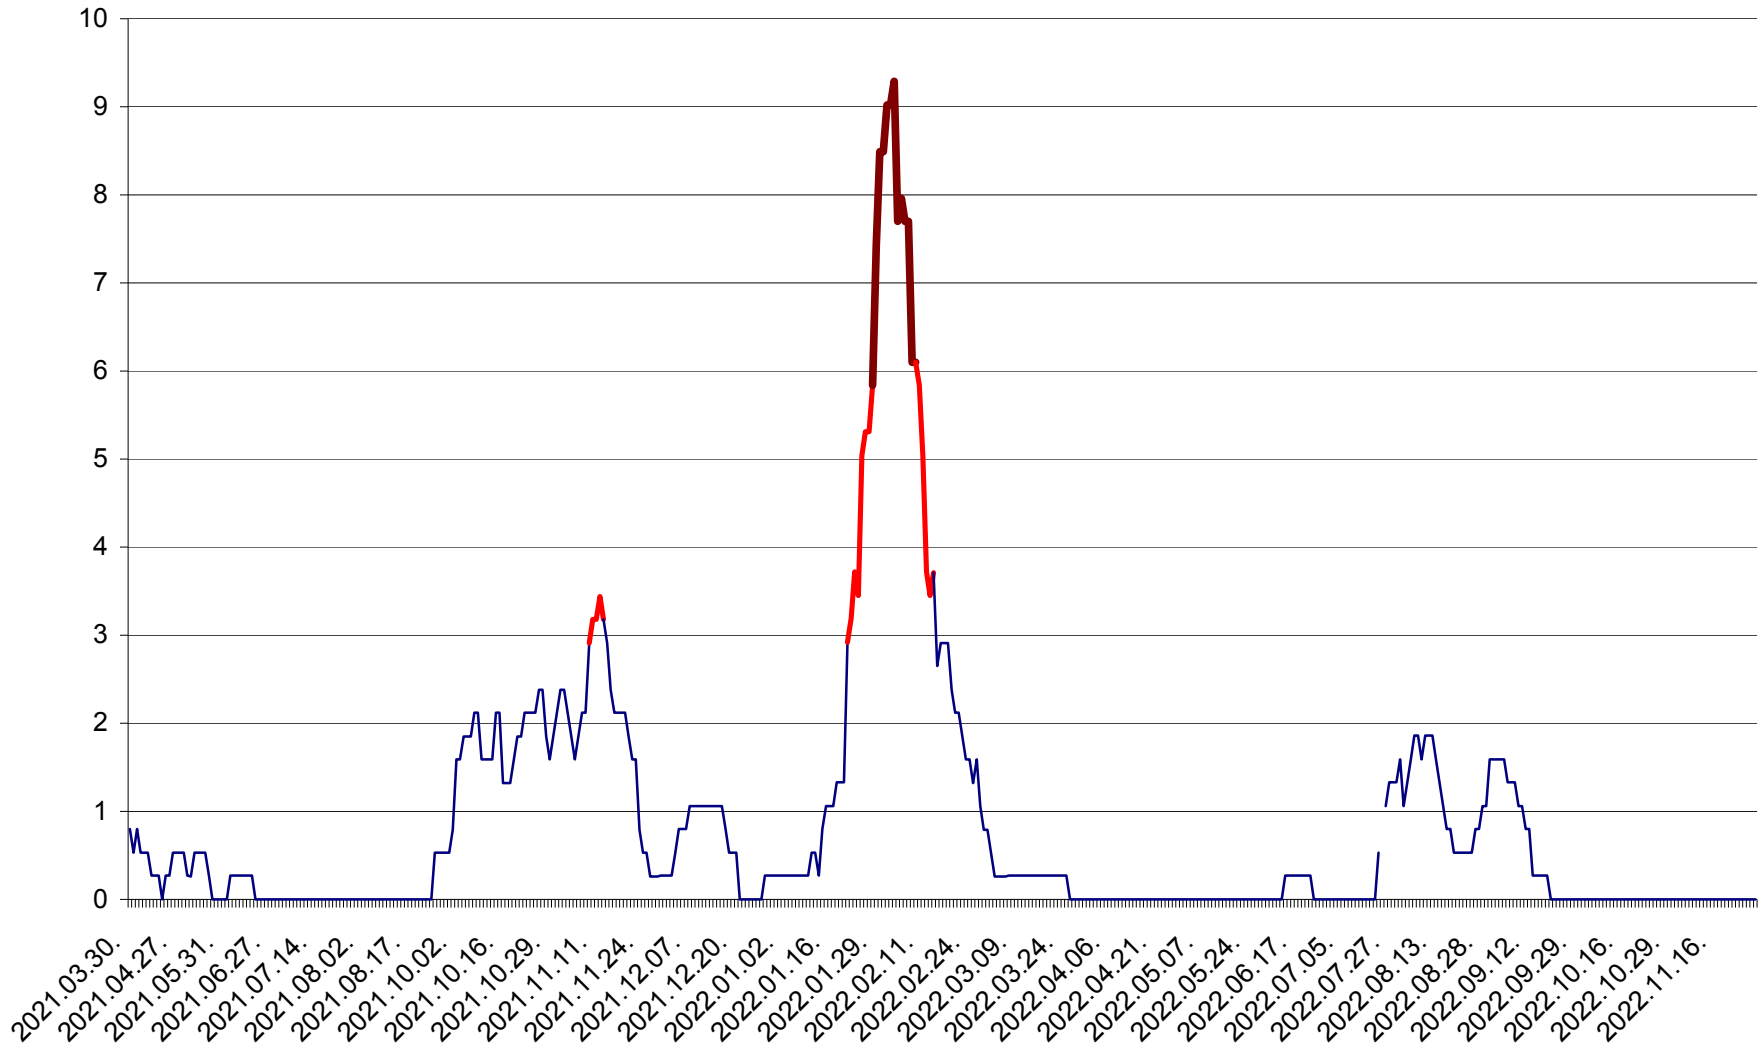

CORBU - Evolutia incidentei cumulate pe 14 zile la ‰ de locuitori  
2021.04.01. - 2022.11.29.

CORUND - Evolutia incidentei cumulate pe 14 zile la ‰ de locuitori  
2021.04.01. - 2022.11.29.

COZMENI - Evolutia incidentei cumulate pe 14 zile la ‰ de locuitori  
2021.04.01. - 2022.11.29.

ORAȘ CRISTURU SECUIESC - Evolutia incidentei cumulate pe 14 zile la ‰ de locuitori  
2021.04.01. - 2022.11.29.

DĂNEȘTI - Evolutia incidentei cumulate pe 14 zile la ‰ de locuitori  
2021.04.01. - 2022.11.29.

DÂRJIU - Evolutia incidentei cumulate pe 14 zile la ‰ de locuitori  
2021.04.01. - 2022.11.29.

DEALU - Evolutia incidentei cumulate pe 14 zile la ‰ de locuitori  
2021.04.01. - 2022.11.29.

DITRĂU - Evolutia incidentei cumulate pe 14 zile la ‰ de locuitori  
2021.04.01. - 2022.11.29.

FELICENI - Evolutia incidentei cumulate pe 14 zile la ‰ de locuitori  
2021.04.01. - 2022.11.29.

FRUMOASA - Evolutia incidentei cumulate pe 14 zile la ‰ de locuitori  
2021.04.01. - 2022.11.29.

GĂLĂUȚAȘ - Evoluția incidenței cumulate pe 14 zile la ‰ de locuitori  
2021.04.01. - 2022.11.29.