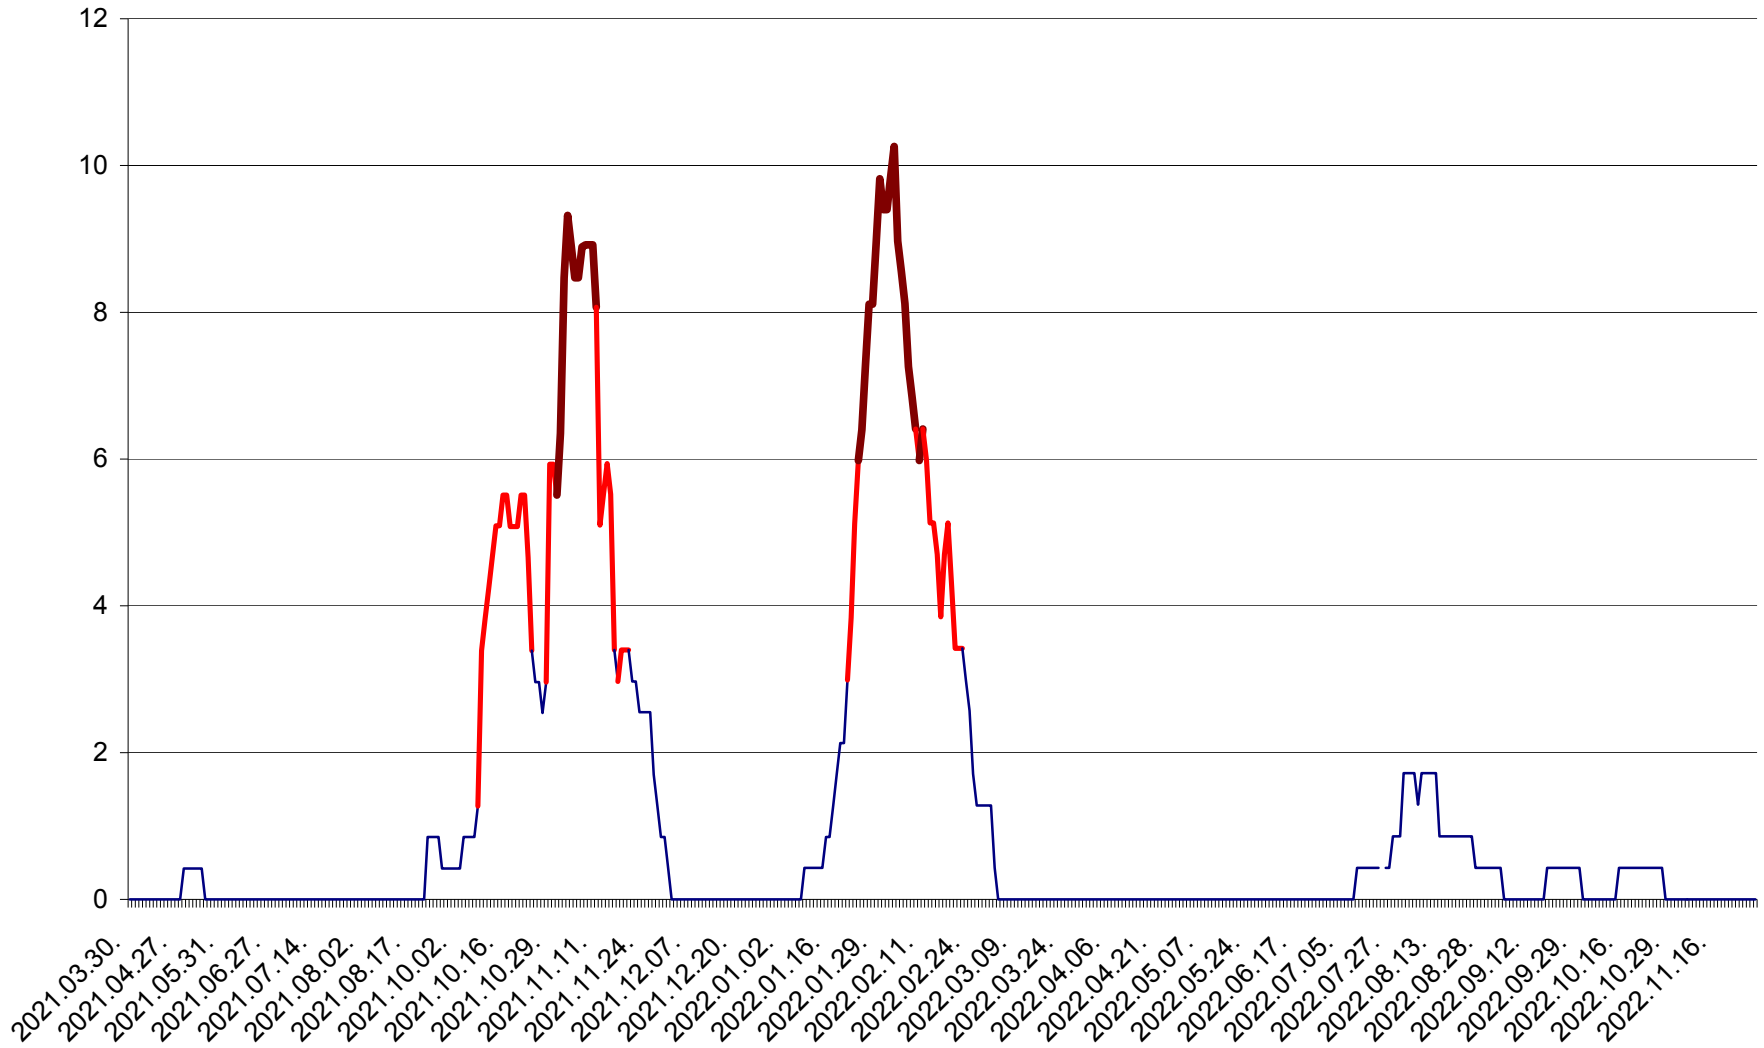

PRAID - Evolutia incidentei cumulate pe 14 zile la ‰ de locuitori  
2021.04.01. - 2022.11.29.

RACU - Evolutia incidentei cumulate pe 14 zile la ‰ de locuitori  
2021.04.01. - 2022.11.29.

REMETEA - Evolutia incidentei cumulate pe 14 zile la ‰ de locuitori  
2021.04.01. - 2022.11.29.

SĂCEL - Evolutia incidentei cumulate pe 14 zile la ‰ de locuitori  
2021.04.01. - 2022.11.29.

SÂNCRĂIENI - Evolutia incidentei cumulate pe 14 zile la ‰ de locuitori  
2021.04.01. - 2022.11.29.

SÂNDOMIC - Evolutia incidentei cumulate pe 14 zile la ‰ de locuitori  
2021.04.01. - 2022.11.29.

SÂNMARTIN - Evolutia incidentei cumulate pe 14 zile la ‰ de locuitori  
2021.04.01. - 2022.11.29.

SÂNSIMION - Evolutia incidentei cumulate pe 14 zile la ‰ de locuitori  
2021.04.01. - 2022.11.29.

SÂNTIMBRU - Evolutia incidentei cumulate pe 14 zile la ‰ de locuitori  
2021.04.01. - 2022.11.29.