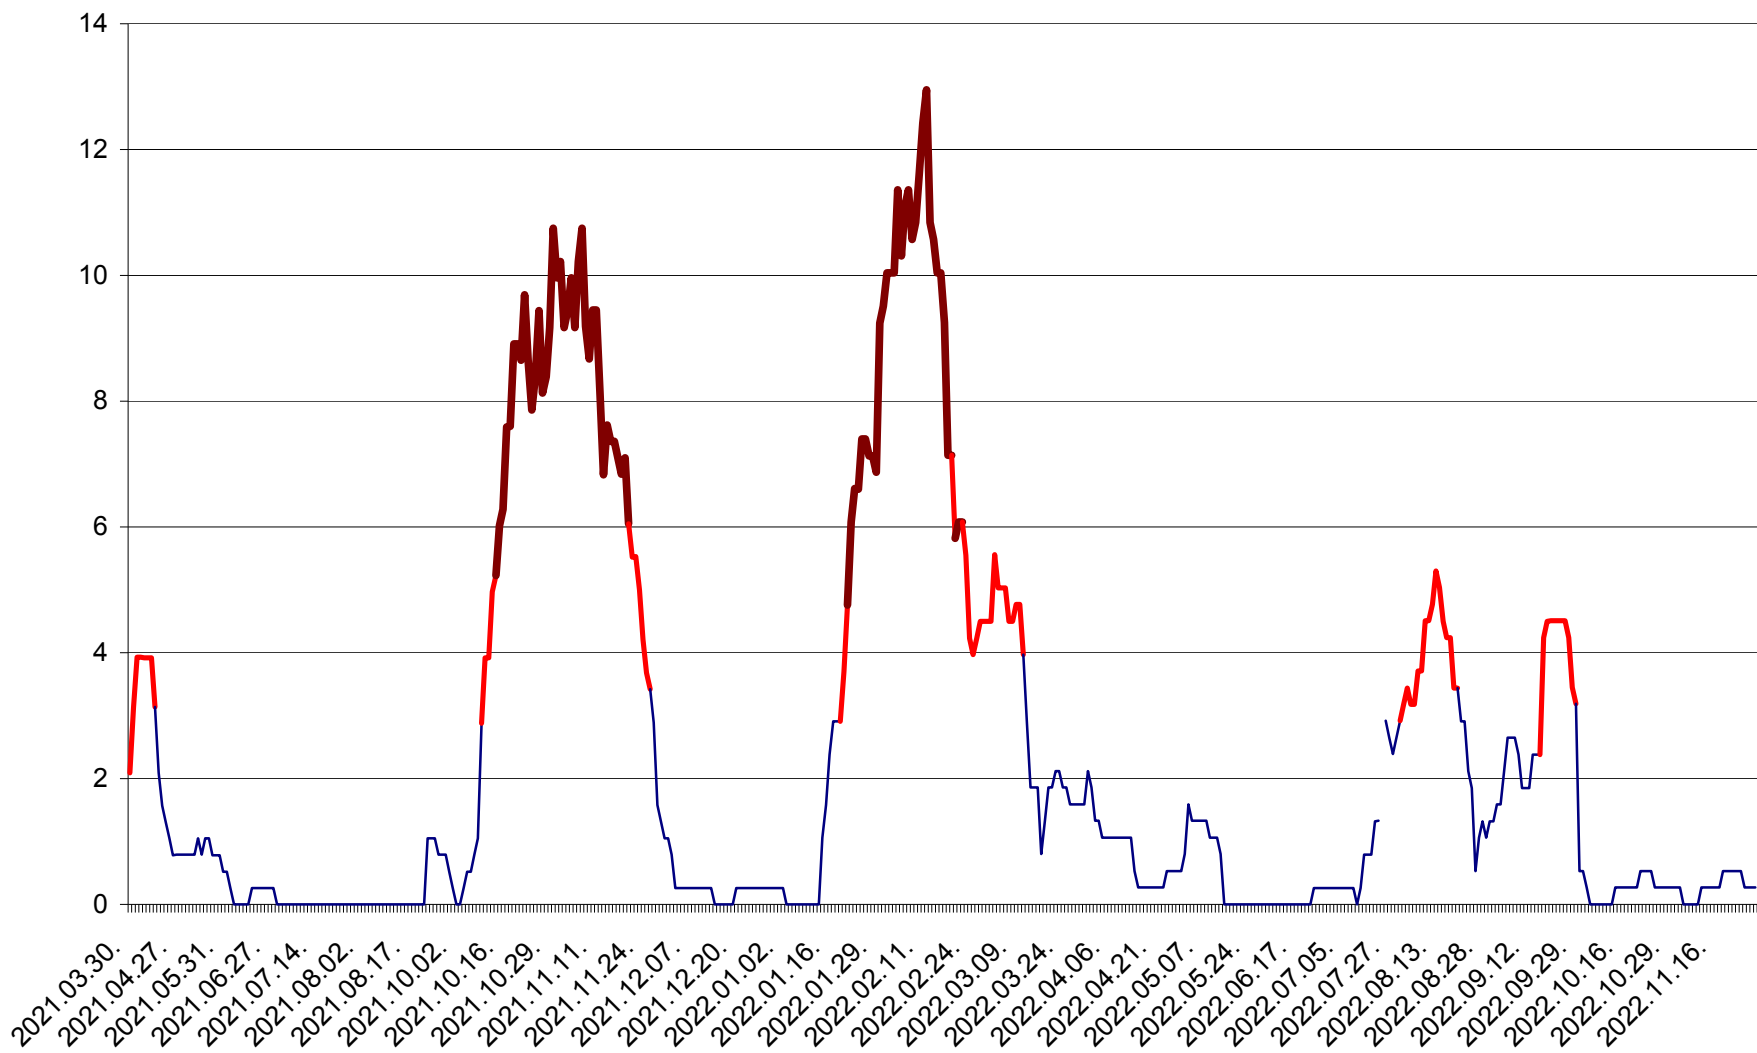

SATU MARE - Evolutia incidentei cumulate pe 14 zile la ‰ de locuitori
2021.04.01. - 2022.11.29.