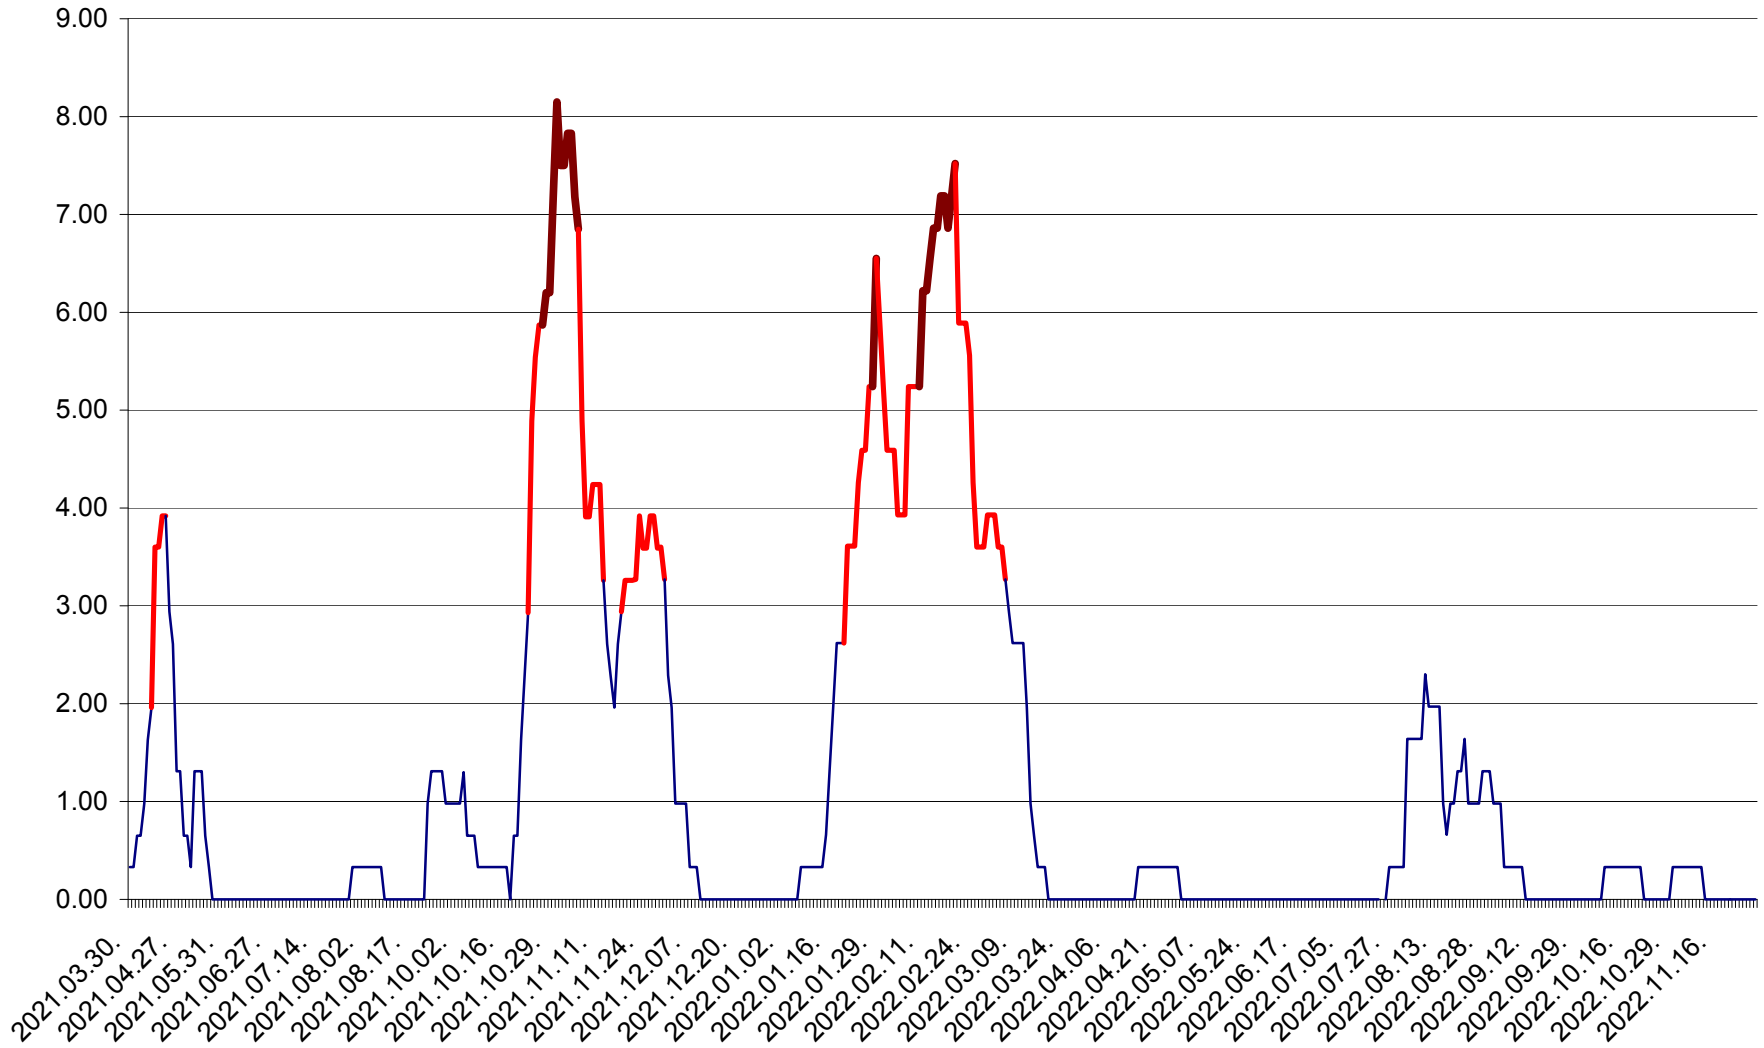

ATID - Evolutia incidentei cumulate pe 14 zile la ‰ de locuitori  
2021.04.01. - 2022.11.29.

AVRĂMEȘTI - Evolutia incidentei cumulate pe 14 zile la ‰ de locuitori  
2021.04.01. - 2022.11.29.

ORAȘ BĂILE TUȘNAD - Evoluția incidenței cumulate pe 14 zile la ‰ de locuitori  
2021.04.01. - 2022.11.29.

ORAȘ BĂLAN - Evoluția incidenței cumulate pe 14 zile la ‰ de locuitori  
2021.04.01. - 2022.11.29.

BILBOR - Evolutia incidentei cumulate pe 14 zile la ‰ de locuitori  
2021.04.01. - 2022.11.29.

ORAȘ BORSEC - Evolutia incidentei cumulate pe 14 zile la ‰ de locuitori  
2021.04.01. - 2022.11.29.

BRĂDEȘTI - Evolutia incidentei cumulate pe 14 zile la ‰ de locuitori  
2021.04.01. - 2022.11.29.

CĂPÂLNIȚA - Evolutia incidentei cumulate pe 14 zile la ‰ de locuitori  
2021.04.01. - 2022.11.29.

CÂRȚA - Evolutia incidentei cumulate pe 14 zile la ‰ de locuitori  
2021.04.01. - 2022.11.29.