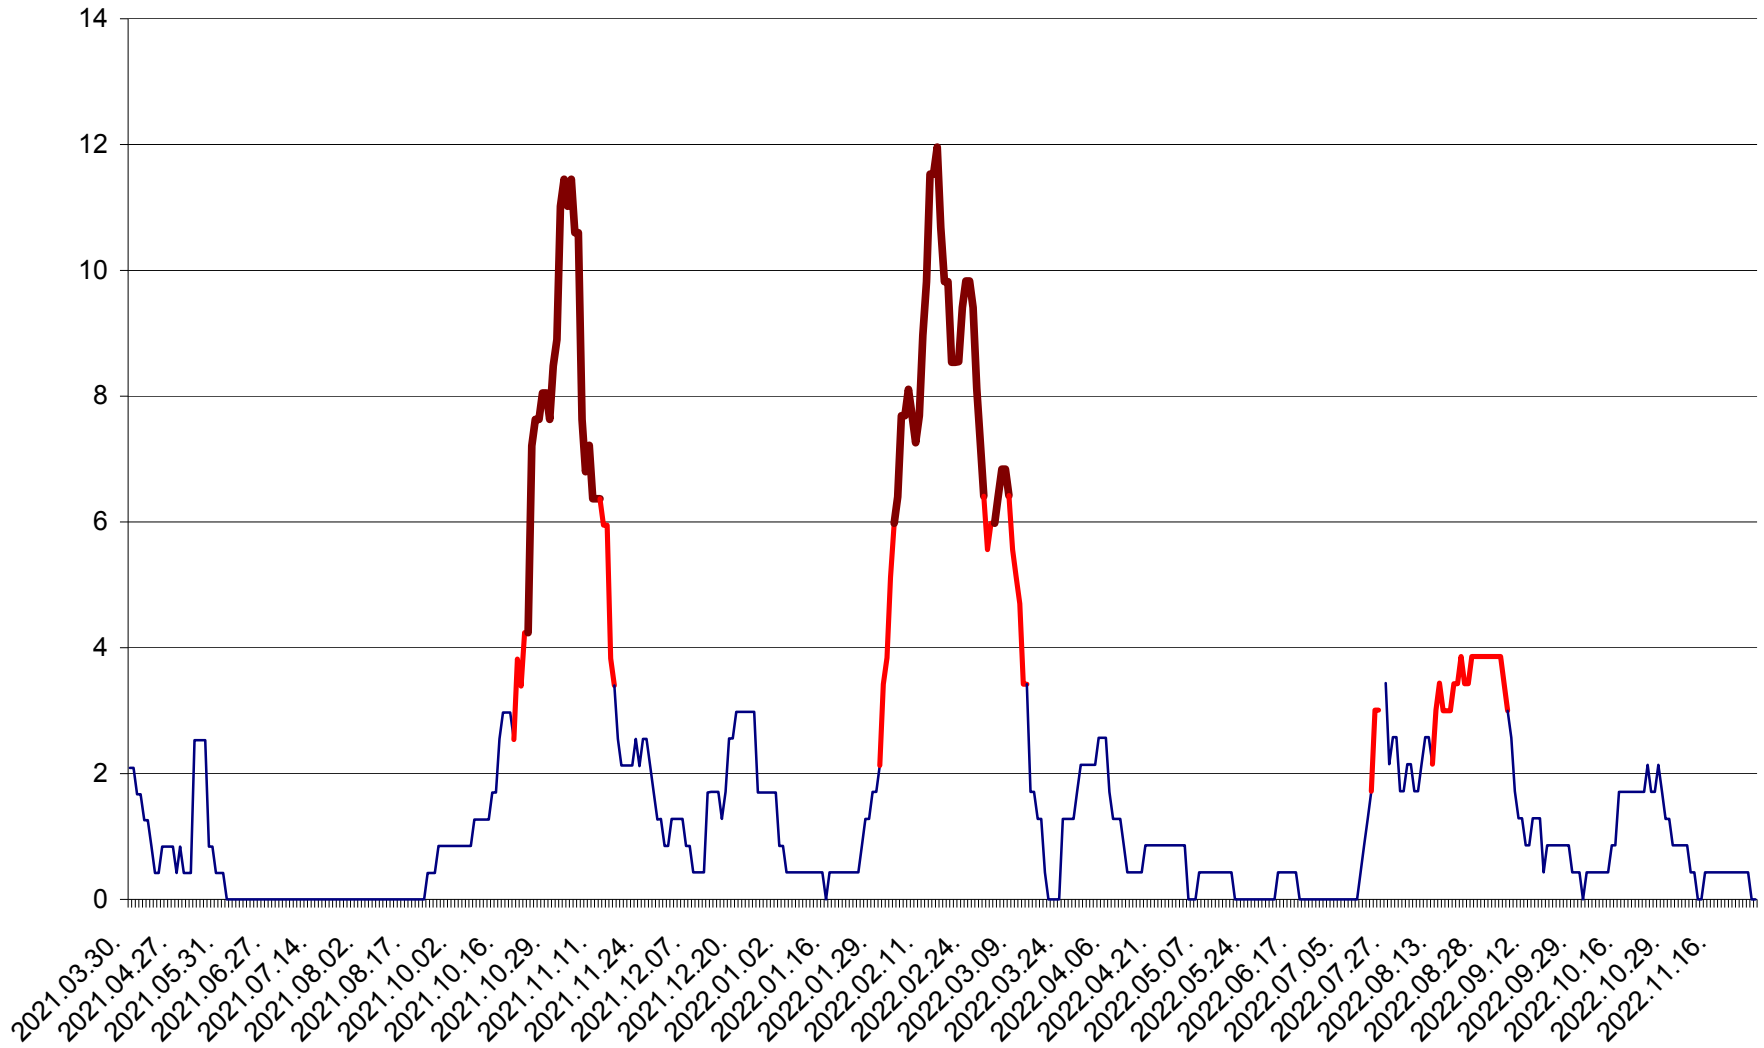

CORBU - Evolutia incidentei cumulate pe 14 zile la ‰ de locuitori  
2021.04.01. - 2022.11.29.

CORUND - Evolutia incidentei cumulate pe 14 zile la ‰ de locuitori  
2021.04.01. - 2022.11.29.

COZMENI - Evolutia incidentei cumulate pe 14 zile la ‰ de locuitori  
2021.04.01. - 2022.11.29.

ORAȘ CRISTURU SECUIESC - Evolutia incidentei cumulate pe 14 zile la ‰ de locuitori  
2021.04.01. - 2022.11.29.

DĂNEȘTI - Evolutia incidentei cumulate pe 14 zile la ‰ de locuitori  
2021.04.01. - 2022.11.29.

DÂRJIU - Evolutia incidentei cumulate pe 14 zile la ‰ de locuitori  
2021.04.01. - 2022.11.29.

DEALU - Evolutia incidentei cumulate pe 14 zile la ‰ de locuitori  
2021.04.01. - 2022.11.29.

DITRĂU - Evolutia incidentei cumulate pe 14 zile la ‰ de locuitori  
2021.04.01. - 2022.11.29.

FELICENI - Evolutia incidentei cumulate pe 14 zile la ‰ de locuitori  
2021.04.01. - 2022.11.29.

FRUMOASA - Evolutia incidentei cumulate pe 14 zile la ‰ de locuitori  
2021.04.01. - 2022.11.29.

GĂLĂUȚAȘ - Evoluția incidenței cumulate pe 14 zile la ‰ de locuitori  
2021.04.01. - 2022.11.29.