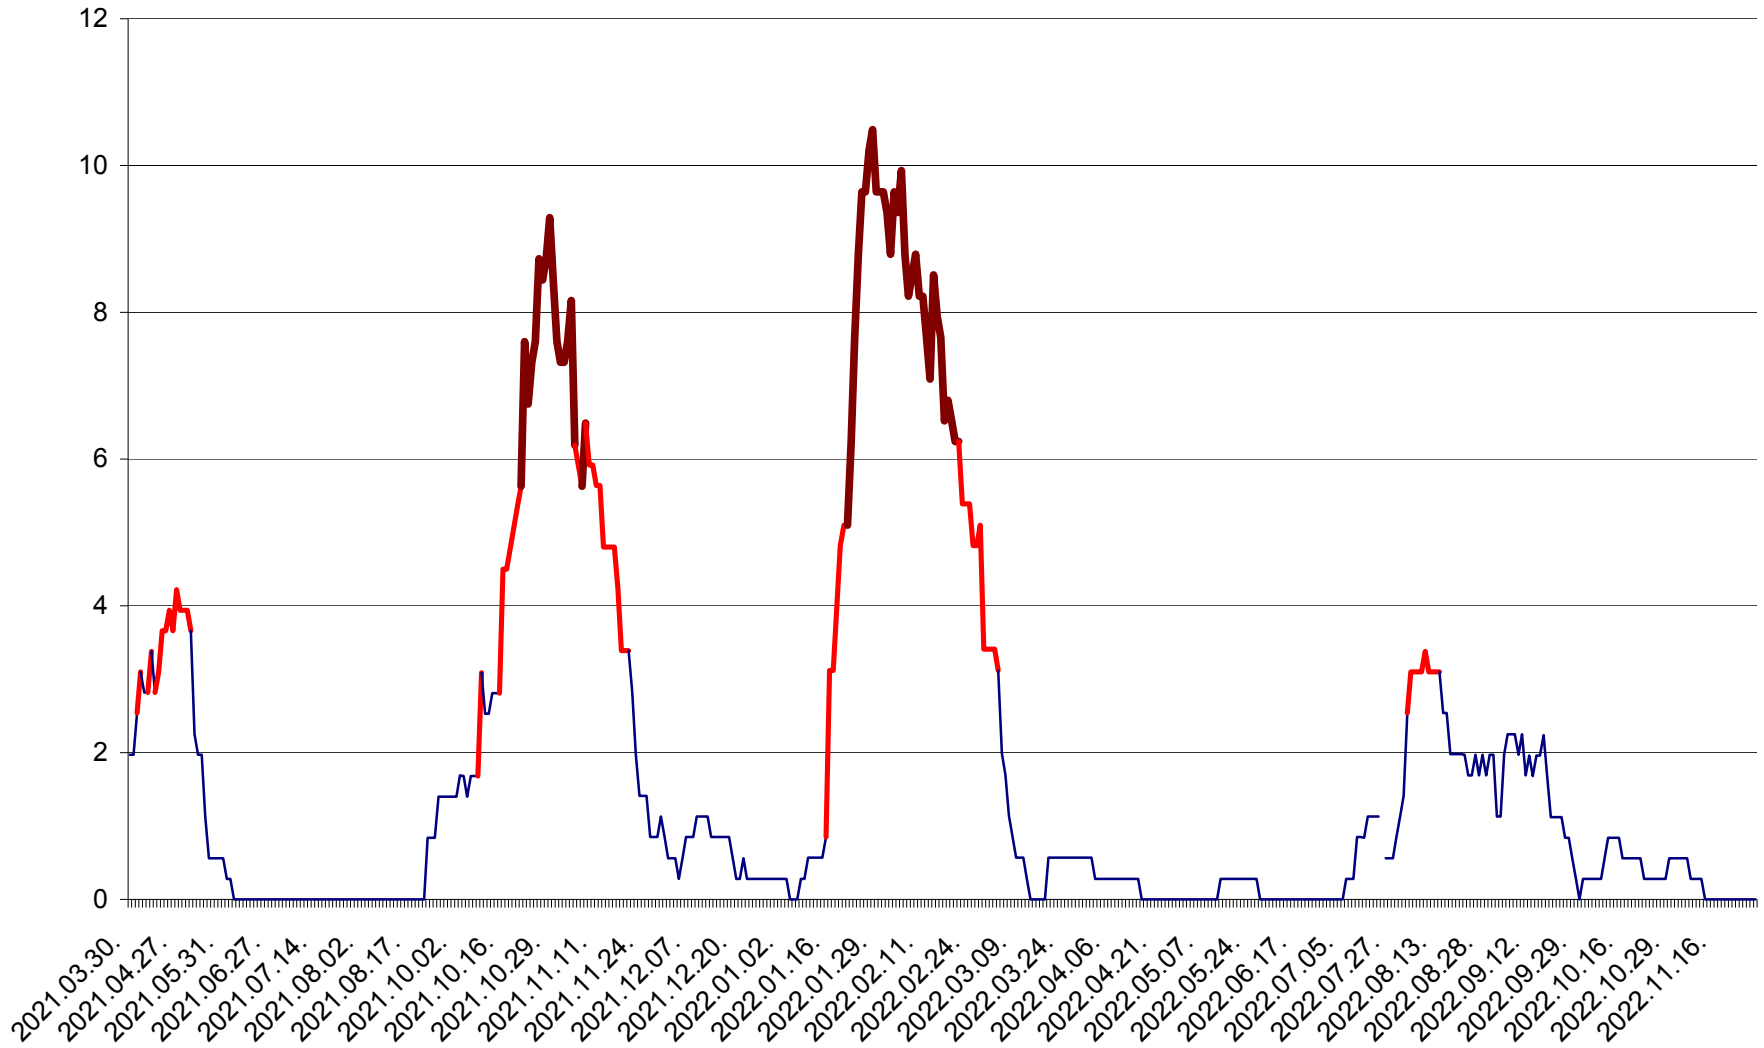

CORBU - Evolutia incidentei cumulate pe 14 zile la ‰ de locuitori  
2021.04.01. - 2022.11.29.

CORUND - Evolutia incidentei cumulate pe 14 zile la ‰ de locuitori  
2021.04.01. - 2022.11.29.

COZMENI - Evolutia incidentei cumulate pe 14 zile la ‰ de locuitori  
2021.04.01. - 2022.11.29.

ORAȘ CRISTURU SECUIESC - Evolutia incidentei cumulate pe 14 zile la ‰ de locuitori  
2021.04.01. - 2022.11.29.

DĂNEȘTI - Evolutia incidentei cumulate pe 14 zile la ‰ de locuitori  
2021.04.01. - 2022.11.29.

DÂRJIU - Evolutia incidentei cumulate pe 14 zile la ‰ de locuitori  
2021.04.01. - 2022.11.29.

DEALU - Evolutia incidentei cumulate pe 14 zile la ‰ de locuitori  
2021.04.01. - 2022.11.29.

DITRĂU - Evolutia incidentei cumulate pe 14 zile la ‰ de locuitori  
2021.04.01. - 2022.11.29.

FELICENI - Evolutia incidentei cumulate pe 14 zile la ‰ de locuitori  
2021.04.01. - 2022.11.29.

FRUMOASA - Evolutia incidentei cumulate pe 14 zile la ‰ de locuitori  
2021.04.01. - 2022.11.29.

GĂLĂUȚAȘ - Evoluția incidenței cumulate pe 14 zile la ‰ de locuitori  
2021.04.01. - 2022.11.29.