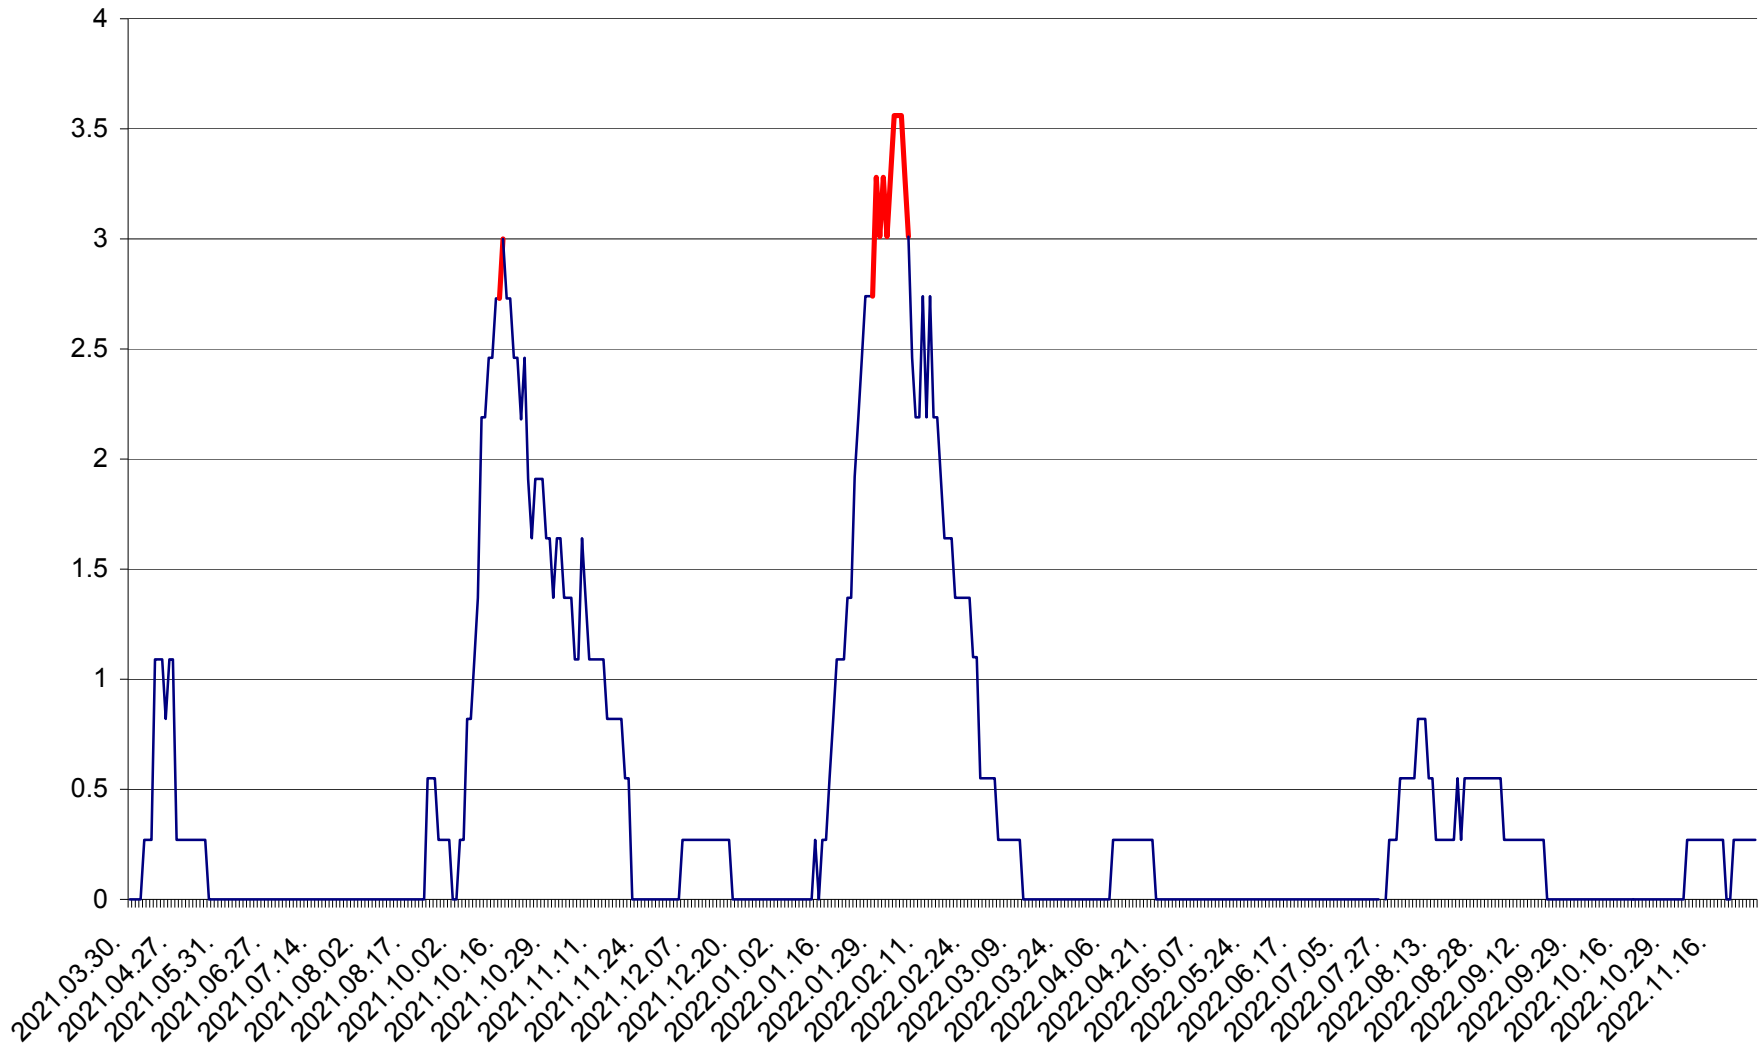

FELICENI - Evolutia incidentei cumulate pe 14 zile la ‰ de locuitori  
2021.04.01. - 2022.11.29.

FRUMOASA - Evolutia incidentei cumulate pe 14 zile la ‰ de locuitori  
2021.04.01. - 2022.11.29.

GĂLĂUȚAȘ - Evoluția incidenței cumulate pe 14 zile la ‰ de locuitori  
2021.04.01. - 2022.11.29.

MUNICIPIUL GHEORGHENI - Evolutia incidentei cumulate pe 14 zile la % de locuitori  
2021.04.01. - 2022.11.29.

JOSENI - Evolutia incidentei cumulate pe 14 zile la ‰ de locuitori  
2021.04.01. - 2022.11.29.

LĂZAREA - Evolutia incidentei cumulate pe 14 zile la % de locuitori  
2021.04.01. - 2022.11.29.

LELICENI - Evolutia incidentei cumulate pe 14 zile la ‰ de locuitori  
2021.04.01. - 2022.11.29.

LUETA - Evolutia incidentei cumulate pe 14 zile la ‰ de locuitori  
2021.04.01. - 2022.11.29.

LUNCA DE JOS - Evolutia incidentei cumulate pe 14 zile la ‰ de locuitori  
2021.04.01. - 2022.11.29.

LUNCA DE SUS - Evolutia incidentei cumulate pe 14 zile la ‰ de locuitori  
2021.04.01. - 2022.11.29.