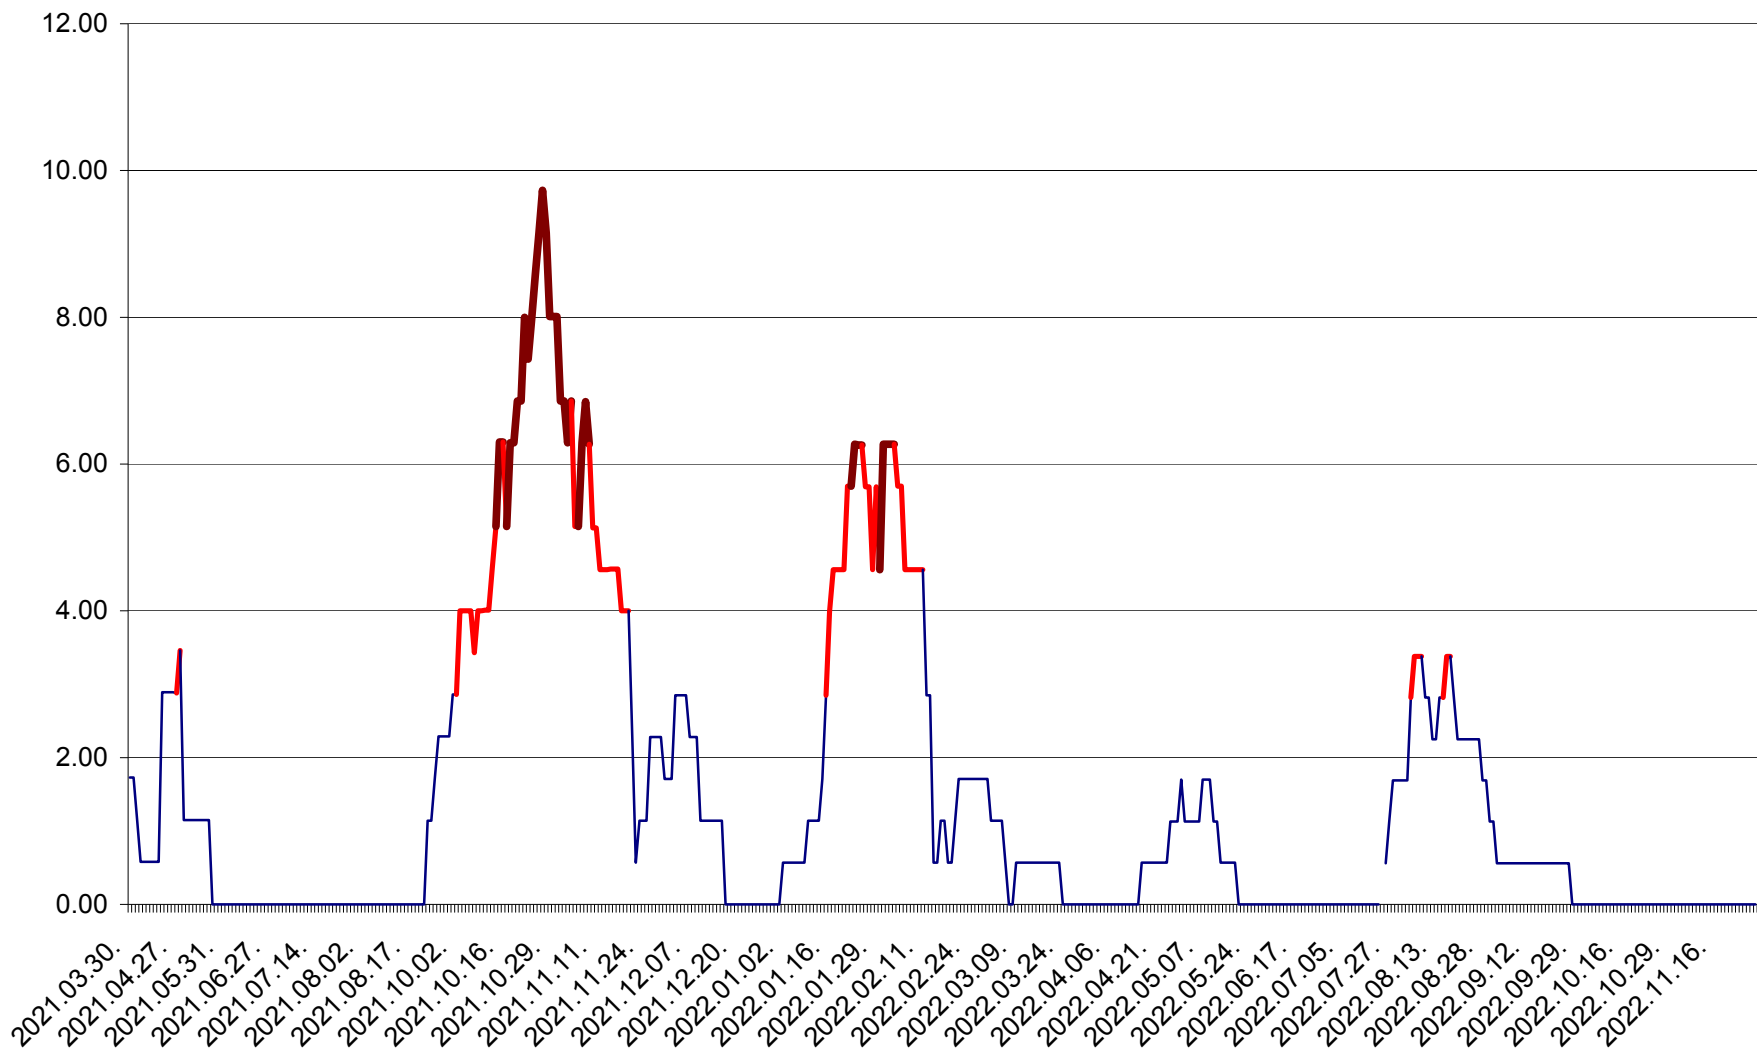

ORAȘ VLĂHIȚA - Evolutia incidentei cumulate pe 14 zile la ‰ de locuitori
2021.04.01. - 2022.11.29.