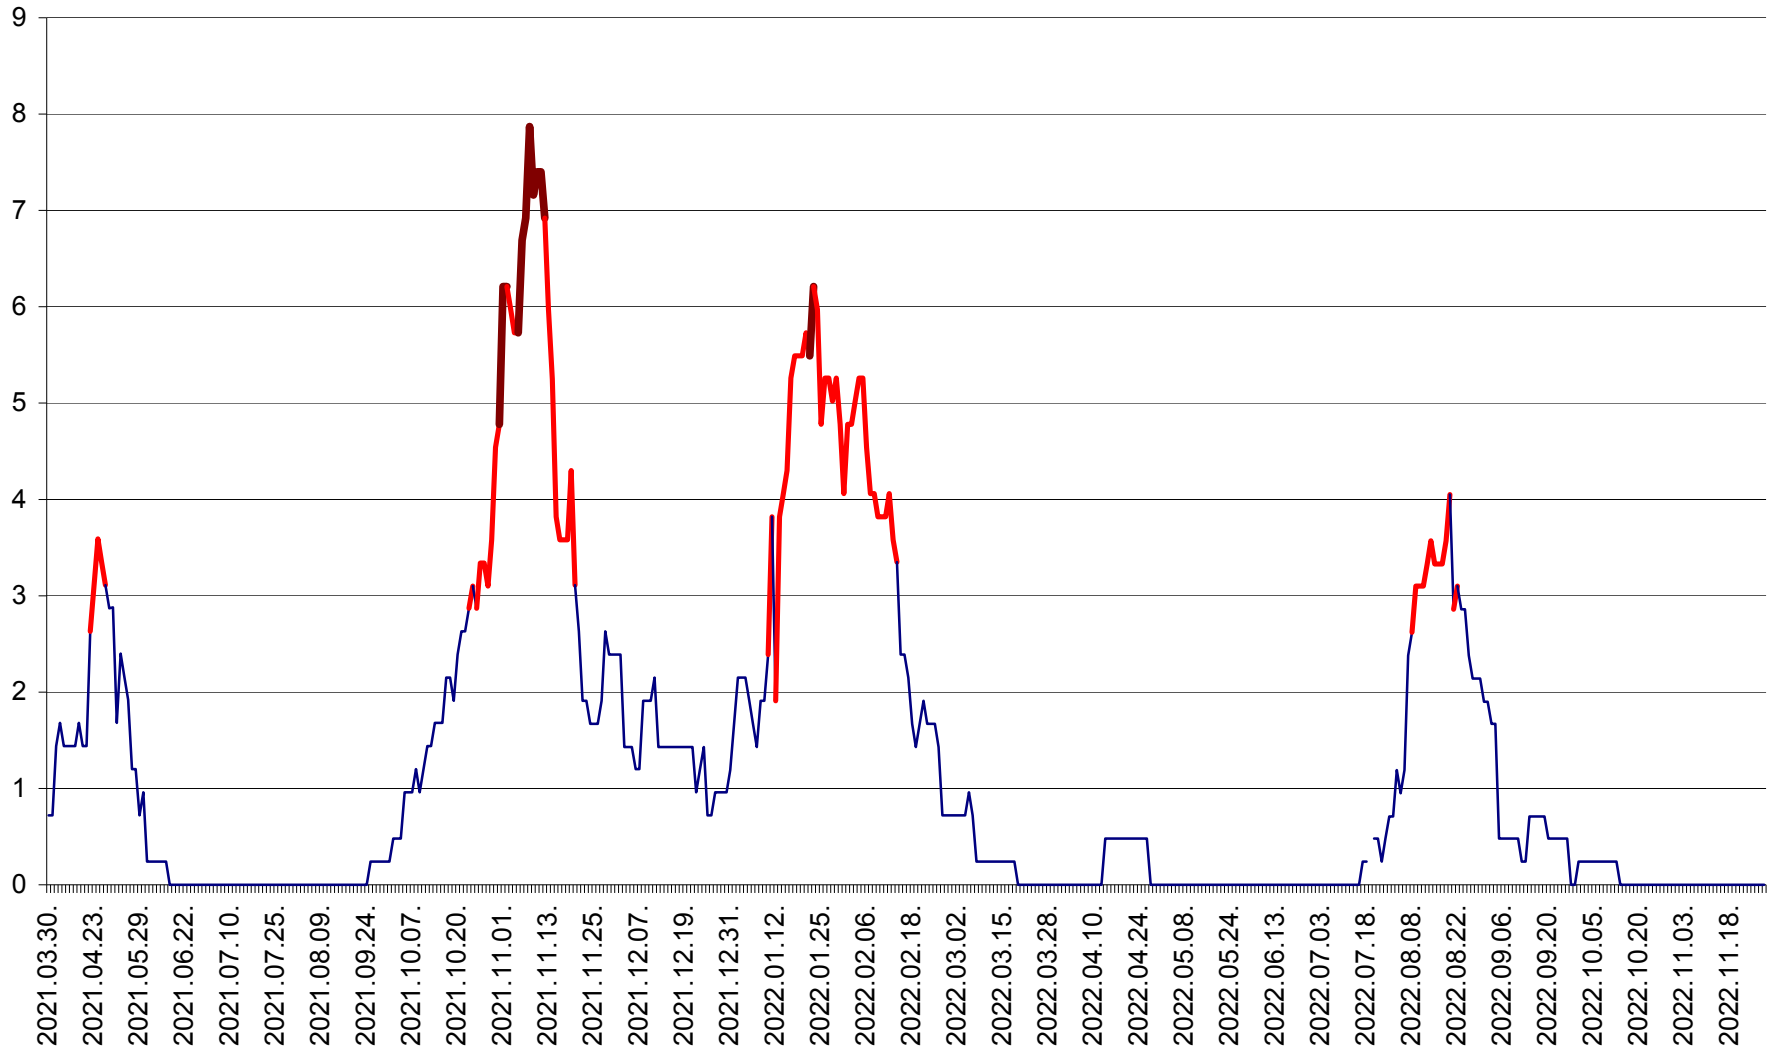

CORBU - Evolutia incidentei cumulate pe 14 zile la ‰ de locuitori  
2021.04.01. - 2022.11.29.

CORUND - Evolutia incidentei cumulate pe 14 zile la ‰ de locuitori  
2021.04.01. - 2022.11.29.

COZMENI - Evolutia incidentei cumulate pe 14 zile la ‰ de locuitori  
2021.04.01. - 2022.11.29.

ORAȘ CRISTURU SECUIESC - Evolutia incidentei cumulate pe 14 zile la ‰ de locuitori  
2021.04.01. - 2022.11.29.

DĂNEȘTI - Evolutia incidentei cumulate pe 14 zile la ‰ de locuitori  
2021.04.01. - 2022.11.29.

DÂRJIU - Evolutia incidentei cumulate pe 14 zile la ‰ de locuitori  
2021.04.01. - 2022.11.29.

DEALU - Evolutia incidentei cumulate pe 14 zile la ‰ de locuitori  
2021.04.01. - 2022.11.29.

DITRĂU - Evolutia incidentei cumulate pe 14 zile la ‰ de locuitori  
2021.04.01. - 2022.11.29.

FELICENI - Evolutia incidentei cumulate pe 14 zile la ‰ de locuitori  
2021.04.01. - 2022.11.29.

FRUMOASA - Evolutia incidentei cumulate pe 14 zile la ‰ de locuitori  
2021.04.01. - 2022.11.29.

GĂLĂUȚAȘ - Evoluția incidenței cumulate pe 14 zile la ‰ de locuitori  
2021.04.01. - 2022.11.29.