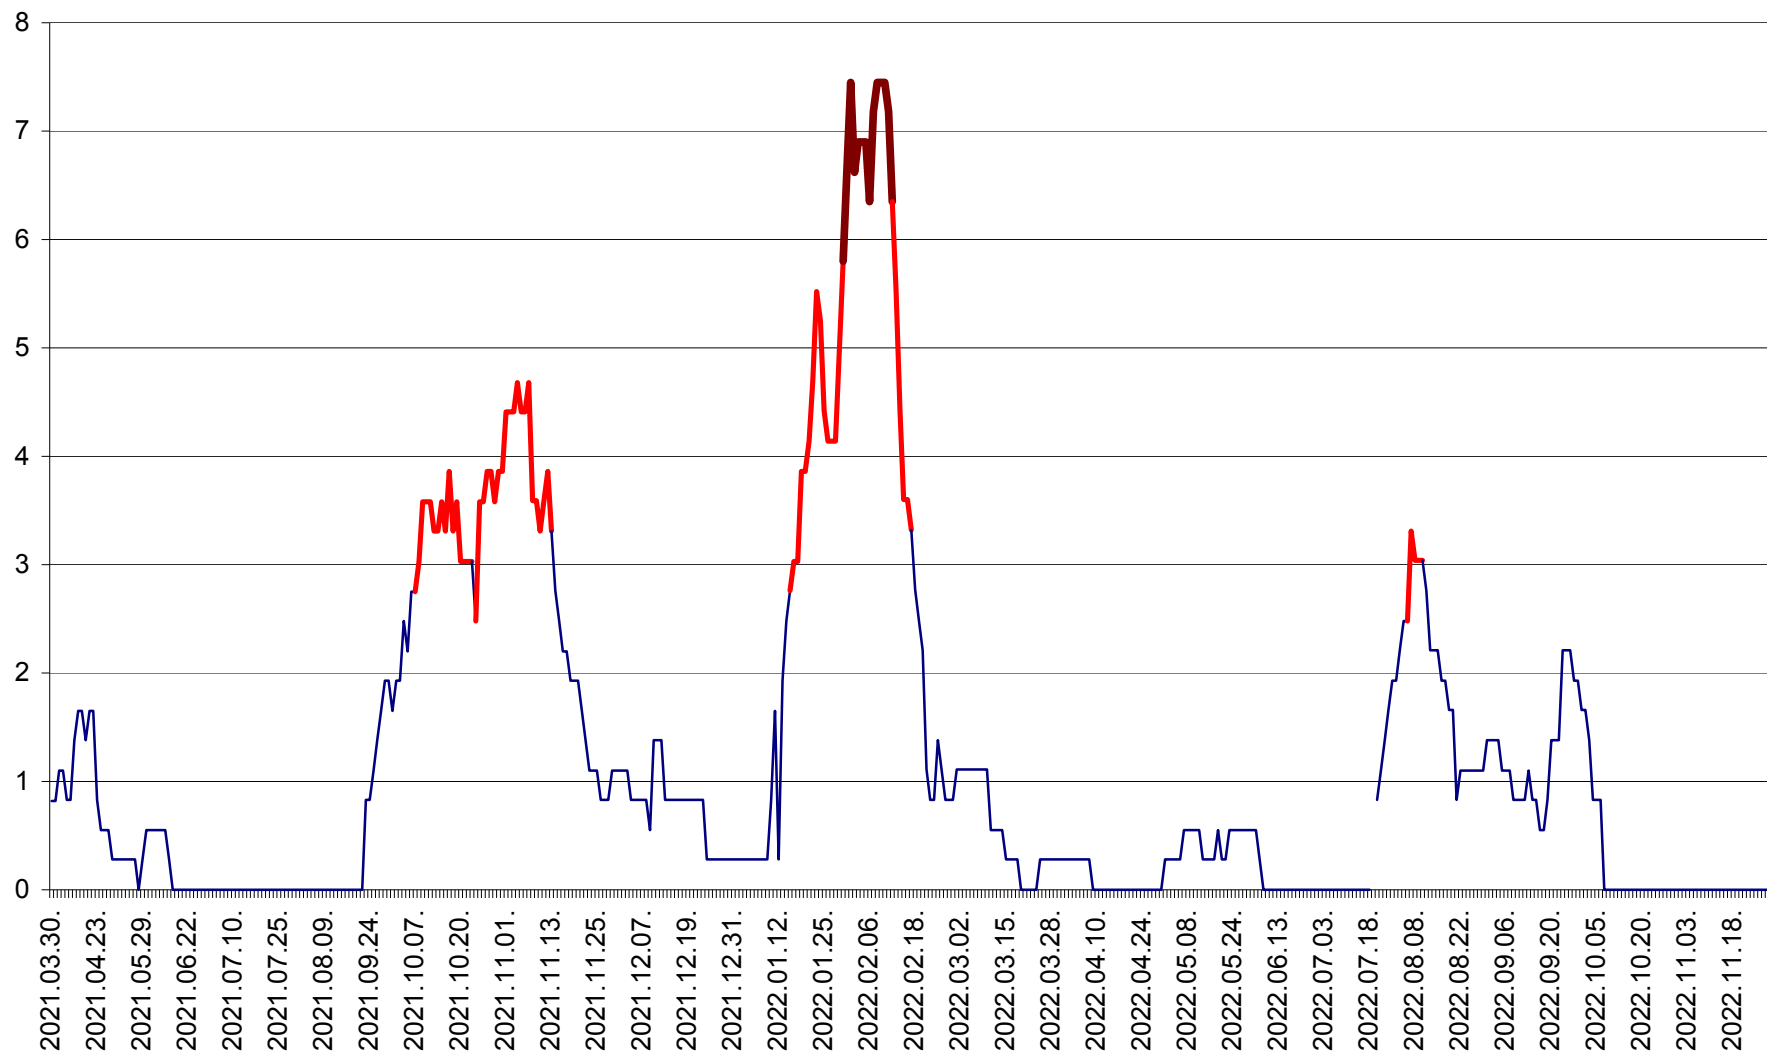

PRAID - Evolutia incidentei cumulate pe 14 zile la ‰ de locuitori  
2021.04.01. - 2022.11.29.

RACU - Evolutia incidentei cumulate pe 14 zile la ‰ de locuitori  
2021.04.01. - 2022.11.29.

REMETEA - Evolutia incidentei cumulate pe 14 zile la ‰ de locuitori  
2021.04.01. - 2022.11.29.

SĂCEL - Evolutia incidentei cumulate pe 14 zile la ‰ de locuitori  
2021.04.01. - 2022.11.29.

SÂNCRĂIENI - Evolutia incidentei cumulate pe 14 zile la ‰ de locuitori  
2021.04.01. - 2022.11.29.

SÂNDOMIC - Evolutia incidentei cumulate pe 14 zile la ‰ de locuitori  
2021.04.01. - 2022.11.29.

SÂNMARTIN - Evolutia incidentei cumulate pe 14 zile la ‰ de locuitori  
2021.04.01. - 2022.11.29.

SÂNSIMION - Evolutia incidentei cumulate pe 14 zile la ‰ de locuitori  
2021.04.01. - 2022.11.29.

SÂNTIMBRU - Evolutia incidentei cumulate pe 14 zile la ‰ de locuitori  
2021.04.01. - 2022.11.29.