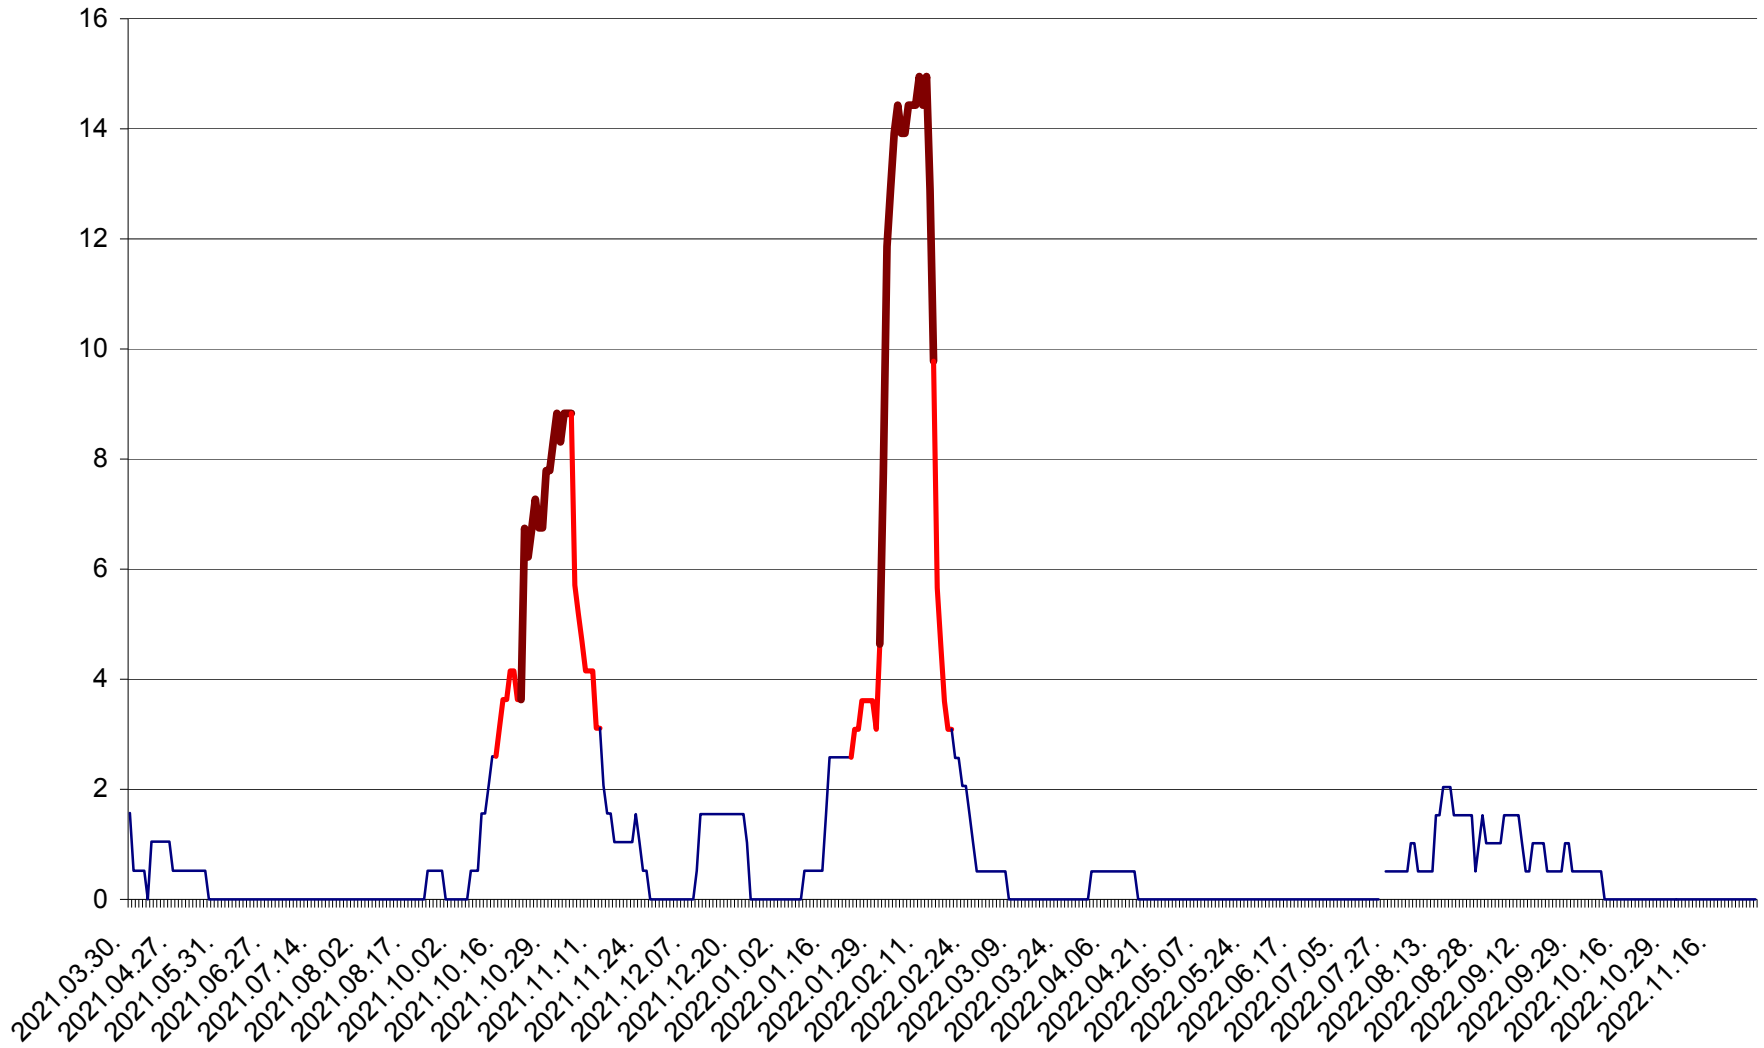

MIHĂILENI - Evolutia incidentei cumulate pe 14 zile la ‰ de locuitori  
2021.04.01. - 2022.11.29.

MUGENI - Evolutia incidentei cumulate pe 14 zile la ‰ de locuitori  
2021.04.01. - 2022.11.29.

OCLAND - Evolutia incidentei cumulate pe 14 zile la ‰ de locuitori  
2021.04.01. - 2022.11.29.

MUNICIPIUL ODORHEIU SECUIESC - Evolutia incidentei cumulate pe 14 zile la ‰ de locuitori  
2021.04.01. - 2022.11.29.

PĂULENI-CIUC - Evolutia incidentei cumulate pe 14 zile la ‰ de locuitori  
2021.04.01. - 2022.11.29.

PLĂIEȘII DE JOS - Evoluția incidentei cumulate pe 14 zile la ‰ de locuitori  
2021.04.01. - 2022.11.29.

PORUMBENI - Evolutia incidentei cumulate pe 14 zile la ‰ de locuitori  
2021.04.01. - 2022.11.29.