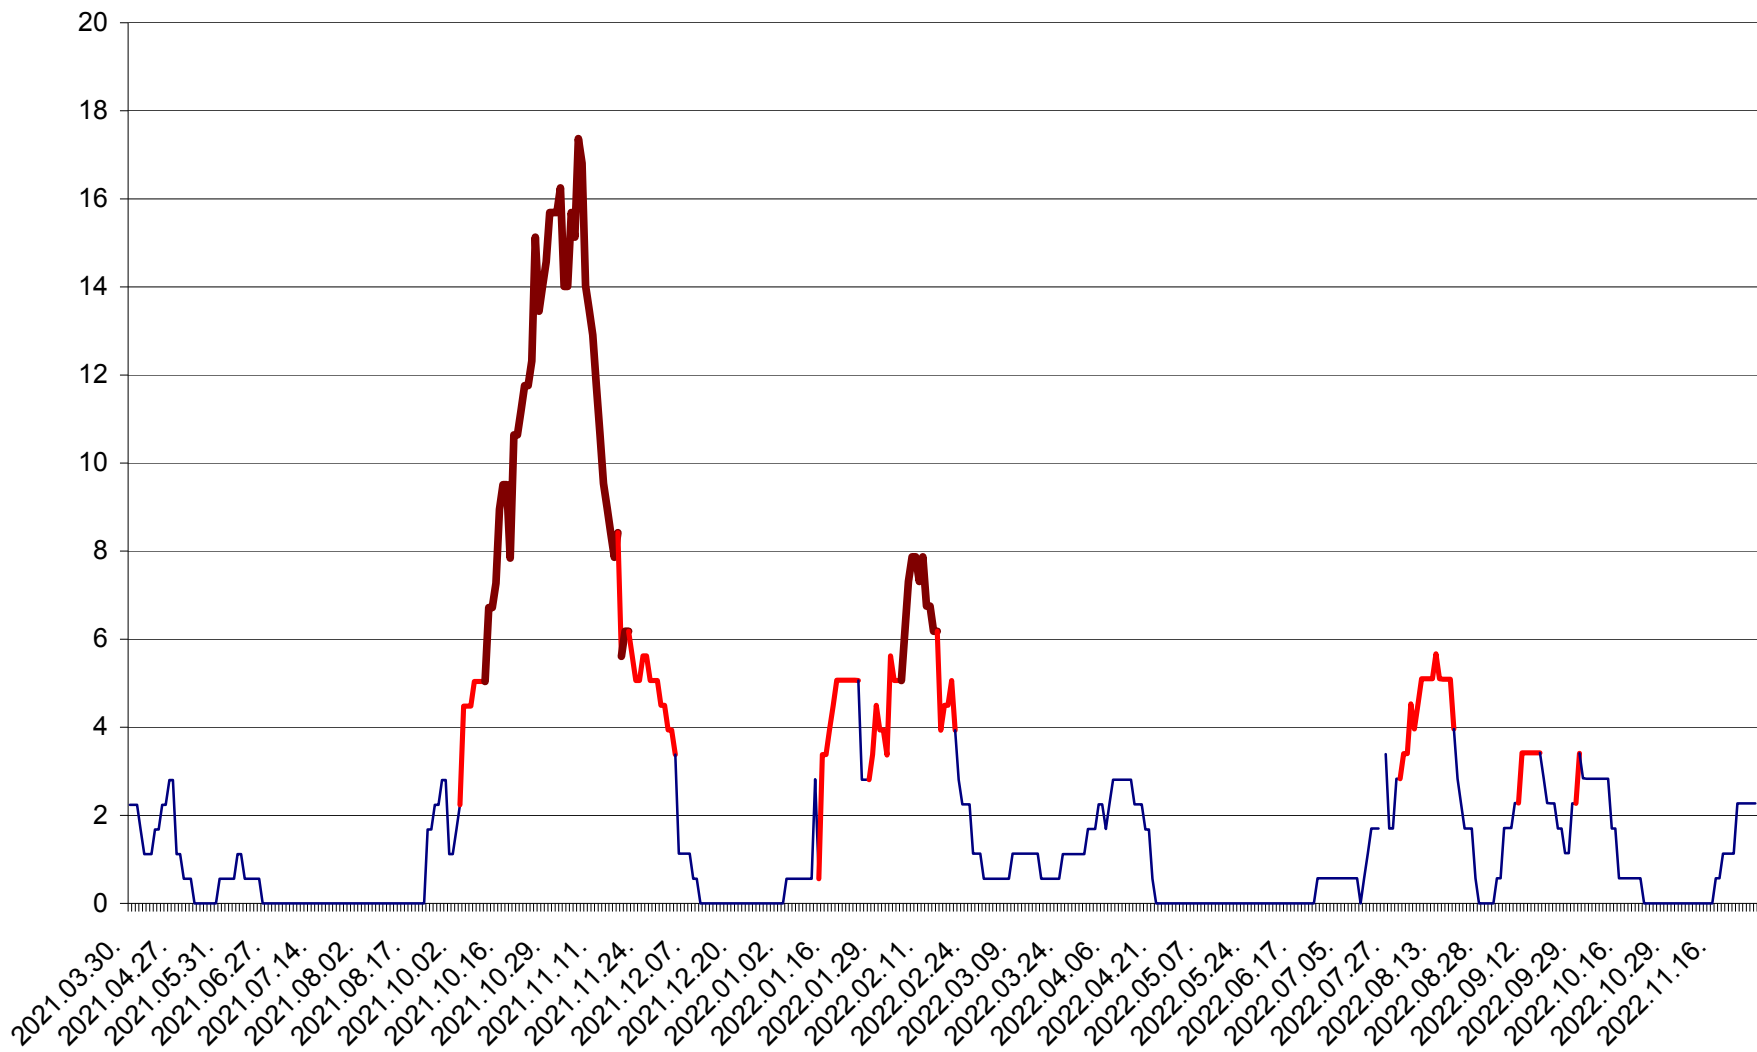

SICULENI - Evolutia incidentei cumulate pe 14 zile la ‰ de locuitori  
2021.04.01. - 2022.11.29.

ȘIMONEȘTI - Evolutia incidentei cumulate pe 14 zile la ‰ de locuitori  
2021.04.01. - 2022.11.29.

SUBCETATE - Evolutia incidentei cumulate pe 14 zile la ‰ de locuitori  
2021.04.01. - 2022.11.29.

SUSENI - Evolutia incidentei cumulate pe 14 zile la ‰ de locuitori  
2021.04.01. - 2022.11.29.

TOMEȘTI - Evolutia incidentei cumulate pe 14 zile la ‰ de locuitori  
2021.04.01. - 2022.11.29.

MUNICIPIUL TOPLIȚA - Evolutia incidentei cumulate pe 14 zile la ‰ de locuitori  
2021.04.01. - 2022.11.29.