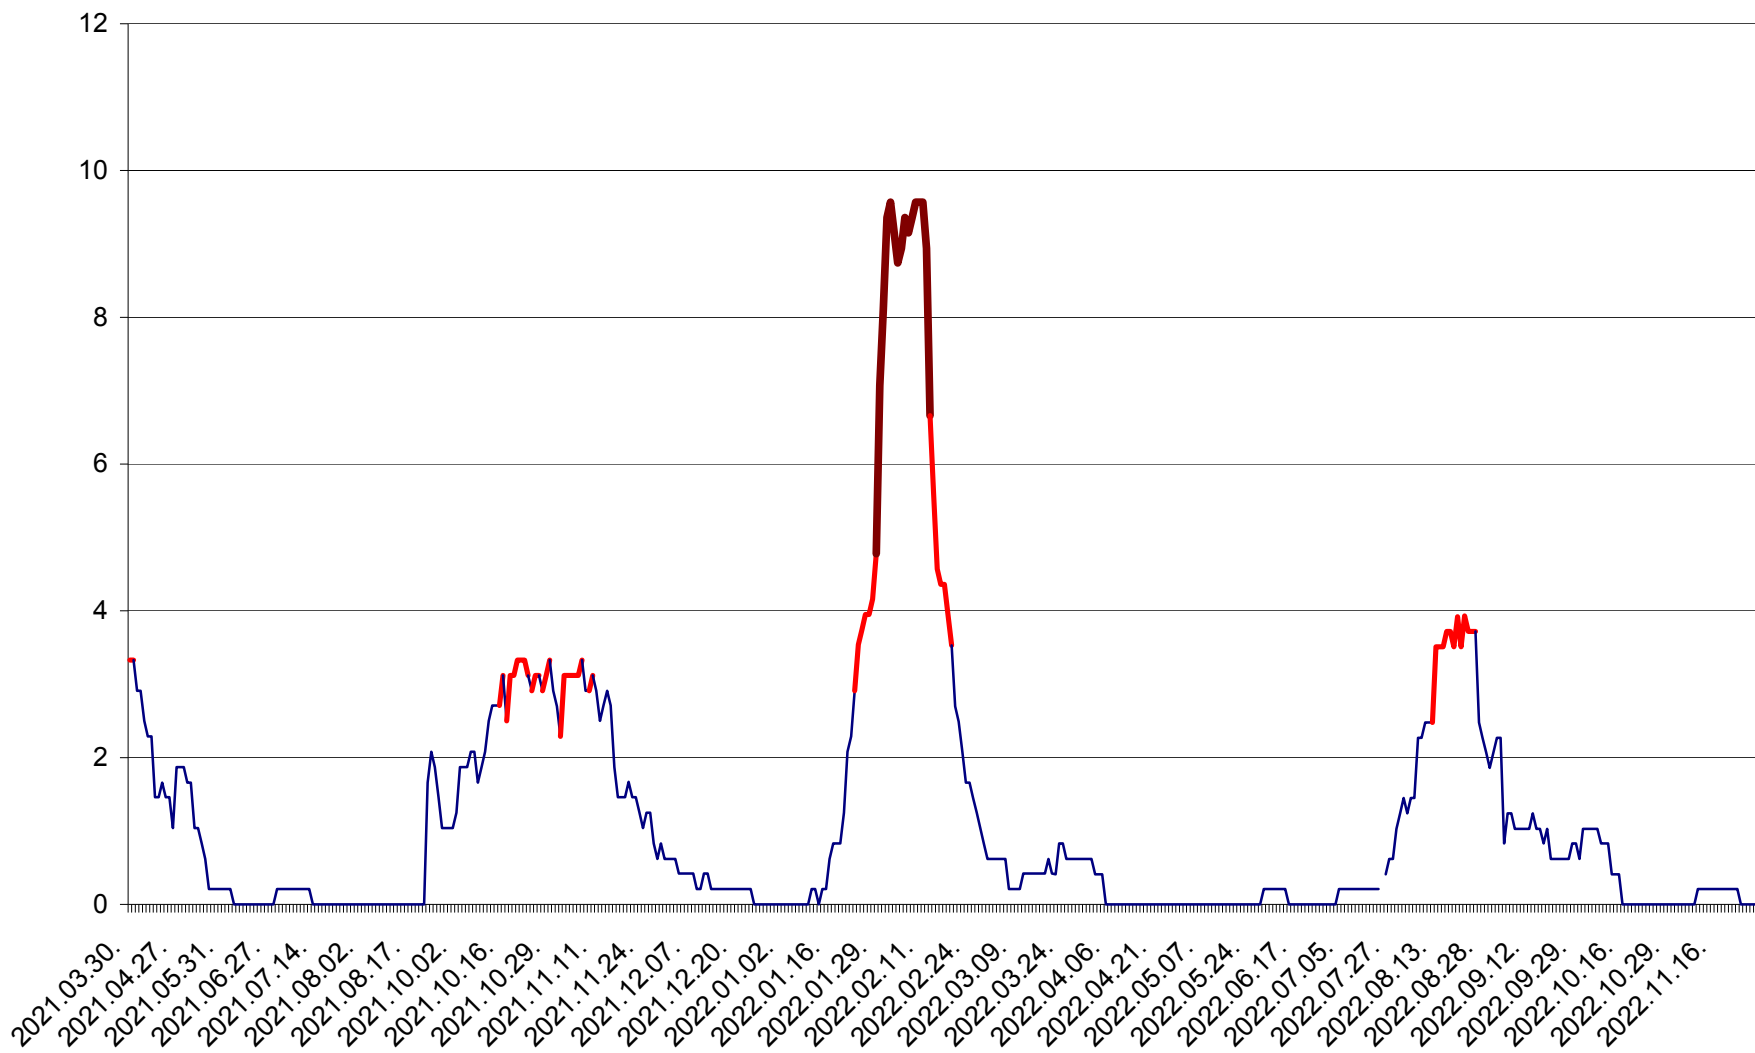

MĂDĂRAȘ - Evolutia incidentei cumulate pe 14 zile la ‰ de locuitori
2021.04.01. - 2022.11.29.