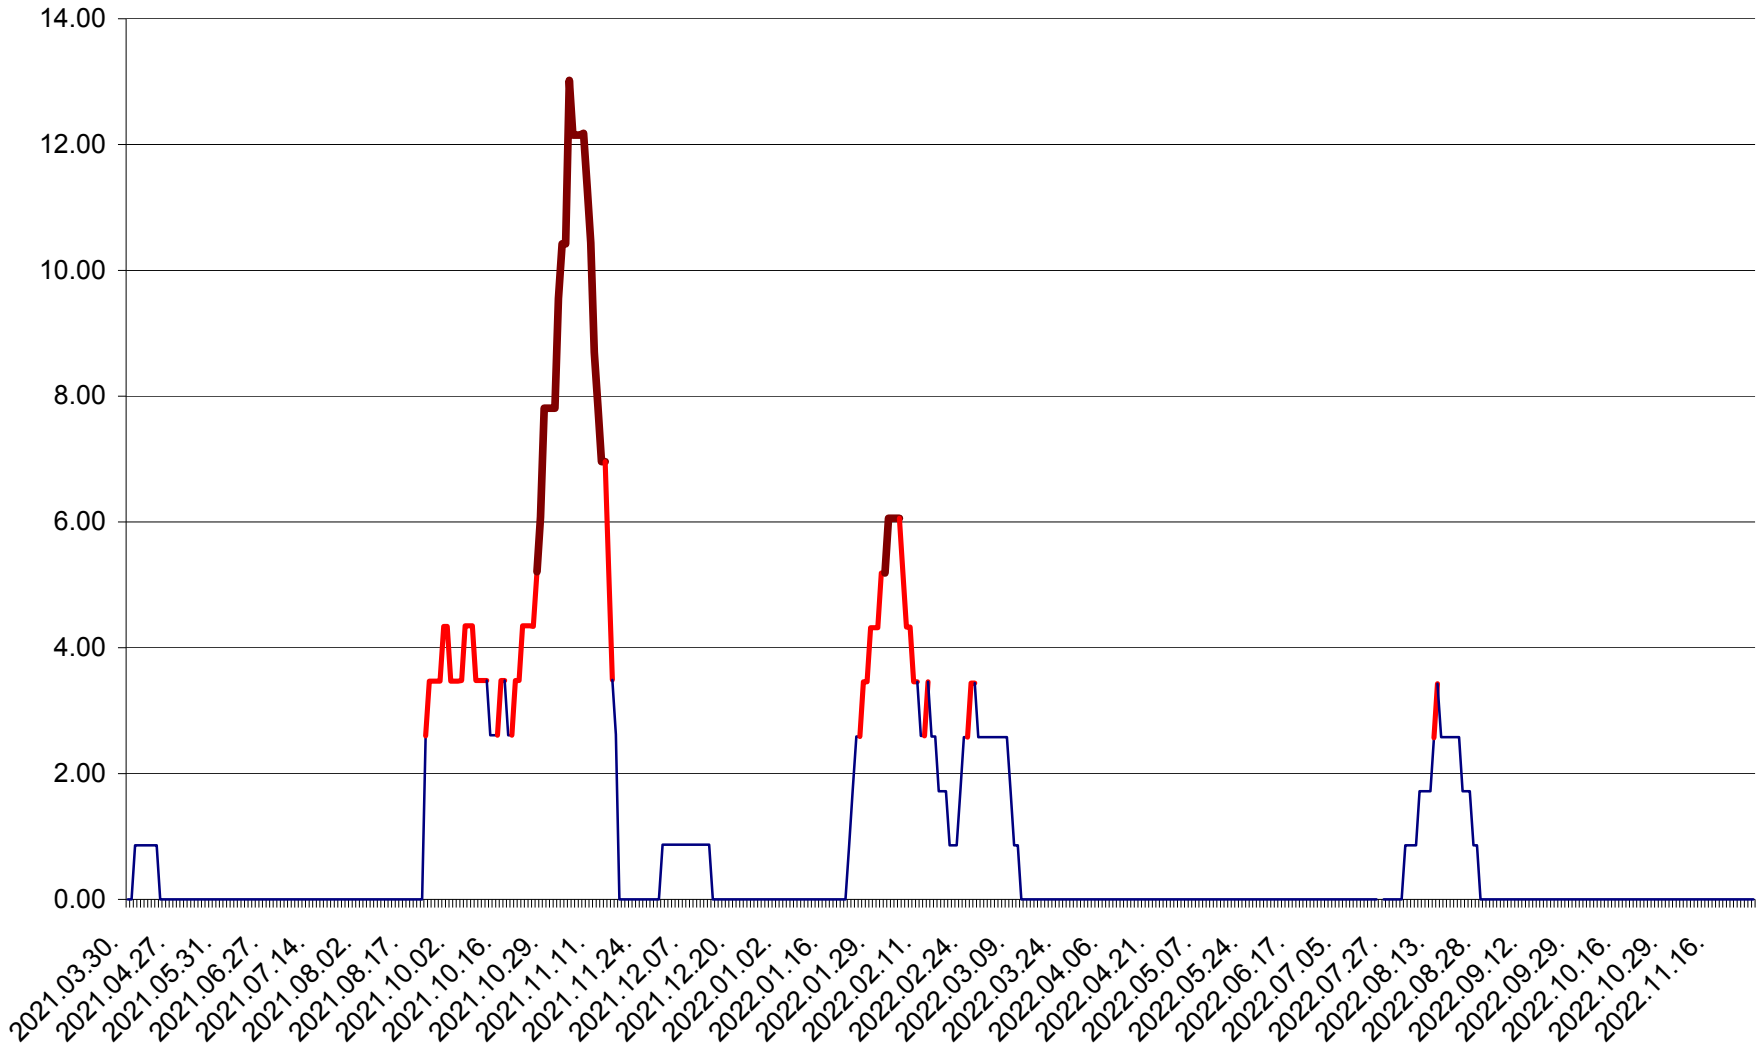

VĂRȘAG - Evolutia incidentei cumulate pe 14 zile la ‰ de locuitori
2021.04.01. - 2022.11.29.