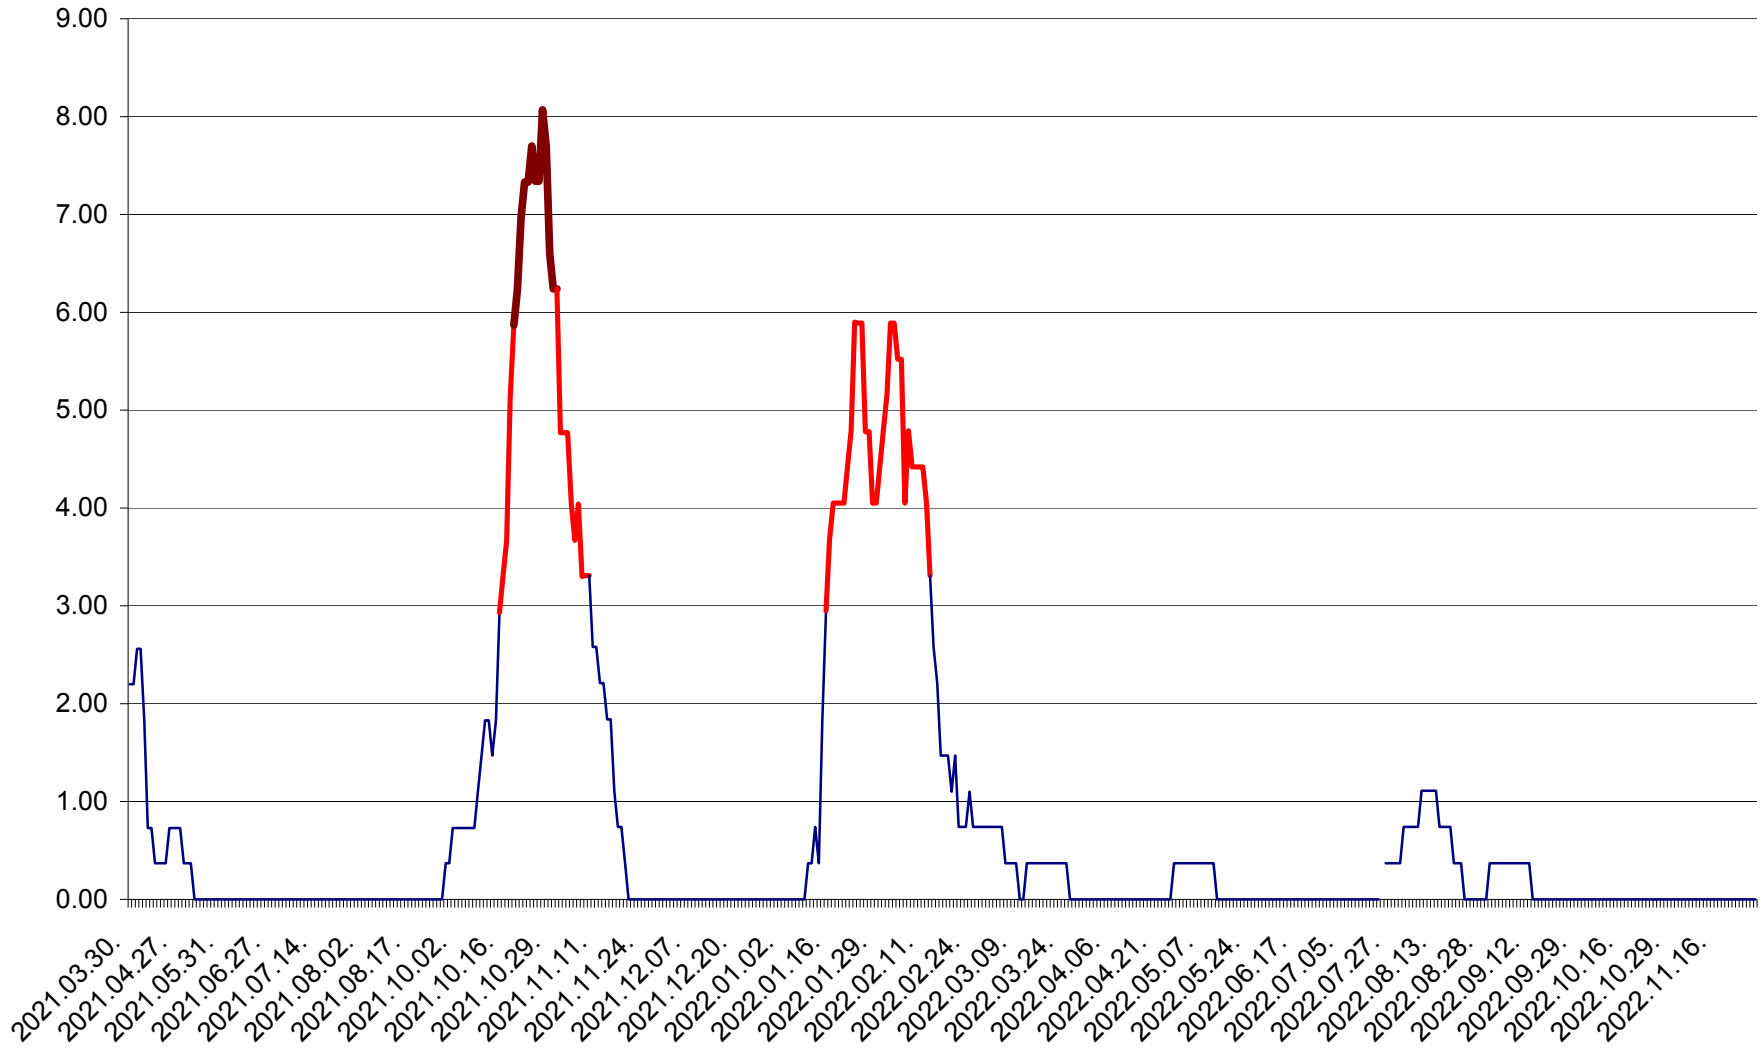

ORAȘ BĂLAN - Evoluția incidenței cumulate pe 14 zile la ‰ de locuitori  
2021.04.01. - 2022.11.29.

BILBOR - Evolutia incidentei cumulate pe 14 zile la ‰ de locuitori  
2021.04.01. - 2022.11.29.

ORAȘ BORSEC - Evolutia incidentei cumulate pe 14 zile la ‰ de locuitori  
2021.04.01. - 2022.11.29.

BRĂDEȘTI - Evolutia incidentei cumulate pe 14 zile la ‰ de locuitori  
2021.04.01. - 2022.11.29.

CĂPÂLNIȚA - Evolutia incidentei cumulate pe 14 zile la ‰ de locuitori  
2021.04.01. - 2022.11.29.

CÂRȚA - Evolutia incidentei cumulate pe 14 zile la ‰ de locuitori  
2021.04.01. - 2022.11.29.

CICEU - Evolutia incidentei cumulate pe 14 zile la ‰ de locuitori  
2021.04.01. - 2022.11.29.

CIUCSÂNGEORGIU - Evolutia incidentei cumulate pe 14 zile la ‰ de locuitori  
2021.04.01. - 2022.11.29.

CIUMANI - Evolutia incidentei cumulate pe 14 zile la ‰ de locuitori  
2021.04.01. - 2022.11.29.

CORBU - Evolutia incidentei cumulate pe 14 zile la ‰ de locuitori  
2021.04.01. - 2022.11.29.

CORUND - Evolutia incidentei cumulate pe 14 zile la ‰ de locuitori  
2021.04.01. - 2022.11.29.

COZMENI - Evolutia incidentei cumulate pe 14 zile la ‰ de locuitori  
2021.04.01. - 2022.11.29.