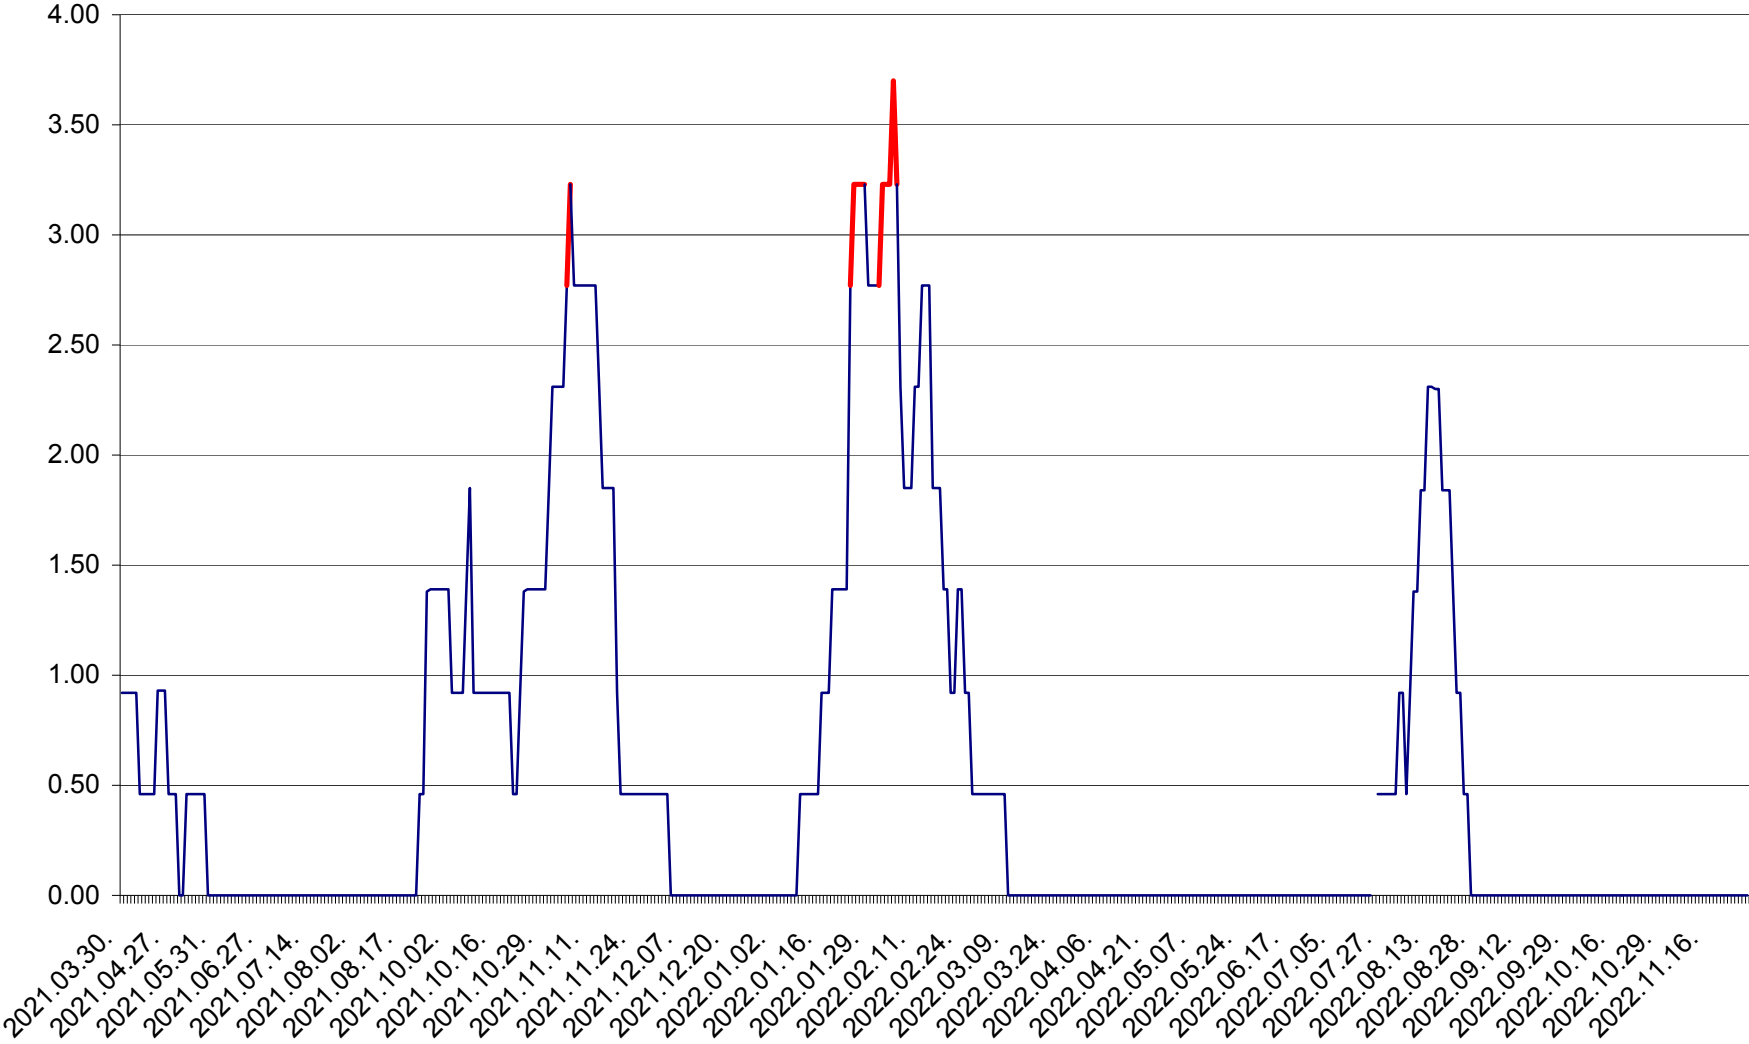

ATID - Evolutia incidentei cumulate pe 14 zile la ‰ de locuitori  
2021.04.01. - 2022.11.29.

AVRĂMEȘTI - Evolutia incidentei cumulate pe 14 zile la ‰ de locuitori  
2021.04.01. - 2022.11.29.

ORAȘ BĂILE TUȘNAD - Evoluția incidenței cumulate pe 14 zile la ‰ de locuitori  
2021.04.01. - 2022.11.29.

ORAȘ BĂLAN - Evoluția incidenței cumulate pe 14 zile la ‰ de locuitori  
2021.04.01. - 2022.11.29.

BILBOR - Evolutia incidentei cumulate pe 14 zile la ‰ de locuitori  
2021.04.01. - 2022.11.29.

ORAȘ BORSEC - Evolutia incidentei cumulate pe 14 zile la ‰ de locuitori  
2021.04.01. - 2022.11.29.

BRĂDEȘTI - Evolutia incidentei cumulate pe 14 zile la ‰ de locuitori  
2021.04.01. - 2022.11.29.

CĂPÂLNIȚA - Evolutia incidentei cumulate pe 14 zile la ‰ de locuitori  
2021.04.01. - 2022.11.29.

CÂRȚA - Evolutia incidentei cumulate pe 14 zile la ‰ de locuitori  
2021.04.01. - 2022.11.29.

CICEU - Evolutia incidentei cumulate pe 14 zile la ‰ de locuitori  
2021.04.01. - 2022.11.29.

CIUCSÂNGEORGIU - Evolutia incidentei cumulate pe 14 zile la ‰ de locuitori  
2021.04.01. - 2022.11.29.

CIUMANI - Evolutia incidentei cumulate pe 14 zile la ‰ de locuitori  
2021.04.01. - 2022.11.29.