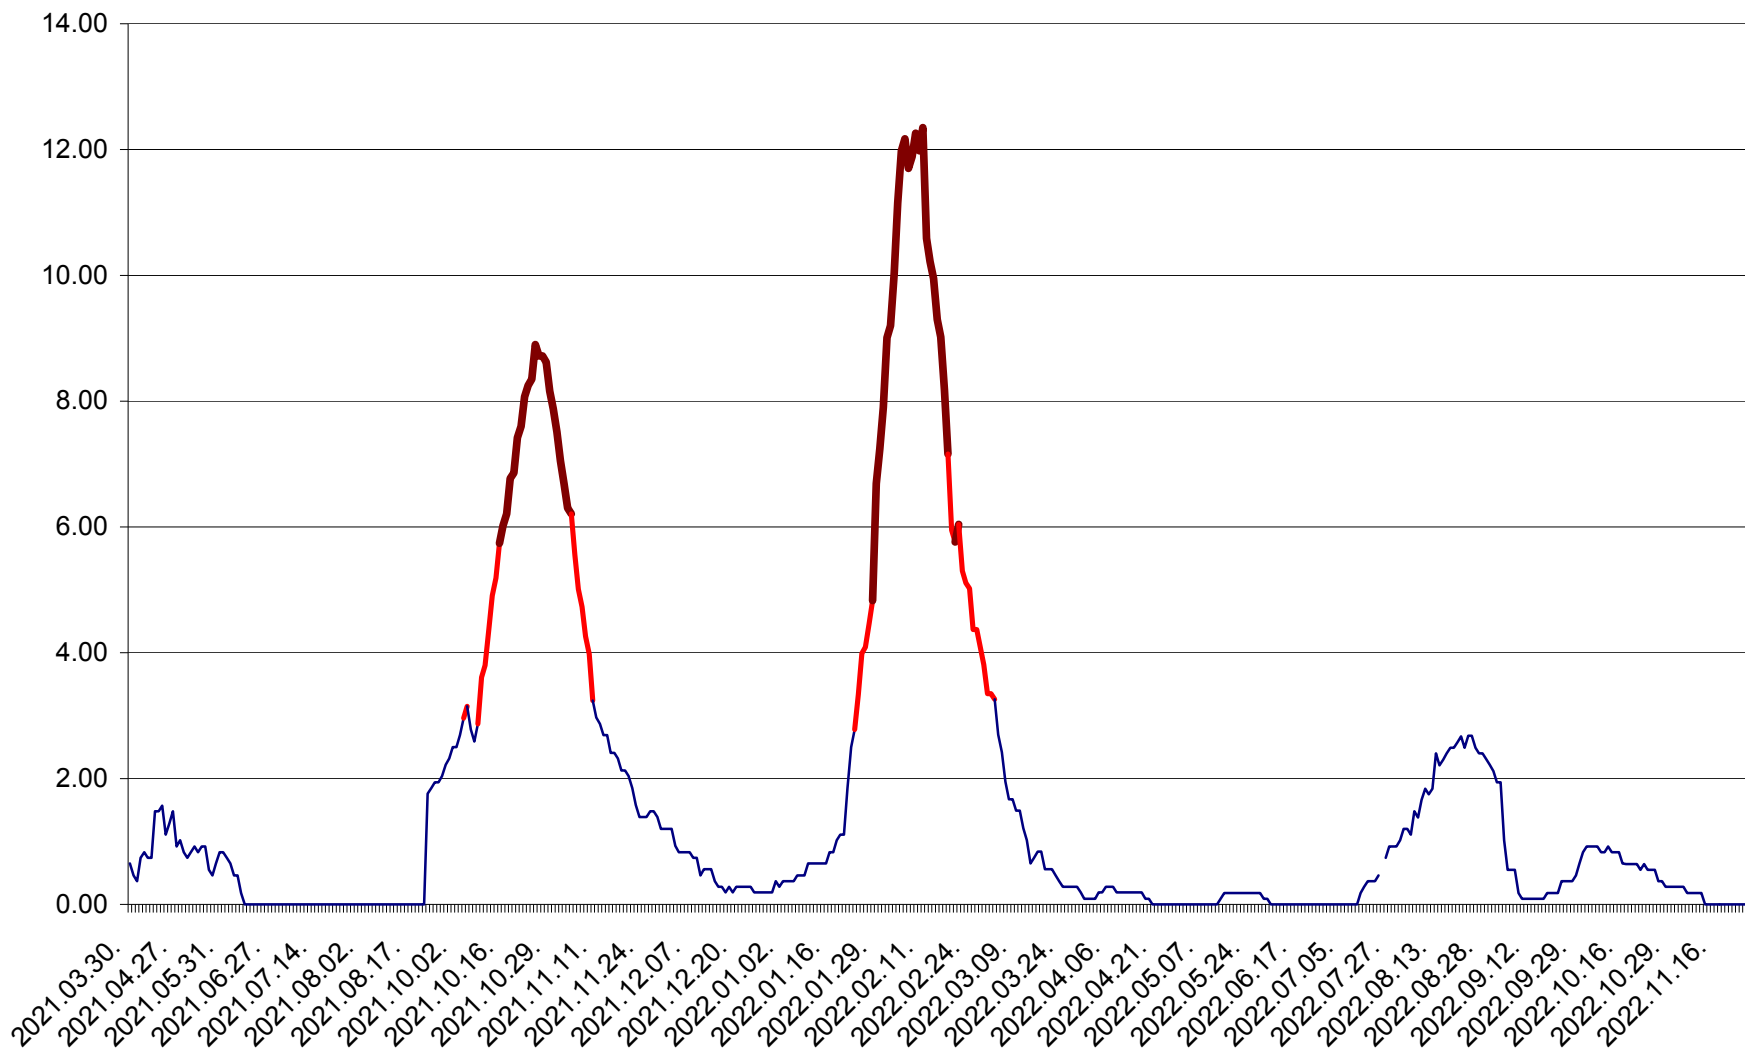

BRĂDEȘTI - Evolutia incidentei cumulate pe 14 zile la ‰ de locuitori  
2021.04.01. - 2022.11.29.

CĂPÂLNIȚA - Evolutia incidentei cumulate pe 14 zile la ‰ de locuitori  
2021.04.01. - 2022.11.29.

CÂRȚA - Evolutia incidentei cumulate pe 14 zile la ‰ de locuitori  
2021.04.01. - 2022.11.29.

CICEU - Evolutia incidentei cumulate pe 14 zile la ‰ de locuitori  
2021.04.01. - 2022.11.29.

CIUCSÂNGEORGIU - Evolutia incidentei cumulate pe 14 zile la ‰ de locuitori  
2021.04.01. - 2022.11.29.

CIUMANI - Evolutia incidentei cumulate pe 14 zile la ‰ de locuitori  
2021.04.01. - 2022.11.29.

CORBU - Evolutia incidentei cumulate pe 14 zile la ‰ de locuitori  
2021.04.01. - 2022.11.29.

CORUND - Evolutia incidentei cumulate pe 14 zile la ‰ de locuitori  
2021.04.01. - 2022.11.29.

COZMENI - Evolutia incidentei cumulate pe 14 zile la ‰ de locuitori  
2021.04.01. - 2022.11.29.

ORAȘ CRISTURU SECUIESC - Evolutia incidentei cumulate pe 14 zile la ‰ de locuitori  
2021.04.01. - 2022.11.29.

DĂNEȘTI - Evolutia incidentei cumulate pe 14 zile la ‰ de locuitori  
2021.04.01. - 2022.11.29.