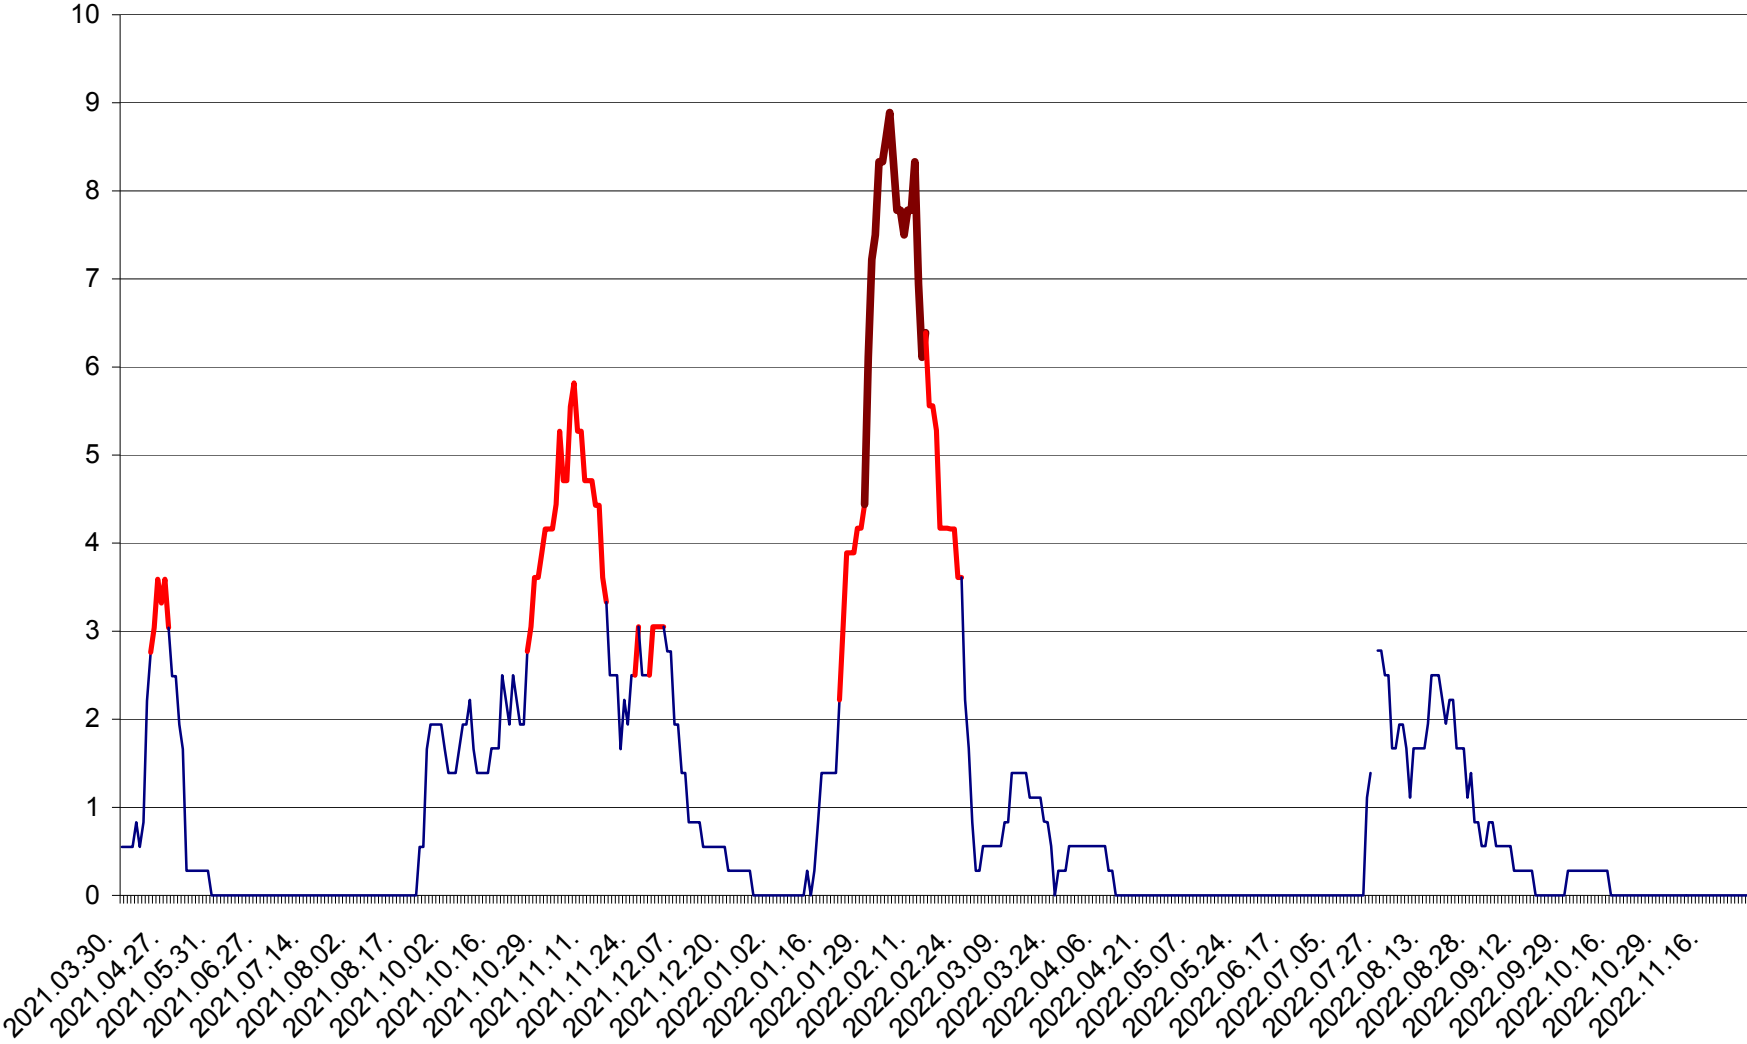

LUNCA DE JOS - Evolutia incidentei cumulate pe 14 zile la ‰ de locuitori  
2021.04.01. - 2022.11.29.

LUNCA DE SUS - Evolutia incidentei cumulate pe 14 zile la ‰ de locuitori  
2021.04.01. - 2022.11.29.

LUPENI - Evolutia incidentei cumulate pe 14 zile la ‰ de locuitori  
2021.04.01. - 2022.11.29.

MĂDĂRAȘ - Evolutia incidentei cumulate pe 14 zile la ‰ de locuitori  
2021.04.01. - 2022.11.29.

MĂRTINIȘ - Evolutia incidentei cumulate pe 14 zile la ‰ de locuitori  
2021.04.01. - 2022.11.29.

MEREȘTI - Evolutia incidentei cumulate pe 14 zile la ‰ de locuitori  
2021.04.01. - 2022.11.29.

MUNICIPIUL MIERCUREA-CIUC - Evolutia incidentei cumulate pe 14 zile la ‰ de locuitori  
2021.04.01. - 2022.11.29.

MIHĂILENI - Evolutia incidentei cumulate pe 14 zile la ‰ de locuitori  
2021.04.01. - 2022.11.29.

MUGENI - Evolutia incidentei cumulate pe 14 zile la ‰ de locuitori  
2021.04.01. - 2022.11.29.

OCLAND - Evolutia incidentei cumulate pe 14 zile la ‰ de locuitori  
2021.04.01. - 2022.11.29.