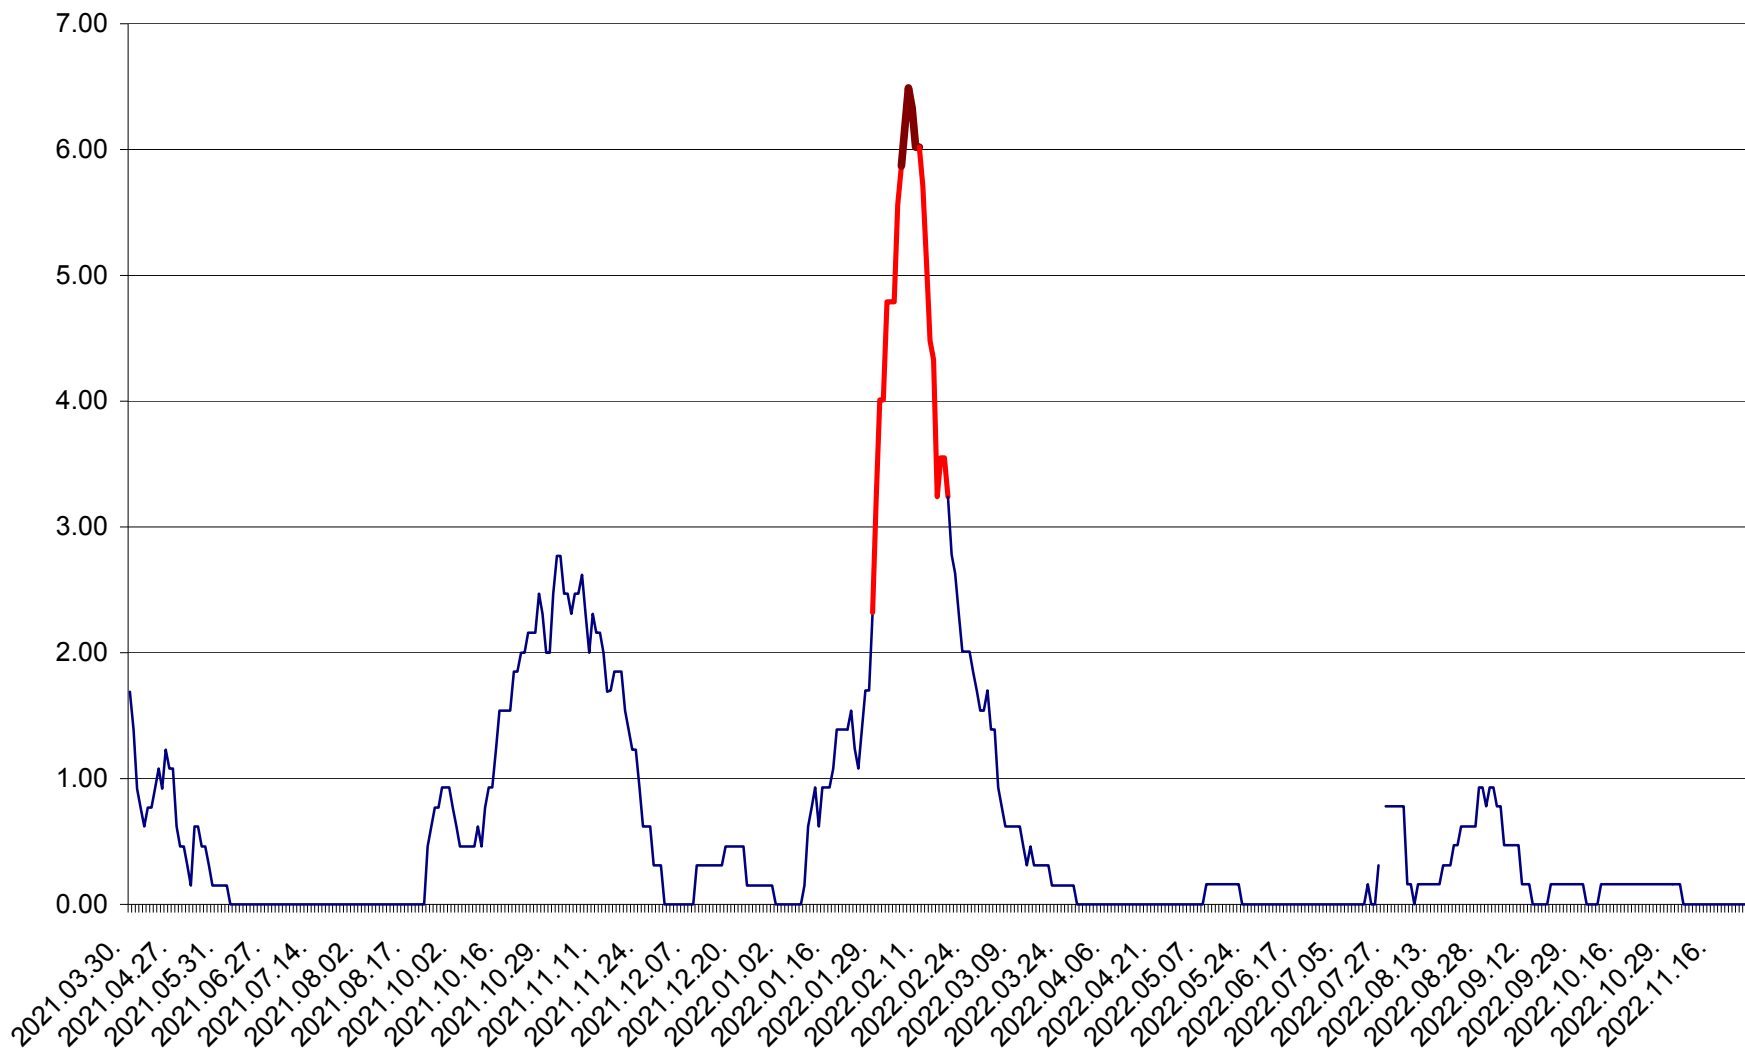

ORAȘ BĂLAN - Evoluția incidenței cumulate pe 14 zile la ‰ de locuitori  
2021.04.01. - 2022.11.29.

BILBOR - Evolutia incidentei cumulate pe 14 zile la ‰ de locuitori  
2021.04.01. - 2022.11.29.

ORAȘ BORSEC - Evolutia incidentei cumulate pe 14 zile la ‰ de locuitori  
2021.04.01. - 2022.11.29.

BRĂDEȘTI - Evolutia incidentei cumulate pe 14 zile la ‰ de locuitori  
2021.04.01. - 2022.11.29.

CĂPÂLNIȚA - Evolutia incidentei cumulate pe 14 zile la ‰ de locuitori  
2021.04.01. - 2022.11.29.

CÂRȚA - Evolutia incidentei cumulate pe 14 zile la ‰ de locuitori  
2021.04.01. - 2022.11.29.

CICEU - Evolutia incidentei cumulate pe 14 zile la ‰ de locuitori  
2021.04.01. - 2022.11.29.

CIUCSÂNGEORGIU - Evolutia incidentei cumulate pe 14 zile la ‰ de locuitori  
2021.04.01. - 2022.11.29.

CIUMANI - Evolutia incidentei cumulate pe 14 zile la ‰ de locuitori  
2021.04.01. - 2022.11.29.

CORBU - Evolutia incidentei cumulate pe 14 zile la ‰ de locuitori  
2021.04.01. - 2022.11.29.

CORUND - Evolutia incidentei cumulate pe 14 zile la ‰ de locuitori  
2021.04.01. - 2022.11.29.

COZMENI - Evolutia incidentei cumulate pe 14 zile la ‰ de locuitori  
2021.04.01. - 2022.11.29.