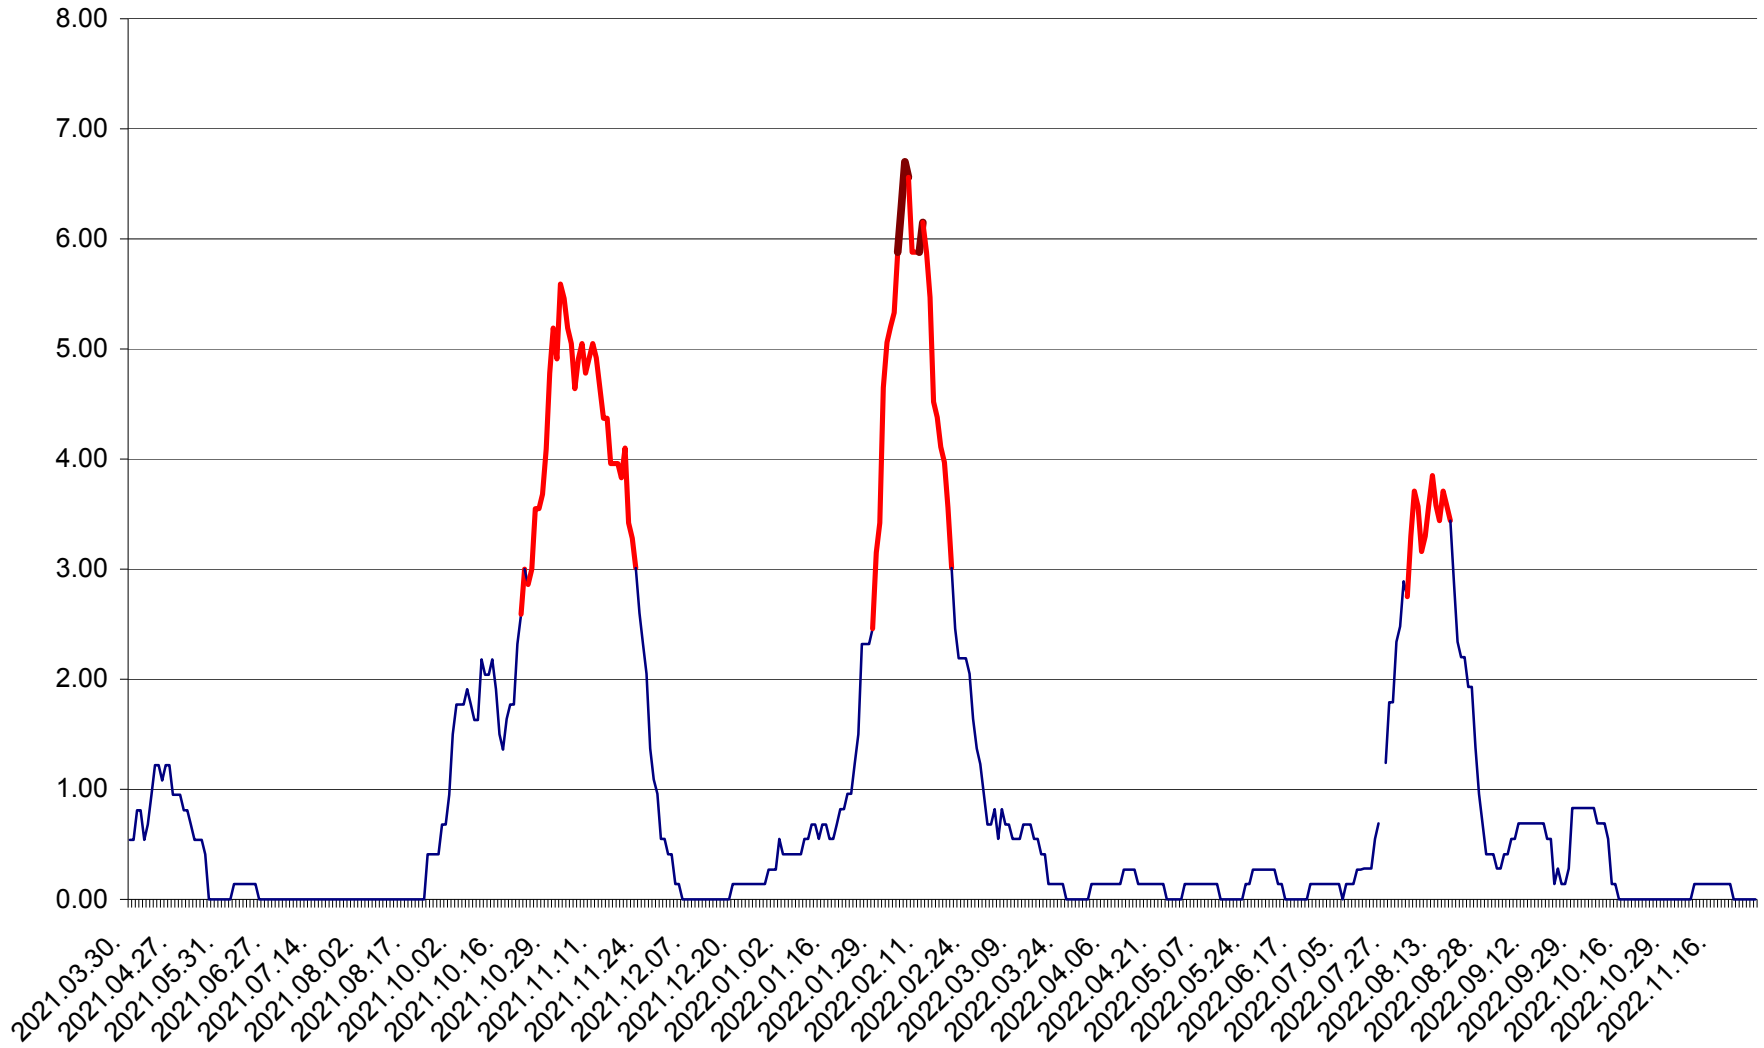

ATID - Evolutia incidentei cumulate pe 14 zile la ‰ de locuitori  
2021.04.01. - 2022.11.29.

AVRĂMEȘTI - Evolutia incidentei cumulate pe 14 zile la ‰ de locuitori  
2021.04.01. - 2022.11.29.

ORAȘ BĂILE TUȘNAD - Evoluția incidenței cumulate pe 14 zile la ‰ de locuitori  
2021.04.01. - 2022.11.29.

ORAȘ BĂLAN - Evoluția incidenței cumulate pe 14 zile la ‰ de locuitori  
2021.04.01. - 2022.11.29.

BILBOR - Evolutia incidentei cumulate pe 14 zile la ‰ de locuitori  
2021.04.01. - 2022.11.29.

ORAȘ BORSEC - Evolutia incidentei cumulate pe 14 zile la ‰ de locuitori  
2021.04.01. - 2022.11.29.

BRĂDEȘTI - Evolutia incidentei cumulate pe 14 zile la ‰ de locuitori  
2021.04.01. - 2022.11.29.

CĂPÂLNIȚA - Evolutia incidentei cumulate pe 14 zile la ‰ de locuitori  
2021.04.01. - 2022.11.29.

CÂRȚA - Evolutia incidentei cumulate pe 14 zile la ‰ de locuitori  
2021.04.01. - 2022.11.29.