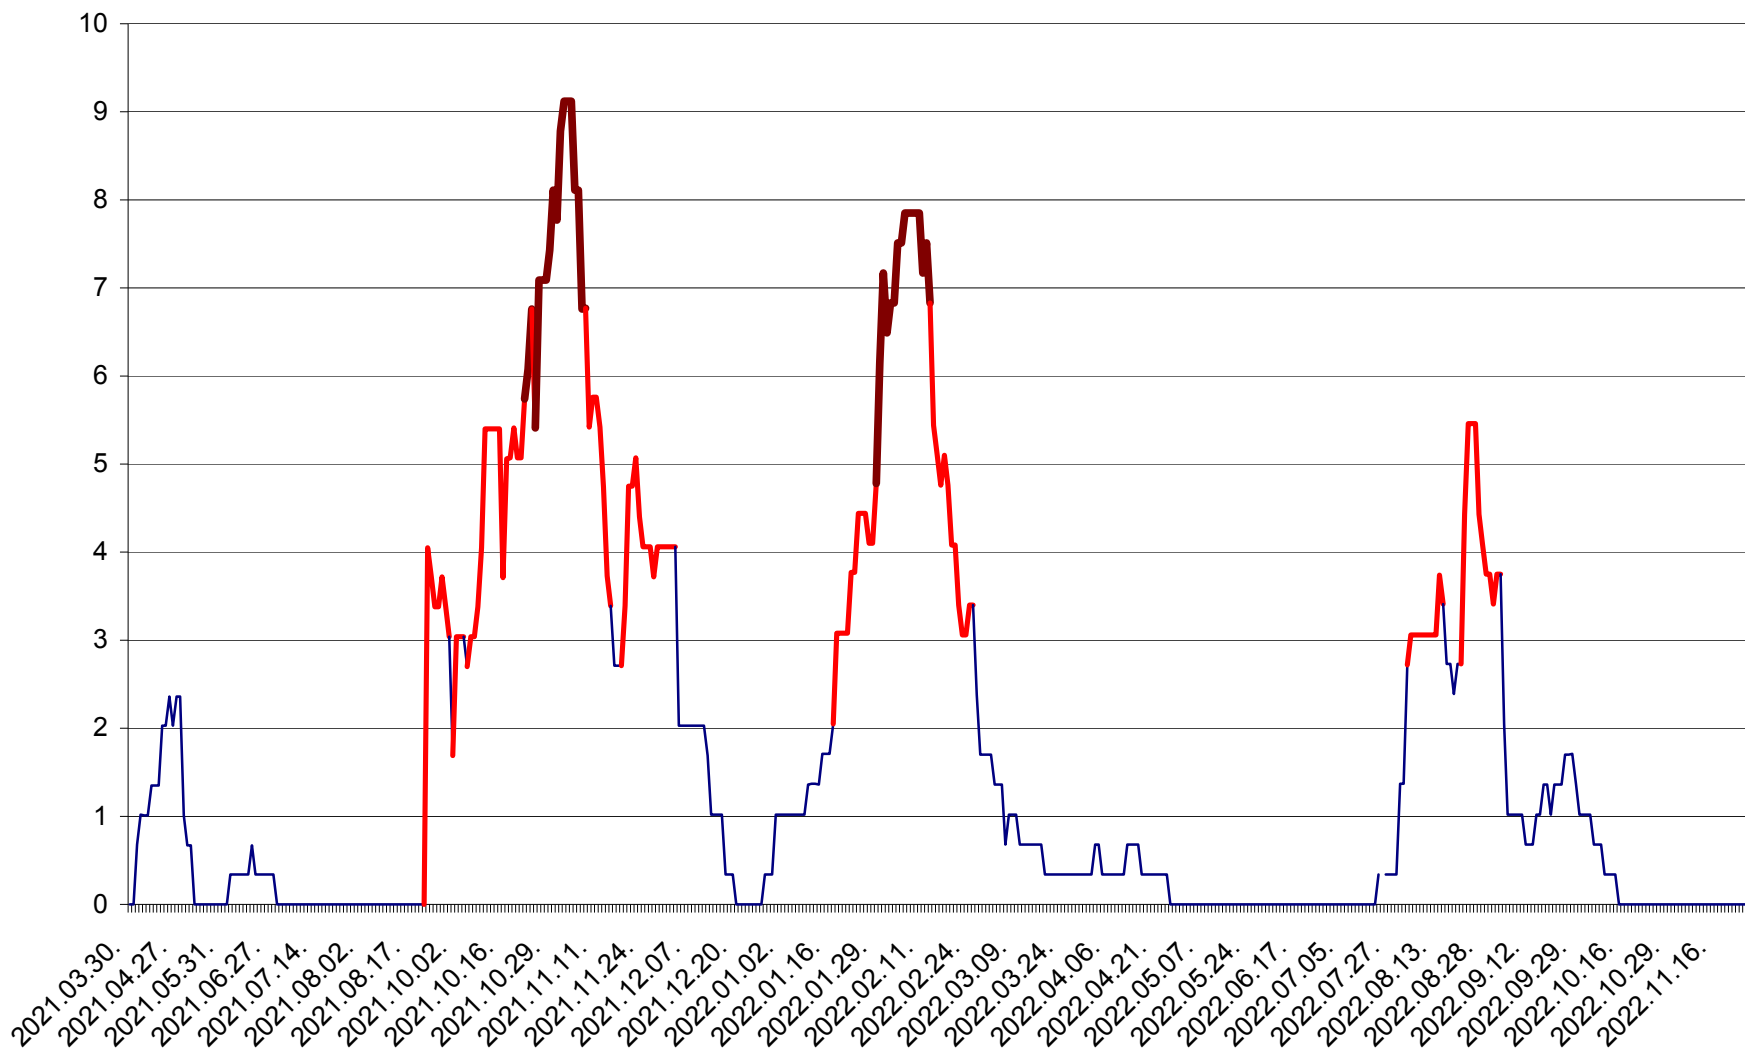

LĂZAREA - Evolutia incidentei cumulate pe 14 zile la % de locuitori  
2021.04.01. - 2022.11.29.

LELICENI - Evolutia incidentei cumulate pe 14 zile la ‰ de locuitori  
2021.04.01. - 2022.11.29.

LUETA - Evolutia incidentei cumulate pe 14 zile la ‰ de locuitori  
2021.04.01. - 2022.11.29.

LUNCA DE JOS - Evolutia incidentei cumulate pe 14 zile la ‰ de locuitori  
2021.04.01. - 2022.11.29.

LUNCA DE SUS - Evolutia incidentei cumulate pe 14 zile la ‰ de locuitori  
2021.04.01. - 2022.11.29.

LUPENI - Evolutia incidentei cumulate pe 14 zile la ‰ de locuitori  
2021.04.01. - 2022.11.29.

MĂDĂRAȘ - Evolutia incidentei cumulate pe 14 zile la ‰ de locuitori  
2021.04.01. - 2022.11.29.

MĂRTINIȘ - Evolutia incidentei cumulate pe 14 zile la ‰ de locuitori  
2021.04.01. - 2022.11.29.

MEREȘTI - Evolutia incidentei cumulate pe 14 zile la ‰ de locuitori  
2021.04.01. - 2022.11.29.

MUNICIPIUL MIERCUREA-CIUC - Evolutia incidentei cumulate pe 14 zile la ‰ de locuitori  
2021.04.01. - 2022.11.29.