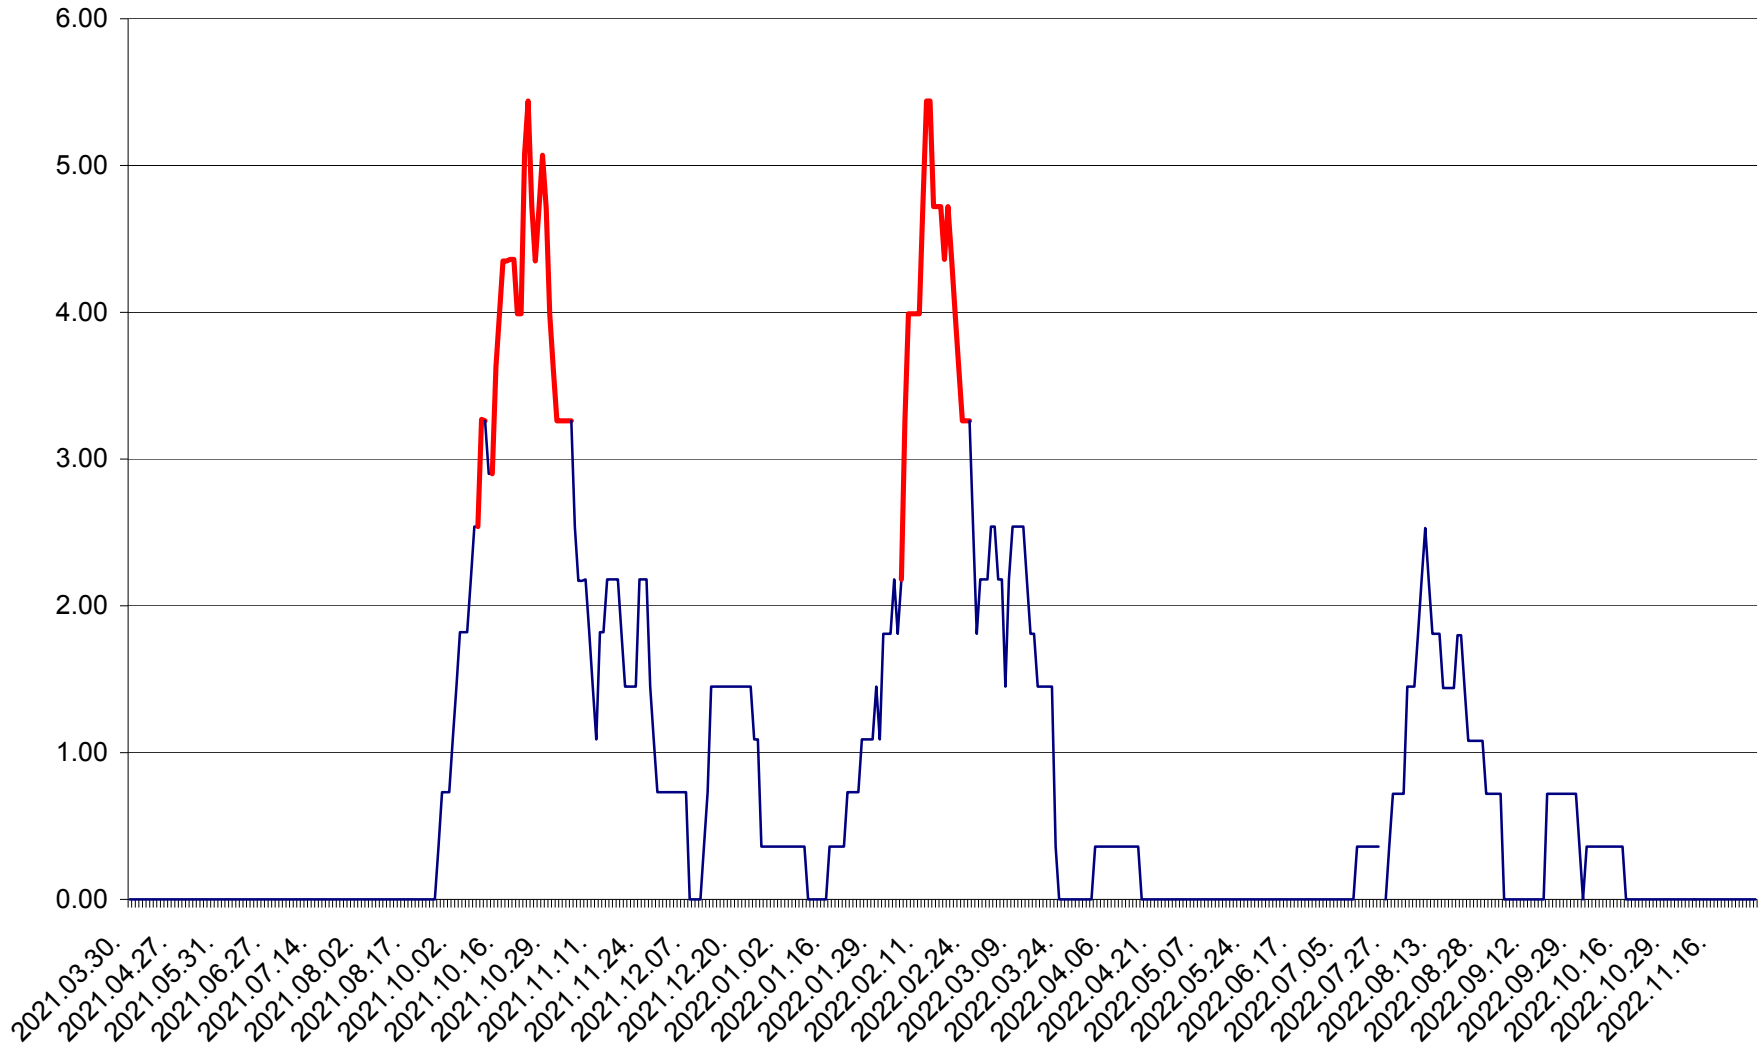

ATID - Evolutia incidentei cumulate pe 14 zile la ‰ de locuitori  
2021.04.01. - 2022.11.29.

AVRĂMEȘTI - Evolutia incidentei cumulate pe 14 zile la ‰ de locuitori  
2021.04.01. - 2022.11.29.

ORAȘ BĂILE TUȘNAD - Evoluția incidenței cumulate pe 14 zile la ‰ de locuitori  
2021.04.01. - 2022.11.29.

ORAȘ BĂLAN - Evoluția incidenței cumulate pe 14 zile la ‰ de locuitori  
2021.04.01. - 2022.11.29.

BILBOR - Evolutia incidentei cumulate pe 14 zile la ‰ de locuitori  
2021.04.01. - 2022.11.29.

ORAȘ BORSEC - Evolutia incidentei cumulate pe 14 zile la ‰ de locuitori  
2021.04.01. - 2022.11.29.

BRĂDEȘTI - Evolutia incidentei cumulate pe 14 zile la ‰ de locuitori  
2021.04.01. - 2022.11.29.

CĂPÂLNIȚA - Evolutia incidentei cumulate pe 14 zile la ‰ de locuitori  
2021.04.01. - 2022.11.29.

CÂRȚA - Evolutia incidentei cumulate pe 14 zile la ‰ de locuitori  
2021.04.01. - 2022.11.29.