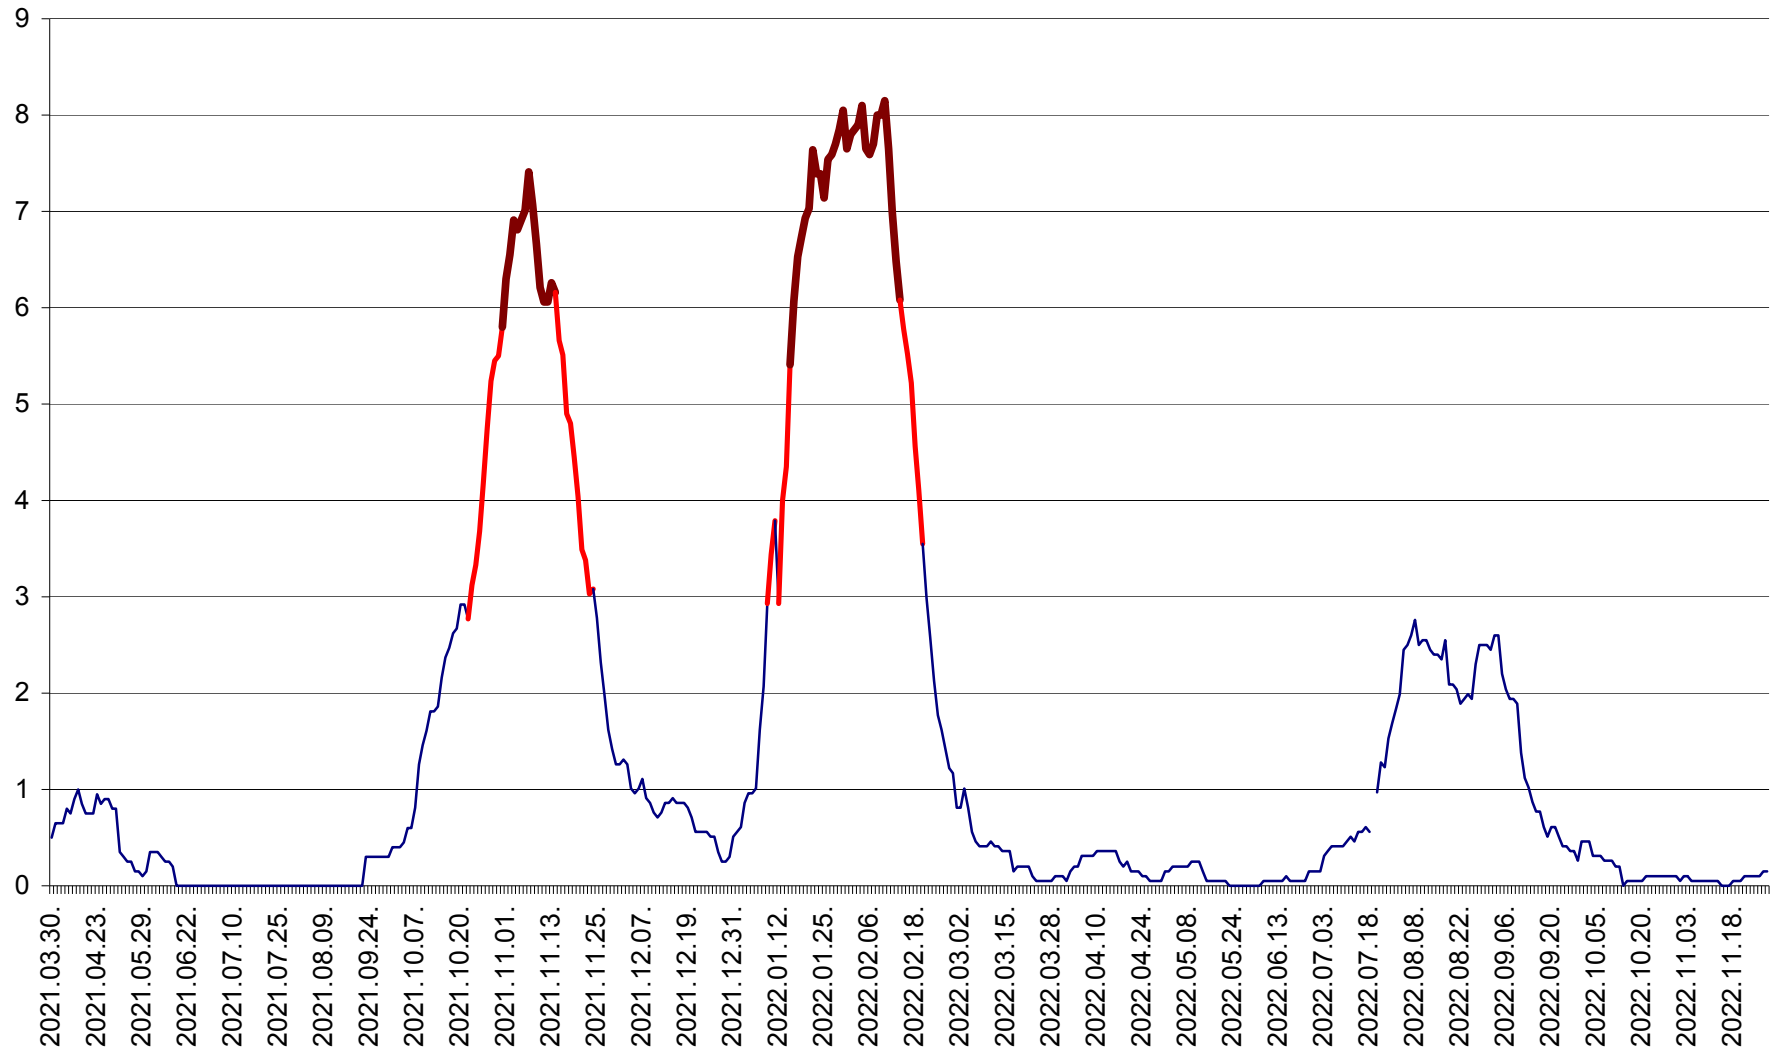

DÂRJIU - Evolutia incidentei cumulate pe 14 zile la ‰ de locuitori  
2021.04.01. - 2022.11.29.

DEALU - Evolutia incidentei cumulate pe 14 zile la ‰ de locuitori  
2021.04.01. - 2022.11.29.

DITRĂU - Evolutia incidentei cumulate pe 14 zile la ‰ de locuitori  
2021.04.01. - 2022.11.29.

FELICENI - Evolutia incidentei cumulate pe 14 zile la ‰ de locuitori  
2021.04.01. - 2022.11.29.

FRUMOASA - Evolutia incidentei cumulate pe 14 zile la ‰ de locuitori  
2021.04.01. - 2022.11.29.

GĂLĂUȚAȘ - Evoluția incidenței cumulate pe 14 zile la ‰ de locuitori  
2021.04.01. - 2022.11.29.

MUNICIPIUL GHEORGHENI - Evolutia incidentei cumulate pe 14 zile la % de locuitori  
2021.04.01. - 2022.11.29.

JOSENI - Evolutia incidentei cumulate pe 14 zile la ‰ de locuitori  
2021.04.01. - 2022.11.29.

LĂZAREA - Evolutia incidentei cumulate pe 14 zile la % de locuitori  
2021.04.01. - 2022.11.29.

LELICENI - Evolutia incidentei cumulate pe 14 zile la ‰ de locuitori  
2021.04.01. - 2022.11.29.

LUETA - Evolutia incidentei cumulate pe 14 zile la ‰ de locuitori  
2021.04.01. - 2022.11.29.