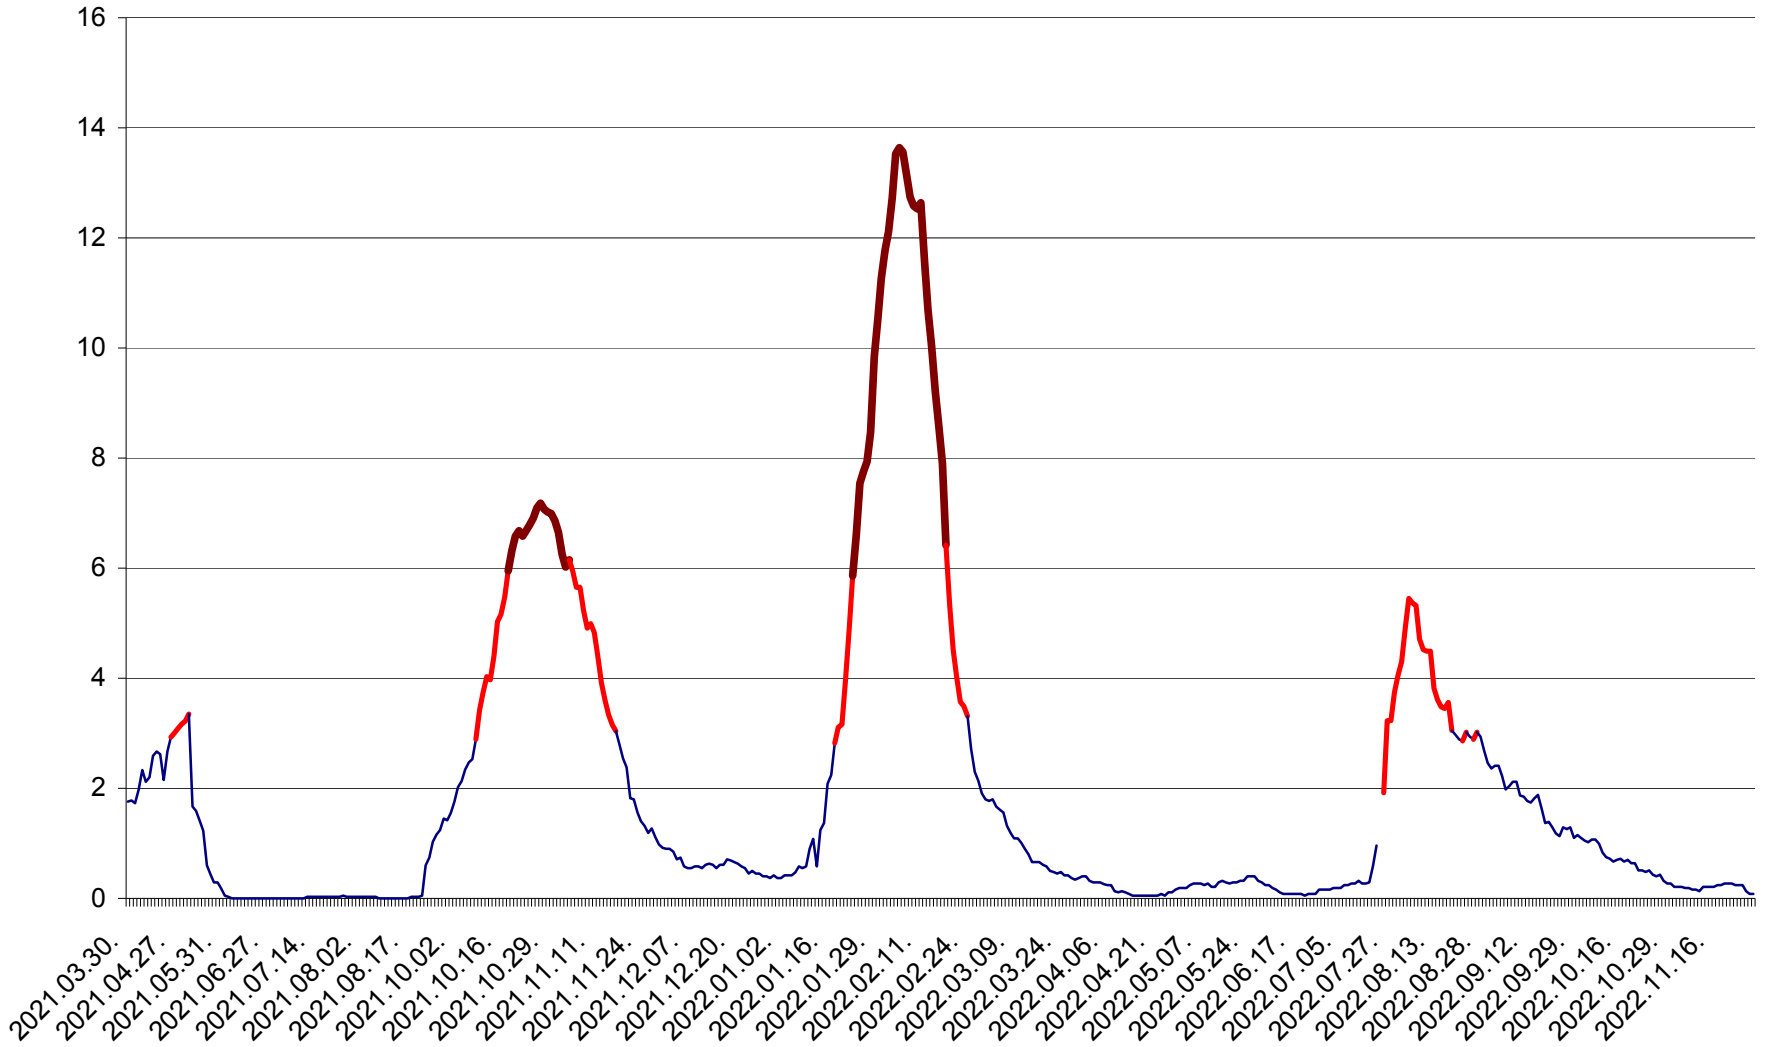

MEREȘTI - Evolutia incidentei cumulate pe 14 zile la ‰ de locuitori  
2021.04.01. - 2022.11.29.

MUNICIPIUL MIERCUREA-CIUC - Evolutia incidentei cumulate pe 14 zile la ‰ de locuitori  
2021.04.01. - 2022.11.29.

MIHĂILENI - Evolutia incidentei cumulate pe 14 zile la ‰ de locuitori  
2021.04.01. - 2022.11.29.

MUGENI - Evolutia incidentei cumulate pe 14 zile la ‰ de locuitori  
2021.04.01. - 2022.11.29.

OCLAND - Evolutia incidentei cumulate pe 14 zile la ‰ de locuitori  
2021.04.01. - 2022.11.29.

MUNICIPIUL ODORHEIU SECUIESC - Evolutia incidentei cumulate pe 14 zile la ‰ de locuitori  
2021.04.01. - 2022.11.29.

PĂULENI-CIUC - Evolutia incidentei cumulate pe 14 zile la ‰ de locuitori  
2021.04.01. - 2022.11.29.