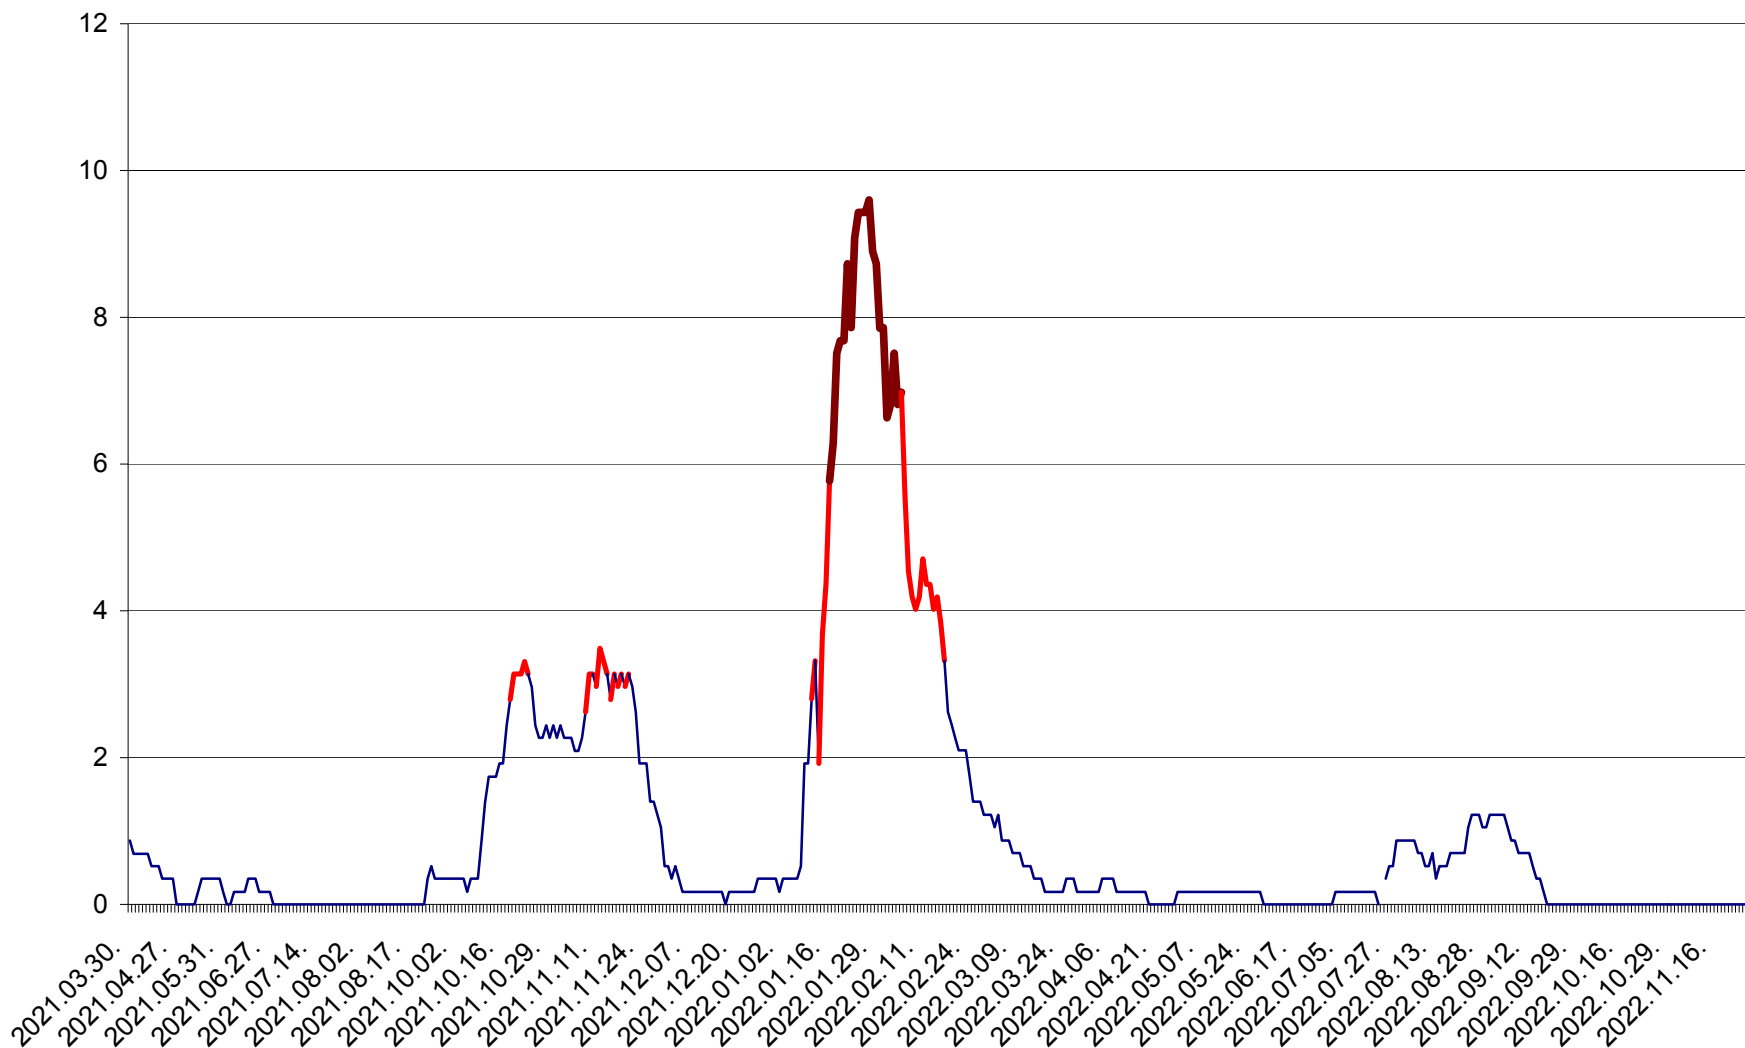

DÂRJIU - Evolutia incidentei cumulate pe 14 zile la ‰ de locuitori  
2021.04.01. - 2022.11.29.

DEALU - Evolutia incidentei cumulate pe 14 zile la ‰ de locuitori  
2021.04.01. - 2022.11.29.

DITRĂU - Evolutia incidentei cumulate pe 14 zile la ‰ de locuitori  
2021.04.01. - 2022.11.29.

FELICENI - Evolutia incidentei cumulate pe 14 zile la ‰ de locuitori  
2021.04.01. - 2022.11.29.

FRUMOASA - Evolutia incidentei cumulate pe 14 zile la ‰ de locuitori  
2021.04.01. - 2022.11.29.

GĂLĂUȚAȘ - Evoluția incidenței cumulate pe 14 zile la ‰ de locuitori  
2021.04.01. - 2022.11.29.

MUNICIPIUL GHEORGHENI - Evolutia incidentei cumulate pe 14 zile la % de locuitori  
2021.04.01. - 2022.11.29.

JOSENI - Evolutia incidentei cumulate pe 14 zile la ‰ de locuitori  
2021.04.01. - 2022.11.29.

LĂZAREA - Evolutia incidentei cumulate pe 14 zile la % de locuitori  
2021.04.01. - 2022.11.29.

LELICENI - Evolutia incidentei cumulate pe 14 zile la ‰ de locuitori  
2021.04.01. - 2022.11.29.

LUETA - Evolutia incidentei cumulate pe 14 zile la ‰ de locuitori  
2021.04.01. - 2022.11.29.