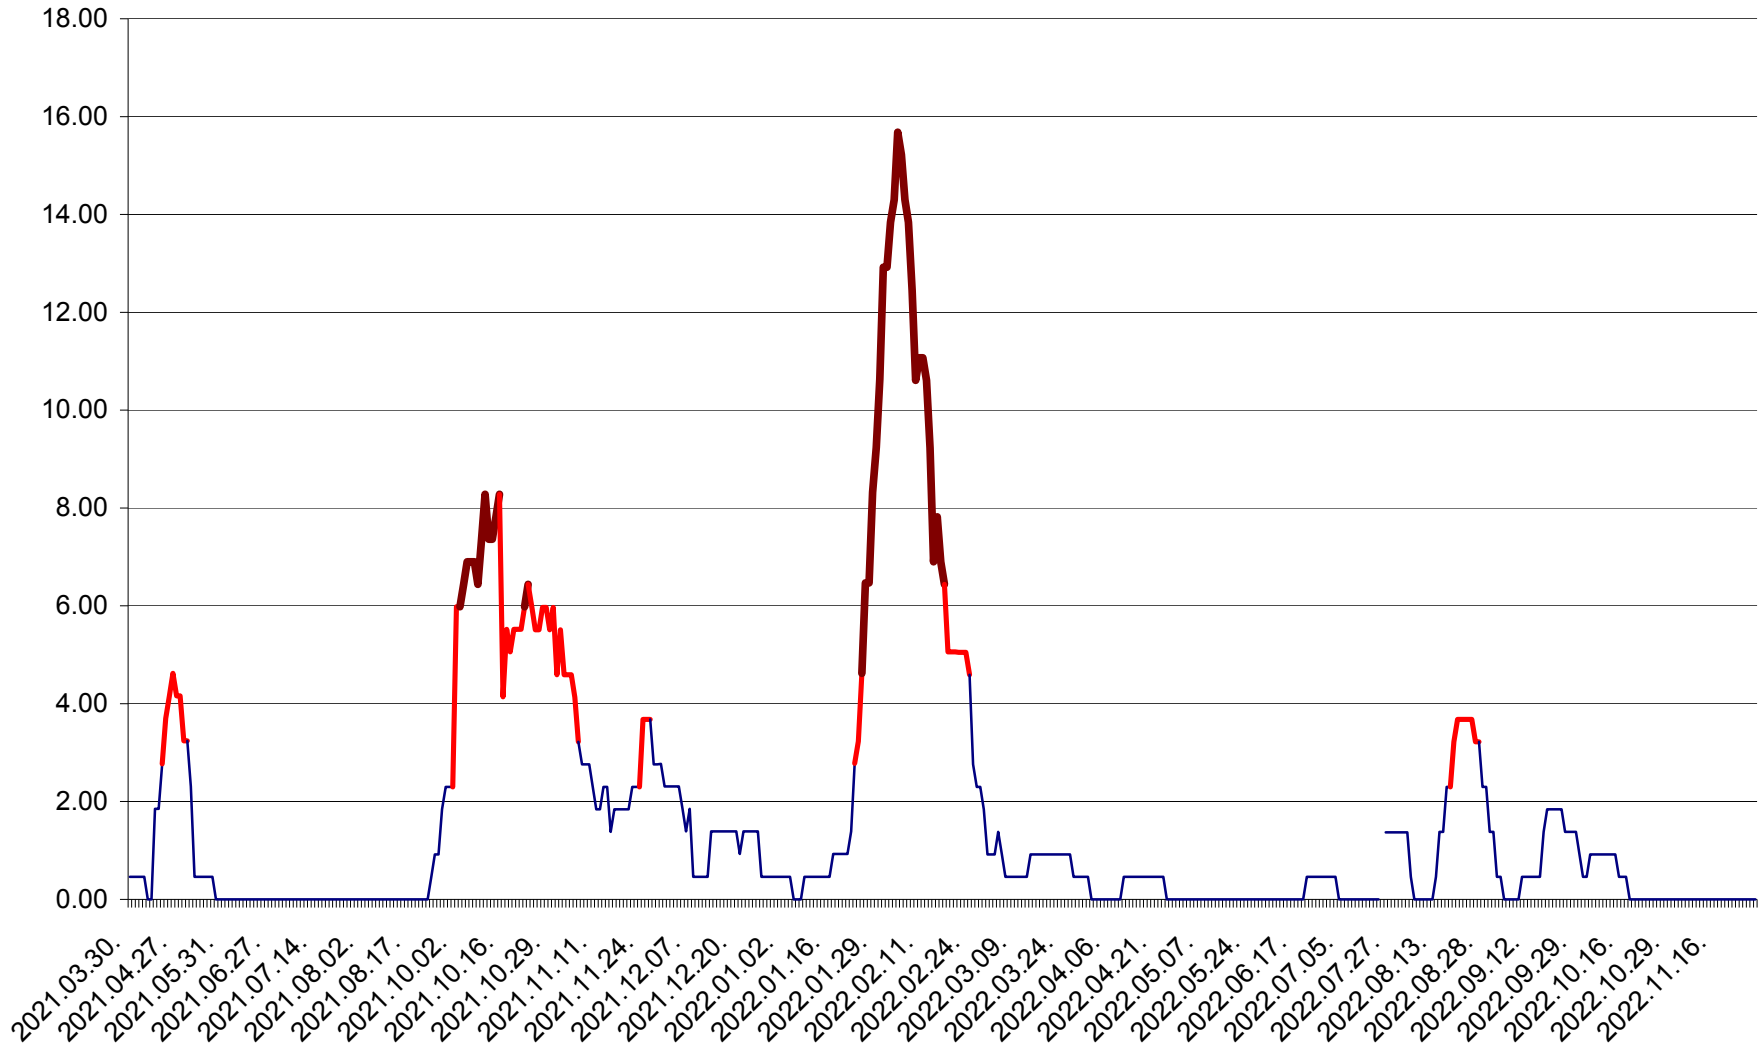

ATID - Evolutia incidentei cumulate pe 14 zile la ‰ de locuitori  
2021.04.01. - 2022.11.29.

AVRĂMEȘTI - Evolutia incidentei cumulate pe 14 zile la ‰ de locuitori  
2021.04.01. - 2022.11.29.

ORAȘ BĂILE TUȘNAD - Evoluția incidenței cumulate pe 14 zile la ‰ de locuitori  
2021.04.01. - 2022.11.29.

ORAȘ BĂLAN - Evoluția incidenței cumulate pe 14 zile la ‰ de locuitori  
2021.04.01. - 2022.11.29.

BILBOR - Evolutia incidentei cumulate pe 14 zile la ‰ de locuitori  
2021.04.01. - 2022.11.29.

ORAȘ BORSEC - Evolutia incidentei cumulate pe 14 zile la ‰ de locuitori  
2021.04.01. - 2022.11.29.

BRĂDEȘTI - Evolutia incidentei cumulate pe 14 zile la ‰ de locuitori  
2021.04.01. - 2022.11.29.

CĂPÂLNIȚA - Evolutia incidentei cumulate pe 14 zile la ‰ de locuitori  
2021.04.01. - 2022.11.29.

CÂRȚA - Evolutia incidentei cumulate pe 14 zile la ‰ de locuitori  
2021.04.01. - 2022.11.29.

CICEU - Evolutia incidentei cumulate pe 14 zile la ‰ de locuitori  
2021.04.01. - 2022.11.29.

CIUCSÂNGEORGIU - Evolutia incidentei cumulate pe 14 zile la ‰ de locuitori  
2021.04.01. - 2022.11.29.

CIUMANI - Evolutia incidentei cumulate pe 14 zile la ‰ de locuitori  
2021.04.01. - 2022.11.29.