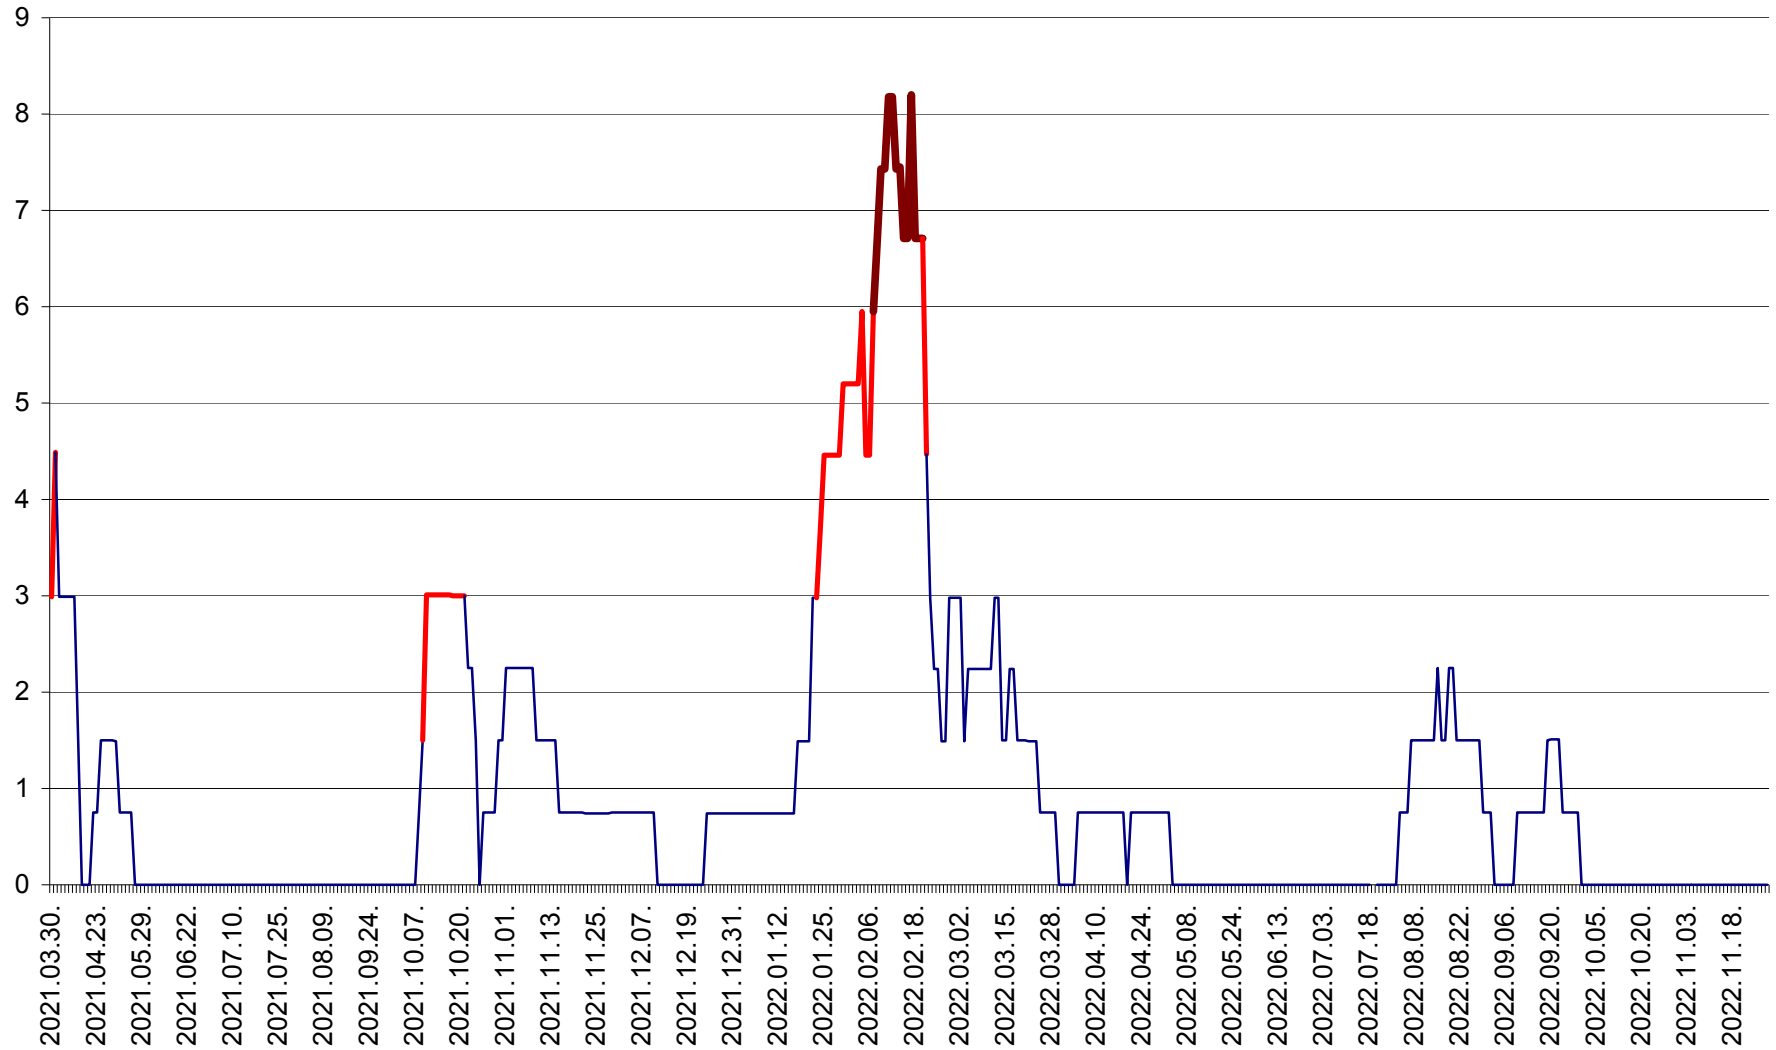

LUNCA DE JOS - Evolutia incidentei cumulate pe 14 zile la ‰ de locuitori  
2021.04.01. - 2022.11.29.

LUNCA DE SUS - Evolutia incidentei cumulate pe 14 zile la ‰ de locuitori  
2021.04.01. - 2022.11.29.

LUPENI - Evolutia incidentei cumulate pe 14 zile la ‰ de locuitori  
2021.04.01. - 2022.11.29.

MĂDĂRAȘ - Evolutia incidentei cumulate pe 14 zile la ‰ de locuitori  
2021.04.01. - 2022.11.29.

MĂRTINIȘ - Evolutia incidentei cumulate pe 14 zile la ‰ de locuitori  
2021.04.01. - 2022.11.29.

MEREȘTI - Evolutia incidentei cumulate pe 14 zile la ‰ de locuitori  
2021.04.01. - 2022.11.29.

MUNICIPIUL MIERCUREA-CIUC - Evolutia incidentei cumulate pe 14 zile la ‰ de locuitori  
2021.04.01. - 2022.11.29.