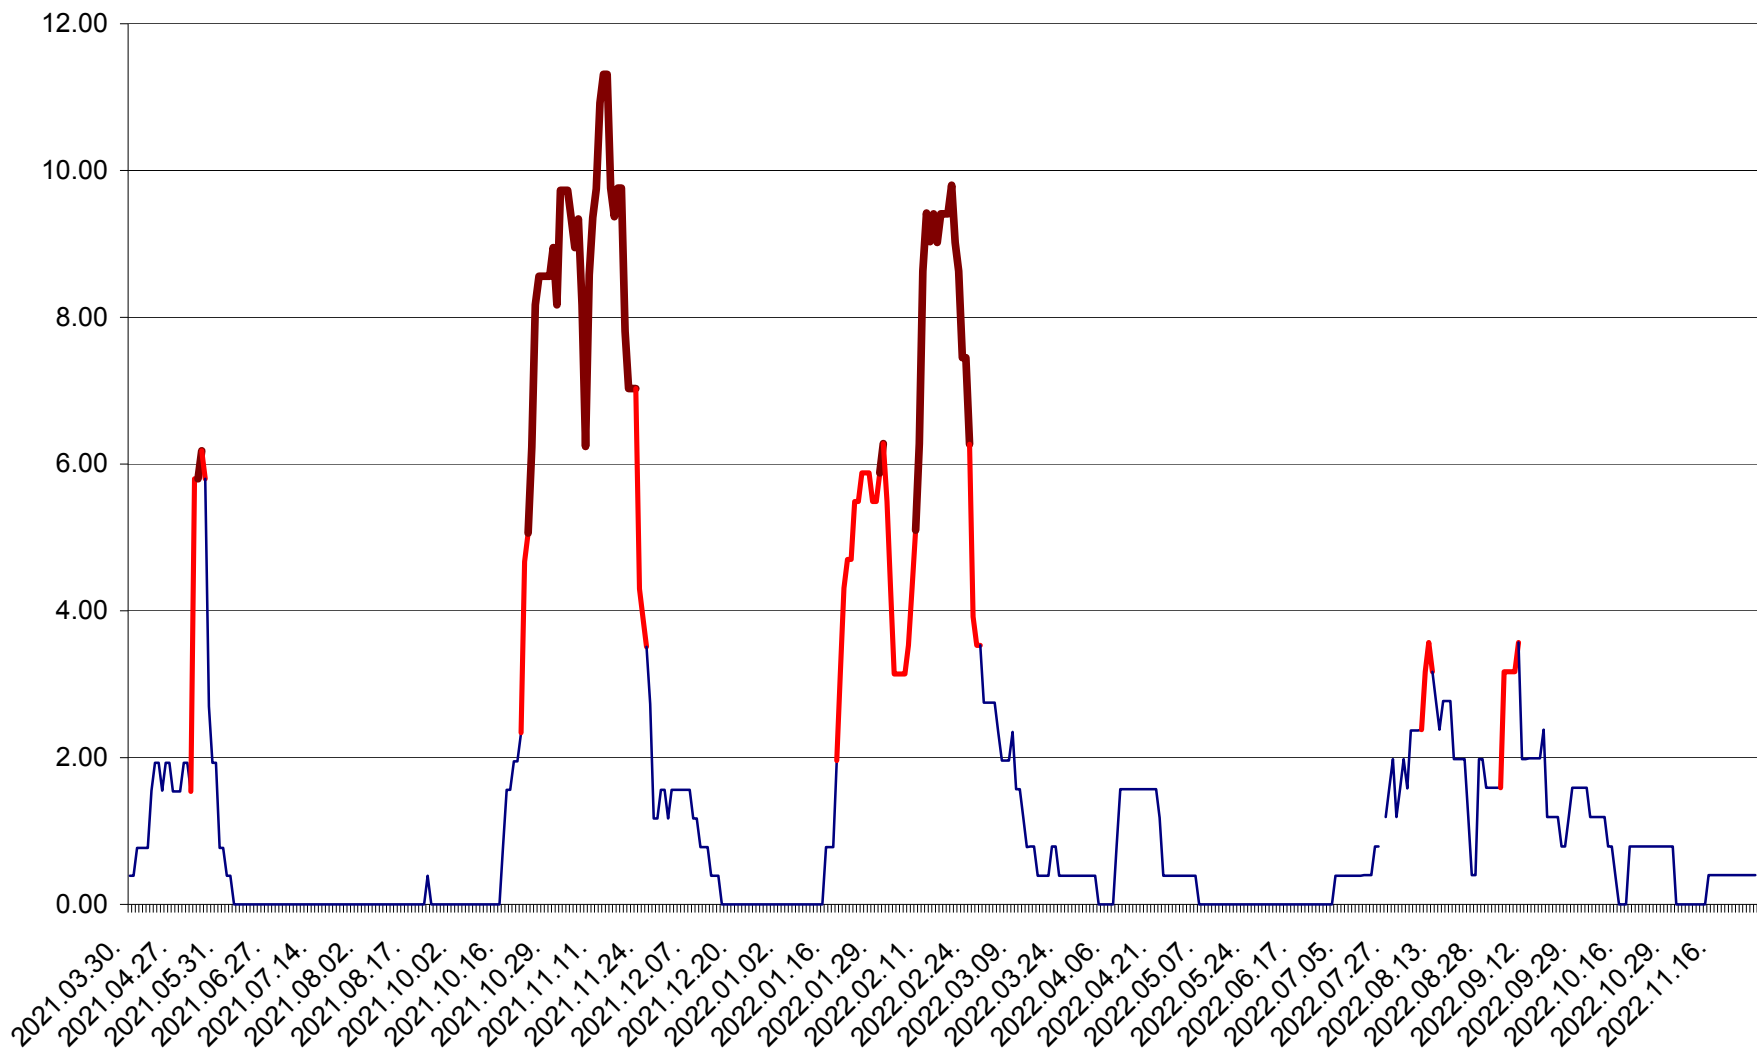

ATID - Evolutia incidentei cumulate pe 14 zile la ‰ de locuitori  
2021.04.01. - 2022.11.29.

AVRĂMEȘTI - Evolutia incidentei cumulate pe 14 zile la ‰ de locuitori  
2021.04.01. - 2022.11.29.

ORAȘ BĂILE TUȘNAD - Evoluția incidenței cumulate pe 14 zile la ‰ de locuitori  
2021.04.01. - 2022.11.29.

ORAȘ BĂLAN - Evoluția incidenței cumulate pe 14 zile la ‰ de locuitori  
2021.04.01. - 2022.11.29.

BILBOR - Evolutia incidentei cumulate pe 14 zile la ‰ de locuitori  
2021.04.01. - 2022.11.29.

ORAȘ BORSEC - Evolutia incidentei cumulate pe 14 zile la ‰ de locuitori  
2021.04.01. - 2022.11.29.

BRĂDEȘTI - Evolutia incidentei cumulate pe 14 zile la ‰ de locuitori  
2021.04.01. - 2022.11.29.

CĂPÂLNIȚA - Evolutia incidentei cumulate pe 14 zile la ‰ de locuitori  
2021.04.01. - 2022.11.29.

CÂRȚA - Evolutia incidentei cumulate pe 14 zile la ‰ de locuitori  
2021.04.01. - 2022.11.29.

CICEU - Evolutia incidentei cumulate pe 14 zile la ‰ de locuitori  
2021.04.01. - 2022.11.29.

CIUCSÂNGEORGIU - Evolutia incidentei cumulate pe 14 zile la ‰ de locuitori  
2021.04.01. - 2022.11.29.

CIUMANI - Evolutia incidentei cumulate pe 14 zile la ‰ de locuitori  
2021.04.01. - 2022.11.29.