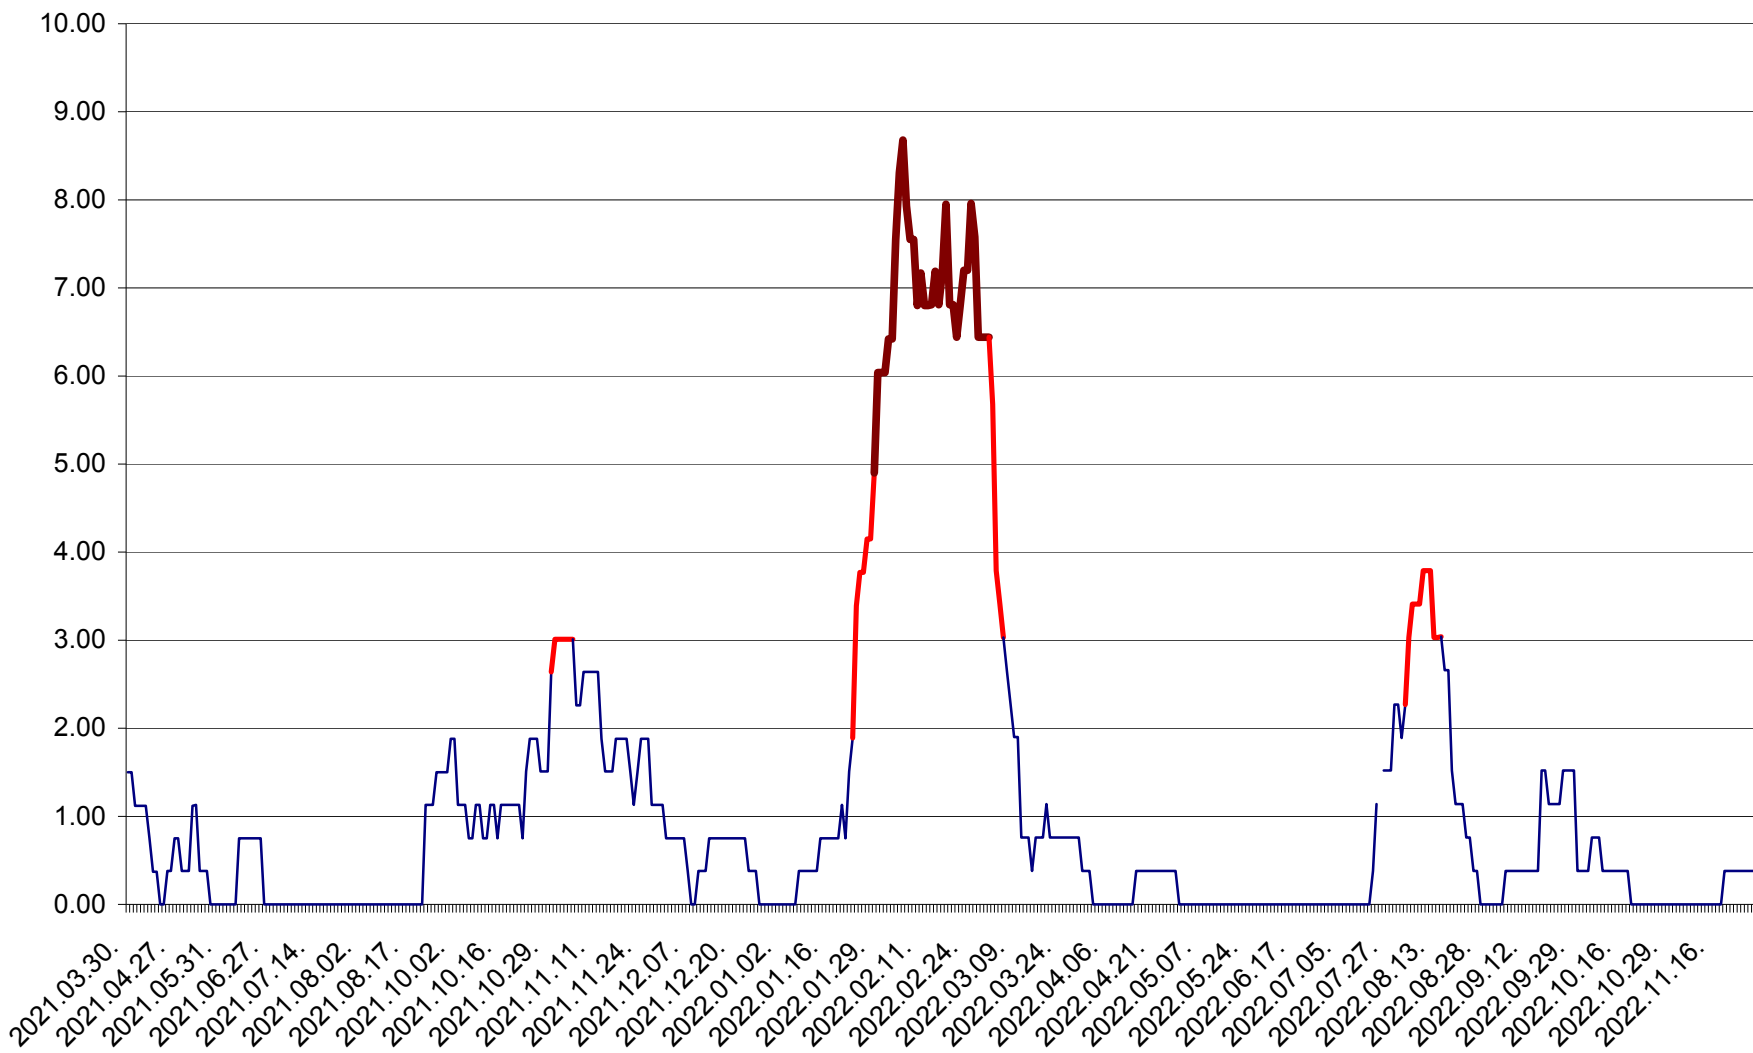

ATID - Evolutia incidentei cumulate pe 14 zile la ‰ de locuitori  
2021.04.01. - 2022.11.29.

AVRĂMEȘTI - Evolutia incidentei cumulate pe 14 zile la ‰ de locuitori  
2021.04.01. - 2022.11.29.

ORAȘ BĂILE TUȘNAD - Evoluția incidenței cumulate pe 14 zile la ‰ de locuitori  
2021.04.01. - 2022.11.29.

ORAȘ BĂLAN - Evoluția incidenței cumulate pe 14 zile la ‰ de locuitori  
2021.04.01. - 2022.11.29.

BILBOR - Evolutia incidentei cumulate pe 14 zile la ‰ de locuitori  
2021.04.01. - 2022.11.29.

ORAȘ BORSEC - Evolutia incidentei cumulate pe 14 zile la ‰ de locuitori  
2021.04.01. - 2022.11.29.

BRĂDEȘTI - Evolutia incidentei cumulate pe 14 zile la ‰ de locuitori  
2021.04.01. - 2022.11.29.

CĂPÂLNIȚA - Evolutia incidentei cumulate pe 14 zile la ‰ de locuitori  
2021.04.01. - 2022.11.29.

CÂRȚA - Evolutia incidentei cumulate pe 14 zile la ‰ de locuitori  
2021.04.01. - 2022.11.29.

CICEU - Evolutia incidentei cumulate pe 14 zile la ‰ de locuitori  
2021.04.01. - 2022.11.29.

CIUCSÂNGEORGIU - Evolutia incidentei cumulate pe 14 zile la ‰ de locuitori  
2021.04.01. - 2022.11.29.

CIUMANI - Evolutia incidentei cumulate pe 14 zile la ‰ de locuitori  
2021.04.01. - 2022.11.29.