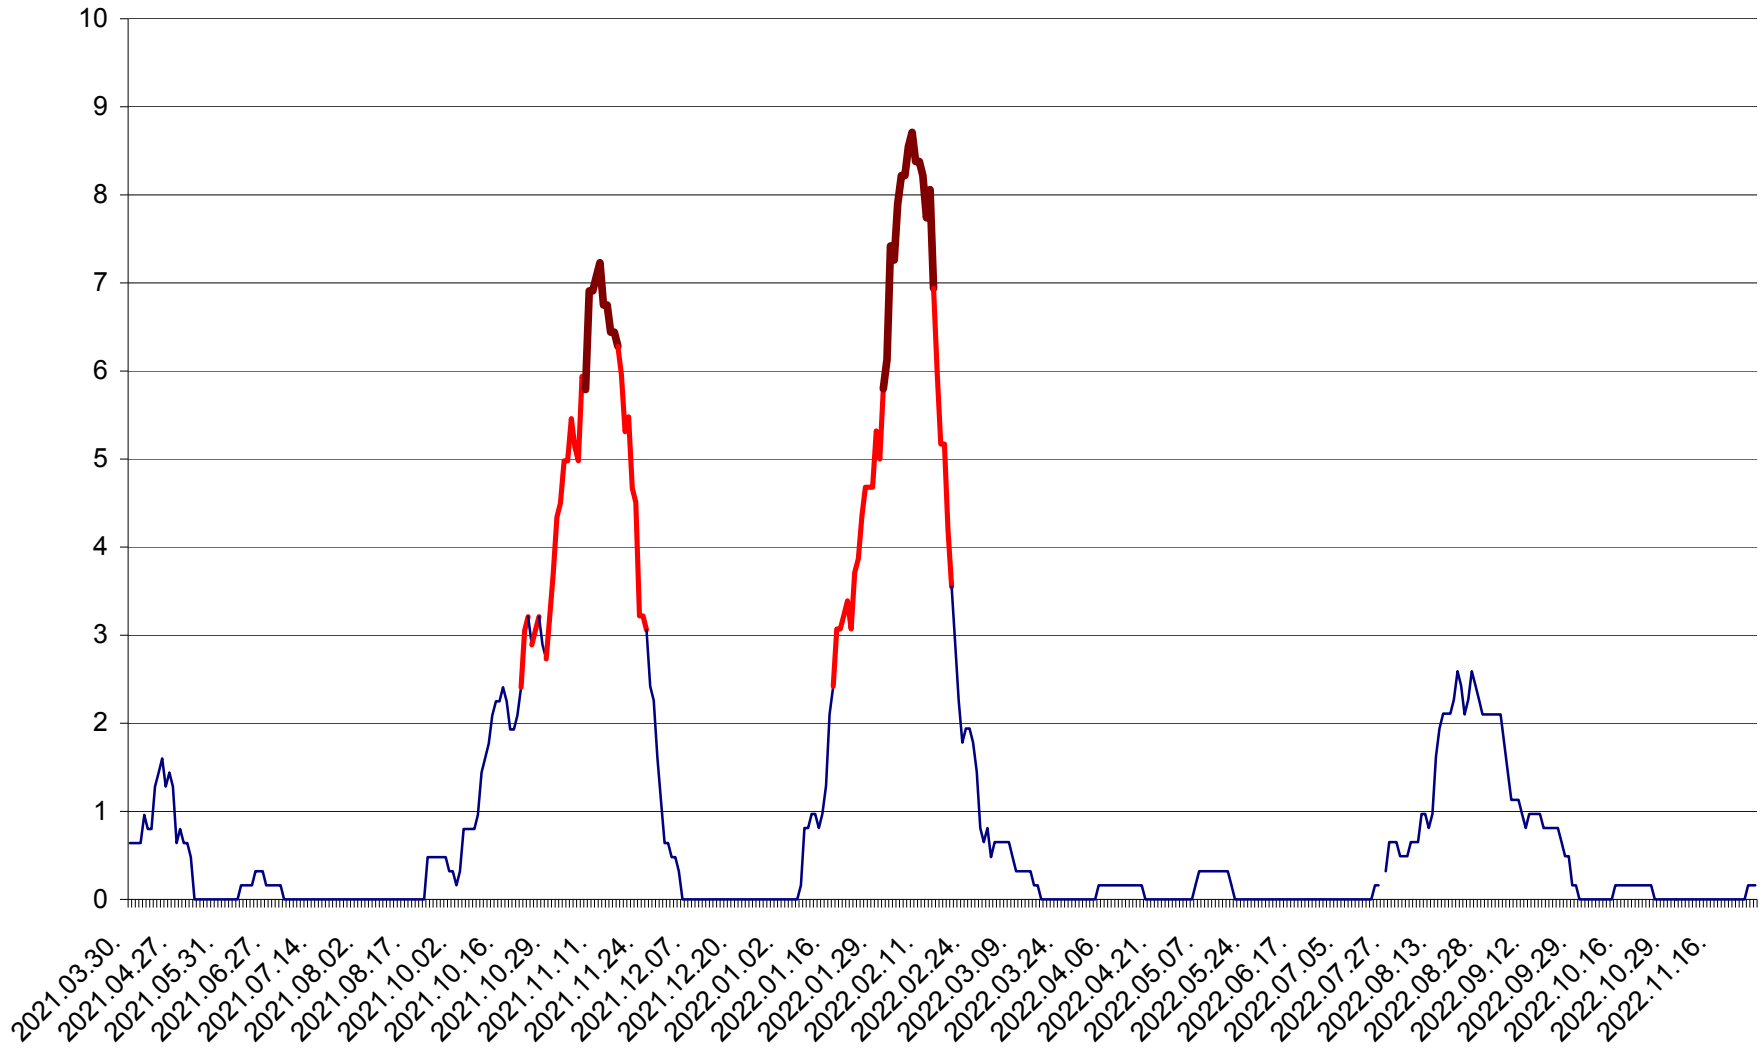

PLĂIEȘII DE JOS - Evoluția incidentei cumulate pe 14 zile la ‰ de locuitori  
2021.04.01. - 2022.11.29.

PORUMBENI - Evolutia incidentei cumulate pe 14 zile la ‰ de locuitori  
2021.04.01. - 2022.11.29.

PRAID - Evolutia incidentei cumulate pe 14 zile la ‰ de locuitori  
2021.04.01. - 2022.11.29.

RACU - Evolutia incidentei cumulate pe 14 zile la ‰ de locuitori  
2021.04.01. - 2022.11.29.

REMETEA - Evolutia incidentei cumulate pe 14 zile la ‰ de locuitori  
2021.04.01. - 2022.11.29.

SĂCEL - Evolutia incidentei cumulate pe 14 zile la ‰ de locuitori  
2021.04.01. - 2022.11.29.

SÂNCRĂIENI - Evolutia incidentei cumulate pe 14 zile la ‰ de locuitori  
2021.04.01. - 2022.11.29.

SÂNDOMIC - Evolutia incidentei cumulate pe 14 zile la ‰ de locuitori  
2021.04.01. - 2022.11.29.