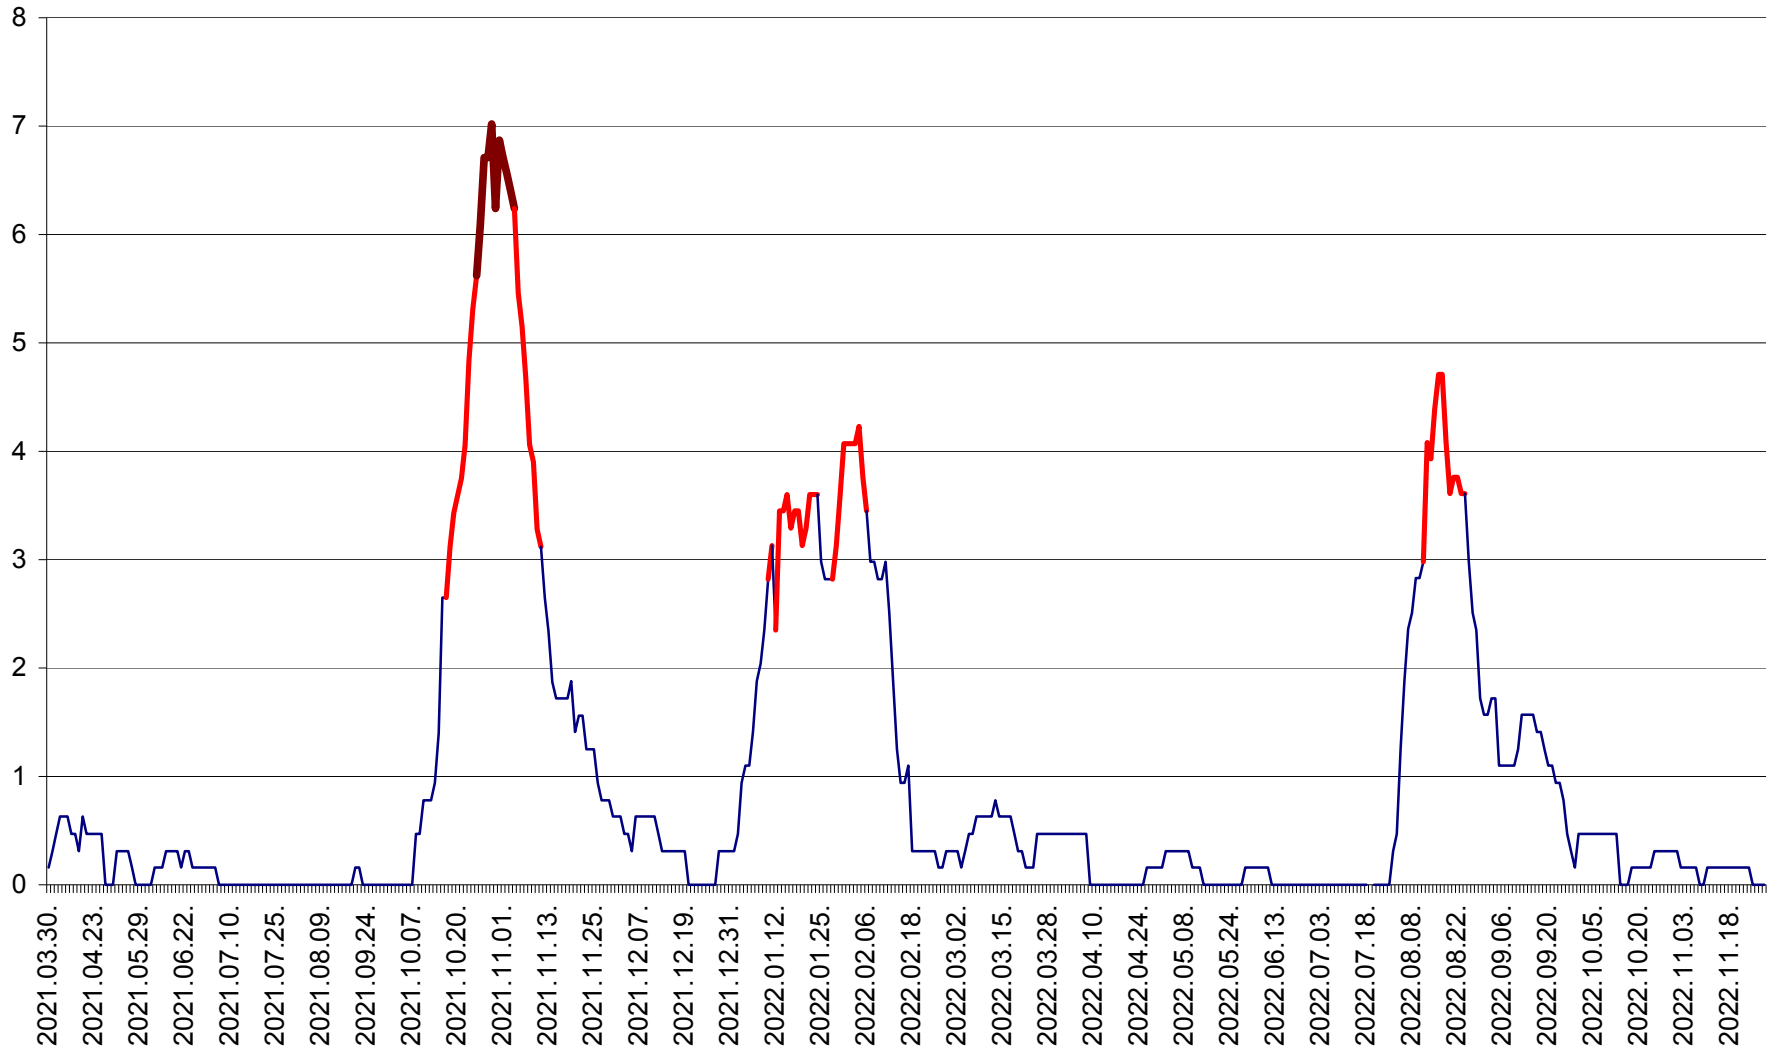

PLĂIEȘII DE JOS - Evoluția incidentei cumulate pe 14 zile la ‰ de locuitori  
2021.04.01. - 2022.11.29.

PORUMBENI - Evolutia incidentei cumulate pe 14 zile la ‰ de locuitori  
2021.04.01. - 2022.11.29.

PRAID - Evolutia incidentei cumulate pe 14 zile la ‰ de locuitori  
2021.04.01. - 2022.11.29.

RACU - Evolutia incidentei cumulate pe 14 zile la ‰ de locuitori  
2021.04.01. - 2022.11.29.

REMETEA - Evolutia incidentei cumulate pe 14 zile la ‰ de locuitori  
2021.04.01. - 2022.11.29.