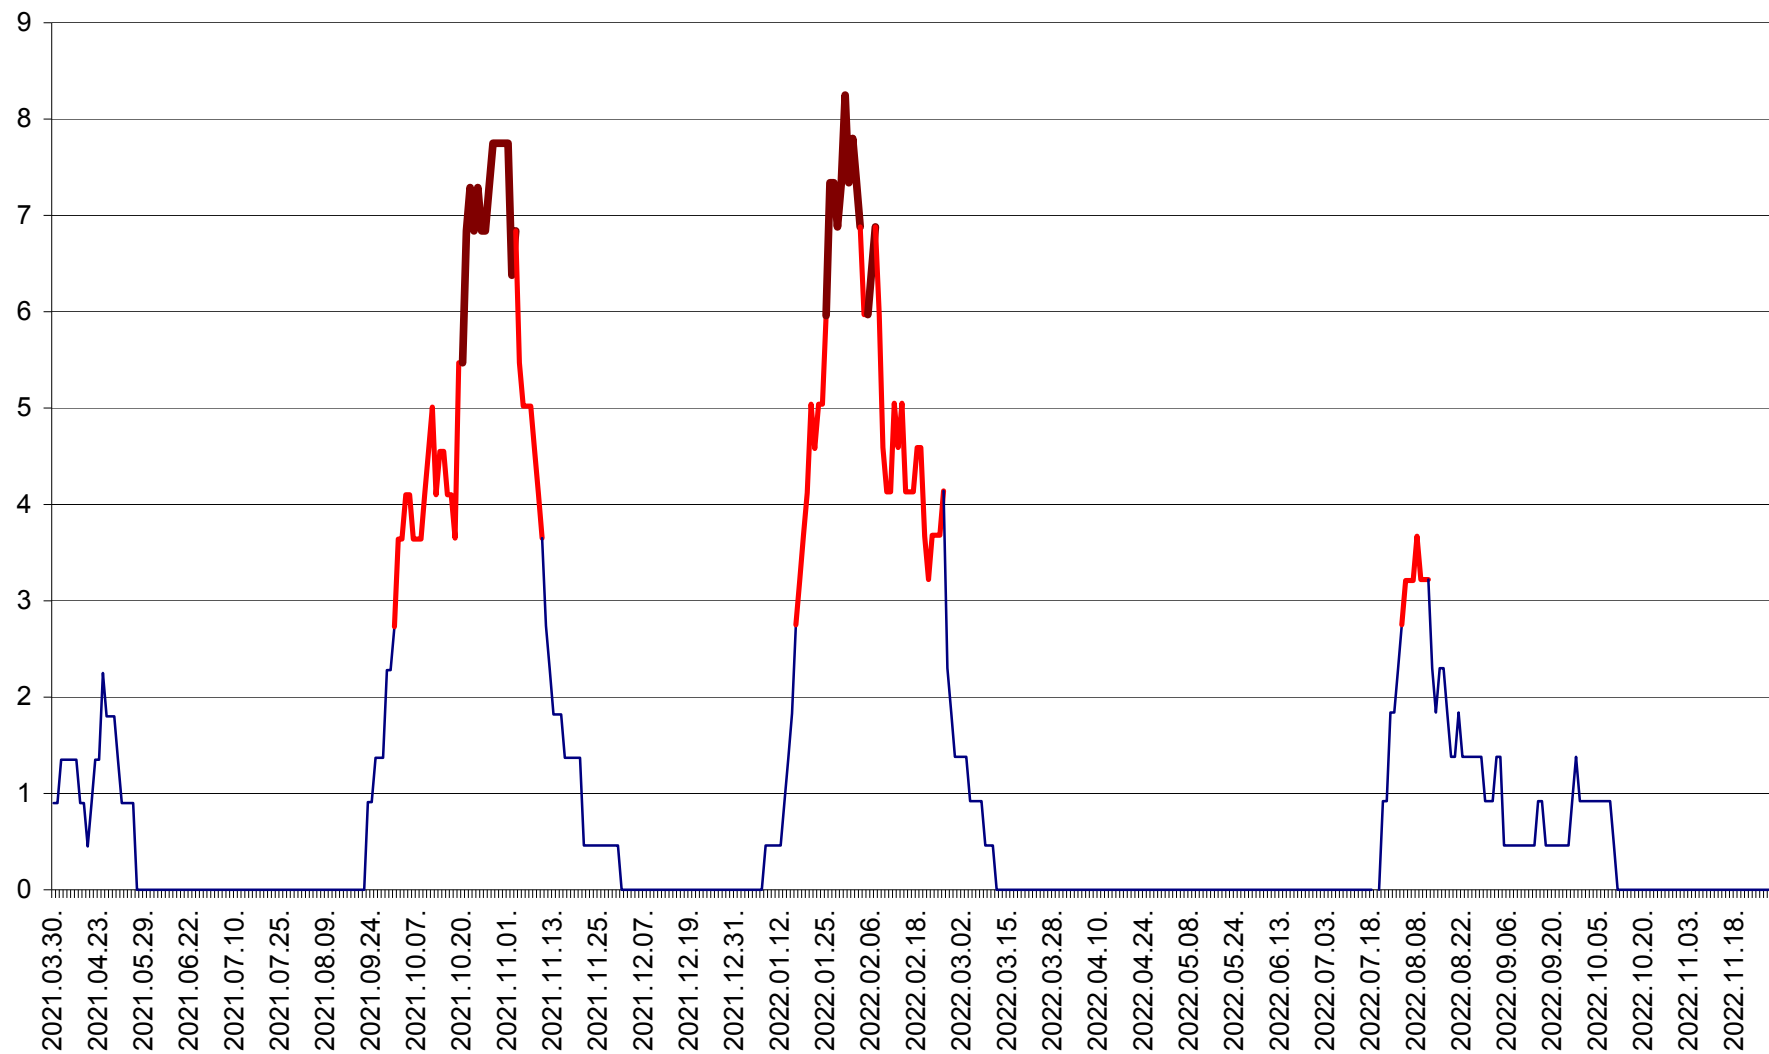

PRAID - Evolutia incidentei cumulate pe 14 zile la ‰ de locuitori  
2021.04.01. - 2022.11.29.

RACU - Evolutia incidentei cumulate pe 14 zile la ‰ de locuitori  
2021.04.01. - 2022.11.29.

REMETEA - Evolutia incidentei cumulate pe 14 zile la ‰ de locuitori  
2021.04.01. - 2022.11.29.

SĂCEL - Evolutia incidentei cumulate pe 14 zile la ‰ de locuitori  
2021.04.01. - 2022.11.29.

SÂNCRĂIENI - Evolutia incidentei cumulate pe 14 zile la ‰ de locuitori  
2021.04.01. - 2022.11.29.

SÂNDOMIC - Evolutia incidentei cumulate pe 14 zile la ‰ de locuitori  
2021.04.01. - 2022.11.29.

SÂNMARTIN - Evolutia incidentei cumulate pe 14 zile la ‰ de locuitori  
2021.04.01. - 2022.11.29.

SÂNSIMION - Evolutia incidentei cumulate pe 14 zile la ‰ de locuitori  
2021.04.01. - 2022.11.29.

SÂNTIMBRU - Evolutia incidentei cumulate pe 14 zile la ‰ de locuitori  
2021.04.01. - 2022.11.29.