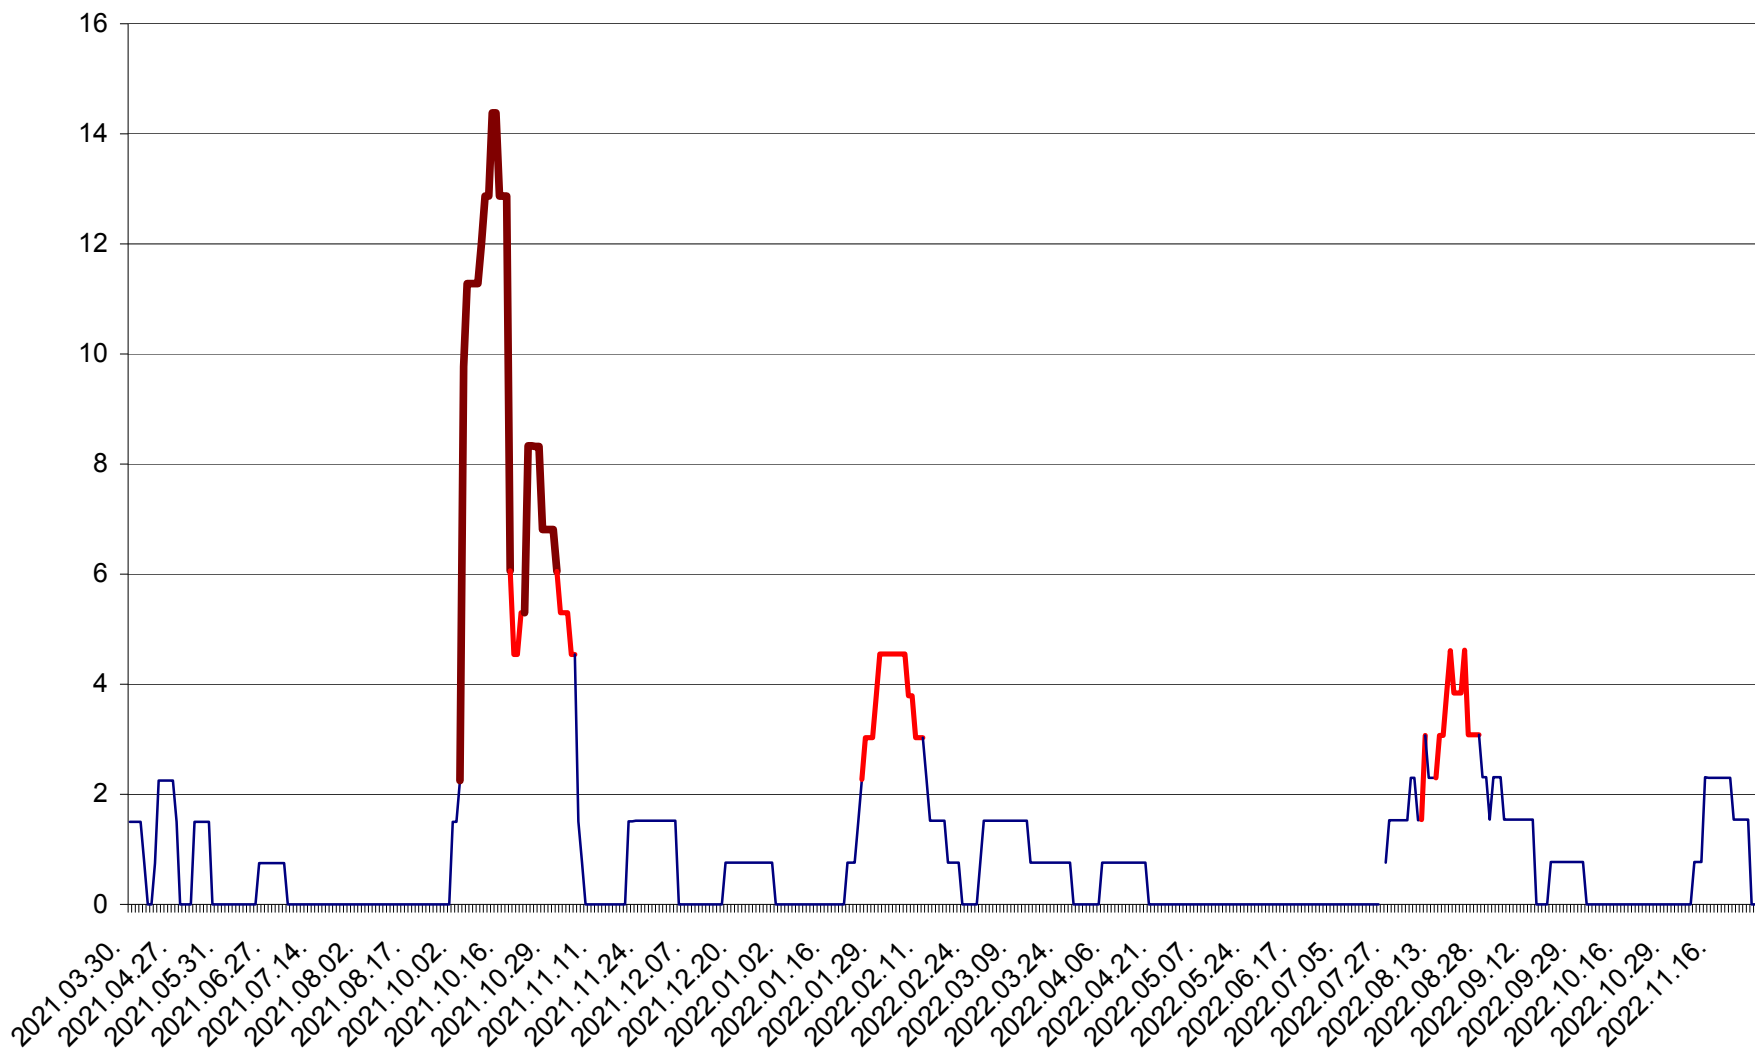

LUNCA DE JOS - Evolutia incidentei cumulate pe 14 zile la ‰ de locuitori  
2021.04.01. - 2022.11.29.

LUNCA DE SUS - Evolutia incidentei cumulate pe 14 zile la ‰ de locuitori  
2021.04.01. - 2022.11.29.

LUPENI - Evolutia incidentei cumulate pe 14 zile la ‰ de locuitori  
2021.04.01. - 2022.11.29.

MĂDĂRAȘ - Evolutia incidentei cumulate pe 14 zile la ‰ de locuitori  
2021.04.01. - 2022.11.29.

MĂRTINIȘ - Evolutia incidentei cumulate pe 14 zile la ‰ de locuitori  
2021.04.01. - 2022.11.29.

MEREȘTI - Evolutia incidentei cumulate pe 14 zile la ‰ de locuitori  
2021.04.01. - 2022.11.29.

MUNICIPIUL MIERCUREA-CIUC - Evolutia incidentei cumulate pe 14 zile la ‰ de locuitori  
2021.04.01. - 2022.11.29.

MIHĂILENI - Evolutia incidentei cumulate pe 14 zile la ‰ de locuitori  
2021.04.01. - 2022.11.29.

MUGENI - Evolutia incidentei cumulate pe 14 zile la ‰ de locuitori  
2021.04.01. - 2022.11.29.

OCLAND - Evolutia incidentei cumulate pe 14 zile la ‰ de locuitori  
2021.04.01. - 2022.11.29.