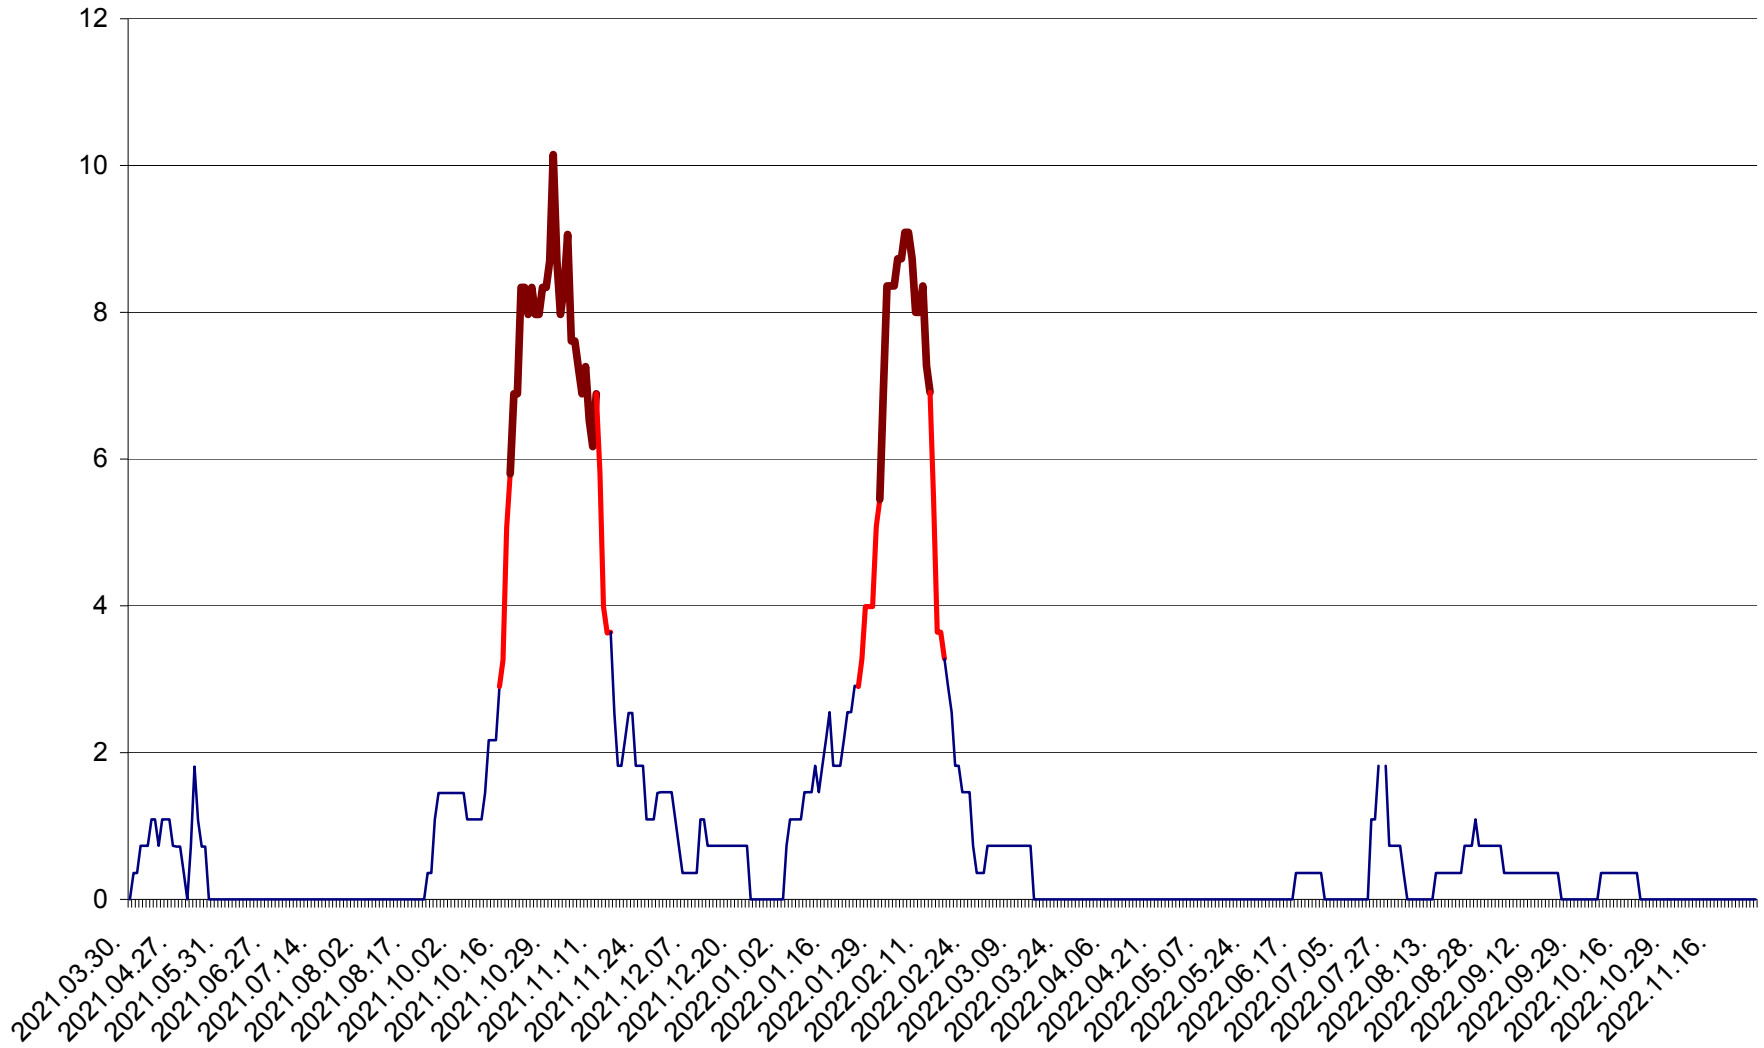

MUGENI - Evolutia incidentei cumulate pe 14 zile la ‰ de locuitori
2021.04.01. - 2022.11.29.