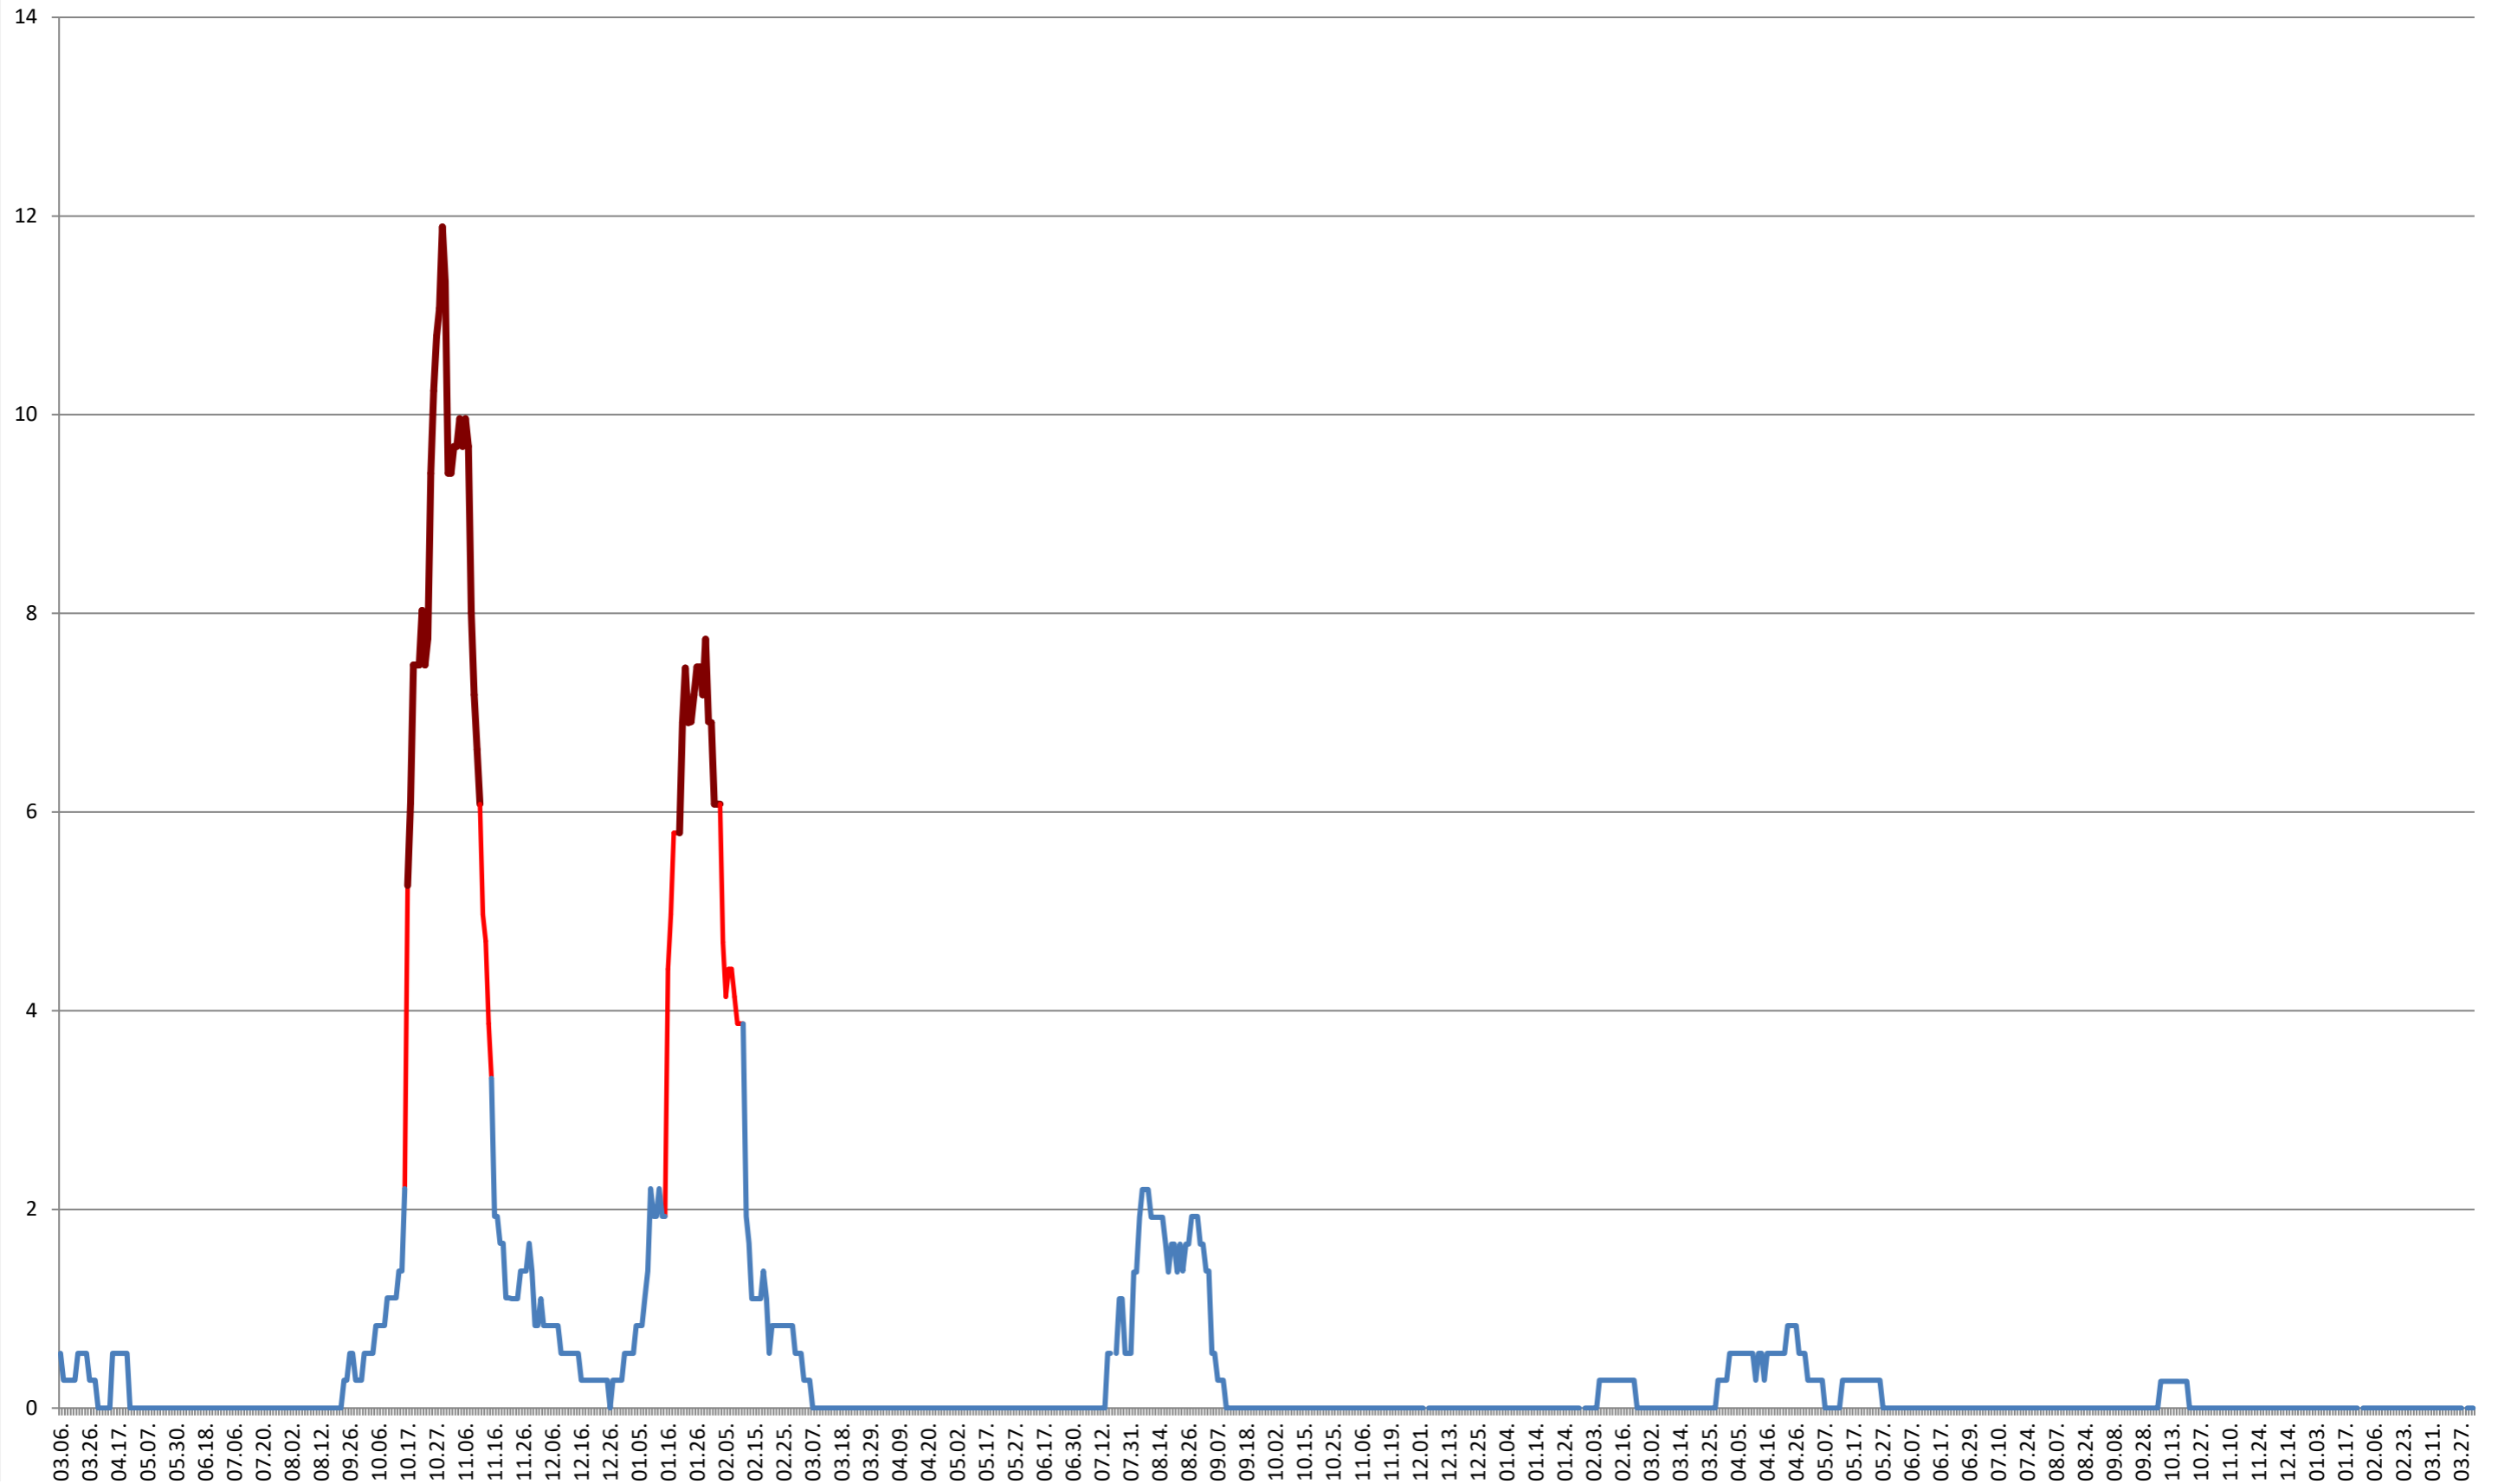

DÂRJIU - Evolutia incidentei cumulate pe 14 zile la ‰ de locuitori
2021.03.07. - 2024.04.05.

DEALU - Evolutia incidentei cumulate pe 14 zile la ‰ de locuitori 2021.03.07. - 2024.04.05.

DITRĂU - Evolutia incidentei cumulate pe 14 zile la ‰ de locuitori
2021.03.07. - 2024.04.05.

FELICENI - Evolutia incidentei cumulate pe 14 zile la % de locuitori
2021.03.07. - 2024.04.05.

FRUMOASA - Evolutia incidentei cumulate pe 14 zile la % de locuitori 2021.03.07. - 2024.04.05.

GĂLĂUȚAȘ - Evolutia incidentei cumulate pe 14 zile la ‰ de locuitori
2021.03.07. - 2024.04.05.

LELICENI - Evolutia incidentei cumulate pe 14 zile la % de locuitori
2021.03.07. - 2024.04.05.

LUETA - Evolutia incidentei cumulate pe 14 zile la ‰ de locuitori
2021.03.07. - 2024.04.05.

LUNCA DE JOS - Evolutia incidentei cumulate pe 14 zile la ‰ de locuitori 2021.03.07. - 2024.04.05.