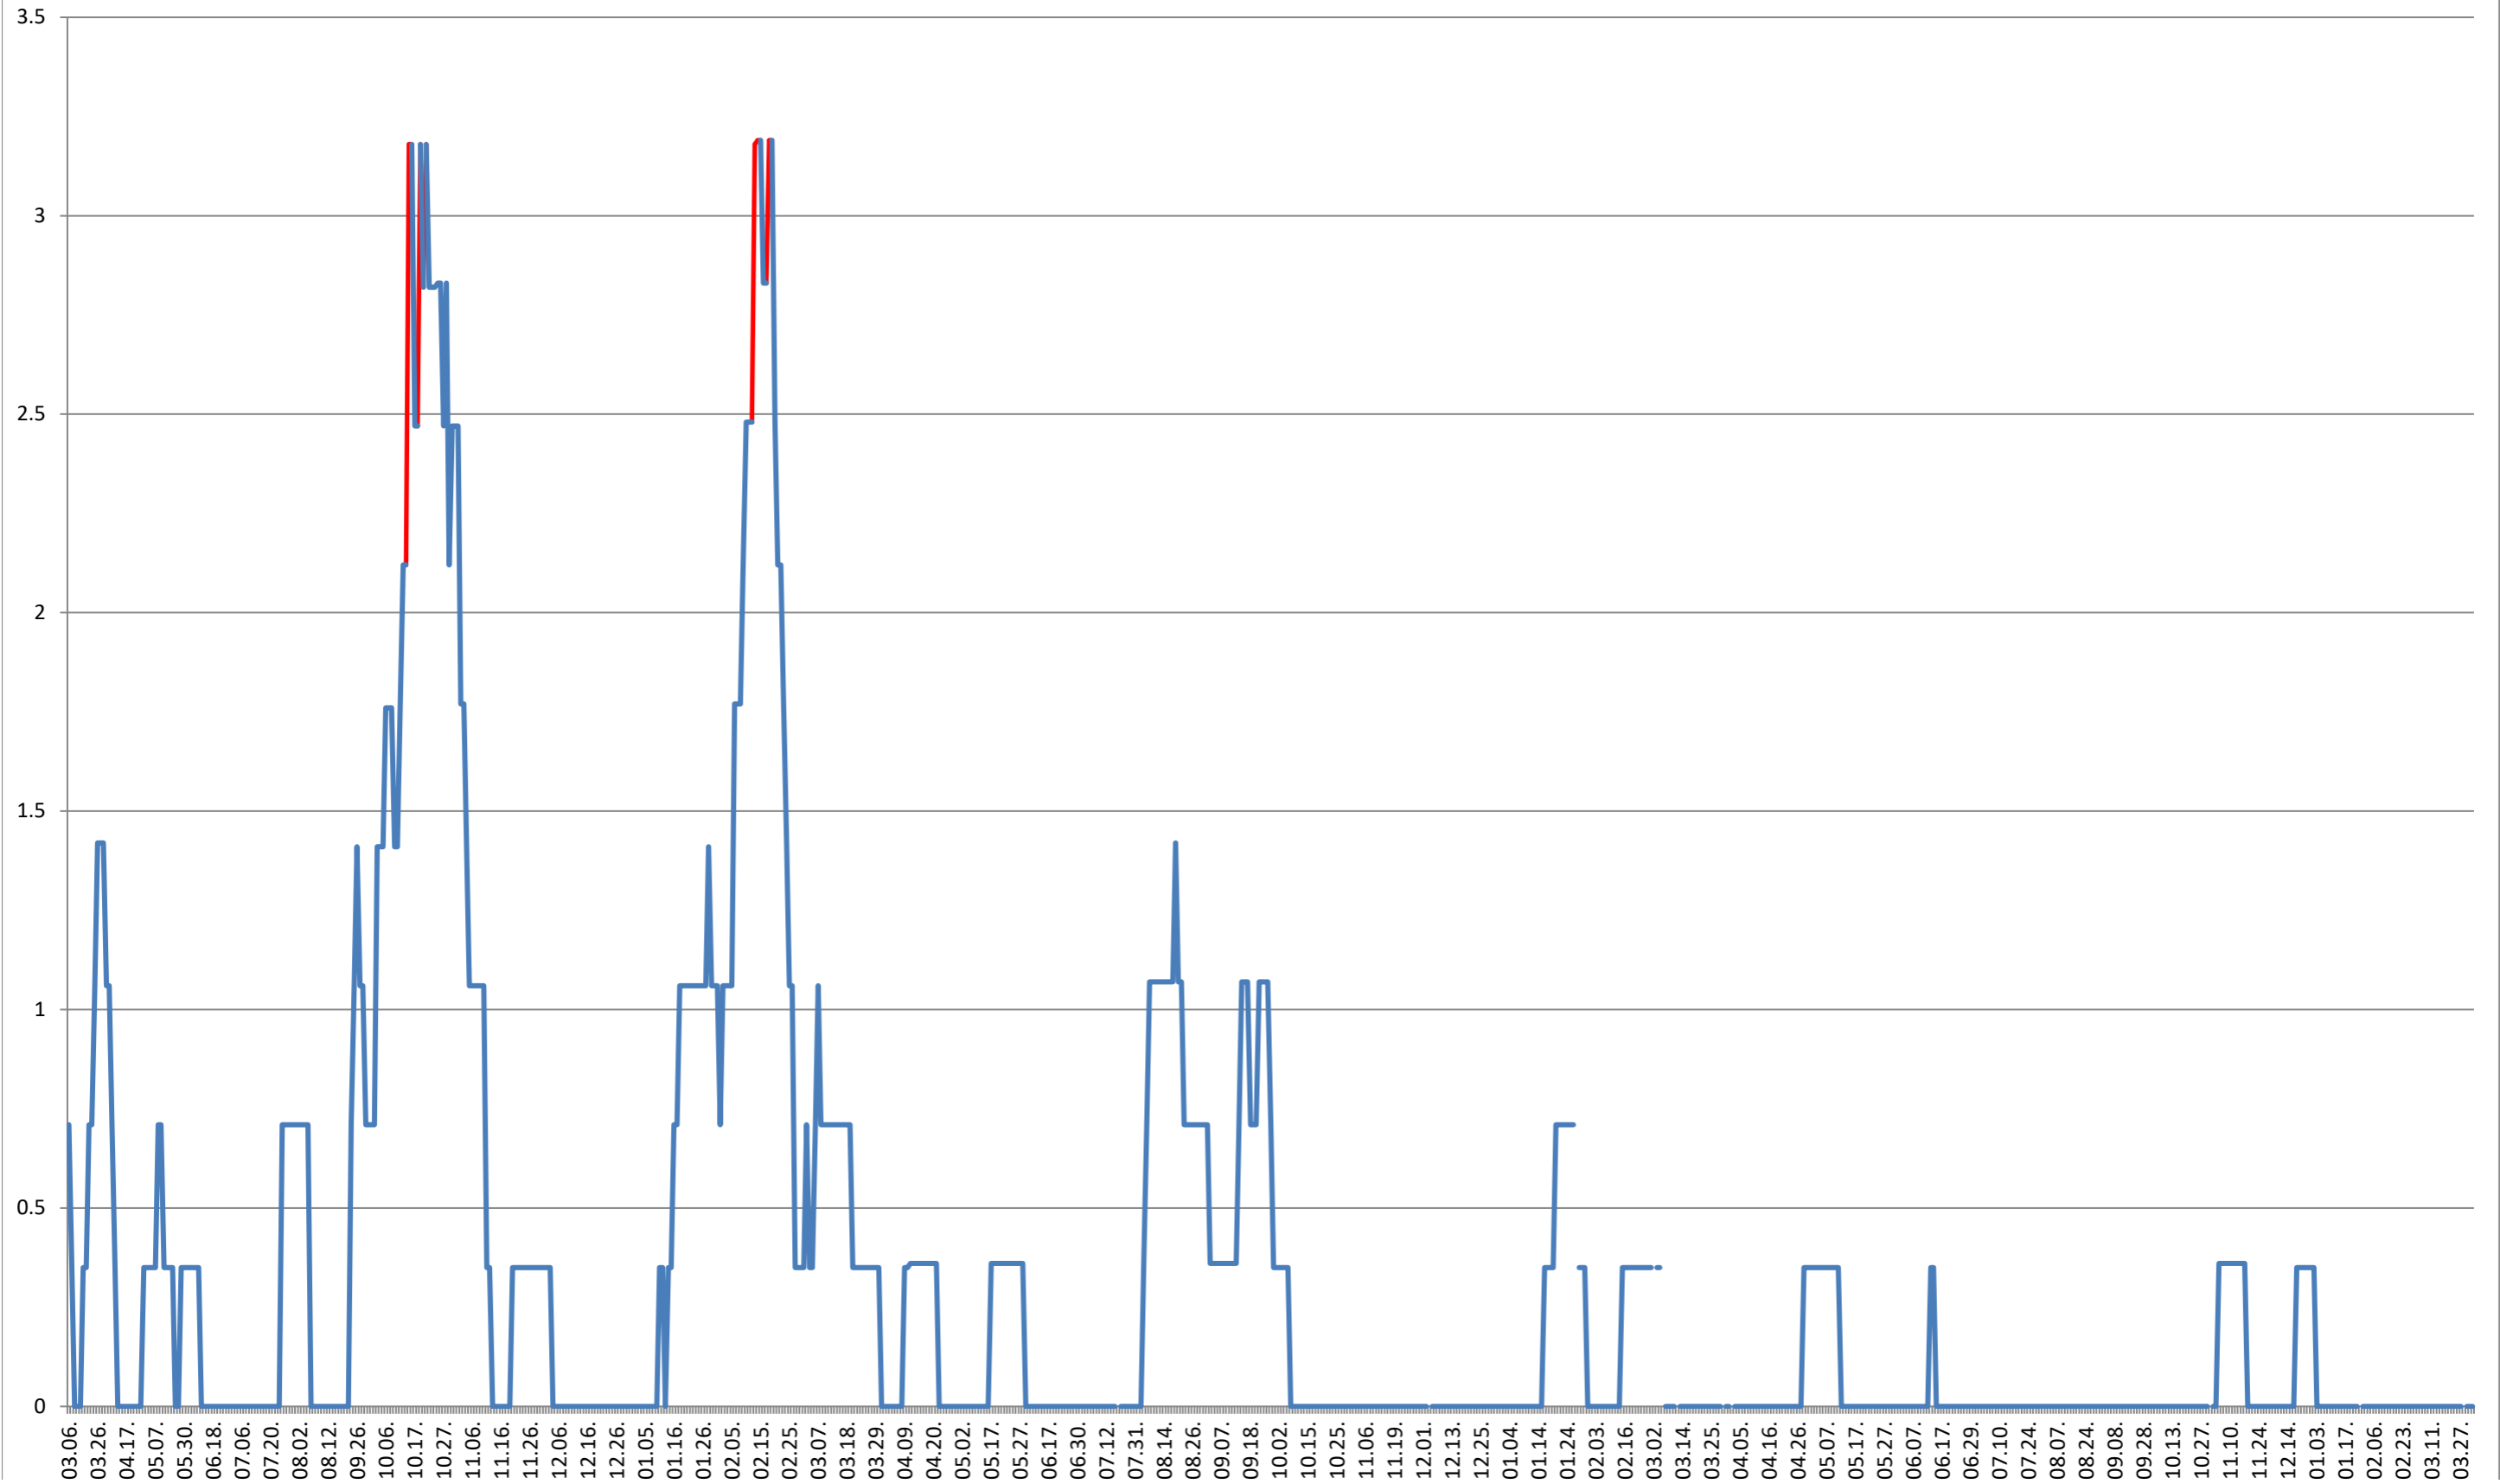

PLĂIEȘII DE JOS - Evolutia incidentei cumulate pe 14 zile la % de locuitori
2021.03.07. - 2024.04.05.