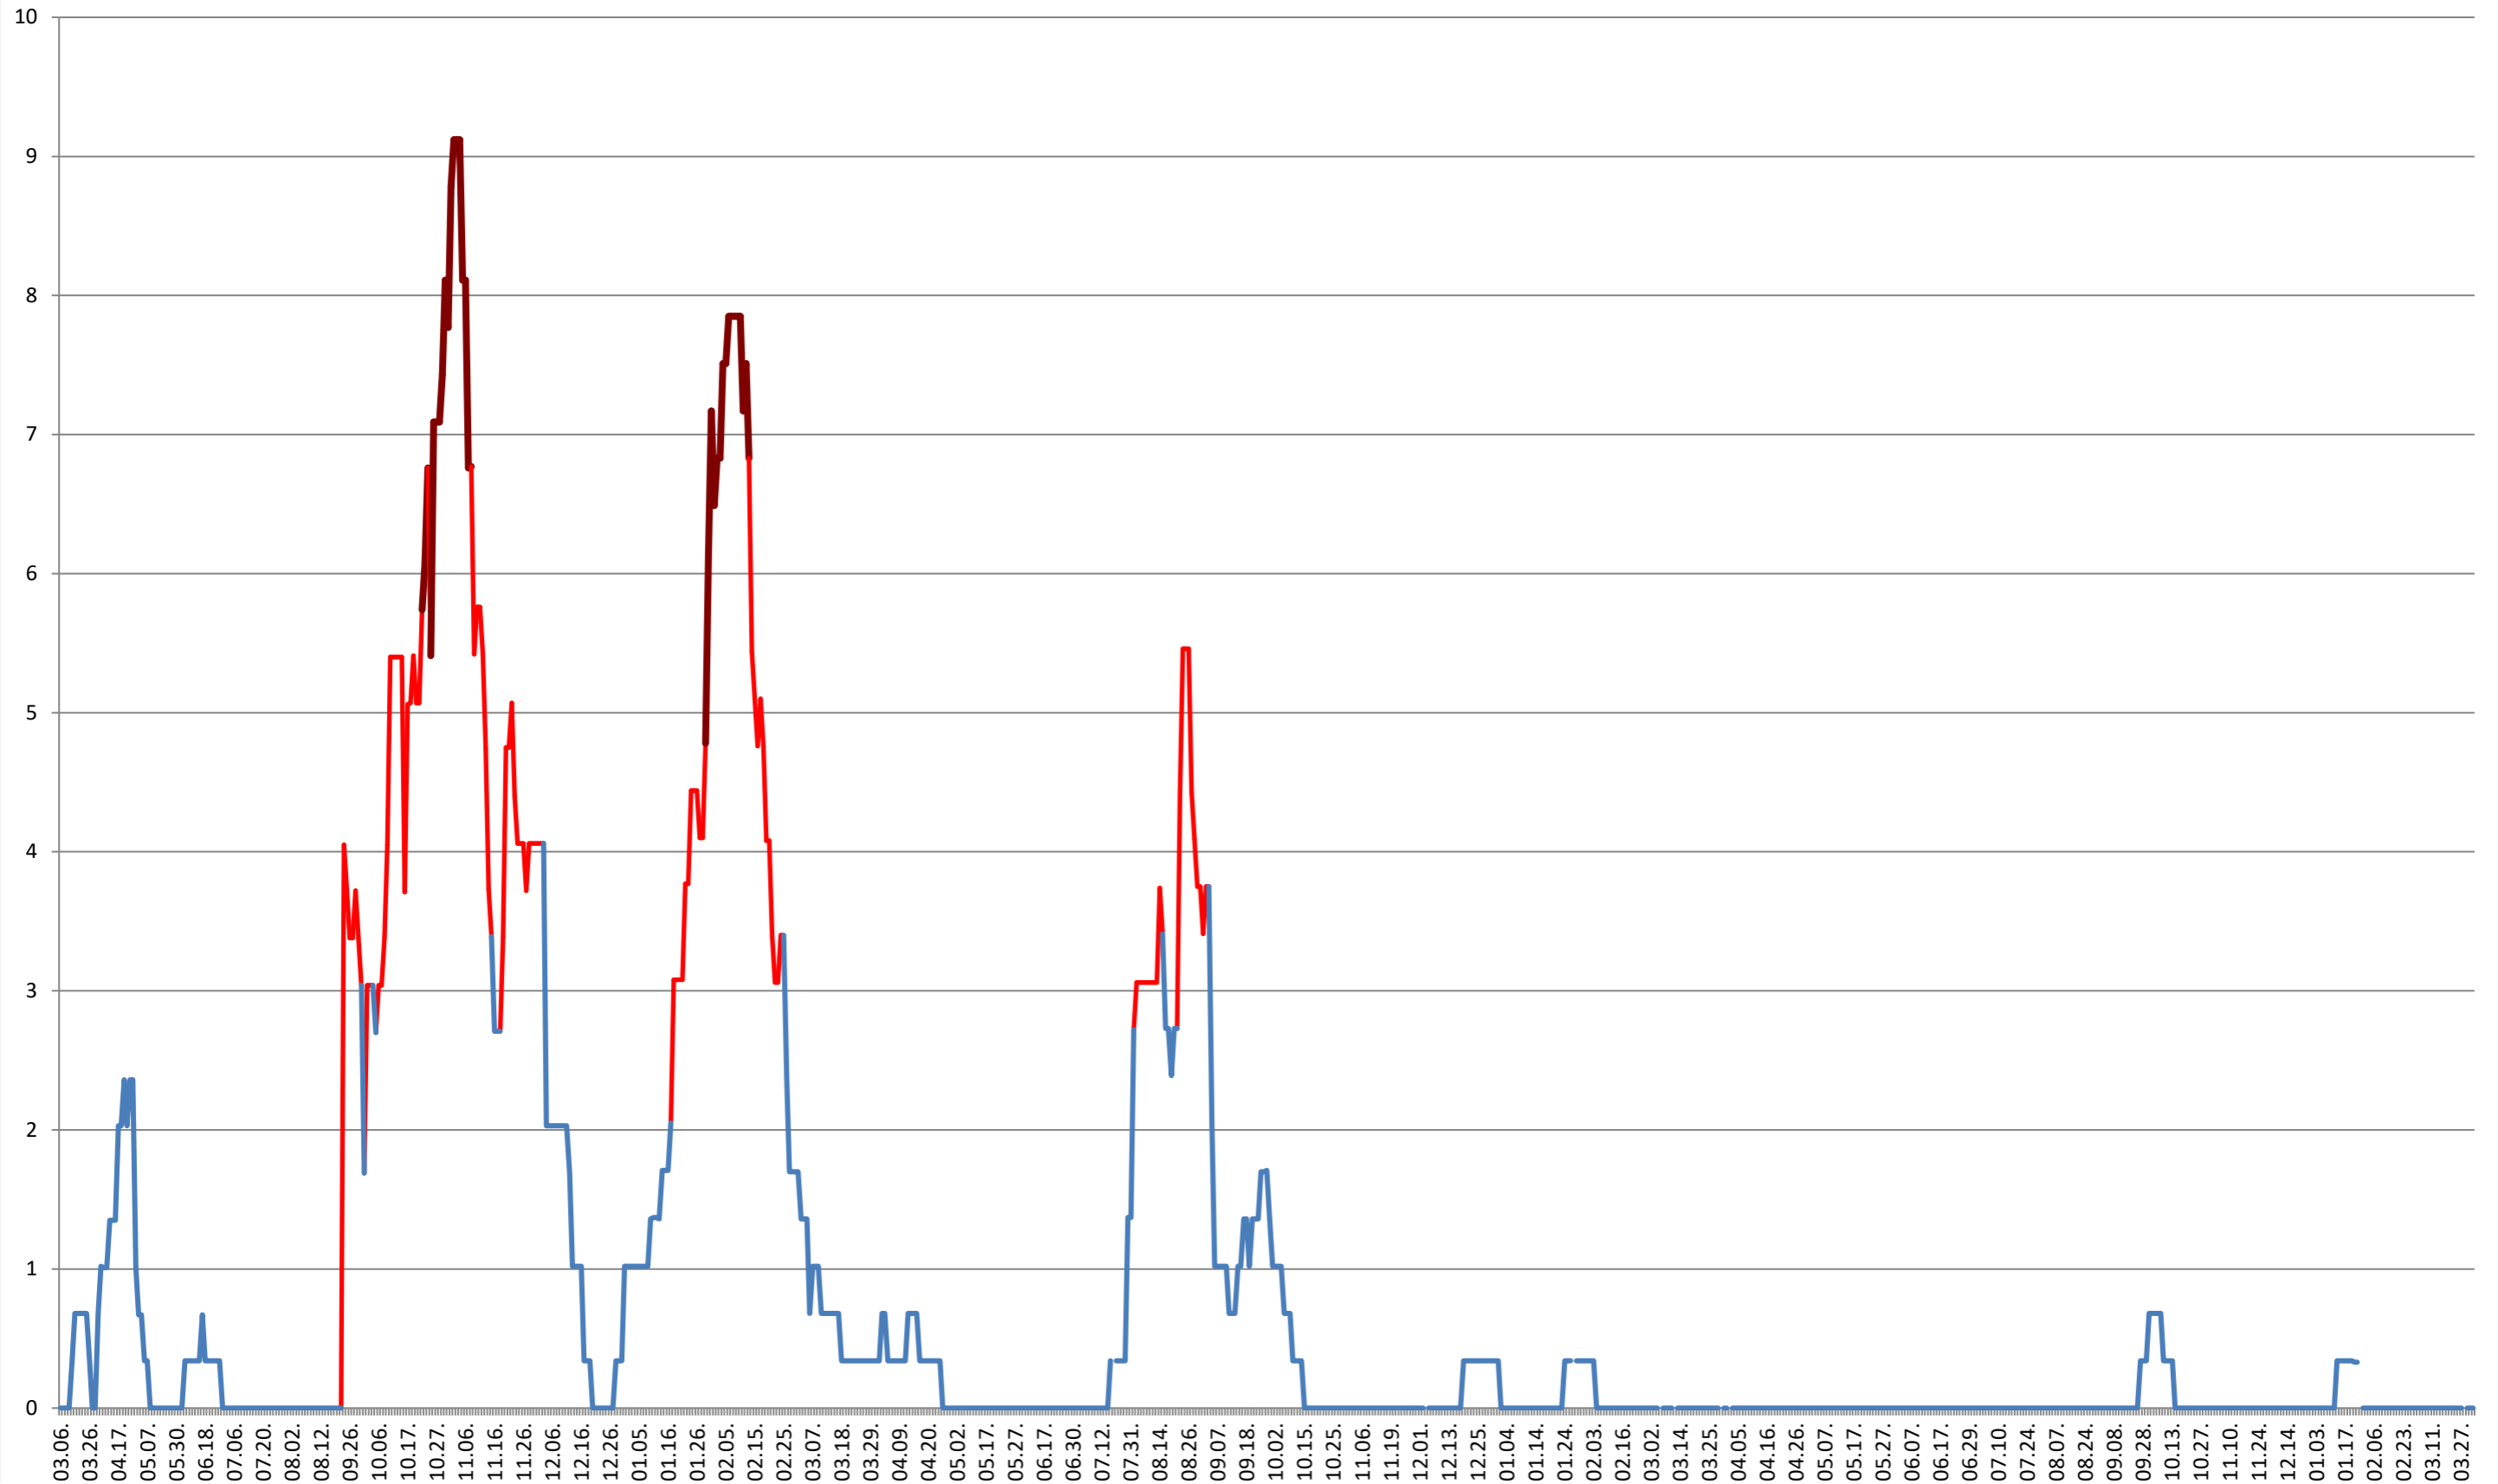

LELICENI - Evolutia incidentei cumulate pe 14 zile la % de locuitori
2021.03.07. - 2024.04.05.

LUETA - Evolutia incidentei cumulate pe 14 zile la ‰ de locuitori
2021.03.07. - 2024.04.05.

LUNCA DE JOS - Evolutia incidentei cumulate pe 14 zile la ‰ de locuitori 2021.03.07. - 2024.04.05.

LUNCA DE SUS - Evolutia incidentei cumulate pe 14 zile la ‰ de locuitori
2021.03.07. - 2024.04.05.

LUPENI - Evolutia incidentei cumulate pe 14 zile la % de locuitori
2021.03.07. - 2024.04.05.

MĂDĂRAȘ - Evolutia incidentei cumulate pe 14 zile la % de locuitori 2021.03.07. - 2024.04.05.

MĂRTINIȘ - Evolutia incidentei cumulate pe 14 zile la ‰ de locuitori
2021.03.07. - 2024.04.05.

MEREȘTI - Evolutia incidentei cumulate pe 14 zile la ‰ de locuitori
2021.03.07. - 2024.04.05.

MUNICIPIUL MIERCUREA-CIUC - Evolutia incidentei cumulate pe 14 zile la ‰ de locuitori
2021.03.07. - 2024.04.05.