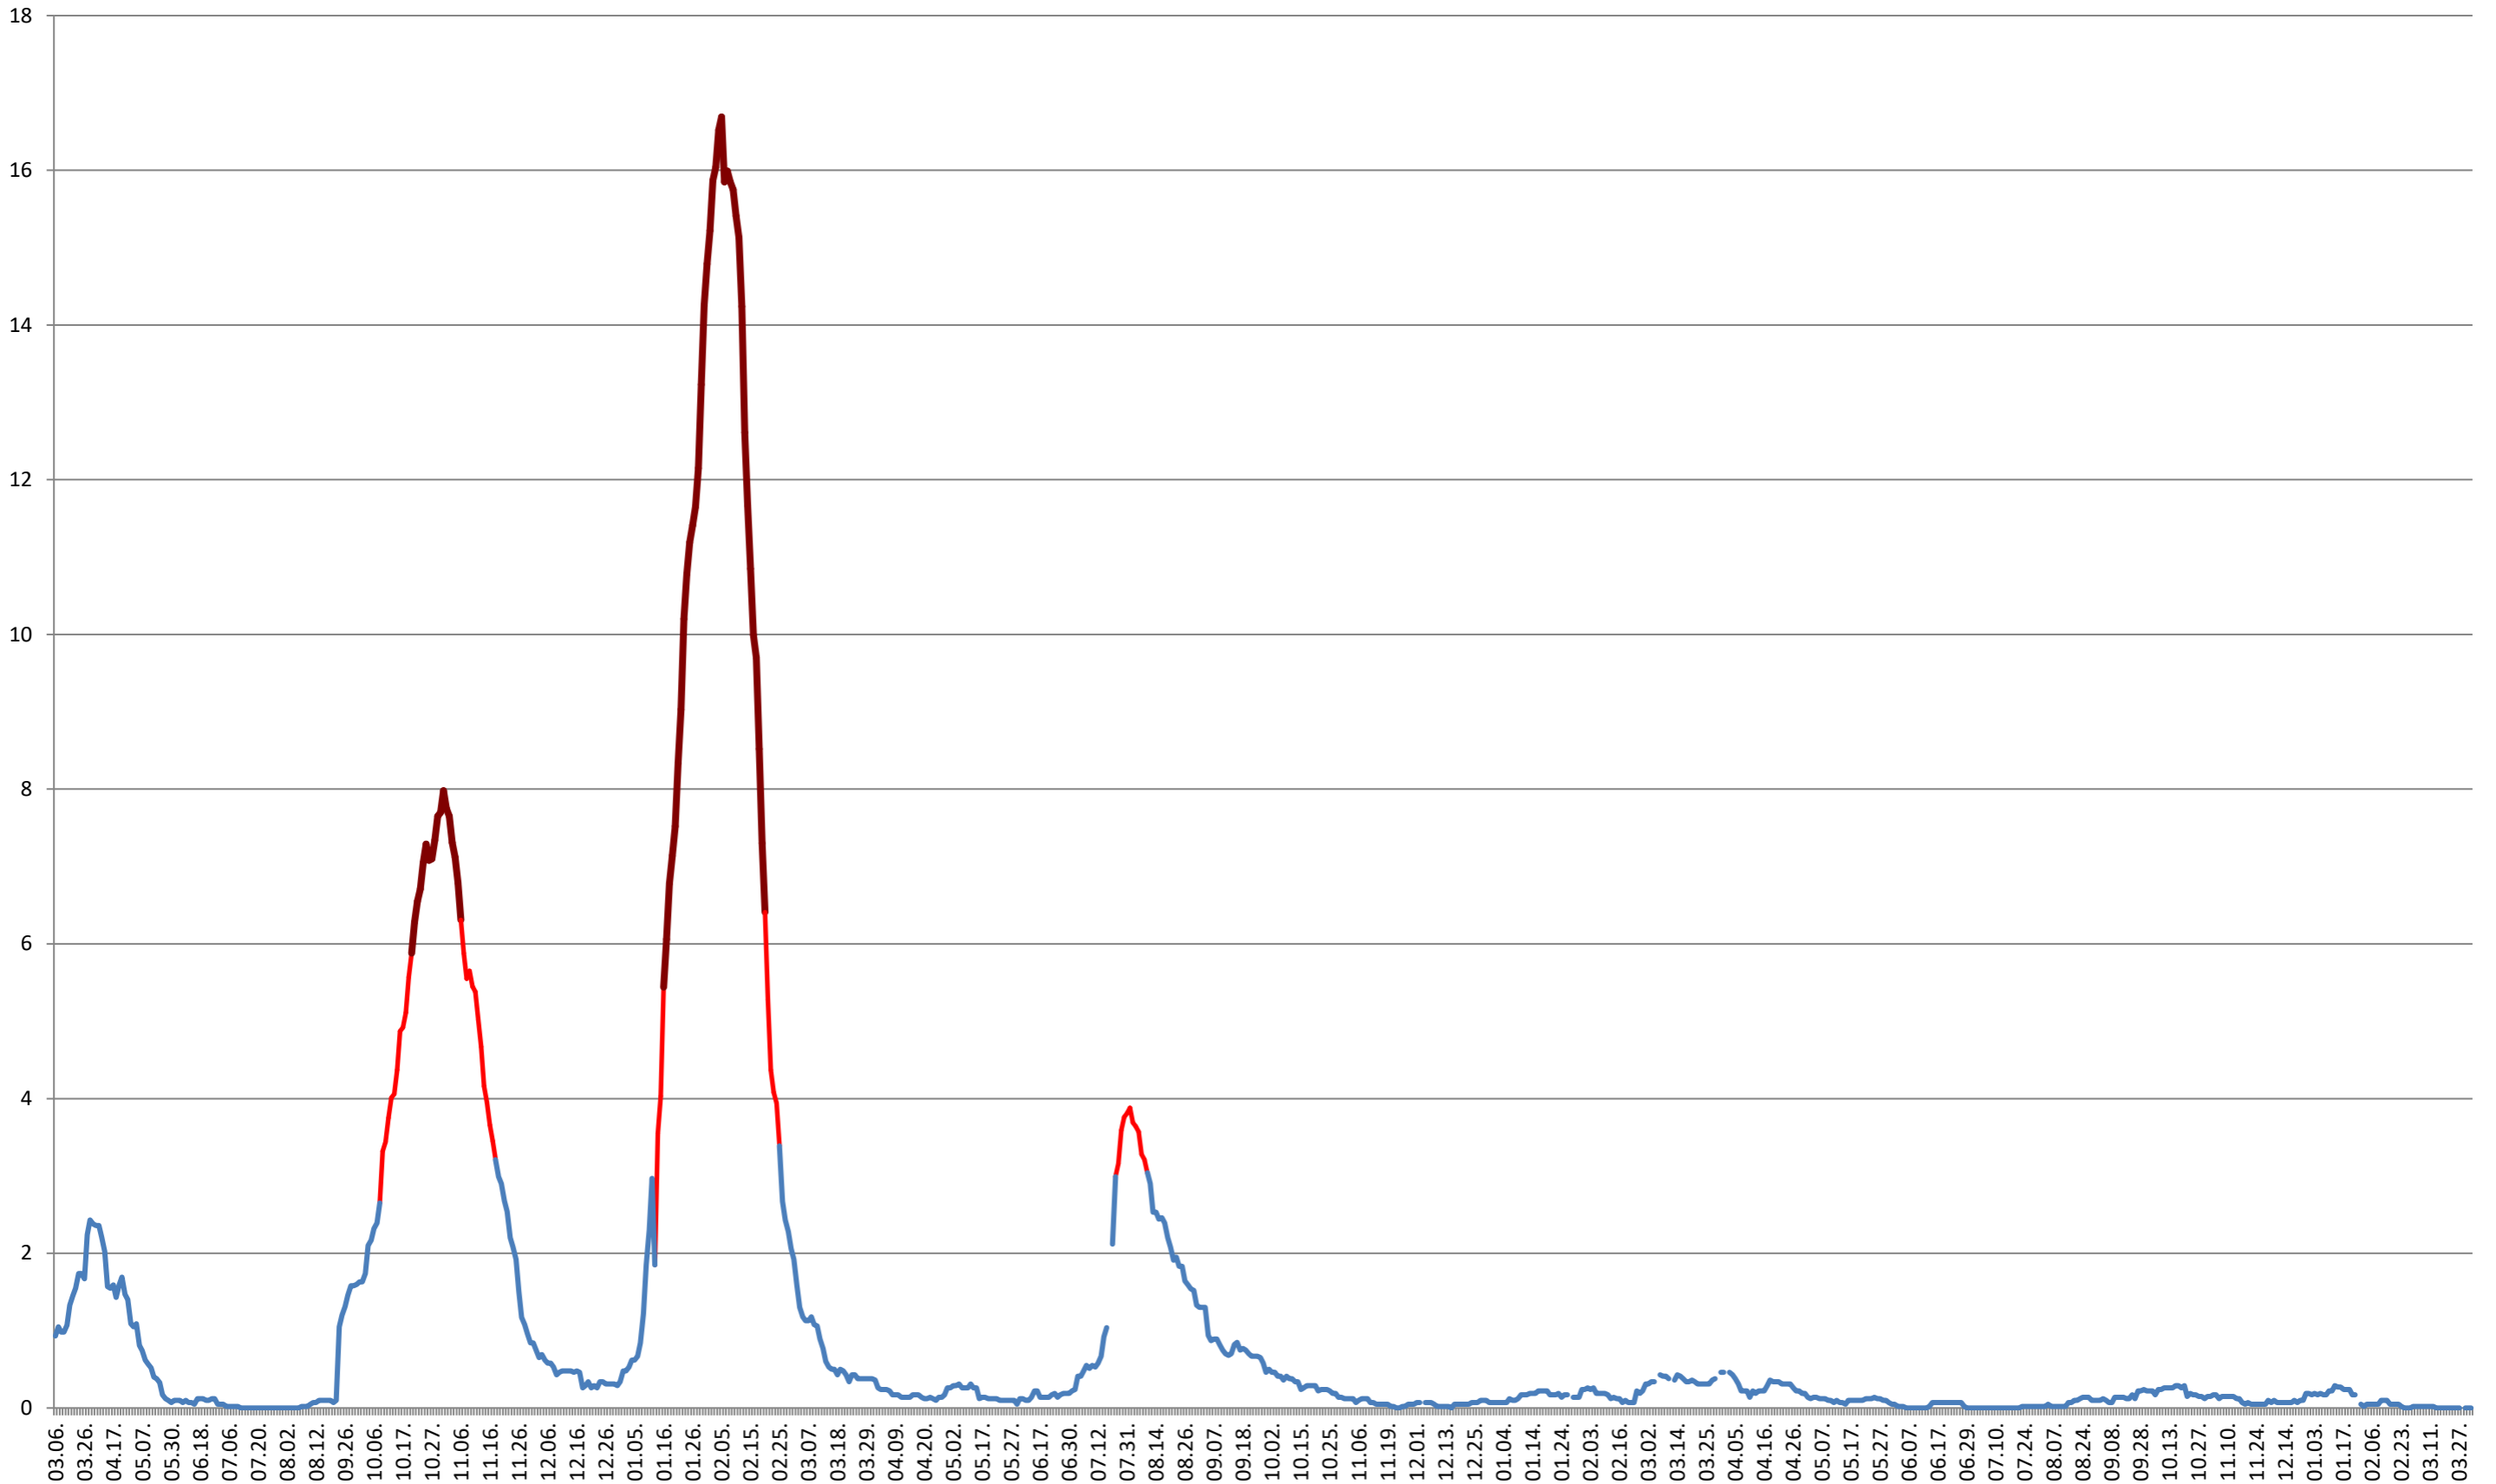

MUNICIPIUL MIERCUREA-CIUC - Evolutia incidentei cumulate pe 14 zile la ‰ de locuitori
2021.03.07. - 2024.04.05.