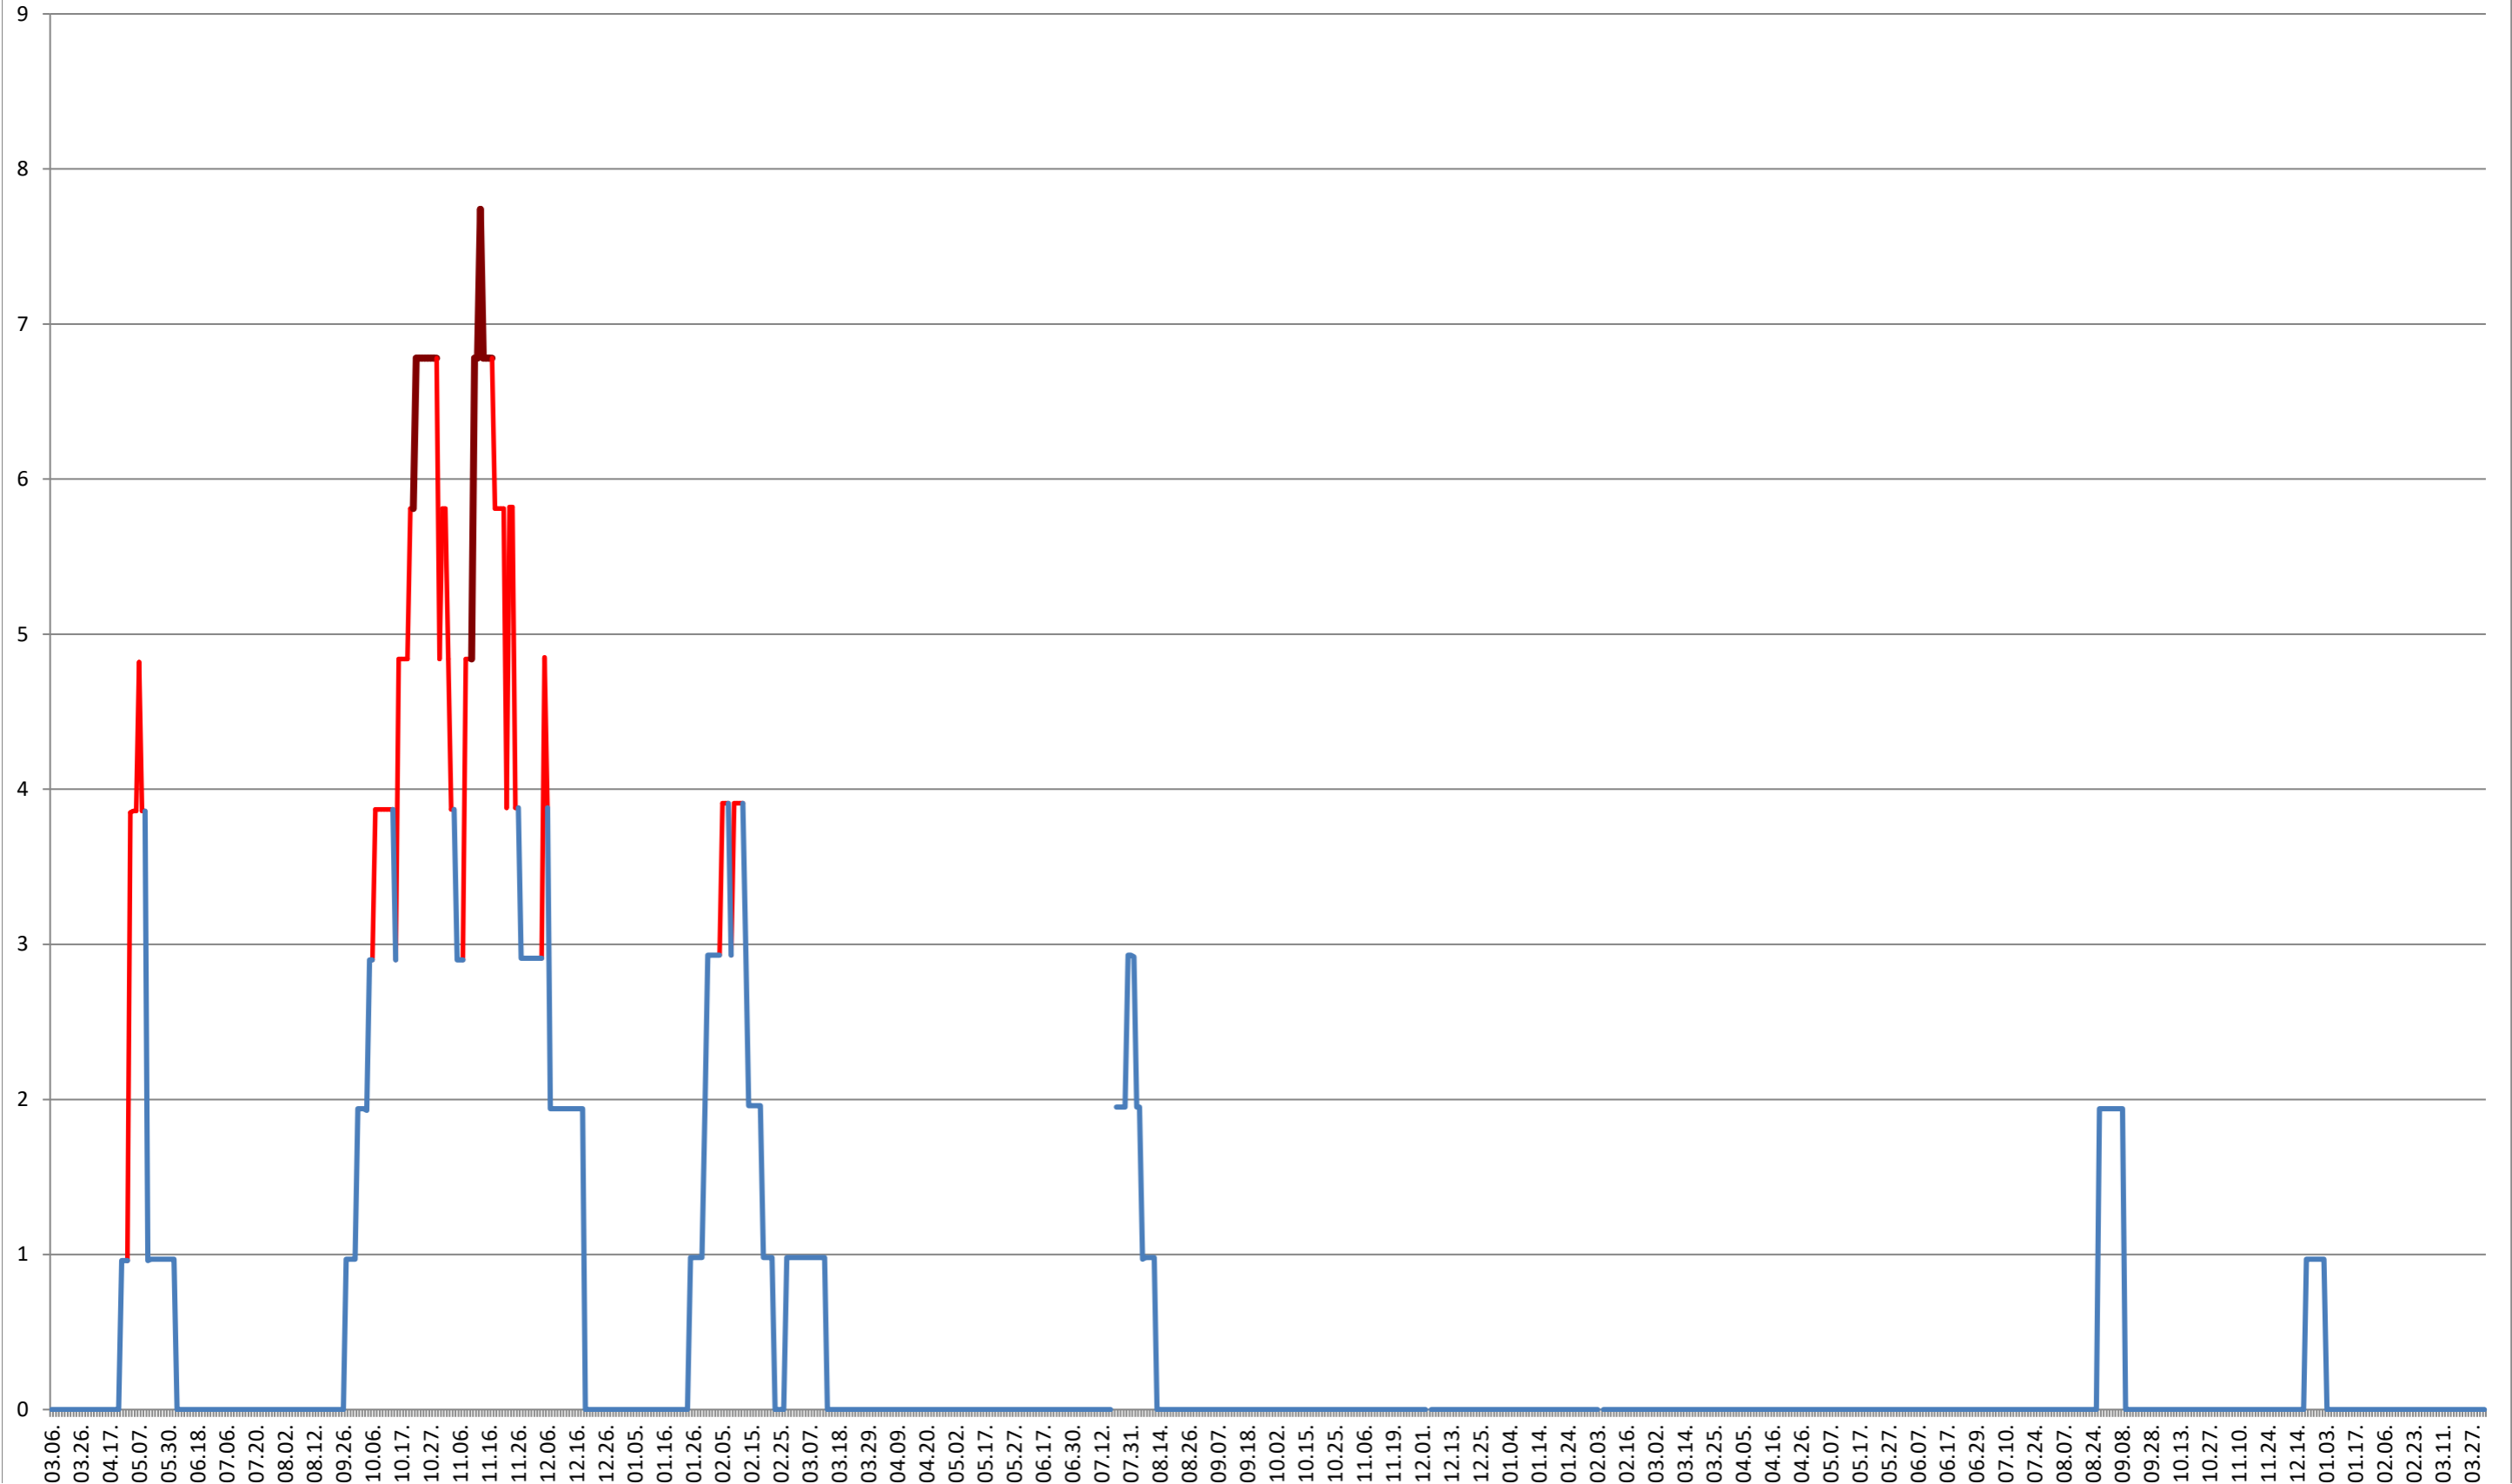

DÂRJIU - Evolutia incidentei cumulate pe 14 zile la ‰ de locuitori
2021.03.07. - 2024.04.05.