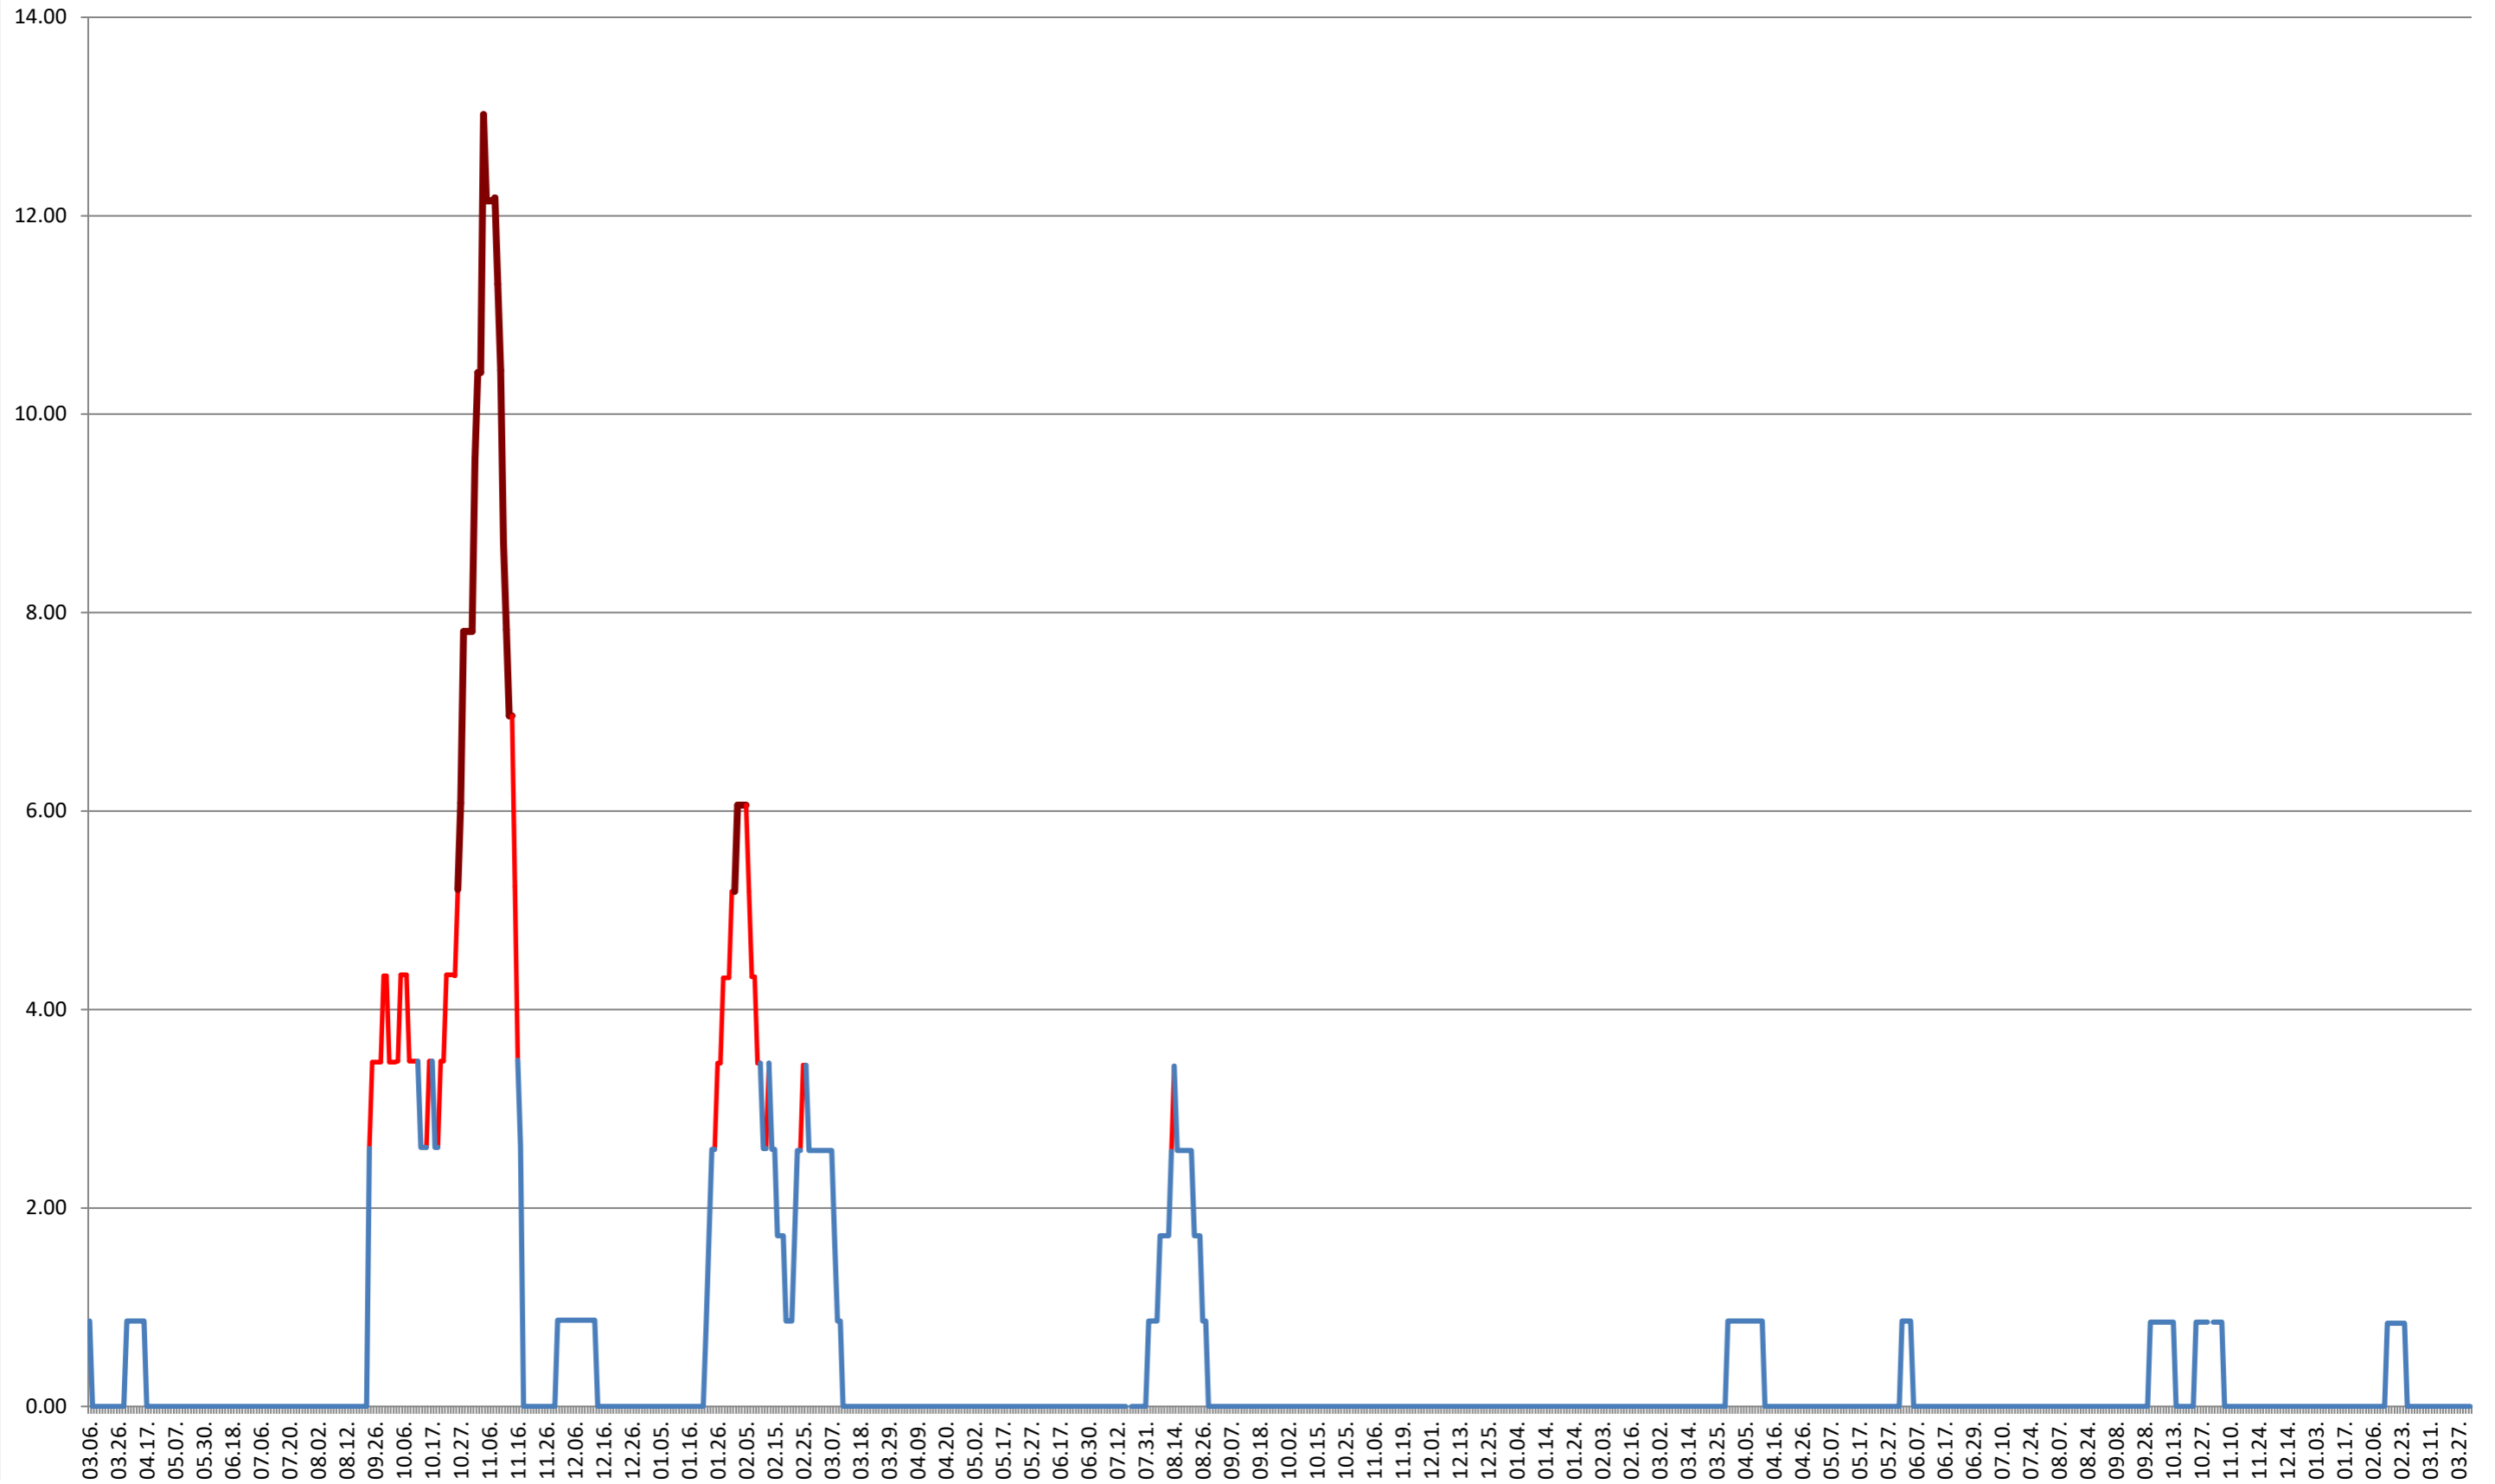

ULIEȘ - Evolutia incidentei cumulate pe 14 zile la ‰ de locuitori 2021.03.07. - 2024.04.05.