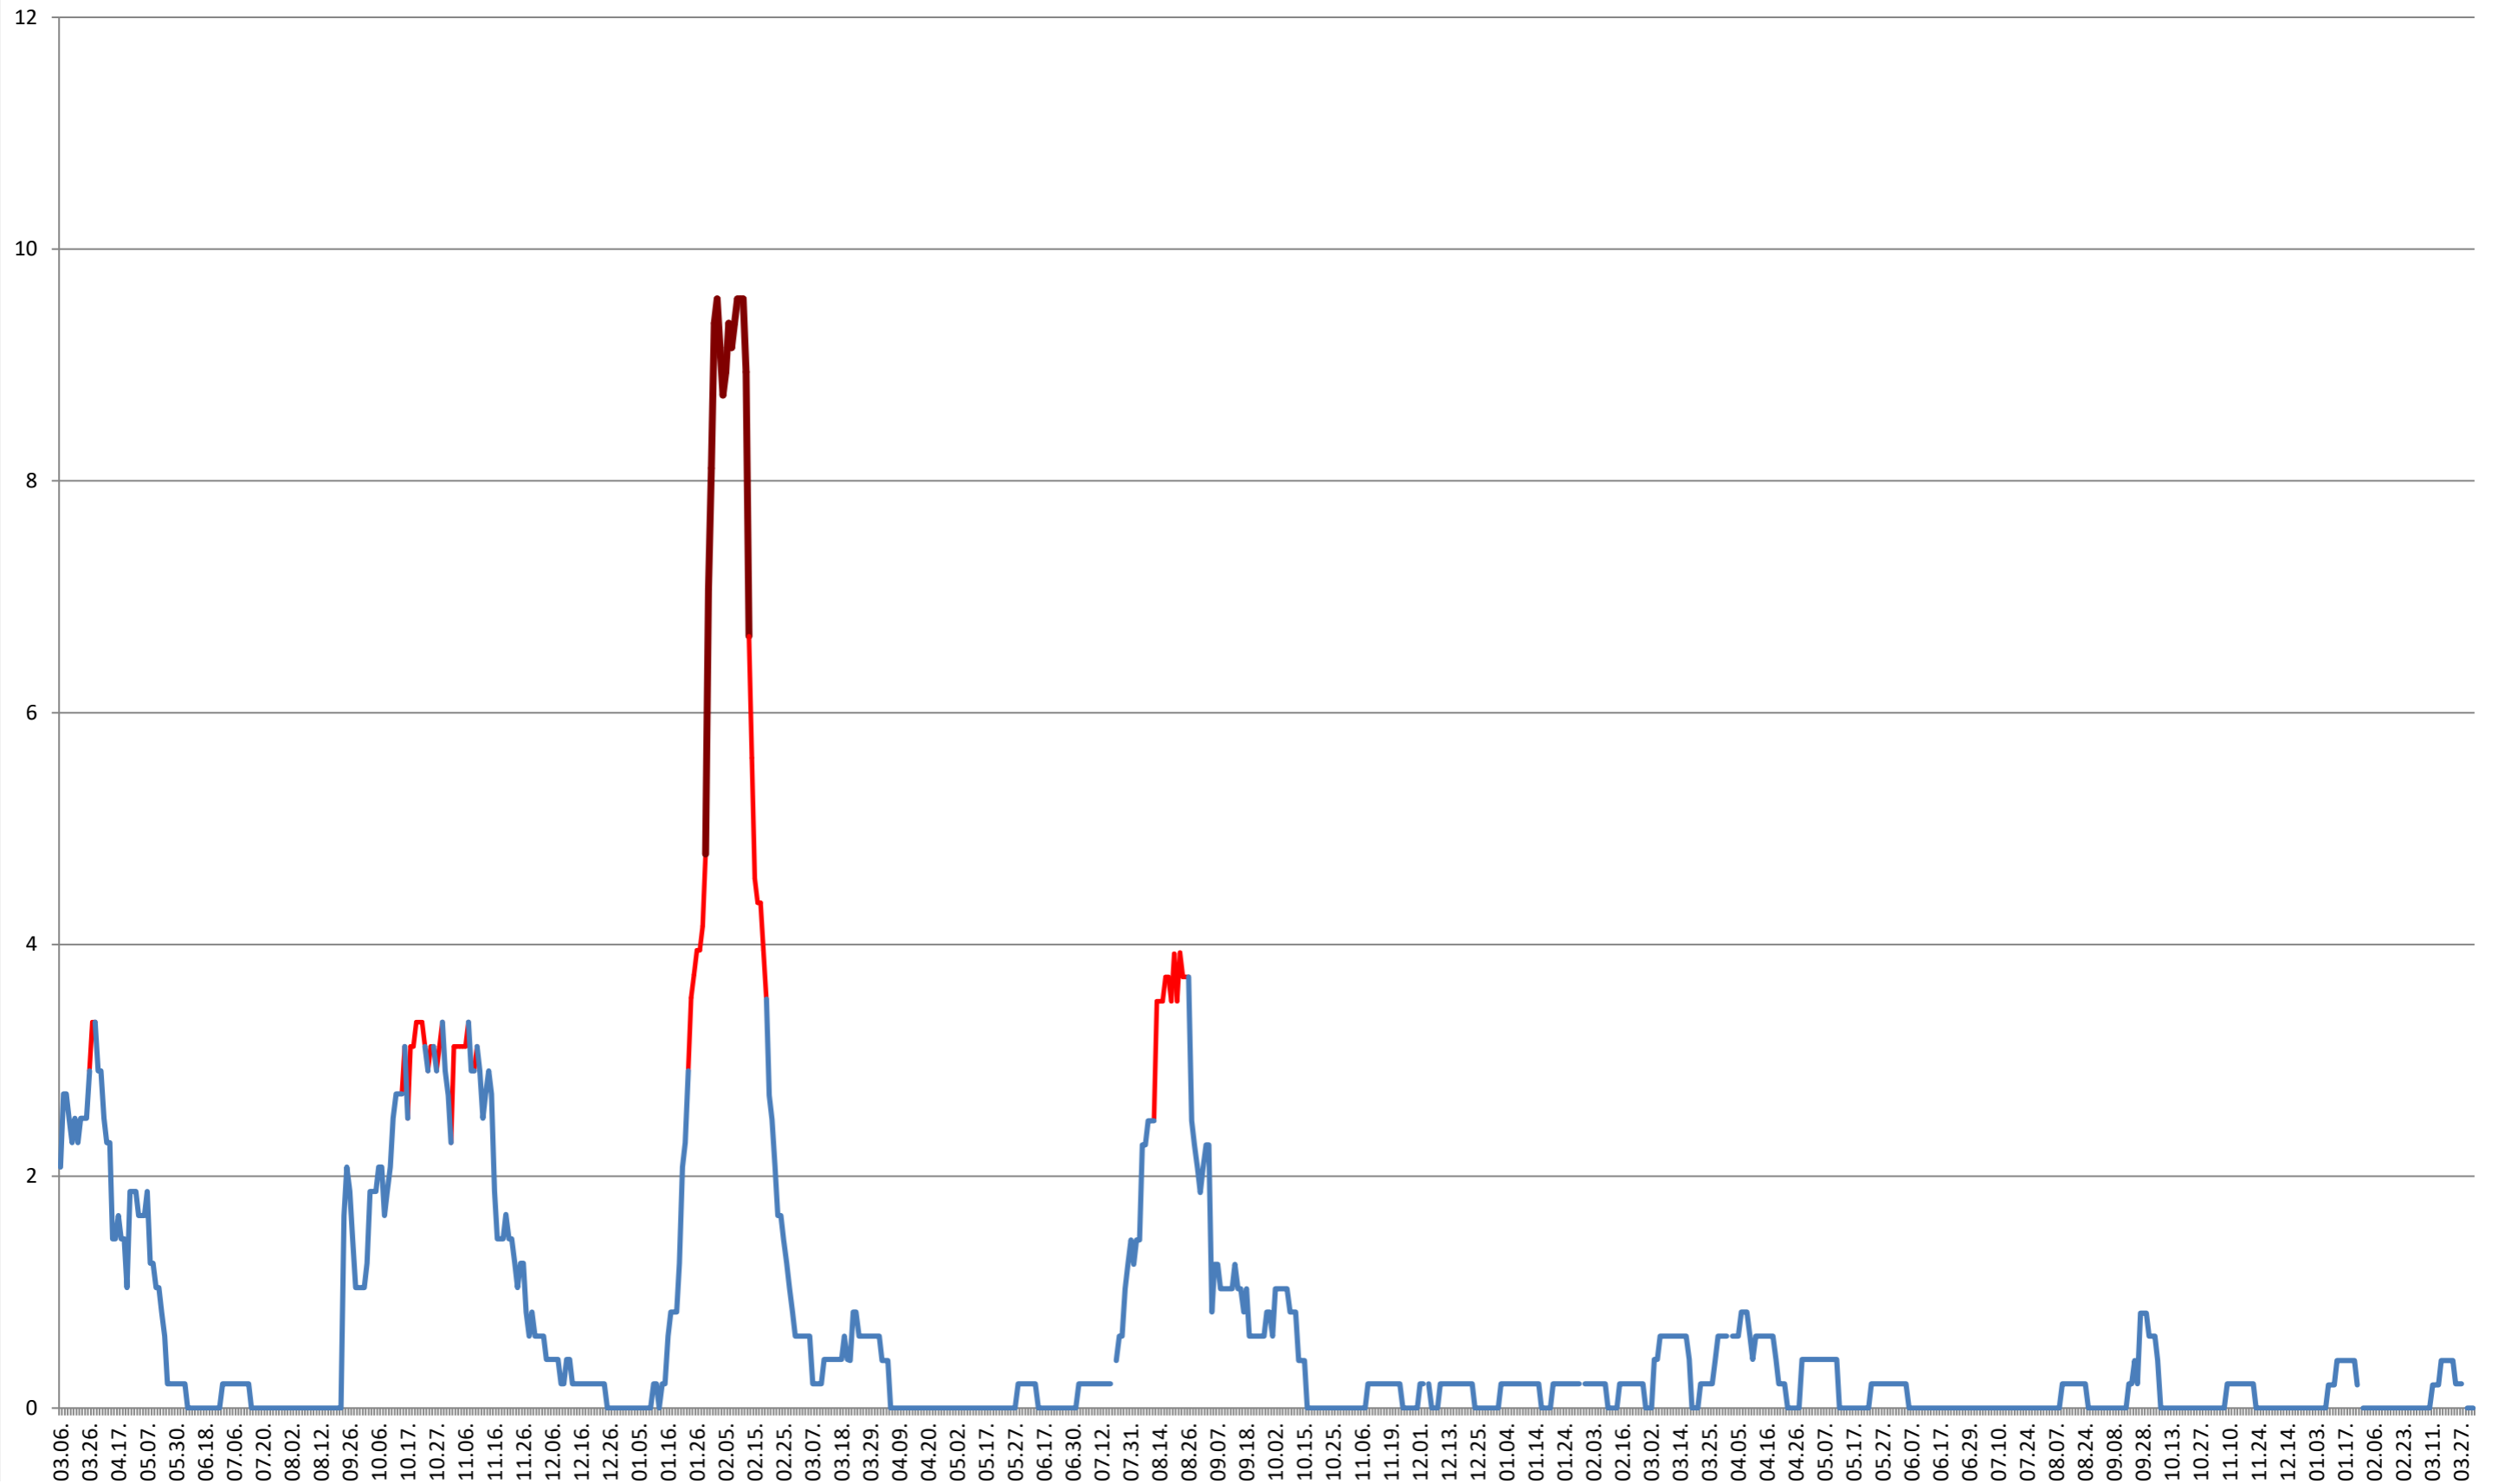

LELICENI - Evolutia incidentei cumulate pe 14 zile la % de locuitori
2021.03.07. - 2024.04.05.

LUETA - Evolutia incidentei cumulate pe 14 zile la ‰ de locuitori
2021.03.07. - 2024.04.05.

LUNCA DE JOS - Evolutia incidentei cumulate pe 14 zile la ‰ de locuitori 2021.03.07. - 2024.04.05.

LUNCA DE SUS - Evolutia incidentei cumulate pe 14 zile la ‰ de locuitori
2021.03.07. - 2024.04.05.

LUPENI - Evolutia incidentei cumulate pe 14 zile la % de locuitori
2021.03.07. - 2024.04.05.

MĂDĂRAȘ - Evolutia incidentei cumulate pe 14 zile la % de locuitori 2021.03.07. - 2024.04.05.