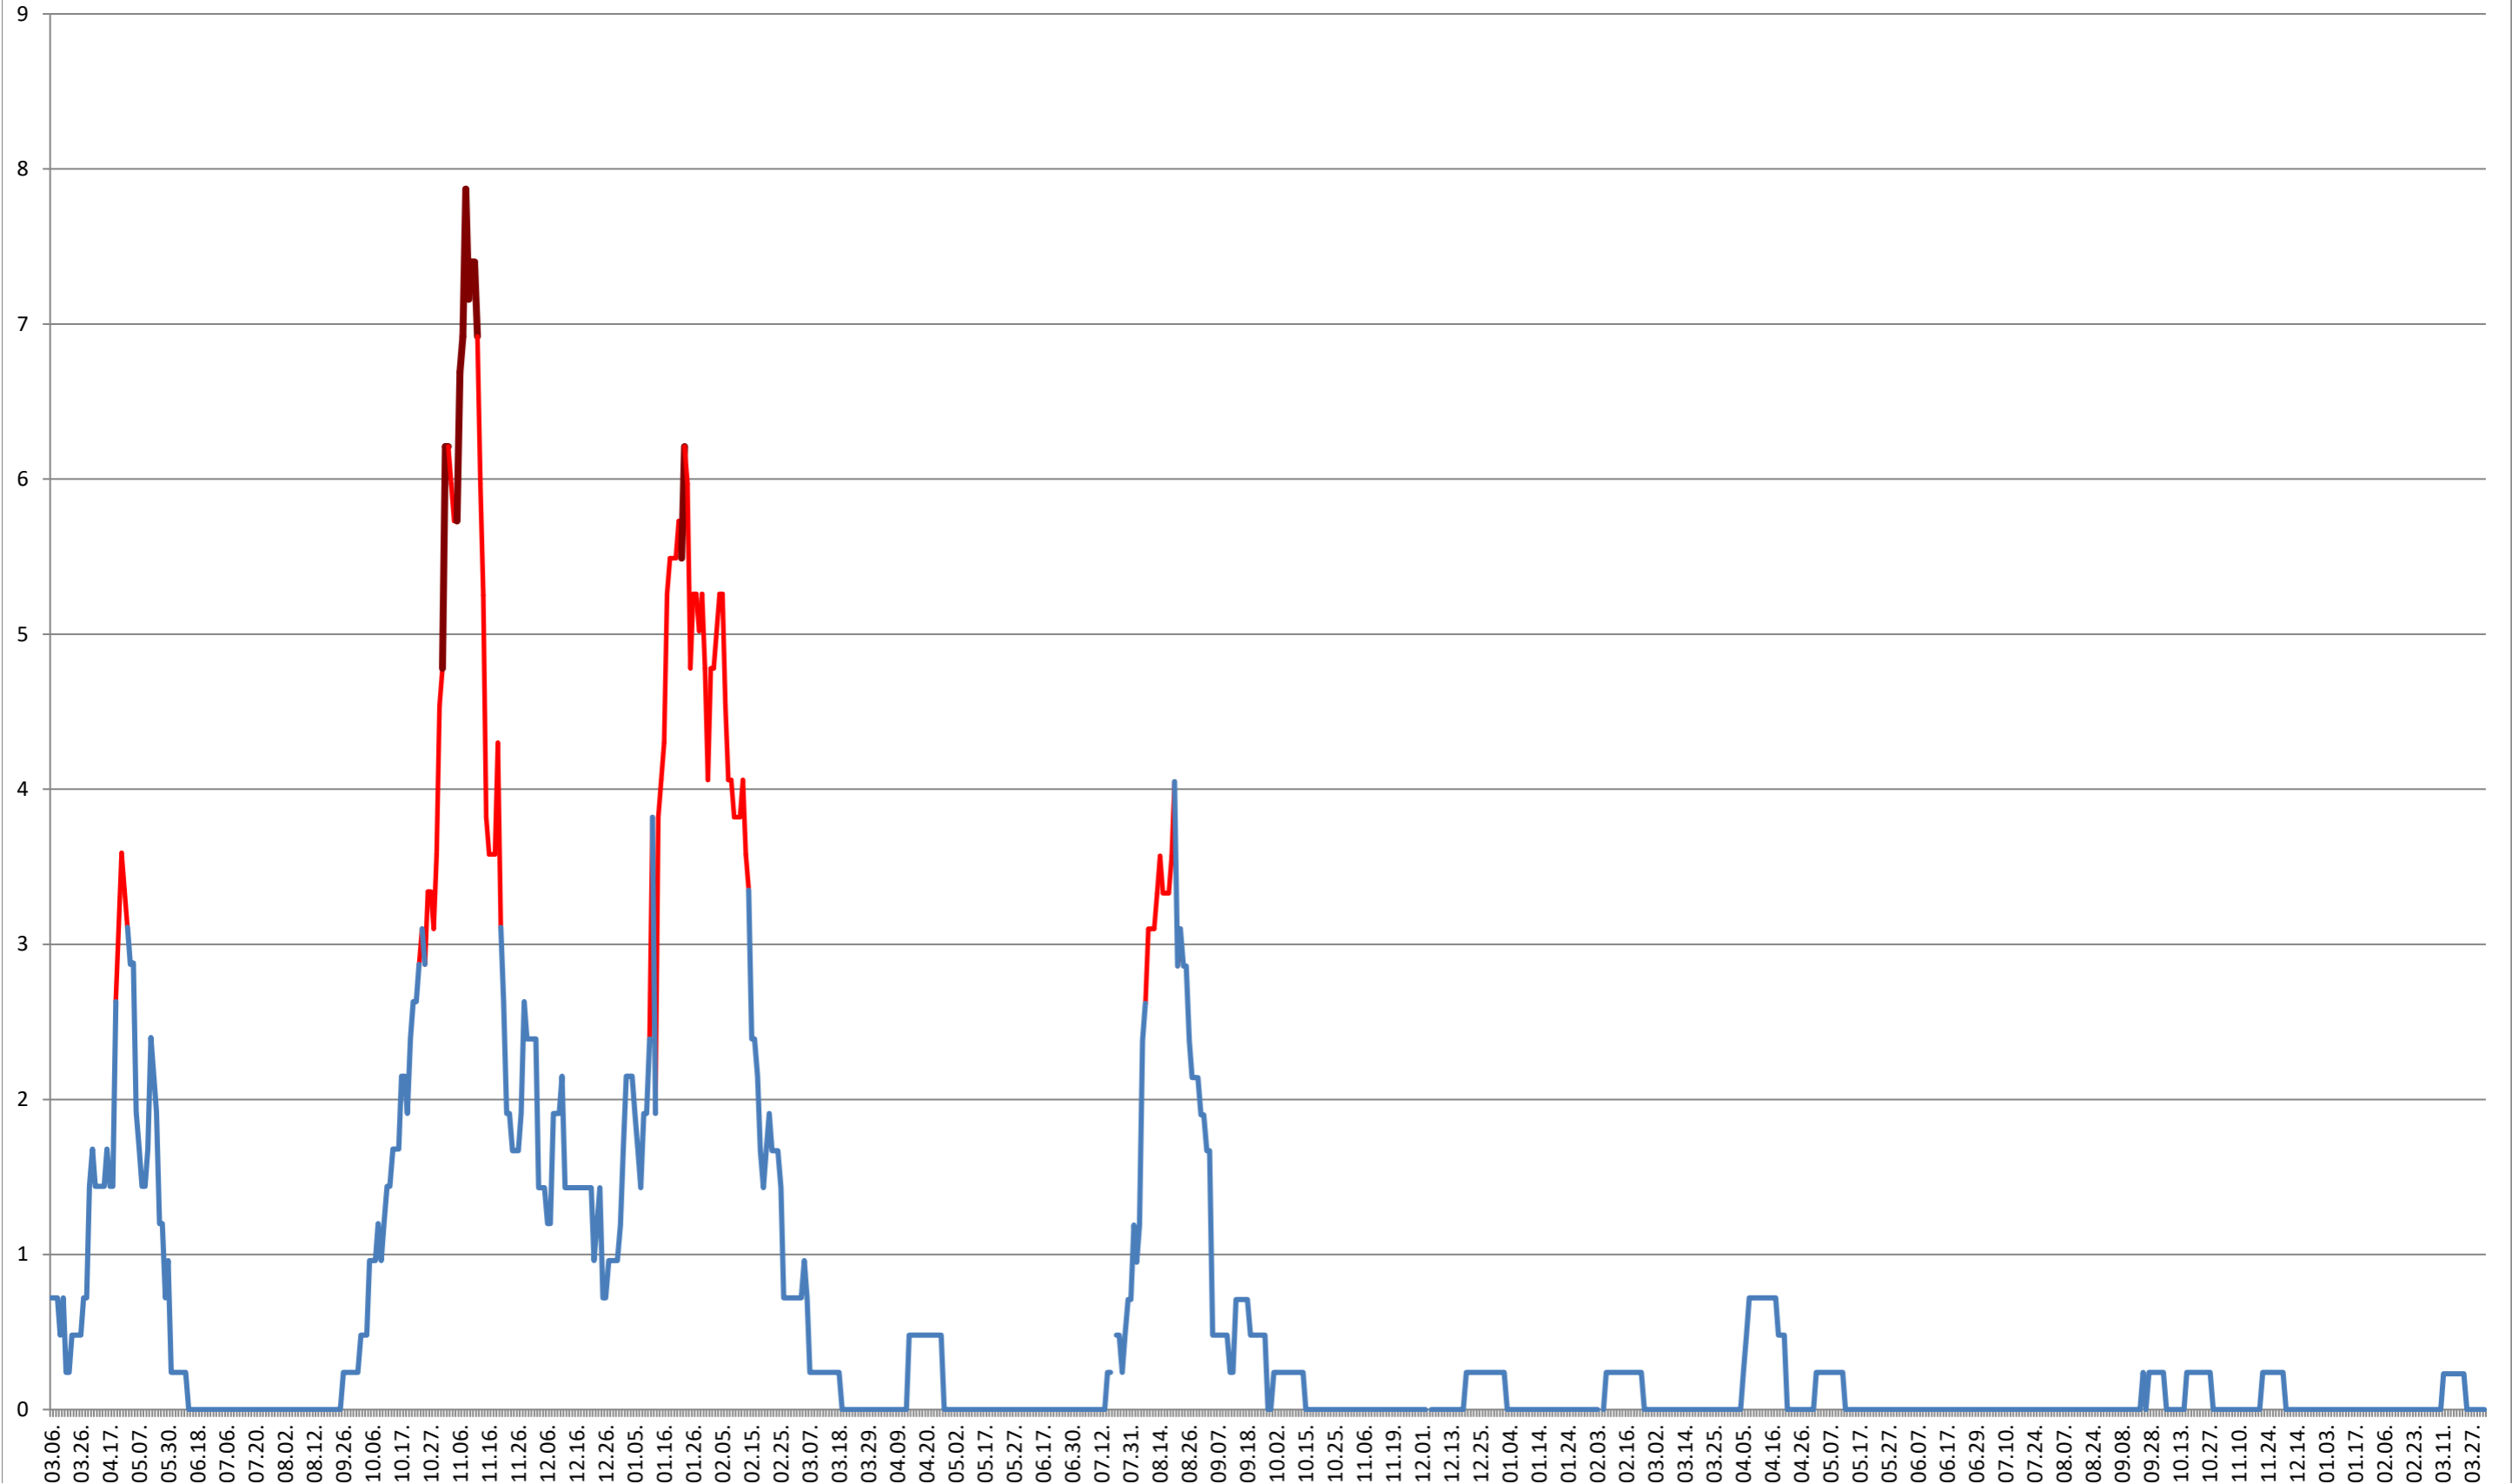

ORAȘ BĂLAN - Evolutia incidentei cumulate pe 14 zile la ‰ de locuitori
2021.03.07. - 2024.04.05.

BILBOR - Evolutia incidentei cumulate pe 14 zile la ‰ de locuitori
2021.03.07. - 2024.04.05.

ORAȘ BORSEC - Evolutia incidentei cumulate pe 14 zile la ‰ de locuitori
2021.03.07. - 2024.04.05.

CORBU - Evolutia incidentei cumulate pe 14 zile la % de locuitori
2021.03.07. - 2024.04.05.

CORUND - Evolutia incidentei cumulate pe 14 zile la % de locuitori
2021.03.07. - 2024.04.05.

COZMENI - Evolutia incidentei cumulate pe 14 zile la ‰ de locuitori 2021.03.07. - 2024.04.05.

ORAȘ CRISTURU SECUIESC - Evolutia incidentei cumulate pe 14 zile la % de locuitori
2021.03.07. - 2024.04.05.

DĂNEȘTI - Evolutia incidentei cumulate pe 14 zile la % de locuitori
2021.03.07. - 2024.04.05.

DÂRJIU - Evolutia incidentei cumulate pe 14 zile la ‰ de locuitori
2021.03.07. - 2024.04.05.

DEALU - Evolutia incidentei cumulate pe 14 zile la ‰ de locuitori 2021.03.07. - 2024.04.05.

DITRĂU - Evolutia incidentei cumulate pe 14 zile la ‰ de locuitori
2021.03.07. - 2024.04.05.