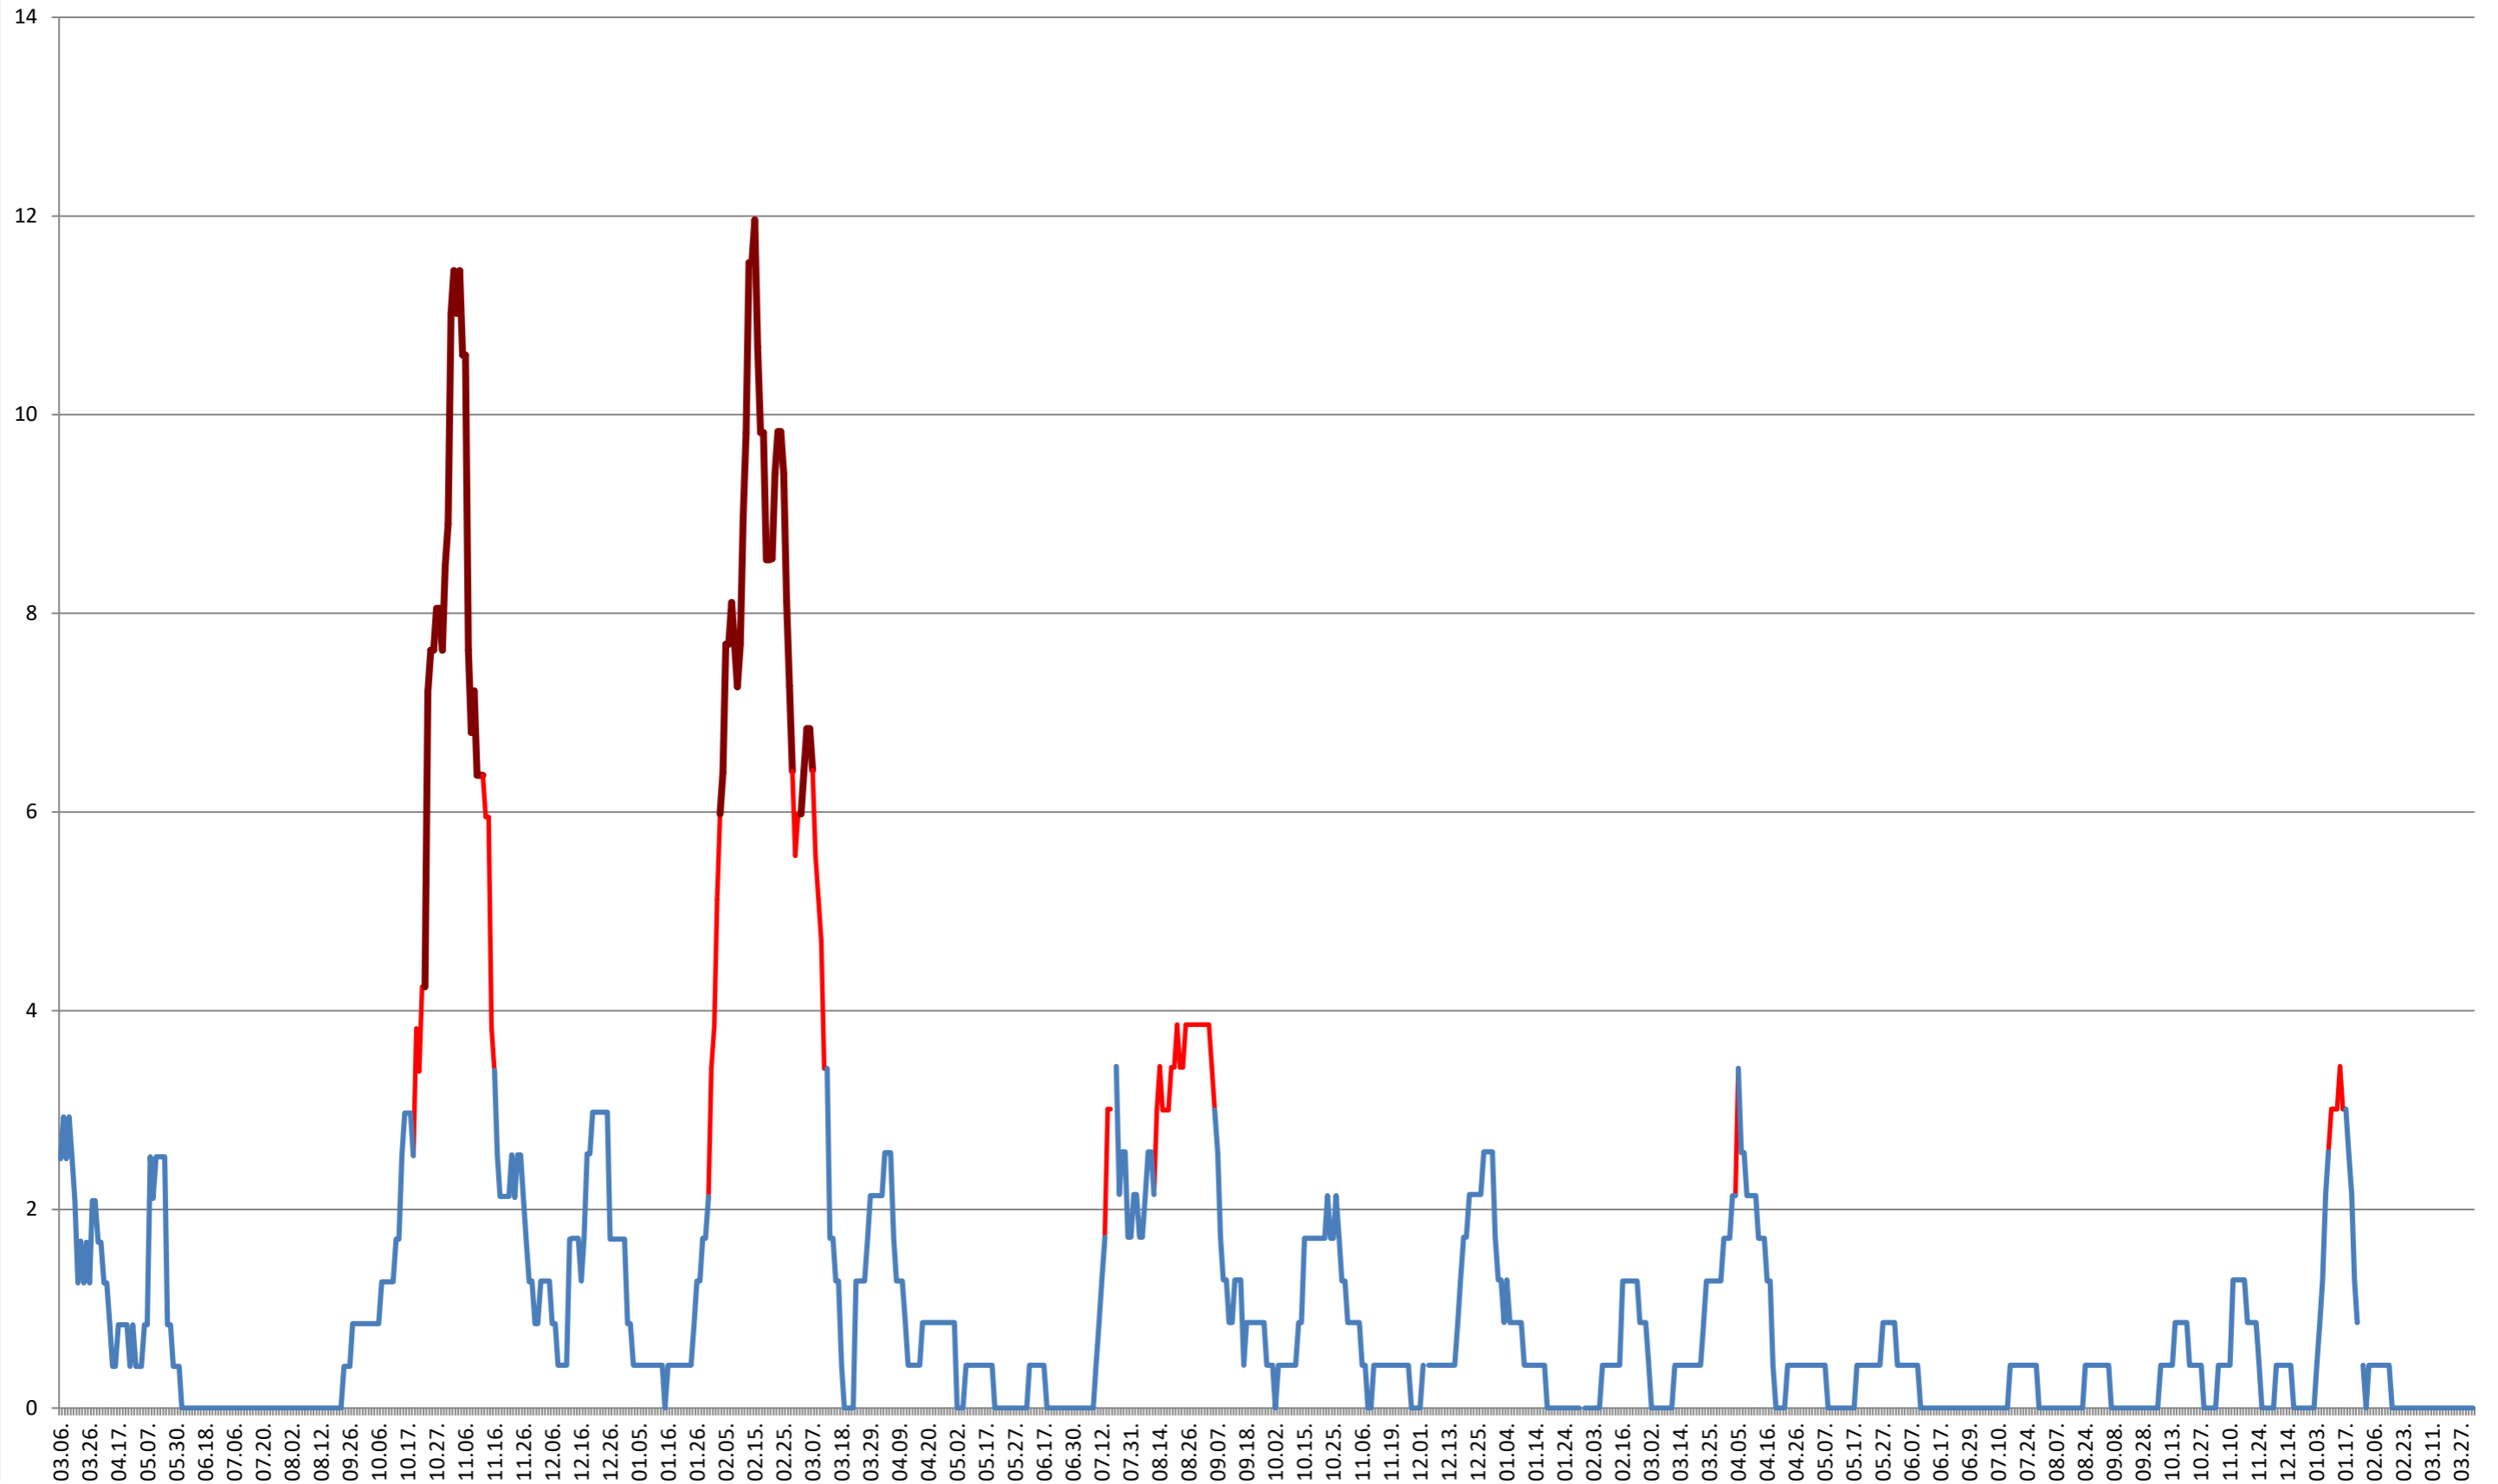

ORAȘ BĂLAN - Evolutia incidentei cumulate pe 14 zile la ‰ de locuitori
2021.03.07. - 2024.04.05.

BILBOR - Evolutia incidentei cumulate pe 14 zile la ‰ de locuitori
2021.03.07. - 2024.04.05.

ORAȘ BORSEC - Evolutia incidentei cumulate pe 14 zile la ‰ de locuitori
2021.03.07. - 2024.04.05.

ORAȘ CRISTURU SECUIESC - Evolutia incidentei cumulate pe 14 zile la % de locuitori
2021.03.07. - 2024.04.05.

DĂNEȘTI - Evolutia incidentei cumulate pe 14 zile la % de locuitori
2021.03.07. - 2024.04.05.

DÂRJIU - Evolutia incidentei cumulate pe 14 zile la ‰ de locuitori
2021.03.07. - 2024.04.05.

DEALU - Evolutia incidentei cumulate pe 14 zile la ‰ de locuitori 2021.03.07. - 2024.04.05.

DITRĂU - Evolutia incidentei cumulate pe 14 zile la ‰ de locuitori
2021.03.07. - 2024.04.05.

FELICENI - Evolutia incidentei cumulate pe 14 zile la % de locuitori
2021.03.07. - 2024.04.05.

FRUMOASA - Evolutia incidentei cumulate pe 14 zile la % de locuitori 2021.03.07. - 2024.04.05.

GĂLĂUȚAȘ - Evolutia incidentei cumulate pe 14 zile la ‰ de locuitori
2021.03.07. - 2024.04.05.