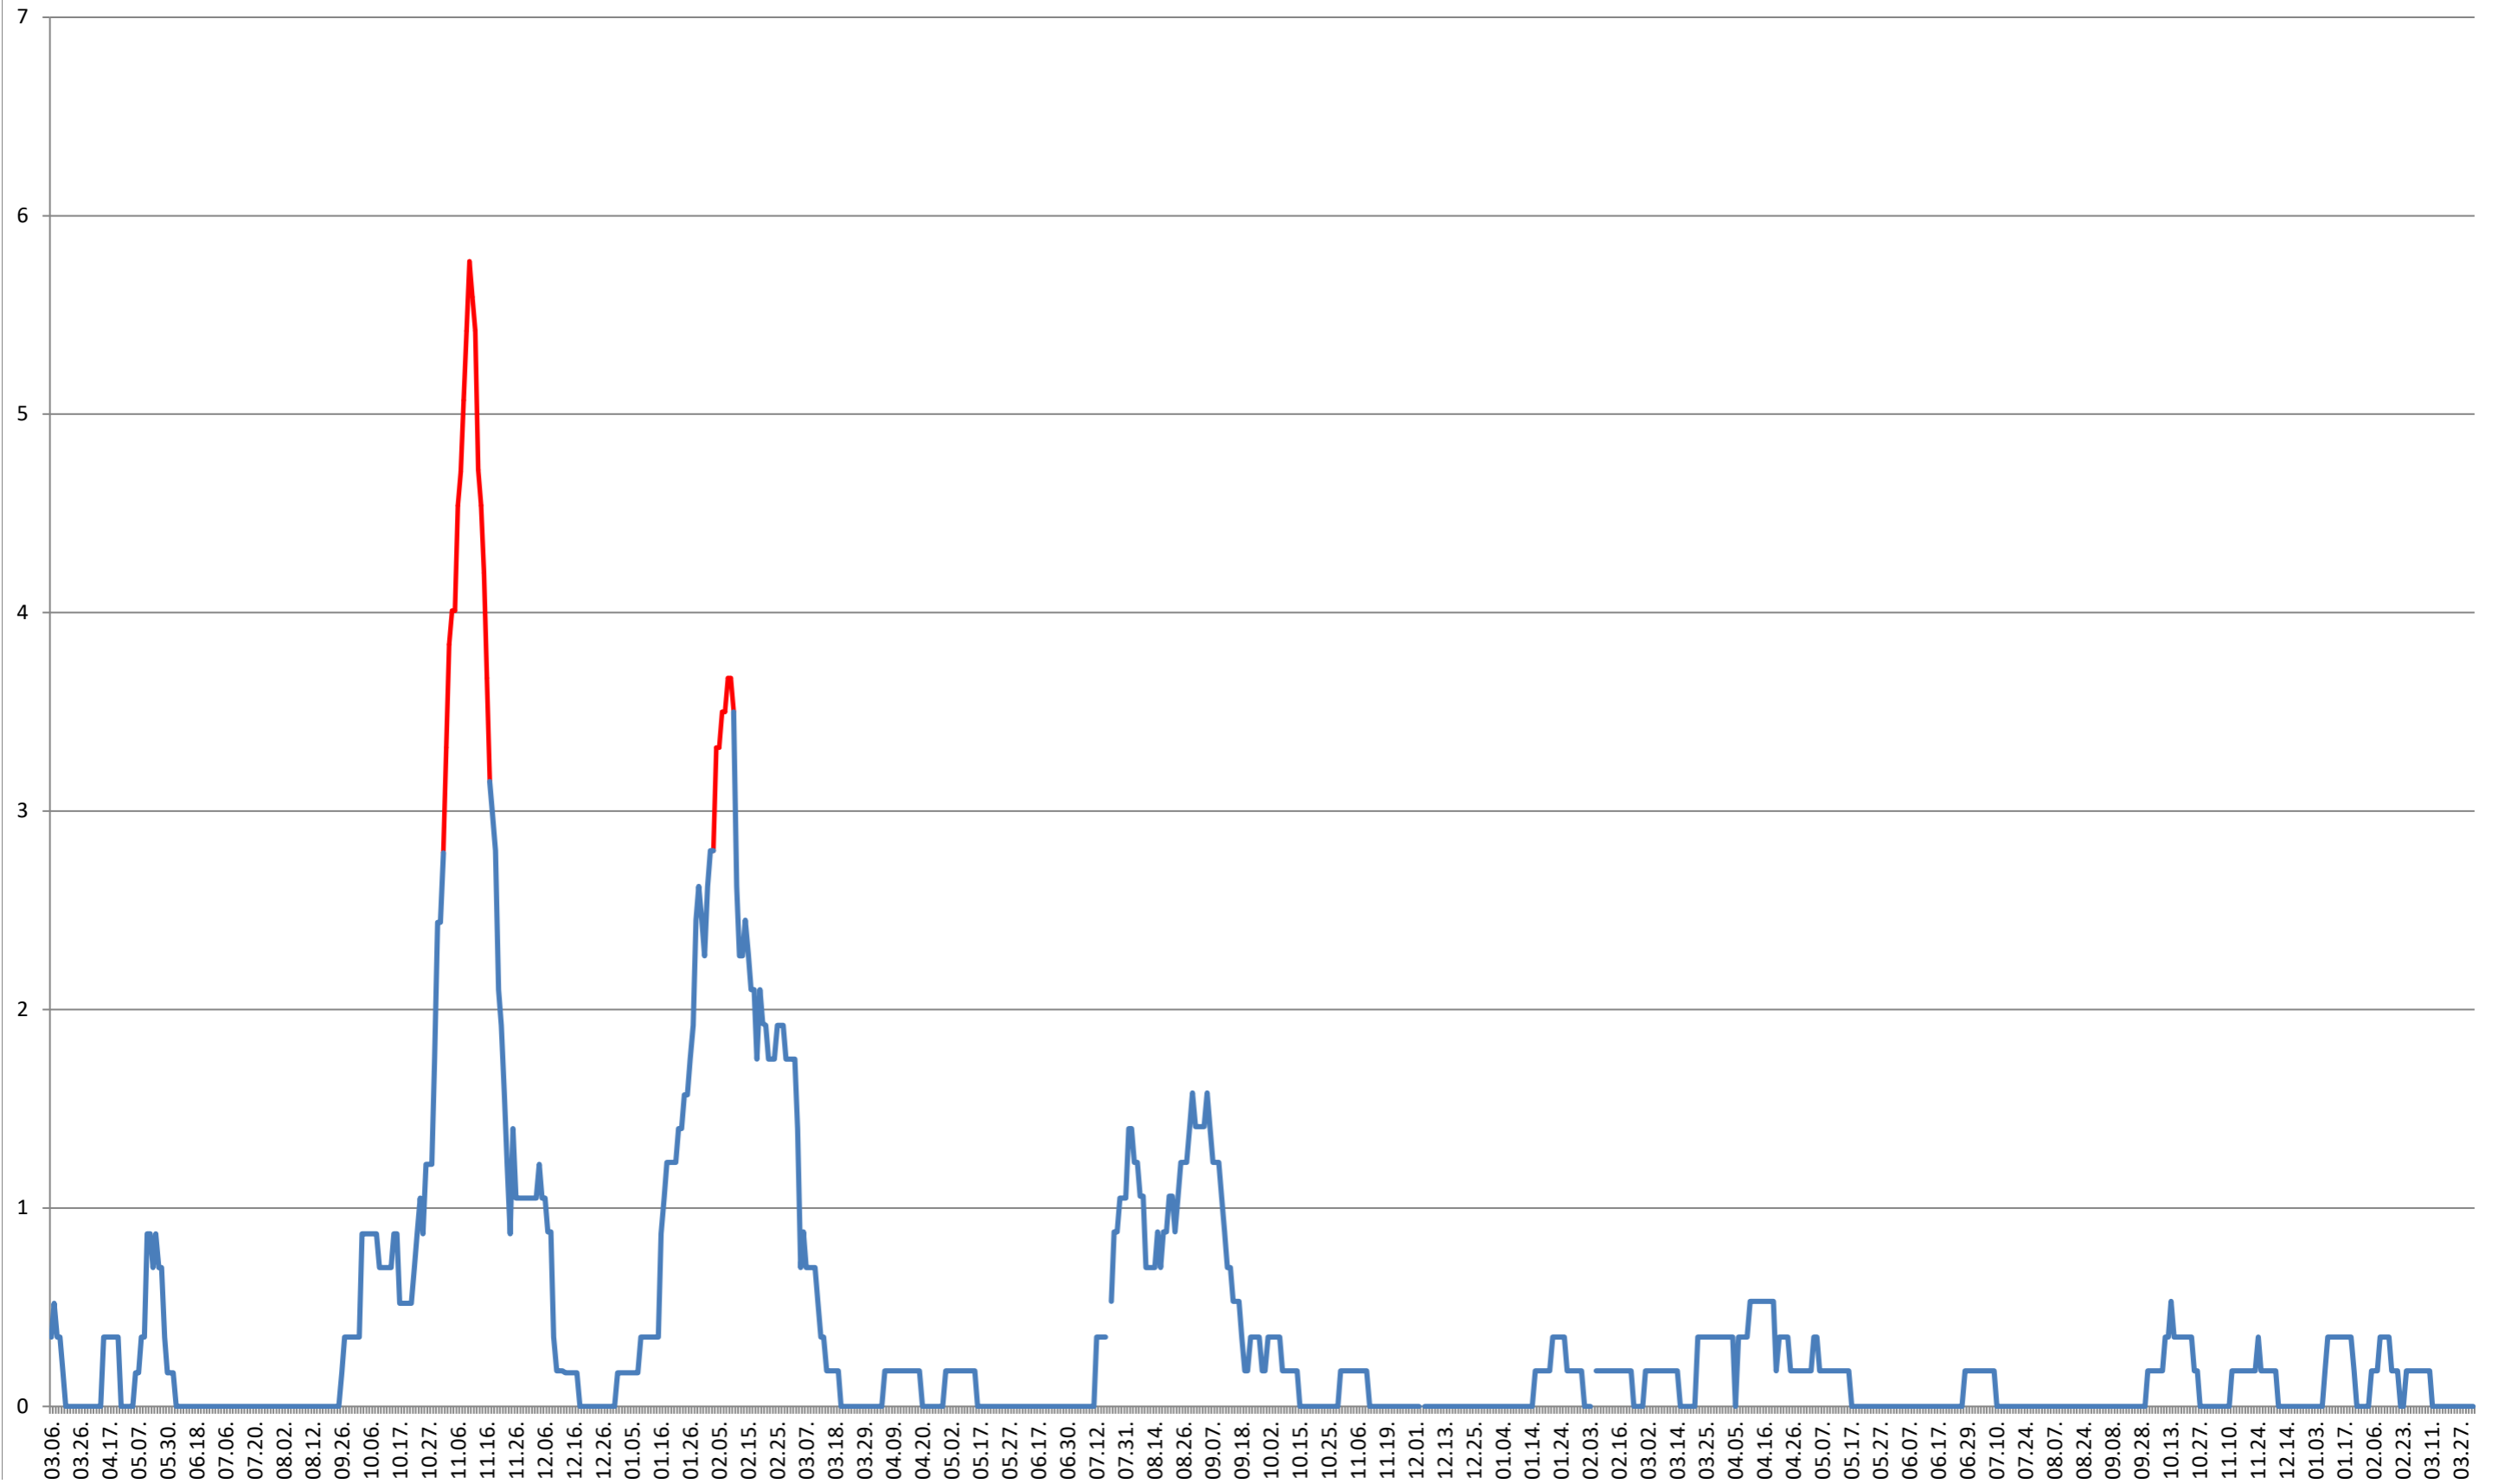

ORAȘ BĂLAN - Evolutia incidentei cumulate pe 14 zile la ‰ de locuitori
2021.03.07. - 2024.04.05.

BILBOR - Evolutia incidentei cumulate pe 14 zile la ‰ de locuitori
2021.03.07. - 2024.04.05.

ORAȘ BORSEC - Evolutia incidentei cumulate pe 14 zile la ‰ de locuitori
2021.03.07. - 2024.04.05.

CORBU - Evolutia incidentei cumulate pe 14 zile la % de locuitori
2021.03.07. - 2024.04.05.

CORUND - Evolutia incidentei cumulate pe 14 zile la % de locuitori
2021.03.07. - 2024.04.05.

COZMENI - Evolutia incidentei cumulate pe 14 zile la ‰ de locuitori 2021.03.07. - 2024.04.05.

ORAȘ CRISTURU SECUIESC - Evolutia incidentei cumulate pe 14 zile la % de locuitori
2021.03.07. - 2024.04.05.

DĂNEȘTI - Evolutia incidentei cumulate pe 14 zile la % de locuitori
2021.03.07. - 2024.04.05.

DÂRJIU - Evolutia incidentei cumulate pe 14 zile la ‰ de locuitori
2021.03.07. - 2024.04.05.

DEALU - Evolutia incidentei cumulate pe 14 zile la ‰ de locuitori 2021.03.07. - 2024.04.05.

DITRĂU - Evolutia incidentei cumulate pe 14 zile la ‰ de locuitori
2021.03.07. - 2024.04.05.