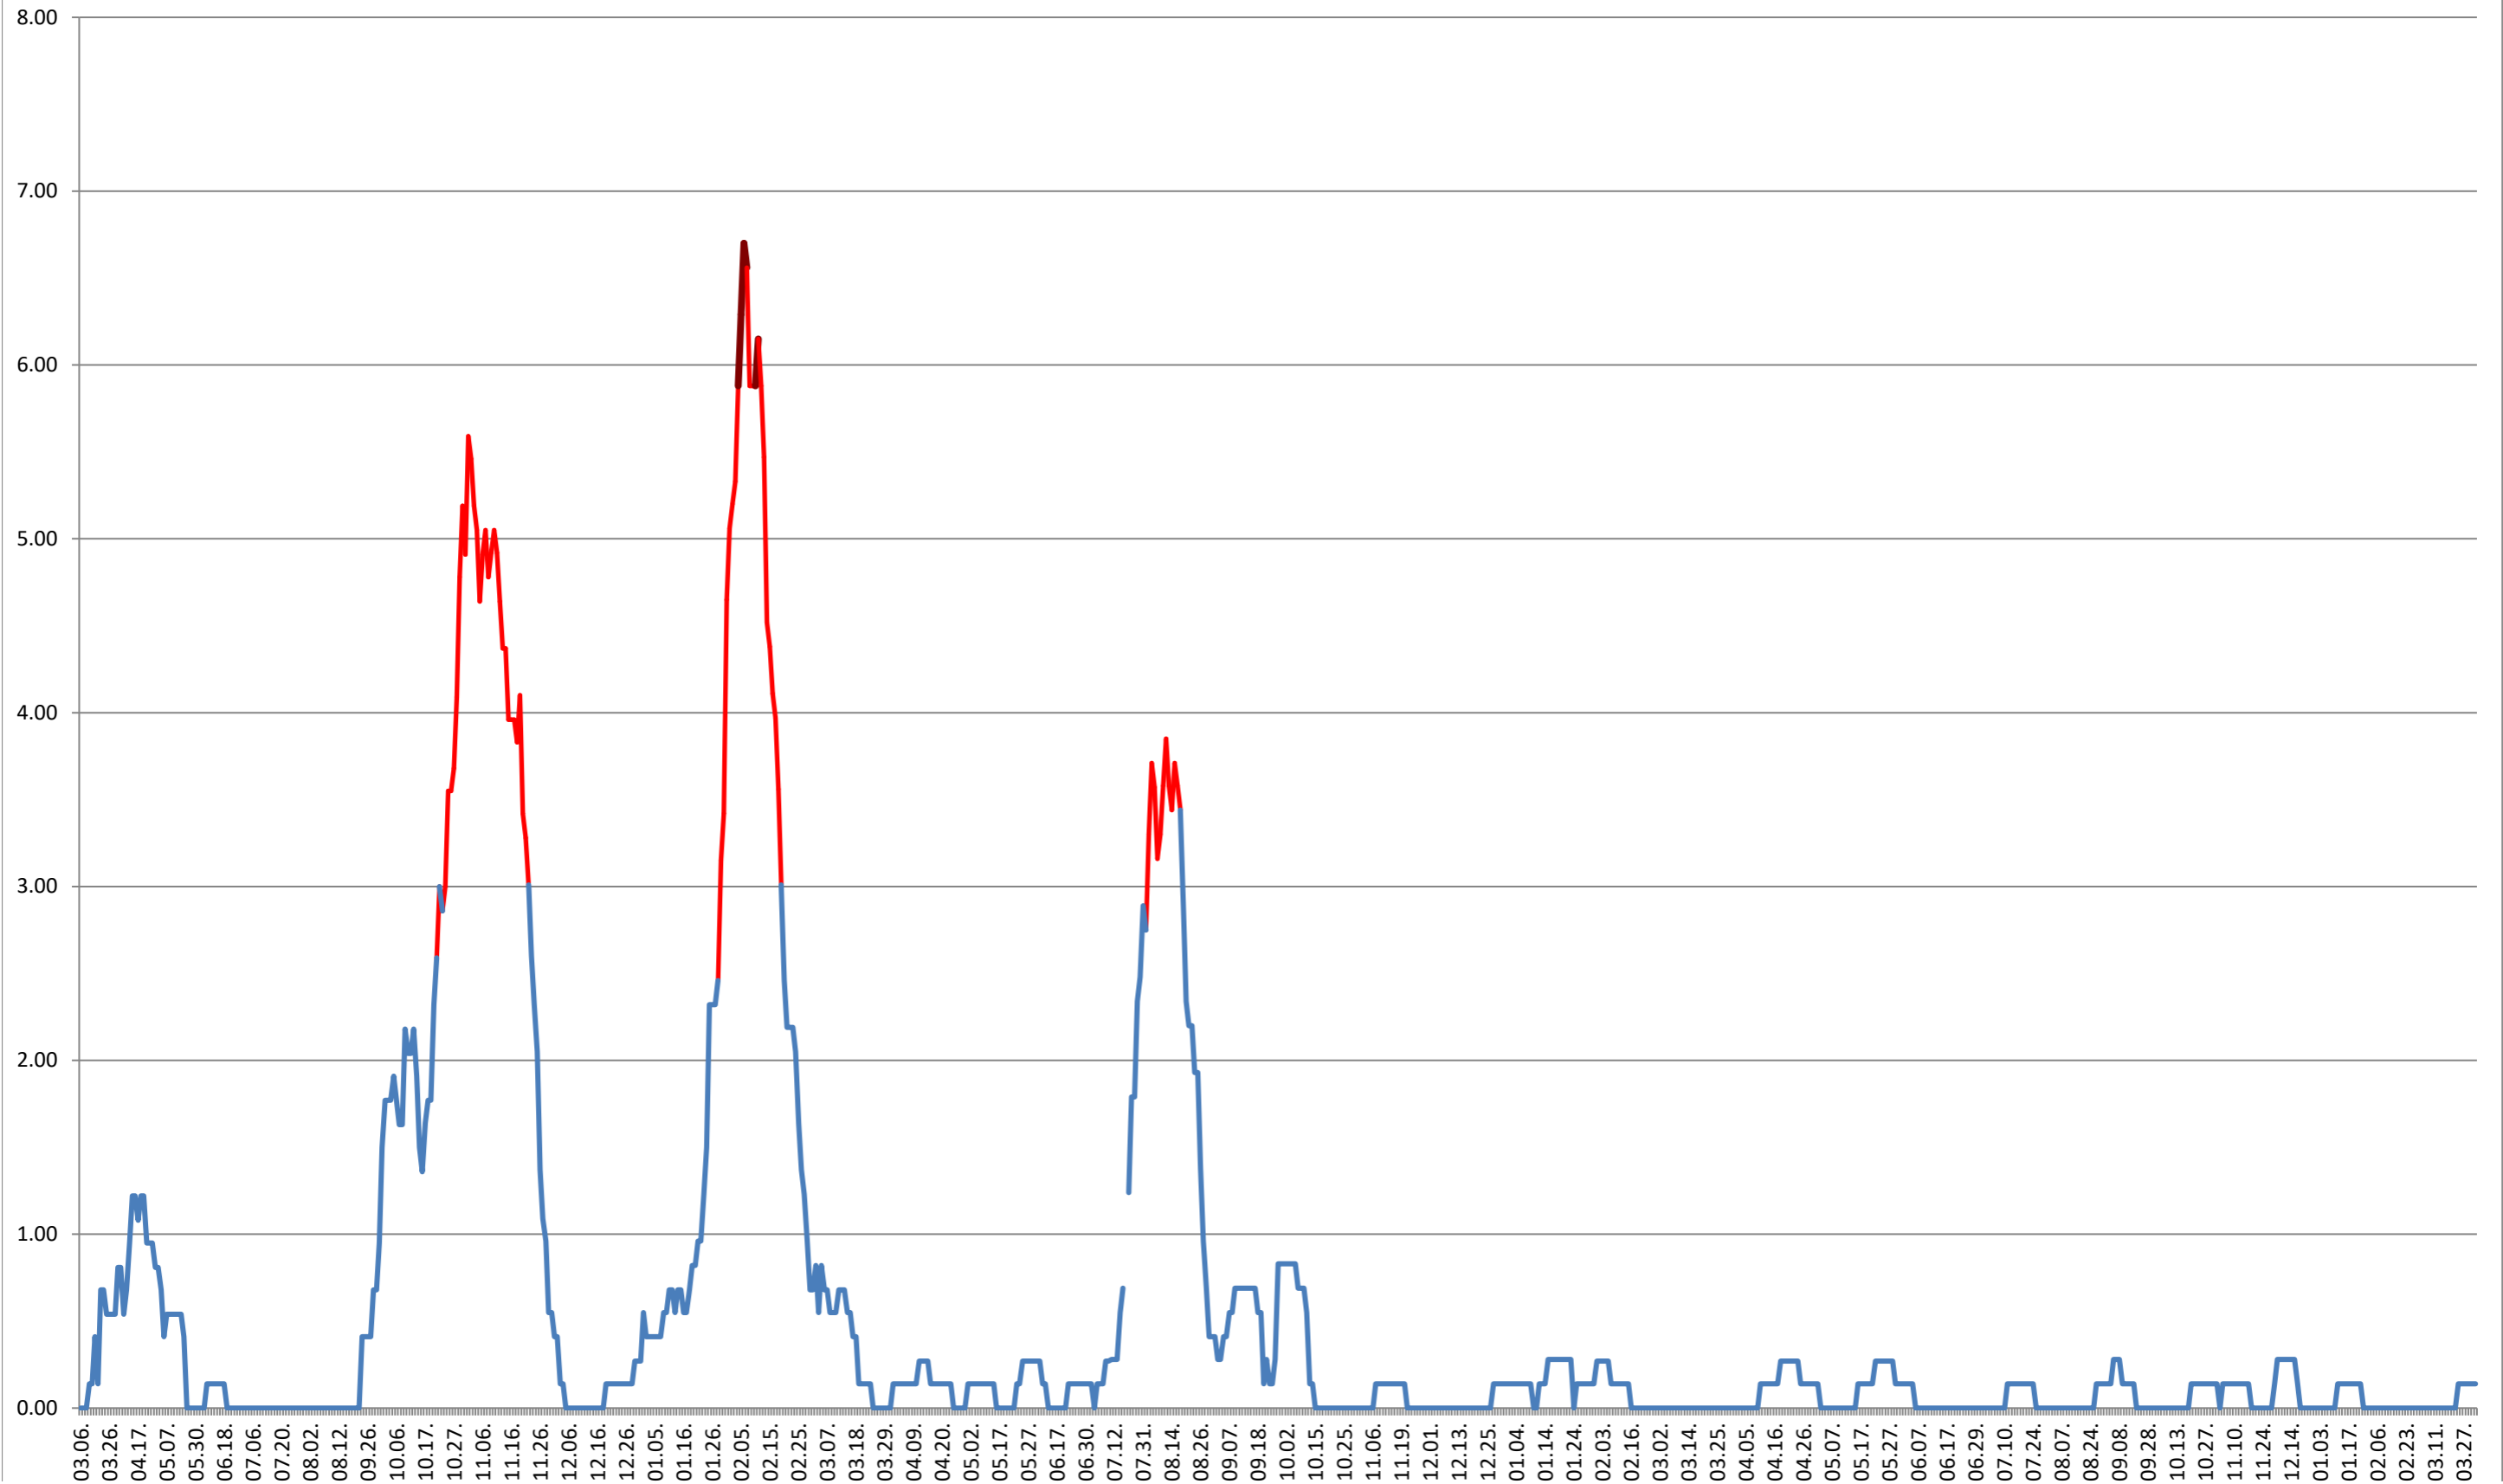

ATID - Evolutia incidentei cumulate pe 14 zile la ‰ de locuitori
2021.03.07. - 2024.04.05.

AVRĂMEȘTI - Evolutia incidentei cumulate pe 14 zile la % de locuitori
2021.03.07. - 2024.04.05.

ORAȘ BĂILE TUȘNAD - Evolutia incidentei cumulate pe 14 zile la % de locuitori
2021.03.07. - 2024.04.05.

ORAȘ BĂLAN - Evolutia incidentei cumulate pe 14 zile la ‰ de locuitori
2021.03.07. - 2024.04.05.

BILBOR - Evolutia incidentei cumulate pe 14 zile la ‰ de locuitori
2021.03.07. - 2024.04.05.

ORAȘ BORSEC - Evolutia incidentei cumulate pe 14 zile la ‰ de locuitori
2021.03.07. - 2024.04.05.

BRĂDEȘTI - Evolutia incidentei cumulate pe 14 zile la ‰ de locuitori 2021.03.07. - 2024.04.05.

CĂPÂLNIȚA - Evolutia incidentei cumulate pe 14 zile la ‰ de locuitori
2021.03.07. - 2024.04.05.

CÂRȚA - Evolutia incidentei cumulate pe 14 zile la ‰ de locuitori 2021.03.07. - 2024.04.05.