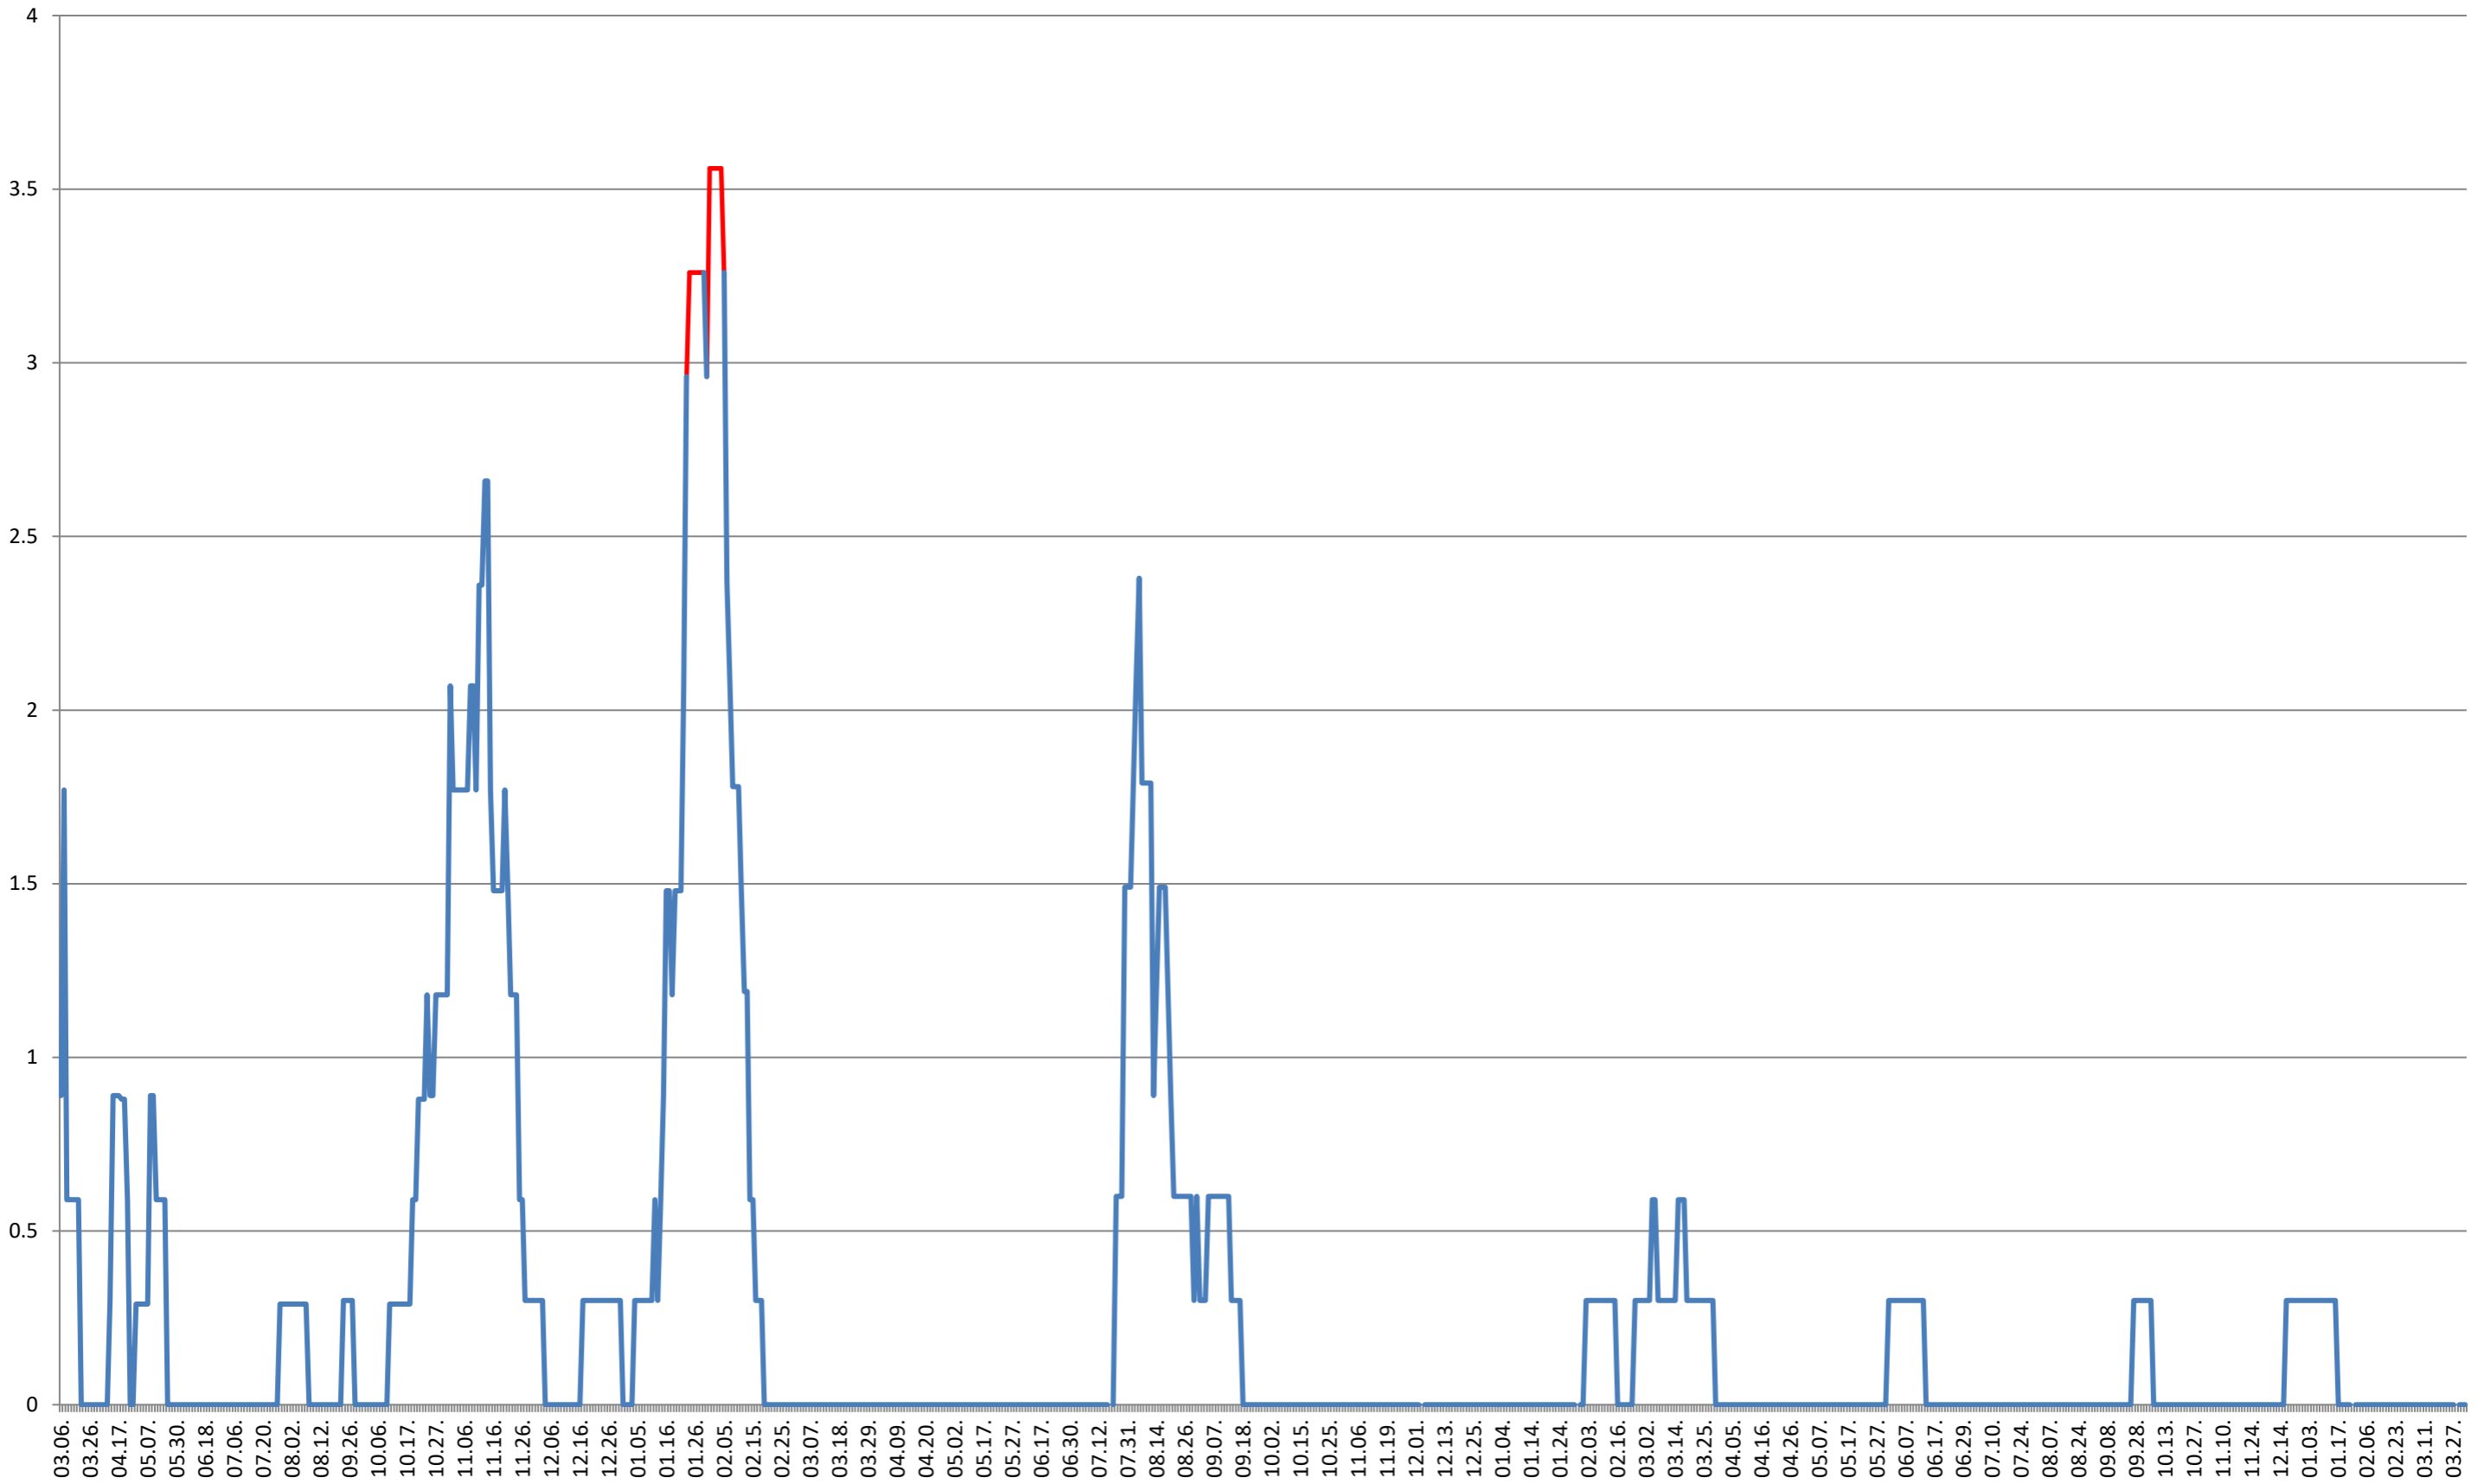

LUPENI - Evolutia incidentei cumulate pe 14 zile la % de locuitori
2021.03.07. - 2024.04.05.

LUNCA DE SUS - Evolutia incidentei cumulate pe 14 zile la ‰ de locuitori
2021.03.07. - 2024.04.05.