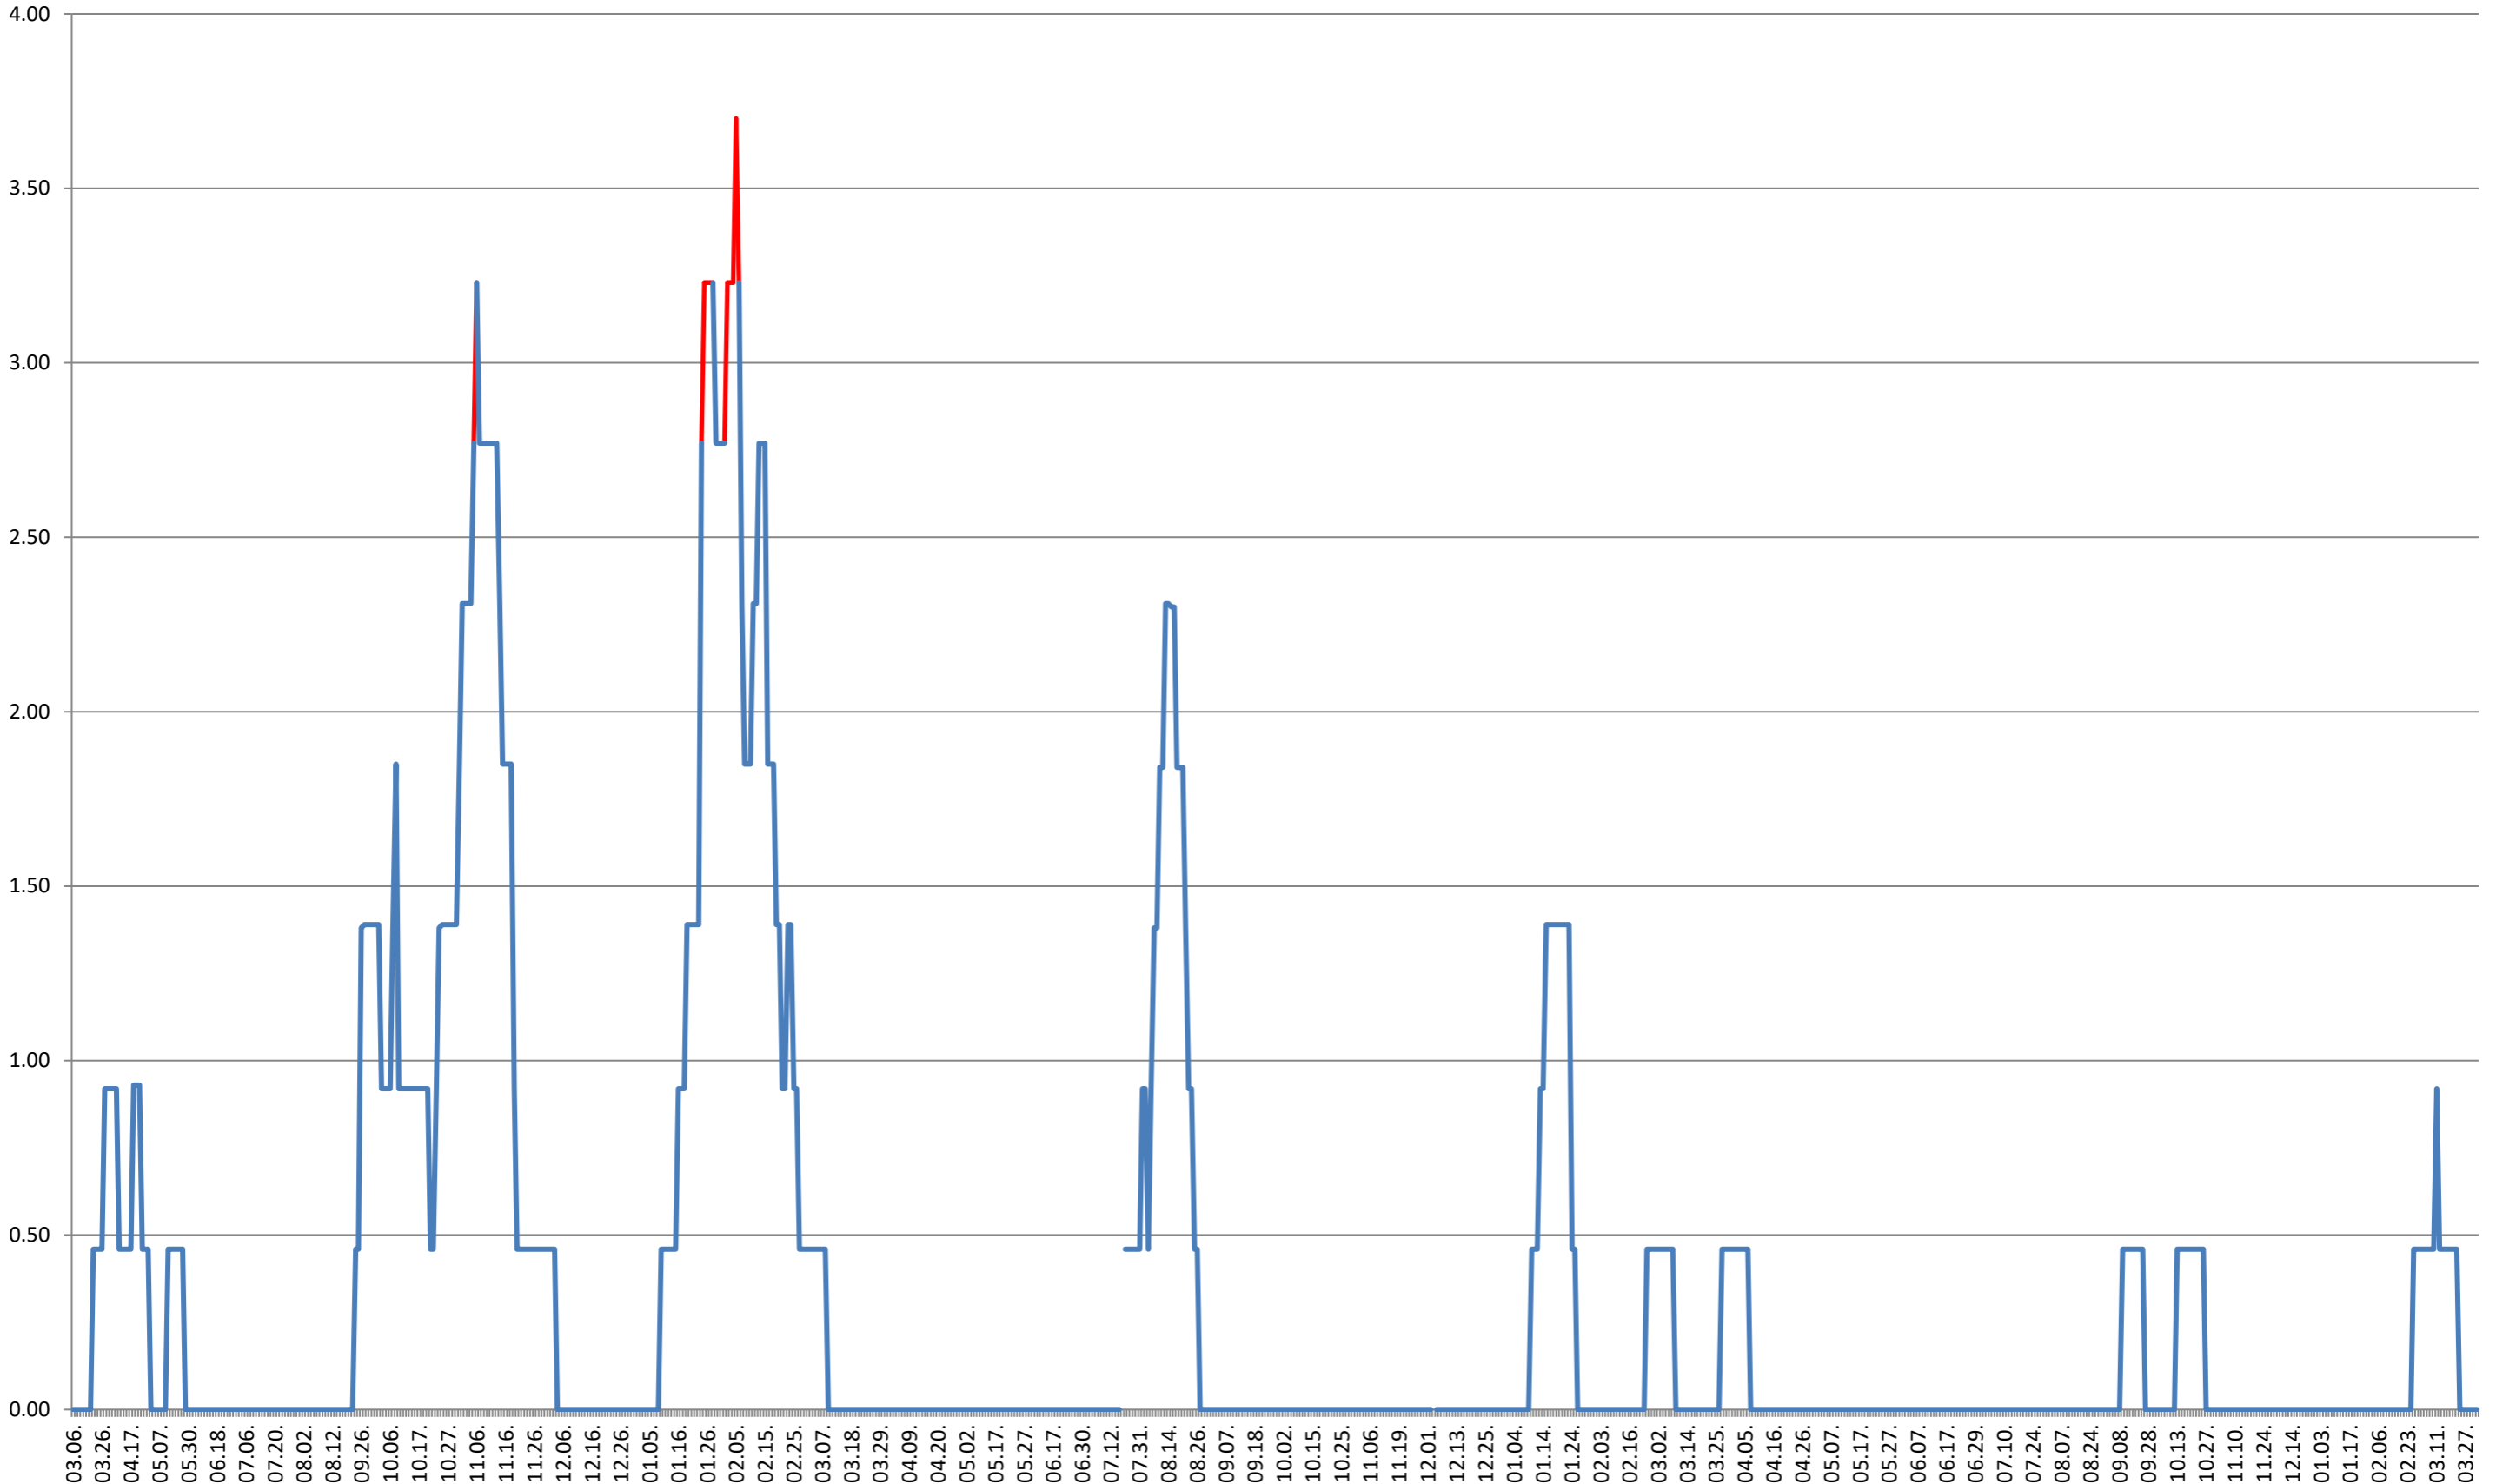

ATID - Evolutia incidentei cumulate pe 14 zile la ‰ de locuitori
2021.03.07. - 2024.04.05.

AVRĂMEȘTI - Evolutia incidentei cumulate pe 14 zile la % de locuitori
2021.03.07. - 2024.04.05.

ORAȘ BĂILE TUȘNAD - Evolutia incidentei cumulate pe 14 zile la % de locuitori
2021.03.07. - 2024.04.05.

ORAȘ BĂLAN - Evolutia incidentei cumulate pe 14 zile la ‰ de locuitori
2021.03.07. - 2024.04.05.

BILBOR - Evolutia incidentei cumulate pe 14 zile la ‰ de locuitori
2021.03.07. - 2024.04.05.

ORAȘ BORSEC - Evolutia incidentei cumulate pe 14 zile la ‰ de locuitori
2021.03.07. - 2024.04.05.

BRĂDEȘTI - Evolutia incidentei cumulate pe 14 zile la ‰ de locuitori 2021.03.07. - 2024.04.05.

CĂPÂLNIȚA - Evolutia incidentei cumulate pe 14 zile la ‰ de locuitori
2021.03.07. - 2024.04.05.

CÂRȚA - Evolutia incidentei cumulate pe 14 zile la ‰ de locuitori 2021.03.07. - 2024.04.05.

CICEU - Evolutia incidentei cumulate pe 14 zile la ‰ de locuitori 2021.03.07. - 2024.04.05.

CIUCSÂNGEORGIU - Evolutia incidentei cumulate pe 14 zile la ‰ de locuitori
2021.03.07. - 2024.04.05.

CIUMANI - Evolutia incidentei cumulate pe 14 zile la ‰ de locuitori
2021.03.07. - 2024.04.05.