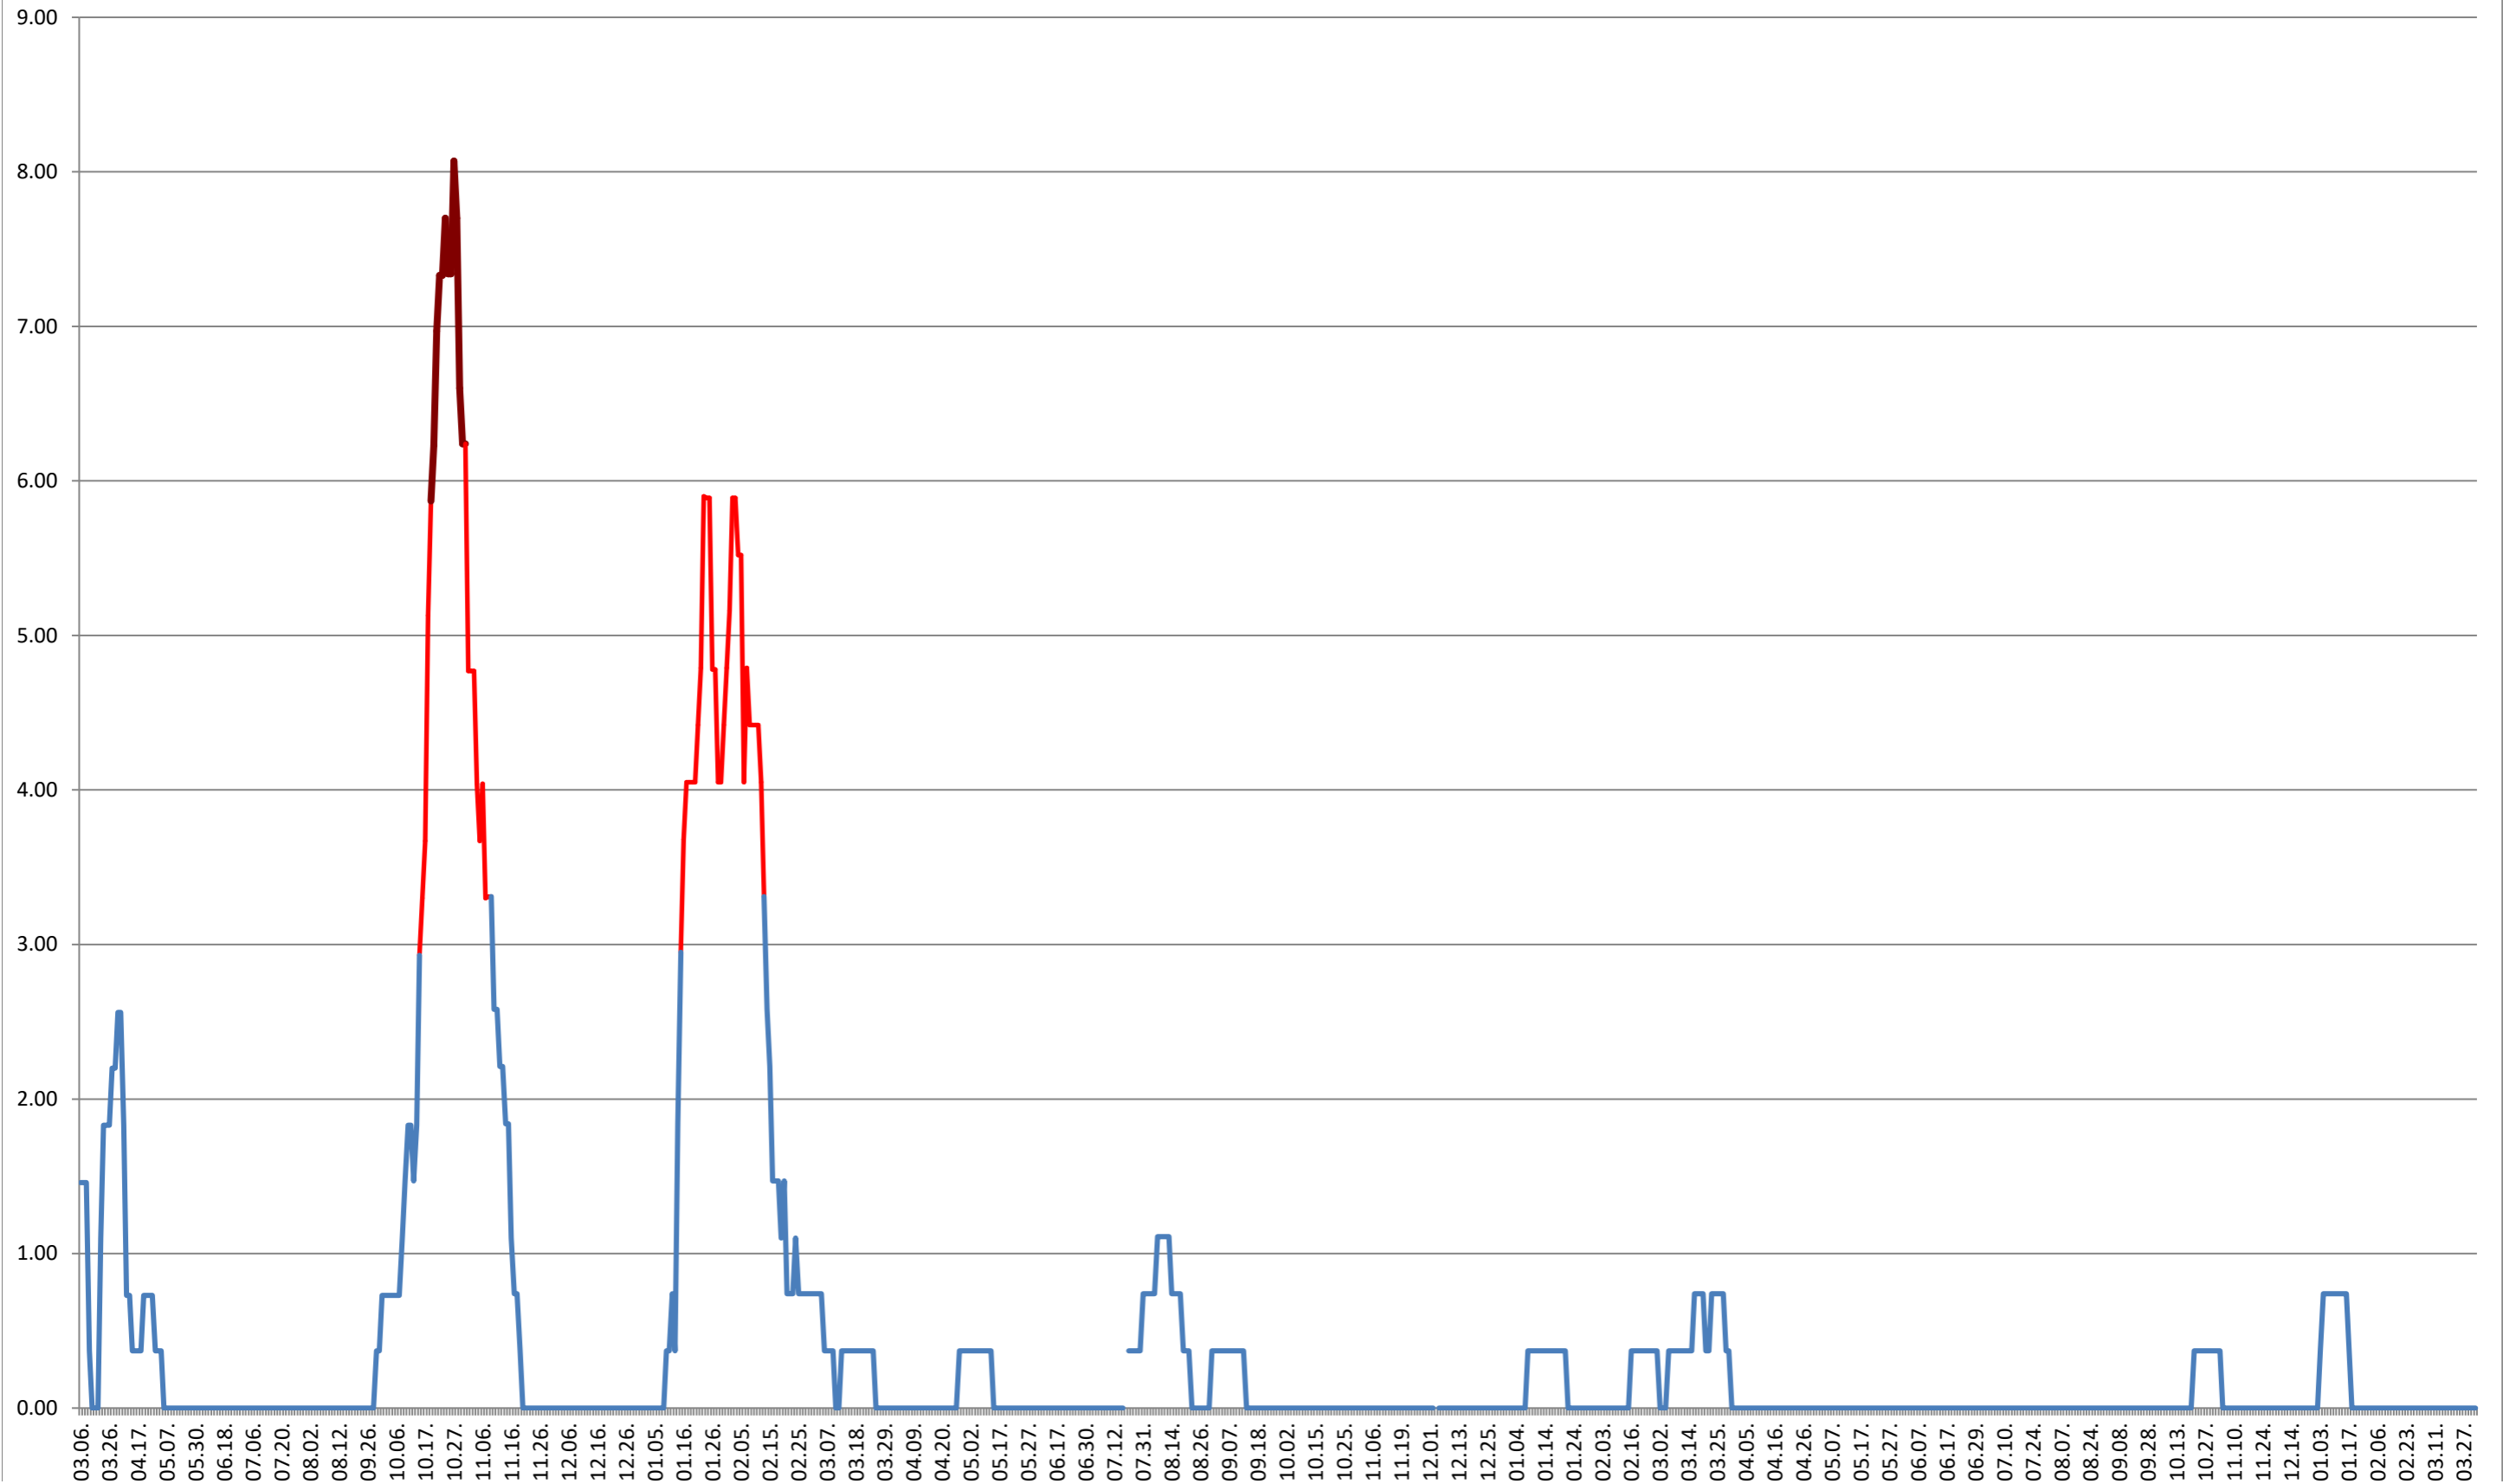

ATID - Evolutia incidentei cumulate pe 14 zile la ‰ de locuitori
2021.03.07. - 2024.04.05.

AVRĂMEȘTI - Evolutia incidentei cumulate pe 14 zile la % de locuitori
2021.03.07. - 2024.04.05.

ORAȘ BĂILE TUȘNAD - Evolutia incidentei cumulate pe 14 zile la % de locuitori
2021.03.07. - 2024.04.05.

ORAȘ BĂLAN - Evolutia incidentei cumulate pe 14 zile la ‰ de locuitori
2021.03.07. - 2024.04.05.

BILBOR - Evolutia incidentei cumulate pe 14 zile la ‰ de locuitori
2021.03.07. - 2024.04.05.

ORAȘ BORSEC - Evolutia incidentei cumulate pe 14 zile la ‰ de locuitori
2021.03.07. - 2024.04.05.

BRĂDEȘTI - Evolutia incidentei cumulate pe 14 zile la ‰ de locuitori 2021.03.07. - 2024.04.05.

CĂPÂLNIȚA - Evolutia incidentei cumulate pe 14 zile la ‰ de locuitori
2021.03.07. - 2024.04.05.

CÂRȚA - Evolutia incidentei cumulate pe 14 zile la ‰ de locuitori 2021.03.07. - 2024.04.05.

CICEU - Evolutia incidentei cumulate pe 14 zile la ‰ de locuitori 2021.03.07. - 2024.04.05.

CIUCSÂNGEORGIU - Evolutia incidentei cumulate pe 14 zile la ‰ de locuitori
2021.03.07. - 2024.04.05.

CIUMANI - Evolutia incidentei cumulate pe 14 zile la ‰ de locuitori
2021.03.07. - 2024.04.05.