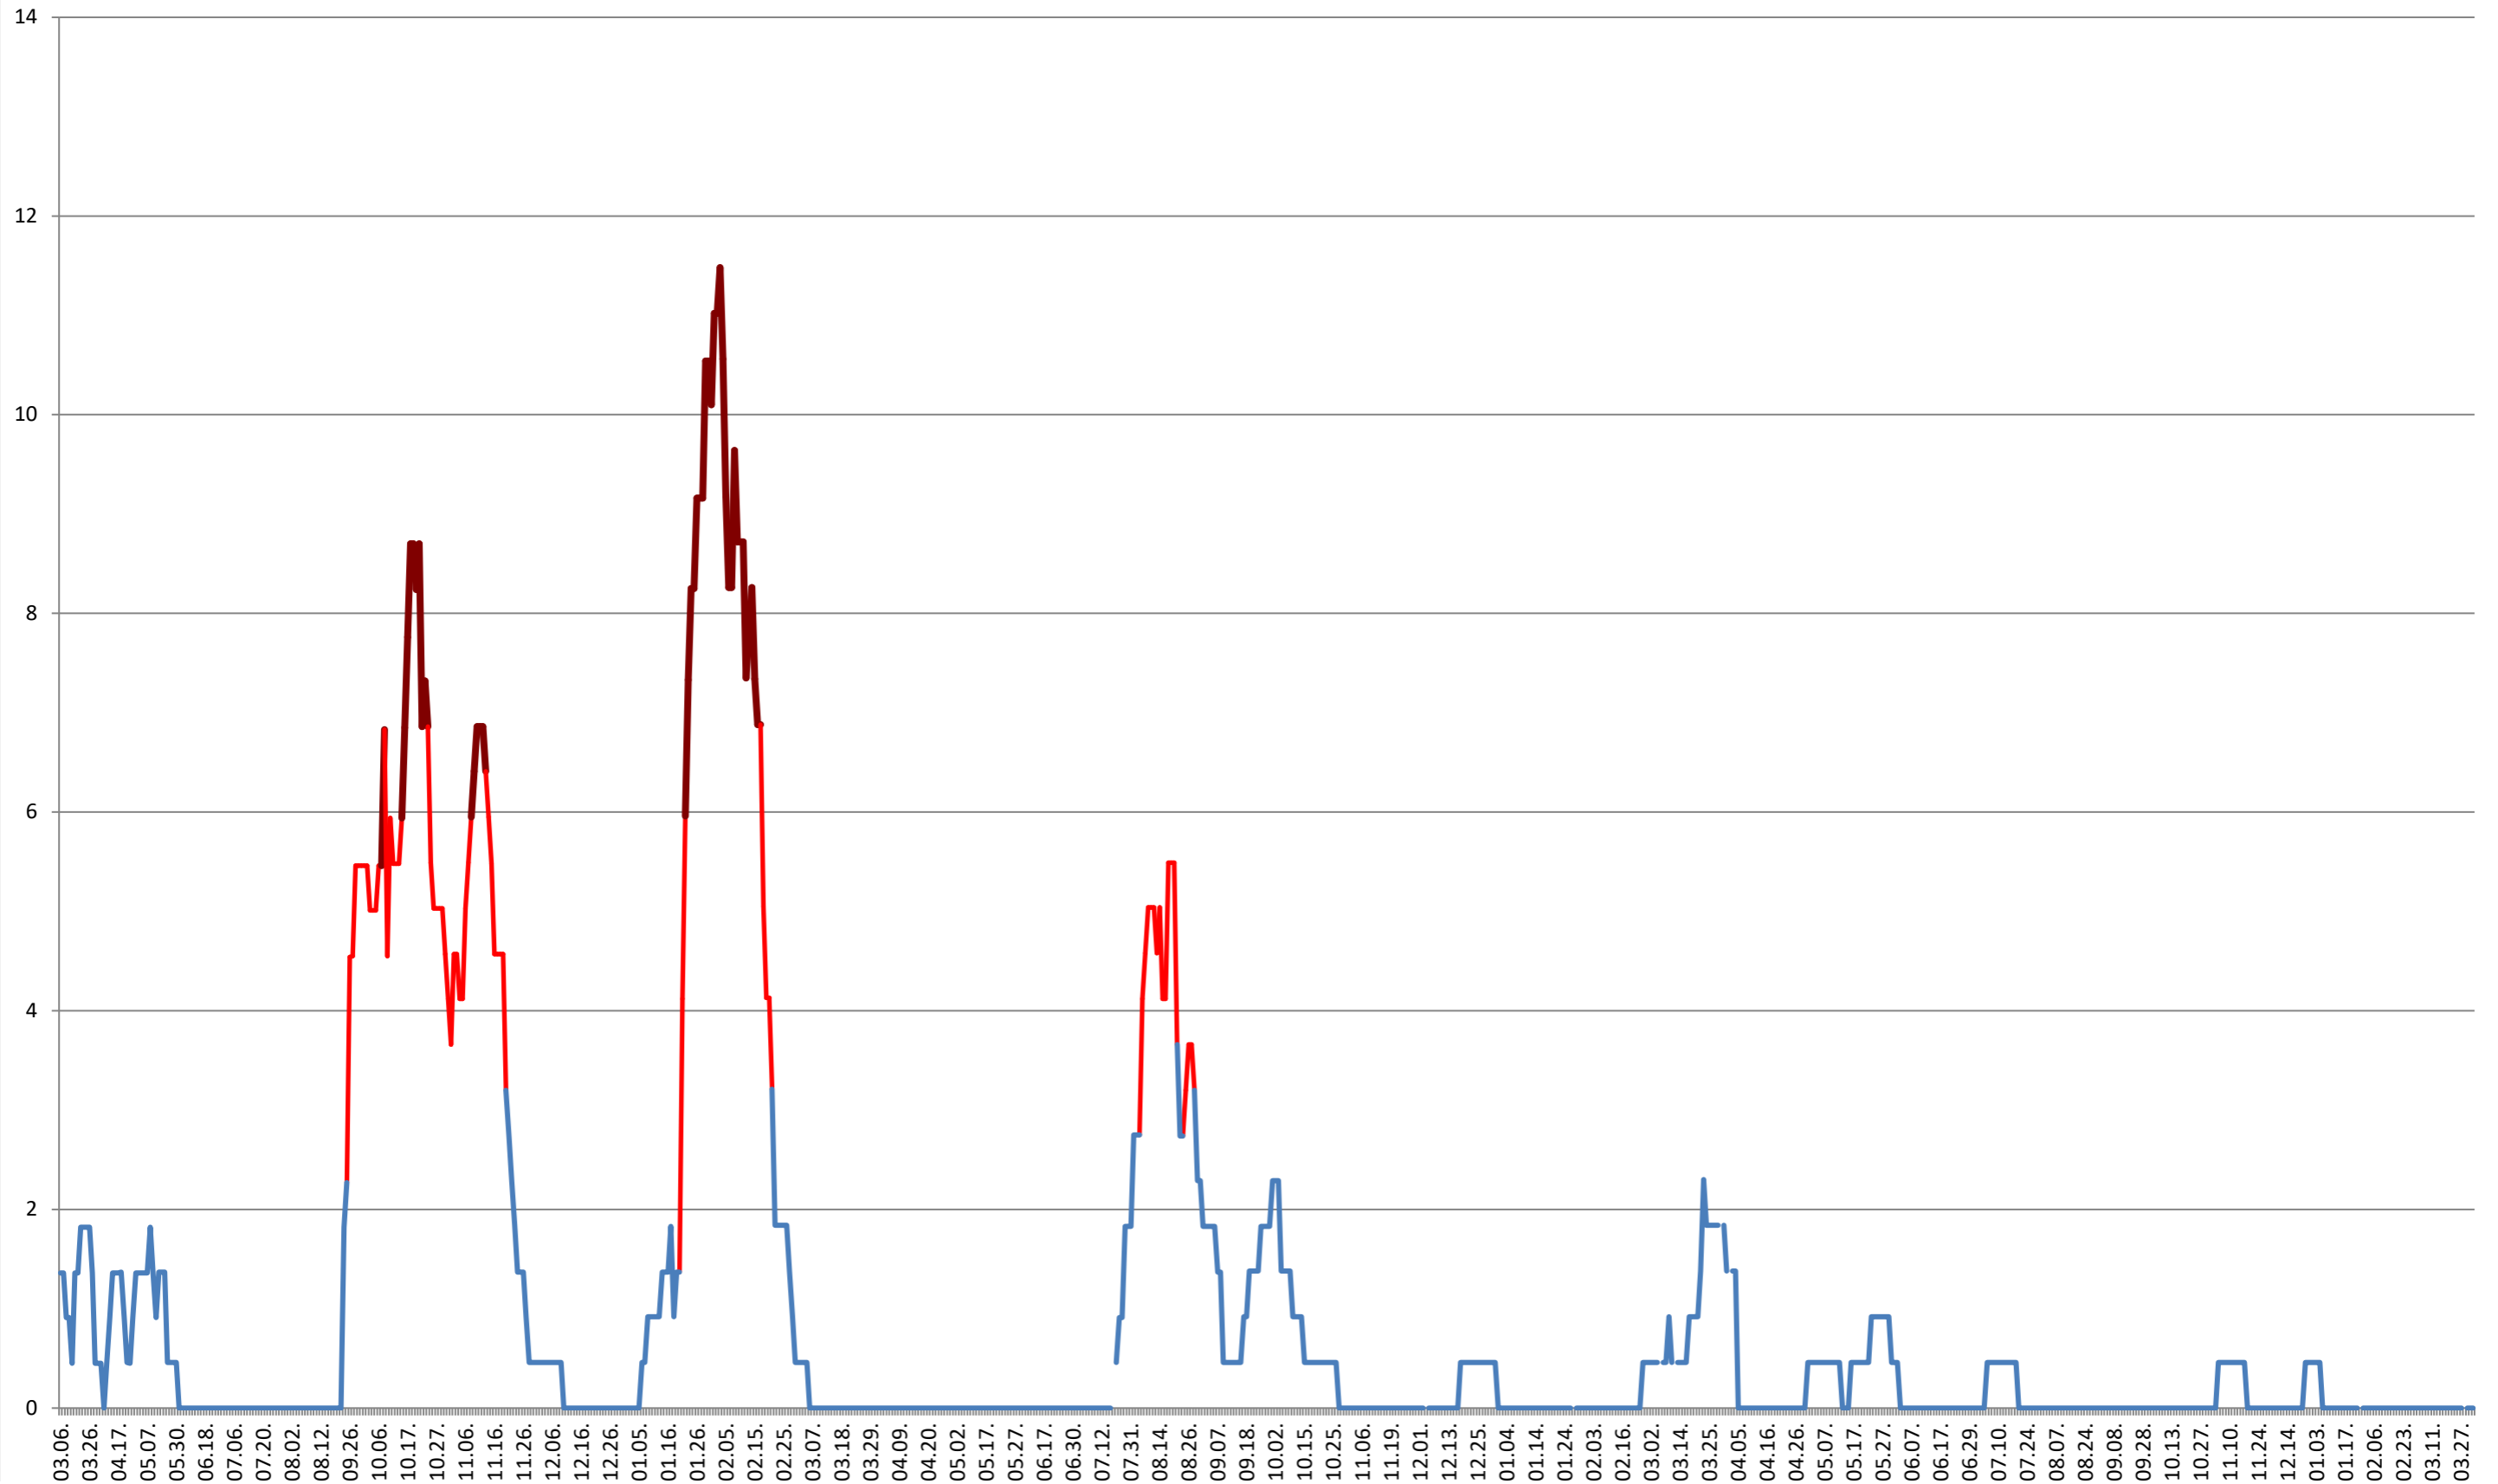

LELICENI - Evolutia incidentei cumulate pe 14 zile la % de locuitori
2021.03.07. - 2024.04.05.

LUETA - Evolutia incidentei cumulate pe 14 zile la ‰ de locuitori
2021.03.07. - 2024.04.05.

LUNCA DE JOS - Evolutia incidentei cumulate pe 14 zile la ‰ de locuitori 2021.03.07. - 2024.04.05.

LUNCA DE SUS - Evolutia incidentei cumulate pe 14 zile la ‰ de locuitori
2021.03.07. - 2024.04.05.

LUPENI - Evolutia incidentei cumulate pe 14 zile la % de locuitori
2021.03.07. - 2024.04.05.

MĂDĂRAȘ - Evolutia incidentei cumulate pe 14 zile la % de locuitori 2021.03.07. - 2024.04.05.