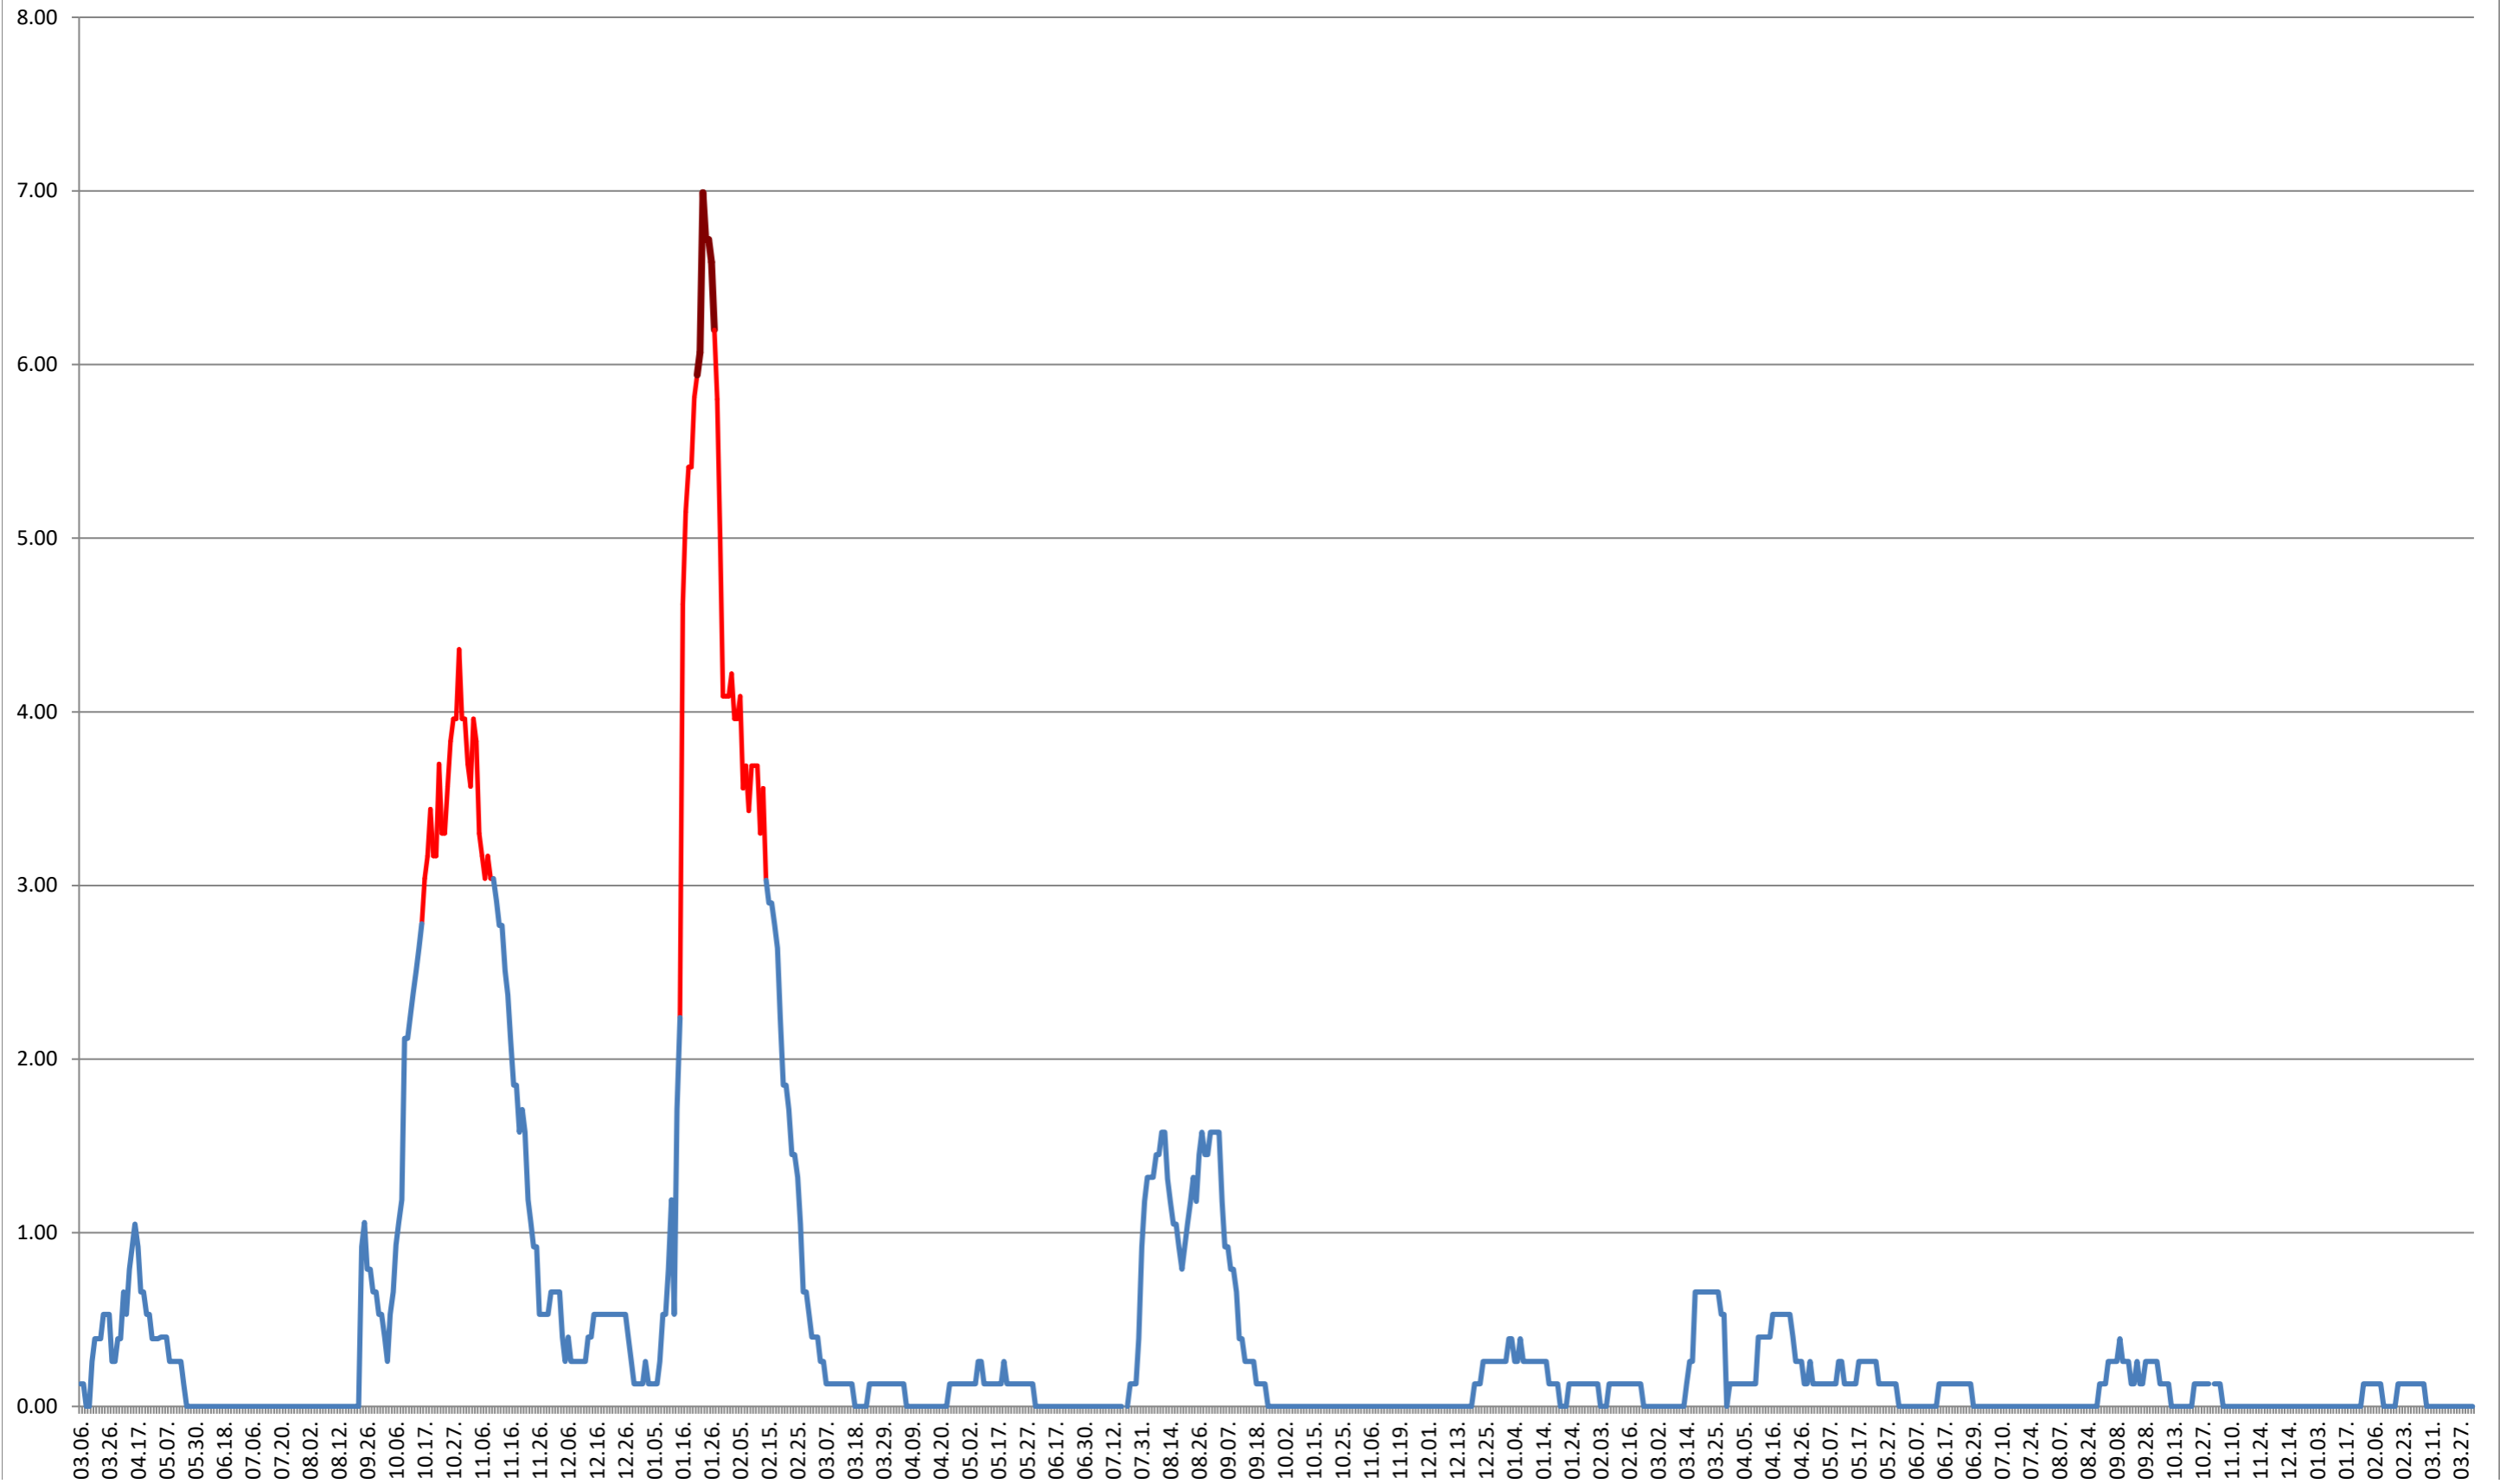

ORAȘ VLĂHIȚA - Evolutia incidentei cumulate pe 14 zile la ‰ de locuitori
2021.03.07. - 2024.04.05.