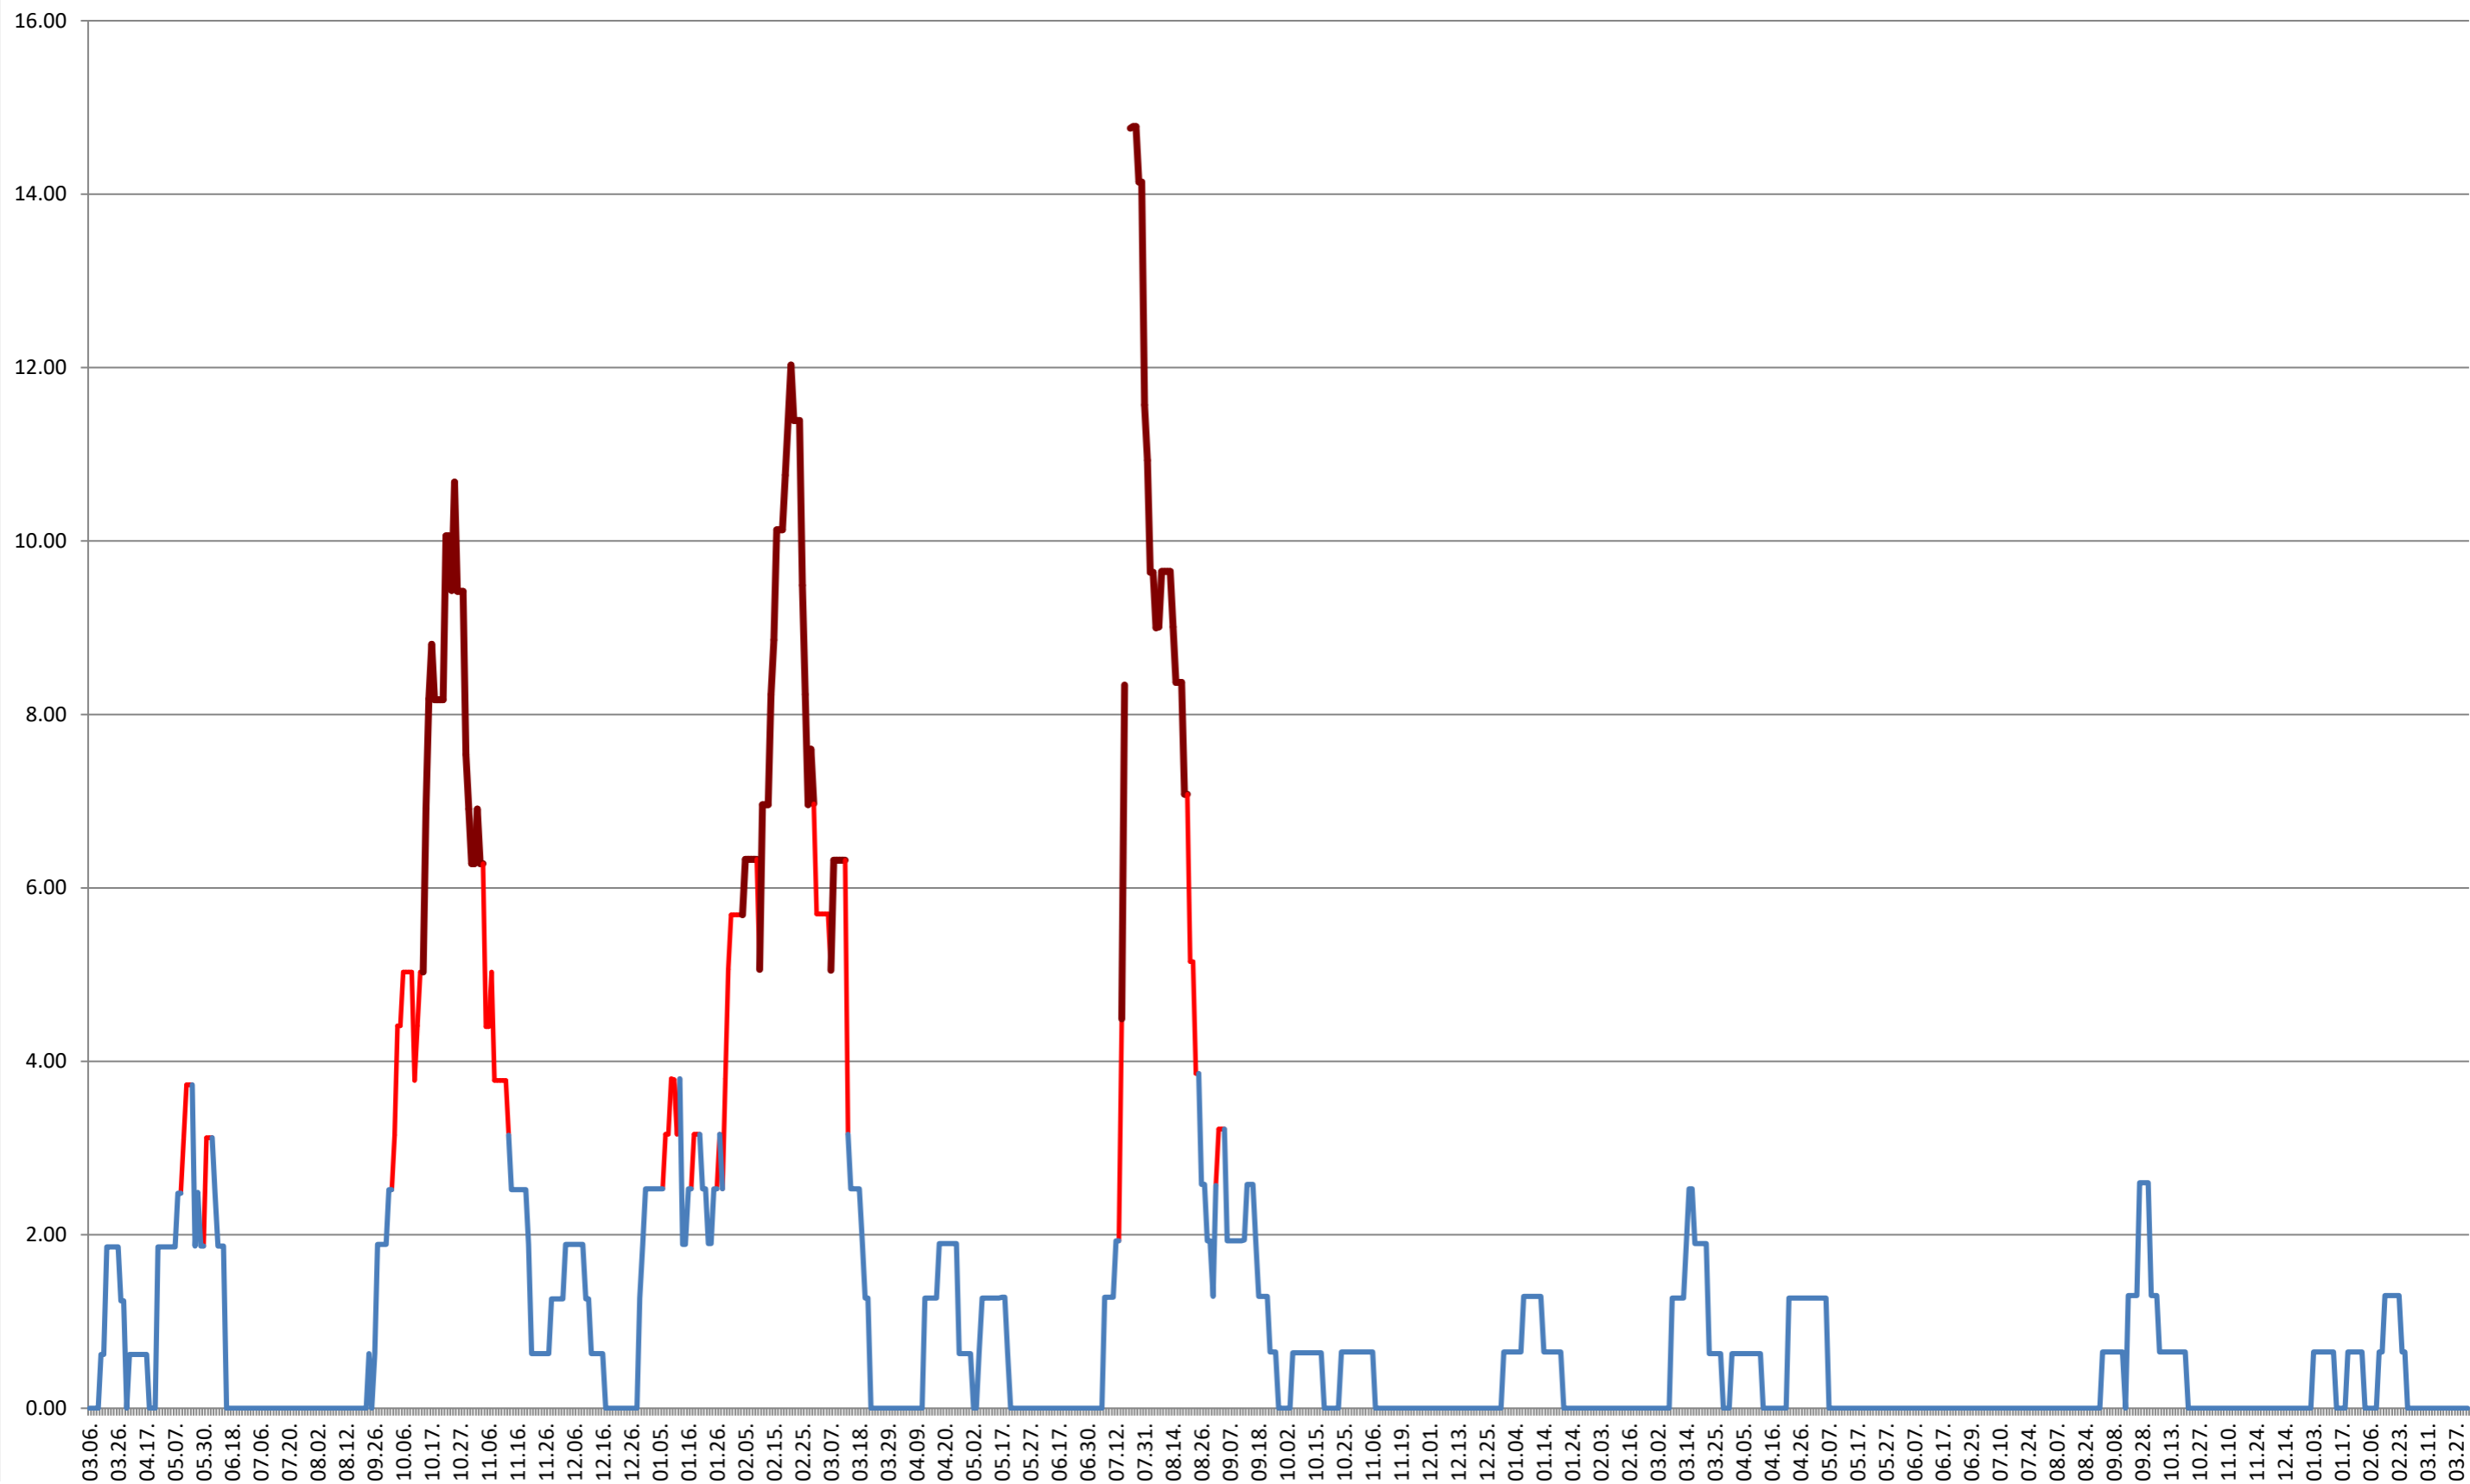

ATID - Evolutia incidentei cumulate pe 14 zile la ‰ de locuitori
2021.03.07. - 2024.04.05.

AVRĂMEȘTI - Evolutia incidentei cumulate pe 14 zile la % de locuitori
2021.03.07. - 2024.04.05.

ORAȘ BĂILE TUȘNAD - Evolutia incidentei cumulate pe 14 zile la % de locuitori
2021.03.07. - 2024.04.05.

ORAȘ BĂLAN - Evolutia incidentei cumulate pe 14 zile la ‰ de locuitori
2021.03.07. - 2024.04.05.

BILBOR - Evolutia incidentei cumulate pe 14 zile la ‰ de locuitori
2021.03.07. - 2024.04.05.

ORAȘ BORSEC - Evolutia incidentei cumulate pe 14 zile la ‰ de locuitori
2021.03.07. - 2024.04.05.

BRĂDEȘTI - Evolutia incidentei cumulate pe 14 zile la ‰ de locuitori 2021.03.07. - 2024.04.05.

CĂPÂLNIȚA - Evolutia incidentei cumulate pe 14 zile la ‰ de locuitori
2021.03.07. - 2024.04.05.

CÂRȚA - Evolutia incidentei cumulate pe 14 zile la ‰ de locuitori 2021.03.07. - 2024.04.05.