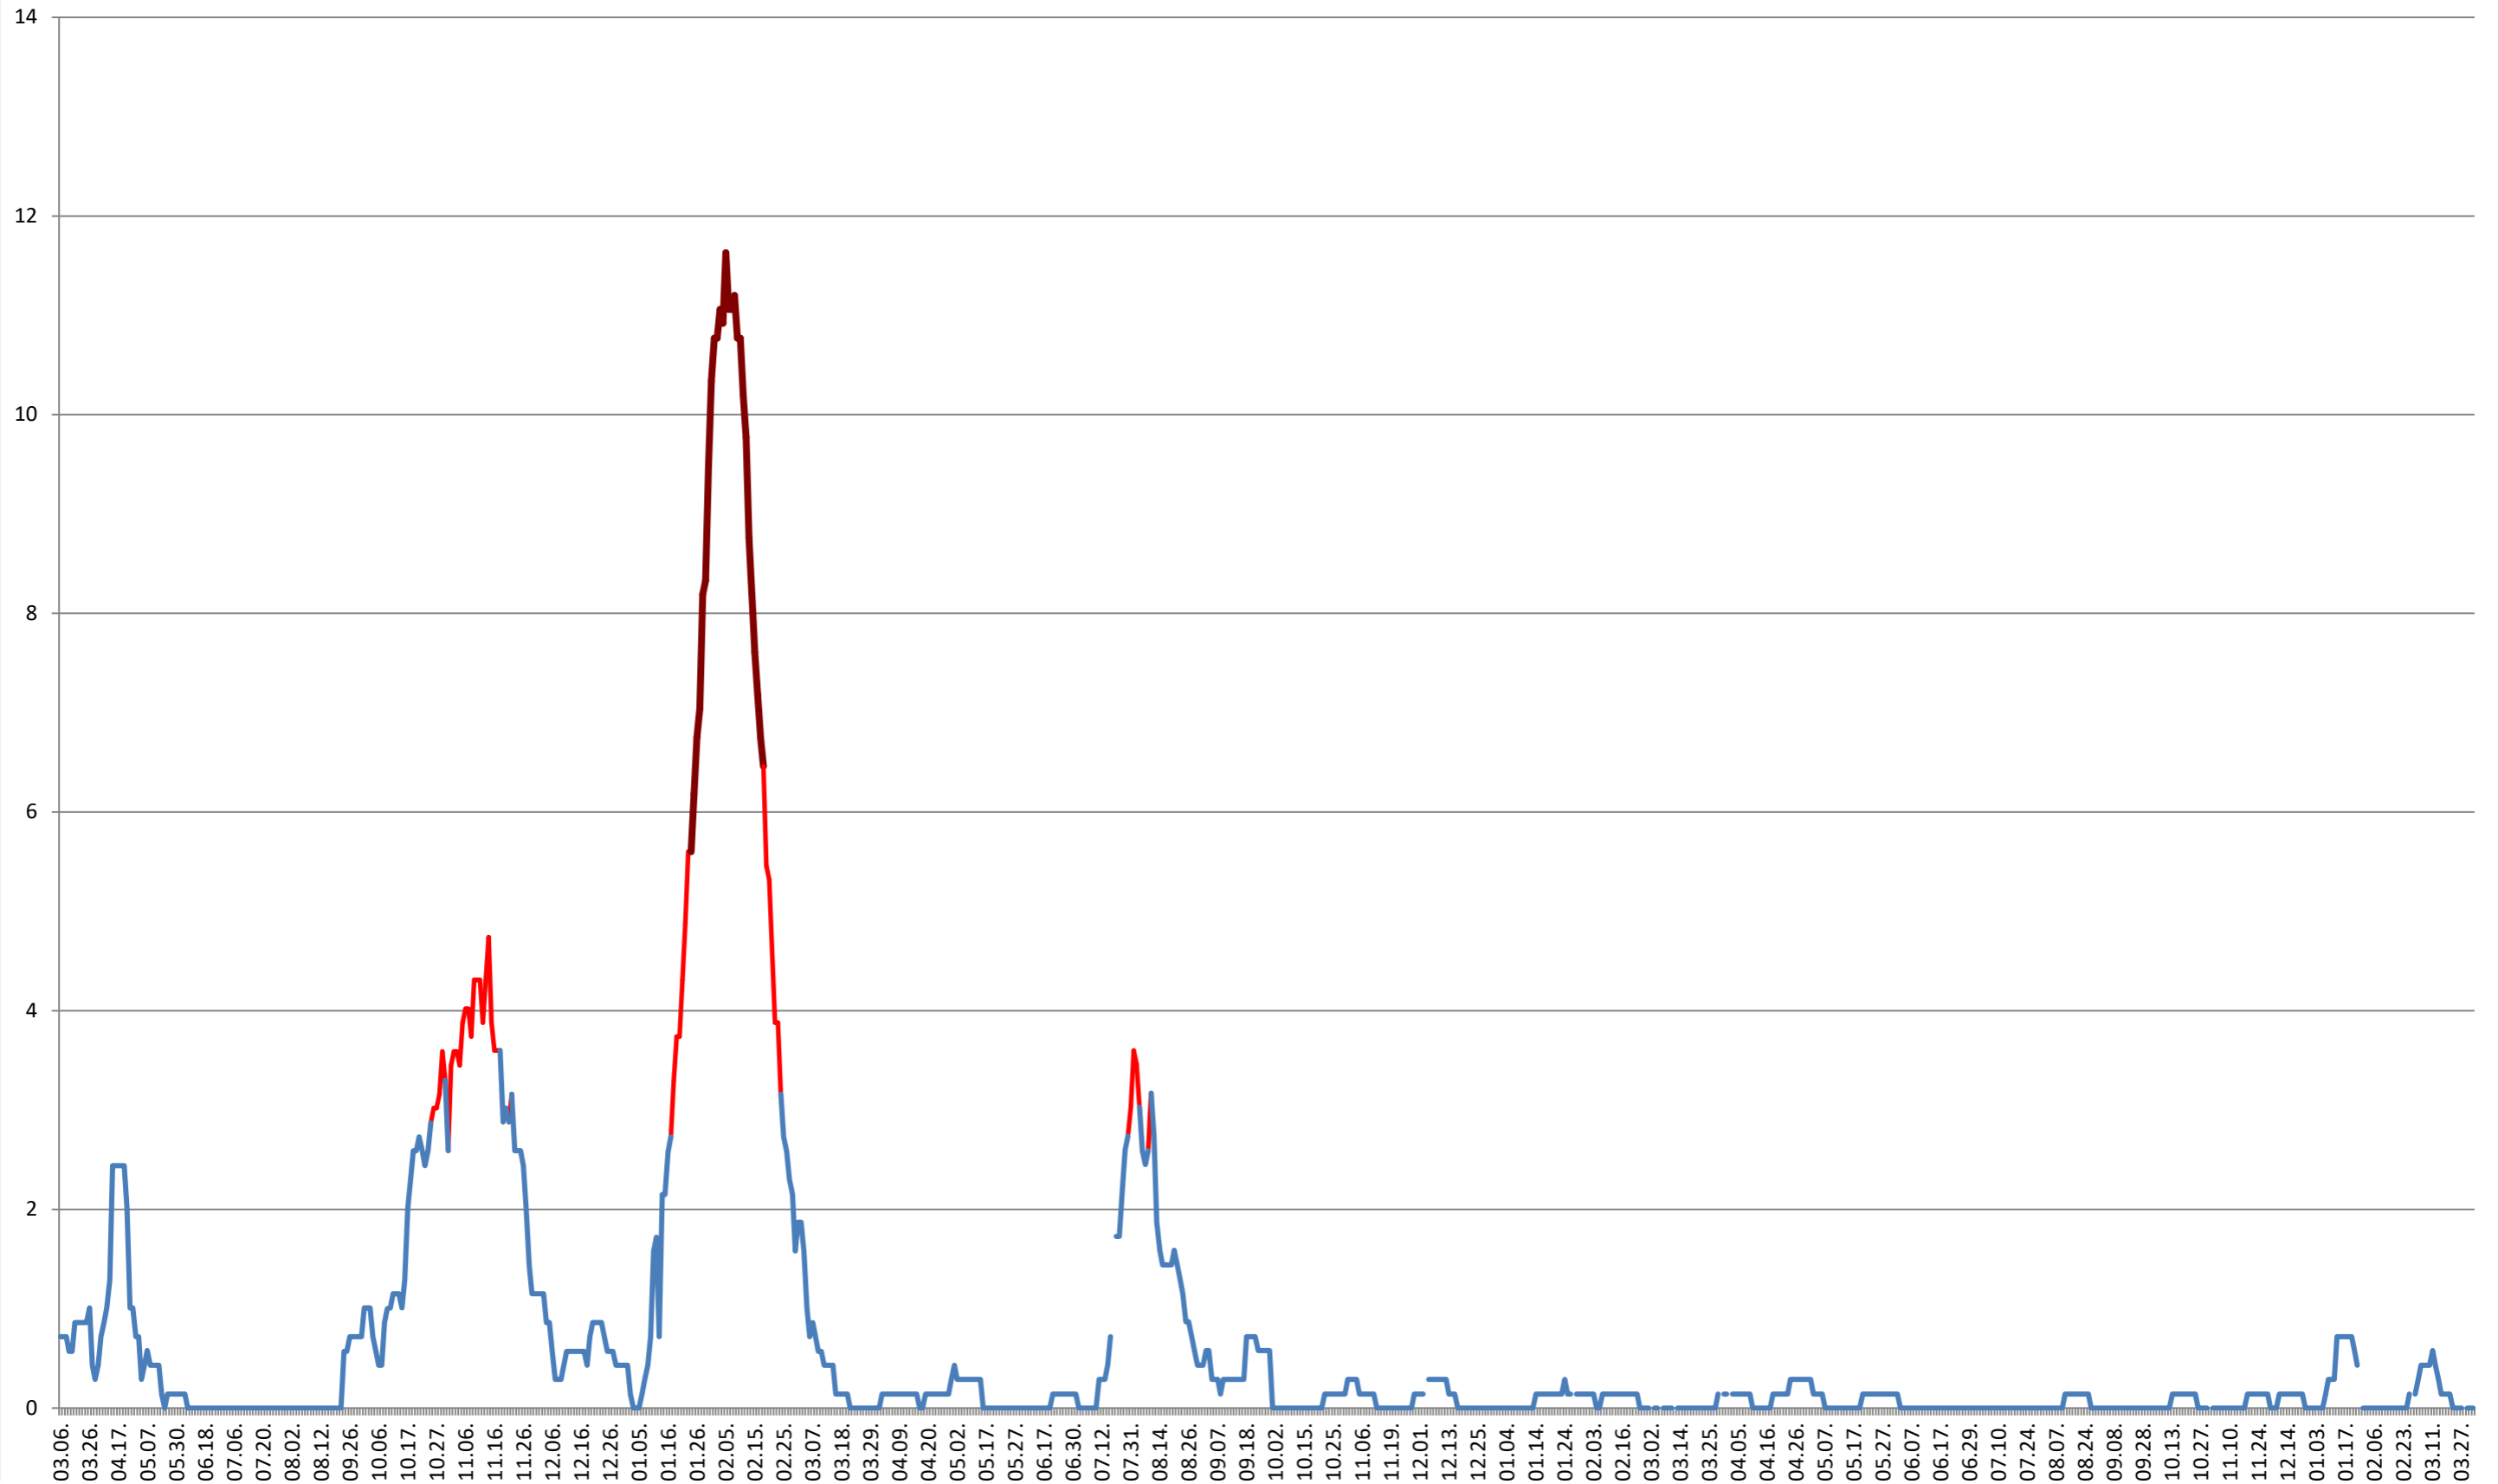

RACU - Evolutia incidentei cumulate pe 14 zile la ‰ de locuitori
2021.03.07. - 2024.04.05.