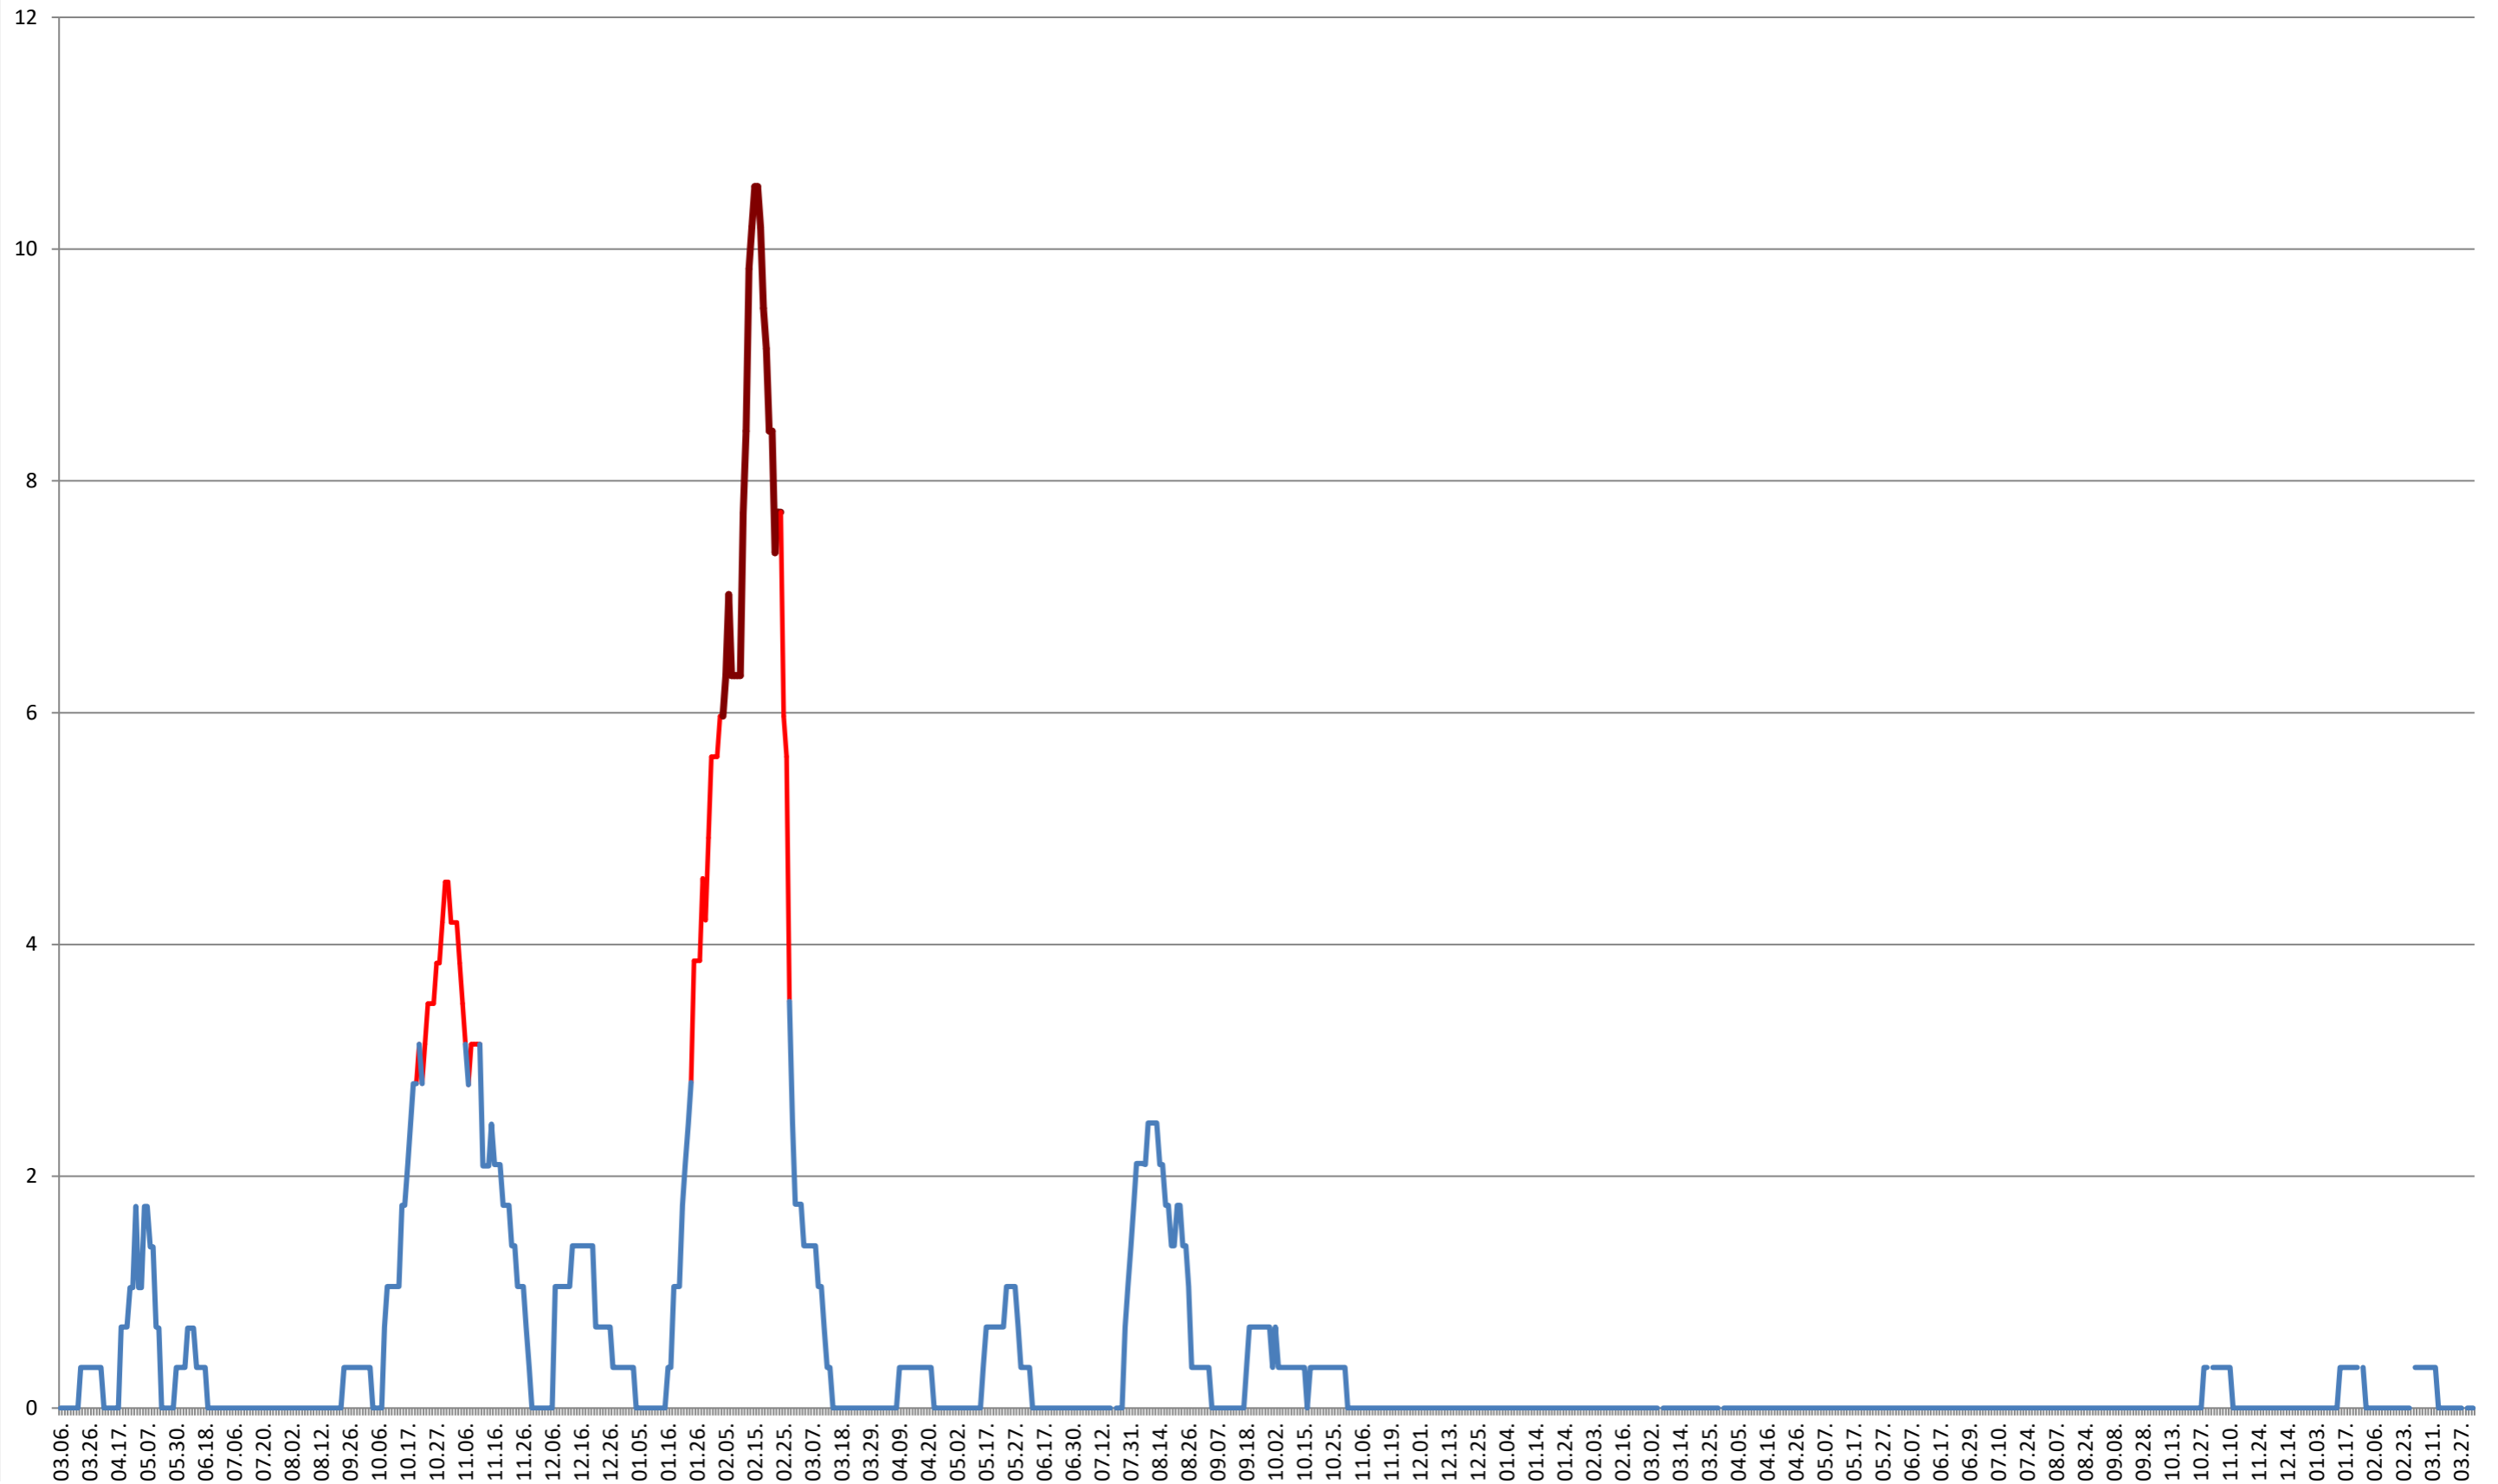

SICULENI - Evolutia incidentei cumulate pe 14 zile la ‰ de locuitori
2021.03.07. - 2024.04.05.