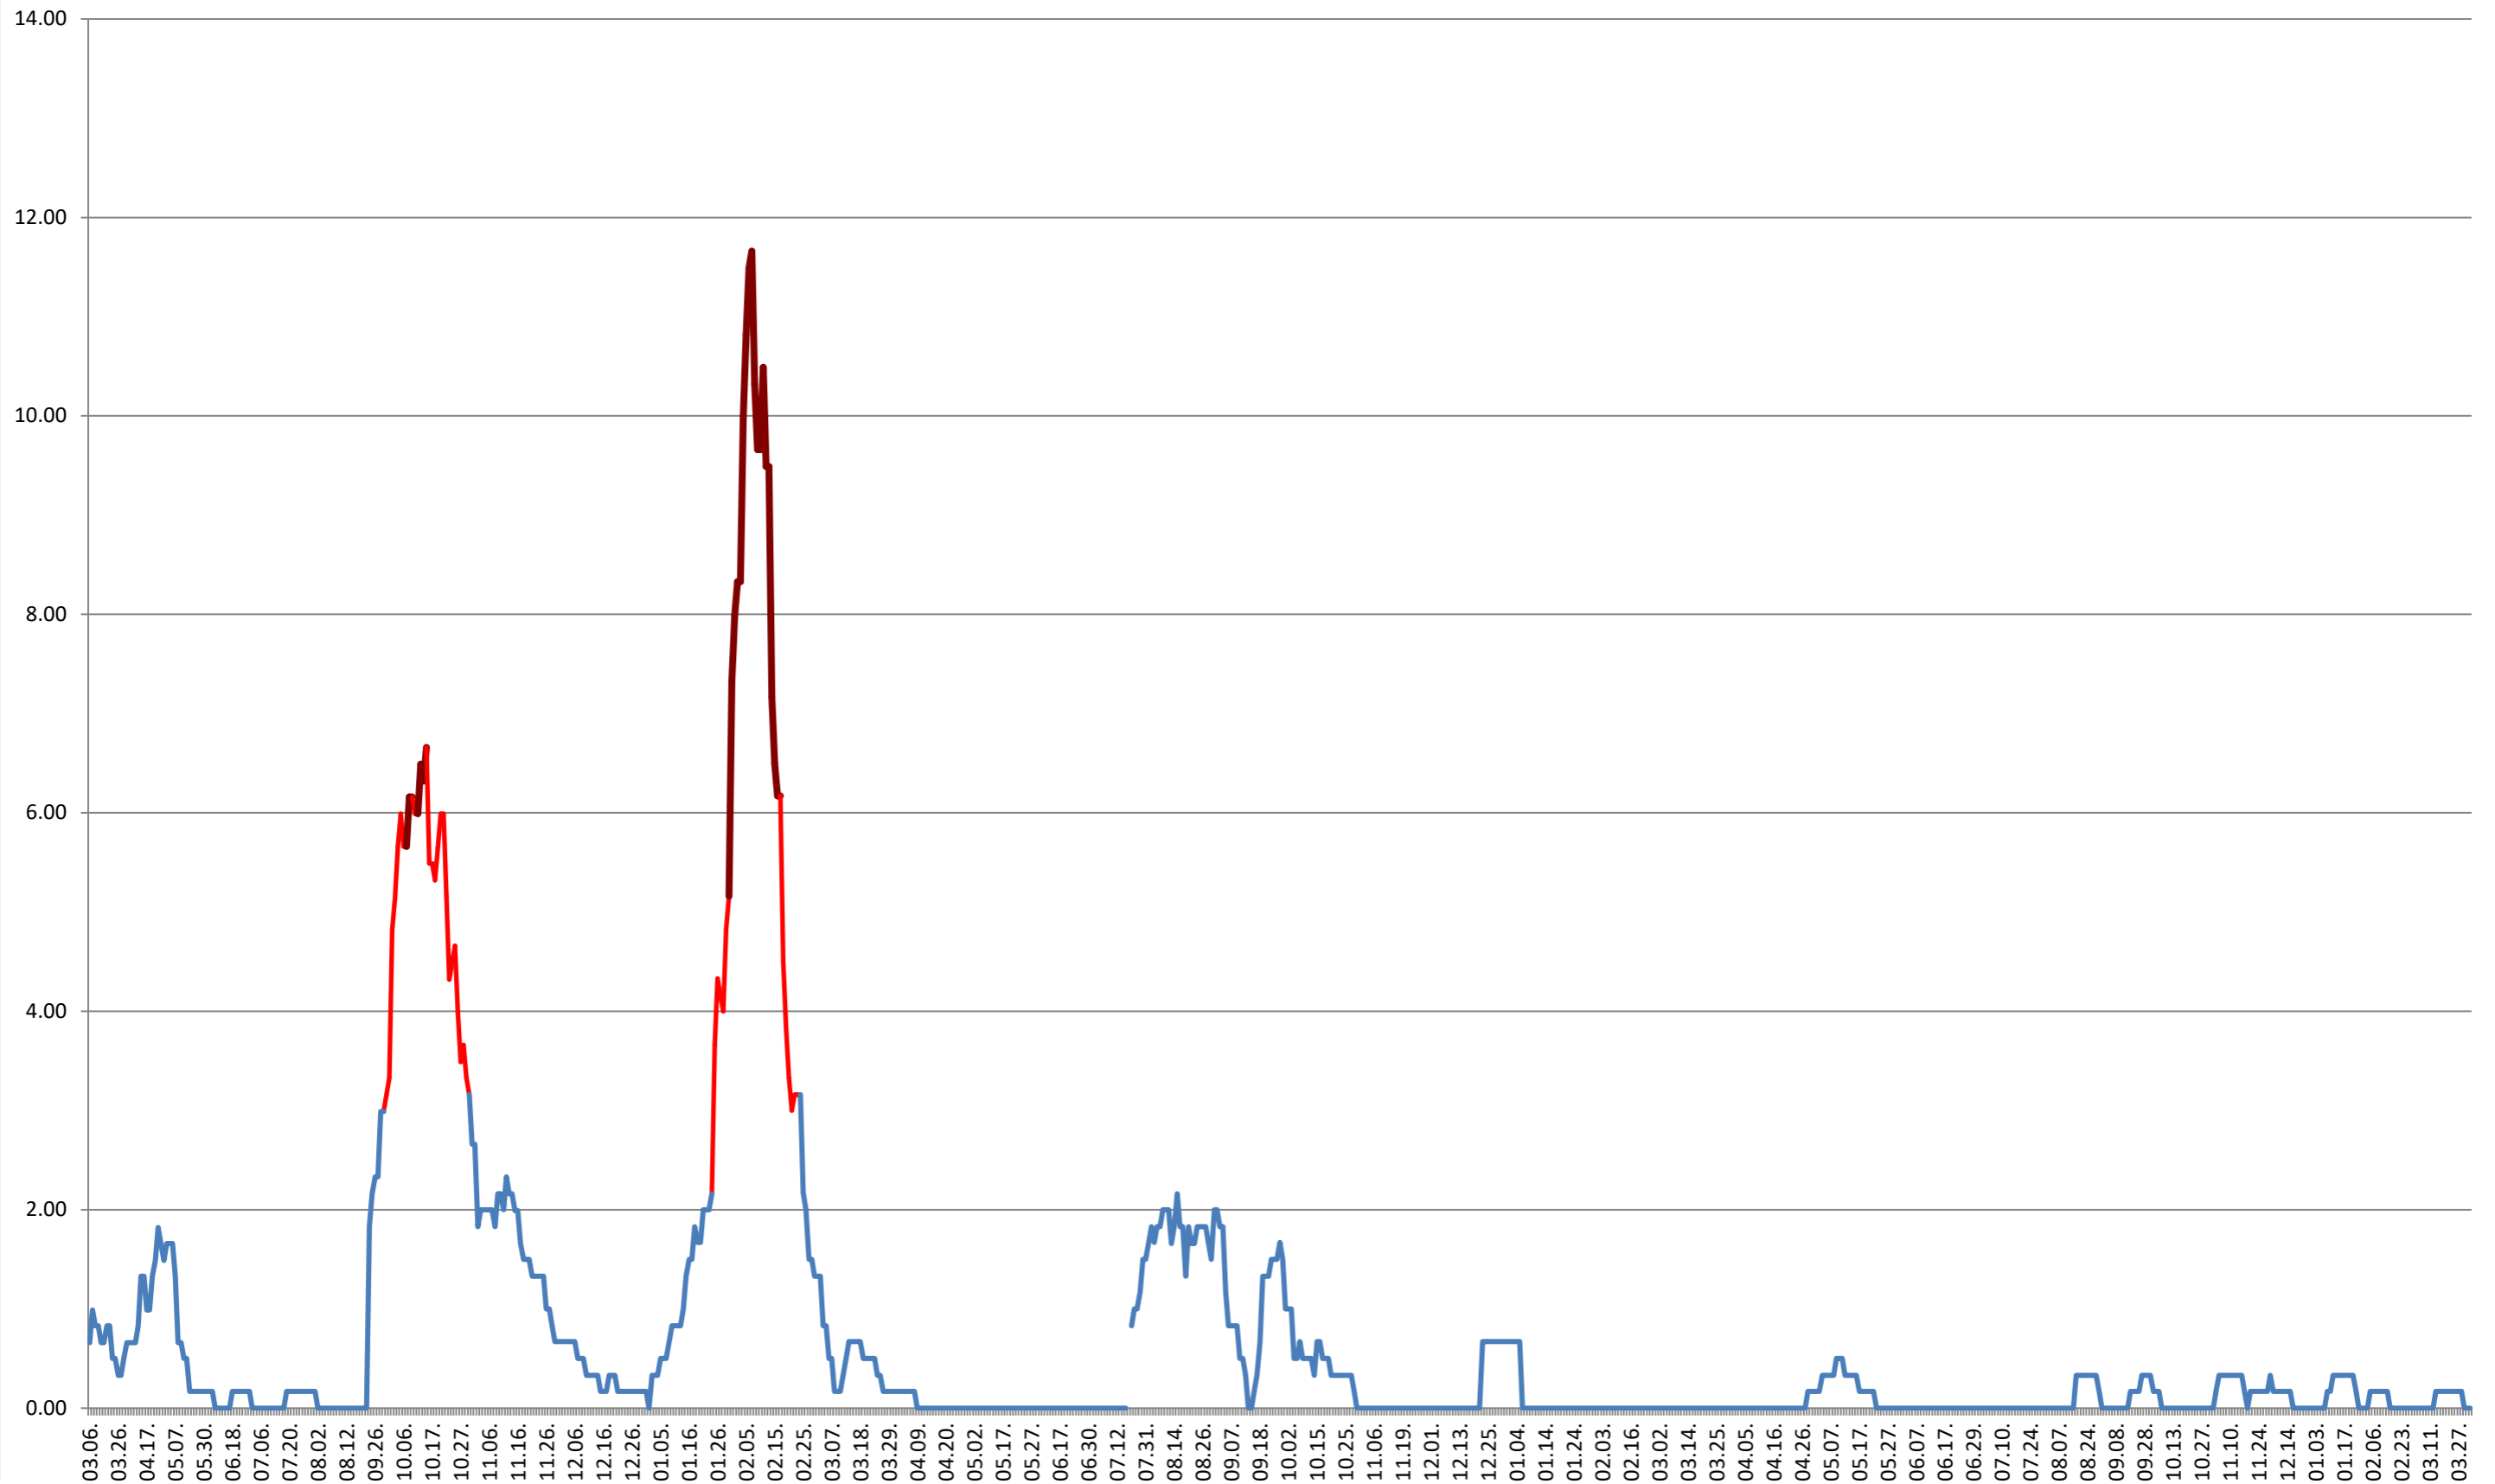

ORAȘ VLĂHIȚA - Evolutia incidentei cumulate pe 14 zile la ‰ de locuitori
2021.03.07. - 2024.04.05.

VOȘLĂBENI - Evolutia incidentei cumulate pe 14 zile la ‰ de locuitori
2021.03.07. - 2024.04.05.

ZETEA - Evolutia incidentei cumulate pe 14 zile la ‰ de locuitori
2021.03.07. - 2024.04.05.