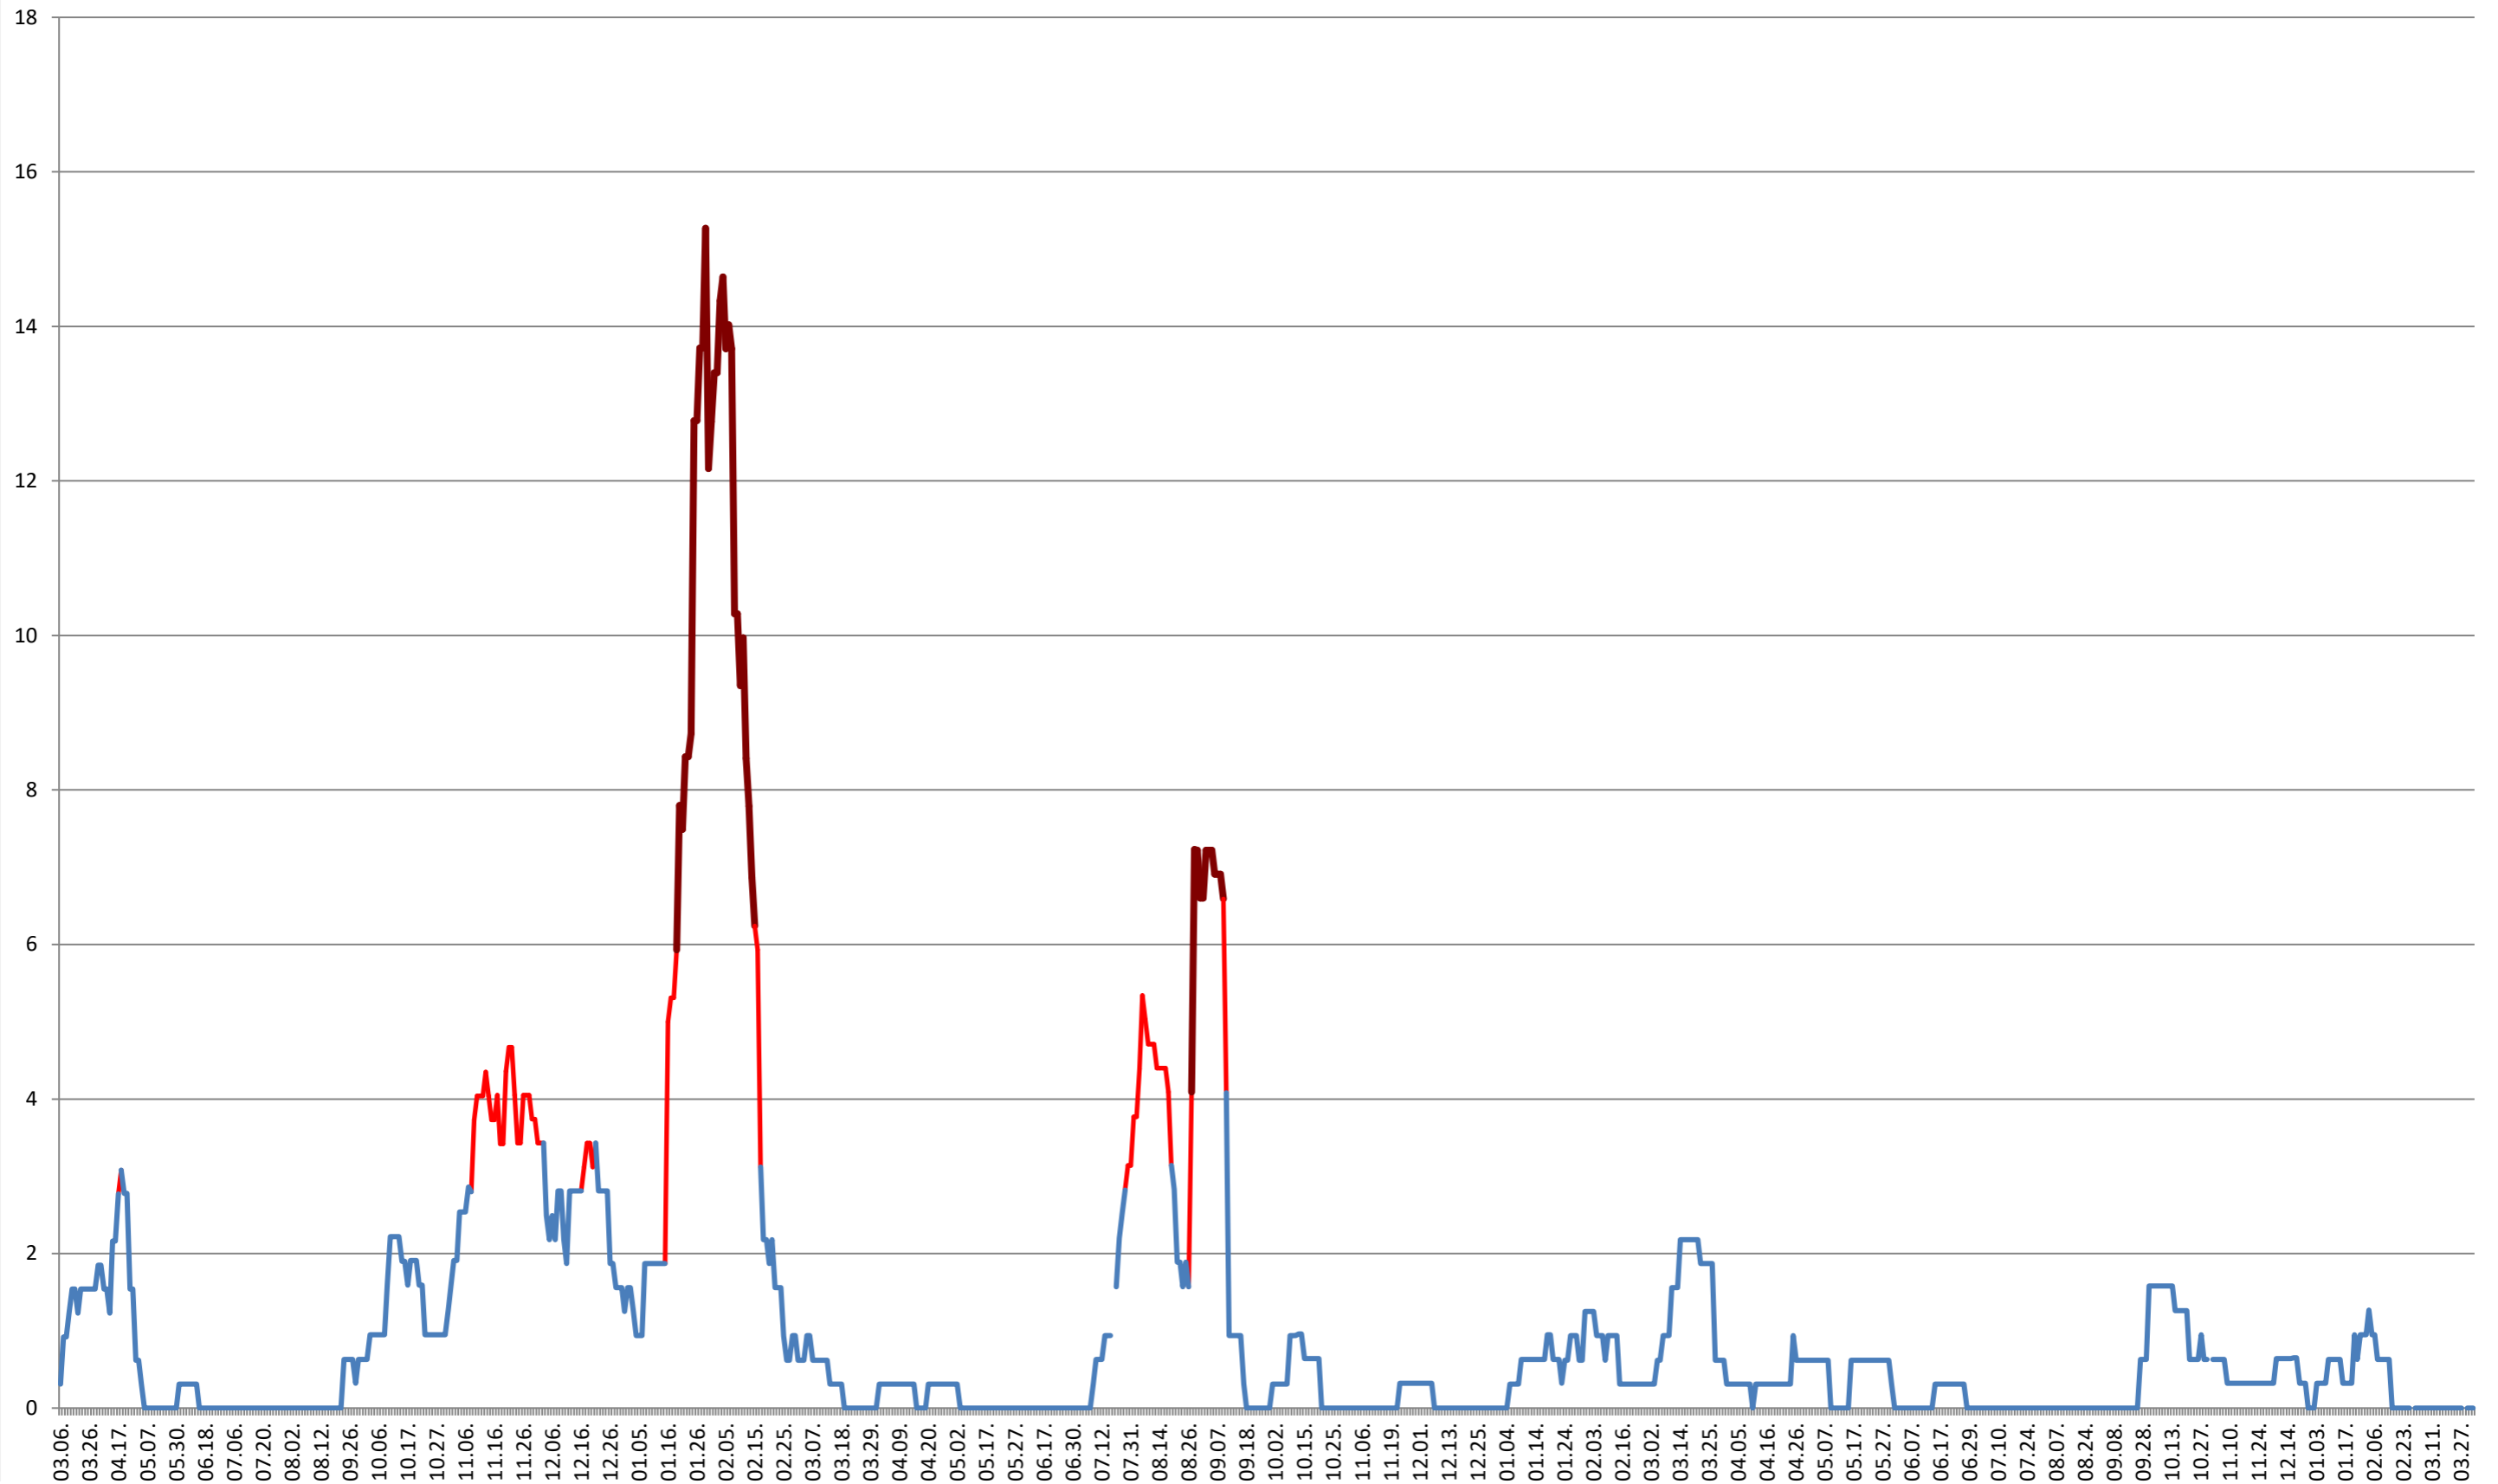

TUȘNAD - Evolutia incidentei cumulate pe 14 zile la % de locuitori
2021.03.07. - 2024.04.05.

TULGHEȘ - Evolutia incidentei cumulate pe 14 zile la ‰ de locuitori
2021.03.07. - 2024.04.05.