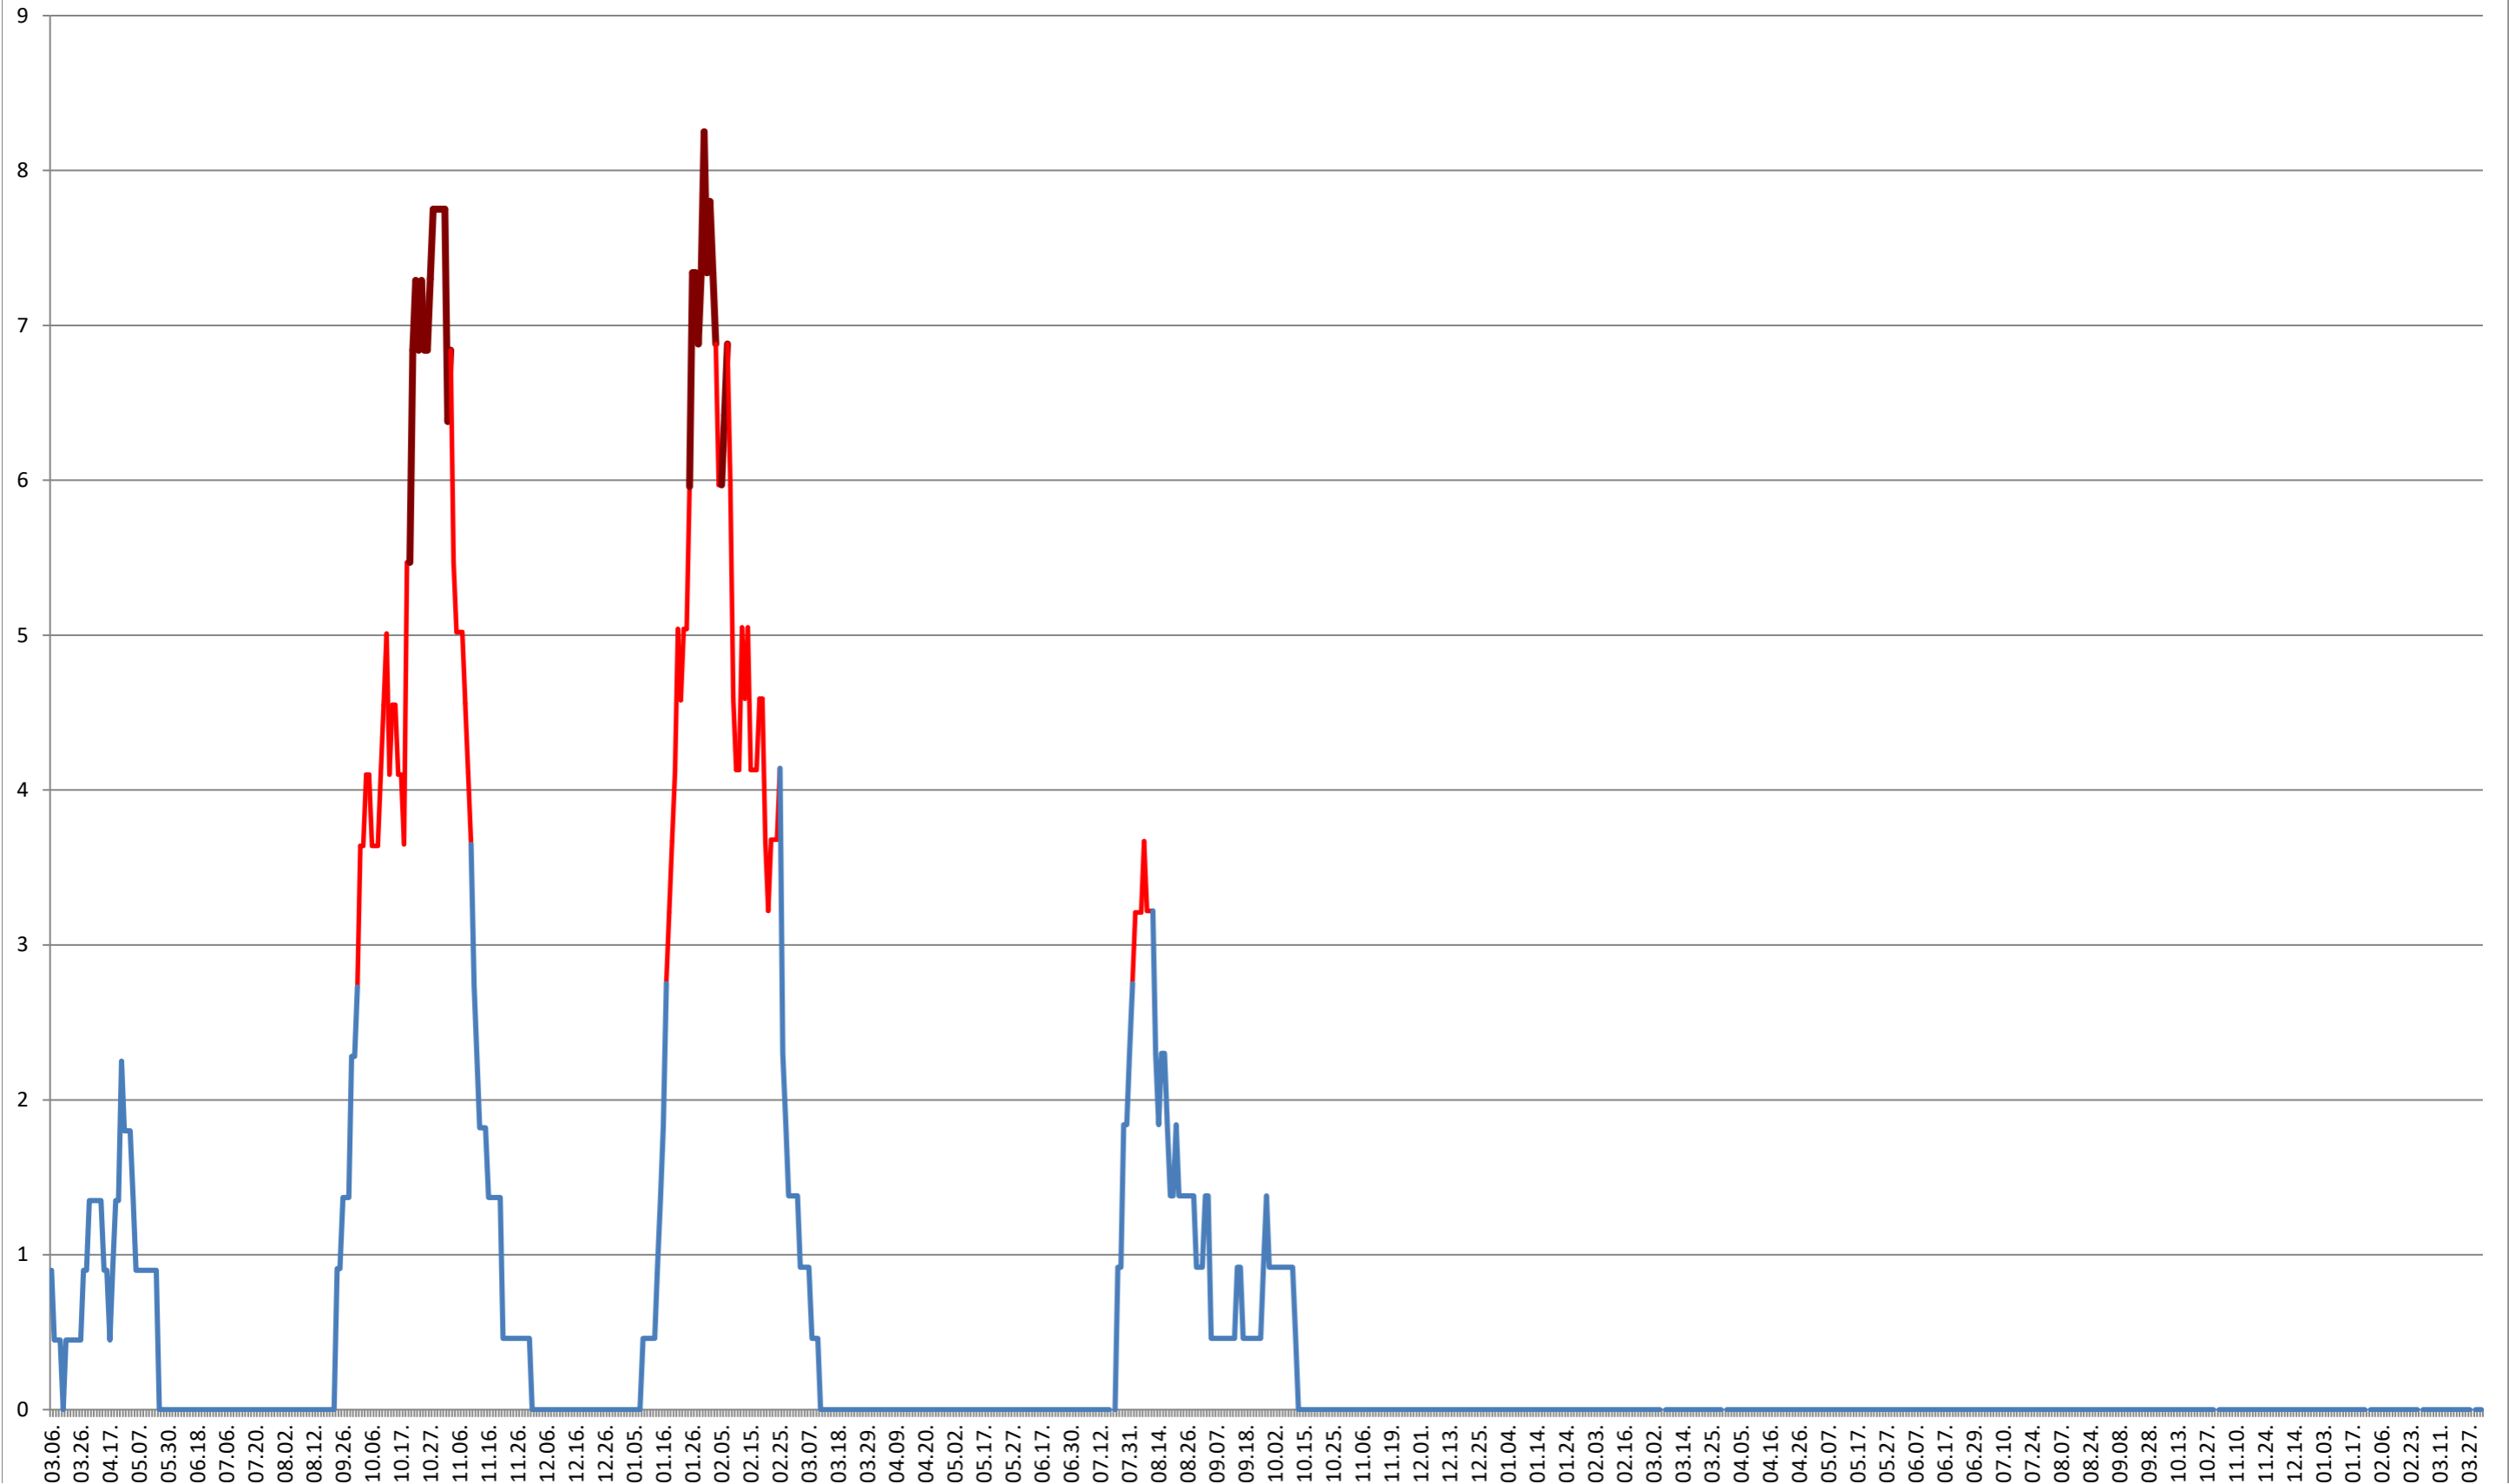

SÂNTIMBRU - Evolutia incidentei cumulate pe 14 zile la ‰ de locuitori 2021.03.07. - 2024.04.05.