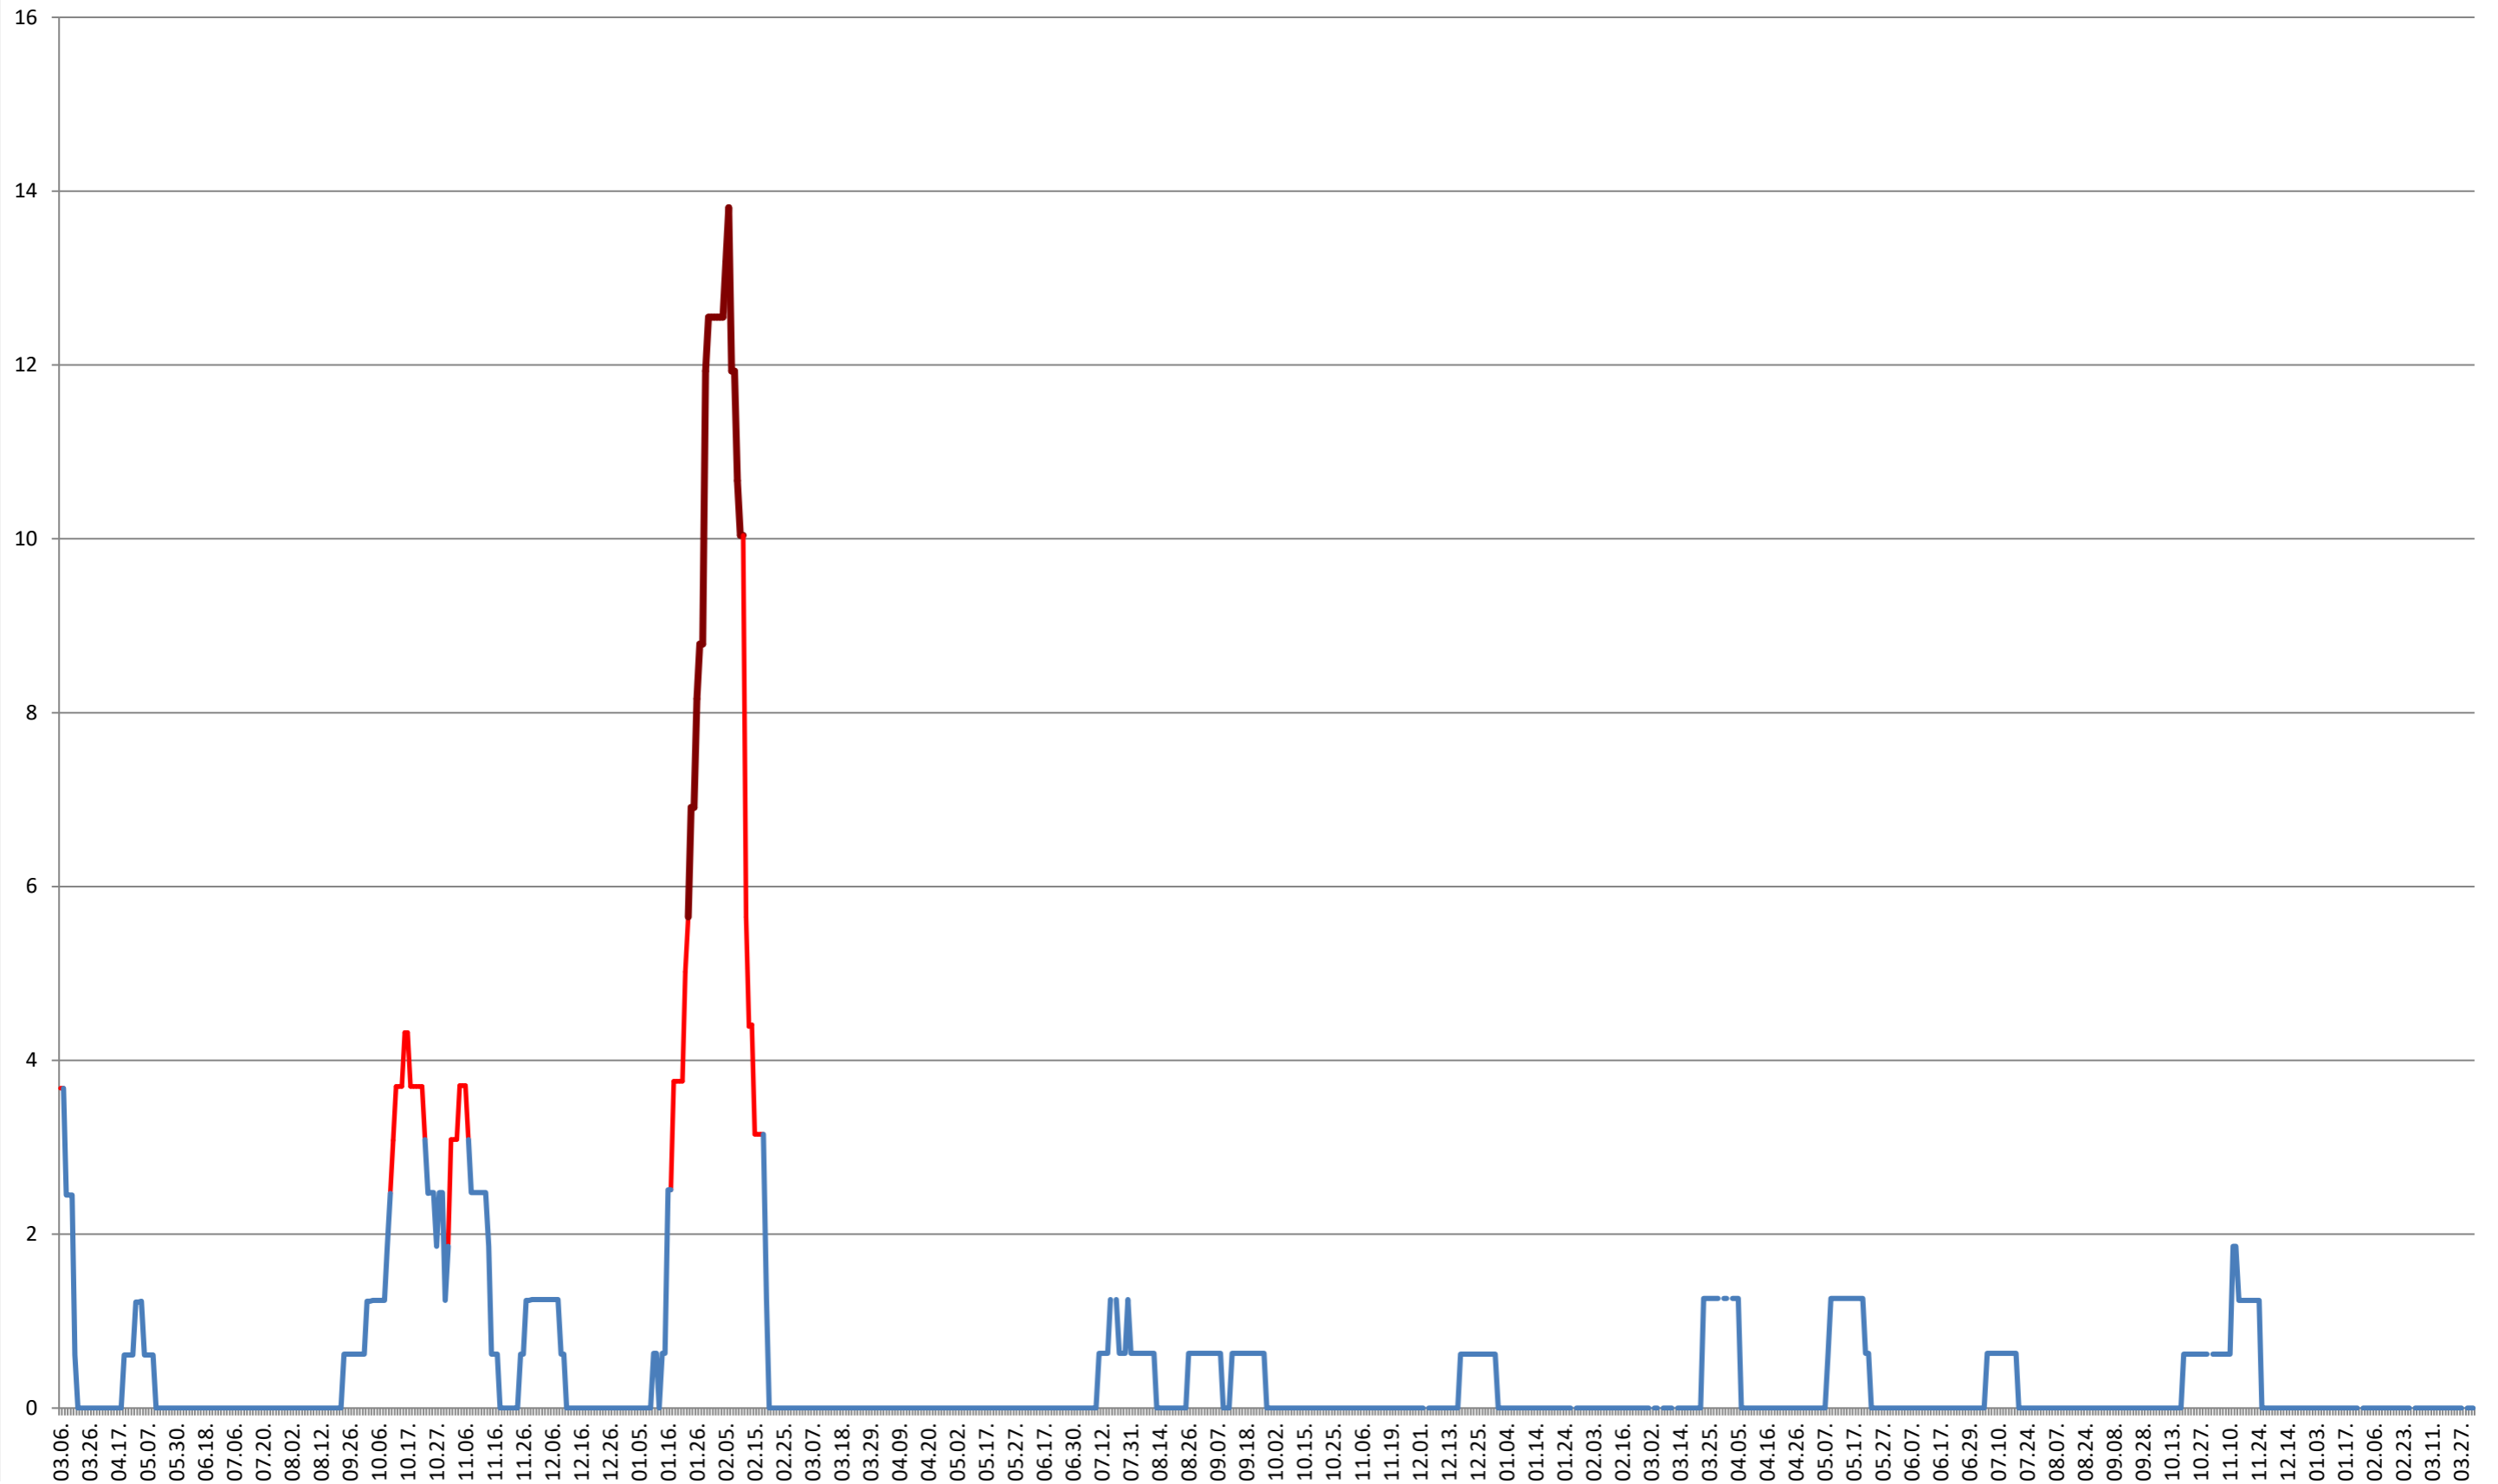

REMETEA - Evolutia incidentei cumulate pe 14 zile la ‰ de locuitori
2021.03.07. - 2024.04.05.