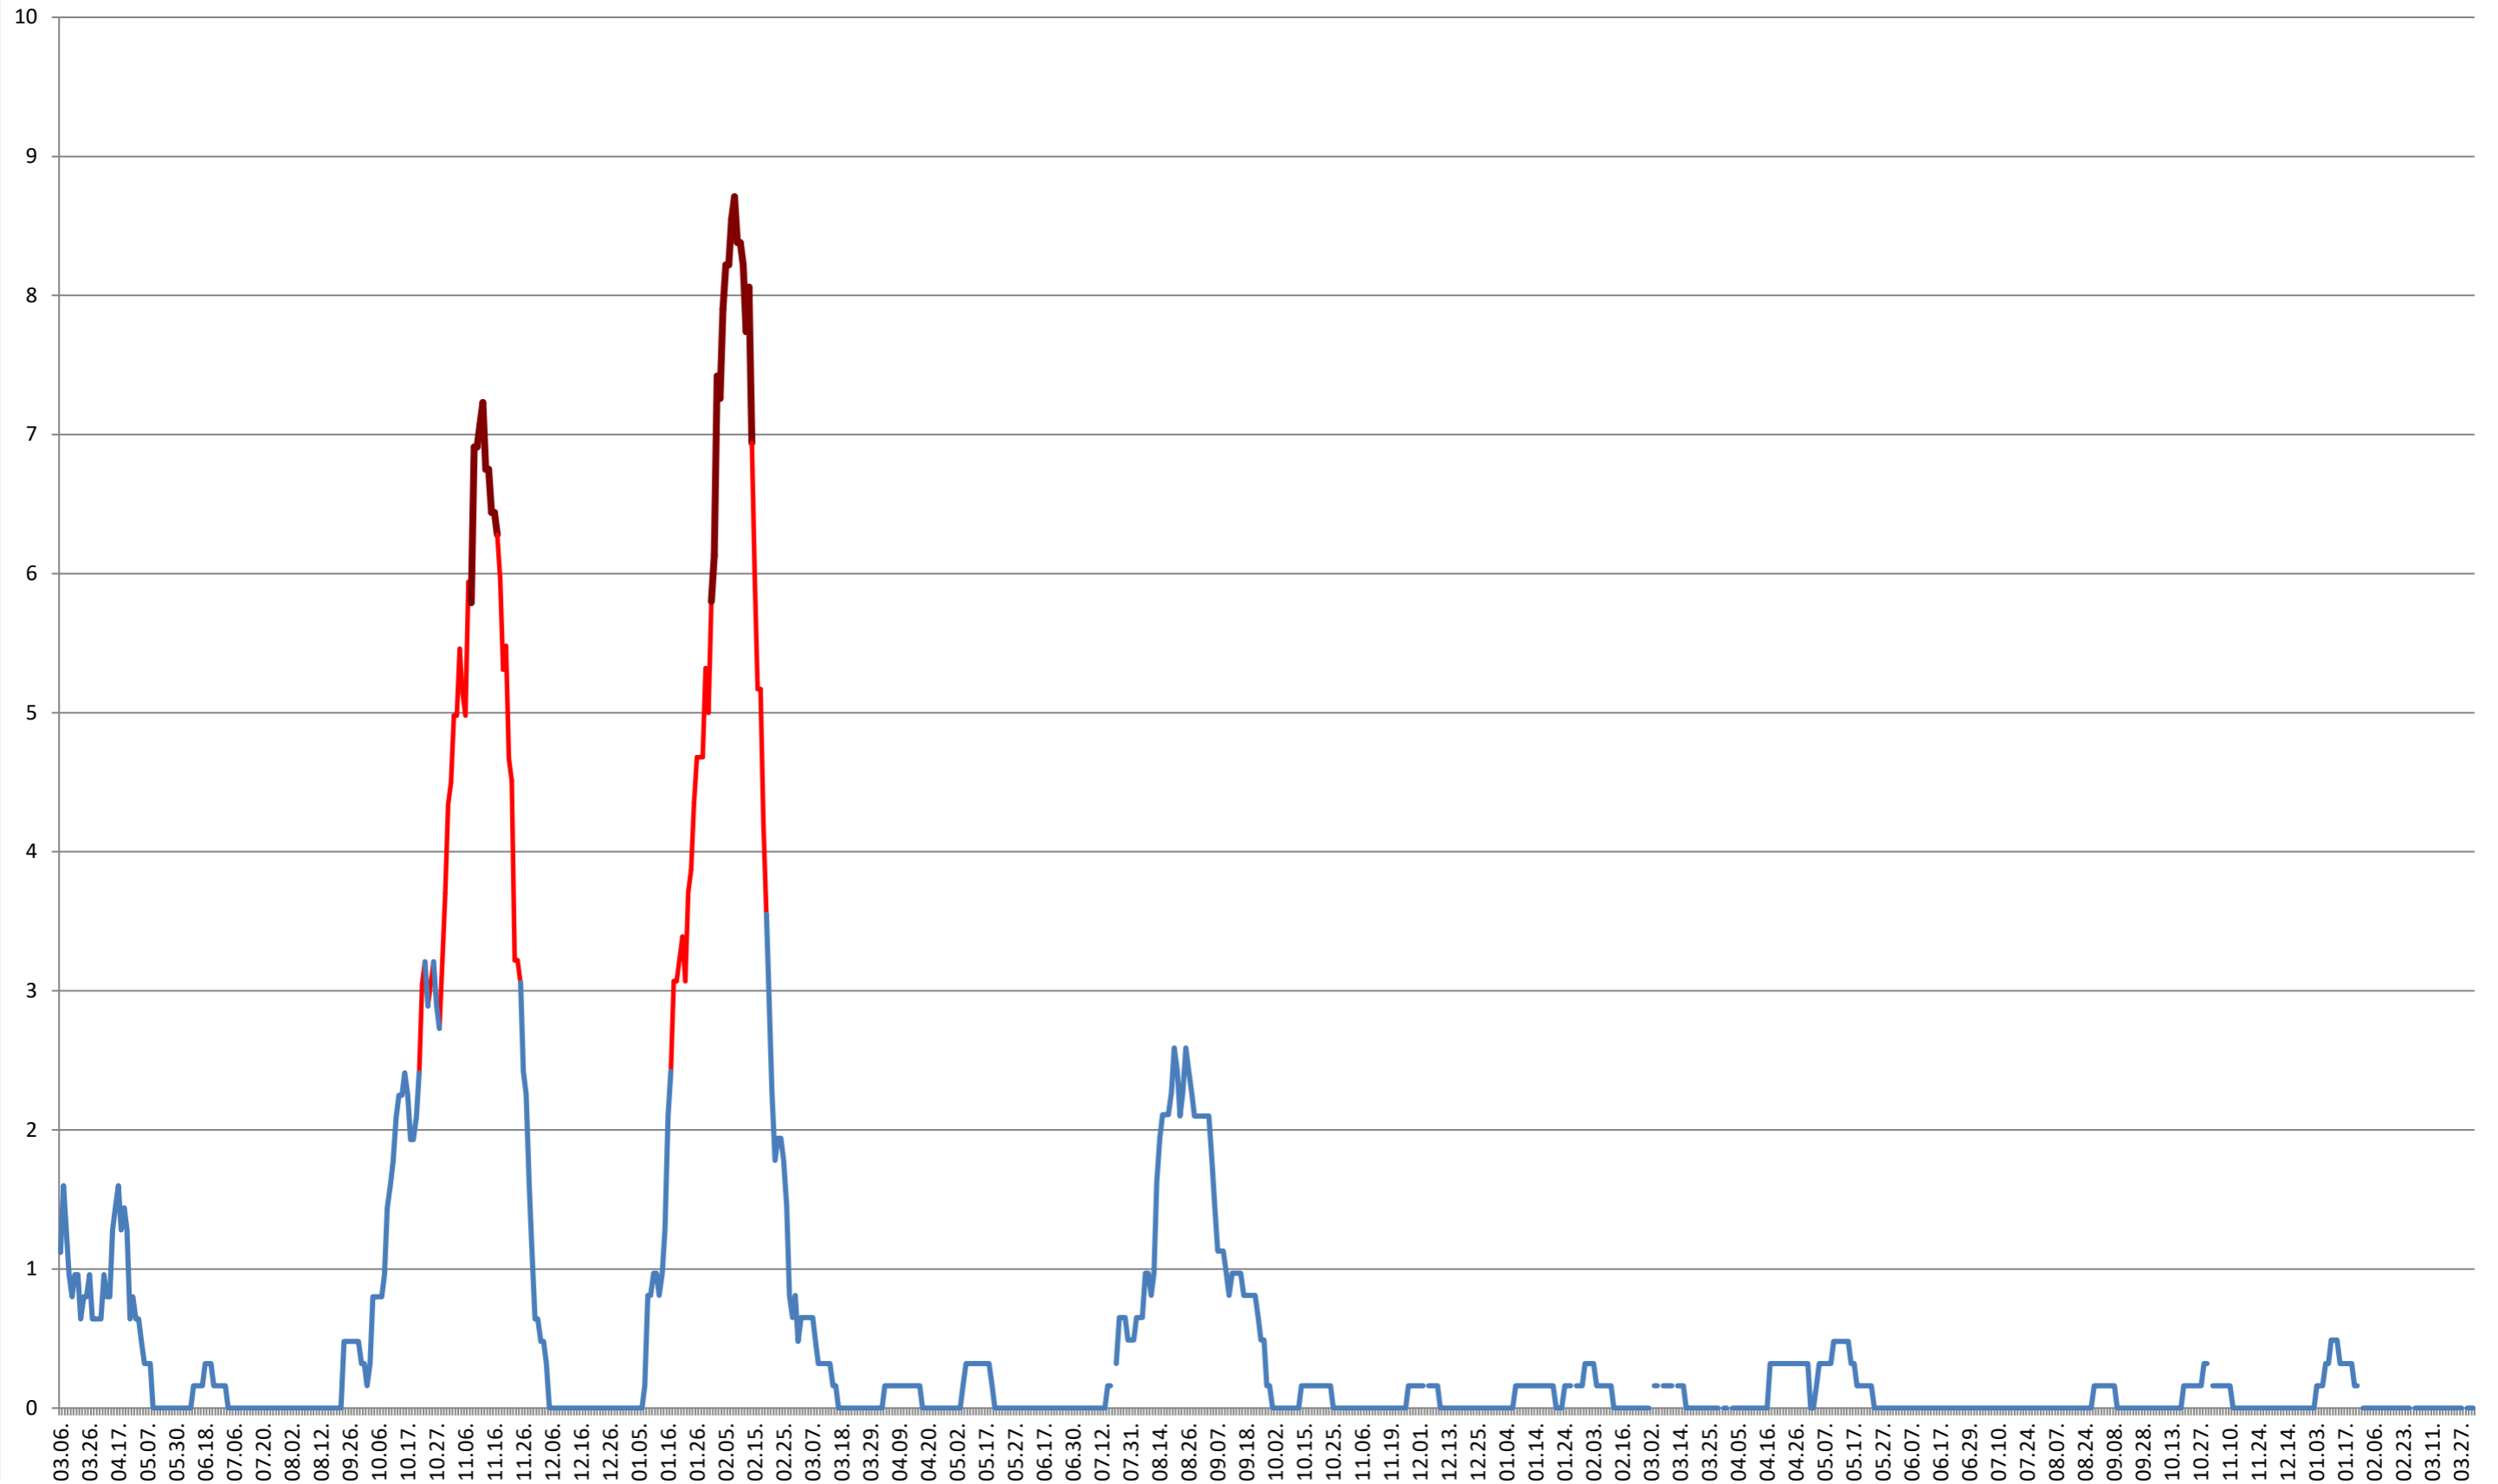

SÂNDOMINIC - Evolutia incidentei cumulate pe 14 zile la % de locuitori 2021.03.07. - 2024.04.05.