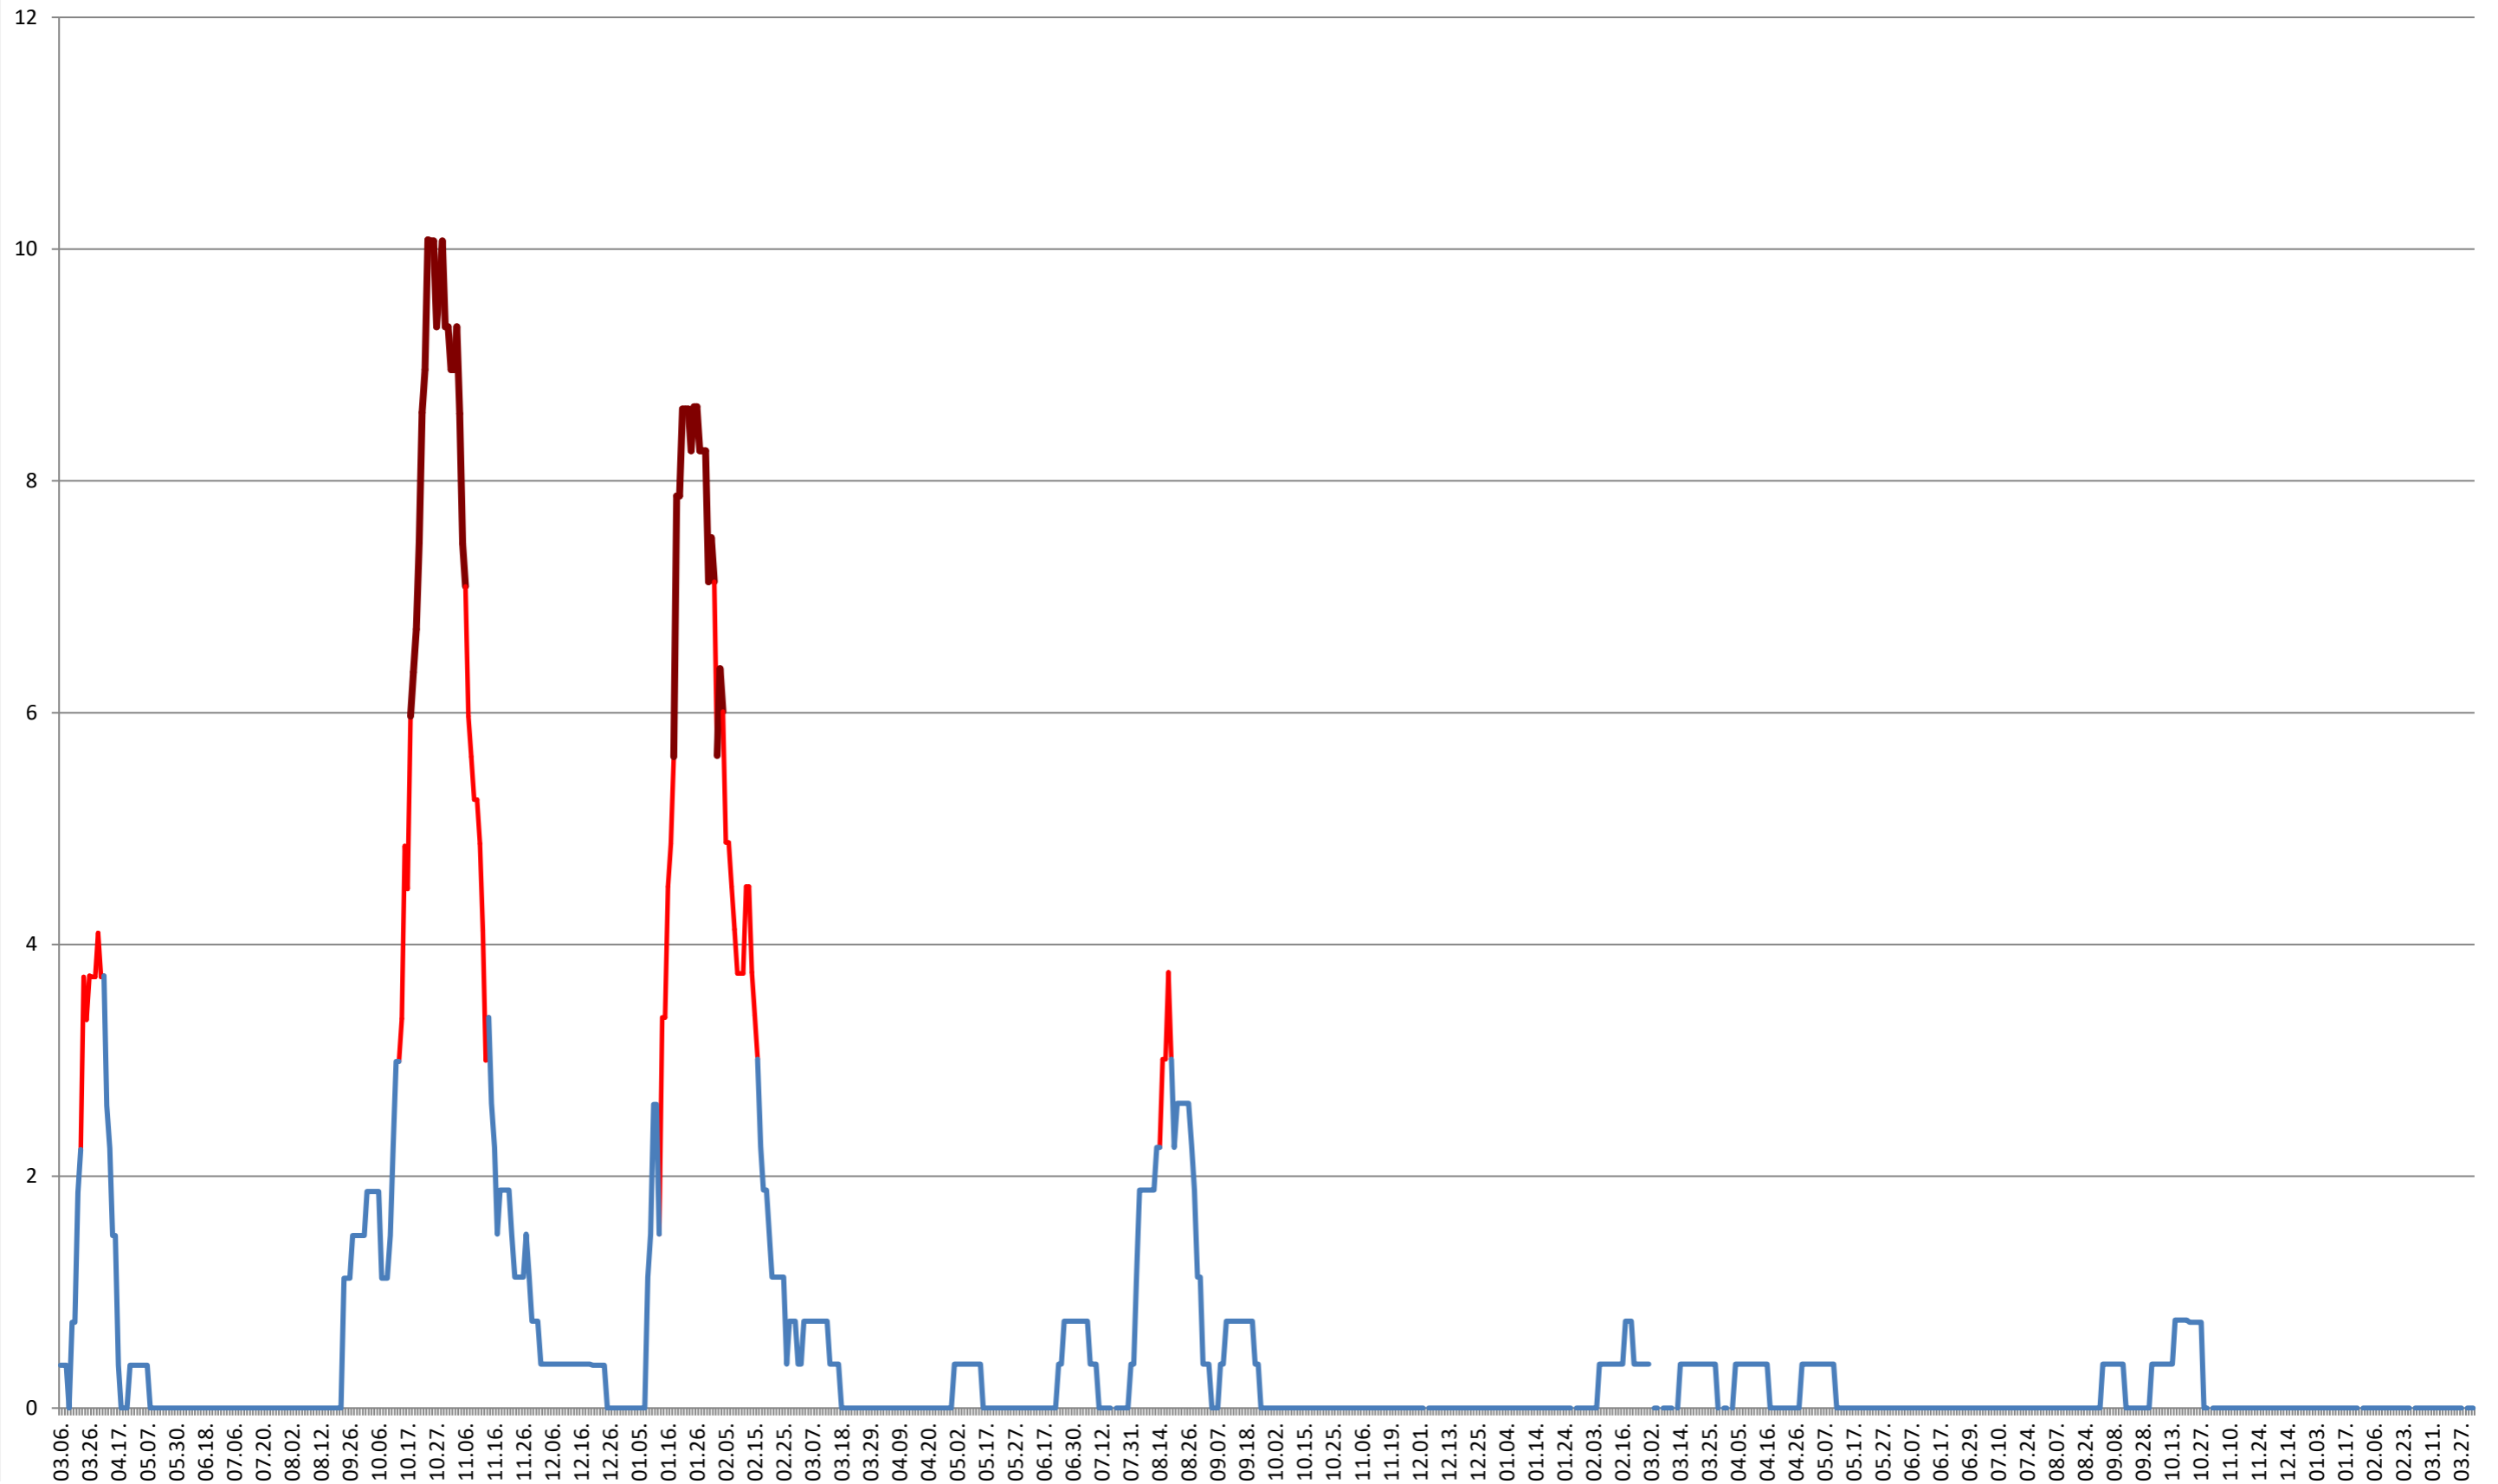

SÂNCRĂIENI - Evolutia incidentei cumulate pe 14 zile la ‰ de locuitori 2021.03.07. - 2024.04.05.