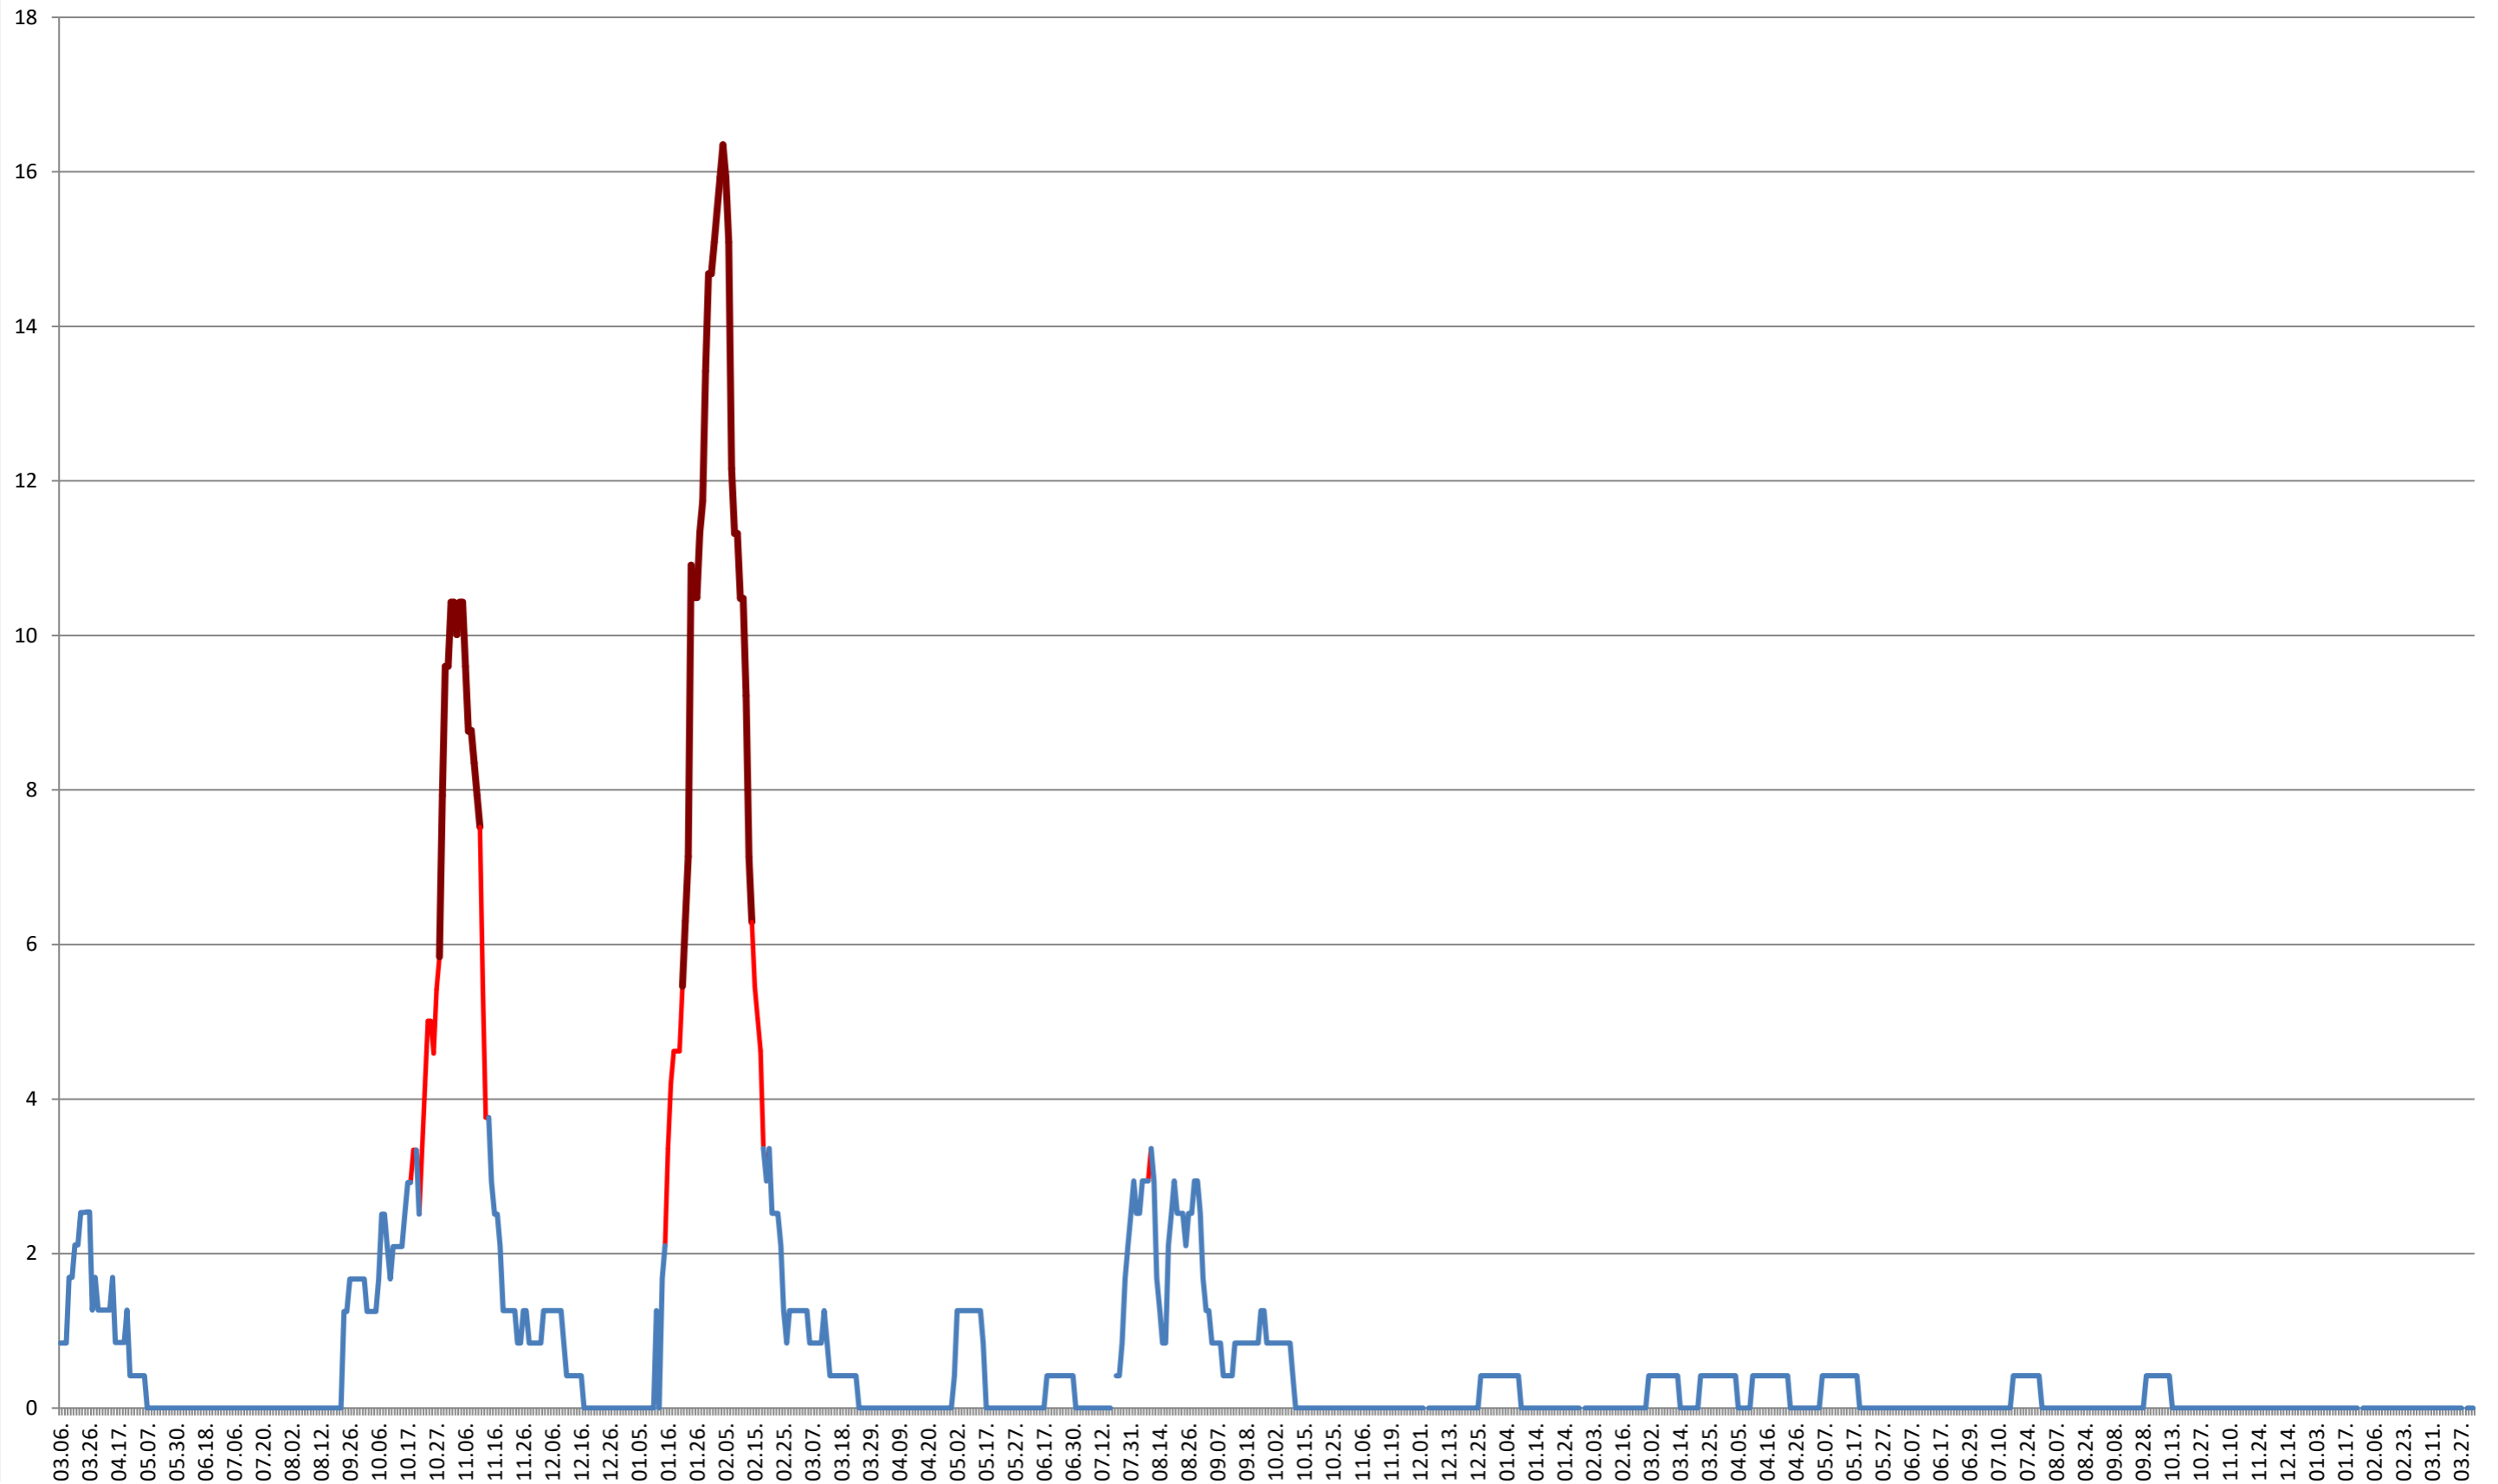

MUNICIPIUL GHEORGHENI - Evolutia incidentei cumulate pe 14 zile la ‰ de locuitori
2021.03.07. - 2024.04.05.

JOSENI - Evolutia incidentei cumulate pe 14 zile la % de locuitori
2021.03.07. - 2024.04.05.

LĂZAREA - Evolutia incidentei cumulate pe 14 zile la ‰ de locuitori 2021.03.07. - 2024.04.05.

LELICENI - Evolutia incidentei cumulate pe 14 zile la % de locuitori
2021.03.07. - 2024.04.05.

LUETA - Evolutia incidentei cumulate pe 14 zile la ‰ de locuitori
2021.03.07. - 2024.04.05.

LUNCA DE JOS - Evolutia incidentei cumulate pe 14 zile la ‰ de locuitori 2021.03.07. - 2024.04.05.