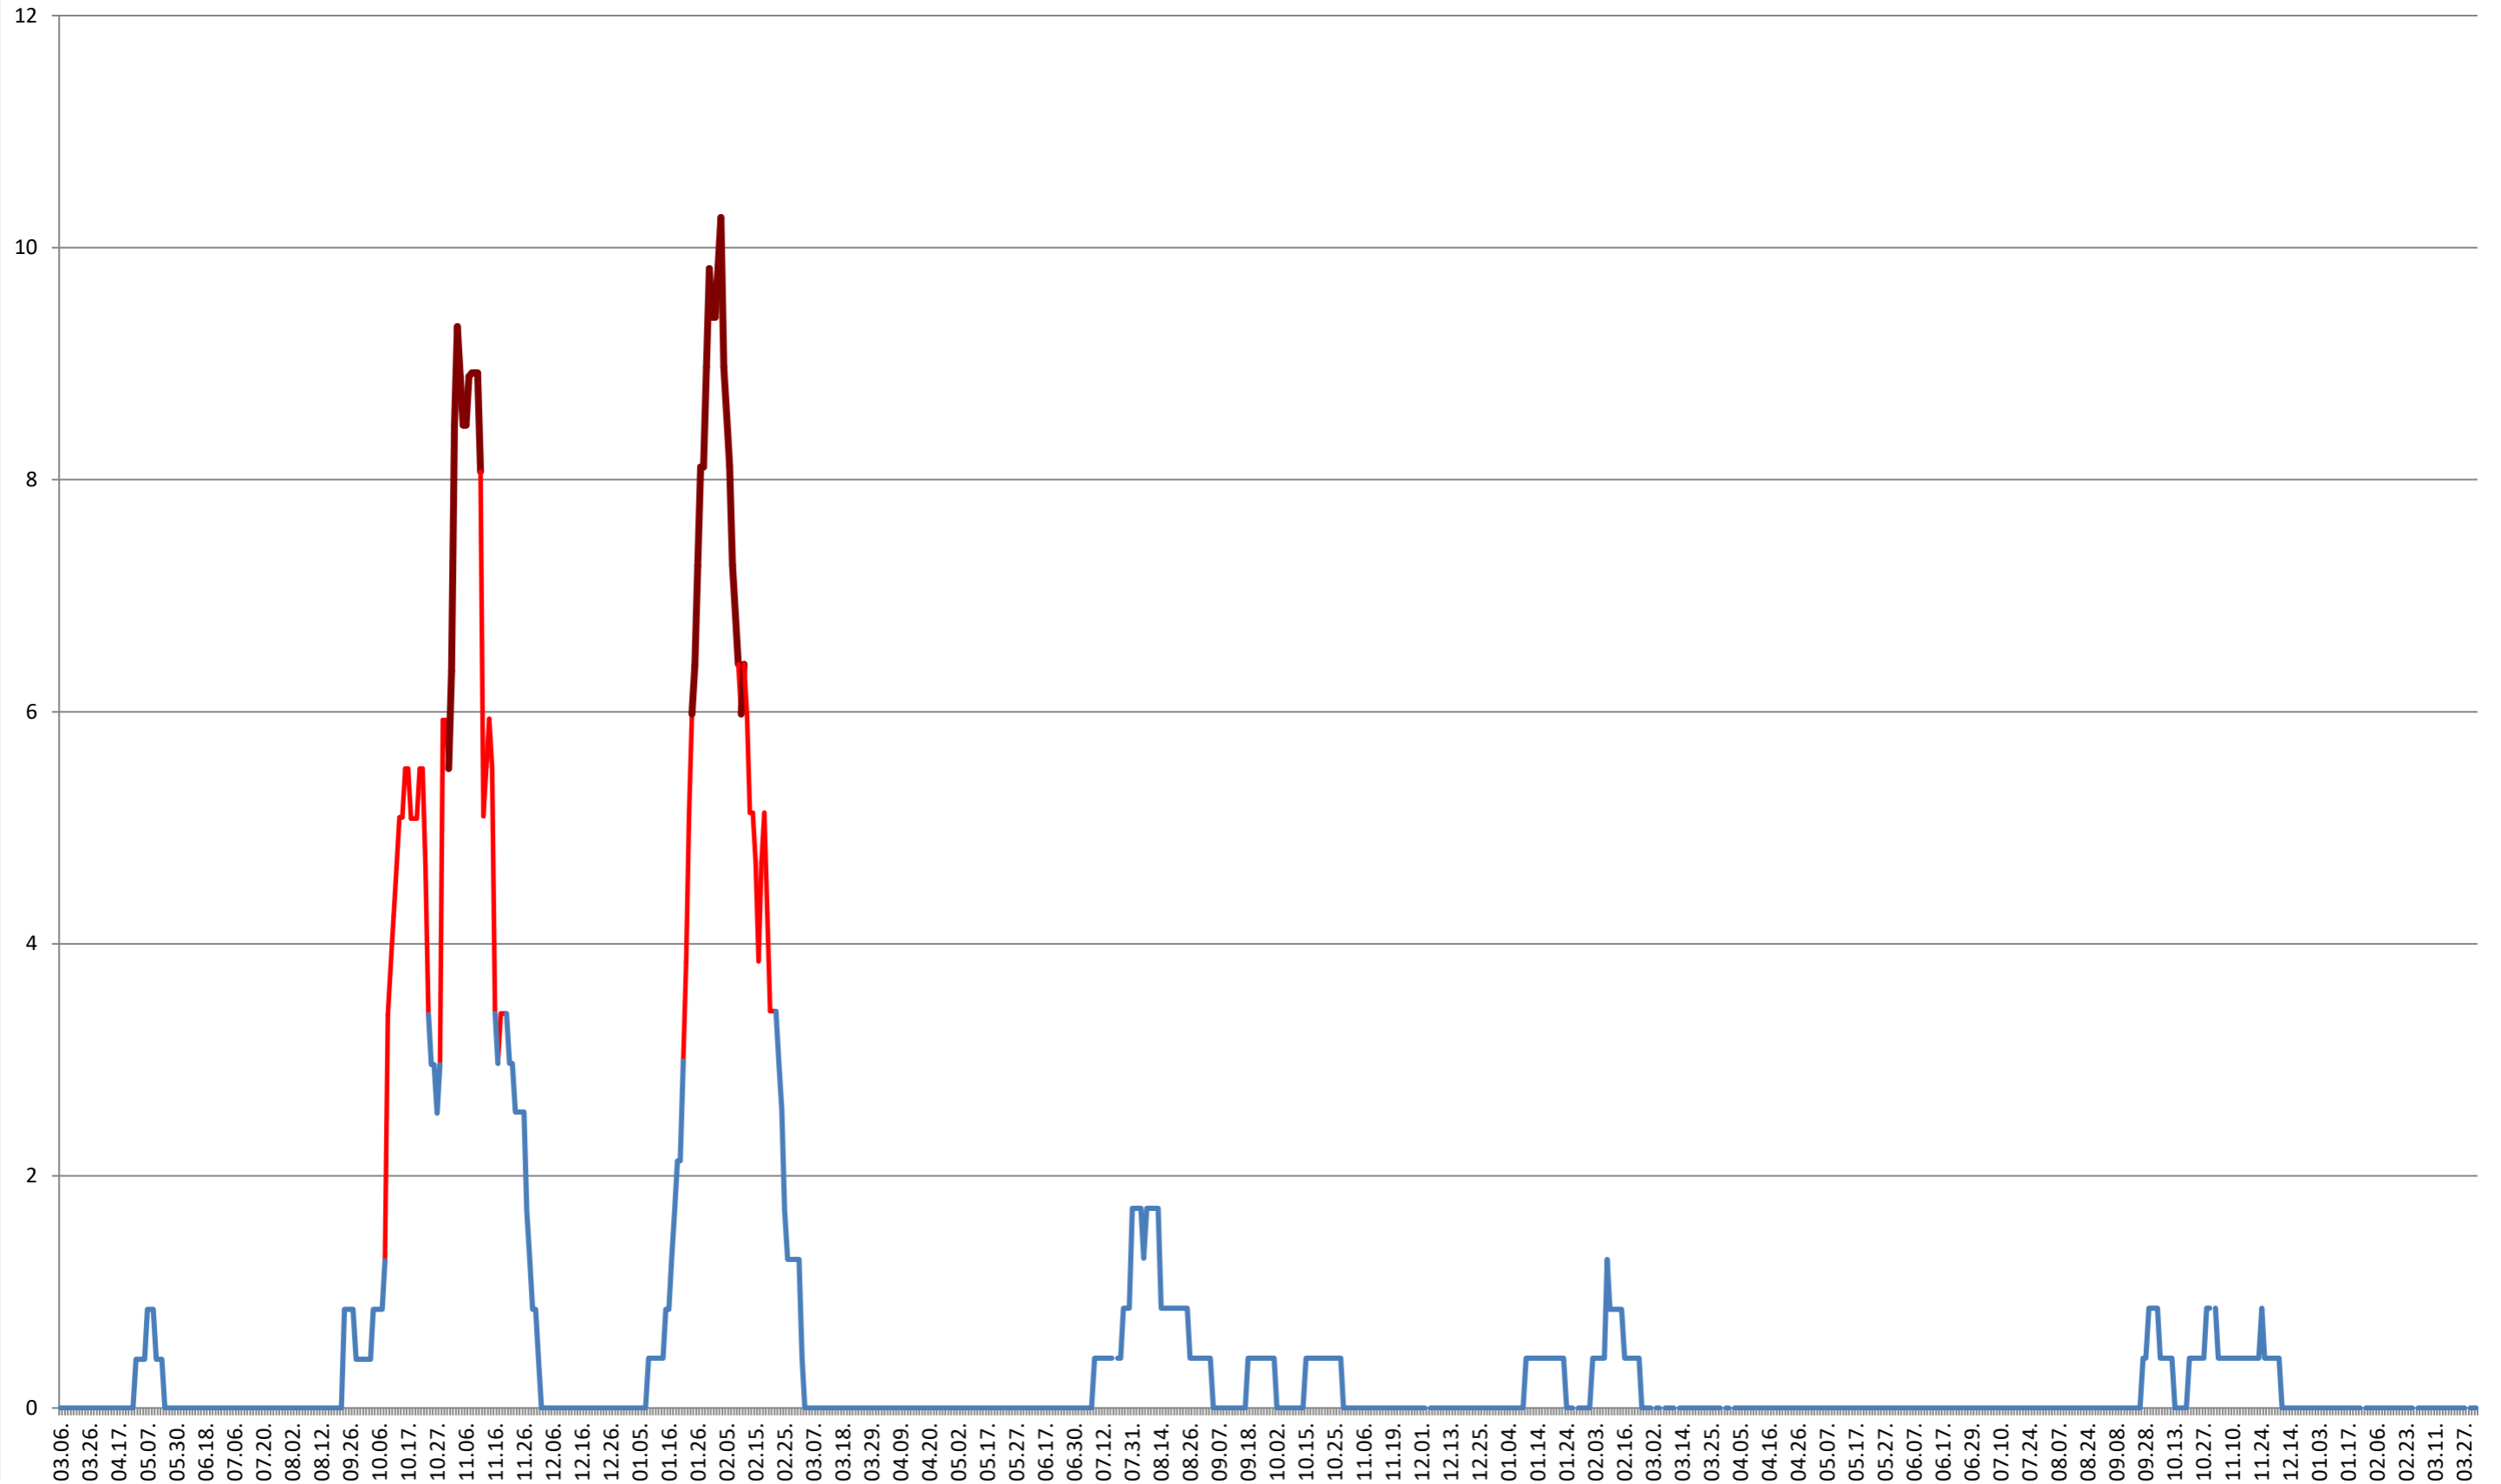

SÂNMARTIN - Evolutia incidentei cumulate pe 14 zile la ‰ de locuitori
2021.03.07. - 2024.04.05.