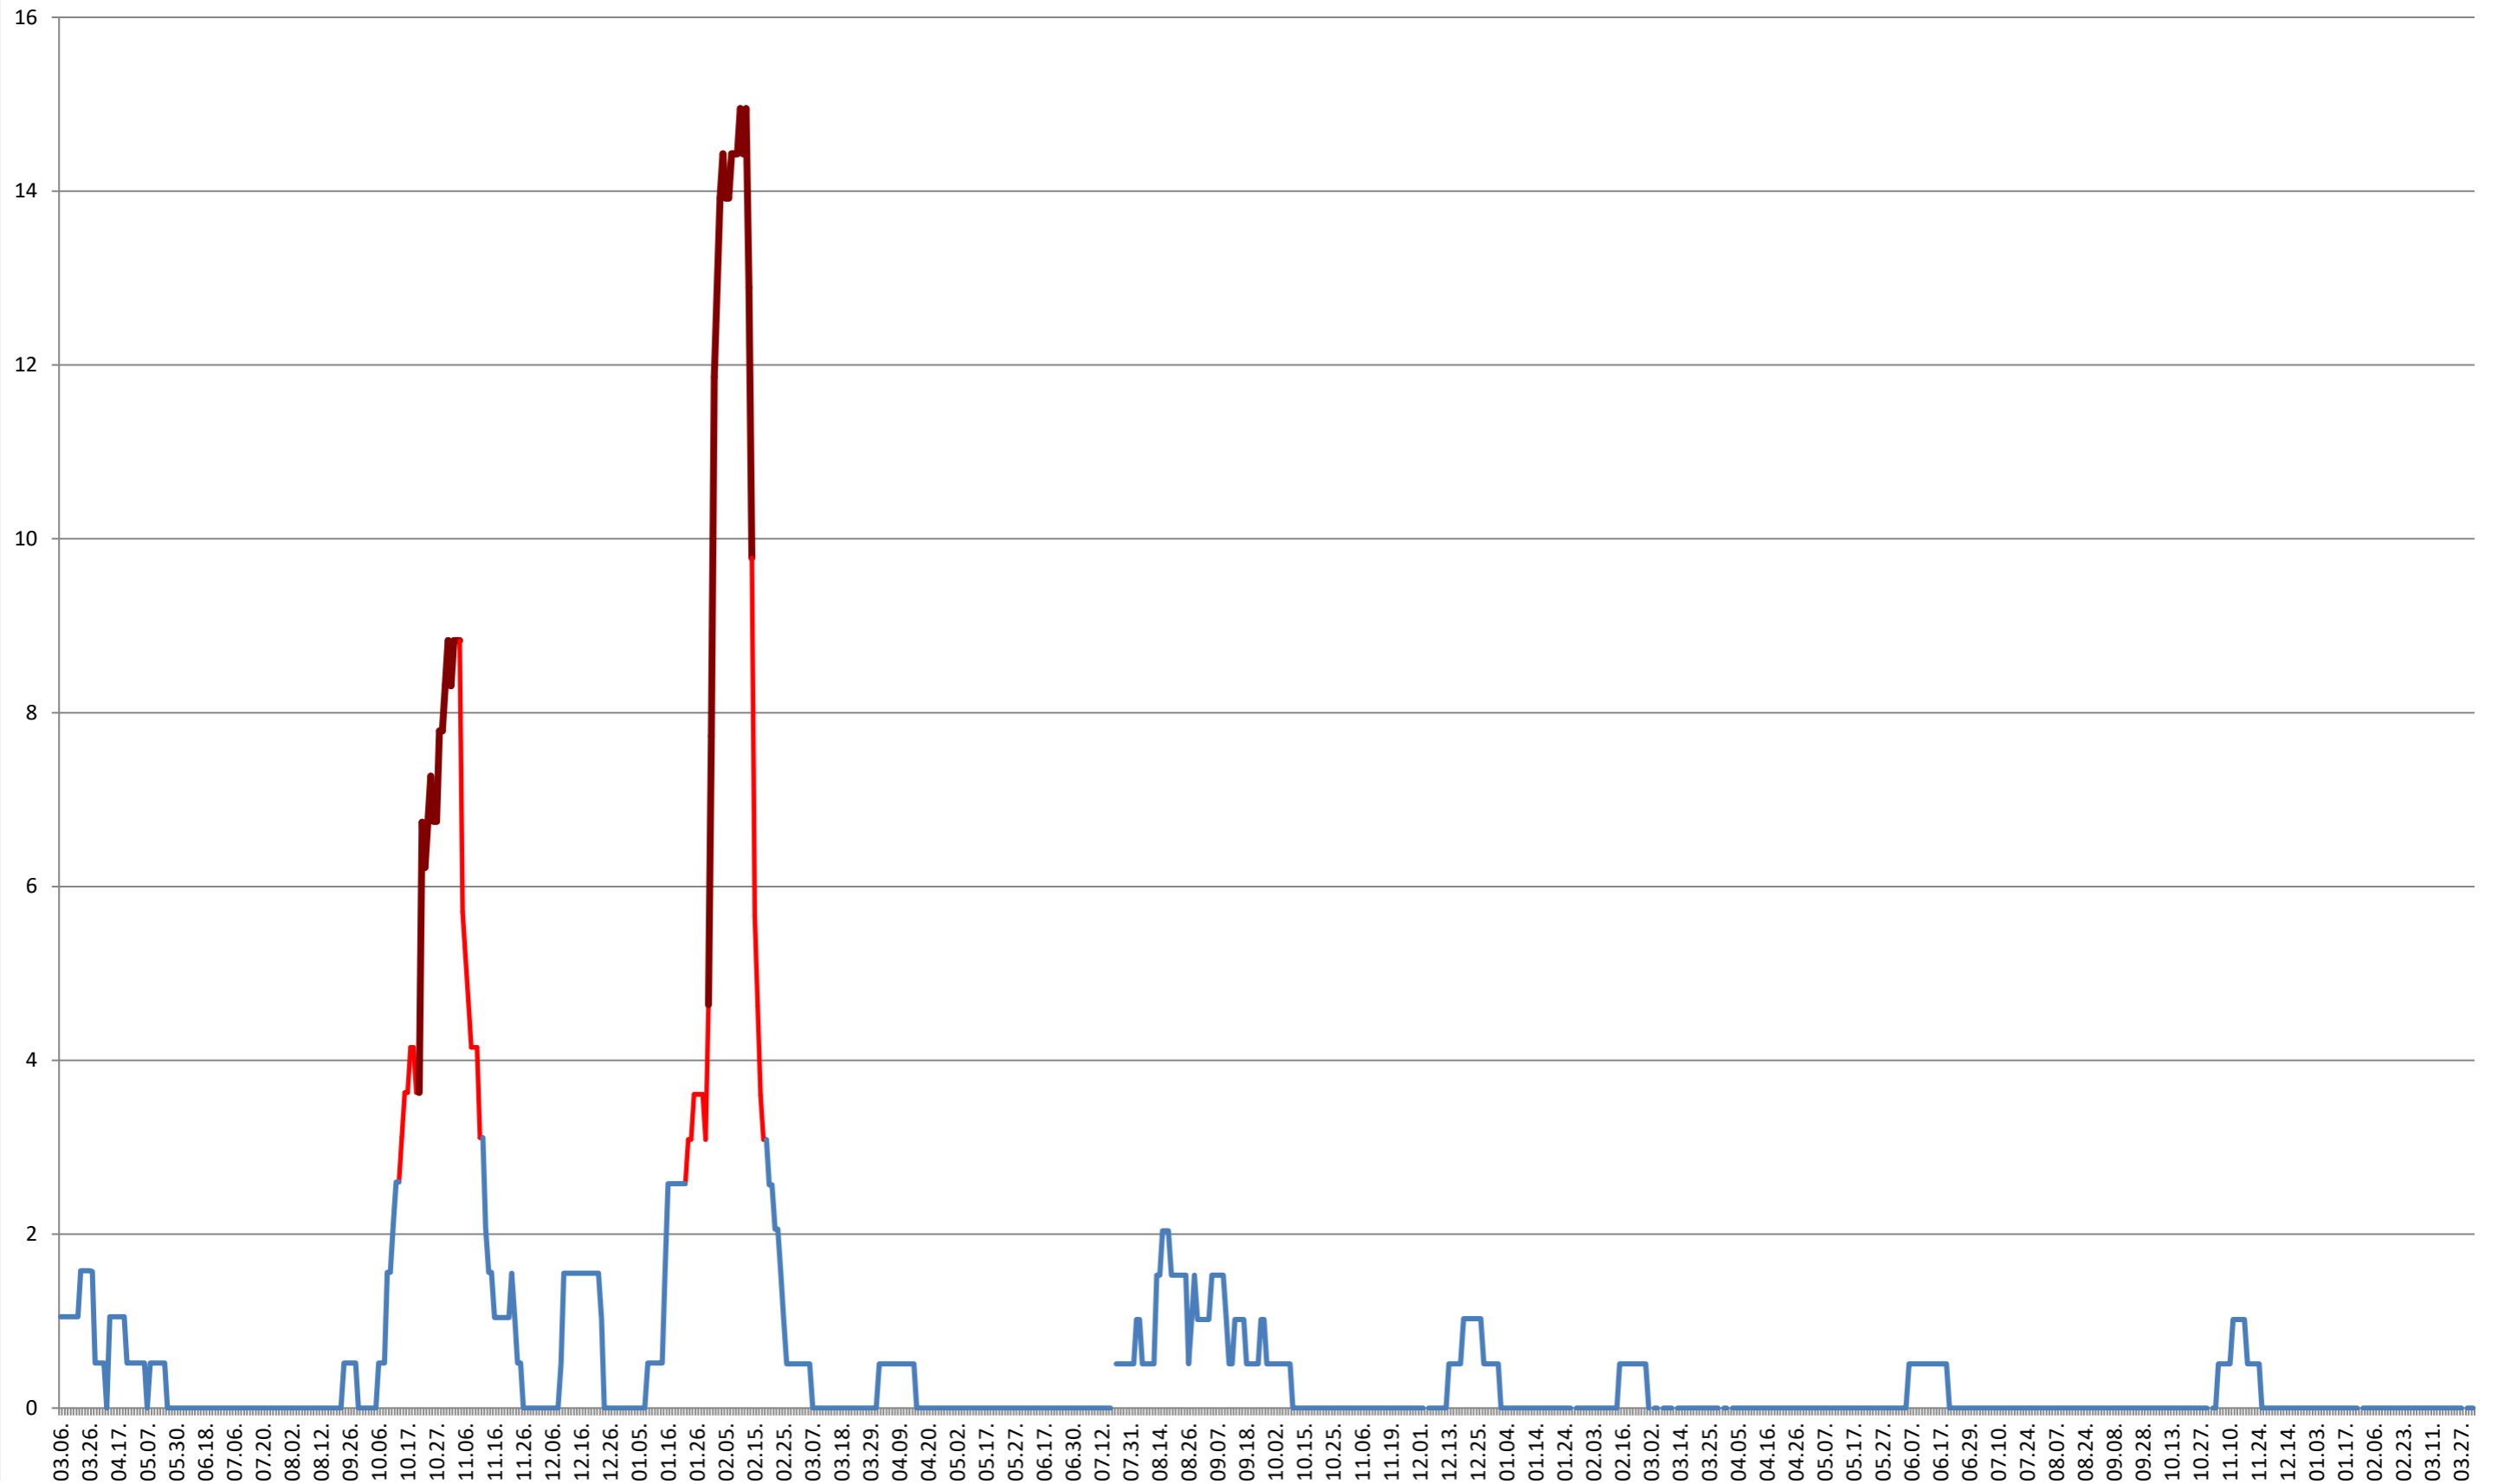

PRAID - Evolutia incidentei cumulate pe 14 zile la ‰ de locuitori
2021.03.07. - 2024.04.05.

PORUMBENI - Evolutia incidentei cumulate pe 14 zile la ‰ de locuitori
2021.03.07. - 2024.04.05.