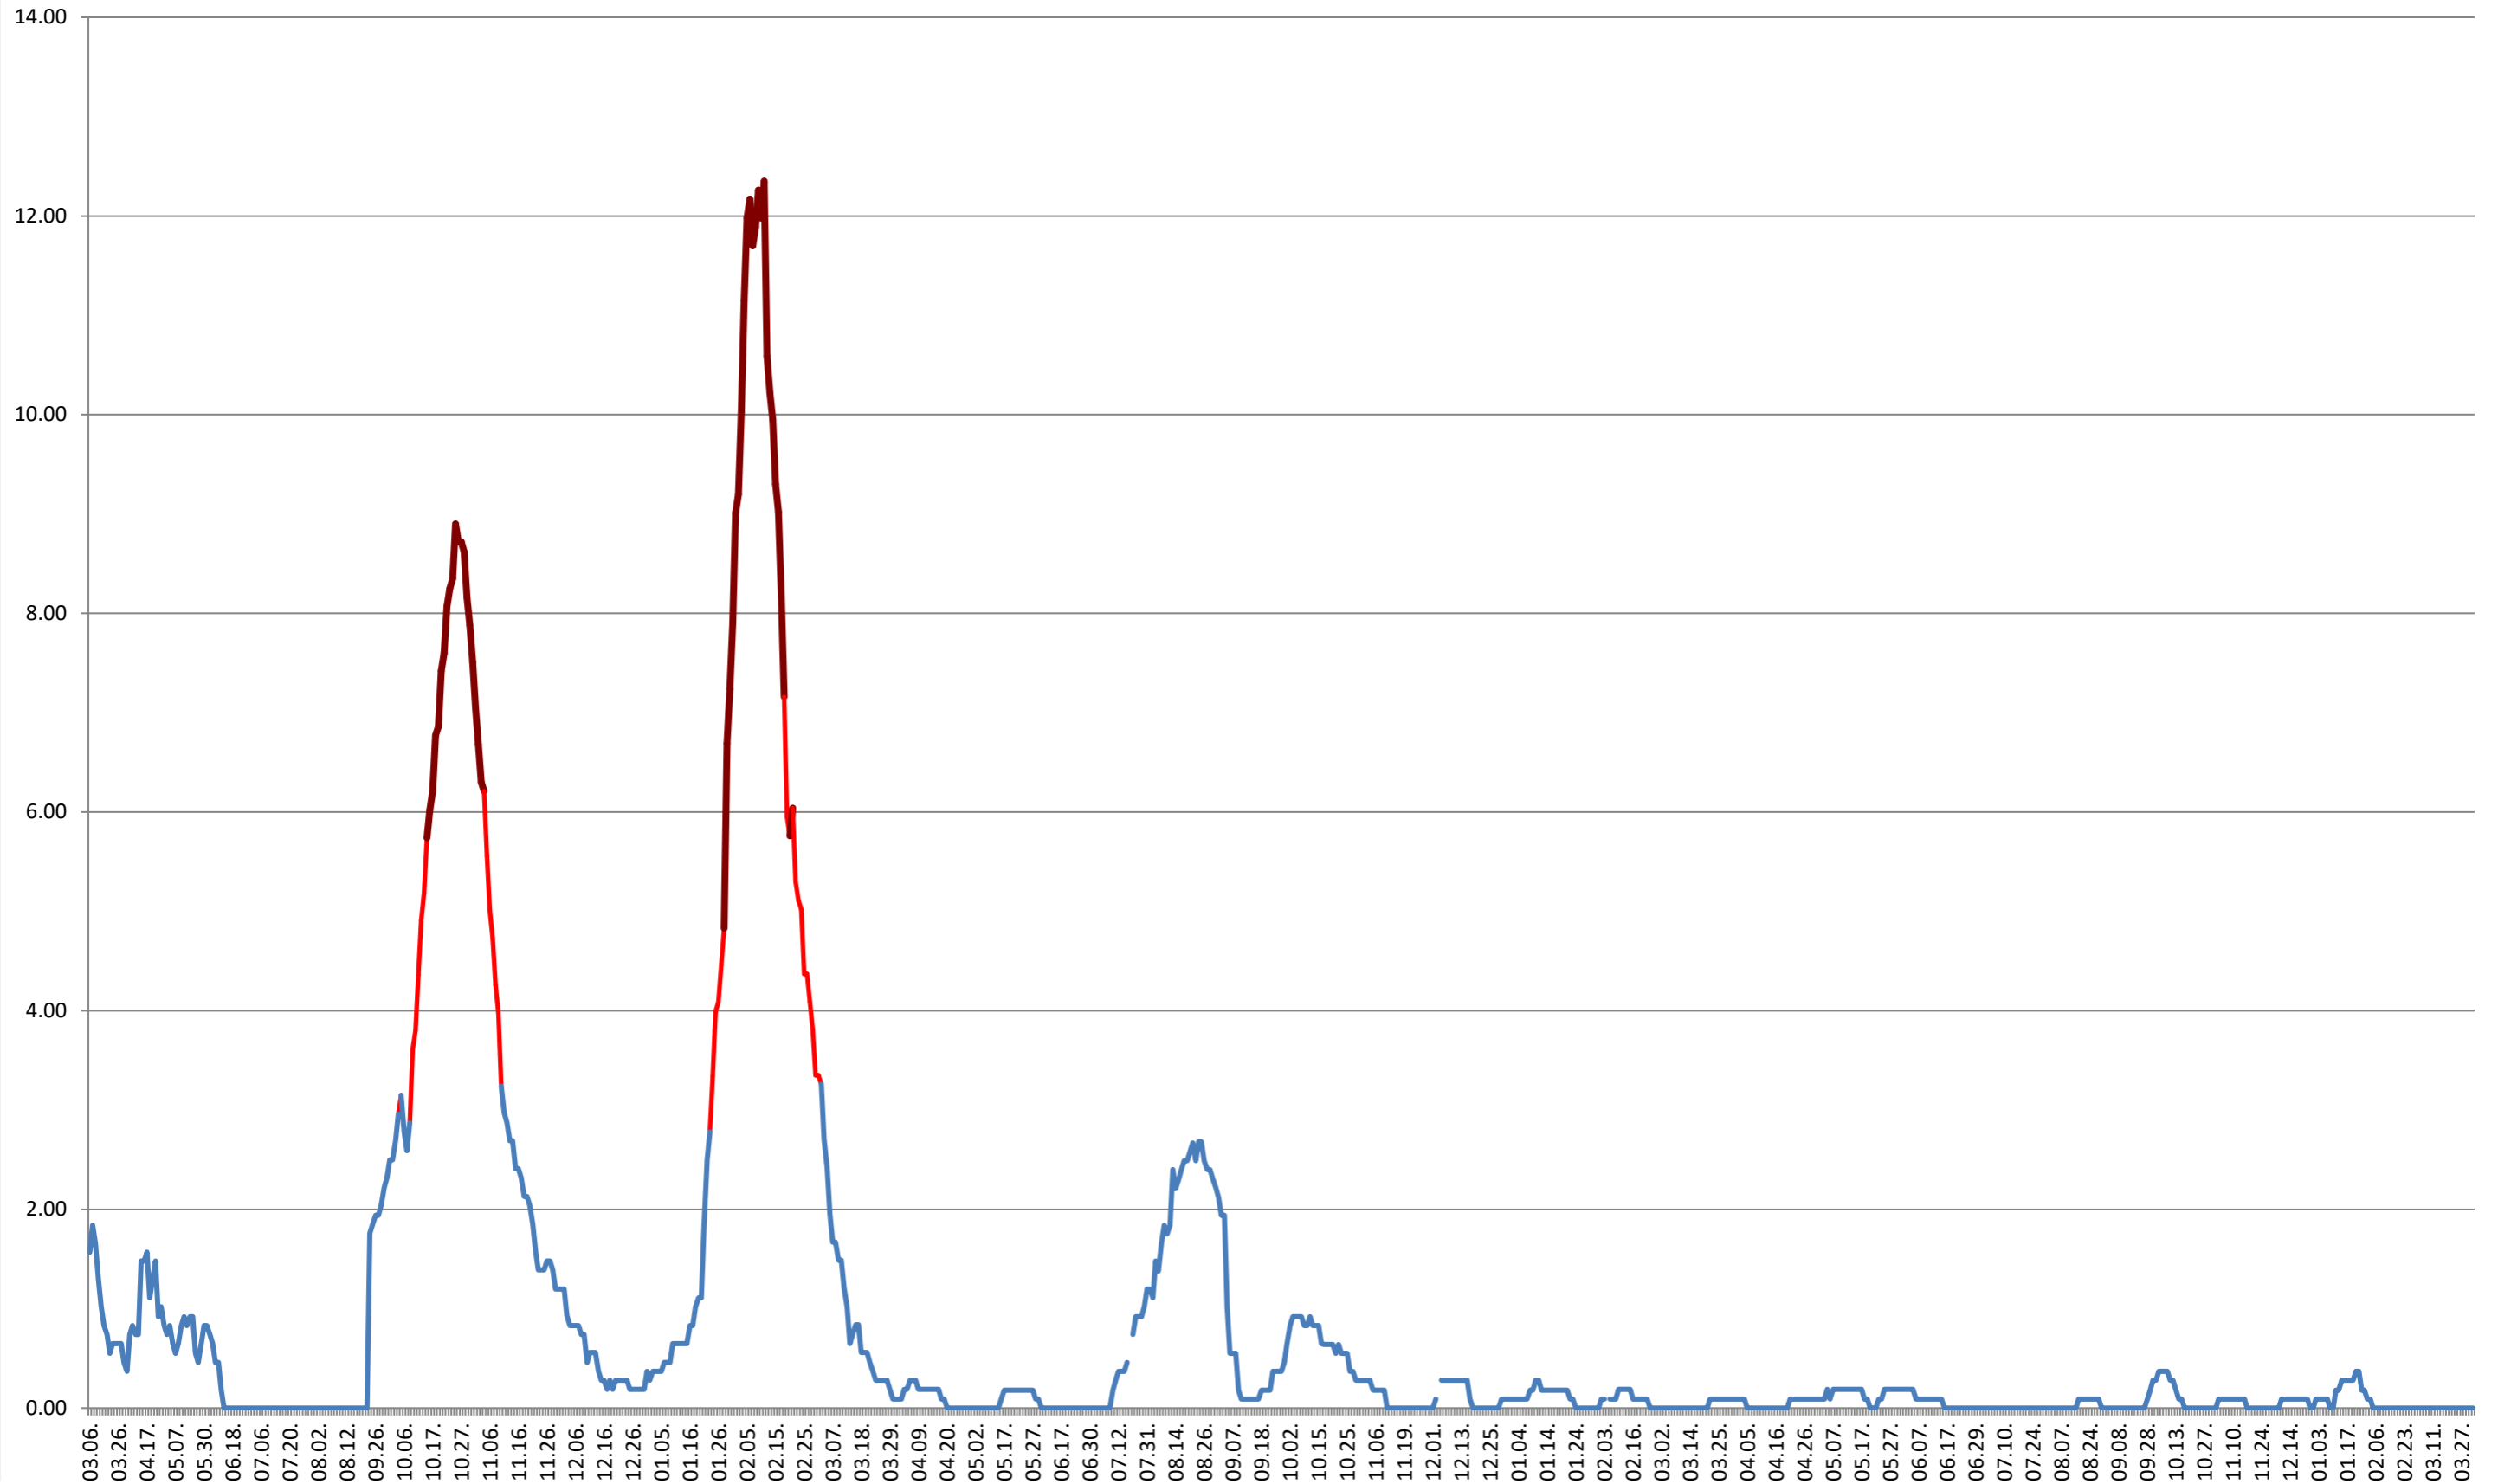

ORAȘ BĂLAN - Evolutia incidentei cumulate pe 14 zile la ‰ de locuitori
2021.03.07. - 2024.04.05.

BILBOR - Evolutia incidentei cumulate pe 14 zile la ‰ de locuitori
2021.03.07. - 2024.04.05.

ORAȘ BORSEC - Evolutia incidentei cumulate pe 14 zile la ‰ de locuitori
2021.03.07. - 2024.04.05.

BRĂDEȘTI - Evolutia incidentei cumulate pe 14 zile la ‰ de locuitori 2021.03.07. - 2024.04.05.

CĂPÂLNIȚA - Evolutia incidentei cumulate pe 14 zile la ‰ de locuitori
2021.03.07. - 2024.04.05.

CÂRȚA - Evolutia incidentei cumulate pe 14 zile la ‰ de locuitori 2021.03.07. - 2024.04.05.

CORBU - Evolutia incidentei cumulate pe 14 zile la % de locuitori
2021.03.07. - 2024.04.05.

CORUND - Evolutia incidentei cumulate pe 14 zile la % de locuitori
2021.03.07. - 2024.04.05.

COZMENI - Evolutia incidentei cumulate pe 14 zile la ‰ de locuitori 2021.03.07. - 2024.04.05.

ORAȘ CRISTURU SECUIESC - Evolutia incidentei cumulate pe 14 zile la % de locuitori
2021.03.07. - 2024.04.05.

DĂNEȘTI - Evolutia incidentei cumulate pe 14 zile la % de locuitori
2021.03.07. - 2024.04.05.