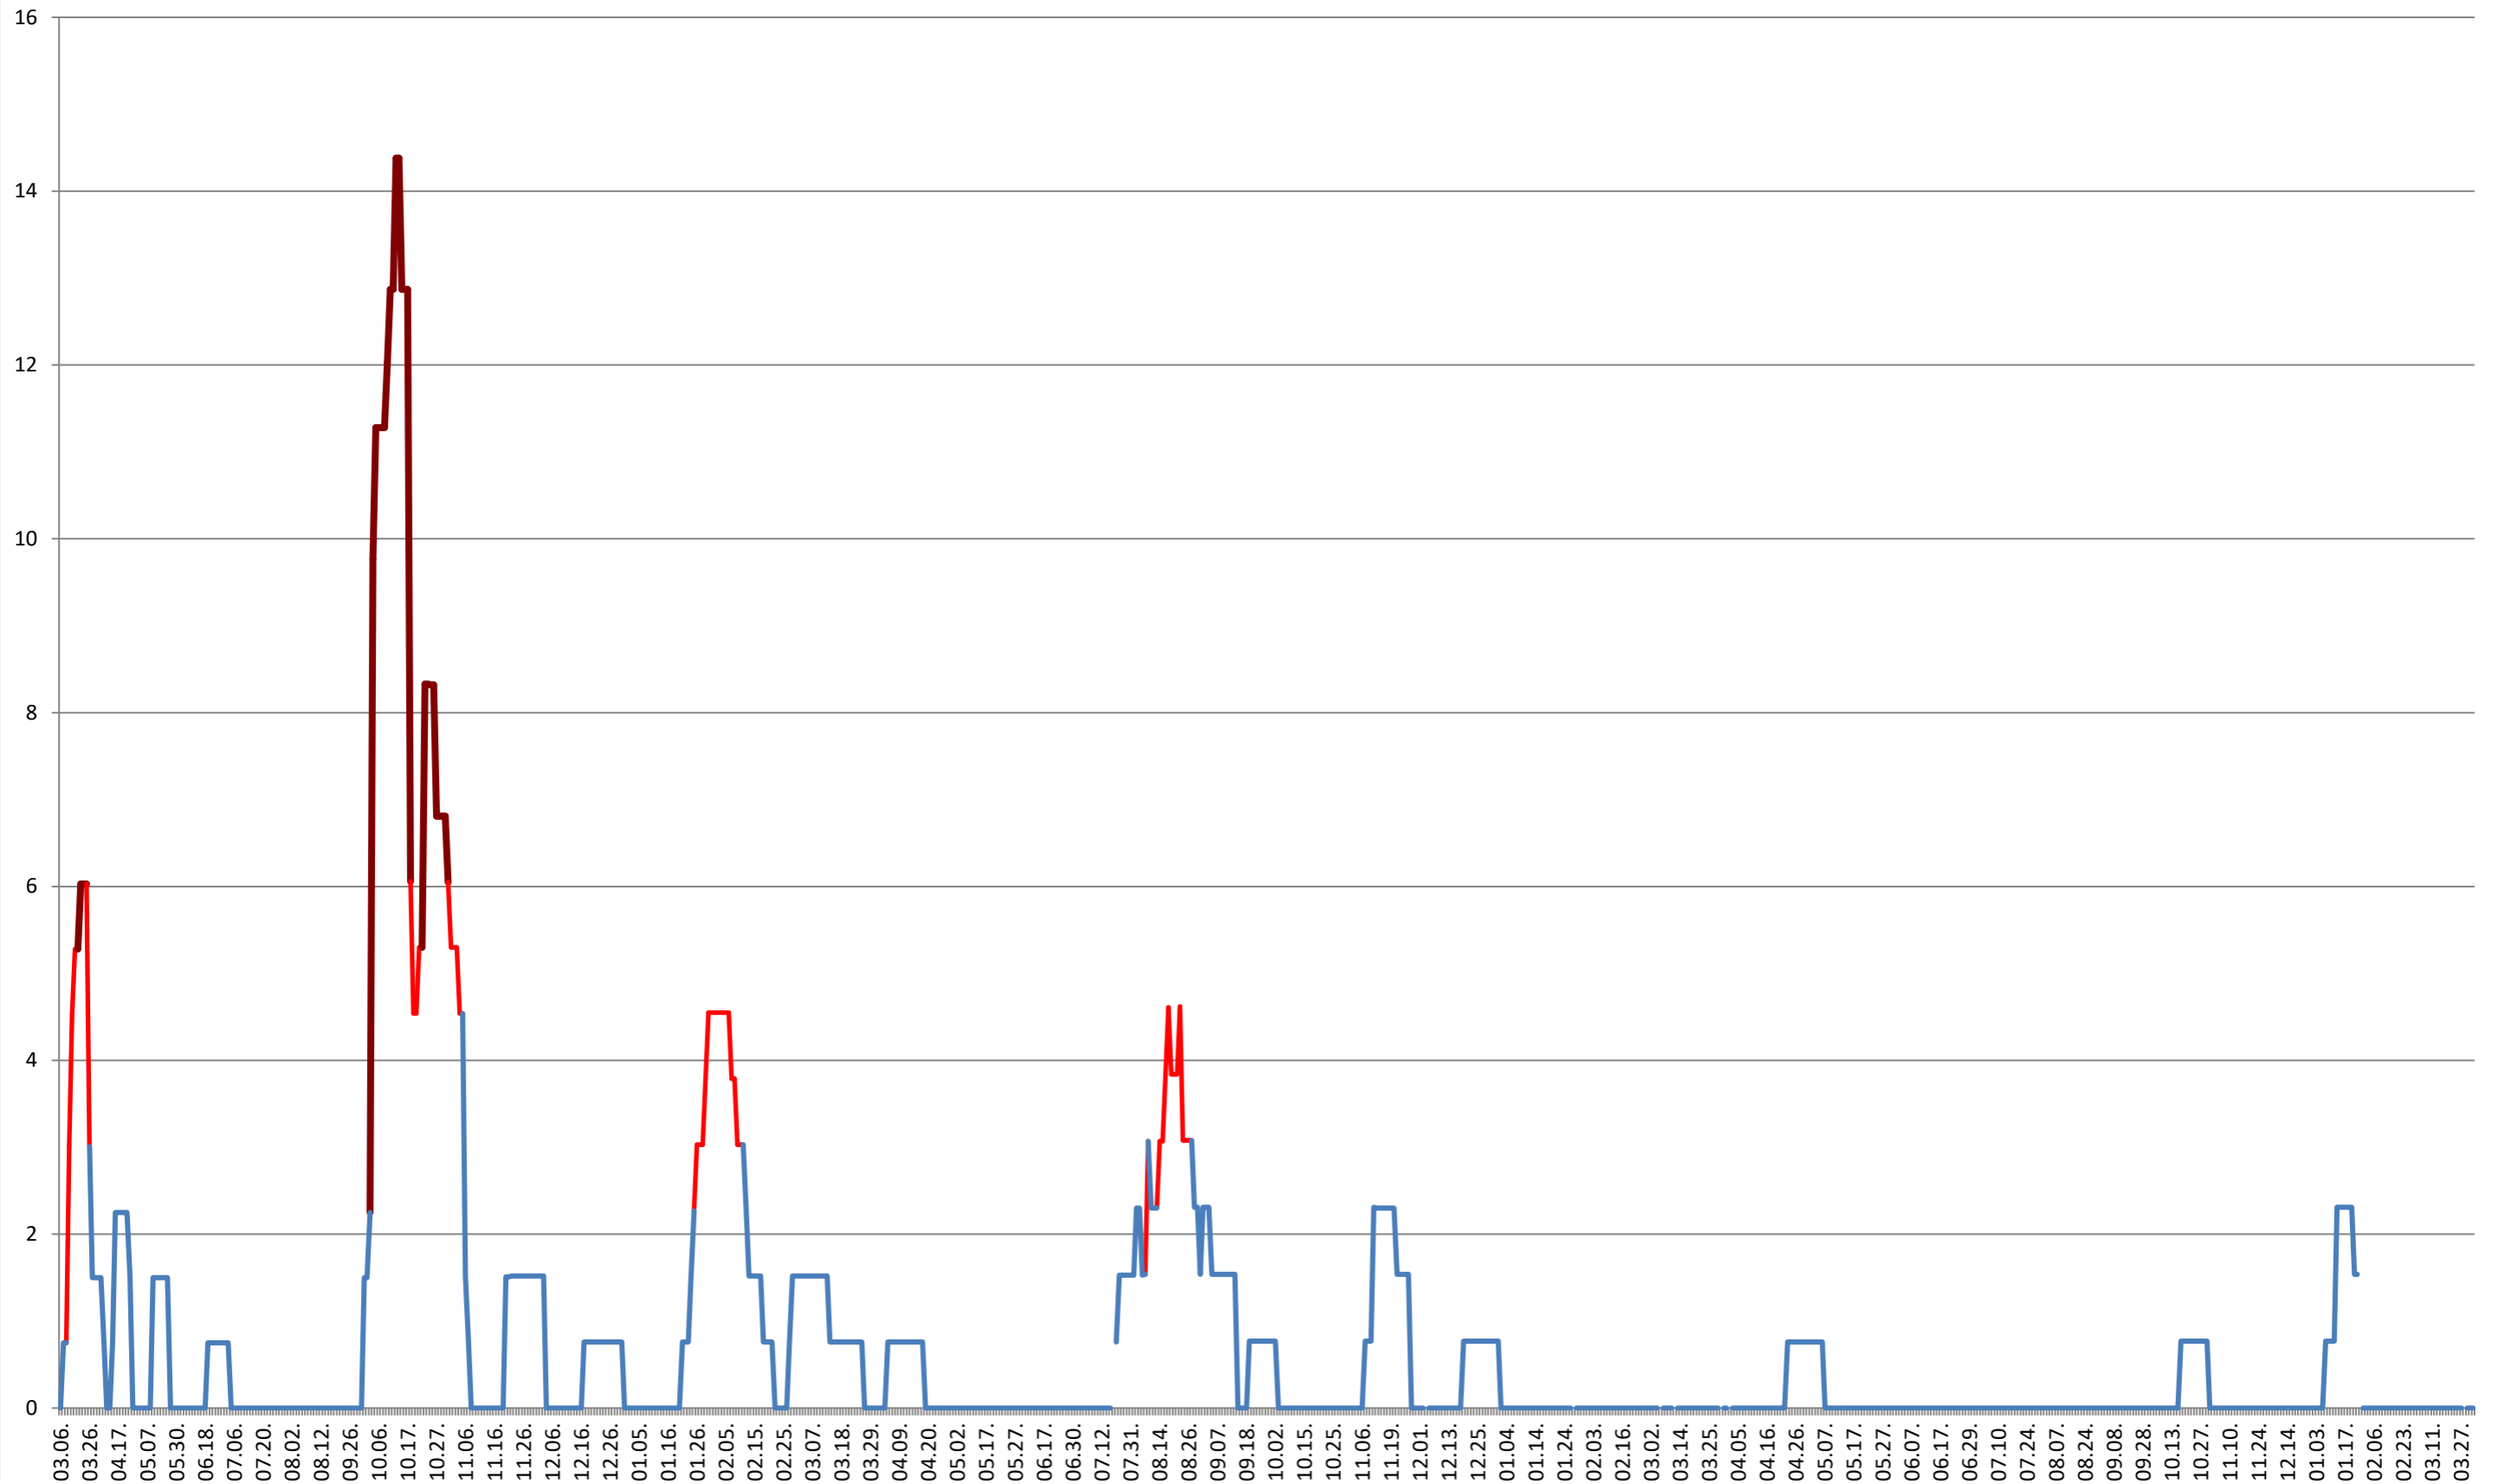

OCLAND - Evolutia incidentei cumulate pe 14 zile la % de locuitori
2021.03.07. - 2024.04.05.