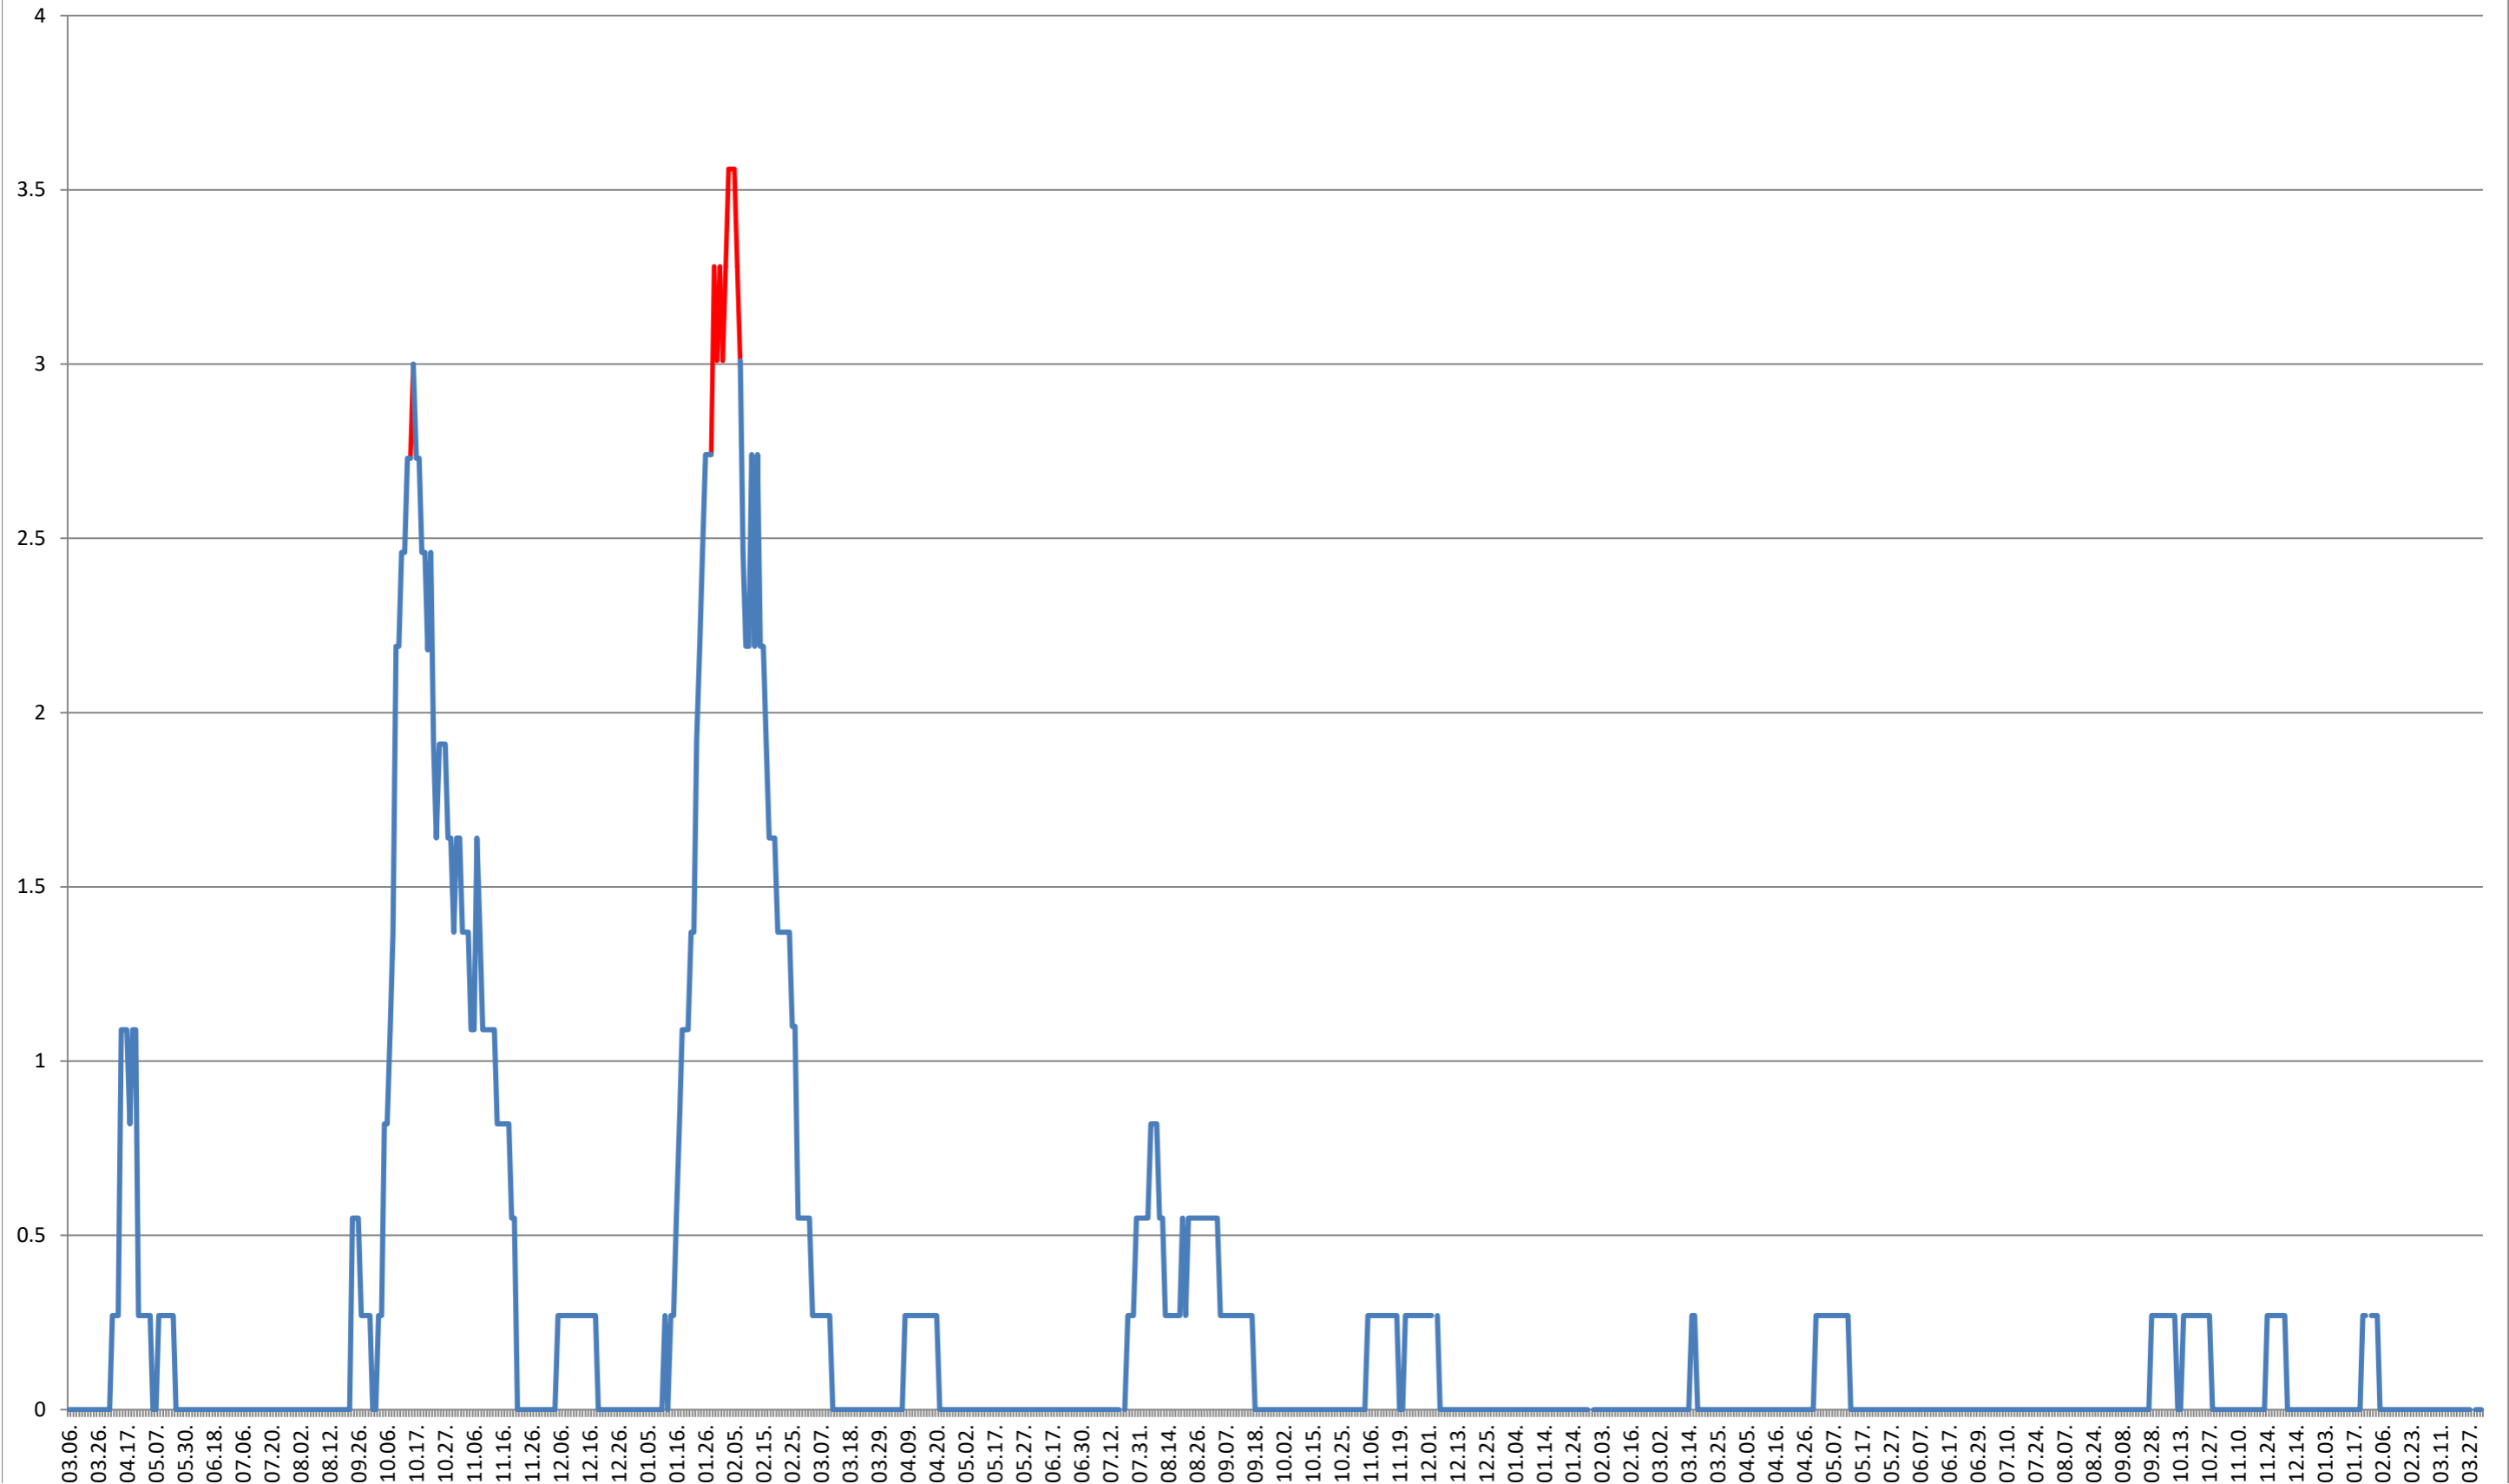

MUNICIPIUL GHEORGHENI - Evolutia incidentei cumulate pe 14 zile la ‰ de locuitori
2021.03.07. - 2024.04.05.

JOSENI - Evolutia incidentei cumulate pe 14 zile la % de locuitori
2021.03.07. - 2024.04.05.

LĂZAREA - Evolutia incidentei cumulate pe 14 zile la ‰ de locuitori 2021.03.07. - 2024.04.05.

LELICENI - Evolutia incidentei cumulate pe 14 zile la % de locuitori
2021.03.07. - 2024.04.05.

LUETA - Evolutia incidentei cumulate pe 14 zile la ‰ de locuitori
2021.03.07. - 2024.04.05.

LUNCA DE JOS - Evolutia incidentei cumulate pe 14 zile la ‰ de locuitori 2021.03.07. - 2024.04.05.