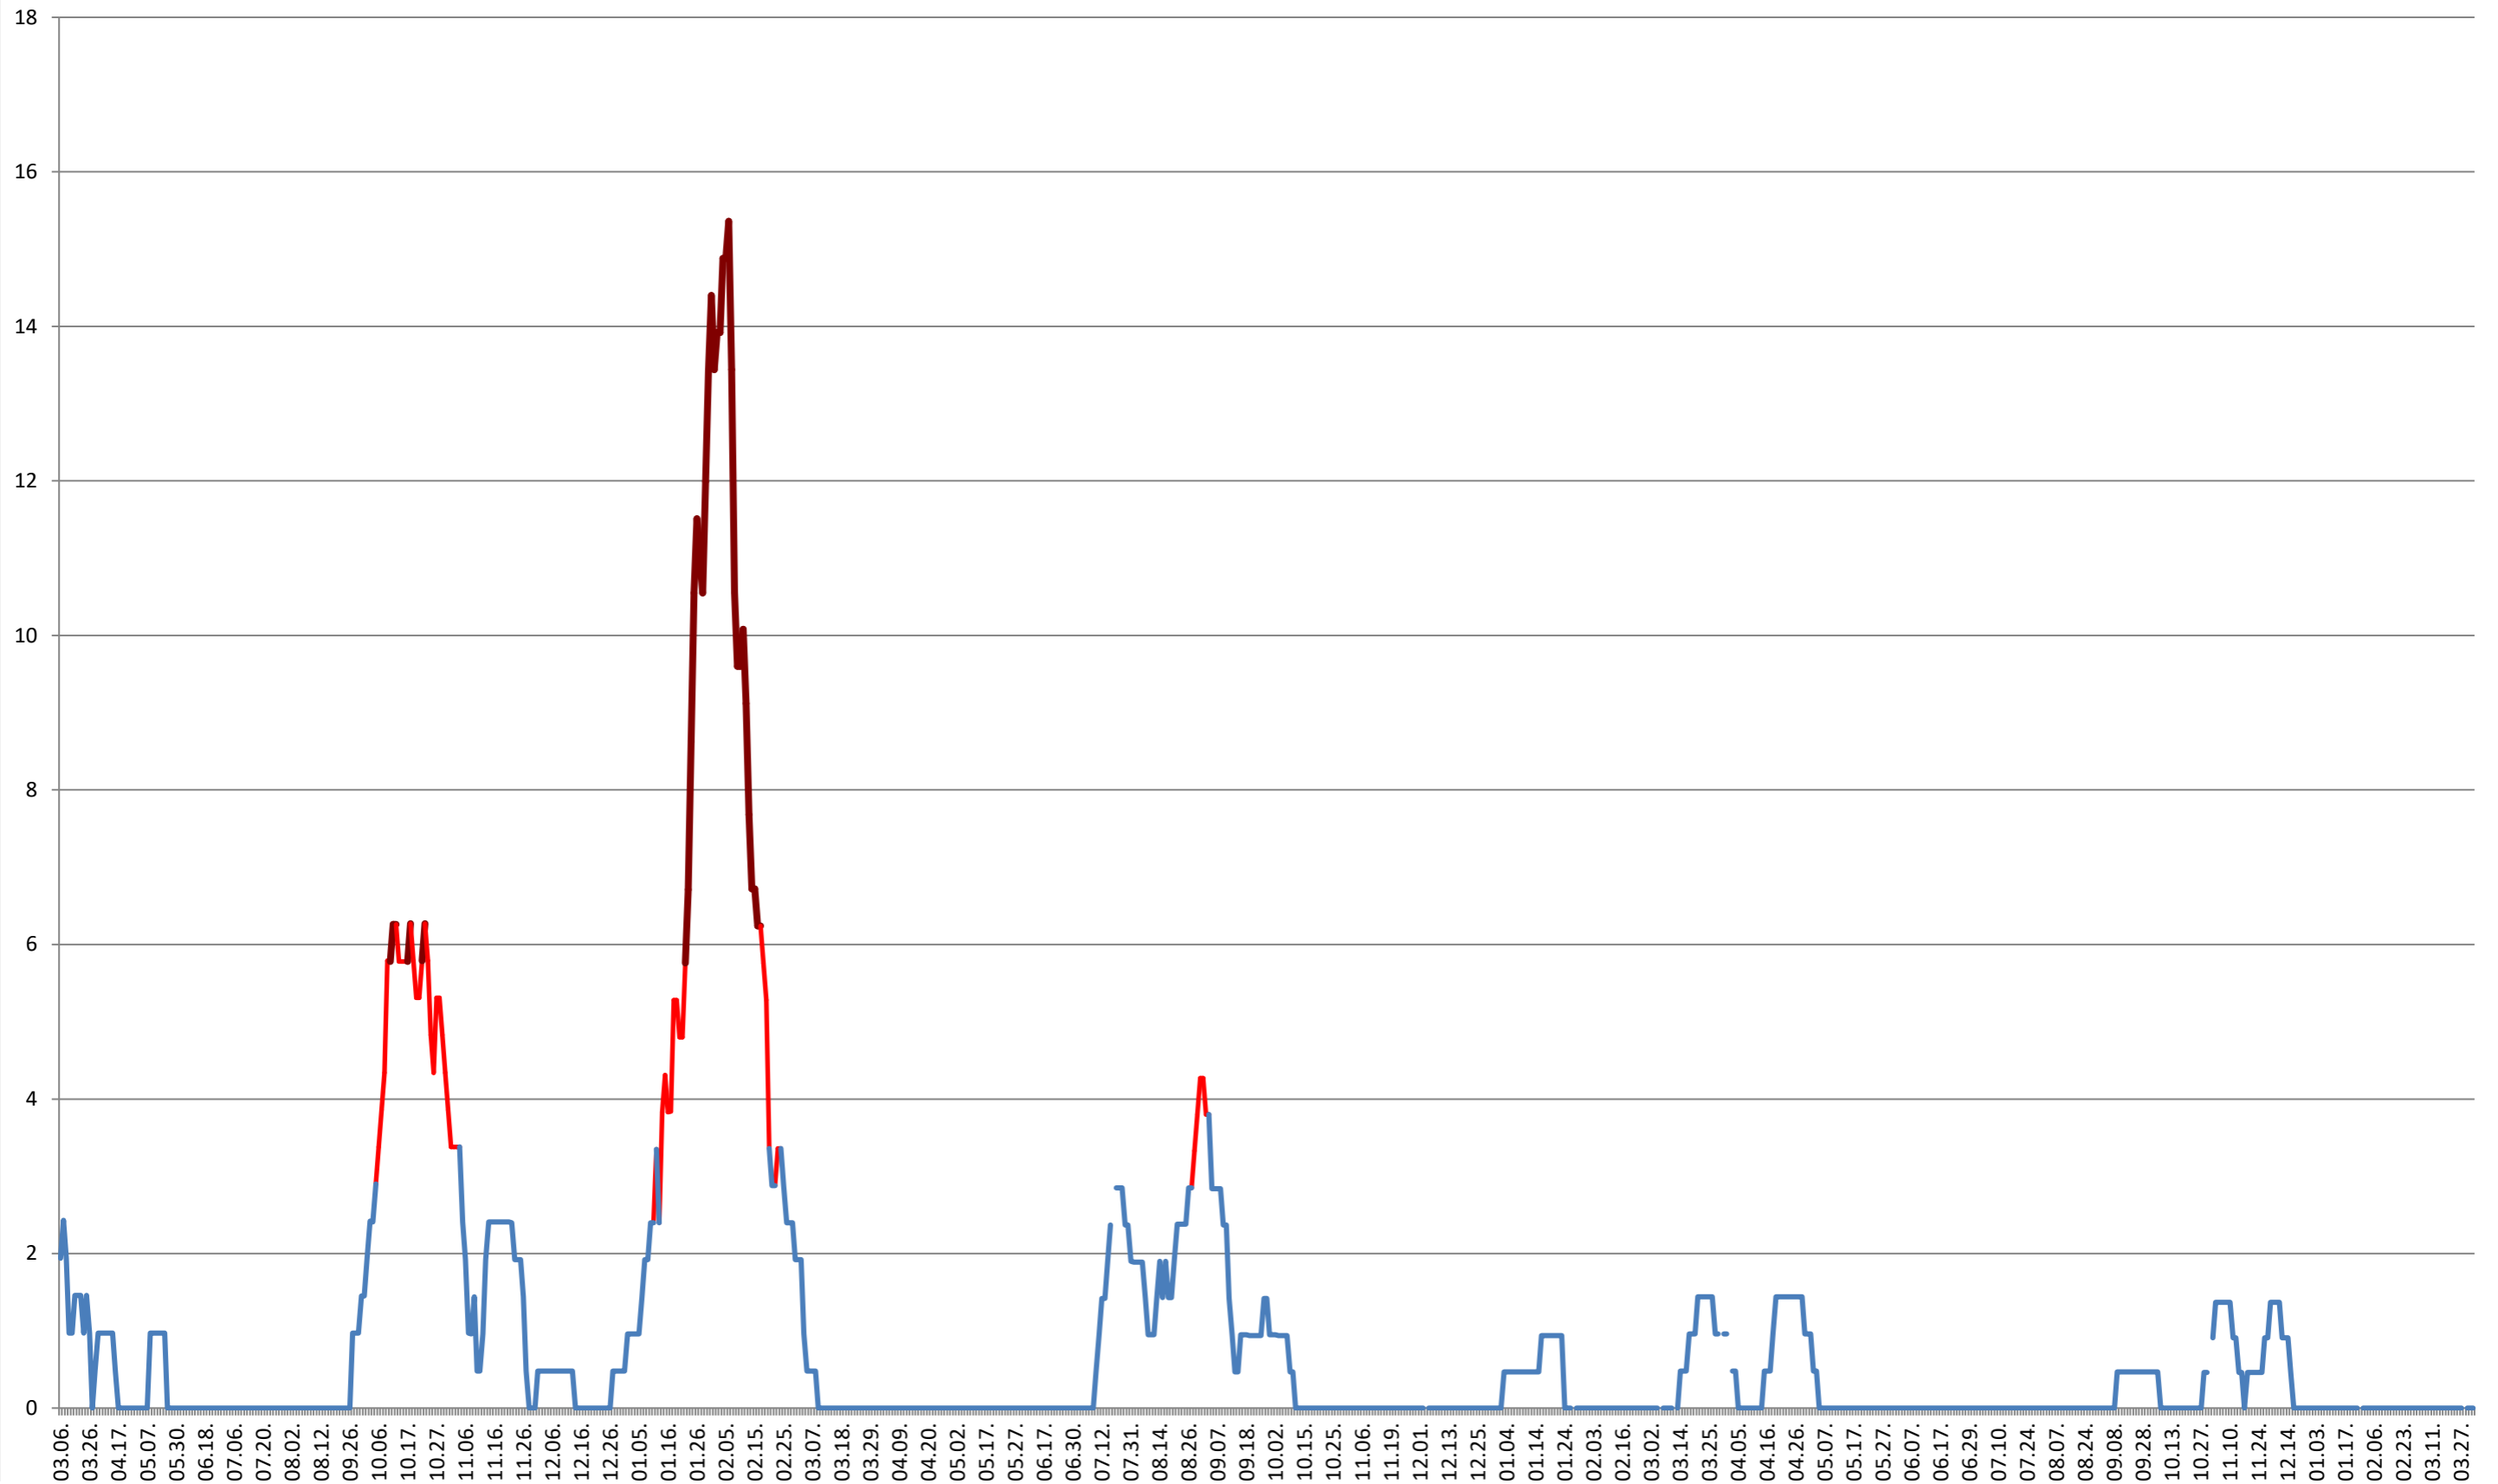

PĂULENI-CIUC - Evolutia incidentei cumulate pe 14 zile la ‰ de locuitori
2021.03.07. - 2024.04.05.