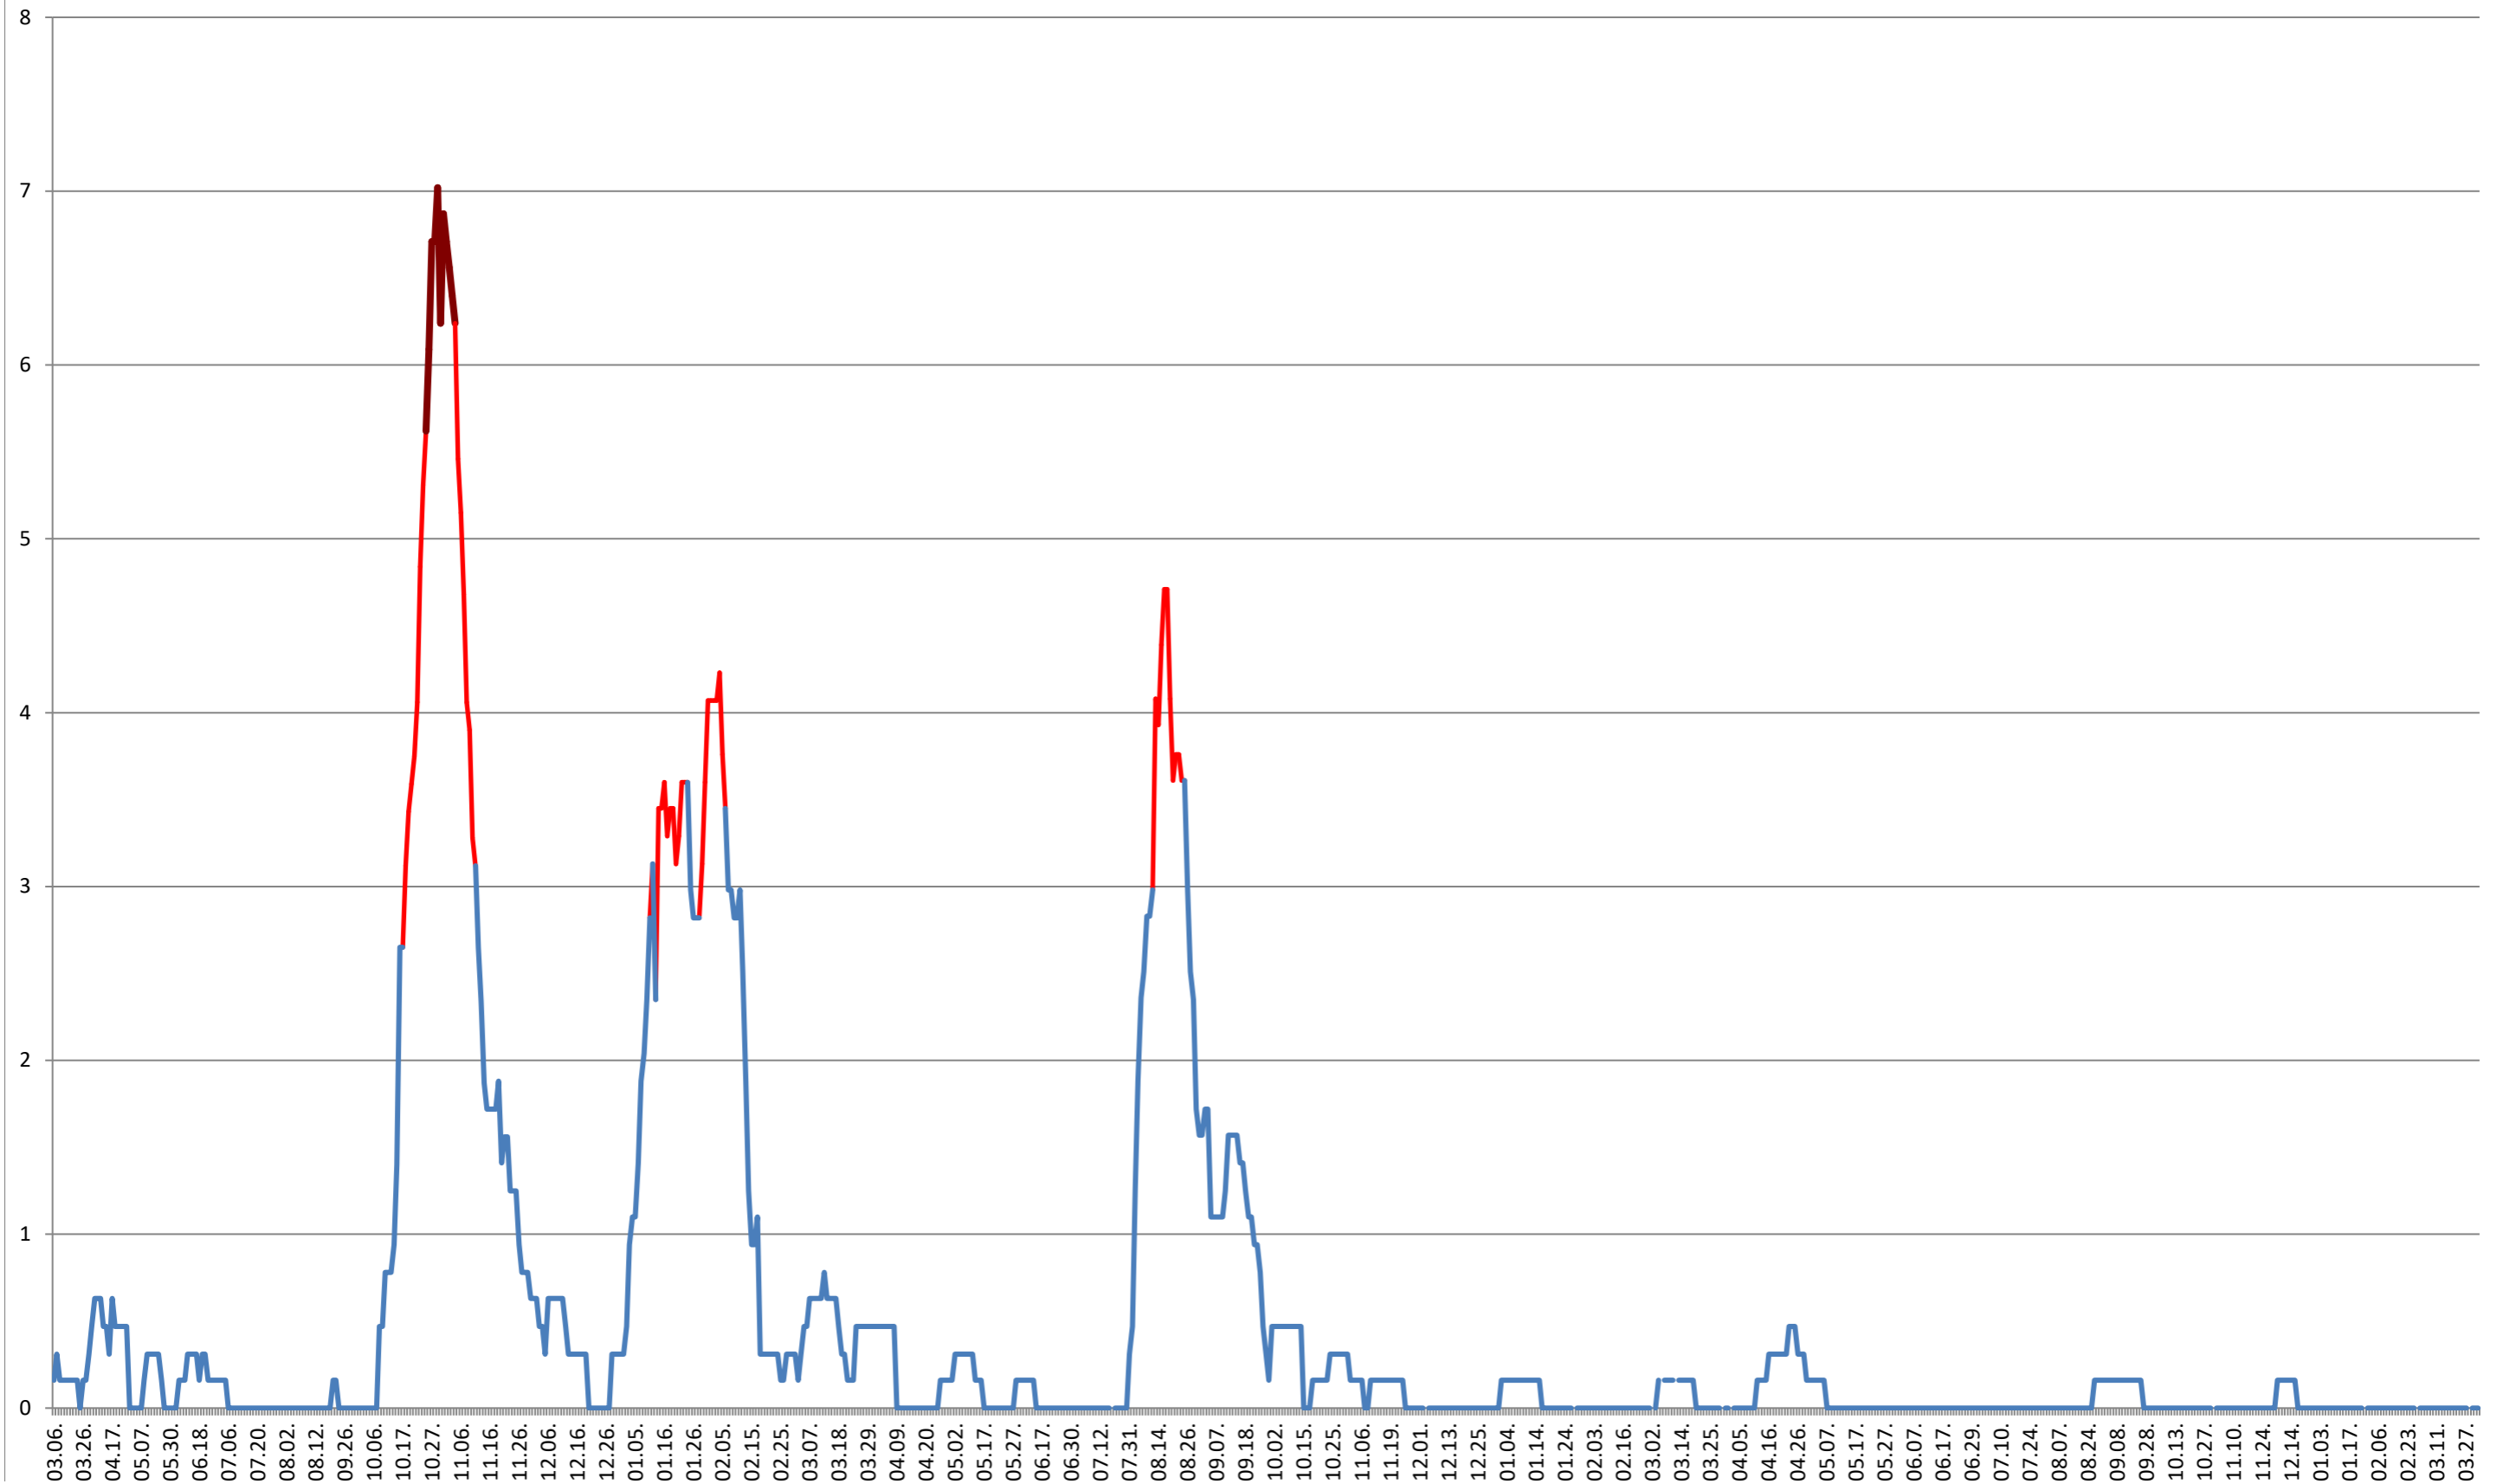

SĂCEL - Evolutia incidentei cumulate pe 14 zile la ‰ de locuitori
2021.03.07. - 2024.04.05.