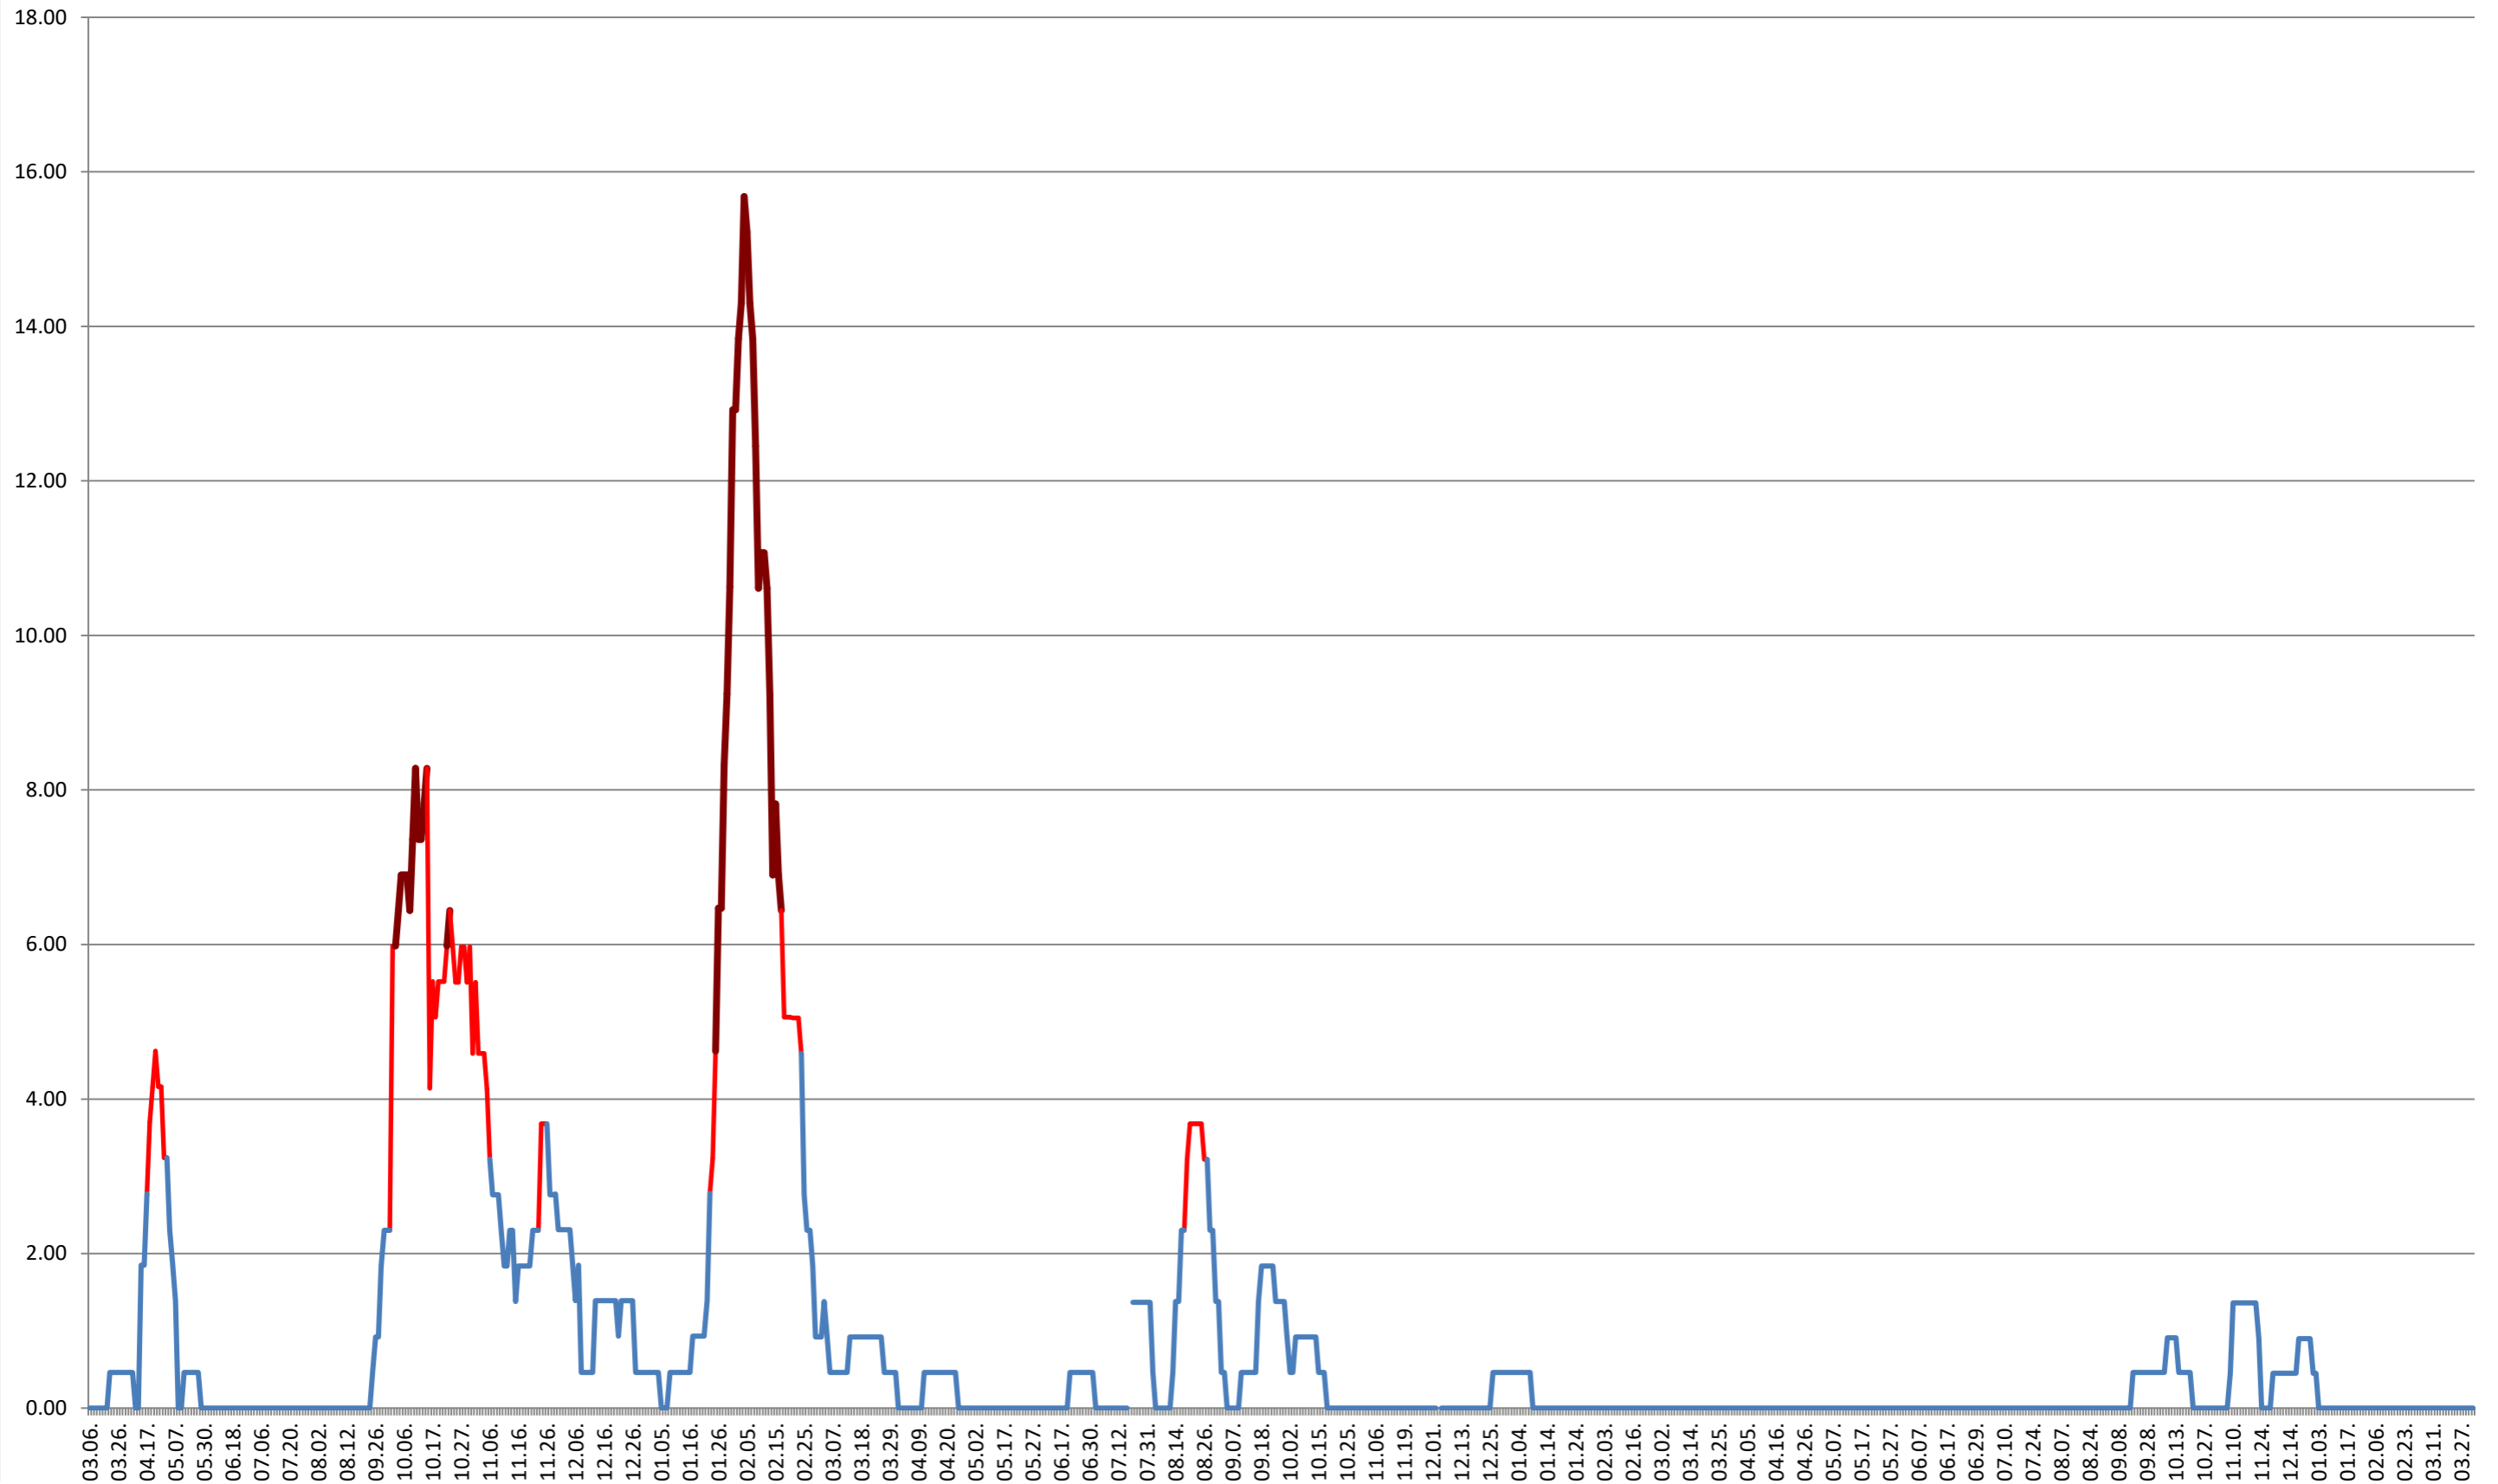

ATID - Evolutia incidentei cumulate pe 14 zile la ‰ de locuitori
2021.03.07. - 2024.04.05.

AVRĂMEȘTI - Evolutia incidentei cumulate pe 14 zile la % de locuitori
2021.03.07. - 2024.04.05.

ORAȘ BĂILE TUȘNAD - Evolutia incidentei cumulate pe 14 zile la % de locuitori
2021.03.07. - 2024.04.05.

ORAȘ BĂLAN - Evolutia incidentei cumulate pe 14 zile la ‰ de locuitori
2021.03.07. - 2024.04.05.

BILBOR - Evolutia incidentei cumulate pe 14 zile la ‰ de locuitori
2021.03.07. - 2024.04.05.

ORAȘ BORSEC - Evolutia incidentei cumulate pe 14 zile la ‰ de locuitori
2021.03.07. - 2024.04.05.

BRĂDEȘTI - Evolutia incidentei cumulate pe 14 zile la ‰ de locuitori 2021.03.07. - 2024.04.05.

CĂPÂLNIȚA - Evolutia incidentei cumulate pe 14 zile la ‰ de locuitori
2021.03.07. - 2024.04.05.

CÂRȚA - Evolutia incidentei cumulate pe 14 zile la ‰ de locuitori 2021.03.07. - 2024.04.05.

CICEU - Evolutia incidentei cumulate pe 14 zile la ‰ de locuitori 2021.03.07. - 2024.04.05.

CIUCSÂNGEORGIU - Evolutia incidentei cumulate pe 14 zile la ‰ de locuitori
2021.03.07. - 2024.04.05.

CIUMANI - Evolutia incidentei cumulate pe 14 zile la ‰ de locuitori
2021.03.07. - 2024.04.05.