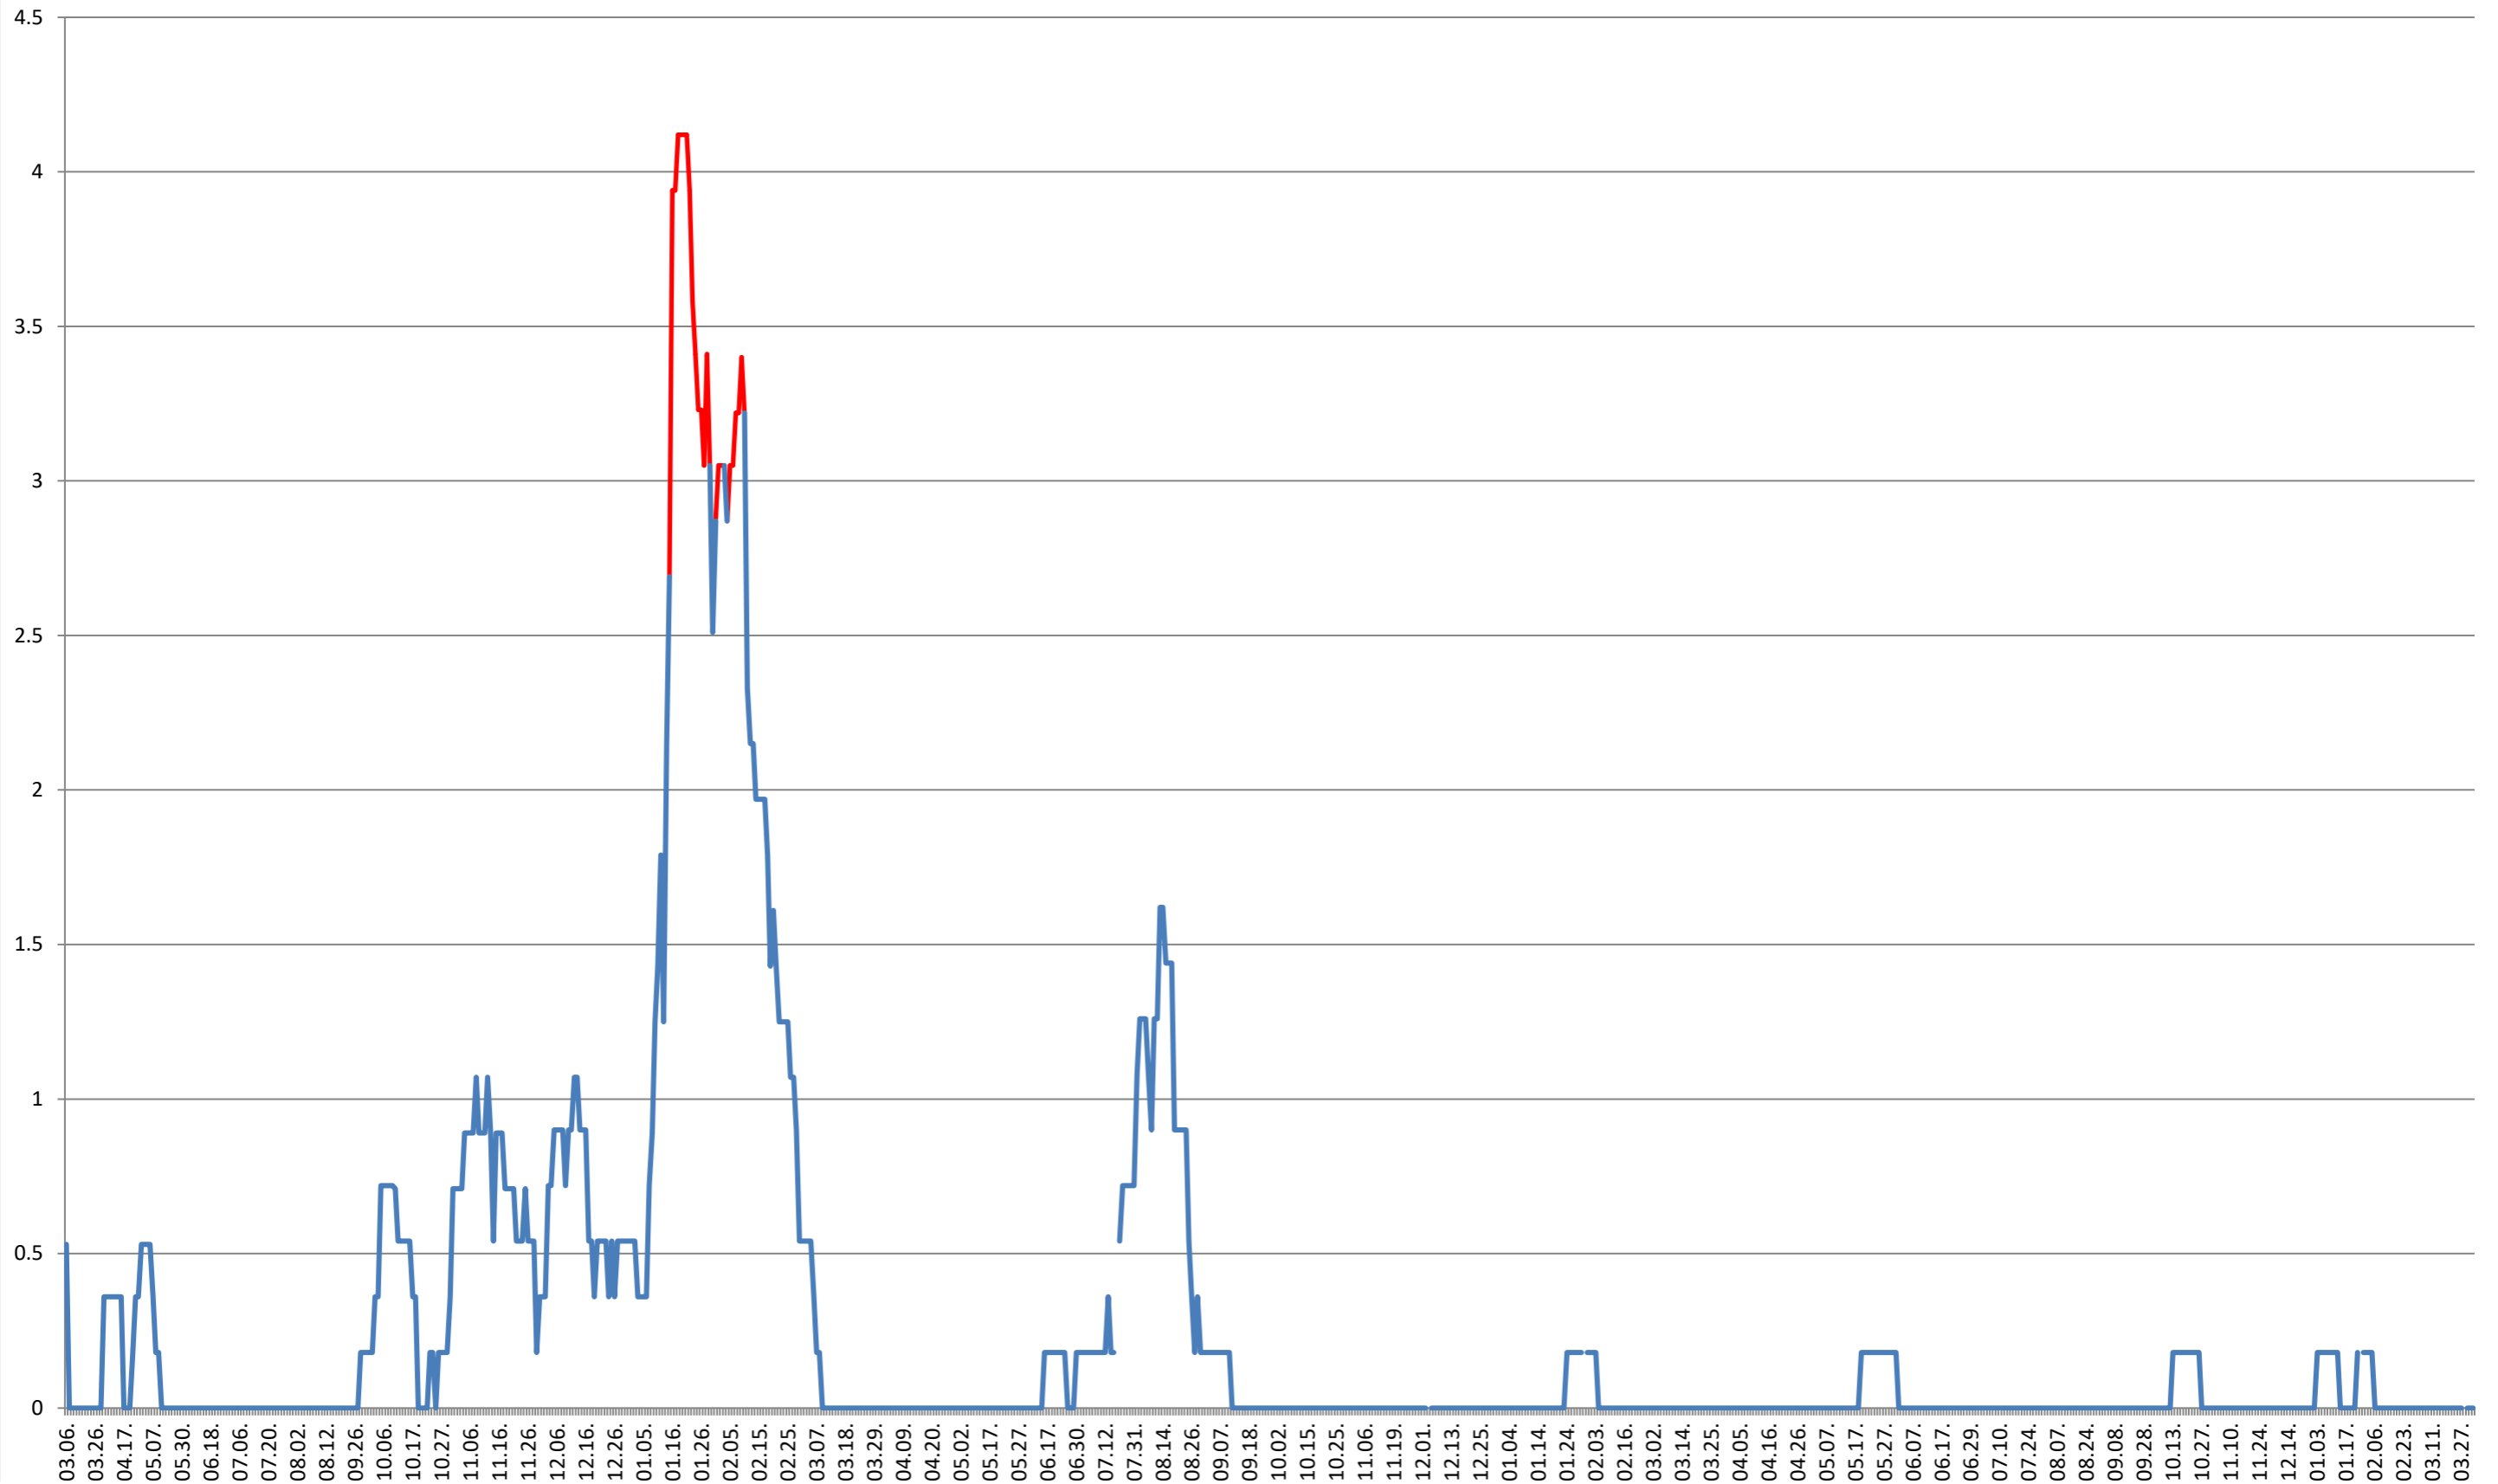

MUNICIPIUL GHEORGHENI - Evolutia incidentei cumulate pe 14 zile la ‰ de locuitori
2021.03.07. - 2024.04.05.

JOSENI - Evolutia incidentei cumulate pe 14 zile la % de locuitori
2021.03.07. - 2024.04.05.

LĂZAREA - Evolutia incidentei cumulate pe 14 zile la ‰ de locuitori 2021.03.07. - 2024.04.05.

LELICENI - Evolutia incidentei cumulate pe 14 zile la % de locuitori
2021.03.07. - 2024.04.05.

LUETA - Evolutia incidentei cumulate pe 14 zile la ‰ de locuitori
2021.03.07. - 2024.04.05.

LUNCA DE JOS - Evolutia incidentei cumulate pe 14 zile la ‰ de locuitori 2021.03.07. - 2024.04.05.