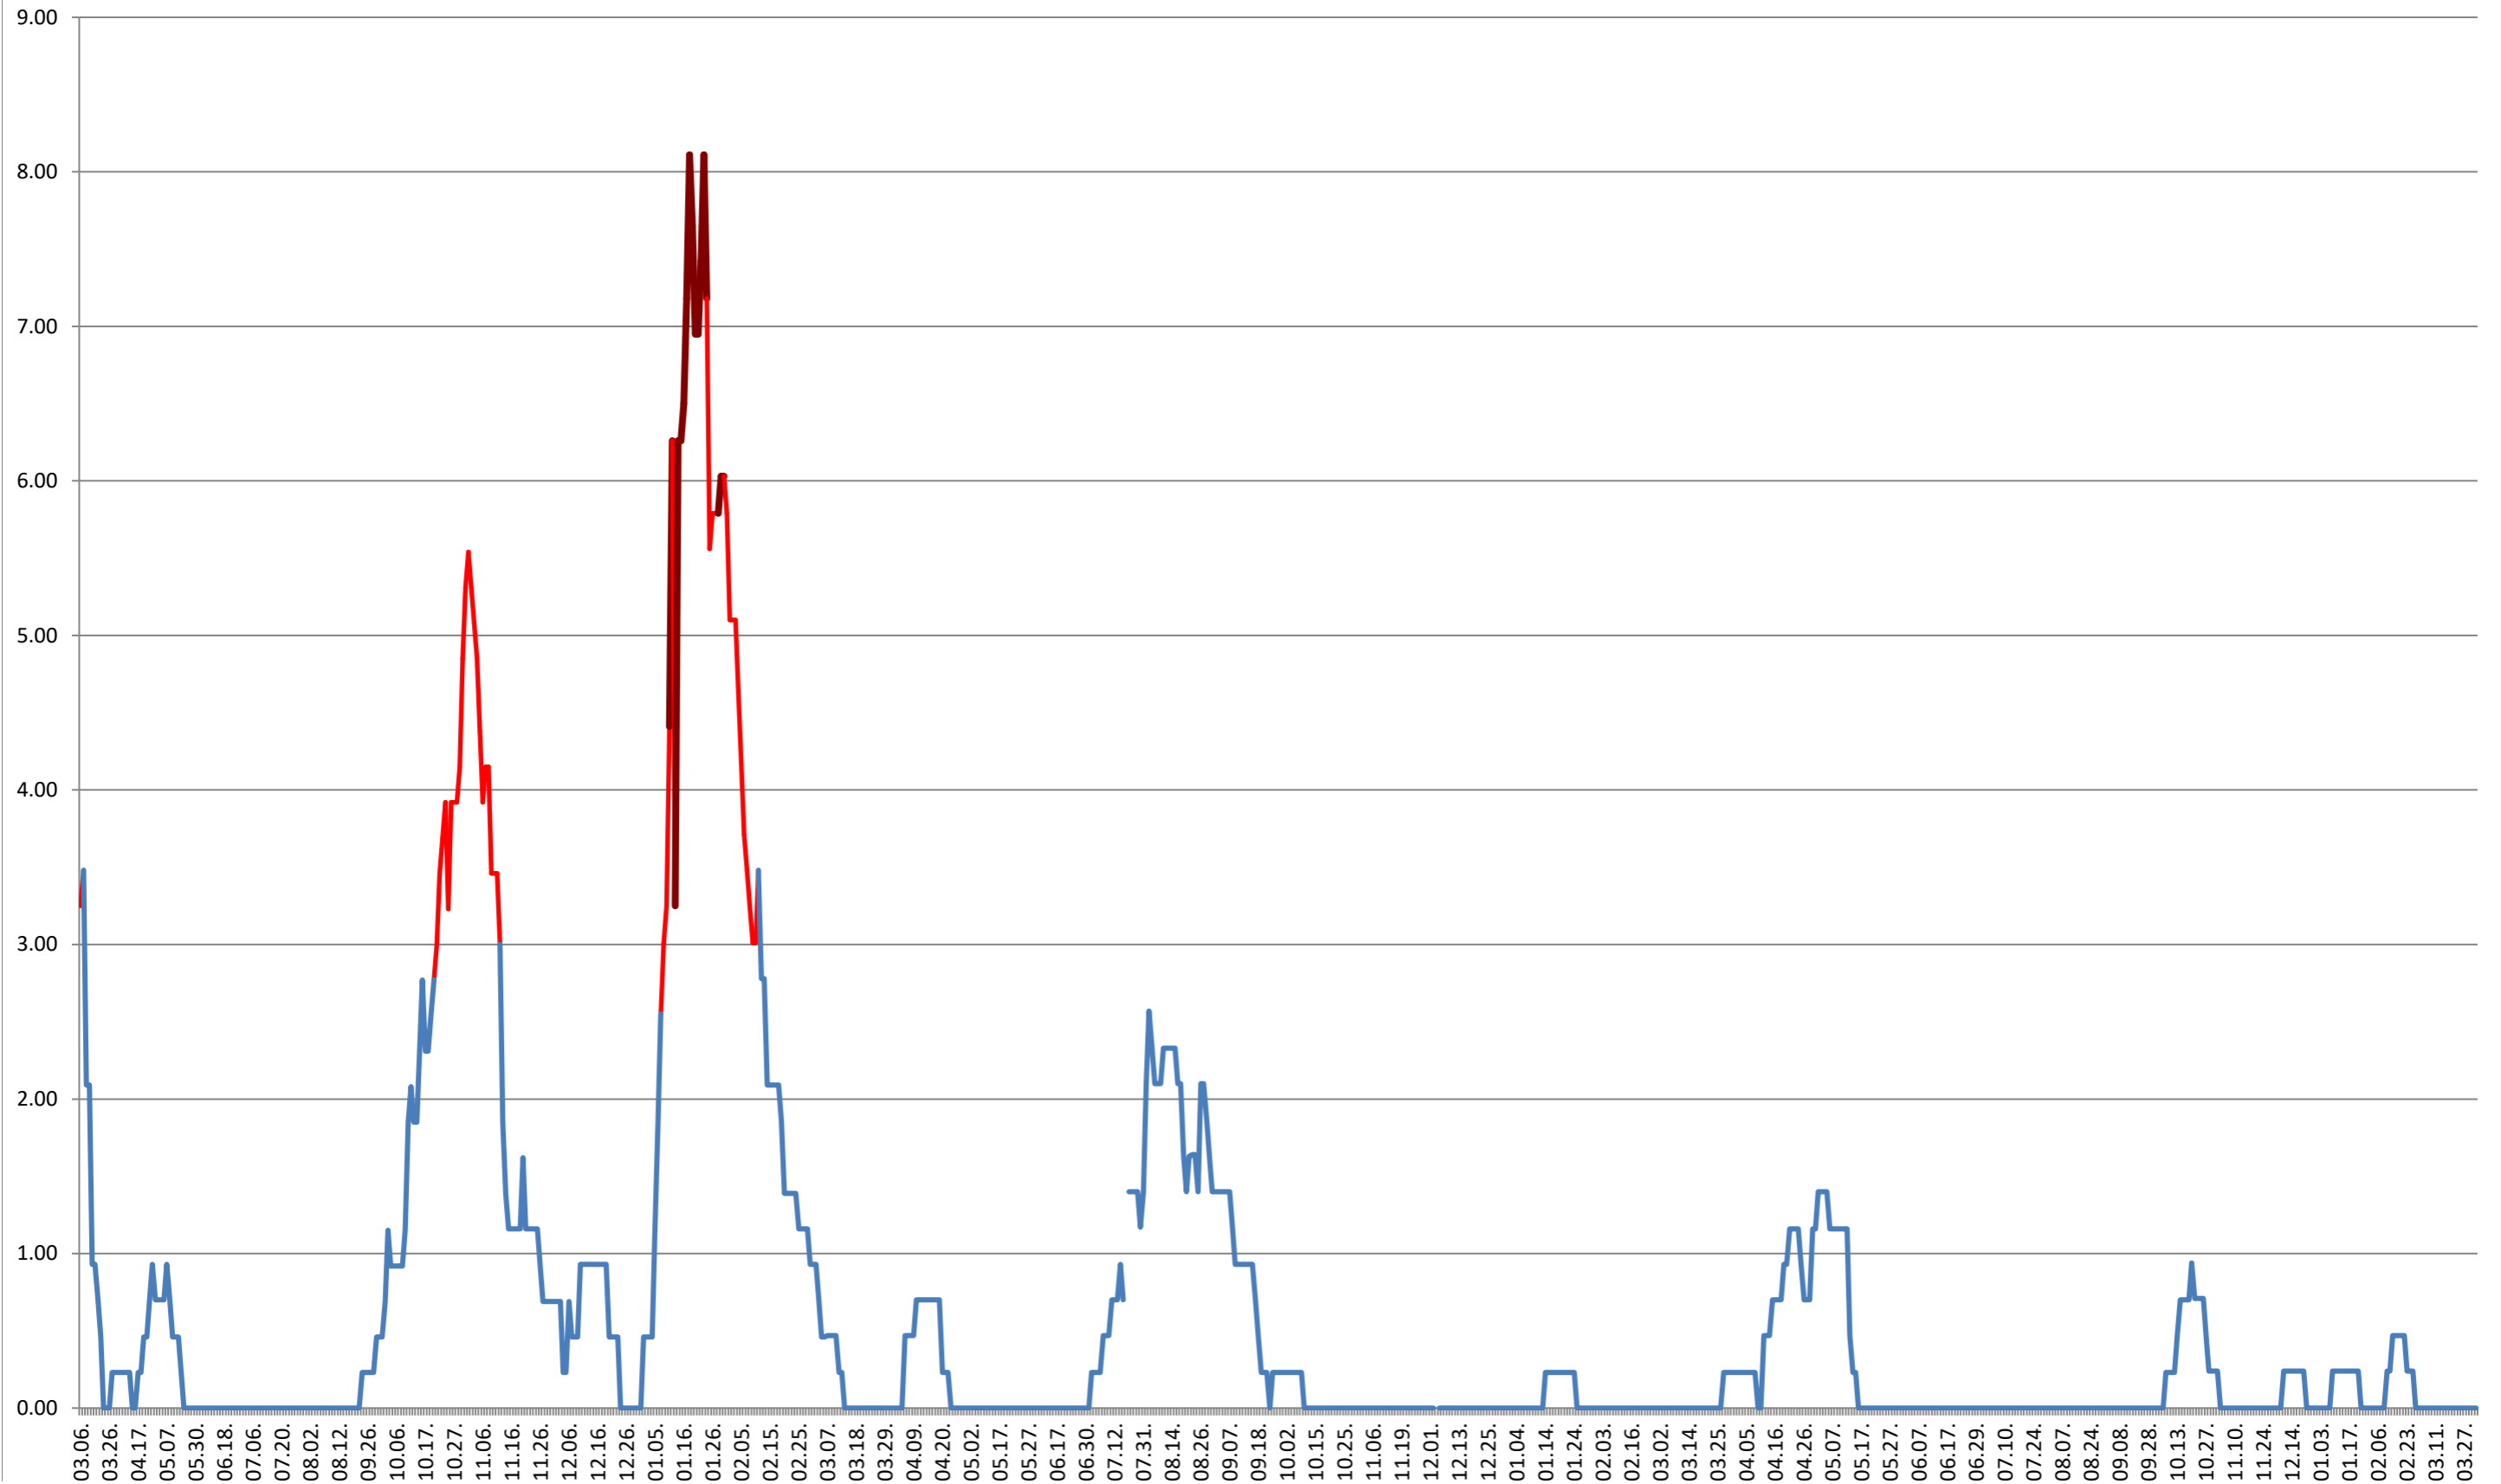

ORAȘ BĂLAN - Evolutia incidentei cumulate pe 14 zile la ‰ de locuitori
2021.03.07. - 2024.04.05.

BILBOR - Evolutia incidentei cumulate pe 14 zile la ‰ de locuitori
2021.03.07. - 2024.04.05.

ORAȘ BORSEC - Evolutia incidentei cumulate pe 14 zile la ‰ de locuitori
2021.03.07. - 2024.04.05.

BRĂDEȘTI - Evolutia incidentei cumulate pe 14 zile la ‰ de locuitori 2021.03.07. - 2024.04.05.

CĂPÂLNIȚA - Evolutia incidentei cumulate pe 14 zile la ‰ de locuitori
2021.03.07. - 2024.04.05.

CÂRȚA - Evolutia incidentei cumulate pe 14 zile la ‰ de locuitori 2021.03.07. - 2024.04.05.

CICEU - Evolutia incidentei cumulate pe 14 zile la ‰ de locuitori 2021.03.07. - 2024.04.05.

CIUCSÂNGEORGIU - Evolutia incidentei cumulate pe 14 zile la ‰ de locuitori
2021.03.07. - 2024.04.05.

CIUMANI - Evolutia incidentei cumulate pe 14 zile la ‰ de locuitori
2021.03.07. - 2024.04.05.

CORBU - Evolutia incidentei cumulate pe 14 zile la % de locuitori
2021.03.07. - 2024.04.05.

CORUND - Evolutia incidentei cumulate pe 14 zile la % de locuitori
2021.03.07. - 2024.04.05.

COZMENI - Evolutia incidentei cumulate pe 14 zile la ‰ de locuitori 2021.03.07. - 2024.04.05.