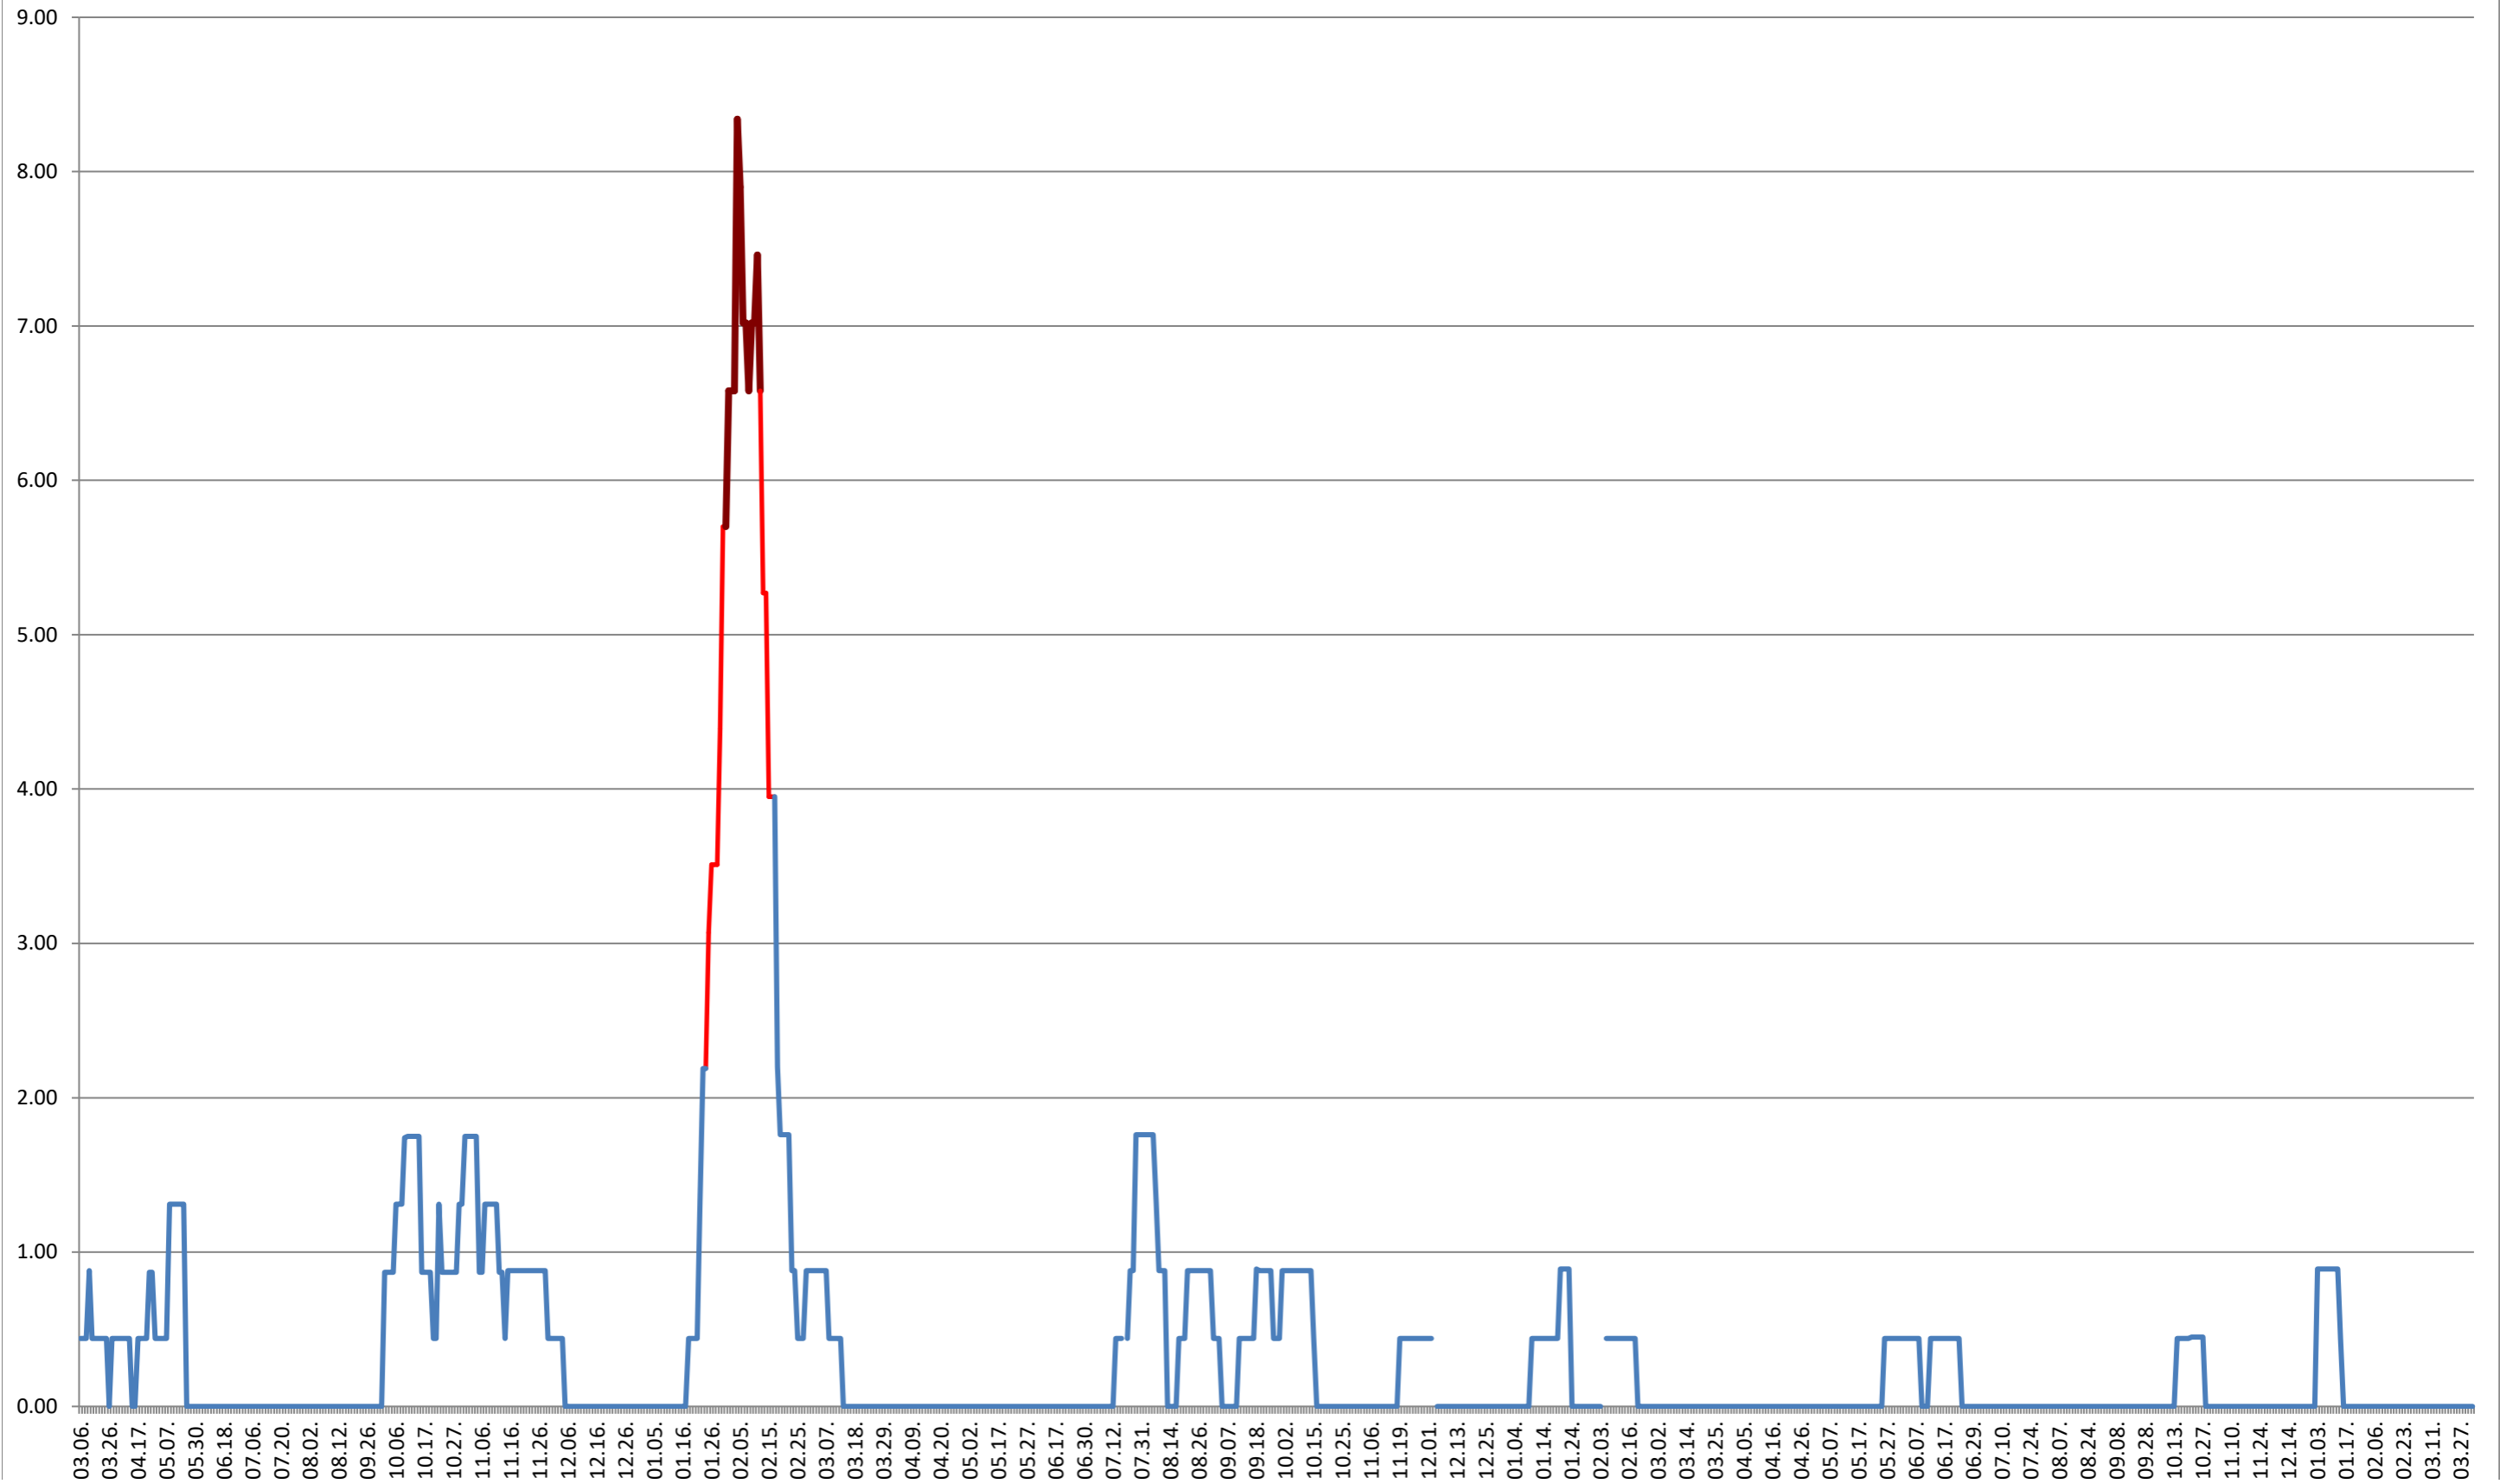

ORAȘ BĂLAN - Evolutia incidentei cumulate pe 14 zile la ‰ de locuitori
2021.03.07. - 2024.04.05.

BILBOR - Evolutia incidentei cumulate pe 14 zile la ‰ de locuitori
2021.03.07. - 2024.04.05.

ORAȘ BORSEC - Evolutia incidentei cumulate pe 14 zile la ‰ de locuitori
2021.03.07. - 2024.04.05.

BRĂDEȘTI - Evolutia incidentei cumulate pe 14 zile la ‰ de locuitori 2021.03.07. - 2024.04.05.

CĂPÂLNIȚA - Evolutia incidentei cumulate pe 14 zile la ‰ de locuitori
2021.03.07. - 2024.04.05.

CÂRȚA - Evolutia incidentei cumulate pe 14 zile la ‰ de locuitori 2021.03.07. - 2024.04.05.

CICEU - Evolutia incidentei cumulate pe 14 zile la ‰ de locuitori 2021.03.07. - 2024.04.05.

CIUCSÂNGEORGIU - Evolutia incidentei cumulate pe 14 zile la ‰ de locuitori
2021.03.07. - 2024.04.05.

CIUMANI - Evolutia incidentei cumulate pe 14 zile la ‰ de locuitori
2021.03.07. - 2024.04.05.

CORBU - Evolutia incidentei cumulate pe 14 zile la % de locuitori
2021.03.07. - 2024.04.05.

CORUND - Evolutia incidentei cumulate pe 14 zile la % de locuitori
2021.03.07. - 2024.04.05.

COZMENI - Evolutia incidentei cumulate pe 14 zile la ‰ de locuitori 2021.03.07. - 2024.04.05.