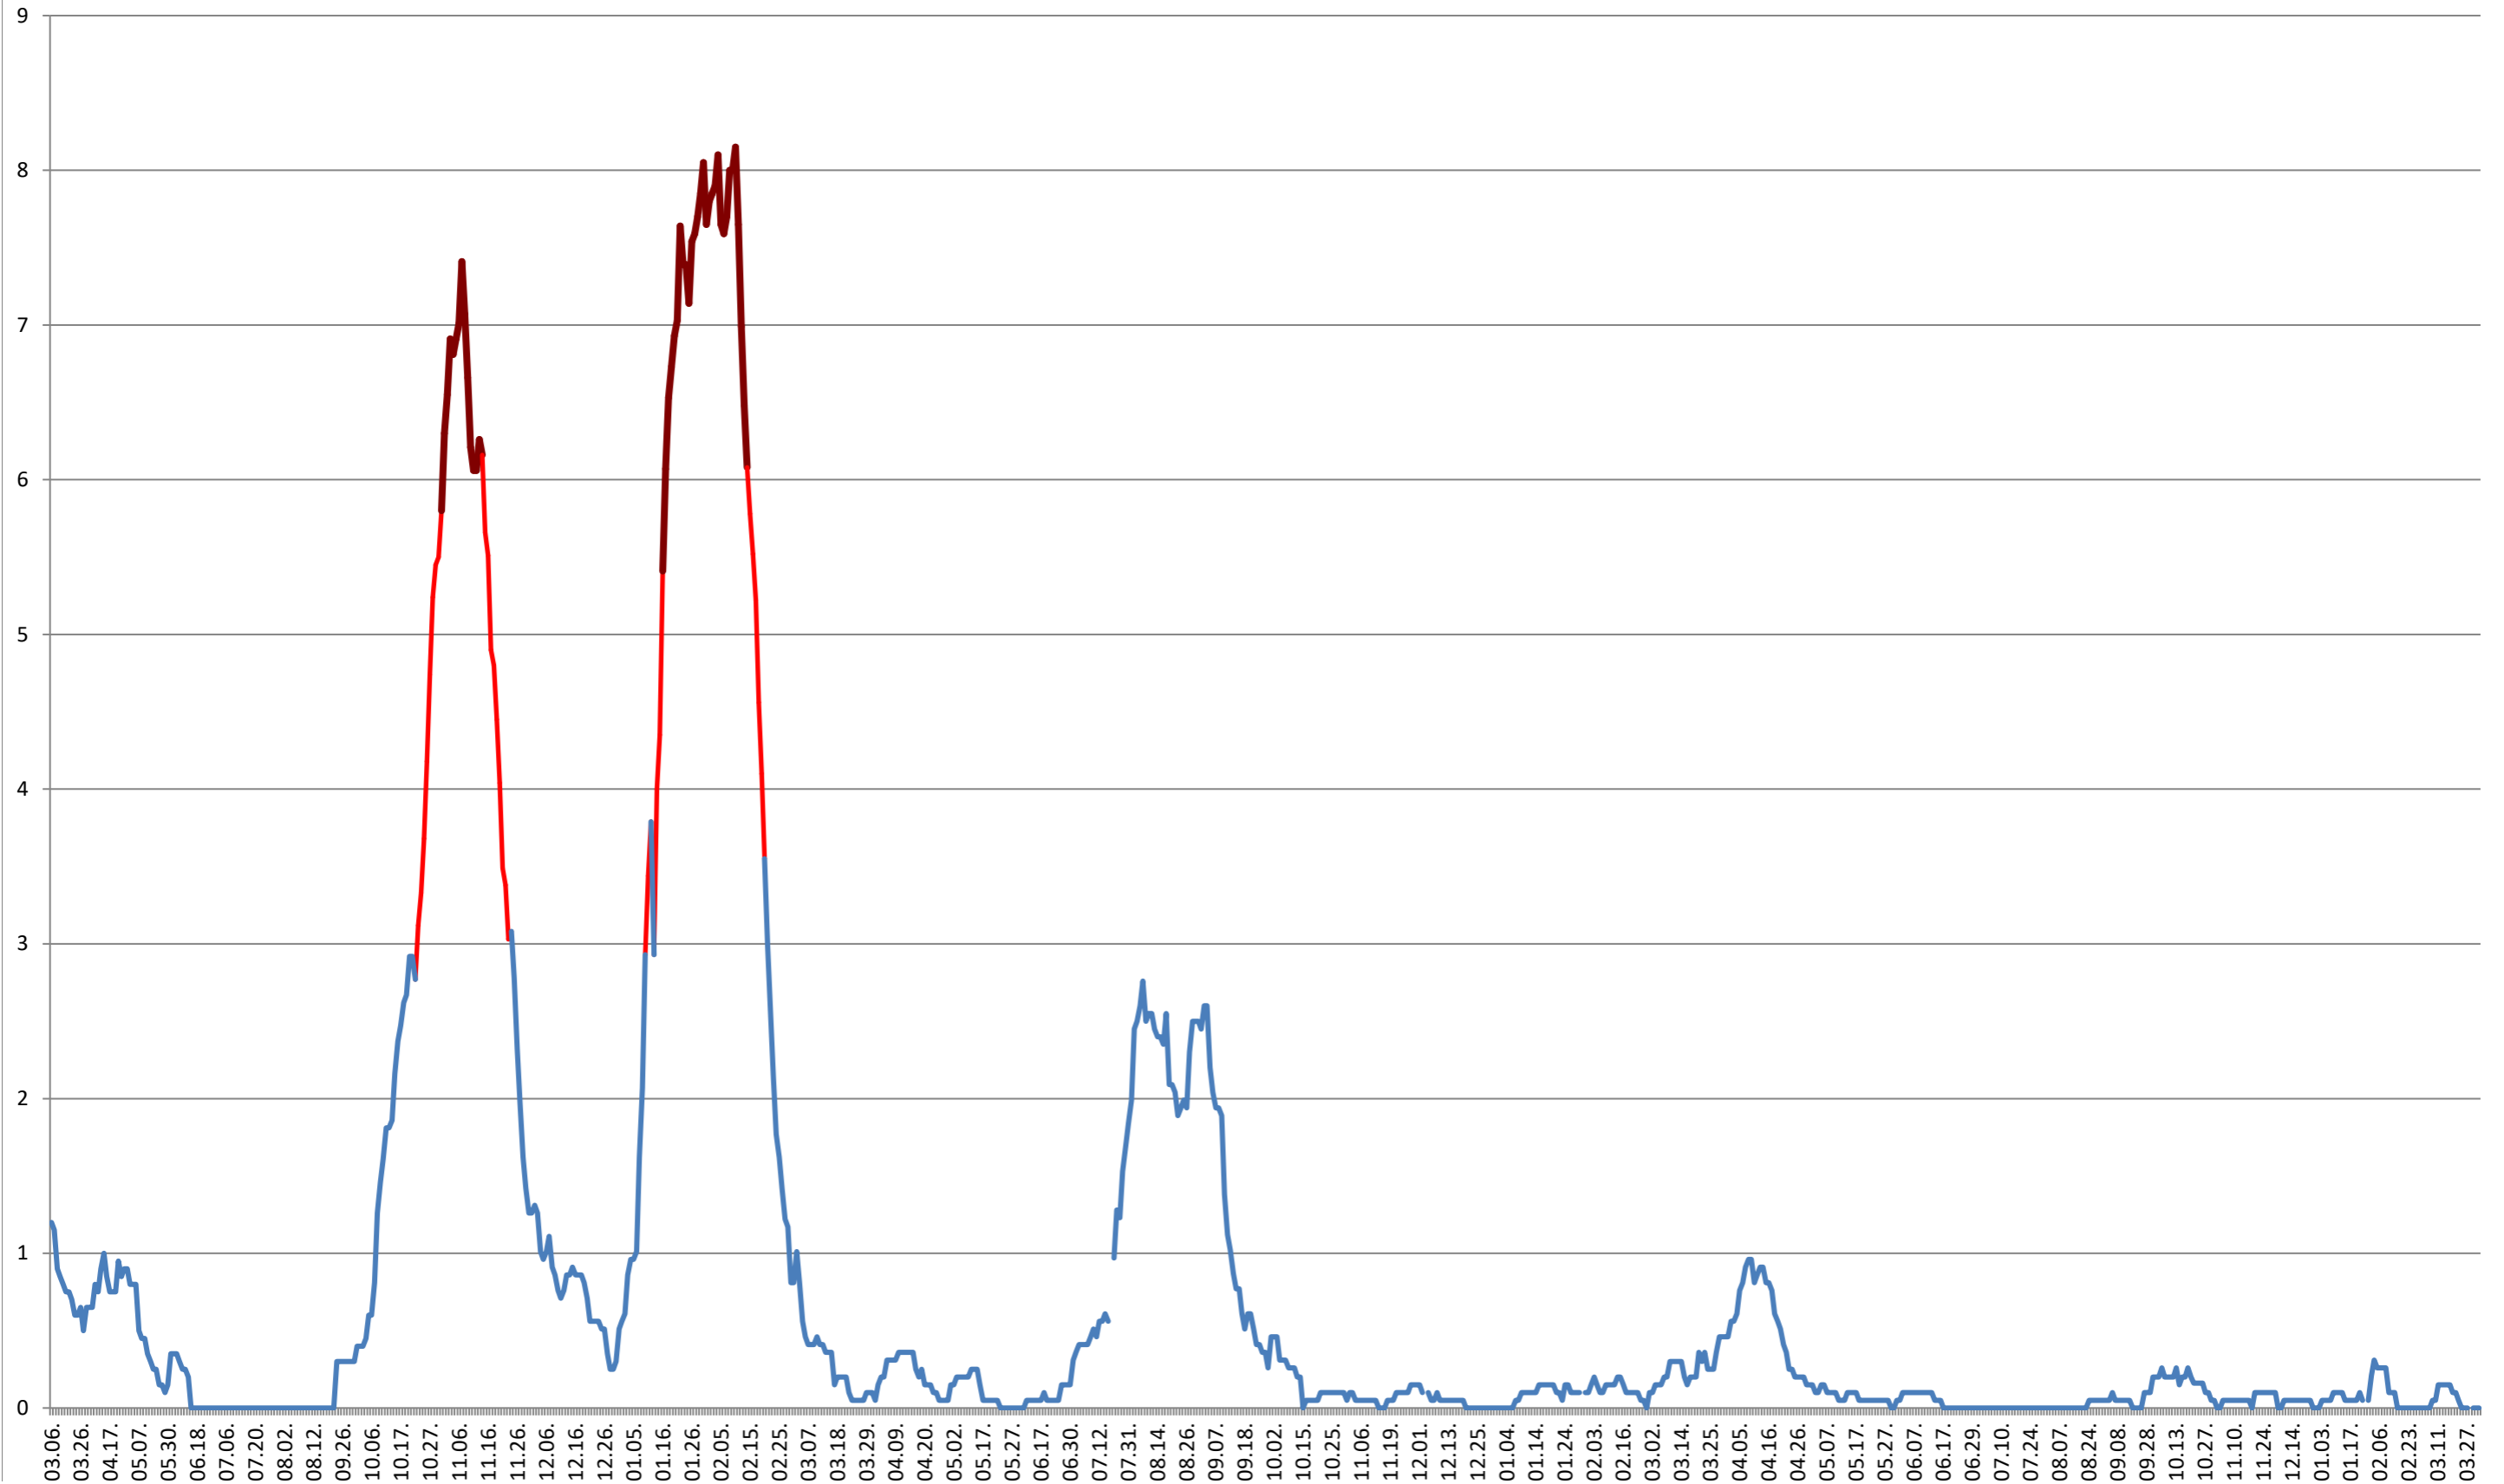

JOSENI - Evolutia incidentei cumulate pe 14 zile la % de locuitori
2021.03.07. - 2024.04.05.

MUNICIPIUL GHEORGHENI - Evolutia incidentei cumulate pe 14 zile la ‰ de locuitori
2021.03.07. - 2024.04.05.