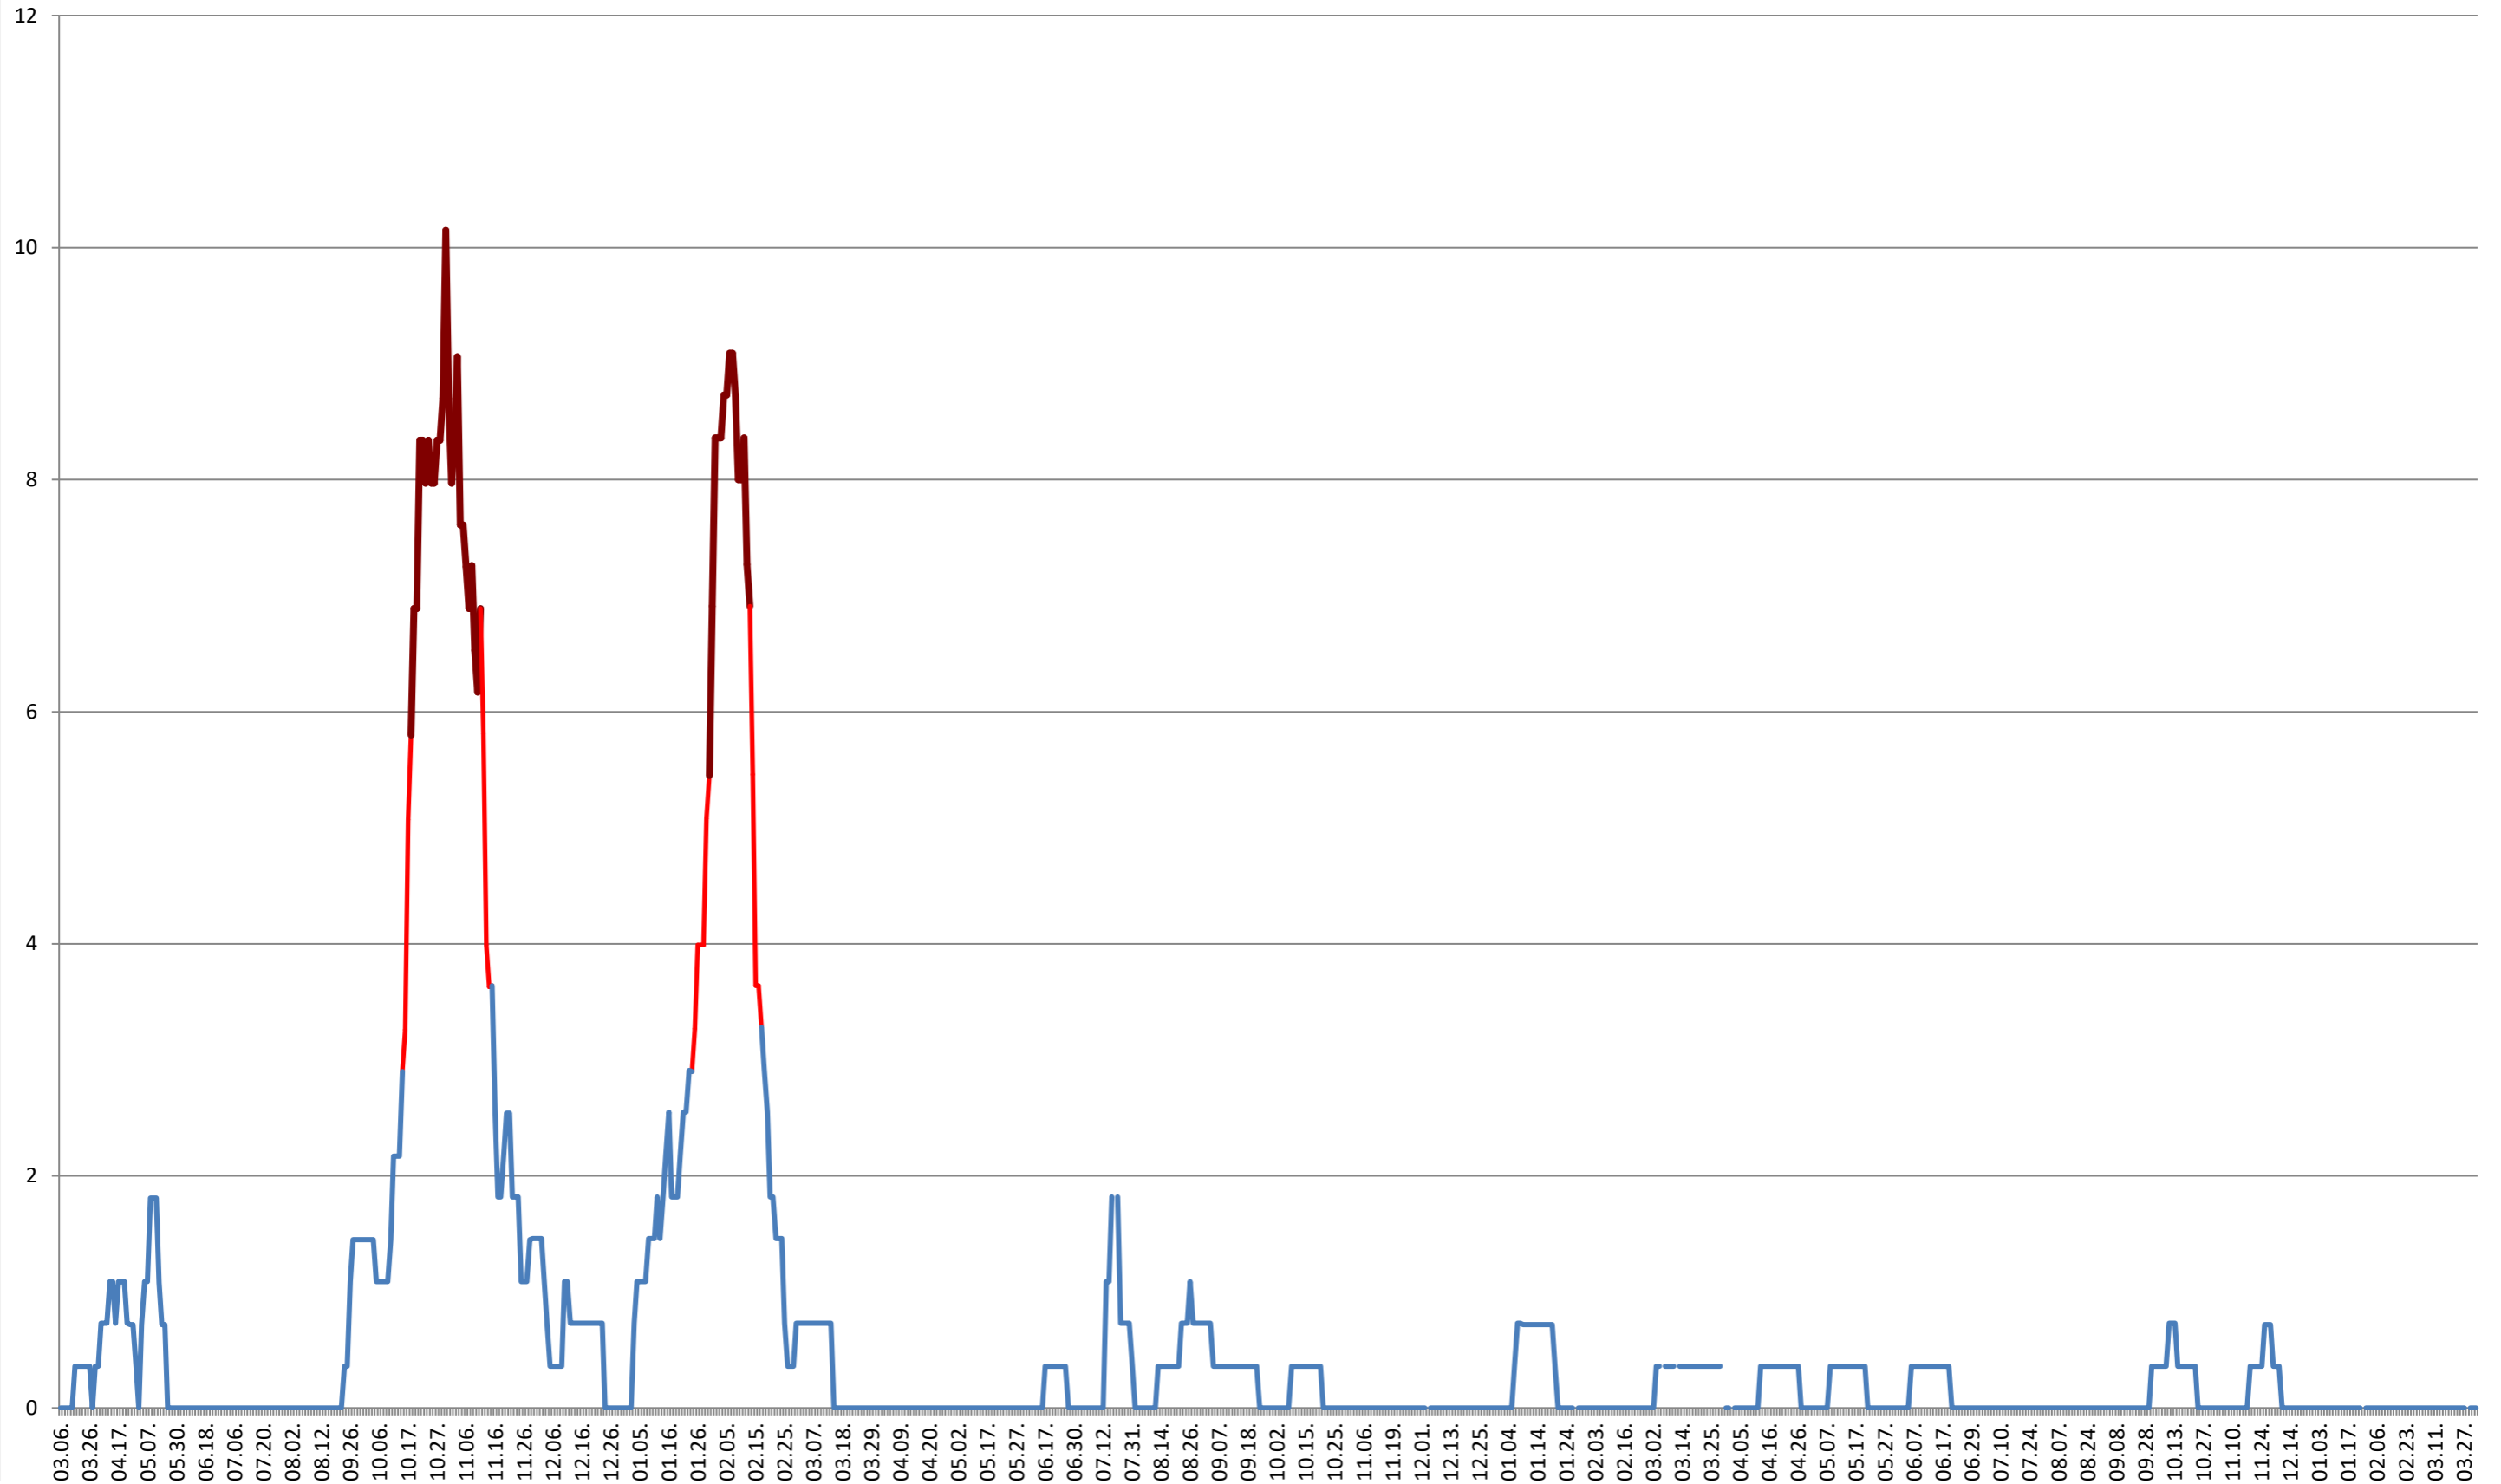

MIHĂILENI - Evolutia incidentei cumulate pe 14 zile la ‰ de locuitori
2021.03.07. - 2024.04.05.