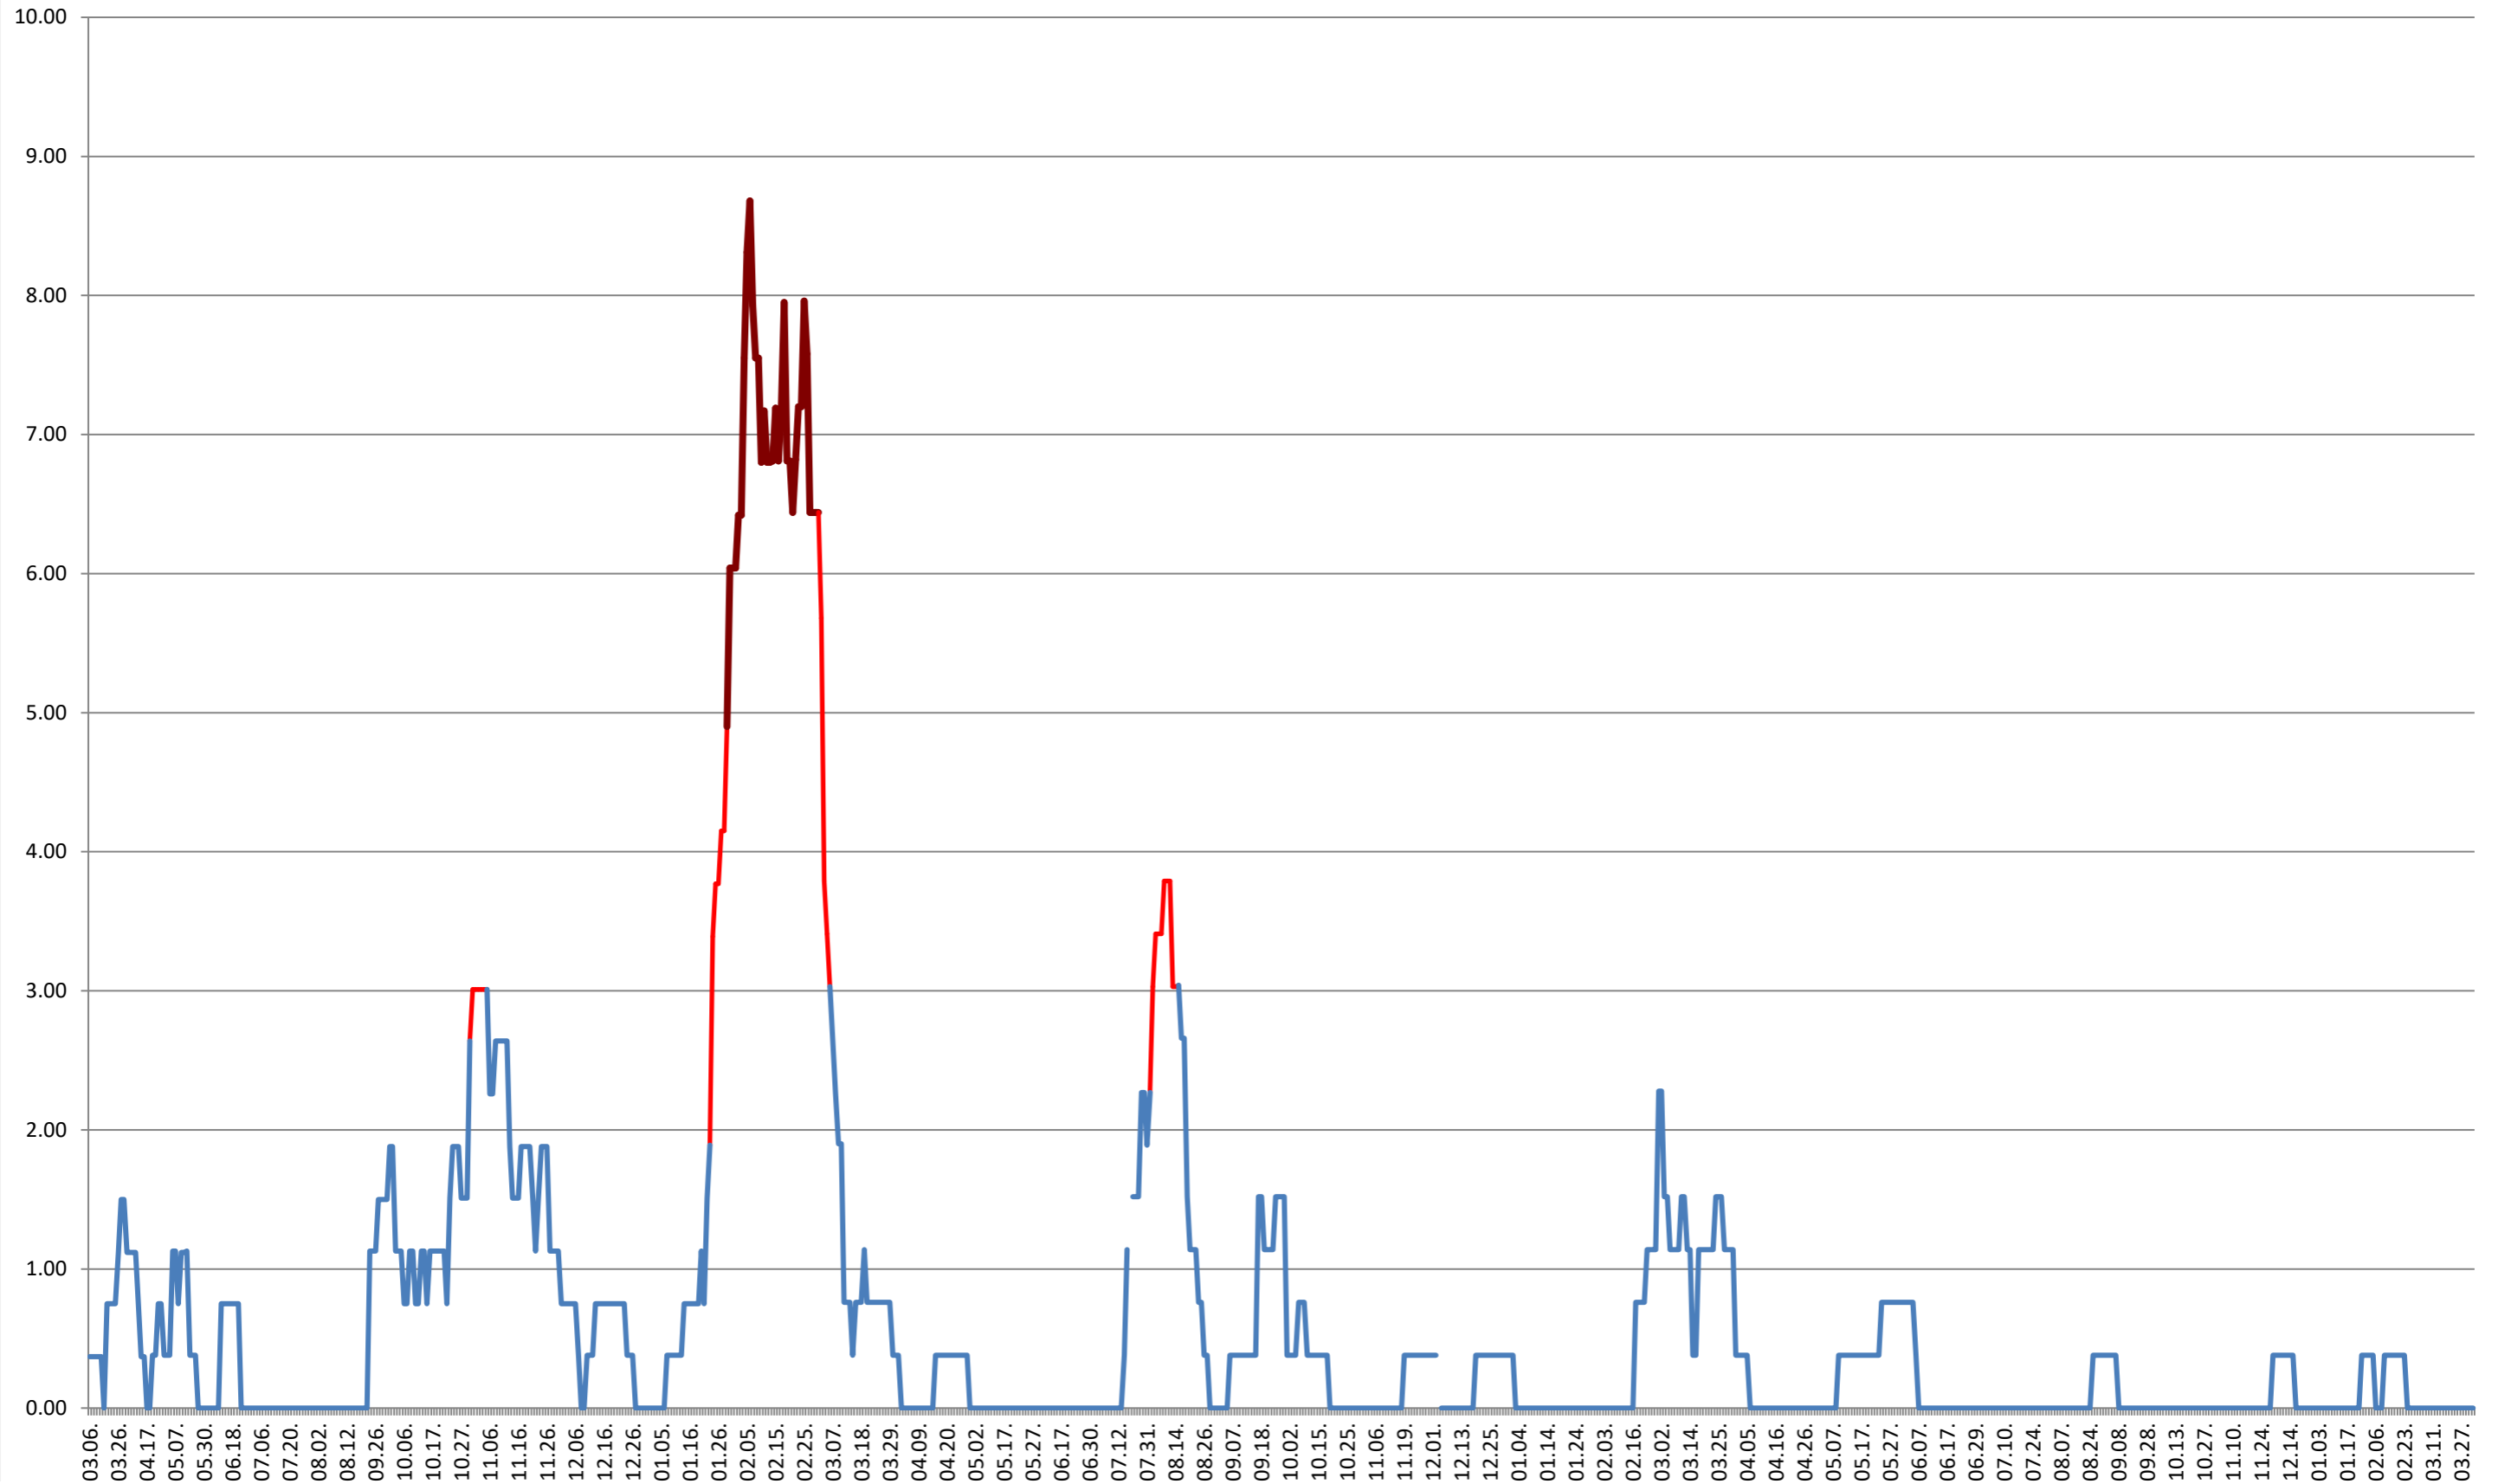

ATID - Evolutia incidentei cumulate pe 14 zile la ‰ de locuitori
2021.03.07. - 2024.04.05.

AVRĂMEȘTI - Evolutia incidentei cumulate pe 14 zile la % de locuitori
2021.03.07. - 2024.04.05.

ORAȘ BĂILE TUȘNAD - Evolutia incidentei cumulate pe 14 zile la % de locuitori
2021.03.07. - 2024.04.05.

ORAȘ BĂLAN - Evolutia incidentei cumulate pe 14 zile la ‰ de locuitori
2021.03.07. - 2024.04.05.

BILBOR - Evolutia incidentei cumulate pe 14 zile la ‰ de locuitori
2021.03.07. - 2024.04.05.

ORAȘ BORSEC - Evolutia incidentei cumulate pe 14 zile la ‰ de locuitori
2021.03.07. - 2024.04.05.

BRĂDEȘTI - Evolutia incidentei cumulate pe 14 zile la ‰ de locuitori 2021.03.07. - 2024.04.05.

CĂPÂLNIȚA - Evolutia incidentei cumulate pe 14 zile la ‰ de locuitori
2021.03.07. - 2024.04.05.

CÂRȚA - Evolutia incidentei cumulate pe 14 zile la ‰ de locuitori 2021.03.07. - 2024.04.05.