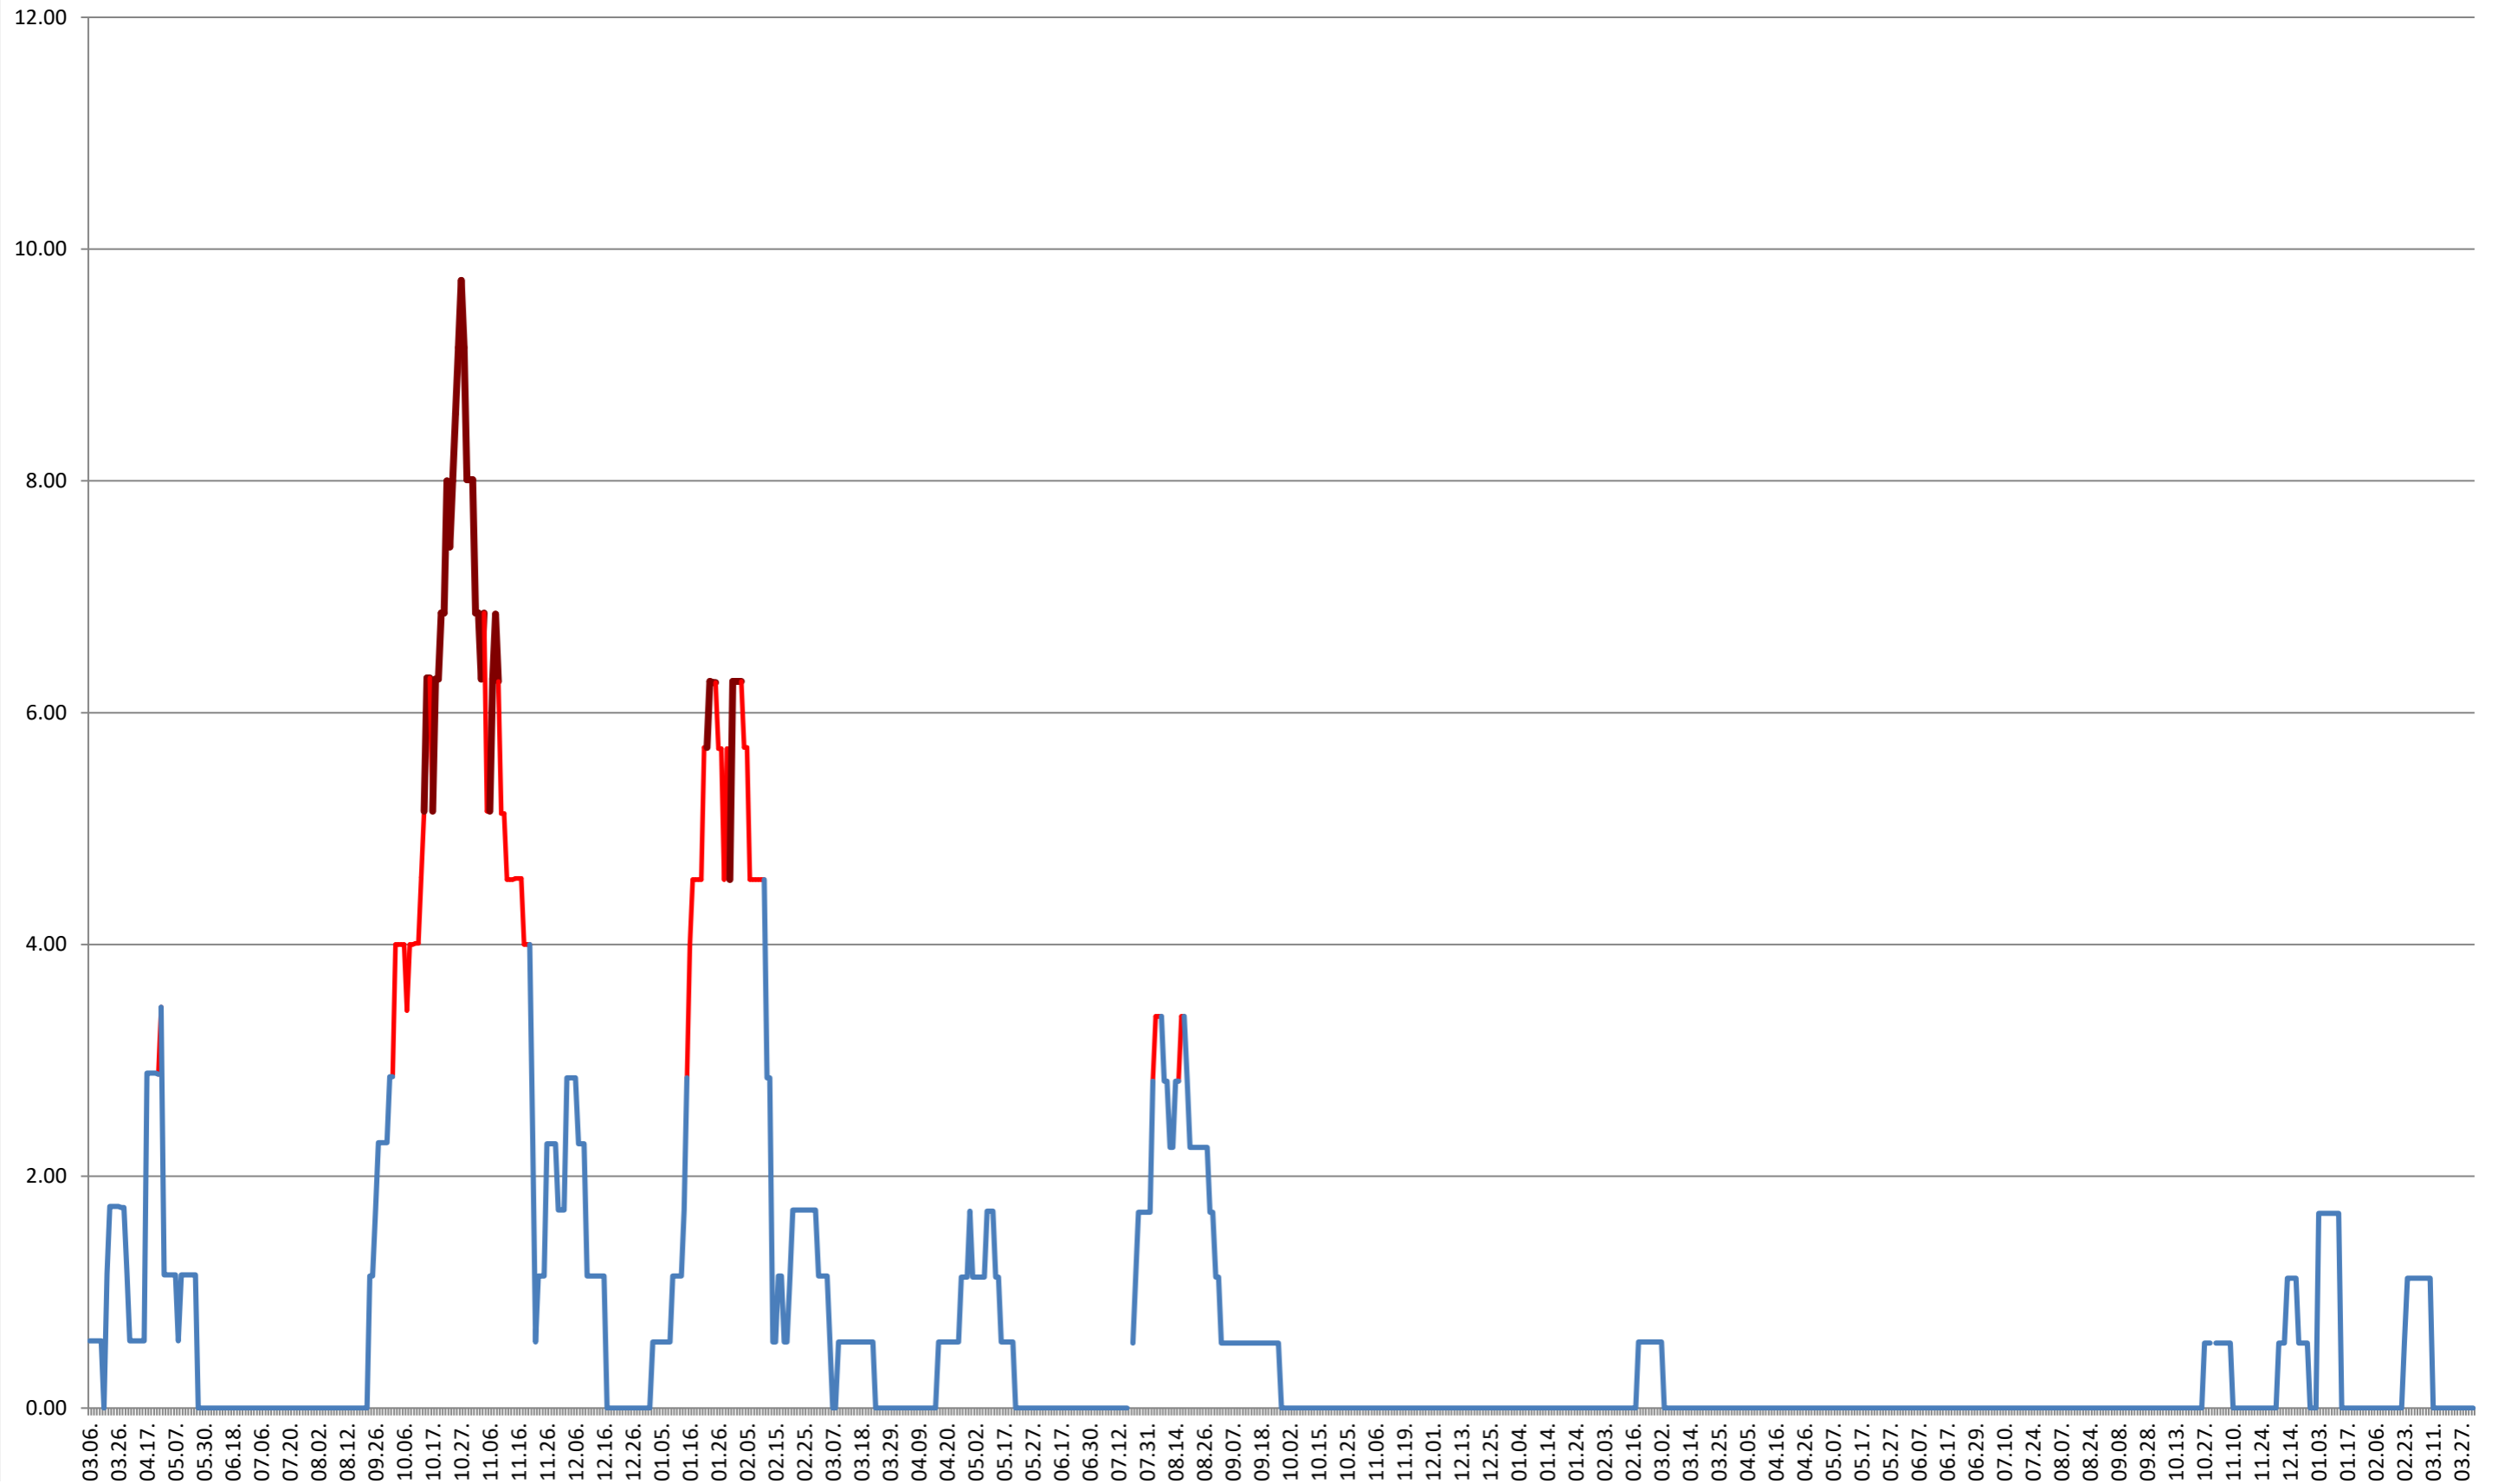

VĂRȘAG - Evolutia incidentei cumulate pe 14 zile la ‰ de locuitori 2021.03.07. - 2024.04.05.