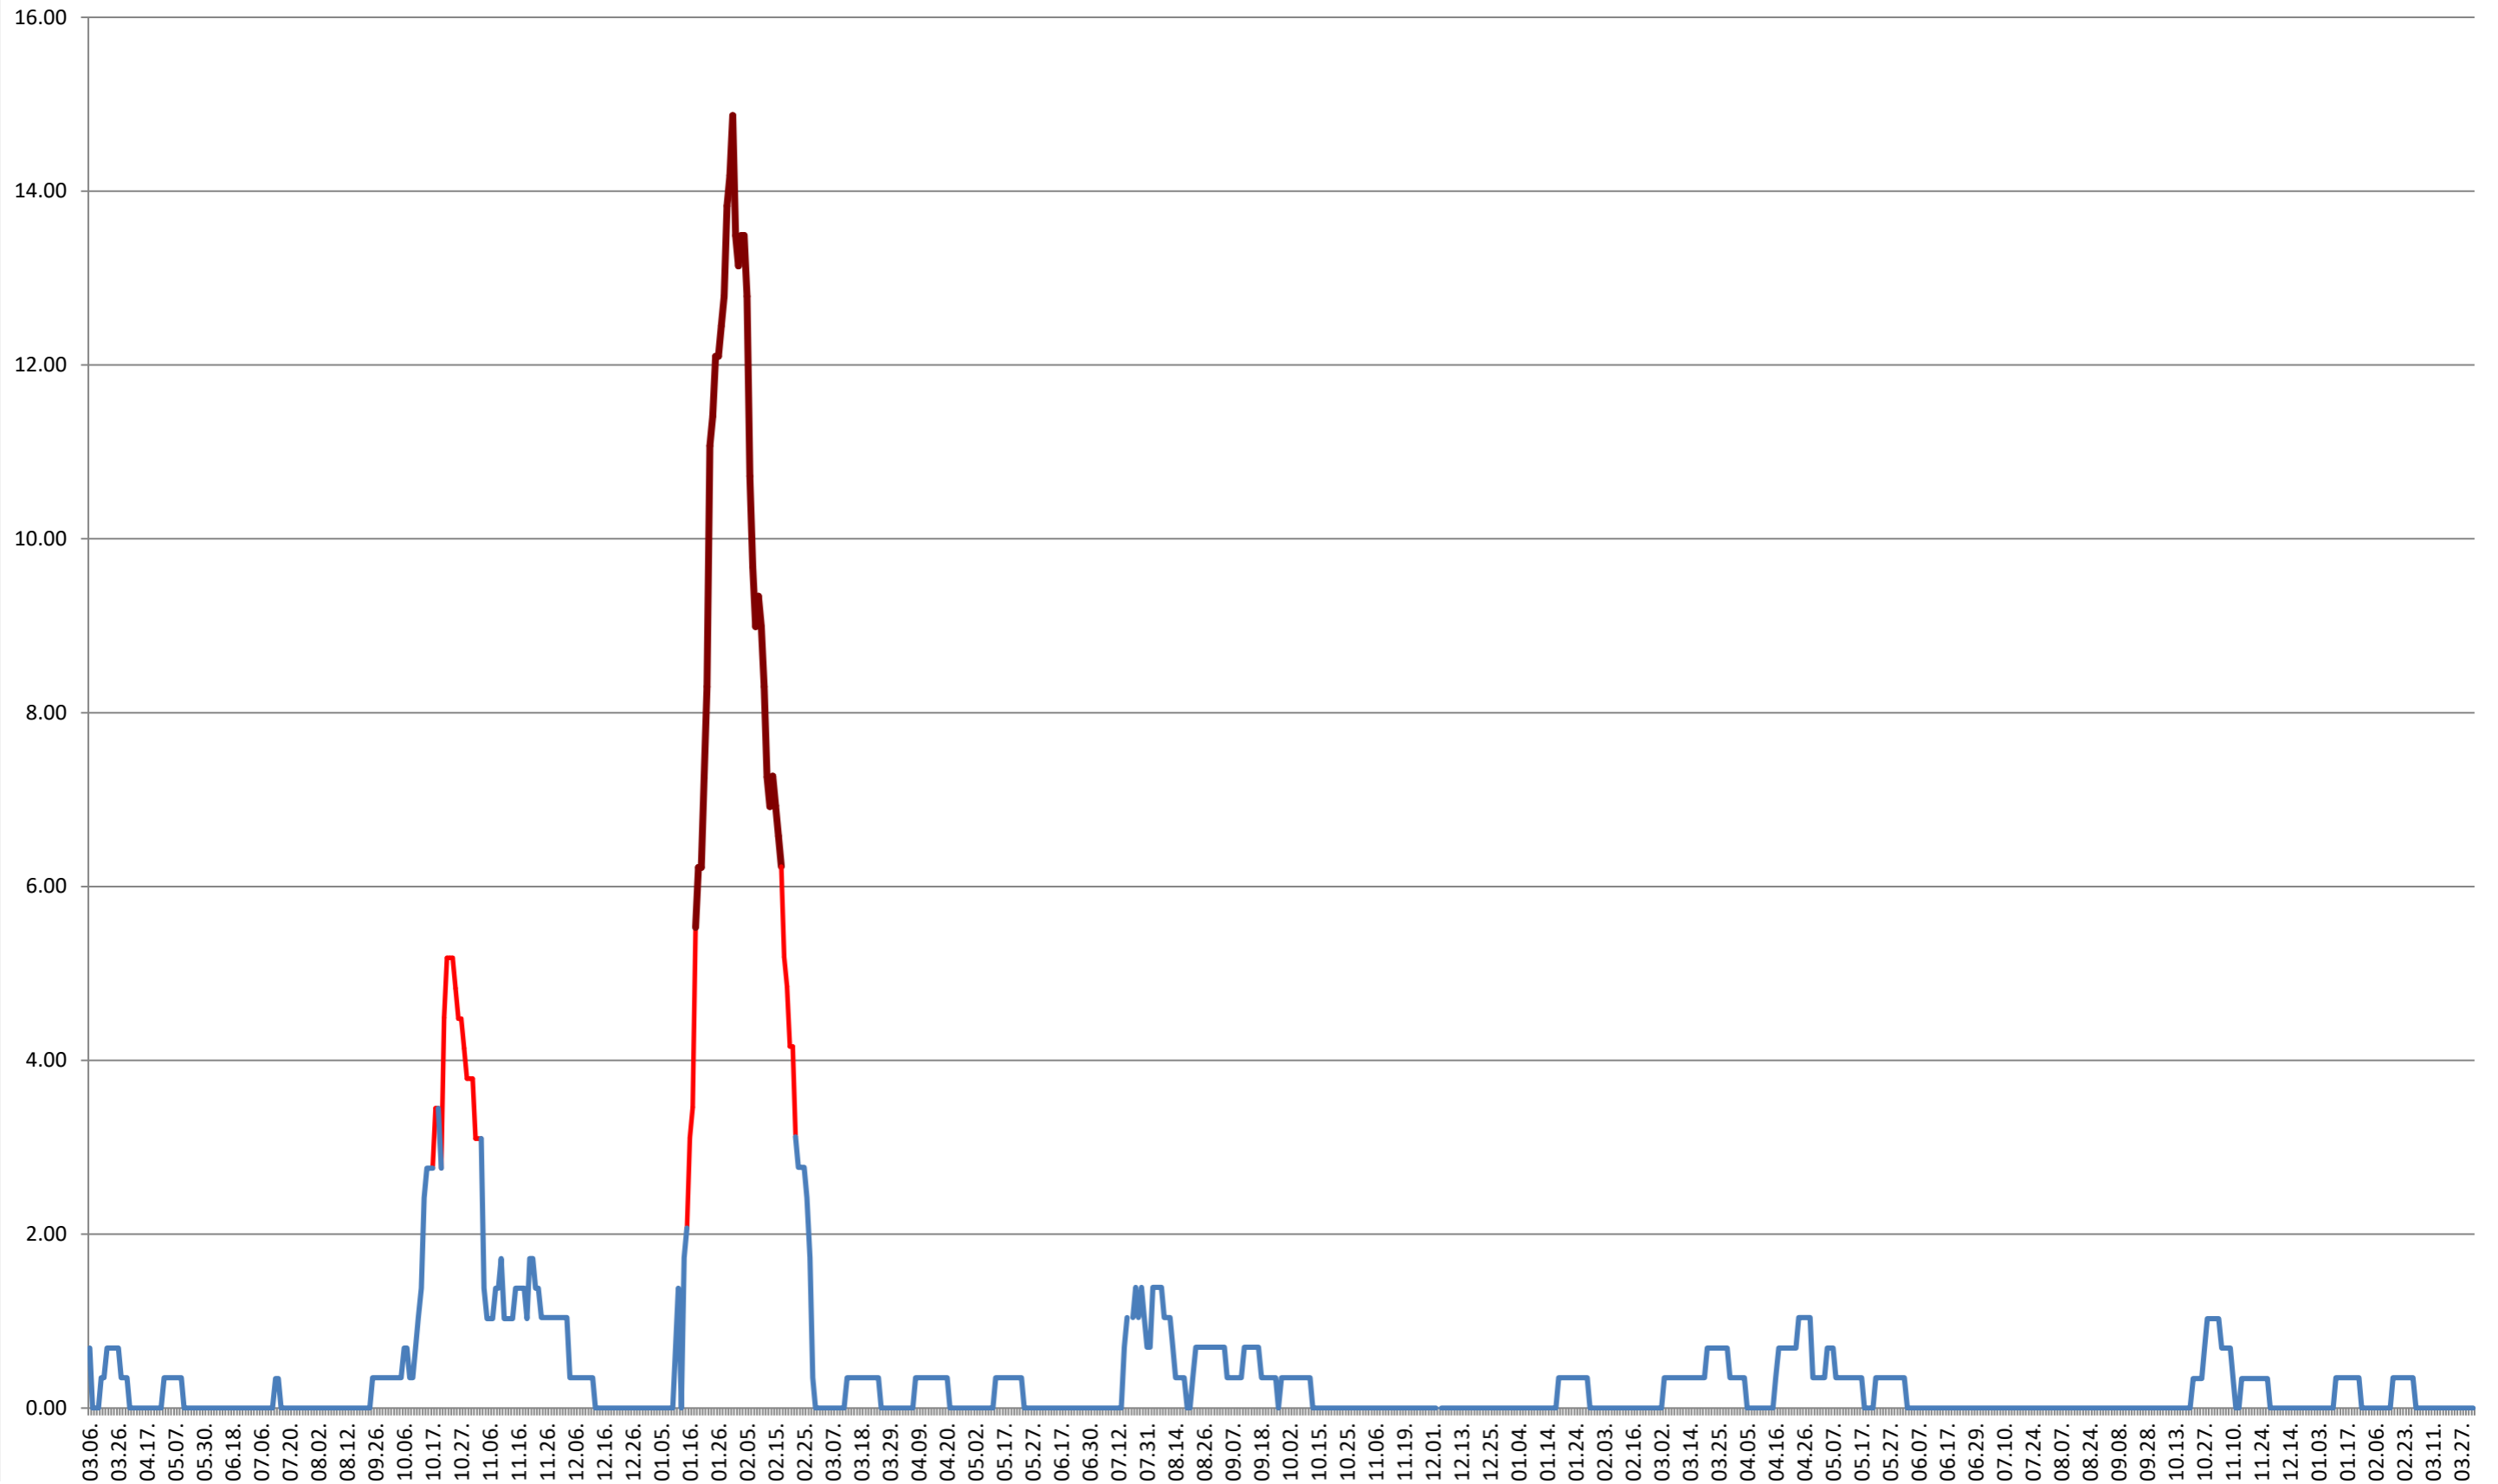

ORAȘ BĂLAN - Evolutia incidentei cumulate pe 14 zile la ‰ de locuitori
2021.03.07. - 2024.04.05.

BILBOR - Evolutia incidentei cumulate pe 14 zile la ‰ de locuitori
2021.03.07. - 2024.04.05.

ORAȘ BORSEC - Evolutia incidentei cumulate pe 14 zile la ‰ de locuitori
2021.03.07. - 2024.04.05.

BRĂDEȘTI - Evolutia incidentei cumulate pe 14 zile la ‰ de locuitori 2021.03.07. - 2024.04.05.

CĂPÂLNIȚA - Evolutia incidentei cumulate pe 14 zile la ‰ de locuitori
2021.03.07. - 2024.04.05.

CÂRȚA - Evolutia incidentei cumulate pe 14 zile la ‰ de locuitori 2021.03.07. - 2024.04.05.

CICEU - Evolutia incidentei cumulate pe 14 zile la ‰ de locuitori 2021.03.07. - 2024.04.05.

CIUCSÂNGEORGIU - Evolutia incidentei cumulate pe 14 zile la ‰ de locuitori
2021.03.07. - 2024.04.05.

CIUMANI - Evolutia incidentei cumulate pe 14 zile la ‰ de locuitori
2021.03.07. - 2024.04.05.

CORBU - Evolutia incidentei cumulate pe 14 zile la % de locuitori
2021.03.07. - 2024.04.05.

CORUND - Evolutia incidentei cumulate pe 14 zile la % de locuitori
2021.03.07. - 2024.04.05.

COZMENI - Evolutia incidentei cumulate pe 14 zile la ‰ de locuitori 2021.03.07. - 2024.04.05.