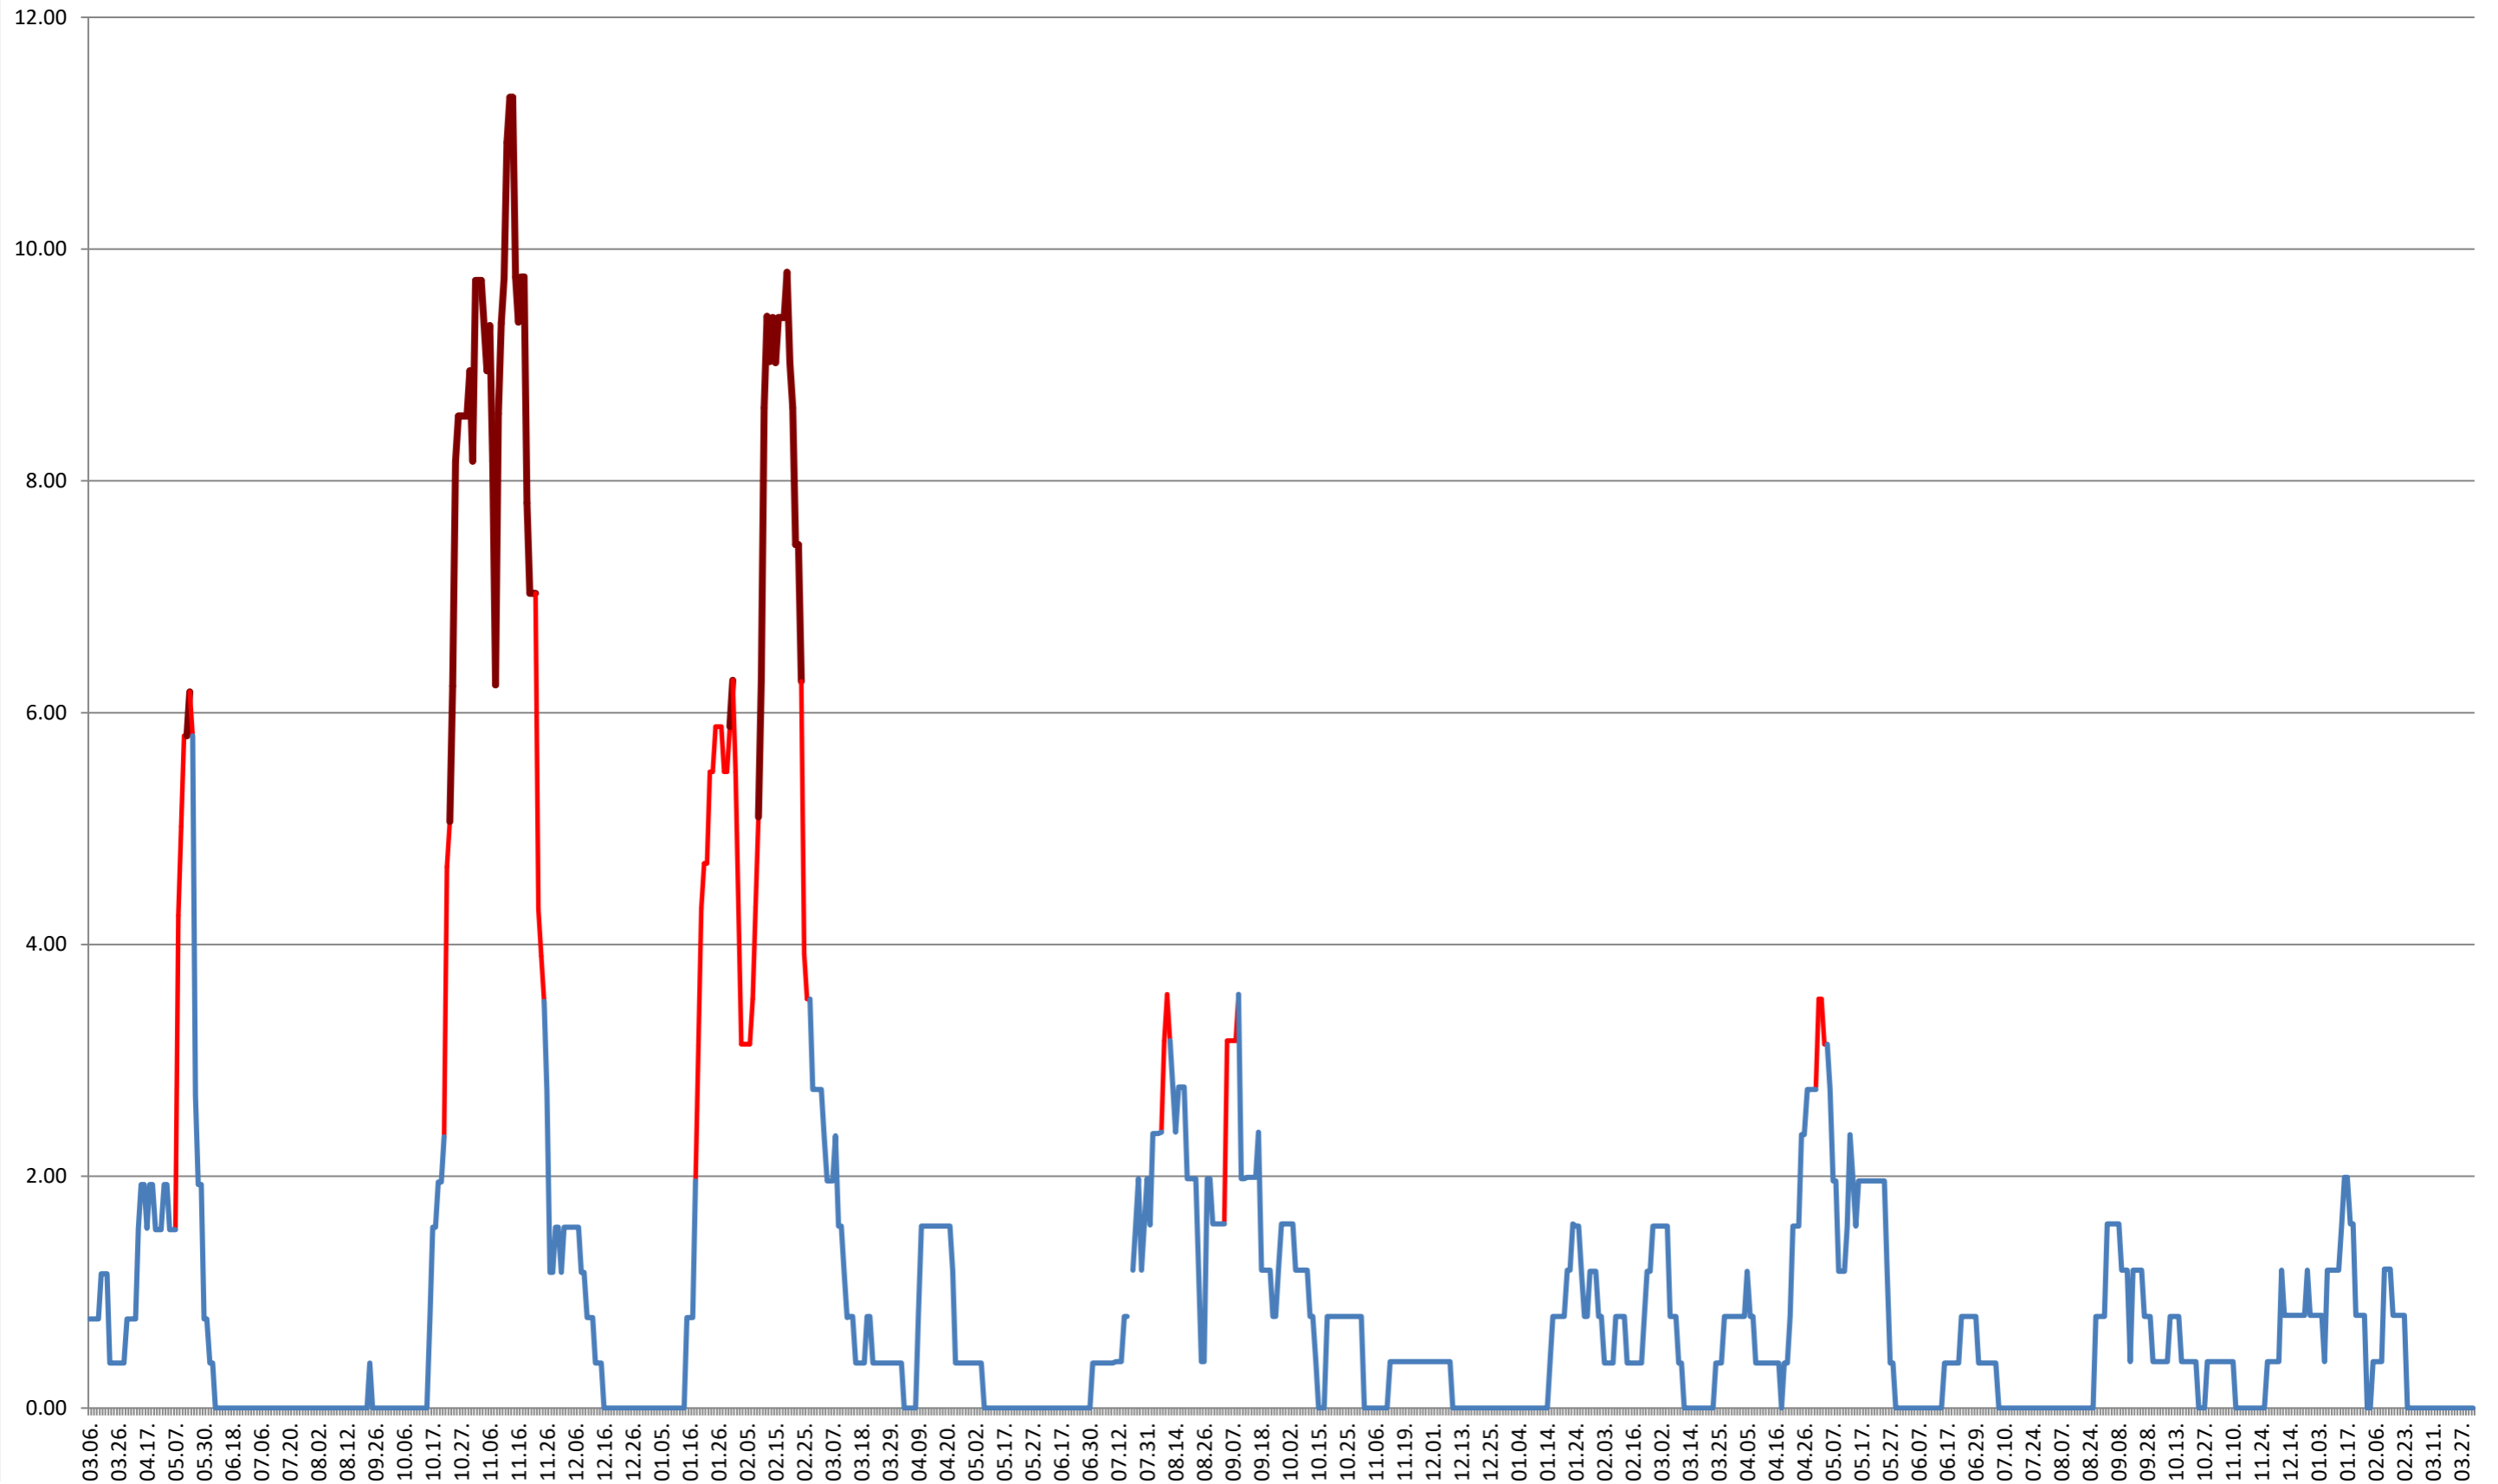

ATID - Evolutia incidentei cumulate pe 14 zile la ‰ de locuitori
2021.03.07. - 2024.04.05.

AVRĂMEȘTI - Evolutia incidentei cumulate pe 14 zile la % de locuitori
2021.03.07. - 2024.04.05.

ORAȘ BĂILE TUȘNAD - Evolutia incidentei cumulate pe 14 zile la % de locuitori
2021.03.07. - 2024.04.05.

ORAȘ BĂLAN - Evolutia incidentei cumulate pe 14 zile la ‰ de locuitori
2021.03.07. - 2024.04.05.

BILBOR - Evolutia incidentei cumulate pe 14 zile la ‰ de locuitori
2021.03.07. - 2024.04.05.

ORAȘ BORSEC - Evolutia incidentei cumulate pe 14 zile la ‰ de locuitori
2021.03.07. - 2024.04.05.

BRĂDEȘTI - Evolutia incidentei cumulate pe 14 zile la ‰ de locuitori 2021.03.07. - 2024.04.05.

CĂPÂLNIȚA - Evolutia incidentei cumulate pe 14 zile la ‰ de locuitori
2021.03.07. - 2024.04.05.

CÂRȚA - Evolutia incidentei cumulate pe 14 zile la ‰ de locuitori 2021.03.07. - 2024.04.05.