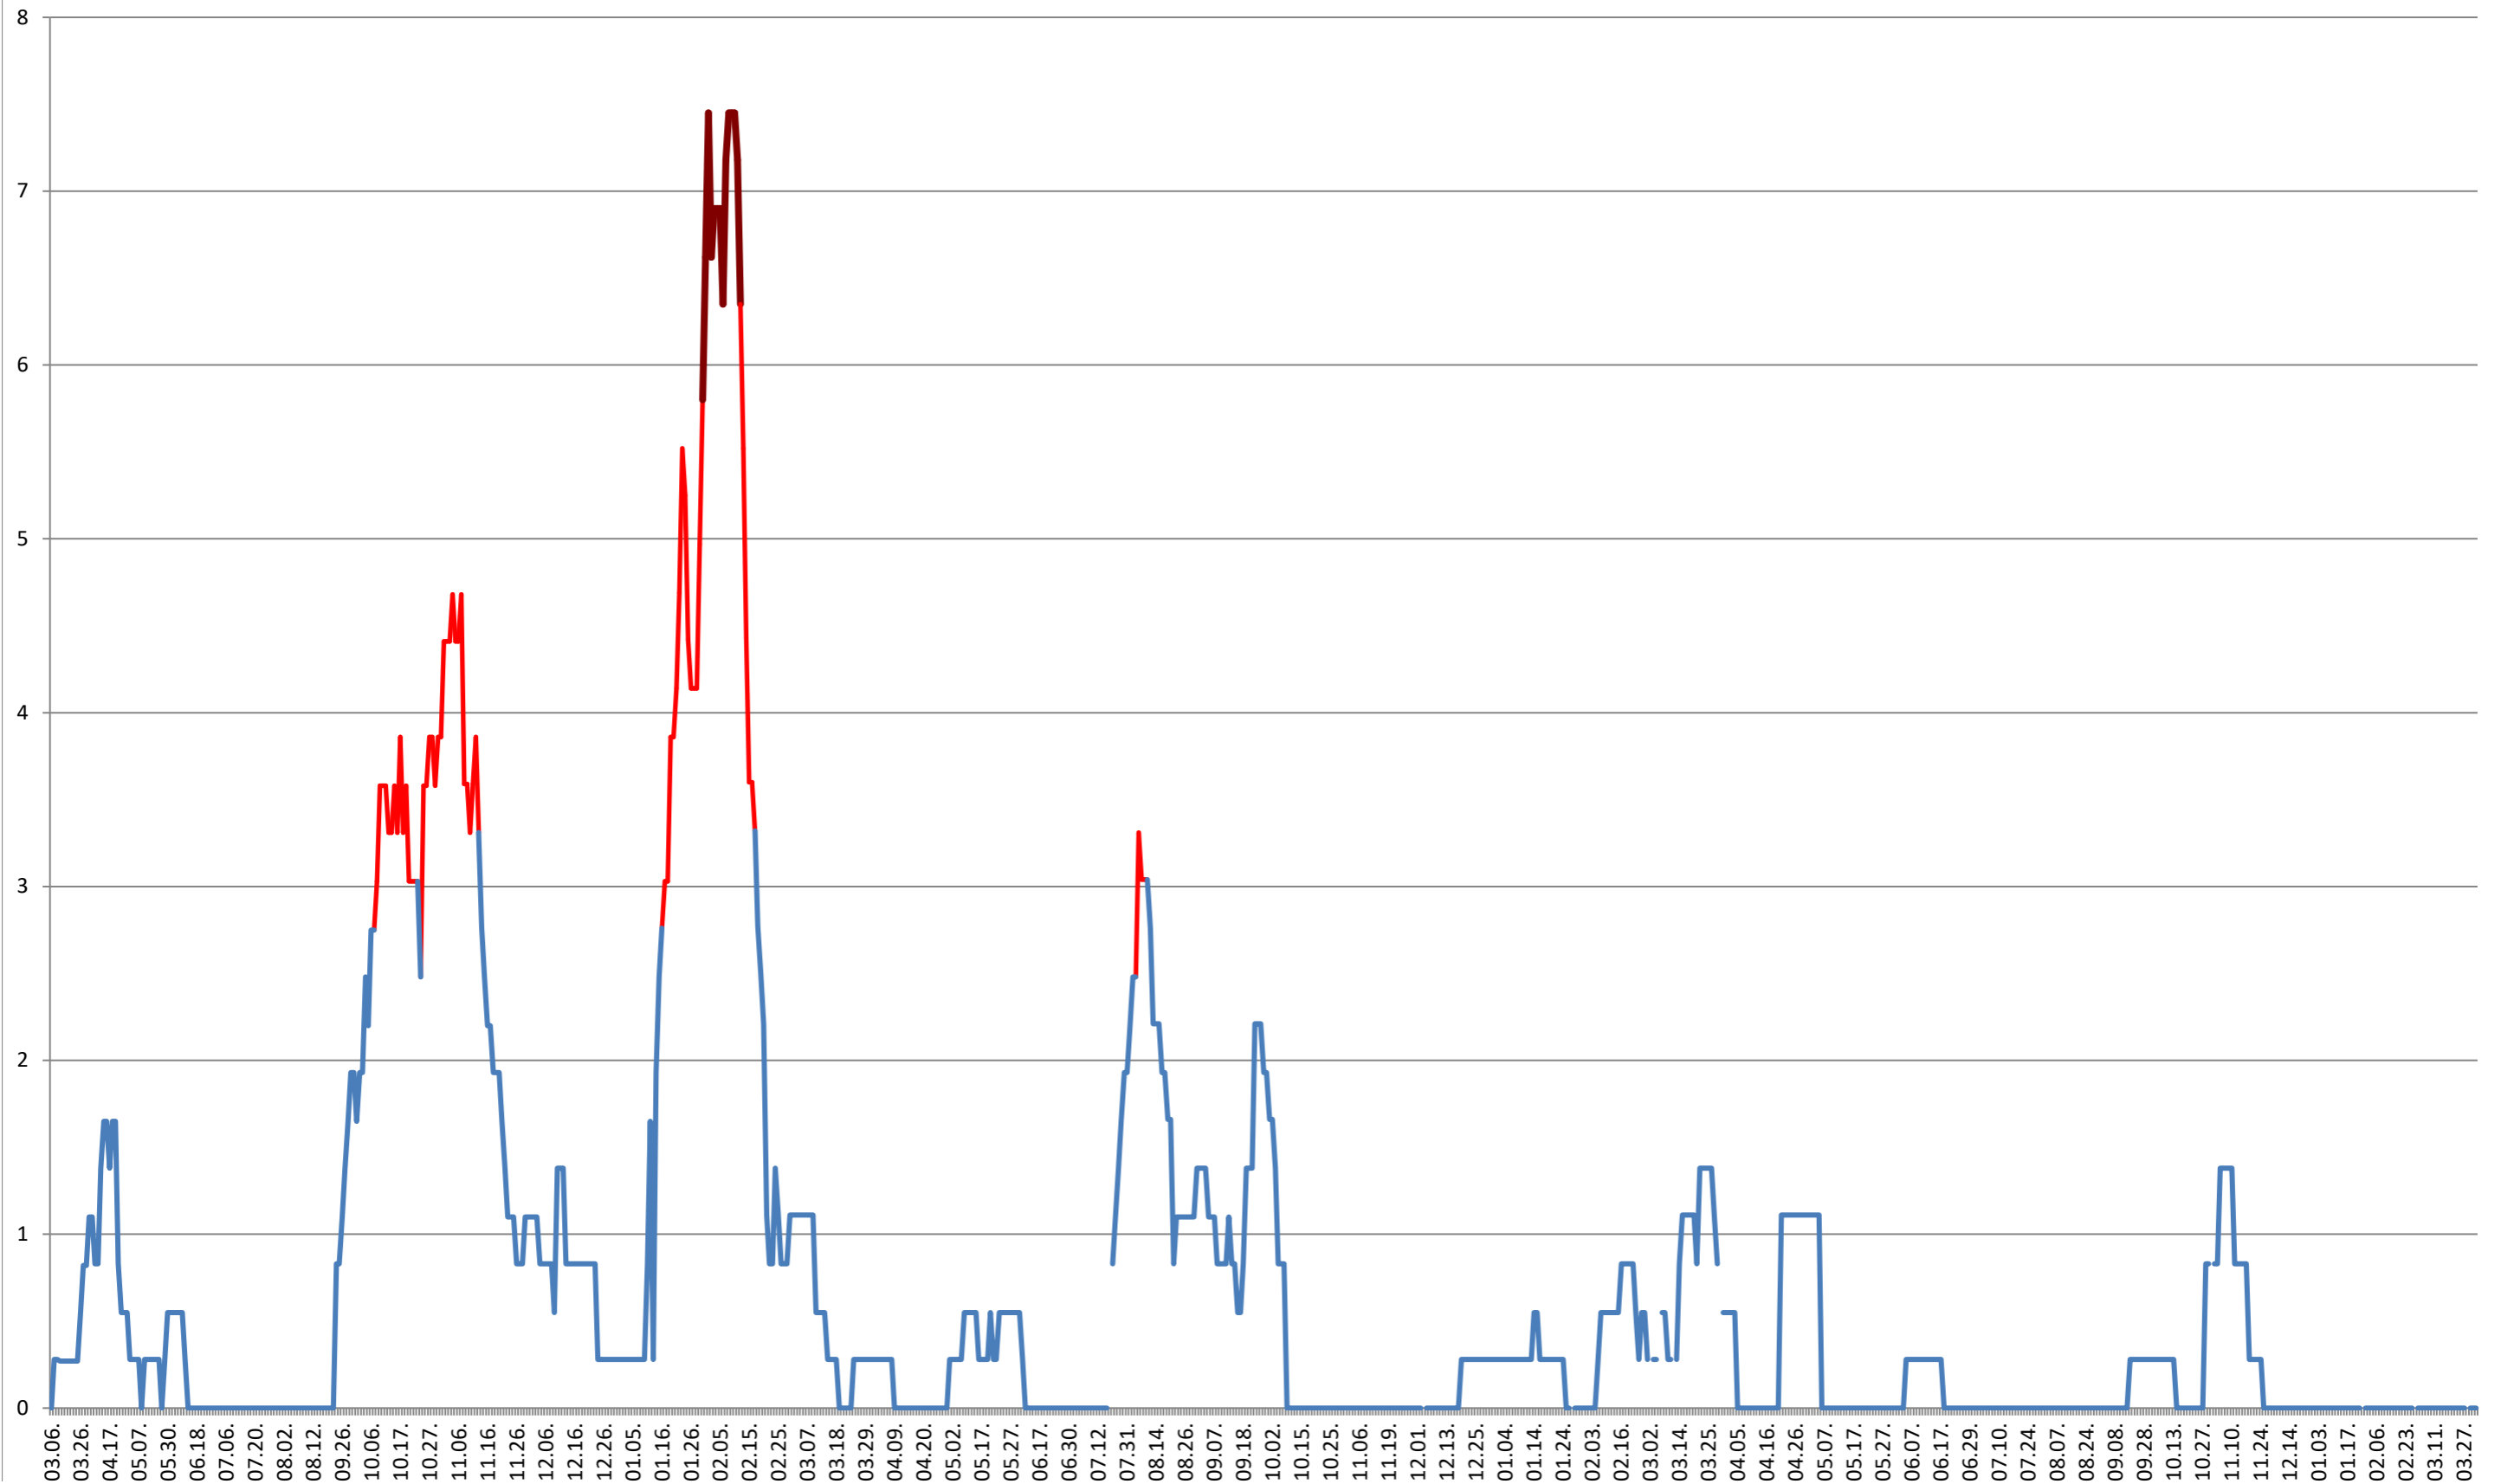

SÂNSIMION - Evolutia incidentei cumulate pe 14 zile la % de locuitori 2021.03.07. - 2024.04.05.