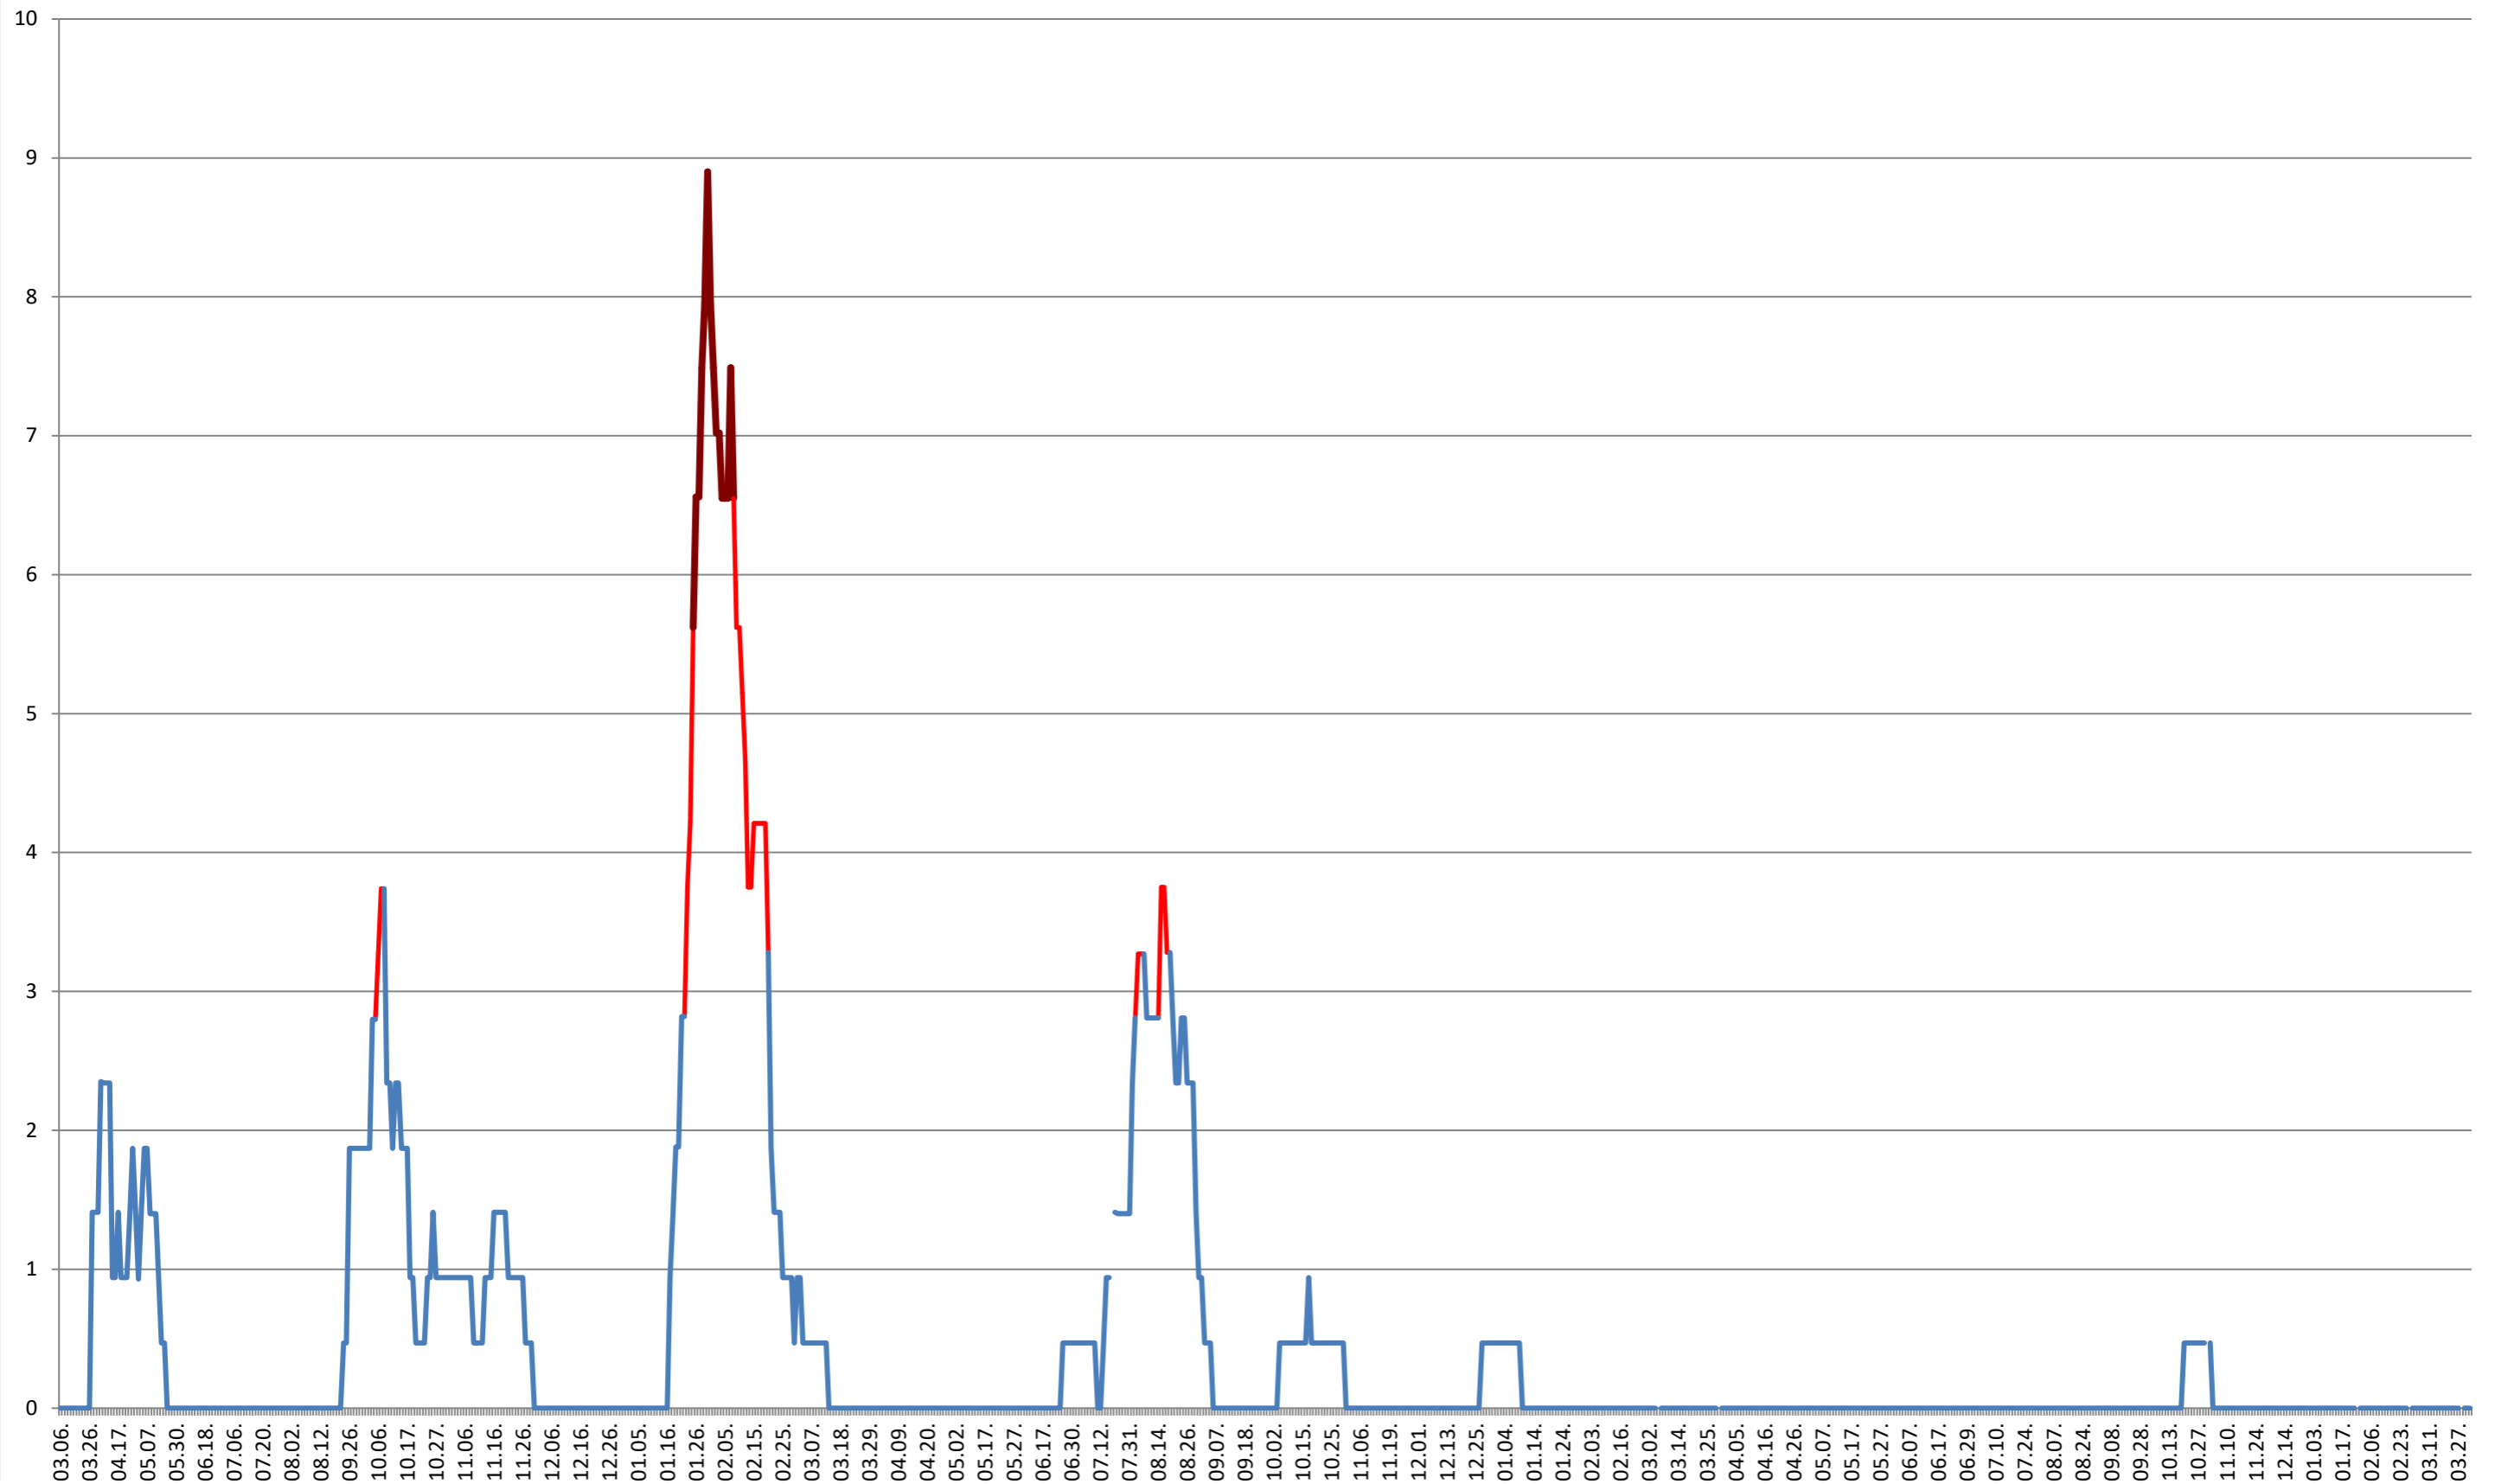

SECUIENI - Evolutia incidentei cumulate pe 14 zile la ‰ de locuitori
2021.03.07. - 2024.04.05.