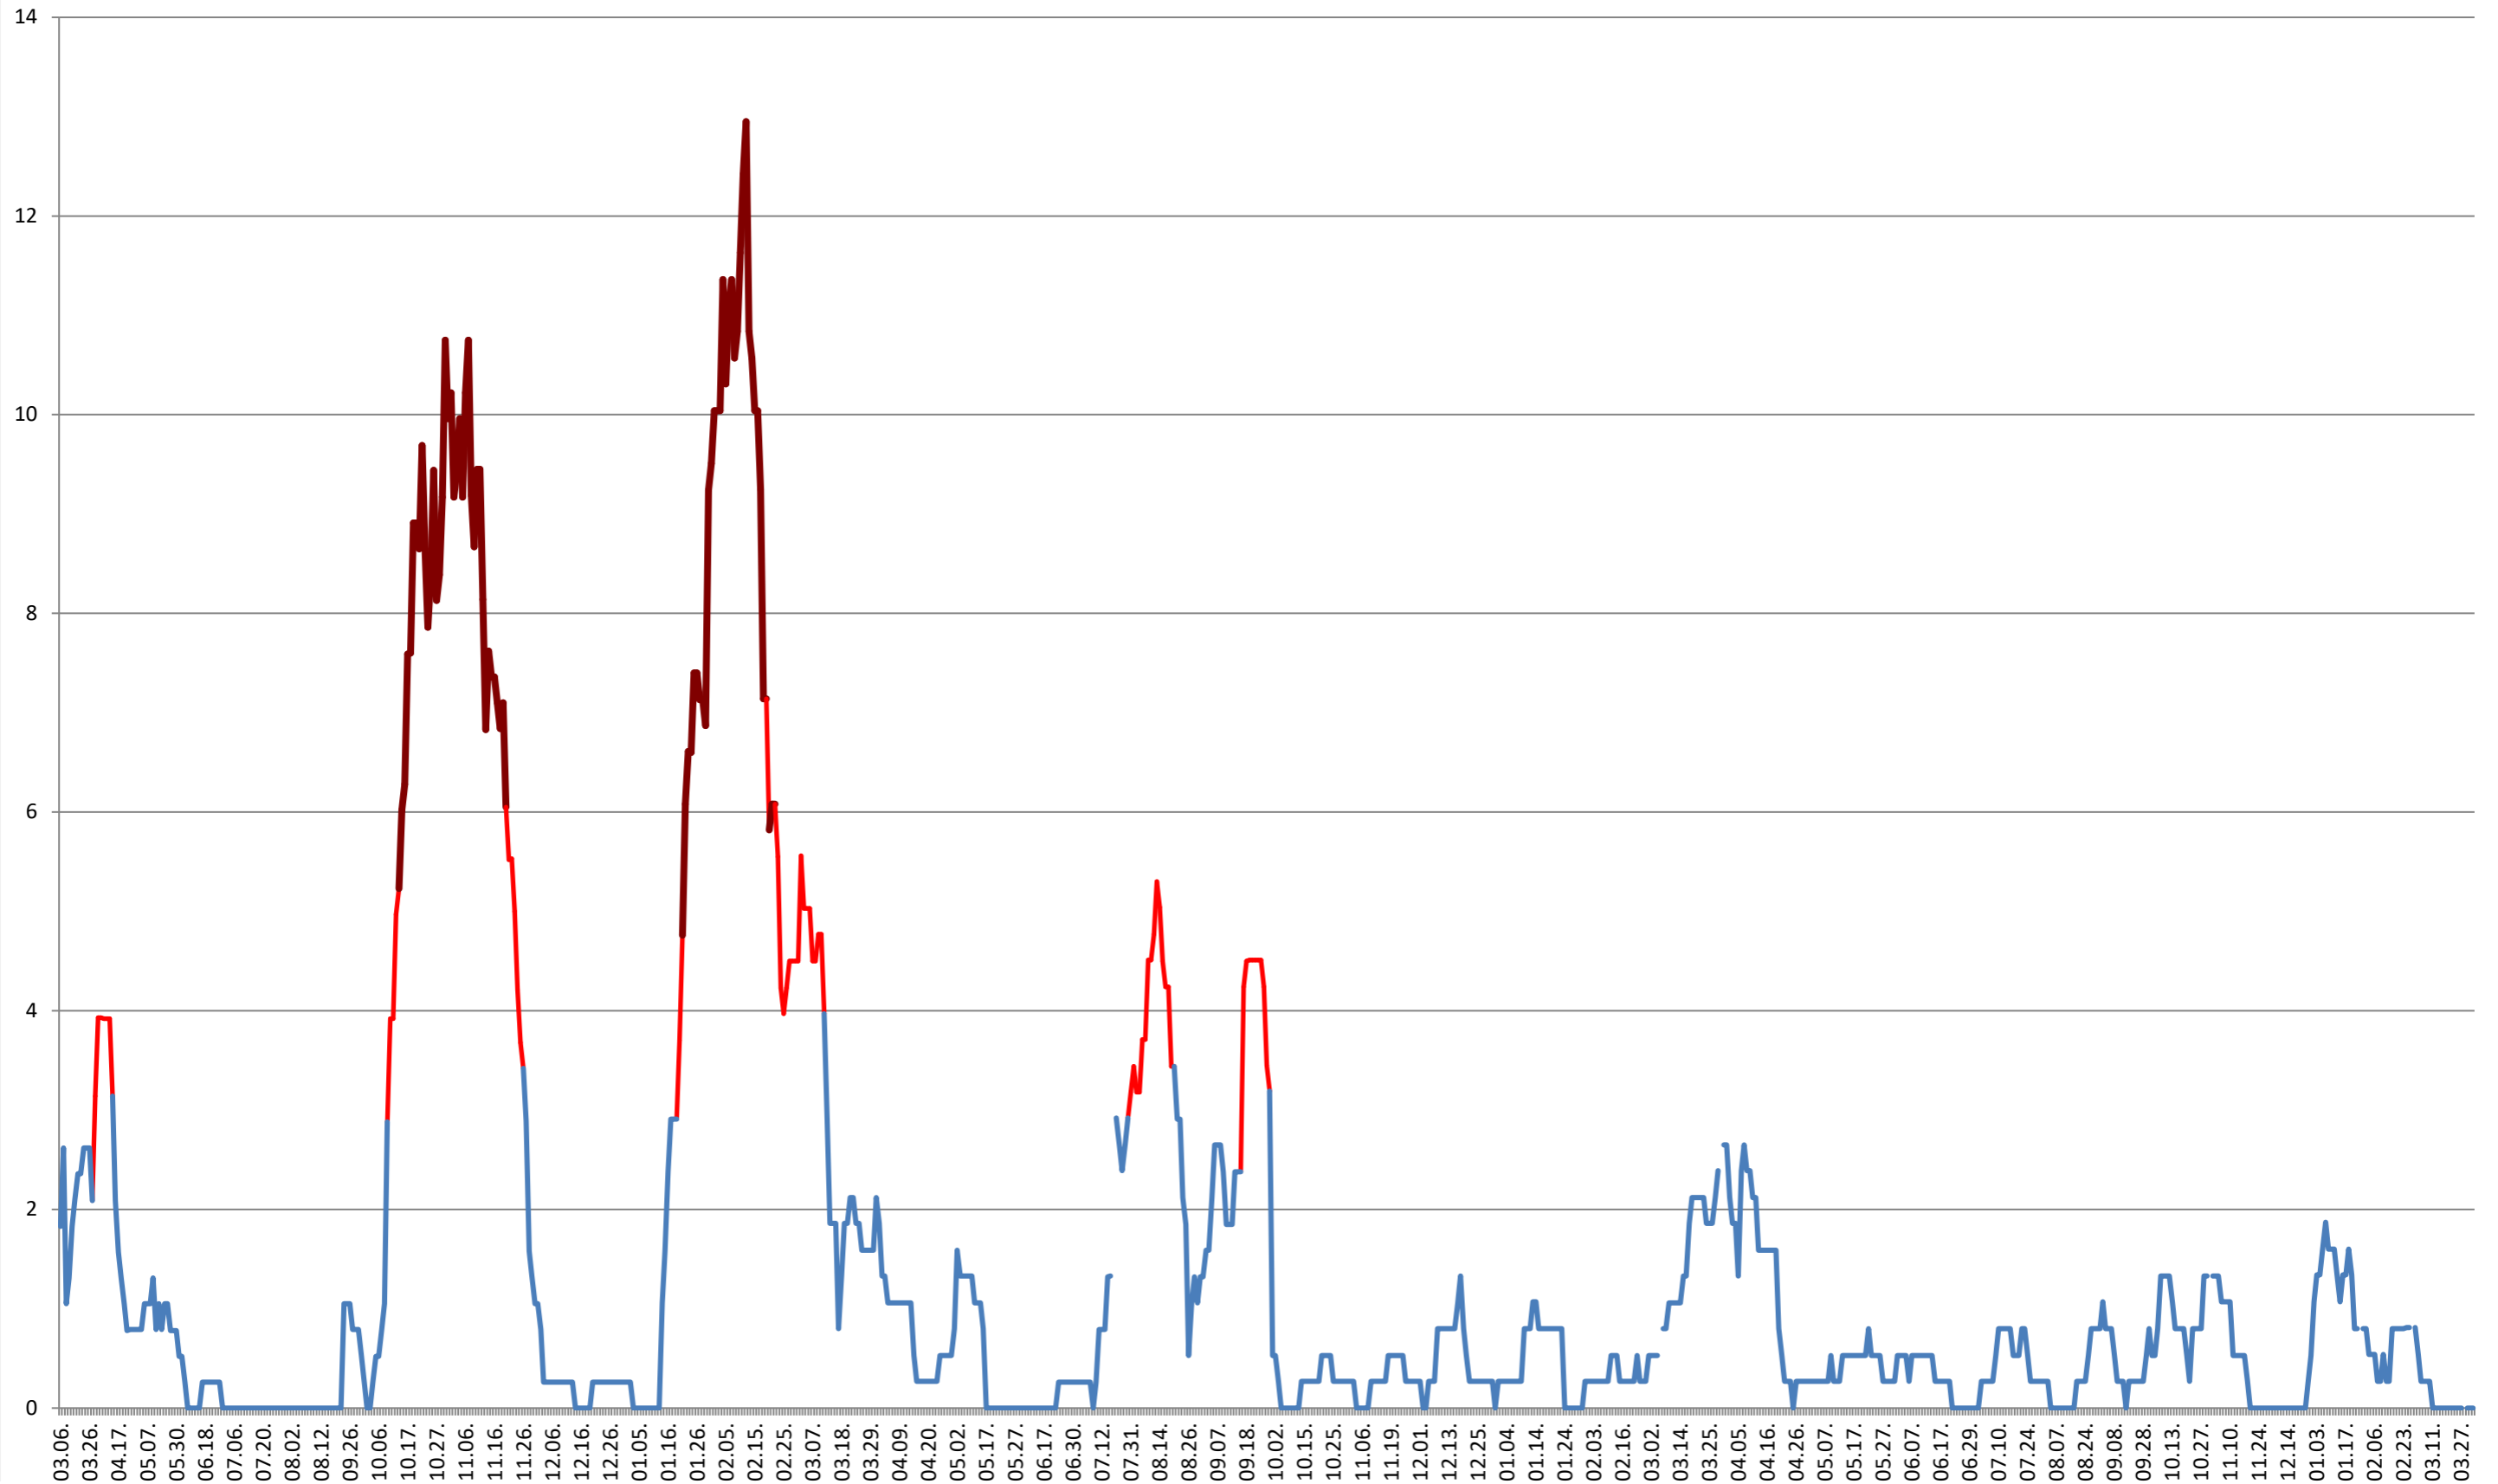

SATU MARE - Evolutia incidentei cumulate pe 14 zile la % de locuitori
2021.03.07. - 2024.04.05.

SĂRMAȘ - Evolutia incidentei cumulate pe 14 zile la % de locuitori 2021.03.07. - 2024.04.05.