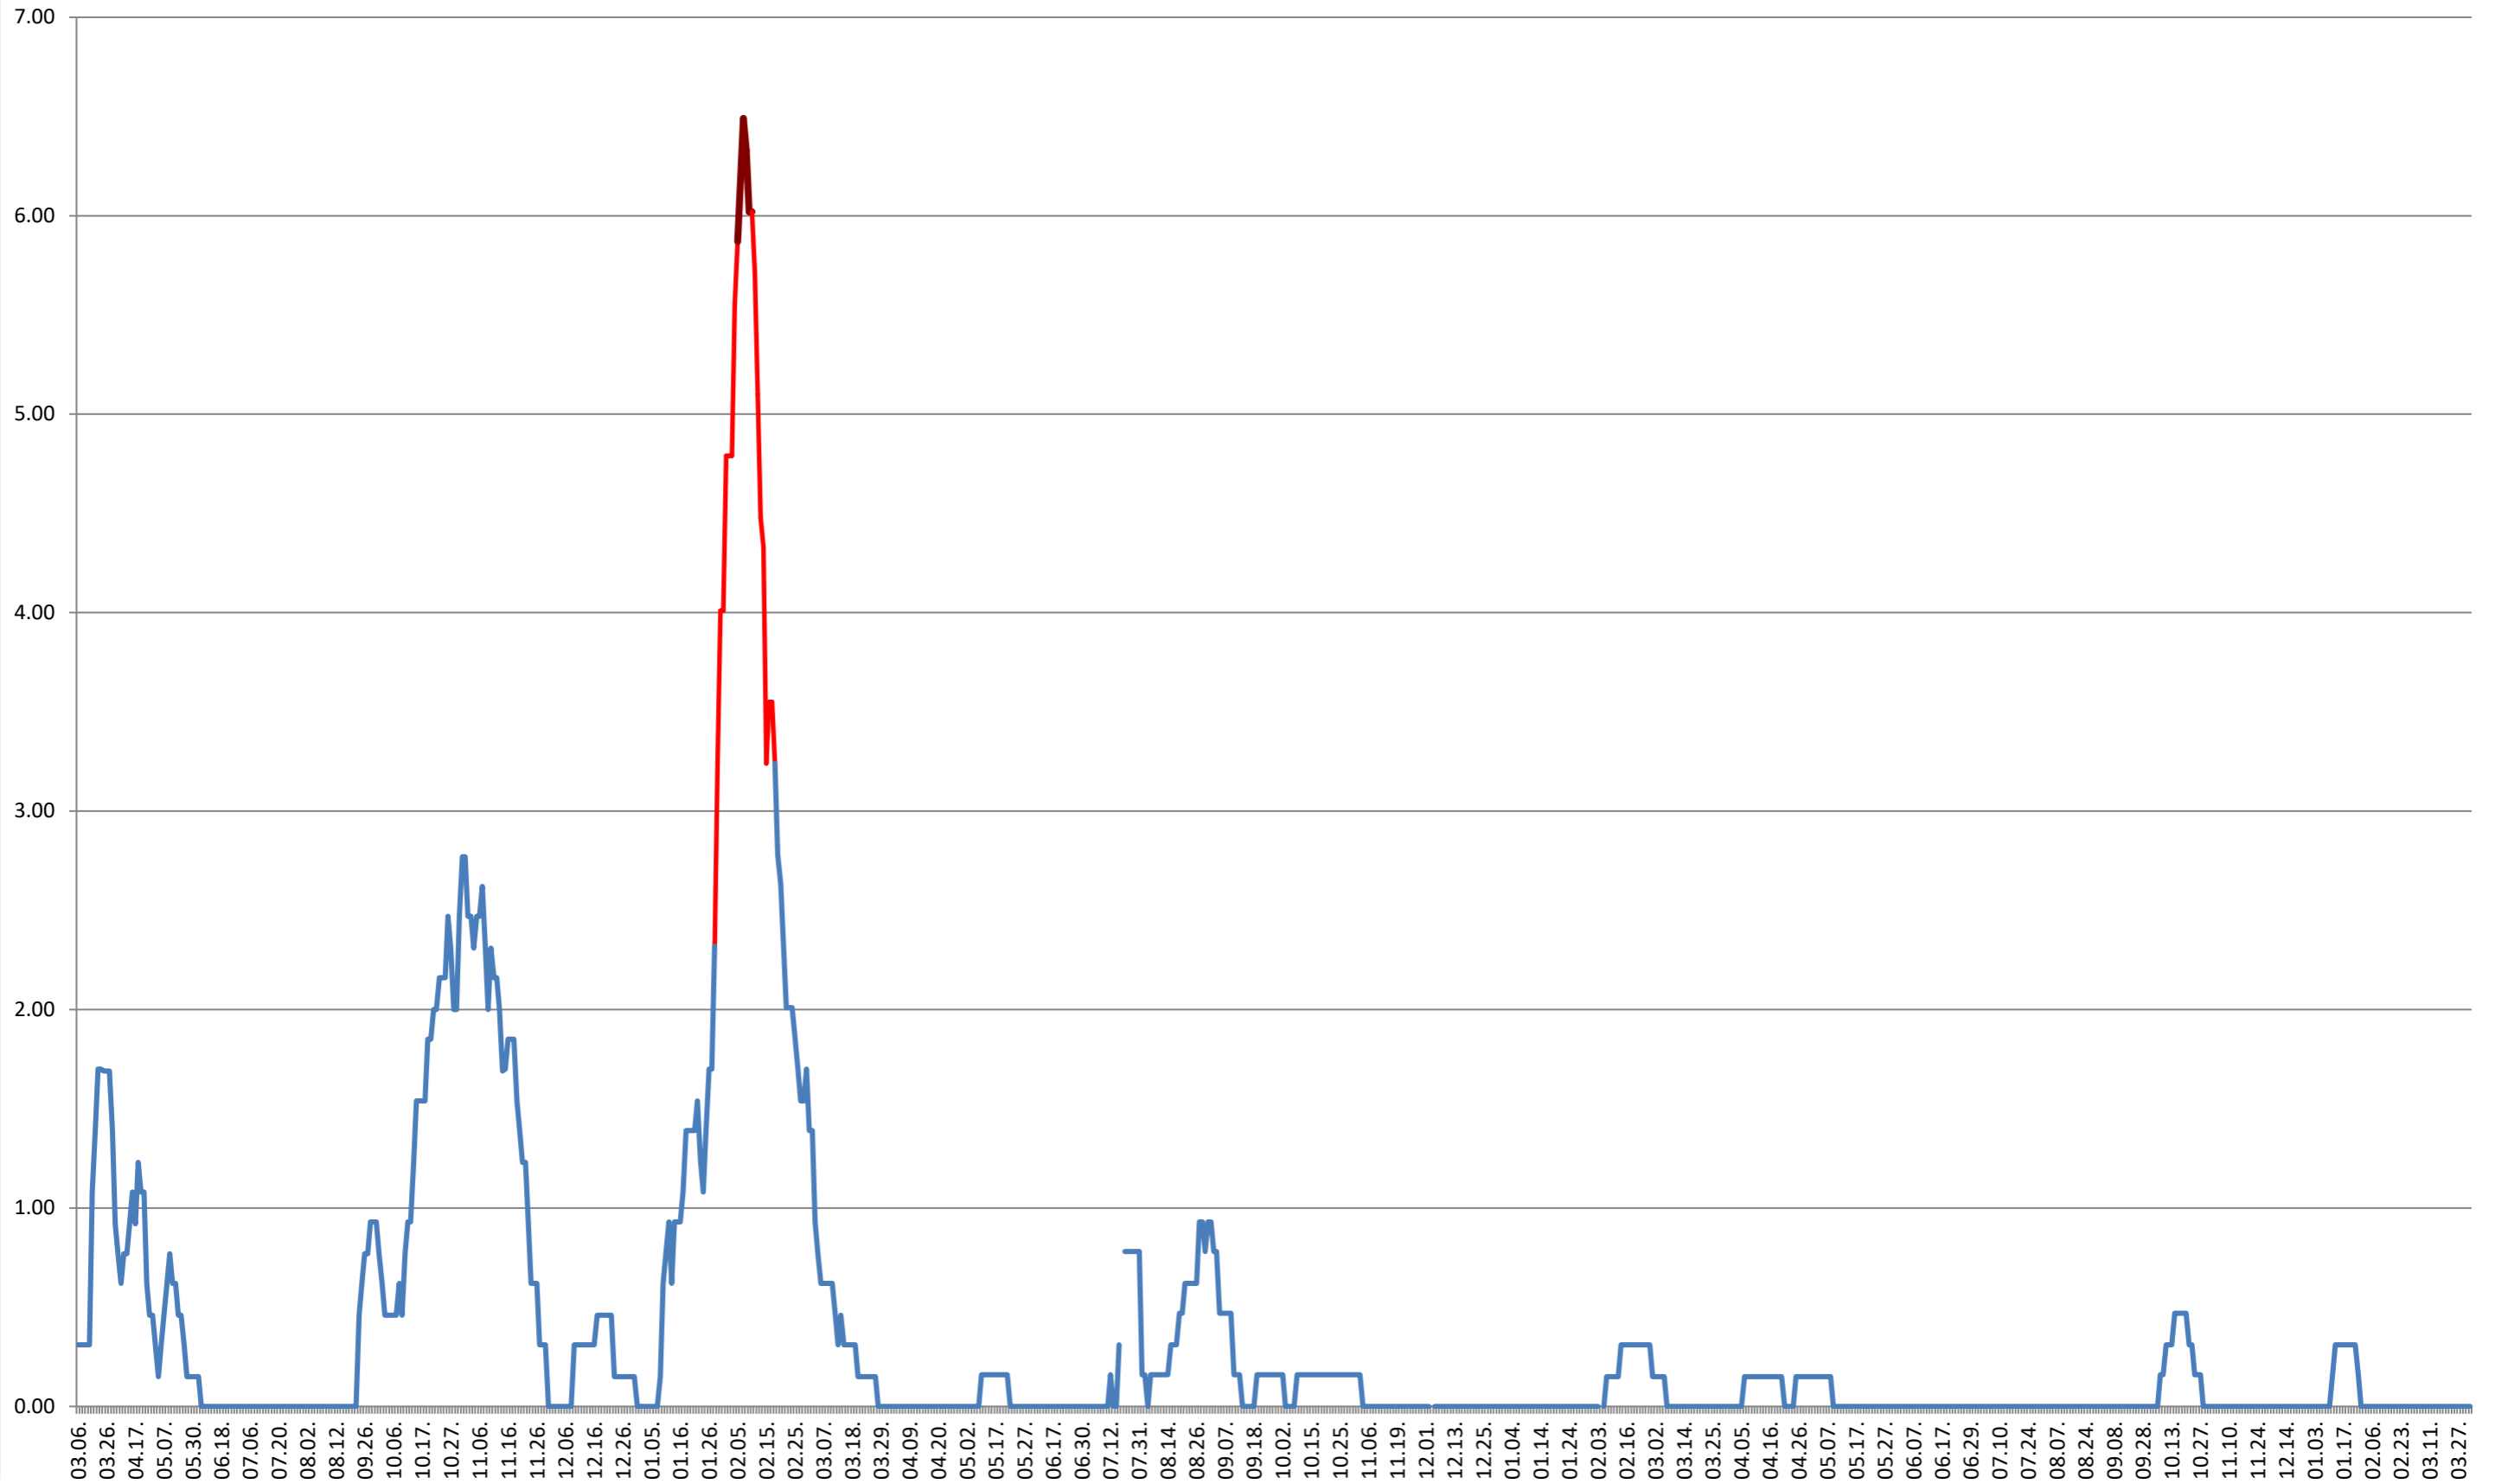

ORAȘ BĂLAN - Evolutia incidentei cumulate pe 14 zile la ‰ de locuitori
2021.03.07. - 2024.04.05.

BILBOR - Evolutia incidentei cumulate pe 14 zile la ‰ de locuitori
2021.03.07. - 2024.04.05.

ORAȘ BORSEC - Evolutia incidentei cumulate pe 14 zile la ‰ de locuitori
2021.03.07. - 2024.04.05.

BRĂDEȘTI - Evolutia incidentei cumulate pe 14 zile la ‰ de locuitori 2021.03.07. - 2024.04.05.

CĂPÂLNIȚA - Evolutia incidentei cumulate pe 14 zile la ‰ de locuitori
2021.03.07. - 2024.04.05.

CÂRȚA - Evolutia incidentei cumulate pe 14 zile la ‰ de locuitori 2021.03.07. - 2024.04.05.

CICEU - Evolutia incidentei cumulate pe 14 zile la ‰ de locuitori 2021.03.07. - 2024.04.05.

CIUCSÂNGEORGIU - Evolutia incidentei cumulate pe 14 zile la ‰ de locuitori
2021.03.07. - 2024.04.05.

CIUMANI - Evolutia incidentei cumulate pe 14 zile la ‰ de locuitori
2021.03.07. - 2024.04.05.

CORBU - Evolutia incidentei cumulate pe 14 zile la % de locuitori
2021.03.07. - 2024.04.05.

CORUND - Evolutia incidentei cumulate pe 14 zile la % de locuitori
2021.03.07. - 2024.04.05.

COZMENI - Evolutia incidentei cumulate pe 14 zile la ‰ de locuitori 2021.03.07. - 2024.04.05.