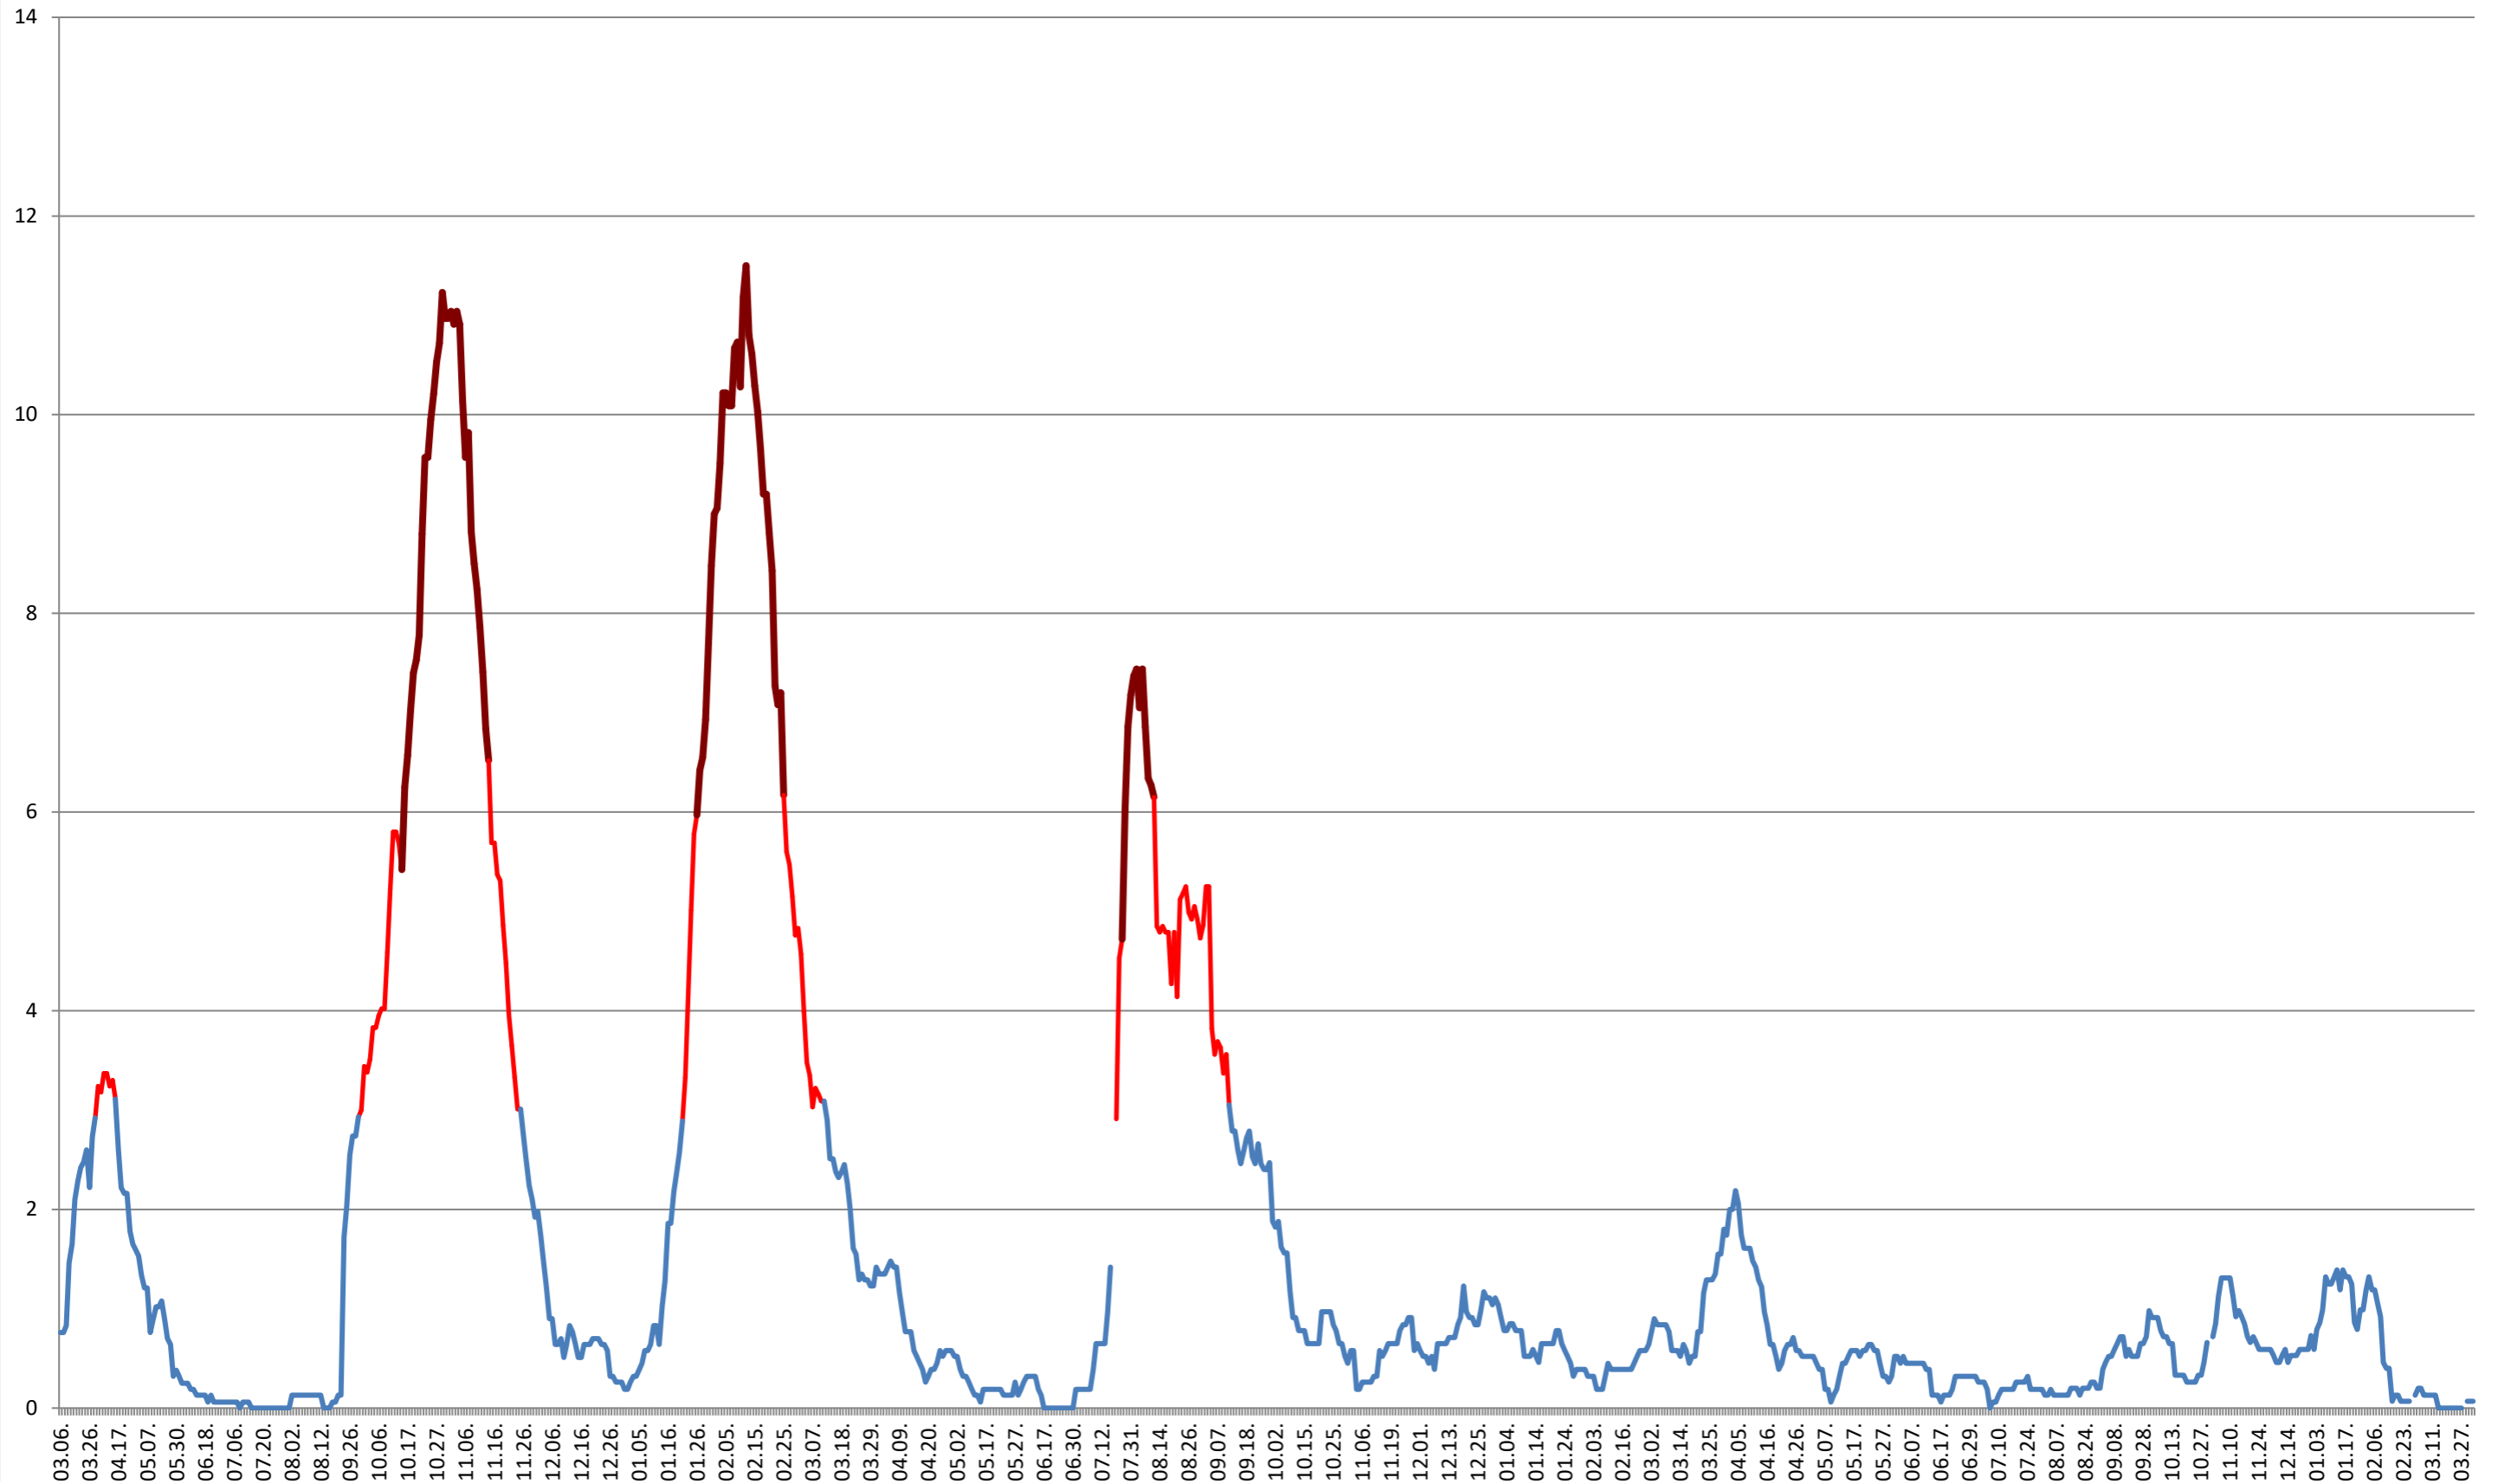

MUNICIPIUL TOPLIȚA - Evolutia incidentei cumulate pe 14 zile la ‰ de locuitori
2021.03.07. - 2024.04.05.