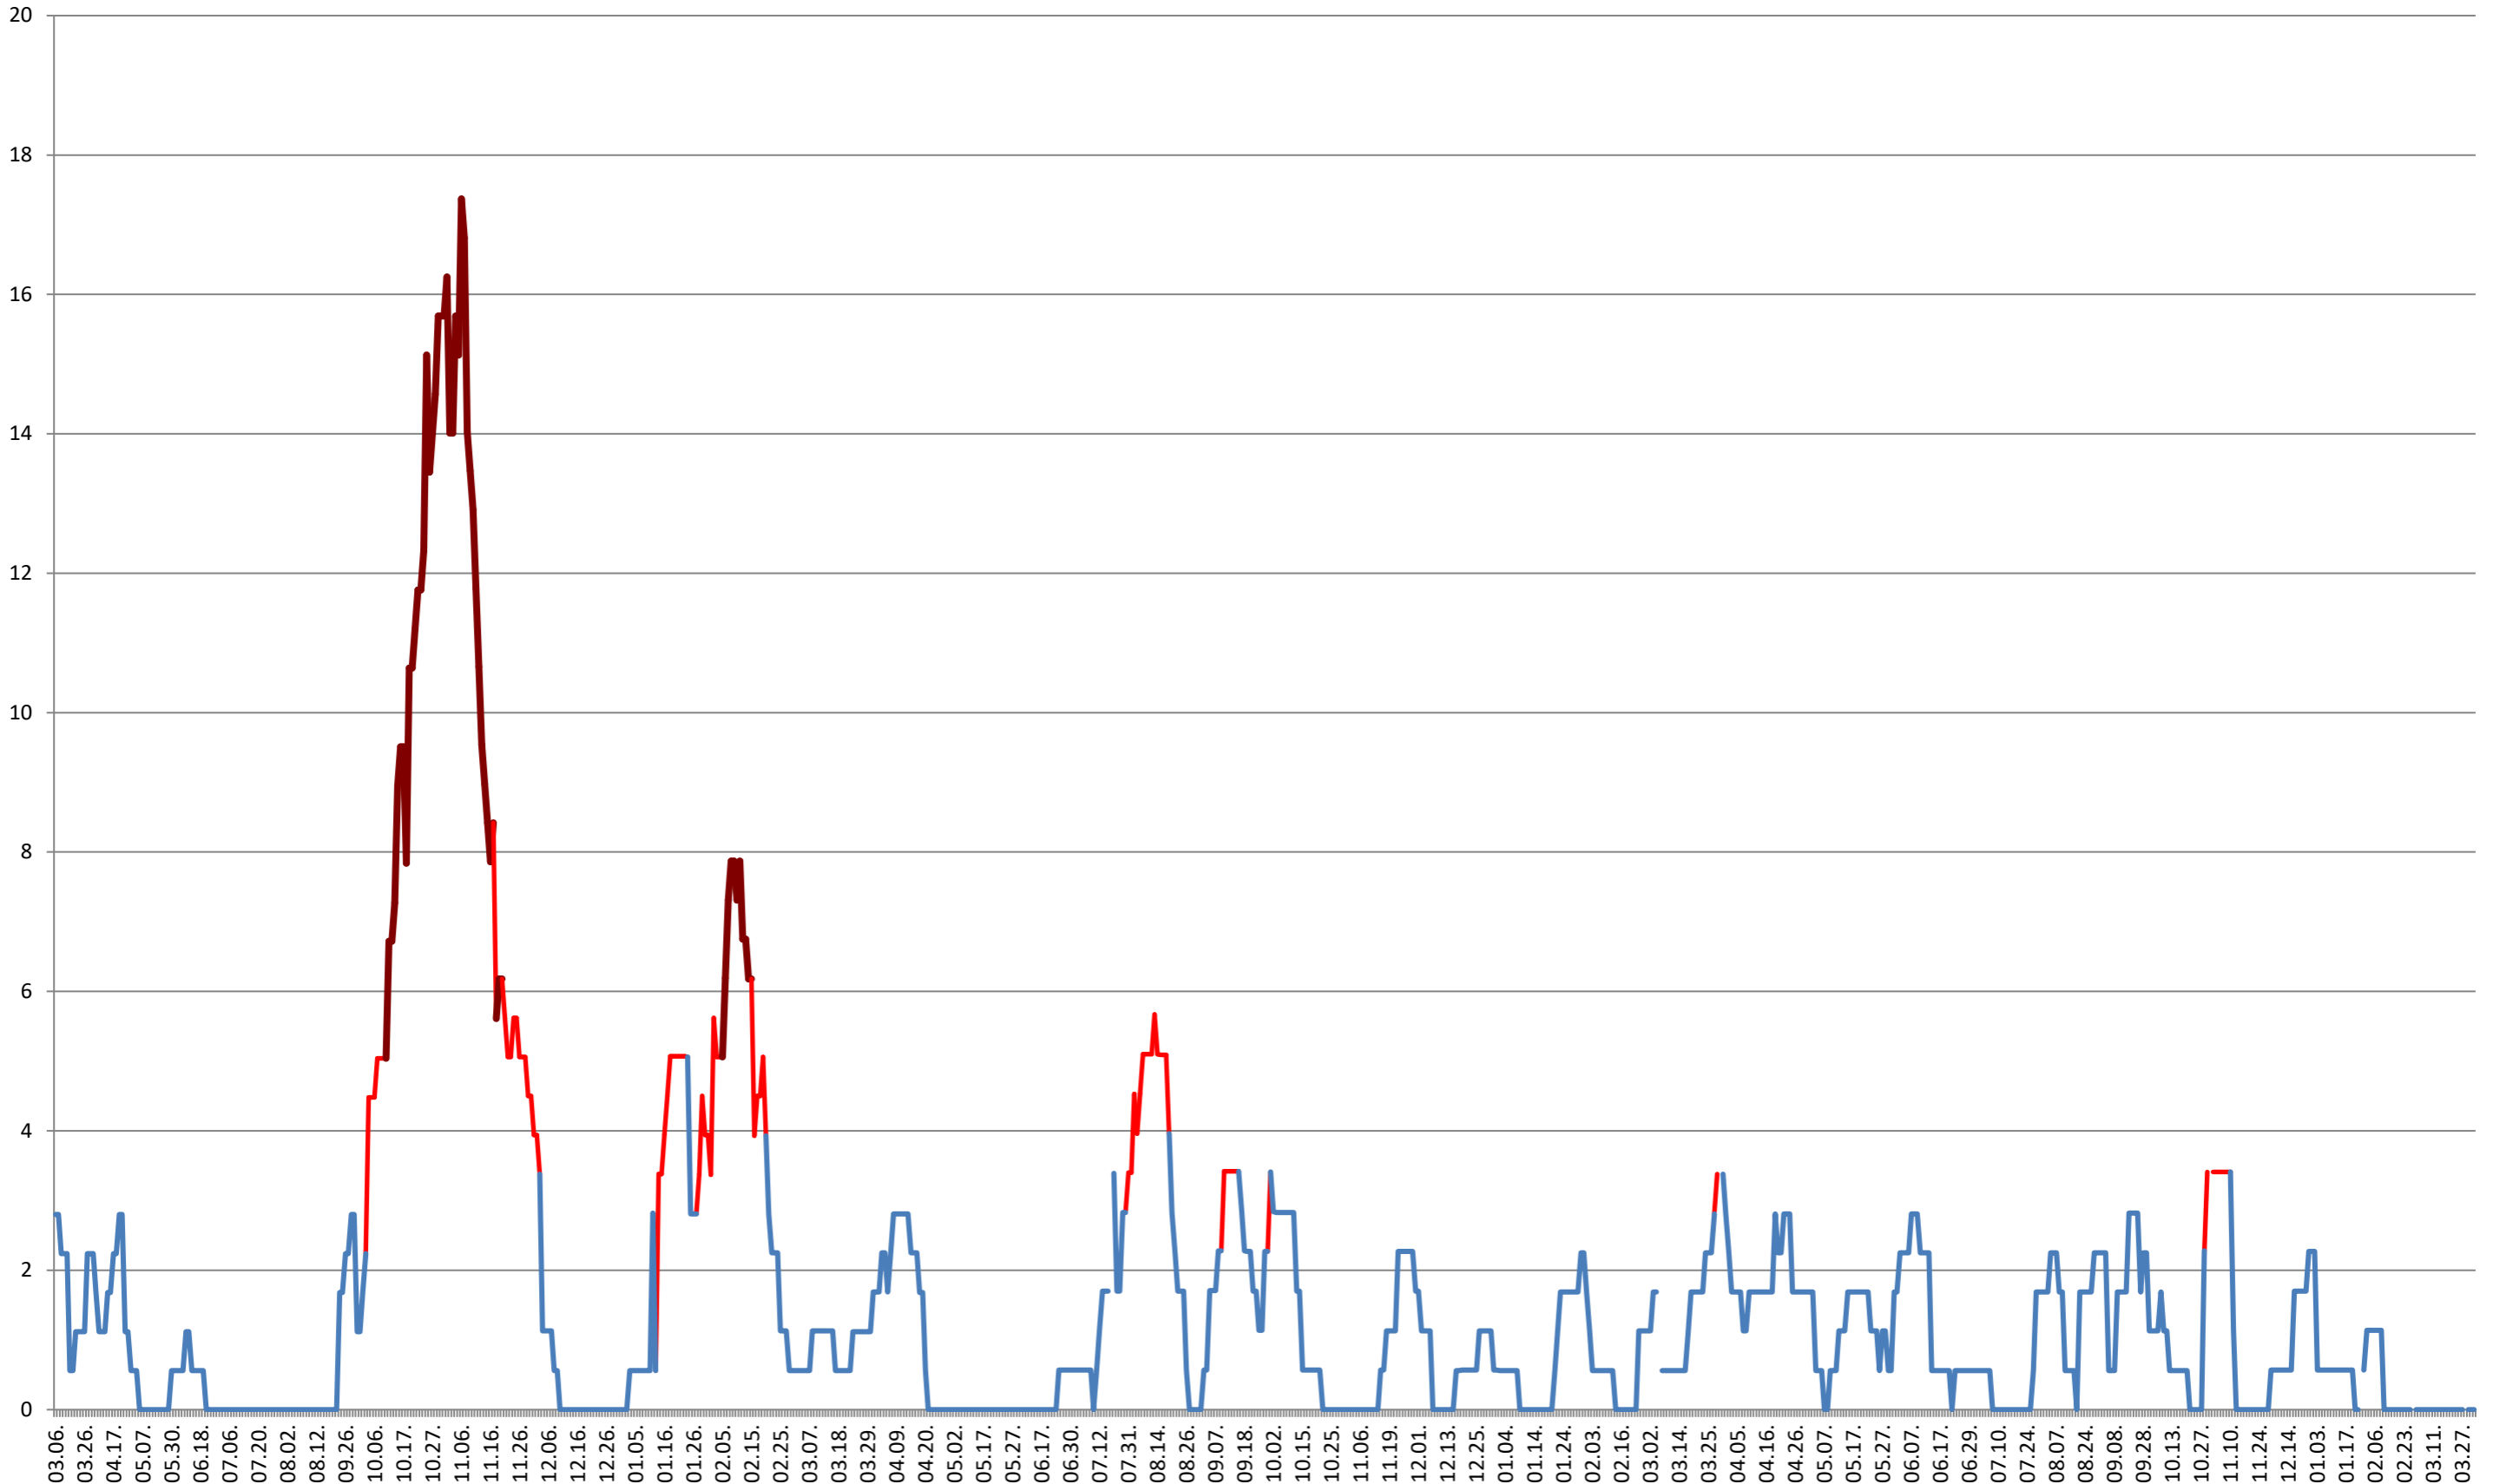

SATU MARE - Evolutia incidentei cumulate pe 14 zile la % de locuitori
2021.03.07. - 2024.04.05.

SECUIENI - Evolutia incidentei cumulate pe 14 zile la ‰ de locuitori
2021.03.07. - 2024.04.05.

SICULENI - Evolutia incidentei cumulate pe 14 zile la ‰ de locuitori
2021.03.07. - 2024.04.05.

ȘIMONEȘTI - Evolutia incidentei cumulate pe 14 zile la ‰ de locuitori
2021.03.07. - 2024.04.05.

SUBCETATE - Evolutia incidentei cumulate pe 14 zile la ‰ de locuitori
2021.03.07. - 2024.04.05.

SUSENI - Evolutia incidentei cumulate pe 14 zile la ‰ de locuitori
2021.03.07. - 2024.04.05.