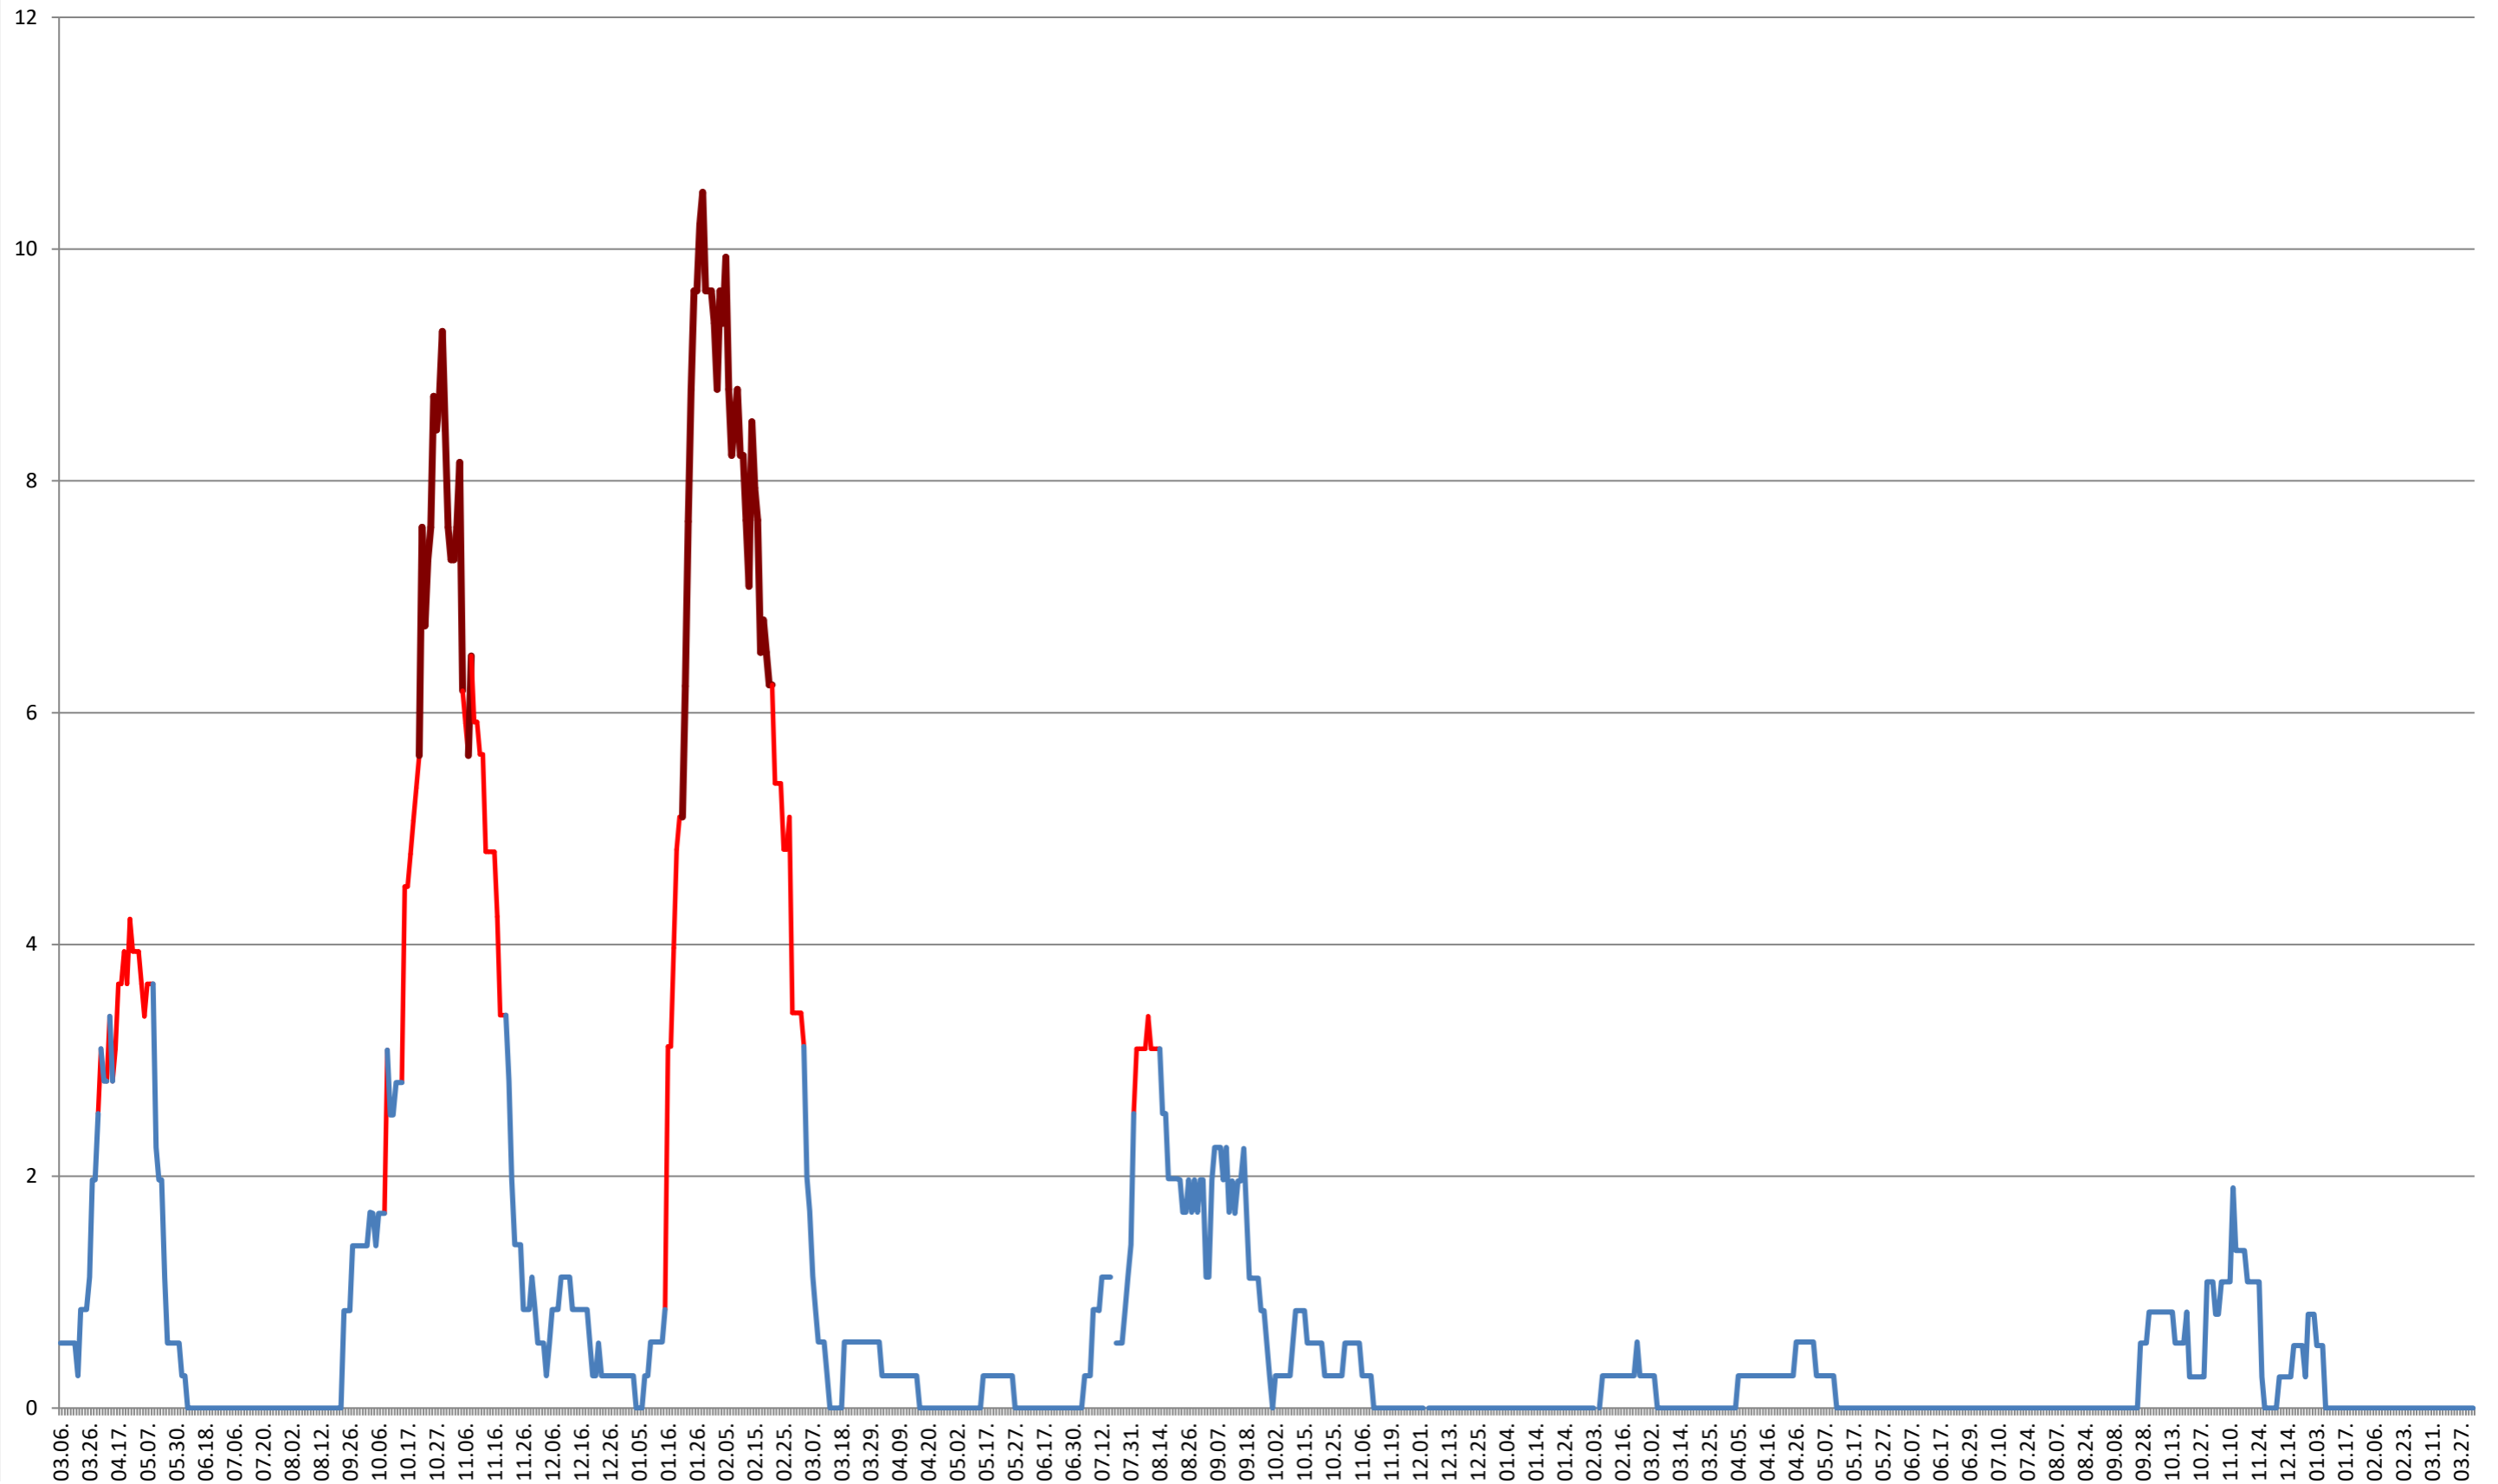

ORAȘ BĂLAN - Evolutia incidentei cumulate pe 14 zile la ‰ de locuitori
2021.03.07. - 2024.04.05.

BILBOR - Evolutia incidentei cumulate pe 14 zile la ‰ de locuitori
2021.03.07. - 2024.04.05.

ORAȘ BORSEC - Evolutia incidentei cumulate pe 14 zile la ‰ de locuitori
2021.03.07. - 2024.04.05.

ORAȘ CRISTURU SECUIESC - Evolutia incidentei cumulate pe 14 zile la % de locuitori
2021.03.07. - 2024.04.05.

DĂNEȘTI - Evolutia incidentei cumulate pe 14 zile la % de locuitori
2021.03.07. - 2024.04.05.

DÂRJIU - Evolutia incidentei cumulate pe 14 zile la ‰ de locuitori
2021.03.07. - 2024.04.05.

DEALU - Evolutia incidentei cumulate pe 14 zile la ‰ de locuitori 2021.03.07. - 2024.04.05.

DITRĂU - Evolutia incidentei cumulate pe 14 zile la ‰ de locuitori
2021.03.07. - 2024.04.05.

FELICENI - Evolutia incidentei cumulate pe 14 zile la % de locuitori
2021.03.07. - 2024.04.05.

FRUMOASA - Evolutia incidentei cumulate pe 14 zile la % de locuitori 2021.03.07. - 2024.04.05.

GĂLĂUȚAȘ - Evolutia incidentei cumulate pe 14 zile la ‰ de locuitori
2021.03.07. - 2024.04.05.