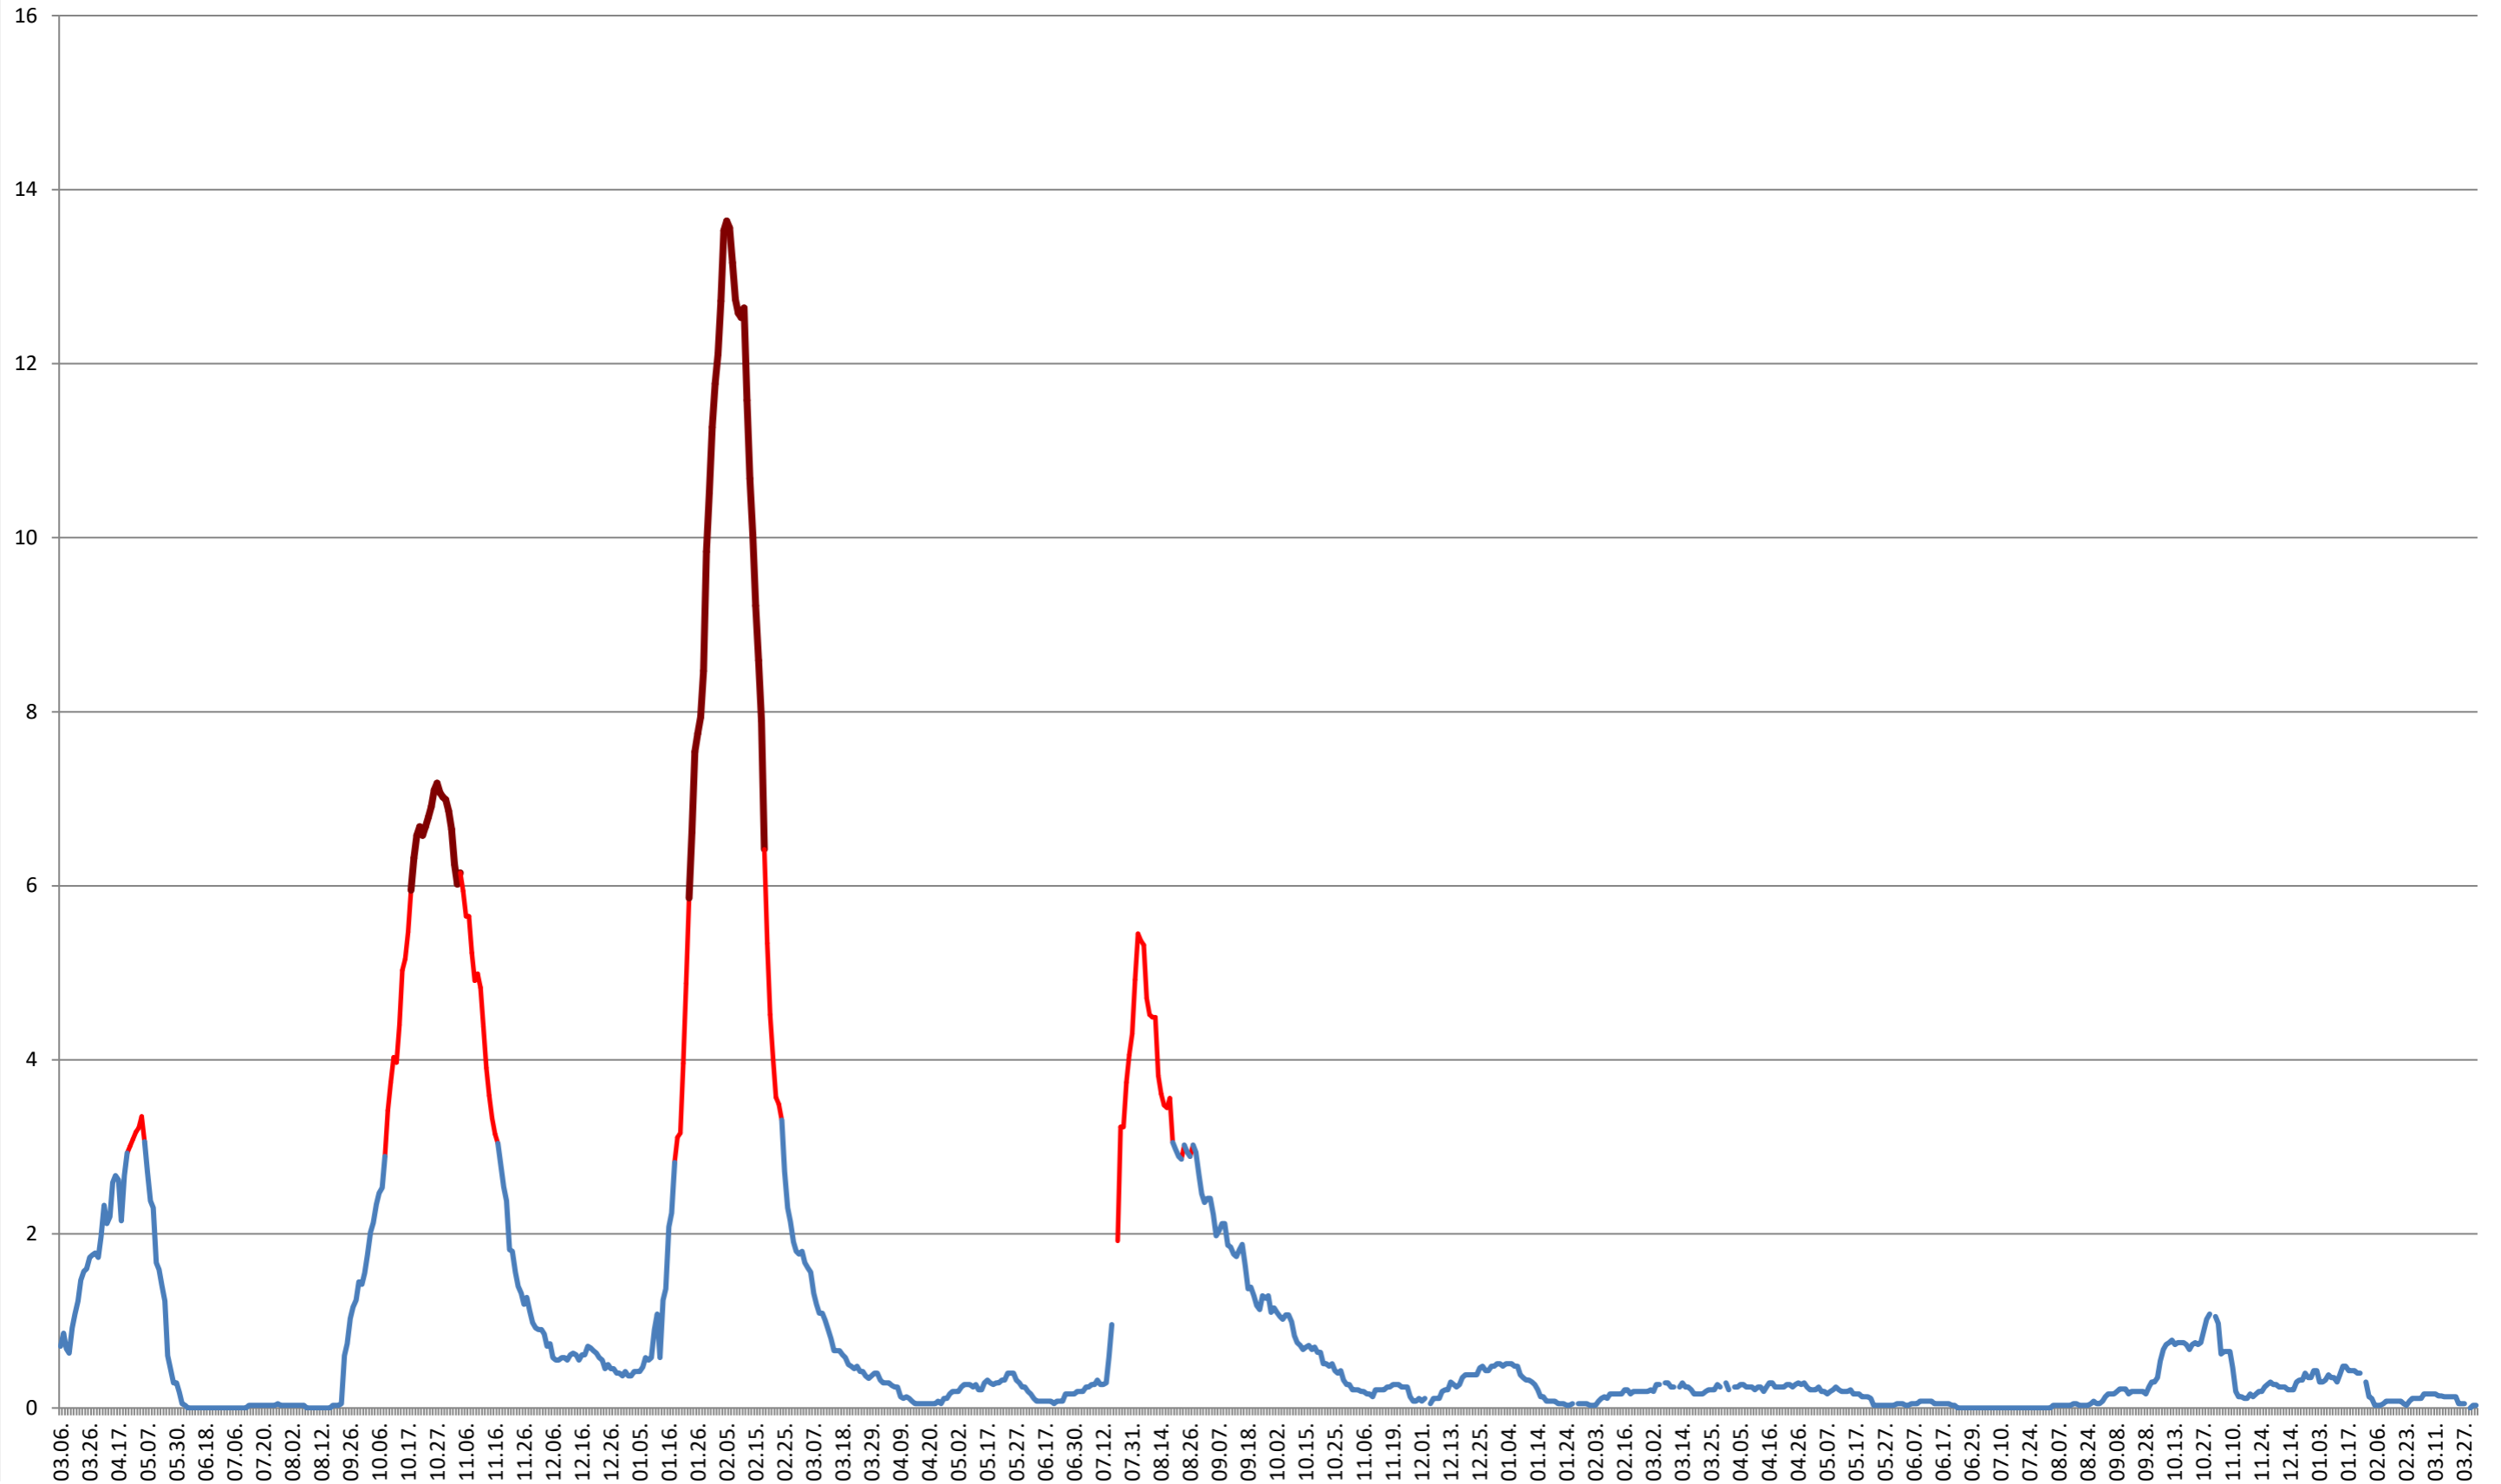

MUNICIPIUL ODORHEIU SECUIESC - Evolutia incidentei cumulate pe 14 zile la ‰ de locuitori
2021.03.07. - 2024.04.05.