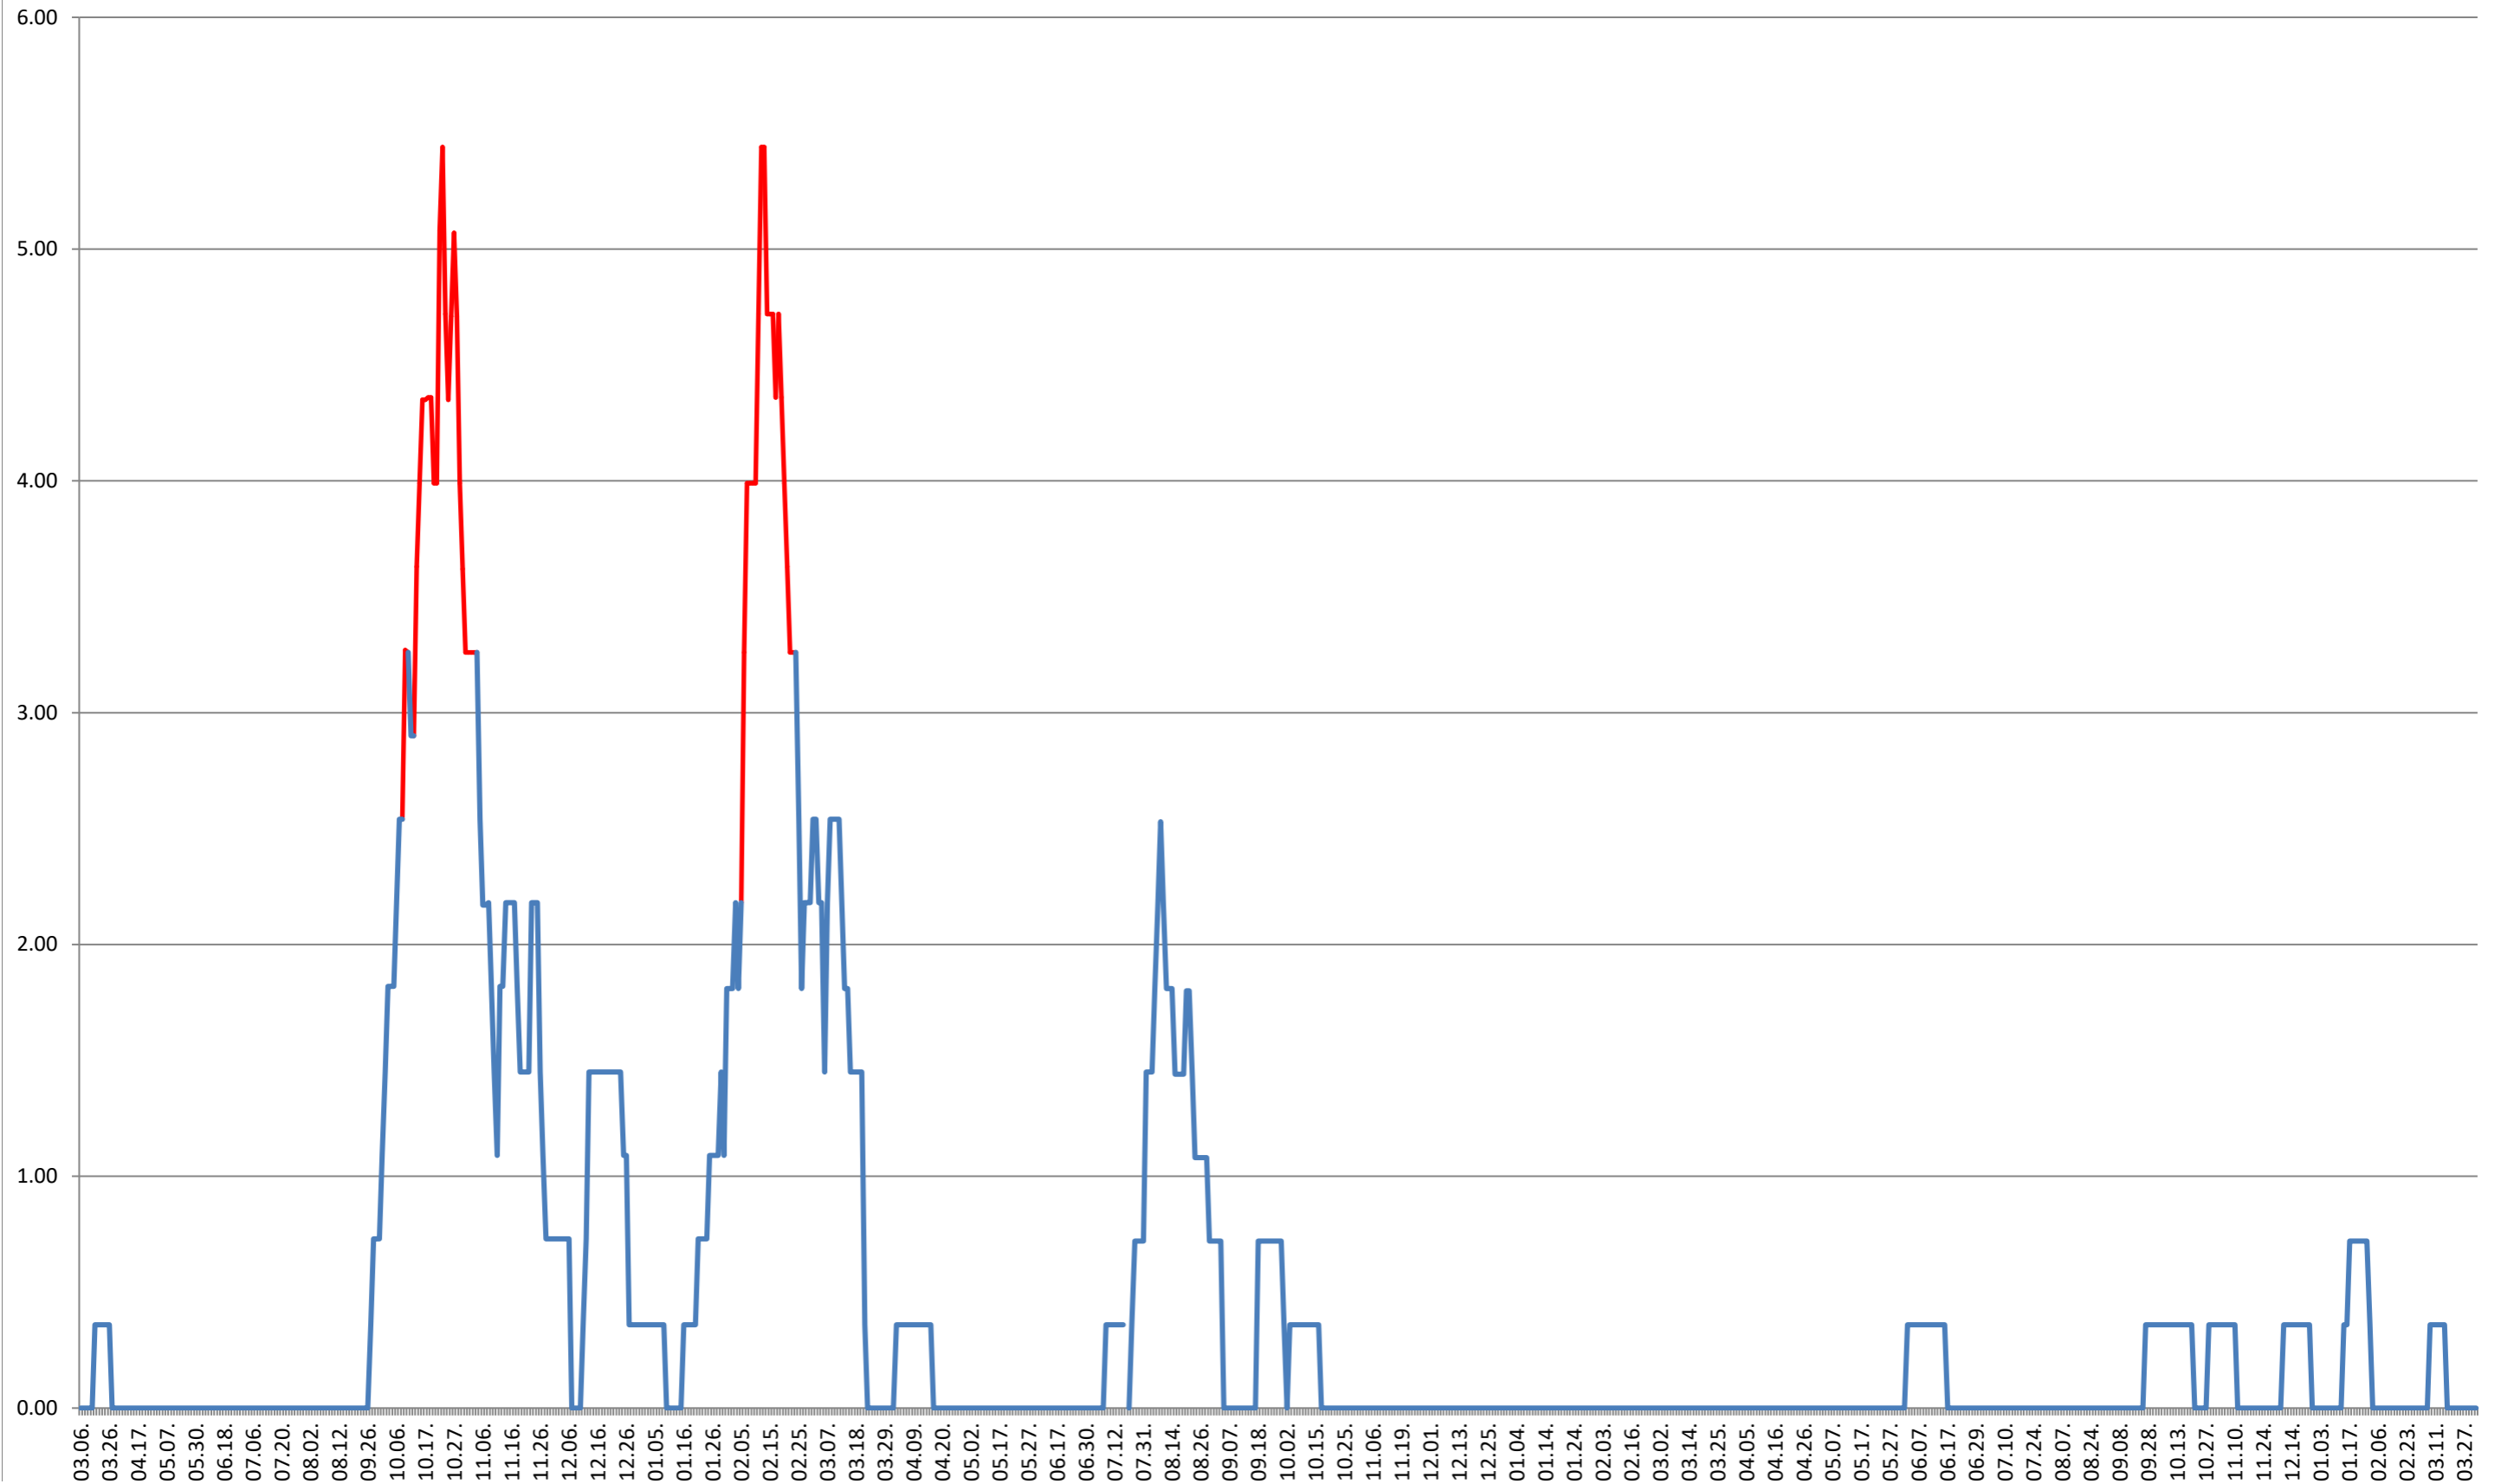

ATID - Evolutia incidentei cumulate pe 14 zile la ‰ de locuitori
2021.03.07. - 2024.04.05.

AVRĂMEȘTI - Evolutia incidentei cumulate pe 14 zile la % de locuitori
2021.03.07. - 2024.04.05.

ORAȘ BĂILE TUȘNAD - Evolutia incidentei cumulate pe 14 zile la % de locuitori
2021.03.07. - 2024.04.05.

ORAȘ BĂLAN - Evolutia incidentei cumulate pe 14 zile la ‰ de locuitori
2021.03.07. - 2024.04.05.

BILBOR - Evolutia incidentei cumulate pe 14 zile la ‰ de locuitori
2021.03.07. - 2024.04.05.

ORAȘ BORSEC - Evolutia incidentei cumulate pe 14 zile la ‰ de locuitori
2021.03.07. - 2024.04.05.

BRĂDEȘTI - Evolutia incidentei cumulate pe 14 zile la ‰ de locuitori 2021.03.07. - 2024.04.05.

CĂPÂLNIȚA - Evolutia incidentei cumulate pe 14 zile la ‰ de locuitori
2021.03.07. - 2024.04.05.

CÂRȚA - Evolutia incidentei cumulate pe 14 zile la ‰ de locuitori 2021.03.07. - 2024.04.05.