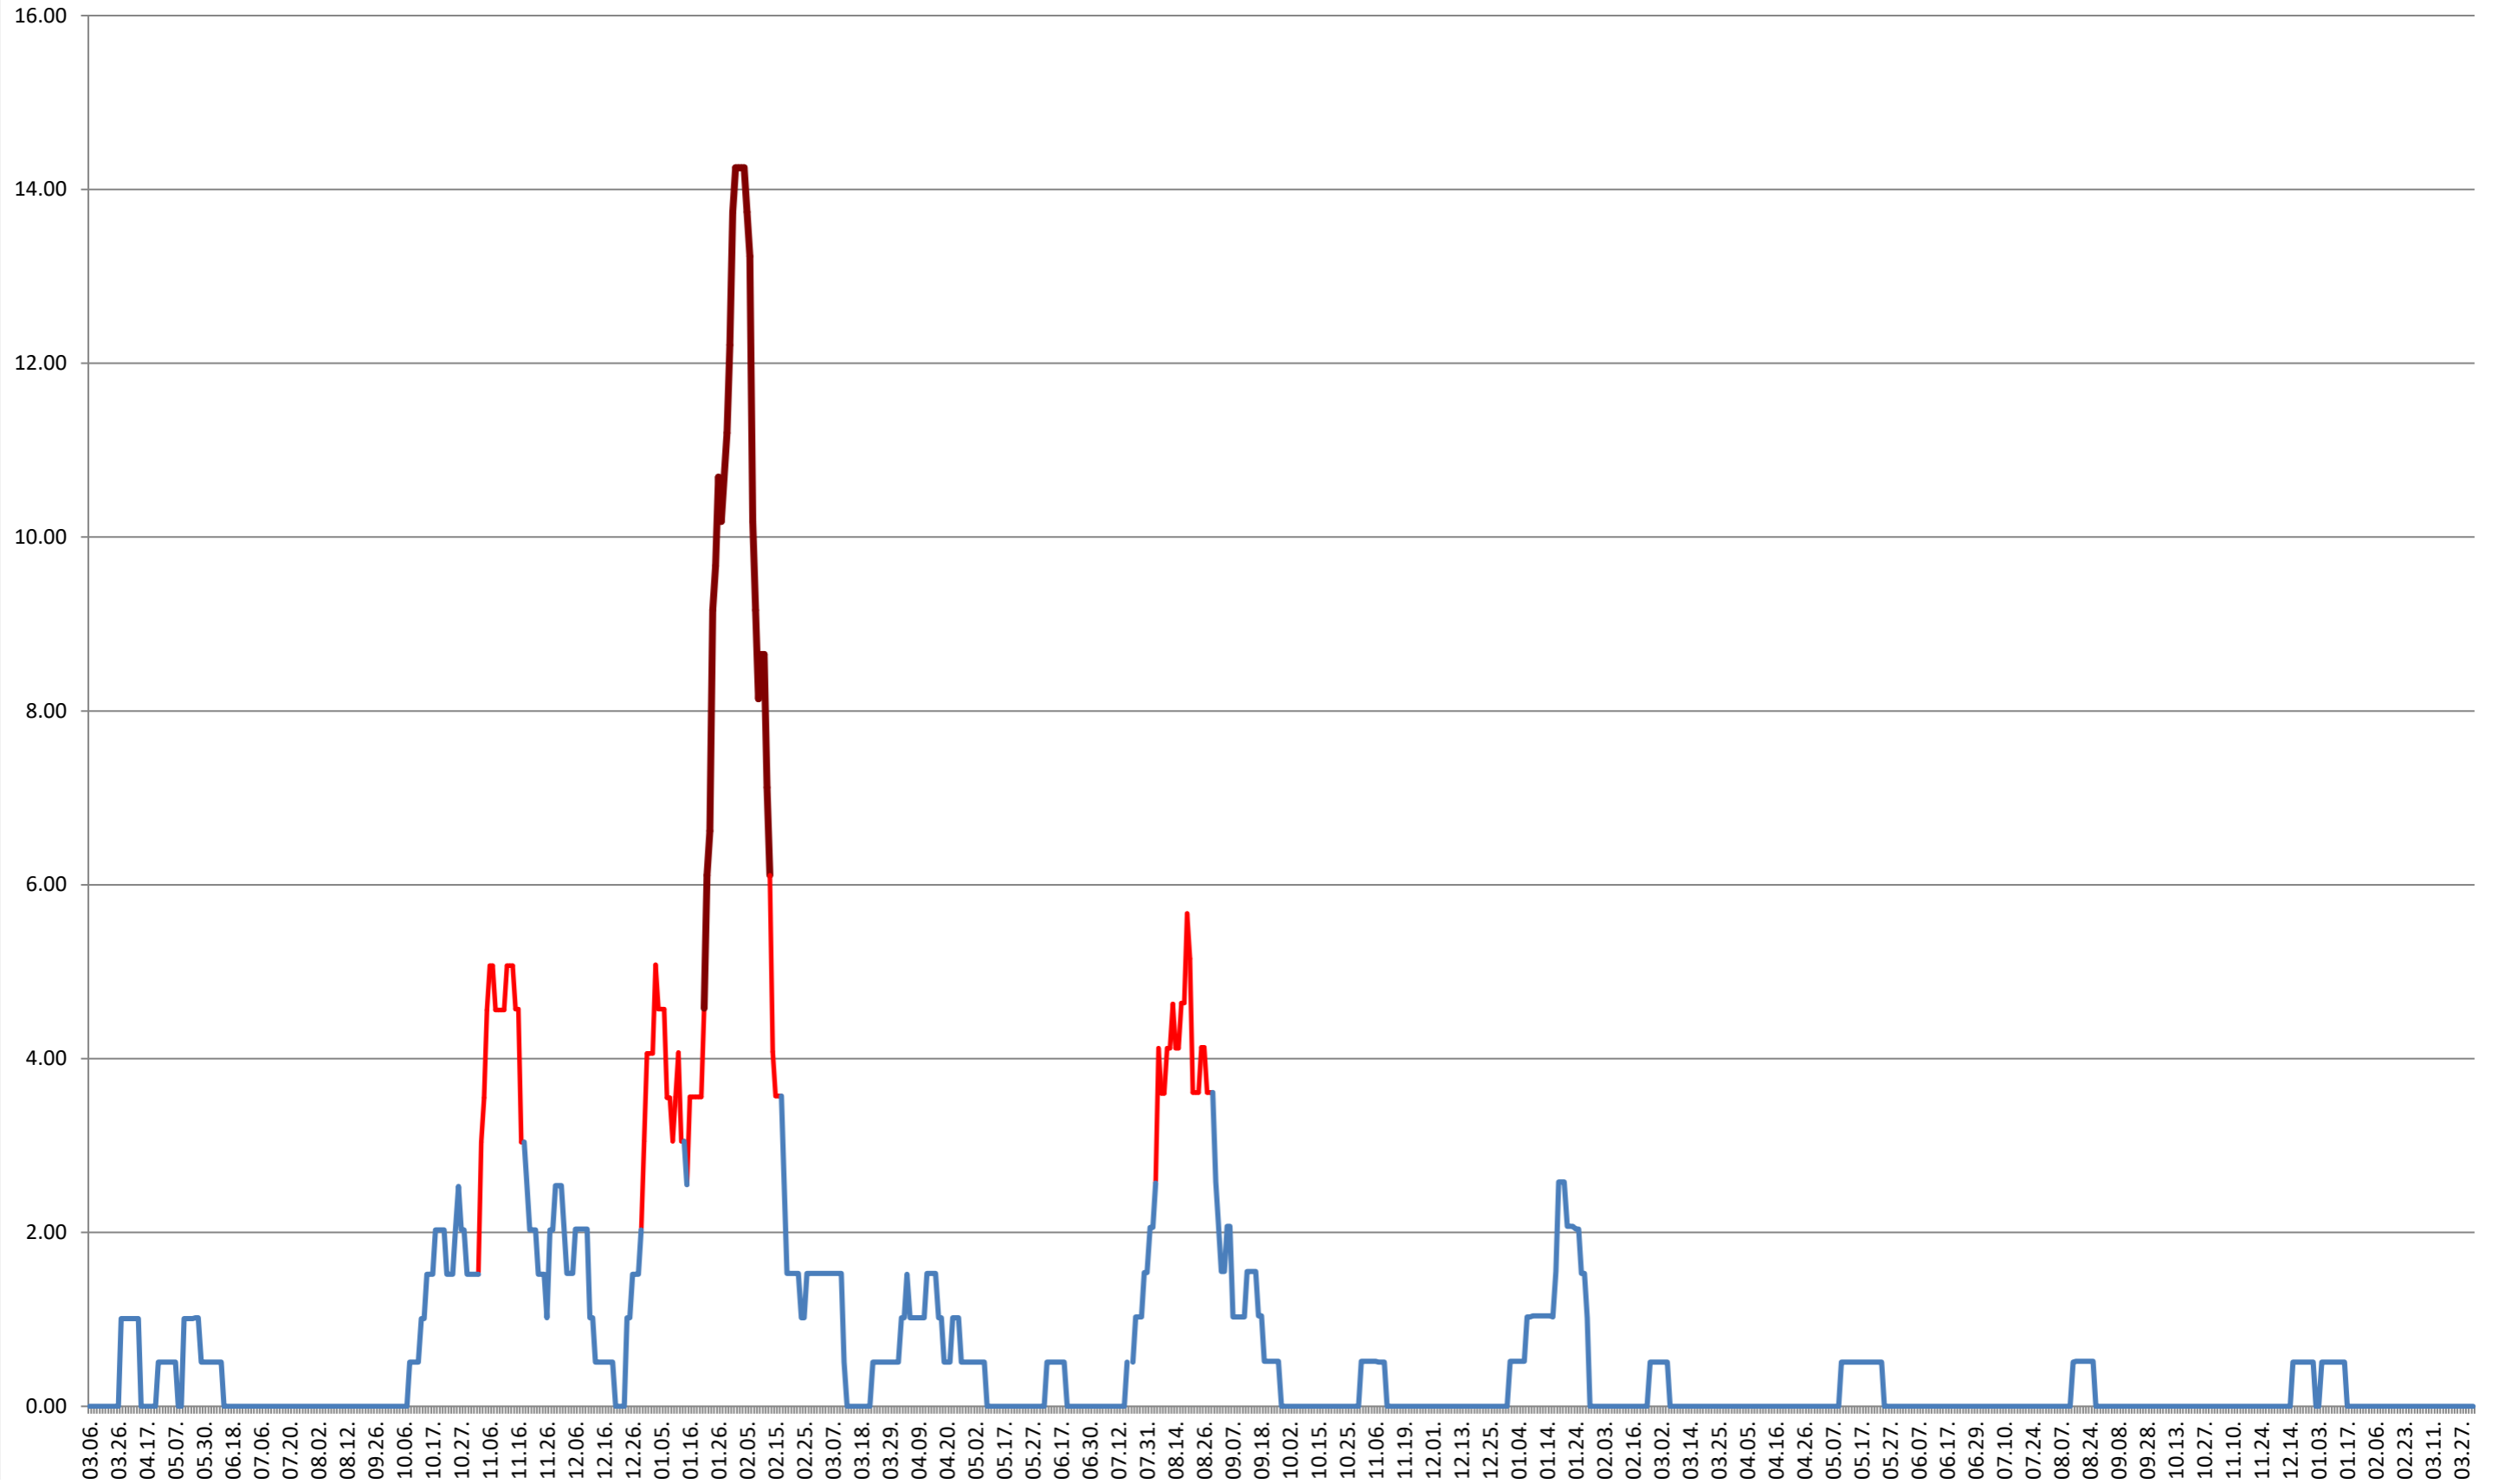

TUȘNAD - Evolutia incidentei cumulate pe 14 zile la % de locuitori
2021.03.07. - 2024.04.05.

ULIEȘ - Evolutia incidentei cumulate pe 14 zile la ‰ de locuitori 2021.03.07. - 2024.04.05.

VĂRȘAG - Evolutia incidentei cumulate pe 14 zile la ‰ de locuitori 2021.03.07. - 2024.04.05.

ORAȘ VLĂHIȚA - Evolutia incidentei cumulate pe 14 zile la ‰ de locuitori
2021.03.07. - 2024.04.05.

VOȘLĂBENI - Evolutia incidentei cumulate pe 14 zile la ‰ de locuitori
2021.03.07. - 2024.04.05.

ZETEA - Evolutia incidentei cumulate pe 14 zile la ‰ de locuitori
2021.03.07. - 2024.04.05.