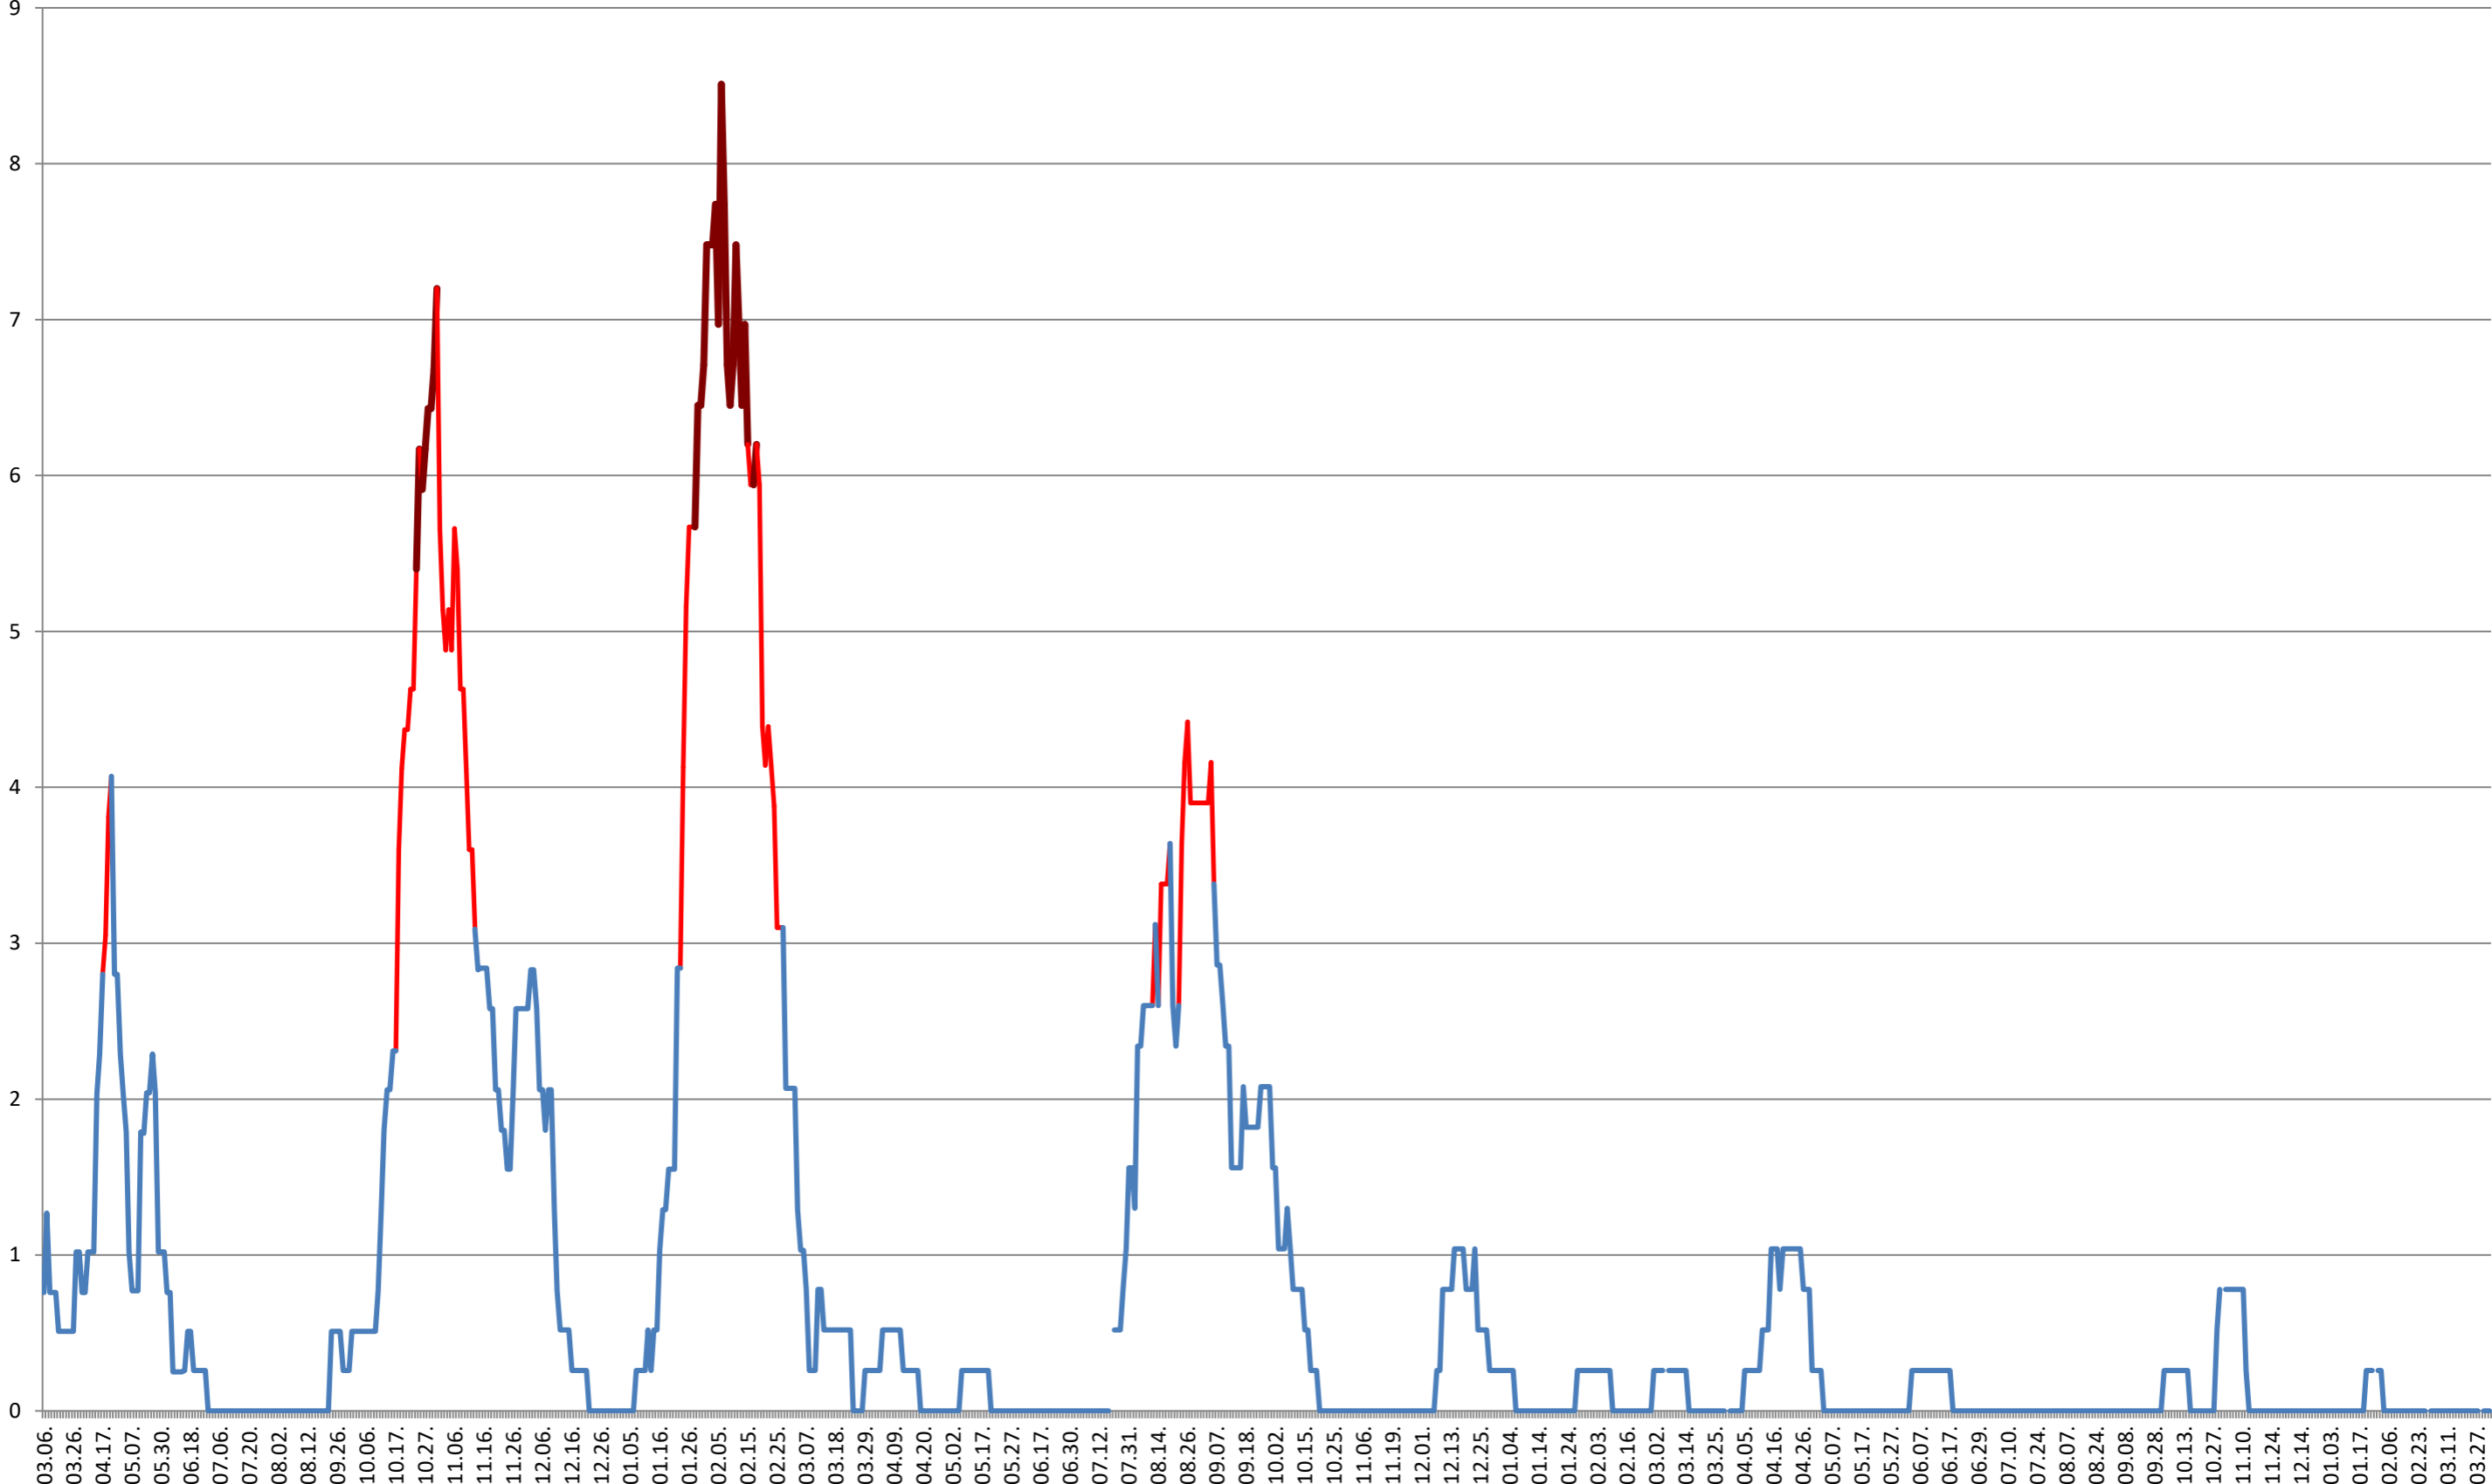

SATU MARE - Evolutia incidentei cumulate pe 14 zile la % de locuitori
2021.03.07. - 2024.04.05.

SECUIENI - Evolutia incidentei cumulate pe 14 zile la ‰ de locuitori
2021.03.07. - 2024.04.05.

SICULENI - Evolutia incidentei cumulate pe 14 zile la ‰ de locuitori
2021.03.07. - 2024.04.05.

ȘIMONEȘTI - Evolutia incidentei cumulate pe 14 zile la ‰ de locuitori
2021.03.07. - 2024.04.05.

SUBCETATE - Evolutia incidentei cumulate pe 14 zile la ‰ de locuitori
2021.03.07. - 2024.04.05.

SUSENI - Evolutia incidentei cumulate pe 14 zile la ‰ de locuitori
2021.03.07. - 2024.04.05.