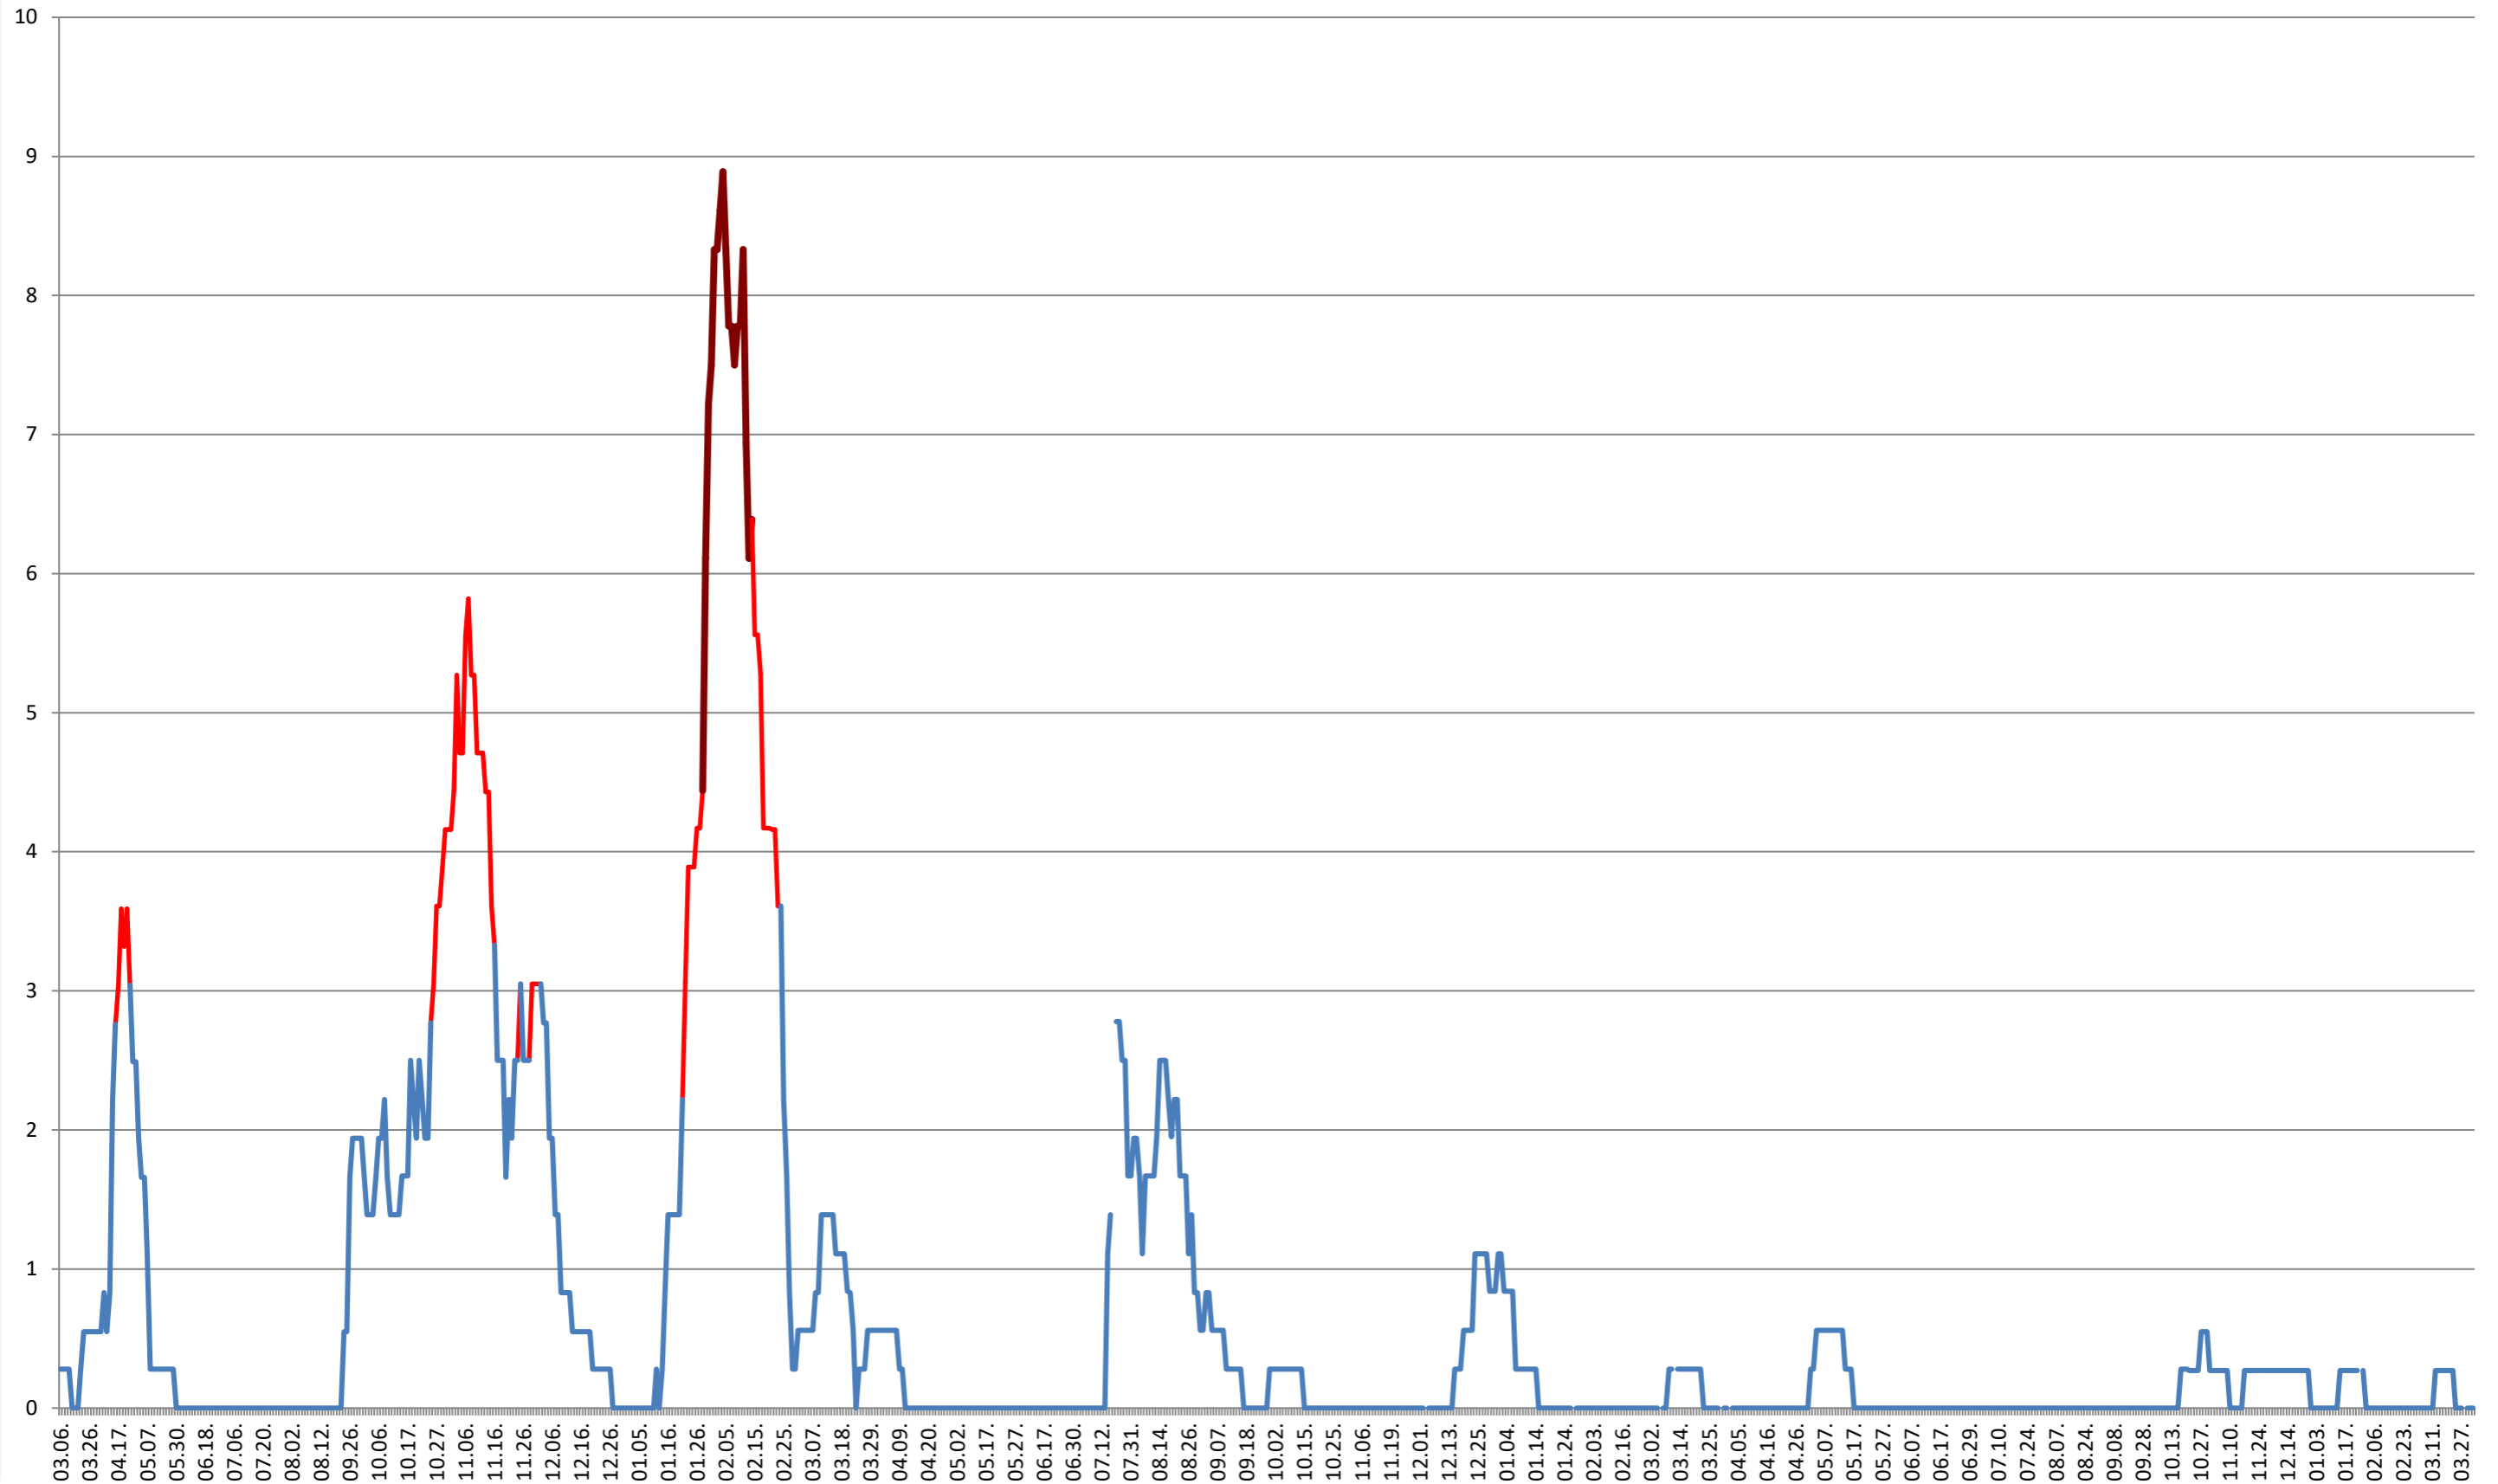

MUGENI - Evolutia incidentei cumulate pe 14 zile la % de locuitori
2021.03.07. - 2024.04.05.