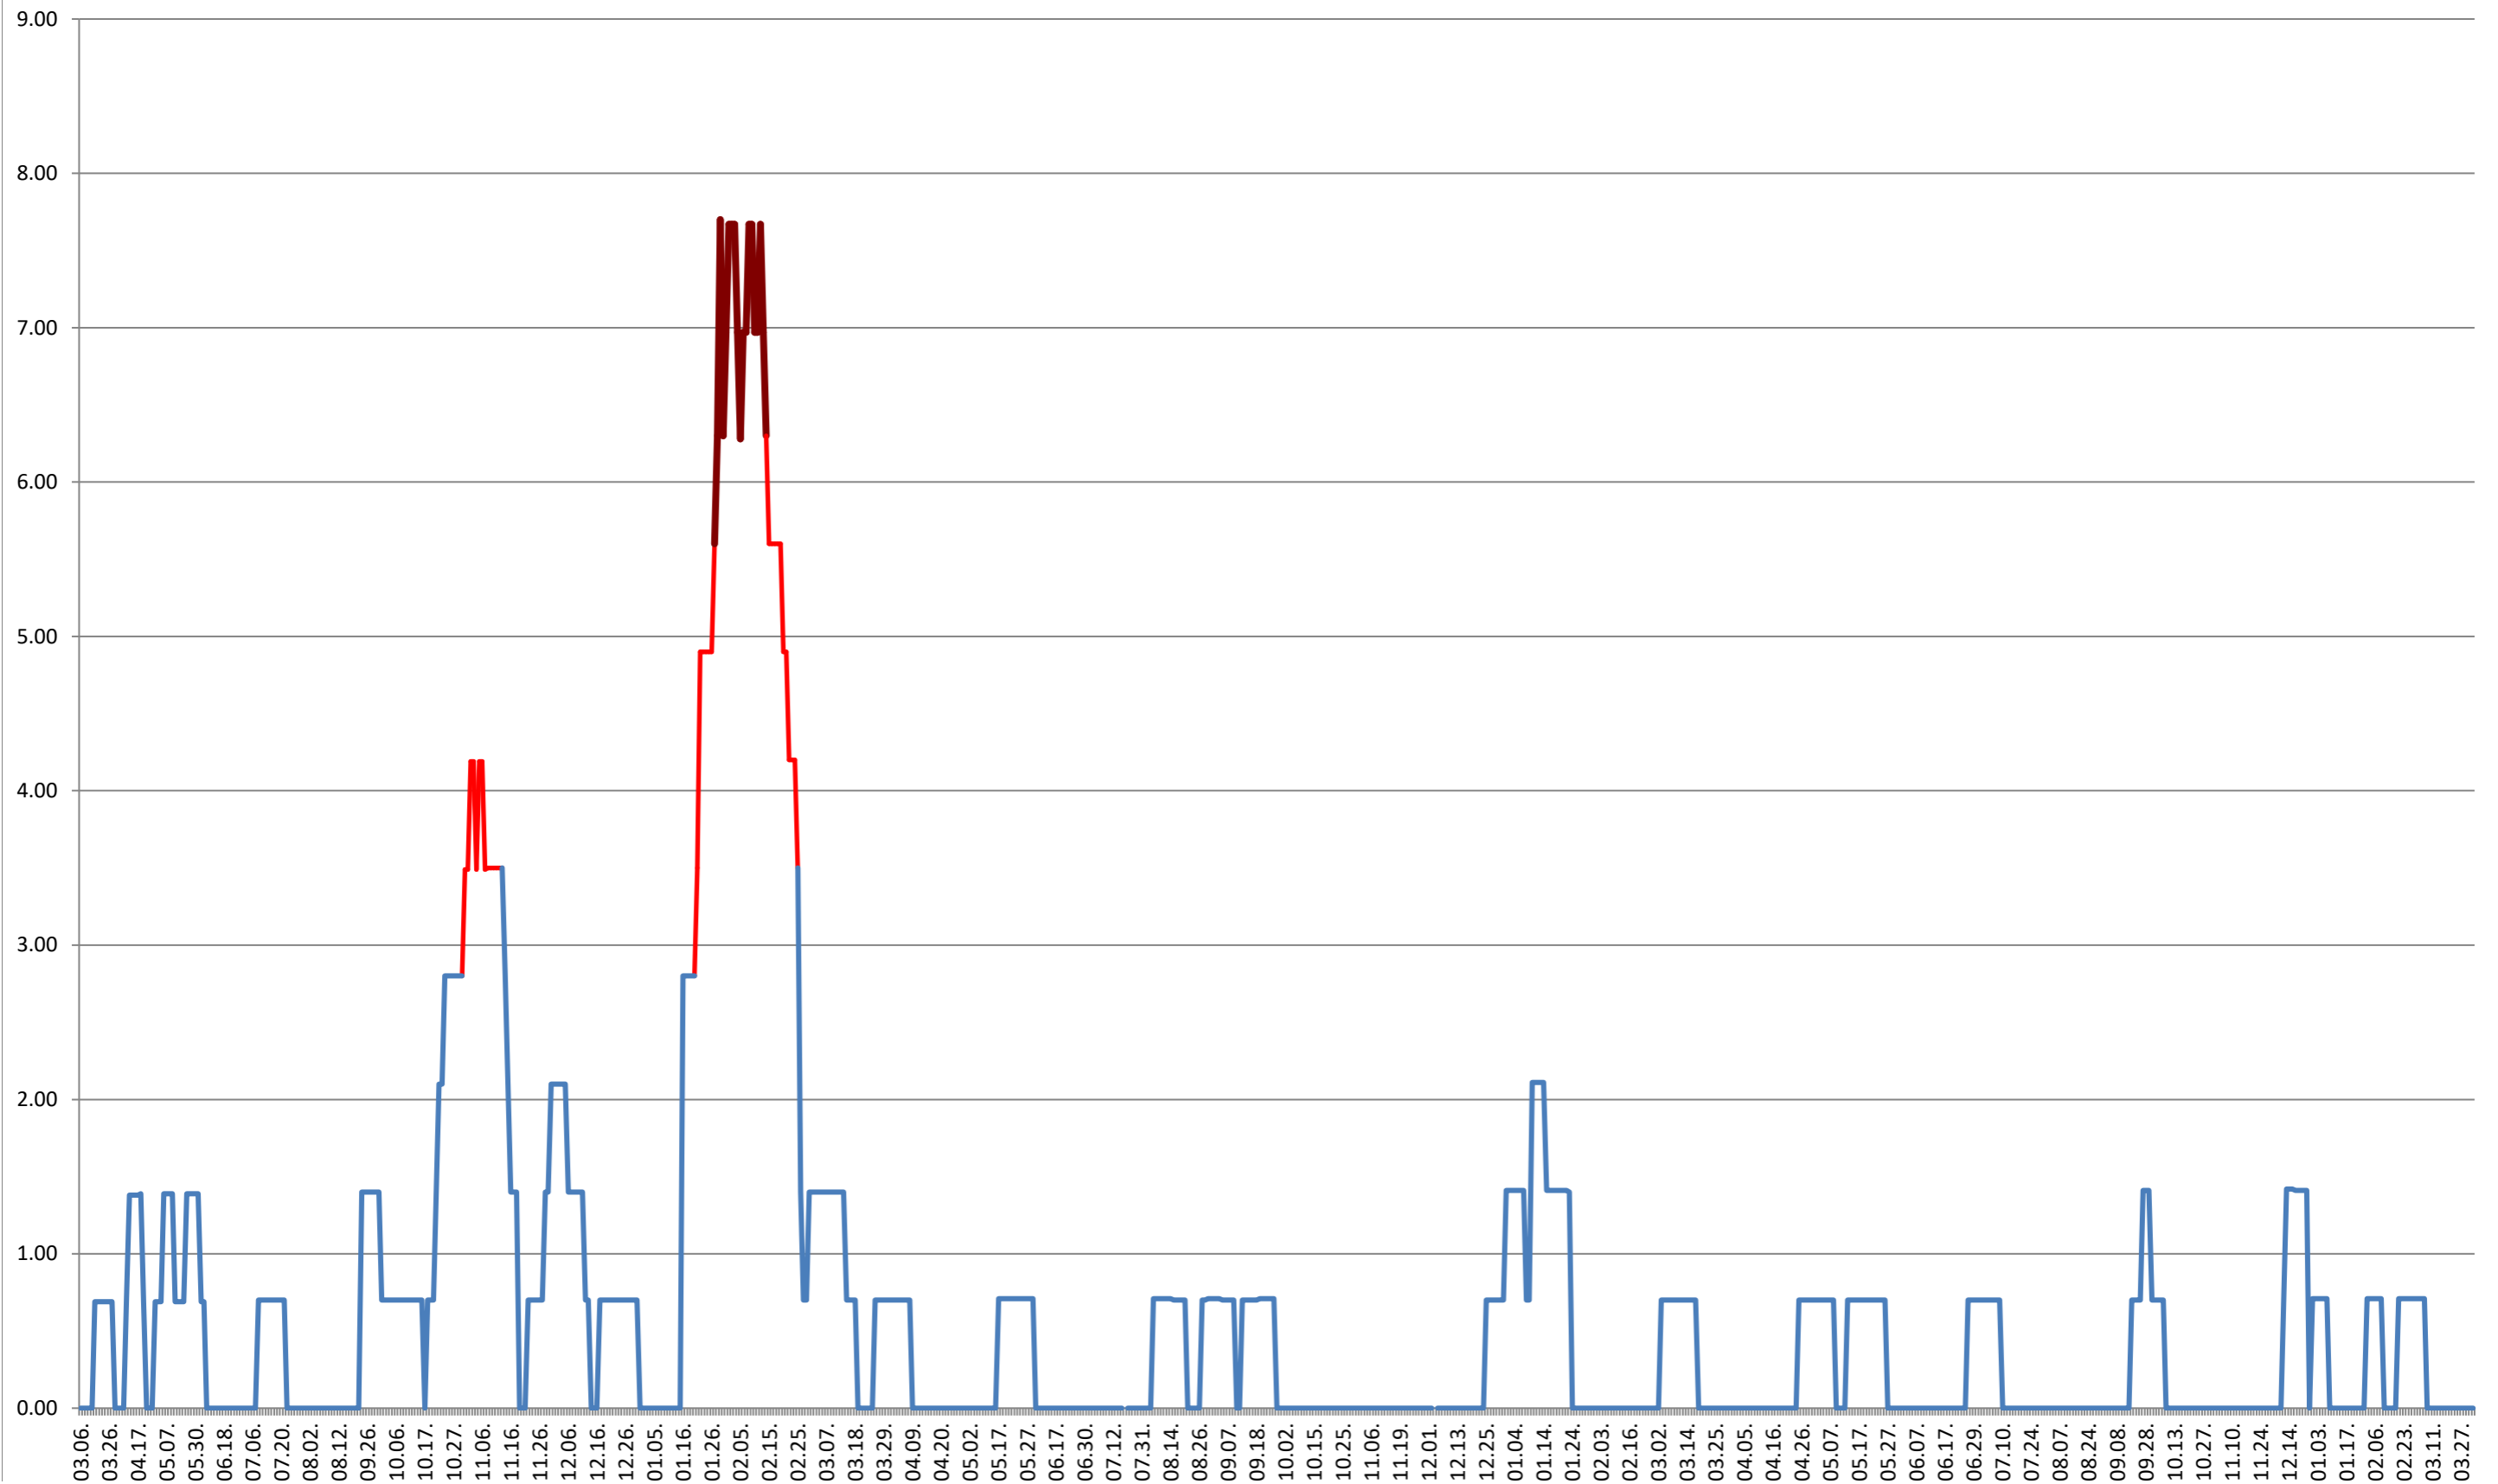

ORAȘ BĂLAN - Evolutia incidentei cumulate pe 14 zile la ‰ de locuitori
2021.03.07. - 2024.04.05.

BILBOR - Evolutia incidentei cumulate pe 14 zile la ‰ de locuitori
2021.03.07. - 2024.04.05.

ORAȘ BORSEC - Evolutia incidentei cumulate pe 14 zile la ‰ de locuitori
2021.03.07. - 2024.04.05.

BRĂDEȘTI - Evolutia incidentei cumulate pe 14 zile la ‰ de locuitori 2021.03.07. - 2024.04.05.

CĂPÂLNIȚA - Evolutia incidentei cumulate pe 14 zile la ‰ de locuitori
2021.03.07. - 2024.04.05.

CÂRȚA - Evolutia incidentei cumulate pe 14 zile la ‰ de locuitori 2021.03.07. - 2024.04.05.

CICEU - Evolutia incidentei cumulate pe 14 zile la ‰ de locuitori 2021.03.07. - 2024.04.05.

CIUCSÂNGEORGIU - Evolutia incidentei cumulate pe 14 zile la ‰ de locuitori
2021.03.07. - 2024.04.05.

CIUMANI - Evolutia incidentei cumulate pe 14 zile la ‰ de locuitori
2021.03.07. - 2024.04.05.

CORBU - Evolutia incidentei cumulate pe 14 zile la % de locuitori
2021.03.07. - 2024.04.05.

CORUND - Evolutia incidentei cumulate pe 14 zile la % de locuitori
2021.03.07. - 2024.04.05.

COZMENI - Evolutia incidentei cumulate pe 14 zile la ‰ de locuitori 2021.03.07. - 2024.04.05.