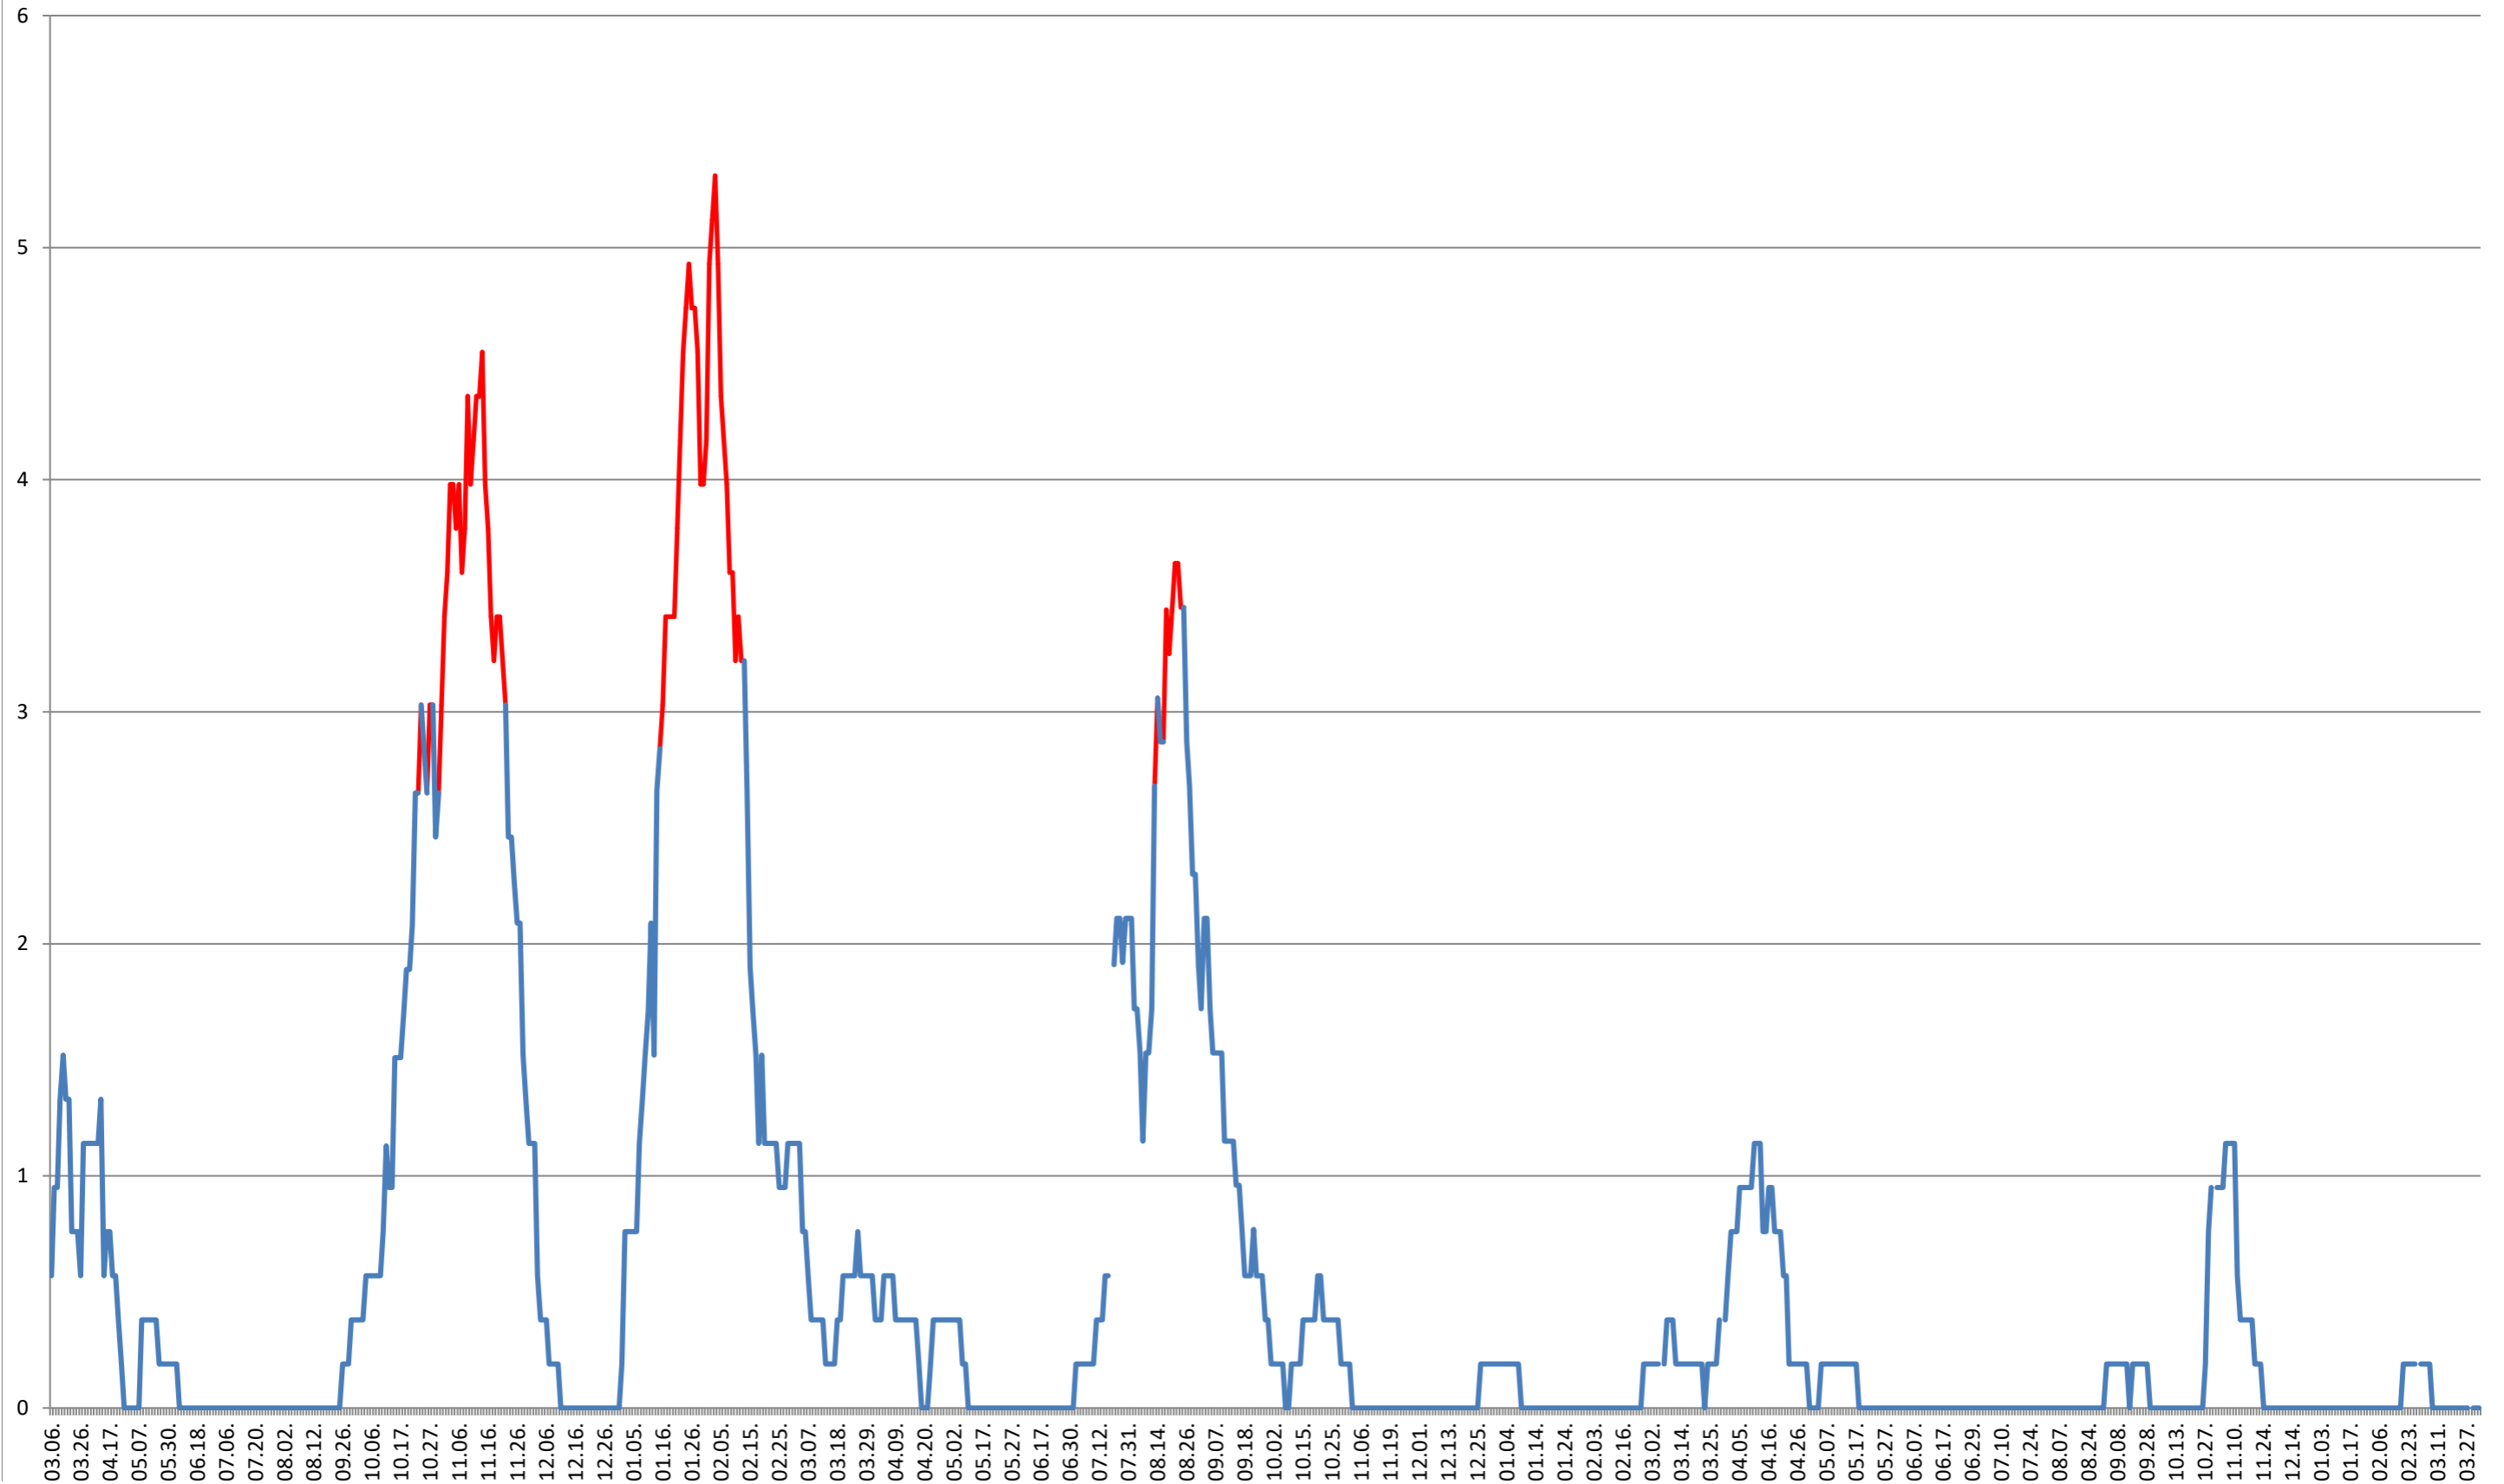

SATU MARE - Evolutia incidentei cumulate pe 14 zile la % de locuitori
2021.03.07. - 2024.04.05.

SECUIENI - Evolutia incidentei cumulate pe 14 zile la ‰ de locuitori
2021.03.07. - 2024.04.05.

SICULENI - Evolutia incidentei cumulate pe 14 zile la ‰ de locuitori
2021.03.07. - 2024.04.05.

ȘIMONEȘTI - Evolutia incidentei cumulate pe 14 zile la ‰ de locuitori
2021.03.07. - 2024.04.05.

SUBCETATE - Evolutia incidentei cumulate pe 14 zile la ‰ de locuitori
2021.03.07. - 2024.04.05.

SUSENI - Evolutia incidentei cumulate pe 14 zile la ‰ de locuitori
2021.03.07. - 2024.04.05.