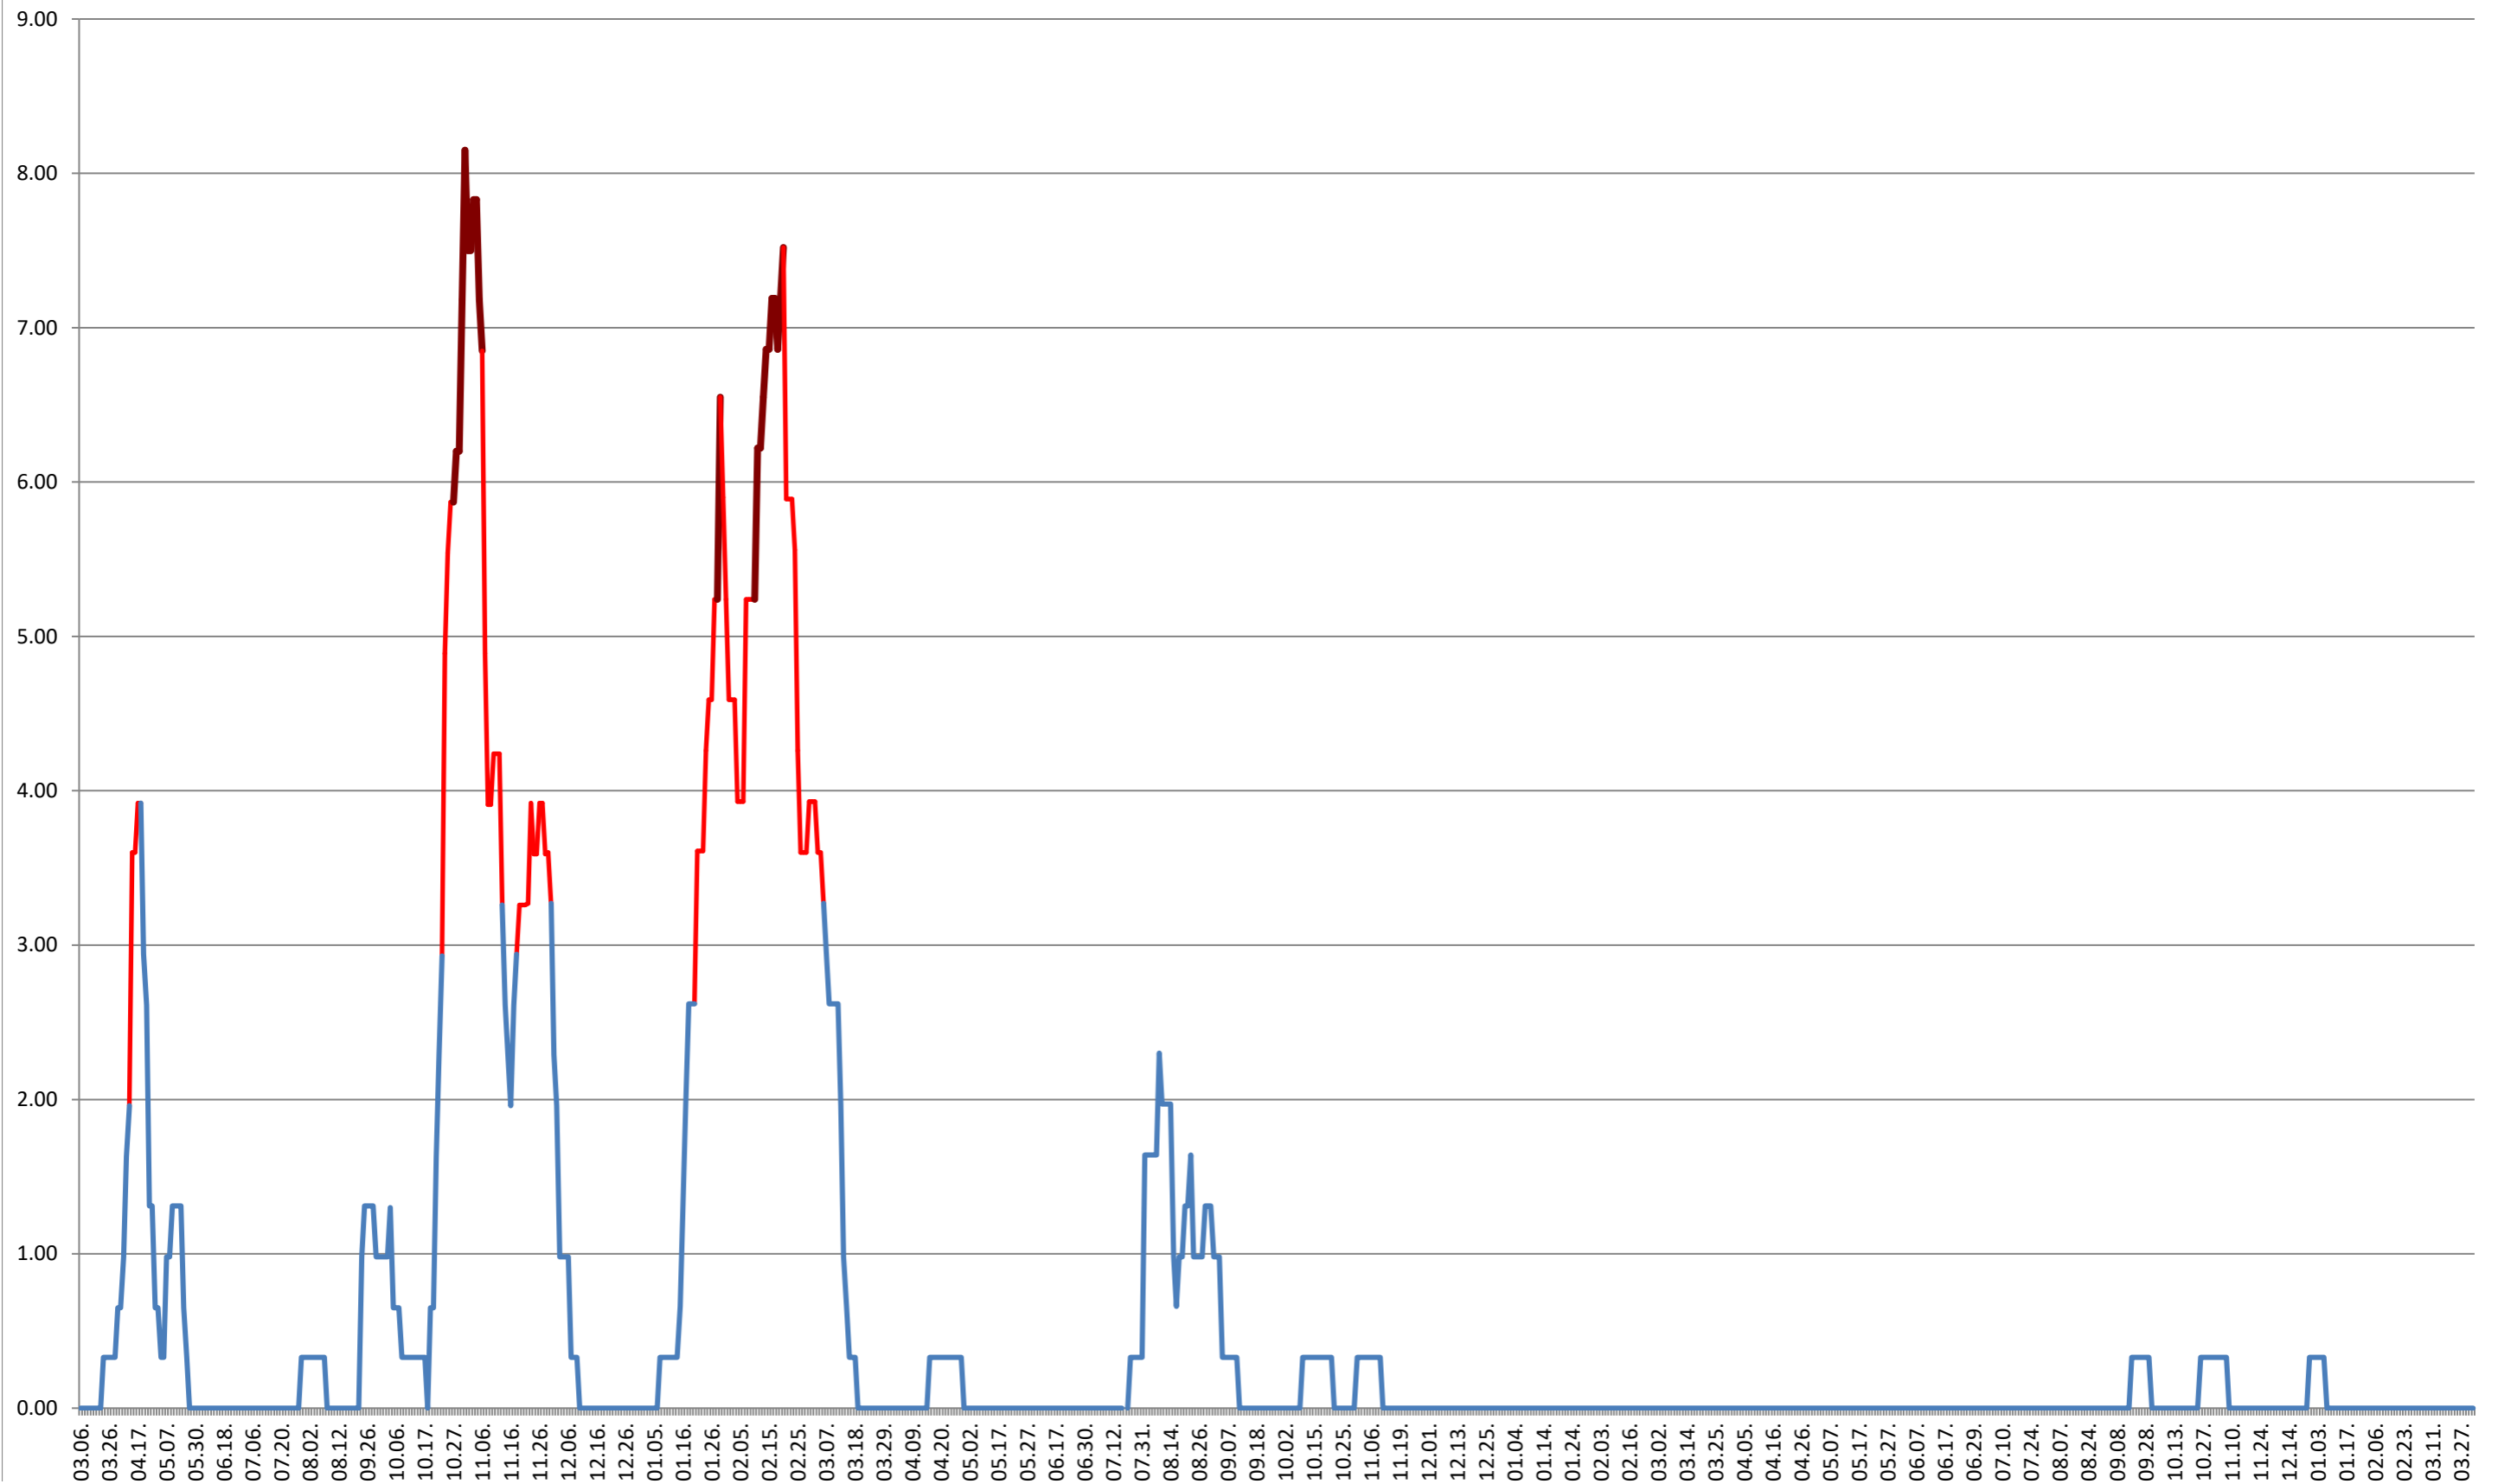

ATID - Evolutia incidentei cumulate pe 14 zile la ‰ de locuitori
2021.03.07. - 2024.04.05.

AVRĂMEȘTI - Evolutia incidentei cumulate pe 14 zile la % de locuitori
2021.03.07. - 2024.04.05.

ORAȘ BĂILE TUȘNAD - Evolutia incidentei cumulate pe 14 zile la % de locuitori
2021.03.07. - 2024.04.05.

ORAȘ BĂLAN - Evolutia incidentei cumulate pe 14 zile la ‰ de locuitori
2021.03.07. - 2024.04.05.

BILBOR - Evolutia incidentei cumulate pe 14 zile la ‰ de locuitori
2021.03.07. - 2024.04.05.

ORAȘ BORSEC - Evolutia incidentei cumulate pe 14 zile la ‰ de locuitori
2021.03.07. - 2024.04.05.

BRĂDEȘTI - Evolutia incidentei cumulate pe 14 zile la ‰ de locuitori 2021.03.07. - 2024.04.05.

CĂPÂLNIȚA - Evolutia incidentei cumulate pe 14 zile la ‰ de locuitori
2021.03.07. - 2024.04.05.

CÂRȚA - Evolutia incidentei cumulate pe 14 zile la ‰ de locuitori 2021.03.07. - 2024.04.05.