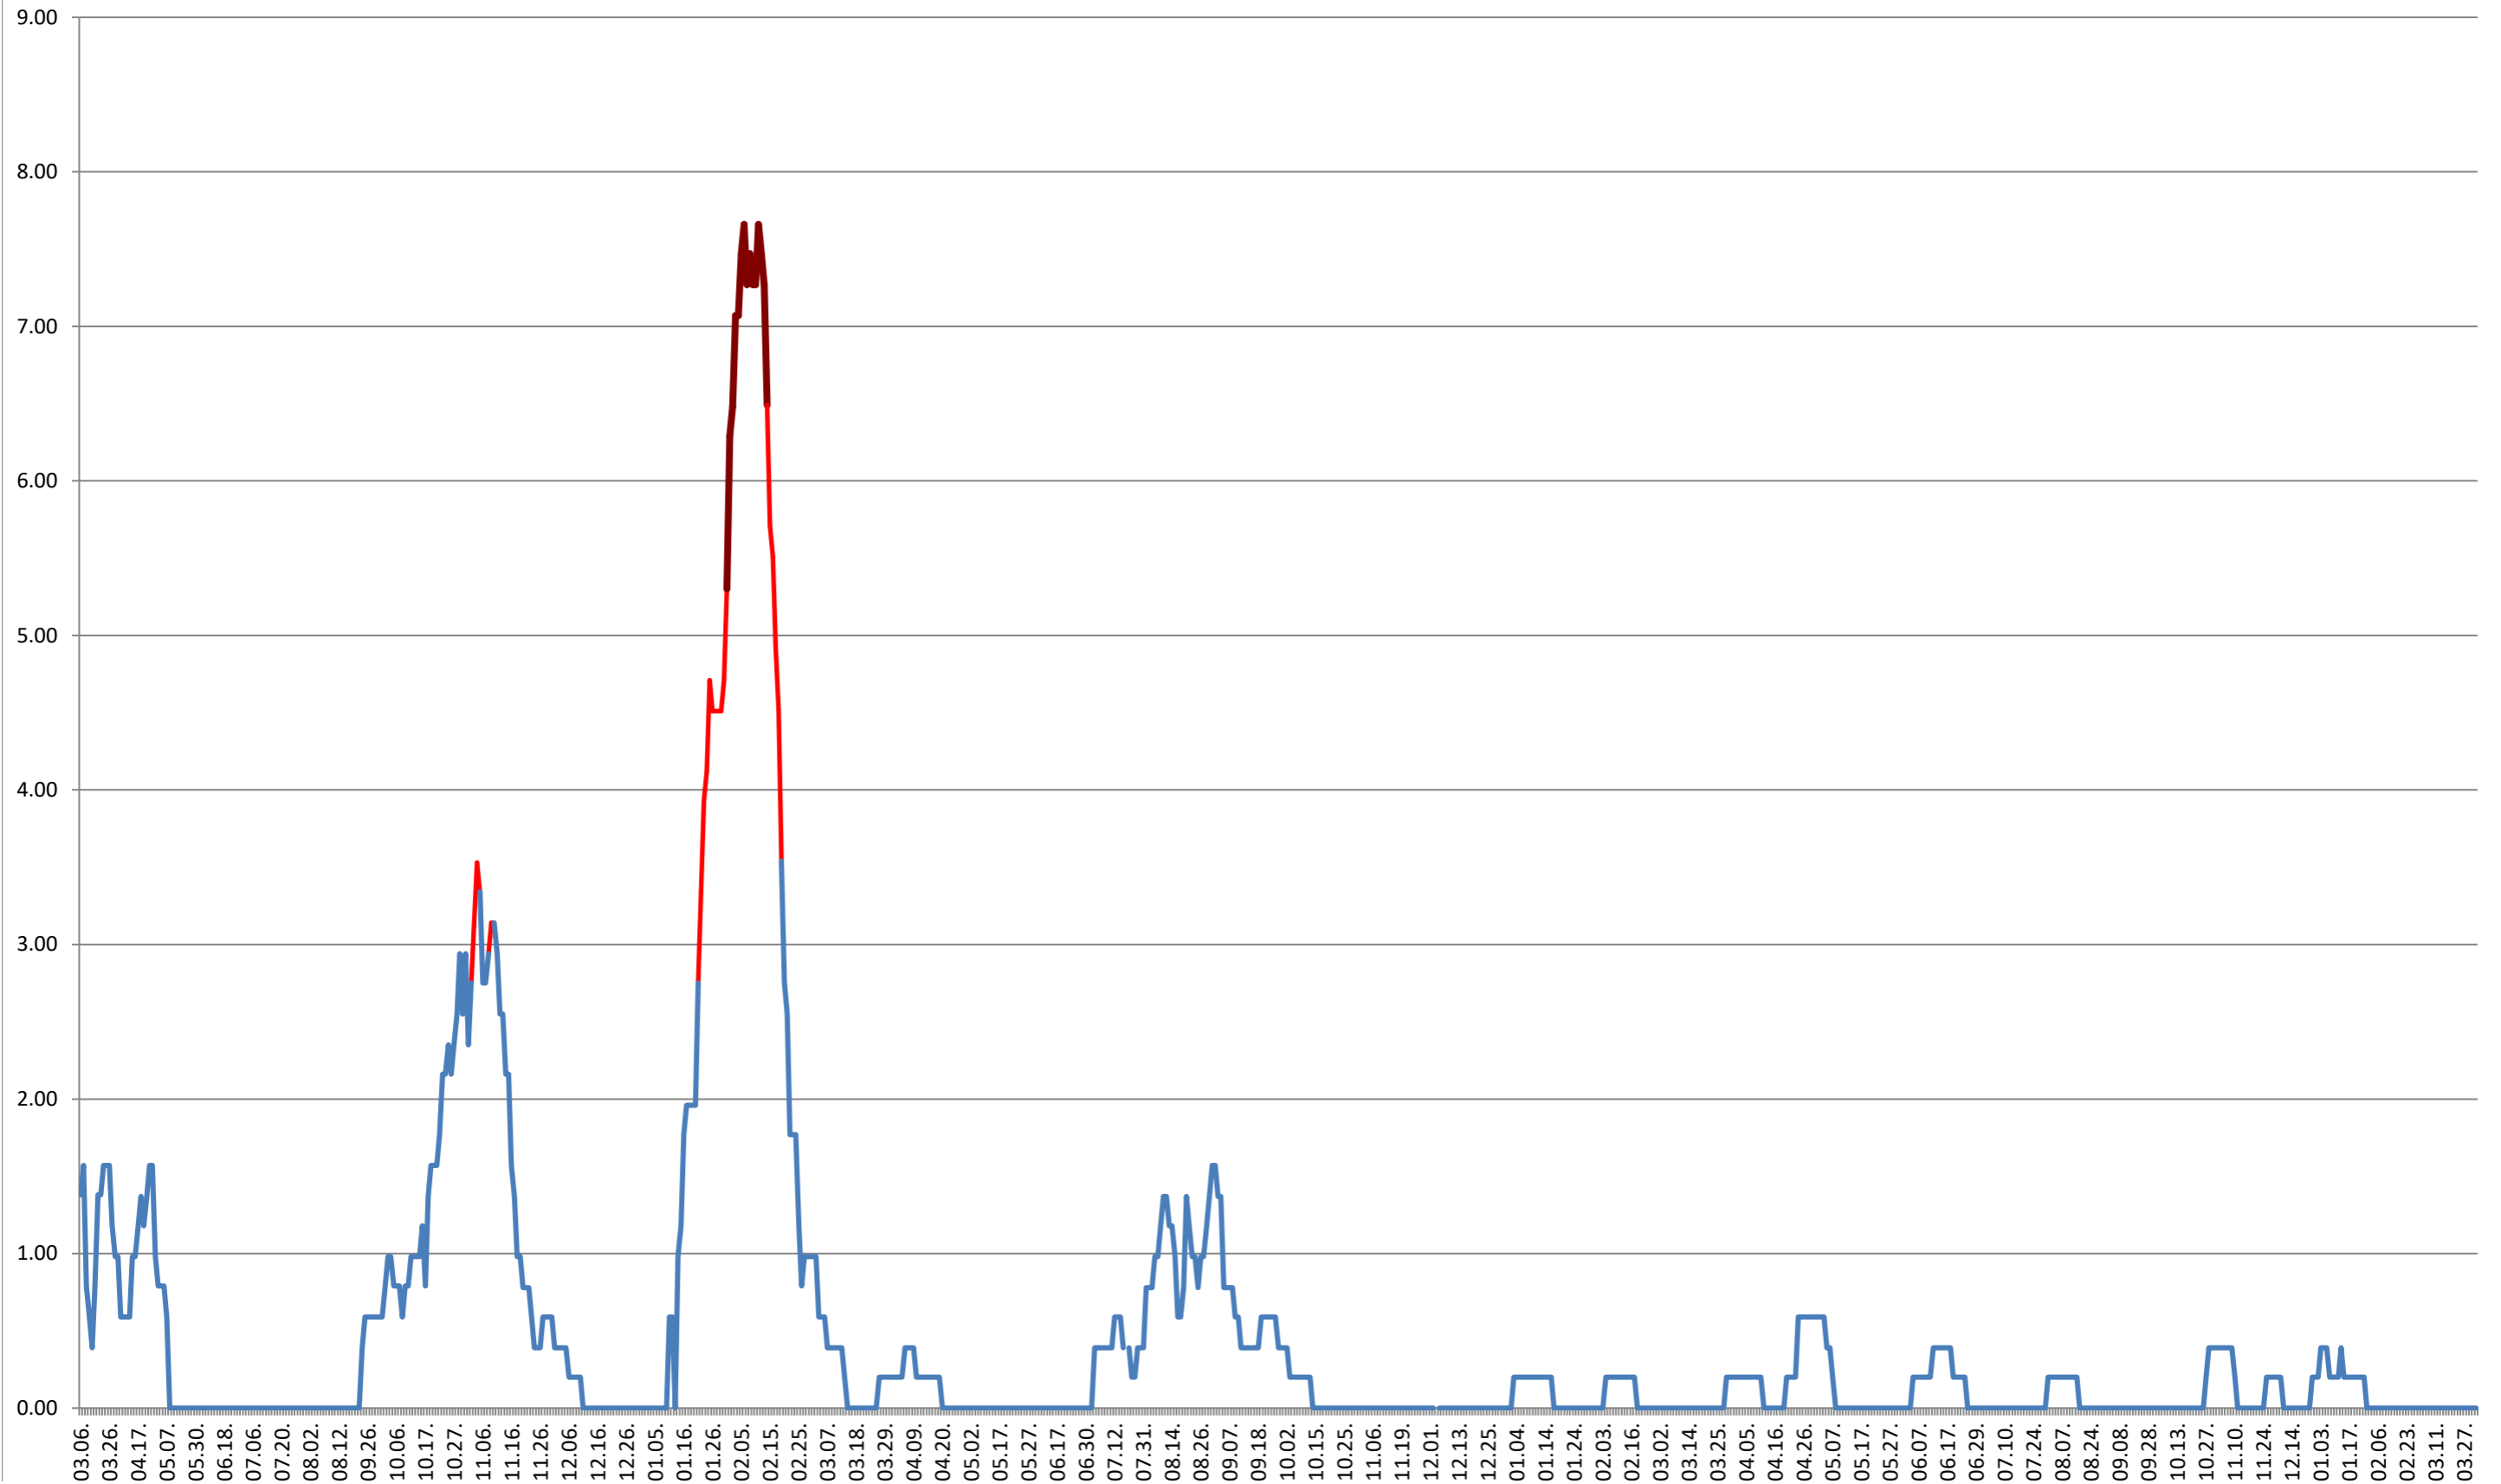

ORAȘ BĂLAN - Evolutia incidentei cumulate pe 14 zile la ‰ de locuitori
2021.03.07. - 2024.04.05.

BILBOR - Evolutia incidentei cumulate pe 14 zile la ‰ de locuitori
2021.03.07. - 2024.04.05.

ORAȘ BORSEC - Evolutia incidentei cumulate pe 14 zile la ‰ de locuitori
2021.03.07. - 2024.04.05.

BRĂDEȘTI - Evolutia incidentei cumulate pe 14 zile la ‰ de locuitori 2021.03.07. - 2024.04.05.

CĂPÂLNIȚA - Evolutia incidentei cumulate pe 14 zile la ‰ de locuitori
2021.03.07. - 2024.04.05.

CÂRȚA - Evolutia incidentei cumulate pe 14 zile la ‰ de locuitori 2021.03.07. - 2024.04.05.

CICEU - Evolutia incidentei cumulate pe 14 zile la ‰ de locuitori 2021.03.07. - 2024.04.05.

CIUCSÂNGEORGIU - Evolutia incidentei cumulate pe 14 zile la ‰ de locuitori
2021.03.07. - 2024.04.05.

CIUMANI - Evolutia incidentei cumulate pe 14 zile la ‰ de locuitori
2021.03.07. - 2024.04.05.

CORBU - Evolutia incidentei cumulate pe 14 zile la % de locuitori
2021.03.07. - 2024.04.05.

CORUND - Evolutia incidentei cumulate pe 14 zile la % de locuitori
2021.03.07. - 2024.04.05.

COZMENI - Evolutia incidentei cumulate pe 14 zile la ‰ de locuitori 2021.03.07. - 2024.04.05.