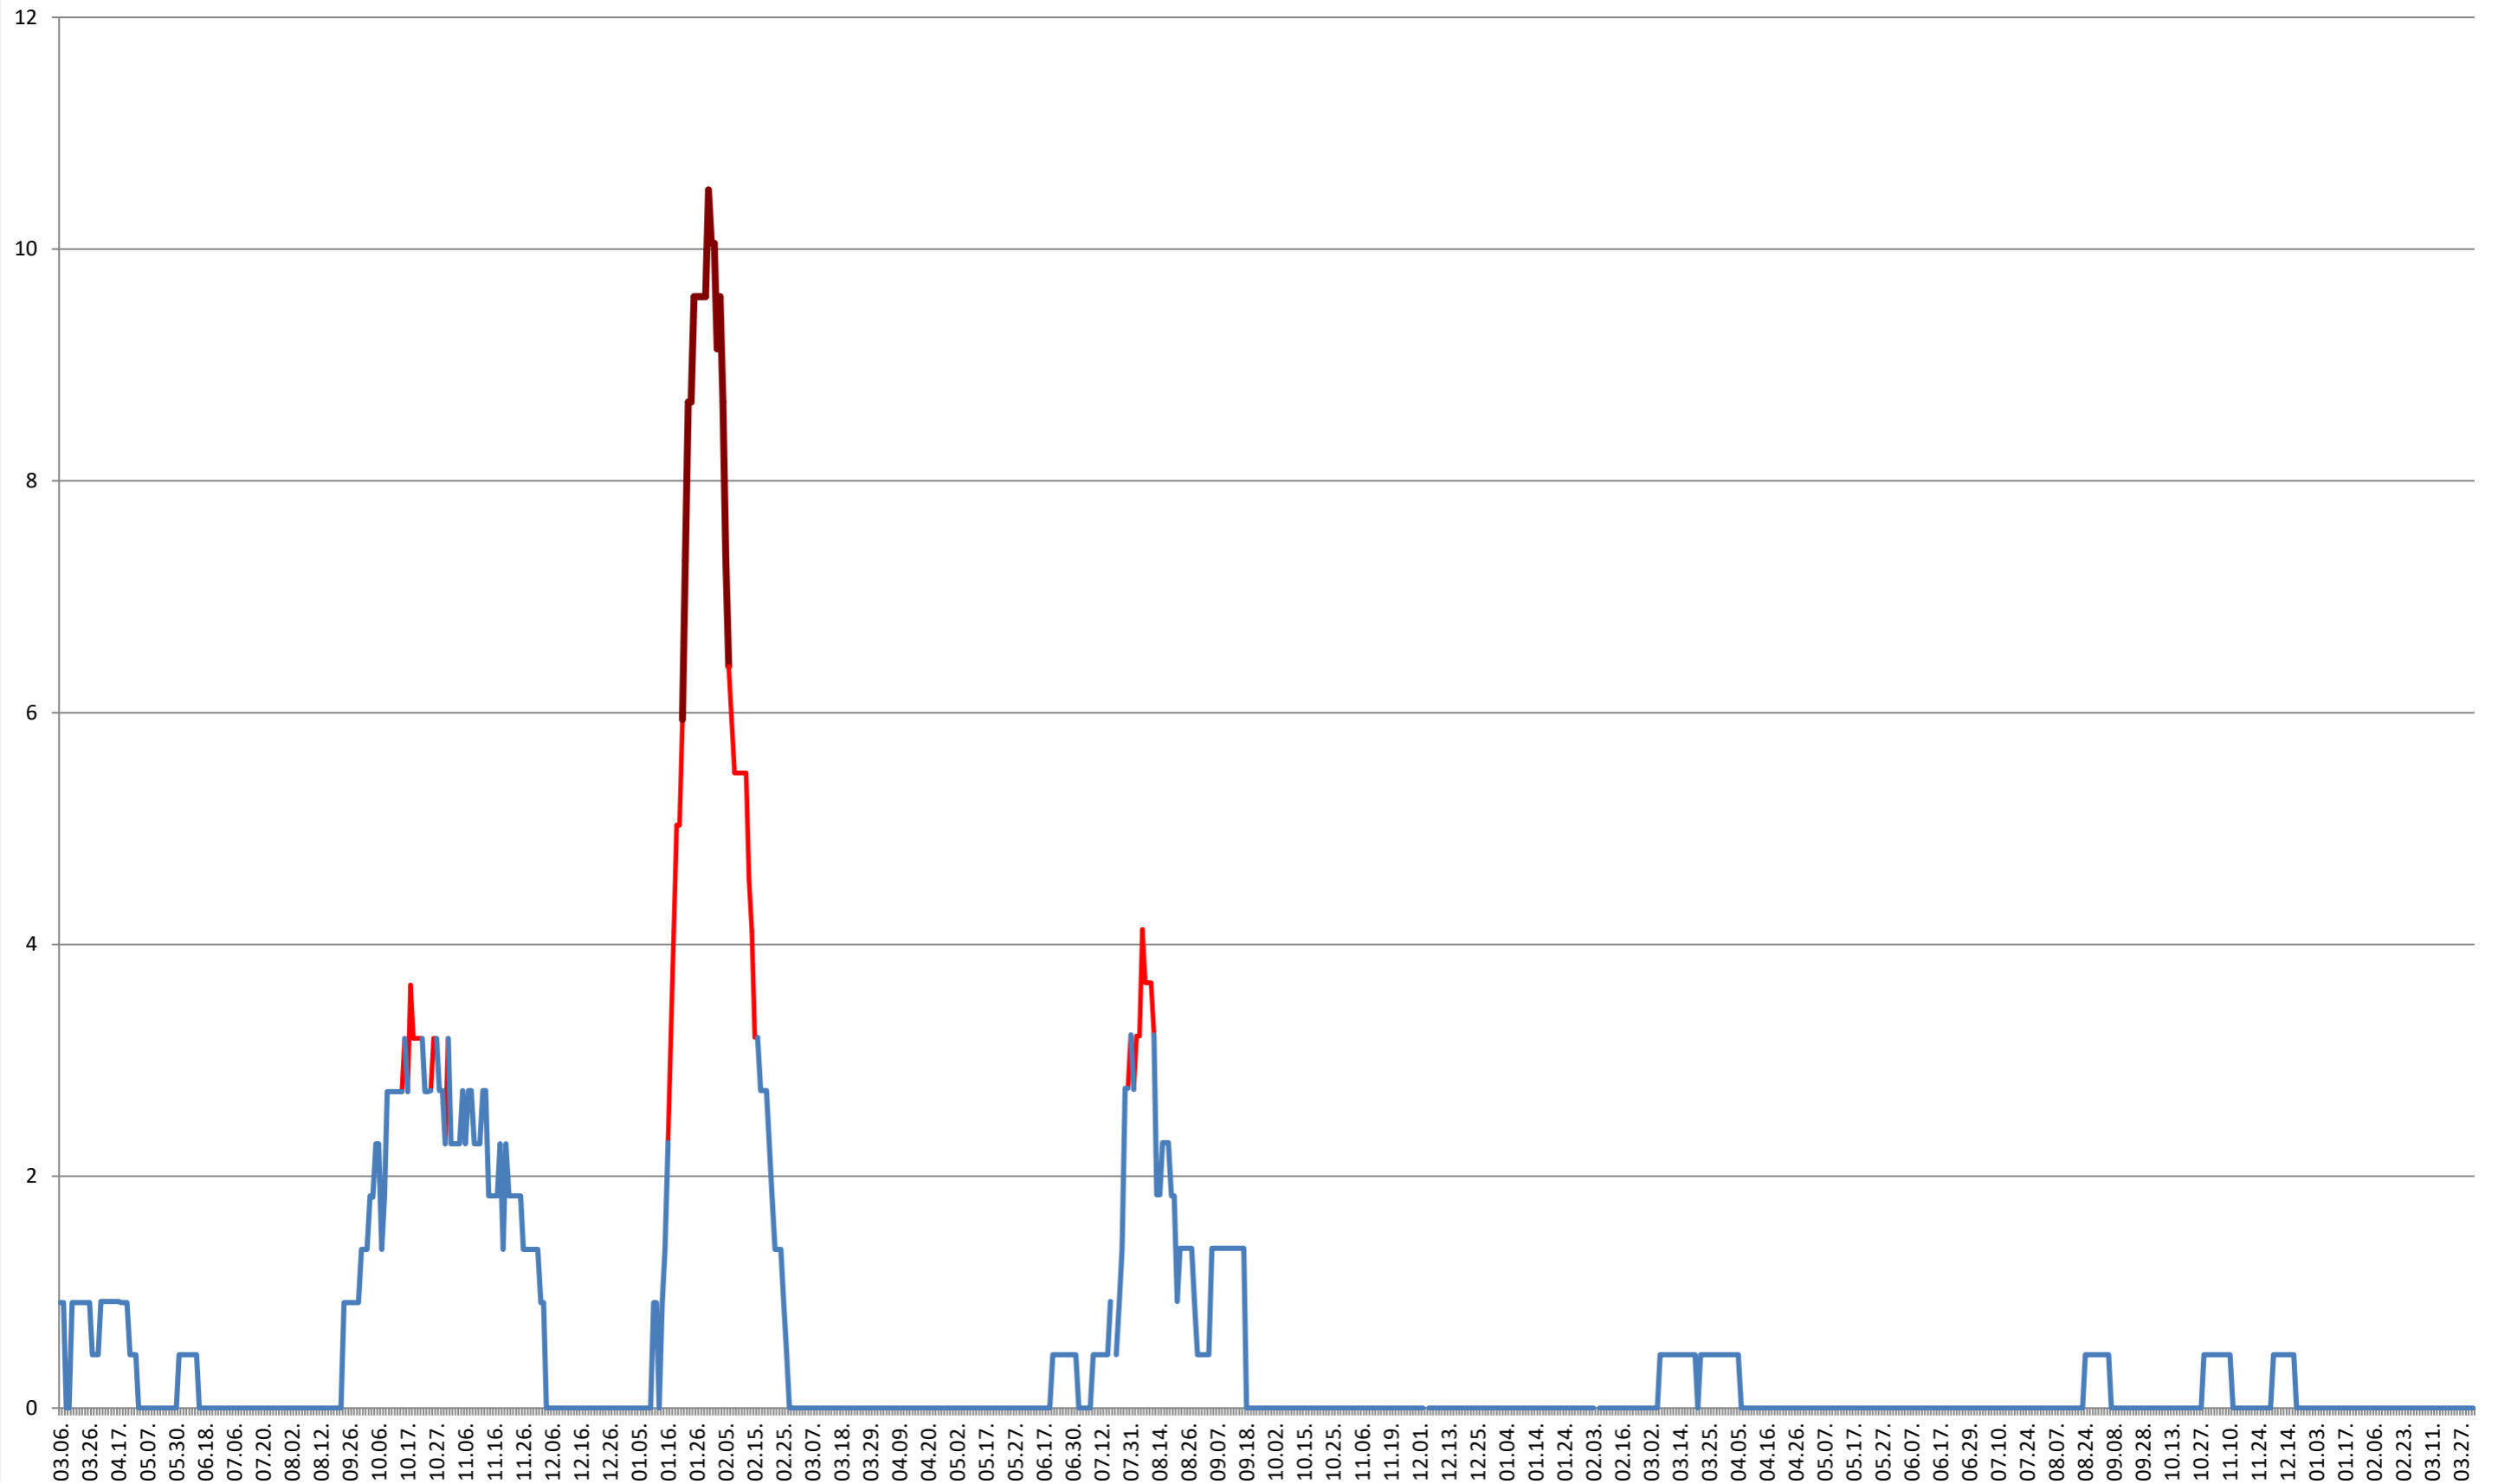

ORAȘ BĂLAN - Evolutia incidentei cumulate pe 14 zile la ‰ de locuitori
2021.03.07. - 2024.04.05.

BILBOR - Evolutia incidentei cumulate pe 14 zile la ‰ de locuitori
2021.03.07. - 2024.04.05.

ORAȘ BORSEC - Evolutia incidentei cumulate pe 14 zile la ‰ de locuitori
2021.03.07. - 2024.04.05.

BRĂDEȘTI - Evolutia incidentei cumulate pe 14 zile la ‰ de locuitori 2021.03.07. - 2024.04.05.

CĂPÂLNIȚA - Evolutia incidentei cumulate pe 14 zile la ‰ de locuitori
2021.03.07. - 2024.04.05.

CÂRȚA - Evolutia incidentei cumulate pe 14 zile la ‰ de locuitori 2021.03.07. - 2024.04.05.

CORBU - Evolutia incidentei cumulate pe 14 zile la % de locuitori
2021.03.07. - 2024.04.05.

CORUND - Evolutia incidentei cumulate pe 14 zile la % de locuitori
2021.03.07. - 2024.04.05.

COZMENI - Evolutia incidentei cumulate pe 14 zile la ‰ de locuitori 2021.03.07. - 2024.04.05.

ORAȘ CRISTURU SECUIESC - Evolutia incidentei cumulate pe 14 zile la % de locuitori
2021.03.07. - 2024.04.05.

DĂNEȘTI - Evolutia incidentei cumulate pe 14 zile la % de locuitori
2021.03.07. - 2024.04.05.