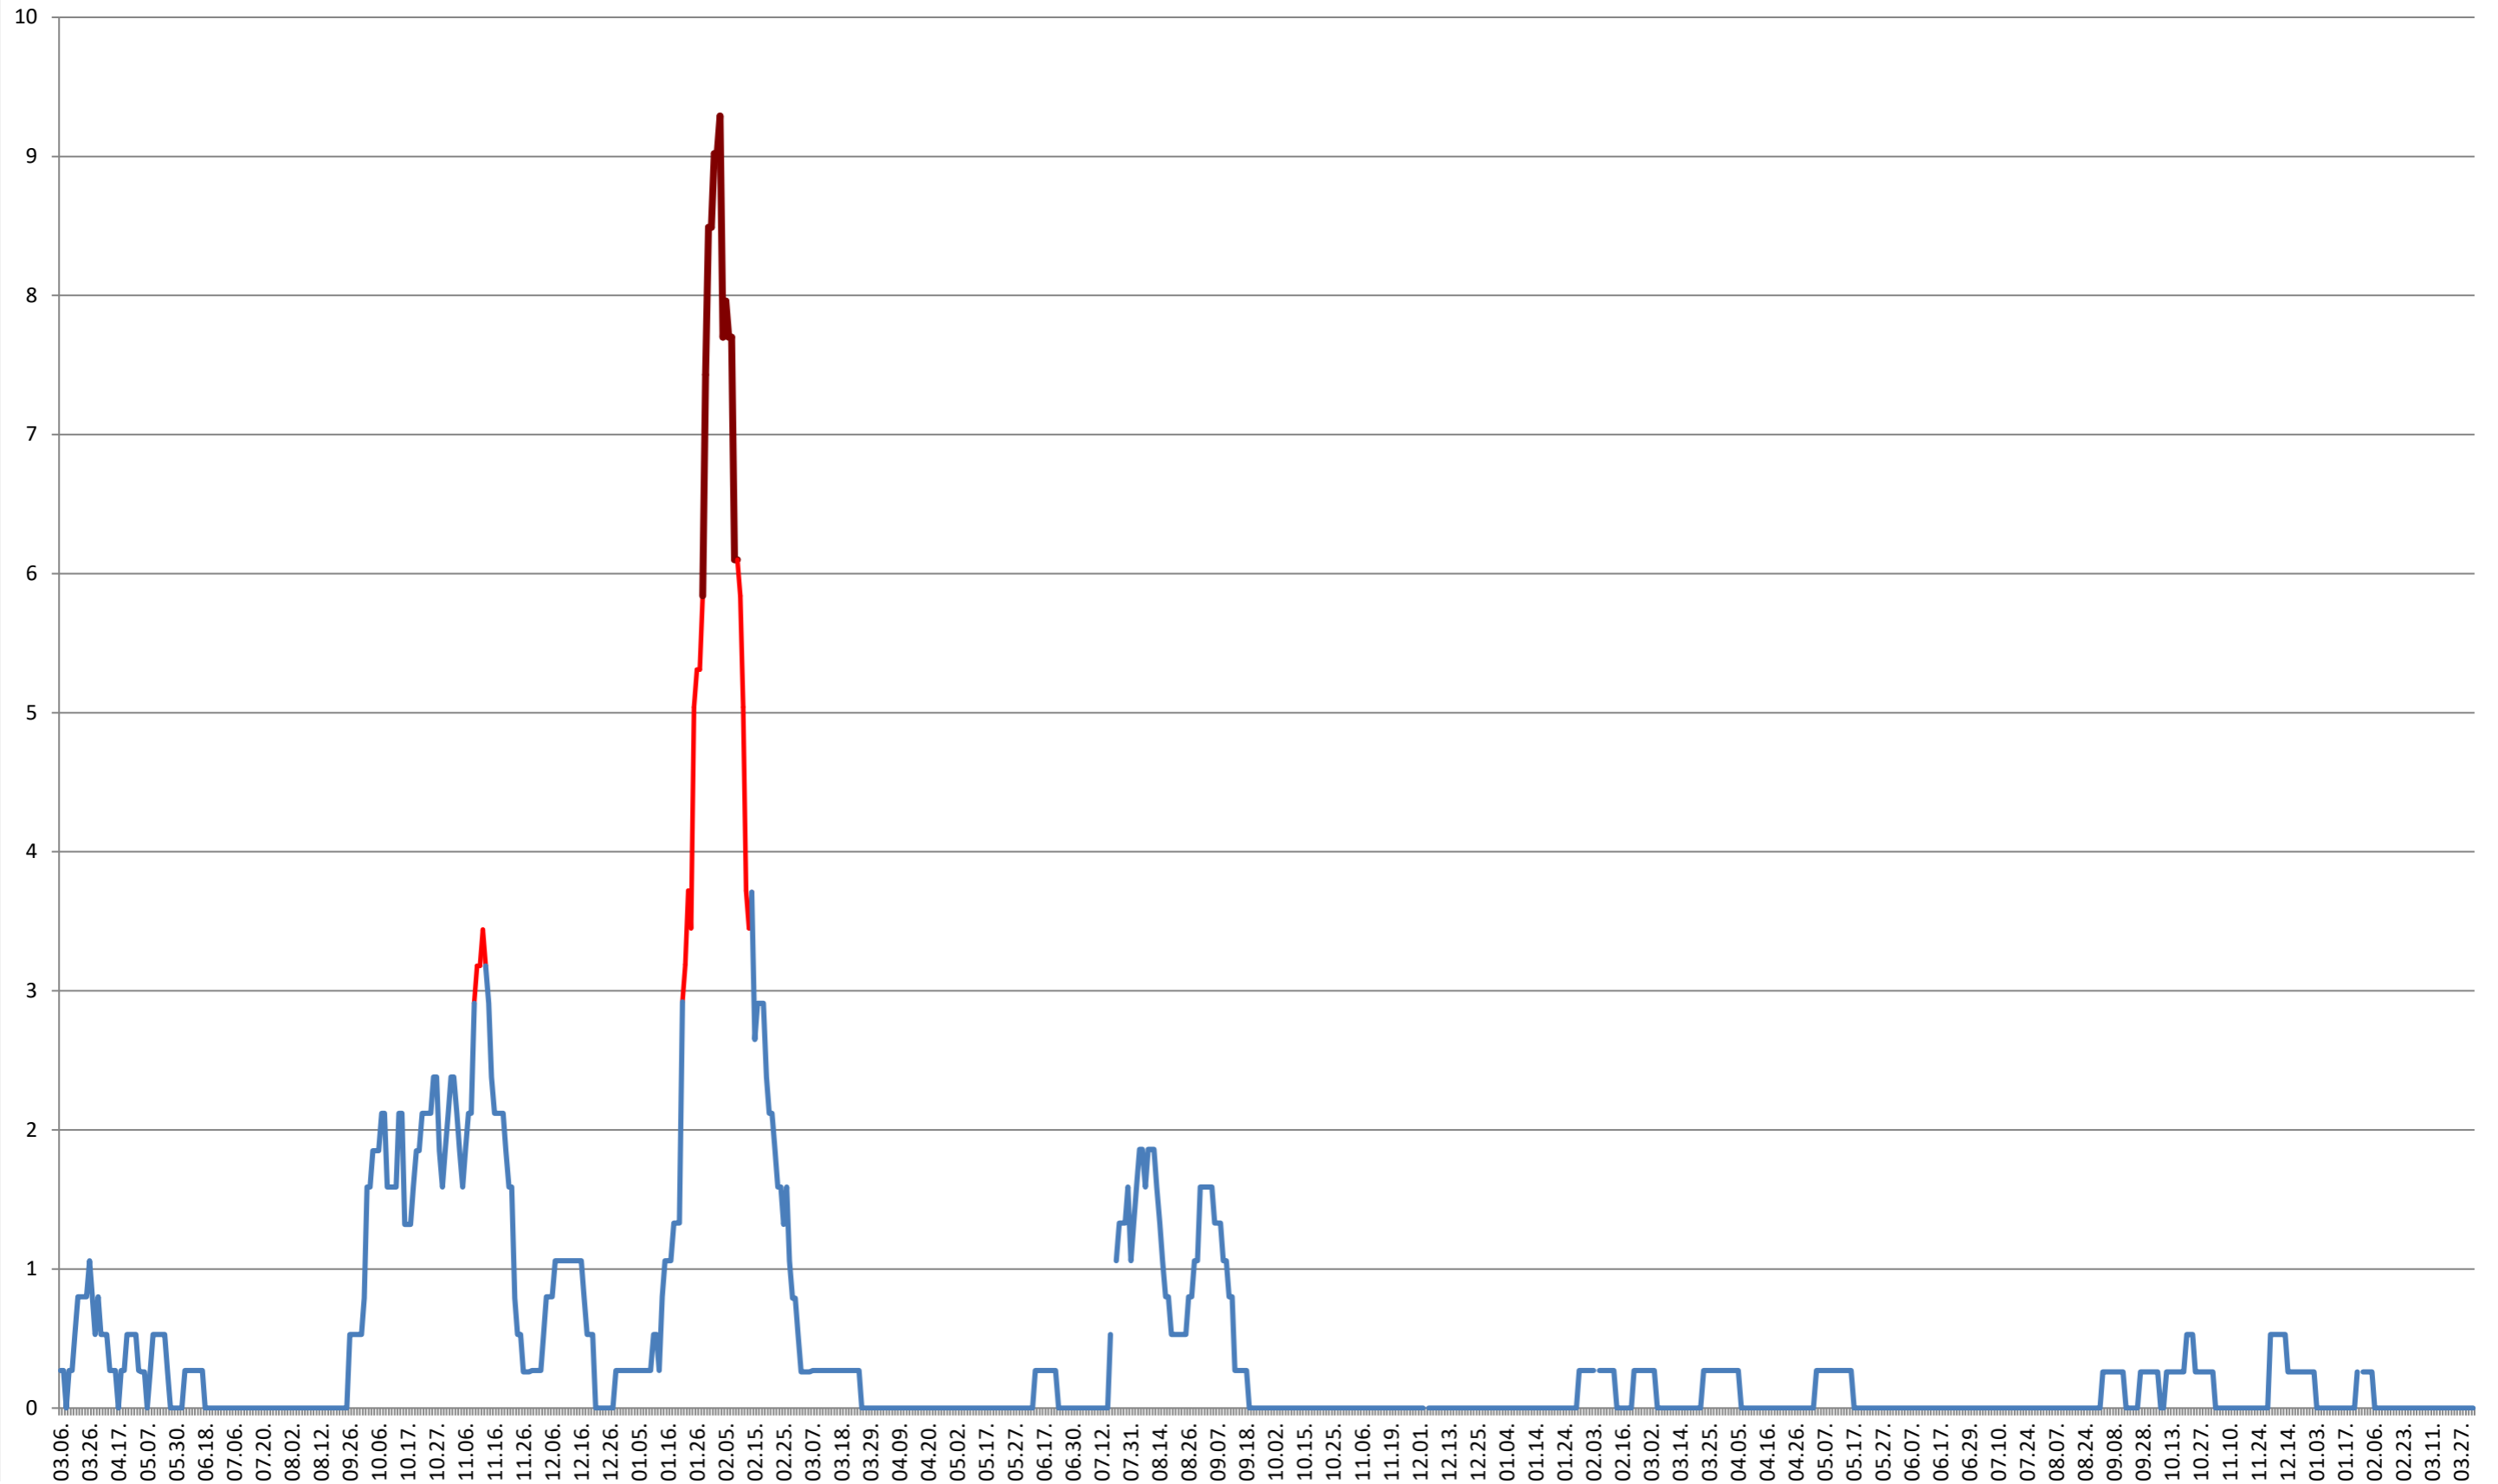

ORAȘ BĂLAN - Evolutia incidentei cumulate pe 14 zile la ‰ de locuitori
2021.03.07. - 2024.04.05.

BILBOR - Evolutia incidentei cumulate pe 14 zile la ‰ de locuitori
2021.03.07. - 2024.04.05.

ORAȘ BORSEC - Evolutia incidentei cumulate pe 14 zile la ‰ de locuitori
2021.03.07. - 2024.04.05.

ORAȘ CRISTURU SECUIESC - Evolutia incidentei cumulate pe 14 zile la % de locuitori
2021.03.07. - 2024.04.05.

DĂNEȘTI - Evolutia incidentei cumulate pe 14 zile la % de locuitori
2021.03.07. - 2024.04.05.

DÂRJIU - Evolutia incidentei cumulate pe 14 zile la ‰ de locuitori
2021.03.07. - 2024.04.05.

DEALU - Evolutia incidentei cumulate pe 14 zile la ‰ de locuitori 2021.03.07. - 2024.04.05.

DITRĂU - Evolutia incidentei cumulate pe 14 zile la ‰ de locuitori
2021.03.07. - 2024.04.05.

FELICENI - Evolutia incidentei cumulate pe 14 zile la % de locuitori
2021.03.07. - 2024.04.05.

FRUMOASA - Evolutia incidentei cumulate pe 14 zile la % de locuitori 2021.03.07. - 2024.04.05.

GĂLĂUȚAȘ - Evolutia incidentei cumulate pe 14 zile la ‰ de locuitori
2021.03.07. - 2024.04.05.