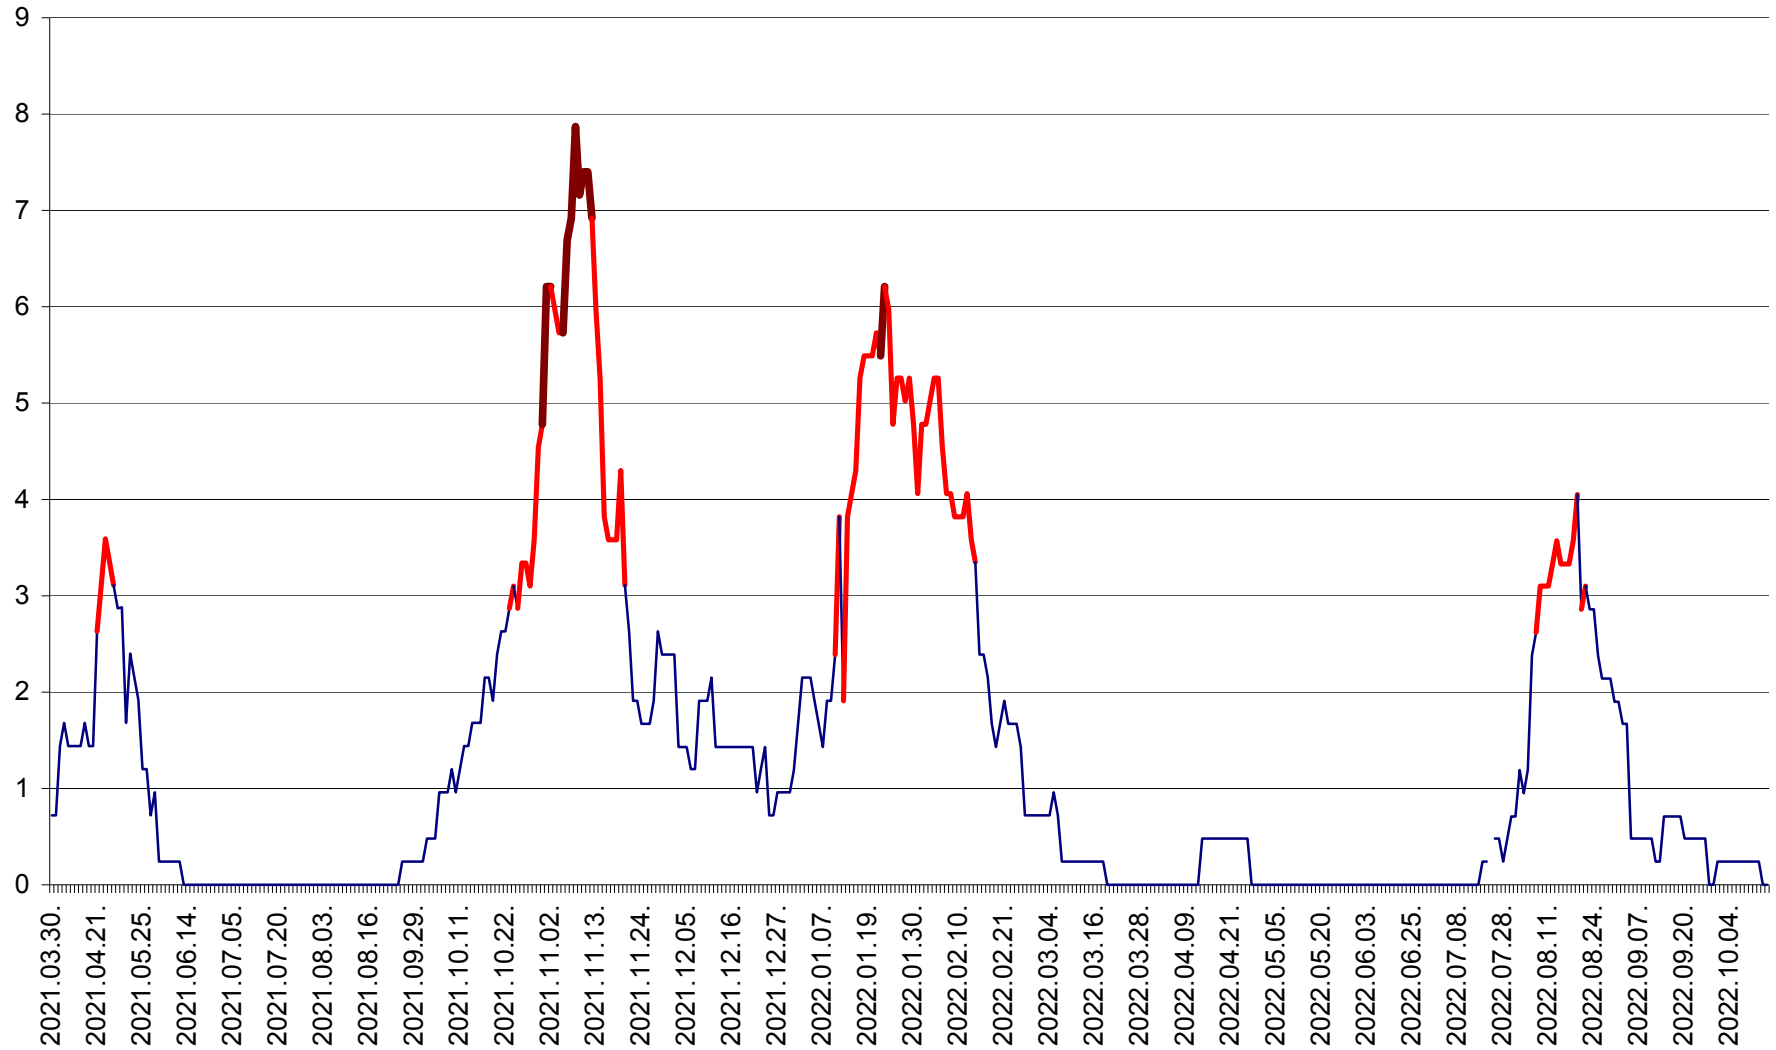

CORBU - Evolutia incidentei cumulate pe 14 zile la ‰ de locuitori
2021.04.01. - 2022.10.16.

CORUND - Evolutia incidentei cumulate pe 14 zile la ‰ de locuitori
2021.04.01. - 2022.10.16.

COZMENI - Evolutia incidentei cumulate pe 14 zile la ‰ de locuitori
2021.04.01. - 2022.10.16.

ORAȘ CRISTURU SECUIESC - Evolutia incidentei cumulate pe 14 zile la ‰ de locuitori
2021.04.01. - 2022.10.16.

DĂNEȘTI - Evolutia incidentei cumulate pe 14 zile la ‰ de locuitori
2021.04.01. - 2022.10.16.

DÂRJIU - Evolutia incidentei cumulate pe 14 zile la ‰ de locuitori
2021.04.01. - 2022.10.16.

DEALU - Evolutia incidentei cumulate pe 14 zile la ‰ de locuitori
2021.04.01. - 2022.10.16.

DITRĂU - Evolutia incidentei cumulate pe 14 zile la ‰ de locuitori
2021.04.01. - 2022.10.16.

FELICENI - Evolutia incidentei cumulate pe 14 zile la % de locuitori
2021.04.01. - 2022.10.16.

FRUMOASA - Evolutia incidentei cumulate pe 14 zile la ‰ de locuitori
2021.04.01. - 2022.10.16.

GĂLĂUȚAȘ - Evolutia incidentei cumulate pe 14 zile la ‰ de locuitori
2021.04.01. - 2022.10.16.