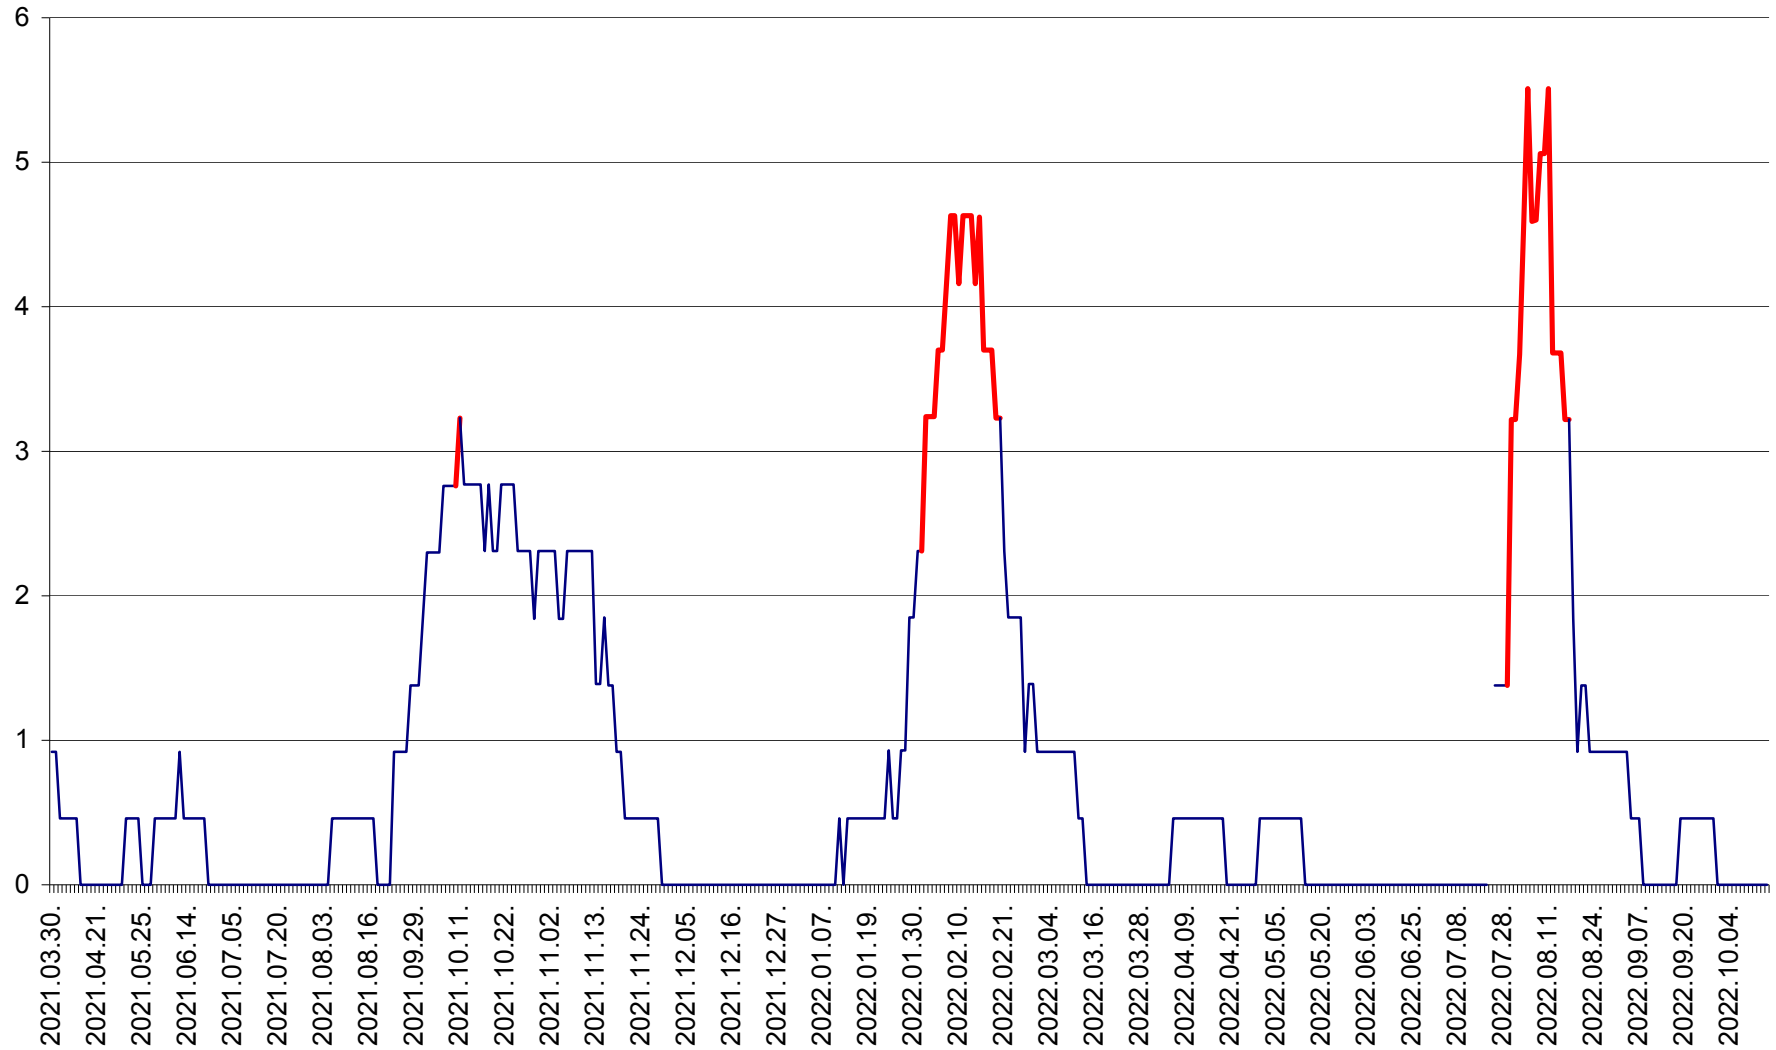

ULIEȘ - Evoluția incidenței cumulate pe 14 zile la ‰ de locuitori
2021.04.01. - 2022.10.16.

TUȘNAD - Evolutia incidentei cumulate pe 14 zile la ‰ de locuitori
2021.04.01. - 2022.10.16.