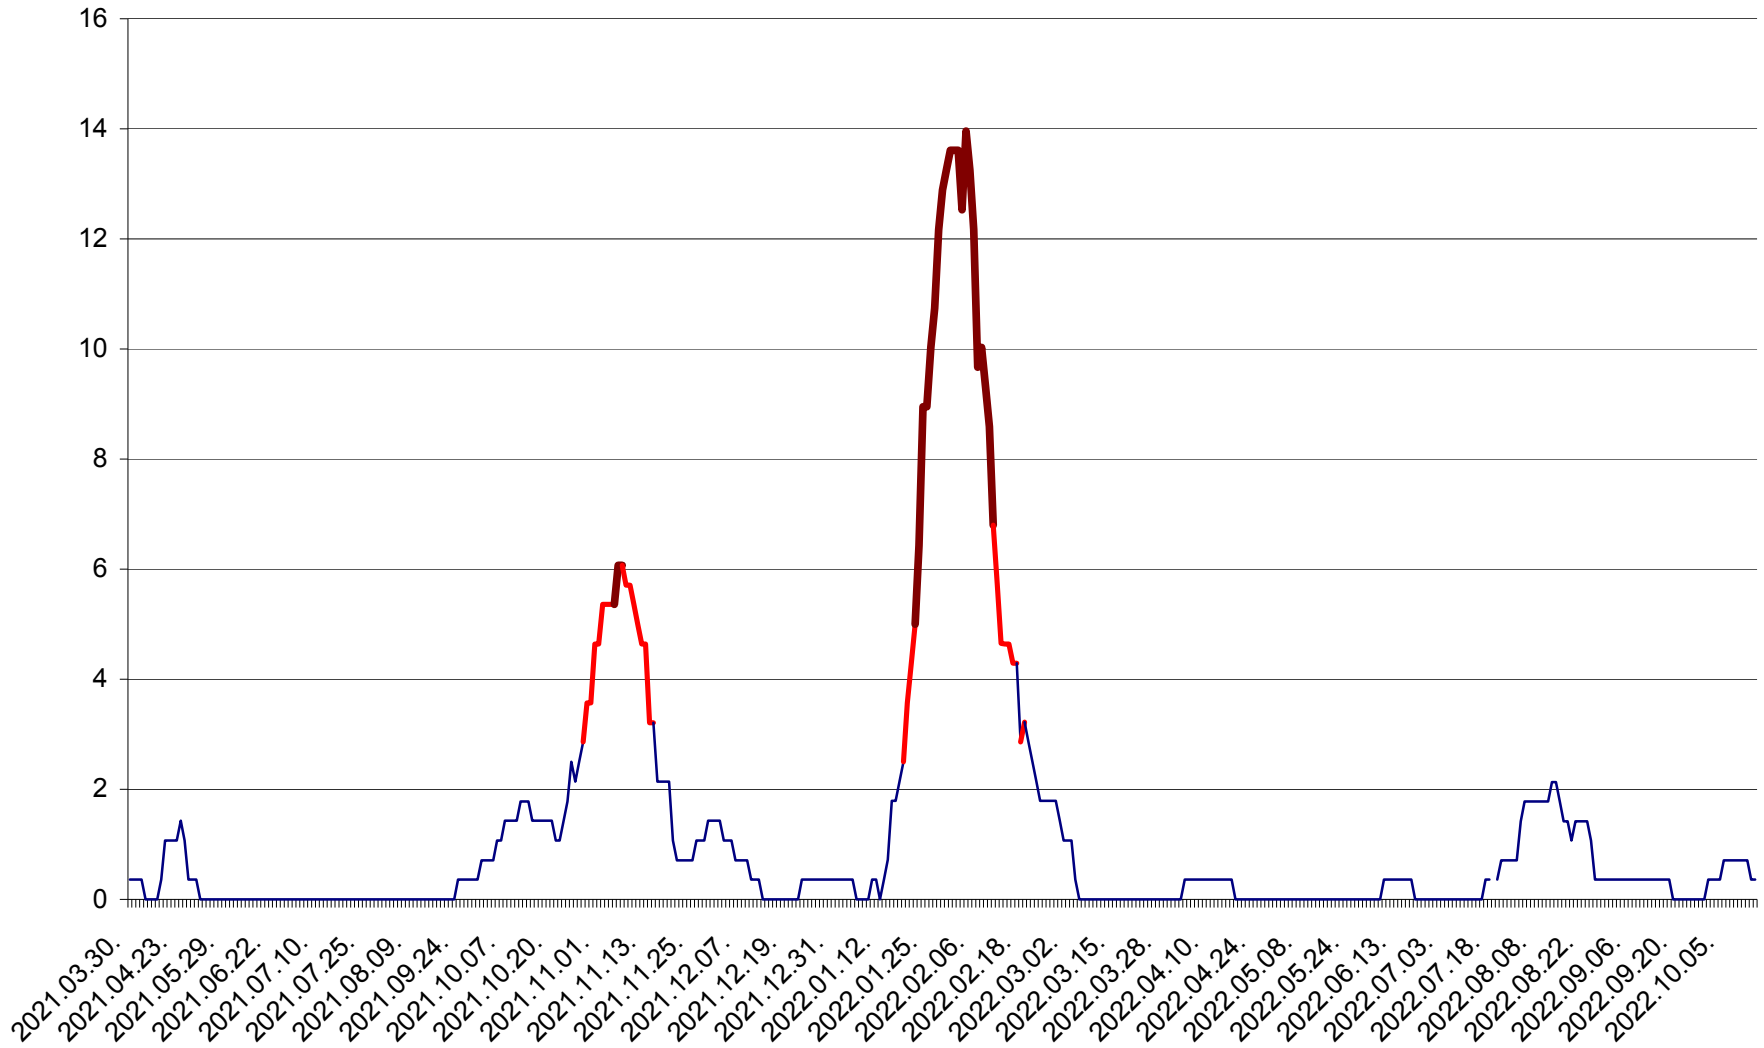

SÂNCRĂIENI - Evolutia incidentei cumulate pe 14 zile la ‰ de locuitori
2021.04.01. - 2022.10.16.

SÂNDOMIC - Evolutia incidentei cumulate pe 14 zile la ‰ de locuitori
2021.04.01. - 2022.10.16.

SÂNMARTIN - Evolutia incidentei cumulate pe 14 zile la ‰ de locuitori
2021.04.01. - 2022.10.16.

SÂNSIMION - Evolutia incidentei cumulate pe 14 zile la ‰ de locuitori
2021.04.01. - 2022.10.16.

SÂNTIMBRU - Evolutia incidentei cumulate pe 14 zile la ‰ de locuitori
2021.04.01. - 2022.10.16.

SĂRMAȘ - Evolutia incidentei cumulate pe 14 zile la ‰ de locuitori
2021.04.01. - 2022.10.16.

SATU MARE - Evolutia incidentei cumulate pe 14 zile la ‰ de locuitori
2021.04.01. - 2022.10.16.

SECUIENI - Evolutia incidentei cumulate pe 14 zile la ‰ de locuitori
2021.04.01. - 2022.10.16.

SICULENI - Evolutia incidentei cumulate pe 14 zile la ‰ de locuitori
2021.04.01. - 2022.10.16.