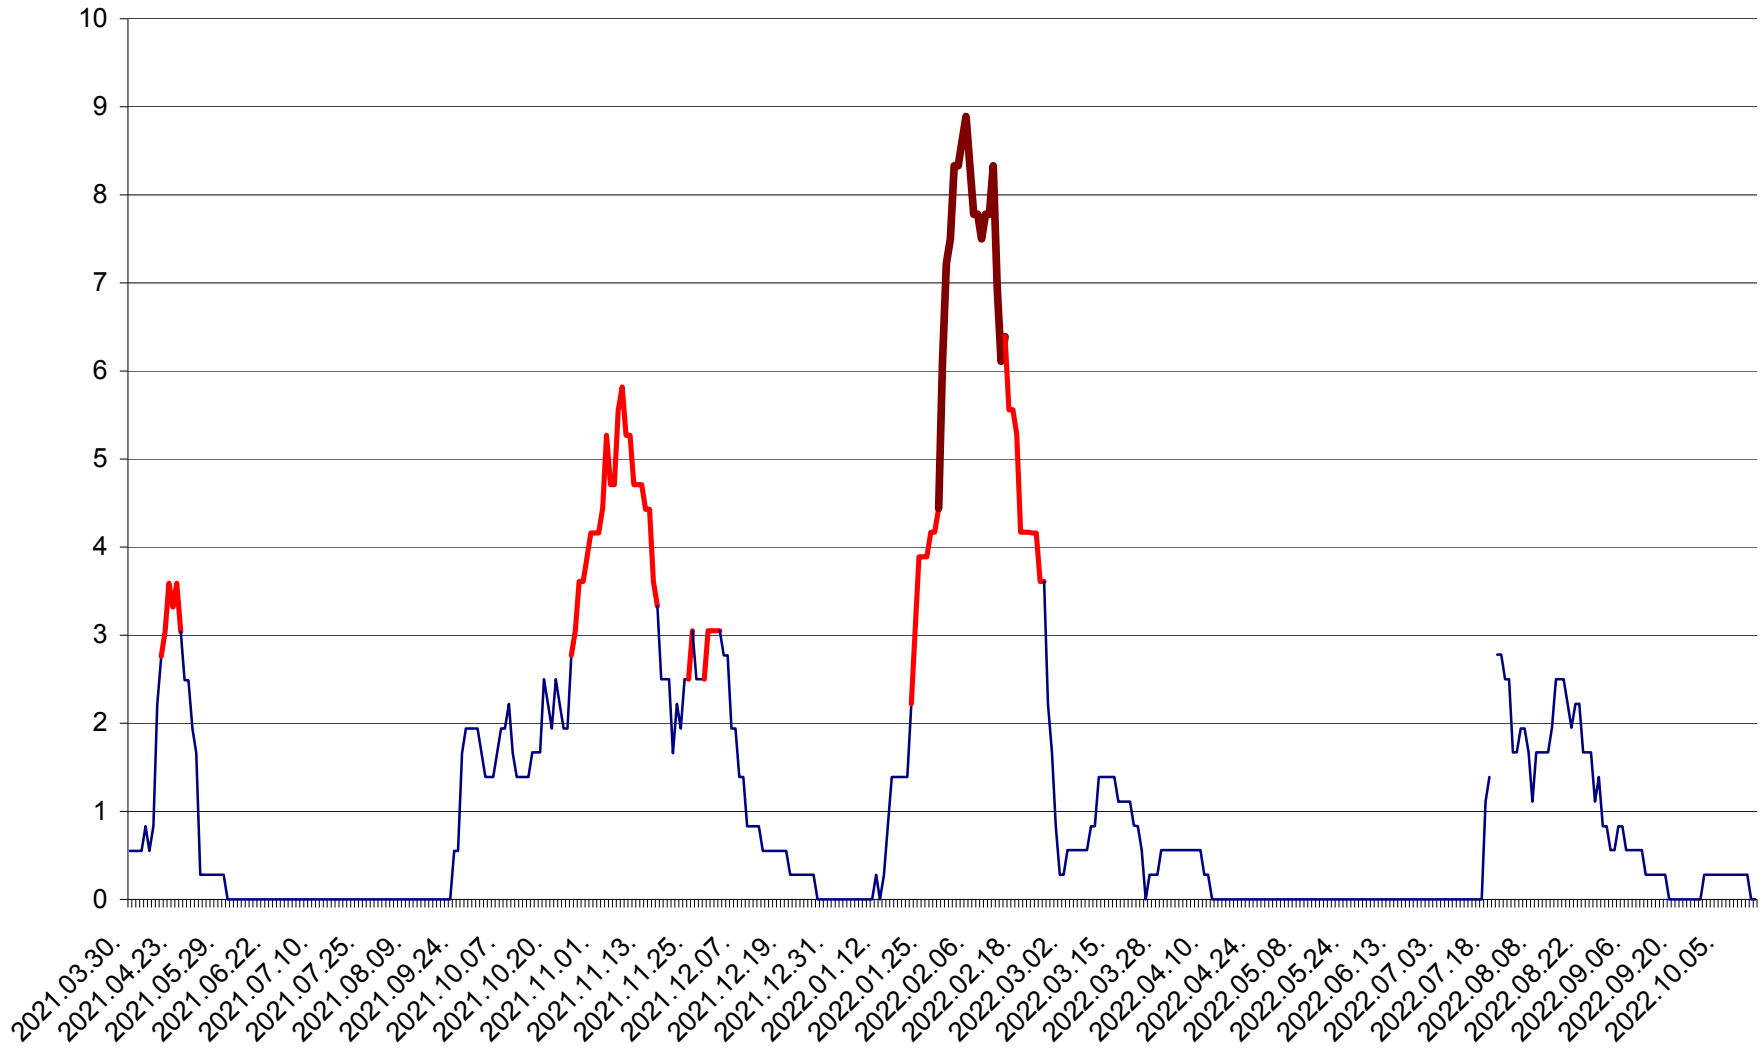

LELICENI - Evolutia incidentei cumulate pe 14 zile la ‰ de locuitori
2021.04.01. - 2022.10.16.

LUETA - Evolutia incidentei cumulate pe 14 zile la ‰ de locuitori
2021.04.01. - 2022.10.16.

LUNCA DE JOS - Evolutia incidentei cumulate pe 14 zile la ‰ de locuitori
2021.04.01. - 2022.10.16.

LUNCA DE SUS - Evolutia incidentei cumulate pe 14 zile la ‰ de locuitori
2021.04.01. - 2022.10.16.

LUPENI - Evolutia incidentei cumulate pe 14 zile la ‰ de locuitori
2021.04.01. - 2022.10.16.

MĂDĂRAȘ - Evolutia incidentei cumulate pe 14 zile la ‰ de locuitori
2021.04.01. - 2022.10.16.

MĂRTINIȘ - Evolutia incidentei cumulate pe 14 zile la ‰ de locuitori
2021.04.01. - 2022.10.16.

MEREȘTI - Evolutia incidentei cumulate pe 14 zile la ‰ de locuitori
2021.04.01. - 2022.10.16.

MUNICIPIUL MIERCUREA-CIUC - Evolutia incidentei cumulate pe 14 zile la ‰ de locuitori
2021.04.01. - 2022.10.16.

MIHĂILENI - Evolutia incidentei cumulate pe 14 zile la ‰ de locuitori
2021.04.01. - 2022.10.16.

MUGENI - Evolutia incidentei cumulate pe 14 zile la ‰ de locuitori
2021.04.01. - 2022.10.16.

OCLAND - Evolutia incidentei cumulate pe 14 zile la ‰ de locuitori
2021.04.01. - 2022.10.16.