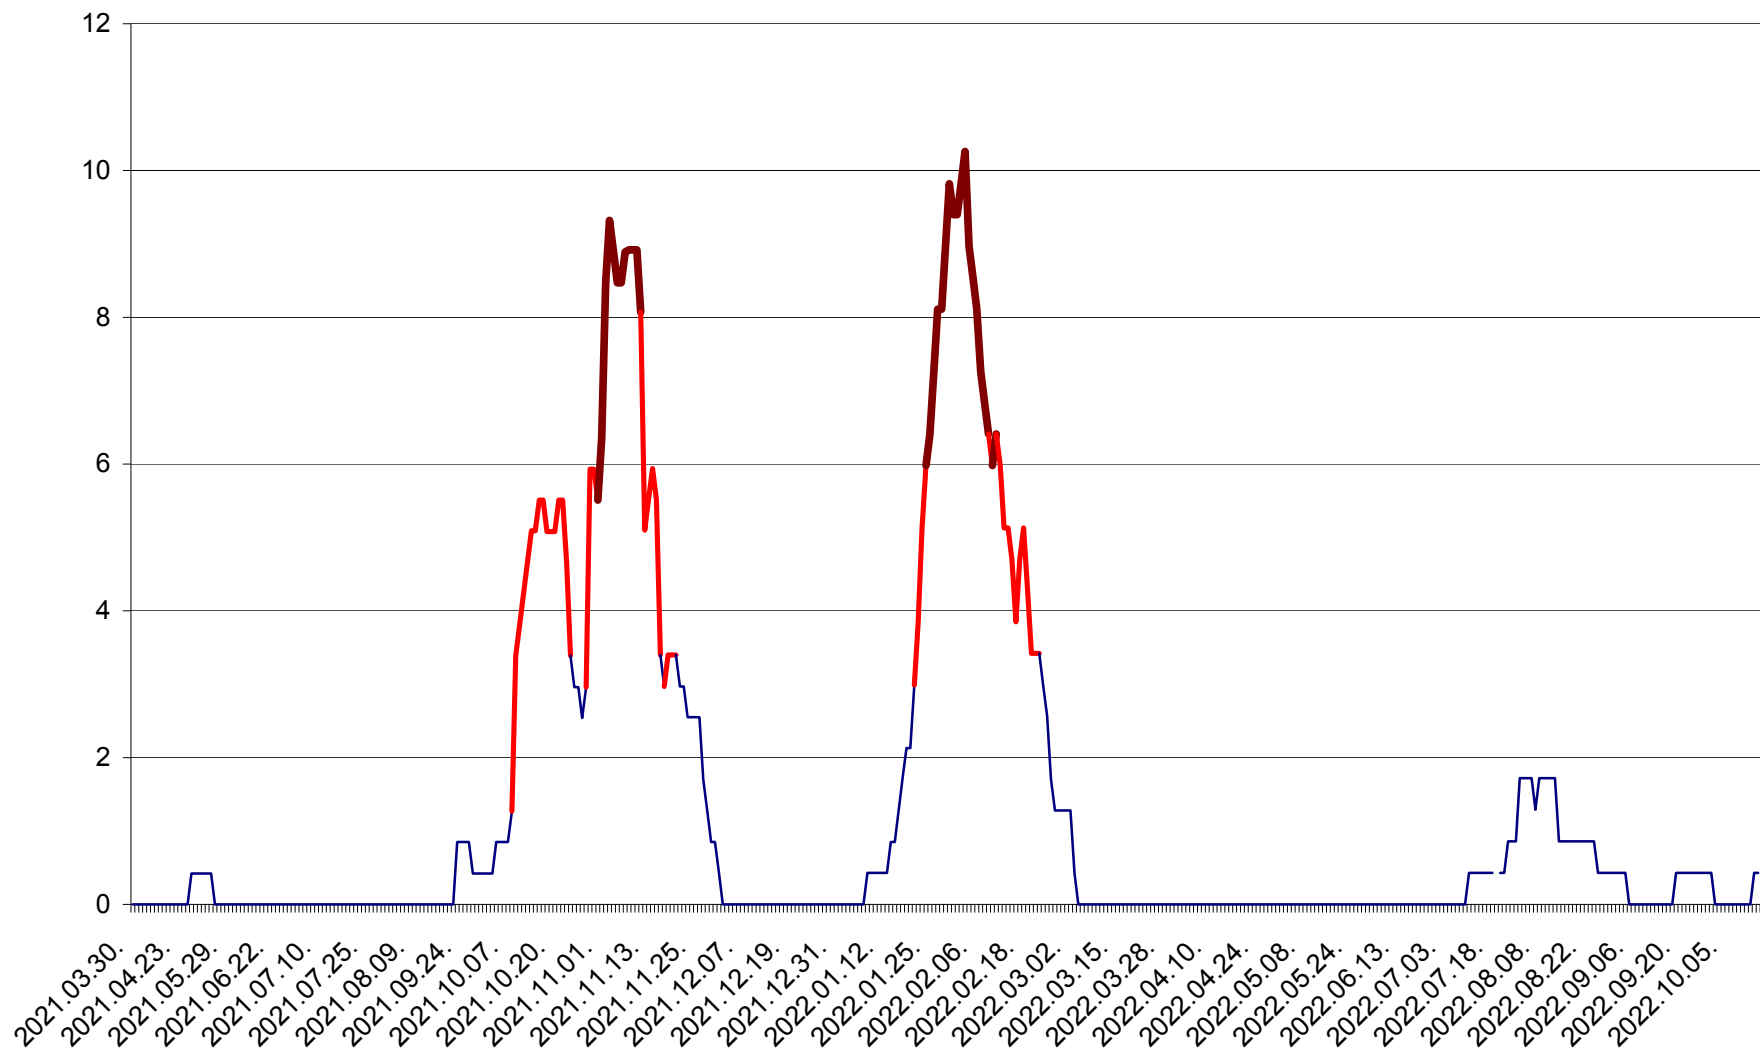

PLĂIEȘII DE JOS - Evoluția incidenței cumulate pe 14 zile la ‰ de locuitori
2021.04.01. - 2022.10.16.

PORUMBENI - Evolutia incidentei cumulate pe 14 zile la ‰ de locuitori
2021.04.01. - 2022.10.16.

PRAID - Evolutia incidentei cumulate pe 14 zile la ‰ de locuitori
2021.04.01. - 2022.10.16.

RACU - Evolutia incidentei cumulate pe 14 zile la ‰ de locuitori
2021.04.01. - 2022.10.16.

REMETEA - Evolutia incidentei cumulate pe 14 zile la ‰ de locuitori
2021.04.01. - 2022.10.16.

SĂCEL - Evolutia incidentei cumulate pe 14 zile la ‰ de locuitori
2021.04.01. - 2022.10.16.

SÂNCRĂIENI - Evolutia incidentei cumulate pe 14 zile la ‰ de locuitori
2021.04.01. - 2022.10.16.

SÂNDOMIC - Evolutia incidentei cumulate pe 14 zile la ‰ de locuitori
2021.04.01. - 2022.10.16.

SÂNMARTIN - Evolutia incidentei cumulate pe 14 zile la ‰ de locuitori
2021.04.01. - 2022.10.16.