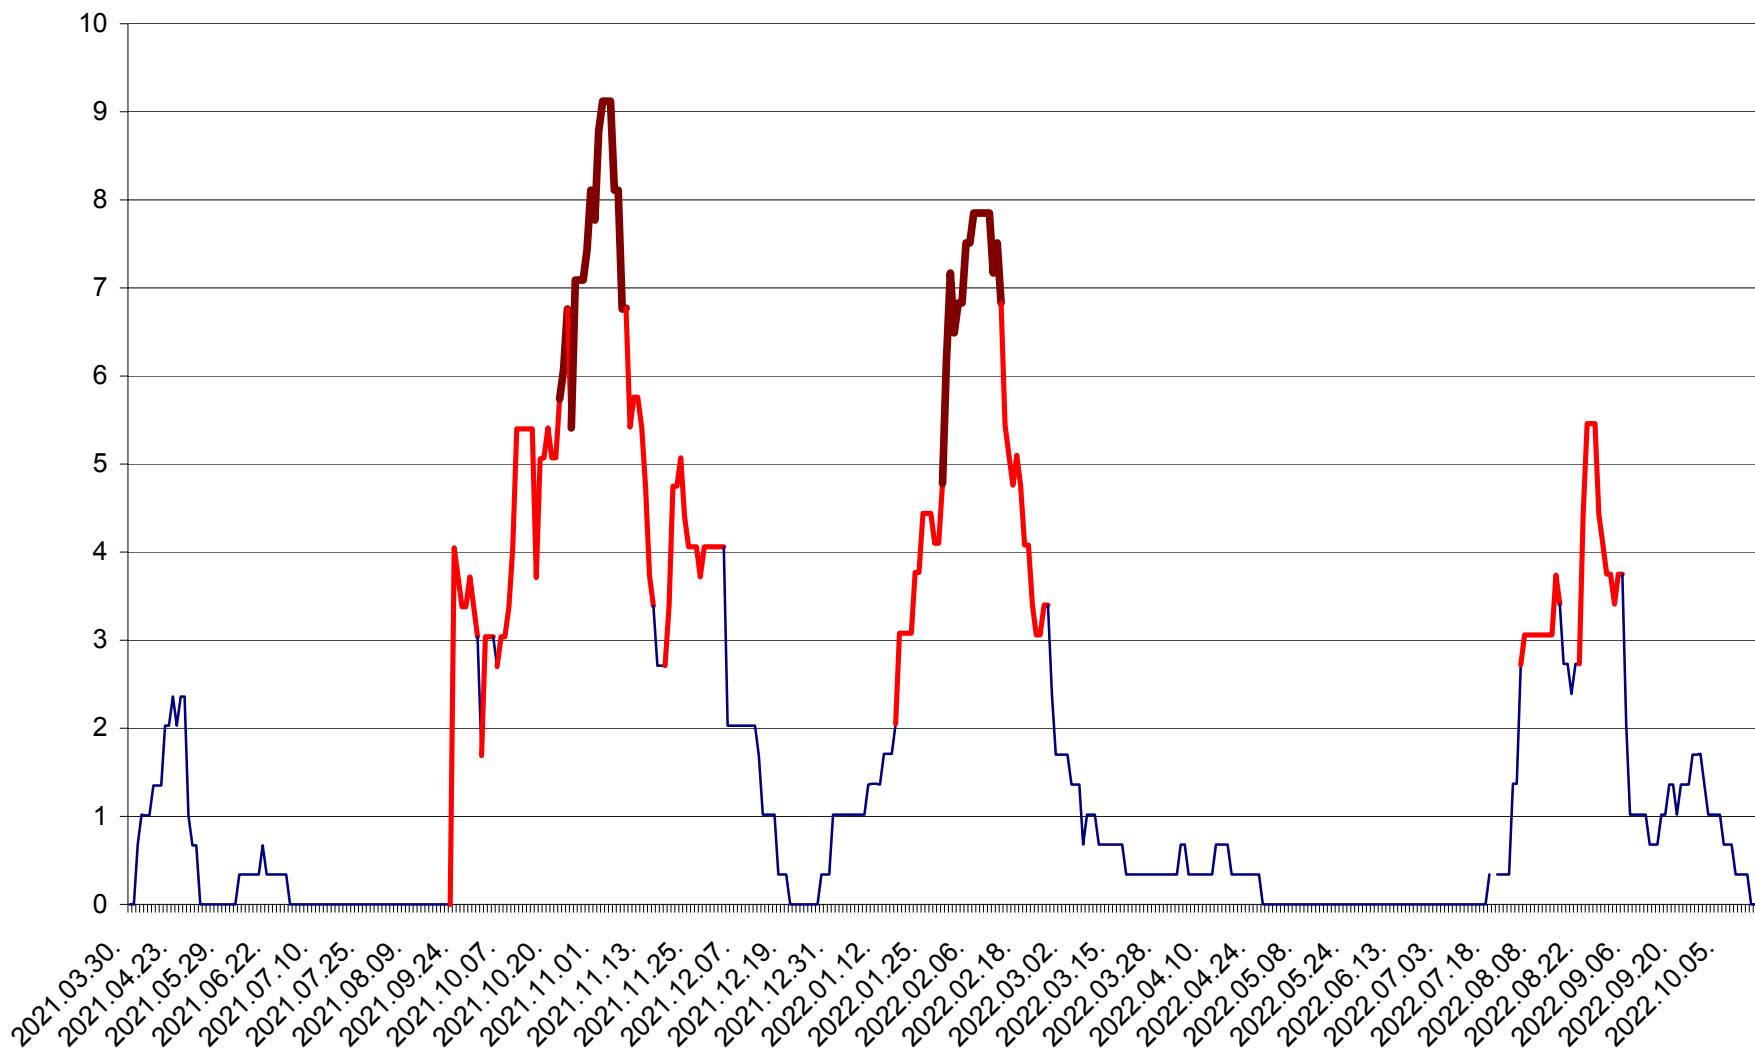

LELICENI - Evolutia incidentei cumulate pe 14 zile la ‰ de locuitori
2021.04.01. - 2022.10.16.

LUETA - Evolutia incidentei cumulate pe 14 zile la ‰ de locuitori
2021.04.01. - 2022.10.16.

LUNCA DE JOS - Evolutia incidentei cumulate pe 14 zile la ‰ de locuitori
2021.04.01. - 2022.10.16.

LUNCA DE SUS - Evolutia incidentei cumulate pe 14 zile la ‰ de locuitori
2021.04.01. - 2022.10.16.

LUPENI - Evolutia incidentei cumulate pe 14 zile la ‰ de locuitori
2021.04.01. - 2022.10.16.

MĂDĂRAȘ - Evolutia incidentei cumulate pe 14 zile la ‰ de locuitori
2021.04.01. - 2022.10.16.

MĂRTINIȘ - Evolutia incidentei cumulate pe 14 zile la ‰ de locuitori
2021.04.01. - 2022.10.16.

MEREȘTI - Evolutia incidentei cumulate pe 14 zile la ‰ de locuitori
2021.04.01. - 2022.10.16.

MUNICIPIUL MIERCUREA-CIUC - Evolutia incidentei cumulate pe 14 zile la ‰ de locuitori
2021.04.01. - 2022.10.16.

MIHĂILENI - Evolutia incidentei cumulate pe 14 zile la ‰ de locuitori
2021.04.01. - 2022.10.16.

MUGENI - Evolutia incidentei cumulate pe 14 zile la ‰ de locuitori
2021.04.01. - 2022.10.16.

OCLAND - Evolutia incidentei cumulate pe 14 zile la ‰ de locuitori
2021.04.01. - 2022.10.16.