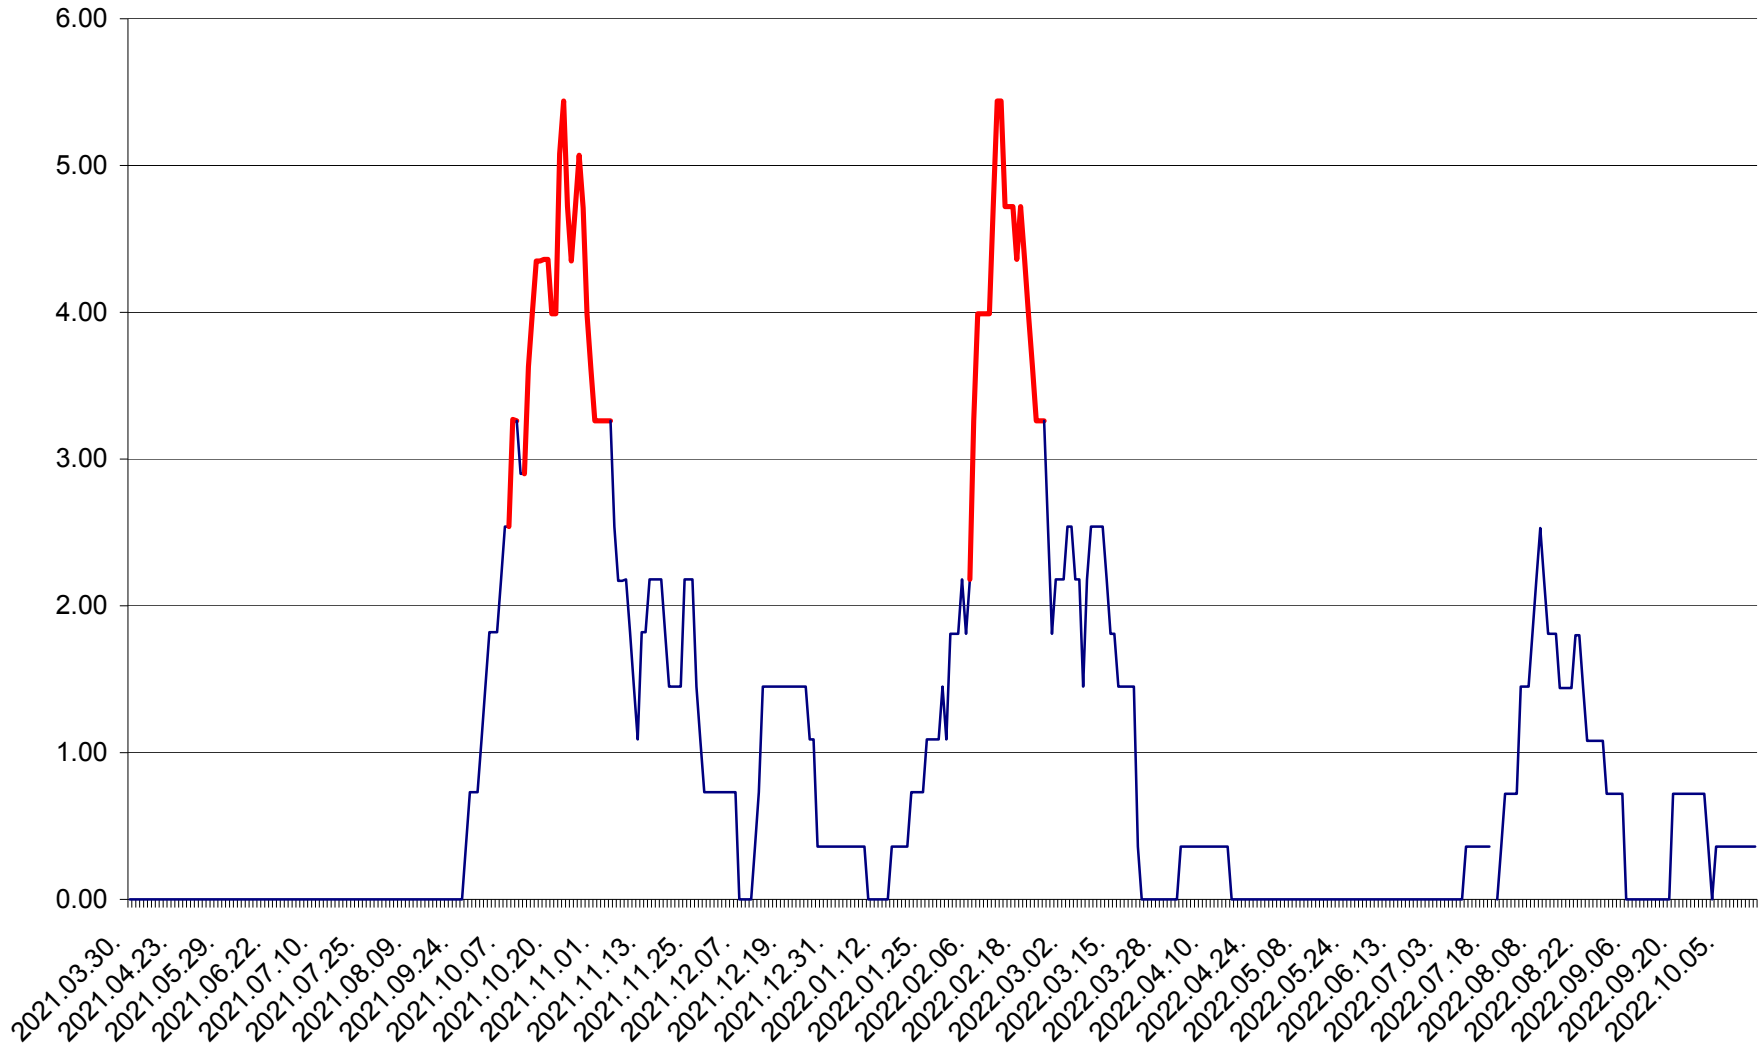

ATID - Evolutia incidentei cumulate pe 14 zile la % de locuitori
2021.04.01. - 2022.10.16.

AVRĂMEȘTI - Evolutia incidentei cumulate pe 14 zile la ‰ de locuitori
2021.04.01. - 2022.10.16.

ORAȘ BĂILE TUȘNAD - Evolutia incidentei cumulate pe 14 zile la ‰ de locuitori
2021.04.01. - 2022.10.16.

ORAȘ BĂLAN - Evolția incidenței cumulate pe 14 zile la ‰ de locuitori
2021.04.01. - 2022.10.16.

BILBOR - Evolutia incidentei cumulate pe 14 zile la ‰ de locuitori
2021.04.01. - 2022.10.16.

ORAȘ BORSEC - Evolutia incidentei cumulate pe 14 zile la ‰ de locuitori
2021.04.01. - 2022.10.16.

BRĂDEȘTI - Evolutia incidentei cumulate pe 14 zile la ‰ de locuitori
2021.04.01. - 2022.10.16.

CĂPÂLNIȚA - Evolutia incidentei cumulate pe 14 zile la ‰ de locuitori
2021.04.01. - 2022.10.16.

CÂRȚA - Evolutia incidentei cumulate pe 14 zile la ‰ de locuitori
2021.04.01. - 2022.10.16.

CICEU - Evolutia incidentei cumulate pe 14 zile la ‰ de locuitori
2021.04.01. - 2022.10.16.

CIUCSÂNGEORGIU - Evolutia incidentei cumulate pe 14 zile la ‰ de locuitori
2021.04.01. - 2022.10.16.

CIUMANI - Evolutia incidentei cumulate pe 14 zile la ‰ de locuitori
2021.04.01. - 2022.10.16.