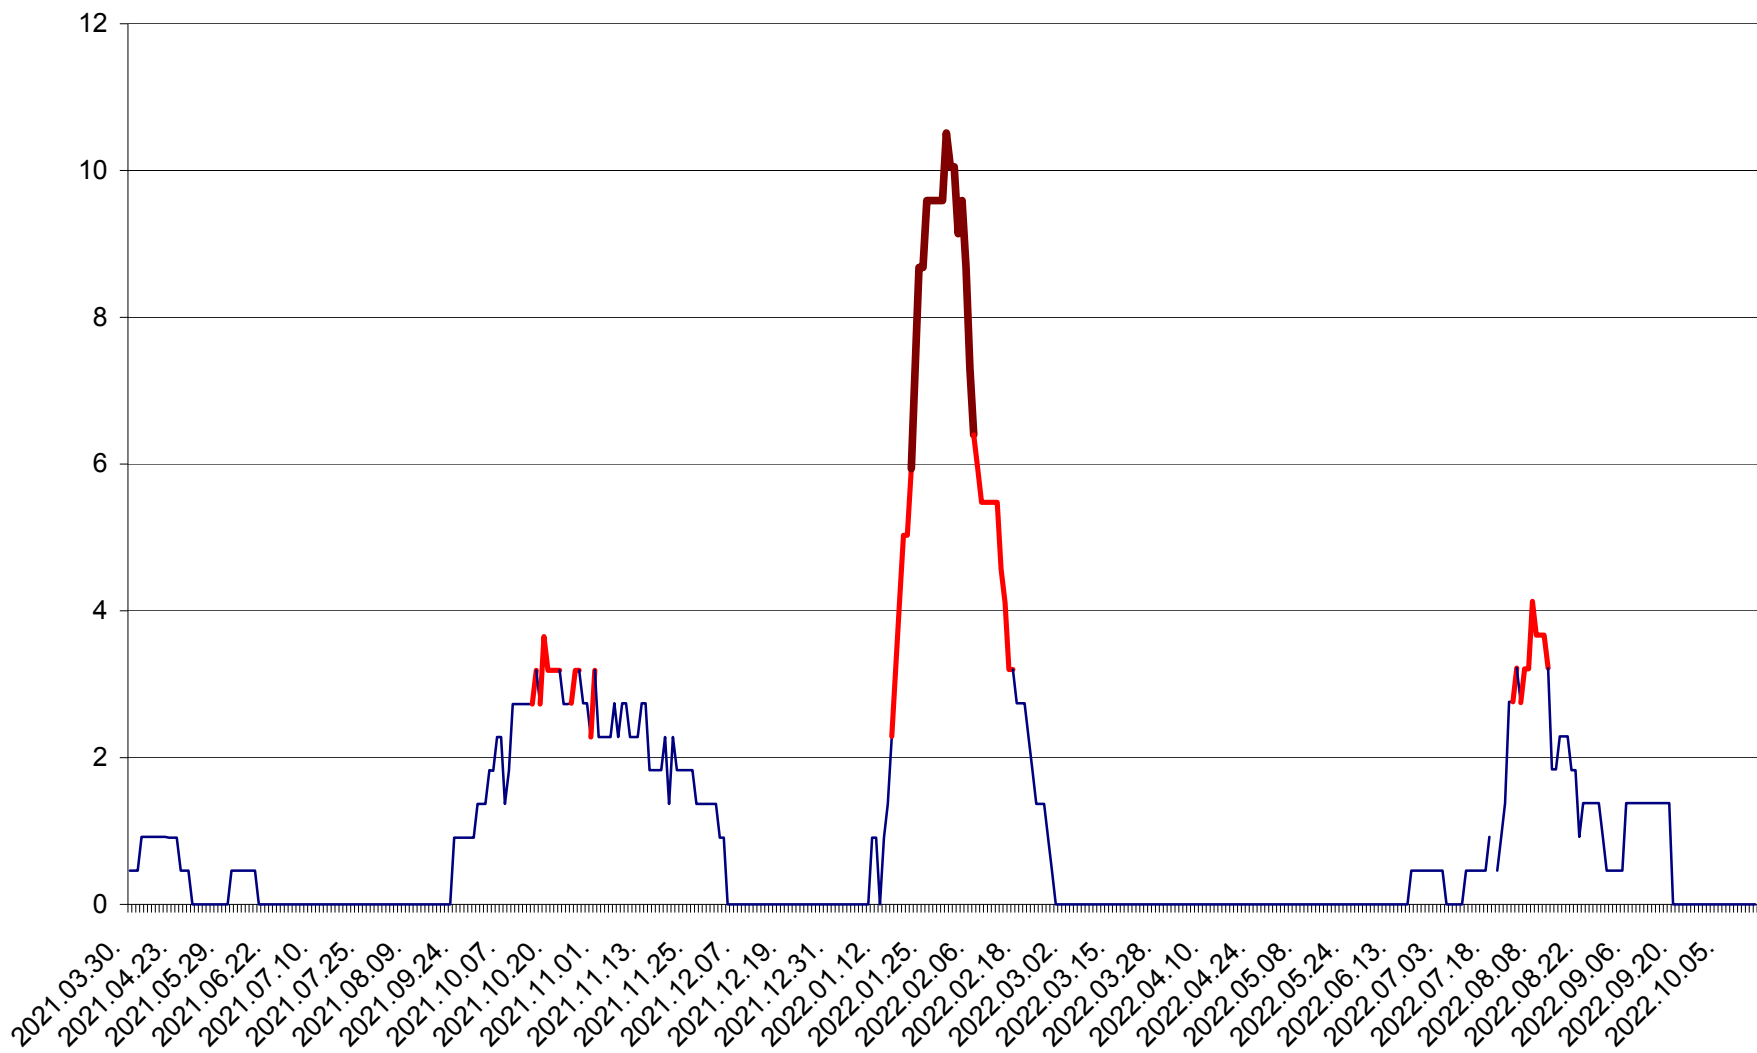

BRĂDEȘTI - Evolutia incidentei cumulate pe 14 zile la ‰ de locuitori
2021.04.01. - 2022.10.16.

CĂPÂLNIȚA - Evolutia incidentei cumulate pe 14 zile la ‰ de locuitori
2021.04.01. - 2022.10.16.

CÂRȚA - Evolutia incidentei cumulate pe 14 zile la ‰ de locuitori
2021.04.01. - 2022.10.16.

CICEU - Evolutia incidentei cumulate pe 14 zile la ‰ de locuitori
2021.04.01. - 2022.10.16.

CIUCSÂNGEORGIU - Evolutia incidentei cumulate pe 14 zile la ‰ de locuitori
2021.04.01. - 2022.10.16.

CIUMANI - Evolutia incidentei cumulate pe 14 zile la ‰ de locuitori
2021.04.01. - 2022.10.16.

CORBU - Evolutia incidentei cumulate pe 14 zile la ‰ de locuitori
2021.04.01. - 2022.10.16.

CORUND - Evolutia incidentei cumulate pe 14 zile la ‰ de locuitori
2021.04.01. - 2022.10.16.

COZMENI - Evolutia incidentei cumulate pe 14 zile la ‰ de locuitori
2021.04.01. - 2022.10.16.

ORAȘ CRISTURU SECUIESC - Evolutia incidentei cumulate pe 14 zile la ‰ de locuitori
2021.04.01. - 2022.10.16.

DĂNEȘTI - Evolutia incidentei cumulate pe 14 zile la ‰ de locuitori
2021.04.01. - 2022.10.16.