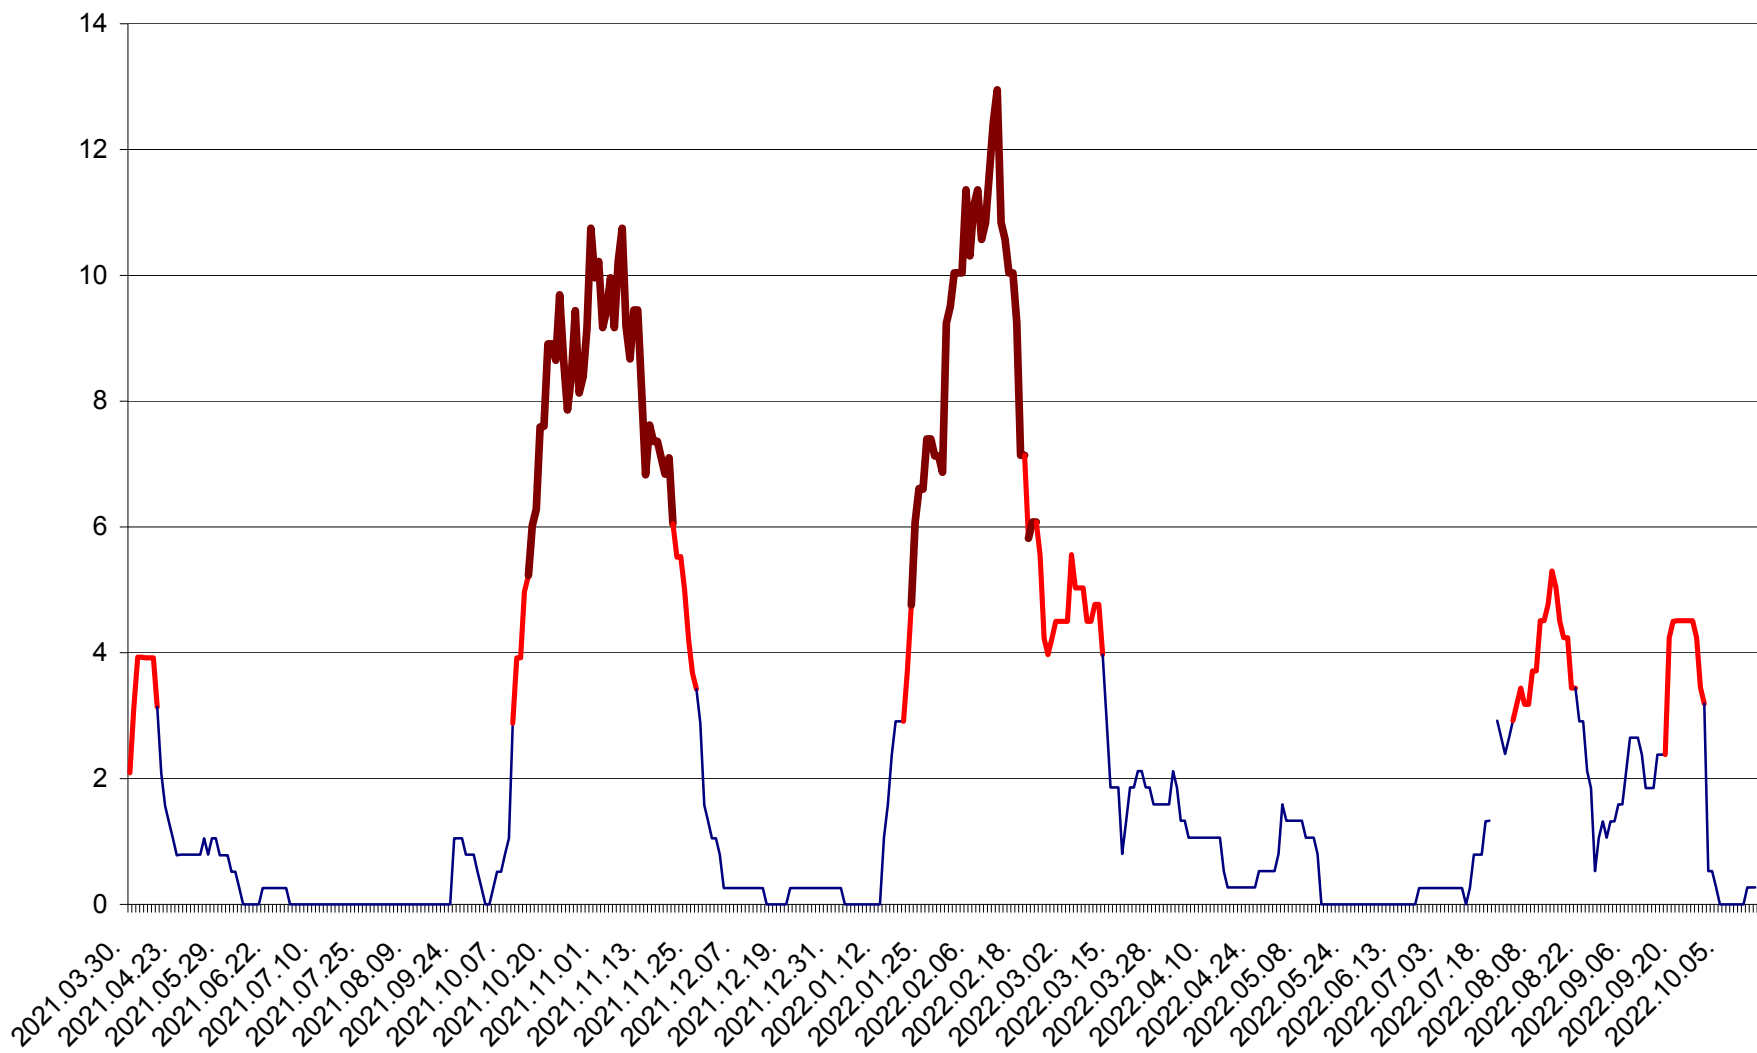

RACU - Evolutia incidentei cumulate pe 14 zile la ‰ de locuitori
2021.04.01. - 2022.10.16.

REMETEA - Evolutia incidentei cumulate pe 14 zile la ‰ de locuitori
2021.04.01. - 2022.10.16.

SĂCEL - Evolutia incidentei cumulate pe 14 zile la ‰ de locuitori
2021.04.01. - 2022.10.16.

SÂNCRĂIENI - Evolutia incidentei cumulate pe 14 zile la ‰ de locuitori
2021.04.01. - 2022.10.16.

SÂNDOMIC - Evolutia incidentei cumulate pe 14 zile la ‰ de locuitori
2021.04.01. - 2022.10.16.

SÂNMARTIN - Evolutia incidentei cumulate pe 14 zile la ‰ de locuitori
2021.04.01. - 2022.10.16.

SÂNSIMION - Evolutia incidentei cumulate pe 14 zile la ‰ de locuitori
2021.04.01. - 2022.10.16.

SÂNTIMBRU - Evolutia incidentei cumulate pe 14 zile la ‰ de locuitori
2021.04.01. - 2022.10.16.

SĂRMAȘ - Evolutia incidentei cumulate pe 14 zile la ‰ de locuitori
2021.04.01. - 2022.10.16.