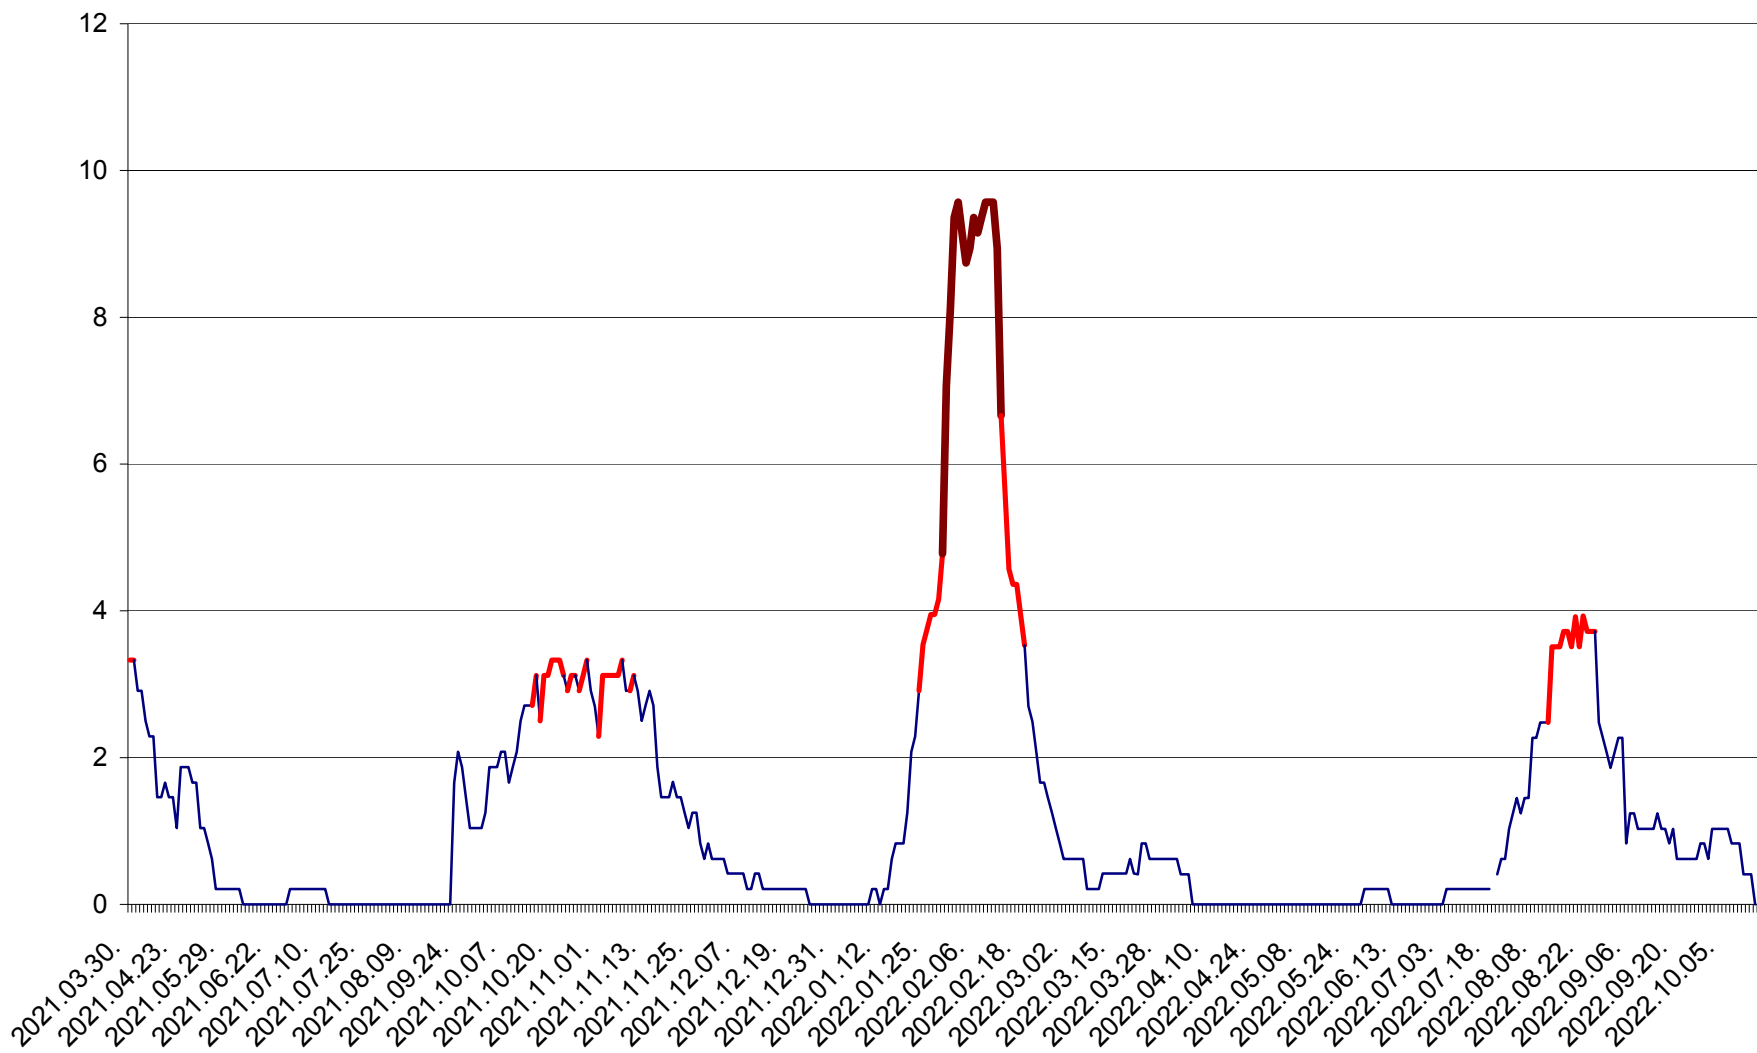

MUNICIPIUL GHEORGHENI - Evolutia incidentei cumulate pe 14 zile la ‰ de locuitori
2021.04.01. - 2022.10.16.

JOSENI - Evolutia incidentei cumulate pe 14 zile la ‰ de locuitori
2021.04.01. - 2022.10.16.

LĂZAREA - Evolutia incidentei cumulate pe 14 zile la % de locuitori
2021.04.01. - 2022.10.16.

LELICENI - Evolutia incidentei cumulate pe 14 zile la ‰ de locuitori
2021.04.01. - 2022.10.16.

LUETA - Evolutia incidentei cumulate pe 14 zile la ‰ de locuitori
2021.04.01. - 2022.10.16.

LUNCA DE JOS - Evolutia incidentei cumulate pe 14 zile la ‰ de locuitori
2021.04.01. - 2022.10.16.

LUNCA DE SUS - Evolutia incidentei cumulate pe 14 zile la ‰ de locuitori
2021.04.01. - 2022.10.16.

LUPENI - Evolutia incidentei cumulate pe 14 zile la ‰ de locuitori
2021.04.01. - 2022.10.16.

MĂDĂRAȘ - Evolutia incidentei cumulate pe 14 zile la ‰ de locuitori
2021.04.01. - 2022.10.16.