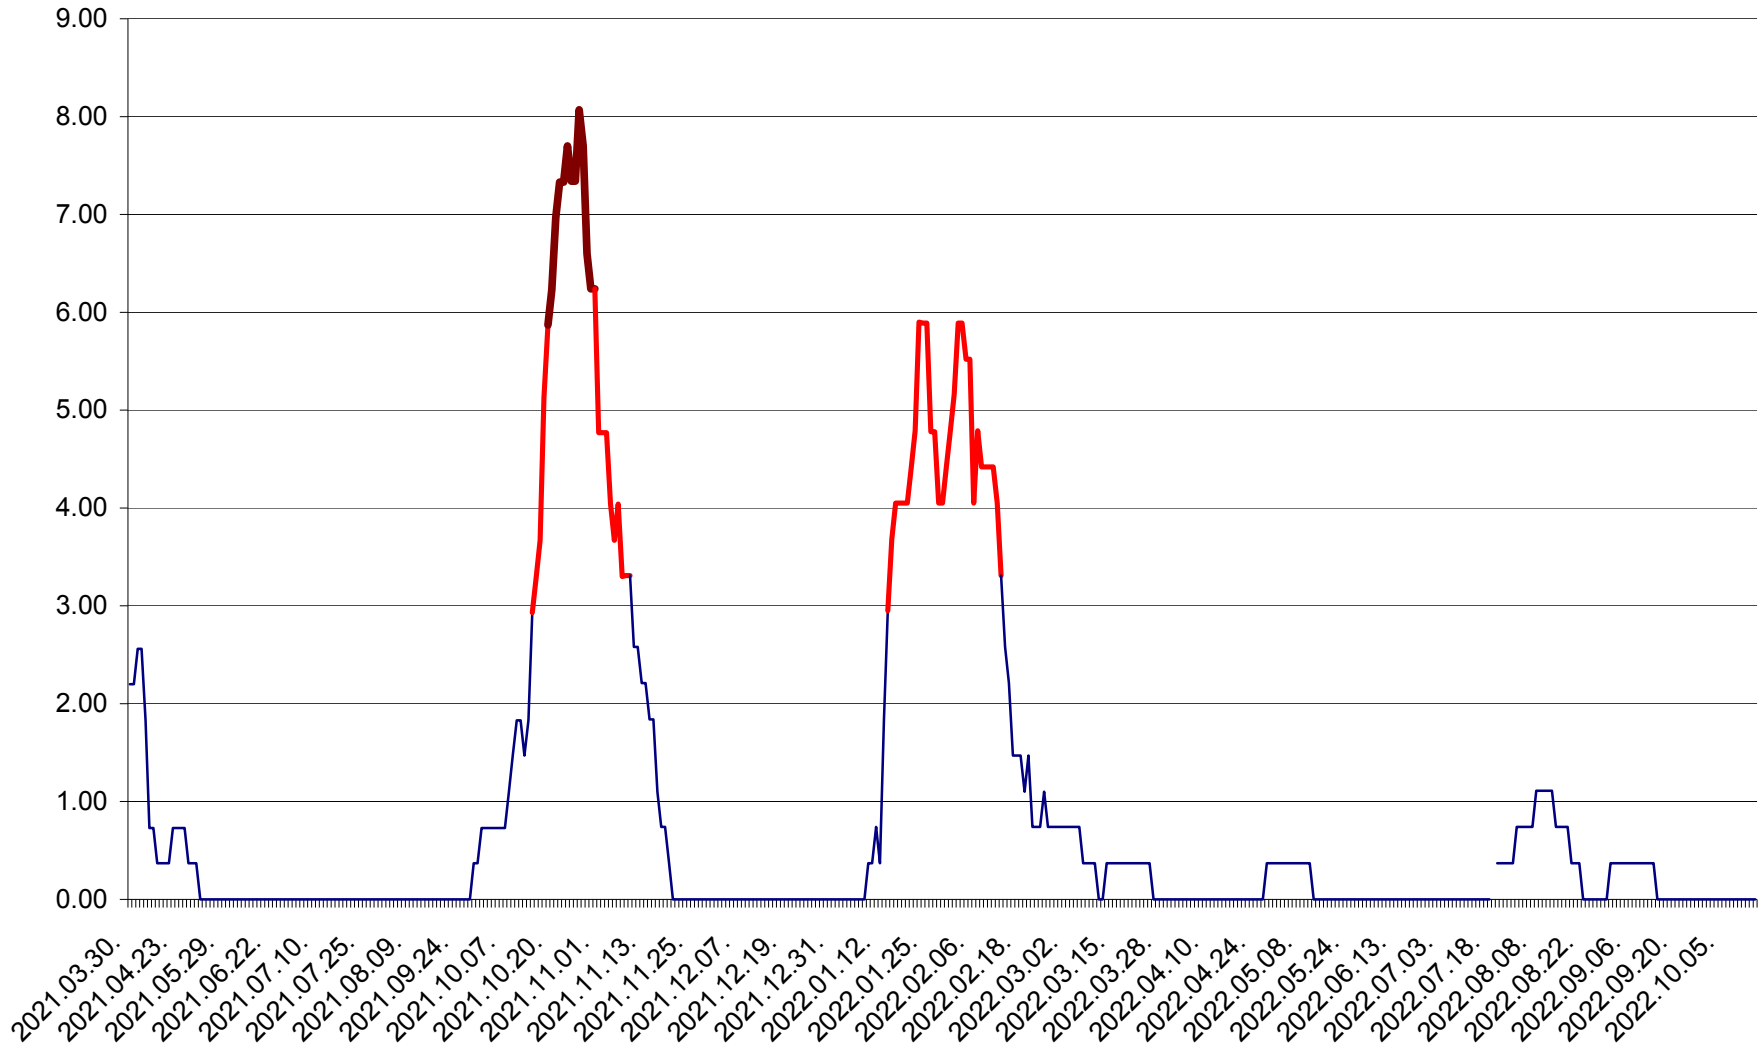

ATID - Evolutia incidentei cumulate pe 14 zile la % de locuitori
2021.04.01. - 2022.10.16.

AVRĂMEȘTI - Evolutia incidentei cumulate pe 14 zile la ‰ de locuitori
2021.04.01. - 2022.10.16.

ORAȘ BĂILE TUȘNAD - Evolutia incidentei cumulate pe 14 zile la ‰ de locuitori
2021.04.01. - 2022.10.16.

ORAȘ BĂLAN - Evolția incidenței cumulate pe 14 zile la ‰ de locuitori
2021.04.01. - 2022.10.16.

BILBOR - Evolutia incidentei cumulate pe 14 zile la ‰ de locuitori
2021.04.01. - 2022.10.16.

ORAȘ BORSEC - Evolutia incidentei cumulate pe 14 zile la ‰ de locuitori
2021.04.01. - 2022.10.16.

BRĂDEȘTI - Evolutia incidentei cumulate pe 14 zile la ‰ de locuitori
2021.04.01. - 2022.10.16.

CĂPÂLNIȚA - Evolutia incidentei cumulate pe 14 zile la ‰ de locuitori
2021.04.01. - 2022.10.16.

CÂRȚA - Evolutia incidentei cumulate pe 14 zile la ‰ de locuitori
2021.04.01. - 2022.10.16.

CICEU - Evolutia incidentei cumulate pe 14 zile la ‰ de locuitori
2021.04.01. - 2022.10.16.

CIUCSÂNGEORGIU - Evolutia incidentei cumulate pe 14 zile la ‰ de locuitori
2021.04.01. - 2022.10.16.

CIUMANI - Evolutia incidentei cumulate pe 14 zile la ‰ de locuitori
2021.04.01. - 2022.10.16.