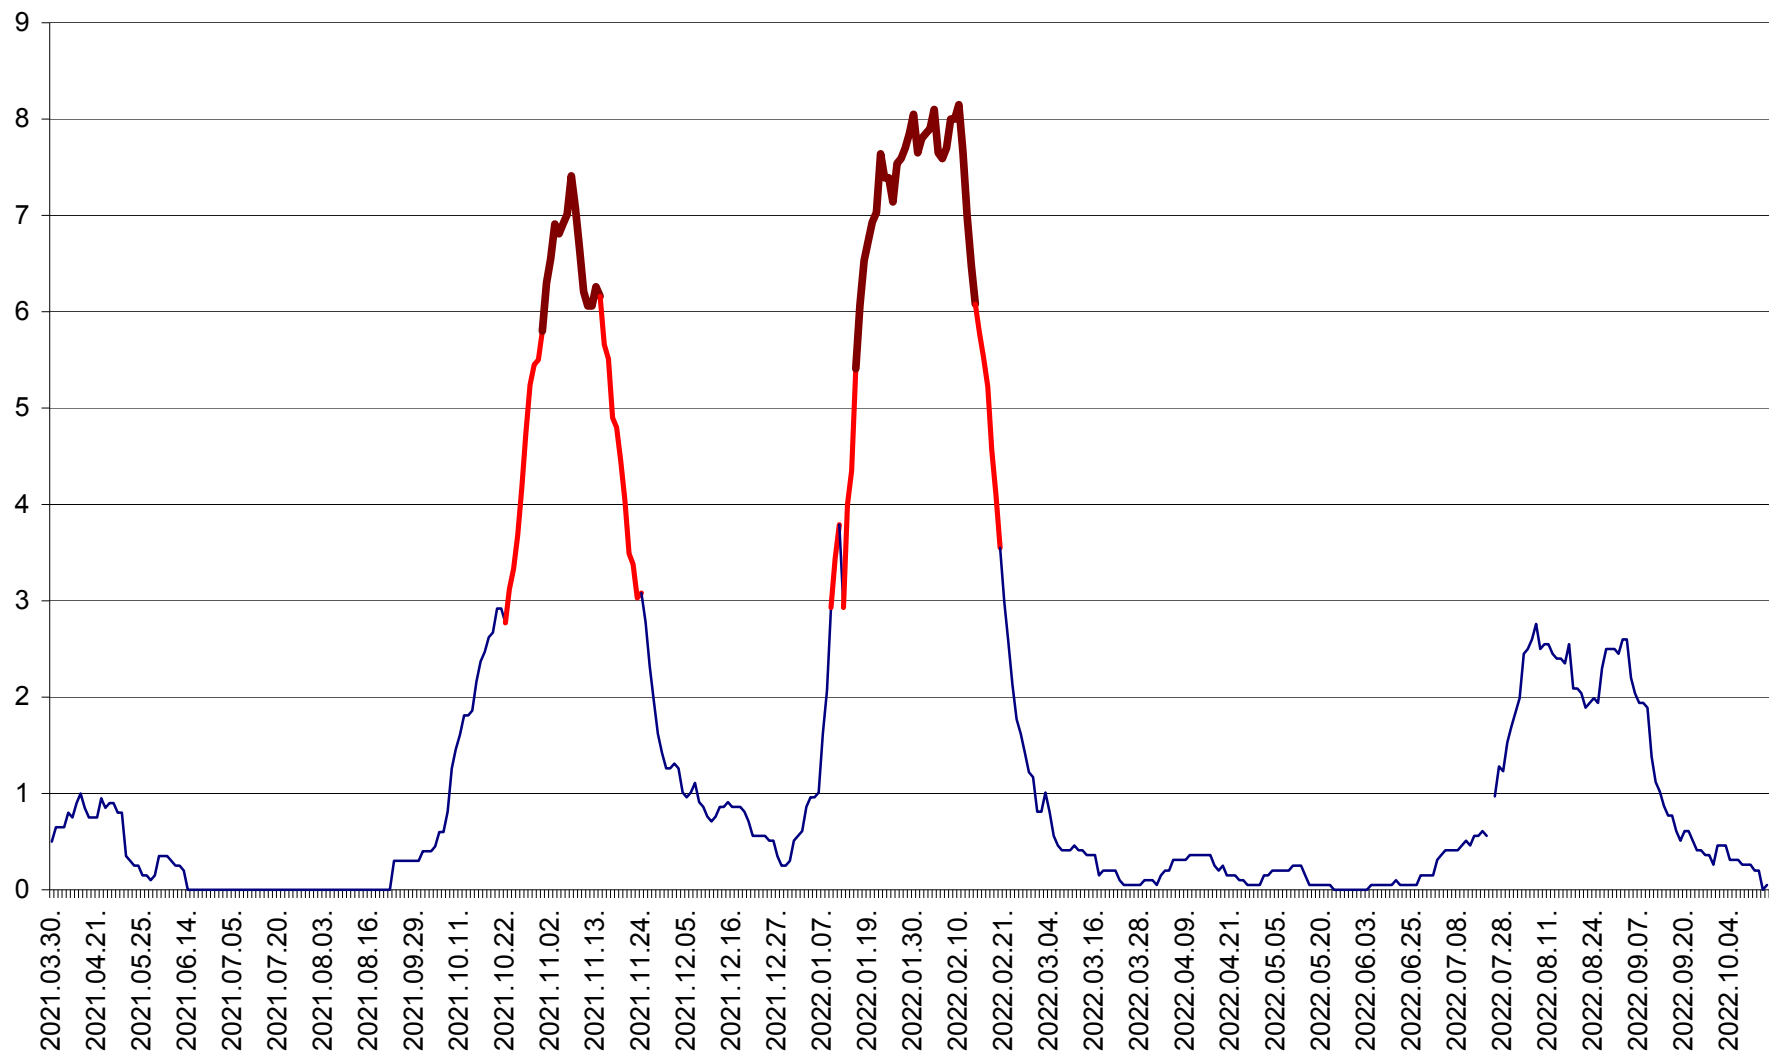

DÂRJIU - Evolutia incidentei cumulate pe 14 zile la ‰ de locuitori
2021.04.01. - 2022.10.16.

DEALU - Evolutia incidentei cumulate pe 14 zile la ‰ de locuitori
2021.04.01. - 2022.10.16.

DITRĂU - Evolutia incidentei cumulate pe 14 zile la ‰ de locuitori
2021.04.01. - 2022.10.16.

FELICENI - Evolutia incidentei cumulate pe 14 zile la % de locuitori
2021.04.01. - 2022.10.16.

FRUMOASA - Evolutia incidentei cumulate pe 14 zile la ‰ de locuitori
2021.04.01. - 2022.10.16.

GĂLĂUȚAȘ - Evolutia incidentei cumulate pe 14 zile la ‰ de locuitori
2021.04.01. - 2022.10.16.

MUNICIPIUL GHEORGHENI - Evolutia incidentei cumulate pe 14 zile la ‰ de locuitori
2021.04.01. - 2022.10.16.

JOSENI - Evolutia incidentei cumulate pe 14 zile la ‰ de locuitori
2021.04.01. - 2022.10.16.

LĂZAREA - Evolutia incidentei cumulate pe 14 zile la % de locuitori
2021.04.01. - 2022.10.16.

LELICENI - Evolutia incidentei cumulate pe 14 zile la ‰ de locuitori
2021.04.01. - 2022.10.16.

LUETA - Evolutia incidentei cumulate pe 14 zile la ‰ de locuitori
2021.04.01. - 2022.10.16.

LUNCA DE JOS - Evolutia incidentei cumulate pe 14 zile la ‰ de locuitori
2021.04.01. - 2022.10.16.