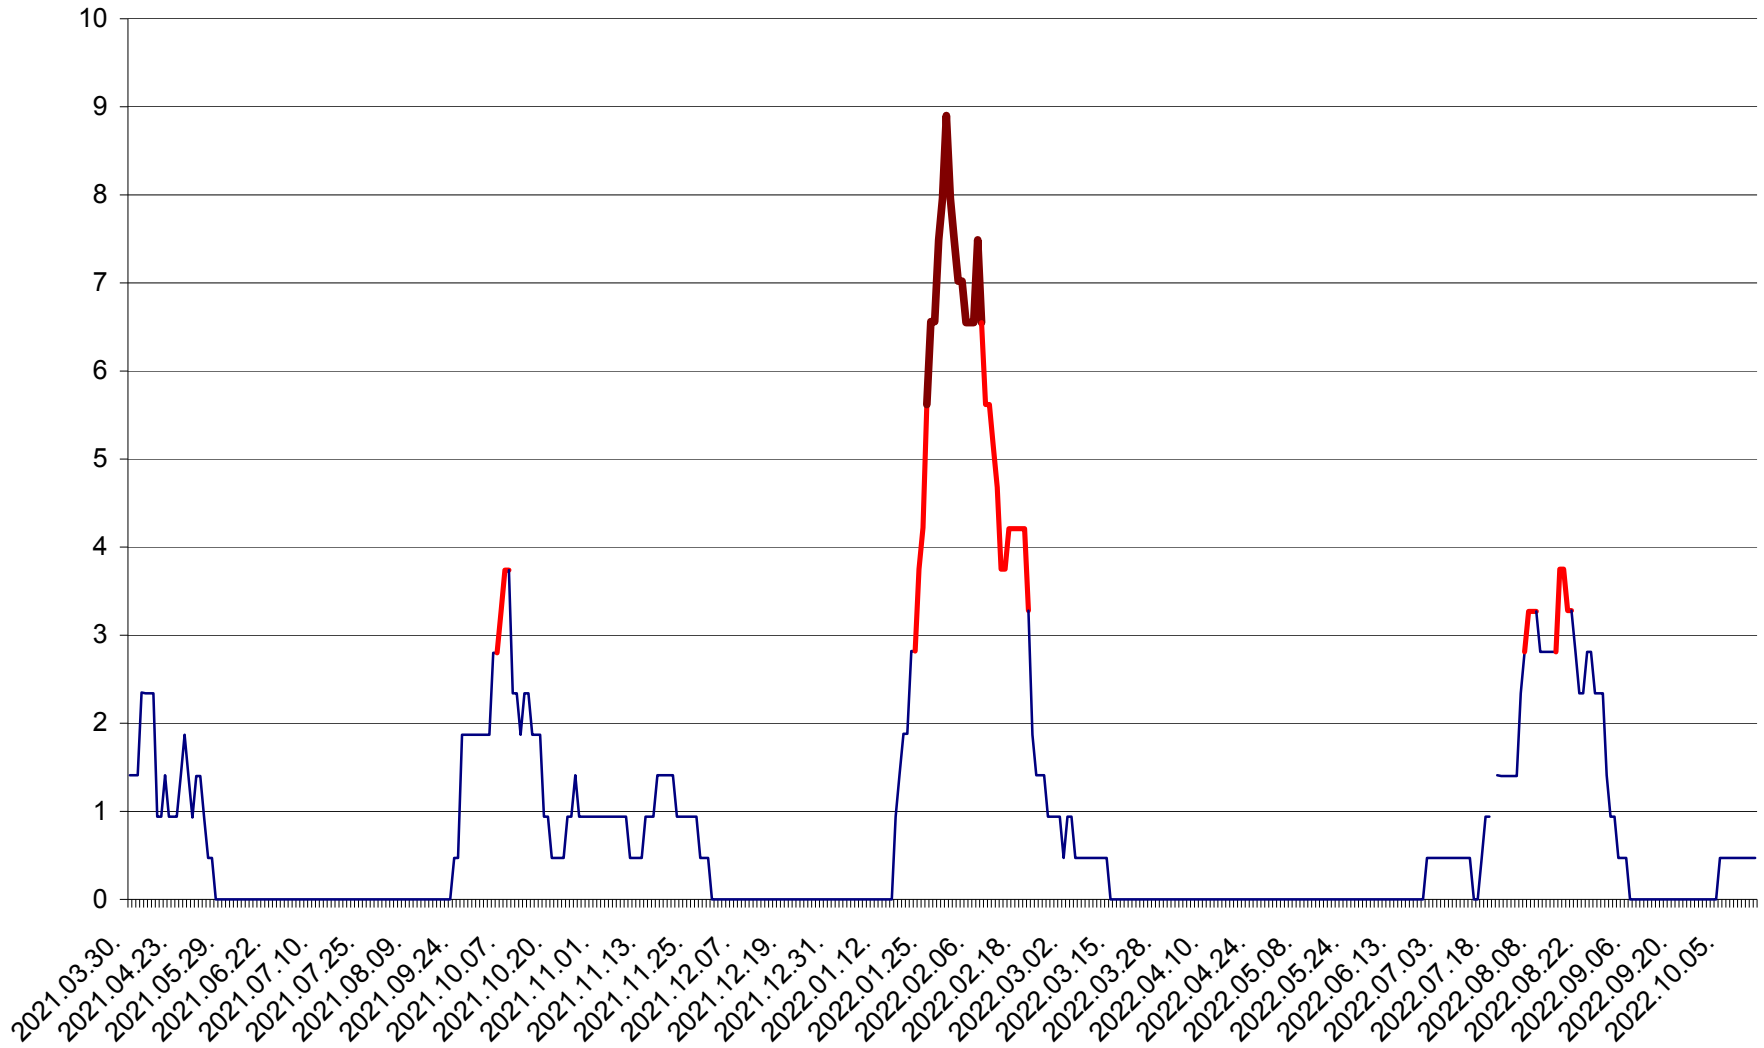

SÂNCRĂIENI - Evolutia incidentei cumulate pe 14 zile la ‰ de locuitori
2021.04.01. - 2022.10.16.

SÂNDOMIC - Evolutia incidentei cumulate pe 14 zile la ‰ de locuitori
2021.04.01. - 2022.10.16.

SÂNMARTIN - Evolutia incidentei cumulate pe 14 zile la ‰ de locuitori
2021.04.01. - 2022.10.16.

SÂNSIMION - Evolutia incidentei cumulate pe 14 zile la ‰ de locuitori
2021.04.01. - 2022.10.16.

SÂNTIMBRU - Evolutia incidentei cumulate pe 14 zile la ‰ de locuitori
2021.04.01. - 2022.10.16.

SĂRMAȘ - Evolutia incidentei cumulate pe 14 zile la ‰ de locuitori
2021.04.01. - 2022.10.16.

SATU MARE - Evolutia incidentei cumulate pe 14 zile la ‰ de locuitori
2021.04.01. - 2022.10.16.

SECUIENI - Evolutia incidentei cumulate pe 14 zile la ‰ de locuitori
2021.04.01. - 2022.10.16.

SICULENI - Evolutia incidentei cumulate pe 14 zile la ‰ de locuitori
2021.04.01. - 2022.10.16.