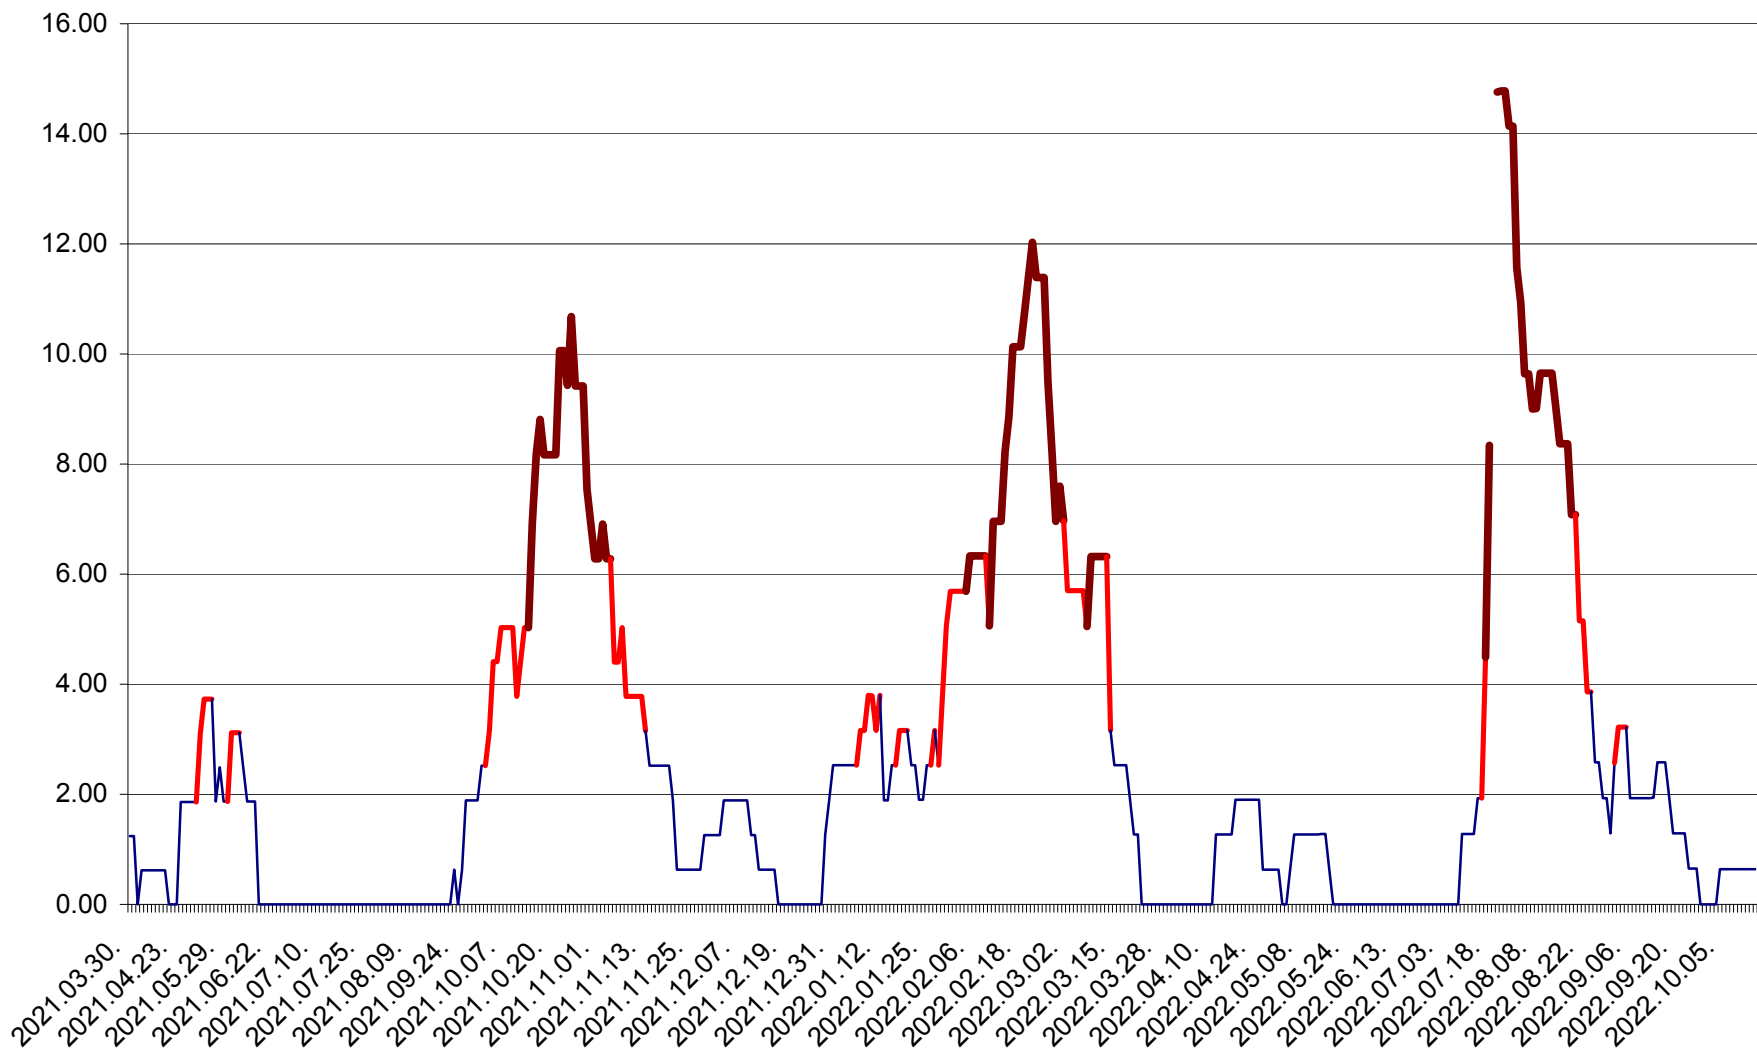

ATID - Evolutia incidentei cumulate pe 14 zile la % de locuitori
2021.04.01. - 2022.10.16.

AVRĂMEȘTI - Evolutia incidentei cumulate pe 14 zile la ‰ de locuitori
2021.04.01. - 2022.10.16.

ORAȘ BĂILE TUȘNAD - Evolutia incidentei cumulate pe 14 zile la ‰ de locuitori
2021.04.01. - 2022.10.16.

ORAȘ BĂLAN - Evolția incidenței cumulate pe 14 zile la ‰ de locuitori
2021.04.01. - 2022.10.16.

BILBOR - Evolutia incidentei cumulate pe 14 zile la ‰ de locuitori
2021.04.01. - 2022.10.16.

ORAȘ BORSEC - Evolutia incidentei cumulate pe 14 zile la ‰ de locuitori
2021.04.01. - 2022.10.16.

BRĂDEȘTI - Evolutia incidentei cumulate pe 14 zile la ‰ de locuitori
2021.04.01. - 2022.10.16.

CĂPÂLNIȚA - Evolutia incidentei cumulate pe 14 zile la ‰ de locuitori
2021.04.01. - 2022.10.16.

CÂRȚA - Evolutia incidentei cumulate pe 14 zile la ‰ de locuitori
2021.04.01. - 2022.10.16.

CICEU - Evolutia incidentei cumulate pe 14 zile la ‰ de locuitori
2021.04.01. - 2022.10.16.

CIUCSÂNGEORGIU - Evolutia incidentei cumulate pe 14 zile la ‰ de locuitori
2021.04.01. - 2022.10.16.

CIUMANI - Evolutia incidentei cumulate pe 14 zile la ‰ de locuitori
2021.04.01. - 2022.10.16.