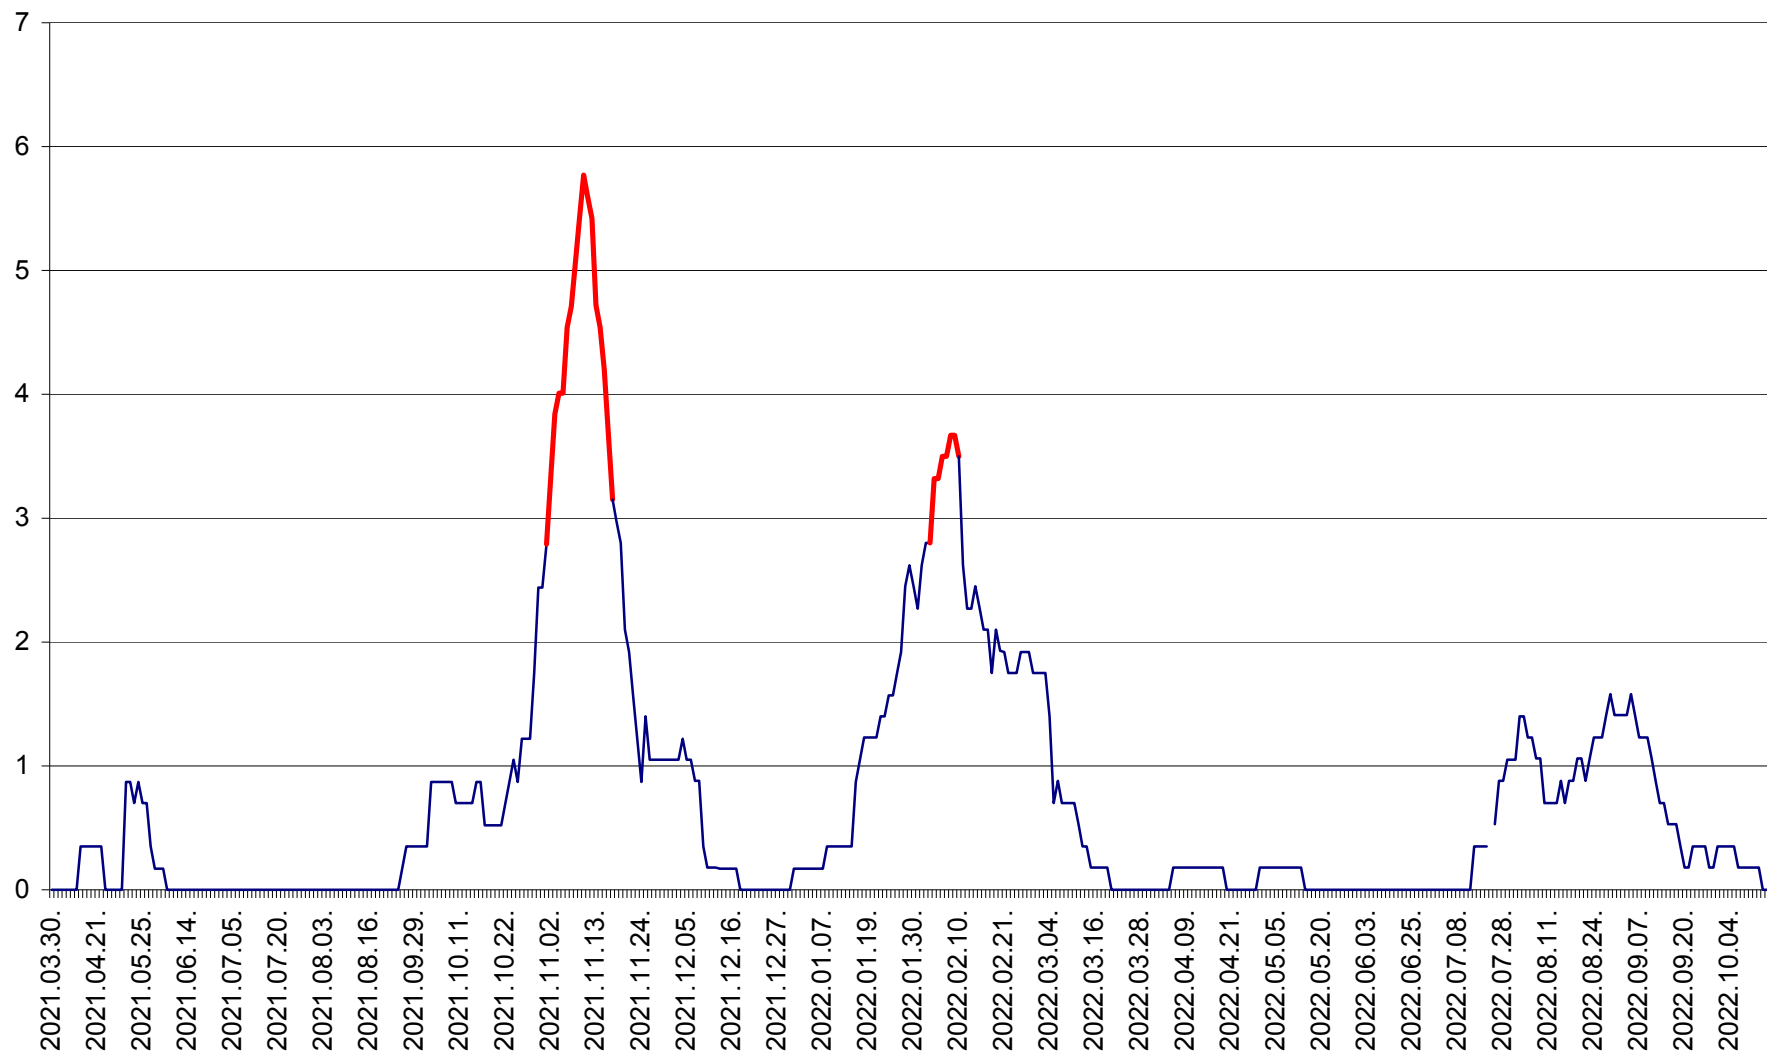

BRĂDEȘTI - Evolutia incidentei cumulate pe 14 zile la ‰ de locuitori
2021.04.01. - 2022.10.16.

CĂPÂLNIȚA - Evolutia incidentei cumulate pe 14 zile la ‰ de locuitori
2021.04.01. - 2022.10.16.

CÂRȚA - Evolutia incidentei cumulate pe 14 zile la ‰ de locuitori
2021.04.01. - 2022.10.16.

CORBU - Evolutia incidentei cumulate pe 14 zile la ‰ de locuitori
2021.04.01. - 2022.10.16.

CORUND - Evolutia incidentei cumulate pe 14 zile la ‰ de locuitori
2021.04.01. - 2022.10.16.

COZMENI - Evolutia incidentei cumulate pe 14 zile la ‰ de locuitori
2021.04.01. - 2022.10.16.

ORAȘ CRISTURU SECUIESC - Evolutia incidentei cumulate pe 14 zile la ‰ de locuitori
2021.04.01. - 2022.10.16.

DĂNEȘTI - Evolutia incidentei cumulate pe 14 zile la ‰ de locuitori
2021.04.01. - 2022.10.16.

DÂRJIU - Evolutia incidentei cumulate pe 14 zile la ‰ de locuitori
2021.04.01. - 2022.10.16.

DEALU - Evolutia incidentei cumulate pe 14 zile la ‰ de locuitori
2021.04.01. - 2022.10.16.

DITRĂU - Evolutia incidentei cumulate pe 14 zile la ‰ de locuitori
2021.04.01. - 2022.10.16.