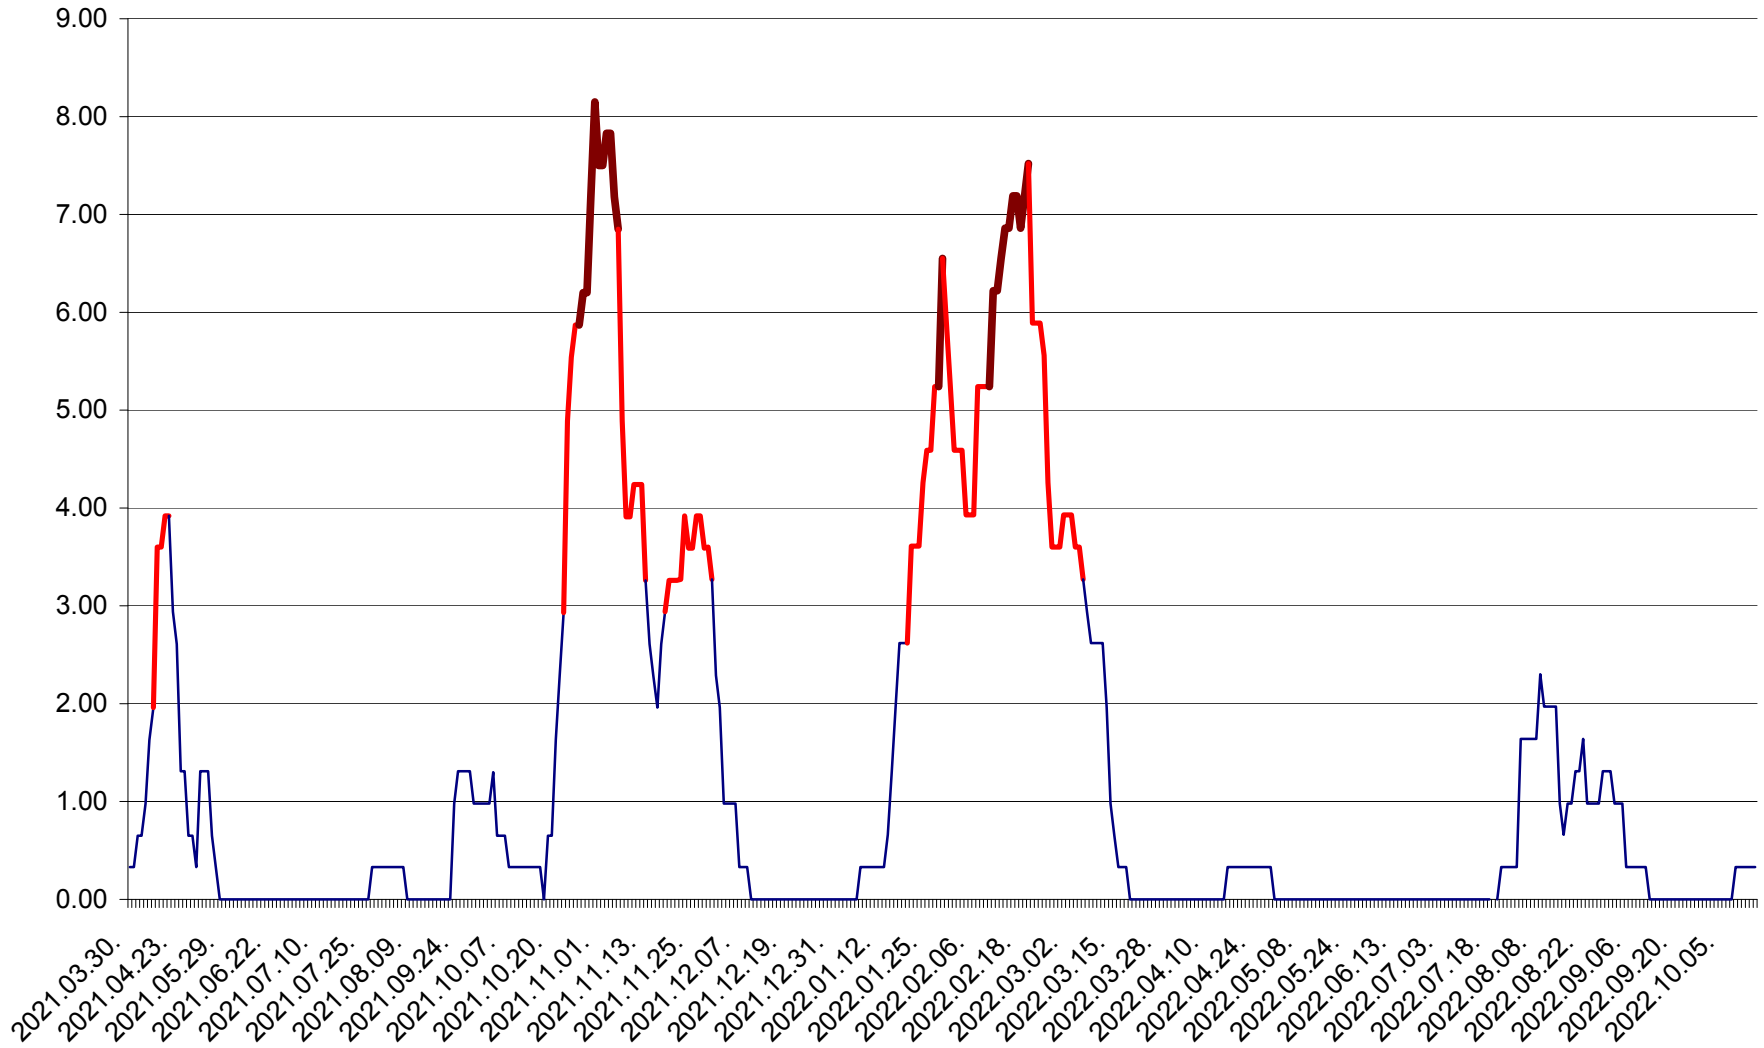

ATID - Evolutia incidentei cumulate pe 14 zile la % de locuitori
2021.04.01. - 2022.10.16.

AVRĂMEȘTI - Evolutia incidentei cumulate pe 14 zile la ‰ de locuitori
2021.04.01. - 2022.10.16.

ORAȘ BĂILE TUȘNAD - Evolutia incidentei cumulate pe 14 zile la ‰ de locuitori
2021.04.01. - 2022.10.16.

ORAȘ BĂLAN - Evolția incidenței cumulate pe 14 zile la ‰ de locuitori
2021.04.01. - 2022.10.16.

BILBOR - Evolutia incidentei cumulate pe 14 zile la ‰ de locuitori
2021.04.01. - 2022.10.16.

ORAȘ BORSEC - Evolutia incidentei cumulate pe 14 zile la ‰ de locuitori
2021.04.01. - 2022.10.16.

BRĂDEȘTI - Evolutia incidentei cumulate pe 14 zile la ‰ de locuitori
2021.04.01. - 2022.10.16.

CĂPÂLNIȚA - Evolutia incidentei cumulate pe 14 zile la ‰ de locuitori
2021.04.01. - 2022.10.16.

CÂRȚA - Evolutia incidentei cumulate pe 14 zile la ‰ de locuitori
2021.04.01. - 2022.10.16.

CICEU - Evolutia incidentei cumulate pe 14 zile la ‰ de locuitori
2021.04.01. - 2022.10.16.

CIUCSÂNGEORGIU - Evolutia incidentei cumulate pe 14 zile la ‰ de locuitori
2021.04.01. - 2022.10.16.

CIUMANI - Evolutia incidentei cumulate pe 14 zile la ‰ de locuitori
2021.04.01. - 2022.10.16.