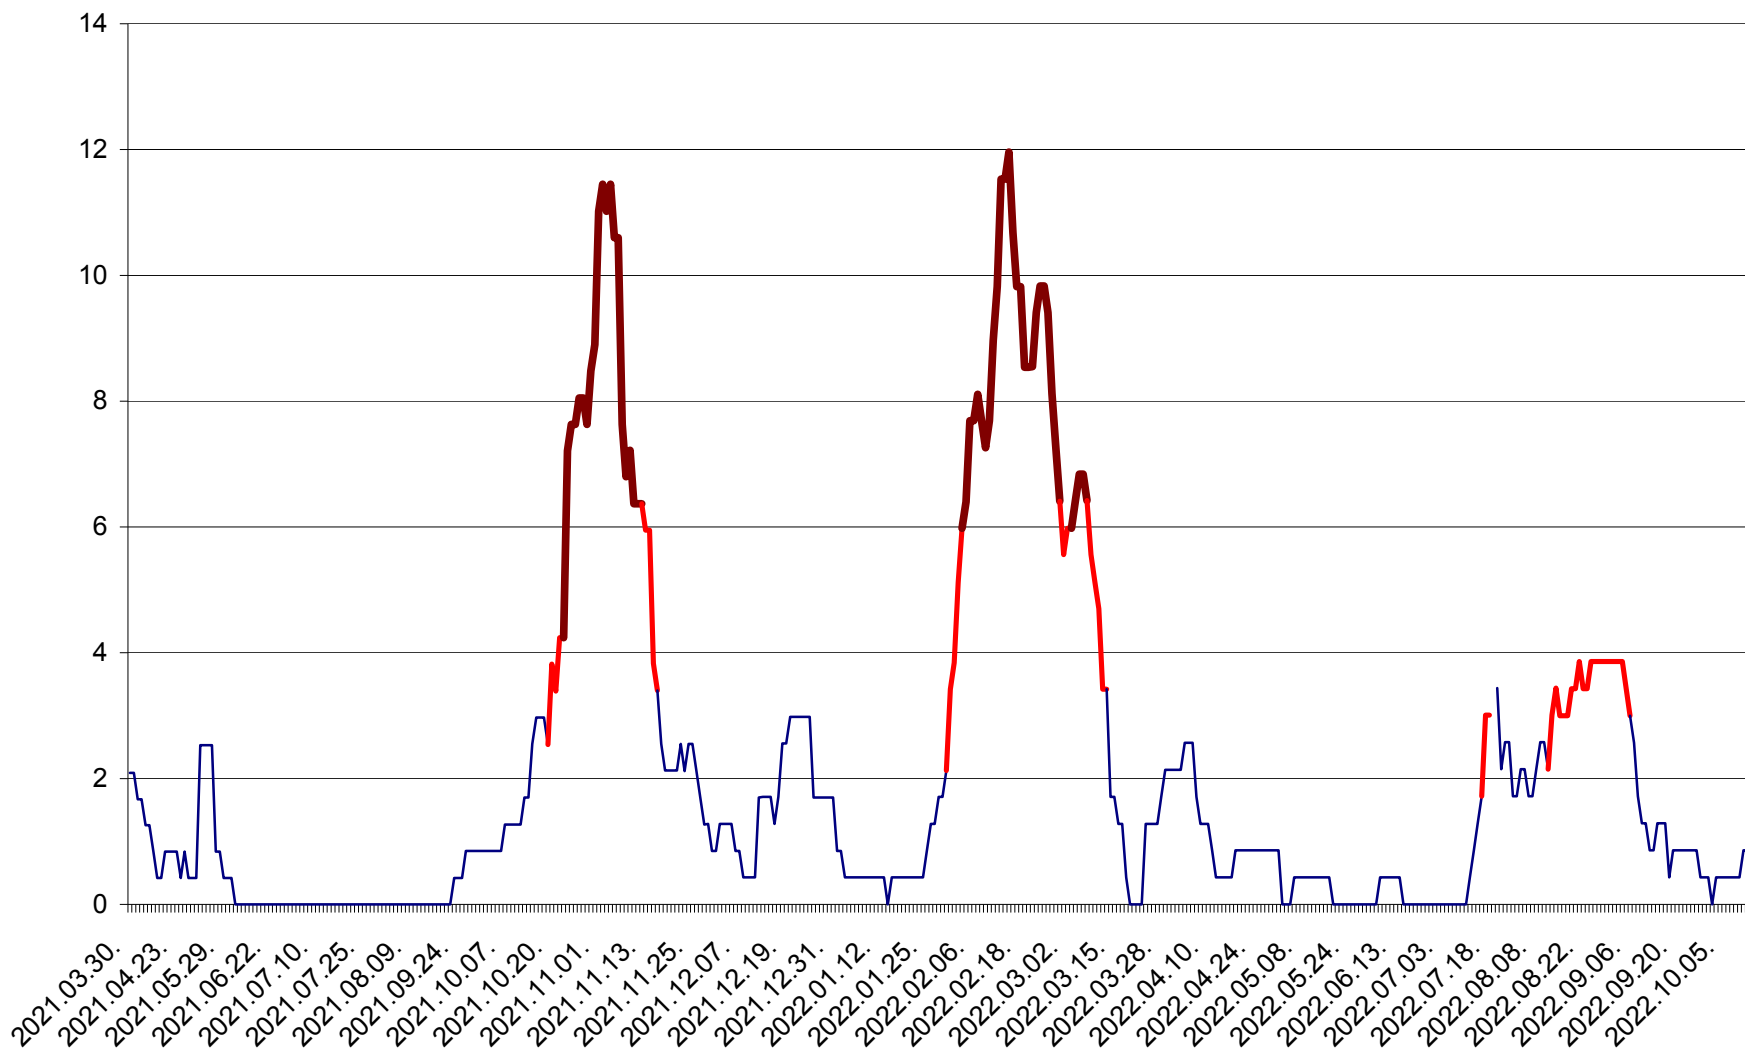

CORBU - Evolutia incidentei cumulate pe 14 zile la ‰ de locuitori
2021.04.01. - 2022.10.16.

CORUND - Evolutia incidentei cumulate pe 14 zile la ‰ de locuitori
2021.04.01. - 2022.10.16.

COZMENI - Evolutia incidentei cumulate pe 14 zile la ‰ de locuitori
2021.04.01. - 2022.10.16.

ORAȘ CRISTURU SECUIESC - Evolutia incidentei cumulate pe 14 zile la ‰ de locuitori
2021.04.01. - 2022.10.16.

DĂNEȘTI - Evolutia incidentei cumulate pe 14 zile la ‰ de locuitori
2021.04.01. - 2022.10.16.

DÂRJIU - Evolutia incidentei cumulate pe 14 zile la ‰ de locuitori
2021.04.01. - 2022.10.16.

DEALU - Evolutia incidentei cumulate pe 14 zile la ‰ de locuitori
2021.04.01. - 2022.10.16.

DITRĂU - Evolutia incidentei cumulate pe 14 zile la ‰ de locuitori
2021.04.01. - 2022.10.16.

FELICENI - Evolutia incidentei cumulate pe 14 zile la % de locuitori
2021.04.01. - 2022.10.16.

FRUMOASA - Evolutia incidentei cumulate pe 14 zile la ‰ de locuitori
2021.04.01. - 2022.10.16.

GĂLĂUȚAȘ - Evolutia incidentei cumulate pe 14 zile la ‰ de locuitori
2021.04.01. - 2022.10.16.