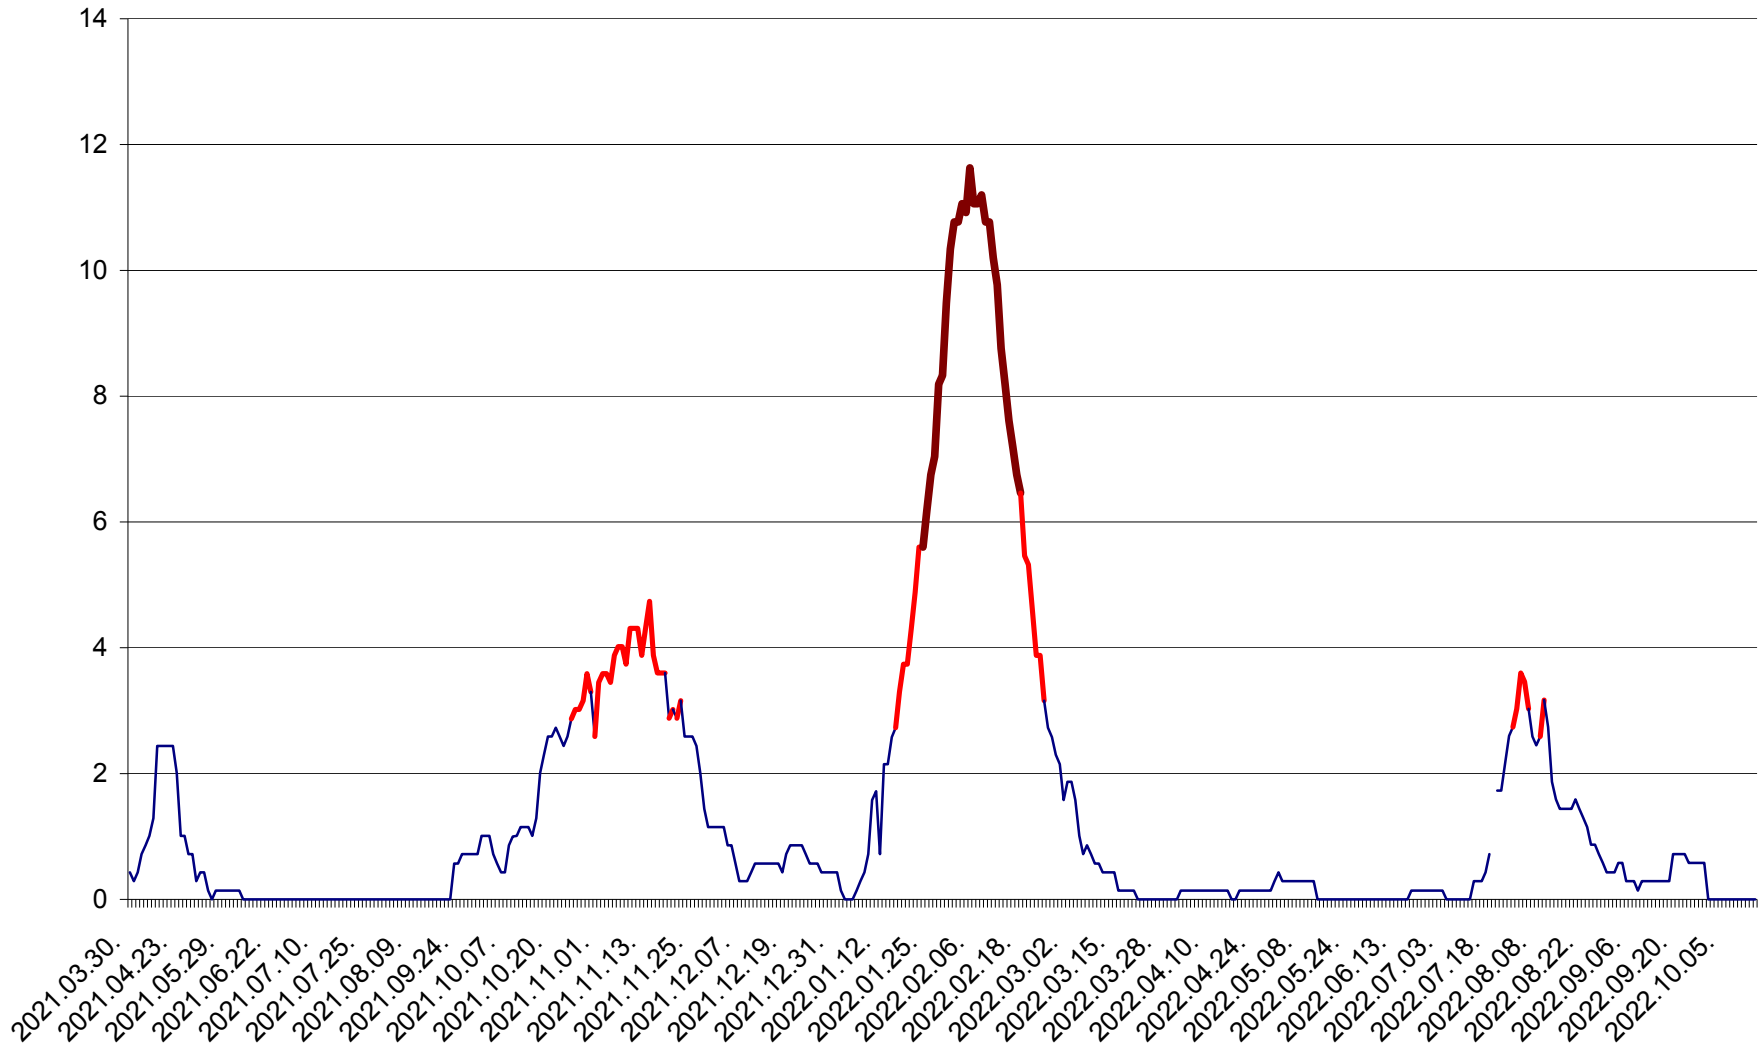

MIHĂILENI - Evolutia incidentei cumulate pe 14 zile la ‰ de locuitori
2021.04.01. - 2022.10.16.

MUGENI - Evolutia incidentei cumulate pe 14 zile la ‰ de locuitori
2021.04.01. - 2022.10.16.

OCLAND - Evolutia incidentei cumulate pe 14 zile la ‰ de locuitori
2021.04.01. - 2022.10.16.

MUNICIPIUL ODORHEIU SECUIESC - Evolutia incidentei cumulate pe 14 zile la ‰ de locuitori
2021.04.01. - 2022.10.16.

PĂULENI-CIUC - Evolutia incidentei cumulate pe 14 zile la % de locuitori
2021.04.01. - 2022.10.16.

PLĂIEȘII DE JOS - Evoluția incidenței cumulate pe 14 zile la ‰ de locuitori
2021.04.01. - 2022.10.16.

PORUMBENI - Evolutia incidentei cumulate pe 14 zile la ‰ de locuitori
2021.04.01. - 2022.10.16.

PRAID - Evolutia incidentei cumulate pe 14 zile la ‰ de locuitori
2021.04.01. - 2022.10.16.

RACU - Evolutia incidentei cumulate pe 14 zile la ‰ de locuitori
2021.04.01. - 2022.10.16.

REMETEA - Evolutia incidentei cumulate pe 14 zile la ‰ de locuitori
2021.04.01. - 2022.10.16.

SĂCEL - Evolutia incidentei cumulate pe 14 zile la ‰ de locuitori
2021.04.01. - 2022.10.16.