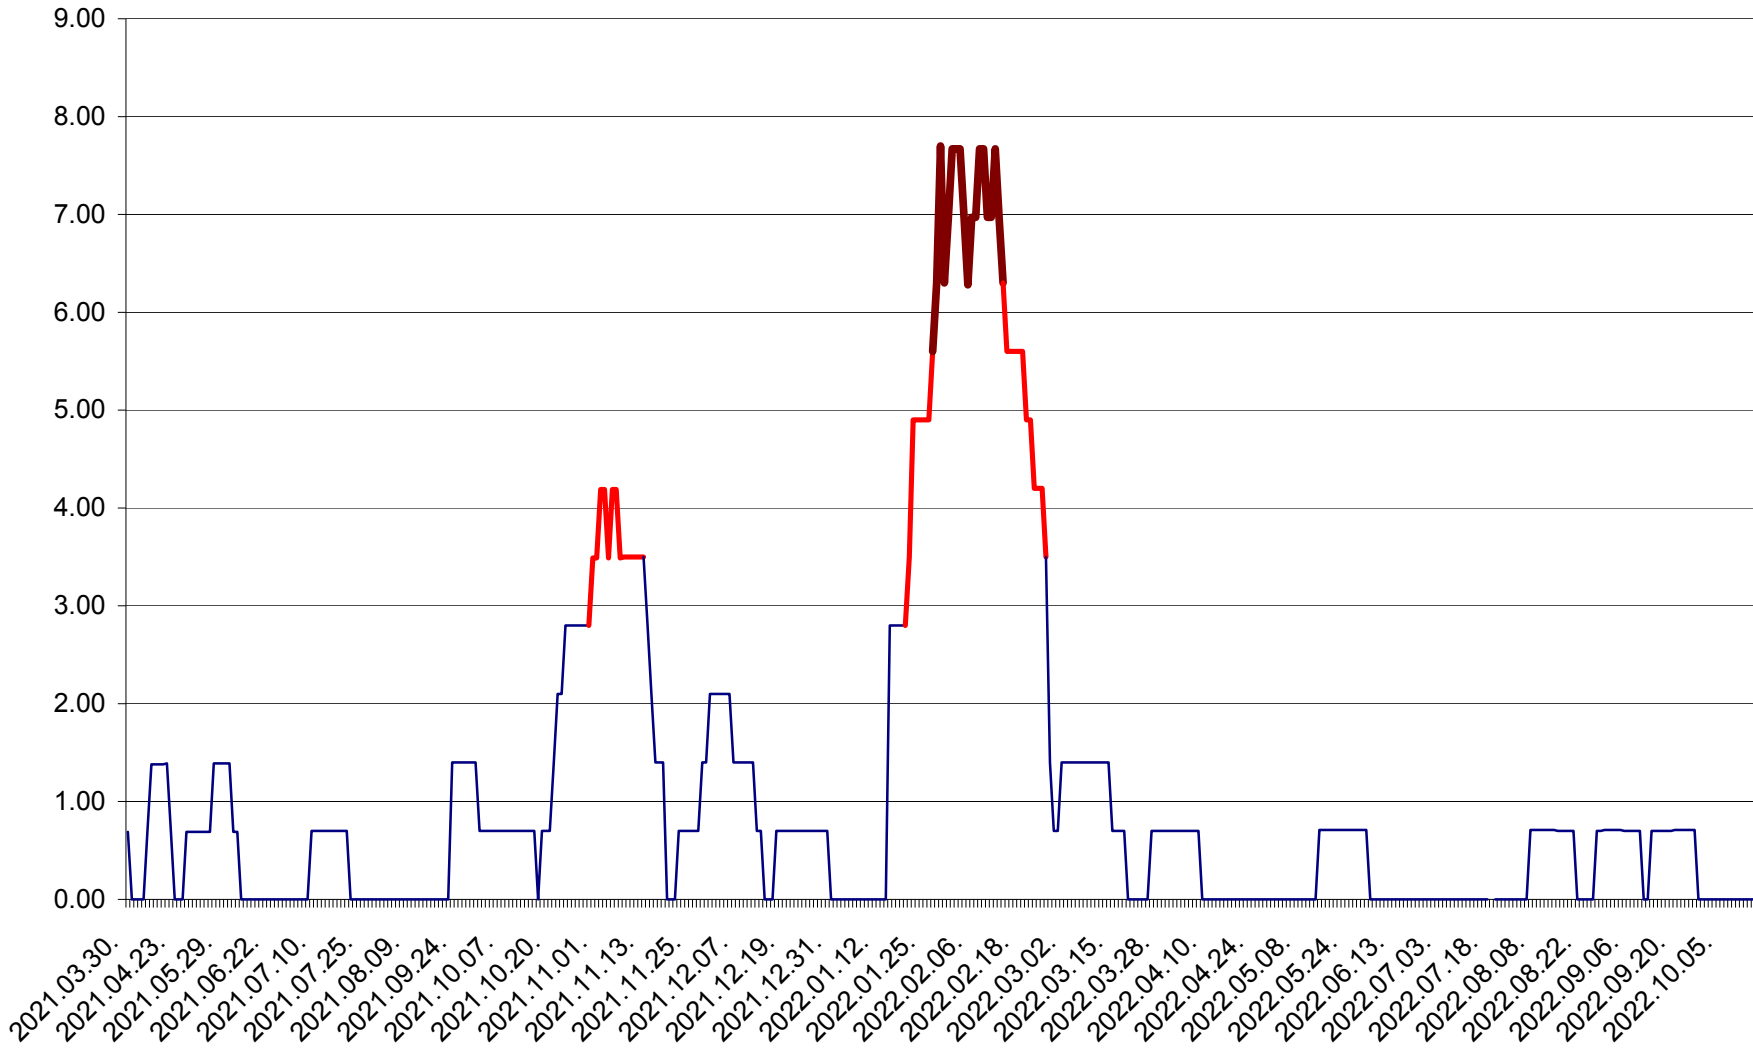

ORAȘ BĂLAN - Evolția incidenței cumulate pe 14 zile la ‰ de locuitori
2021.04.01. - 2022.10.16.

BILBOR - Evolutia incidentei cumulate pe 14 zile la ‰ de locuitori
2021.04.01. - 2022.10.16.

ORAȘ BORSEC - Evolutia incidentei cumulate pe 14 zile la ‰ de locuitori
2021.04.01. - 2022.10.16.

BRĂDEȘTI - Evolutia incidentei cumulate pe 14 zile la ‰ de locuitori
2021.04.01. - 2022.10.16.

CĂPÂLNIȚA - Evolutia incidentei cumulate pe 14 zile la ‰ de locuitori
2021.04.01. - 2022.10.16.

CÂRȚA - Evolutia incidentei cumulate pe 14 zile la ‰ de locuitori
2021.04.01. - 2022.10.16.

CICEU - Evolutia incidentei cumulate pe 14 zile la ‰ de locuitori
2021.04.01. - 2022.10.16.

CIUCSÂNGEORGIU - Evolutia incidentei cumulate pe 14 zile la ‰ de locuitori
2021.04.01. - 2022.10.16.

CIUMANI - Evolutia incidentei cumulate pe 14 zile la ‰ de locuitori
2021.04.01. - 2022.10.16.

CORBU - Evolutia incidentei cumulate pe 14 zile la ‰ de locuitori
2021.04.01. - 2022.10.16.

CORUND - Evolutia incidentei cumulate pe 14 zile la ‰ de locuitori
2021.04.01. - 2022.10.16.

COZMENI - Evolutia incidentei cumulate pe 14 zile la ‰ de locuitori
2021.04.01. - 2022.10.16.