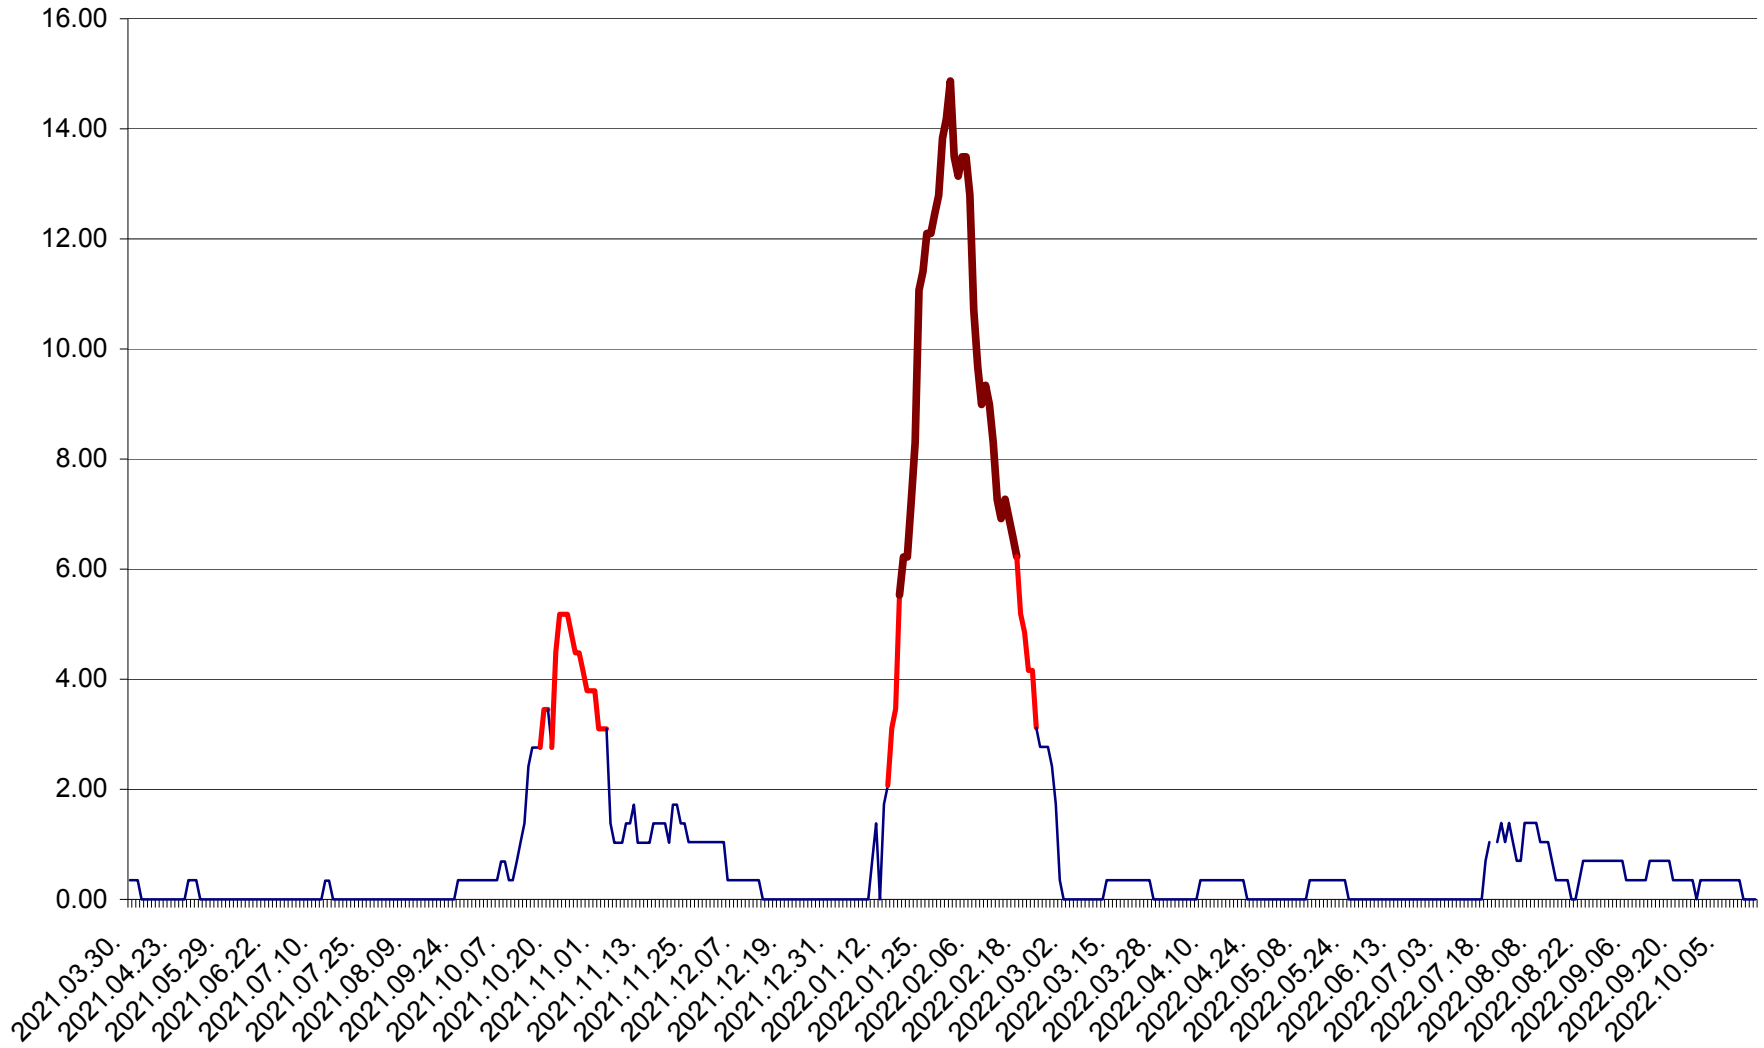

ORAȘ BĂLAN - Evolția incidenței cumulate pe 14 zile la ‰ de locuitori
2021.04.01. - 2022.10.16.

BILBOR - Evolutia incidentei cumulate pe 14 zile la ‰ de locuitori
2021.04.01. - 2022.10.16.

ORAȘ BORSEC - Evolutia incidentei cumulate pe 14 zile la ‰ de locuitori
2021.04.01. - 2022.10.16.

BRĂDEȘTI - Evolutia incidentei cumulate pe 14 zile la ‰ de locuitori
2021.04.01. - 2022.10.16.

CĂPÂLNIȚA - Evolutia incidentei cumulate pe 14 zile la ‰ de locuitori
2021.04.01. - 2022.10.16.

CÂRȚA - Evolutia incidentei cumulate pe 14 zile la ‰ de locuitori
2021.04.01. - 2022.10.16.

CICEU - Evolutia incidentei cumulate pe 14 zile la ‰ de locuitori
2021.04.01. - 2022.10.16.

CIUCSÂNGEORGIU - Evolutia incidentei cumulate pe 14 zile la ‰ de locuitori
2021.04.01. - 2022.10.16.

CIUMANI - Evolutia incidentei cumulate pe 14 zile la ‰ de locuitori
2021.04.01. - 2022.10.16.

CORBU - Evolutia incidentei cumulate pe 14 zile la ‰ de locuitori
2021.04.01. - 2022.10.16.

CORUND - Evolutia incidentei cumulate pe 14 zile la ‰ de locuitori
2021.04.01. - 2022.10.16.

COZMENI - Evolutia incidentei cumulate pe 14 zile la ‰ de locuitori
2021.04.01. - 2022.10.16.