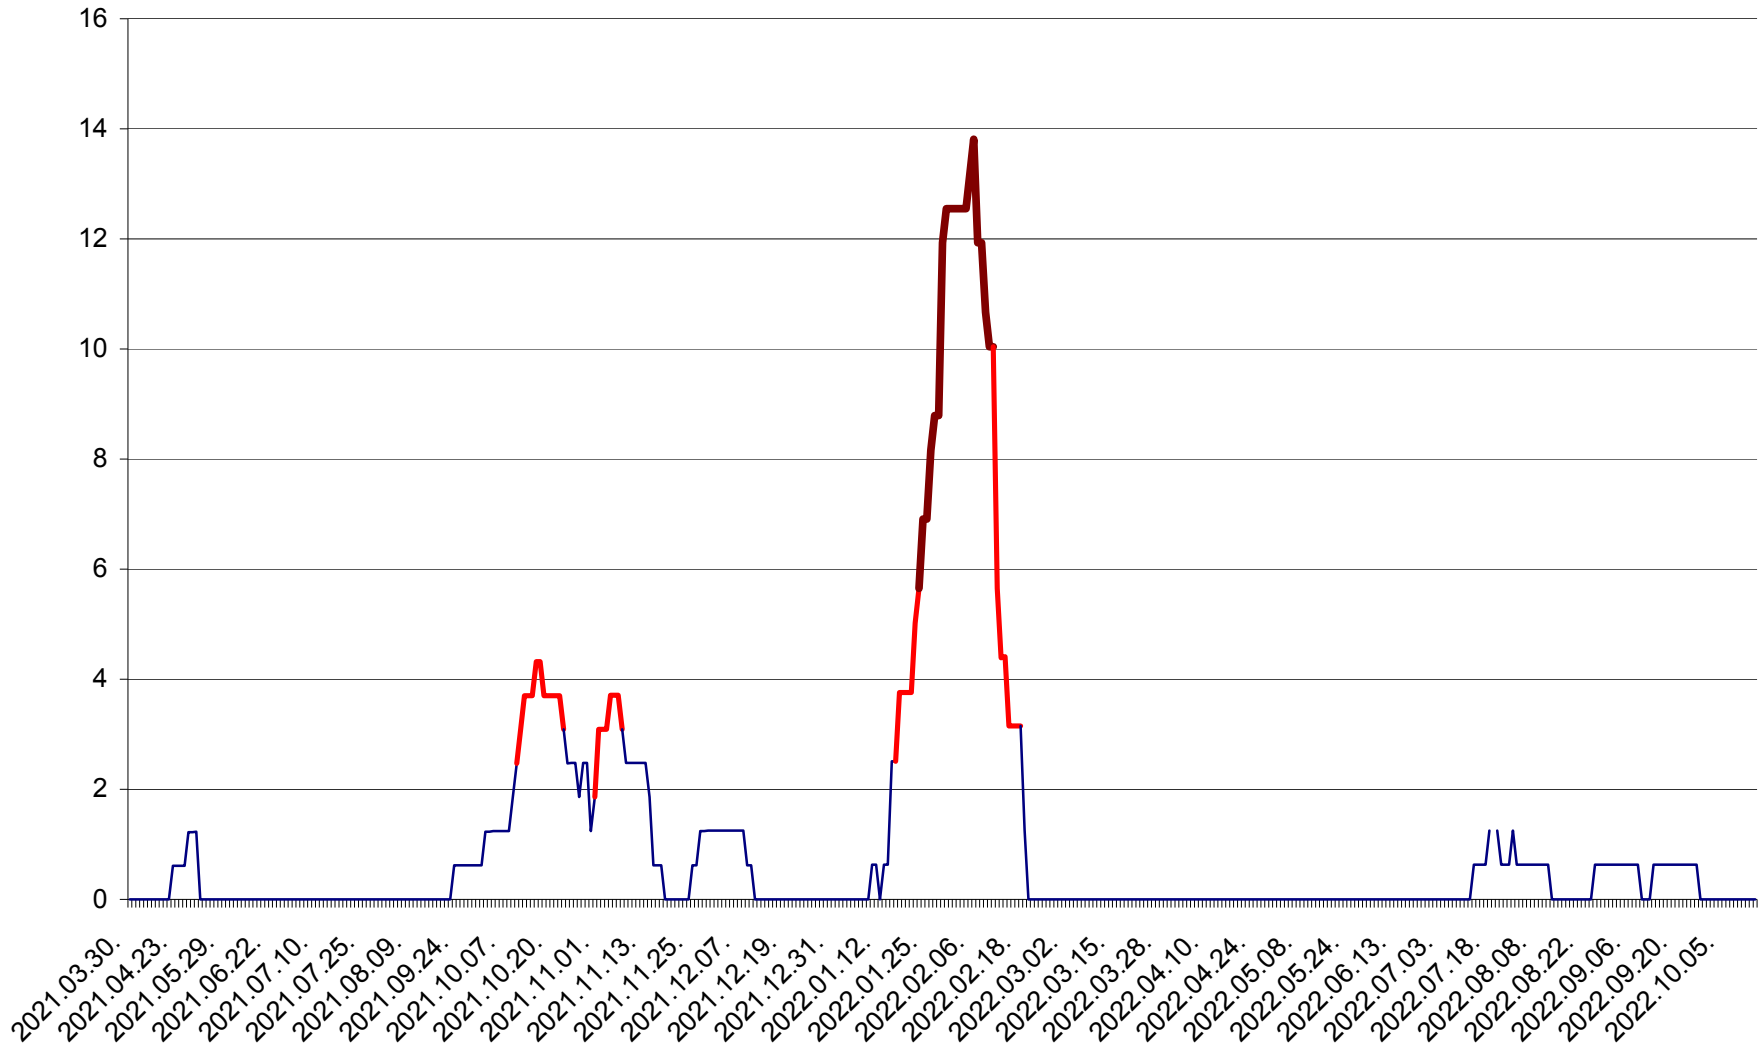

PLĂIEȘII DE JOS - Evoluția incidenței cumulate pe 14 zile la ‰ de locuitori
2021.04.01. - 2022.10.16.

PORUMBENI - Evolutia incidentei cumulate pe 14 zile la ‰ de locuitori
2021.04.01. - 2022.10.16.

PRAID - Evolutia incidentei cumulate pe 14 zile la ‰ de locuitori
2021.04.01. - 2022.10.16.

RACU - Evolutia incidentei cumulate pe 14 zile la ‰ de locuitori
2021.04.01. - 2022.10.16.

REMETEA - Evolutia incidentei cumulate pe 14 zile la ‰ de locuitori
2021.04.01. - 2022.10.16.

SĂCEL - Evolutia incidentei cumulate pe 14 zile la ‰ de locuitori
2021.04.01. - 2022.10.16.