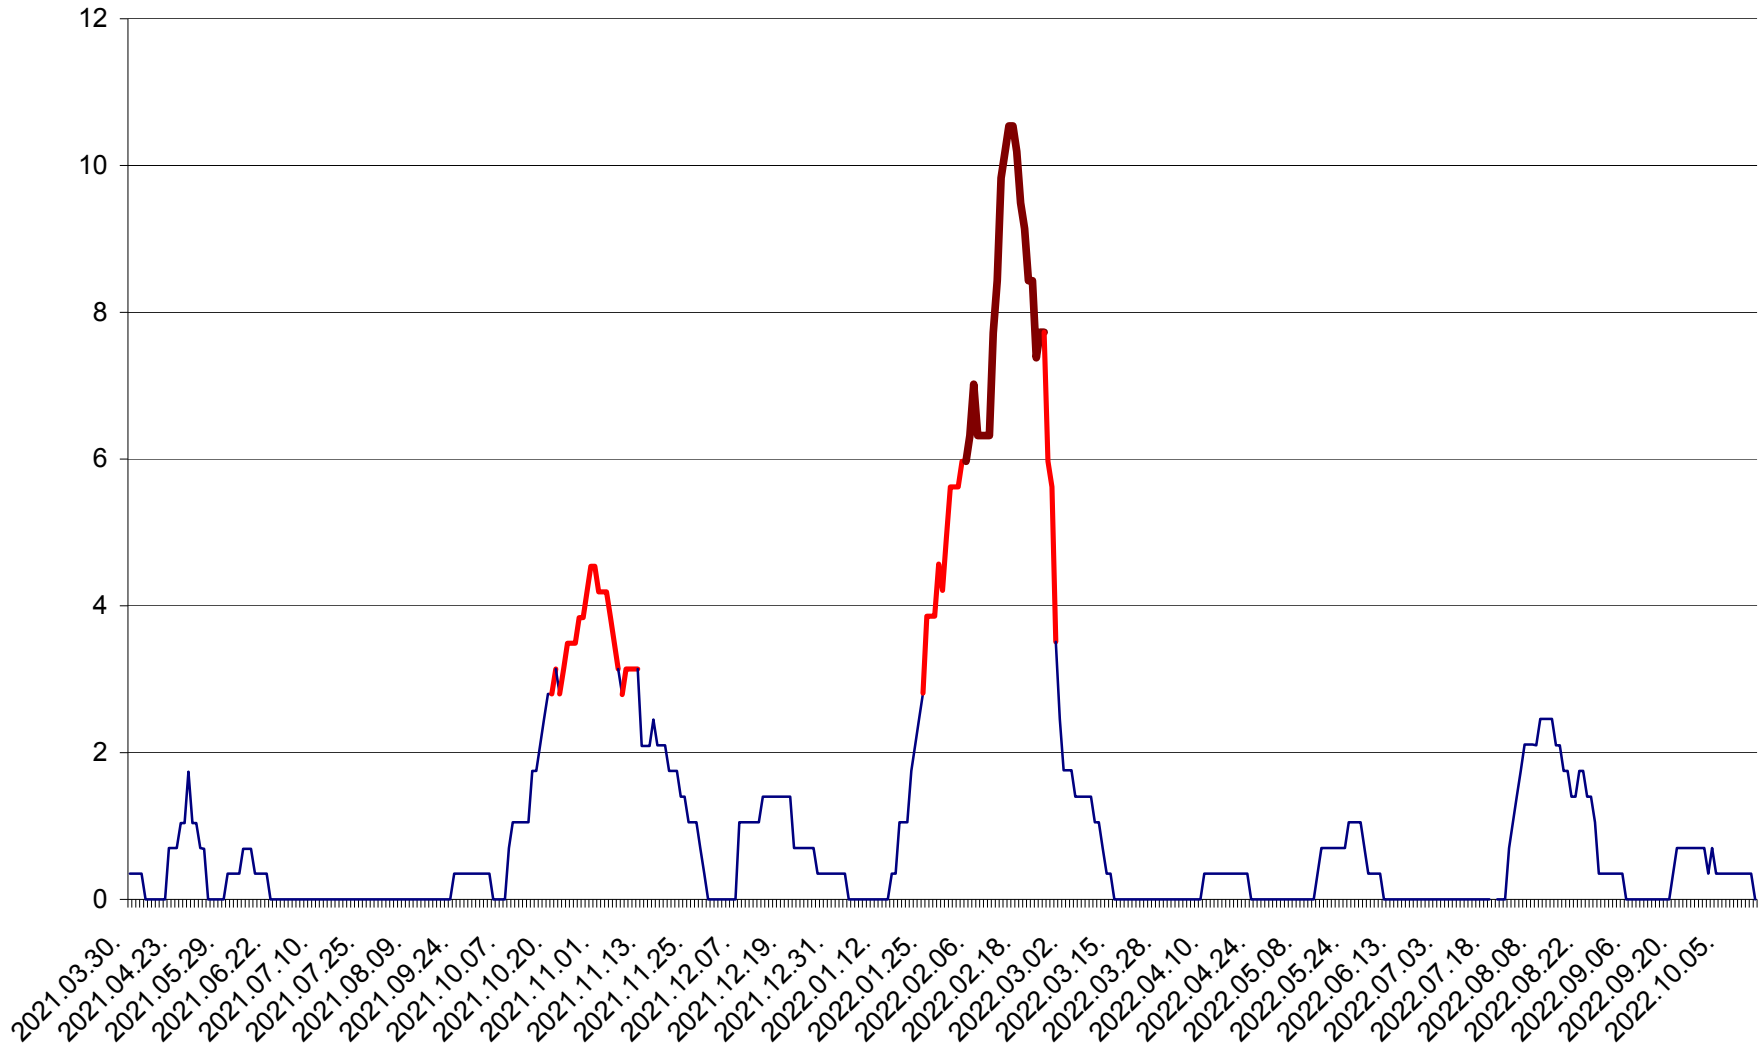

SÂNCRĂIENI - Evolutia incidentei cumulate pe 14 zile la ‰ de locuitori
2021.04.01. - 2022.10.16.

SÂNDOMIC - Evolutia incidentei cumulate pe 14 zile la ‰ de locuitori
2021.04.01. - 2022.10.16.

SÂNMARTIN - Evolutia incidentei cumulate pe 14 zile la ‰ de locuitori
2021.04.01. - 2022.10.16.

SÂNSIMION - Evolutia incidentei cumulate pe 14 zile la ‰ de locuitori
2021.04.01. - 2022.10.16.

SÂNTIMBRU - Evolutia incidentei cumulate pe 14 zile la ‰ de locuitori
2021.04.01. - 2022.10.16.

SĂRMAȘ - Evolutia incidentei cumulate pe 14 zile la ‰ de locuitori
2021.04.01. - 2022.10.16.

SATU MARE - Evolutia incidentei cumulate pe 14 zile la ‰ de locuitori
2021.04.01. - 2022.10.16.

SECUIENI - Evolutia incidentei cumulate pe 14 zile la ‰ de locuitori
2021.04.01. - 2022.10.16.

SICULENI - Evolutia incidentei cumulate pe 14 zile la ‰ de locuitori
2021.04.01. - 2022.10.16.