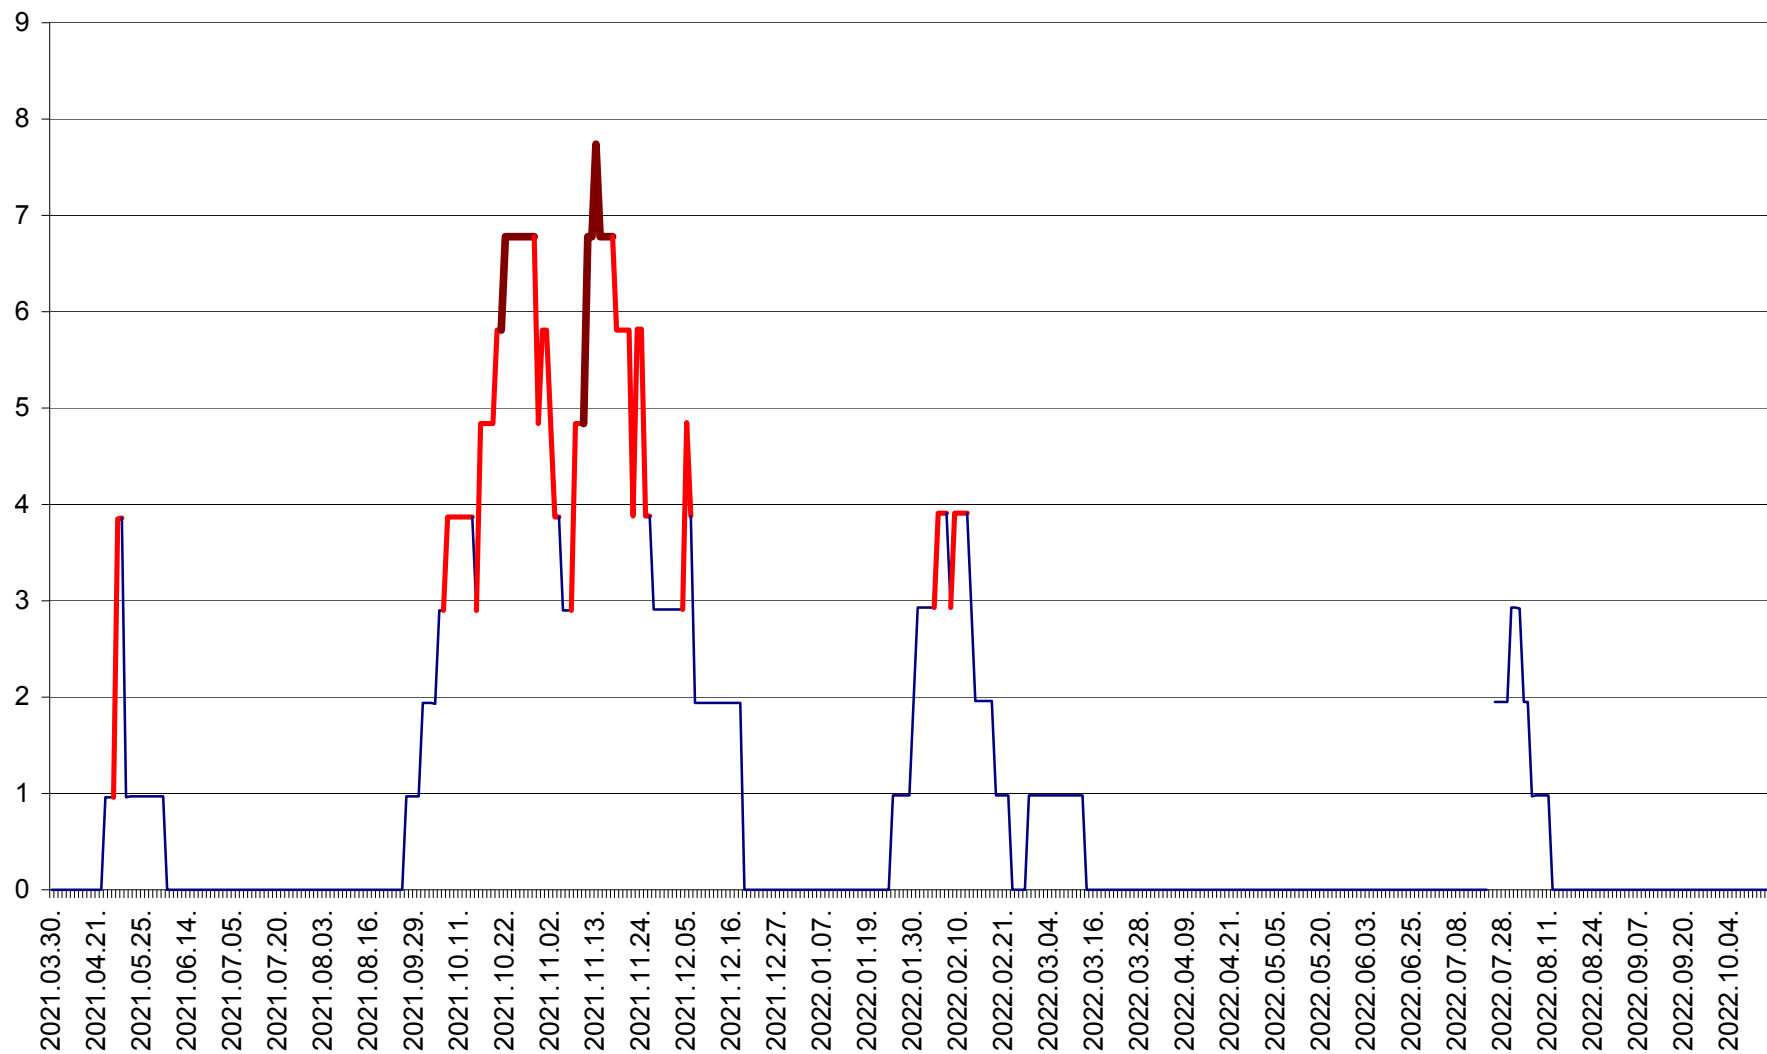

DEALU - Evolutia incidentei cumulate pe 14 zile la ‰ de locuitori
2021.04.01. - 2022.10.16.