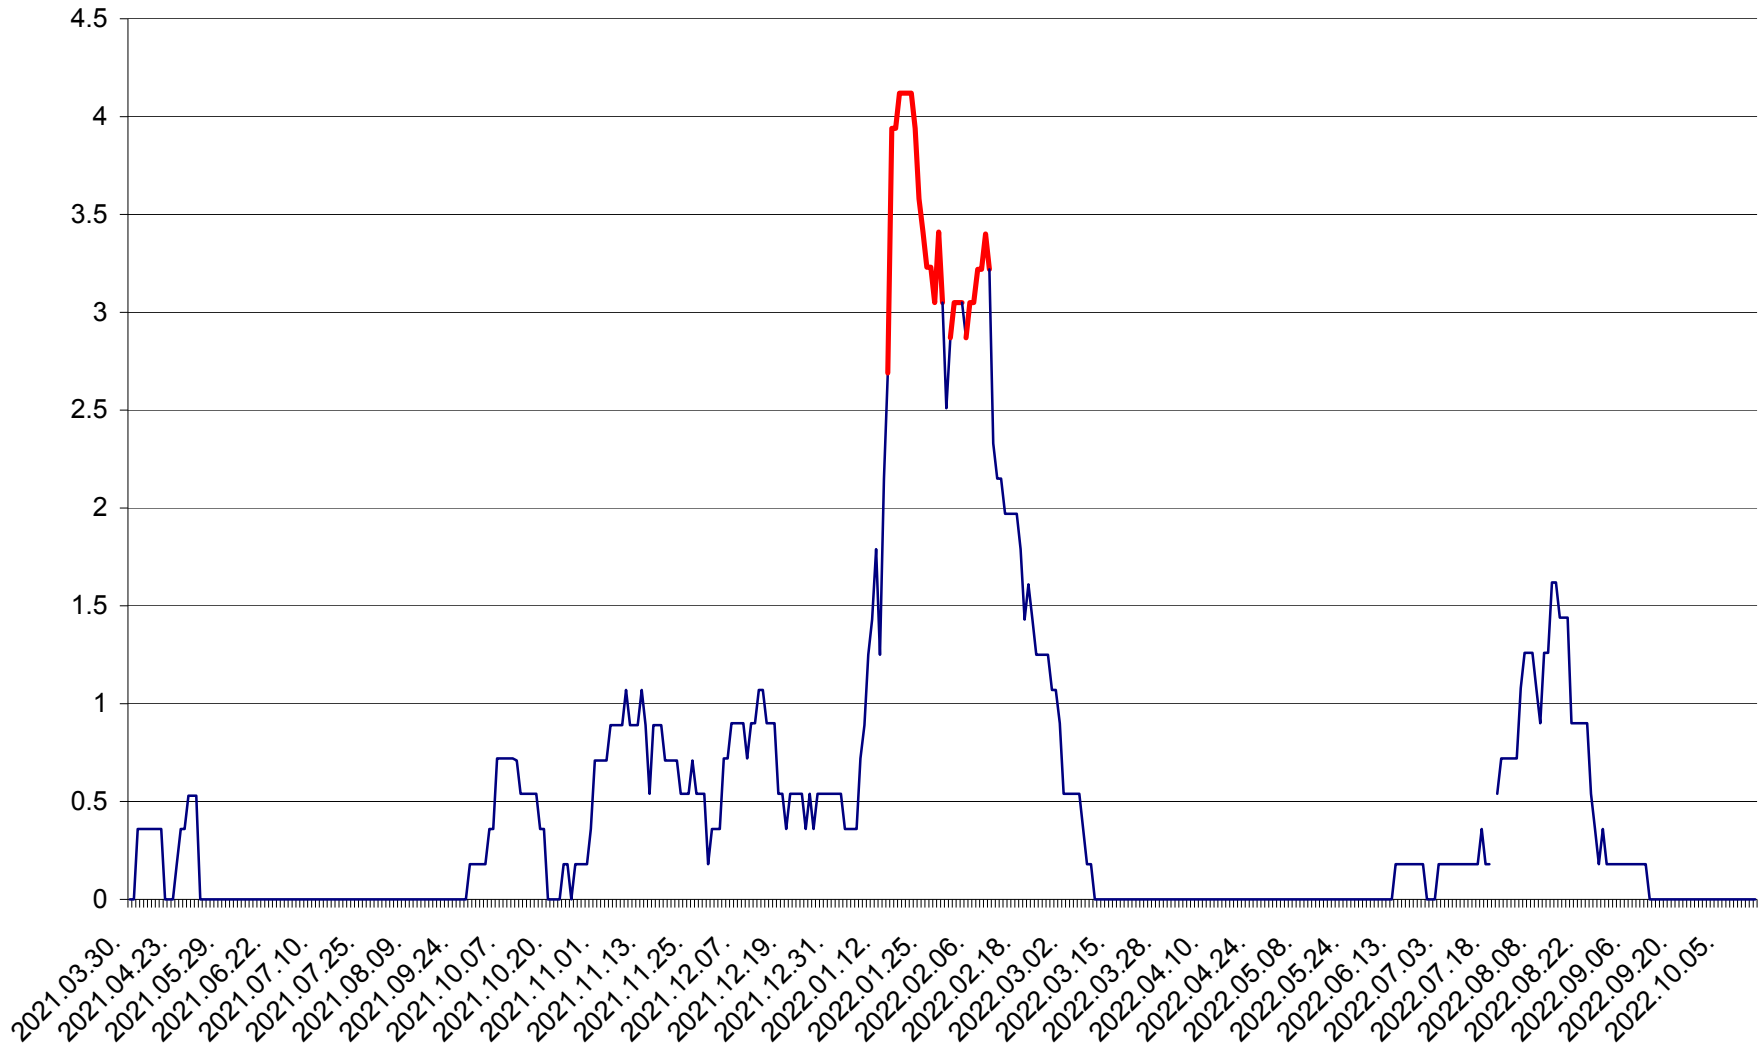

FELICENI - Evolutia incidentei cumulate pe 14 zile la % de locuitori
2021.04.01. - 2022.10.16.

FRUMOASA - Evolutia incidentei cumulate pe 14 zile la ‰ de locuitori
2021.04.01. - 2022.10.16.

GĂLĂUȚAȘ - Evolutia incidentei cumulate pe 14 zile la ‰ de locuitori
2021.04.01. - 2022.10.16.

MUNICIPIUL GHEORGHENI - Evolutia incidentei cumulate pe 14 zile la ‰ de locuitori
2021.04.01. - 2022.10.16.

JOSENI - Evolutia incidentei cumulate pe 14 zile la ‰ de locuitori
2021.04.01. - 2022.10.16.

LĂZAREA - Evolutia incidentei cumulate pe 14 zile la % de locuitori
2021.04.01. - 2022.10.16.

LELICENI - Evolutia incidentei cumulate pe 14 zile la ‰ de locuitori
2021.04.01. - 2022.10.16.

LUETA - Evolutia incidentei cumulate pe 14 zile la ‰ de locuitori
2021.04.01. - 2022.10.16.

LUNCA DE JOS - Evolutia incidentei cumulate pe 14 zile la ‰ de locuitori
2021.04.01. - 2022.10.16.