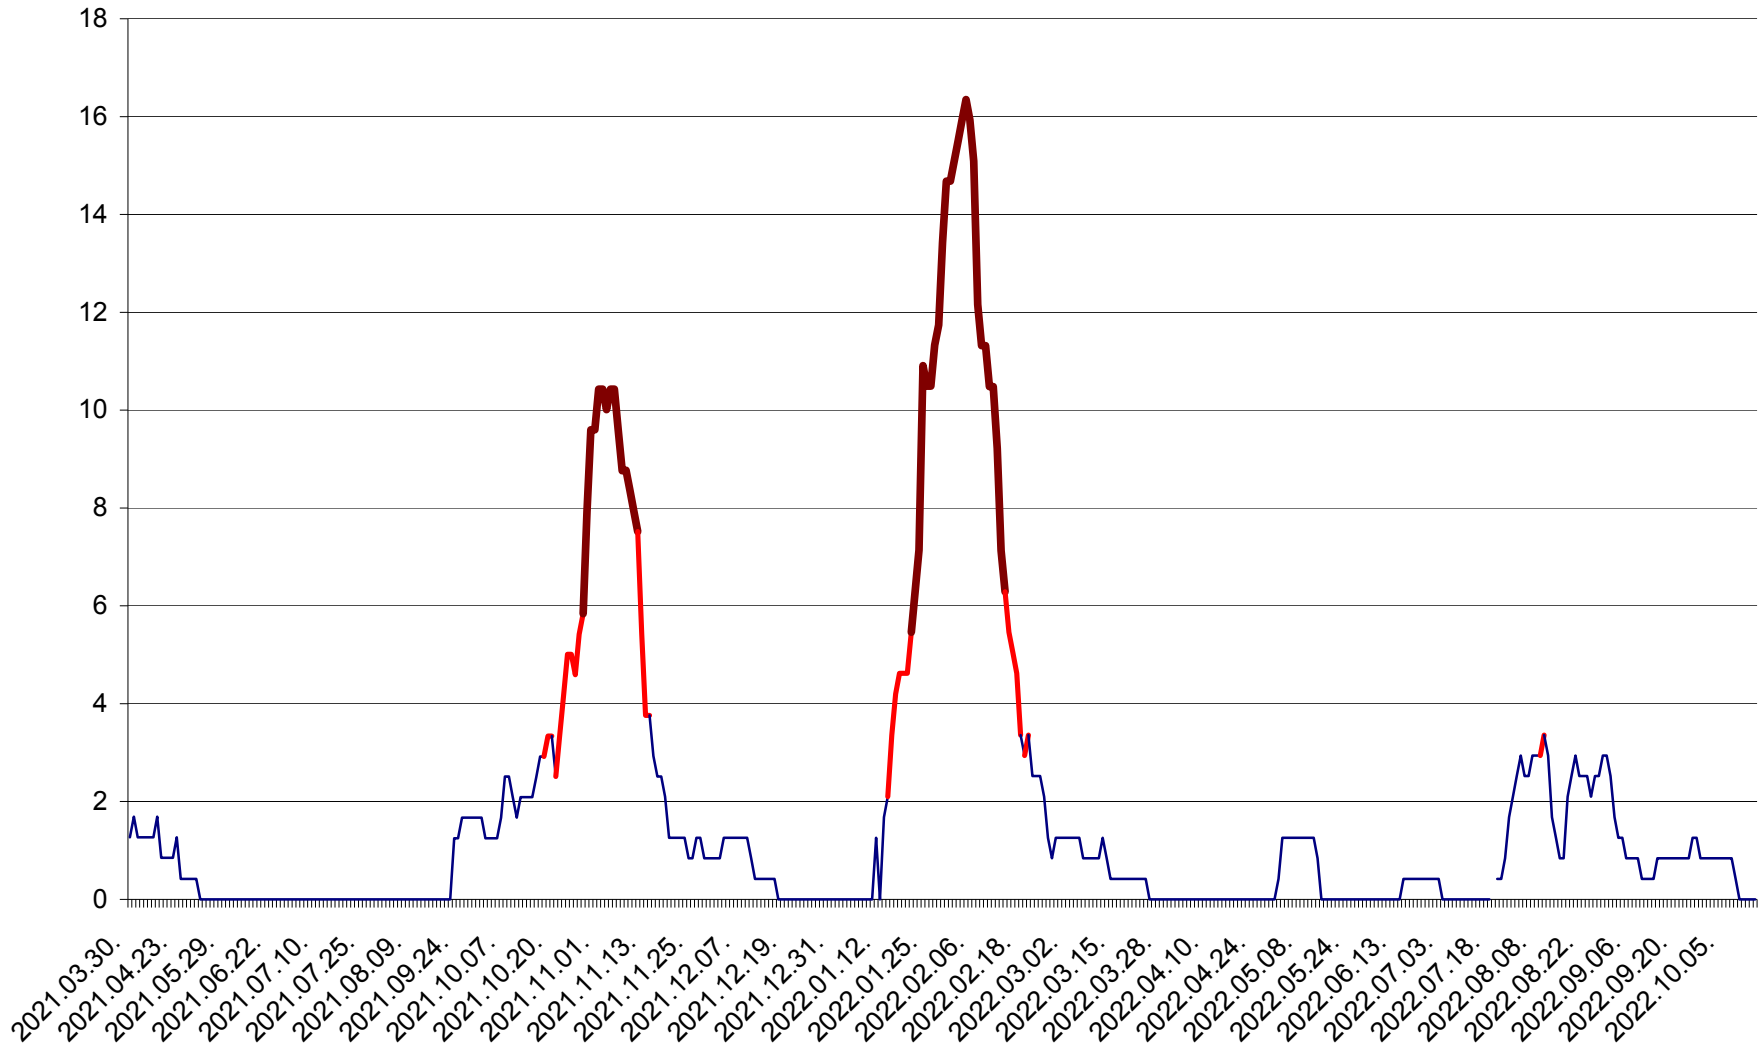

DÂRJIU - Evolutia incidentei cumulate pe 14 zile la ‰ de locuitori
2021.04.01. - 2022.10.16.

DEALU - Evolutia incidentei cumulate pe 14 zile la ‰ de locuitori
2021.04.01. - 2022.10.16.

DITRĂU - Evolutia incidentei cumulate pe 14 zile la ‰ de locuitori
2021.04.01. - 2022.10.16.

FELICENI - Evolutia incidentei cumulate pe 14 zile la % de locuitori
2021.04.01. - 2022.10.16.

FRUMOASA - Evolutia incidentei cumulate pe 14 zile la ‰ de locuitori
2021.04.01. - 2022.10.16.

GĂLĂUȚAȘ - Evolutia incidentei cumulate pe 14 zile la ‰ de locuitori
2021.04.01. - 2022.10.16.

MUNICIPIUL GHEORGHENI - Evolutia incidentei cumulate pe 14 zile la ‰ de locuitori
2021.04.01. - 2022.10.16.

JOSENI - Evolutia incidentei cumulate pe 14 zile la ‰ de locuitori
2021.04.01. - 2022.10.16.

LĂZAREA - Evolutia incidentei cumulate pe 14 zile la % de locuitori
2021.04.01. - 2022.10.16.

LELICENI - Evolutia incidentei cumulate pe 14 zile la ‰ de locuitori
2021.04.01. - 2022.10.16.

LUETA - Evolutia incidentei cumulate pe 14 zile la ‰ de locuitori
2021.04.01. - 2022.10.16.

LUNCA DE JOS - Evolutia incidentei cumulate pe 14 zile la ‰ de locuitori
2021.04.01. - 2022.10.16.