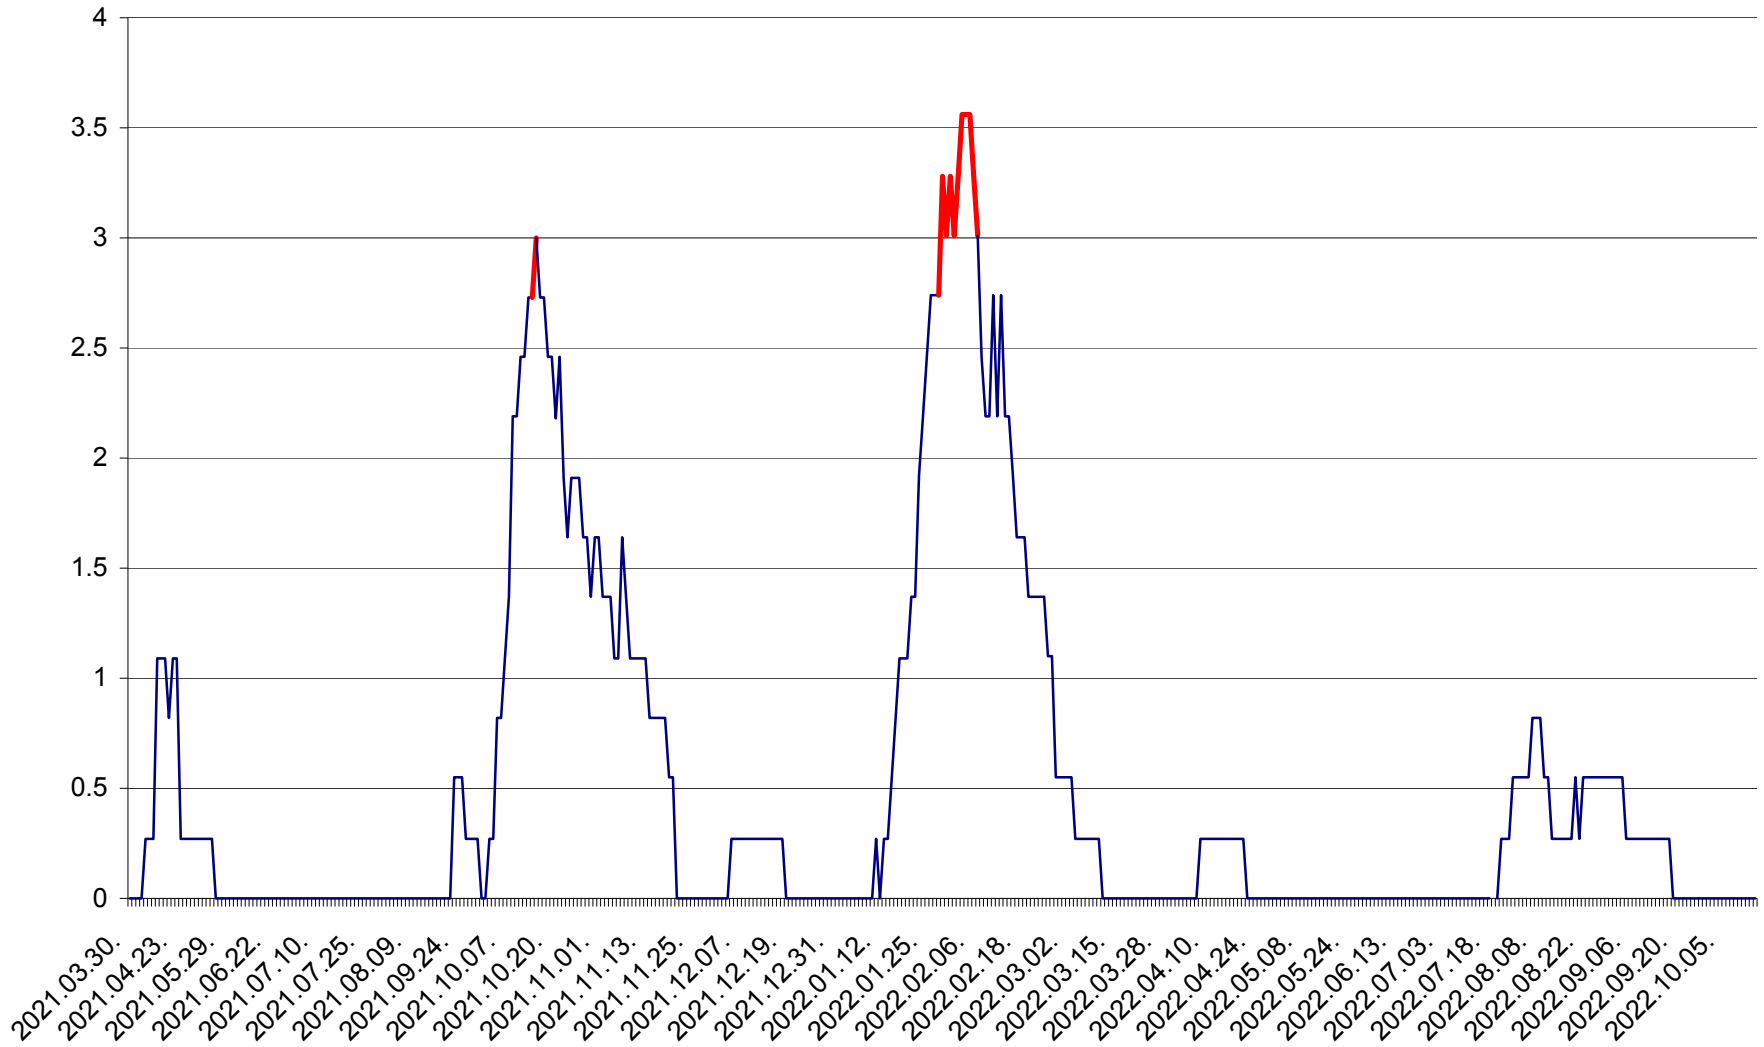

DÂRJIU - Evolutia incidentei cumulate pe 14 zile la ‰ de locuitori
2021.04.01. - 2022.10.16.

DEALU - Evolutia incidentei cumulate pe 14 zile la ‰ de locuitori
2021.04.01. - 2022.10.16.

DITRĂU - Evolutia incidentei cumulate pe 14 zile la ‰ de locuitori
2021.04.01. - 2022.10.16.

FELICENI - Evolutia incidentei cumulate pe 14 zile la % de locuitori
2021.04.01. - 2022.10.16.

FRUMOASA - Evolutia incidentei cumulate pe 14 zile la ‰ de locuitori
2021.04.01. - 2022.10.16.

GĂLĂUȚAȘ - Evolutia incidentei cumulate pe 14 zile la ‰ de locuitori
2021.04.01. - 2022.10.16.

MUNICIPIUL GHEORGHENI - Evolutia incidentei cumulate pe 14 zile la ‰ de locuitori
2021.04.01. - 2022.10.16.

JOSENI - Evolutia incidentei cumulate pe 14 zile la ‰ de locuitori
2021.04.01. - 2022.10.16.

LĂZAREA - Evolutia incidentei cumulate pe 14 zile la % de locuitori
2021.04.01. - 2022.10.16.

LELICENI - Evolutia incidentei cumulate pe 14 zile la ‰ de locuitori
2021.04.01. - 2022.10.16.

LUETA - Evolutia incidentei cumulate pe 14 zile la ‰ de locuitori
2021.04.01. - 2022.10.16.

LUNCA DE JOS - Evolutia incidentei cumulate pe 14 zile la ‰ de locuitori
2021.04.01. - 2022.10.16.