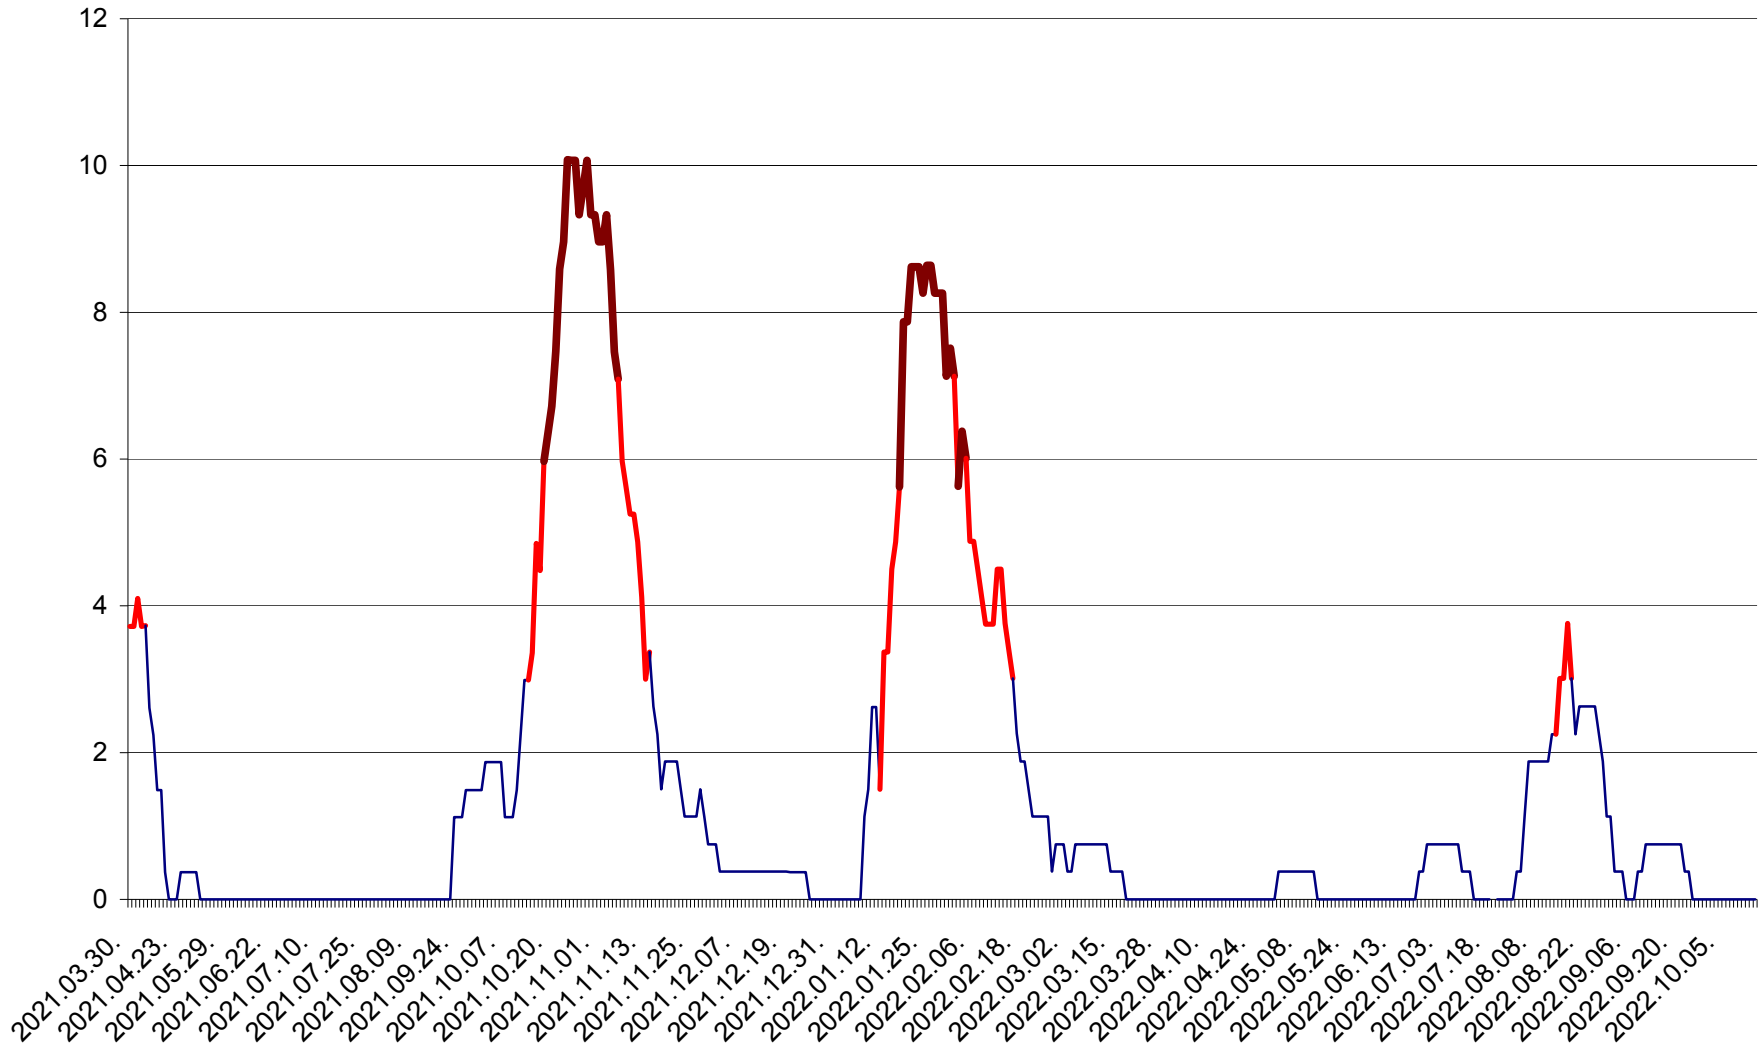

PLĂIEȘII DE JOS - Evoluția incidenței cumulate pe 14 zile la ‰ de locuitori
2021.04.01. - 2022.10.16.

PORUMBENI - Evolutia incidentei cumulate pe 14 zile la ‰ de locuitori
2021.04.01. - 2022.10.16.

PRAID - Evolutia incidentei cumulate pe 14 zile la ‰ de locuitori
2021.04.01. - 2022.10.16.

RACU - Evolutia incidentei cumulate pe 14 zile la ‰ de locuitori
2021.04.01. - 2022.10.16.

REMETEA - Evolutia incidentei cumulate pe 14 zile la ‰ de locuitori
2021.04.01. - 2022.10.16.

SĂCEL - Evolutia incidentei cumulate pe 14 zile la ‰ de locuitori
2021.04.01. - 2022.10.16.

SÂNCRĂIENI - Evolutia incidentei cumulate pe 14 zile la ‰ de locuitori
2021.04.01. - 2022.10.16.

SÂNDOMIC - Evolutia incidentei cumulate pe 14 zile la ‰ de locuitori
2021.04.01. - 2022.10.16.

SÂNMARTIN - Evolutia incidentei cumulate pe 14 zile la ‰ de locuitori
2021.04.01. - 2022.10.16.