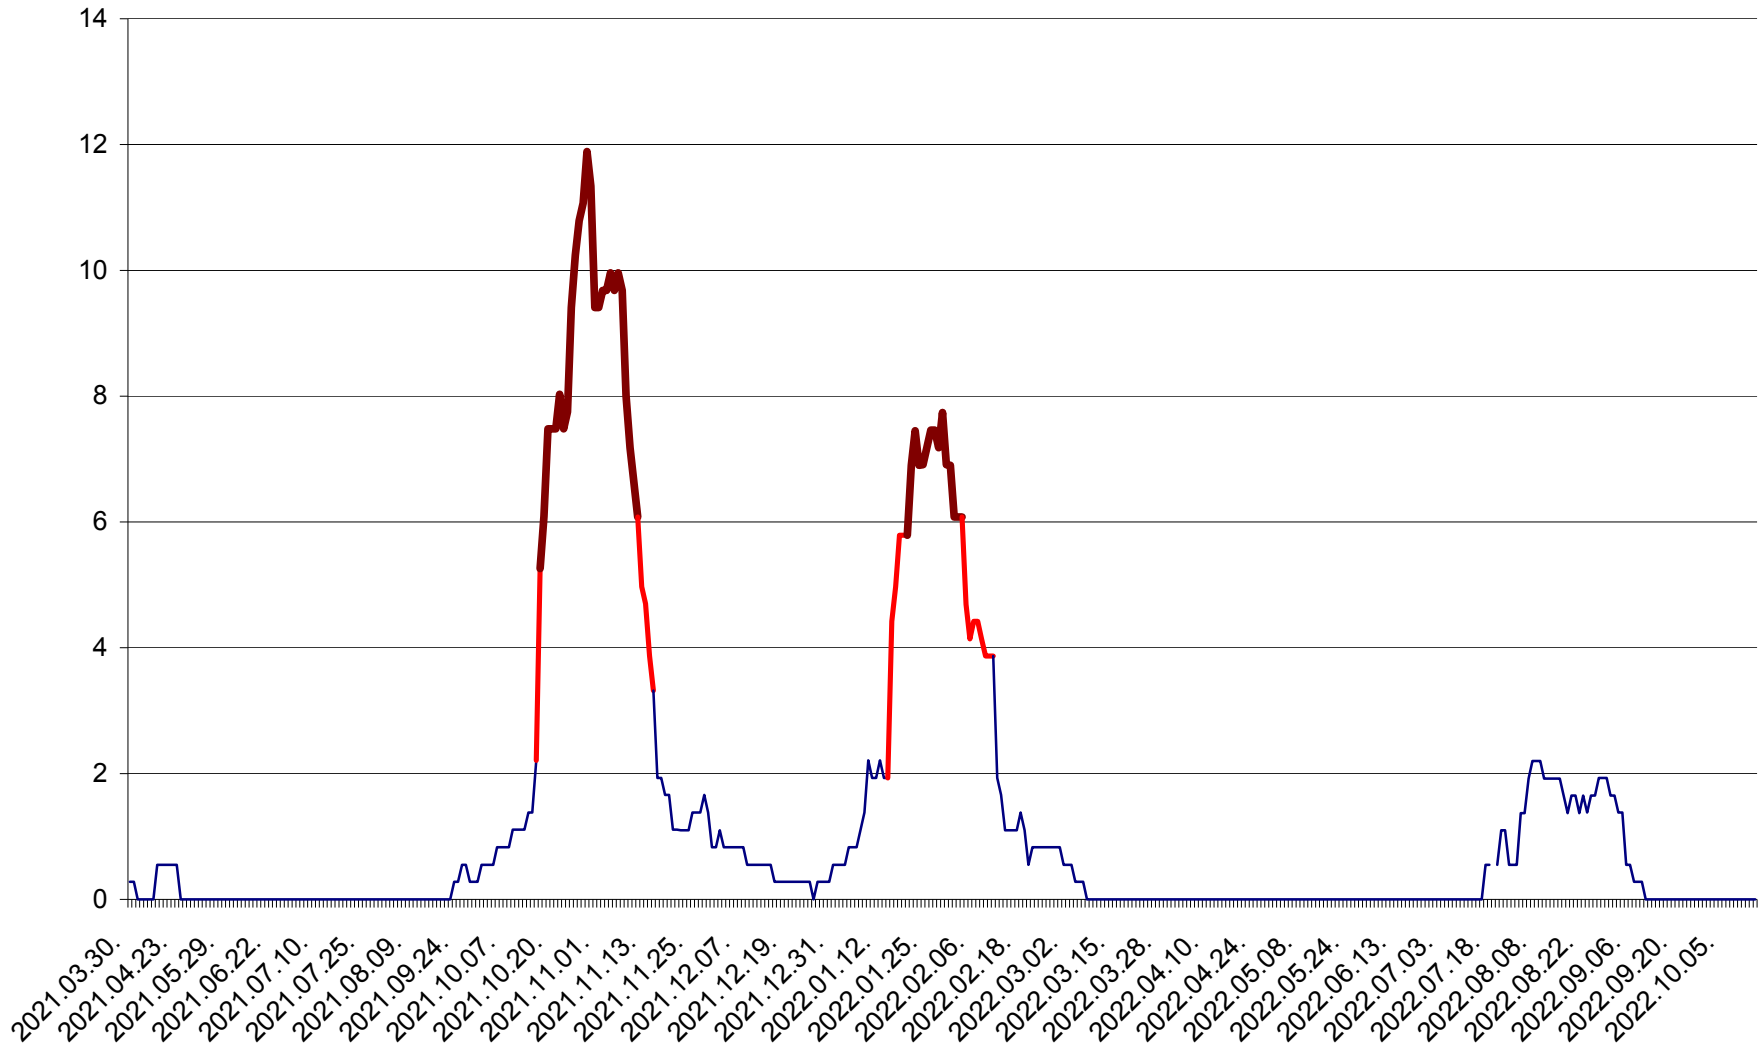

DÂRJIU - Evolutia incidentei cumulate pe 14 zile la ‰ de locuitori
2021.04.01. - 2022.10.16.

DEALU - Evolutia incidentei cumulate pe 14 zile la ‰ de locuitori
2021.04.01. - 2022.10.16.

DITRĂU - Evolutia incidentei cumulate pe 14 zile la ‰ de locuitori
2021.04.01. - 2022.10.16.

FELICENI - Evolutia incidentei cumulate pe 14 zile la % de locuitori
2021.04.01. - 2022.10.16.

FRUMOASA - Evolutia incidentei cumulate pe 14 zile la ‰ de locuitori
2021.04.01. - 2022.10.16.

GĂLĂUȚAȘ - Evolutia incidentei cumulate pe 14 zile la ‰ de locuitori
2021.04.01. - 2022.10.16.

MUNICIPIUL GHEORGHENI - Evolutia incidentei cumulate pe 14 zile la ‰ de locuitori
2021.04.01. - 2022.10.16.

JOSENI - Evolutia incidentei cumulate pe 14 zile la ‰ de locuitori
2021.04.01. - 2022.10.16.

LĂZAREA - Evolutia incidentei cumulate pe 14 zile la % de locuitori
2021.04.01. - 2022.10.16.

LELICENI - Evolutia incidentei cumulate pe 14 zile la ‰ de locuitori
2021.04.01. - 2022.10.16.

LUETA - Evolutia incidentei cumulate pe 14 zile la ‰ de locuitori
2021.04.01. - 2022.10.16.

LUNCA DE JOS - Evolutia incidentei cumulate pe 14 zile la ‰ de locuitori
2021.04.01. - 2022.10.16.