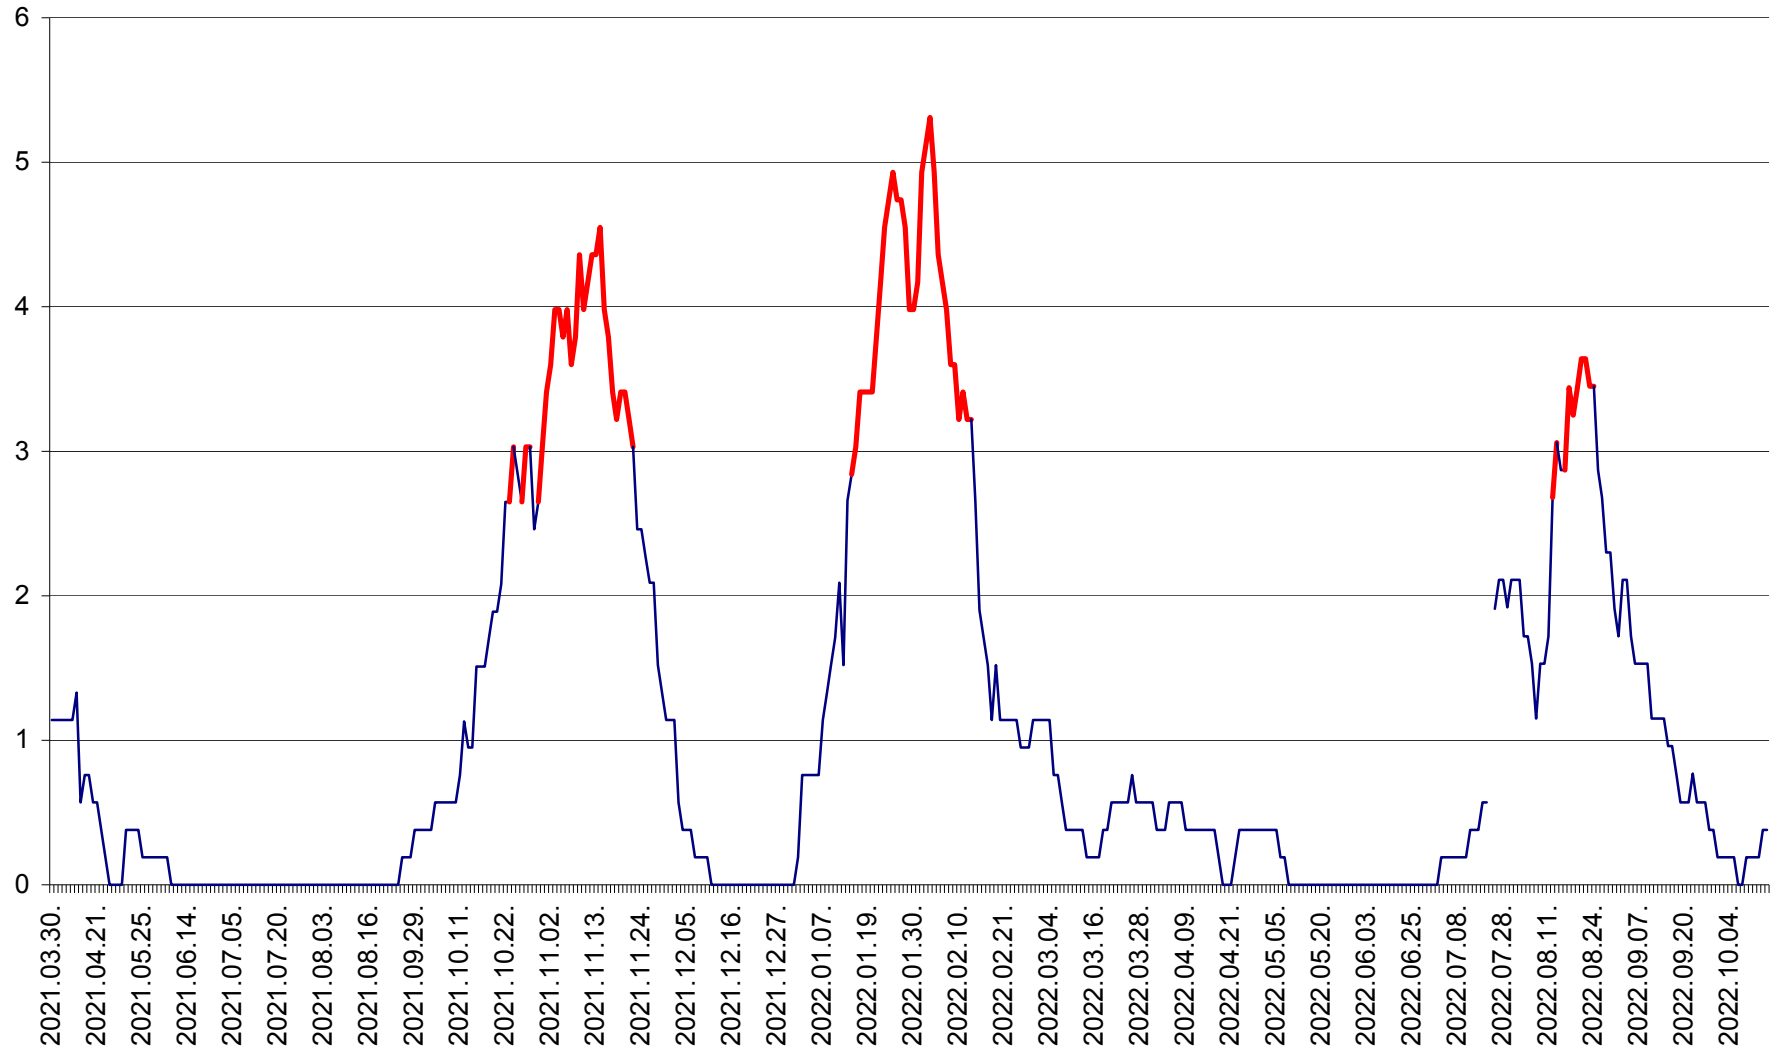

SÂNSIMION - Evolutia incidentei cumulate pe 14 zile la ‰ de locuitori
2021.04.01. - 2022.10.16.

SÂNTIMBRU - Evolutia incidentei cumulate pe 14 zile la ‰ de locuitori
2021.04.01. - 2022.10.16.

SĂRMAȘ - Evolutia incidentei cumulate pe 14 zile la ‰ de locuitori
2021.04.01. - 2022.10.16.

SATU MARE - Evolutia incidentei cumulate pe 14 zile la ‰ de locuitori
2021.04.01. - 2022.10.16.

SECUIENI - Evolutia incidentei cumulate pe 14 zile la ‰ de locuitori
2021.04.01. - 2022.10.16.

SICULENI - Evolutia incidentei cumulate pe 14 zile la ‰ de locuitori
2021.04.01. - 2022.10.16.

ȘIMONEȘTI - Evolutia incidentei cumulate pe 14 zile la ‰ de locuitori
2021.04.01. - 2022.10.16.

SUBCETATE - Evolutia incidentei cumulate pe 14 zile la ‰ de locuitori
2021.04.01. - 2022.10.16.

SUSENI - Evolutia incidentei cumulate pe 14 zile la ‰ de locuitori
2021.04.01. - 2022.10.16.