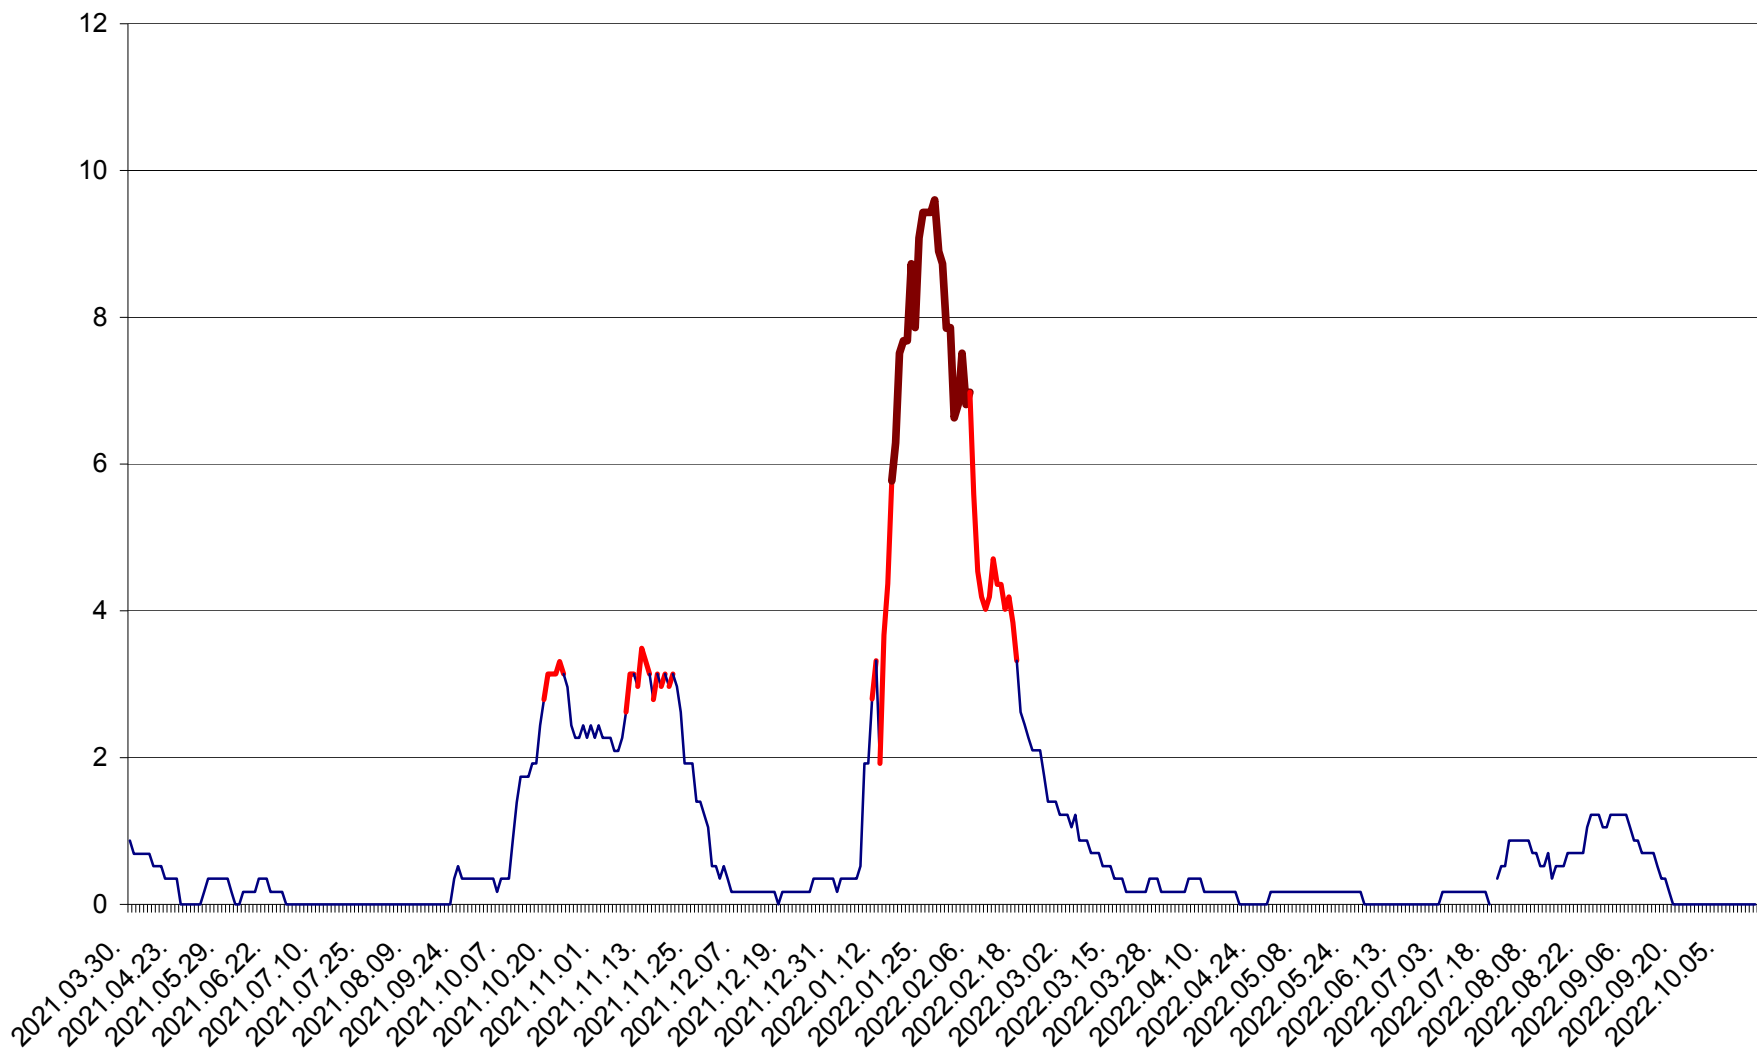

DÂRJIU - Evolutia incidentei cumulate pe 14 zile la ‰ de locuitori
2021.04.01. - 2022.10.16.

DEALU - Evolutia incidentei cumulate pe 14 zile la ‰ de locuitori
2021.04.01. - 2022.10.16.

DITRĂU - Evolutia incidentei cumulate pe 14 zile la ‰ de locuitori
2021.04.01. - 2022.10.16.

FELICENI - Evolutia incidentei cumulate pe 14 zile la % de locuitori
2021.04.01. - 2022.10.16.

FRUMOASA - Evolutia incidentei cumulate pe 14 zile la ‰ de locuitori
2021.04.01. - 2022.10.16.

GĂLĂUȚAȘ - Evolutia incidentei cumulate pe 14 zile la ‰ de locuitori
2021.04.01. - 2022.10.16.

MUNICIPIUL GHEORGHENI - Evolutia incidentei cumulate pe 14 zile la ‰ de locuitori
2021.04.01. - 2022.10.16.

JOSENI - Evolutia incidentei cumulate pe 14 zile la ‰ de locuitori
2021.04.01. - 2022.10.16.

LĂZAREA - Evolutia incidentei cumulate pe 14 zile la % de locuitori
2021.04.01. - 2022.10.16.

LELICENI - Evolutia incidentei cumulate pe 14 zile la ‰ de locuitori
2021.04.01. - 2022.10.16.

LUETA - Evolutia incidentei cumulate pe 14 zile la ‰ de locuitori
2021.04.01. - 2022.10.16.

LUNCA DE JOS - Evolutia incidentei cumulate pe 14 zile la ‰ de locuitori
2021.04.01. - 2022.10.16.