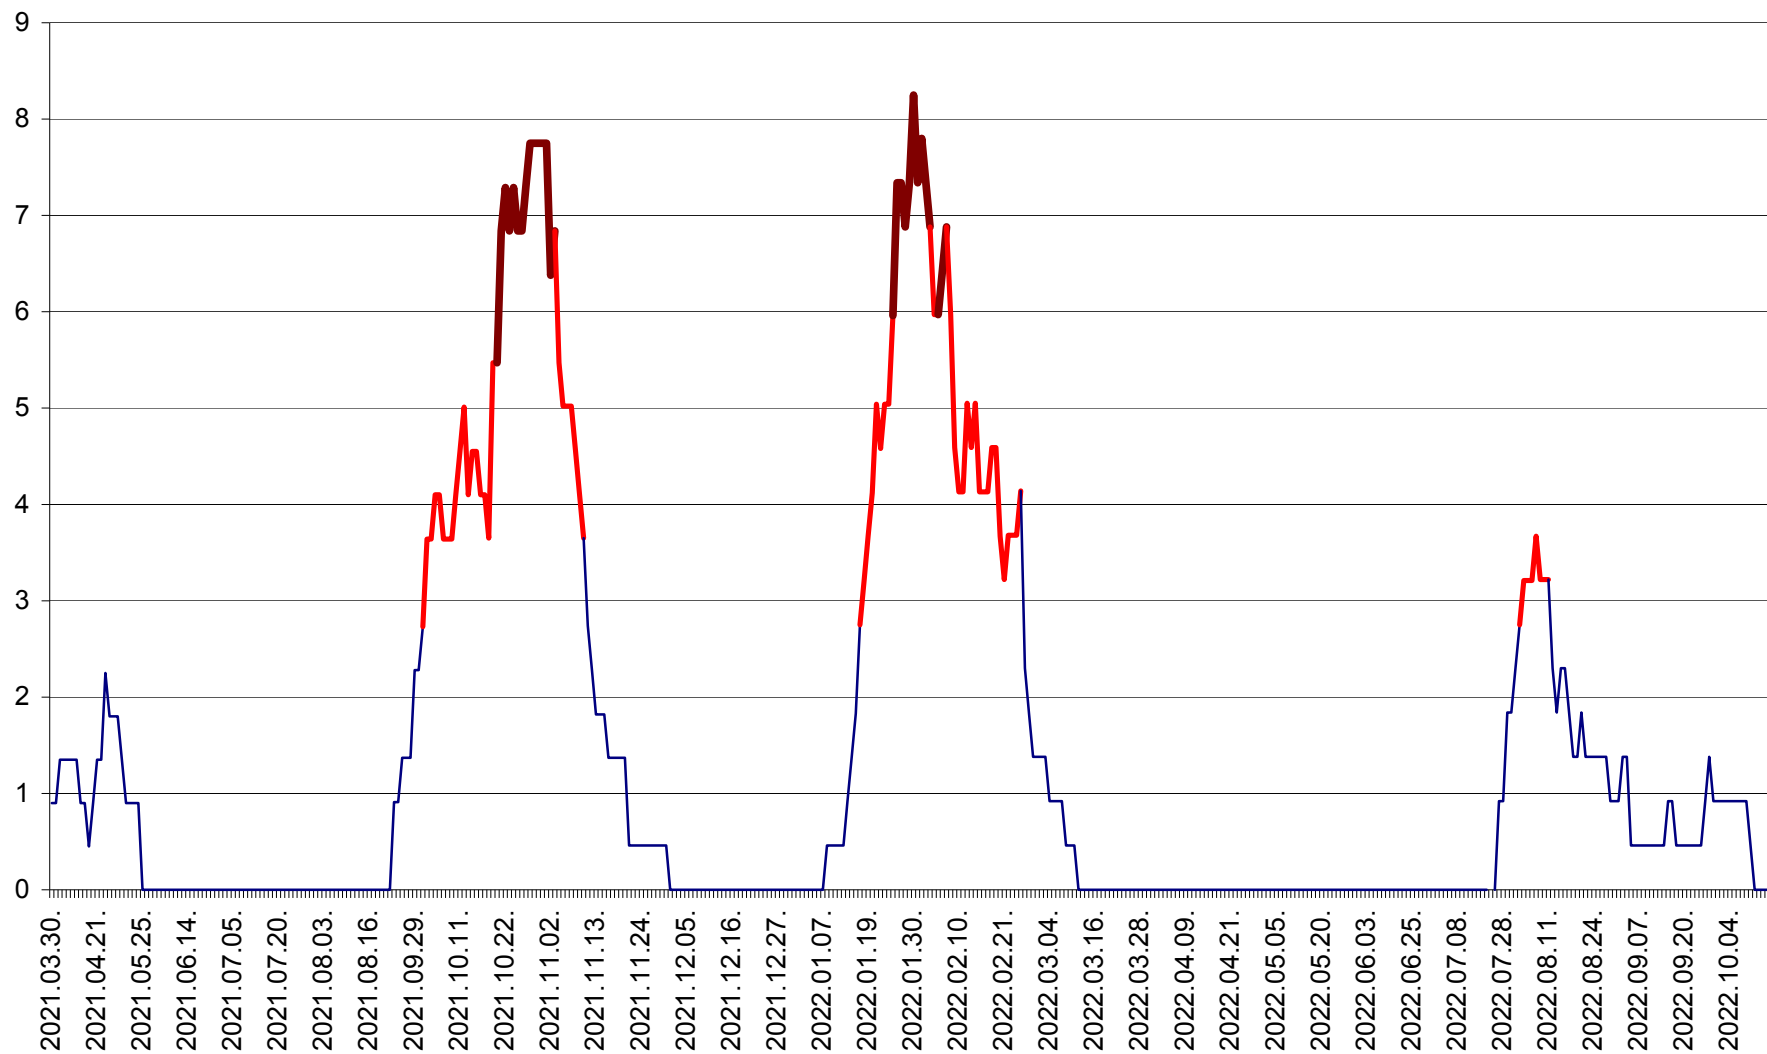

RACU - Evolutia incidentei cumulate pe 14 zile la ‰ de locuitori
2021.04.01. - 2022.10.16.

REMETEA - Evolutia incidentei cumulate pe 14 zile la ‰ de locuitori
2021.04.01. - 2022.10.16.

SĂCEL - Evolutia incidentei cumulate pe 14 zile la ‰ de locuitori
2021.04.01. - 2022.10.16.

SÂNCRĂIENI - Evolutia incidentei cumulate pe 14 zile la ‰ de locuitori
2021.04.01. - 2022.10.16.

SÂNDOMIC - Evolutia incidentei cumulate pe 14 zile la ‰ de locuitori
2021.04.01. - 2022.10.16.

SÂNMARTIN - Evolutia incidentei cumulate pe 14 zile la ‰ de locuitori
2021.04.01. - 2022.10.16.

SÂNSIMION - Evolutia incidentei cumulate pe 14 zile la ‰ de locuitori
2021.04.01. - 2022.10.16.

SÂNTIMBRU - Evolutia incidentei cumulate pe 14 zile la ‰ de locuitori
2021.04.01. - 2022.10.16.

SĂRMAȘ - Evolutia incidentei cumulate pe 14 zile la ‰ de locuitori
2021.04.01. - 2022.10.16.