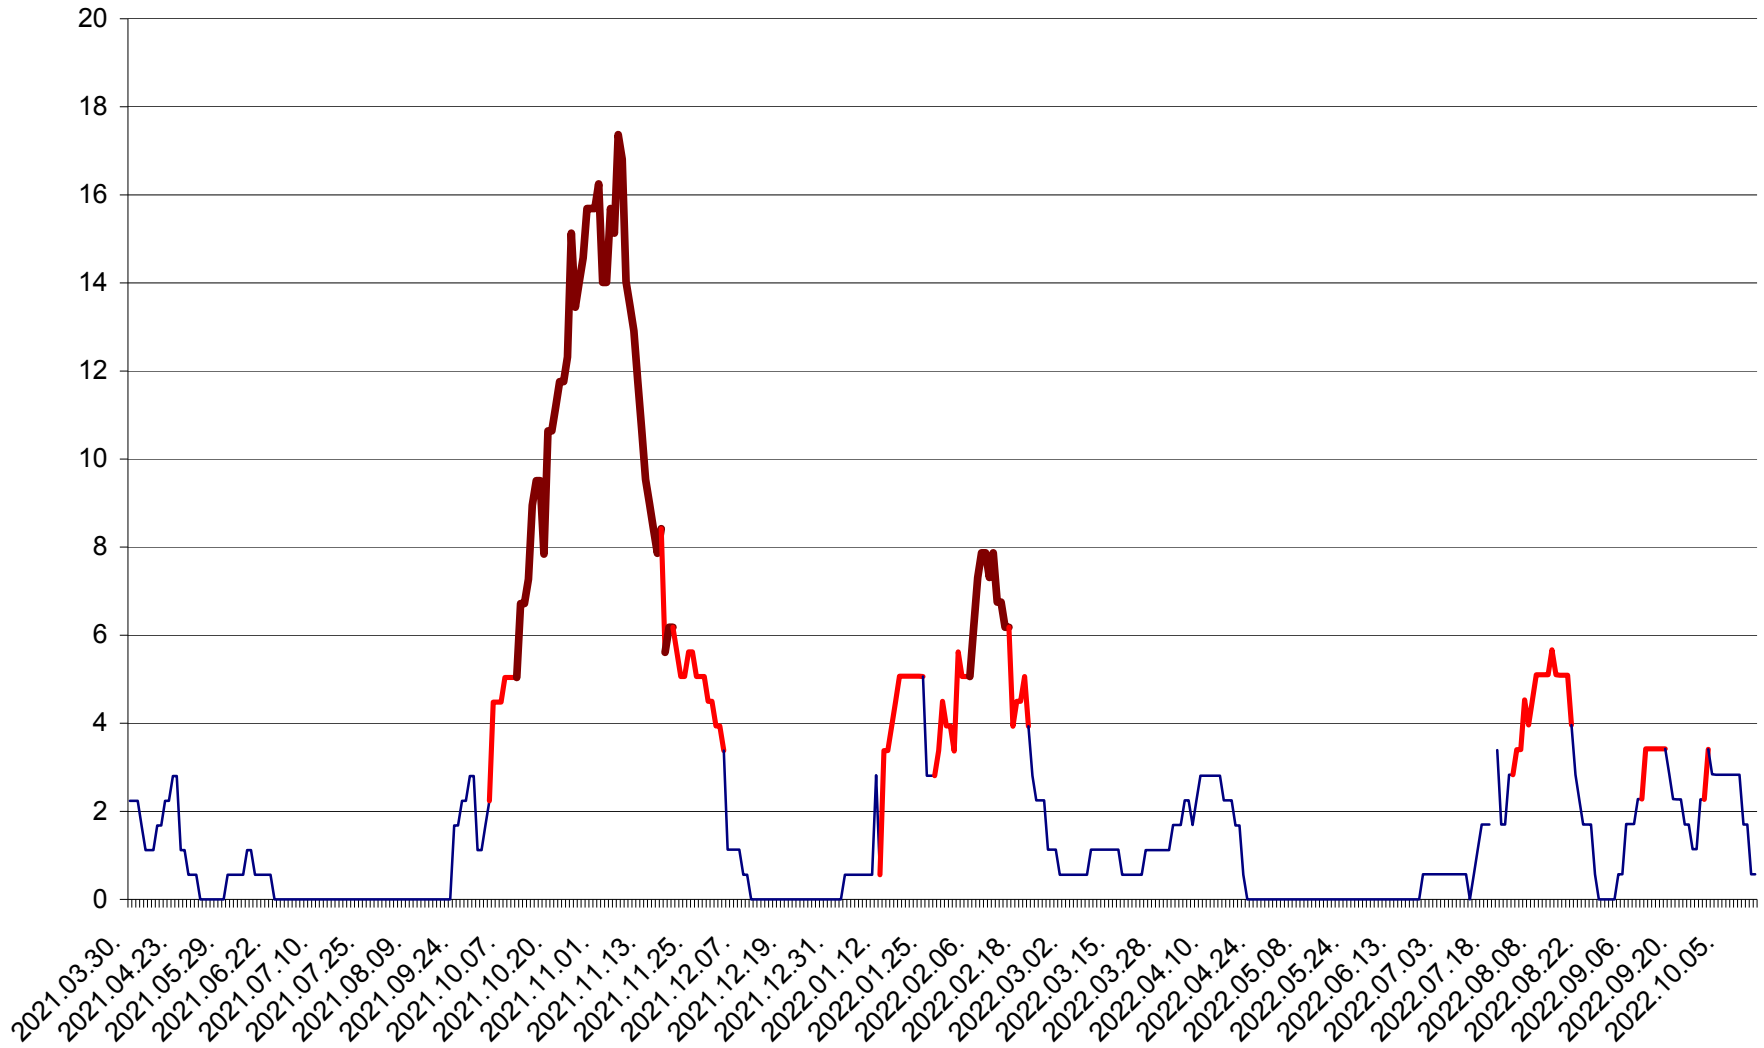

SÂNSIMION - Evolutia incidentei cumulate pe 14 zile la ‰ de locuitori
2021.04.01. - 2022.10.16.

SÂNTIMBRU - Evolutia incidentei cumulate pe 14 zile la ‰ de locuitori
2021.04.01. - 2022.10.16.

SĂRMAȘ - Evolutia incidentei cumulate pe 14 zile la ‰ de locuitori
2021.04.01. - 2022.10.16.

SATU MARE - Evolutia incidentei cumulate pe 14 zile la ‰ de locuitori
2021.04.01. - 2022.10.16.

SECUIENI - Evolutia incidentei cumulate pe 14 zile la ‰ de locuitori
2021.04.01. - 2022.10.16.

SICULENI - Evolutia incidentei cumulate pe 14 zile la ‰ de locuitori
2021.04.01. - 2022.10.16.

ȘIMONEȘTI - Evolutia incidentei cumulate pe 14 zile la ‰ de locuitori
2021.04.01. - 2022.10.16.

SUBCETATE - Evolutia incidentei cumulate pe 14 zile la ‰ de locuitori
2021.04.01. - 2022.10.16.

SUSENI - Evolutia incidentei cumulate pe 14 zile la ‰ de locuitori
2021.04.01. - 2022.10.16.