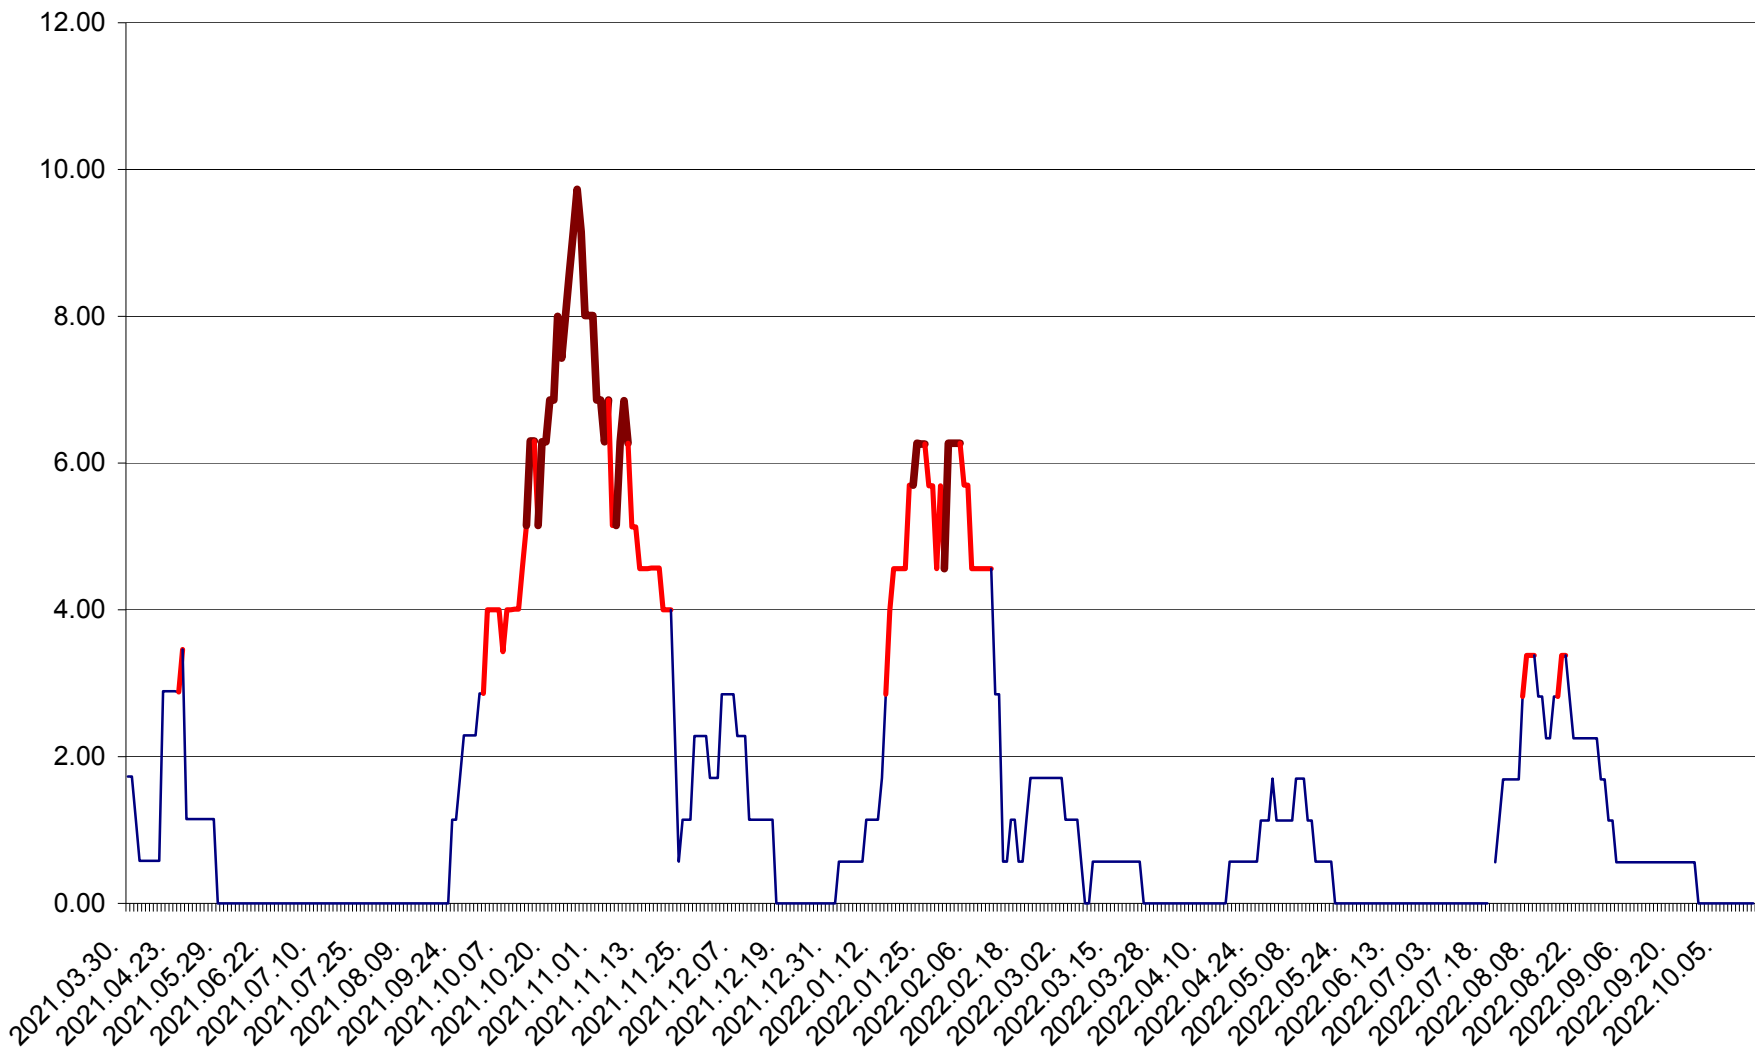

ȘIMONEȘTI - Evolutia incidentei cumulate pe 14 zile la ‰ de locuitori
2021.04.01. - 2022.10.16.

SUBCETATE - Evolutia incidentei cumulate pe 14 zile la ‰ de locuitori
2021.04.01. - 2022.10.16.

SUSENI - Evolutia incidentei cumulate pe 14 zile la ‰ de locuitori
2021.04.01. - 2022.10.16.

TOMEȘTI - Evolutia incidentei cumulate pe 14 zile la ‰ de locuitori
2021.04.01. - 2022.10.16.

MUNICIPIUL TOPLIȚA - Evolutia incidentei cumulate pe 14 zile la ‰ de locuitori
2021.04.01. - 2022.10.16.

TULGHEȘ - Evolutia incidentei cumulate pe 14 zile la ‰ de locuitori
2021.04.01. - 2022.10.16.

TUȘNAD - Evolutia incidentei cumulate pe 14 zile la ‰ de locuitori
2021.04.01. - 2022.10.16.

ULIEȘ - Evoluția incidenței cumulate pe 14 zile la ‰ de locuitori
2021.04.01. - 2022.10.16.

VĂRȘAG - Evolutia incidentei cumulate pe 14 zile la ‰ de locuitori
2021.04.01. - 2022.10.16.