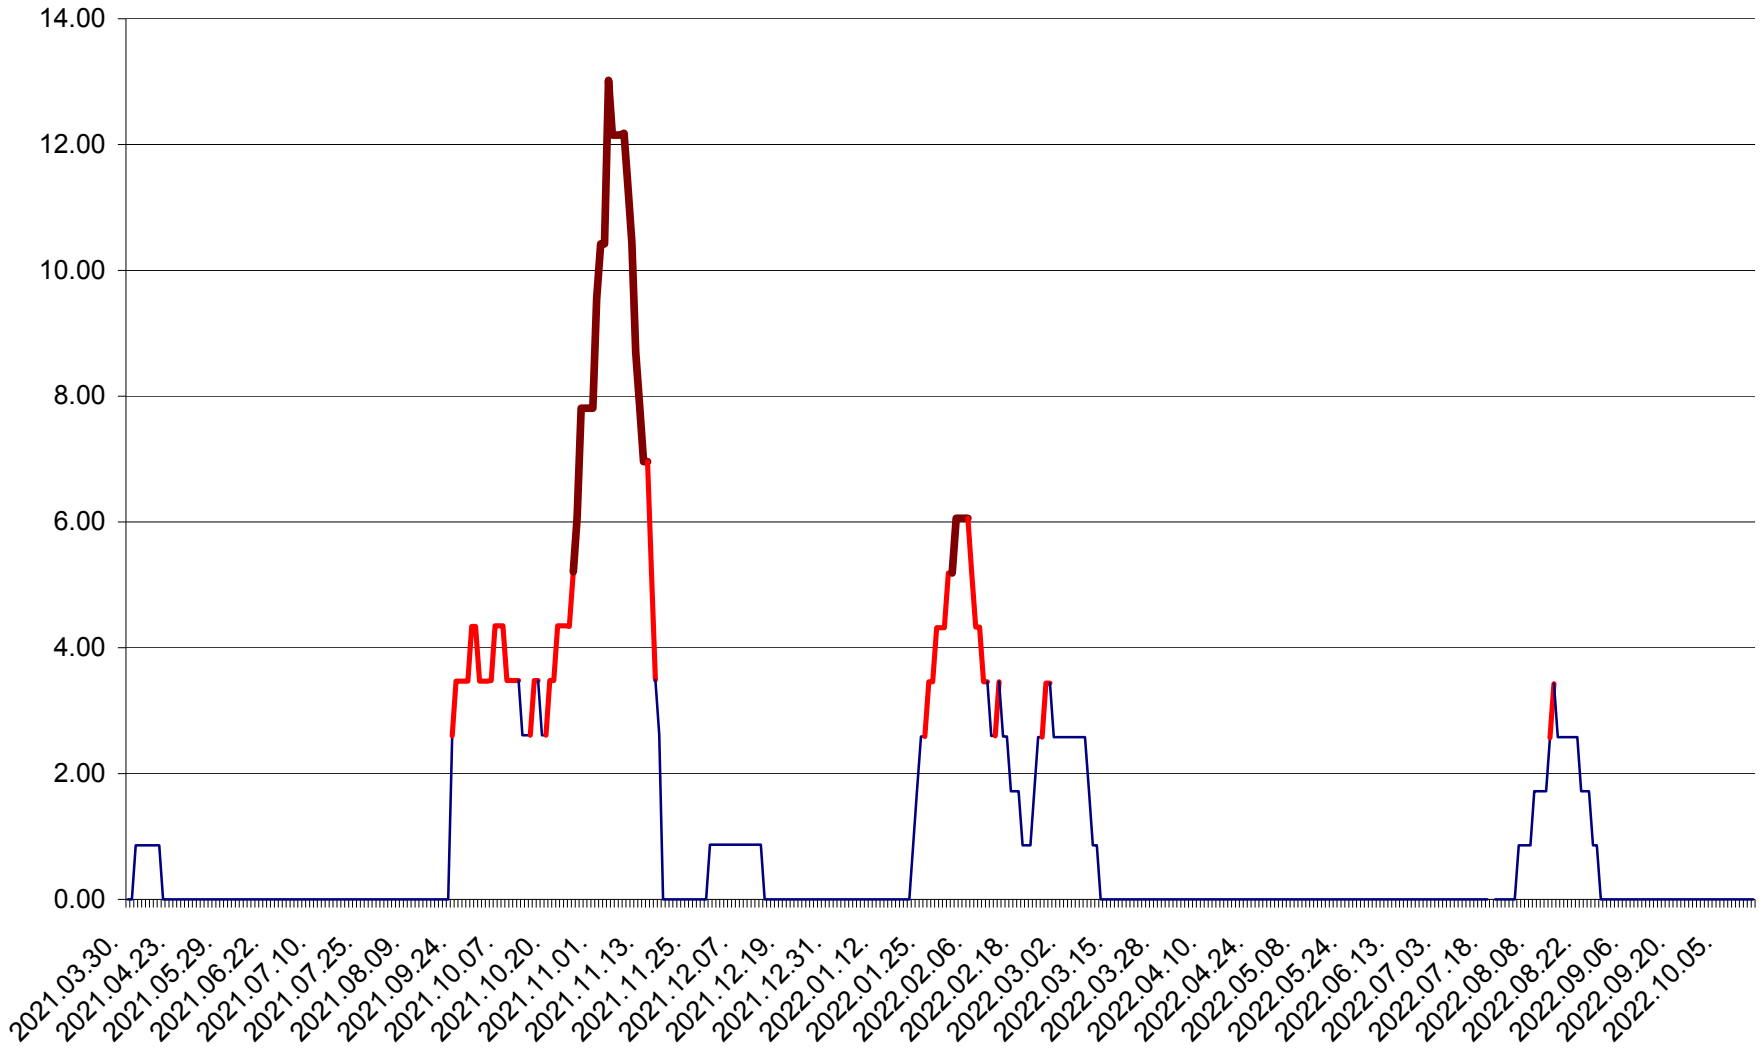

ȘIMONEȘTI - Evolutia incidentei cumulate pe 14 zile la ‰ de locuitori
2021.04.01. - 2022.10.16.

SUBCETATE - Evolutia incidentei cumulate pe 14 zile la ‰ de locuitori
2021.04.01. - 2022.10.16.

SUSENI - Evolutia incidentei cumulate pe 14 zile la ‰ de locuitori
2021.04.01. - 2022.10.16.

TOMEȘTI - Evolutia incidentei cumulate pe 14 zile la ‰ de locuitori
2021.04.01. - 2022.10.16.

MUNICIPIUL TOPLIȚA - Evolutia incidentei cumulate pe 14 zile la ‰ de locuitori
2021.04.01. - 2022.10.16.

TULGHEȘ - Evolutia incidentei cumulate pe 14 zile la ‰ de locuitori
2021.04.01. - 2022.10.16.

TUȘNAD - Evolutia incidentei cumulate pe 14 zile la ‰ de locuitori
2021.04.01. - 2022.10.16.

ULIEȘ - Evoluția incidenței cumulate pe 14 zile la ‰ de locuitori
2021.04.01. - 2022.10.16.

VĂRȘAG - Evolutia incidentei cumulate pe 14 zile la ‰ de locuitori
2021.04.01. - 2022.10.16.