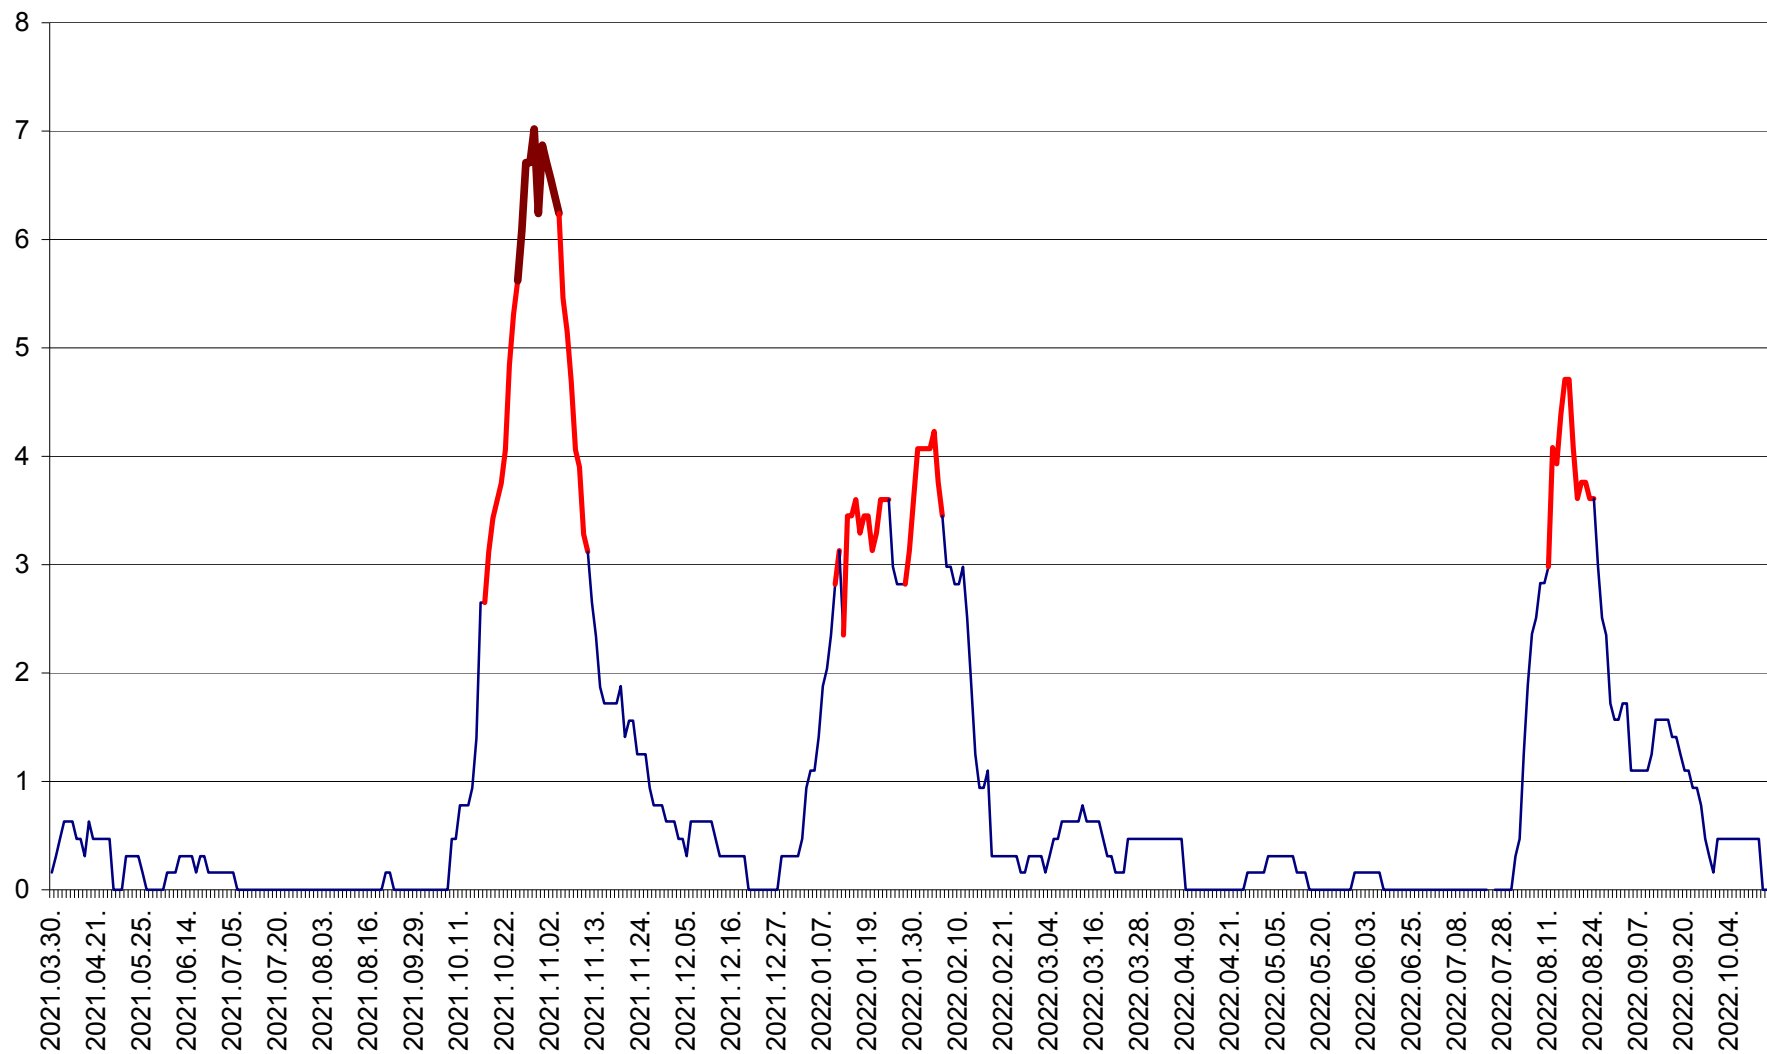

PLĂIEȘII DE JOS - Evoluția incidenței cumulate pe 14 zile la ‰ de locuitori
2021.04.01. - 2022.10.16.

PORUMBENI - Evolutia incidentei cumulate pe 14 zile la ‰ de locuitori
2021.04.01. - 2022.10.16.

PRAID - Evolutia incidentei cumulate pe 14 zile la ‰ de locuitori
2021.04.01. - 2022.10.16.

RACU - Evolutia incidentei cumulate pe 14 zile la ‰ de locuitori
2021.04.01. - 2022.10.16.

REMETEA - Evolutia incidentei cumulate pe 14 zile la ‰ de locuitori
2021.04.01. - 2022.10.16.

SĂCEL - Evolutia incidentei cumulate pe 14 zile la ‰ de locuitori
2021.04.01. - 2022.10.16.