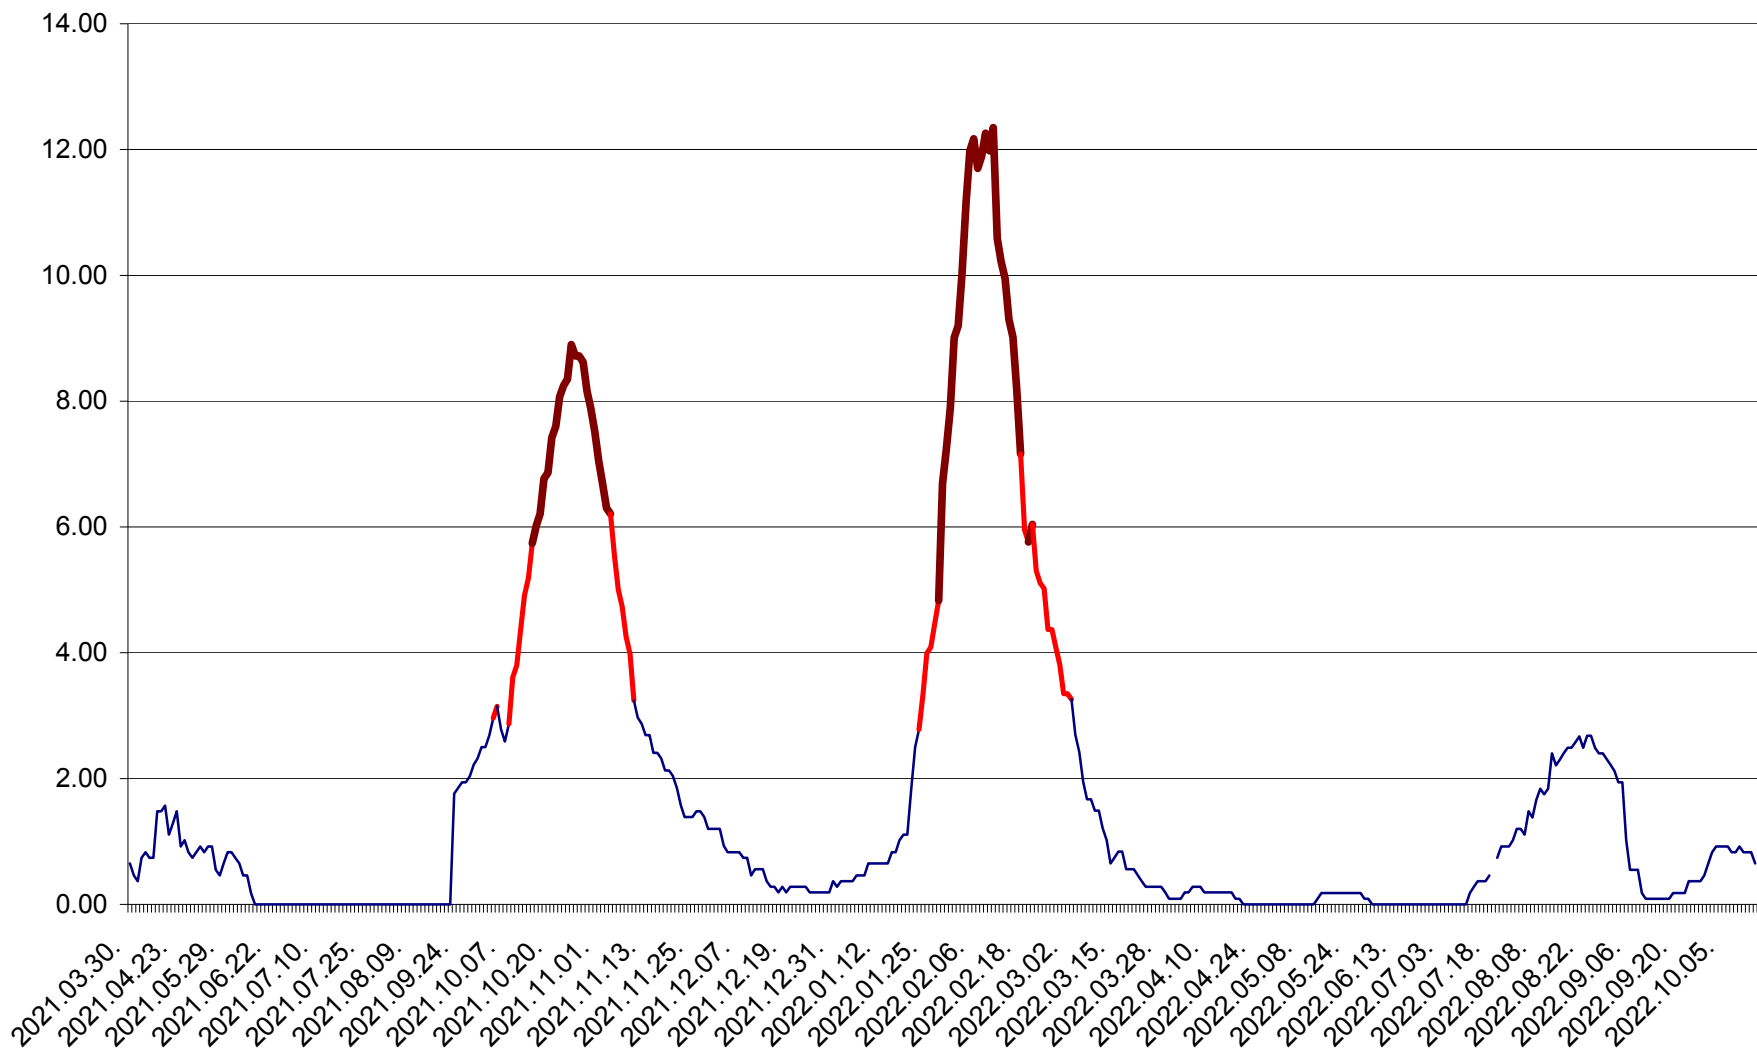

BRĂDEȘTI - Evolutia incidentei cumulate pe 14 zile la ‰ de locuitori
2021.04.01. - 2022.10.16.

CĂPÂLNIȚA - Evolutia incidentei cumulate pe 14 zile la ‰ de locuitori
2021.04.01. - 2022.10.16.

CÂRȚA - Evolutia incidentei cumulate pe 14 zile la ‰ de locuitori
2021.04.01. - 2022.10.16.

CICEU - Evolutia incidentei cumulate pe 14 zile la ‰ de locuitori
2021.04.01. - 2022.10.16.

CIUCSÂNGEORGIU - Evolutia incidentei cumulate pe 14 zile la ‰ de locuitori
2021.04.01. - 2022.10.16.

CIUMANI - Evolutia incidentei cumulate pe 14 zile la ‰ de locuitori
2021.04.01. - 2022.10.16.

CORBU - Evolutia incidentei cumulate pe 14 zile la ‰ de locuitori
2021.04.01. - 2022.10.16.

CORUND - Evolutia incidentei cumulate pe 14 zile la ‰ de locuitori
2021.04.01. - 2022.10.16.

COZMENI - Evolutia incidentei cumulate pe 14 zile la ‰ de locuitori
2021.04.01. - 2022.10.16.

ORAȘ CRISTURU SECUIESC - Evolutia incidentei cumulate pe 14 zile la ‰ de locuitori
2021.04.01. - 2022.10.16.

DĂNEȘTI - Evolutia incidentei cumulate pe 14 zile la ‰ de locuitori
2021.04.01. - 2022.10.16.