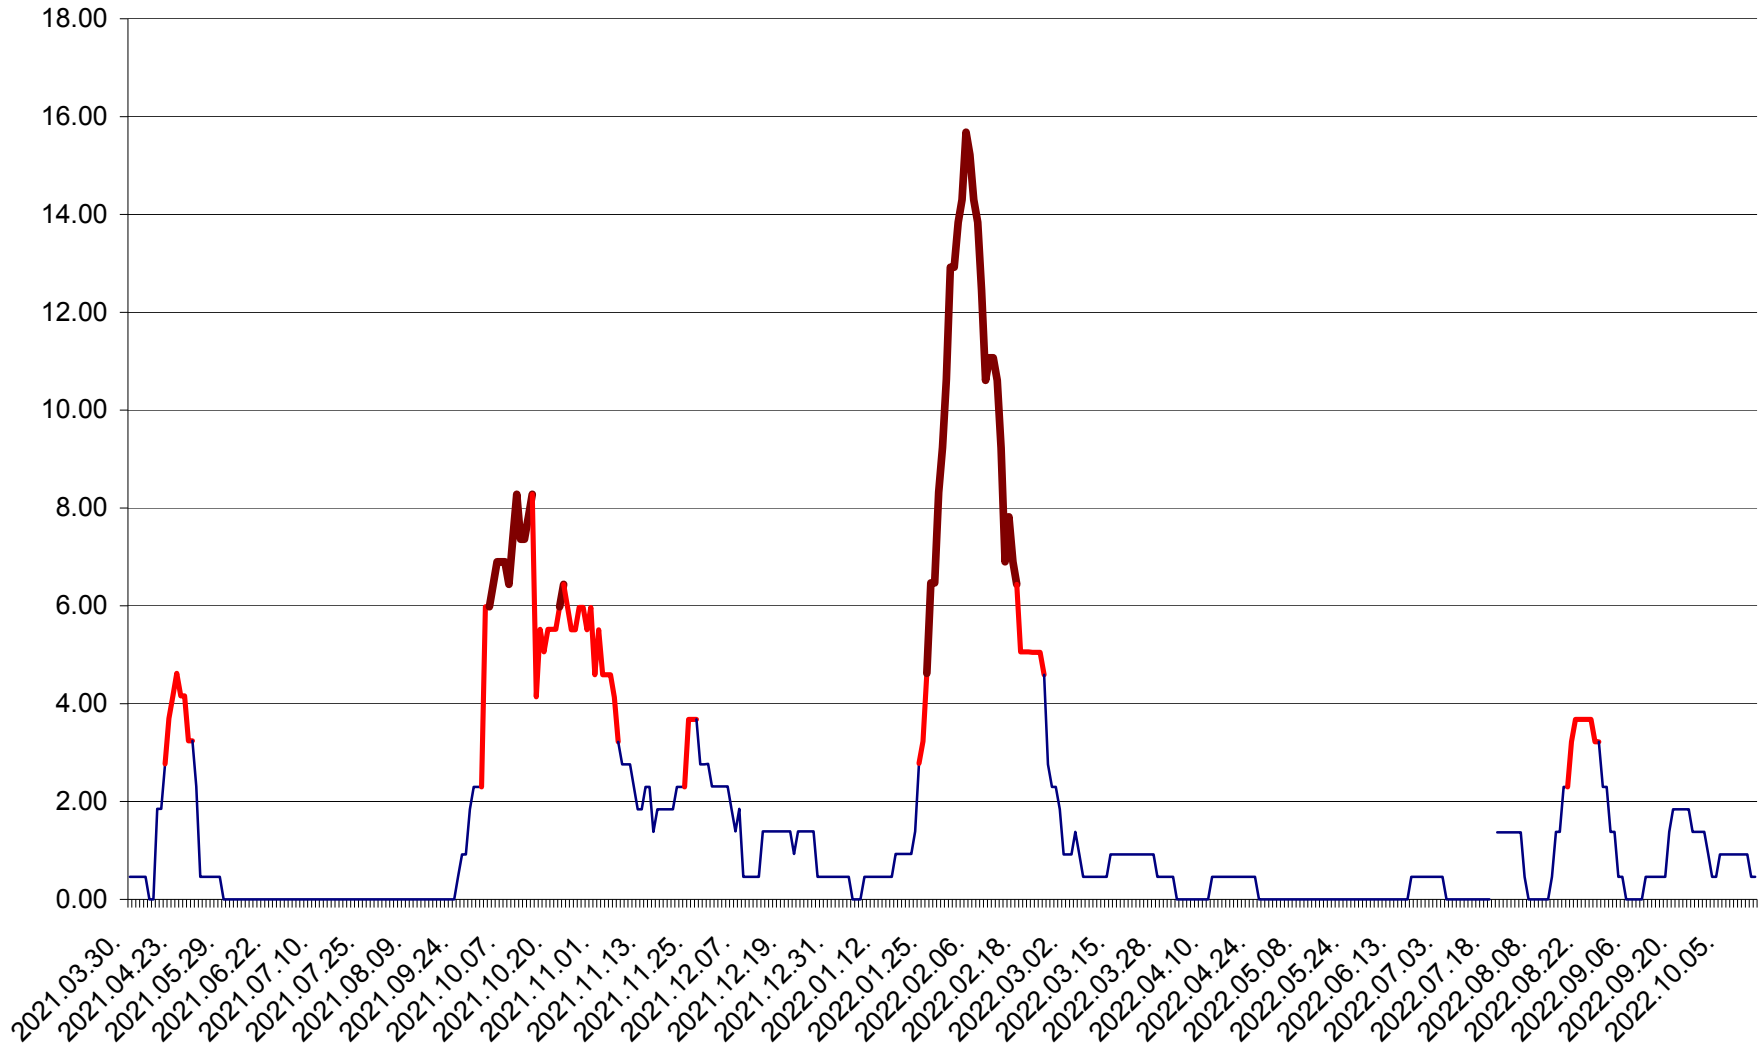

ATID - Evolutia incidentei cumulate pe 14 zile la % de locuitori
2021.04.01. - 2022.10.16.

AVRĂMEȘTI - Evolutia incidentei cumulate pe 14 zile la ‰ de locuitori
2021.04.01. - 2022.10.16.

ORAȘ BĂILE TUȘNAD - Evolutia incidentei cumulate pe 14 zile la ‰ de locuitori
2021.04.01. - 2022.10.16.

ORAȘ BĂLAN - Evolția incidenței cumulate pe 14 zile la ‰ de locuitori
2021.04.01. - 2022.10.16.

BILBOR - Evolutia incidentei cumulate pe 14 zile la ‰ de locuitori
2021.04.01. - 2022.10.16.

ORAȘ BORSEC - Evolutia incidentei cumulate pe 14 zile la ‰ de locuitori
2021.04.01. - 2022.10.16.

BRĂDEȘTI - Evolutia incidentei cumulate pe 14 zile la ‰ de locuitori
2021.04.01. - 2022.10.16.

CĂPÂLNIȚA - Evolutia incidentei cumulate pe 14 zile la ‰ de locuitori
2021.04.01. - 2022.10.16.

CÂRȚA - Evolutia incidentei cumulate pe 14 zile la ‰ de locuitori
2021.04.01. - 2022.10.16.

CICEU - Evolutia incidentei cumulate pe 14 zile la ‰ de locuitori
2021.04.01. - 2022.10.16.

CIUCSÂNGEORGIU - Evolutia incidentei cumulate pe 14 zile la ‰ de locuitori
2021.04.01. - 2022.10.16.

CIUMANI - Evolutia incidentei cumulate pe 14 zile la ‰ de locuitori
2021.04.01. - 2022.10.16.