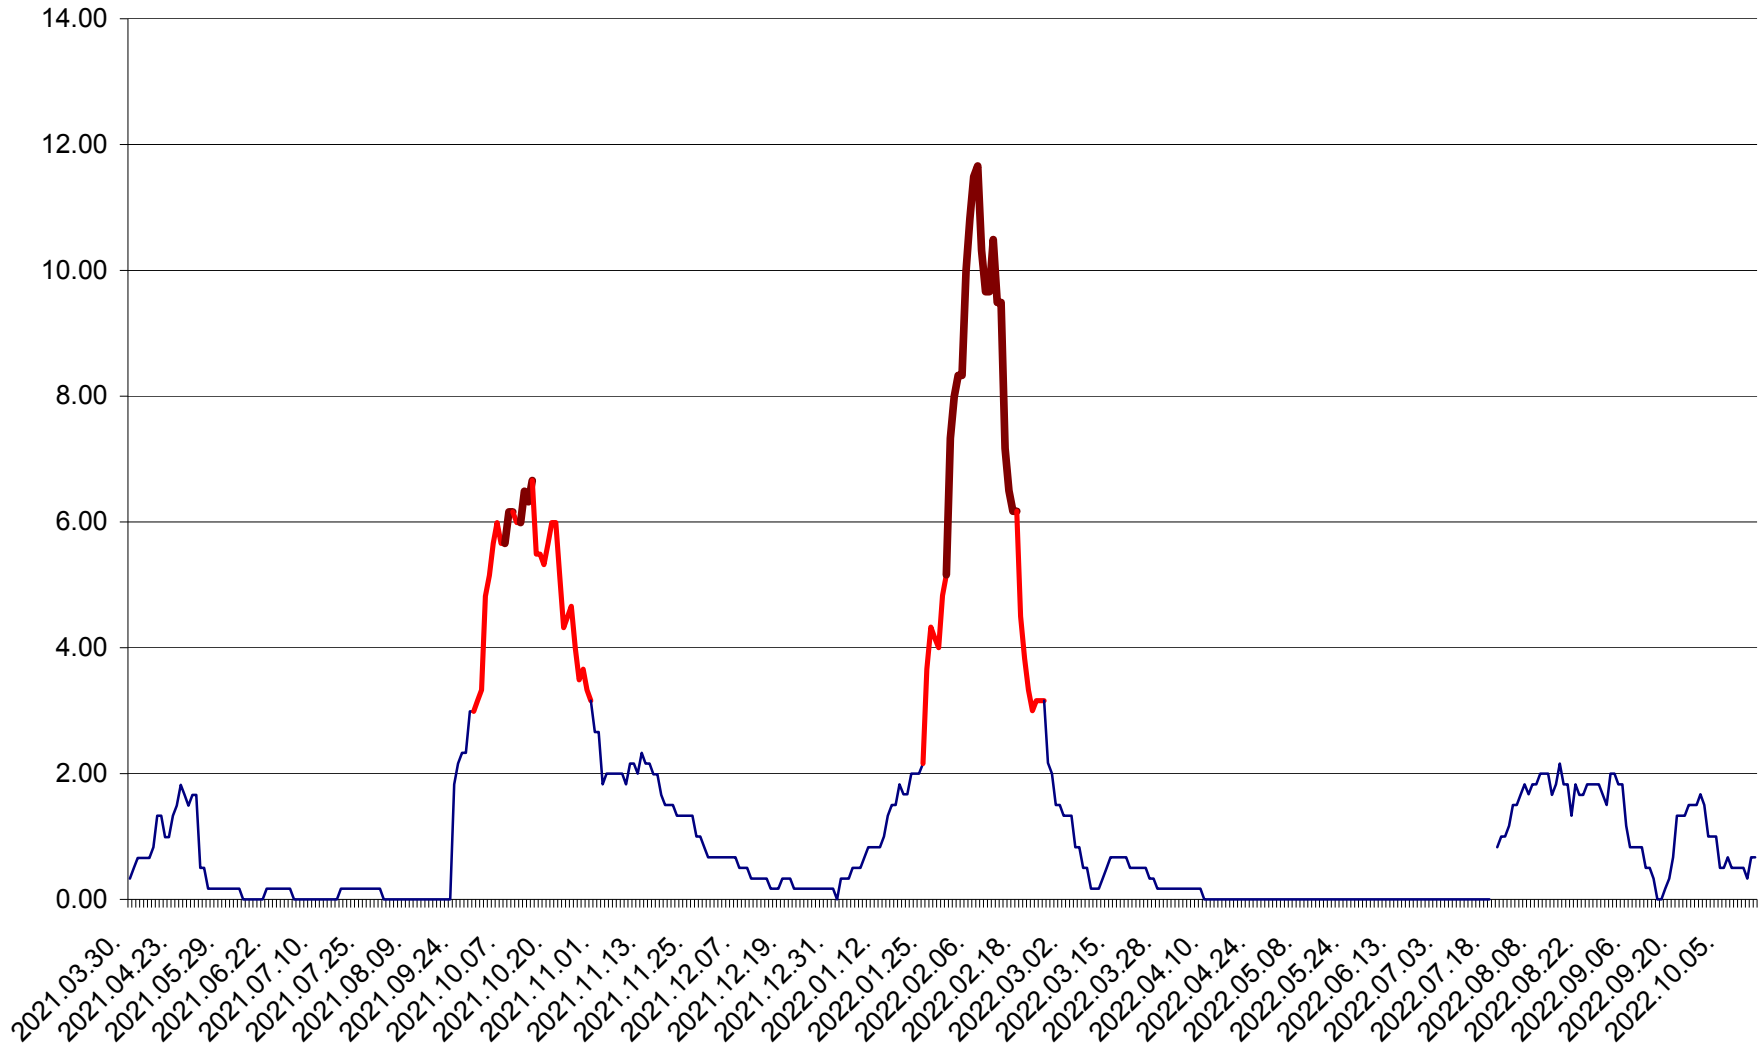

TUȘNAD - Evolutia incidentei cumulate pe 14 zile la ‰ de locuitori
2021.04.01. - 2022.10.16.

ULIEȘ - Evoluția incidenței cumulate pe 14 zile la ‰ de locuitori
2021.04.01. - 2022.10.16.

VĂRȘAG - Evolutia incidentei cumulate pe 14 zile la ‰ de locuitori
2021.04.01. - 2022.10.16.

ORAȘ VLĂHIȚA - Evolutia incidentei cumulate pe 14 zile la ‰ de locuitori
2021.04.01. - 2022.10.16.

VOȘLĂBENI - Evolutia incidentei cumulate pe 14 zile la ‰ de locuitori
2021.04.01. - 2022.10.16.

ZETEA - Evolutia incidentei cumulate pe 14 zile la ‰ de locuitori
2021.04.01. - 2022.10.16.