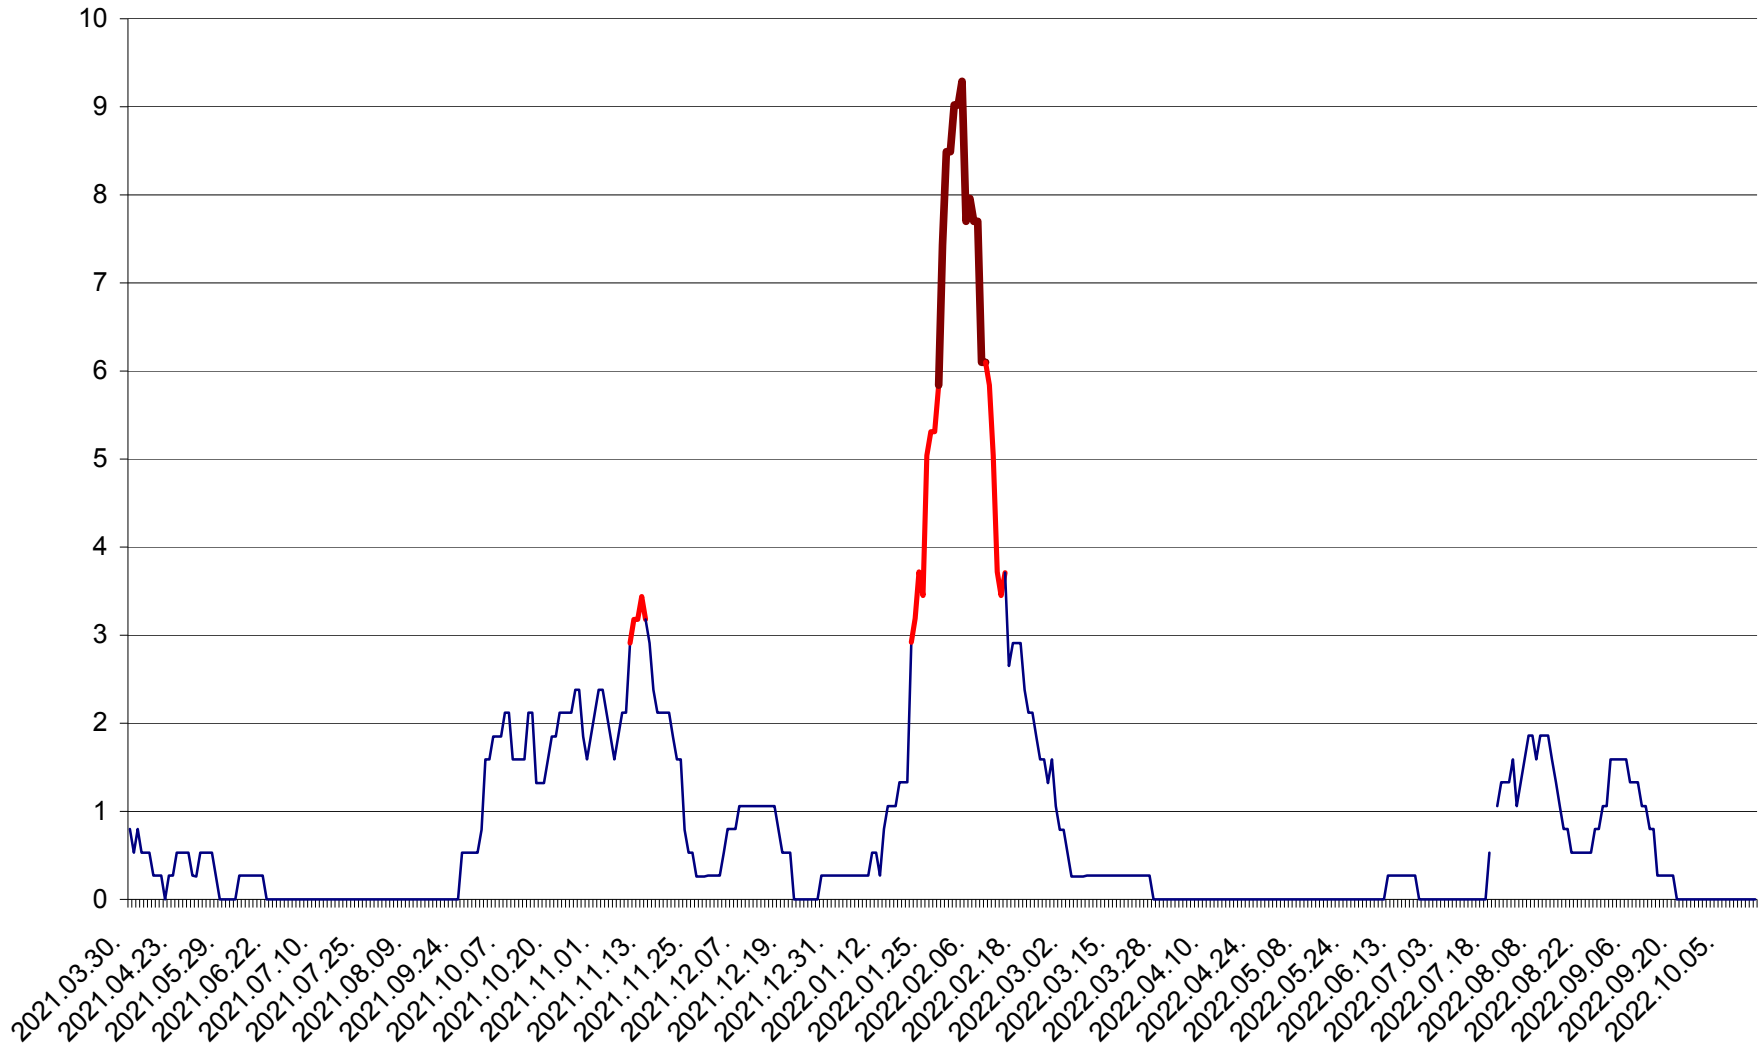

CORBU - Evolutia incidentei cumulate pe 14 zile la ‰ de locuitori
2021.04.01. - 2022.10.16.

CORUND - Evolutia incidentei cumulate pe 14 zile la ‰ de locuitori
2021.04.01. - 2022.10.16.

COZMENI - Evolutia incidentei cumulate pe 14 zile la ‰ de locuitori
2021.04.01. - 2022.10.16.

ORAȘ CRISTURU SECUIESC - Evolutia incidentei cumulate pe 14 zile la ‰ de locuitori
2021.04.01. - 2022.10.16.

DĂNEȘTI - Evolutia incidentei cumulate pe 14 zile la ‰ de locuitori
2021.04.01. - 2022.10.16.

DÂRJIU - Evolutia incidentei cumulate pe 14 zile la ‰ de locuitori
2021.04.01. - 2022.10.16.

DEALU - Evolutia incidentei cumulate pe 14 zile la ‰ de locuitori
2021.04.01. - 2022.10.16.

DITRĂU - Evolutia incidentei cumulate pe 14 zile la ‰ de locuitori
2021.04.01. - 2022.10.16.

FELICENI - Evolutia incidentei cumulate pe 14 zile la % de locuitori
2021.04.01. - 2022.10.16.

FRUMOASA - Evolutia incidentei cumulate pe 14 zile la ‰ de locuitori
2021.04.01. - 2022.10.16.

GĂLĂUȚAȘ - Evolutia incidentei cumulate pe 14 zile la ‰ de locuitori
2021.04.01. - 2022.10.16.