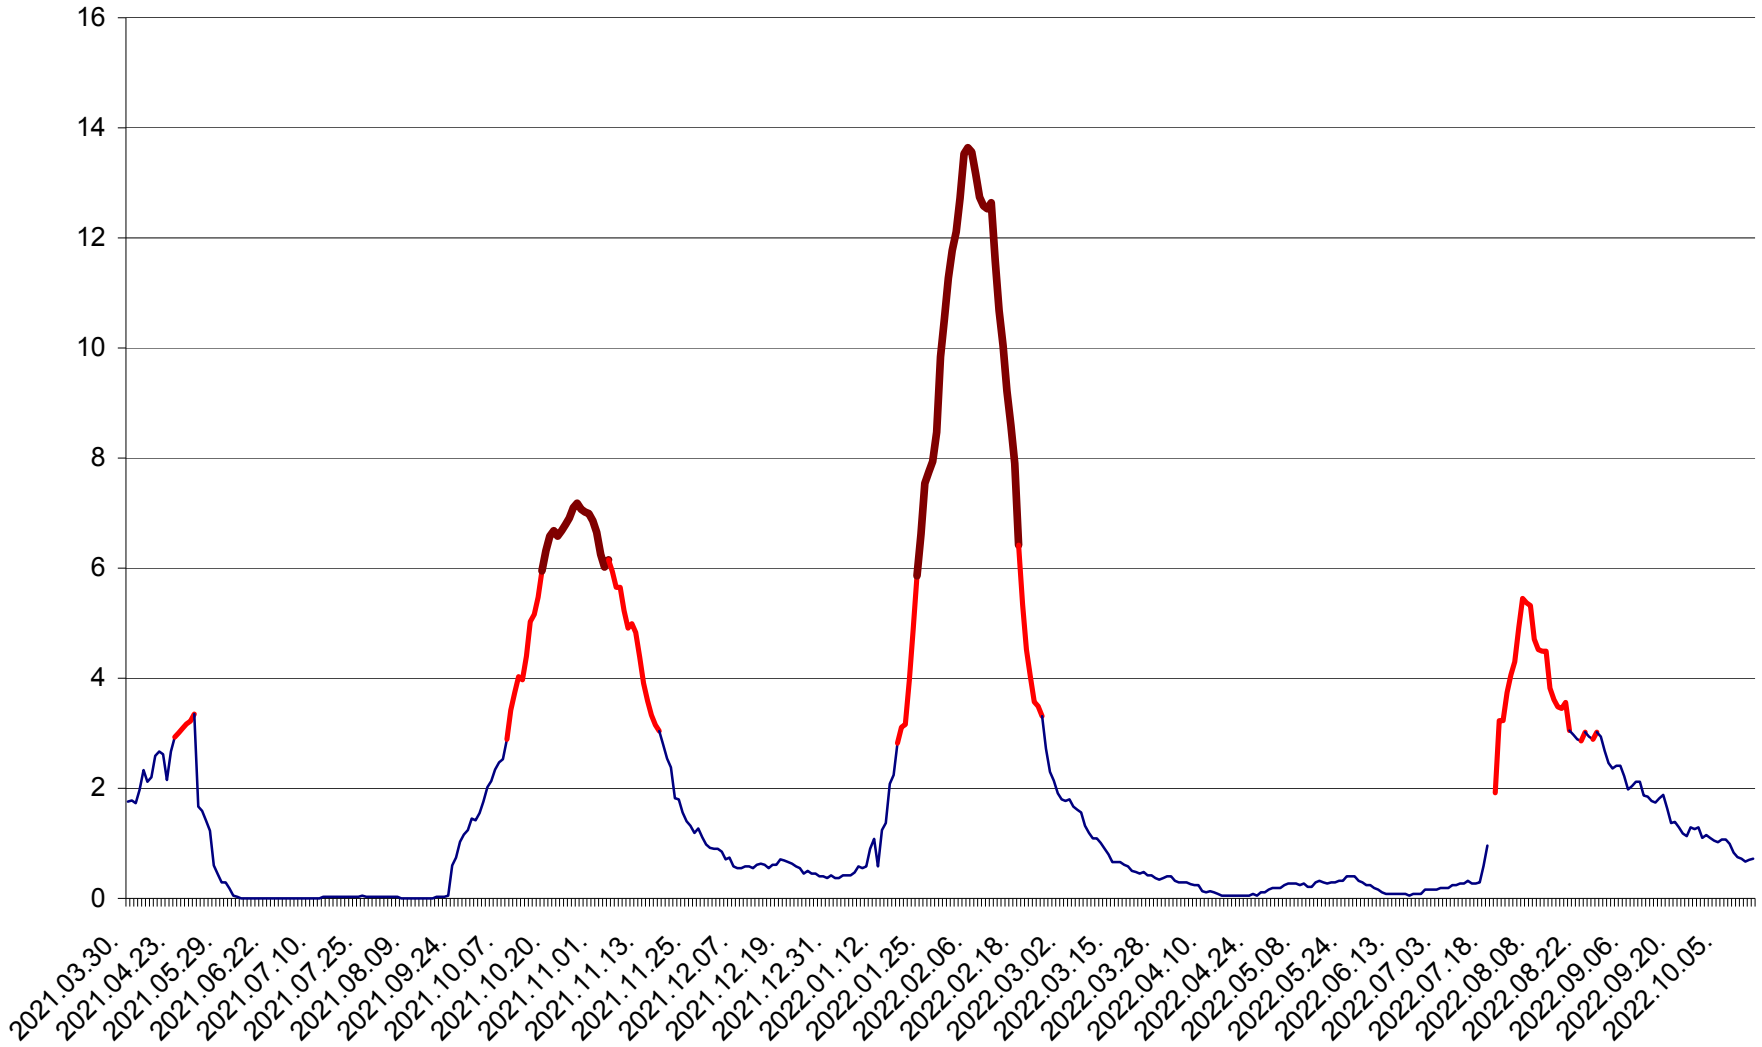

PĂULENI-CIUC - Evolutia incidentei cumulate pe 14 zile la % de locuitori
2021.04.01. - 2022.10.16.