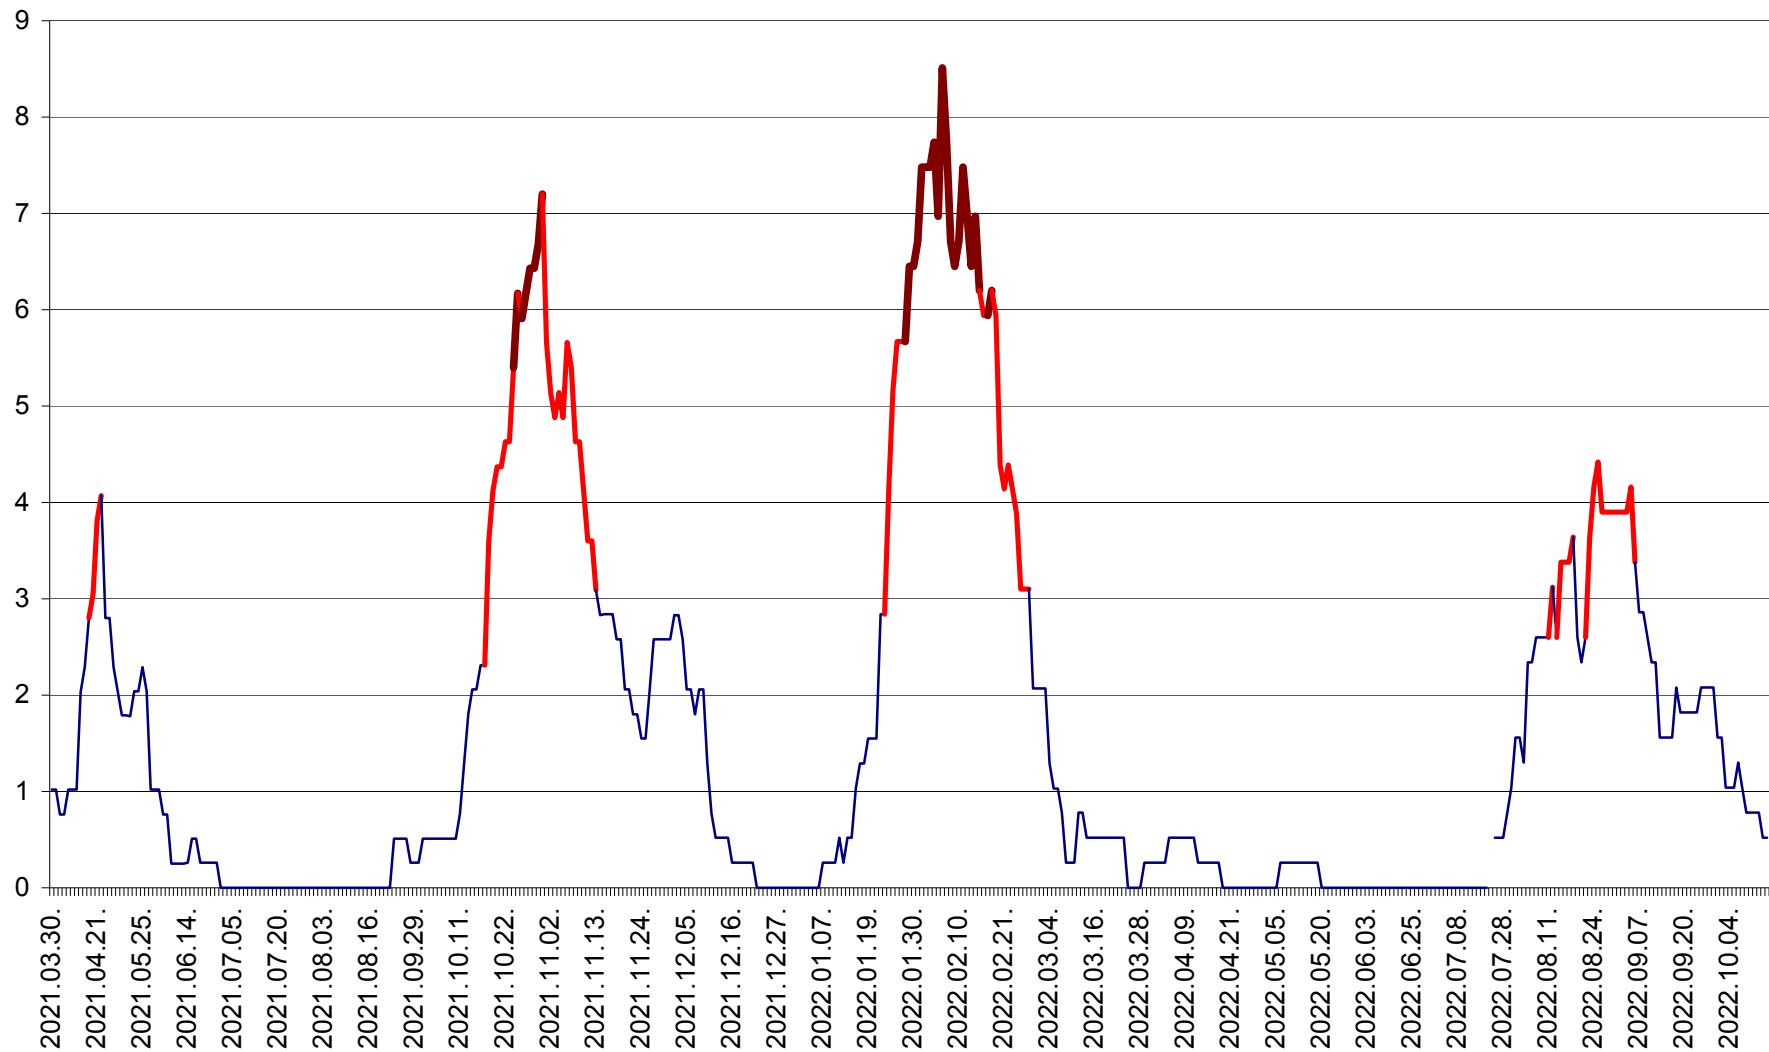

SÂNSIMION - Evolutia incidentei cumulate pe 14 zile la ‰ de locuitori
2021.04.01. - 2022.10.16.

SÂNTIMBRU - Evolutia incidentei cumulate pe 14 zile la ‰ de locuitori
2021.04.01. - 2022.10.16.

SĂRMAȘ - Evolutia incidentei cumulate pe 14 zile la ‰ de locuitori
2021.04.01. - 2022.10.16.

SATU MARE - Evolutia incidentei cumulate pe 14 zile la ‰ de locuitori
2021.04.01. - 2022.10.16.

SECUIENI - Evolutia incidentei cumulate pe 14 zile la ‰ de locuitori
2021.04.01. - 2022.10.16.

SICULENI - Evolutia incidentei cumulate pe 14 zile la ‰ de locuitori
2021.04.01. - 2022.10.16.

ȘIMONEȘTI - Evolutia incidentei cumulate pe 14 zile la ‰ de locuitori
2021.04.01. - 2022.10.16.

SUBCETATE - Evolutia incidentei cumulate pe 14 zile la ‰ de locuitori
2021.04.01. - 2022.10.16.

SUSENI - Evolutia incidentei cumulate pe 14 zile la ‰ de locuitori
2021.04.01. - 2022.10.16.