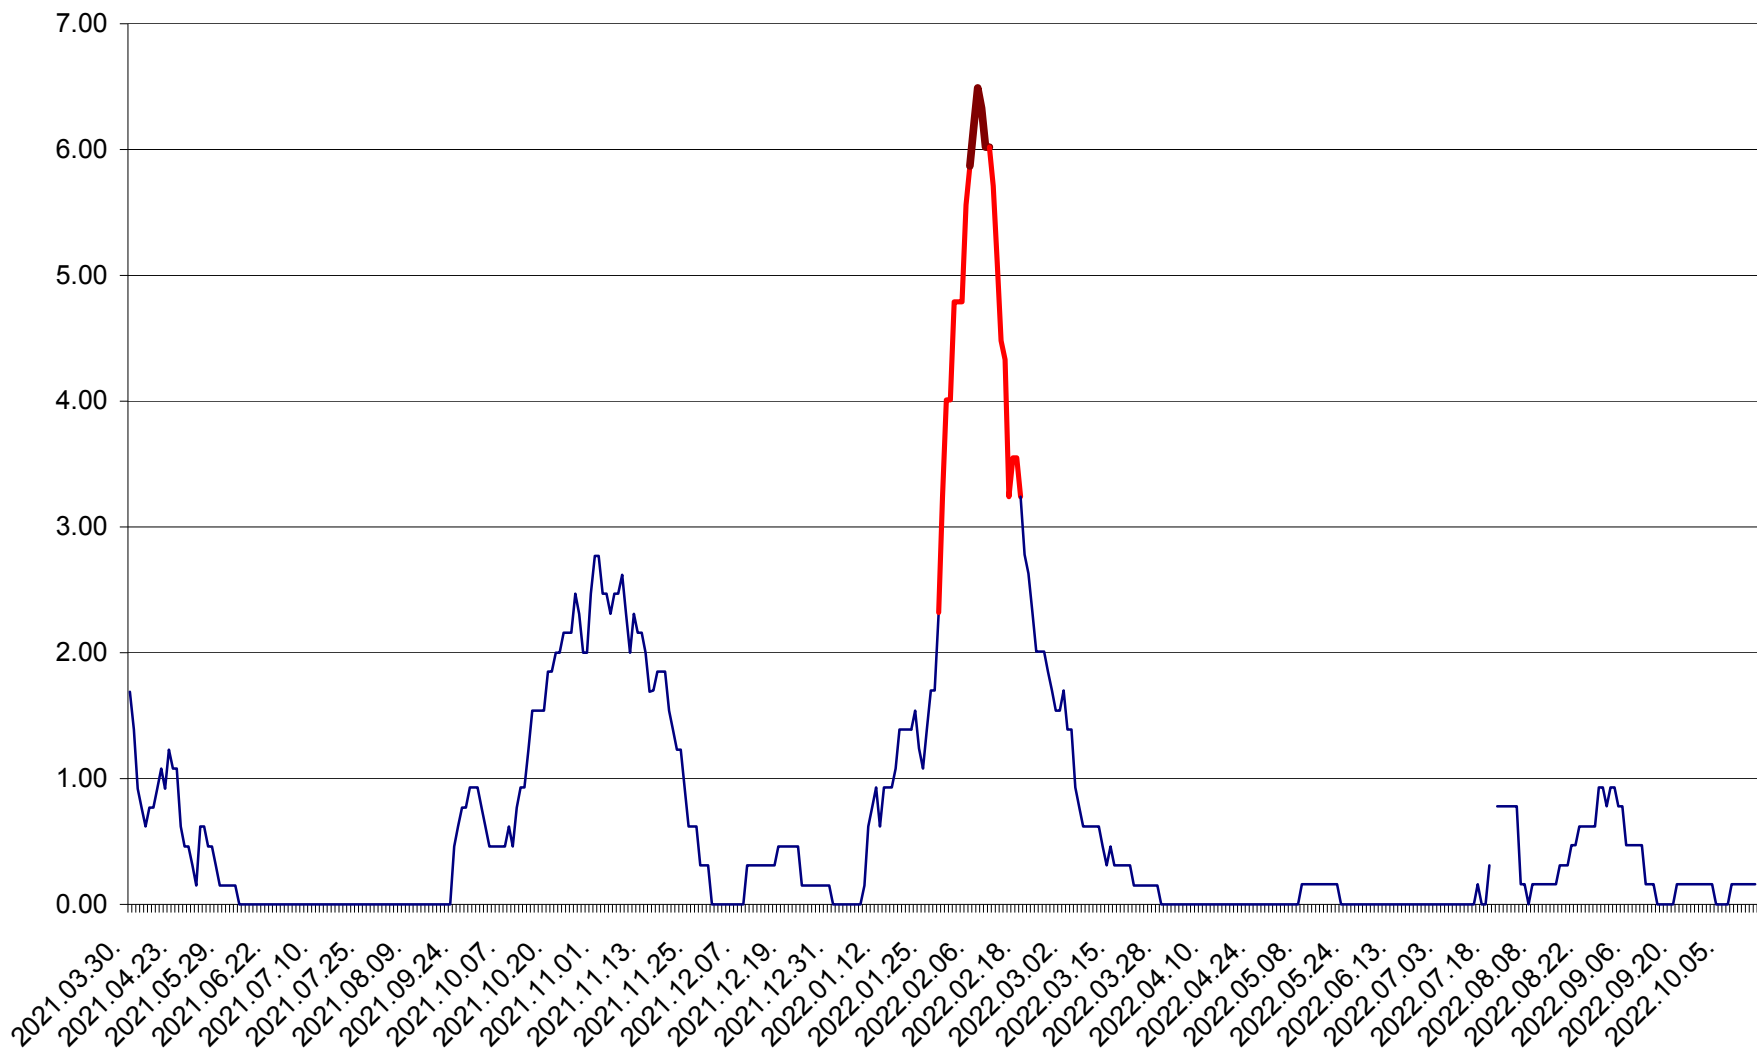

ORAȘ BĂLAN - Evolția incidenței cumulate pe 14 zile la ‰ de locuitori
2021.04.01. - 2022.10.16.

BILBOR - Evolutia incidentei cumulate pe 14 zile la ‰ de locuitori
2021.04.01. - 2022.10.16.

ORAȘ BORSEC - Evolutia incidentei cumulate pe 14 zile la ‰ de locuitori
2021.04.01. - 2022.10.16.

BRĂDEȘTI - Evolutia incidentei cumulate pe 14 zile la ‰ de locuitori
2021.04.01. - 2022.10.16.

CĂPÂLNIȚA - Evolutia incidentei cumulate pe 14 zile la ‰ de locuitori
2021.04.01. - 2022.10.16.

CÂRȚA - Evolutia incidentei cumulate pe 14 zile la ‰ de locuitori
2021.04.01. - 2022.10.16.

CICEU - Evolutia incidentei cumulate pe 14 zile la ‰ de locuitori
2021.04.01. - 2022.10.16.

CIUCSÂNGEORGIU - Evolutia incidentei cumulate pe 14 zile la ‰ de locuitori
2021.04.01. - 2022.10.16.

CIUMANI - Evolutia incidentei cumulate pe 14 zile la ‰ de locuitori
2021.04.01. - 2022.10.16.

CORBU - Evolutia incidentei cumulate pe 14 zile la ‰ de locuitori
2021.04.01. - 2022.10.16.

CORUND - Evolutia incidentei cumulate pe 14 zile la ‰ de locuitori
2021.04.01. - 2022.10.16.

COZMENI - Evolutia incidentei cumulate pe 14 zile la ‰ de locuitori
2021.04.01. - 2022.10.16.