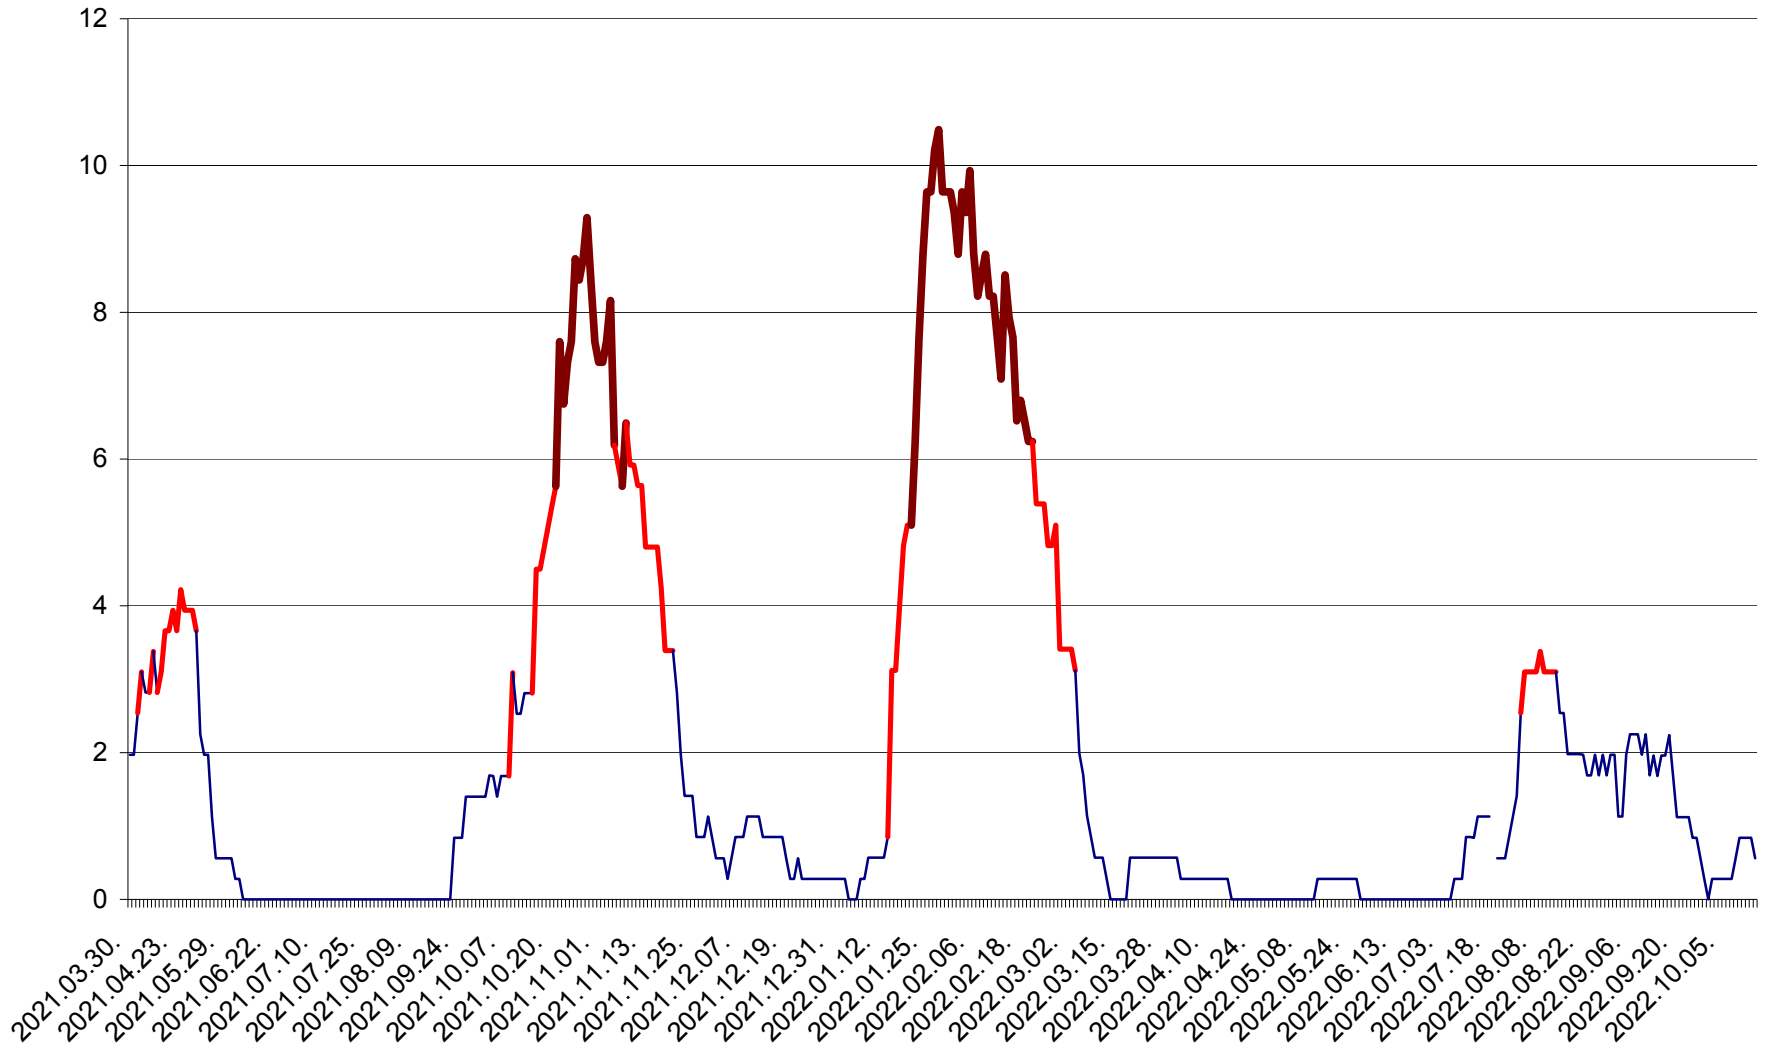

CORBU - Evolutia incidentei cumulate pe 14 zile la ‰ de locuitori
2021.04.01. - 2022.10.16.

CORUND - Evolutia incidentei cumulate pe 14 zile la ‰ de locuitori
2021.04.01. - 2022.10.16.

COZMENI - Evolutia incidentei cumulate pe 14 zile la ‰ de locuitori
2021.04.01. - 2022.10.16.

ORAȘ CRISTURU SECUIESC - Evolutia incidentei cumulate pe 14 zile la ‰ de locuitori
2021.04.01. - 2022.10.16.

DĂNEȘTI - Evolutia incidentei cumulate pe 14 zile la ‰ de locuitori
2021.04.01. - 2022.10.16.

DÂRJIU - Evolutia incidentei cumulate pe 14 zile la ‰ de locuitori
2021.04.01. - 2022.10.16.

DEALU - Evolutia incidentei cumulate pe 14 zile la ‰ de locuitori
2021.04.01. - 2022.10.16.

DITRĂU - Evolutia incidentei cumulate pe 14 zile la ‰ de locuitori
2021.04.01. - 2022.10.16.

FELICENI - Evolutia incidentei cumulate pe 14 zile la % de locuitori
2021.04.01. - 2022.10.16.

FRUMOASA - Evolutia incidentei cumulate pe 14 zile la ‰ de locuitori
2021.04.01. - 2022.10.16.

GĂLĂUȚAȘ - Evolutia incidentei cumulate pe 14 zile la ‰ de locuitori
2021.04.01. - 2022.10.16.