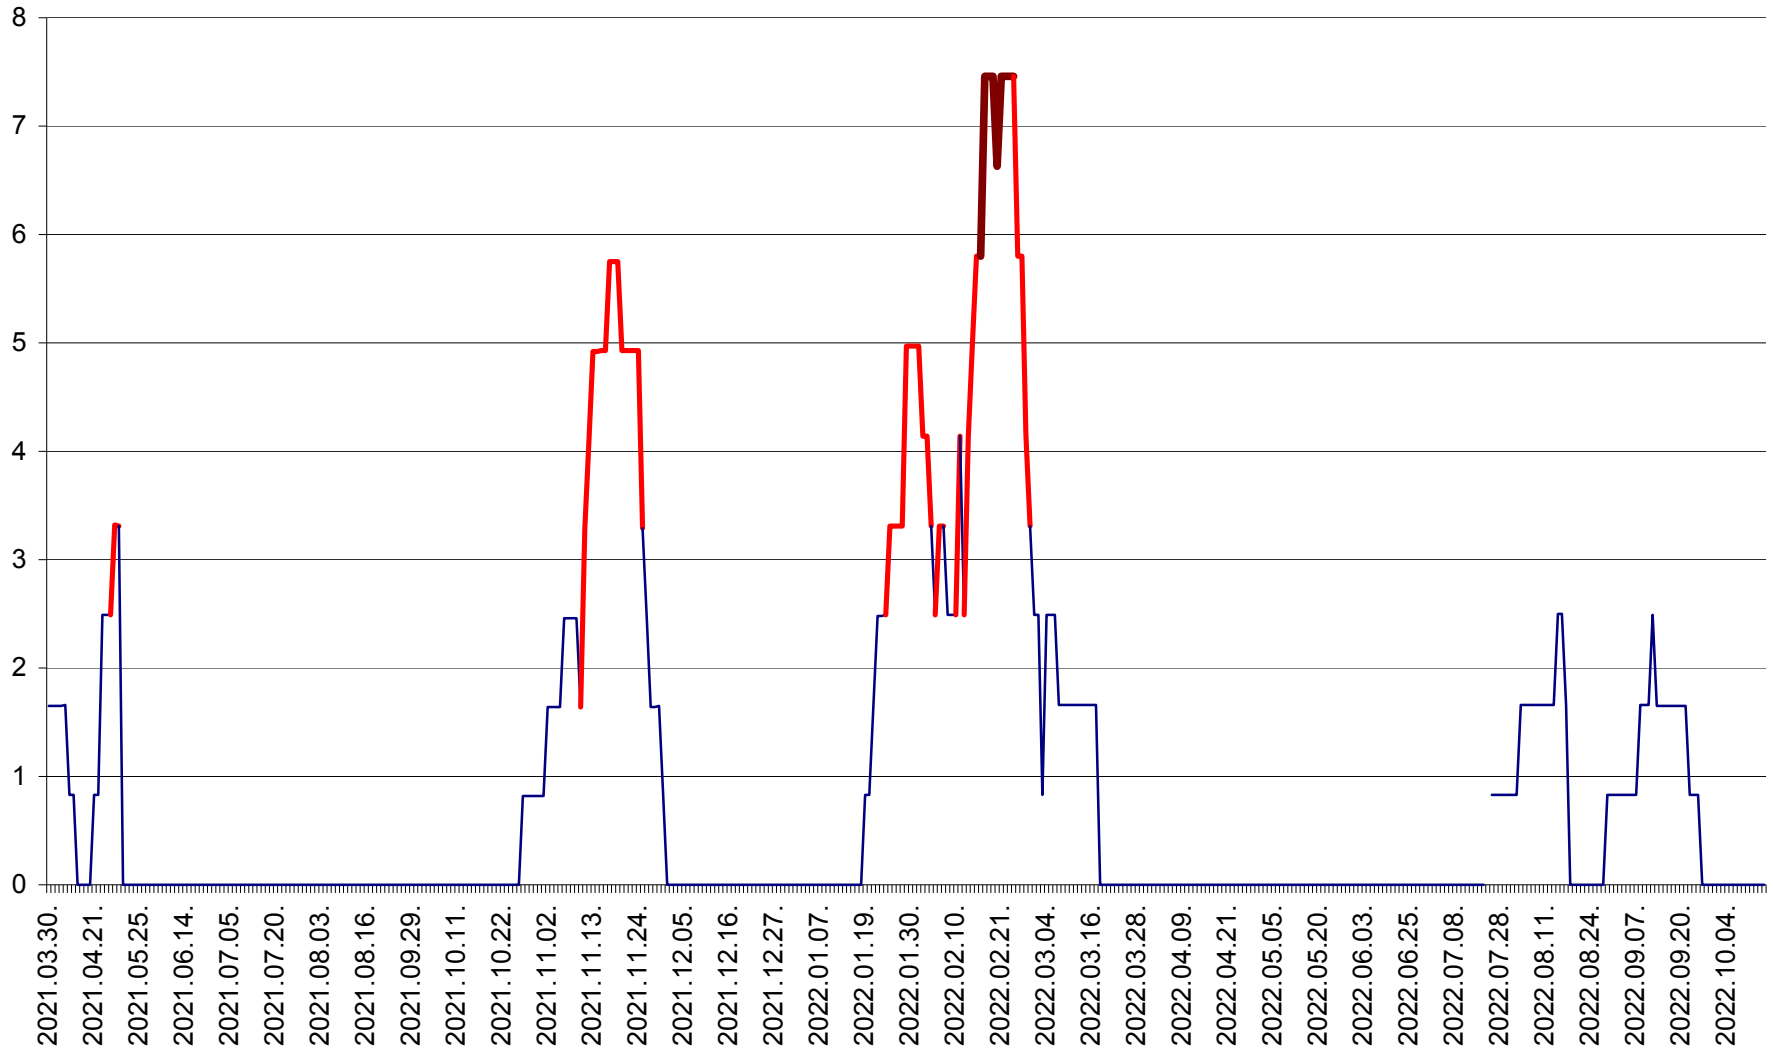

PLĂIEȘII DE JOS - Evoluția incidenței cumulate pe 14 zile la ‰ de locuitori
2021.04.01. - 2022.10.16.

PORUMBENI - Evolutia incidentei cumulate pe 14 zile la ‰ de locuitori
2021.04.01. - 2022.10.16.

PRAID - Evolutia incidentei cumulate pe 14 zile la ‰ de locuitori
2021.04.01. - 2022.10.16.

RACU - Evolutia incidentei cumulate pe 14 zile la ‰ de locuitori
2021.04.01. - 2022.10.16.

REMETEA - Evolutia incidentei cumulate pe 14 zile la ‰ de locuitori
2021.04.01. - 2022.10.16.

SĂCEL - Evolutia incidentei cumulate pe 14 zile la ‰ de locuitori
2021.04.01. - 2022.10.16.