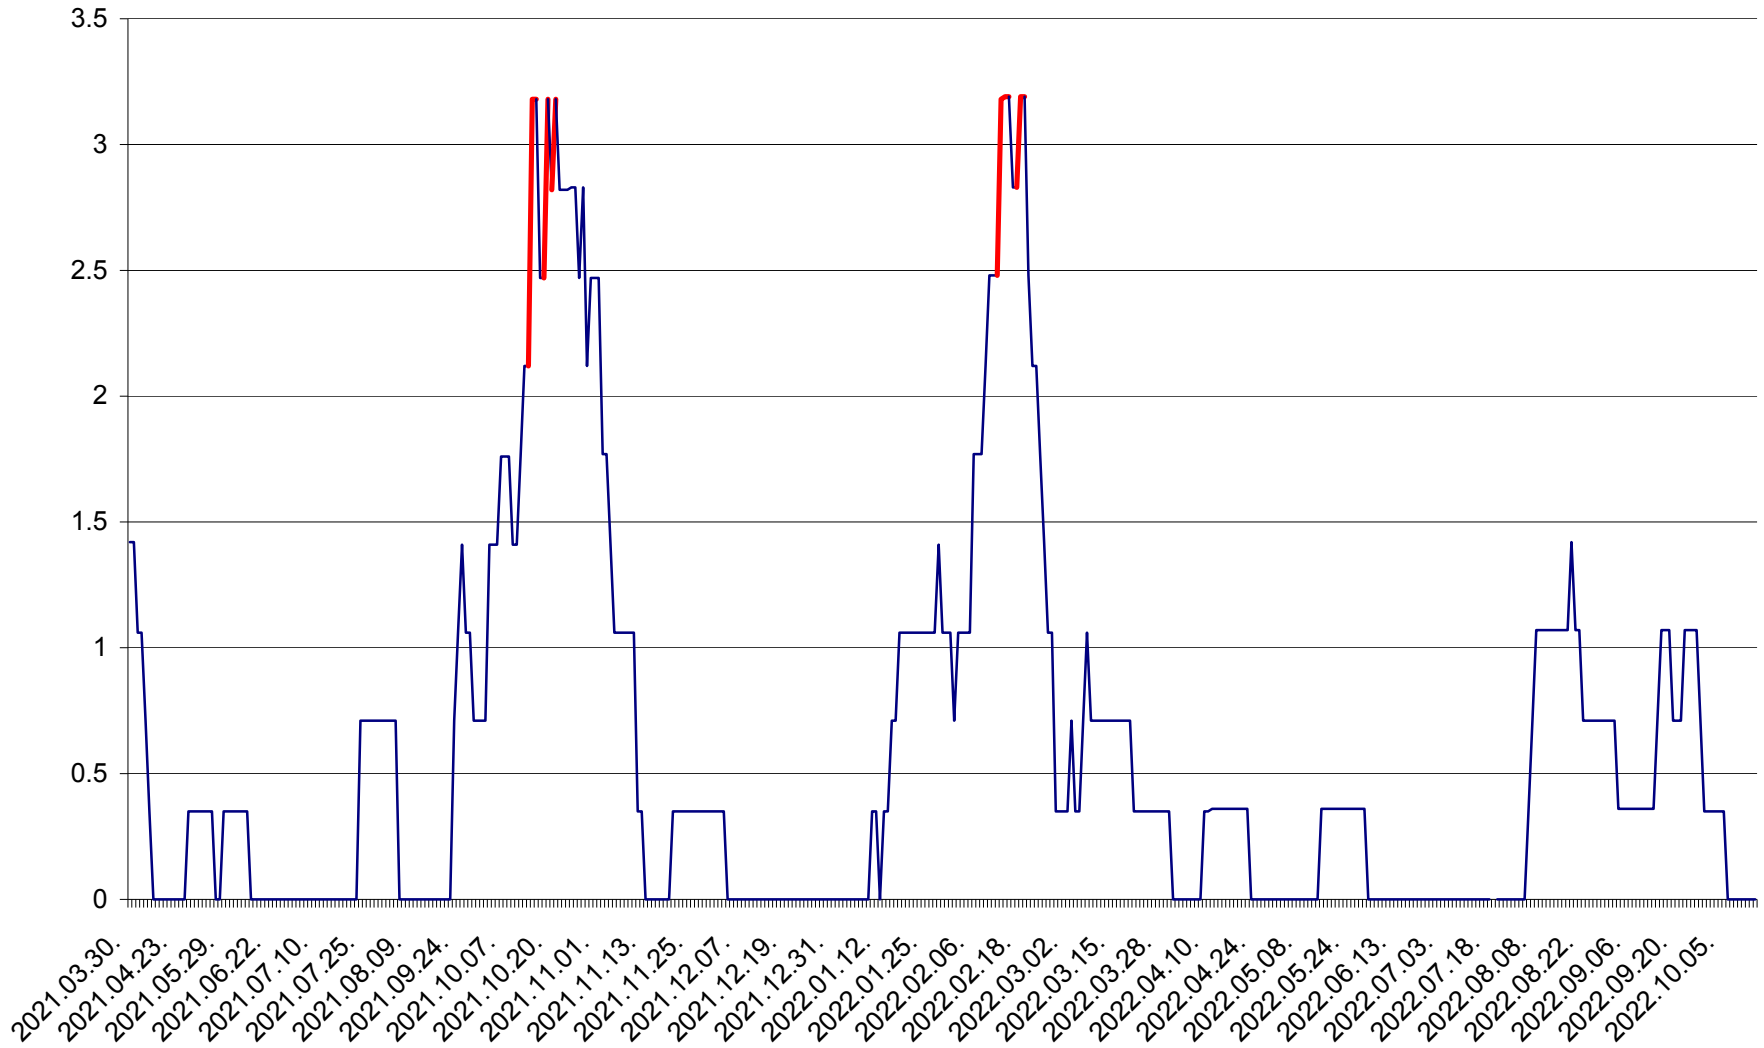

PORUMBENI - Evolutia incidentei cumulate pe 14 zile la ‰ de locuitori
2021.04.01. - 2022.10.16.