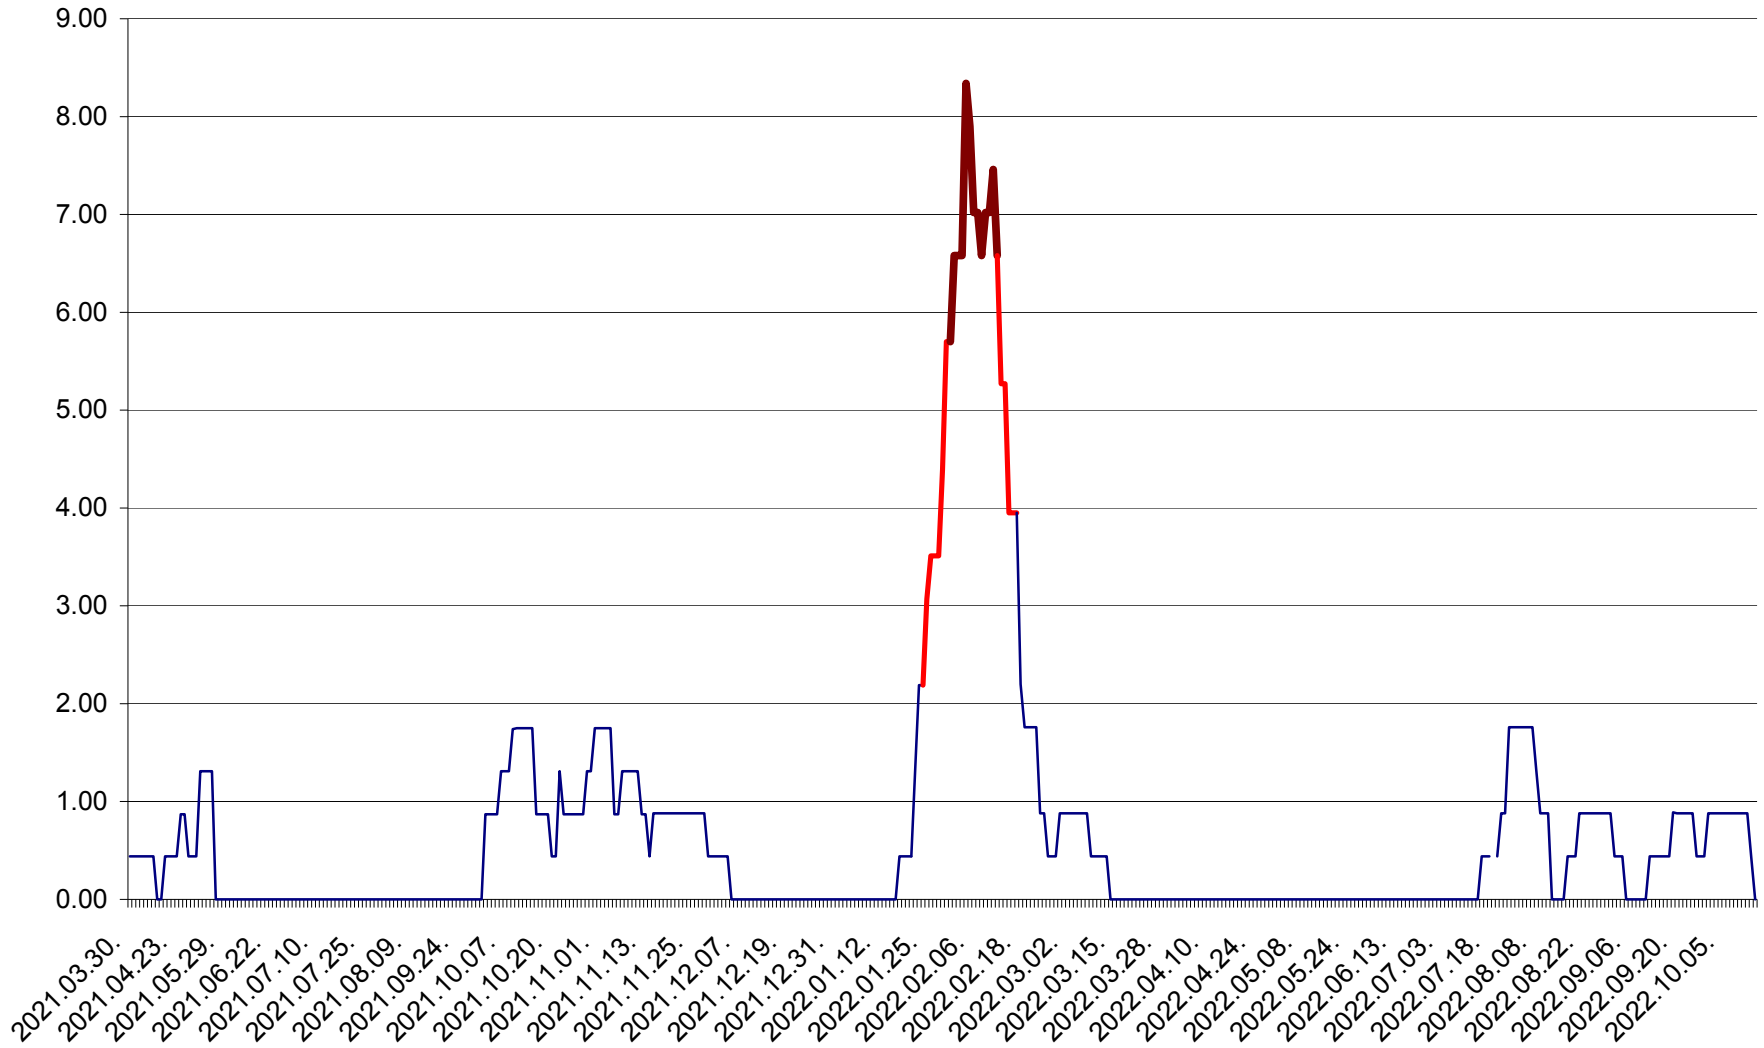

ORAȘ BĂLAN - Evolția incidenței cumulate pe 14 zile la ‰ de locuitori
2021.04.01. - 2022.10.16.

BILBOR - Evolutia incidentei cumulate pe 14 zile la ‰ de locuitori
2021.04.01. - 2022.10.16.

ORAȘ BORSEC - Evolutia incidentei cumulate pe 14 zile la ‰ de locuitori
2021.04.01. - 2022.10.16.

BRĂDEȘTI - Evolutia incidentei cumulate pe 14 zile la ‰ de locuitori
2021.04.01. - 2022.10.16.

CĂPÂLNIȚA - Evolutia incidentei cumulate pe 14 zile la ‰ de locuitori
2021.04.01. - 2022.10.16.

CÂRȚA - Evolutia incidentei cumulate pe 14 zile la ‰ de locuitori
2021.04.01. - 2022.10.16.

CICEU - Evolutia incidentei cumulate pe 14 zile la ‰ de locuitori
2021.04.01. - 2022.10.16.

CIUCSÂNGEORGIU - Evolutia incidentei cumulate pe 14 zile la ‰ de locuitori
2021.04.01. - 2022.10.16.

CIUMANI - Evolutia incidentei cumulate pe 14 zile la ‰ de locuitori
2021.04.01. - 2022.10.16.

CORBU - Evolutia incidentei cumulate pe 14 zile la ‰ de locuitori
2021.04.01. - 2022.10.16.

CORUND - Evolutia incidentei cumulate pe 14 zile la ‰ de locuitori
2021.04.01. - 2022.10.16.

COZMENI - Evolutia incidentei cumulate pe 14 zile la ‰ de locuitori
2021.04.01. - 2022.10.16.