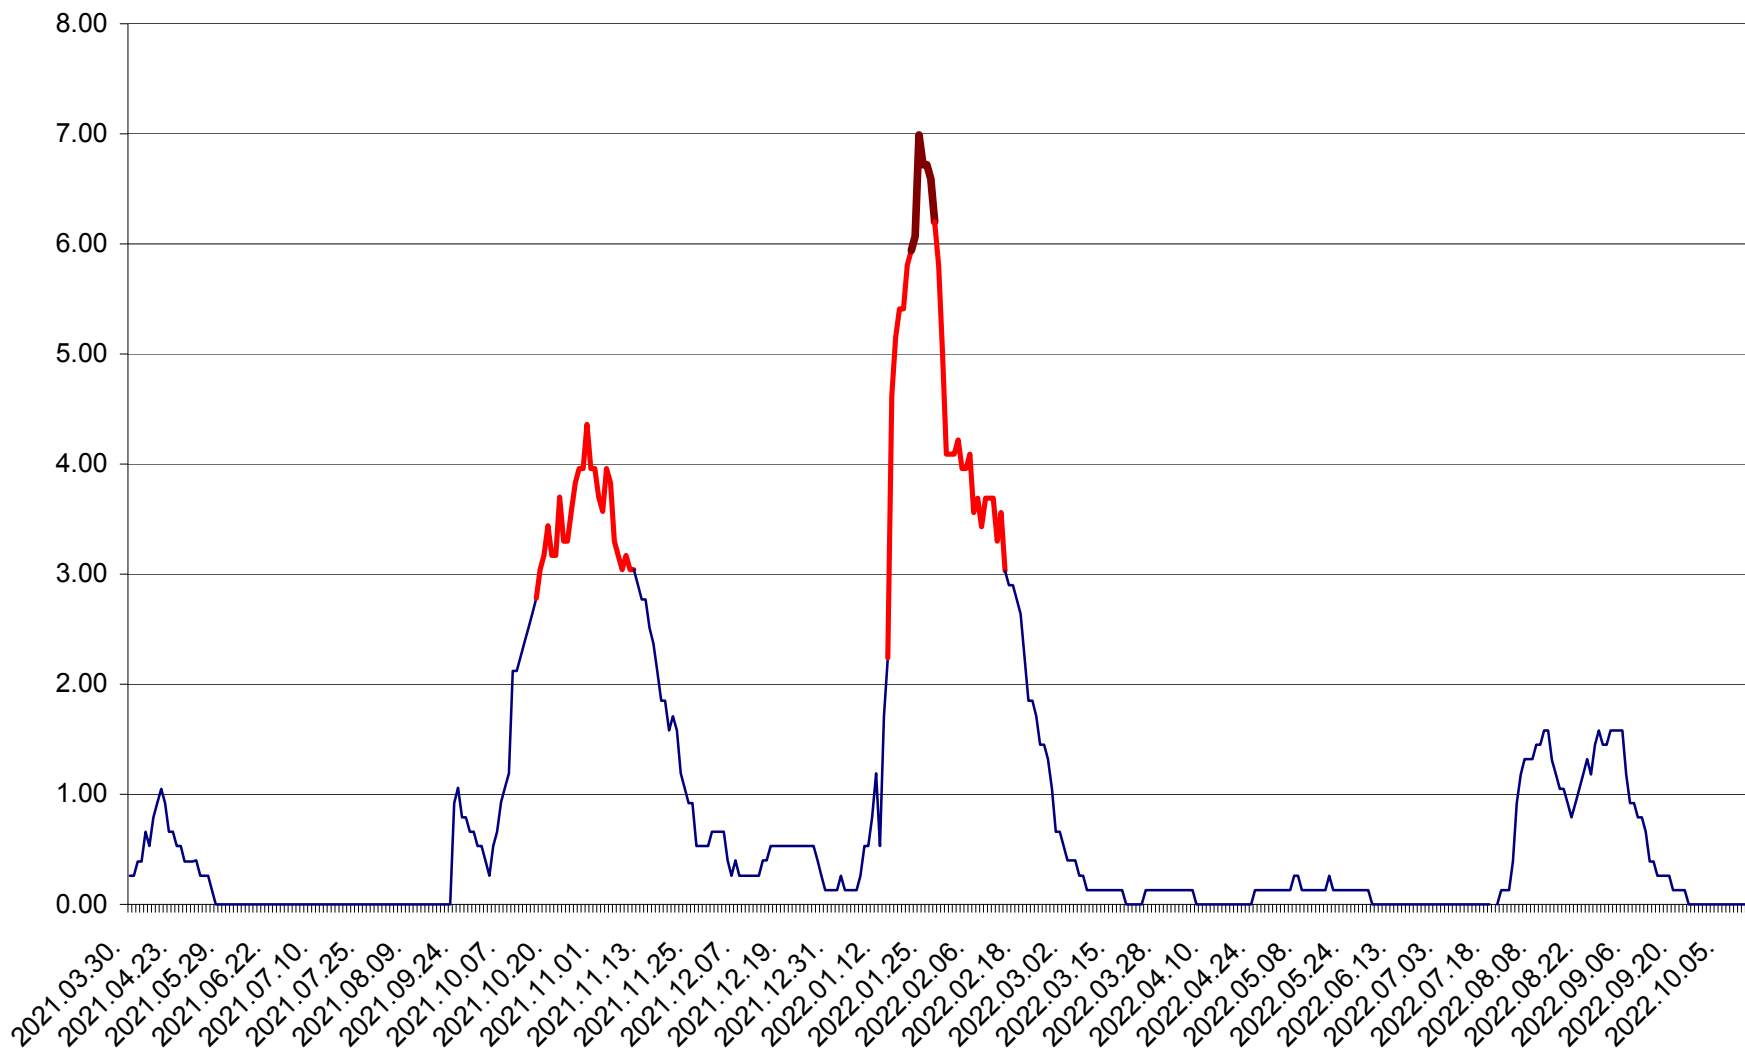

TUȘNAD - Evolutia incidentei cumulate pe 14 zile la ‰ de locuitori
2021.04.01. - 2022.10.16.

ULIEȘ - Evoluția incidenței cumulate pe 14 zile la ‰ de locuitori
2021.04.01. - 2022.10.16.

VĂRȘAG - Evolutia incidentei cumulate pe 14 zile la ‰ de locuitori
2021.04.01. - 2022.10.16.

ORAȘ VLĂHIȚA - Evolutia incidentei cumulate pe 14 zile la ‰ de locuitori
2021.04.01. - 2022.10.16.

VOȘLĂBENI - Evolutia incidentei cumulate pe 14 zile la ‰ de locuitori
2021.04.01. - 2022.10.16.

ZETEA - Evolutia incidentei cumulate pe 14 zile la ‰ de locuitori
2021.04.01. - 2022.10.16.