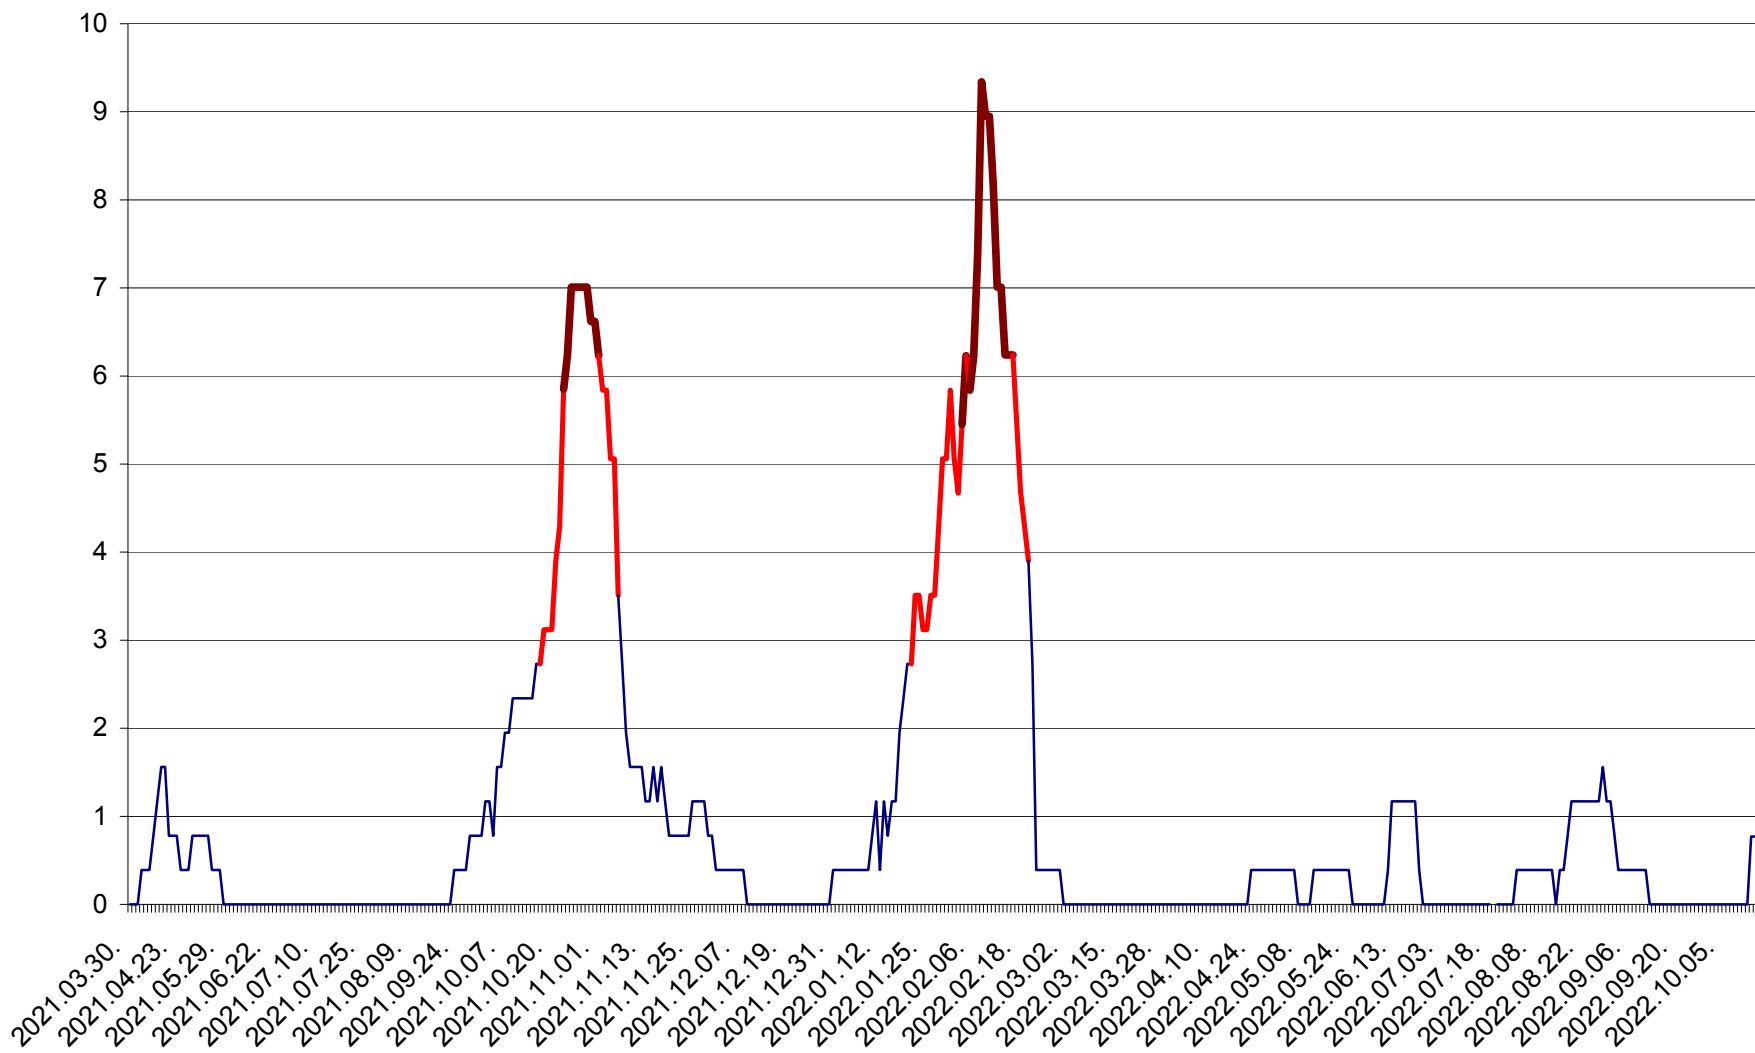

ȘIMONEȘTI - Evolutia incidentei cumulate pe 14 zile la ‰ de locuitori
2021.04.01. - 2022.10.16.

SUBCETATE - Evolutia incidentei cumulate pe 14 zile la ‰ de locuitori
2021.04.01. - 2022.10.16.

SUSENI - Evolutia incidentei cumulate pe 14 zile la ‰ de locuitori
2021.04.01. - 2022.10.16.

TOMEȘTI - Evolutia incidentei cumulate pe 14 zile la ‰ de locuitori
2021.04.01. - 2022.10.16.

MUNICIPIUL TOPLIȚA - Evolutia incidentei cumulate pe 14 zile la ‰ de locuitori
2021.04.01. - 2022.10.16.

TULGHEȘ - Evolutia incidentei cumulate pe 14 zile la ‰ de locuitori
2021.04.01. - 2022.10.16.