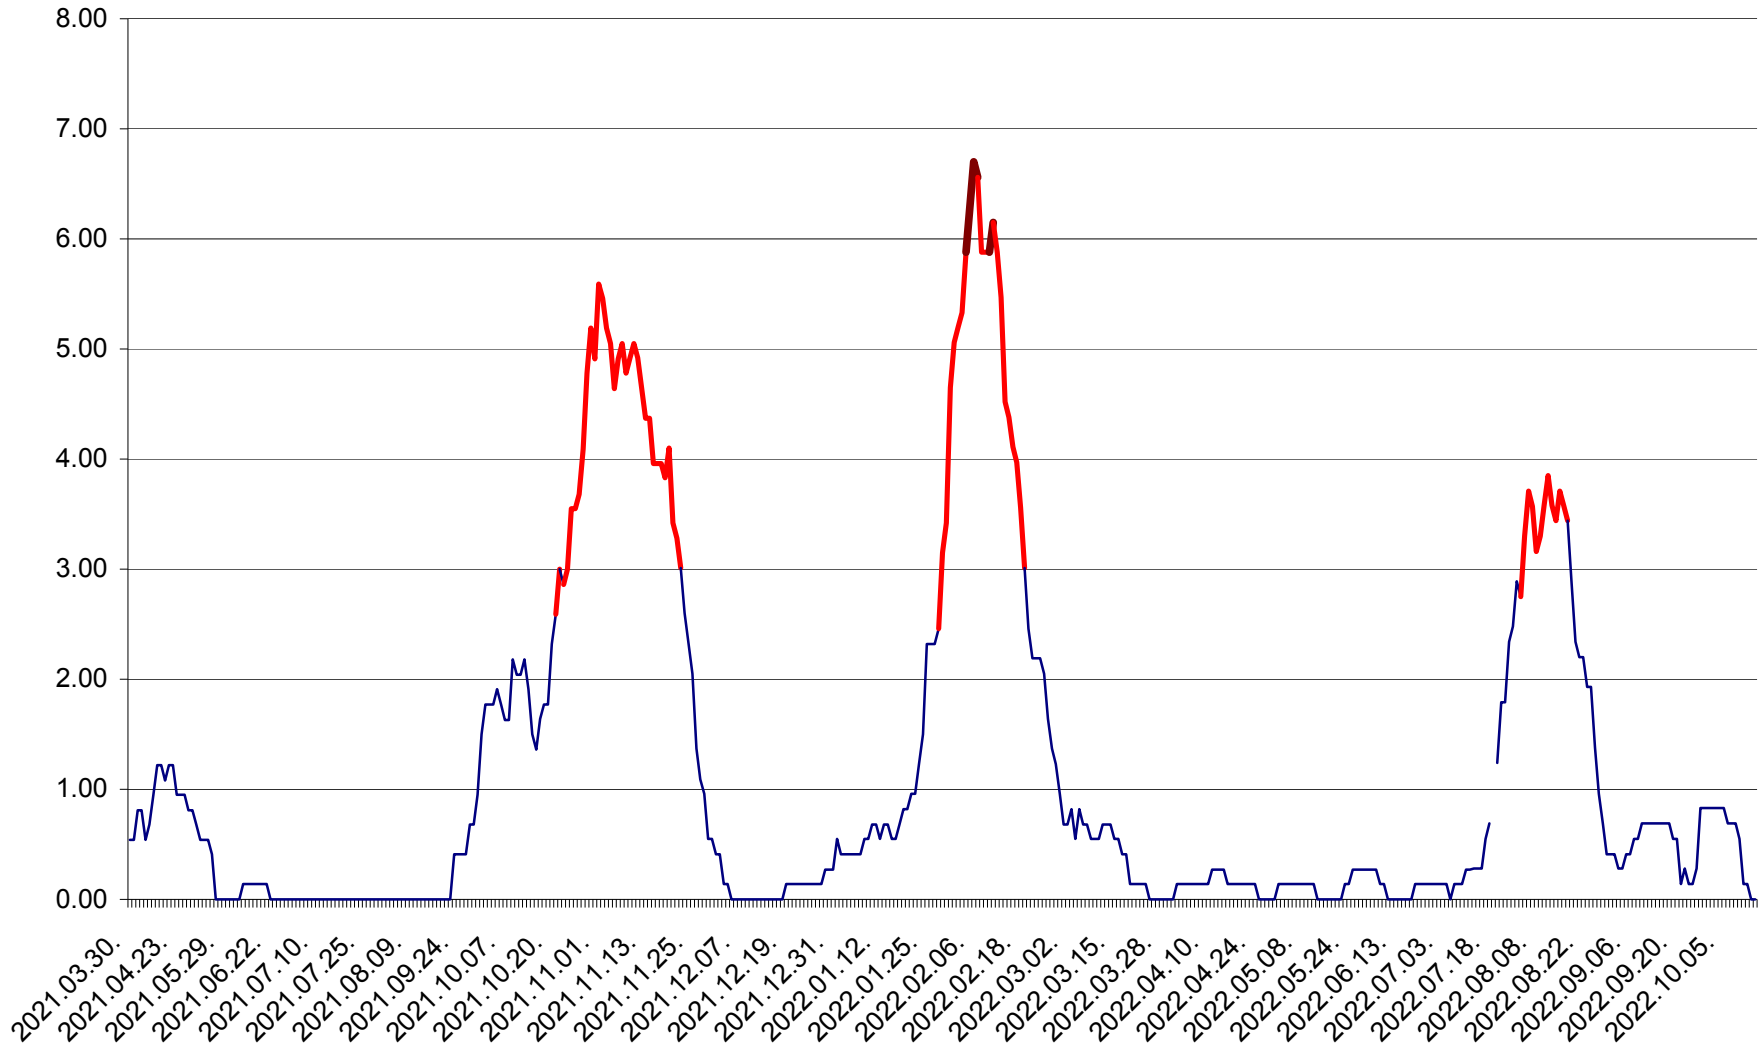

ATID - Evolutia incidentei cumulate pe 14 zile la % de locuitori
2021.04.01. - 2022.10.16.

AVRĂMEȘTI - Evolutia incidentei cumulate pe 14 zile la ‰ de locuitori
2021.04.01. - 2022.10.16.

ORAȘ BĂILE TUȘNAD - Evolutia incidentei cumulate pe 14 zile la ‰ de locuitori
2021.04.01. - 2022.10.16.

ORAȘ BĂLAN - Evolția incidenței cumulate pe 14 zile la ‰ de locuitori
2021.04.01. - 2022.10.16.

BILBOR - Evolutia incidentei cumulate pe 14 zile la ‰ de locuitori
2021.04.01. - 2022.10.16.

ORAȘ BORSEC - Evolutia incidentei cumulate pe 14 zile la ‰ de locuitori
2021.04.01. - 2022.10.16.

BRĂDEȘTI - Evolutia incidentei cumulate pe 14 zile la ‰ de locuitori
2021.04.01. - 2022.10.16.

CĂPÂLNIȚA - Evolutia incidentei cumulate pe 14 zile la ‰ de locuitori
2021.04.01. - 2022.10.16.

CÂRȚA - Evolutia incidentei cumulate pe 14 zile la ‰ de locuitori
2021.04.01. - 2022.10.16.

CICEU - Evolutia incidentei cumulate pe 14 zile la ‰ de locuitori
2021.04.01. - 2022.10.16.

CIUCSÂNGEORGIU - Evolutia incidentei cumulate pe 14 zile la ‰ de locuitori
2021.04.01. - 2022.10.16.

CIUMANI - Evolutia incidentei cumulate pe 14 zile la ‰ de locuitori
2021.04.01. - 2022.10.16.