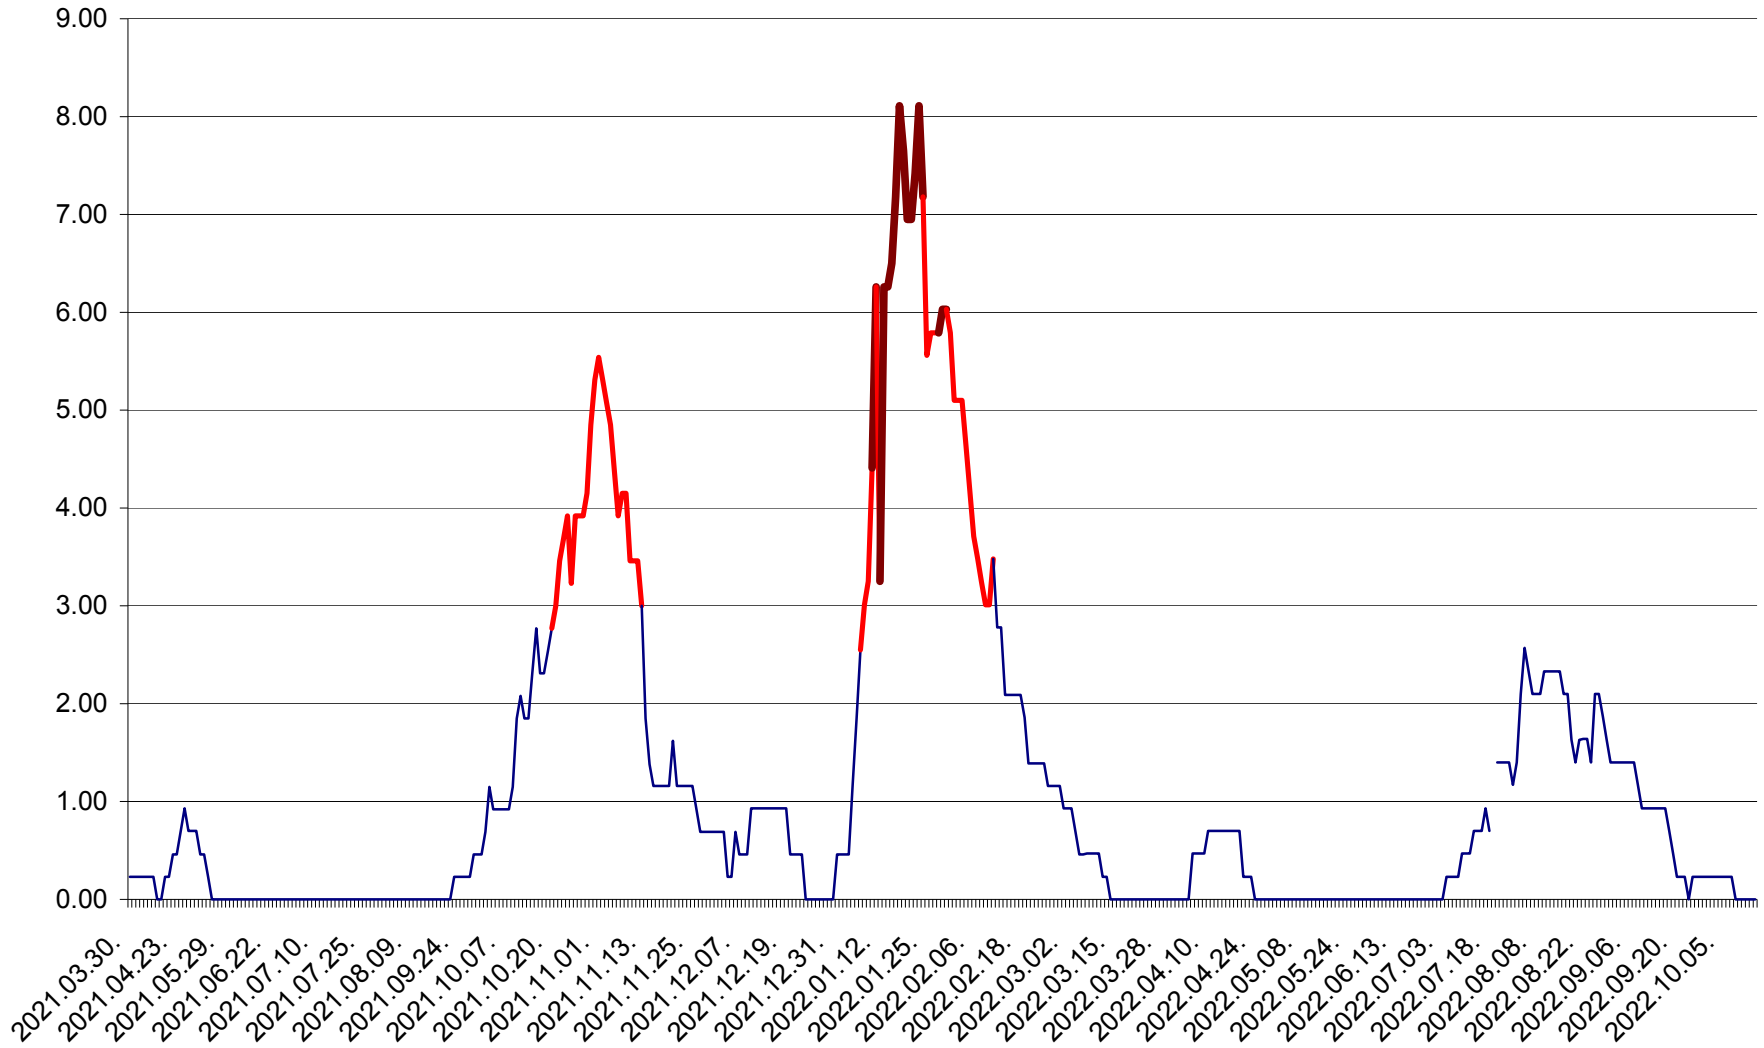

ORAȘ BĂLAN - Evolția incidenței cumulate pe 14 zile la ‰ de locuitori
2021.04.01. - 2022.10.16.

BILBOR - Evolutia incidentei cumulate pe 14 zile la ‰ de locuitori
2021.04.01. - 2022.10.16.

ORAȘ BORSEC - Evolutia incidentei cumulate pe 14 zile la ‰ de locuitori
2021.04.01. - 2022.10.16.

BRĂDEȘTI - Evolutia incidentei cumulate pe 14 zile la ‰ de locuitori
2021.04.01. - 2022.10.16.

CĂPÂLNIȚA - Evolutia incidentei cumulate pe 14 zile la ‰ de locuitori
2021.04.01. - 2022.10.16.

CÂRȚA - Evolutia incidentei cumulate pe 14 zile la ‰ de locuitori
2021.04.01. - 2022.10.16.

CICEU - Evolutia incidentei cumulate pe 14 zile la ‰ de locuitori
2021.04.01. - 2022.10.16.

CIUCSÂNGEORGIU - Evolutia incidentei cumulate pe 14 zile la ‰ de locuitori
2021.04.01. - 2022.10.16.

CIUMANI - Evolutia incidentei cumulate pe 14 zile la ‰ de locuitori
2021.04.01. - 2022.10.16.

CORBU - Evolutia incidentei cumulate pe 14 zile la ‰ de locuitori
2021.04.01. - 2022.10.16.

CORUND - Evolutia incidentei cumulate pe 14 zile la ‰ de locuitori
2021.04.01. - 2022.10.16.

COZMENI - Evolutia incidentei cumulate pe 14 zile la ‰ de locuitori
2021.04.01. - 2022.10.16.