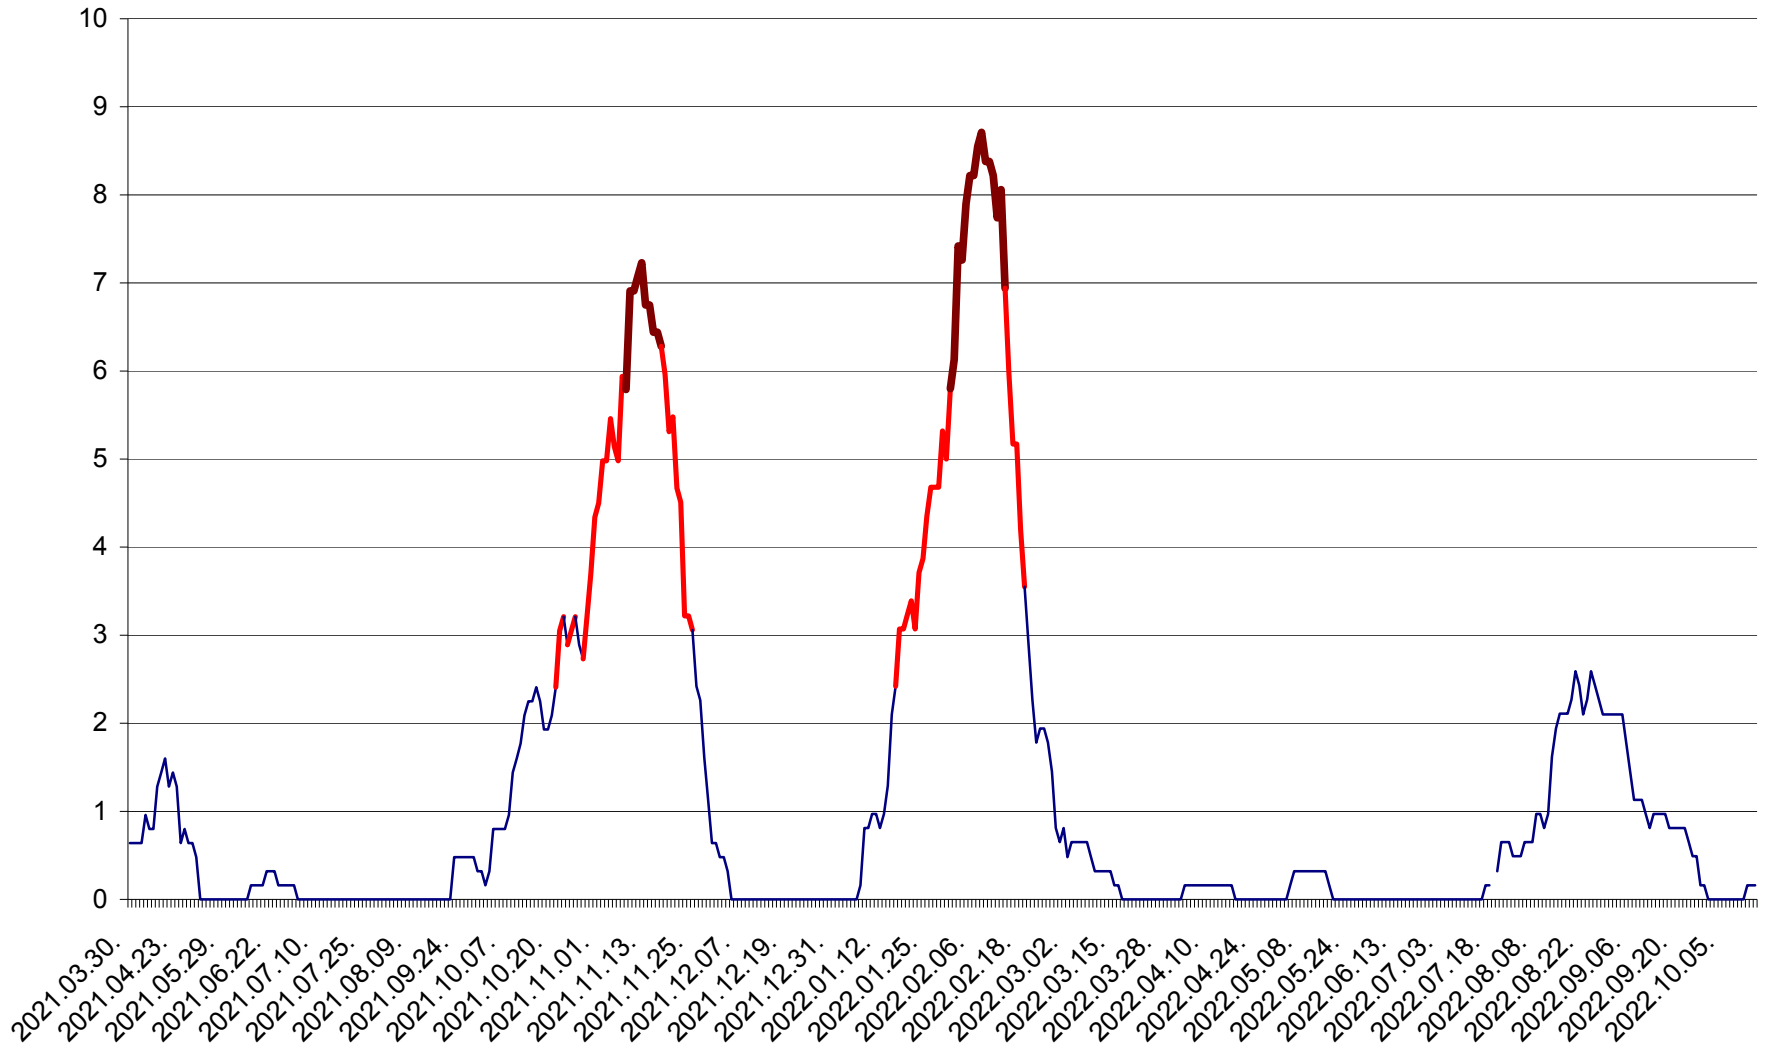

PLĂIEȘII DE JOS - Evoluția incidenței cumulate pe 14 zile la ‰ de locuitori
2021.04.01. - 2022.10.16.

PORUMBENI - Evolutia incidentei cumulate pe 14 zile la ‰ de locuitori
2021.04.01. - 2022.10.16.

PRAID - Evolutia incidentei cumulate pe 14 zile la ‰ de locuitori
2021.04.01. - 2022.10.16.

RACU - Evolutia incidentei cumulate pe 14 zile la ‰ de locuitori
2021.04.01. - 2022.10.16.

REMETEA - Evolutia incidentei cumulate pe 14 zile la ‰ de locuitori
2021.04.01. - 2022.10.16.

SĂCEL - Evolutia incidentei cumulate pe 14 zile la ‰ de locuitori
2021.04.01. - 2022.10.16.

SÂNCRĂIENI - Evolutia incidentei cumulate pe 14 zile la ‰ de locuitori
2021.04.01. - 2022.10.16.

SÂNDOMIC - Evolutia incidentei cumulate pe 14 zile la ‰ de locuitori
2021.04.01. - 2022.10.16.

SÂNMARTIN - Evolutia incidentei cumulate pe 14 zile la ‰ de locuitori
2021.04.01. - 2022.10.16.