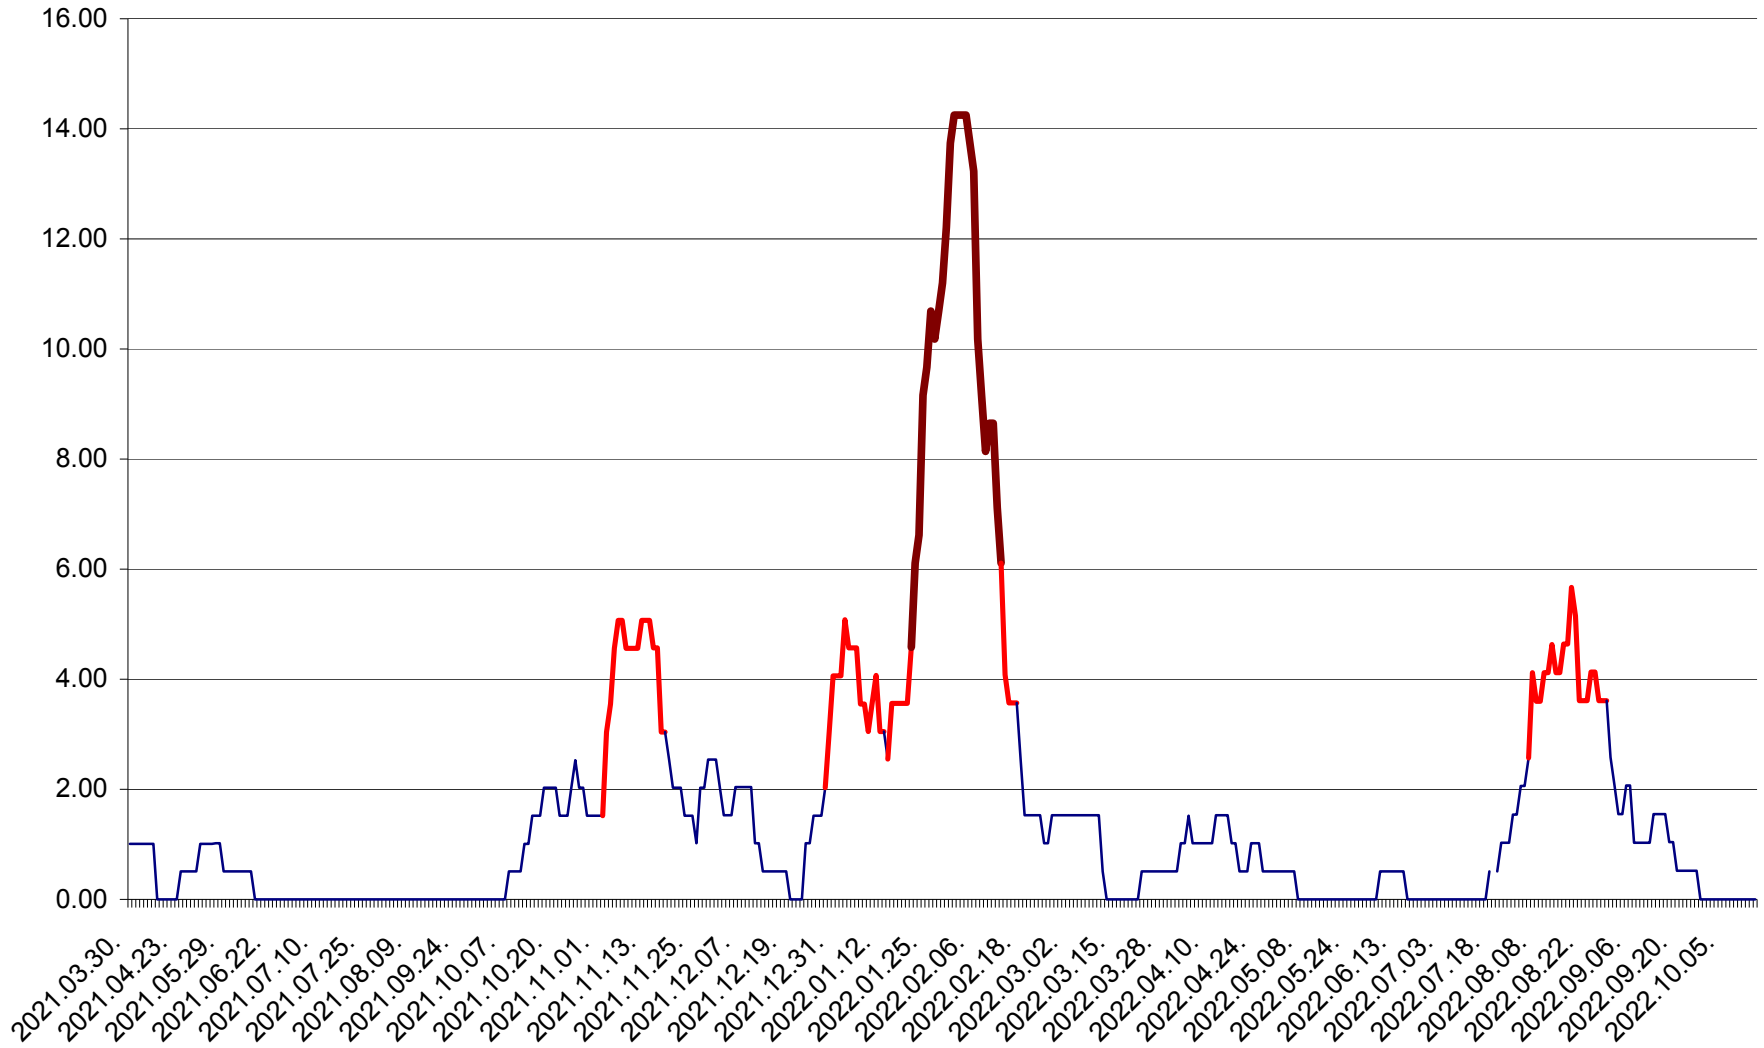

TOMEȘTI - Evolutia incidentei cumulate pe 14 zile la ‰ de locuitori
2021.04.01. - 2022.10.16.

MUNICIPIUL TOPLIȚA - Evolutia incidentei cumulate pe 14 zile la ‰ de locuitori
2021.04.01. - 2022.10.16.

TULGHEȘ - Evolutia incidentei cumulate pe 14 zile la ‰ de locuitori
2021.04.01. - 2022.10.16.

TUȘNAD - Evolutia incidentei cumulate pe 14 zile la ‰ de locuitori
2021.04.01. - 2022.10.16.

ULIEȘ - Evoluția incidenței cumulate pe 14 zile la ‰ de locuitori
2021.04.01. - 2022.10.16.

VĂRȘAG - Evolutia incidentei cumulate pe 14 zile la ‰ de locuitori
2021.04.01. - 2022.10.16.

ORAȘ VLĂHIȚA - Evolutia incidentei cumulate pe 14 zile la ‰ de locuitori
2021.04.01. - 2022.10.16.

VOȘLĂBENI - Evolutia incidentei cumulate pe 14 zile la ‰ de locuitori
2021.04.01. - 2022.10.16.

ZETEA - Evolutia incidentei cumulate pe 14 zile la ‰ de locuitori
2021.04.01. - 2022.10.16.