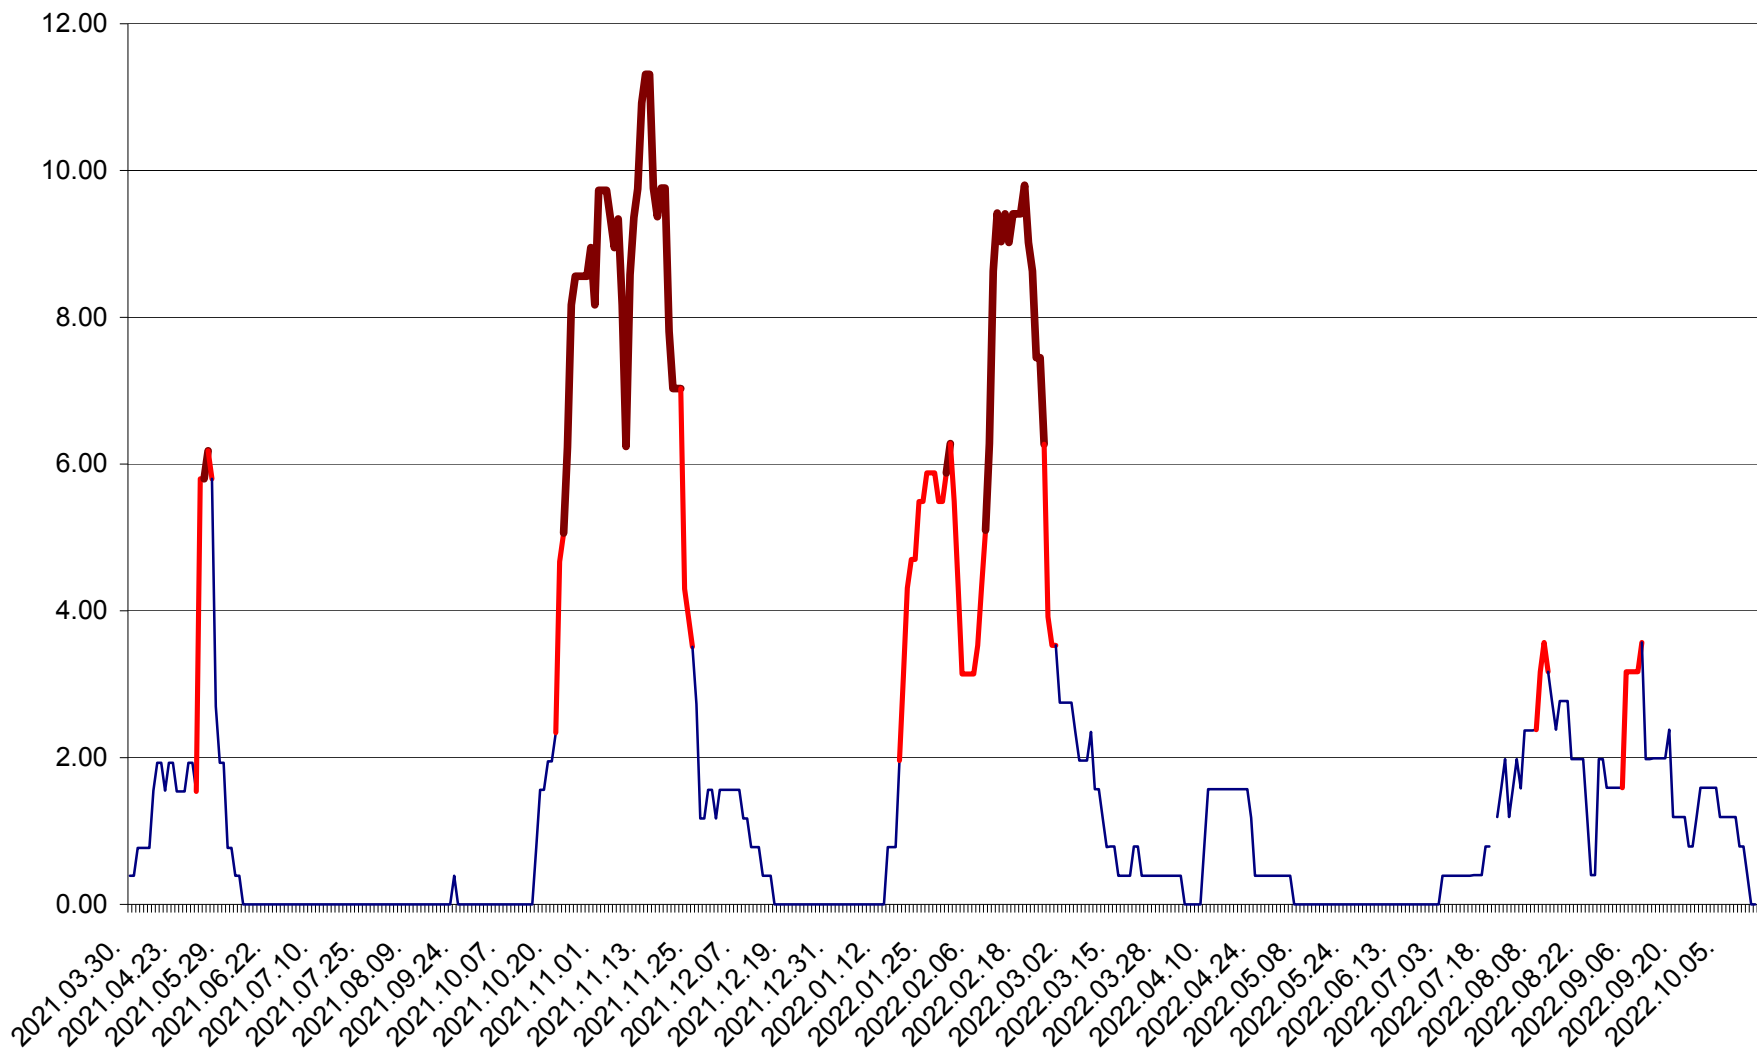

ATID - Evolutia incidentei cumulate pe 14 zile la % de locuitori
2021.04.01. - 2022.10.16.

AVRĂMEȘTI - Evolutia incidentei cumulate pe 14 zile la ‰ de locuitori
2021.04.01. - 2022.10.16.

ORAȘ BĂILE TUȘNAD - Evolutia incidentei cumulate pe 14 zile la ‰ de locuitori
2021.04.01. - 2022.10.16.

ORAȘ BĂLAN - Evolția incidenței cumulate pe 14 zile la ‰ de locuitori
2021.04.01. - 2022.10.16.

BILBOR - Evolutia incidentei cumulate pe 14 zile la ‰ de locuitori
2021.04.01. - 2022.10.16.

ORAȘ BORSEC - Evolutia incidentei cumulate pe 14 zile la ‰ de locuitori
2021.04.01. - 2022.10.16.

BRĂDEȘTI - Evolutia incidentei cumulate pe 14 zile la ‰ de locuitori
2021.04.01. - 2022.10.16.

CĂPÂLNIȚA - Evolutia incidentei cumulate pe 14 zile la ‰ de locuitori
2021.04.01. - 2022.10.16.

CÂRȚA - Evolutia incidentei cumulate pe 14 zile la ‰ de locuitori
2021.04.01. - 2022.10.16.

CICEU - Evolutia incidentei cumulate pe 14 zile la ‰ de locuitori
2021.04.01. - 2022.10.16.

CIUCSÂNGEORGIU - Evolutia incidentei cumulate pe 14 zile la ‰ de locuitori
2021.04.01. - 2022.10.16.

CIUMANI - Evolutia incidentei cumulate pe 14 zile la ‰ de locuitori
2021.04.01. - 2022.10.16.