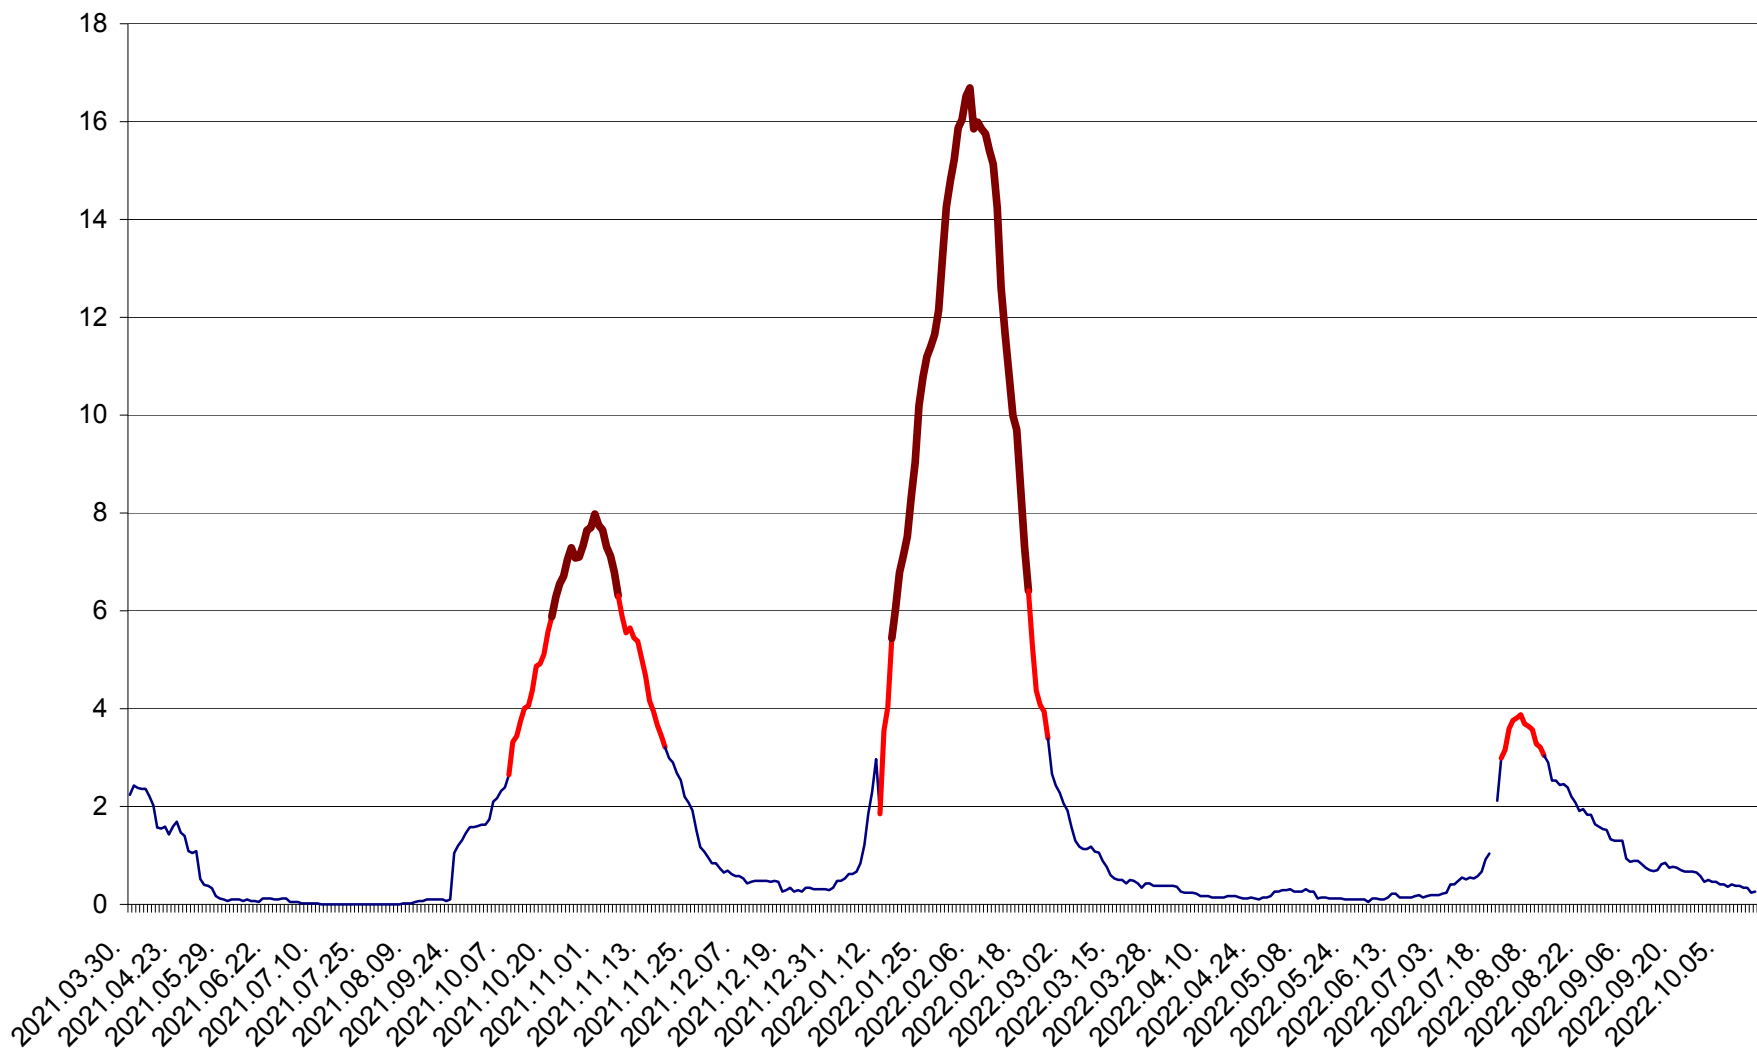

LELICENI - Evolutia incidentei cumulate pe 14 zile la ‰ de locuitori
2021.04.01. - 2022.10.16.

LUETA - Evolutia incidentei cumulate pe 14 zile la ‰ de locuitori
2021.04.01. - 2022.10.16.

LUNCA DE JOS - Evolutia incidentei cumulate pe 14 zile la ‰ de locuitori
2021.04.01. - 2022.10.16.

LUNCA DE SUS - Evolutia incidentei cumulate pe 14 zile la ‰ de locuitori
2021.04.01. - 2022.10.16.

LUPENI - Evolutia incidentei cumulate pe 14 zile la ‰ de locuitori
2021.04.01. - 2022.10.16.

MĂDĂRAȘ - Evolutia incidentei cumulate pe 14 zile la ‰ de locuitori
2021.04.01. - 2022.10.16.

MĂRTINIȘ - Evolutia incidentei cumulate pe 14 zile la ‰ de locuitori
2021.04.01. - 2022.10.16.

MEREȘTI - Evolutia incidentei cumulate pe 14 zile la ‰ de locuitori
2021.04.01. - 2022.10.16.

MUNICIPIUL MIERCUREA-CIUC - Evolutia incidentei cumulate pe 14 zile la ‰ de locuitori
2021.04.01. - 2022.10.16.