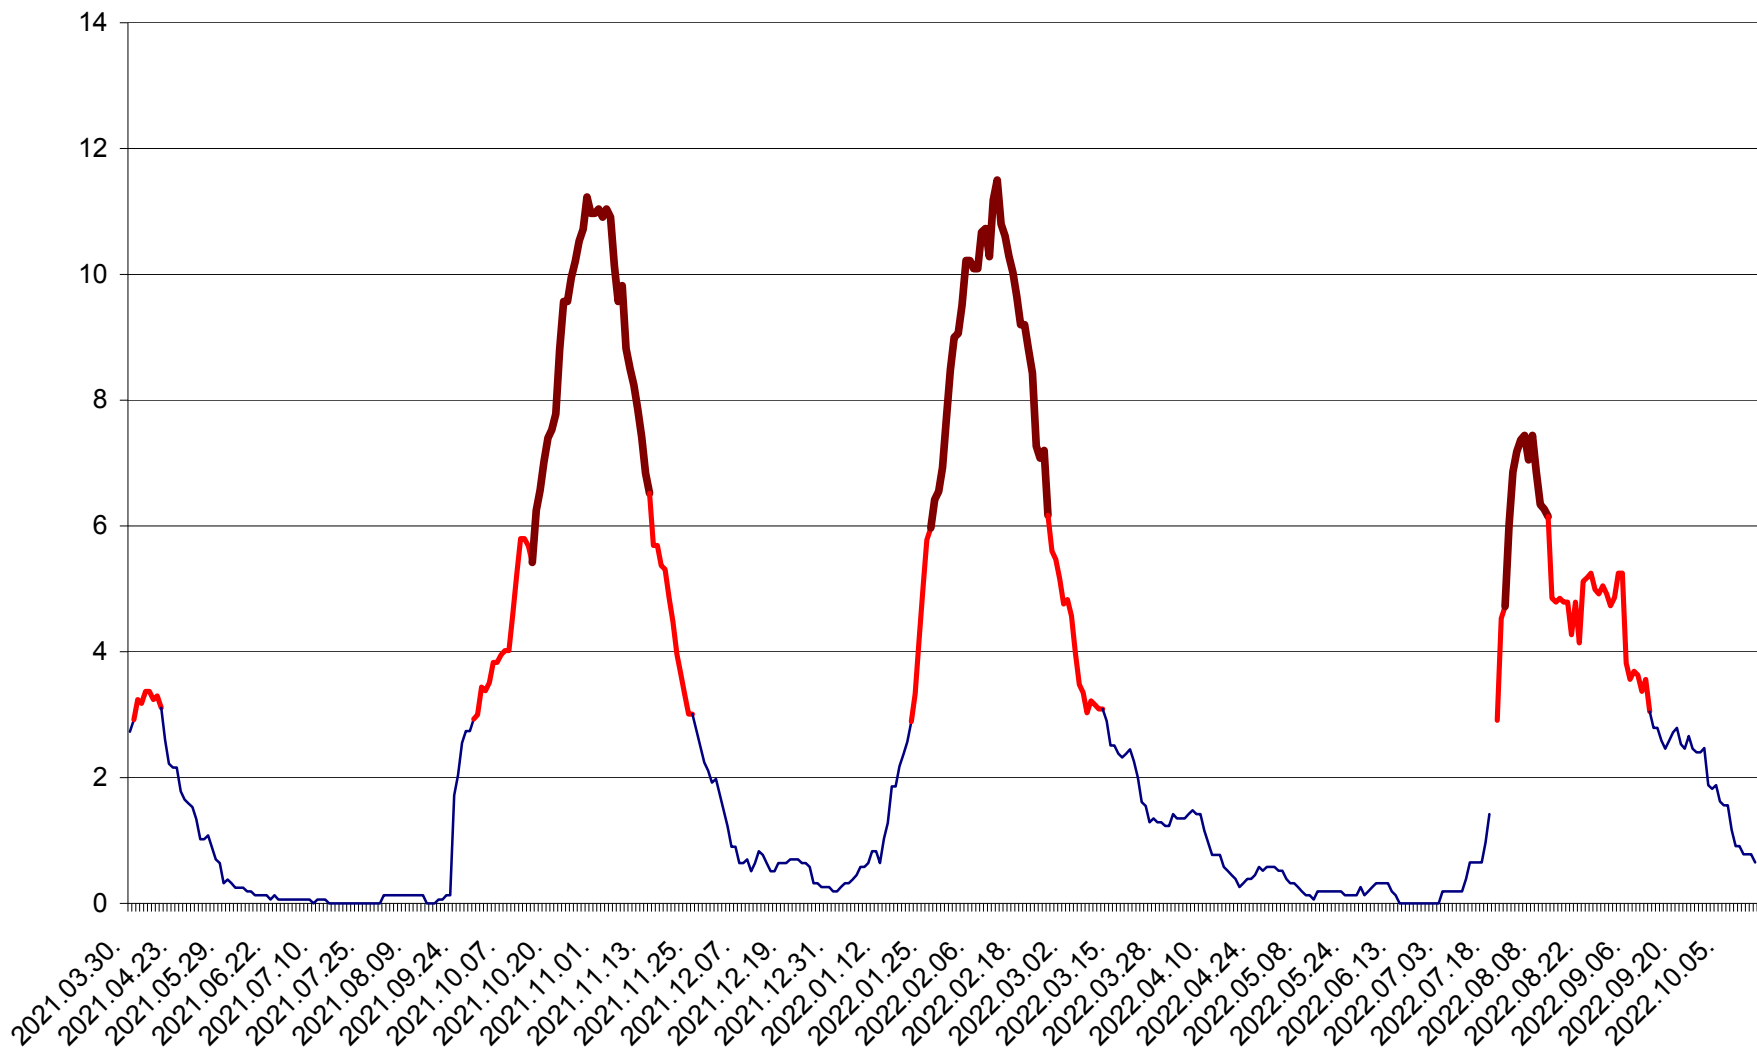

ȘIMONEȘTI - Evolutia incidentei cumulate pe 14 zile la ‰ de locuitori
2021.04.01. - 2022.10.16.

SUBCETATE - Evolutia incidentei cumulate pe 14 zile la ‰ de locuitori
2021.04.01. - 2022.10.16.

SUSENI - Evolutia incidentei cumulate pe 14 zile la ‰ de locuitori
2021.04.01. - 2022.10.16.

TOMEȘTI - Evolutia incidentei cumulate pe 14 zile la ‰ de locuitori
2021.04.01. - 2022.10.16.

MUNICIPIUL TOPLIȚA - Evolutia incidentei cumulate pe 14 zile la ‰ de locuitori
2021.04.01. - 2022.10.16.

TULGHEȘ - Evolutia incidentei cumulate pe 14 zile la ‰ de locuitori
2021.04.01. - 2022.10.16.