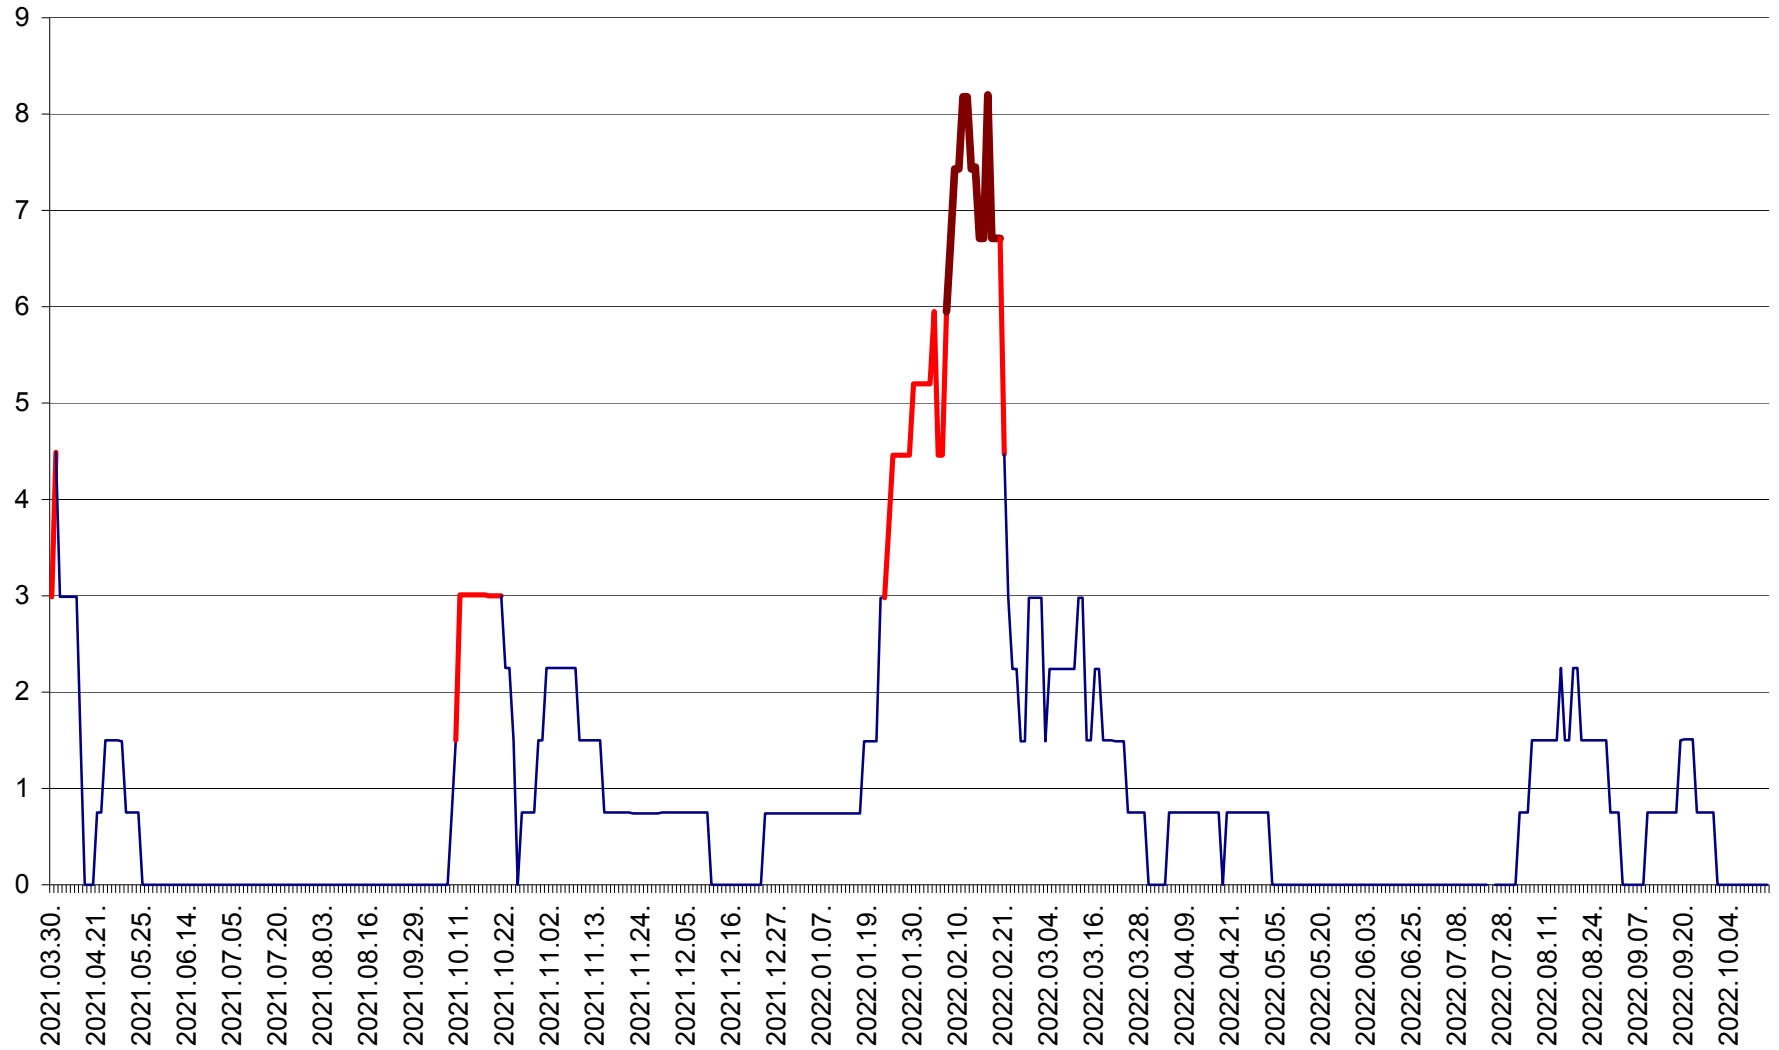

LELICENI - Evolutia incidentei cumulate pe 14 zile la ‰ de locuitori
2021.04.01. - 2022.10.16.

LUETA - Evolutia incidentei cumulate pe 14 zile la ‰ de locuitori
2021.04.01. - 2022.10.16.

LUNCA DE JOS - Evolutia incidentei cumulate pe 14 zile la ‰ de locuitori
2021.04.01. - 2022.10.16.

LUNCA DE SUS - Evolutia incidentei cumulate pe 14 zile la ‰ de locuitori
2021.04.01. - 2022.10.16.

LUPENI - Evolutia incidentei cumulate pe 14 zile la ‰ de locuitori
2021.04.01. - 2022.10.16.

MĂDĂRAȘ - Evolutia incidentei cumulate pe 14 zile la ‰ de locuitori
2021.04.01. - 2022.10.16.

MĂRTINIȘ - Evolutia incidentei cumulate pe 14 zile la ‰ de locuitori
2021.04.01. - 2022.10.16.

MEREȘTI - Evolutia incidentei cumulate pe 14 zile la ‰ de locuitori
2021.04.01. - 2022.10.16.

MUNICIPIUL MIERCUREA-CIUC - Evolutia incidentei cumulate pe 14 zile la ‰ de locuitori
2021.04.01. - 2022.10.16.