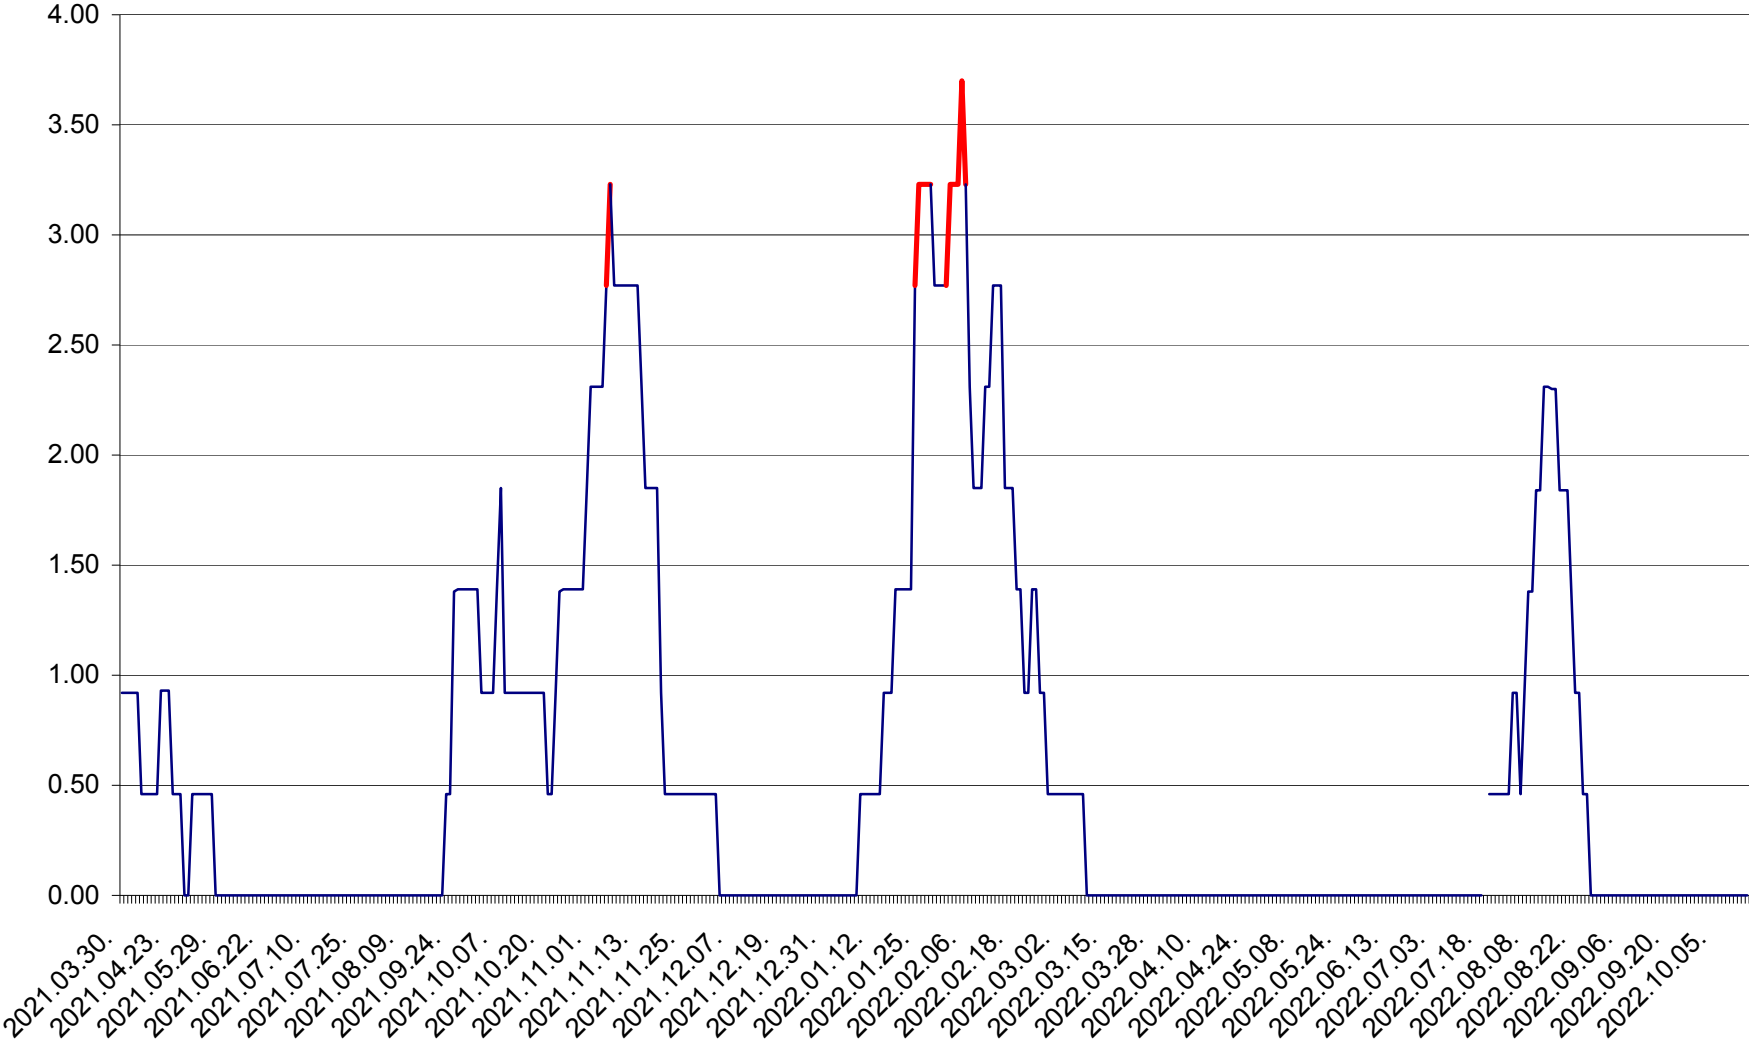

ATID - Evolutia incidentei cumulate pe 14 zile la % de locuitori
2021.04.01. - 2022.10.16.

AVRĂMEȘTI - Evolutia incidentei cumulate pe 14 zile la ‰ de locuitori
2021.04.01. - 2022.10.16.

ORAȘ BĂILE TUȘNAD - Evolutia incidentei cumulate pe 14 zile la ‰ de locuitori
2021.04.01. - 2022.10.16.

ORAȘ BĂLAN - Evolția incidenței cumulate pe 14 zile la ‰ de locuitori
2021.04.01. - 2022.10.16.

BILBOR - Evolutia incidentei cumulate pe 14 zile la ‰ de locuitori
2021.04.01. - 2022.10.16.

ORAȘ BORSEC - Evolutia incidentei cumulate pe 14 zile la ‰ de locuitori
2021.04.01. - 2022.10.16.

BRĂDEȘTI - Evolutia incidentei cumulate pe 14 zile la ‰ de locuitori
2021.04.01. - 2022.10.16.

CĂPÂLNIȚA - Evolutia incidentei cumulate pe 14 zile la ‰ de locuitori
2021.04.01. - 2022.10.16.

CÂRȚA - Evolutia incidentei cumulate pe 14 zile la ‰ de locuitori
2021.04.01. - 2022.10.16.

CICEU - Evolutia incidentei cumulate pe 14 zile la ‰ de locuitori
2021.04.01. - 2022.10.16.

CIUCSÂNGEORGIU - Evolutia incidentei cumulate pe 14 zile la ‰ de locuitori
2021.04.01. - 2022.10.16.

CIUMANI - Evolutia incidentei cumulate pe 14 zile la ‰ de locuitori
2021.04.01. - 2022.10.16.