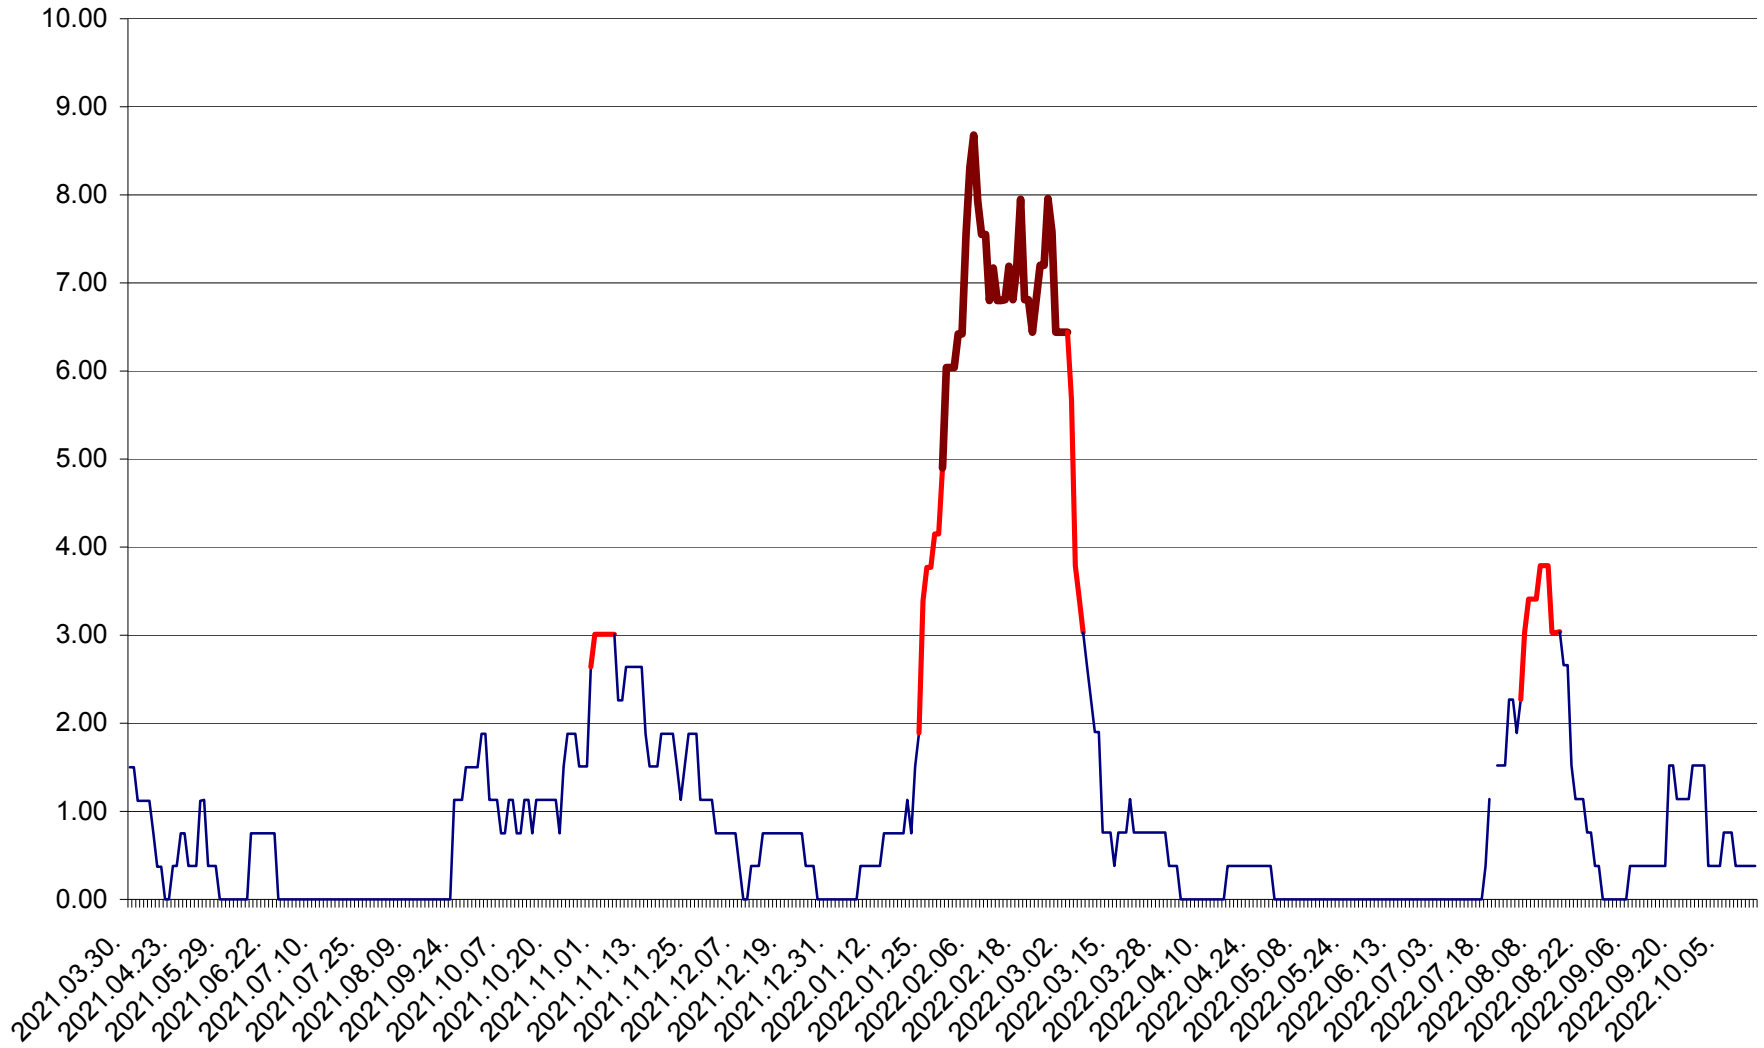

ATID - Evolutia incidentei cumulate pe 14 zile la % de locuitori
2021.04.01. - 2022.10.16.

AVRĂMEȘTI - Evolutia incidentei cumulate pe 14 zile la ‰ de locuitori
2021.04.01. - 2022.10.16.

ORAȘ BĂILE TUȘNAD - Evolutia incidentei cumulate pe 14 zile la ‰ de locuitori
2021.04.01. - 2022.10.16.

ORAȘ BĂLAN - Evolția incidenței cumulate pe 14 zile la ‰ de locuitori
2021.04.01. - 2022.10.16.

BILBOR - Evolutia incidentei cumulate pe 14 zile la ‰ de locuitori
2021.04.01. - 2022.10.16.

ORAȘ BORSEC - Evolutia incidentei cumulate pe 14 zile la ‰ de locuitori
2021.04.01. - 2022.10.16.

BRĂDEȘTI - Evolutia incidentei cumulate pe 14 zile la ‰ de locuitori
2021.04.01. - 2022.10.16.

CĂPÂLNIȚA - Evolutia incidentei cumulate pe 14 zile la ‰ de locuitori
2021.04.01. - 2022.10.16.

CÂRȚA - Evolutia incidentei cumulate pe 14 zile la ‰ de locuitori
2021.04.01. - 2022.10.16.