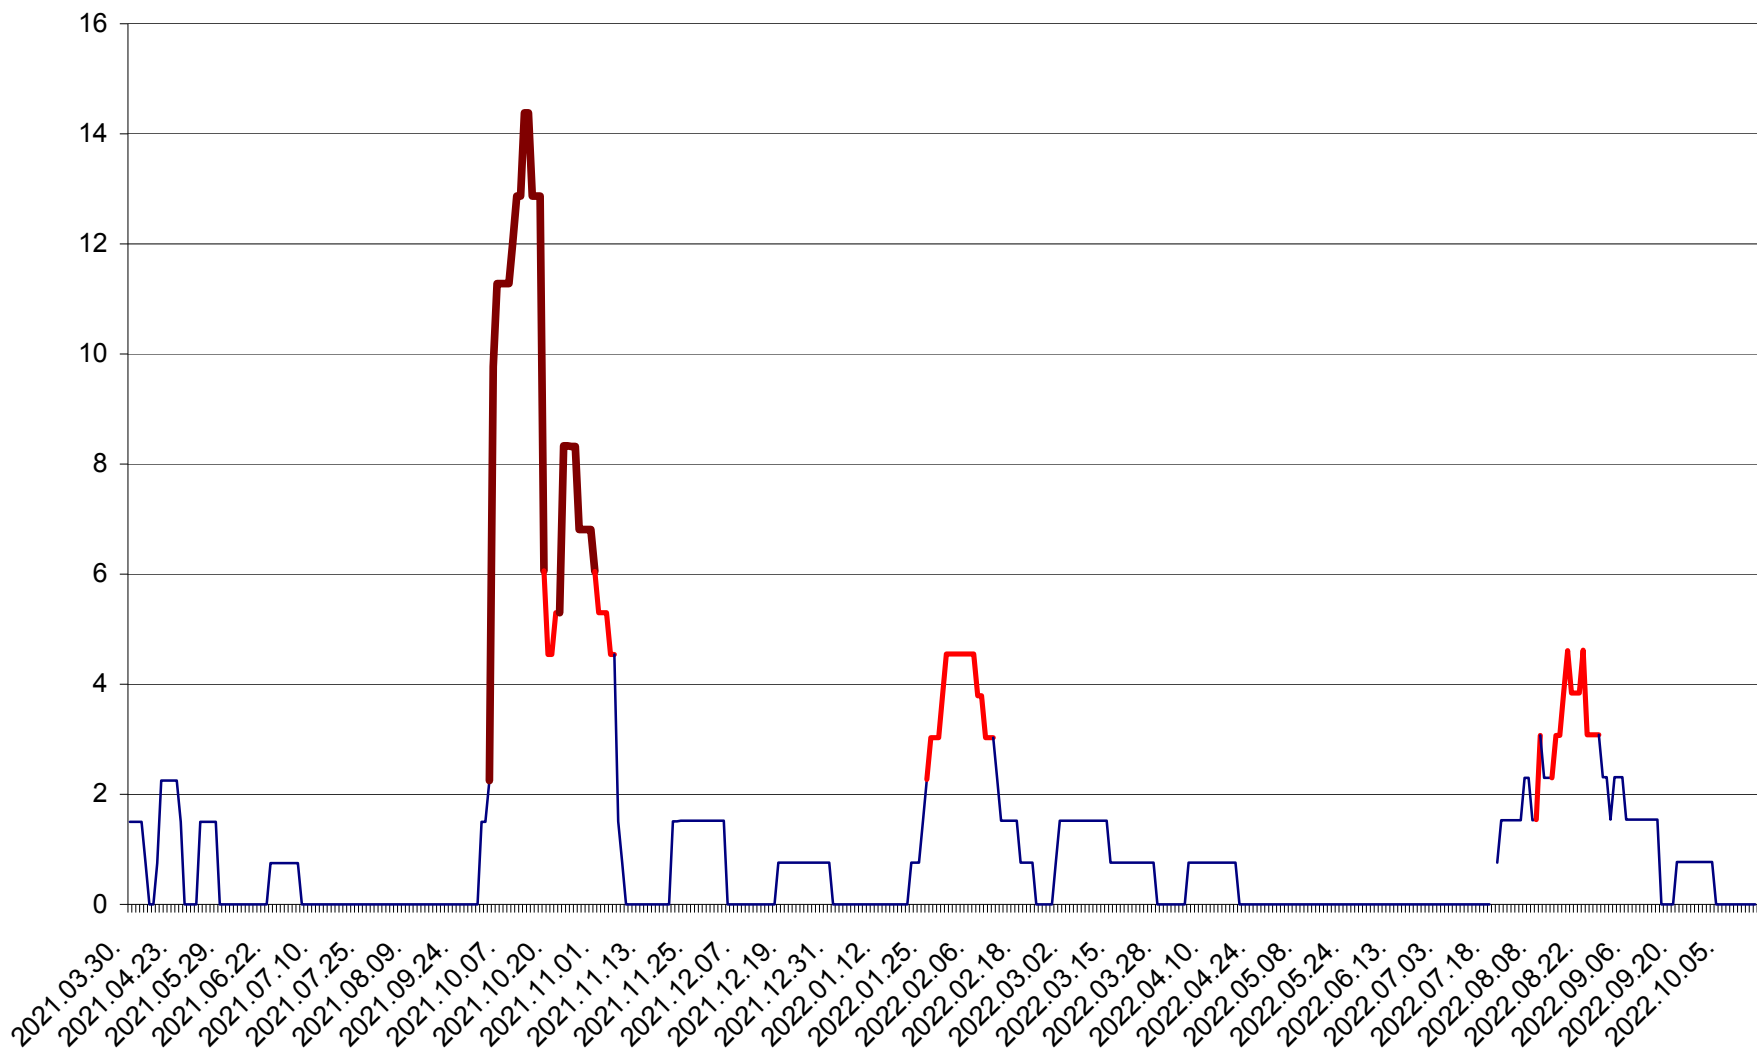

LELICENI - Evolutia incidentei cumulate pe 14 zile la ‰ de locuitori
2021.04.01. - 2022.10.16.

LUETA - Evolutia incidentei cumulate pe 14 zile la ‰ de locuitori
2021.04.01. - 2022.10.16.

LUNCA DE JOS - Evolutia incidentei cumulate pe 14 zile la ‰ de locuitori
2021.04.01. - 2022.10.16.

LUNCA DE SUS - Evolutia incidentei cumulate pe 14 zile la ‰ de locuitori
2021.04.01. - 2022.10.16.

LUPENI - Evolutia incidentei cumulate pe 14 zile la ‰ de locuitori
2021.04.01. - 2022.10.16.

MĂDĂRAȘ - Evolutia incidentei cumulate pe 14 zile la ‰ de locuitori
2021.04.01. - 2022.10.16.

MĂRTINIȘ - Evolutia incidentei cumulate pe 14 zile la ‰ de locuitori
2021.04.01. - 2022.10.16.

MEREȘTI - Evolutia incidentei cumulate pe 14 zile la ‰ de locuitori
2021.04.01. - 2022.10.16.

MUNICIPIUL MIERCUREA-CIUC - Evolutia incidentei cumulate pe 14 zile la ‰ de locuitori
2021.04.01. - 2022.10.16.

MIHĂILENI - Evolutia incidentei cumulate pe 14 zile la ‰ de locuitori
2021.04.01. - 2022.10.16.

MUGENI - Evolutia incidentei cumulate pe 14 zile la ‰ de locuitori
2021.04.01. - 2022.10.16.

OCLAND - Evolutia incidentei cumulate pe 14 zile la ‰ de locuitori
2021.04.01. - 2022.10.16.