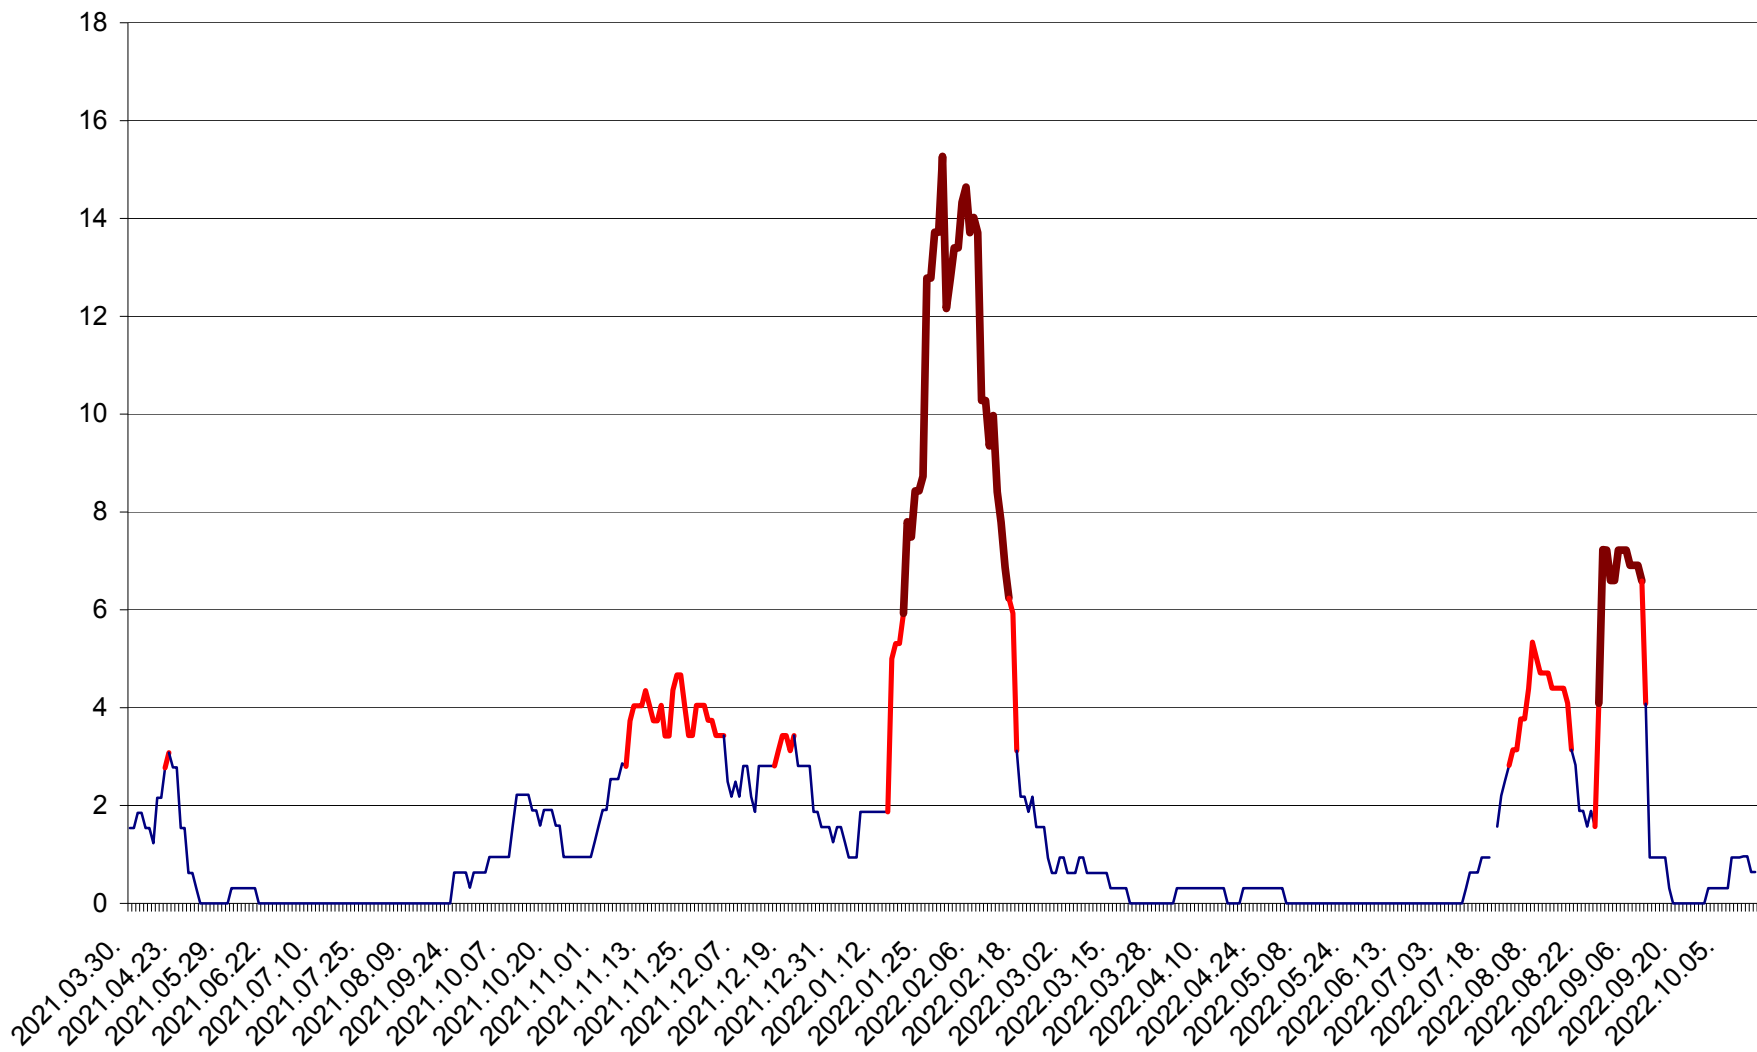

ȘIMONEȘTI - Evolutia incidentei cumulate pe 14 zile la ‰ de locuitori
2021.04.01. - 2022.10.16.

SUBCETATE - Evolutia incidentei cumulate pe 14 zile la ‰ de locuitori
2021.04.01. - 2022.10.16.

SUSENI - Evolutia incidentei cumulate pe 14 zile la ‰ de locuitori
2021.04.01. - 2022.10.16.

TOMEȘTI - Evolutia incidentei cumulate pe 14 zile la ‰ de locuitori
2021.04.01. - 2022.10.16.

MUNICIPIUL TOPLIȚA - Evolutia incidentei cumulate pe 14 zile la ‰ de locuitori
2021.04.01. - 2022.10.16.

TULGHEȘ - Evolutia incidentei cumulate pe 14 zile la ‰ de locuitori
2021.04.01. - 2022.10.16.