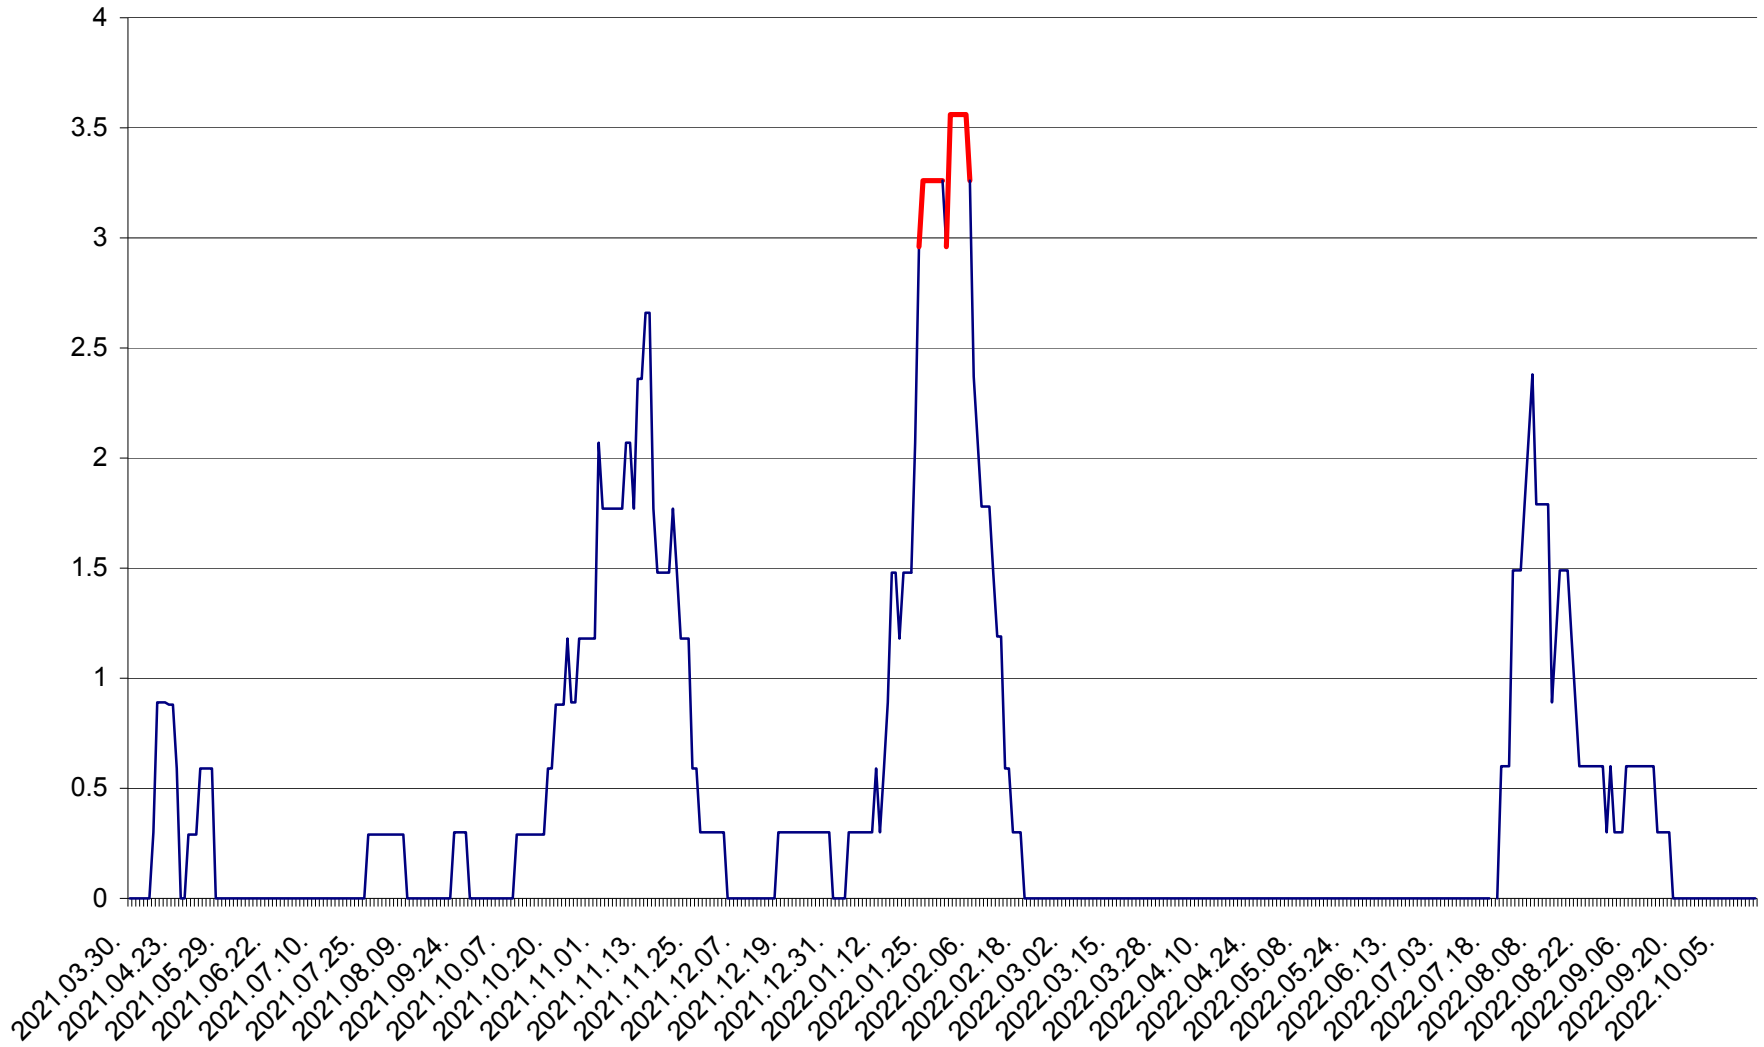

MUNICIPIUL GHEORGHENI - Evolutia incidentei cumulate pe 14 zile la ‰ de locuitori
2021.04.01. - 2022.10.16.

JOSENI - Evolutia incidentei cumulate pe 14 zile la ‰ de locuitori
2021.04.01. - 2022.10.16.

LĂZAREA - Evolutia incidentei cumulate pe 14 zile la % de locuitori
2021.04.01. - 2022.10.16.

LELICENI - Evolutia incidentei cumulate pe 14 zile la ‰ de locuitori
2021.04.01. - 2022.10.16.

LUETA - Evolutia incidentei cumulate pe 14 zile la ‰ de locuitori
2021.04.01. - 2022.10.16.

LUNCA DE JOS - Evolutia incidentei cumulate pe 14 zile la ‰ de locuitori
2021.04.01. - 2022.10.16.

LUNCA DE SUS - Evolutia incidentei cumulate pe 14 zile la ‰ de locuitori
2021.04.01. - 2022.10.16.

LUPENI - Evolutia incidentei cumulate pe 14 zile la ‰ de locuitori
2021.04.01. - 2022.10.16.

MĂDĂRAȘ - Evolutia incidentei cumulate pe 14 zile la ‰ de locuitori
2021.04.01. - 2022.10.16.