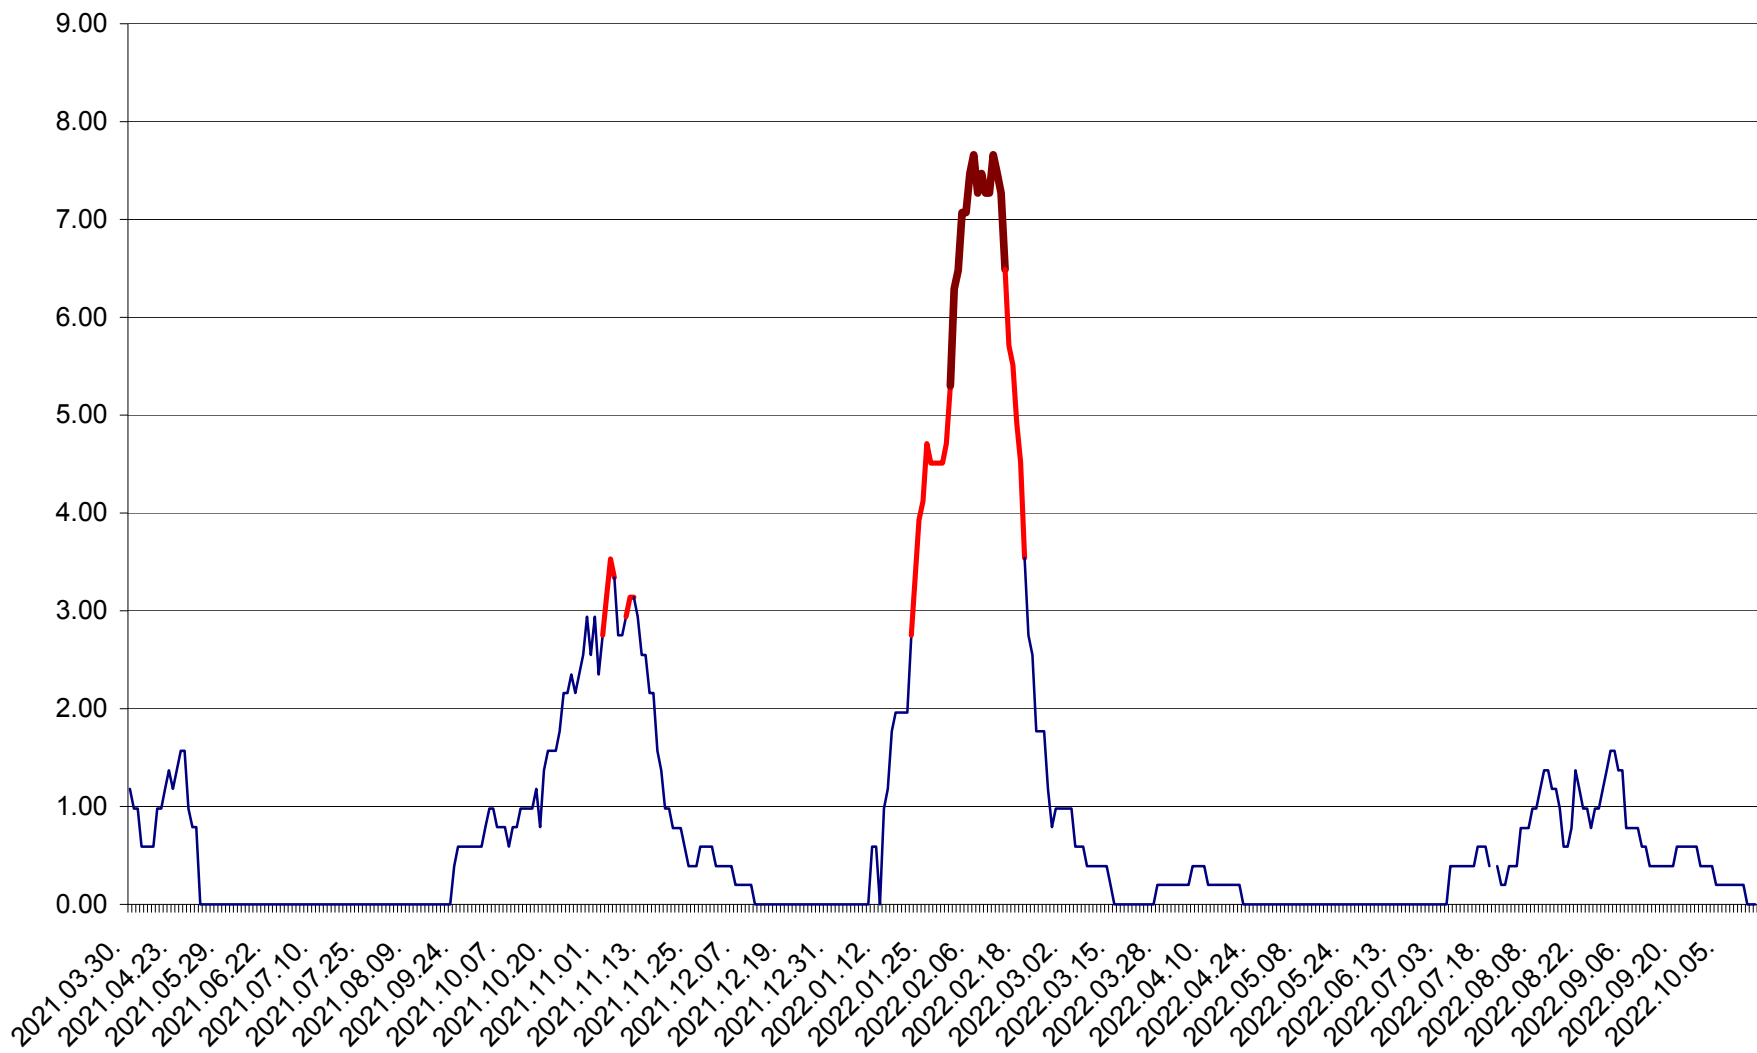

ORAȘ BĂLAN - Evolția incidenței cumulate pe 14 zile la ‰ de locuitori
2021.04.01. - 2022.10.16.

BILBOR - Evolutia incidentei cumulate pe 14 zile la ‰ de locuitori
2021.04.01. - 2022.10.16.

ORAȘ BORSEC - Evolutia incidentei cumulate pe 14 zile la ‰ de locuitori
2021.04.01. - 2022.10.16.

BRĂDEȘTI - Evolutia incidentei cumulate pe 14 zile la ‰ de locuitori
2021.04.01. - 2022.10.16.

CĂPÂLNIȚA - Evolutia incidentei cumulate pe 14 zile la ‰ de locuitori
2021.04.01. - 2022.10.16.

CÂRȚA - Evolutia incidentei cumulate pe 14 zile la ‰ de locuitori
2021.04.01. - 2022.10.16.

CICEU - Evolutia incidentei cumulate pe 14 zile la ‰ de locuitori
2021.04.01. - 2022.10.16.

CIUCSÂNGEORGIU - Evolutia incidentei cumulate pe 14 zile la ‰ de locuitori
2021.04.01. - 2022.10.16.

CIUMANI - Evolutia incidentei cumulate pe 14 zile la ‰ de locuitori
2021.04.01. - 2022.10.16.

CORBU - Evolutia incidentei cumulate pe 14 zile la ‰ de locuitori
2021.04.01. - 2022.10.16.

CORUND - Evolutia incidentei cumulate pe 14 zile la ‰ de locuitori
2021.04.01. - 2022.10.16.

COZMENI - Evolutia incidentei cumulate pe 14 zile la ‰ de locuitori
2021.04.01. - 2022.10.16.