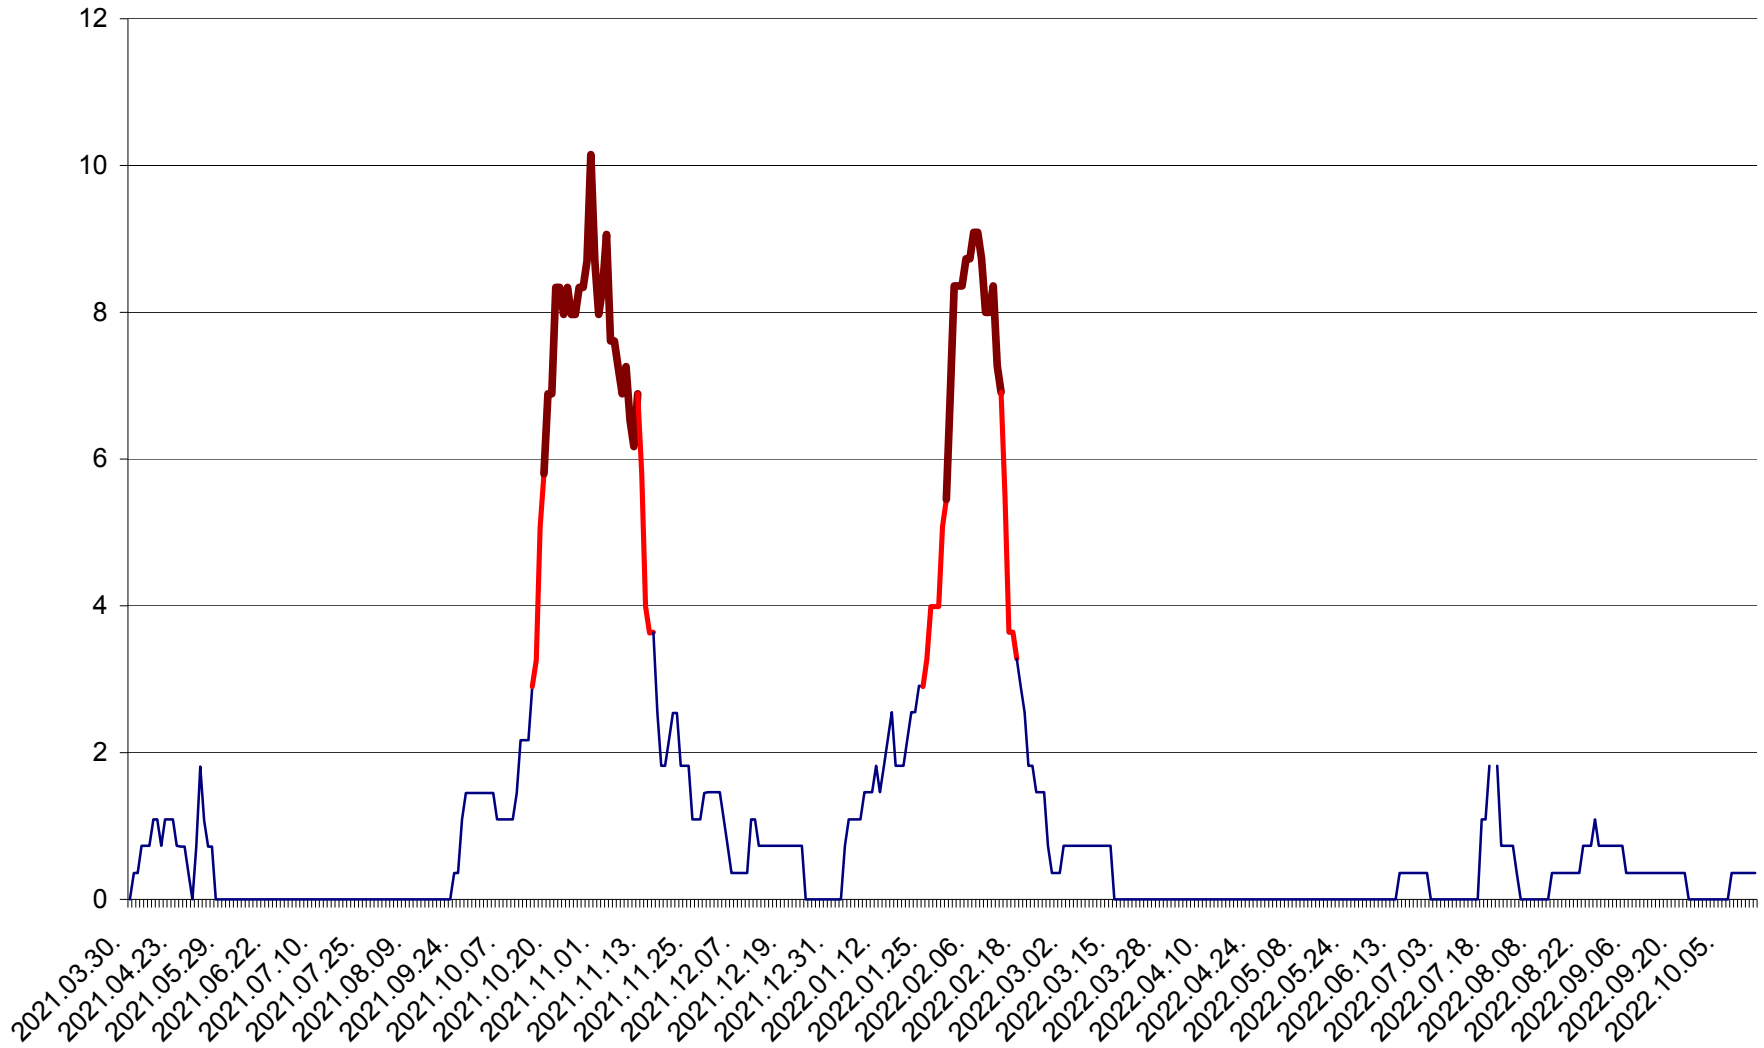

LELICENI - Evolutia incidentei cumulate pe 14 zile la ‰ de locuitori
2021.04.01. - 2022.10.16.

LUETA - Evolutia incidentei cumulate pe 14 zile la ‰ de locuitori
2021.04.01. - 2022.10.16.

LUNCA DE JOS - Evolutia incidentei cumulate pe 14 zile la ‰ de locuitori
2021.04.01. - 2022.10.16.

LUNCA DE SUS - Evolutia incidentei cumulate pe 14 zile la ‰ de locuitori
2021.04.01. - 2022.10.16.

LUPENI - Evolutia incidentei cumulate pe 14 zile la ‰ de locuitori
2021.04.01. - 2022.10.16.

MĂDĂRAȘ - Evolutia incidentei cumulate pe 14 zile la ‰ de locuitori
2021.04.01. - 2022.10.16.

MĂRTINIȘ - Evolutia incidentei cumulate pe 14 zile la ‰ de locuitori
2021.04.01. - 2022.10.16.

MEREȘTI - Evolutia incidentei cumulate pe 14 zile la ‰ de locuitori
2021.04.01. - 2022.10.16.

MUNICIPIUL MIERCUREA-CIUC - Evolutia incidentei cumulate pe 14 zile la ‰ de locuitori
2021.04.01. - 2022.10.16.

MIHĂILENI - Evolutia incidentei cumulate pe 14 zile la ‰ de locuitori
2021.04.01. - 2022.10.16.

MUGENI - Evolutia incidentei cumulate pe 14 zile la ‰ de locuitori
2021.04.01. - 2022.10.16.

OCLAND - Evolutia incidentei cumulate pe 14 zile la ‰ de locuitori
2021.04.01. - 2022.10.16.