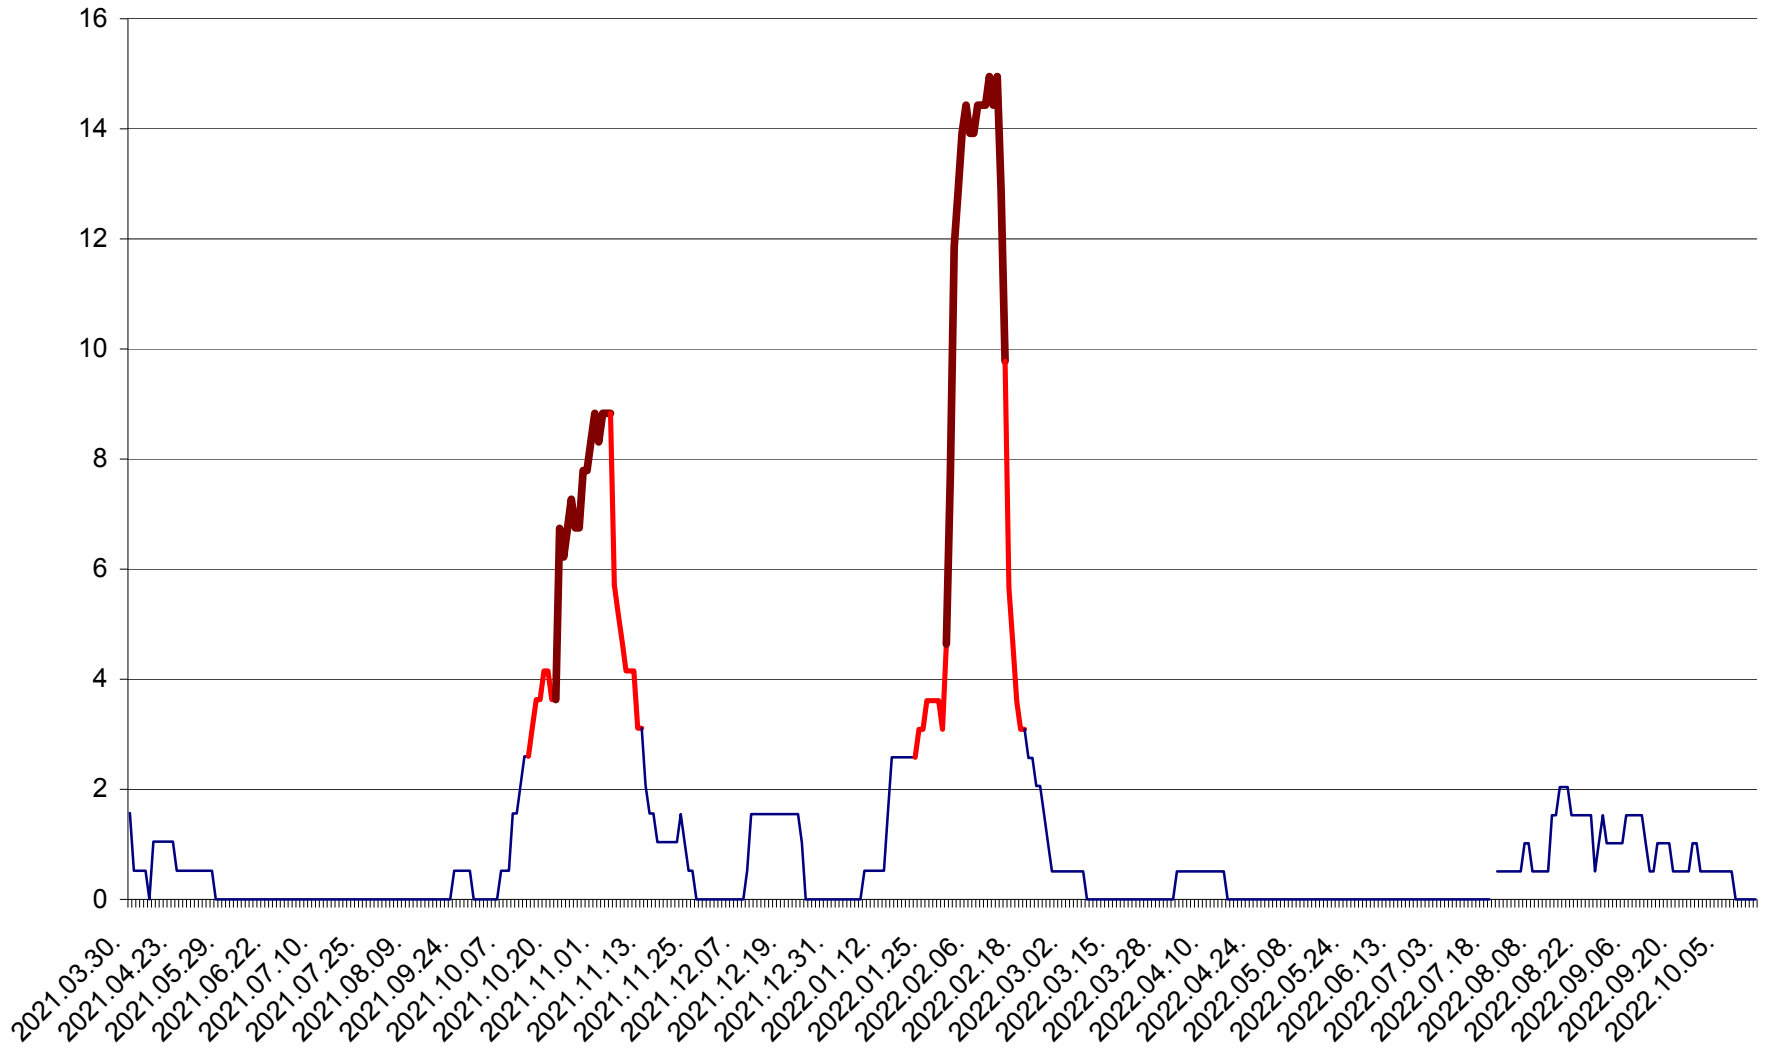

MIHĂILENI - Evolutia incidentei cumulate pe 14 zile la ‰ de locuitori
2021.04.01. - 2022.10.16.

MUGENI - Evolutia incidentei cumulate pe 14 zile la ‰ de locuitori
2021.04.01. - 2022.10.16.

OCLAND - Evolutia incidentei cumulate pe 14 zile la ‰ de locuitori
2021.04.01. - 2022.10.16.

MUNICIPIUL ODORHEIU SECUIESC - Evolutia incidentei cumulate pe 14 zile la ‰ de locuitori
2021.04.01. - 2022.10.16.

PĂULENI-CIUC - Evolutia incidentei cumulate pe 14 zile la % de locuitori
2021.04.01. - 2022.10.16.

PLĂIEȘII DE JOS - Evoluția incidenței cumulate pe 14 zile la ‰ de locuitori
2021.04.01. - 2022.10.16.

PORUMBENI - Evolutia incidentei cumulate pe 14 zile la ‰ de locuitori
2021.04.01. - 2022.10.16.

PRAID - Evolutia incidentei cumulate pe 14 zile la ‰ de locuitori
2021.04.01. - 2022.10.16.

RACU - Evolutia incidentei cumulate pe 14 zile la ‰ de locuitori
2021.04.01. - 2022.10.16.

REMETEA - Evolutia incidentei cumulate pe 14 zile la ‰ de locuitori
2021.04.01. - 2022.10.16.

SĂCEL - Evolutia incidentei cumulate pe 14 zile la ‰ de locuitori
2021.04.01. - 2022.10.16.