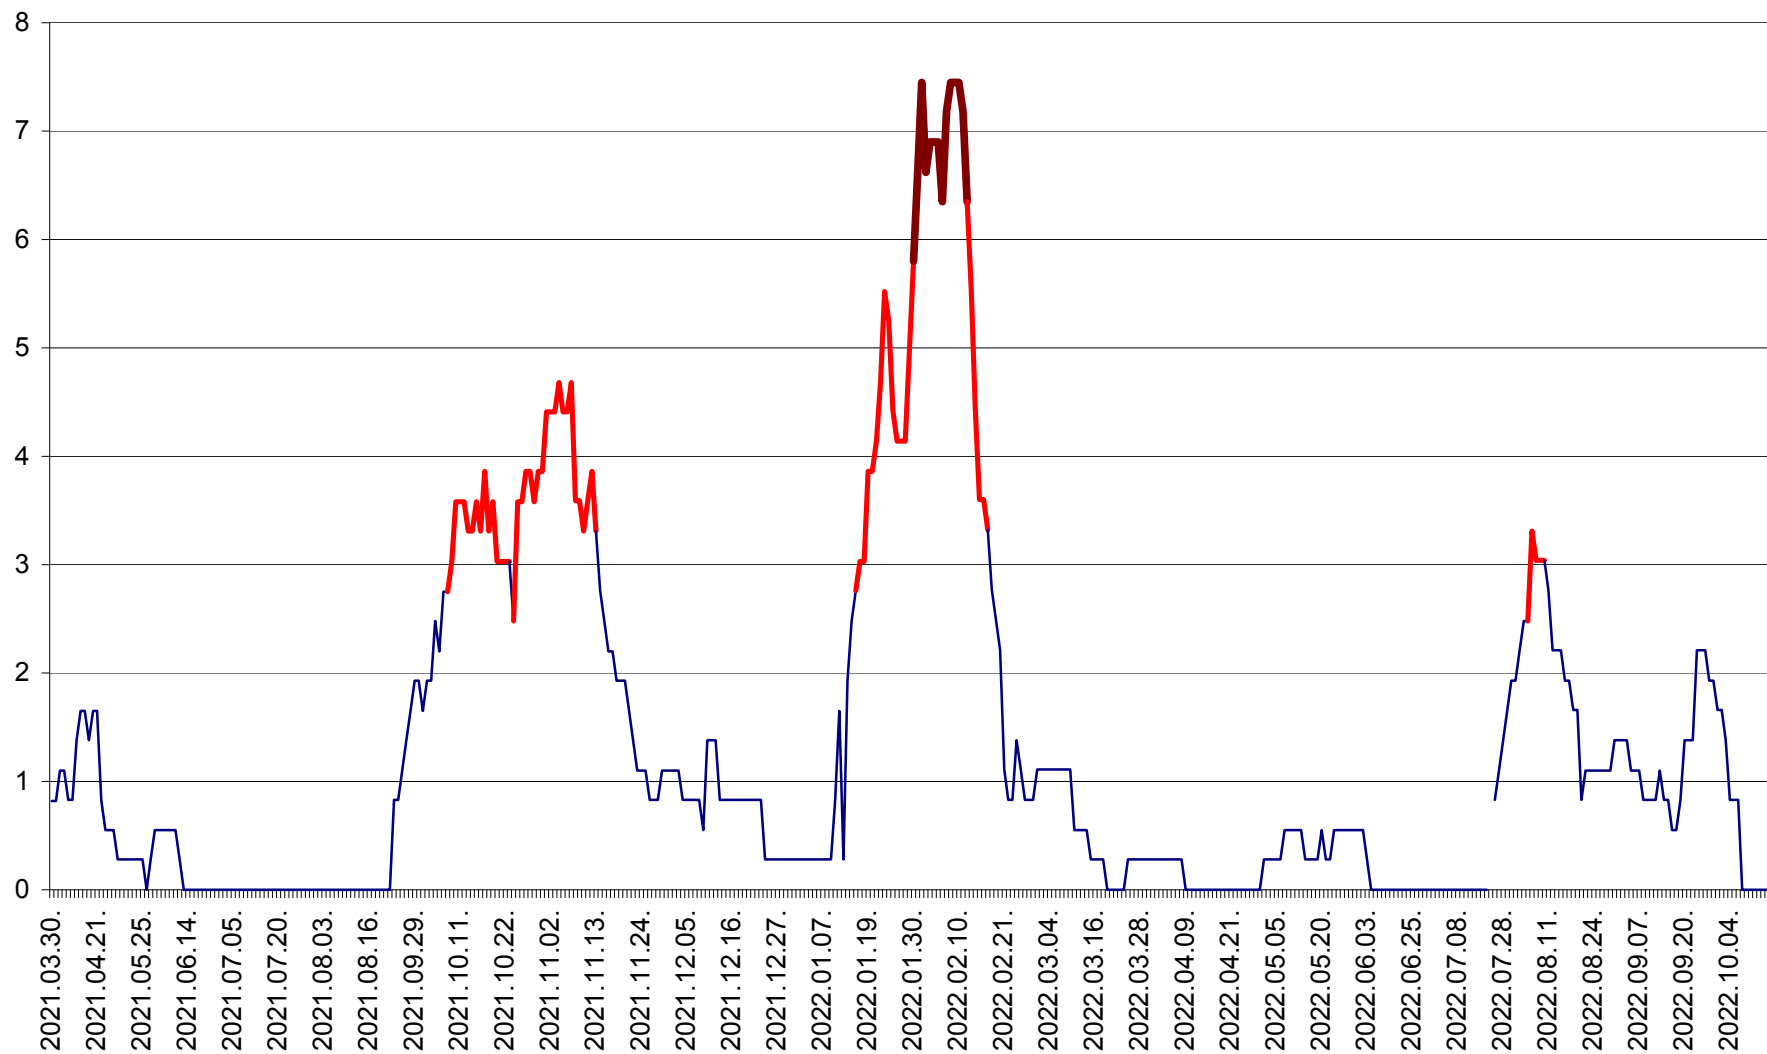

RACU - Evolutia incidentei cumulate pe 14 zile la ‰ de locuitori
2021.04.01. - 2022.10.16.

REMETEA - Evolutia incidentei cumulate pe 14 zile la ‰ de locuitori
2021.04.01. - 2022.10.16.

SĂCEL - Evolutia incidentei cumulate pe 14 zile la ‰ de locuitori
2021.04.01. - 2022.10.16.

SÂNCRĂIENI - Evolutia incidentei cumulate pe 14 zile la ‰ de locuitori
2021.04.01. - 2022.10.16.

SÂNDOMIC - Evolutia incidentei cumulate pe 14 zile la ‰ de locuitori
2021.04.01. - 2022.10.16.

SÂNMARTIN - Evolutia incidentei cumulate pe 14 zile la ‰ de locuitori
2021.04.01. - 2022.10.16.

SÂNSIMION - Evolutia incidentei cumulate pe 14 zile la ‰ de locuitori
2021.04.01. - 2022.10.16.

SÂNTIMBRU - Evolutia incidentei cumulate pe 14 zile la ‰ de locuitori
2021.04.01. - 2022.10.16.

SĂRMAȘ - Evolutia incidentei cumulate pe 14 zile la ‰ de locuitori
2021.04.01. - 2022.10.16.