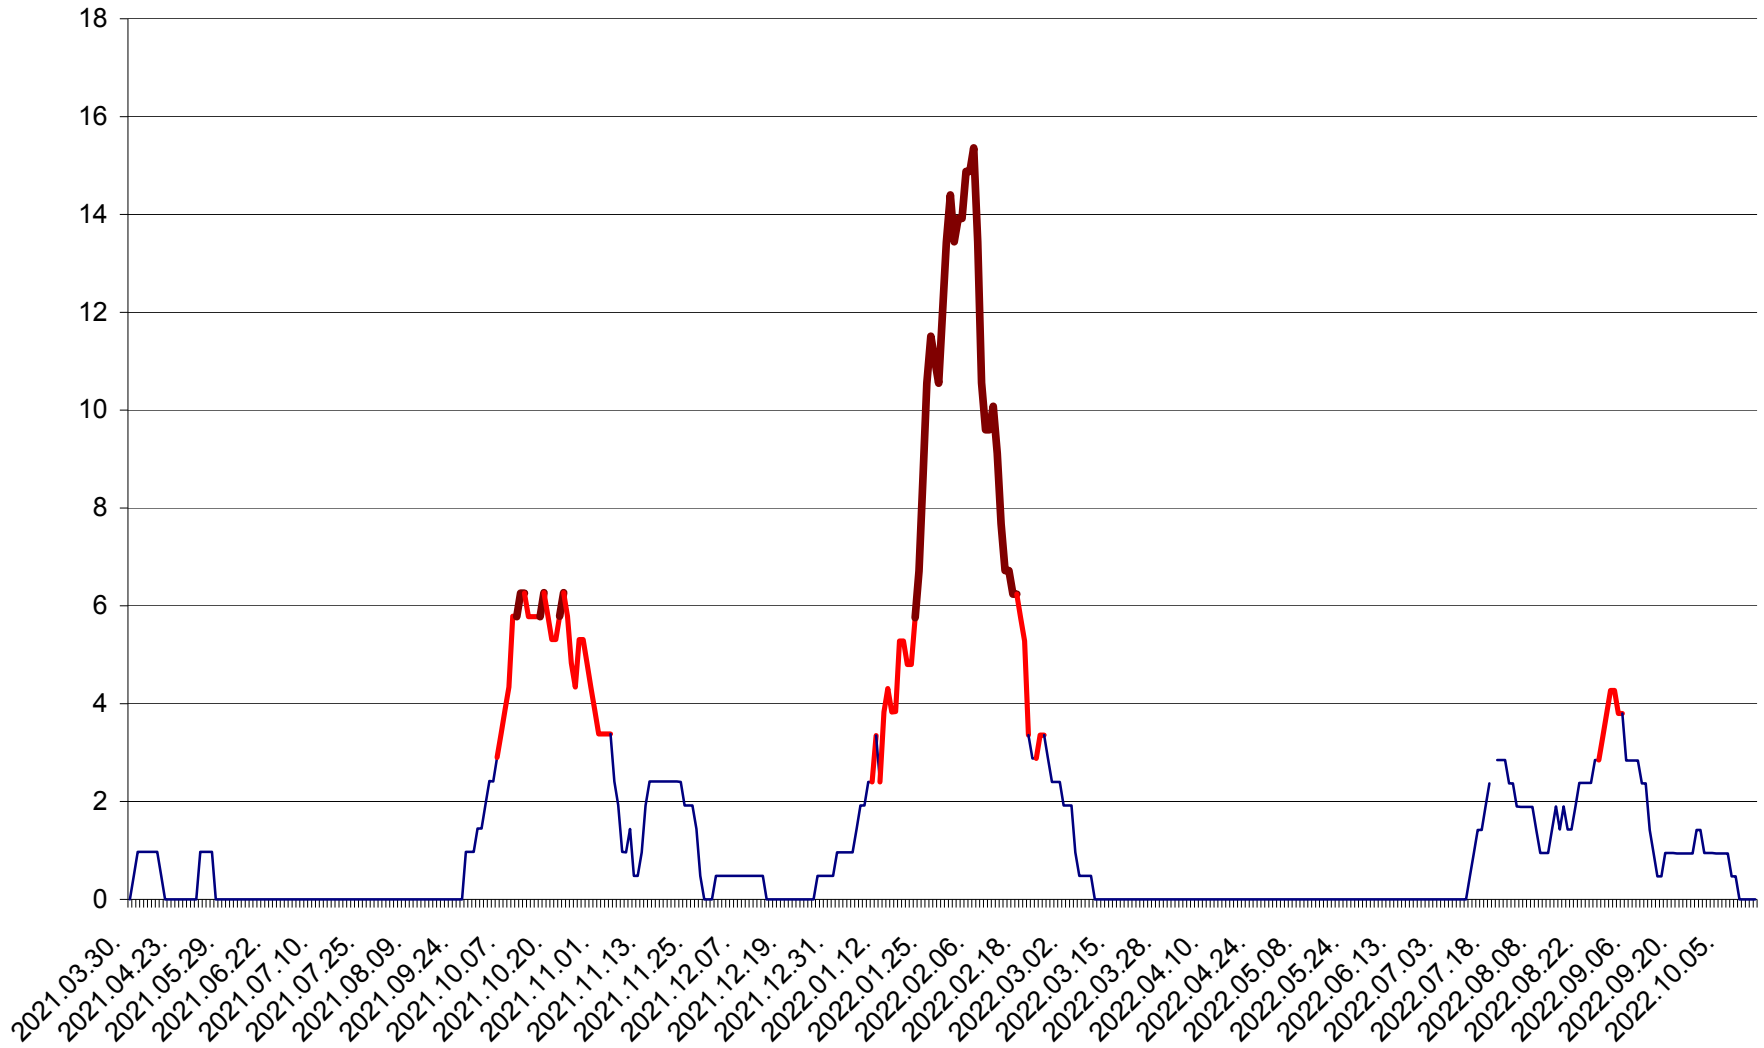

MĂRTINIȘ - Evolutia incidentei cumulate pe 14 zile la ‰ de locuitori
2021.04.01. - 2022.10.16.

MEREȘTI - Evolutia incidentei cumulate pe 14 zile la ‰ de locuitori
2021.04.01. - 2022.10.16.

MUNICIPIUL MIERCUREA-CIUC - Evolutia incidentei cumulate pe 14 zile la ‰ de locuitori
2021.04.01. - 2022.10.16.

MIHĂILENI - Evolutia incidentei cumulate pe 14 zile la ‰ de locuitori
2021.04.01. - 2022.10.16.

MUGENI - Evolutia incidentei cumulate pe 14 zile la ‰ de locuitori
2021.04.01. - 2022.10.16.

OCLAND - Evolutia incidentei cumulate pe 14 zile la ‰ de locuitori
2021.04.01. - 2022.10.16.

MUNICIPIUL ODORHEIU SECUIESC - Evolutia incidentei cumulate pe 14 zile la ‰ de locuitori
2021.04.01. - 2022.10.16.

PĂULENI-CIUC - Evolutia incidentei cumulate pe 14 zile la % de locuitori
2021.04.01. - 2022.10.16.