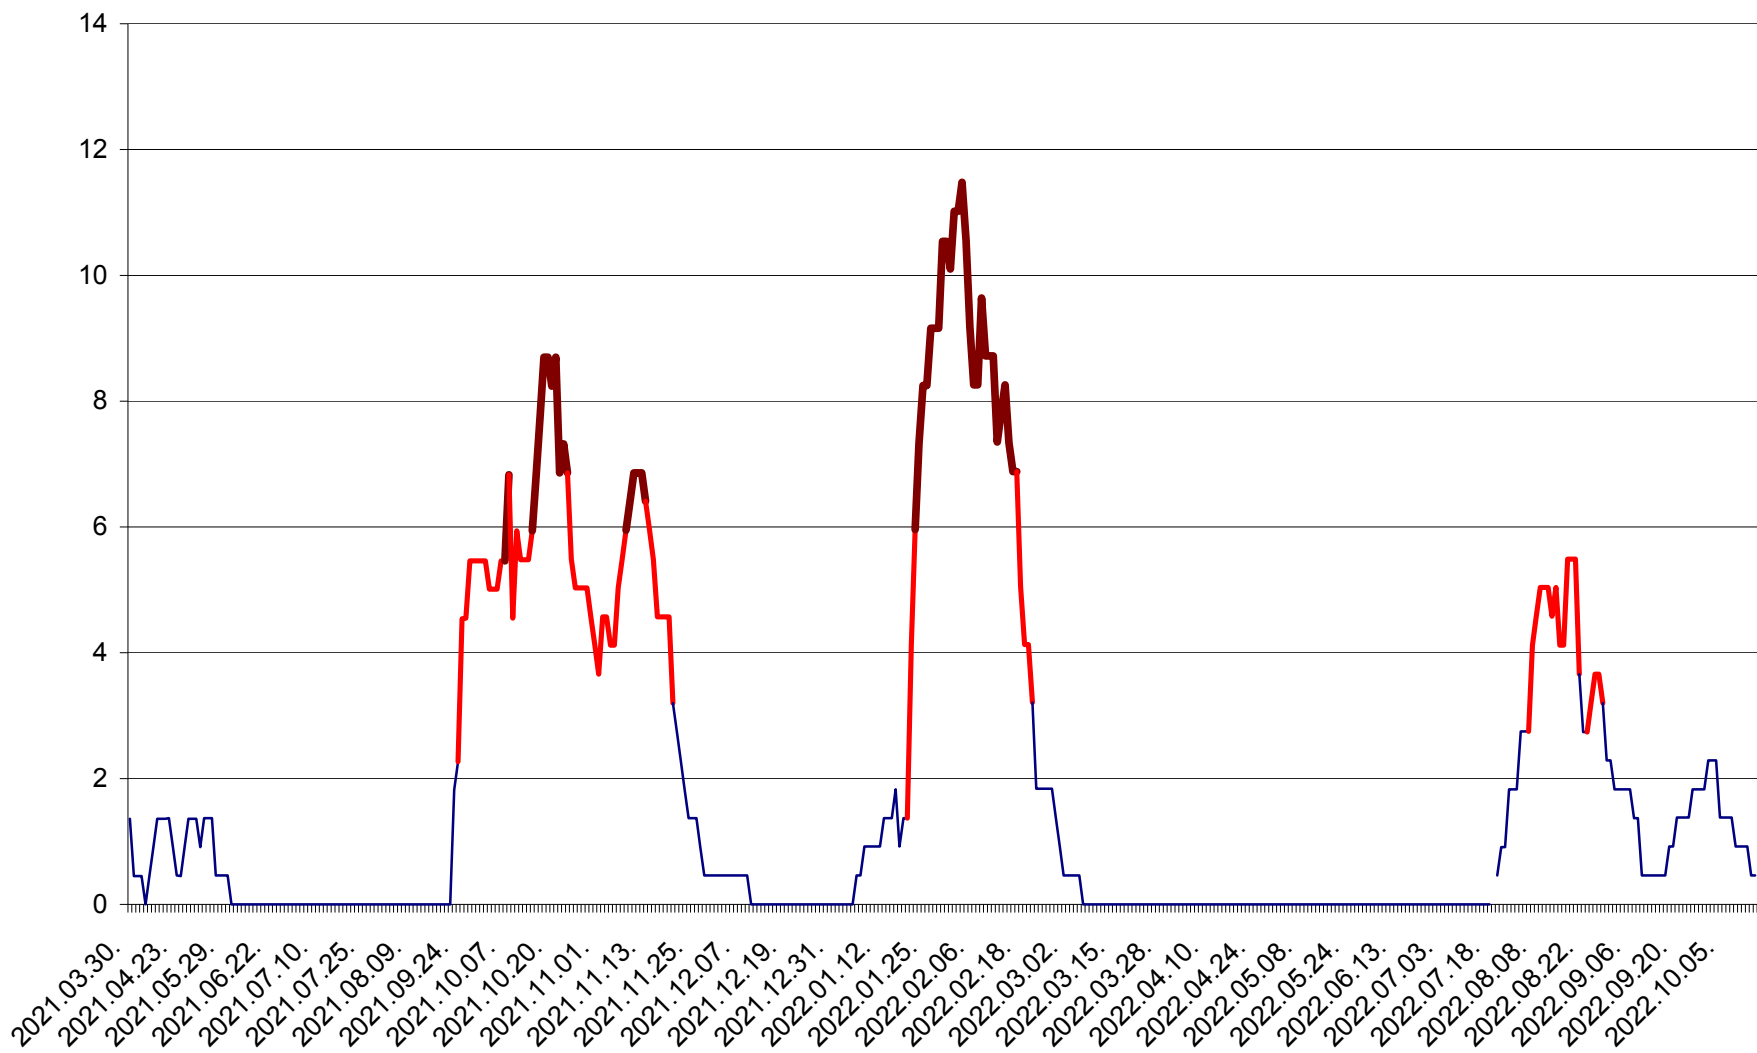

MUNICIPIUL GHEORGHENI - Evolutia incidentei cumulate pe 14 zile la ‰ de locuitori
2021.04.01. - 2022.10.16.

JOSENI - Evolutia incidentei cumulate pe 14 zile la ‰ de locuitori
2021.04.01. - 2022.10.16.

LĂZAREA - Evolutia incidentei cumulate pe 14 zile la % de locuitori
2021.04.01. - 2022.10.16.

LELICENI - Evolutia incidentei cumulate pe 14 zile la ‰ de locuitori
2021.04.01. - 2022.10.16.

LUETA - Evolutia incidentei cumulate pe 14 zile la ‰ de locuitori
2021.04.01. - 2022.10.16.

LUNCA DE JOS - Evolutia incidentei cumulate pe 14 zile la ‰ de locuitori
2021.04.01. - 2022.10.16.

LUNCA DE SUS - Evolutia incidentei cumulate pe 14 zile la ‰ de locuitori
2021.04.01. - 2022.10.16.

LUPENI - Evolutia incidentei cumulate pe 14 zile la ‰ de locuitori
2021.04.01. - 2022.10.16.

MĂDĂRAȘ - Evolutia incidentei cumulate pe 14 zile la ‰ de locuitori
2021.04.01. - 2022.10.16.