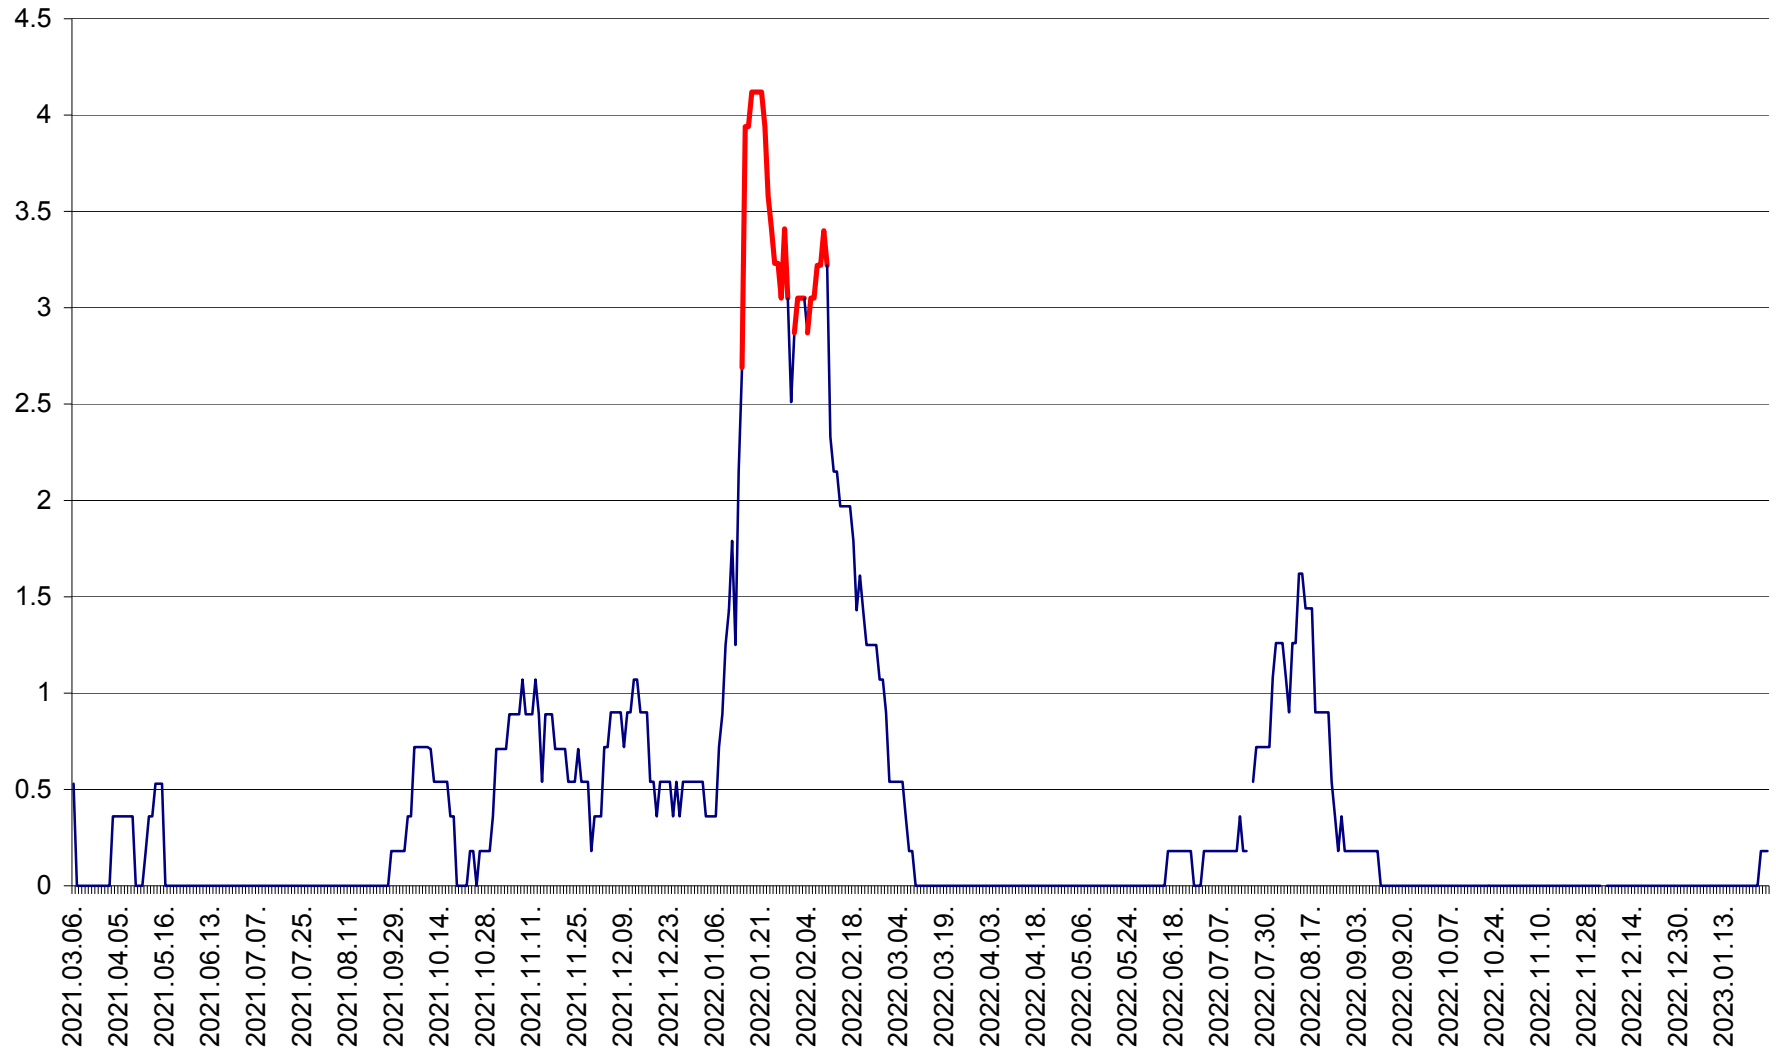

FELICENI - Evolutia incidentei cumulate pe 14 zile la % de locuitori
2021.03.07. - 2023.01.26.

FRUMOASA - Evolutia incidentei cumulate pe 14 zile la ‰ de locuitori
2021.03.07. - 2023.01.26.

GĂLĂUȚAȘ - Evoluția incidenței cumulate pe 14 zile la ‰ de locuitori
2021.03.07. - 2023.01.26.

MUNICIPIUL GHEORGHENI - Evolutia incidentei cumulate pe 14 zile la % de locuitori
2021.03.07. - 2023.01.26.

JOSENI - Evolutia incidentei cumulate pe 14 zile la ‰ de locuitori
2021.03.07. - 2023.01.26.

LĂZAREA - Evolutia incidentei cumulate pe 14 zile la % de locuitori
2021.03.07. - 2023.01.26.

LELICENI - Evolutia incidentei cumulate pe 14 zile la ‰ de locuitori
2021.03.07. - 2023.01.26.

LUETA - Evolutia incidentei cumulate pe 14 zile la ‰ de locuitori
2021.03.07. - 2023.01.26.

LUNCA DE JOS - Evolutia incidentei cumulate pe 14 zile la ‰ de locuitori
2021.03.07. - 2023.01.26.