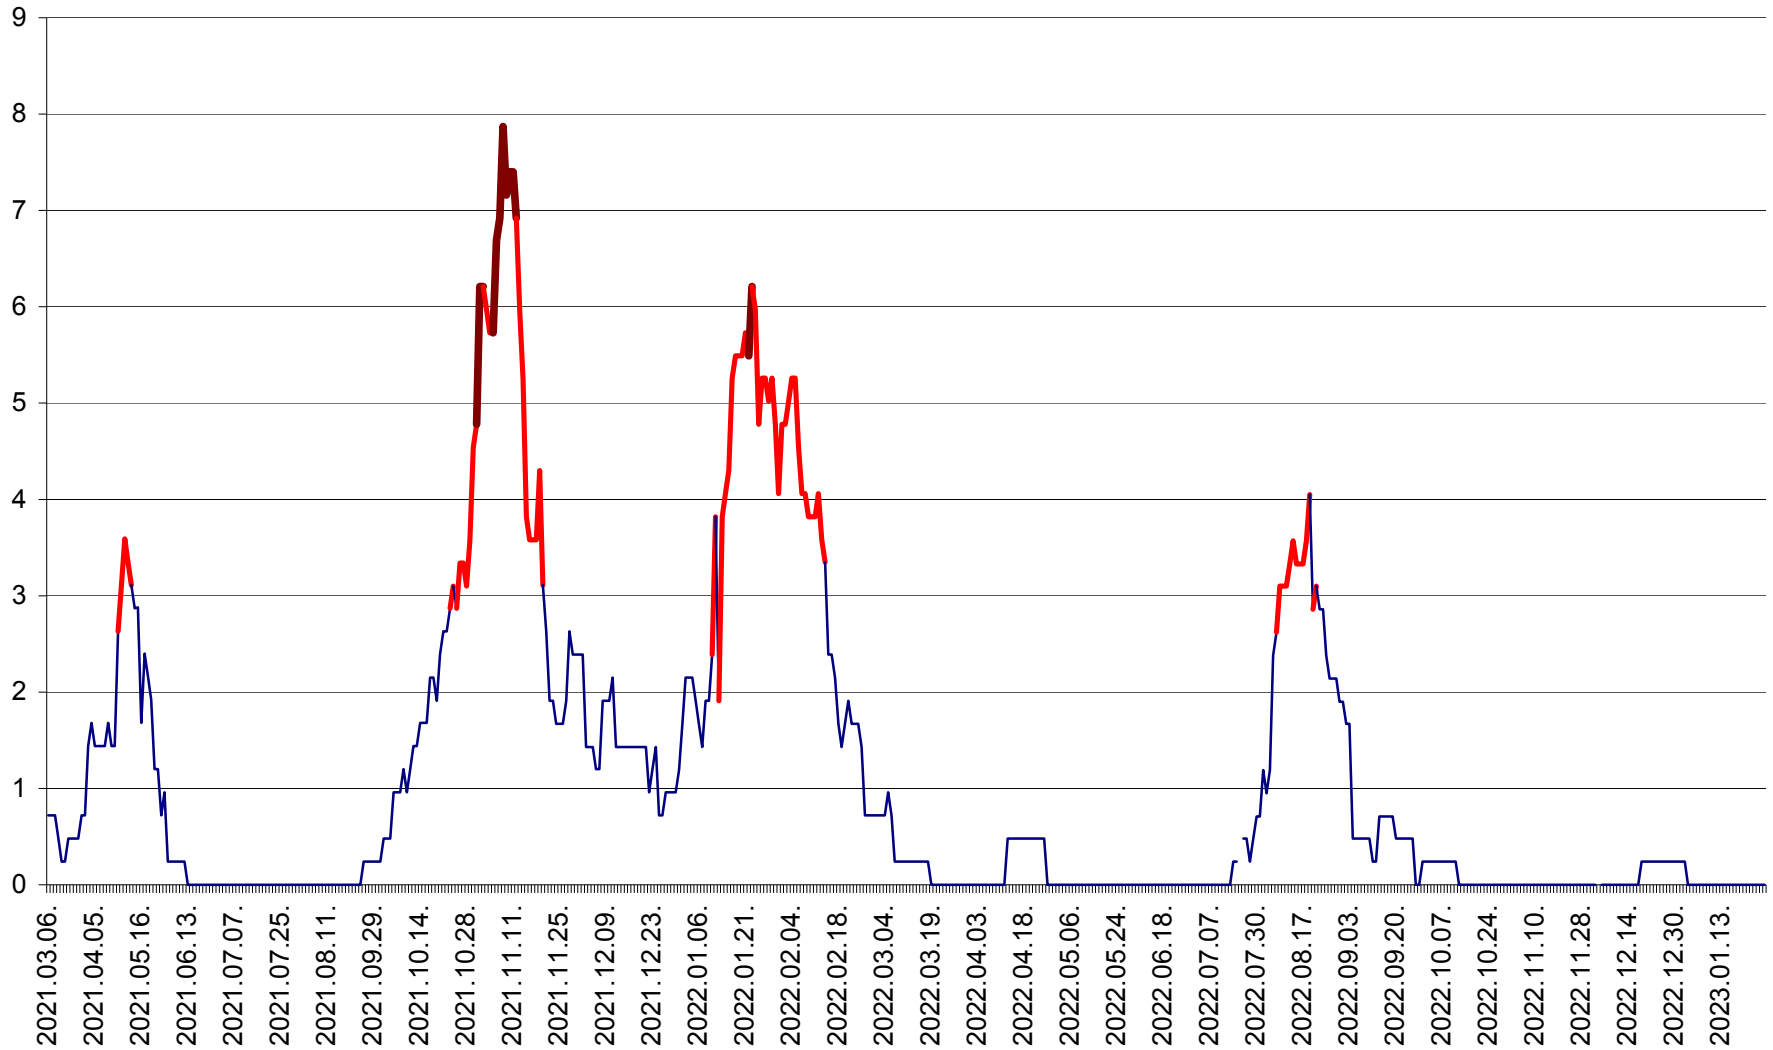

CORBU - Evolutia incidentei cumulate pe 14 zile la ‰ de locuitori
2021.03.07. - 2023.01.26.

CORUND - Evolutia incidentei cumulate pe 14 zile la ‰ de locuitori
2021.03.07. - 2023.01.26.

COZMENI - Evolutia incidentei cumulate pe 14 zile la ‰ de locuitori
2021.03.07. - 2023.01.26.

ORAȘ CRISTURU SECUIESC - Evolutia incidentei cumulate pe 14 zile la ‰ de locuitori
2021.03.07. - 2023.01.26.

DĂNEȘTI - Evolutia incidentei cumulate pe 14 zile la ‰ de locuitori
2021.03.07. - 2023.01.26.

DÂRJIU - Evolutia incidentei cumulate pe 14 zile la ‰ de locuitori
2021.03.07. - 2023.01.26.

DEALU - Evolutia incidentei cumulate pe 14 zile la ‰ de locuitori
2021.03.07. - 2023.01.26.

DITRĂU - Evolutia incidentei cumulate pe 14 zile la ‰ de locuitori
2021.03.07. - 2023.01.26.