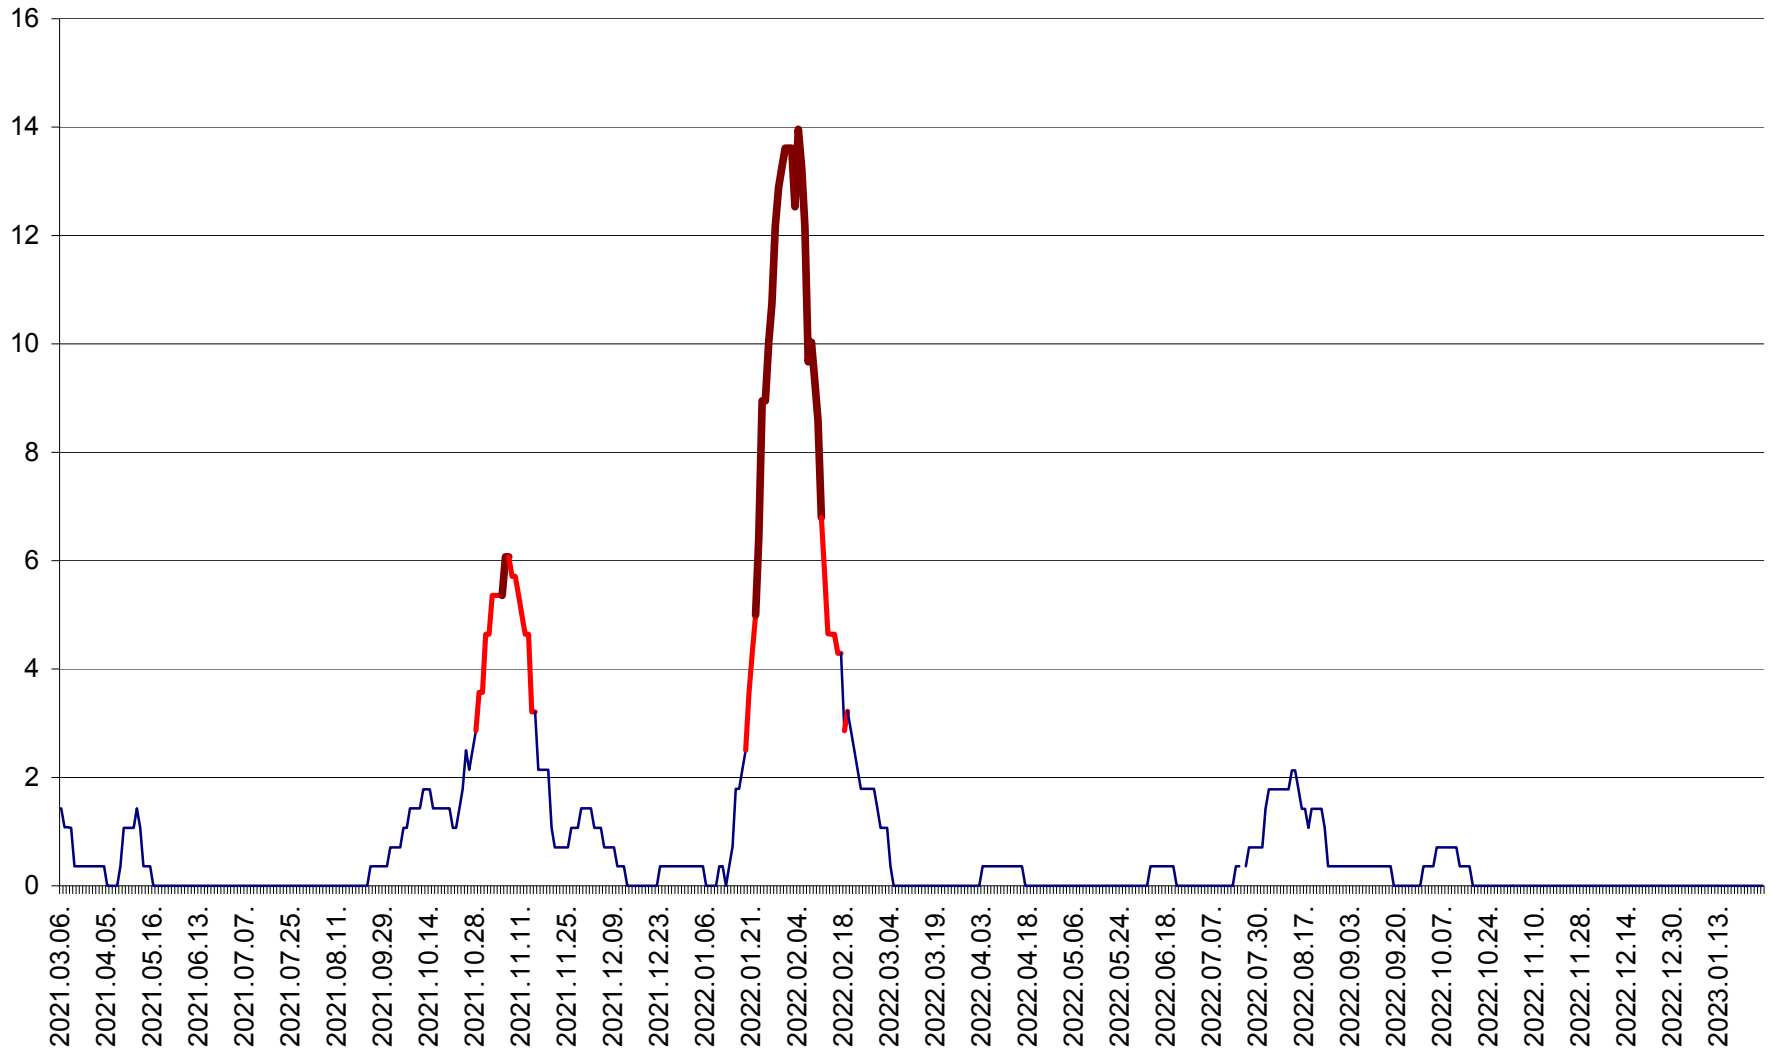

ȘIMONEȘTI - Evolutia incidentei cumulate pe 14 zile la ‰ de locuitori
2021.03.07. - 2023.01.26.

SICULENI - Evolutia incidentei cumulate pe 14 zile la ‰ de locuitori
2021.03.07. - 2023.01.26.