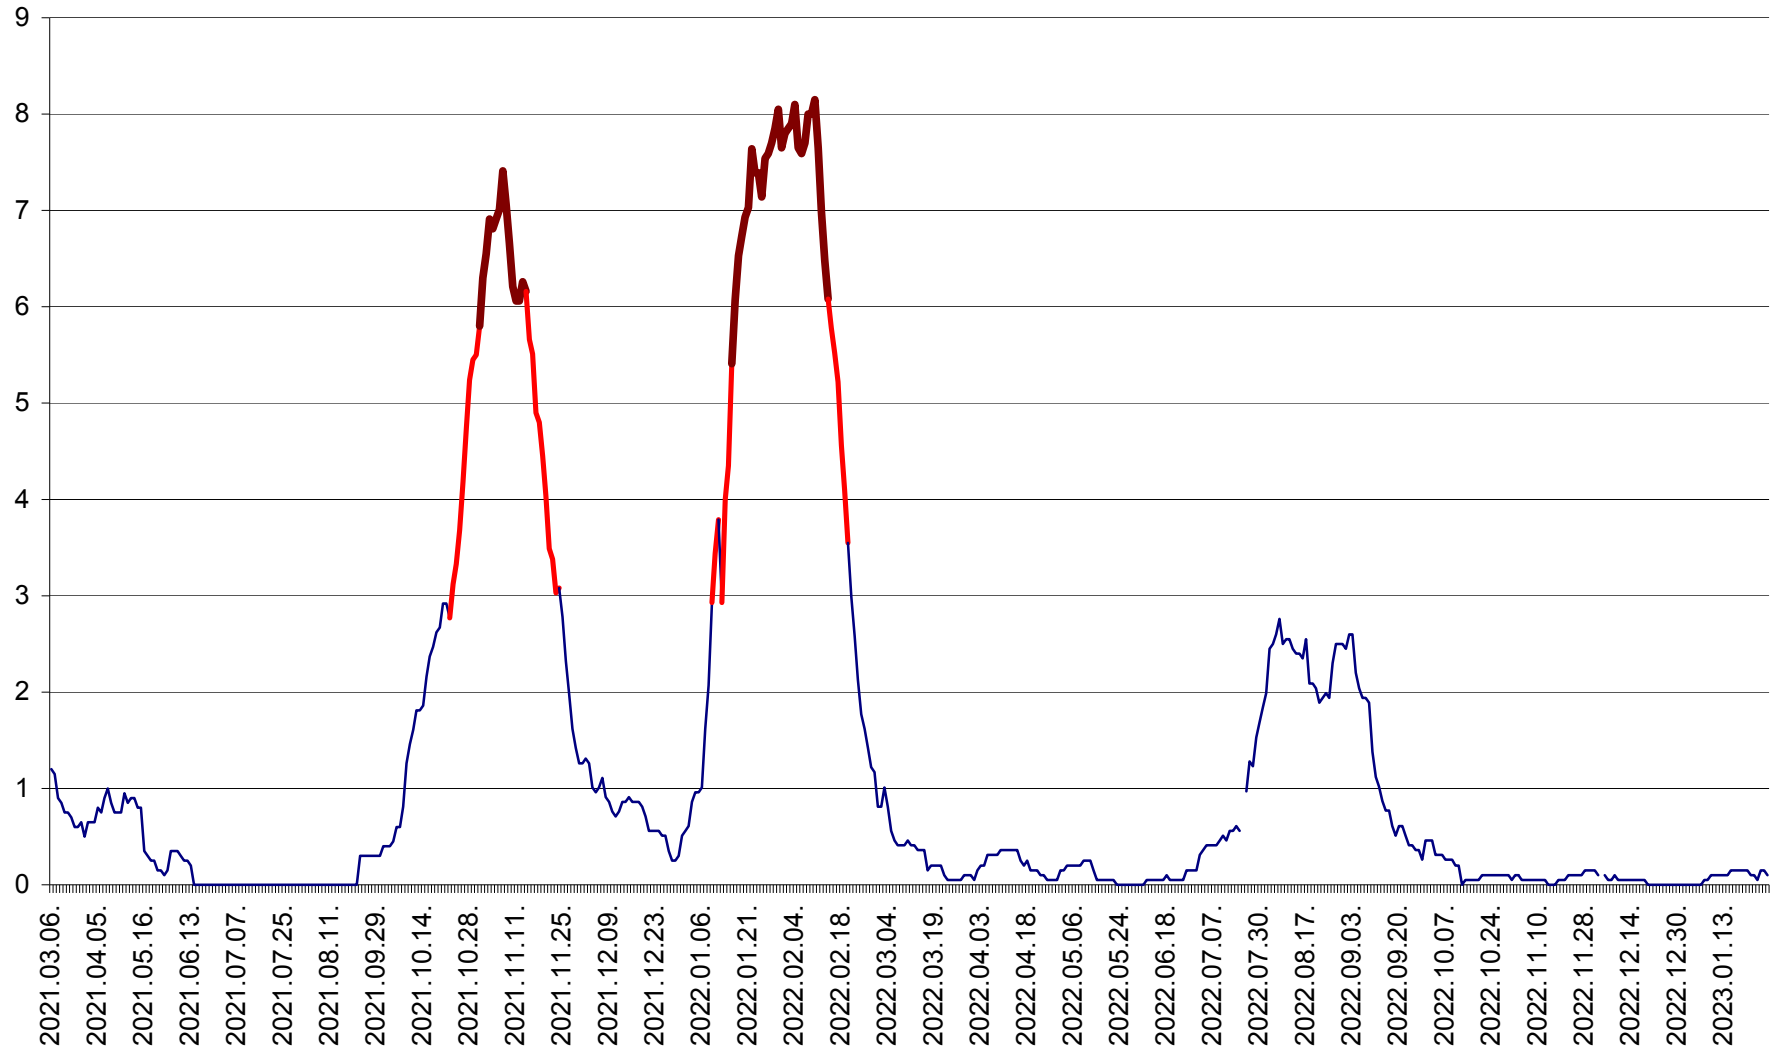

DÂRJIU - Evolutia incidentei cumulate pe 14 zile la ‰ de locuitori
2021.03.07. - 2023.01.26.

DEALU - Evolutia incidentei cumulate pe 14 zile la ‰ de locuitori
2021.03.07. - 2023.01.26.

DITRĂU - Evolutia incidentei cumulate pe 14 zile la ‰ de locuitori
2021.03.07. - 2023.01.26.

FELICENI - Evolutia incidentei cumulate pe 14 zile la % de locuitori
2021.03.07. - 2023.01.26.

FRUMOASA - Evolutia incidentei cumulate pe 14 zile la ‰ de locuitori
2021.03.07. - 2023.01.26.

GĂLĂUȚAȘ - Evoluția incidenței cumulate pe 14 zile la ‰ de locuitori
2021.03.07. - 2023.01.26.

MUNICIPIUL GHEORGHENI - Evolutia incidentei cumulate pe 14 zile la % de locuitori
2021.03.07. - 2023.01.26.

JOSENI - Evolutia incidentei cumulate pe 14 zile la ‰ de locuitori
2021.03.07. - 2023.01.26.

LĂZAREA - Evolutia incidentei cumulate pe 14 zile la % de locuitori
2021.03.07. - 2023.01.26.

LELICENI - Evolutia incidentei cumulate pe 14 zile la ‰ de locuitori
2021.03.07. - 2023.01.26.

LUETA - Evolutia incidentei cumulate pe 14 zile la ‰ de locuitori
2021.03.07. - 2023.01.26.

LUNCA DE JOS - Evolutia incidentei cumulate pe 14 zile la ‰ de locuitori
2021.03.07. - 2023.01.26.