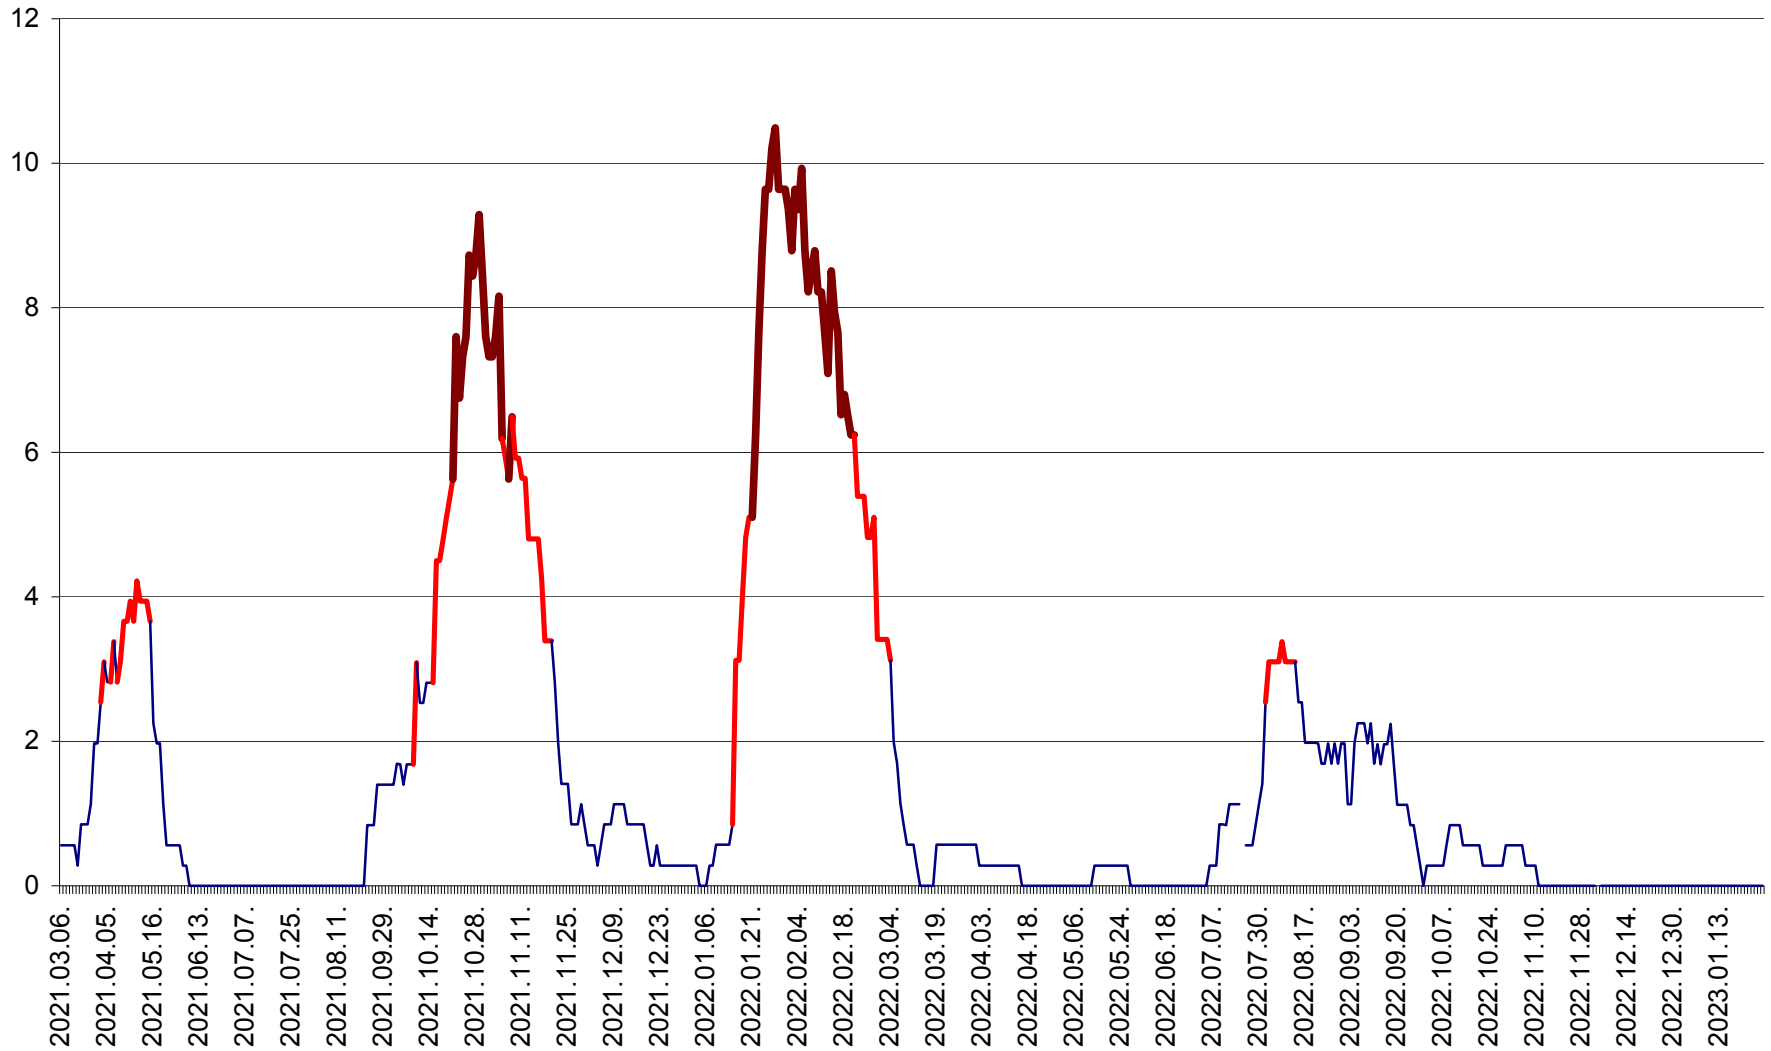

ORAȘ CRISTURU SECUIESC - Evolutia incidentei cumulate pe 14 zile la ‰ de locuitori
2021.03.07. - 2023.01.26.

DĂNEȘTI - Evolutia incidentei cumulate pe 14 zile la ‰ de locuitori
2021.03.07. - 2023.01.26.

DÂRJIU - Evolutia incidentei cumulate pe 14 zile la ‰ de locuitori
2021.03.07. - 2023.01.26.

DEALU - Evolutia incidentei cumulate pe 14 zile la ‰ de locuitori
2021.03.07. - 2023.01.26.

DITRĂU - Evolutia incidentei cumulate pe 14 zile la ‰ de locuitori
2021.03.07. - 2023.01.26.

FELICENI - Evolutia incidentei cumulate pe 14 zile la % de locuitori
2021.03.07. - 2023.01.26.

FRUMOASA - Evolutia incidentei cumulate pe 14 zile la ‰ de locuitori
2021.03.07. - 2023.01.26.

GĂLĂUȚAȘ - Evoluția incidenței cumulate pe 14 zile la ‰ de locuitori
2021.03.07. - 2023.01.26.