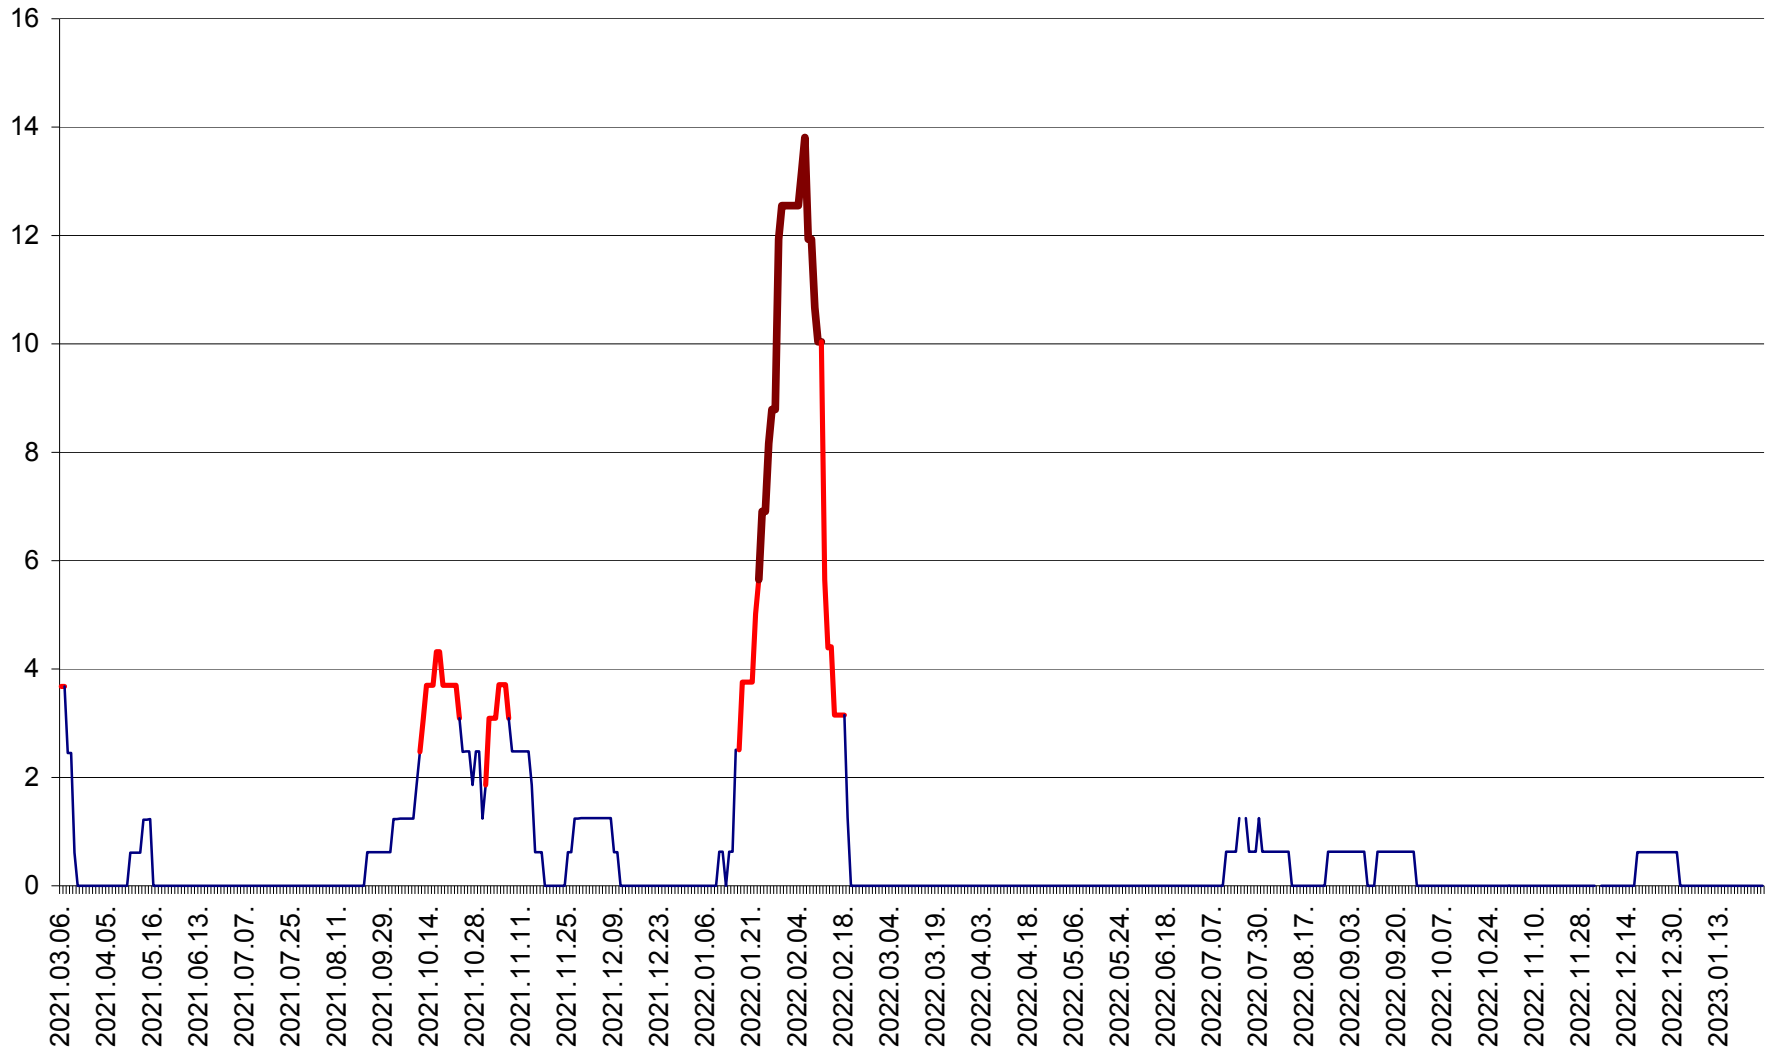

PLĂIEȘII DE JOS - Evolutia incidentei cumulate pe 14 zile la ‰ de locuitori
2021.03.07. - 2023.01.26.

PORUMBENI - Evolutia incidentei cumulate pe 14 zile la ‰ de locuitori
2021.03.07. - 2023.01.26.

PRAID - Evolutia incidentei cumulate pe 14 zile la ‰ de locuitori
2021.03.07. - 2023.01.26.

RACU - Evolutia incidentei cumulate pe 14 zile la ‰ de locuitori
2021.03.07. - 2023.01.26.

REMETEA - Evolutia incidentei cumulate pe 14 zile la % de locuitori
2021.03.07. - 2023.01.26.

SĂCEL - Evolutia incidentei cumulate pe 14 zile la ‰ de locuitori
2021.03.07. - 2023.01.26.