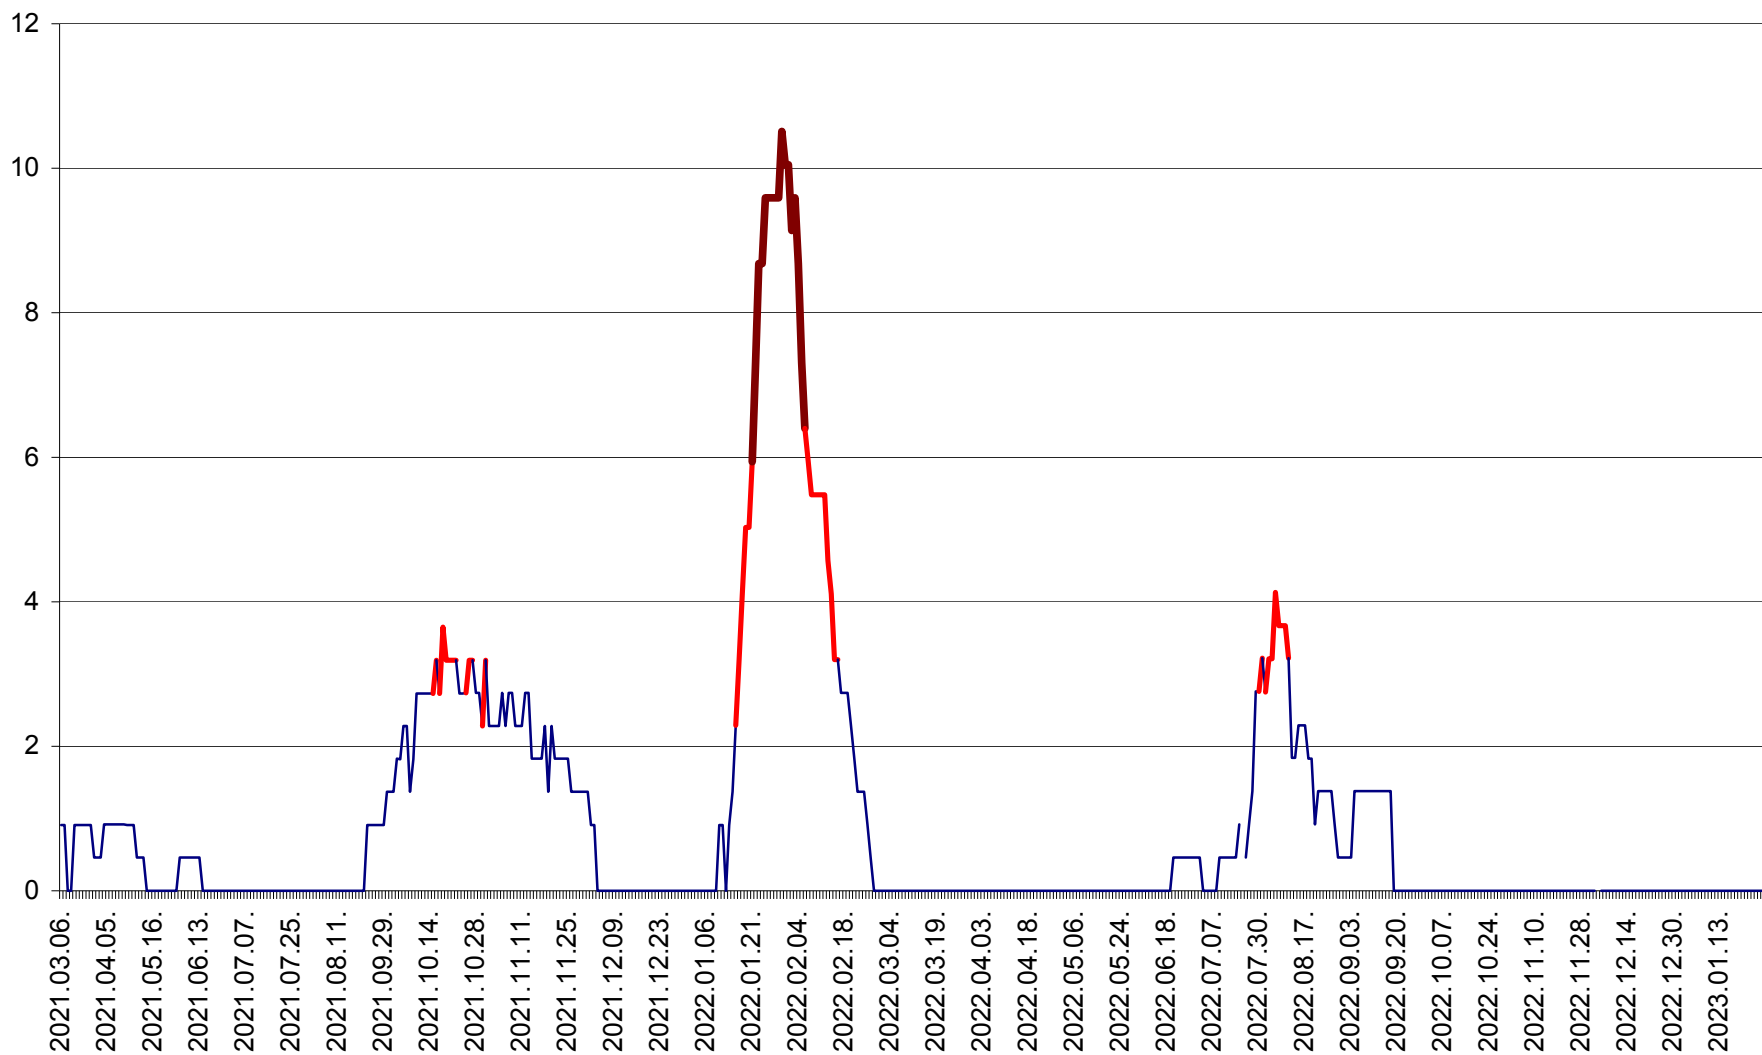

CICEU - Evolutia incidentei cumulate pe 14 zile la ‰ de locuitori
2021.03.07. - 2023.01.26.

CIUCSÂNGEORGIU - Evolutia incidentei cumulate pe 14 zile la ‰ de locuitori
2021.03.07. - 2023.01.26.

CIUMANI - Evolutia incidentei cumulate pe 14 zile la ‰ de locuitori
2021.03.07. - 2023.01.26.

CORBU - Evolutia incidentei cumulate pe 14 zile la ‰ de locuitori
2021.03.07. - 2023.01.26.

CORUND - Evolutia incidentei cumulate pe 14 zile la ‰ de locuitori
2021.03.07. - 2023.01.26.

COZMENI - Evolutia incidentei cumulate pe 14 zile la ‰ de locuitori
2021.03.07. - 2023.01.26.

ORAȘ CRISTURU SECUIESC - Evolutia incidentei cumulate pe 14 zile la ‰ de locuitori
2021.03.07. - 2023.01.26.

DĂNEȘTI - Evolutia incidentei cumulate pe 14 zile la ‰ de locuitori
2021.03.07. - 2023.01.26.

DÂRJIU - Evolutia incidentei cumulate pe 14 zile la ‰ de locuitori
2021.03.07. - 2023.01.26.

DEALU - Evolutia incidentei cumulate pe 14 zile la ‰ de locuitori
2021.03.07. - 2023.01.26.

DITRĂU - Evolutia incidentei cumulate pe 14 zile la ‰ de locuitori
2021.03.07. - 2023.01.26.