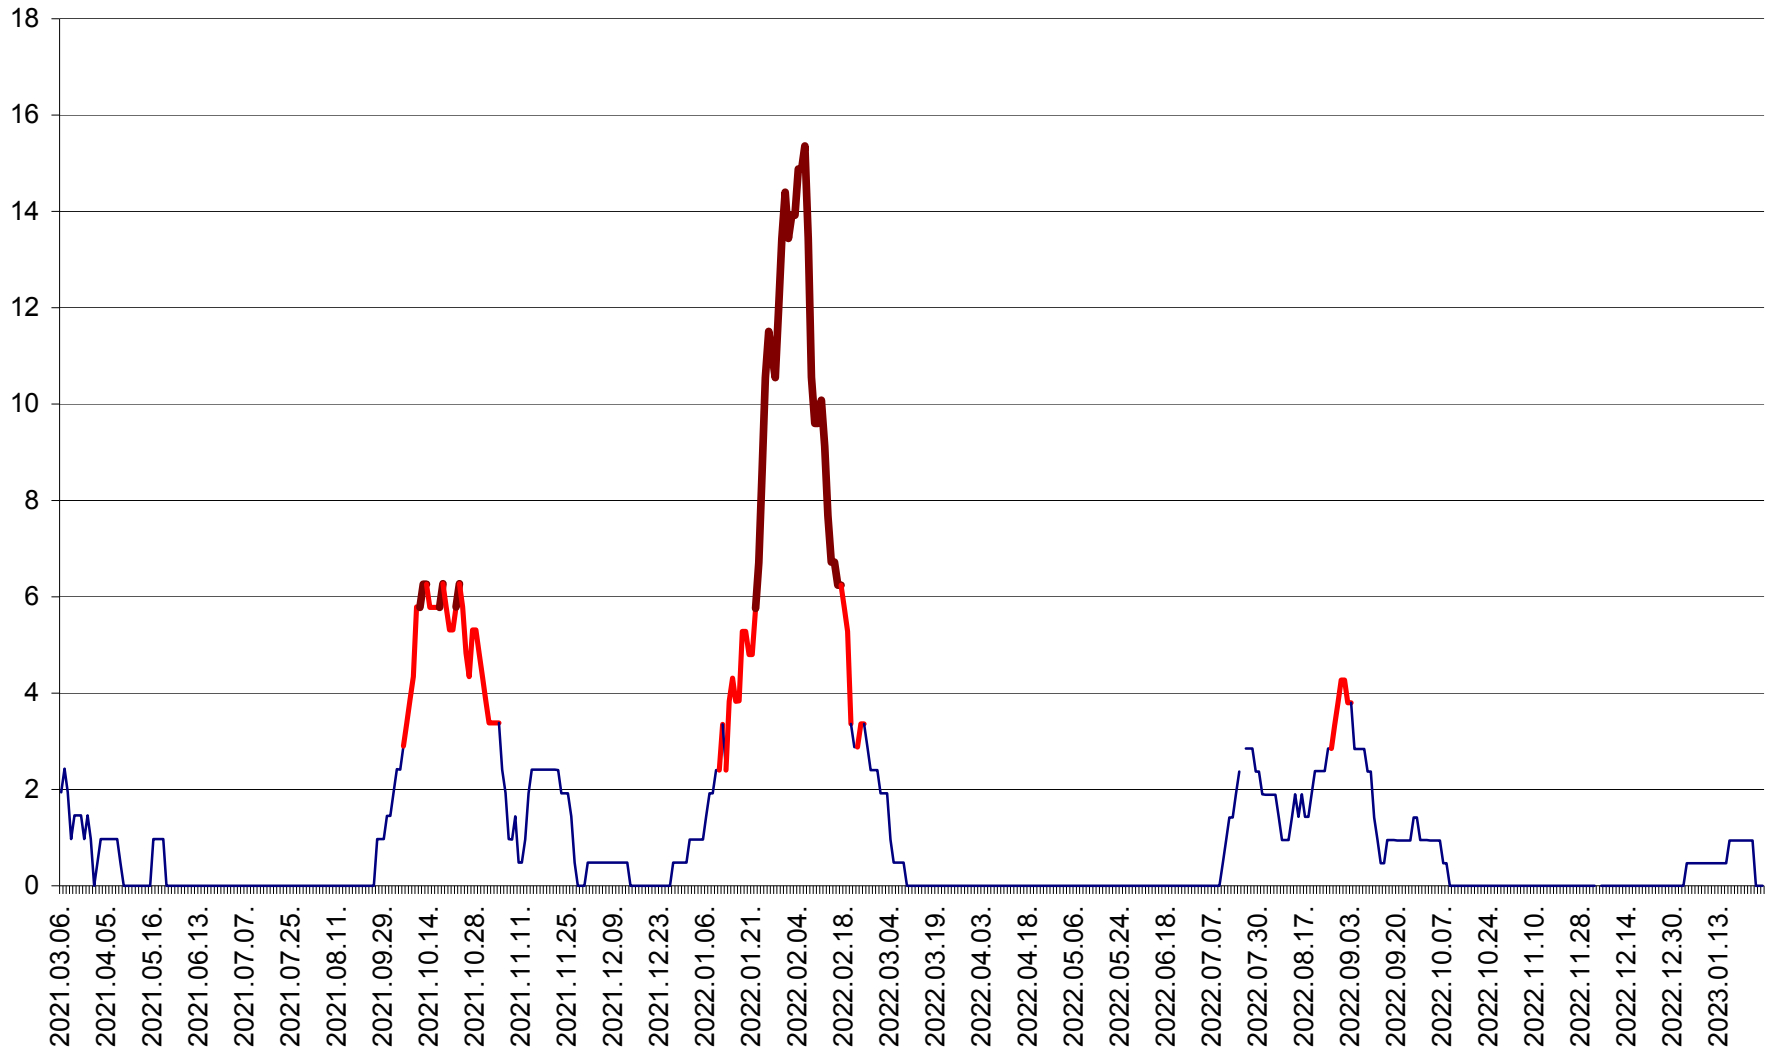

PLĂIEȘII DE JOS - Evolutia incidentei cumulate pe 14 zile la ‰ de locuitori
2021.03.07. - 2023.01.26.