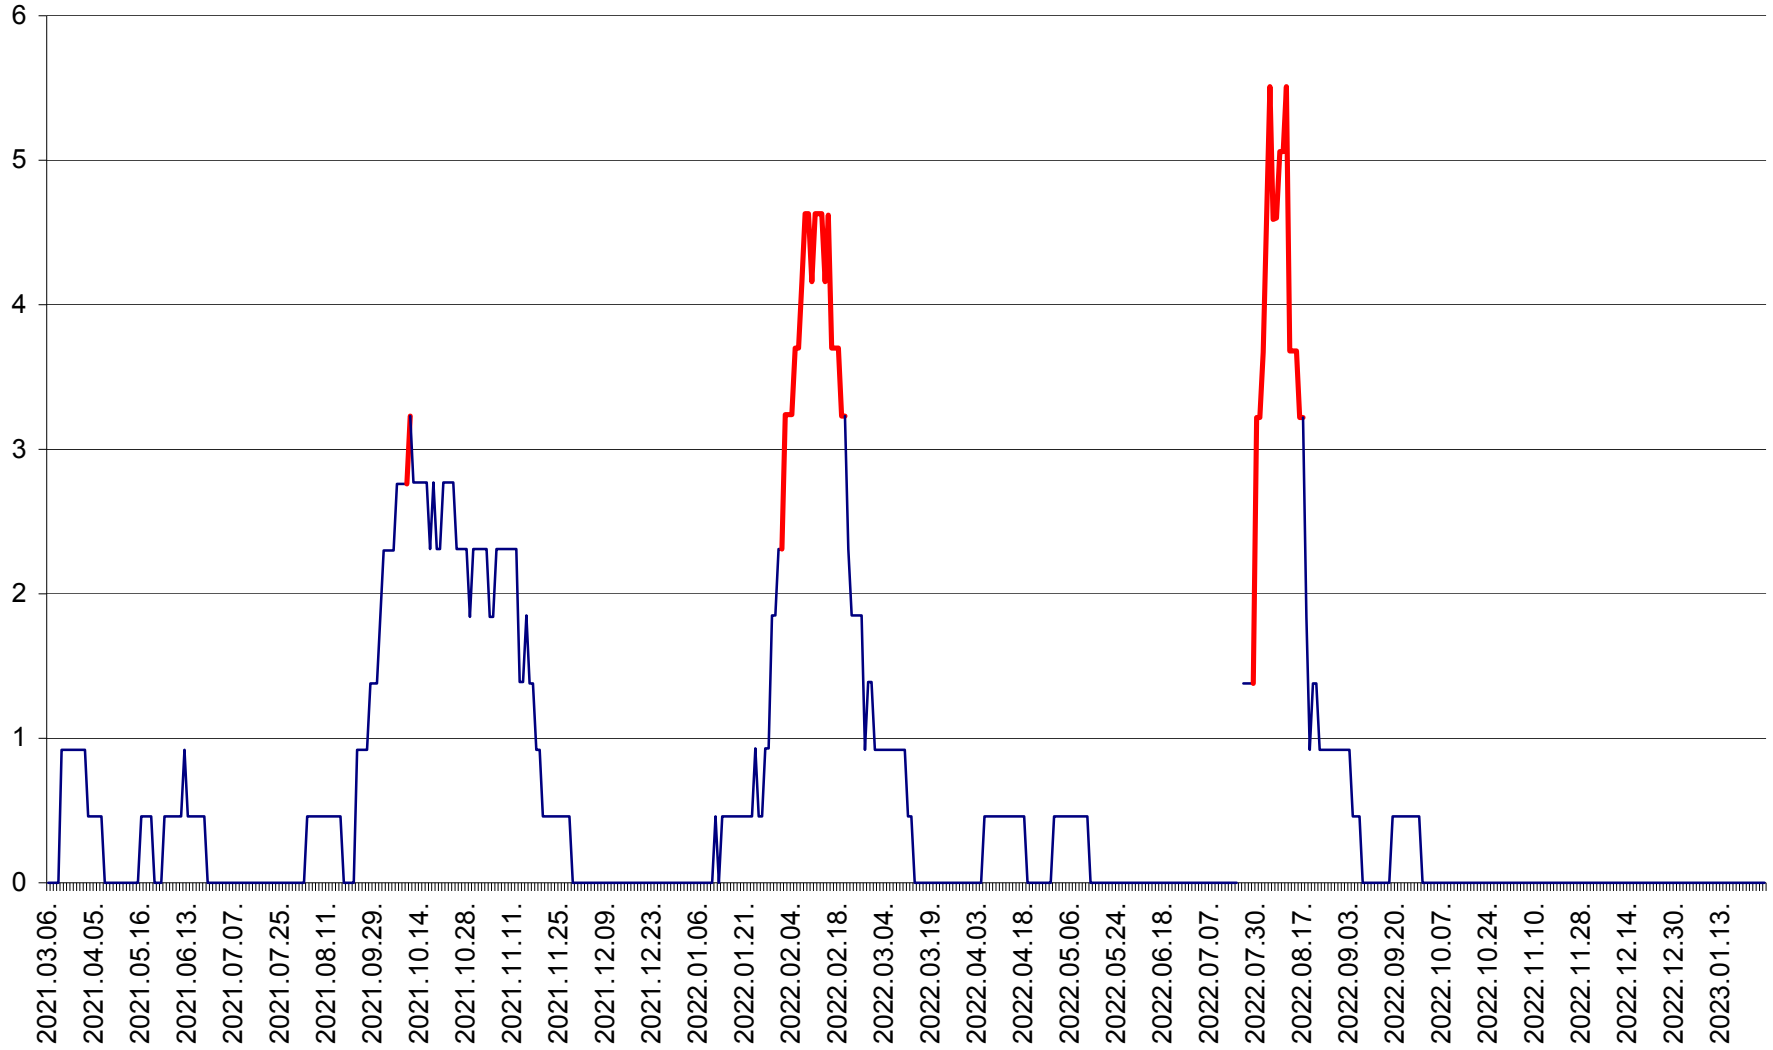

ULIEȘ - Evoluția incidentei cumulate pe 14 zile la ‰ de locuitori
2021.03.07. - 2023.01.26.