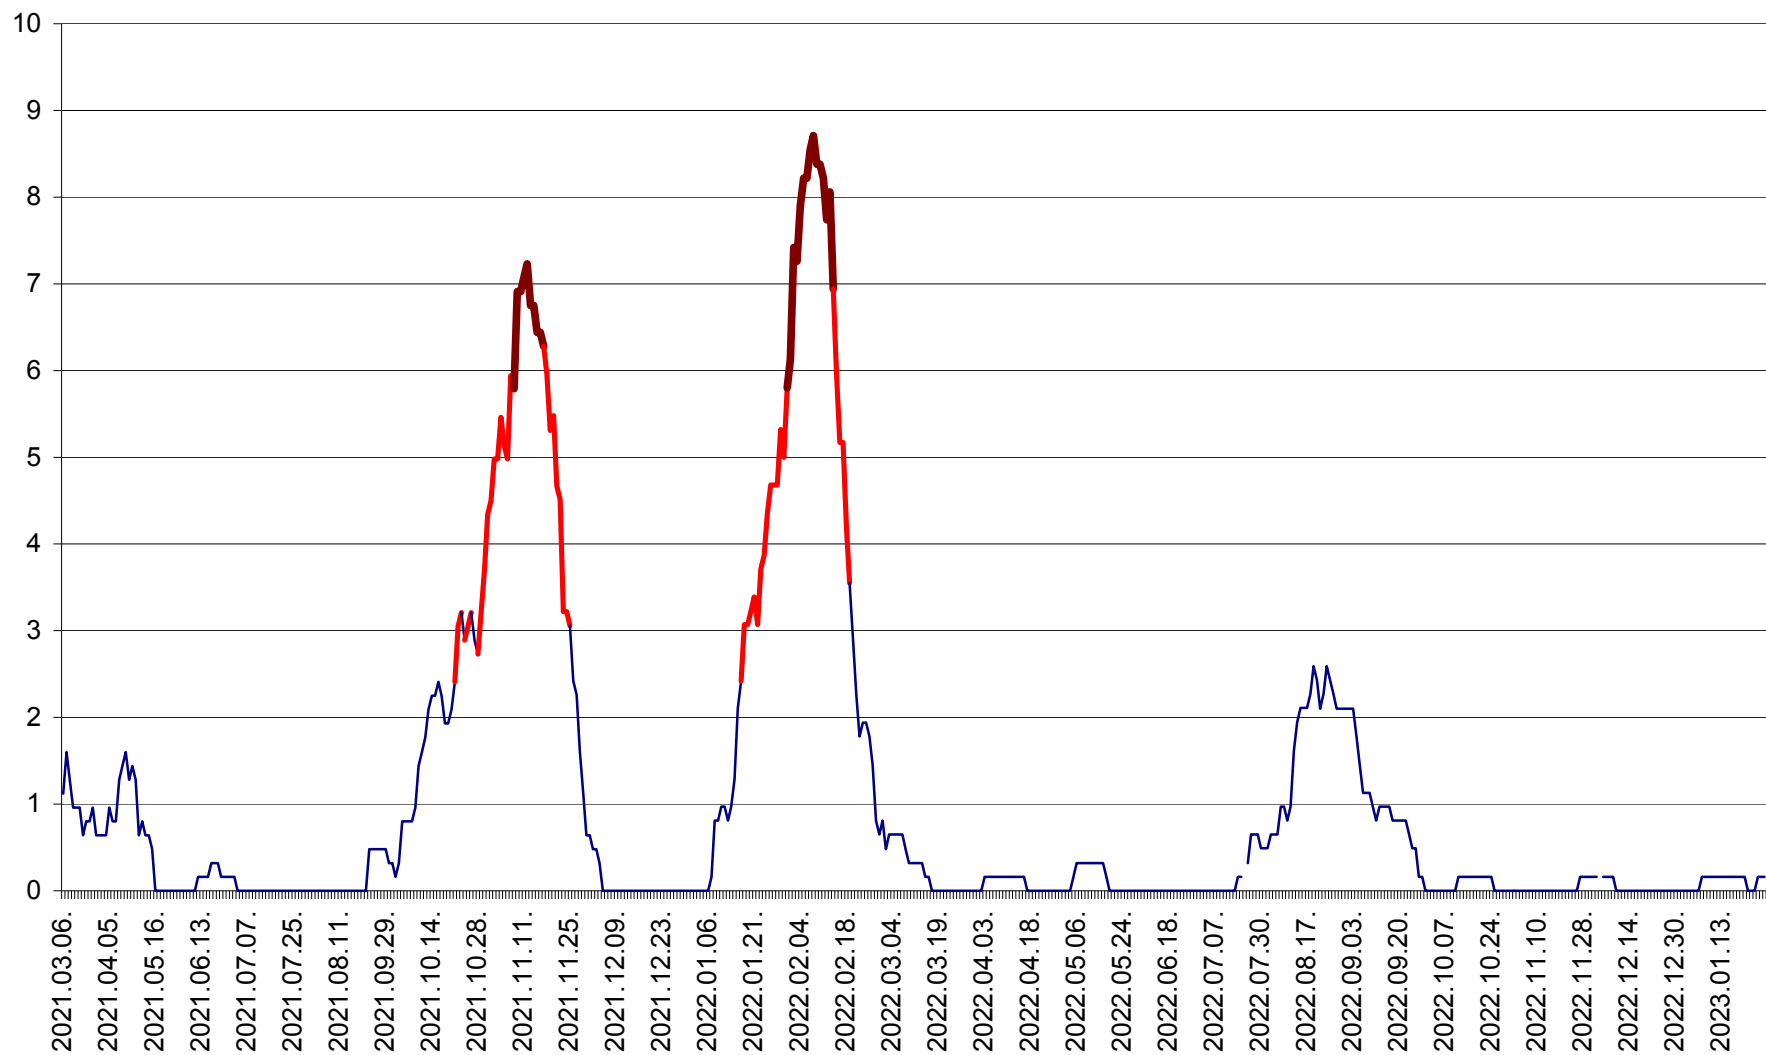

PLĂIEȘII DE JOS - Evolutia incidentei cumulate pe 14 zile la ‰ de locuitori
2021.03.07. - 2023.01.26.

PORUMBENI - Evolutia incidentei cumulate pe 14 zile la ‰ de locuitori
2021.03.07. - 2023.01.26.

PRAID - Evolutia incidentei cumulate pe 14 zile la ‰ de locuitori
2021.03.07. - 2023.01.26.

RACU - Evolutia incidentei cumulate pe 14 zile la ‰ de locuitori
2021.03.07. - 2023.01.26.

REMETEA - Evolutia incidentei cumulate pe 14 zile la % de locuitori
2021.03.07. - 2023.01.26.

SĂCEL - Evolutia incidentei cumulate pe 14 zile la ‰ de locuitori
2021.03.07. - 2023.01.26.

SÂNCRĂIENI - Evolutia incidentei cumulate pe 14 zile la ‰ de locuitori
2021.03.07. - 2023.01.26.

SÂNDOMINIC - Evolutia incidentei cumulate pe 14 zile la ‰ de locuitori
2021.03.07. - 2023.01.26.

SÂNMARTIN - Evolutia incidentei cumulate pe 14 zile la ‰ de locuitori
2021.03.07. - 2023.01.26.