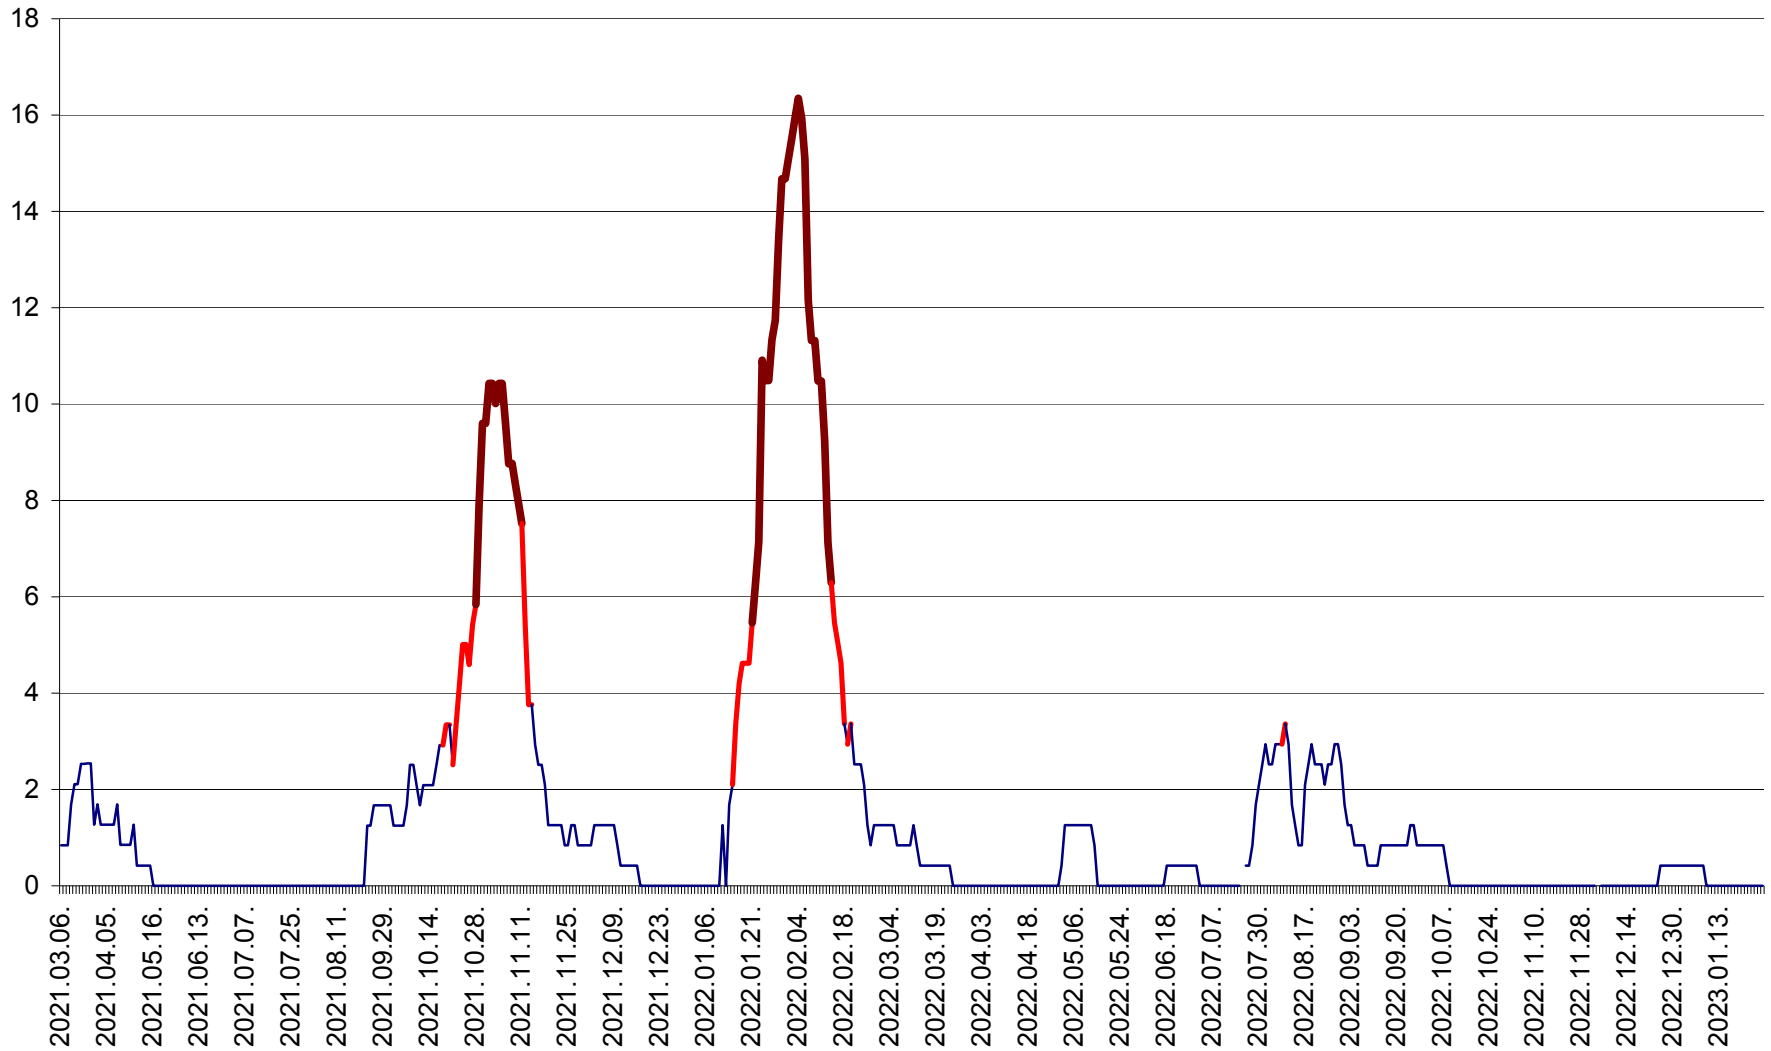

FELICENI - Evolutia incidentei cumulate pe 14 zile la % de locuitori
2021.03.07. - 2023.01.26.

FRUMOASA - Evolutia incidentei cumulate pe 14 zile la ‰ de locuitori
2021.03.07. - 2023.01.26.

GĂLĂUȚAȘ - Evoluția incidenței cumulate pe 14 zile la ‰ de locuitori
2021.03.07. - 2023.01.26.

MUNICIPIUL GHEORGHENI - Evolutia incidentei cumulate pe 14 zile la % de locuitori
2021.03.07. - 2023.01.26.

JOSENI - Evolutia incidentei cumulate pe 14 zile la ‰ de locuitori
2021.03.07. - 2023.01.26.

LĂZAREA - Evolutia incidentei cumulate pe 14 zile la % de locuitori
2021.03.07. - 2023.01.26.

LELICENI - Evolutia incidentei cumulate pe 14 zile la ‰ de locuitori
2021.03.07. - 2023.01.26.

LUETA - Evolutia incidentei cumulate pe 14 zile la ‰ de locuitori
2021.03.07. - 2023.01.26.

LUNCA DE JOS - Evolutia incidentei cumulate pe 14 zile la ‰ de locuitori
2021.03.07. - 2023.01.26.