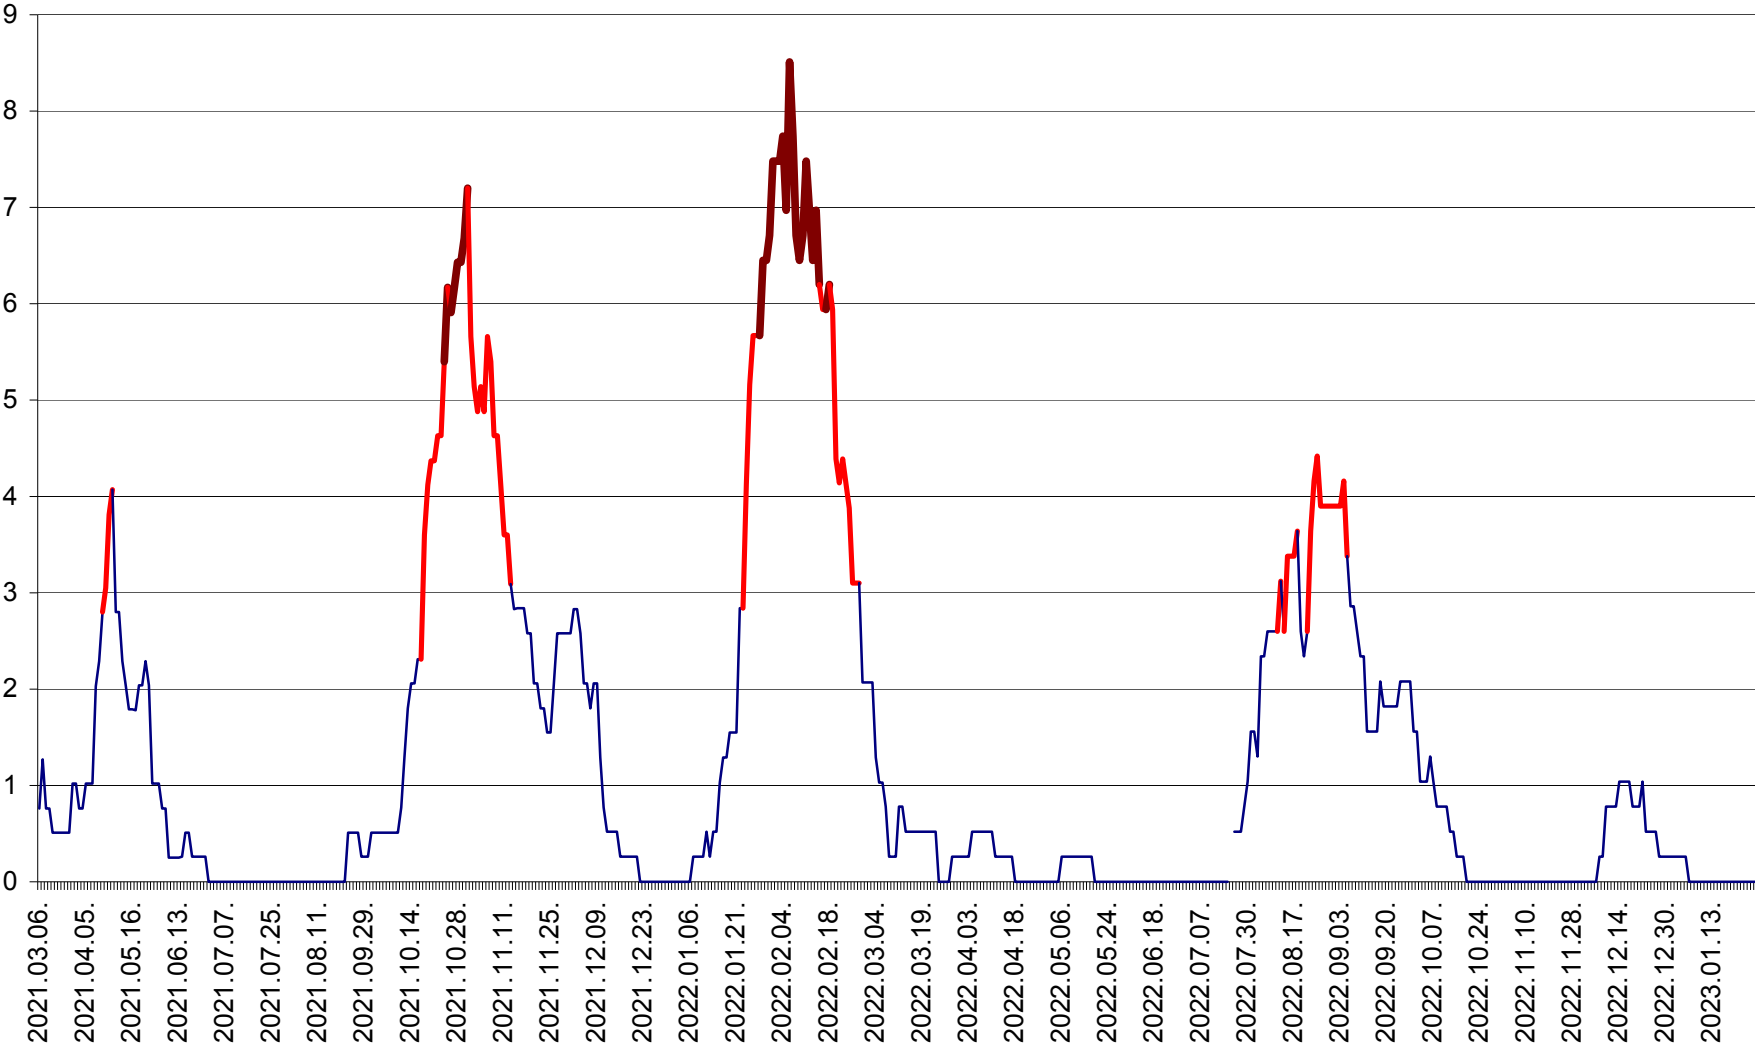

SÂNSIMION - Evolutia incidentei cumulate pe 14 zile la ‰ de locuitori
2021.03.07. - 2023.01.26.

SÂNTIMBRU - Evolutia incidentei cumulate pe 14 zile la ‰ de locuitori
2021.03.07. - 2023.01.26.

SĂRMAȘ - Evolutia incidentei cumulate pe 14 zile la ‰ de locuitori
2021.03.07. - 2023.01.26.

SATU MARE - Evolutia incidentei cumulate pe 14 zile la ‰ de locuitori
2021.03.07. - 2023.01.26.

SECUIENI - Evolutia incidentei cumulate pe 14 zile la ‰ de locuitori
2021.03.07. - 2023.01.26.

SICULENI - Evolutia incidentei cumulate pe 14 zile la ‰ de locuitori
2021.03.07. - 2023.01.26.

ȘIMONEȘTI - Evolutia incidentei cumulate pe 14 zile la ‰ de locuitori
2021.03.07. - 2023.01.26.

SUBCETATE - Evolutia incidentei cumulate pe 14 zile la ‰ de locuitori
2021.03.07. - 2023.01.26.

SUSENI - Evolutia incidentei cumulate pe 14 zile la ‰ de locuitori
2021.03.07. - 2023.01.26.