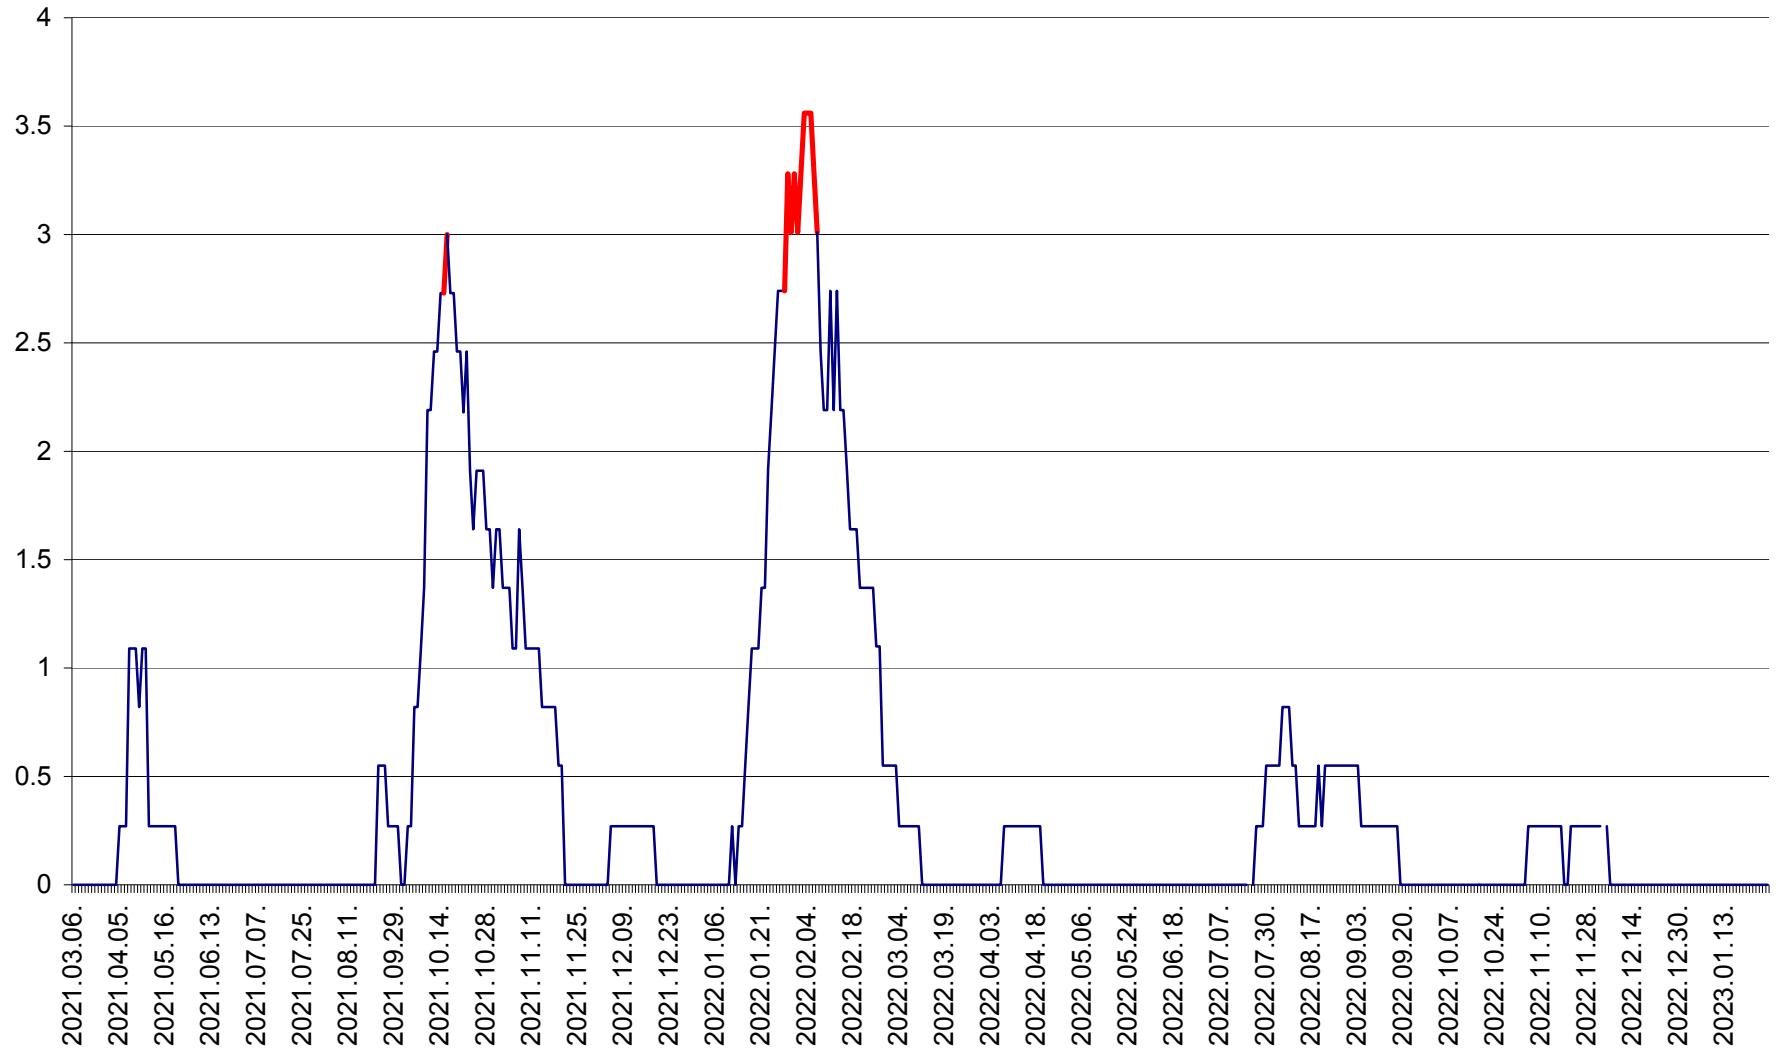

FELICENI - Evolutia incidentei cumulate pe 14 zile la % de locuitori
2021.03.07. - 2023.01.26.

FRUMOASA - Evolutia incidentei cumulate pe 14 zile la ‰ de locuitori
2021.03.07. - 2023.01.26.

GĂLĂUȚAȘ - Evoluția incidenței cumulate pe 14 zile la ‰ de locuitori
2021.03.07. - 2023.01.26.

MUNICIPIUL GHEORGHENI - Evolutia incidentei cumulate pe 14 zile la % de locuitori
2021.03.07. - 2023.01.26.

JOSENI - Evolutia incidentei cumulate pe 14 zile la ‰ de locuitori
2021.03.07. - 2023.01.26.

LĂZAREA - Evolutia incidentei cumulate pe 14 zile la % de locuitori
2021.03.07. - 2023.01.26.

LELICENI - Evolutia incidentei cumulate pe 14 zile la ‰ de locuitori
2021.03.07. - 2023.01.26.

LUETA - Evolutia incidentei cumulate pe 14 zile la ‰ de locuitori
2021.03.07. - 2023.01.26.

LUNCA DE JOS - Evolutia incidentei cumulate pe 14 zile la ‰ de locuitori
2021.03.07. - 2023.01.26.