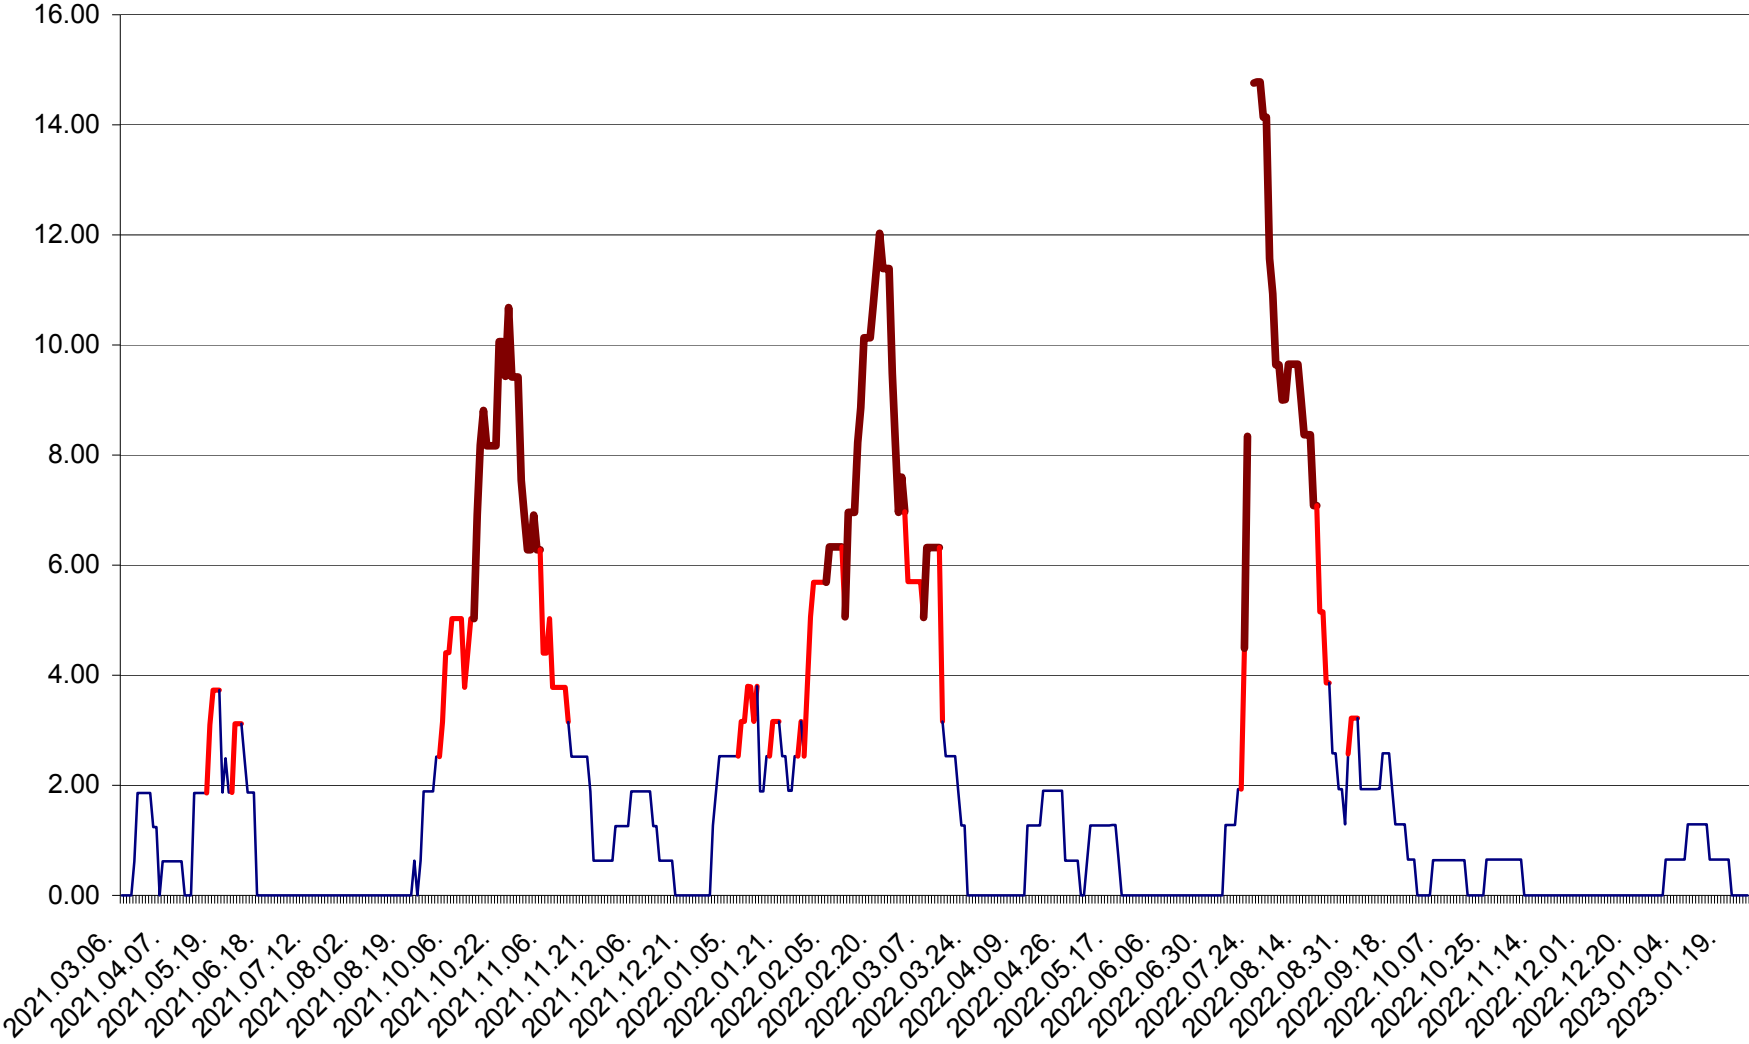

ATID - Evolutia incidentei cumulate pe 14 zile la ‰ de locuitori
2021.03.07. - 2023.01.26.

AVRĂMEȘTI - Evolutia incidentei cumulate pe 14 zile la ‰ de locuitori
2021.03.07. - 2023.01.26.

ORAȘ BĂILE TUȘNAD - Evoluția incidenței cumulate pe 14 zile la ‰ de locuitori
2021.03.07. - 2023.01.26.

ORAȘ BĂLAN - Evoluția incidenței cumulate pe 14 zile la ‰ de locuitori
2021.03.07. - 2023.01.26.

BILBOR - Evolutia incidentei cumulate pe 14 zile la ‰ de locuitori
2021.03.07. - 2023.01.26.

ORAȘ BORSEC - Evolutia incidentei cumulate pe 14 zile la ‰ de locuitori
2021.03.07. - 2023.01.26.

BRĂDEȘTI - Evolutia incidentei cumulate pe 14 zile la ‰ de locuitori
2021.03.07. - 2023.01.26.

CĂPÂLNIȚA - Evoluția incidenței cumulate pe 14 zile la ‰ de locuitori
2021.03.07. - 2023.01.26.

CÂRȚA - Evolutia incidentei cumulate pe 14 zile la ‰ de locuitori
2021.03.07. - 2023.01.26.