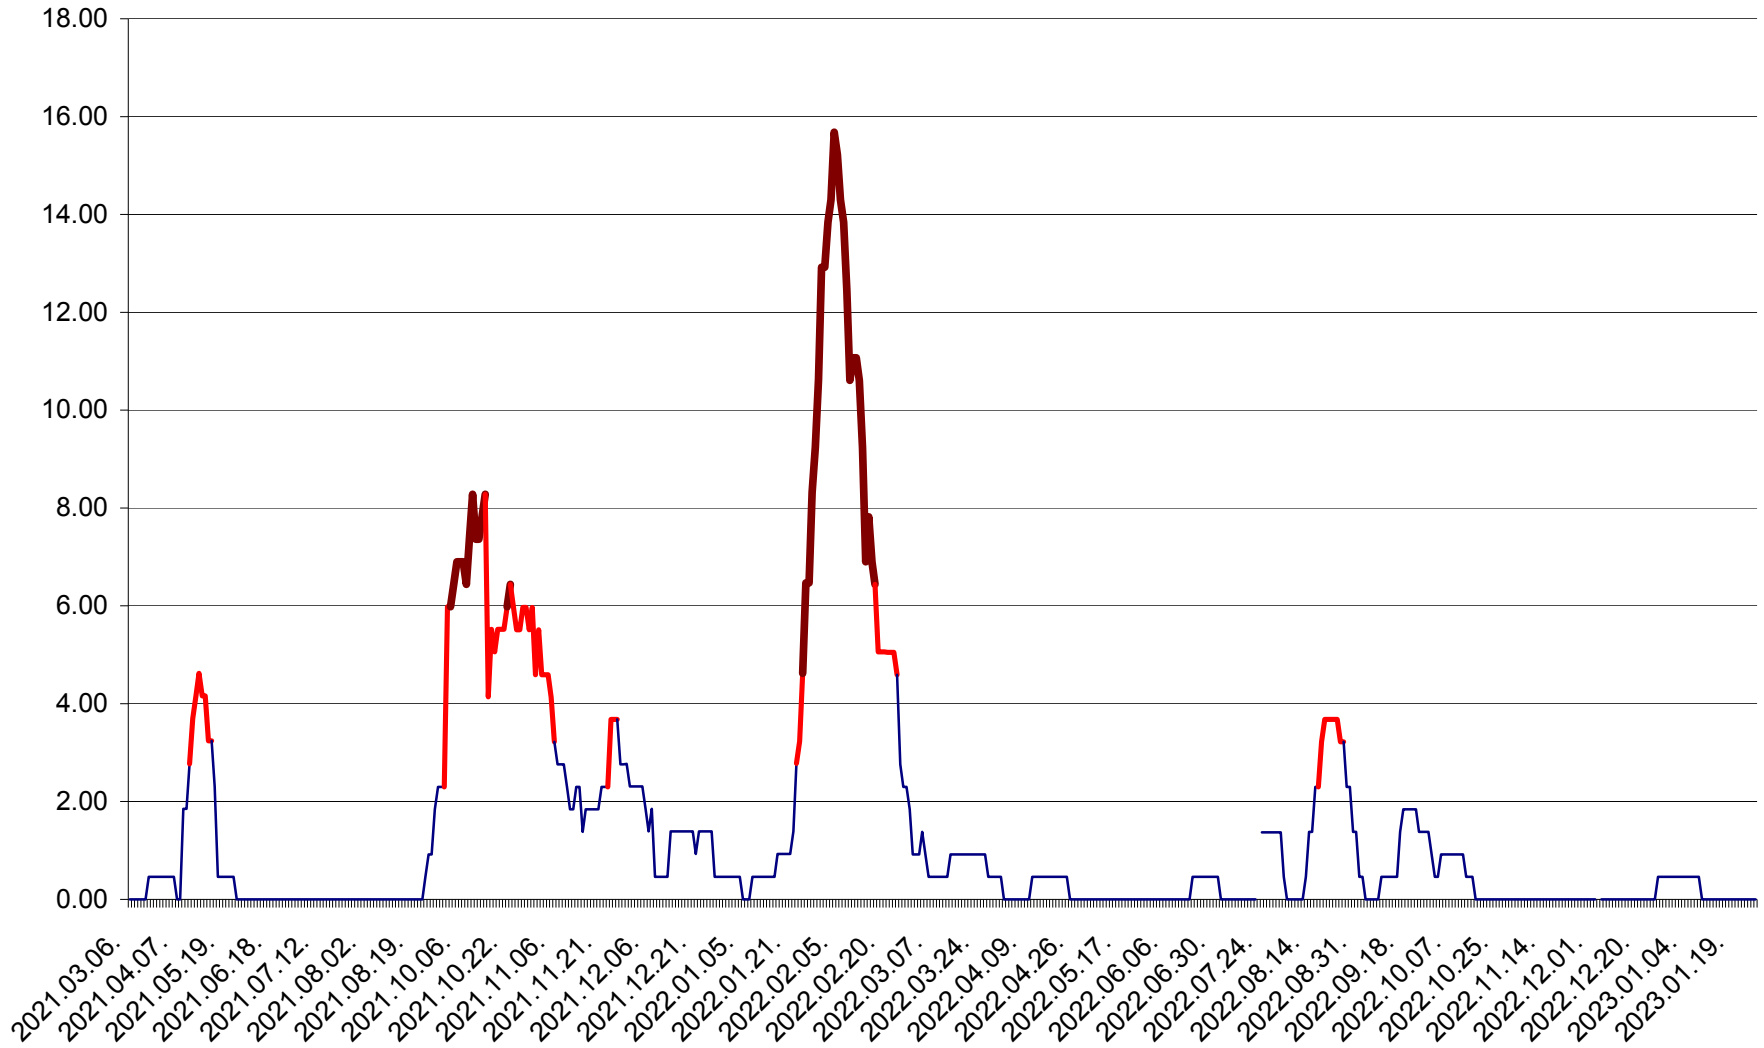

ATID - Evolutia incidentei cumulate pe 14 zile la ‰ de locuitori
2021.03.07. - 2023.01.26.

AVRĂMEȘTI - Evolutia incidentei cumulate pe 14 zile la ‰ de locuitori
2021.03.07. - 2023.01.26.

ORAȘ BĂILE TUȘNAD - Evoluția incidenței cumulate pe 14 zile la ‰ de locuitori
2021.03.07. - 2023.01.26.

ORAȘ BĂLAN - Evoluția incidenței cumulate pe 14 zile la ‰ de locuitori
2021.03.07. - 2023.01.26.

BILBOR - Evolutia incidentei cumulate pe 14 zile la ‰ de locuitori
2021.03.07. - 2023.01.26.

ORAȘ BORSEC - Evolutia incidentei cumulate pe 14 zile la ‰ de locuitori
2021.03.07. - 2023.01.26.

BRĂDEȘTI - Evolutia incidentei cumulate pe 14 zile la ‰ de locuitori
2021.03.07. - 2023.01.26.

CĂPÂLNIȚA - Evoluția incidenței cumulate pe 14 zile la ‰ de locuitori
2021.03.07. - 2023.01.26.

CÂRȚA - Evolutia incidentei cumulate pe 14 zile la ‰ de locuitori
2021.03.07. - 2023.01.26.

CICEU - Evolutia incidentei cumulate pe 14 zile la ‰ de locuitori
2021.03.07. - 2023.01.26.

CIUCSÂNGEORGIU - Evolutia incidentei cumulate pe 14 zile la ‰ de locuitori
2021.03.07. - 2023.01.26.

CIUMANI - Evolutia incidentei cumulate pe 14 zile la ‰ de locuitori
2021.03.07. - 2023.01.26.