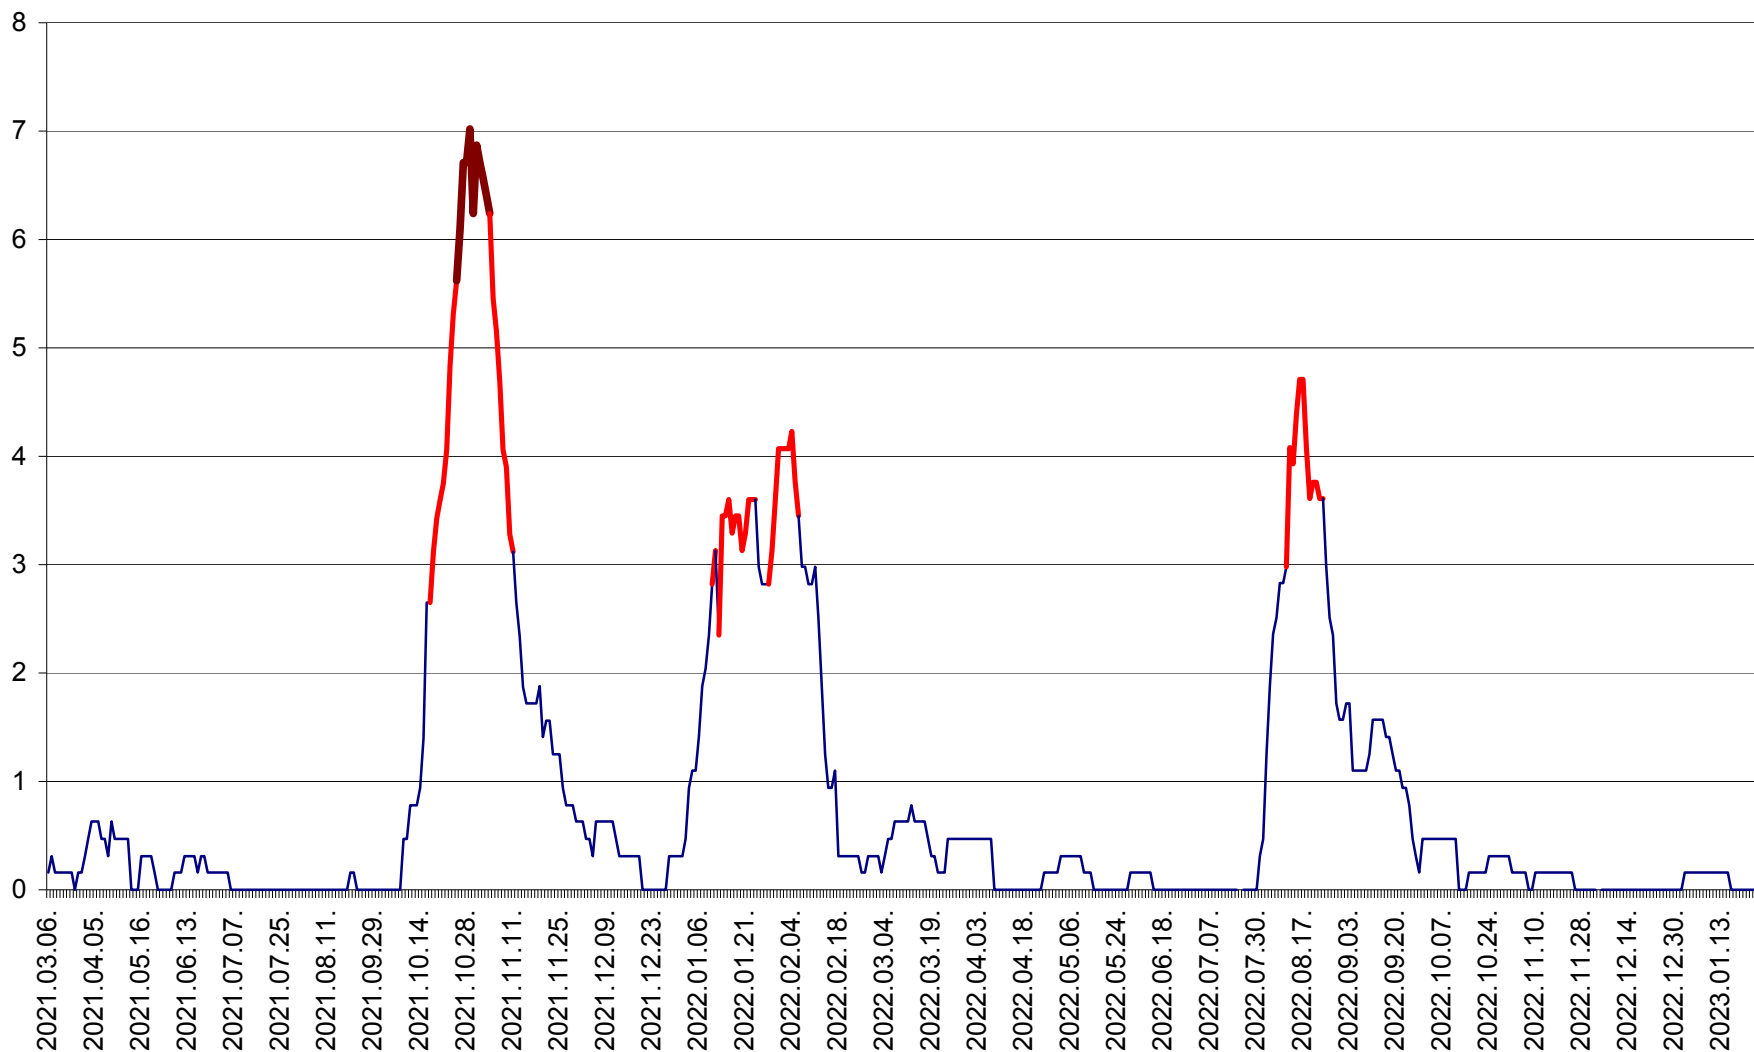

PLĂIEȘII DE JOS - Evolutia incidentei cumulate pe 14 zile la ‰ de locuitori
2021.03.07. - 2023.01.26.

PORUMBENI - Evolutia incidentei cumulate pe 14 zile la ‰ de locuitori
2021.03.07. - 2023.01.26.

PRAID - Evolutia incidentei cumulate pe 14 zile la ‰ de locuitori
2021.03.07. - 2023.01.26.

RACU - Evolutia incidentei cumulate pe 14 zile la ‰ de locuitori
2021.03.07. - 2023.01.26.

REMETEA - Evolutia incidentei cumulate pe 14 zile la % de locuitori
2021.03.07. - 2023.01.26.

SĂCEL - Evolutia incidentei cumulate pe 14 zile la ‰ de locuitori
2021.03.07. - 2023.01.26.