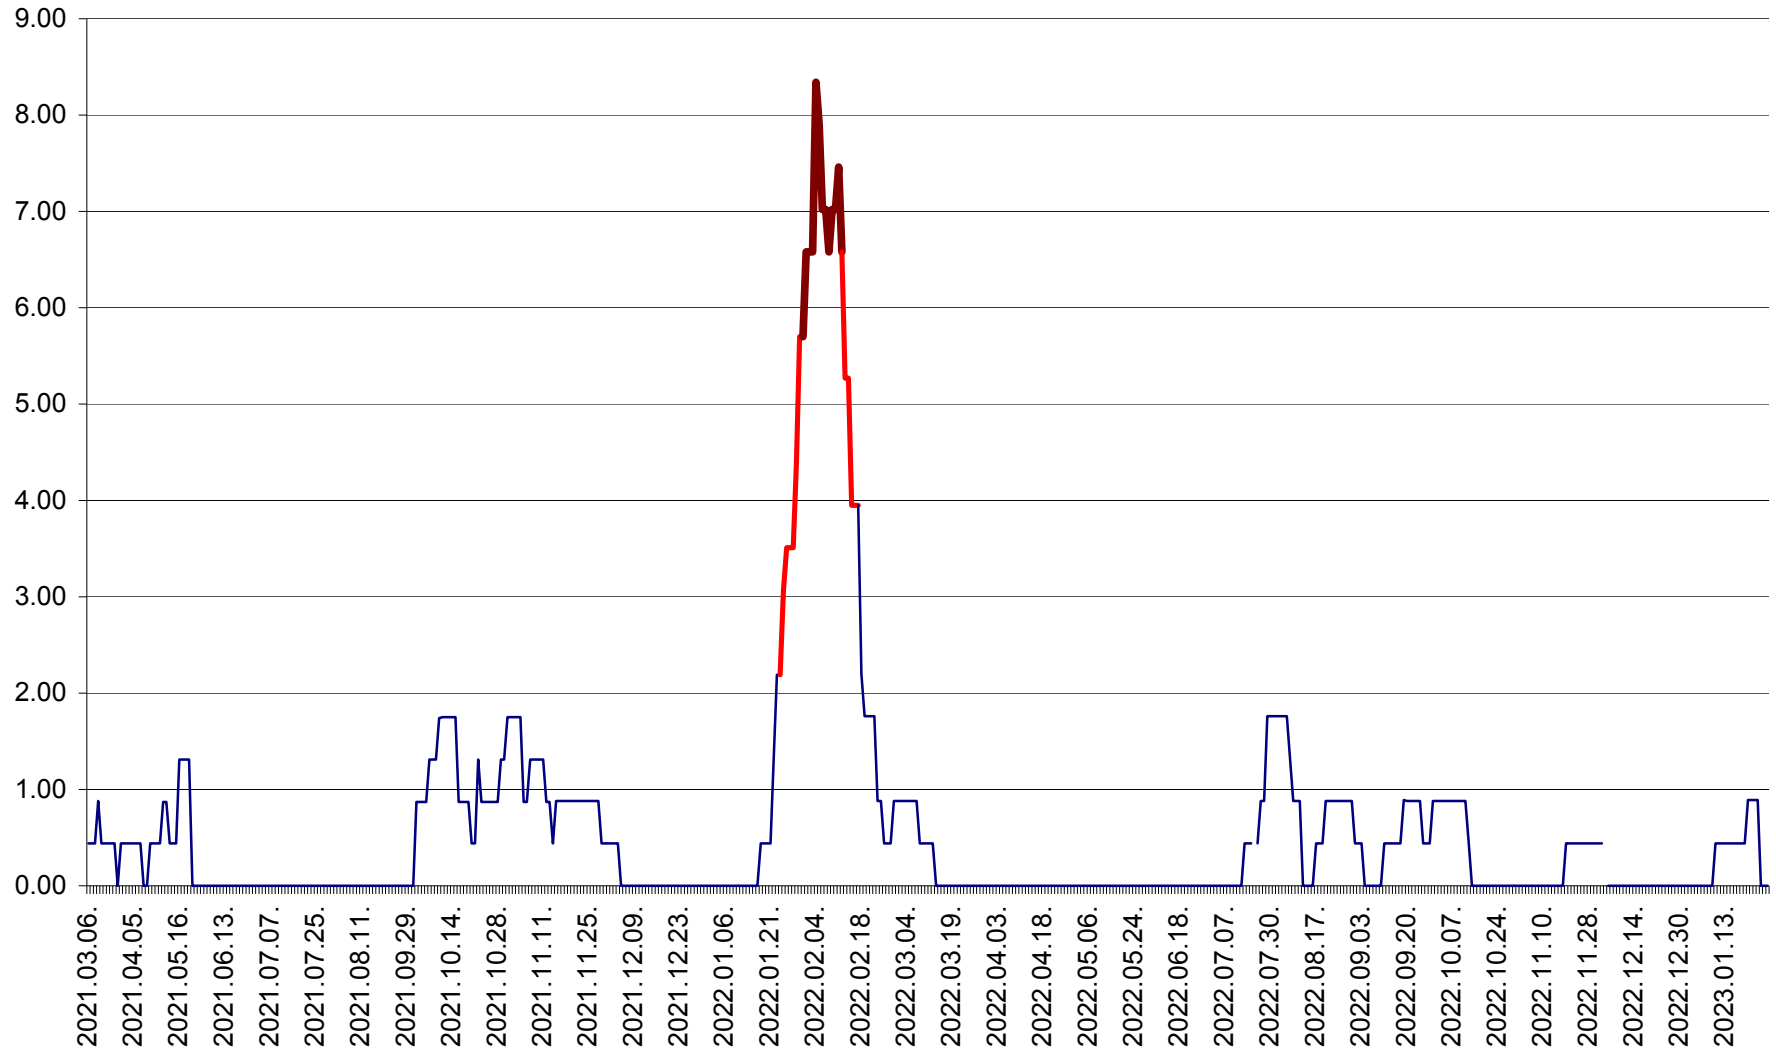

ORAȘ BĂLAN - Evoluția incidenței cumulate pe 14 zile la ‰ de locuitori
2021.03.07. - 2023.01.26.

BILBOR - Evolutia incidentei cumulate pe 14 zile la ‰ de locuitori
2021.03.07. - 2023.01.26.

ORAȘ BORSEC - Evolutia incidentei cumulate pe 14 zile la ‰ de locuitori
2021.03.07. - 2023.01.26.

BRĂDEȘTI - Evolutia incidentei cumulate pe 14 zile la ‰ de locuitori
2021.03.07. - 2023.01.26.

CĂPÂLNIȚA - Evoluția incidenței cumulate pe 14 zile la ‰ de locuitori
2021.03.07. - 2023.01.26.

CÂRȚA - Evolutia incidentei cumulate pe 14 zile la ‰ de locuitori
2021.03.07. - 2023.01.26.

CICEU - Evolutia incidentei cumulate pe 14 zile la ‰ de locuitori
2021.03.07. - 2023.01.26.

CIUCSÂNGEORGIU - Evolutia incidentei cumulate pe 14 zile la ‰ de locuitori
2021.03.07. - 2023.01.26.

CIUMANI - Evolutia incidentei cumulate pe 14 zile la ‰ de locuitori
2021.03.07. - 2023.01.26.

CORBU - Evolutia incidentei cumulate pe 14 zile la ‰ de locuitori
2021.03.07. - 2023.01.26.

CORUND - Evolutia incidentei cumulate pe 14 zile la ‰ de locuitori
2021.03.07. - 2023.01.26.

COZMENI - Evolutia incidentei cumulate pe 14 zile la ‰ de locuitori
2021.03.07. - 2023.01.26.