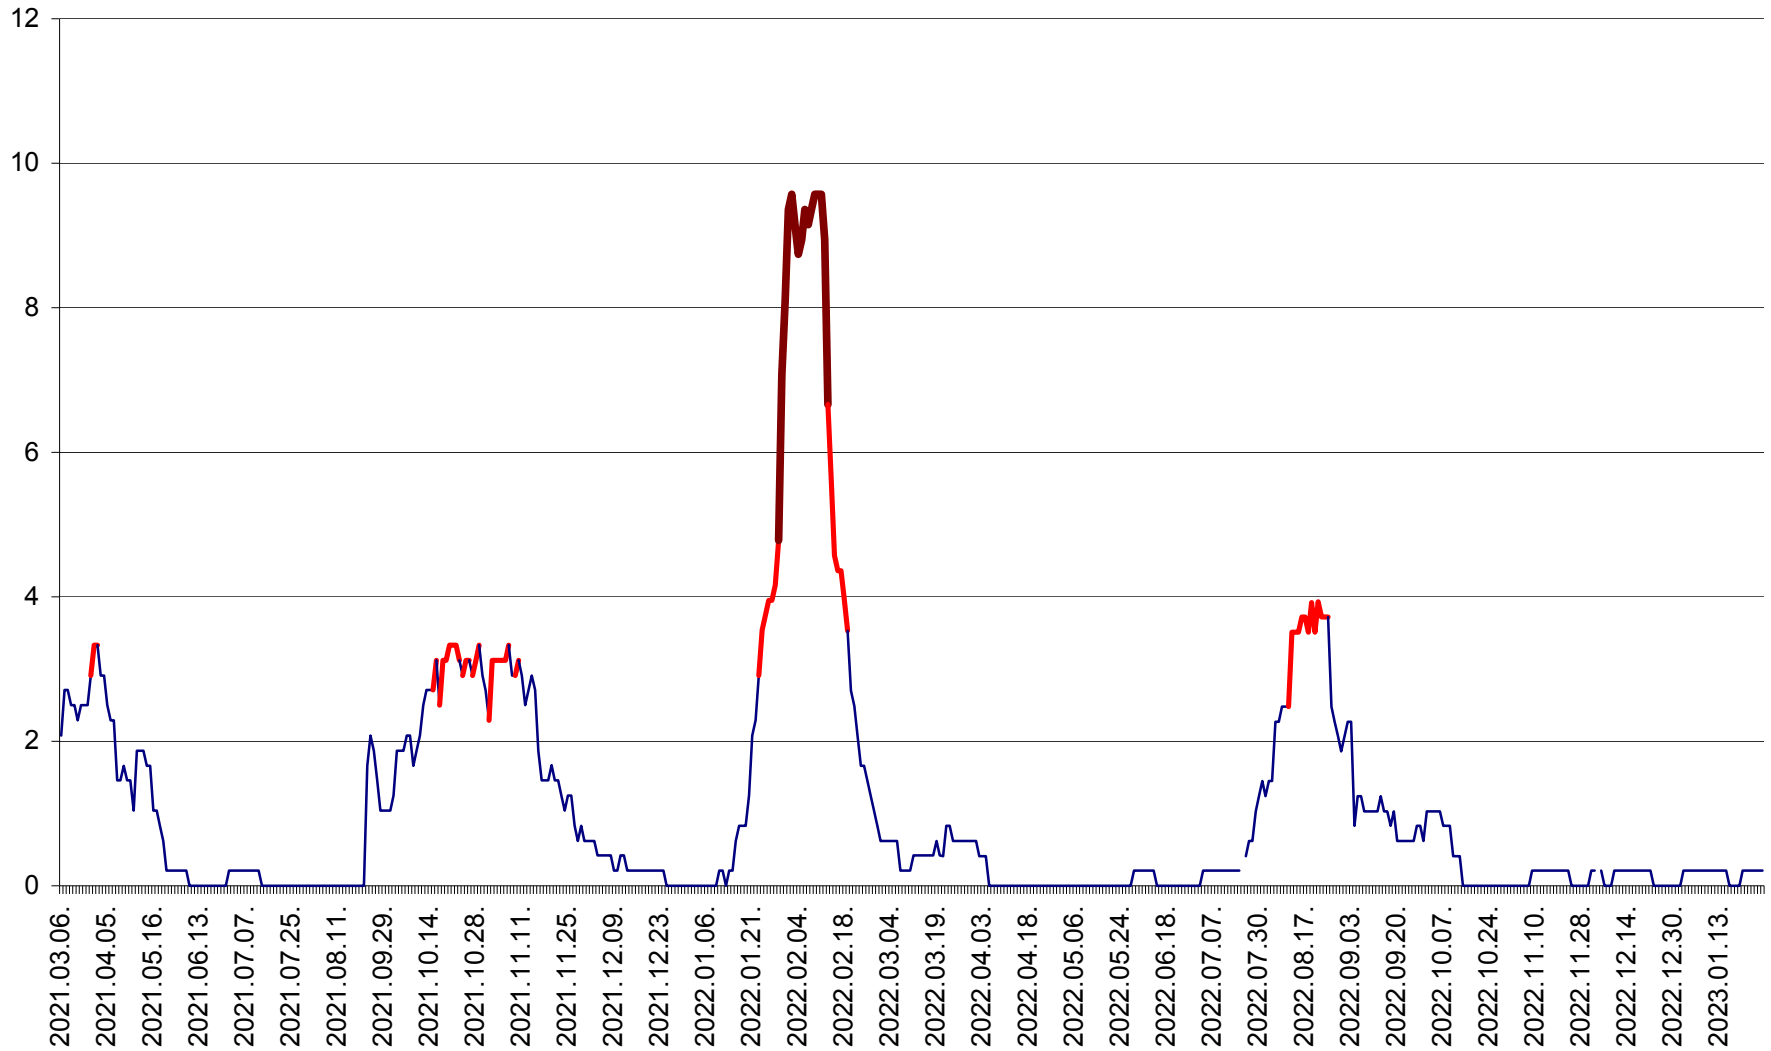

MUNICIPIUL GHEORGHENI - Evolutia incidentei cumulate pe 14 zile la % de locuitori
2021.03.07. - 2023.01.26.

JOSENI - Evolutia incidentei cumulate pe 14 zile la ‰ de locuitori
2021.03.07. - 2023.01.26.

LĂZAREA - Evolutia incidentei cumulate pe 14 zile la % de locuitori
2021.03.07. - 2023.01.26.

LELICENI - Evolutia incidentei cumulate pe 14 zile la ‰ de locuitori
2021.03.07. - 2023.01.26.

LUETA - Evolutia incidentei cumulate pe 14 zile la ‰ de locuitori
2021.03.07. - 2023.01.26.

LUNCA DE JOS - Evolutia incidentei cumulate pe 14 zile la ‰ de locuitori
2021.03.07. - 2023.01.26.

LUNCA DE SUS - Evolutia incidentei cumulate pe 14 zile la ‰ de locuitori
2021.03.07. - 2023.01.26.

LUPENI - Evolutia incidentei cumulate pe 14 zile la ‰ de locuitori
2021.03.07. - 2023.01.26.

MĂDĂRAȘ - Evolutia incidentei cumulate pe 14 zile la ‰ de locuitori
2021.03.07. - 2023.01.26.