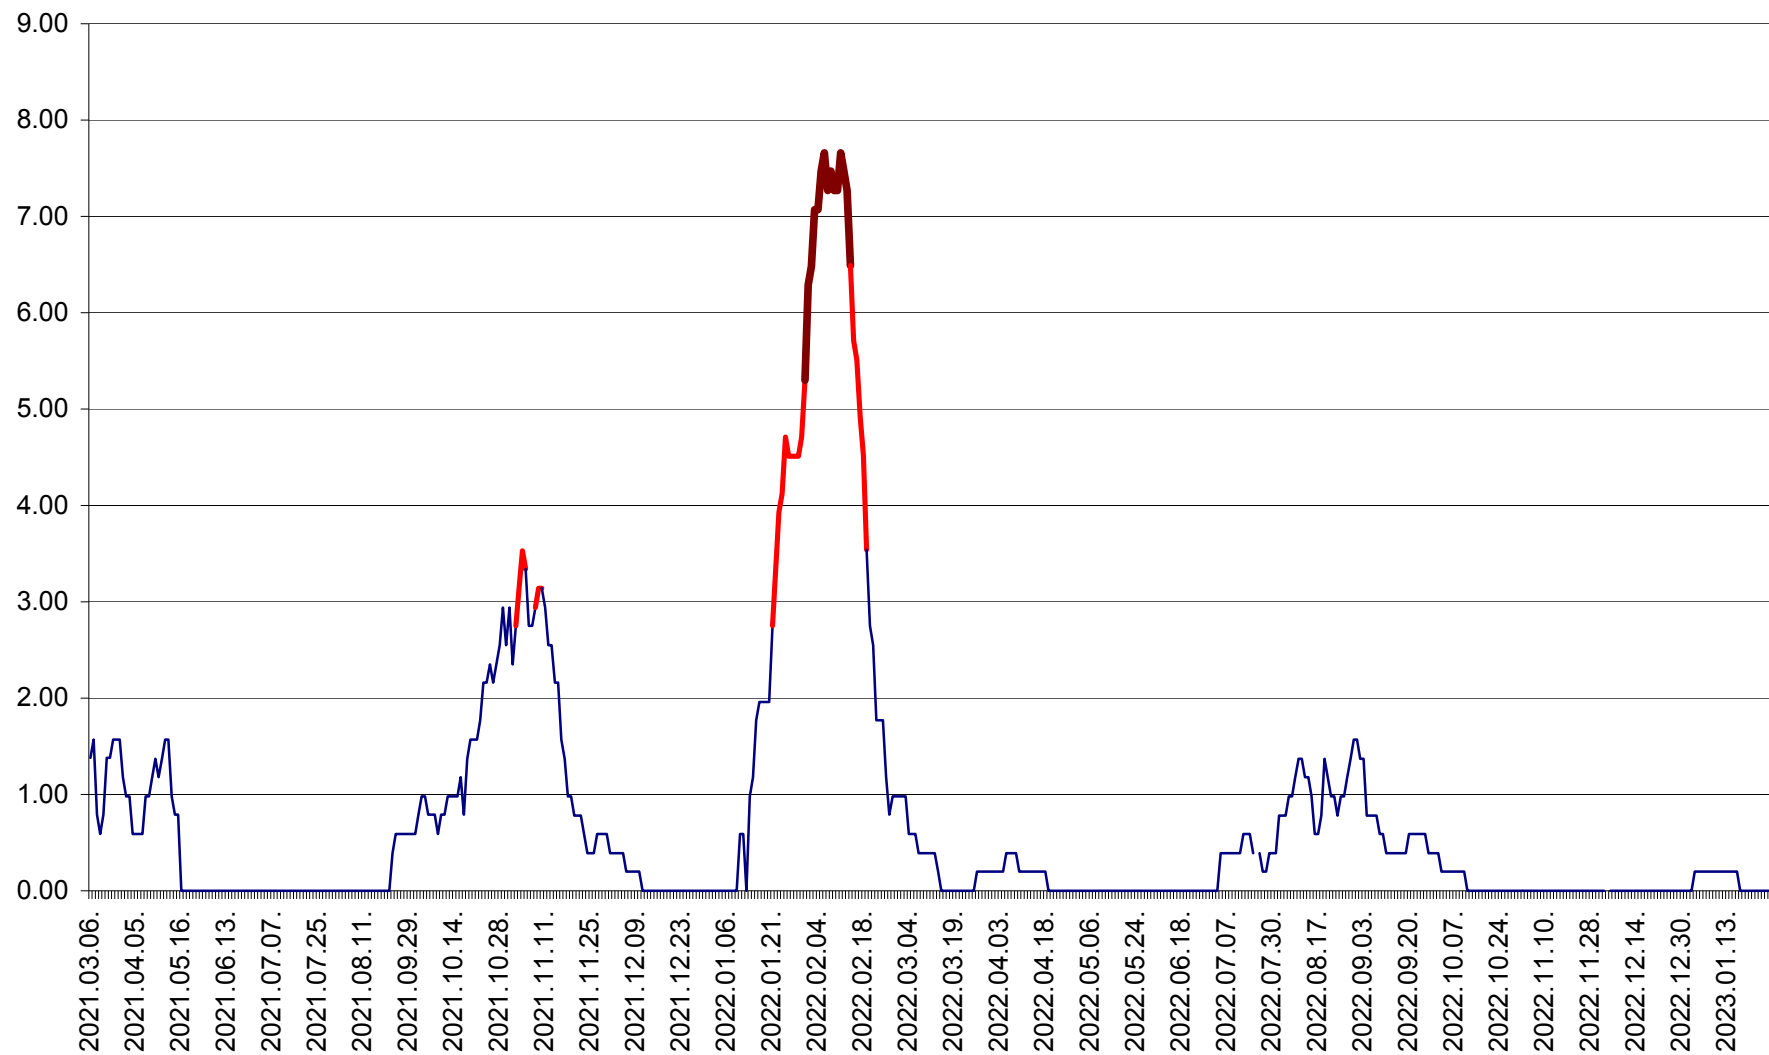

ORAȘ BĂLAN - Evoluția incidenței cumulate pe 14 zile la ‰ de locuitori
2021.03.07. - 2023.01.26.

BILBOR - Evolutia incidentei cumulate pe 14 zile la ‰ de locuitori
2021.03.07. - 2023.01.26.

ORAȘ BORSEC - Evolutia incidentei cumulate pe 14 zile la ‰ de locuitori
2021.03.07. - 2023.01.26.

BRĂDEȘTI - Evolutia incidentei cumulate pe 14 zile la ‰ de locuitori
2021.03.07. - 2023.01.26.

CĂPÂLNIȚA - Evoluția incidenței cumulate pe 14 zile la ‰ de locuitori
2021.03.07. - 2023.01.26.

CÂRȚA - Evolutia incidentei cumulate pe 14 zile la ‰ de locuitori
2021.03.07. - 2023.01.26.

CICEU - Evolutia incidentei cumulate pe 14 zile la ‰ de locuitori
2021.03.07. - 2023.01.26.

CIUCSÂNGEORGIU - Evolutia incidentei cumulate pe 14 zile la ‰ de locuitori
2021.03.07. - 2023.01.26.

CIUMANI - Evolutia incidentei cumulate pe 14 zile la ‰ de locuitori
2021.03.07. - 2023.01.26.

CORBU - Evolutia incidentei cumulate pe 14 zile la ‰ de locuitori
2021.03.07. - 2023.01.26.

CORUND - Evolutia incidentei cumulate pe 14 zile la ‰ de locuitori
2021.03.07. - 2023.01.26.

COZMENI - Evolutia incidentei cumulate pe 14 zile la ‰ de locuitori
2021.03.07. - 2023.01.26.