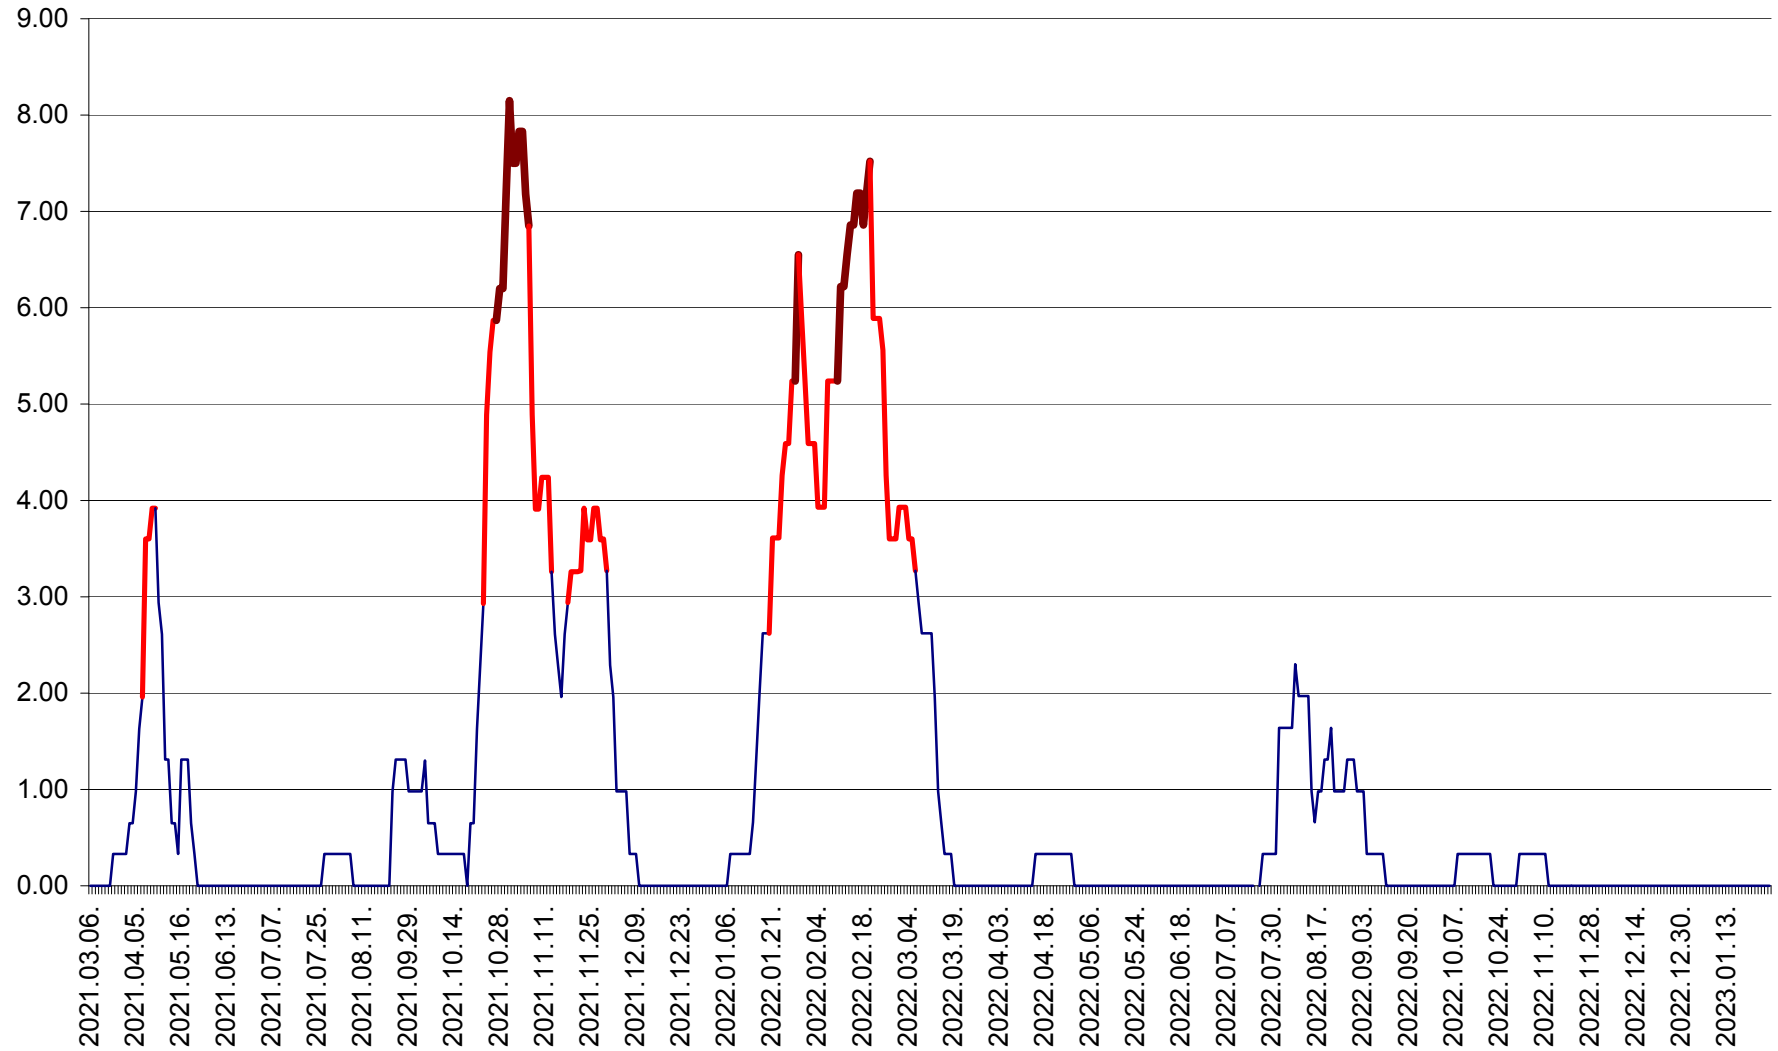

ATID - Evolutia incidentei cumulate pe 14 zile la ‰ de locuitori
2021.03.07. - 2023.01.26.

AVRĂMEȘTI - Evolutia incidentei cumulate pe 14 zile la ‰ de locuitori
2021.03.07. - 2023.01.26.

ORAȘ BĂILE TUȘNAD - Evoluția incidenței cumulate pe 14 zile la ‰ de locuitori
2021.03.07. - 2023.01.26.

ORAȘ BĂLAN - Evoluția incidenței cumulate pe 14 zile la ‰ de locuitori
2021.03.07. - 2023.01.26.

BILBOR - Evolutia incidentei cumulate pe 14 zile la ‰ de locuitori
2021.03.07. - 2023.01.26.

ORAȘ BORSEC - Evolutia incidentei cumulate pe 14 zile la ‰ de locuitori
2021.03.07. - 2023.01.26.

BRĂDEȘTI - Evolutia incidentei cumulate pe 14 zile la ‰ de locuitori
2021.03.07. - 2023.01.26.

CĂPÂLNIȚA - Evoluția incidenței cumulate pe 14 zile la ‰ de locuitori
2021.03.07. - 2023.01.26.

CÂRȚA - Evolutia incidentei cumulate pe 14 zile la ‰ de locuitori
2021.03.07. - 2023.01.26.