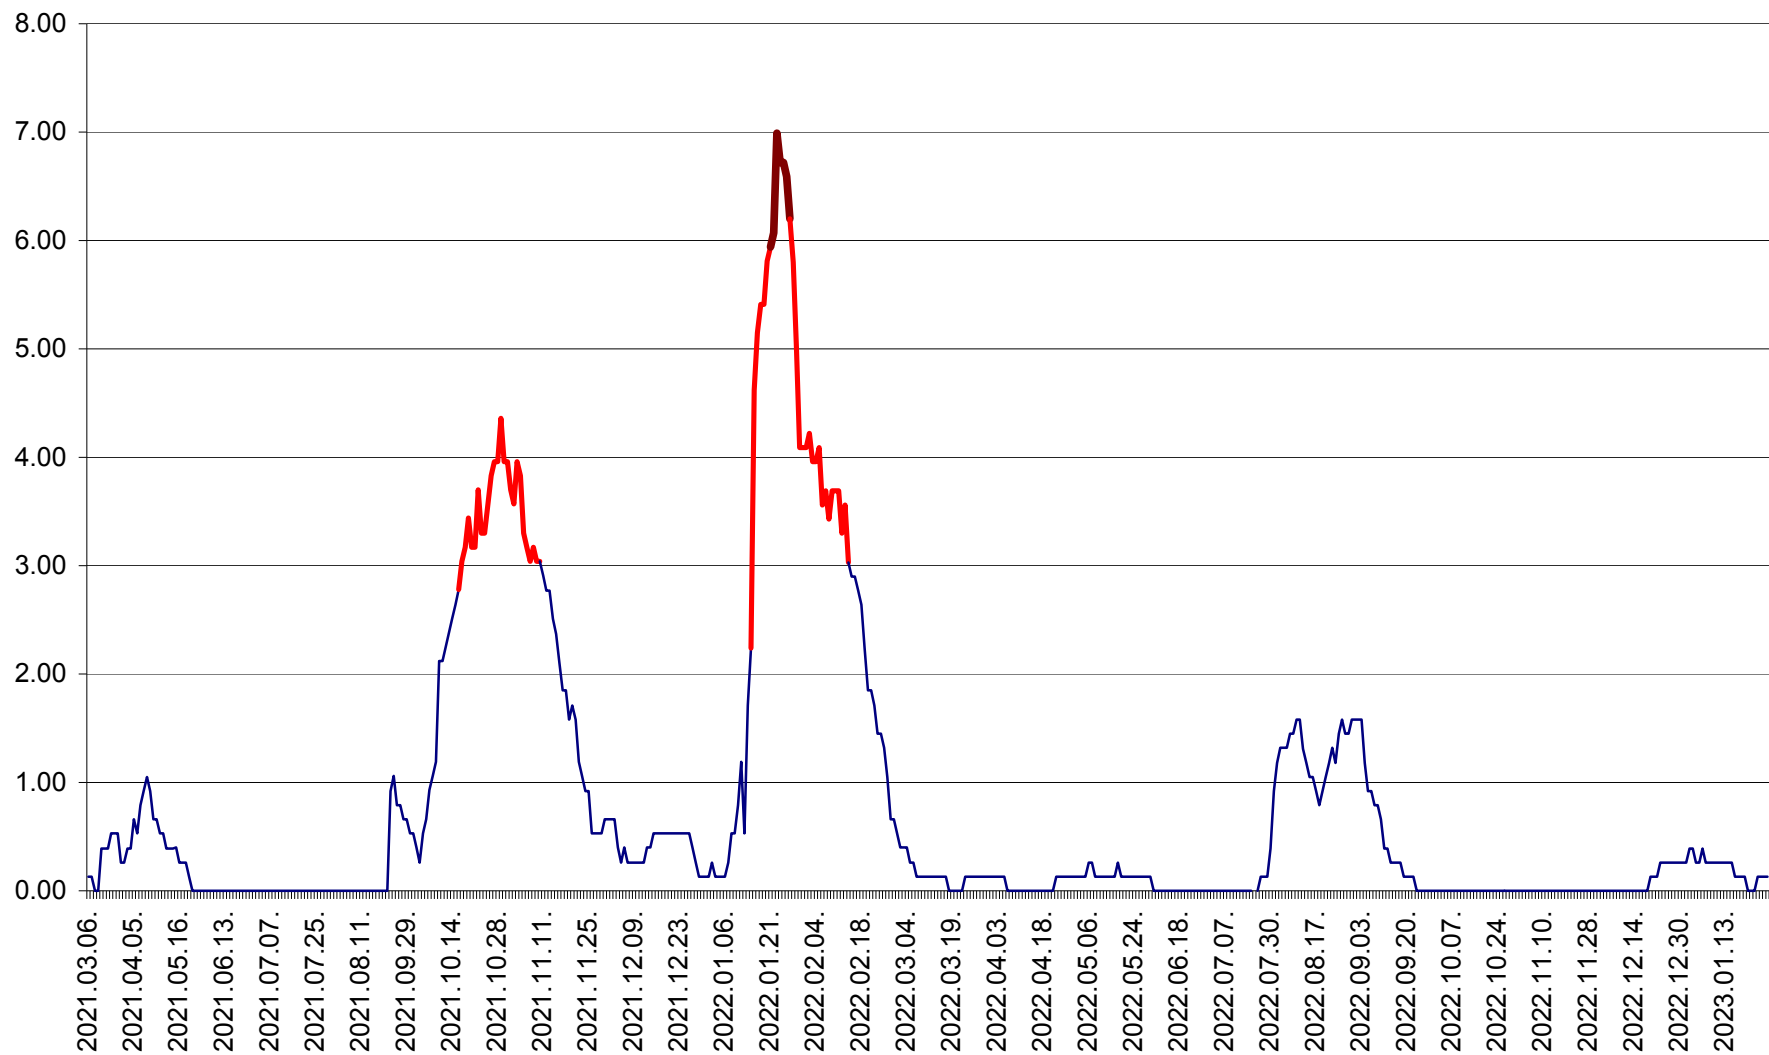

TUȘNAD - Evolutia incidentei cumulate pe 14 zile la ‰ de locuitori
2021.03.07. - 2023.01.26.

ULIEȘ - Evoluția incidentei cumulate pe 14 zile la ‰ de locuitori
2021.03.07. - 2023.01.26.

VĂRȘAG - Evolutia incidentei cumulate pe 14 zile la ‰ de locuitori
2021.03.07. - 2023.01.26.

ORAȘ VLĂHIȚA - Evolutia incidentei cumulate pe 14 zile la ‰ de locuitori
2021.03.07. - 2023.01.26.

VOȘLĂBENI - Evolutia incidentei cumulate pe 14 zile la ‰ de locuitori
2021.03.07. - 2023.01.26.

ZETEA - Evolutia incidentei cumulate pe 14 zile la ‰ de locuitori
2021.03.07. - 2023.01.26.