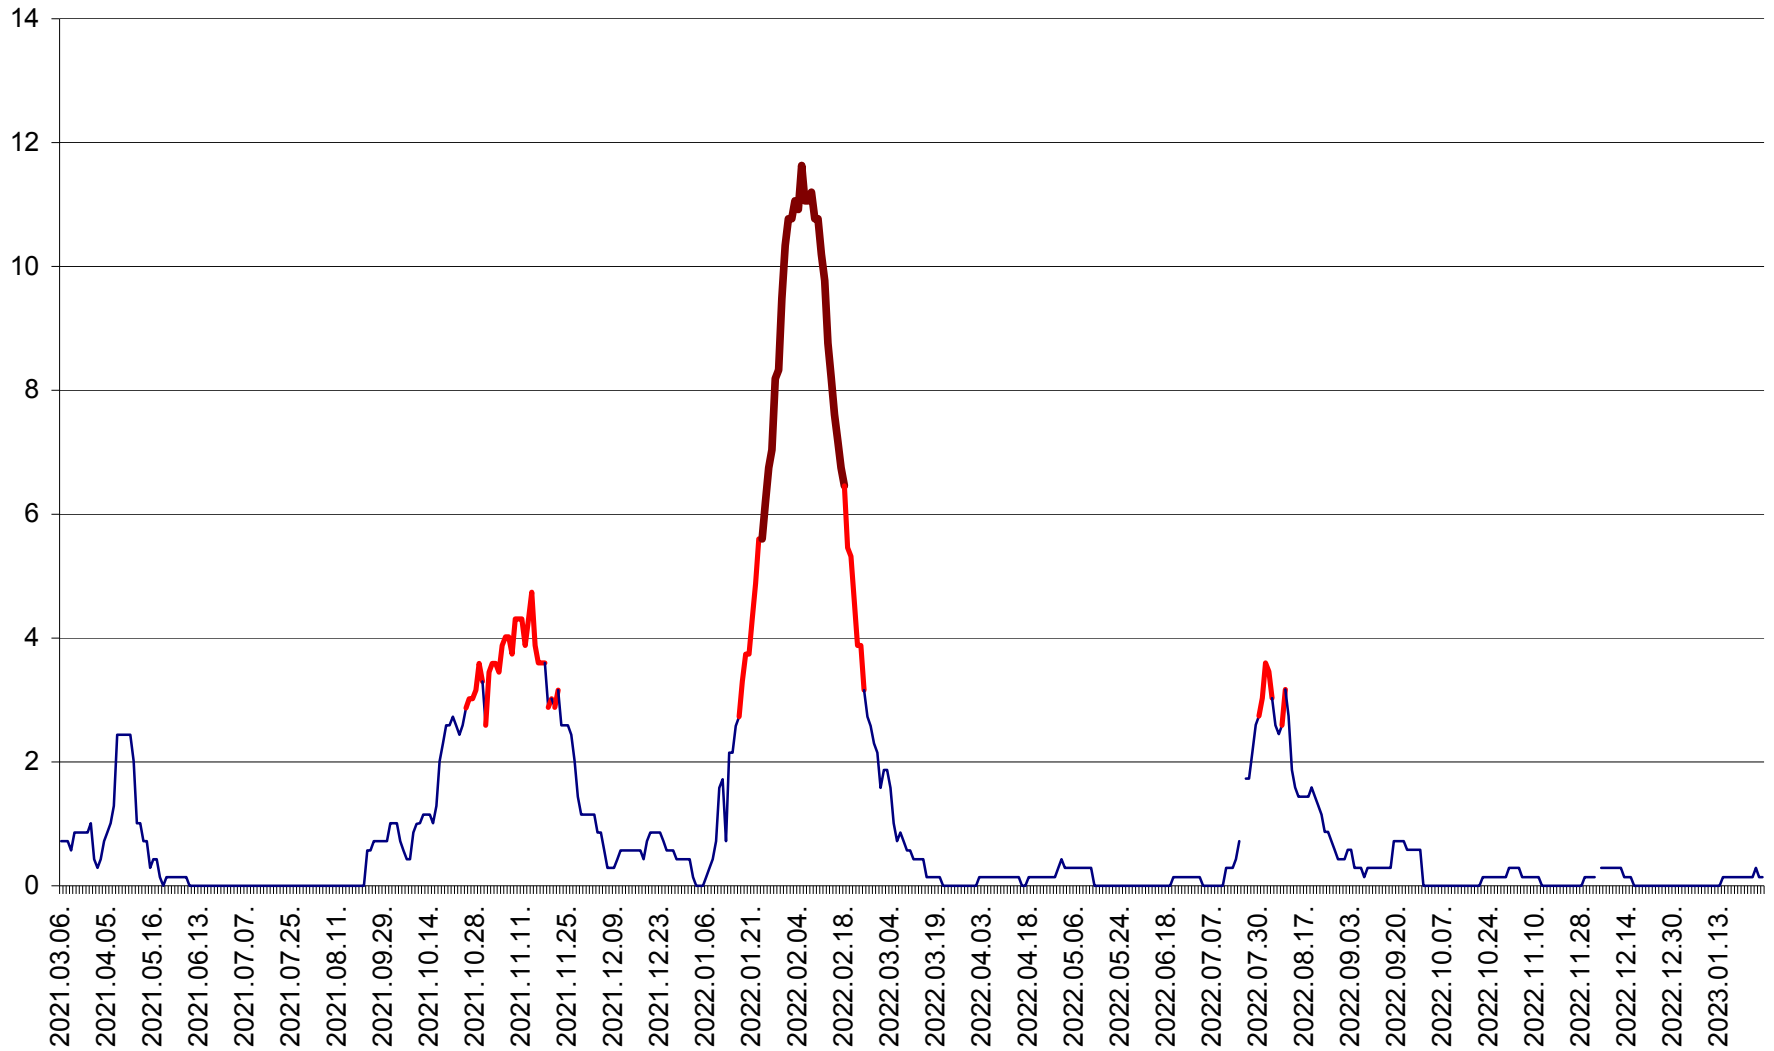

MIHĂILENI - Evolutia incidentei cumulate pe 14 zile la ‰ de locuitori
2021.03.07. - 2023.01.26.

MUGENI - Evolutia incidentei cumulate pe 14 zile la ‰ de locuitori
2021.03.07. - 2023.01.26.

OCLAND - Evolutia incidentei cumulate pe 14 zile la ‰ de locuitori
2021.03.07. - 2023.01.26.

MUNICIPIUL ODORHEIU SECUIESC - Evolutia incidentei cumulate pe 14 zile la ‰ de locuitori
2021.03.07. - 2023.01.26.

PĂULENI-CIUC - Evolutia incidentei cumulate pe 14 zile la ‰ de locuitori
2021.03.07. - 2023.01.26.

PLĂIEȘII DE JOS - Evolutia incidentei cumulate pe 14 zile la ‰ de locuitori
2021.03.07. - 2023.01.26.

PORUMBENI - Evolutia incidentei cumulate pe 14 zile la ‰ de locuitori
2021.03.07. - 2023.01.26.

PRAID - Evolutia incidentei cumulate pe 14 zile la ‰ de locuitori
2021.03.07. - 2023.01.26.