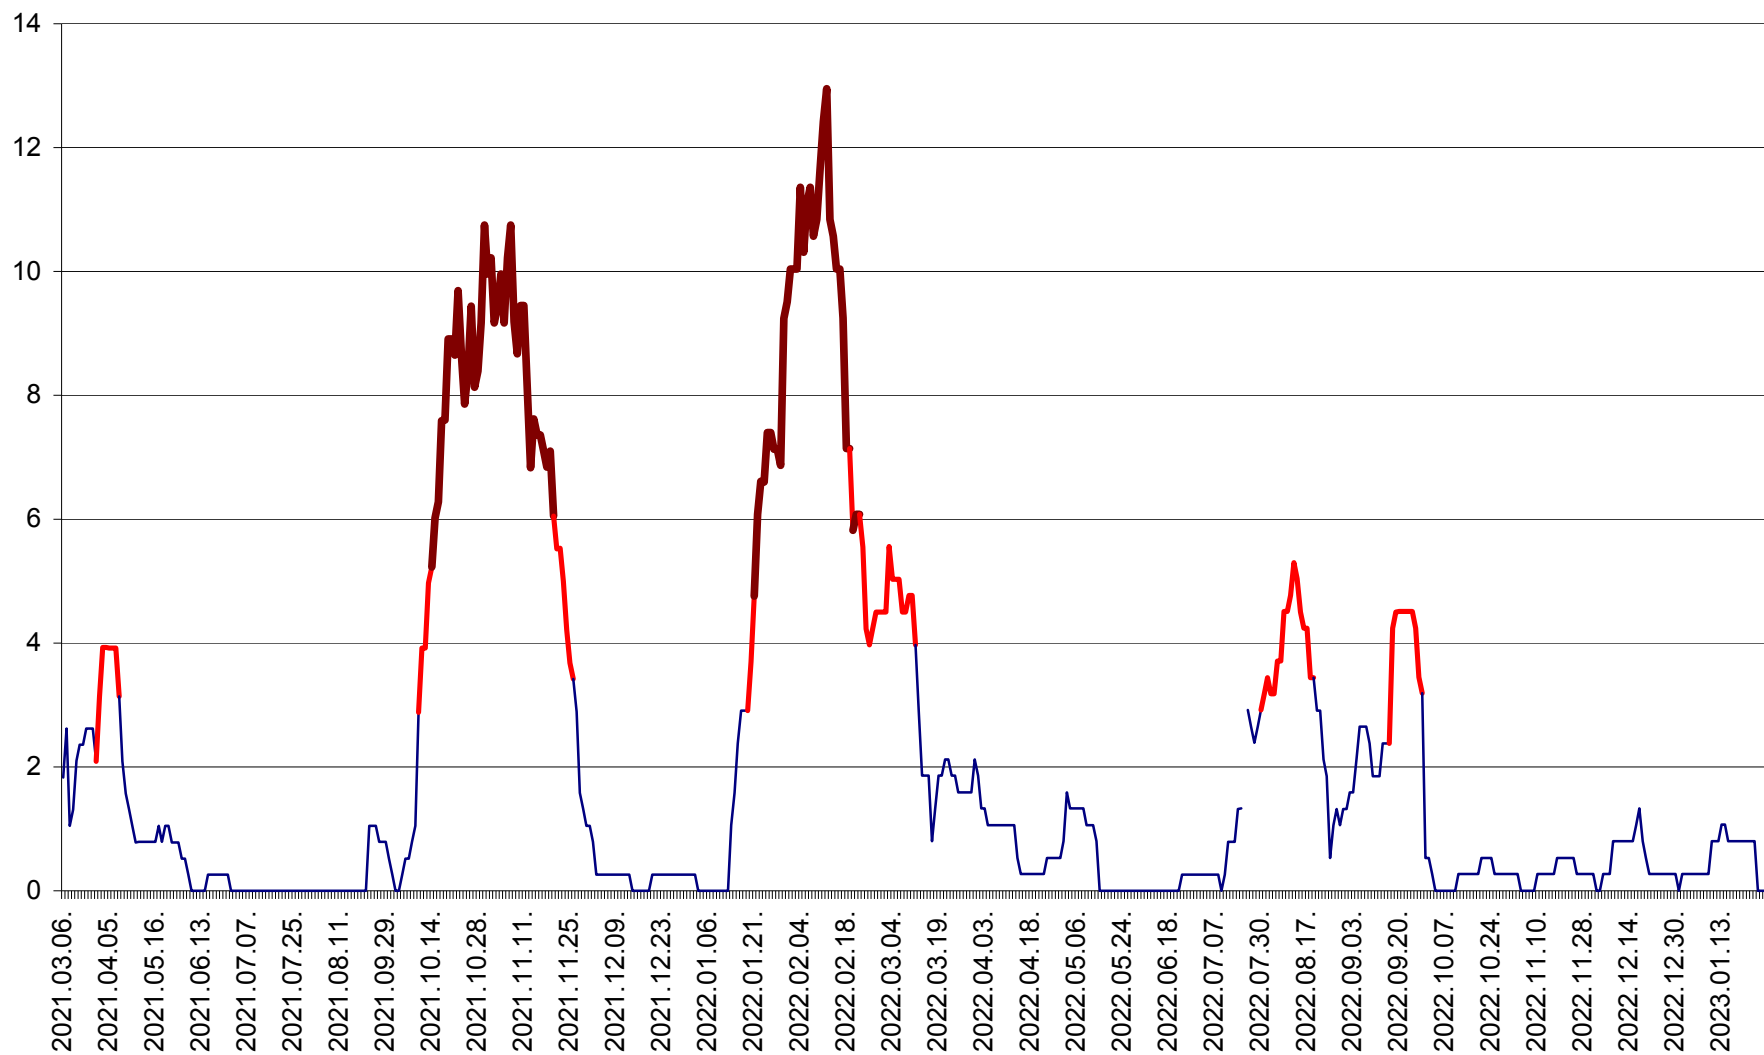

RACU - Evolutia incidentei cumulate pe 14 zile la ‰ de locuitori
2021.03.07. - 2023.01.26.

REMETEA - Evolutia incidentei cumulate pe 14 zile la % de locuitori
2021.03.07. - 2023.01.26.

SĂCEL - Evolutia incidentei cumulate pe 14 zile la ‰ de locuitori
2021.03.07. - 2023.01.26.

SÂNCRĂIENI - Evolutia incidentei cumulate pe 14 zile la ‰ de locuitori
2021.03.07. - 2023.01.26.

SÂNDOMINIC - Evolutia incidentei cumulate pe 14 zile la ‰ de locuitori
2021.03.07. - 2023.01.26.

SÂNMARTIN - Evolutia incidentei cumulate pe 14 zile la ‰ de locuitori
2021.03.07. - 2023.01.26.

SÂNSIMION - Evolutia incidentei cumulate pe 14 zile la ‰ de locuitori
2021.03.07. - 2023.01.26.

SÂNTIMBRU - Evolutia incidentei cumulate pe 14 zile la ‰ de locuitori
2021.03.07. - 2023.01.26.

SĂRMAȘ - Evolutia incidentei cumulate pe 14 zile la ‰ de locuitori
2021.03.07. - 2023.01.26.