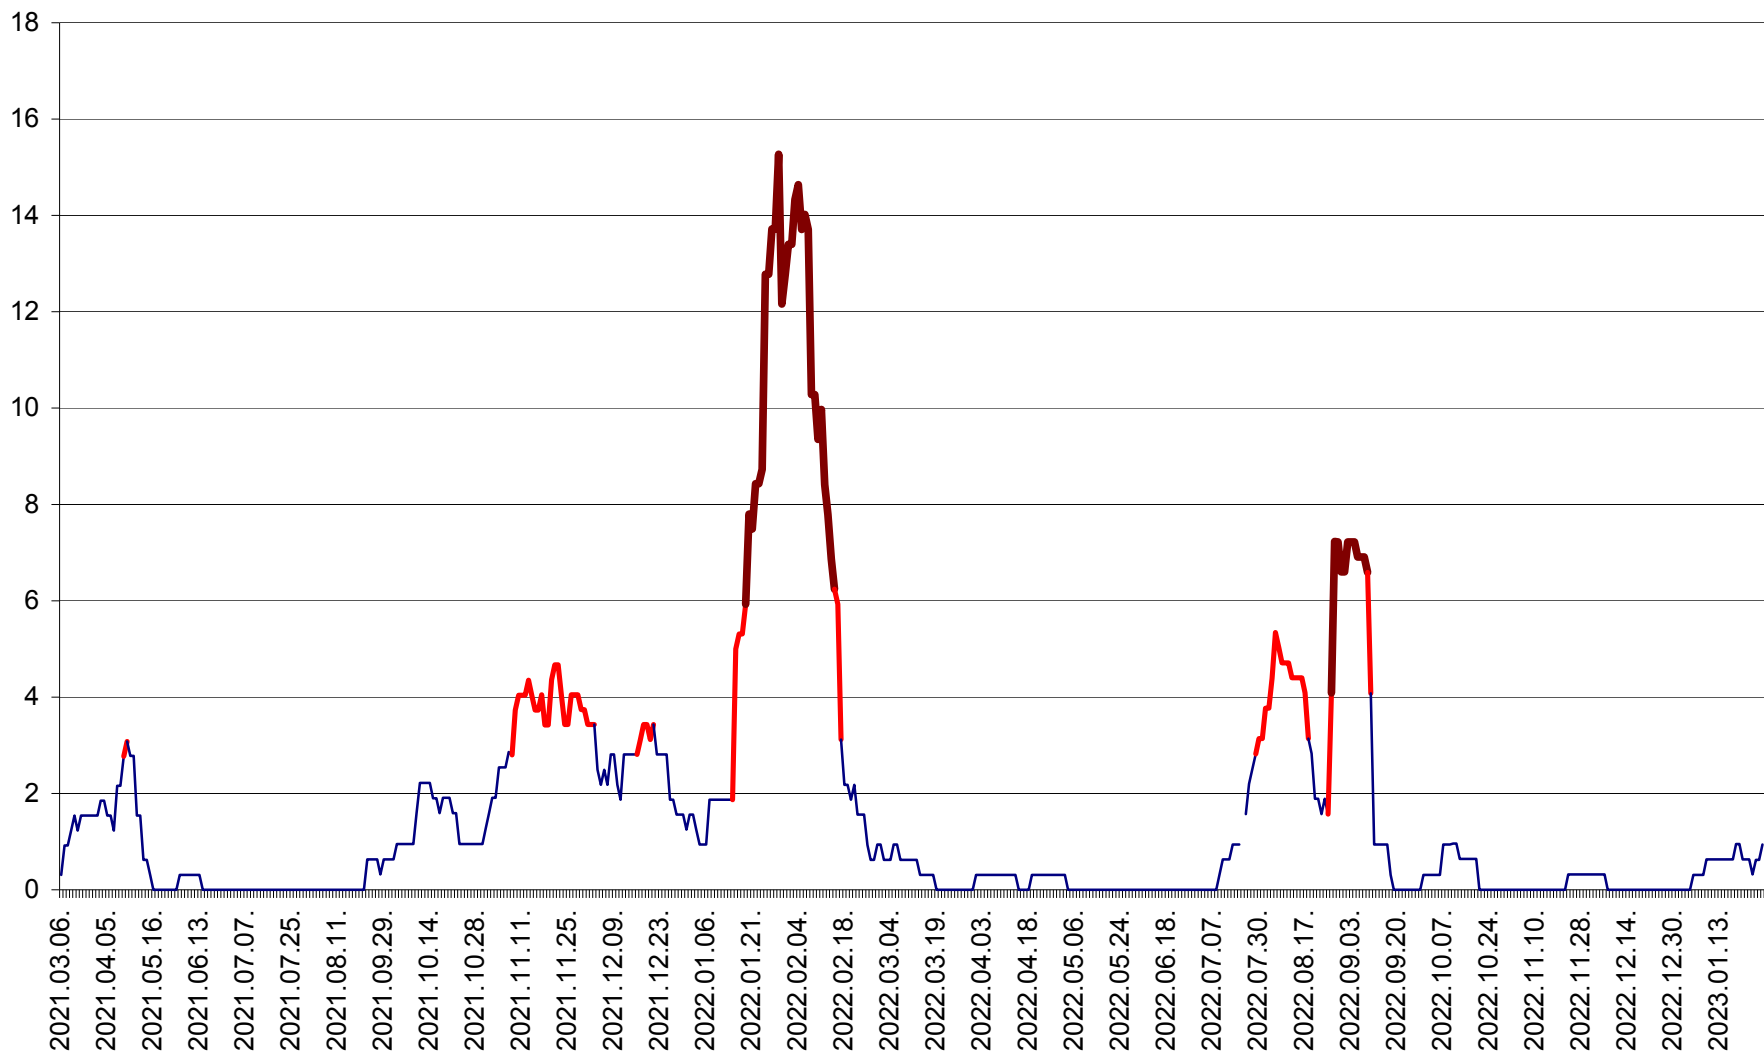

TUȘNAD - Evolutia incidentei cumulate pe 14 zile la ‰ de locuitori
2021.03.07. - 2023.01.26.