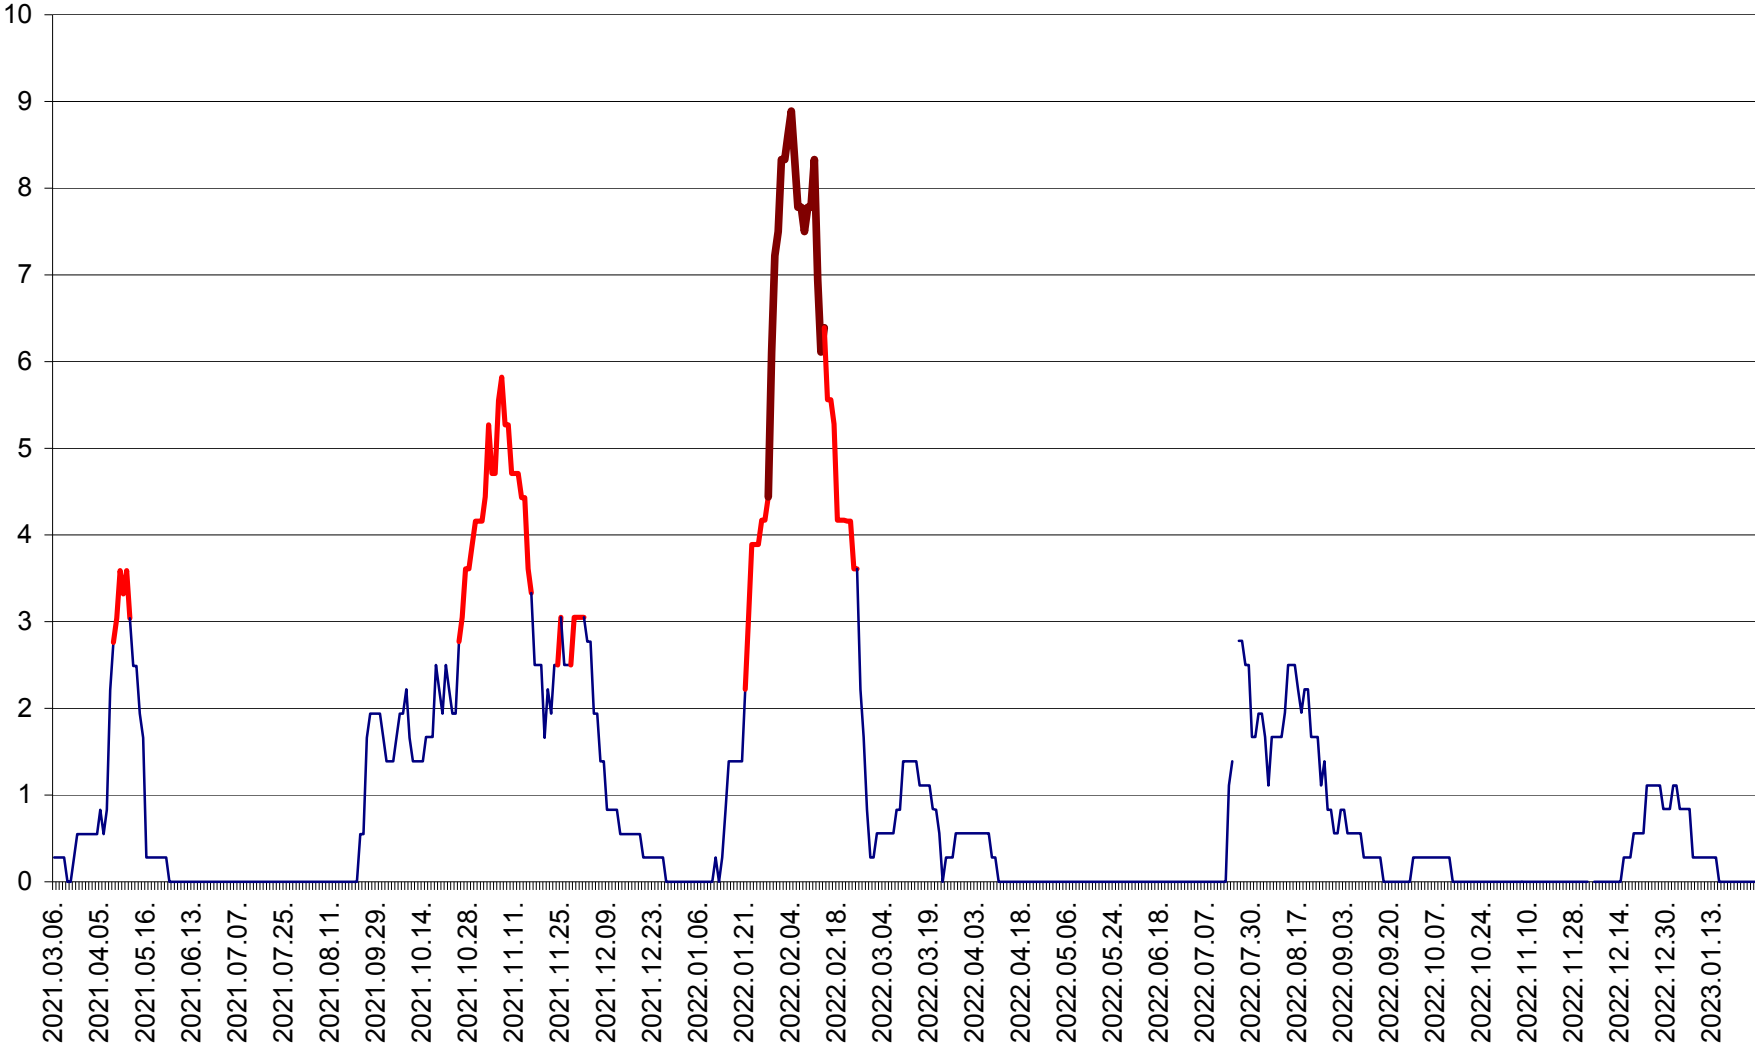

LELICENI - Evolutia incidentei cumulate pe 14 zile la ‰ de locuitori
2021.03.07. - 2023.01.26.

LUETA - Evolutia incidentei cumulate pe 14 zile la ‰ de locuitori
2021.03.07. - 2023.01.26.

LUNCA DE JOS - Evolutia incidentei cumulate pe 14 zile la ‰ de locuitori
2021.03.07. - 2023.01.26.

MĂRTINIȘ - Evolutia incidentei cumulate pe 14 zile la ‰ de locuitori
2021.03.07. - 2023.01.26.

MEREȘTI - Evolutia incidentei cumulate pe 14 zile la ‰ de locuitori
2021.03.07. - 2023.01.26.

MUNICIPIUL MIERCUREA-CIUC - Evolutia incidentei cumulate pe 14 zile la ‰ de locuitori
2021.03.07. - 2023.01.26.

MIHĂILENI - Evolutia incidentei cumulate pe 14 zile la ‰ de locuitori
2021.03.07. - 2023.01.26.

MUGENI - Evolutia incidentei cumulate pe 14 zile la ‰ de locuitori
2021.03.07. - 2023.01.26.

OCLAND - Evolutia incidentei cumulate pe 14 zile la ‰ de locuitori
2021.03.07. - 2023.01.26.