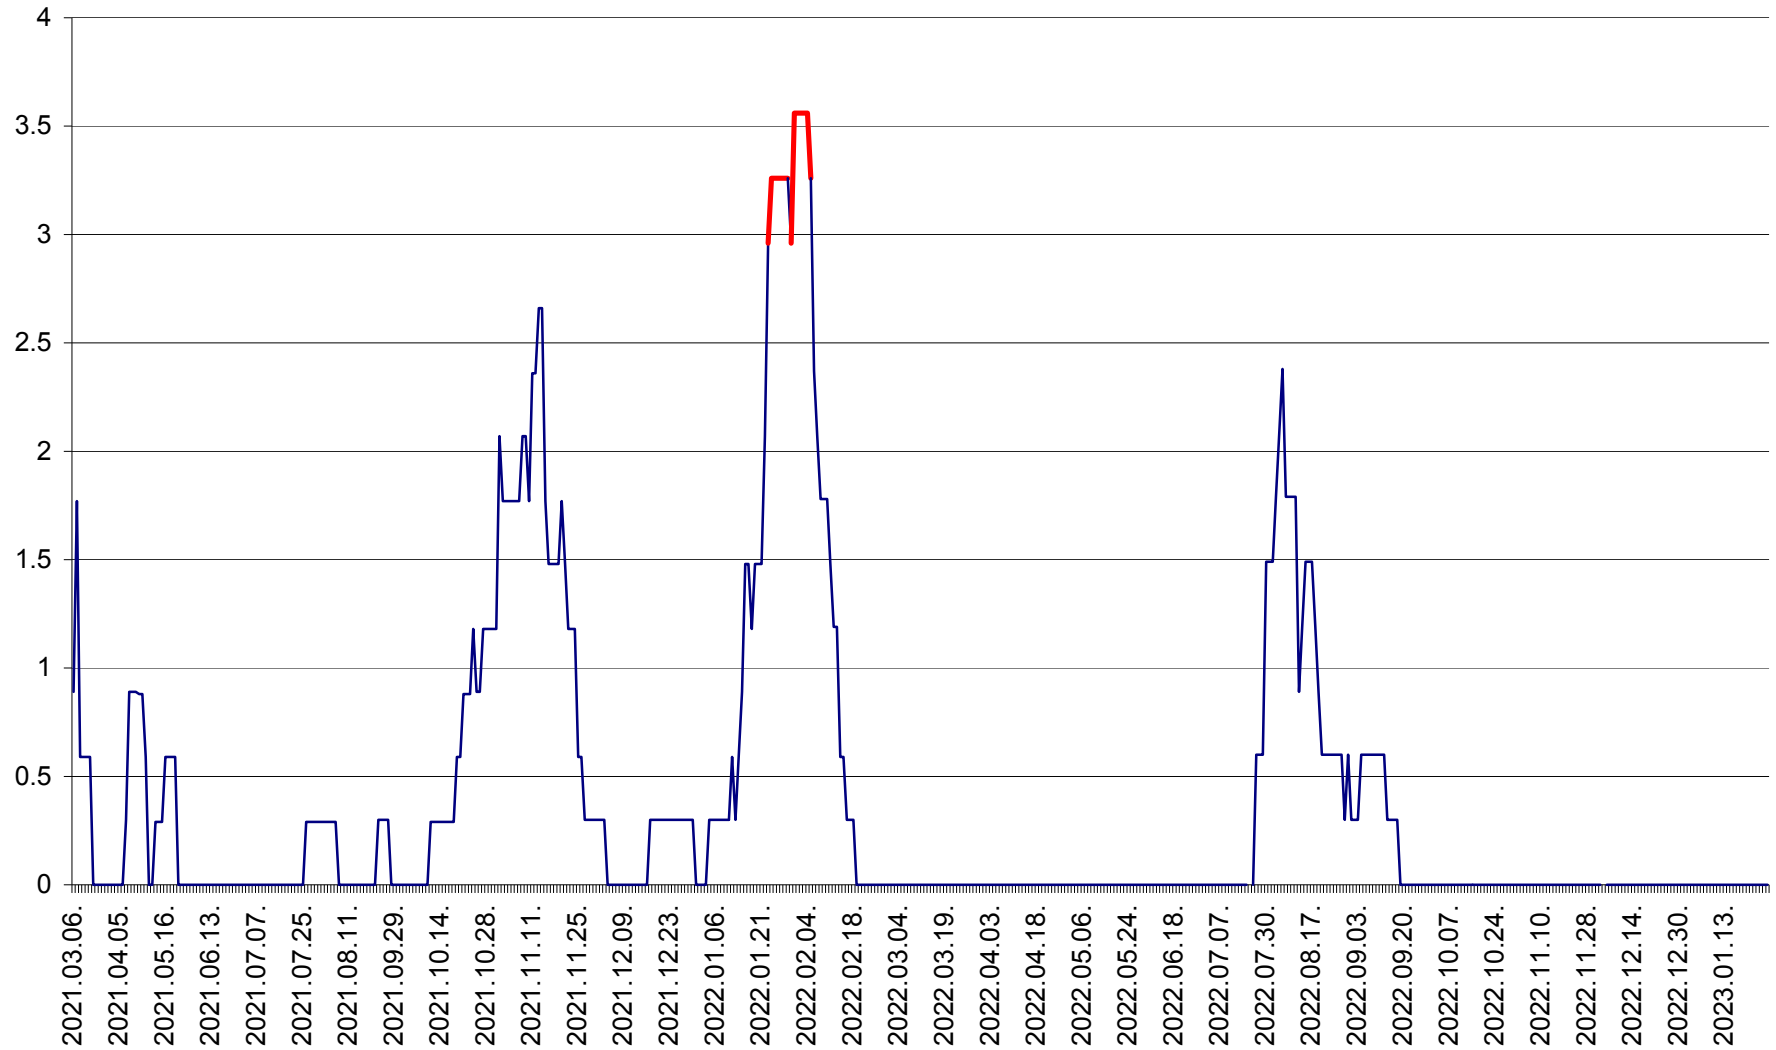

MUNICIPIUL GHEORGHENI - Evolutia incidentei cumulate pe 14 zile la % de locuitori
2021.03.07. - 2023.01.26.

JOSENI - Evolutia incidentei cumulate pe 14 zile la ‰ de locuitori
2021.03.07. - 2023.01.26.

LĂZAREA - Evolutia incidentei cumulate pe 14 zile la % de locuitori
2021.03.07. - 2023.01.26.

LELICENI - Evolutia incidentei cumulate pe 14 zile la ‰ de locuitori
2021.03.07. - 2023.01.26.

LUETA - Evolutia incidentei cumulate pe 14 zile la ‰ de locuitori
2021.03.07. - 2023.01.26.

LUNCA DE JOS - Evolutia incidentei cumulate pe 14 zile la ‰ de locuitori
2021.03.07. - 2023.01.26.

LUNCA DE SUS - Evolutia incidentei cumulate pe 14 zile la ‰ de locuitori
2021.03.07. - 2023.01.26.

LUPENI - Evolutia incidentei cumulate pe 14 zile la ‰ de locuitori
2021.03.07. - 2023.01.26.

MĂDĂRAȘ - Evolutia incidentei cumulate pe 14 zile la ‰ de locuitori
2021.03.07. - 2023.01.26.