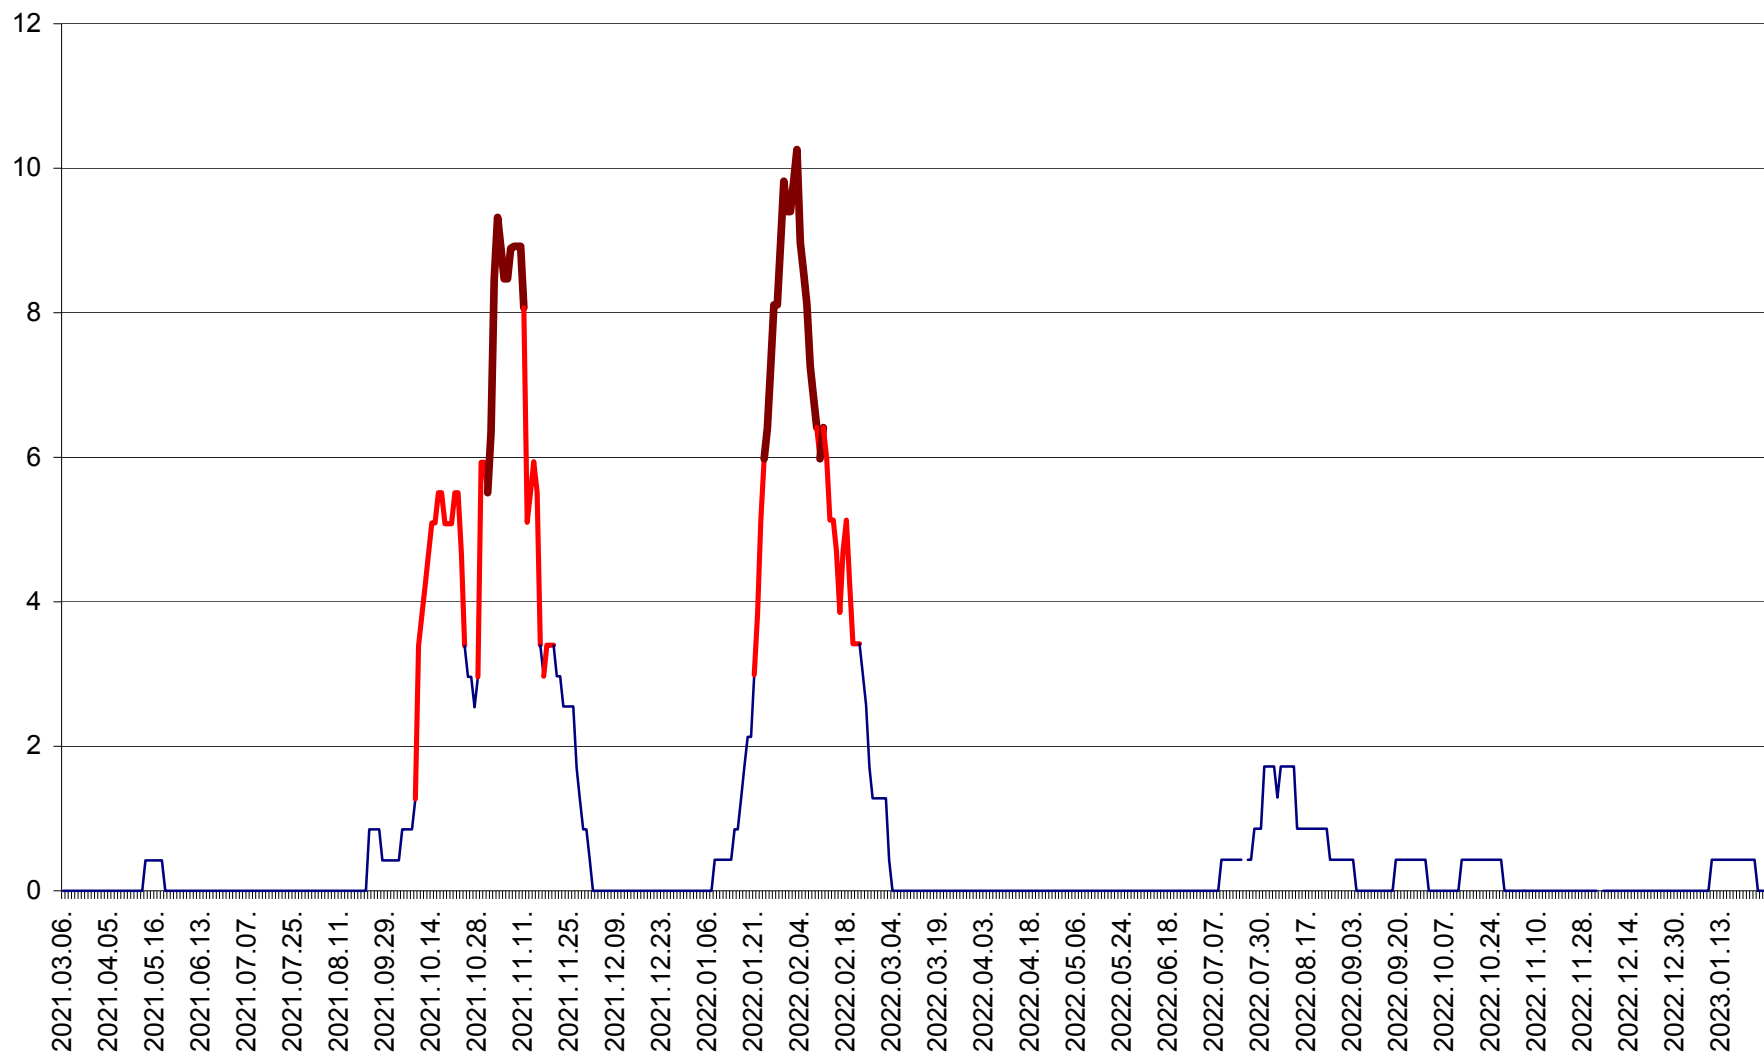

PLĂIEȘII DE JOS - Evolutia incidentei cumulate pe 14 zile la ‰ de locuitori
2021.03.07. - 2023.01.26.

PORUMBENI - Evolutia incidentei cumulate pe 14 zile la ‰ de locuitori
2021.03.07. - 2023.01.26.

PRAID - Evolutia incidentei cumulate pe 14 zile la ‰ de locuitori
2021.03.07. - 2023.01.26.

RACU - Evolutia incidentei cumulate pe 14 zile la ‰ de locuitori
2021.03.07. - 2023.01.26.

REMETEA - Evolutia incidentei cumulate pe 14 zile la % de locuitori
2021.03.07. - 2023.01.26.

SĂCEL - Evolutia incidentei cumulate pe 14 zile la ‰ de locuitori
2021.03.07. - 2023.01.26.

SÂNCRĂIENI - Evolutia incidentei cumulate pe 14 zile la ‰ de locuitori
2021.03.07. - 2023.01.26.

SÂNDOMINIC - Evolutia incidentei cumulate pe 14 zile la ‰ de locuitori
2021.03.07. - 2023.01.26.

SÂNMARTIN - Evolutia incidentei cumulate pe 14 zile la ‰ de locuitori
2021.03.07. - 2023.01.26.