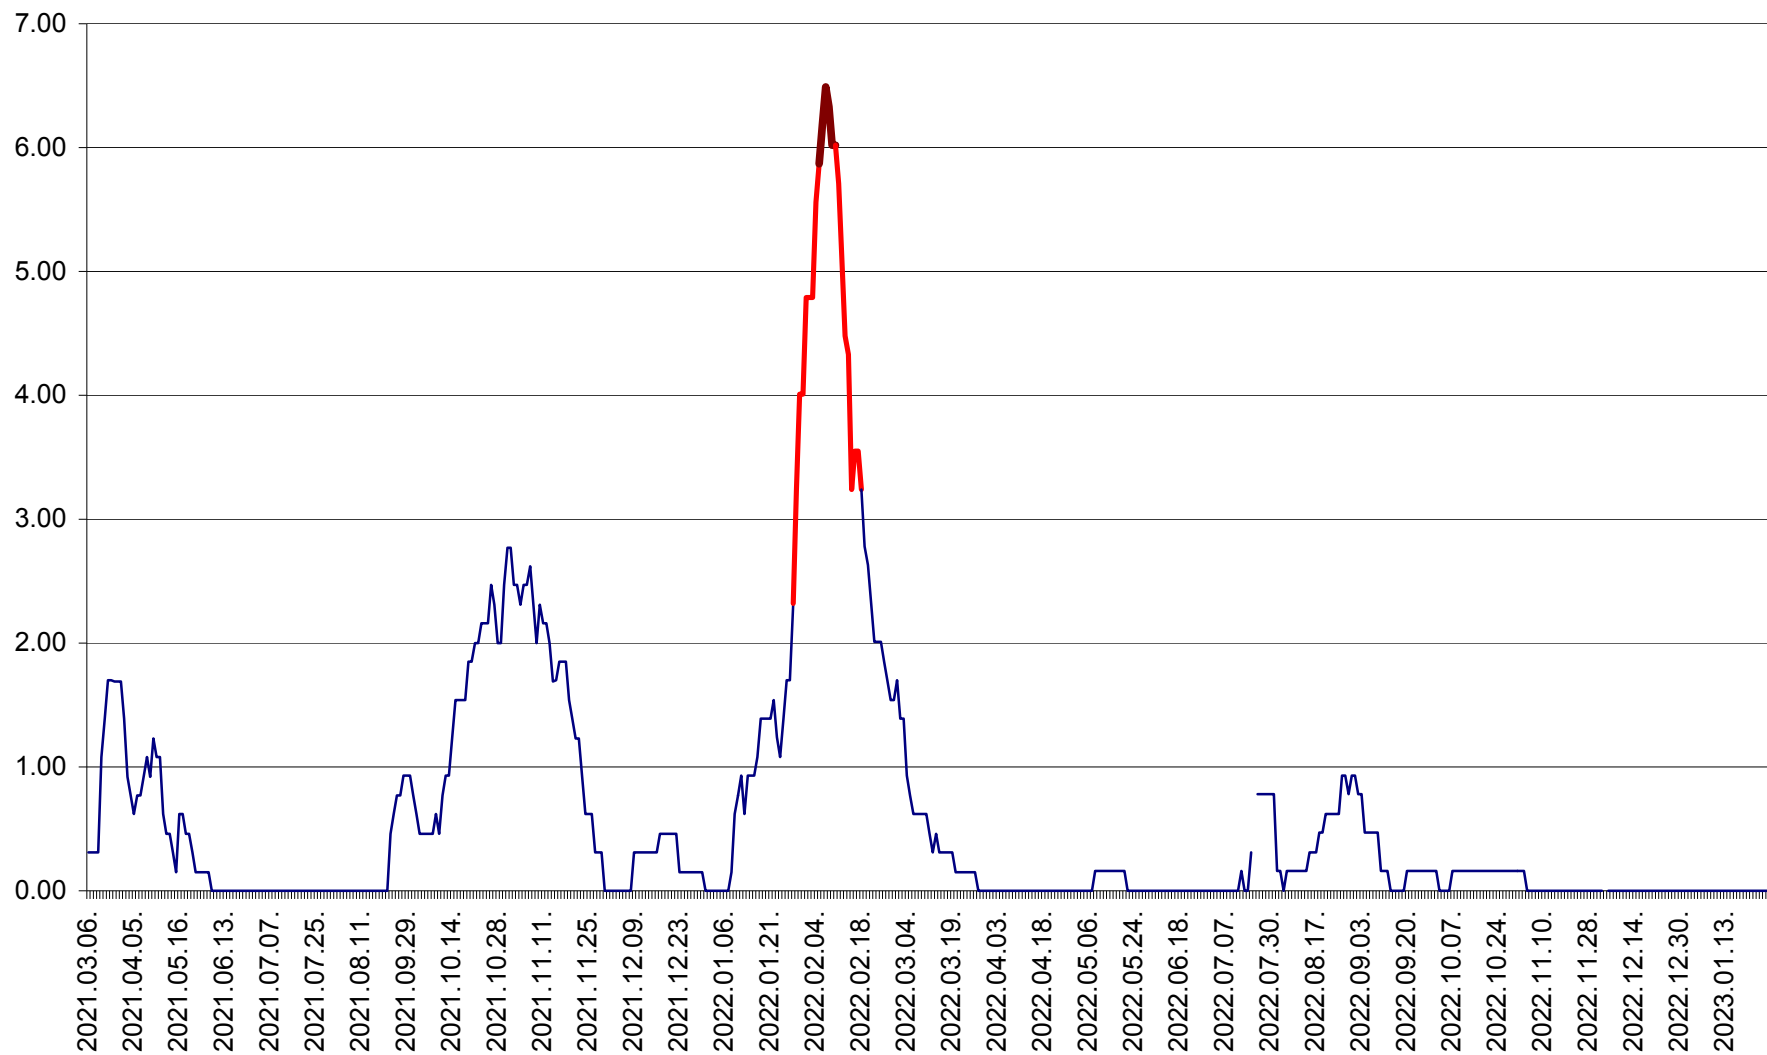

ORAȘ BĂLAN - Evoluția incidenței cumulate pe 14 zile la ‰ de locuitori
2021.03.07. - 2023.01.26.

BILBOR - Evolutia incidentei cumulate pe 14 zile la ‰ de locuitori
2021.03.07. - 2023.01.26.

ORAȘ BORSEC - Evolutia incidentei cumulate pe 14 zile la ‰ de locuitori
2021.03.07. - 2023.01.26.

BRĂDEȘTI - Evolutia incidentei cumulate pe 14 zile la ‰ de locuitori
2021.03.07. - 2023.01.26.

CĂPÂLNIȚA - Evoluția incidenței cumulate pe 14 zile la ‰ de locuitori
2021.03.07. - 2023.01.26.

CÂRȚA - Evolutia incidentei cumulate pe 14 zile la ‰ de locuitori
2021.03.07. - 2023.01.26.

CICEU - Evolutia incidentei cumulate pe 14 zile la ‰ de locuitori
2021.03.07. - 2023.01.26.

CIUCSÂNGEORGIU - Evolutia incidentei cumulate pe 14 zile la ‰ de locuitori
2021.03.07. - 2023.01.26.

CIUMANI - Evolutia incidentei cumulate pe 14 zile la ‰ de locuitori
2021.03.07. - 2023.01.26.

CORBU - Evolutia incidentei cumulate pe 14 zile la ‰ de locuitori
2021.03.07. - 2023.01.26.

CORUND - Evolutia incidentei cumulate pe 14 zile la ‰ de locuitori
2021.03.07. - 2023.01.26.

COZMENI - Evolutia incidentei cumulate pe 14 zile la ‰ de locuitori
2021.03.07. - 2023.01.26.