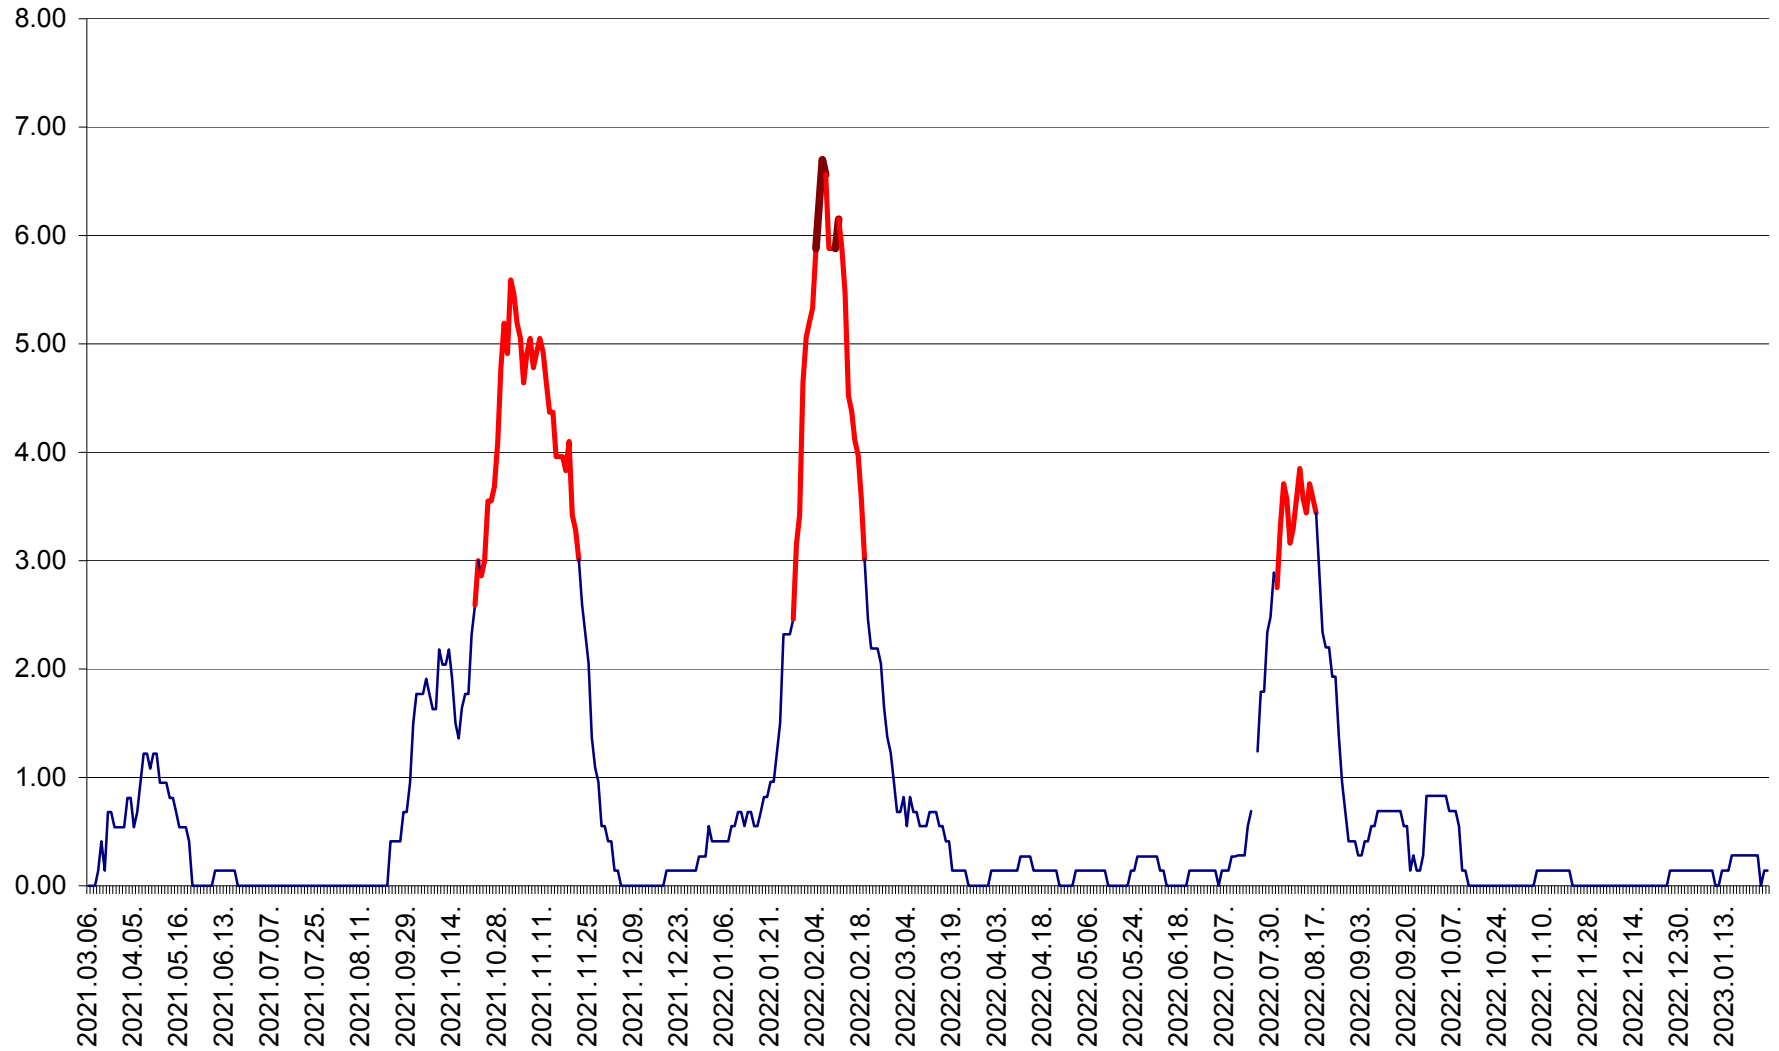

ATID - Evolutia incidentei cumulate pe 14 zile la ‰ de locuitori
2021.03.07. - 2023.01.26.

AVRĂMEȘTI - Evolutia incidentei cumulate pe 14 zile la ‰ de locuitori
2021.03.07. - 2023.01.26.

ORAȘ BĂILE TUȘNAD - Evoluția incidenței cumulate pe 14 zile la ‰ de locuitori
2021.03.07. - 2023.01.26.

ORAȘ BĂLAN - Evoluția incidenței cumulate pe 14 zile la ‰ de locuitori
2021.03.07. - 2023.01.26.

BILBOR - Evolutia incidentei cumulate pe 14 zile la ‰ de locuitori
2021.03.07. - 2023.01.26.

ORAȘ BORSEC - Evolutia incidentei cumulate pe 14 zile la ‰ de locuitori
2021.03.07. - 2023.01.26.

BRĂDEȘTI - Evolutia incidentei cumulate pe 14 zile la ‰ de locuitori
2021.03.07. - 2023.01.26.

CĂPÂLNIȚA - Evoluția incidenței cumulate pe 14 zile la ‰ de locuitori
2021.03.07. - 2023.01.26.

CÂRȚA - Evolutia incidentei cumulate pe 14 zile la ‰ de locuitori
2021.03.07. - 2023.01.26.