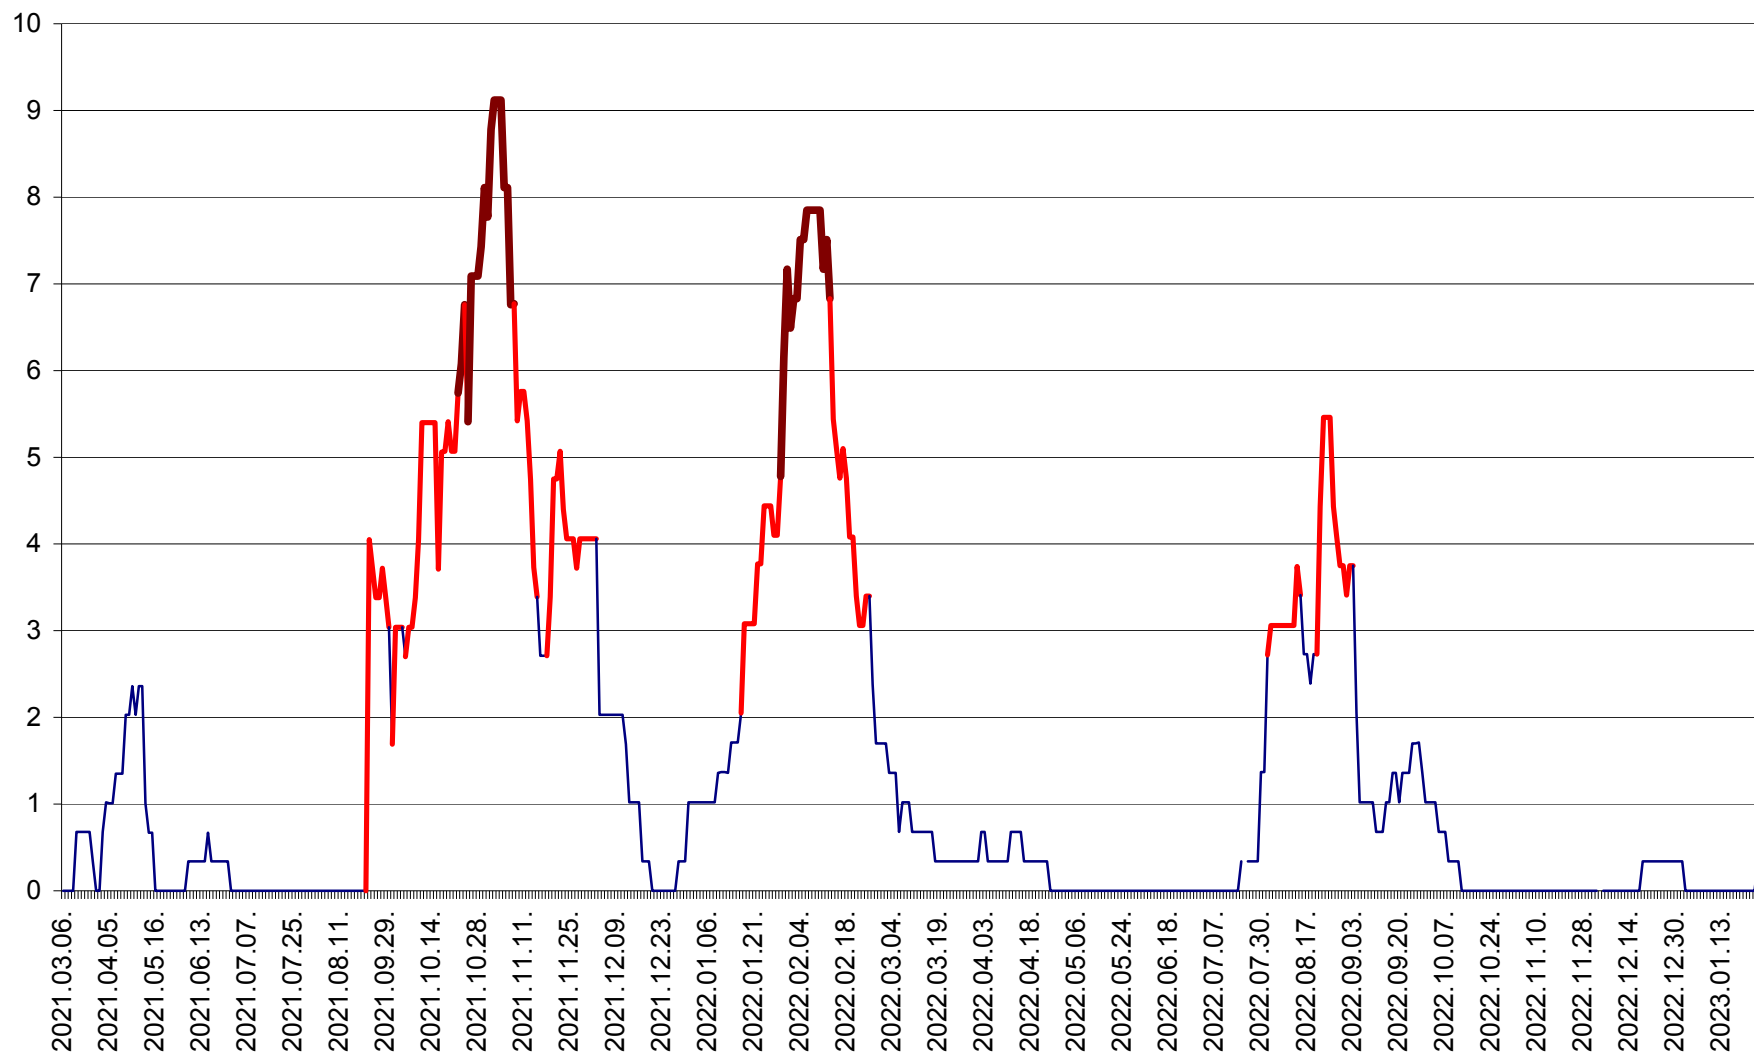

LELICENI - Evolutia incidentei cumulate pe 14 zile la ‰ de locuitori
2021.03.07. - 2023.01.26.

LUETA - Evolutia incidentei cumulate pe 14 zile la ‰ de locuitori
2021.03.07. - 2023.01.26.

LUNCA DE JOS - Evolutia incidentei cumulate pe 14 zile la ‰ de locuitori
2021.03.07. - 2023.01.26.

LUNCA DE SUS - Evolutia incidentei cumulate pe 14 zile la ‰ de locuitori
2021.03.07. - 2023.01.26.

LUPENI - Evolutia incidentei cumulate pe 14 zile la ‰ de locuitori
2021.03.07. - 2023.01.26.

MĂDĂRAȘ - Evolutia incidentei cumulate pe 14 zile la ‰ de locuitori
2021.03.07. - 2023.01.26.

MĂRTINIȘ - Evolutia incidentei cumulate pe 14 zile la ‰ de locuitori
2021.03.07. - 2023.01.26.

MEREȘTI - Evolutia incidentei cumulate pe 14 zile la ‰ de locuitori
2021.03.07. - 2023.01.26.

MUNICIPIUL MIERCUREA-CIUC - Evolutia incidentei cumulate pe 14 zile la ‰ de locuitori
2021.03.07. - 2023.01.26.