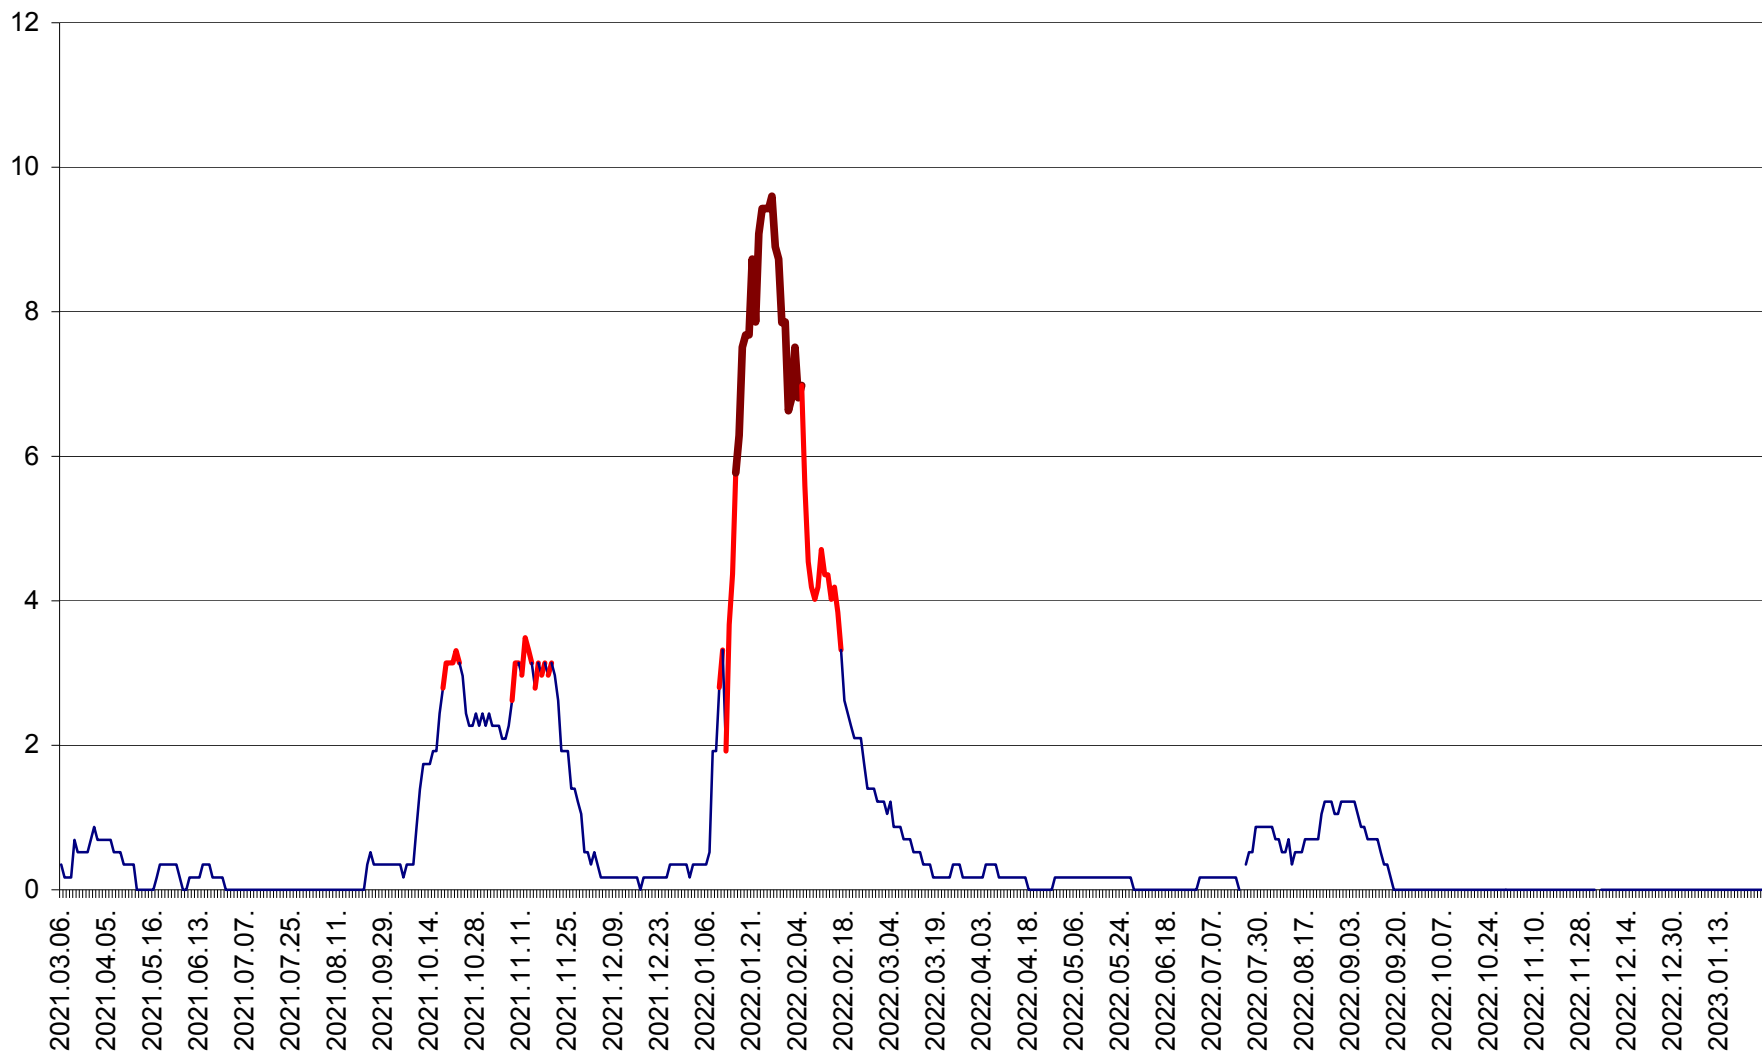

DÂRJIU - Evolutia incidentei cumulate pe 14 zile la ‰ de locuitori
2021.03.07. - 2023.01.26.

DEALU - Evolutia incidentei cumulate pe 14 zile la ‰ de locuitori
2021.03.07. - 2023.01.26.

DITRĂU - Evolutia incidentei cumulate pe 14 zile la ‰ de locuitori
2021.03.07. - 2023.01.26.

FELICENI - Evolutia incidentei cumulate pe 14 zile la % de locuitori
2021.03.07. - 2023.01.26.

FRUMOASA - Evolutia incidentei cumulate pe 14 zile la ‰ de locuitori
2021.03.07. - 2023.01.26.

GĂLĂUȚAȘ - Evoluția incidenței cumulate pe 14 zile la ‰ de locuitori
2021.03.07. - 2023.01.26.

MUNICIPIUL GHEORGHENI - Evolutia incidentei cumulate pe 14 zile la % de locuitori
2021.03.07. - 2023.01.26.

JOSENI - Evolutia incidentei cumulate pe 14 zile la ‰ de locuitori
2021.03.07. - 2023.01.26.

LĂZAREA - Evolutia incidentei cumulate pe 14 zile la % de locuitori
2021.03.07. - 2023.01.26.

LELICENI - Evolutia incidentei cumulate pe 14 zile la ‰ de locuitori
2021.03.07. - 2023.01.26.

LUETA - Evolutia incidentei cumulate pe 14 zile la ‰ de locuitori
2021.03.07. - 2023.01.26.

LUNCA DE JOS - Evolutia incidentei cumulate pe 14 zile la ‰ de locuitori
2021.03.07. - 2023.01.26.