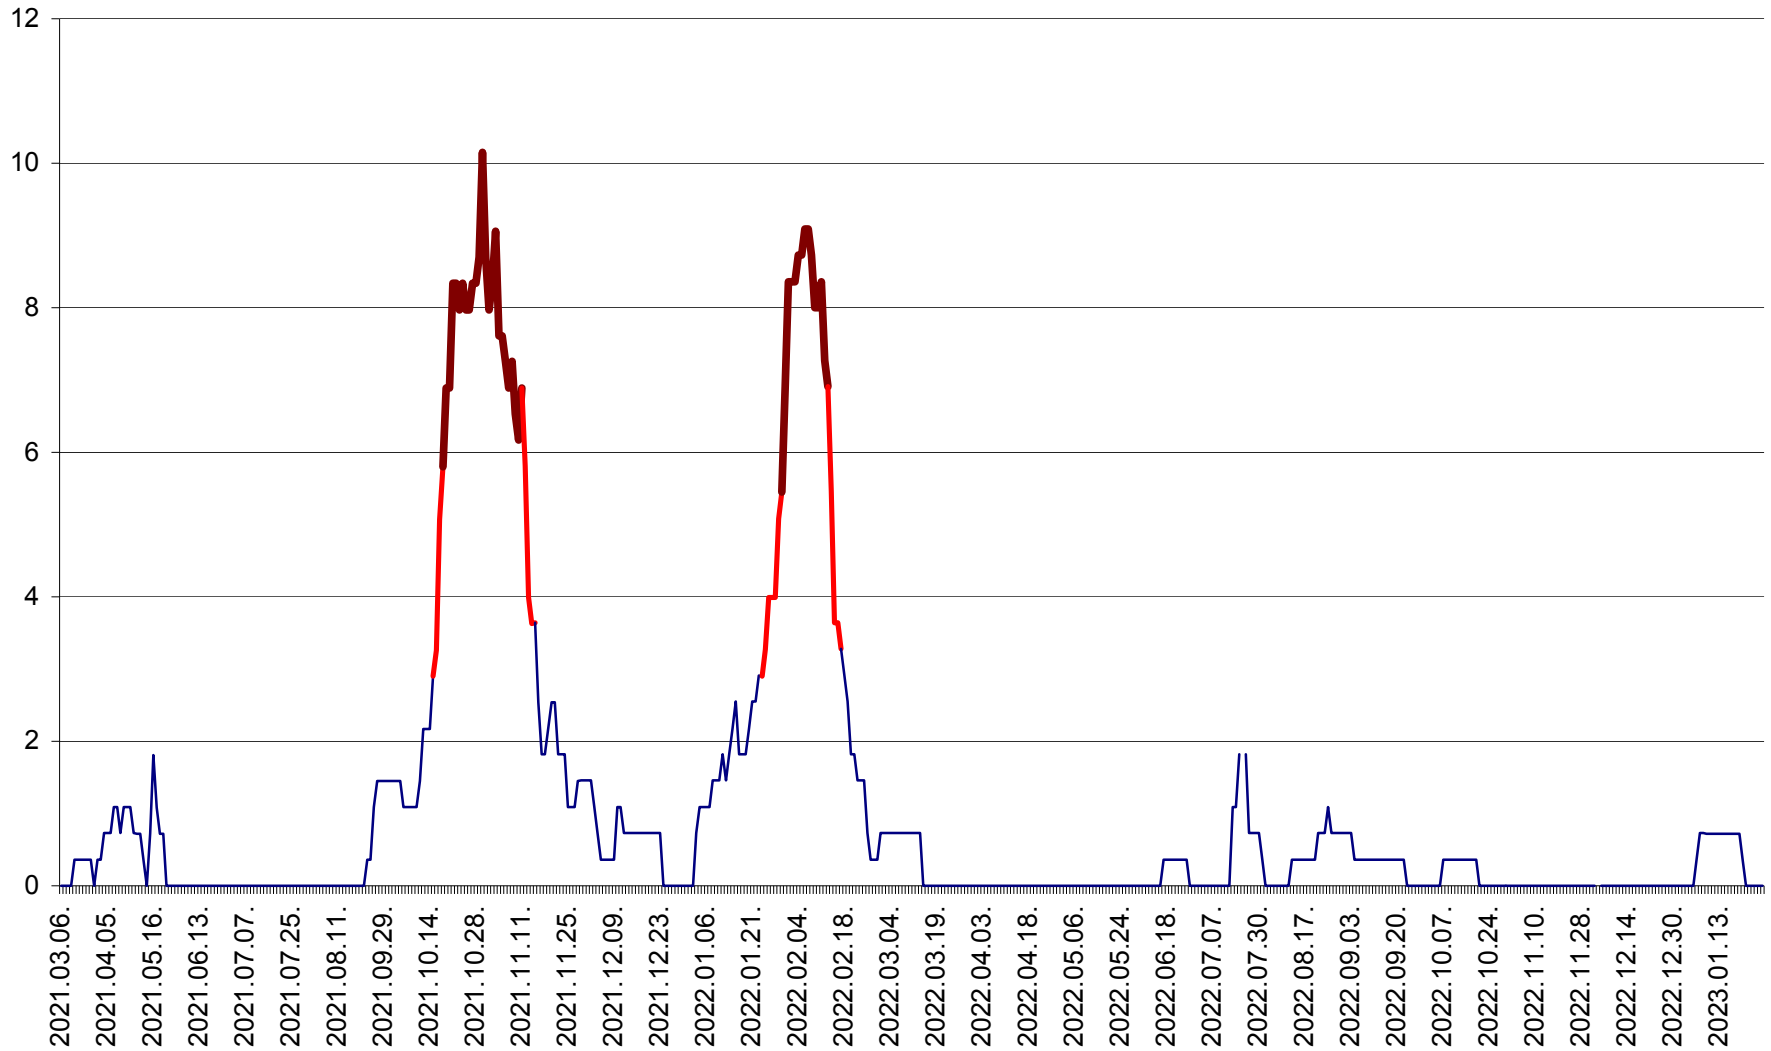

MĂRTINIȘ - Evolutia incidentei cumulate pe 14 zile la ‰ de locuitori
2021.03.07. - 2023.01.26.

MEREȘTI - Evolutia incidentei cumulate pe 14 zile la ‰ de locuitori
2021.03.07. - 2023.01.26.

MUNICIPIUL MIERCUREA-CIUC - Evolutia incidentei cumulate pe 14 zile la ‰ de locuitori
2021.03.07. - 2023.01.26.

MIHĂILENI - Evolutia incidentei cumulate pe 14 zile la ‰ de locuitori
2021.03.07. - 2023.01.26.

MUGENI - Evolutia incidentei cumulate pe 14 zile la ‰ de locuitori
2021.03.07. - 2023.01.26.

OCLAND - Evolutia incidentei cumulate pe 14 zile la ‰ de locuitori
2021.03.07. - 2023.01.26.