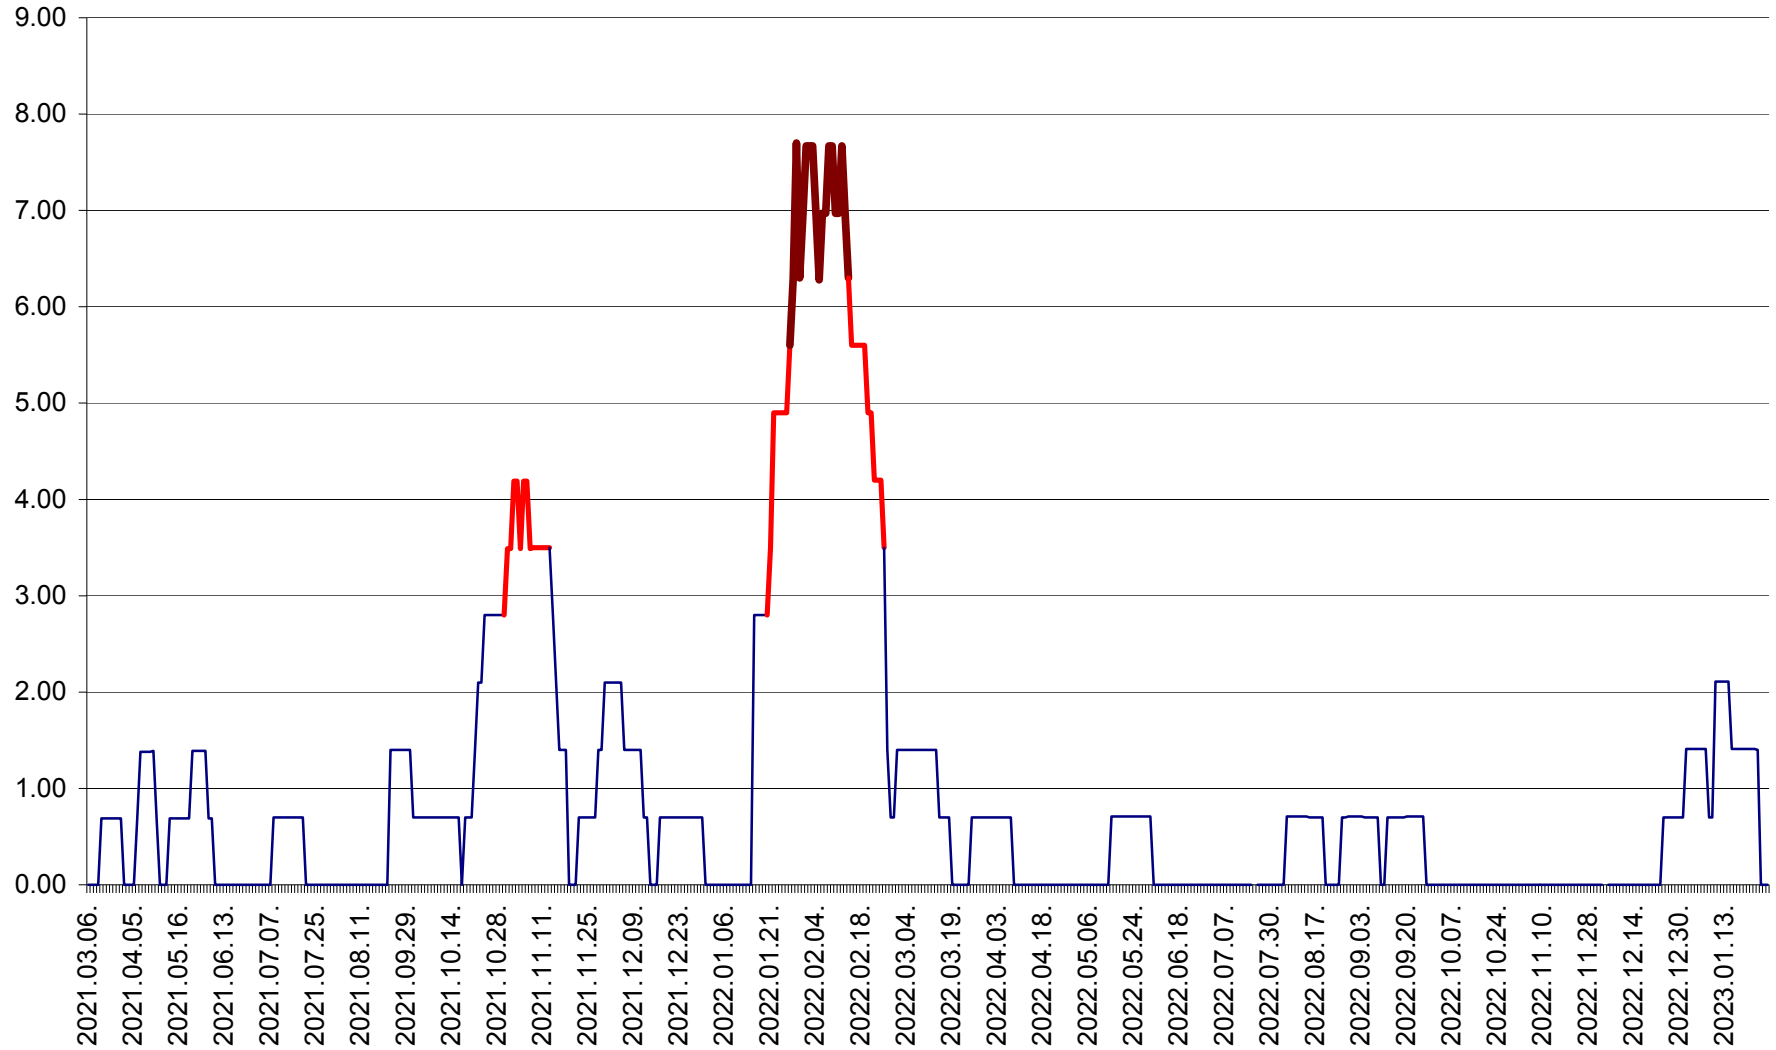

ORAȘ BĂLAN - Evoluția incidenței cumulate pe 14 zile la ‰ de locuitori
2021.03.07. - 2023.01.26.

BILBOR - Evolutia incidentei cumulate pe 14 zile la ‰ de locuitori
2021.03.07. - 2023.01.26.

ORAȘ BORSEC - Evolutia incidentei cumulate pe 14 zile la ‰ de locuitori
2021.03.07. - 2023.01.26.

BRĂDEȘTI - Evolutia incidentei cumulate pe 14 zile la ‰ de locuitori
2021.03.07. - 2023.01.26.

CĂPÂLNIȚA - Evoluția incidenței cumulate pe 14 zile la ‰ de locuitori
2021.03.07. - 2023.01.26.

CÂRȚA - Evolutia incidentei cumulate pe 14 zile la ‰ de locuitori
2021.03.07. - 2023.01.26.

CICEU - Evolutia incidentei cumulate pe 14 zile la ‰ de locuitori
2021.03.07. - 2023.01.26.

CIUCSÂNGEORGIU - Evolutia incidentei cumulate pe 14 zile la ‰ de locuitori
2021.03.07. - 2023.01.26.

CIUMANI - Evolutia incidentei cumulate pe 14 zile la ‰ de locuitori
2021.03.07. - 2023.01.26.

CORBU - Evolutia incidentei cumulate pe 14 zile la ‰ de locuitori
2021.03.07. - 2023.01.26.

CORUND - Evolutia incidentei cumulate pe 14 zile la ‰ de locuitori
2021.03.07. - 2023.01.26.

COZMENI - Evolutia incidentei cumulate pe 14 zile la ‰ de locuitori
2021.03.07. - 2023.01.26.