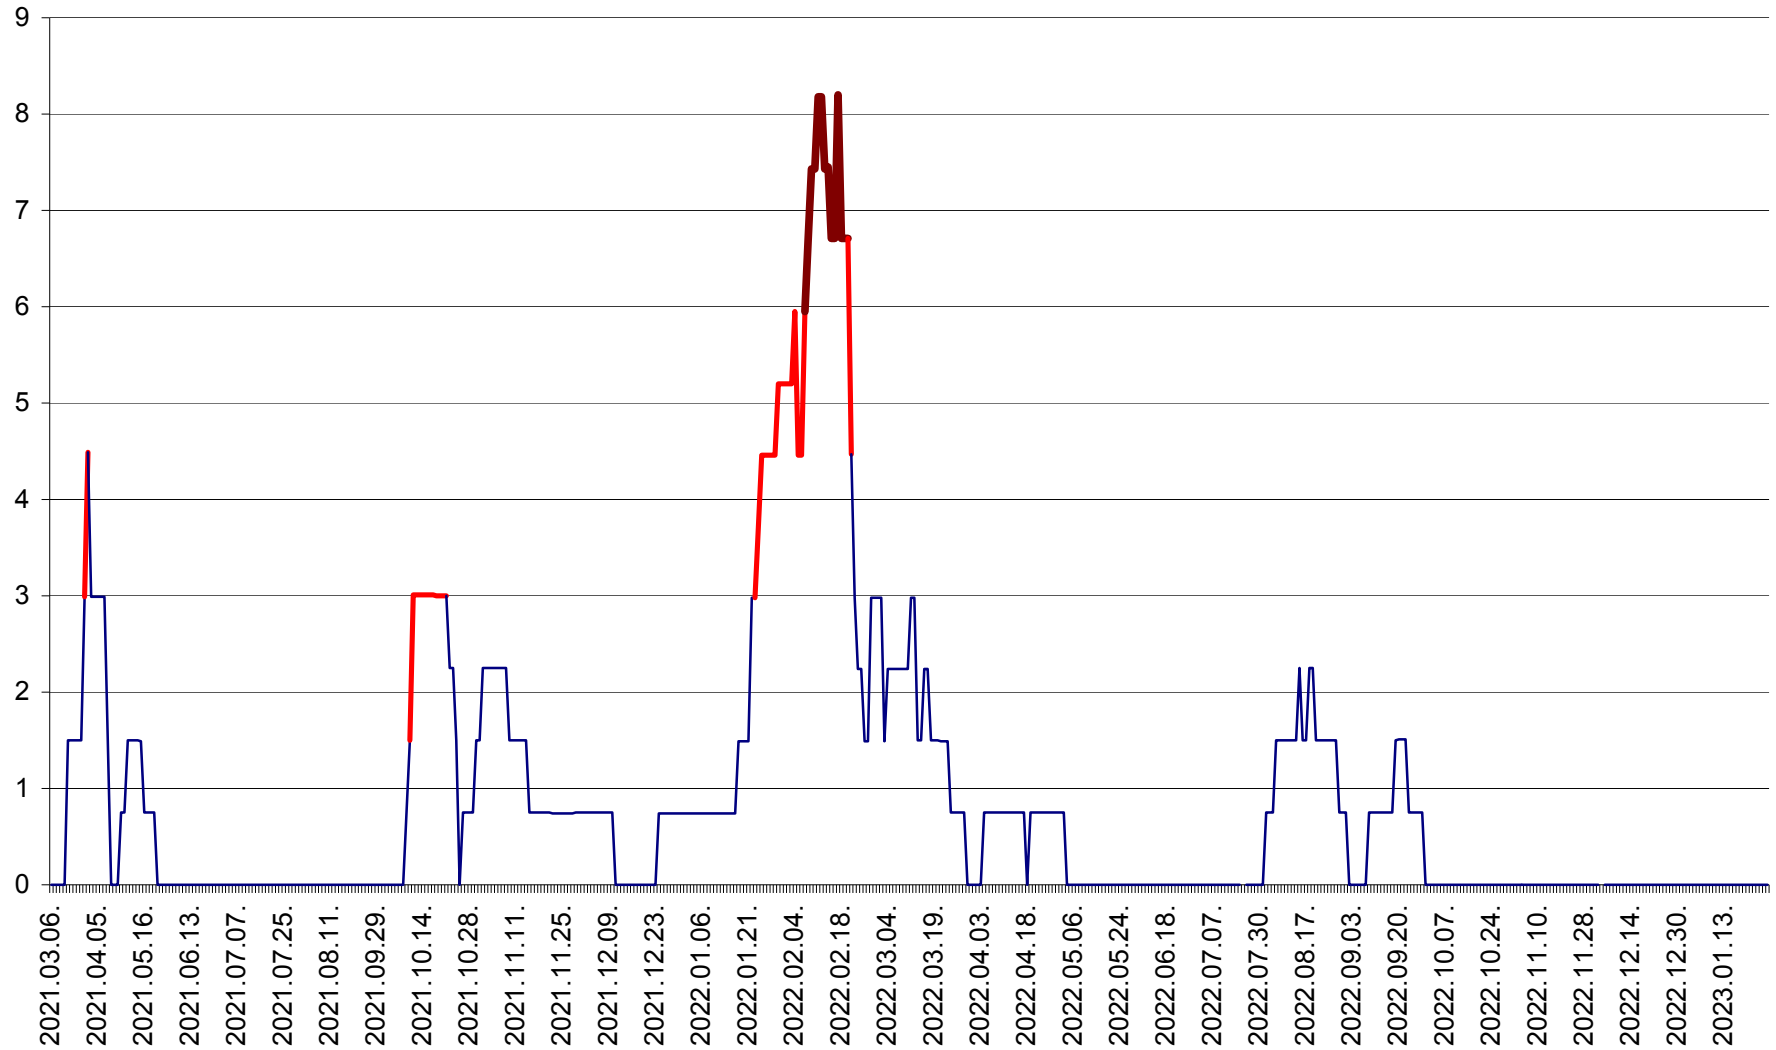

LELICENI - Evolutia incidentei cumulate pe 14 zile la ‰ de locuitori
2021.03.07. - 2023.01.26.

LUETA - Evolutia incidentei cumulate pe 14 zile la ‰ de locuitori
2021.03.07. - 2023.01.26.

LUNCA DE JOS - Evolutia incidentei cumulate pe 14 zile la ‰ de locuitori
2021.03.07. - 2023.01.26.

LUNCA DE SUS - Evolutia incidentei cumulate pe 14 zile la ‰ de locuitori
2021.03.07. - 2023.01.26.

LUPENI - Evolutia incidentei cumulate pe 14 zile la ‰ de locuitori
2021.03.07. - 2023.01.26.

MĂDĂRAȘ - Evolutia incidentei cumulate pe 14 zile la ‰ de locuitori
2021.03.07. - 2023.01.26.

MĂRTINIȘ - Evolutia incidentei cumulate pe 14 zile la ‰ de locuitori
2021.03.07. - 2023.01.26.

MEREȘTI - Evolutia incidentei cumulate pe 14 zile la ‰ de locuitori
2021.03.07. - 2023.01.26.

MUNICIPIUL MIERCUREA-CIUC - Evolutia incidentei cumulate pe 14 zile la ‰ de locuitori
2021.03.07. - 2023.01.26.