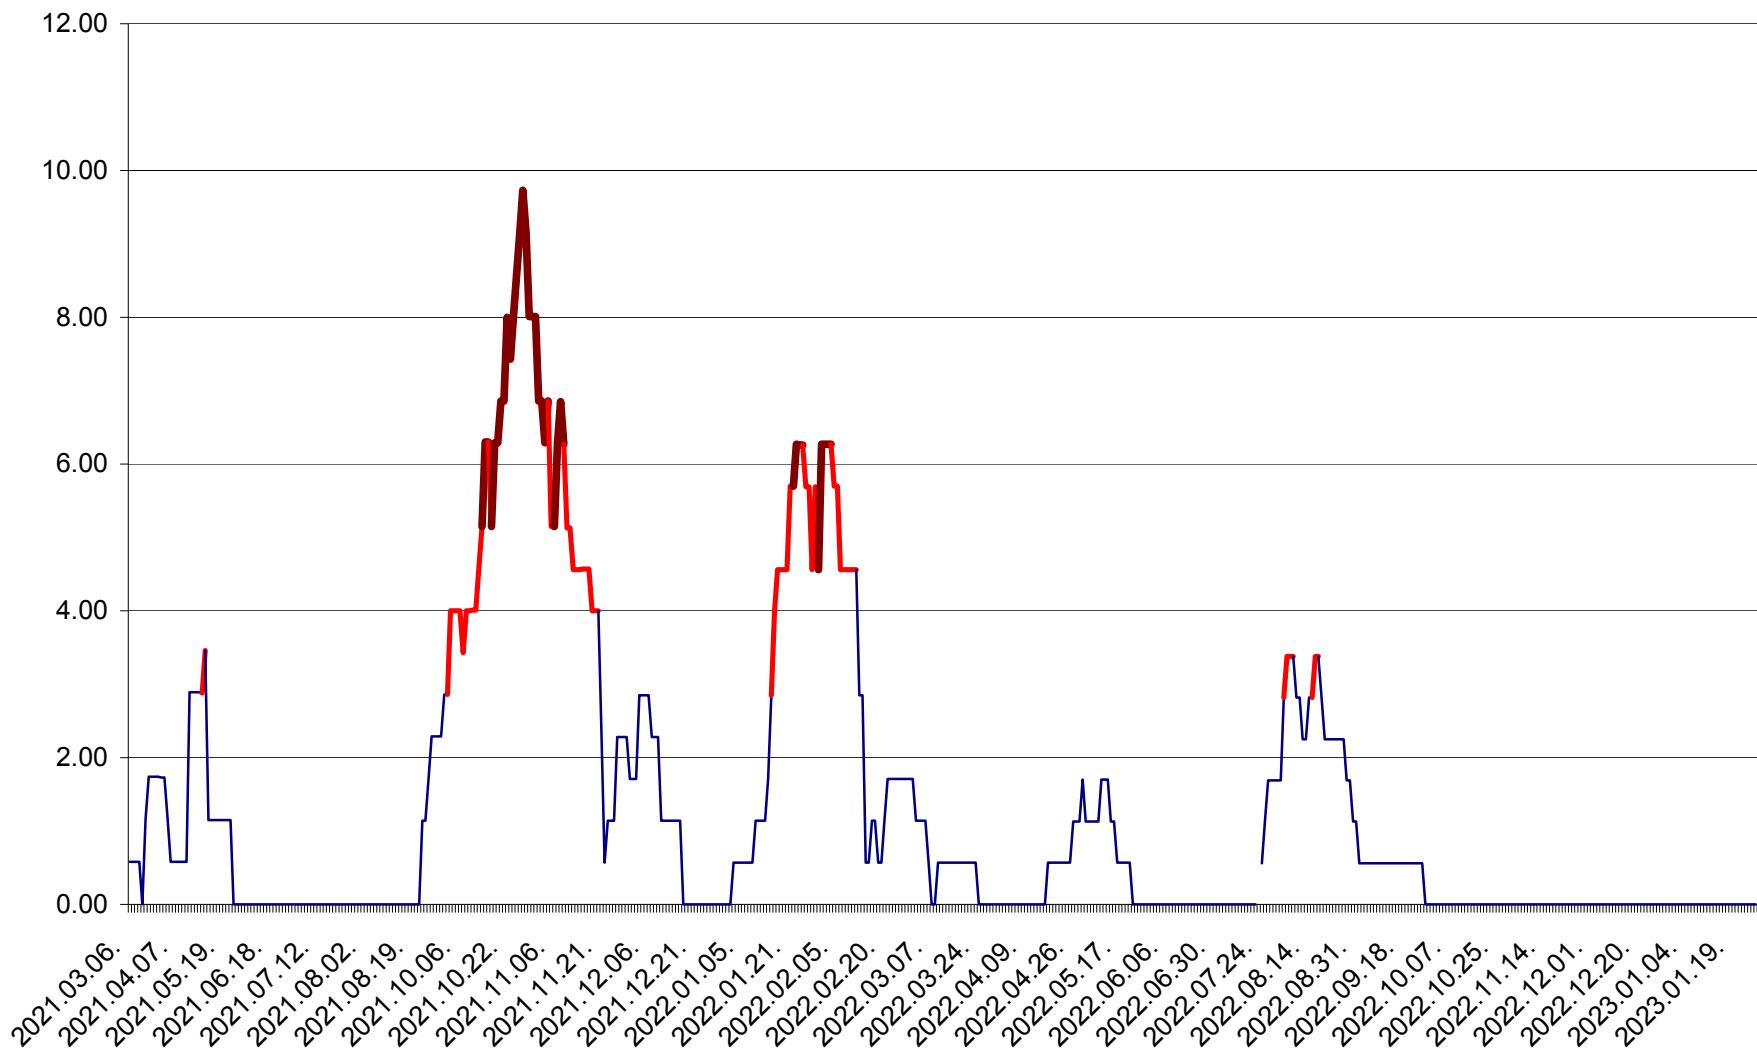

ȘIMONEȘTI - Evolutia incidentei cumulate pe 14 zile la ‰ de locuitori
2021.03.07. - 2023.01.26.

SUBCETATE - Evolutia incidentei cumulate pe 14 zile la ‰ de locuitori
2021.03.07. - 2023.01.26.

SUSENI - Evolutia incidentei cumulate pe 14 zile la ‰ de locuitori
2021.03.07. - 2023.01.26.

TOMEȘTI - Evolutia incidentei cumulate pe 14 zile la ‰ de locuitori
2021.03.07. - 2023.01.26.

MUNICIPIUL TOPLIȚA - Evoluția incidenței cumulate pe 14 zile la ‰ de locuitori
2021.03.07. - 2023.01.26.

TULGHEȘ - Evolutia incidentei cumulate pe 14 zile la % de locuitori
2021.03.07. - 2023.01.26.

TUȘNAD - Evolutia incidentei cumulate pe 14 zile la ‰ de locuitori
2021.03.07. - 2023.01.26.

ULIEȘ - Evoluția incidentei cumulate pe 14 zile la ‰ de locuitori
2021.03.07. - 2023.01.26.

VĂRȘAG - Evolutia incidentei cumulate pe 14 zile la ‰ de locuitori
2021.03.07. - 2023.01.26.