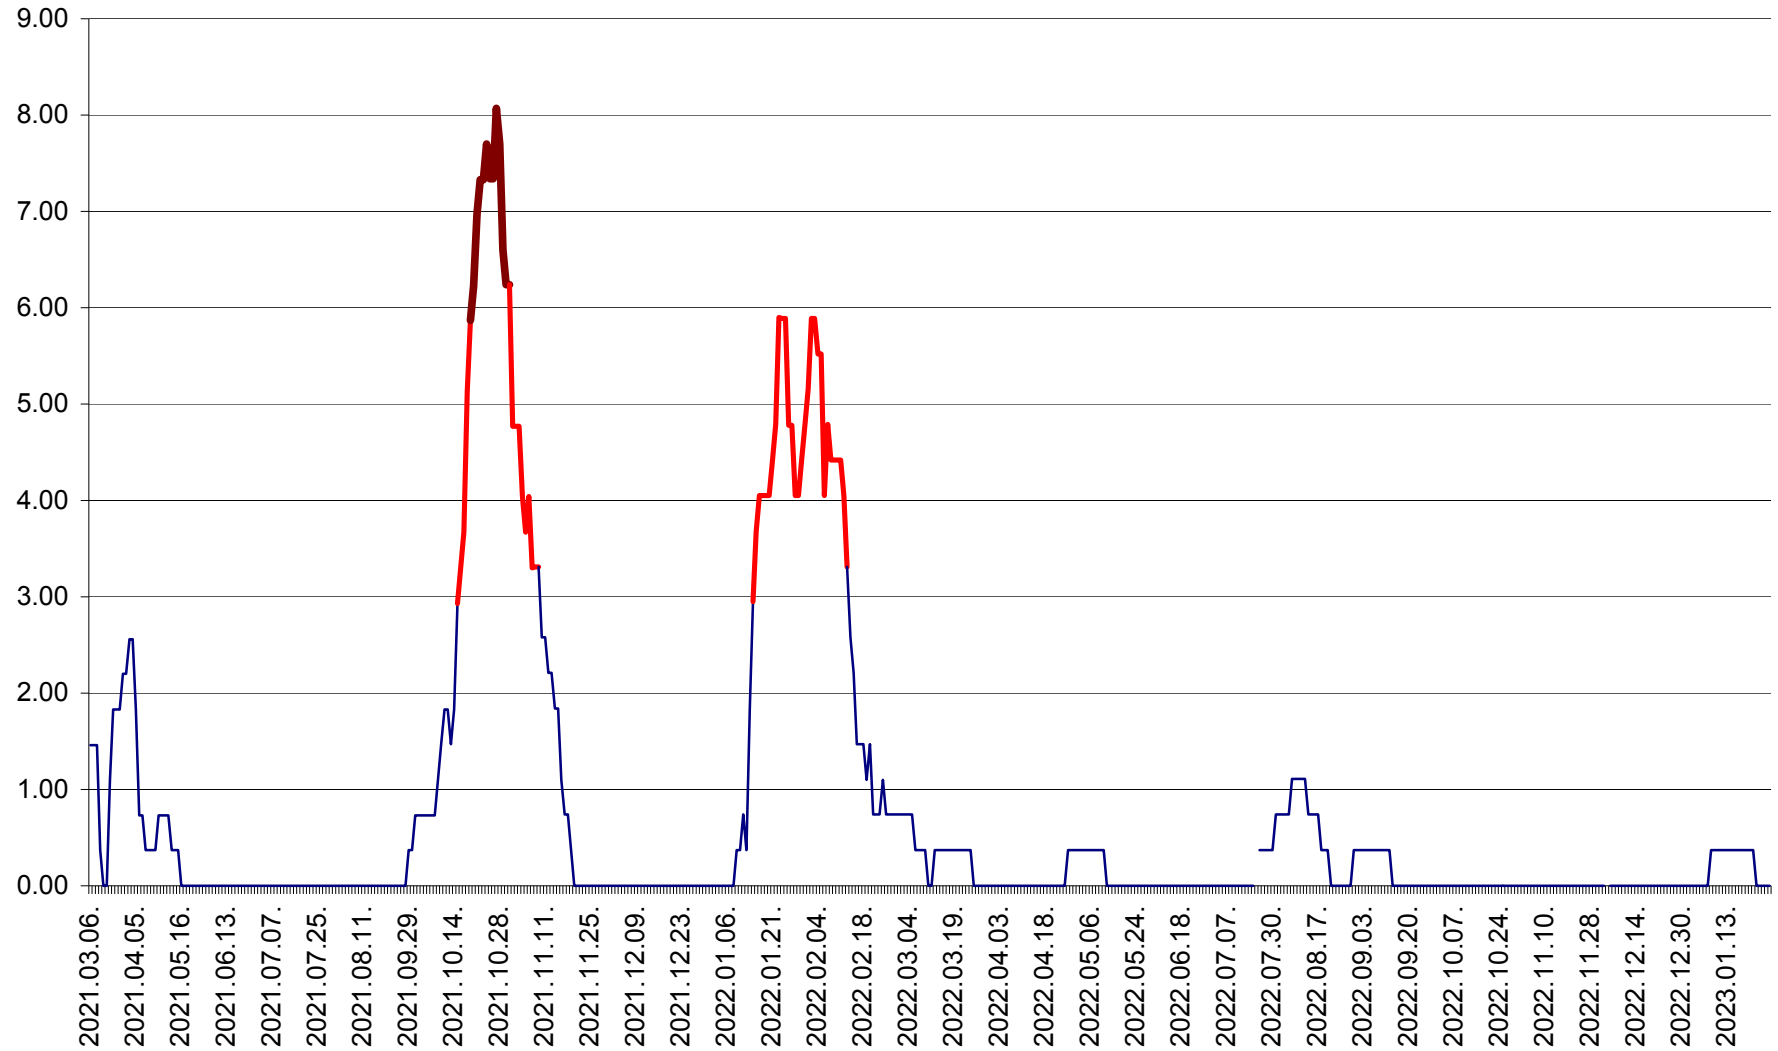

ATID - Evolutia incidentei cumulate pe 14 zile la ‰ de locuitori
2021.03.07. - 2023.01.26.

AVRĂMEȘTI - Evolutia incidentei cumulate pe 14 zile la ‰ de locuitori
2021.03.07. - 2023.01.26.

ORAȘ BĂILE TUȘNAD - Evoluția incidenței cumulate pe 14 zile la ‰ de locuitori
2021.03.07. - 2023.01.26.

ORAȘ BĂLAN - Evoluția incidenței cumulate pe 14 zile la ‰ de locuitori
2021.03.07. - 2023.01.26.

BILBOR - Evolutia incidentei cumulate pe 14 zile la ‰ de locuitori
2021.03.07. - 2023.01.26.

ORAȘ BORSEC - Evolutia incidentei cumulate pe 14 zile la ‰ de locuitori
2021.03.07. - 2023.01.26.

BRĂDEȘTI - Evolutia incidentei cumulate pe 14 zile la ‰ de locuitori
2021.03.07. - 2023.01.26.

CĂPÂLNIȚA - Evoluția incidenței cumulate pe 14 zile la ‰ de locuitori
2021.03.07. - 2023.01.26.

CÂRȚA - Evolutia incidentei cumulate pe 14 zile la ‰ de locuitori
2021.03.07. - 2023.01.26.

CICEU - Evolutia incidentei cumulate pe 14 zile la ‰ de locuitori
2021.03.07. - 2023.01.26.

CIUCSÂNGEORGIU - Evolutia incidentei cumulate pe 14 zile la ‰ de locuitori
2021.03.07. - 2023.01.26.

CIUMANI - Evolutia incidentei cumulate pe 14 zile la ‰ de locuitori
2021.03.07. - 2023.01.26.