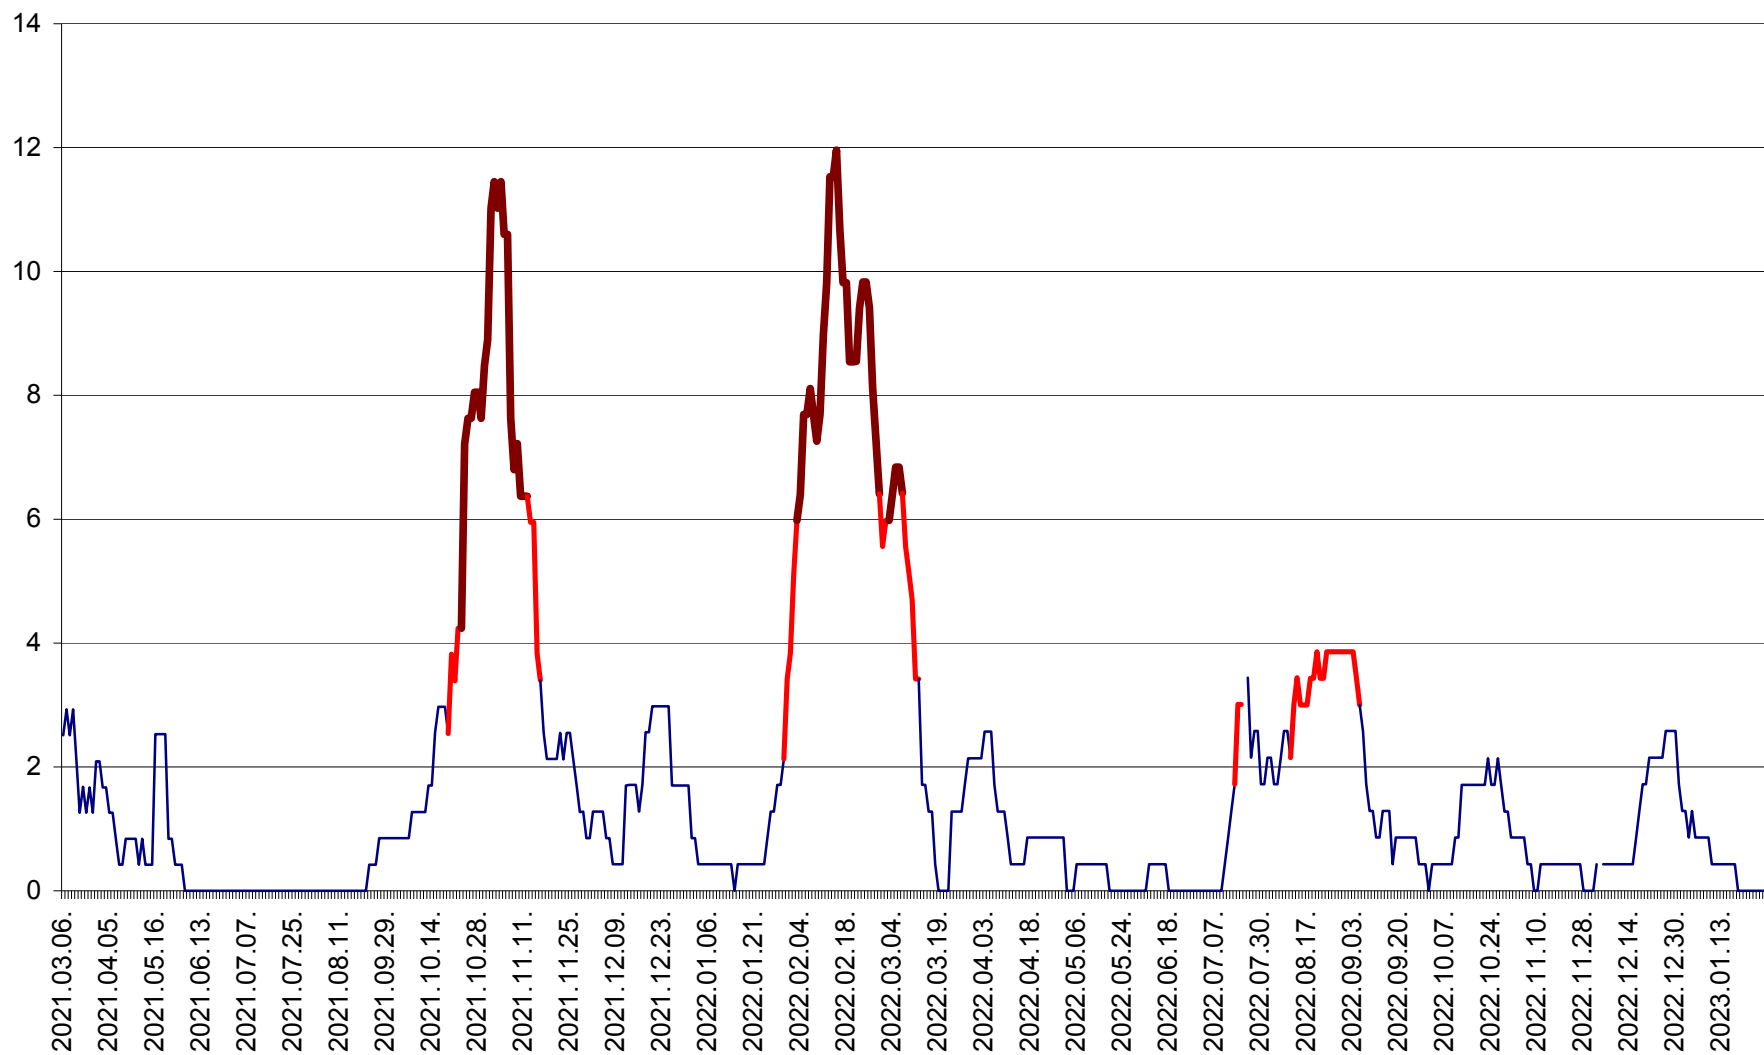

CORBU - Evolutia incidentei cumulate pe 14 zile la ‰ de locuitori
2021.03.07. - 2023.01.26.

CORUND - Evolutia incidentei cumulate pe 14 zile la ‰ de locuitori
2021.03.07. - 2023.01.26.

COZMENI - Evolutia incidentei cumulate pe 14 zile la ‰ de locuitori
2021.03.07. - 2023.01.26.

ORAȘ CRISTURU SECUIESC - Evolutia incidentei cumulate pe 14 zile la ‰ de locuitori
2021.03.07. - 2023.01.26.

DĂNEȘTI - Evolutia incidentei cumulate pe 14 zile la ‰ de locuitori
2021.03.07. - 2023.01.26.

DÂRJIU - Evolutia incidentei cumulate pe 14 zile la ‰ de locuitori
2021.03.07. - 2023.01.26.

DEALU - Evolutia incidentei cumulate pe 14 zile la ‰ de locuitori
2021.03.07. - 2023.01.26.

DITRĂU - Evolutia incidentei cumulate pe 14 zile la ‰ de locuitori
2021.03.07. - 2023.01.26.

FELICENI - Evolutia incidentei cumulate pe 14 zile la % de locuitori
2021.03.07. - 2023.01.26.

FRUMOASA - Evolutia incidentei cumulate pe 14 zile la ‰ de locuitori
2021.03.07. - 2023.01.26.

GĂLĂUȚAȘ - Evoluția incidenței cumulate pe 14 zile la ‰ de locuitori
2021.03.07. - 2023.01.26.