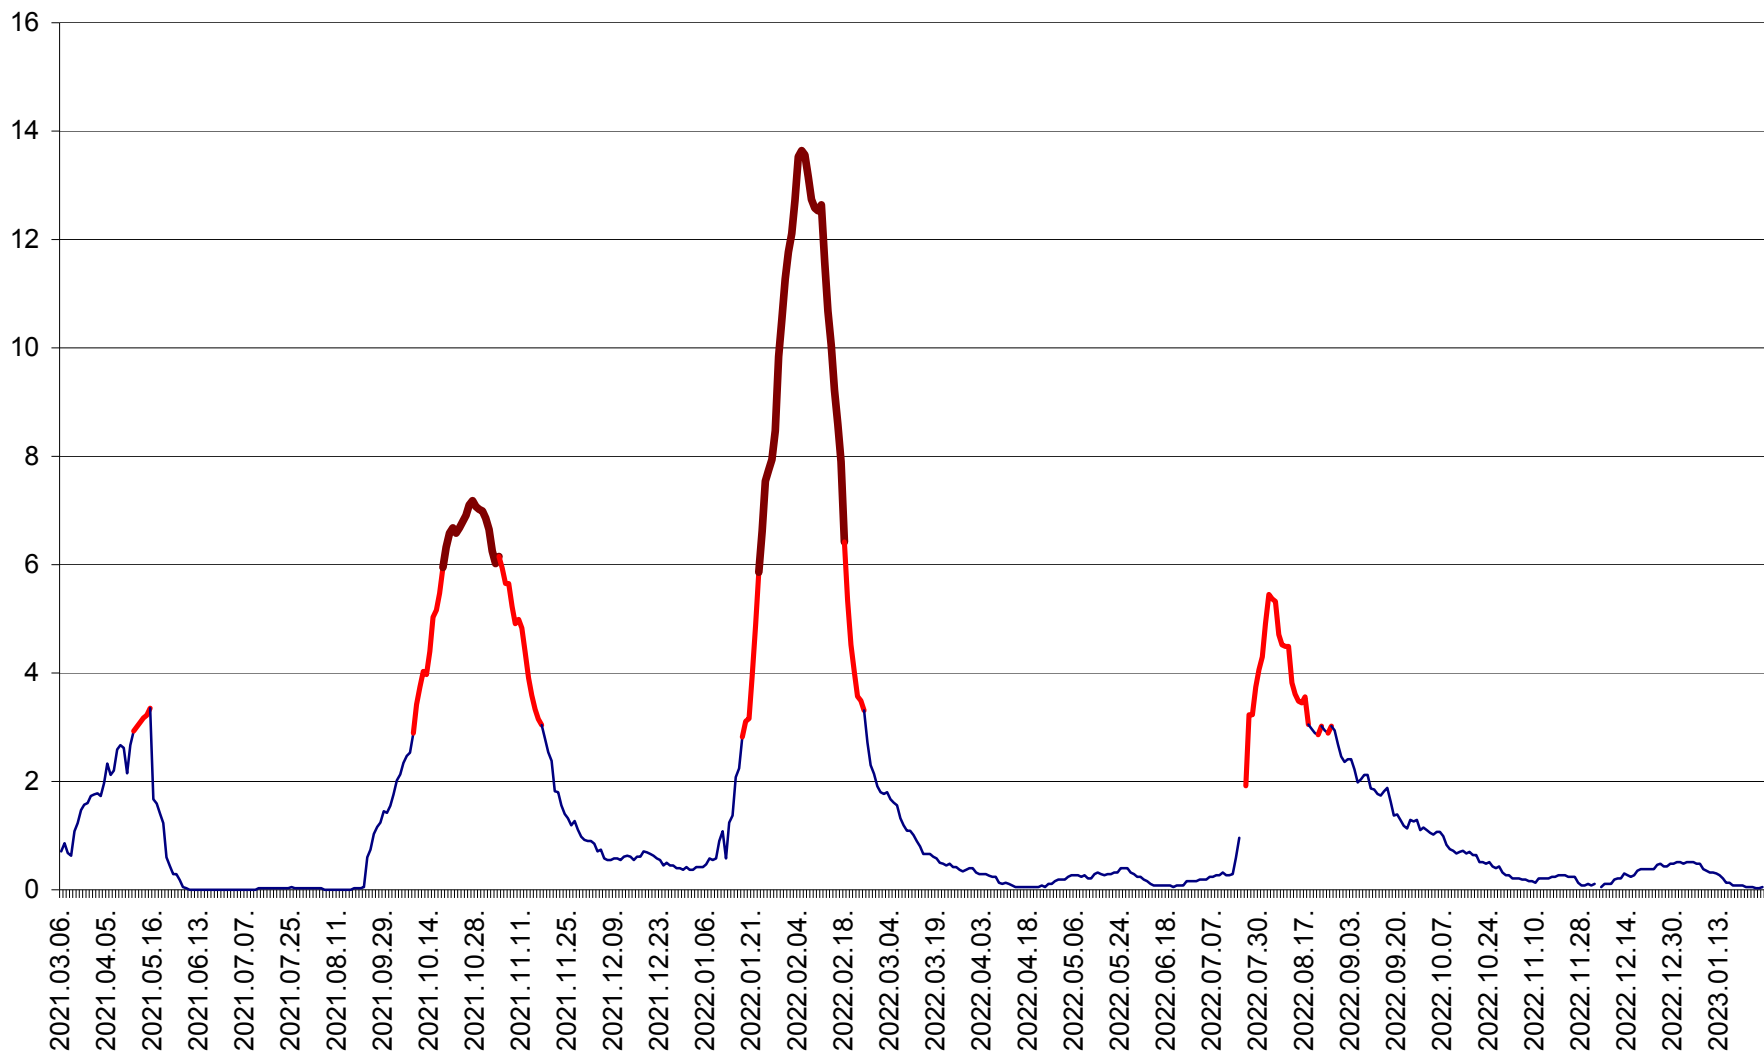

PĂULENI-CIUC - Evolutia incidentei cumulate pe 14 zile la ‰ de locuitori
2021.03.07. - 2023.01.26.