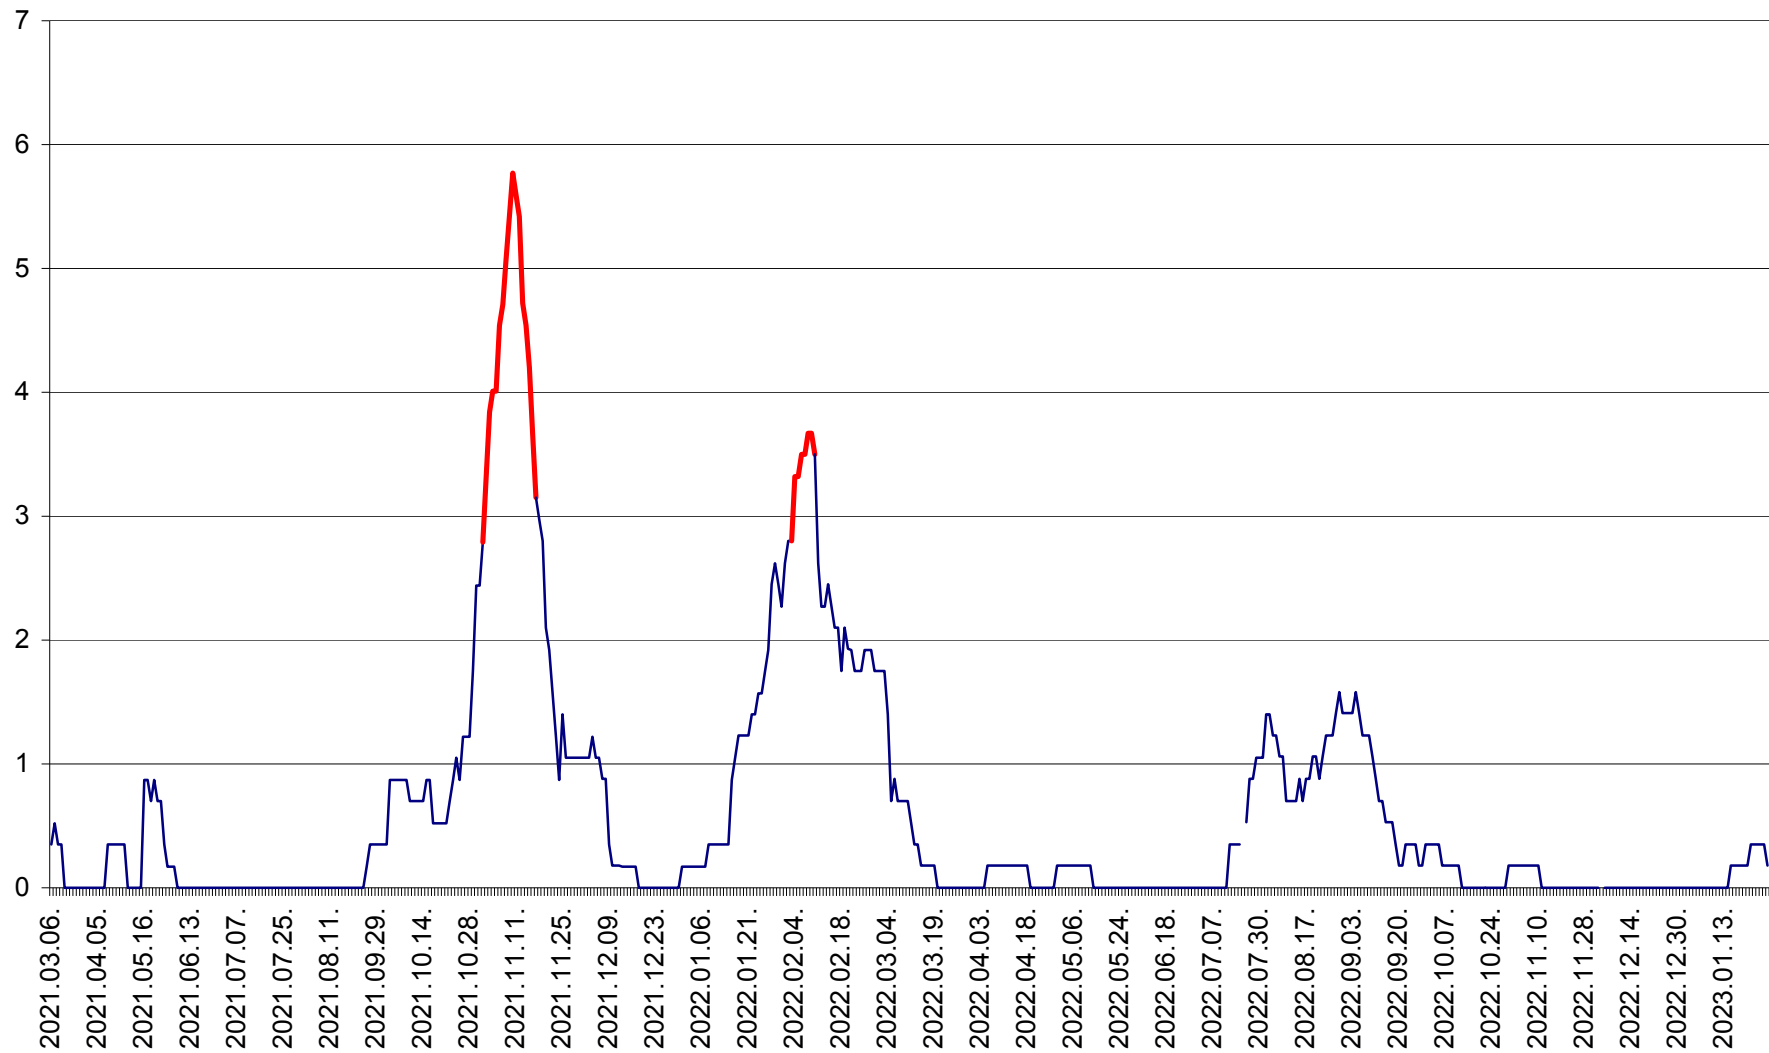

ORAȘ BĂLAN - Evoluția incidenței cumulate pe 14 zile la ‰ de locuitori
2021.03.07. - 2023.01.26.

BILBOR - Evolutia incidentei cumulate pe 14 zile la ‰ de locuitori
2021.03.07. - 2023.01.26.

ORAȘ BORSEC - Evolutia incidentei cumulate pe 14 zile la ‰ de locuitori
2021.03.07. - 2023.01.26.

CORBU - Evolutia incidentei cumulate pe 14 zile la ‰ de locuitori
2021.03.07. - 2023.01.26.

CORUND - Evolutia incidentei cumulate pe 14 zile la ‰ de locuitori
2021.03.07. - 2023.01.26.

COZMENI - Evolutia incidentei cumulate pe 14 zile la ‰ de locuitori
2021.03.07. - 2023.01.26.

ORAȘ CRISTURU SECUIESC - Evolutia incidentei cumulate pe 14 zile la ‰ de locuitori
2021.03.07. - 2023.01.26.

DĂNEȘTI - Evolutia incidentei cumulate pe 14 zile la ‰ de locuitori
2021.03.07. - 2023.01.26.

DÂRJIU - Evolutia incidentei cumulate pe 14 zile la ‰ de locuitori
2021.03.07. - 2023.01.26.

DEALU - Evolutia incidentei cumulate pe 14 zile la ‰ de locuitori
2021.03.07. - 2023.01.26.

DITRĂU - Evolutia incidentei cumulate pe 14 zile la ‰ de locuitori
2021.03.07. - 2023.01.26.