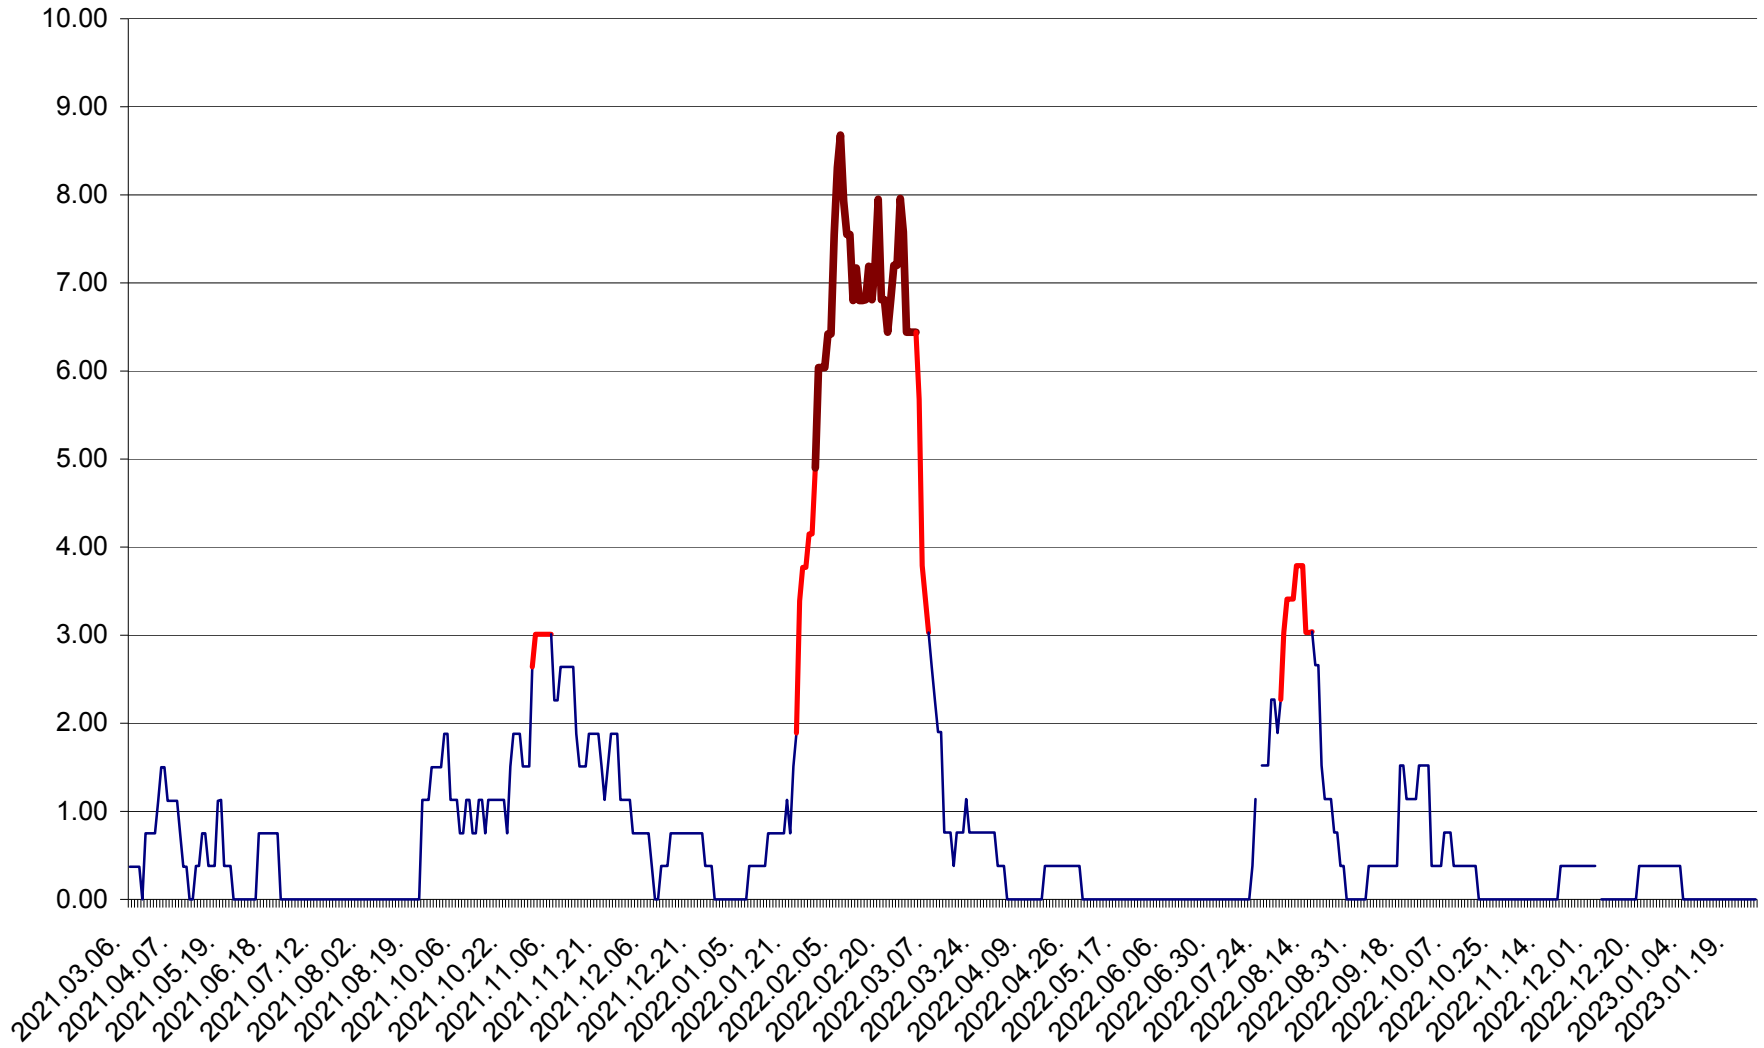

ATID - Evolutia incidentei cumulate pe 14 zile la ‰ de locuitori
2021.03.07. - 2023.01.26.

AVRĂMEȘTI - Evolutia incidentei cumulate pe 14 zile la ‰ de locuitori
2021.03.07. - 2023.01.26.

ORAȘ BĂILE TUȘNAD - Evoluția incidenței cumulate pe 14 zile la ‰ de locuitori
2021.03.07. - 2023.01.26.

ORAȘ BĂLAN - Evoluția incidenței cumulate pe 14 zile la ‰ de locuitori
2021.03.07. - 2023.01.26.

BILBOR - Evolutia incidentei cumulate pe 14 zile la ‰ de locuitori
2021.03.07. - 2023.01.26.

ORAȘ BORSEC - Evolutia incidentei cumulate pe 14 zile la ‰ de locuitori
2021.03.07. - 2023.01.26.

BRĂDEȘTI - Evolutia incidentei cumulate pe 14 zile la ‰ de locuitori
2021.03.07. - 2023.01.26.

CĂPÂLNIȚA - Evoluția incidenței cumulate pe 14 zile la ‰ de locuitori
2021.03.07. - 2023.01.26.

CÂRȚA - Evolutia incidentei cumulate pe 14 zile la ‰ de locuitori
2021.03.07. - 2023.01.26.