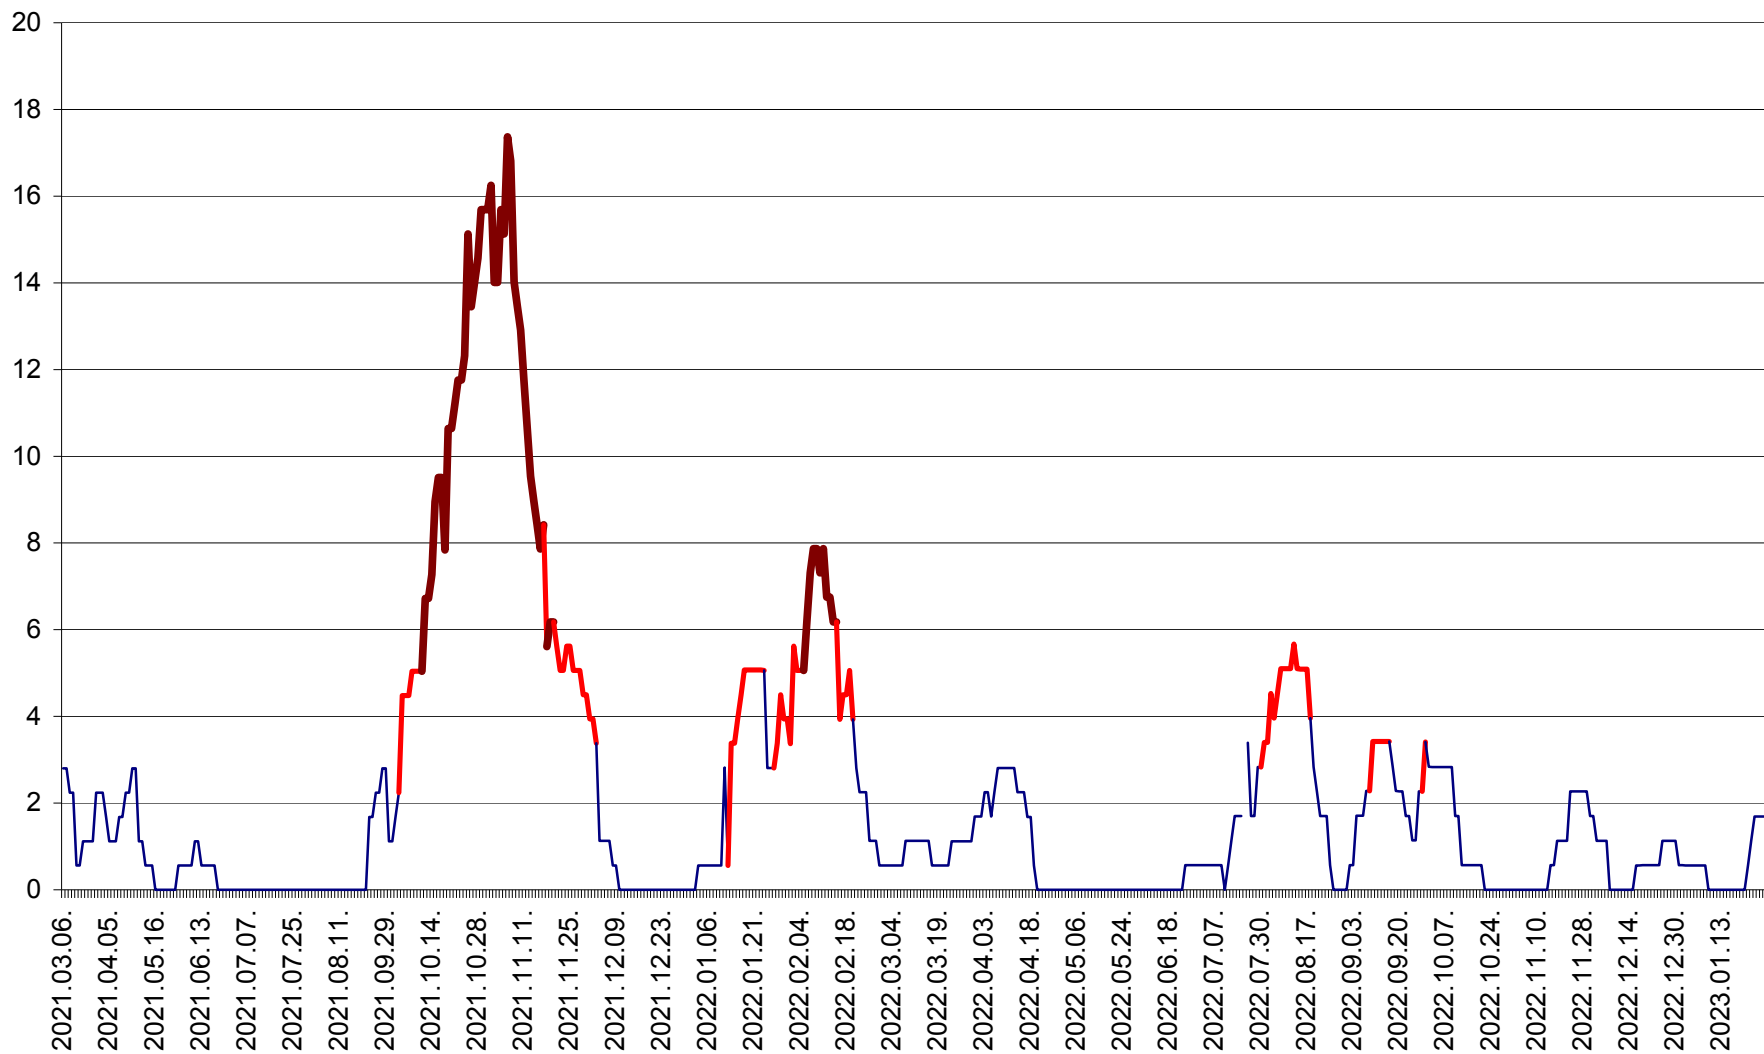

SÂNSIMION - Evolutia incidentei cumulate pe 14 zile la ‰ de locuitori
2021.03.07. - 2023.01.26.

SÂNTIMBRU - Evolutia incidentei cumulate pe 14 zile la ‰ de locuitori
2021.03.07. - 2023.01.26.

SĂRMAȘ - Evolutia incidentei cumulate pe 14 zile la ‰ de locuitori
2021.03.07. - 2023.01.26.

SATU MARE - Evolutia incidentei cumulate pe 14 zile la ‰ de locuitori
2021.03.07. - 2023.01.26.

SECUIENI - Evolutia incidentei cumulate pe 14 zile la ‰ de locuitori
2021.03.07. - 2023.01.26.

SICULENI - Evolutia incidentei cumulate pe 14 zile la ‰ de locuitori
2021.03.07. - 2023.01.26.

ȘIMONEȘTI - Evolutia incidentei cumulate pe 14 zile la ‰ de locuitori
2021.03.07. - 2023.01.26.

SUBCETATE - Evolutia incidentei cumulate pe 14 zile la ‰ de locuitori
2021.03.07. - 2023.01.26.

SUSENI - Evolutia incidentei cumulate pe 14 zile la ‰ de locuitori
2021.03.07. - 2023.01.26.