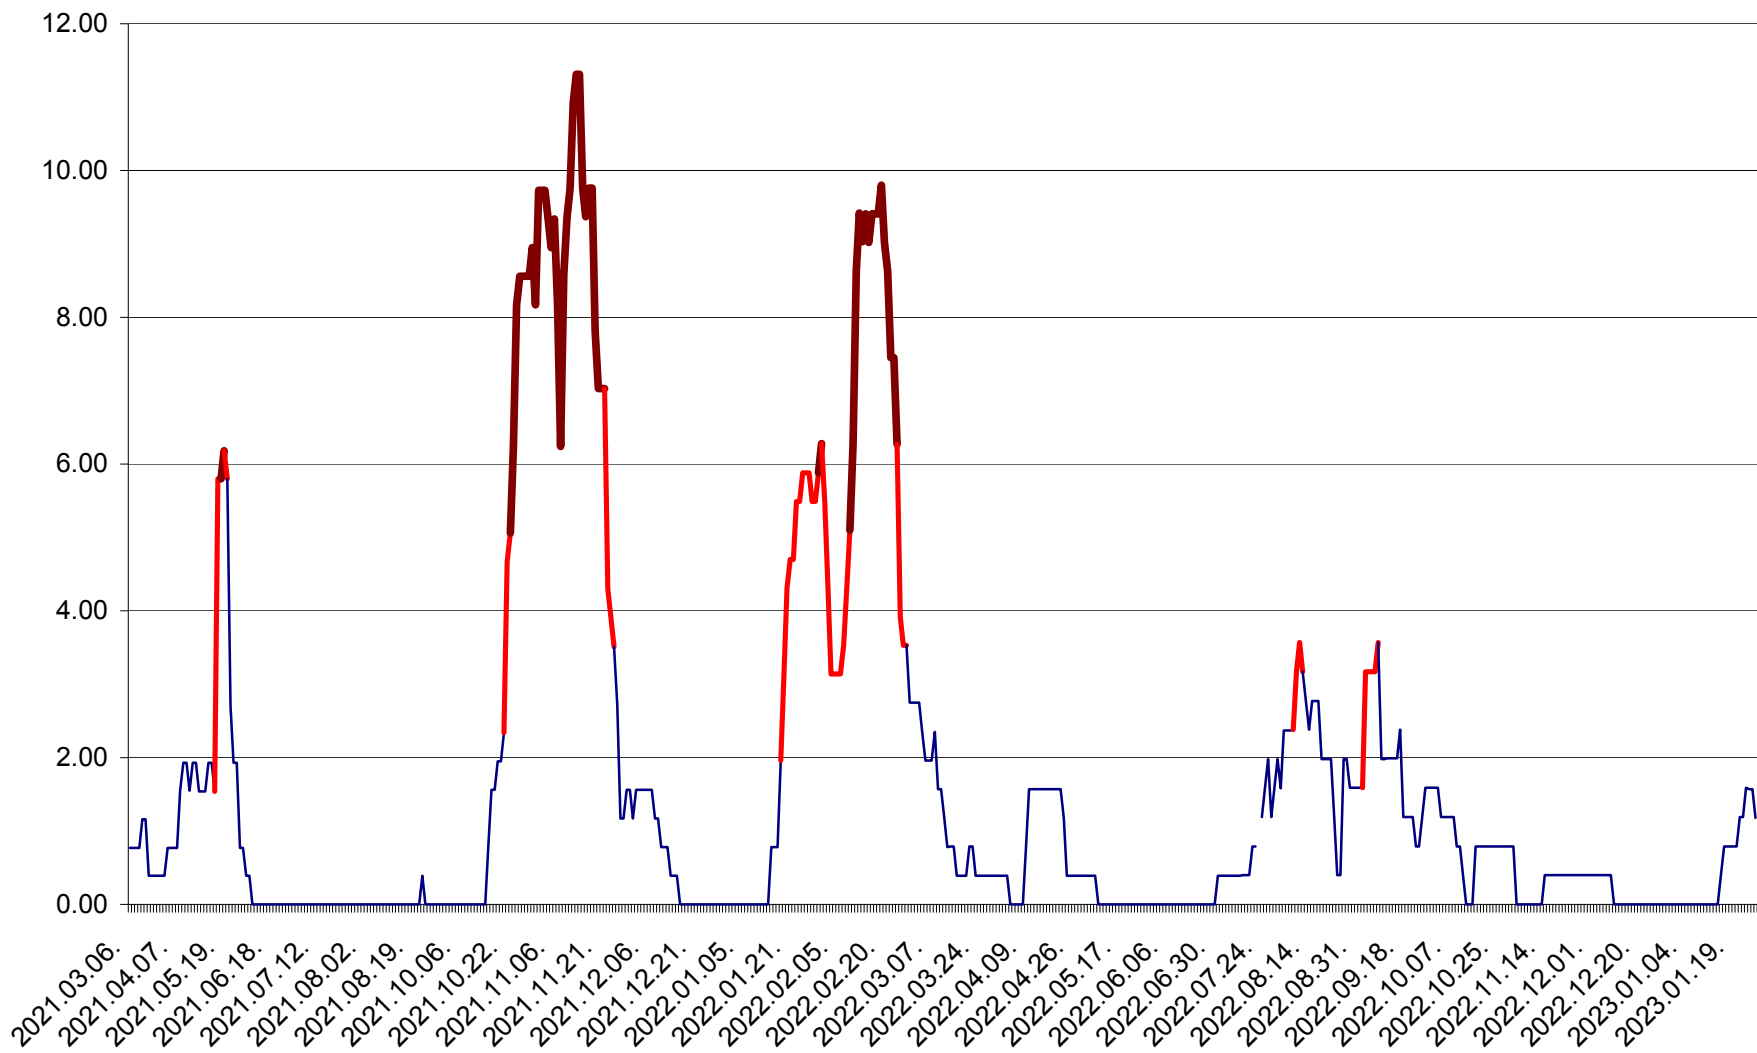

ATID - Evolutia incidentei cumulate pe 14 zile la ‰ de locuitori
2021.03.07. - 2023.01.26.

AVRĂMEȘTI - Evolutia incidentei cumulate pe 14 zile la ‰ de locuitori
2021.03.07. - 2023.01.26.

ORAȘ BĂILE TUȘNAD - Evoluția incidenței cumulate pe 14 zile la ‰ de locuitori
2021.03.07. - 2023.01.26.

ORAȘ BĂLAN - Evoluția incidenței cumulate pe 14 zile la ‰ de locuitori
2021.03.07. - 2023.01.26.

BILBOR - Evolutia incidentei cumulate pe 14 zile la ‰ de locuitori
2021.03.07. - 2023.01.26.

ORAȘ BORSEC - Evolutia incidentei cumulate pe 14 zile la ‰ de locuitori
2021.03.07. - 2023.01.26.

BRĂDEȘTI - Evolutia incidentei cumulate pe 14 zile la ‰ de locuitori
2021.03.07. - 2023.01.26.

CĂPÂLNIȚA - Evoluția incidenței cumulate pe 14 zile la ‰ de locuitori
2021.03.07. - 2023.01.26.

CÂRȚA - Evolutia incidentei cumulate pe 14 zile la ‰ de locuitori
2021.03.07. - 2023.01.26.