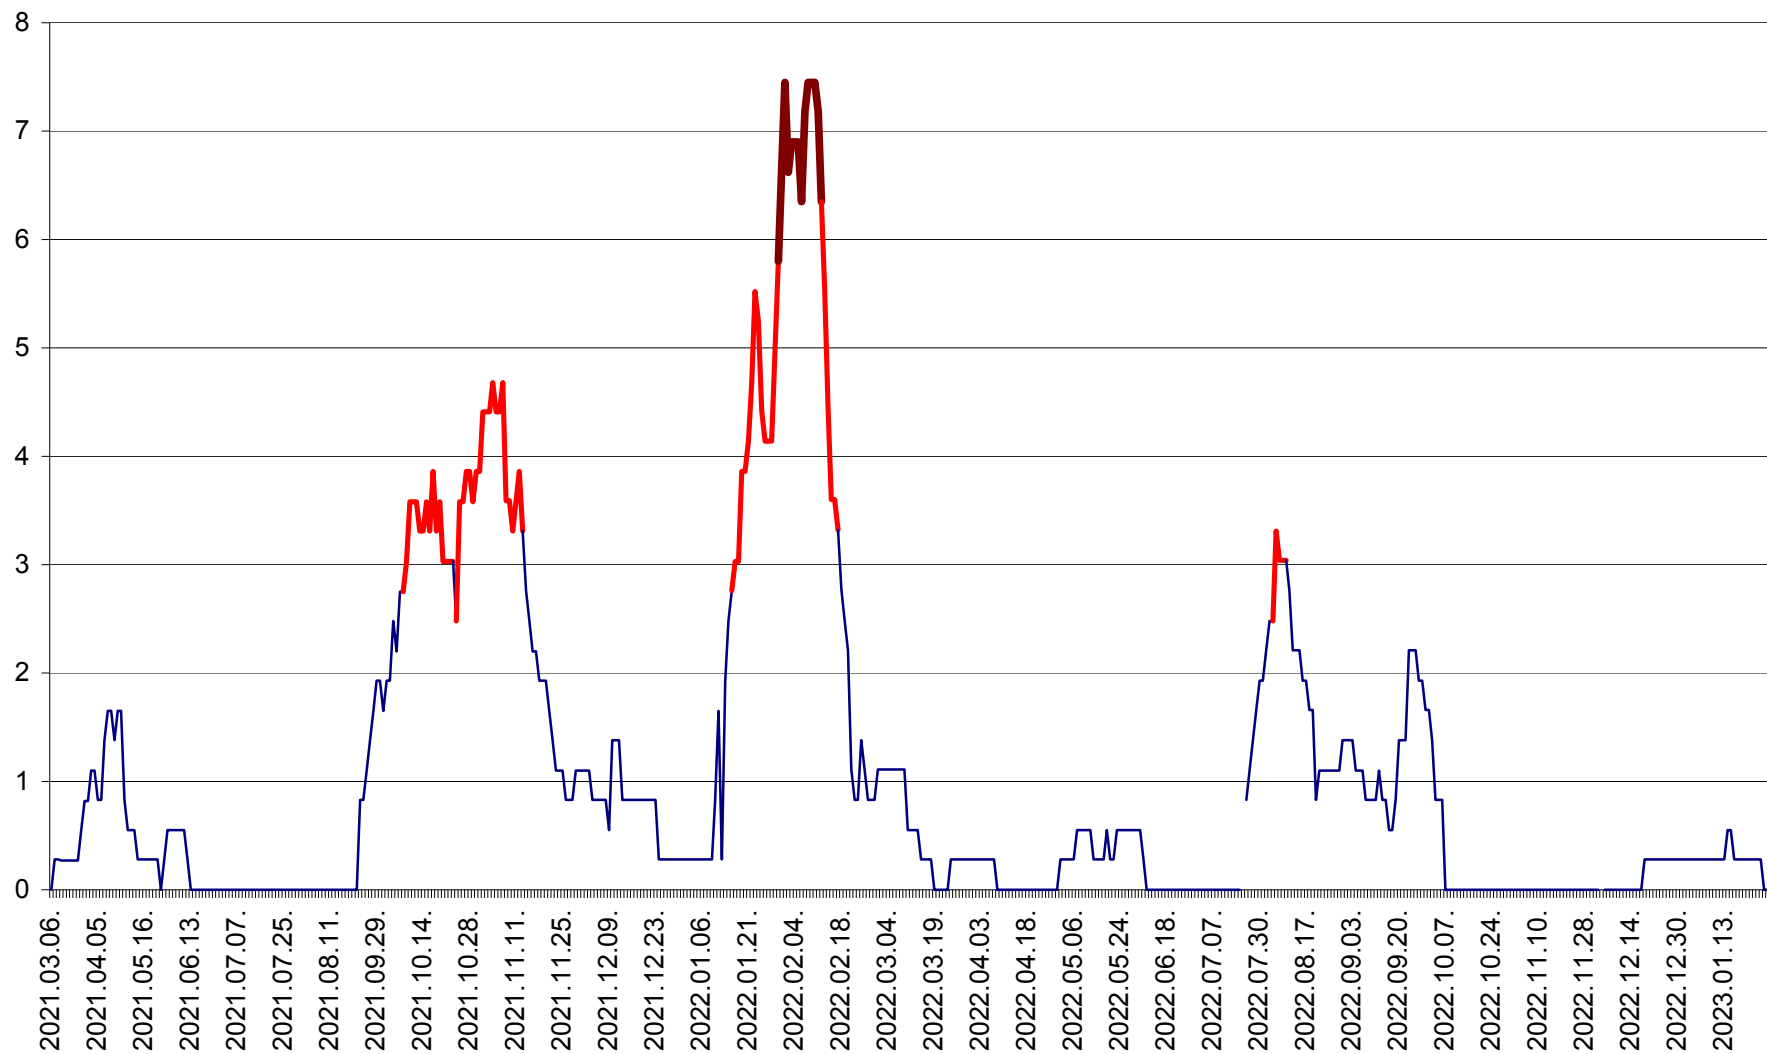

RACU - Evolutia incidentei cumulate pe 14 zile la ‰ de locuitori
2021.03.07. - 2023.01.26.

REMETEA - Evolutia incidentei cumulate pe 14 zile la % de locuitori
2021.03.07. - 2023.01.26.

SĂCEL - Evolutia incidentei cumulate pe 14 zile la ‰ de locuitori
2021.03.07. - 2023.01.26.

SÂNCRĂIENI - Evolutia incidentei cumulate pe 14 zile la ‰ de locuitori
2021.03.07. - 2023.01.26.

SÂNDOMINIC - Evolutia incidentei cumulate pe 14 zile la ‰ de locuitori
2021.03.07. - 2023.01.26.

SÂNMARTIN - Evolutia incidentei cumulate pe 14 zile la ‰ de locuitori
2021.03.07. - 2023.01.26.

SÂNSIMION - Evolutia incidentei cumulate pe 14 zile la ‰ de locuitori
2021.03.07. - 2023.01.26.

SÂNTIMBRU - Evolutia incidentei cumulate pe 14 zile la ‰ de locuitori
2021.03.07. - 2023.01.26.

SĂRMAȘ - Evolutia incidentei cumulate pe 14 zile la ‰ de locuitori
2021.03.07. - 2023.01.26.