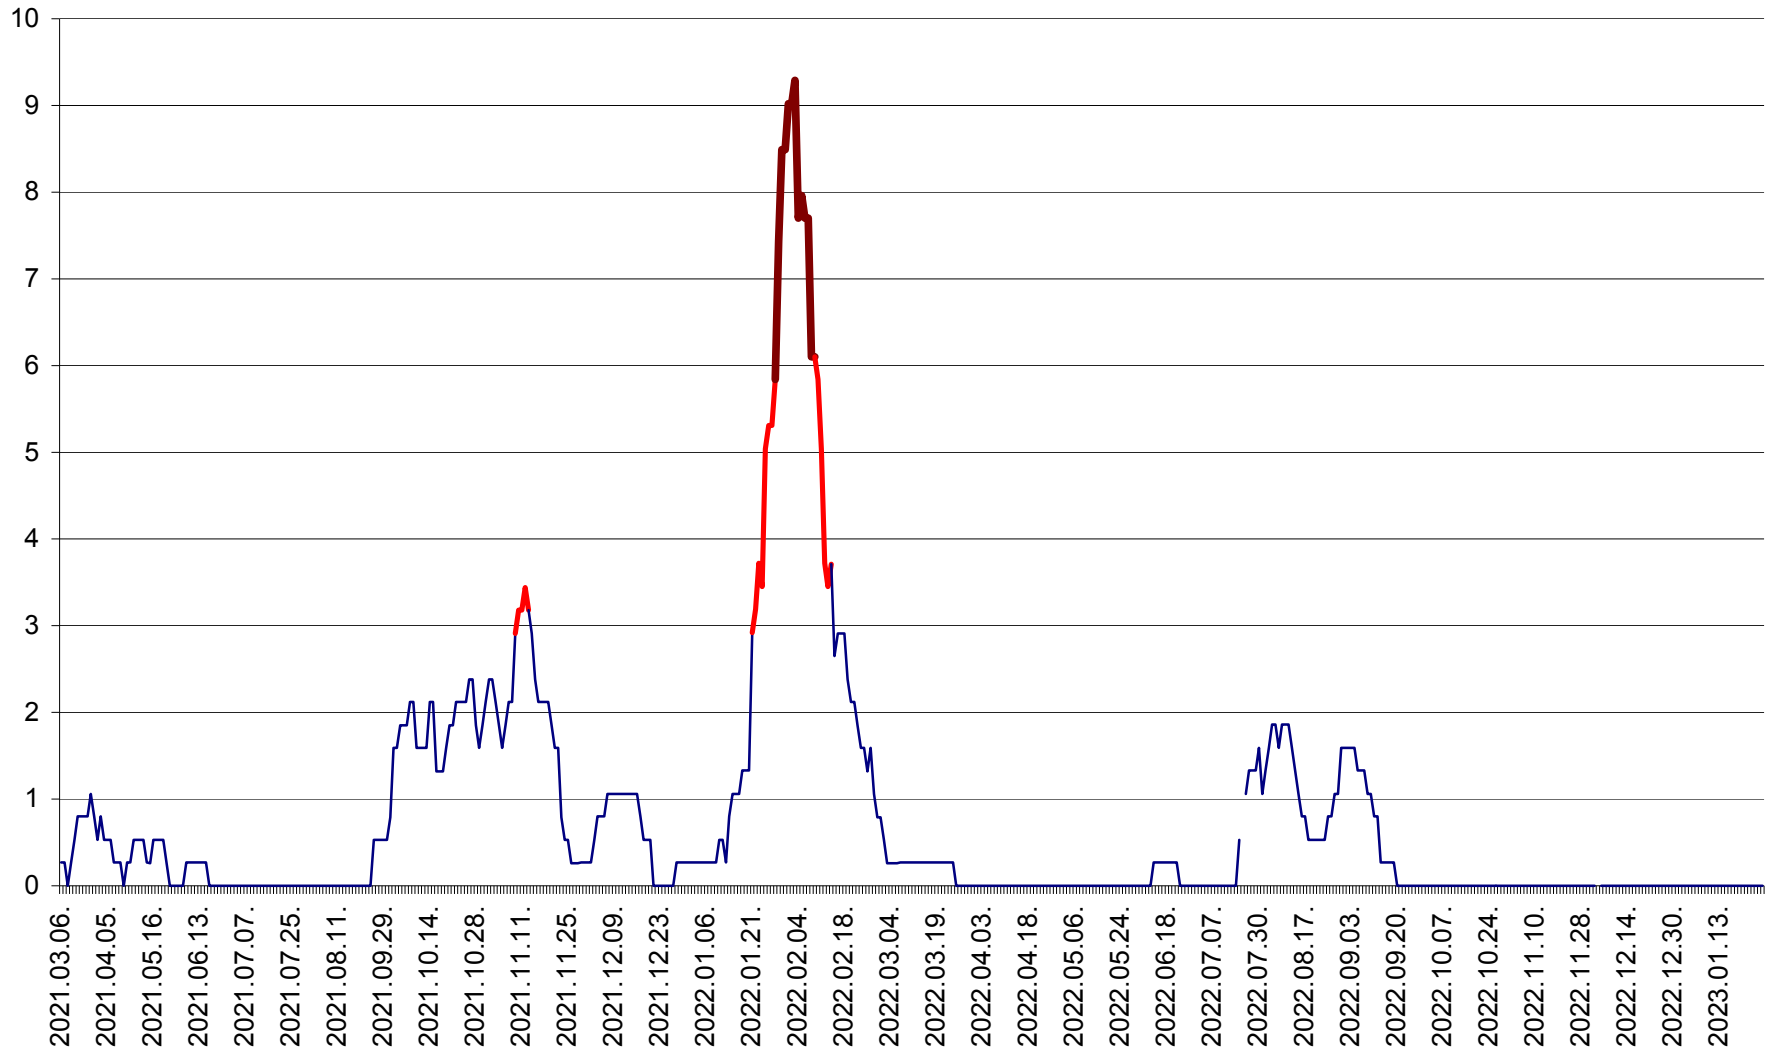

ORAȘ CRISTURU SECUIESC - Evolutia incidentei cumulate pe 14 zile la ‰ de locuitori
2021.03.07. - 2023.01.26.

DĂNEȘTI - Evolutia incidentei cumulate pe 14 zile la ‰ de locuitori
2021.03.07. - 2023.01.26.

DÂRJIU - Evolutia incidentei cumulate pe 14 zile la ‰ de locuitori
2021.03.07. - 2023.01.26.

DEALU - Evolutia incidentei cumulate pe 14 zile la ‰ de locuitori
2021.03.07. - 2023.01.26.

DITRĂU - Evolutia incidentei cumulate pe 14 zile la ‰ de locuitori
2021.03.07. - 2023.01.26.

FELICENI - Evolutia incidentei cumulate pe 14 zile la % de locuitori
2021.03.07. - 2023.01.26.

FRUMOASA - Evolutia incidentei cumulate pe 14 zile la ‰ de locuitori
2021.03.07. - 2023.01.26.

GĂLĂUȚAȘ - Evoluția incidenței cumulate pe 14 zile la ‰ de locuitori
2021.03.07. - 2023.01.26.