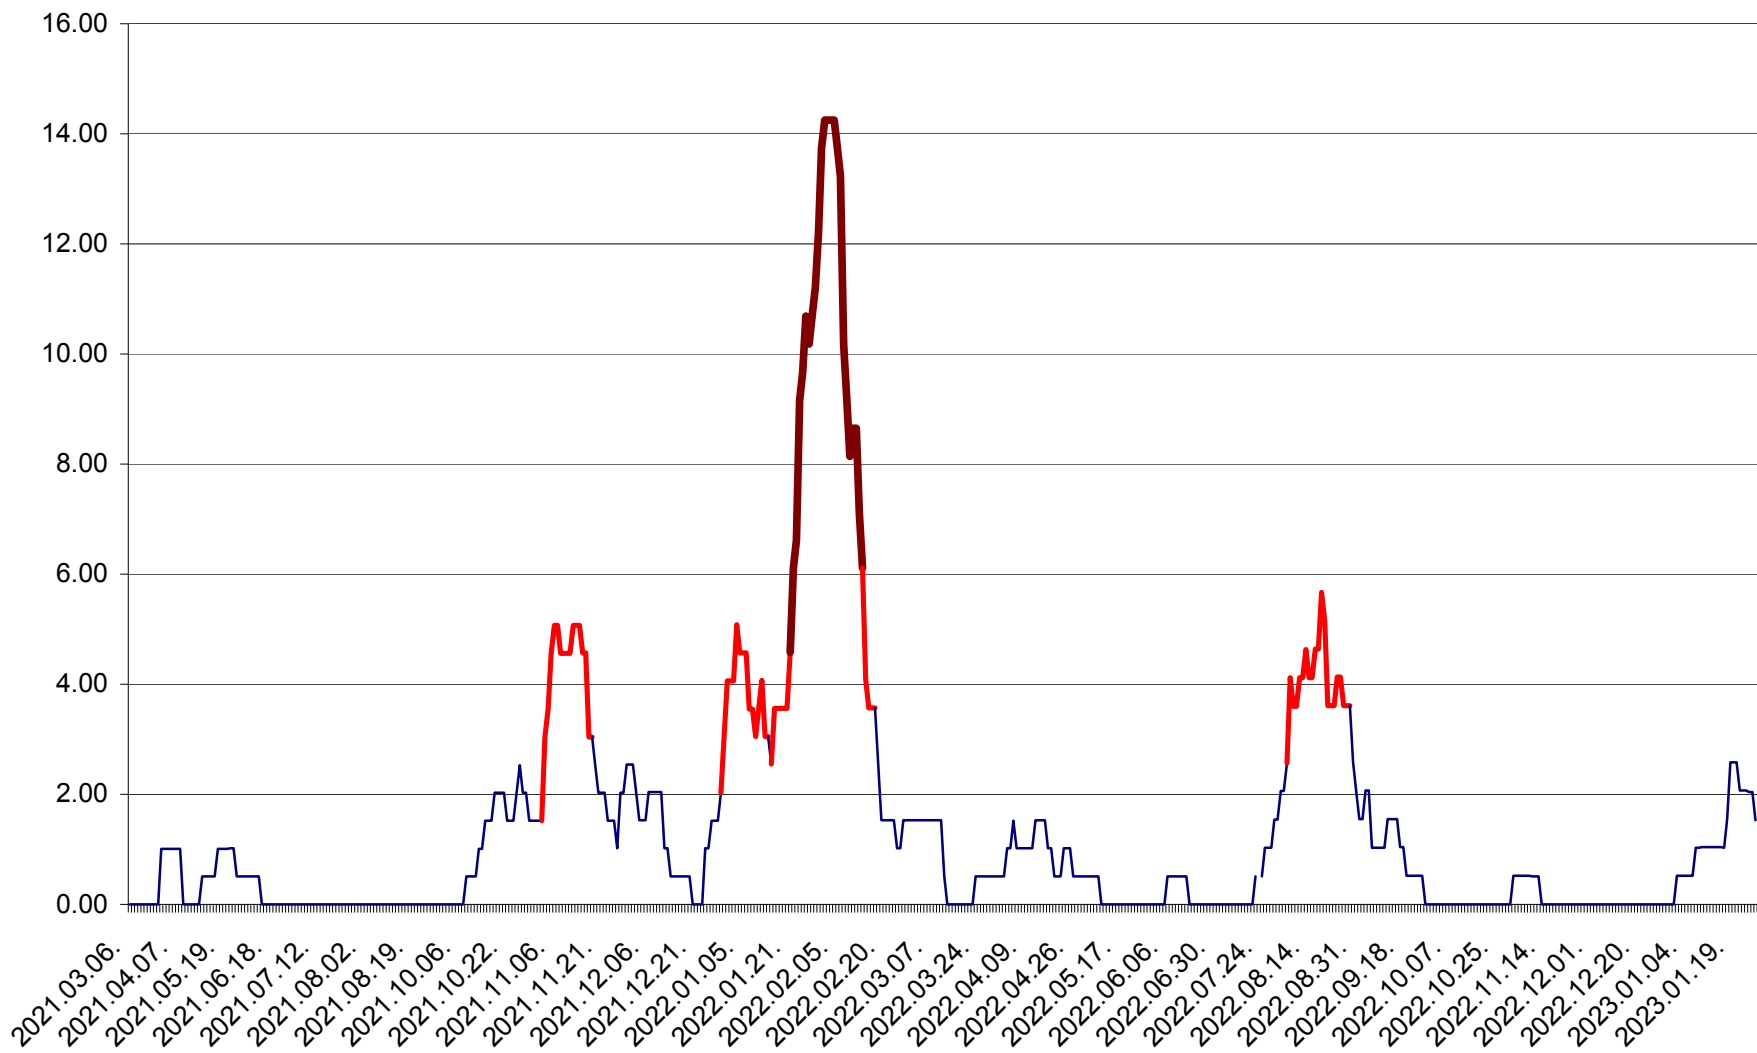

TUȘNAD - Evolutia incidentei cumulate pe 14 zile la ‰ de locuitori
2021.03.07. - 2023.01.26.

ULIEȘ - Evoluția incidentei cumulate pe 14 zile la ‰ de locuitori
2021.03.07. - 2023.01.26.

VĂRȘAG - Evolutia incidentei cumulate pe 14 zile la ‰ de locuitori
2021.03.07. - 2023.01.26.

ORAȘ VLĂHIȚA - Evolutia incidentei cumulate pe 14 zile la ‰ de locuitori
2021.03.07. - 2023.01.26.

VOȘLĂBENI - Evolutia incidentei cumulate pe 14 zile la ‰ de locuitori
2021.03.07. - 2023.01.26.

ZETEA - Evolutia incidentei cumulate pe 14 zile la ‰ de locuitori
2021.03.07. - 2023.01.26.