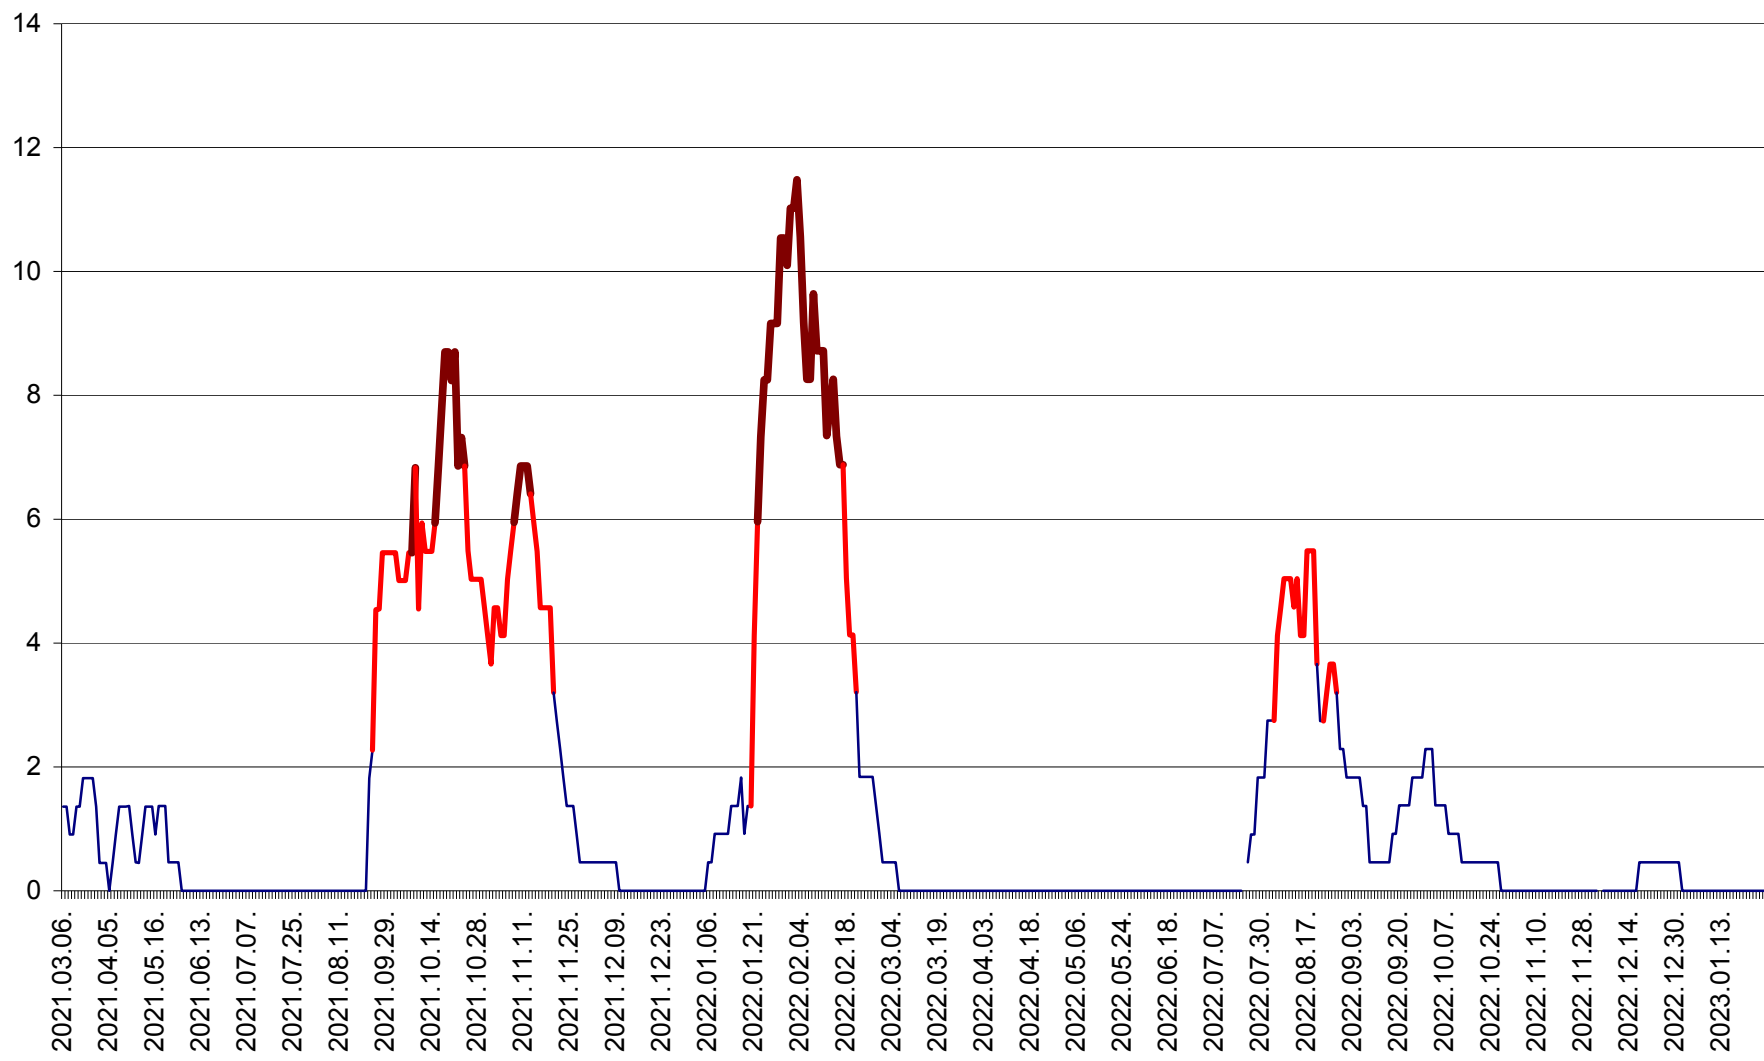

MUNICIPIUL GHEORGHENI - Evolutia incidentei cumulate pe 14 zile la % de locuitori
2021.03.07. - 2023.01.26.

JOSENI - Evolutia incidentei cumulate pe 14 zile la ‰ de locuitori
2021.03.07. - 2023.01.26.

LĂZAREA - Evolutia incidentei cumulate pe 14 zile la % de locuitori
2021.03.07. - 2023.01.26.

LELICENI - Evolutia incidentei cumulate pe 14 zile la ‰ de locuitori
2021.03.07. - 2023.01.26.

LUETA - Evolutia incidentei cumulate pe 14 zile la ‰ de locuitori
2021.03.07. - 2023.01.26.

LUNCA DE JOS - Evolutia incidentei cumulate pe 14 zile la ‰ de locuitori
2021.03.07. - 2023.01.26.

LUNCA DE SUS - Evolutia incidentei cumulate pe 14 zile la ‰ de locuitori
2021.03.07. - 2023.01.26.

LUPENI - Evolutia incidentei cumulate pe 14 zile la ‰ de locuitori
2021.03.07. - 2023.01.26.

MĂDĂRAȘ - Evolutia incidentei cumulate pe 14 zile la ‰ de locuitori
2021.03.07. - 2023.01.26.