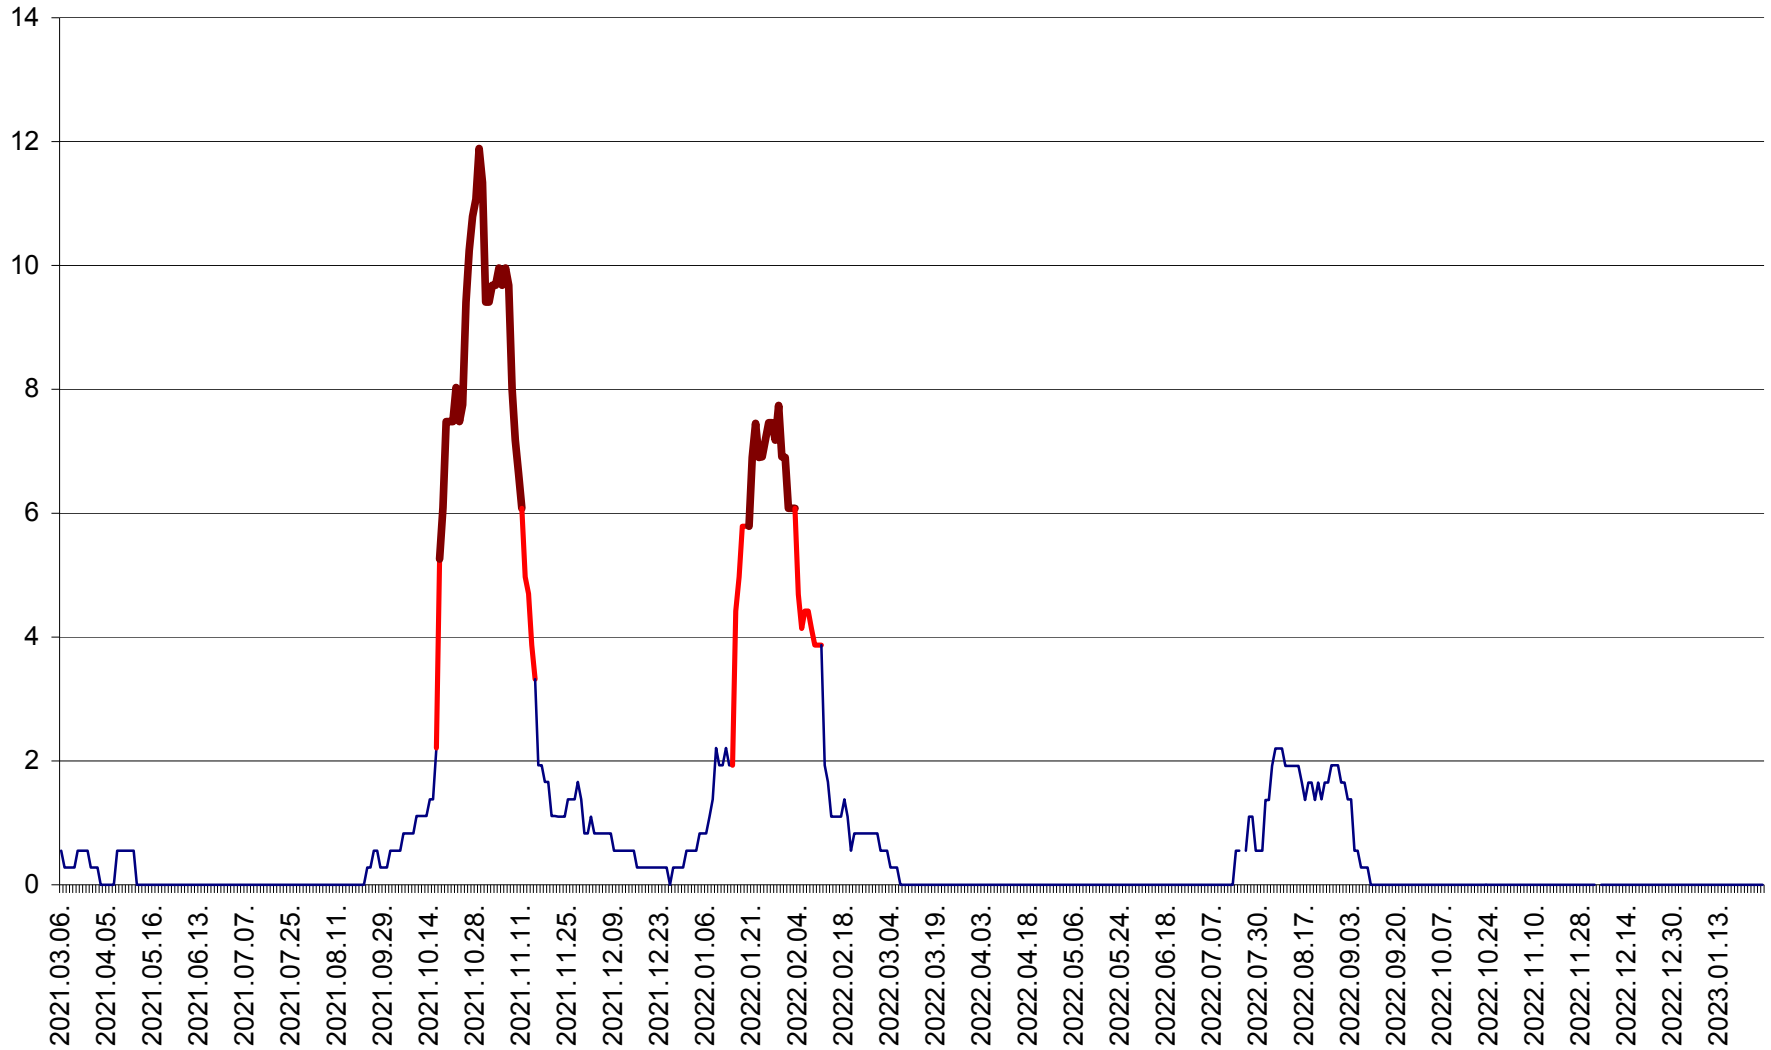

DÂRJIU - Evolutia incidentei cumulate pe 14 zile la ‰ de locuitori
2021.03.07. - 2023.01.26.

DEALU - Evolutia incidentei cumulate pe 14 zile la ‰ de locuitori
2021.03.07. - 2023.01.26.

DITRĂU - Evolutia incidentei cumulate pe 14 zile la ‰ de locuitori
2021.03.07. - 2023.01.26.

FELICENI - Evolutia incidentei cumulate pe 14 zile la % de locuitori
2021.03.07. - 2023.01.26.

FRUMOASA - Evolutia incidentei cumulate pe 14 zile la ‰ de locuitori
2021.03.07. - 2023.01.26.

GĂLĂUȚAȘ - Evoluția incidenței cumulate pe 14 zile la ‰ de locuitori
2021.03.07. - 2023.01.26.

MUNICIPIUL GHEORGHENI - Evolutia incidentei cumulate pe 14 zile la % de locuitori
2021.03.07. - 2023.01.26.

JOSENI - Evolutia incidentei cumulate pe 14 zile la ‰ de locuitori
2021.03.07. - 2023.01.26.

LĂZAREA - Evolutia incidentei cumulate pe 14 zile la % de locuitori
2021.03.07. - 2023.01.26.

LELICENI - Evolutia incidentei cumulate pe 14 zile la ‰ de locuitori
2021.03.07. - 2023.01.26.

LUETA - Evolutia incidentei cumulate pe 14 zile la ‰ de locuitori
2021.03.07. - 2023.01.26.

LUNCA DE JOS - Evolutia incidentei cumulate pe 14 zile la ‰ de locuitori
2021.03.07. - 2023.01.26.