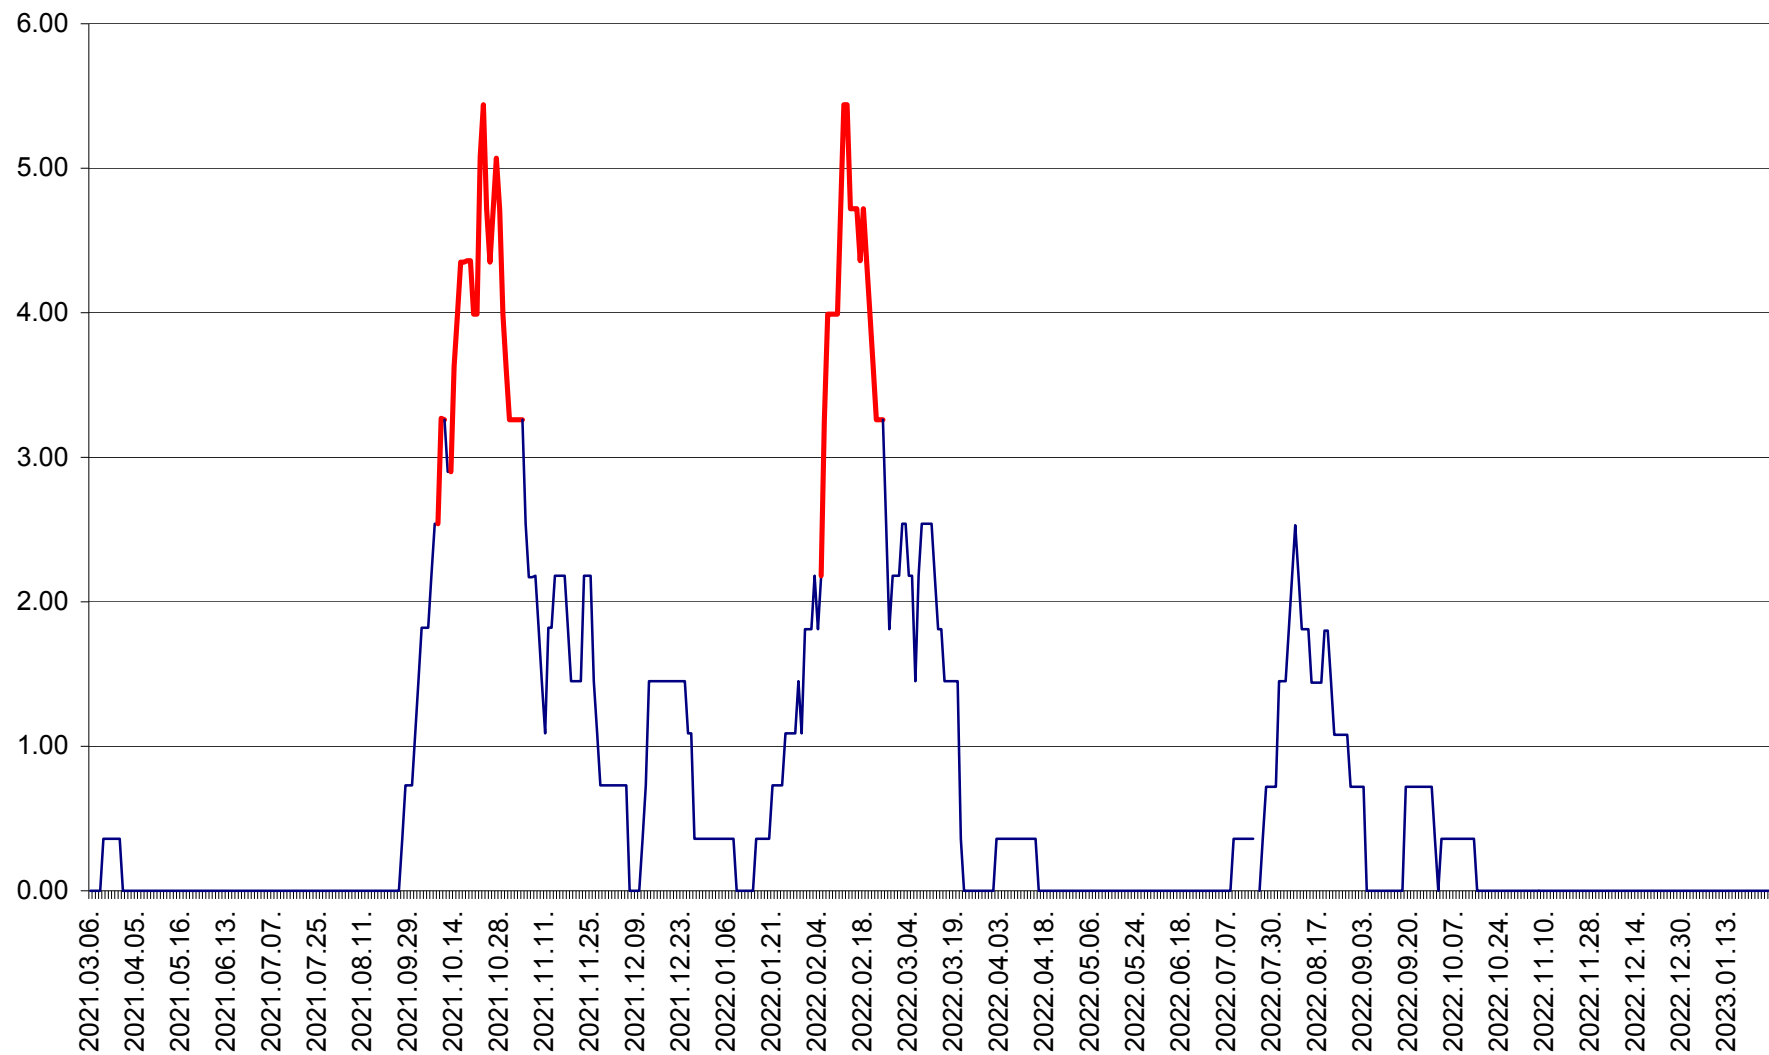

ATID - Evolutia incidentei cumulate pe 14 zile la ‰ de locuitori
2021.03.07. - 2023.01.26.

AVRĂMEȘTI - Evolutia incidentei cumulate pe 14 zile la ‰ de locuitori
2021.03.07. - 2023.01.26.

ORAȘ BĂILE TUȘNAD - Evoluția incidenței cumulate pe 14 zile la ‰ de locuitori
2021.03.07. - 2023.01.26.

ORAȘ BĂLAN - Evoluția incidenței cumulate pe 14 zile la ‰ de locuitori
2021.03.07. - 2023.01.26.

BILBOR - Evolutia incidentei cumulate pe 14 zile la ‰ de locuitori
2021.03.07. - 2023.01.26.

ORAȘ BORSEC - Evolutia incidentei cumulate pe 14 zile la ‰ de locuitori
2021.03.07. - 2023.01.26.

BRĂDEȘTI - Evolutia incidentei cumulate pe 14 zile la ‰ de locuitori
2021.03.07. - 2023.01.26.

CĂPÂLNIȚA - Evoluția incidenței cumulate pe 14 zile la ‰ de locuitori
2021.03.07. - 2023.01.26.

CÂRȚA - Evolutia incidentei cumulate pe 14 zile la ‰ de locuitori
2021.03.07. - 2023.01.26.