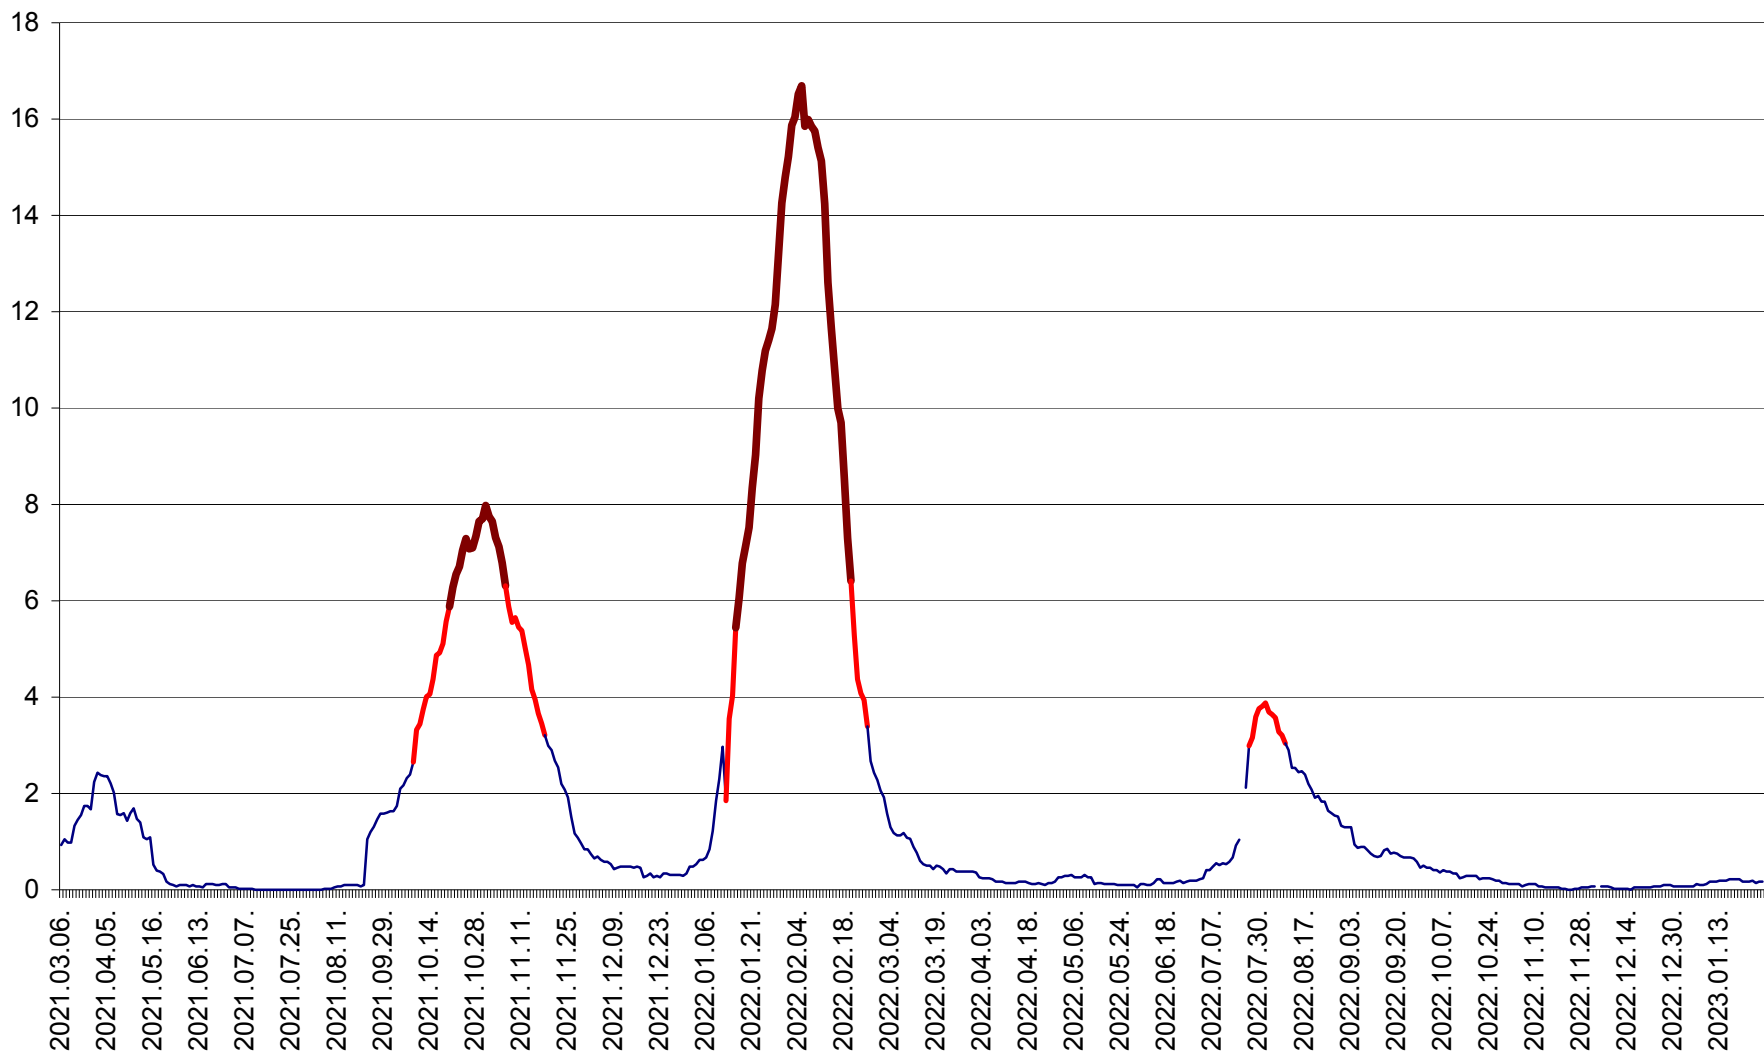

LELICENI - Evolutia incidentei cumulate pe 14 zile la ‰ de locuitori
2021.03.07. - 2023.01.26.

LUETA - Evolutia incidentei cumulate pe 14 zile la ‰ de locuitori
2021.03.07. - 2023.01.26.

LUNCA DE JOS - Evolutia incidentei cumulate pe 14 zile la ‰ de locuitori
2021.03.07. - 2023.01.26.

LUNCA DE SUS - Evolutia incidentei cumulate pe 14 zile la ‰ de locuitori
2021.03.07. - 2023.01.26.

LUPENI - Evolutia incidentei cumulate pe 14 zile la ‰ de locuitori
2021.03.07. - 2023.01.26.

MĂDĂRAȘ - Evolutia incidentei cumulate pe 14 zile la ‰ de locuitori
2021.03.07. - 2023.01.26.

MĂRTINIȘ - Evolutia incidentei cumulate pe 14 zile la ‰ de locuitori
2021.03.07. - 2023.01.26.

MEREȘTI - Evolutia incidentei cumulate pe 14 zile la ‰ de locuitori
2021.03.07. - 2023.01.26.

MUNICIPIUL MIERCUREA-CIUC - Evolutia incidentei cumulate pe 14 zile la ‰ de locuitori
2021.03.07. - 2023.01.26.