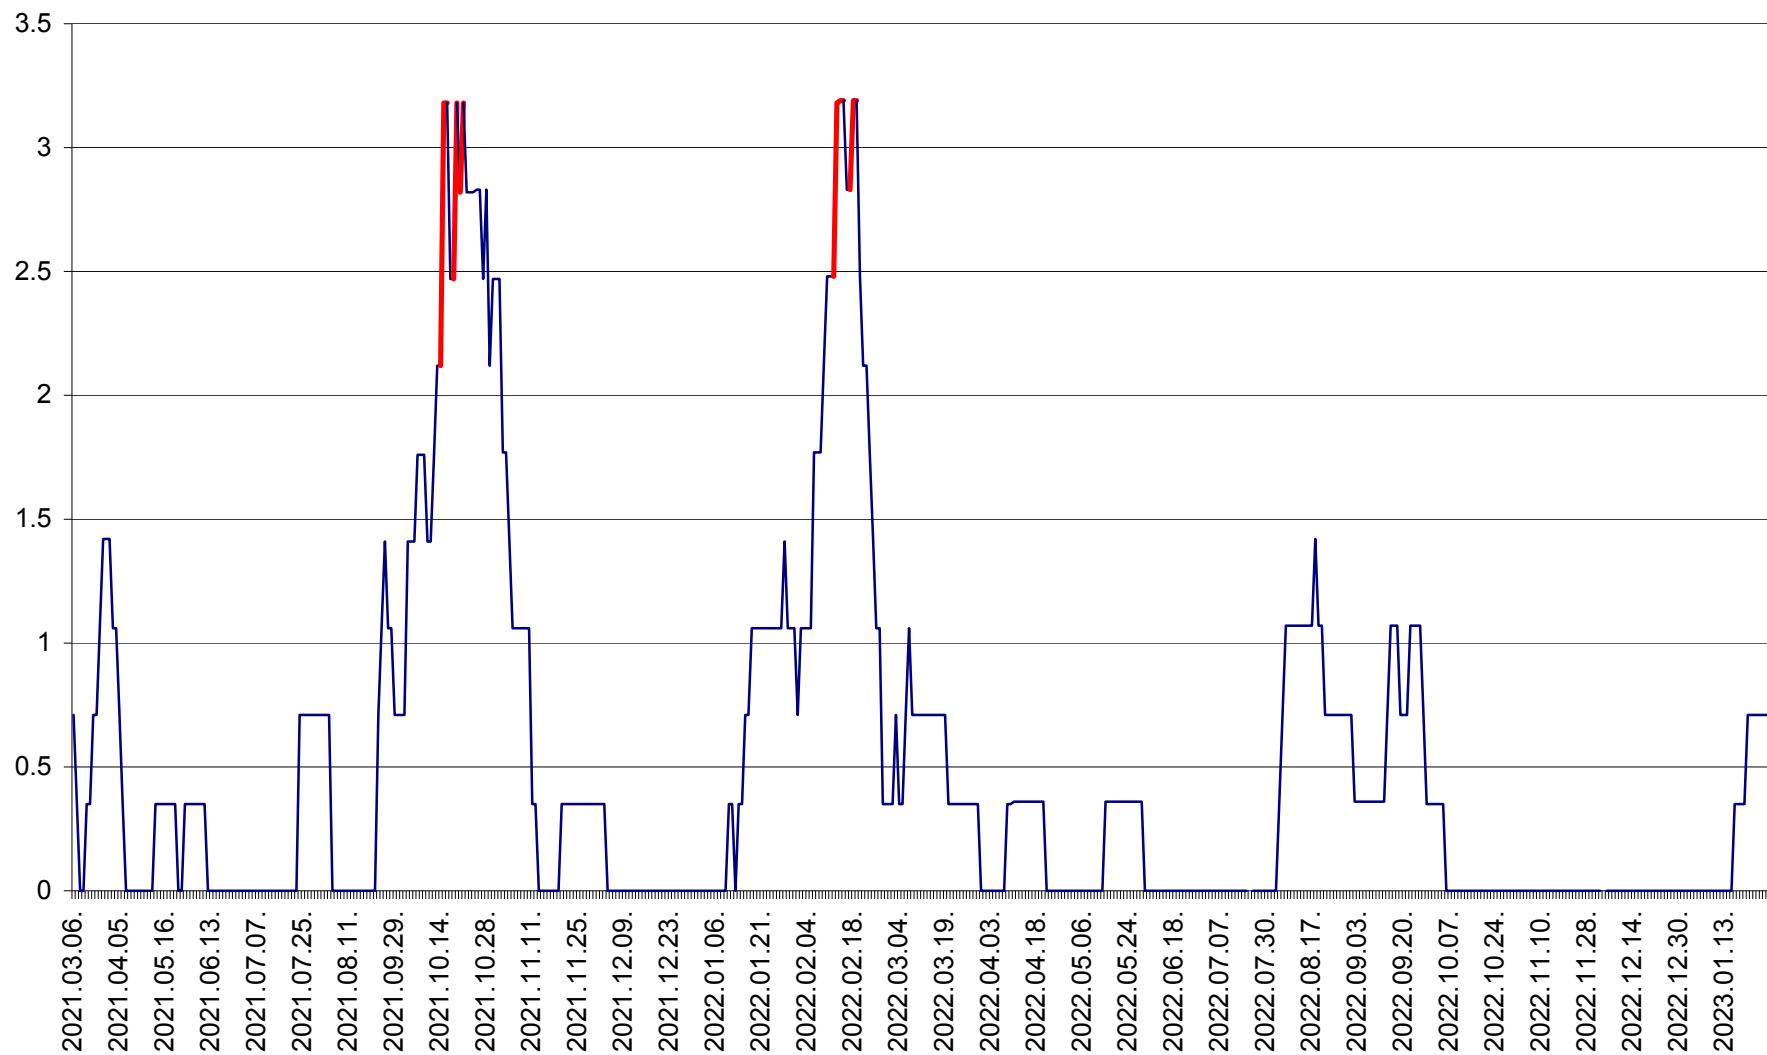

PORUMBENI - Evolutia incidentei cumulate pe 14 zile la ‰ de locuitori
2021.03.07. - 2023.01.26.