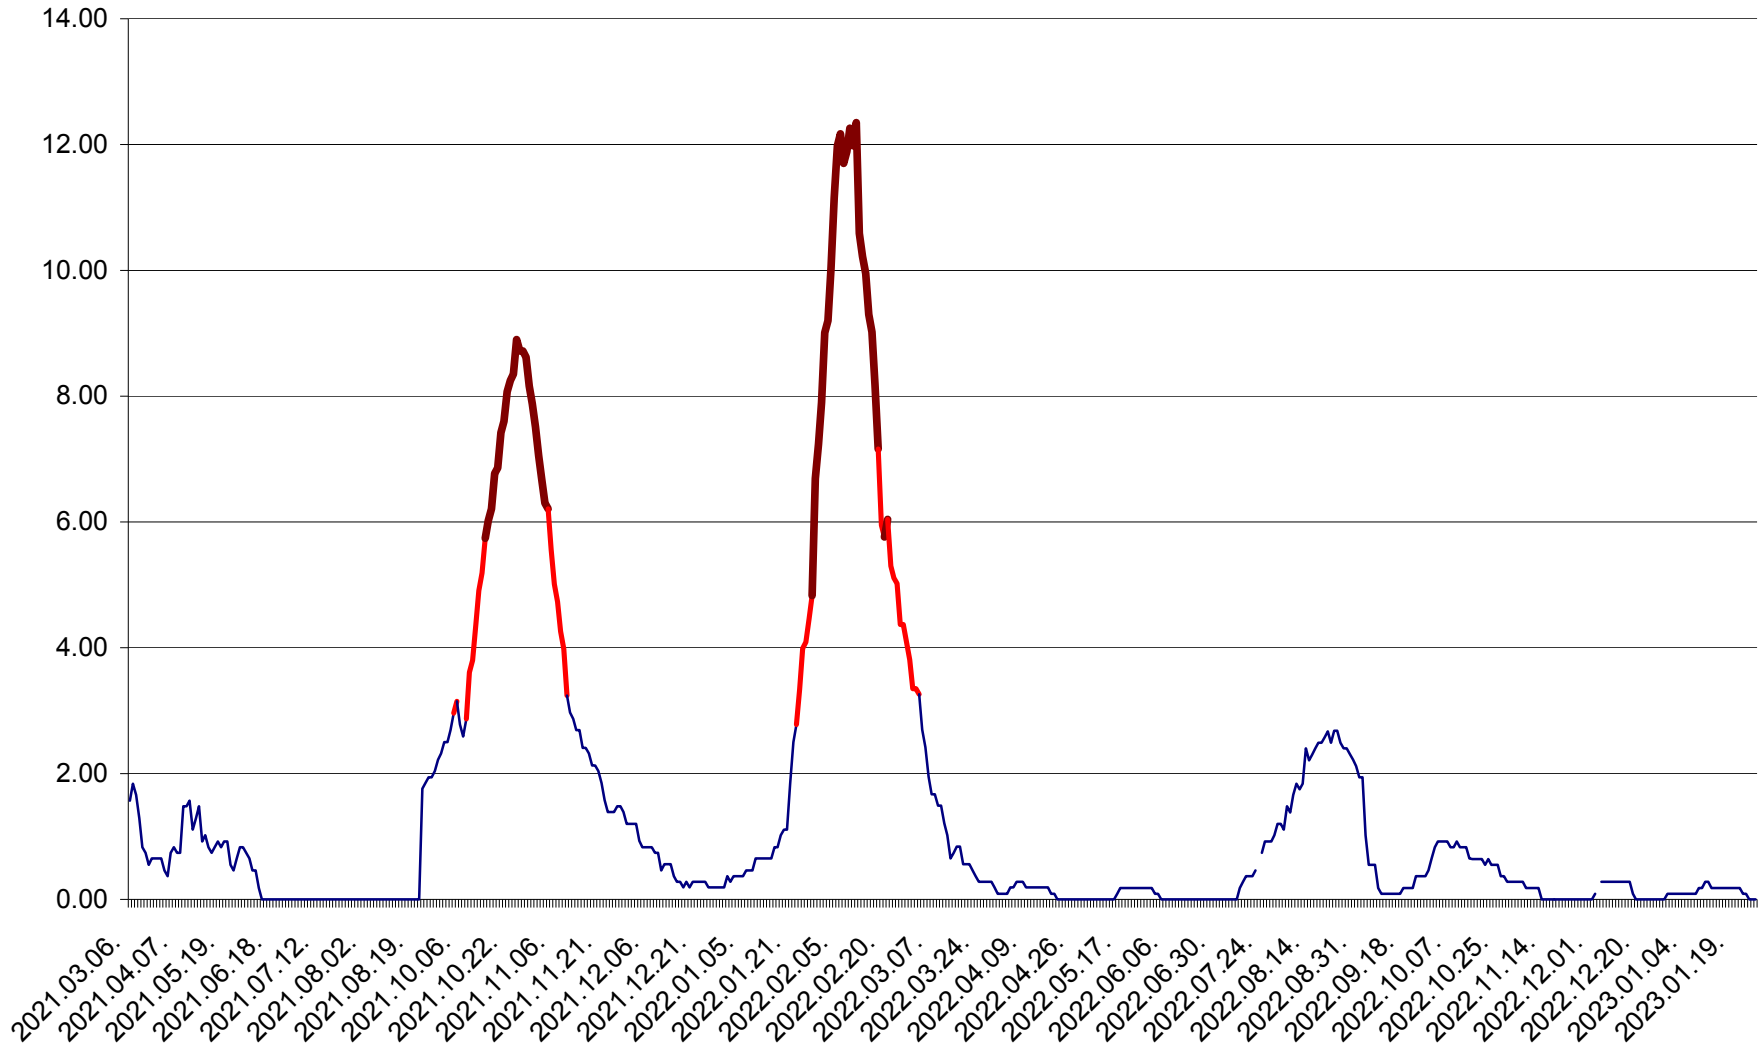

ORAȘ BĂLAN - Evoluția incidenței cumulate pe 14 zile la ‰ de locuitori
2021.03.07. - 2023.01.26.

BILBOR - Evolutia incidentei cumulate pe 14 zile la ‰ de locuitori
2021.03.07. - 2023.01.26.

ORAȘ BORSEC - Evolutia incidentei cumulate pe 14 zile la ‰ de locuitori
2021.03.07. - 2023.01.26.

CICEU - Evolutia incidentei cumulate pe 14 zile la ‰ de locuitori
2021.03.07. - 2023.01.26.

CIUCSÂNGEORGIU - Evolutia incidentei cumulate pe 14 zile la ‰ de locuitori
2021.03.07. - 2023.01.26.

CIUMANI - Evolutia incidentei cumulate pe 14 zile la ‰ de locuitori
2021.03.07. - 2023.01.26.

CORBU - Evolutia incidentei cumulate pe 14 zile la ‰ de locuitori
2021.03.07. - 2023.01.26.

CORUND - Evolutia incidentei cumulate pe 14 zile la ‰ de locuitori
2021.03.07. - 2023.01.26.

COZMENI - Evolutia incidentei cumulate pe 14 zile la ‰ de locuitori
2021.03.07. - 2023.01.26.

ORAȘ CRISTURU SECUIESC - Evolutia incidentei cumulate pe 14 zile la ‰ de locuitori
2021.03.07. - 2023.01.26.

DĂNEȘTI - Evolutia incidentei cumulate pe 14 zile la ‰ de locuitori
2021.03.07. - 2023.01.26.