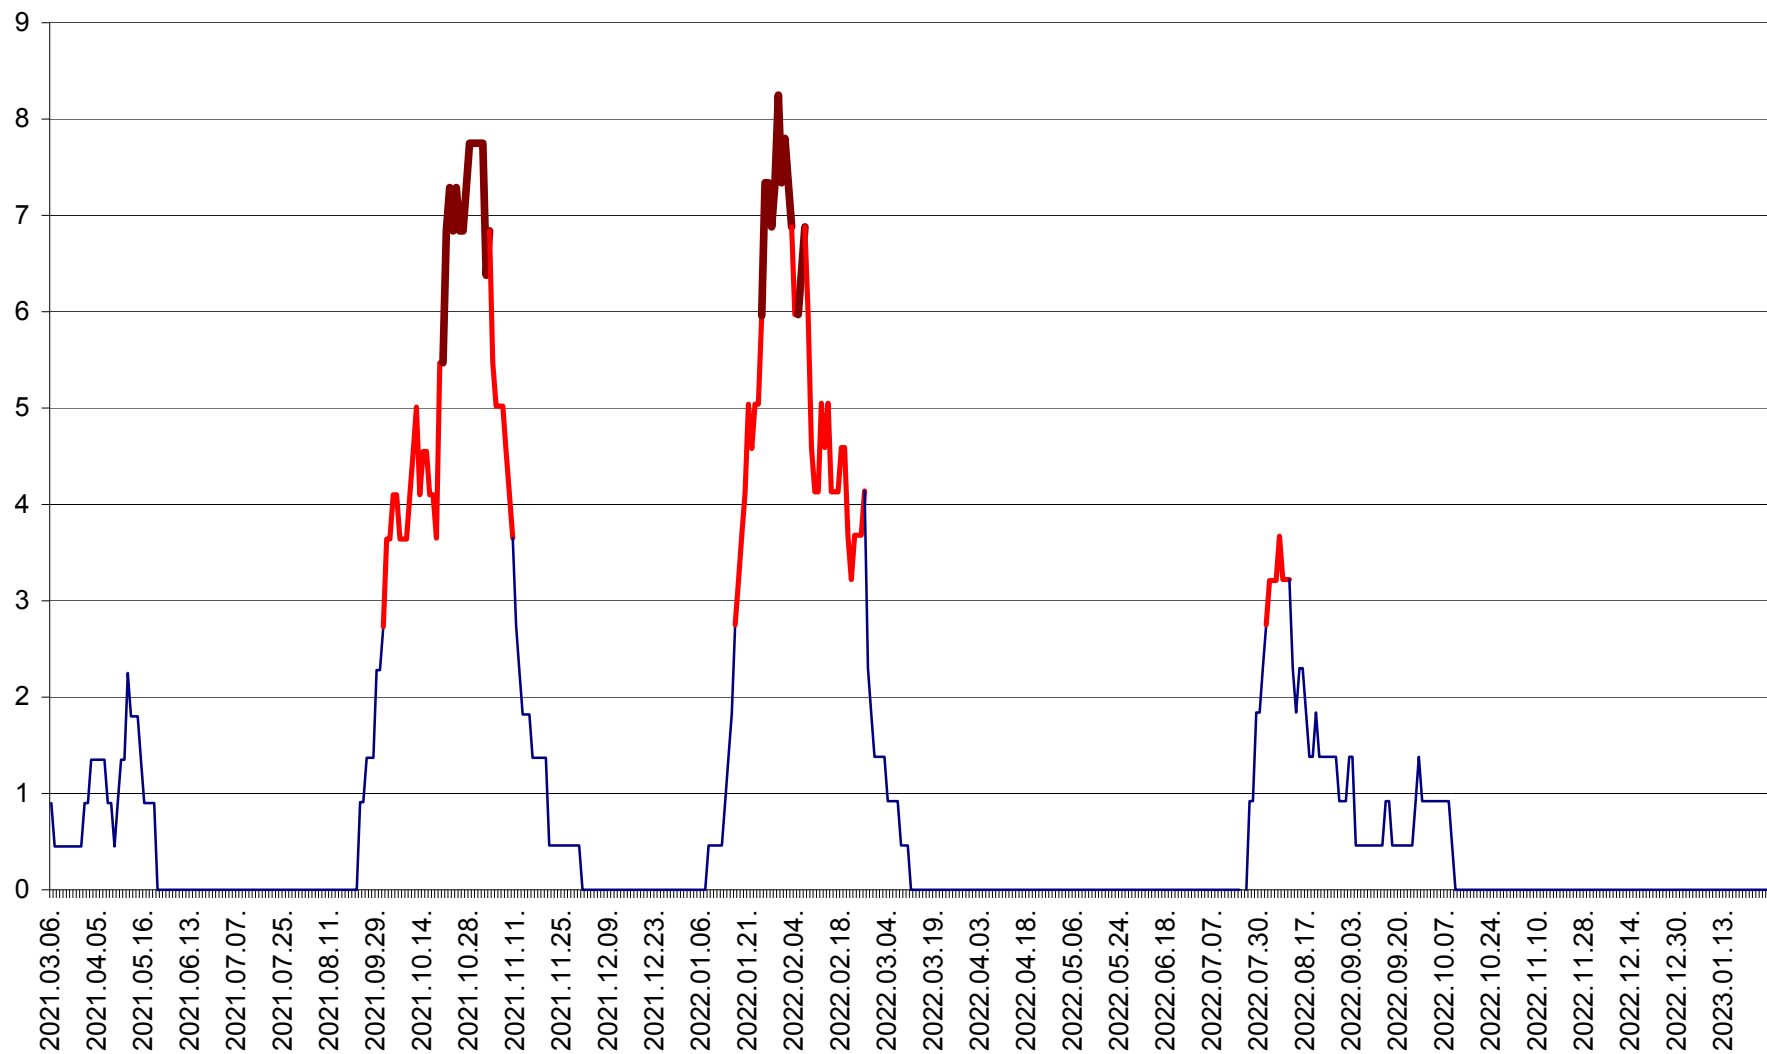

RACU - Evolutia incidentei cumulate pe 14 zile la ‰ de locuitori
2021.03.07. - 2023.01.26.

REMETEA - Evolutia incidentei cumulate pe 14 zile la % de locuitori
2021.03.07. - 2023.01.26.

SĂCEL - Evolutia incidentei cumulate pe 14 zile la ‰ de locuitori
2021.03.07. - 2023.01.26.

SÂNCRĂIENI - Evolutia incidentei cumulate pe 14 zile la ‰ de locuitori
2021.03.07. - 2023.01.26.

SÂNDOMINIC - Evolutia incidentei cumulate pe 14 zile la ‰ de locuitori
2021.03.07. - 2023.01.26.

SÂNMARTIN - Evolutia incidentei cumulate pe 14 zile la ‰ de locuitori
2021.03.07. - 2023.01.26.

SÂNSIMION - Evolutia incidentei cumulate pe 14 zile la ‰ de locuitori
2021.03.07. - 2023.01.26.

SÂNTIMBRU - Evolutia incidentei cumulate pe 14 zile la ‰ de locuitori
2021.03.07. - 2023.01.26.

SĂRMAȘ - Evolutia incidentei cumulate pe 14 zile la ‰ de locuitori
2021.03.07. - 2023.01.26.