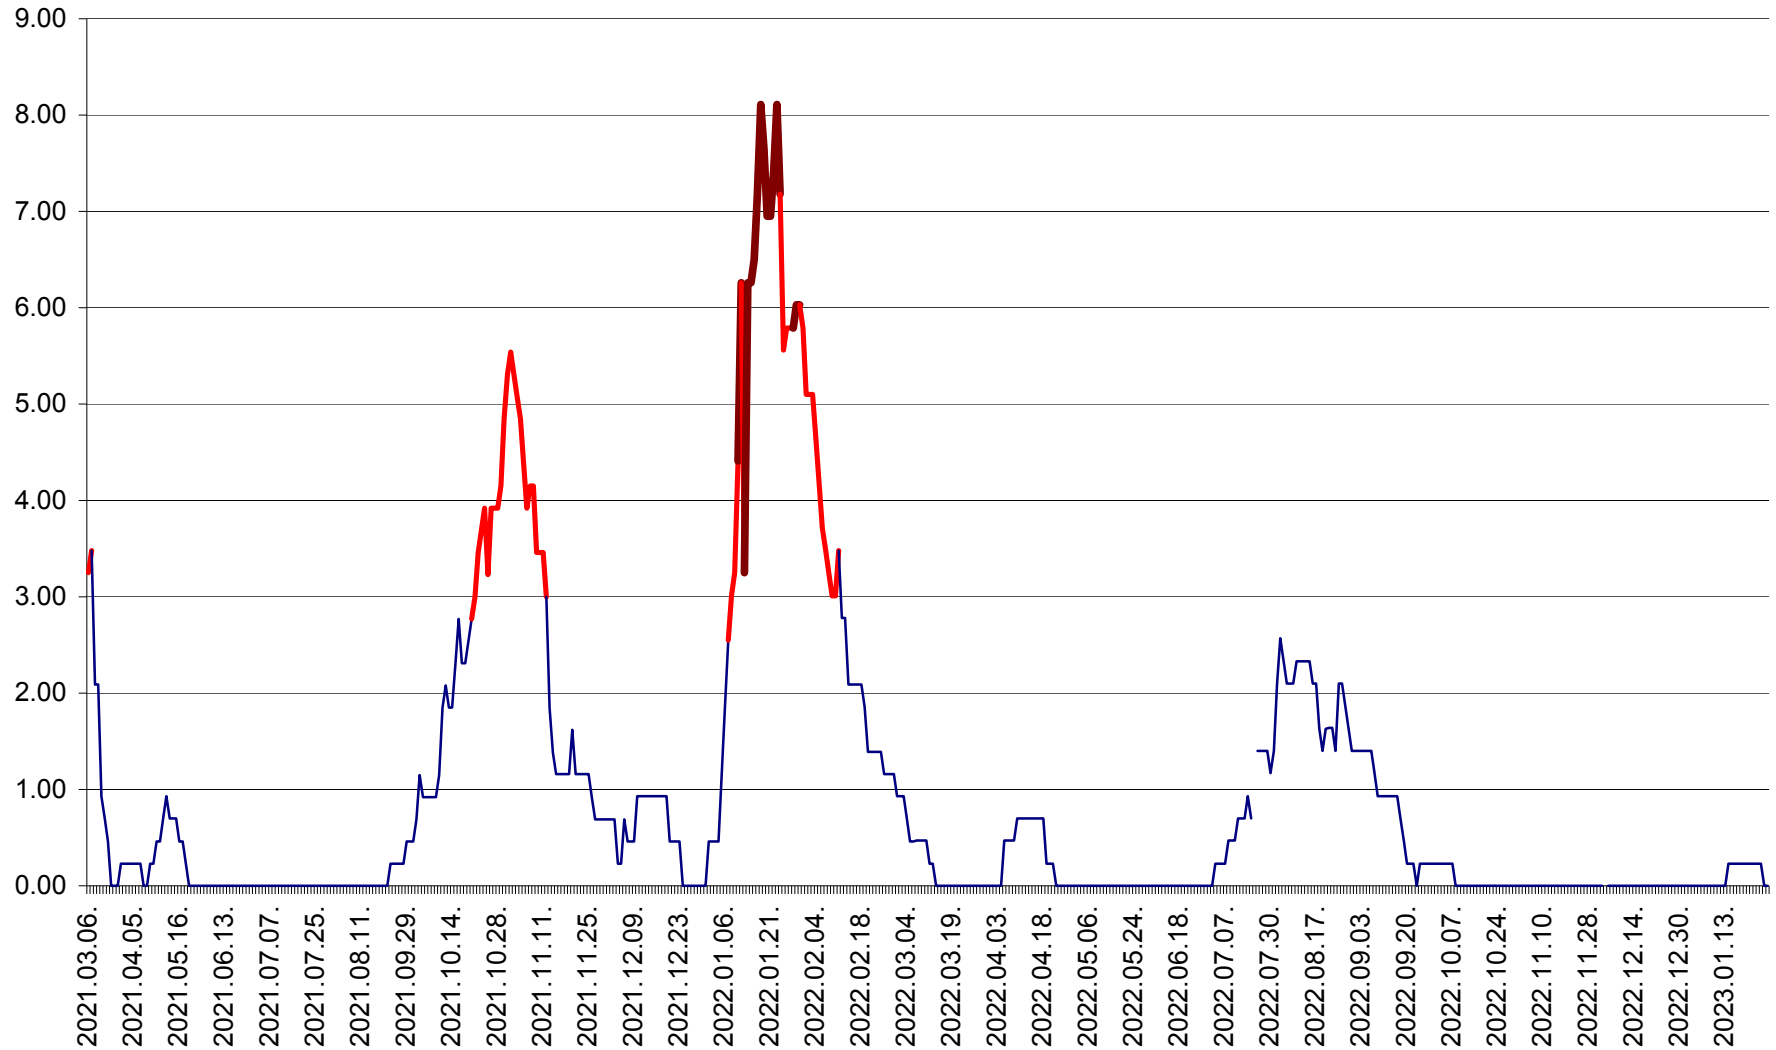

ORAȘ BĂLAN - Evoluția incidenței cumulate pe 14 zile la ‰ de locuitori
2021.03.07. - 2023.01.26.

BILBOR - Evolutia incidentei cumulate pe 14 zile la ‰ de locuitori
2021.03.07. - 2023.01.26.

ORAȘ BORSEC - Evolutia incidentei cumulate pe 14 zile la ‰ de locuitori
2021.03.07. - 2023.01.26.

BRĂDEȘTI - Evolutia incidentei cumulate pe 14 zile la ‰ de locuitori
2021.03.07. - 2023.01.26.

CĂPÂLNIȚA - Evoluția incidenței cumulate pe 14 zile la ‰ de locuitori
2021.03.07. - 2023.01.26.

CÂRȚA - Evolutia incidentei cumulate pe 14 zile la ‰ de locuitori
2021.03.07. - 2023.01.26.

CICEU - Evolutia incidentei cumulate pe 14 zile la ‰ de locuitori
2021.03.07. - 2023.01.26.

CIUCSÂNGEORGIU - Evolutia incidentei cumulate pe 14 zile la ‰ de locuitori
2021.03.07. - 2023.01.26.

CIUMANI - Evolutia incidentei cumulate pe 14 zile la ‰ de locuitori
2021.03.07. - 2023.01.26.

CORBU - Evolutia incidentei cumulate pe 14 zile la ‰ de locuitori
2021.03.07. - 2023.01.26.

CORUND - Evolutia incidentei cumulate pe 14 zile la ‰ de locuitori
2021.03.07. - 2023.01.26.

COZMENI - Evolutia incidentei cumulate pe 14 zile la ‰ de locuitori
2021.03.07. - 2023.01.26.