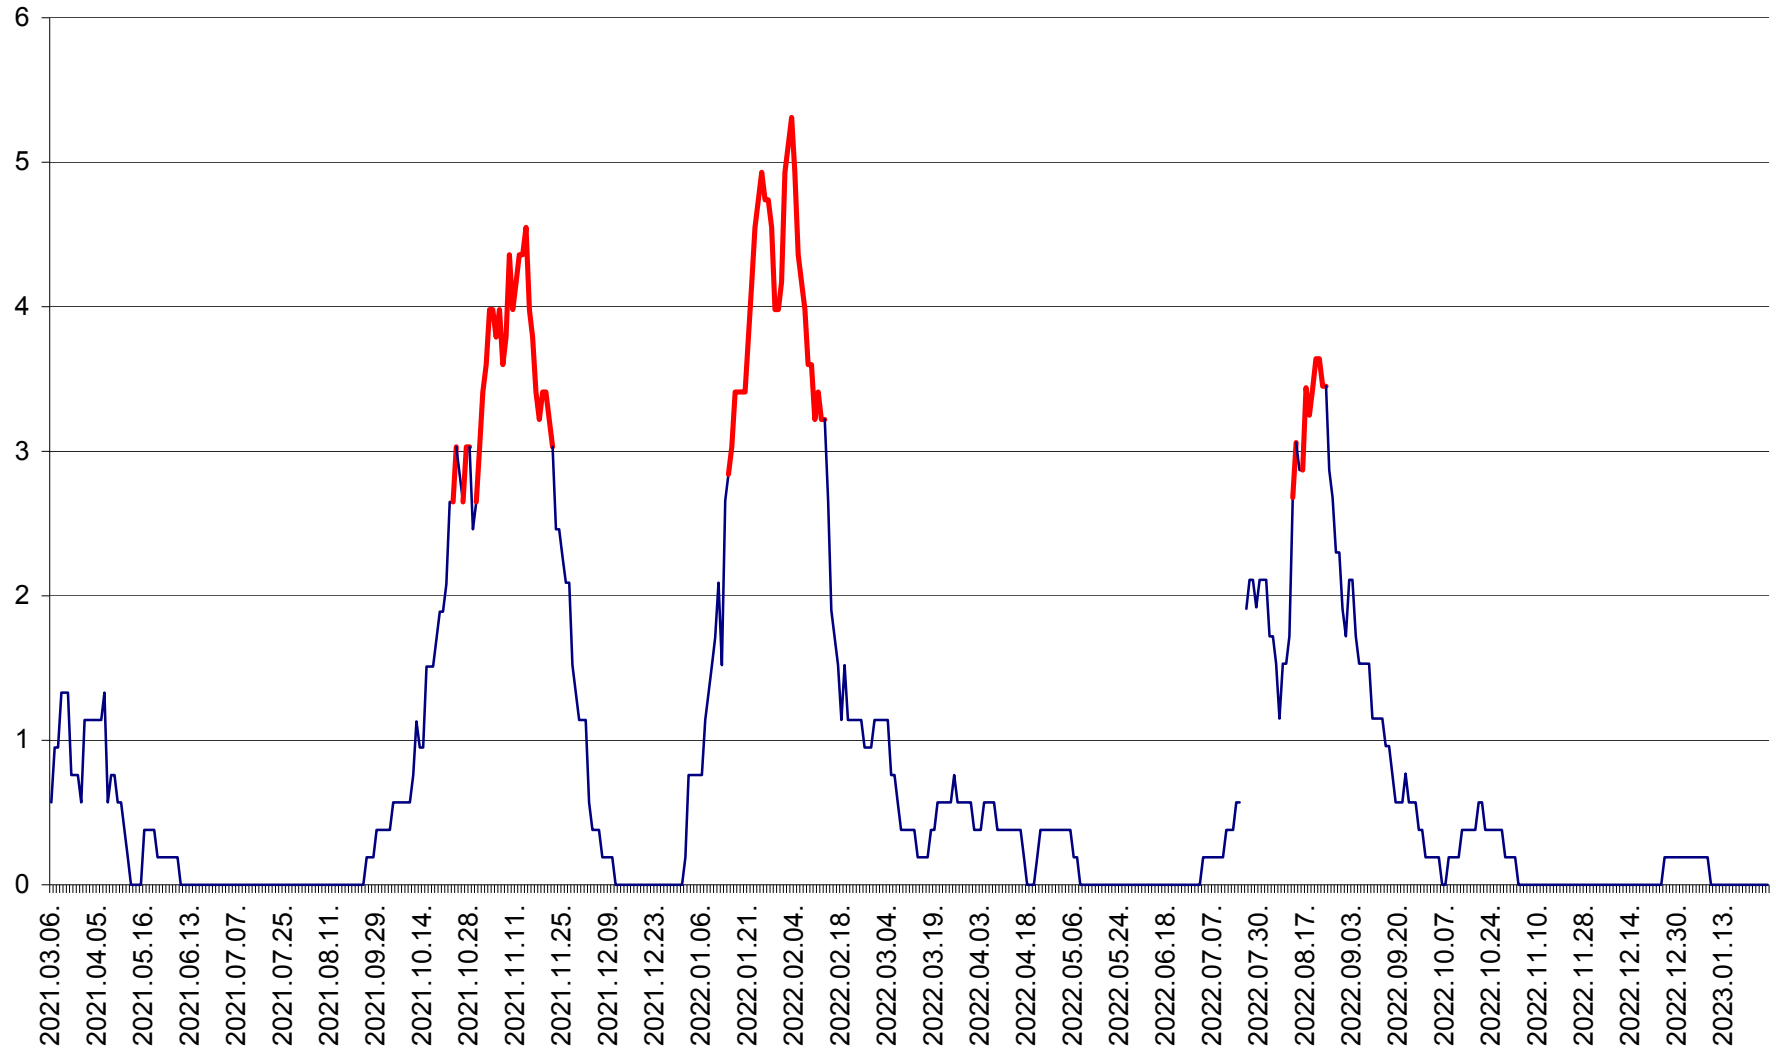

SÂNSIMION - Evolutia incidentei cumulate pe 14 zile la ‰ de locuitori
2021.03.07. - 2023.01.26.

SÂNTIMBRU - Evolutia incidentei cumulate pe 14 zile la ‰ de locuitori
2021.03.07. - 2023.01.26.

SĂRMAȘ - Evolutia incidentei cumulate pe 14 zile la ‰ de locuitori
2021.03.07. - 2023.01.26.

SATU MARE - Evolutia incidentei cumulate pe 14 zile la ‰ de locuitori
2021.03.07. - 2023.01.26.

SECUIENI - Evolutia incidentei cumulate pe 14 zile la ‰ de locuitori
2021.03.07. - 2023.01.26.

SICULENI - Evolutia incidentei cumulate pe 14 zile la ‰ de locuitori
2021.03.07. - 2023.01.26.

ȘIMONEȘTI - Evolutia incidentei cumulate pe 14 zile la ‰ de locuitori
2021.03.07. - 2023.01.26.

SUBCETATE - Evolutia incidentei cumulate pe 14 zile la ‰ de locuitori
2021.03.07. - 2023.01.26.

SUSENI - Evolutia incidentei cumulate pe 14 zile la ‰ de locuitori
2021.03.07. - 2023.01.26.