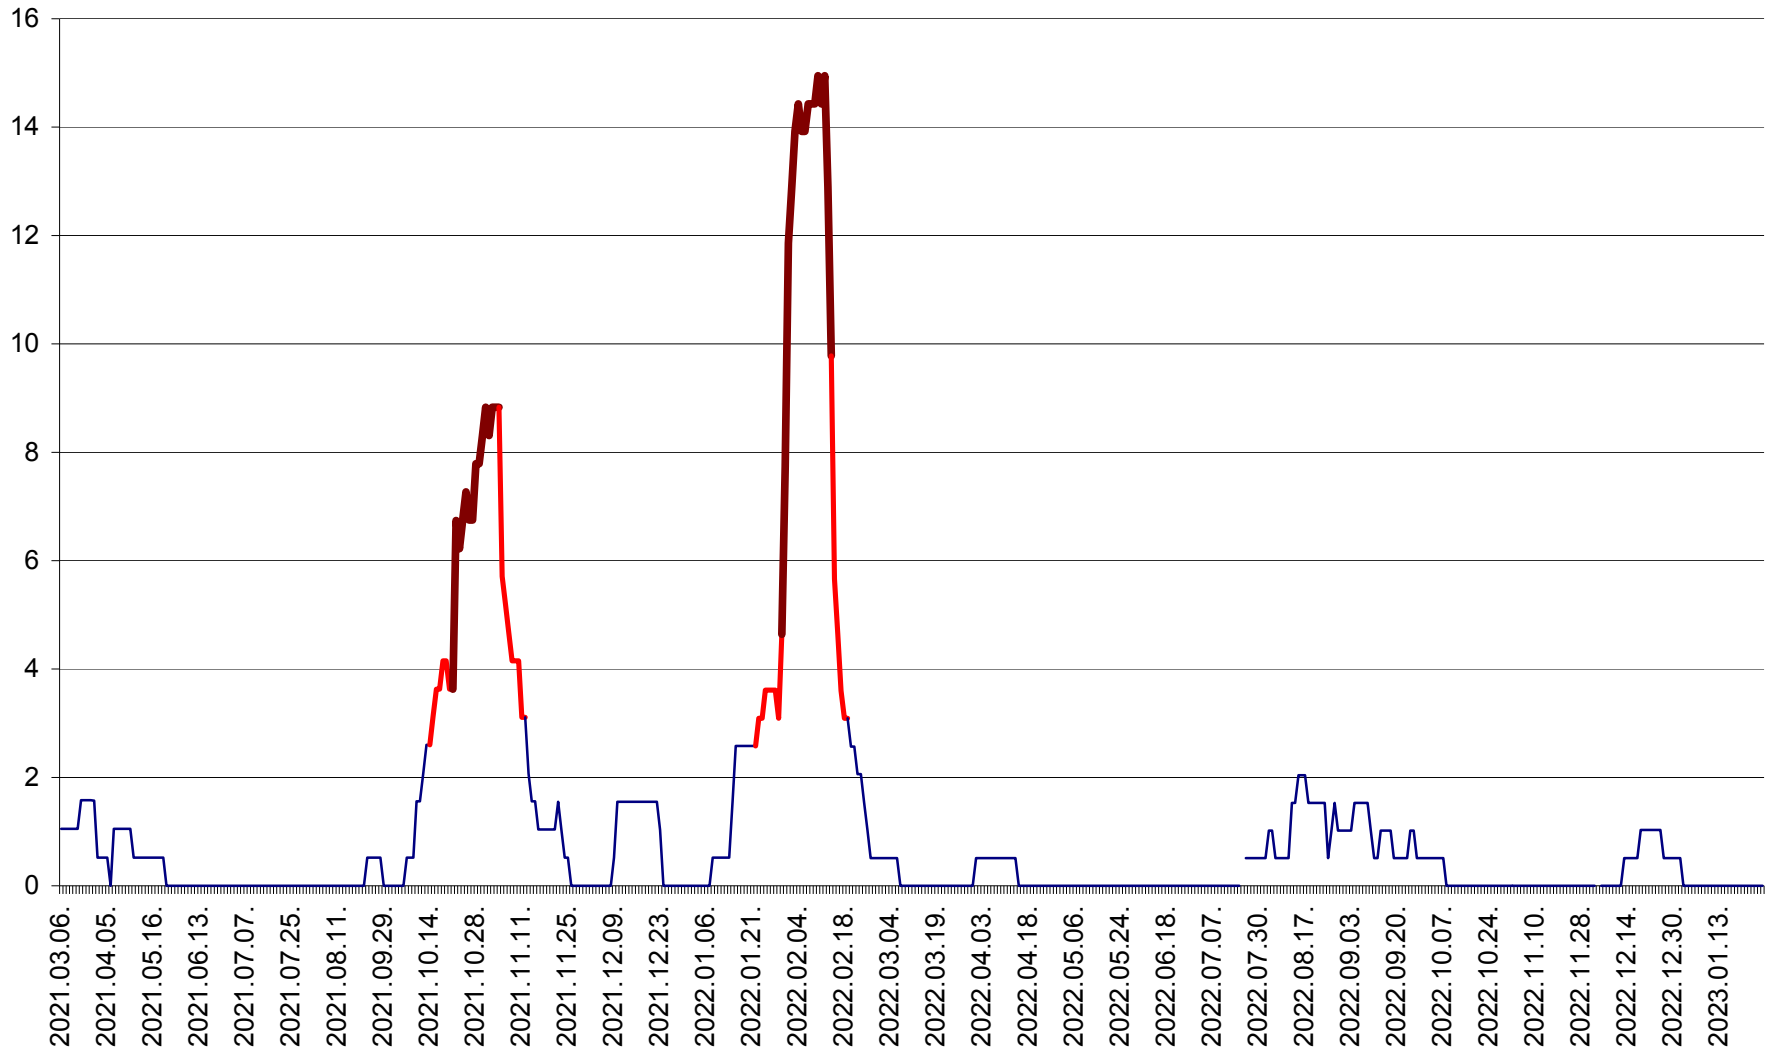

MIHĂILENI - Evolutia incidentei cumulate pe 14 zile la ‰ de locuitori
2021.03.07. - 2023.01.26.

MUGENI - Evolutia incidentei cumulate pe 14 zile la ‰ de locuitori
2021.03.07. - 2023.01.26.

OCLAND - Evolutia incidentei cumulate pe 14 zile la ‰ de locuitori
2021.03.07. - 2023.01.26.

MUNICIPIUL ODORHEIU SECUIESC - Evolutia incidentei cumulate pe 14 zile la ‰ de locuitori
2021.03.07. - 2023.01.26.

PĂULENI-CIUC - Evolutia incidentei cumulate pe 14 zile la ‰ de locuitori
2021.03.07. - 2023.01.26.

PLĂIEȘII DE JOS - Evolutia incidentei cumulate pe 14 zile la ‰ de locuitori
2021.03.07. - 2023.01.26.

PORUMBENI - Evolutia incidentei cumulate pe 14 zile la ‰ de locuitori
2021.03.07. - 2023.01.26.

PRAID - Evolutia incidentei cumulate pe 14 zile la ‰ de locuitori
2021.03.07. - 2023.01.26.