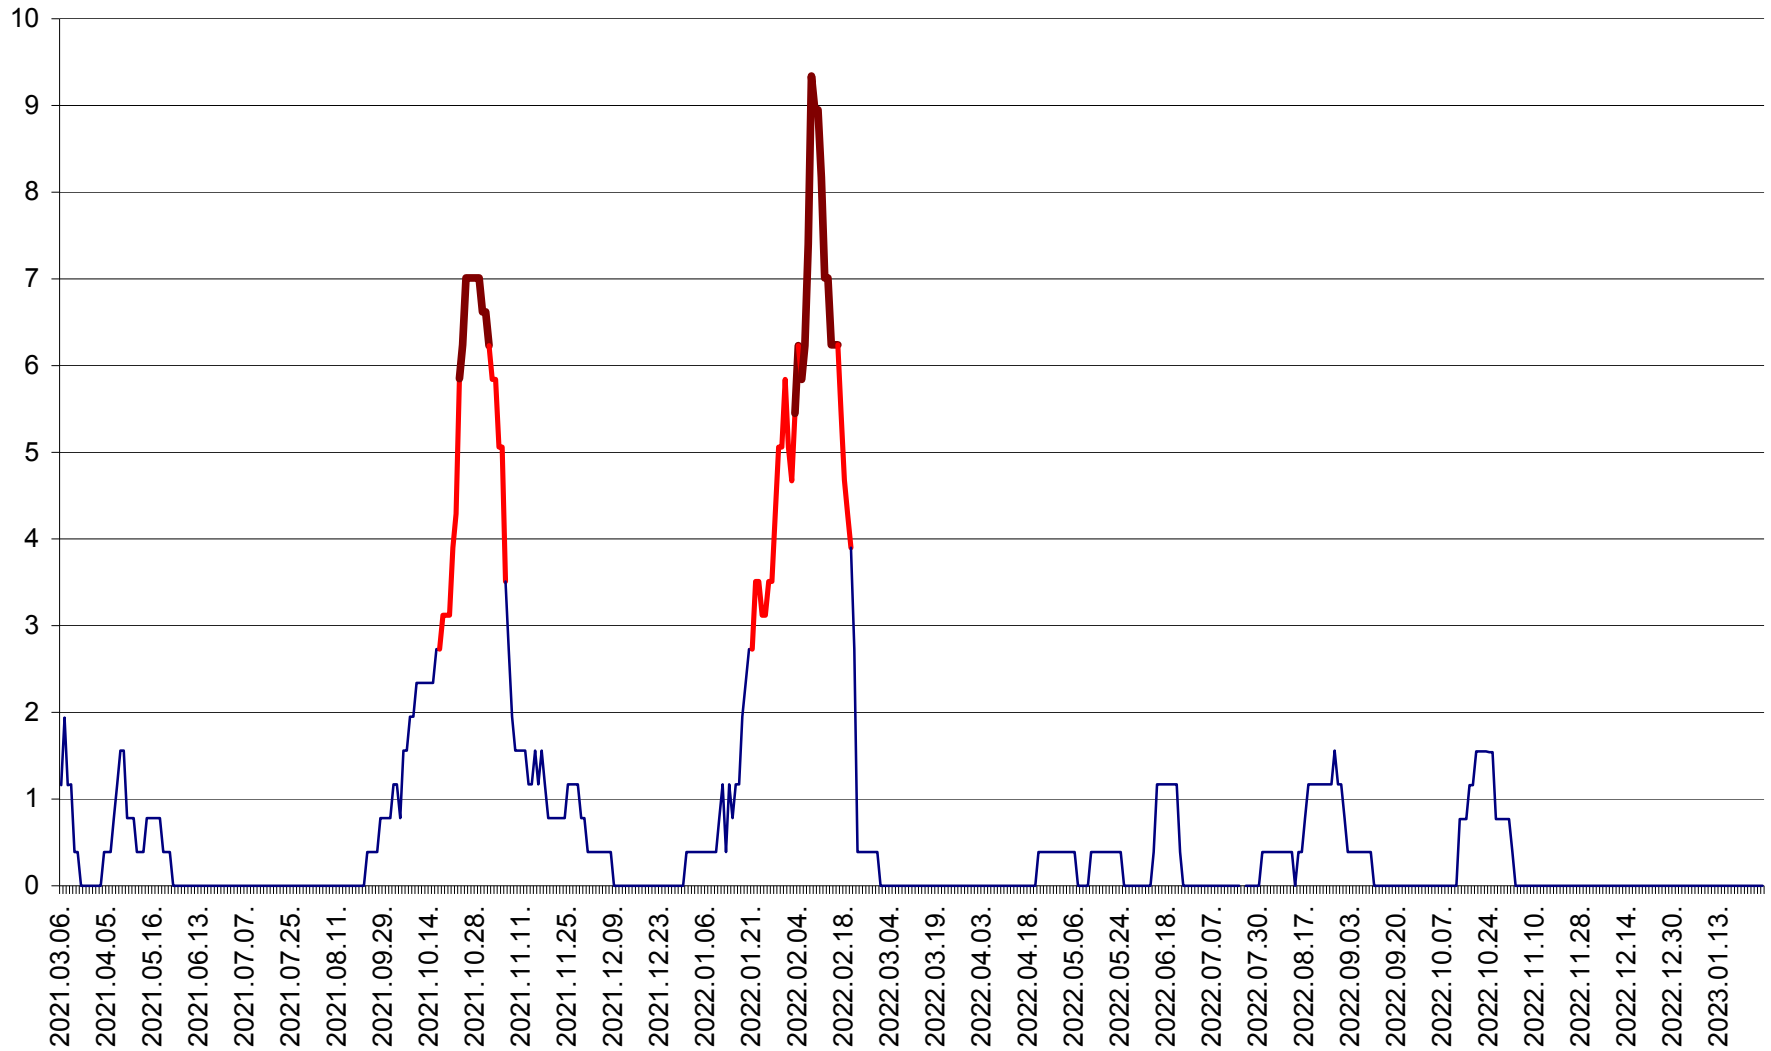

MUNICIPIUL TOPLIȚA - Evoluția incidenței cumulate pe 14 zile la ‰ de locuitori
2021.03.07. - 2023.01.26.

TOMEȘTI - Evolutia incidentei cumulate pe 14 zile la ‰ de locuitori
2021.03.07. - 2023.01.26.