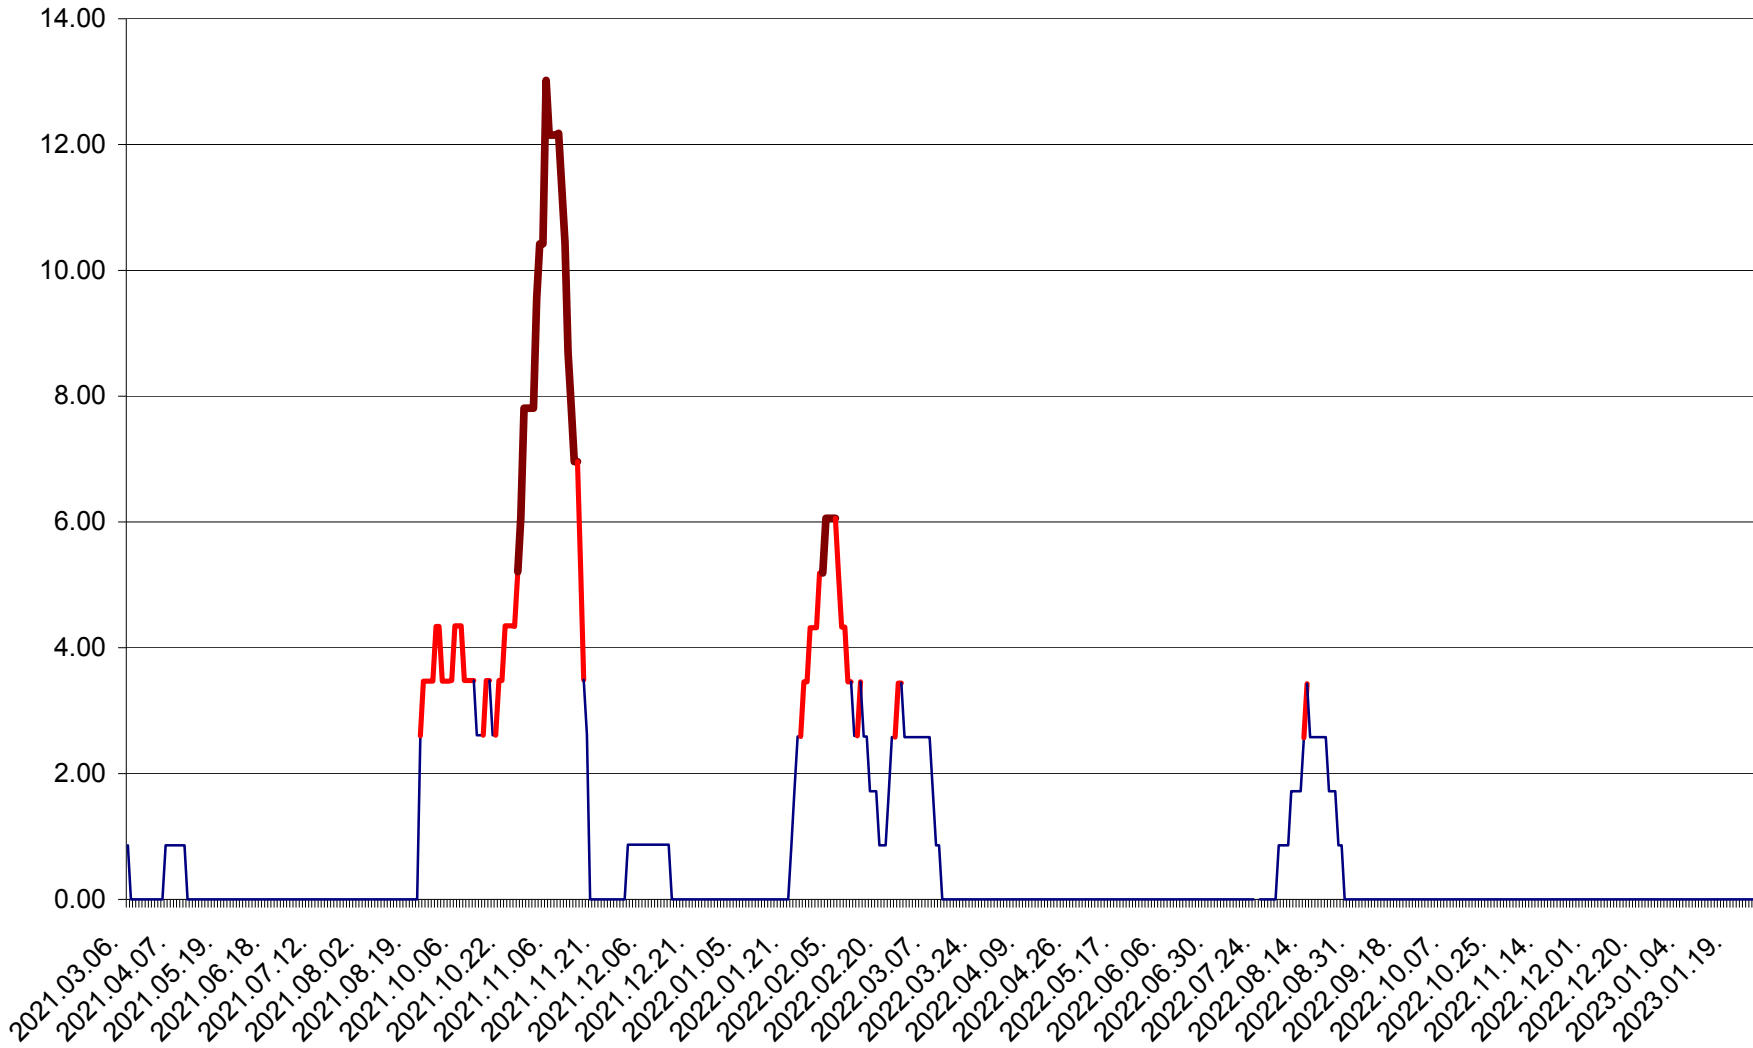

VĂRȘAG - Evolutia incidentei cumulate pe 14 zile la ‰ de locuitori
2021.03.07. - 2023.01.26.