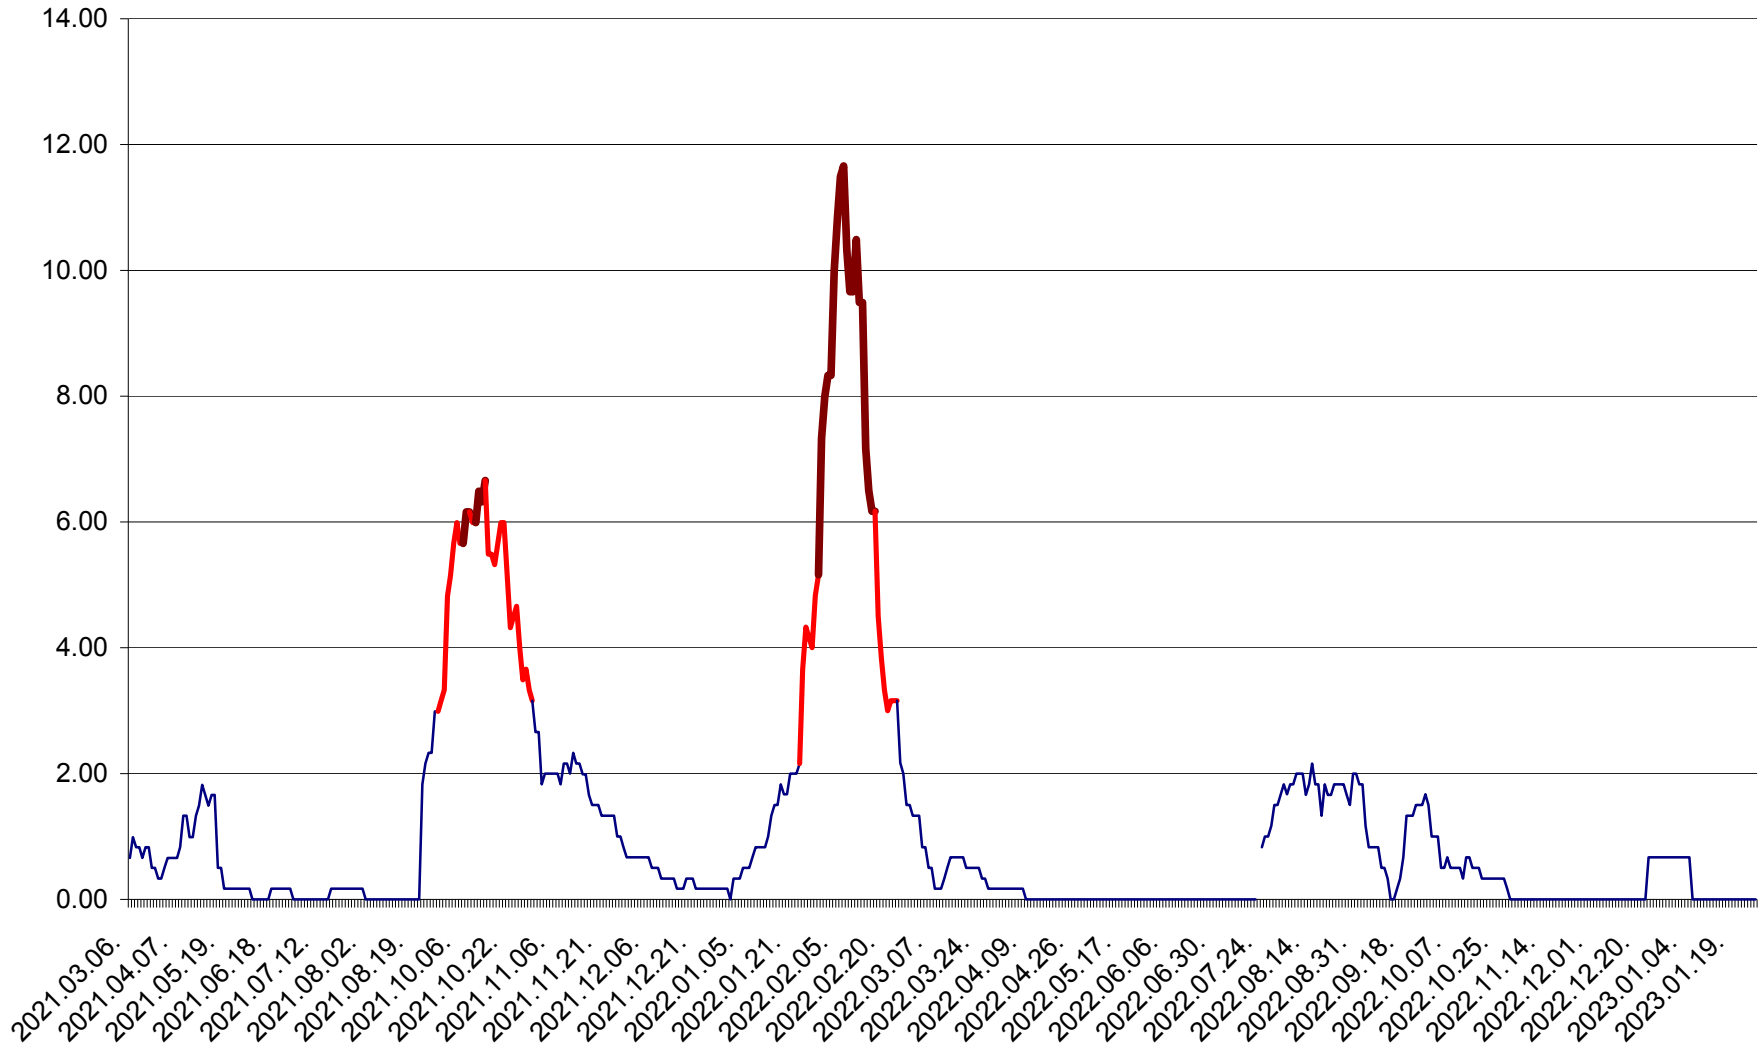

TUȘNAD - Evolutia incidentei cumulate pe 14 zile la ‰ de locuitori
2021.03.07. - 2023.01.26.

ULIEȘ - Evoluția incidentei cumulate pe 14 zile la ‰ de locuitori
2021.03.07. - 2023.01.26.

VĂRȘAG - Evolutia incidentei cumulate pe 14 zile la ‰ de locuitori
2021.03.07. - 2023.01.26.

ORAȘ VLĂHIȚA - Evolutia incidentei cumulate pe 14 zile la ‰ de locuitori
2021.03.07. - 2023.01.26.

VOȘLĂBENI - Evolutia incidentei cumulate pe 14 zile la ‰ de locuitori
2021.03.07. - 2023.01.26.

ZETEA - Evolutia incidentei cumulate pe 14 zile la ‰ de locuitori
2021.03.07. - 2023.01.26.