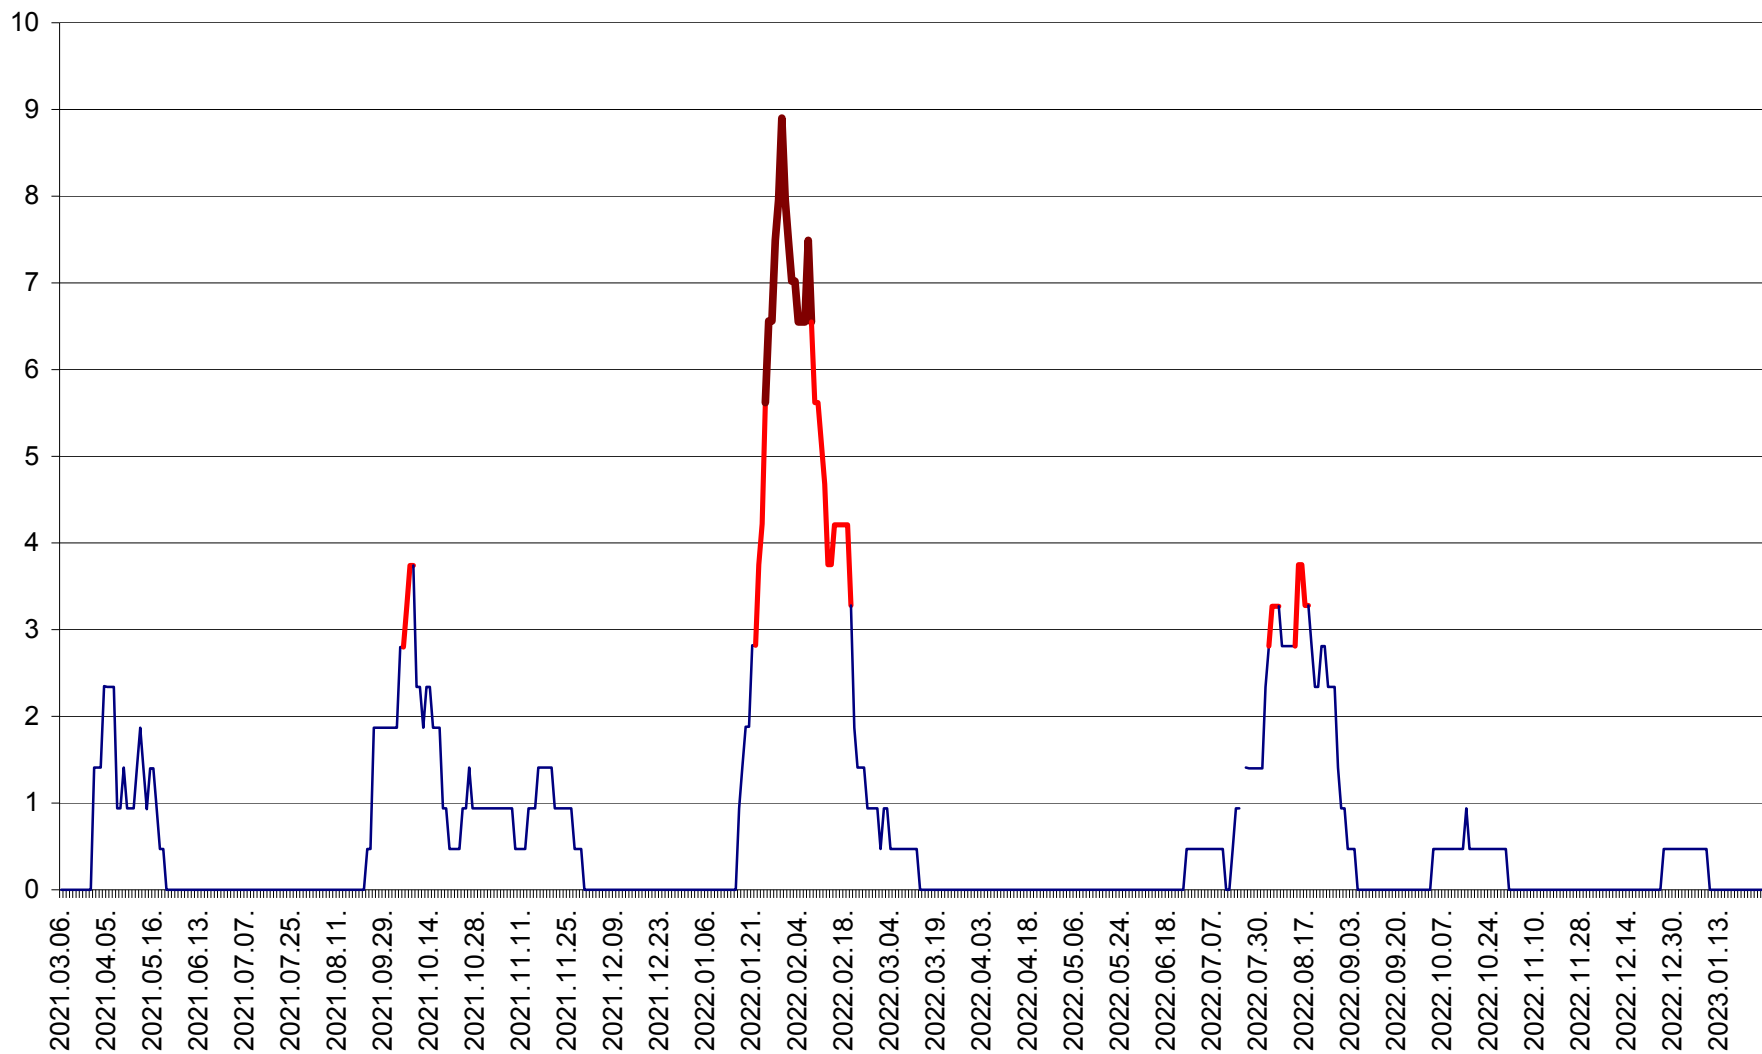

SECUIENI - Evolutia incidentei cumulate pe 14 zile la ‰ de locuitori
2021.03.07. - 2023.01.26.