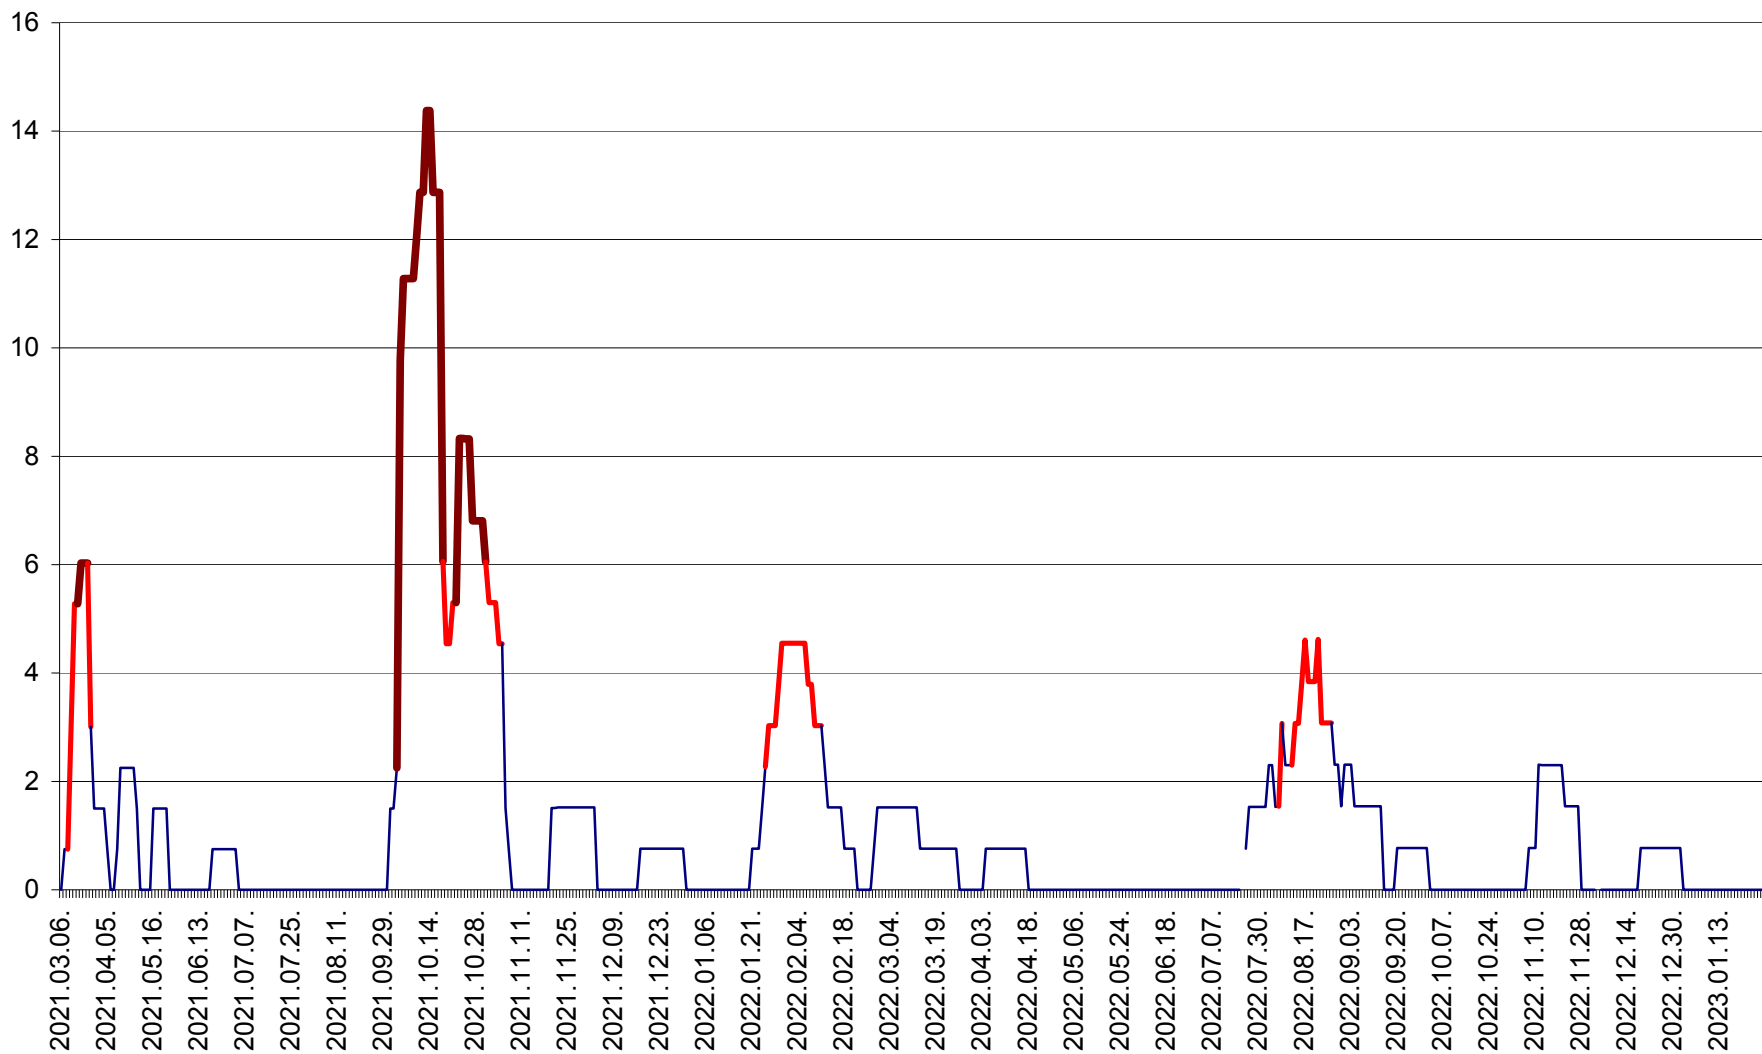

LELICENI - Evolutia incidentei cumulate pe 14 zile la ‰ de locuitori
2021.03.07. - 2023.01.26.

LUETA - Evolutia incidentei cumulate pe 14 zile la ‰ de locuitori
2021.03.07. - 2023.01.26.

LUNCA DE JOS - Evolutia incidentei cumulate pe 14 zile la ‰ de locuitori
2021.03.07. - 2023.01.26.

MĂRTINIȘ - Evolutia incidentei cumulate pe 14 zile la ‰ de locuitori
2021.03.07. - 2023.01.26.

MEREȘTI - Evolutia incidentei cumulate pe 14 zile la ‰ de locuitori
2021.03.07. - 2023.01.26.

MUNICIPIUL MIERCUREA-CIUC - Evolutia incidentei cumulate pe 14 zile la ‰ de locuitori
2021.03.07. - 2023.01.26.

MIHĂILENI - Evolutia incidentei cumulate pe 14 zile la ‰ de locuitori
2021.03.07. - 2023.01.26.

MUGENI - Evolutia incidentei cumulate pe 14 zile la ‰ de locuitori
2021.03.07. - 2023.01.26.

OCLAND - Evolutia incidentei cumulate pe 14 zile la ‰ de locuitori
2021.03.07. - 2023.01.26.