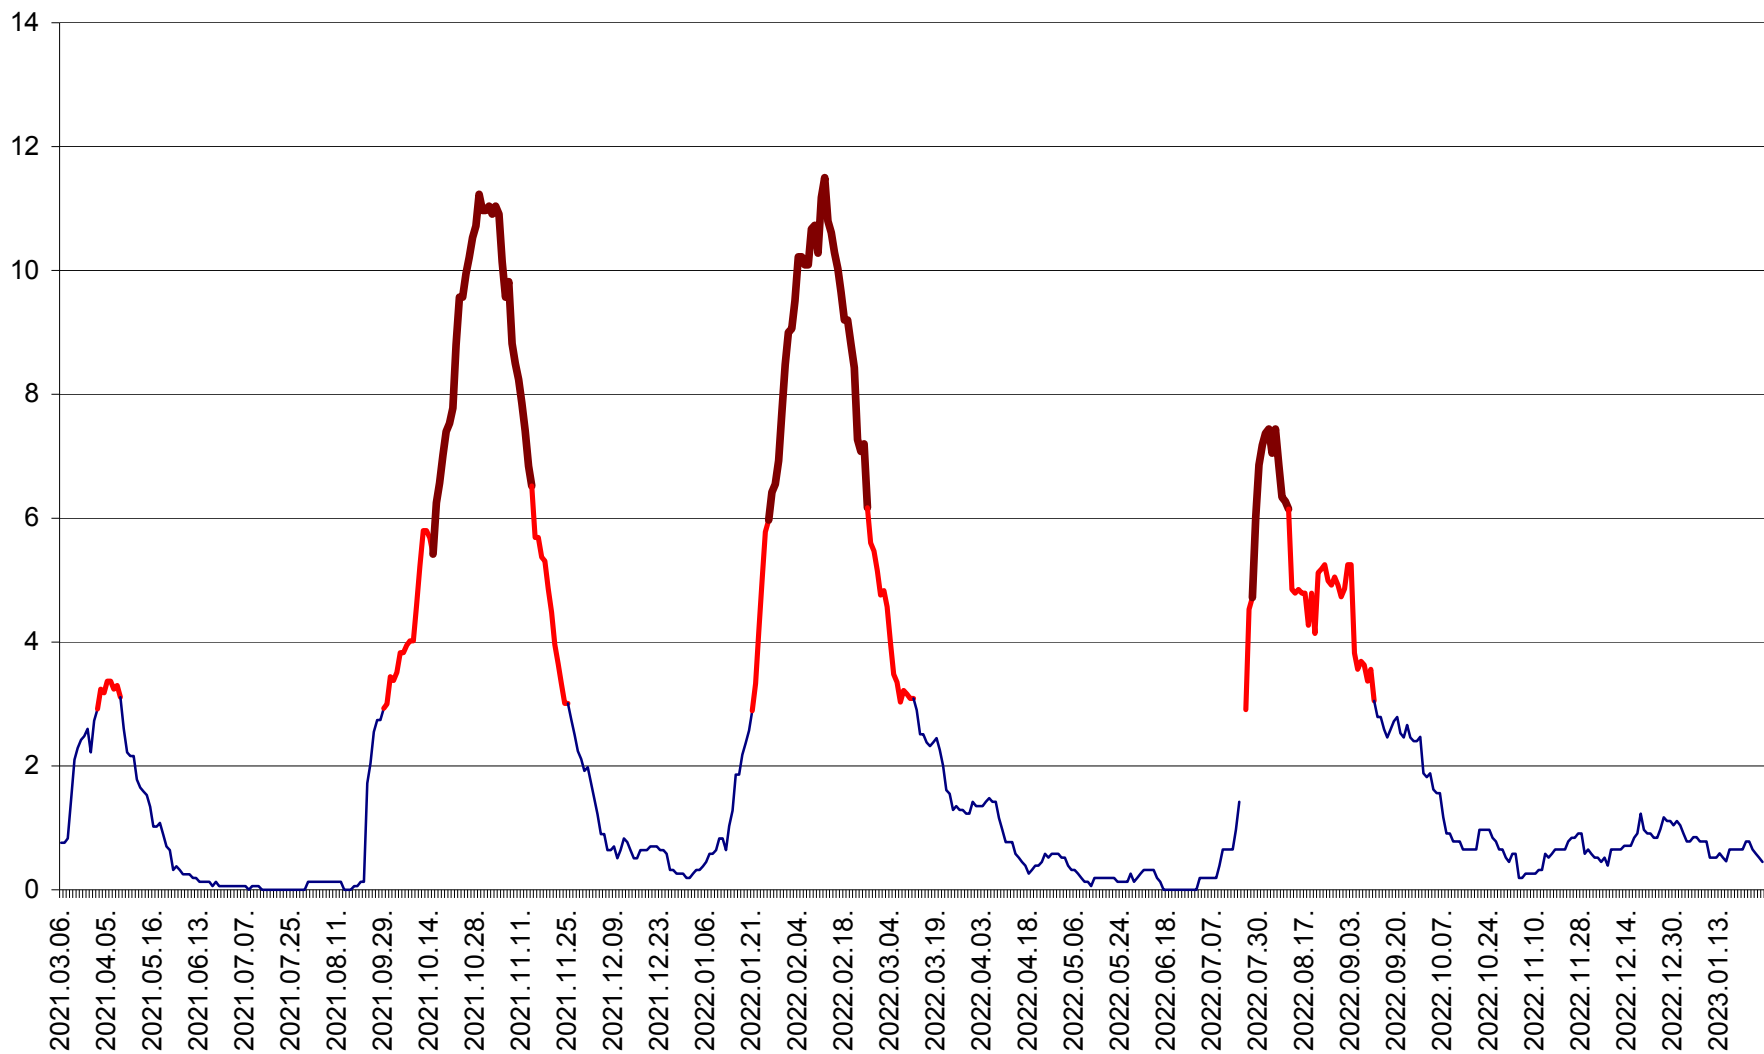

TULGHEȘ - Evolutia incidentei cumulate pe 14 zile la % de locuitori
2021.03.07. - 2023.01.26.