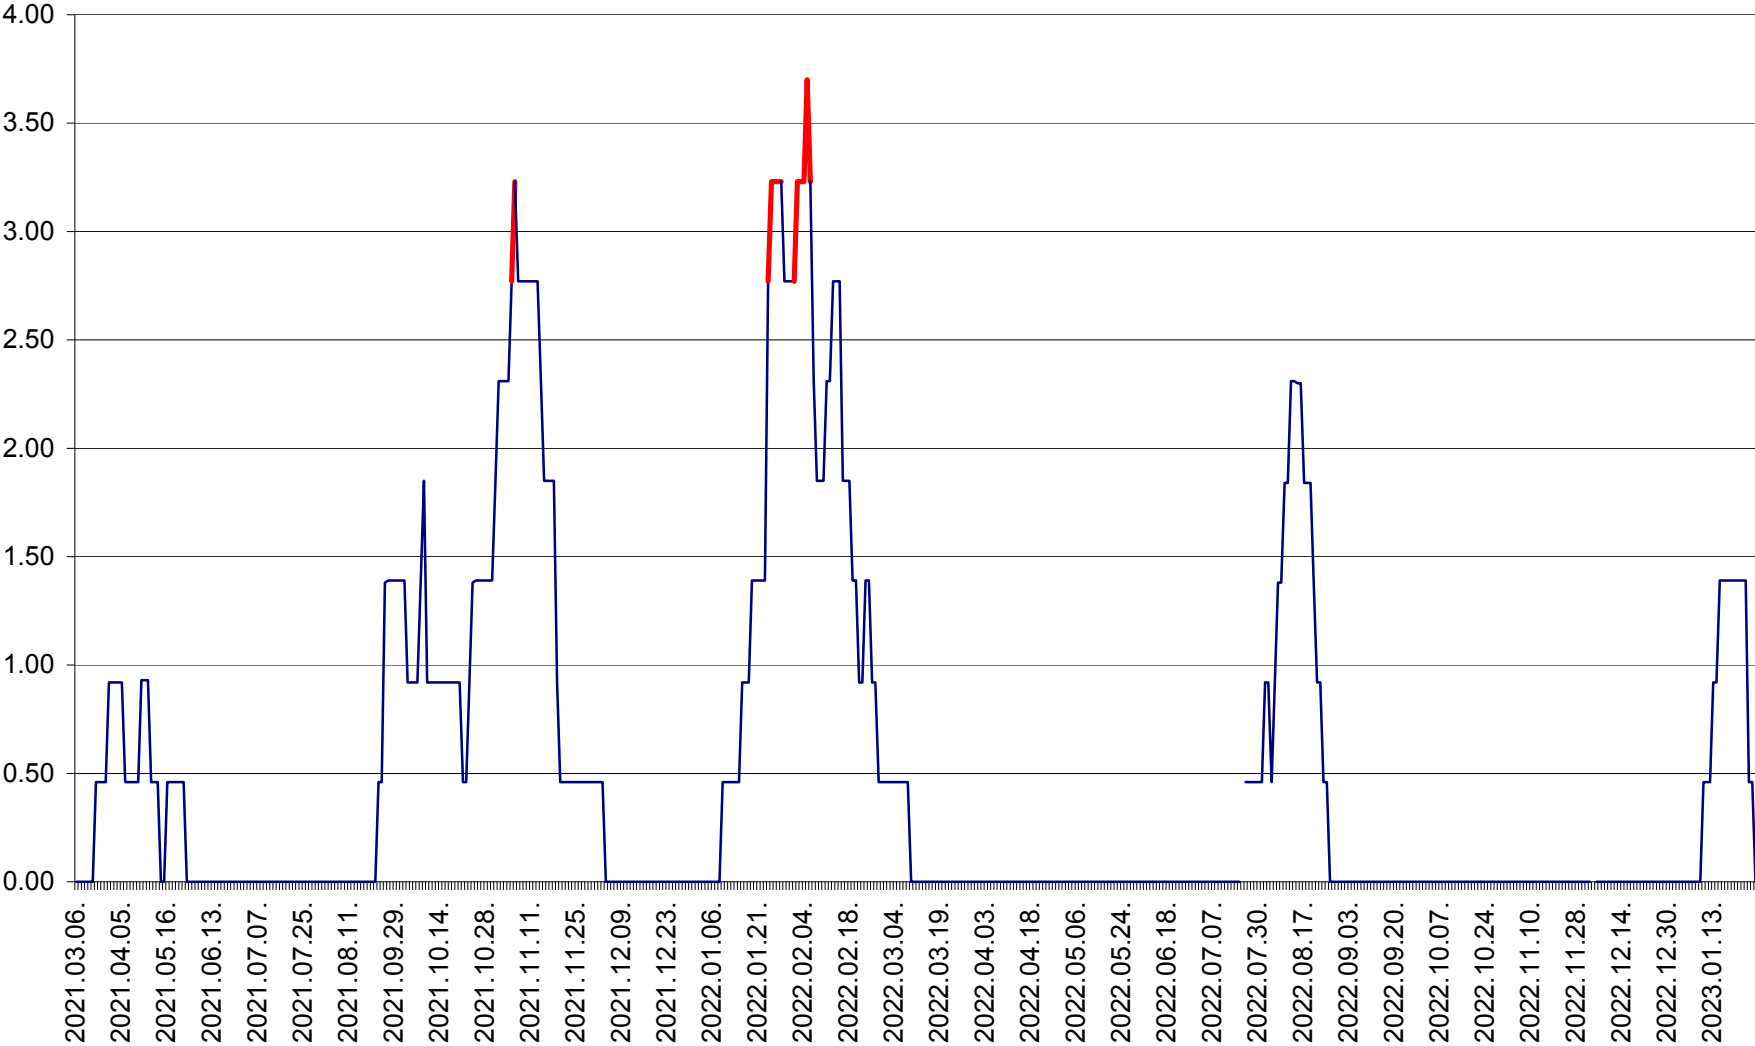

ATID - Evolutia incidentei cumulate pe 14 zile la ‰ de locuitori
2021.03.07. - 2023.01.26.

AVRĂMEȘTI - Evolutia incidentei cumulate pe 14 zile la ‰ de locuitori
2021.03.07. - 2023.01.26.

ORAȘ BĂILE TUȘNAD - Evoluția incidenței cumulate pe 14 zile la ‰ de locuitori
2021.03.07. - 2023.01.26.

ORAȘ BĂLAN - Evoluția incidenței cumulate pe 14 zile la ‰ de locuitori
2021.03.07. - 2023.01.26.

BILBOR - Evolutia incidentei cumulate pe 14 zile la ‰ de locuitori
2021.03.07. - 2023.01.26.

ORAȘ BORSEC - Evolutia incidentei cumulate pe 14 zile la ‰ de locuitori
2021.03.07. - 2023.01.26.

BRĂDEȘTI - Evolutia incidentei cumulate pe 14 zile la ‰ de locuitori
2021.03.07. - 2023.01.26.

CĂPÂLNIȚA - Evoluția incidenței cumulate pe 14 zile la ‰ de locuitori
2021.03.07. - 2023.01.26.

CÂRȚA - Evolutia incidentei cumulate pe 14 zile la ‰ de locuitori
2021.03.07. - 2023.01.26.

CICEU - Evolutia incidentei cumulate pe 14 zile la ‰ de locuitori
2021.03.07. - 2023.01.26.

CIUCSÂNGEORGIU - Evolutia incidentei cumulate pe 14 zile la ‰ de locuitori
2021.03.07. - 2023.01.26.

CIUMANI - Evolutia incidentei cumulate pe 14 zile la ‰ de locuitori
2021.03.07. - 2023.01.26.