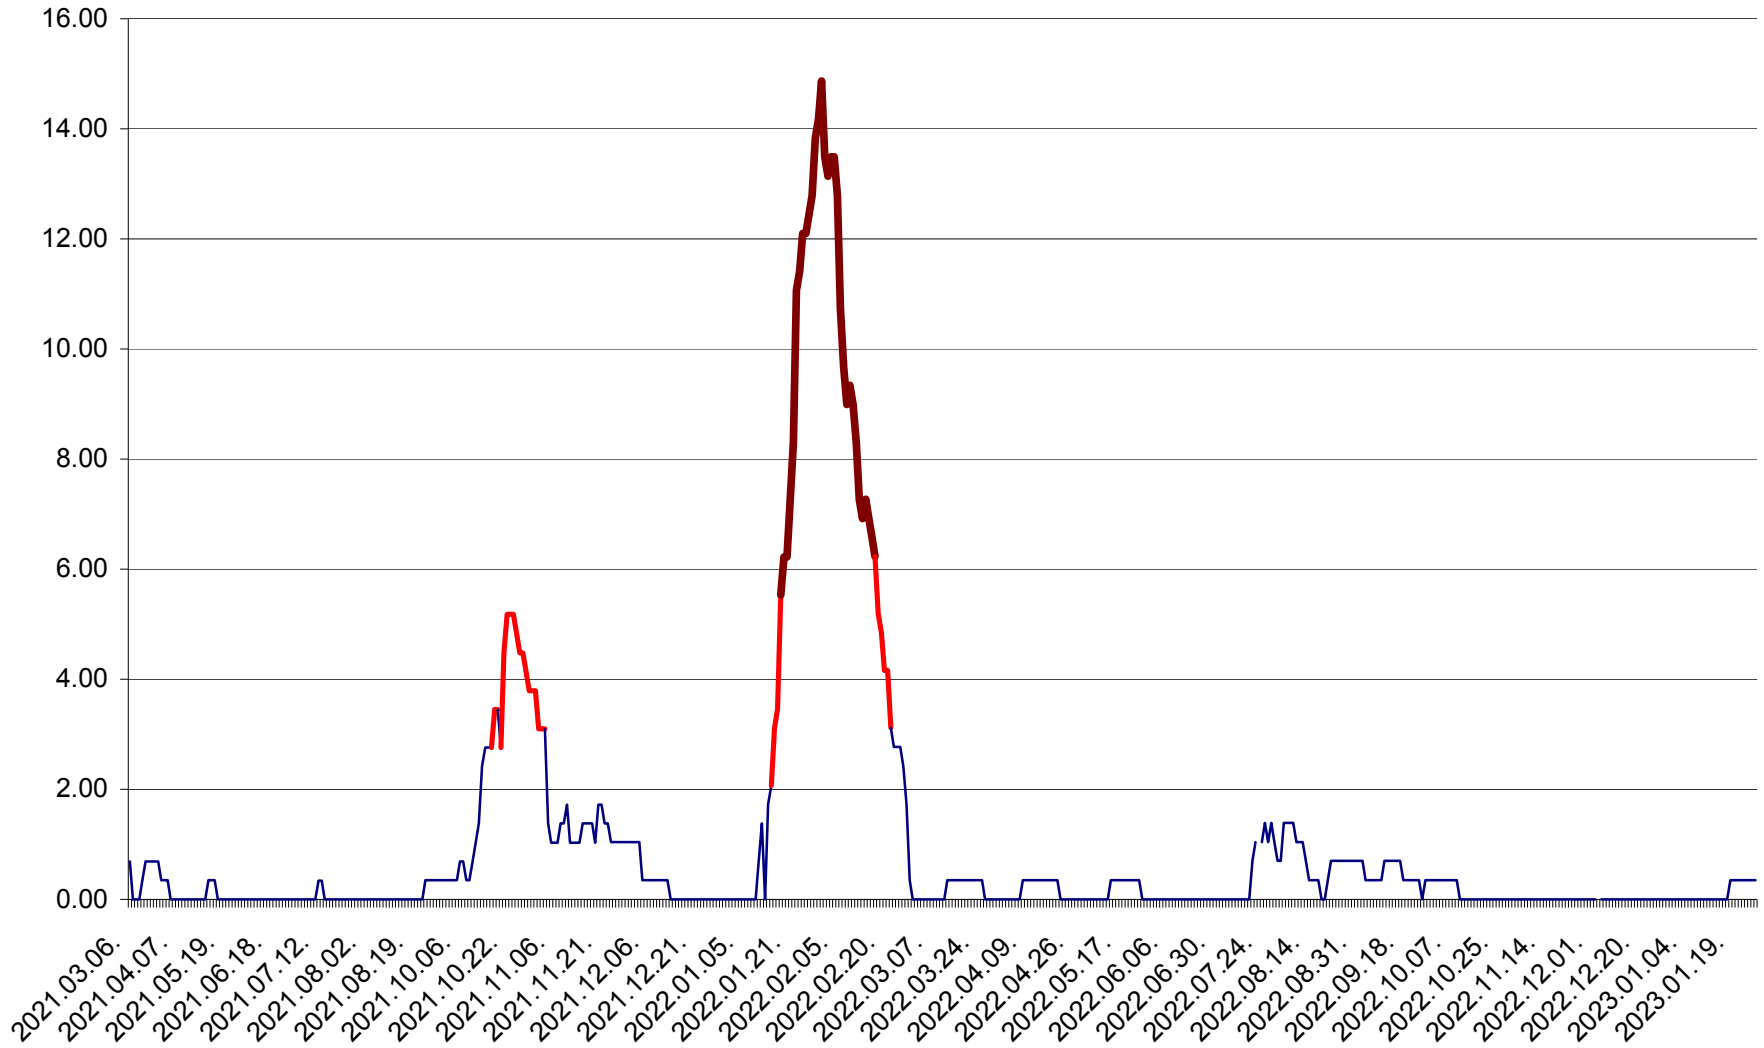

ORAȘ BĂLAN - Evoluția incidenței cumulate pe 14 zile la ‰ de locuitori
2021.03.07. - 2023.01.26.

BILBOR - Evolutia incidentei cumulate pe 14 zile la ‰ de locuitori
2021.03.07. - 2023.01.26.

ORAȘ BORSEC - Evolutia incidentei cumulate pe 14 zile la ‰ de locuitori
2021.03.07. - 2023.01.26.

BRĂDEȘTI - Evolutia incidentei cumulate pe 14 zile la ‰ de locuitori
2021.03.07. - 2023.01.26.

CĂPÂLNIȚA - Evoluția incidenței cumulate pe 14 zile la ‰ de locuitori
2021.03.07. - 2023.01.26.

CÂRȚA - Evolutia incidentei cumulate pe 14 zile la ‰ de locuitori
2021.03.07. - 2023.01.26.

CICEU - Evolutia incidentei cumulate pe 14 zile la ‰ de locuitori
2021.03.07. - 2023.01.26.

CIUCSÂNGEORGIU - Evolutia incidentei cumulate pe 14 zile la ‰ de locuitori
2021.03.07. - 2023.01.26.

CIUMANI - Evolutia incidentei cumulate pe 14 zile la ‰ de locuitori
2021.03.07. - 2023.01.26.

CORBU - Evolutia incidentei cumulate pe 14 zile la ‰ de locuitori
2021.03.07. - 2023.01.26.

CORUND - Evolutia incidentei cumulate pe 14 zile la ‰ de locuitori
2021.03.07. - 2023.01.26.

COZMENI - Evolutia incidentei cumulate pe 14 zile la ‰ de locuitori
2021.03.07. - 2023.01.26.