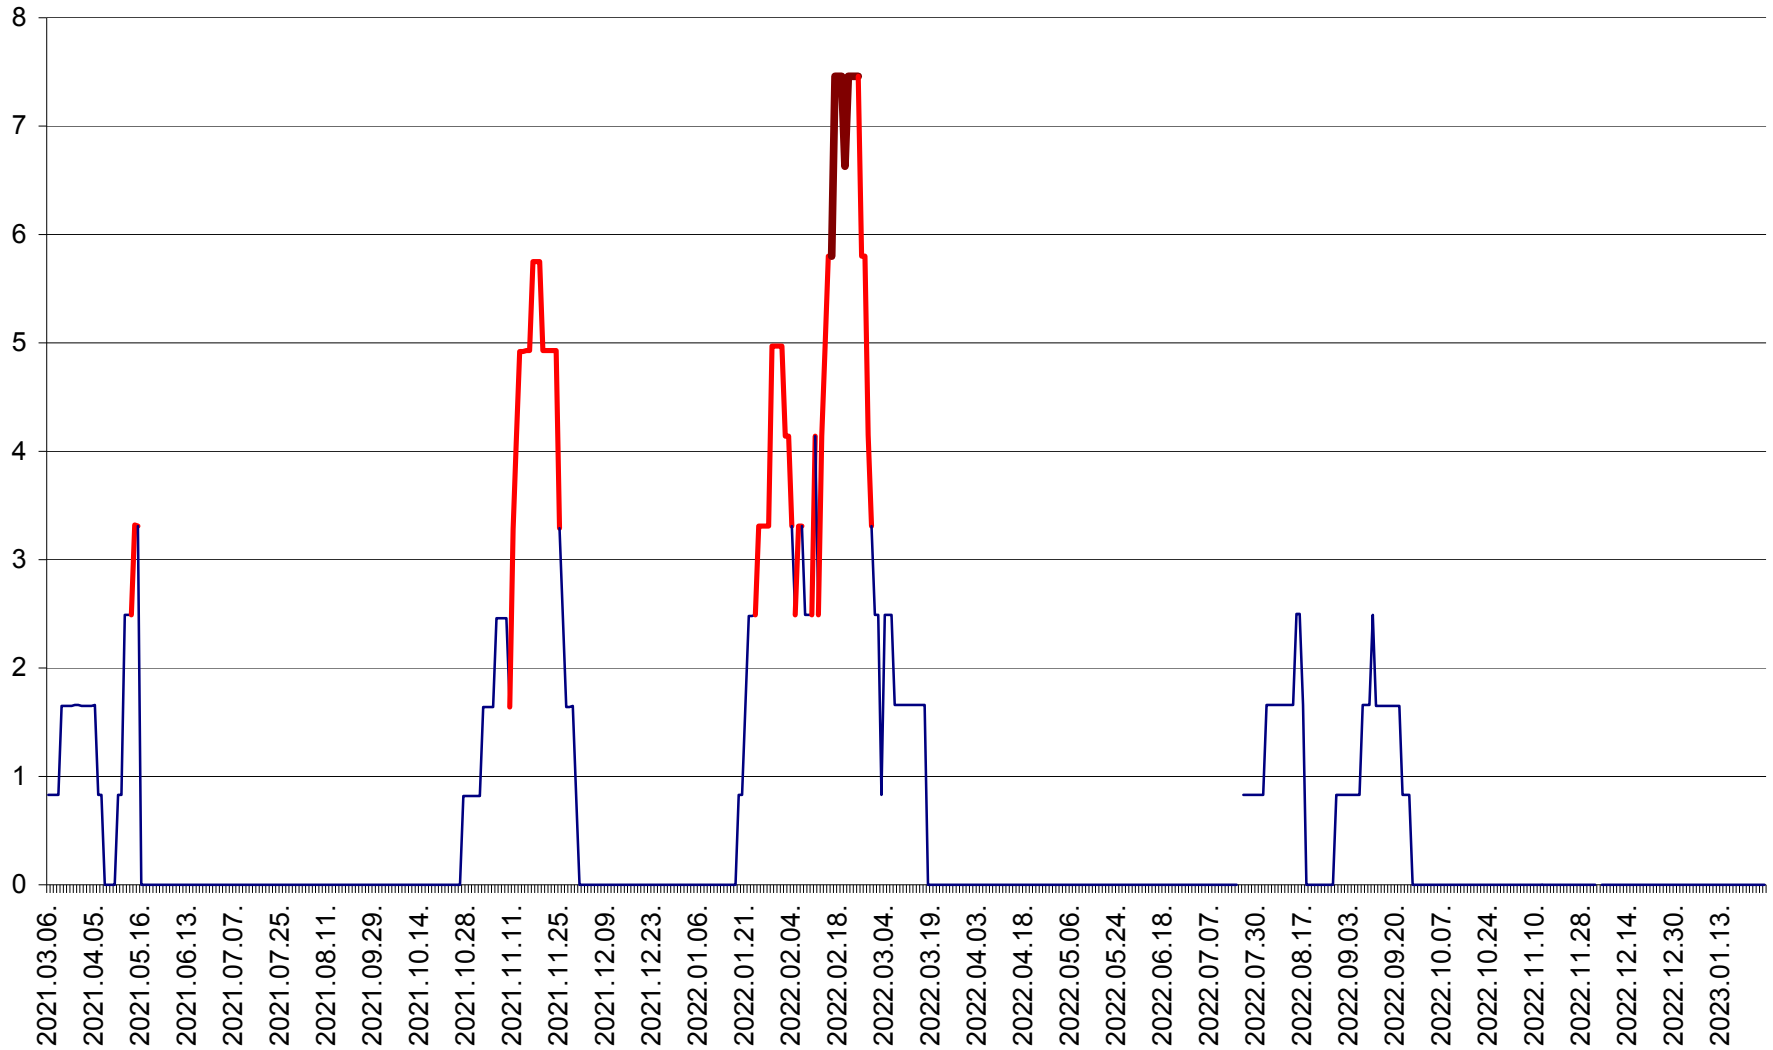

PLĂIEȘII DE JOS - Evolutia incidentei cumulate pe 14 zile la ‰ de locuitori
2021.03.07. - 2023.01.26.

PORUMBENI - Evolutia incidentei cumulate pe 14 zile la ‰ de locuitori
2021.03.07. - 2023.01.26.

PRAID - Evolutia incidentei cumulate pe 14 zile la ‰ de locuitori
2021.03.07. - 2023.01.26.

RACU - Evolutia incidentei cumulate pe 14 zile la ‰ de locuitori
2021.03.07. - 2023.01.26.

REMETEA - Evolutia incidentei cumulate pe 14 zile la % de locuitori
2021.03.07. - 2023.01.26.

SĂCEL - Evolutia incidentei cumulate pe 14 zile la ‰ de locuitori
2021.03.07. - 2023.01.26.