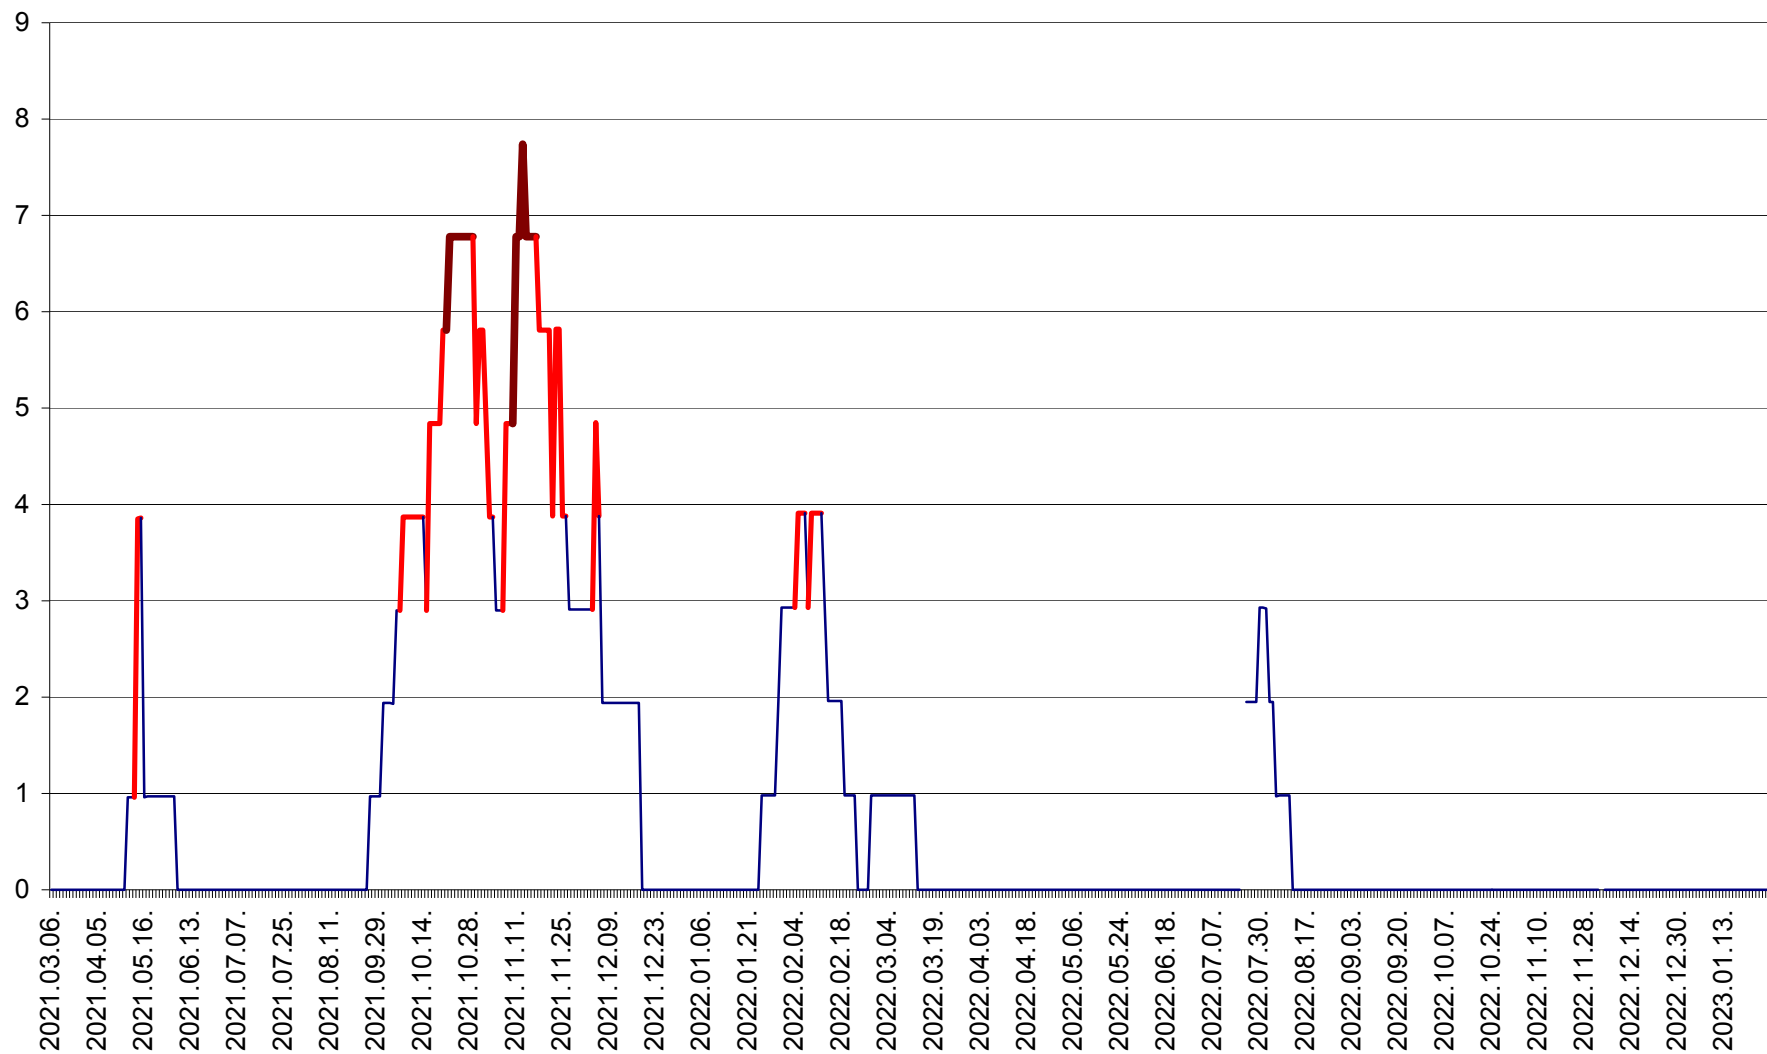

CICEU - Evolutia incidentei cumulate pe 14 zile la ‰ de locuitori
2021.03.07. - 2023.01.26.

CIUCSÂNGEORGIU - Evolutia incidentei cumulate pe 14 zile la ‰ de locuitori
2021.03.07. - 2023.01.26.

CIUMANI - Evolutia incidentei cumulate pe 14 zile la ‰ de locuitori
2021.03.07. - 2023.01.26.

CORBU - Evolutia incidentei cumulate pe 14 zile la ‰ de locuitori
2021.03.07. - 2023.01.26.

CORUND - Evolutia incidentei cumulate pe 14 zile la ‰ de locuitori
2021.03.07. - 2023.01.26.

COZMENI - Evolutia incidentei cumulate pe 14 zile la ‰ de locuitori
2021.03.07. - 2023.01.26.

ORAȘ CRISTURU SECUIESC - Evolutia incidentei cumulate pe 14 zile la ‰ de locuitori
2021.03.07. - 2023.01.26.

DĂNEȘTI - Evolutia incidentei cumulate pe 14 zile la ‰ de locuitori
2021.03.07. - 2023.01.26.

DÂRJIU - Evolutia incidentei cumulate pe 14 zile la ‰ de locuitori
2021.03.07. - 2023.01.26.

DEALU - Evolutia incidentei cumulate pe 14 zile la ‰ de locuitori
2021.03.07. - 2023.01.26.

DITRĂU - Evolutia incidentei cumulate pe 14 zile la ‰ de locuitori
2021.03.07. - 2023.01.26.