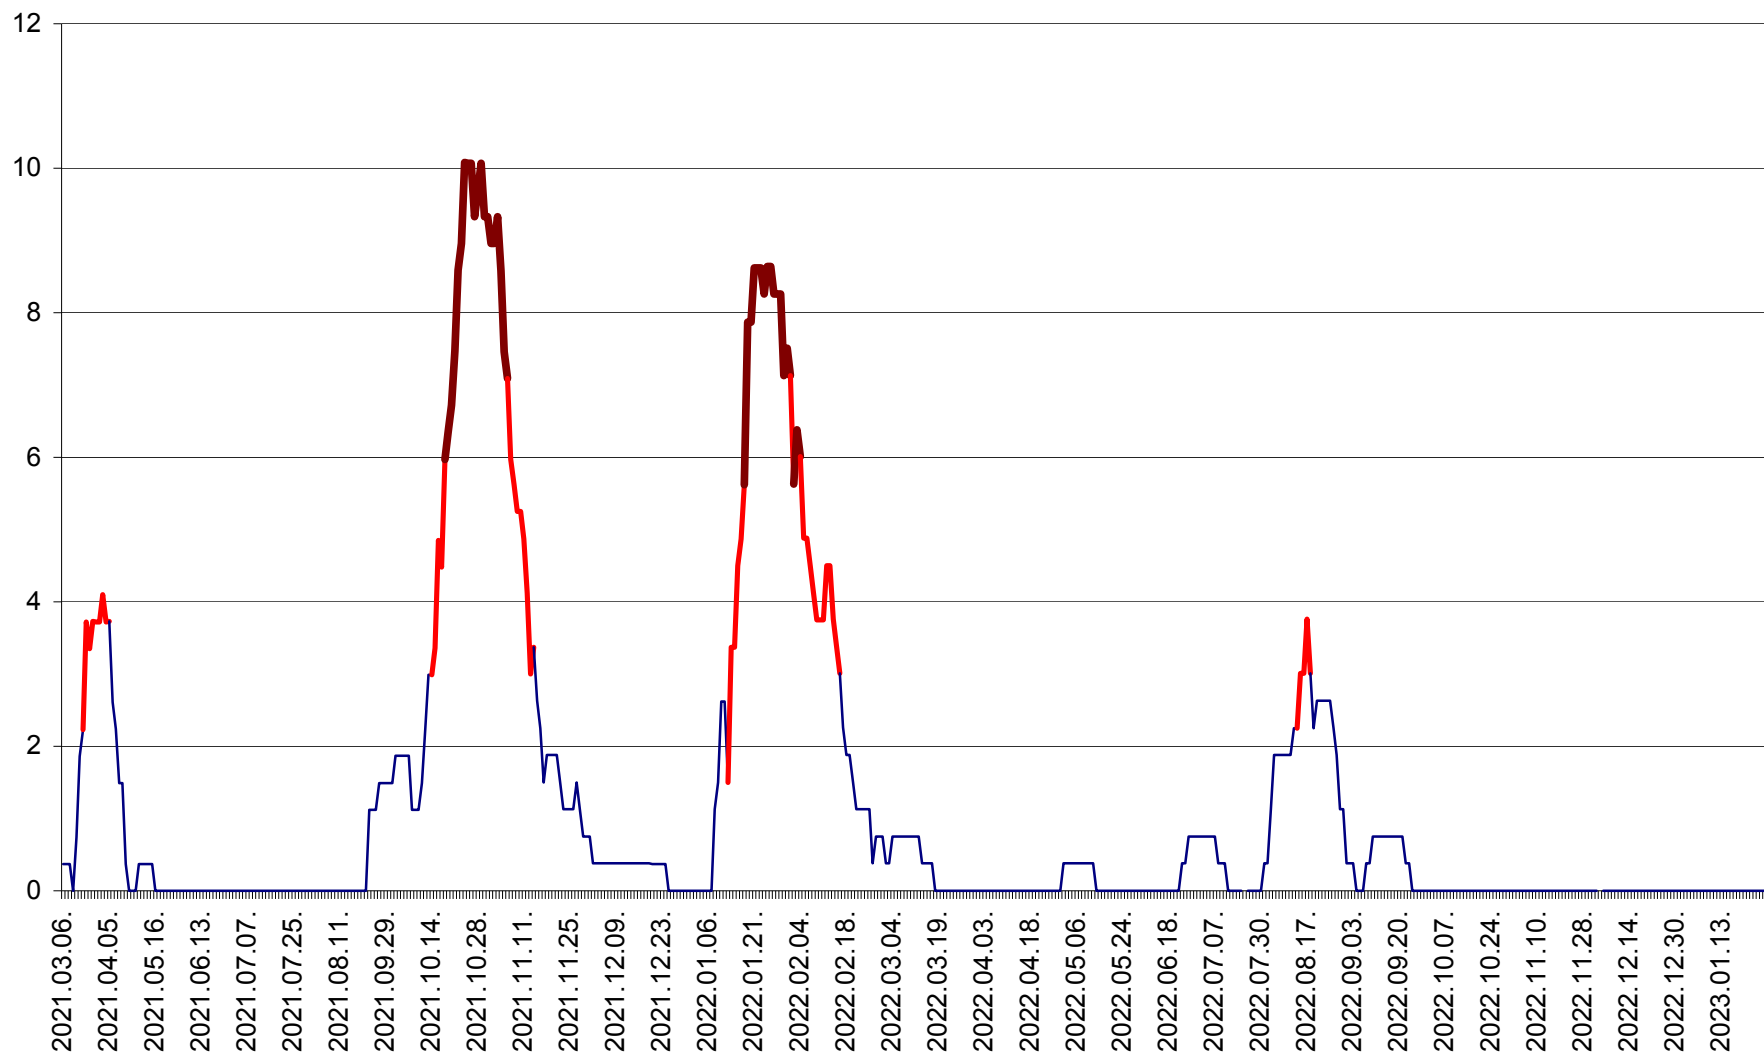

PLĂIEȘII DE JOS - Evolutia incidentei cumulate pe 14 zile la ‰ de locuitori
2021.03.07. - 2023.01.26.

PORUMBENI - Evolutia incidentei cumulate pe 14 zile la ‰ de locuitori
2021.03.07. - 2023.01.26.

PRAID - Evolutia incidentei cumulate pe 14 zile la ‰ de locuitori
2021.03.07. - 2023.01.26.

RACU - Evolutia incidentei cumulate pe 14 zile la ‰ de locuitori
2021.03.07. - 2023.01.26.

REMETEA - Evolutia incidentei cumulate pe 14 zile la % de locuitori
2021.03.07. - 2023.01.26.

SĂCEL - Evolutia incidentei cumulate pe 14 zile la ‰ de locuitori
2021.03.07. - 2023.01.26.

SÂNCRĂIENI - Evolutia incidentei cumulate pe 14 zile la ‰ de locuitori
2021.03.07. - 2023.01.26.

SÂNDOMINIC - Evolutia incidentei cumulate pe 14 zile la ‰ de locuitori
2021.03.07. - 2023.01.26.

SÂNMARTIN - Evolutia incidentei cumulate pe 14 zile la ‰ de locuitori
2021.03.07. - 2023.01.26.