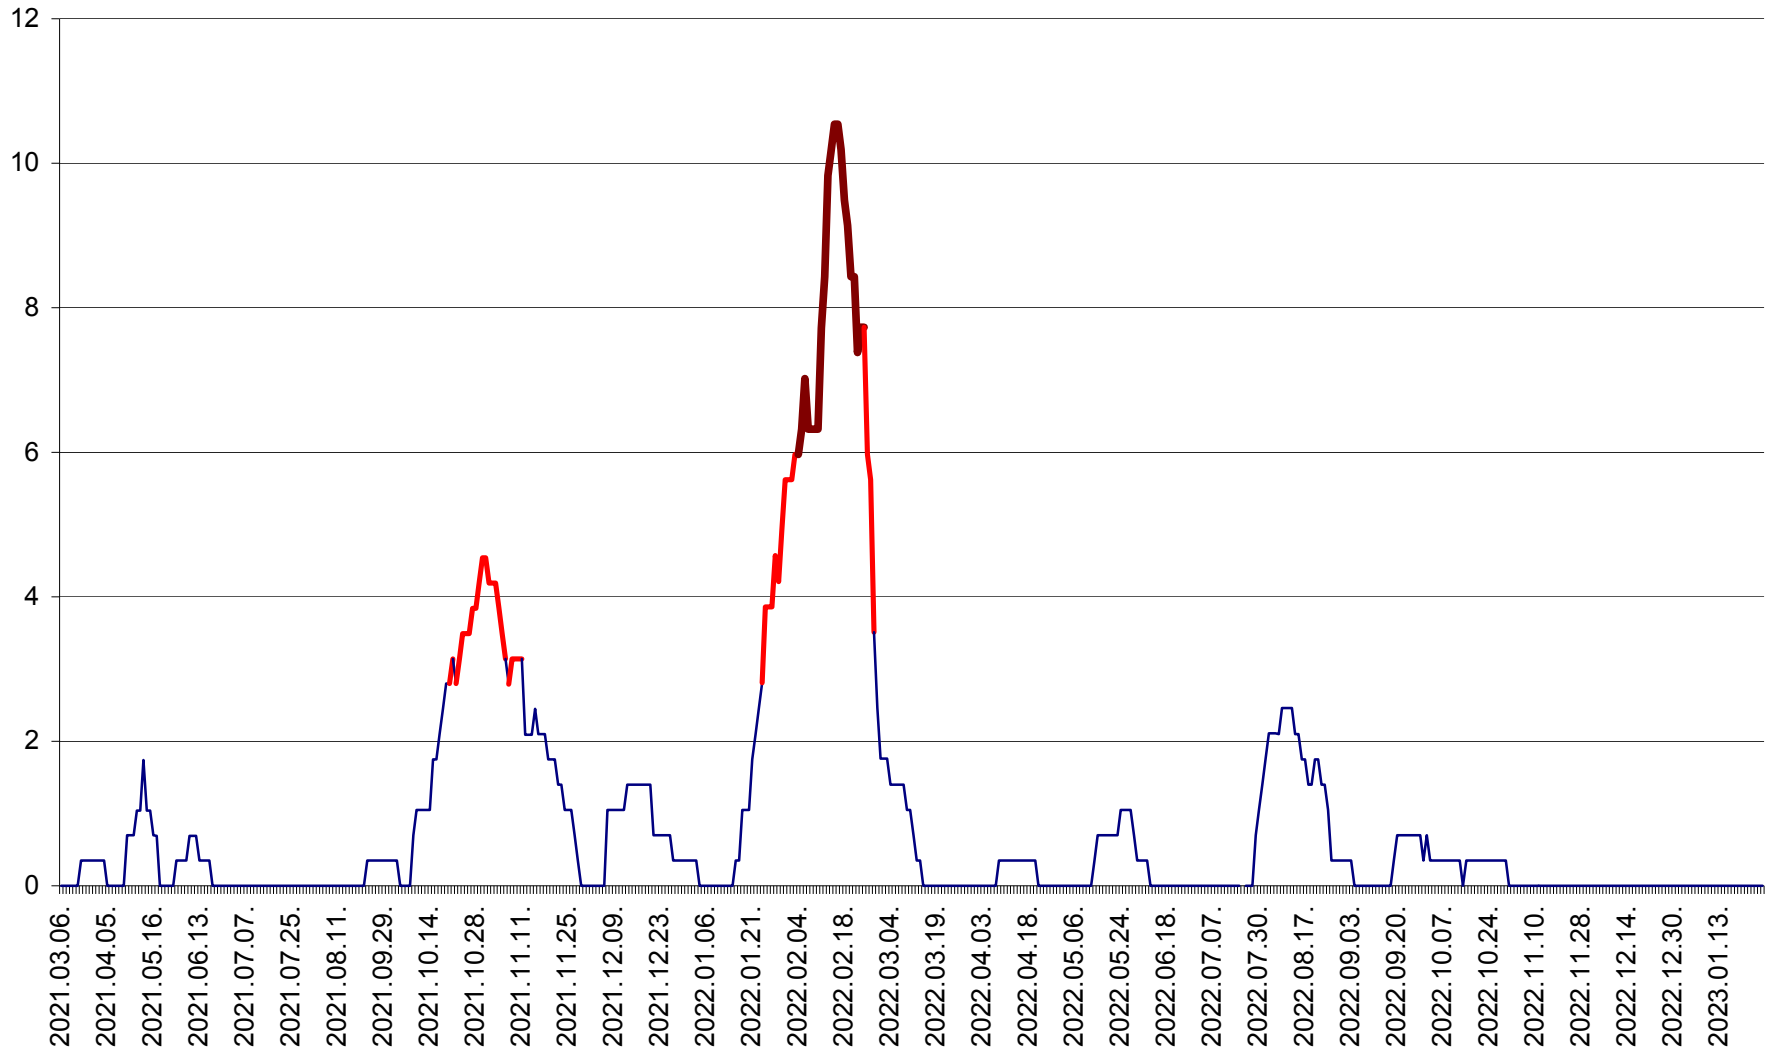

SICULENI - Evolutia incidentei cumulate pe 14 zile la ‰ de locuitori
2021.03.07. - 2023.01.26.

SECUIENI - Evolutia incidentei cumulate pe 14 zile la ‰ de locuitori
2021.03.07. - 2023.01.26.