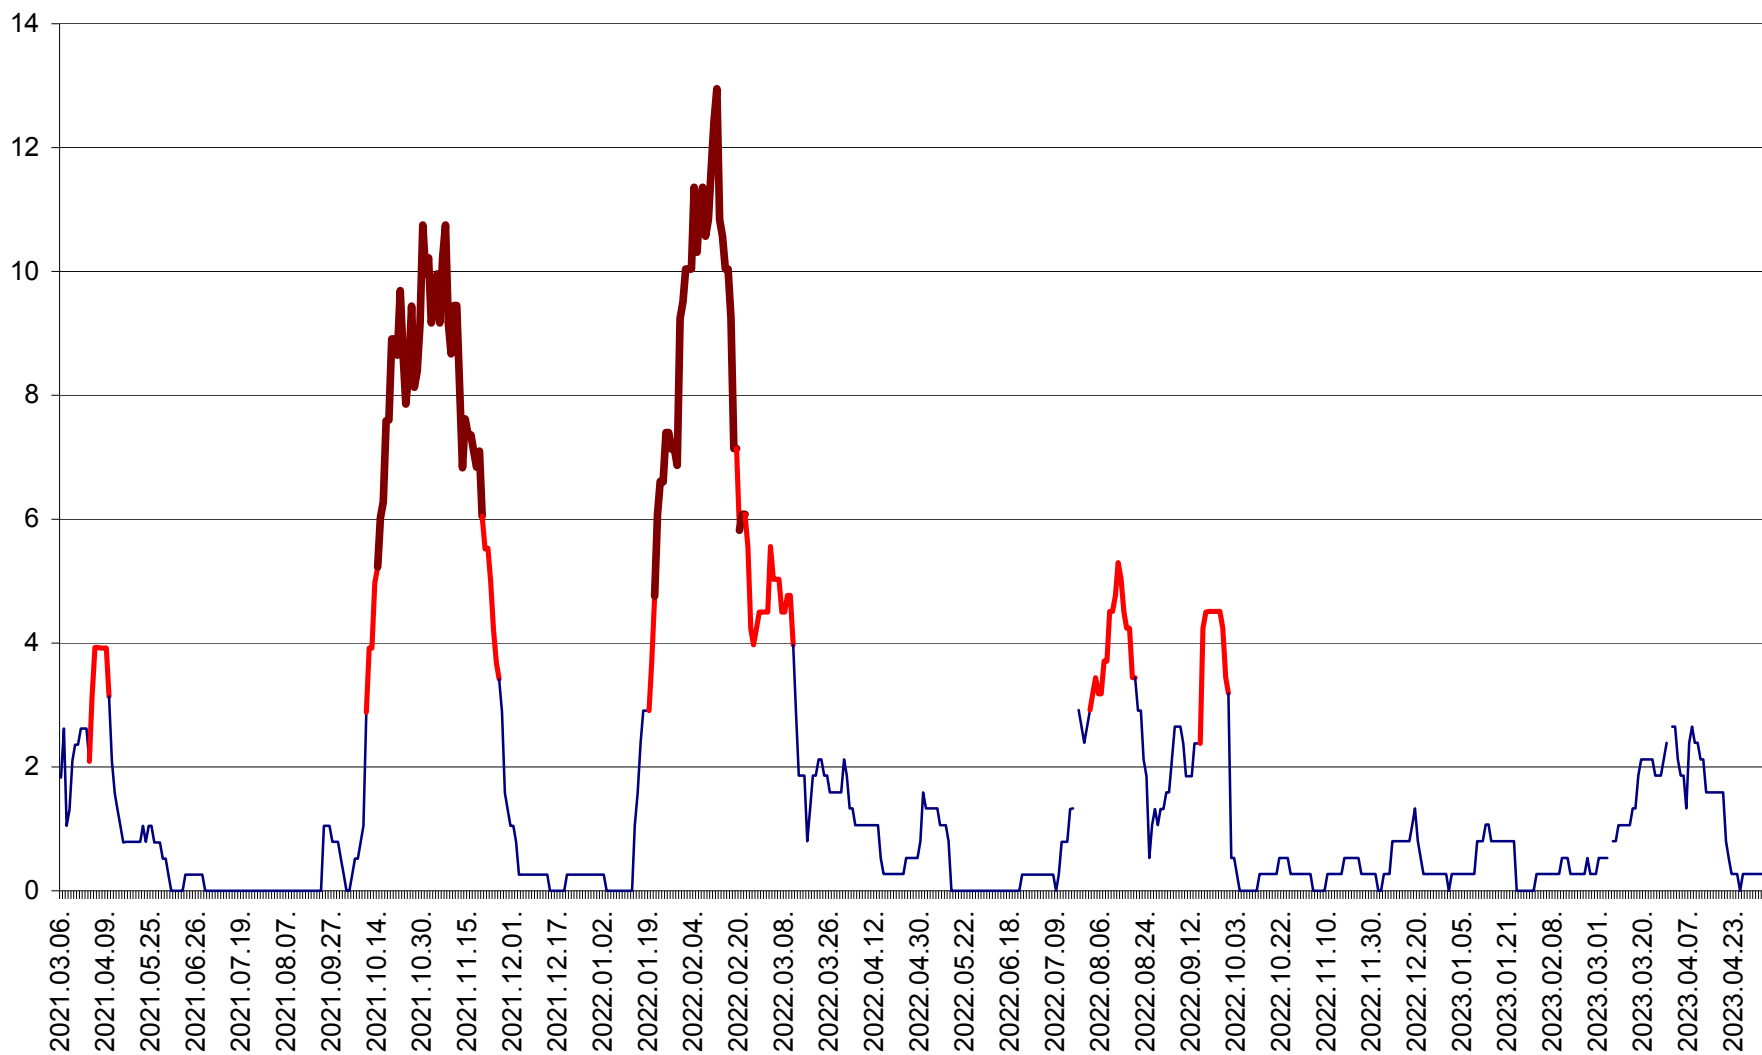

RACU - Evolutia incidentei cumulate pe 14 zile la ‰ de locuitori
2021.03.07. - 2023.05.03.

REMETEA - Evolutia incidentei cumulate pe 14 zile la % de locuitori
2021.03.07. - 2023.05.03.

SĂCEL - Evolutia incidentei cumulate pe 14 zile la ‰ de locuitori
2021.03.07. - 2023.05.03.

SÂNCRĂIENI - Evolutia incidentei cumulate pe 14 zile la ‰ de locuitori
2021.03.07. - 2023.05.03.

SÂNDOMIC - Evolutia incidentei cumulate pe 14 zile la ‰ de locuitori
2021.03.07. - 2023.05.03.

SÂNMARTIN - Evolutia incidentei cumulate pe 14 zile la ‰ de locuitori
2021.03.07. - 2023.05.03.

SÂNSIMION - Evolutia incidentei cumulate pe 14 zile la ‰ de locuitori
2021.03.07. - 2023.05.03.

SÂNTIMBRU - Evolutia incidentei cumulate pe 14 zile la ‰ de locuitori
2021.03.07. - 2023.05.03.

SĂRMAȘ - Evolutia incidentei cumulate pe 14 zile la ‰ de locuitori
2021.03.07. - 2023.05.03.