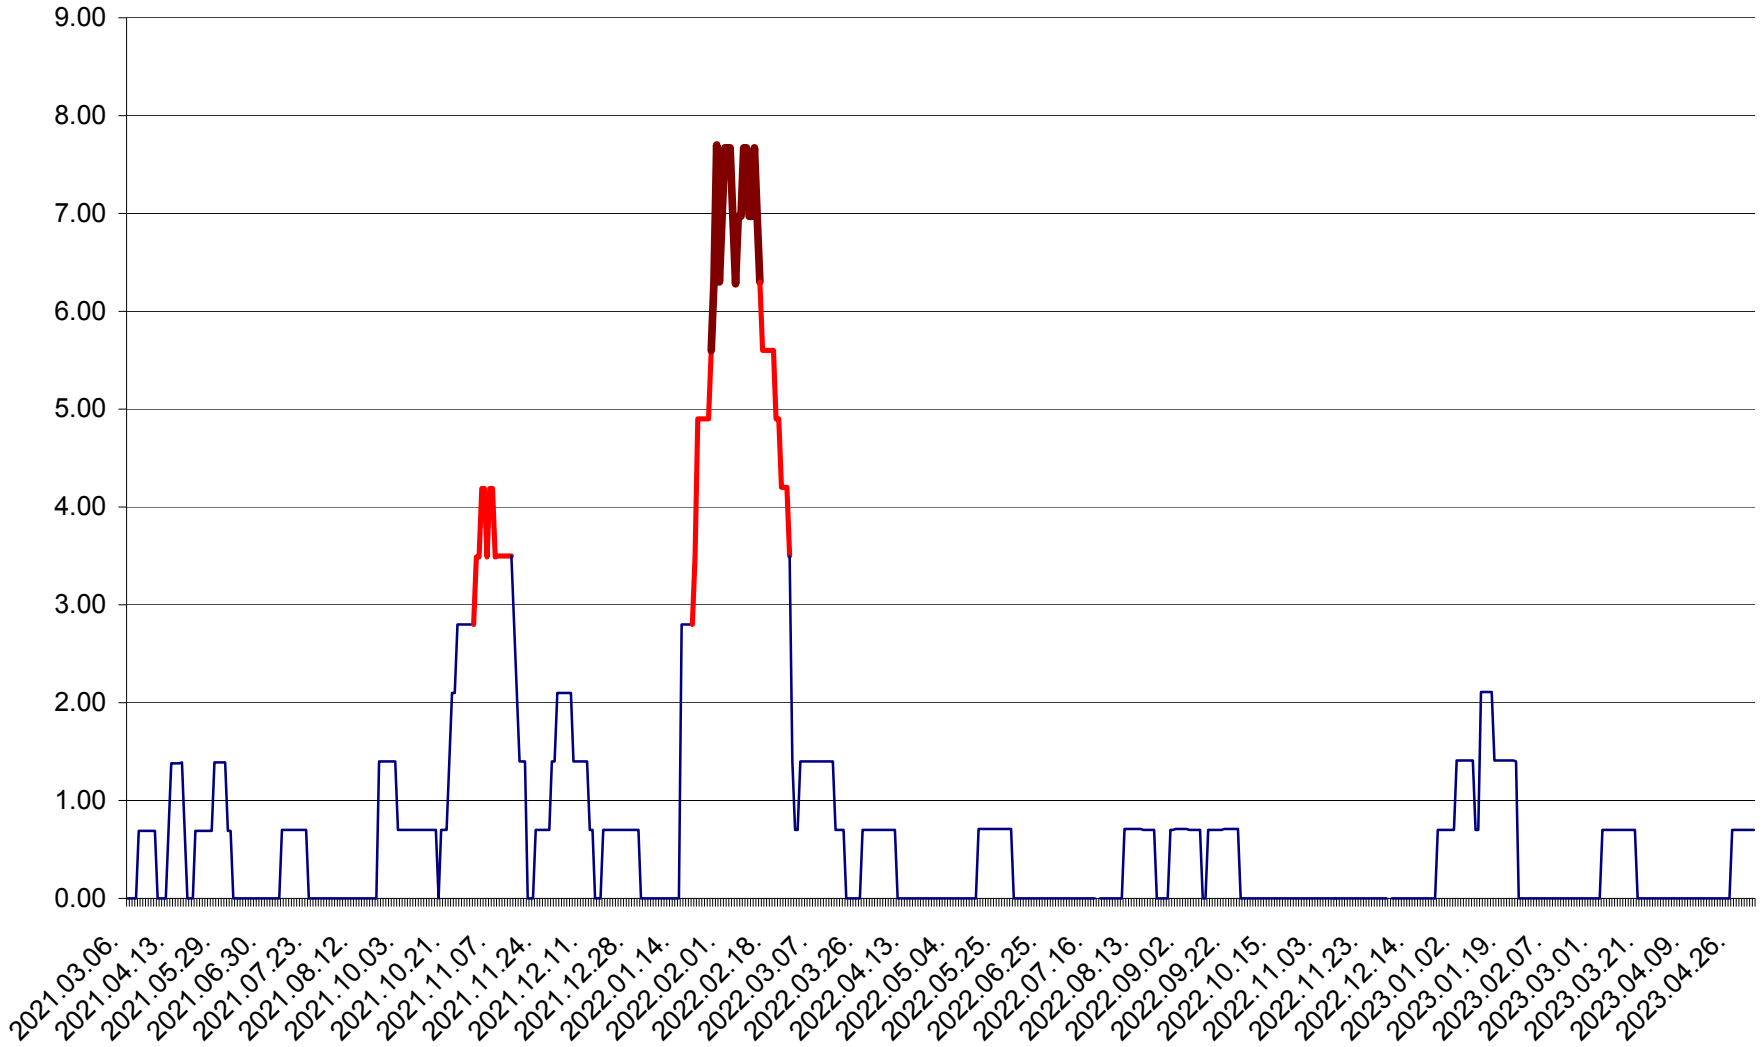

ORAȘ BĂLAN - Evoluția incidentei cumulate pe 14 zile la ‰ de locuitori
2021.03.07. - 2023.05.03.

BILBOR - Evolutia incidentei cumulate pe 14 zile la ‰ de locuitori
2021.03.07. - 2023.05.03.

ORAȘ BORSEC - Evolutia incidentei cumulate pe 14 zile la ‰ de locuitori
2021.03.07. - 2023.05.03.

BRĂDEȘTI - Evoluția incidenței cumulate pe 14 zile la ‰ de locuitori
2021.03.07. - 2023.05.03.

CĂPÂLNIȚA - Evoluția incidenței cumulate pe 14 zile la ‰ de locuitori
2021.03.07. - 2023.05.03.

CÂRȚA - Evolutia incidentei cumulate pe 14 zile la ‰ de locuitori
2021.03.07. - 2023.05.03.

CICEU - Evolutia incidentei cumulate pe 14 zile la ‰ de locuitori
2021.03.07. - 2023.05.03.

CIUCSÂNGEORGIU - Evolutia incidentei cumulate pe 14 zile la ‰ de locuitori
2021.03.07. - 2023.05.03.

CIUMANI - Evolutia incidentei cumulate pe 14 zile la ‰ de locuitori
2021.03.07. - 2023.05.03.

CORBU - Evolutia incidentei cumulate pe 14 zile la ‰ de locuitori
2021.03.07. - 2023.05.03.

CORUND - Evolutia incidentei cumulate pe 14 zile la ‰ de locuitori
2021.03.07. - 2023.05.03.

COZMENI - Evolutia incidentei cumulate pe 14 zile la ‰ de locuitori
2021.03.07. - 2023.05.03.