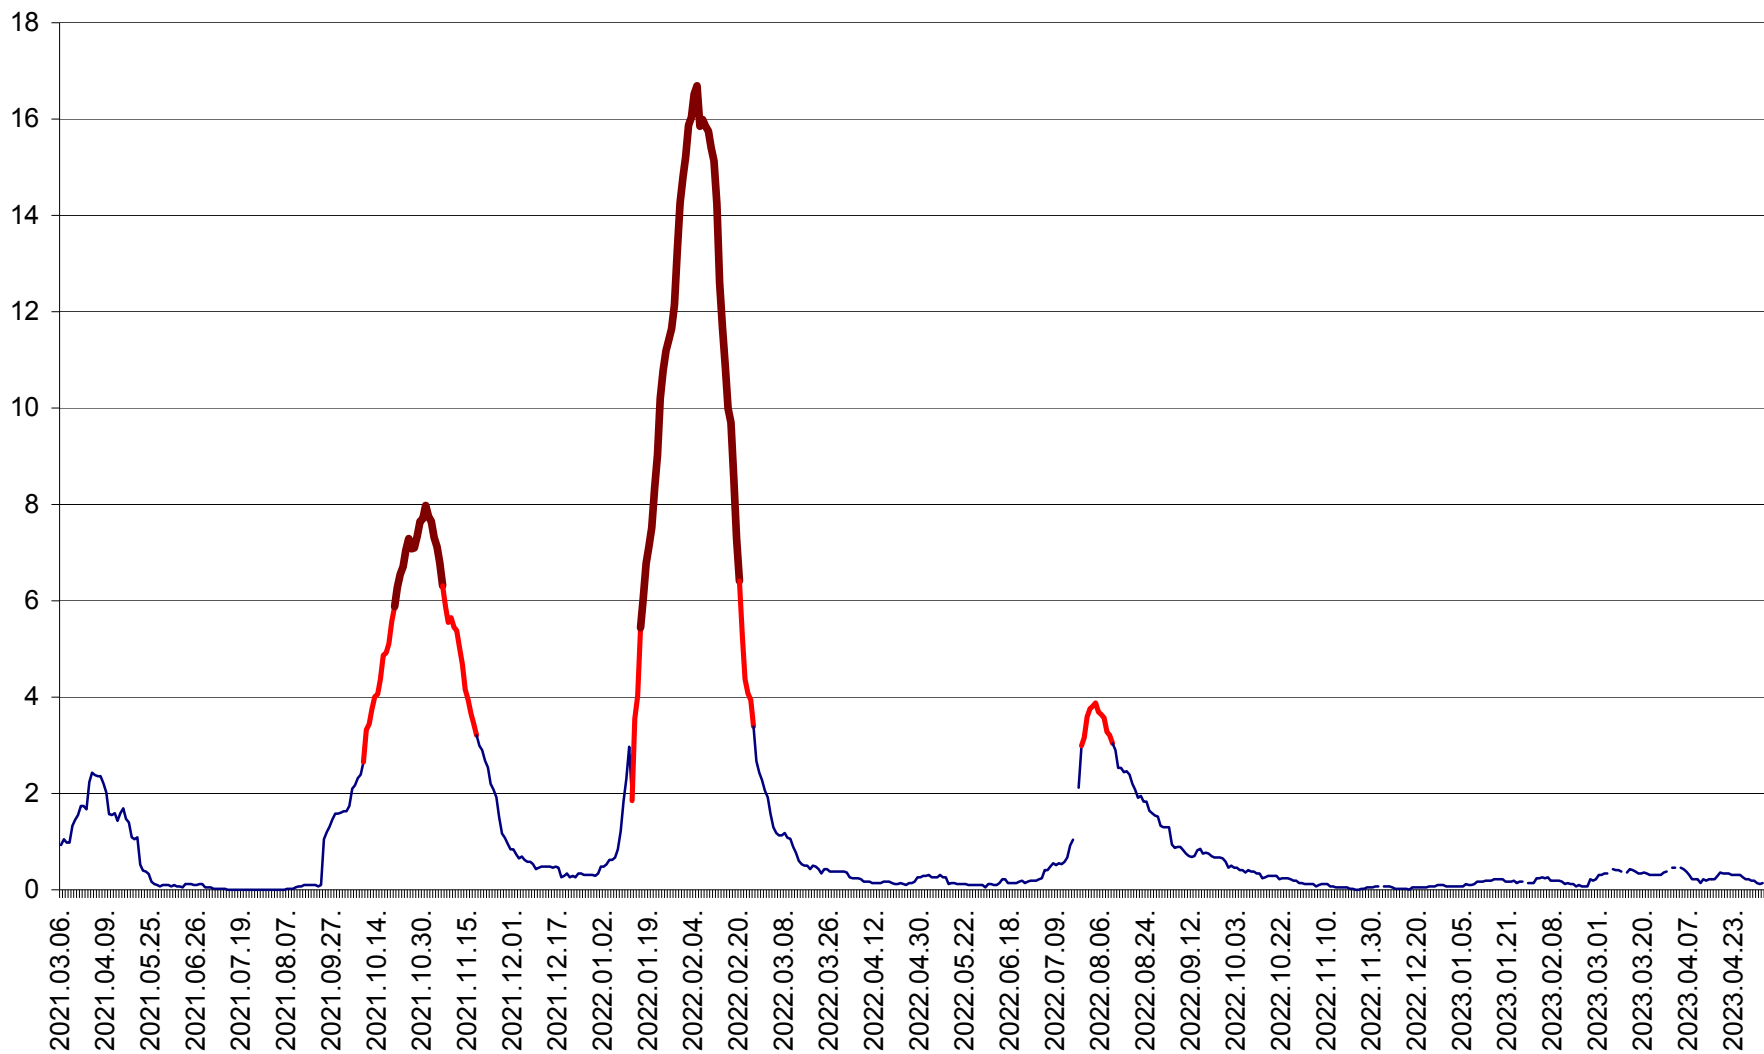

LELICENI - Evolutia incidentei cumulate pe 14 zile la ‰ de locuitori
2021.03.07. - 2023.05.03.

LUETA - Evolutia incidentei cumulate pe 14 zile la ‰ de locuitori
2021.03.07. - 2023.05.03.

LUNCA DE JOS - Evolutia incidentei cumulate pe 14 zile la ‰ de locuitori
2021.03.07. - 2023.05.03.

LUNCA DE SUS - Evolutia incidentei cumulate pe 14 zile la ‰ de locuitori
2021.03.07. - 2023.05.03.

LUPENI - Evolutia incidentei cumulate pe 14 zile la ‰ de locuitori
2021.03.07. - 2023.05.03.

MĂDĂRAȘ - Evolutia incidentei cumulate pe 14 zile la ‰ de locuitori
2021.03.07. - 2023.05.03.

MĂRTINIȘ - Evolutia incidentei cumulate pe 14 zile la % de locuitori
2021.03.07. - 2023.05.03.

MEREȘTI - Evolutia incidentei cumulate pe 14 zile la ‰ de locuitori
2021.03.07. - 2023.05.03.

MUNICIPIUL MIERCUREA-CIUC - Evolutia incidentei cumulate pe 14 zile la ‰ de locuitori
2021.03.07. - 2023.05.03.