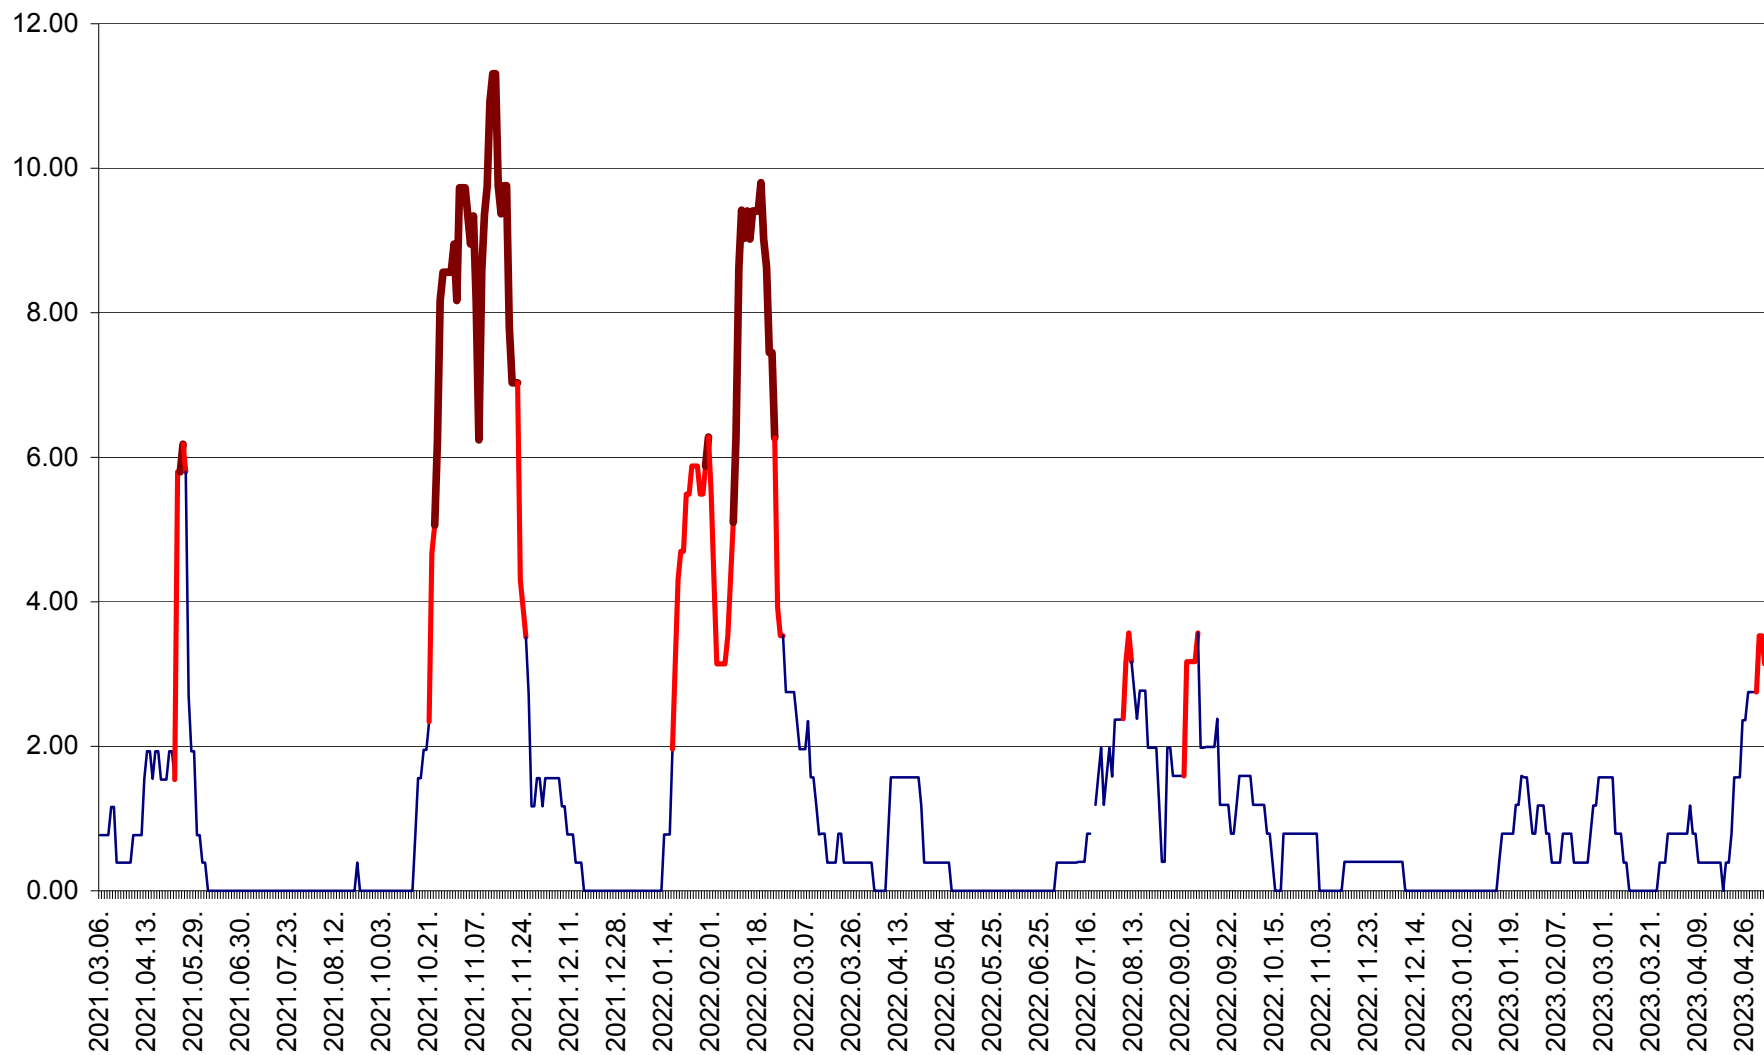

ATID - Evolutia incidentei cumulate pe 14 zile la ‰ de locuitori
2021.03.07. - 2023.05.03.

AVRĂMEȘTI - Evolutia incidentei cumulate pe 14 zile la ‰ de locuitori
2021.03.07. - 2023.05.03.

ORAȘ BĂILE TUȘNAD - Evoluția incidenței cumulate pe 14 zile la ‰ de locuitori
2021.03.07. - 2023.05.03.

ORAȘ BĂLAN - Evoluția incidentei cumulate pe 14 zile la ‰ de locuitori
2021.03.07. - 2023.05.03.

BILBOR - Evolutia incidentei cumulate pe 14 zile la ‰ de locuitori
2021.03.07. - 2023.05.03.

ORAȘ BORSEC - Evolutia incidentei cumulate pe 14 zile la ‰ de locuitori
2021.03.07. - 2023.05.03.

BRĂDEȘTI - Evoluția incidenței cumulate pe 14 zile la ‰ de locuitori
2021.03.07. - 2023.05.03.

CĂPÂLNIȚA - Evoluția incidenței cumulate pe 14 zile la ‰ de locuitori
2021.03.07. - 2023.05.03.

CÂRȚA - Evolutia incidentei cumulate pe 14 zile la ‰ de locuitori
2021.03.07. - 2023.05.03.