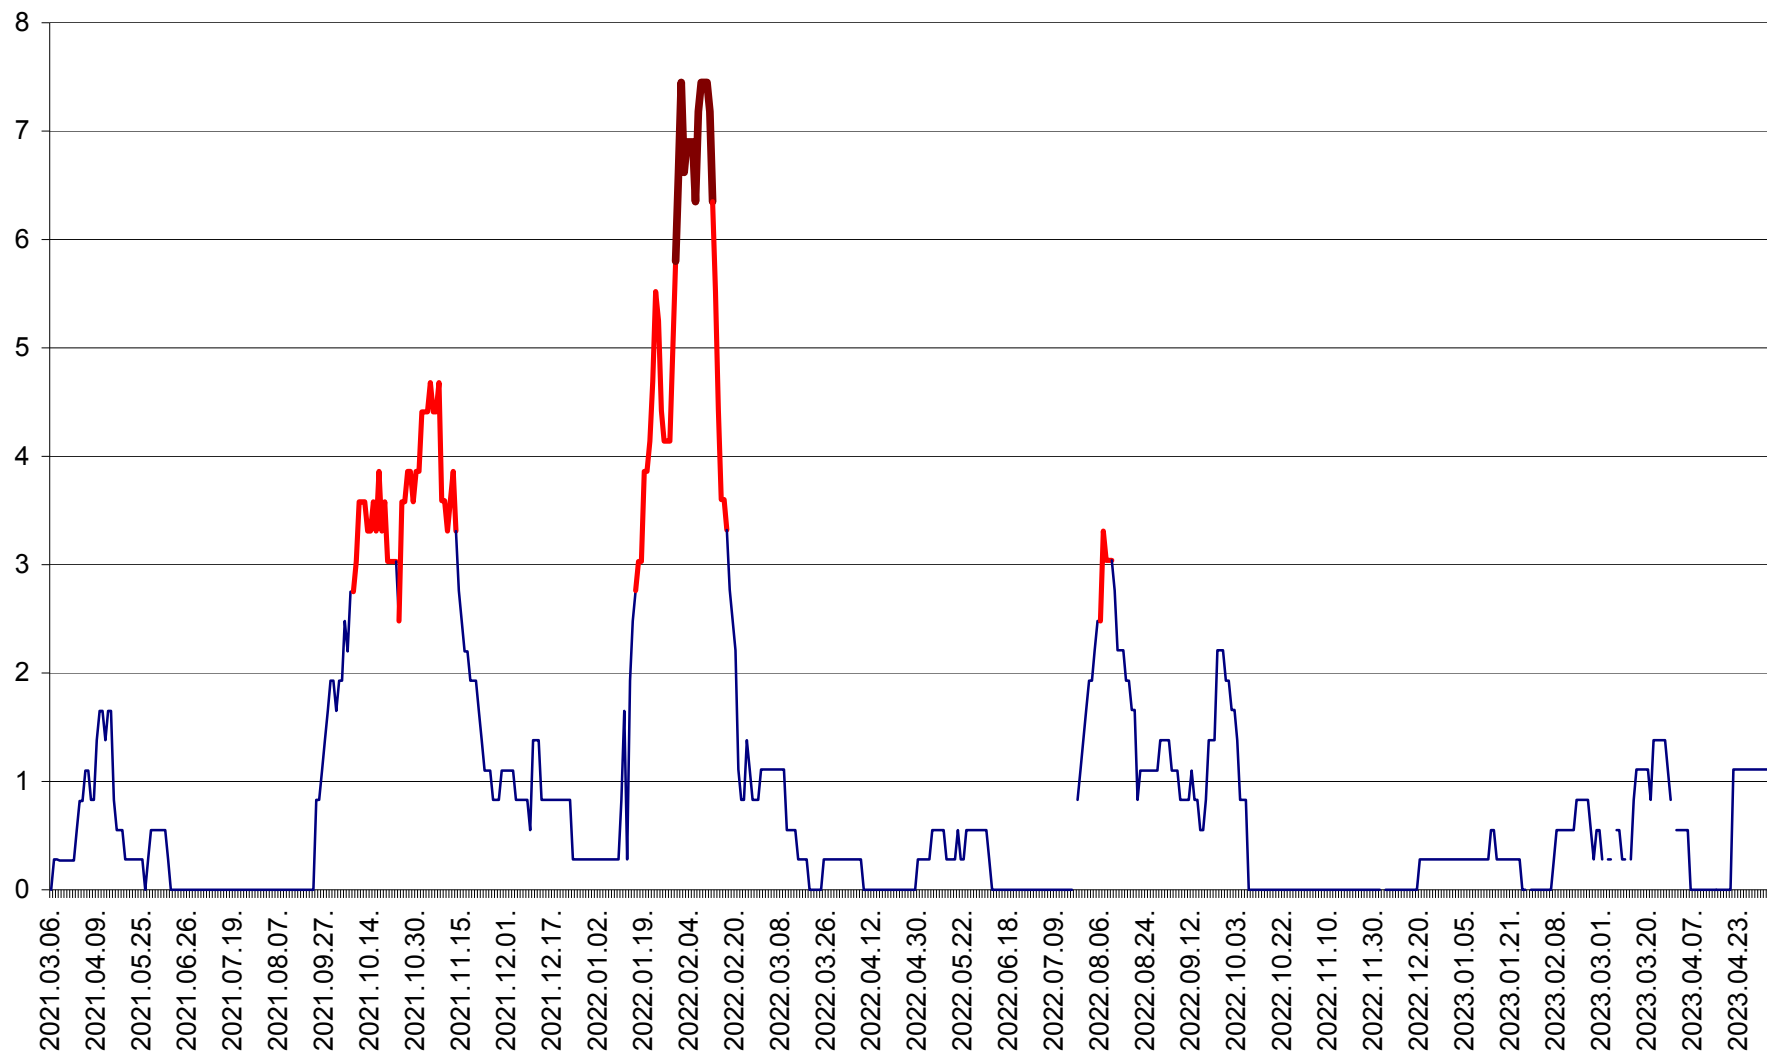

RACU - Evolutia incidentei cumulate pe 14 zile la ‰ de locuitori
2021.03.07. - 2023.05.03.

REMETEA - Evolutia incidentei cumulate pe 14 zile la % de locuitori
2021.03.07. - 2023.05.03.

SĂCEL - Evolutia incidentei cumulate pe 14 zile la ‰ de locuitori
2021.03.07. - 2023.05.03.

SÂNCRĂIENI - Evolutia incidentei cumulate pe 14 zile la ‰ de locuitori
2021.03.07. - 2023.05.03.

SÂNDOMIC - Evolutia incidentei cumulate pe 14 zile la ‰ de locuitori
2021.03.07. - 2023.05.03.

SÂNMARTIN - Evolutia incidentei cumulate pe 14 zile la ‰ de locuitori
2021.03.07. - 2023.05.03.

SÂNSIMION - Evolutia incidentei cumulate pe 14 zile la ‰ de locuitori
2021.03.07. - 2023.05.03.

SÂNTIMBRU - Evolutia incidentei cumulate pe 14 zile la ‰ de locuitori
2021.03.07. - 2023.05.03.

SĂRMAȘ - Evolutia incidentei cumulate pe 14 zile la ‰ de locuitori
2021.03.07. - 2023.05.03.