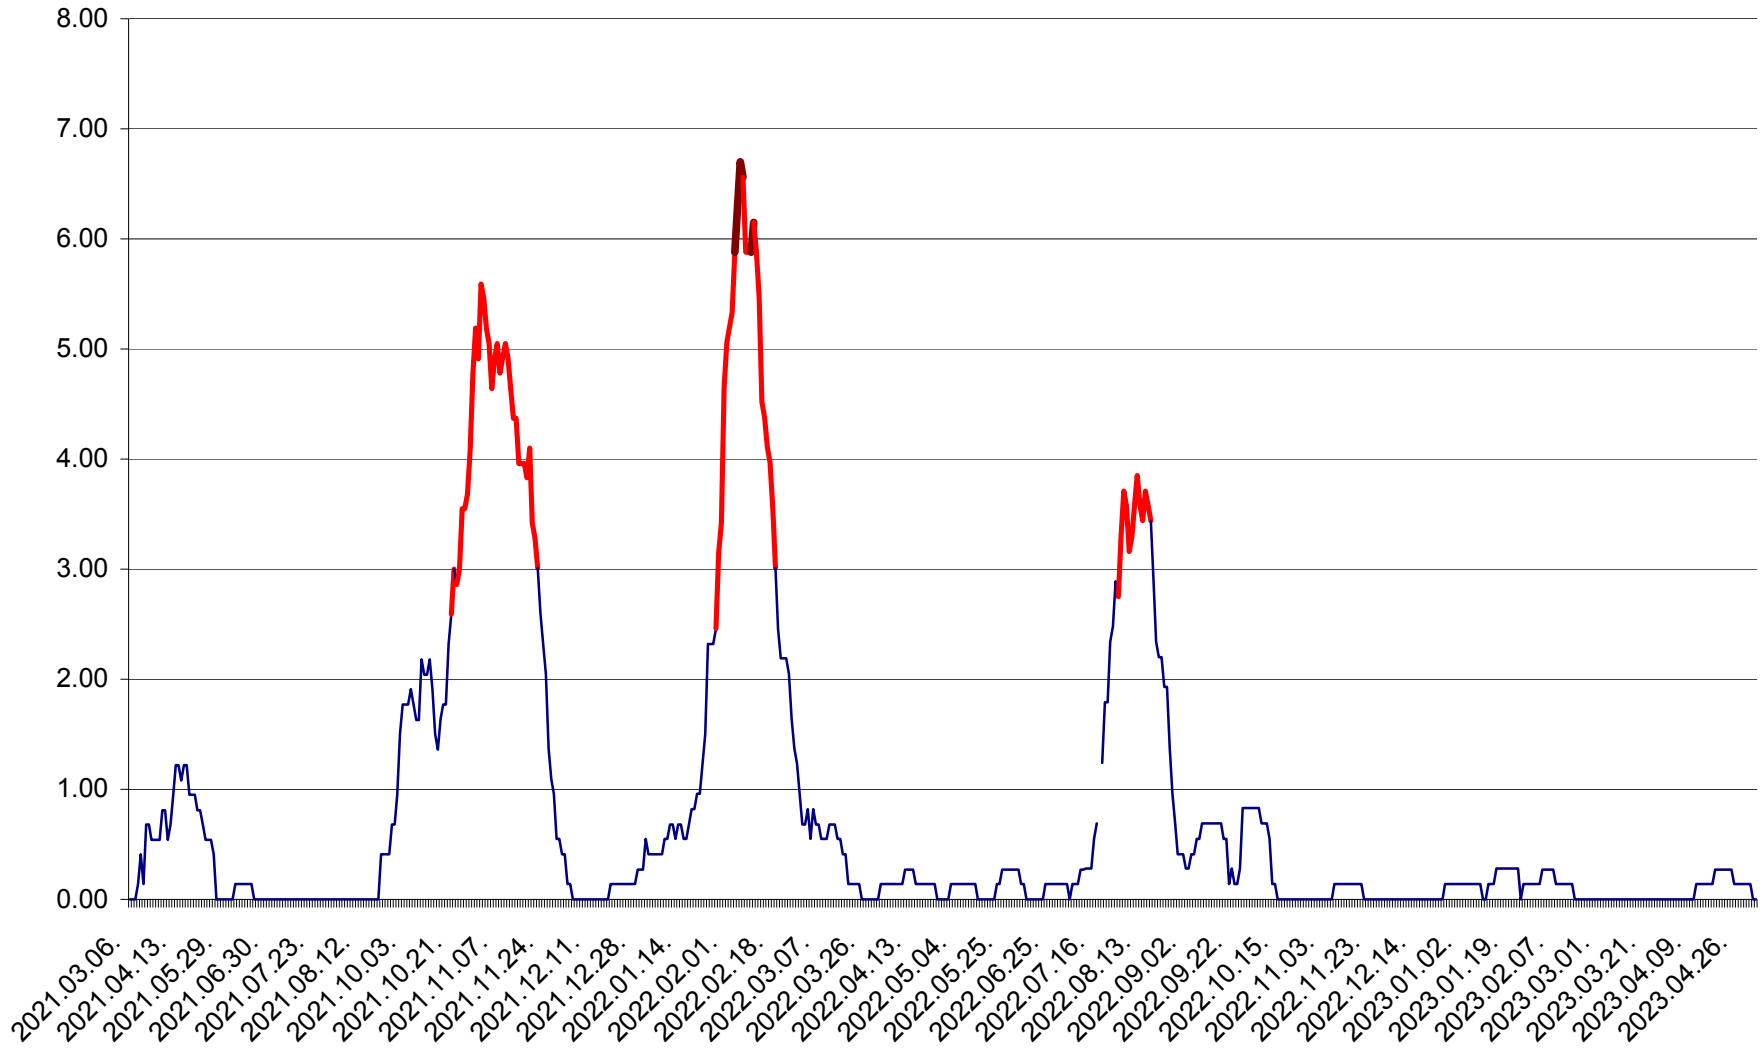

ATID - Evolutia incidentei cumulate pe 14 zile la ‰ de locuitori
2021.03.07. - 2023.05.03.

AVRĂMEȘTI - Evolutia incidentei cumulate pe 14 zile la ‰ de locuitori
2021.03.07. - 2023.05.03.

ORAȘ BĂILE TUȘNAD - Evoluția incidenței cumulate pe 14 zile la ‰ de locuitori
2021.03.07. - 2023.05.03.

ORAȘ BĂLAN - Evoluția incidentei cumulate pe 14 zile la ‰ de locuitori
2021.03.07. - 2023.05.03.

BILBOR - Evolutia incidentei cumulate pe 14 zile la ‰ de locuitori
2021.03.07. - 2023.05.03.

ORAȘ BORSEC - Evolutia incidentei cumulate pe 14 zile la ‰ de locuitori
2021.03.07. - 2023.05.03.

BRĂDEȘTI - Evoluția incidenței cumulate pe 14 zile la ‰ de locuitori
2021.03.07. - 2023.05.03.

CĂPÂLNIȚA - Evoluția incidenței cumulate pe 14 zile la ‰ de locuitori
2021.03.07. - 2023.05.03.

CÂRȚA - Evolutia incidentei cumulate pe 14 zile la ‰ de locuitori
2021.03.07. - 2023.05.03.