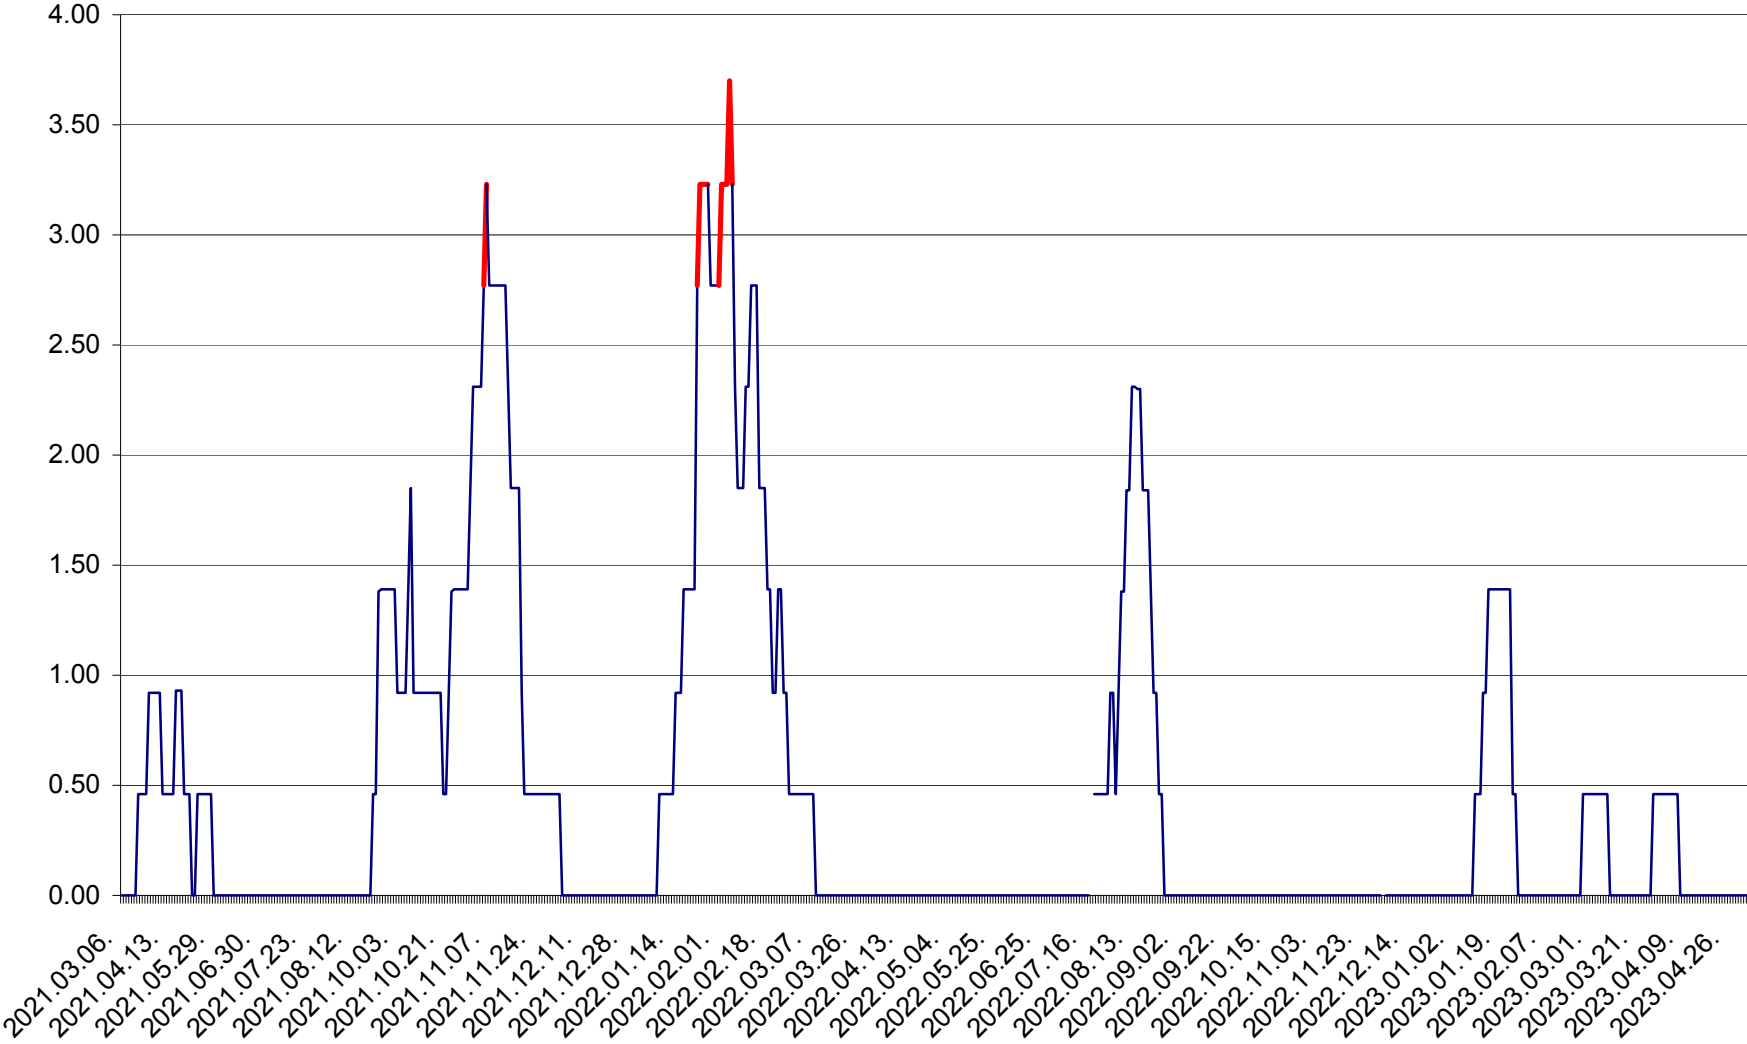

ATID - Evolutia incidentei cumulate pe 14 zile la ‰ de locuitori
2021.03.07. - 2023.05.03.

AVRĂMEȘTI - Evolutia incidentei cumulate pe 14 zile la ‰ de locuitori
2021.03.07. - 2023.05.03.

ORAȘ BĂILE TUȘNAD - Evoluția incidenței cumulate pe 14 zile la ‰ de locuitori
2021.03.07. - 2023.05.03.

ORAȘ BĂLAN - Evoluția incidentei cumulate pe 14 zile la ‰ de locuitori
2021.03.07. - 2023.05.03.

BILBOR - Evolutia incidentei cumulate pe 14 zile la ‰ de locuitori
2021.03.07. - 2023.05.03.

ORAȘ BORSEC - Evolutia incidentei cumulate pe 14 zile la ‰ de locuitori
2021.03.07. - 2023.05.03.

BRĂDEȘTI - Evoluția incidenței cumulate pe 14 zile la ‰ de locuitori
2021.03.07. - 2023.05.03.

CĂPÂLNIȚA - Evoluția incidenței cumulate pe 14 zile la ‰ de locuitori
2021.03.07. - 2023.05.03.

CÂRȚA - Evolutia incidentei cumulate pe 14 zile la ‰ de locuitori
2021.03.07. - 2023.05.03.

CICEU - Evolutia incidentei cumulate pe 14 zile la ‰ de locuitori
2021.03.07. - 2023.05.03.

CIUCSÂNGEORGIU - Evolutia incidentei cumulate pe 14 zile la ‰ de locuitori
2021.03.07. - 2023.05.03.

CIUMANI - Evolutia incidentei cumulate pe 14 zile la ‰ de locuitori
2021.03.07. - 2023.05.03.