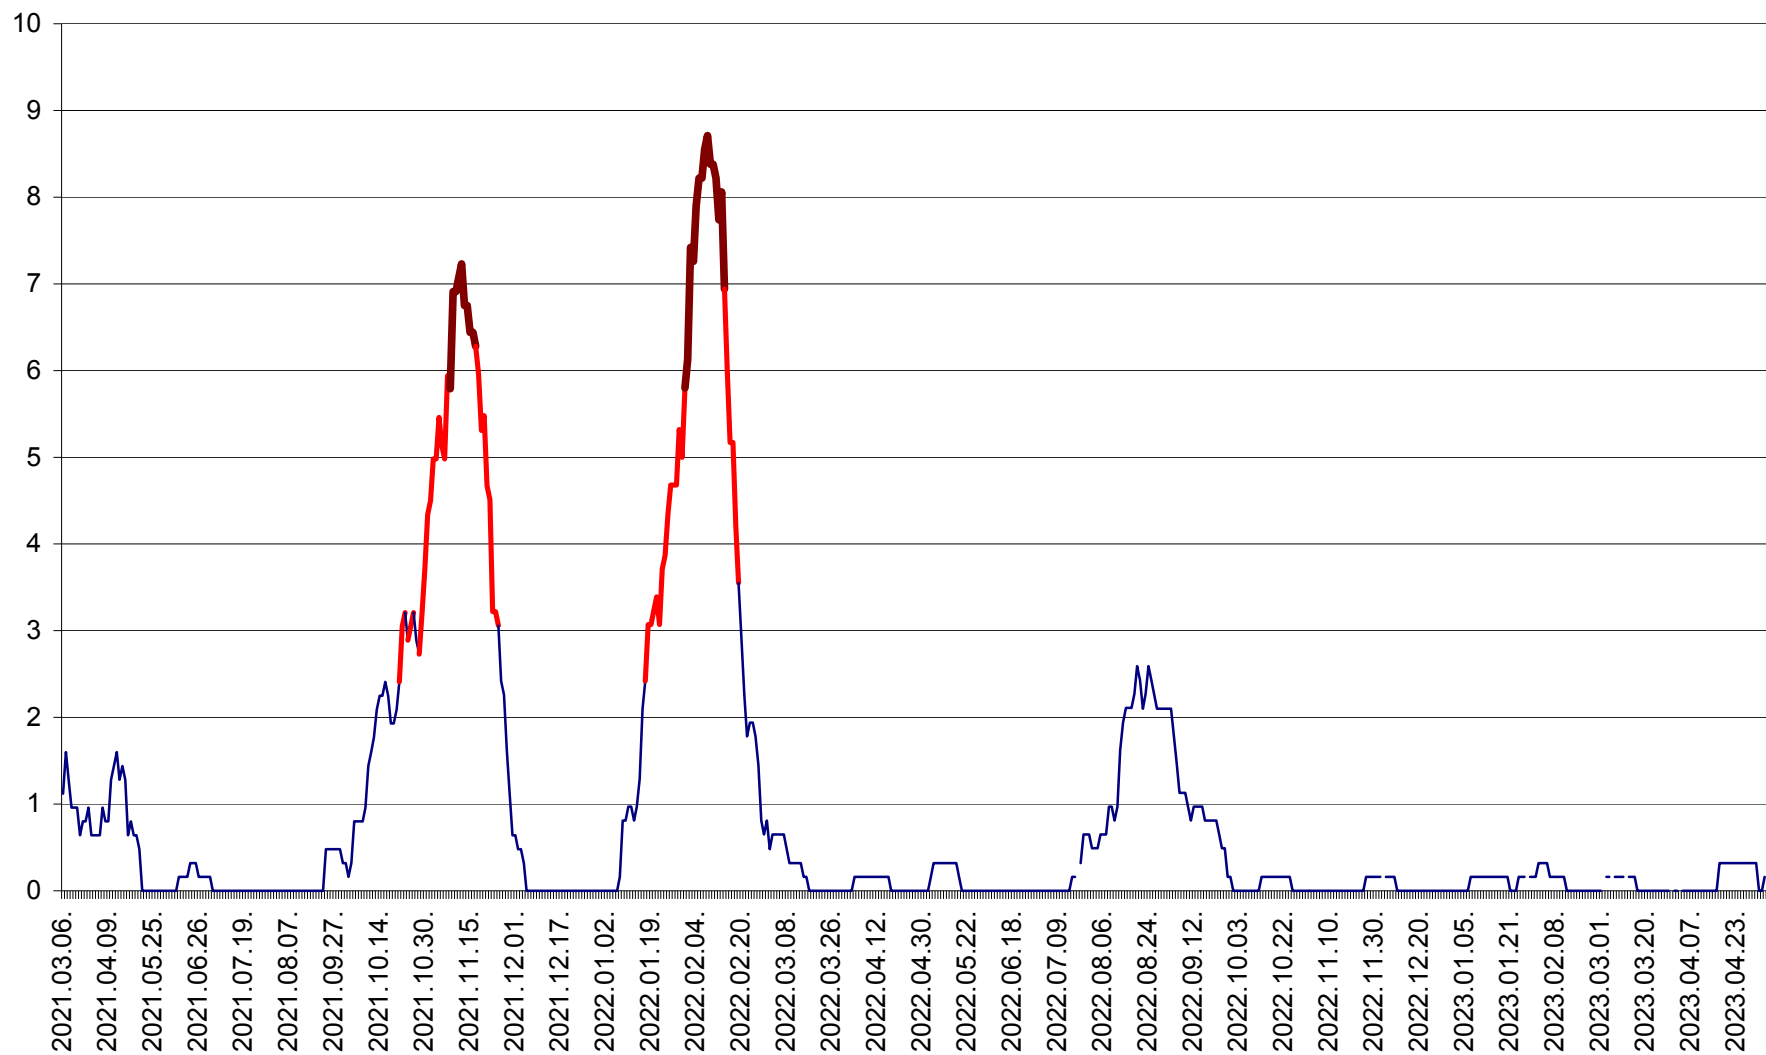

RACU - Evolutia incidentei cumulate pe 14 zile la ‰ de locuitori
2021.03.07. - 2023.05.03.

REMETEA - Evolutia incidentei cumulate pe 14 zile la % de locuitori
2021.03.07. - 2023.05.03.

SĂCEL - Evolutia incidentei cumulate pe 14 zile la ‰ de locuitori
2021.03.07. - 2023.05.03.

SÂNCRĂIENI - Evolutia incidentei cumulate pe 14 zile la ‰ de locuitori
2021.03.07. - 2023.05.03.

SÂNDOMIC - Evolutia incidentei cumulate pe 14 zile la ‰ de locuitori
2021.03.07. - 2023.05.03.

SÂNMARTIN - Evolutia incidentei cumulate pe 14 zile la ‰ de locuitori
2021.03.07. - 2023.05.03.