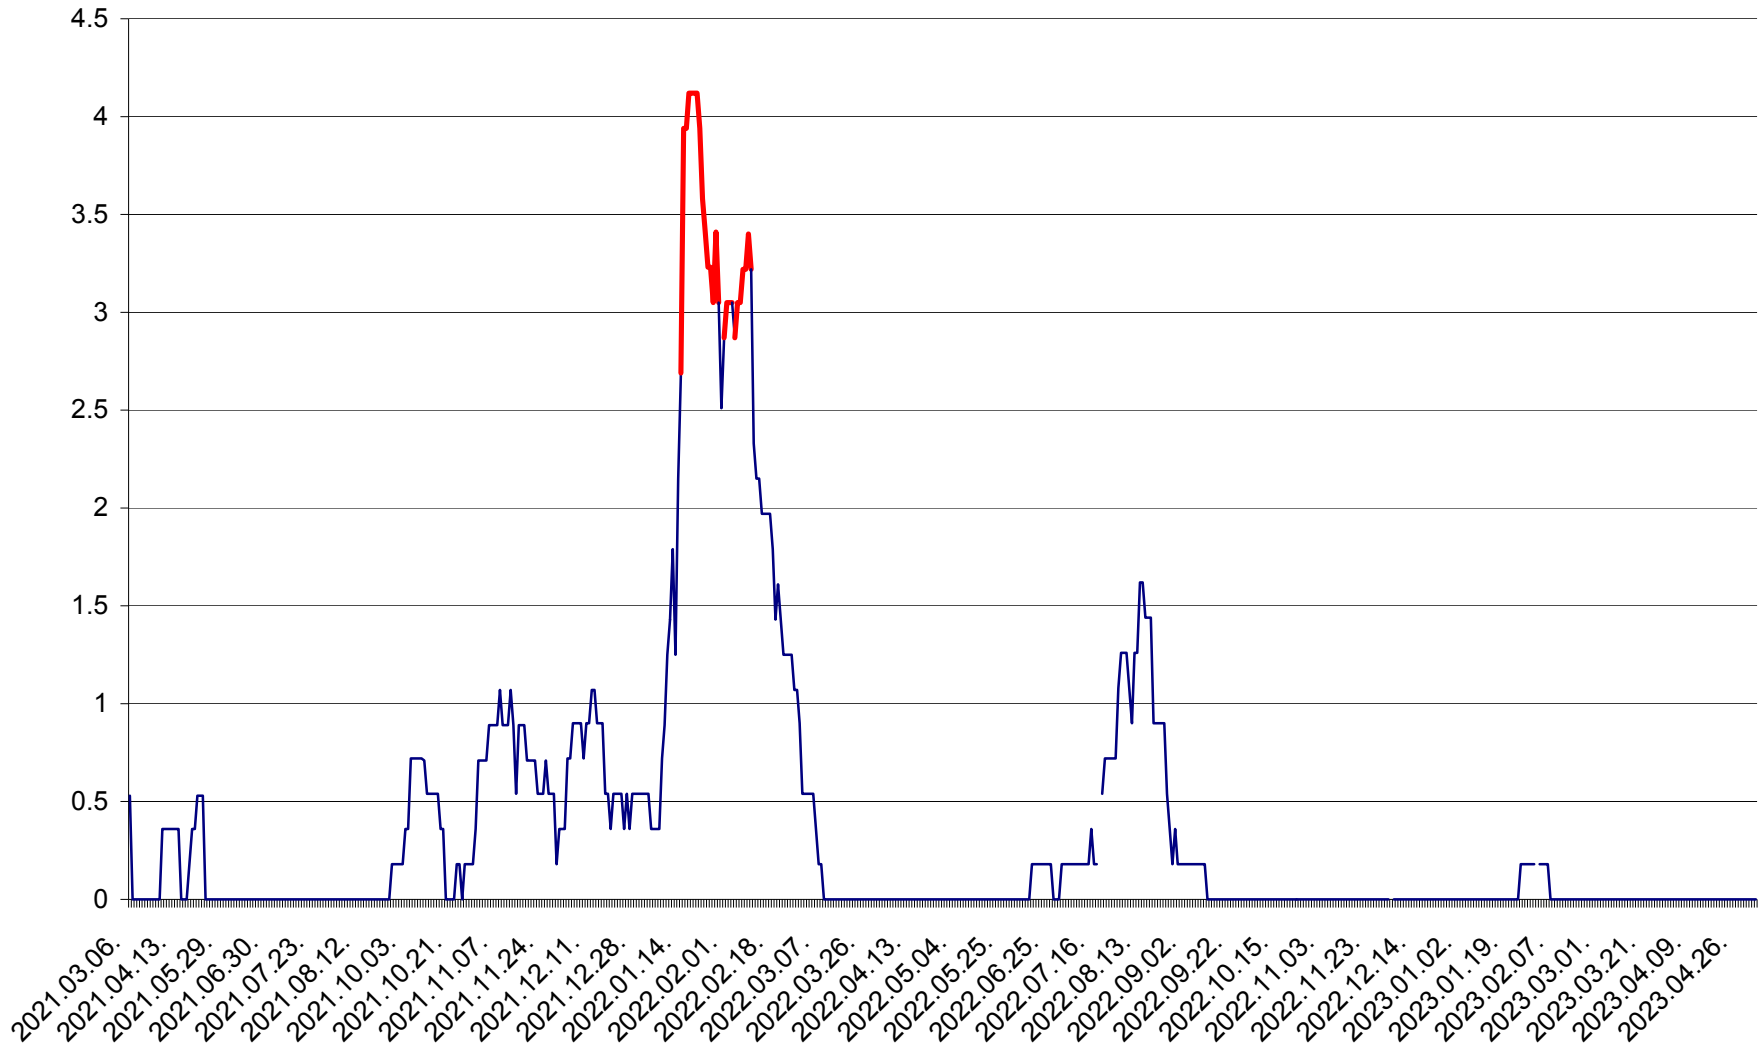

FELICENI - Evolutia incidentei cumulate pe 14 zile la ‰ de locuitori
2021.03.07. - 2023.05.03.

FRUMOASA - Evolutia incidentei cumulate pe 14 zile la ‰ de locuitori
2021.03.07. - 2023.05.03.

GĂLĂUȚAȘ - Evoluția incidenței cumulate pe 14 zile la ‰ de locuitori
2021.03.07. - 2023.05.03.

MUNICIPIUL GHEORGHENI - Evolutia incidentei cumulate pe 14 zile la % de locuitori
2021.03.07. - 2023.05.03.

JOSENI - Evolutia incidentei cumulate pe 14 zile la ‰ de locuitori
2021.03.07. - 2023.05.03.

LĂZAREA - Evolutia incidentei cumulate pe 14 zile la ‰ de locuitori
2021.03.07. - 2023.05.03.

LELICENI - Evolutia incidentei cumulate pe 14 zile la ‰ de locuitori
2021.03.07. - 2023.05.03.

LUETA - Evolutia incidentei cumulate pe 14 zile la ‰ de locuitori
2021.03.07. - 2023.05.03.

LUNCA DE JOS - Evolutia incidentei cumulate pe 14 zile la ‰ de locuitori
2021.03.07. - 2023.05.03.