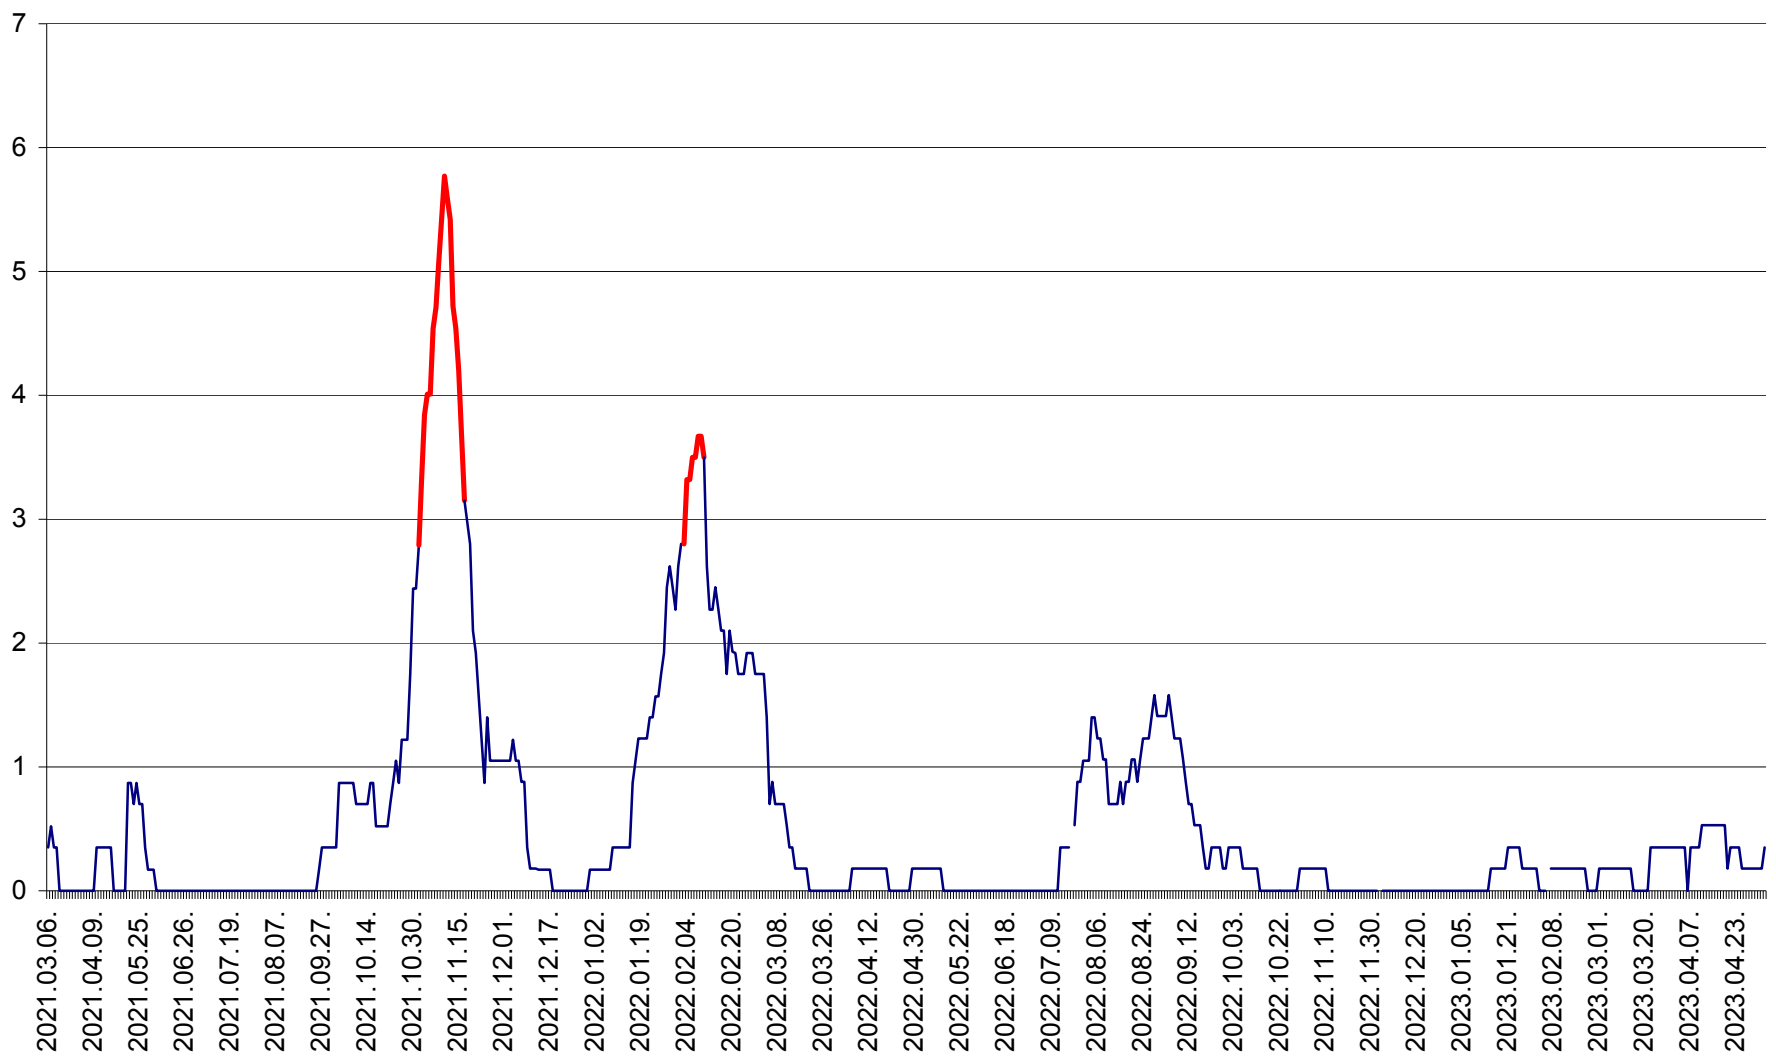

CORBU - Evolutia incidentei cumulate pe 14 zile la ‰ de locuitori
2021.03.07. - 2023.05.03.

CORUND - Evolutia incidentei cumulate pe 14 zile la ‰ de locuitori
2021.03.07. - 2023.05.03.

COZMENI - Evolutia incidentei cumulate pe 14 zile la ‰ de locuitori
2021.03.07. - 2023.05.03.

ORAȘ CRISTURU SECUIESC - Evolutia incidentei cumulate pe 14 zile la ‰ de locuitori
2021.03.07. - 2023.05.03.

DĂNEȘTI - Evolutia incidentei cumulate pe 14 zile la ‰ de locuitori
2021.03.07. - 2023.05.03.

DÂRJIU - Evolutia incidentei cumulate pe 14 zile la ‰ de locuitori
2021.03.07. - 2023.05.03.

DEALU - Evolutia incidentei cumulate pe 14 zile la ‰ de locuitori
2021.03.07. - 2023.05.03.

DITRĂU - Evolutia incidentei cumulate pe 14 zile la ‰ de locuitori
2021.03.07. - 2023.05.03.