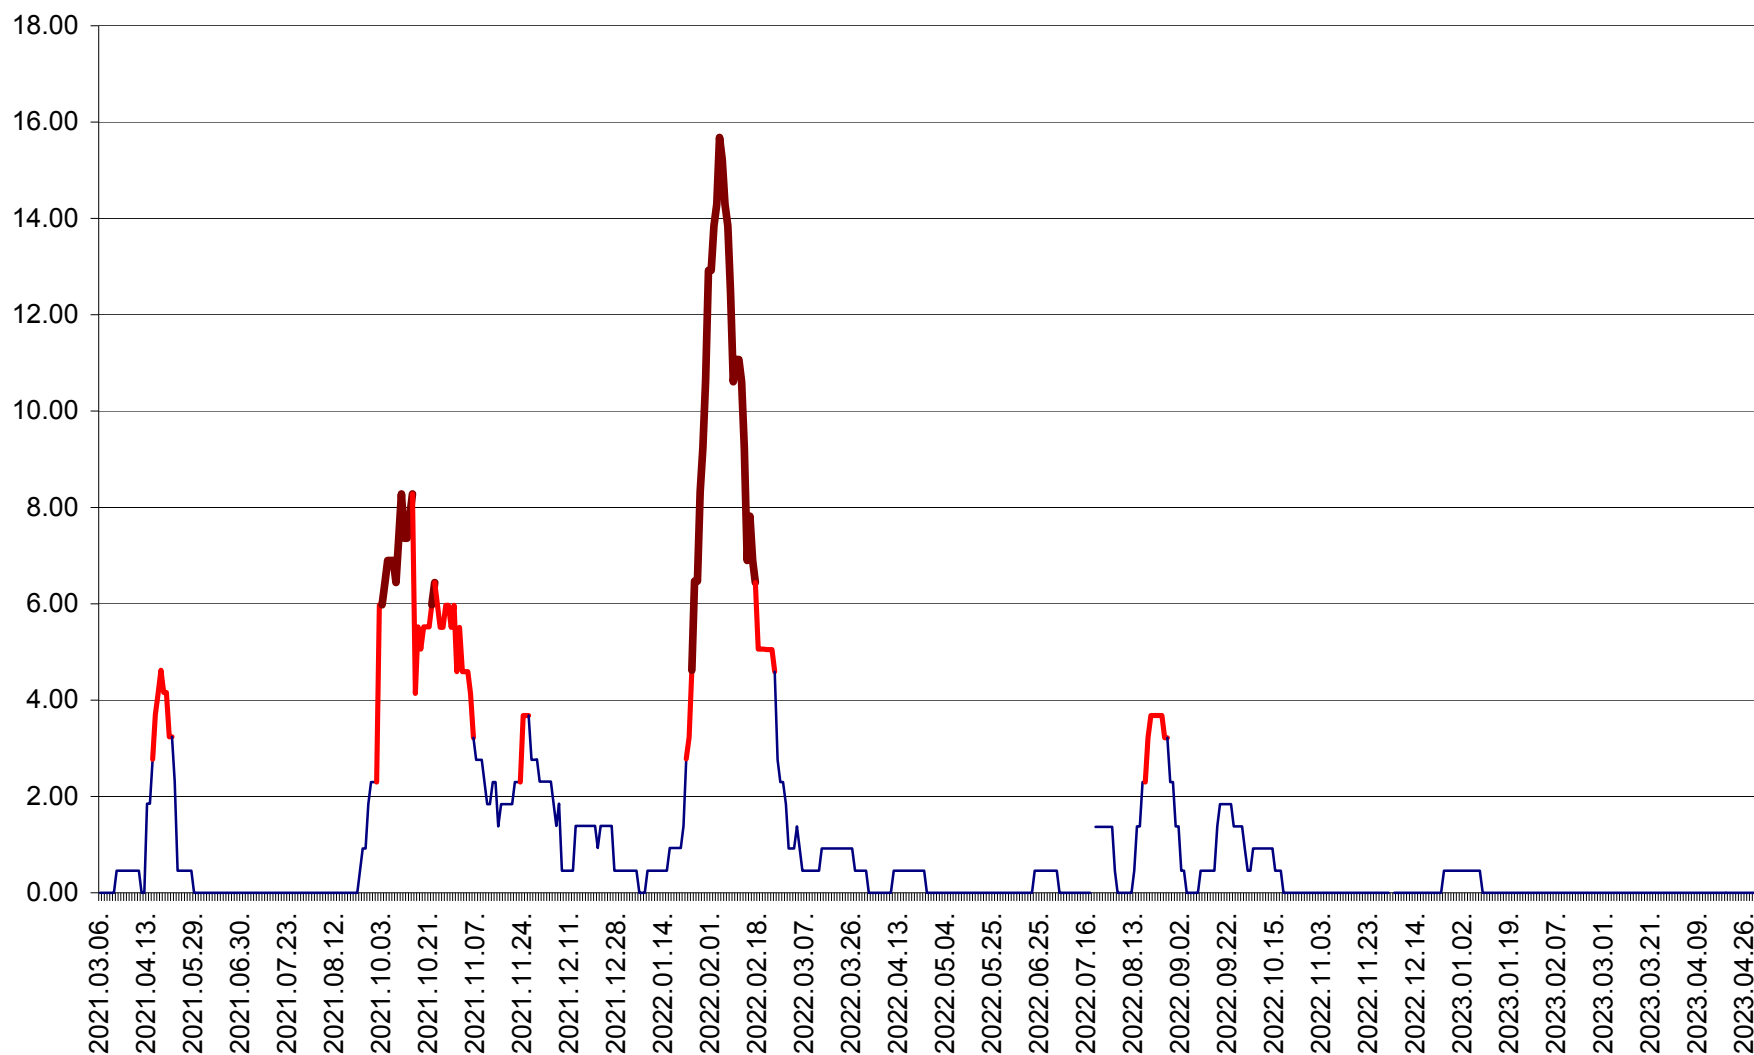

ATID - Evolutia incidentei cumulate pe 14 zile la ‰ de locuitori
2021.03.07. - 2023.05.03.

AVRĂMEȘTI - Evolutia incidentei cumulate pe 14 zile la ‰ de locuitori
2021.03.07. - 2023.05.03.

ORAȘ BĂILE TUȘNAD - Evoluția incidenței cumulate pe 14 zile la ‰ de locuitori
2021.03.07. - 2023.05.03.

ORAȘ BĂLAN - Evoluția incidentei cumulate pe 14 zile la ‰ de locuitori
2021.03.07. - 2023.05.03.

BILBOR - Evolutia incidentei cumulate pe 14 zile la ‰ de locuitori
2021.03.07. - 2023.05.03.

ORAȘ BORSEC - Evolutia incidentei cumulate pe 14 zile la ‰ de locuitori
2021.03.07. - 2023.05.03.

BRĂDEȘTI - Evoluția incidenței cumulate pe 14 zile la ‰ de locuitori
2021.03.07. - 2023.05.03.

CĂPÂLNIȚA - Evoluția incidenței cumulate pe 14 zile la ‰ de locuitori
2021.03.07. - 2023.05.03.

CÂRȚA - Evolutia incidentei cumulate pe 14 zile la ‰ de locuitori
2021.03.07. - 2023.05.03.

CICEU - Evolutia incidentei cumulate pe 14 zile la ‰ de locuitori
2021.03.07. - 2023.05.03.

CIUCSÂNGEORGIU - Evolutia incidentei cumulate pe 14 zile la ‰ de locuitori
2021.03.07. - 2023.05.03.

CIUMANI - Evolutia incidentei cumulate pe 14 zile la ‰ de locuitori
2021.03.07. - 2023.05.03.