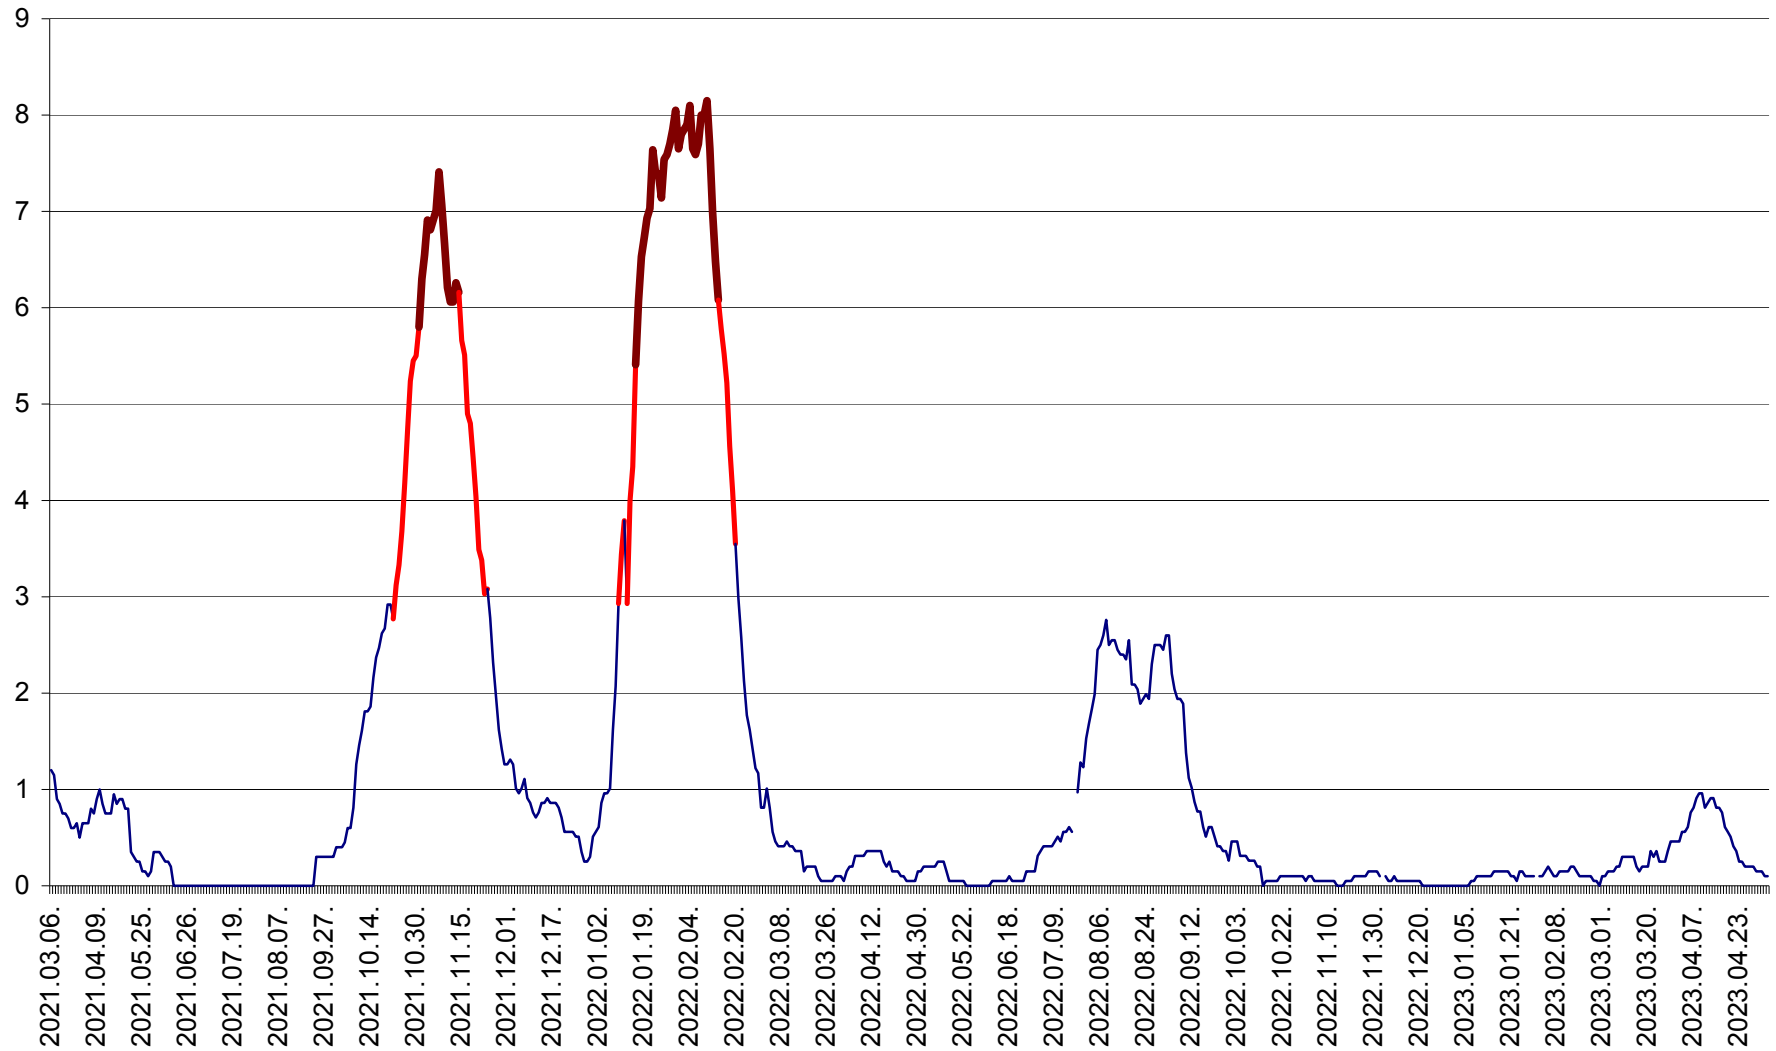

DÂRJIU - Evolutia incidentei cumulate pe 14 zile la ‰ de locuitori
2021.03.07. - 2023.05.03.

DEALU - Evolutia incidentei cumulate pe 14 zile la ‰ de locuitori
2021.03.07. - 2023.05.03.

DITRĂU - Evolutia incidentei cumulate pe 14 zile la ‰ de locuitori
2021.03.07. - 2023.05.03.

FELICENI - Evolutia incidentei cumulate pe 14 zile la ‰ de locuitori
2021.03.07. - 2023.05.03.

FRUMOASA - Evolutia incidentei cumulate pe 14 zile la ‰ de locuitori
2021.03.07. - 2023.05.03.

GĂLĂUȚAȘ - Evoluția incidenței cumulate pe 14 zile la ‰ de locuitori
2021.03.07. - 2023.05.03.

MUNICIPIUL GHEORGHENI - Evolutia incidentei cumulate pe 14 zile la % de locuitori
2021.03.07. - 2023.05.03.

JOSENI - Evolutia incidentei cumulate pe 14 zile la ‰ de locuitori
2021.03.07. - 2023.05.03.

LĂZAREA - Evolutia incidentei cumulate pe 14 zile la ‰ de locuitori
2021.03.07. - 2023.05.03.

LELICENI - Evolutia incidentei cumulate pe 14 zile la ‰ de locuitori
2021.03.07. - 2023.05.03.

LUETA - Evolutia incidentei cumulate pe 14 zile la ‰ de locuitori
2021.03.07. - 2023.05.03.

LUNCA DE JOS - Evolutia incidentei cumulate pe 14 zile la ‰ de locuitori
2021.03.07. - 2023.05.03.