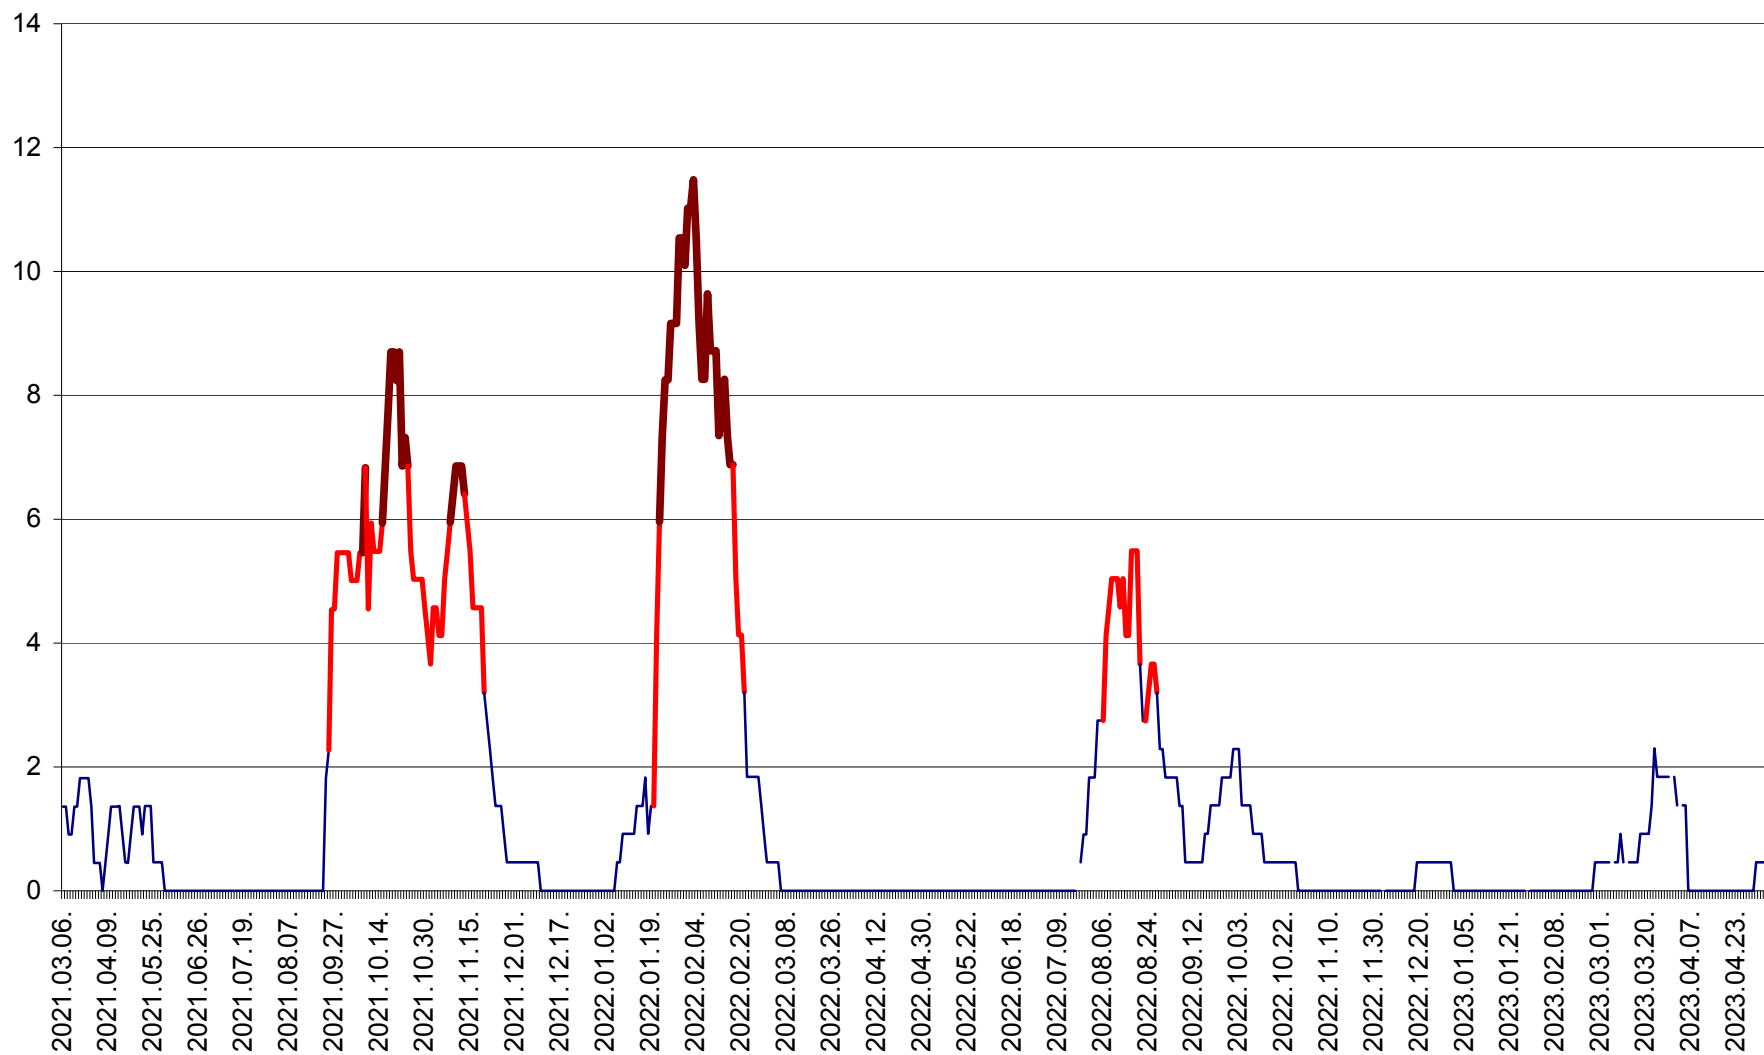

MUNICIPIUL GHEORGHENI - Evolutia incidentei cumulate pe 14 zile la % de locuitori
2021.03.07. - 2023.05.03.

JOSENI - Evolutia incidentei cumulate pe 14 zile la ‰ de locuitori
2021.03.07. - 2023.05.03.

LĂZAREA - Evolutia incidentei cumulate pe 14 zile la ‰ de locuitori
2021.03.07. - 2023.05.03.

LELICENI - Evolutia incidentei cumulate pe 14 zile la ‰ de locuitori
2021.03.07. - 2023.05.03.

LUETA - Evolutia incidentei cumulate pe 14 zile la ‰ de locuitori
2021.03.07. - 2023.05.03.

LUNCA DE JOS - Evolutia incidentei cumulate pe 14 zile la ‰ de locuitori
2021.03.07. - 2023.05.03.

LUNCA DE SUS - Evolutia incidentei cumulate pe 14 zile la ‰ de locuitori
2021.03.07. - 2023.05.03.

LUPENI - Evolutia incidentei cumulate pe 14 zile la ‰ de locuitori
2021.03.07. - 2023.05.03.

MĂDĂRAȘ - Evolutia incidentei cumulate pe 14 zile la ‰ de locuitori
2021.03.07. - 2023.05.03.