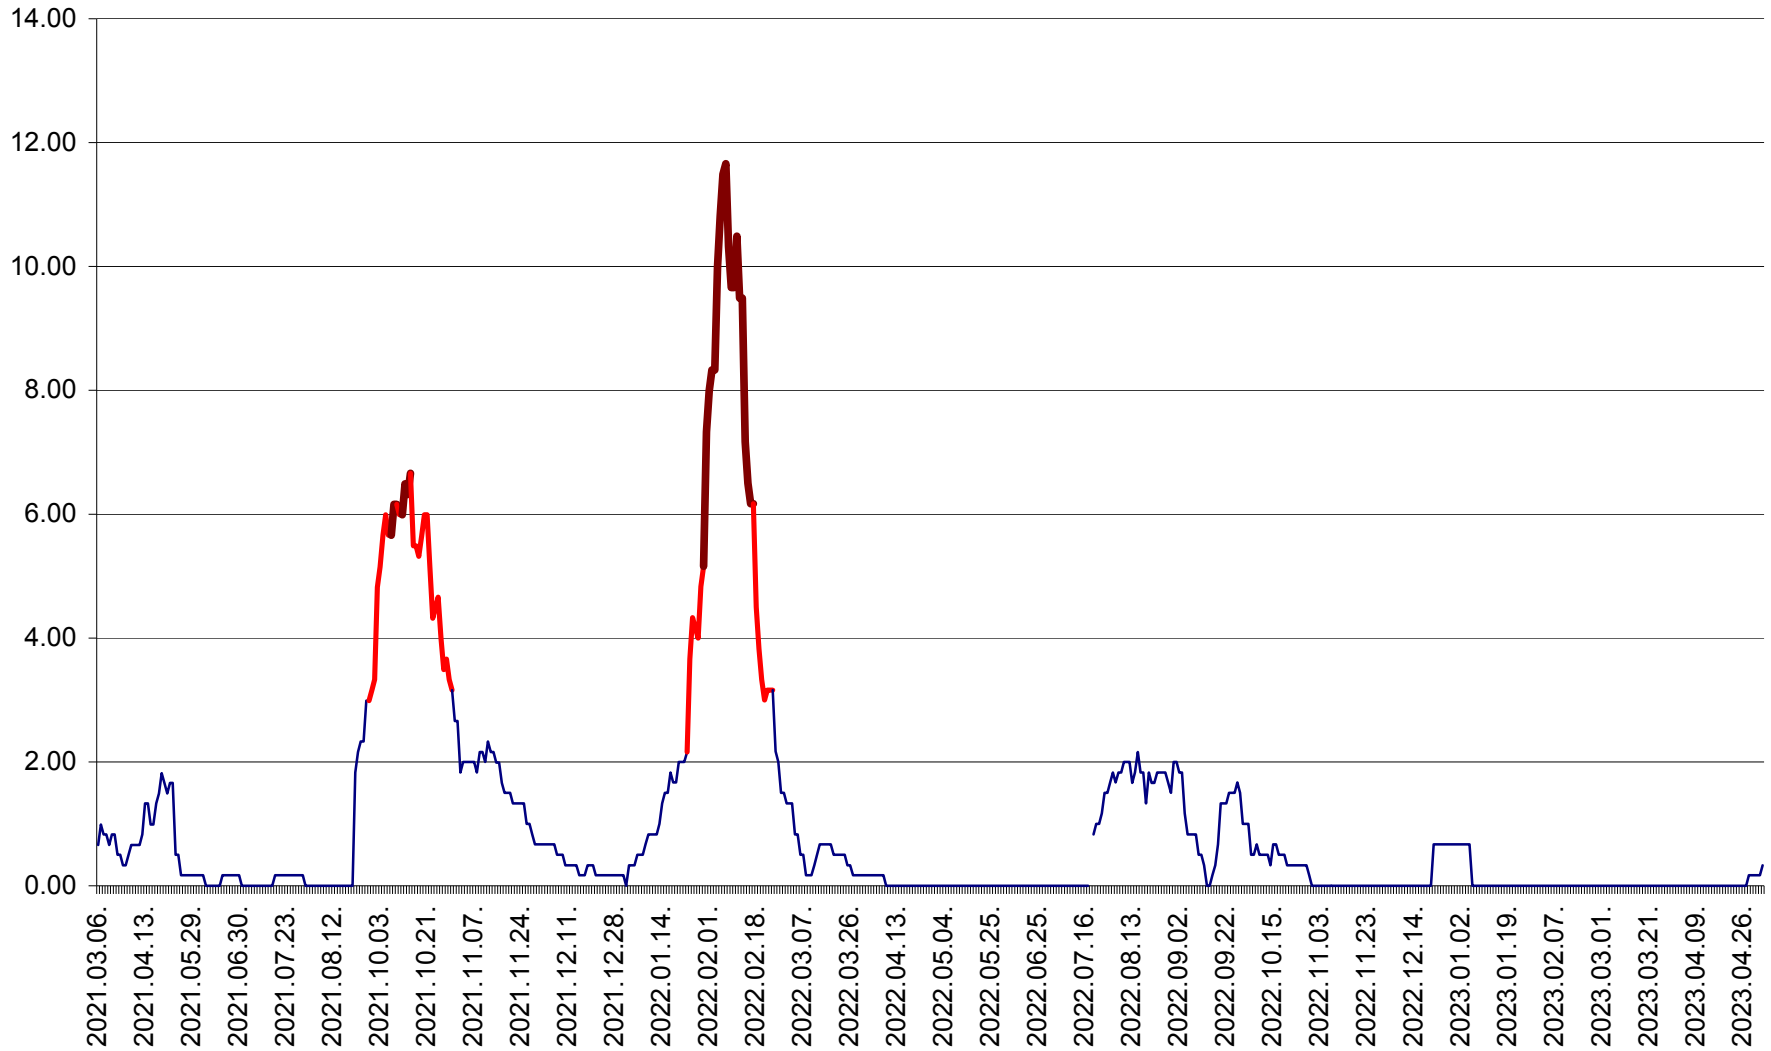

Total - Evolutia incidentei cumulate pe 14 zile la ‰ de locuitori
2021.03.07. - 2023.05.03.