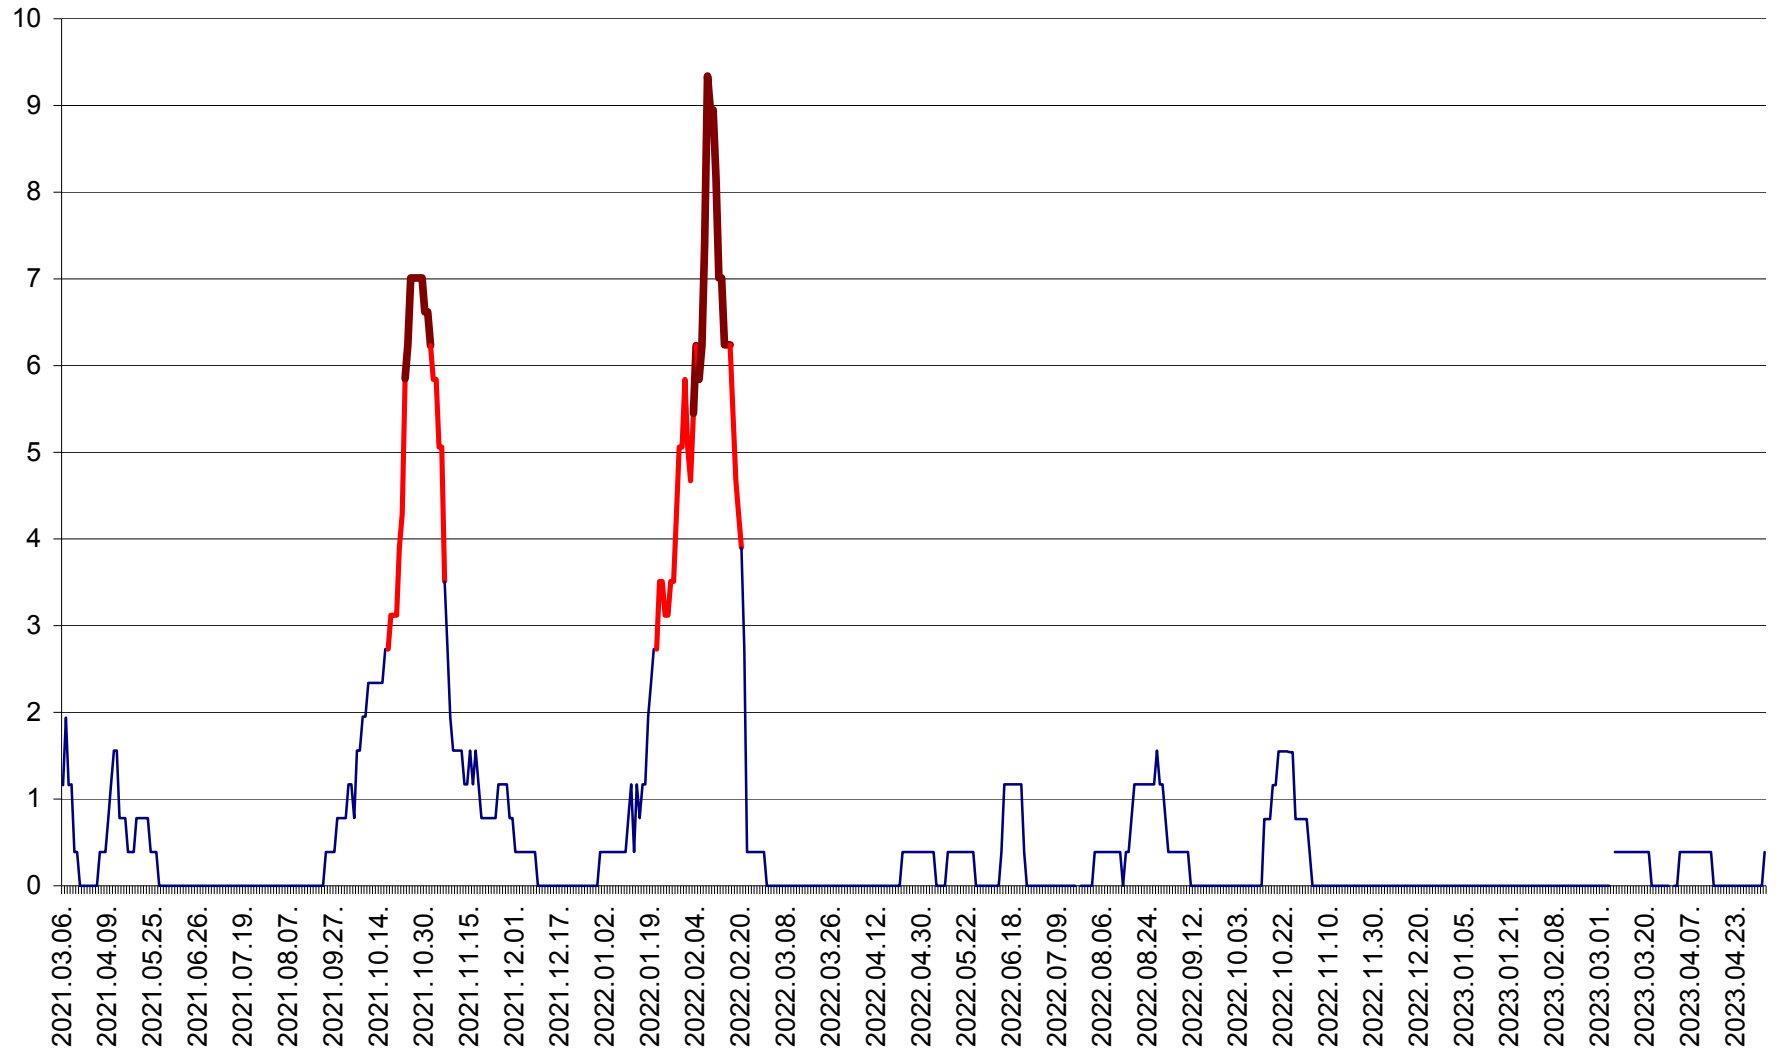

MUNICIPIUL TOPLIȚA - Evolutia incidentei cumulate pe 14 zile la ‰ de locuitori
2021.03.07. - 2023.05.03.

TOMEȘTI - Evolutia incidentei cumulate pe 14 zile la ‰ de locuitori
2021.03.07. - 2023.05.03.