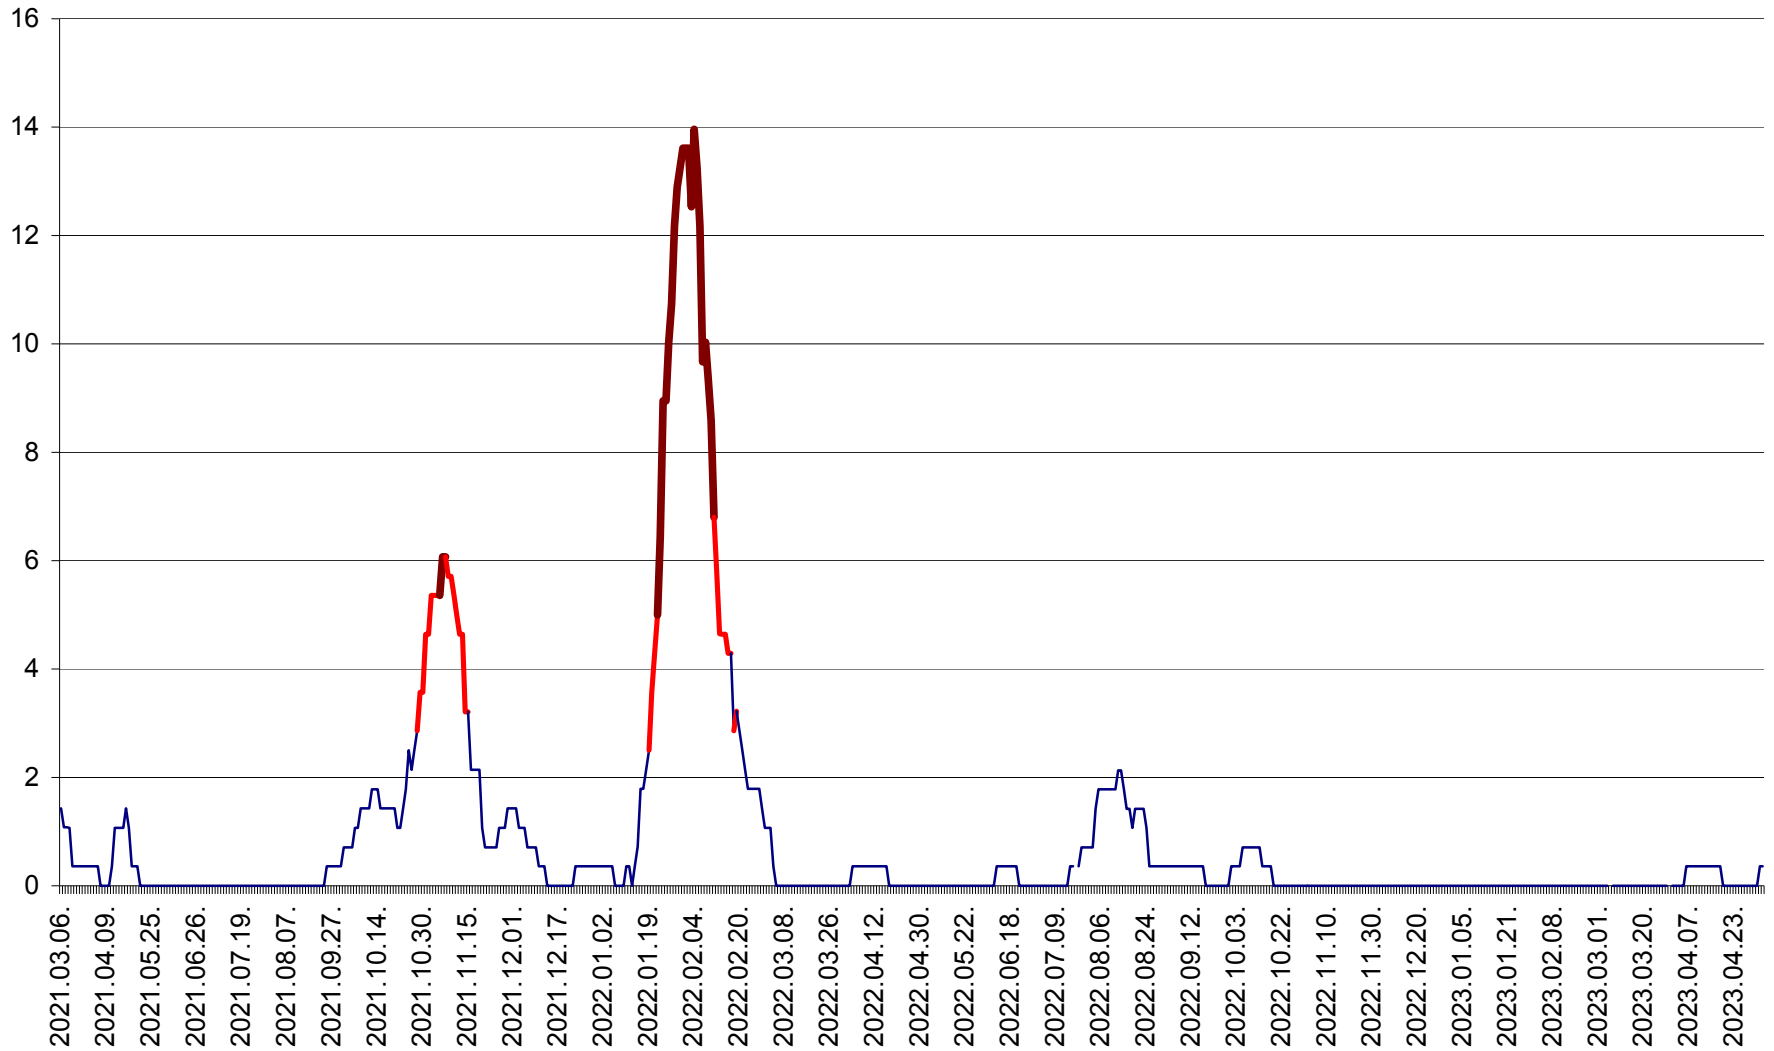

ȘIMONEȘTI - Evolutia incidentei cumulate pe 14 zile la ‰ de locuitori
2021.03.07. - 2023.05.03.