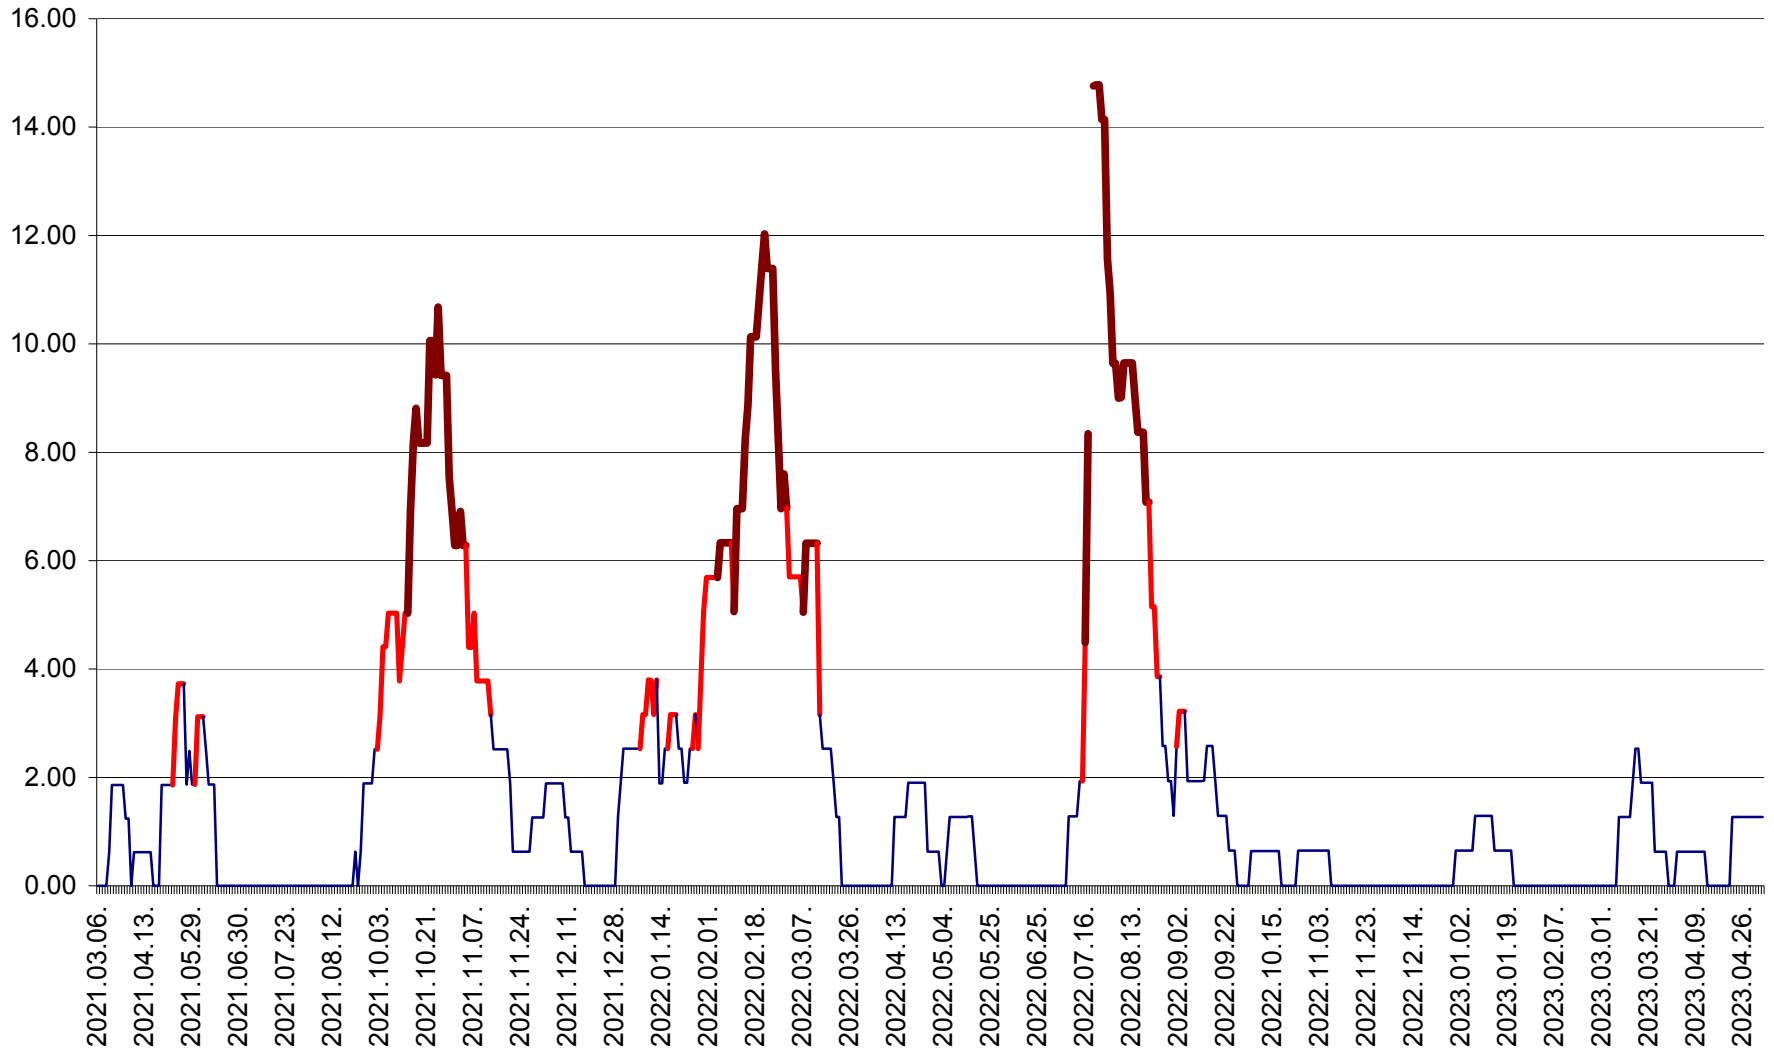

ATID - Evolutia incidentei cumulate pe 14 zile la ‰ de locuitori
2021.03.07. - 2023.05.03.

AVRĂMEȘTI - Evolutia incidentei cumulate pe 14 zile la ‰ de locuitori
2021.03.07. - 2023.05.03.

ORAȘ BĂILE TUȘNAD - Evoluția incidenței cumulate pe 14 zile la ‰ de locuitori
2021.03.07. - 2023.05.03.

ORAȘ BĂLAN - Evoluția incidentei cumulate pe 14 zile la ‰ de locuitori
2021.03.07. - 2023.05.03.

BILBOR - Evolutia incidentei cumulate pe 14 zile la ‰ de locuitori
2021.03.07. - 2023.05.03.

ORAȘ BORSEC - Evolutia incidentei cumulate pe 14 zile la ‰ de locuitori
2021.03.07. - 2023.05.03.

BRĂDEȘTI - Evoluția incidenței cumulate pe 14 zile la ‰ de locuitori
2021.03.07. - 2023.05.03.

CĂPÂLNIȚA - Evoluția incidenței cumulate pe 14 zile la ‰ de locuitori
2021.03.07. - 2023.05.03.

CÂRȚA - Evolutia incidentei cumulate pe 14 zile la ‰ de locuitori
2021.03.07. - 2023.05.03.