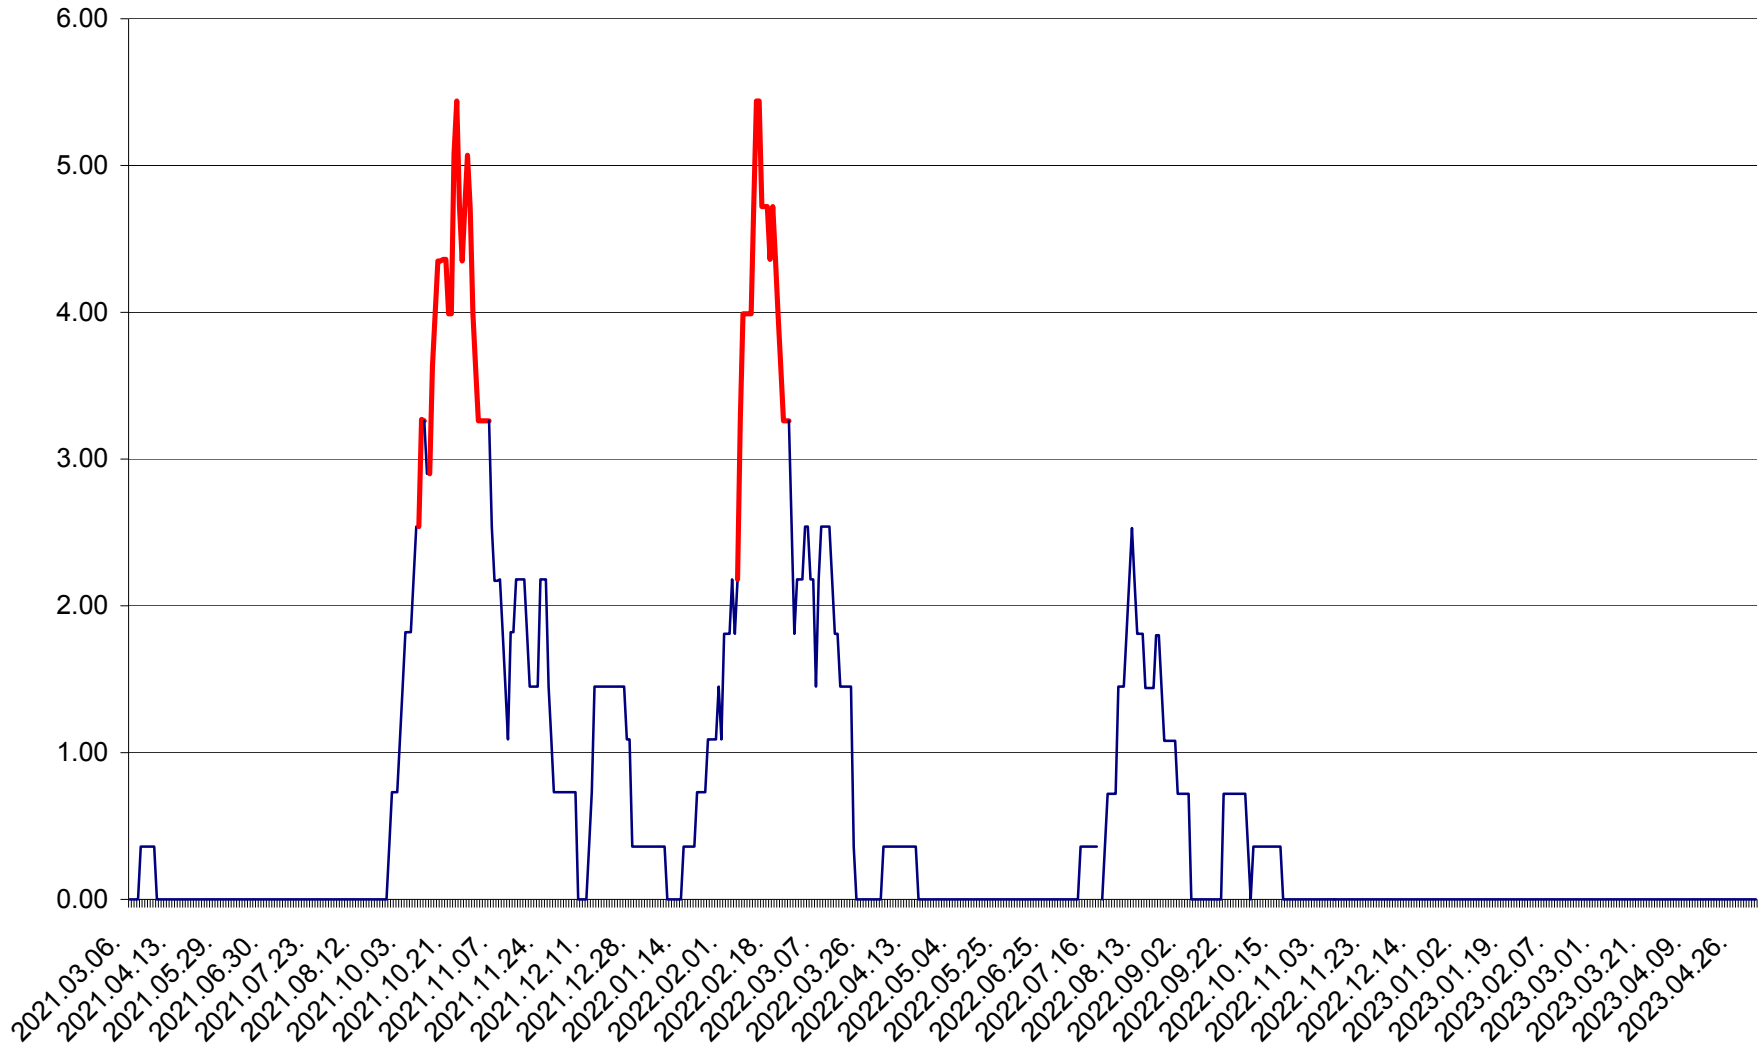

ATID - Evolutia incidentei cumulate pe 14 zile la ‰ de locuitori
2021.03.07. - 2023.05.03.

AVRĂMEȘTI - Evolutia incidentei cumulate pe 14 zile la ‰ de locuitori
2021.03.07. - 2023.05.03.

ORAȘ BĂILE TUȘNAD - Evoluția incidenței cumulate pe 14 zile la ‰ de locuitori
2021.03.07. - 2023.05.03.

ORAȘ BĂLAN - Evoluția incidentei cumulate pe 14 zile la ‰ de locuitori
2021.03.07. - 2023.05.03.

BILBOR - Evolutia incidentei cumulate pe 14 zile la ‰ de locuitori
2021.03.07. - 2023.05.03.

ORAȘ BORSEC - Evolutia incidentei cumulate pe 14 zile la ‰ de locuitori
2021.03.07. - 2023.05.03.

BRĂDEȘTI - Evoluția incidenței cumulate pe 14 zile la ‰ de locuitori
2021.03.07. - 2023.05.03.

CĂPÂLNIȚA - Evoluția incidenței cumulate pe 14 zile la ‰ de locuitori
2021.03.07. - 2023.05.03.

CÂRȚA - Evolutia incidentei cumulate pe 14 zile la ‰ de locuitori
2021.03.07. - 2023.05.03.