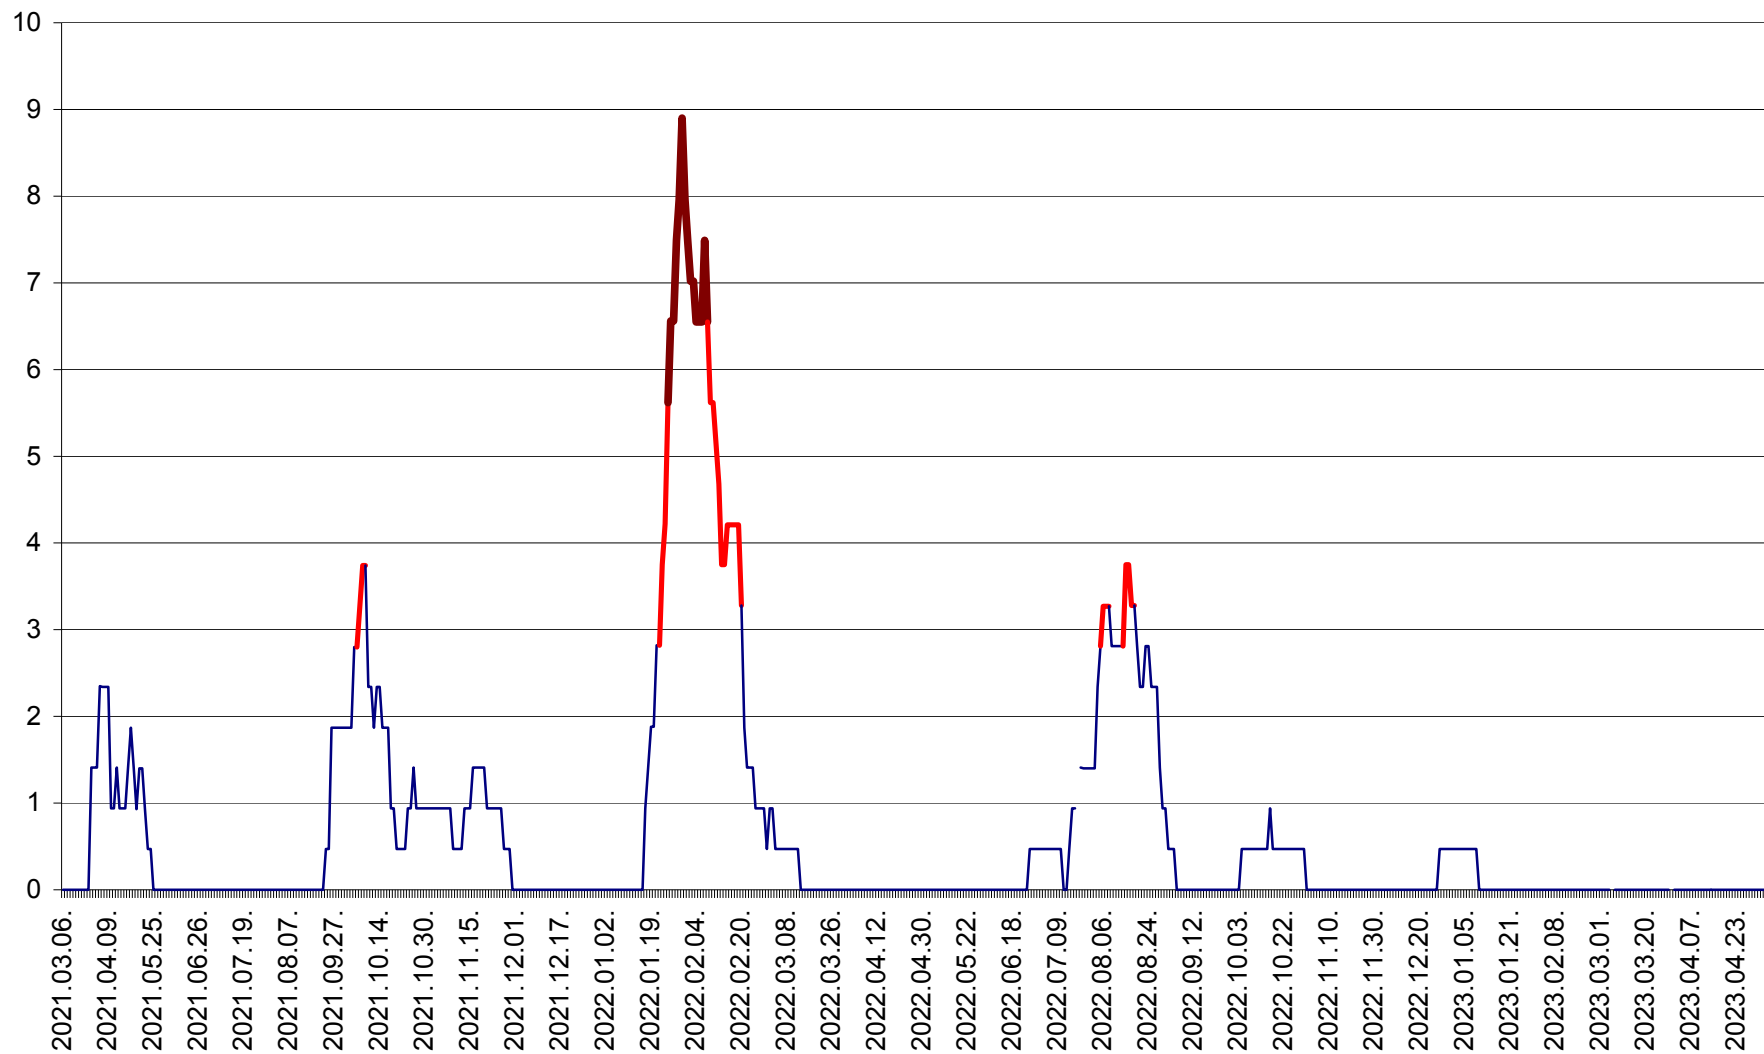

SECUIENI - Evolutia incidentei cumulate pe 14 zile la ‰ de locuitori
2021.03.07. - 2023.05.03.