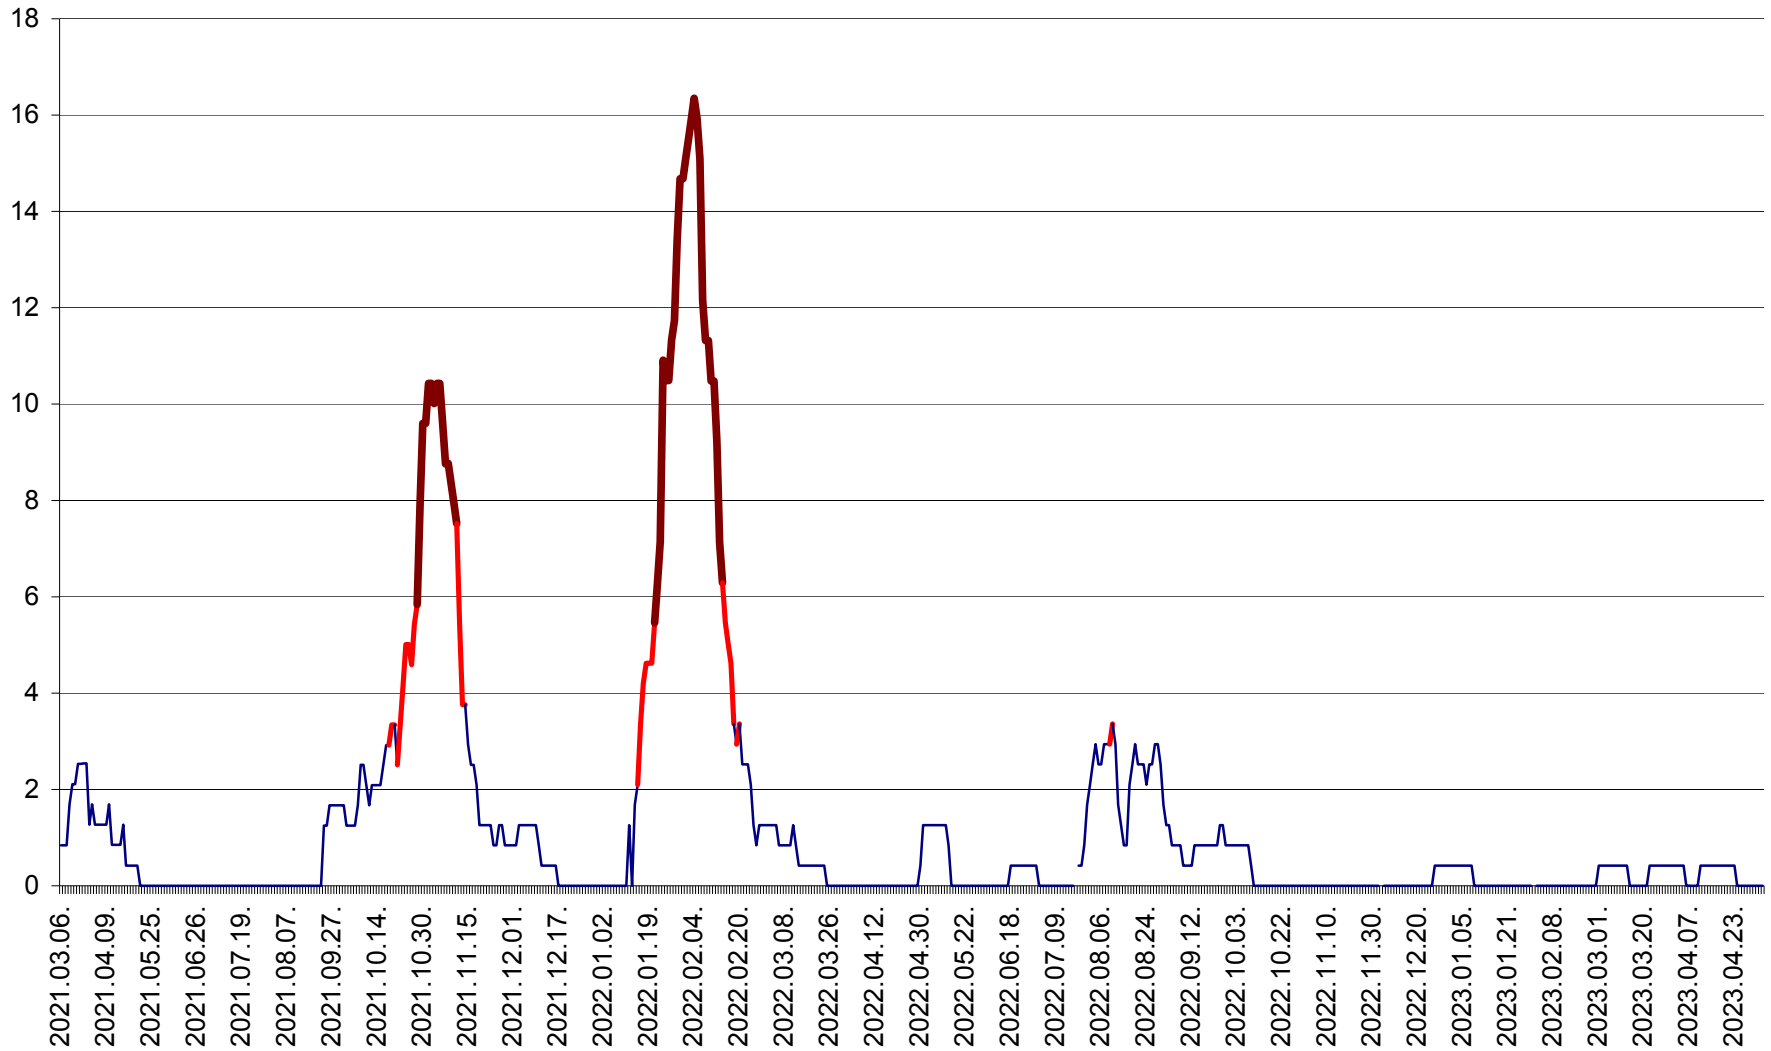

FELICENI - Evolutia incidentei cumulate pe 14 zile la ‰ de locuitori
2021.03.07. - 2023.05.03.

FRUMOASA - Evolutia incidentei cumulate pe 14 zile la ‰ de locuitori
2021.03.07. - 2023.05.03.

GĂLĂUȚAȘ - Evoluția incidenței cumulate pe 14 zile la ‰ de locuitori
2021.03.07. - 2023.05.03.

MUNICIPIUL GHEORGHENI - Evolutia incidentei cumulate pe 14 zile la % de locuitori
2021.03.07. - 2023.05.03.

JOSENI - Evolutia incidentei cumulate pe 14 zile la ‰ de locuitori
2021.03.07. - 2023.05.03.

LĂZAREA - Evolutia incidentei cumulate pe 14 zile la ‰ de locuitori
2021.03.07. - 2023.05.03.

LELICENI - Evolutia incidentei cumulate pe 14 zile la ‰ de locuitori
2021.03.07. - 2023.05.03.

LUETA - Evolutia incidentei cumulate pe 14 zile la ‰ de locuitori
2021.03.07. - 2023.05.03.

LUNCA DE JOS - Evolutia incidentei cumulate pe 14 zile la ‰ de locuitori
2021.03.07. - 2023.05.03.