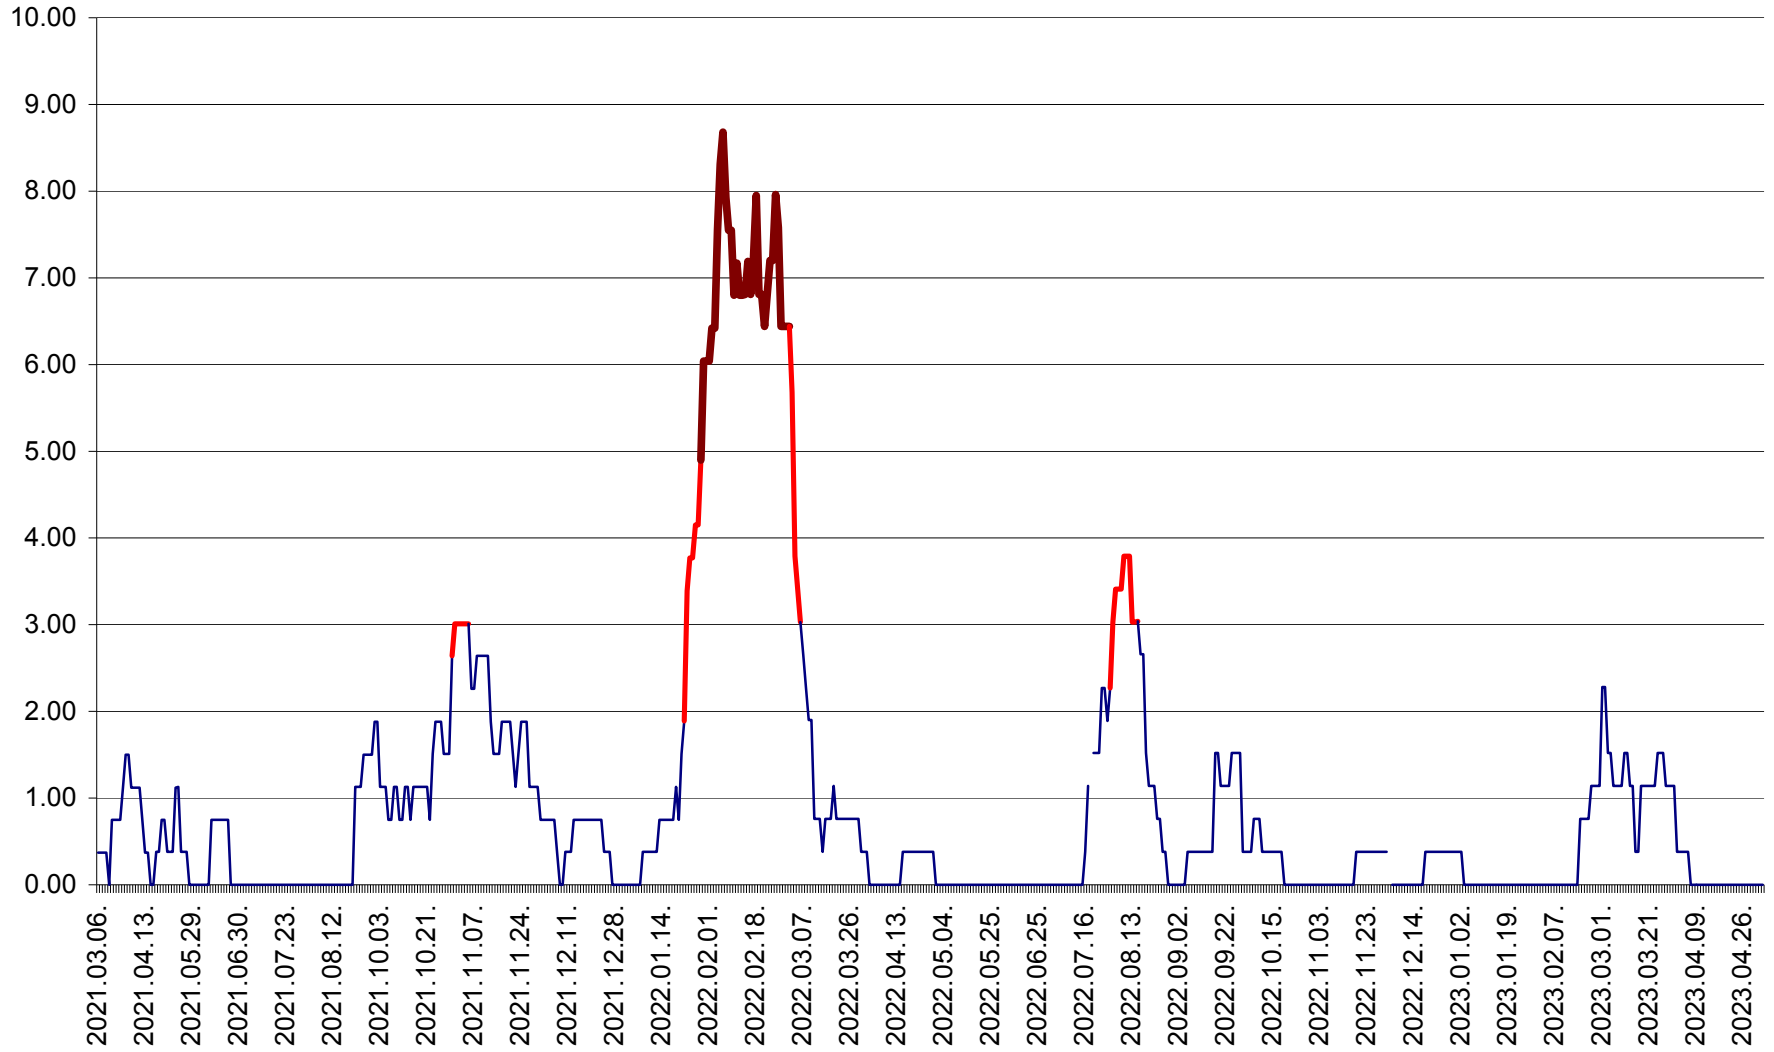

ATID - Evolutia incidentei cumulate pe 14 zile la ‰ de locuitori
2021.03.07. - 2023.05.03.

AVRĂMEȘTI - Evolutia incidentei cumulate pe 14 zile la ‰ de locuitori
2021.03.07. - 2023.05.03.

ORAȘ BĂILE TUȘNAD - Evoluția incidenței cumulate pe 14 zile la ‰ de locuitori
2021.03.07. - 2023.05.03.

ORAȘ BĂLAN - Evoluția incidentei cumulate pe 14 zile la ‰ de locuitori
2021.03.07. - 2023.05.03.

BILBOR - Evolutia incidentei cumulate pe 14 zile la ‰ de locuitori
2021.03.07. - 2023.05.03.

ORAȘ BORSEC - Evolutia incidentei cumulate pe 14 zile la ‰ de locuitori
2021.03.07. - 2023.05.03.

BRĂDEȘTI - Evoluția incidenței cumulate pe 14 zile la ‰ de locuitori
2021.03.07. - 2023.05.03.

CĂPÂLNIȚA - Evoluția incidenței cumulate pe 14 zile la ‰ de locuitori
2021.03.07. - 2023.05.03.

CÂRȚA - Evolutia incidentei cumulate pe 14 zile la ‰ de locuitori
2021.03.07. - 2023.05.03.