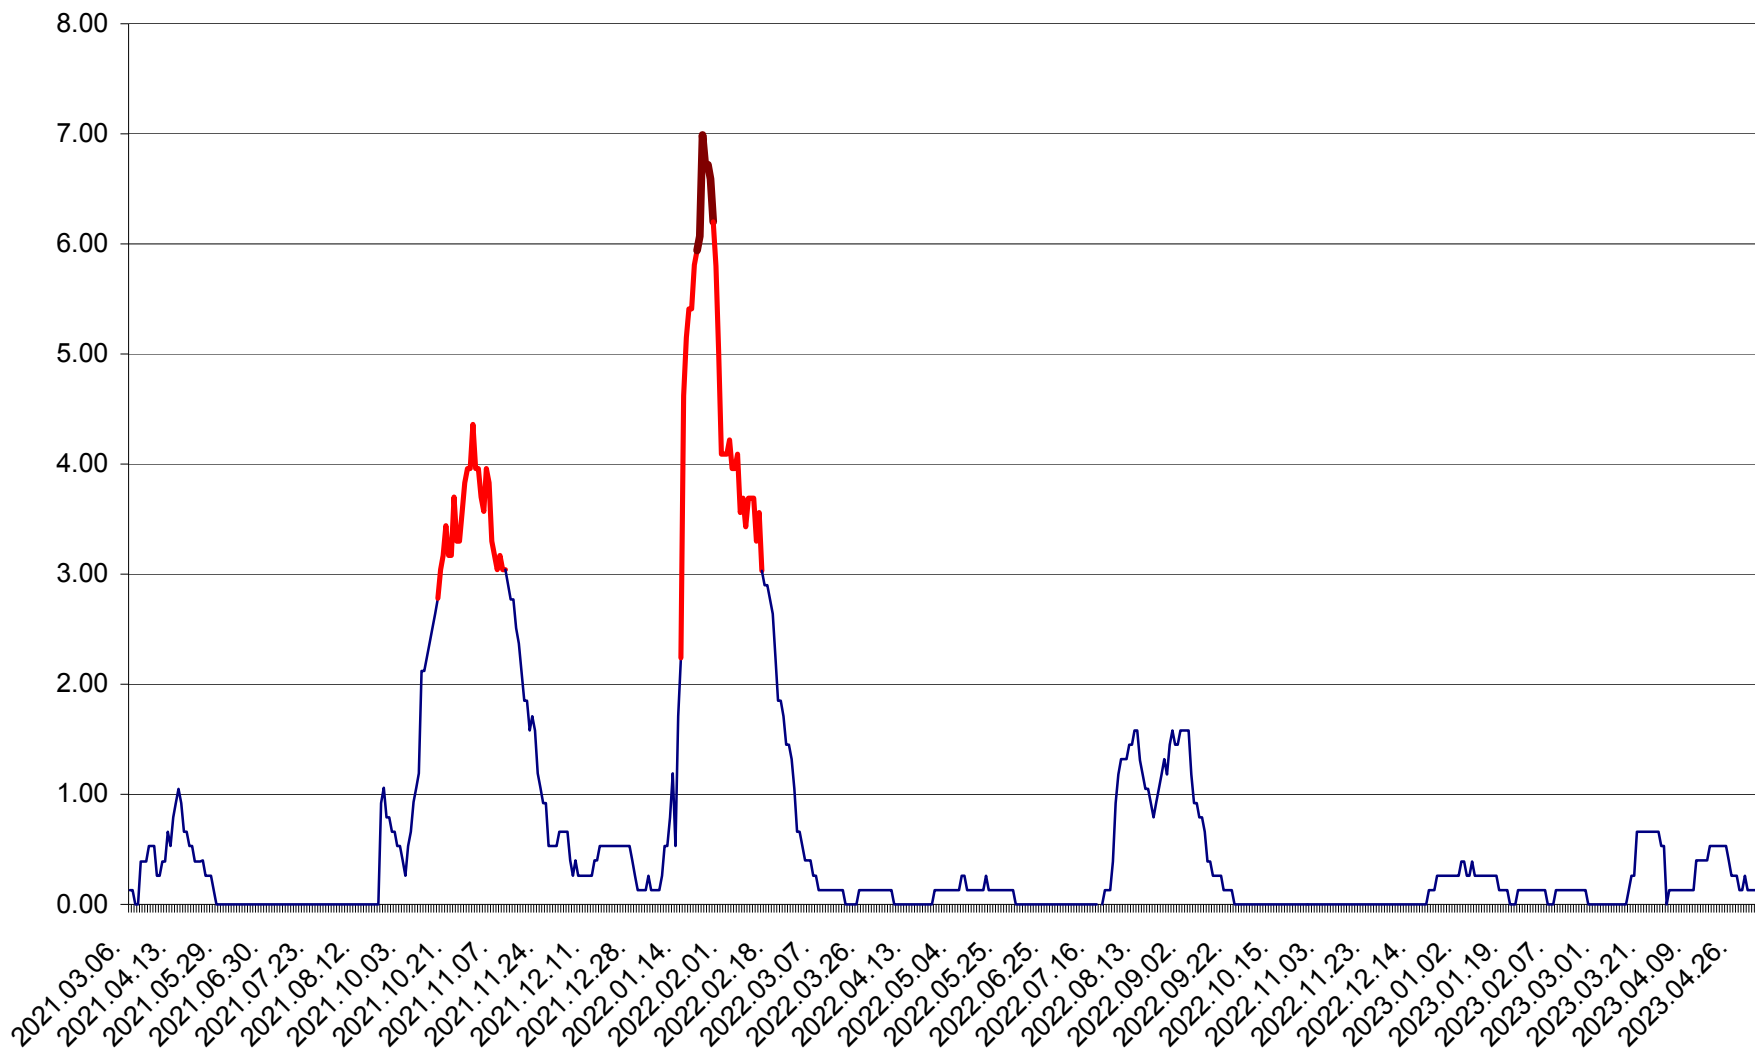

TUȘNAD - Evolutia incidentei cumulate pe 14 zile la ‰ de locuitori
2021.03.07. - 2023.05.03.

ULIEȘ - Evoluția incidenței cumulate pe 14 zile la ‰ de locuitori
2021.03.07. - 2023.05.03.

VĂRȘAG - Evolutia incidentei cumulate pe 14 zile la ‰ de locuitori
2021.03.07. - 2023.05.03.

ORAȘ VLĂHIȚA - Evolutia incidentei cumulate pe 14 zile la ‰ de locuitori
2021.03.07. - 2023.05.03.

VOȘLĂBENI - Evolutia incidentei cumulate pe 14 zile la ‰ de locuitori
2021.03.07. - 2023.05.03.

ZETEA - Evolutia incidentei cumulate pe 14 zile la ‰ de locuitori
2021.03.07. - 2023.05.03.