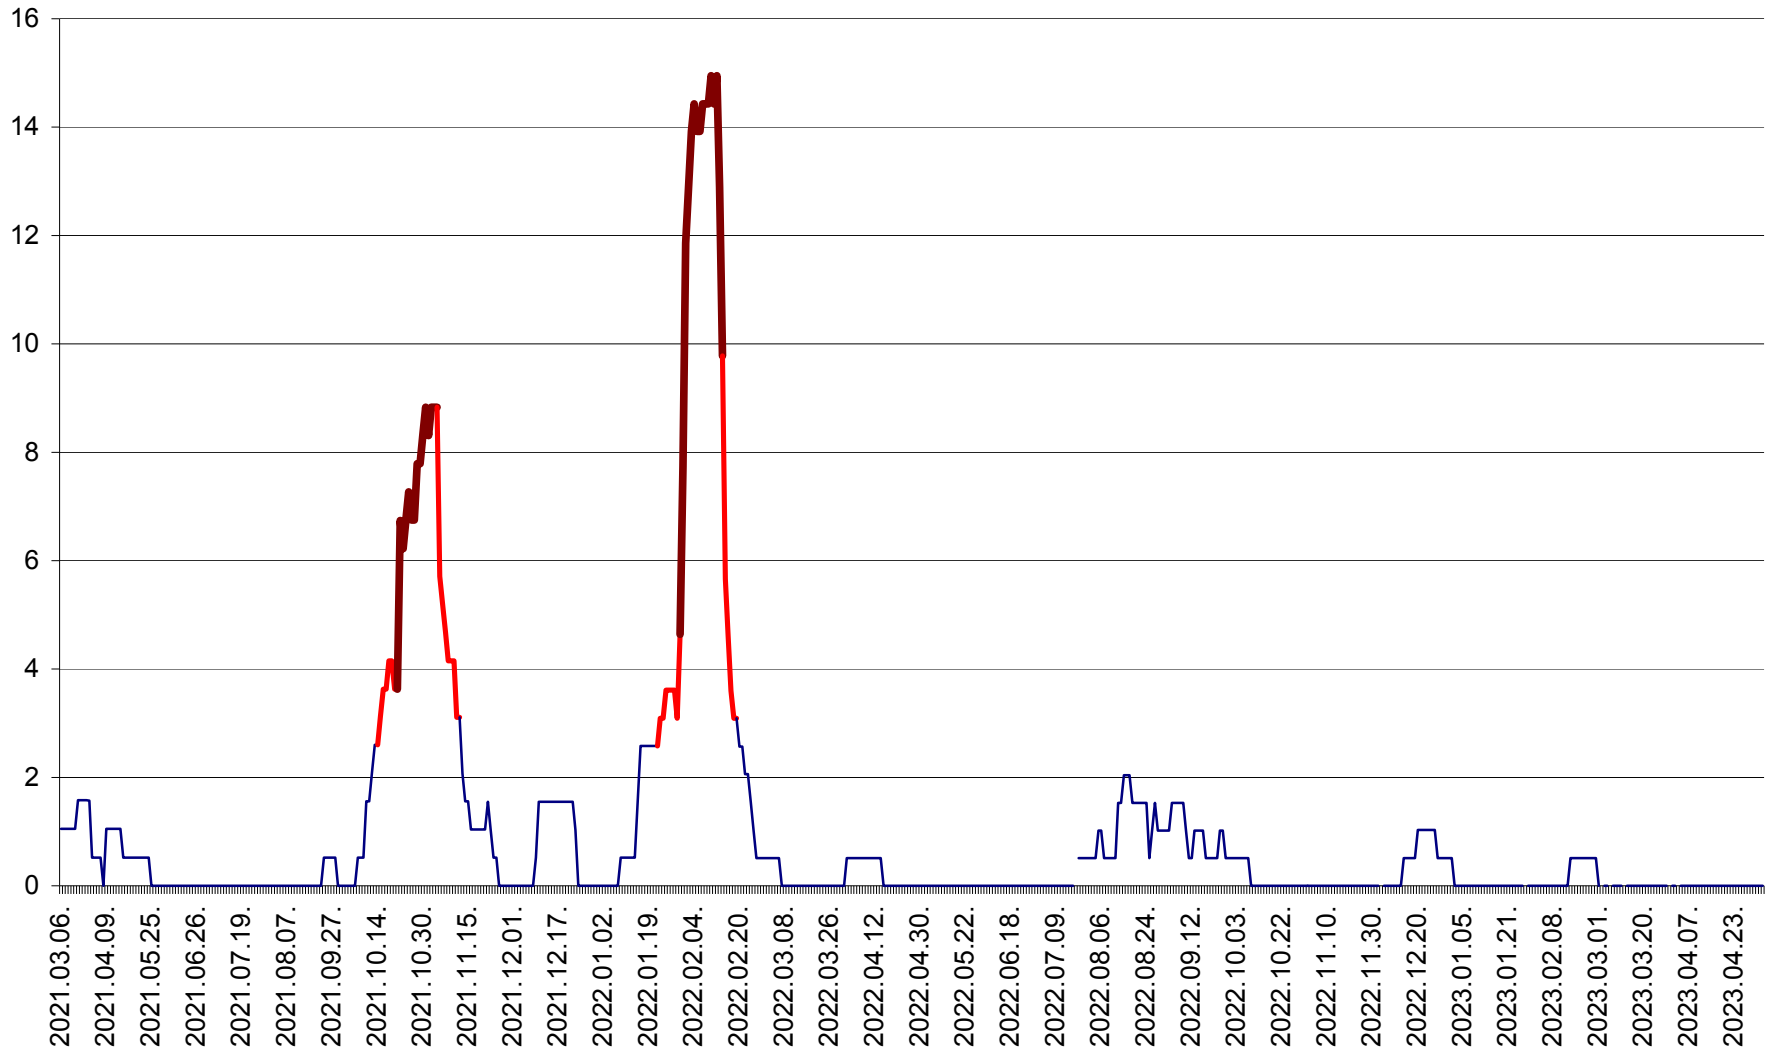

MIHĂILENI - Evolutia incidentei cumulate pe 14 zile la ‰ de locuitori
2021.03.07. - 2023.05.03.

MUGENI - Evolutia incidentei cumulate pe 14 zile la ‰ de locuitori
2021.03.07. - 2023.05.03.

OCLAND - Evolutia incidentei cumulate pe 14 zile la ‰ de locuitori
2021.03.07. - 2023.05.03.

MUNICIPIUL ODORHEIU SECUIESC - Evolutia incidentei cumulate pe 14 zile la % de locuitori
2021.03.07. - 2023.05.03.

PĂULENI-CIUC - Evolutia incidentei cumulate pe 14 zile la % de locuitori
2021.03.07. - 2023.05.03.

PLĂIEȘII DE JOS - Evolutia incidentei cumulate pe 14 zile la ‰ de locuitori
2021.03.07. - 2023.05.03.

PORUMBENI - Evolutia incidentei cumulate pe 14 zile la ‰ de locuitori
2021.03.07. - 2023.05.03.

PRAID - Evolutia incidentei cumulate pe 14 zile la ‰ de locuitori
2021.03.07. - 2023.05.03.