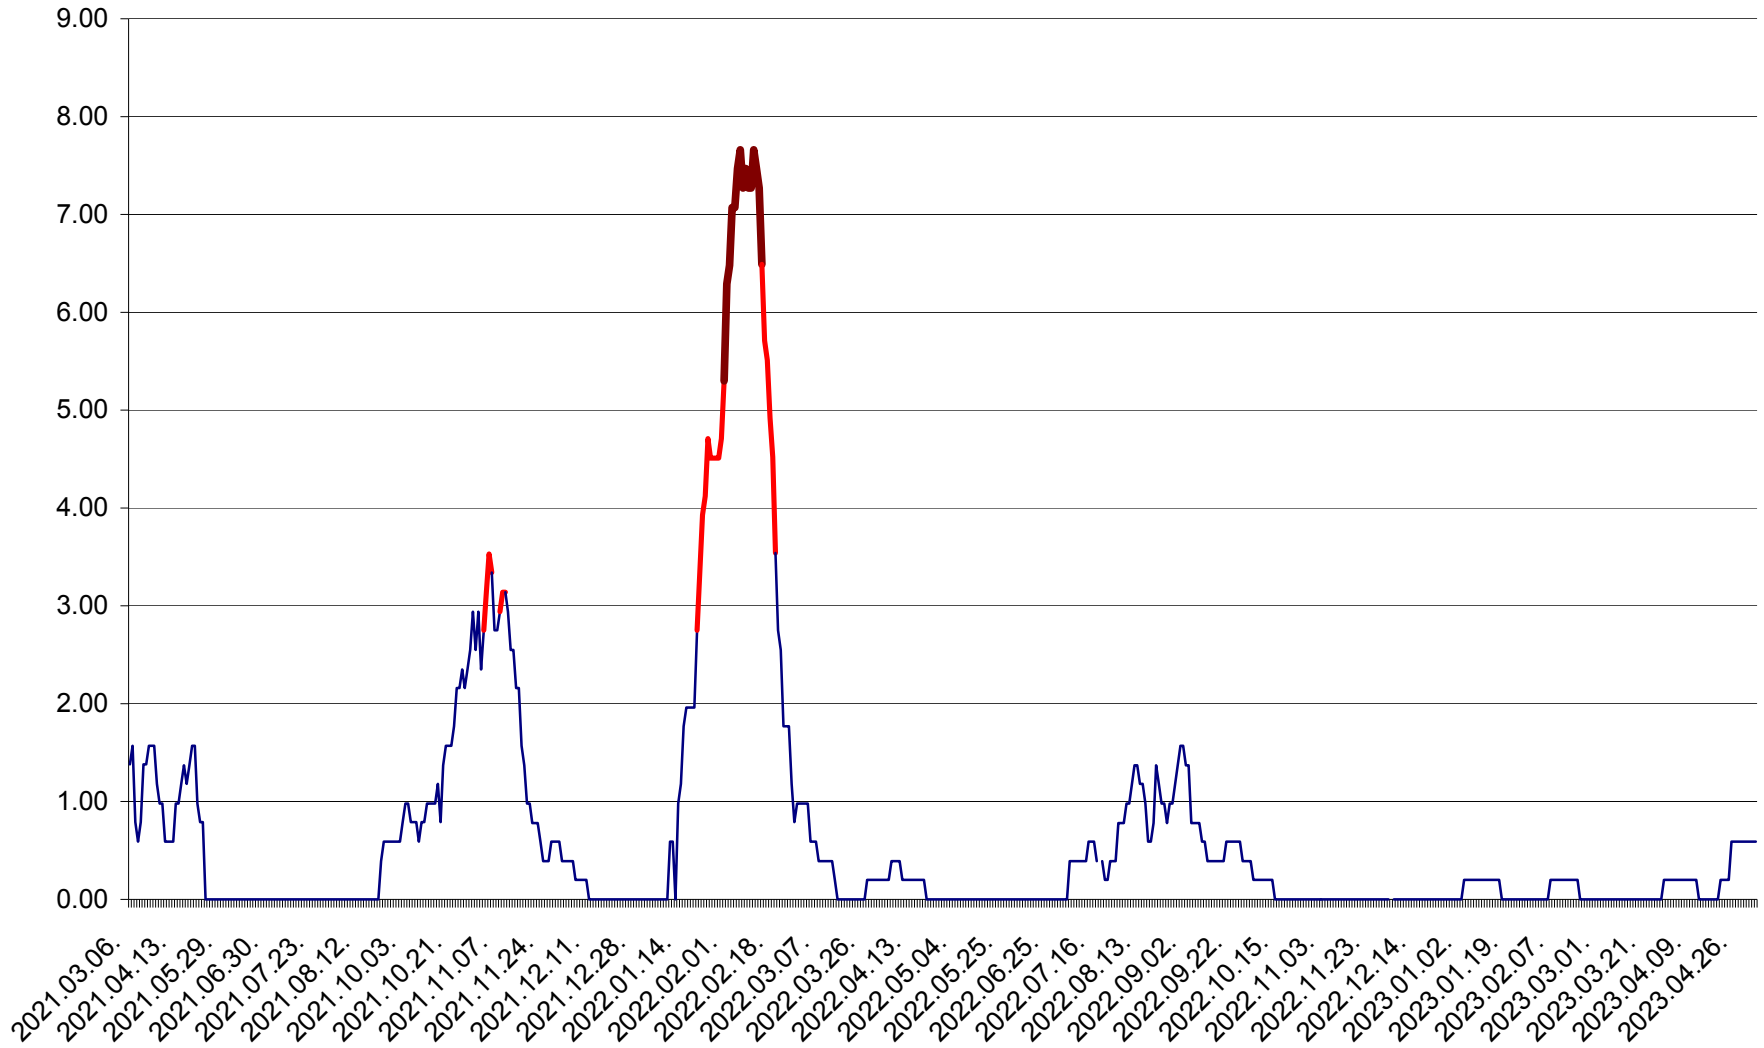

ORAȘ BĂLAN - Evoluția incidentei cumulate pe 14 zile la ‰ de locuitori
2021.03.07. - 2023.05.03.

BILBOR - Evolutia incidentei cumulate pe 14 zile la ‰ de locuitori
2021.03.07. - 2023.05.03.

ORAȘ BORSEC - Evolutia incidentei cumulate pe 14 zile la ‰ de locuitori
2021.03.07. - 2023.05.03.

BRĂDEȘTI - Evoluția incidenței cumulate pe 14 zile la ‰ de locuitori
2021.03.07. - 2023.05.03.

CĂPÂLNIȚA - Evoluția incidenței cumulate pe 14 zile la ‰ de locuitori
2021.03.07. - 2023.05.03.

CÂRȚA - Evolutia incidentei cumulate pe 14 zile la ‰ de locuitori
2021.03.07. - 2023.05.03.

CICEU - Evolutia incidentei cumulate pe 14 zile la ‰ de locuitori
2021.03.07. - 2023.05.03.

CIUCSÂNGEORGIU - Evolutia incidentei cumulate pe 14 zile la ‰ de locuitori
2021.03.07. - 2023.05.03.

CIUMANI - Evolutia incidentei cumulate pe 14 zile la ‰ de locuitori
2021.03.07. - 2023.05.03.

CORBU - Evolutia incidentei cumulate pe 14 zile la ‰ de locuitori
2021.03.07. - 2023.05.03.

CORUND - Evolutia incidentei cumulate pe 14 zile la ‰ de locuitori
2021.03.07. - 2023.05.03.

COZMENI - Evolutia incidentei cumulate pe 14 zile la ‰ de locuitori
2021.03.07. - 2023.05.03.