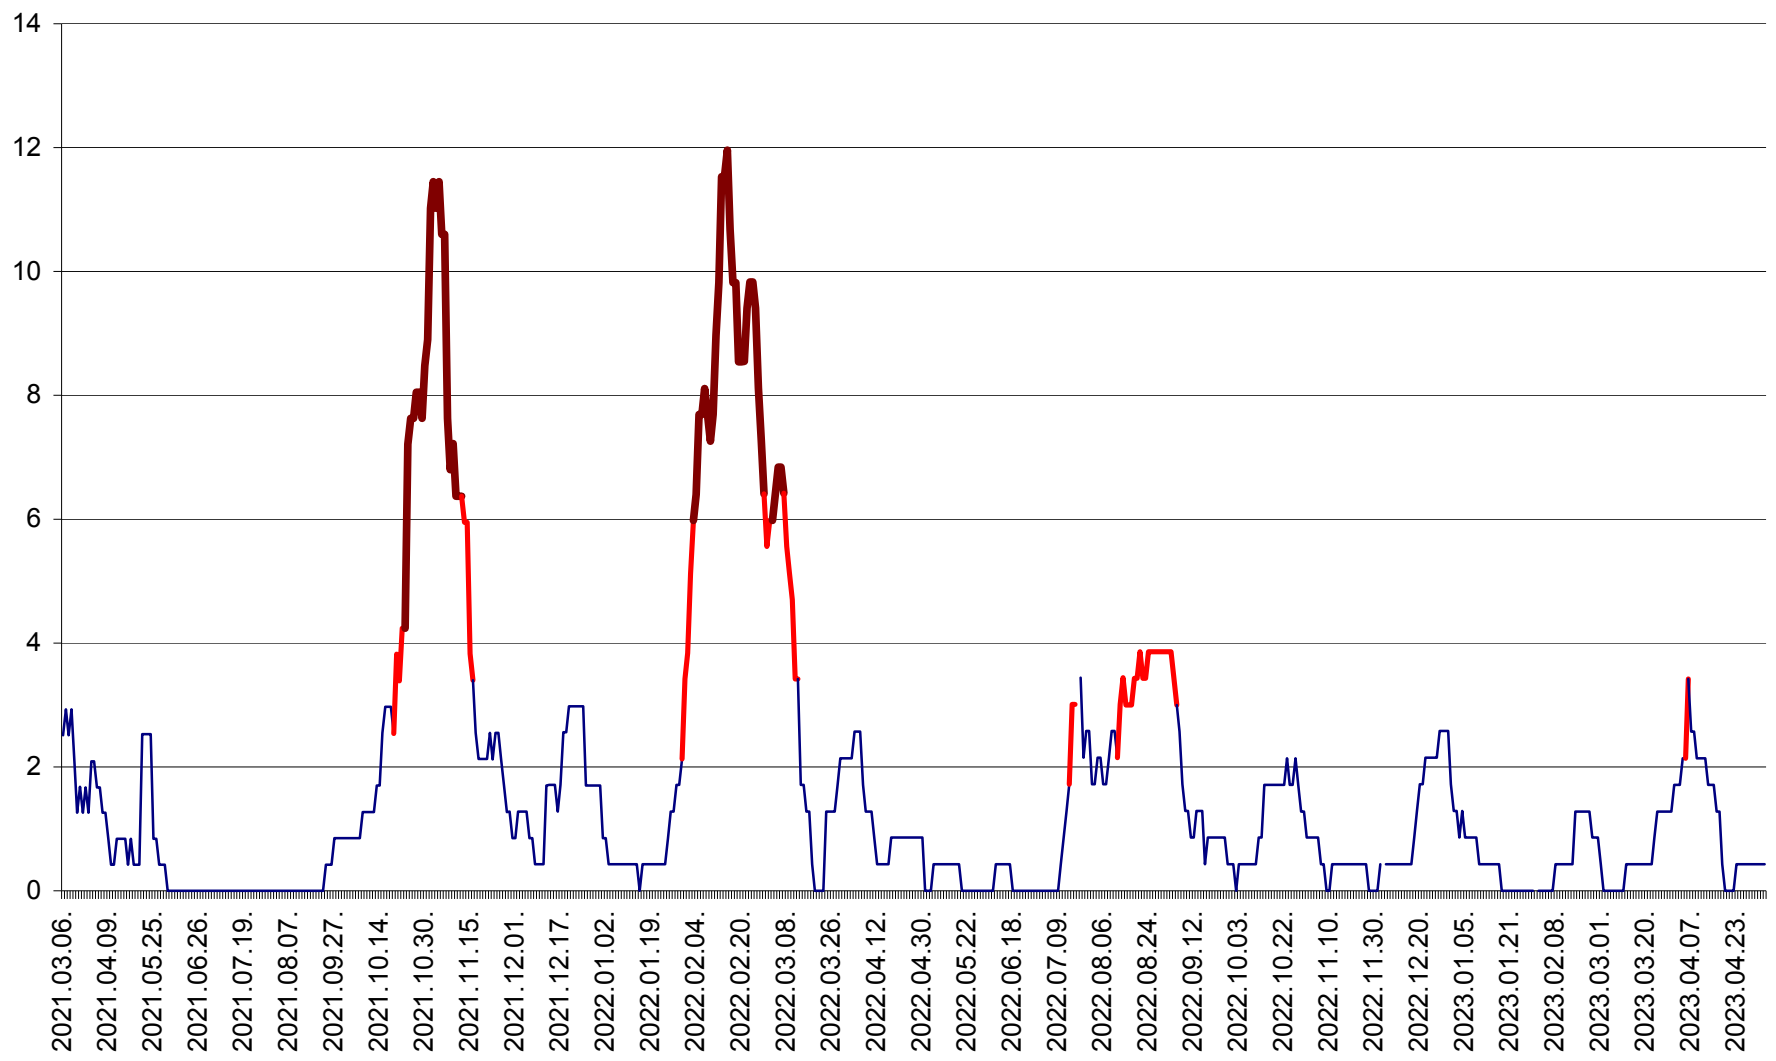

ORAȘ CRISTURU SECUIESC - Evolutia incidentei cumulate pe 14 zile la ‰ de locuitori
2021.03.07. - 2023.05.03.

DĂNEȘTI - Evolutia incidentei cumulate pe 14 zile la ‰ de locuitori
2021.03.07. - 2023.05.03.

DÂRJIU - Evolutia incidentei cumulate pe 14 zile la ‰ de locuitori
2021.03.07. - 2023.05.03.

DEALU - Evolutia incidentei cumulate pe 14 zile la ‰ de locuitori
2021.03.07. - 2023.05.03.

DITRĂU - Evolutia incidentei cumulate pe 14 zile la ‰ de locuitori
2021.03.07. - 2023.05.03.

FELICENI - Evolutia incidentei cumulate pe 14 zile la ‰ de locuitori
2021.03.07. - 2023.05.03.

FRUMOASA - Evolutia incidentei cumulate pe 14 zile la ‰ de locuitori
2021.03.07. - 2023.05.03.

GĂLĂUȚAȘ - Evoluția incidenței cumulate pe 14 zile la ‰ de locuitori
2021.03.07. - 2023.05.03.