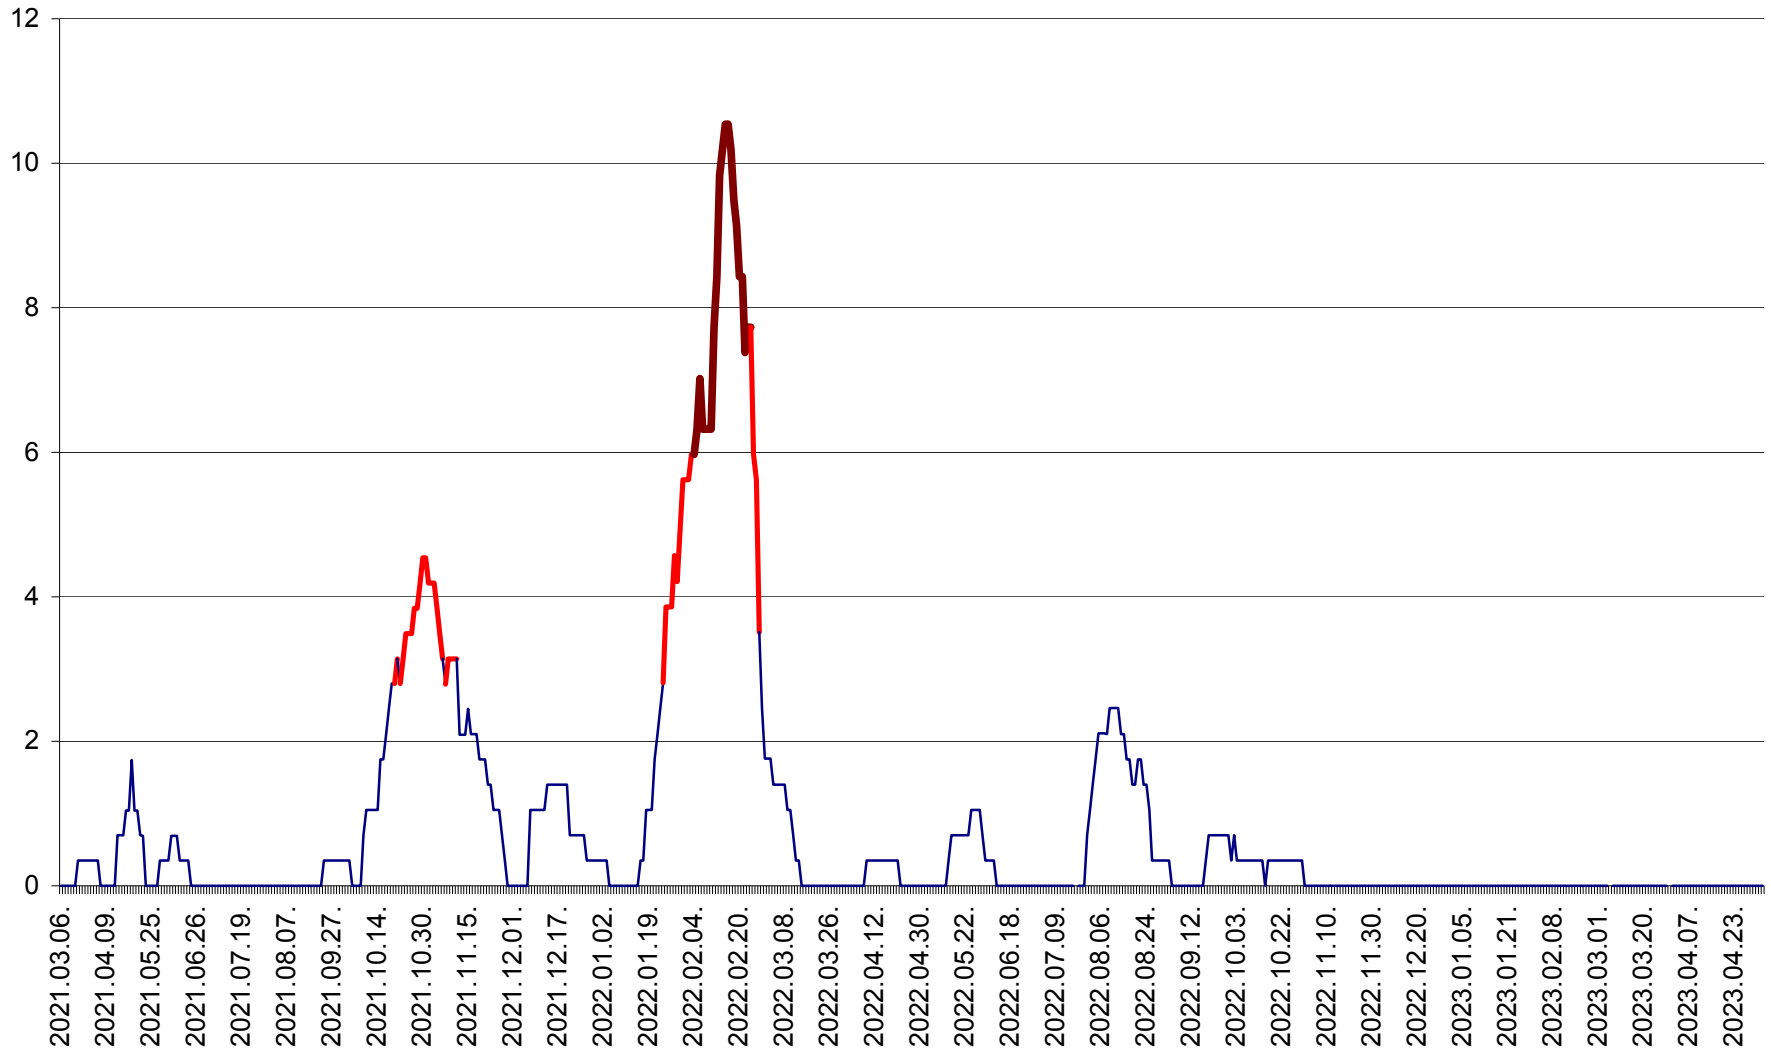

SICULENI - Evolutia incidentei cumulate pe 14 zile la ‰ de locuitori
2021.03.07. - 2023.05.03.

SECUIENI - Evolutia incidentei cumulate pe 14 zile la ‰ de locuitori
2021.03.07. - 2023.05.03.