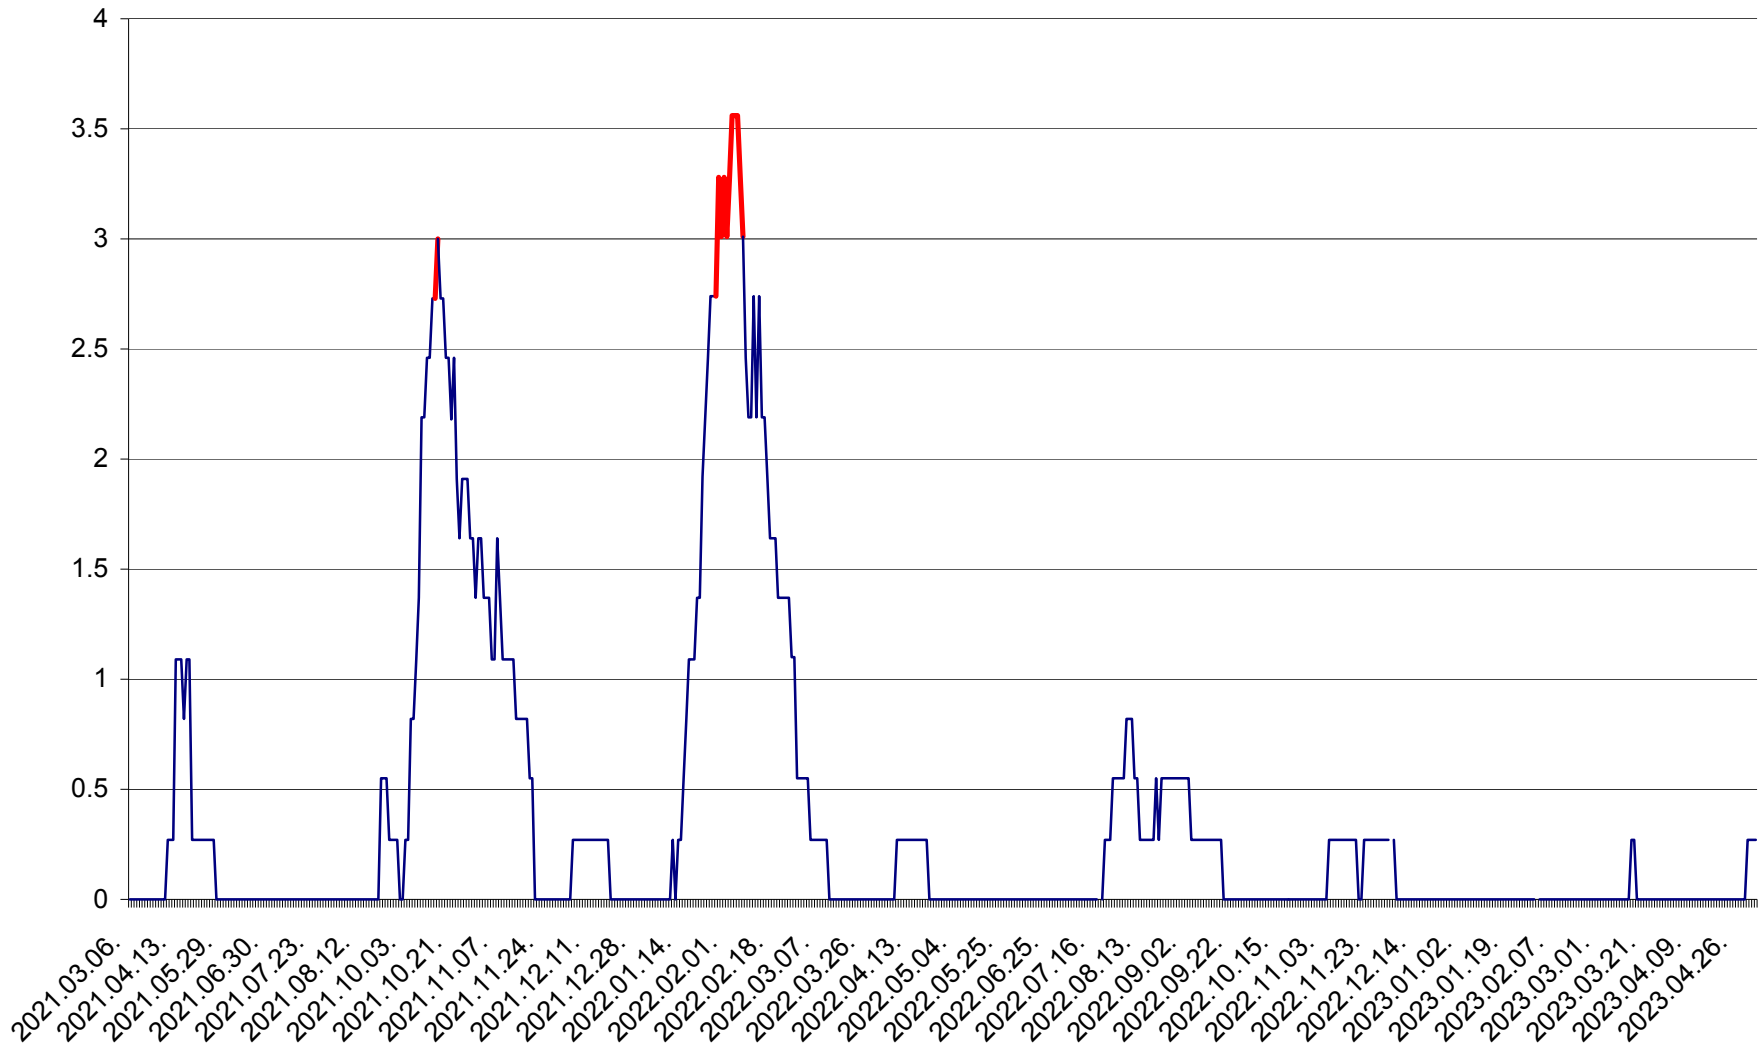

FELICENI - Evolutia incidentei cumulate pe 14 zile la ‰ de locuitori
2021.03.07. - 2023.05.03.

FRUMOASA - Evolutia incidentei cumulate pe 14 zile la ‰ de locuitori
2021.03.07. - 2023.05.03.

GĂLĂUȚAȘ - Evoluția incidenței cumulate pe 14 zile la ‰ de locuitori
2021.03.07. - 2023.05.03.

MUNICIPIUL GHEORGHENI - Evolutia incidentei cumulate pe 14 zile la % de locuitori
2021.03.07. - 2023.05.03.

JOSENI - Evolutia incidentei cumulate pe 14 zile la ‰ de locuitori
2021.03.07. - 2023.05.03.

LĂZAREA - Evolutia incidentei cumulate pe 14 zile la ‰ de locuitori
2021.03.07. - 2023.05.03.

LELICENI - Evolutia incidentei cumulate pe 14 zile la ‰ de locuitori
2021.03.07. - 2023.05.03.

LUETA - Evolutia incidentei cumulate pe 14 zile la ‰ de locuitori
2021.03.07. - 2023.05.03.

LUNCA DE JOS - Evolutia incidentei cumulate pe 14 zile la ‰ de locuitori
2021.03.07. - 2023.05.03.