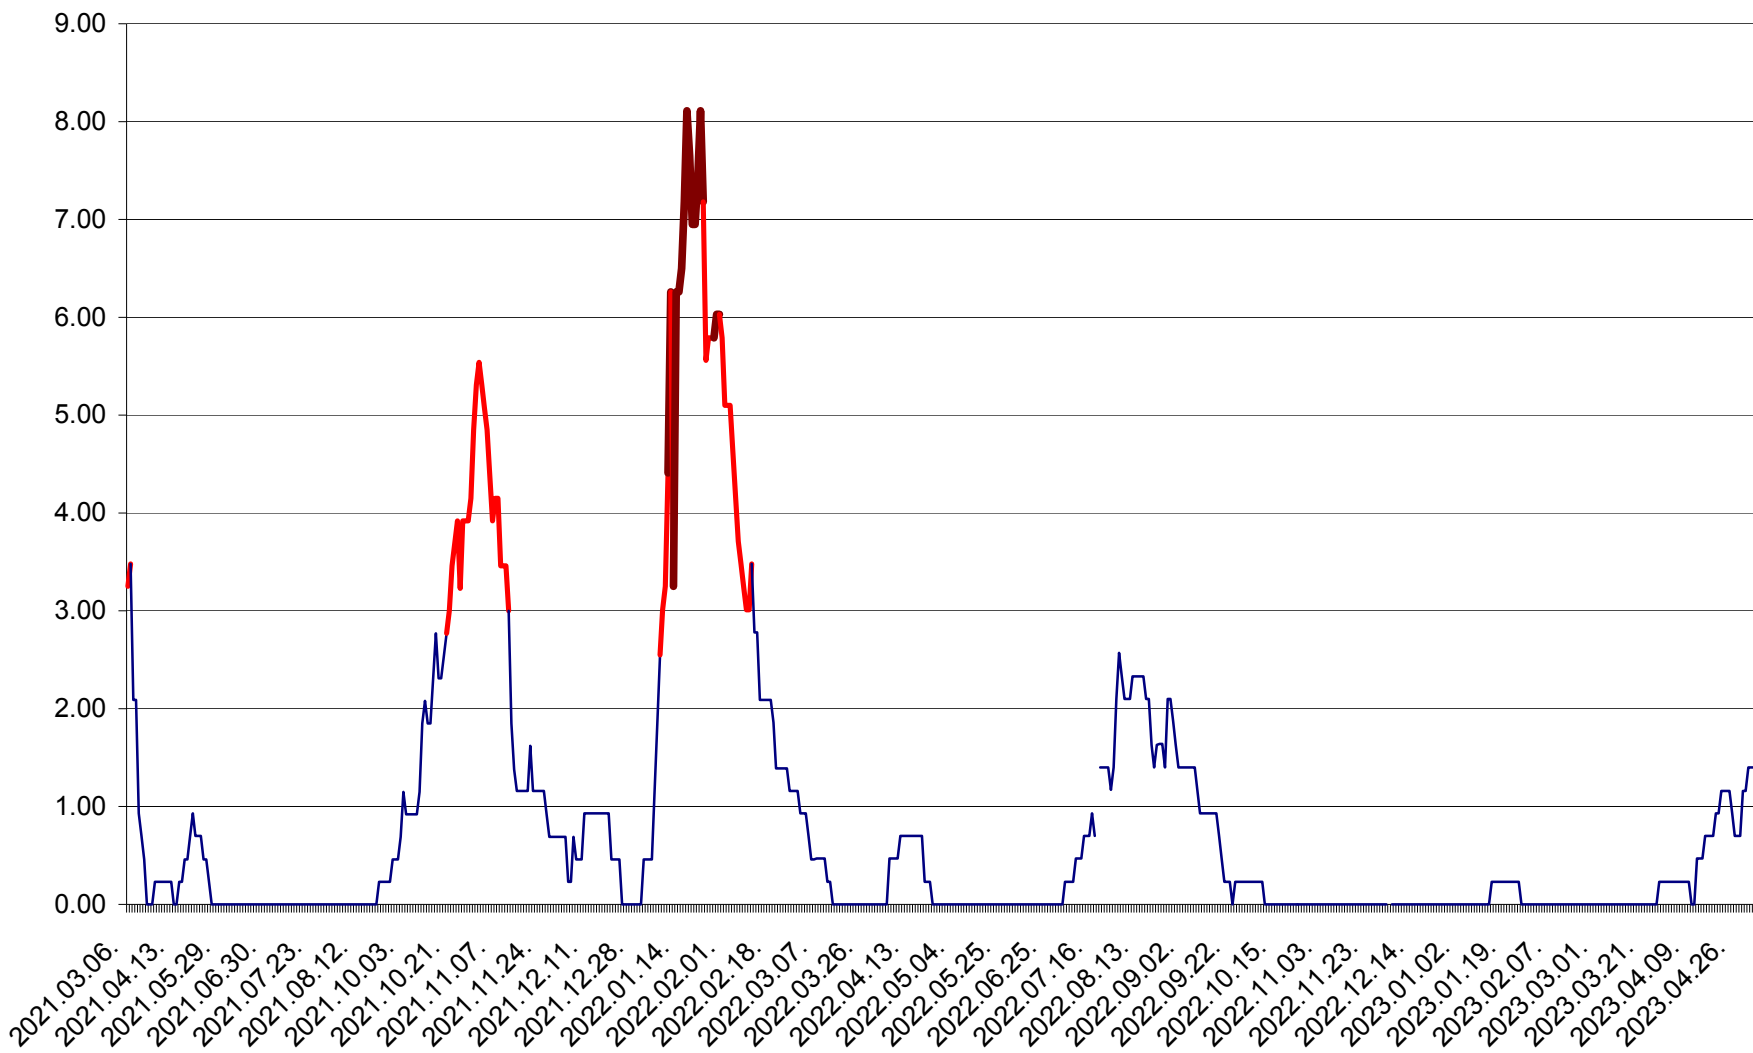

ORAȘ BĂLAN - Evoluția incidentei cumulate pe 14 zile la ‰ de locuitori
2021.03.07. - 2023.05.03.

BILBOR - Evolutia incidentei cumulate pe 14 zile la ‰ de locuitori
2021.03.07. - 2023.05.03.

ORAȘ BORSEC - Evolutia incidentei cumulate pe 14 zile la ‰ de locuitori
2021.03.07. - 2023.05.03.

BRĂDEȘTI - Evoluția incidenței cumulate pe 14 zile la ‰ de locuitori
2021.03.07. - 2023.05.03.

CĂPÂLNIȚA - Evoluția incidenței cumulate pe 14 zile la ‰ de locuitori
2021.03.07. - 2023.05.03.

CÂRȚA - Evolutia incidentei cumulate pe 14 zile la ‰ de locuitori
2021.03.07. - 2023.05.03.

CICEU - Evolutia incidentei cumulate pe 14 zile la ‰ de locuitori
2021.03.07. - 2023.05.03.

CIUCSÂNGEORGIU - Evolutia incidentei cumulate pe 14 zile la ‰ de locuitori
2021.03.07. - 2023.05.03.

CIUMANI - Evolutia incidentei cumulate pe 14 zile la ‰ de locuitori
2021.03.07. - 2023.05.03.

CORBU - Evolutia incidentei cumulate pe 14 zile la ‰ de locuitori
2021.03.07. - 2023.05.03.

CORUND - Evolutia incidentei cumulate pe 14 zile la ‰ de locuitori
2021.03.07. - 2023.05.03.

COZMENI - Evolutia incidentei cumulate pe 14 zile la ‰ de locuitori
2021.03.07. - 2023.05.03.