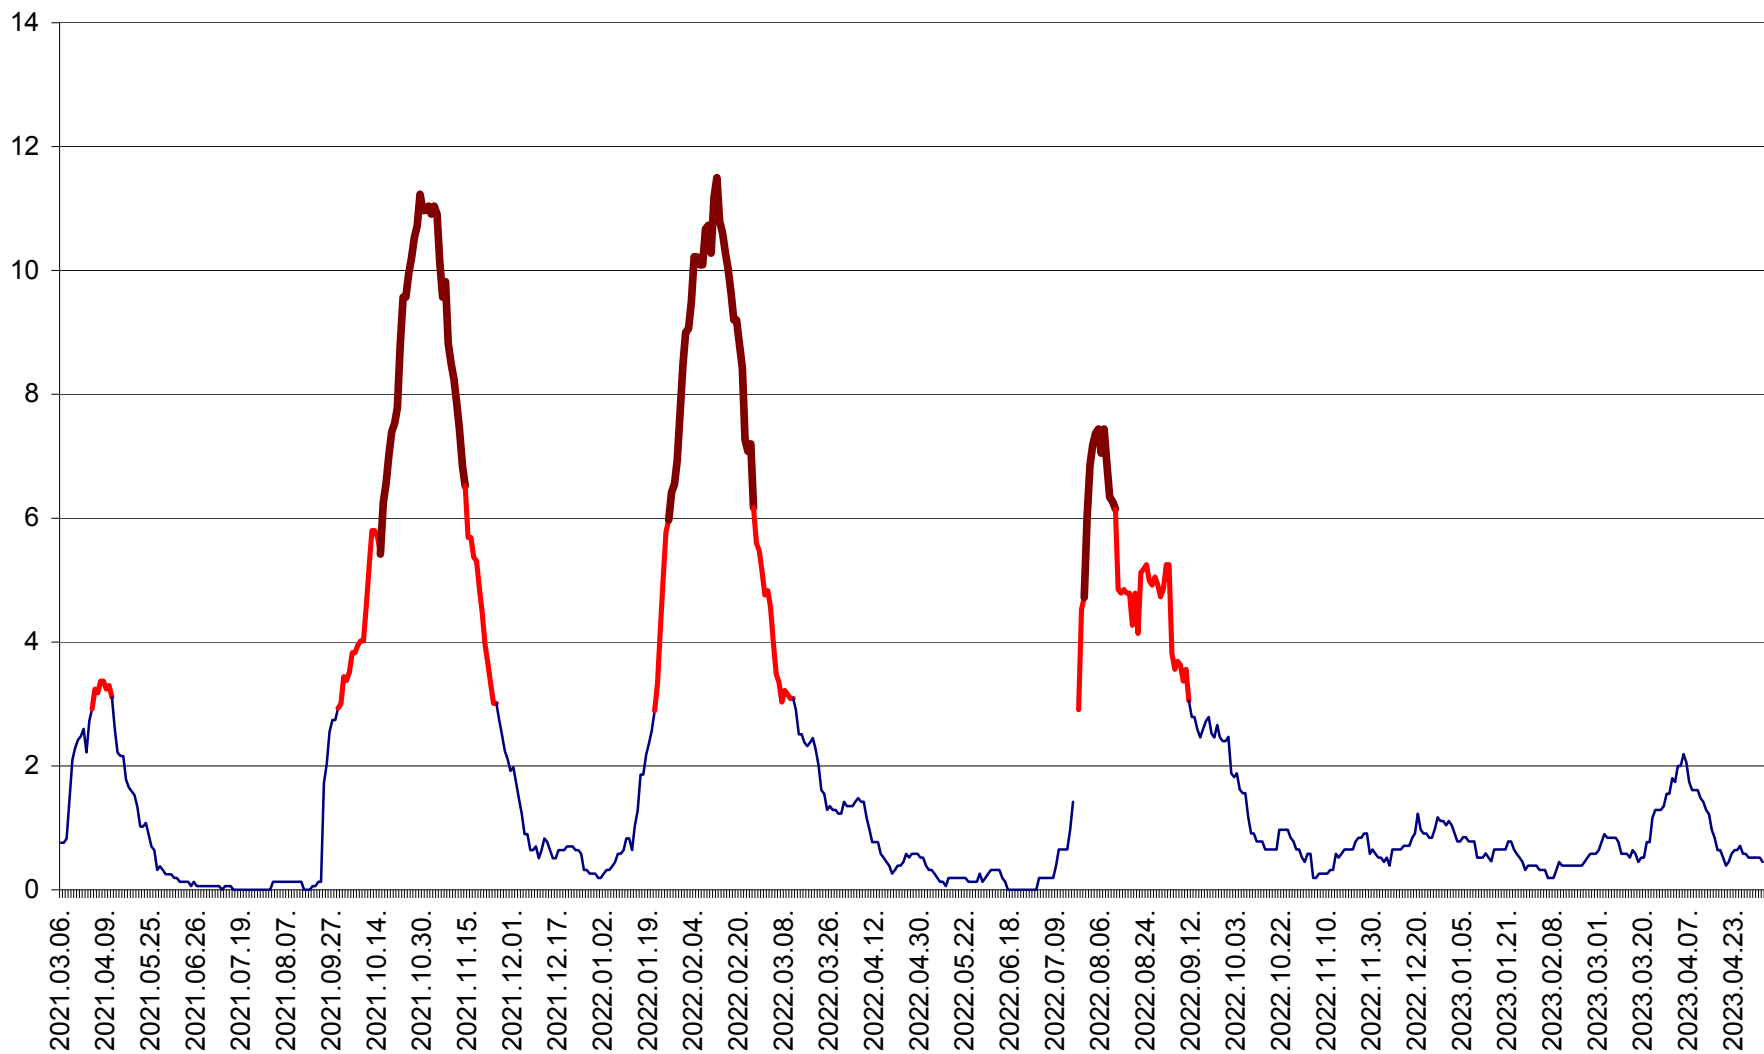

TULGHEȘ - Evolutia incidentei cumulate pe 14 zile la % de locuitori
2021.03.07. - 2023.05.03.