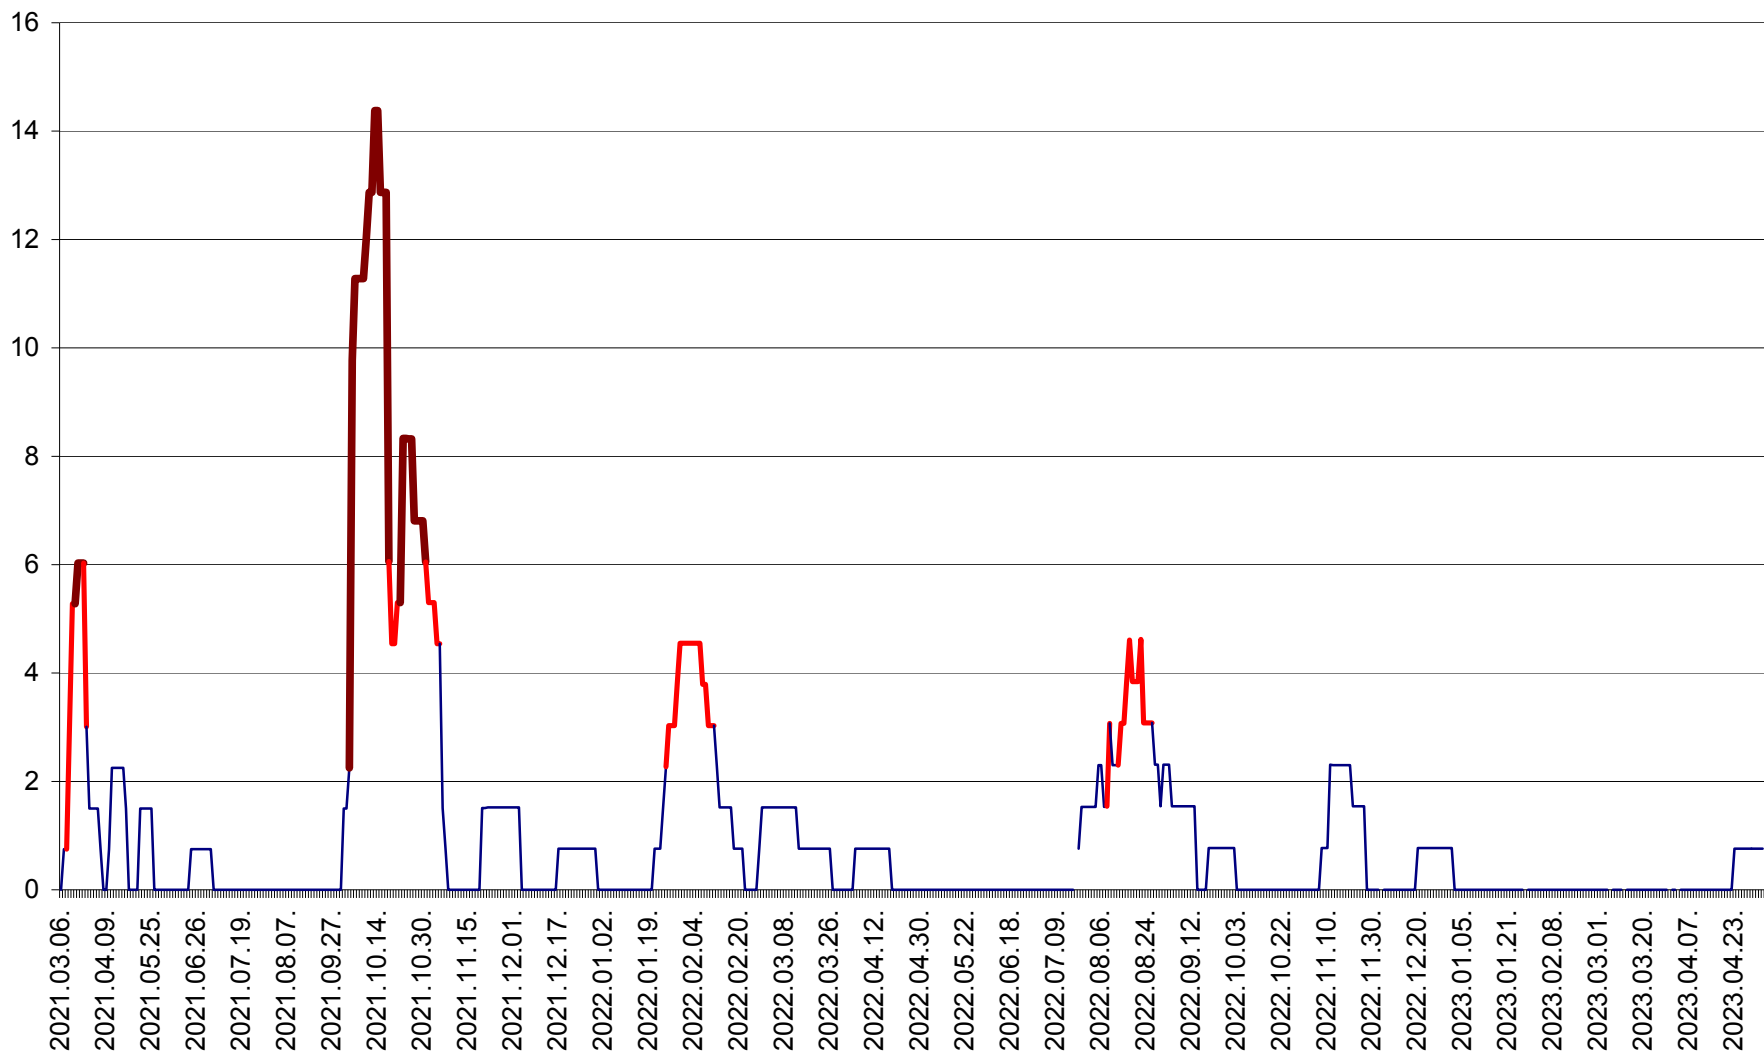

MĂRTINIȘ - Evolutia incidentei cumulate pe 14 zile la % de locuitori
2021.03.07. - 2023.05.03.

MEREȘTI - Evolutia incidentei cumulate pe 14 zile la ‰ de locuitori
2021.03.07. - 2023.05.03.

MUNICIPIUL MIERCUREA-CIUC - Evolutia incidentei cumulate pe 14 zile la ‰ de locuitori
2021.03.07. - 2023.05.03.

MIHĂILENI - Evolutia incidentei cumulate pe 14 zile la ‰ de locuitori
2021.03.07. - 2023.05.03.

MUGENI - Evolutia incidentei cumulate pe 14 zile la ‰ de locuitori
2021.03.07. - 2023.05.03.

OCLAND - Evolutia incidentei cumulate pe 14 zile la ‰ de locuitori
2021.03.07. - 2023.05.03.