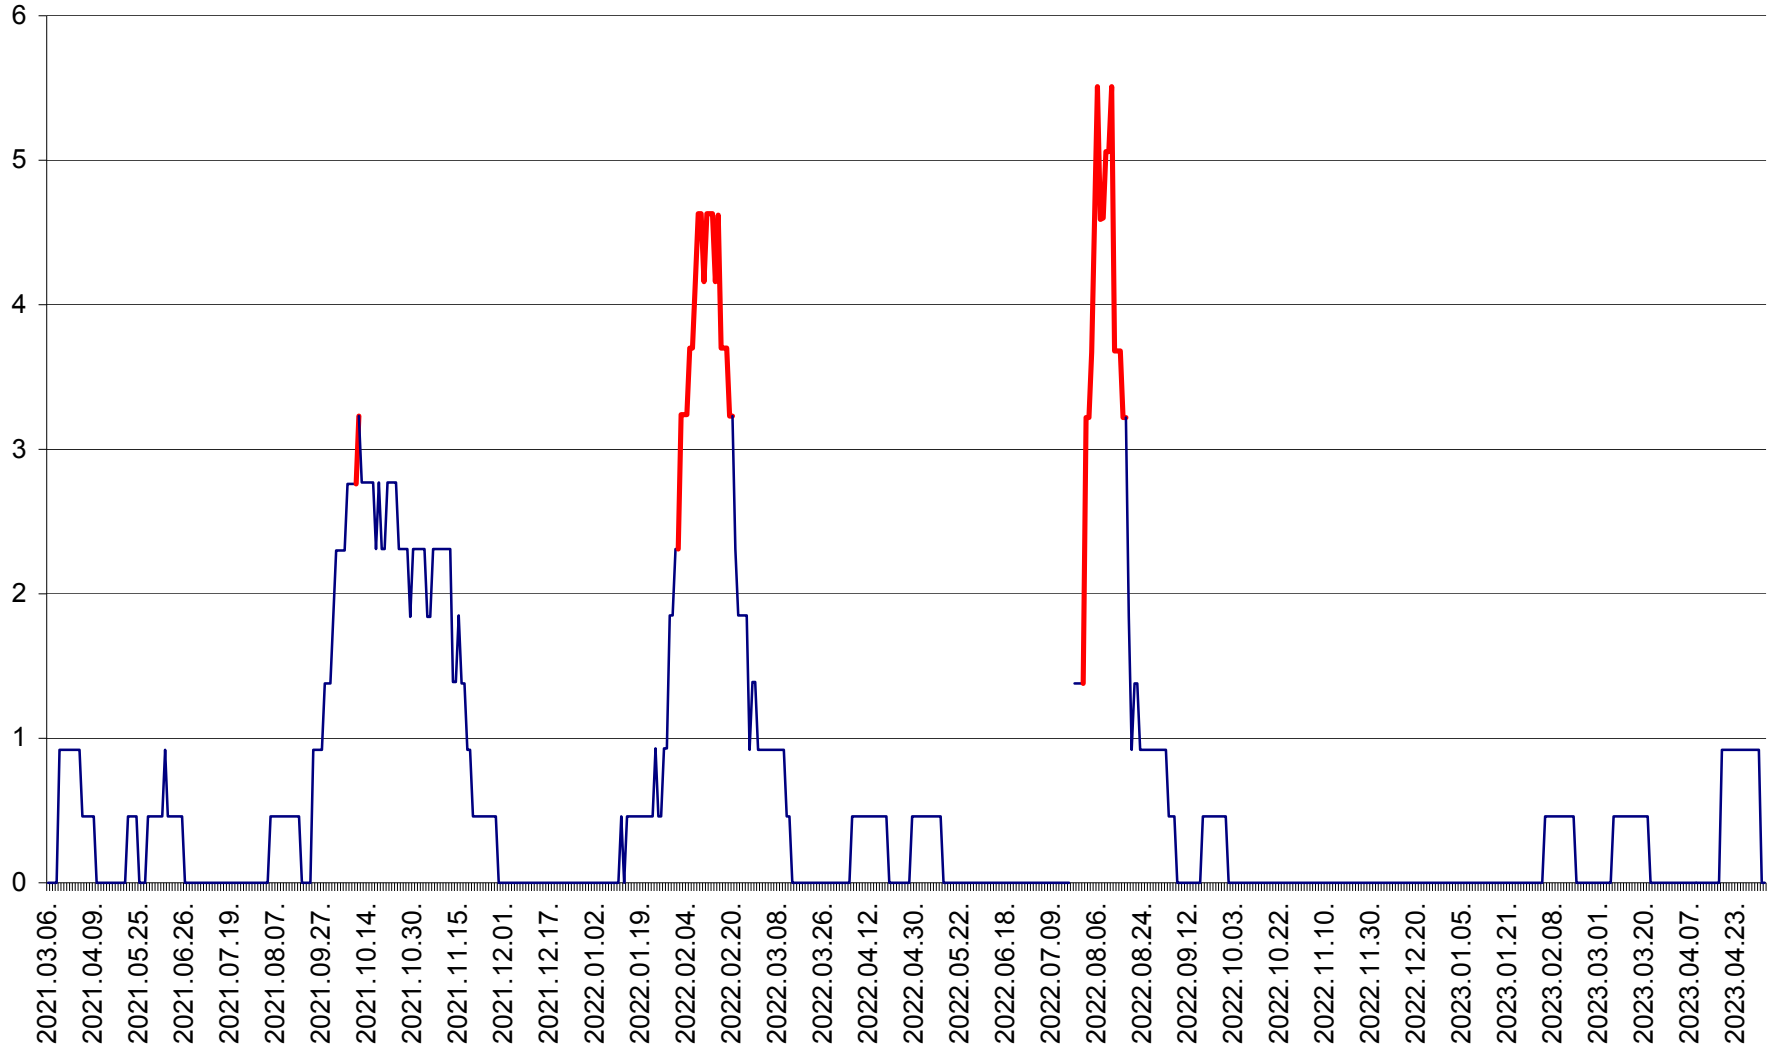

ULIEȘ - Evoluția incidenței cumulate pe 14 zile la ‰ de locuitori
2021.03.07. - 2023.05.03.