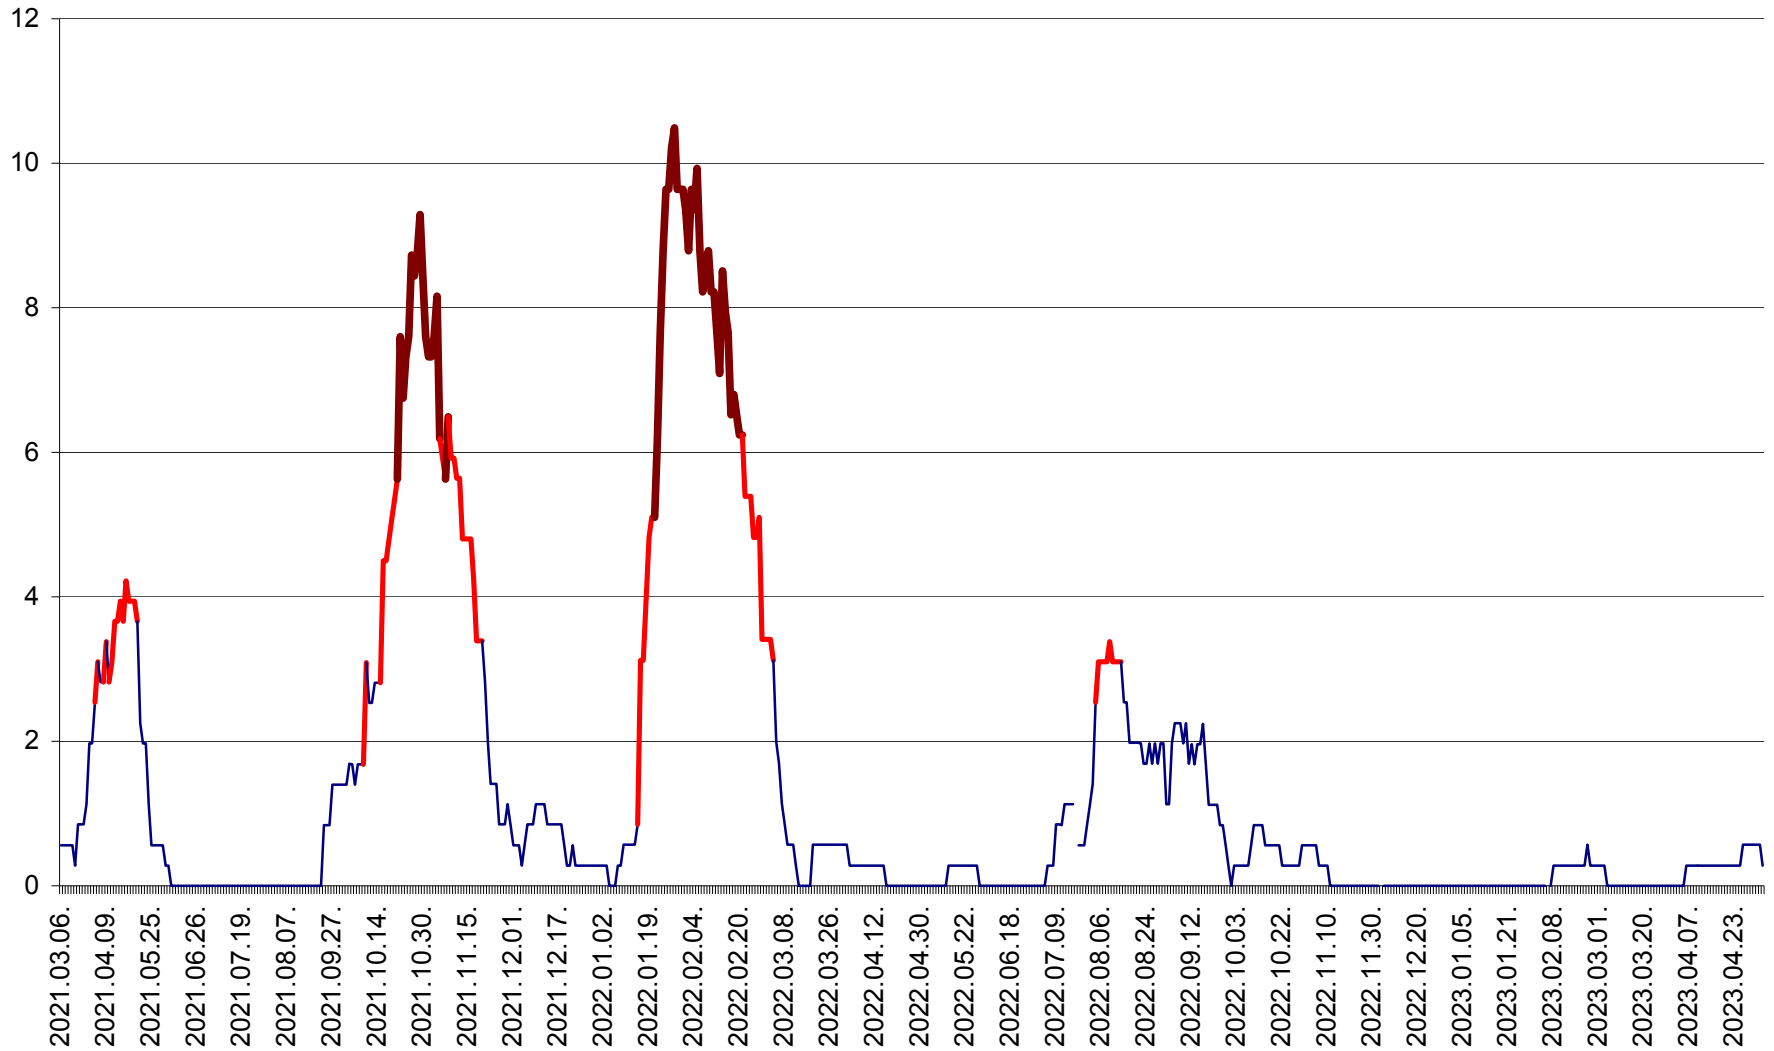

ORAȘ CRISTURU SECUIESC - Evolutia incidentei cumulate pe 14 zile la ‰ de locuitori
2021.03.07. - 2023.05.03.

DĂNEȘTI - Evolutia incidentei cumulate pe 14 zile la ‰ de locuitori
2021.03.07. - 2023.05.03.

DÂRJIU - Evolutia incidentei cumulate pe 14 zile la ‰ de locuitori
2021.03.07. - 2023.05.03.

DEALU - Evolutia incidentei cumulate pe 14 zile la ‰ de locuitori
2021.03.07. - 2023.05.03.

DITRĂU - Evolutia incidentei cumulate pe 14 zile la ‰ de locuitori
2021.03.07. - 2023.05.03.

FELICENI - Evolutia incidentei cumulate pe 14 zile la ‰ de locuitori
2021.03.07. - 2023.05.03.

FRUMOASA - Evolutia incidentei cumulate pe 14 zile la ‰ de locuitori
2021.03.07. - 2023.05.03.

GĂLĂUȚAȘ - Evoluția incidenței cumulate pe 14 zile la ‰ de locuitori
2021.03.07. - 2023.05.03.