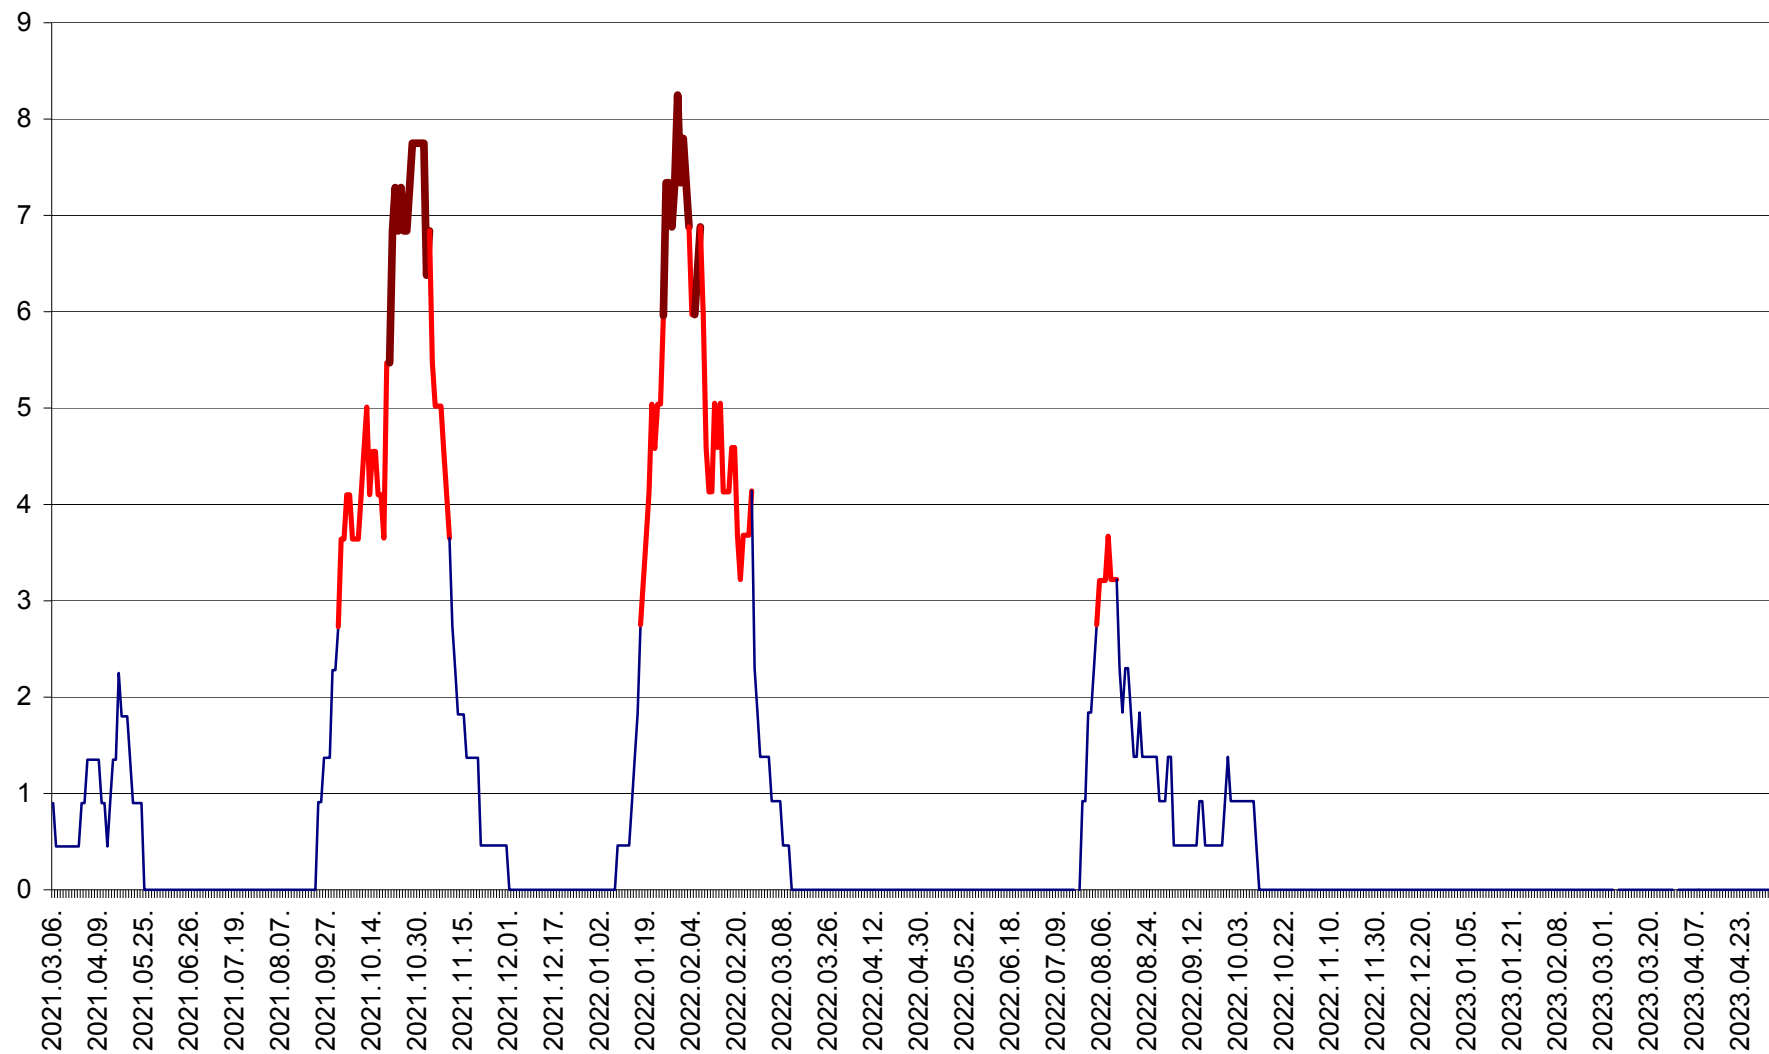

SÂNCRĂIENI - Evolutia incidentei cumulate pe 14 zile la ‰ de locuitori
2021.03.07. - 2023.05.03.

SÂNDOMIC - Evolutia incidentei cumulate pe 14 zile la ‰ de locuitori
2021.03.07. - 2023.05.03.

SÂNMARTIN - Evolutia incidentei cumulate pe 14 zile la ‰ de locuitori
2021.03.07. - 2023.05.03.

SÂNSIMION - Evolutia incidentei cumulate pe 14 zile la ‰ de locuitori
2021.03.07. - 2023.05.03.

SÂNTIMBRU - Evolutia incidentei cumulate pe 14 zile la ‰ de locuitori
2021.03.07. - 2023.05.03.

SĂRMAȘ - Evolutia incidentei cumulate pe 14 zile la ‰ de locuitori
2021.03.07. - 2023.05.03.