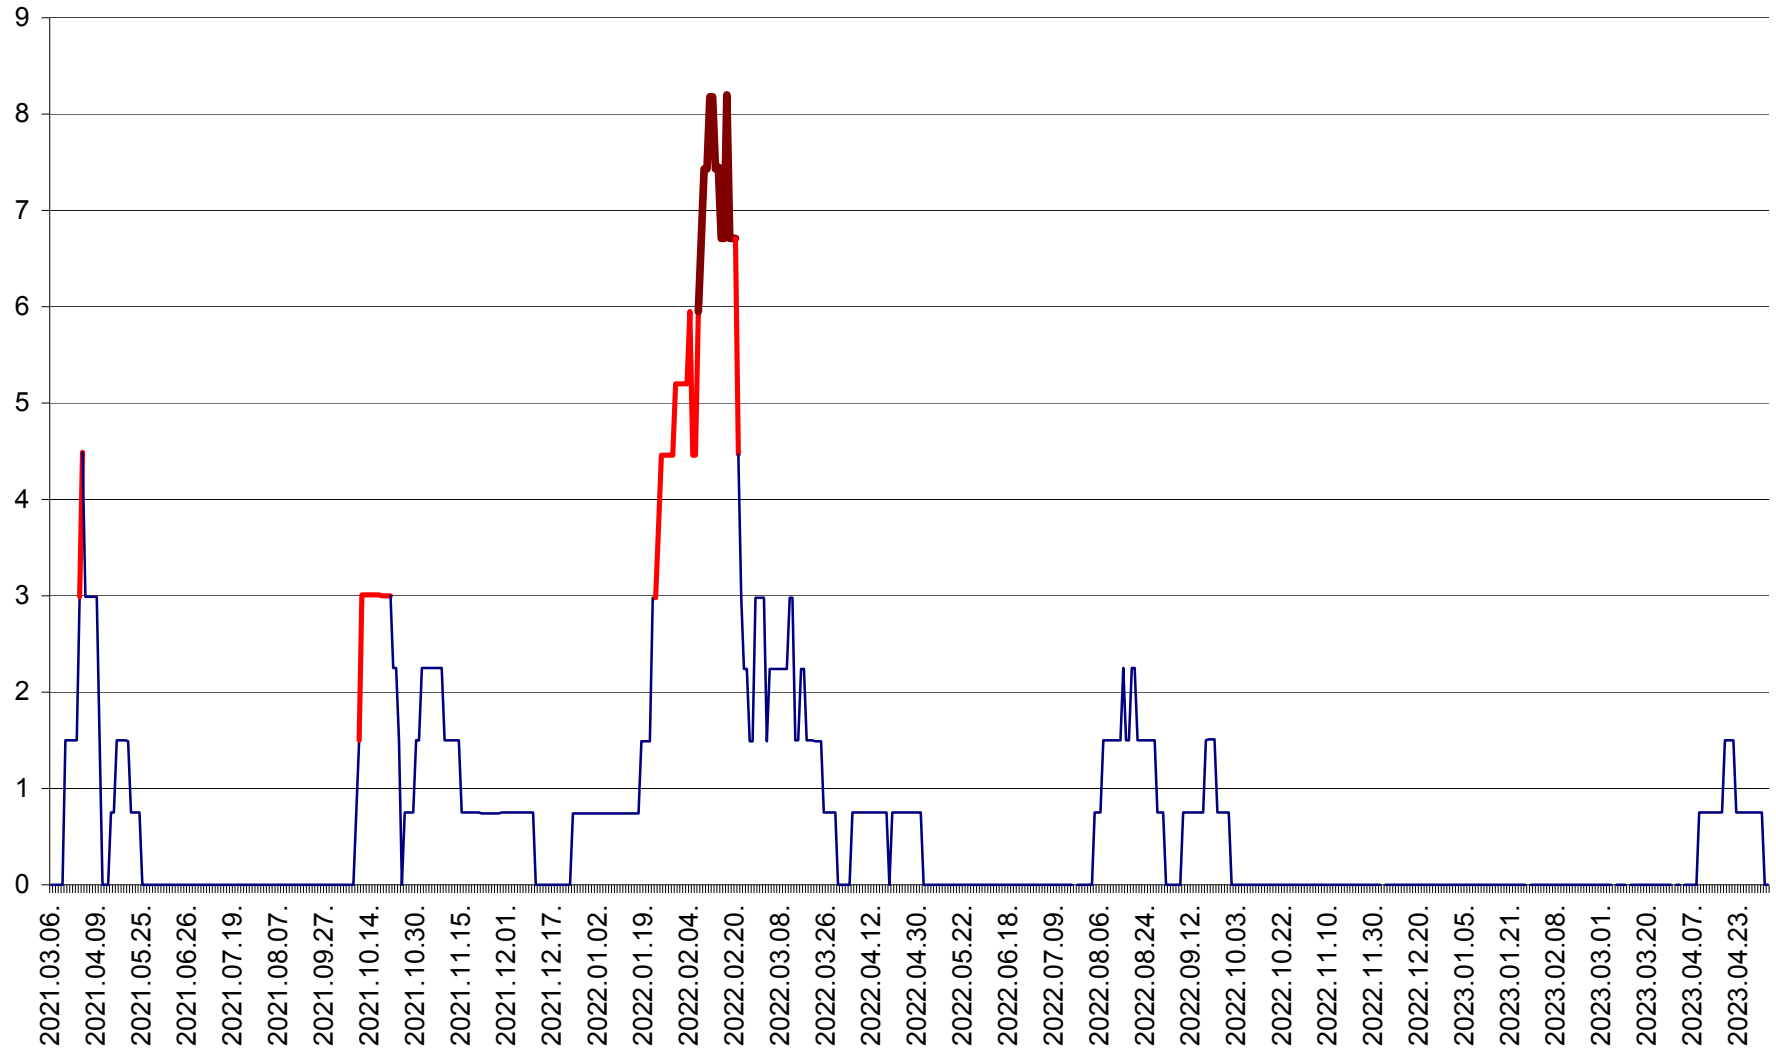

LELICENI - Evolutia incidentei cumulate pe 14 zile la ‰ de locuitori
2021.03.07. - 2023.05.03.

LUETA - Evolutia incidentei cumulate pe 14 zile la ‰ de locuitori
2021.03.07. - 2023.05.03.

LUNCA DE JOS - Evolutia incidentei cumulate pe 14 zile la ‰ de locuitori
2021.03.07. - 2023.05.03.

LUNCA DE SUS - Evolutia incidentei cumulate pe 14 zile la ‰ de locuitori
2021.03.07. - 2023.05.03.

LUPENI - Evolutia incidentei cumulate pe 14 zile la ‰ de locuitori
2021.03.07. - 2023.05.03.

MĂDĂRAȘ - Evolutia incidentei cumulate pe 14 zile la ‰ de locuitori
2021.03.07. - 2023.05.03.

MĂRTINIȘ - Evolutia incidentei cumulate pe 14 zile la % de locuitori
2021.03.07. - 2023.05.03.

MEREȘTI - Evolutia incidentei cumulate pe 14 zile la ‰ de locuitori
2021.03.07. - 2023.05.03.

MUNICIPIUL MIERCUREA-CIUC - Evolutia incidentei cumulate pe 14 zile la ‰ de locuitori
2021.03.07. - 2023.05.03.