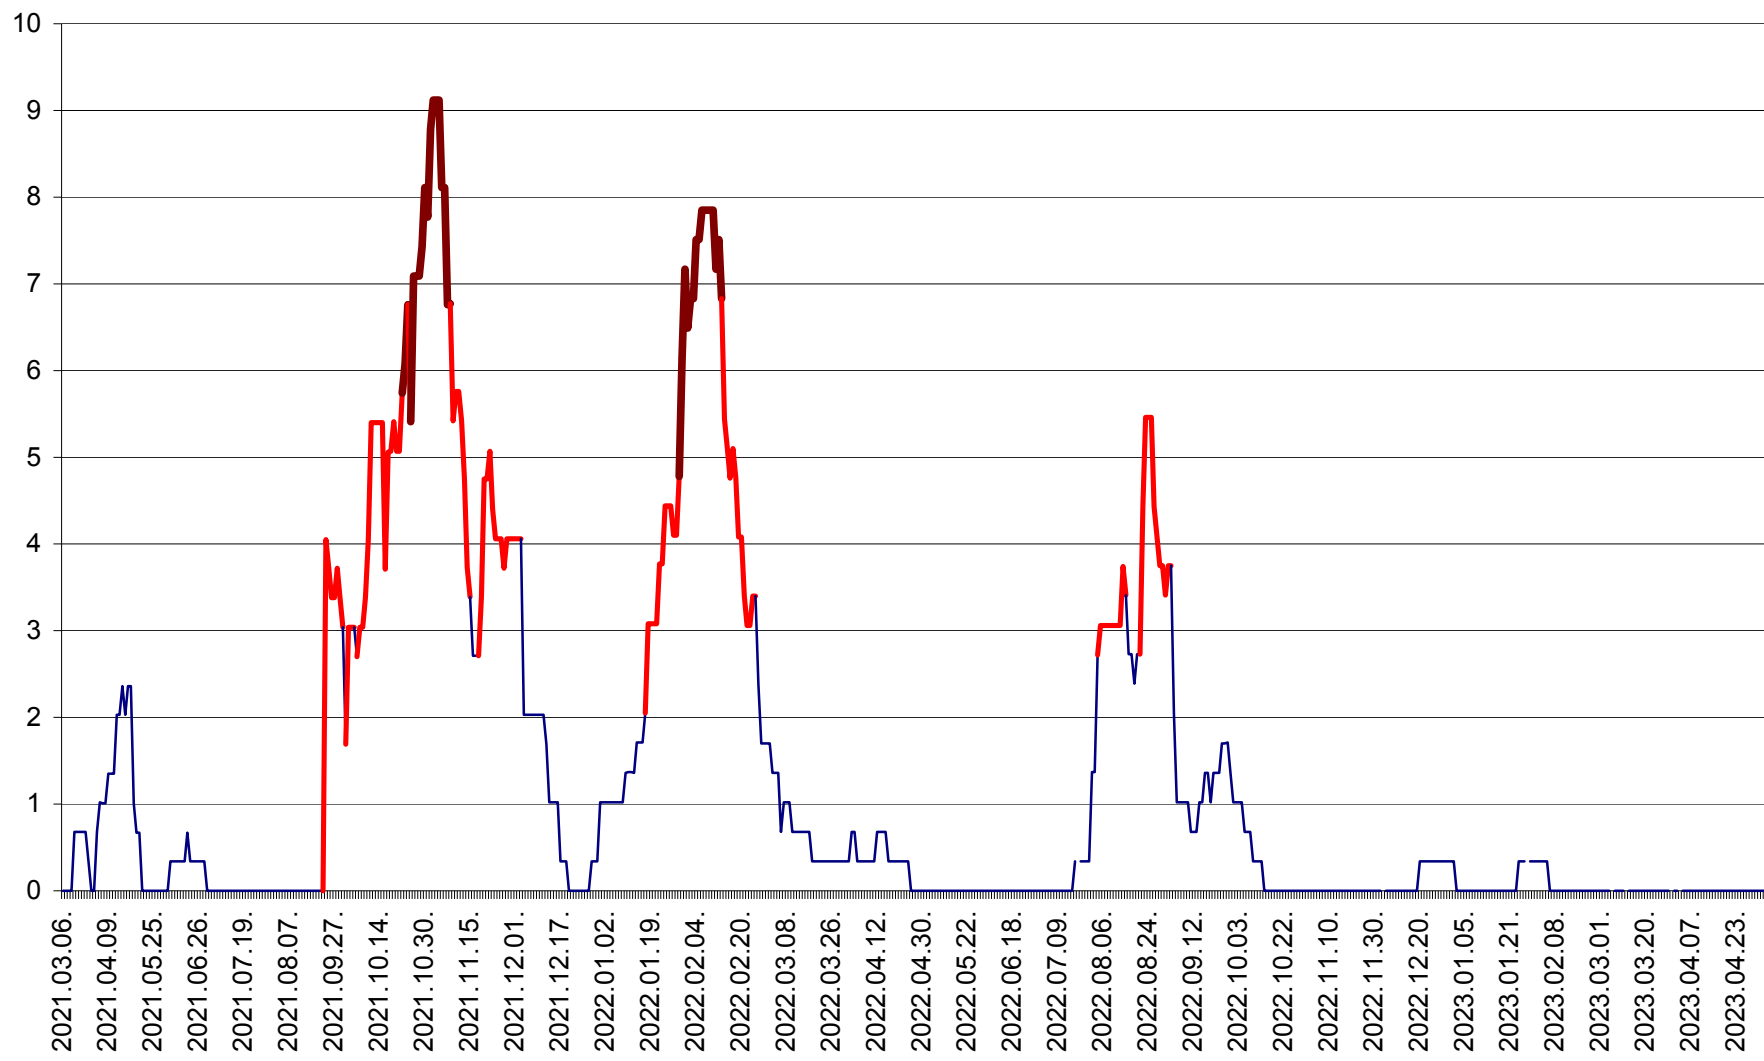

LELICENI - Evolutia incidentei cumulate pe 14 zile la ‰ de locuitori
2021.03.07. - 2023.05.03.

LUETA - Evolutia incidentei cumulate pe 14 zile la ‰ de locuitori
2021.03.07. - 2023.05.03.

LUNCA DE JOS - Evolutia incidentei cumulate pe 14 zile la ‰ de locuitori
2021.03.07. - 2023.05.03.

LUNCA DE SUS - Evolutia incidentei cumulate pe 14 zile la ‰ de locuitori
2021.03.07. - 2023.05.03.

LUPENI - Evolutia incidentei cumulate pe 14 zile la ‰ de locuitori
2021.03.07. - 2023.05.03.

MĂDĂRAȘ - Evolutia incidentei cumulate pe 14 zile la ‰ de locuitori
2021.03.07. - 2023.05.03.

MĂRTINIȘ - Evolutia incidentei cumulate pe 14 zile la % de locuitori
2021.03.07. - 2023.05.03.

MEREȘTI - Evolutia incidentei cumulate pe 14 zile la ‰ de locuitori
2021.03.07. - 2023.05.03.

MUNICIPIUL MIERCUREA-CIUC - Evolutia incidentei cumulate pe 14 zile la ‰ de locuitori
2021.03.07. - 2023.05.03.