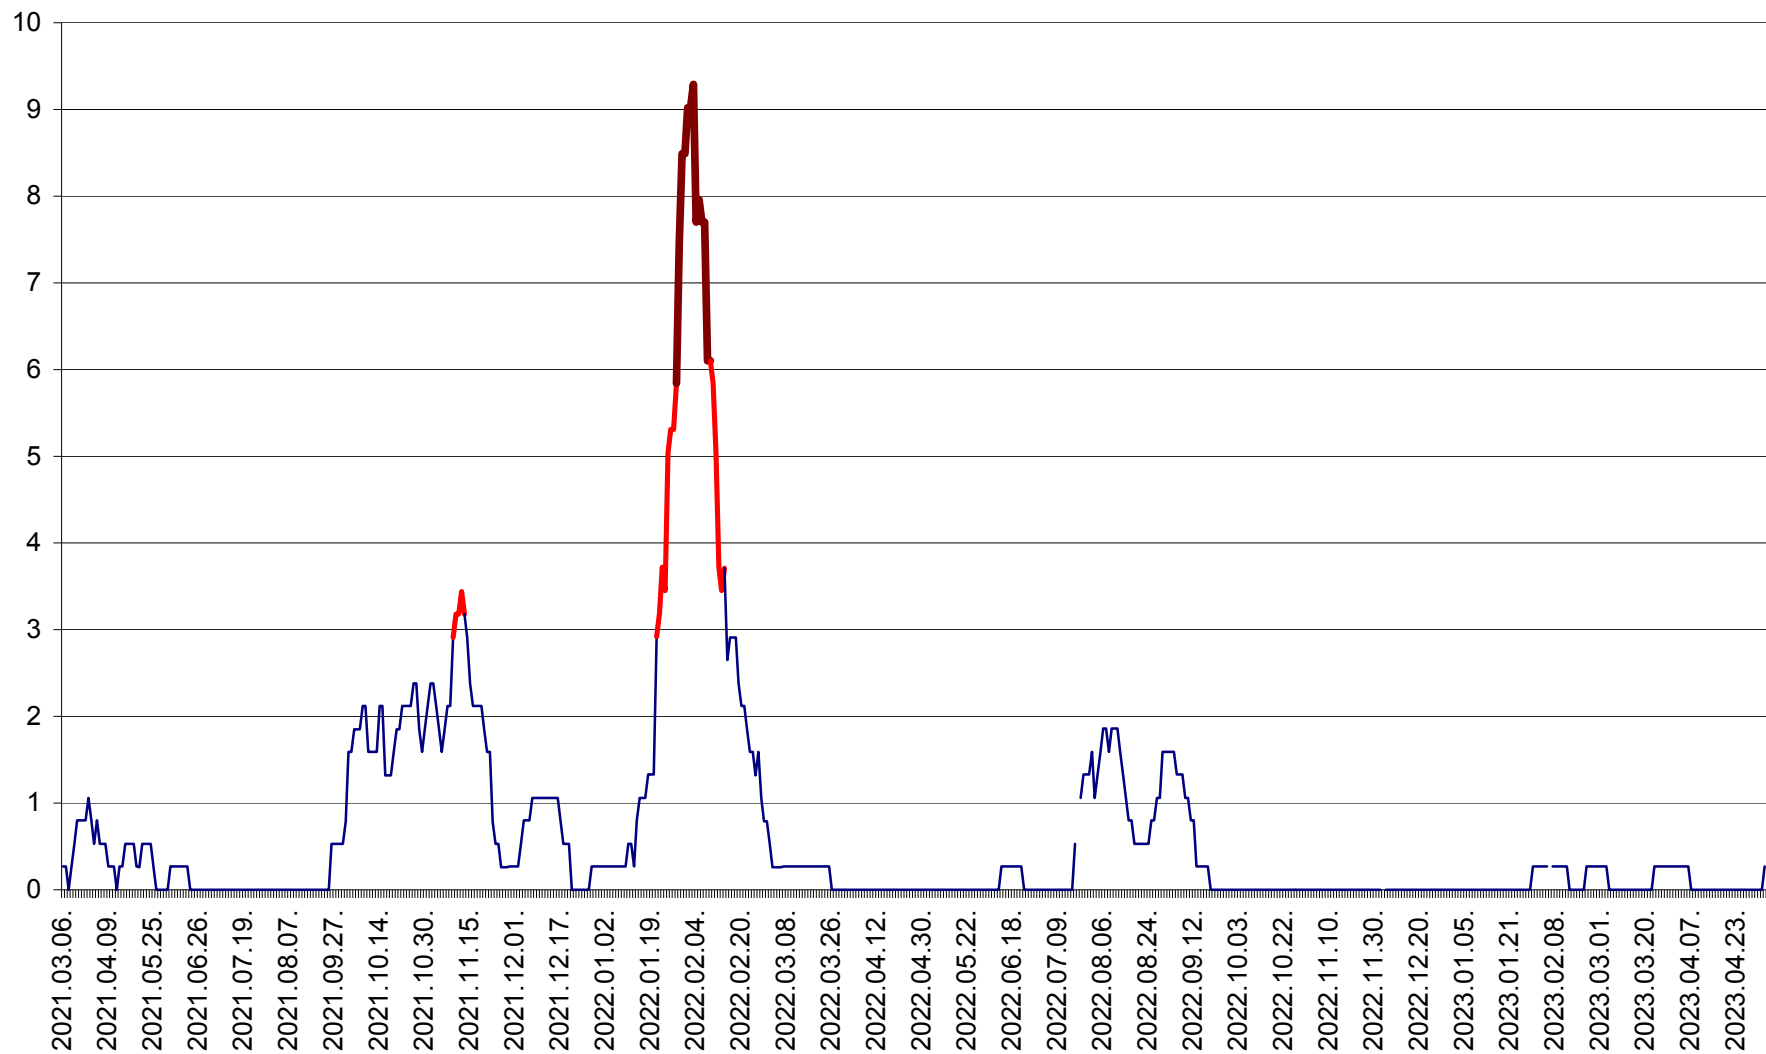

ORAȘ CRISTURU SECUIESC - Evolutia incidentei cumulate pe 14 zile la ‰ de locuitori
2021.03.07. - 2023.05.03.

DĂNEȘTI - Evolutia incidentei cumulate pe 14 zile la ‰ de locuitori
2021.03.07. - 2023.05.03.

DÂRJIU - Evolutia incidentei cumulate pe 14 zile la ‰ de locuitori
2021.03.07. - 2023.05.03.

DEALU - Evolutia incidentei cumulate pe 14 zile la ‰ de locuitori
2021.03.07. - 2023.05.03.

DITRĂU - Evolutia incidentei cumulate pe 14 zile la ‰ de locuitori
2021.03.07. - 2023.05.03.

FELICENI - Evolutia incidentei cumulate pe 14 zile la ‰ de locuitori
2021.03.07. - 2023.05.03.

FRUMOASA - Evolutia incidentei cumulate pe 14 zile la ‰ de locuitori
2021.03.07. - 2023.05.03.

GĂLĂUȚAȘ - Evoluția incidenței cumulate pe 14 zile la ‰ de locuitori
2021.03.07. - 2023.05.03.