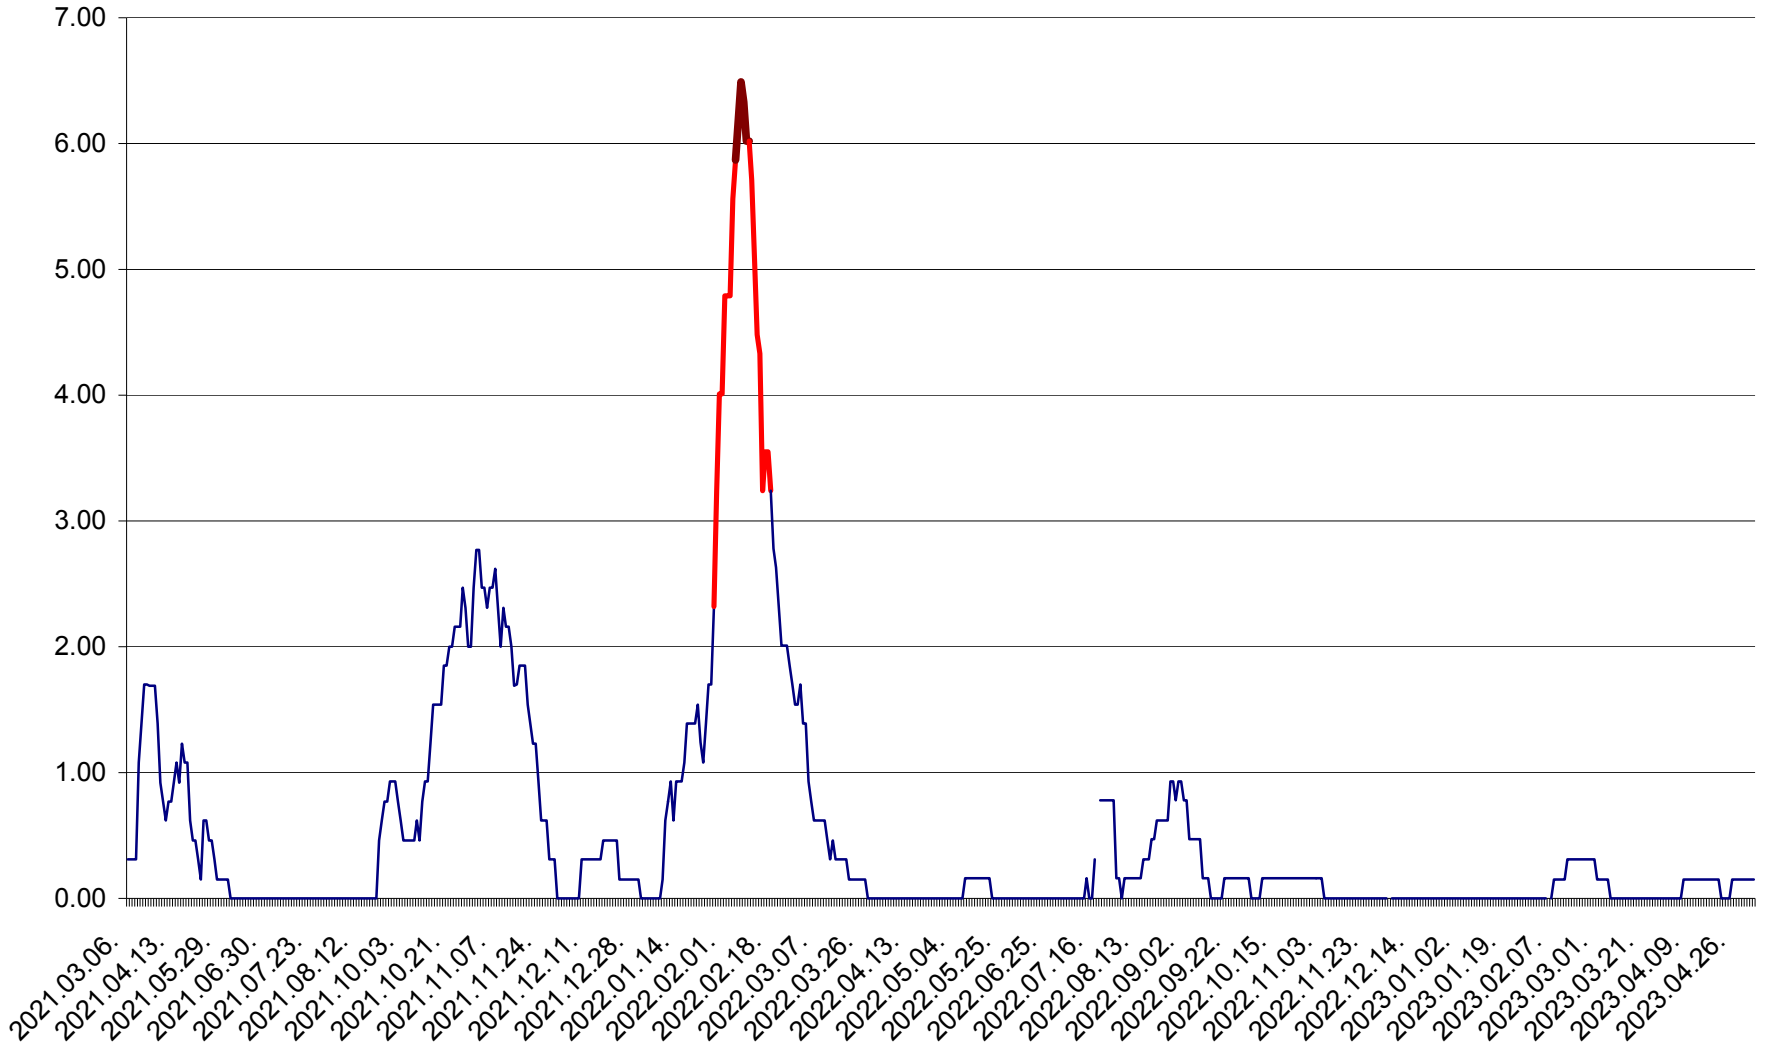

ORAȘ BĂLAN - Evoluția incidentei cumulate pe 14 zile la ‰ de locuitori
2021.03.07. - 2023.05.03.

BILBOR - Evolutia incidentei cumulate pe 14 zile la ‰ de locuitori
2021.03.07. - 2023.05.03.

ORAȘ BORSEC - Evolutia incidentei cumulate pe 14 zile la ‰ de locuitori
2021.03.07. - 2023.05.03.

BRĂDEȘTI - Evoluția incidenței cumulate pe 14 zile la ‰ de locuitori
2021.03.07. - 2023.05.03.

CĂPÂLNIȚA - Evoluția incidenței cumulate pe 14 zile la ‰ de locuitori
2021.03.07. - 2023.05.03.

CÂRȚA - Evolutia incidentei cumulate pe 14 zile la ‰ de locuitori
2021.03.07. - 2023.05.03.

CICEU - Evolutia incidentei cumulate pe 14 zile la ‰ de locuitori
2021.03.07. - 2023.05.03.

CIUCSÂNGEORGIU - Evolutia incidentei cumulate pe 14 zile la ‰ de locuitori
2021.03.07. - 2023.05.03.

CIUMANI - Evolutia incidentei cumulate pe 14 zile la ‰ de locuitori
2021.03.07. - 2023.05.03.

CORBU - Evolutia incidentei cumulate pe 14 zile la ‰ de locuitori
2021.03.07. - 2023.05.03.

CORUND - Evolutia incidentei cumulate pe 14 zile la ‰ de locuitori
2021.03.07. - 2023.05.03.

COZMENI - Evolutia incidentei cumulate pe 14 zile la ‰ de locuitori
2021.03.07. - 2023.05.03.