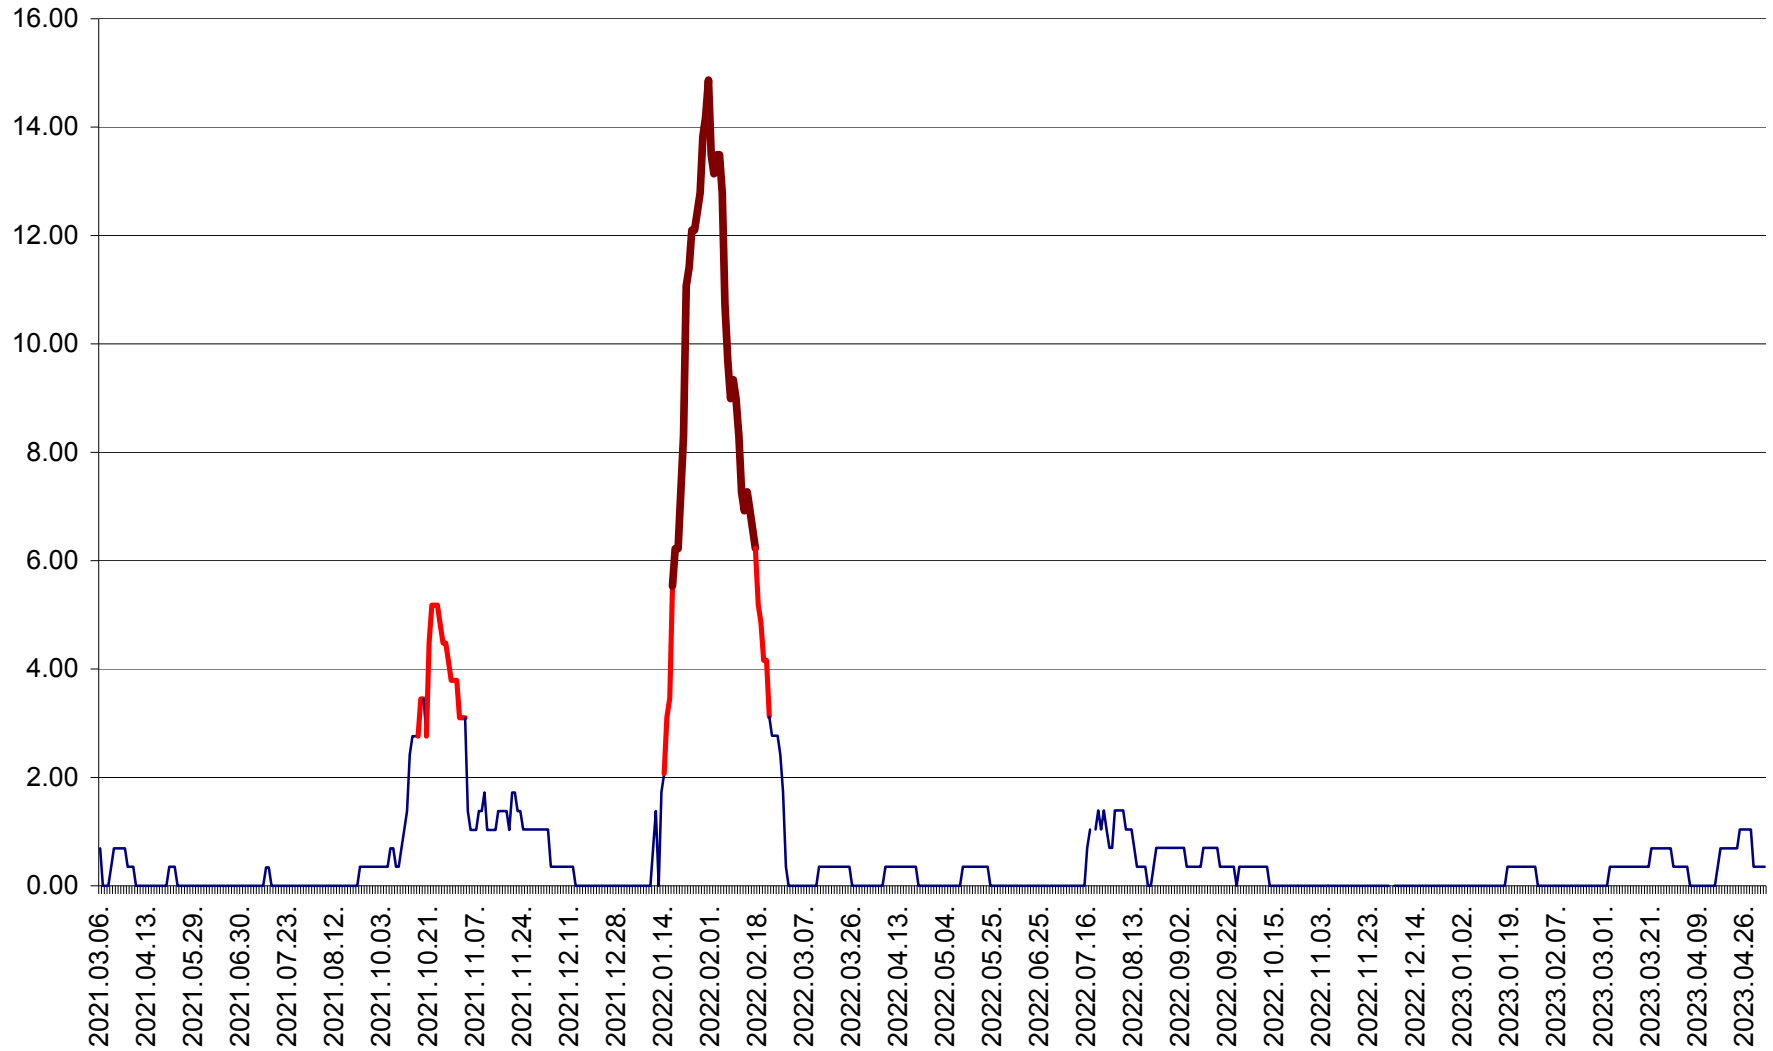

ORAȘ BĂLAN - Evoluția incidentei cumulate pe 14 zile la ‰ de locuitori
2021.03.07. - 2023.05.03.

BILBOR - Evolutia incidentei cumulate pe 14 zile la ‰ de locuitori
2021.03.07. - 2023.05.03.

ORAȘ BORSEC - Evolutia incidentei cumulate pe 14 zile la ‰ de locuitori
2021.03.07. - 2023.05.03.

BRĂDEȘTI - Evoluția incidenței cumulate pe 14 zile la ‰ de locuitori
2021.03.07. - 2023.05.03.

CĂPÂLNIȚA - Evoluția incidenței cumulate pe 14 zile la ‰ de locuitori
2021.03.07. - 2023.05.03.

CÂRȚA - Evolutia incidentei cumulate pe 14 zile la ‰ de locuitori
2021.03.07. - 2023.05.03.

CICEU - Evolutia incidentei cumulate pe 14 zile la ‰ de locuitori
2021.03.07. - 2023.05.03.

CIUCSÂNGEORGIU - Evolutia incidentei cumulate pe 14 zile la ‰ de locuitori
2021.03.07. - 2023.05.03.

CIUMANI - Evolutia incidentei cumulate pe 14 zile la ‰ de locuitori
2021.03.07. - 2023.05.03.

CORBU - Evolutia incidentei cumulate pe 14 zile la ‰ de locuitori
2021.03.07. - 2023.05.03.

CORUND - Evolutia incidentei cumulate pe 14 zile la ‰ de locuitori
2021.03.07. - 2023.05.03.

COZMENI - Evolutia incidentei cumulate pe 14 zile la ‰ de locuitori
2021.03.07. - 2023.05.03.