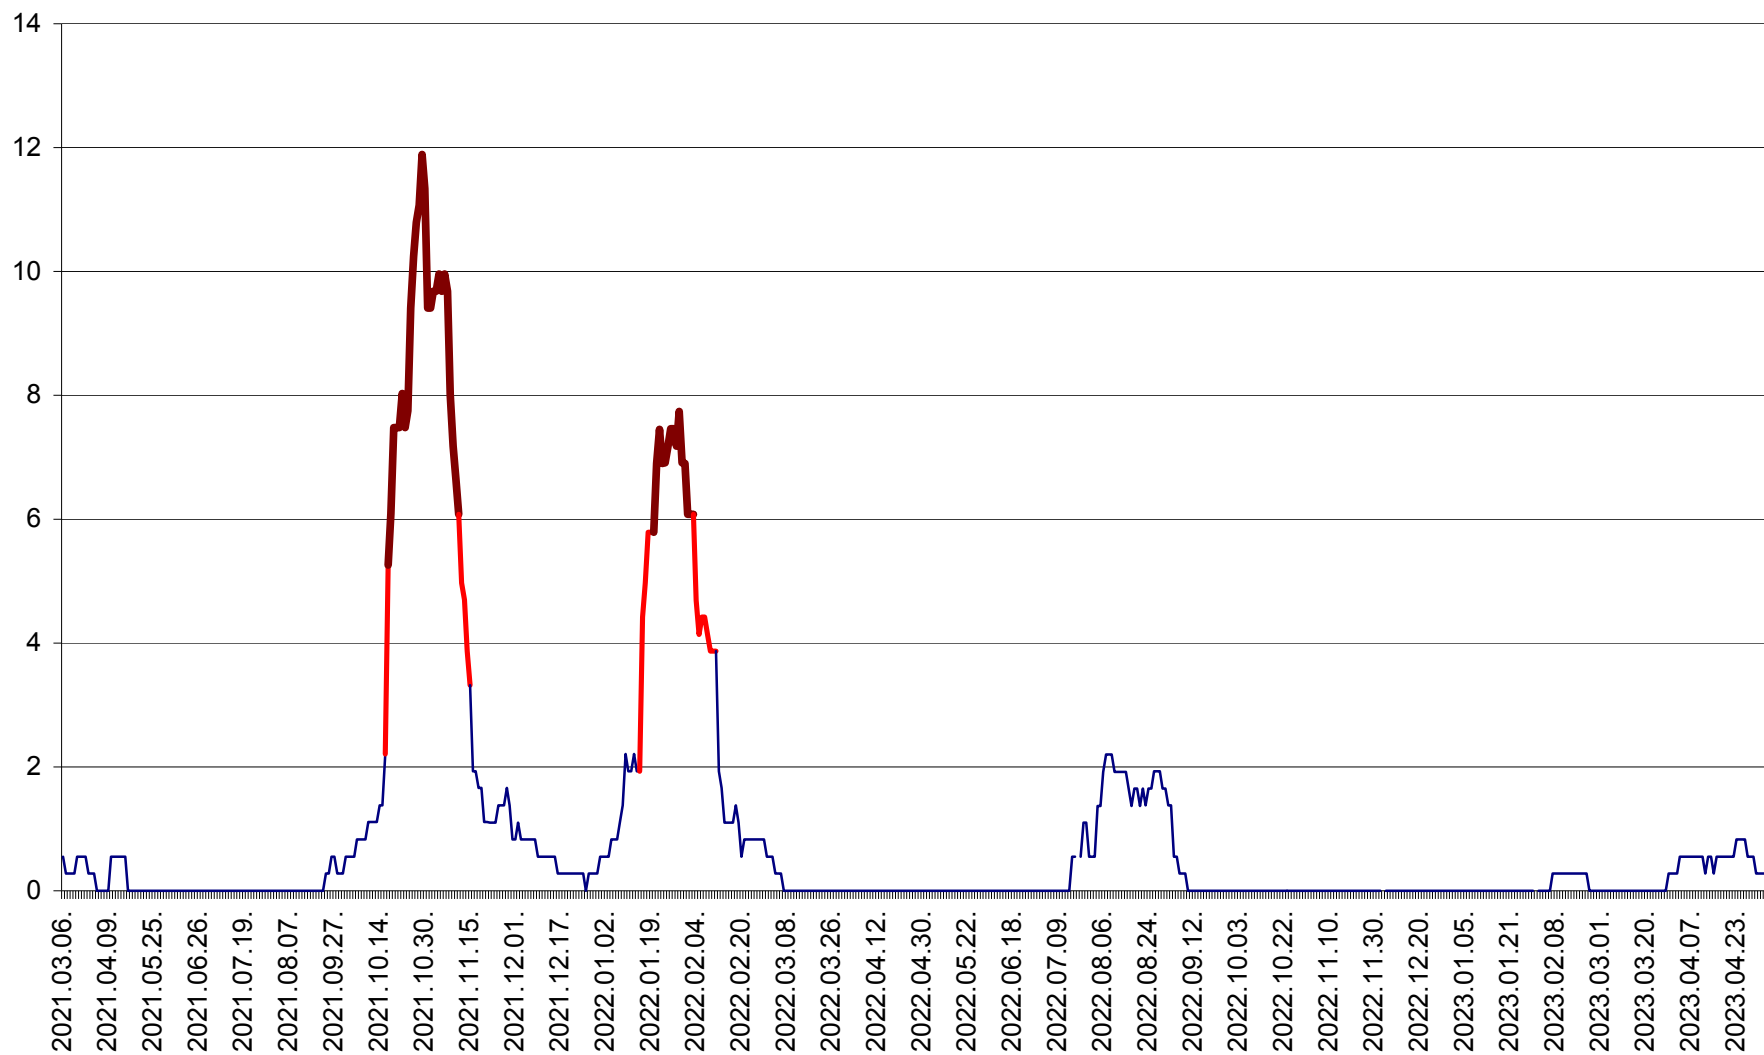

DÂRJIU - Evolutia incidentei cumulate pe 14 zile la ‰ de locuitori
2021.03.07. - 2023.05.03.

DEALU - Evolutia incidentei cumulate pe 14 zile la ‰ de locuitori
2021.03.07. - 2023.05.03.

DITRĂU - Evolutia incidentei cumulate pe 14 zile la ‰ de locuitori
2021.03.07. - 2023.05.03.

FELICENI - Evolutia incidentei cumulate pe 14 zile la ‰ de locuitori
2021.03.07. - 2023.05.03.

FRUMOASA - Evolutia incidentei cumulate pe 14 zile la ‰ de locuitori
2021.03.07. - 2023.05.03.

GĂLĂUȚAȘ - Evoluția incidenței cumulate pe 14 zile la ‰ de locuitori
2021.03.07. - 2023.05.03.

MUNICIPIUL GHEORGHENI - Evolutia incidentei cumulate pe 14 zile la % de locuitori
2021.03.07. - 2023.05.03.

JOSENI - Evolutia incidentei cumulate pe 14 zile la ‰ de locuitori
2021.03.07. - 2023.05.03.

LĂZAREA - Evolutia incidentei cumulate pe 14 zile la ‰ de locuitori
2021.03.07. - 2023.05.03.

LELICENI - Evolutia incidentei cumulate pe 14 zile la ‰ de locuitori
2021.03.07. - 2023.05.03.

LUETA - Evolutia incidentei cumulate pe 14 zile la ‰ de locuitori
2021.03.07. - 2023.05.03.

LUNCA DE JOS - Evolutia incidentei cumulate pe 14 zile la ‰ de locuitori
2021.03.07. - 2023.05.03.