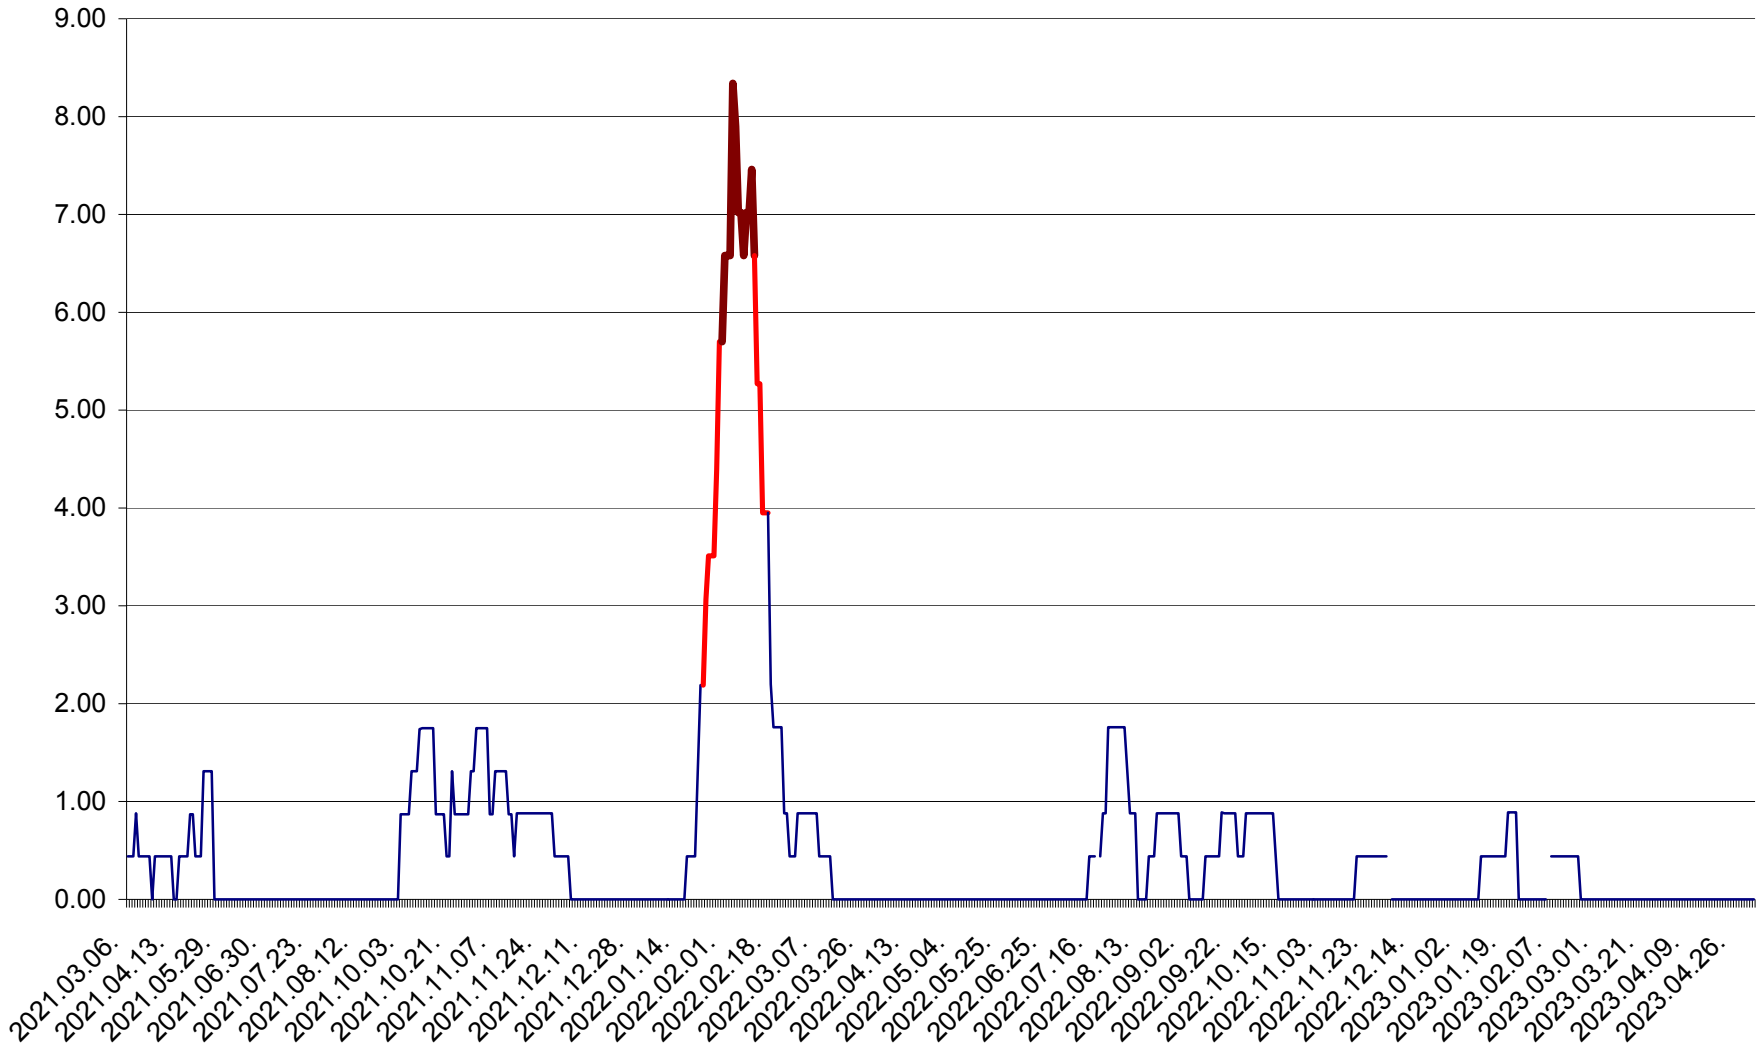

ORAȘ BĂLAN - Evoluția incidentei cumulate pe 14 zile la ‰ de locuitori
2021.03.07. - 2023.05.03.

BILBOR - Evolutia incidentei cumulate pe 14 zile la ‰ de locuitori
2021.03.07. - 2023.05.03.

ORAȘ BORSEC - Evolutia incidentei cumulate pe 14 zile la ‰ de locuitori
2021.03.07. - 2023.05.03.

BRĂDEȘTI - Evoluția incidenței cumulate pe 14 zile la ‰ de locuitori
2021.03.07. - 2023.05.03.

CĂPÂLNIȚA - Evoluția incidenței cumulate pe 14 zile la ‰ de locuitori
2021.03.07. - 2023.05.03.

CÂRȚA - Evolutia incidentei cumulate pe 14 zile la ‰ de locuitori
2021.03.07. - 2023.05.03.

CICEU - Evolutia incidentei cumulate pe 14 zile la ‰ de locuitori
2021.03.07. - 2023.05.03.

CIUCSÂNGEORGIU - Evolutia incidentei cumulate pe 14 zile la ‰ de locuitori
2021.03.07. - 2023.05.03.

CIUMANI - Evolutia incidentei cumulate pe 14 zile la ‰ de locuitori
2021.03.07. - 2023.05.03.

CORBU - Evolutia incidentei cumulate pe 14 zile la ‰ de locuitori
2021.03.07. - 2023.05.03.

CORUND - Evolutia incidentei cumulate pe 14 zile la ‰ de locuitori
2021.03.07. - 2023.05.03.

COZMENI - Evolutia incidentei cumulate pe 14 zile la ‰ de locuitori
2021.03.07. - 2023.05.03.