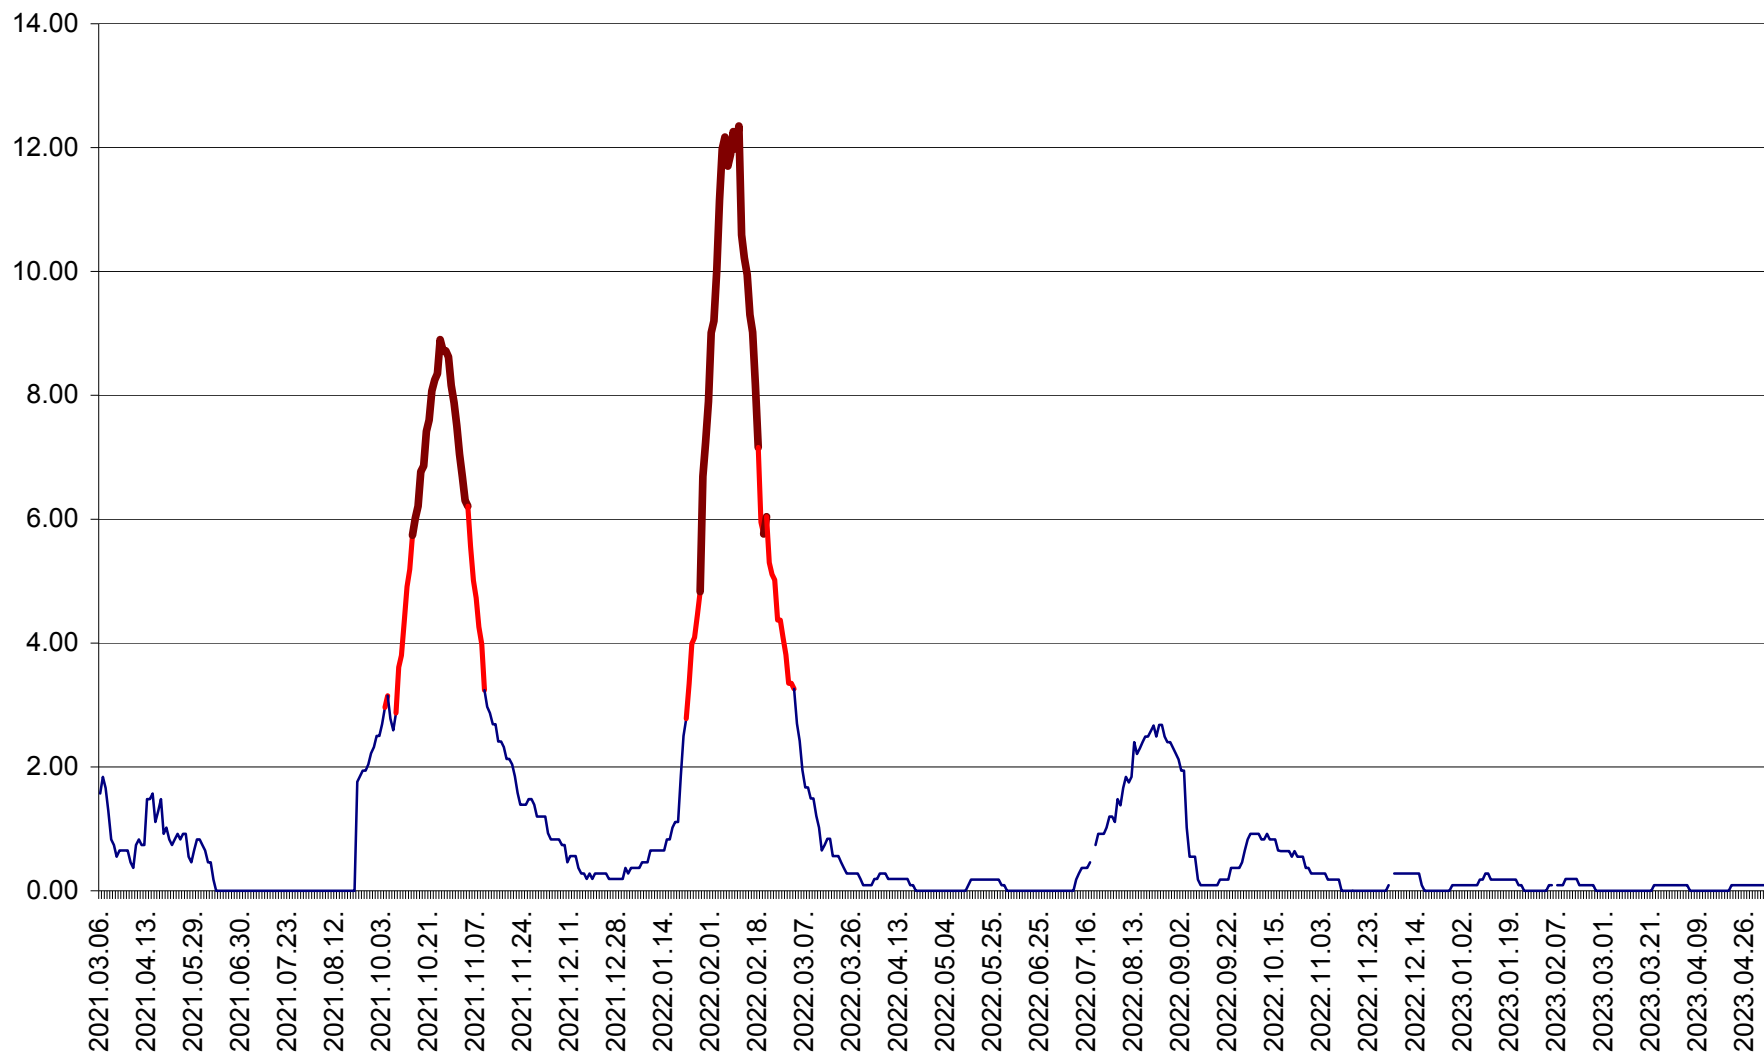

ORAȘ BĂLAN - Evoluția incidentei cumulate pe 14 zile la ‰ de locuitori
2021.03.07. - 2023.05.03.

BILBOR - Evolutia incidentei cumulate pe 14 zile la ‰ de locuitori
2021.03.07. - 2023.05.03.

ORAȘ BORSEC - Evolutia incidentei cumulate pe 14 zile la ‰ de locuitori
2021.03.07. - 2023.05.03.

CICEU - Evolutia incidentei cumulate pe 14 zile la ‰ de locuitori
2021.03.07. - 2023.05.03.

CIUCSÂNGEORGIU - Evolutia incidentei cumulate pe 14 zile la ‰ de locuitori
2021.03.07. - 2023.05.03.

CIUMANI - Evolutia incidentei cumulate pe 14 zile la ‰ de locuitori
2021.03.07. - 2023.05.03.

CORBU - Evolutia incidentei cumulate pe 14 zile la ‰ de locuitori
2021.03.07. - 2023.05.03.

CORUND - Evolutia incidentei cumulate pe 14 zile la ‰ de locuitori
2021.03.07. - 2023.05.03.

COZMENI - Evolutia incidentei cumulate pe 14 zile la ‰ de locuitori
2021.03.07. - 2023.05.03.

ORAȘ CRISTURU SECUIESC - Evolutia incidentei cumulate pe 14 zile la ‰ de locuitori
2021.03.07. - 2023.05.03.

DĂNEȘTI - Evolutia incidentei cumulate pe 14 zile la ‰ de locuitori
2021.03.07. - 2023.05.03.