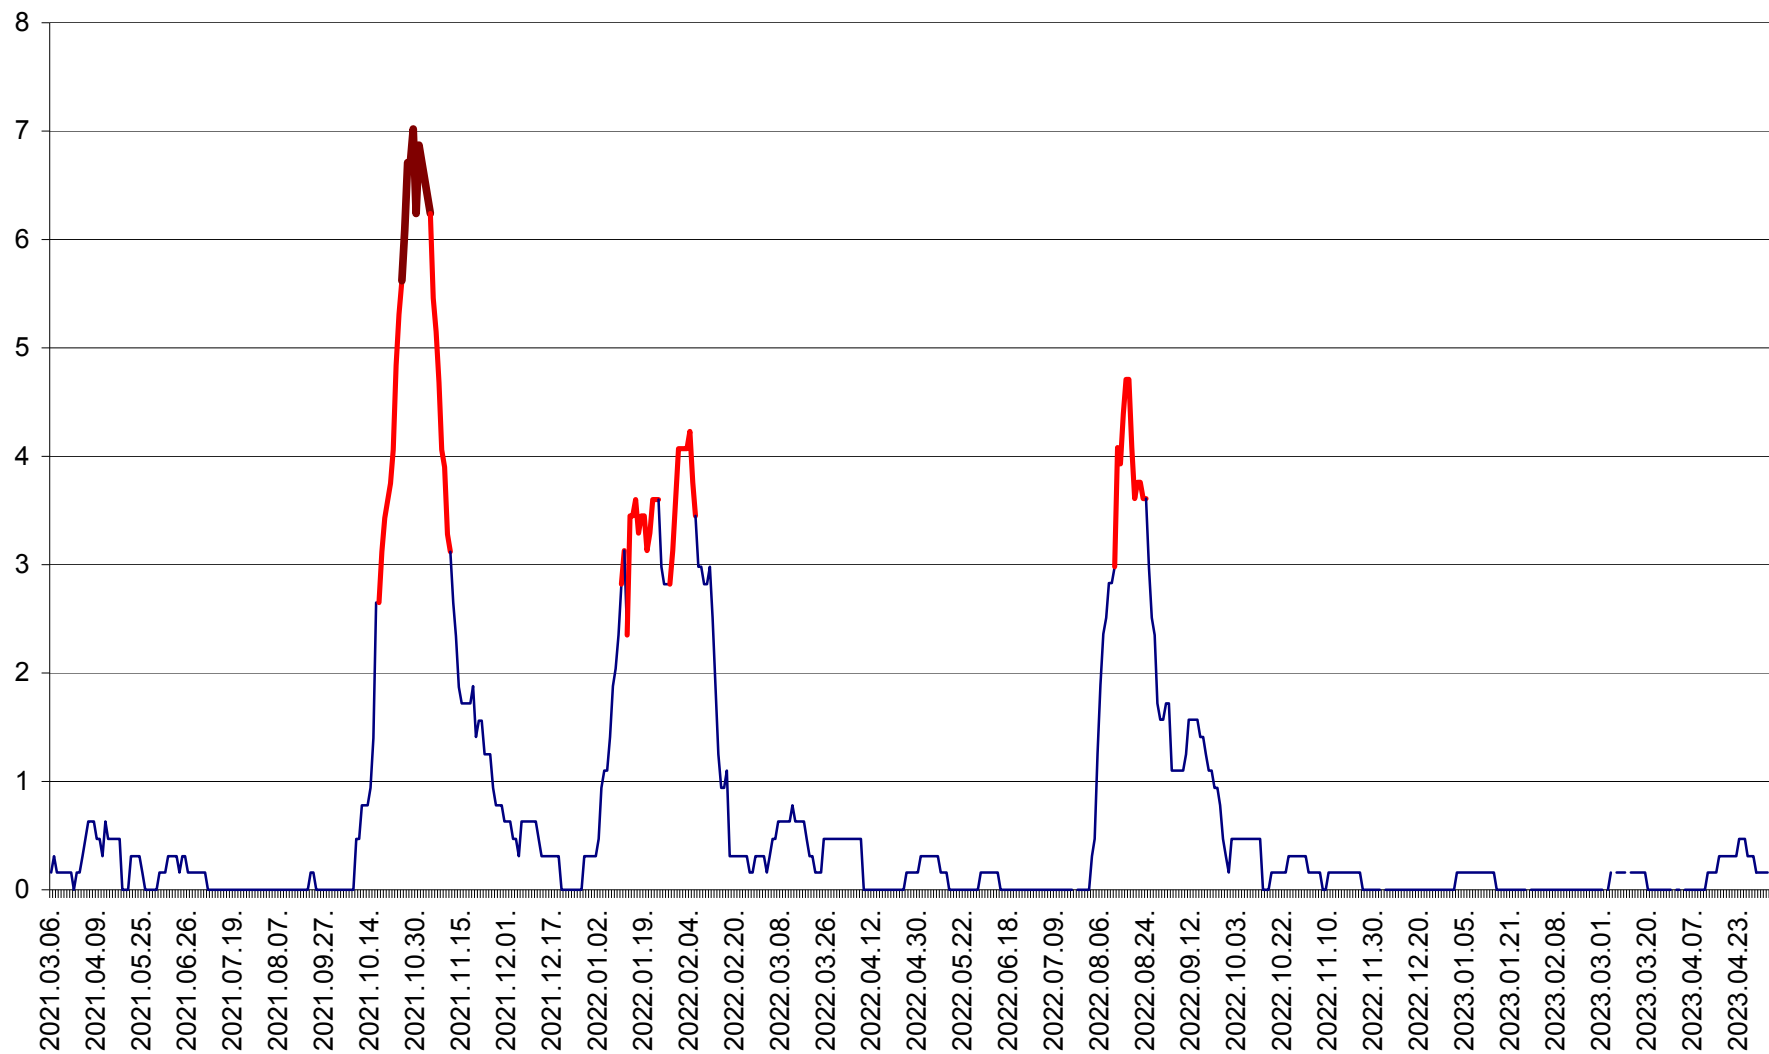

PLĂIEȘII DE JOS - Evolutia incidentei cumulate pe 14 zile la ‰ de locuitori
2021.03.07. - 2023.05.03.

PORUMBENI - Evolutia incidentei cumulate pe 14 zile la ‰ de locuitori
2021.03.07. - 2023.05.03.

PRAID - Evolutia incidentei cumulate pe 14 zile la ‰ de locuitori
2021.03.07. - 2023.05.03.

RACU - Evolutia incidentei cumulate pe 14 zile la ‰ de locuitori
2021.03.07. - 2023.05.03.

REMETEA - Evolutia incidentei cumulate pe 14 zile la % de locuitori
2021.03.07. - 2023.05.03.

SĂCEL - Evolutia incidentei cumulate pe 14 zile la ‰ de locuitori
2021.03.07. - 2023.05.03.