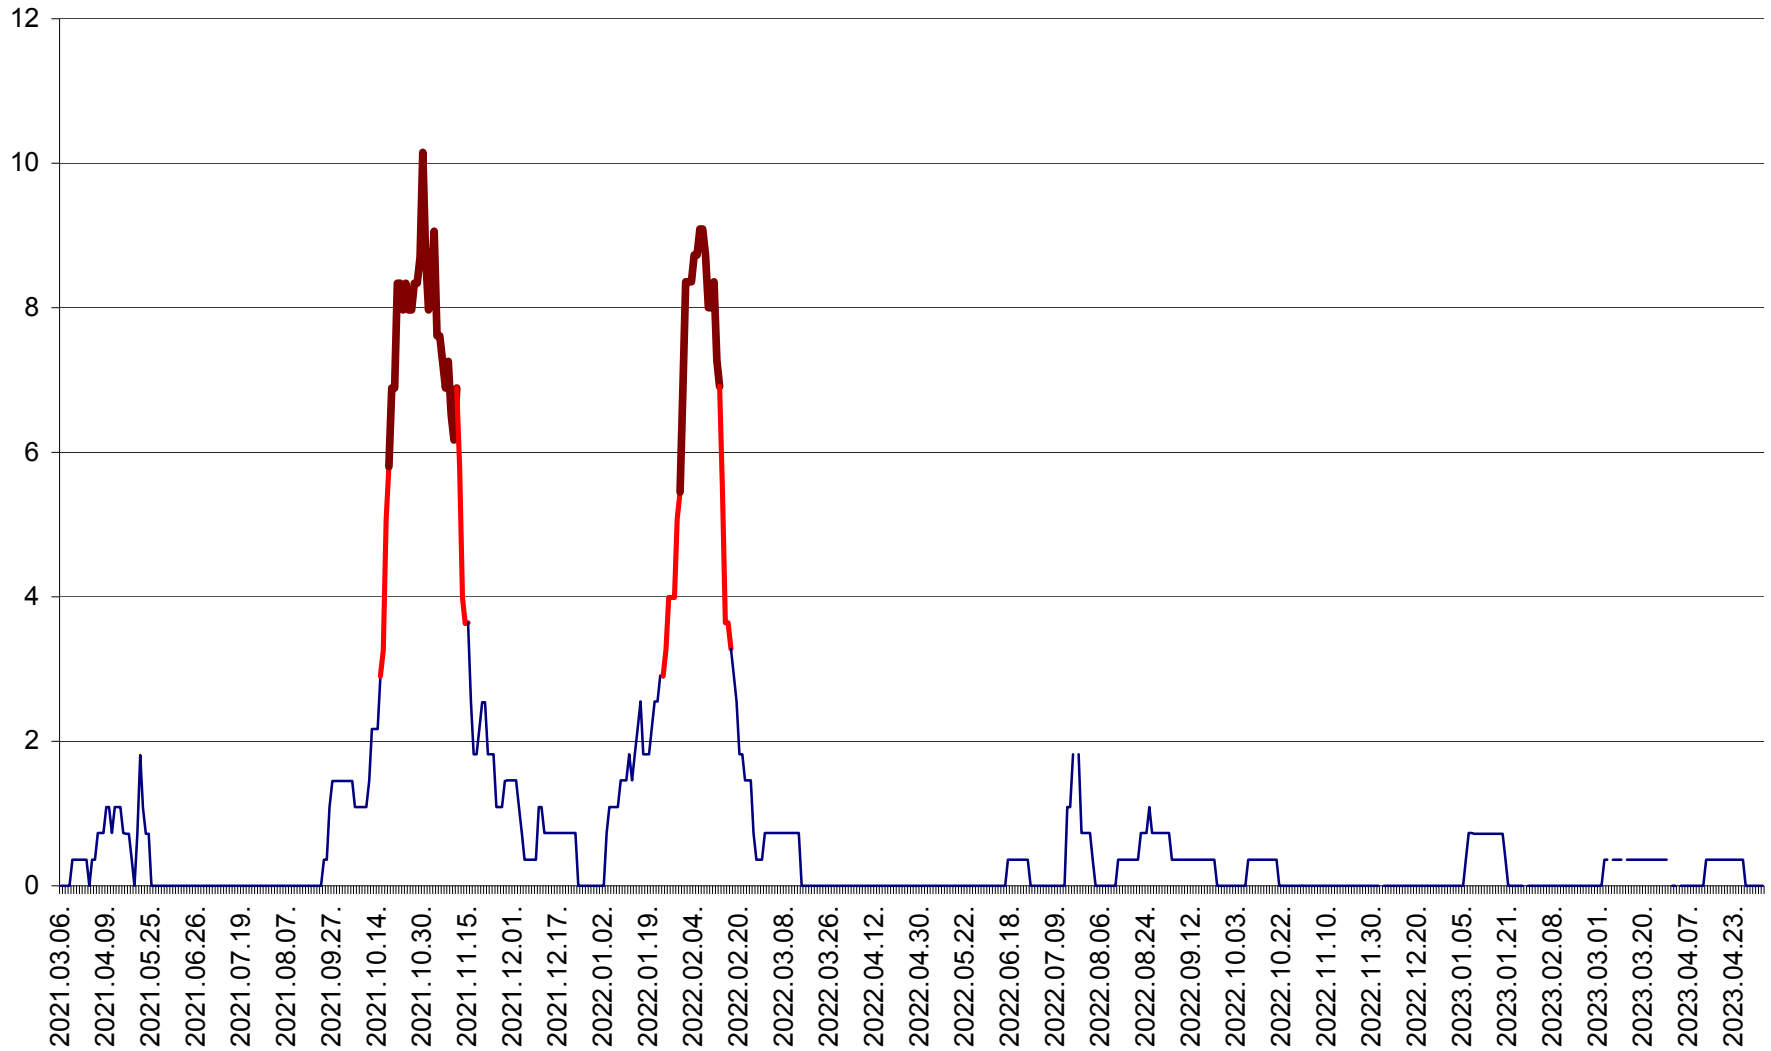

MĂRTINIȘ - Evolutia incidentei cumulate pe 14 zile la % de locuitori
2021.03.07. - 2023.05.03.

MEREȘTI - Evolutia incidentei cumulate pe 14 zile la ‰ de locuitori
2021.03.07. - 2023.05.03.

MUNICIPIUL MIERCUREA-CIUC - Evolutia incidentei cumulate pe 14 zile la ‰ de locuitori
2021.03.07. - 2023.05.03.

MIHĂILENI - Evolutia incidentei cumulate pe 14 zile la ‰ de locuitori
2021.03.07. - 2023.05.03.

MUGENI - Evolutia incidentei cumulate pe 14 zile la ‰ de locuitori
2021.03.07. - 2023.05.03.

OCLAND - Evolutia incidentei cumulate pe 14 zile la ‰ de locuitori
2021.03.07. - 2023.05.03.