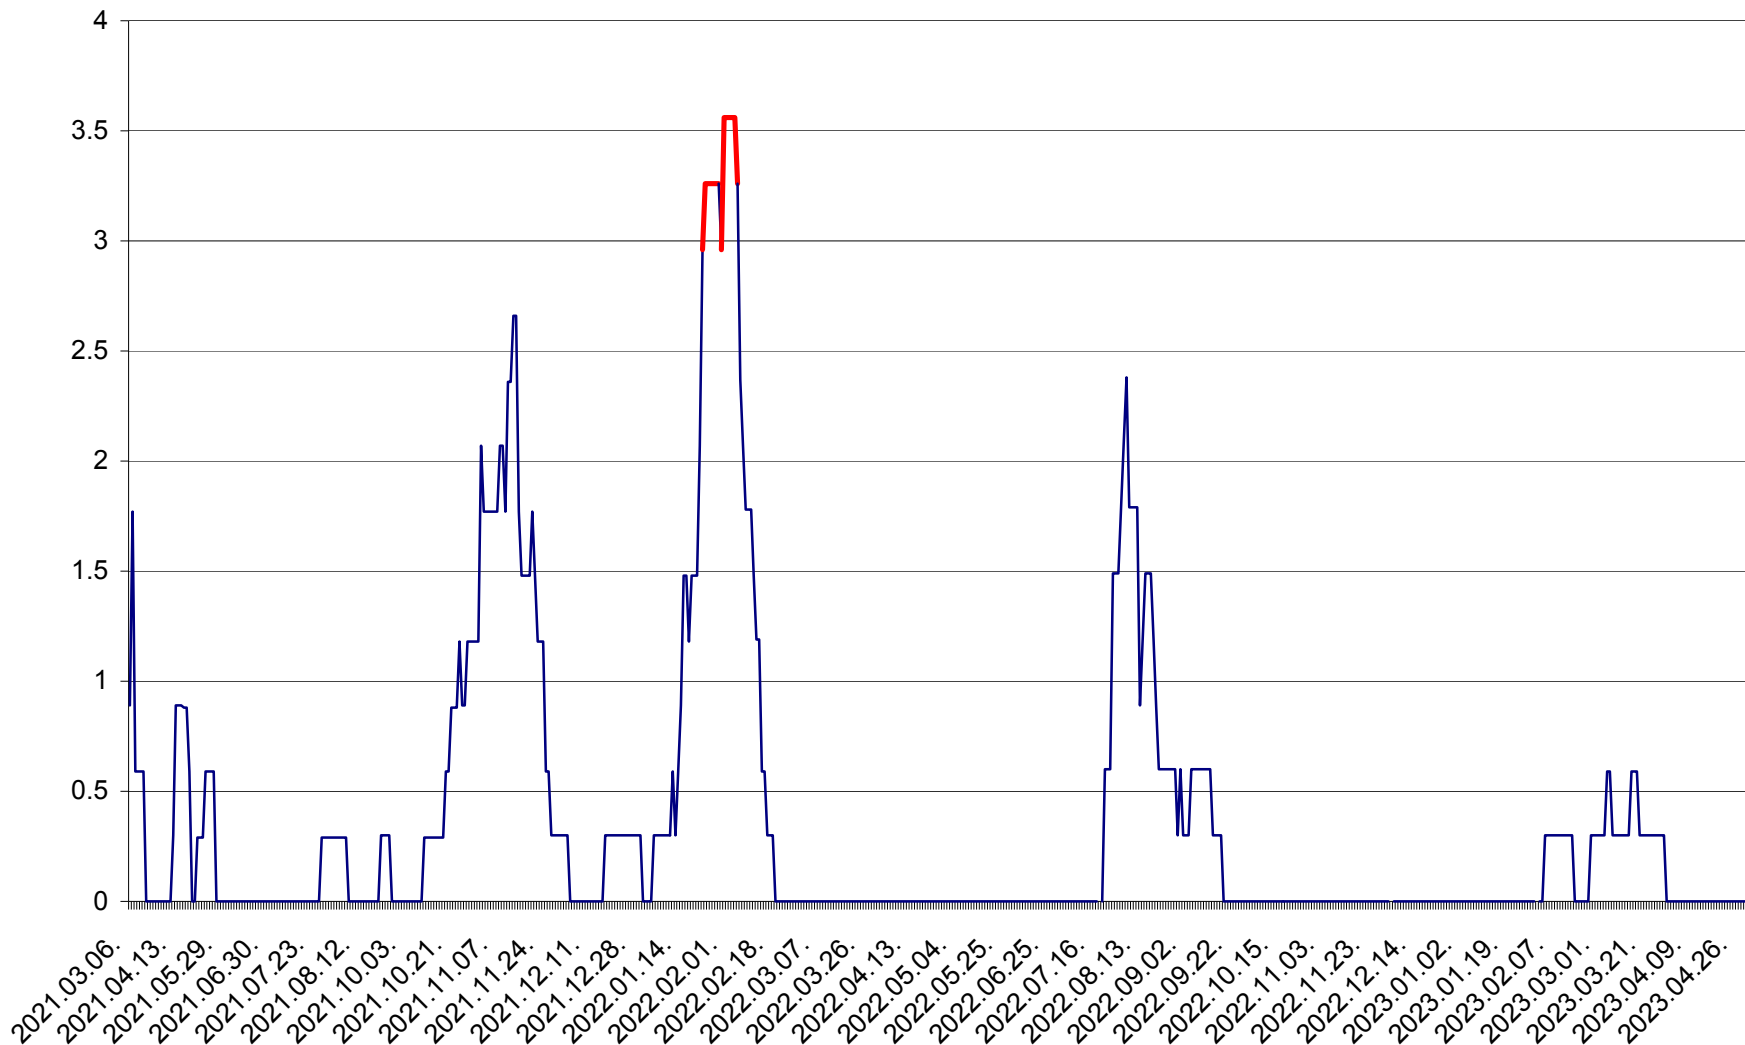

MUNICIPIUL GHEORGHENI - Evolutia incidentei cumulate pe 14 zile la % de locuitori
2021.03.07. - 2023.05.03.

JOSENI - Evolutia incidentei cumulate pe 14 zile la ‰ de locuitori
2021.03.07. - 2023.05.03.

LĂZAREA - Evolutia incidentei cumulate pe 14 zile la ‰ de locuitori
2021.03.07. - 2023.05.03.

LELICENI - Evolutia incidentei cumulate pe 14 zile la ‰ de locuitori
2021.03.07. - 2023.05.03.

LUETA - Evolutia incidentei cumulate pe 14 zile la ‰ de locuitori
2021.03.07. - 2023.05.03.

LUNCA DE JOS - Evolutia incidentei cumulate pe 14 zile la ‰ de locuitori
2021.03.07. - 2023.05.03.

LUNCA DE SUS - Evolutia incidentei cumulate pe 14 zile la ‰ de locuitori
2021.03.07. - 2023.05.03.

LUPENI - Evolutia incidentei cumulate pe 14 zile la ‰ de locuitori
2021.03.07. - 2023.05.03.

MĂDĂRAȘ - Evolutia incidentei cumulate pe 14 zile la ‰ de locuitori
2021.03.07. - 2023.05.03.