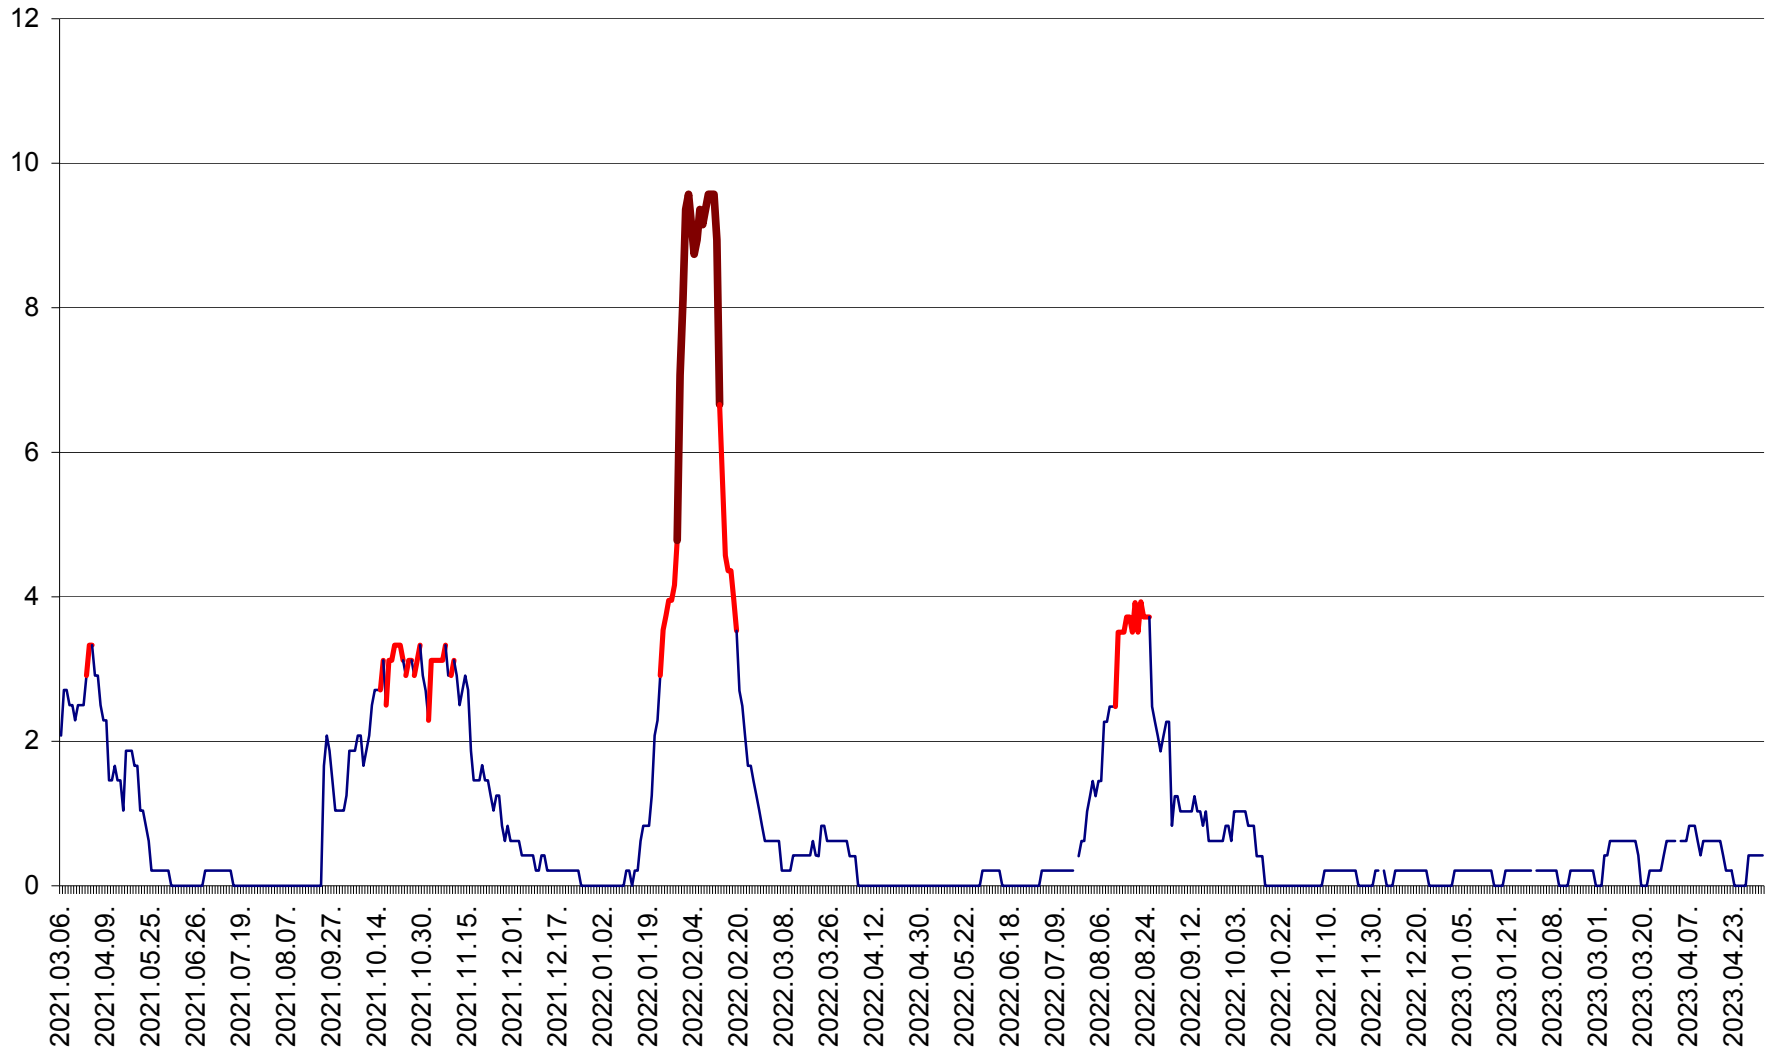

MUNICIPIUL GHEORGHENI - Evolutia incidentei cumulate pe 14 zile la % de locuitori
2021.03.07. - 2023.05.03.

JOSENI - Evolutia incidentei cumulate pe 14 zile la ‰ de locuitori
2021.03.07. - 2023.05.03.

LĂZAREA - Evolutia incidentei cumulate pe 14 zile la ‰ de locuitori
2021.03.07. - 2023.05.03.

LELICENI - Evolutia incidentei cumulate pe 14 zile la ‰ de locuitori
2021.03.07. - 2023.05.03.

LUETA - Evolutia incidentei cumulate pe 14 zile la ‰ de locuitori
2021.03.07. - 2023.05.03.

LUNCA DE JOS - Evolutia incidentei cumulate pe 14 zile la ‰ de locuitori
2021.03.07. - 2023.05.03.

LUNCA DE SUS - Evolutia incidentei cumulate pe 14 zile la ‰ de locuitori
2021.03.07. - 2023.05.03.

LUPENI - Evolutia incidentei cumulate pe 14 zile la ‰ de locuitori
2021.03.07. - 2023.05.03.

MĂDĂRAȘ - Evolutia incidentei cumulate pe 14 zile la ‰ de locuitori
2021.03.07. - 2023.05.03.