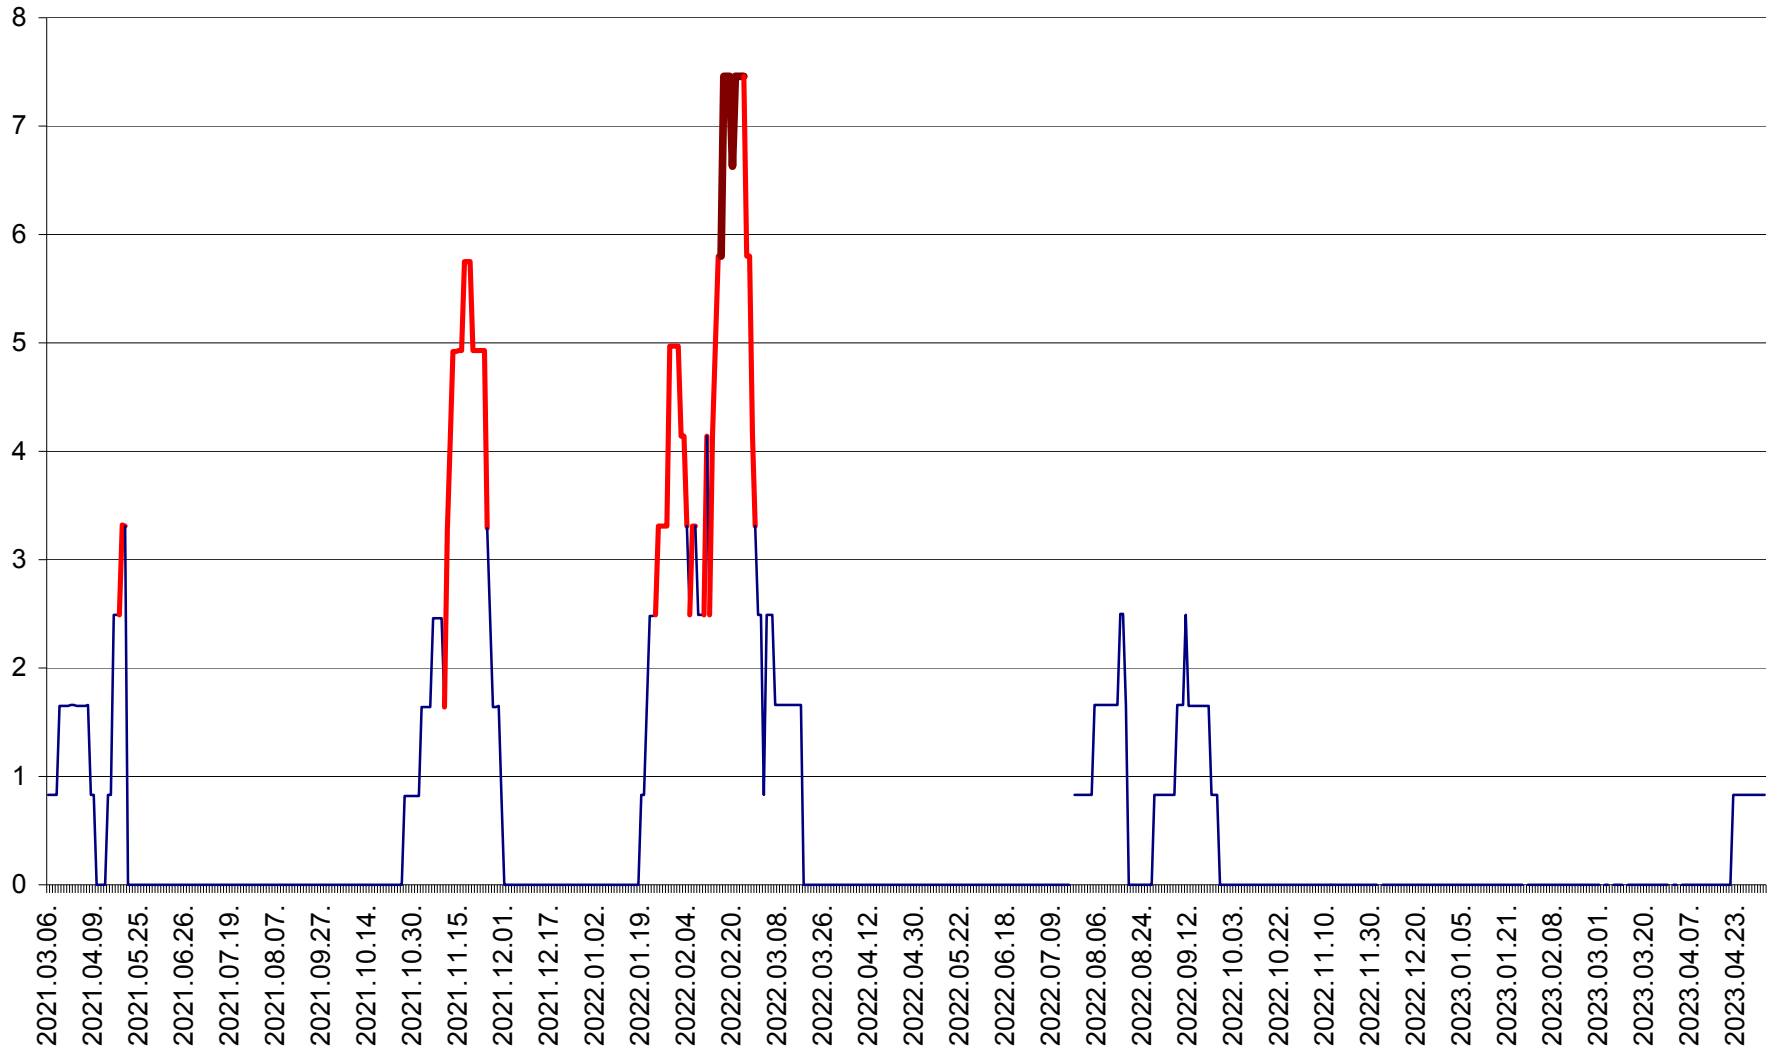

PLĂIEȘII DE JOS - Evolutia incidentei cumulate pe 14 zile la ‰ de locuitori
2021.03.07. - 2023.05.03.

PORUMBENI - Evolutia incidentei cumulate pe 14 zile la ‰ de locuitori
2021.03.07. - 2023.05.03.

PRAID - Evolutia incidentei cumulate pe 14 zile la ‰ de locuitori
2021.03.07. - 2023.05.03.

RACU - Evolutia incidentei cumulate pe 14 zile la ‰ de locuitori
2021.03.07. - 2023.05.03.

REMETEA - Evolutia incidentei cumulate pe 14 zile la % de locuitori
2021.03.07. - 2023.05.03.

SĂCEL - Evolutia incidentei cumulate pe 14 zile la ‰ de locuitori
2021.03.07. - 2023.05.03.