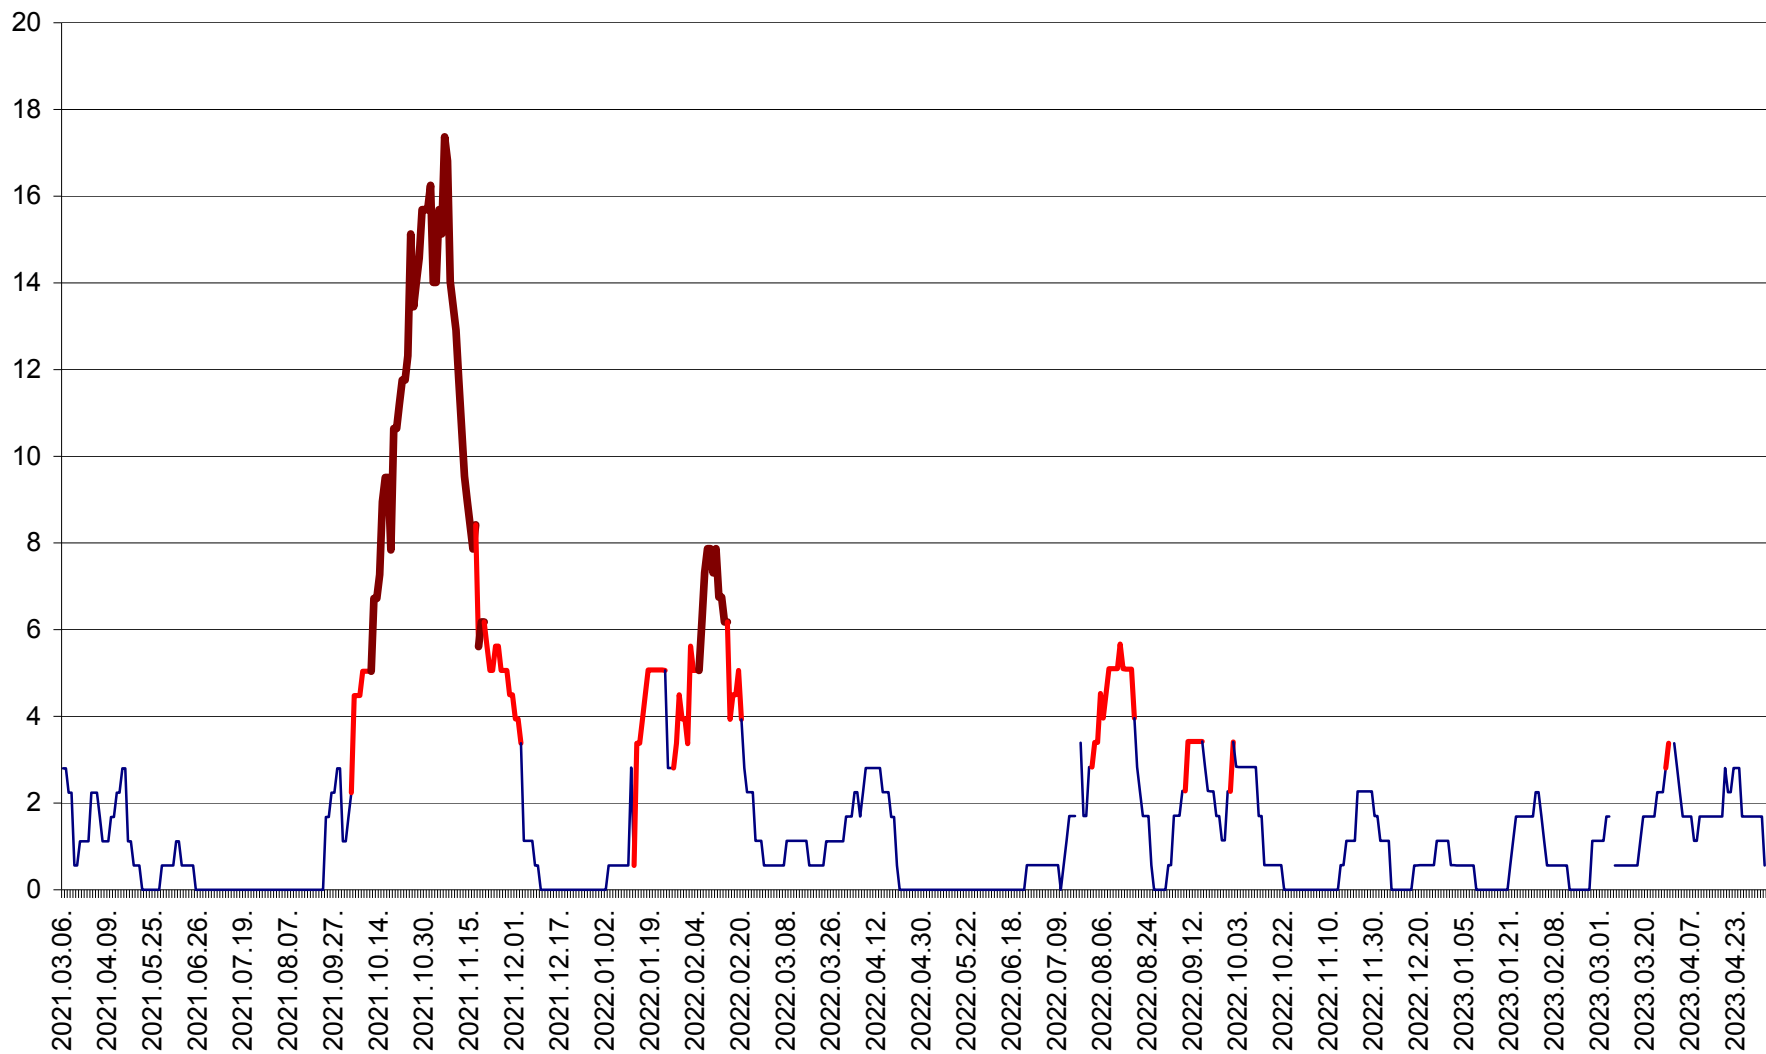

SUSENI - Evolutia incidentei cumulate pe 14 zile la ‰ de locuitori
2021.03.07. - 2023.05.03.