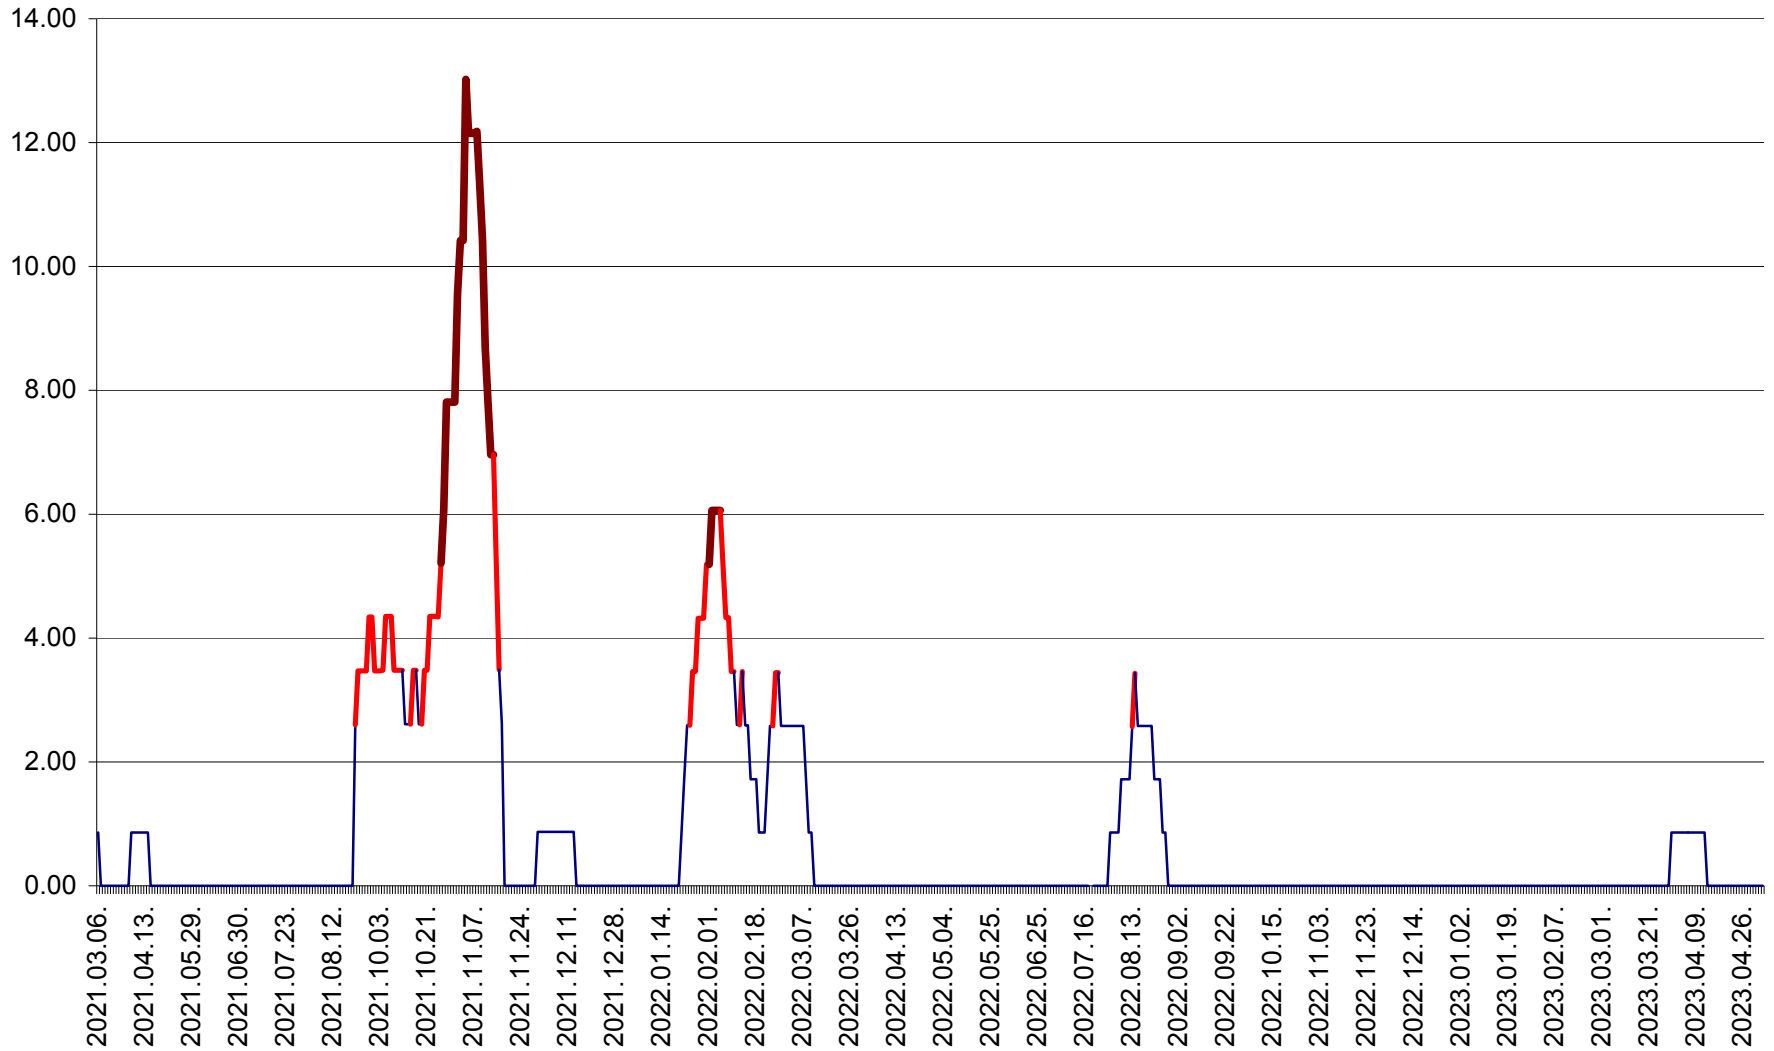

VĂRȘAG - Evolutia incidentei cumulate pe 14 zile la ‰ de locuitori
2021.03.07. - 2023.05.03.

ULIEȘ - Evoluția incidenței cumulate pe 14 zile la ‰ de locuitori
2021.03.07. - 2023.05.03.