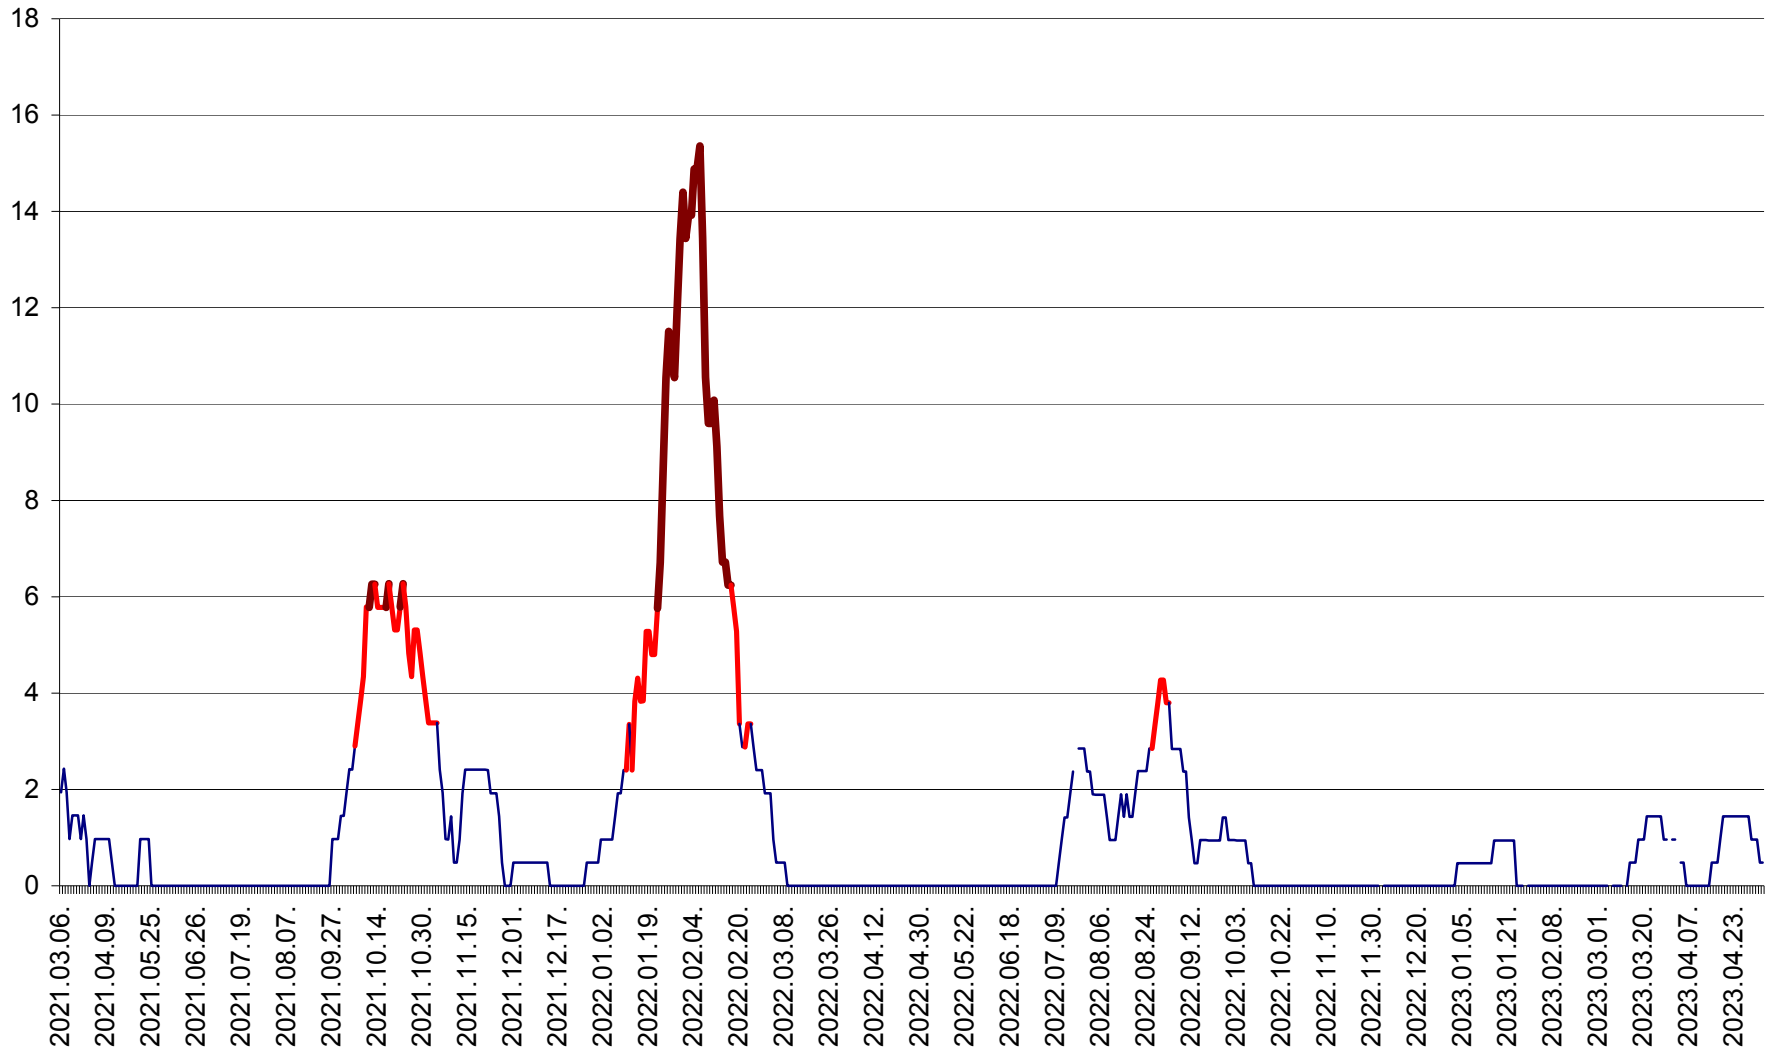

PLĂIEȘII DE JOS - Evolutia incidentei cumulate pe 14 zile la ‰ de locuitori
2021.03.07. - 2023.05.03.