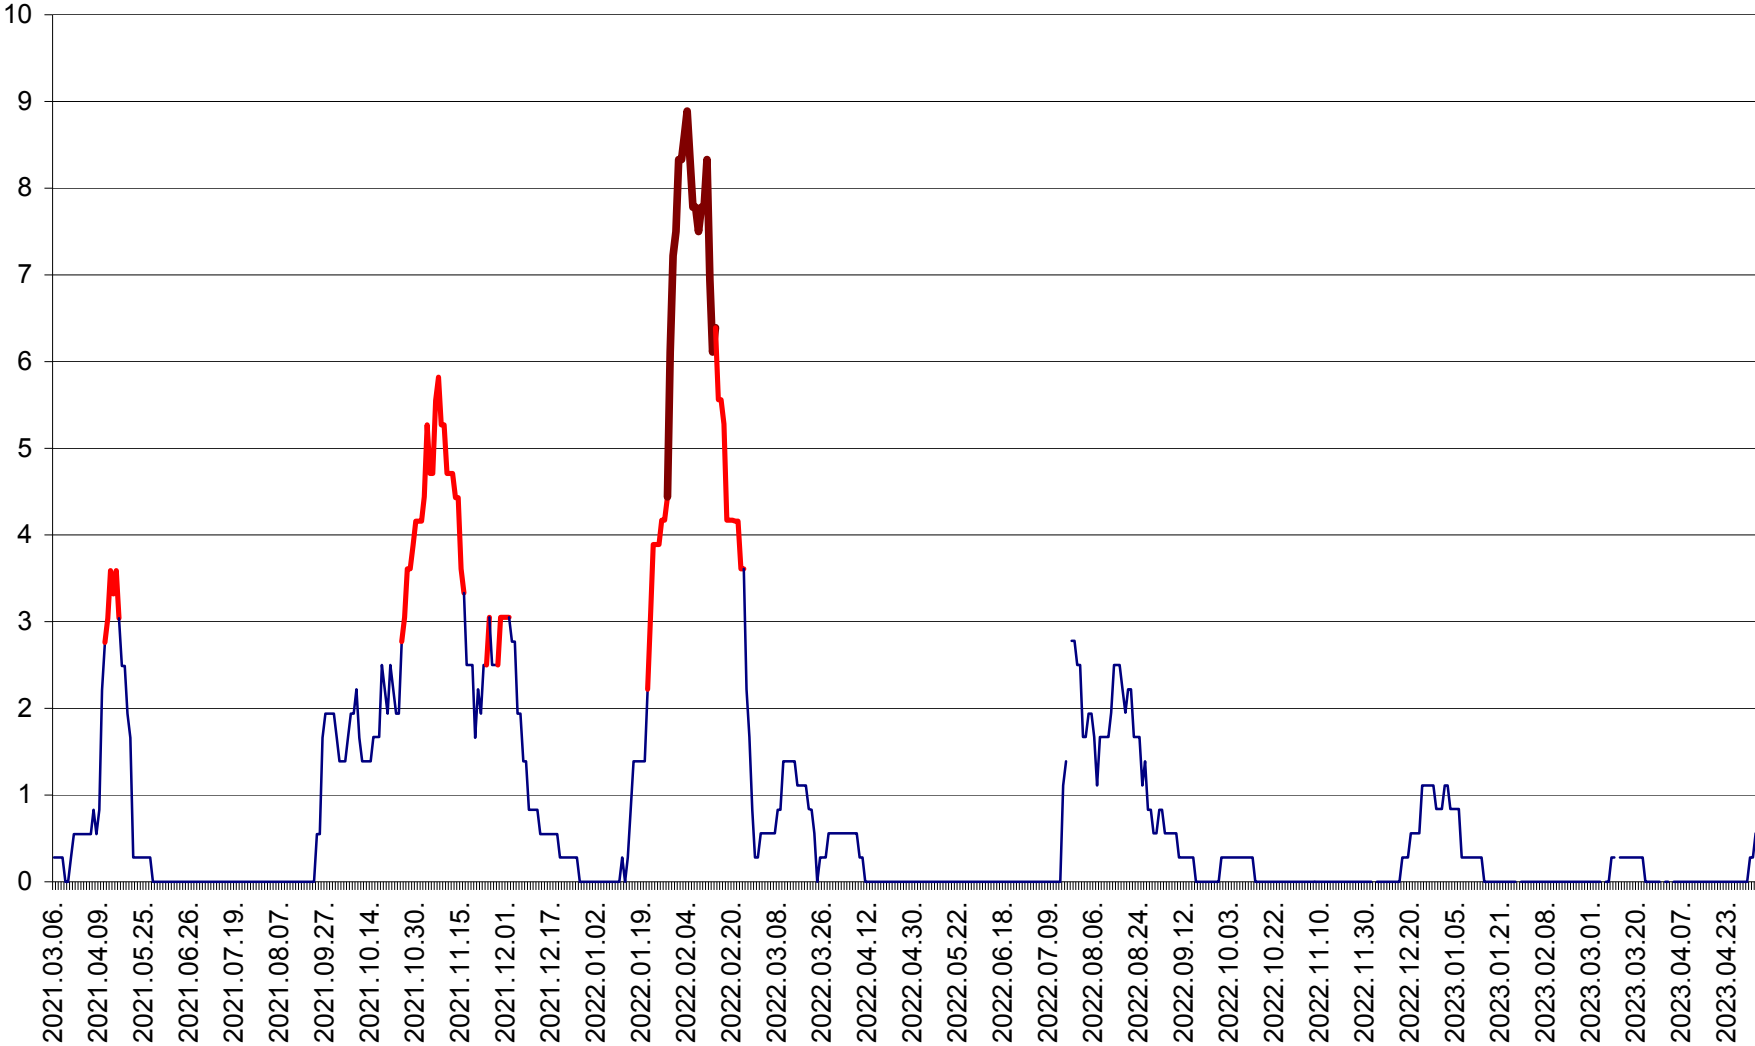

MĂRTINIȘ - Evolutia incidentei cumulate pe 14 zile la % de locuitori
2021.03.07. - 2023.05.03.

MEREȘTI - Evolutia incidentei cumulate pe 14 zile la ‰ de locuitori
2021.03.07. - 2023.05.03.

MUNICIPIUL MIERCUREA-CIUC - Evolutia incidentei cumulate pe 14 zile la ‰ de locuitori
2021.03.07. - 2023.05.03.

MIHĂILENI - Evolutia incidentei cumulate pe 14 zile la ‰ de locuitori
2021.03.07. - 2023.05.03.

MUGENI - Evolutia incidentei cumulate pe 14 zile la ‰ de locuitori
2021.03.07. - 2023.05.03.

OCLAND - Evolutia incidentei cumulate pe 14 zile la ‰ de locuitori
2021.03.07. - 2023.05.03.