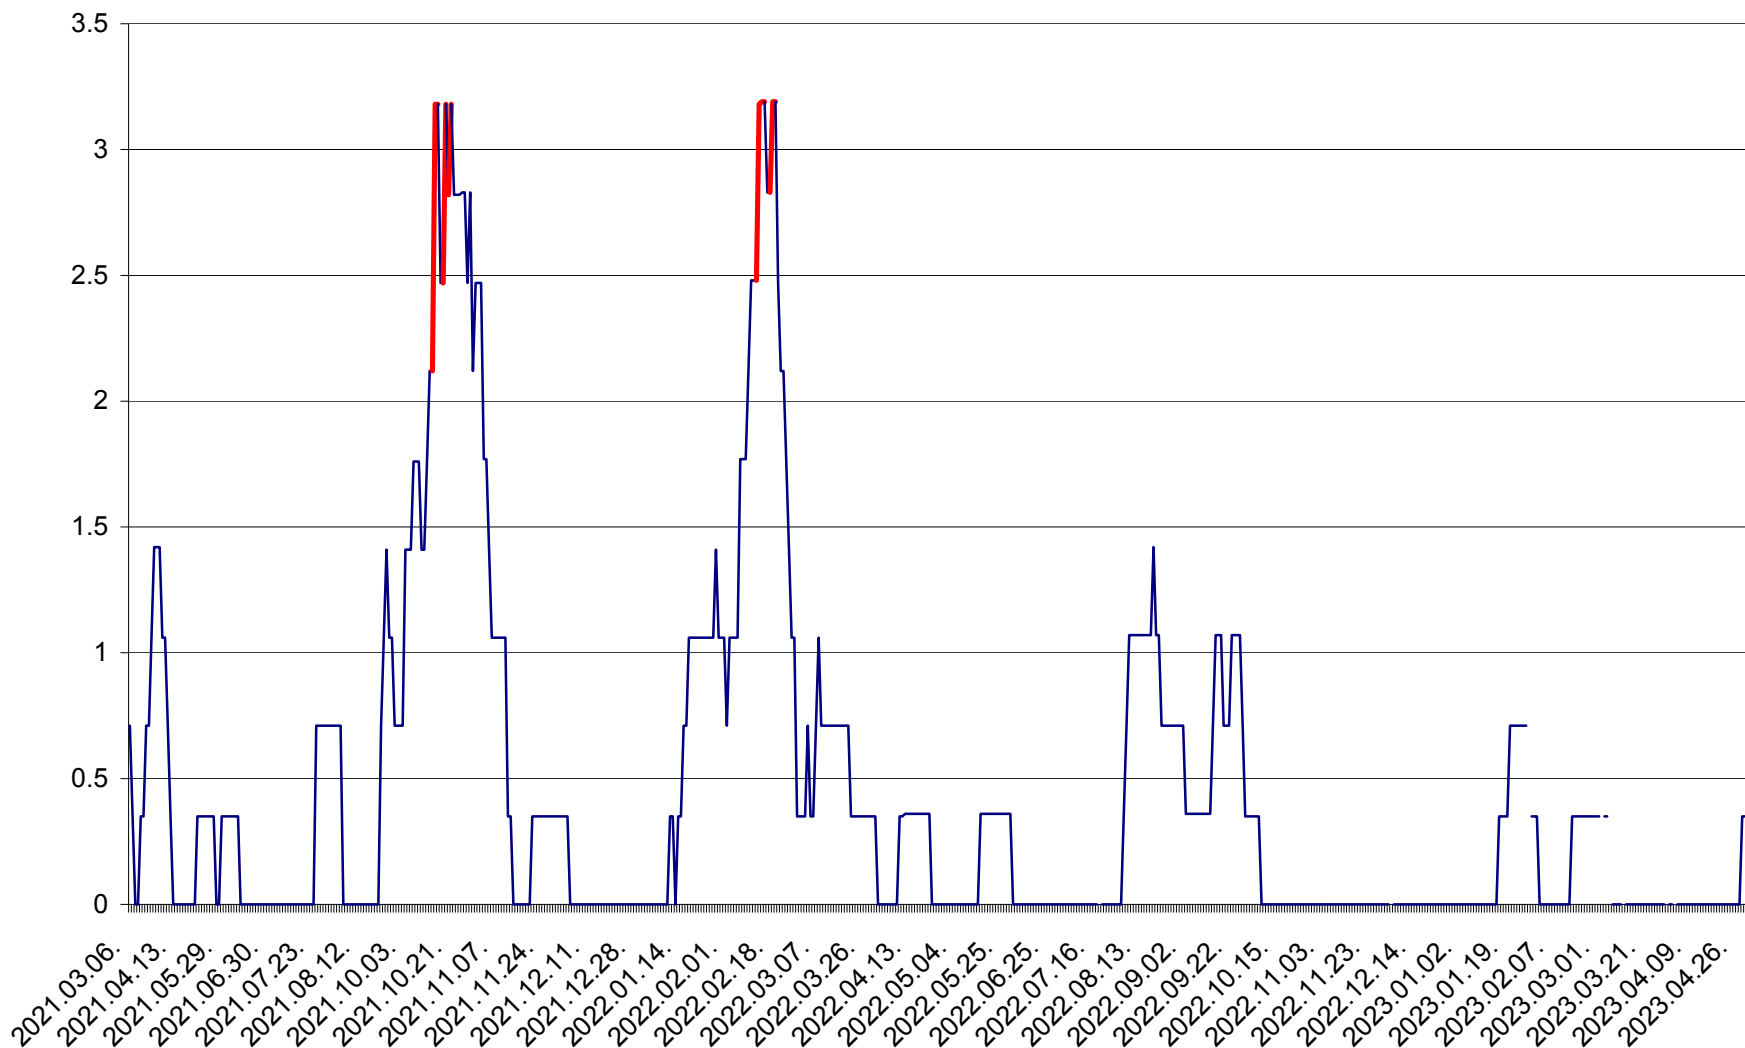

PORUMBENI - Evolutia incidentei cumulate pe 14 zile la ‰ de locuitori
2021.03.07. - 2023.05.03.