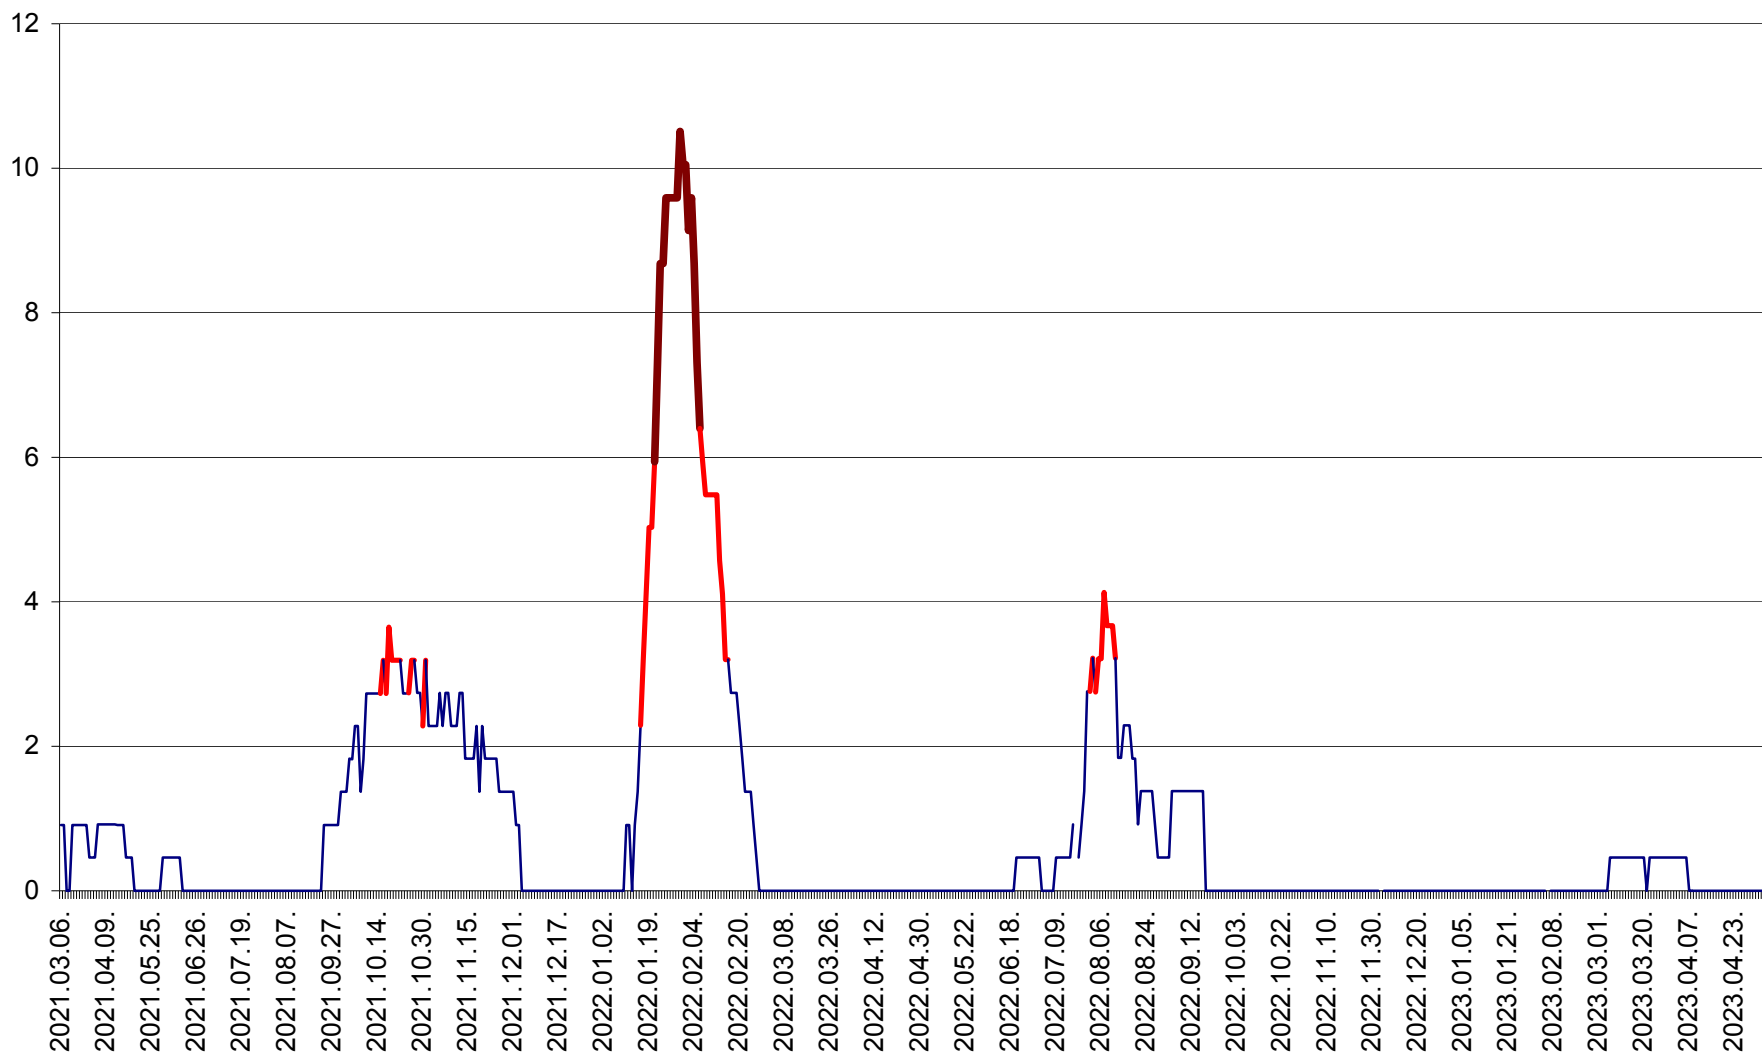

CICEU - Evolutia incidentei cumulate pe 14 zile la ‰ de locuitori
2021.03.07. - 2023.05.03.

CIUCSÂNGEORGIU - Evolutia incidentei cumulate pe 14 zile la ‰ de locuitori
2021.03.07. - 2023.05.03.

CIUMANI - Evolutia incidentei cumulate pe 14 zile la ‰ de locuitori
2021.03.07. - 2023.05.03.

CORBU - Evolutia incidentei cumulate pe 14 zile la ‰ de locuitori
2021.03.07. - 2023.05.03.

CORUND - Evolutia incidentei cumulate pe 14 zile la ‰ de locuitori
2021.03.07. - 2023.05.03.

COZMENI - Evolutia incidentei cumulate pe 14 zile la ‰ de locuitori
2021.03.07. - 2023.05.03.

ORAȘ CRISTURU SECUIESC - Evolutia incidentei cumulate pe 14 zile la ‰ de locuitori
2021.03.07. - 2023.05.03.

DĂNEȘTI - Evolutia incidentei cumulate pe 14 zile la ‰ de locuitori
2021.03.07. - 2023.05.03.