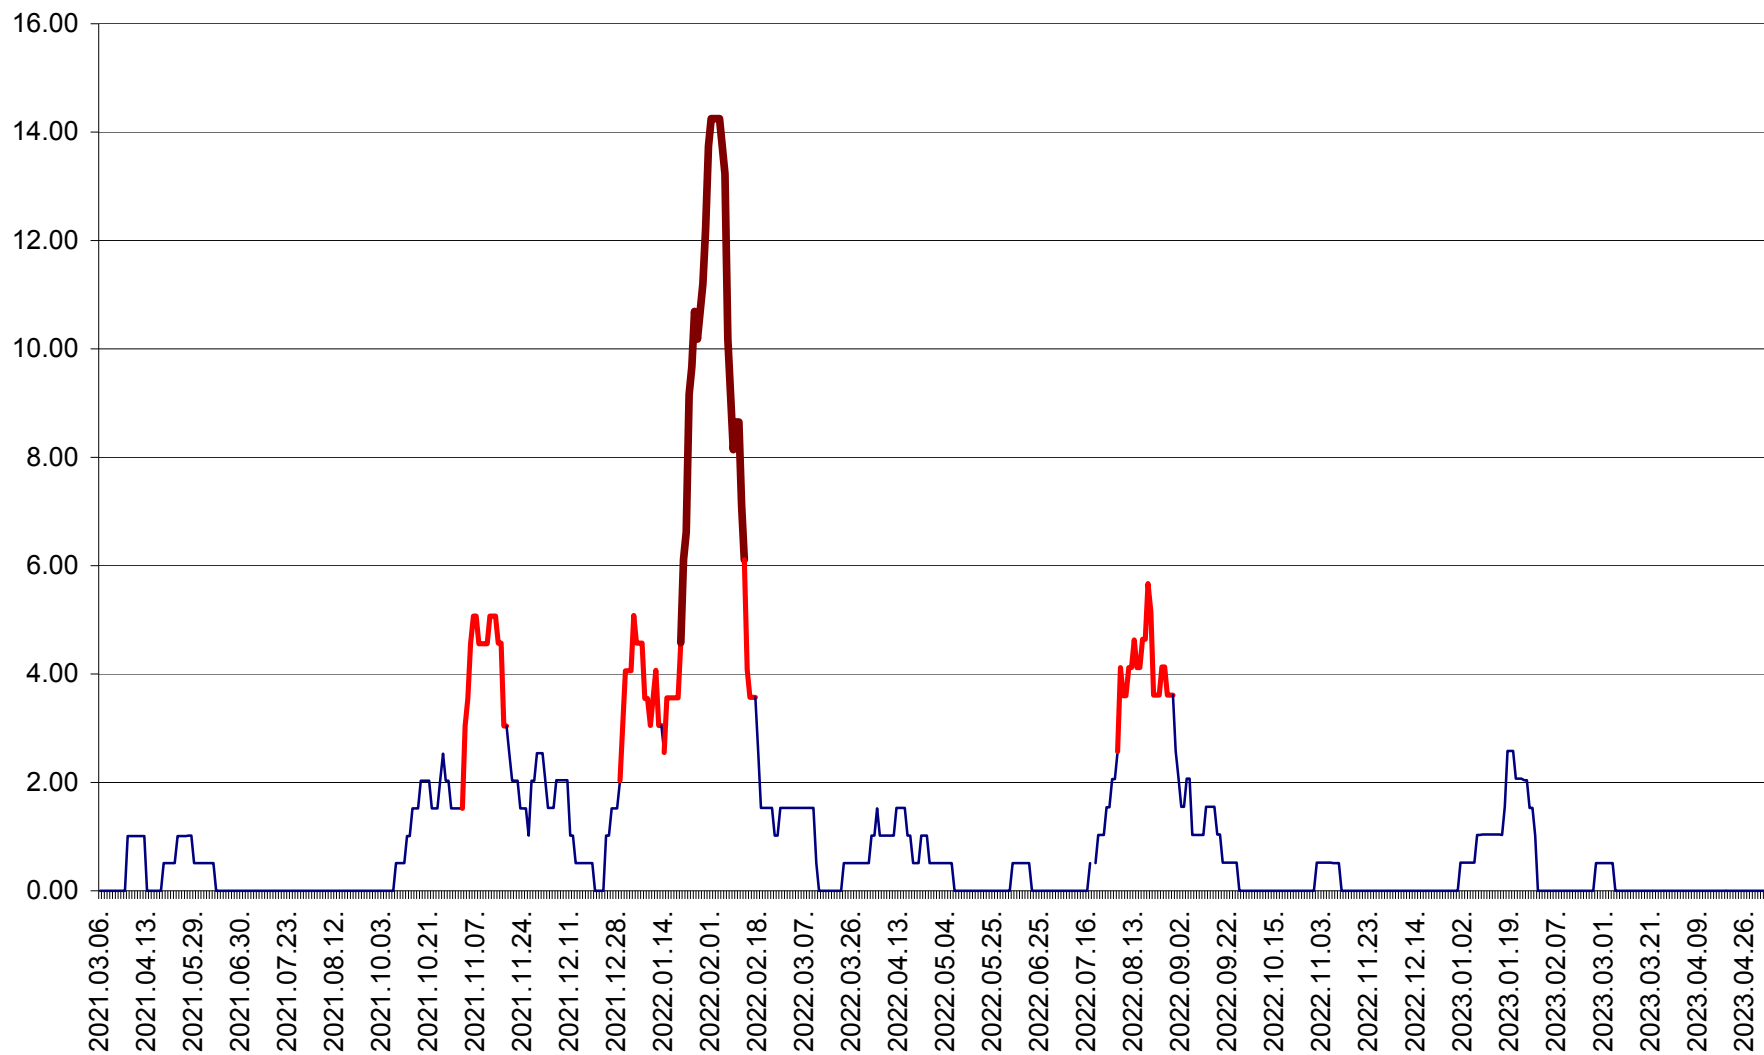

TUȘNAD - Evolutia incidentei cumulate pe 14 zile la ‰ de locuitori
2021.03.07. - 2023.05.03.

ULIEȘ - Evoluția incidenței cumulate pe 14 zile la ‰ de locuitori
2021.03.07. - 2023.05.03.

VĂRȘAG - Evolutia incidentei cumulate pe 14 zile la ‰ de locuitori
2021.03.07. - 2023.05.03.

ORAȘ VLĂHIȚA - Evolutia incidentei cumulate pe 14 zile la ‰ de locuitori
2021.03.07. - 2023.05.03.

VOȘLĂBENI - Evolutia incidentei cumulate pe 14 zile la ‰ de locuitori
2021.03.07. - 2023.05.03.

ZETEA - Evolutia incidentei cumulate pe 14 zile la ‰ de locuitori
2021.03.07. - 2023.05.03.