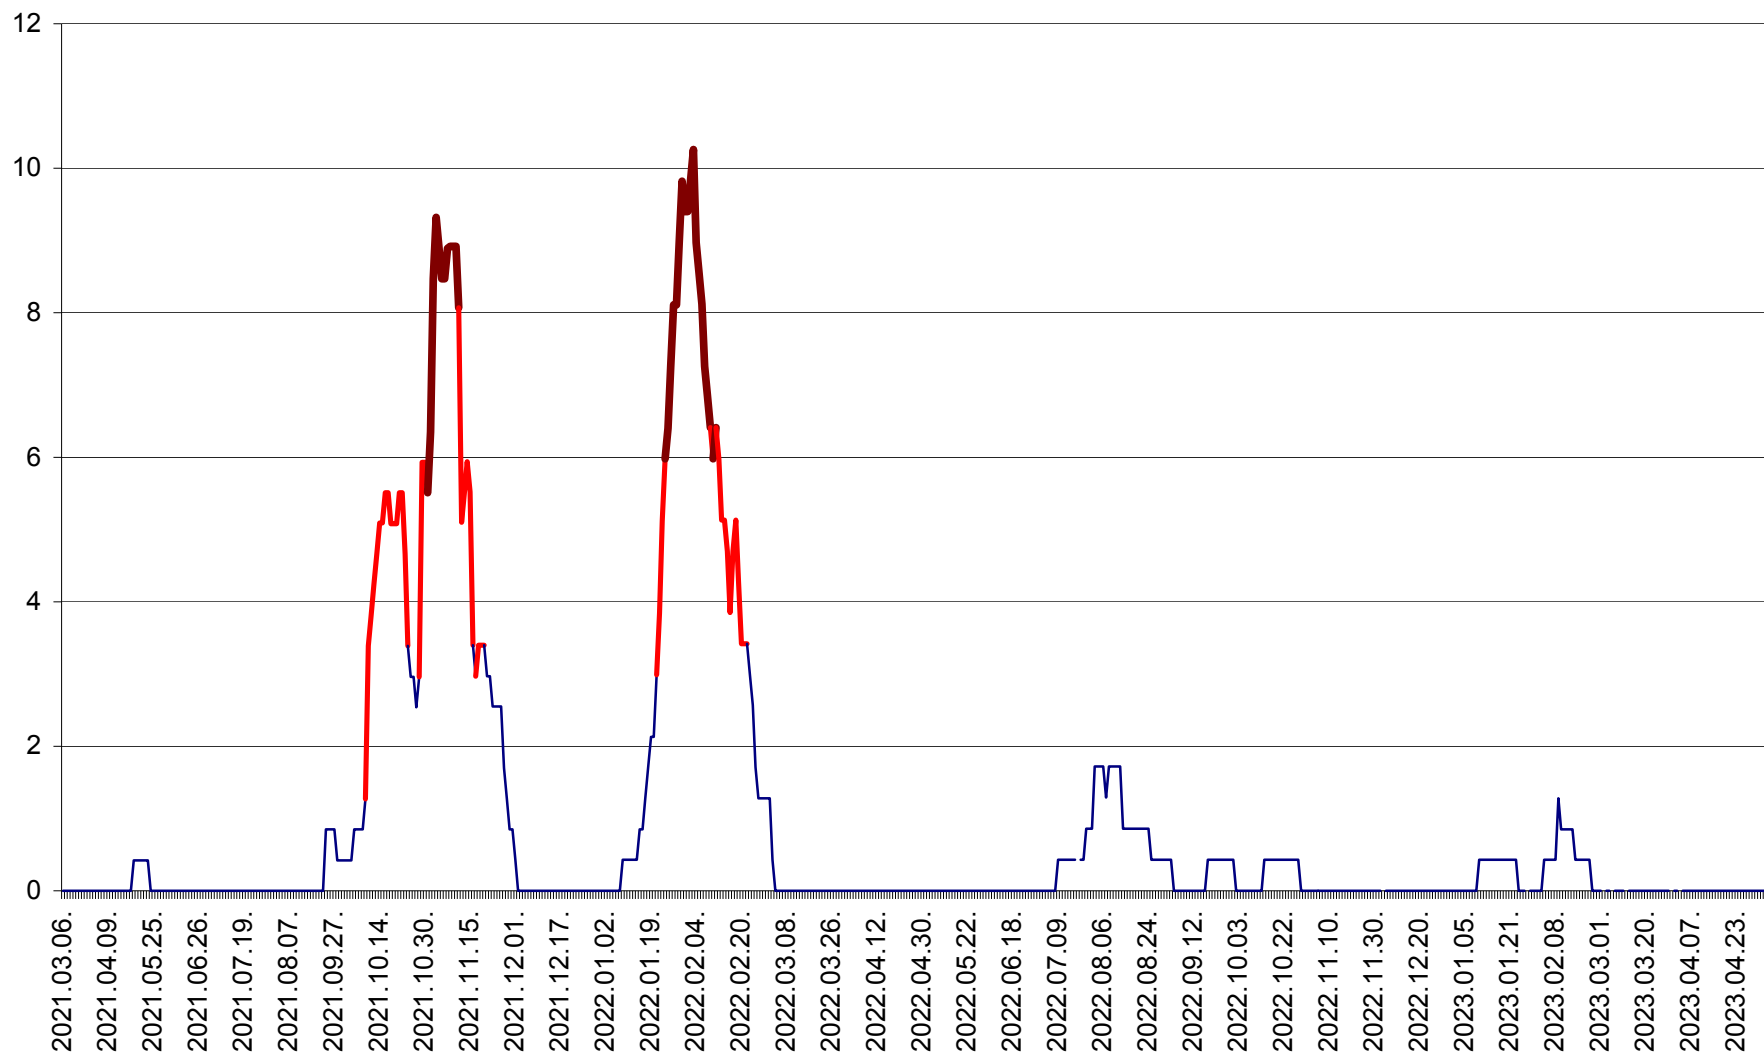

RACU - Evolutia incidentei cumulate pe 14 zile la ‰ de locuitori
2021.03.07. - 2023.05.03.

REMETEA - Evolutia incidentei cumulate pe 14 zile la % de locuitori
2021.03.07. - 2023.05.03.

SĂCEL - Evolutia incidentei cumulate pe 14 zile la ‰ de locuitori
2021.03.07. - 2023.05.03.

SÂNCRĂIENI - Evolutia incidentei cumulate pe 14 zile la ‰ de locuitori
2021.03.07. - 2023.05.03.

SÂNDOMIC - Evolutia incidentei cumulate pe 14 zile la ‰ de locuitori
2021.03.07. - 2023.05.03.

SÂNMARTIN - Evolutia incidentei cumulate pe 14 zile la ‰ de locuitori
2021.03.07. - 2023.05.03.