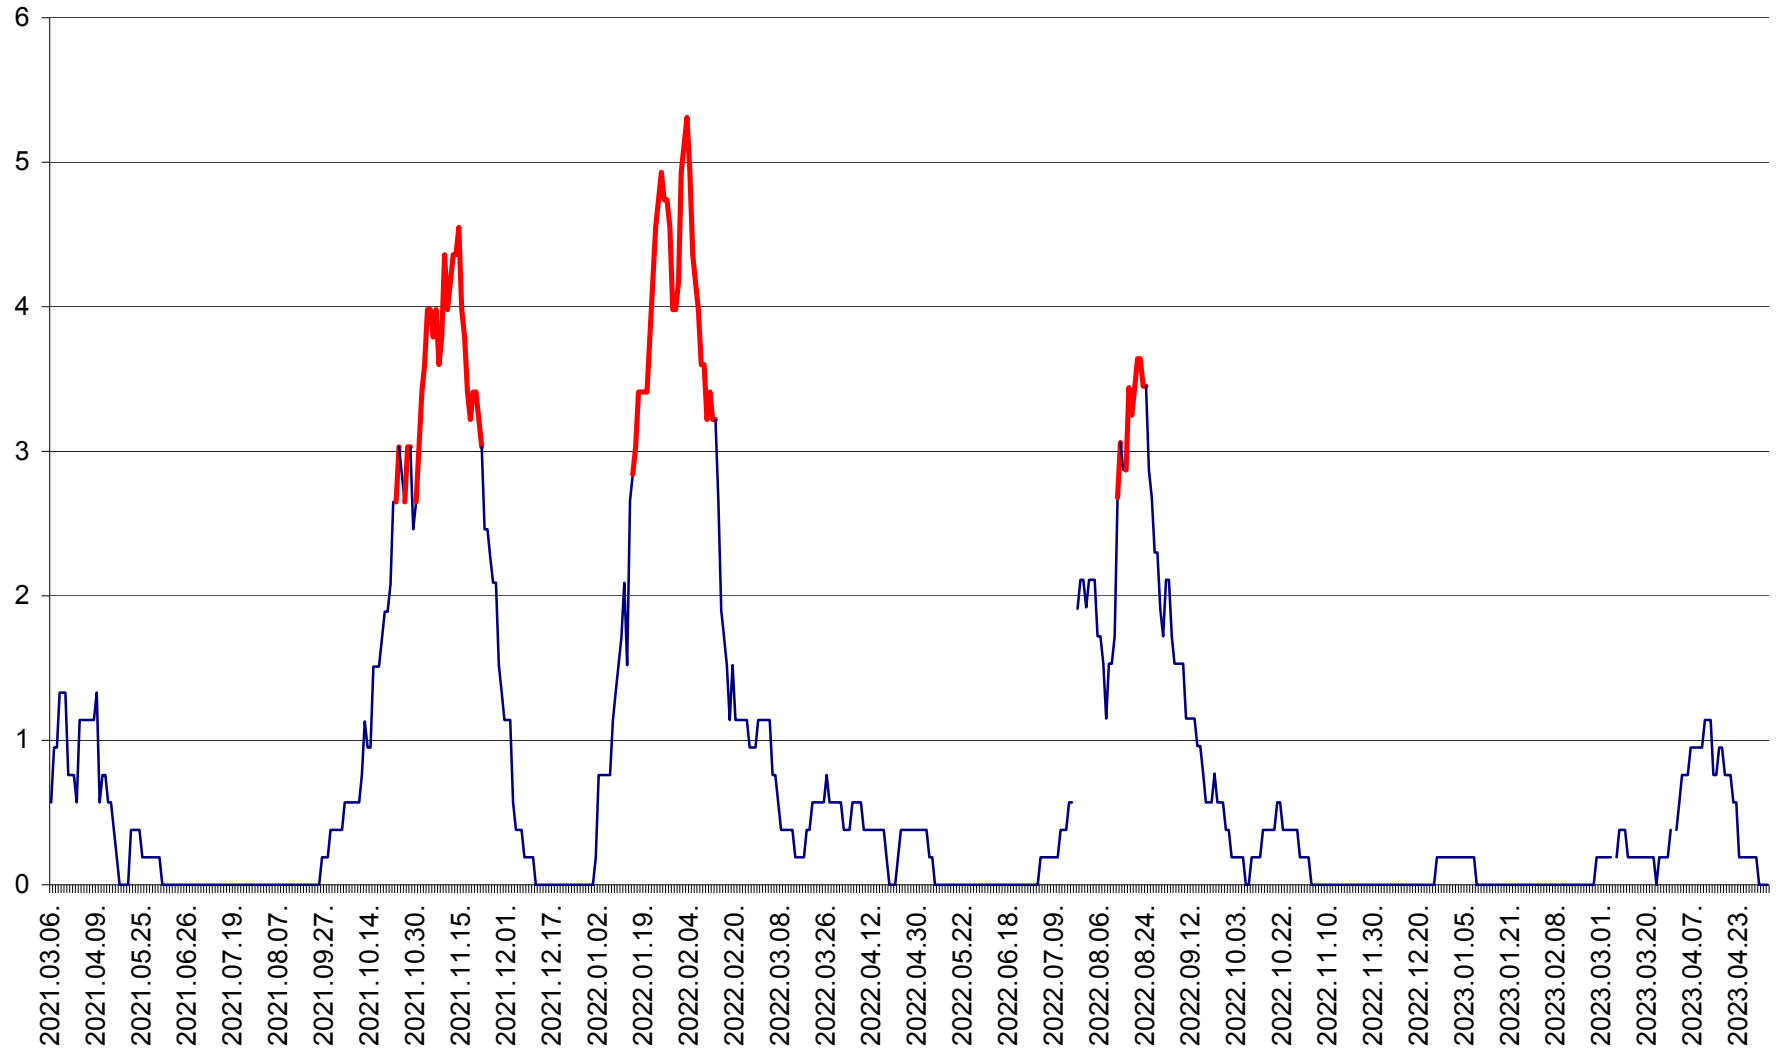

TOMEȘTI - Evolutia incidentei cumulate pe 14 zile la ‰ de locuitori
2021.03.07. - 2023.05.03.