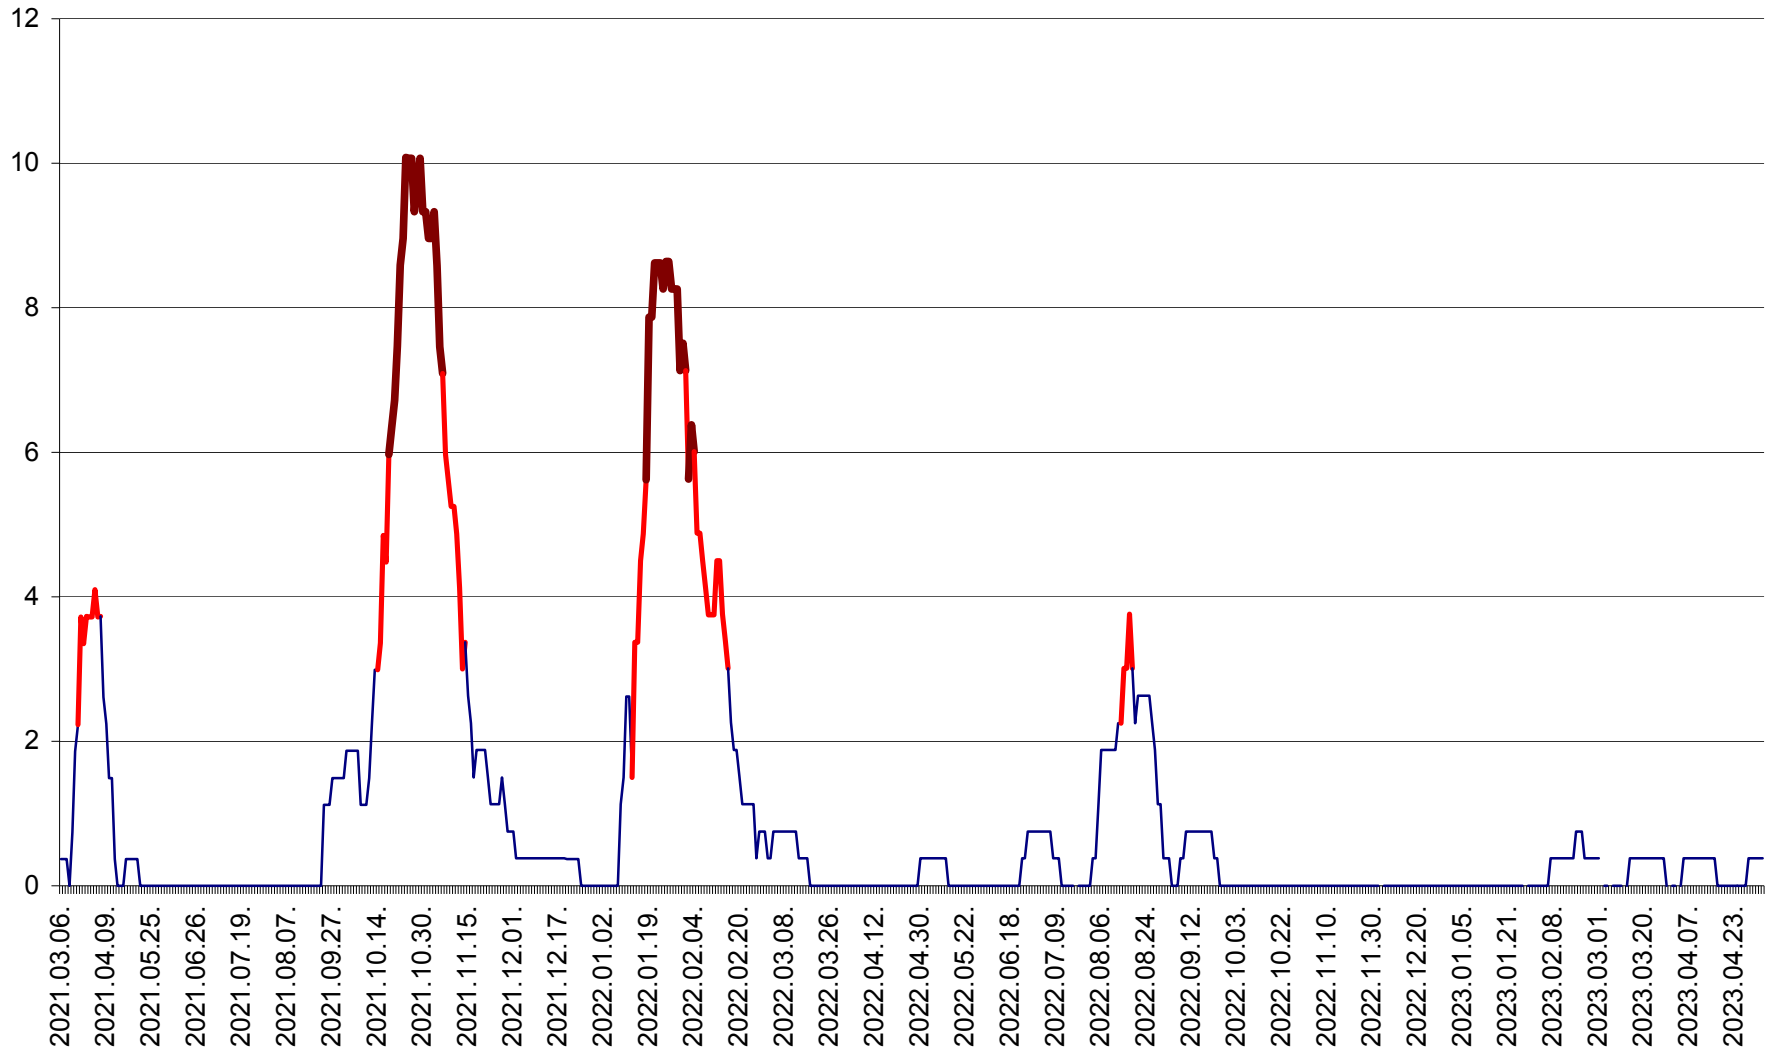

RACU - Evolutia incidentei cumulate pe 14 zile la ‰ de locuitori
2021.03.07. - 2023.05.03.

REMETEA - Evolutia incidentei cumulate pe 14 zile la % de locuitori
2021.03.07. - 2023.05.03.

SĂCEL - Evolutia incidentei cumulate pe 14 zile la ‰ de locuitori
2021.03.07. - 2023.05.03.

SÂNCRĂIENI - Evolutia incidentei cumulate pe 14 zile la ‰ de locuitori
2021.03.07. - 2023.05.03.

SÂNDOMIC - Evolutia incidentei cumulate pe 14 zile la ‰ de locuitori
2021.03.07. - 2023.05.03.

SÂNMARTIN - Evolutia incidentei cumulate pe 14 zile la ‰ de locuitori
2021.03.07. - 2023.05.03.