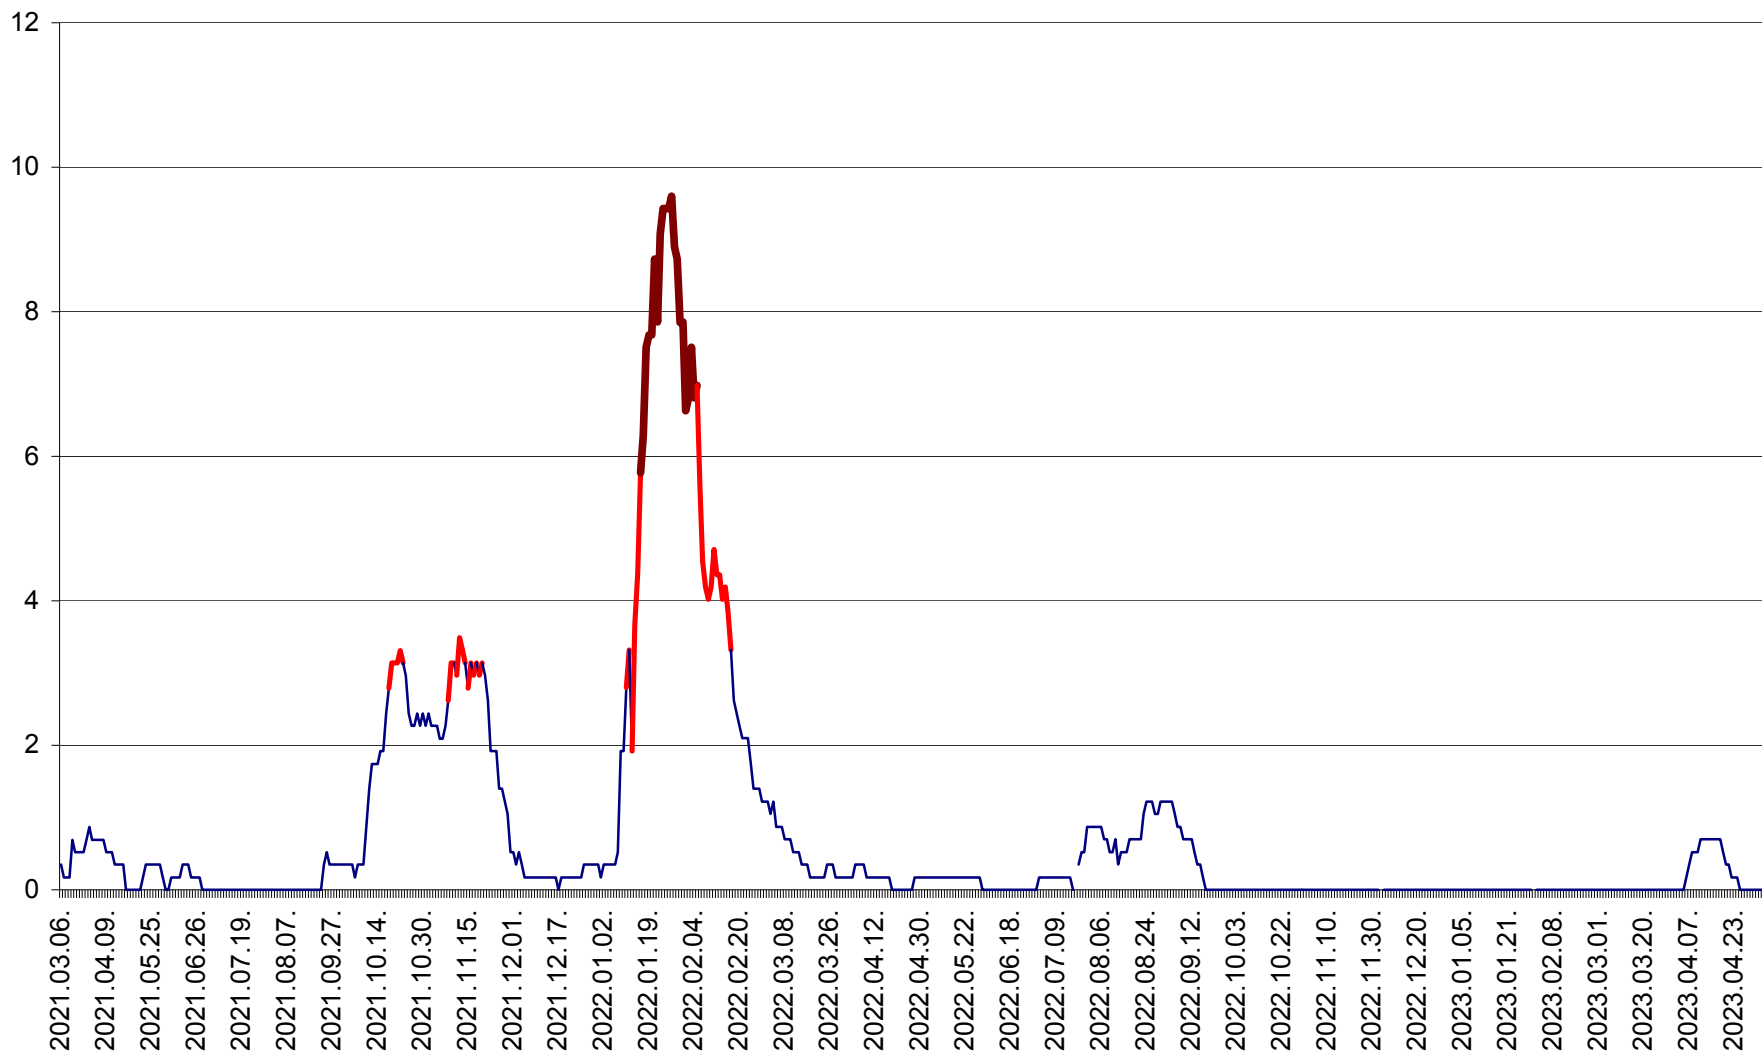

DÂRJIU - Evolutia incidentei cumulate pe 14 zile la ‰ de locuitori
2021.03.07. - 2023.05.03.

DEALU - Evolutia incidentei cumulate pe 14 zile la ‰ de locuitori
2021.03.07. - 2023.05.03.

DITRĂU - Evolutia incidentei cumulate pe 14 zile la ‰ de locuitori
2021.03.07. - 2023.05.03.

FELICENI - Evolutia incidentei cumulate pe 14 zile la ‰ de locuitori
2021.03.07. - 2023.05.03.

FRUMOASA - Evolutia incidentei cumulate pe 14 zile la ‰ de locuitori
2021.03.07. - 2023.05.03.

GĂLĂUȚAȘ - Evoluția incidenței cumulate pe 14 zile la ‰ de locuitori
2021.03.07. - 2023.05.03.

MUNICIPIUL GHEORGHENI - Evolutia incidentei cumulate pe 14 zile la % de locuitori
2021.03.07. - 2023.05.03.

JOSENI - Evolutia incidentei cumulate pe 14 zile la ‰ de locuitori
2021.03.07. - 2023.05.03.

LĂZAREA - Evolutia incidentei cumulate pe 14 zile la ‰ de locuitori
2021.03.07. - 2023.05.03.

LELICENI - Evolutia incidentei cumulate pe 14 zile la ‰ de locuitori
2021.03.07. - 2023.05.03.

LUETA - Evolutia incidentei cumulate pe 14 zile la ‰ de locuitori
2021.03.07. - 2023.05.03.

LUNCA DE JOS - Evolutia incidentei cumulate pe 14 zile la ‰ de locuitori
2021.03.07. - 2023.05.03.