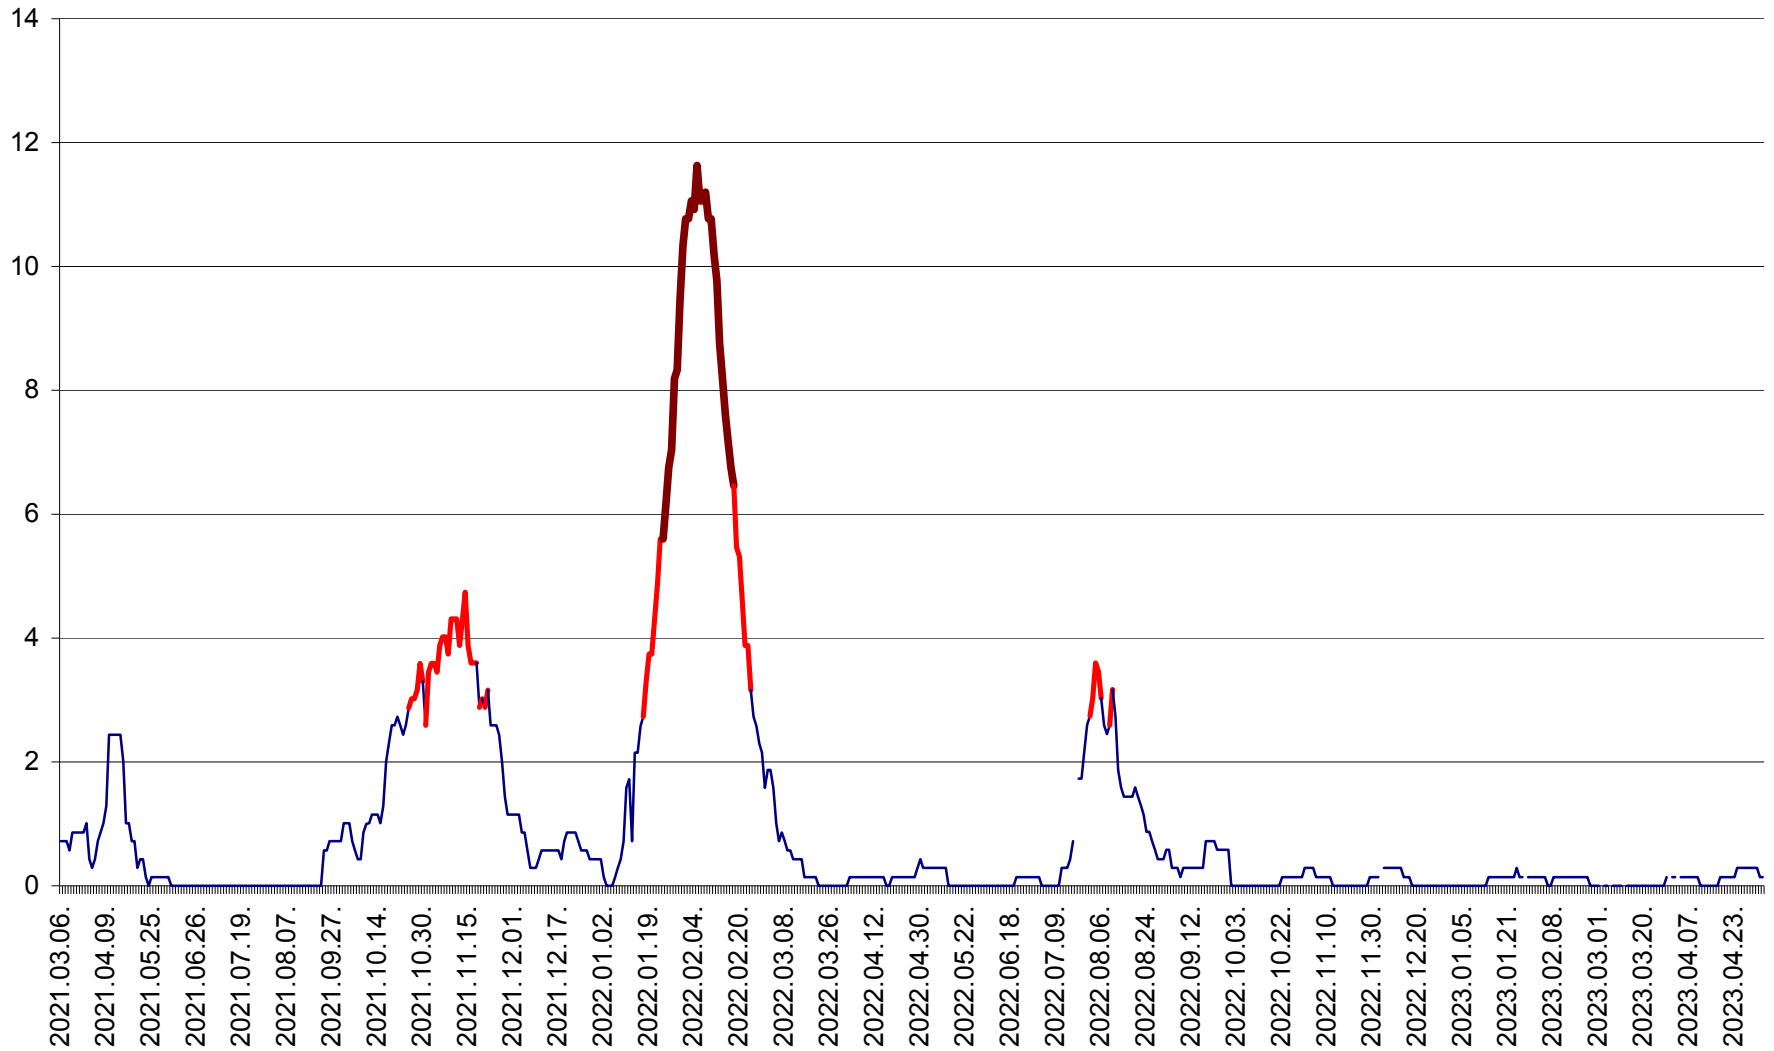

MUNICIPIUL ODORHEIU SECUIESC - Evolutia incidentei cumulate pe 14 zile la % de locuitori
2021.03.07. - 2023.05.03.

PĂULENI-CIUC - Evolutia incidentei cumulate pe 14 zile la % de locuitori
2021.03.07. - 2023.05.03.

PLĂIEȘII DE JOS - Evolutia incidentei cumulate pe 14 zile la ‰ de locuitori
2021.03.07. - 2023.05.03.

PORUMBENI - Evolutia incidentei cumulate pe 14 zile la ‰ de locuitori
2021.03.07. - 2023.05.03.

PRAID - Evolutia incidentei cumulate pe 14 zile la ‰ de locuitori
2021.03.07. - 2023.05.03.