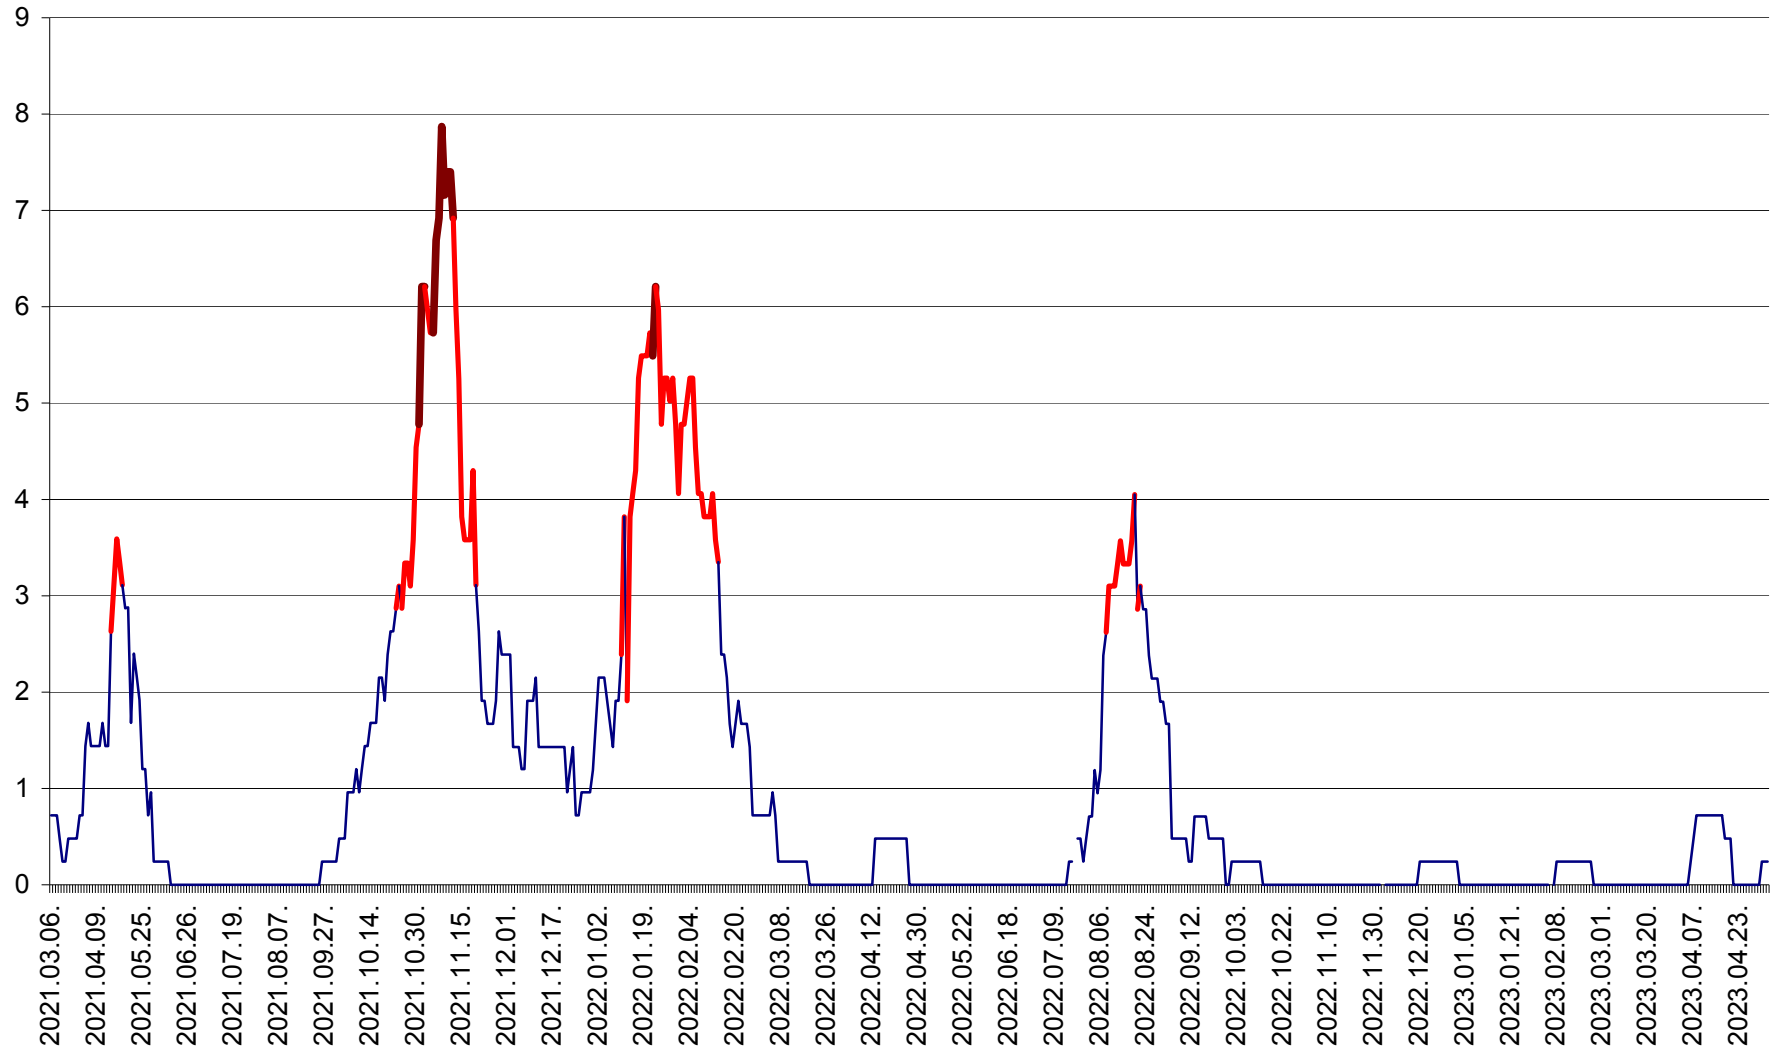

CORBU - Evolutia incidentei cumulate pe 14 zile la ‰ de locuitori
2021.03.07. - 2023.05.03.

CORUND - Evolutia incidentei cumulate pe 14 zile la ‰ de locuitori
2021.03.07. - 2023.05.03.

COZMENI - Evolutia incidentei cumulate pe 14 zile la ‰ de locuitori
2021.03.07. - 2023.05.03.

ORAȘ CRISTURU SECUIESC - Evolutia incidentei cumulate pe 14 zile la ‰ de locuitori
2021.03.07. - 2023.05.03.

DĂNEȘTI - Evolutia incidentei cumulate pe 14 zile la ‰ de locuitori
2021.03.07. - 2023.05.03.

DÂRJIU - Evolutia incidentei cumulate pe 14 zile la ‰ de locuitori
2021.03.07. - 2023.05.03.

DEALU - Evolutia incidentei cumulate pe 14 zile la ‰ de locuitori
2021.03.07. - 2023.05.03.

DITRĂU - Evolutia incidentei cumulate pe 14 zile la ‰ de locuitori
2021.03.07. - 2023.05.03.