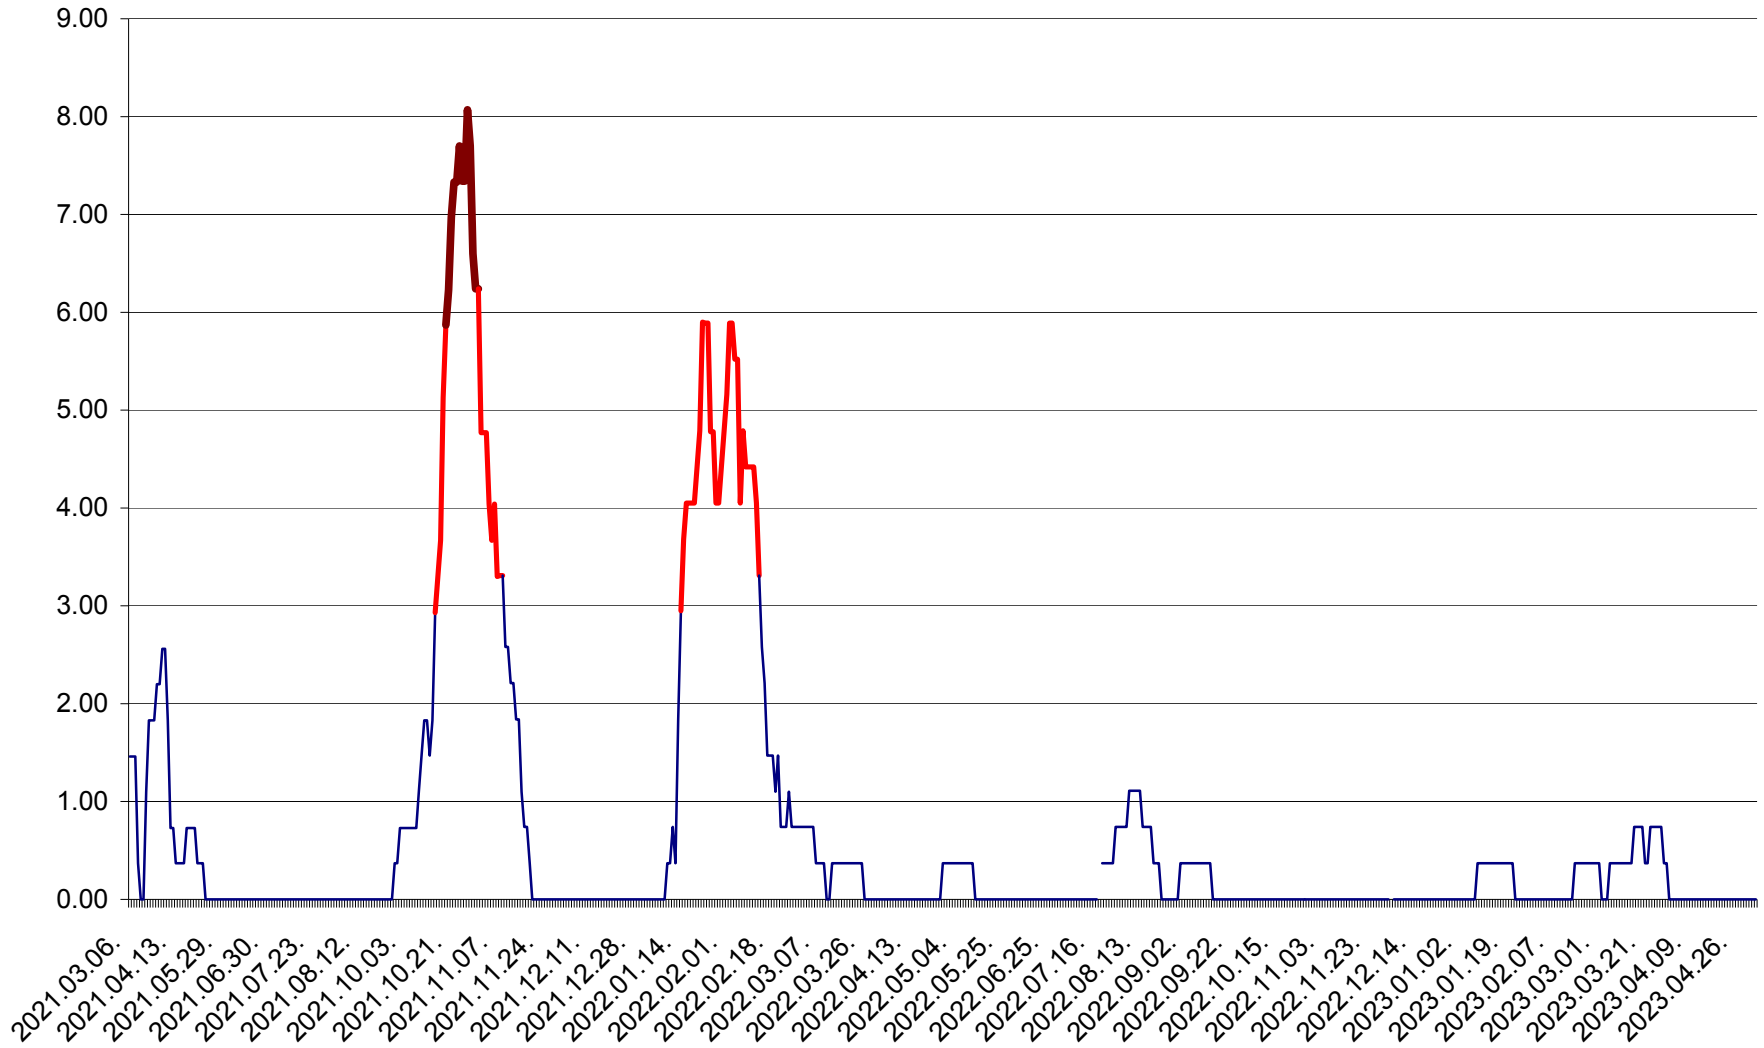

ATID - Evolutia incidentei cumulate pe 14 zile la ‰ de locuitori
2021.03.07. - 2023.05.03.

AVRĂMEȘTI - Evolutia incidentei cumulate pe 14 zile la ‰ de locuitori
2021.03.07. - 2023.05.03.

ORAȘ BĂILE TUȘNAD - Evoluția incidenței cumulate pe 14 zile la ‰ de locuitori
2021.03.07. - 2023.05.03.

ORAȘ BĂLAN - Evoluția incidentei cumulate pe 14 zile la ‰ de locuitori
2021.03.07. - 2023.05.03.

BILBOR - Evolutia incidentei cumulate pe 14 zile la ‰ de locuitori
2021.03.07. - 2023.05.03.

ORAȘ BORSEC - Evolutia incidentei cumulate pe 14 zile la ‰ de locuitori
2021.03.07. - 2023.05.03.

BRĂDEȘTI - Evoluția incidenței cumulate pe 14 zile la ‰ de locuitori
2021.03.07. - 2023.05.03.

CĂPÂLNIȚA - Evoluția incidenței cumulate pe 14 zile la ‰ de locuitori
2021.03.07. - 2023.05.03.

CÂRȚA - Evolutia incidentei cumulate pe 14 zile la ‰ de locuitori
2021.03.07. - 2023.05.03.

CICEU - Evolutia incidentei cumulate pe 14 zile la ‰ de locuitori
2021.03.07. - 2023.05.03.

CIUCSÂNGEORGIU - Evolutia incidentei cumulate pe 14 zile la ‰ de locuitori
2021.03.07. - 2023.05.03.

CIUMANI - Evolutia incidentei cumulate pe 14 zile la ‰ de locuitori
2021.03.07. - 2023.05.03.