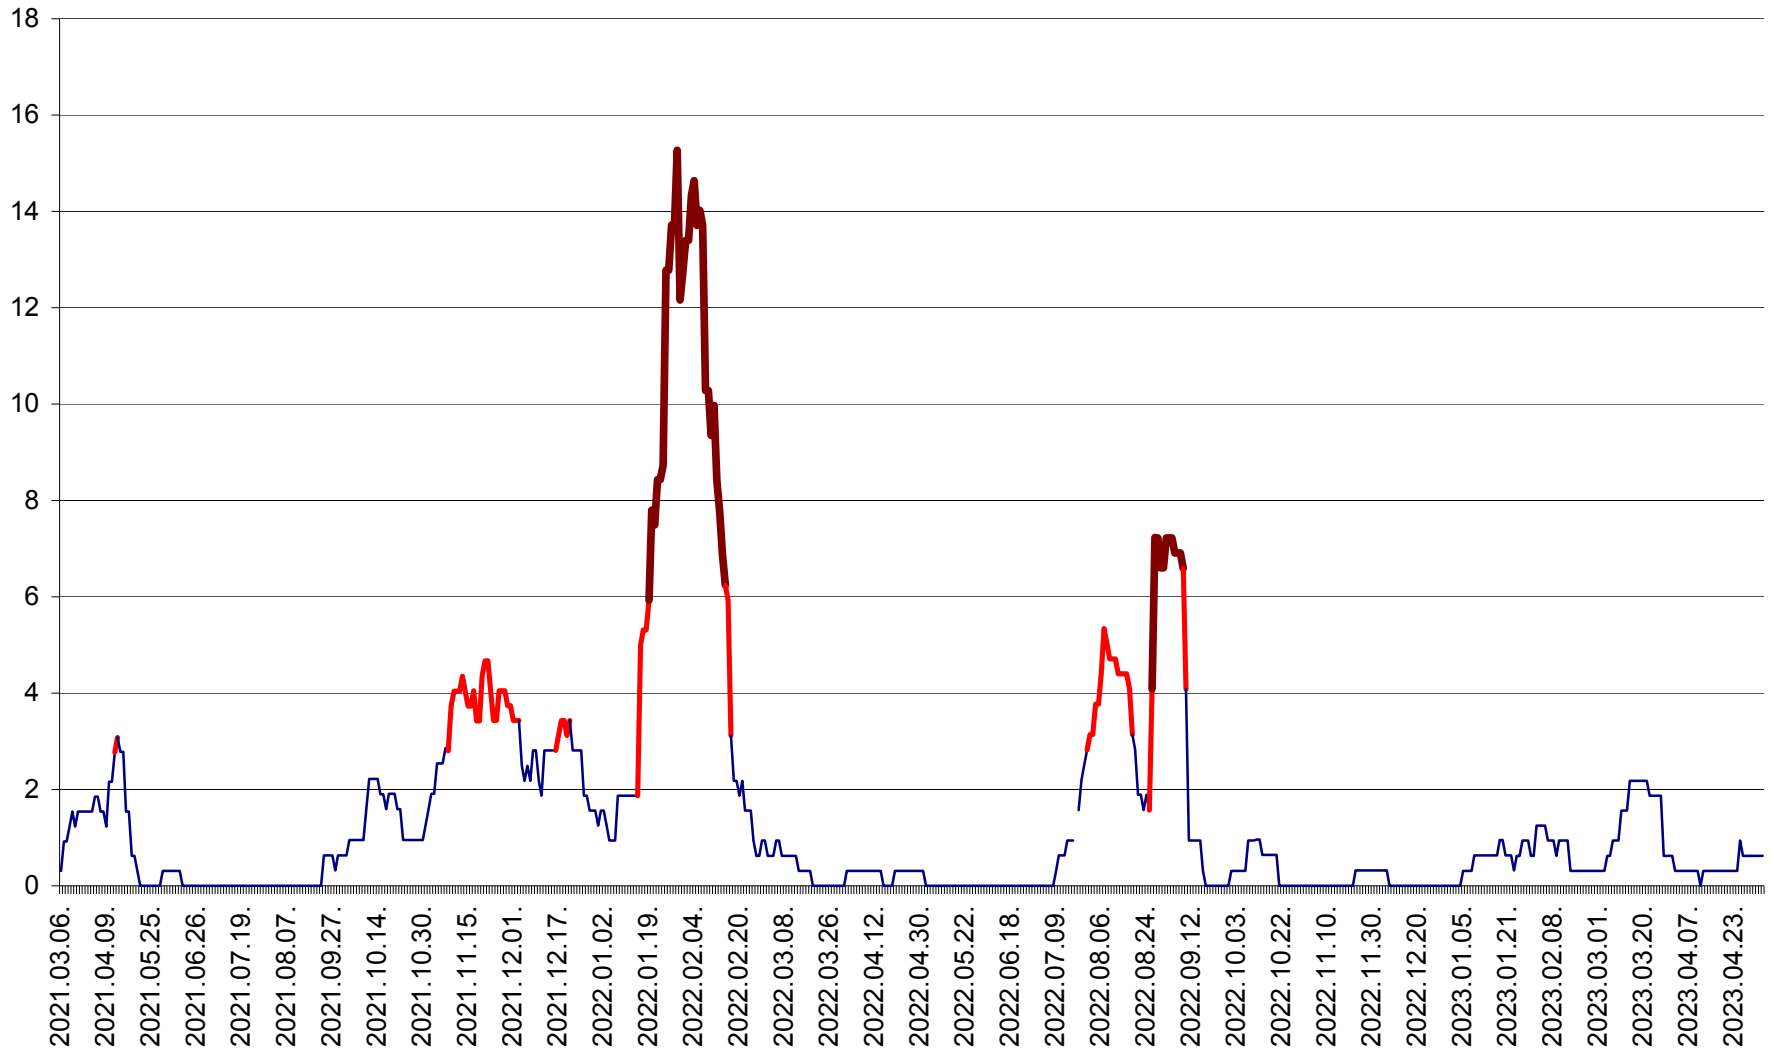

TUȘNAD - Evolutia incidentei cumulate pe 14 zile la ‰ de locuitori
2021.03.07. - 2023.05.03.