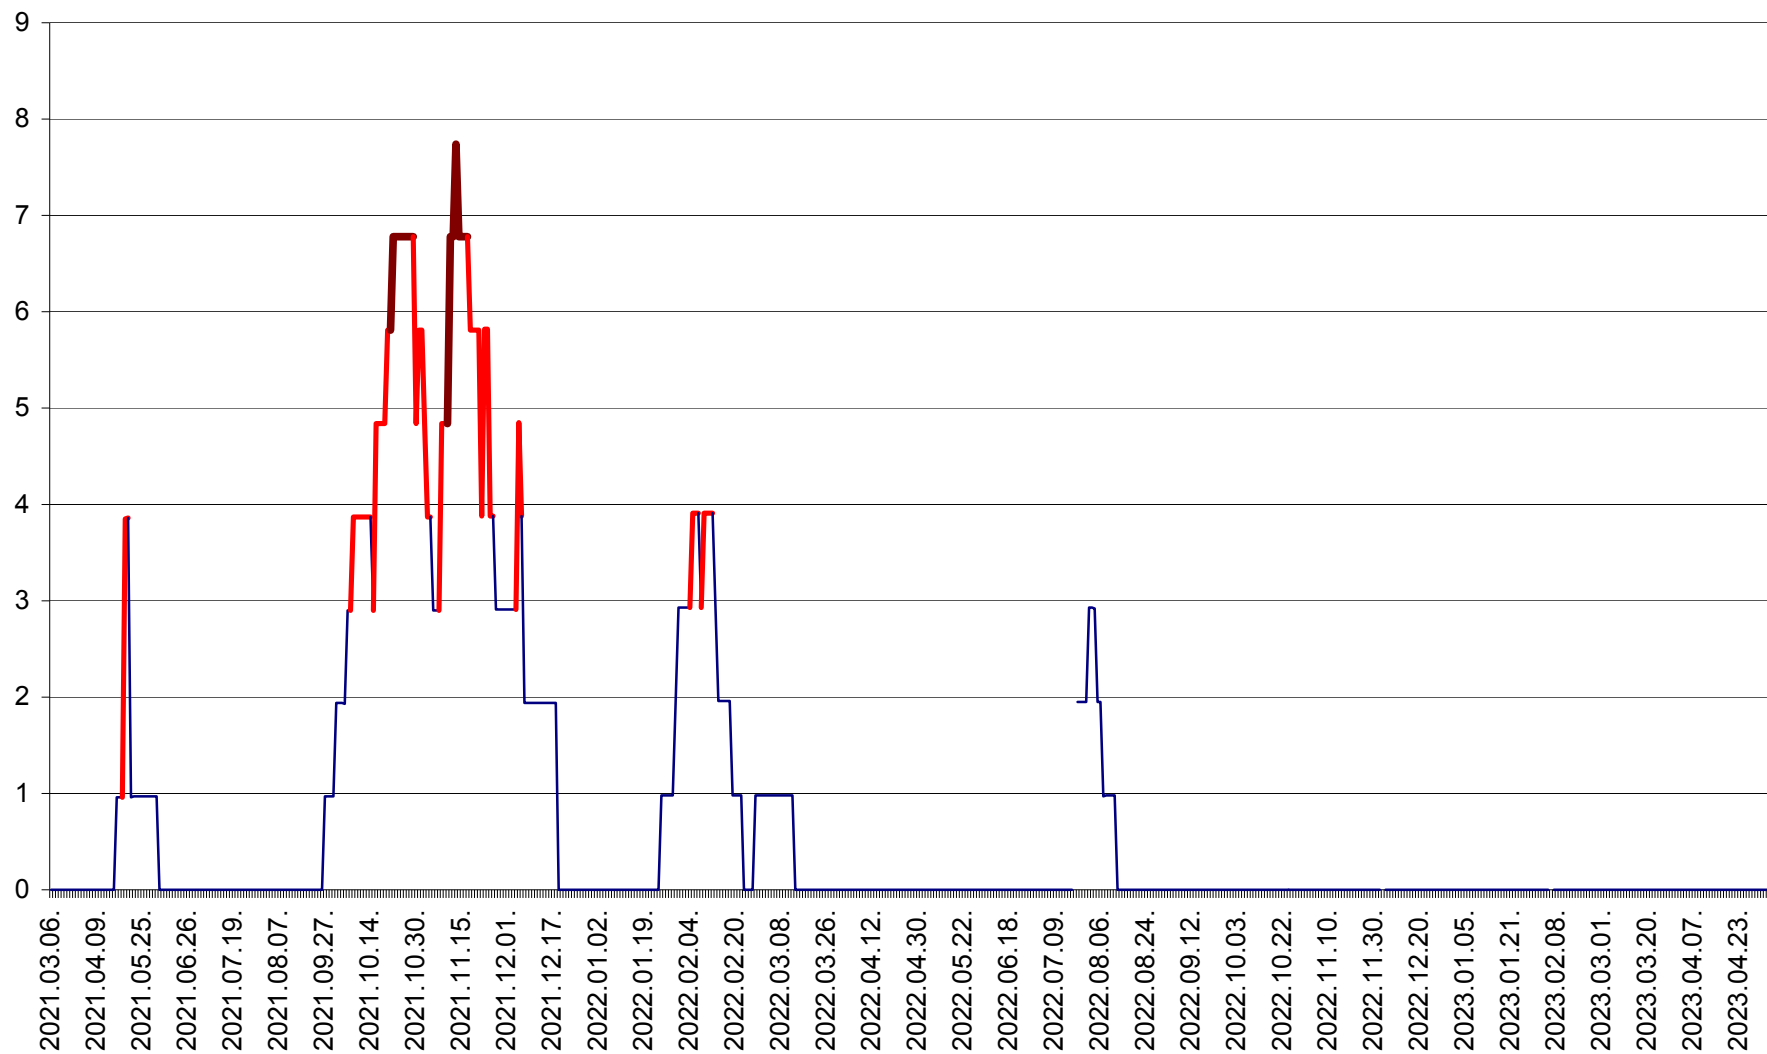

DEALU - Evolutia incidentei cumulate pe 14 zile la ‰ de locuitori
2021.03.07. - 2023.05.03.