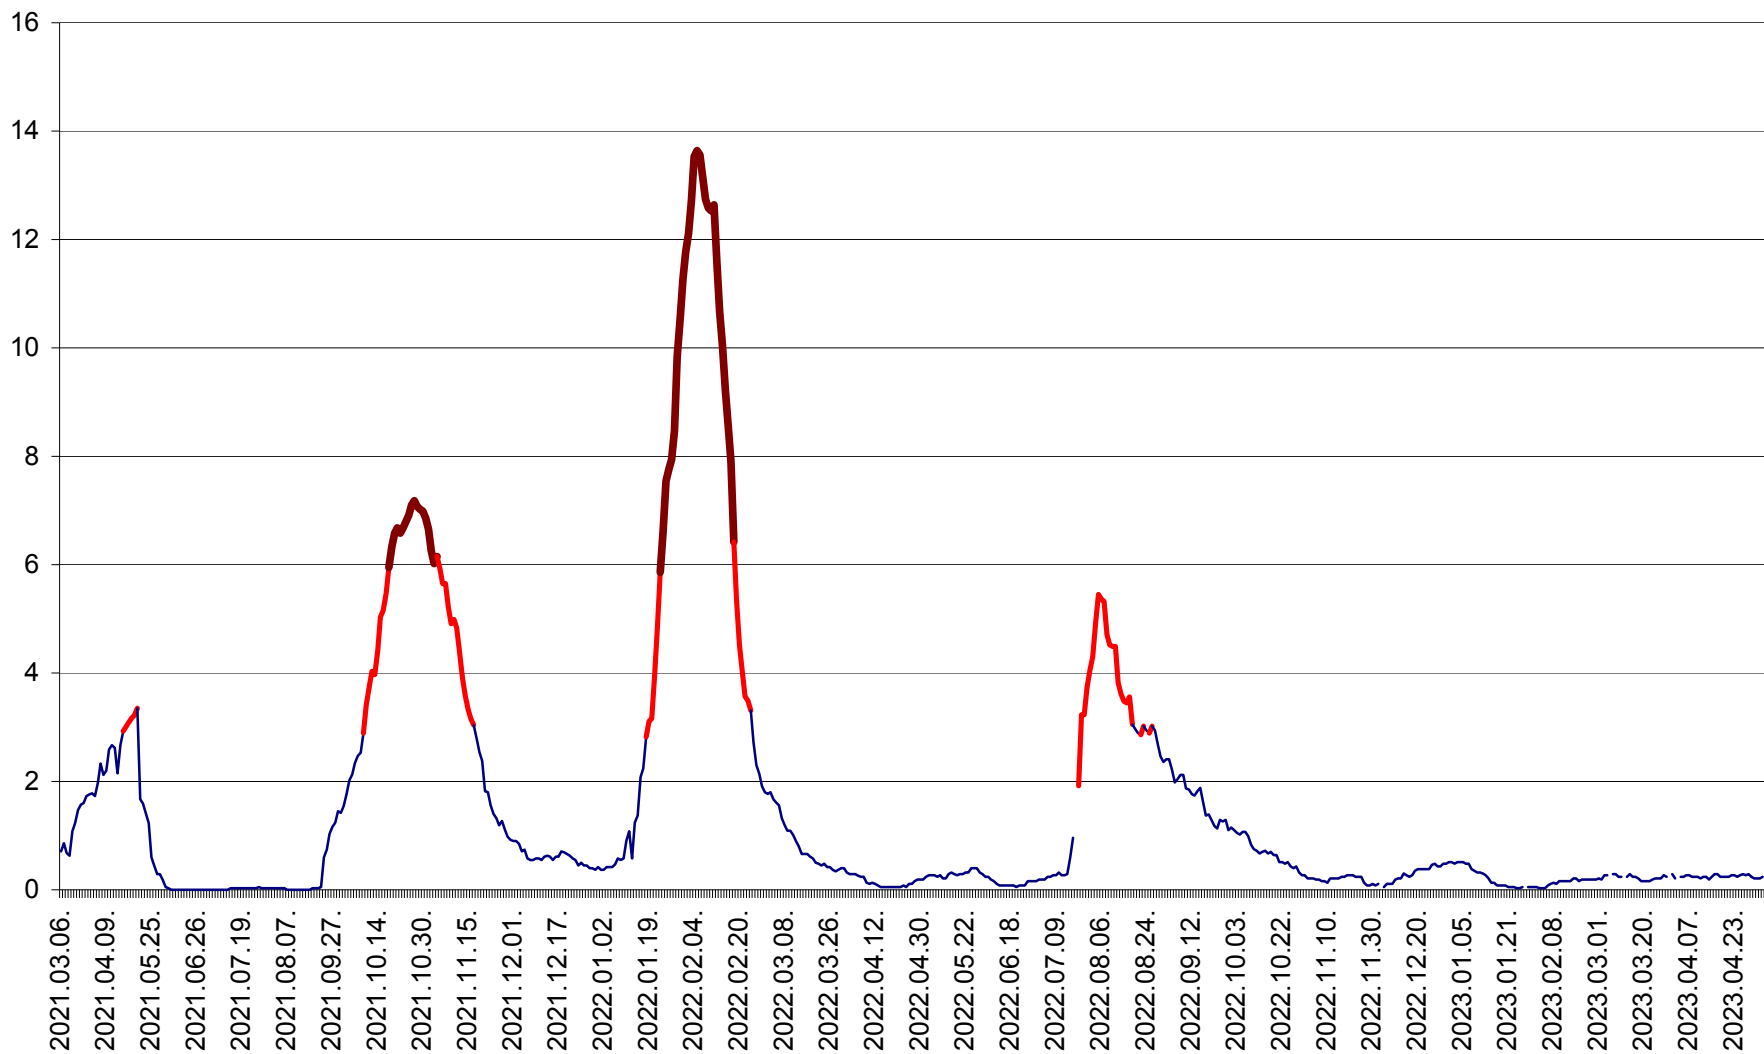

PĂULENI-CIUC - Evolutia incidentei cumulate pe 14 zile la % de locuitori
2021.03.07. - 2023.05.03.