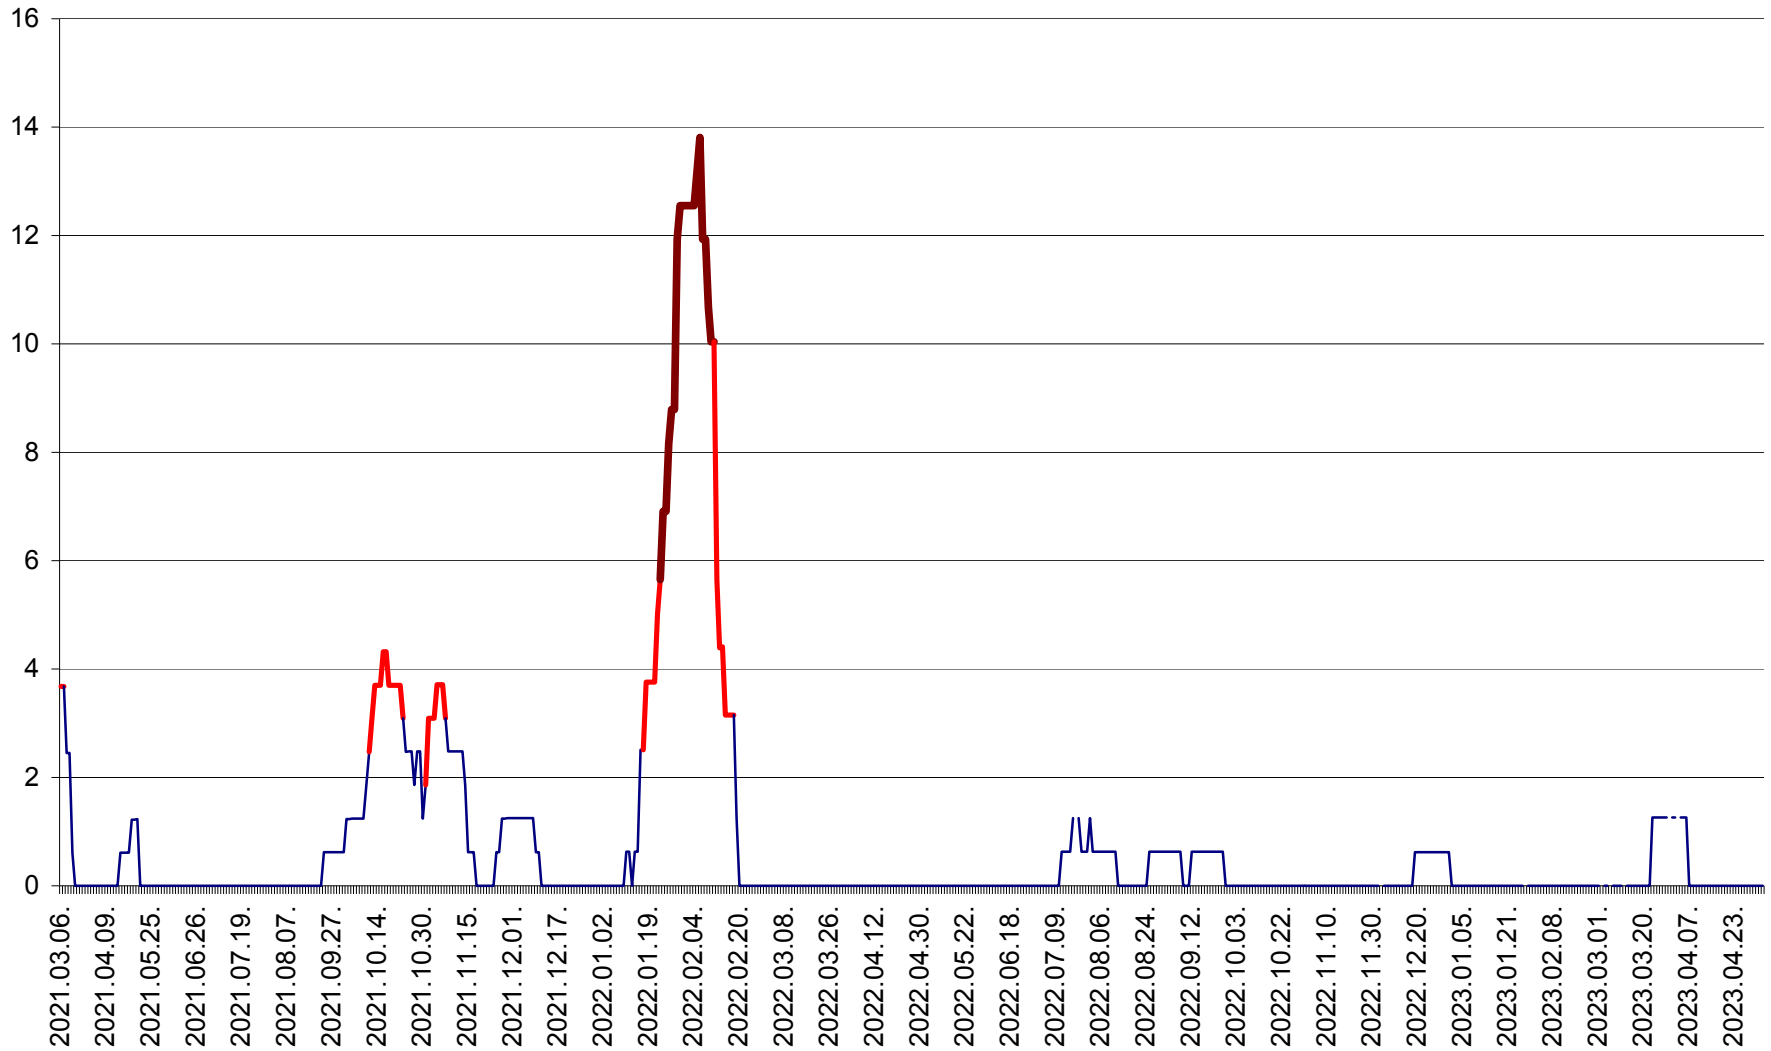

PLĂIEȘII DE JOS - Evolutia incidentei cumulate pe 14 zile la ‰ de locuitori
2021.03.07. - 2023.05.03.

PORUMBENI - Evolutia incidentei cumulate pe 14 zile la ‰ de locuitori
2021.03.07. - 2023.05.03.

PRAID - Evolutia incidentei cumulate pe 14 zile la ‰ de locuitori
2021.03.07. - 2023.05.03.

RACU - Evolutia incidentei cumulate pe 14 zile la ‰ de locuitori
2021.03.07. - 2023.05.03.

REMETEA - Evolutia incidentei cumulate pe 14 zile la % de locuitori
2021.03.07. - 2023.05.03.

SĂCEL - Evolutia incidentei cumulate pe 14 zile la ‰ de locuitori
2021.03.07. - 2023.05.03.