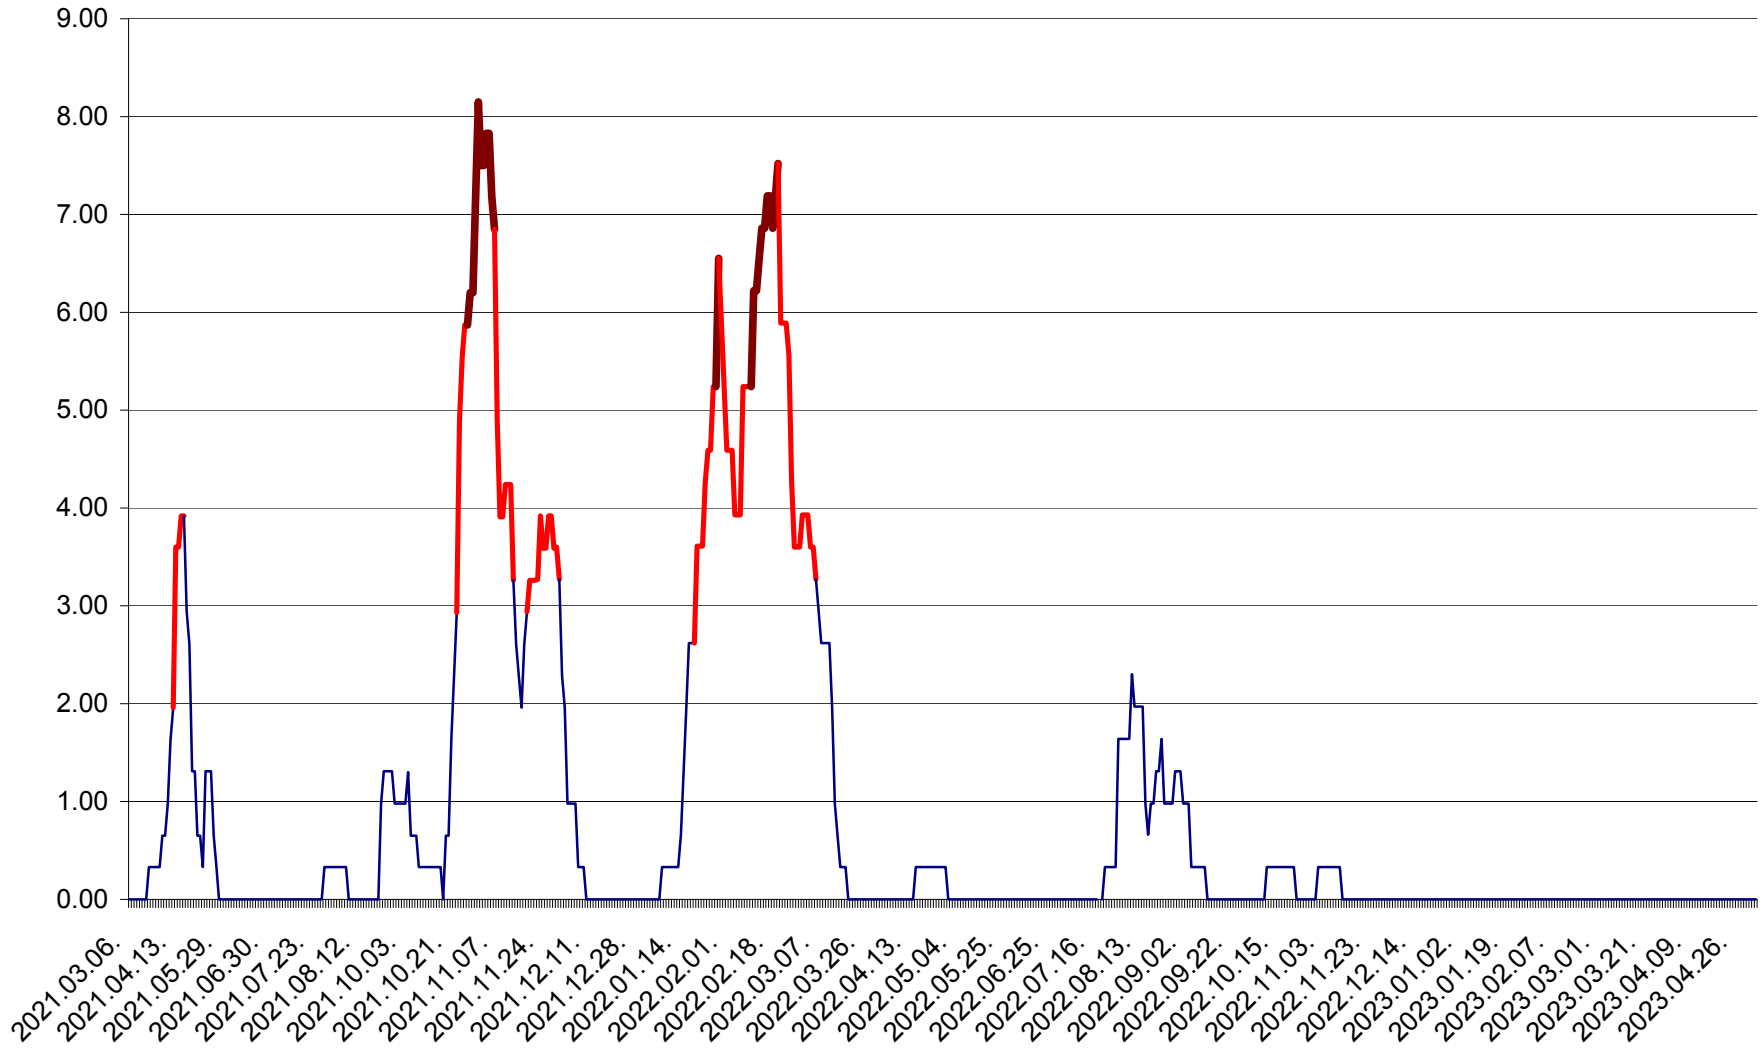

ATID - Evolutia incidentei cumulate pe 14 zile la ‰ de locuitori
2021.03.07. - 2023.05.03.

AVRĂMEȘTI - Evolutia incidentei cumulate pe 14 zile la ‰ de locuitori
2021.03.07. - 2023.05.03.

ORAȘ BĂILE TUȘNAD - Evoluția incidenței cumulate pe 14 zile la ‰ de locuitori
2021.03.07. - 2023.05.03.

ORAȘ BĂLAN - Evoluția incidentei cumulate pe 14 zile la ‰ de locuitori
2021.03.07. - 2023.05.03.

BILBOR - Evolutia incidentei cumulate pe 14 zile la ‰ de locuitori
2021.03.07. - 2023.05.03.

ORAȘ BORSEC - Evolutia incidentei cumulate pe 14 zile la ‰ de locuitori
2021.03.07. - 2023.05.03.

BRĂDEȘTI - Evoluția incidenței cumulate pe 14 zile la ‰ de locuitori
2021.03.07. - 2023.05.03.

CĂPÂLNIȚA - Evoluția incidenței cumulate pe 14 zile la ‰ de locuitori
2021.03.07. - 2023.05.03.

CÂRȚA - Evolutia incidentei cumulate pe 14 zile la ‰ de locuitori
2021.03.07. - 2023.05.03.