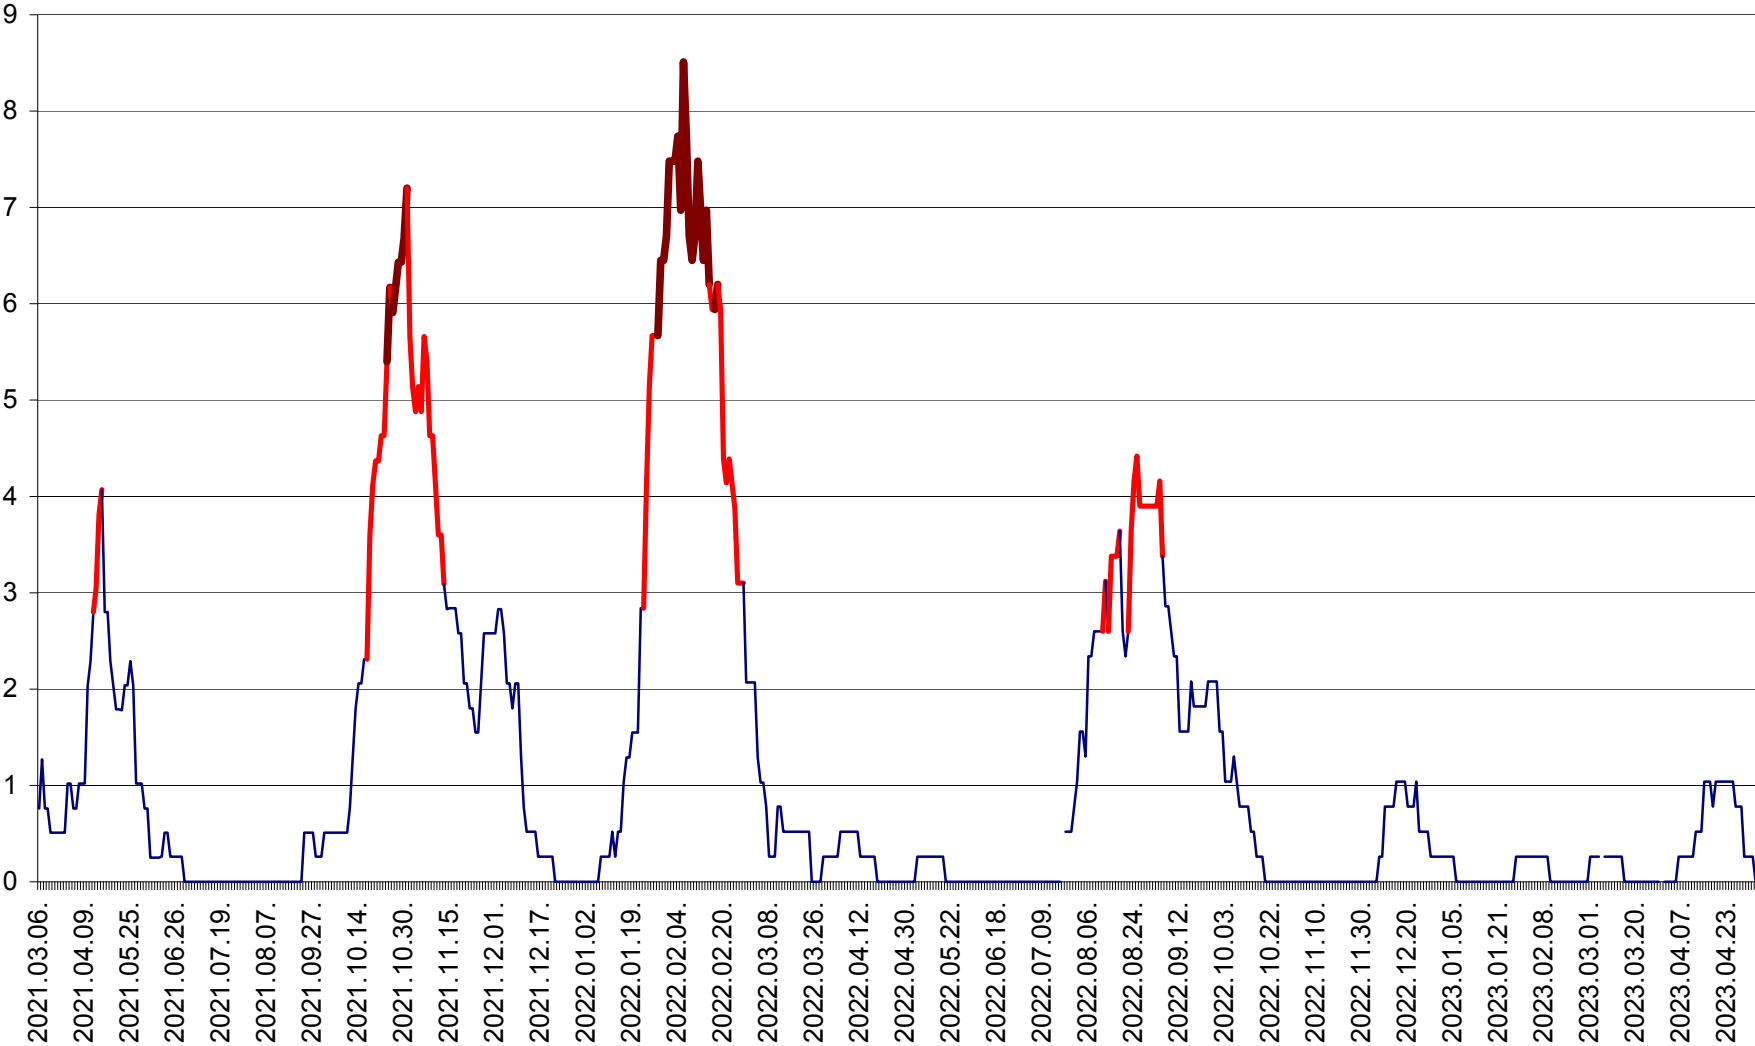

SUBCETATE - Evolutia incidentei cumulate pe 14 zile la ‰ de locuitori
2021.03.07. - 2023.05.03.