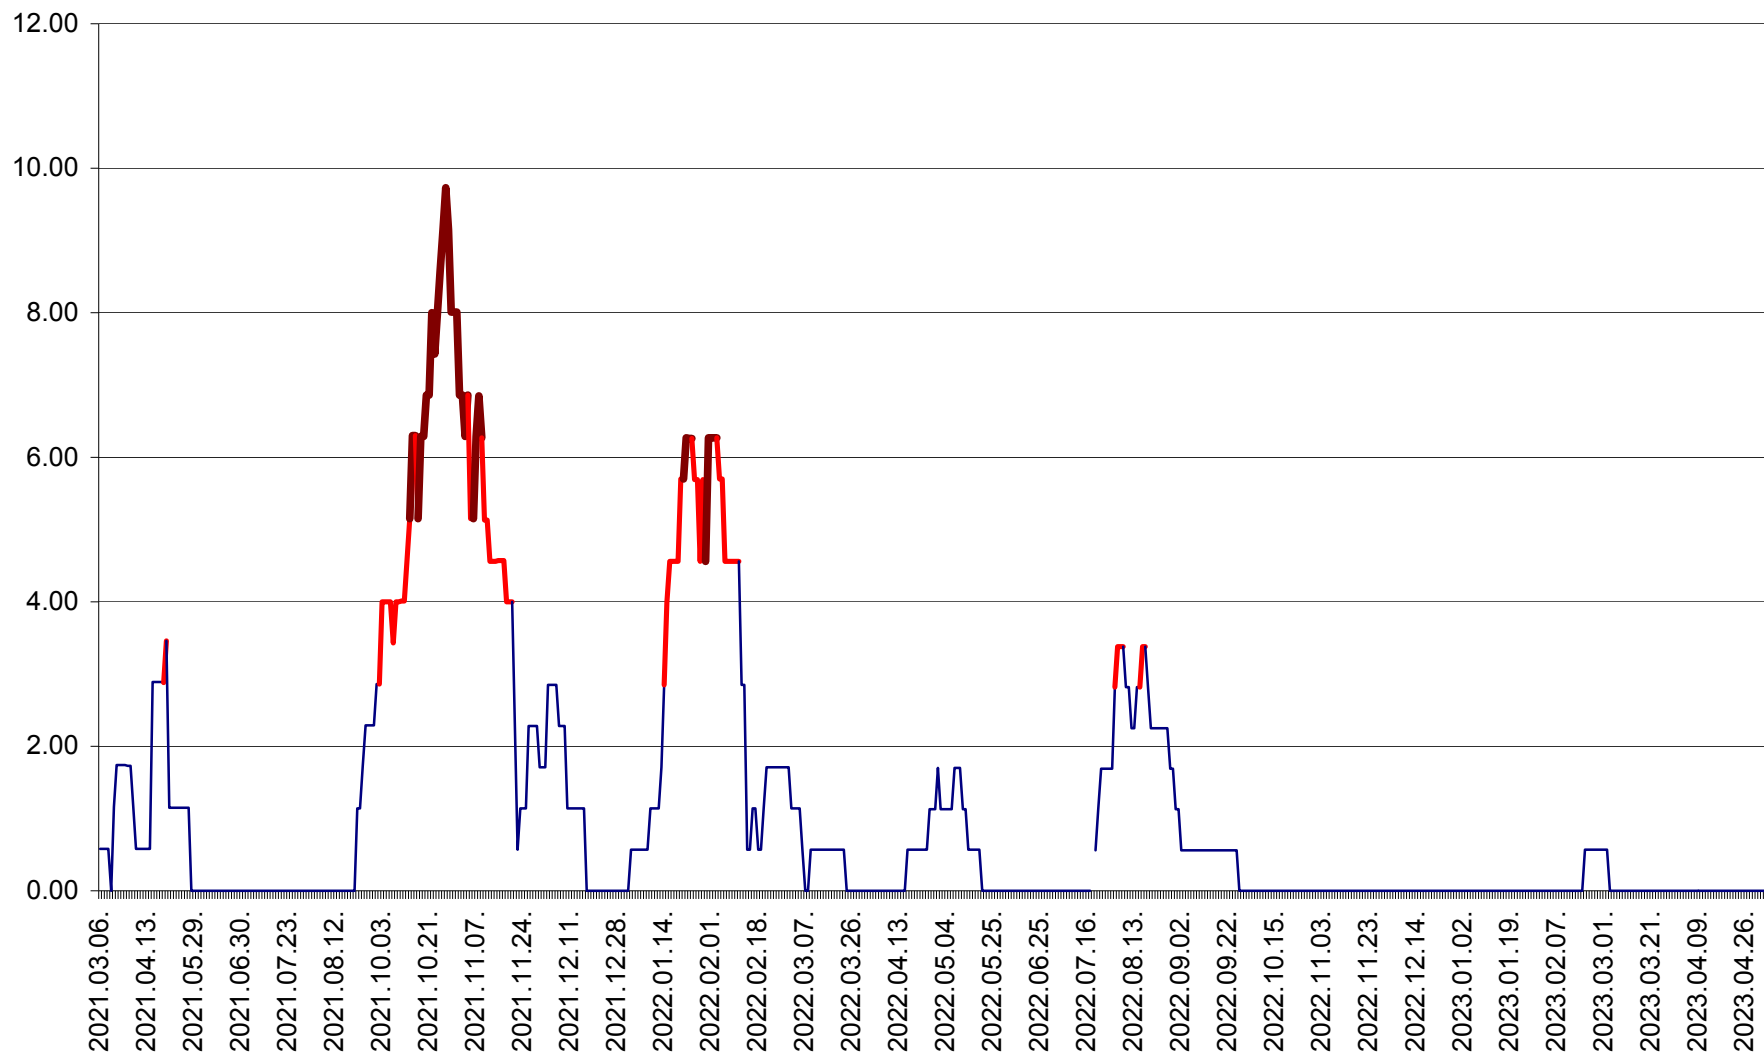

ORAȘ VLĂHIȚA - Evolutia incidentei cumulate pe 14 zile la ‰ de locuitori
2021.03.07. - 2023.05.03.