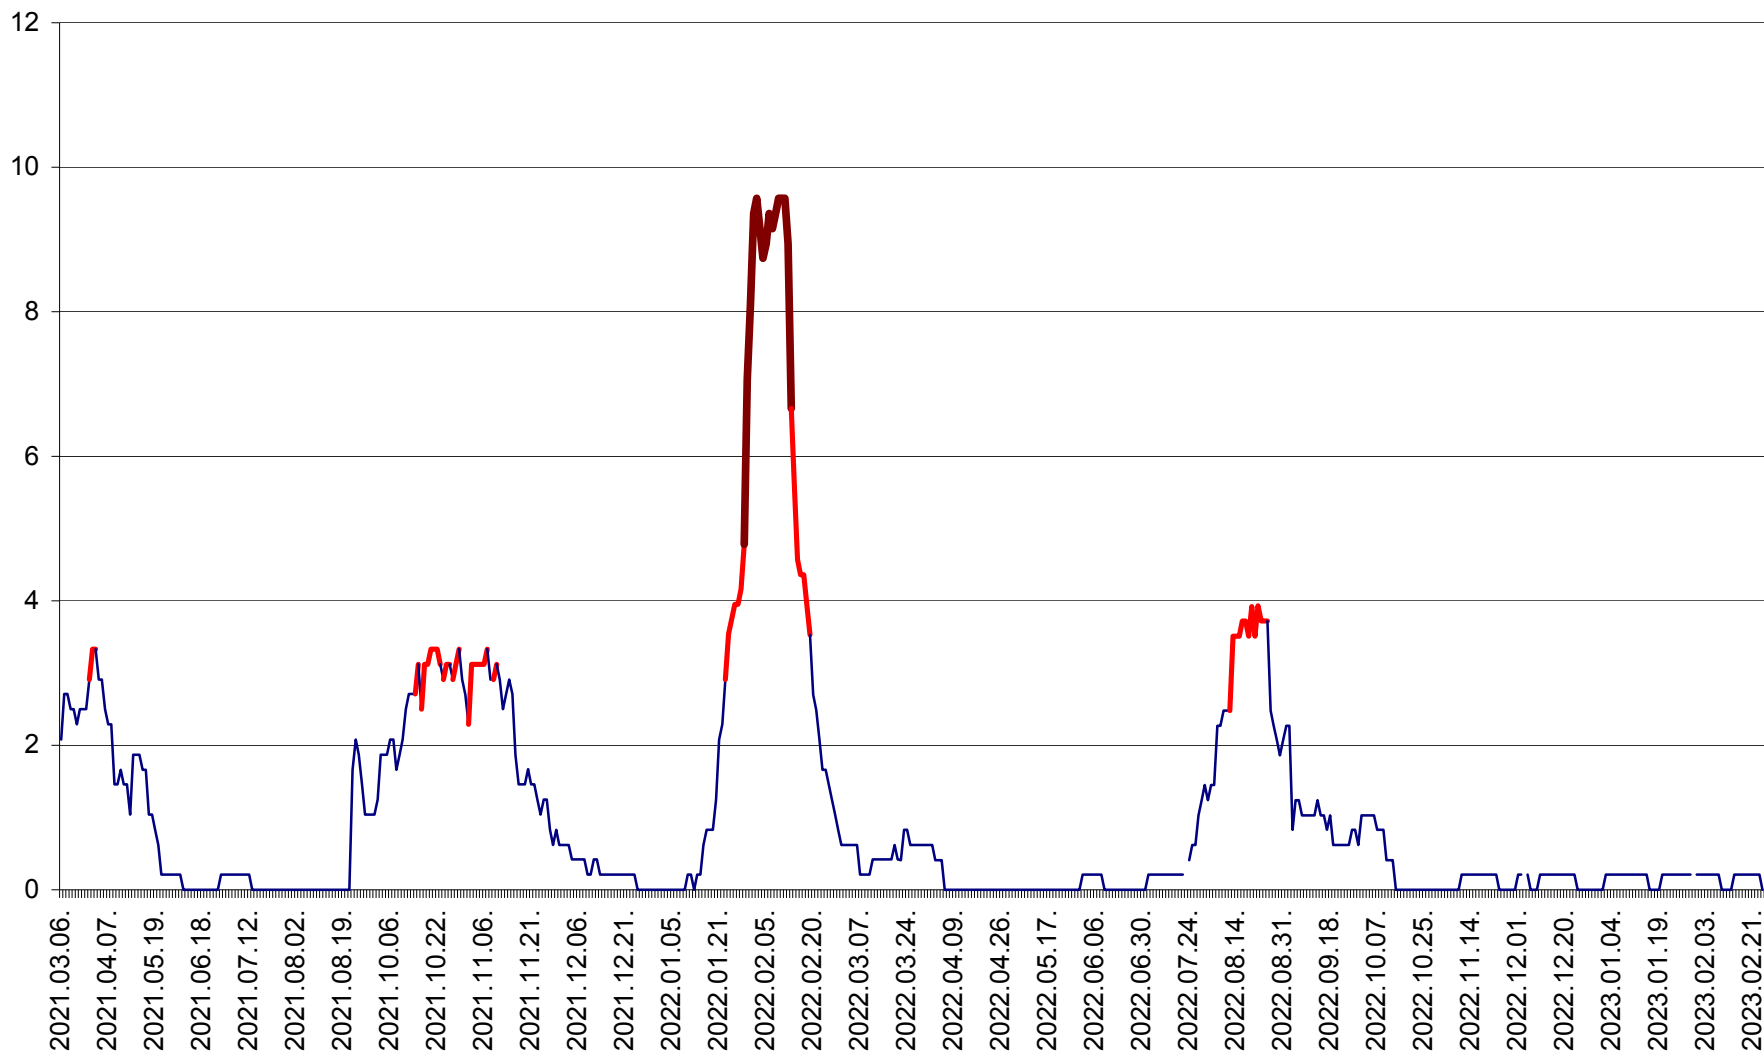

MUNICIPIUL GHEORGHENI - Evolutia incidentei cumulate pe 14 zile la % de locuitori
2021.03.07. - 2023.02.27.

JOSENI - Evolutia incidentei cumulate pe 14 zile la ‰ de locuitori
2021.03.07. - 2023.02.27.

LĂZAREA - Evolutia incidentei cumulate pe 14 zile la % de locuitori
2021.03.07. - 2023.02.27.

LELICENI - Evolutia incidentei cumulate pe 14 zile la ‰ de locuitori
2021.03.07. - 2023.02.27.

LUETA - Evolutia incidentei cumulate pe 14 zile la ‰ de locuitori
2021.03.07. - 2023.02.27.

LUNCA DE JOS - Evolutia incidentei cumulate pe 14 zile la ‰ de locuitori
2021.03.07. - 2023.02.27.

LUNCA DE SUS - Evolutia incidentei cumulate pe 14 zile la ‰ de locuitori
2021.03.07. - 2023.02.27.

LUPENI - Evolutia incidentei cumulate pe 14 zile la ‰ de locuitori
2021.03.07. - 2023.02.27.

MĂDĂRAȘ - Evolutia incidentei cumulate pe 14 zile la ‰ de locuitori
2021.03.07. - 2023.02.27.