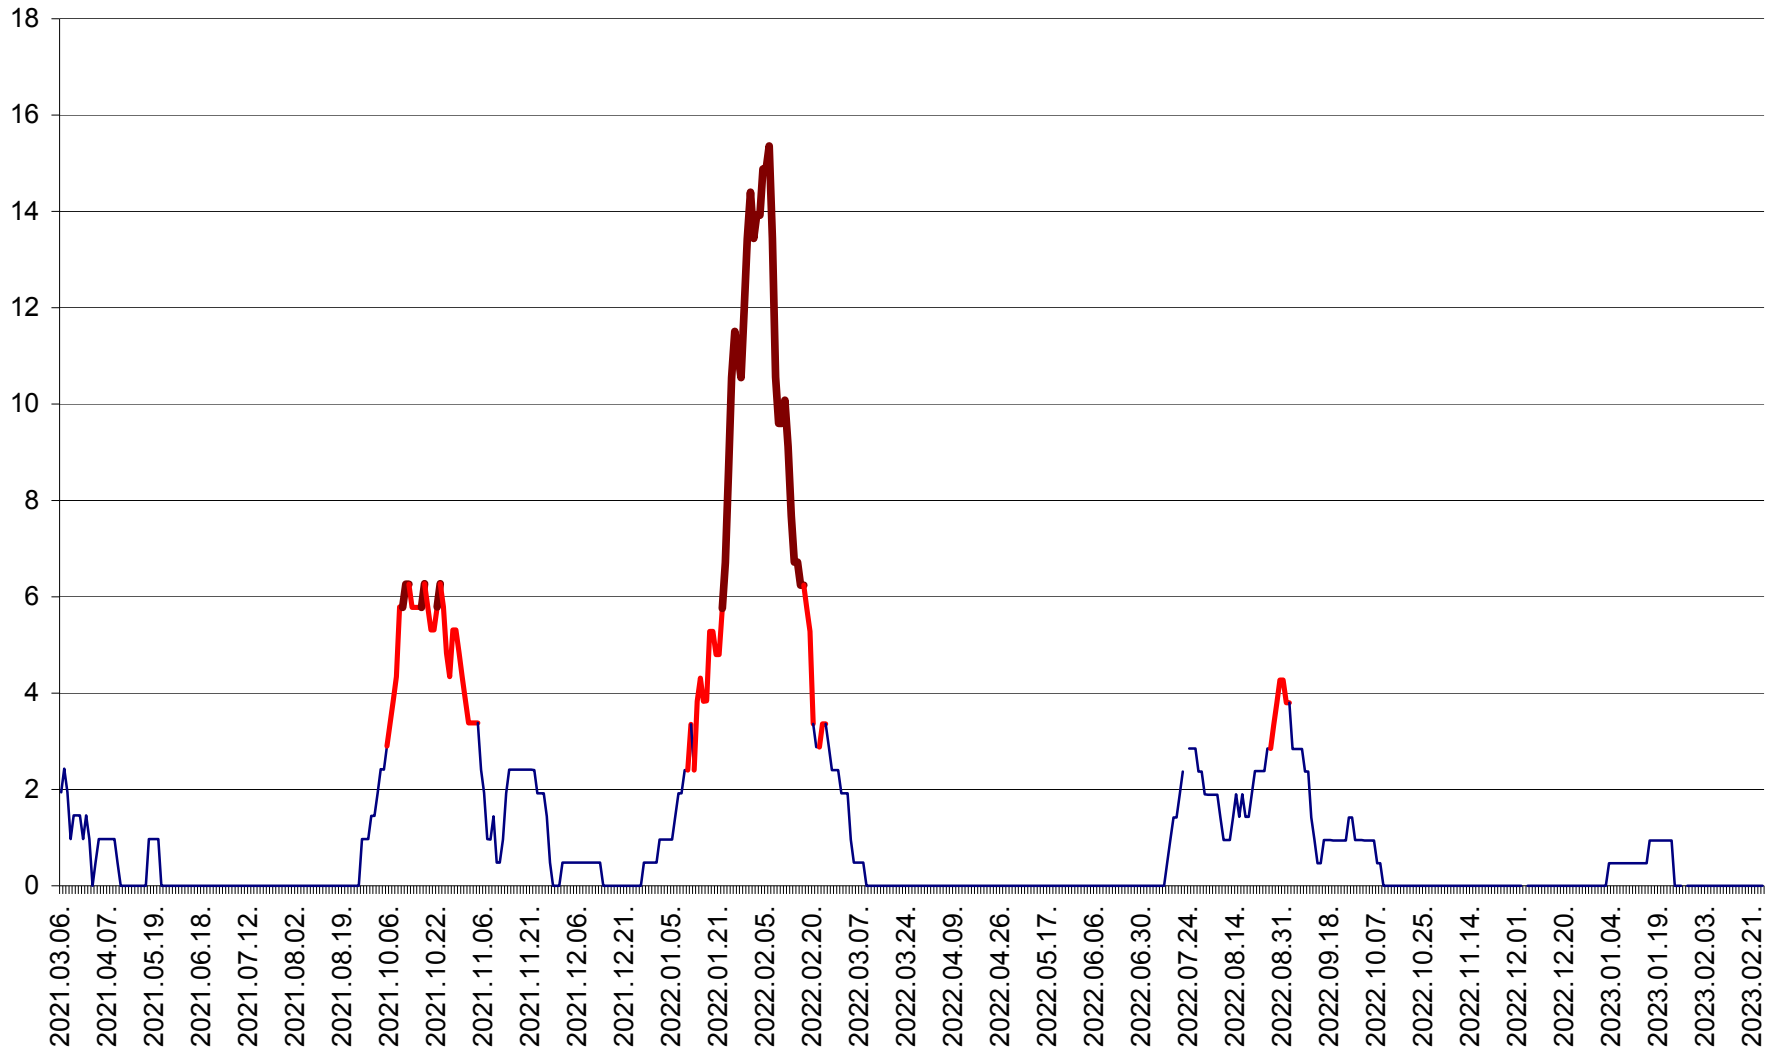

PLĂIEȘII DE JOS - Evolutia incidentei cumulate pe 14 zile la ‰ de locuitori
2021.03.07. - 2023.02.27.