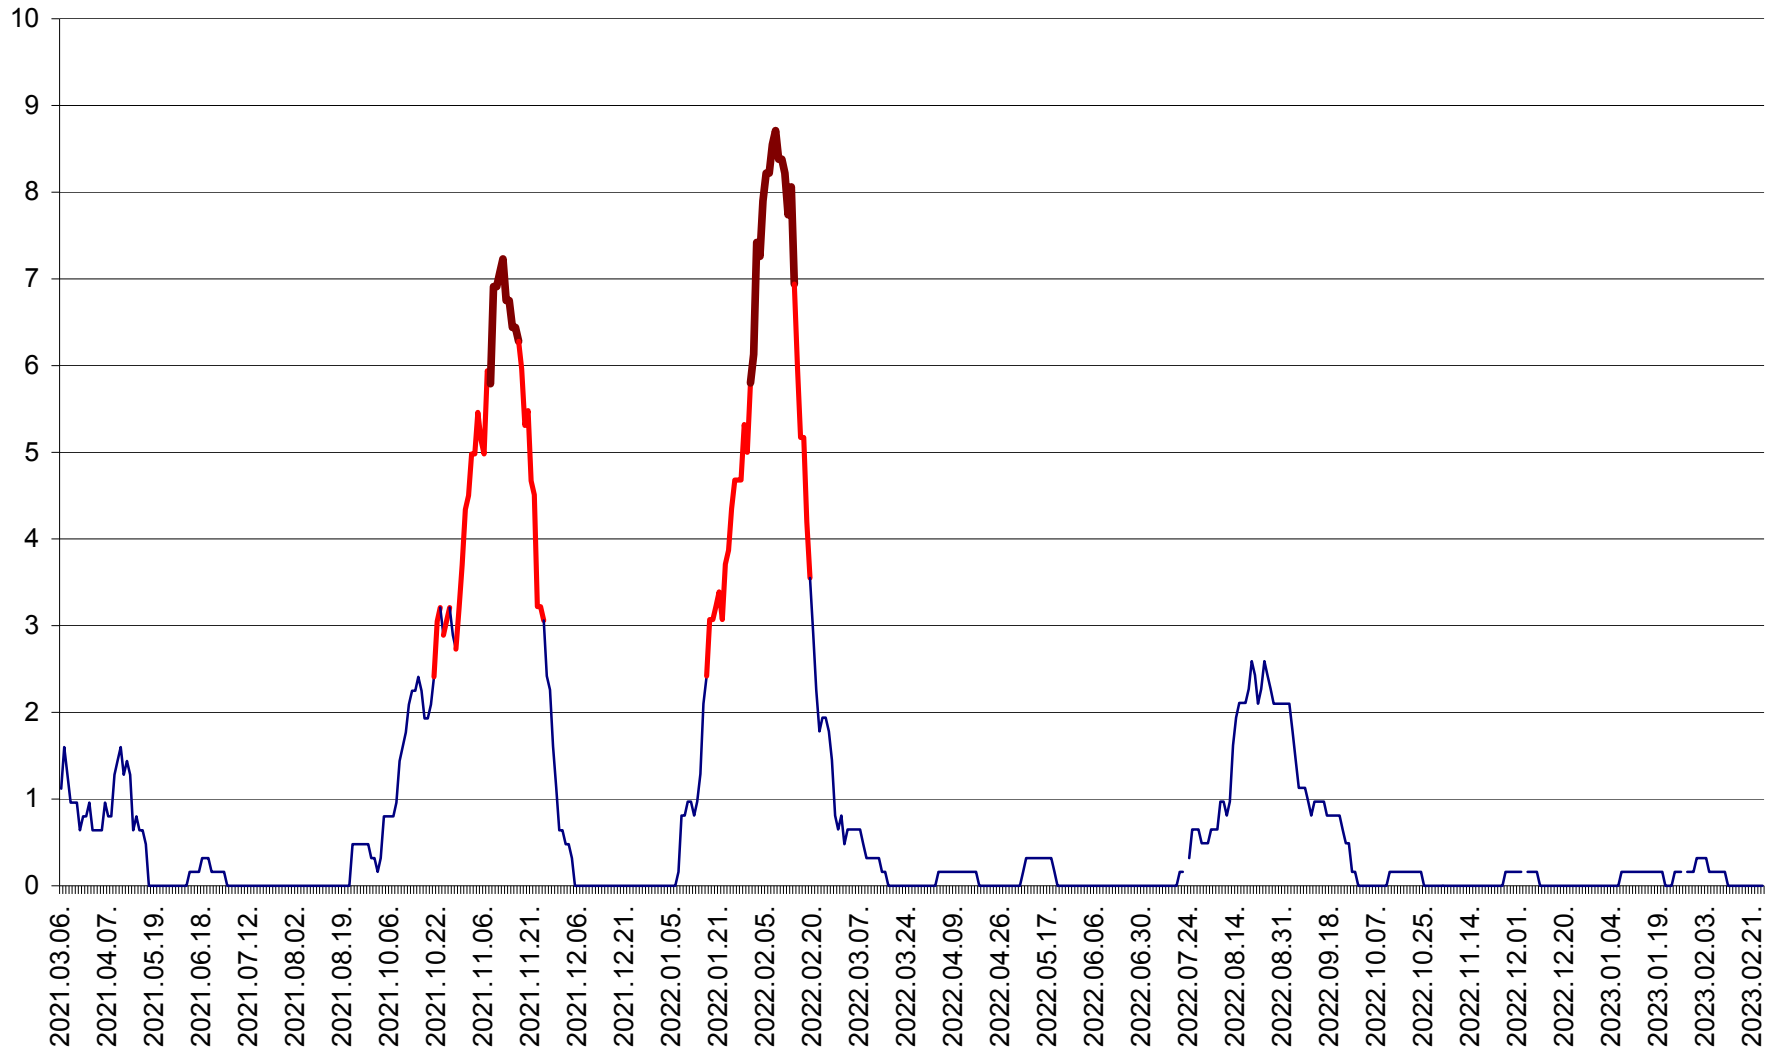

RACU - Evolutia incidentei cumulate pe 14 zile la ‰ de locuitori
2021.03.07. - 2023.02.27.

REMETEA - Evolutia incidentei cumulate pe 14 zile la ‰ de locuitori
2021.03.07. - 2023.02.27.

SĂCEL - Evolutia incidentei cumulate pe 14 zile la ‰ de locuitori
2021.03.07. - 2023.02.27.

SÂNCRĂIENI - Evolutia incidentei cumulate pe 14 zile la ‰ de locuitori
2021.03.07. - 2023.02.27.

SÂNDOMINIC - Evolutia incidentei cumulate pe 14 zile la ‰ de locuitori
2021.03.07. - 2023.02.27.

SÂNMARTIN - Evolutia incidentei cumulate pe 14 zile la ‰ de locuitori
2021.03.07. - 2023.02.27.