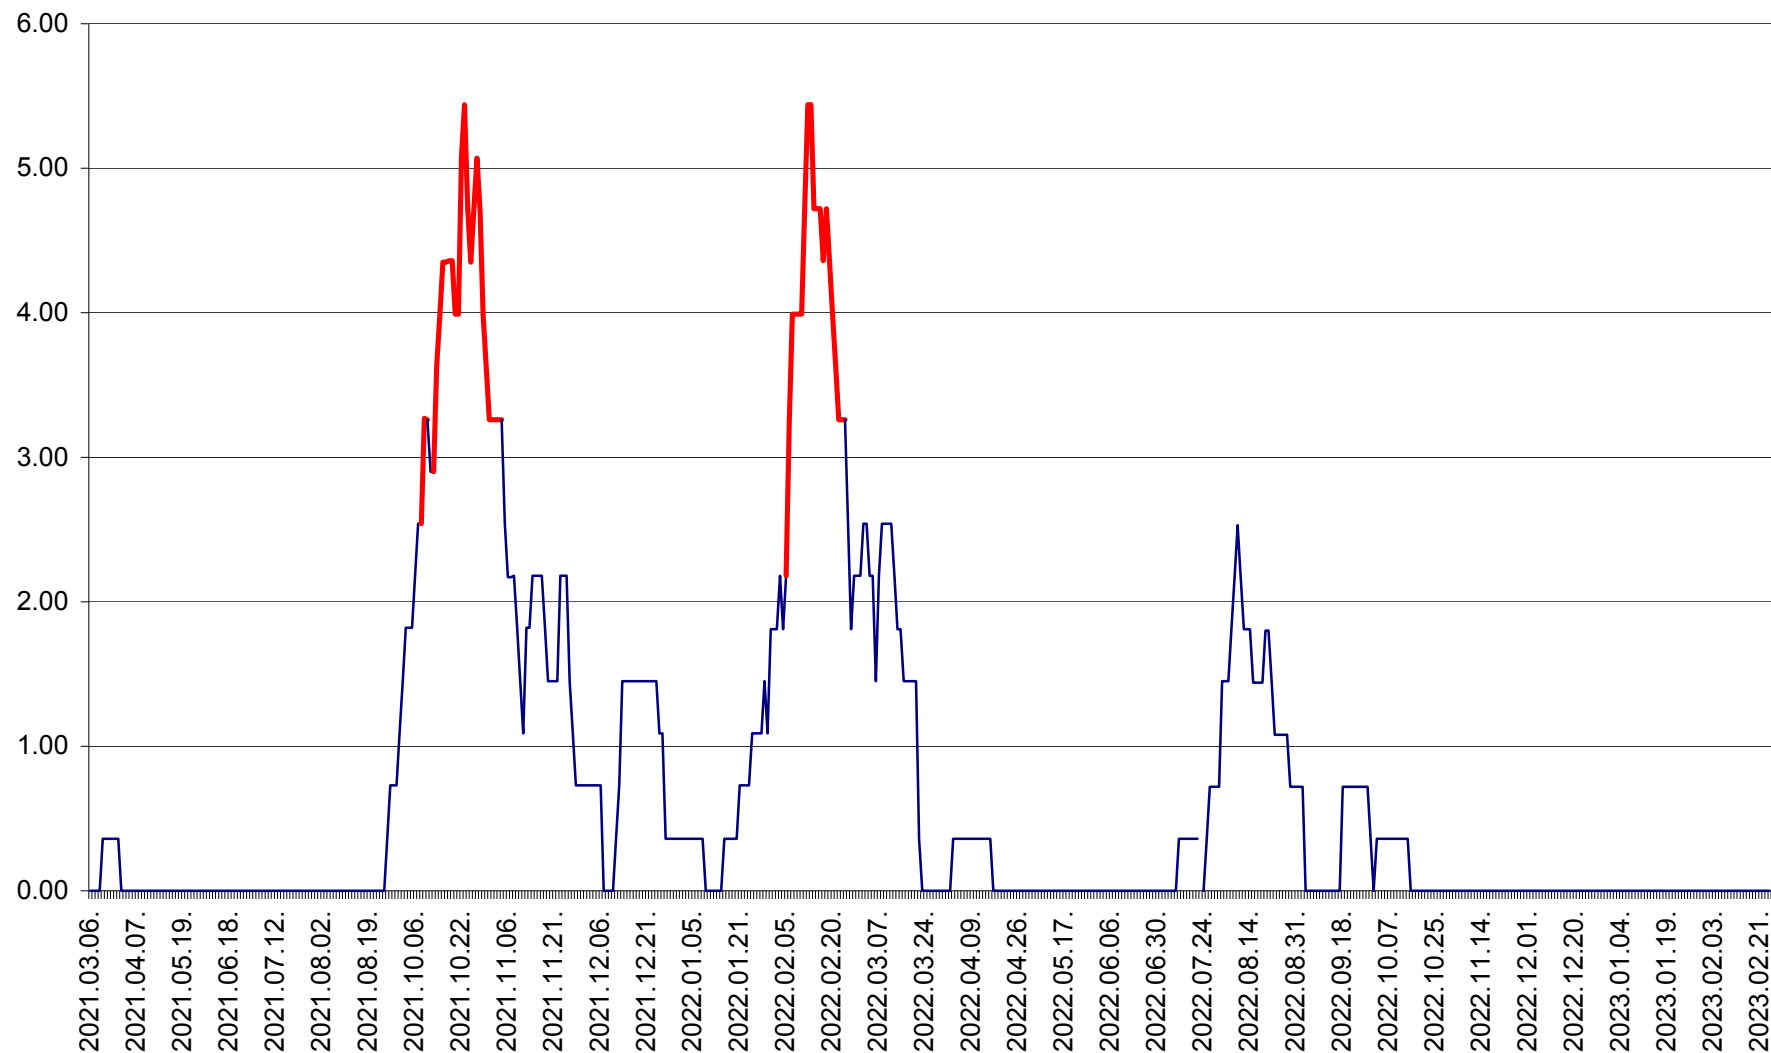

ATID - Evolutia incidentei cumulate pe 14 zile la ‰ de locuitori
2021.03.07. - 2023.02.27.

AVRĂMEȘTI - Evolutia incidentei cumulate pe 14 zile la ‰ de locuitori
2021.03.07. - 2023.02.27.

ORAȘ BĂILE TUȘNAD - Evoluția incidenței cumulate pe 14 zile la ‰ de locuitori
2021.03.07. - 2023.02.27.

ORAȘ BĂLAN - Evoluția incidenței cumulate pe 14 zile la ‰ de locuitori
2021.03.07. - 2023.02.27.

BILBOR - Evolutia incidentei cumulate pe 14 zile la ‰ de locuitori
2021.03.07. - 2023.02.27.

ORAȘ BORSEC - Evolutia incidentei cumulate pe 14 zile la ‰ de locuitori
2021.03.07. - 2023.02.27.

BRĂDEȘTI - Evoluția incidenței cumulate pe 14 zile la ‰ de locuitori
2021.03.07. - 2023.02.27.

CĂPÂLNIȚA - Evoluția incidenței cumulate pe 14 zile la ‰ de locuitori
2021.03.07. - 2023.02.27.

CÂRȚA - Evolutia incidentei cumulate pe 14 zile la ‰ de locuitori
2021.03.07. - 2023.02.27.