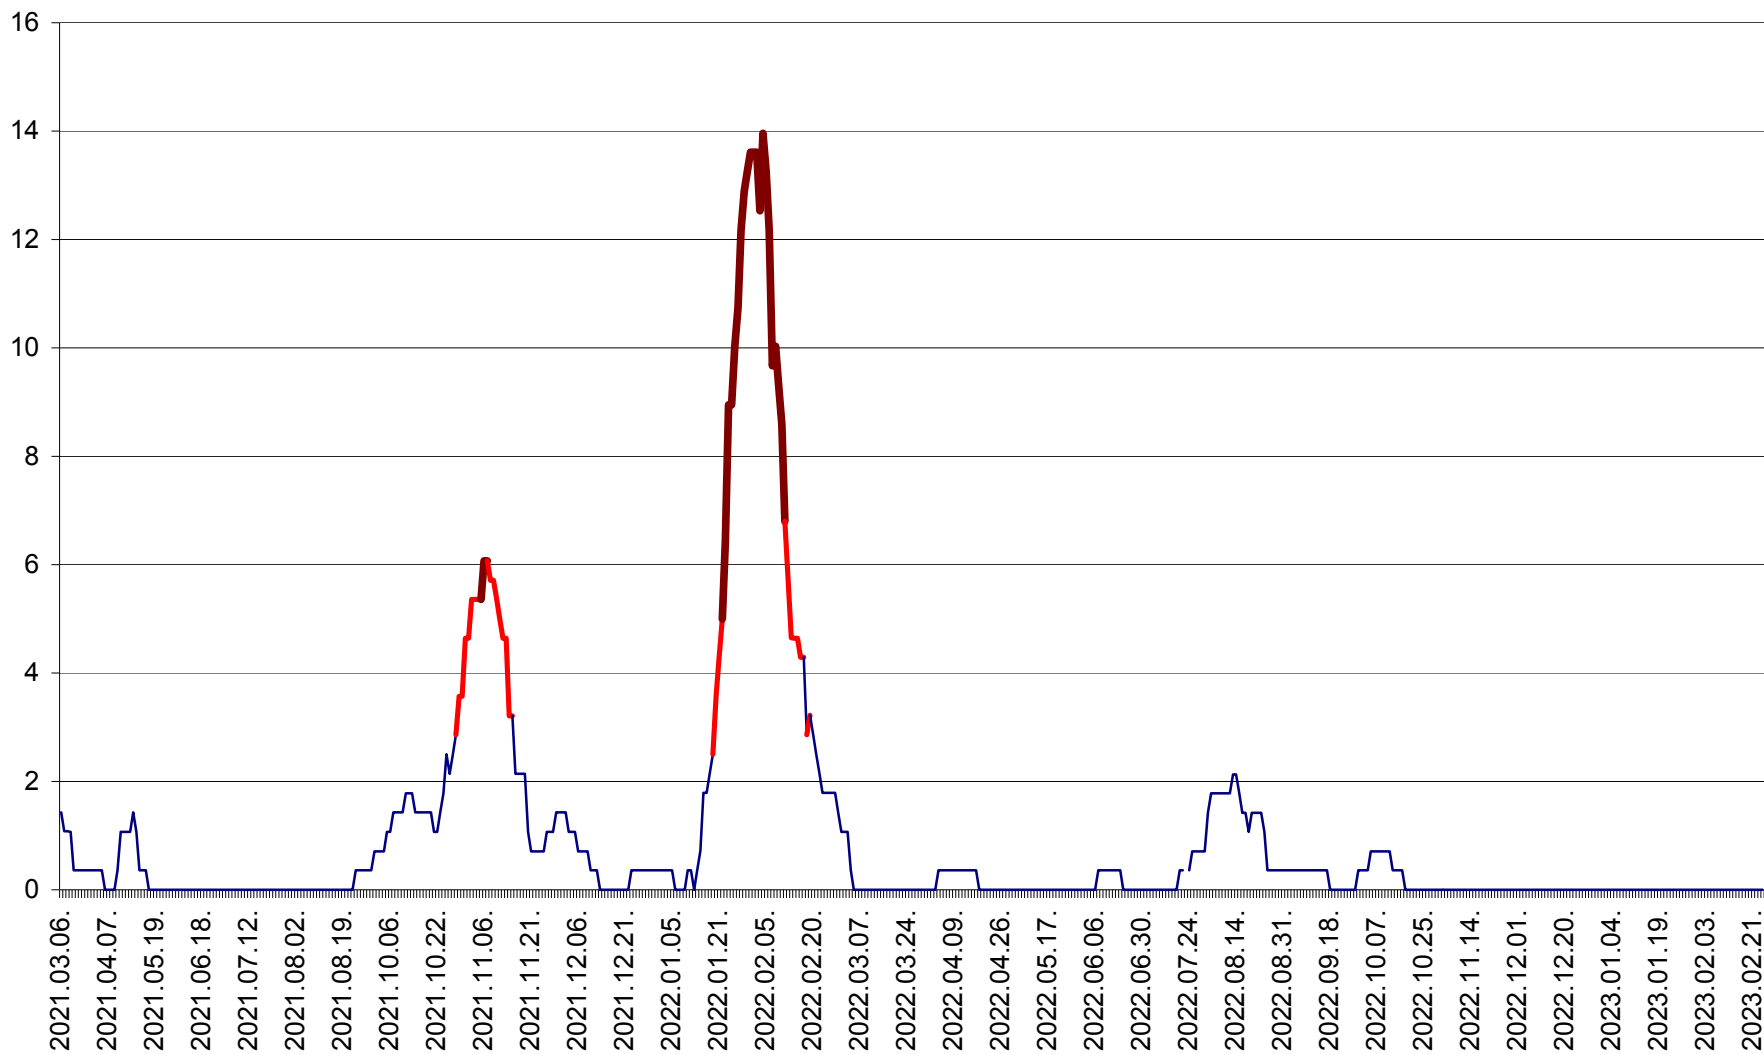

ȘIMONEȘTI - Evolutia incidentei cumulate pe 14 zile la ‰ de locuitori
2021.03.07. - 2023.02.27.

SICULENI - Evolutia incidentei cumulate pe 14 zile la ‰ de locuitori
2021.03.07. - 2023.02.27.