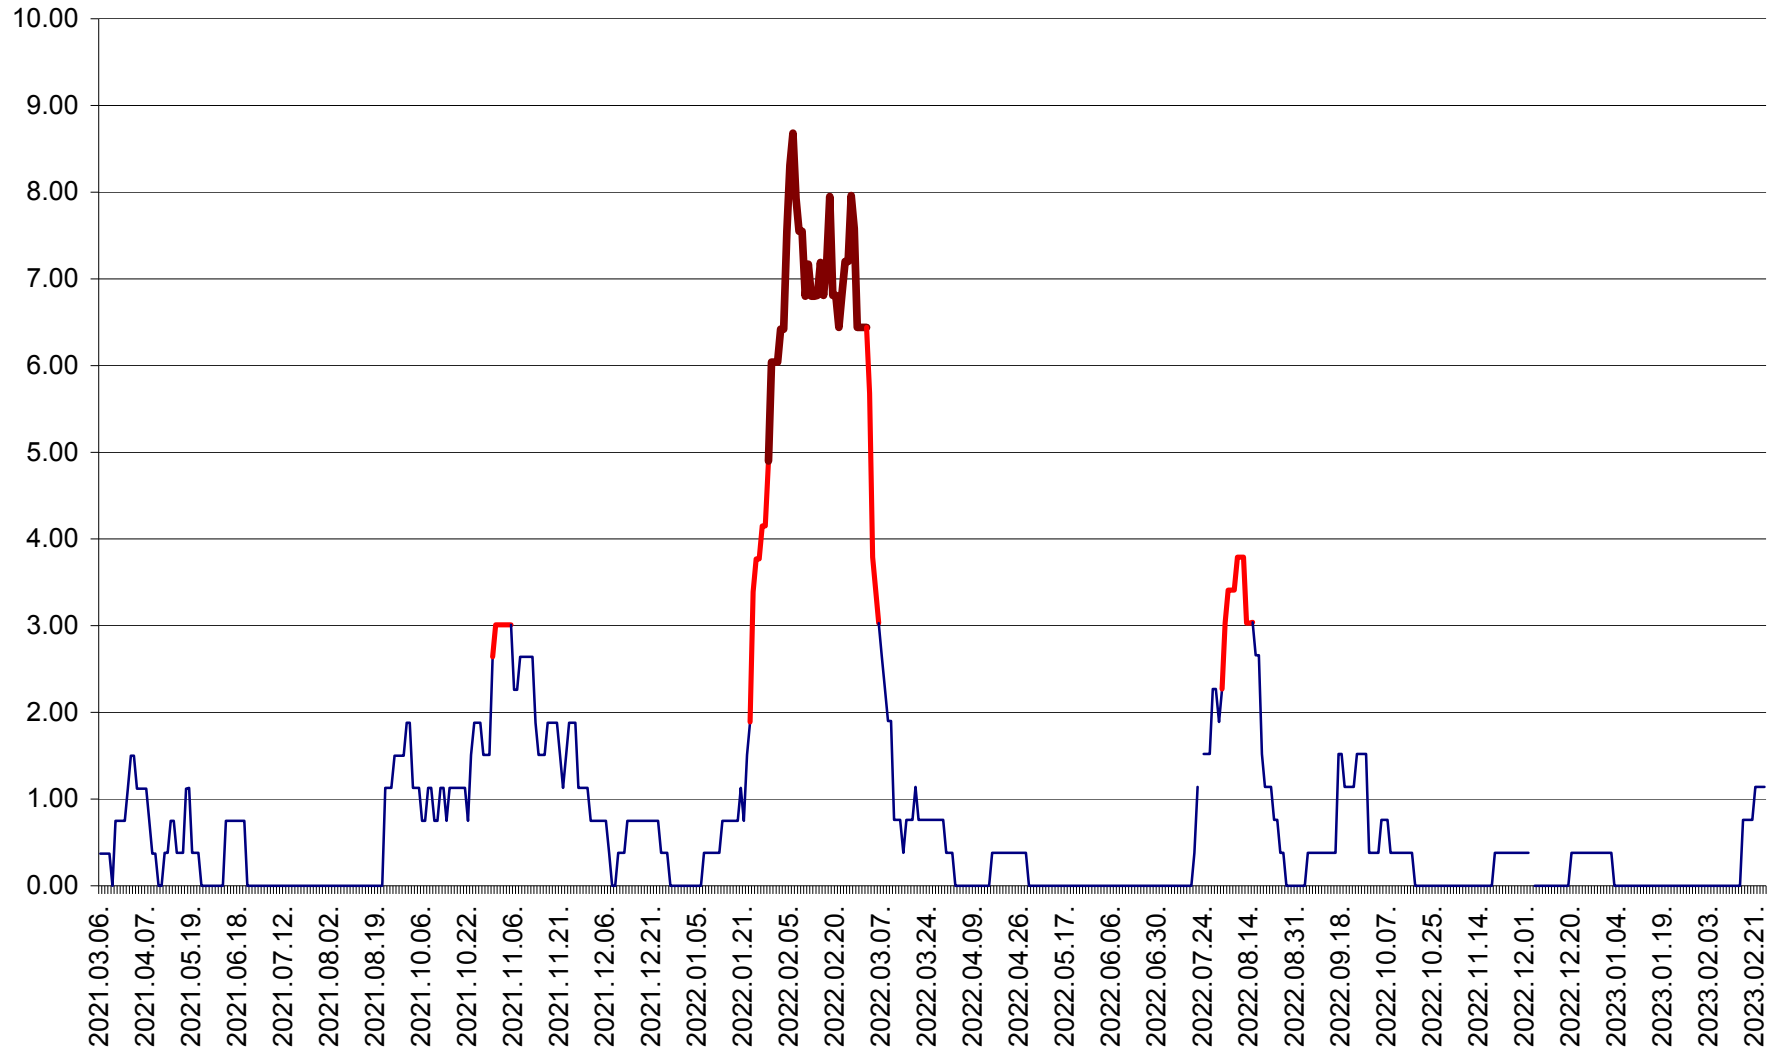

ATID - Evolutia incidentei cumulate pe 14 zile la ‰ de locuitori
2021.03.07. - 2023.02.27.

AVRĂMEȘTI - Evolutia incidentei cumulate pe 14 zile la ‰ de locuitori
2021.03.07. - 2023.02.27.

ORAȘ BĂILE TUȘNAD - Evoluția incidenței cumulate pe 14 zile la ‰ de locuitori
2021.03.07. - 2023.02.27.

ORAȘ BĂLAN - Evoluția incidenței cumulate pe 14 zile la ‰ de locuitori
2021.03.07. - 2023.02.27.

BILBOR - Evolutia incidentei cumulate pe 14 zile la ‰ de locuitori
2021.03.07. - 2023.02.27.

ORAȘ BORSEC - Evolutia incidentei cumulate pe 14 zile la ‰ de locuitori
2021.03.07. - 2023.02.27.

BRĂDEȘTI - Evoluția incidenței cumulate pe 14 zile la ‰ de locuitori
2021.03.07. - 2023.02.27.

CĂPÂLNIȚA - Evoluția incidenței cumulate pe 14 zile la ‰ de locuitori
2021.03.07. - 2023.02.27.

CÂRȚA - Evolutia incidentei cumulate pe 14 zile la ‰ de locuitori
2021.03.07. - 2023.02.27.