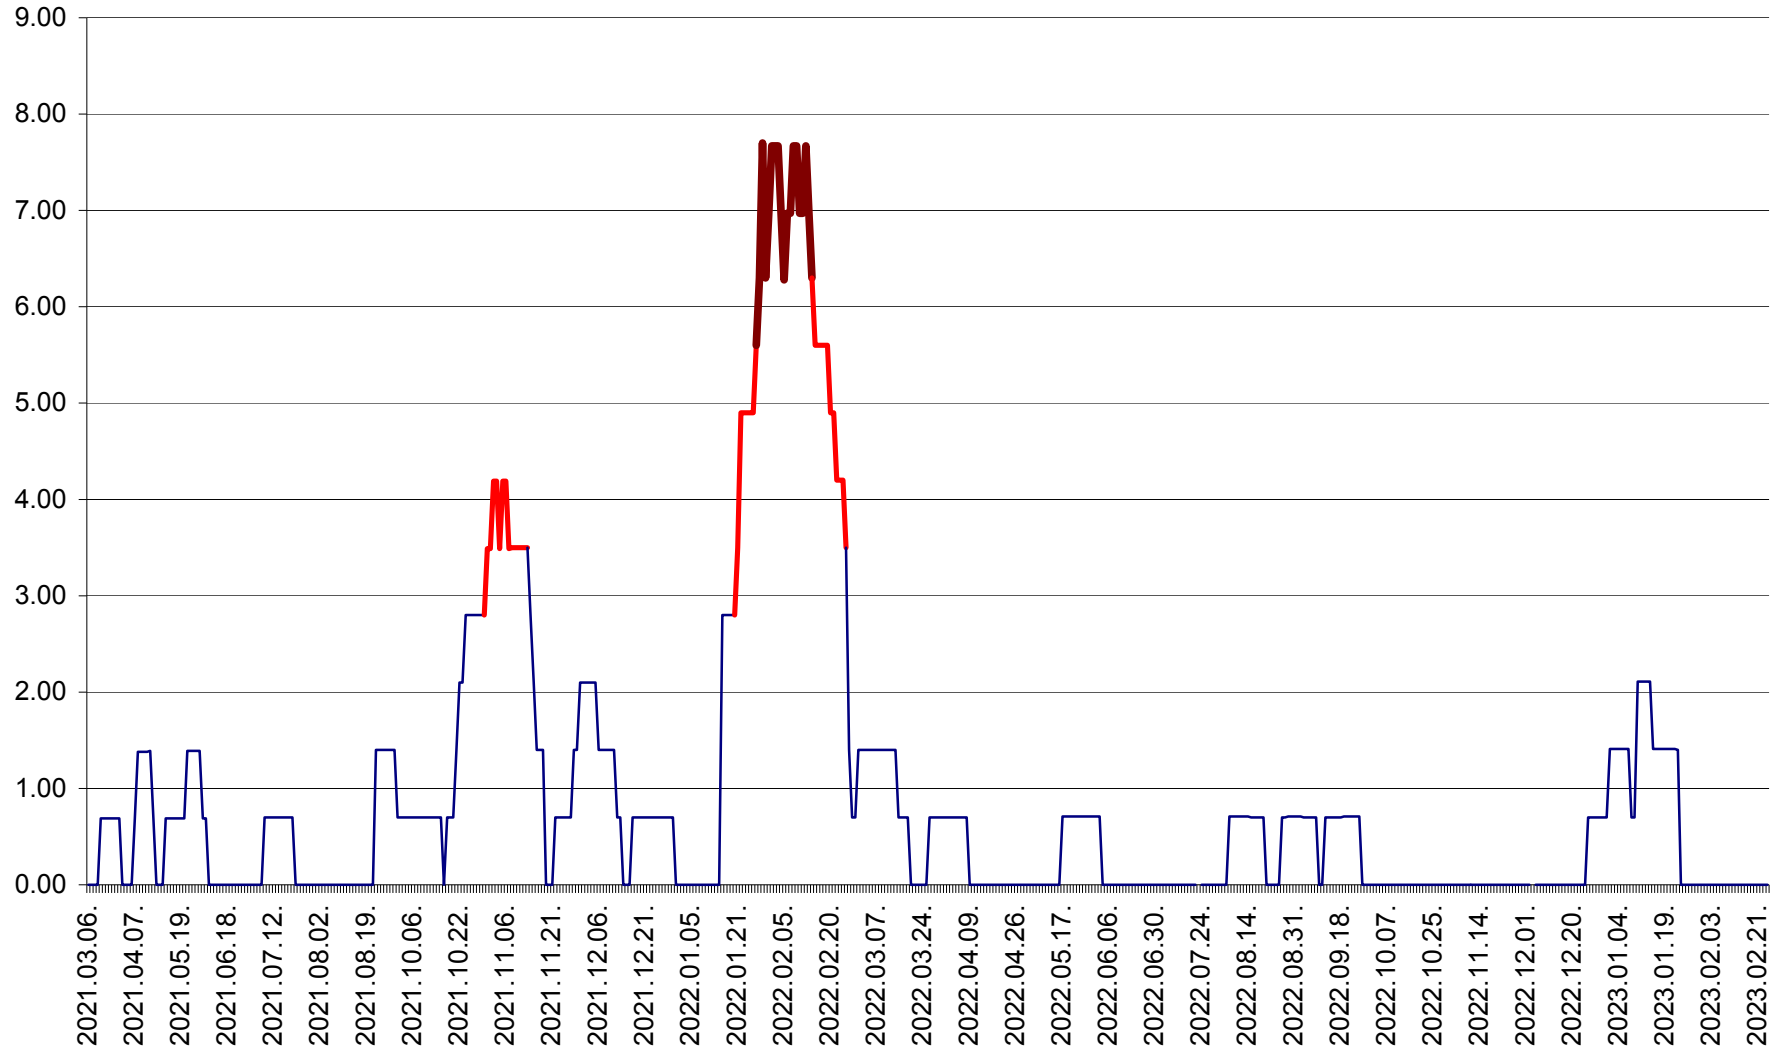

ORAȘ BĂLAN - Evoluția incidenței cumulate pe 14 zile la ‰ de locuitori
2021.03.07. - 2023.02.27.

BILBOR - Evolutia incidentei cumulate pe 14 zile la ‰ de locuitori
2021.03.07. - 2023.02.27.

ORAȘ BORSEC - Evolutia incidentei cumulate pe 14 zile la ‰ de locuitori
2021.03.07. - 2023.02.27.

BRĂDEȘTI - Evoluția incidenței cumulate pe 14 zile la ‰ de locuitori
2021.03.07. - 2023.02.27.

CĂPÂLNIȚA - Evoluția incidenței cumulate pe 14 zile la ‰ de locuitori
2021.03.07. - 2023.02.27.

CÂRȚA - Evolutia incidentei cumulate pe 14 zile la ‰ de locuitori
2021.03.07. - 2023.02.27.

CICEU - Evolutia incidentei cumulate pe 14 zile la ‰ de locuitori
2021.03.07. - 2023.02.27.

CIUCSÂNGEORGIU - Evolutia incidentei cumulate pe 14 zile la ‰ de locuitori
2021.03.07. - 2023.02.27.

CIUMANI - Evolutia incidentei cumulate pe 14 zile la ‰ de locuitori
2021.03.07. - 2023.02.27.

CORBU - Evolutia incidentei cumulate pe 14 zile la ‰ de locuitori
2021.03.07. - 2023.02.27.

CORUND - Evolutia incidentei cumulate pe 14 zile la ‰ de locuitori
2021.03.07. - 2023.02.27.

COZMENI - Evolutia incidentei cumulate pe 14 zile la ‰ de locuitori
2021.03.07. - 2023.02.27.