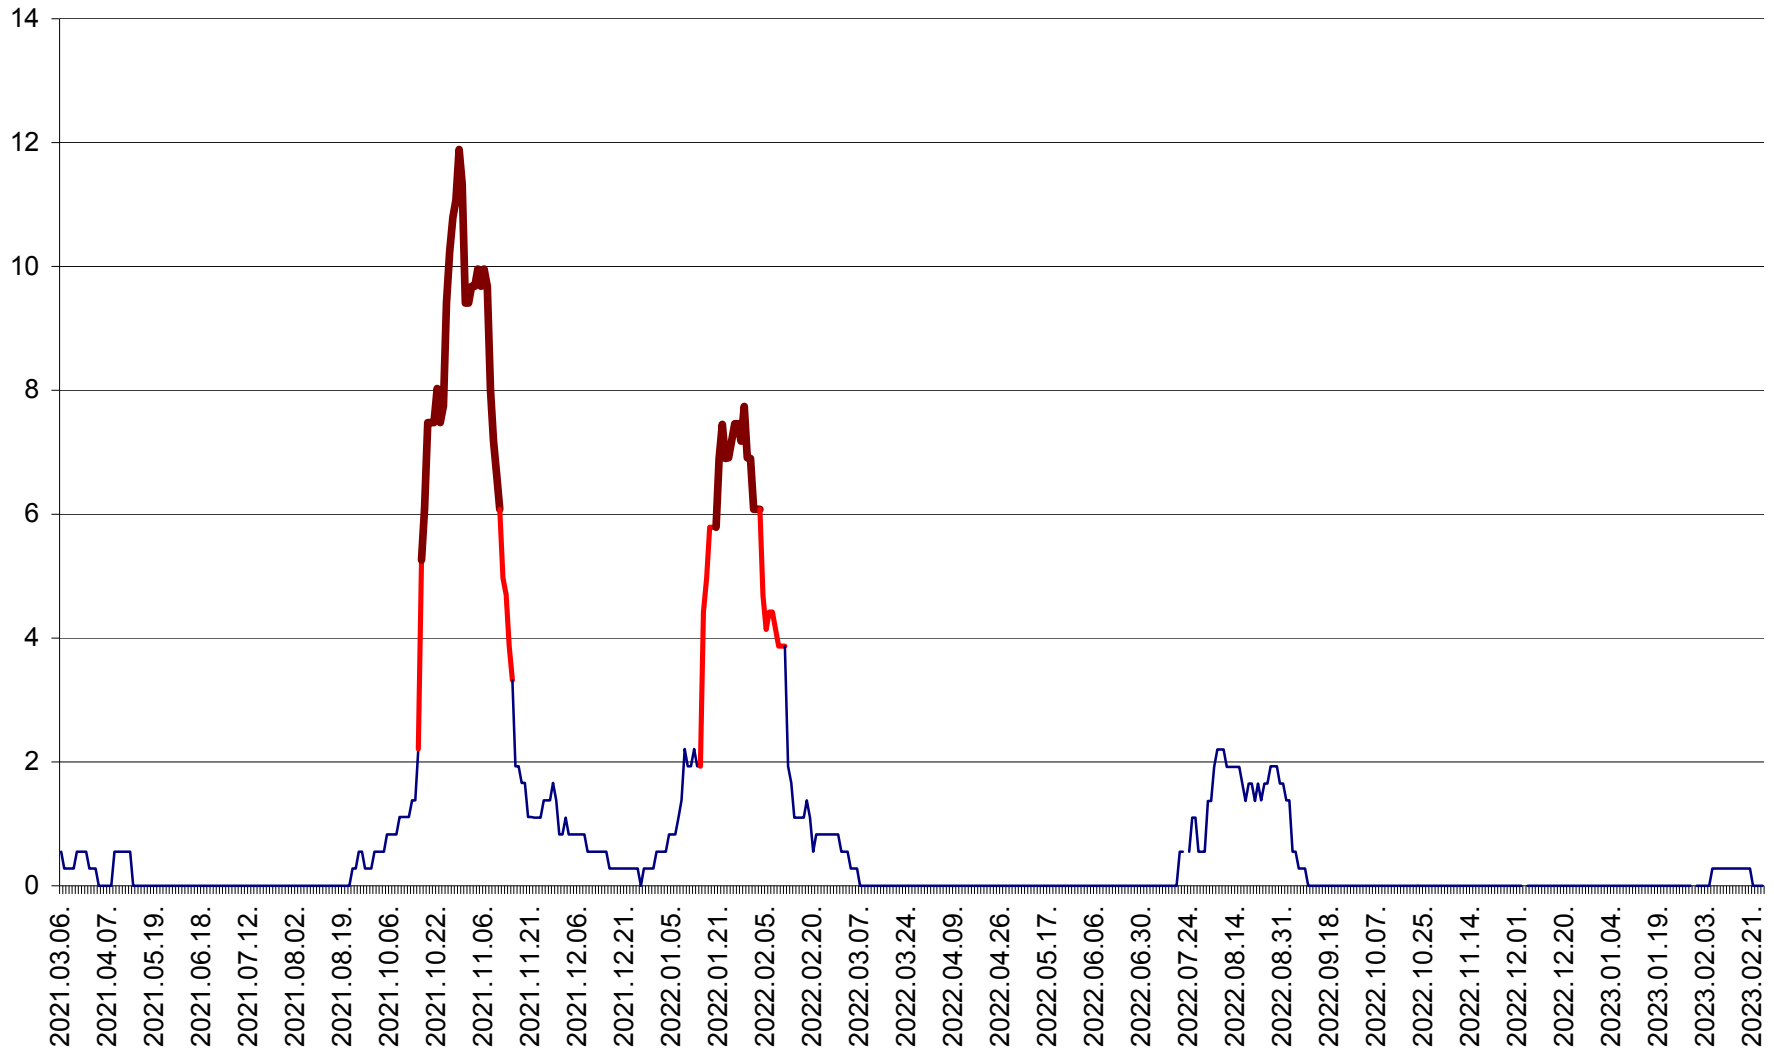

DÂRJIU - Evolutia incidentei cumulate pe 14 zile la ‰ de locuitori
2021.03.07. - 2023.02.27.

DEALU - Evolutia incidentei cumulate pe 14 zile la ‰ de locuitori
2021.03.07. - 2023.02.27.

DITRĂU - Evolutia incidentei cumulate pe 14 zile la ‰ de locuitori
2021.03.07. - 2023.02.27.

FELICENI - Evolutia incidentei cumulate pe 14 zile la % de locuitori
2021.03.07. - 2023.02.27.

FRUMOASA - Evolutia incidentei cumulate pe 14 zile la ‰ de locuitori
2021.03.07. - 2023.02.27.

GĂLĂUȚAȘ - Evoluția incidenței cumulate pe 14 zile la ‰ de locuitori
2021.03.07. - 2023.02.27.

MUNICIPIUL GHEORGHENI - Evolutia incidentei cumulate pe 14 zile la % de locuitori
2021.03.07. - 2023.02.27.

JOSENI - Evolutia incidentei cumulate pe 14 zile la ‰ de locuitori
2021.03.07. - 2023.02.27.

LĂZAREA - Evolutia incidentei cumulate pe 14 zile la % de locuitori
2021.03.07. - 2023.02.27.

LELICENI - Evolutia incidentei cumulate pe 14 zile la ‰ de locuitori
2021.03.07. - 2023.02.27.

LUETA - Evolutia incidentei cumulate pe 14 zile la ‰ de locuitori
2021.03.07. - 2023.02.27.

LUNCA DE JOS - Evolutia incidentei cumulate pe 14 zile la ‰ de locuitori
2021.03.07. - 2023.02.27.