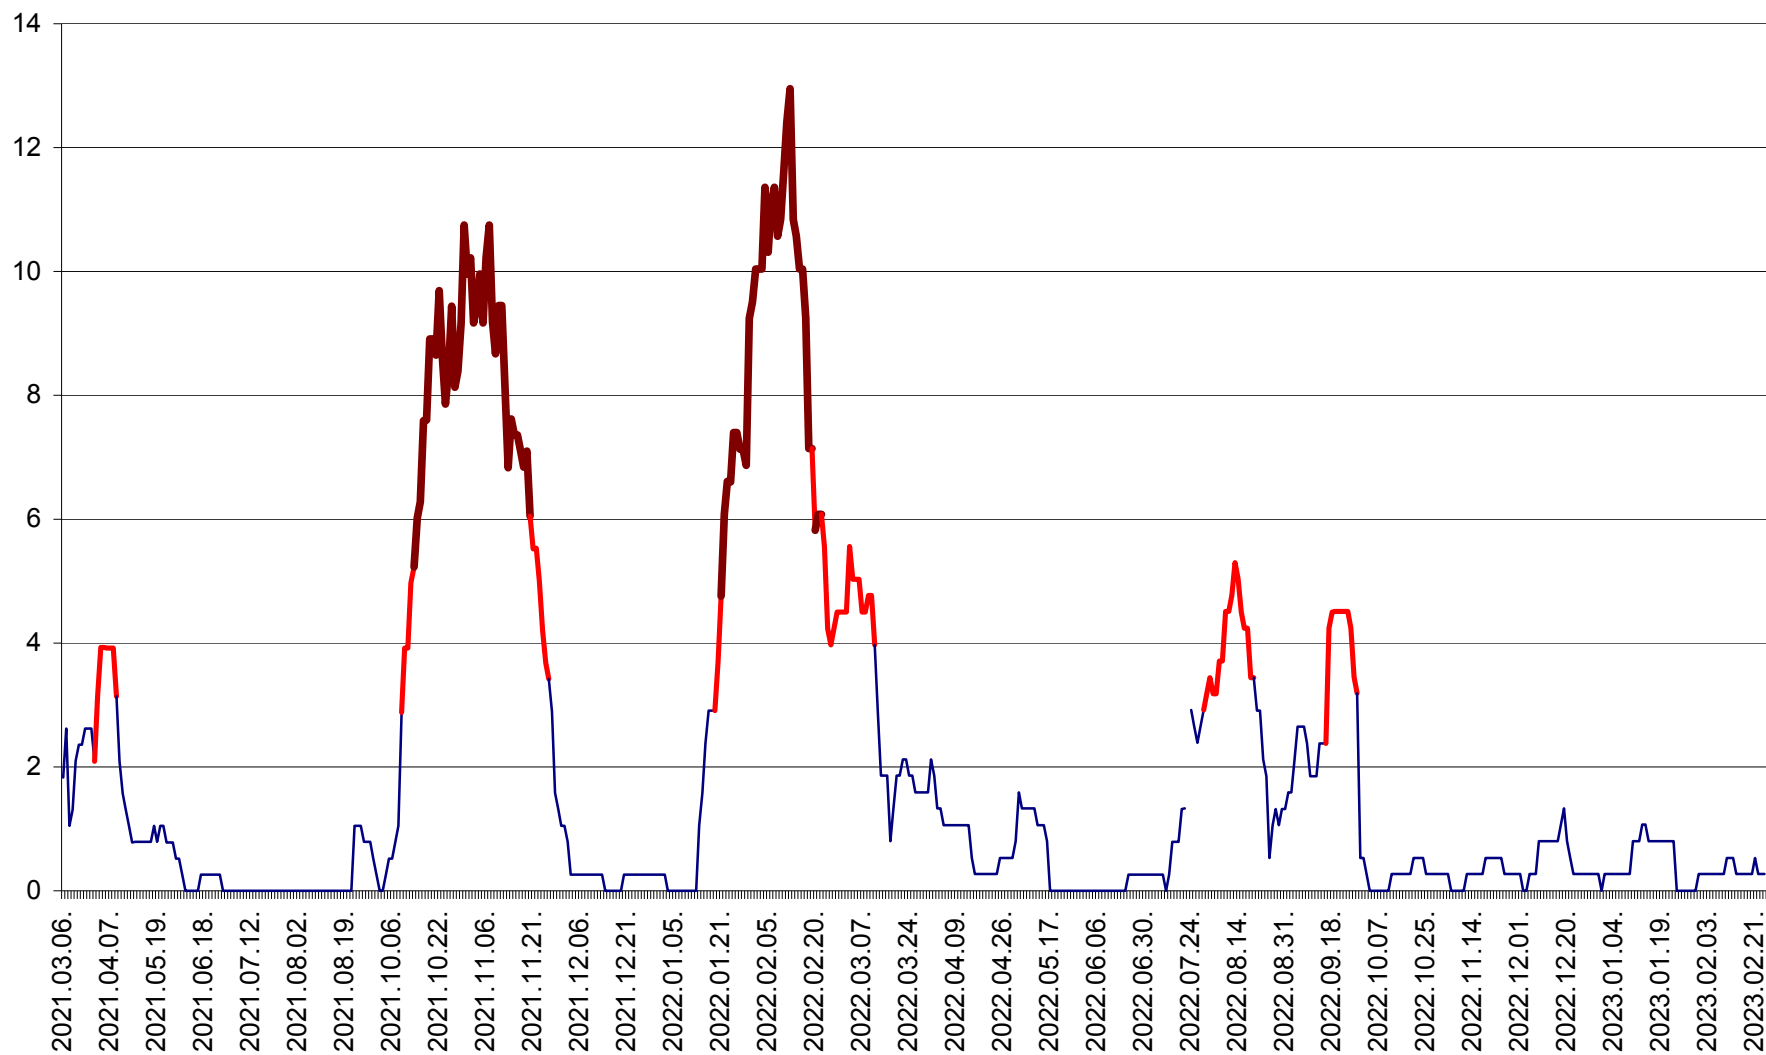

RACU - Evolutia incidentei cumulate pe 14 zile la ‰ de locuitori
2021.03.07. - 2023.02.27.

REMETEA - Evolutia incidentei cumulate pe 14 zile la ‰ de locuitori
2021.03.07. - 2023.02.27.

SĂCEL - Evolutia incidentei cumulate pe 14 zile la ‰ de locuitori
2021.03.07. - 2023.02.27.

SÂNCRĂIENI - Evolutia incidentei cumulate pe 14 zile la ‰ de locuitori
2021.03.07. - 2023.02.27.

SÂNDOMINIC - Evolutia incidentei cumulate pe 14 zile la ‰ de locuitori
2021.03.07. - 2023.02.27.

SÂNMARTIN - Evolutia incidentei cumulate pe 14 zile la ‰ de locuitori
2021.03.07. - 2023.02.27.

SÂNSIMION - Evolutia incidentei cumulate pe 14 zile la ‰ de locuitori
2021.03.07. - 2023.02.27.

SÂNTIMBRU - Evolutia incidentei cumulate pe 14 zile la ‰ de locuitori
2021.03.07. - 2023.02.27.

SĂRMAȘ - Evolutia incidentei cumulate pe 14 zile la ‰ de locuitori
2021.03.07. - 2023.02.27.