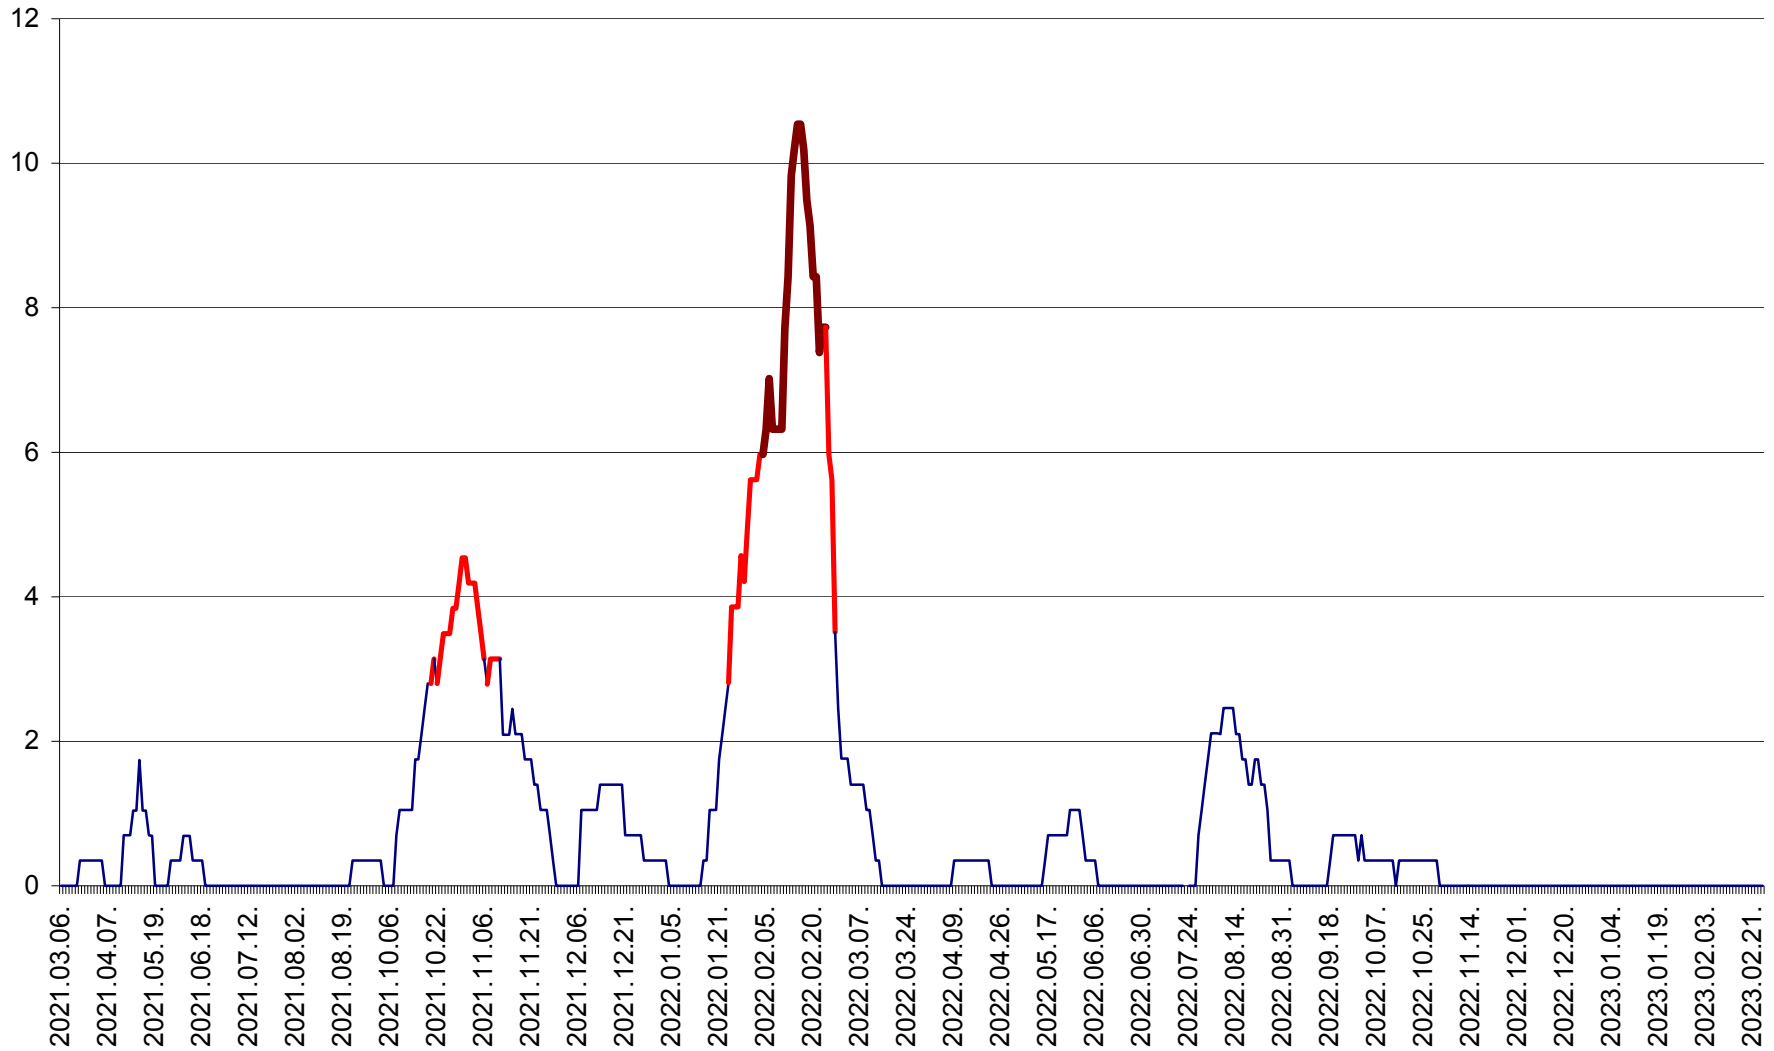

SICULENI - Evolutia incidentei cumulate pe 14 zile la ‰ de locuitori
2021.03.07. - 2023.02.27.

SECUIENI - Evolutia incidentei cumulate pe 14 zile la ‰ de locuitori
2021.03.07. - 2023.02.27.