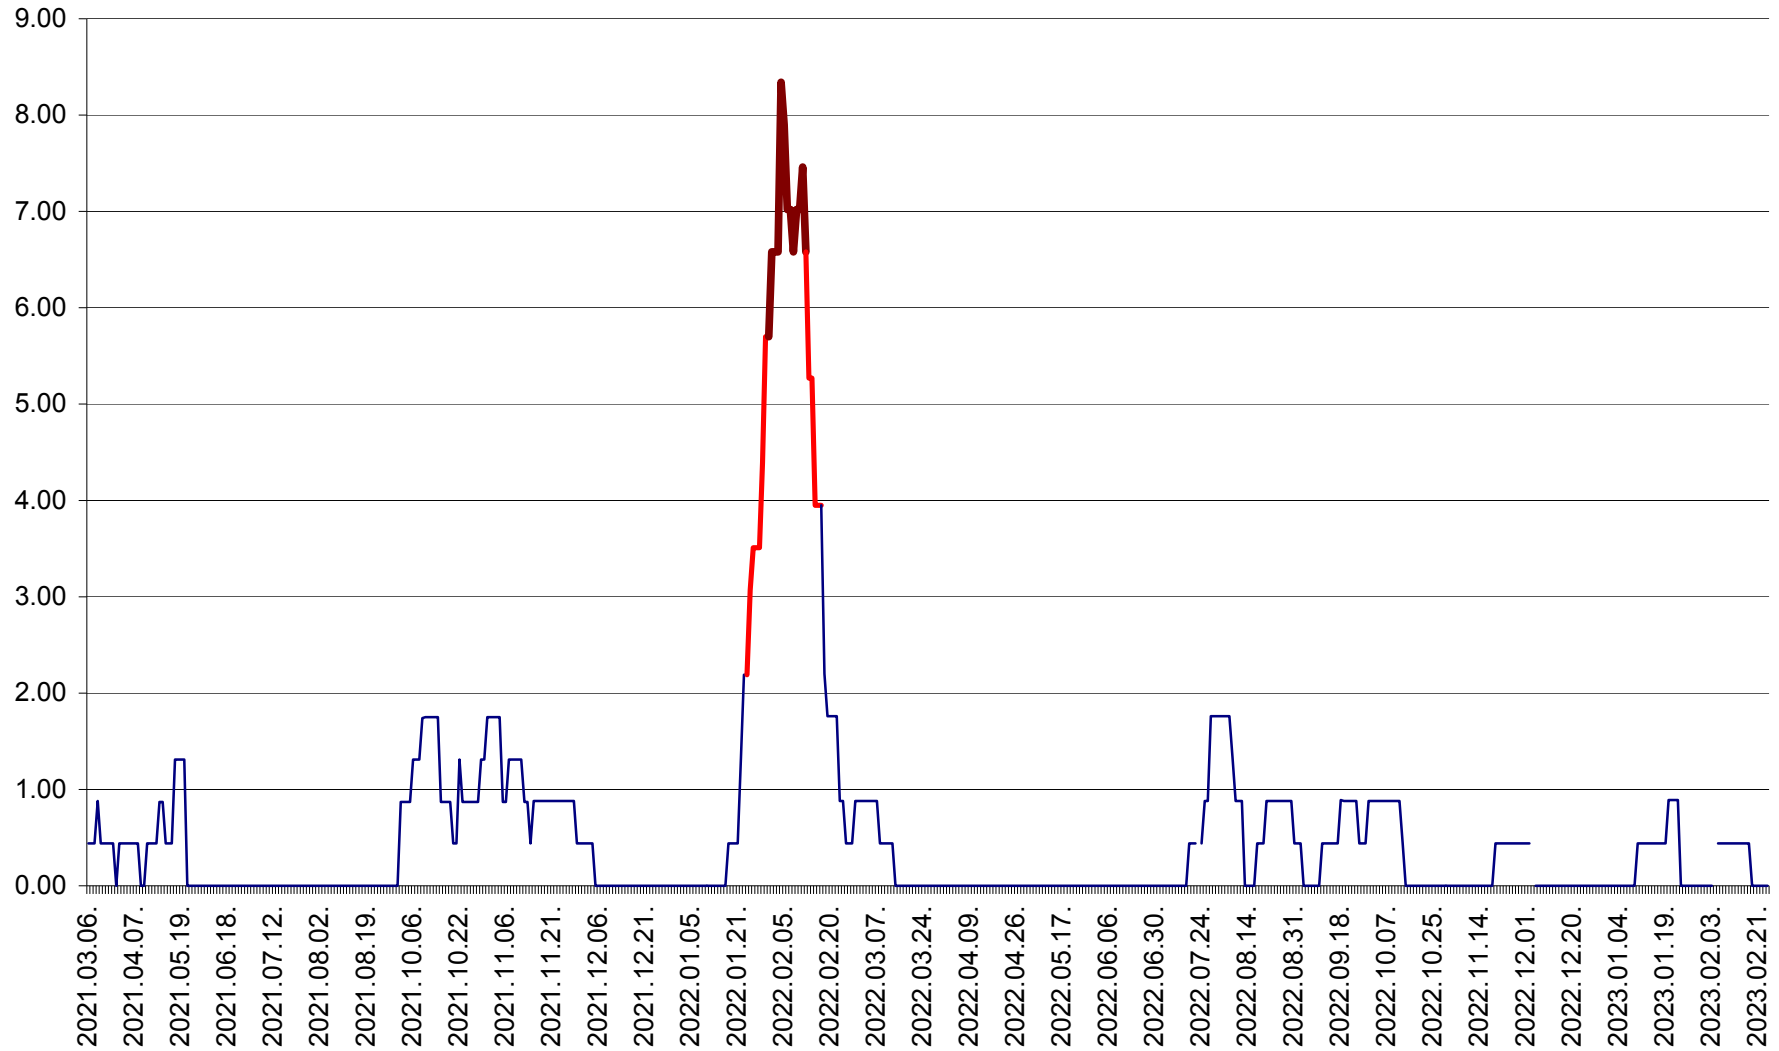

ORAȘ BĂLAN - Evoluția incidenței cumulate pe 14 zile la ‰ de locuitori
2021.03.07. - 2023.02.27.

BILBOR - Evolutia incidentei cumulate pe 14 zile la ‰ de locuitori
2021.03.07. - 2023.02.27.

ORAȘ BORSEC - Evolutia incidentei cumulate pe 14 zile la ‰ de locuitori
2021.03.07. - 2023.02.27.

BRĂDEȘTI - Evoluția incidenței cumulate pe 14 zile la ‰ de locuitori
2021.03.07. - 2023.02.27.

CĂPÂLNIȚA - Evoluția incidenței cumulate pe 14 zile la ‰ de locuitori
2021.03.07. - 2023.02.27.

CÂRȚA - Evolutia incidentei cumulate pe 14 zile la ‰ de locuitori
2021.03.07. - 2023.02.27.

CICEU - Evolutia incidentei cumulate pe 14 zile la ‰ de locuitori
2021.03.07. - 2023.02.27.

CIUCSÂNGEORGIU - Evolutia incidentei cumulate pe 14 zile la ‰ de locuitori
2021.03.07. - 2023.02.27.

CIUMANI - Evolutia incidentei cumulate pe 14 zile la ‰ de locuitori
2021.03.07. - 2023.02.27.

CORBU - Evolutia incidentei cumulate pe 14 zile la ‰ de locuitori
2021.03.07. - 2023.02.27.

CORUND - Evolutia incidentei cumulate pe 14 zile la ‰ de locuitori
2021.03.07. - 2023.02.27.

COZMENI - Evolutia incidentei cumulate pe 14 zile la ‰ de locuitori
2021.03.07. - 2023.02.27.