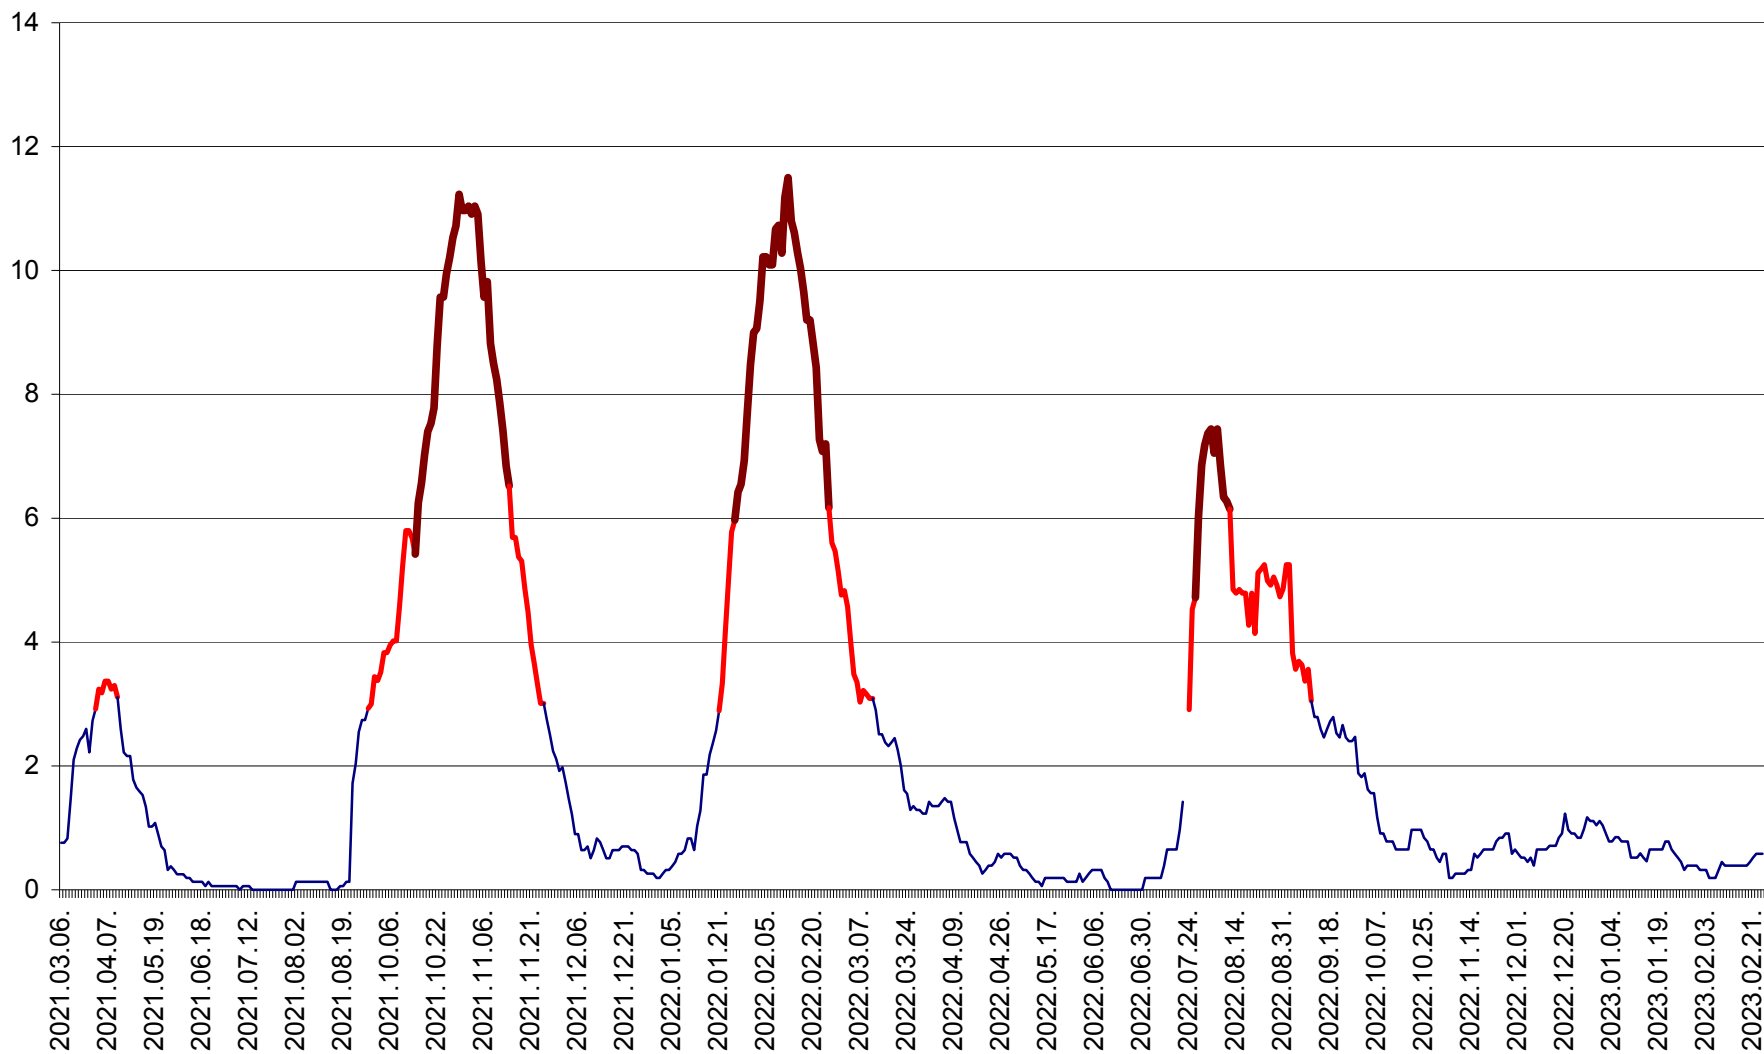

TULGHEȘ - Evolutia incidentei cumulate pe 14 zile la ‰ de locuitori
2021.03.07. - 2023.02.27.