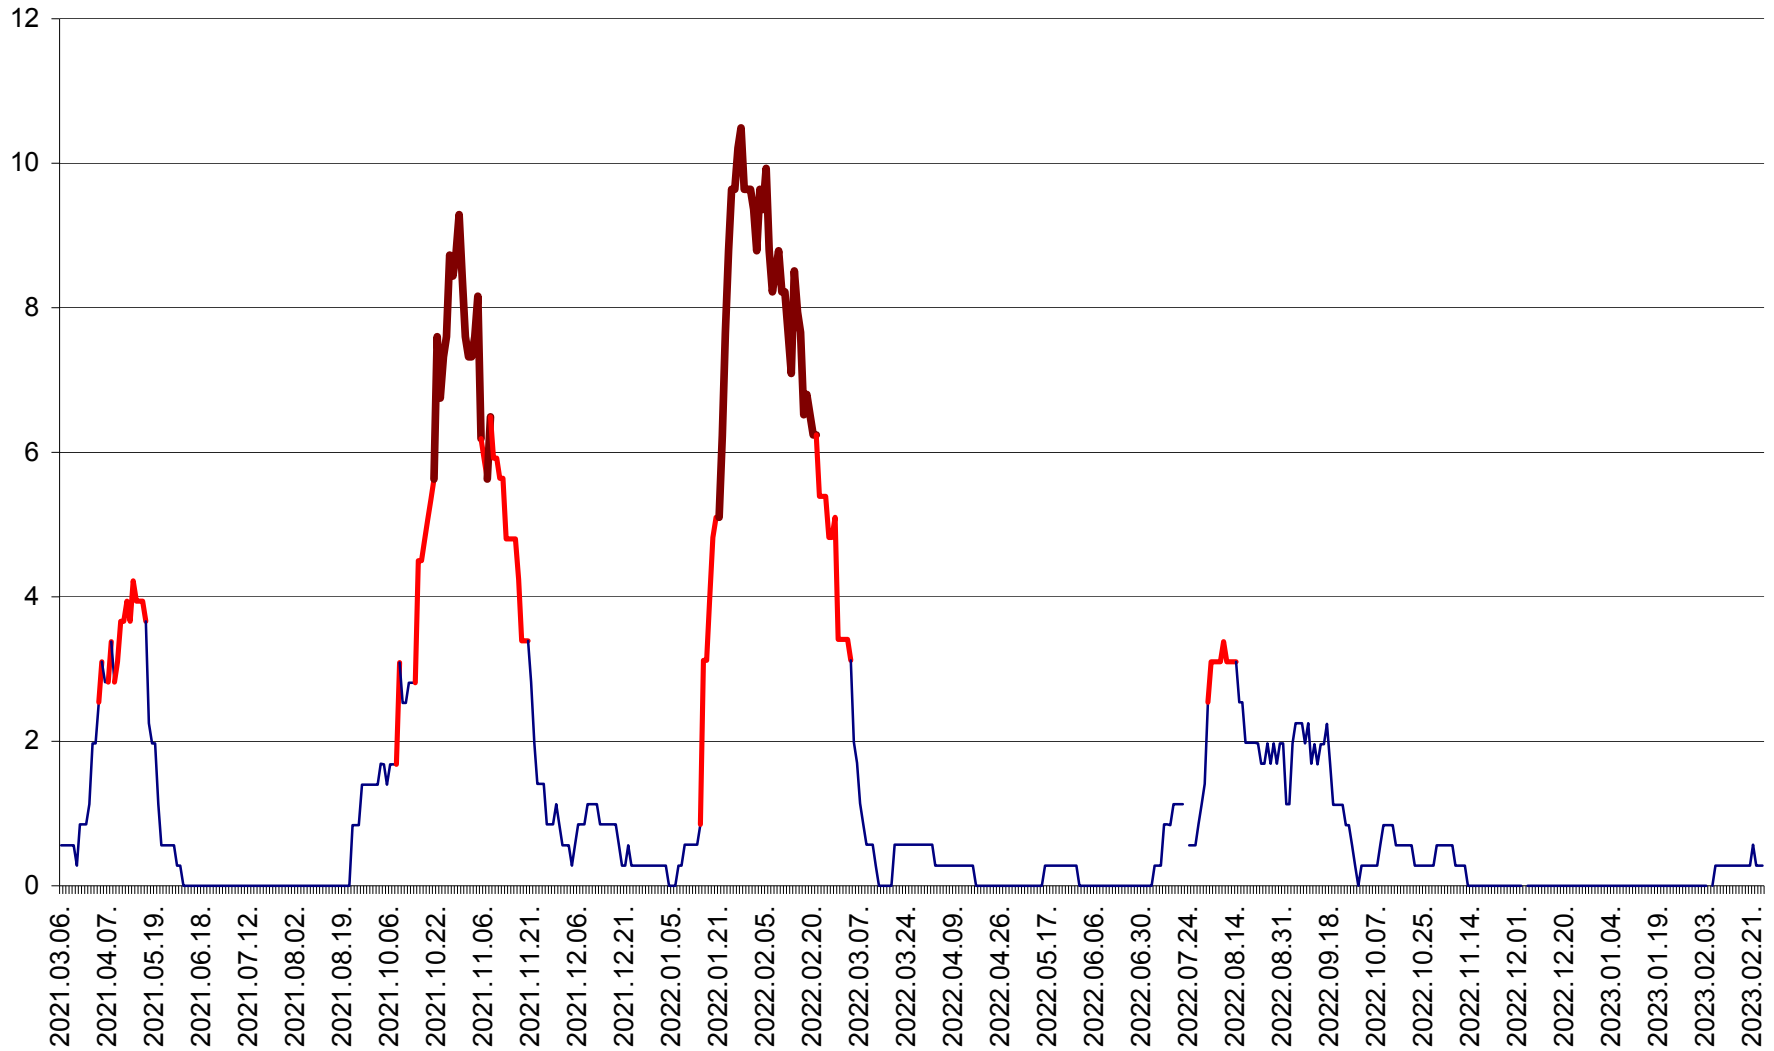

ORAȘ CRISTURU SECUIESC - Evolutia incidentei cumulate pe 14 zile la ‰ de locuitori
2021.03.07. - 2023.02.27.

DĂNEȘTI - Evolutia incidentei cumulate pe 14 zile la ‰ de locuitori
2021.03.07. - 2023.02.27.

DÂRJIU - Evolutia incidentei cumulate pe 14 zile la ‰ de locuitori
2021.03.07. - 2023.02.27.

DEALU - Evolutia incidentei cumulate pe 14 zile la ‰ de locuitori
2021.03.07. - 2023.02.27.

DITRĂU - Evolutia incidentei cumulate pe 14 zile la ‰ de locuitori
2021.03.07. - 2023.02.27.

FELICENI - Evolutia incidentei cumulate pe 14 zile la % de locuitori
2021.03.07. - 2023.02.27.

FRUMOASA - Evolutia incidentei cumulate pe 14 zile la ‰ de locuitori
2021.03.07. - 2023.02.27.

GĂLĂUȚAȘ - Evoluția incidenței cumulate pe 14 zile la ‰ de locuitori
2021.03.07. - 2023.02.27.