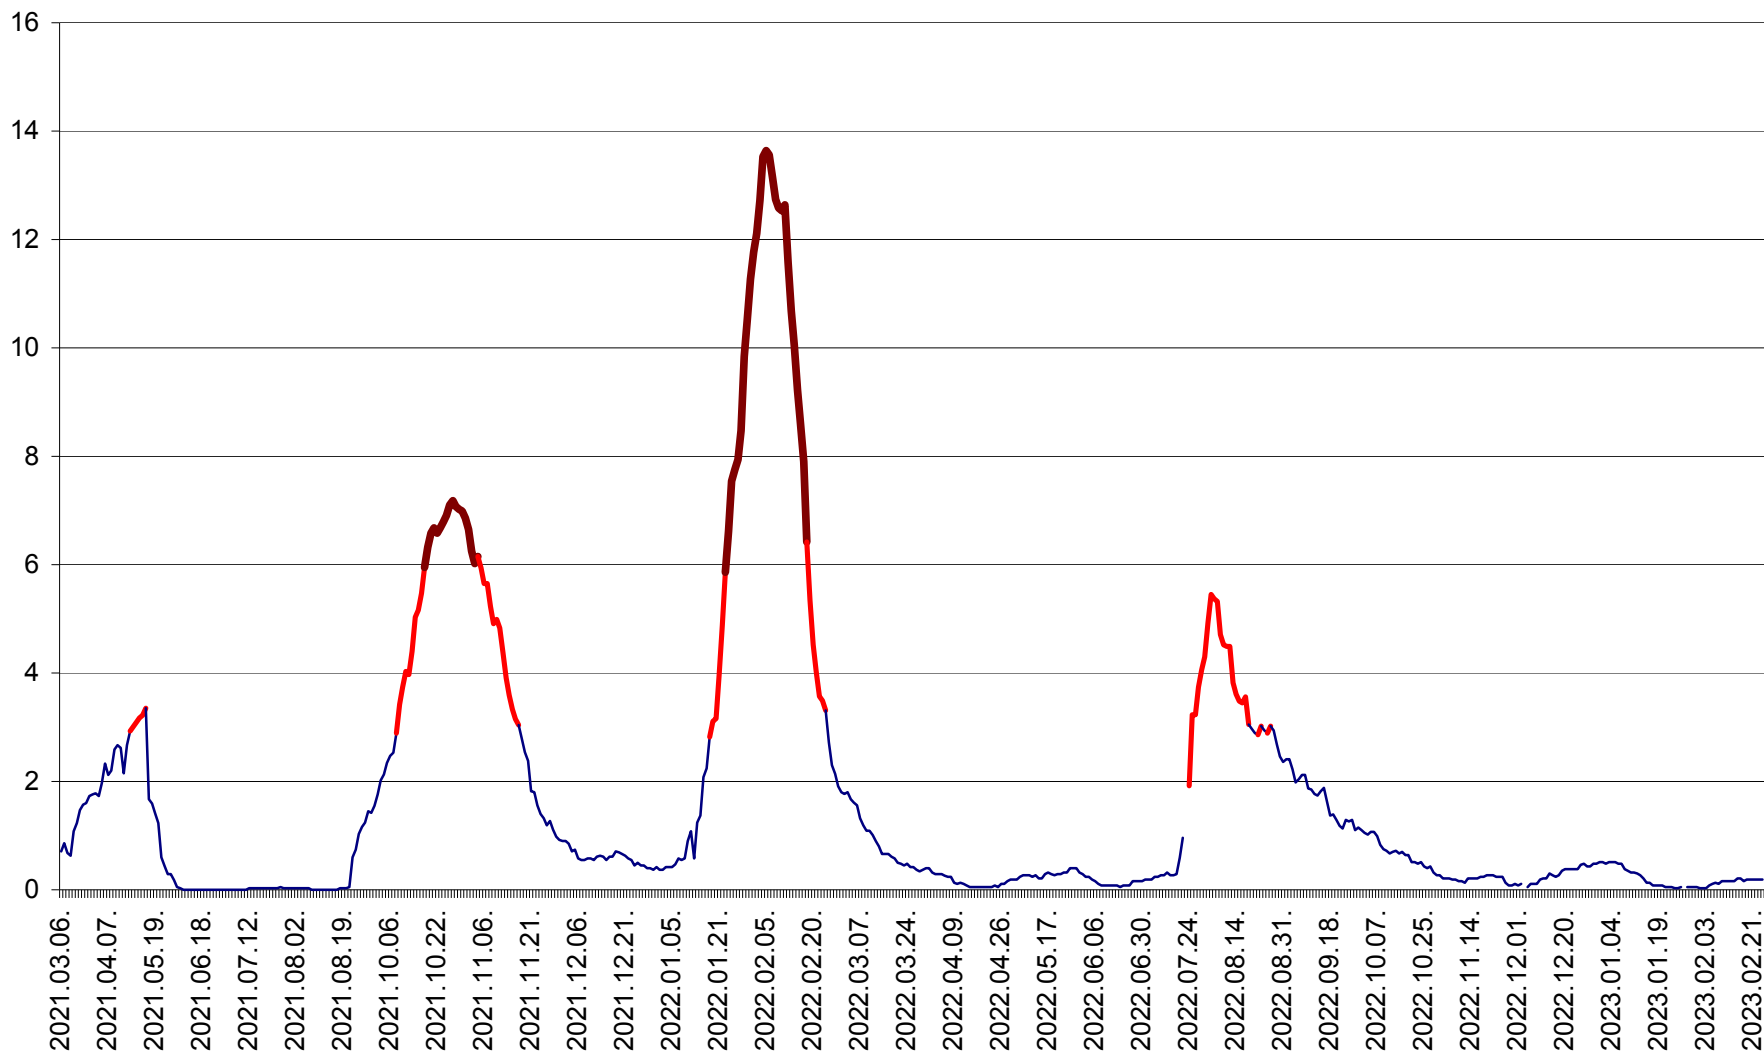

PĂULENI-CIUC - Evolutia incidentei cumulate pe 14 zile la ‰ de locuitori
2021.03.07. - 2023.02.27.