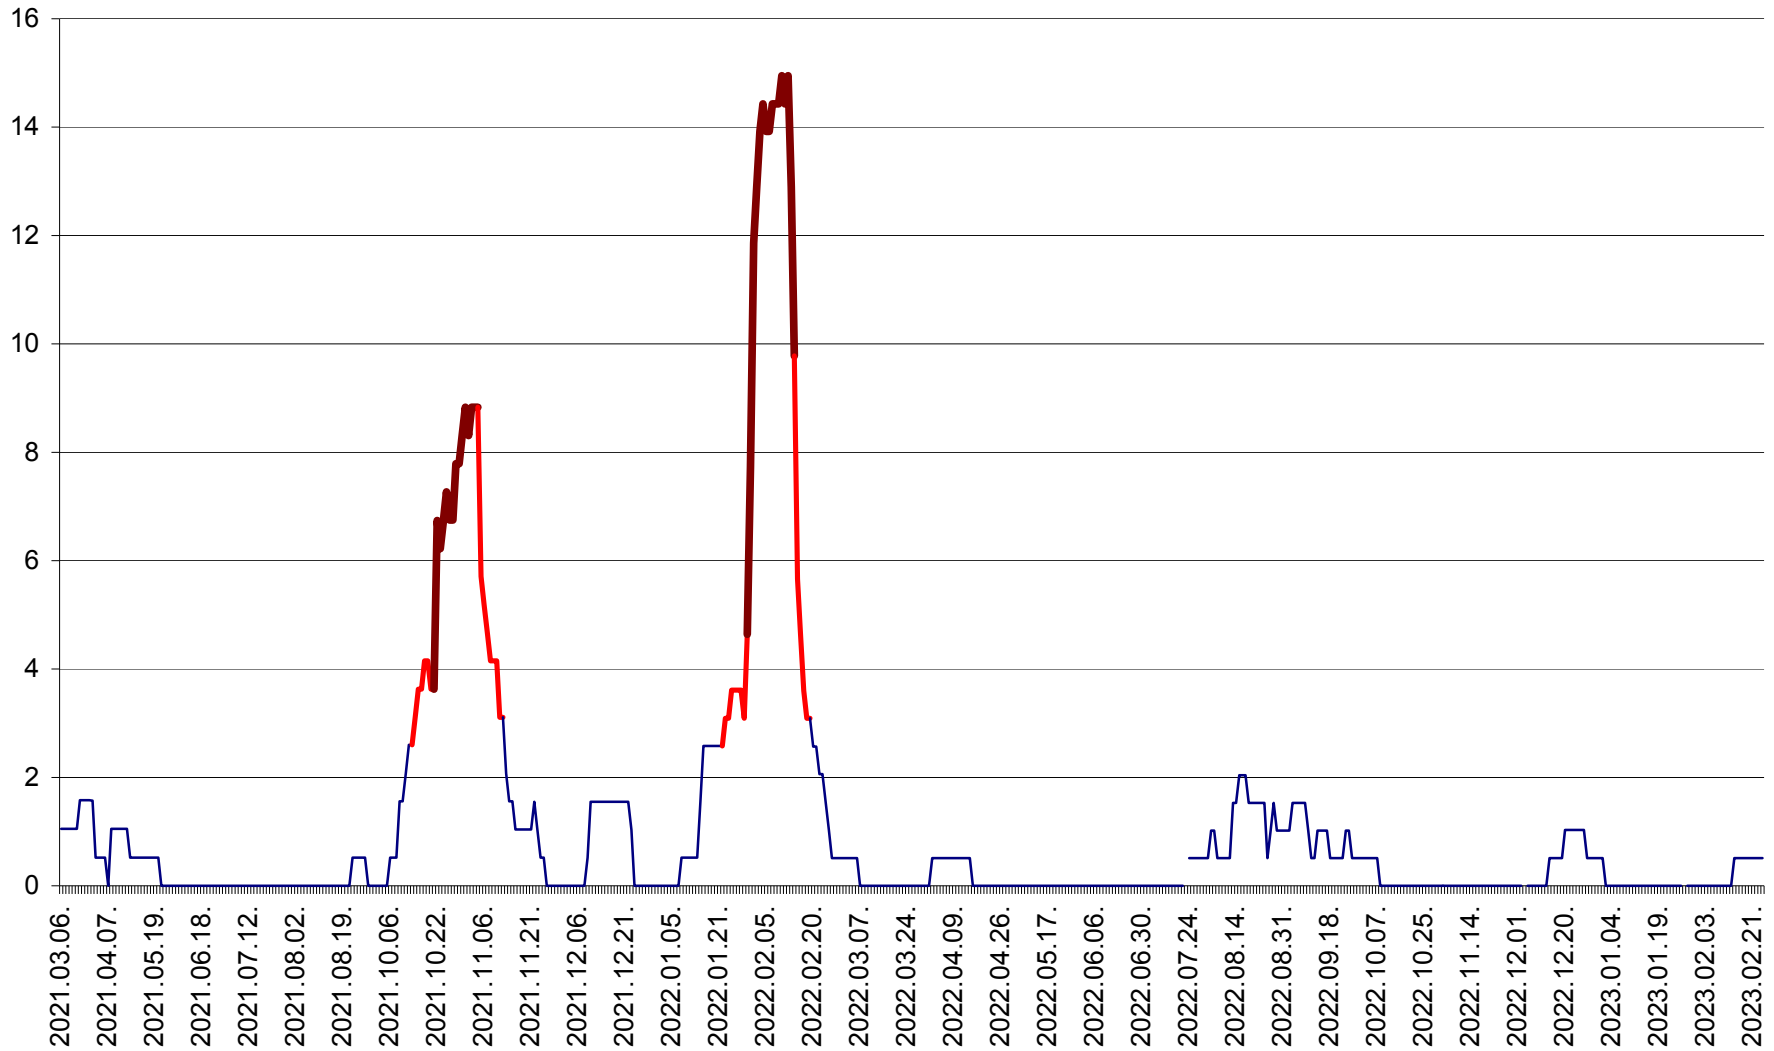

MIHĂILENI - Evolutia incidentei cumulate pe 14 zile la ‰ de locuitori
2021.03.07. - 2023.02.27.

MUGENI - Evolutia incidentei cumulate pe 14 zile la ‰ de locuitori
2021.03.07. - 2023.02.27.

OCLAND - Evolutia incidentei cumulate pe 14 zile la ‰ de locuitori
2021.03.07. - 2023.02.27.

MUNICIPIUL ODORHEIU SECUIESC - Evolutia incidentei cumulate pe 14 zile la ‰ de locuitori
2021.03.07. - 2023.02.27.

PĂULENI-CIUC - Evolutia incidentei cumulate pe 14 zile la ‰ de locuitori
2021.03.07. - 2023.02.27.

PLĂIEȘII DE JOS - Evolutia incidentei cumulate pe 14 zile la ‰ de locuitori
2021.03.07. - 2023.02.27.

PORUMBENI - Evolutia incidentei cumulate pe 14 zile la ‰ de locuitori
2021.03.07. - 2023.02.27.

PRAID - Evolutia incidentei cumulate pe 14 zile la ‰ de locuitori
2021.03.07. - 2023.02.27.