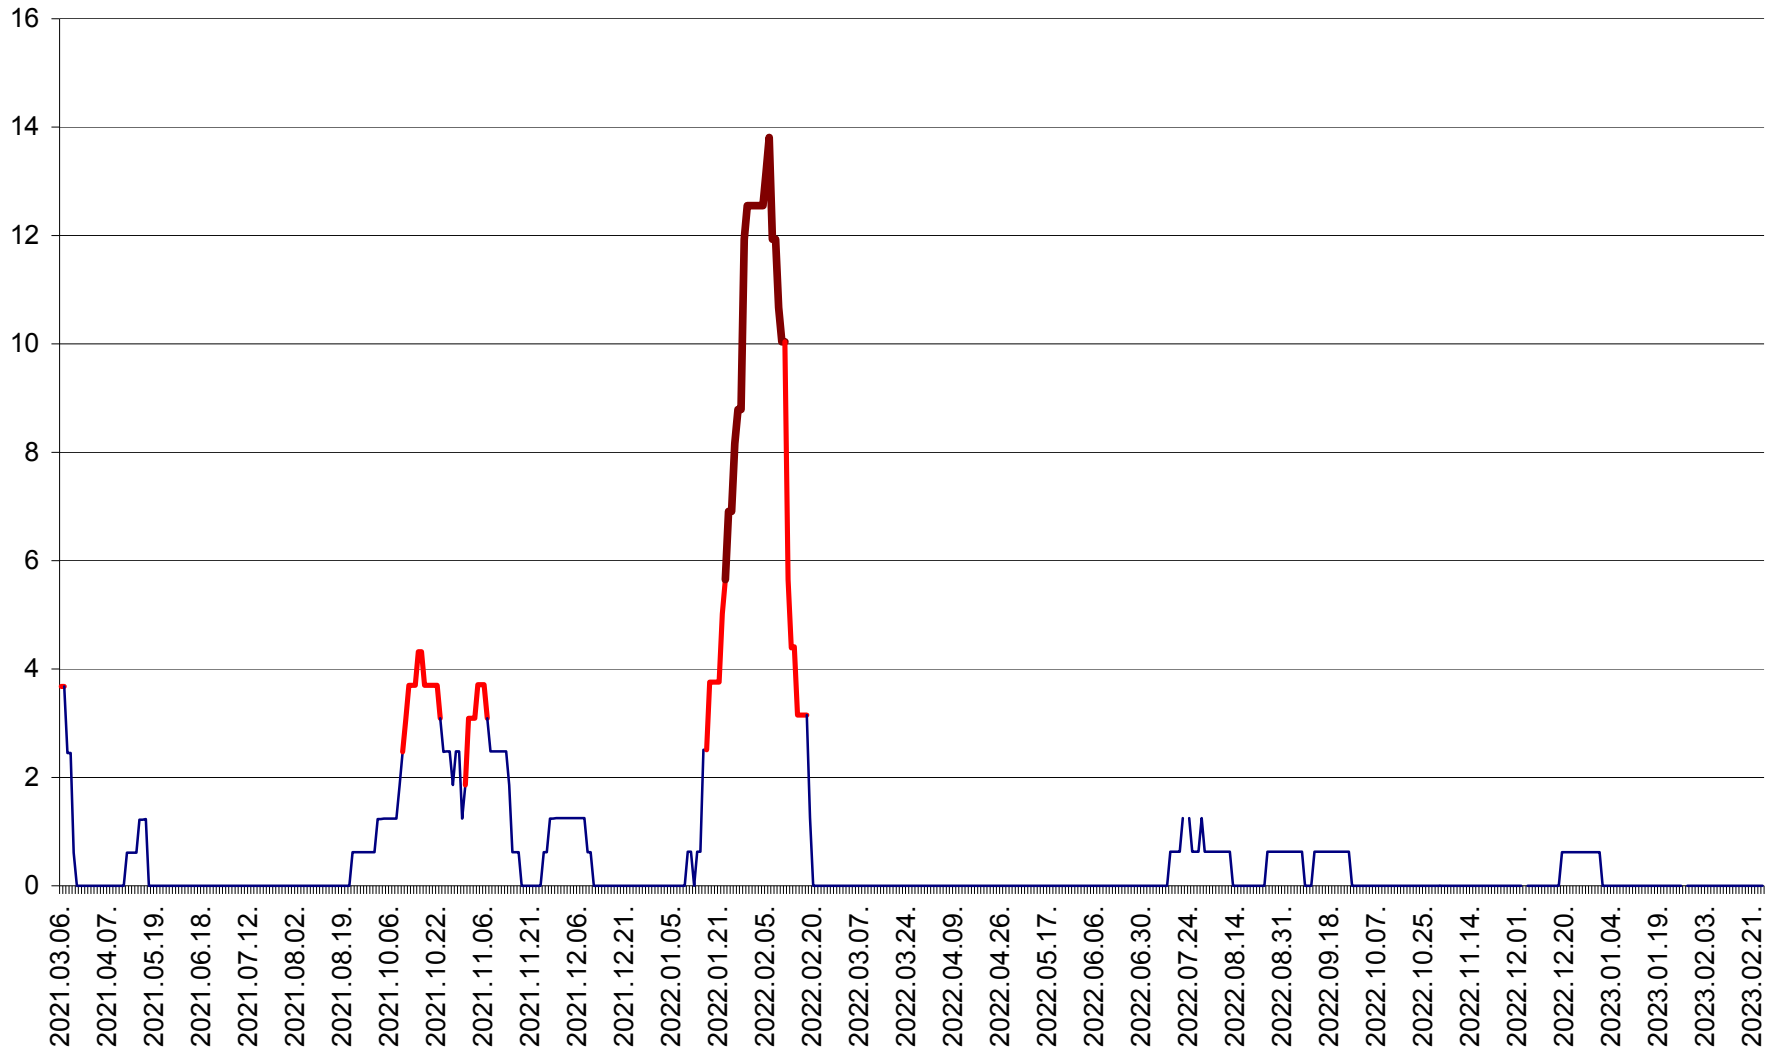

PLĂIEȘII DE JOS - Evolutia incidentei cumulate pe 14 zile la ‰ de locuitori
2021.03.07. - 2023.02.27.

PORUMBENI - Evolutia incidentei cumulate pe 14 zile la ‰ de locuitori
2021.03.07. - 2023.02.27.

PRAID - Evolutia incidentei cumulate pe 14 zile la ‰ de locuitori
2021.03.07. - 2023.02.27.

RACU - Evolutia incidentei cumulate pe 14 zile la ‰ de locuitori
2021.03.07. - 2023.02.27.

REMETEA - Evolutia incidentei cumulate pe 14 zile la ‰ de locuitori
2021.03.07. - 2023.02.27.

SĂCEL - Evolutia incidentei cumulate pe 14 zile la ‰ de locuitori
2021.03.07. - 2023.02.27.