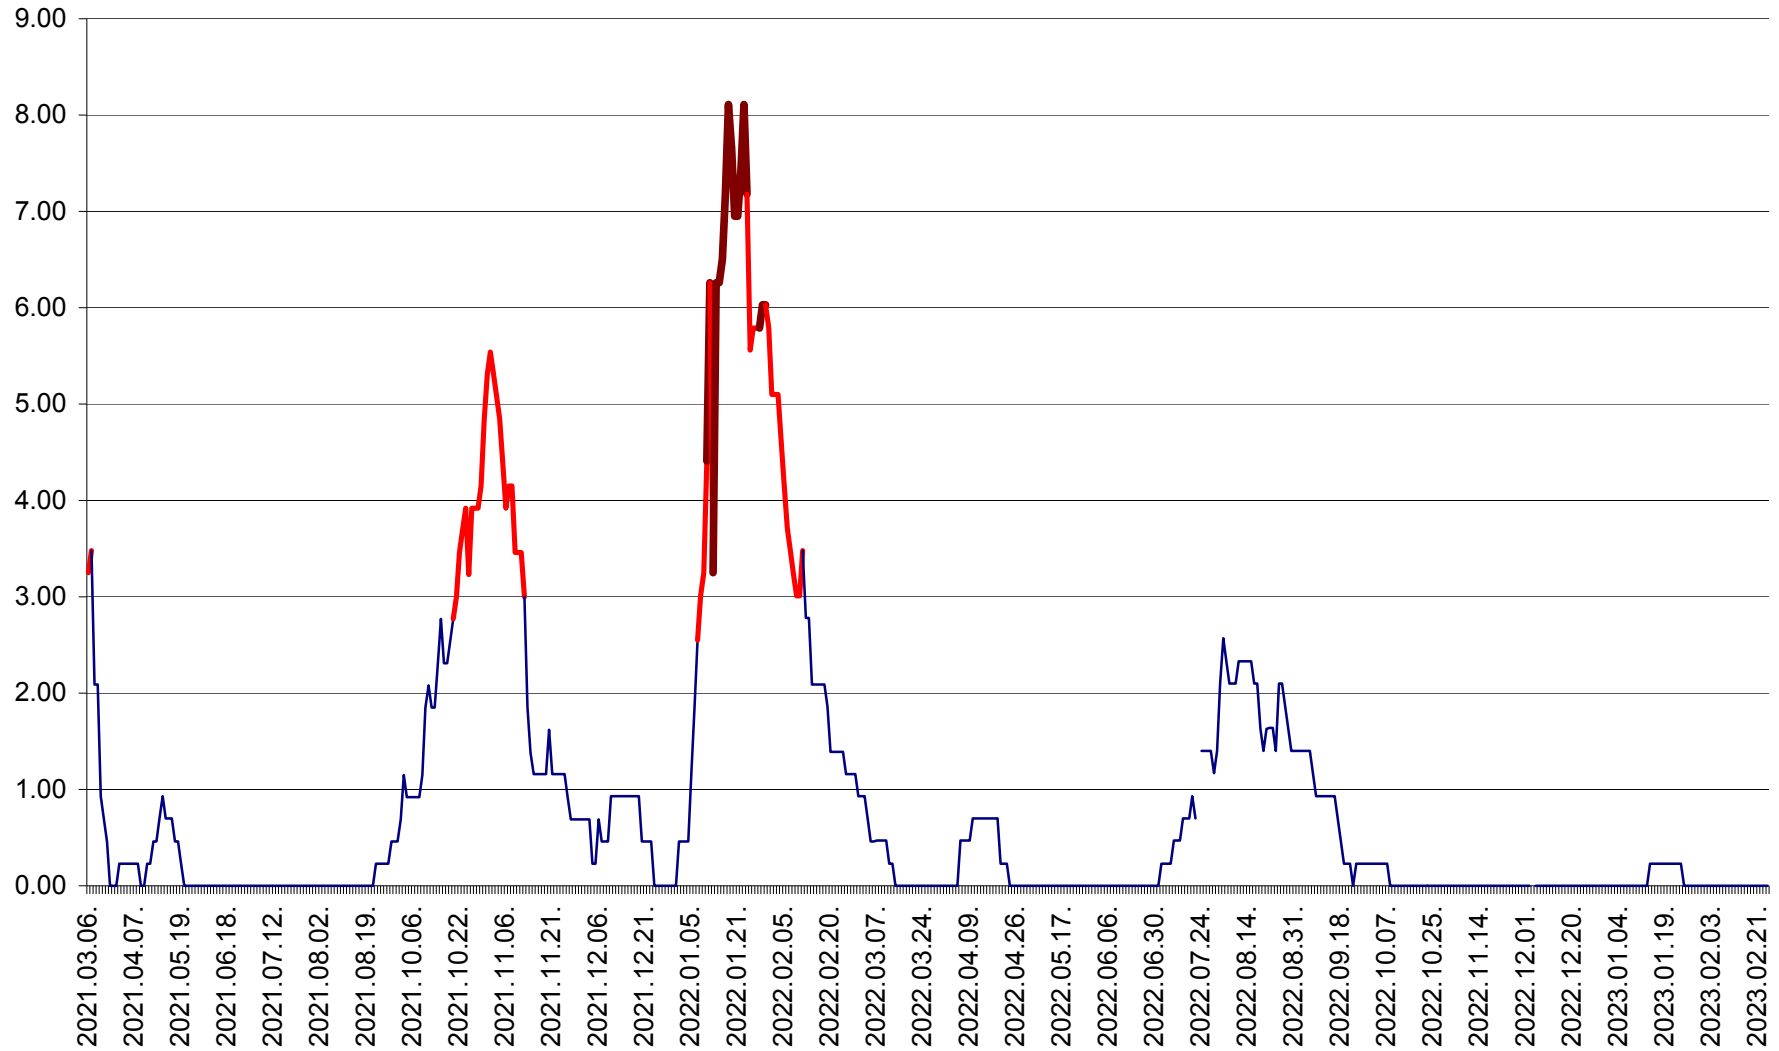

ORAȘ BĂLAN - Evoluția incidenței cumulate pe 14 zile la ‰ de locuitori
2021.03.07. - 2023.02.27.

BILBOR - Evolutia incidentei cumulate pe 14 zile la ‰ de locuitori
2021.03.07. - 2023.02.27.

ORAȘ BORSEC - Evolutia incidentei cumulate pe 14 zile la ‰ de locuitori
2021.03.07. - 2023.02.27.

BRĂDEȘTI - Evoluția incidenței cumulate pe 14 zile la ‰ de locuitori
2021.03.07. - 2023.02.27.

CĂPÂLNIȚA - Evoluția incidenței cumulate pe 14 zile la ‰ de locuitori
2021.03.07. - 2023.02.27.

CÂRȚA - Evolutia incidentei cumulate pe 14 zile la ‰ de locuitori
2021.03.07. - 2023.02.27.

CICEU - Evolutia incidentei cumulate pe 14 zile la ‰ de locuitori
2021.03.07. - 2023.02.27.

CIUCSÂNGEORGIU - Evolutia incidentei cumulate pe 14 zile la ‰ de locuitori
2021.03.07. - 2023.02.27.

CIUMANI - Evolutia incidentei cumulate pe 14 zile la ‰ de locuitori
2021.03.07. - 2023.02.27.

CORBU - Evolutia incidentei cumulate pe 14 zile la ‰ de locuitori
2021.03.07. - 2023.02.27.

CORUND - Evolutia incidentei cumulate pe 14 zile la ‰ de locuitori
2021.03.07. - 2023.02.27.

COZMENI - Evolutia incidentei cumulate pe 14 zile la ‰ de locuitori
2021.03.07. - 2023.02.27.