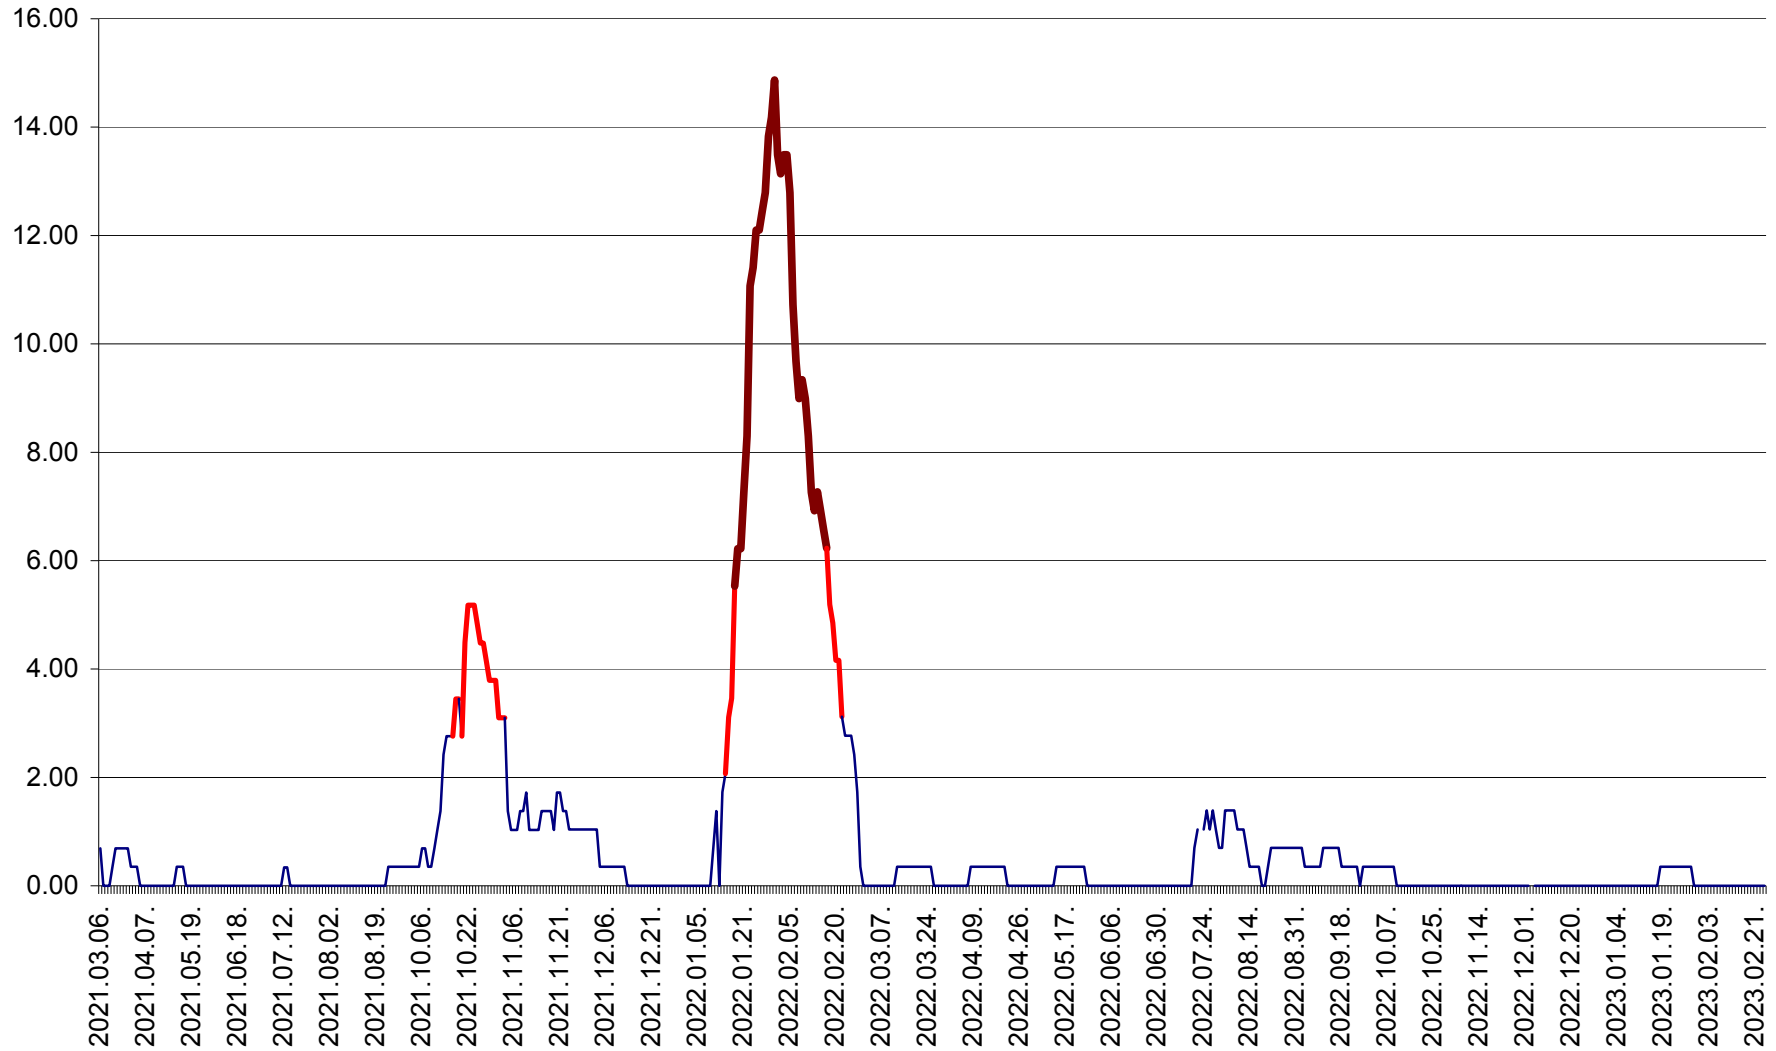

ORAȘ BĂLAN - Evoluția incidenței cumulate pe 14 zile la ‰ de locuitori
2021.03.07. - 2023.02.27.

BILBOR - Evolutia incidentei cumulate pe 14 zile la ‰ de locuitori
2021.03.07. - 2023.02.27.

ORAȘ BORSEC - Evolutia incidentei cumulate pe 14 zile la ‰ de locuitori
2021.03.07. - 2023.02.27.

BRĂDEȘTI - Evoluția incidenței cumulate pe 14 zile la ‰ de locuitori
2021.03.07. - 2023.02.27.

CĂPÂLNIȚA - Evoluția incidenței cumulate pe 14 zile la ‰ de locuitori
2021.03.07. - 2023.02.27.

CÂRȚA - Evolutia incidentei cumulate pe 14 zile la ‰ de locuitori
2021.03.07. - 2023.02.27.

CICEU - Evolutia incidentei cumulate pe 14 zile la ‰ de locuitori
2021.03.07. - 2023.02.27.

CIUCSÂNGEORGIU - Evolutia incidentei cumulate pe 14 zile la ‰ de locuitori
2021.03.07. - 2023.02.27.

CIUMANI - Evolutia incidentei cumulate pe 14 zile la ‰ de locuitori
2021.03.07. - 2023.02.27.

CORBU - Evolutia incidentei cumulate pe 14 zile la ‰ de locuitori
2021.03.07. - 2023.02.27.

CORUND - Evolutia incidentei cumulate pe 14 zile la ‰ de locuitori
2021.03.07. - 2023.02.27.

COZMENI - Evolutia incidentei cumulate pe 14 zile la ‰ de locuitori
2021.03.07. - 2023.02.27.