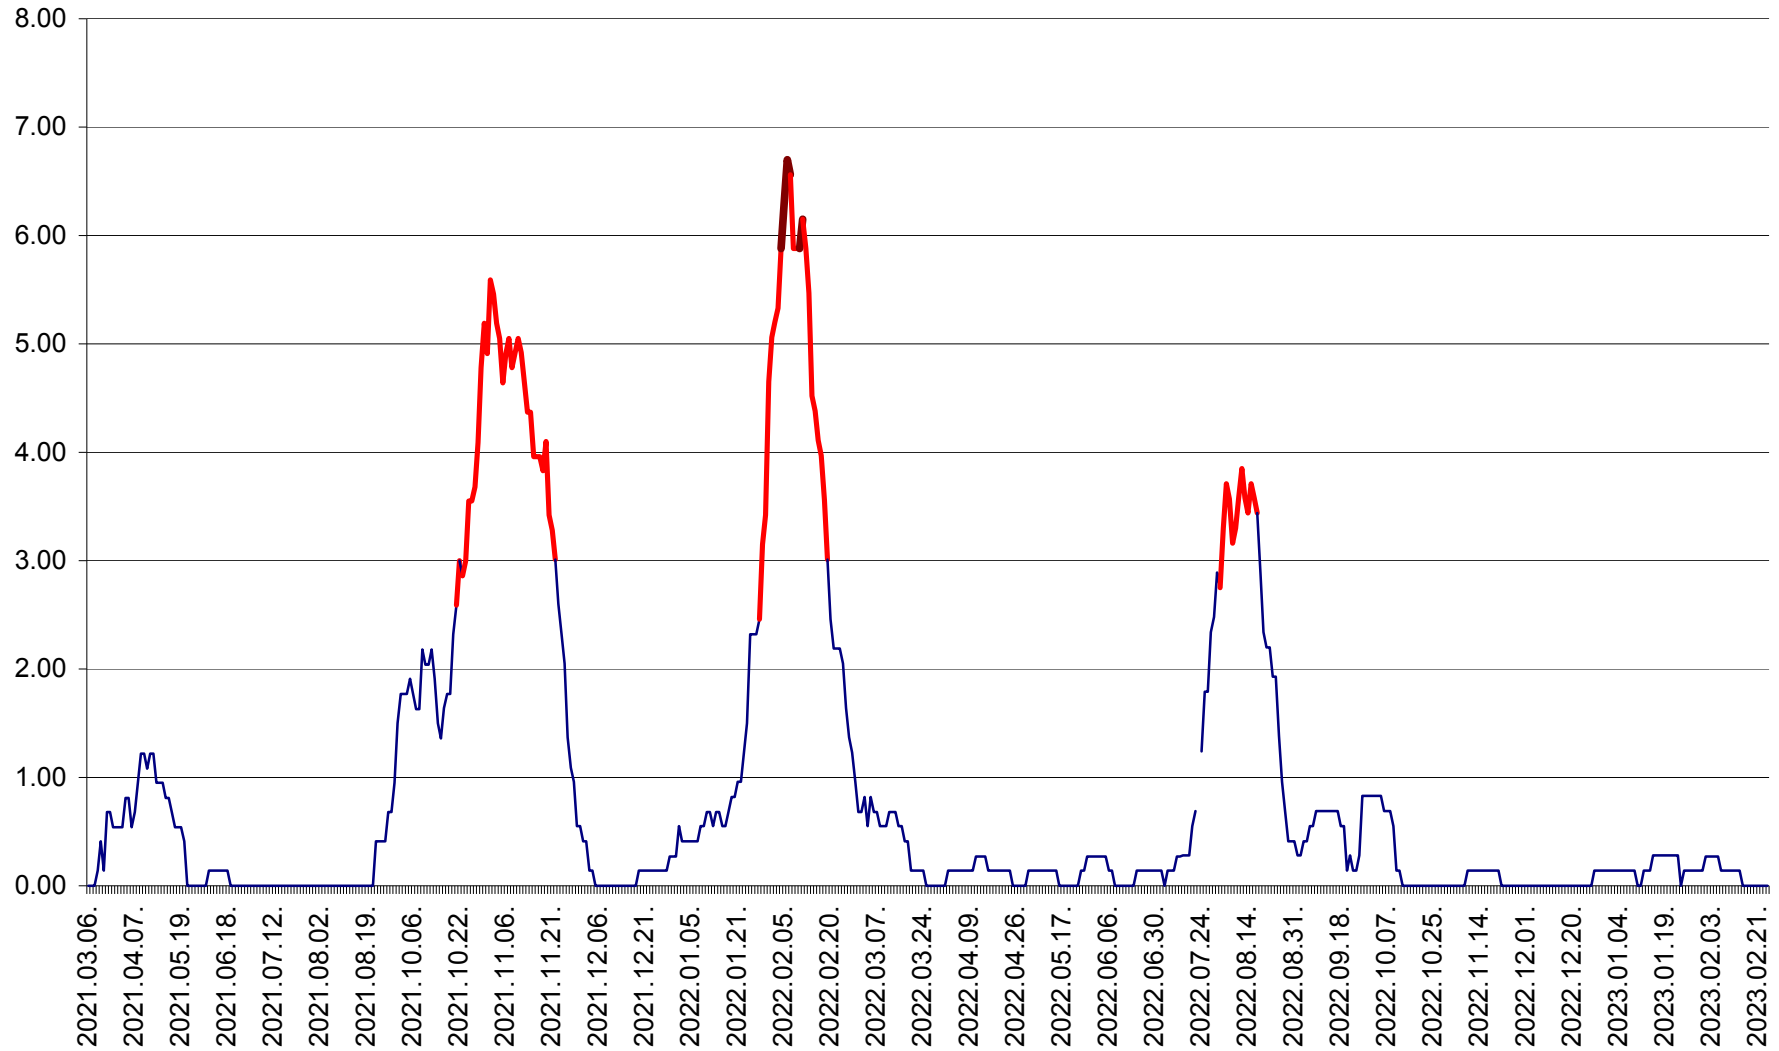

ATID - Evolutia incidentei cumulate pe 14 zile la ‰ de locuitori
2021.03.07. - 2023.02.27.

AVRĂMEȘTI - Evolutia incidentei cumulate pe 14 zile la ‰ de locuitori
2021.03.07. - 2023.02.27.

ORAȘ BĂILE TUȘNAD - Evoluția incidenței cumulate pe 14 zile la ‰ de locuitori
2021.03.07. - 2023.02.27.

ORAȘ BĂLAN - Evoluția incidenței cumulate pe 14 zile la ‰ de locuitori
2021.03.07. - 2023.02.27.

BILBOR - Evolutia incidentei cumulate pe 14 zile la ‰ de locuitori
2021.03.07. - 2023.02.27.

ORAȘ BORSEC - Evolutia incidentei cumulate pe 14 zile la ‰ de locuitori
2021.03.07. - 2023.02.27.

BRĂDEȘTI - Evoluția incidenței cumulate pe 14 zile la ‰ de locuitori
2021.03.07. - 2023.02.27.

CĂPÂLNIȚA - Evoluția incidenței cumulate pe 14 zile la ‰ de locuitori
2021.03.07. - 2023.02.27.

CÂRȚA - Evolutia incidentei cumulate pe 14 zile la ‰ de locuitori
2021.03.07. - 2023.02.27.