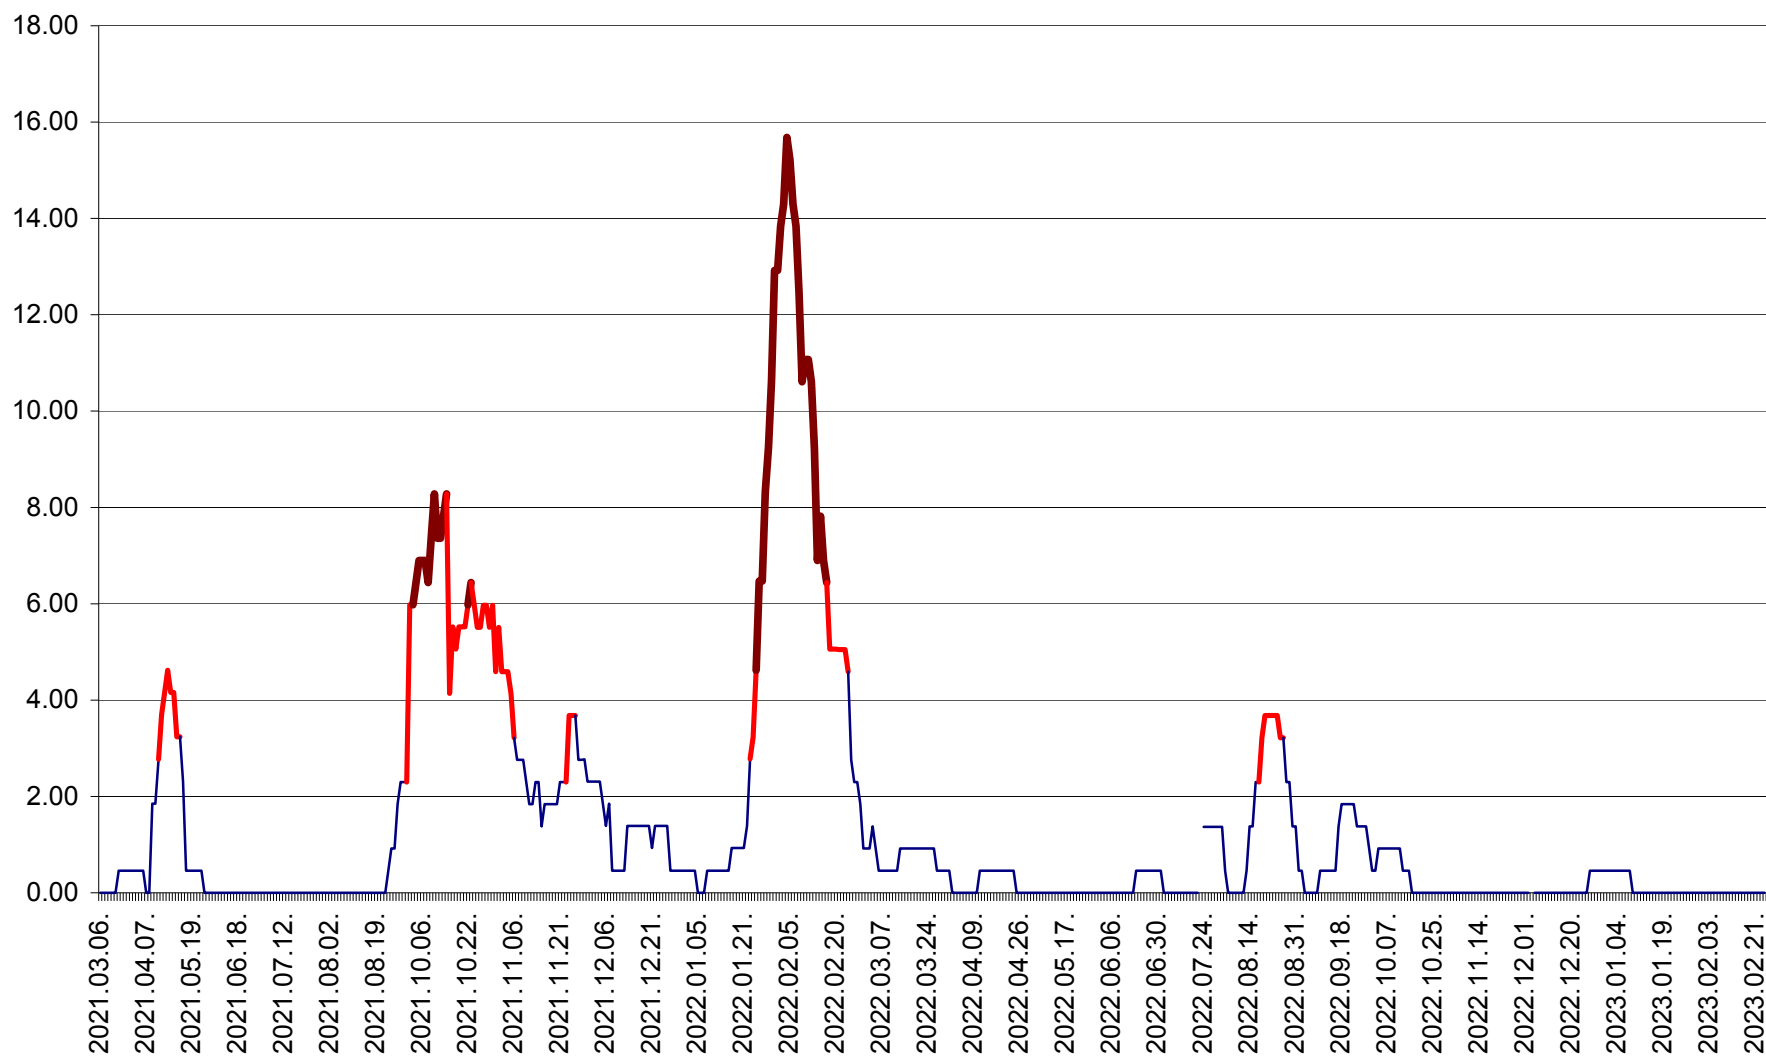

ATID - Evolutia incidentei cumulate pe 14 zile la ‰ de locuitori
2021.03.07. - 2023.02.27.

AVRĂMEȘTI - Evolutia incidentei cumulate pe 14 zile la ‰ de locuitori
2021.03.07. - 2023.02.27.

ORAȘ BĂILE TUȘNAD - Evoluția incidenței cumulate pe 14 zile la ‰ de locuitori
2021.03.07. - 2023.02.27.

ORAȘ BĂLAN - Evoluția incidenței cumulate pe 14 zile la ‰ de locuitori
2021.03.07. - 2023.02.27.

BILBOR - Evolutia incidentei cumulate pe 14 zile la ‰ de locuitori
2021.03.07. - 2023.02.27.

ORAȘ BORSEC - Evolutia incidentei cumulate pe 14 zile la ‰ de locuitori
2021.03.07. - 2023.02.27.

BRĂDEȘTI - Evoluția incidenței cumulate pe 14 zile la ‰ de locuitori
2021.03.07. - 2023.02.27.

CĂPÂLNIȚA - Evoluția incidenței cumulate pe 14 zile la ‰ de locuitori
2021.03.07. - 2023.02.27.

CÂRȚA - Evolutia incidentei cumulate pe 14 zile la ‰ de locuitori
2021.03.07. - 2023.02.27.

CICEU - Evolutia incidentei cumulate pe 14 zile la ‰ de locuitori
2021.03.07. - 2023.02.27.

CIUCSÂNGEORGIU - Evolutia incidentei cumulate pe 14 zile la ‰ de locuitori
2021.03.07. - 2023.02.27.

CIUMANI - Evolutia incidentei cumulate pe 14 zile la ‰ de locuitori
2021.03.07. - 2023.02.27.