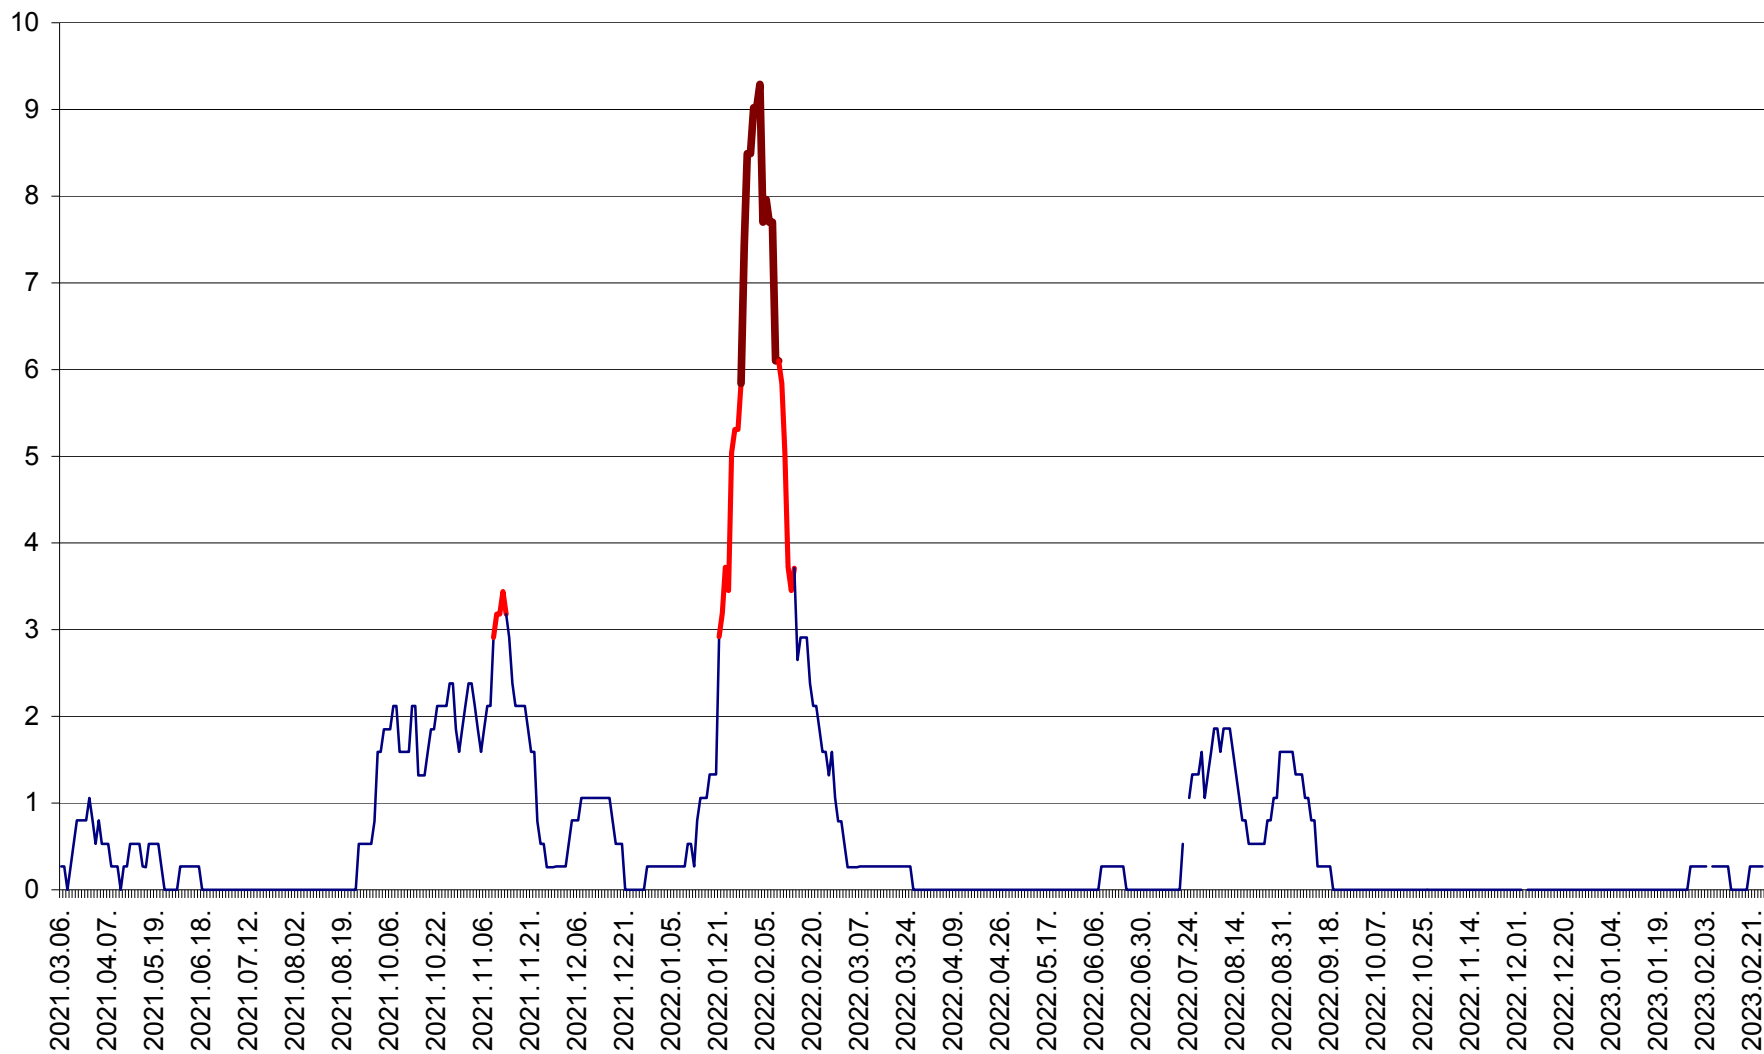

ORAȘ CRISTURU SECUIESC - Evolutia incidentei cumulate pe 14 zile la ‰ de locuitori
2021.03.07. - 2023.02.27.

DĂNEȘTI - Evolutia incidentei cumulate pe 14 zile la ‰ de locuitori
2021.03.07. - 2023.02.27.

DÂRJIU - Evolutia incidentei cumulate pe 14 zile la ‰ de locuitori
2021.03.07. - 2023.02.27.

DEALU - Evolutia incidentei cumulate pe 14 zile la ‰ de locuitori
2021.03.07. - 2023.02.27.

DITRĂU - Evolutia incidentei cumulate pe 14 zile la ‰ de locuitori
2021.03.07. - 2023.02.27.

FELICENI - Evolutia incidentei cumulate pe 14 zile la % de locuitori
2021.03.07. - 2023.02.27.

FRUMOASA - Evolutia incidentei cumulate pe 14 zile la ‰ de locuitori
2021.03.07. - 2023.02.27.

GĂLĂUȚAȘ - Evoluția incidenței cumulate pe 14 zile la ‰ de locuitori
2021.03.07. - 2023.02.27.