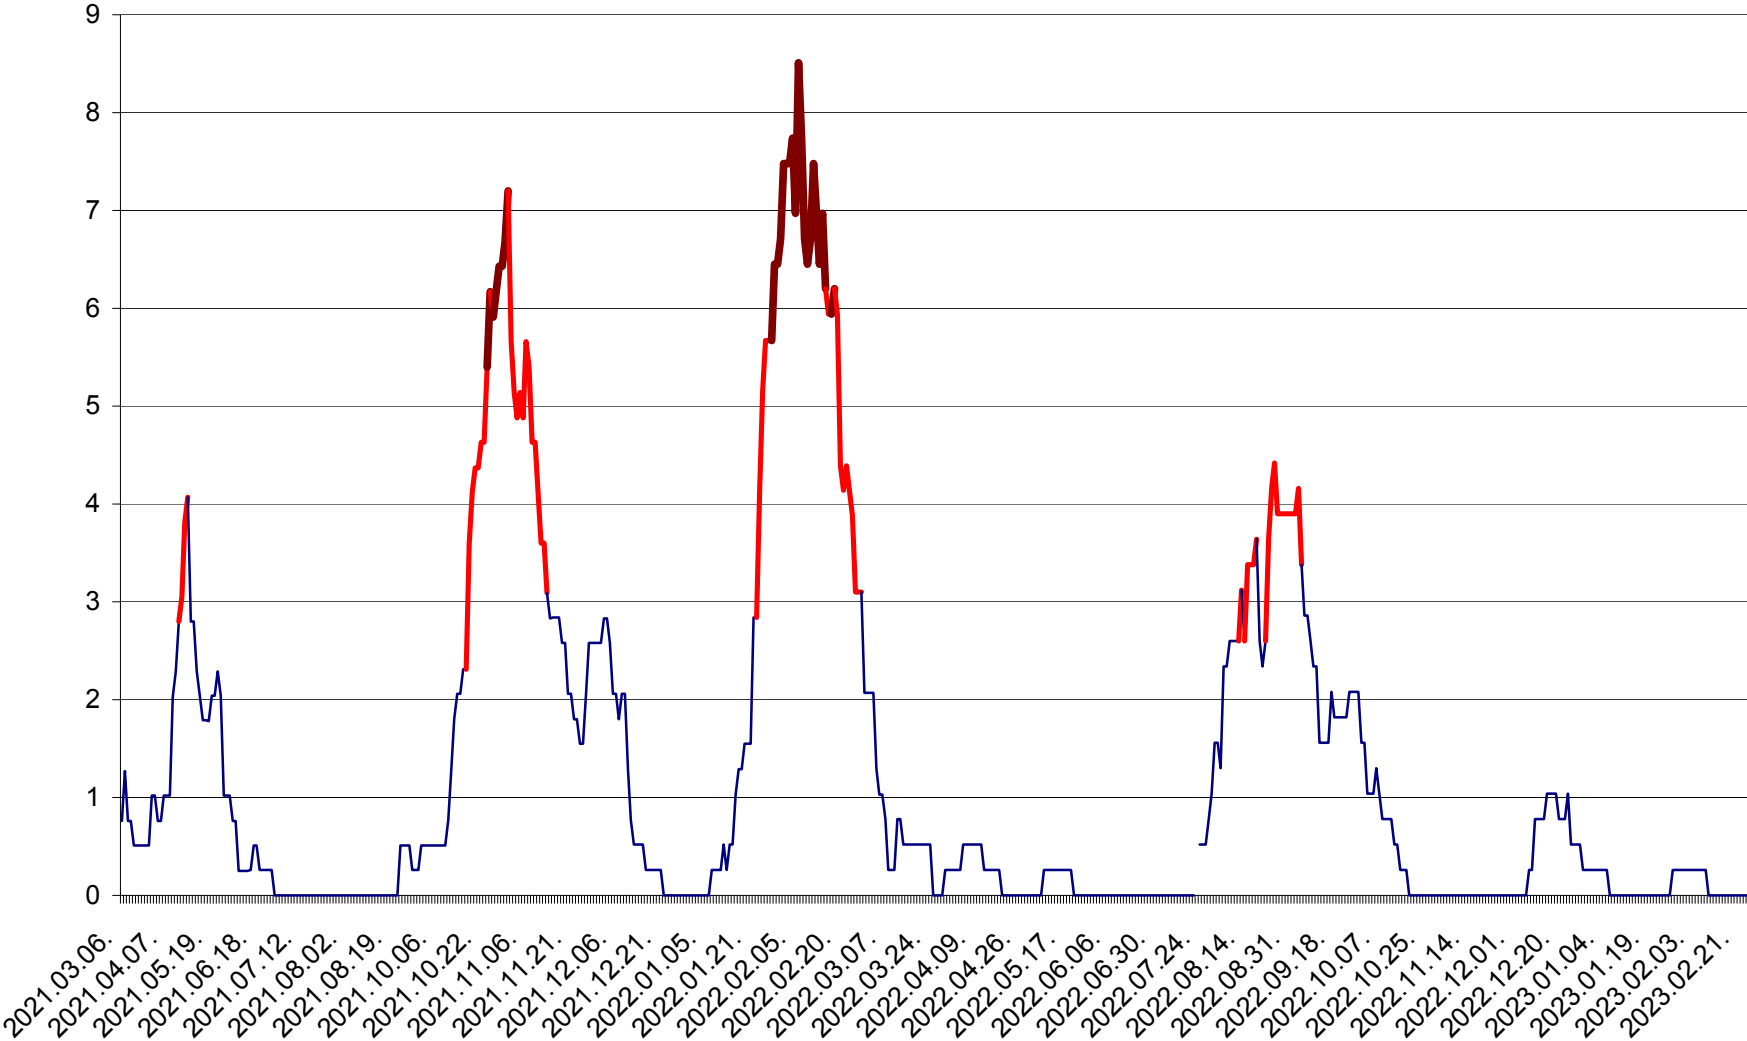

SÂNSIMION - Evolutia incidentei cumulate pe 14 zile la ‰ de locuitori
2021.03.07. - 2023.02.27.

SÂNTIMBRU - Evolutia incidentei cumulate pe 14 zile la ‰ de locuitori
2021.03.07. - 2023.02.27.

SĂRMAȘ - Evolutia incidentei cumulate pe 14 zile la ‰ de locuitori
2021.03.07. - 2023.02.27.

SATU MARE - Evolutia incidentei cumulate pe 14 zile la ‰ de locuitori
2021.03.07. - 2023.02.27.

SECUIENI - Evolutia incidentei cumulate pe 14 zile la ‰ de locuitori
2021.03.07. - 2023.02.27.

SICULENI - Evolutia incidentei cumulate pe 14 zile la ‰ de locuitori
2021.03.07. - 2023.02.27.

ȘIMONEȘTI - Evolutia incidentei cumulate pe 14 zile la ‰ de locuitori
2021.03.07. - 2023.02.27.

SUBCETATE - Evolutia incidentei cumulate pe 14 zile la ‰ de locuitori
2021.03.07. - 2023.02.27.

SUSENI - Evolutia incidentei cumulate pe 14 zile la ‰ de locuitori
2021.03.07. - 2023.02.27.