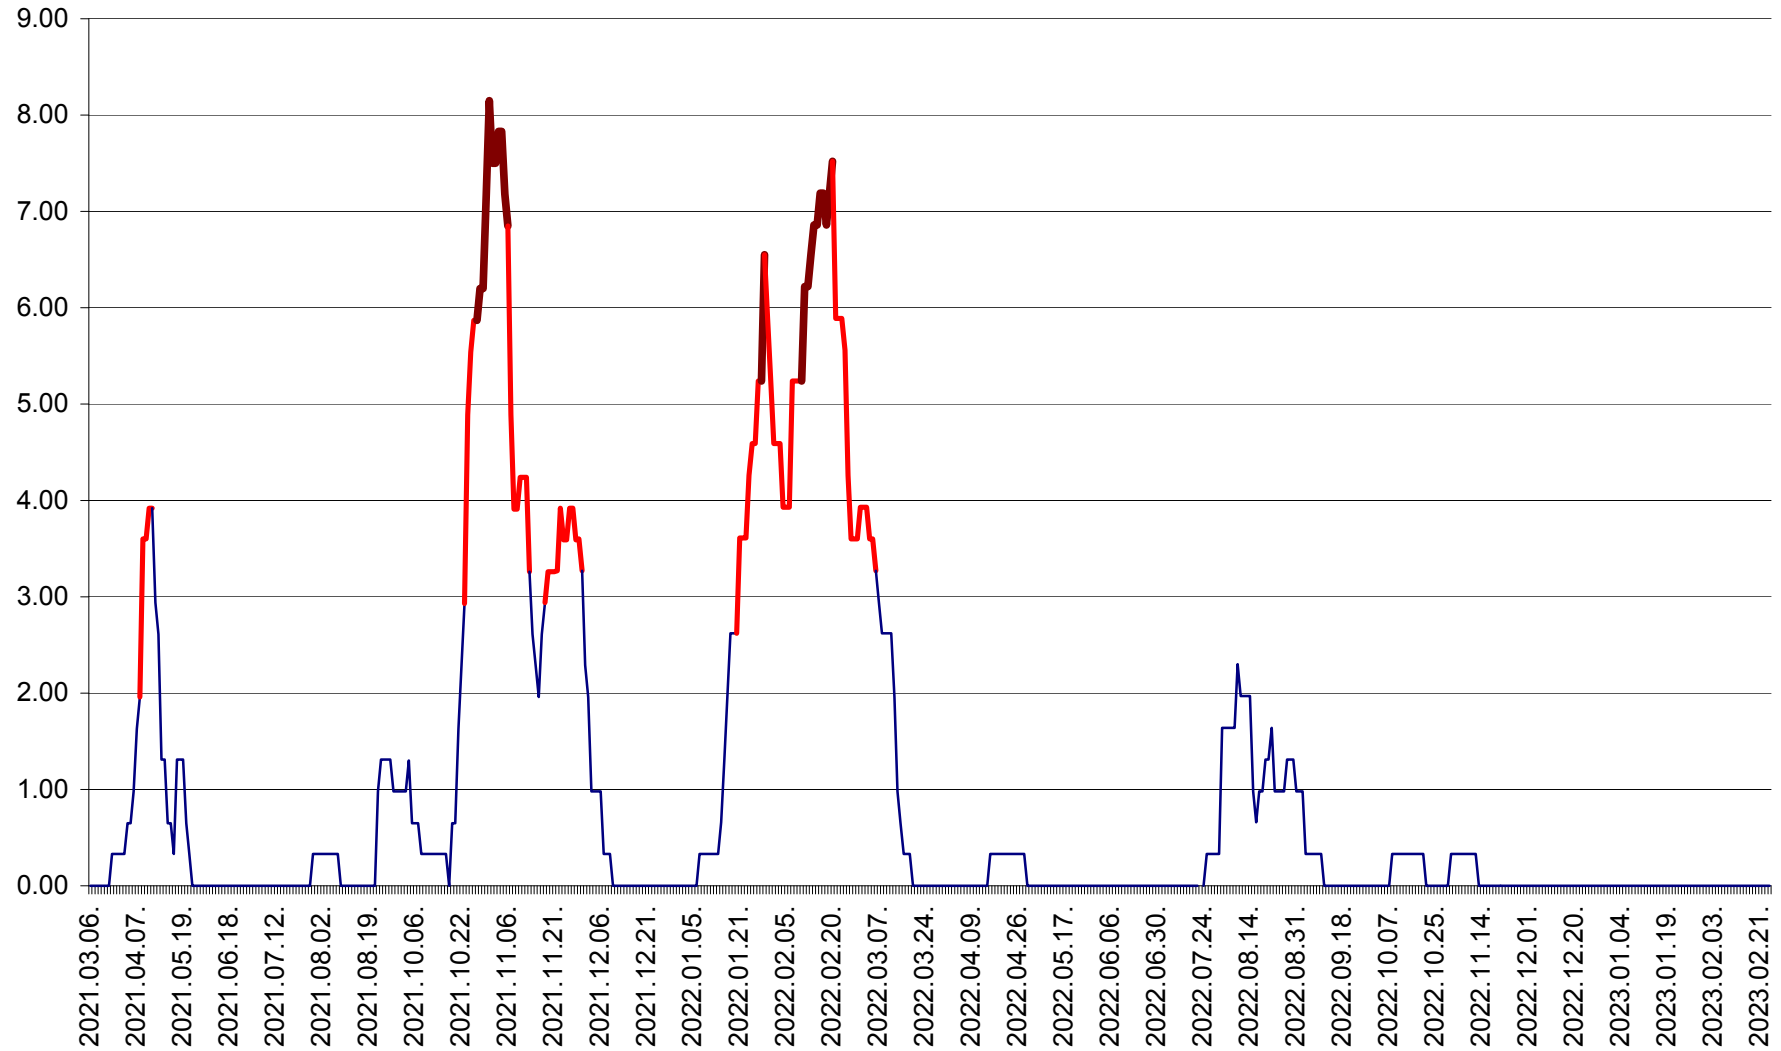

ATID - Evolutia incidentei cumulate pe 14 zile la ‰ de locuitori
2021.03.07. - 2023.02.27.

AVRĂMEȘTI - Evolutia incidentei cumulate pe 14 zile la ‰ de locuitori
2021.03.07. - 2023.02.27.

ORAȘ BĂILE TUȘNAD - Evoluția incidenței cumulate pe 14 zile la ‰ de locuitori
2021.03.07. - 2023.02.27.

ORAȘ BĂLAN - Evoluția incidenței cumulate pe 14 zile la ‰ de locuitori
2021.03.07. - 2023.02.27.

BILBOR - Evolutia incidentei cumulate pe 14 zile la ‰ de locuitori
2021.03.07. - 2023.02.27.

ORAȘ BORSEC - Evolutia incidentei cumulate pe 14 zile la ‰ de locuitori
2021.03.07. - 2023.02.27.

BRĂDEȘTI - Evoluția incidenței cumulate pe 14 zile la ‰ de locuitori
2021.03.07. - 2023.02.27.

CĂPÂLNIȚA - Evoluția incidenței cumulate pe 14 zile la ‰ de locuitori
2021.03.07. - 2023.02.27.

CÂRȚA - Evolutia incidentei cumulate pe 14 zile la ‰ de locuitori
2021.03.07. - 2023.02.27.