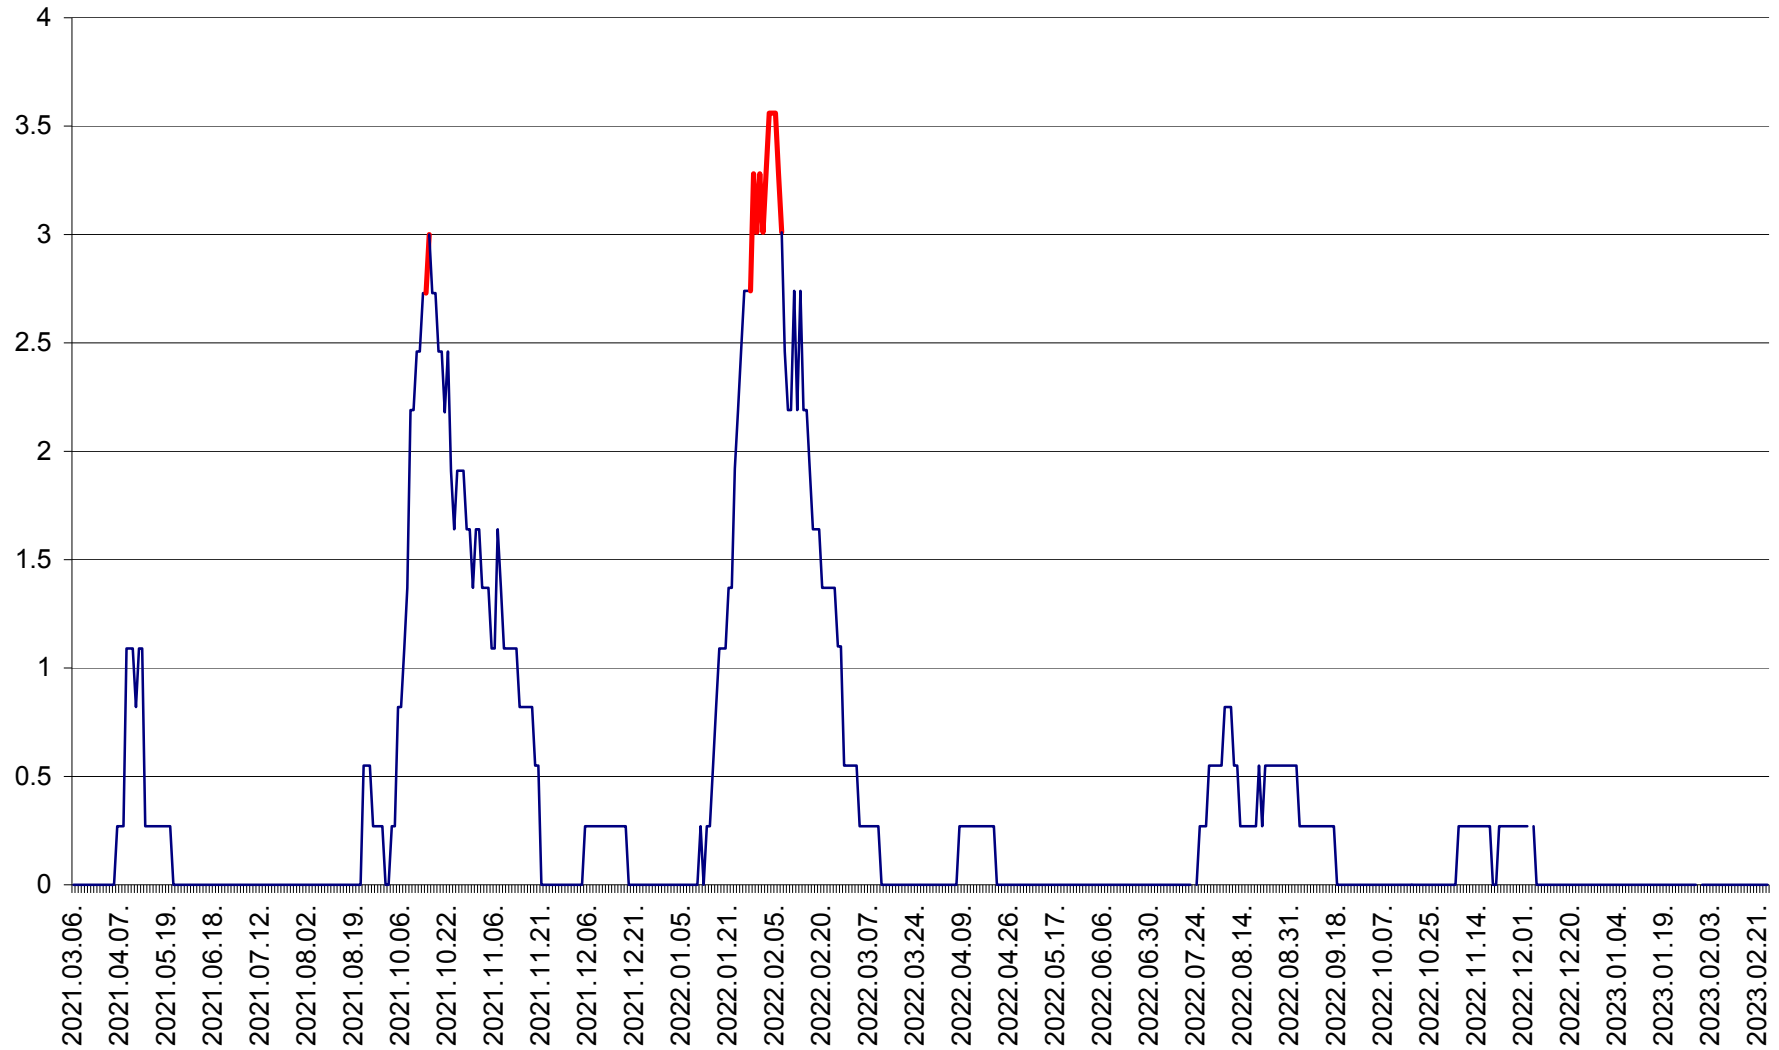

FELICENI - Evolutia incidentei cumulate pe 14 zile la % de locuitori
2021.03.07. - 2023.02.27.

FRUMOASA - Evolutia incidentei cumulate pe 14 zile la ‰ de locuitori
2021.03.07. - 2023.02.27.

GĂLĂUȚAȘ - Evoluția incidenței cumulate pe 14 zile la ‰ de locuitori
2021.03.07. - 2023.02.27.

MUNICIPIUL GHEORGHENI - Evolutia incidentei cumulate pe 14 zile la % de locuitori
2021.03.07. - 2023.02.27.

JOSENI - Evolutia incidentei cumulate pe 14 zile la ‰ de locuitori
2021.03.07. - 2023.02.27.

LĂZAREA - Evolutia incidentei cumulate pe 14 zile la % de locuitori
2021.03.07. - 2023.02.27.

LELICENI - Evolutia incidentei cumulate pe 14 zile la ‰ de locuitori
2021.03.07. - 2023.02.27.

LUETA - Evolutia incidentei cumulate pe 14 zile la ‰ de locuitori
2021.03.07. - 2023.02.27.

LUNCA DE JOS - Evolutia incidentei cumulate pe 14 zile la ‰ de locuitori
2021.03.07. - 2023.02.27.