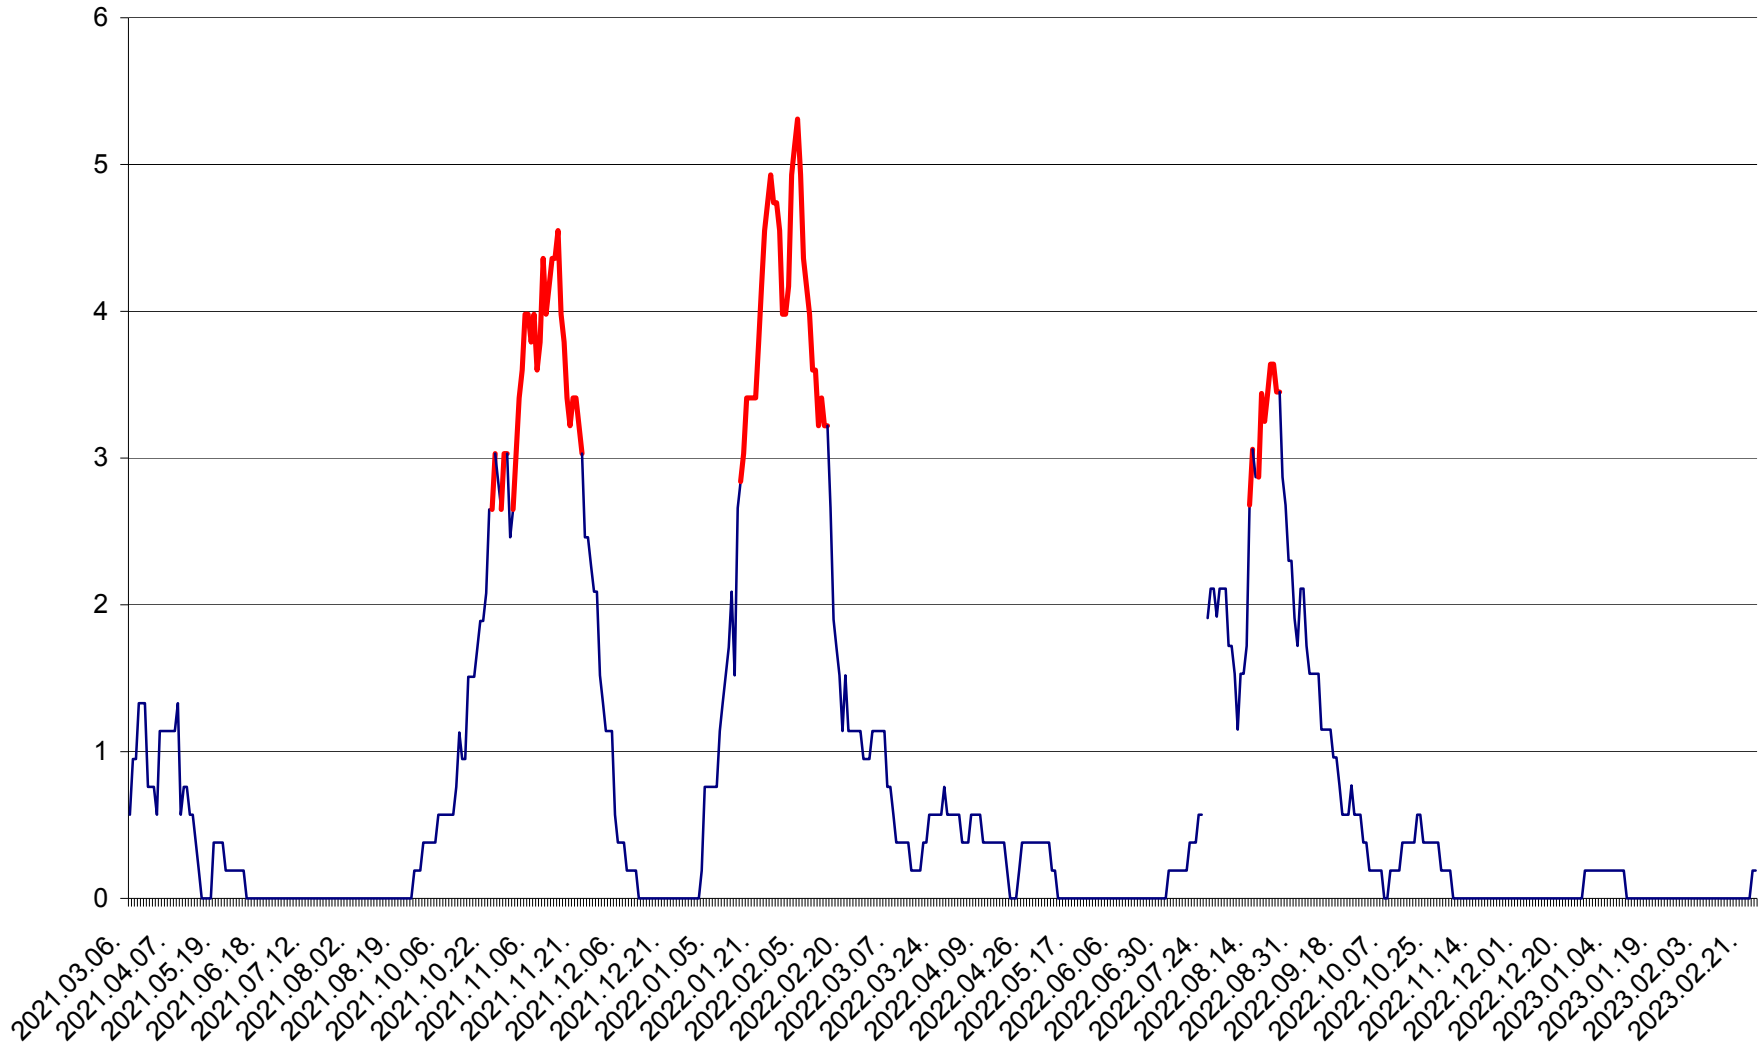

SÂNSIMION - Evolutia incidentei cumulate pe 14 zile la ‰ de locuitori
2021.03.07. - 2023.02.27.

SÂNTIMBRU - Evolutia incidentei cumulate pe 14 zile la ‰ de locuitori
2021.03.07. - 2023.02.27.

SĂRMAȘ - Evolutia incidentei cumulate pe 14 zile la ‰ de locuitori
2021.03.07. - 2023.02.27.

SATU MARE - Evolutia incidentei cumulate pe 14 zile la ‰ de locuitori
2021.03.07. - 2023.02.27.

SECUIENI - Evolutia incidentei cumulate pe 14 zile la ‰ de locuitori
2021.03.07. - 2023.02.27.

SICULENI - Evolutia incidentei cumulate pe 14 zile la ‰ de locuitori
2021.03.07. - 2023.02.27.

ȘIMONEȘTI - Evolutia incidentei cumulate pe 14 zile la ‰ de locuitori
2021.03.07. - 2023.02.27.

SUBCETATE - Evolutia incidentei cumulate pe 14 zile la ‰ de locuitori
2021.03.07. - 2023.02.27.

SUSENI - Evolutia incidentei cumulate pe 14 zile la ‰ de locuitori
2021.03.07. - 2023.02.27.