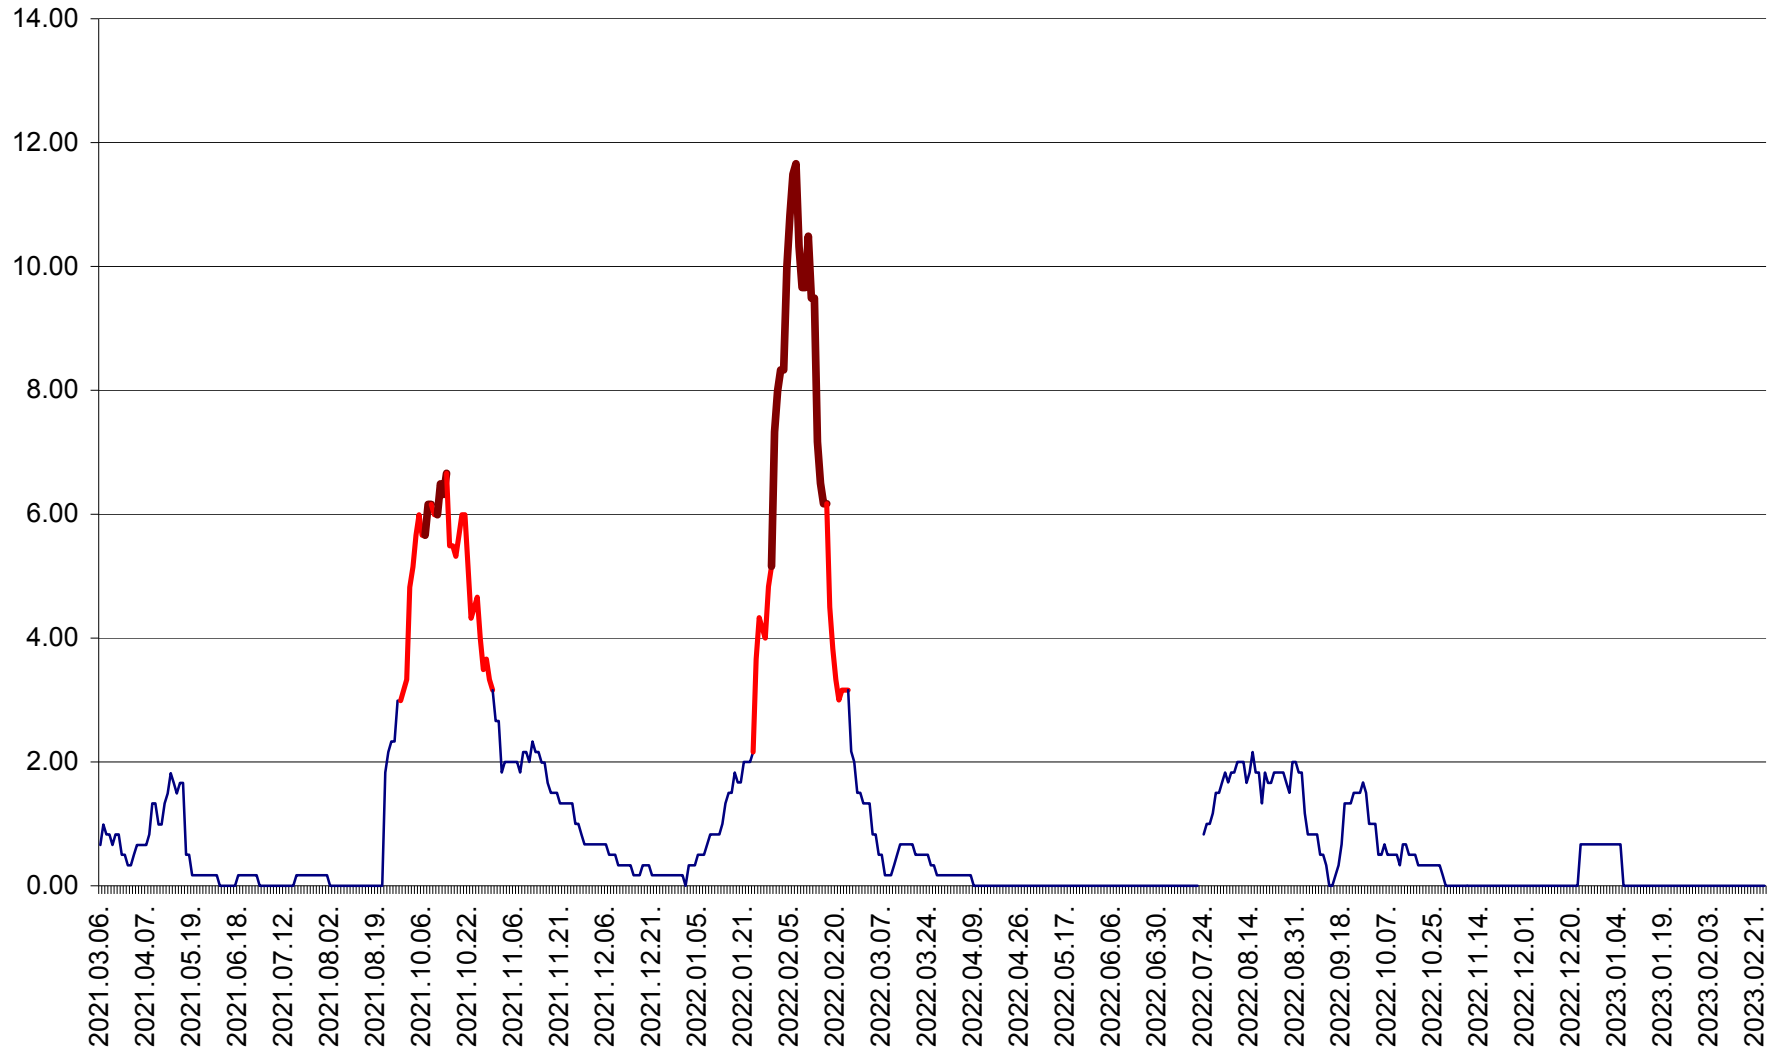

TUȘNAD - Evolutia incidentei cumulate pe 14 zile la ‰ de locuitori
2021.03.07. - 2023.02.27.

ULIEȘ - Evoluția incidentei cumulate pe 14 zile la ‰ de locuitori
2021.03.07. - 2023.02.27.

VĂRȘAG - Evolutia incidentei cumulate pe 14 zile la ‰ de locuitori
2021.03.07. - 2023.02.27.

ORAȘ VLĂHIȚA - Evolutia incidentei cumulate pe 14 zile la ‰ de locuitori
2021.03.07. - 2023.02.27.

VOȘLĂBENI - Evolutia incidentei cumulate pe 14 zile la ‰ de locuitori
2021.03.07. - 2023.02.27.

ZETEA - Evolutia incidentei cumulate pe 14 zile la ‰ de locuitori
2021.03.07. - 2023.02.27.