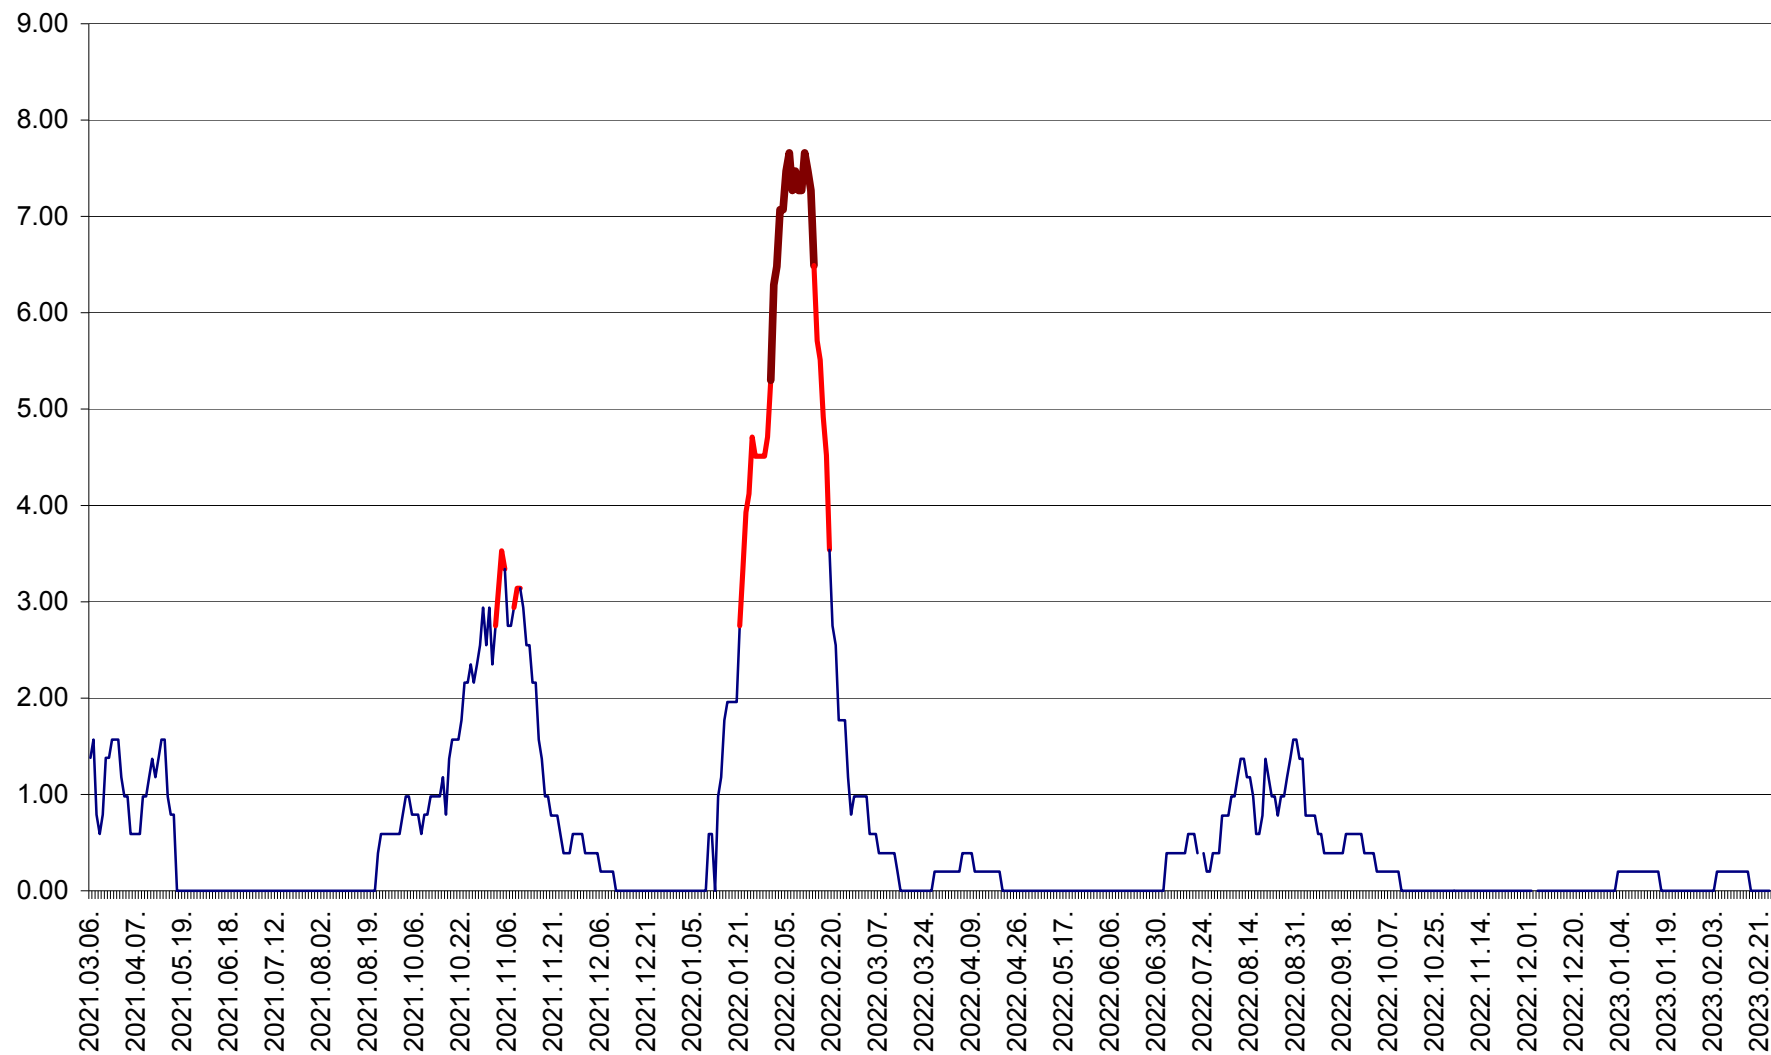

ORAȘ BĂLAN - Evoluția incidenței cumulate pe 14 zile la ‰ de locuitori
2021.03.07. - 2023.02.27.

BILBOR - Evolutia incidentei cumulate pe 14 zile la ‰ de locuitori
2021.03.07. - 2023.02.27.

ORAȘ BORSEC - Evolutia incidentei cumulate pe 14 zile la ‰ de locuitori
2021.03.07. - 2023.02.27.

BRĂDEȘTI - Evoluția incidenței cumulate pe 14 zile la ‰ de locuitori
2021.03.07. - 2023.02.27.

CĂPÂLNIȚA - Evoluția incidenței cumulate pe 14 zile la ‰ de locuitori
2021.03.07. - 2023.02.27.

CÂRȚA - Evolutia incidentei cumulate pe 14 zile la ‰ de locuitori
2021.03.07. - 2023.02.27.

CICEU - Evolutia incidentei cumulate pe 14 zile la ‰ de locuitori
2021.03.07. - 2023.02.27.

CIUCSÂNGEORGIU - Evolutia incidentei cumulate pe 14 zile la ‰ de locuitori
2021.03.07. - 2023.02.27.

CIUMANI - Evolutia incidentei cumulate pe 14 zile la ‰ de locuitori
2021.03.07. - 2023.02.27.

CORBU - Evolutia incidentei cumulate pe 14 zile la ‰ de locuitori
2021.03.07. - 2023.02.27.

CORUND - Evolutia incidentei cumulate pe 14 zile la ‰ de locuitori
2021.03.07. - 2023.02.27.

COZMENI - Evolutia incidentei cumulate pe 14 zile la ‰ de locuitori
2021.03.07. - 2023.02.27.