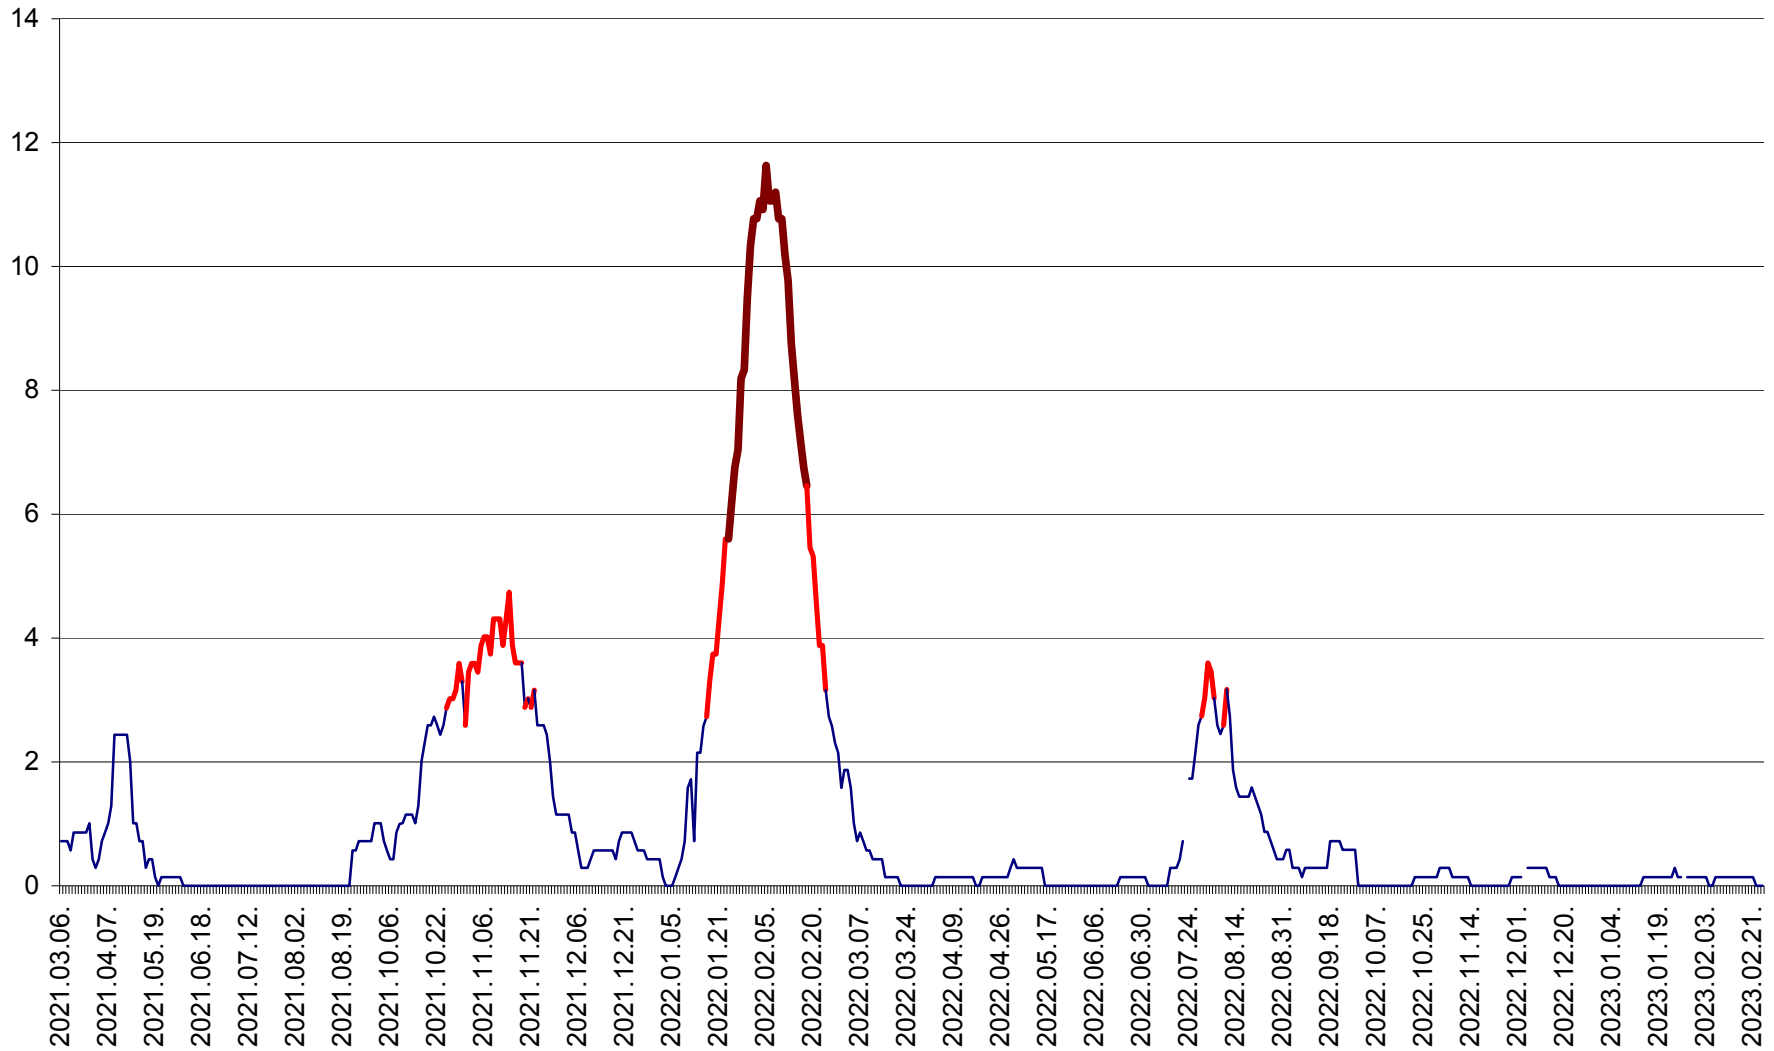

MIHĂILENI - Evolutia incidentei cumulate pe 14 zile la ‰ de locuitori
2021.03.07. - 2023.02.27.

MUGENI - Evolutia incidentei cumulate pe 14 zile la ‰ de locuitori
2021.03.07. - 2023.02.27.

OCLAND - Evolutia incidentei cumulate pe 14 zile la ‰ de locuitori
2021.03.07. - 2023.02.27.

MUNICIPIUL ODORHEIU SECUIESC - Evolutia incidentei cumulate pe 14 zile la ‰ de locuitori
2021.03.07. - 2023.02.27.

PĂULENI-CIUC - Evolutia incidentei cumulate pe 14 zile la ‰ de locuitori
2021.03.07. - 2023.02.27.

PLĂIEȘII DE JOS - Evolutia incidentei cumulate pe 14 zile la ‰ de locuitori
2021.03.07. - 2023.02.27.

PORUMBENI - Evolutia incidentei cumulate pe 14 zile la ‰ de locuitori
2021.03.07. - 2023.02.27.

PRAID - Evolutia incidentei cumulate pe 14 zile la ‰ de locuitori
2021.03.07. - 2023.02.27.