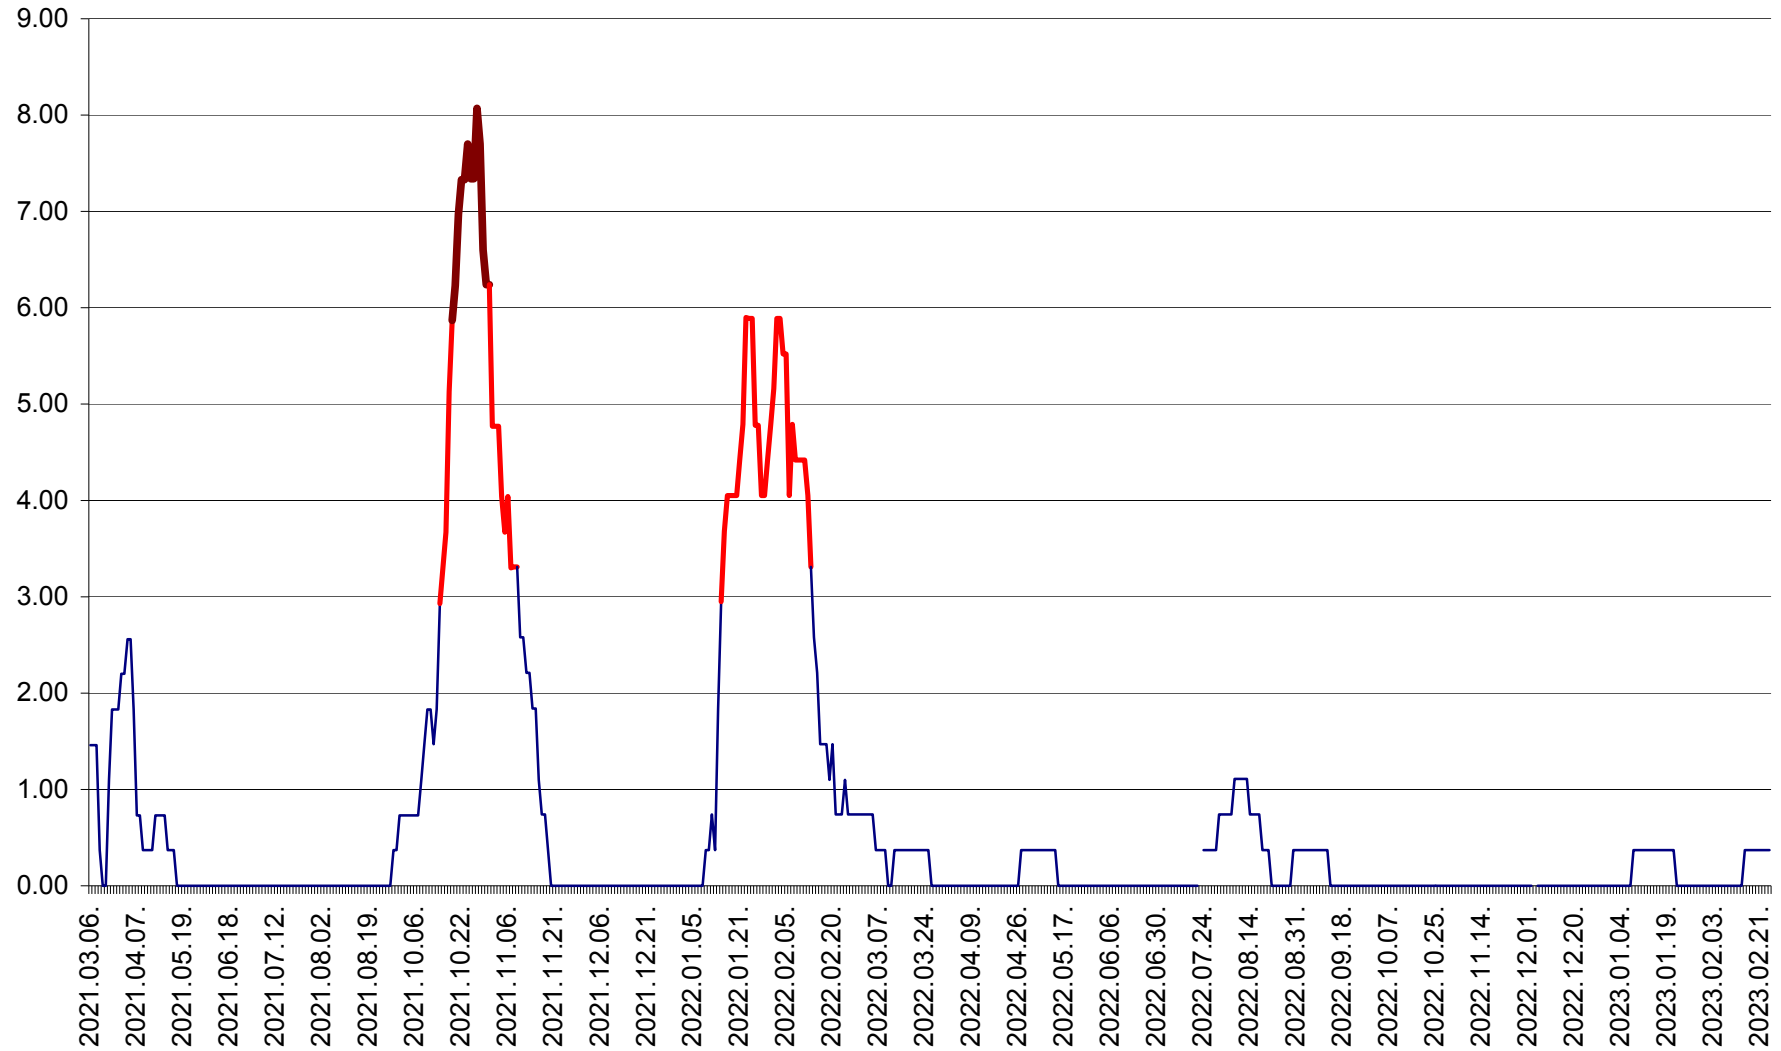

ATID - Evolutia incidentei cumulate pe 14 zile la ‰ de locuitori
2021.03.07. - 2023.02.27.

AVRĂMEȘTI - Evolutia incidentei cumulate pe 14 zile la ‰ de locuitori
2021.03.07. - 2023.02.27.

ORAȘ BĂILE TUȘNAD - Evoluția incidenței cumulate pe 14 zile la ‰ de locuitori
2021.03.07. - 2023.02.27.

ORAȘ BĂLAN - Evoluția incidenței cumulate pe 14 zile la ‰ de locuitori
2021.03.07. - 2023.02.27.

BILBOR - Evolutia incidentei cumulate pe 14 zile la ‰ de locuitori
2021.03.07. - 2023.02.27.

ORAȘ BORSEC - Evolutia incidentei cumulate pe 14 zile la ‰ de locuitori
2021.03.07. - 2023.02.27.

BRĂDEȘTI - Evoluția incidenței cumulate pe 14 zile la ‰ de locuitori
2021.03.07. - 2023.02.27.

CĂPÂLNIȚA - Evoluția incidenței cumulate pe 14 zile la ‰ de locuitori
2021.03.07. - 2023.02.27.

CÂRȚA - Evolutia incidentei cumulate pe 14 zile la ‰ de locuitori
2021.03.07. - 2023.02.27.

CICEU - Evolutia incidentei cumulate pe 14 zile la ‰ de locuitori
2021.03.07. - 2023.02.27.

CIUCSÂNGEORGIU - Evolutia incidentei cumulate pe 14 zile la ‰ de locuitori
2021.03.07. - 2023.02.27.

CIUMANI - Evolutia incidentei cumulate pe 14 zile la ‰ de locuitori
2021.03.07. - 2023.02.27.