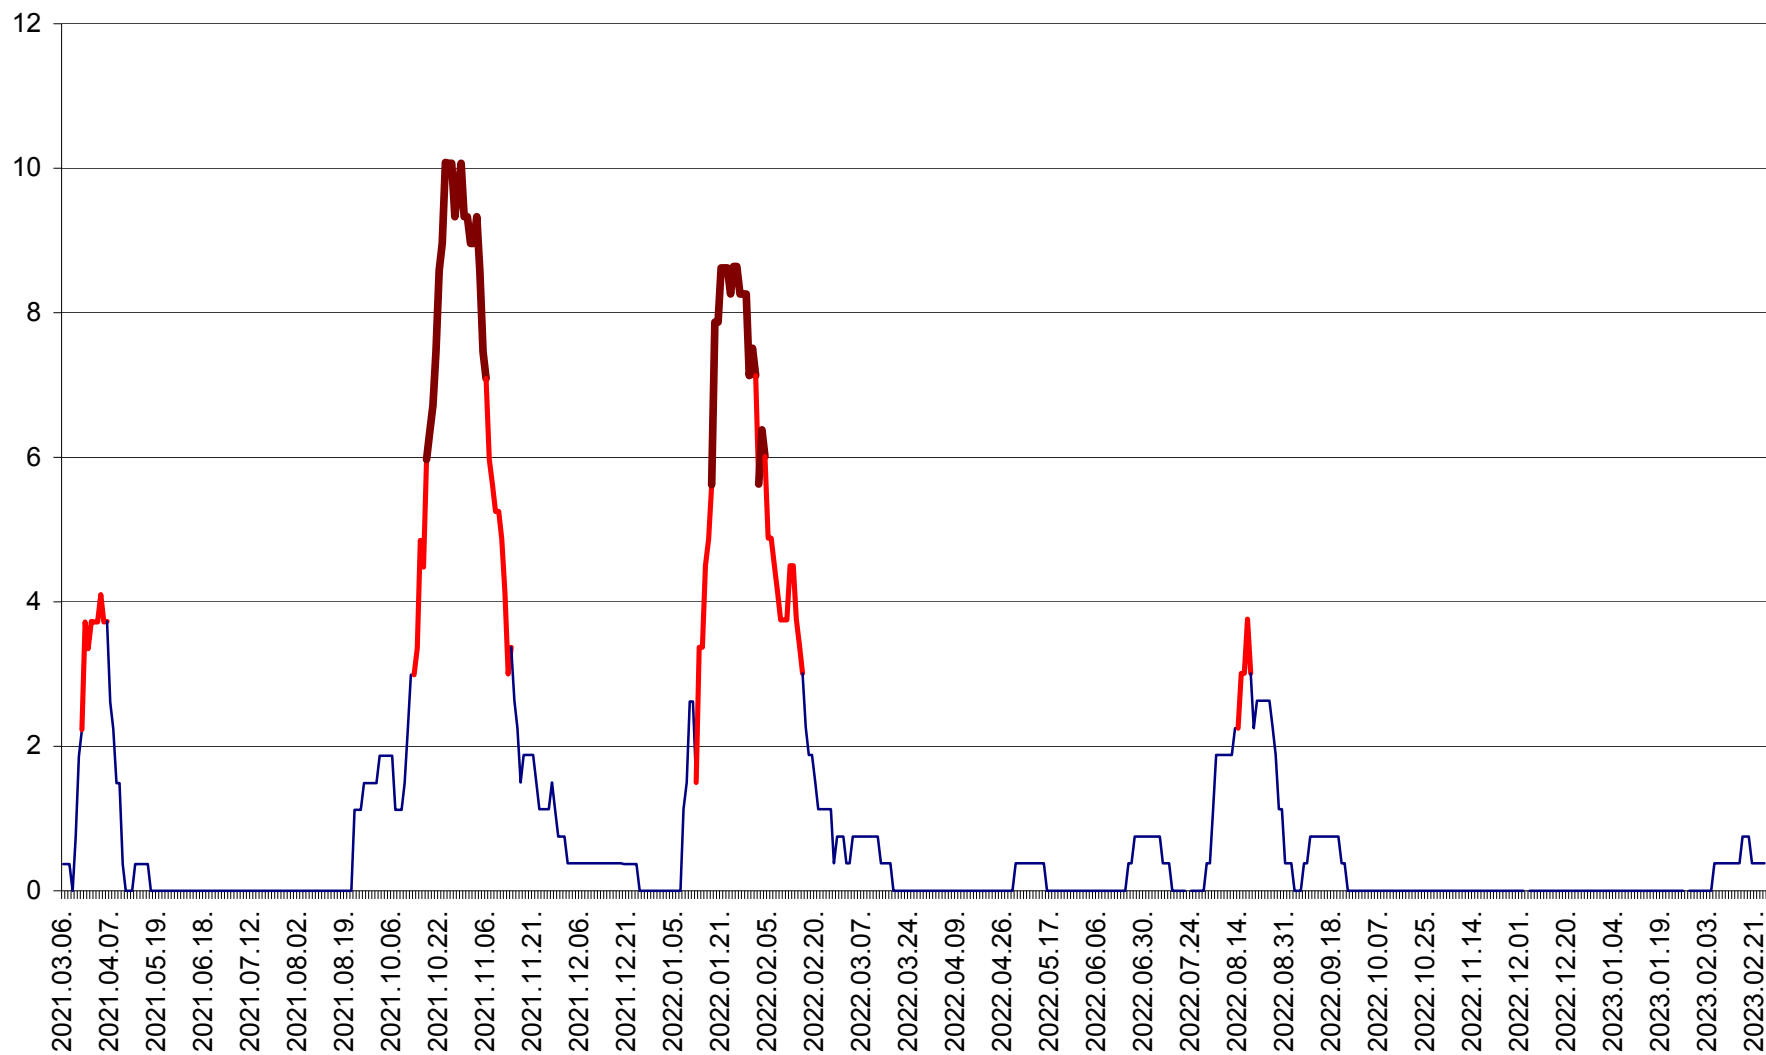

SÂNDOMINIC - Evolutia incidentei cumulate pe 14 zile la ‰ de locuitori
2021.03.07. - 2023.02.27.