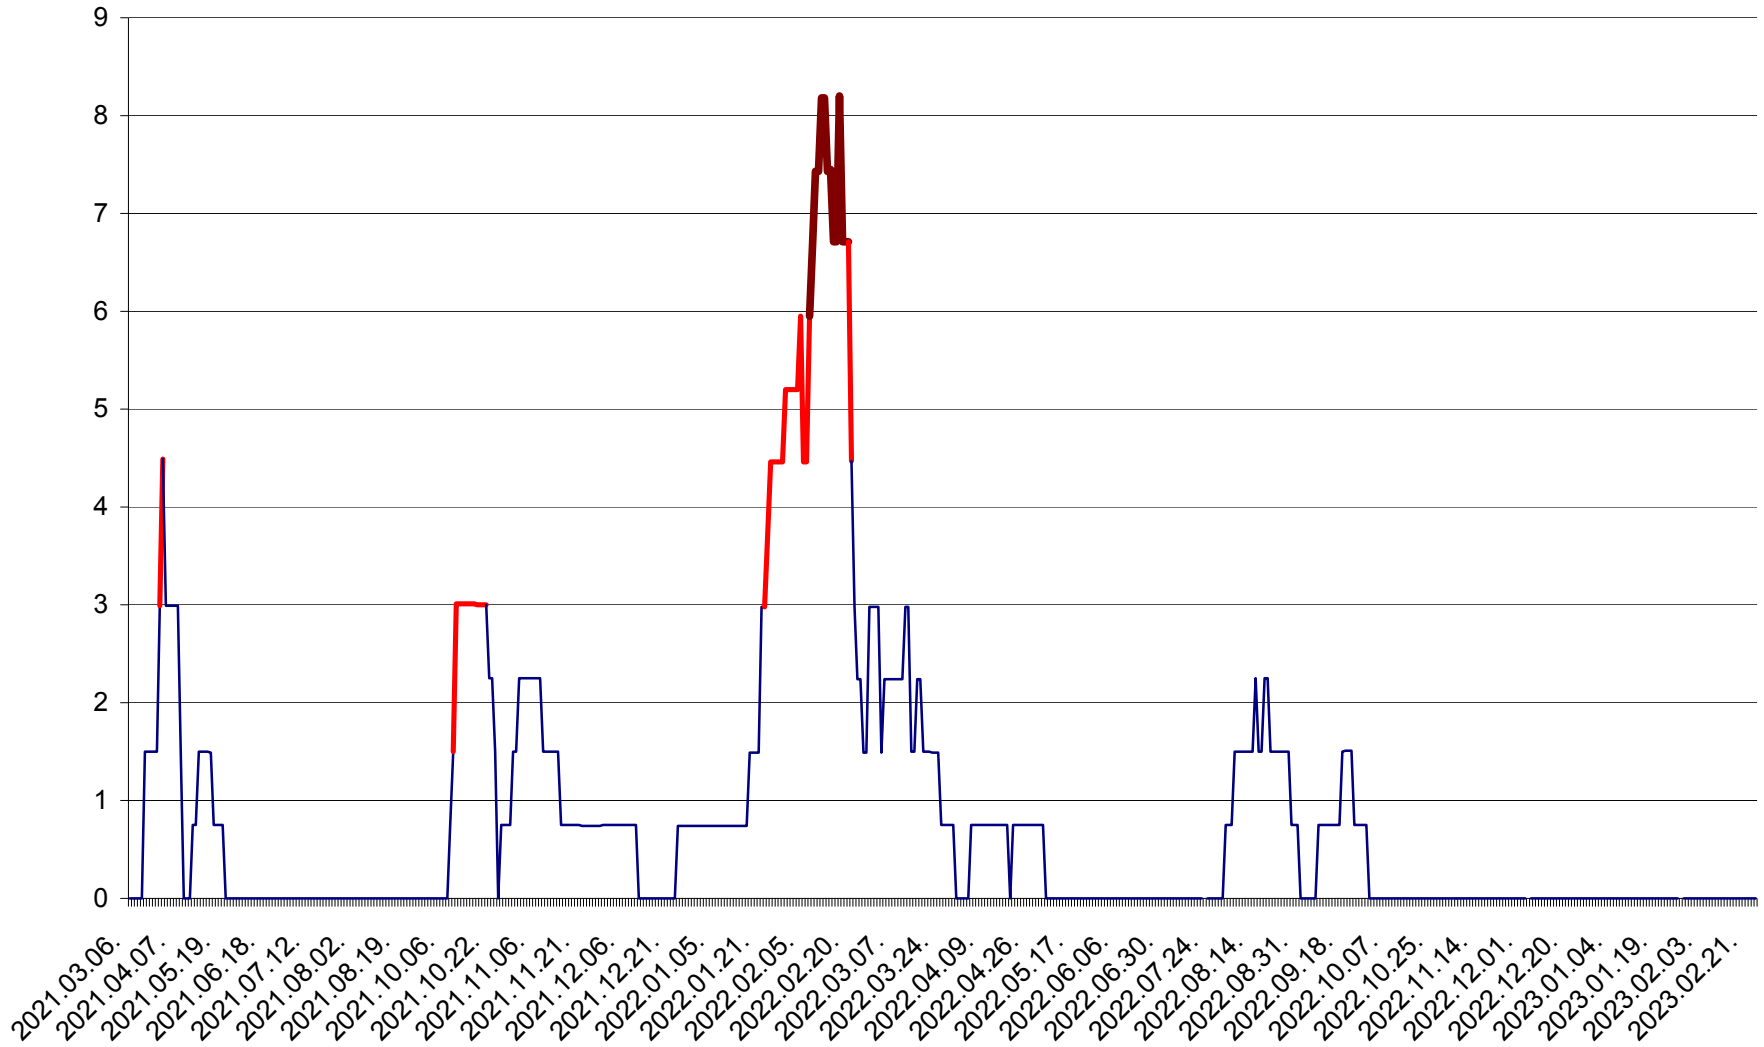

LELICENI - Evolutia incidentei cumulate pe 14 zile la ‰ de locuitori
2021.03.07. - 2023.02.27.

LUETA - Evolutia incidentei cumulate pe 14 zile la ‰ de locuitori
2021.03.07. - 2023.02.27.

LUNCA DE JOS - Evolutia incidentei cumulate pe 14 zile la ‰ de locuitori
2021.03.07. - 2023.02.27.

LUNCA DE SUS - Evolutia incidentei cumulate pe 14 zile la ‰ de locuitori
2021.03.07. - 2023.02.27.

LUPENI - Evolutia incidentei cumulate pe 14 zile la ‰ de locuitori
2021.03.07. - 2023.02.27.

MĂDĂRAȘ - Evolutia incidentei cumulate pe 14 zile la ‰ de locuitori
2021.03.07. - 2023.02.27.

MĂRTINIȘ - Evolutia incidentei cumulate pe 14 zile la ‰ de locuitori
2021.03.07. - 2023.02.27.

MEREȘTI - Evolutia incidentei cumulate pe 14 zile la ‰ de locuitori
2021.03.07. - 2023.02.27.

MUNICIPIUL MIERCUREA-CIUC - Evolutia incidentei cumulate pe 14 zile la ‰ de locuitori
2021.03.07. - 2023.02.27.