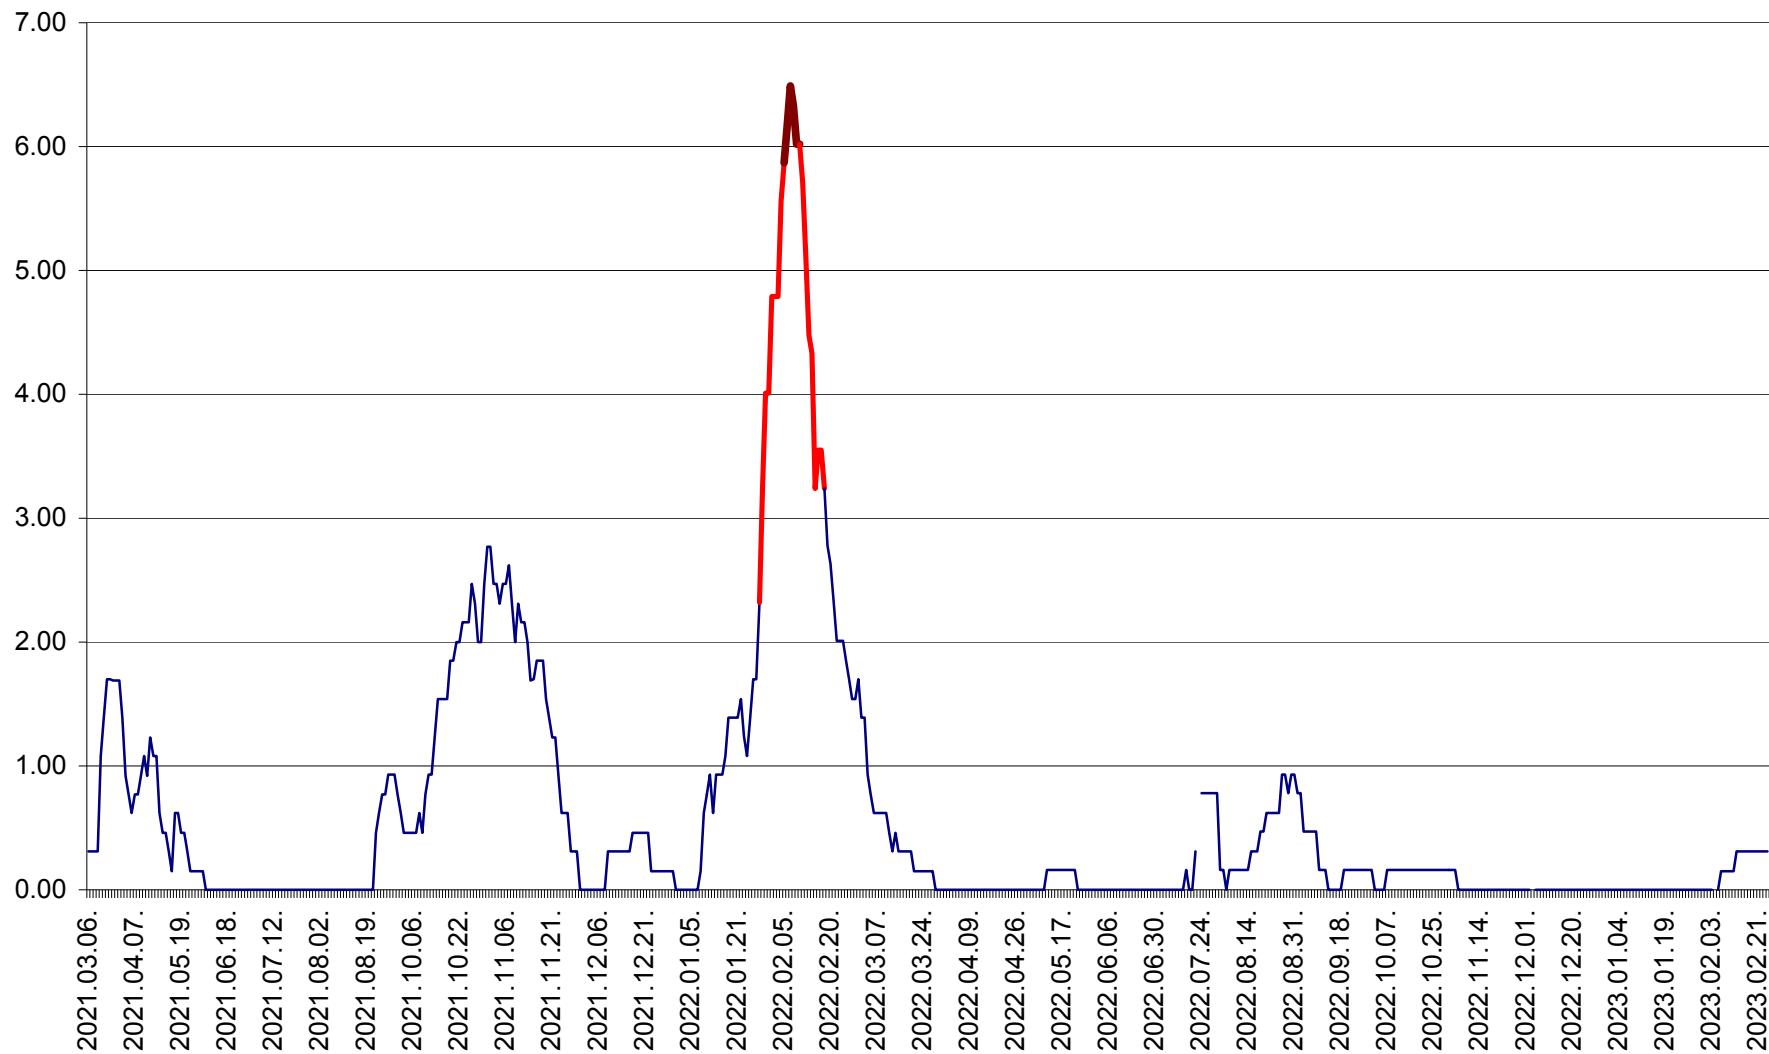

ORAȘ BĂLAN - Evoluția incidenței cumulate pe 14 zile la ‰ de locuitori
2021.03.07. - 2023.02.27.

BILBOR - Evolutia incidentei cumulate pe 14 zile la ‰ de locuitori
2021.03.07. - 2023.02.27.

ORAȘ BORSEC - Evolutia incidentei cumulate pe 14 zile la ‰ de locuitori
2021.03.07. - 2023.02.27.

BRĂDEȘTI - Evoluția incidenței cumulate pe 14 zile la ‰ de locuitori
2021.03.07. - 2023.02.27.

CĂPÂLNIȚA - Evoluția incidenței cumulate pe 14 zile la ‰ de locuitori
2021.03.07. - 2023.02.27.

CÂRȚA - Evolutia incidentei cumulate pe 14 zile la ‰ de locuitori
2021.03.07. - 2023.02.27.

CICEU - Evolutia incidentei cumulate pe 14 zile la ‰ de locuitori
2021.03.07. - 2023.02.27.

CIUCSÂNGEORGIU - Evolutia incidentei cumulate pe 14 zile la ‰ de locuitori
2021.03.07. - 2023.02.27.

CIUMANI - Evolutia incidentei cumulate pe 14 zile la ‰ de locuitori
2021.03.07. - 2023.02.27.

CORBU - Evolutia incidentei cumulate pe 14 zile la ‰ de locuitori
2021.03.07. - 2023.02.27.

CORUND - Evolutia incidentei cumulate pe 14 zile la ‰ de locuitori
2021.03.07. - 2023.02.27.

COZMENI - Evolutia incidentei cumulate pe 14 zile la ‰ de locuitori
2021.03.07. - 2023.02.27.