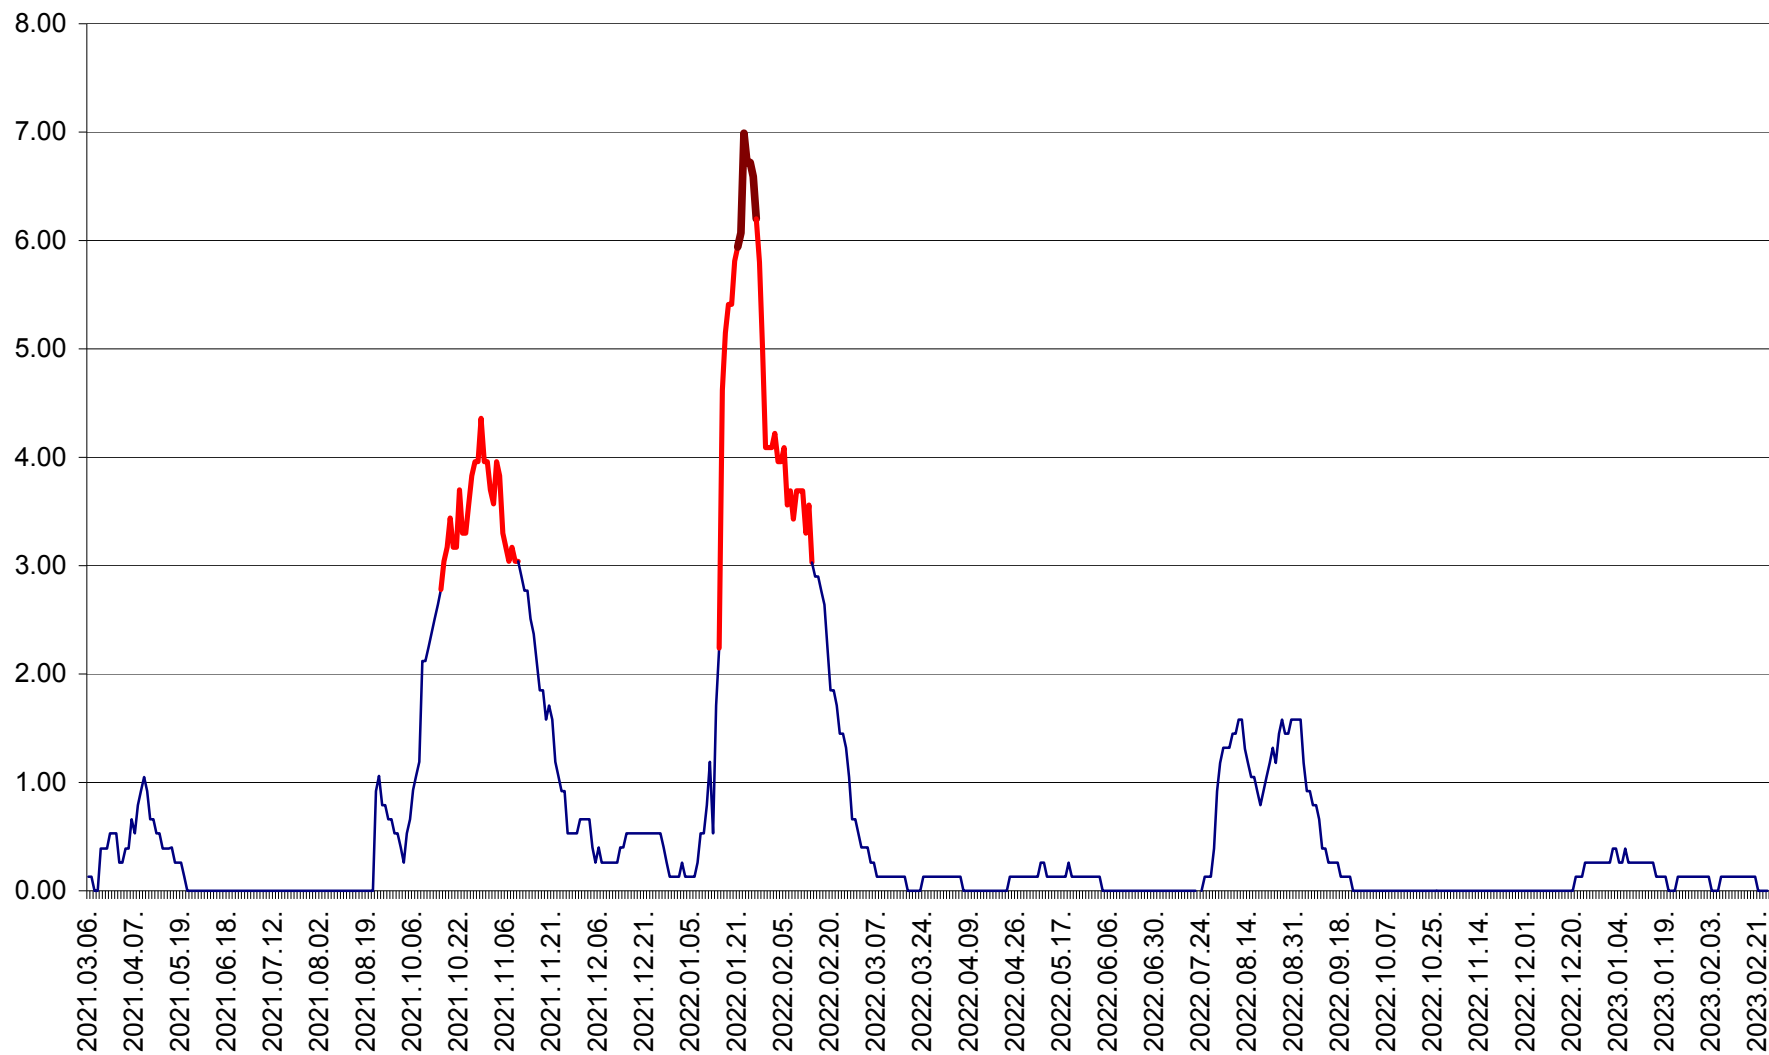

TUȘNAD - Evolutia incidentei cumulate pe 14 zile la ‰ de locuitori
2021.03.07. - 2023.02.27.

ULIEȘ - Evoluția incidentei cumulate pe 14 zile la ‰ de locuitori
2021.03.07. - 2023.02.27.

VĂRȘAG - Evolutia incidentei cumulate pe 14 zile la ‰ de locuitori
2021.03.07. - 2023.02.27.

ORAȘ VLĂHIȚA - Evolutia incidentei cumulate pe 14 zile la ‰ de locuitori
2021.03.07. - 2023.02.27.

VOȘLĂBENI - Evolutia incidentei cumulate pe 14 zile la ‰ de locuitori
2021.03.07. - 2023.02.27.

ZETEA - Evolutia incidentei cumulate pe 14 zile la ‰ de locuitori
2021.03.07. - 2023.02.27.