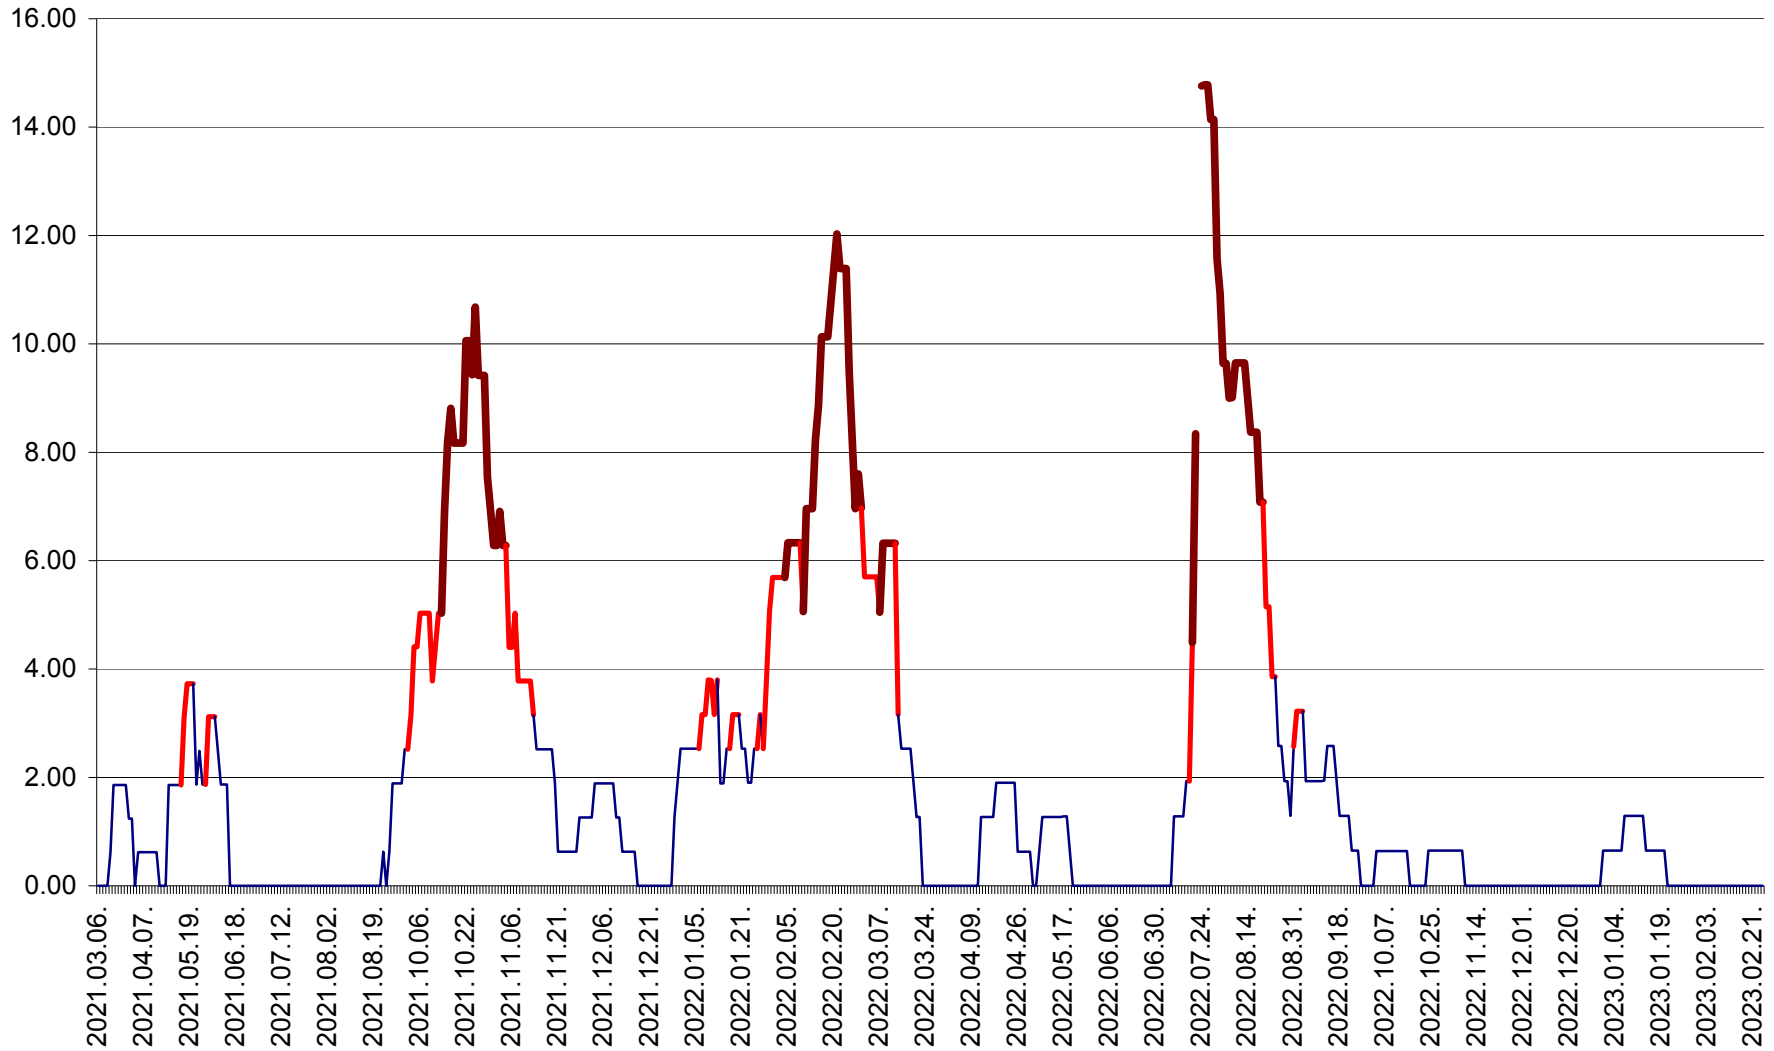

ATID - Evolutia incidentei cumulate pe 14 zile la ‰ de locuitori
2021.03.07. - 2023.02.27.

AVRĂMEȘTI - Evolutia incidentei cumulate pe 14 zile la ‰ de locuitori
2021.03.07. - 2023.02.27.

ORAȘ BĂILE TUȘNAD - Evoluția incidenței cumulate pe 14 zile la ‰ de locuitori
2021.03.07. - 2023.02.27.

ORAȘ BĂLAN - Evoluția incidenței cumulate pe 14 zile la ‰ de locuitori
2021.03.07. - 2023.02.27.

BILBOR - Evolutia incidentei cumulate pe 14 zile la ‰ de locuitori
2021.03.07. - 2023.02.27.

ORAȘ BORSEC - Evolutia incidentei cumulate pe 14 zile la ‰ de locuitori
2021.03.07. - 2023.02.27.

BRĂDEȘTI - Evoluția incidenței cumulate pe 14 zile la ‰ de locuitori
2021.03.07. - 2023.02.27.

CĂPÂLNIȚA - Evoluția incidenței cumulate pe 14 zile la ‰ de locuitori
2021.03.07. - 2023.02.27.

CÂRȚA - Evolutia incidentei cumulate pe 14 zile la ‰ de locuitori
2021.03.07. - 2023.02.27.