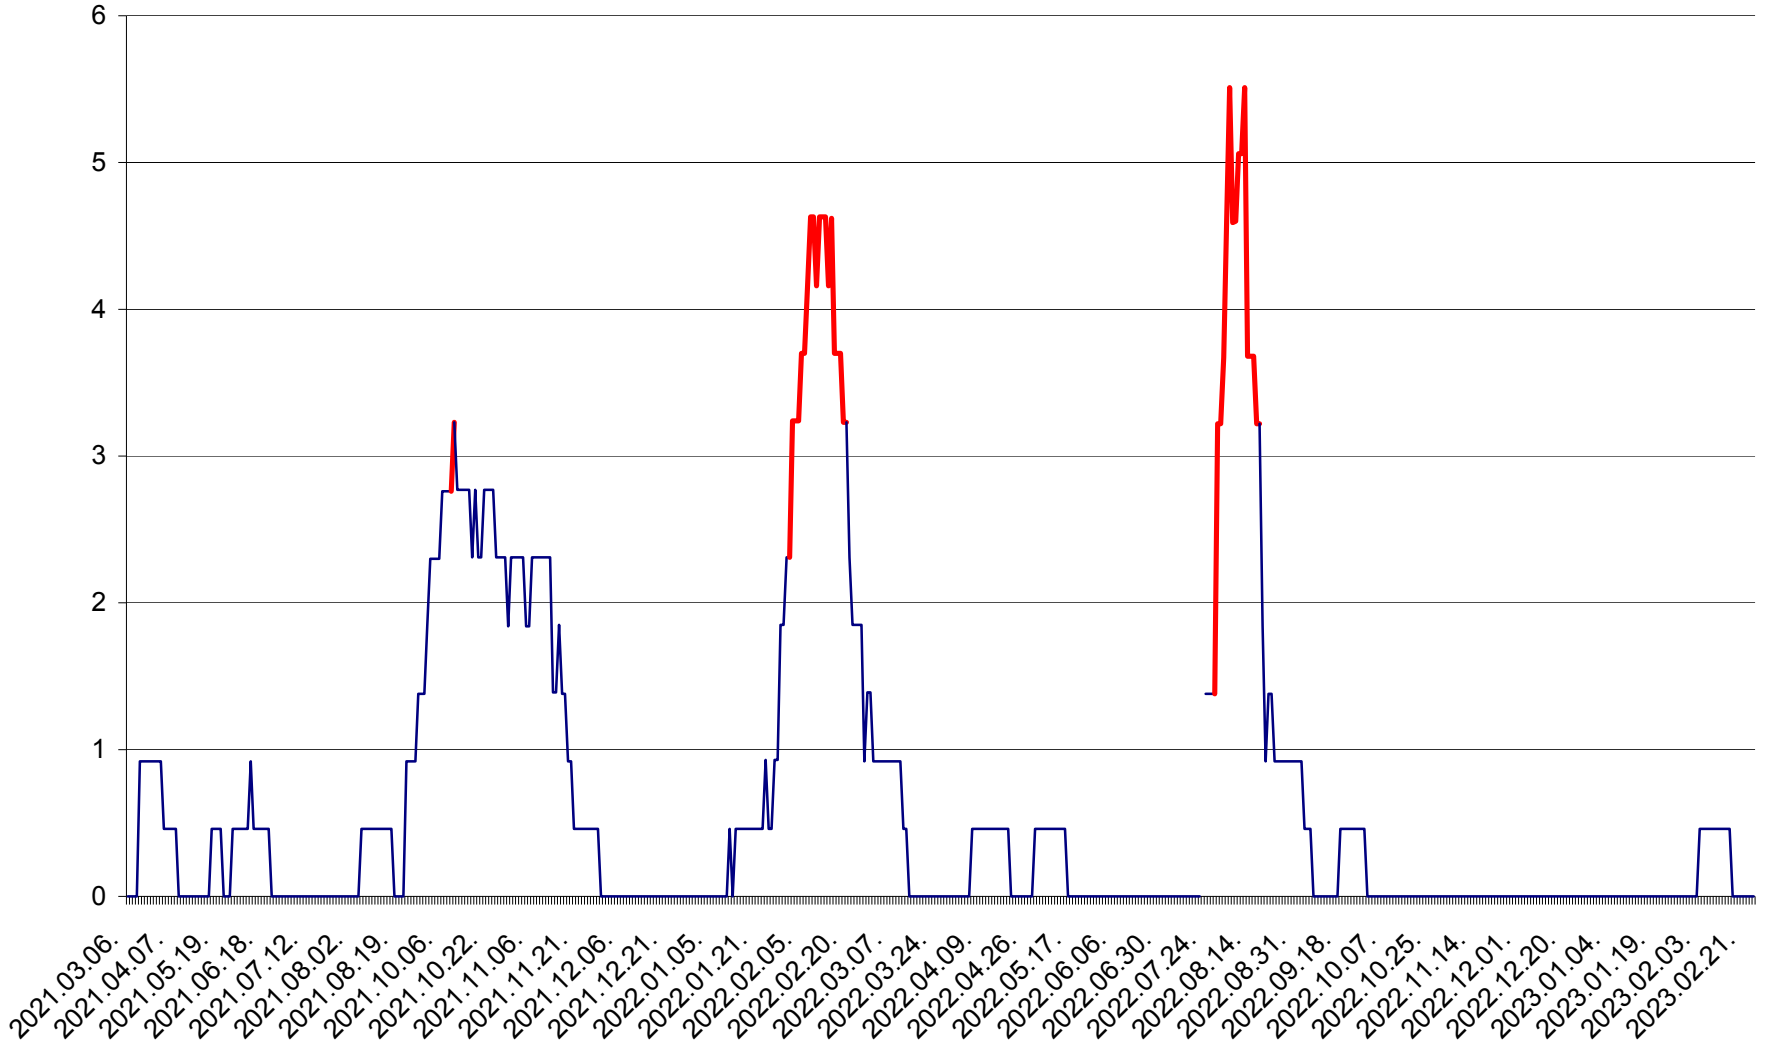

ULIEȘ - Evoluția incidentei cumulate pe 14 zile la ‰ de locuitori
2021.03.07. - 2023.02.27.