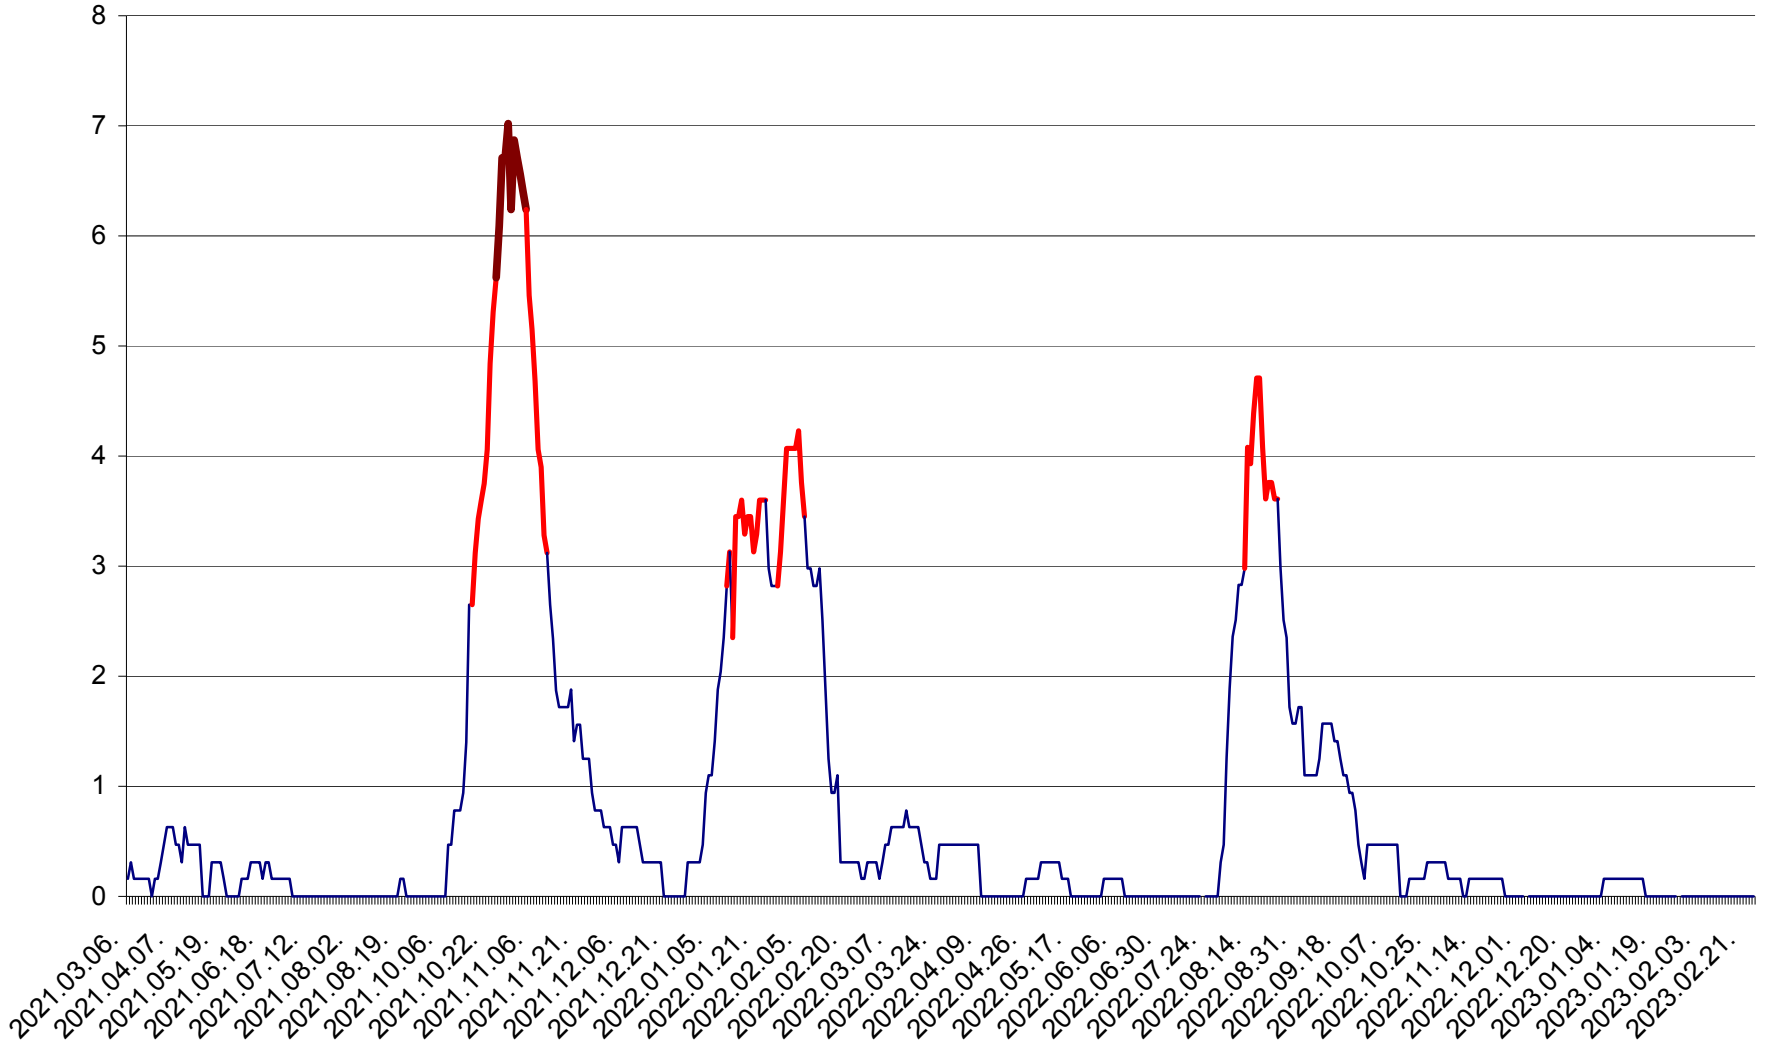

PLĂIEȘII DE JOS - Evolutia incidentei cumulate pe 14 zile la ‰ de locuitori
2021.03.07. - 2023.02.27.

PORUMBENI - Evolutia incidentei cumulate pe 14 zile la ‰ de locuitori
2021.03.07. - 2023.02.27.

PRAID - Evolutia incidentei cumulate pe 14 zile la ‰ de locuitori
2021.03.07. - 2023.02.27.

RACU - Evolutia incidentei cumulate pe 14 zile la ‰ de locuitori
2021.03.07. - 2023.02.27.

REMETEA - Evolutia incidentei cumulate pe 14 zile la ‰ de locuitori
2021.03.07. - 2023.02.27.

SĂCEL - Evolutia incidentei cumulate pe 14 zile la ‰ de locuitori
2021.03.07. - 2023.02.27.