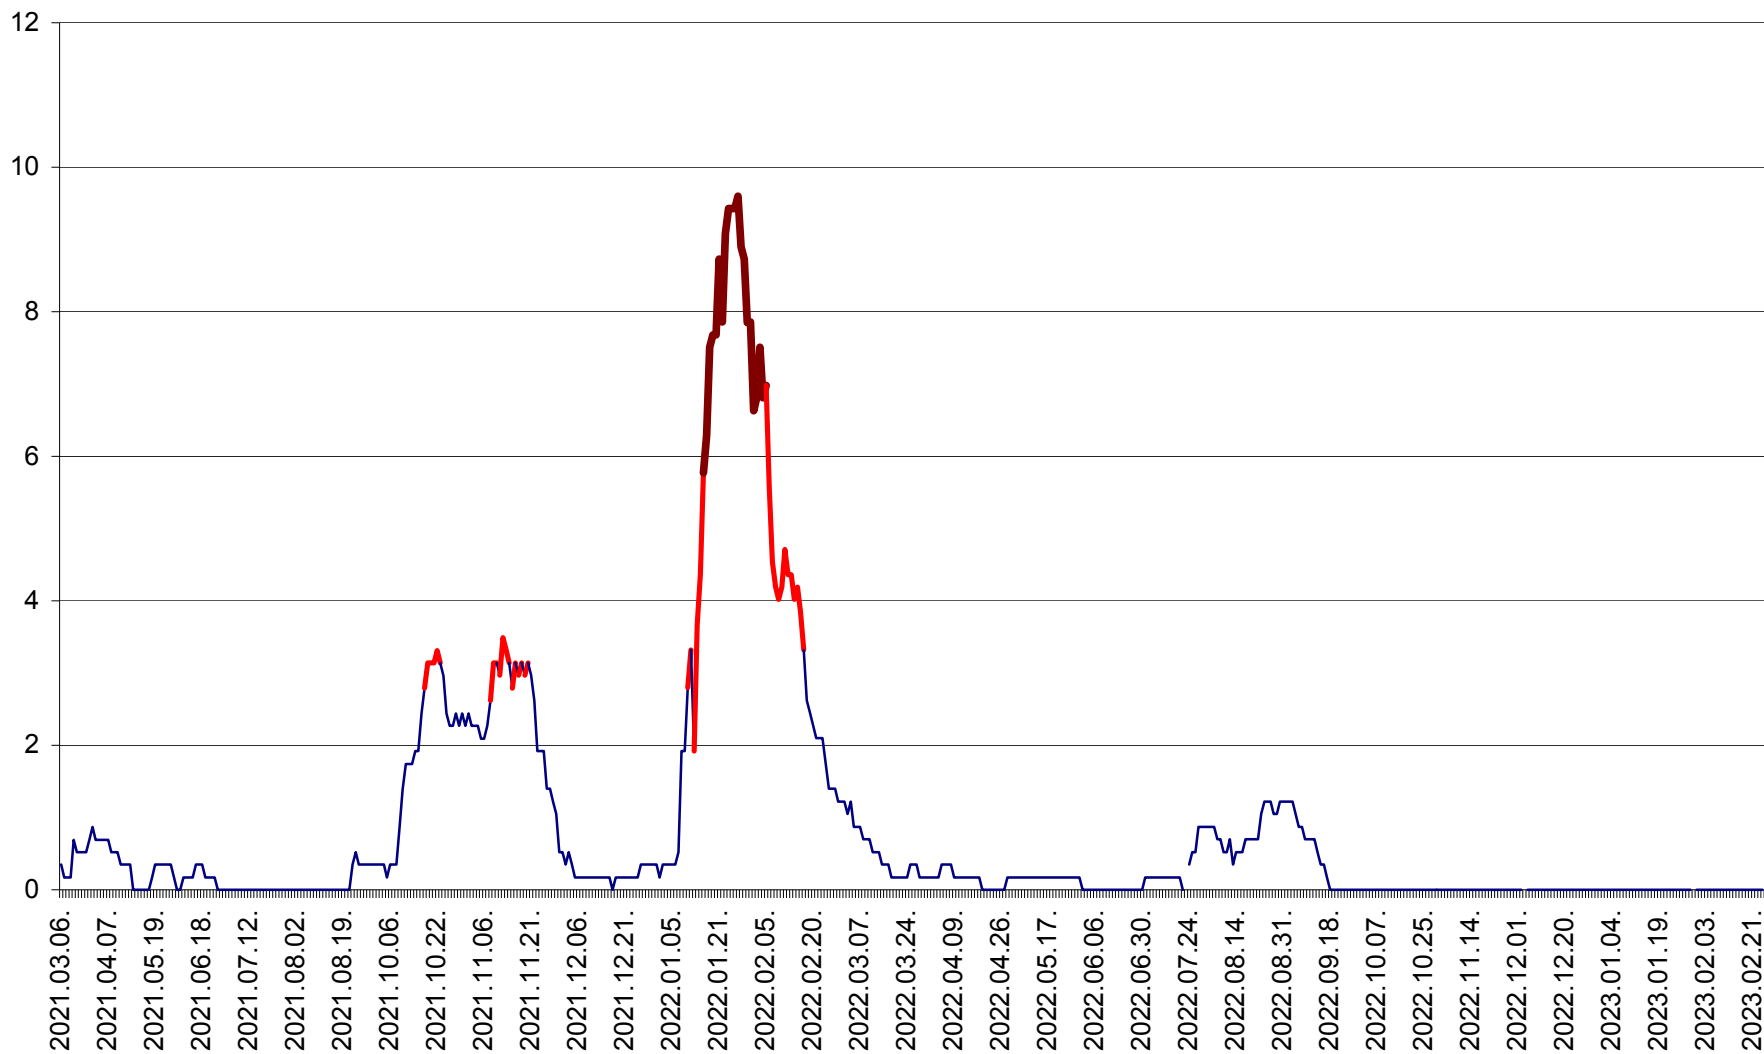

DÂRJIU - Evolutia incidentei cumulate pe 14 zile la ‰ de locuitori
2021.03.07. - 2023.02.27.

DEALU - Evolutia incidentei cumulate pe 14 zile la ‰ de locuitori
2021.03.07. - 2023.02.27.

DITRĂU - Evolutia incidentei cumulate pe 14 zile la ‰ de locuitori
2021.03.07. - 2023.02.27.

FELICENI - Evolutia incidentei cumulate pe 14 zile la % de locuitori
2021.03.07. - 2023.02.27.

FRUMOASA - Evolutia incidentei cumulate pe 14 zile la ‰ de locuitori
2021.03.07. - 2023.02.27.

GĂLĂUȚAȘ - Evoluția incidenței cumulate pe 14 zile la ‰ de locuitori
2021.03.07. - 2023.02.27.

MUNICIPIUL GHEORGHENI - Evolutia incidentei cumulate pe 14 zile la % de locuitori
2021.03.07. - 2023.02.27.

JOSENI - Evolutia incidentei cumulate pe 14 zile la ‰ de locuitori
2021.03.07. - 2023.02.27.

LĂZAREA - Evolutia incidentei cumulate pe 14 zile la % de locuitori
2021.03.07. - 2023.02.27.

LELICENI - Evolutia incidentei cumulate pe 14 zile la ‰ de locuitori
2021.03.07. - 2023.02.27.

LUETA - Evolutia incidentei cumulate pe 14 zile la ‰ de locuitori
2021.03.07. - 2023.02.27.

LUNCA DE JOS - Evolutia incidentei cumulate pe 14 zile la ‰ de locuitori
2021.03.07. - 2023.02.27.