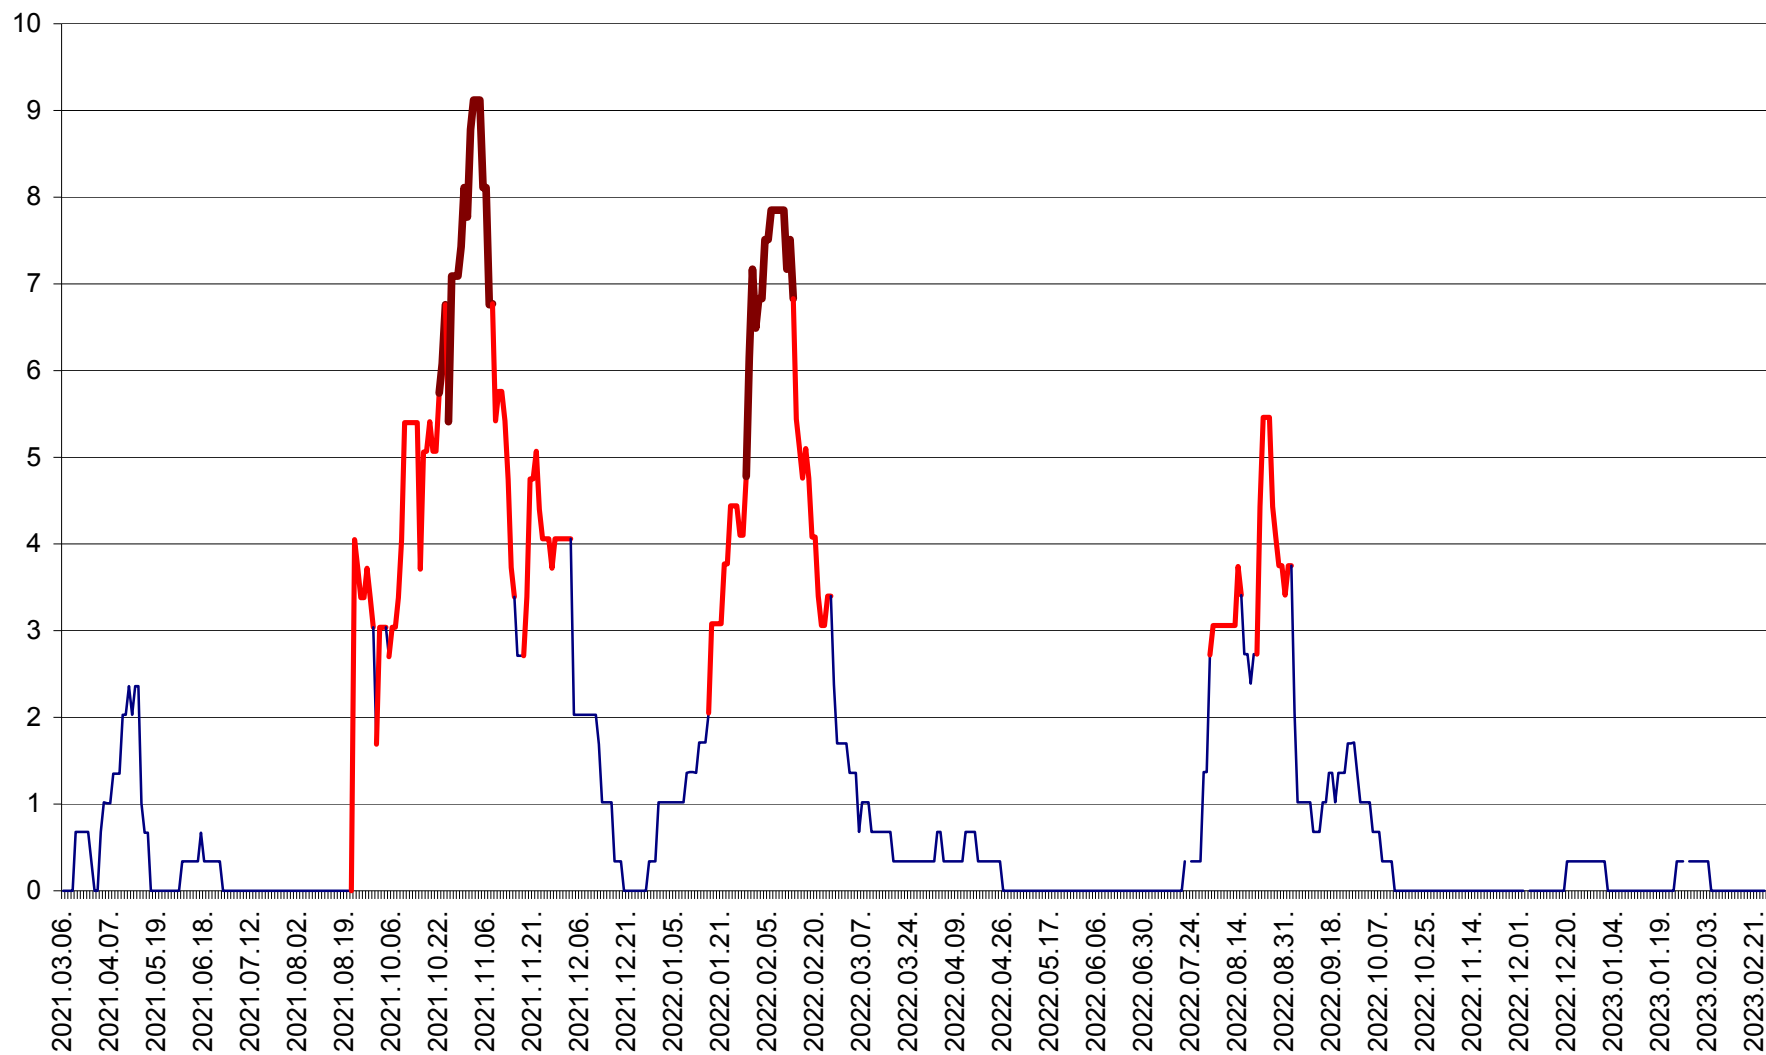

LELICENI - Evolutia incidentei cumulate pe 14 zile la ‰ de locuitori
2021.03.07. - 2023.02.27.

LUETA - Evolutia incidentei cumulate pe 14 zile la ‰ de locuitori
2021.03.07. - 2023.02.27.

LUNCA DE JOS - Evolutia incidentei cumulate pe 14 zile la ‰ de locuitori
2021.03.07. - 2023.02.27.

LUNCA DE SUS - Evolutia incidentei cumulate pe 14 zile la ‰ de locuitori
2021.03.07. - 2023.02.27.

LUPENI - Evolutia incidentei cumulate pe 14 zile la ‰ de locuitori
2021.03.07. - 2023.02.27.

MĂDĂRAȘ - Evolutia incidentei cumulate pe 14 zile la ‰ de locuitori
2021.03.07. - 2023.02.27.

MĂRTINIȘ - Evolutia incidentei cumulate pe 14 zile la ‰ de locuitori
2021.03.07. - 2023.02.27.

MEREȘTI - Evolutia incidentei cumulate pe 14 zile la ‰ de locuitori
2021.03.07. - 2023.02.27.

MUNICIPIUL MIERCUREA-CIUC - Evolutia incidentei cumulate pe 14 zile la ‰ de locuitori
2021.03.07. - 2023.02.27.