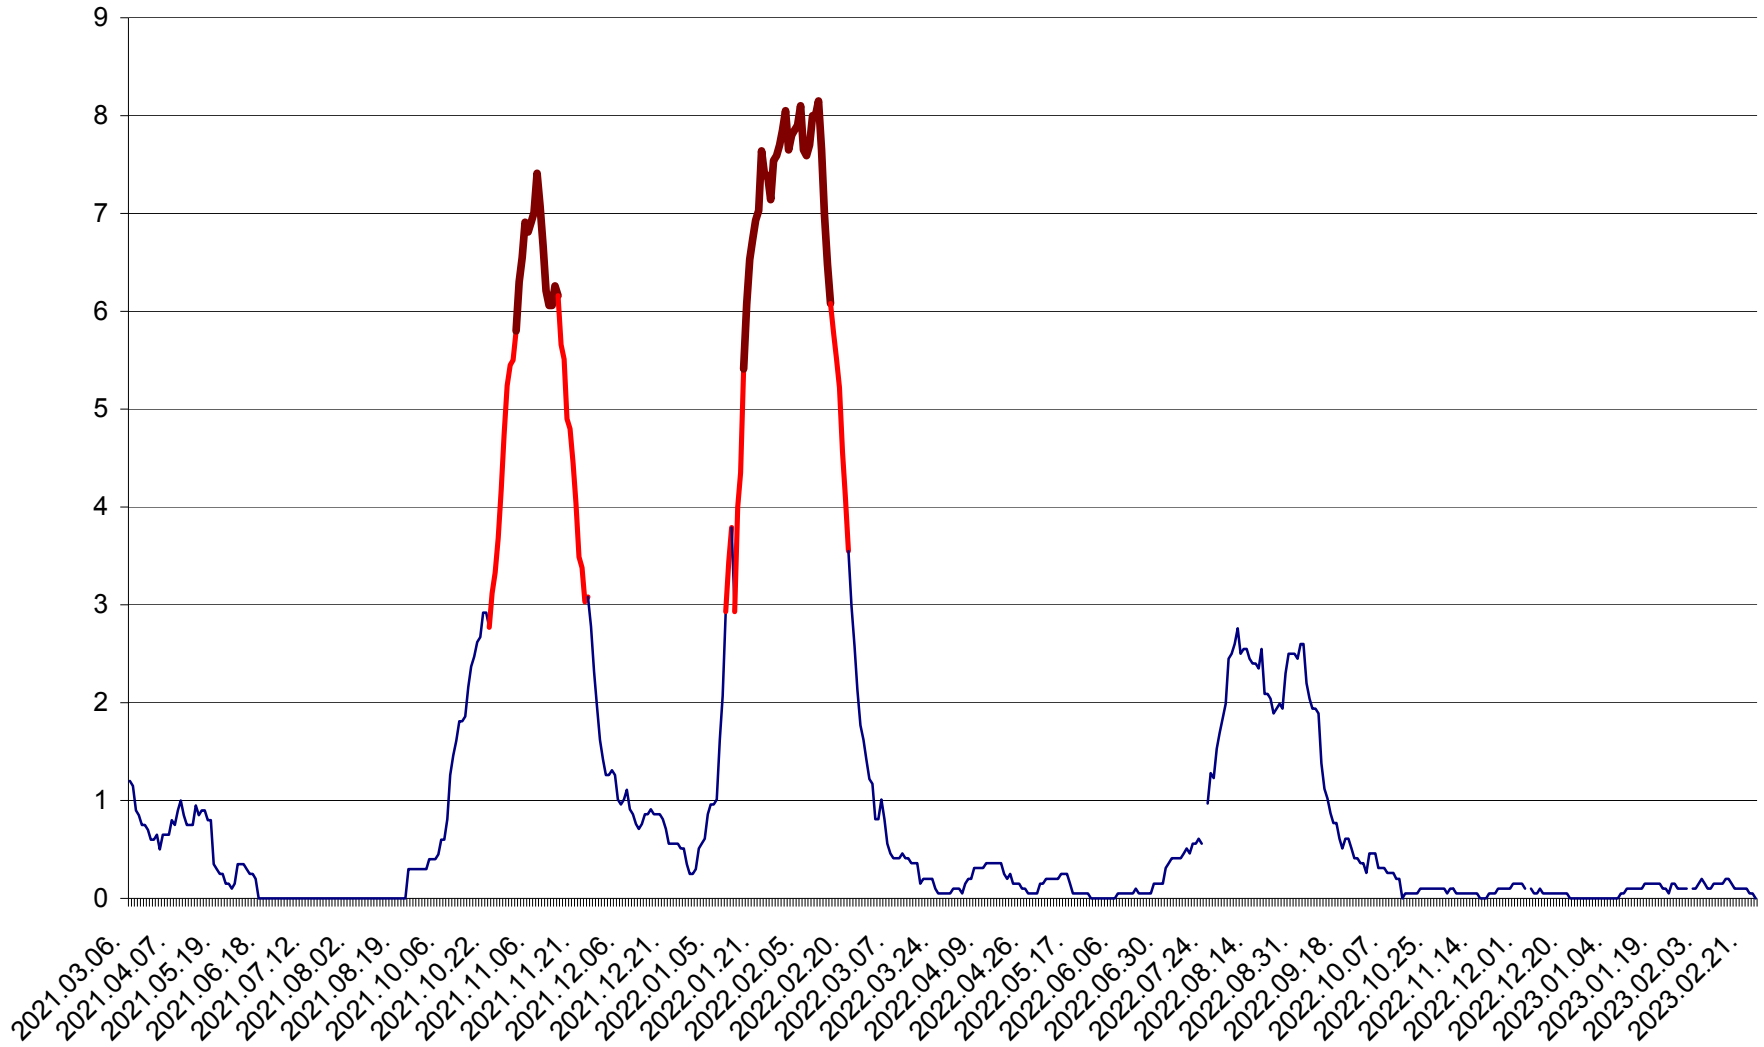

DÂRJIU - Evolutia incidentei cumulate pe 14 zile la ‰ de locuitori
2021.03.07. - 2023.02.27.

DEALU - Evolutia incidentei cumulate pe 14 zile la ‰ de locuitori
2021.03.07. - 2023.02.27.

DITRĂU - Evolutia incidentei cumulate pe 14 zile la ‰ de locuitori
2021.03.07. - 2023.02.27.

FELICENI - Evolutia incidentei cumulate pe 14 zile la % de locuitori
2021.03.07. - 2023.02.27.

FRUMOASA - Evolutia incidentei cumulate pe 14 zile la ‰ de locuitori
2021.03.07. - 2023.02.27.

GĂLĂUȚAȘ - Evoluția incidenței cumulate pe 14 zile la ‰ de locuitori
2021.03.07. - 2023.02.27.

MUNICIPIUL GHEORGHENI - Evolutia incidentei cumulate pe 14 zile la % de locuitori
2021.03.07. - 2023.02.27.

JOSENI - Evolutia incidentei cumulate pe 14 zile la ‰ de locuitori
2021.03.07. - 2023.02.27.

LĂZAREA - Evolutia incidentei cumulate pe 14 zile la % de locuitori
2021.03.07. - 2023.02.27.

LELICENI - Evolutia incidentei cumulate pe 14 zile la ‰ de locuitori
2021.03.07. - 2023.02.27.

LUETA - Evolutia incidentei cumulate pe 14 zile la ‰ de locuitori
2021.03.07. - 2023.02.27.

LUNCA DE JOS - Evolutia incidentei cumulate pe 14 zile la ‰ de locuitori
2021.03.07. - 2023.02.27.