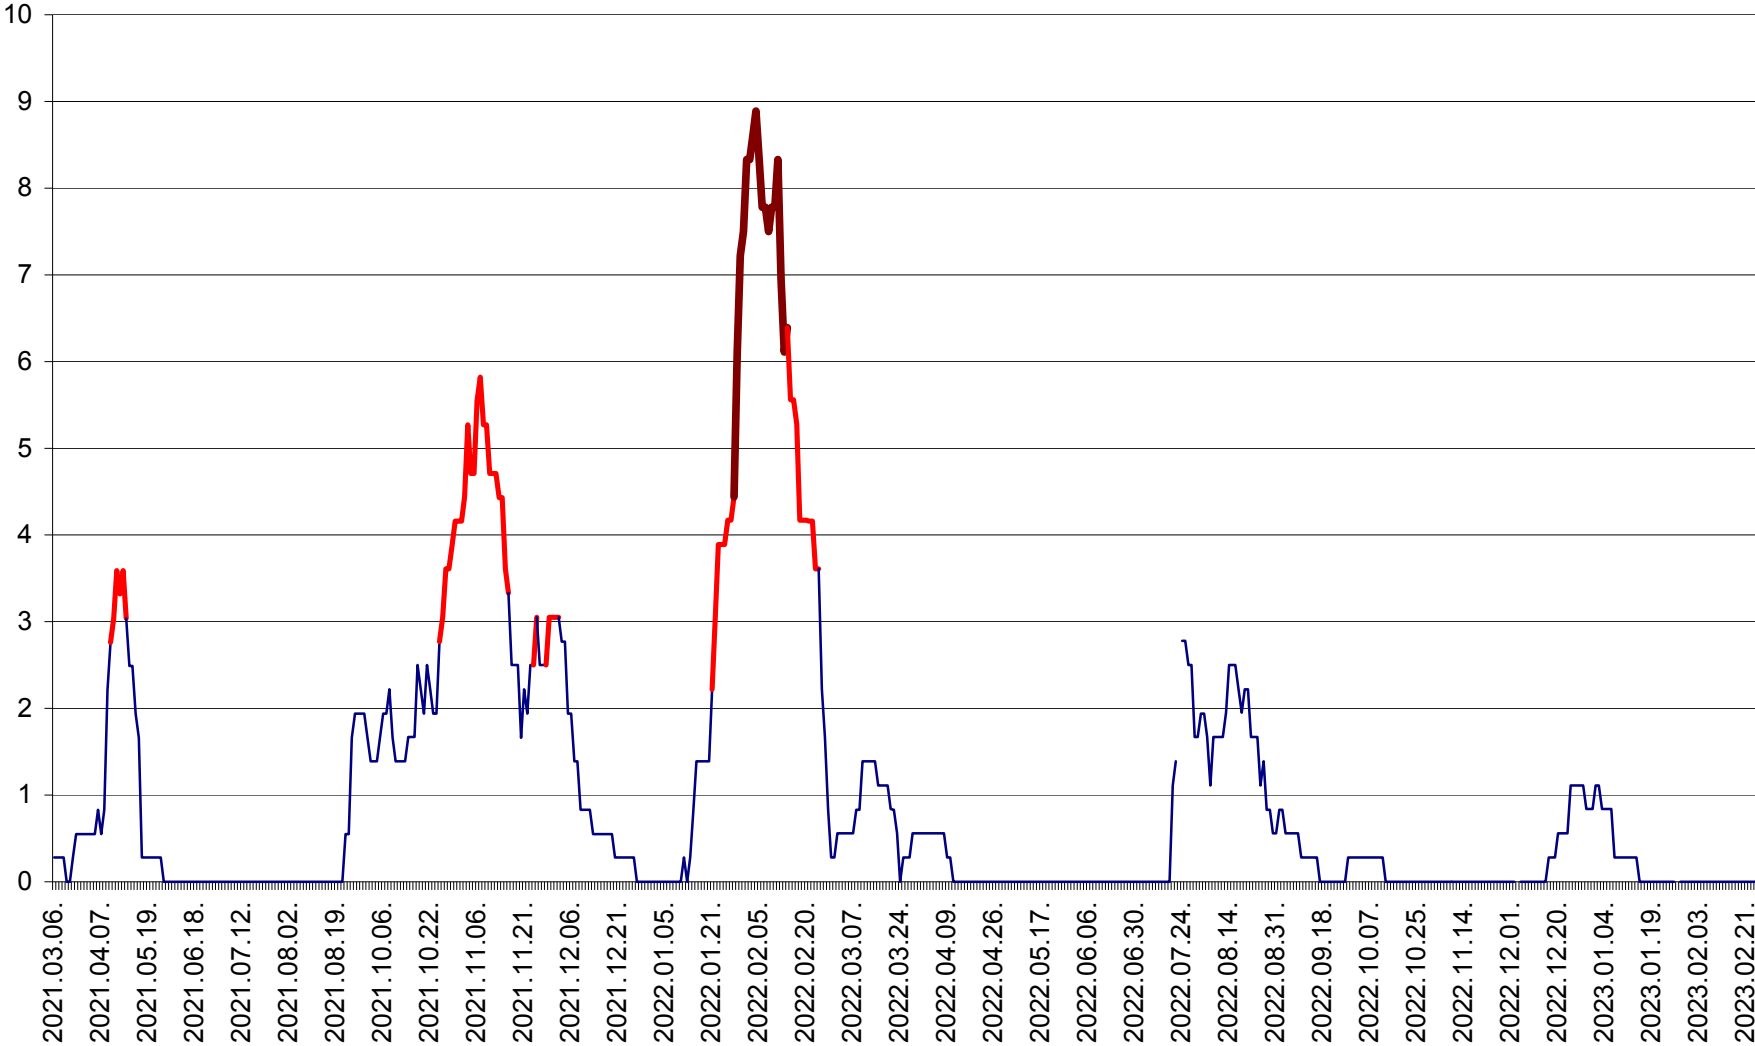

LELICENI - Evolutia incidentei cumulate pe 14 zile la ‰ de locuitori
2021.03.07. - 2023.02.27.

LUETA - Evolutia incidentei cumulate pe 14 zile la ‰ de locuitori
2021.03.07. - 2023.02.27.

LUNCA DE JOS - Evolutia incidentei cumulate pe 14 zile la ‰ de locuitori
2021.03.07. - 2023.02.27.

MĂRTINIȘ - Evolutia incidentei cumulate pe 14 zile la ‰ de locuitori
2021.03.07. - 2023.02.27.

MEREȘTI - Evolutia incidentei cumulate pe 14 zile la ‰ de locuitori
2021.03.07. - 2023.02.27.

MUNICIPIUL MIERCUREA-CIUC - Evolutia incidentei cumulate pe 14 zile la ‰ de locuitori
2021.03.07. - 2023.02.27.

MIHĂILENI - Evolutia incidentei cumulate pe 14 zile la ‰ de locuitori
2021.03.07. - 2023.02.27.

MUGENI - Evolutia incidentei cumulate pe 14 zile la ‰ de locuitori
2021.03.07. - 2023.02.27.

OCLAND - Evolutia incidentei cumulate pe 14 zile la ‰ de locuitori
2021.03.07. - 2023.02.27.