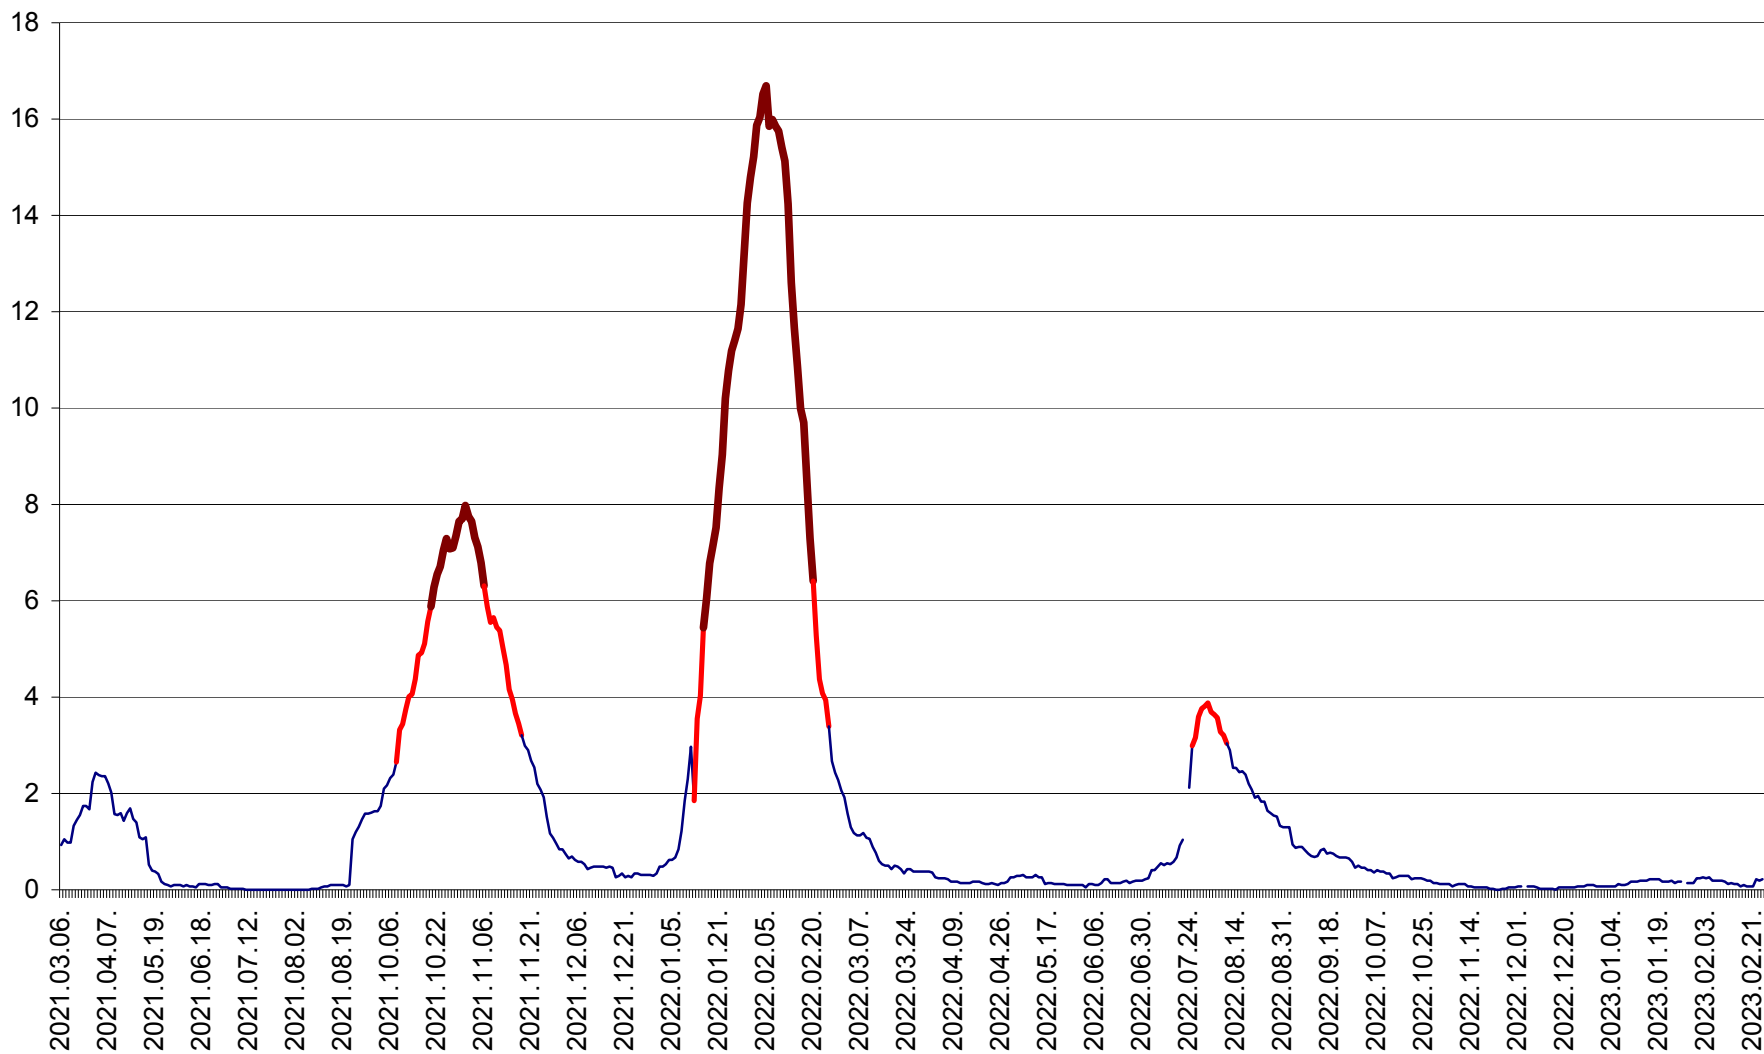

LELICENI - Evolutia incidentei cumulate pe 14 zile la ‰ de locuitori
2021.03.07. - 2023.02.27.

LUETA - Evolutia incidentei cumulate pe 14 zile la ‰ de locuitori
2021.03.07. - 2023.02.27.

LUNCA DE JOS - Evolutia incidentei cumulate pe 14 zile la ‰ de locuitori
2021.03.07. - 2023.02.27.

LUNCA DE SUS - Evolutia incidentei cumulate pe 14 zile la ‰ de locuitori
2021.03.07. - 2023.02.27.

LUPENI - Evolutia incidentei cumulate pe 14 zile la ‰ de locuitori
2021.03.07. - 2023.02.27.

MĂDĂRAȘ - Evolutia incidentei cumulate pe 14 zile la ‰ de locuitori
2021.03.07. - 2023.02.27.

MĂRTINIȘ - Evolutia incidentei cumulate pe 14 zile la ‰ de locuitori
2021.03.07. - 2023.02.27.

MEREȘTI - Evolutia incidentei cumulate pe 14 zile la ‰ de locuitori
2021.03.07. - 2023.02.27.

MUNICIPIUL MIERCUREA-CIUC - Evolutia incidentei cumulate pe 14 zile la ‰ de locuitori
2021.03.07. - 2023.02.27.