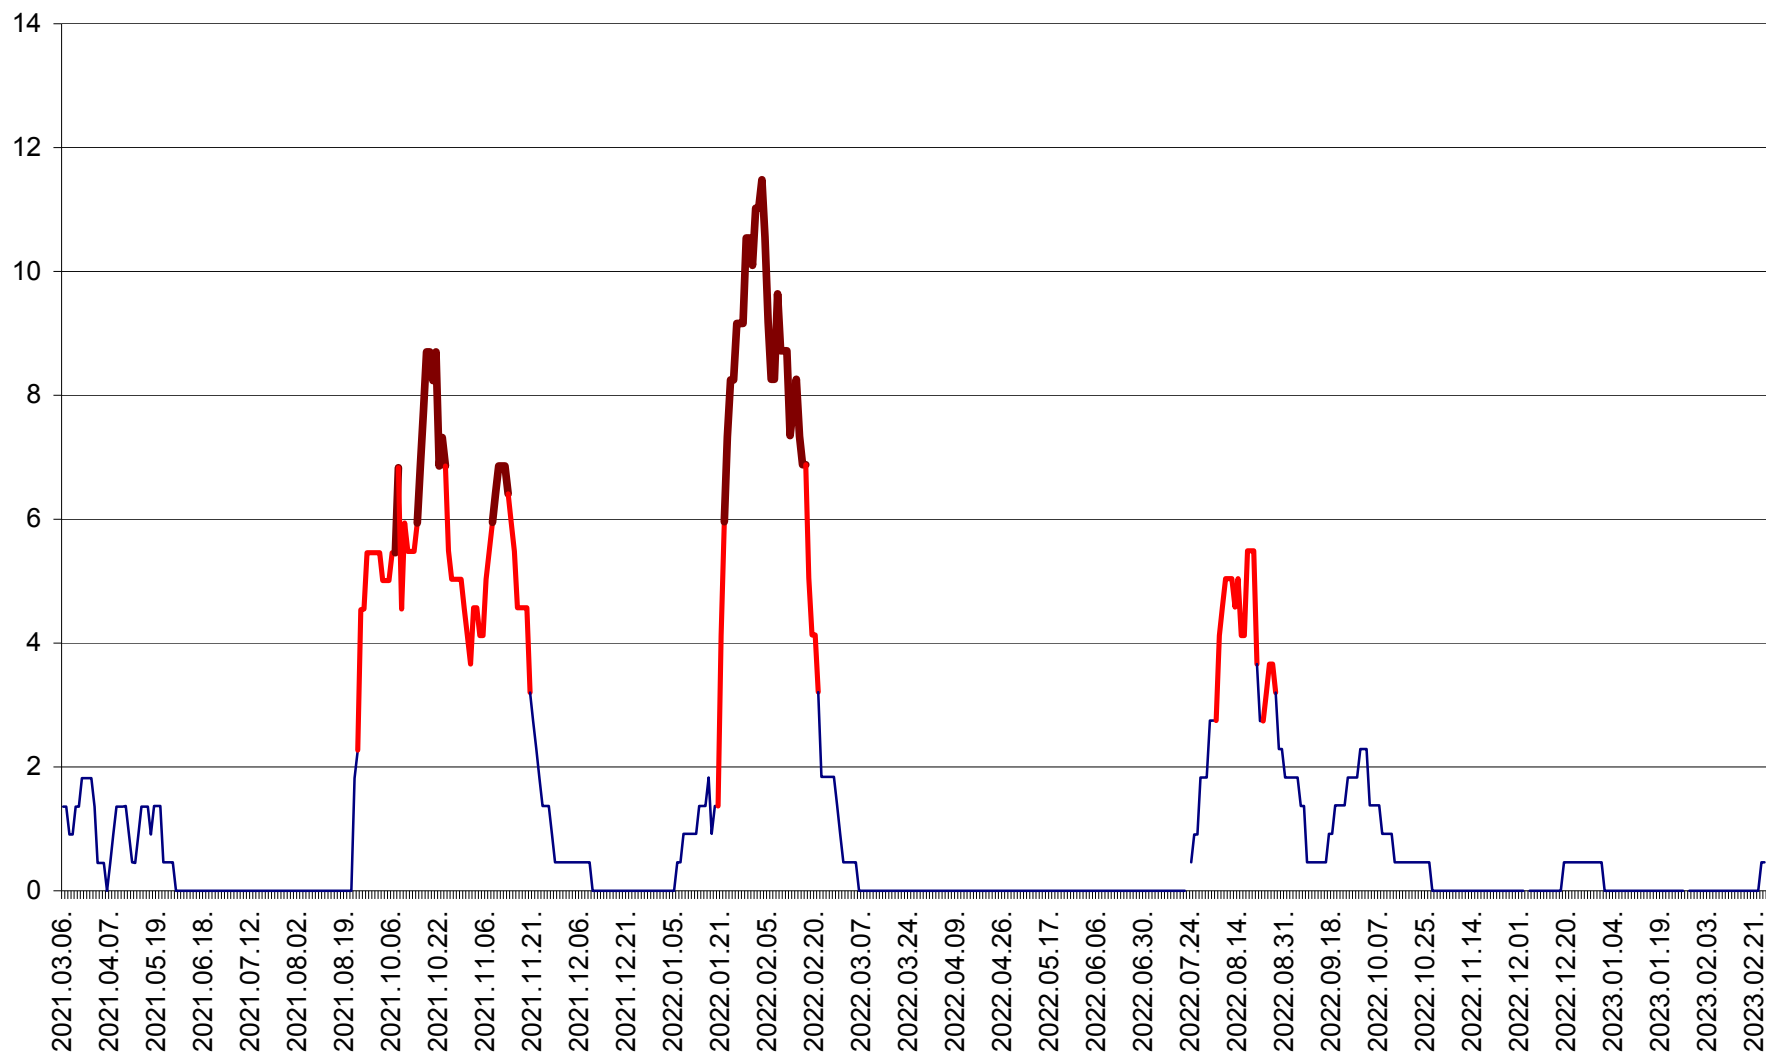

MUNICIPIUL GHEORGHENI - Evolutia incidentei cumulate pe 14 zile la % de locuitori
2021.03.07. - 2023.02.27.

JOSENI - Evolutia incidentei cumulate pe 14 zile la ‰ de locuitori
2021.03.07. - 2023.02.27.

LĂZAREA - Evolutia incidentei cumulate pe 14 zile la % de locuitori
2021.03.07. - 2023.02.27.

LELICENI - Evolutia incidentei cumulate pe 14 zile la ‰ de locuitori
2021.03.07. - 2023.02.27.

LUETA - Evolutia incidentei cumulate pe 14 zile la ‰ de locuitori
2021.03.07. - 2023.02.27.

LUNCA DE JOS - Evolutia incidentei cumulate pe 14 zile la ‰ de locuitori
2021.03.07. - 2023.02.27.

LUNCA DE SUS - Evolutia incidentei cumulate pe 14 zile la ‰ de locuitori
2021.03.07. - 2023.02.27.

LUPENI - Evolutia incidentei cumulate pe 14 zile la ‰ de locuitori
2021.03.07. - 2023.02.27.

MĂDĂRAȘ - Evolutia incidentei cumulate pe 14 zile la ‰ de locuitori
2021.03.07. - 2023.02.27.