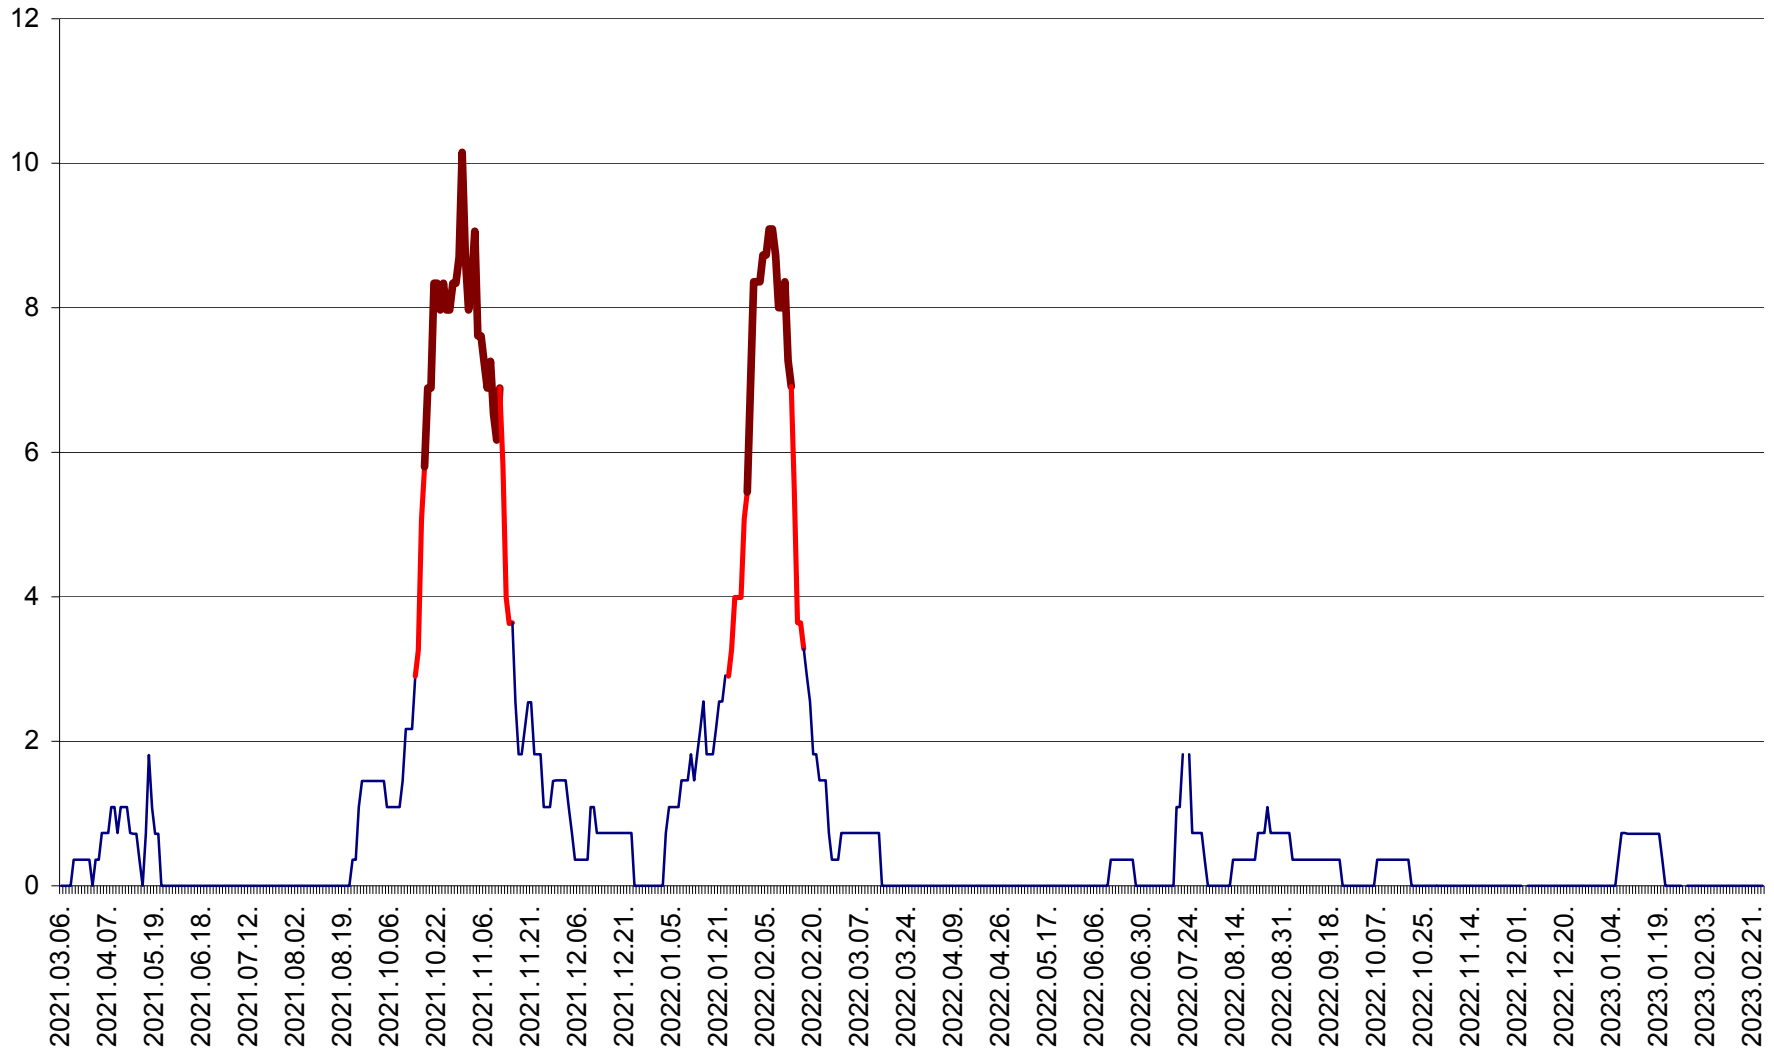

MĂRTINIȘ - Evolutia incidentei cumulate pe 14 zile la ‰ de locuitori
2021.03.07. - 2023.02.27.

MEREȘTI - Evolutia incidentei cumulate pe 14 zile la ‰ de locuitori
2021.03.07. - 2023.02.27.

MUNICIPIUL MIERCUREA-CIUC - Evolutia incidentei cumulate pe 14 zile la ‰ de locuitori
2021.03.07. - 2023.02.27.

MIHĂILENI - Evolutia incidentei cumulate pe 14 zile la ‰ de locuitori
2021.03.07. - 2023.02.27.

MUGENI - Evolutia incidentei cumulate pe 14 zile la ‰ de locuitori
2021.03.07. - 2023.02.27.

OCLAND - Evolutia incidentei cumulate pe 14 zile la ‰ de locuitori
2021.03.07. - 2023.02.27.