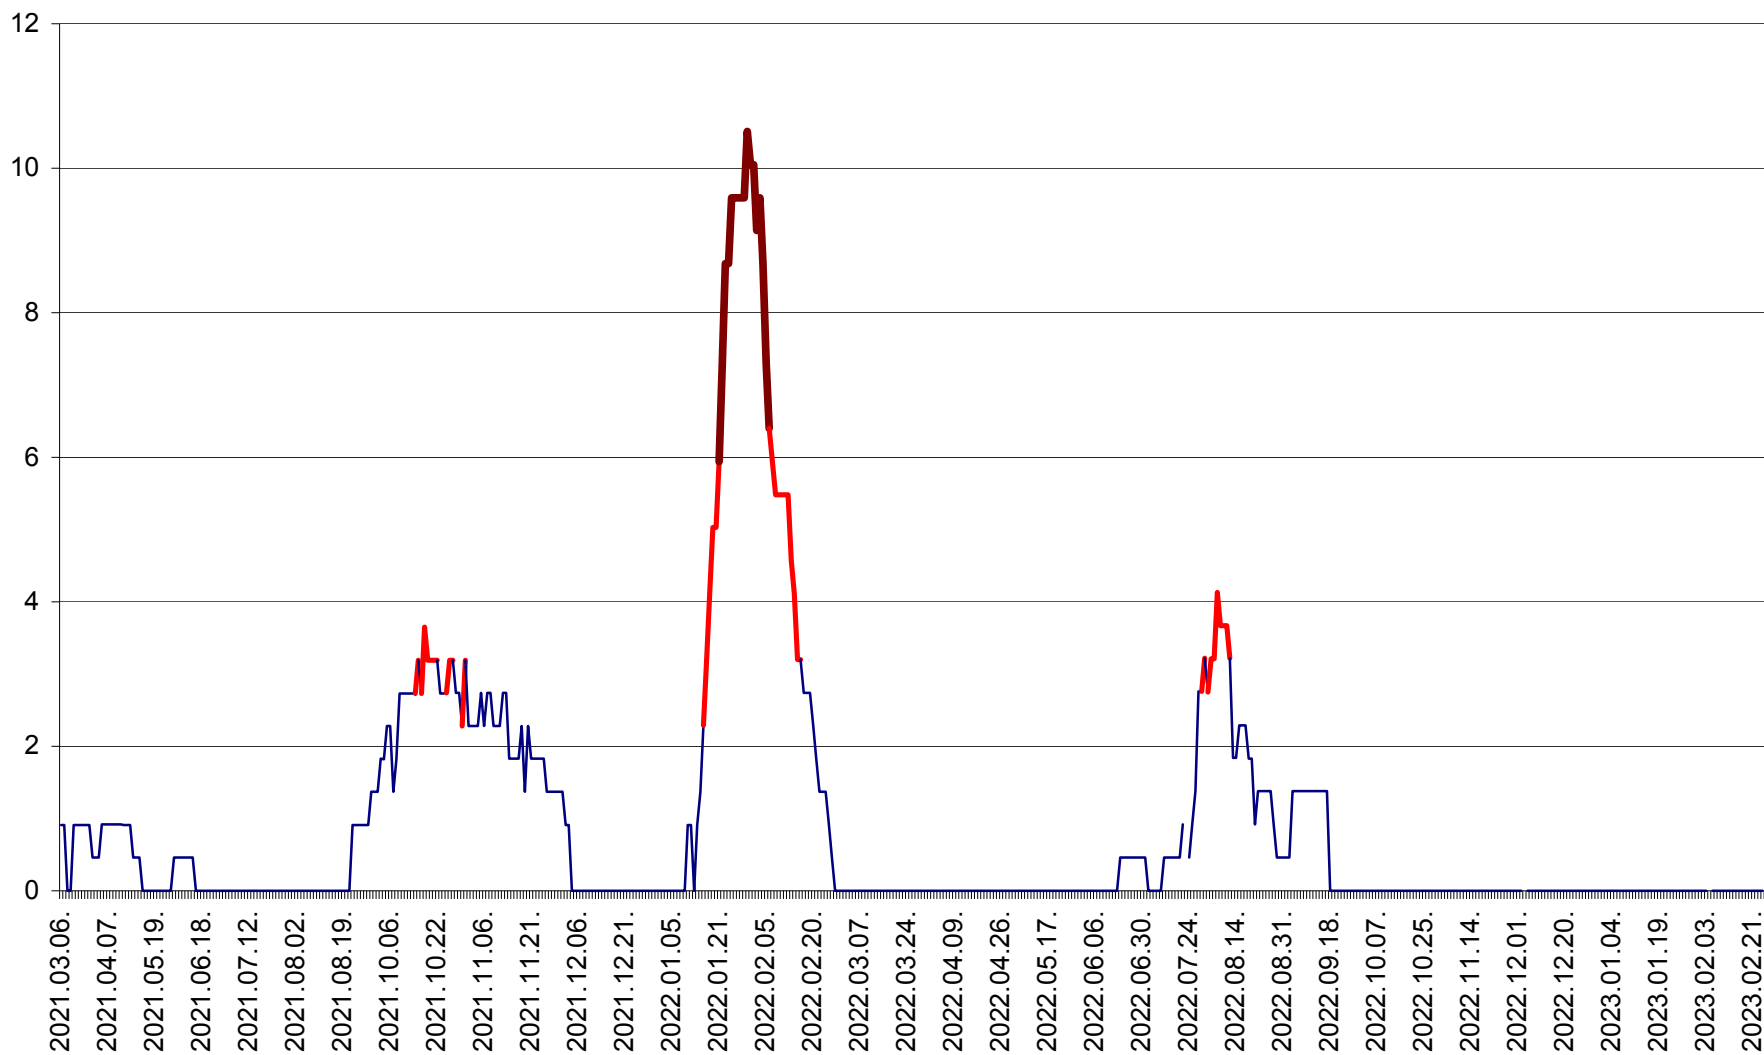

CICEU - Evolutia incidentei cumulate pe 14 zile la ‰ de locuitori
2021.03.07. - 2023.02.27.

CIUCSÂNGEORGIU - Evolutia incidentei cumulate pe 14 zile la ‰ de locuitori
2021.03.07. - 2023.02.27.

CIUMANI - Evolutia incidentei cumulate pe 14 zile la ‰ de locuitori
2021.03.07. - 2023.02.27.

CORBU - Evolutia incidentei cumulate pe 14 zile la ‰ de locuitori
2021.03.07. - 2023.02.27.

CORUND - Evolutia incidentei cumulate pe 14 zile la ‰ de locuitori
2021.03.07. - 2023.02.27.

COZMENI - Evolutia incidentei cumulate pe 14 zile la ‰ de locuitori
2021.03.07. - 2023.02.27.

ORAȘ CRISTURU SECUIESC - Evolutia incidentei cumulate pe 14 zile la ‰ de locuitori
2021.03.07. - 2023.02.27.

DĂNEȘTI - Evolutia incidentei cumulate pe 14 zile la ‰ de locuitori
2021.03.07. - 2023.02.27.

DÂRJIU - Evolutia incidentei cumulate pe 14 zile la ‰ de locuitori
2021.03.07. - 2023.02.27.

DEALU - Evolutia incidentei cumulate pe 14 zile la ‰ de locuitori
2021.03.07. - 2023.02.27.

DITRĂU - Evolutia incidentei cumulate pe 14 zile la ‰ de locuitori
2021.03.07. - 2023.02.27.