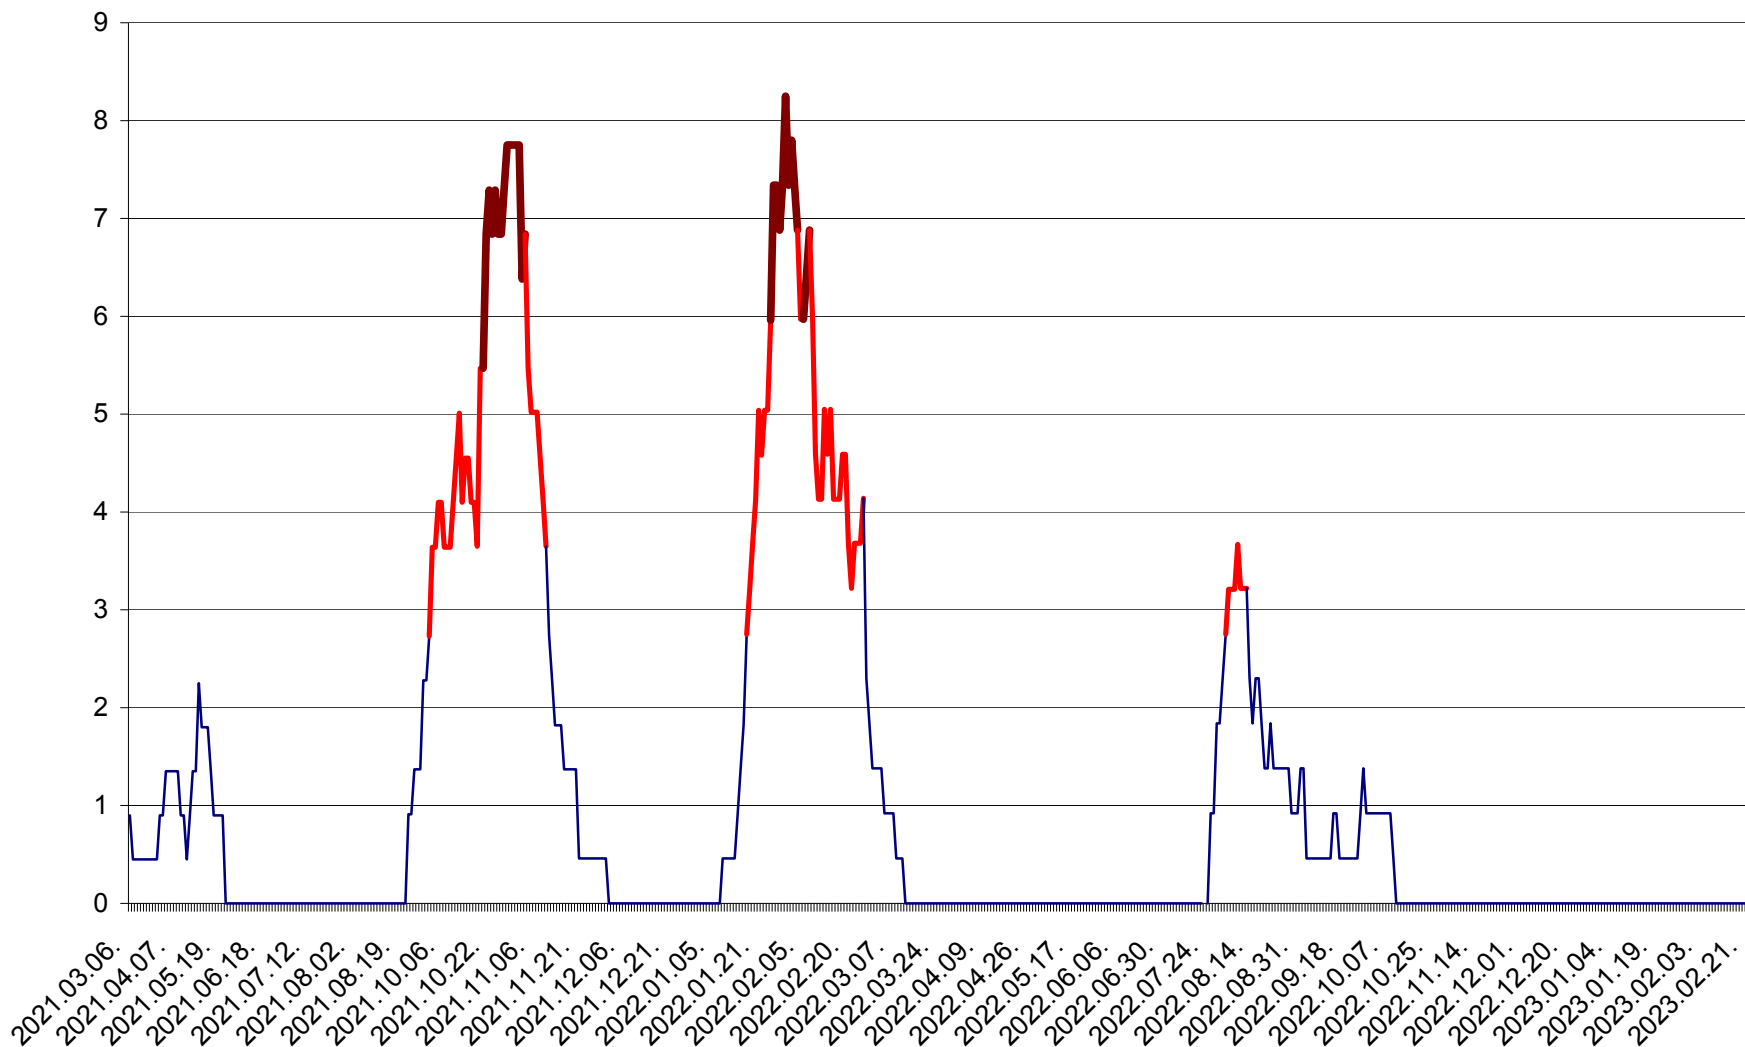

RACU - Evolutia incidentei cumulate pe 14 zile la ‰ de locuitori
2021.03.07. - 2023.02.27.

REMETEA - Evolutia incidentei cumulate pe 14 zile la ‰ de locuitori
2021.03.07. - 2023.02.27.

SĂCEL - Evolutia incidentei cumulate pe 14 zile la ‰ de locuitori
2021.03.07. - 2023.02.27.

SÂNCRĂIENI - Evolutia incidentei cumulate pe 14 zile la ‰ de locuitori
2021.03.07. - 2023.02.27.

SÂNDOMINIC - Evolutia incidentei cumulate pe 14 zile la ‰ de locuitori
2021.03.07. - 2023.02.27.

SÂNMARTIN - Evolutia incidentei cumulate pe 14 zile la ‰ de locuitori
2021.03.07. - 2023.02.27.

SÂNSIMION - Evolutia incidentei cumulate pe 14 zile la ‰ de locuitori
2021.03.07. - 2023.02.27.

SÂNTIMBRU - Evolutia incidentei cumulate pe 14 zile la ‰ de locuitori
2021.03.07. - 2023.02.27.

SĂRMAȘ - Evolutia incidentei cumulate pe 14 zile la ‰ de locuitori
2021.03.07. - 2023.02.27.