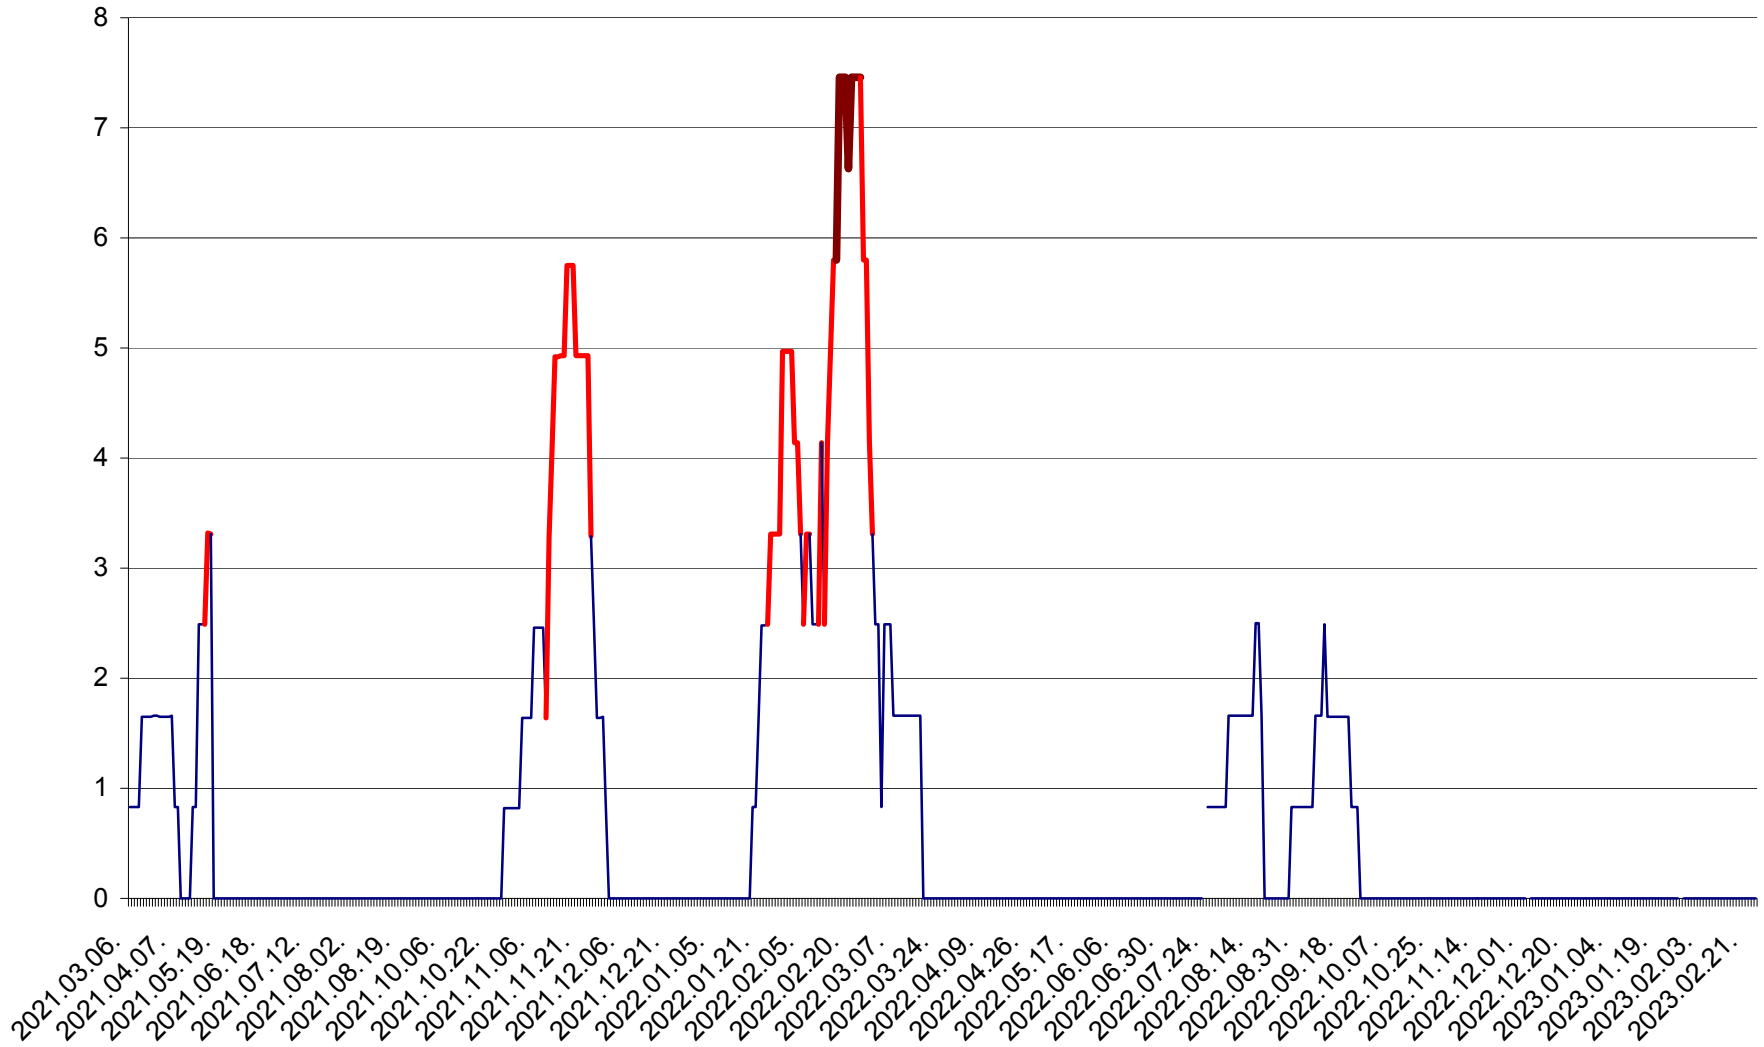

MUNICIPIUL ODORHEIU SECUIESC - Evolutia incidentei cumulate pe 14 zile la ‰ de locuitori
2021.03.07. - 2023.02.27.

PĂULENI-CIUC - Evolutia incidentei cumulate pe 14 zile la ‰ de locuitori
2021.03.07. - 2023.02.27.

PLĂIEȘII DE JOS - Evolutia incidentei cumulate pe 14 zile la ‰ de locuitori
2021.03.07. - 2023.02.27.

PORUMBENI - Evolutia incidentei cumulate pe 14 zile la ‰ de locuitori
2021.03.07. - 2023.02.27.

PRAID - Evolutia incidentei cumulate pe 14 zile la ‰ de locuitori
2021.03.07. - 2023.02.27.

RACU - Evolutia incidentei cumulate pe 14 zile la ‰ de locuitori
2021.03.07. - 2023.02.27.

REMETEA - Evolutia incidentei cumulate pe 14 zile la ‰ de locuitori
2021.03.07. - 2023.02.27.

SĂCEL - Evolutia incidentei cumulate pe 14 zile la ‰ de locuitori
2021.03.07. - 2023.02.27.