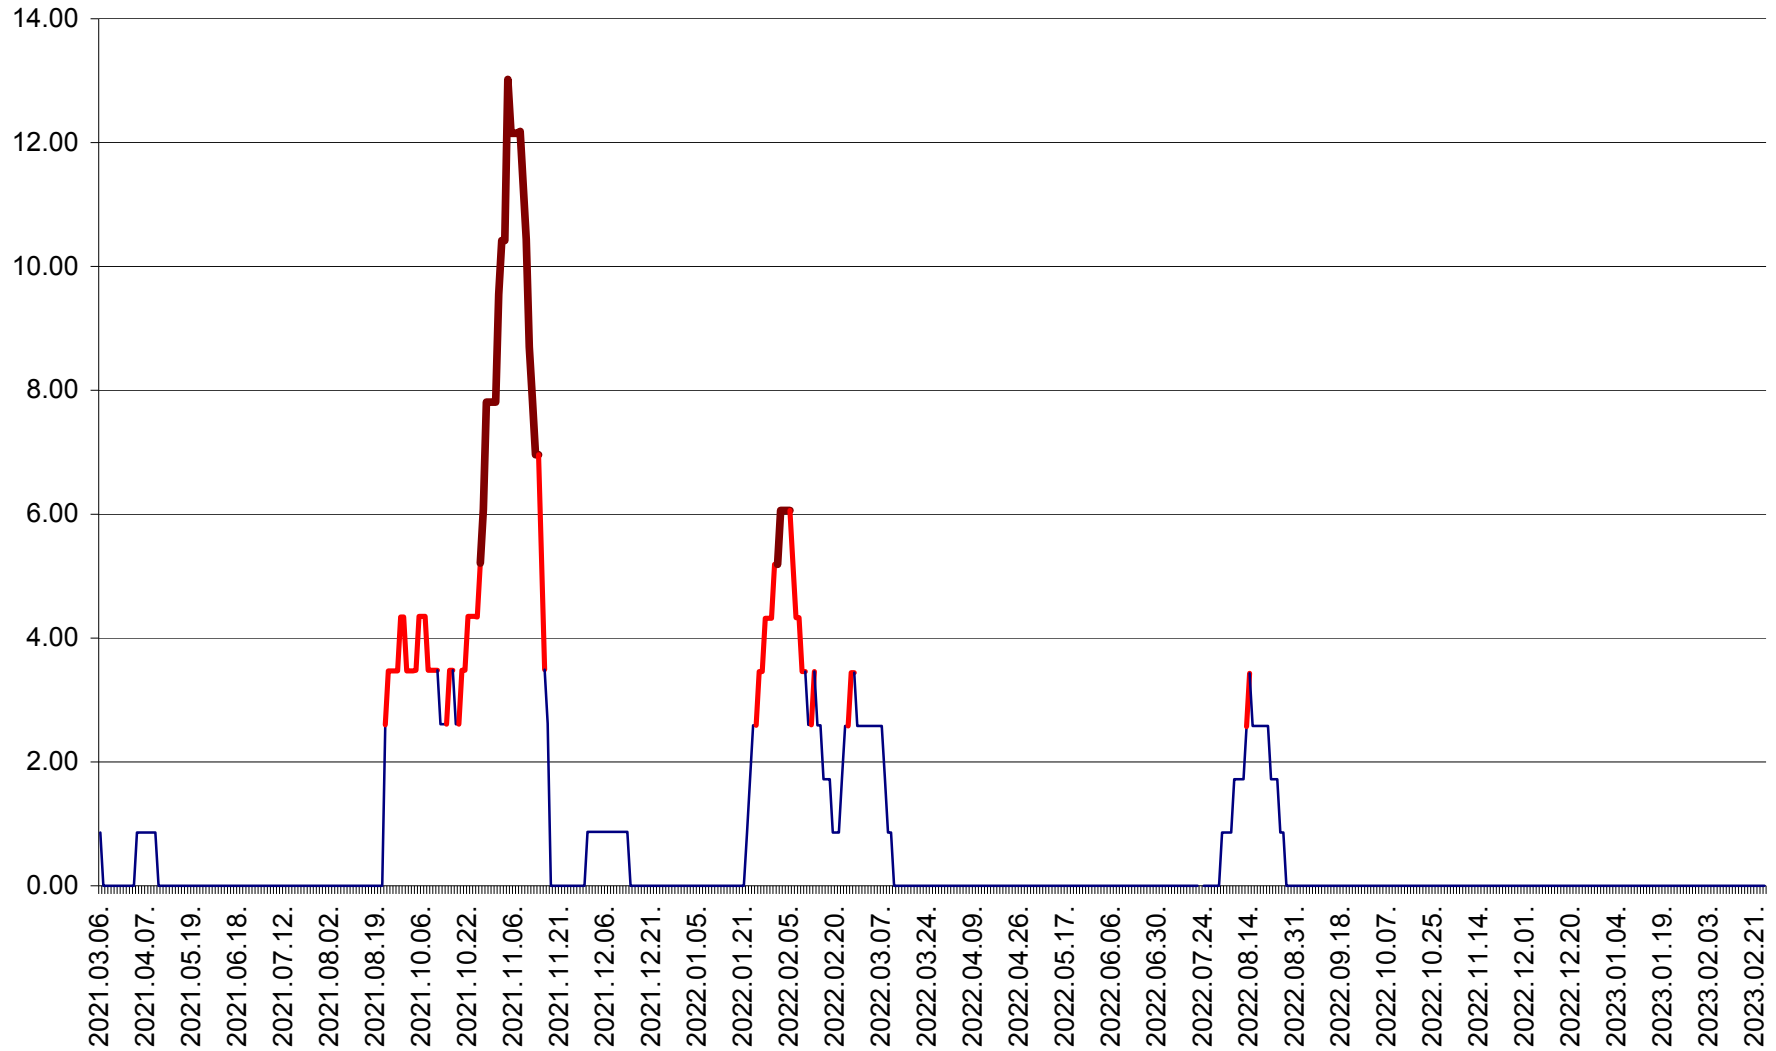

VĂRȘAG - Evolutia incidentei cumulate pe 14 zile la ‰ de locuitori
2021.03.07. - 2023.02.27.