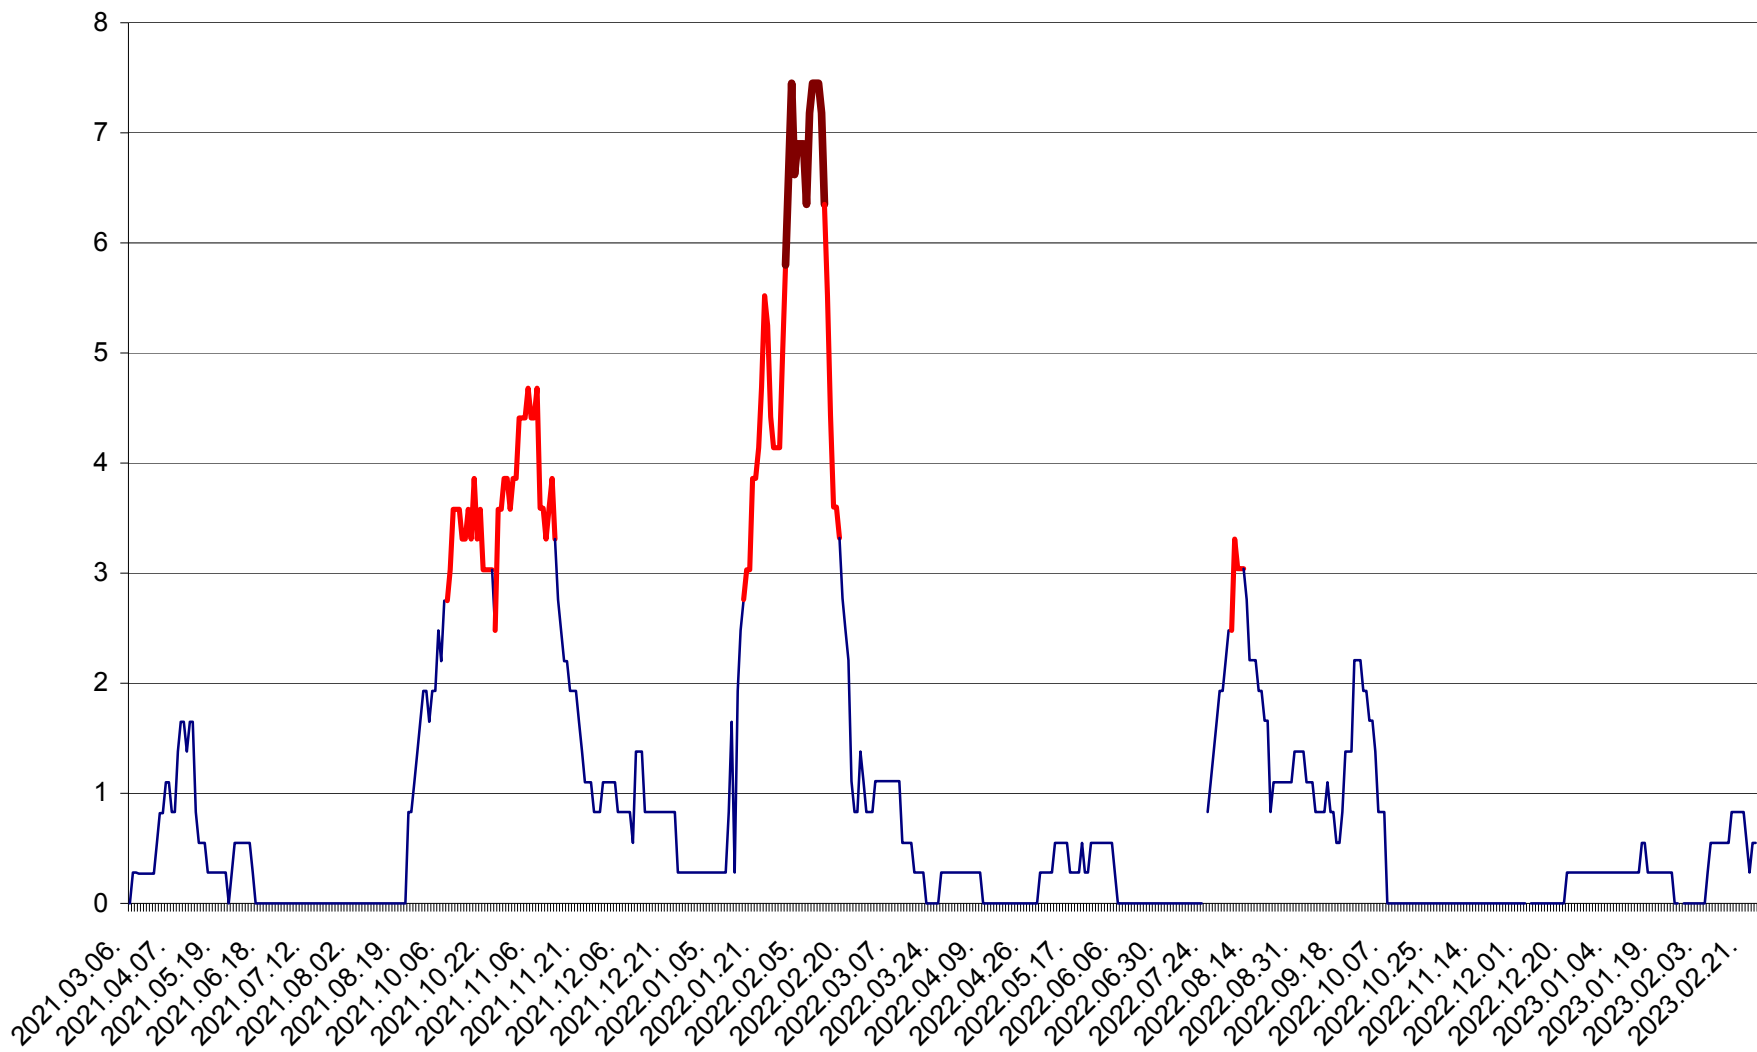

RACU - Evolutia incidentei cumulate pe 14 zile la ‰ de locuitori
2021.03.07. - 2023.02.27.

REMETEA - Evolutia incidentei cumulate pe 14 zile la ‰ de locuitori
2021.03.07. - 2023.02.27.

SĂCEL - Evolutia incidentei cumulate pe 14 zile la ‰ de locuitori
2021.03.07. - 2023.02.27.

SÂNCRĂIENI - Evolutia incidentei cumulate pe 14 zile la ‰ de locuitori
2021.03.07. - 2023.02.27.

SÂNDOMINIC - Evolutia incidentei cumulate pe 14 zile la ‰ de locuitori
2021.03.07. - 2023.02.27.

SÂNMARTIN - Evolutia incidentei cumulate pe 14 zile la ‰ de locuitori
2021.03.07. - 2023.02.27.

SÂNSIMION - Evolutia incidentei cumulate pe 14 zile la ‰ de locuitori
2021.03.07. - 2023.02.27.

SÂNTIMBRU - Evolutia incidentei cumulate pe 14 zile la ‰ de locuitori
2021.03.07. - 2023.02.27.

SĂRMAȘ - Evolutia incidentei cumulate pe 14 zile la ‰ de locuitori
2021.03.07. - 2023.02.27.