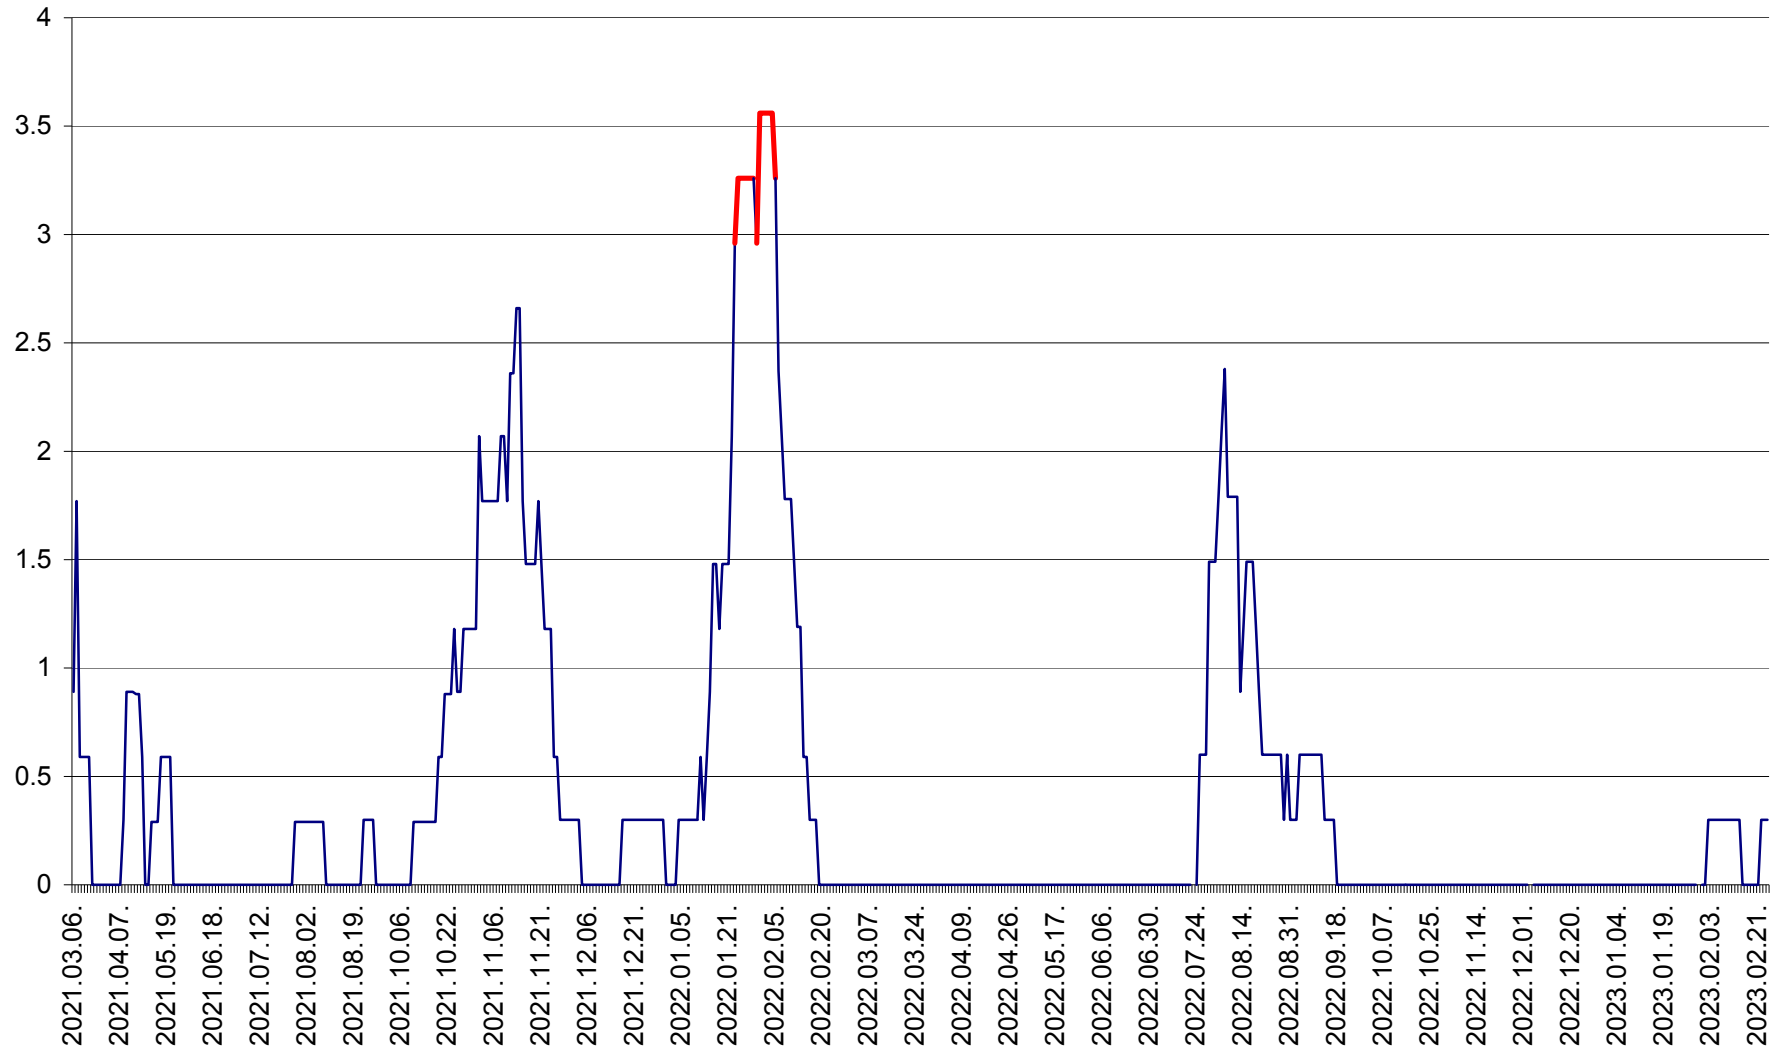

LELICENI - Evolutia incidentei cumulate pe 14 zile la ‰ de locuitori
2021.03.07. - 2023.02.27.

LUETA - Evolutia incidentei cumulate pe 14 zile la ‰ de locuitori
2021.03.07. - 2023.02.27.

LUNCA DE JOS - Evolutia incidentei cumulate pe 14 zile la ‰ de locuitori
2021.03.07. - 2023.02.27.

LUNCA DE SUS - Evolutia incidentei cumulate pe 14 zile la ‰ de locuitori
2021.03.07. - 2023.02.27.

LUPENI - Evolutia incidentei cumulate pe 14 zile la ‰ de locuitori
2021.03.07. - 2023.02.27.

MĂDĂRAȘ - Evolutia incidentei cumulate pe 14 zile la ‰ de locuitori
2021.03.07. - 2023.02.27.