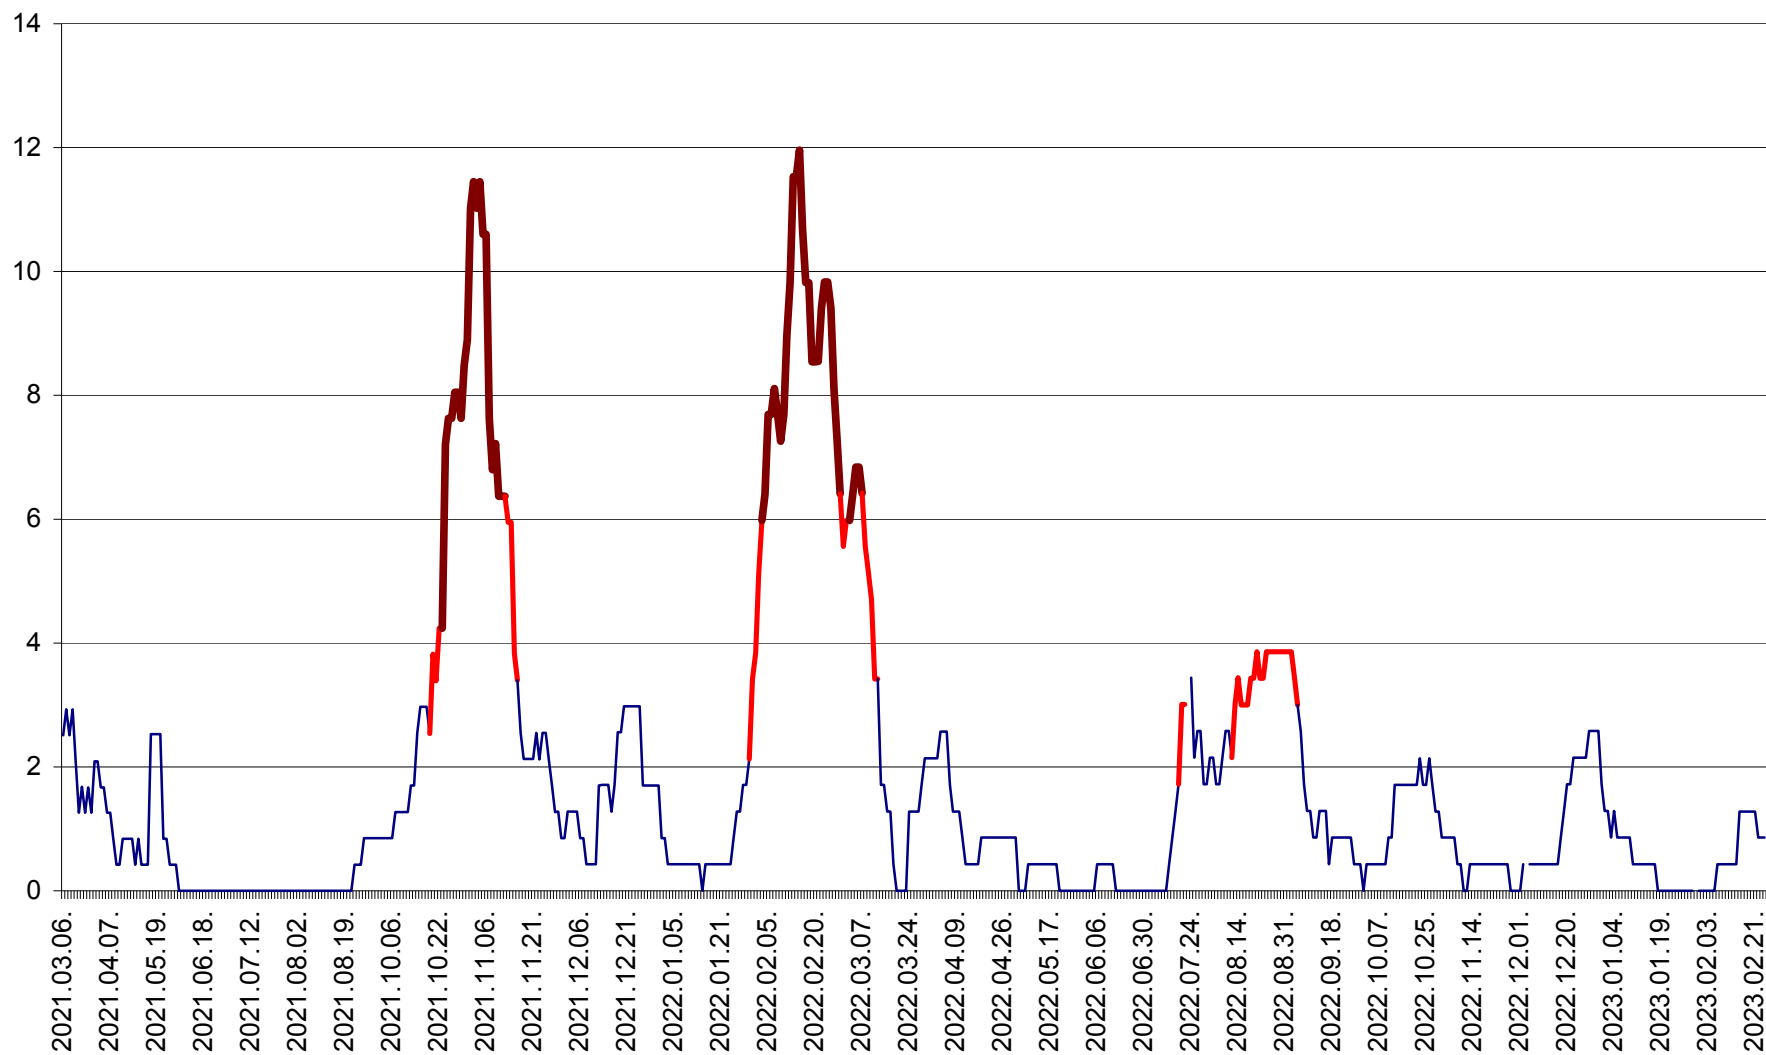

CORBU - Evolutia incidentei cumulate pe 14 zile la ‰ de locuitori
2021.03.07. - 2023.02.27.

CORUND - Evolutia incidentei cumulate pe 14 zile la ‰ de locuitori
2021.03.07. - 2023.02.27.

COZMENI - Evolutia incidentei cumulate pe 14 zile la ‰ de locuitori
2021.03.07. - 2023.02.27.

ORAȘ CRISTURU SECUIESC - Evolutia incidentei cumulate pe 14 zile la ‰ de locuitori
2021.03.07. - 2023.02.27.

DĂNEȘTI - Evolutia incidentei cumulate pe 14 zile la ‰ de locuitori
2021.03.07. - 2023.02.27.

DÂRJIU - Evolutia incidentei cumulate pe 14 zile la ‰ de locuitori
2021.03.07. - 2023.02.27.

DEALU - Evolutia incidentei cumulate pe 14 zile la ‰ de locuitori
2021.03.07. - 2023.02.27.

DITRĂU - Evolutia incidentei cumulate pe 14 zile la ‰ de locuitori
2021.03.07. - 2023.02.27.

FELICENI - Evolutia incidentei cumulate pe 14 zile la % de locuitori
2021.03.07. - 2023.02.27.

FRUMOASA - Evolutia incidentei cumulate pe 14 zile la ‰ de locuitori
2021.03.07. - 2023.02.27.

GĂLĂUȚAȘ - Evoluția incidenței cumulate pe 14 zile la ‰ de locuitori
2021.03.07. - 2023.02.27.