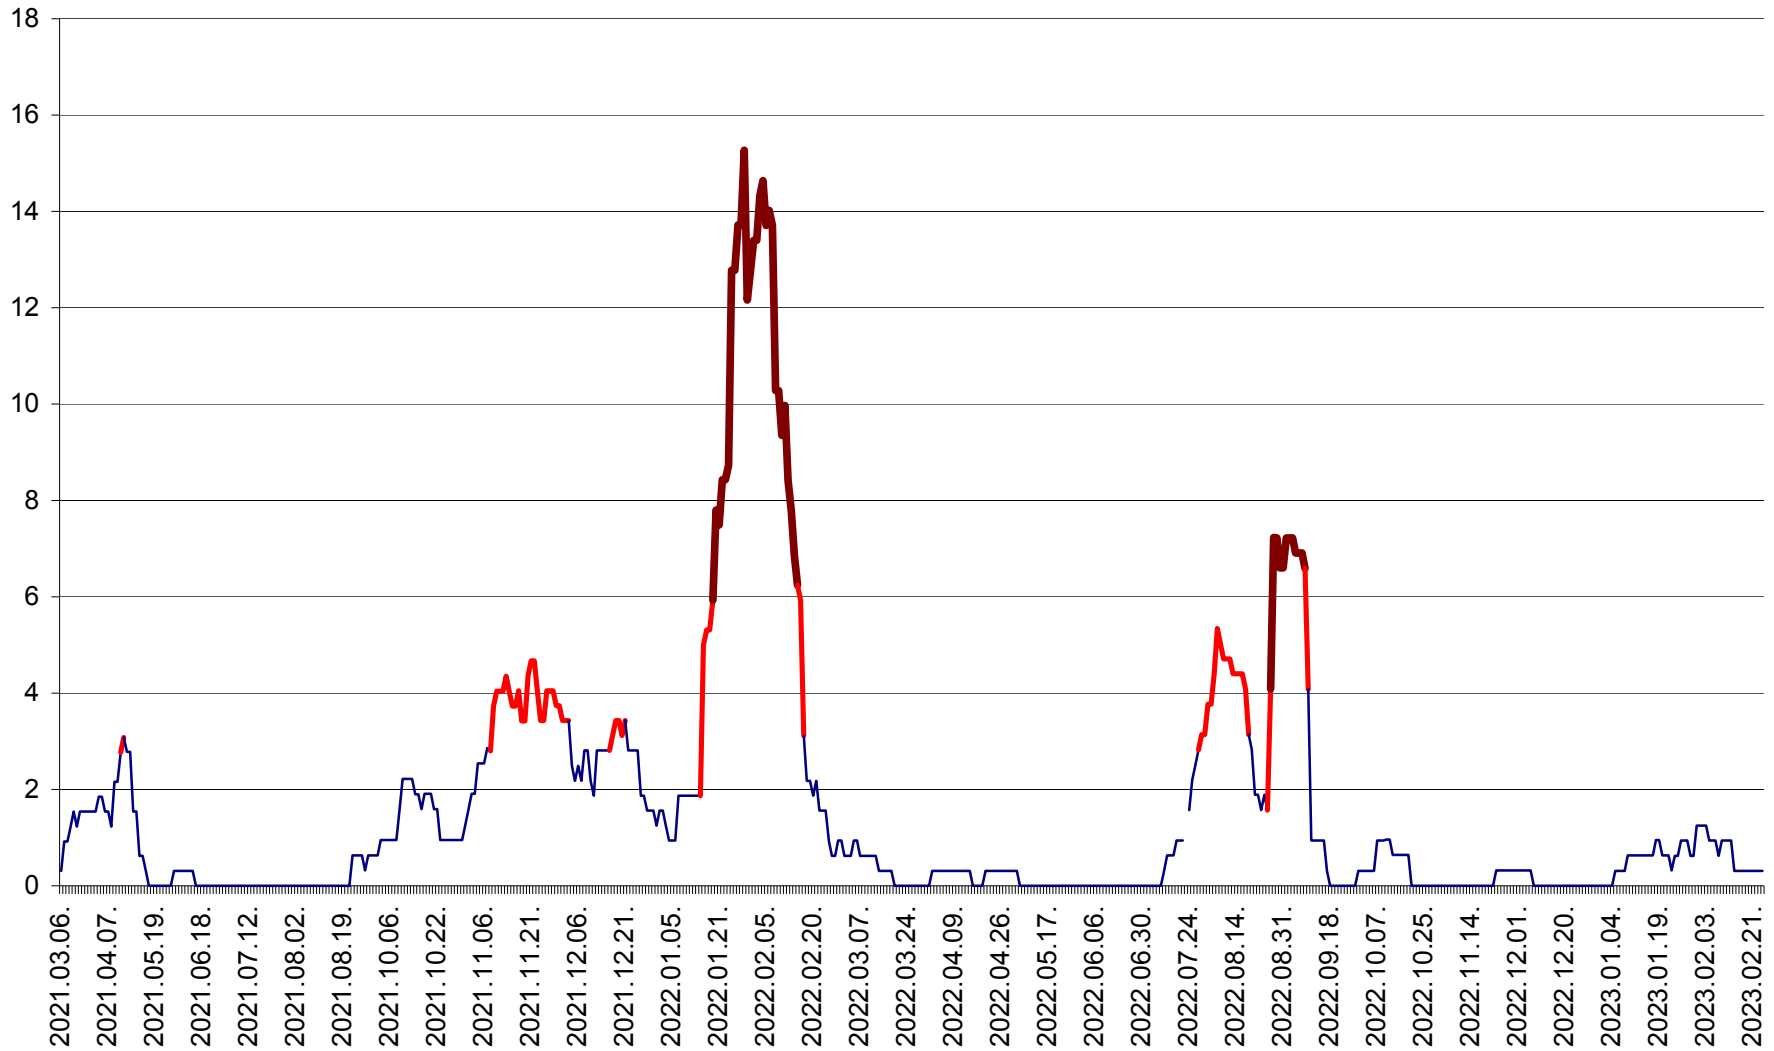

TUȘNAD - Evolutia incidentei cumulate pe 14 zile la ‰ de locuitori
2021.03.07. - 2023.02.27.