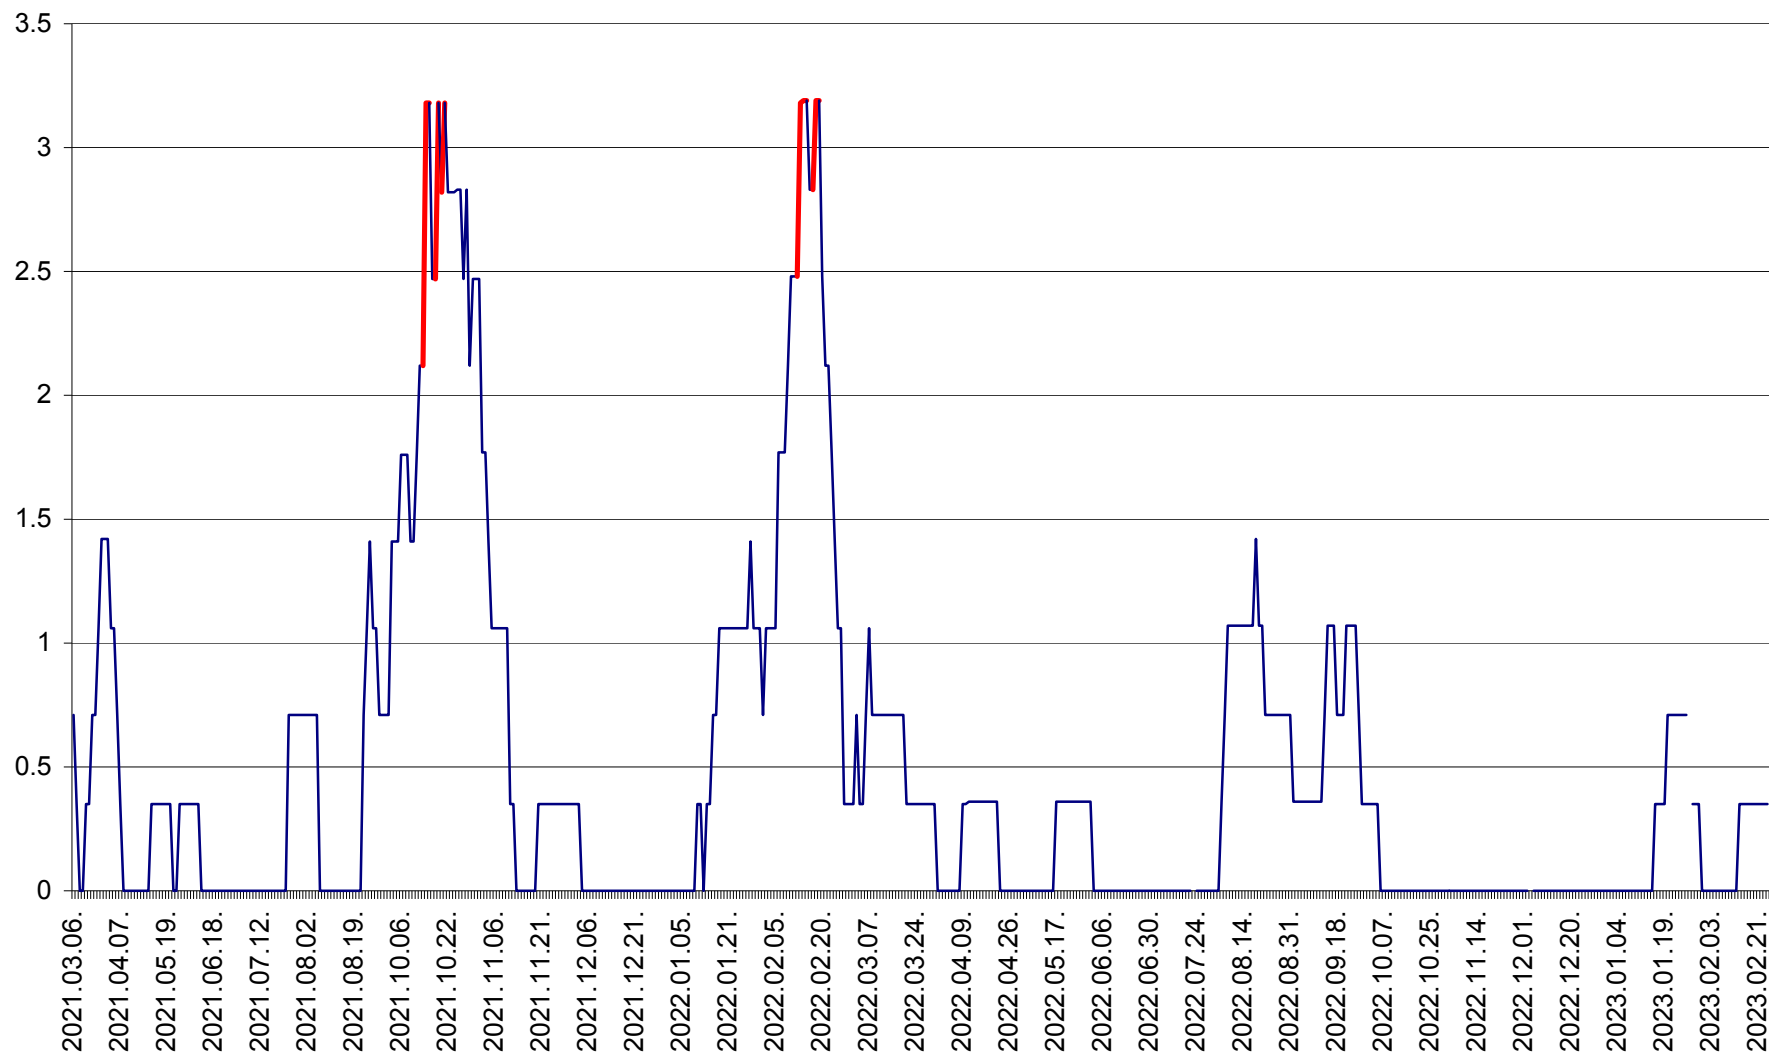

PORUMBENI - Evolutia incidentei cumulate pe 14 zile la ‰ de locuitori
2021.03.07. - 2023.02.27.