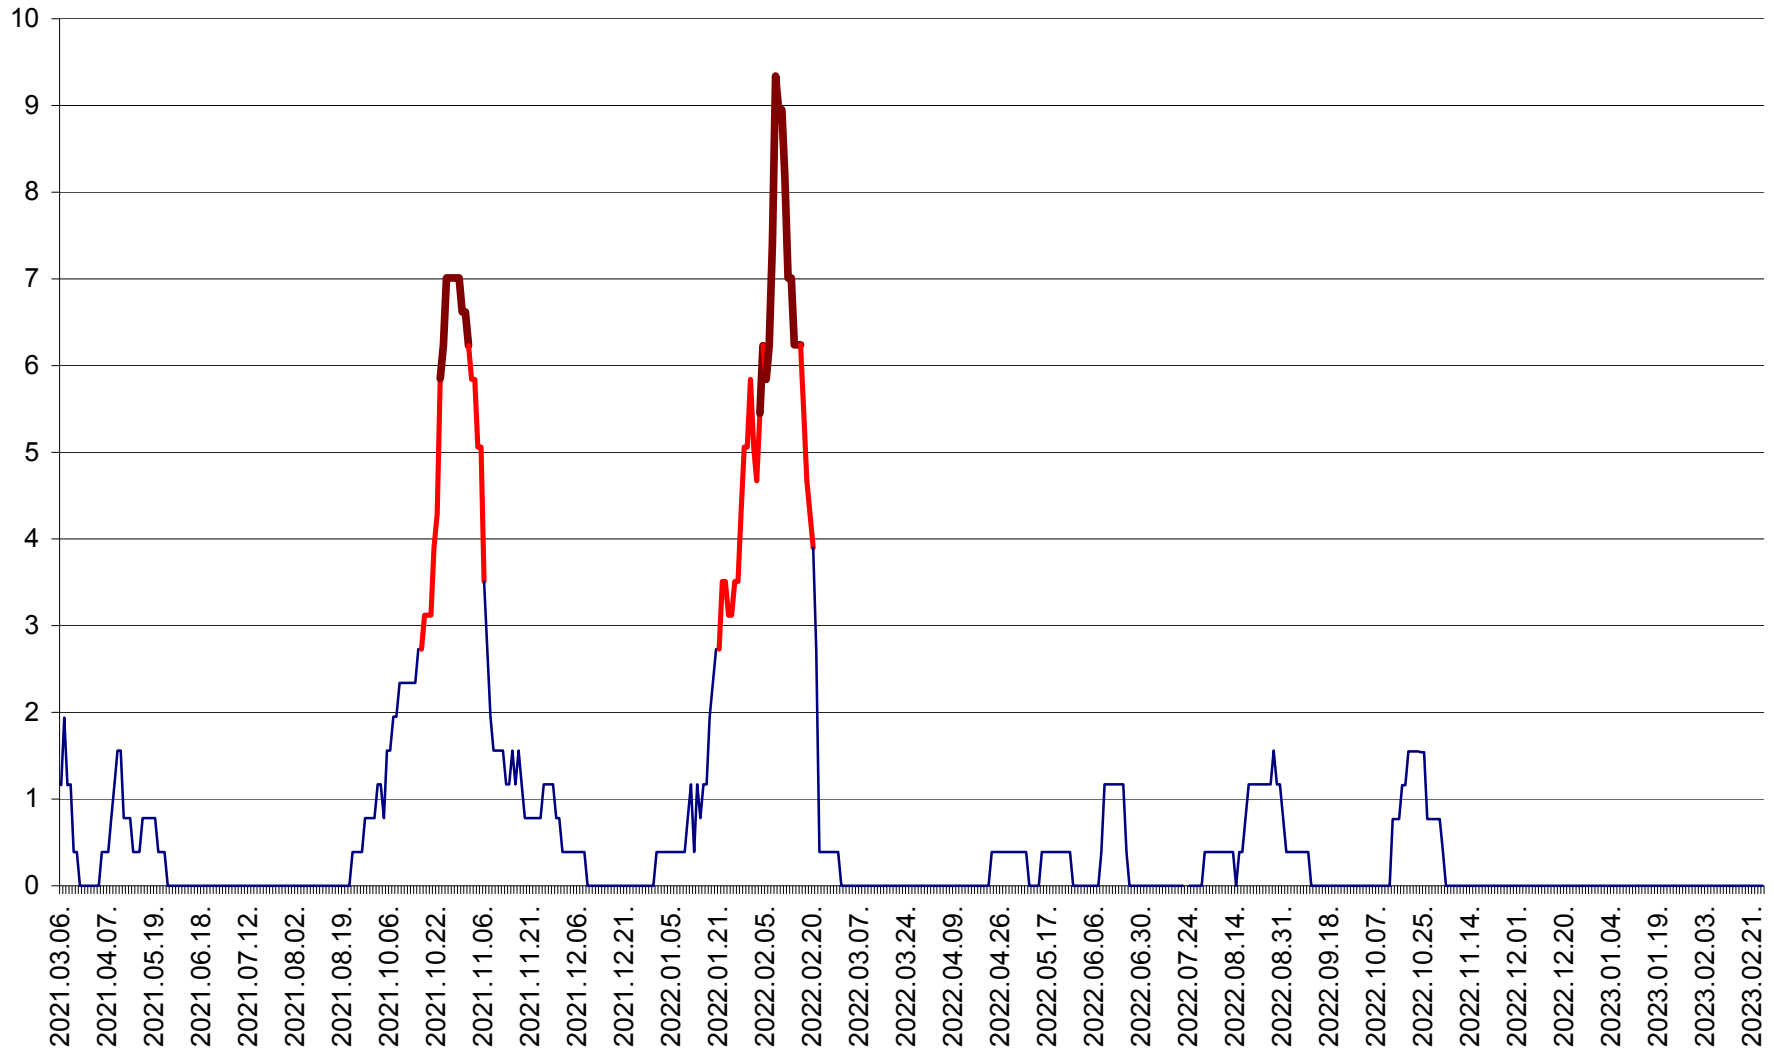

MUNICIPIUL TOPLIȚA - Evoluția incidenței cumulate pe 14 zile la ‰ de locuitori
2021.03.07. - 2023.02.27.

TOMEȘTI - Evolutia incidentei cumulate pe 14 zile la ‰ de locuitori
2021.03.07. - 2023.02.27.