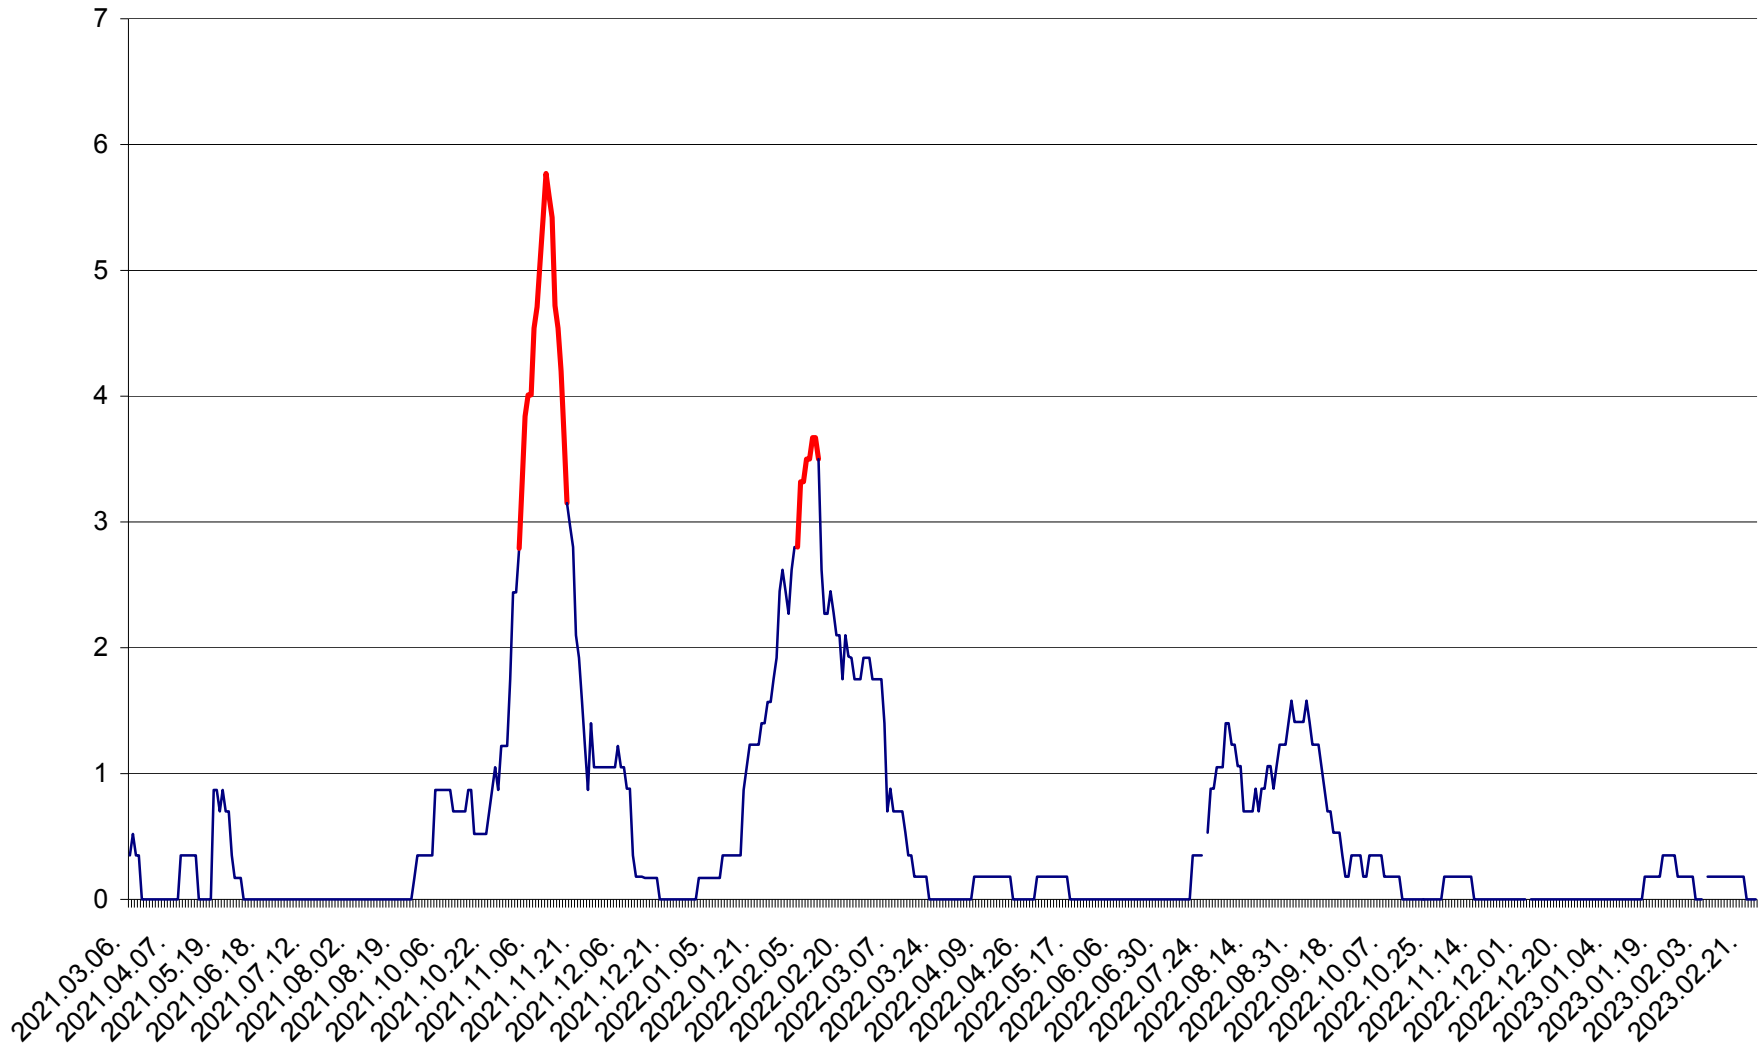

ORAȘ BĂLAN - Evoluția incidenței cumulate pe 14 zile la ‰ de locuitori
2021.03.07. - 2023.02.27.

BILBOR - Evolutia incidentei cumulate pe 14 zile la ‰ de locuitori
2021.03.07. - 2023.02.27.

ORAȘ BORSEC - Evolutia incidentei cumulate pe 14 zile la ‰ de locuitori
2021.03.07. - 2023.02.27.

CORBU - Evolutia incidentei cumulate pe 14 zile la ‰ de locuitori
2021.03.07. - 2023.02.27.

CORUND - Evolutia incidentei cumulate pe 14 zile la ‰ de locuitori
2021.03.07. - 2023.02.27.

COZMENI - Evolutia incidentei cumulate pe 14 zile la ‰ de locuitori
2021.03.07. - 2023.02.27.

ORAȘ CRISTURU SECUIESC - Evolutia incidentei cumulate pe 14 zile la ‰ de locuitori
2021.03.07. - 2023.02.27.

DĂNEȘTI - Evolutia incidentei cumulate pe 14 zile la ‰ de locuitori
2021.03.07. - 2023.02.27.

DÂRJIU - Evolutia incidentei cumulate pe 14 zile la ‰ de locuitori
2021.03.07. - 2023.02.27.

DEALU - Evolutia incidentei cumulate pe 14 zile la ‰ de locuitori
2021.03.07. - 2023.02.27.

DITRĂU - Evolutia incidentei cumulate pe 14 zile la ‰ de locuitori
2021.03.07. - 2023.02.27.