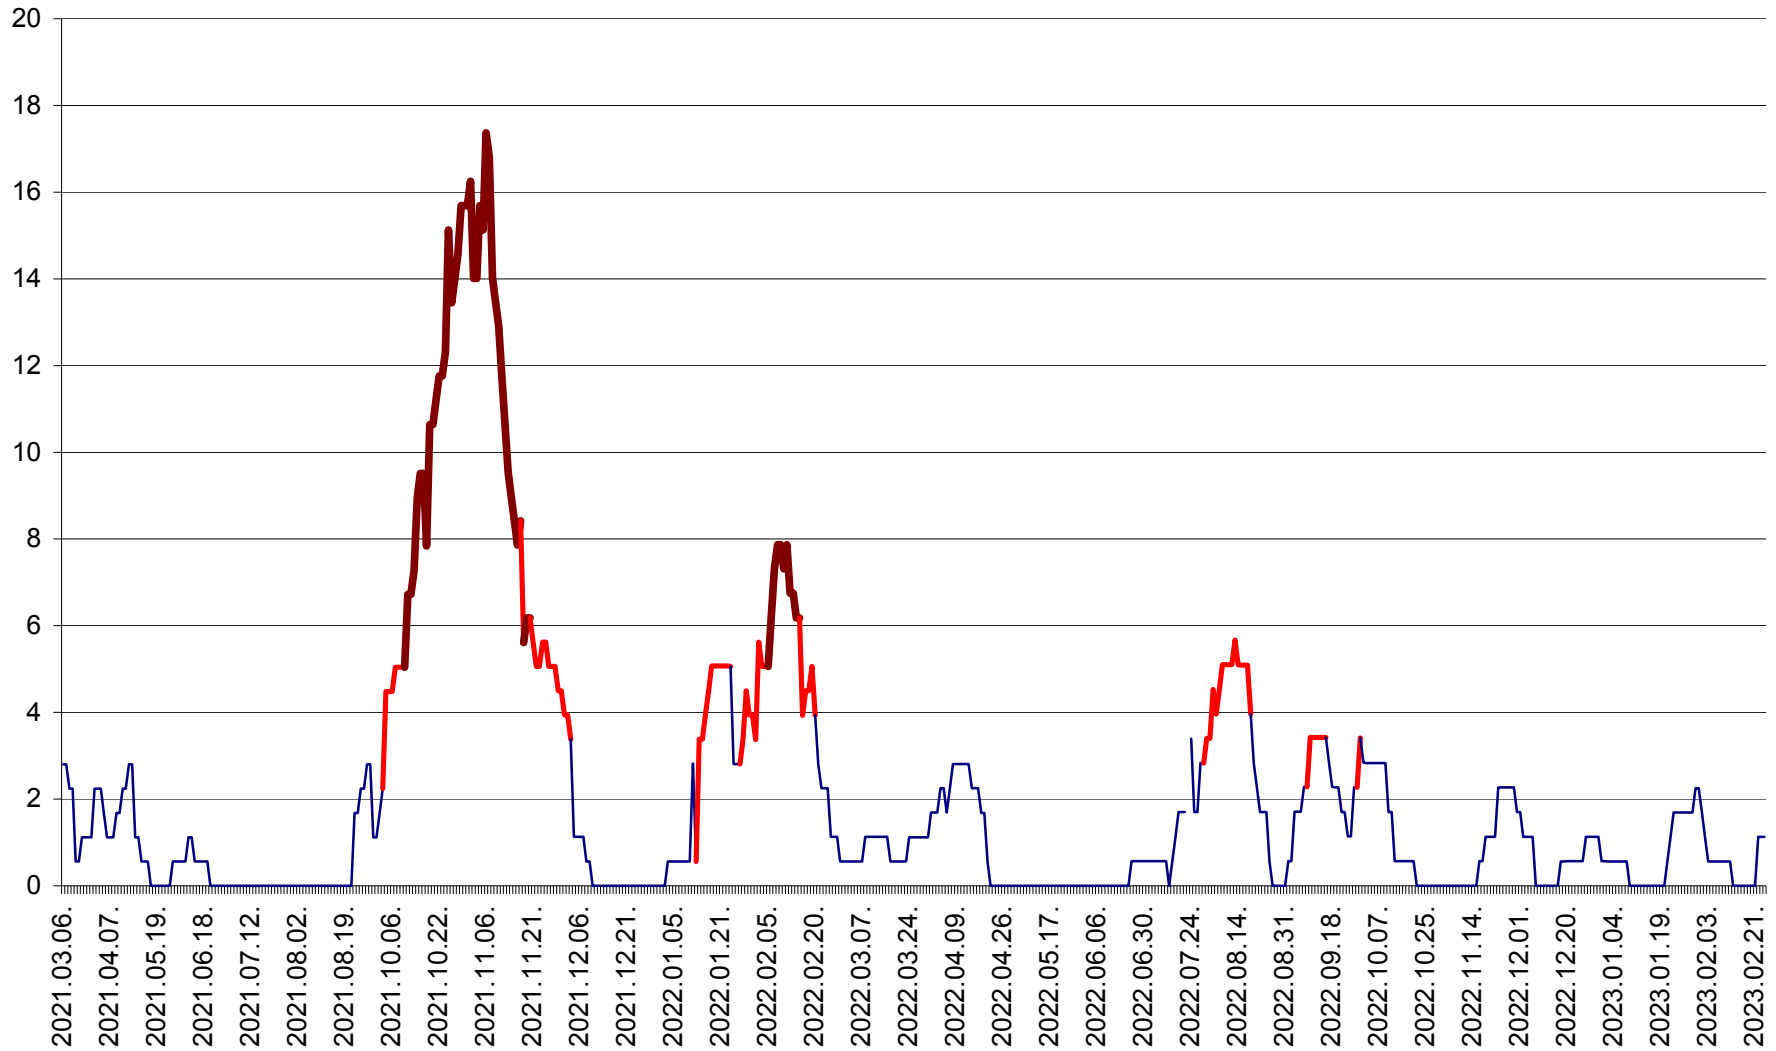

SÂNSIMION - Evolutia incidentei cumulate pe 14 zile la ‰ de locuitori
2021.03.07. - 2023.02.27.

SÂNTIMBRU - Evolutia incidentei cumulate pe 14 zile la ‰ de locuitori
2021.03.07. - 2023.02.27.

SĂRMAȘ - Evolutia incidentei cumulate pe 14 zile la ‰ de locuitori
2021.03.07. - 2023.02.27.

SATU MARE - Evolutia incidentei cumulate pe 14 zile la ‰ de locuitori
2021.03.07. - 2023.02.27.

SECUIENI - Evolutia incidentei cumulate pe 14 zile la ‰ de locuitori
2021.03.07. - 2023.02.27.

SICULENI - Evolutia incidentei cumulate pe 14 zile la ‰ de locuitori
2021.03.07. - 2023.02.27.

ȘIMONEȘTI - Evolutia incidentei cumulate pe 14 zile la ‰ de locuitori
2021.03.07. - 2023.02.27.

SUBCETATE - Evolutia incidentei cumulate pe 14 zile la ‰ de locuitori
2021.03.07. - 2023.02.27.

SUSENI - Evolutia incidentei cumulate pe 14 zile la ‰ de locuitori
2021.03.07. - 2023.02.27.