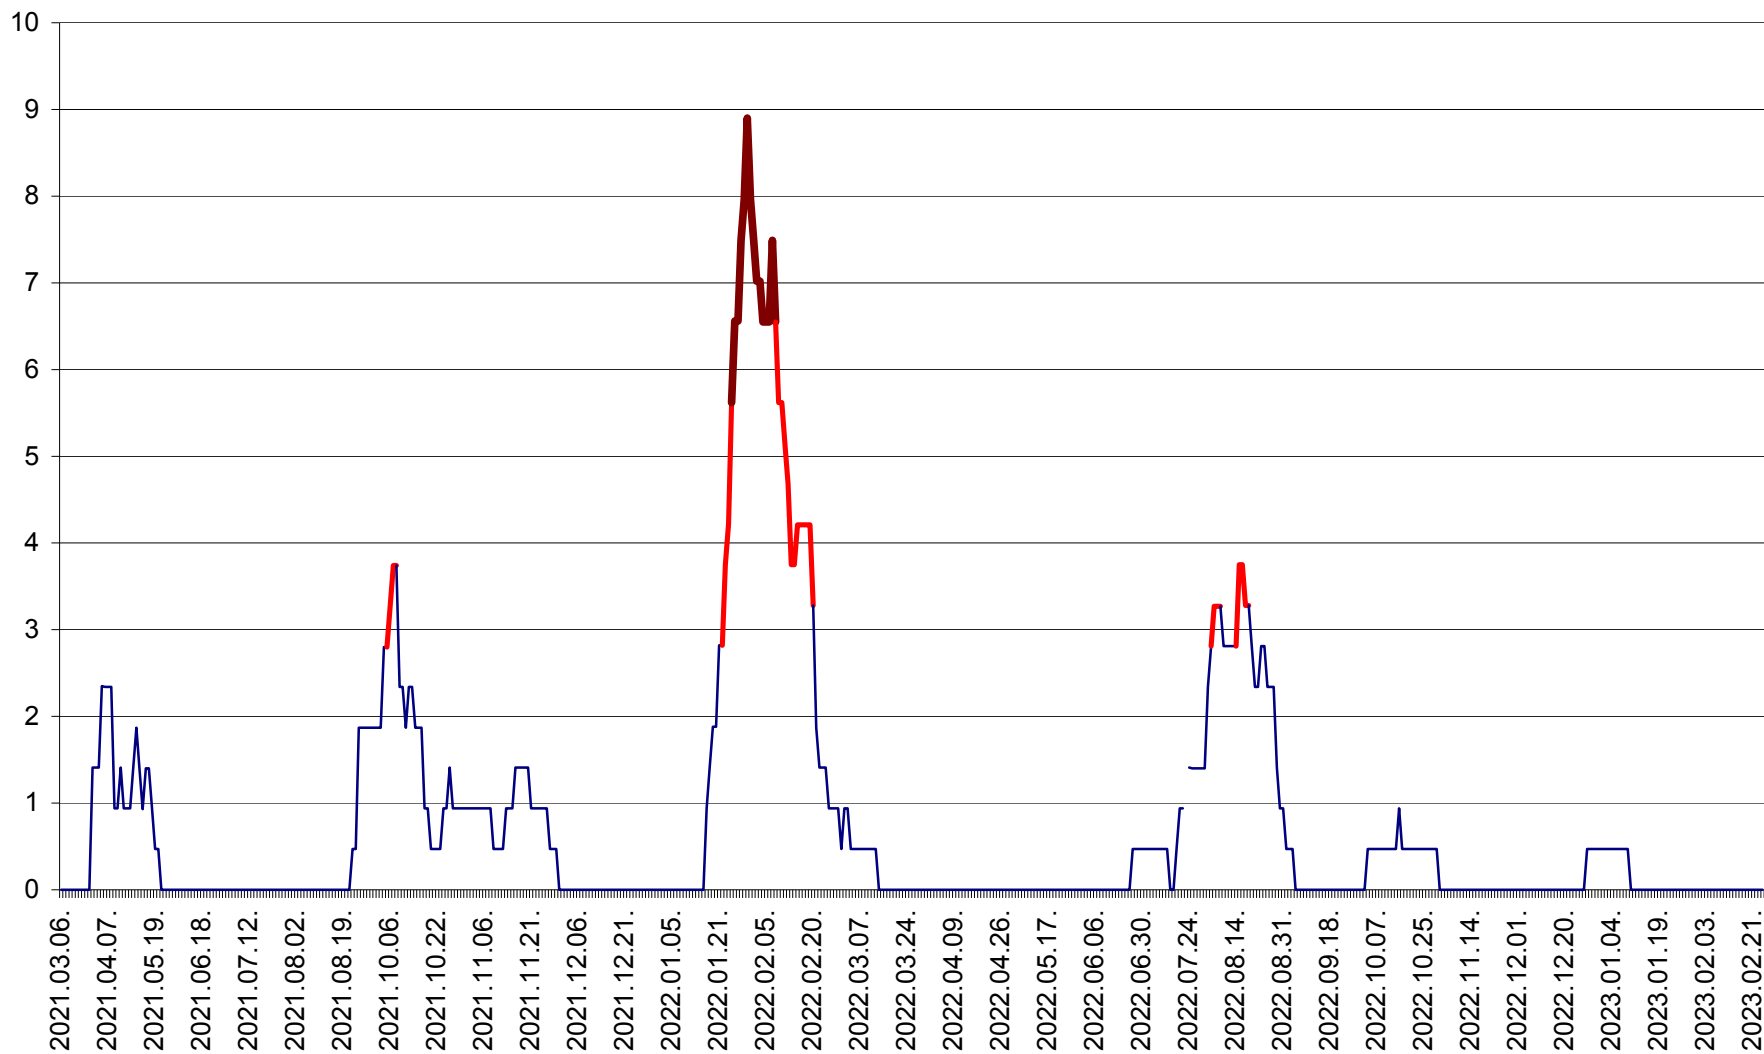

SECUIENI - Evolutia incidentei cumulate pe 14 zile la ‰ de locuitori
2021.03.07. - 2023.02.27.