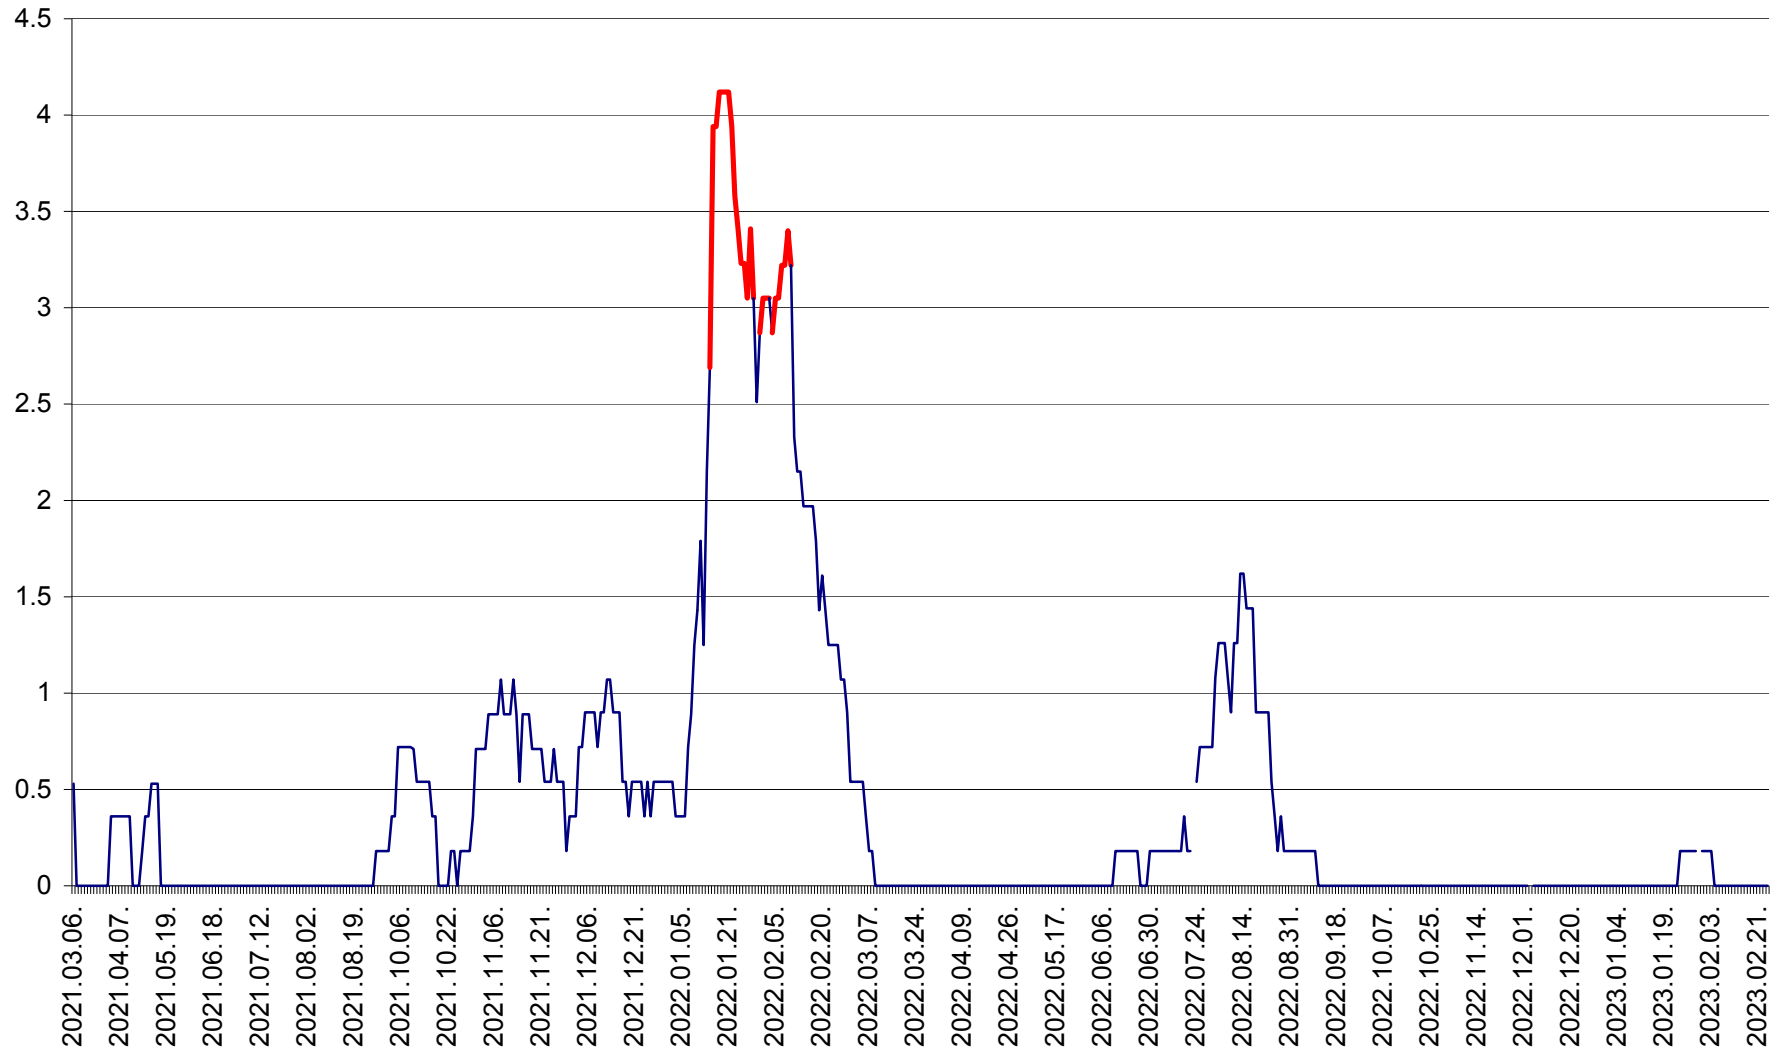

FELICENI - Evolutia incidentei cumulate pe 14 zile la % de locuitori
2021.03.07. - 2023.02.27.

FRUMOASA - Evolutia incidentei cumulate pe 14 zile la ‰ de locuitori
2021.03.07. - 2023.02.27.

GĂLĂUȚAȘ - Evoluția incidenței cumulate pe 14 zile la ‰ de locuitori
2021.03.07. - 2023.02.27.

MUNICIPIUL GHEORGHENI - Evolutia incidentei cumulate pe 14 zile la % de locuitori
2021.03.07. - 2023.02.27.

JOSENI - Evolutia incidentei cumulate pe 14 zile la ‰ de locuitori
2021.03.07. - 2023.02.27.

LĂZAREA - Evolutia incidentei cumulate pe 14 zile la % de locuitori
2021.03.07. - 2023.02.27.

LELICENI - Evolutia incidentei cumulate pe 14 zile la ‰ de locuitori
2021.03.07. - 2023.02.27.

LUETA - Evolutia incidentei cumulate pe 14 zile la ‰ de locuitori
2021.03.07. - 2023.02.27.

LUNCA DE JOS - Evolutia incidentei cumulate pe 14 zile la ‰ de locuitori
2021.03.07. - 2023.02.27.