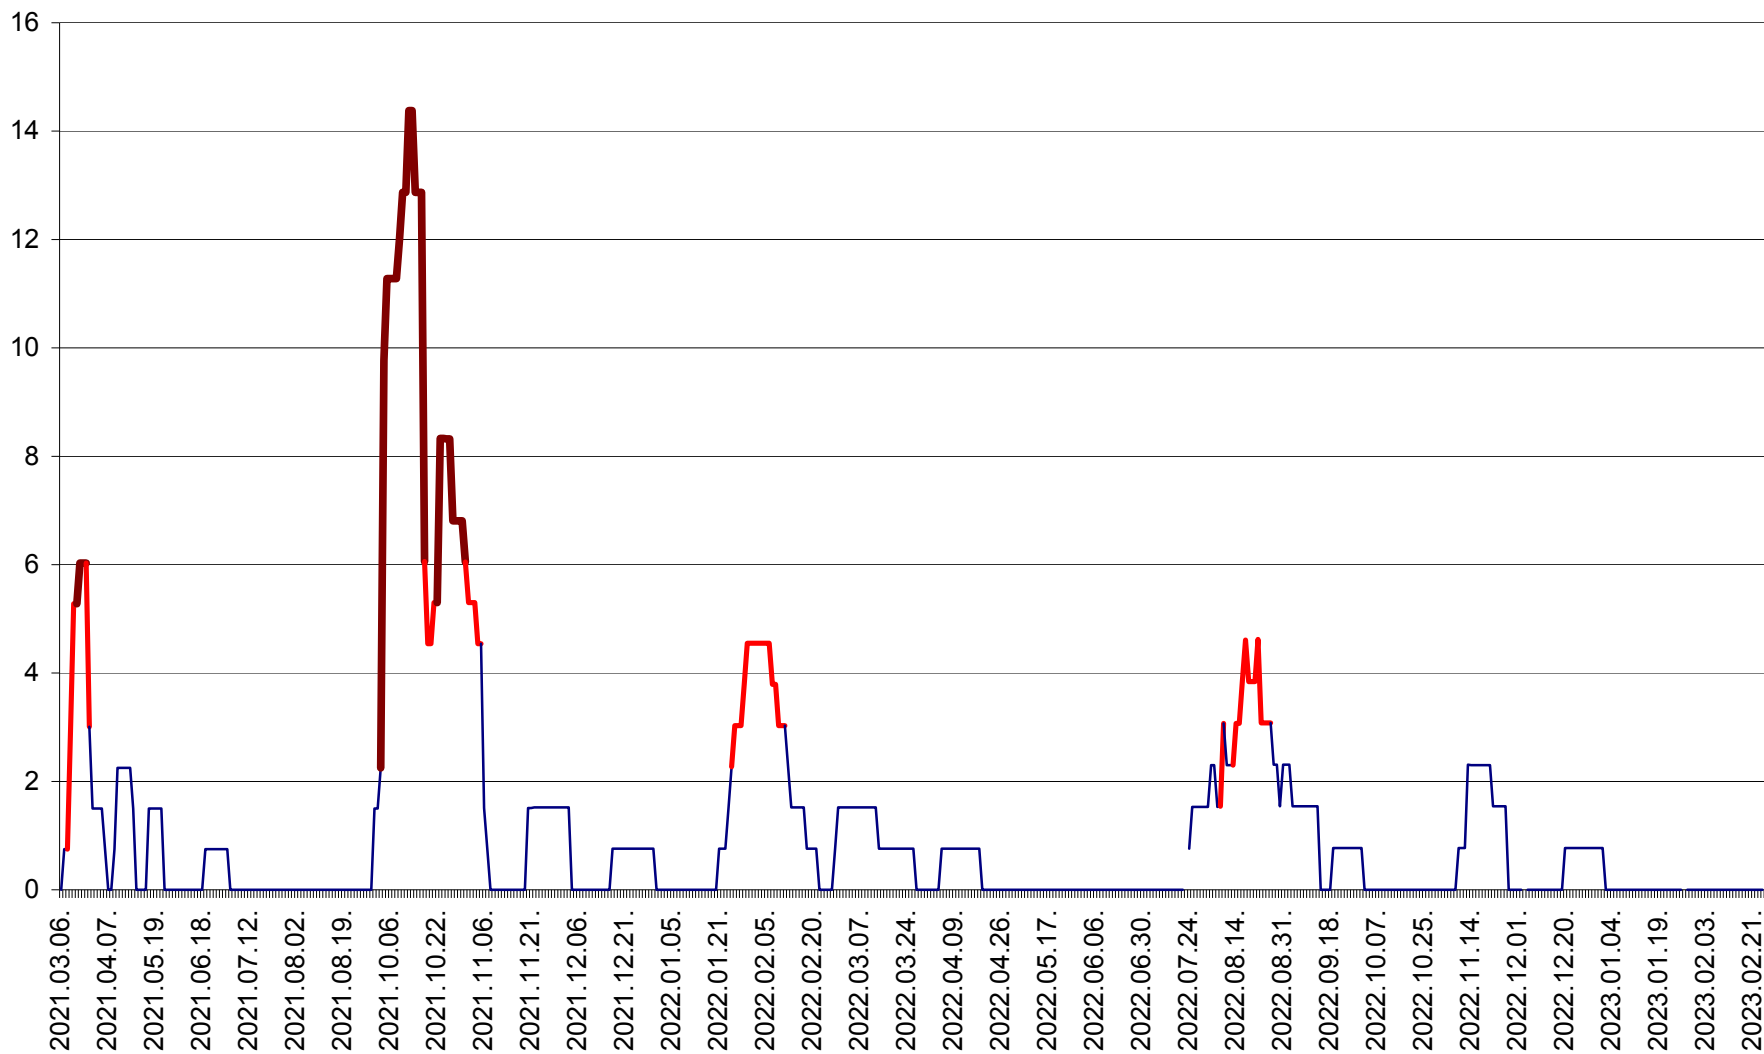

LELICENI - Evolutia incidentei cumulate pe 14 zile la ‰ de locuitori
2021.03.07. - 2023.02.27.

LUETA - Evolutia incidentei cumulate pe 14 zile la ‰ de locuitori
2021.03.07. - 2023.02.27.

LUNCA DE JOS - Evolutia incidentei cumulate pe 14 zile la ‰ de locuitori
2021.03.07. - 2023.02.27.

MĂRTINIȘ - Evolutia incidentei cumulate pe 14 zile la ‰ de locuitori
2021.03.07. - 2023.02.27.

MEREȘTI - Evolutia incidentei cumulate pe 14 zile la ‰ de locuitori
2021.03.07. - 2023.02.27.

MUNICIPIUL MIERCUREA-CIUC - Evolutia incidentei cumulate pe 14 zile la ‰ de locuitori
2021.03.07. - 2023.02.27.

MIHĂILENI - Evolutia incidentei cumulate pe 14 zile la ‰ de locuitori
2021.03.07. - 2023.02.27.

MUGENI - Evolutia incidentei cumulate pe 14 zile la ‰ de locuitori
2021.03.07. - 2023.02.27.

OCLAND - Evolutia incidentei cumulate pe 14 zile la ‰ de locuitori
2021.03.07. - 2023.02.27.