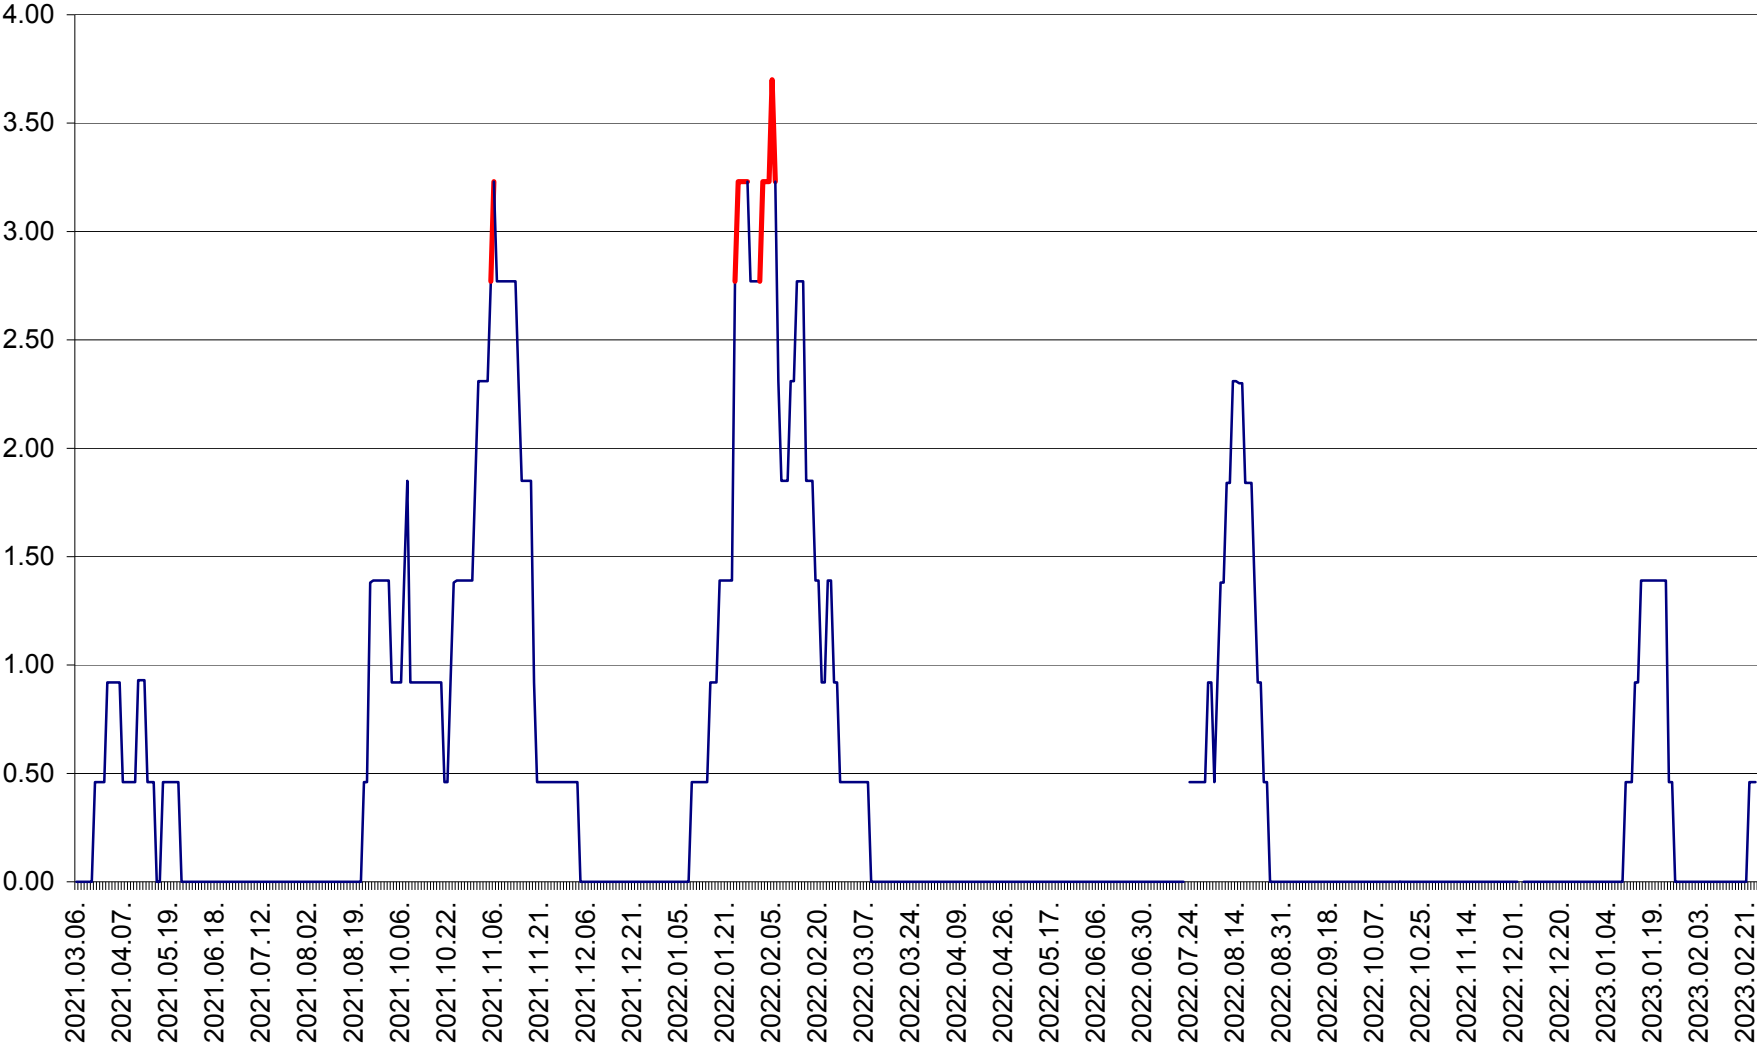

ATID - Evolutia incidentei cumulate pe 14 zile la ‰ de locuitori
2021.03.07. - 2023.02.27.

AVRĂMEȘTI - Evolutia incidentei cumulate pe 14 zile la ‰ de locuitori
2021.03.07. - 2023.02.27.

ORAȘ BĂILE TUȘNAD - Evoluția incidenței cumulate pe 14 zile la ‰ de locuitori
2021.03.07. - 2023.02.27.

ORAȘ BĂLAN - Evoluția incidenței cumulate pe 14 zile la ‰ de locuitori
2021.03.07. - 2023.02.27.

BILBOR - Evolutia incidentei cumulate pe 14 zile la ‰ de locuitori
2021.03.07. - 2023.02.27.

ORAȘ BORSEC - Evolutia incidentei cumulate pe 14 zile la ‰ de locuitori
2021.03.07. - 2023.02.27.

BRĂDEȘTI - Evoluția incidenței cumulate pe 14 zile la ‰ de locuitori
2021.03.07. - 2023.02.27.

CĂPÂLNIȚA - Evoluția incidenței cumulate pe 14 zile la ‰ de locuitori
2021.03.07. - 2023.02.27.

CÂRȚA - Evolutia incidentei cumulate pe 14 zile la ‰ de locuitori
2021.03.07. - 2023.02.27.

CICEU - Evolutia incidentei cumulate pe 14 zile la ‰ de locuitori
2021.03.07. - 2023.02.27.

CIUCSÂNGEORGIU - Evolutia incidentei cumulate pe 14 zile la ‰ de locuitori
2021.03.07. - 2023.02.27.

CIUMANI - Evolutia incidentei cumulate pe 14 zile la ‰ de locuitori
2021.03.07. - 2023.02.27.