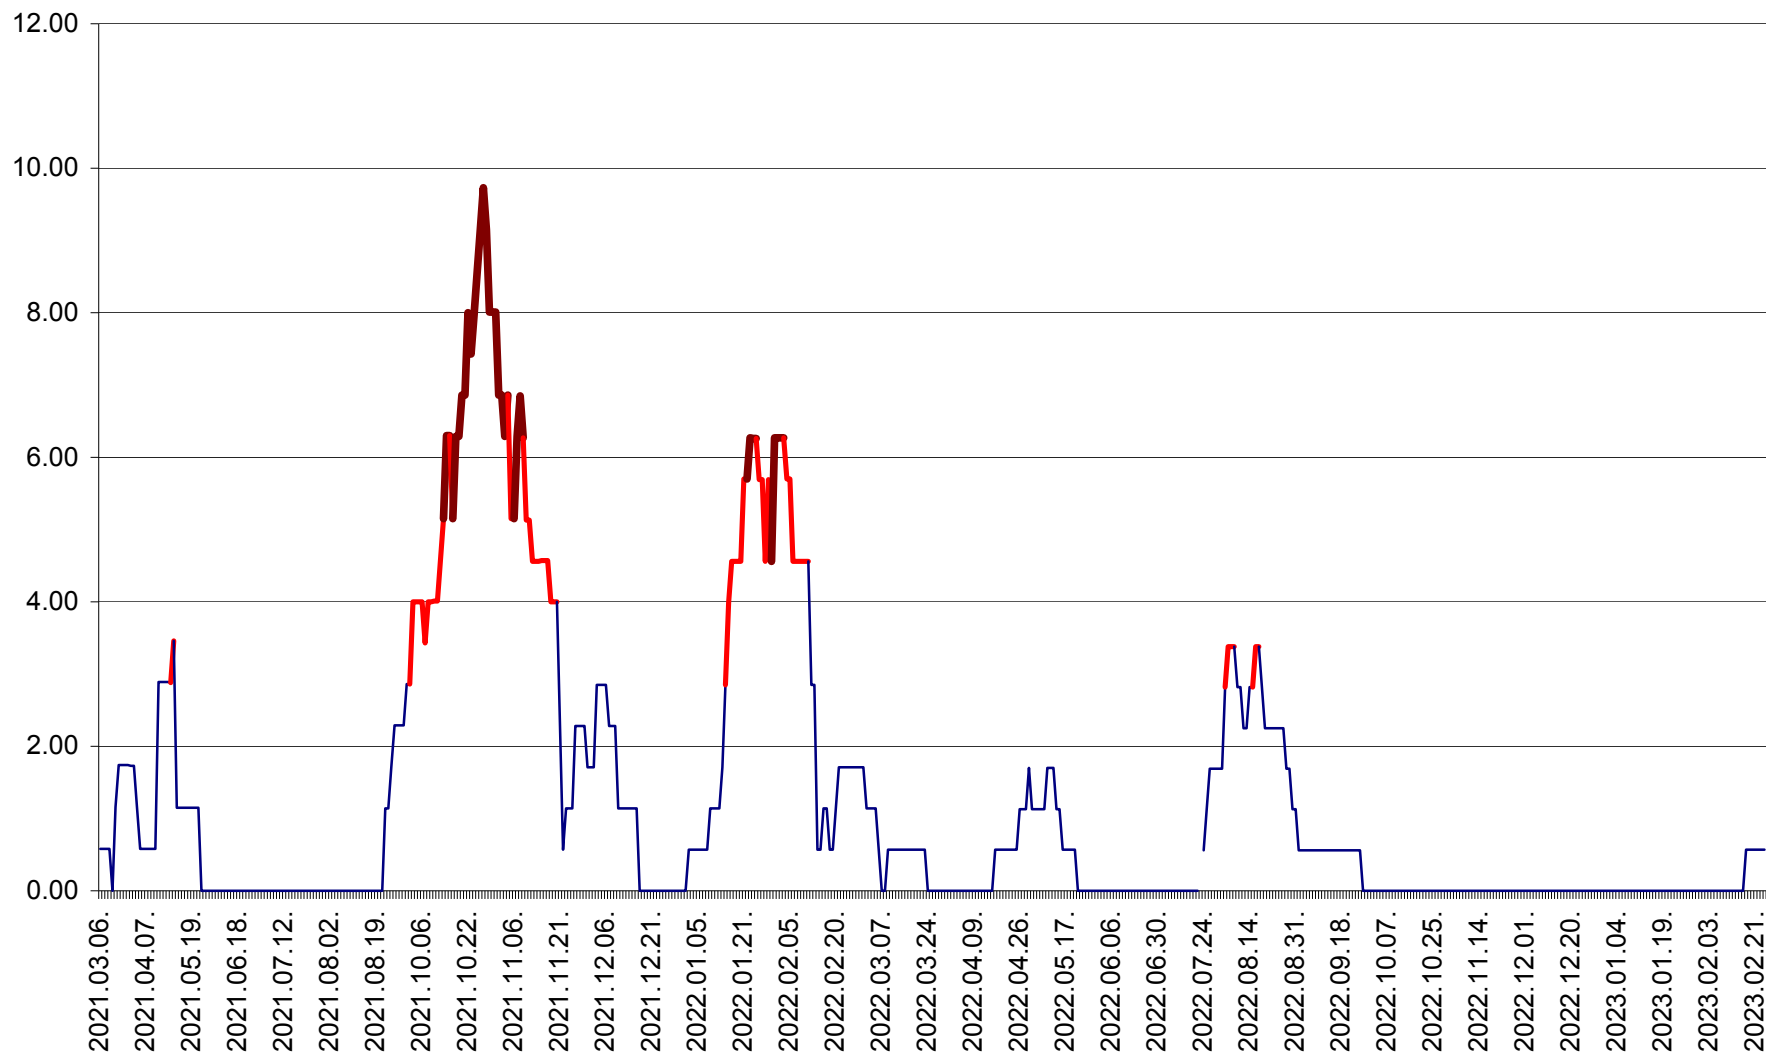

ORAȘ VLĂHIȚA - Evolutia incidentei cumulate pe 14 zile la ‰ de locuitori
2021.03.07. - 2023.02.27.