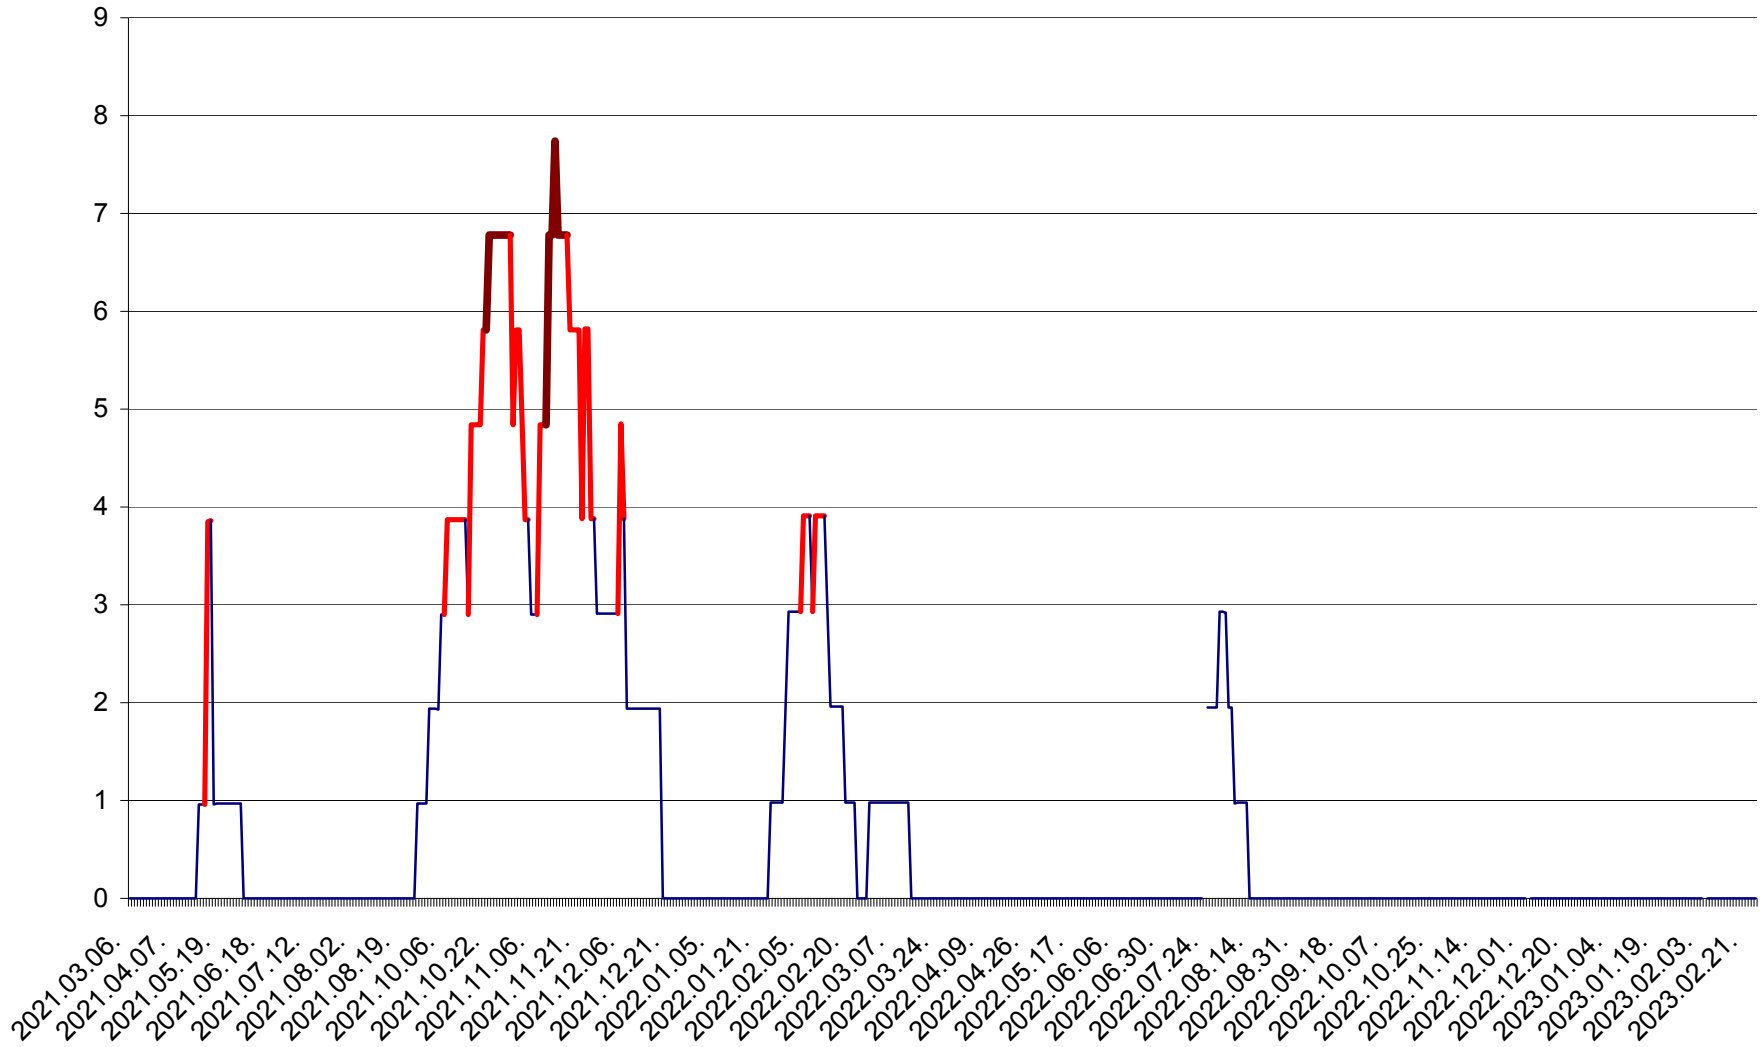

CICEU - Evolutia incidentei cumulate pe 14 zile la ‰ de locuitori
2021.03.07. - 2023.02.27.

CIUCSÂNGEORGIU - Evolutia incidentei cumulate pe 14 zile la ‰ de locuitori
2021.03.07. - 2023.02.27.

CIUMANI - Evolutia incidentei cumulate pe 14 zile la ‰ de locuitori
2021.03.07. - 2023.02.27.

CORBU - Evolutia incidentei cumulate pe 14 zile la ‰ de locuitori
2021.03.07. - 2023.02.27.

CORUND - Evolutia incidentei cumulate pe 14 zile la ‰ de locuitori
2021.03.07. - 2023.02.27.

COZMENI - Evolutia incidentei cumulate pe 14 zile la ‰ de locuitori
2021.03.07. - 2023.02.27.

ORAȘ CRISTURU SECUIESC - Evolutia incidentei cumulate pe 14 zile la ‰ de locuitori
2021.03.07. - 2023.02.27.

DĂNEȘTI - Evolutia incidentei cumulate pe 14 zile la ‰ de locuitori
2021.03.07. - 2023.02.27.

DÂRJIU - Evolutia incidentei cumulate pe 14 zile la ‰ de locuitori
2021.03.07. - 2023.02.27.

DEALU - Evolutia incidentei cumulate pe 14 zile la ‰ de locuitori
2021.03.07. - 2023.02.27.

DITRĂU - Evolutia incidentei cumulate pe 14 zile la ‰ de locuitori
2021.03.07. - 2023.02.27.