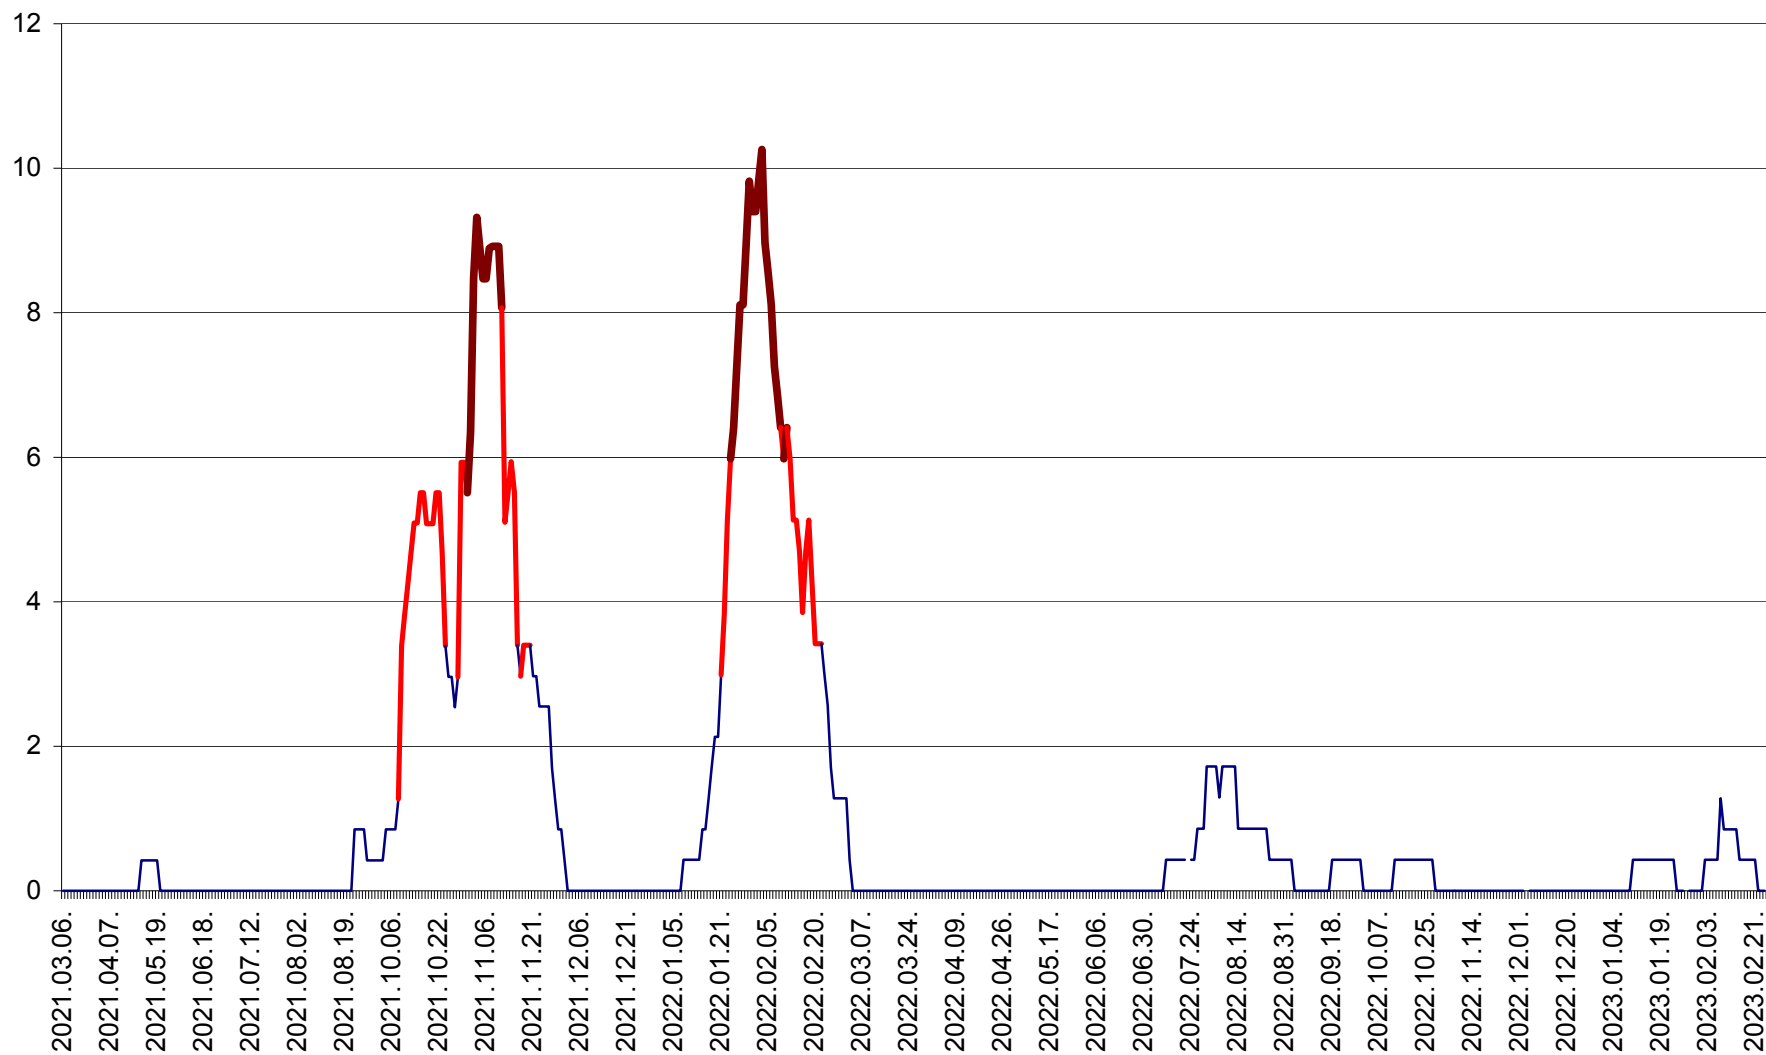

SÂNSIMION - Evolutia incidentei cumulate pe 14 zile la ‰ de locuitori
2021.03.07. - 2023.02.27.