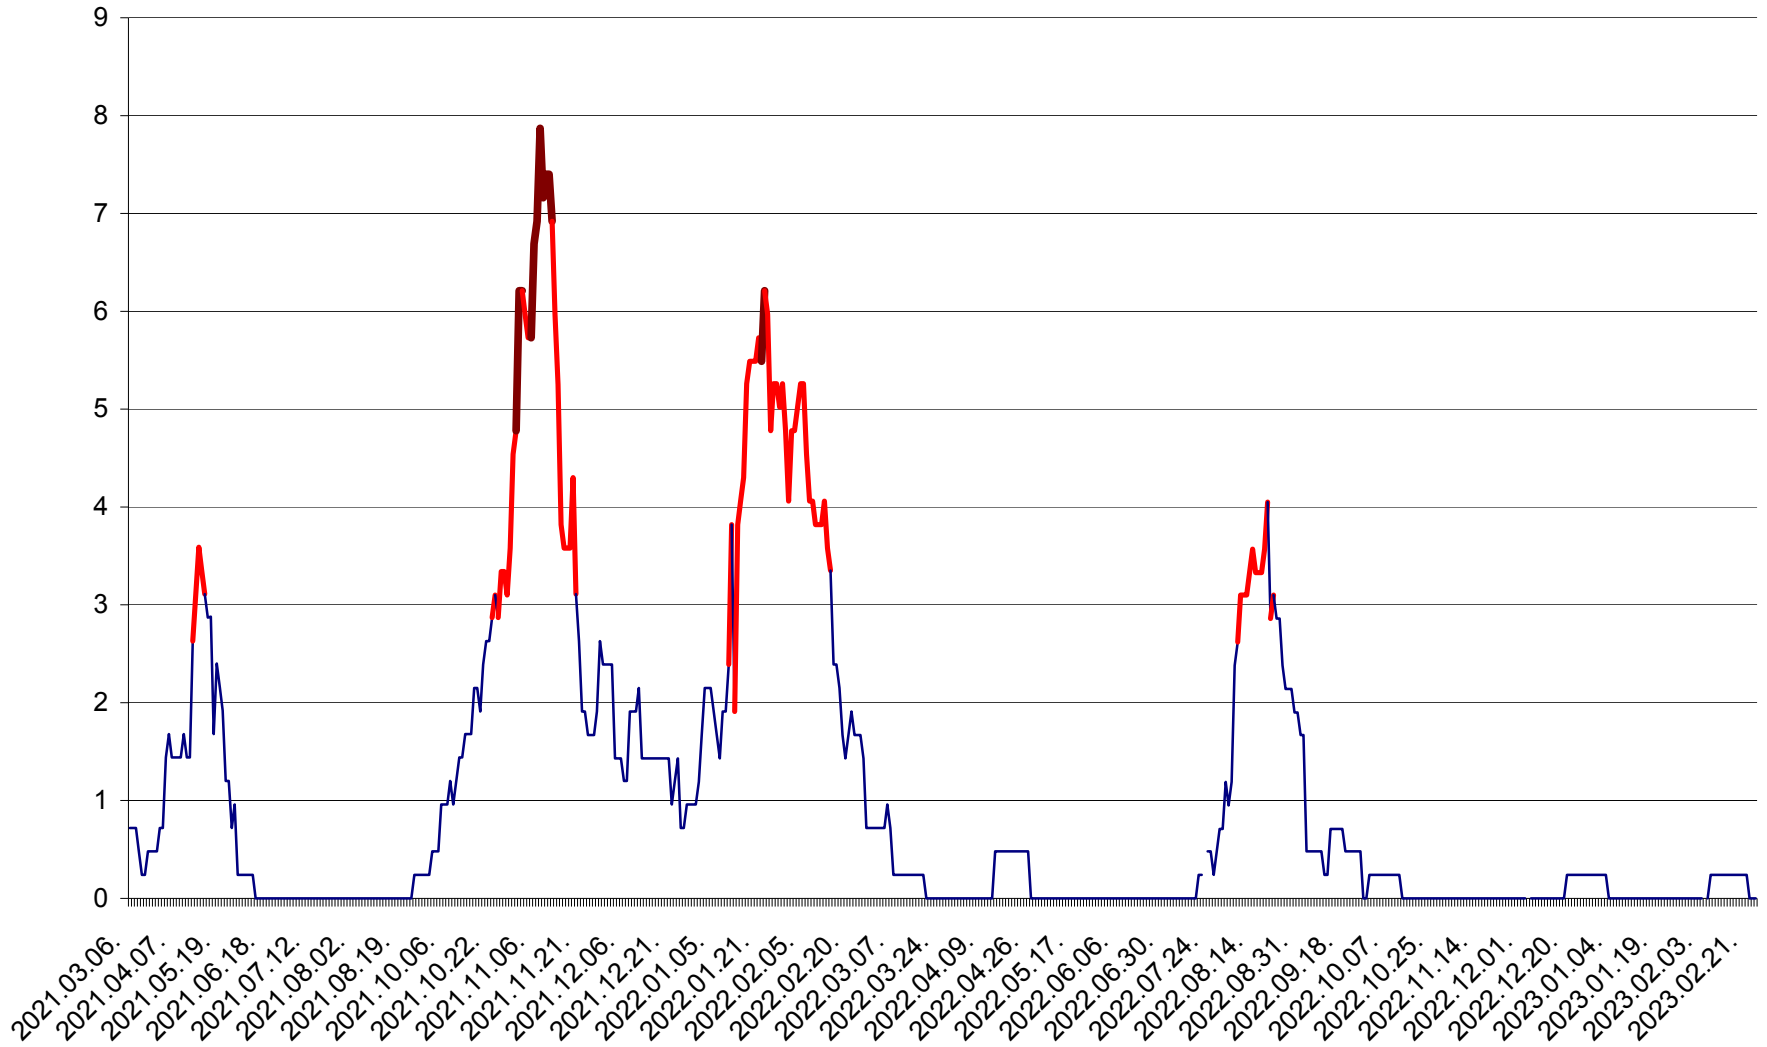

ORAȘ BĂLAN - Evoluția incidenței cumulate pe 14 zile la ‰ de locuitori
2021.03.07. - 2023.02.27.

BILBOR - Evolutia incidentei cumulate pe 14 zile la ‰ de locuitori
2021.03.07. - 2023.02.27.

ORAȘ BORSEC - Evolutia incidentei cumulate pe 14 zile la ‰ de locuitori
2021.03.07. - 2023.02.27.

CORBU - Evolutia incidentei cumulate pe 14 zile la ‰ de locuitori
2021.03.07. - 2023.02.27.

CORUND - Evolutia incidentei cumulate pe 14 zile la ‰ de locuitori
2021.03.07. - 2023.02.27.

COZMENI - Evolutia incidentei cumulate pe 14 zile la ‰ de locuitori
2021.03.07. - 2023.02.27.

ORAȘ CRISTURU SECUIESC - Evolutia incidentei cumulate pe 14 zile la ‰ de locuitori
2021.03.07. - 2023.02.27.

DĂNEȘTI - Evolutia incidentei cumulate pe 14 zile la ‰ de locuitori
2021.03.07. - 2023.02.27.

DÂRJIU - Evolutia incidentei cumulate pe 14 zile la ‰ de locuitori
2021.03.07. - 2023.02.27.

DEALU - Evolutia incidentei cumulate pe 14 zile la ‰ de locuitori
2021.03.07. - 2023.02.27.

DITRĂU - Evolutia incidentei cumulate pe 14 zile la ‰ de locuitori
2021.03.07. - 2023.02.27.