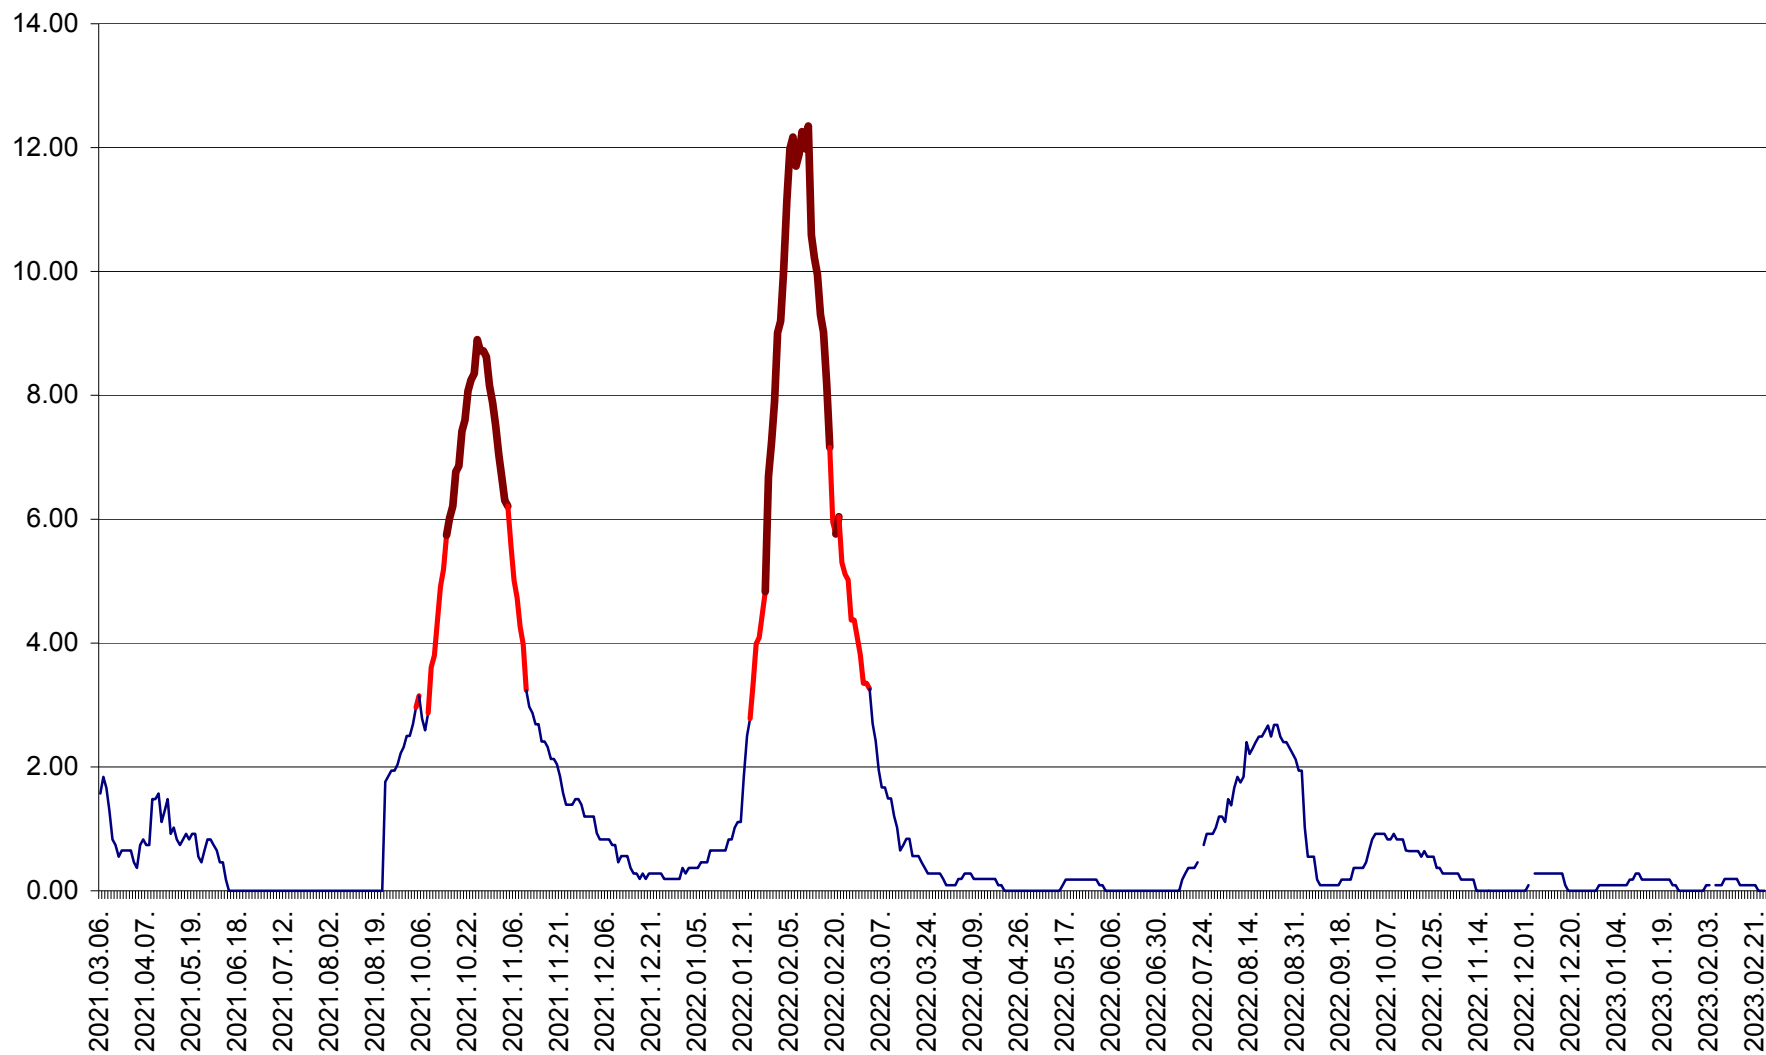

ORAȘ BĂLAN - Evoluția incidenței cumulate pe 14 zile la ‰ de locuitori
2021.03.07. - 2023.02.27.

BILBOR - Evolutia incidentei cumulate pe 14 zile la ‰ de locuitori
2021.03.07. - 2023.02.27.

ORAȘ BORSEC - Evolutia incidentei cumulate pe 14 zile la ‰ de locuitori
2021.03.07. - 2023.02.27.

CICEU - Evolutia incidentei cumulate pe 14 zile la ‰ de locuitori
2021.03.07. - 2023.02.27.

CIUCSÂNGEORGIU - Evolutia incidentei cumulate pe 14 zile la ‰ de locuitori
2021.03.07. - 2023.02.27.

CIUMANI - Evolutia incidentei cumulate pe 14 zile la ‰ de locuitori
2021.03.07. - 2023.02.27.

CORBU - Evolutia incidentei cumulate pe 14 zile la ‰ de locuitori
2021.03.07. - 2023.02.27.

CORUND - Evolutia incidentei cumulate pe 14 zile la ‰ de locuitori
2021.03.07. - 2023.02.27.

COZMENI - Evolutia incidentei cumulate pe 14 zile la ‰ de locuitori
2021.03.07. - 2023.02.27.

ORAȘ CRISTURU SECUIESC - Evolutia incidentei cumulate pe 14 zile la ‰ de locuitori
2021.03.07. - 2023.02.27.

DĂNEȘTI - Evolutia incidentei cumulate pe 14 zile la ‰ de locuitori
2021.03.07. - 2023.02.27.