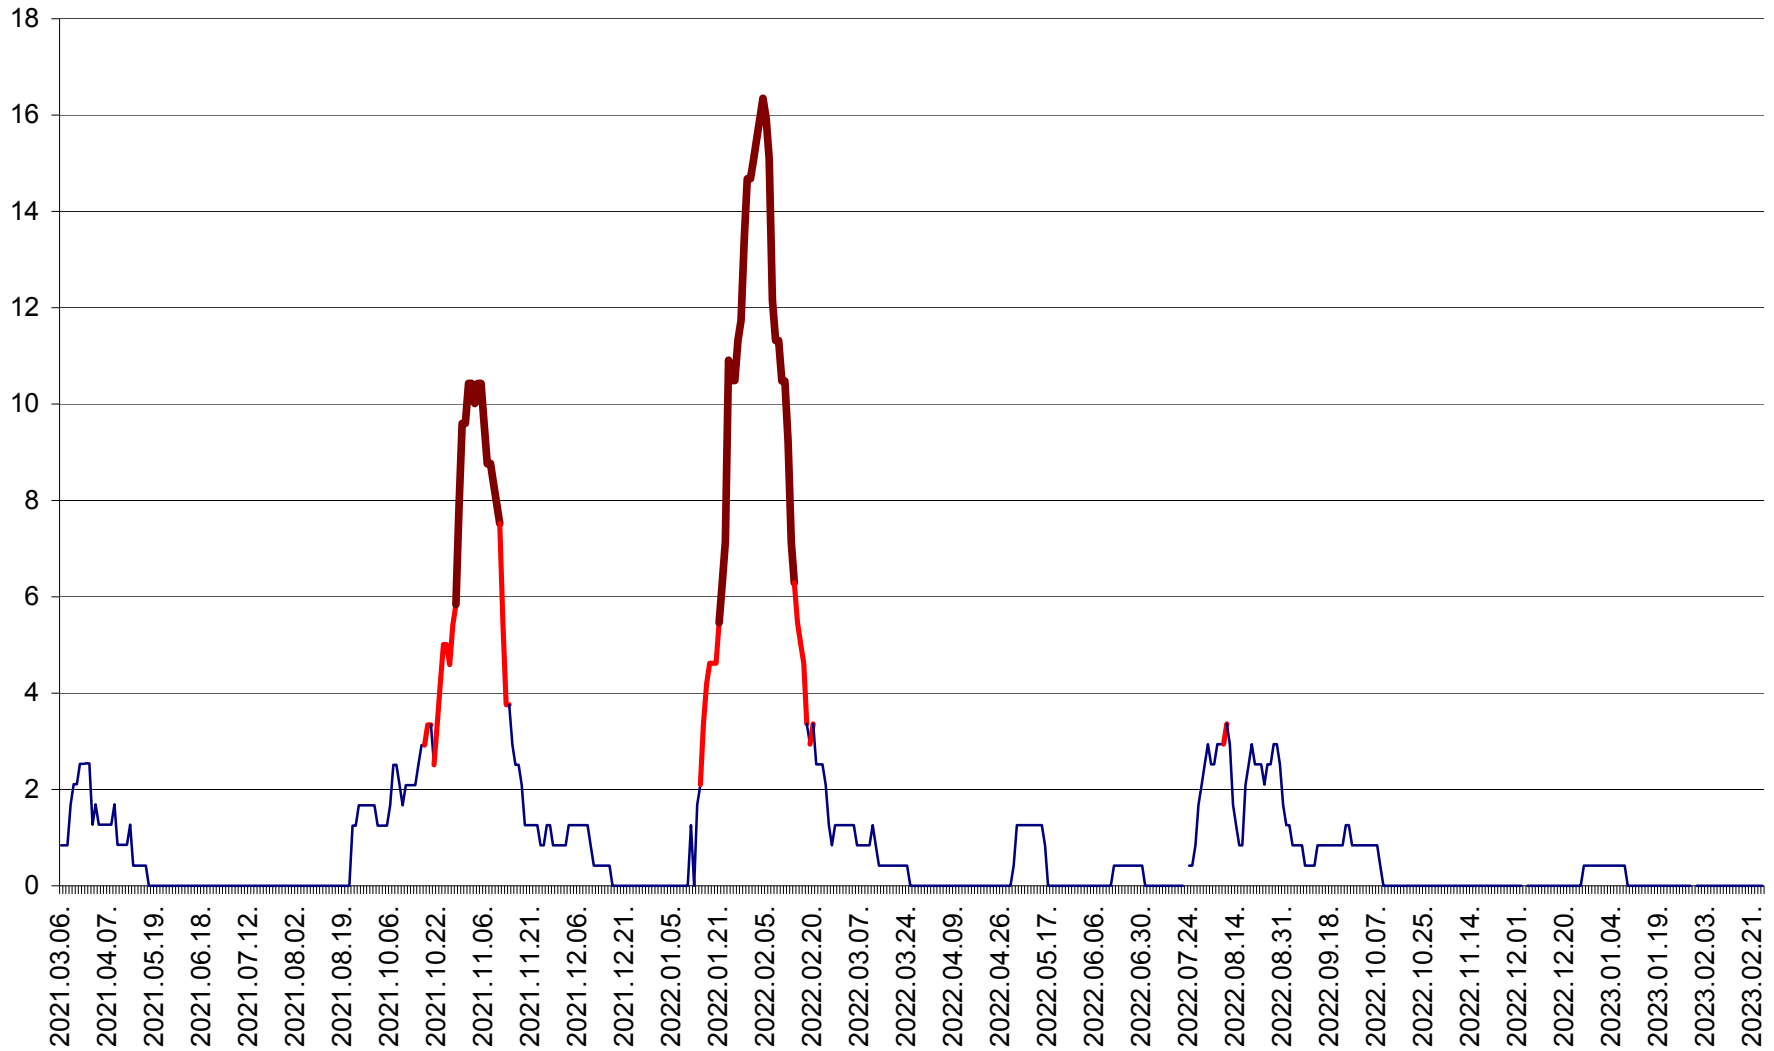

FELICENI - Evolutia incidentei cumulate pe 14 zile la % de locuitori
2021.03.07. - 2023.02.27.

FRUMOASA - Evolutia incidentei cumulate pe 14 zile la ‰ de locuitori
2021.03.07. - 2023.02.27.

GĂLĂUȚAȘ - Evoluția incidenței cumulate pe 14 zile la ‰ de locuitori
2021.03.07. - 2023.02.27.

MUNICIPIUL GHEORGHENI - Evolutia incidentei cumulate pe 14 zile la % de locuitori
2021.03.07. - 2023.02.27.

JOSENI - Evolutia incidentei cumulate pe 14 zile la ‰ de locuitori
2021.03.07. - 2023.02.27.

LĂZAREA - Evolutia incidentei cumulate pe 14 zile la % de locuitori
2021.03.07. - 2023.02.27.

LELICENI - Evolutia incidentei cumulate pe 14 zile la ‰ de locuitori
2021.03.07. - 2023.02.27.

LUETA - Evolutia incidentei cumulate pe 14 zile la ‰ de locuitori
2021.03.07. - 2023.02.27.

LUNCA DE JOS - Evolutia incidentei cumulate pe 14 zile la ‰ de locuitori
2021.03.07. - 2023.02.27.