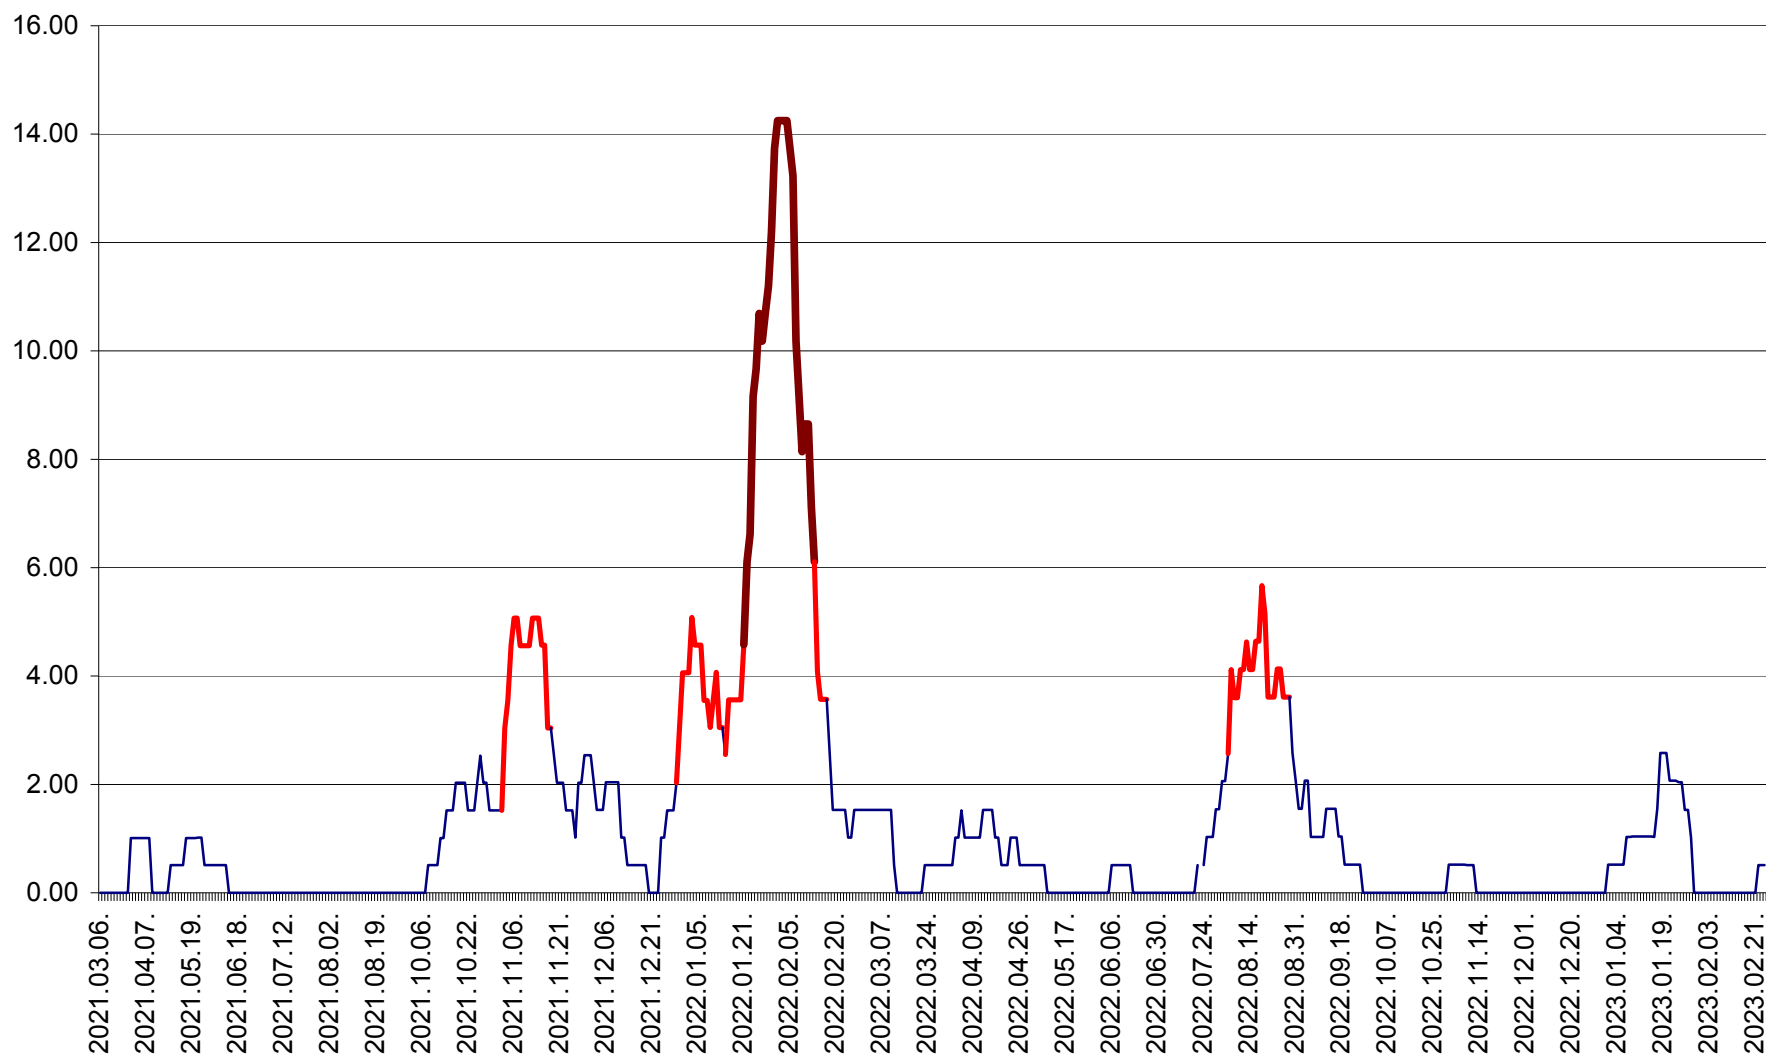

TUȘNAD - Evolutia incidentei cumulate pe 14 zile la ‰ de locuitori
2021.03.07. - 2023.02.27.

ULIEȘ - Evoluția incidentei cumulate pe 14 zile la ‰ de locuitori
2021.03.07. - 2023.02.27.

VĂRȘAG - Evolutia incidentei cumulate pe 14 zile la ‰ de locuitori
2021.03.07. - 2023.02.27.

ORAȘ VLĂHIȚA - Evolutia incidentei cumulate pe 14 zile la ‰ de locuitori
2021.03.07. - 2023.02.27.

VOȘLĂBENI - Evolutia incidentei cumulate pe 14 zile la ‰ de locuitori
2021.03.07. - 2023.02.27.

ZETEA - Evolutia incidentei cumulate pe 14 zile la ‰ de locuitori
2021.03.07. - 2023.02.27.