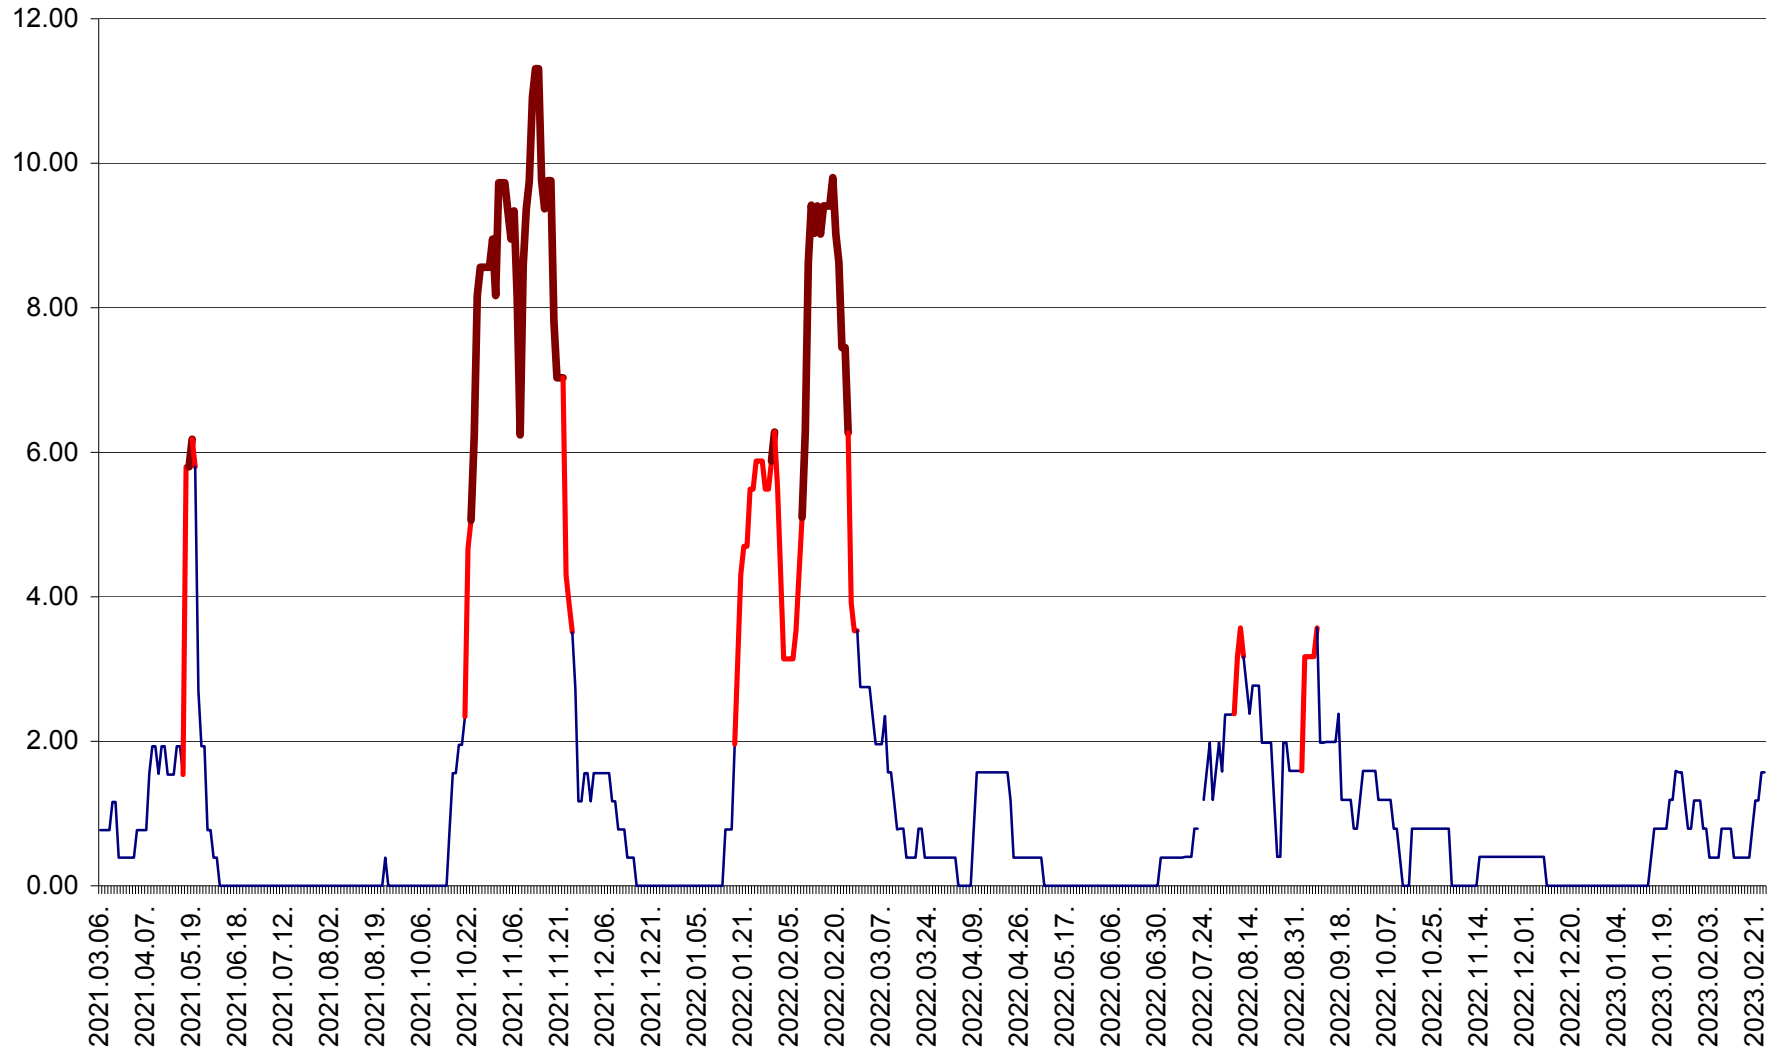

ATID - Evolutia incidentei cumulate pe 14 zile la ‰ de locuitori
2021.03.07. - 2023.02.27.

AVRĂMEȘTI - Evolutia incidentei cumulate pe 14 zile la ‰ de locuitori
2021.03.07. - 2023.02.27.

ORAȘ BĂILE TUȘNAD - Evoluția incidenței cumulate pe 14 zile la ‰ de locuitori
2021.03.07. - 2023.02.27.

ORAȘ BĂLAN - Evoluția incidenței cumulate pe 14 zile la ‰ de locuitori
2021.03.07. - 2023.02.27.

BILBOR - Evolutia incidentei cumulate pe 14 zile la ‰ de locuitori
2021.03.07. - 2023.02.27.

ORAȘ BORSEC - Evolutia incidentei cumulate pe 14 zile la ‰ de locuitori
2021.03.07. - 2023.02.27.

BRĂDEȘTI - Evoluția incidenței cumulate pe 14 zile la ‰ de locuitori
2021.03.07. - 2023.02.27.

CĂPÂLNIȚA - Evoluția incidenței cumulate pe 14 zile la ‰ de locuitori
2021.03.07. - 2023.02.27.

CÂRȚA - Evolutia incidentei cumulate pe 14 zile la ‰ de locuitori
2021.03.07. - 2023.02.27.