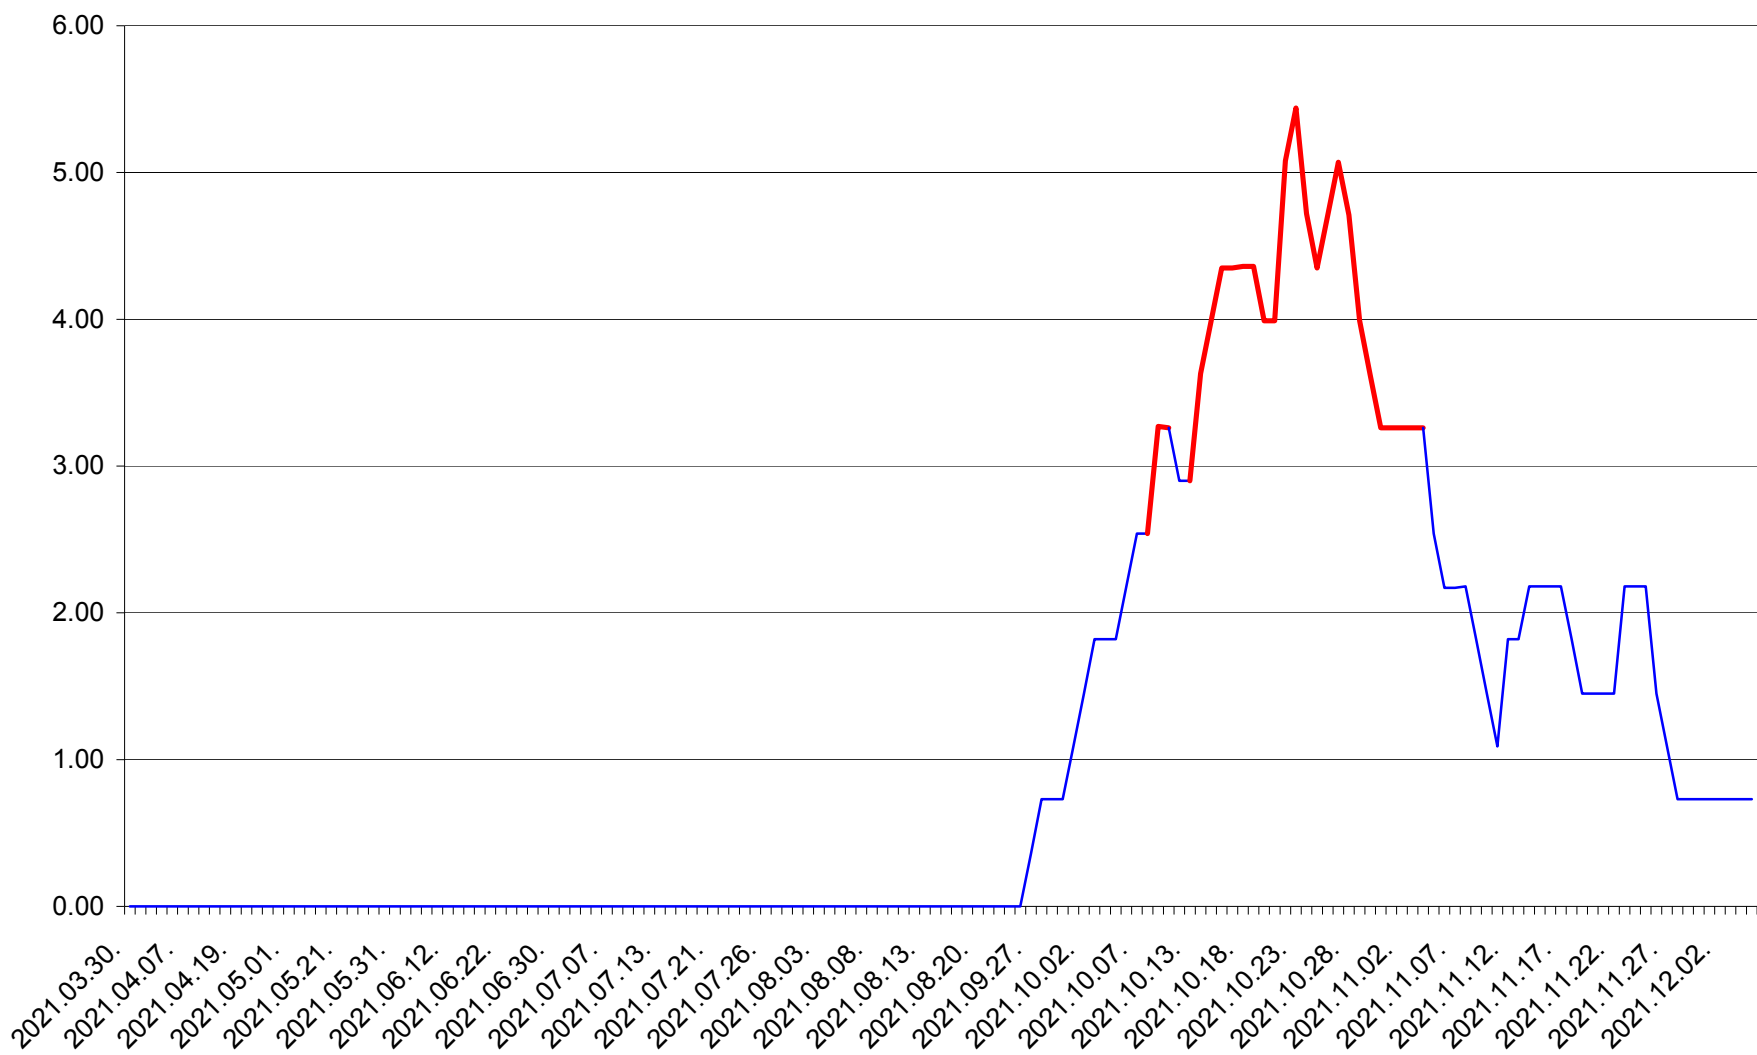

ATID - Evolutia incidentei cumulate pe 14 zile la ‰ de locuitori
2021.03.30. - 2021.12.05.

AVRĂMEȘTI - Evolutia incidentei cumulate pe 14 zile la ‰ de locuitori
2021.03.30. - 2021.12.05.

ORAȘ BĂILE TUȘNAD - Evolutia incidentei cumulate pe 14 zile la ‰ de locuitori
2021.03.30. - 2021.12.05.

ORAȘ BĂLAN - Evolutia incidentei cumulate pe 14 zile la ‰ de locuitori
2021.03.30. - 2021.12.05.

BILBOR - Evolutia incidentei cumulate pe 14 zile la ‰ de locuitori
2021.03.30. - 2021.12.05.

ORAȘ BORSEC - Evolutia incidentei cumulate pe 14 zile la ‰ de locuitori
2021.03.30. - 2021.12.05.

BRĂDEȘTI - Evolutia incidentei cumulate pe 14 zile la ‰ de locuitori
2021.03.30. - 2021.12.05.

CĂPÂLNIȚA - Evolutia incidentei cumulate pe 14 zile la ‰ de locuitori
2021.03.30. - 2021.12.05.

CÂRȚA - Evolutia incidentei cumulate pe 14 zile la ‰ de locuitori
2021.03.30. - 2021.12.05.