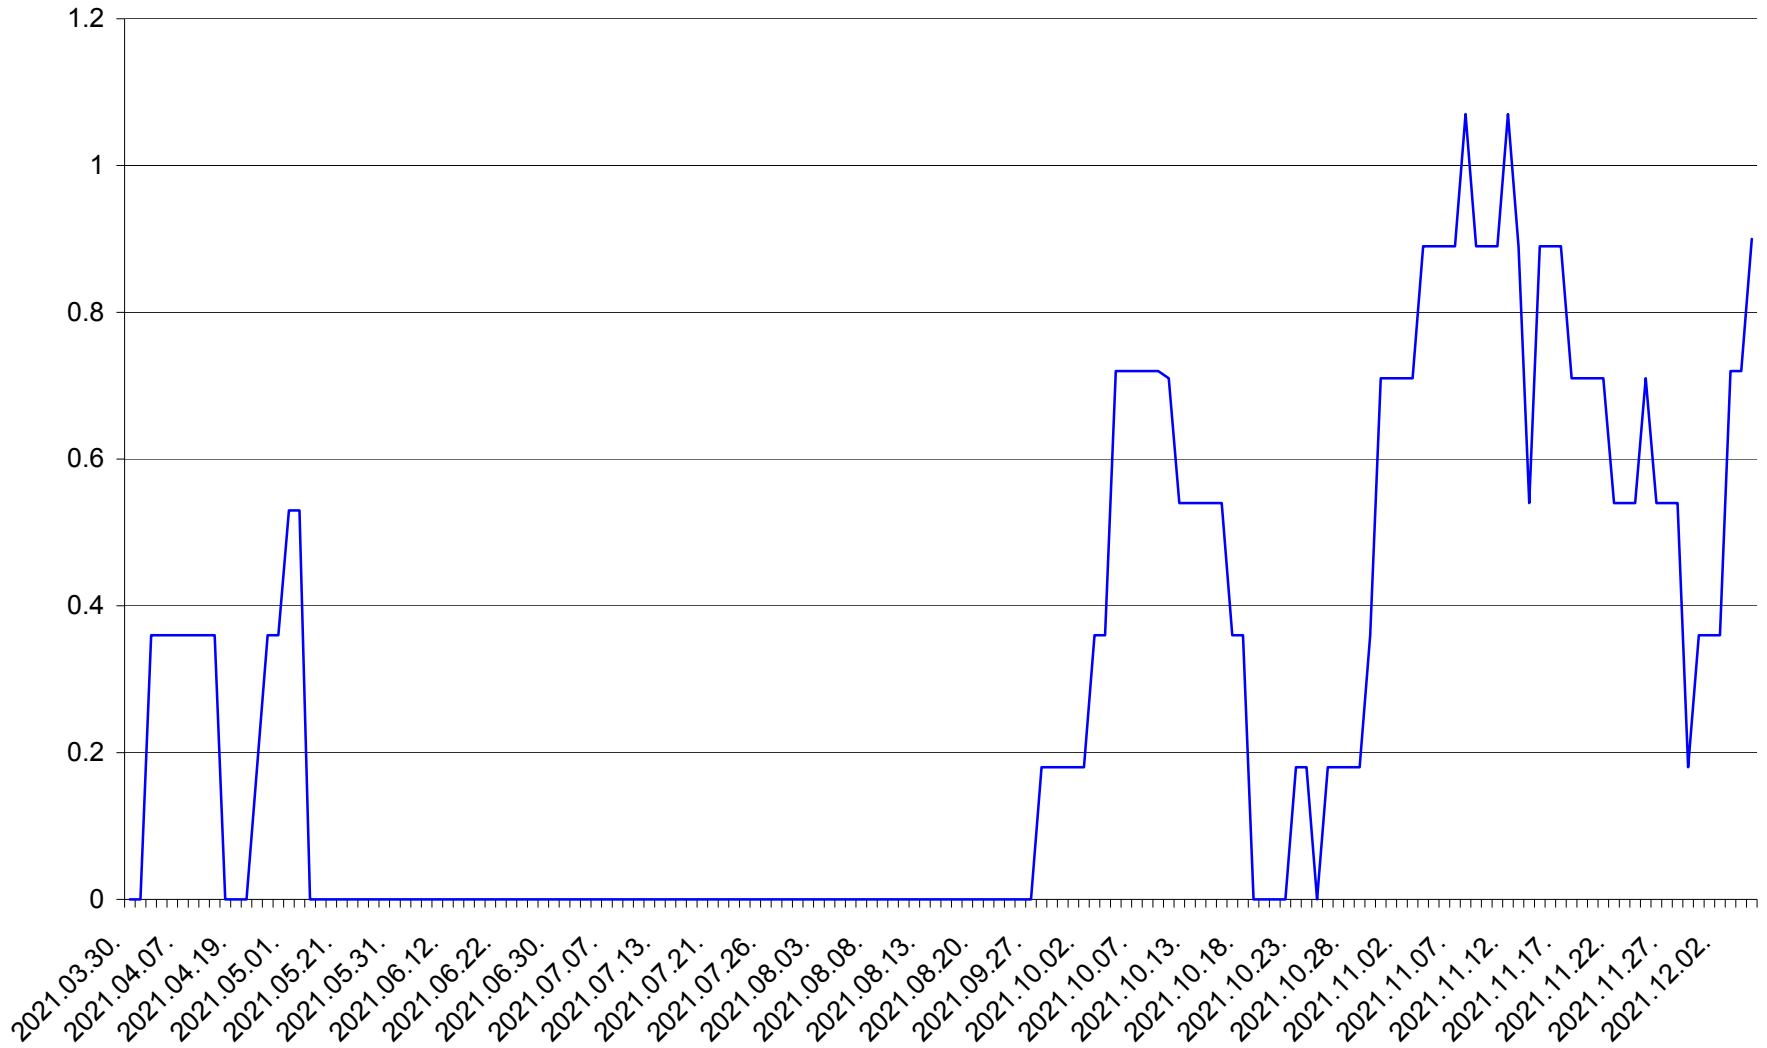

FELICENI - Evolutia incidentei cumulate pe 14 zile la ‰ de locuitori
2021.03.30. - 2021.12.05.

FRUMOASA - Evolutia incidentei cumulate pe 14 zile la ‰ de locuitori
2021.03.30. - 2021.12.05.

GĂLĂUȚAȘ - Evolutia incidentei cumulate pe 14 zile la ‰ de locuitori
2021.03.30. - 2021.12.05.

MUNICIPIUL GHEORGHENI - Evolutia incidentei cumulate pe 14 zile la % de locuitori
2021.03.30. - 2021.12.05.

JOSENI - Evolutia incidentei cumulate pe 14 zile la ‰ de locuitori
2021.03.30. - 2021.12.05.

LĂZAREA - Evolutia incidentei cumulate pe 14 zile la ‰ de locuitori
2021.03.30. - 2021.12.05.

LELICENI - Evolutia incidentei cumulate pe 14 zile la ‰ de locuitori
2021.03.30. - 2021.12.05.

LUETA - Evolutia incidentei cumulate pe 14 zile la ‰ de locuitori
2021.03.30. - 2021.12.05.

LUNCA DE JOS - Evolutia incidentei cumulate pe 14 zile la ‰ de locuitori
2021.03.30. - 2021.12.05.