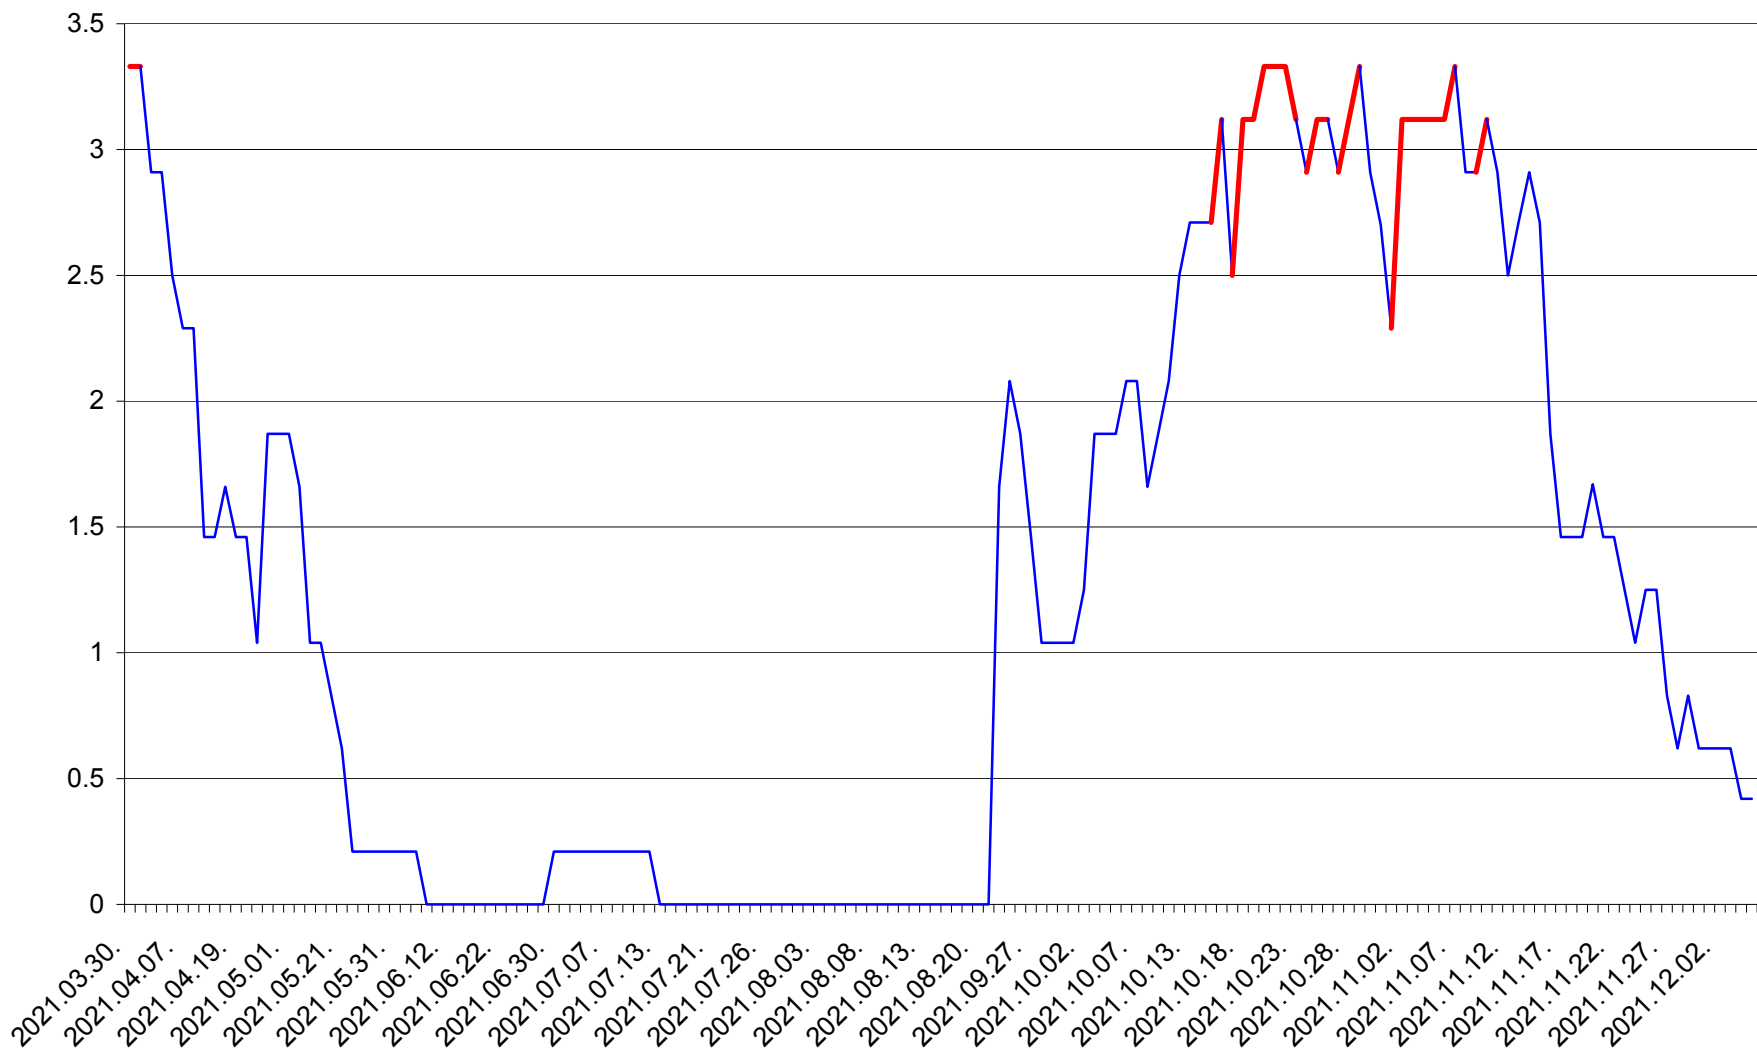

MUNICIPIUL GHEORGHENI - Evolutia incidentei cumulate pe 14 zile la % de locuitori
2021.03.30. - 2021.12.05.

JOSENI - Evolutia incidentei cumulate pe 14 zile la ‰ de locuitori
2021.03.30. - 2021.12.05.

LĂZAREA - Evolutia incidentei cumulate pe 14 zile la ‰ de locuitori
2021.03.30. - 2021.12.05.

LELICENI - Evolutia incidentei cumulate pe 14 zile la ‰ de locuitori
2021.03.30. - 2021.12.05.

LUETA - Evolutia incidentei cumulate pe 14 zile la ‰ de locuitori
2021.03.30. - 2021.12.05.

LUNCA DE JOS - Evolutia incidentei cumulate pe 14 zile la ‰ de locuitori
2021.03.30. - 2021.12.05.

LUNCA DE SUS - Evolutia incidentei cumulate pe 14 zile la ‰ de locuitori
2021.03.30. - 2021.12.05.

LUPENI - Evolutia incidentei cumulate pe 14 zile la ‰ de locuitori
2021.03.30. - 2021.12.05.

MĂDĂRAȘ - Evolutia incidentei cumulate pe 14 zile la ‰ de locuitori
2021.03.30. - 2021.12.05.