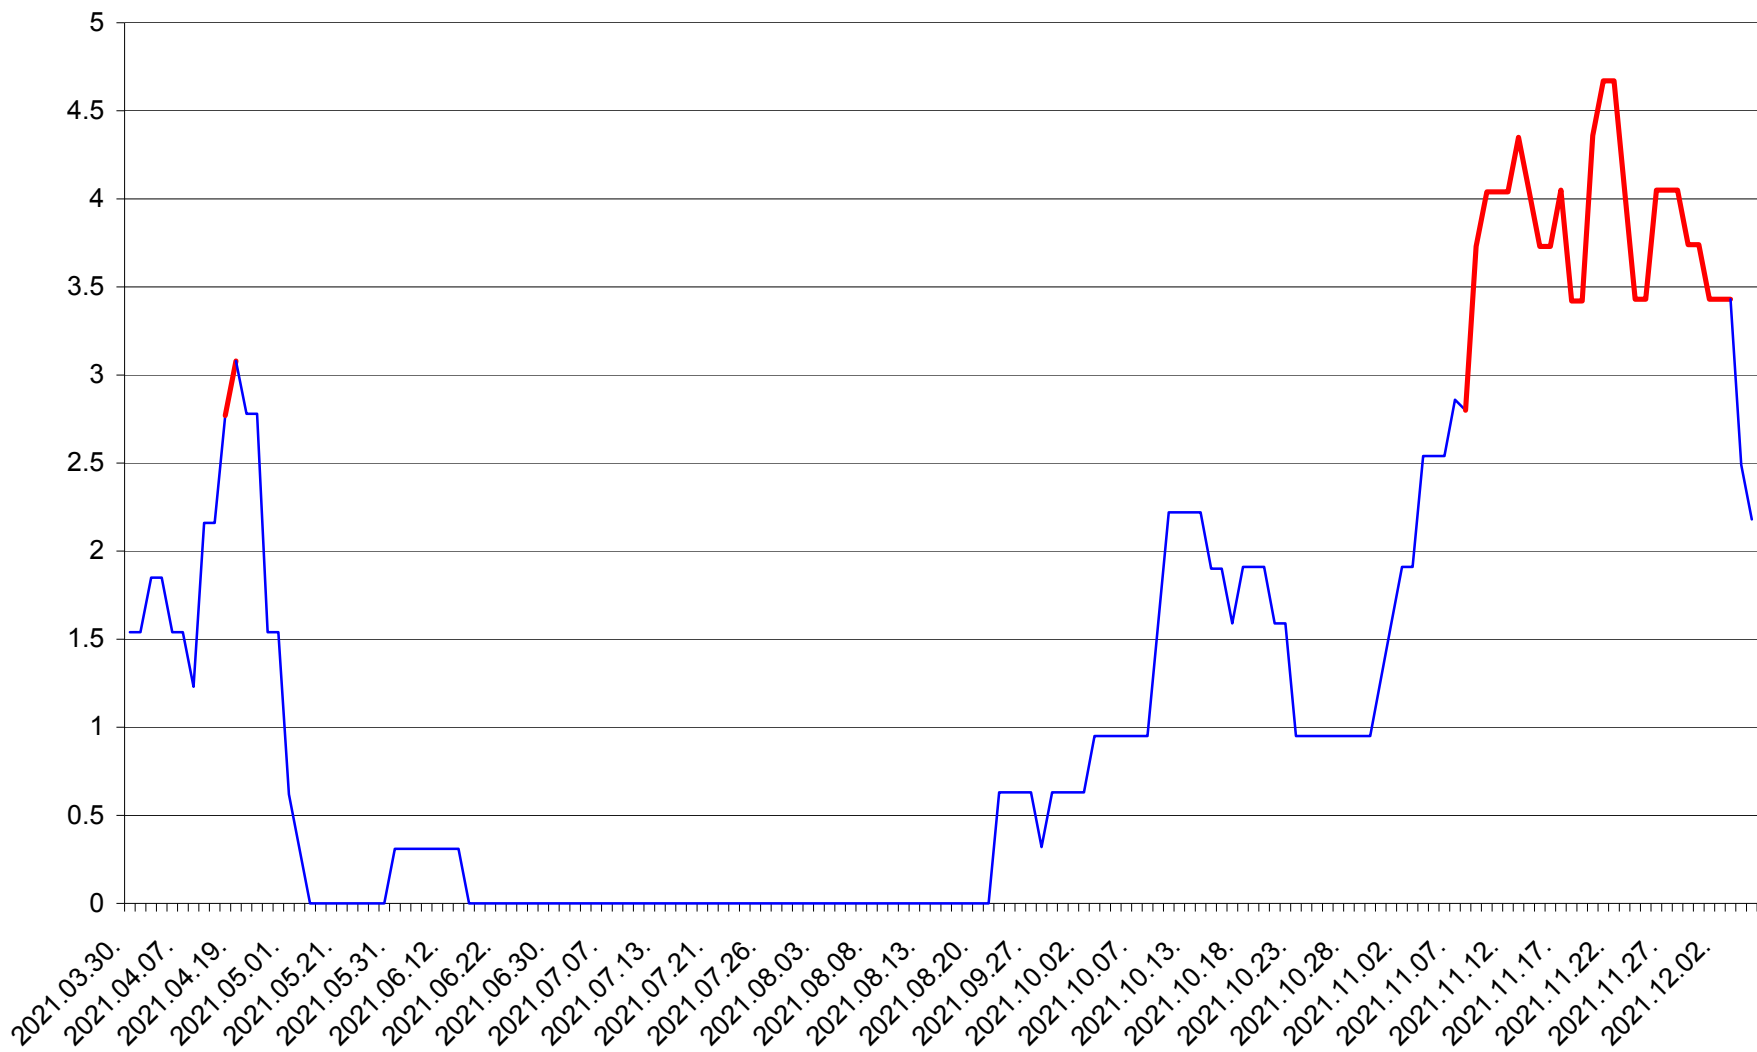

TUȘNAD - Evolutia incidentei cumulate pe 14 zile la ‰ de locuitori
2021.03.30. - 2021.12.05.