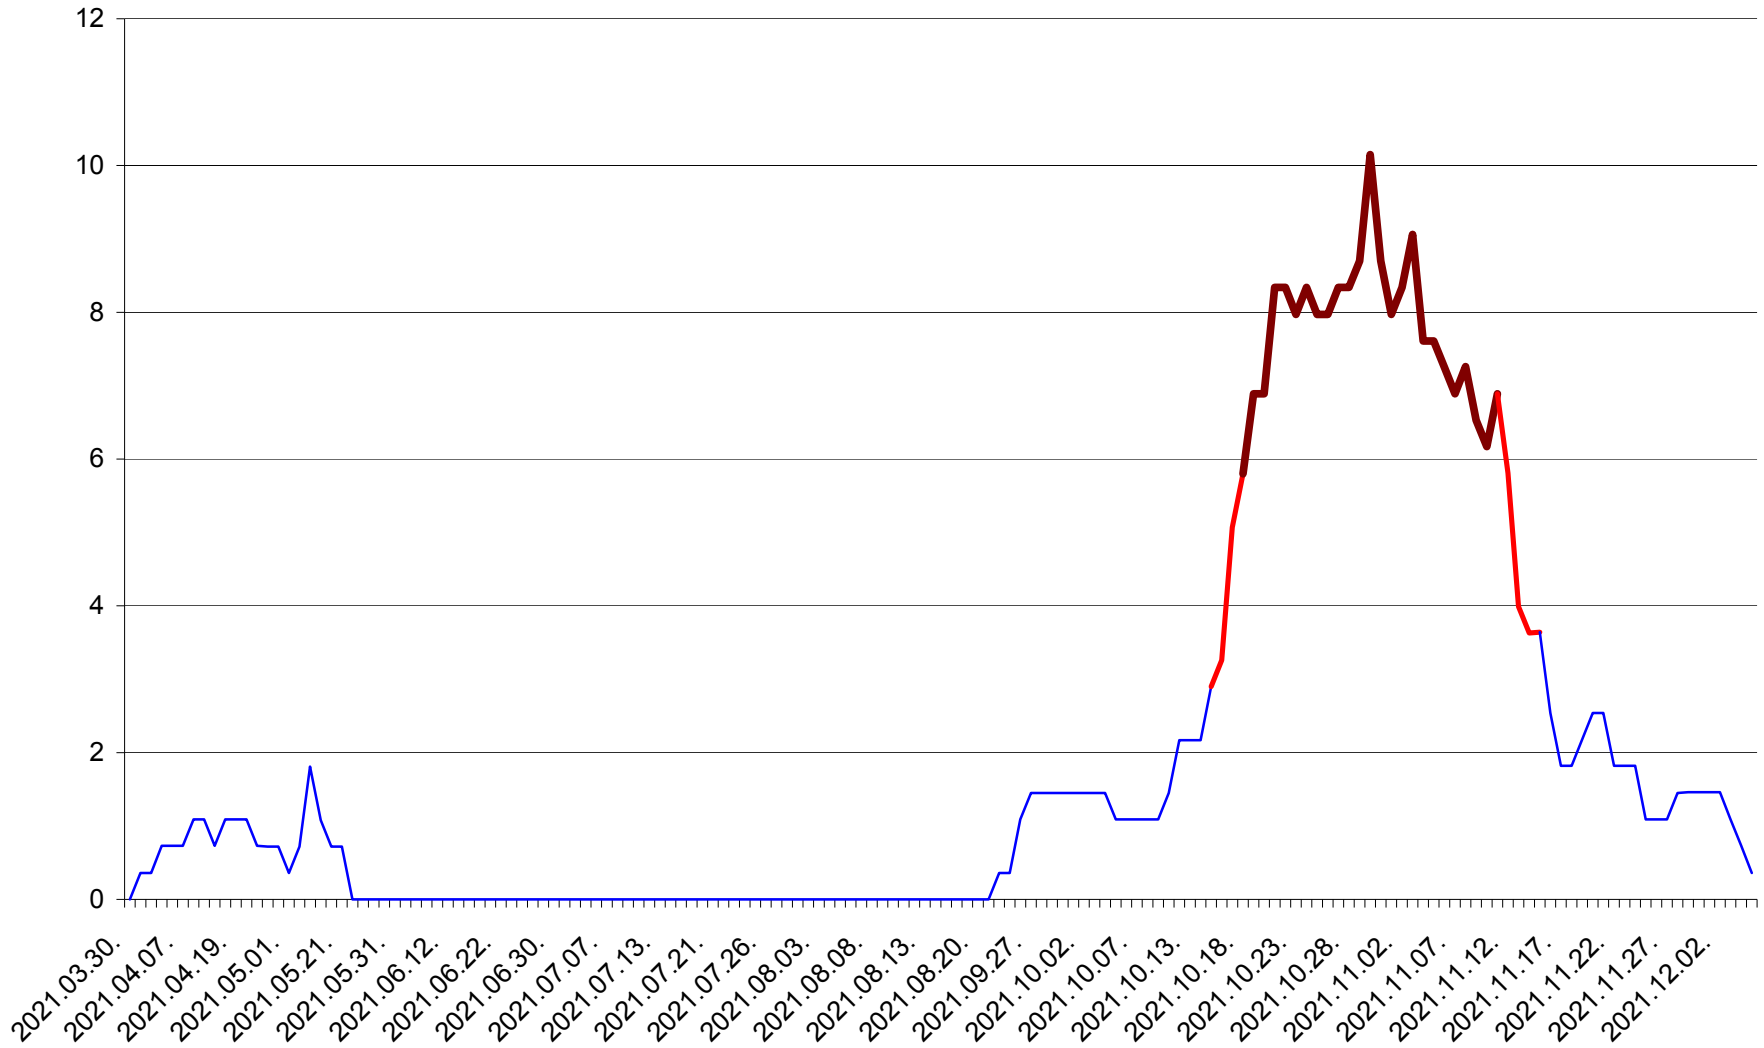

MĂRTINIȘ - Evolutia incidentei cumulate pe 14 zile la ‰ de locuitori
2021.03.30. - 2021.12.05.

MEREȘTI - Evolutia incidentei cumulate pe 14 zile la ‰ de locuitori
2021.03.30. - 2021.12.05.

MUNICIPIUL MIERCUREA-CIUC - Evolutia incidentei cumulate pe 14 zile la ‰ de locuitori
2021.03.30. - 2021.12.05.

MIHĂILENI - Evolutia incidentei cumulate pe 14 zile la ‰ de locuitori
2021.03.30. - 2021.12.05.

MUGENI - Evolutia incidentei cumulate pe 14 zile la ‰ de locuitori
2021.03.30. - 2021.12.05.

OCLAND - Evolutia incidentei cumulate pe 14 zile la ‰ de locuitori
2021.03.30. - 2021.12.05.