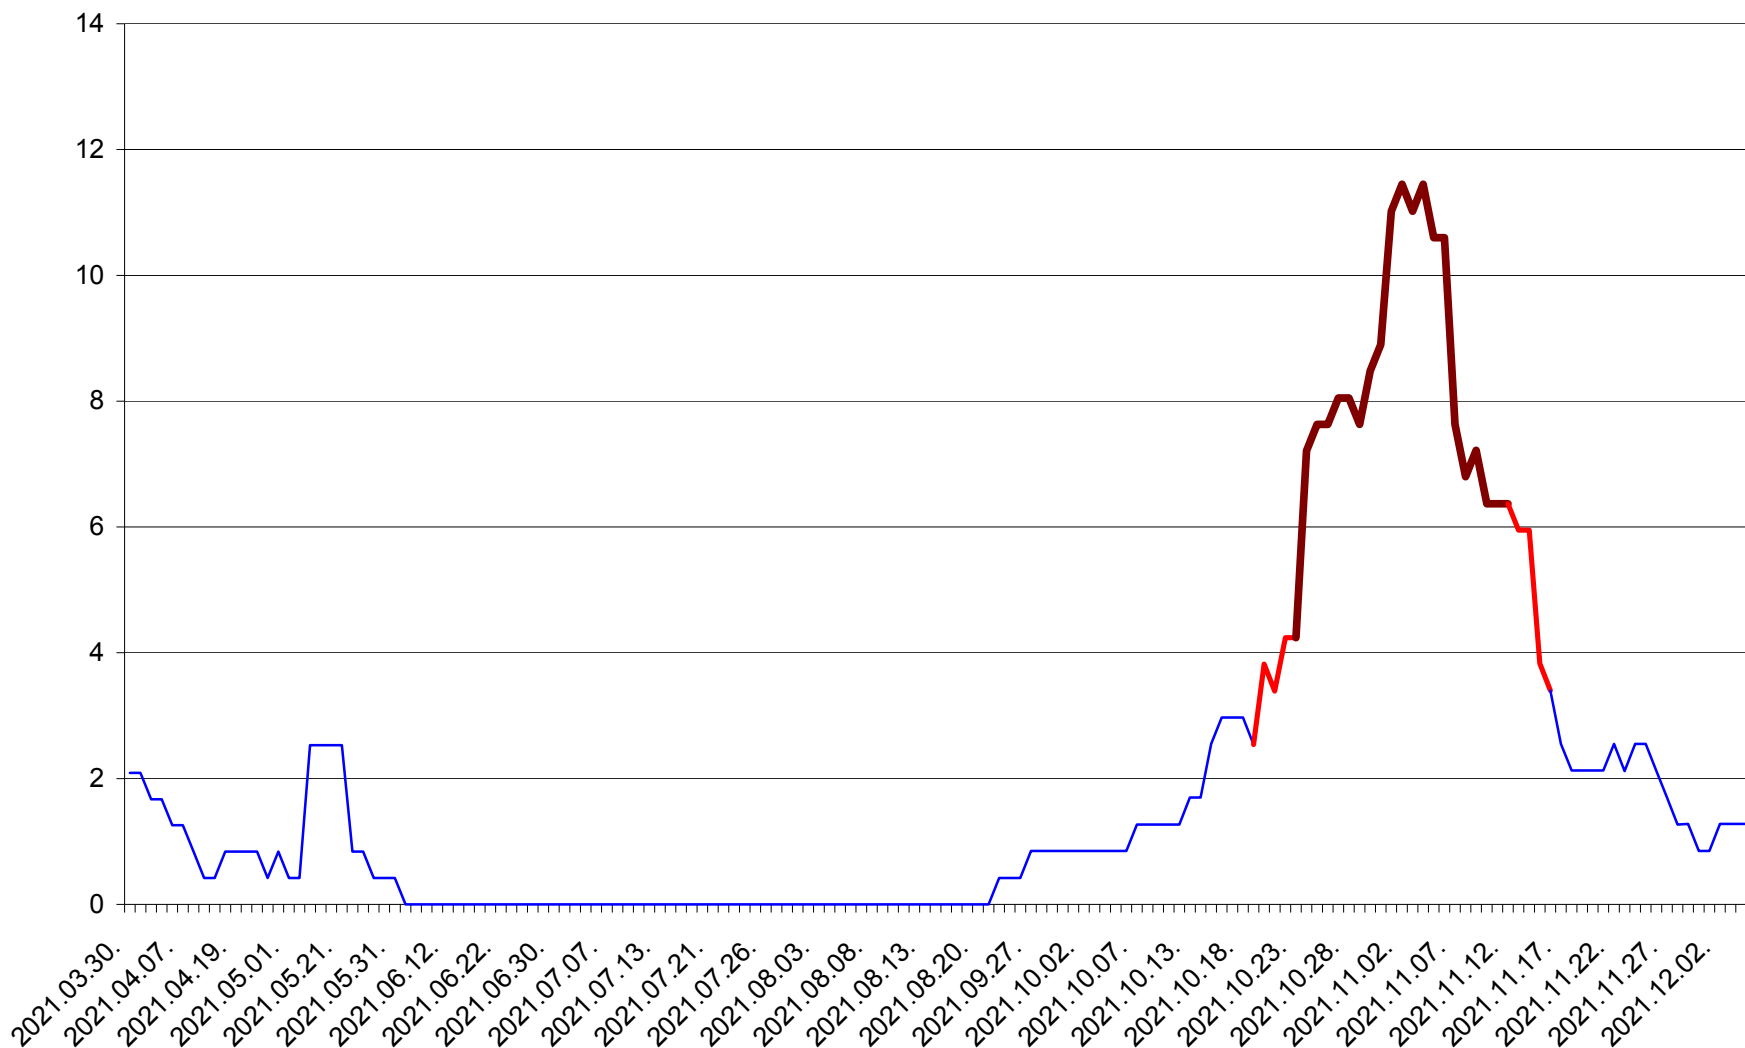

ORAȘ CRISTURU SECUIESC - Evolutia incidentei cumulate pe 14 zile la ‰ de locuitori
2021.03.30. - 2021.12.05.

DĂNEȘTI - Evolutia incidentei cumulate pe 14 zile la ‰ de locuitori
2021.03.30. - 2021.12.05.

DÂRJIU - Evolutia incidentei cumulate pe 14 zile la ‰ de locuitori
2021.03.30. - 2021.12.05.

DEALU - Evolutia incidentei cumulate pe 14 zile la ‰ de locuitori
2021.03.30. - 2021.12.05.

DITRĂU - Evolutia incidentei cumulate pe 14 zile la ‰ de locuitori
2021.03.30. - 2021.12.05.

FELICENI - Evolutia incidentei cumulate pe 14 zile la ‰ de locuitori
2021.03.30. - 2021.12.05.

FRUMOASA - Evolutia incidentei cumulate pe 14 zile la ‰ de locuitori
2021.03.30. - 2021.12.05.

GĂLĂUȚAȘ - Evolutia incidentei cumulate pe 14 zile la ‰ de locuitori
2021.03.30. - 2021.12.05.