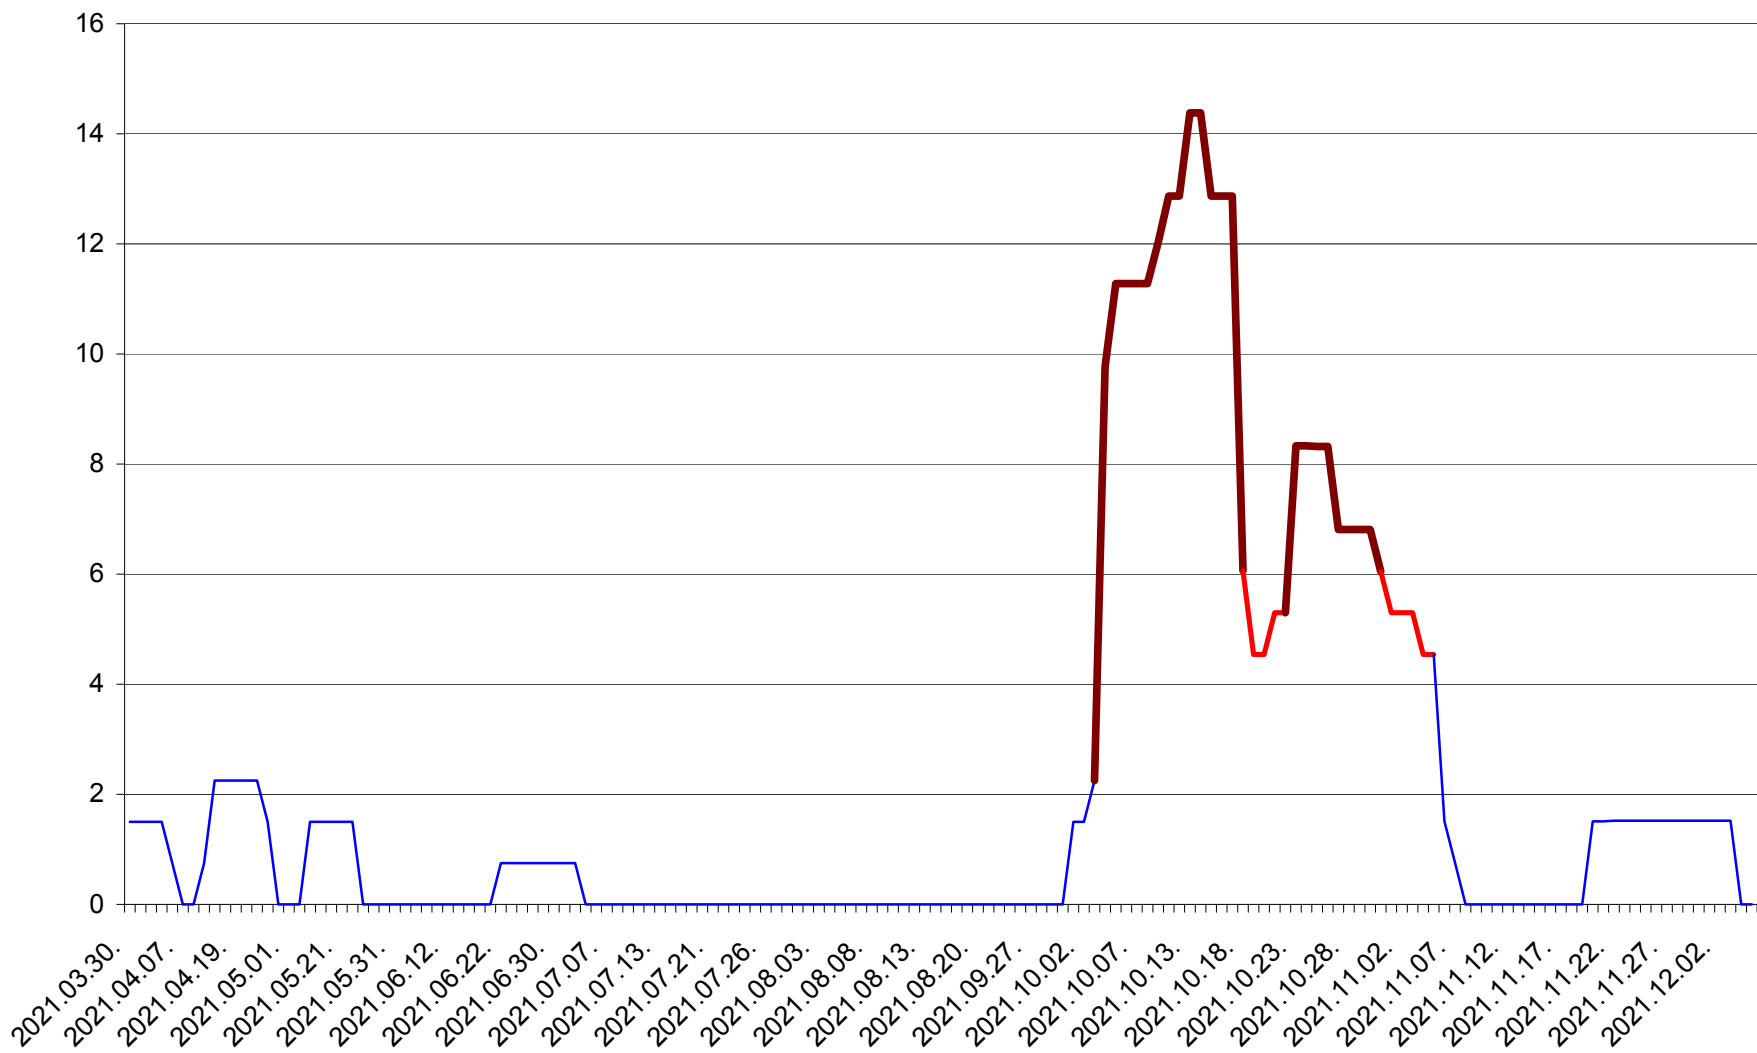

MĂRTINIȘ - Evolutia incidentei cumulate pe 14 zile la ‰ de locuitori
2021.03.30. - 2021.12.05.

MEREȘTI - Evolutia incidentei cumulate pe 14 zile la ‰ de locuitori
2021.03.30. - 2021.12.05.

MUNICIPIUL MIERCUREA-CIUC - Evolutia incidentei cumulate pe 14 zile la ‰ de locuitori
2021.03.30. - 2021.12.05.

MIHĂILENI - Evolutia incidentei cumulate pe 14 zile la ‰ de locuitori
2021.03.30. - 2021.12.05.

MUGENI - Evolutia incidentei cumulate pe 14 zile la ‰ de locuitori
2021.03.30. - 2021.12.05.

OCLAND - Evolutia incidentei cumulate pe 14 zile la ‰ de locuitori
2021.03.30. - 2021.12.05.