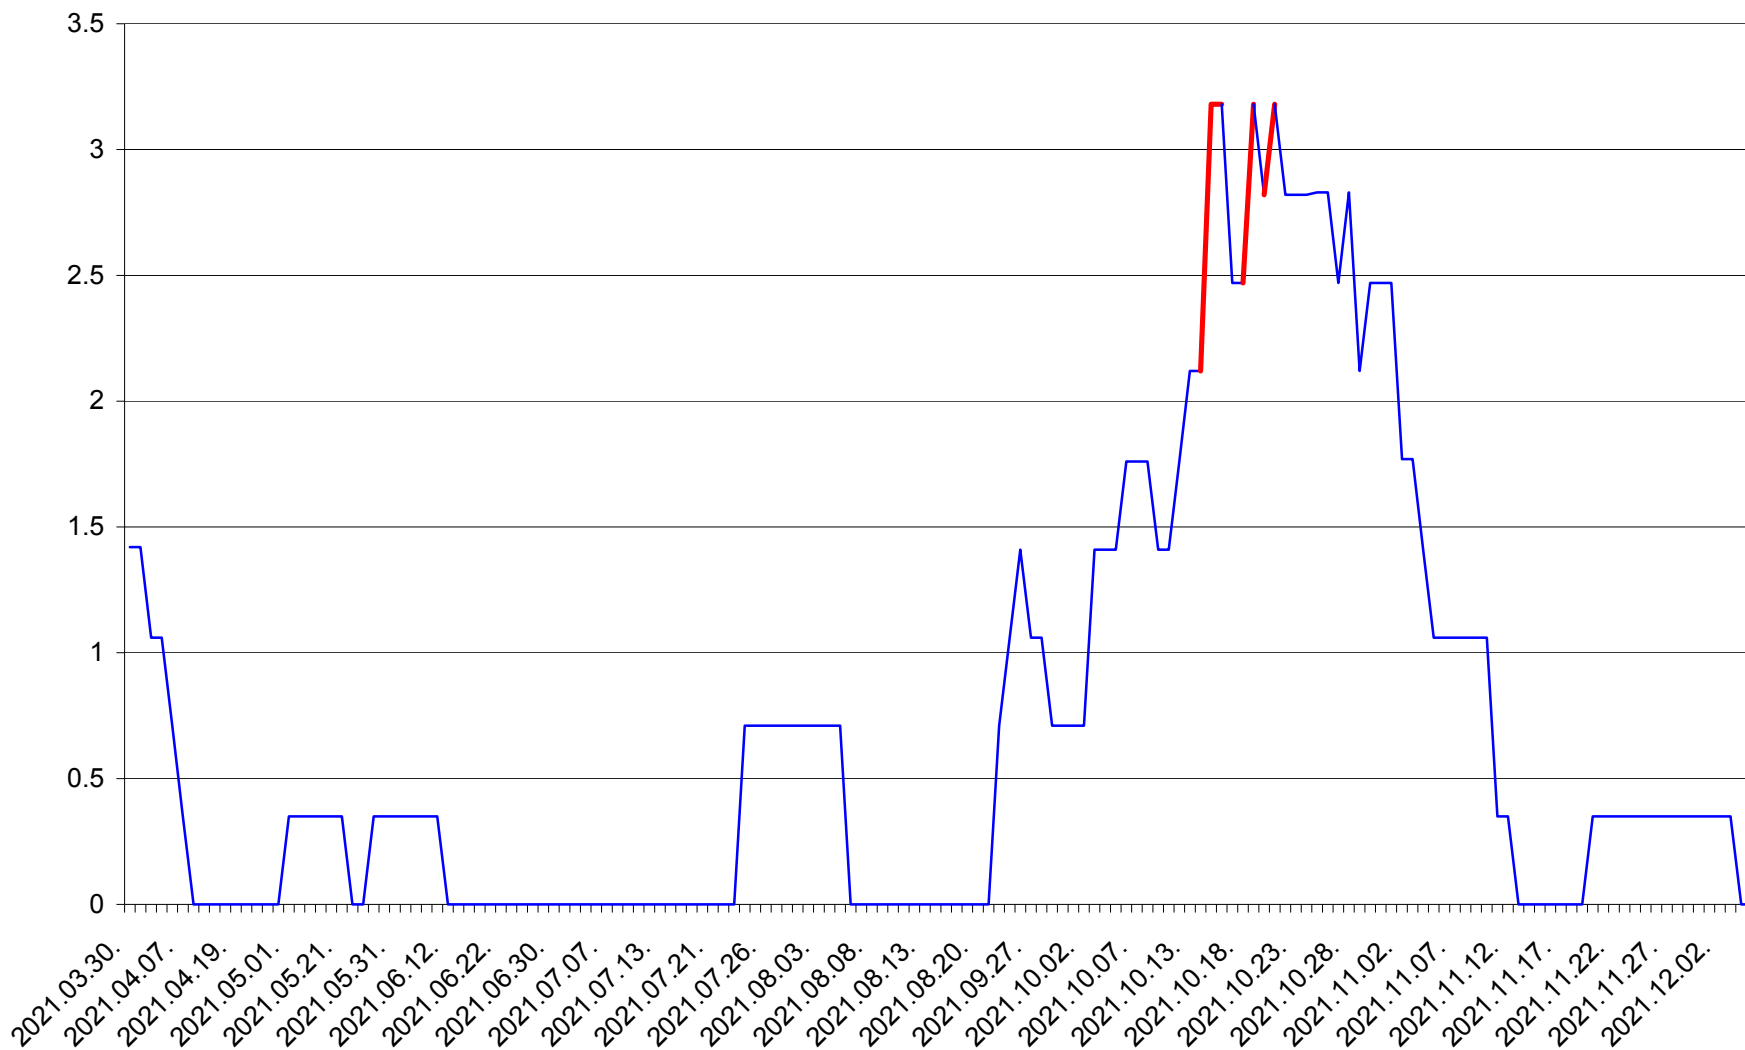

PORUMBENI - Evolutia incidentei cumulate pe 14 zile la ‰ de locuitori
2021.03.30. - 2021.12.05.