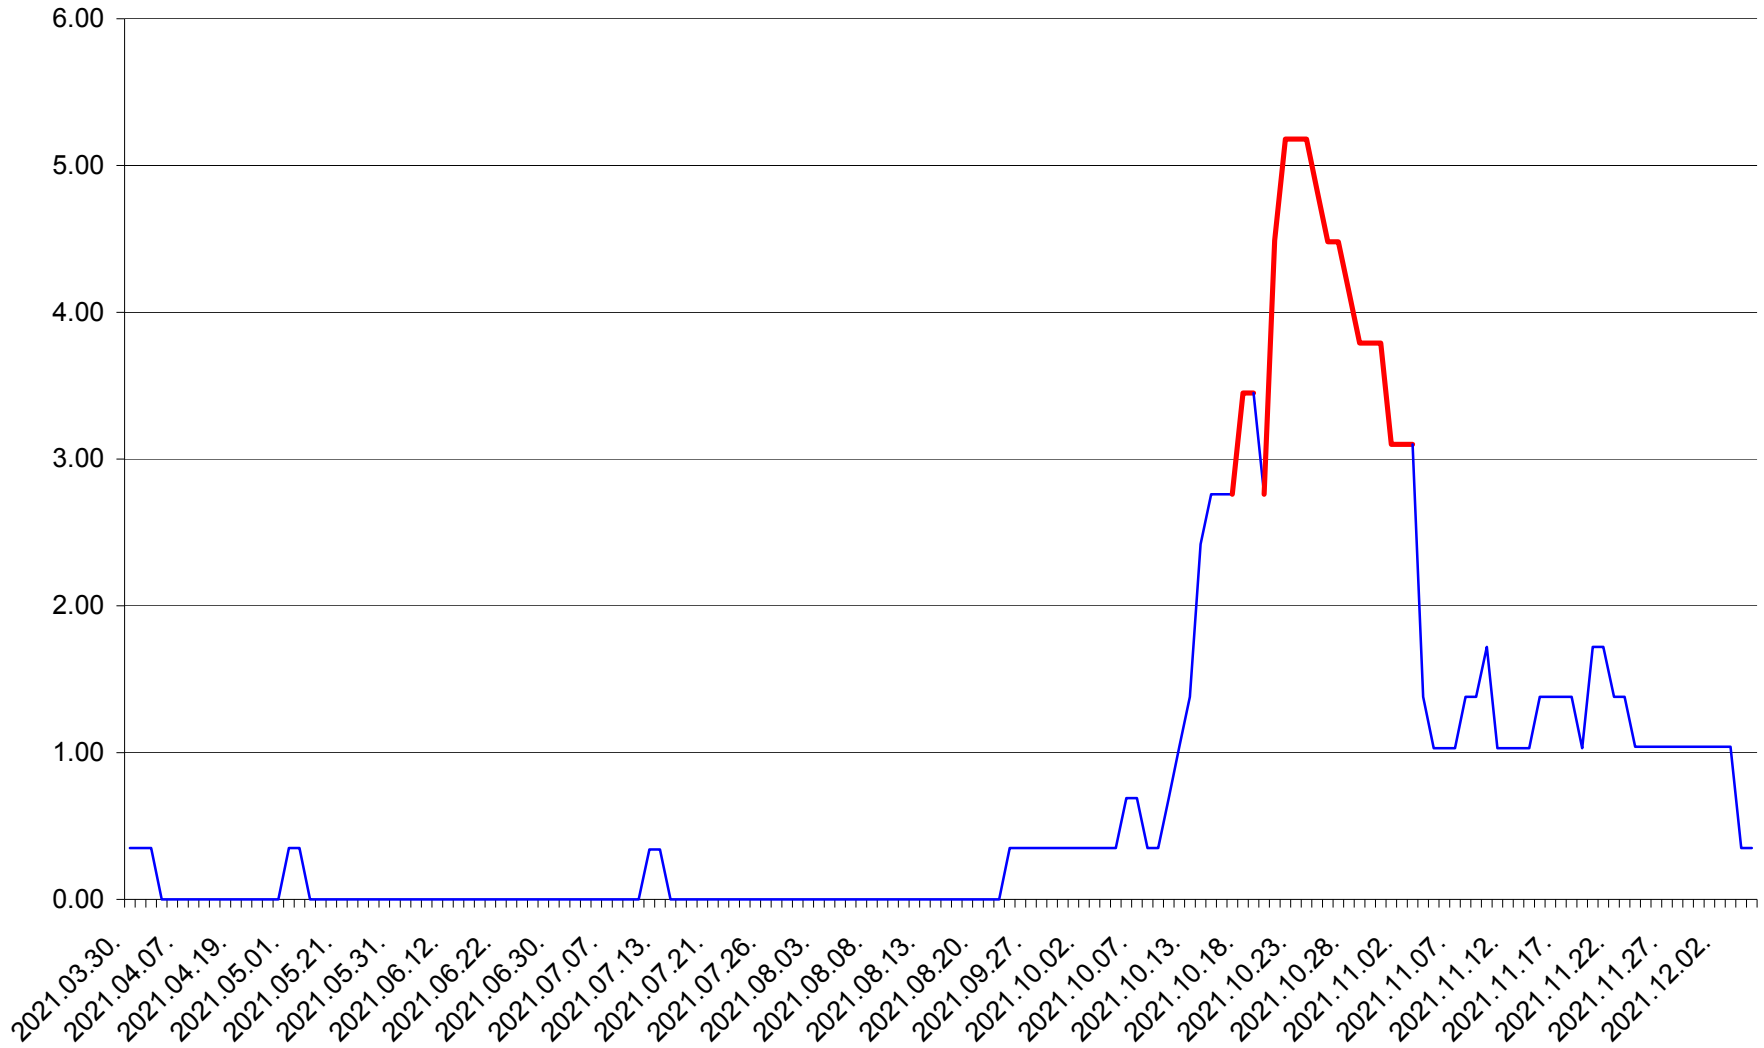

ORAȘ BĂLAN - Evolutia incidentei cumulate pe 14 zile la ‰ de locuitori
2021.03.30. - 2021.12.05.

BILBOR - Evolutia incidentei cumulate pe 14 zile la ‰ de locuitori
2021.03.30. - 2021.12.05.

ORAȘ BORSEC - Evolutia incidentei cumulate pe 14 zile la ‰ de locuitori
2021.03.30. - 2021.12.05.

BRĂDEȘTI - Evolutia incidentei cumulate pe 14 zile la ‰ de locuitori
2021.03.30. - 2021.12.05.

CĂPÂLNIȚA - Evolutia incidentei cumulate pe 14 zile la ‰ de locuitori
2021.03.30. - 2021.12.05.

CÂRȚA - Evolutia incidentei cumulate pe 14 zile la ‰ de locuitori
2021.03.30. - 2021.12.05.

CICEU - Evolutia incidentei cumulate pe 14 zile la ‰ de locuitori
2021.03.30. - 2021.12.05.

CIUCSÂNGEORGIU - Evolutia incidentei cumulate pe 14 zile la % de locuitori
2021.03.30. - 2021.12.05.

CIUMANI - Evolutia incidentei cumulate pe 14 zile la ‰ de locuitori
2021.03.30. - 2021.12.05.

CORBU - Evolutia incidentei cumulate pe 14 zile la ‰ de locuitori
2021.03.30. - 2021.12.05.

CORUND - Evolutia incidentei cumulate pe 14 zile la ‰ de locuitori
2021.03.30. - 2021.12.05.

COZMENI - Evolutia incidentei cumulate pe 14 zile la ‰ de locuitori
2021.03.30. - 2021.12.05.