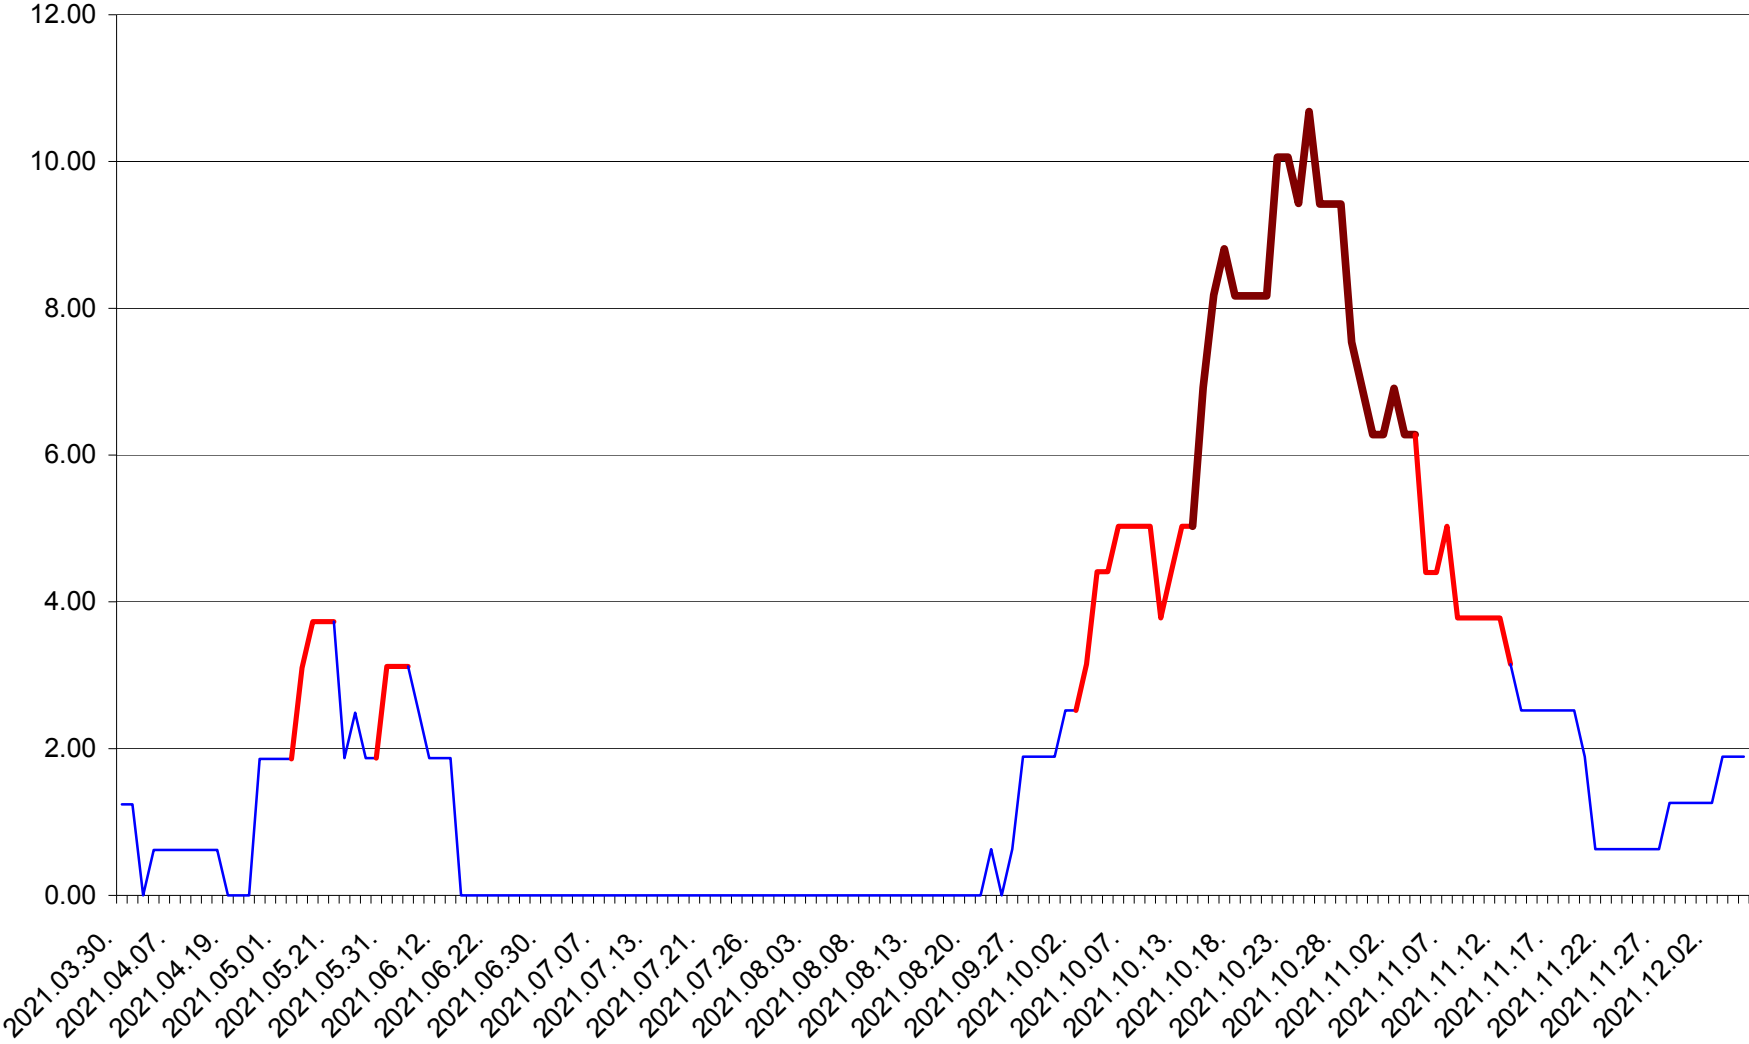

ATID - Evolutia incidentei cumulate pe 14 zile la ‰ de locuitori
2021.03.30. - 2021.12.05.

AVRĂMEȘTI - Evolutia incidentei cumulate pe 14 zile la ‰ de locuitori
2021.03.30. - 2021.12.05.

ORAȘ BĂILE TUȘNAD - Evolutia incidentei cumulate pe 14 zile la ‰ de locuitori
2021.03.30. - 2021.12.05.

ORAȘ BĂLAN - Evolutia incidentei cumulate pe 14 zile la ‰ de locuitori
2021.03.30. - 2021.12.05.

BILBOR - Evolutia incidentei cumulate pe 14 zile la ‰ de locuitori
2021.03.30. - 2021.12.05.

ORAȘ BORSEC - Evolutia incidentei cumulate pe 14 zile la ‰ de locuitori
2021.03.30. - 2021.12.05.

BRĂDEȘTI - Evolutia incidentei cumulate pe 14 zile la ‰ de locuitori
2021.03.30. - 2021.12.05.

CĂPÂLNIȚA - Evolutia incidentei cumulate pe 14 zile la ‰ de locuitori
2021.03.30. - 2021.12.05.

CÂRȚA - Evolutia incidentei cumulate pe 14 zile la ‰ de locuitori
2021.03.30. - 2021.12.05.