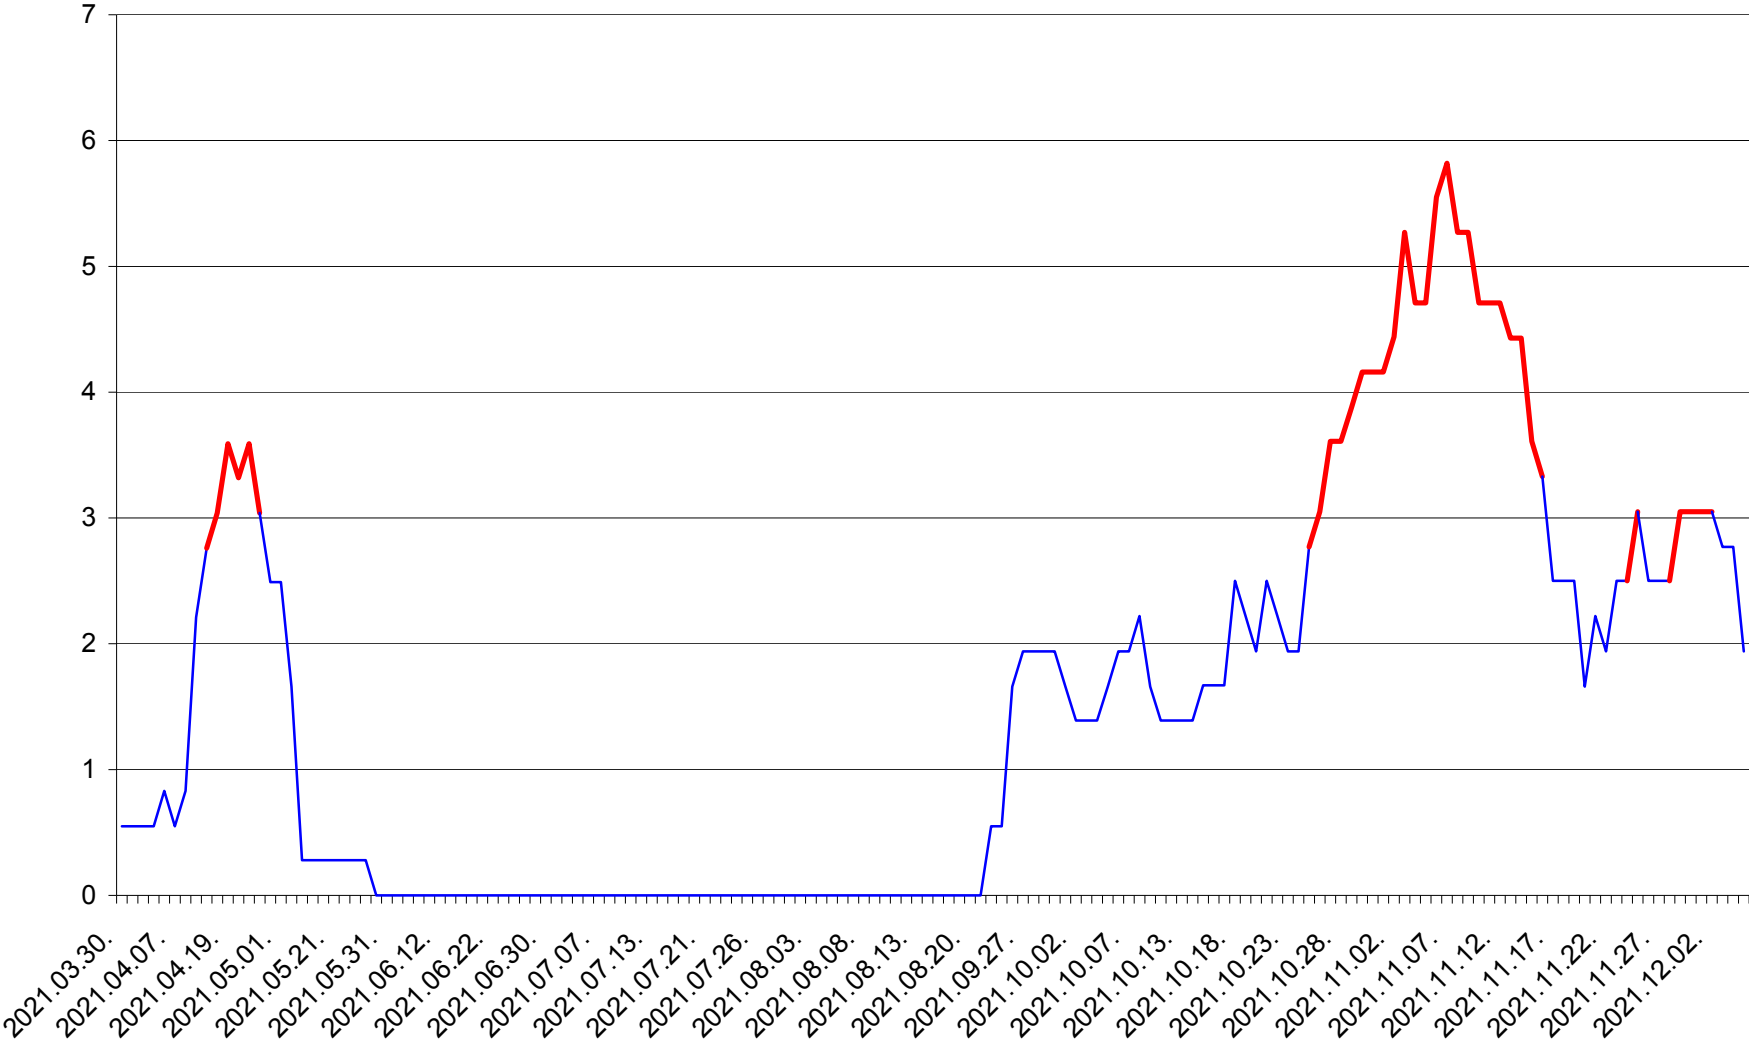

LELICENI - Evolutia incidentei cumulate pe 14 zile la ‰ de locuitori
2021.03.30. - 2021.12.05.

LUETA - Evolutia incidentei cumulate pe 14 zile la ‰ de locuitori
2021.03.30. - 2021.12.05.

LUNCA DE JOS - Evolutia incidentei cumulate pe 14 zile la ‰ de locuitori
2021.03.30. - 2021.12.05.

LUNCA DE SUS - Evolutia incidentei cumulate pe 14 zile la ‰ de locuitori
2021.03.30. - 2021.12.05.

LUPENI - Evolutia incidentei cumulate pe 14 zile la ‰ de locuitori
2021.03.30. - 2021.12.05.

MĂDĂRAȘ - Evolutia incidentei cumulate pe 14 zile la ‰ de locuitori
2021.03.30. - 2021.12.05.

MĂRTINIȘ - Evolutia incidentei cumulate pe 14 zile la ‰ de locuitori
2021.03.30. - 2021.12.05.

MEREȘTI - Evolutia incidentei cumulate pe 14 zile la ‰ de locuitori
2021.03.30. - 2021.12.05.

MUNICIPIUL MIERCUREA-CIUC - Evolutia incidentei cumulate pe 14 zile la ‰ de locuitori
2021.03.30. - 2021.12.05.

MIHĂILENI - Evolutia incidentei cumulate pe 14 zile la ‰ de locuitori
2021.03.30. - 2021.12.05.

MUGENI - Evolutia incidentei cumulate pe 14 zile la ‰ de locuitori
2021.03.30. - 2021.12.05.

OCLAND - Evolutia incidentei cumulate pe 14 zile la ‰ de locuitori
2021.03.30. - 2021.12.05.