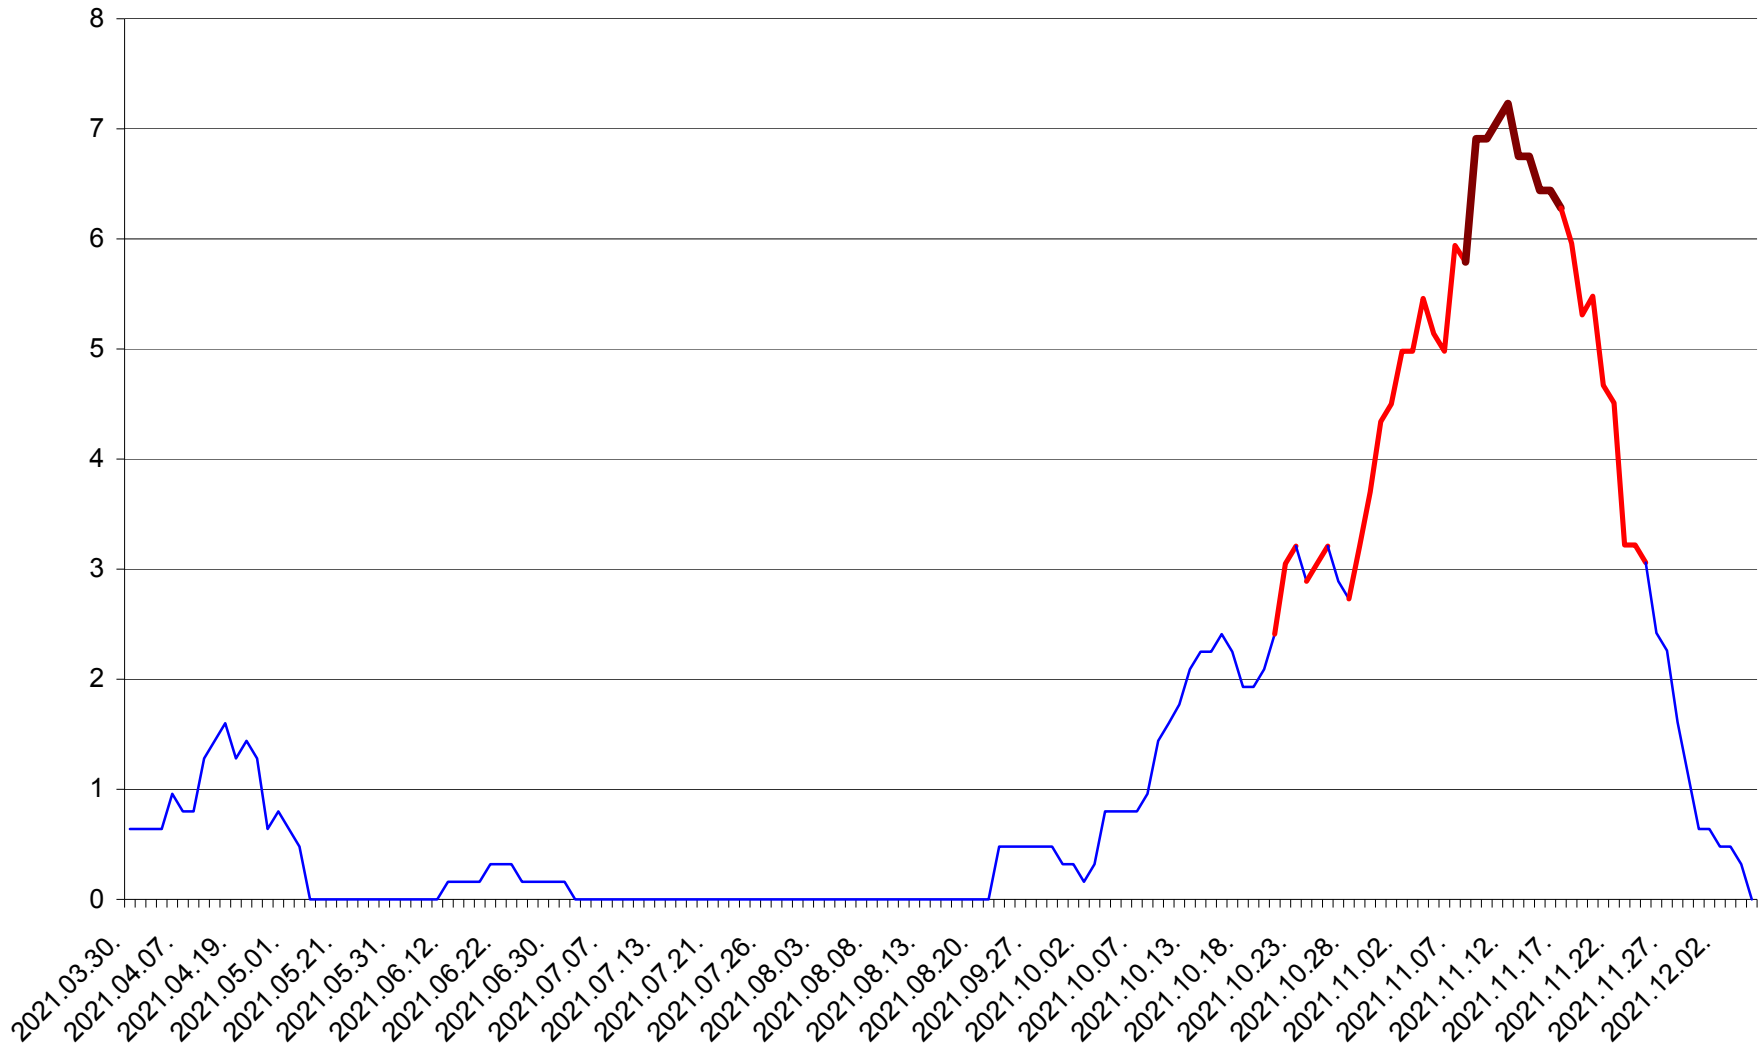

RACU - Evolutia incidentei cumulate pe 14 zile la ‰ de locuitori
2021.03.30. - 2021.12.05.

REMETEA - Evolutia incidentei cumulate pe 14 zile la ‰ de locuitori
2021.03.30. - 2021.12.05.

SĂCEL - Evolutia incidentei cumulate pe 14 zile la ‰ de locuitori
2021.03.30. - 2021.12.05.

SÂNCRĂIENI - Evolutia incidentei cumulate pe 14 zile la ‰ de locuitori
2021.03.30. - 2021.12.05.

SÂNDOMINIC - Evolutia incidentei cumulate pe 14 zile la ‰ de locuitori
2021.03.30. - 2021.12.05.

SÂNMARTIN - Evolutia incidentei cumulate pe 14 zile la ‰ de locuitori
2021.03.30. - 2021.12.05.