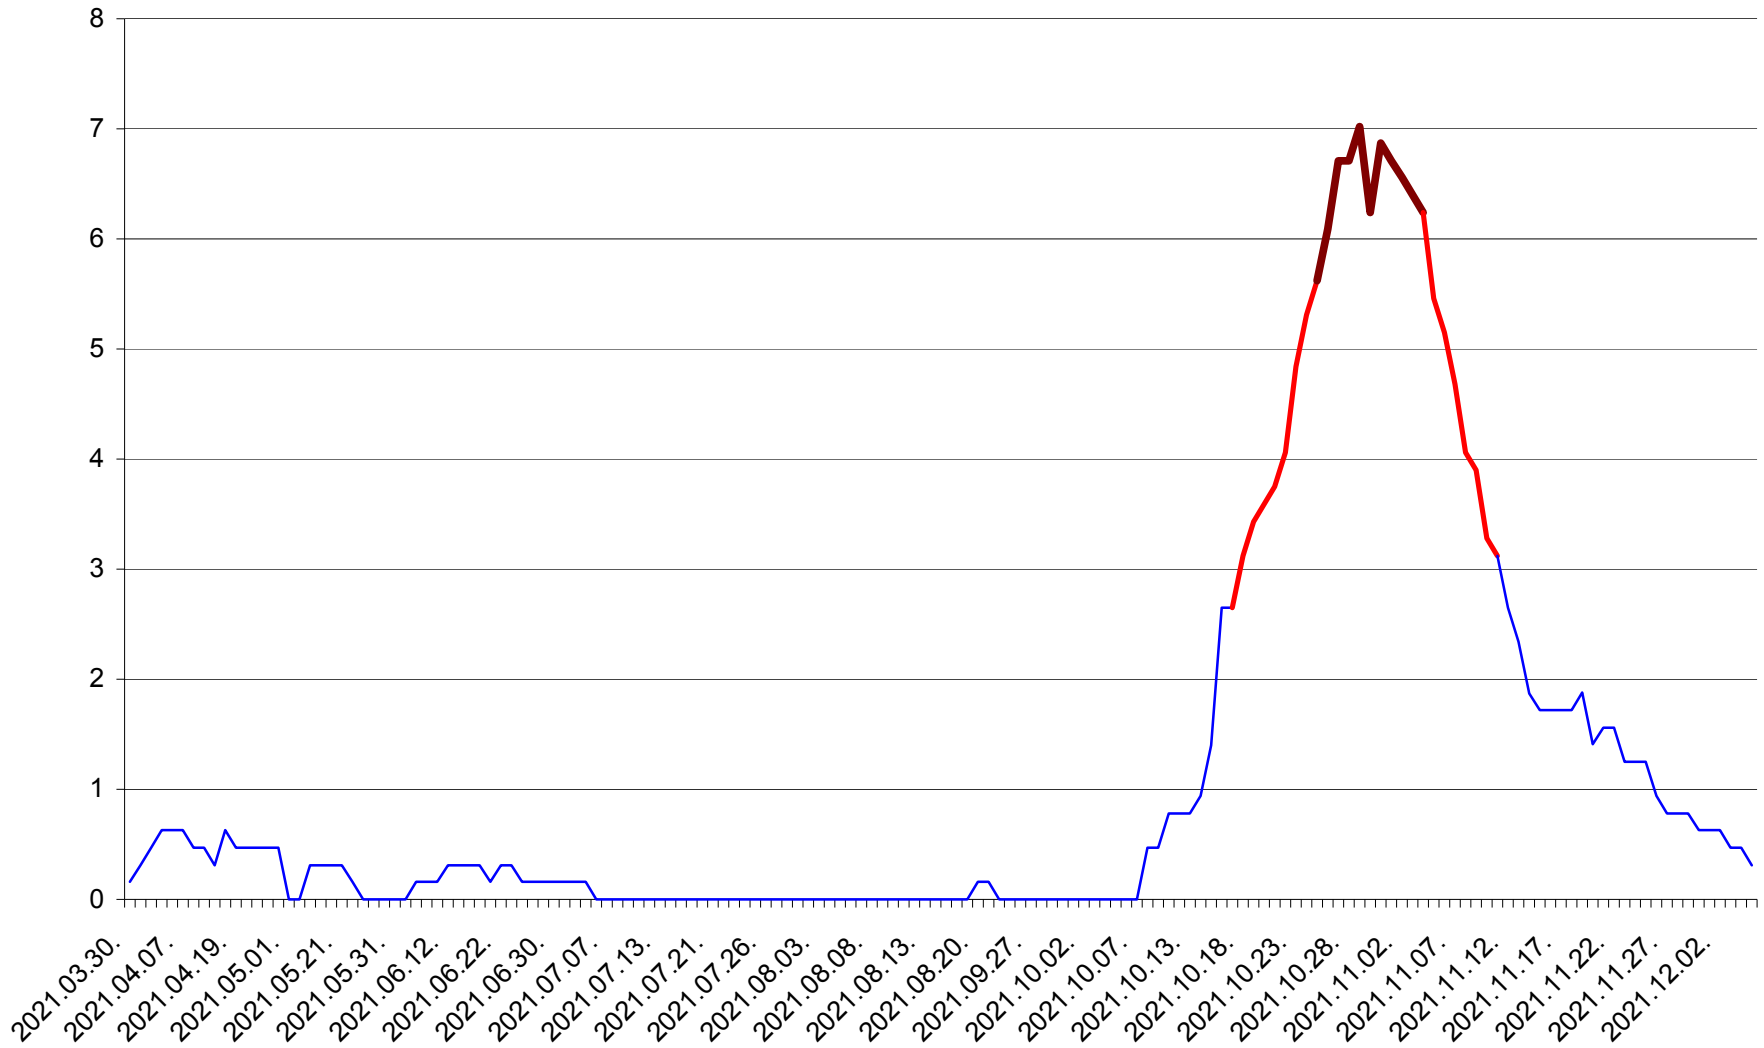

PLĂIEȘII DE JOS - Evolutia incidentei cumulate pe 14 zile la ‰ de locuitori
2021.03.30. - 2021.12.05.

PORUMBENI - Evolutia incidentei cumulate pe 14 zile la ‰ de locuitori
2021.03.30. - 2021.12.05.

PRAID - Evolutia incidentei cumulate pe 14 zile la ‰ de locuitori
2021.03.30. - 2021.12.05.

RACU - Evolutia incidentei cumulate pe 14 zile la ‰ de locuitori
2021.03.30. - 2021.12.05.

REMETEA - Evolutia incidentei cumulate pe 14 zile la ‰ de locuitori
2021.03.30. - 2021.12.05.

SĂCEL - Evolutia incidentei cumulate pe 14 zile la ‰ de locuitori
2021.03.30. - 2021.12.05.