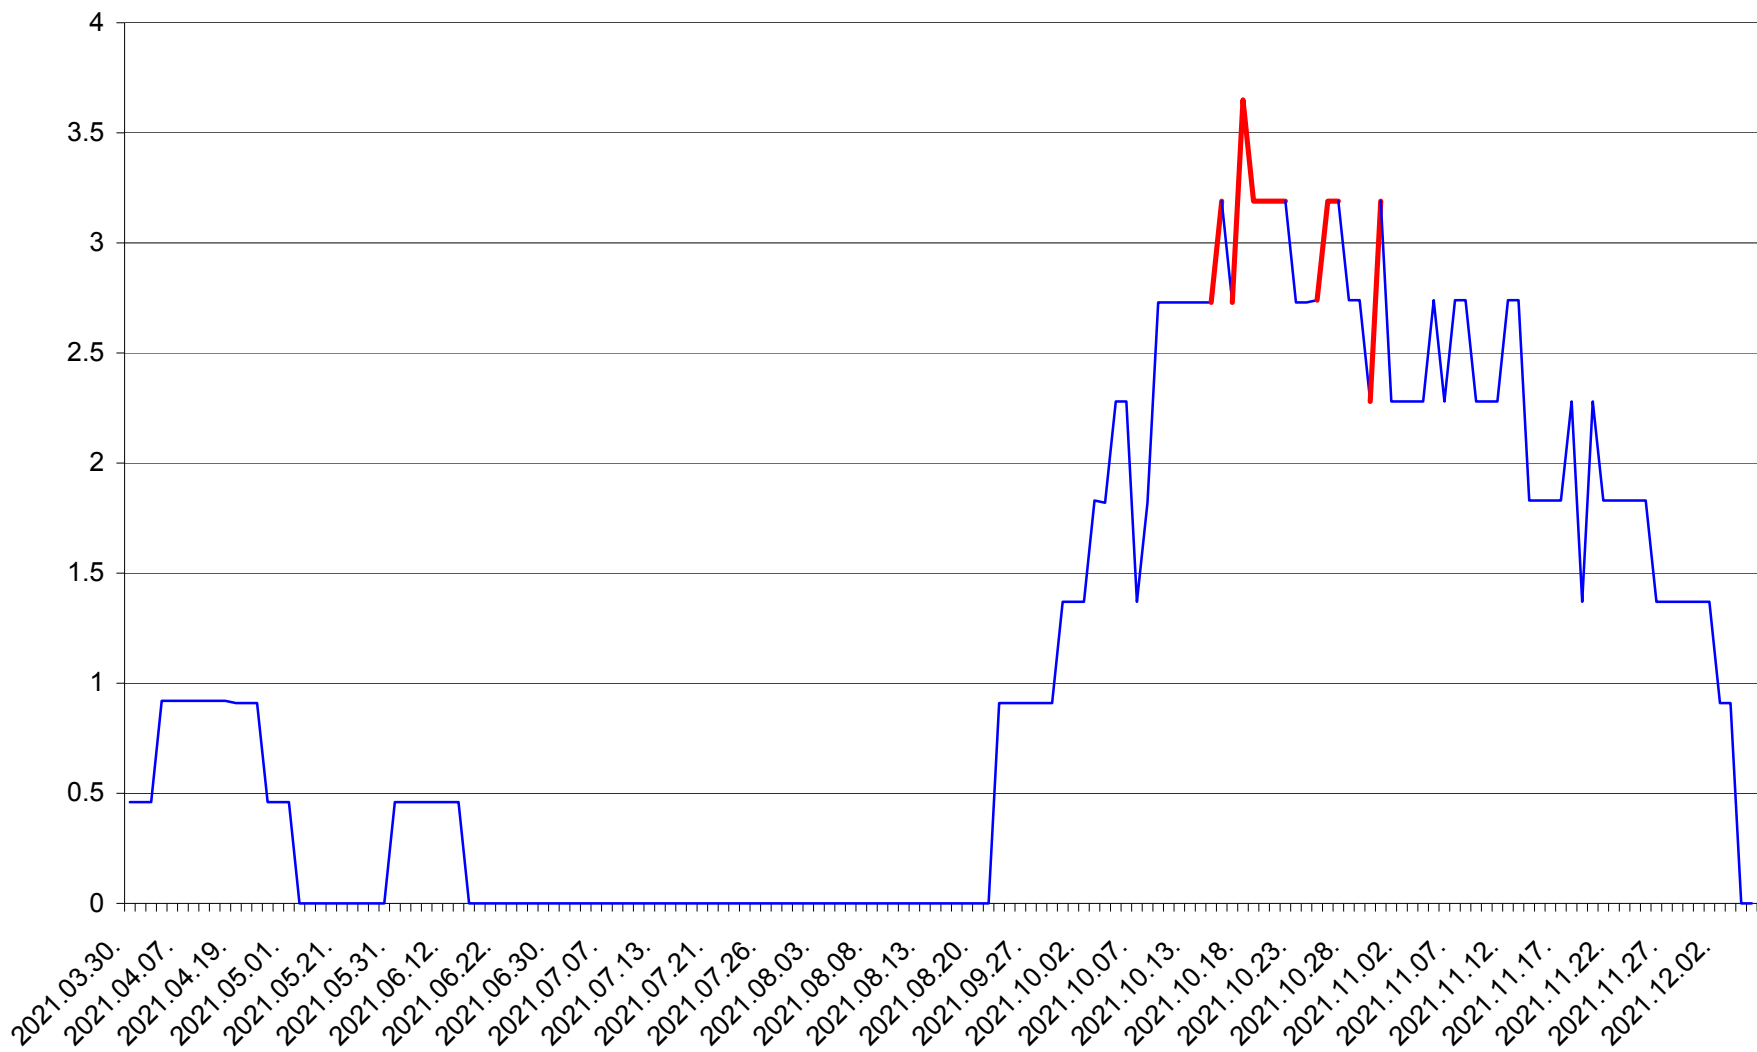

CICEU - Evolutia incidentei cumulate pe 14 zile la ‰ de locuitori
2021.03.30. - 2021.12.05.

CIUCSÂNGEORGIU - Evolutia incidentei cumulate pe 14 zile la % de locuitori
2021.03.30. - 2021.12.05.

CIUMANI - Evolutia incidentei cumulate pe 14 zile la ‰ de locuitori
2021.03.30. - 2021.12.05.

CORBU - Evolutia incidentei cumulate pe 14 zile la ‰ de locuitori
2021.03.30. - 2021.12.05.

CORUND - Evolutia incidentei cumulate pe 14 zile la ‰ de locuitori
2021.03.30. - 2021.12.05.

COZMENI - Evolutia incidentei cumulate pe 14 zile la ‰ de locuitori
2021.03.30. - 2021.12.05.

ORAȘ CRISTURU SECUIESC - Evolutia incidentei cumulate pe 14 zile la ‰ de locuitori
2021.03.30. - 2021.12.05.

DĂNEȘTI - Evolutia incidentei cumulate pe 14 zile la ‰ de locuitori
2021.03.30. - 2021.12.05.

DÂRJIU - Evolutia incidentei cumulate pe 14 zile la ‰ de locuitori
2021.03.30. - 2021.12.05.

DEALU - Evolutia incidentei cumulate pe 14 zile la ‰ de locuitori
2021.03.30. - 2021.12.05.

DITRĂU - Evolutia incidentei cumulate pe 14 zile la ‰ de locuitori
2021.03.30. - 2021.12.05.