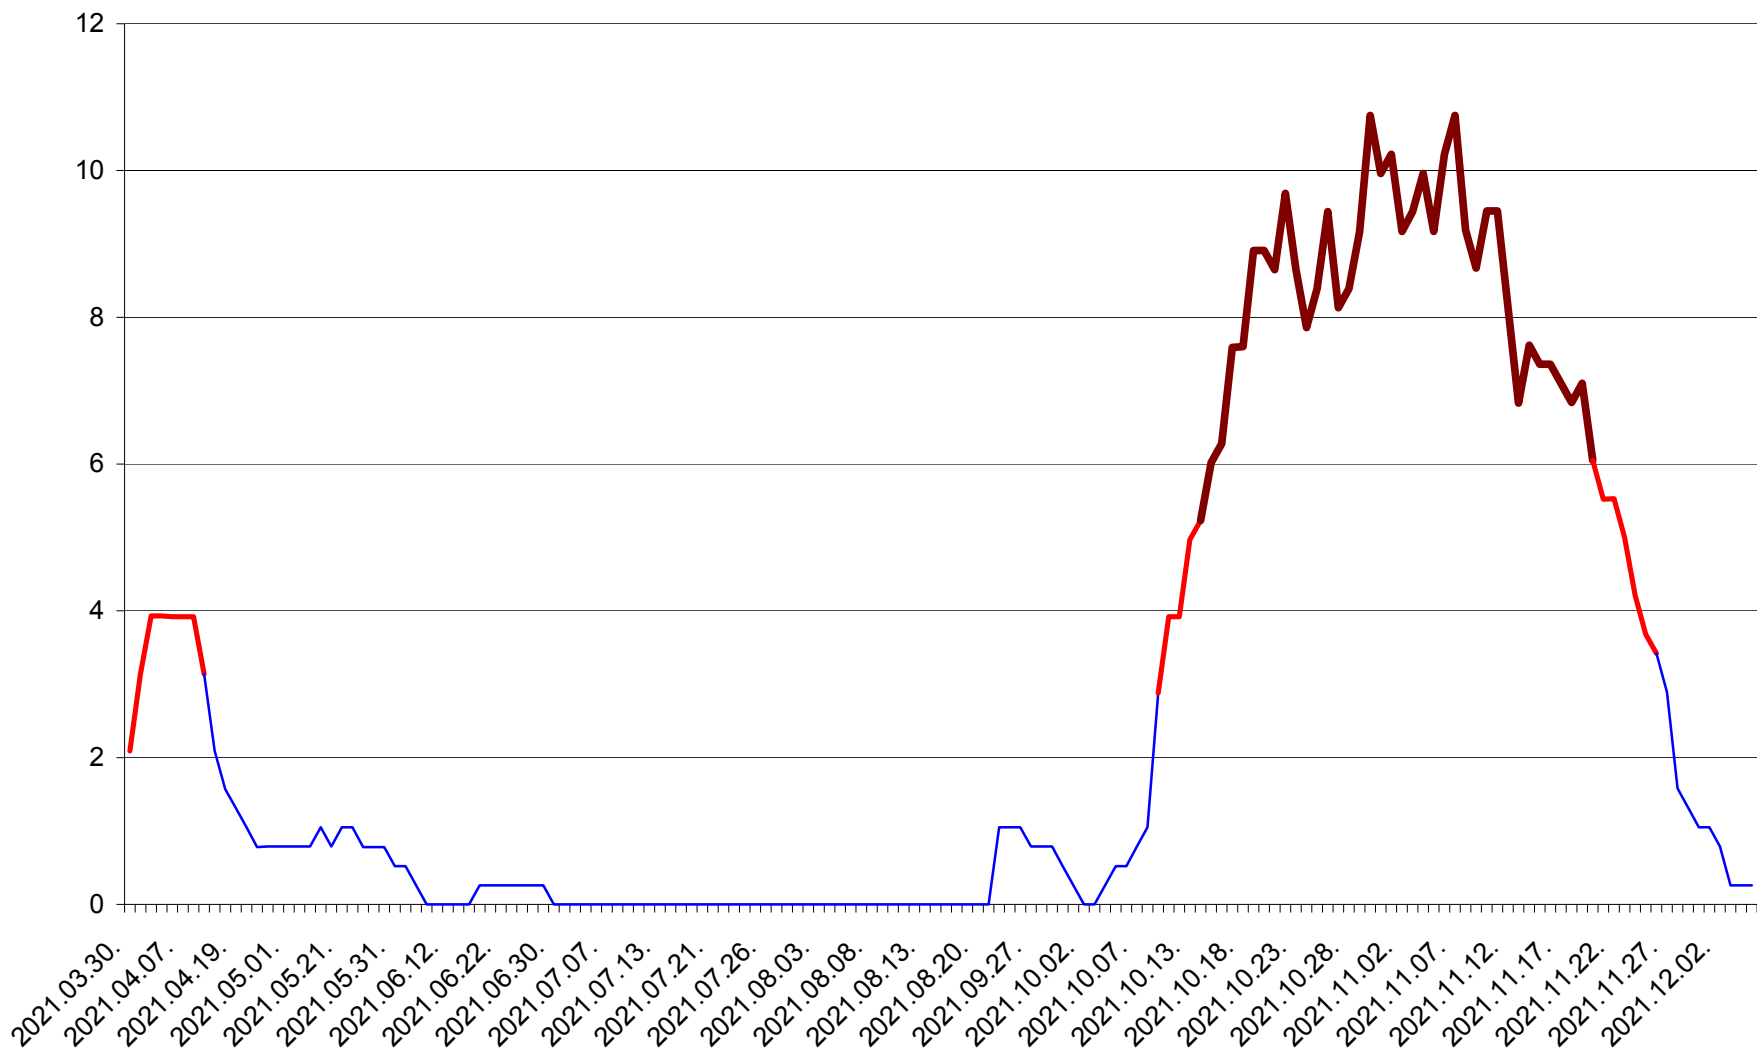

RACU - Evolutia incidentei cumulate pe 14 zile la ‰ de locuitori
2021.03.30. - 2021.12.05.

REMETEA - Evolutia incidentei cumulate pe 14 zile la ‰ de locuitori
2021.03.30. - 2021.12.05.

SĂCEL - Evolutia incidentei cumulate pe 14 zile la ‰ de locuitori
2021.03.30. - 2021.12.05.

SÂNCRĂIENI - Evolutia incidentei cumulate pe 14 zile la ‰ de locuitori
2021.03.30. - 2021.12.05.

SÂNDOMINIC - Evolutia incidentei cumulate pe 14 zile la ‰ de locuitori
2021.03.30. - 2021.12.05.

SÂNMARTIN - Evolutia incidentei cumulate pe 14 zile la ‰ de locuitori
2021.03.30. - 2021.12.05.

SÂNSIMION - Evolutia incidentei cumulate pe 14 zile la ‰ de locuitori
2021.03.30. - 2021.12.05.

SÂNTIMBRU - Evolutia incidentei cumulate pe 14 zile la ‰ de locuitori
2021.03.30. - 2021.12.05.

SĂRMAȘ - Evolutia incidentei cumulate pe 14 zile la ‰ de locuitori
2021.03.30. - 2021.12.05.