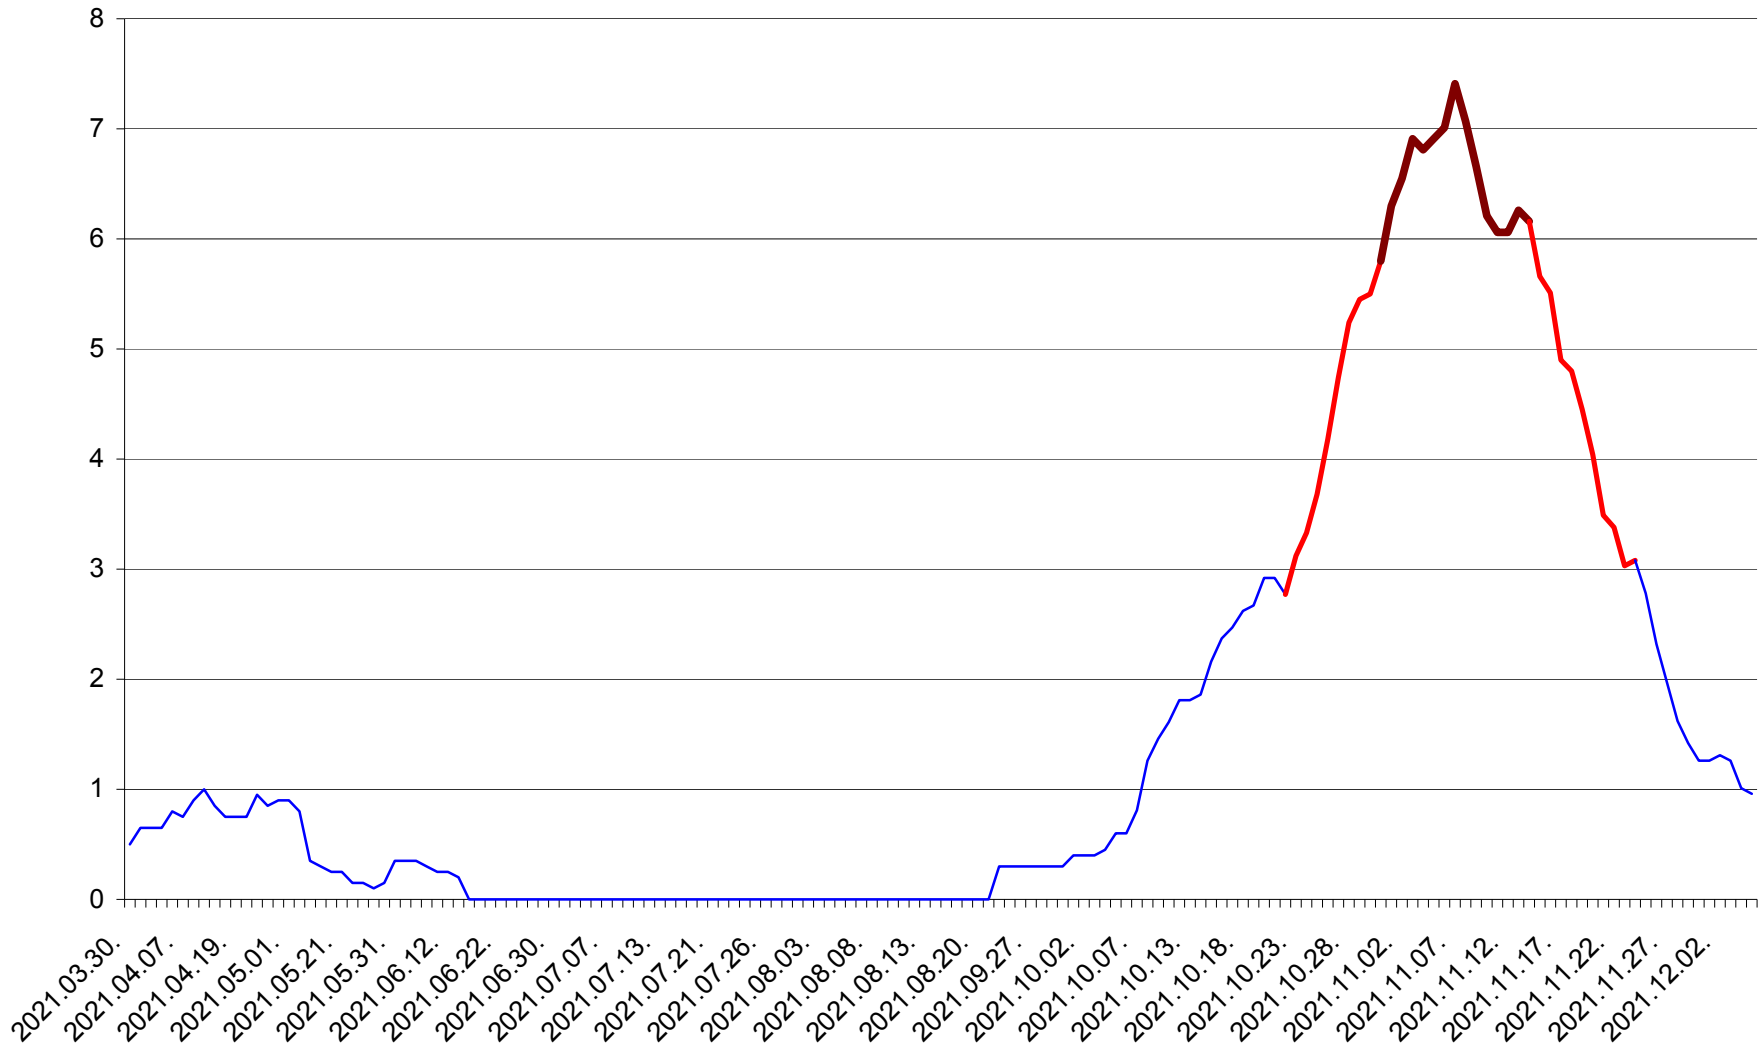

DÂRJIU - Evolutia incidentei cumulate pe 14 zile la ‰ de locuitori
2021.03.30. - 2021.12.05.

DEALU - Evolutia incidentei cumulate pe 14 zile la ‰ de locuitori
2021.03.30. - 2021.12.05.

DITRĂU - Evolutia incidentei cumulate pe 14 zile la ‰ de locuitori
2021.03.30. - 2021.12.05.

FELICENI - Evolutia incidentei cumulate pe 14 zile la ‰ de locuitori
2021.03.30. - 2021.12.05.

FRUMOASA - Evolutia incidentei cumulate pe 14 zile la ‰ de locuitori
2021.03.30. - 2021.12.05.

GĂLĂUȚAȘ - Evolutia incidentei cumulate pe 14 zile la ‰ de locuitori
2021.03.30. - 2021.12.05.

MUNICIPIUL GHEORGHENI - Evolutia incidentei cumulate pe 14 zile la % de locuitori
2021.03.30. - 2021.12.05.

JOSENI - Evolutia incidentei cumulate pe 14 zile la ‰ de locuitori
2021.03.30. - 2021.12.05.

LĂZAREA - Evolutia incidentei cumulate pe 14 zile la ‰ de locuitori
2021.03.30. - 2021.12.05.

LELICENI - Evolutia incidentei cumulate pe 14 zile la ‰ de locuitori
2021.03.30. - 2021.12.05.

LUETA - Evolutia incidentei cumulate pe 14 zile la ‰ de locuitori
2021.03.30. - 2021.12.05.

LUNCA DE JOS - Evolutia incidentei cumulate pe 14 zile la ‰ de locuitori
2021.03.30. - 2021.12.05.