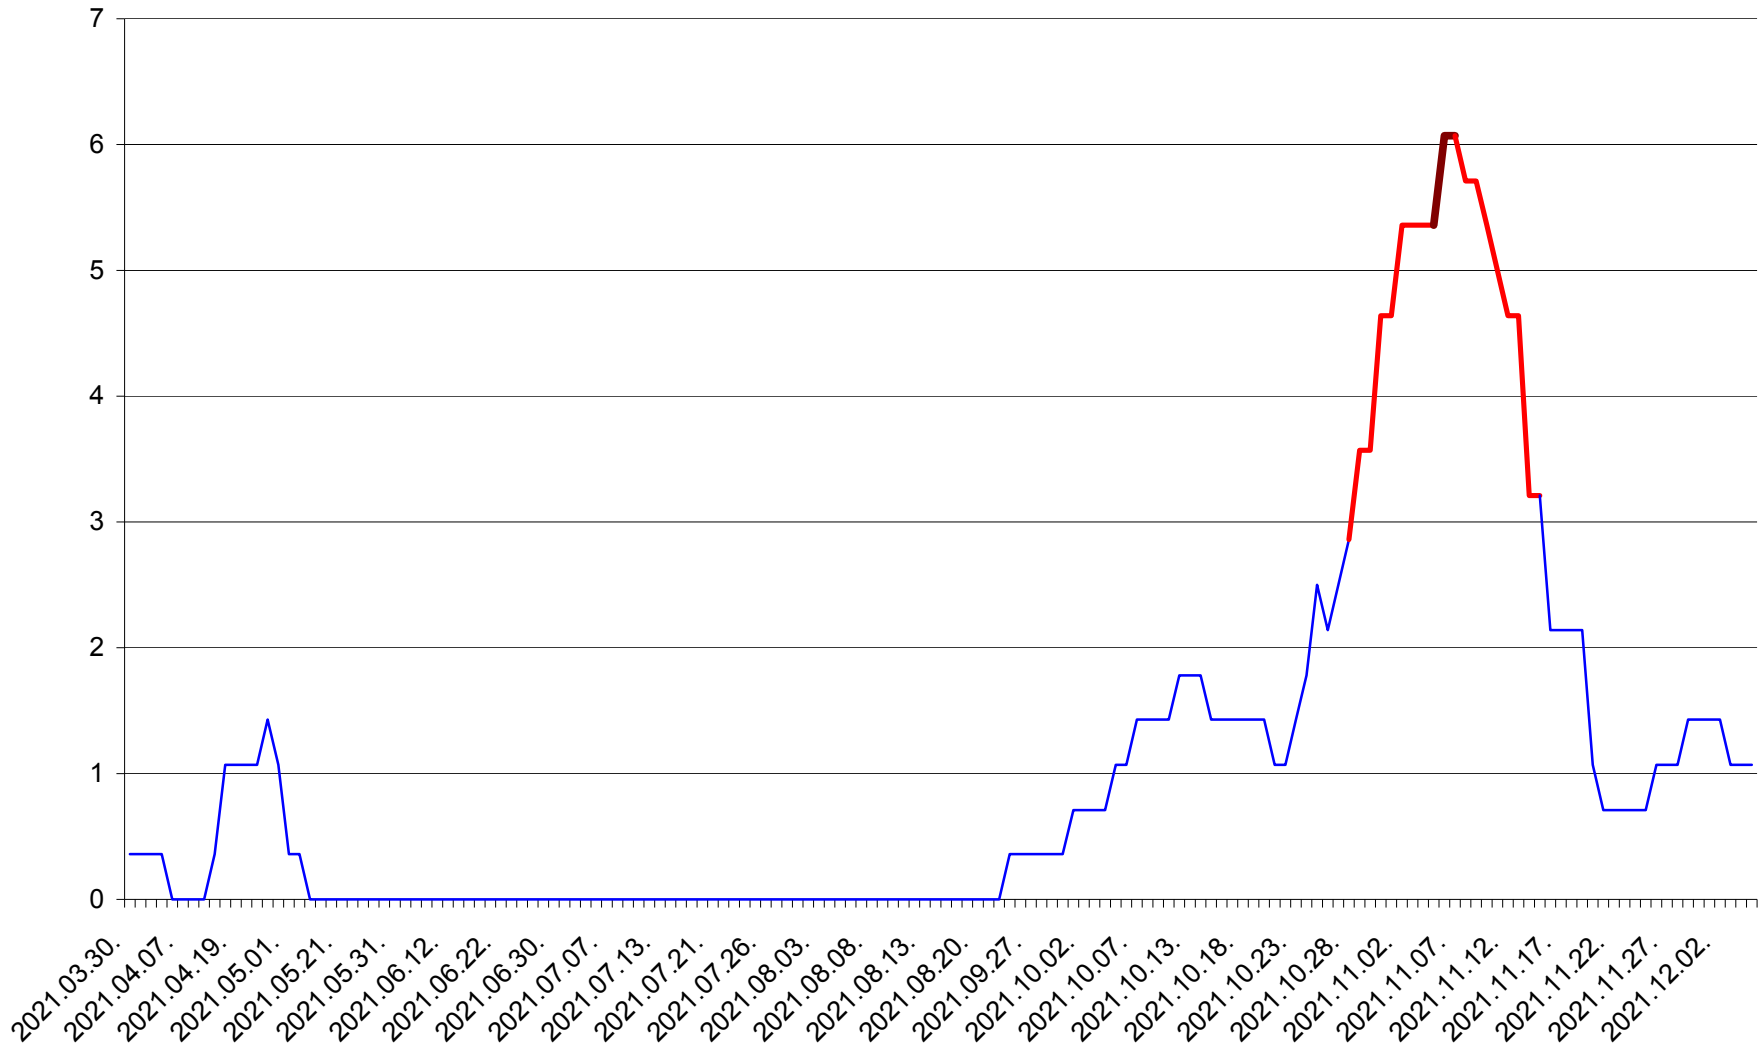

ȘIMONEȘTI - Evolutia incidentei cumulate pe 14 zile la ‰ de locuitori
2021.03.30. - 2021.12.05.