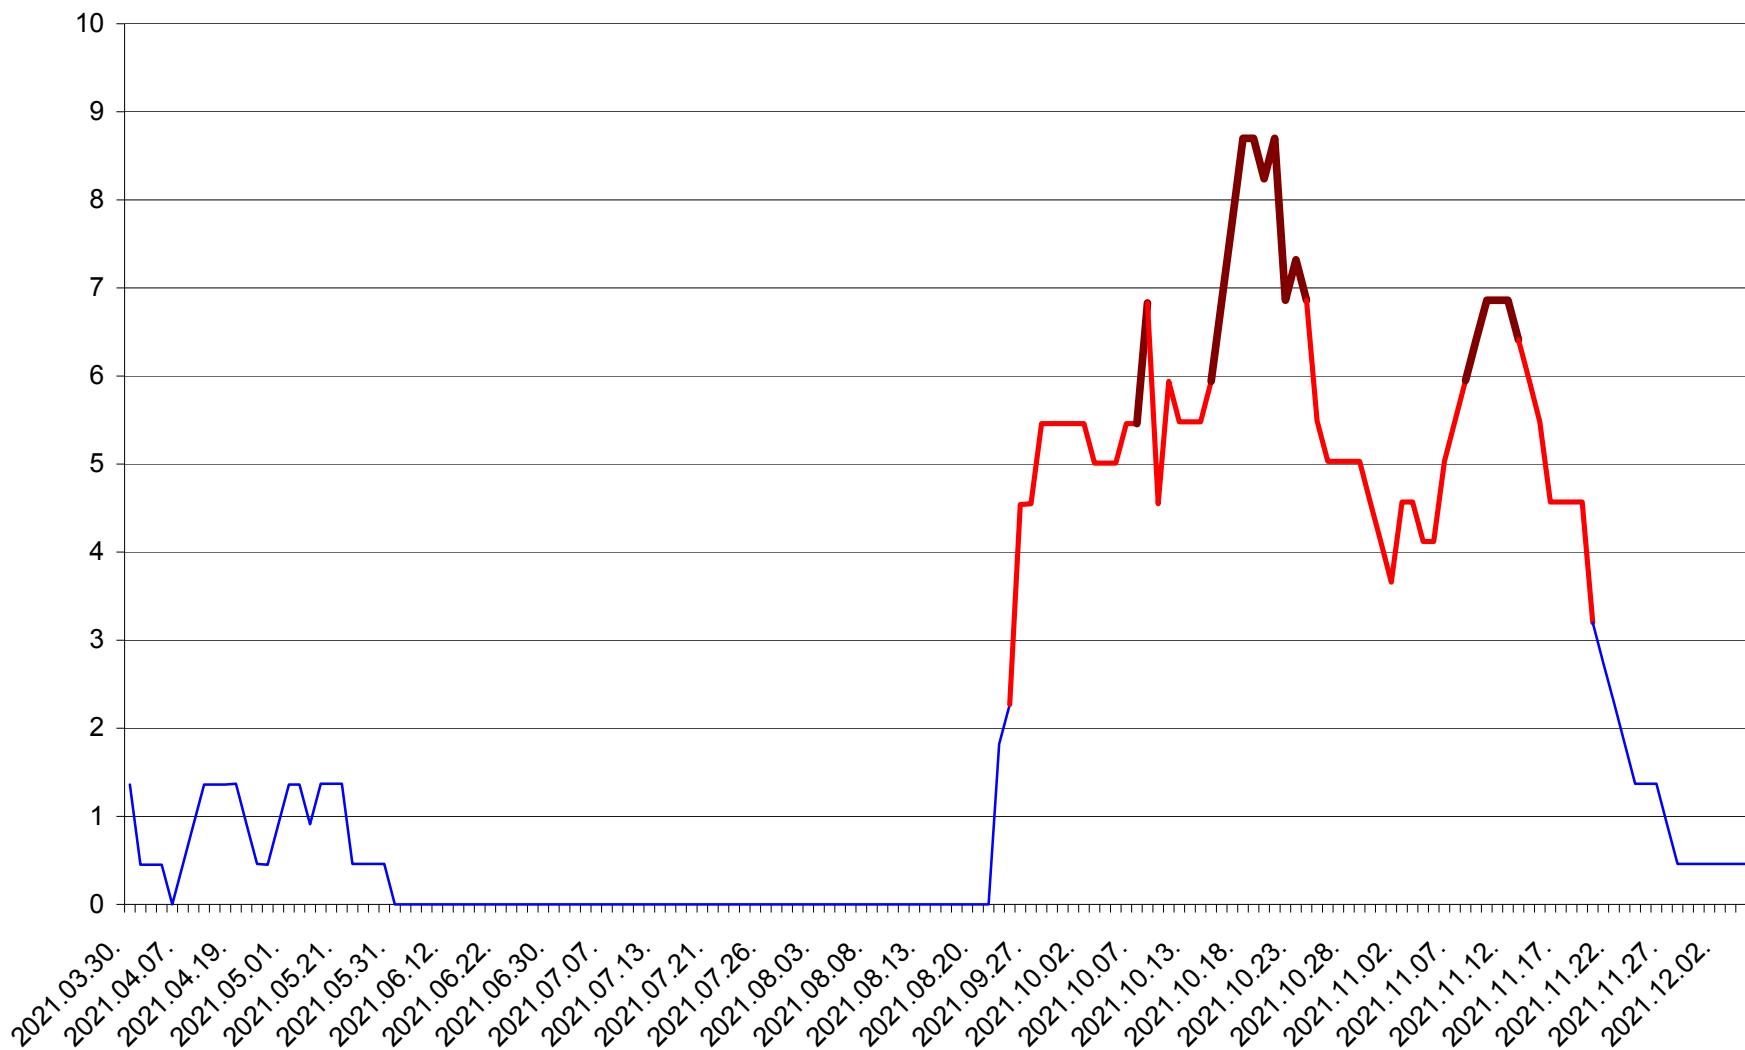

MUNICIPIUL GHEORGHENI - Evolutia incidentei cumulate pe 14 zile la % de locuitori
2021.03.30. - 2021.12.05.

JOSENI - Evolutia incidentei cumulate pe 14 zile la ‰ de locuitori
2021.03.30. - 2021.12.05.

LĂZAREA - Evolutia incidentei cumulate pe 14 zile la ‰ de locuitori
2021.03.30. - 2021.12.05.

LELICENI - Evolutia incidentei cumulate pe 14 zile la ‰ de locuitori
2021.03.30. - 2021.12.05.

LUETA - Evolutia incidentei cumulate pe 14 zile la ‰ de locuitori
2021.03.30. - 2021.12.05.

LUNCA DE JOS - Evolutia incidentei cumulate pe 14 zile la ‰ de locuitori
2021.03.30. - 2021.12.05.

LUNCA DE SUS - Evolutia incidentei cumulate pe 14 zile la ‰ de locuitori
2021.03.30. - 2021.12.05.

LUPENI - Evolutia incidentei cumulate pe 14 zile la ‰ de locuitori
2021.03.30. - 2021.12.05.

MĂDĂRAȘ - Evolutia incidentei cumulate pe 14 zile la ‰ de locuitori
2021.03.30. - 2021.12.05.