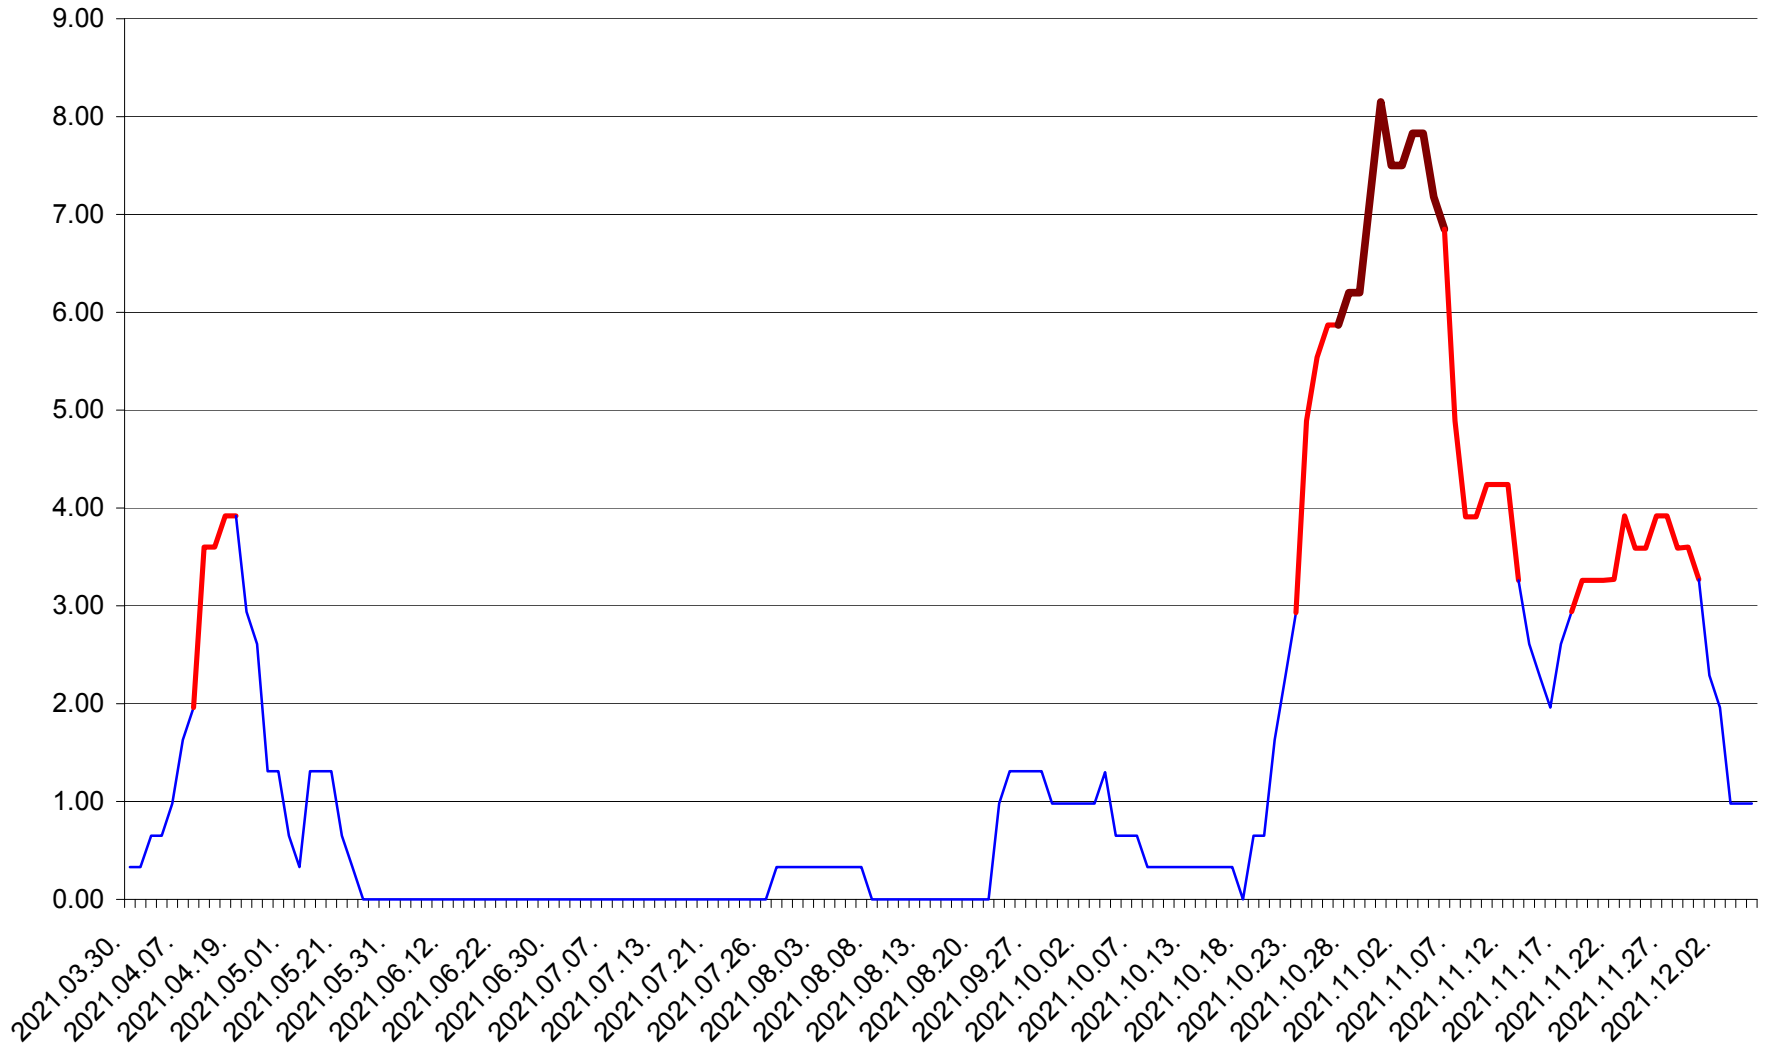

ATID - Evolutia incidentei cumulate pe 14 zile la ‰ de locuitori
2021.03.30. - 2021.12.05.

AVRĂMEȘTI - Evolutia incidentei cumulate pe 14 zile la ‰ de locuitori
2021.03.30. - 2021.12.05.

ORAȘ BĂILE TUȘNAD - Evolutia incidentei cumulate pe 14 zile la ‰ de locuitori
2021.03.30. - 2021.12.05.

ORAȘ BĂLAN - Evolutia incidentei cumulate pe 14 zile la ‰ de locuitori
2021.03.30. - 2021.12.05.

BILBOR - Evolutia incidentei cumulate pe 14 zile la ‰ de locuitori
2021.03.30. - 2021.12.05.

ORAȘ BORSEC - Evolutia incidentei cumulate pe 14 zile la ‰ de locuitori
2021.03.30. - 2021.12.05.

BRĂDEȘTI - Evolutia incidentei cumulate pe 14 zile la ‰ de locuitori
2021.03.30. - 2021.12.05.

CĂPÂLNIȚA - Evolutia incidentei cumulate pe 14 zile la ‰ de locuitori
2021.03.30. - 2021.12.05.

CÂRȚA - Evolutia incidentei cumulate pe 14 zile la ‰ de locuitori
2021.03.30. - 2021.12.05.