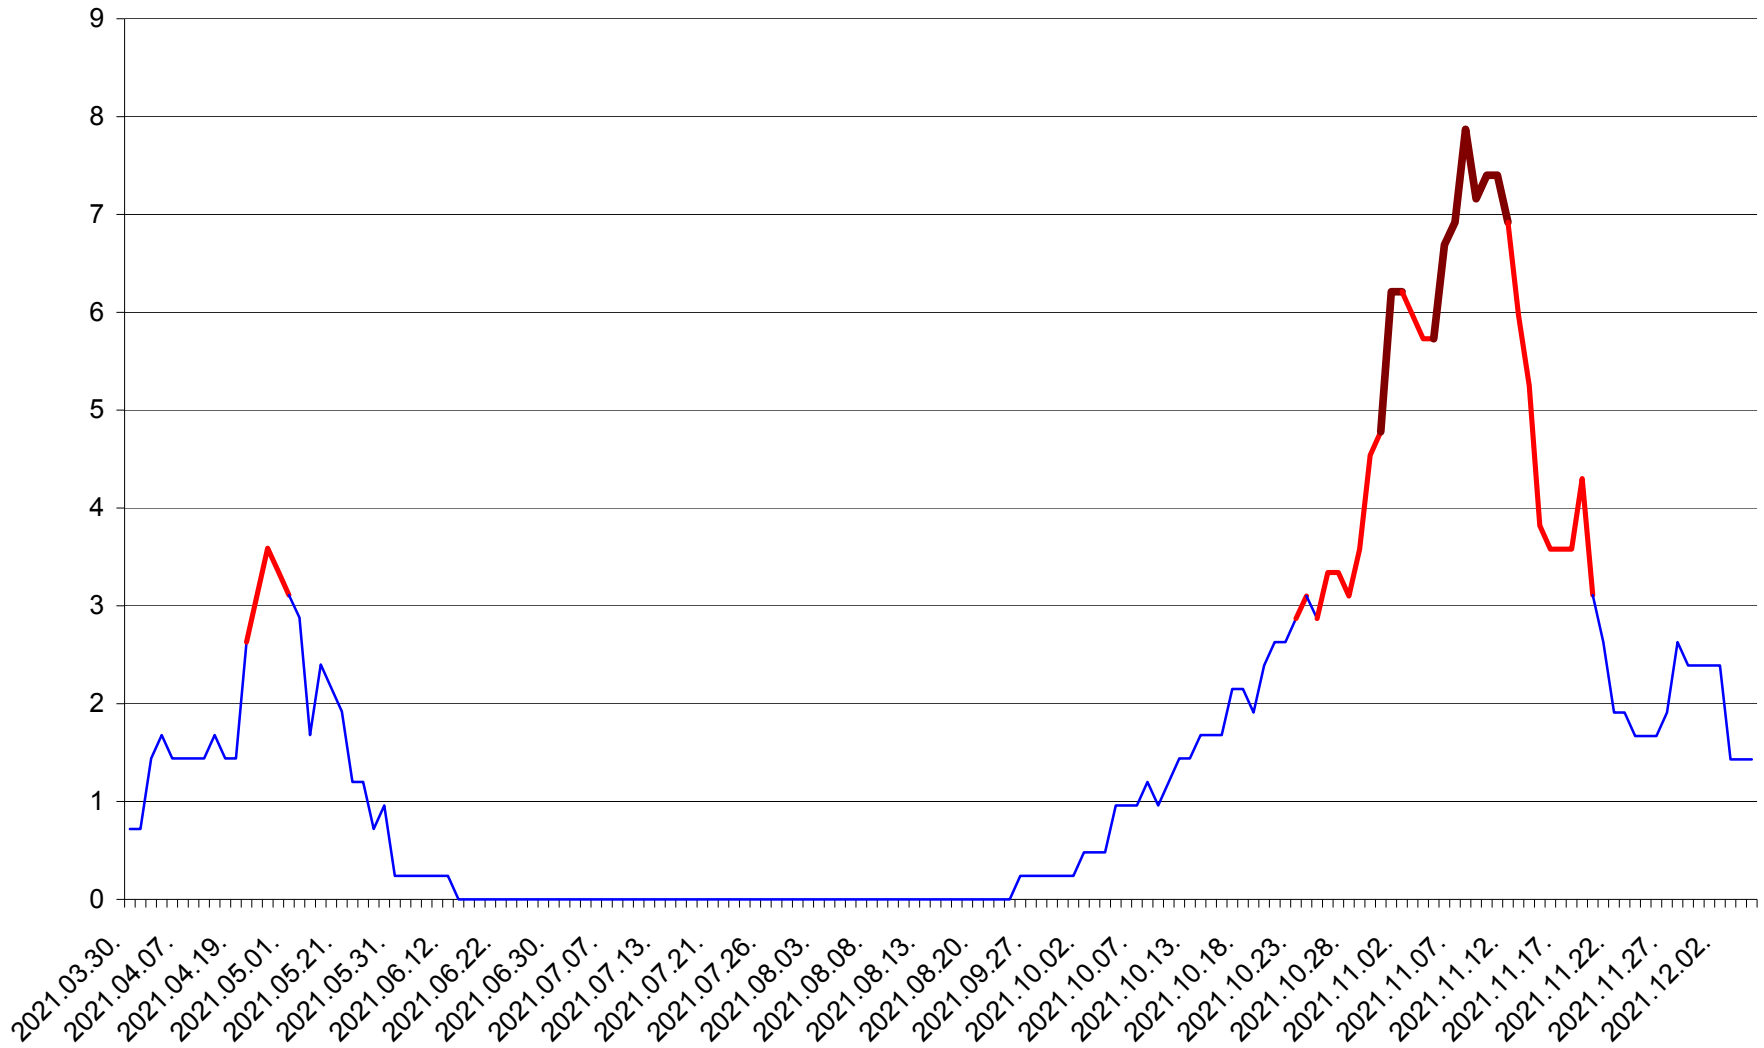

CORBU - Evolutia incidentei cumulate pe 14 zile la ‰ de locuitori
2021.03.30. - 2021.12.05.

CORUND - Evolutia incidentei cumulate pe 14 zile la ‰ de locuitori
2021.03.30. - 2021.12.05.

COZMENI - Evolutia incidentei cumulate pe 14 zile la ‰ de locuitori
2021.03.30. - 2021.12.05.

ORAȘ CRISTURU SECUIESC - Evolutia incidentei cumulate pe 14 zile la ‰ de locuitori
2021.03.30. - 2021.12.05.

DĂNEȘTI - Evolutia incidentei cumulate pe 14 zile la ‰ de locuitori
2021.03.30. - 2021.12.05.

DÂRJIU - Evolutia incidentei cumulate pe 14 zile la ‰ de locuitori
2021.03.30. - 2021.12.05.

DEALU - Evolutia incidentei cumulate pe 14 zile la ‰ de locuitori
2021.03.30. - 2021.12.05.

DITRĂU - Evolutia incidentei cumulate pe 14 zile la ‰ de locuitori
2021.03.30. - 2021.12.05.

FELICENI - Evolutia incidentei cumulate pe 14 zile la ‰ de locuitori
2021.03.30. - 2021.12.05.

FRUMOASA - Evolutia incidentei cumulate pe 14 zile la ‰ de locuitori
2021.03.30. - 2021.12.05.

GĂLĂUȚAȘ - Evolutia incidentei cumulate pe 14 zile la ‰ de locuitori
2021.03.30. - 2021.12.05.