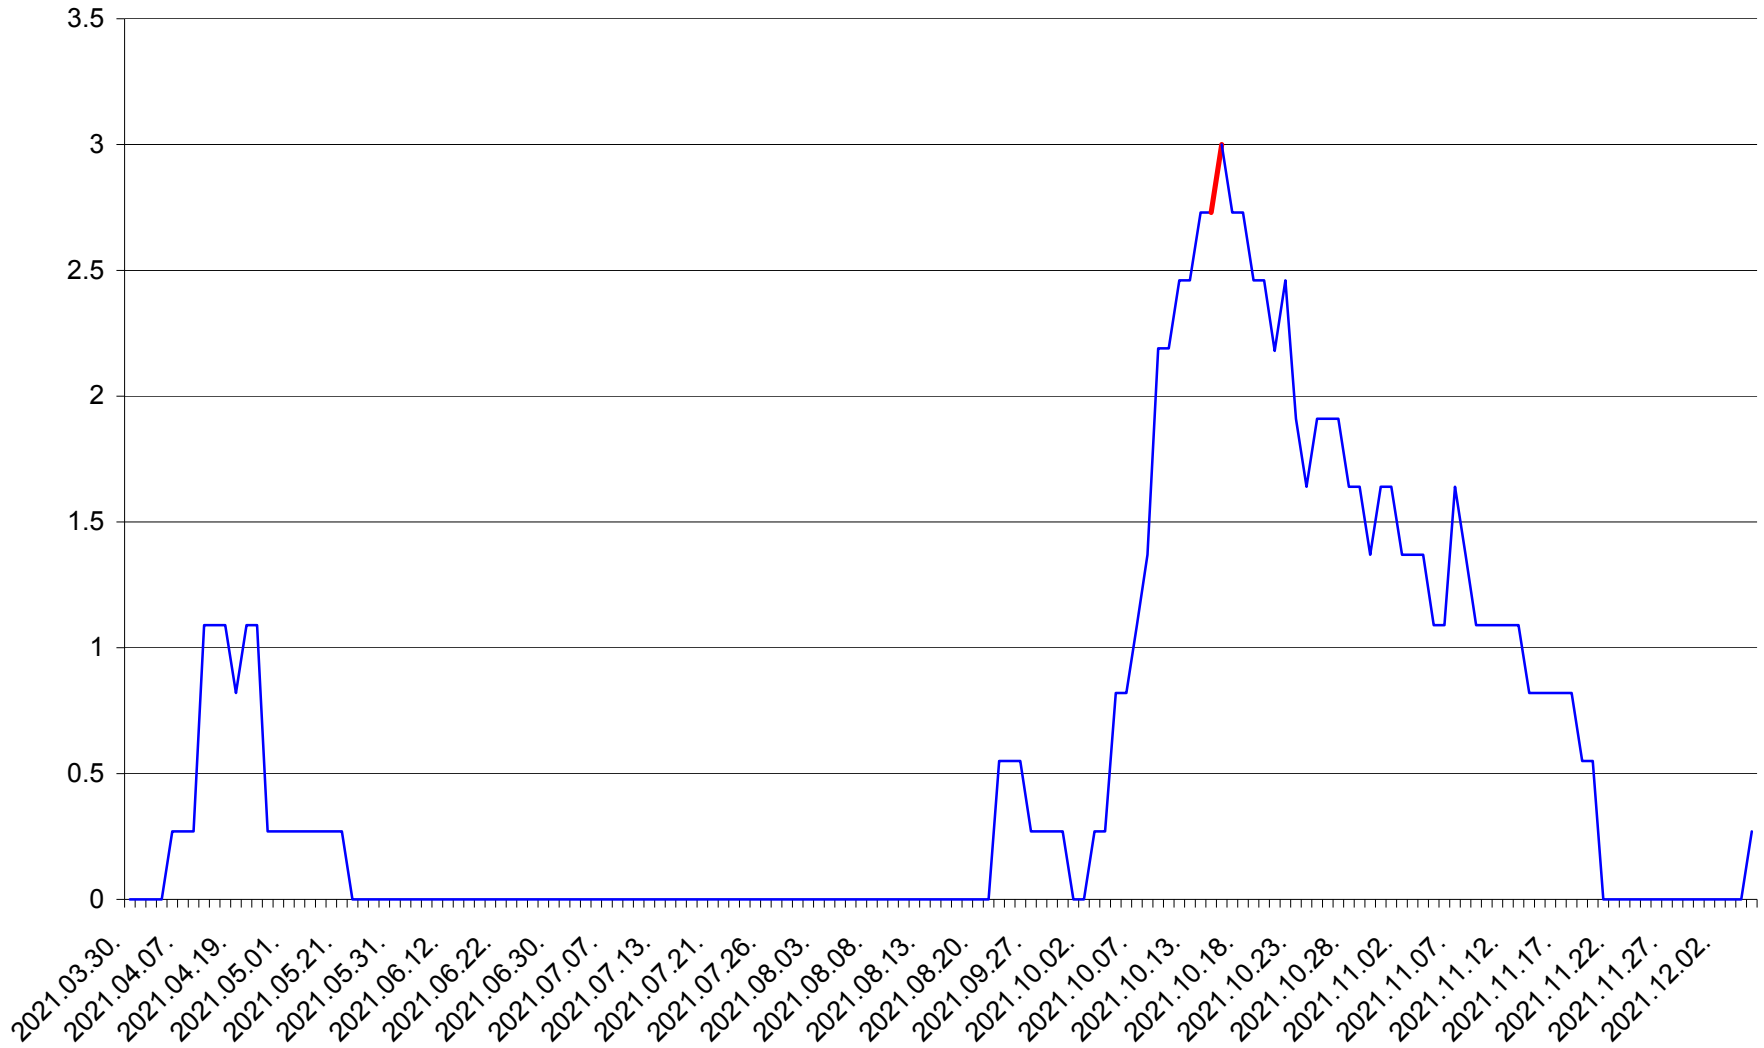

FELICENI - Evolutia incidentei cumulate pe 14 zile la ‰ de locuitori
2021.03.30. - 2021.12.05.

FRUMOASA - Evolutia incidentei cumulate pe 14 zile la ‰ de locuitori
2021.03.30. - 2021.12.05.

GĂLĂUȚAȘ - Evolutia incidentei cumulate pe 14 zile la ‰ de locuitori
2021.03.30. - 2021.12.05.

MUNICIPIUL GHEORGHENI - Evolutia incidentei cumulate pe 14 zile la % de locuitori
2021.03.30. - 2021.12.05.

JOSENI - Evolutia incidentei cumulate pe 14 zile la ‰ de locuitori
2021.03.30. - 2021.12.05.

LĂZAREA - Evolutia incidentei cumulate pe 14 zile la ‰ de locuitori
2021.03.30. - 2021.12.05.

LELICENI - Evolutia incidentei cumulate pe 14 zile la ‰ de locuitori
2021.03.30. - 2021.12.05.

LUETA - Evolutia incidentei cumulate pe 14 zile la ‰ de locuitori
2021.03.30. - 2021.12.05.

LUNCA DE JOS - Evolutia incidentei cumulate pe 14 zile la ‰ de locuitori
2021.03.30. - 2021.12.05.