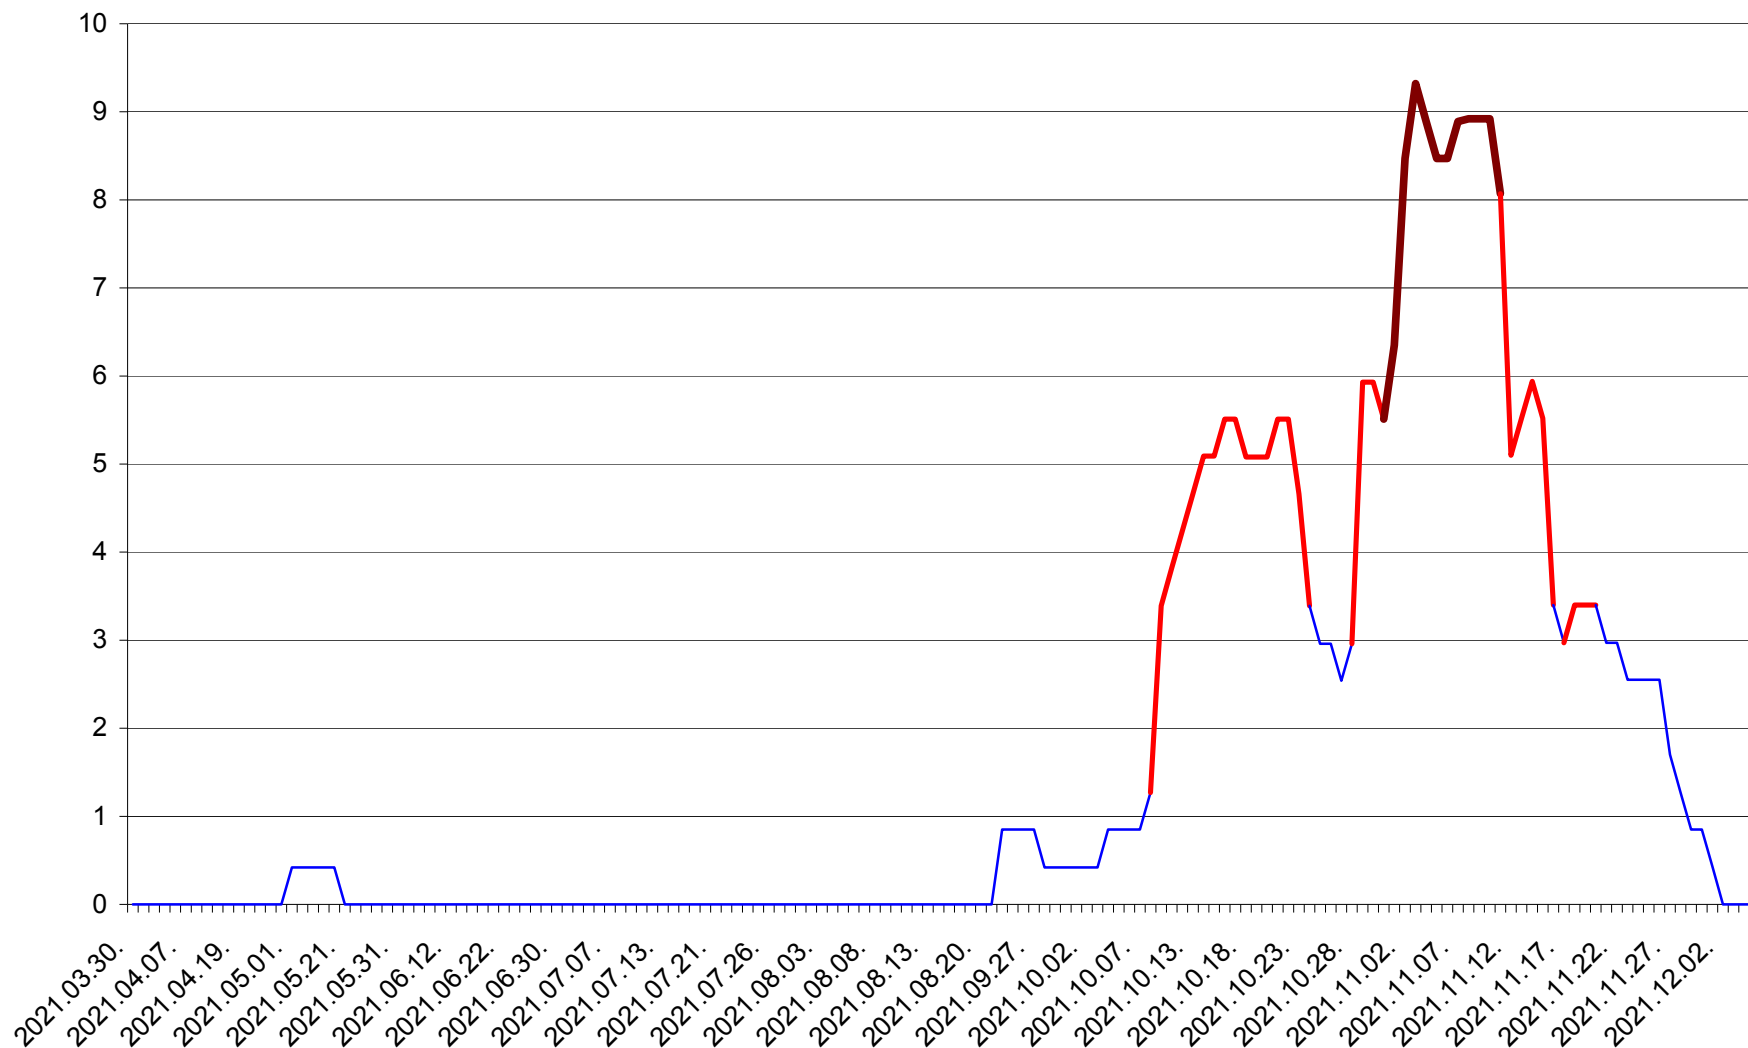

SÂNSIMION - Evolutia incidentei cumulate pe 14 zile la ‰ de locuitori
2021.03.30. - 2021.12.05.