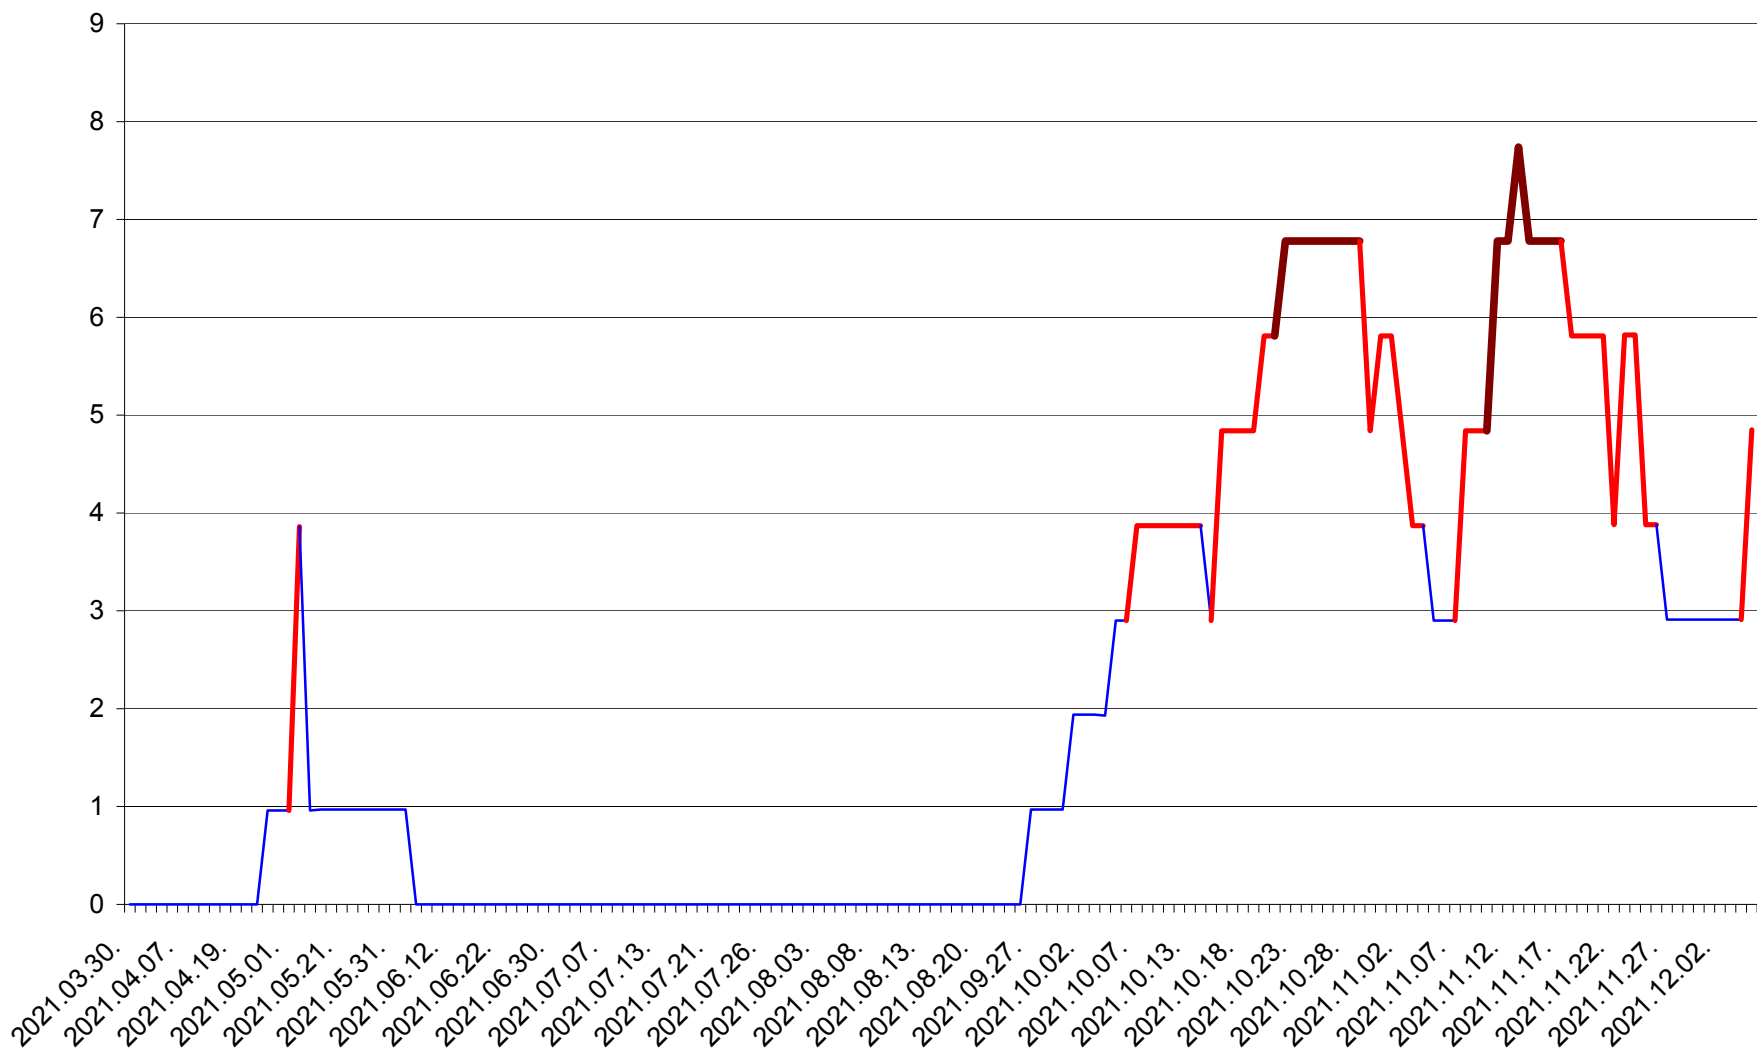

DEALU - Evolutia incidentei cumulate pe 14 zile la ‰ de locuitori
2021.03.30. - 2021.12.05.