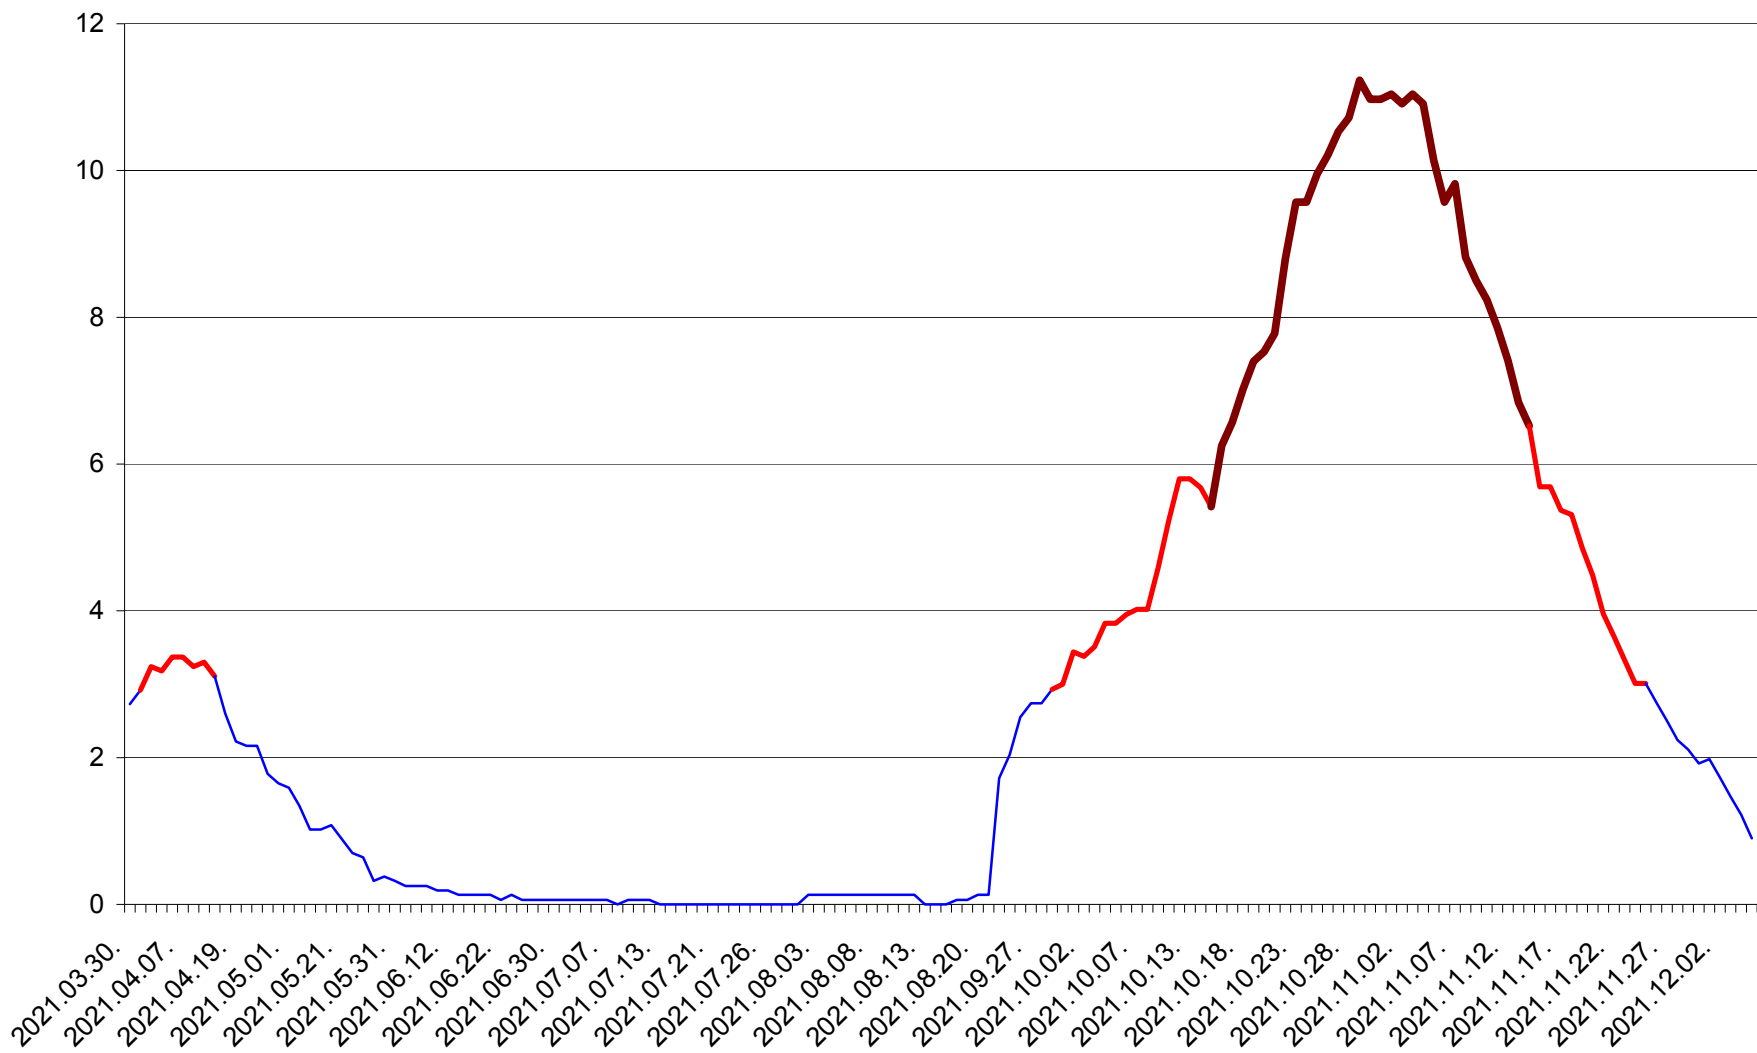

TULGHEȘ - Evolutia incidentei cumulate pe 14 zile la ‰ de locuitori
2021.03.30. - 2021.12.05.