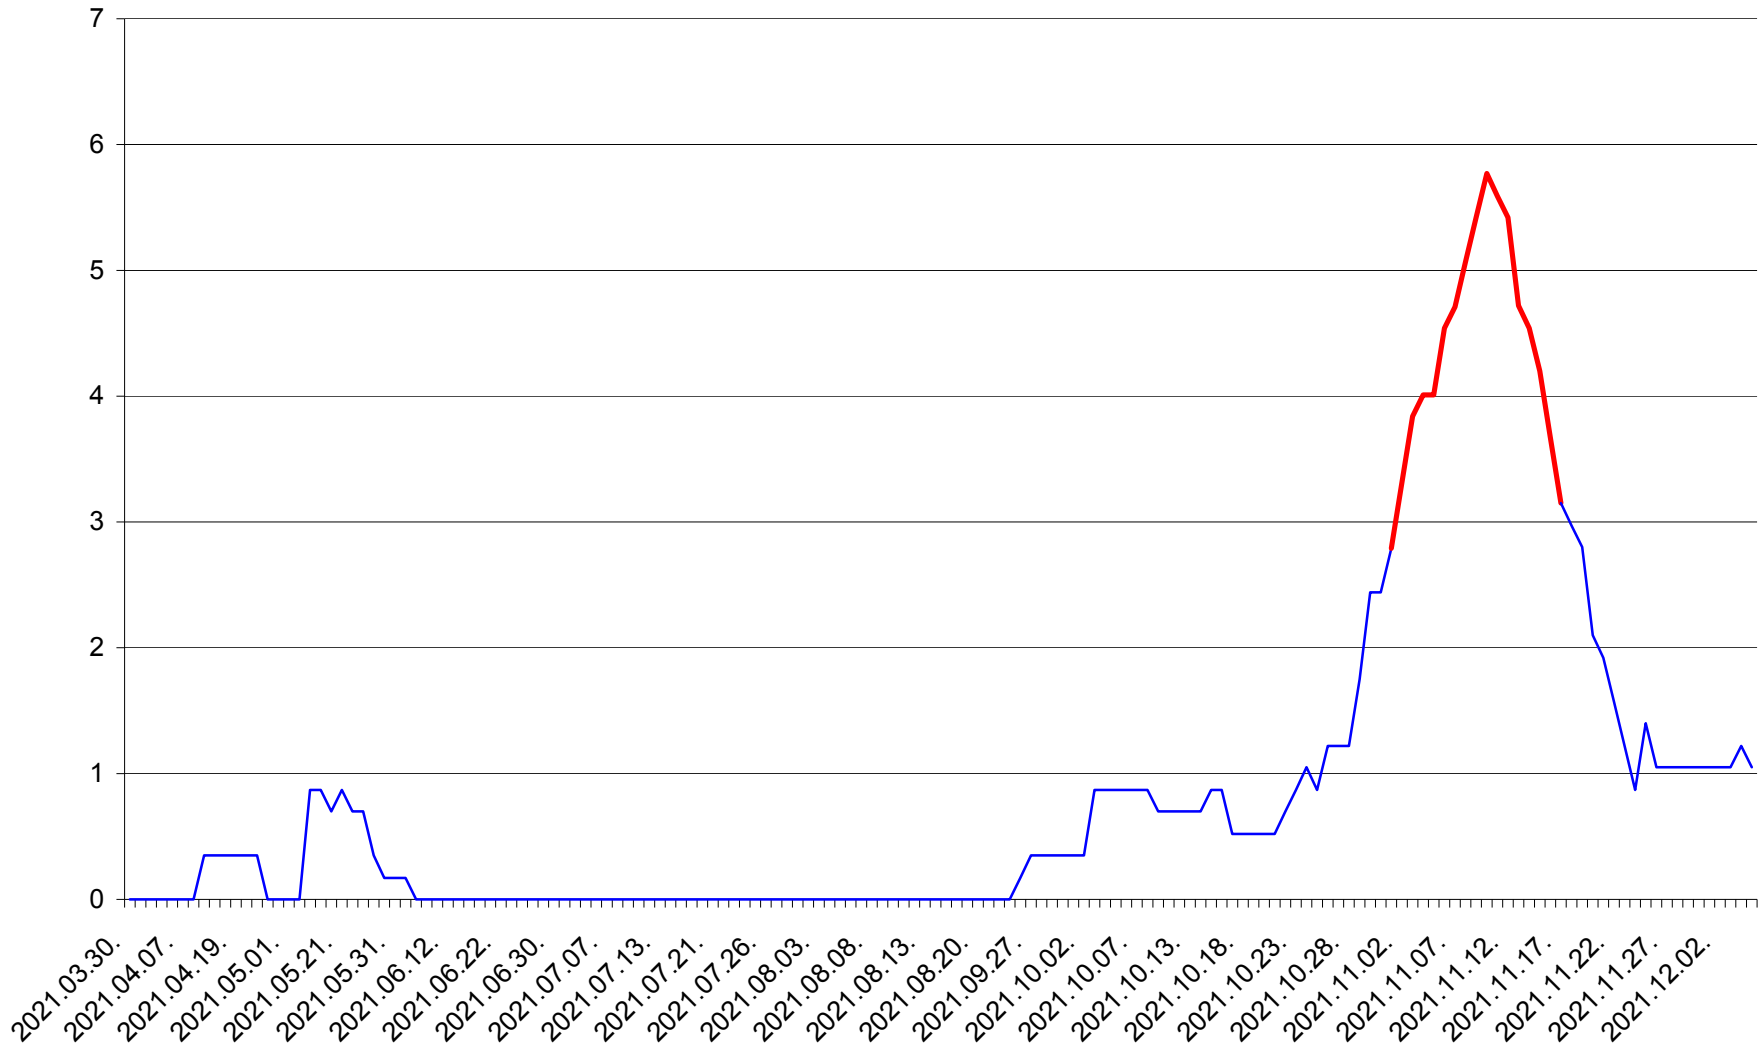

ORAȘ BĂLAN - Evolutia incidentei cumulate pe 14 zile la ‰ de locuitori
2021.03.30. - 2021.12.05.

BILBOR - Evolutia incidentei cumulate pe 14 zile la ‰ de locuitori
2021.03.30. - 2021.12.05.

ORAȘ BORSEC - Evolutia incidentei cumulate pe 14 zile la ‰ de locuitori
2021.03.30. - 2021.12.05.

CORBU - Evolutia incidentei cumulate pe 14 zile la ‰ de locuitori
2021.03.30. - 2021.12.05.

CORUND - Evolutia incidentei cumulate pe 14 zile la ‰ de locuitori
2021.03.30. - 2021.12.05.

COZMENI - Evolutia incidentei cumulate pe 14 zile la ‰ de locuitori
2021.03.30. - 2021.12.05.

ORAȘ CRISTURU SECUIESC - Evolutia incidentei cumulate pe 14 zile la ‰ de locuitori
2021.03.30. - 2021.12.05.

DĂNEȘTI - Evolutia incidentei cumulate pe 14 zile la ‰ de locuitori
2021.03.30. - 2021.12.05.

DÂRJIU - Evolutia incidentei cumulate pe 14 zile la ‰ de locuitori
2021.03.30. - 2021.12.05.

DEALU - Evolutia incidentei cumulate pe 14 zile la ‰ de locuitori
2021.03.30. - 2021.12.05.

DITRĂU - Evolutia incidentei cumulate pe 14 zile la ‰ de locuitori
2021.03.30. - 2021.12.05.