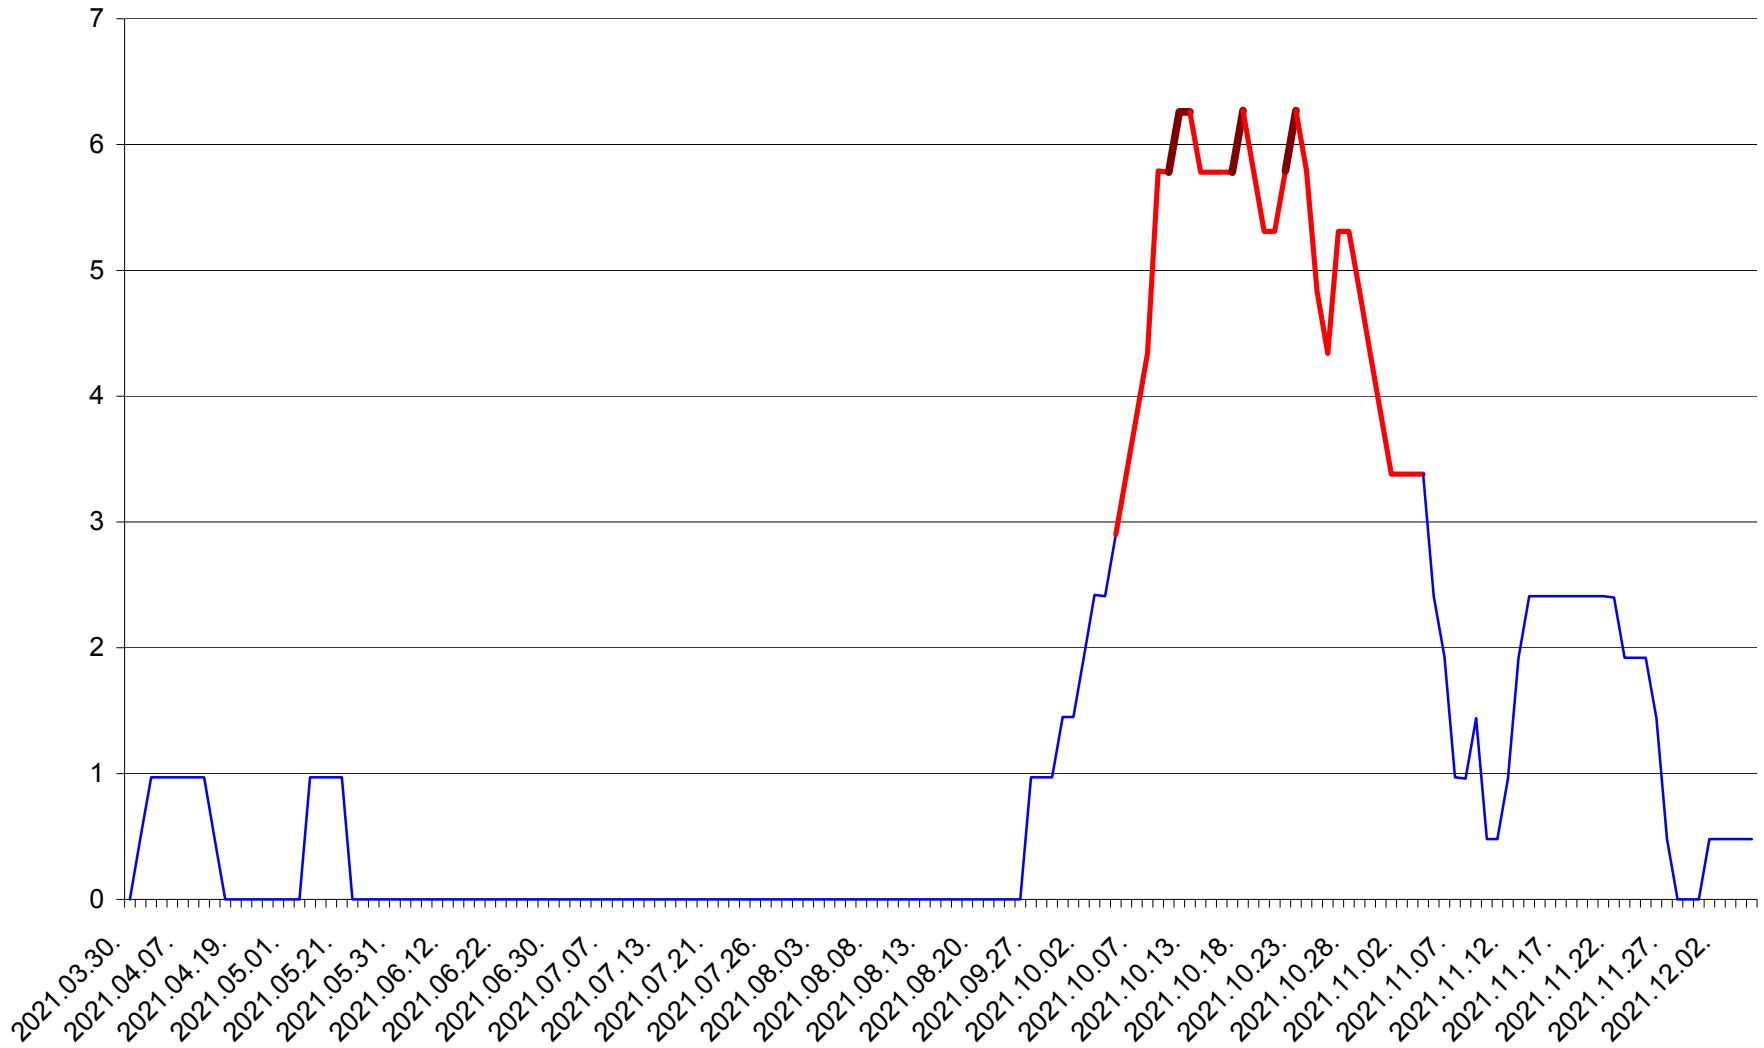

PLĂIEȘII DE JOS - Evolutia incidentei cumulate pe 14 zile la ‰ de locuitori
2021.03.30. - 2021.12.05.