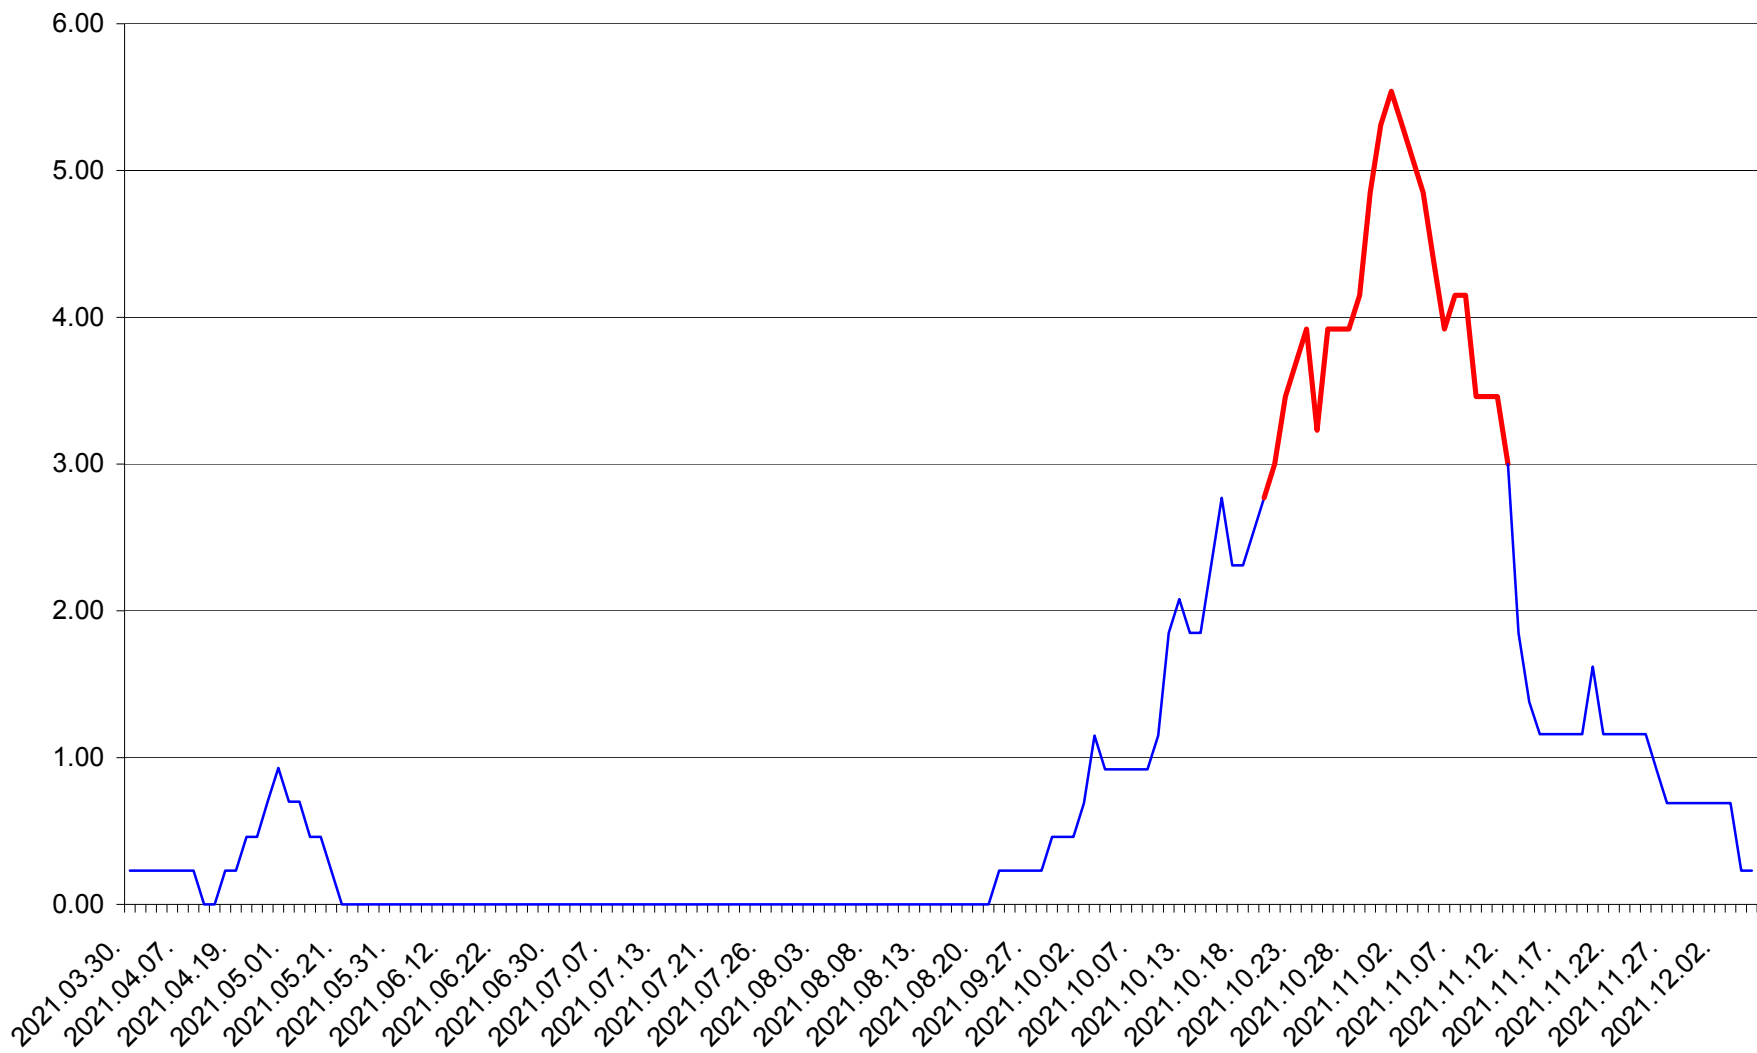

ORAȘ BĂLAN - Evolutia incidentei cumulate pe 14 zile la ‰ de locuitori
2021.03.30. - 2021.12.05.

BILBOR - Evolutia incidentei cumulate pe 14 zile la ‰ de locuitori
2021.03.30. - 2021.12.05.

ORAȘ BORSEC - Evolutia incidentei cumulate pe 14 zile la ‰ de locuitori
2021.03.30. - 2021.12.05.

BRĂDEȘTI - Evolutia incidentei cumulate pe 14 zile la ‰ de locuitori
2021.03.30. - 2021.12.05.

CĂPÂLNIȚA - Evolutia incidentei cumulate pe 14 zile la ‰ de locuitori
2021.03.30. - 2021.12.05.

CÂRȚA - Evolutia incidentei cumulate pe 14 zile la ‰ de locuitori
2021.03.30. - 2021.12.05.

CICEU - Evolutia incidentei cumulate pe 14 zile la ‰ de locuitori
2021.03.30. - 2021.12.05.

CIUCSÂNGEORGIU - Evolutia incidentei cumulate pe 14 zile la % de locuitori
2021.03.30. - 2021.12.05.

CIUMANI - Evolutia incidentei cumulate pe 14 zile la ‰ de locuitori
2021.03.30. - 2021.12.05.

CORBU - Evolutia incidentei cumulate pe 14 zile la ‰ de locuitori
2021.03.30. - 2021.12.05.

CORUND - Evolutia incidentei cumulate pe 14 zile la ‰ de locuitori
2021.03.30. - 2021.12.05.

COZMENI - Evolutia incidentei cumulate pe 14 zile la ‰ de locuitori
2021.03.30. - 2021.12.05.