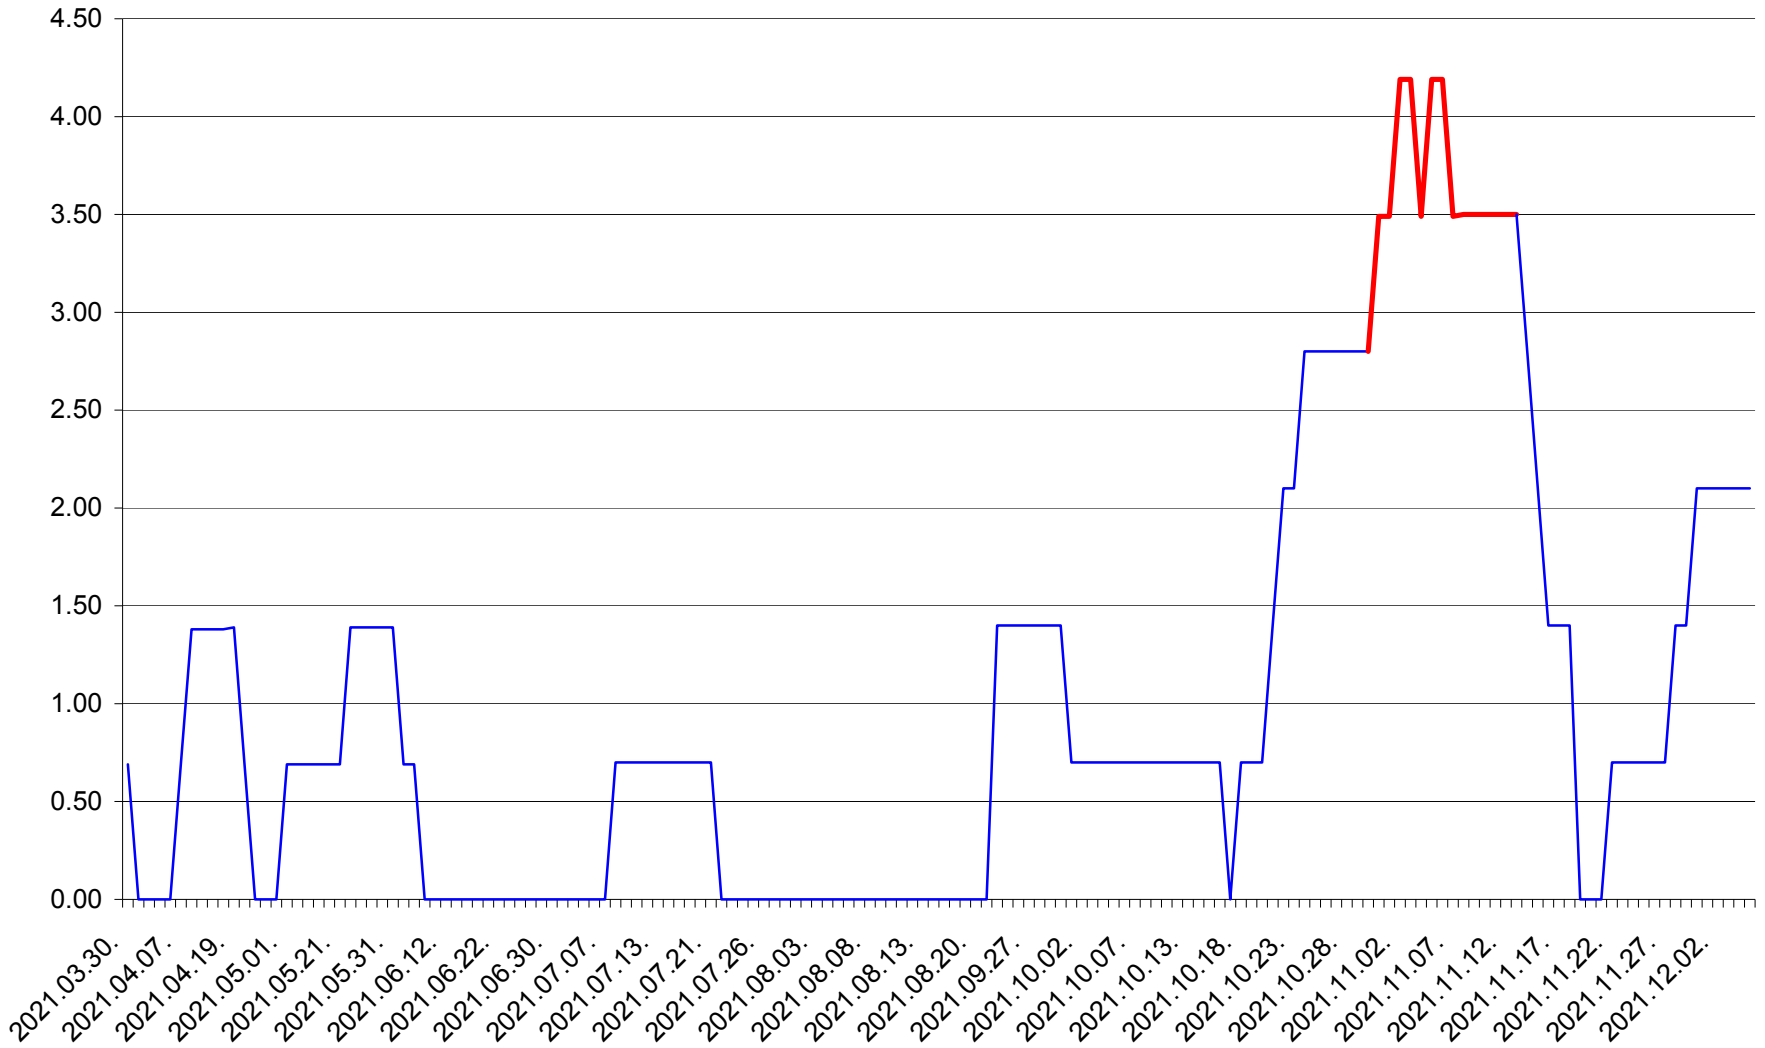

ORAȘ BĂLAN - Evolutia incidentei cumulate pe 14 zile la ‰ de locuitori
2021.03.30. - 2021.12.05.

BILBOR - Evolutia incidentei cumulate pe 14 zile la ‰ de locuitori
2021.03.30. - 2021.12.05.

ORAȘ BORSEC - Evolutia incidentei cumulate pe 14 zile la ‰ de locuitori
2021.03.30. - 2021.12.05.

BRĂDEȘTI - Evolutia incidentei cumulate pe 14 zile la ‰ de locuitori
2021.03.30. - 2021.12.05.

CĂPÂLNIȚA - Evolutia incidentei cumulate pe 14 zile la ‰ de locuitori
2021.03.30. - 2021.12.05.

CÂRȚA - Evolutia incidentei cumulate pe 14 zile la ‰ de locuitori
2021.03.30. - 2021.12.05.

CICEU - Evolutia incidentei cumulate pe 14 zile la ‰ de locuitori
2021.03.30. - 2021.12.05.

CIUCSÂNGEORGIU - Evolutia incidentei cumulate pe 14 zile la % de locuitori
2021.03.30. - 2021.12.05.

CIUMANI - Evolutia incidentei cumulate pe 14 zile la ‰ de locuitori
2021.03.30. - 2021.12.05.

CORBU - Evolutia incidentei cumulate pe 14 zile la ‰ de locuitori
2021.03.30. - 2021.12.05.

CORUND - Evolutia incidentei cumulate pe 14 zile la ‰ de locuitori
2021.03.30. - 2021.12.05.

COZMENI - Evolutia incidentei cumulate pe 14 zile la ‰ de locuitori
2021.03.30. - 2021.12.05.