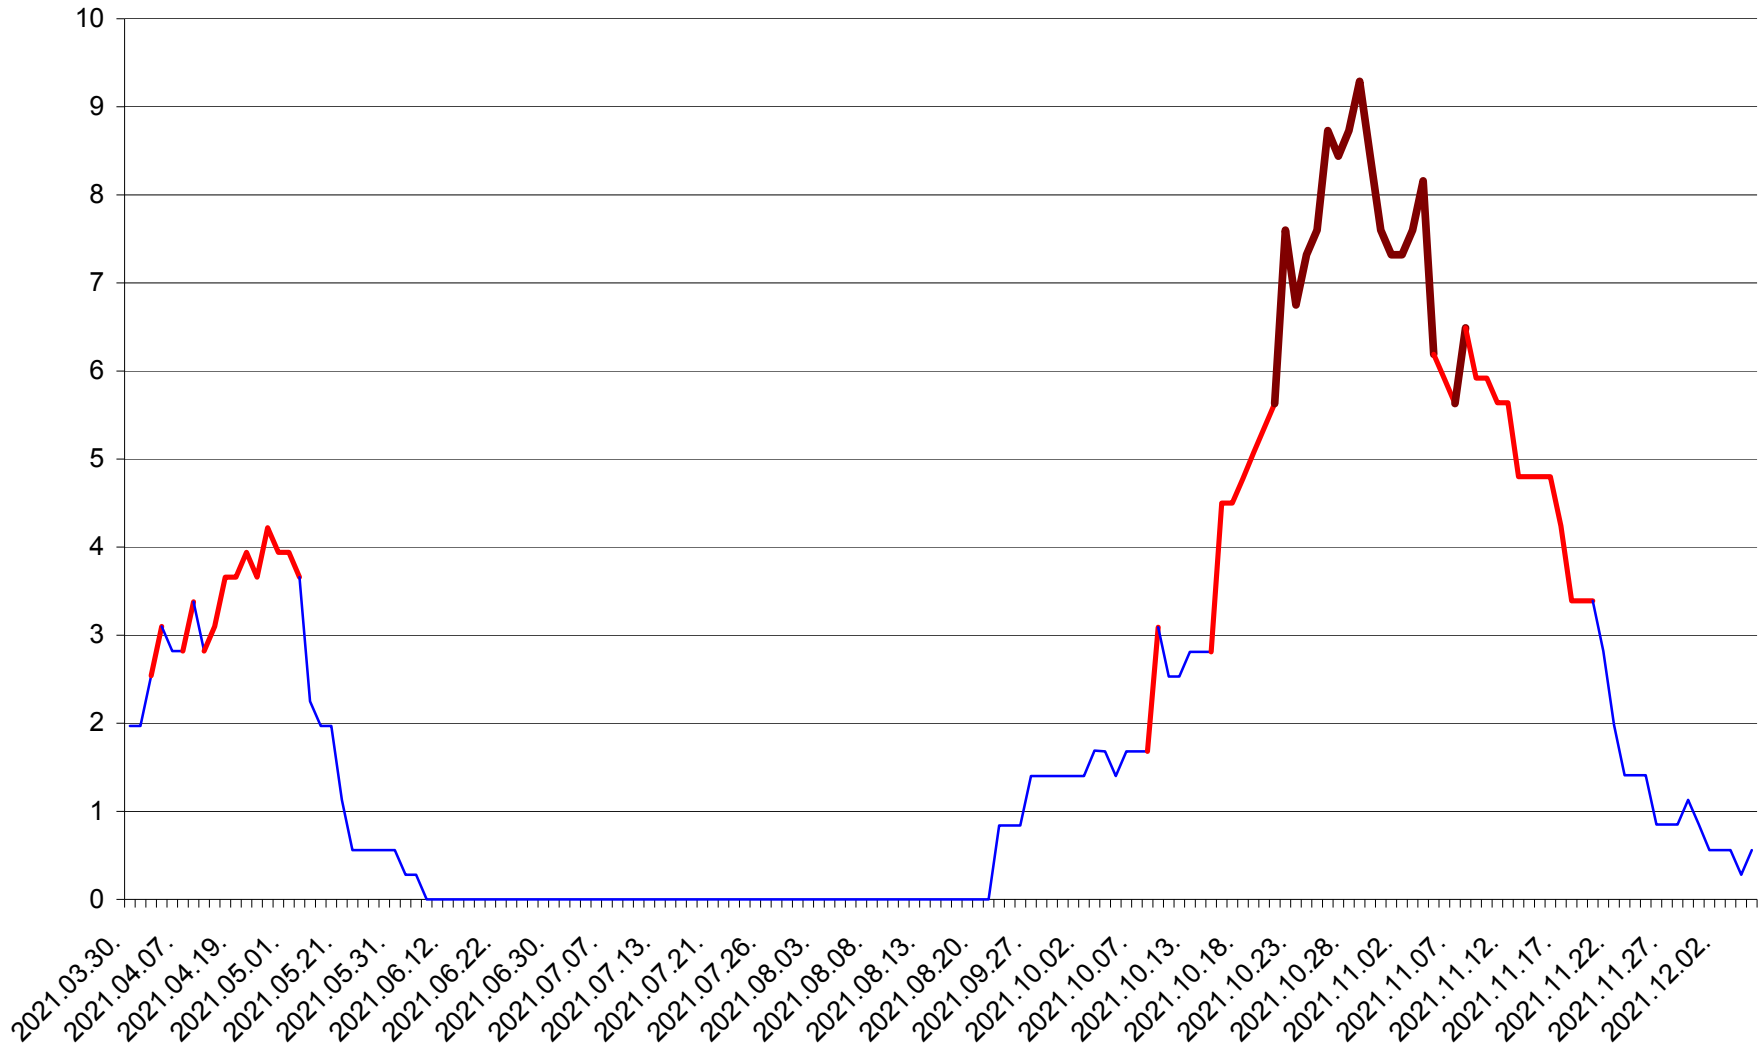

ORAȘ CRISTURU SECUIESC - Evolutia incidentei cumulate pe 14 zile la ‰ de locuitori
2021.03.30. - 2021.12.05.

DĂNEȘTI - Evolutia incidentei cumulate pe 14 zile la ‰ de locuitori
2021.03.30. - 2021.12.05.

DÂRJIU - Evolutia incidentei cumulate pe 14 zile la ‰ de locuitori
2021.03.30. - 2021.12.05.

DEALU - Evolutia incidentei cumulate pe 14 zile la ‰ de locuitori
2021.03.30. - 2021.12.05.

DITRĂU - Evolutia incidentei cumulate pe 14 zile la ‰ de locuitori
2021.03.30. - 2021.12.05.

FELICENI - Evolutia incidentei cumulate pe 14 zile la ‰ de locuitori
2021.03.30. - 2021.12.05.

FRUMOASA - Evolutia incidentei cumulate pe 14 zile la ‰ de locuitori
2021.03.30. - 2021.12.05.

GĂLĂUȚAȘ - Evolutia incidentei cumulate pe 14 zile la ‰ de locuitori
2021.03.30. - 2021.12.05.