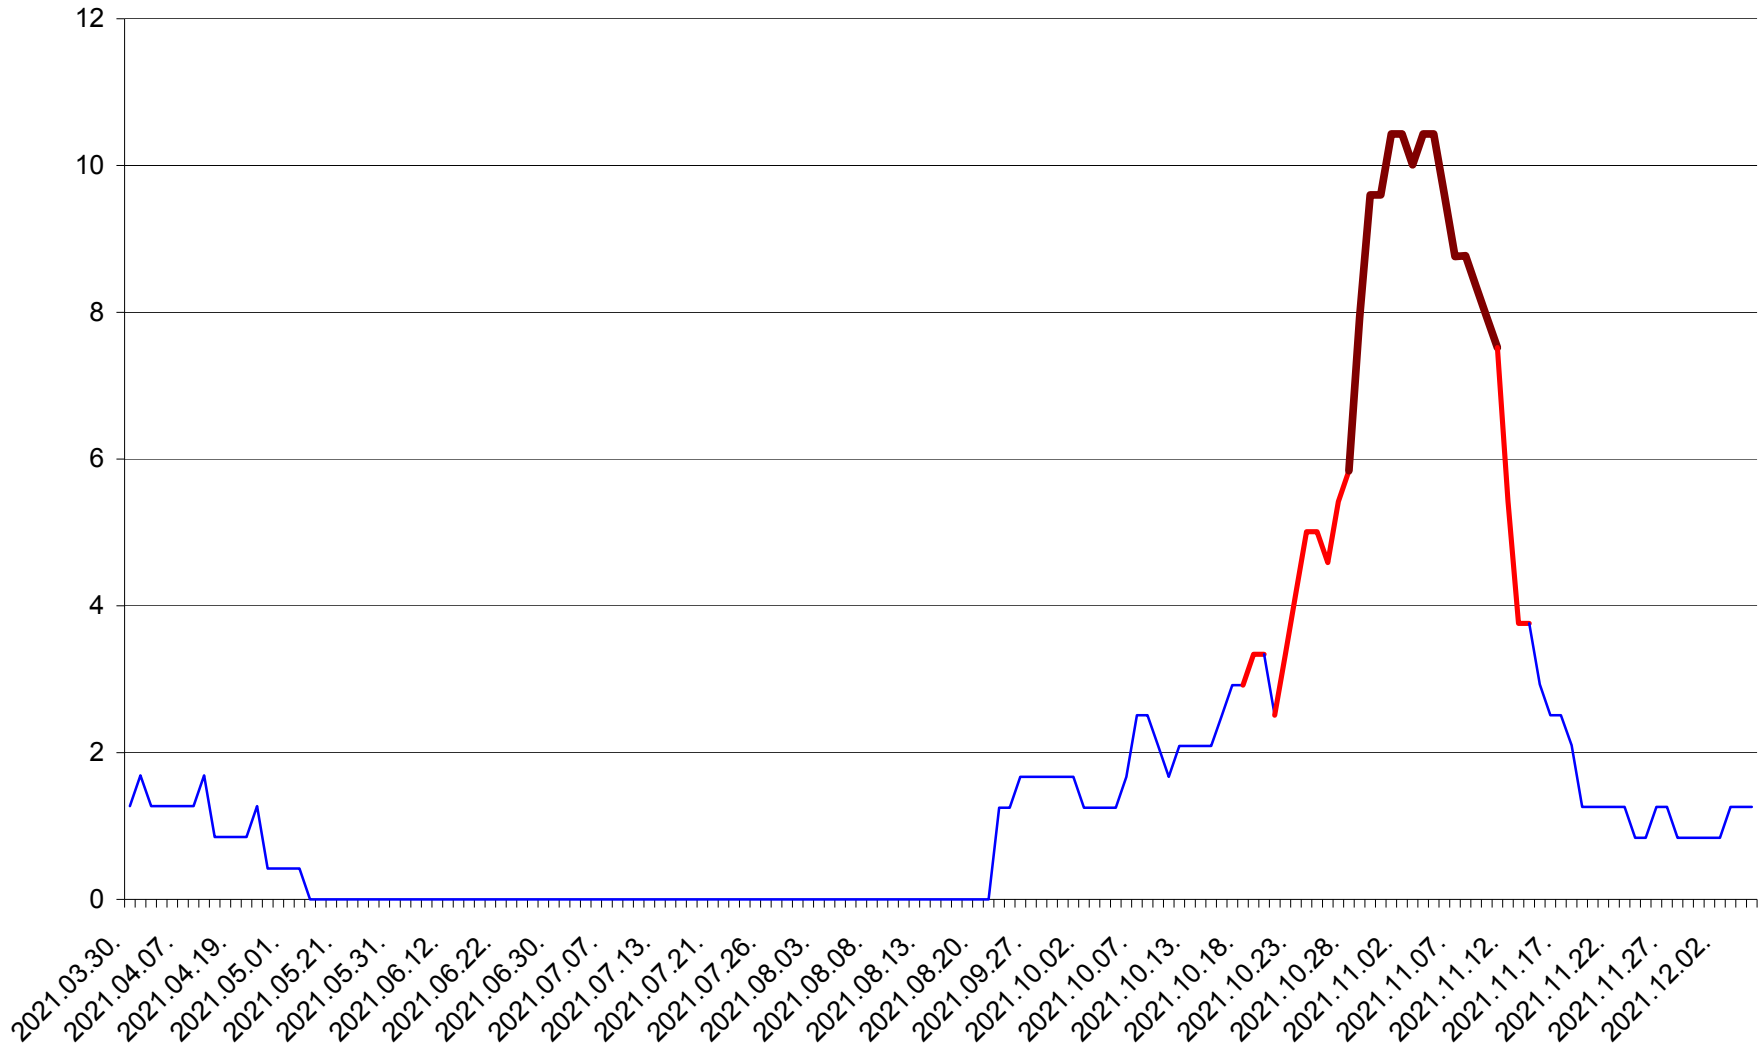

FELICENI - Evolutia incidentei cumulate pe 14 zile la ‰ de locuitori
2021.03.30. - 2021.12.05.

FRUMOASA - Evolutia incidentei cumulate pe 14 zile la ‰ de locuitori
2021.03.30. - 2021.12.05.

GĂLĂUȚAȘ - Evolutia incidentei cumulate pe 14 zile la ‰ de locuitori
2021.03.30. - 2021.12.05.

MUNICIPIUL GHEORGHENI - Evolutia incidentei cumulate pe 14 zile la % de locuitori
2021.03.30. - 2021.12.05.

JOSENI - Evolutia incidentei cumulate pe 14 zile la ‰ de locuitori
2021.03.30. - 2021.12.05.

LĂZAREA - Evolutia incidentei cumulate pe 14 zile la ‰ de locuitori
2021.03.30. - 2021.12.05.

LELICENI - Evolutia incidentei cumulate pe 14 zile la ‰ de locuitori
2021.03.30. - 2021.12.05.

LUETA - Evolutia incidentei cumulate pe 14 zile la ‰ de locuitori
2021.03.30. - 2021.12.05.

LUNCA DE JOS - Evolutia incidentei cumulate pe 14 zile la ‰ de locuitori
2021.03.30. - 2021.12.05.