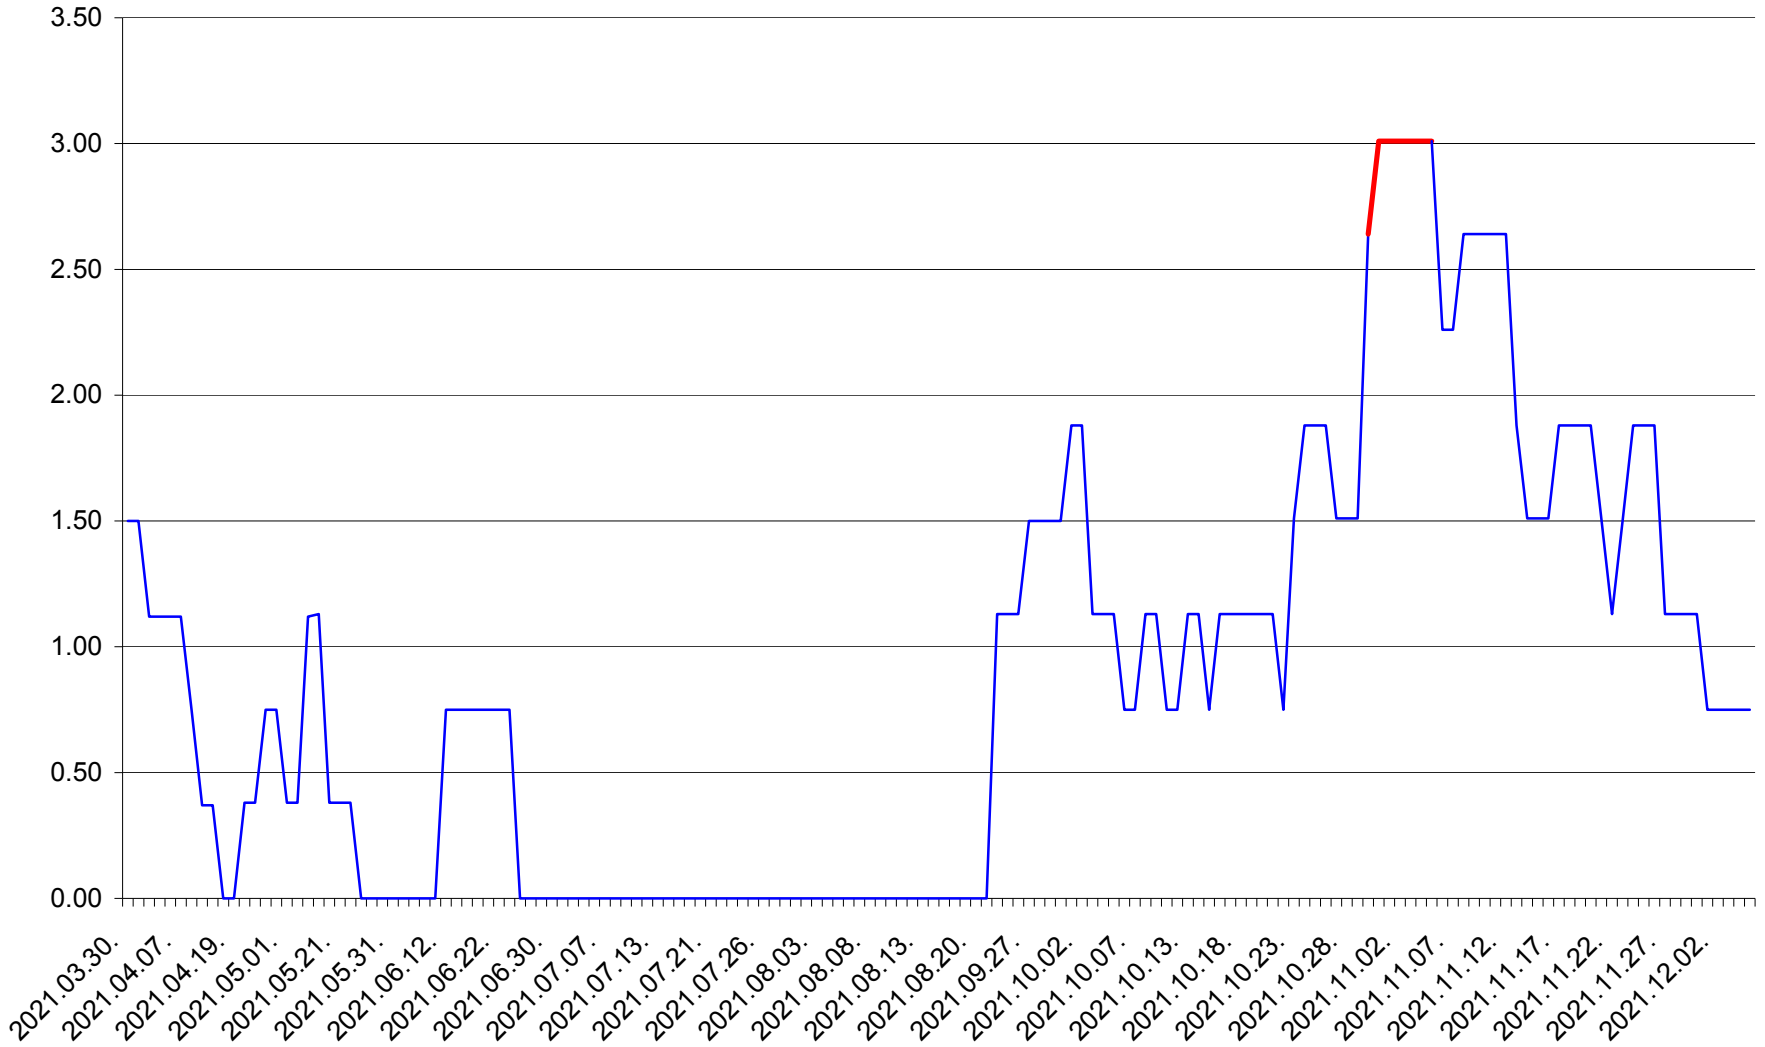

ATID - Evolutia incidentei cumulate pe 14 zile la ‰ de locuitori
2021.03.30. - 2021.12.05.

AVRĂMEȘTI - Evolutia incidentei cumulate pe 14 zile la ‰ de locuitori
2021.03.30. - 2021.12.05.

ORAȘ BĂILE TUȘNAD - Evolutia incidentei cumulate pe 14 zile la ‰ de locuitori
2021.03.30. - 2021.12.05.

ORAȘ BĂLAN - Evolutia incidentei cumulate pe 14 zile la ‰ de locuitori
2021.03.30. - 2021.12.05.

BILBOR - Evolutia incidentei cumulate pe 14 zile la ‰ de locuitori
2021.03.30. - 2021.12.05.

ORAȘ BORSEC - Evolutia incidentei cumulate pe 14 zile la ‰ de locuitori
2021.03.30. - 2021.12.05.

BRĂDEȘTI - Evolutia incidentei cumulate pe 14 zile la ‰ de locuitori
2021.03.30. - 2021.12.05.

CĂPÂLNIȚA - Evolutia incidentei cumulate pe 14 zile la ‰ de locuitori
2021.03.30. - 2021.12.05.

CÂRȚA - Evolutia incidentei cumulate pe 14 zile la ‰ de locuitori
2021.03.30. - 2021.12.05.