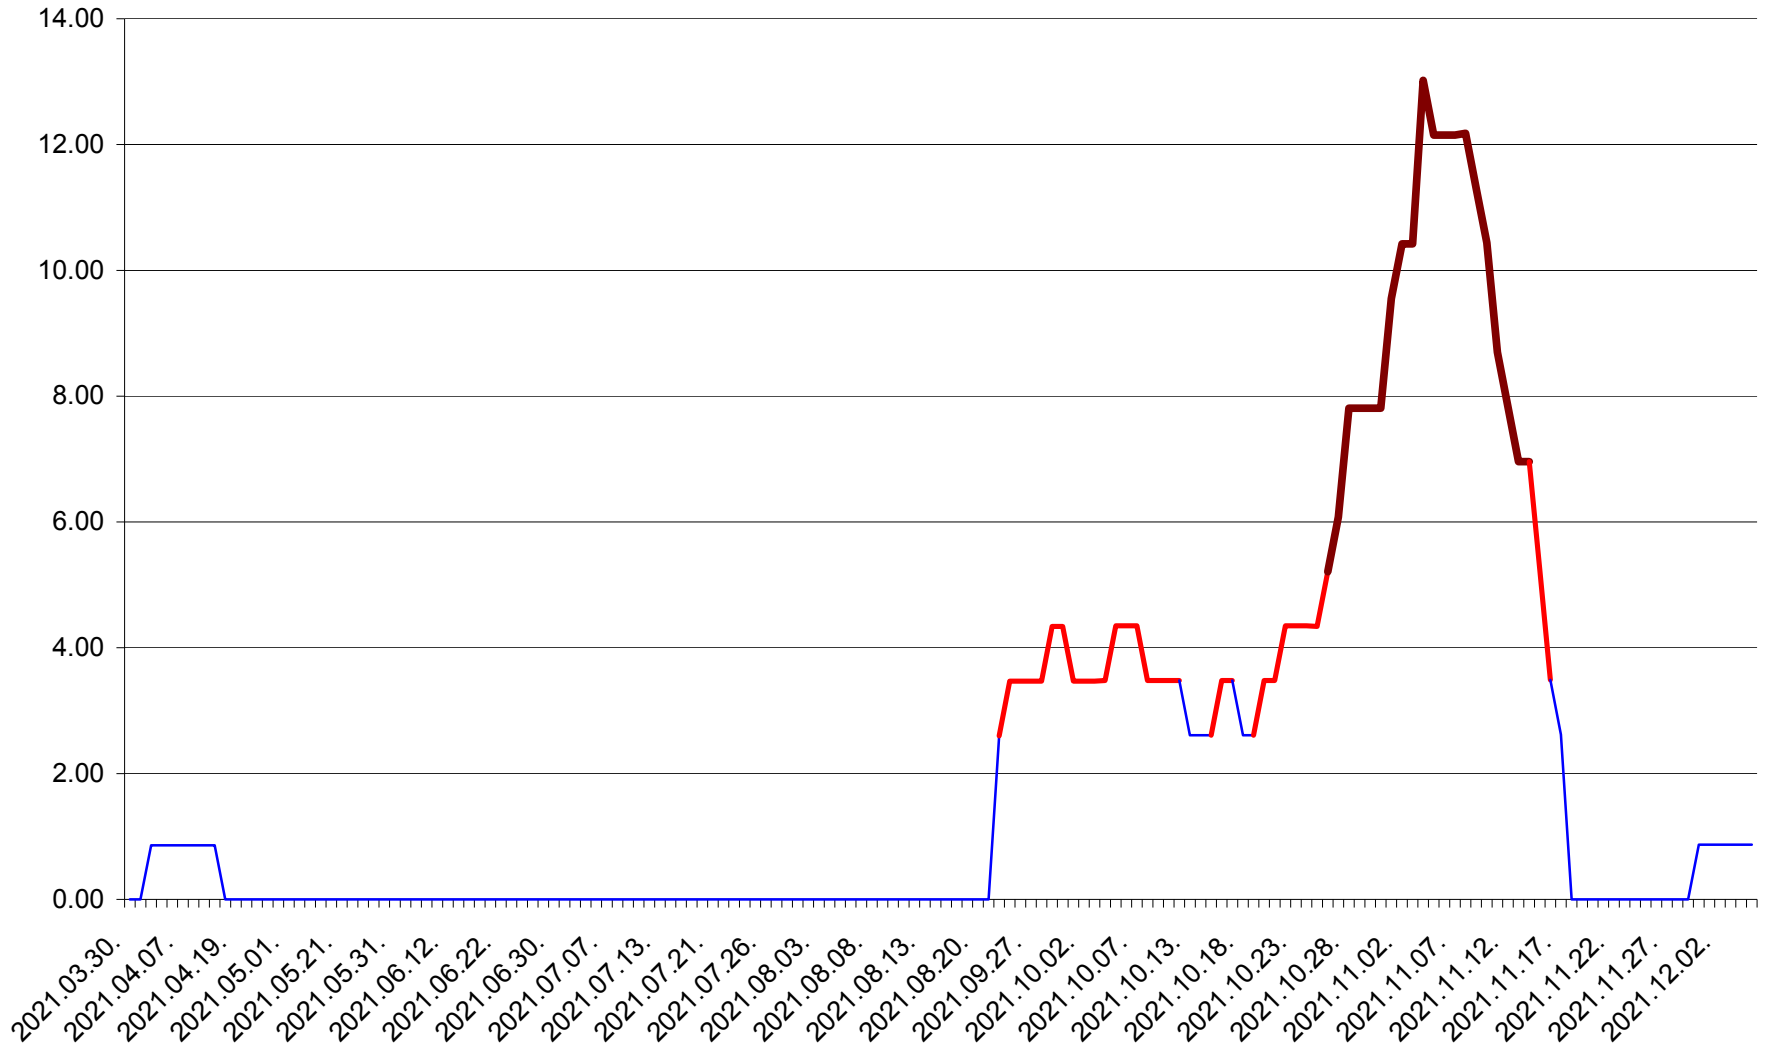

VĂRȘAG - Evolutia incidentei cumulate pe 14 zile la ‰ de locuitori
2021.03.30. - 2021.12.05.