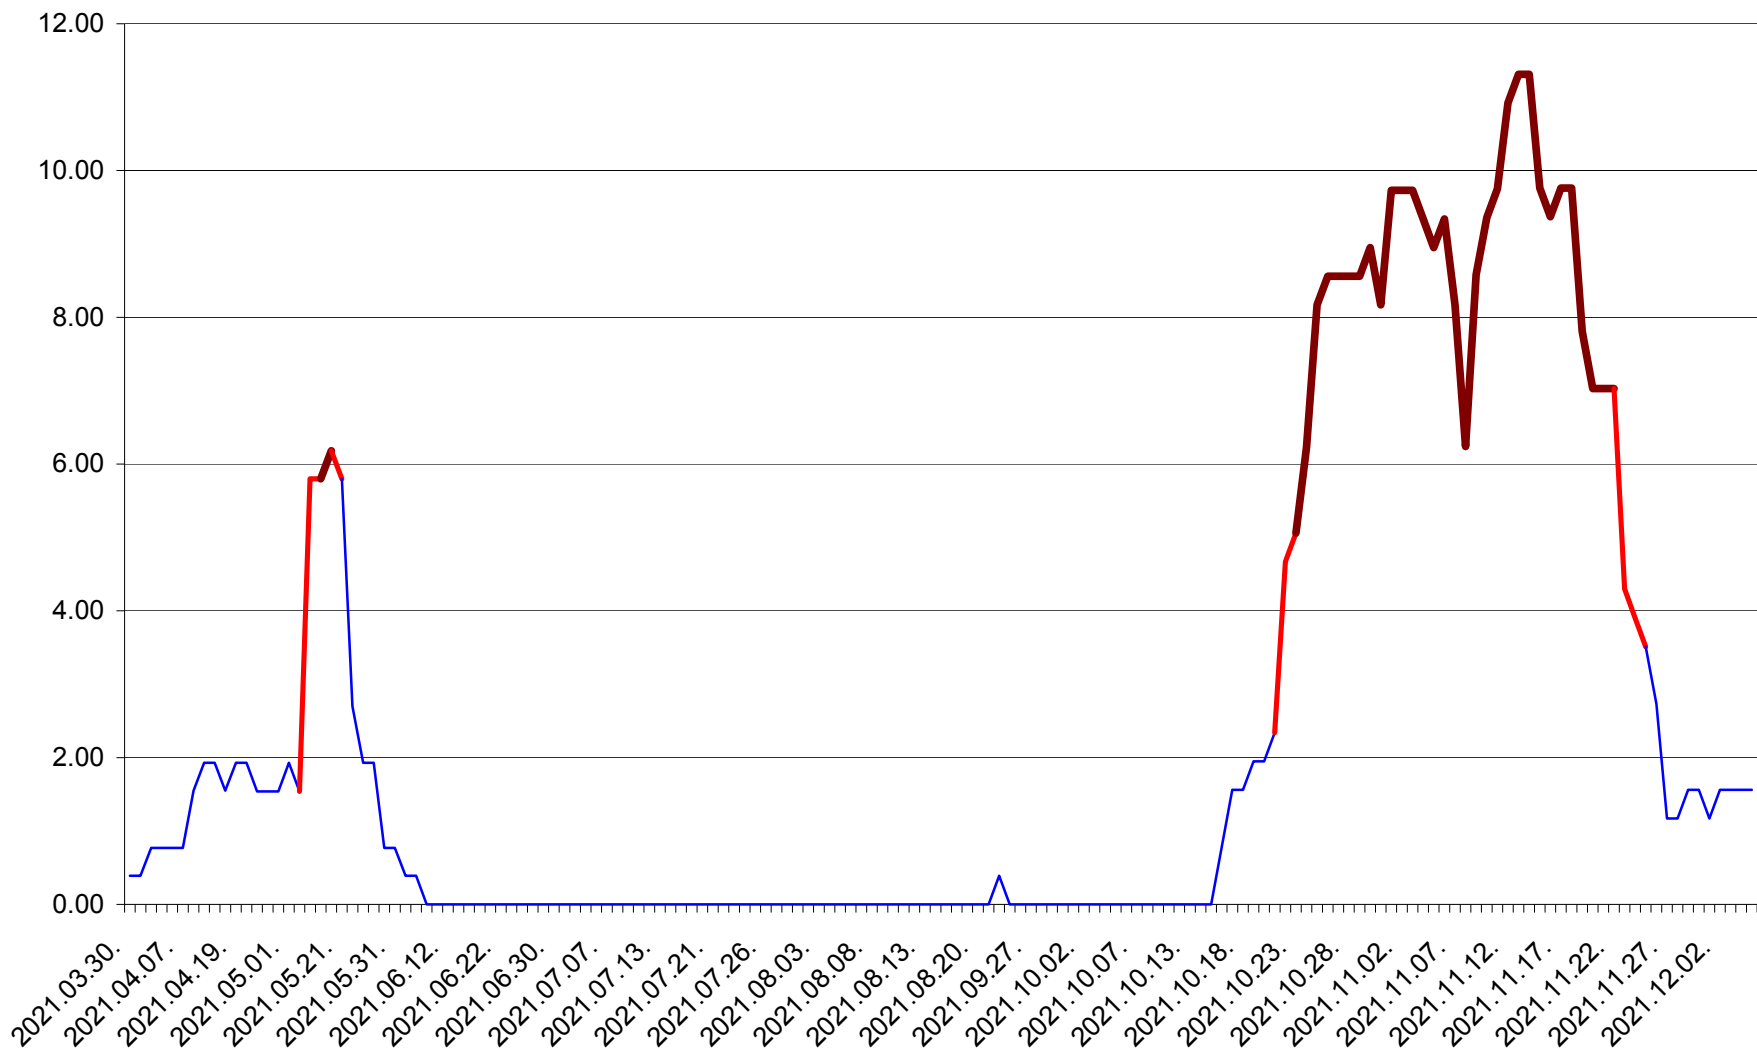

ATID - Evolutia incidentei cumulate pe 14 zile la ‰ de locuitori
2021.03.30. - 2021.12.05.

AVRĂMEȘTI - Evolutia incidentei cumulate pe 14 zile la ‰ de locuitori
2021.03.30. - 2021.12.05.

ORAȘ BĂILE TUȘNAD - Evolutia incidentei cumulate pe 14 zile la ‰ de locuitori
2021.03.30. - 2021.12.05.

ORAȘ BĂLAN - Evolutia incidentei cumulate pe 14 zile la ‰ de locuitori
2021.03.30. - 2021.12.05.

BILBOR - Evolutia incidentei cumulate pe 14 zile la ‰ de locuitori
2021.03.30. - 2021.12.05.

ORAȘ BORSEC - Evolutia incidentei cumulate pe 14 zile la ‰ de locuitori
2021.03.30. - 2021.12.05.

BRĂDEȘTI - Evolutia incidentei cumulate pe 14 zile la ‰ de locuitori
2021.03.30. - 2021.12.05.

CĂPÂLNIȚA - Evolutia incidentei cumulate pe 14 zile la ‰ de locuitori
2021.03.30. - 2021.12.05.

CÂRȚA - Evolutia incidentei cumulate pe 14 zile la ‰ de locuitori
2021.03.30. - 2021.12.05.