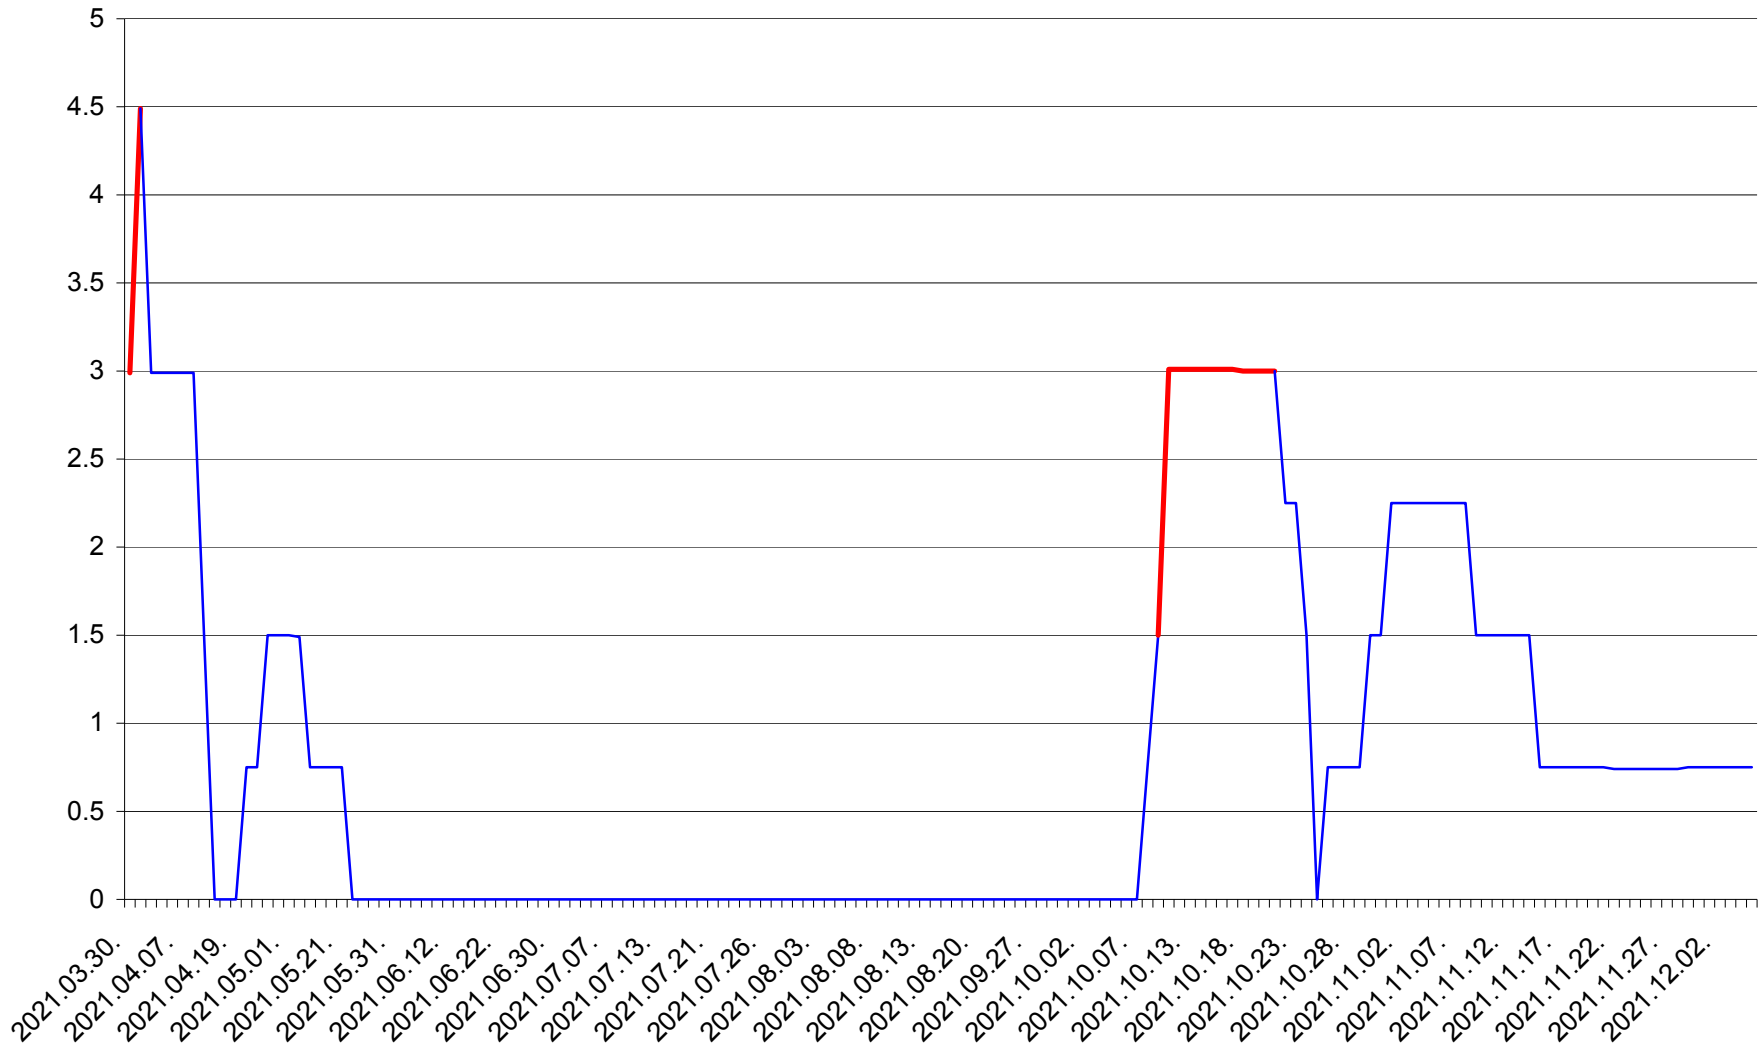

LELICENI - Evolutia incidentei cumulate pe 14 zile la ‰ de locuitori
2021.03.30. - 2021.12.05.

LUETA - Evolutia incidentei cumulate pe 14 zile la ‰ de locuitori
2021.03.30. - 2021.12.05.

LUNCA DE JOS - Evolutia incidentei cumulate pe 14 zile la ‰ de locuitori
2021.03.30. - 2021.12.05.

LUNCA DE SUS - Evolutia incidentei cumulate pe 14 zile la ‰ de locuitori
2021.03.30. - 2021.12.05.

LUPENI - Evolutia incidentei cumulate pe 14 zile la ‰ de locuitori
2021.03.30. - 2021.12.05.

MĂDĂRAȘ - Evolutia incidentei cumulate pe 14 zile la ‰ de locuitori
2021.03.30. - 2021.12.05.

MĂRTINIȘ - Evolutia incidentei cumulate pe 14 zile la ‰ de locuitori
2021.03.30. - 2021.12.05.

MEREȘTI - Evolutia incidentei cumulate pe 14 zile la ‰ de locuitori
2021.03.30. - 2021.12.05.

MUNICIPIUL MIERCUREA-CIUC - Evolutia incidentei cumulate pe 14 zile la ‰ de locuitori
2021.03.30. - 2021.12.05.