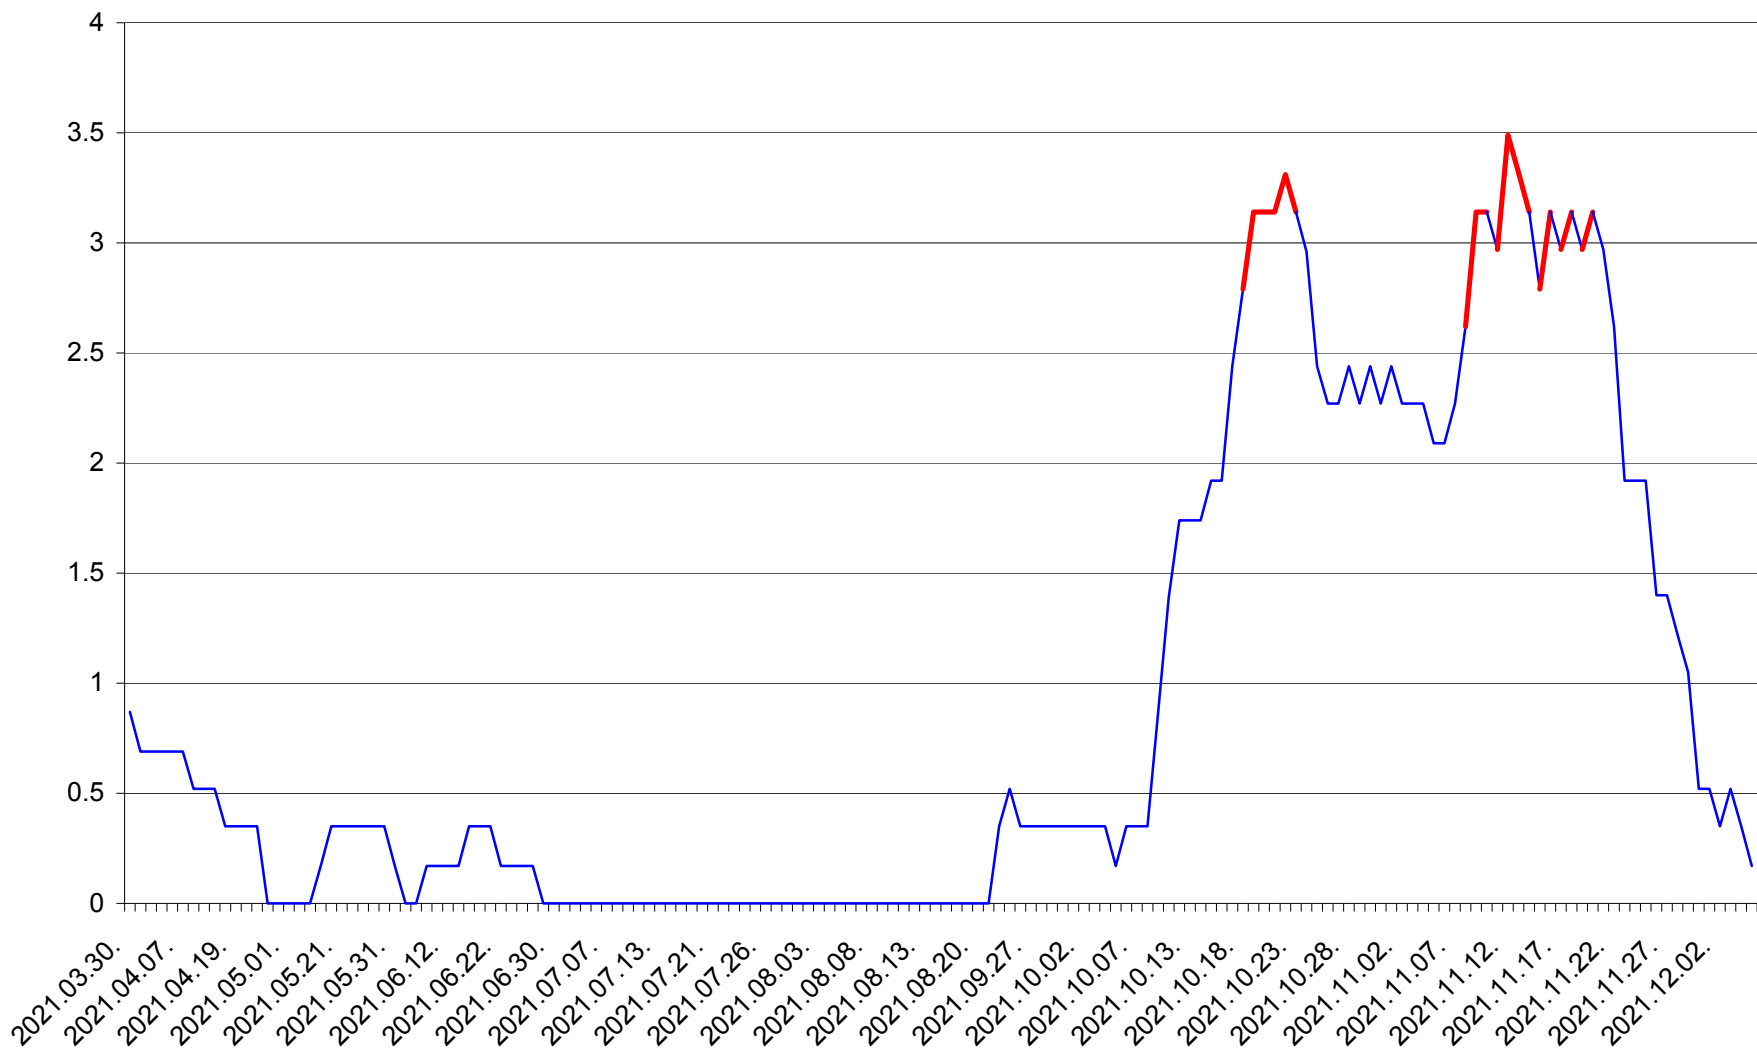

DÂRJIU - Evolutia incidentei cumulate pe 14 zile la ‰ de locuitori
2021.03.30. - 2021.12.05.

DEALU - Evolutia incidentei cumulate pe 14 zile la ‰ de locuitori
2021.03.30. - 2021.12.05.

DITRĂU - Evolutia incidentei cumulate pe 14 zile la ‰ de locuitori
2021.03.30. - 2021.12.05.

FELICENI - Evolutia incidentei cumulate pe 14 zile la ‰ de locuitori
2021.03.30. - 2021.12.05.

FRUMOASA - Evolutia incidentei cumulate pe 14 zile la ‰ de locuitori
2021.03.30. - 2021.12.05.

GĂLĂUȚAȘ - Evolutia incidentei cumulate pe 14 zile la ‰ de locuitori
2021.03.30. - 2021.12.05.

MUNICIPIUL GHEORGHENI - Evolutia incidentei cumulate pe 14 zile la % de locuitori
2021.03.30. - 2021.12.05.

JOSENI - Evolutia incidentei cumulate pe 14 zile la ‰ de locuitori
2021.03.30. - 2021.12.05.

LĂZAREA - Evolutia incidentei cumulate pe 14 zile la ‰ de locuitori
2021.03.30. - 2021.12.05.

LELICENI - Evolutia incidentei cumulate pe 14 zile la ‰ de locuitori
2021.03.30. - 2021.12.05.

LUETA - Evolutia incidentei cumulate pe 14 zile la ‰ de locuitori
2021.03.30. - 2021.12.05.

LUNCA DE JOS - Evolutia incidentei cumulate pe 14 zile la ‰ de locuitori
2021.03.30. - 2021.12.05.