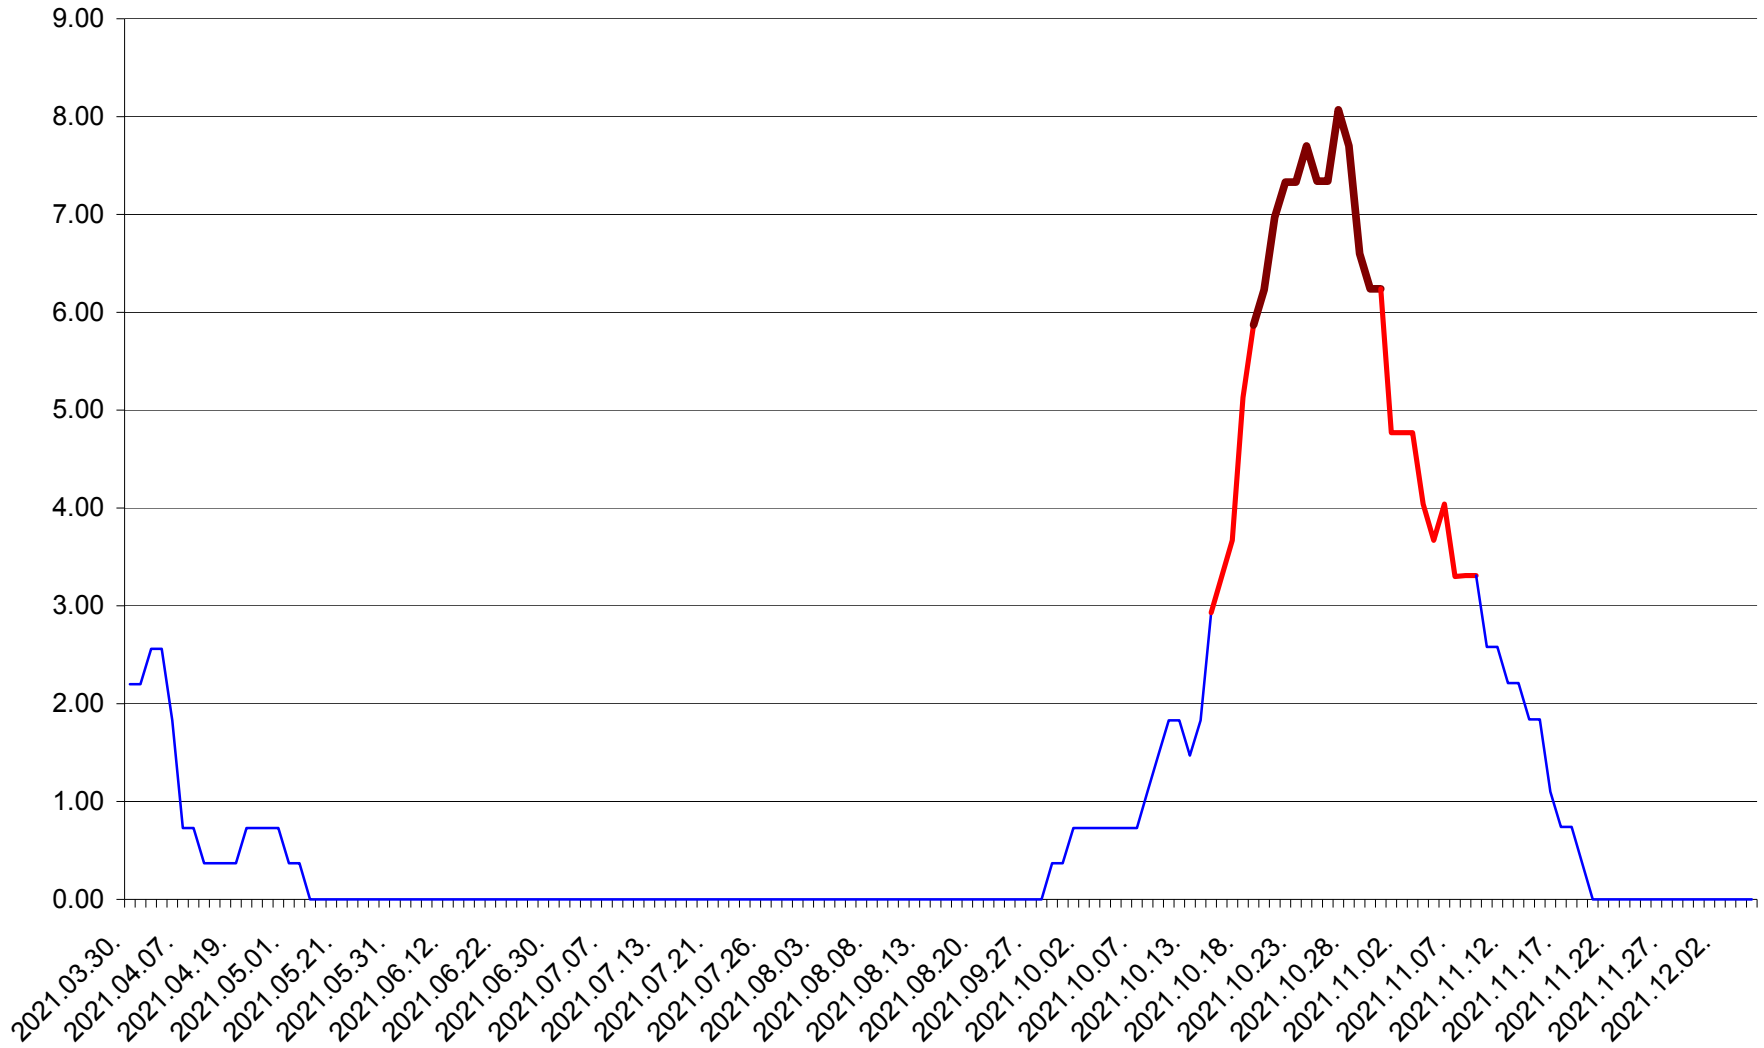

ATID - Evolutia incidentei cumulate pe 14 zile la ‰ de locuitori
2021.03.30. - 2021.12.05.

AVRĂMEȘTI - Evolutia incidentei cumulate pe 14 zile la ‰ de locuitori
2021.03.30. - 2021.12.05.

ORAȘ BĂILE TUȘNAD - Evolutia incidentei cumulate pe 14 zile la ‰ de locuitori
2021.03.30. - 2021.12.05.

ORAȘ BĂLAN - Evolutia incidentei cumulate pe 14 zile la ‰ de locuitori
2021.03.30. - 2021.12.05.

BILBOR - Evolutia incidentei cumulate pe 14 zile la ‰ de locuitori
2021.03.30. - 2021.12.05.

ORAȘ BORSEC - Evolutia incidentei cumulate pe 14 zile la ‰ de locuitori
2021.03.30. - 2021.12.05.

BRĂDEȘTI - Evolutia incidentei cumulate pe 14 zile la ‰ de locuitori
2021.03.30. - 2021.12.05.

CĂPÂLNIȚA - Evolutia incidentei cumulate pe 14 zile la ‰ de locuitori
2021.03.30. - 2021.12.05.

CÂRȚA - Evolutia incidentei cumulate pe 14 zile la ‰ de locuitori
2021.03.30. - 2021.12.05.