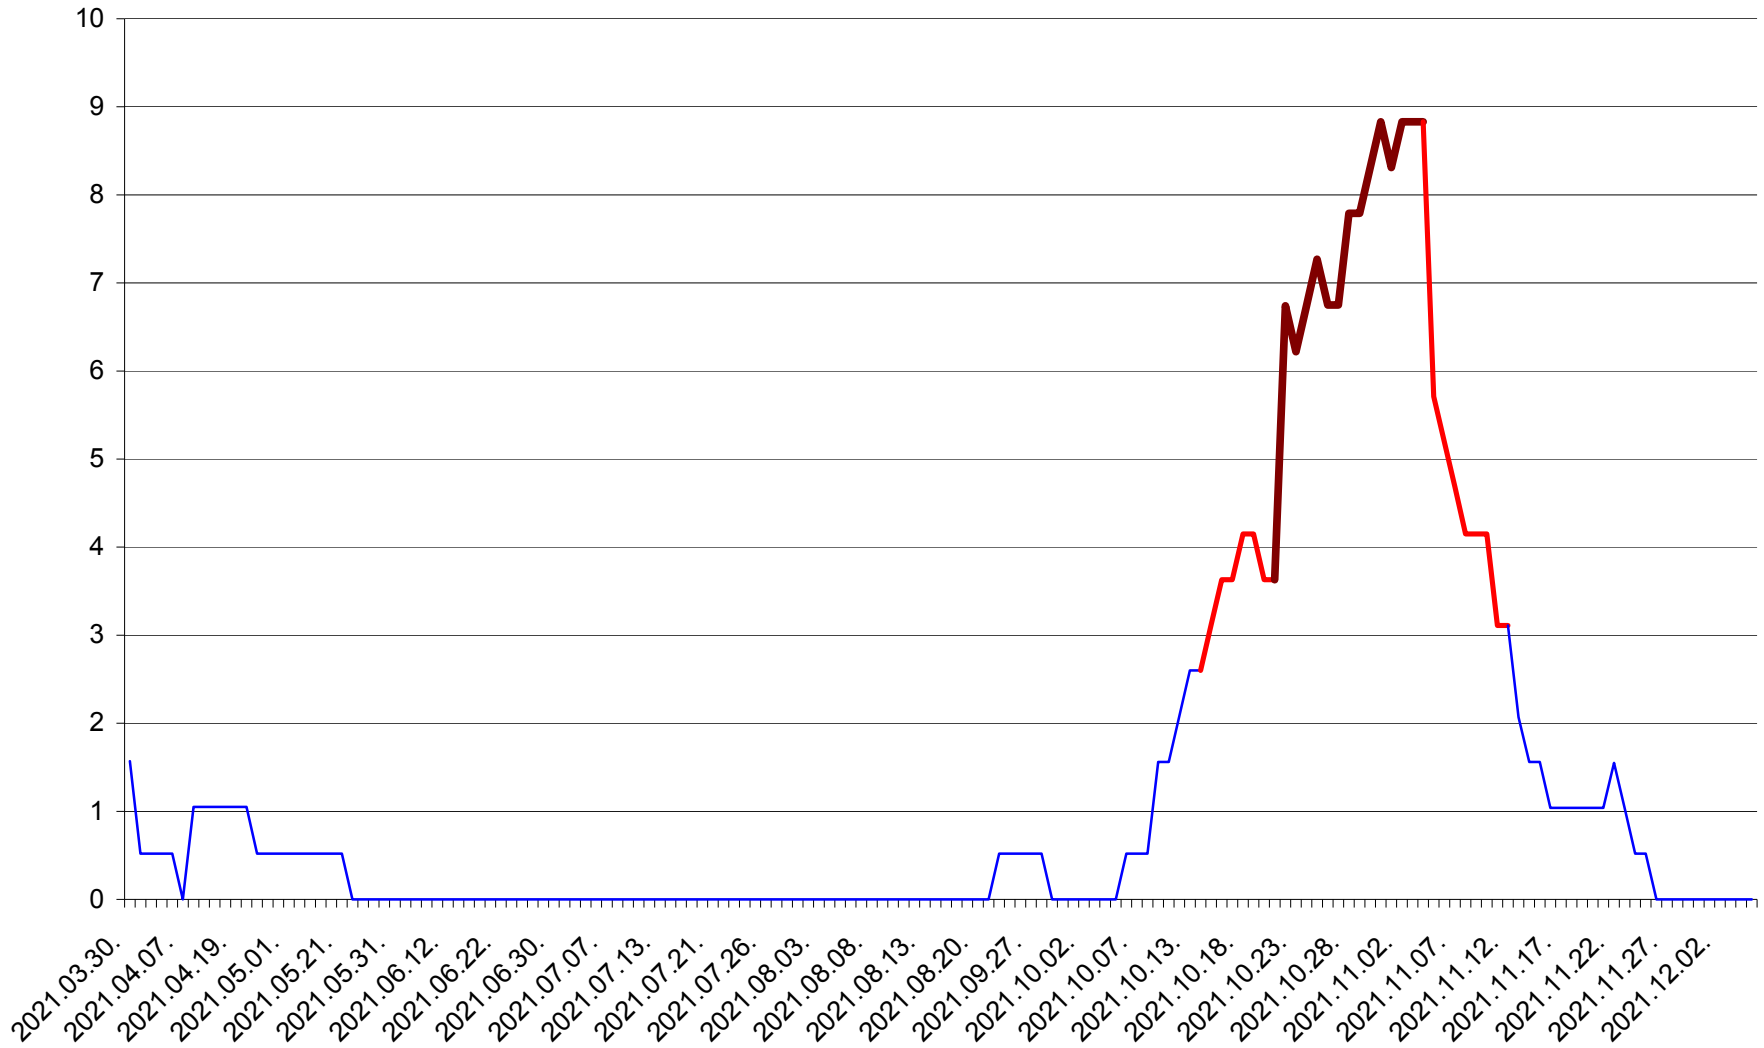

MIHĂILENI - Evolutia incidentei cumulate pe 14 zile la ‰ de locuitori
2021.03.30. - 2021.12.05.

MUGENI - Evolutia incidentei cumulate pe 14 zile la ‰ de locuitori
2021.03.30. - 2021.12.05.

OCLAND - Evolutia incidentei cumulate pe 14 zile la ‰ de locuitori
2021.03.30. - 2021.12.05.

MUNICIPIUL ODORHEIU SECUIESC - Evolutia incidentei cumulate pe 14 zile la ‰ de locuitori
2021.03.30. - 2021.12.05.

PĂULENI-CIUC - Evolutia incidentei cumulate pe 14 zile la % de locuitori
2021.03.30. - 2021.12.05.

PLĂIEȘII DE JOS - Evolutia incidentei cumulate pe 14 zile la ‰ de locuitori
2021.03.30. - 2021.12.05.

PORUMBENI - Evolutia incidentei cumulate pe 14 zile la ‰ de locuitori
2021.03.30. - 2021.12.05.

PRAID - Evolutia incidentei cumulate pe 14 zile la ‰ de locuitori
2021.03.30. - 2021.12.05.