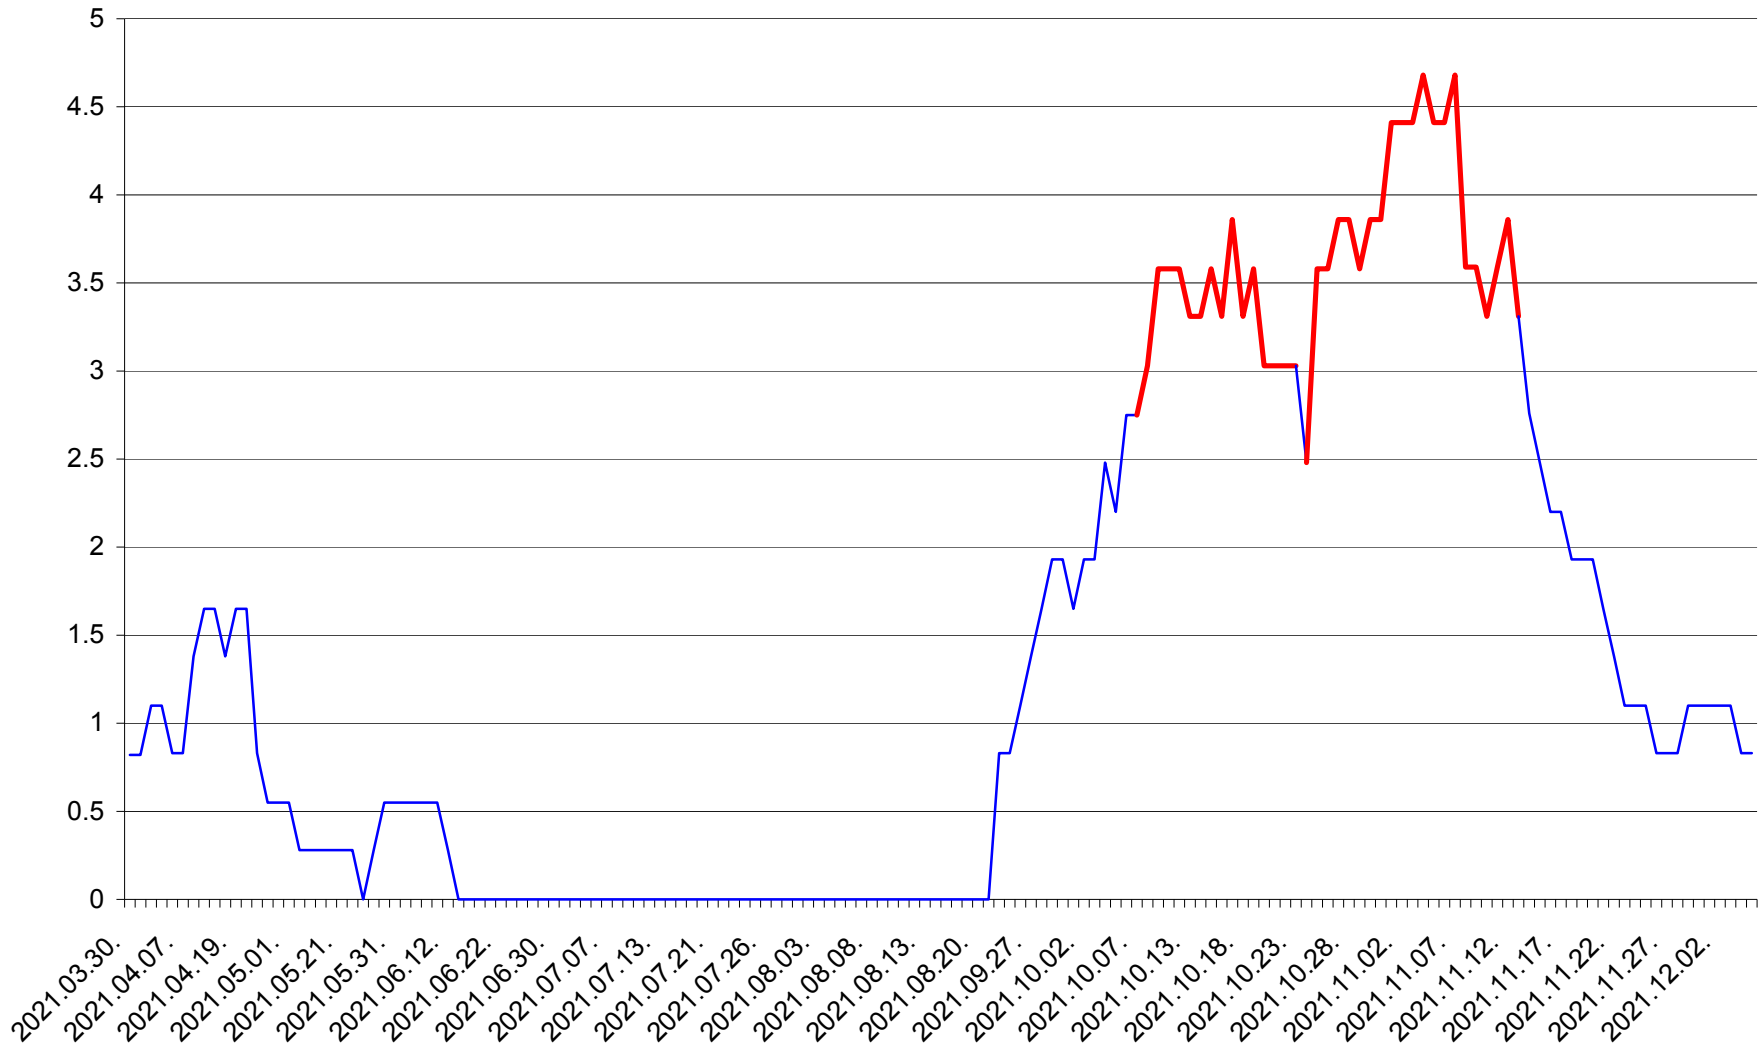

RACU - Evolutia incidentei cumulate pe 14 zile la ‰ de locuitori
2021.03.30. - 2021.12.05.

REMETEA - Evolutia incidentei cumulate pe 14 zile la ‰ de locuitori
2021.03.30. - 2021.12.05.

SĂCEL - Evolutia incidentei cumulate pe 14 zile la ‰ de locuitori
2021.03.30. - 2021.12.05.

SÂNCRĂIENI - Evolutia incidentei cumulate pe 14 zile la ‰ de locuitori
2021.03.30. - 2021.12.05.

SÂNDOMINIC - Evolutia incidentei cumulate pe 14 zile la ‰ de locuitori
2021.03.30. - 2021.12.05.

SÂNMARTIN - Evolutia incidentei cumulate pe 14 zile la ‰ de locuitori
2021.03.30. - 2021.12.05.

SÂNSIMION - Evolutia incidentei cumulate pe 14 zile la ‰ de locuitori
2021.03.30. - 2021.12.05.

SÂNTIMBRU - Evolutia incidentei cumulate pe 14 zile la ‰ de locuitori
2021.03.30. - 2021.12.05.

SĂRMAȘ - Evolutia incidentei cumulate pe 14 zile la ‰ de locuitori
2021.03.30. - 2021.12.05.