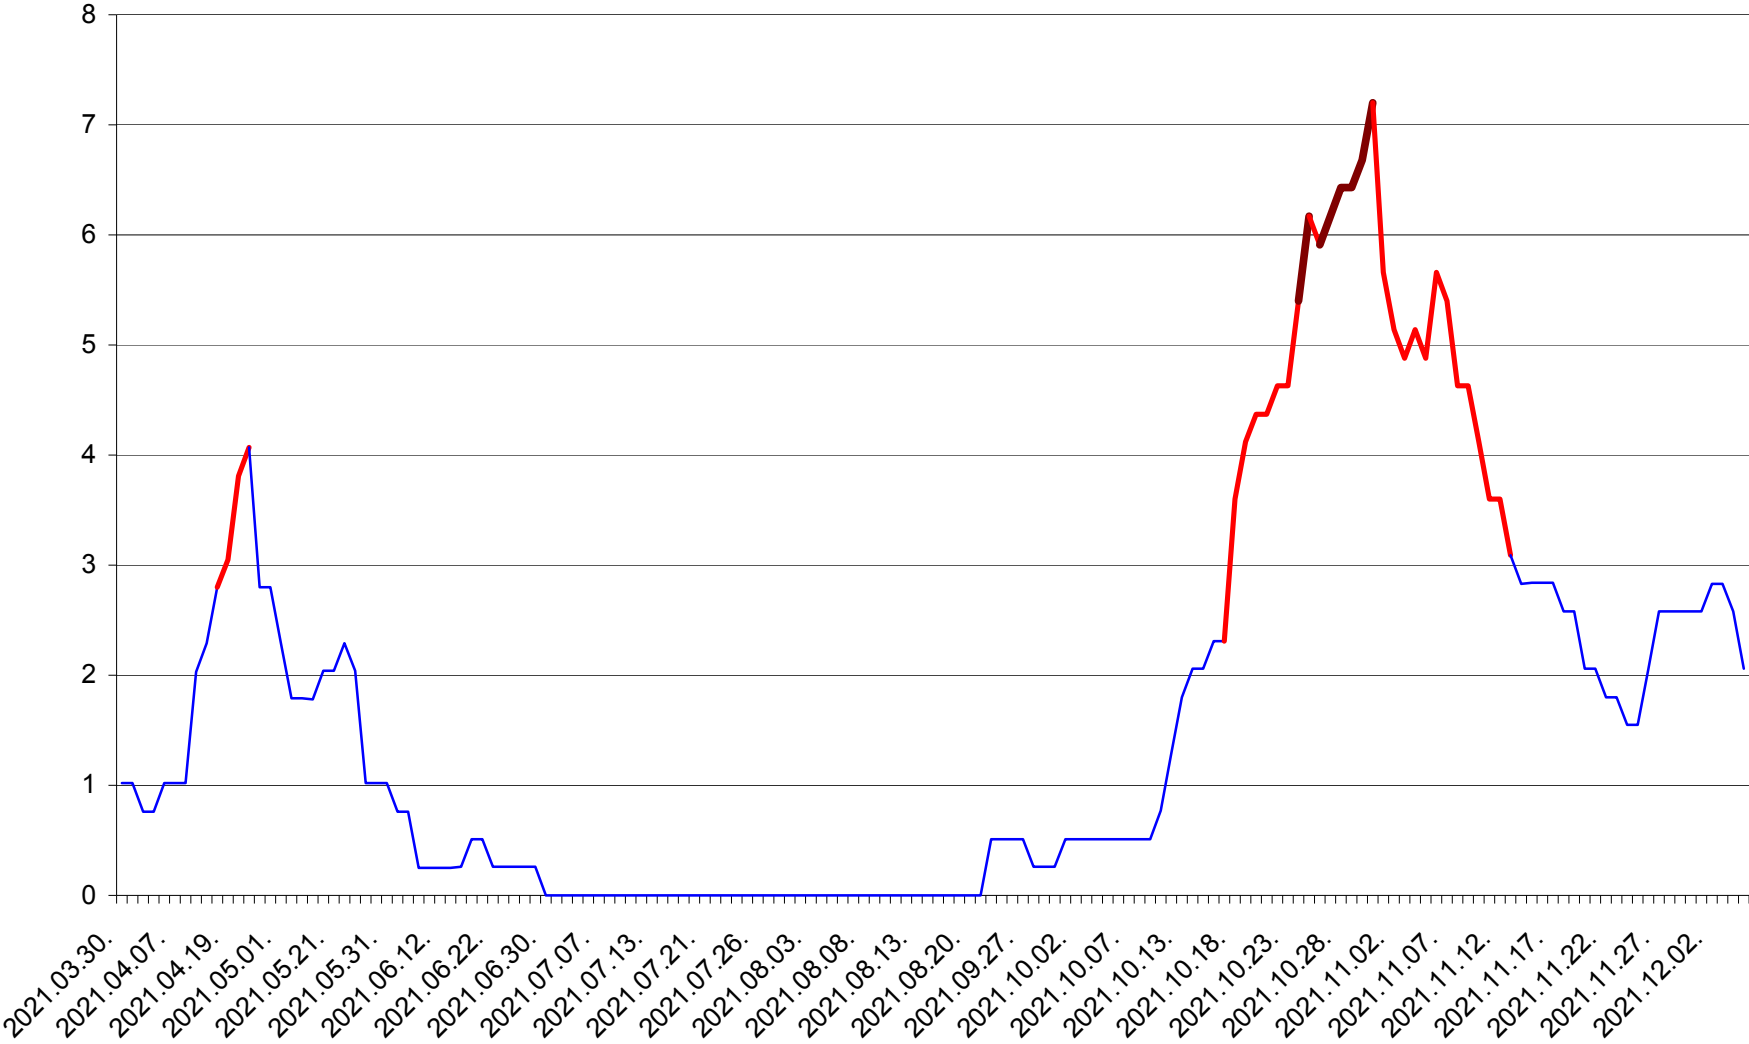

SUBCETATE - Evolutia incidentei cumulate pe 14 zile la ‰ de locuitori
2021.03.30. - 2021.12.05.