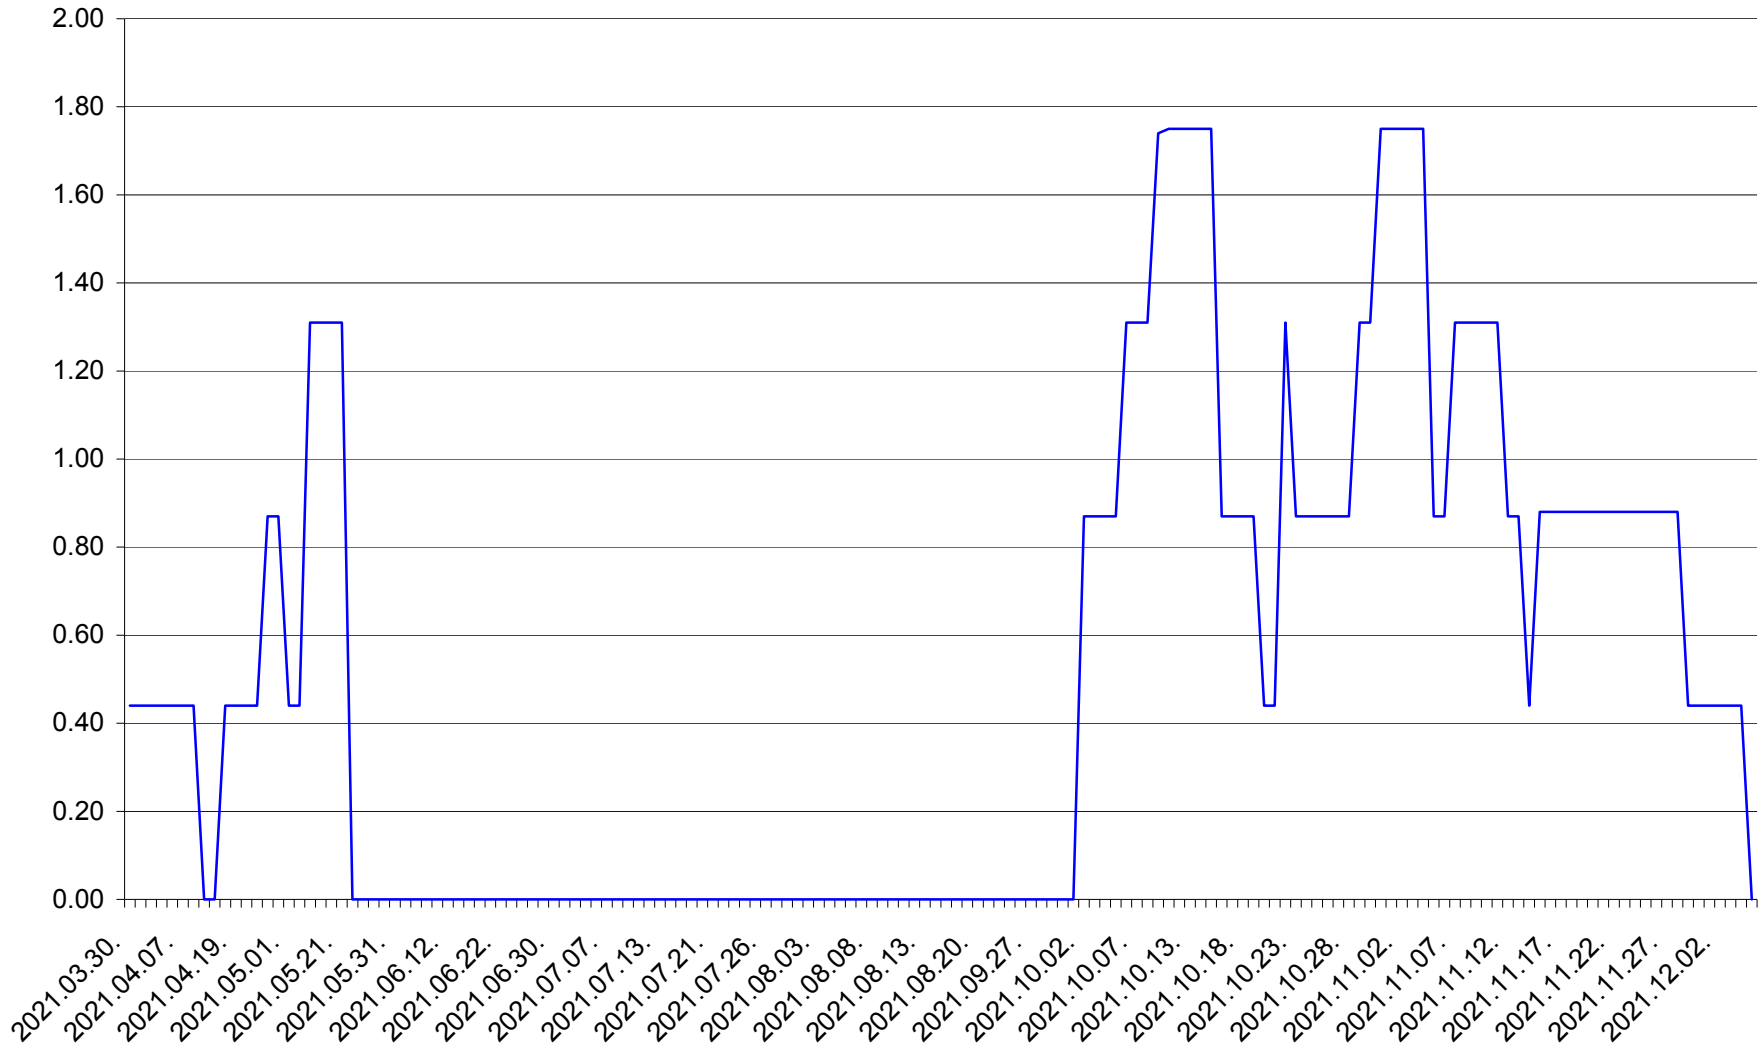

ORAȘ BĂLAN - Evolutia incidentei cumulate pe 14 zile la ‰ de locuitori
2021.03.30. - 2021.12.05.

BILBOR - Evolutia incidentei cumulate pe 14 zile la ‰ de locuitori
2021.03.30. - 2021.12.05.

ORAȘ BORSEC - Evolutia incidentei cumulate pe 14 zile la ‰ de locuitori
2021.03.30. - 2021.12.05.

BRĂDEȘTI - Evolutia incidentei cumulate pe 14 zile la ‰ de locuitori
2021.03.30. - 2021.12.05.

CĂPÂLNIȚA - Evolutia incidentei cumulate pe 14 zile la ‰ de locuitori
2021.03.30. - 2021.12.05.

CÂRȚA - Evolutia incidentei cumulate pe 14 zile la ‰ de locuitori
2021.03.30. - 2021.12.05.

CICEU - Evolutia incidentei cumulate pe 14 zile la ‰ de locuitori
2021.03.30. - 2021.12.05.

CIUCSÂNGEORGIU - Evolutia incidentei cumulate pe 14 zile la % de locuitori
2021.03.30. - 2021.12.05.

CIUMANI - Evolutia incidentei cumulate pe 14 zile la ‰ de locuitori
2021.03.30. - 2021.12.05.

CORBU - Evolutia incidentei cumulate pe 14 zile la ‰ de locuitori
2021.03.30. - 2021.12.05.

CORUND - Evolutia incidentei cumulate pe 14 zile la ‰ de locuitori
2021.03.30. - 2021.12.05.

COZMENI - Evolutia incidentei cumulate pe 14 zile la ‰ de locuitori
2021.03.30. - 2021.12.05.