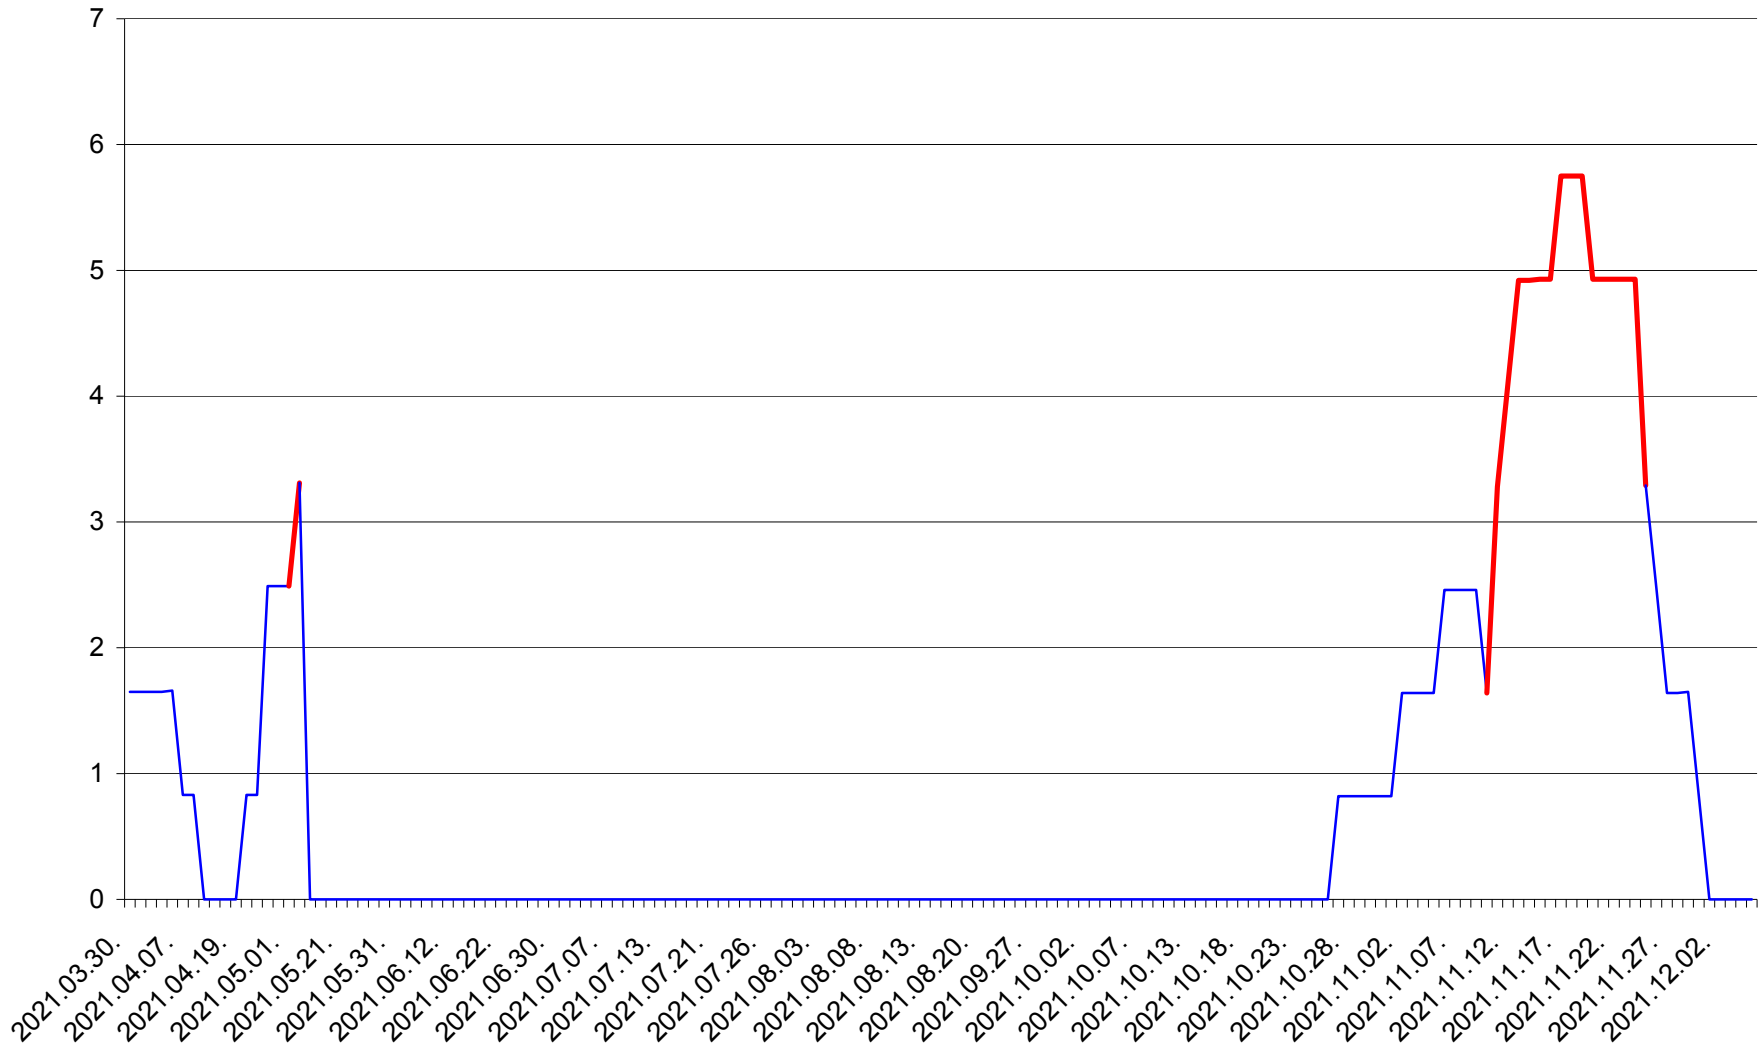

PLĂIEȘII DE JOS - Evolutia incidentei cumulate pe 14 zile la ‰ de locuitori
2021.03.30. - 2021.12.05.

PORUMBENI - Evolutia incidentei cumulate pe 14 zile la ‰ de locuitori
2021.03.30. - 2021.12.05.

PRAID - Evolutia incidentei cumulate pe 14 zile la ‰ de locuitori
2021.03.30. - 2021.12.05.

RACU - Evolutia incidentei cumulate pe 14 zile la ‰ de locuitori
2021.03.30. - 2021.12.05.

REMETEA - Evolutia incidentei cumulate pe 14 zile la ‰ de locuitori
2021.03.30. - 2021.12.05.

SĂCEL - Evolutia incidentei cumulate pe 14 zile la ‰ de locuitori
2021.03.30. - 2021.12.05.