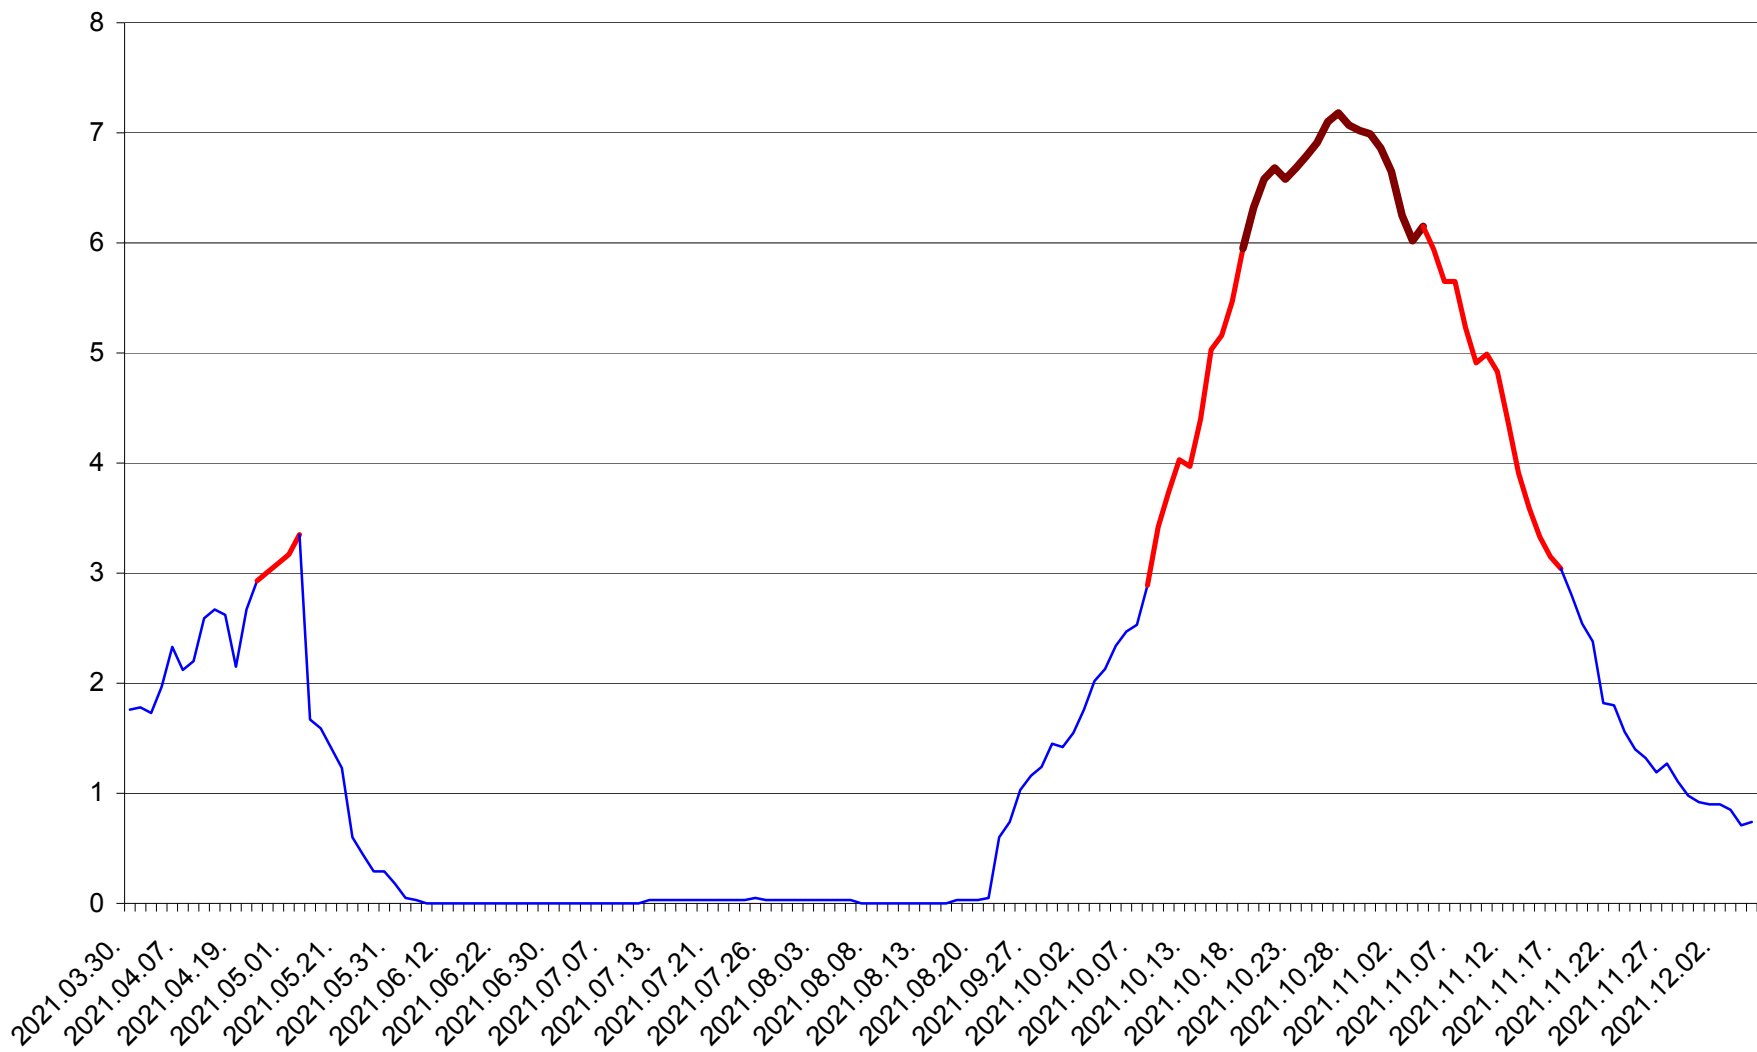

PĂULENI-CIUC - Evolutia incidentei cumulate pe 14 zile la % de locuitori
2021.03.30. - 2021.12.05.