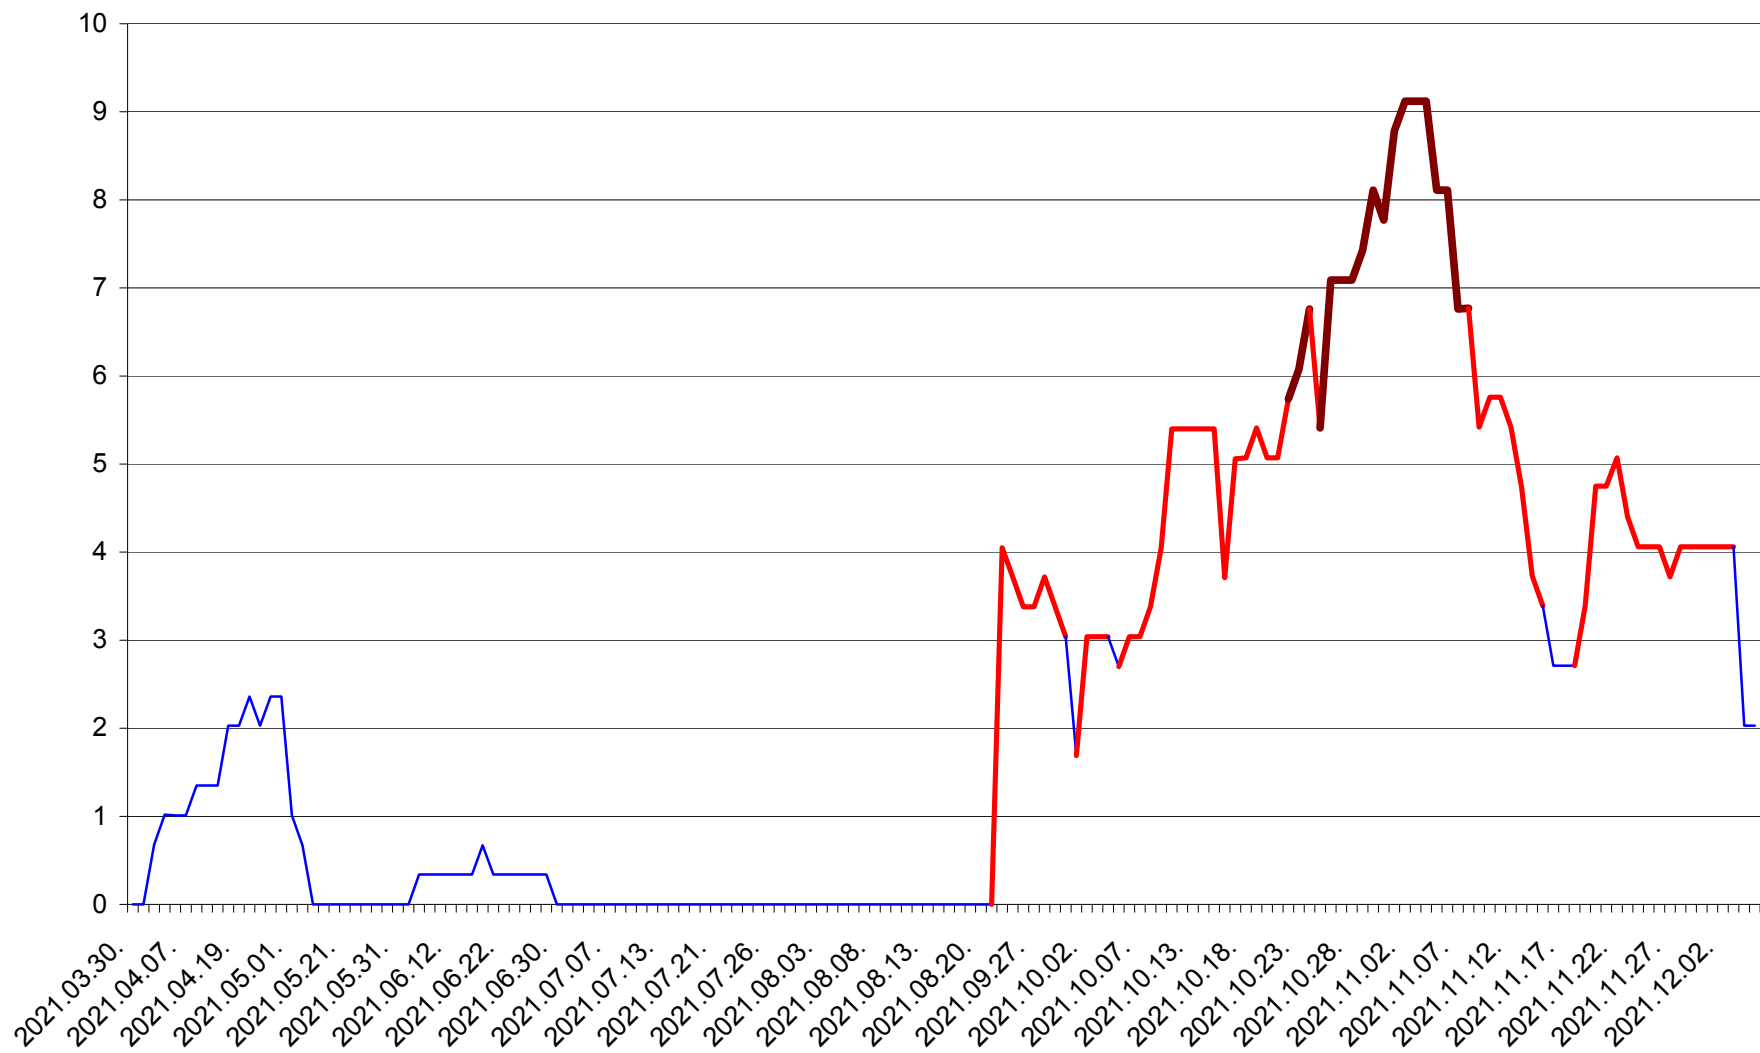

LELICENI - Evolutia incidentei cumulate pe 14 zile la ‰ de locuitori
2021.03.30. - 2021.12.05.

LUETA - Evolutia incidentei cumulate pe 14 zile la ‰ de locuitori
2021.03.30. - 2021.12.05.

LUNCA DE JOS - Evolutia incidentei cumulate pe 14 zile la ‰ de locuitori
2021.03.30. - 2021.12.05.

LUNCA DE SUS - Evolutia incidentei cumulate pe 14 zile la ‰ de locuitori
2021.03.30. - 2021.12.05.

LUPENI - Evolutia incidentei cumulate pe 14 zile la ‰ de locuitori
2021.03.30. - 2021.12.05.

MĂDĂRAȘ - Evolutia incidentei cumulate pe 14 zile la ‰ de locuitori
2021.03.30. - 2021.12.05.

MĂRTINIȘ - Evolutia incidentei cumulate pe 14 zile la ‰ de locuitori
2021.03.30. - 2021.12.05.

MEREȘTI - Evolutia incidentei cumulate pe 14 zile la ‰ de locuitori
2021.03.30. - 2021.12.05.

MUNICIPIUL MIERCUREA-CIUC - Evolutia incidentei cumulate pe 14 zile la ‰ de locuitori
2021.03.30. - 2021.12.05.