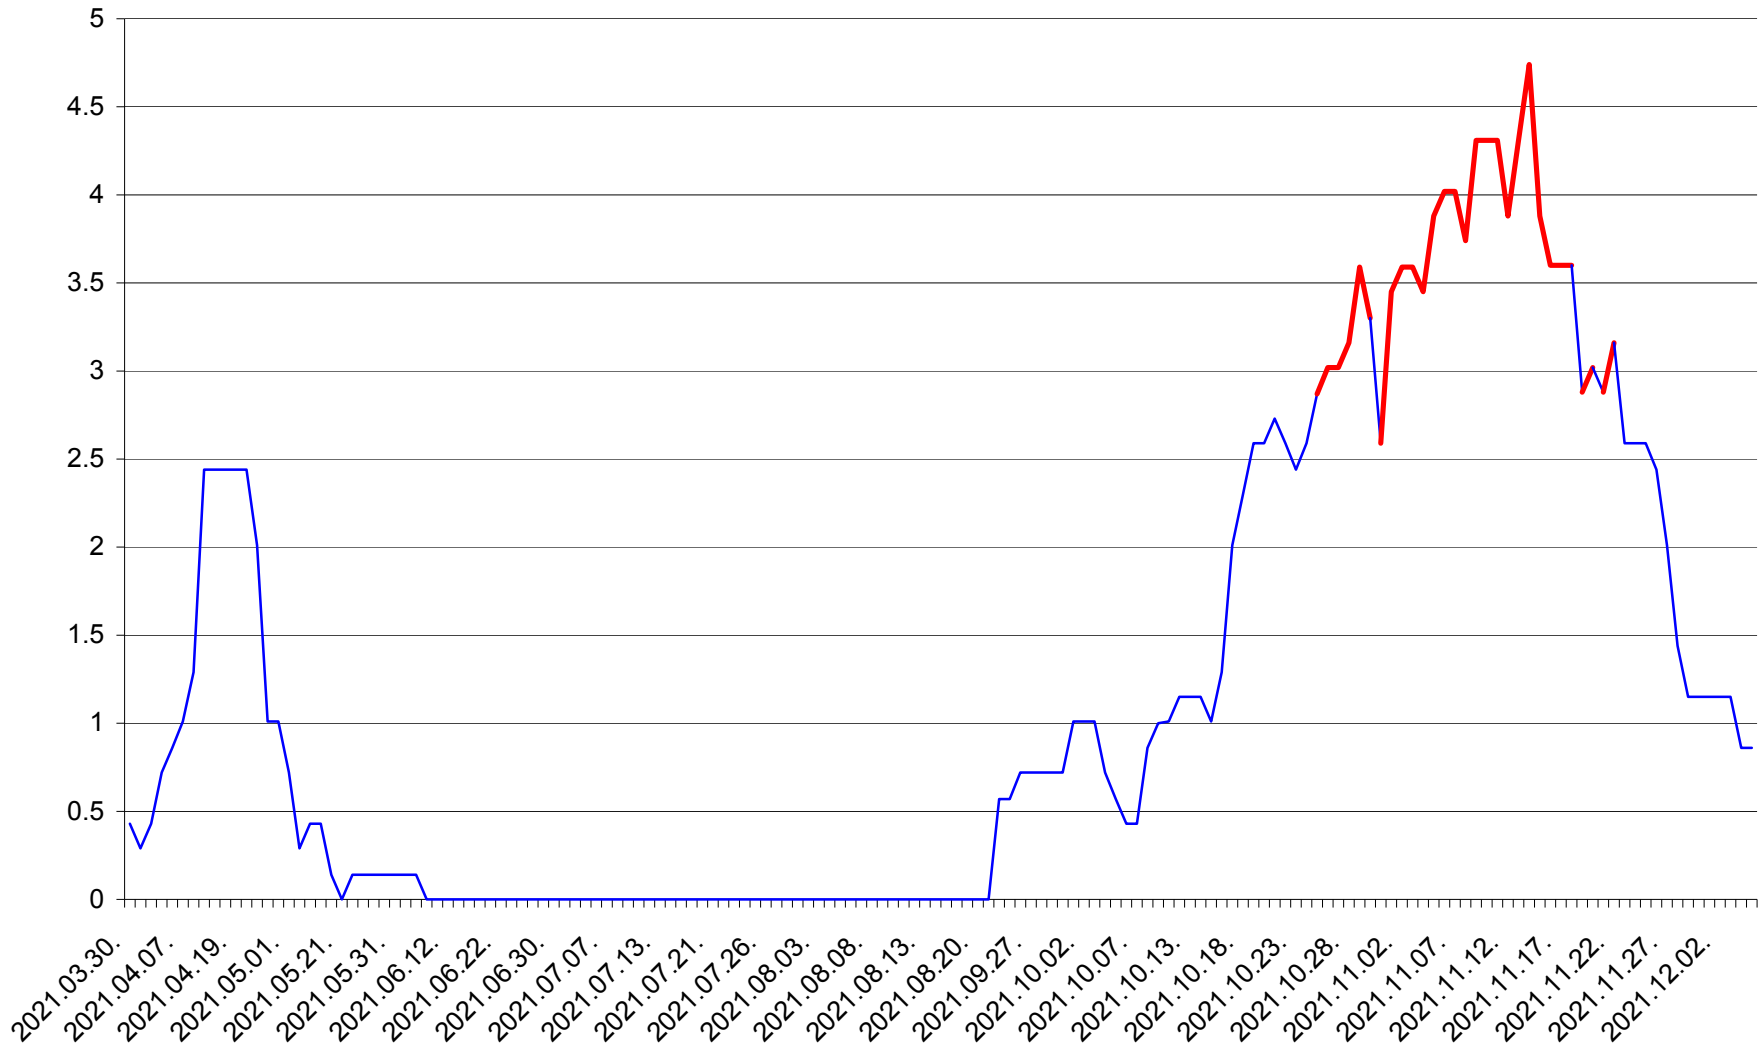

MIHĂILENI - Evolutia incidentei cumulate pe 14 zile la ‰ de locuitori
2021.03.30. - 2021.12.05.

MUGENI - Evolutia incidentei cumulate pe 14 zile la ‰ de locuitori
2021.03.30. - 2021.12.05.

OCLAND - Evolutia incidentei cumulate pe 14 zile la ‰ de locuitori
2021.03.30. - 2021.12.05.

MUNICIPIUL ODORHEIU SECUIESC - Evolutia incidentei cumulate pe 14 zile la ‰ de locuitori
2021.03.30. - 2021.12.05.

PĂULENI-CIUC - Evolutia incidentei cumulate pe 14 zile la % de locuitori
2021.03.30. - 2021.12.05.

PLĂIEȘII DE JOS - Evolutia incidentei cumulate pe 14 zile la ‰ de locuitori
2021.03.30. - 2021.12.05.

PORUMBENI - Evolutia incidentei cumulate pe 14 zile la ‰ de locuitori
2021.03.30. - 2021.12.05.

PRAID - Evolutia incidentei cumulate pe 14 zile la ‰ de locuitori
2021.03.30. - 2021.12.05.