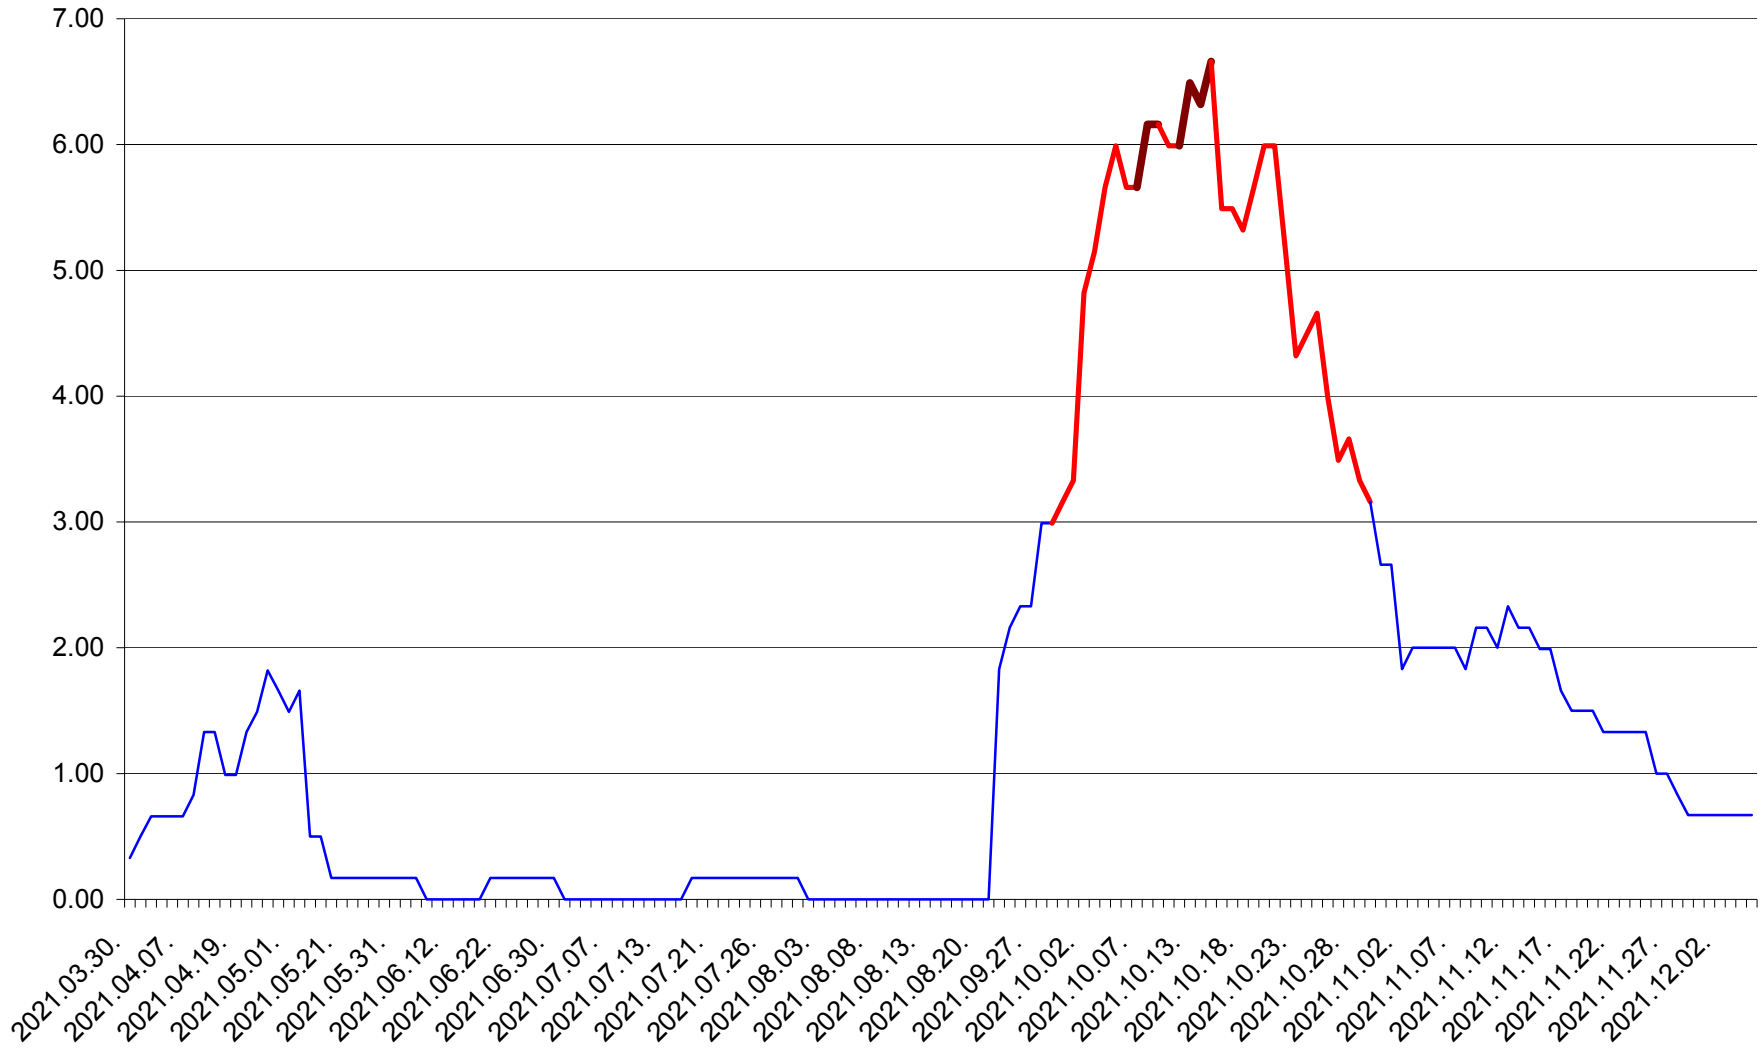

Total - Evolutia incidentei cumulate pe 14 zile la ‰ de locuitori
2021.03.30. - 2021.12.05.