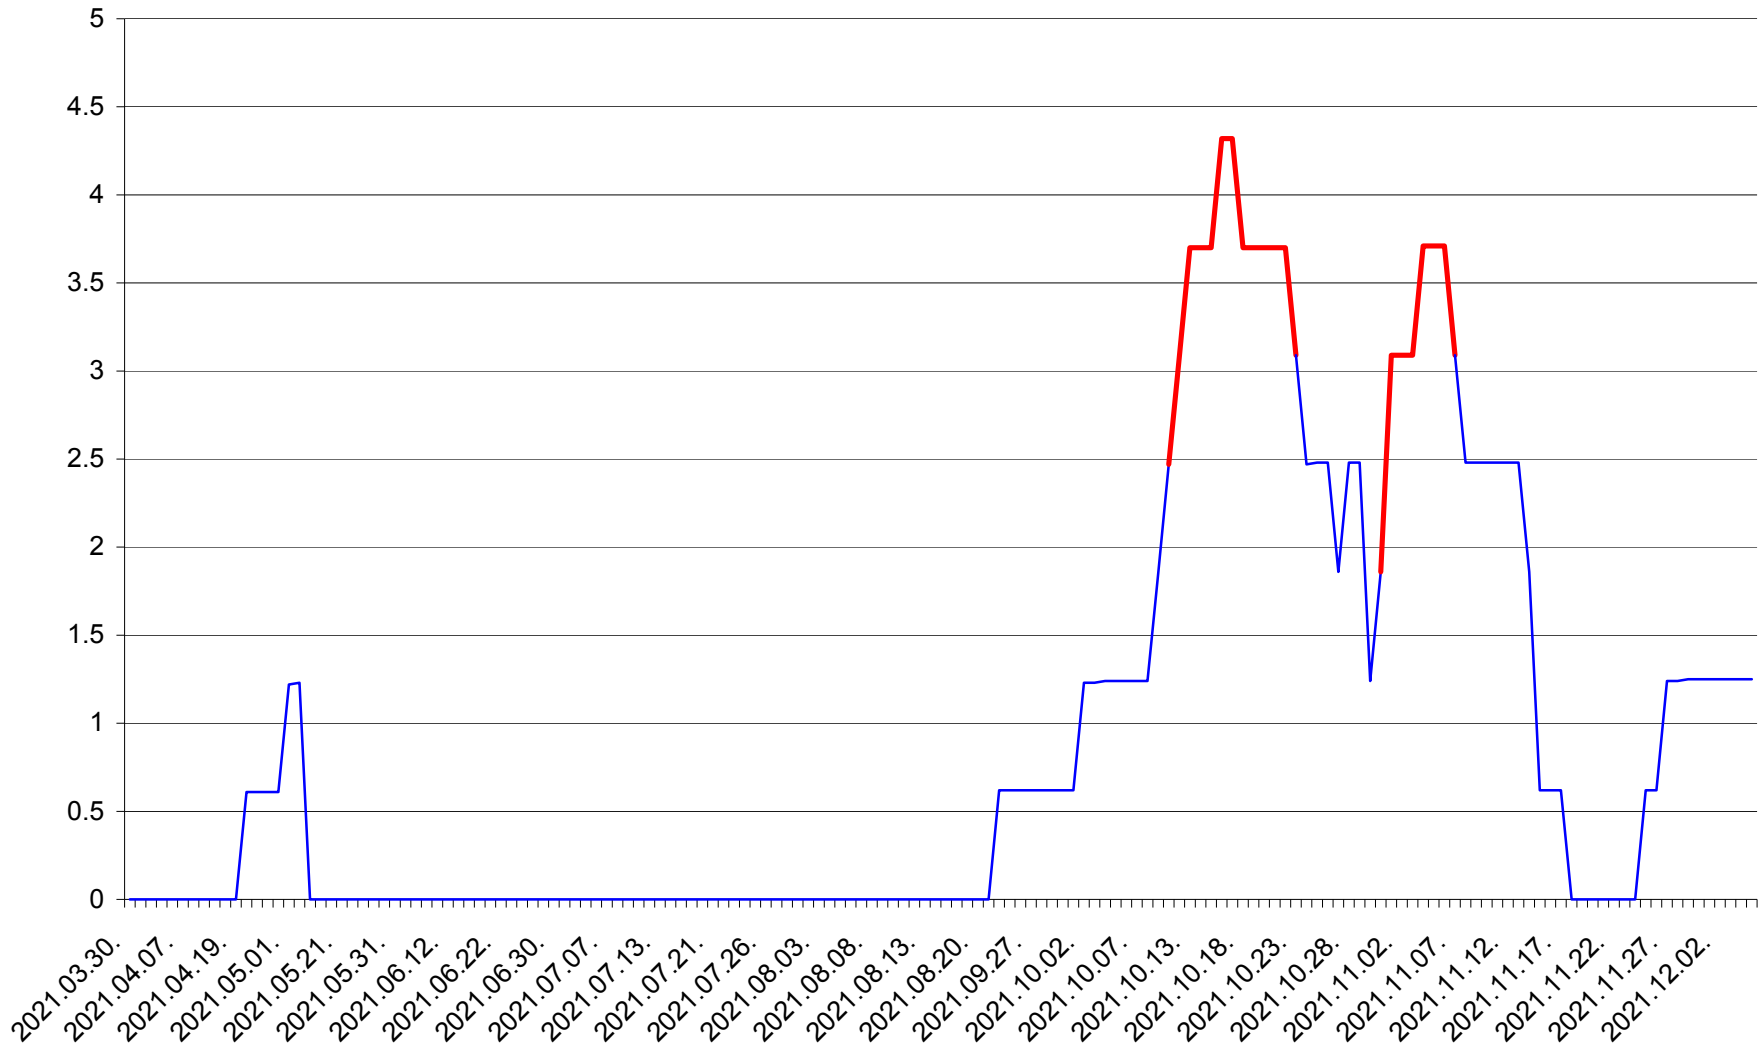

PLĂIEȘII DE JOS - Evolutia incidentei cumulate pe 14 zile la ‰ de locuitori
2021.03.30. - 2021.12.05.

PORUMBENI - Evolutia incidentei cumulate pe 14 zile la ‰ de locuitori
2021.03.30. - 2021.12.05.

PRAID - Evolutia incidentei cumulate pe 14 zile la ‰ de locuitori
2021.03.30. - 2021.12.05.

RACU - Evolutia incidentei cumulate pe 14 zile la ‰ de locuitori
2021.03.30. - 2021.12.05.

REMETEA - Evolutia incidentei cumulate pe 14 zile la ‰ de locuitori
2021.03.30. - 2021.12.05.

SĂCEL - Evolutia incidentei cumulate pe 14 zile la ‰ de locuitori
2021.03.30. - 2021.12.05.