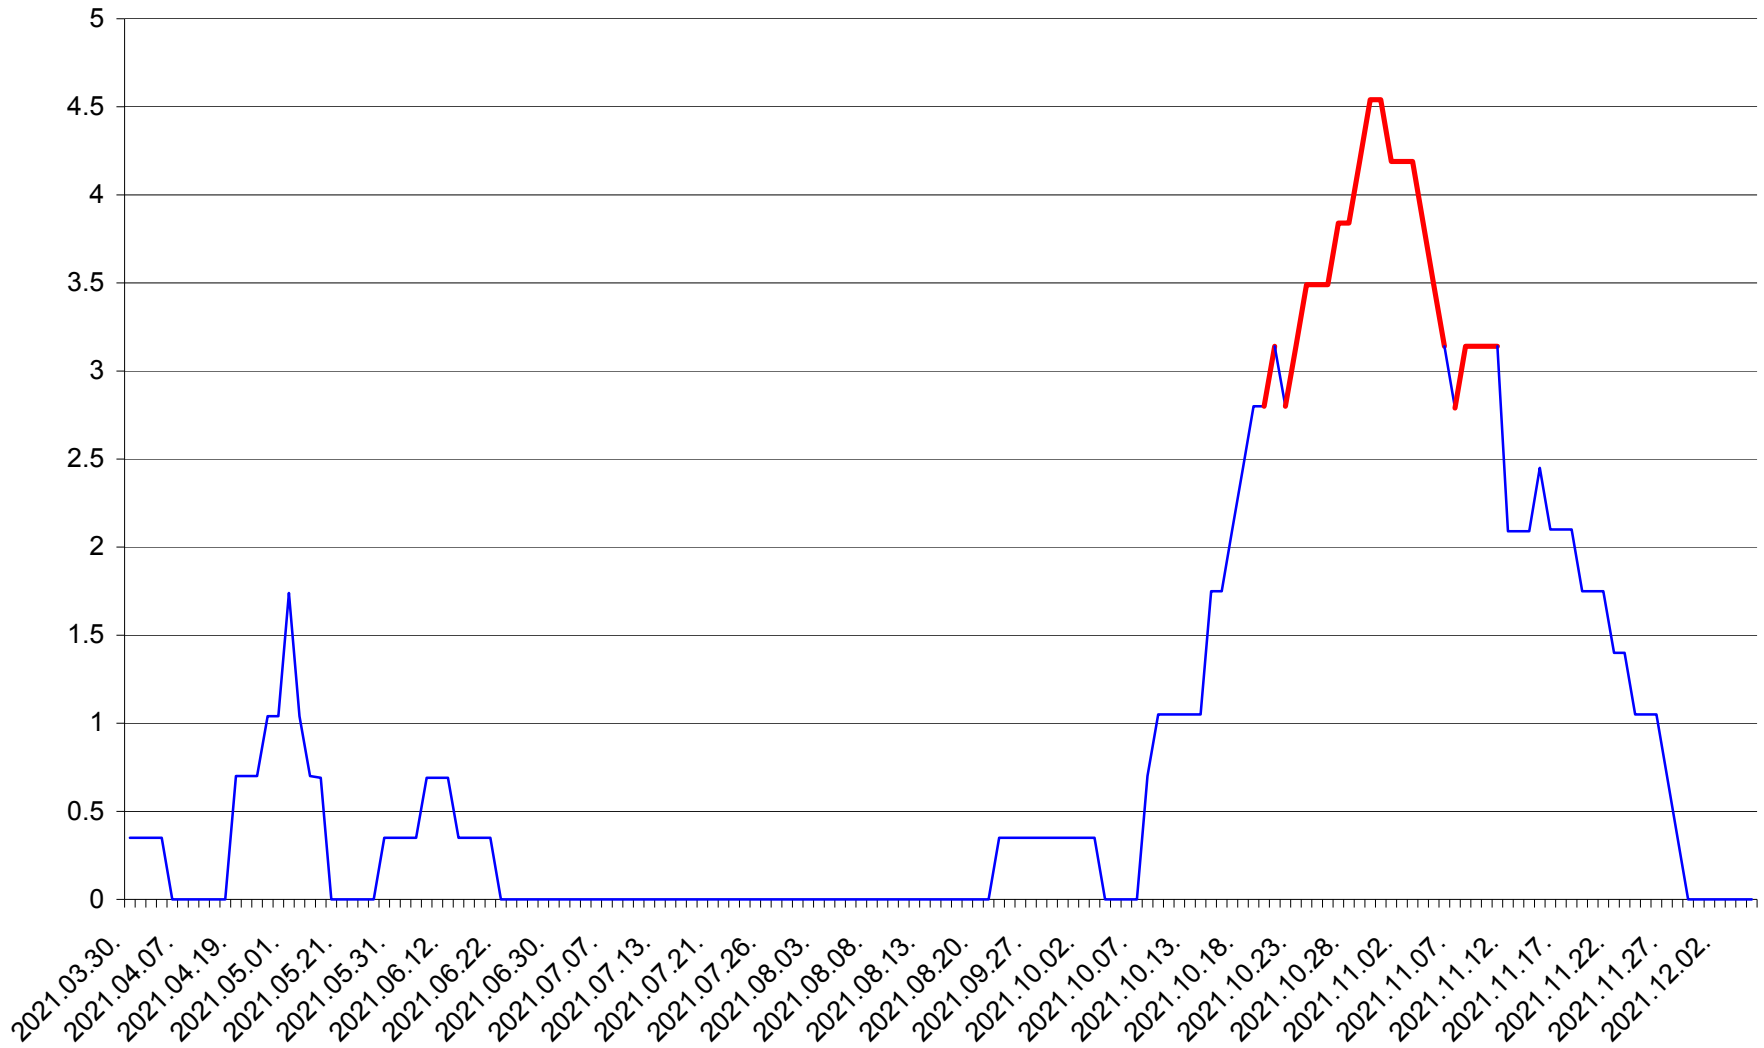

SICULENI - Evolutia incidentei cumulate pe 14 zile la ‰ de locuitori
2021.03.30. - 2021.12.05.