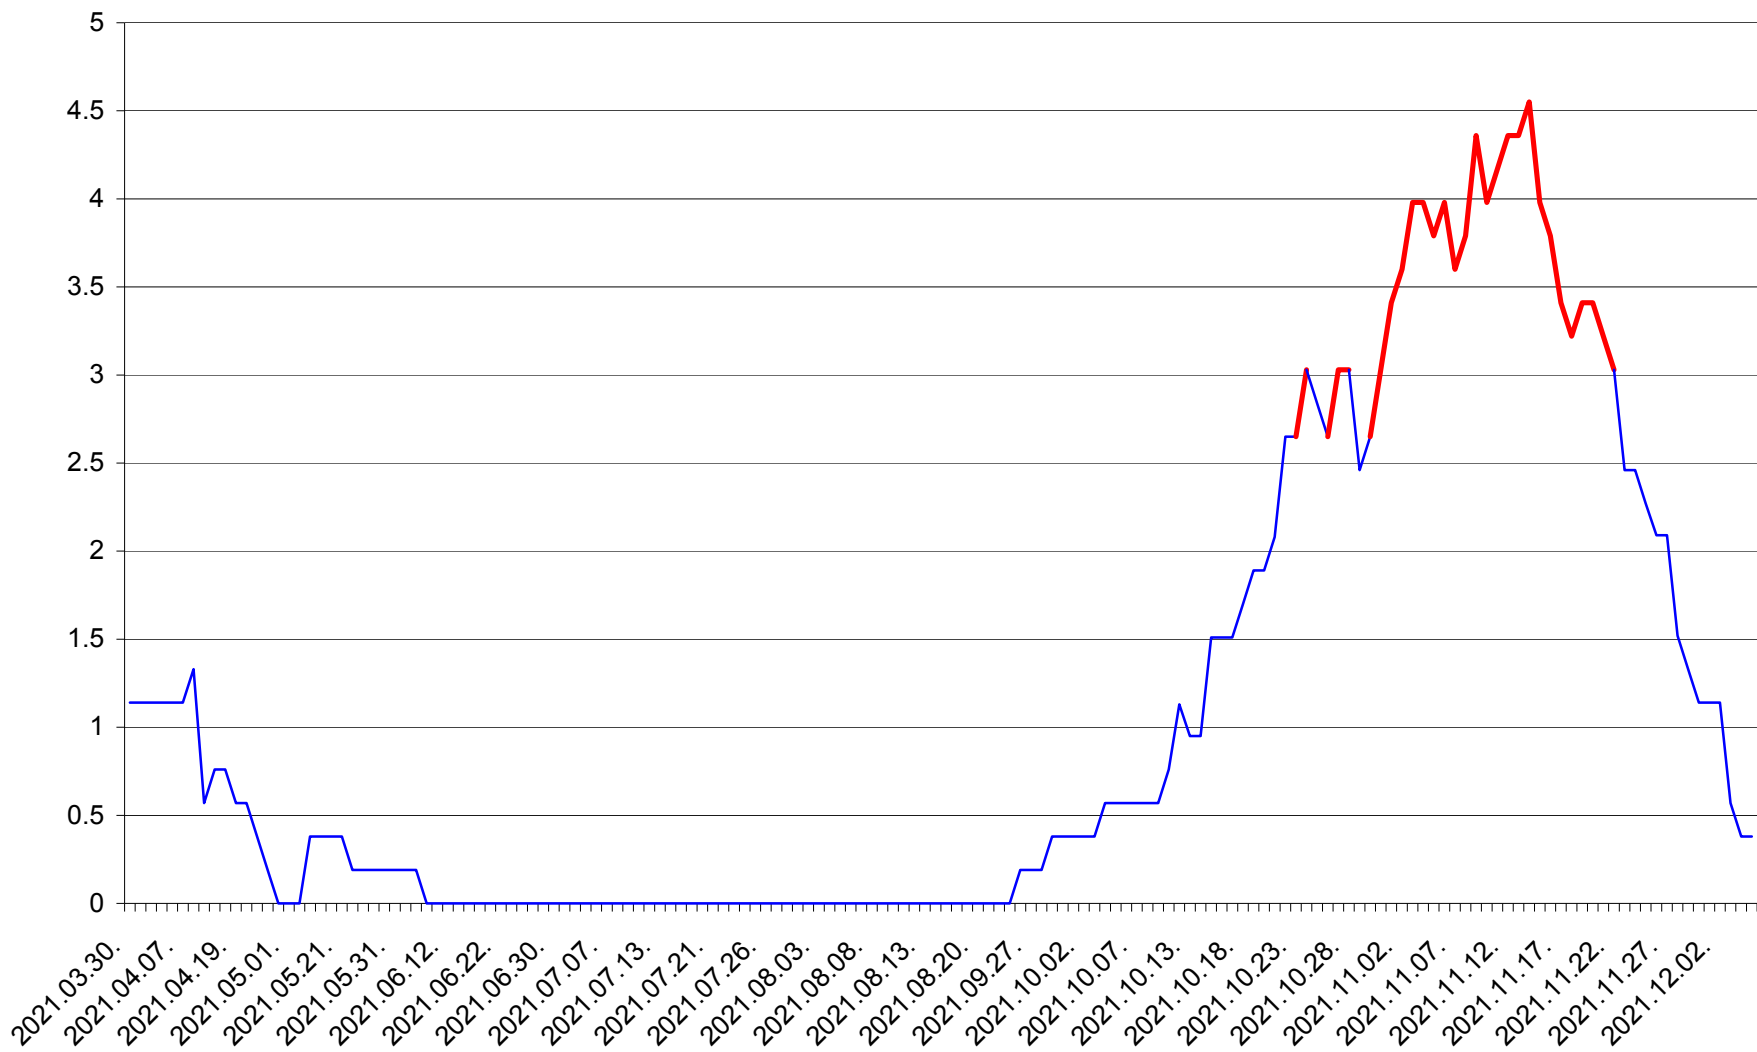

TOMEȘTI - Evolutia incidentei cumulate pe 14 zile la ‰ de locuitori
2021.03.30. - 2021.12.05.