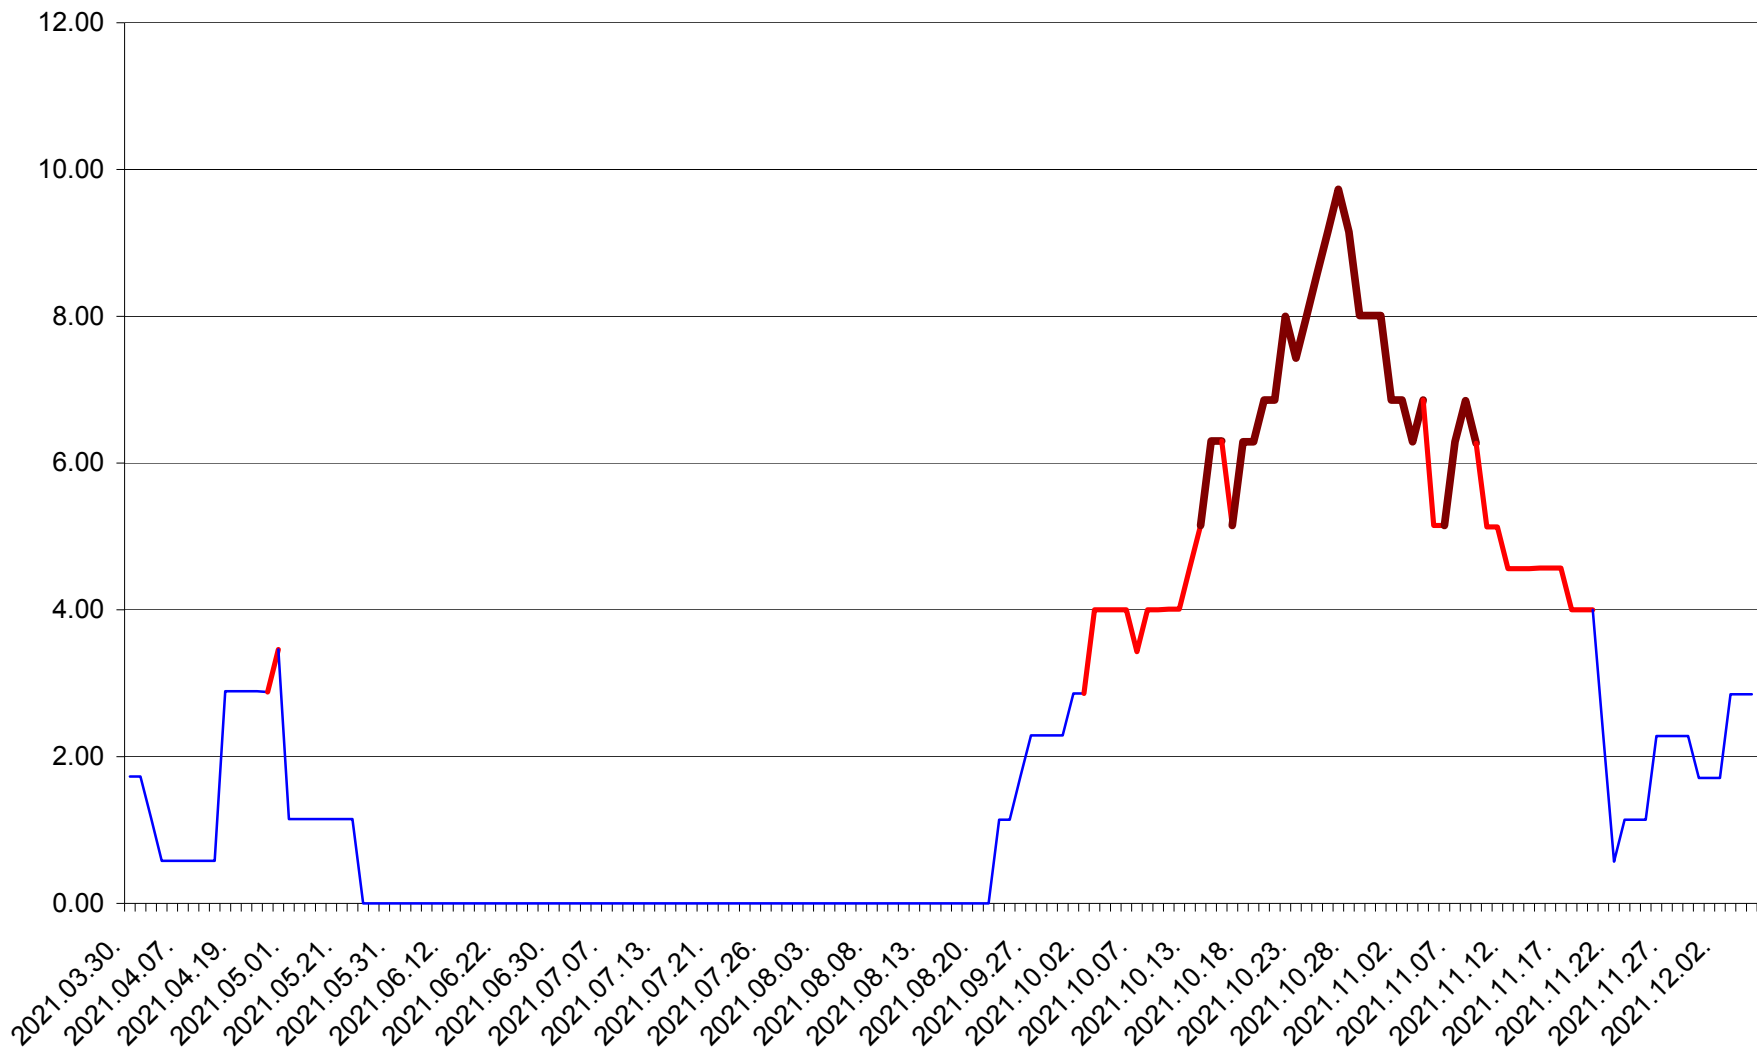

ORAȘ VLĂHIȚA - Evolutia incidentei cumulate pe 14 zile la ‰ de locuitori
2021.03.30. - 2021.12.05.

VĂRȘAG - Evolutia incidentei cumulate pe 14 zile la ‰ de locuitori
2021.03.30. - 2021.12.05.