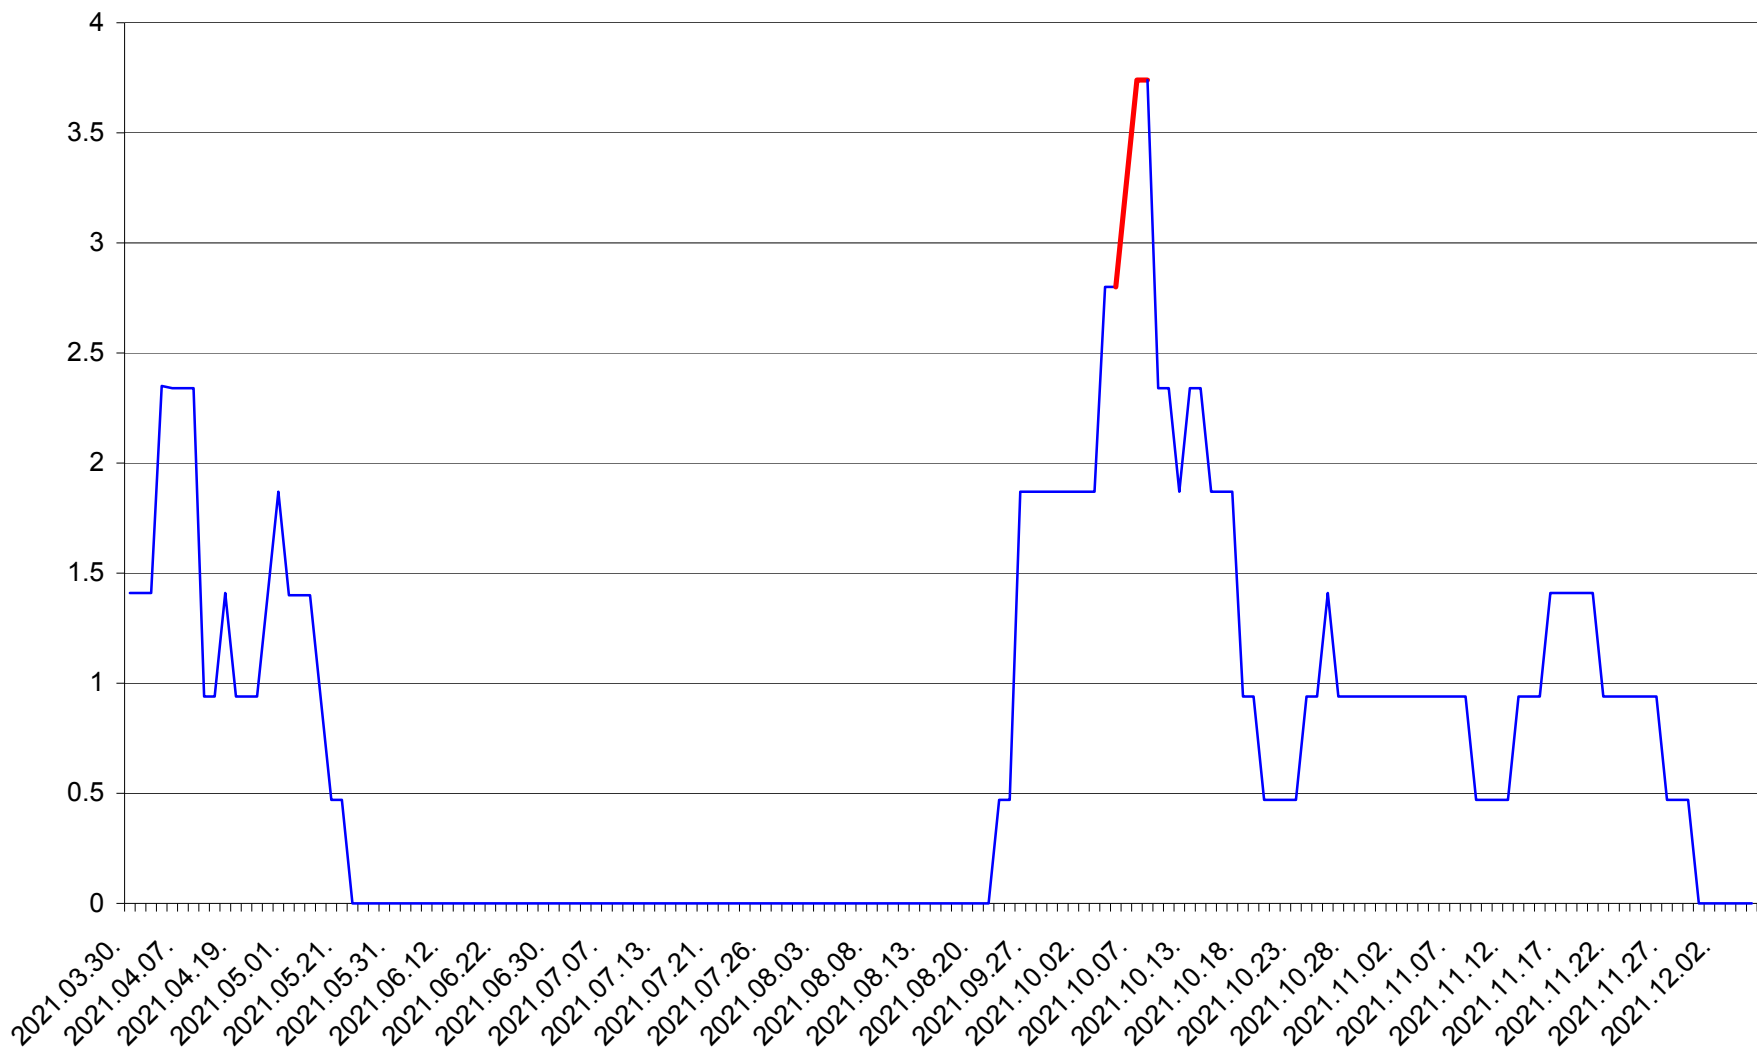

SECUIENI - Evolutia incidentei cumulate pe 14 zile la ‰ de locuitori
2021.03.30. - 2021.12.05.