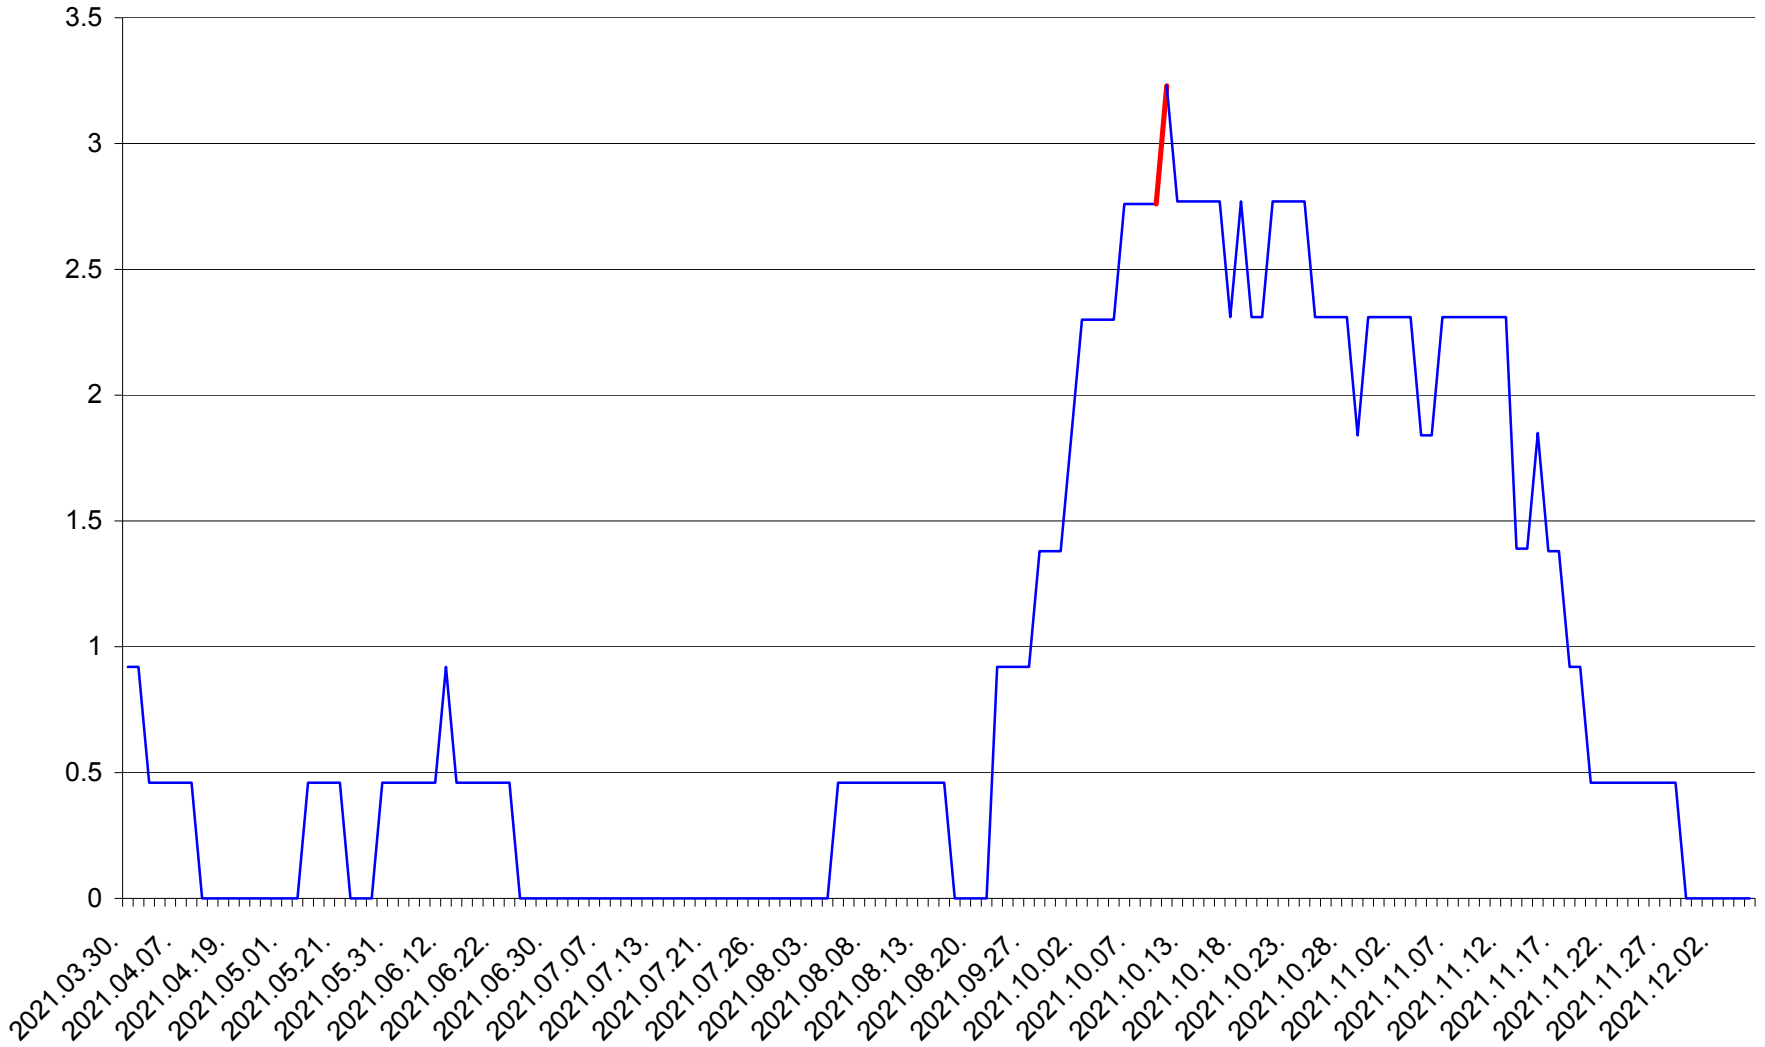

ULIEȘ - Evolutia incidentei cumulate pe 14 zile la ‰ de locuitori
2021.03.30. - 2021.12.05.

TUȘNAD - Evolutia incidentei cumulate pe 14 zile la ‰ de locuitori
2021.03.30. - 2021.12.05.