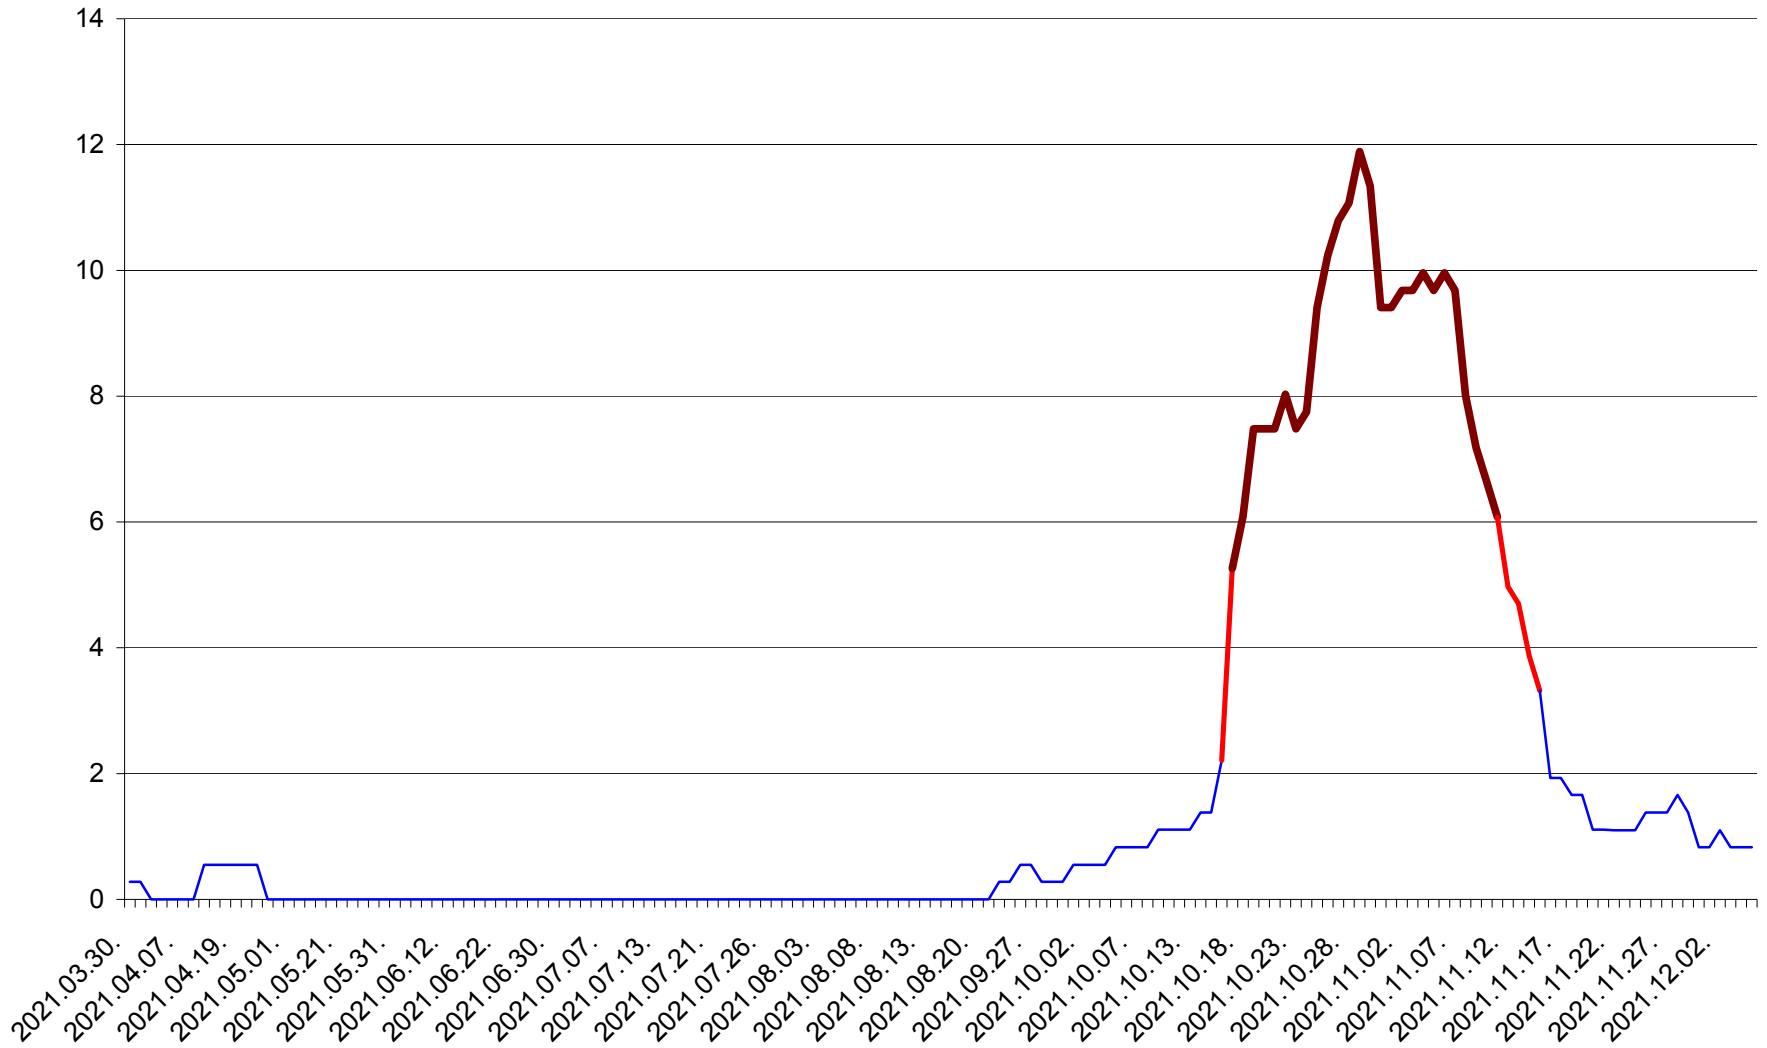

DÂRJIU - Evolutia incidentei cumulate pe 14 zile la ‰ de locuitori
2021.03.30. - 2021.12.05.

DEALU - Evolutia incidentei cumulate pe 14 zile la ‰ de locuitori
2021.03.30. - 2021.12.05.

DITRĂU - Evolutia incidentei cumulate pe 14 zile la ‰ de locuitori
2021.03.30. - 2021.12.05.

FELICENI - Evolutia incidentei cumulate pe 14 zile la ‰ de locuitori
2021.03.30. - 2021.12.05.

FRUMOASA - Evolutia incidentei cumulate pe 14 zile la ‰ de locuitori
2021.03.30. - 2021.12.05.

GĂLĂUȚAȘ - Evolutia incidentei cumulate pe 14 zile la ‰ de locuitori
2021.03.30. - 2021.12.05.

MUNICIPIUL GHEORGHENI - Evolutia incidentei cumulate pe 14 zile la % de locuitori
2021.03.30. - 2021.12.05.

JOSENI - Evolutia incidentei cumulate pe 14 zile la ‰ de locuitori
2021.03.30. - 2021.12.05.

LĂZAREA - Evolutia incidentei cumulate pe 14 zile la ‰ de locuitori
2021.03.30. - 2021.12.05.

LELICENI - Evolutia incidentei cumulate pe 14 zile la ‰ de locuitori
2021.03.30. - 2021.12.05.

LUETA - Evolutia incidentei cumulate pe 14 zile la ‰ de locuitori
2021.03.30. - 2021.12.05.

LUNCA DE JOS - Evolutia incidentei cumulate pe 14 zile la ‰ de locuitori
2021.03.30. - 2021.12.05.