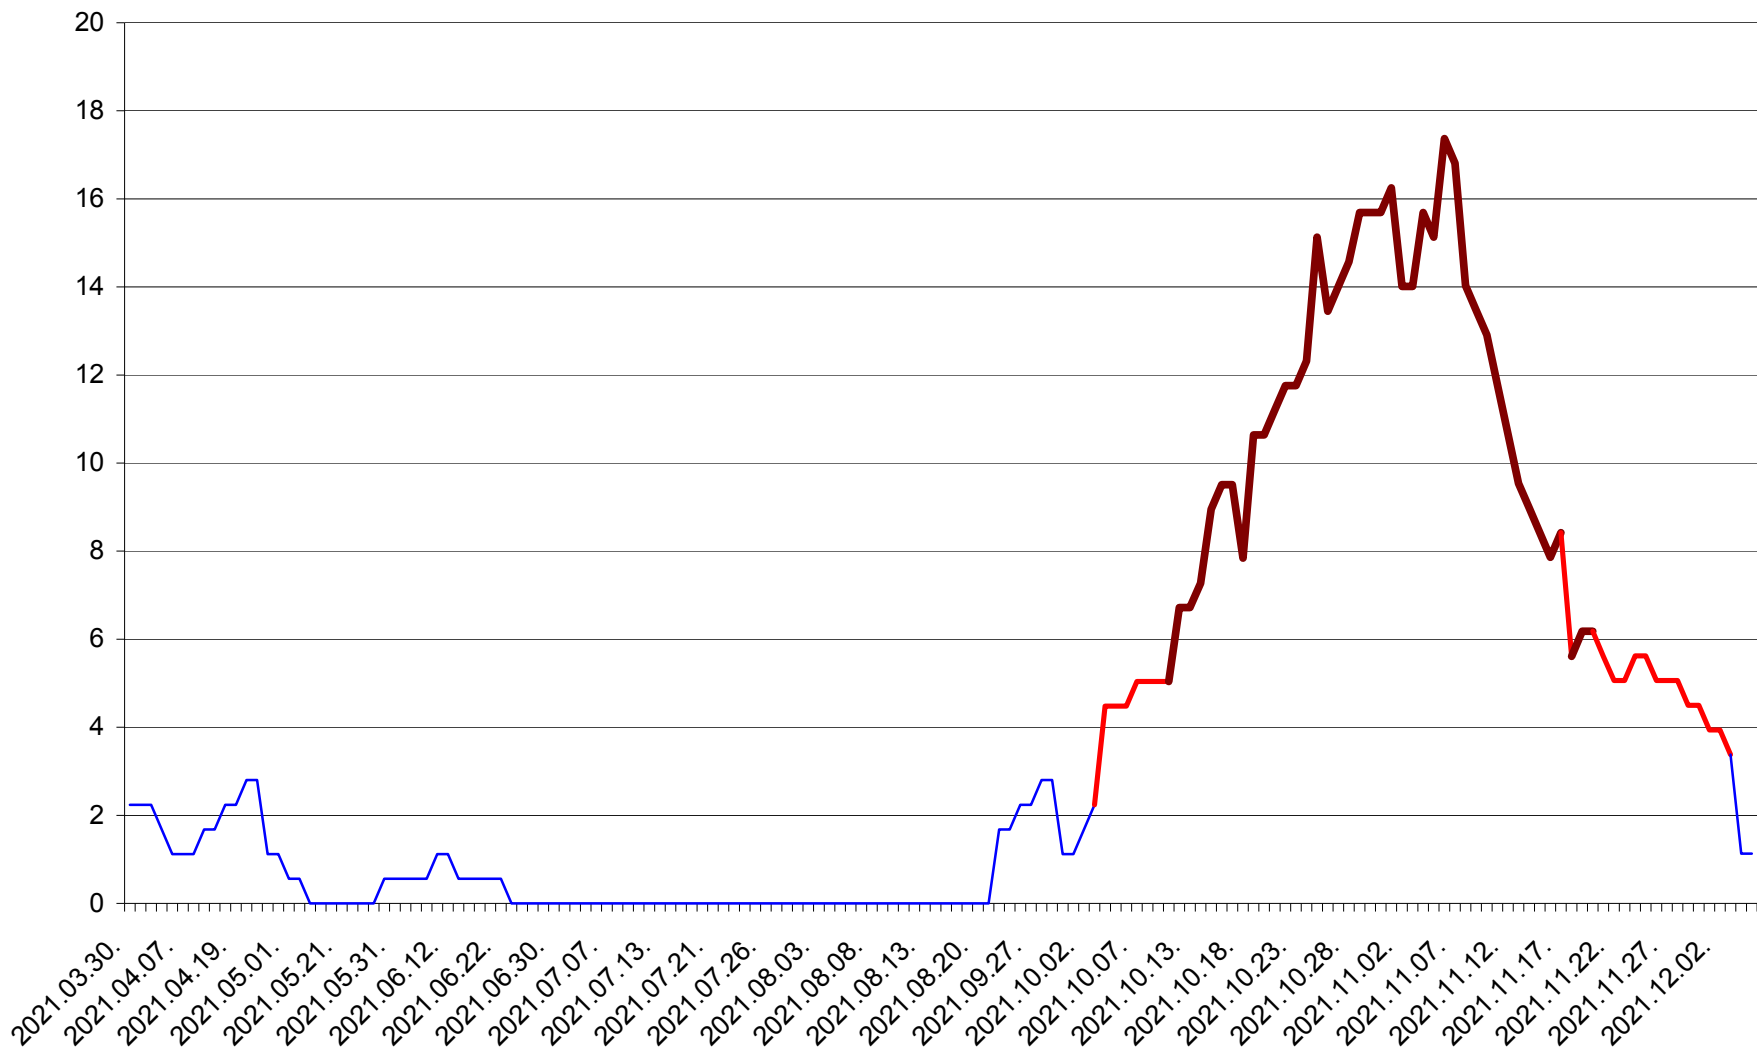

SUSENI - Evolutia incidentei cumulate pe 14 zile la ‰ de locuitori
2021.03.30. - 2021.12.05.