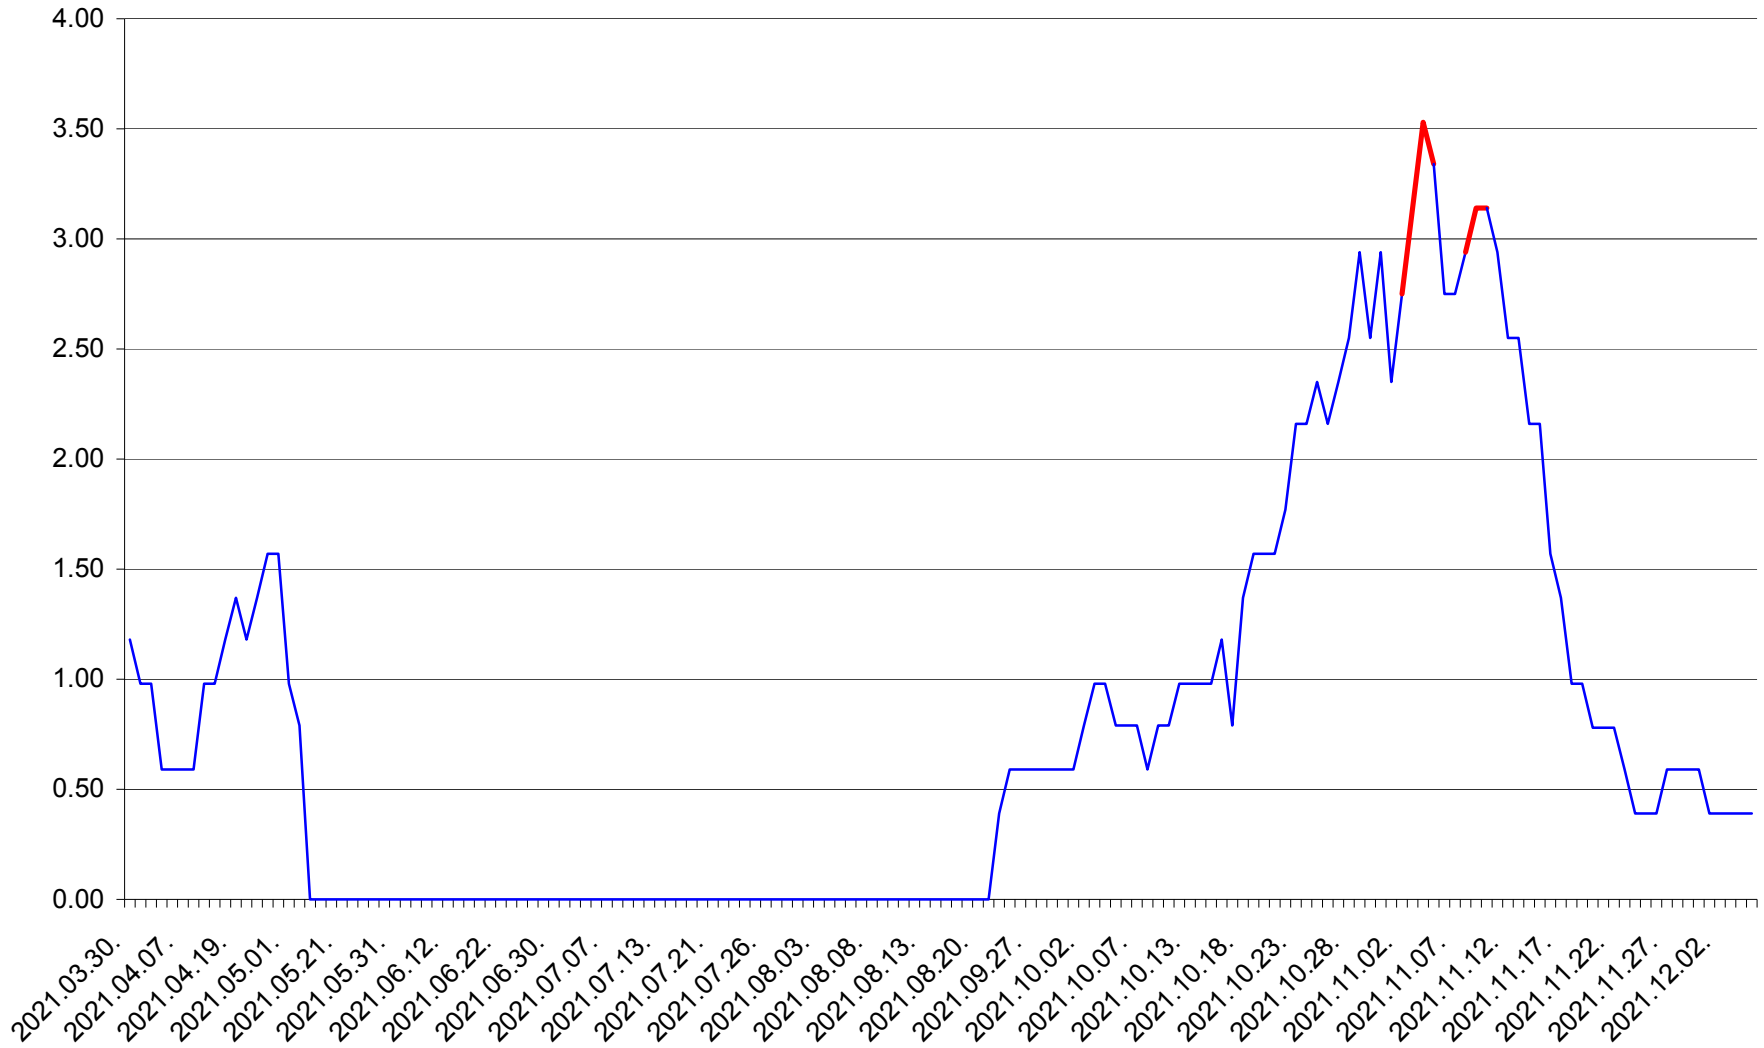

ORAȘ BĂLAN - Evolutia incidentei cumulate pe 14 zile la ‰ de locuitori
2021.03.30. - 2021.12.05.

BILBOR - Evolutia incidentei cumulate pe 14 zile la ‰ de locuitori
2021.03.30. - 2021.12.05.

ORAȘ BORSEC - Evolutia incidentei cumulate pe 14 zile la ‰ de locuitori
2021.03.30. - 2021.12.05.

BRĂDEȘTI - Evolutia incidentei cumulate pe 14 zile la ‰ de locuitori
2021.03.30. - 2021.12.05.

CĂPÂLNIȚA - Evolutia incidentei cumulate pe 14 zile la ‰ de locuitori
2021.03.30. - 2021.12.05.

CÂRȚA - Evolutia incidentei cumulate pe 14 zile la ‰ de locuitori
2021.03.30. - 2021.12.05.

CICEU - Evolutia incidentei cumulate pe 14 zile la ‰ de locuitori
2021.03.30. - 2021.12.05.

CIUCSÂNGEORGIU - Evolutia incidentei cumulate pe 14 zile la % de locuitori
2021.03.30. - 2021.12.05.

CIUMANI - Evolutia incidentei cumulate pe 14 zile la ‰ de locuitori
2021.03.30. - 2021.12.05.

CORBU - Evolutia incidentei cumulate pe 14 zile la ‰ de locuitori
2021.03.30. - 2021.12.05.

CORUND - Evolutia incidentei cumulate pe 14 zile la ‰ de locuitori
2021.03.30. - 2021.12.05.

COZMENI - Evolutia incidentei cumulate pe 14 zile la ‰ de locuitori
2021.03.30. - 2021.12.05.