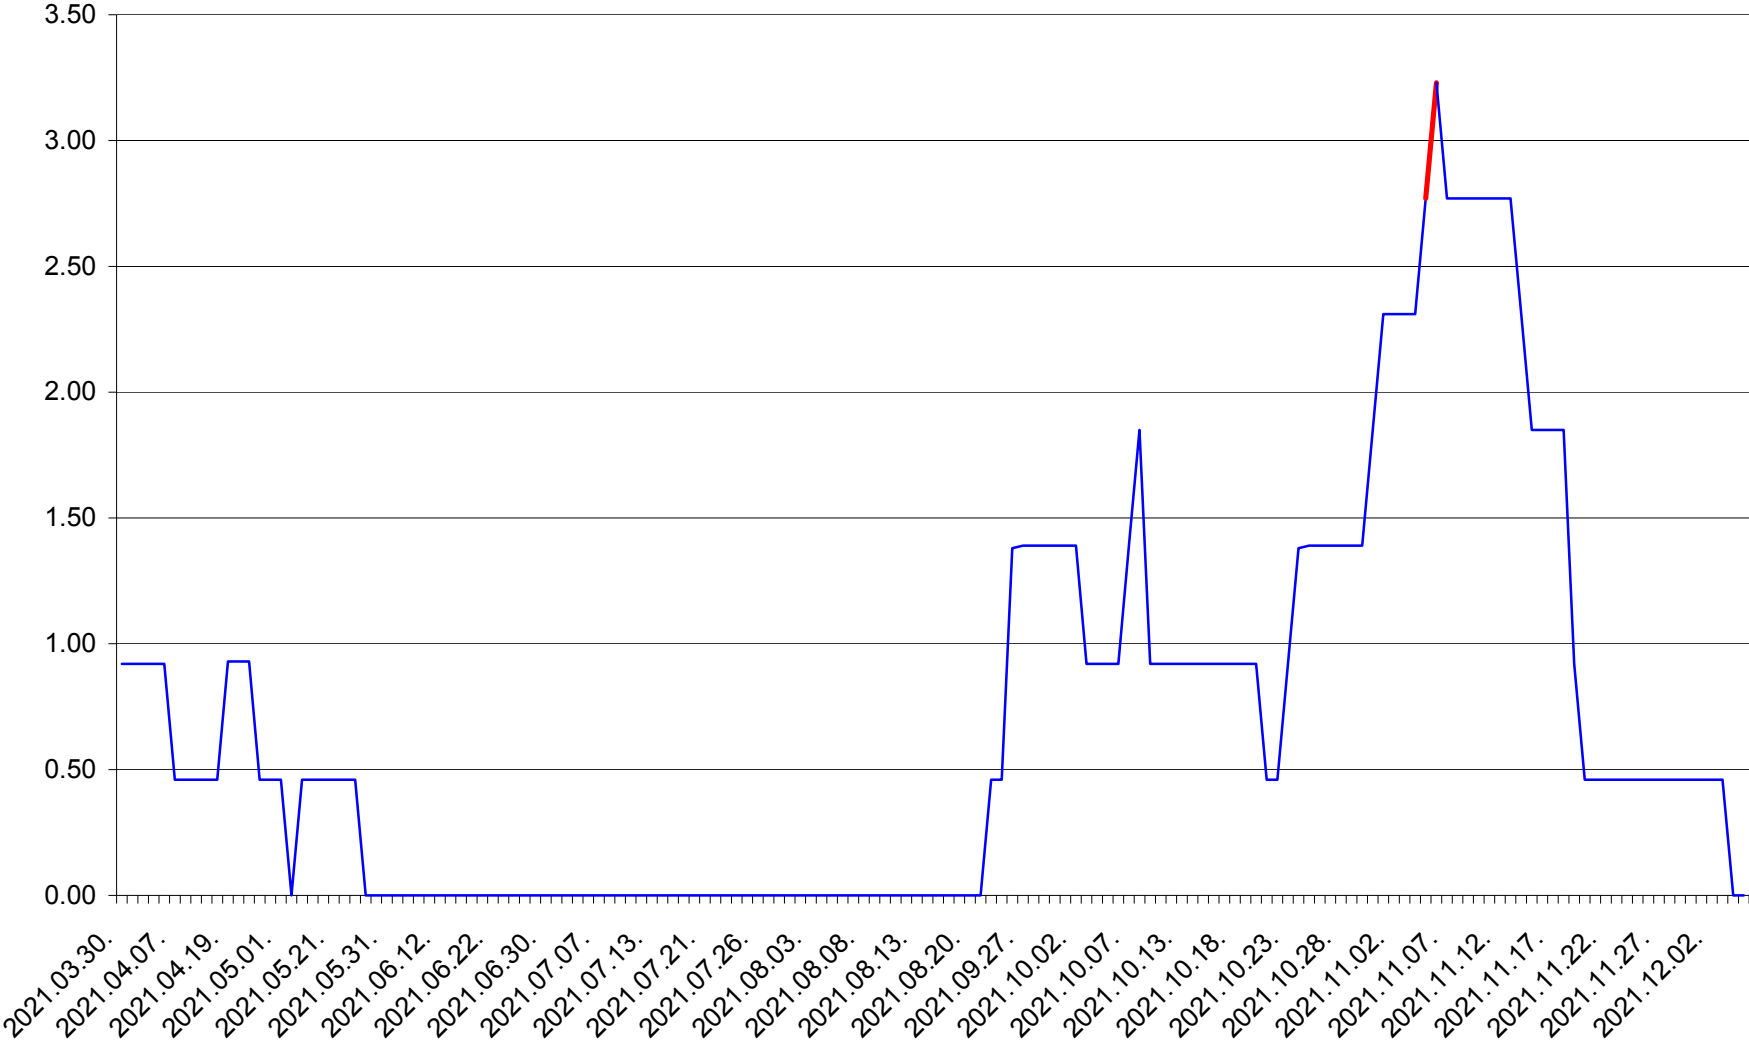

ATID - Evolutia incidentei cumulate pe 14 zile la ‰ de locuitori
2021.03.30. - 2021.12.05.

AVRĂMEȘTI - Evolutia incidentei cumulate pe 14 zile la ‰ de locuitori
2021.03.30. - 2021.12.05.

ORAȘ BĂILE TUȘNAD - Evolutia incidentei cumulate pe 14 zile la ‰ de locuitori
2021.03.30. - 2021.12.05.

ORAȘ BĂLAN - Evolutia incidentei cumulate pe 14 zile la ‰ de locuitori
2021.03.30. - 2021.12.05.

BILBOR - Evolutia incidentei cumulate pe 14 zile la ‰ de locuitori
2021.03.30. - 2021.12.05.

ORAȘ BORSEC - Evolutia incidentei cumulate pe 14 zile la ‰ de locuitori
2021.03.30. - 2021.12.05.

BRĂDEȘTI - Evolutia incidentei cumulate pe 14 zile la ‰ de locuitori
2021.03.30. - 2021.12.05.

CĂPÂLNIȚA - Evolutia incidentei cumulate pe 14 zile la ‰ de locuitori
2021.03.30. - 2021.12.05.

CÂRȚA - Evolutia incidentei cumulate pe 14 zile la ‰ de locuitori
2021.03.30. - 2021.12.05.