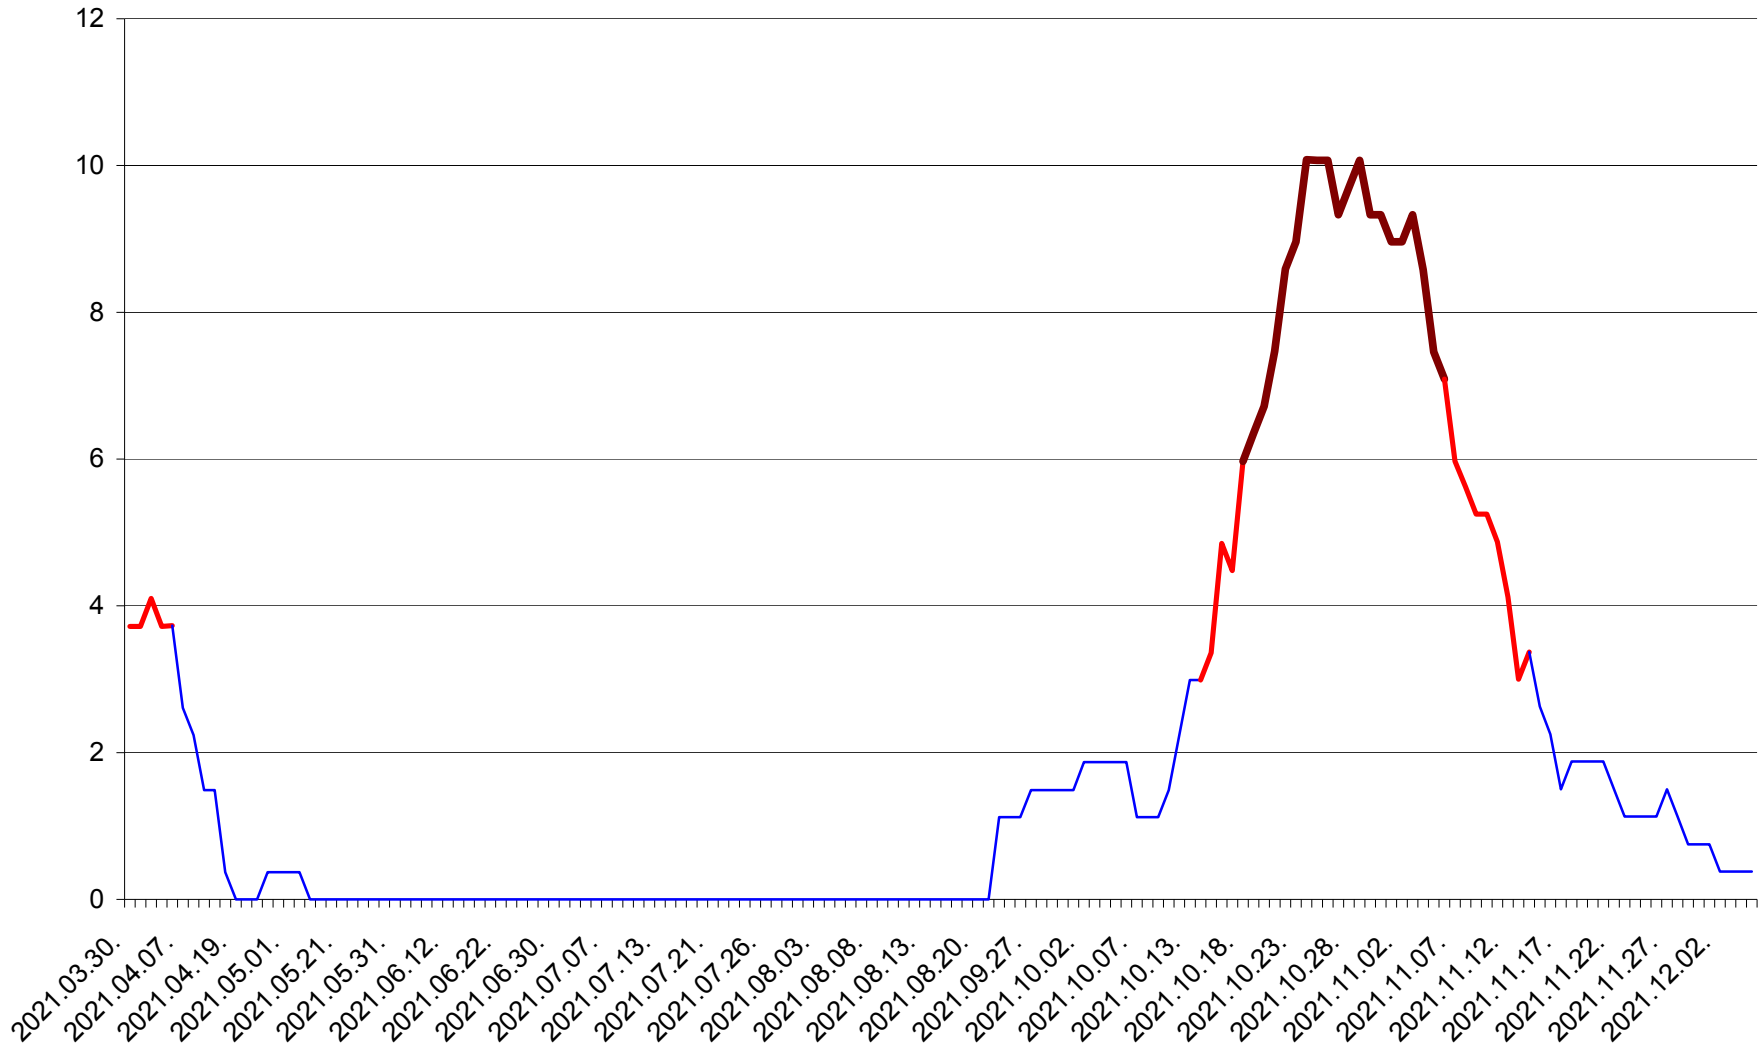

SÂNDOMINIC - Evolutia incidentei cumulate pe 14 zile la ‰ de locuitori
2021.03.30. - 2021.12.05.