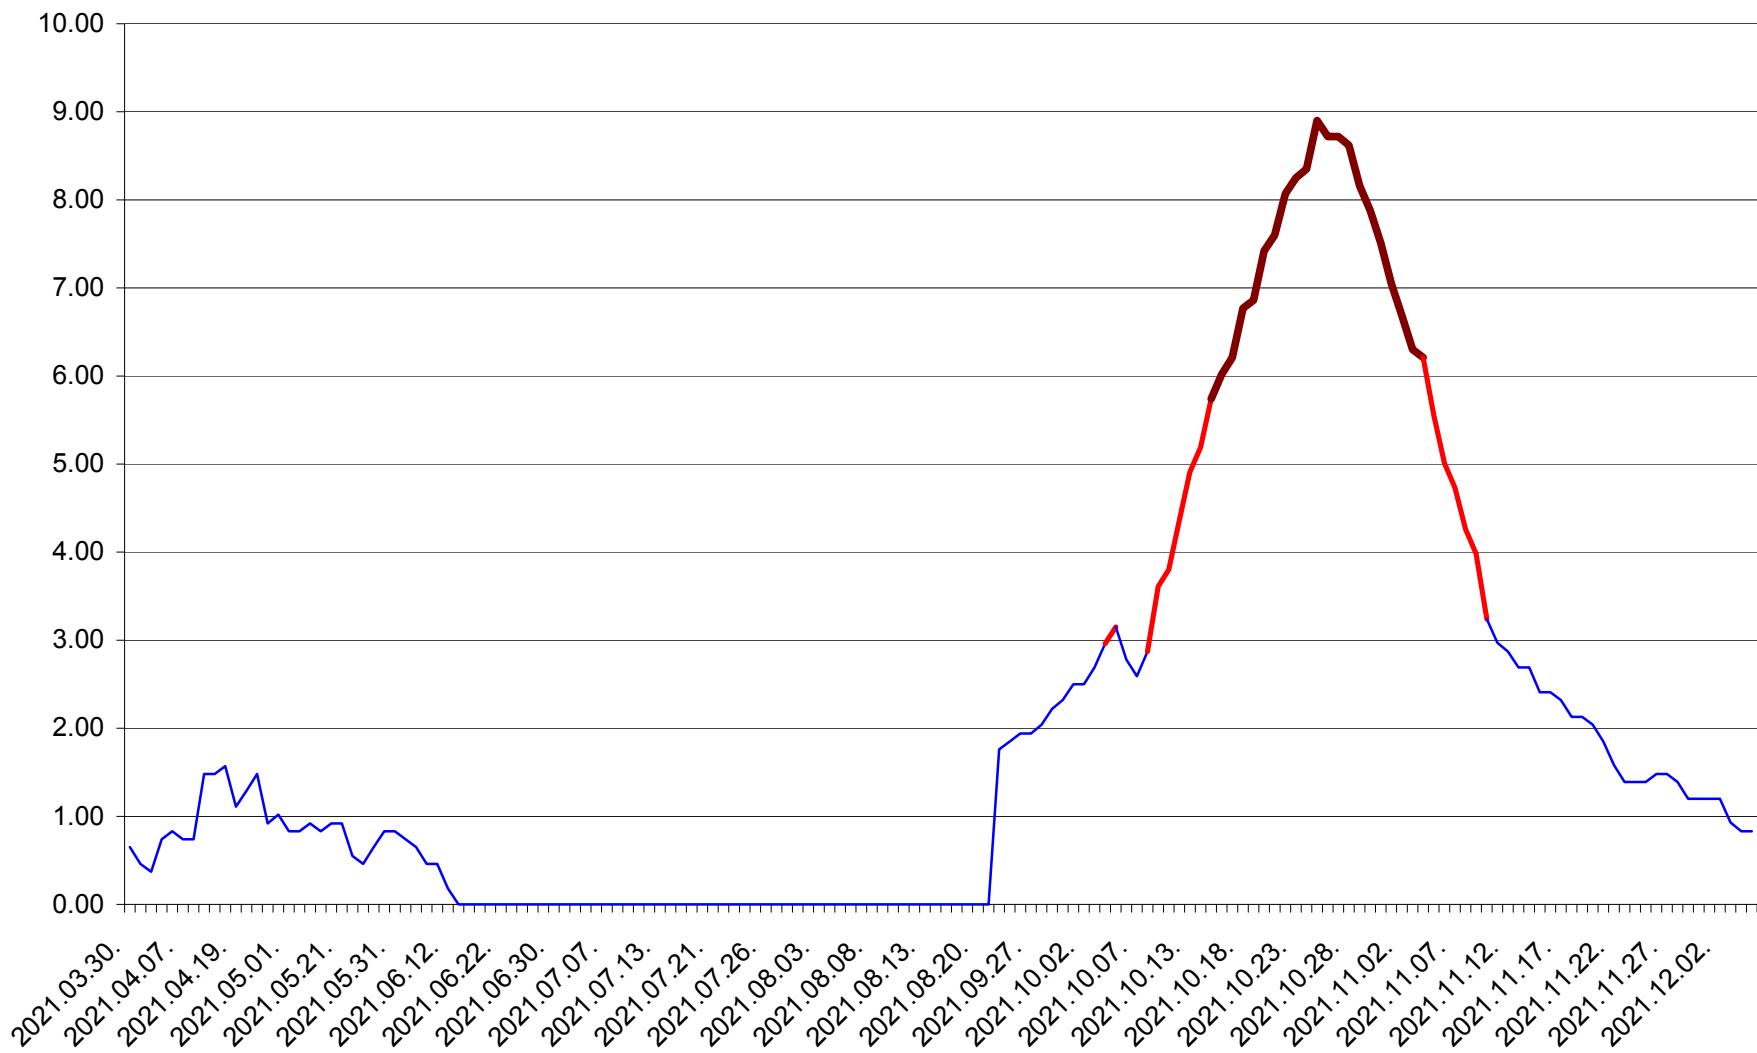

BRĂDEȘTI - Evolutia incidentei cumulate pe 14 zile la ‰ de locuitori
2021.03.30. - 2021.12.05.

CĂPÂLNIȚA - Evolutia incidentei cumulate pe 14 zile la ‰ de locuitori
2021.03.30. - 2021.12.05.

CÂRȚA - Evolutia incidentei cumulate pe 14 zile la ‰ de locuitori
2021.03.30. - 2021.12.05.

CICEU - Evolutia incidentei cumulate pe 14 zile la ‰ de locuitori
2021.03.30. - 2021.12.05.

CIUCSÂNGEORGIU - Evolutia incidentei cumulate pe 14 zile la % de locuitori
2021.03.30. - 2021.12.05.

CIUMANI - Evolutia incidentei cumulate pe 14 zile la ‰ de locuitori
2021.03.30. - 2021.12.05.

CORBU - Evolutia incidentei cumulate pe 14 zile la ‰ de locuitori
2021.03.30. - 2021.12.05.

CORUND - Evolutia incidentei cumulate pe 14 zile la ‰ de locuitori
2021.03.30. - 2021.12.05.

COZMENI - Evolutia incidentei cumulate pe 14 zile la ‰ de locuitori
2021.03.30. - 2021.12.05.

ORAȘ CRISTURU SECUIESC - Evolutia incidentei cumulate pe 14 zile la ‰ de locuitori
2021.03.30. - 2021.12.05.

DĂNEȘTI - Evolutia incidentei cumulate pe 14 zile la ‰ de locuitori
2021.03.30. - 2021.12.05.