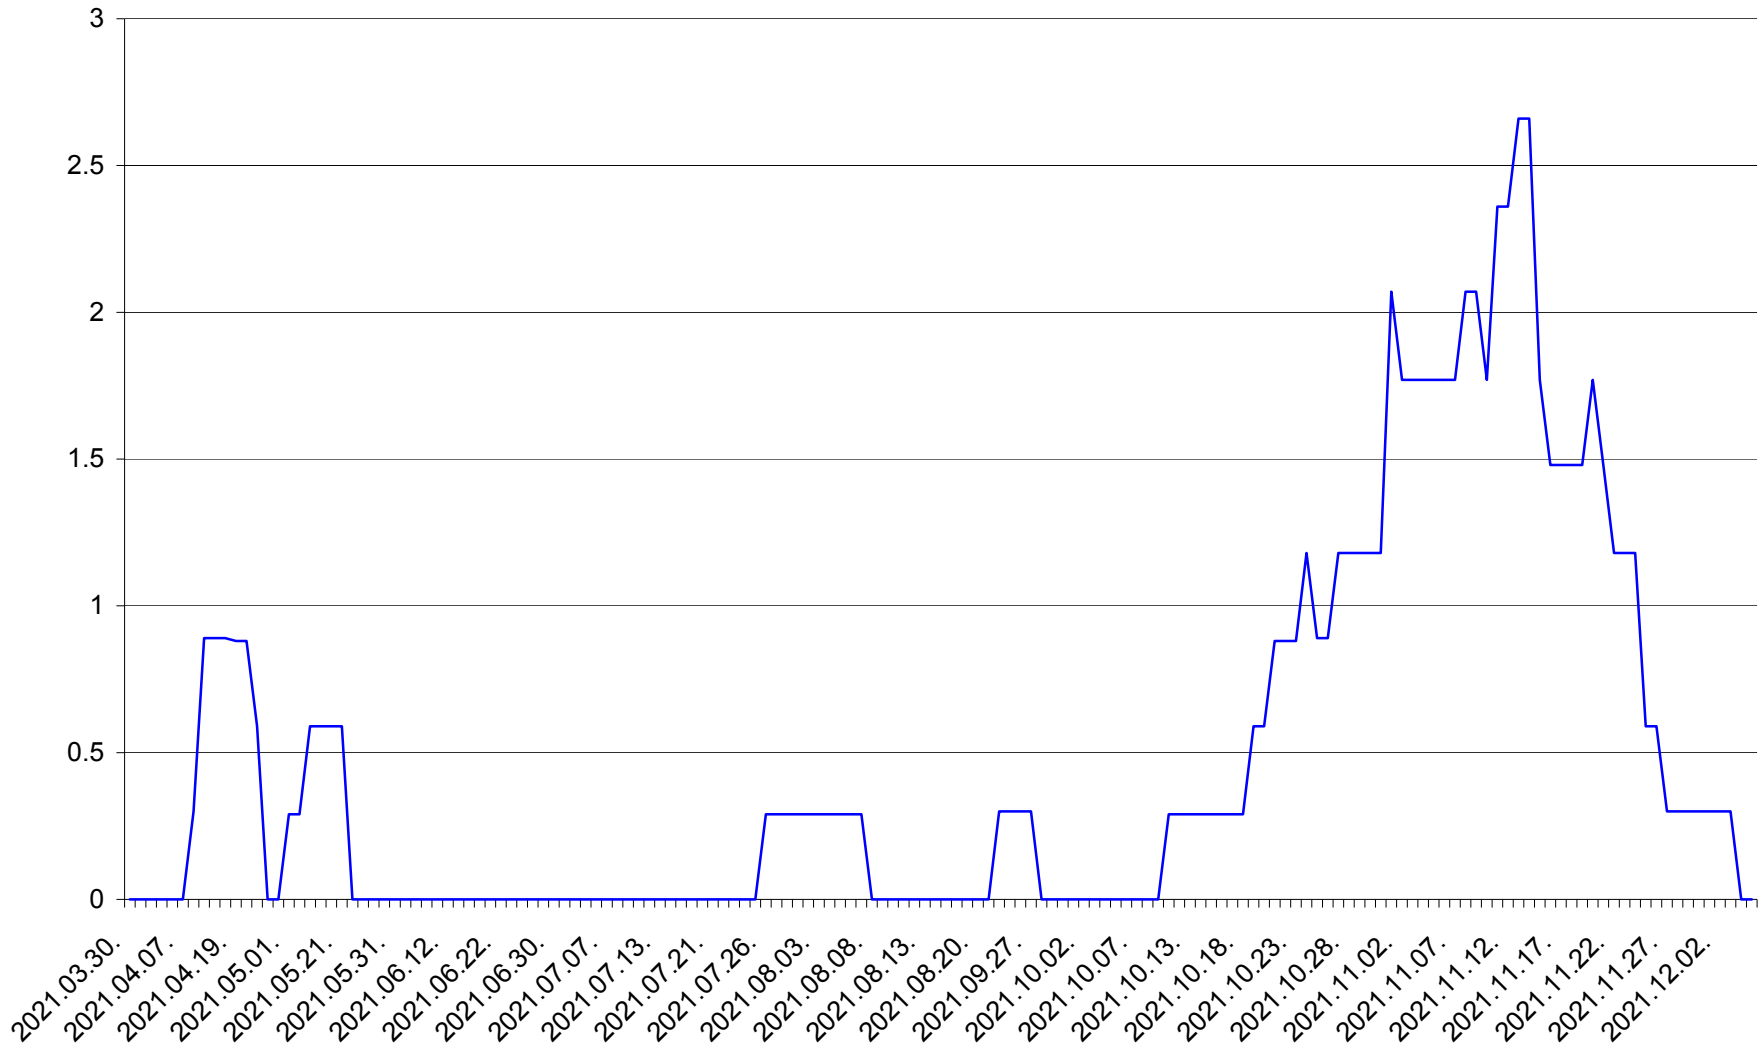

MUNICIPIUL GHEORGHENI - Evolutia incidentei cumulate pe 14 zile la % de locuitori
2021.03.30. - 2021.12.05.

JOSENI - Evolutia incidentei cumulate pe 14 zile la ‰ de locuitori
2021.03.30. - 2021.12.05.

LĂZAREA - Evolutia incidentei cumulate pe 14 zile la ‰ de locuitori
2021.03.30. - 2021.12.05.

LELICENI - Evolutia incidentei cumulate pe 14 zile la ‰ de locuitori
2021.03.30. - 2021.12.05.

LUETA - Evolutia incidentei cumulate pe 14 zile la ‰ de locuitori
2021.03.30. - 2021.12.05.

LUNCA DE JOS - Evolutia incidentei cumulate pe 14 zile la ‰ de locuitori
2021.03.30. - 2021.12.05.

LUNCA DE SUS - Evolutia incidentei cumulate pe 14 zile la ‰ de locuitori
2021.03.30. - 2021.12.05.

LUPENI - Evolutia incidentei cumulate pe 14 zile la ‰ de locuitori
2021.03.30. - 2021.12.05.

MĂDĂRAȘ - Evolutia incidentei cumulate pe 14 zile la ‰ de locuitori
2021.03.30. - 2021.12.05.