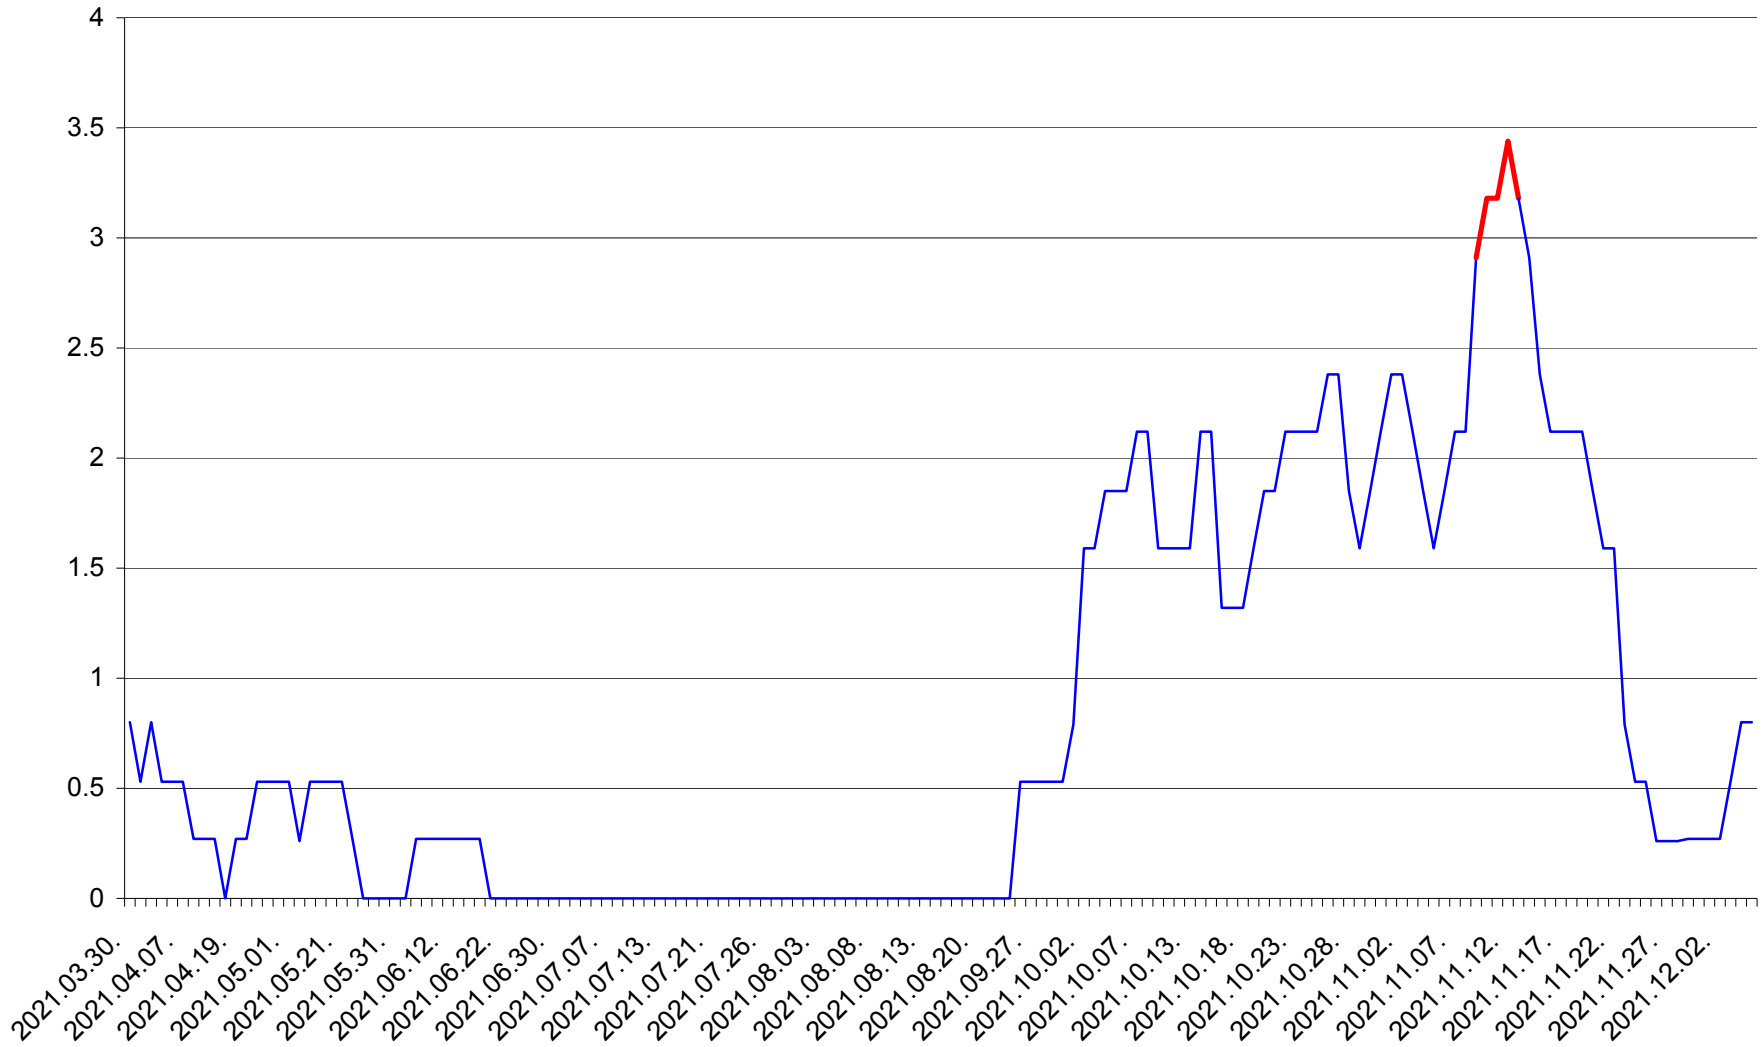

ORAȘ CRISTURU SECUIESC - Evolutia incidentei cumulate pe 14 zile la ‰ de locuitori
2021.03.30. - 2021.12.05.

DĂNEȘTI - Evolutia incidentei cumulate pe 14 zile la ‰ de locuitori
2021.03.30. - 2021.12.05.

DÂRJIU - Evolutia incidentei cumulate pe 14 zile la ‰ de locuitori
2021.03.30. - 2021.12.05.

DEALU - Evolutia incidentei cumulate pe 14 zile la ‰ de locuitori
2021.03.30. - 2021.12.05.

DITRĂU - Evolutia incidentei cumulate pe 14 zile la ‰ de locuitori
2021.03.30. - 2021.12.05.

FELICENI - Evolutia incidentei cumulate pe 14 zile la ‰ de locuitori
2021.03.30. - 2021.12.05.

FRUMOASA - Evolutia incidentei cumulate pe 14 zile la ‰ de locuitori
2021.03.30. - 2021.12.05.

GĂLĂUȚAȘ - Evolutia incidentei cumulate pe 14 zile la ‰ de locuitori
2021.03.30. - 2021.12.05.