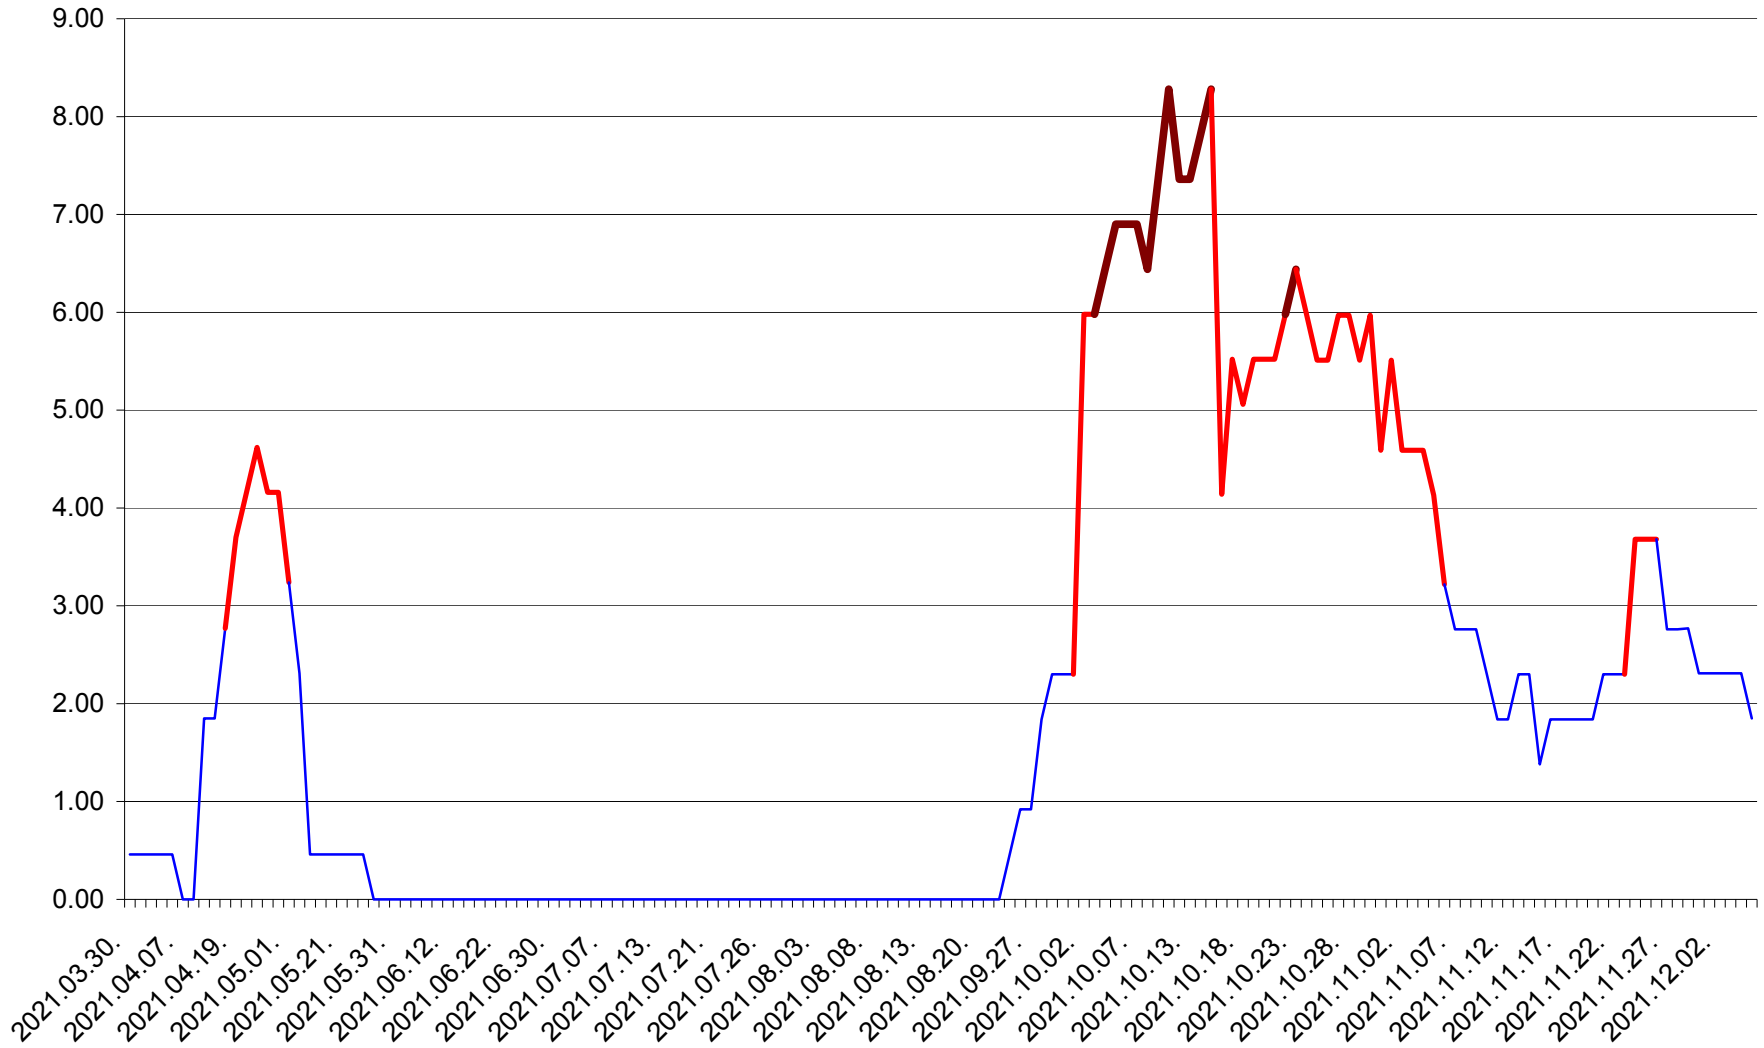

ATID - Evolutia incidentei cumulate pe 14 zile la ‰ de locuitori
2021.03.30. - 2021.12.05.

AVRĂMEȘTI - Evolutia incidentei cumulate pe 14 zile la ‰ de locuitori
2021.03.30. - 2021.12.05.

ORAȘ BĂILE TUȘNAD - Evolutia incidentei cumulate pe 14 zile la ‰ de locuitori
2021.03.30. - 2021.12.05.

ORAȘ BĂLAN - Evolutia incidentei cumulate pe 14 zile la ‰ de locuitori
2021.03.30. - 2021.12.05.

BILBOR - Evolutia incidentei cumulate pe 14 zile la ‰ de locuitori
2021.03.30. - 2021.12.05.

ORAȘ BORSEC - Evolutia incidentei cumulate pe 14 zile la ‰ de locuitori
2021.03.30. - 2021.12.05.

BRĂDEȘTI - Evolutia incidentei cumulate pe 14 zile la ‰ de locuitori
2021.03.30. - 2021.12.05.

CĂPÂLNIȚA - Evolutia incidentei cumulate pe 14 zile la ‰ de locuitori
2021.03.30. - 2021.12.05.

CÂRȚA - Evolutia incidentei cumulate pe 14 zile la ‰ de locuitori
2021.03.30. - 2021.12.05.

CICEU - Evolutia incidentei cumulate pe 14 zile la ‰ de locuitori
2021.03.30. - 2021.12.05.

CIUCSÂNGEORGIU - Evolutia incidentei cumulate pe 14 zile la % de locuitori
2021.03.30. - 2021.12.05.

CIUMANI - Evolutia incidentei cumulate pe 14 zile la ‰ de locuitori
2021.03.30. - 2021.12.05.