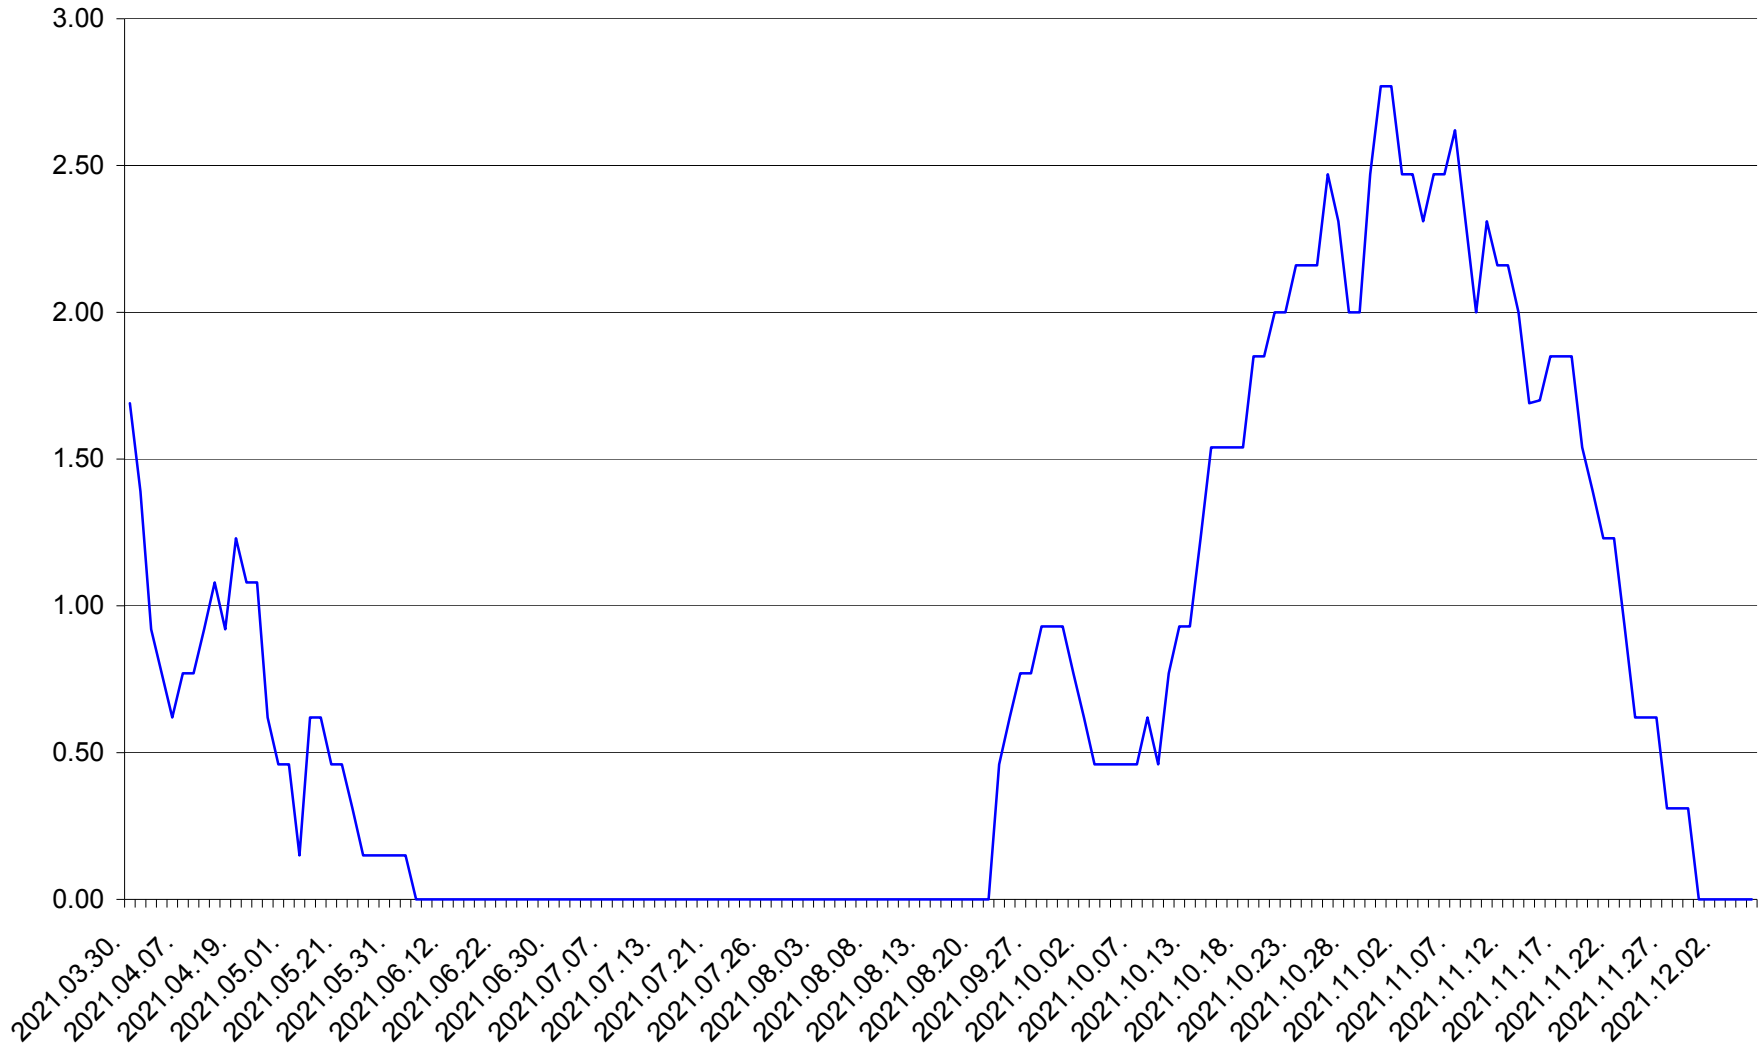

ORAȘ BĂLAN - Evolutia incidentei cumulate pe 14 zile la ‰ de locuitori
2021.03.30. - 2021.12.05.

BILBOR - Evolutia incidentei cumulate pe 14 zile la ‰ de locuitori
2021.03.30. - 2021.12.05.

ORAȘ BORSEC - Evolutia incidentei cumulate pe 14 zile la ‰ de locuitori
2021.03.30. - 2021.12.05.

BRĂDEȘTI - Evolutia incidentei cumulate pe 14 zile la ‰ de locuitori
2021.03.30. - 2021.12.05.

CĂPÂLNIȚA - Evolutia incidentei cumulate pe 14 zile la ‰ de locuitori
2021.03.30. - 2021.12.05.

CÂRȚA - Evolutia incidentei cumulate pe 14 zile la ‰ de locuitori
2021.03.30. - 2021.12.05.

CICEU - Evolutia incidentei cumulate pe 14 zile la ‰ de locuitori
2021.03.30. - 2021.12.05.

CIUCSÂNGEORGIU - Evolutia incidentei cumulate pe 14 zile la % de locuitori
2021.03.30. - 2021.12.05.

CIUMANI - Evolutia incidentei cumulate pe 14 zile la ‰ de locuitori
2021.03.30. - 2021.12.05.

CORBU - Evolutia incidentei cumulate pe 14 zile la ‰ de locuitori
2021.03.30. - 2021.12.05.

CORUND - Evolutia incidentei cumulate pe 14 zile la ‰ de locuitori
2021.03.30. - 2021.12.05.

COZMENI - Evolutia incidentei cumulate pe 14 zile la ‰ de locuitori
2021.03.30. - 2021.12.05.