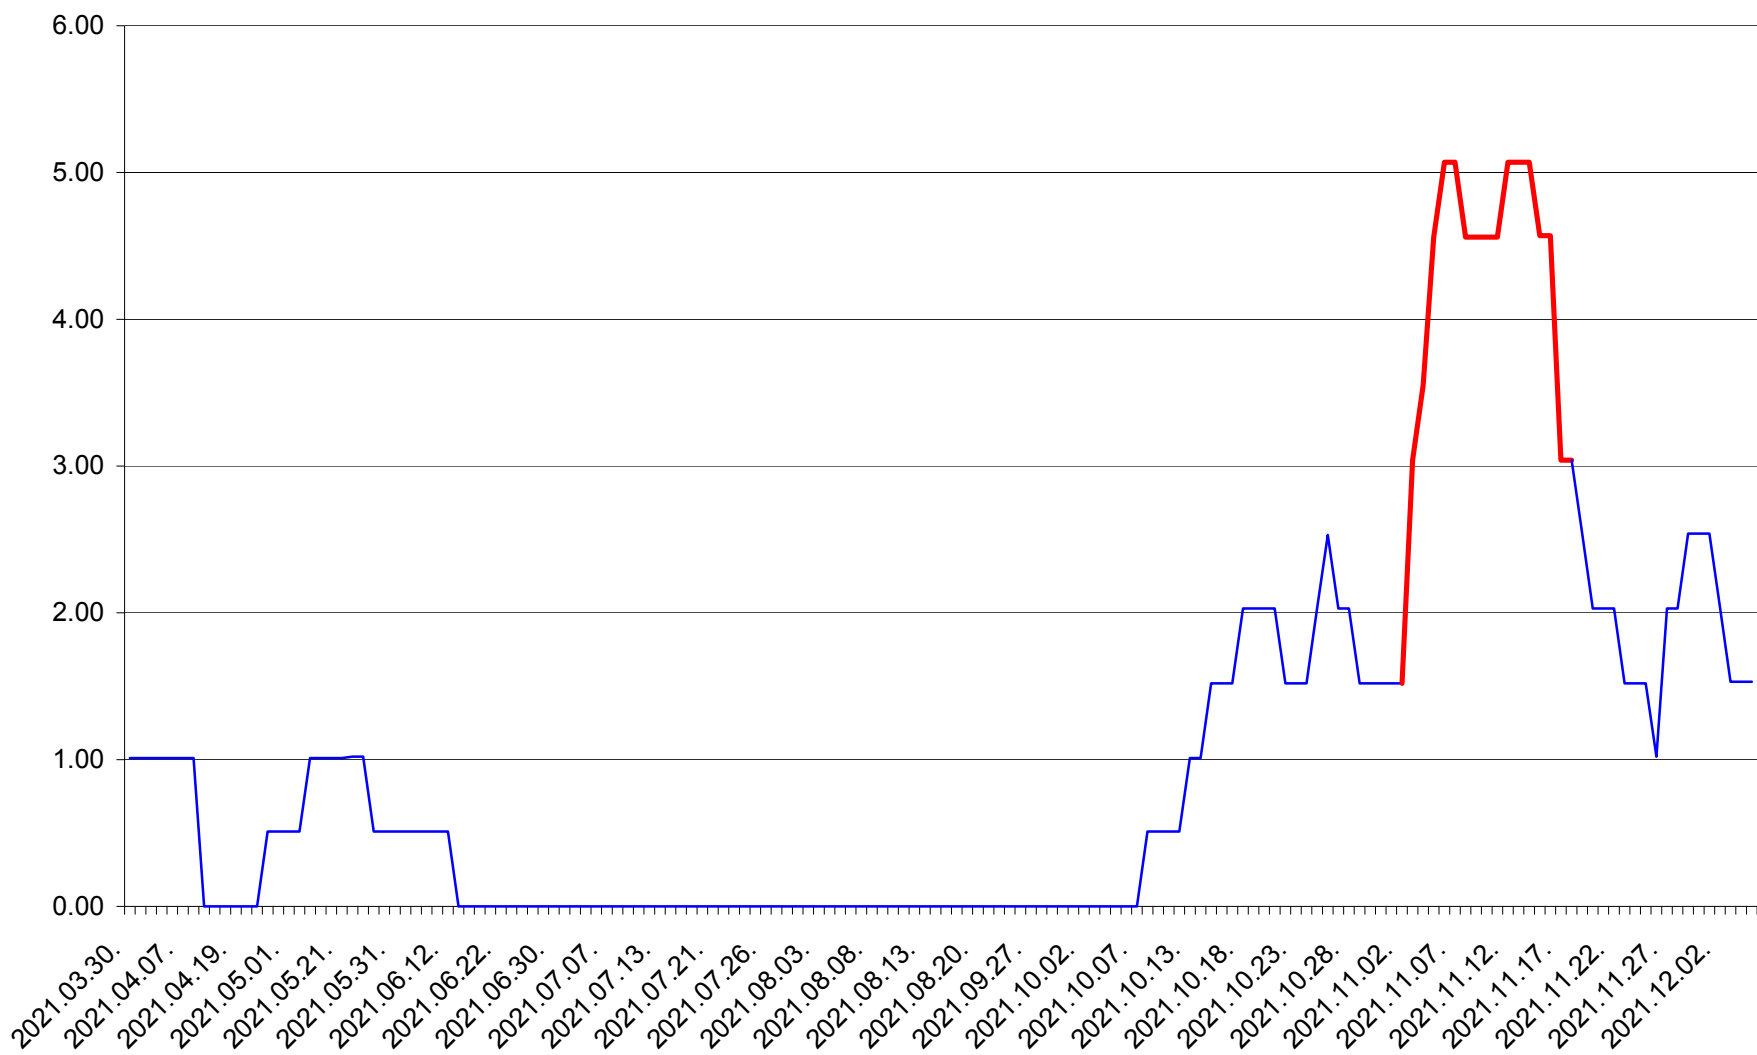

ZETEA - Evolutia incidentei cumulate pe 14 zile la ‰ de locuitori
2021.03.30. - 2021.12.05.

VOȘLĂBENI - Evolutia incidentei cumulate pe 14 zile la ‰ de locuitori
2021.03.30. - 2021.12.05.