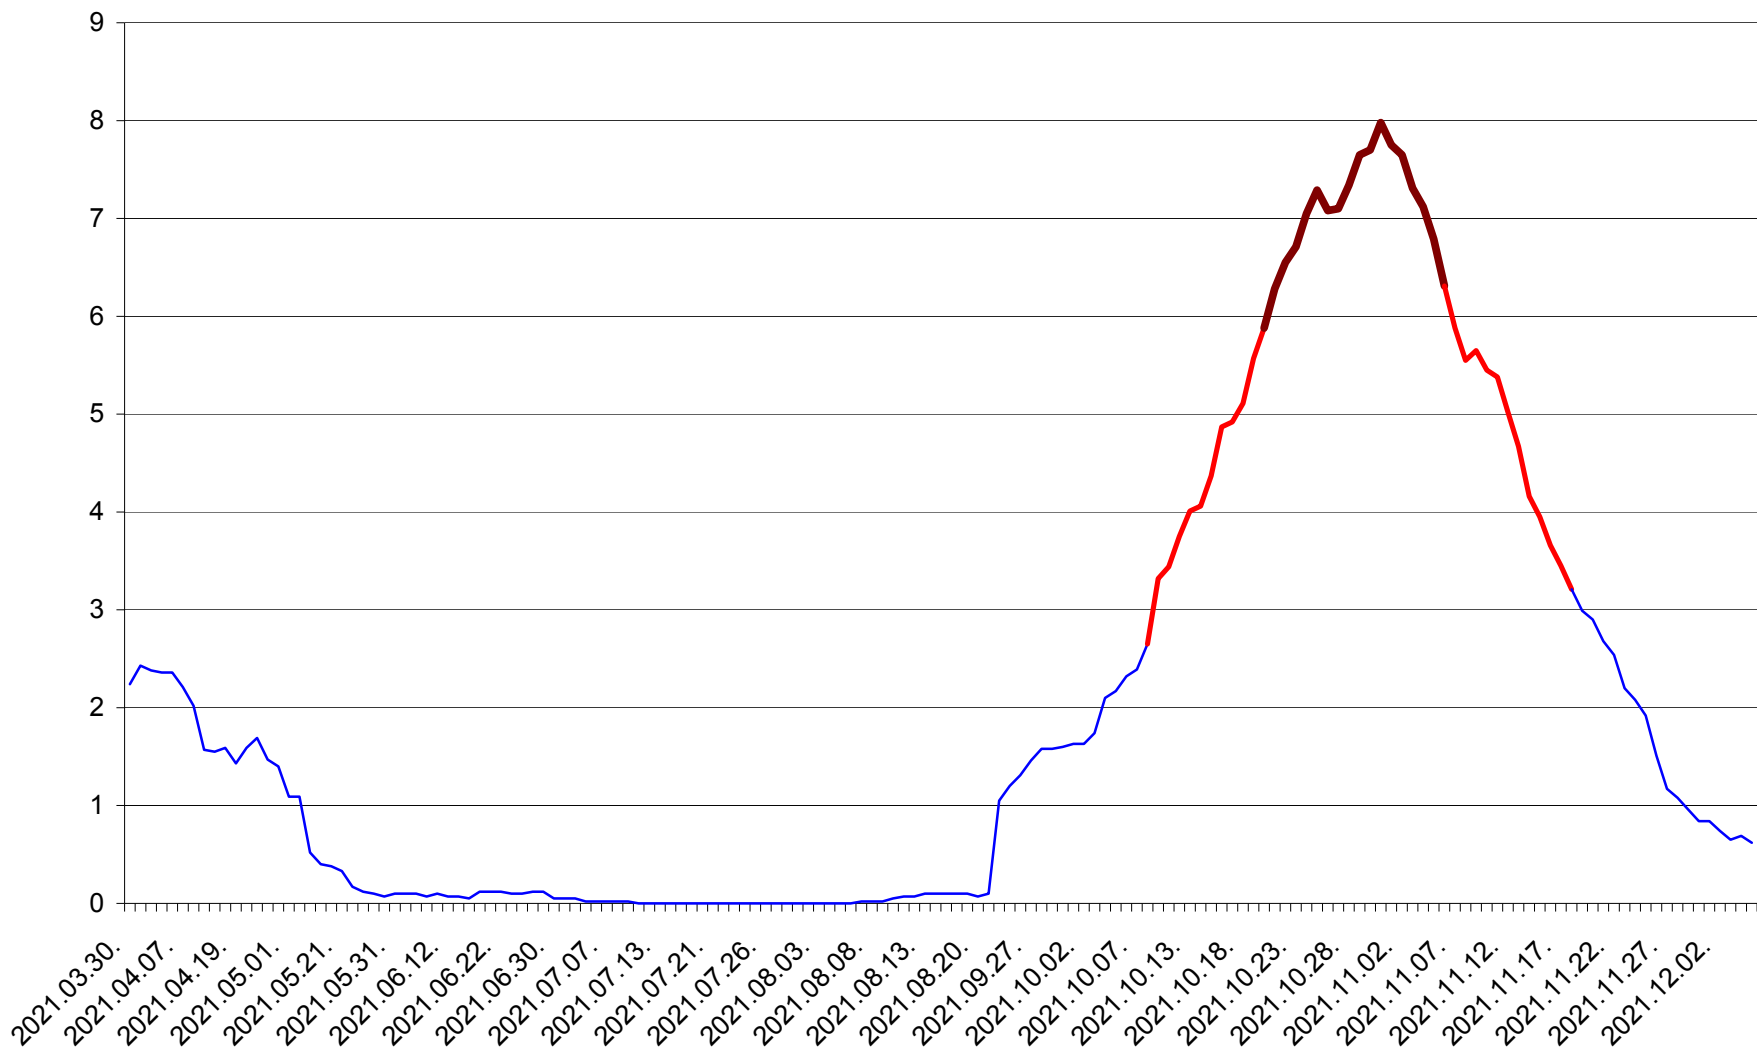

LELICENI - Evolutia incidentei cumulate pe 14 zile la ‰ de locuitori
2021.03.30. - 2021.12.05.

LUETA - Evolutia incidentei cumulate pe 14 zile la ‰ de locuitori
2021.03.30. - 2021.12.05.

LUNCA DE JOS - Evolutia incidentei cumulate pe 14 zile la ‰ de locuitori
2021.03.30. - 2021.12.05.

LUNCA DE SUS - Evolutia incidentei cumulate pe 14 zile la ‰ de locuitori
2021.03.30. - 2021.12.05.

LUPENI - Evolutia incidentei cumulate pe 14 zile la ‰ de locuitori
2021.03.30. - 2021.12.05.

MĂDĂRAȘ - Evolutia incidentei cumulate pe 14 zile la ‰ de locuitori
2021.03.30. - 2021.12.05.

MĂRTINIȘ - Evolutia incidentei cumulate pe 14 zile la ‰ de locuitori
2021.03.30. - 2021.12.05.

MEREȘTI - Evolutia incidentei cumulate pe 14 zile la ‰ de locuitori
2021.03.30. - 2021.12.05.

MUNICIPIUL MIERCUREA-CIUC - Evolutia incidentei cumulate pe 14 zile la ‰ de locuitori
2021.03.30. - 2021.12.05.