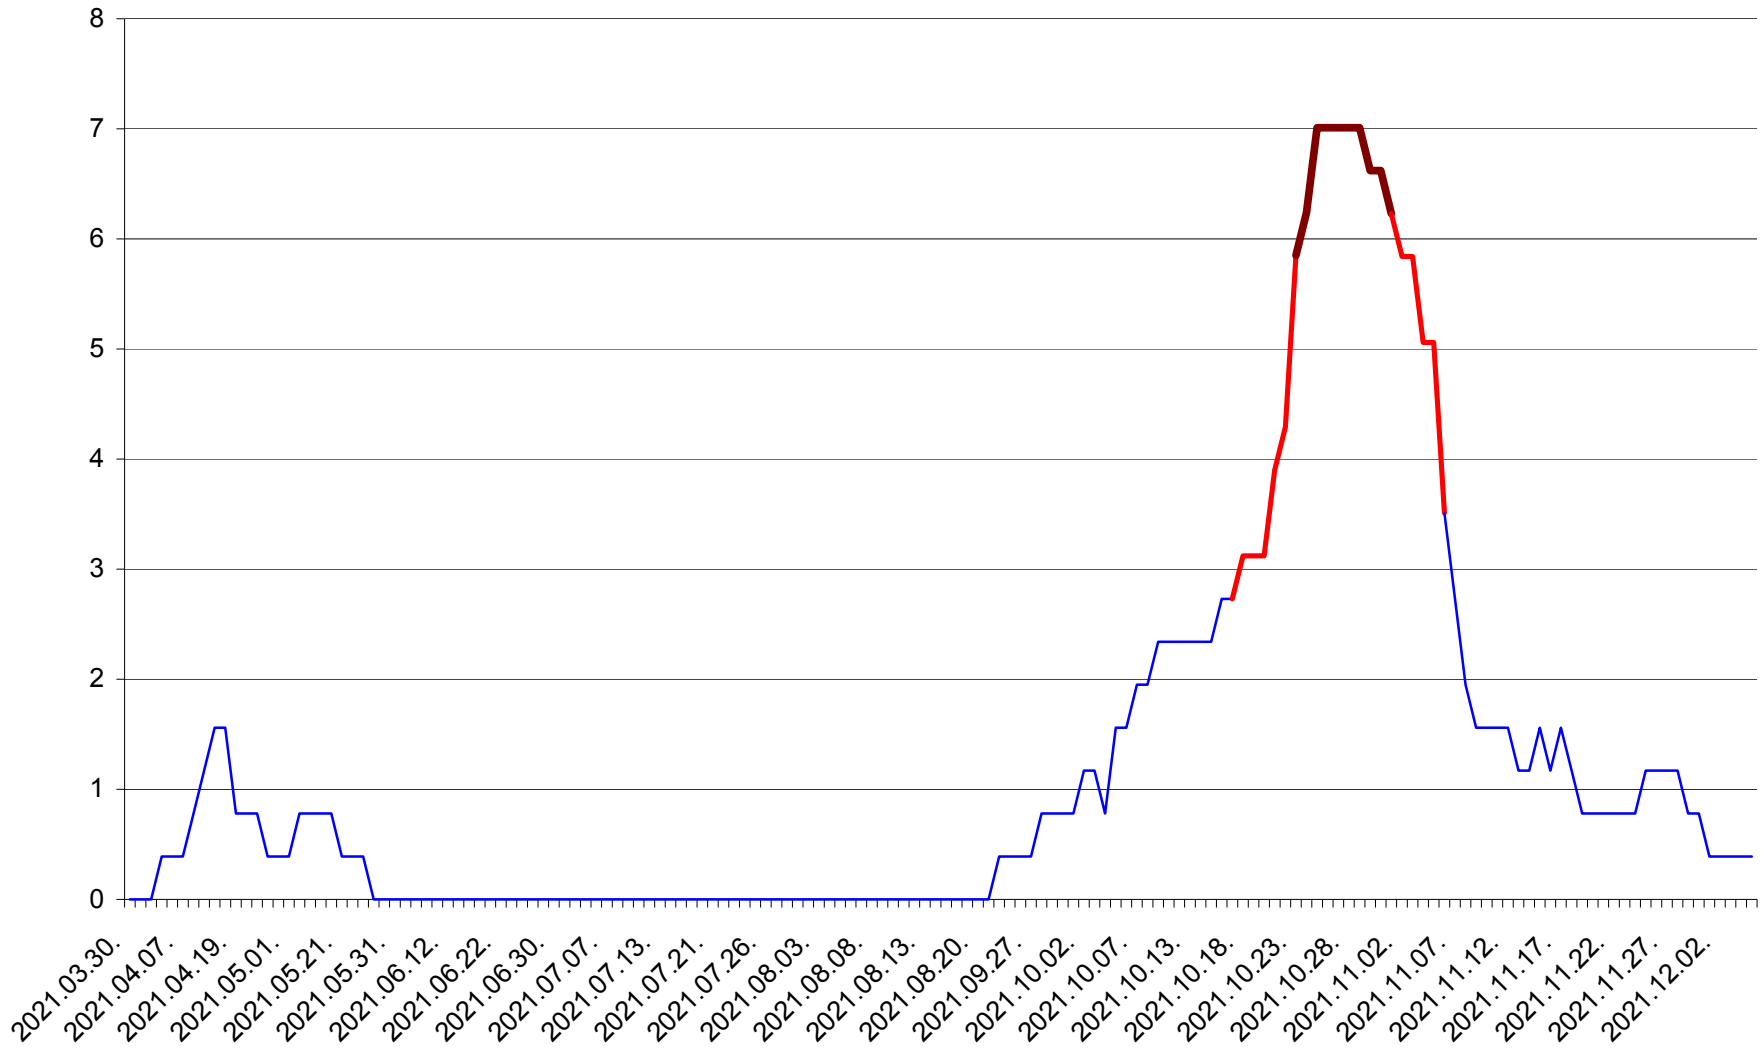

MUNICIPIUL TOPLIȚA - Evolutia incidentei cumulate pe 14 zile la ‰ de locuitori
2021.03.30. - 2021.12.05.