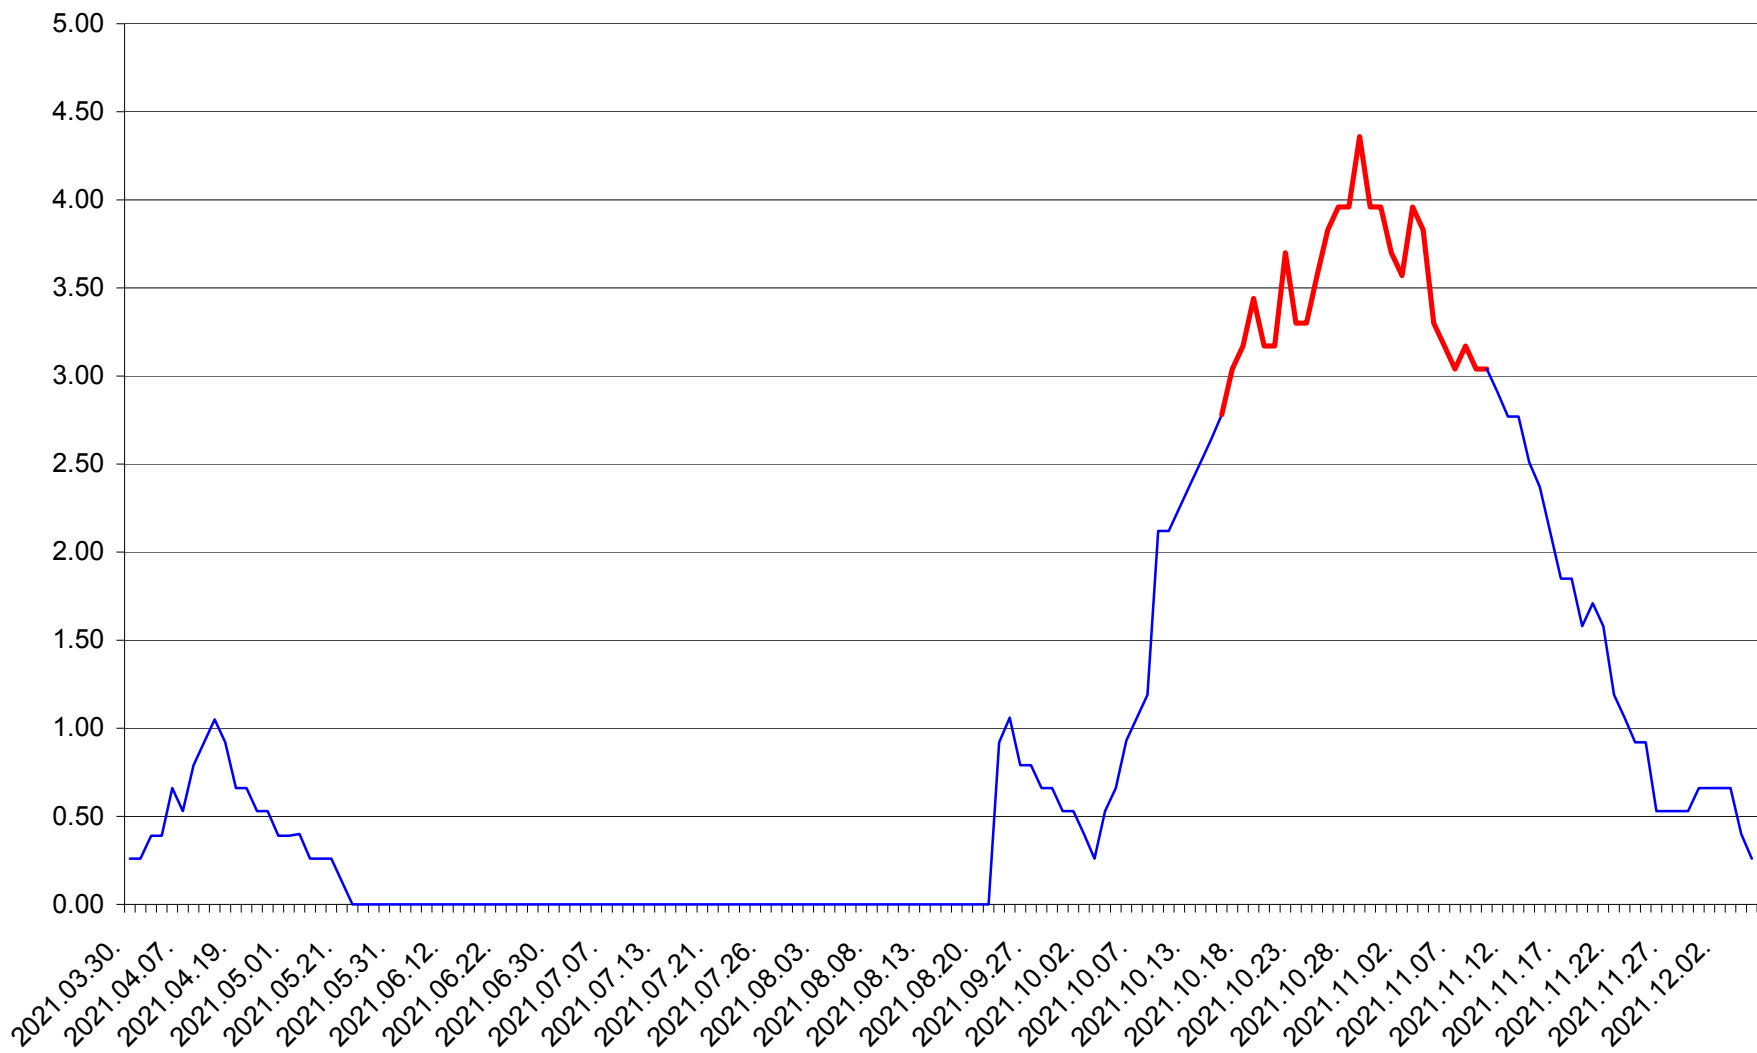

TUȘNAD - Evolutia incidentei cumulate pe 14 zile la ‰ de locuitori
2021.03.30. - 2021.12.05.

ULIEȘ - Evolutia incidentei cumulate pe 14 zile la ‰ de locuitori
2021.03.30. - 2021.12.05.

VĂRȘAG - Evolutia incidentei cumulate pe 14 zile la ‰ de locuitori
2021.03.30. - 2021.12.05.

ORAȘ VLĂHIȚA - Evolutia incidentei cumulate pe 14 zile la ‰ de locuitori
2021.03.30. - 2021.12.05.

VOȘLĂBENI - Evolutia incidentei cumulate pe 14 zile la ‰ de locuitori
2021.03.30. - 2021.12.05.

ZETEA - Evolutia incidentei cumulate pe 14 zile la ‰ de locuitori
2021.03.30. - 2021.12.05.