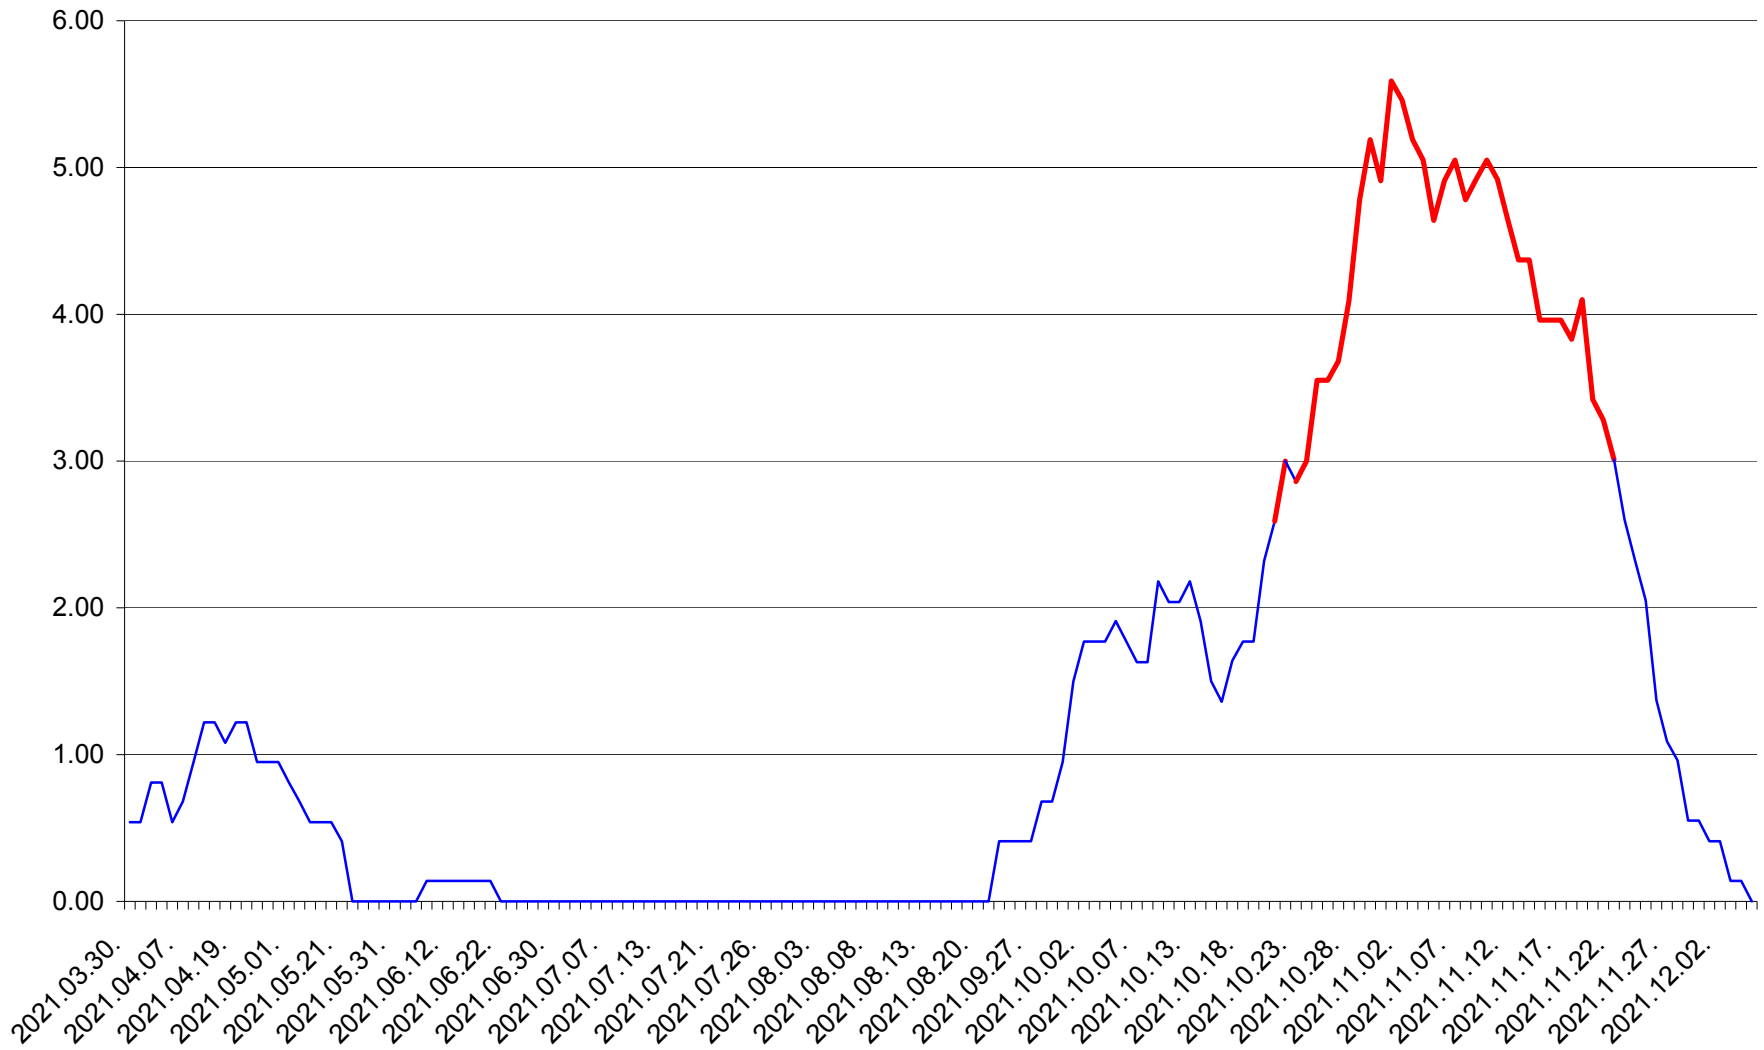

ATID - Evolutia incidentei cumulate pe 14 zile la ‰ de locuitori
2021.03.30. - 2021.12.05.

AVRĂMEȘTI - Evolutia incidentei cumulate pe 14 zile la ‰ de locuitori
2021.03.30. - 2021.12.05.

ORAȘ BĂILE TUȘNAD - Evolutia incidentei cumulate pe 14 zile la ‰ de locuitori
2021.03.30. - 2021.12.05.

ORAȘ BĂLAN - Evolutia incidentei cumulate pe 14 zile la ‰ de locuitori
2021.03.30. - 2021.12.05.

BILBOR - Evolutia incidentei cumulate pe 14 zile la ‰ de locuitori
2021.03.30. - 2021.12.05.

ORAȘ BORSEC - Evolutia incidentei cumulate pe 14 zile la ‰ de locuitori
2021.03.30. - 2021.12.05.

BRĂDEȘTI - Evolutia incidentei cumulate pe 14 zile la ‰ de locuitori
2021.03.30. - 2021.12.05.

CĂPÂLNIȚA - Evolutia incidentei cumulate pe 14 zile la ‰ de locuitori
2021.03.30. - 2021.12.05.

CÂRȚA - Evolutia incidentei cumulate pe 14 zile la ‰ de locuitori
2021.03.30. - 2021.12.05.