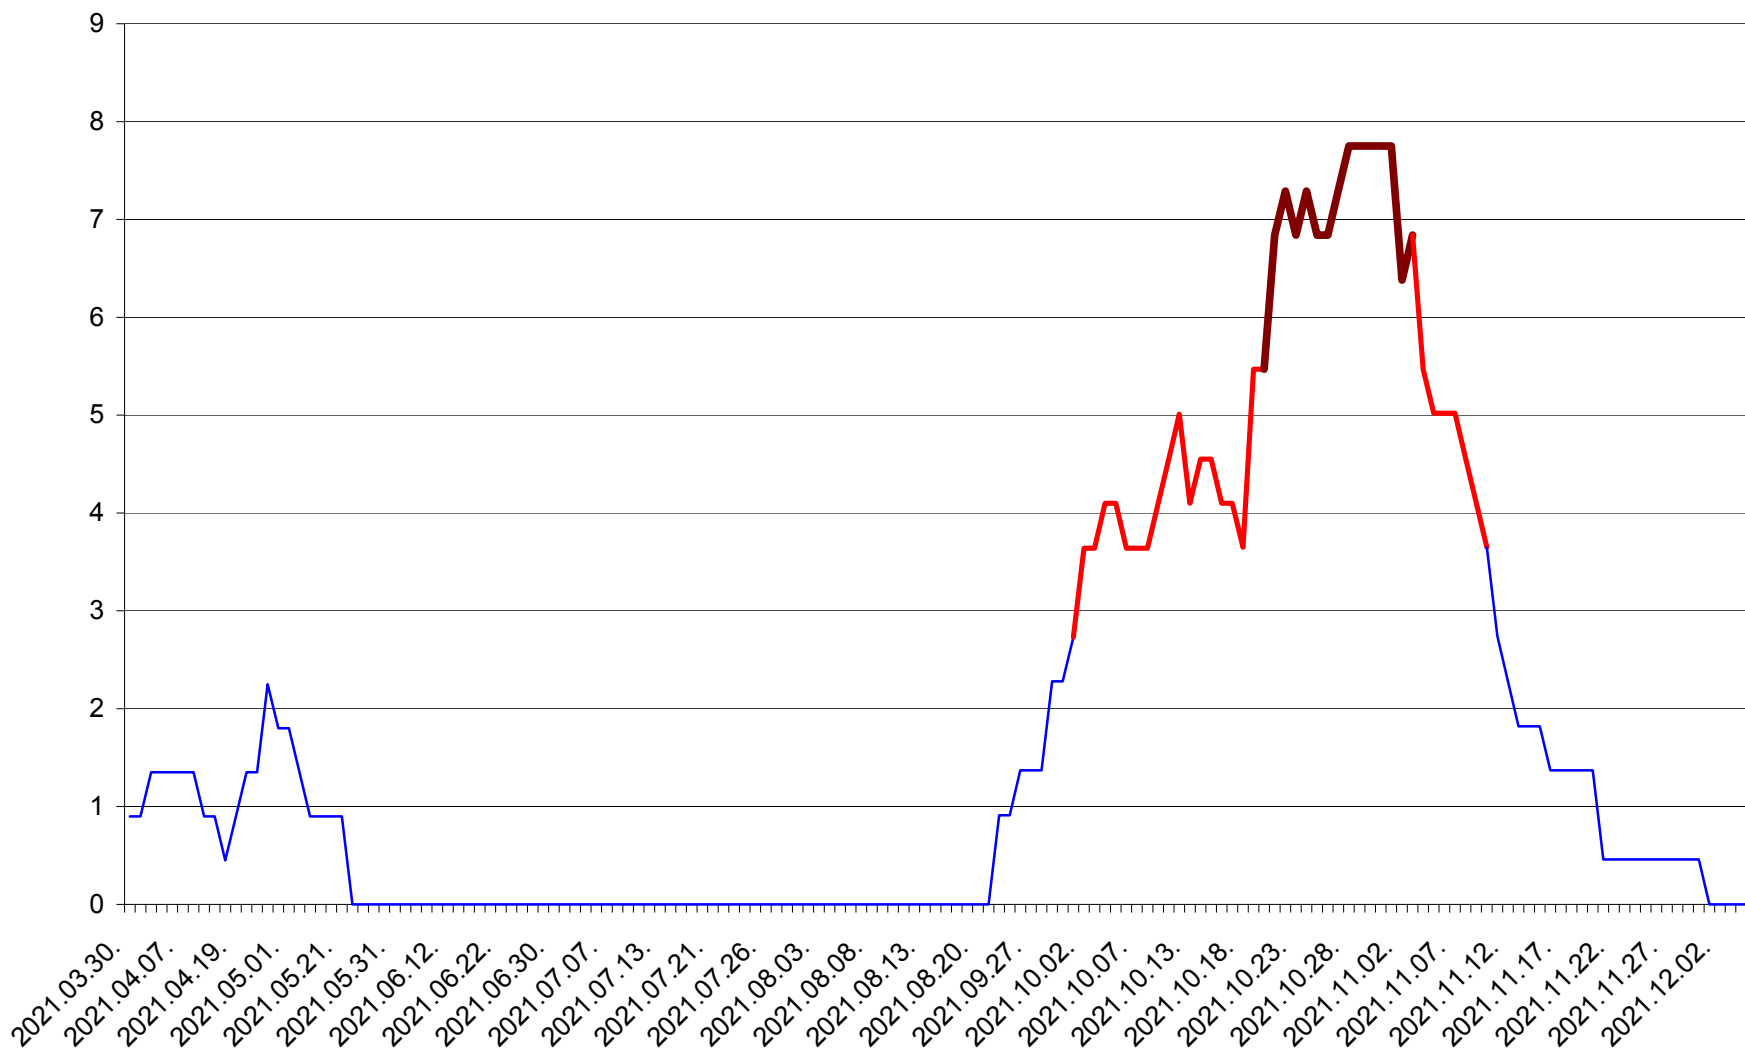

RACU - Evolutia incidentei cumulate pe 14 zile la ‰ de locuitori
2021.03.30. - 2021.12.05.

REMETEA - Evolutia incidentei cumulate pe 14 zile la ‰ de locuitori
2021.03.30. - 2021.12.05.

SĂCEL - Evolutia incidentei cumulate pe 14 zile la ‰ de locuitori
2021.03.30. - 2021.12.05.

SÂNCRĂIENI - Evolutia incidentei cumulate pe 14 zile la ‰ de locuitori
2021.03.30. - 2021.12.05.

SÂNDOMINIC - Evolutia incidentei cumulate pe 14 zile la ‰ de locuitori
2021.03.30. - 2021.12.05.

SÂNMARTIN - Evolutia incidentei cumulate pe 14 zile la ‰ de locuitori
2021.03.30. - 2021.12.05.

SÂNSIMION - Evolutia incidentei cumulate pe 14 zile la ‰ de locuitori
2021.03.30. - 2021.12.05.

SÂNTIMBRU - Evolutia incidentei cumulate pe 14 zile la ‰ de locuitori
2021.03.30. - 2021.12.05.

SĂRMAȘ - Evolutia incidentei cumulate pe 14 zile la ‰ de locuitori
2021.03.30. - 2021.12.05.