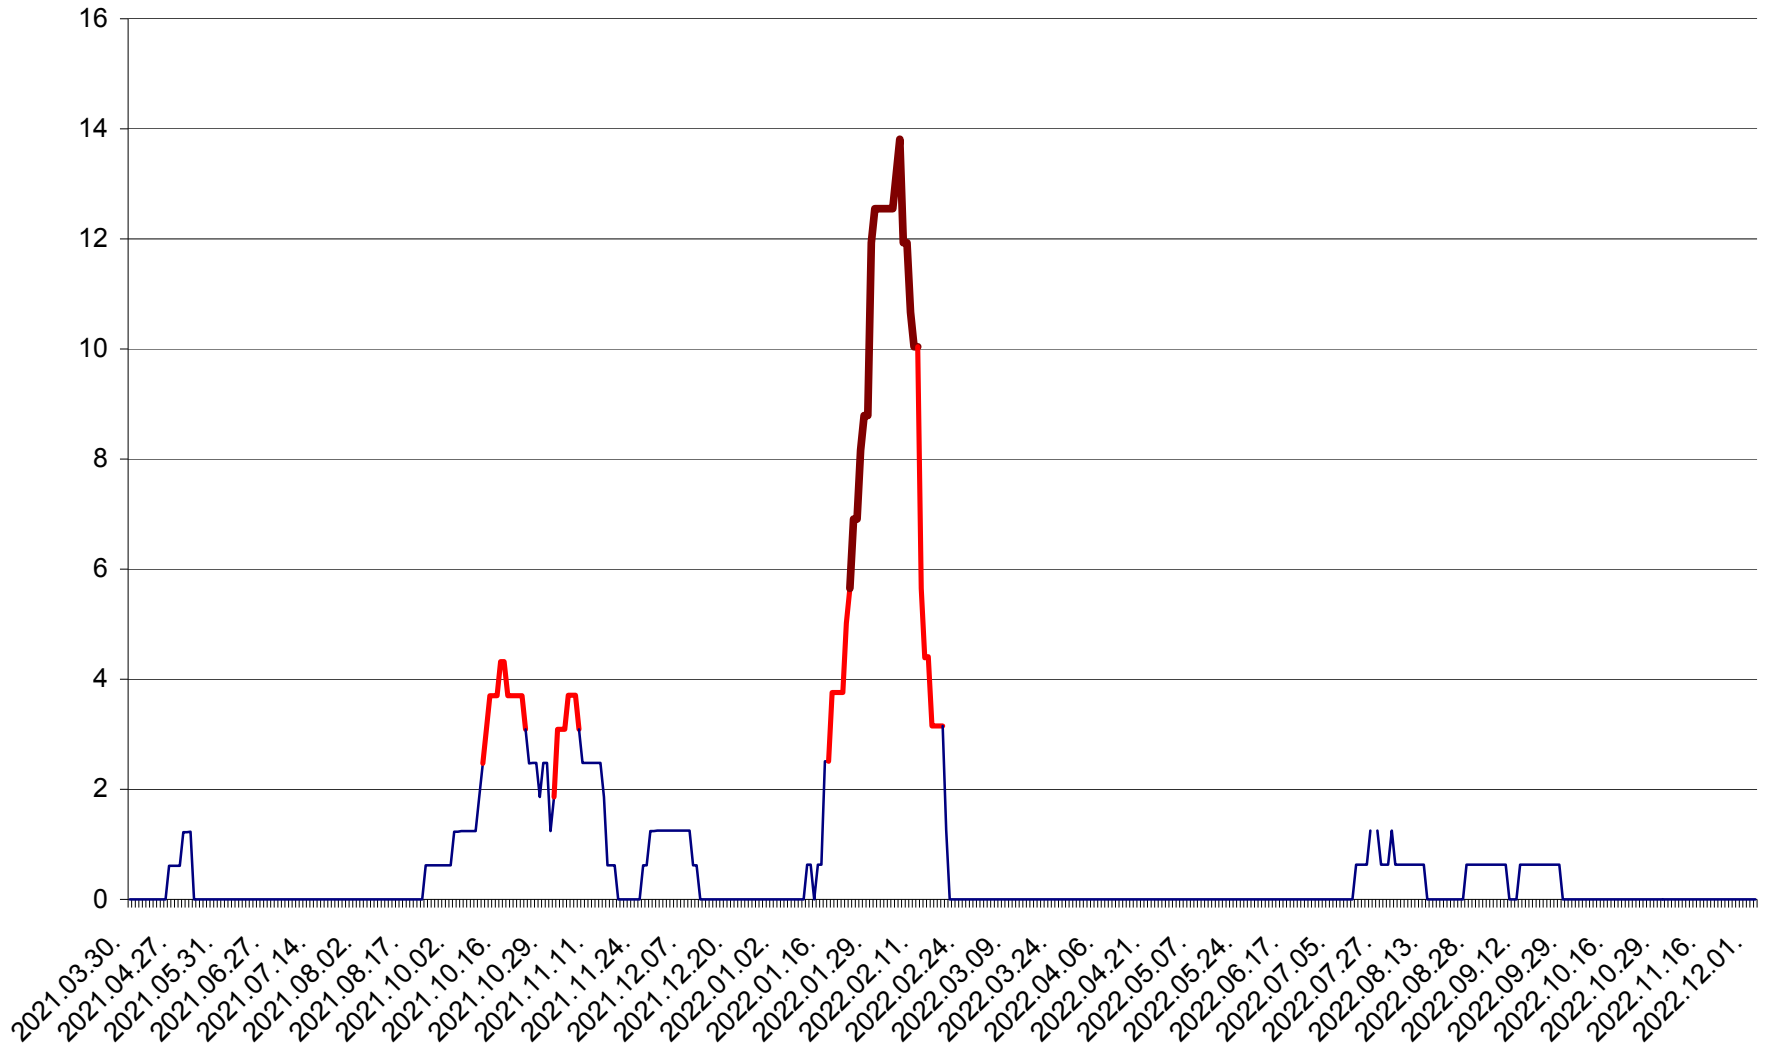

MUNICIPIUL ODORHEIU SECUIESC - Evolutia incidentei cumulate pe 14 zile la ‰ de locuitori
2021.04.01. - 2022.12.02.

PĂULENI-CIUC - Evolutia incidentei cumulate pe 14 zile la ‰ de locuitori
2021.04.01. - 2022.12.02.

PLĂIEȘII DE JOS - Evoluția incidenței cumulate pe 14 zile la ‰ de locuitori
2021.04.01. - 2022.12.02.

PORUMBENI - Evolutia incidentei cumulate pe 14 zile la ‰ de locuitori
2021.04.01. - 2022.12.02.

PRAID - Evolutia incidentei cumulate pe 14 zile la ‰ de locuitori
2021.04.01. - 2022.12.02.

RACU - Evolutia incidentei cumulate pe 14 zile la ‰ de locuitori
2021.04.01. - 2022.12.02.

REMETEA - Evolutia incidentei cumulate pe 14 zile la ‰ de locuitori
2021.04.01. - 2022.12.02.

SĂCEL - Evolutia incidentei cumulate pe 14 zile la ‰ de locuitori
2021.04.01. - 2022.12.02.