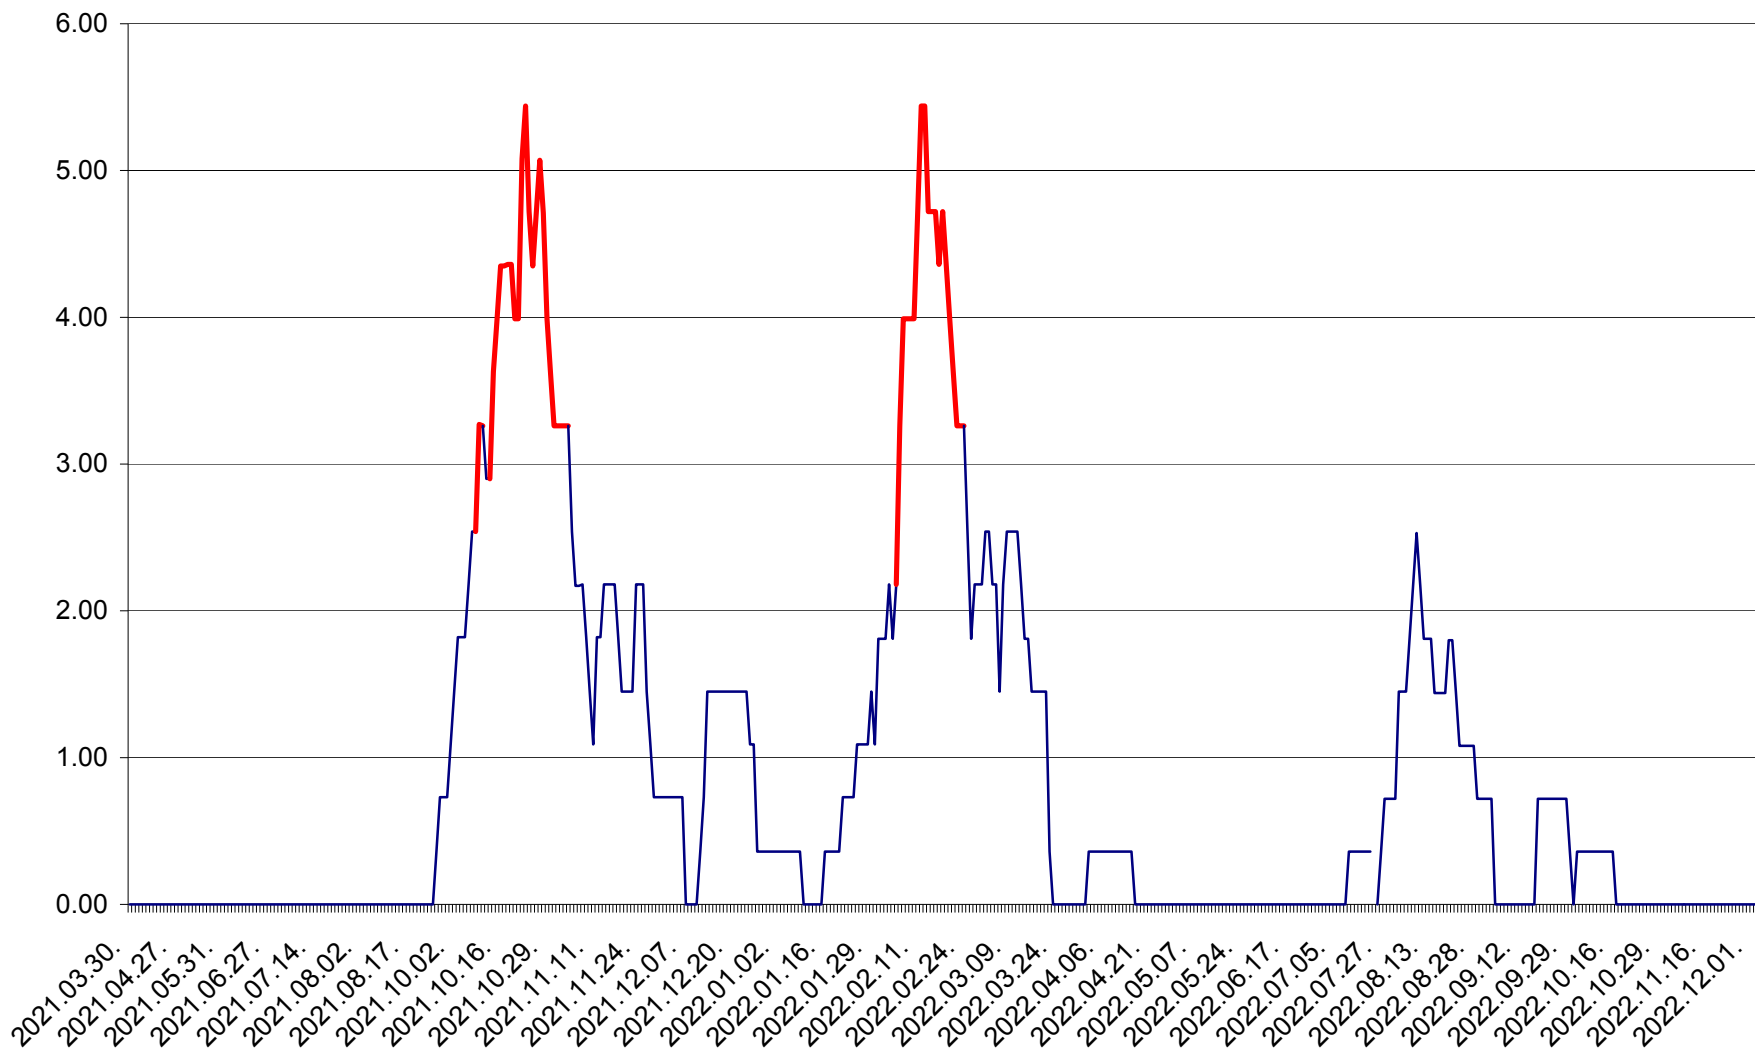

ATID - Evolutia incidentei cumulate pe 14 zile la ‰ de locuitori
2021.04.01. - 2022.12.02.

AVRĂMEȘTI - Evolutia incidentei cumulate pe 14 zile la ‰ de locuitori
2021.04.01. - 2022.12.02.

ORAȘ BĂILE TUȘNAD - Evoluția incidenței cumulate pe 14 zile la ‰ de locuitori
2021.04.01. - 2022.12.02.

ORAȘ BĂLAN - Evoluția incidenței cumulate pe 14 zile la ‰ de locuitori
2021.04.01. - 2022.12.02.

BILBOR - Evolutia incidentei cumulate pe 14 zile la ‰ de locuitori
2021.04.01. - 2022.12.02.

ORAȘ BORSEC - Evolutia incidentei cumulate pe 14 zile la ‰ de locuitori
2021.04.01. - 2022.12.02.

BRĂDEȘTI - Evolutia incidentei cumulate pe 14 zile la ‰ de locuitori
2021.04.01. - 2022.12.02.

CĂPÂLNIȚA - Evolutia incidentei cumulate pe 14 zile la ‰ de locuitori
2021.04.01. - 2022.12.02.

CÂRȚA - Evolutia incidentei cumulate pe 14 zile la ‰ de locuitori
2021.04.01. - 2022.12.02.

CICEU - Evolutia incidentei cumulate pe 14 zile la ‰ de locuitori
2021.04.01. - 2022.12.02.

CIUCSÂNGEORGIU - Evolutia incidentei cumulate pe 14 zile la ‰ de locuitori
2021.04.01. - 2022.12.02.

CIUMANI - Evolutia incidentei cumulate pe 14 zile la ‰ de locuitori
2021.04.01. - 2022.12.02.