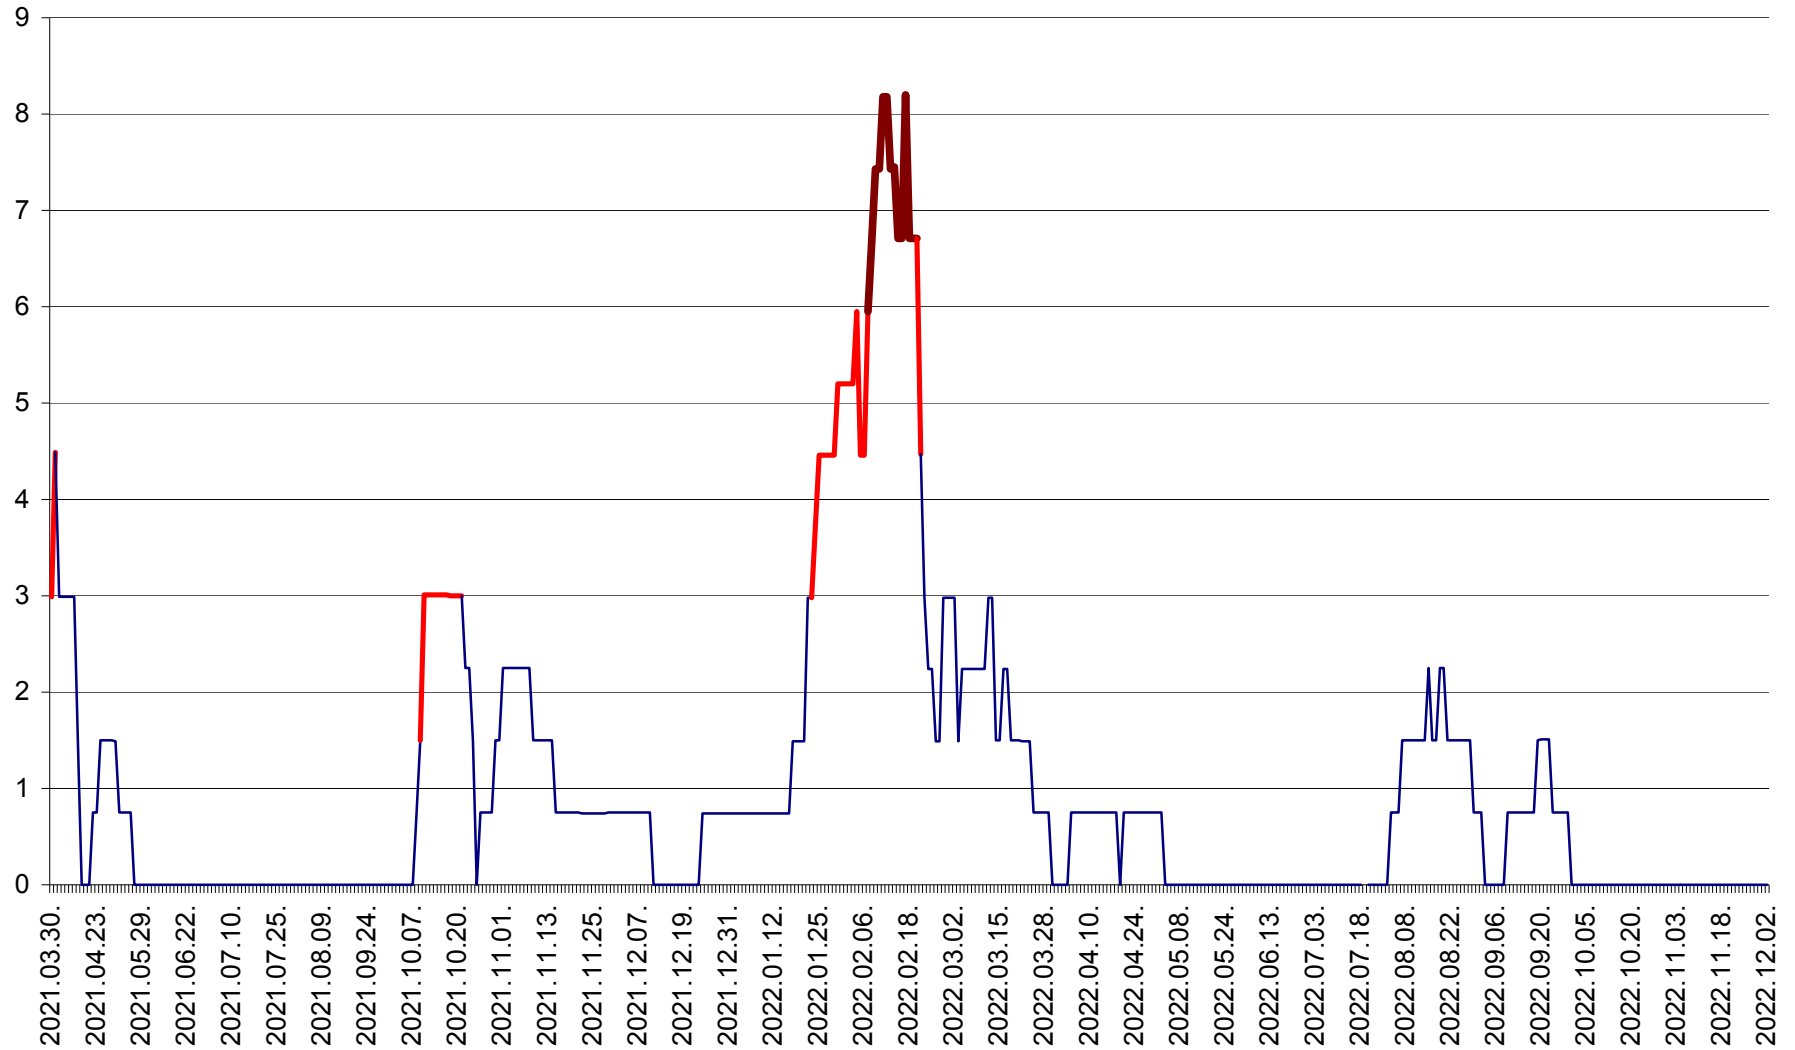

LELICENI - Evolutia incidentei cumulate pe 14 zile la ‰ de locuitori
2021.04.01. - 2022.12.02.

LUETA - Evolutia incidentei cumulate pe 14 zile la ‰ de locuitori
2021.04.01. - 2022.12.02.

LUNCA DE JOS - Evolutia incidentei cumulate pe 14 zile la ‰ de locuitori
2021.04.01. - 2022.12.02.

LUNCA DE SUS - Evolutia incidentei cumulate pe 14 zile la ‰ de locuitori
2021.04.01. - 2022.12.02.

LUPENI - Evolutia incidentei cumulate pe 14 zile la ‰ de locuitori
2021.04.01. - 2022.12.02.

MĂDĂRAȘ - Evolutia incidentei cumulate pe 14 zile la ‰ de locuitori
2021.04.01. - 2022.12.02.

MĂRTINIȘ - Evolutia incidentei cumulate pe 14 zile la ‰ de locuitori
2021.04.01. - 2022.12.02.

MEREȘTI - Evolutia incidentei cumulate pe 14 zile la ‰ de locuitori
2021.04.01. - 2022.12.02.

MUNICIPIUL MIERCUREA-CIUC - Evolutia incidentei cumulate pe 14 zile la ‰ de locuitori
2021.04.01. - 2022.12.02.