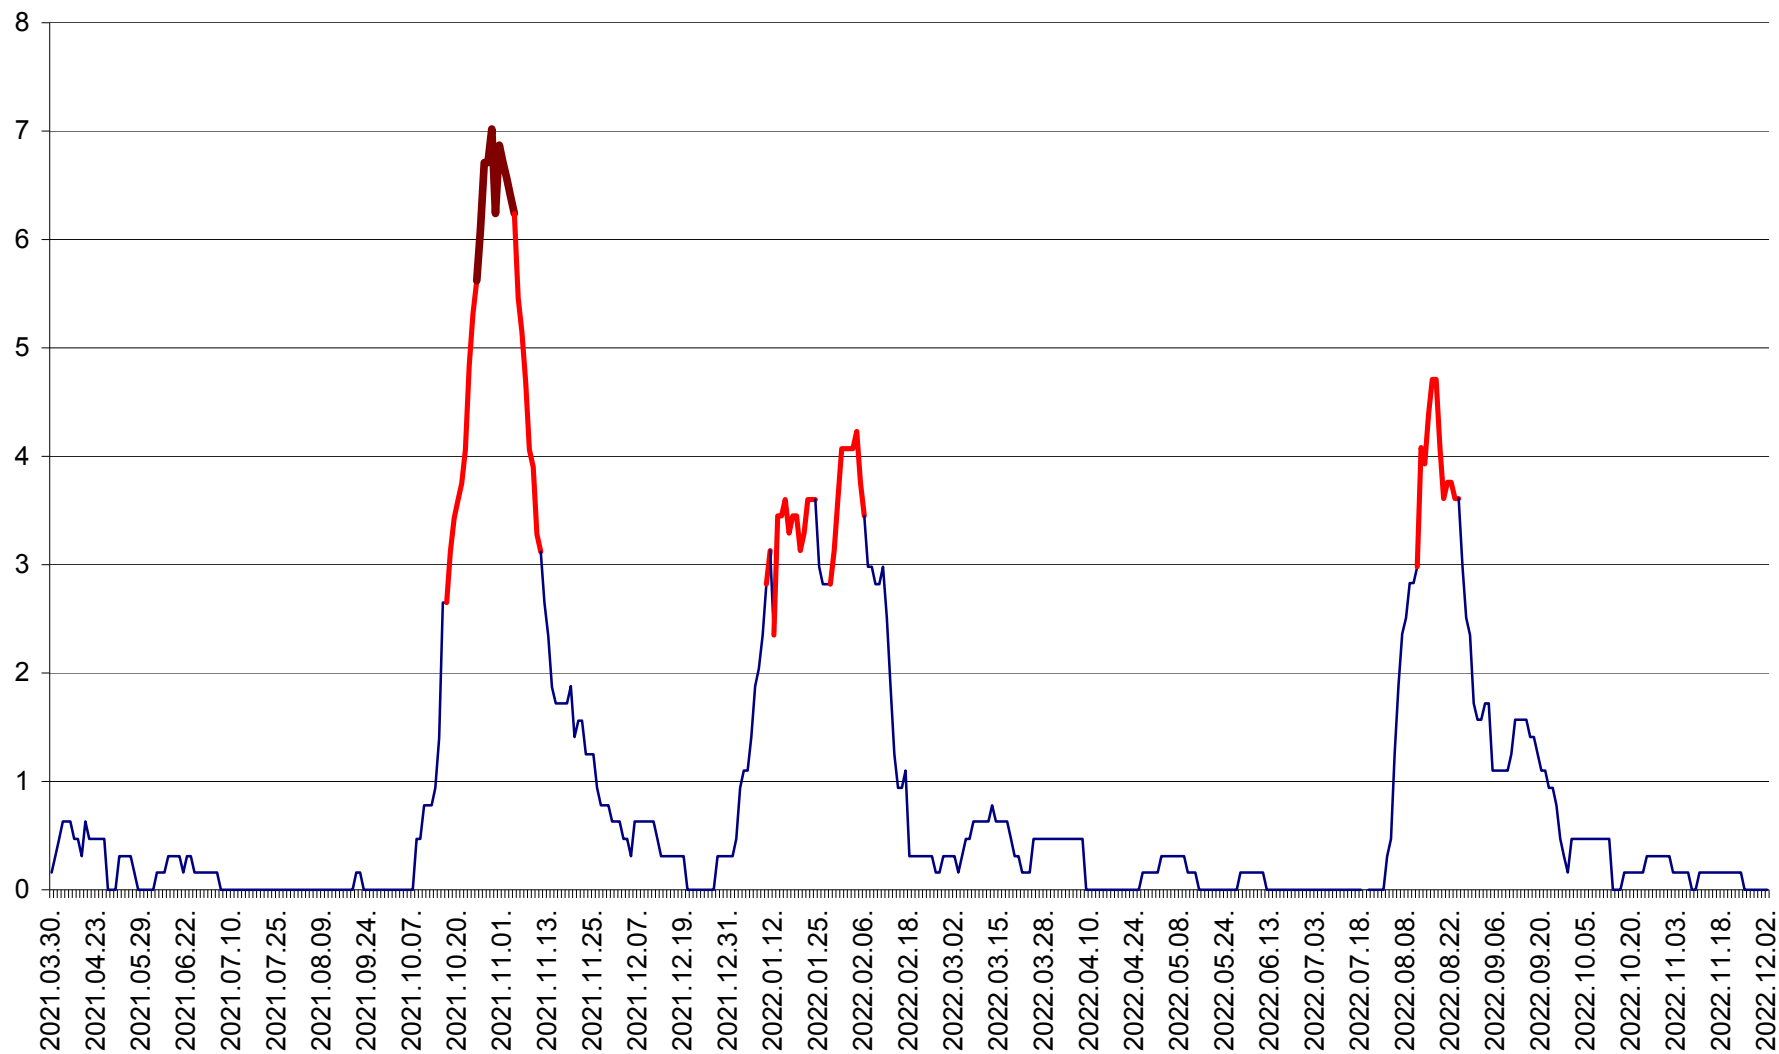

PLĂIEȘII DE JOS - Evoluția incidenței cumulate pe 14 zile la ‰ de locuitori
2021.04.01. - 2022.12.02.

PORUMBENI - Evolutia incidentei cumulate pe 14 zile la ‰ de locuitori
2021.04.01. - 2022.12.02.

PRAID - Evolutia incidentei cumulate pe 14 zile la ‰ de locuitori
2021.04.01. - 2022.12.02.

RACU - Evolutia incidentei cumulate pe 14 zile la ‰ de locuitori
2021.04.01. - 2022.12.02.

REMETEA - Evolutia incidentei cumulate pe 14 zile la ‰ de locuitori
2021.04.01. - 2022.12.02.

SĂCEL - Evolutia incidentei cumulate pe 14 zile la ‰ de locuitori
2021.04.01. - 2022.12.02.