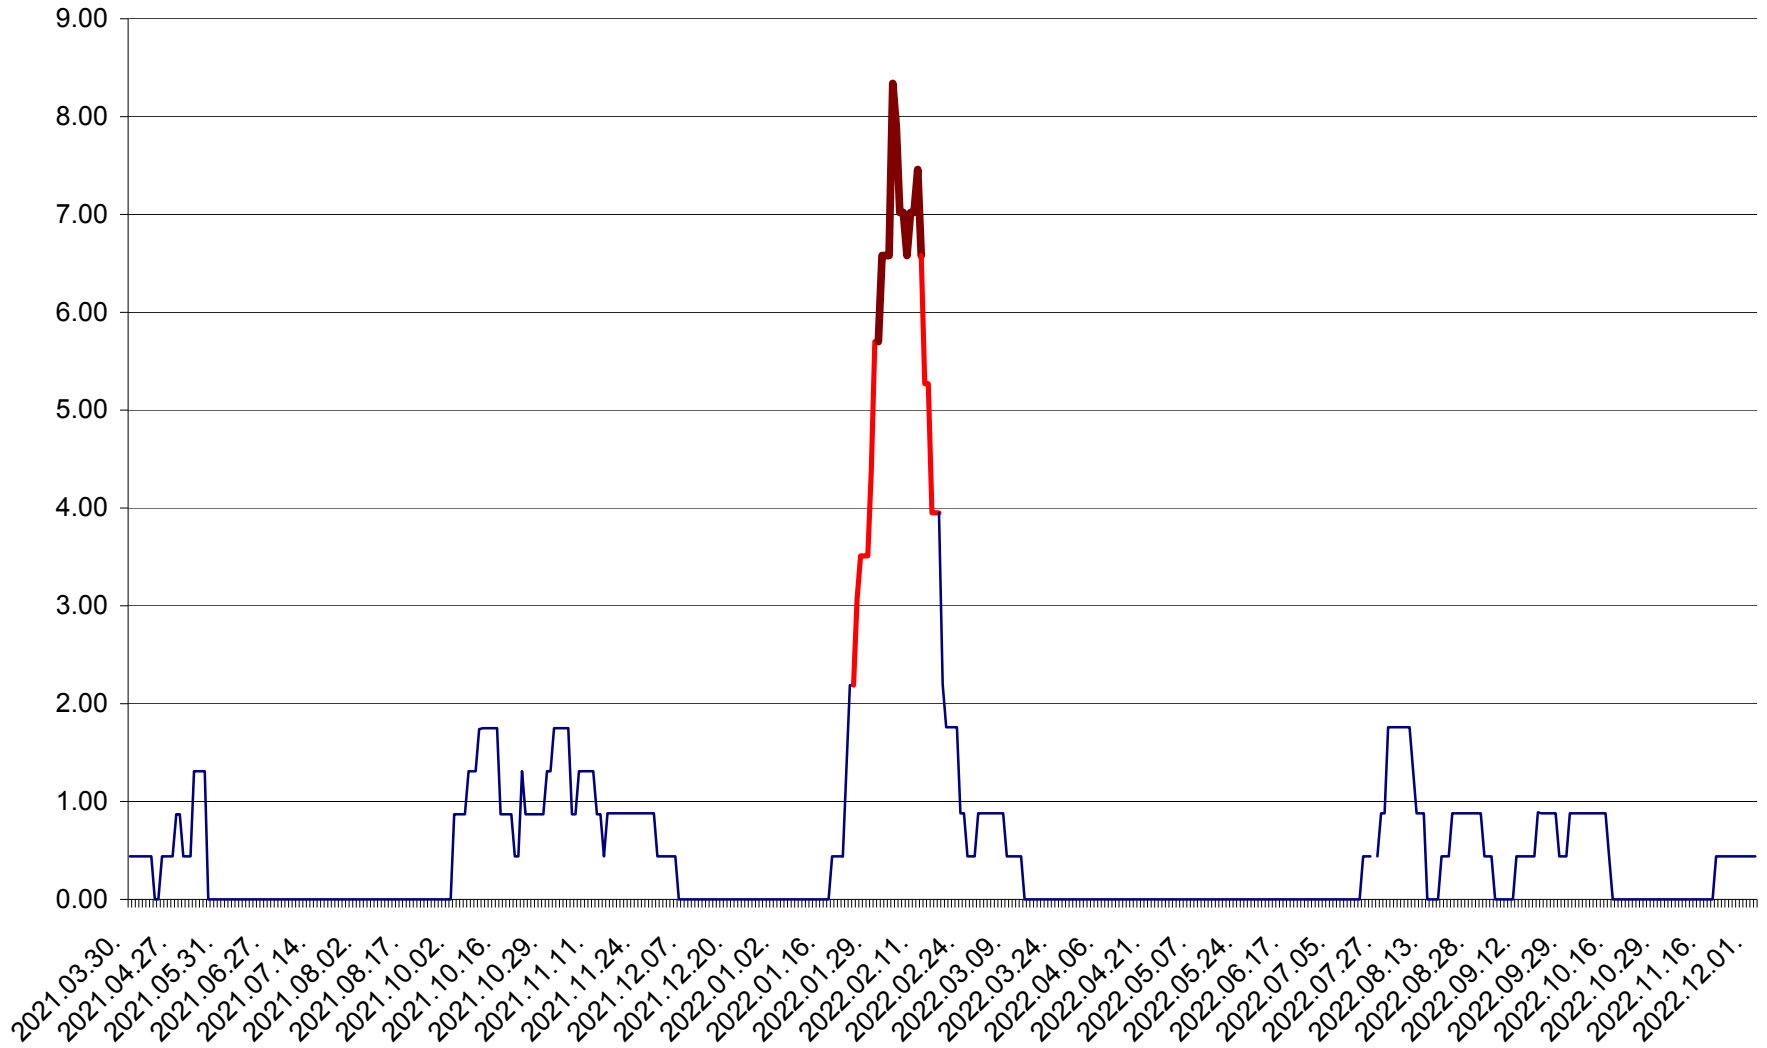

ORAȘ BĂLAN - Evoluția incidenței cumulate pe 14 zile la ‰ de locuitori
2021.04.01. - 2022.12.02.

BILBOR - Evolutia incidentei cumulate pe 14 zile la ‰ de locuitori
2021.04.01. - 2022.12.02.

ORAȘ BORSEC - Evolutia incidentei cumulate pe 14 zile la ‰ de locuitori
2021.04.01. - 2022.12.02.

BRĂDEȘTI - Evolutia incidentei cumulate pe 14 zile la ‰ de locuitori
2021.04.01. - 2022.12.02.

CĂPÂLNIȚA - Evolutia incidentei cumulate pe 14 zile la ‰ de locuitori
2021.04.01. - 2022.12.02.

CÂRȚA - Evolutia incidentei cumulate pe 14 zile la ‰ de locuitori
2021.04.01. - 2022.12.02.

CICEU - Evolutia incidentei cumulate pe 14 zile la ‰ de locuitori
2021.04.01. - 2022.12.02.

CIUCSÂNGEORGIU - Evolutia incidentei cumulate pe 14 zile la ‰ de locuitori
2021.04.01. - 2022.12.02.

CIUMANI - Evolutia incidentei cumulate pe 14 zile la ‰ de locuitori
2021.04.01. - 2022.12.02.

CORBU - Evolutia incidentei cumulate pe 14 zile la ‰ de locuitori
2021.04.01. - 2022.12.02.

CORUND - Evolutia incidentei cumulate pe 14 zile la ‰ de locuitori
2021.04.01. - 2022.12.02.

COZMENI - Evolutia incidentei cumulate pe 14 zile la ‰ de locuitori
2021.04.01. - 2022.12.02.