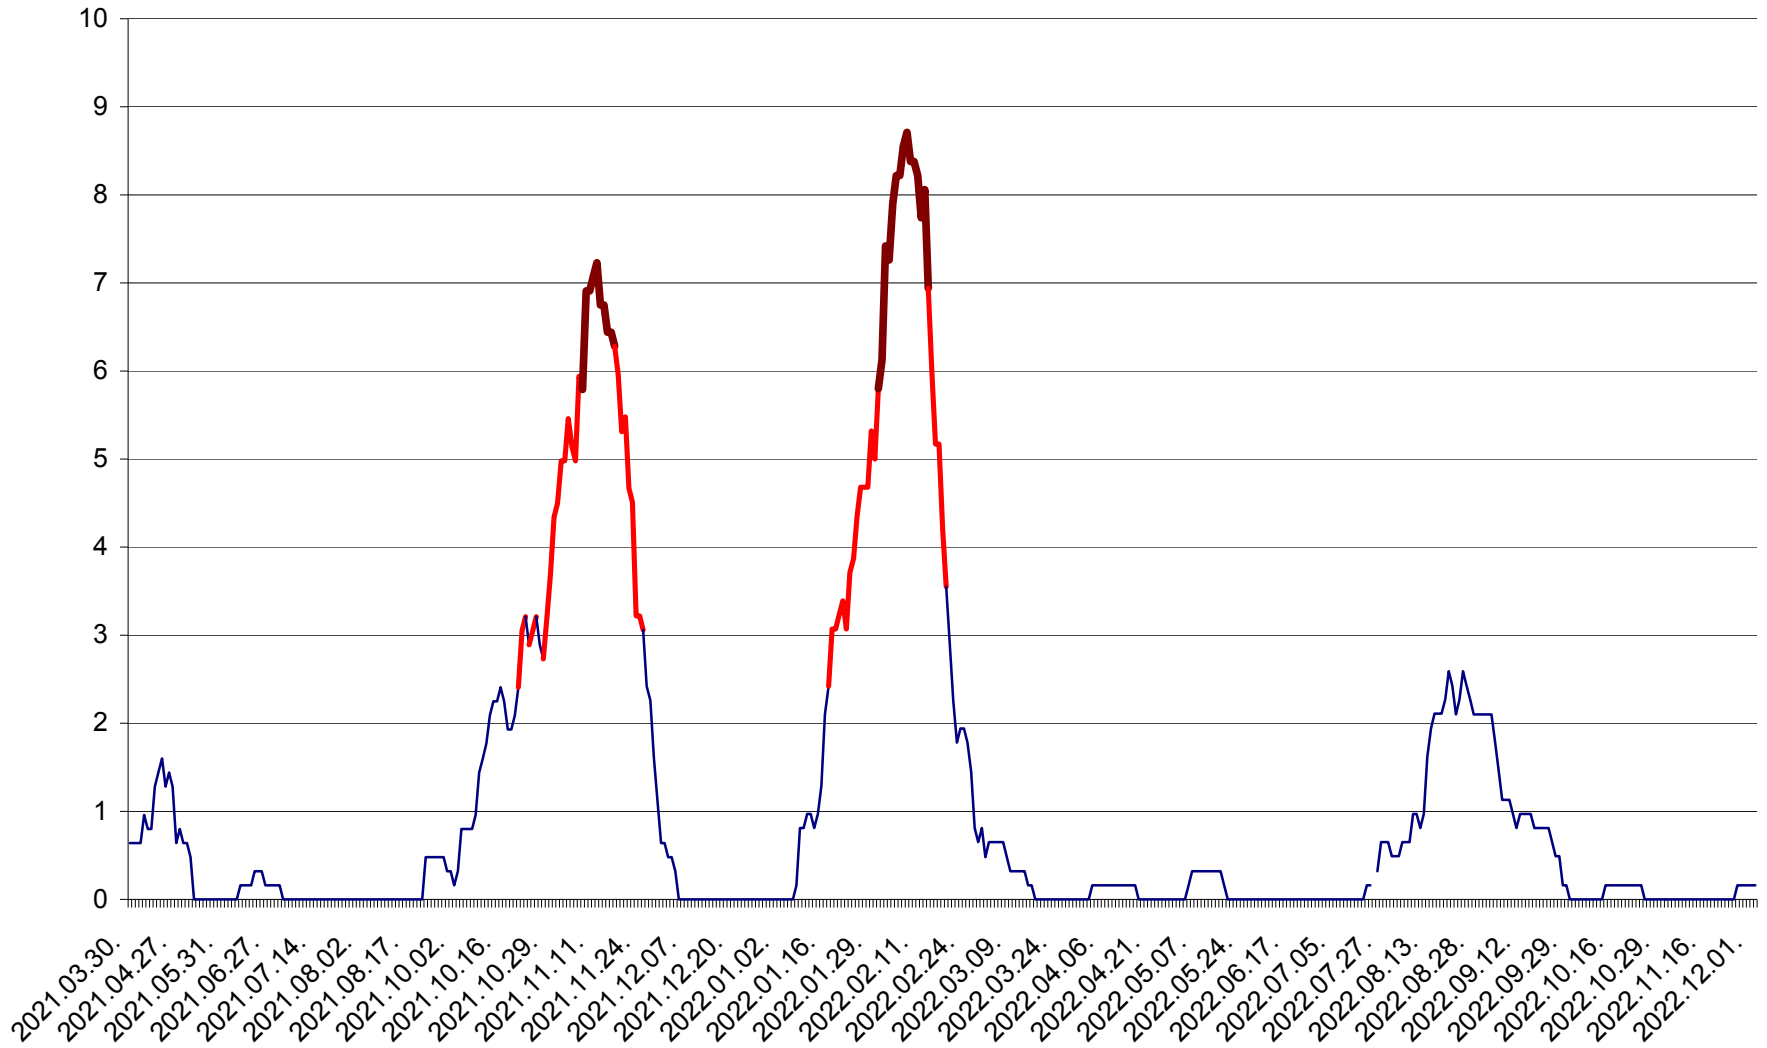

PLĂIEȘII DE JOS - Evoluția incidenței cumulate pe 14 zile la ‰ de locuitori
2021.04.01. - 2022.12.02.

PORUMBENI - Evolutia incidentei cumulate pe 14 zile la ‰ de locuitori
2021.04.01. - 2022.12.02.

PRAID - Evolutia incidentei cumulate pe 14 zile la ‰ de locuitori
2021.04.01. - 2022.12.02.

RACU - Evolutia incidentei cumulate pe 14 zile la ‰ de locuitori
2021.04.01. - 2022.12.02.

REMETEA - Evolutia incidentei cumulate pe 14 zile la ‰ de locuitori
2021.04.01. - 2022.12.02.

SĂCEL - Evolutia incidentei cumulate pe 14 zile la ‰ de locuitori
2021.04.01. - 2022.12.02.

SÂNCRĂIENI - Evolutia incidentei cumulate pe 14 zile la ‰ de locuitori
2021.04.01. - 2022.12.02.

SÂNDOMINIC - Evolutia incidentei cumulate pe 14 zile la ‰ de locuitori
2021.04.01. - 2022.12.02.

SÂNMARTIN - Evolutia incidentei cumulate pe 14 zile la ‰ de locuitori
2021.04.01. - 2022.12.02.