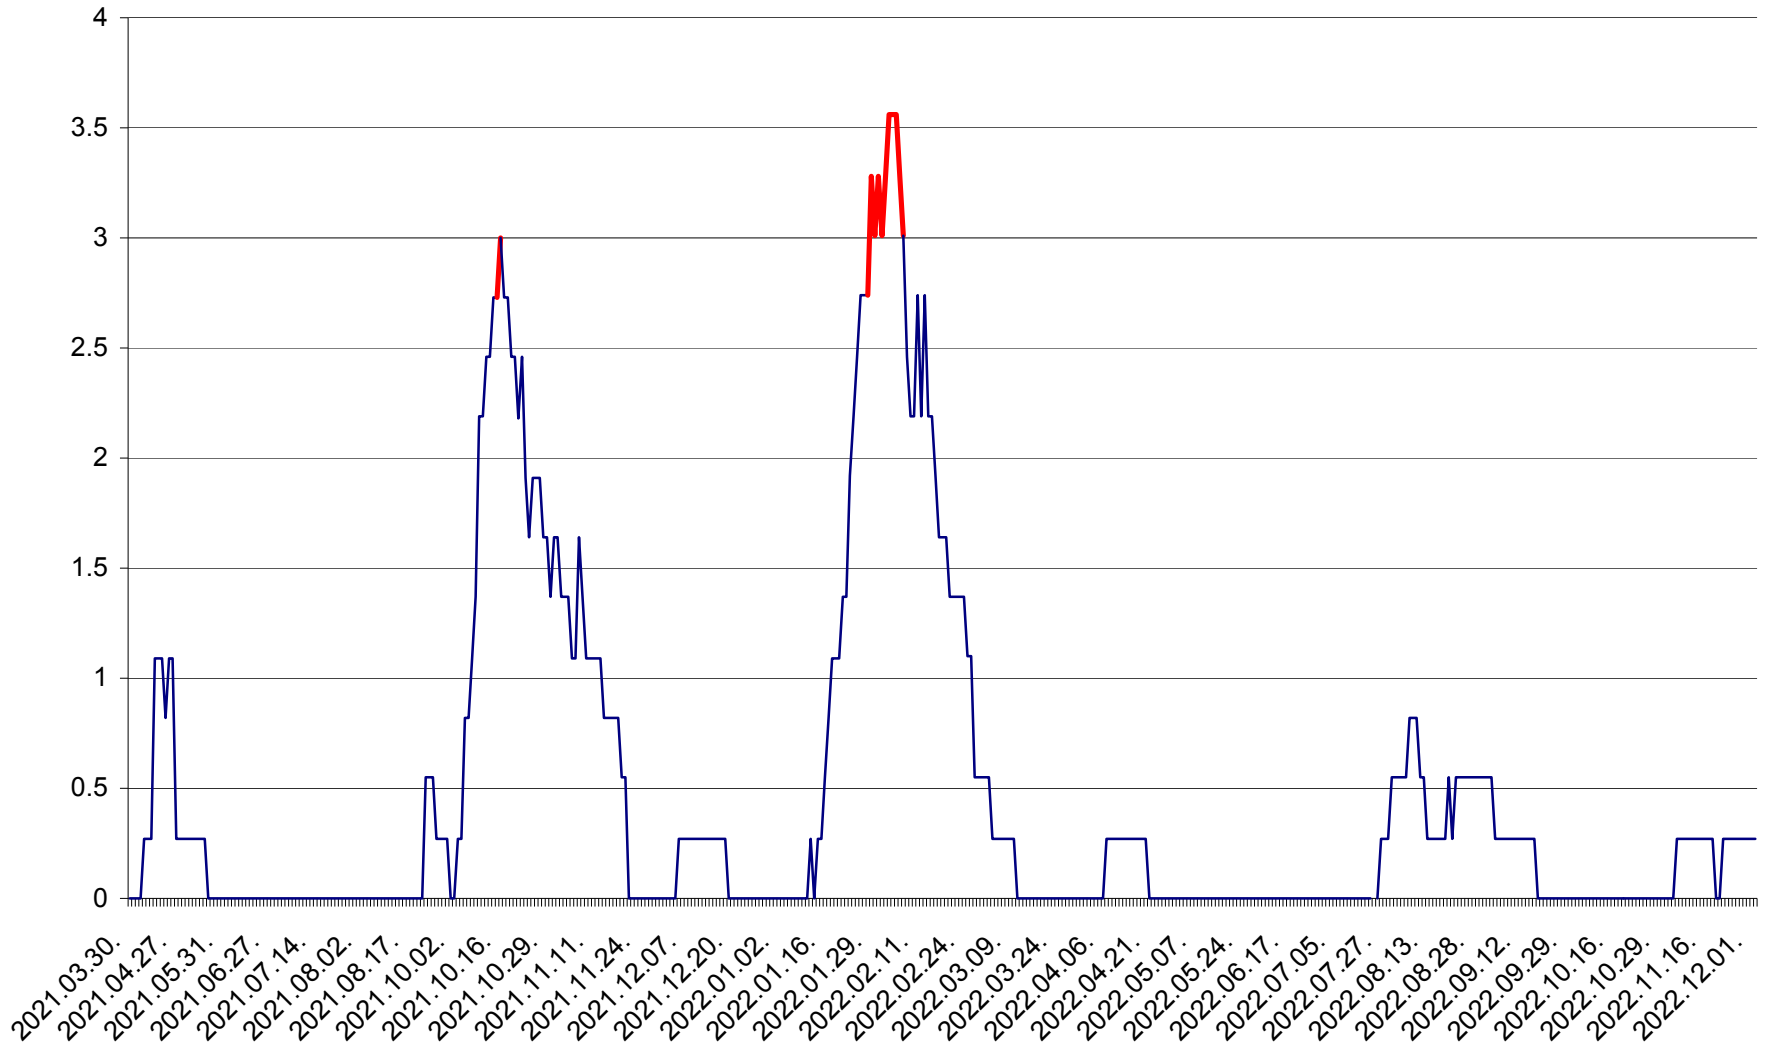

FELICENI - Evolutia incidentei cumulate pe 14 zile la ‰ de locuitori
2021.04.01. - 2022.12.02.

FRUMOASA - Evolutia incidentei cumulate pe 14 zile la ‰ de locuitori
2021.04.01. - 2022.12.02.

GĂLĂUȚAȘ - Evoluția incidenței cumulate pe 14 zile la ‰ de locuitori
2021.04.01. - 2022.12.02.

MUNICIPIUL GHEORGHENI - Evolutia incidentei cumulate pe 14 zile la % de locuitori
2021.04.01. - 2022.12.02.

JOSENI - Evolutia incidentei cumulate pe 14 zile la ‰ de locuitori
2021.04.01. - 2022.12.02.

LĂZAREA - Evolutia incidentei cumulate pe 14 zile la % de locuitori
2021.04.01. - 2022.12.02.

LELICENI - Evolutia incidentei cumulate pe 14 zile la ‰ de locuitori
2021.04.01. - 2022.12.02.

LUETA - Evolutia incidentei cumulate pe 14 zile la ‰ de locuitori
2021.04.01. - 2022.12.02.

LUNCA DE JOS - Evolutia incidentei cumulate pe 14 zile la ‰ de locuitori
2021.04.01. - 2022.12.02.