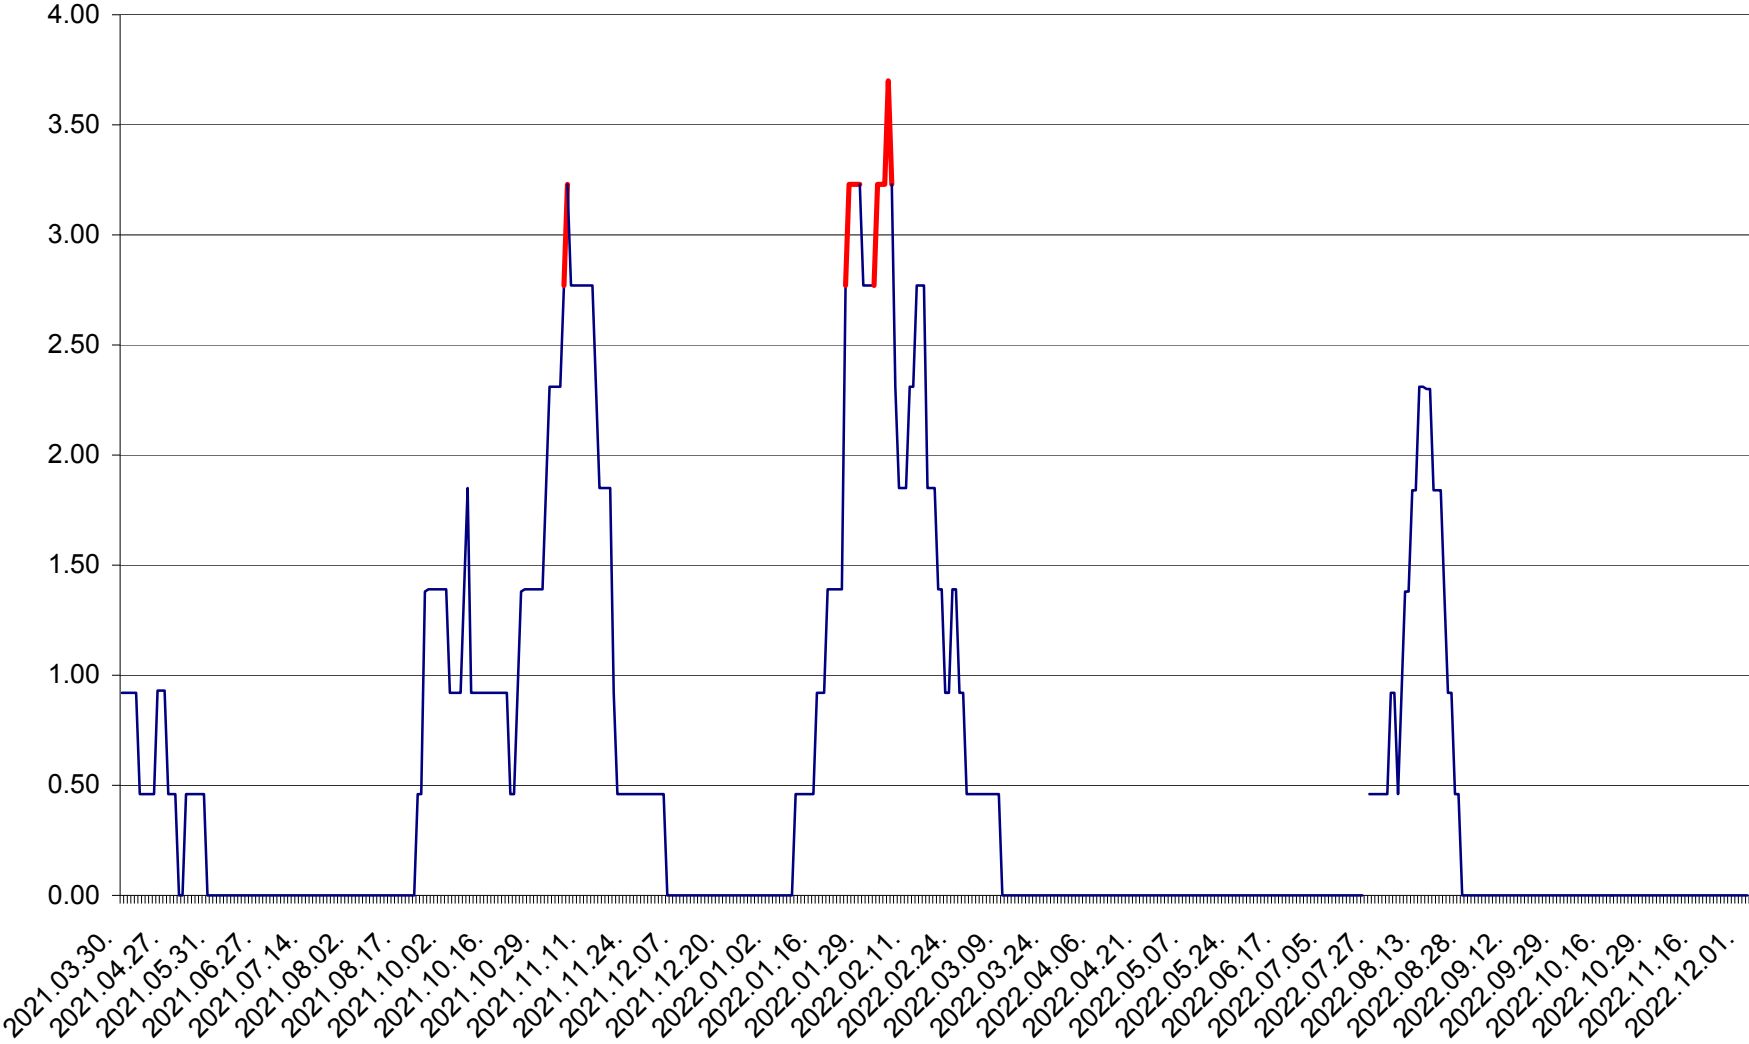

ATID - Evolutia incidentei cumulate pe 14 zile la ‰ de locuitori
2021.04.01. - 2022.12.02.

AVRĂMEȘTI - Evolutia incidentei cumulate pe 14 zile la ‰ de locuitori
2021.04.01. - 2022.12.02.

ORAȘ BĂILE TUȘNAD - Evoluția incidenței cumulate pe 14 zile la ‰ de locuitori
2021.04.01. - 2022.12.02.

ORAȘ BĂLAN - Evoluția incidenței cumulate pe 14 zile la ‰ de locuitori
2021.04.01. - 2022.12.02.

BILBOR - Evolutia incidentei cumulate pe 14 zile la ‰ de locuitori
2021.04.01. - 2022.12.02.

ORAȘ BORSEC - Evolutia incidentei cumulate pe 14 zile la ‰ de locuitori
2021.04.01. - 2022.12.02.

BRĂDEȘTI - Evolutia incidentei cumulate pe 14 zile la ‰ de locuitori
2021.04.01. - 2022.12.02.

CĂPÂLNIȚA - Evolutia incidentei cumulate pe 14 zile la ‰ de locuitori
2021.04.01. - 2022.12.02.

CÂRȚA - Evolutia incidentei cumulate pe 14 zile la ‰ de locuitori
2021.04.01. - 2022.12.02.

CICEU - Evolutia incidentei cumulate pe 14 zile la ‰ de locuitori
2021.04.01. - 2022.12.02.

CIUCSÂNGEORGIU - Evolutia incidentei cumulate pe 14 zile la ‰ de locuitori
2021.04.01. - 2022.12.02.

CIUMANI - Evolutia incidentei cumulate pe 14 zile la ‰ de locuitori
2021.04.01. - 2022.12.02.