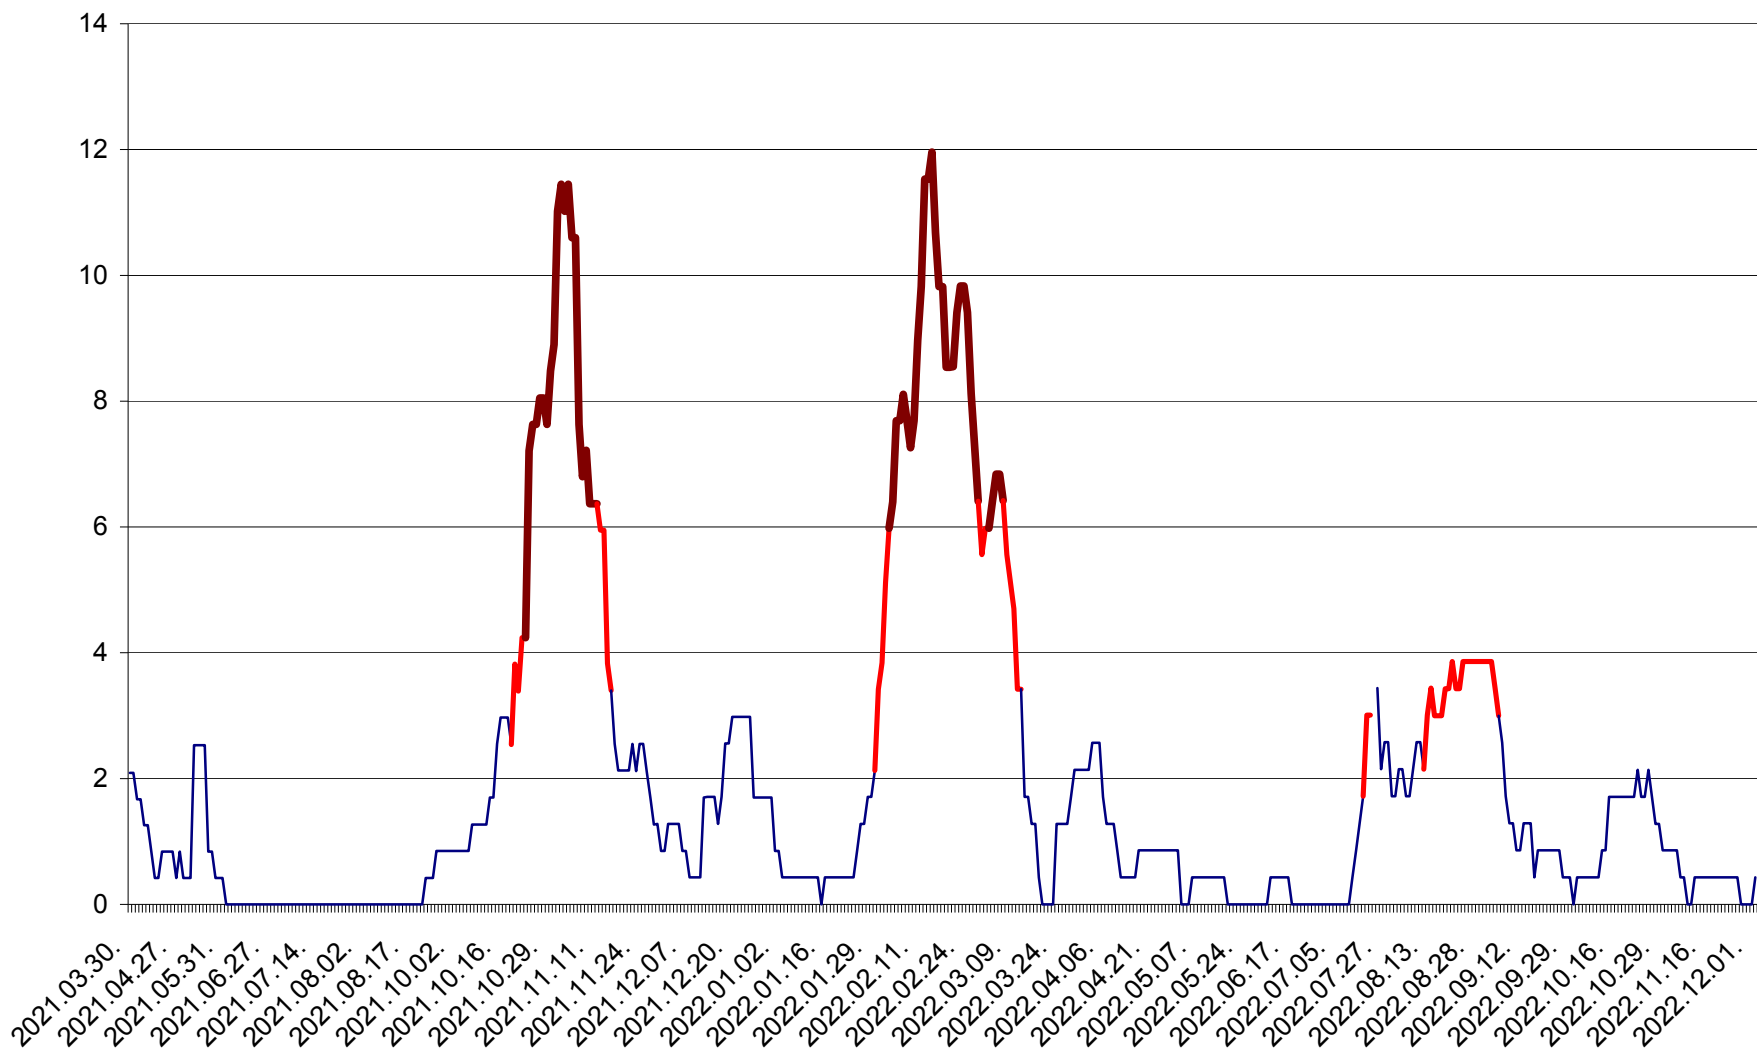

CORBU - Evolutia incidentei cumulate pe 14 zile la ‰ de locuitori
2021.04.01. - 2022.12.02.

CORUND - Evolutia incidentei cumulate pe 14 zile la ‰ de locuitori
2021.04.01. - 2022.12.02.

COZMENI - Evolutia incidentei cumulate pe 14 zile la ‰ de locuitori
2021.04.01. - 2022.12.02.

ORAȘ CRISTURU SECUIESC - Evolutia incidentei cumulate pe 14 zile la ‰ de locuitori
2021.04.01. - 2022.12.02.

DĂNEȘTI - Evolutia incidentei cumulate pe 14 zile la ‰ de locuitori
2021.04.01. - 2022.12.02.

DÂRJIU - Evolutia incidentei cumulate pe 14 zile la ‰ de locuitori
2021.04.01. - 2022.12.02.

DEALU - Evolutia incidentei cumulate pe 14 zile la ‰ de locuitori
2021.04.01. - 2022.12.02.

DITRĂU - Evolutia incidentei cumulate pe 14 zile la ‰ de locuitori
2021.04.01. - 2022.12.02.

FELICENI - Evolutia incidentei cumulate pe 14 zile la ‰ de locuitori
2021.04.01. - 2022.12.02.

FRUMOASA - Evolutia incidentei cumulate pe 14 zile la ‰ de locuitori
2021.04.01. - 2022.12.02.

GĂLĂUȚAȘ - Evoluția incidenței cumulate pe 14 zile la ‰ de locuitori
2021.04.01. - 2022.12.02.