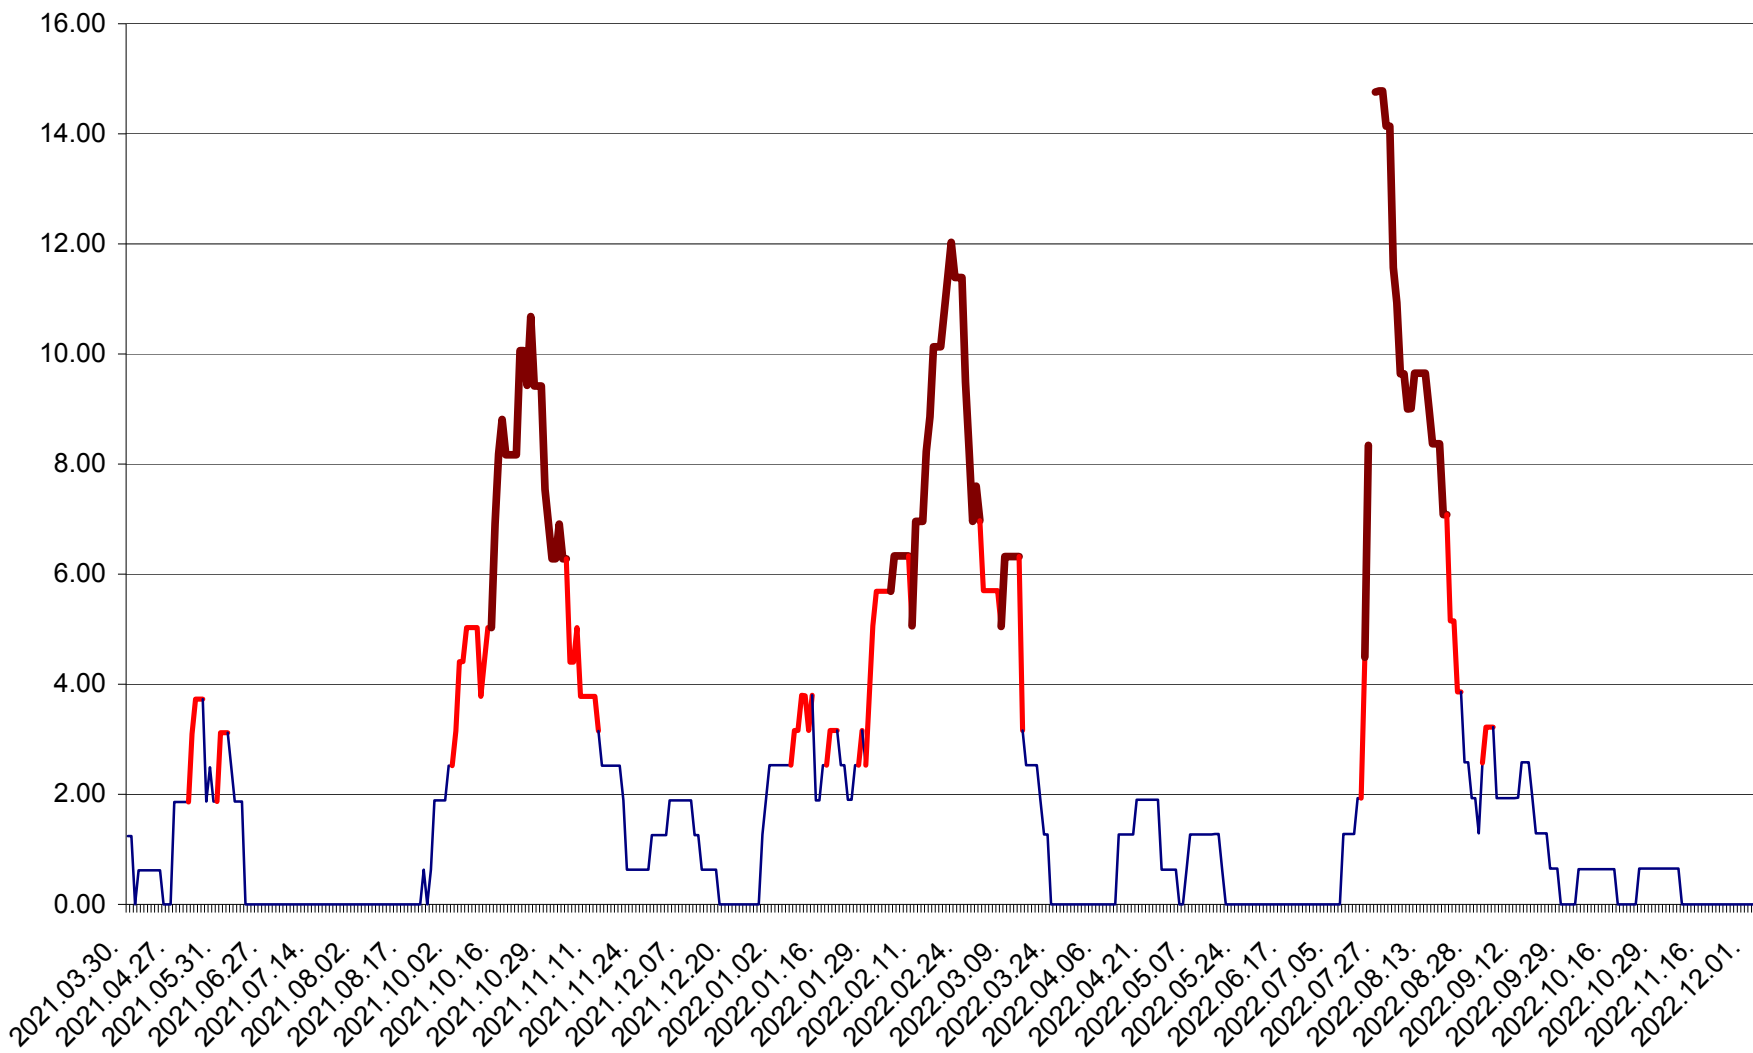

ATID - Evolutia incidentei cumulate pe 14 zile la ‰ de locuitori
2021.04.01. - 2022.12.02.

AVRĂMEȘTI - Evolutia incidentei cumulate pe 14 zile la ‰ de locuitori
2021.04.01. - 2022.12.02.

ORAȘ BĂILE TUȘNAD - Evoluția incidenței cumulate pe 14 zile la ‰ de locuitori
2021.04.01. - 2022.12.02.

ORAȘ BĂLAN - Evoluția incidenței cumulate pe 14 zile la ‰ de locuitori
2021.04.01. - 2022.12.02.

BILBOR - Evolutia incidentei cumulate pe 14 zile la ‰ de locuitori
2021.04.01. - 2022.12.02.

ORAȘ BORSEC - Evolutia incidentei cumulate pe 14 zile la ‰ de locuitori
2021.04.01. - 2022.12.02.

BRĂDEȘTI - Evolutia incidentei cumulate pe 14 zile la ‰ de locuitori
2021.04.01. - 2022.12.02.

CĂPÂLNIȚA - Evolutia incidentei cumulate pe 14 zile la ‰ de locuitori
2021.04.01. - 2022.12.02.

CÂRȚA - Evolutia incidentei cumulate pe 14 zile la ‰ de locuitori
2021.04.01. - 2022.12.02.

CICEU - Evolutia incidentei cumulate pe 14 zile la ‰ de locuitori
2021.04.01. - 2022.12.02.

CIUCSÂNGEORGIU - Evolutia incidentei cumulate pe 14 zile la ‰ de locuitori
2021.04.01. - 2022.12.02.

CIUMANI - Evolutia incidentei cumulate pe 14 zile la ‰ de locuitori
2021.04.01. - 2022.12.02.