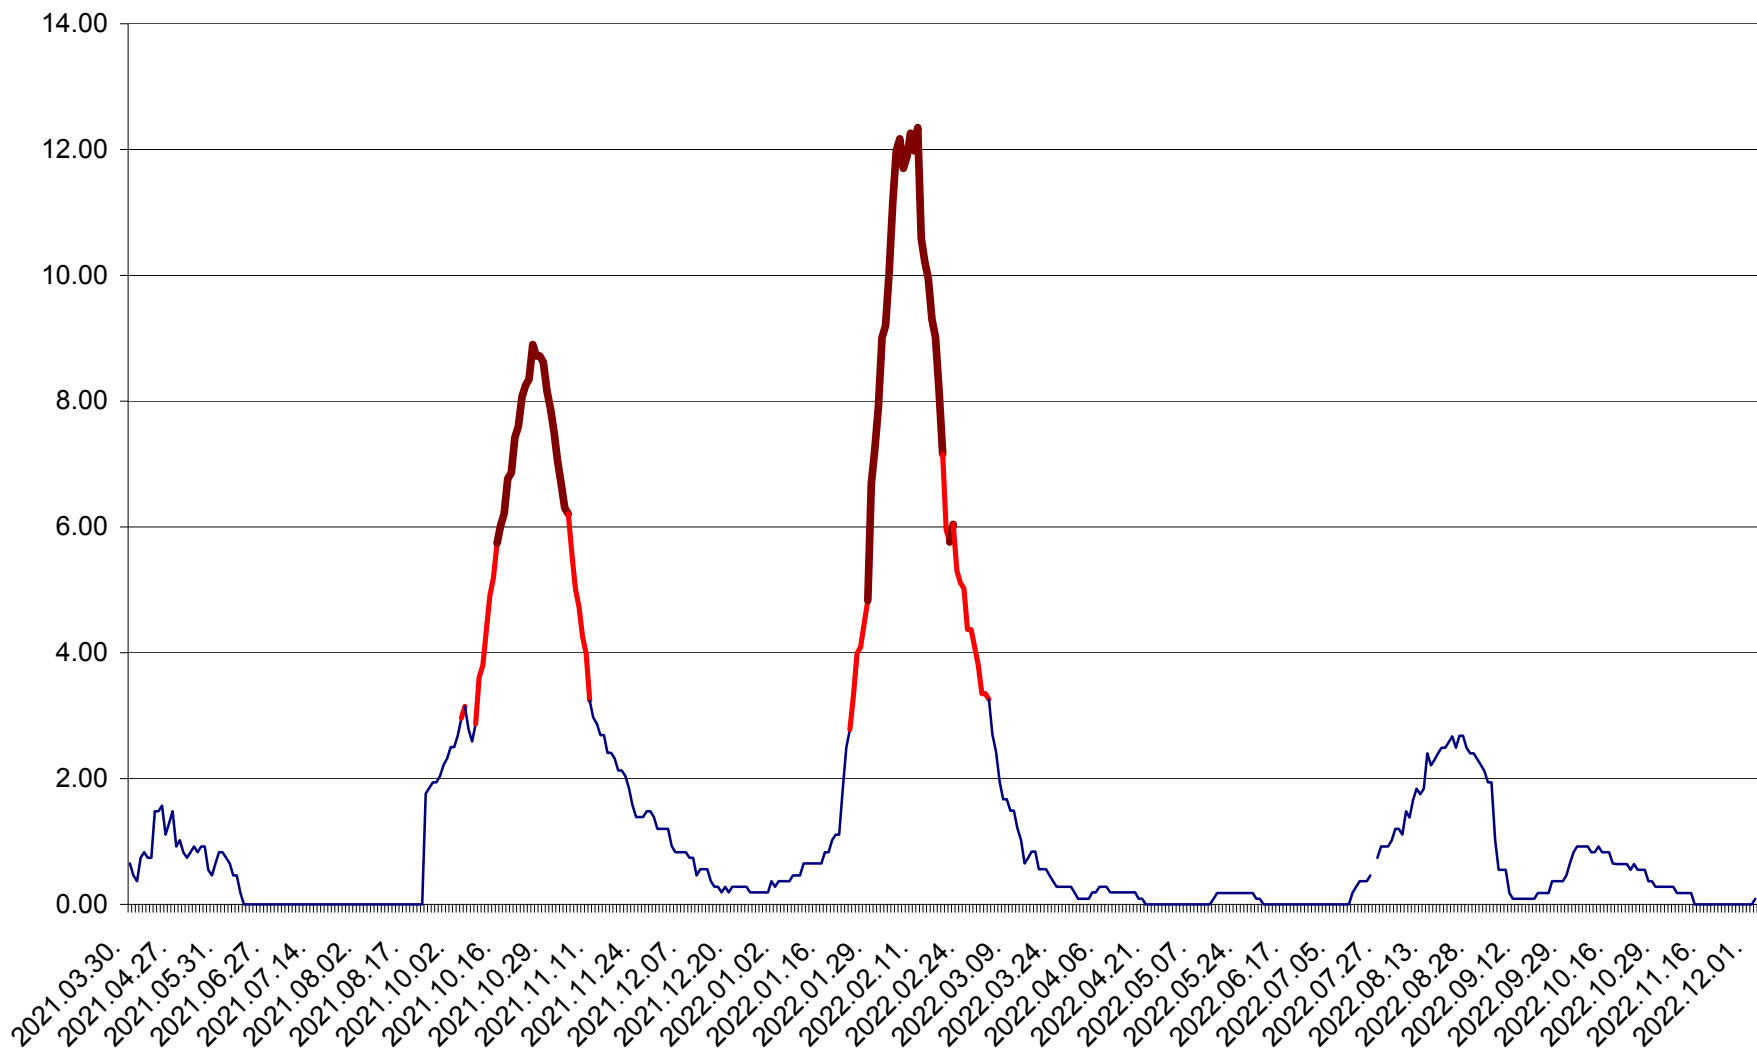

ORAȘ BĂLAN - Evoluția incidenței cumulate pe 14 zile la ‰ de locuitori
2021.04.01. - 2022.12.02.

BILBOR - Evolutia incidentei cumulate pe 14 zile la ‰ de locuitori
2021.04.01. - 2022.12.02.

ORAȘ BORSEC - Evolutia incidentei cumulate pe 14 zile la ‰ de locuitori
2021.04.01. - 2022.12.02.

CICEU - Evolutia incidentei cumulate pe 14 zile la ‰ de locuitori
2021.04.01. - 2022.12.02.

CIUCSÂNGEORGIU - Evolutia incidentei cumulate pe 14 zile la ‰ de locuitori
2021.04.01. - 2022.12.02.

CIUMANI - Evolutia incidentei cumulate pe 14 zile la ‰ de locuitori
2021.04.01. - 2022.12.02.

CORBU - Evolutia incidentei cumulate pe 14 zile la ‰ de locuitori
2021.04.01. - 2022.12.02.

CORUND - Evolutia incidentei cumulate pe 14 zile la ‰ de locuitori
2021.04.01. - 2022.12.02.

COZMENI - Evolutia incidentei cumulate pe 14 zile la ‰ de locuitori
2021.04.01. - 2022.12.02.

ORAȘ CRISTURU SECUIESC - Evolutia incidentei cumulate pe 14 zile la ‰ de locuitori
2021.04.01. - 2022.12.02.

DĂNEȘTI - Evolutia incidentei cumulate pe 14 zile la ‰ de locuitori
2021.04.01. - 2022.12.02.