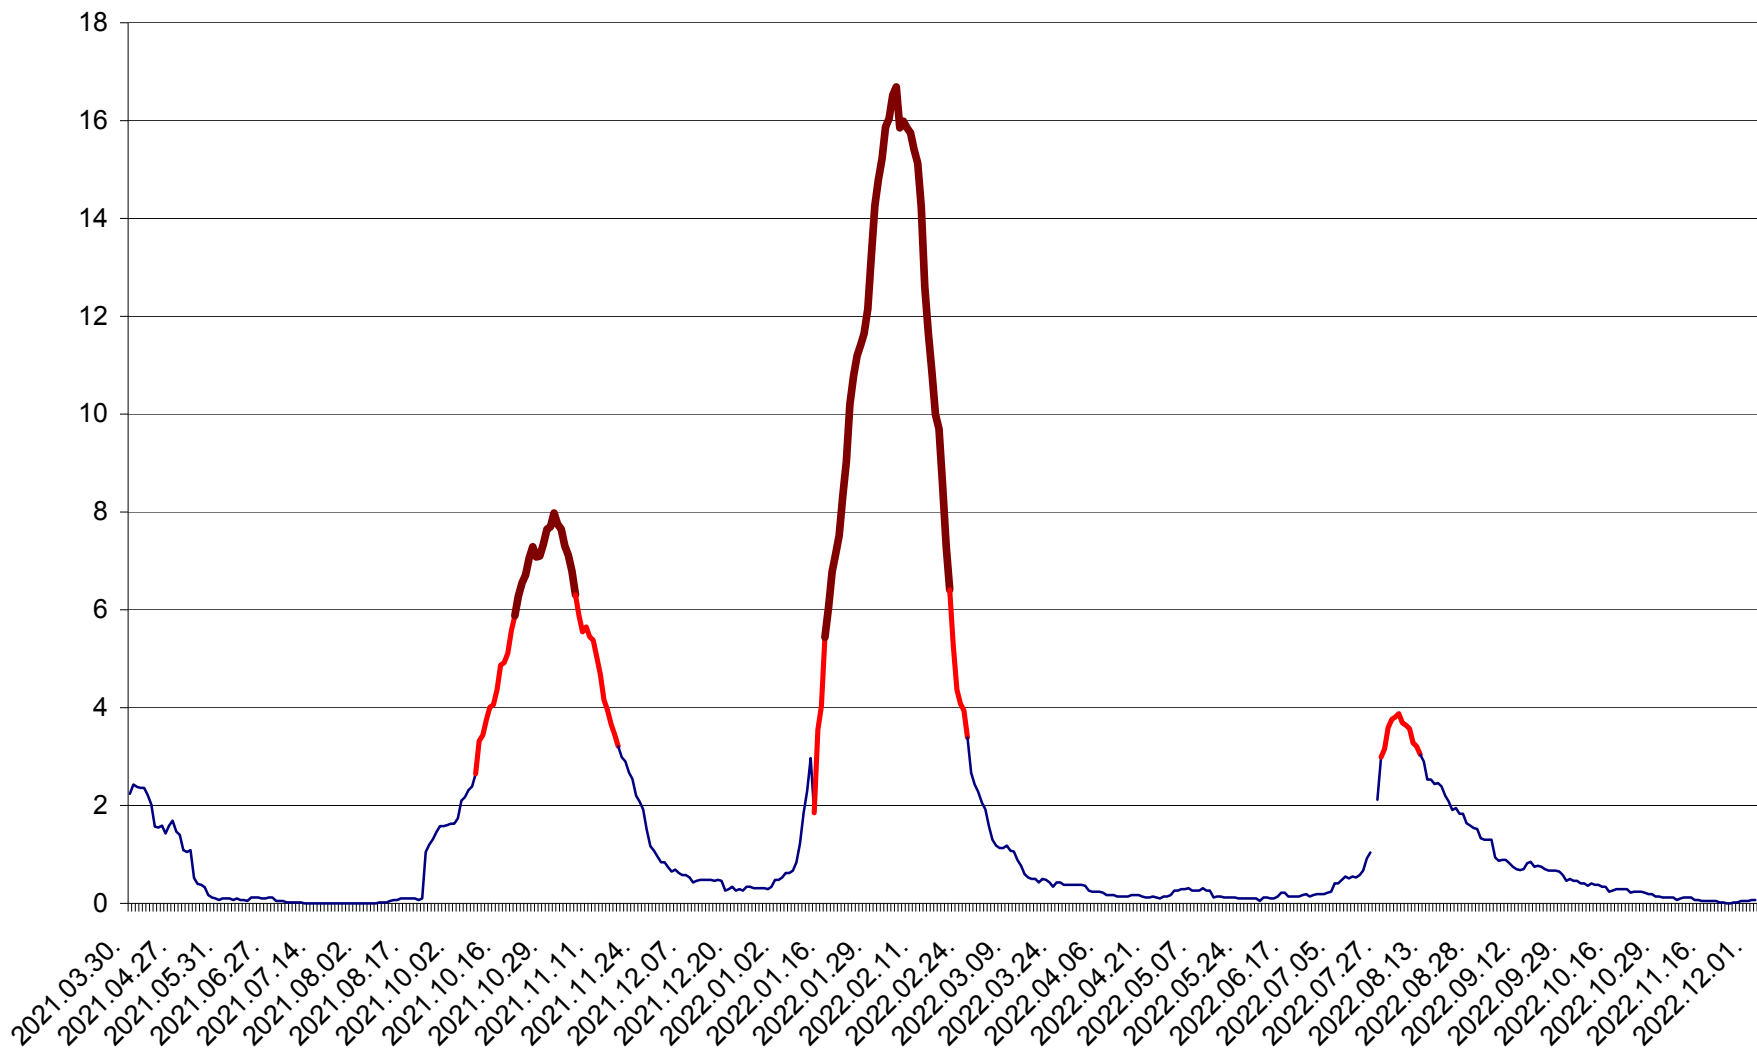

LELICENI - Evolutia incidentei cumulate pe 14 zile la ‰ de locuitori
2021.04.01. - 2022.12.02.

LUETA - Evolutia incidentei cumulate pe 14 zile la ‰ de locuitori
2021.04.01. - 2022.12.02.

LUNCA DE JOS - Evolutia incidentei cumulate pe 14 zile la ‰ de locuitori
2021.04.01. - 2022.12.02.

LUNCA DE SUS - Evolutia incidentei cumulate pe 14 zile la ‰ de locuitori
2021.04.01. - 2022.12.02.

LUPENI - Evolutia incidentei cumulate pe 14 zile la ‰ de locuitori
2021.04.01. - 2022.12.02.

MĂDĂRAȘ - Evolutia incidentei cumulate pe 14 zile la ‰ de locuitori
2021.04.01. - 2022.12.02.

MĂRTINIȘ - Evolutia incidentei cumulate pe 14 zile la ‰ de locuitori
2021.04.01. - 2022.12.02.

MEREȘTI - Evolutia incidentei cumulate pe 14 zile la ‰ de locuitori
2021.04.01. - 2022.12.02.

MUNICIPIUL MIERCUREA-CIUC - Evolutia incidentei cumulate pe 14 zile la ‰ de locuitori
2021.04.01. - 2022.12.02.