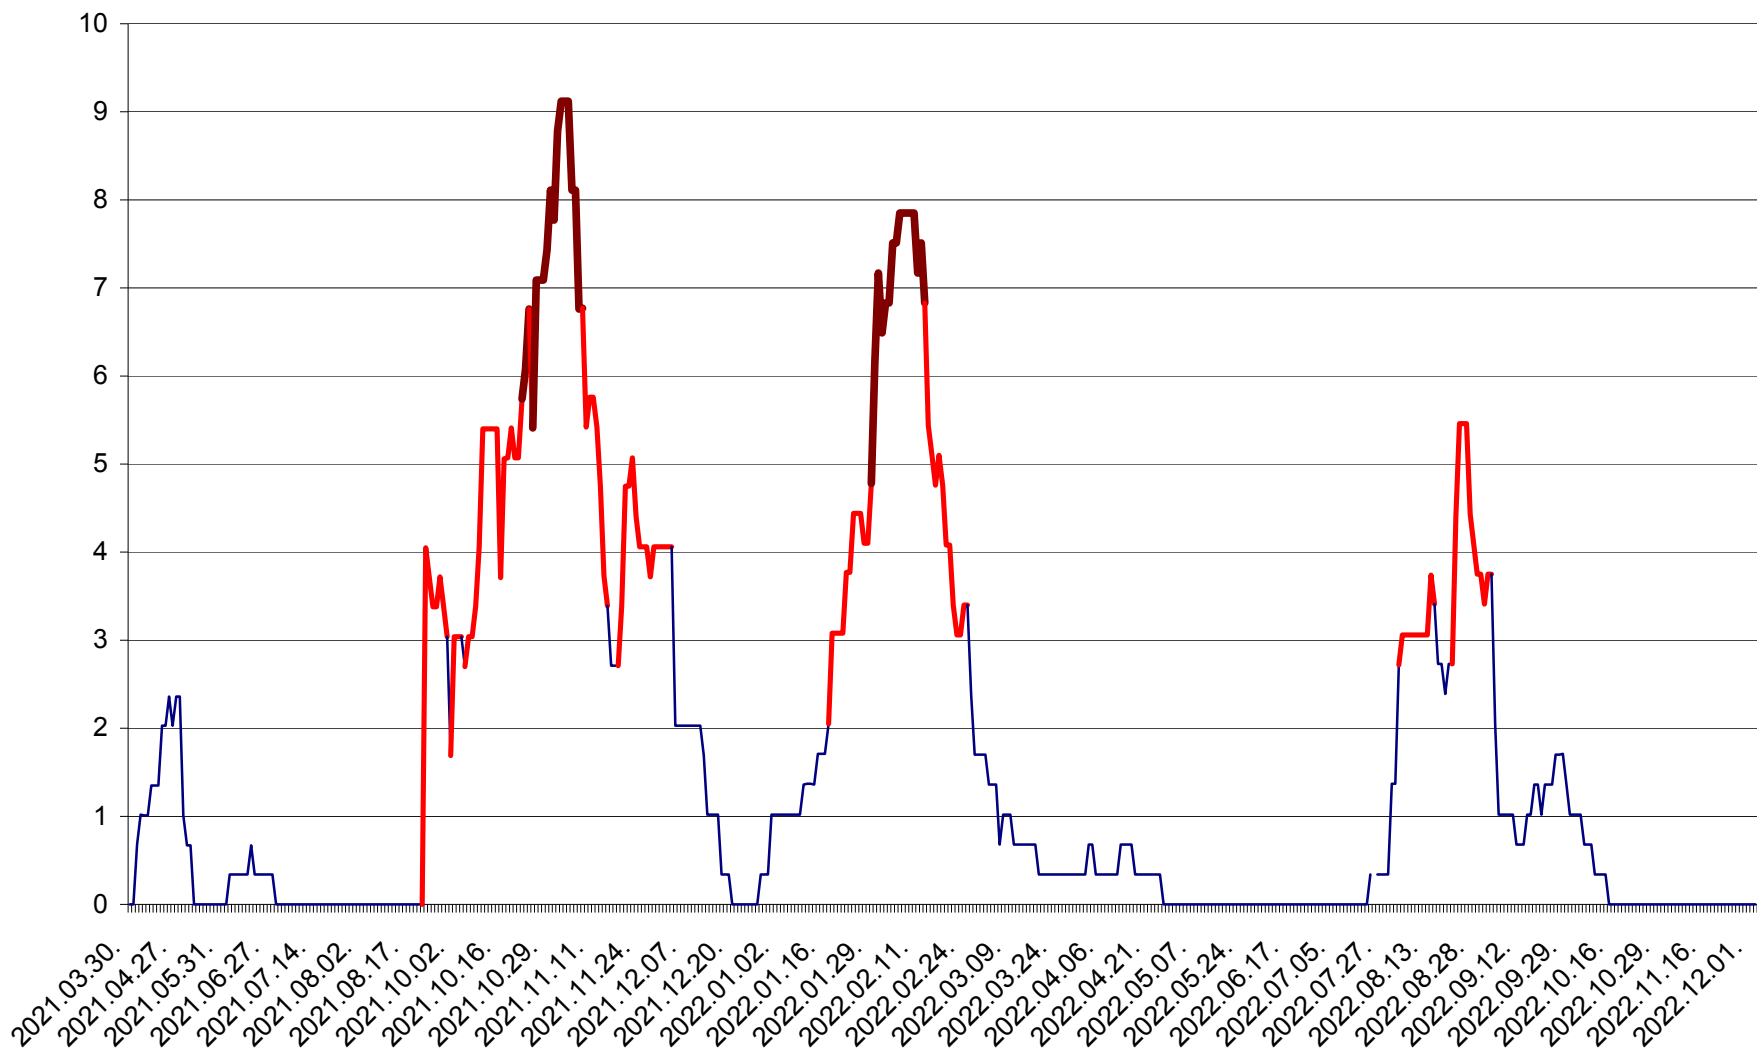

LELICENI - Evolutia incidentei cumulate pe 14 zile la ‰ de locuitori
2021.04.01. - 2022.12.02.

LUETA - Evolutia incidentei cumulate pe 14 zile la ‰ de locuitori
2021.04.01. - 2022.12.02.

LUNCA DE JOS - Evolutia incidentei cumulate pe 14 zile la ‰ de locuitori
2021.04.01. - 2022.12.02.

LUNCA DE SUS - Evolutia incidentei cumulate pe 14 zile la ‰ de locuitori
2021.04.01. - 2022.12.02.

LUPENI - Evolutia incidentei cumulate pe 14 zile la ‰ de locuitori
2021.04.01. - 2022.12.02.

MĂDĂRAȘ - Evolutia incidentei cumulate pe 14 zile la ‰ de locuitori
2021.04.01. - 2022.12.02.

MĂRTINIȘ - Evolutia incidentei cumulate pe 14 zile la ‰ de locuitori
2021.04.01. - 2022.12.02.

MEREȘTI - Evolutia incidentei cumulate pe 14 zile la ‰ de locuitori
2021.04.01. - 2022.12.02.

MUNICIPIUL MIERCUREA-CIUC - Evolutia incidentei cumulate pe 14 zile la ‰ de locuitori
2021.04.01. - 2022.12.02.

MIHĂILENI - Evolutia incidentei cumulate pe 14 zile la ‰ de locuitori
2021.04.01. - 2022.12.02.

MUGENI - Evolutia incidentei cumulate pe 14 zile la ‰ de locuitori
2021.04.01. - 2022.12.02.

OCLAND - Evolutia incidentei cumulate pe 14 zile la ‰ de locuitori
2021.04.01. - 2022.12.02.