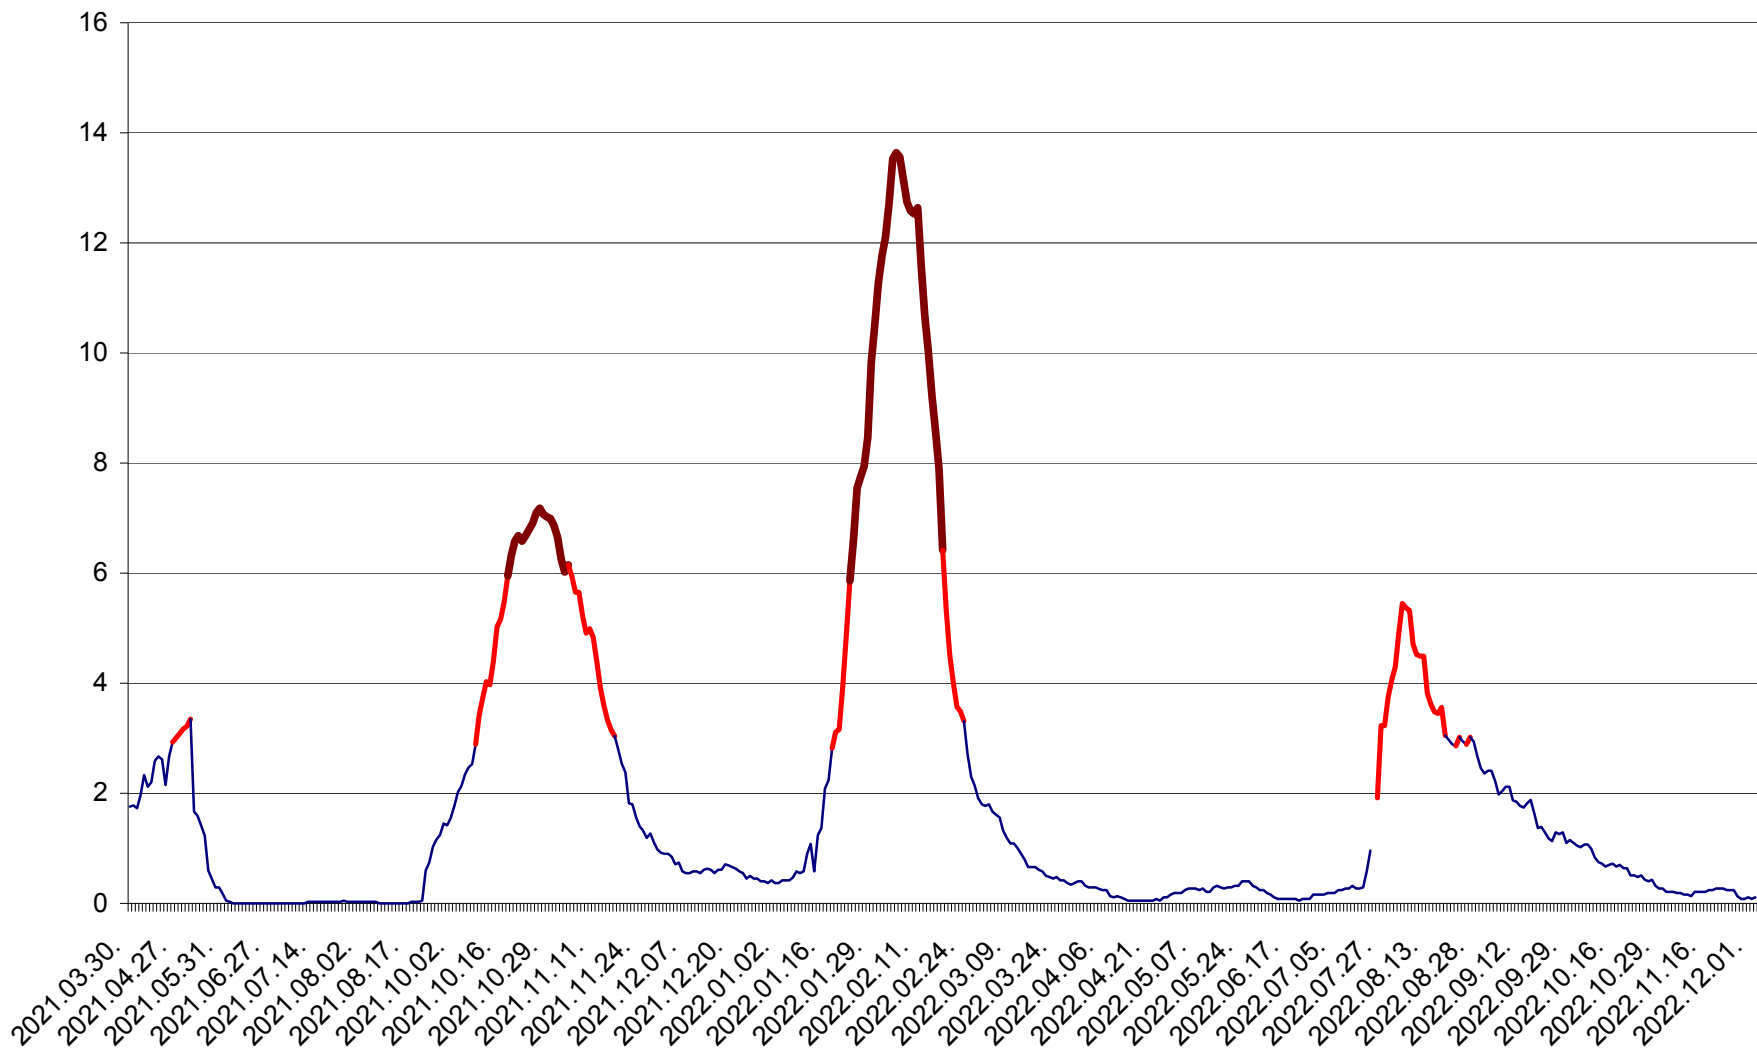

MĂRTINIȘ - Evolutia incidentei cumulate pe 14 zile la ‰ de locuitori
2021.04.01. - 2022.12.02.

MEREȘTI - Evolutia incidentei cumulate pe 14 zile la ‰ de locuitori
2021.04.01. - 2022.12.02.

MUNICIPIUL MIERCUREA-CIUC - Evolutia incidentei cumulate pe 14 zile la ‰ de locuitori
2021.04.01. - 2022.12.02.

MIHĂILENI - Evolutia incidentei cumulate pe 14 zile la ‰ de locuitori
2021.04.01. - 2022.12.02.

MUGENI - Evolutia incidentei cumulate pe 14 zile la ‰ de locuitori
2021.04.01. - 2022.12.02.

OCLAND - Evolutia incidentei cumulate pe 14 zile la ‰ de locuitori
2021.04.01. - 2022.12.02.

MUNICIPIUL ODORHEIU SECUIESC - Evolutia incidentei cumulate pe 14 zile la ‰ de locuitori
2021.04.01. - 2022.12.02.

PĂULENI-CIUC - Evolutia incidentei cumulate pe 14 zile la ‰ de locuitori
2021.04.01. - 2022.12.02.