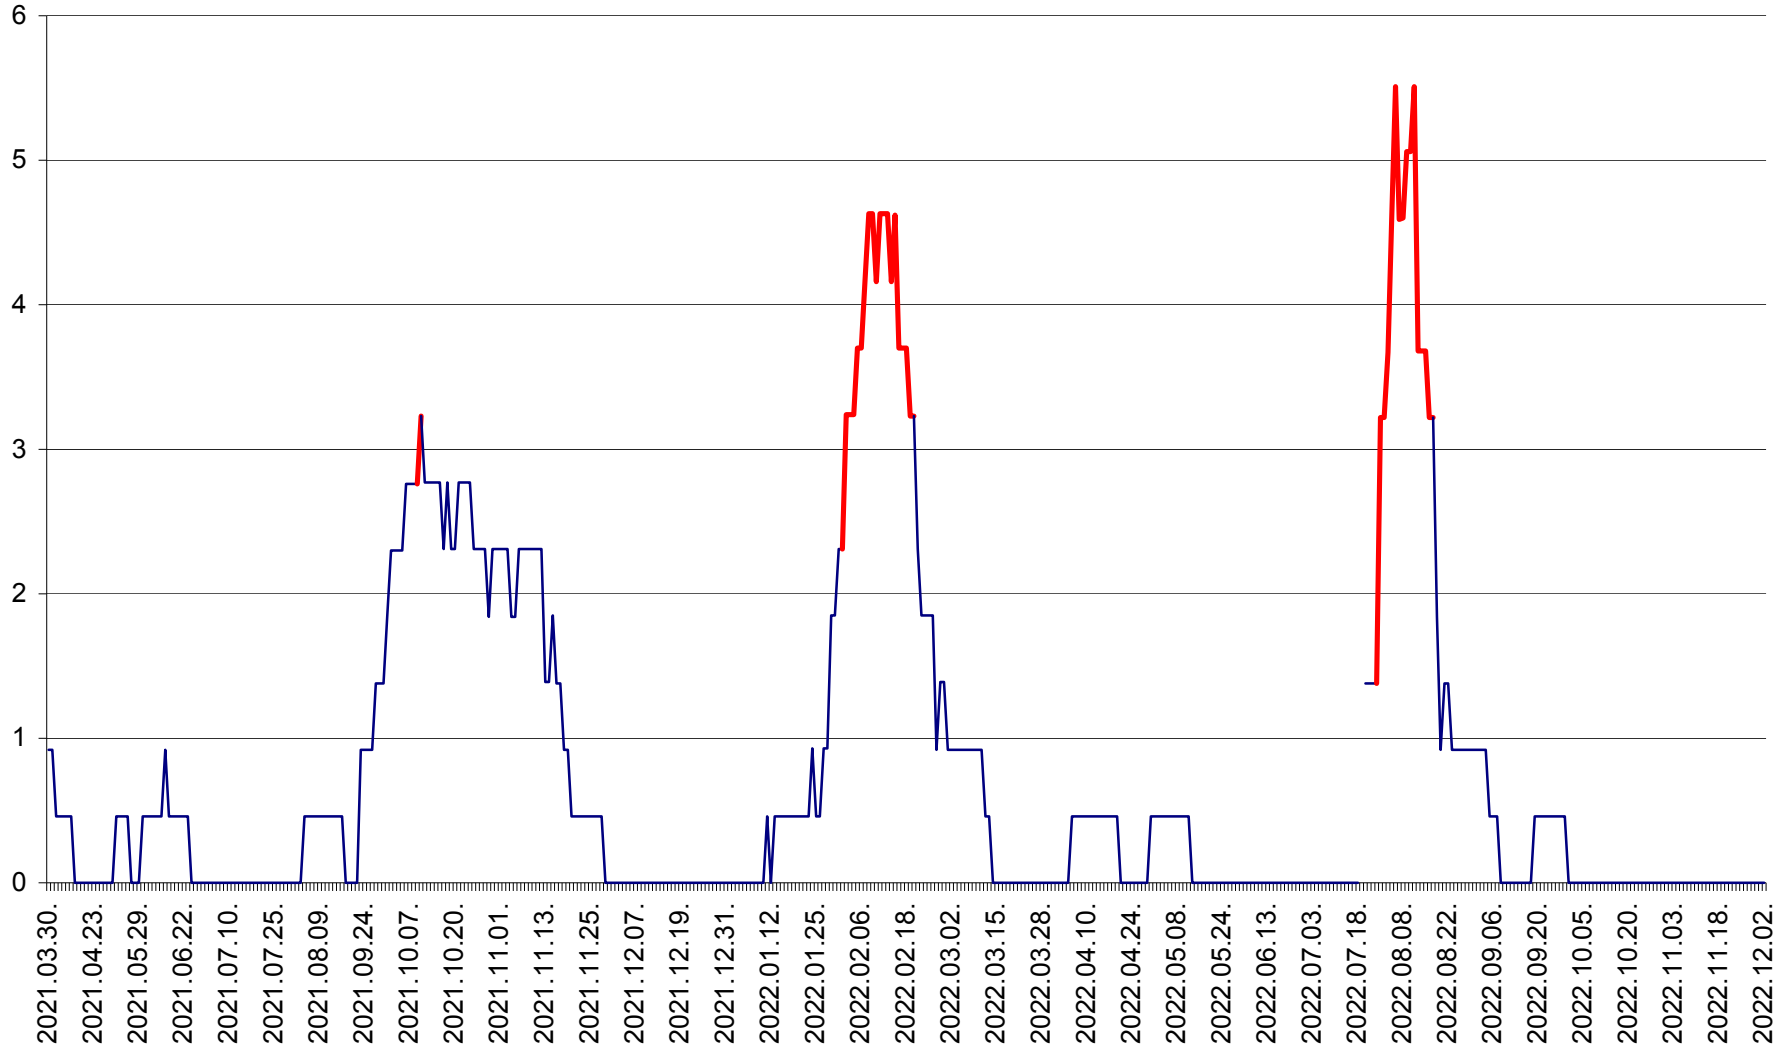

ULIEȘ - Evoluția incidenței cumulate pe 14 zile la ‰ de locuitori
2021.04.01. - 2022.12.02.