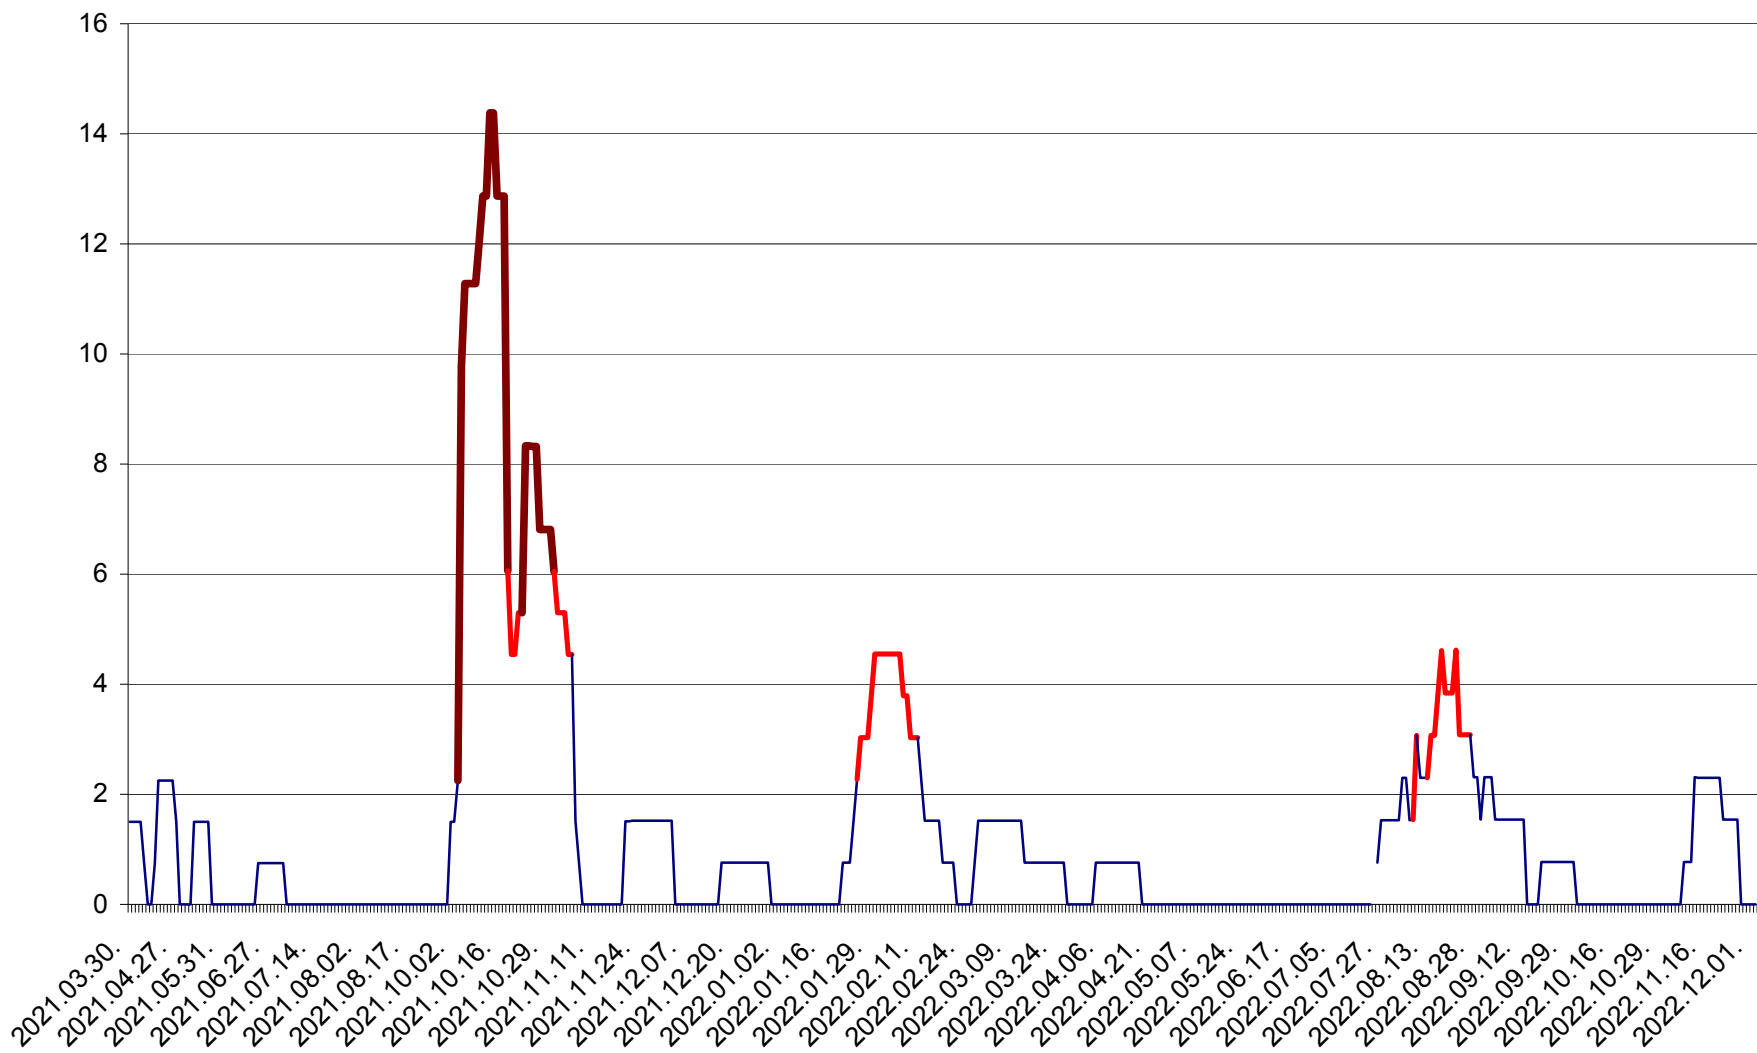

LELICENI - Evolutia incidentei cumulate pe 14 zile la ‰ de locuitori
2021.04.01. - 2022.12.02.

LUETA - Evolutia incidentei cumulate pe 14 zile la ‰ de locuitori
2021.04.01. - 2022.12.02.

LUNCA DE JOS - Evolutia incidentei cumulate pe 14 zile la ‰ de locuitori
2021.04.01. - 2022.12.02.

LUNCA DE SUS - Evolutia incidentei cumulate pe 14 zile la ‰ de locuitori
2021.04.01. - 2022.12.02.

LUPENI - Evolutia incidentei cumulate pe 14 zile la ‰ de locuitori
2021.04.01. - 2022.12.02.

MĂDĂRAȘ - Evolutia incidentei cumulate pe 14 zile la ‰ de locuitori
2021.04.01. - 2022.12.02.

MĂRTINIȘ - Evolutia incidentei cumulate pe 14 zile la ‰ de locuitori
2021.04.01. - 2022.12.02.

MEREȘTI - Evolutia incidentei cumulate pe 14 zile la ‰ de locuitori
2021.04.01. - 2022.12.02.

MUNICIPIUL MIERCUREA-CIUC - Evolutia incidentei cumulate pe 14 zile la ‰ de locuitori
2021.04.01. - 2022.12.02.

MIHĂILENI - Evolutia incidentei cumulate pe 14 zile la ‰ de locuitori
2021.04.01. - 2022.12.02.

MUGENI - Evolutia incidentei cumulate pe 14 zile la ‰ de locuitori
2021.04.01. - 2022.12.02.

OCLAND - Evolutia incidentei cumulate pe 14 zile la ‰ de locuitori
2021.04.01. - 2022.12.02.