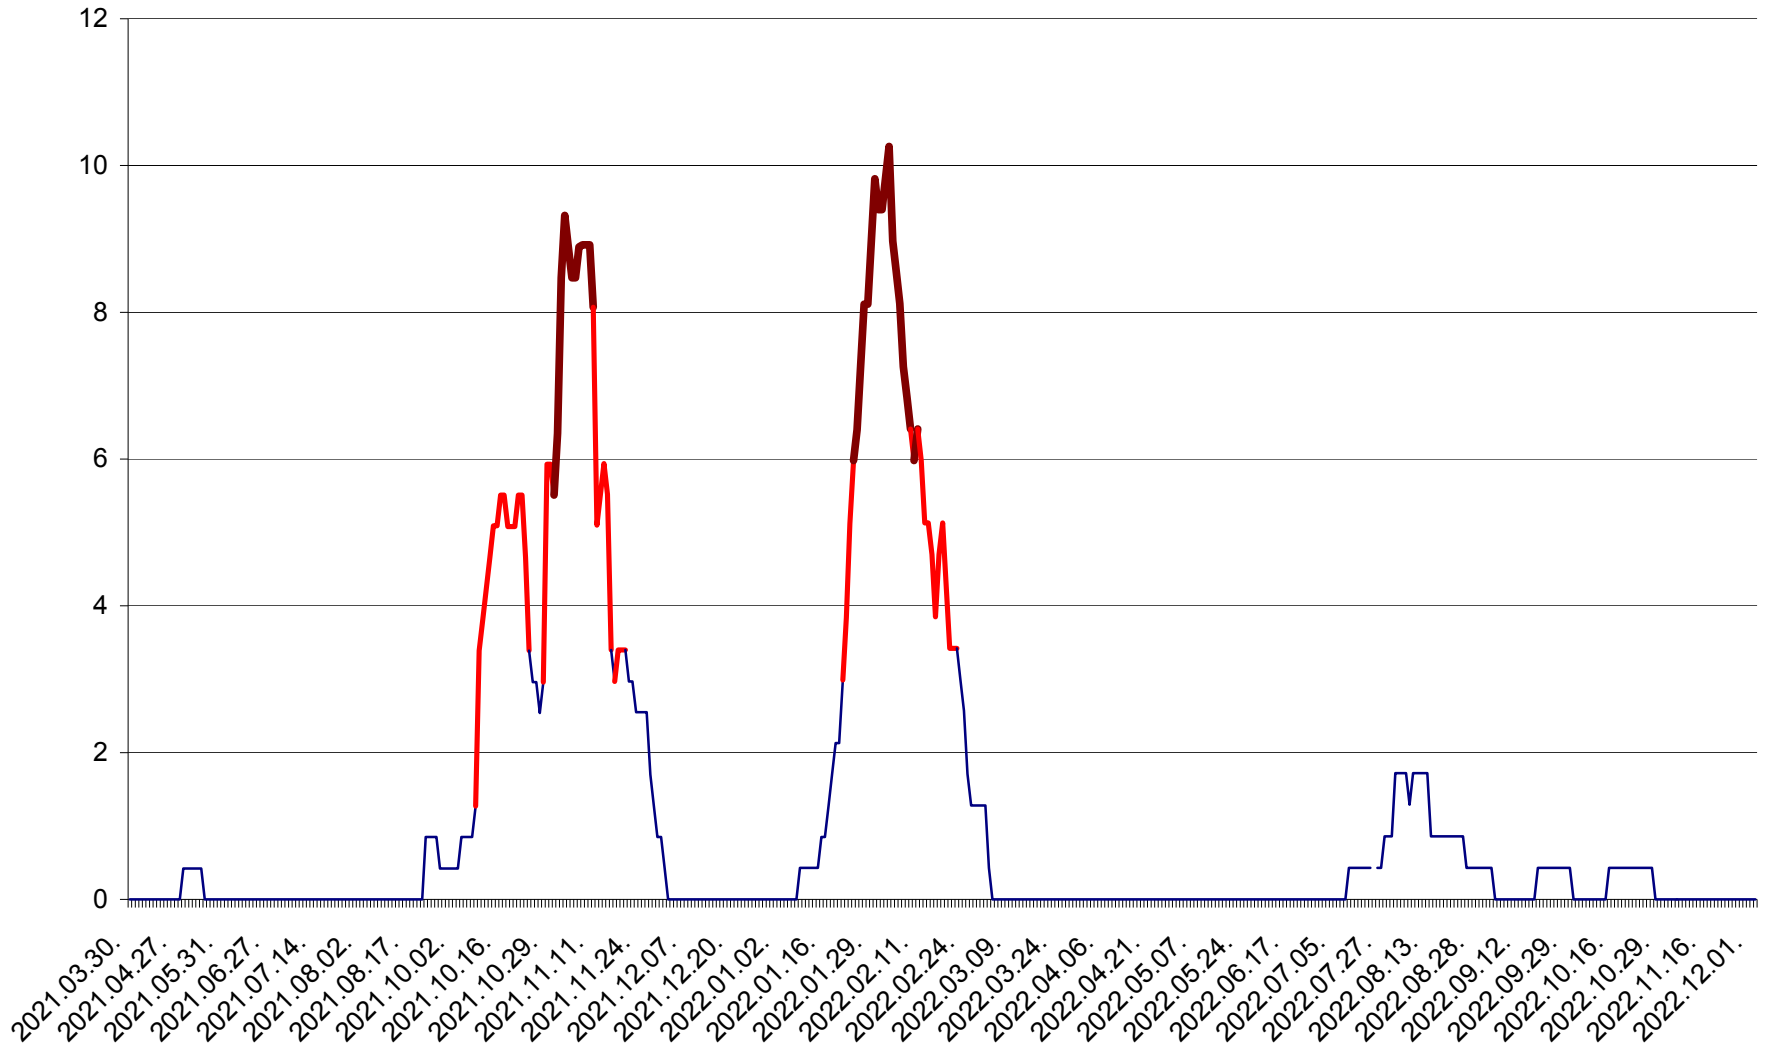

PLĂIEȘII DE JOS - Evoluția incidenței cumulate pe 14 zile la ‰ de locuitori
2021.04.01. - 2022.12.02.

PORUMBENI - Evolutia incidentei cumulate pe 14 zile la ‰ de locuitori
2021.04.01. - 2022.12.02.

PRAID - Evolutia incidentei cumulate pe 14 zile la ‰ de locuitori
2021.04.01. - 2022.12.02.

RACU - Evolutia incidentei cumulate pe 14 zile la ‰ de locuitori
2021.04.01. - 2022.12.02.

REMETEA - Evolutia incidentei cumulate pe 14 zile la ‰ de locuitori
2021.04.01. - 2022.12.02.

SĂCEL - Evolutia incidentei cumulate pe 14 zile la ‰ de locuitori
2021.04.01. - 2022.12.02.

SÂNCRĂIENI - Evolutia incidentei cumulate pe 14 zile la ‰ de locuitori
2021.04.01. - 2022.12.02.

SÂNDOMINIC - Evolutia incidentei cumulate pe 14 zile la ‰ de locuitori
2021.04.01. - 2022.12.02.

SÂNMARTIN - Evolutia incidentei cumulate pe 14 zile la ‰ de locuitori
2021.04.01. - 2022.12.02.