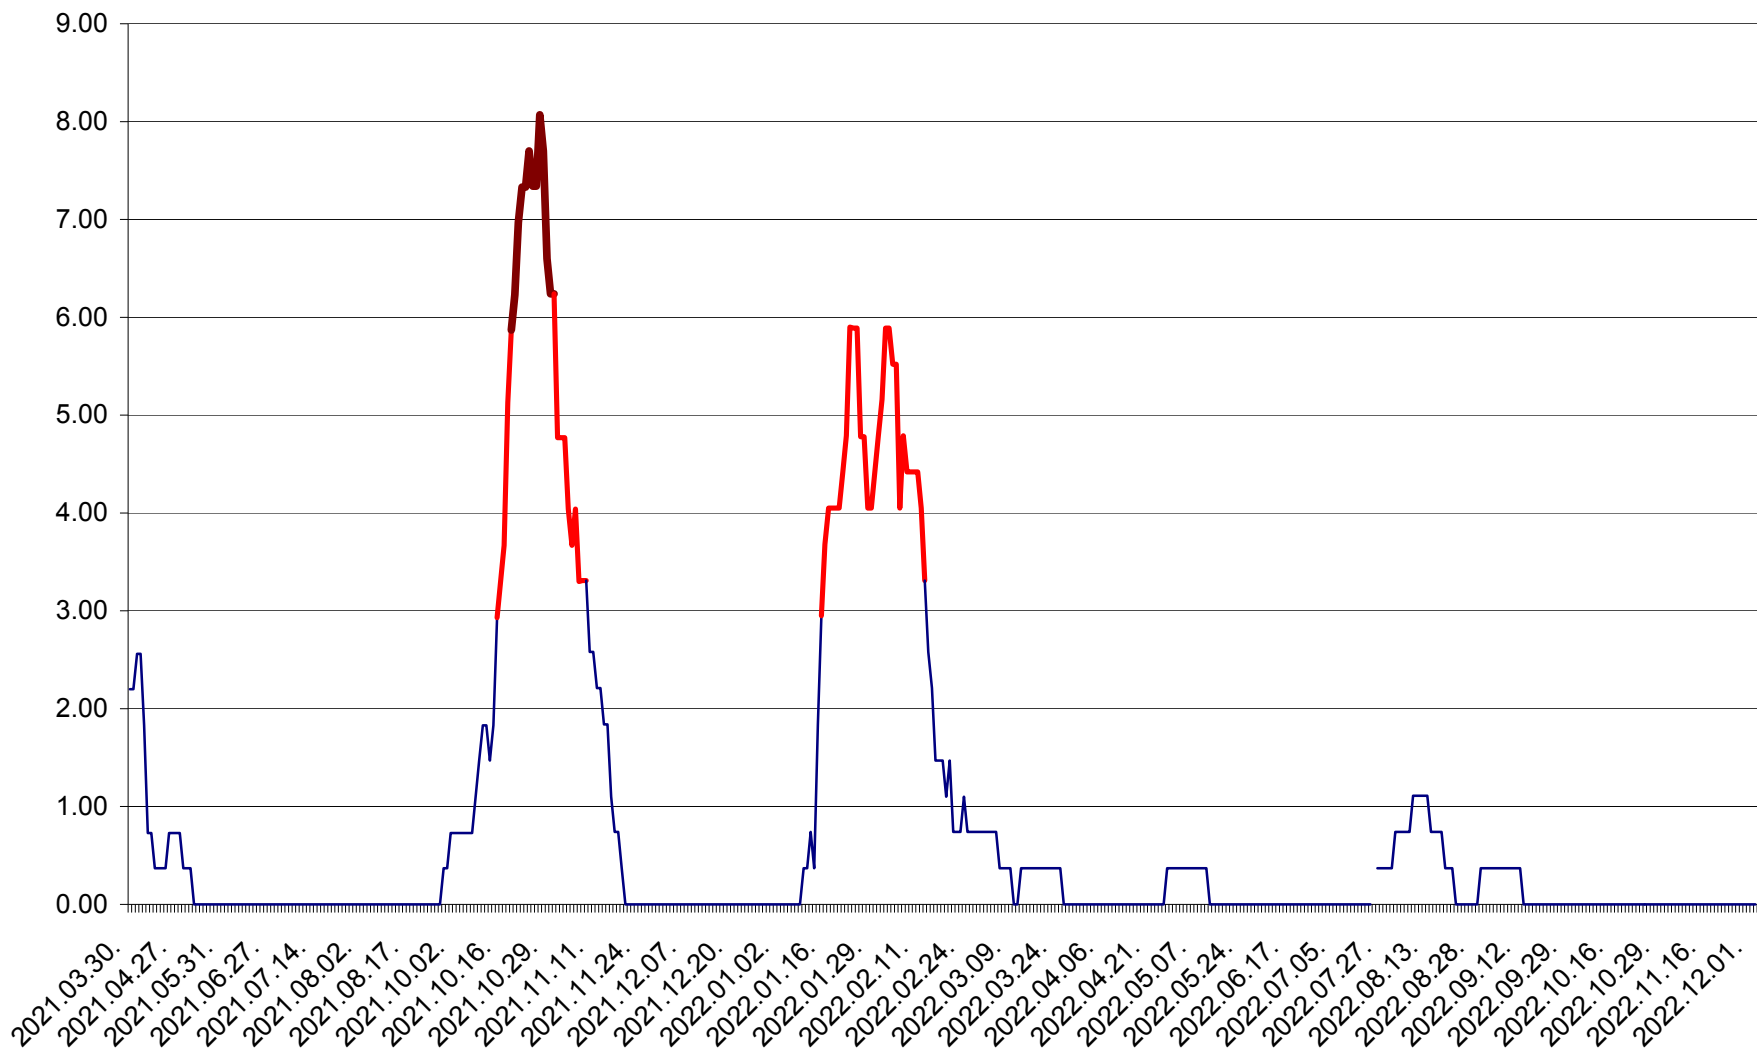

ATID - Evolutia incidentei cumulate pe 14 zile la ‰ de locuitori
2021.04.01. - 2022.12.02.

AVRĂMEȘTI - Evolutia incidentei cumulate pe 14 zile la ‰ de locuitori
2021.04.01. - 2022.12.02.

ORAȘ BĂILE TUȘNAD - Evoluția incidenței cumulate pe 14 zile la ‰ de locuitori
2021.04.01. - 2022.12.02.

ORAȘ BĂLAN - Evoluția incidenței cumulate pe 14 zile la ‰ de locuitori
2021.04.01. - 2022.12.02.

BILBOR - Evolutia incidentei cumulate pe 14 zile la ‰ de locuitori
2021.04.01. - 2022.12.02.

ORAȘ BORSEC - Evolutia incidentei cumulate pe 14 zile la ‰ de locuitori
2021.04.01. - 2022.12.02.

BRĂDEȘTI - Evolutia incidentei cumulate pe 14 zile la ‰ de locuitori
2021.04.01. - 2022.12.02.

CĂPÂLNIȚA - Evolutia incidentei cumulate pe 14 zile la ‰ de locuitori
2021.04.01. - 2022.12.02.

CÂRȚA - Evolutia incidentei cumulate pe 14 zile la ‰ de locuitori
2021.04.01. - 2022.12.02.

CICEU - Evolutia incidentei cumulate pe 14 zile la ‰ de locuitori
2021.04.01. - 2022.12.02.

CIUCSÂNGEORGIU - Evolutia incidentei cumulate pe 14 zile la ‰ de locuitori
2021.04.01. - 2022.12.02.

CIUMANI - Evolutia incidentei cumulate pe 14 zile la ‰ de locuitori
2021.04.01. - 2022.12.02.