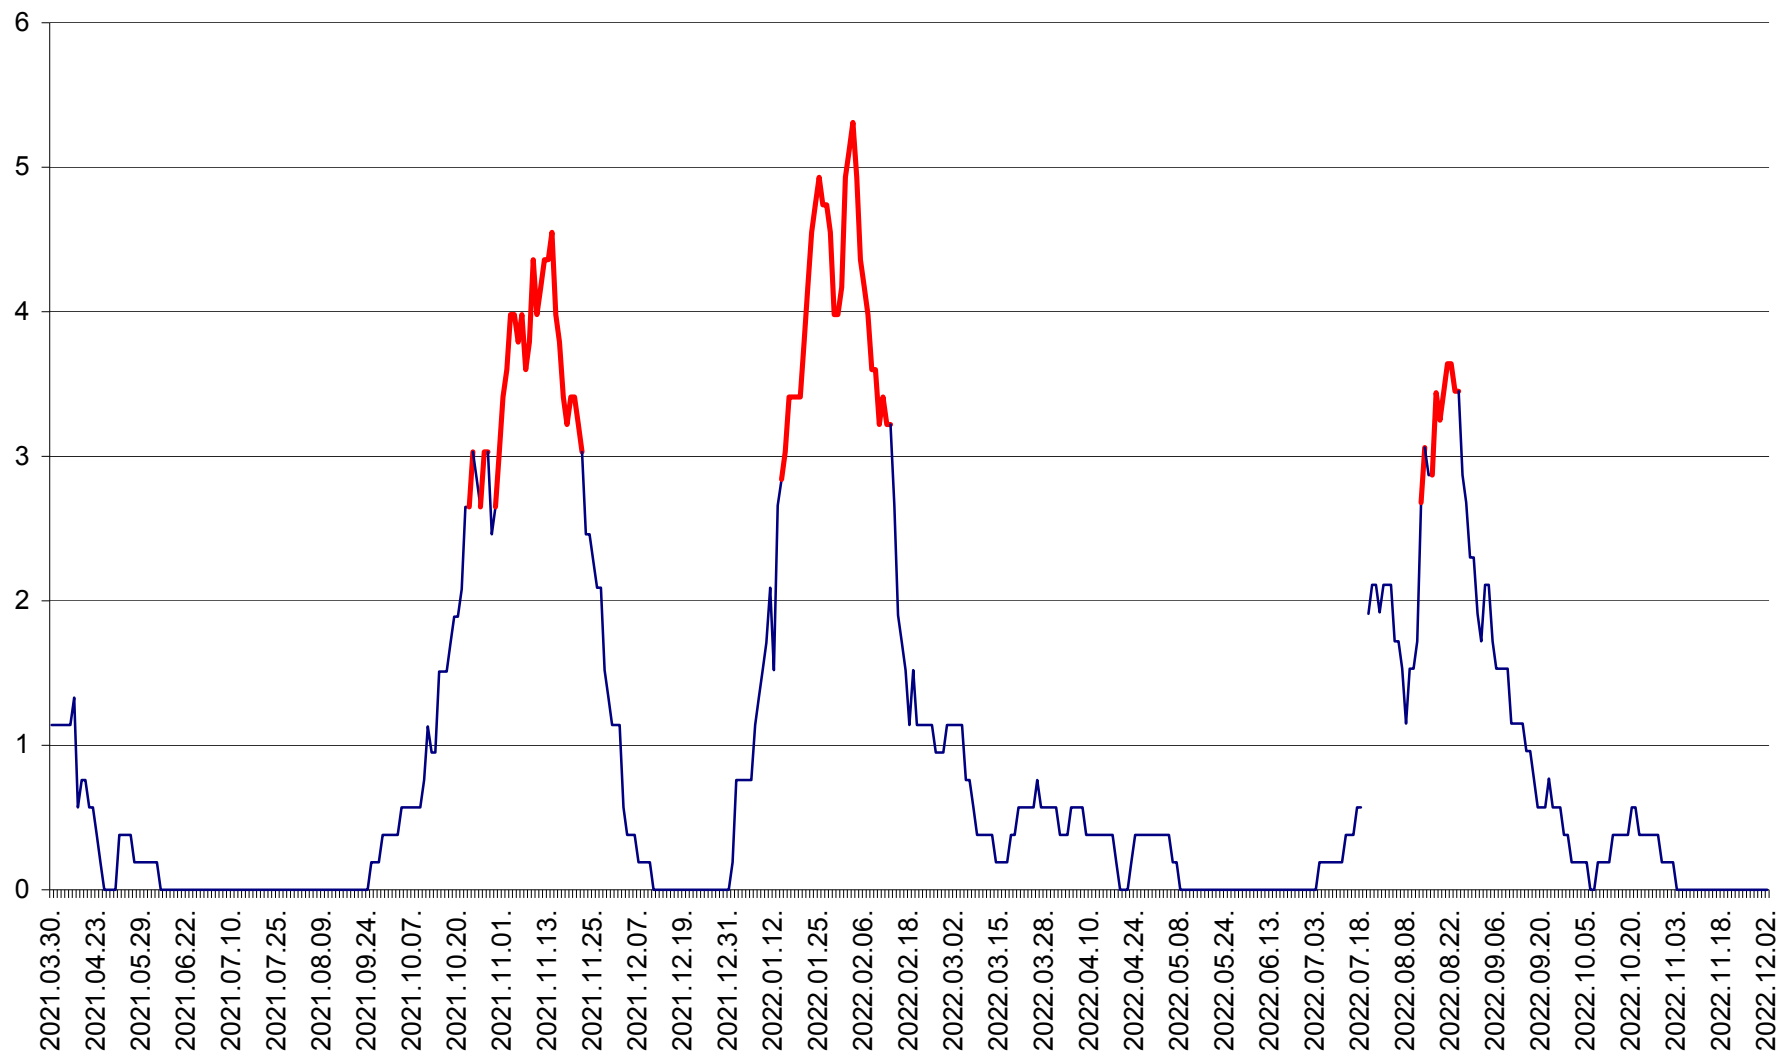

SÂNSIMION - Evolutia incidentei cumulate pe 14 zile la ‰ de locuitori
2021.04.01. - 2022.12.02.

SÂNTIMBRU - Evolutia incidentei cumulate pe 14 zile la ‰ de locuitori
2021.04.01. - 2022.12.02.

SĂRMAȘ - Evolutia incidentei cumulate pe 14 zile la ‰ de locuitori
2021.04.01. - 2022.12.02.

SATU MARE - Evolutia incidentei cumulate pe 14 zile la ‰ de locuitori
2021.04.01. - 2022.12.02.

SECUIENI - Evolutia incidentei cumulate pe 14 zile la ‰ de locuitori
2021.04.01. - 2022.12.02.

SICULENI - Evolutia incidentei cumulate pe 14 zile la ‰ de locuitori
2021.04.01. - 2022.12.02.

ȘIMONEȘTI - Evolulia incidenței cumulate pe 14 zile la ‰ de locuitori
2021.04.01. - 2022.12.02.

SUBCETATE - Evolutia incidentei cumulate pe 14 zile la ‰ de locuitori
2021.04.01. - 2022.12.02.

SUSENI - Evolutia incidentei cumulate pe 14 zile la ‰ de locuitori
2021.04.01. - 2022.12.02.