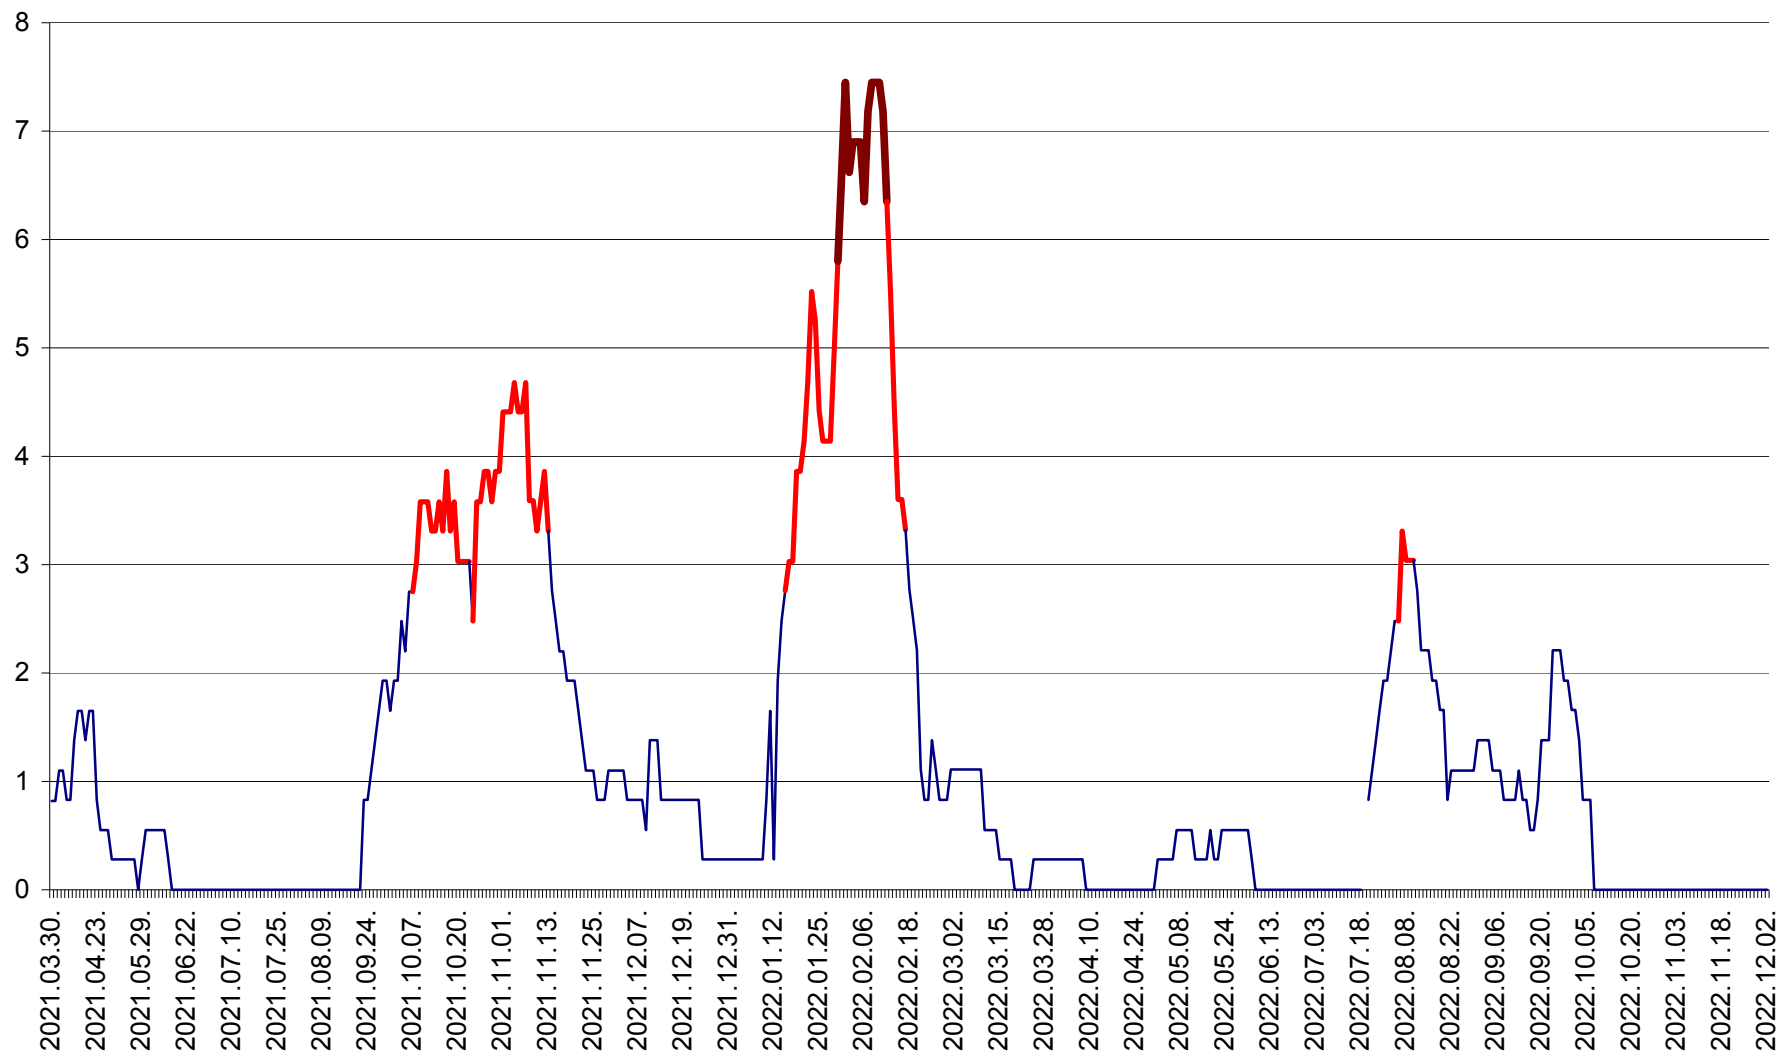

RACU - Evolutia incidentei cumulate pe 14 zile la ‰ de locuitori
2021.04.01. - 2022.12.02.

REMETEA - Evolutia incidentei cumulate pe 14 zile la ‰ de locuitori
2021.04.01. - 2022.12.02.

SĂCEL - Evolutia incidentei cumulate pe 14 zile la ‰ de locuitori
2021.04.01. - 2022.12.02.

SÂNCRĂIENI - Evolutia incidentei cumulate pe 14 zile la ‰ de locuitori
2021.04.01. - 2022.12.02.

SÂNDOMINIC - Evolutia incidentei cumulate pe 14 zile la ‰ de locuitori
2021.04.01. - 2022.12.02.

SÂNMARTIN - Evolutia incidentei cumulate pe 14 zile la ‰ de locuitori
2021.04.01. - 2022.12.02.

SÂNSIMION - Evolutia incidentei cumulate pe 14 zile la ‰ de locuitori
2021.04.01. - 2022.12.02.

SÂNTIMBRU - Evolutia incidentei cumulate pe 14 zile la ‰ de locuitori
2021.04.01. - 2022.12.02.

SĂRMAȘ - Evolutia incidentei cumulate pe 14 zile la ‰ de locuitori
2021.04.01. - 2022.12.02.