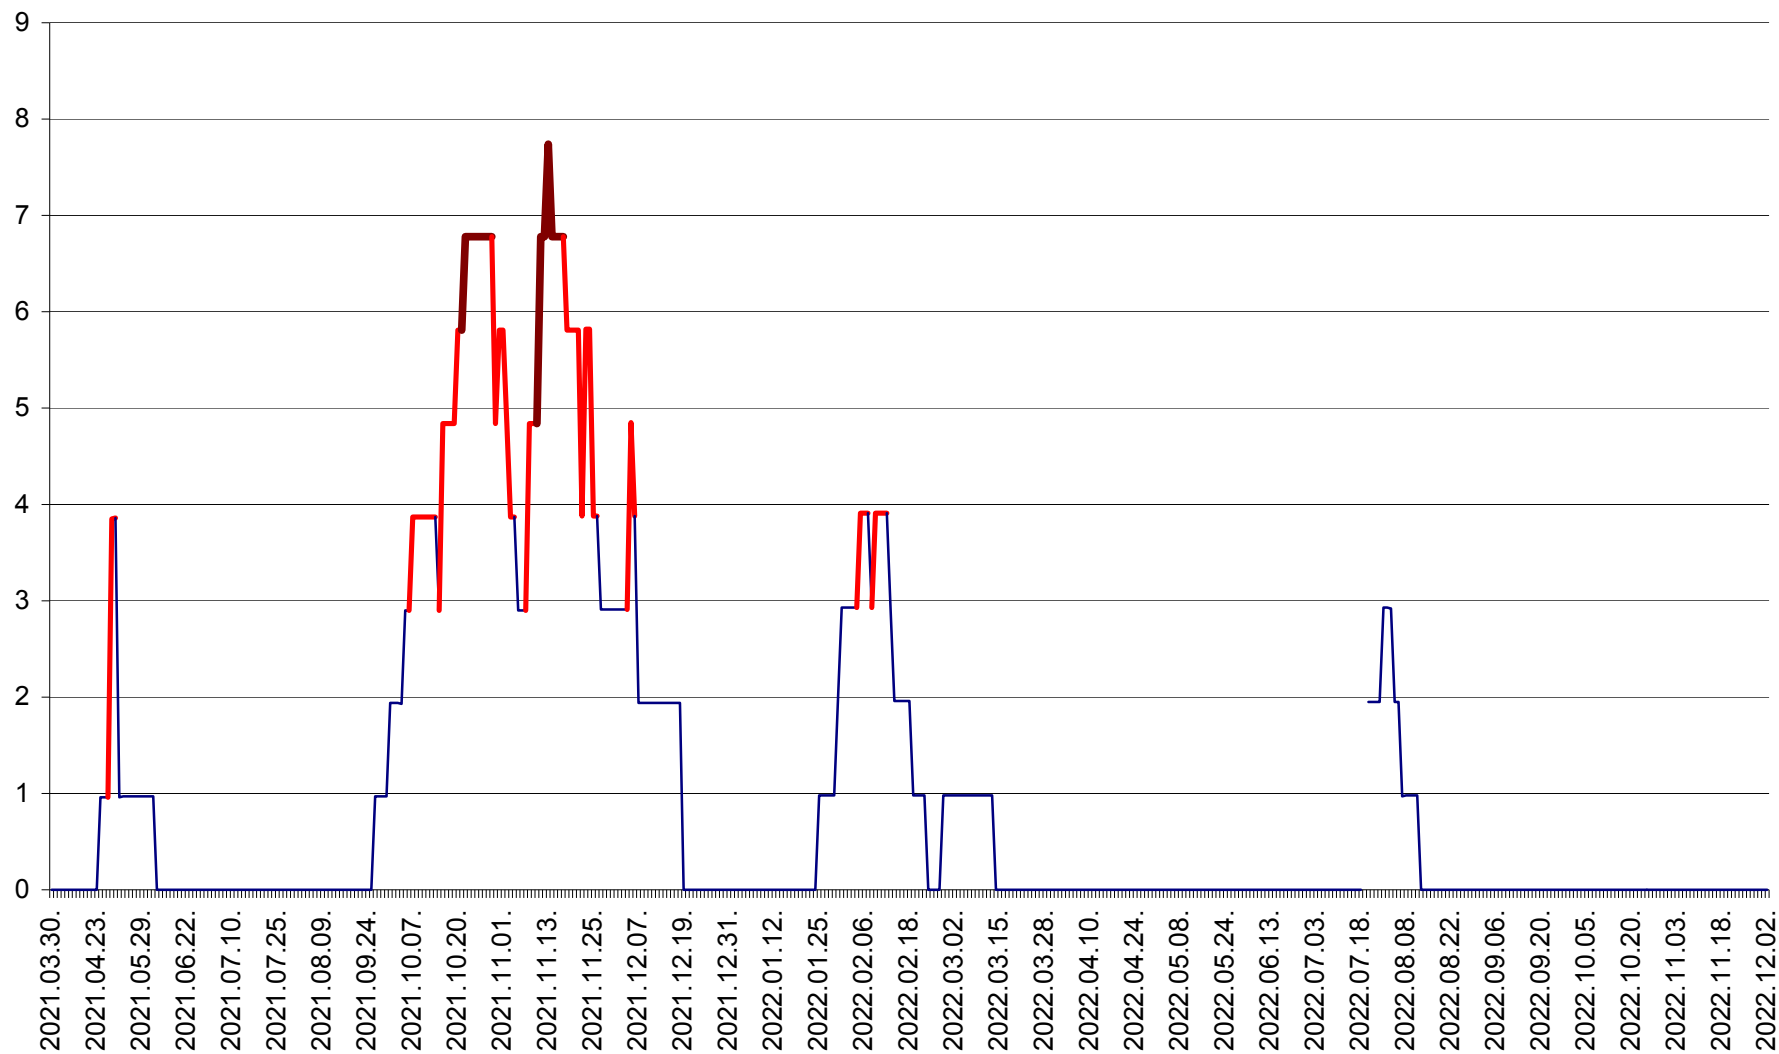

CICEU - Evolutia incidentei cumulate pe 14 zile la ‰ de locuitori
2021.04.01. - 2022.12.02.

CIUCSÂNGEORGIU - Evolutia incidentei cumulate pe 14 zile la ‰ de locuitori
2021.04.01. - 2022.12.02.

CIUMANI - Evolutia incidentei cumulate pe 14 zile la ‰ de locuitori
2021.04.01. - 2022.12.02.

CORBU - Evolutia incidentei cumulate pe 14 zile la ‰ de locuitori
2021.04.01. - 2022.12.02.

CORUND - Evolutia incidentei cumulate pe 14 zile la ‰ de locuitori
2021.04.01. - 2022.12.02.

COZMENI - Evolutia incidentei cumulate pe 14 zile la ‰ de locuitori
2021.04.01. - 2022.12.02.

ORAȘ CRISTURU SECUIESC - Evolutia incidentei cumulate pe 14 zile la ‰ de locuitori
2021.04.01. - 2022.12.02.

DĂNEȘTI - Evolutia incidentei cumulate pe 14 zile la ‰ de locuitori
2021.04.01. - 2022.12.02.

DÂRJIU - Evolutia incidentei cumulate pe 14 zile la ‰ de locuitori
2021.04.01. - 2022.12.02.

DEALU - Evolutia incidentei cumulate pe 14 zile la ‰ de locuitori
2021.04.01. - 2022.12.02.

DITRĂU - Evolutia incidentei cumulate pe 14 zile la ‰ de locuitori
2021.04.01. - 2022.12.02.