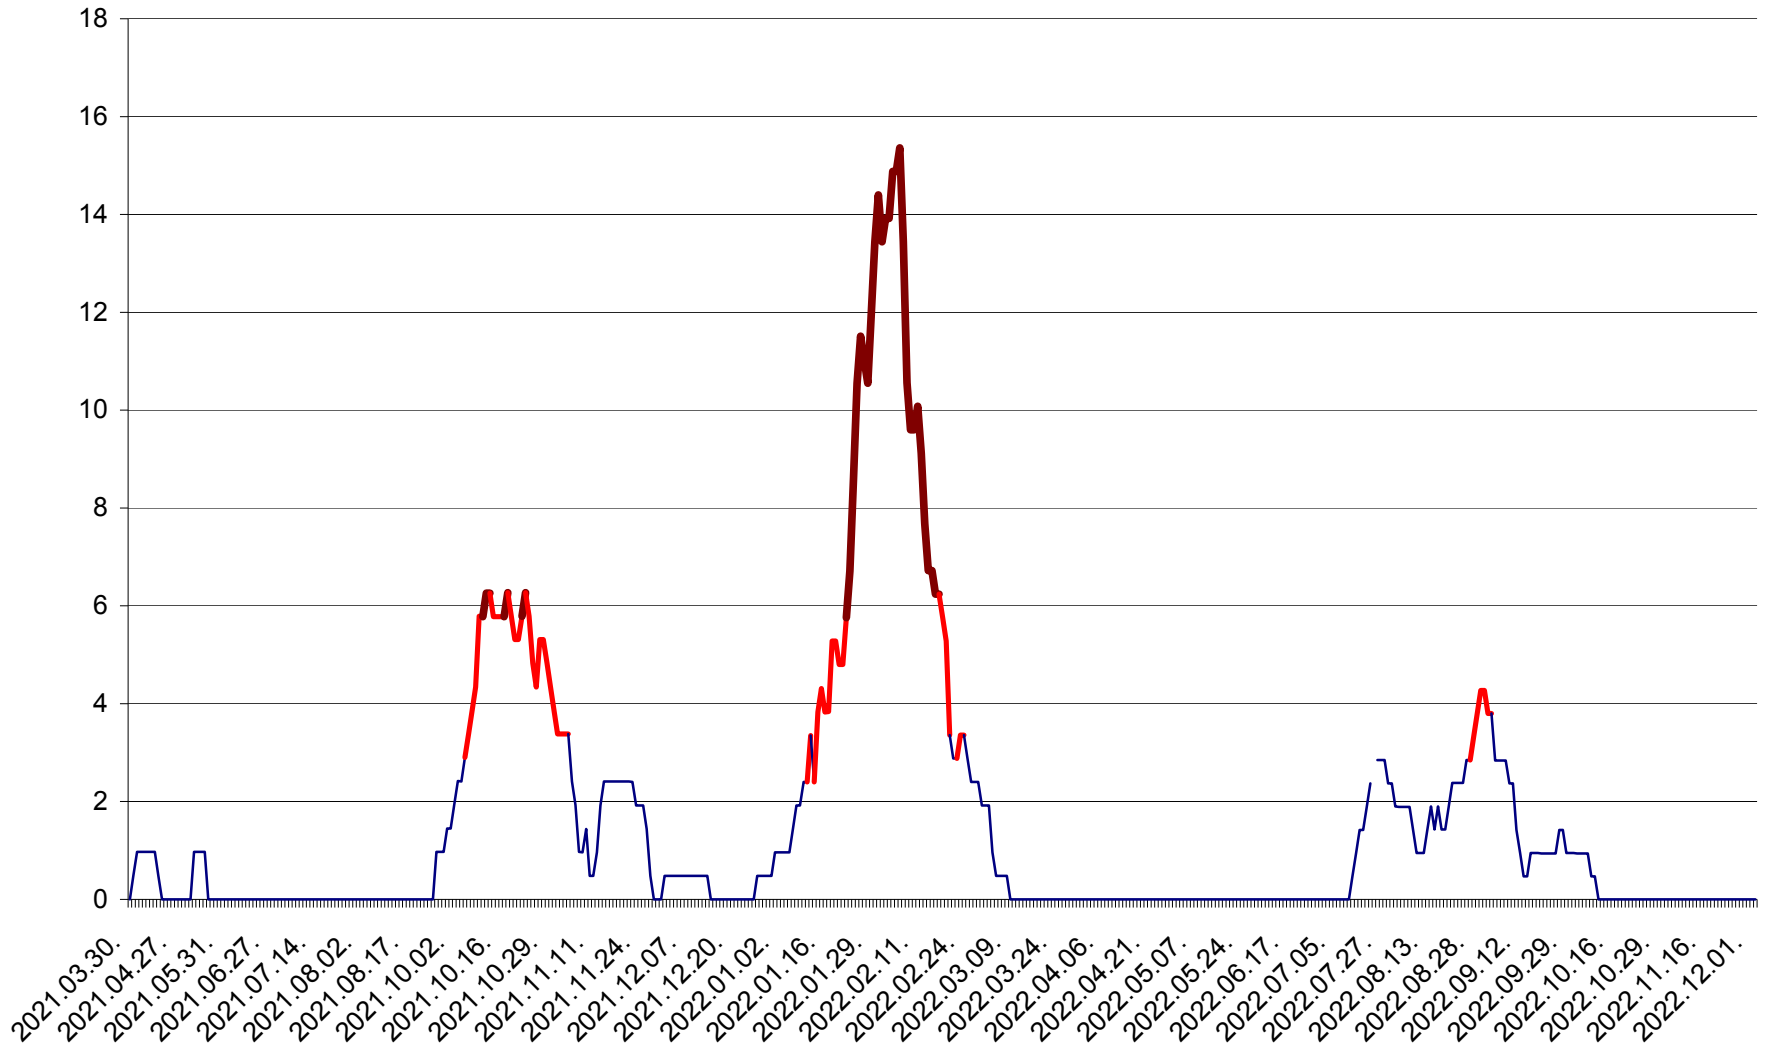

MĂRTINIȘ - Evolutia incidentei cumulate pe 14 zile la ‰ de locuitori
2021.04.01. - 2022.12.02.

MEREȘTI - Evolutia incidentei cumulate pe 14 zile la ‰ de locuitori
2021.04.01. - 2022.12.02.

MUNICIPIUL MIERCUREA-CIUC - Evolutia incidentei cumulate pe 14 zile la ‰ de locuitori
2021.04.01. - 2022.12.02.

MIHĂILENI - Evolutia incidentei cumulate pe 14 zile la ‰ de locuitori
2021.04.01. - 2022.12.02.

MUGENI - Evolutia incidentei cumulate pe 14 zile la ‰ de locuitori
2021.04.01. - 2022.12.02.

OCLAND - Evolutia incidentei cumulate pe 14 zile la ‰ de locuitori
2021.04.01. - 2022.12.02.

MUNICIPIUL ODORHEIU SECUIESC - Evolutia incidentei cumulate pe 14 zile la ‰ de locuitori
2021.04.01. - 2022.12.02.

PĂULENI-CIUC - Evolutia incidentei cumulate pe 14 zile la ‰ de locuitori
2021.04.01. - 2022.12.02.