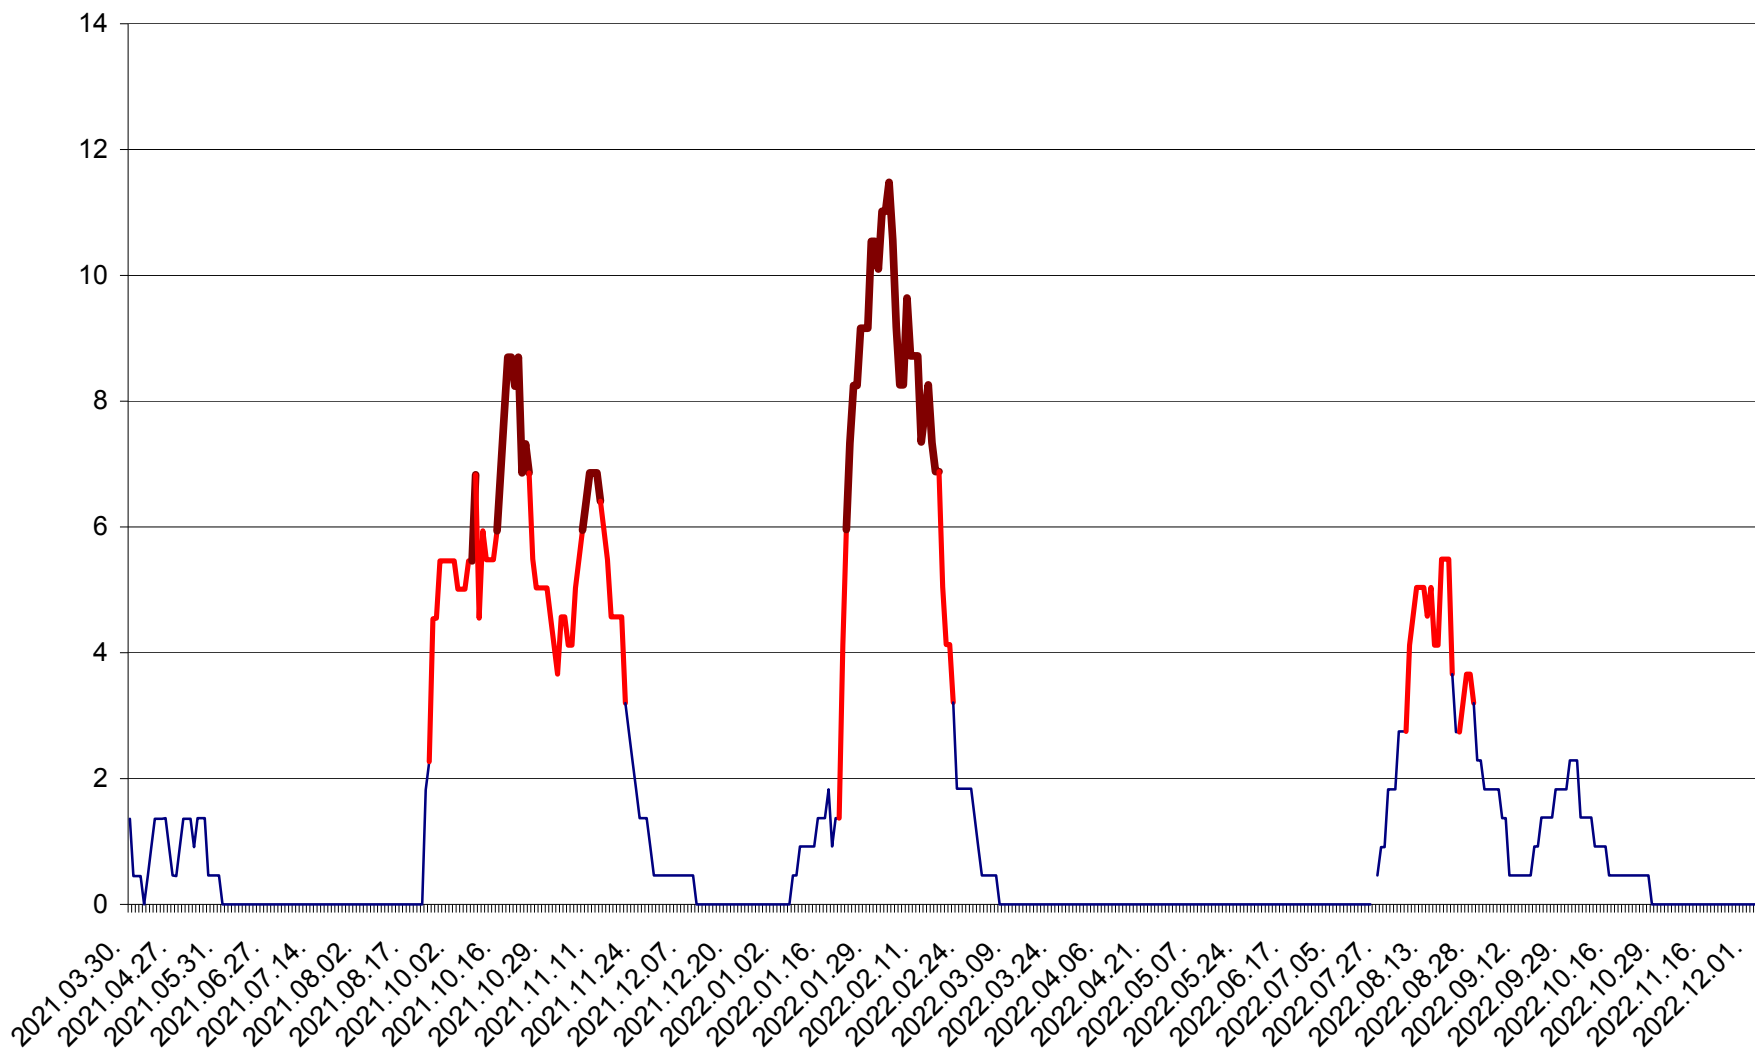

MUNICIPIUL GHEORGHENI - Evolutia incidentei cumulate pe 14 zile la % de locuitori
2021.04.01. - 2022.12.02.

JOSENI - Evolutia incidentei cumulate pe 14 zile la ‰ de locuitori
2021.04.01. - 2022.12.02.

LĂZAREA - Evolutia incidentei cumulate pe 14 zile la % de locuitori
2021.04.01. - 2022.12.02.

LELICENI - Evolutia incidentei cumulate pe 14 zile la ‰ de locuitori
2021.04.01. - 2022.12.02.

LUETA - Evolutia incidentei cumulate pe 14 zile la ‰ de locuitori
2021.04.01. - 2022.12.02.

LUNCA DE JOS - Evolutia incidentei cumulate pe 14 zile la ‰ de locuitori
2021.04.01. - 2022.12.02.

LUNCA DE SUS - Evolutia incidentei cumulate pe 14 zile la ‰ de locuitori
2021.04.01. - 2022.12.02.

LUPENI - Evolutia incidentei cumulate pe 14 zile la ‰ de locuitori
2021.04.01. - 2022.12.02.

MĂDĂRAȘ - Evolutia incidentei cumulate pe 14 zile la ‰ de locuitori
2021.04.01. - 2022.12.02.