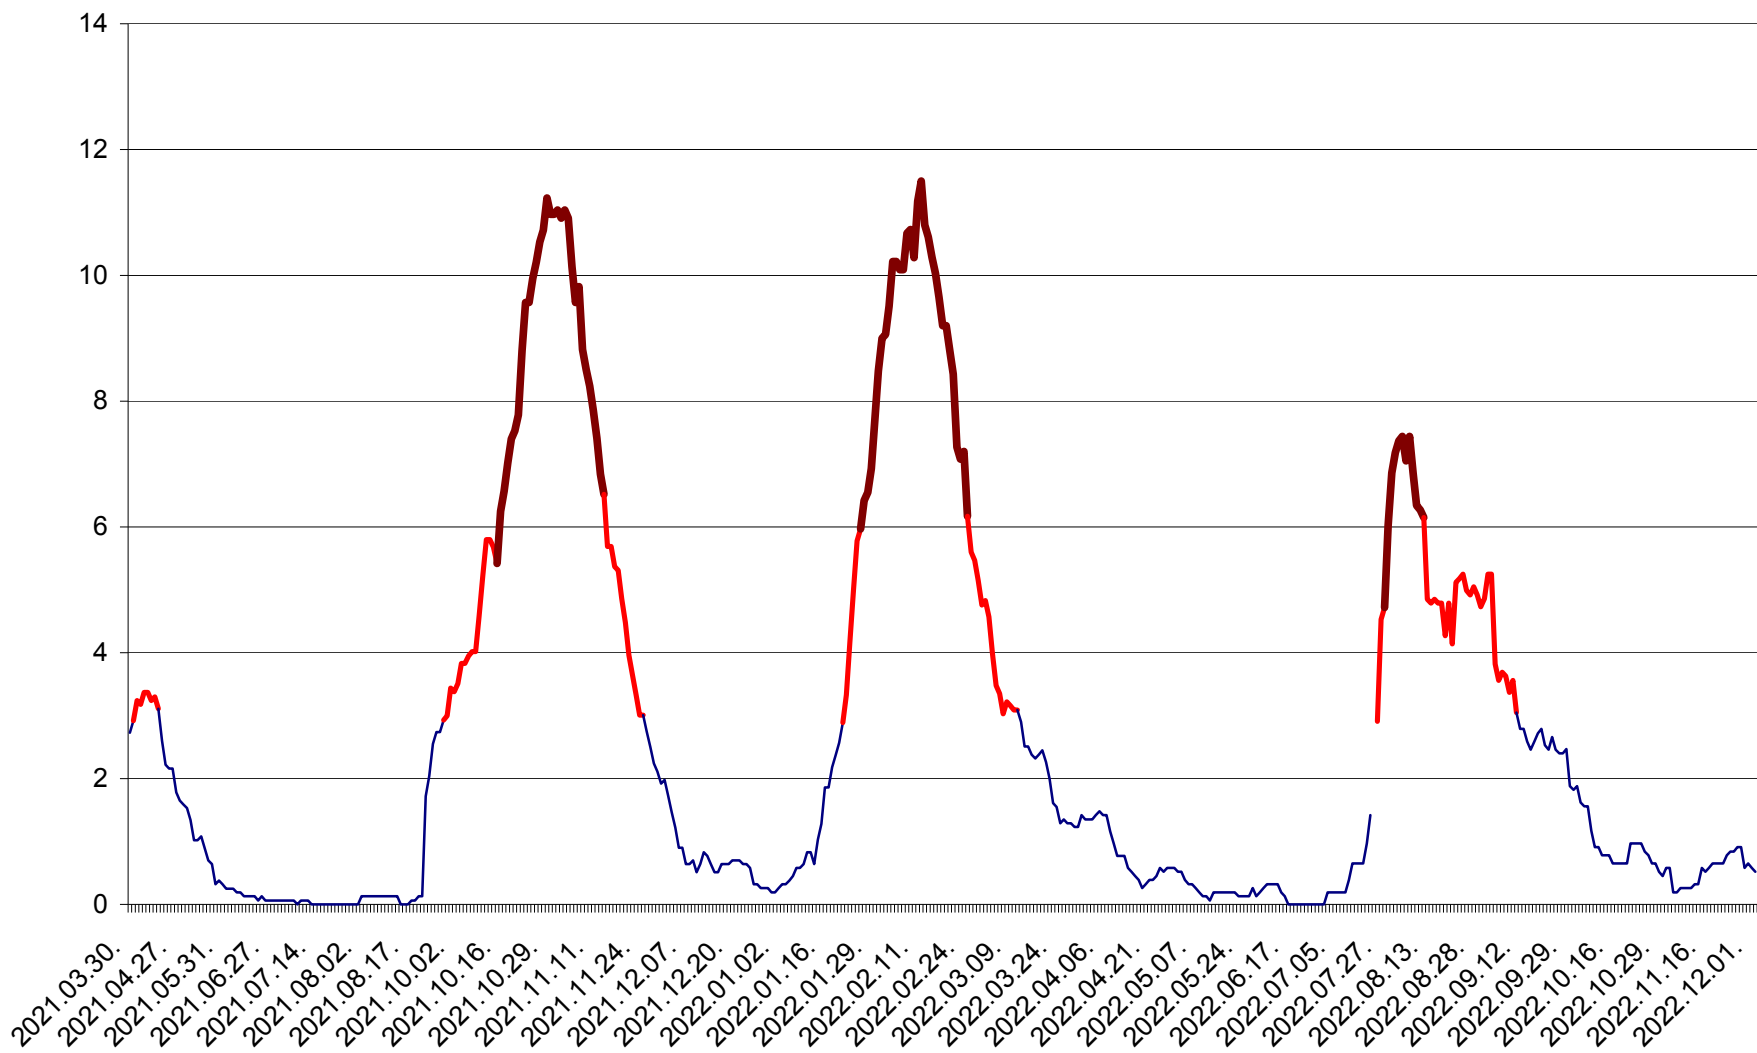

ȘIMONEȘTI - Evolulia incidenței cumulate pe 14 zile la ‰ de locuitori
2021.04.01. - 2022.12.02.

SUBCETATE - Evolutia incidentei cumulate pe 14 zile la ‰ de locuitori
2021.04.01. - 2022.12.02.

SUSENI - Evolutia incidentei cumulate pe 14 zile la ‰ de locuitori
2021.04.01. - 2022.12.02.

TOMEȘTI - Evolutia incidentei cumulate pe 14 zile la ‰ de locuitori
2021.04.01. - 2022.12.02.

MUNICIPIUL TOPLIȚA - Evolutia incidentei cumulate pe 14 zile la ‰ de locuitori
2021.04.01. - 2022.12.02.

TULGHEȘ - Evolutia incidentei cumulate pe 14 zile la ‰ de locuitori
2021.04.01. - 2022.12.02.