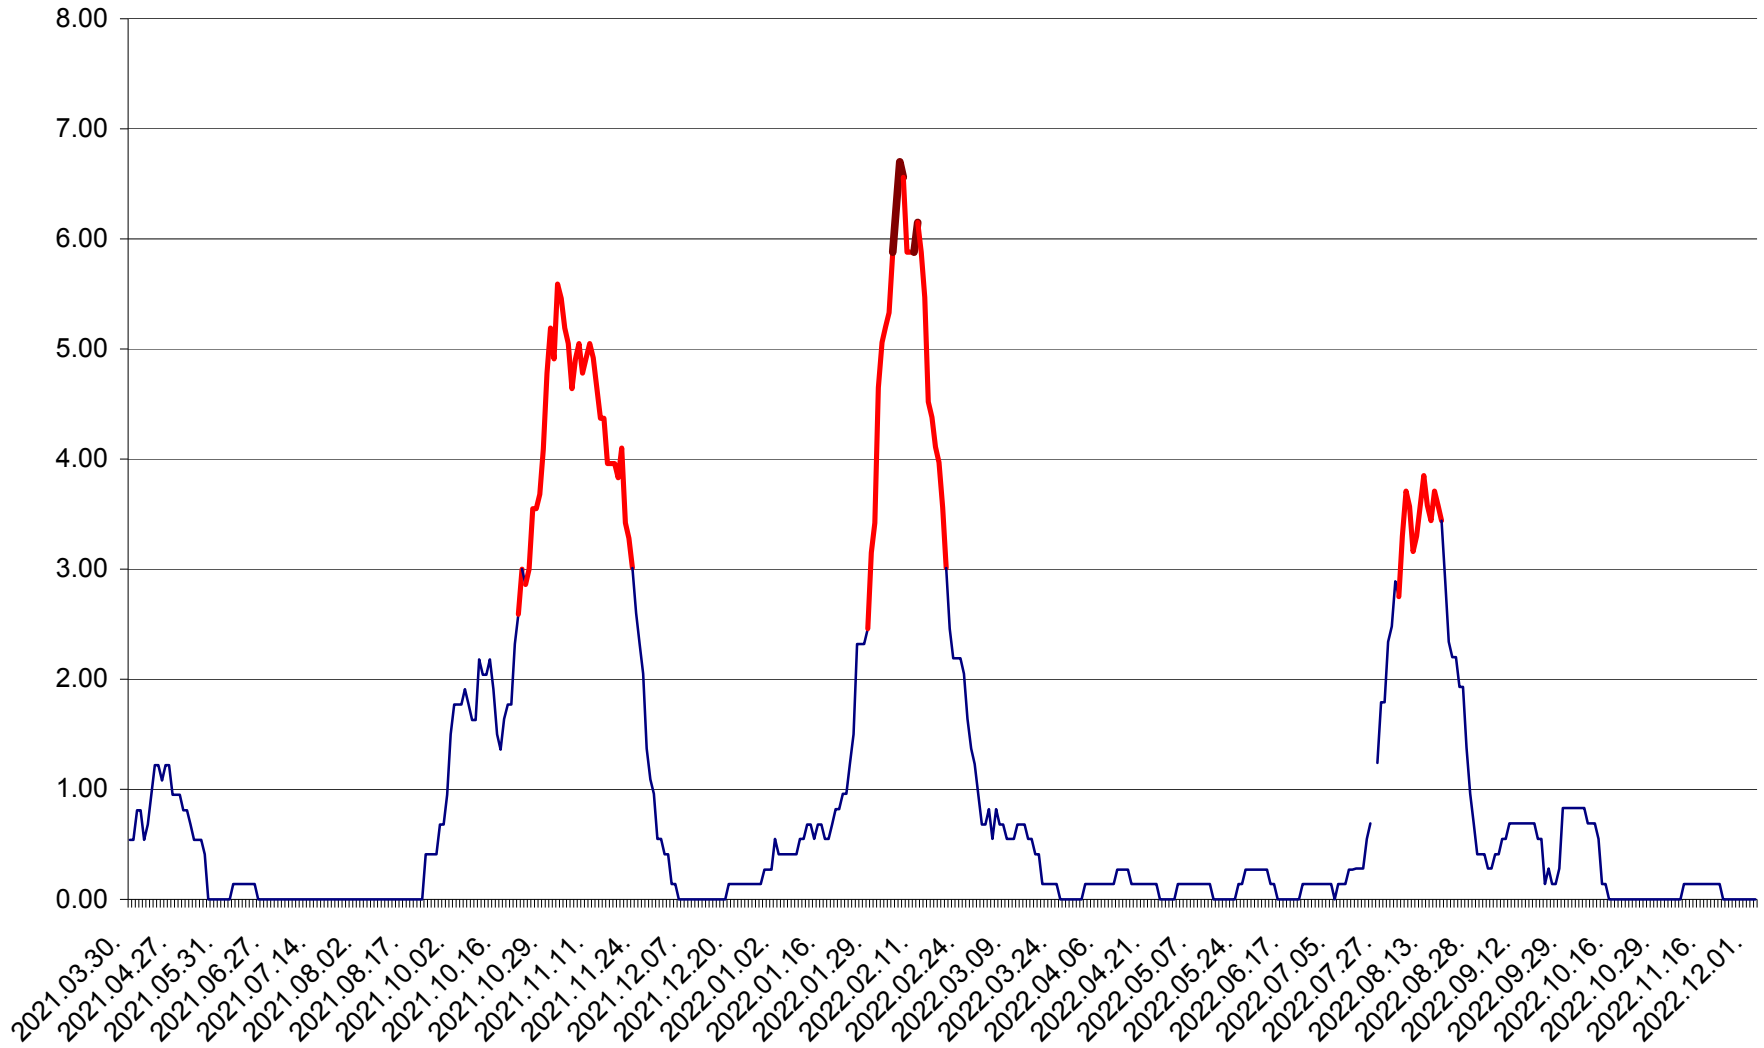

ATID - Evolutia incidentei cumulate pe 14 zile la ‰ de locuitori
2021.04.01. - 2022.12.02.

AVRĂMEȘTI - Evolutia incidentei cumulate pe 14 zile la ‰ de locuitori
2021.04.01. - 2022.12.02.

ORAȘ BĂILE TUȘNAD - Evoluția incidenței cumulate pe 14 zile la ‰ de locuitori
2021.04.01. - 2022.12.02.

ORAȘ BĂLAN - Evoluția incidenței cumulate pe 14 zile la ‰ de locuitori
2021.04.01. - 2022.12.02.

BILBOR - Evolutia incidentei cumulate pe 14 zile la ‰ de locuitori
2021.04.01. - 2022.12.02.

ORAȘ BORSEC - Evolutia incidentei cumulate pe 14 zile la ‰ de locuitori
2021.04.01. - 2022.12.02.

BRĂDEȘTI - Evolutia incidentei cumulate pe 14 zile la ‰ de locuitori
2021.04.01. - 2022.12.02.

CĂPÂLNIȚA - Evolutia incidentei cumulate pe 14 zile la ‰ de locuitori
2021.04.01. - 2022.12.02.

CÂRȚA - Evolutia incidentei cumulate pe 14 zile la ‰ de locuitori
2021.04.01. - 2022.12.02.

CICEU - Evolutia incidentei cumulate pe 14 zile la ‰ de locuitori
2021.04.01. - 2022.12.02.

CIUCSÂNGEORGIU - Evolutia incidentei cumulate pe 14 zile la ‰ de locuitori
2021.04.01. - 2022.12.02.

CIUMANI - Evolutia incidentei cumulate pe 14 zile la ‰ de locuitori
2021.04.01. - 2022.12.02.