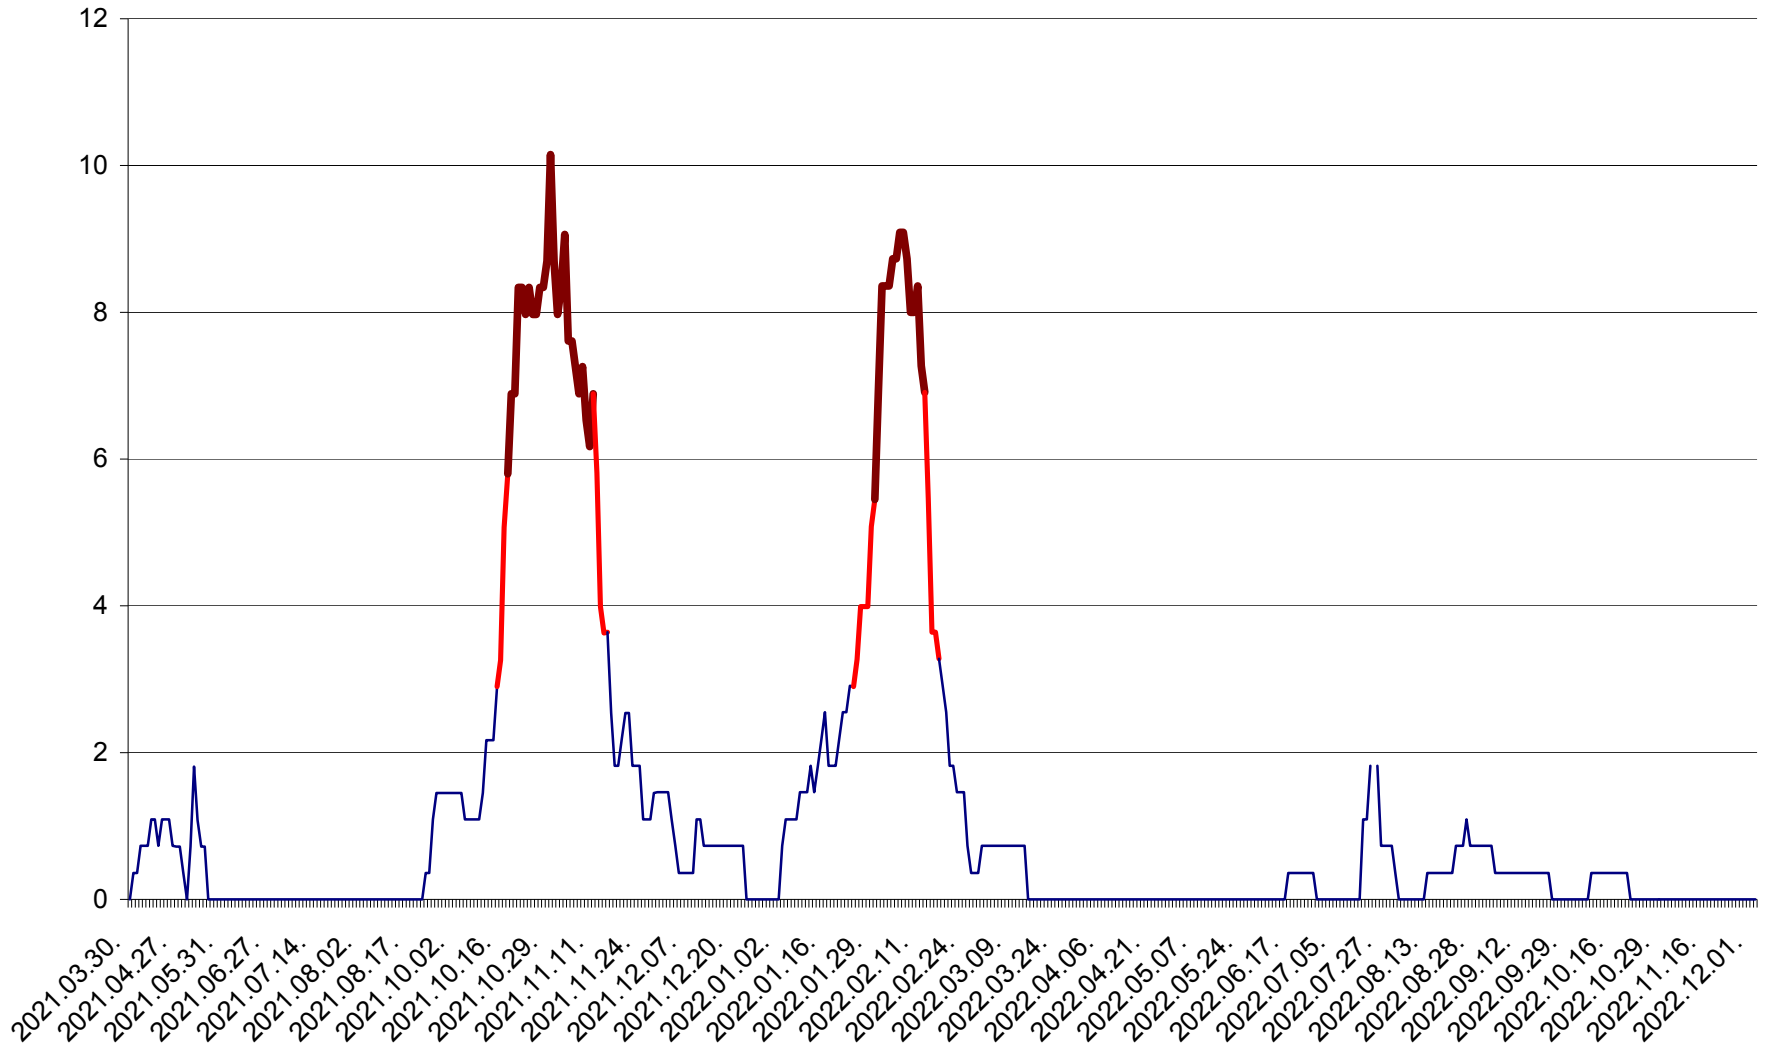

LELICENI - Evolutia incidentei cumulate pe 14 zile la ‰ de locuitori
2021.04.01. - 2022.12.02.

LUETA - Evolutia incidentei cumulate pe 14 zile la ‰ de locuitori
2021.04.01. - 2022.12.02.

LUNCA DE JOS - Evolutia incidentei cumulate pe 14 zile la ‰ de locuitori
2021.04.01. - 2022.12.02.

LUNCA DE SUS - Evolutia incidentei cumulate pe 14 zile la ‰ de locuitori
2021.04.01. - 2022.12.02.

LUPENI - Evolutia incidentei cumulate pe 14 zile la ‰ de locuitori
2021.04.01. - 2022.12.02.

MĂDĂRAȘ - Evolutia incidentei cumulate pe 14 zile la ‰ de locuitori
2021.04.01. - 2022.12.02.

MĂRTINIȘ - Evolutia incidentei cumulate pe 14 zile la ‰ de locuitori
2021.04.01. - 2022.12.02.

MEREȘTI - Evolutia incidentei cumulate pe 14 zile la ‰ de locuitori
2021.04.01. - 2022.12.02.

MUNICIPIUL MIERCUREA-CIUC - Evolutia incidentei cumulate pe 14 zile la ‰ de locuitori
2021.04.01. - 2022.12.02.

MIHĂILENI - Evolutia incidentei cumulate pe 14 zile la ‰ de locuitori
2021.04.01. - 2022.12.02.

MUGENI - Evolutia incidentei cumulate pe 14 zile la ‰ de locuitori
2021.04.01. - 2022.12.02.

OCLAND - Evolutia incidentei cumulate pe 14 zile la ‰ de locuitori
2021.04.01. - 2022.12.02.