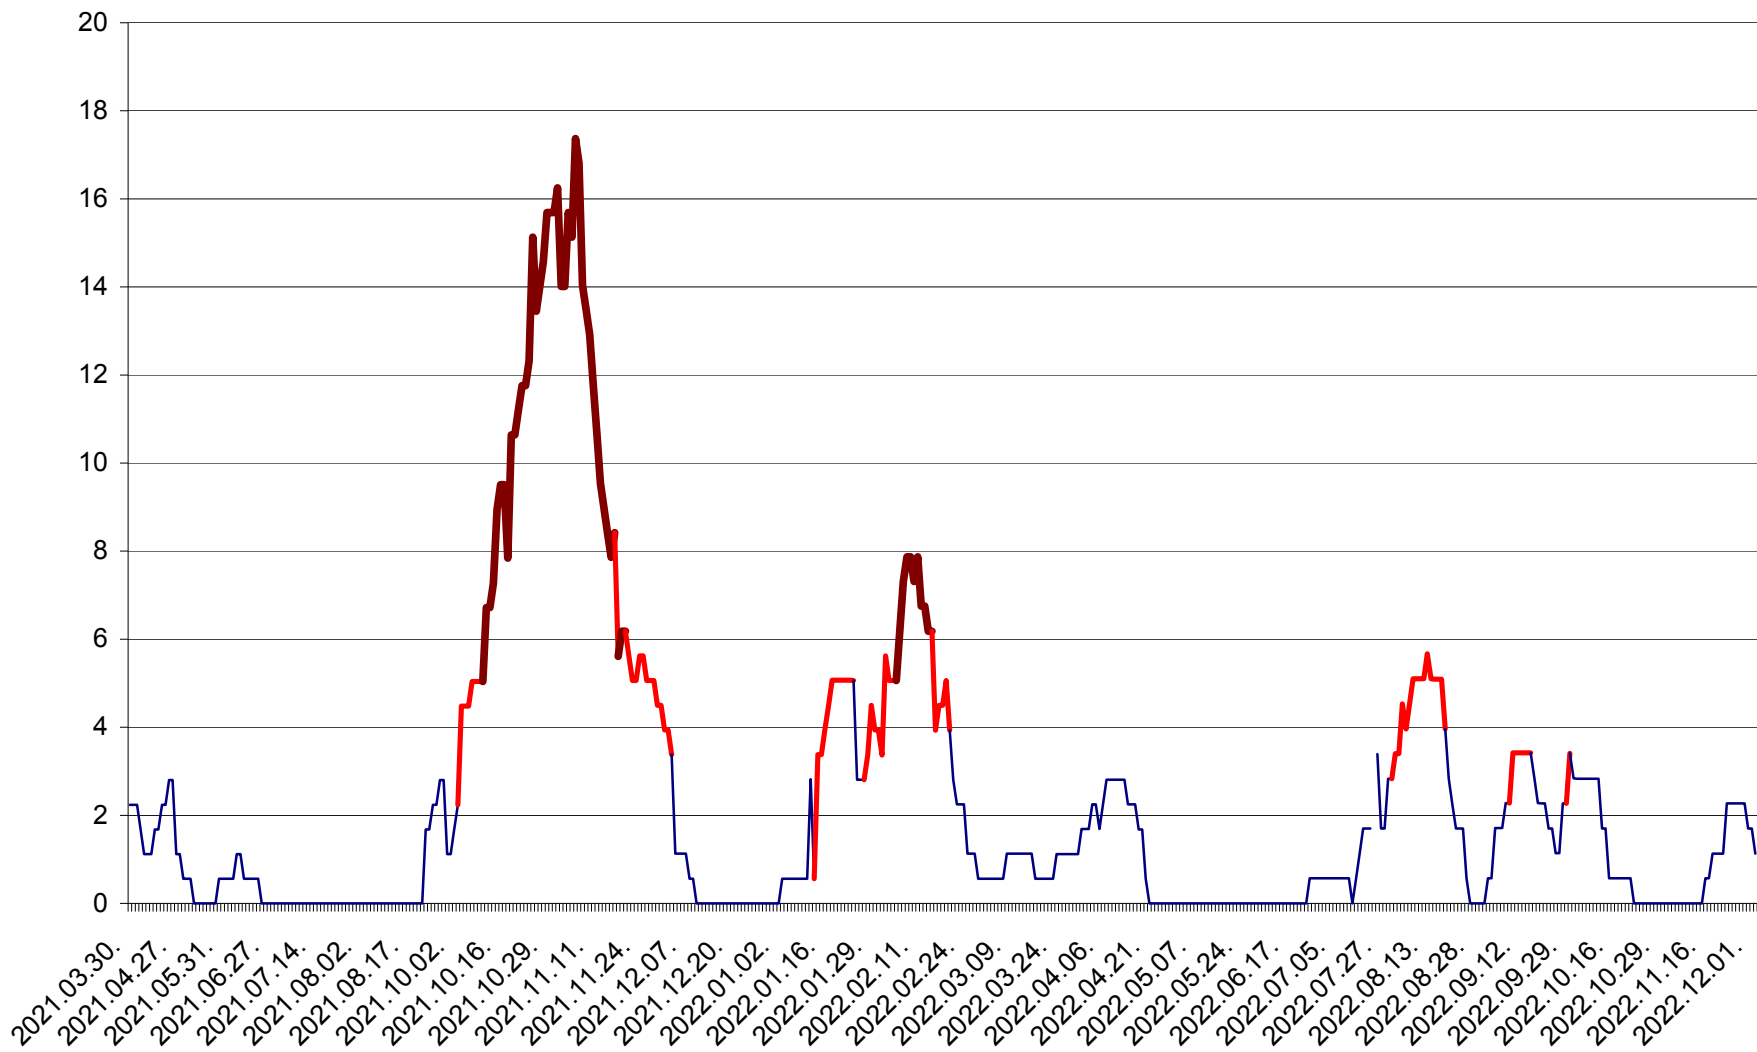

SÂNSIMION - Evolutia incidentei cumulate pe 14 zile la ‰ de locuitori
2021.04.01. - 2022.12.02.

SÂNTIMBRU - Evolutia incidentei cumulate pe 14 zile la ‰ de locuitori
2021.04.01. - 2022.12.02.

SĂRMAȘ - Evolutia incidentei cumulate pe 14 zile la ‰ de locuitori
2021.04.01. - 2022.12.02.

SATU MARE - Evolutia incidentei cumulate pe 14 zile la ‰ de locuitori
2021.04.01. - 2022.12.02.

SECUIENI - Evolutia incidentei cumulate pe 14 zile la ‰ de locuitori
2021.04.01. - 2022.12.02.

SICULENI - Evolutia incidentei cumulate pe 14 zile la ‰ de locuitori
2021.04.01. - 2022.12.02.

ȘIMONEȘTI - Evolulia incidenței cumulate pe 14 zile la ‰ de locuitori
2021.04.01. - 2022.12.02.

SUBCETATE - Evolutia incidentei cumulate pe 14 zile la ‰ de locuitori
2021.04.01. - 2022.12.02.

SUSENI - Evolutia incidentei cumulate pe 14 zile la ‰ de locuitori
2021.04.01. - 2022.12.02.