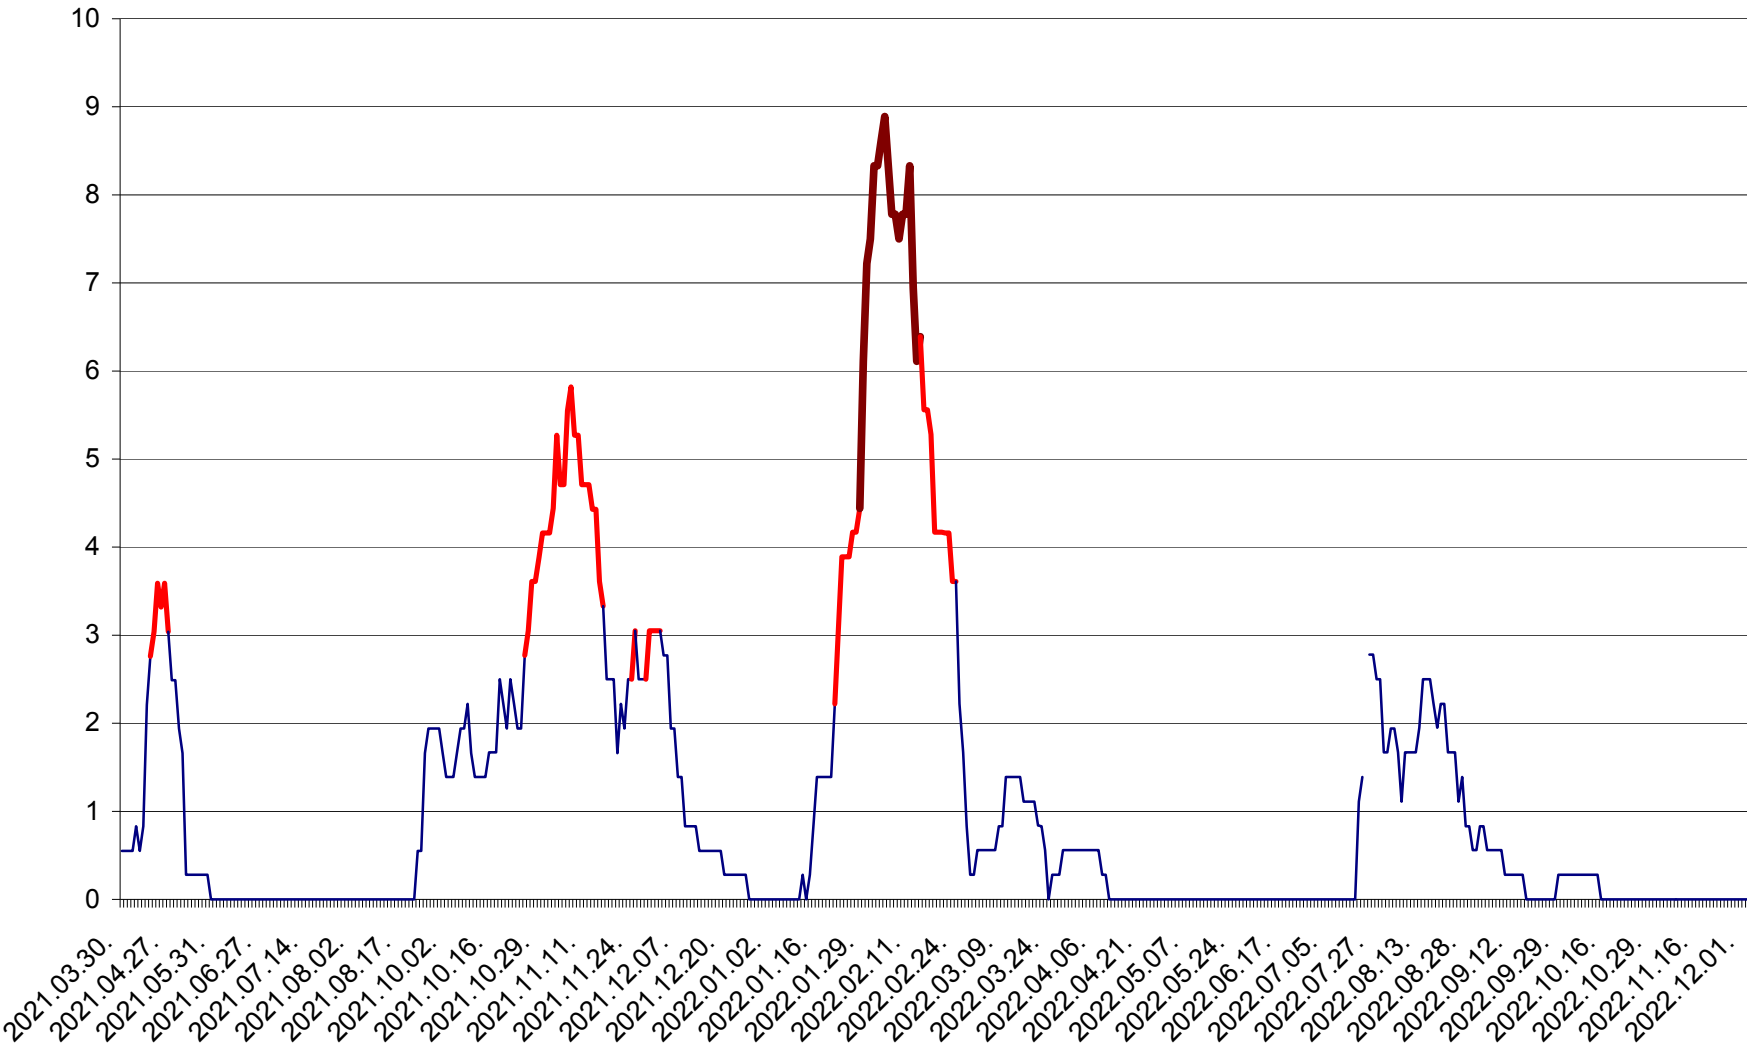

LELICENI - Evolutia incidentei cumulate pe 14 zile la ‰ de locuitori
2021.04.01. - 2022.12.02.

LUETA - Evolutia incidentei cumulate pe 14 zile la ‰ de locuitori
2021.04.01. - 2022.12.02.

LUNCA DE JOS - Evolutia incidentei cumulate pe 14 zile la ‰ de locuitori
2021.04.01. - 2022.12.02.

LUNCA DE SUS - Evolutia incidentei cumulate pe 14 zile la ‰ de locuitori
2021.04.01. - 2022.12.02.

LUPENI - Evolutia incidentei cumulate pe 14 zile la ‰ de locuitori
2021.04.01. - 2022.12.02.

MĂDĂRAȘ - Evolutia incidentei cumulate pe 14 zile la ‰ de locuitori
2021.04.01. - 2022.12.02.

MĂRTINIȘ - Evolutia incidentei cumulate pe 14 zile la ‰ de locuitori
2021.04.01. - 2022.12.02.

MEREȘTI - Evolutia incidentei cumulate pe 14 zile la ‰ de locuitori
2021.04.01. - 2022.12.02.

MUNICIPIUL MIERCUREA-CIUC - Evolutia incidentei cumulate pe 14 zile la ‰ de locuitori
2021.04.01. - 2022.12.02.

MIHĂILENI - Evolutia incidentei cumulate pe 14 zile la ‰ de locuitori
2021.04.01. - 2022.12.02.

MUGENI - Evolutia incidentei cumulate pe 14 zile la ‰ de locuitori
2021.04.01. - 2022.12.02.

OCLAND - Evolutia incidentei cumulate pe 14 zile la ‰ de locuitori
2021.04.01. - 2022.12.02.