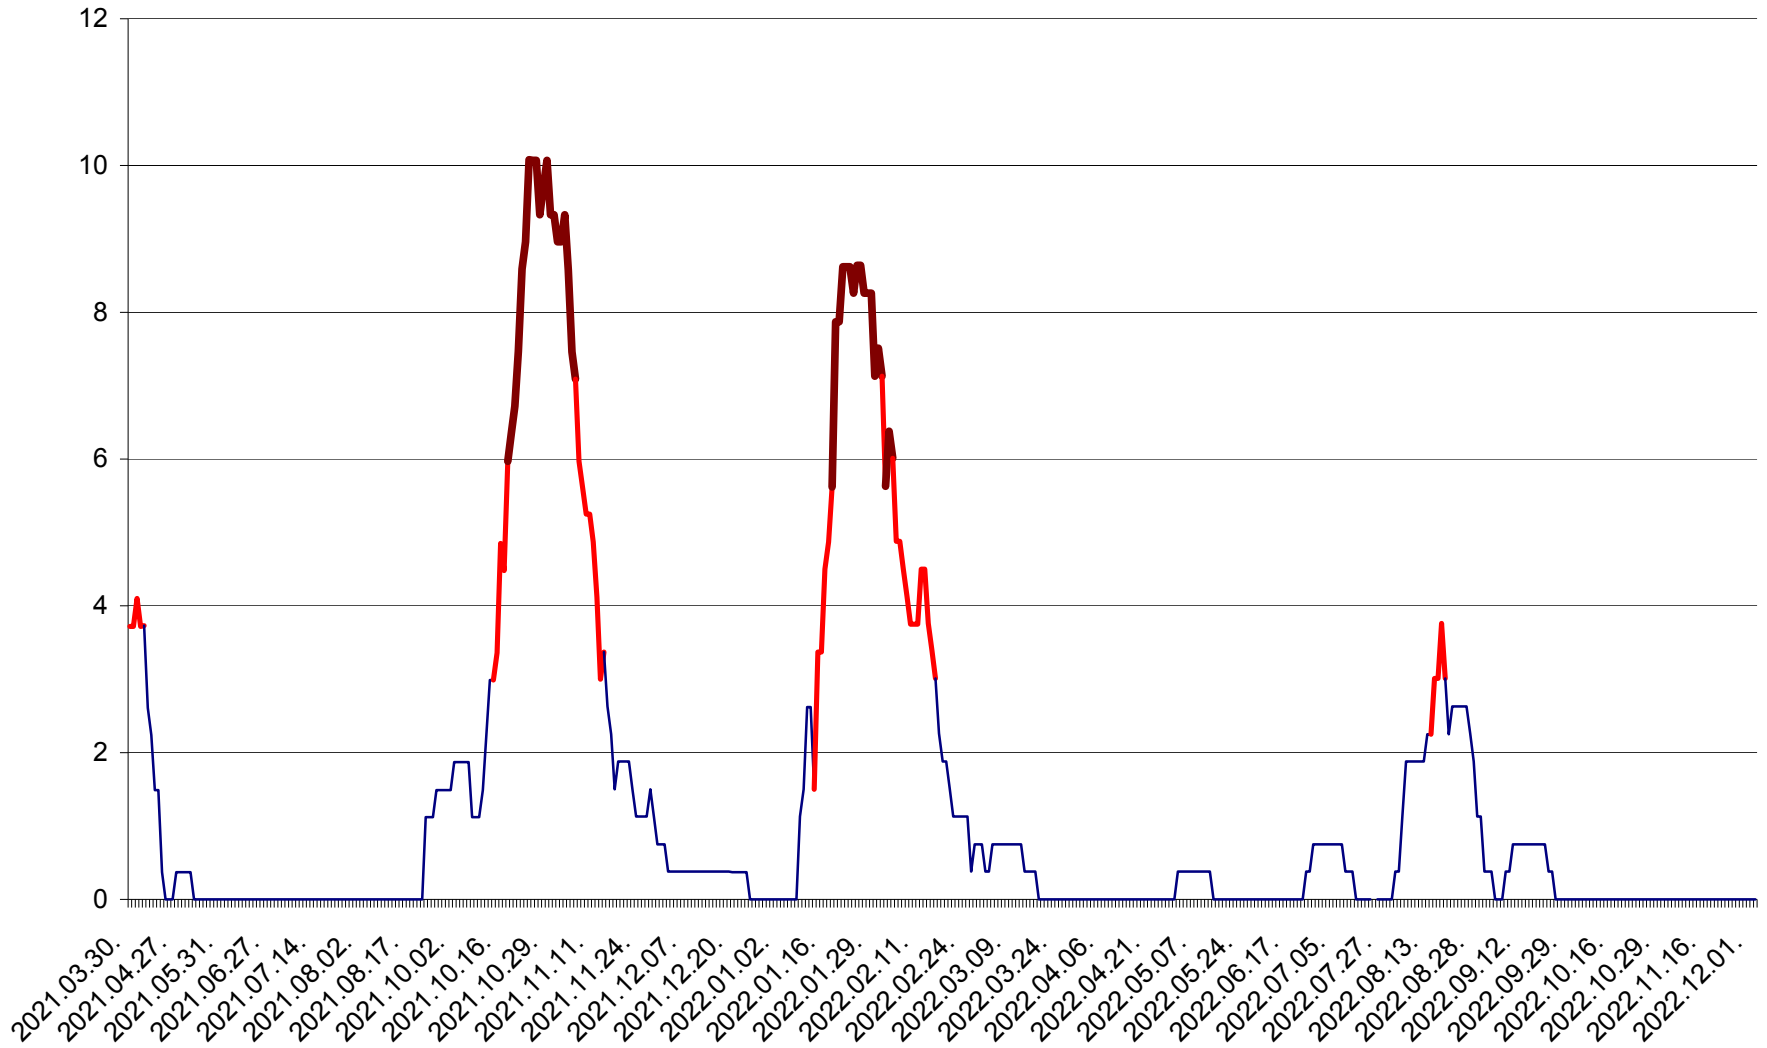

PLĂIEȘII DE JOS - Evoluția incidenței cumulate pe 14 zile la ‰ de locuitori
2021.04.01. - 2022.12.02.

PORUMBENI - Evolutia incidentei cumulate pe 14 zile la ‰ de locuitori
2021.04.01. - 2022.12.02.

PRAID - Evolutia incidentei cumulate pe 14 zile la ‰ de locuitori
2021.04.01. - 2022.12.02.

RACU - Evolutia incidentei cumulate pe 14 zile la ‰ de locuitori
2021.04.01. - 2022.12.02.

REMETEA - Evolutia incidentei cumulate pe 14 zile la ‰ de locuitori
2021.04.01. - 2022.12.02.

SĂCEL - Evolutia incidentei cumulate pe 14 zile la ‰ de locuitori
2021.04.01. - 2022.12.02.

SÂNCRĂIENI - Evolutia incidentei cumulate pe 14 zile la ‰ de locuitori
2021.04.01. - 2022.12.02.

SÂNDOMINIC - Evolutia incidentei cumulate pe 14 zile la ‰ de locuitori
2021.04.01. - 2022.12.02.

SÂNMARTIN - Evolutia incidentei cumulate pe 14 zile la ‰ de locuitori
2021.04.01. - 2022.12.02.