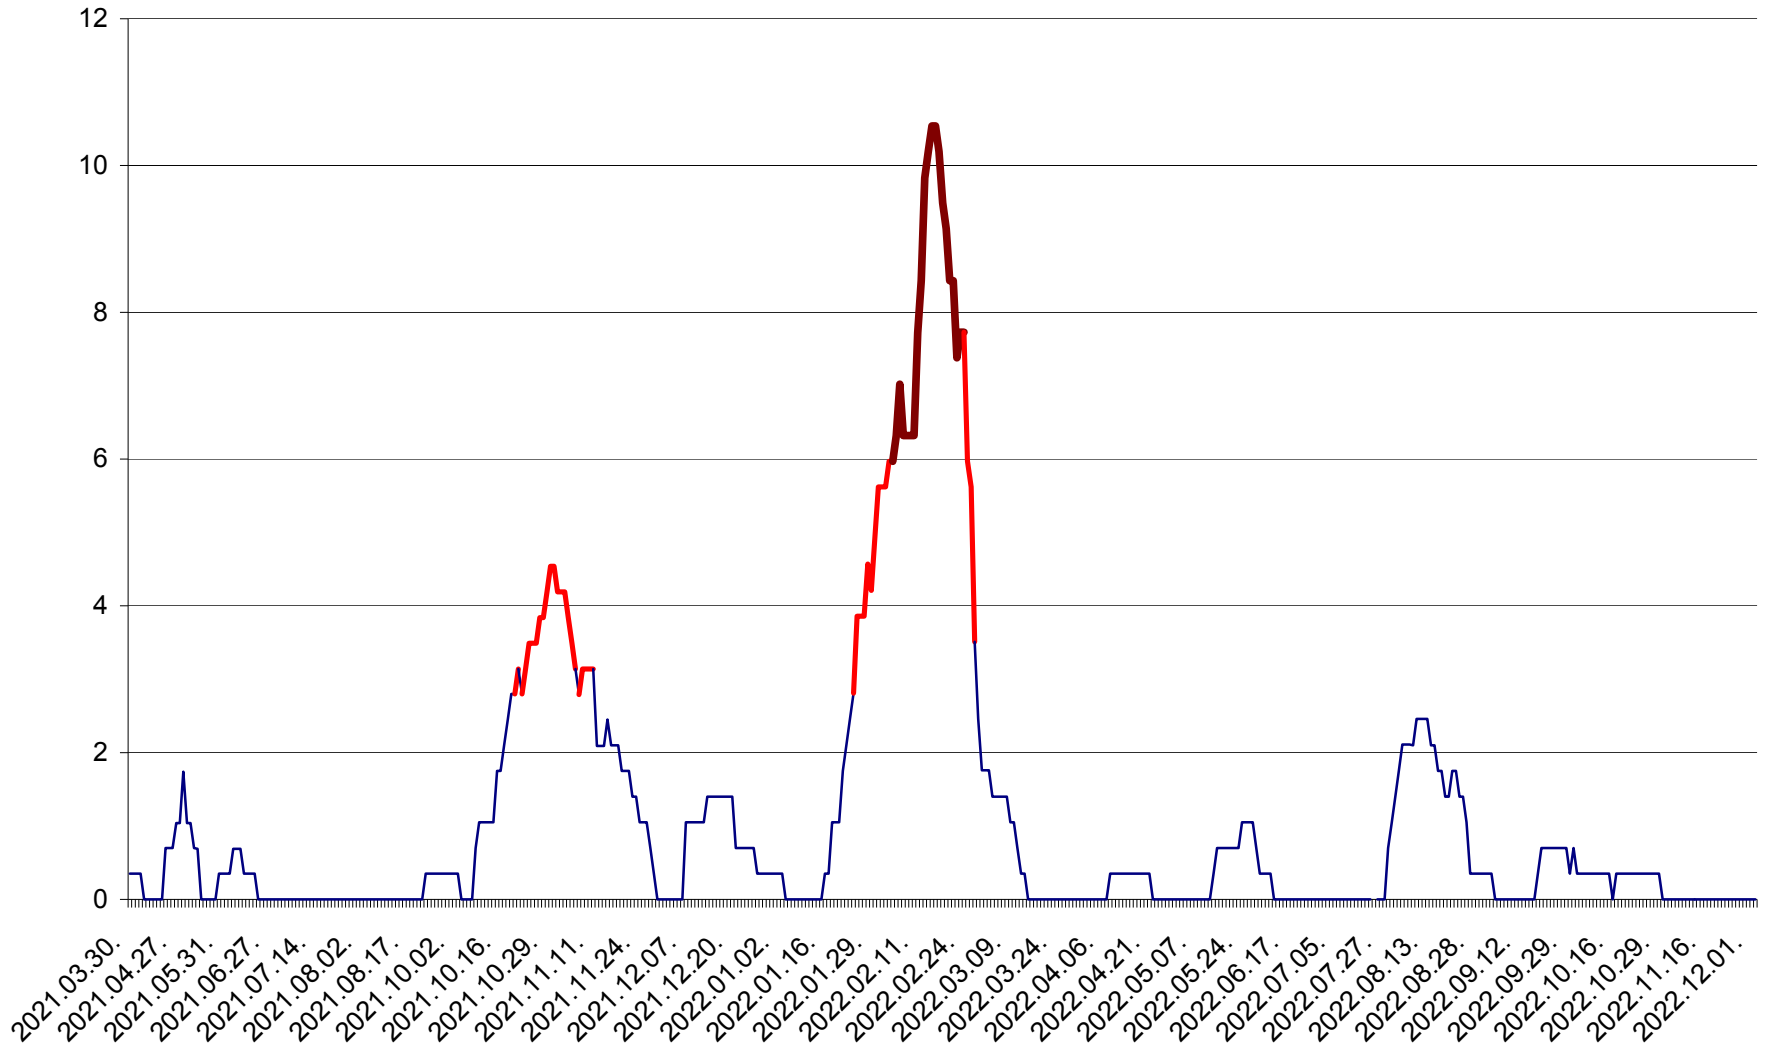

SÂNCRĂIENI - Evolutia incidentei cumulate pe 14 zile la ‰ de locuitori
2021.04.01. - 2022.12.02.

SÂNDOMINIC - Evolutia incidentei cumulate pe 14 zile la ‰ de locuitori
2021.04.01. - 2022.12.02.

SÂNMARTIN - Evolutia incidentei cumulate pe 14 zile la ‰ de locuitori
2021.04.01. - 2022.12.02.

SÂNSIMION - Evolutia incidentei cumulate pe 14 zile la ‰ de locuitori
2021.04.01. - 2022.12.02.

SÂNTIMBRU - Evolutia incidentei cumulate pe 14 zile la ‰ de locuitori
2021.04.01. - 2022.12.02.

SĂRMAȘ - Evolutia incidentei cumulate pe 14 zile la ‰ de locuitori
2021.04.01. - 2022.12.02.

SATU MARE - Evolutia incidentei cumulate pe 14 zile la ‰ de locuitori
2021.04.01. - 2022.12.02.

SECUIENI - Evolutia incidentei cumulate pe 14 zile la ‰ de locuitori
2021.04.01. - 2022.12.02.

SICULENI - Evolutia incidentei cumulate pe 14 zile la ‰ de locuitori
2021.04.01. - 2022.12.02.