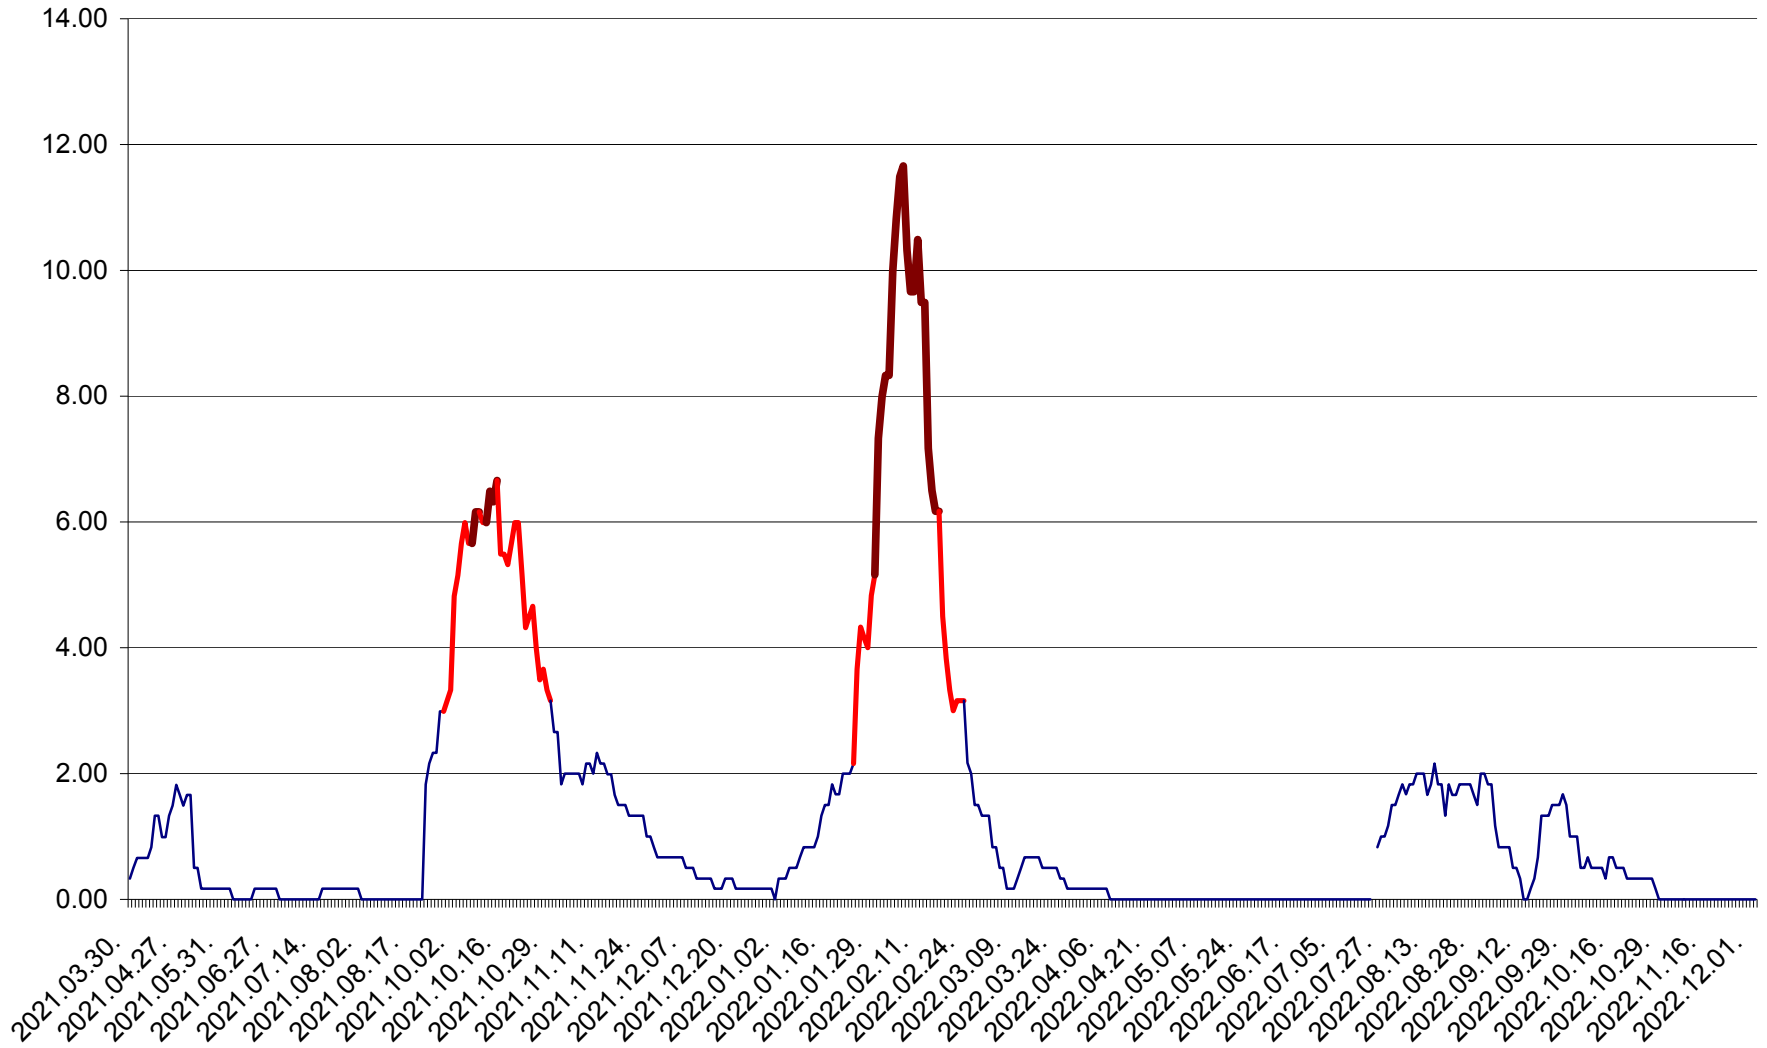

TUȘNAD - Evolutia incidentei cumulate pe 14 zile la ‰ de locuitori
2021.04.01. - 2022.12.02.

ULIEȘ - Evoluția incidenței cumulate pe 14 zile la ‰ de locuitori
2021.04.01. - 2022.12.02.

VĂRȘAG - Evolutia incidentei cumulate pe 14 zile la ‰ de locuitori
2021.04.01. - 2022.12.02.

ORAȘ VLĂHIȚA - Evolutia incidentei cumulate pe 14 zile la ‰ de locuitori
2021.04.01. - 2022.12.02.

VOȘLĂBENI - Evolutia incidentei cumulate pe 14 zile la ‰ de locuitori
2021.04.01. - 2022.12.02.

ZETEA - Evolutia incidentei cumulate pe 14 zile la ‰ de locuitori
2021.04.01. - 2022.12.02.