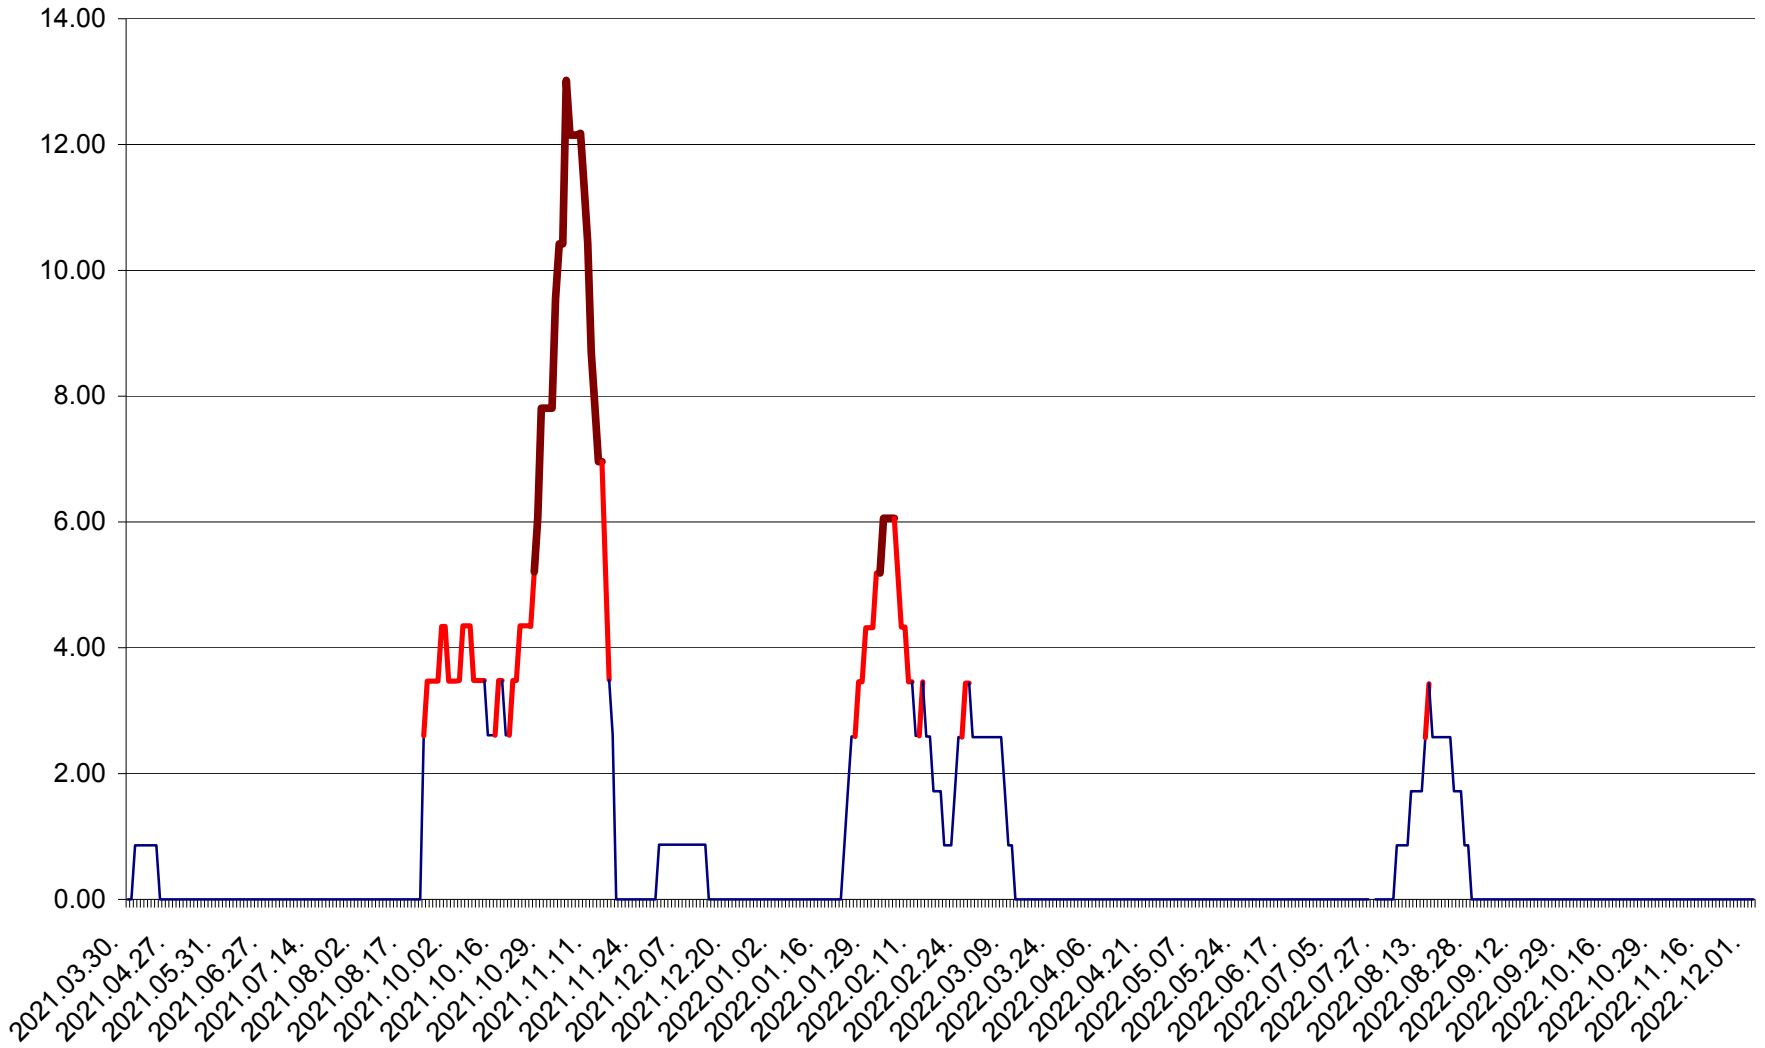

VĂRȘAG - Evolutia incidentei cumulate pe 14 zile la ‰ de locuitori
2021.04.01. - 2022.12.02.