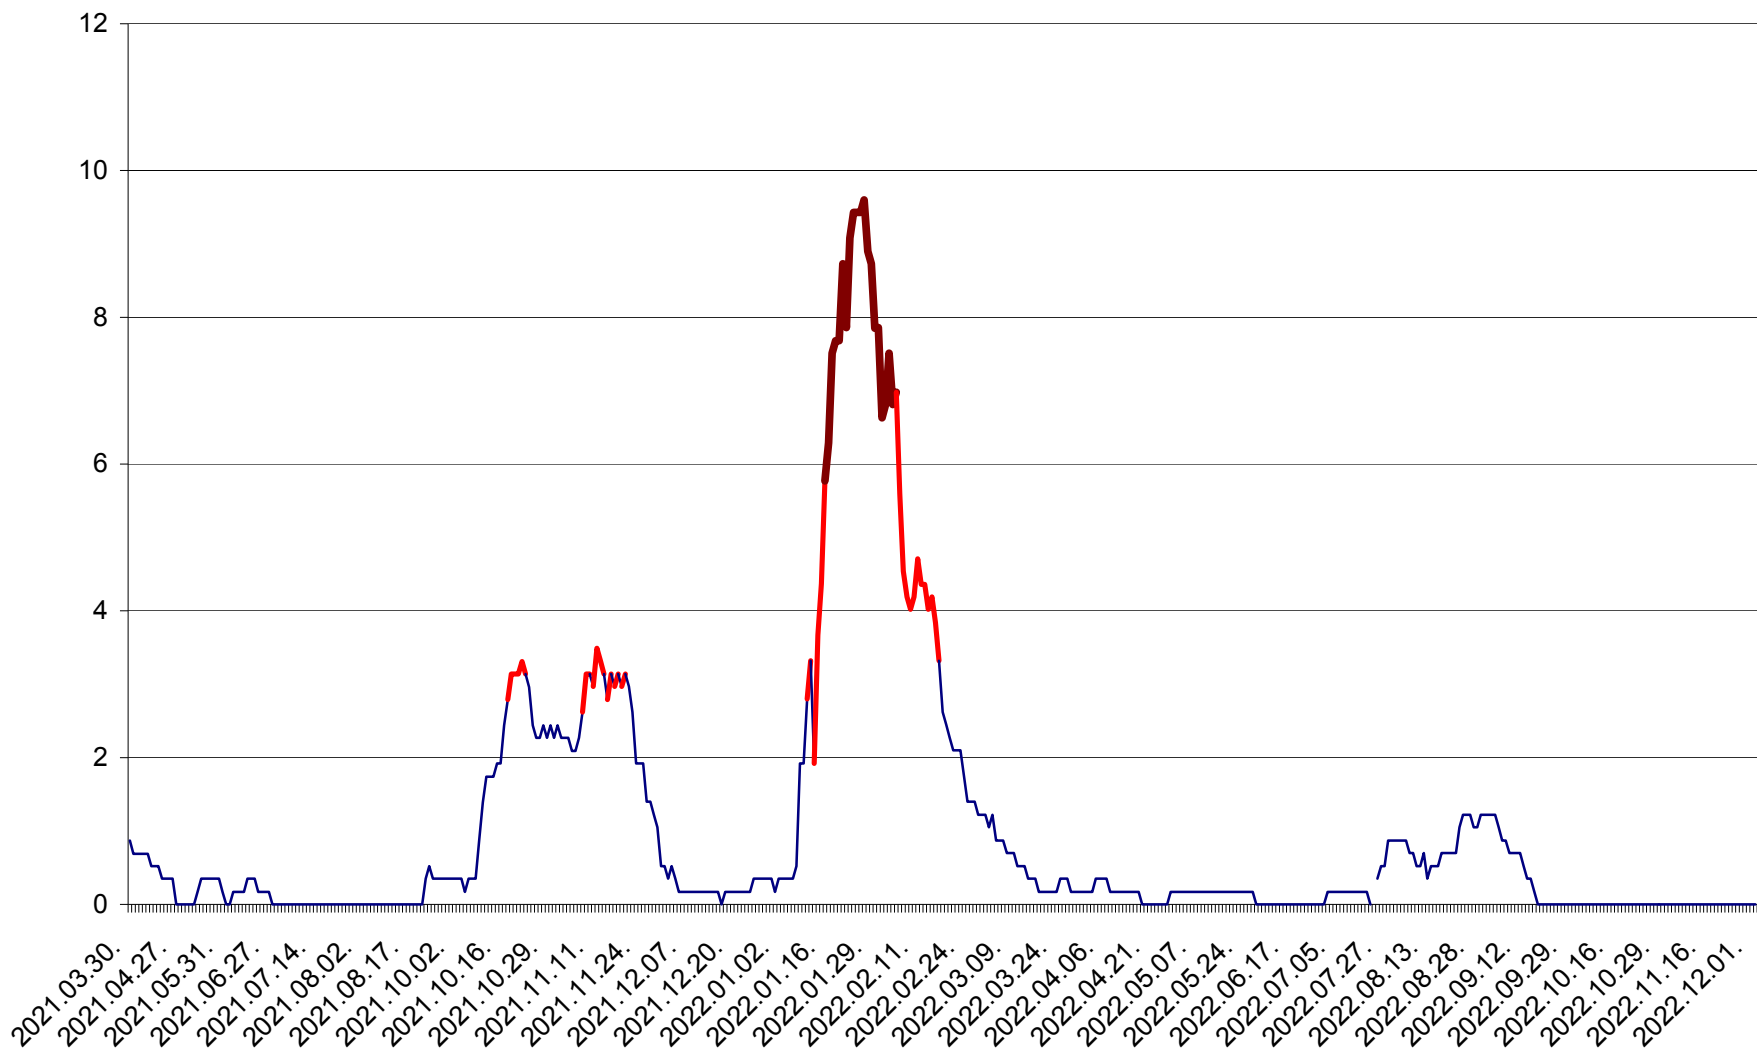

DÂRJIU - Evolutia incidentei cumulate pe 14 zile la ‰ de locuitori
2021.04.01. - 2022.12.02.

DEALU - Evolutia incidentei cumulate pe 14 zile la ‰ de locuitori
2021.04.01. - 2022.12.02.

DITRĂU - Evolutia incidentei cumulate pe 14 zile la ‰ de locuitori
2021.04.01. - 2022.12.02.

FELICENI - Evolutia incidentei cumulate pe 14 zile la ‰ de locuitori
2021.04.01. - 2022.12.02.

FRUMOASA - Evolutia incidentei cumulate pe 14 zile la ‰ de locuitori
2021.04.01. - 2022.12.02.

GĂLĂUȚAȘ - Evoluția incidenței cumulate pe 14 zile la ‰ de locuitori
2021.04.01. - 2022.12.02.

MUNICIPIUL GHEORGHENI - Evolutia incidentei cumulate pe 14 zile la % de locuitori
2021.04.01. - 2022.12.02.

JOSENI - Evolutia incidentei cumulate pe 14 zile la ‰ de locuitori
2021.04.01. - 2022.12.02.

LĂZAREA - Evolutia incidentei cumulate pe 14 zile la % de locuitori
2021.04.01. - 2022.12.02.

LELICENI - Evolutia incidentei cumulate pe 14 zile la ‰ de locuitori
2021.04.01. - 2022.12.02.

LUETA - Evolutia incidentei cumulate pe 14 zile la ‰ de locuitori
2021.04.01. - 2022.12.02.

LUNCA DE JOS - Evolutia incidentei cumulate pe 14 zile la ‰ de locuitori
2021.04.01. - 2022.12.02.