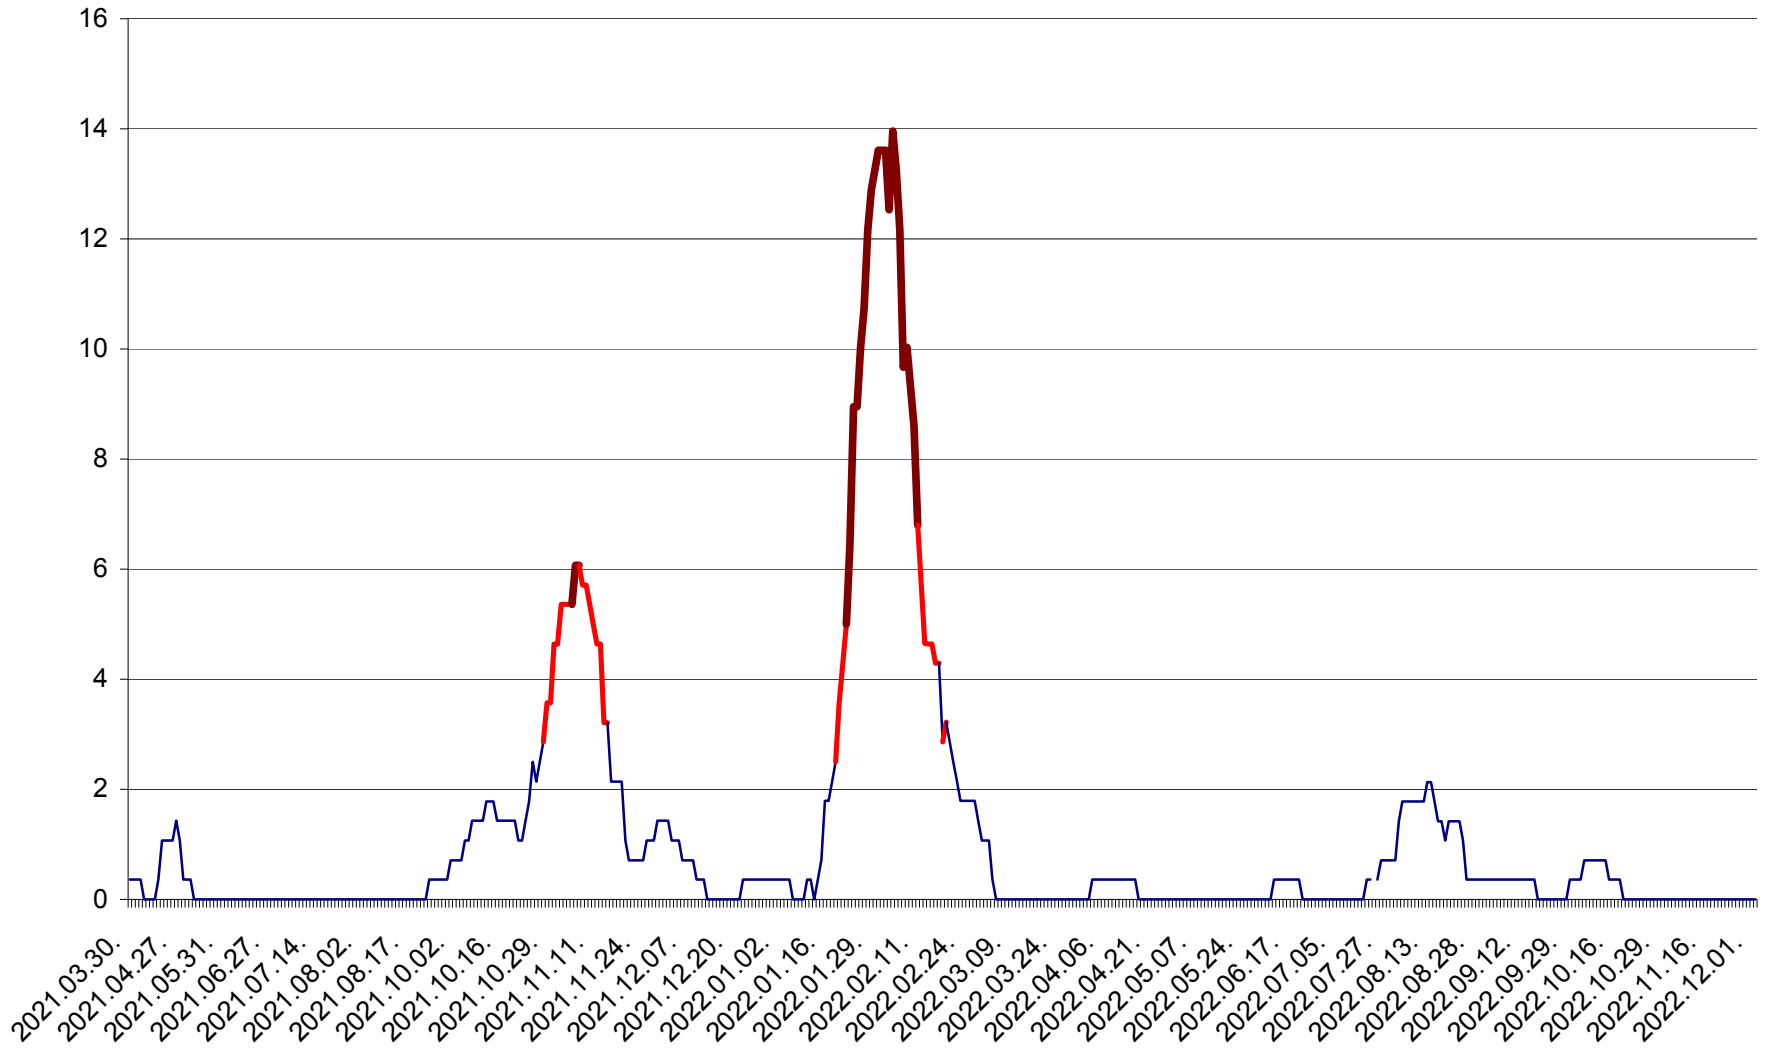

SÂNCRĂIENI - Evolutia incidentei cumulate pe 14 zile la ‰ de locuitori
2021.04.01. - 2022.12.02.

SÂNDOMINIC - Evolutia incidentei cumulate pe 14 zile la ‰ de locuitori
2021.04.01. - 2022.12.02.

SÂNMARTIN - Evolutia incidentei cumulate pe 14 zile la ‰ de locuitori
2021.04.01. - 2022.12.02.

SÂNSIMION - Evolutia incidentei cumulate pe 14 zile la ‰ de locuitori
2021.04.01. - 2022.12.02.

SÂNTIMBRU - Evolutia incidentei cumulate pe 14 zile la ‰ de locuitori
2021.04.01. - 2022.12.02.

SĂRMAȘ - Evolutia incidentei cumulate pe 14 zile la ‰ de locuitori
2021.04.01. - 2022.12.02.

SATU MARE - Evolutia incidentei cumulate pe 14 zile la ‰ de locuitori
2021.04.01. - 2022.12.02.

SECUIENI - Evolutia incidentei cumulate pe 14 zile la ‰ de locuitori
2021.04.01. - 2022.12.02.

SICULENI - Evolutia incidentei cumulate pe 14 zile la ‰ de locuitori
2021.04.01. - 2022.12.02.