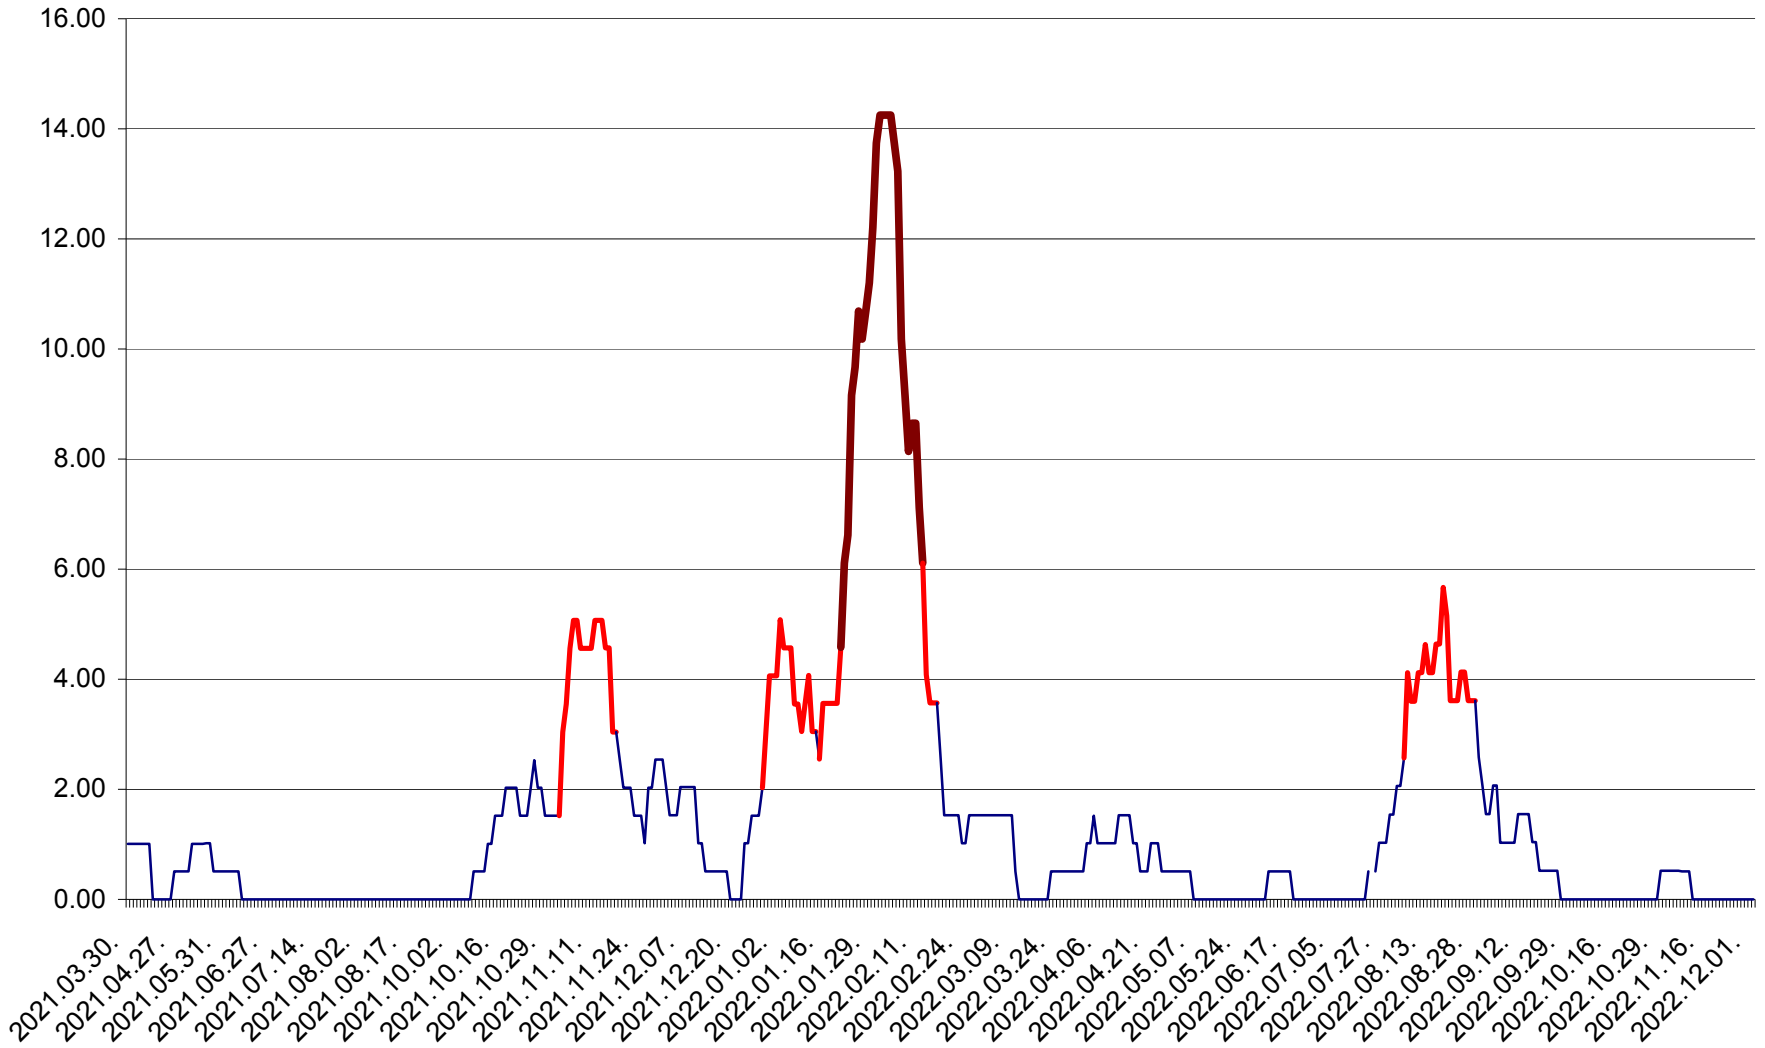

TUȘNAD - Evolutia incidentei cumulate pe 14 zile la ‰ de locuitori
2021.04.01. - 2022.12.02.

ULIEȘ - Evoluția incidenței cumulate pe 14 zile la ‰ de locuitori
2021.04.01. - 2022.12.02.

VĂRȘAG - Evolutia incidentei cumulate pe 14 zile la ‰ de locuitori
2021.04.01. - 2022.12.02.

ORAȘ VLĂHIȚA - Evolutia incidentei cumulate pe 14 zile la ‰ de locuitori
2021.04.01. - 2022.12.02.

VOȘLĂBENI - Evolutia incidentei cumulate pe 14 zile la ‰ de locuitori
2021.04.01. - 2022.12.02.

ZETEA - Evolutia incidentei cumulate pe 14 zile la ‰ de locuitori
2021.04.01. - 2022.12.02.