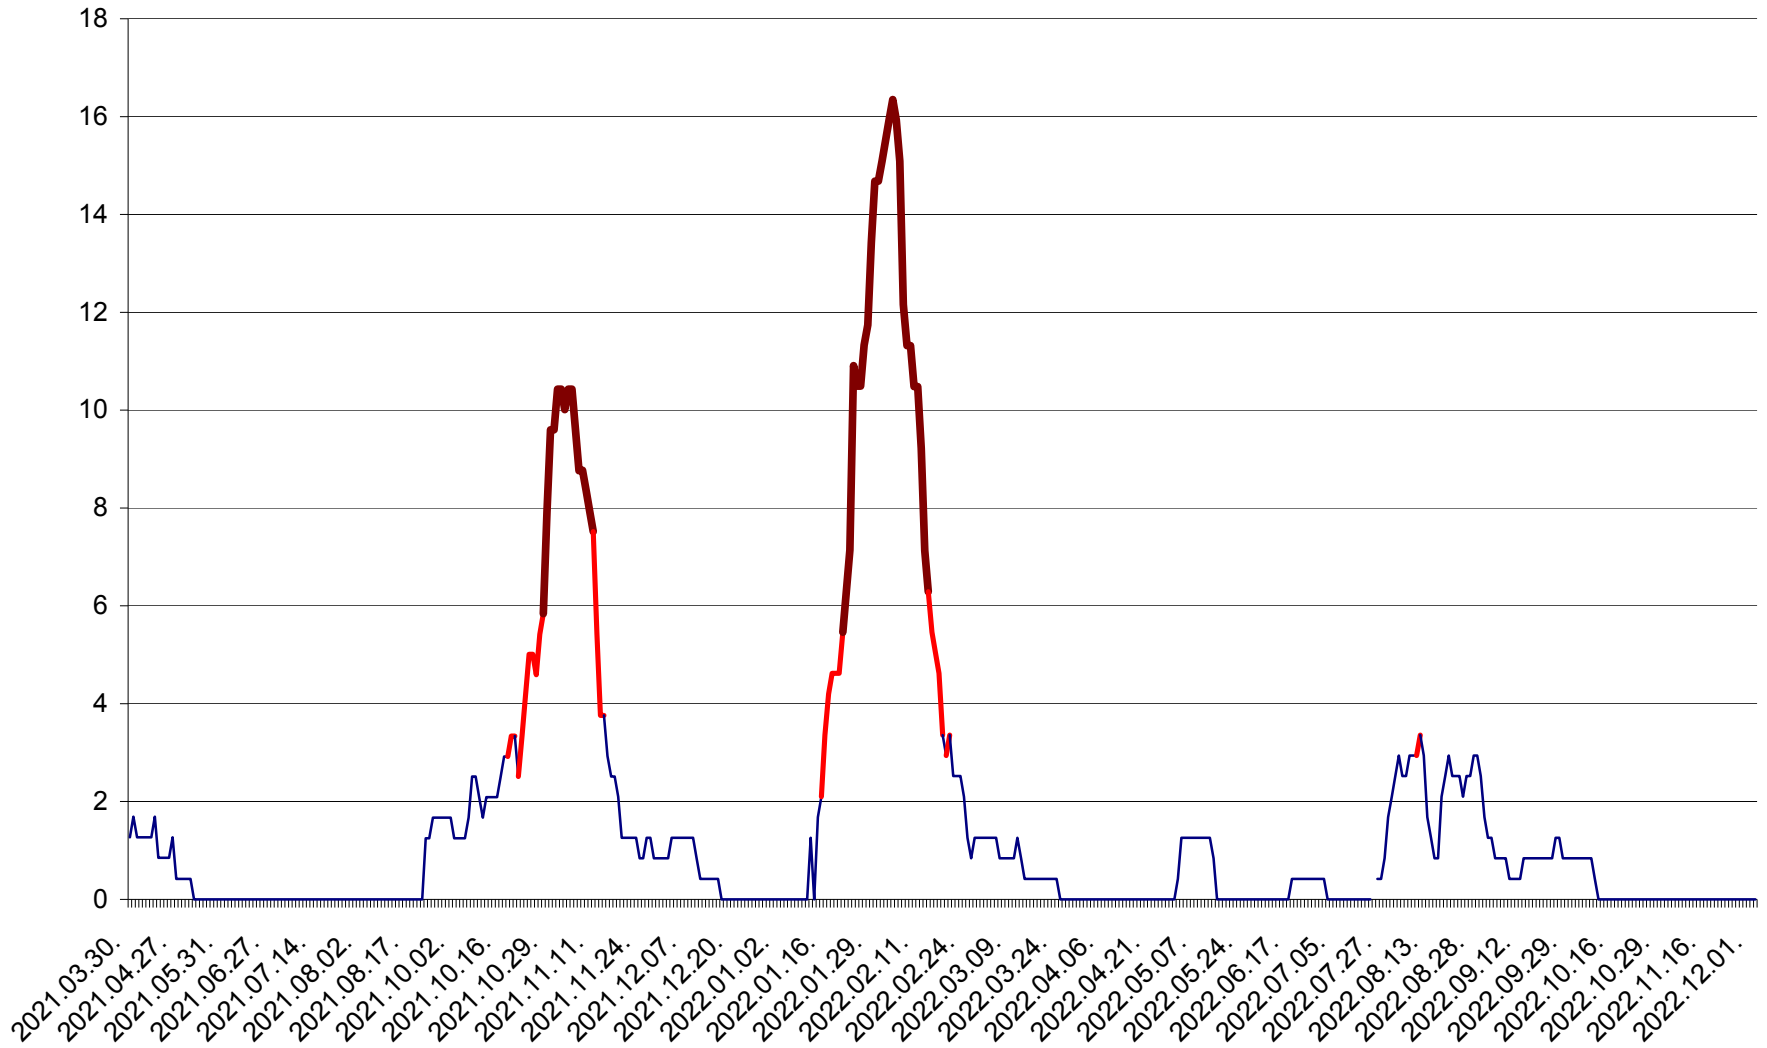

FELICENI - Evolutia incidentei cumulate pe 14 zile la ‰ de locuitori
2021.04.01. - 2022.12.02.

FRUMOASA - Evolutia incidentei cumulate pe 14 zile la ‰ de locuitori
2021.04.01. - 2022.12.02.

GĂLĂUȚAȘ - Evoluția incidenței cumulate pe 14 zile la ‰ de locuitori
2021.04.01. - 2022.12.02.

MUNICIPIUL GHEORGHENI - Evolutia incidentei cumulate pe 14 zile la % de locuitori
2021.04.01. - 2022.12.02.

JOSENI - Evolutia incidentei cumulate pe 14 zile la ‰ de locuitori
2021.04.01. - 2022.12.02.

LĂZAREA - Evolutia incidentei cumulate pe 14 zile la % de locuitori
2021.04.01. - 2022.12.02.

LELICENI - Evolutia incidentei cumulate pe 14 zile la ‰ de locuitori
2021.04.01. - 2022.12.02.

LUETA - Evolutia incidentei cumulate pe 14 zile la ‰ de locuitori
2021.04.01. - 2022.12.02.

LUNCA DE JOS - Evolutia incidentei cumulate pe 14 zile la ‰ de locuitori
2021.04.01. - 2022.12.02.