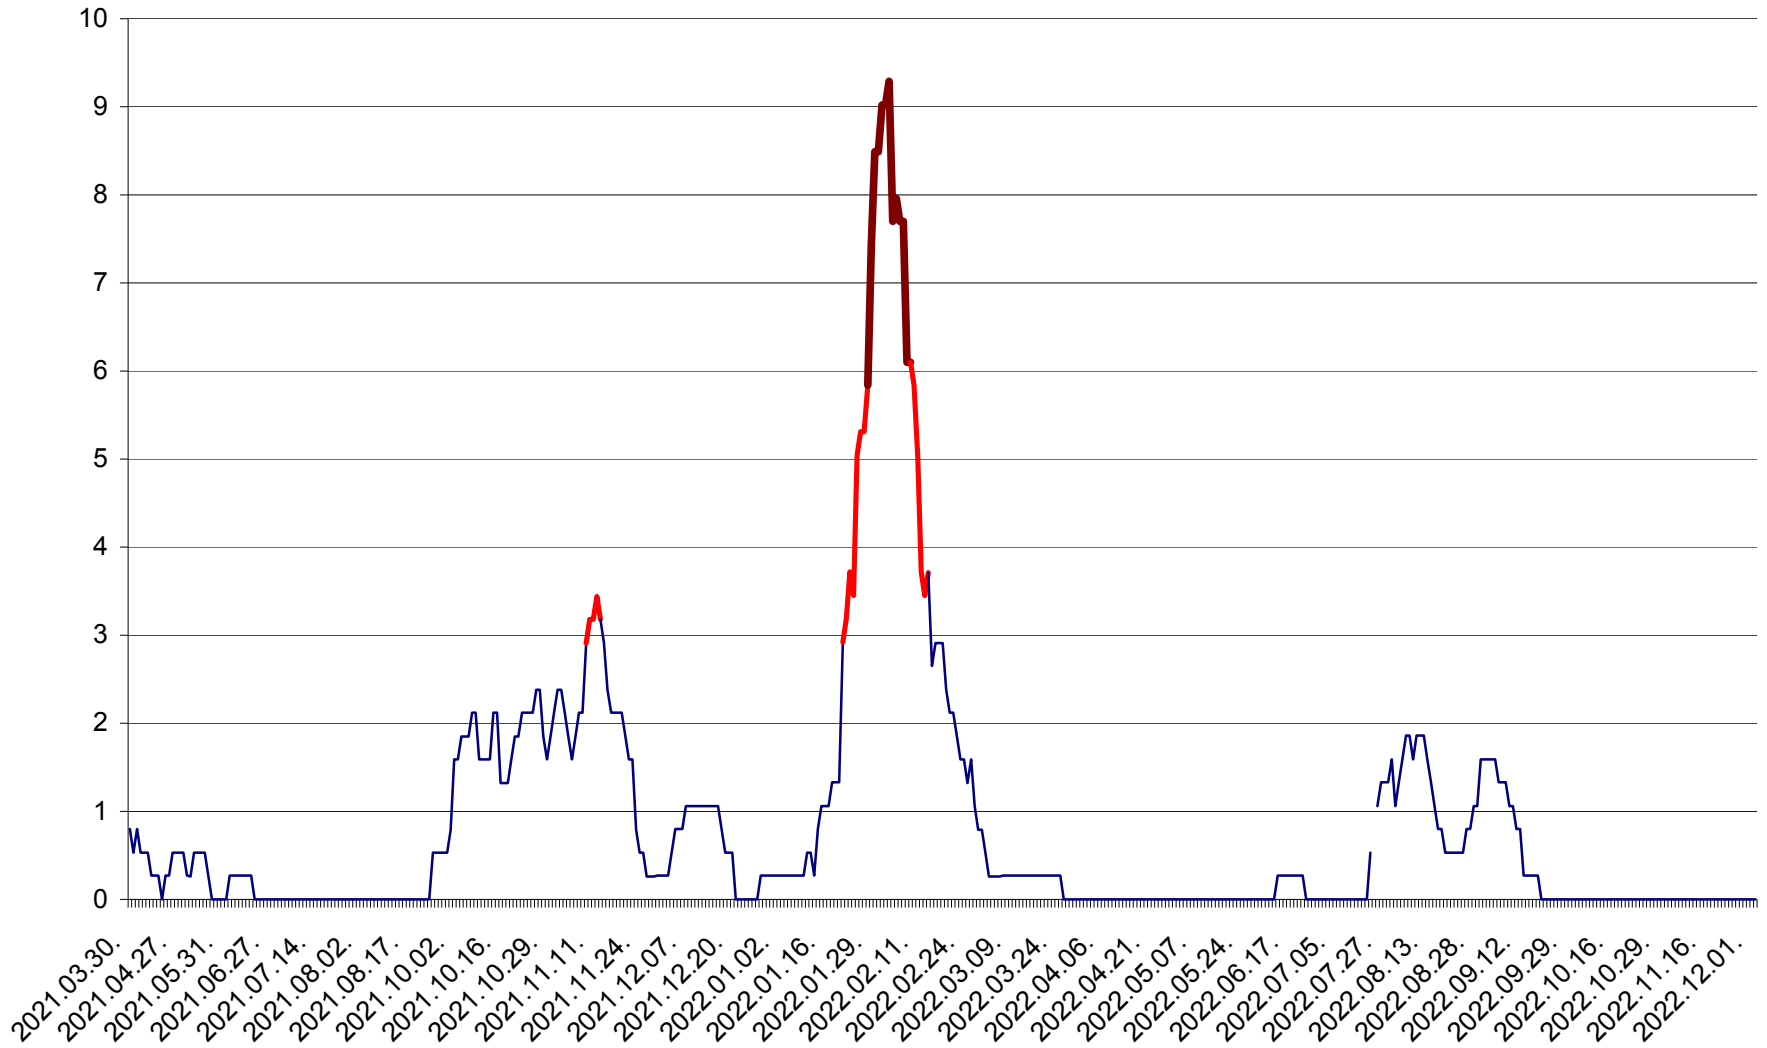

CORBU - Evolutia incidentei cumulate pe 14 zile la ‰ de locuitori
2021.04.01. - 2022.12.02.

CORUND - Evolutia incidentei cumulate pe 14 zile la ‰ de locuitori
2021.04.01. - 2022.12.02.

COZMENI - Evolutia incidentei cumulate pe 14 zile la ‰ de locuitori
2021.04.01. - 2022.12.02.

ORAȘ CRISTURU SECUIESC - Evolutia incidentei cumulate pe 14 zile la ‰ de locuitori
2021.04.01. - 2022.12.02.

DĂNEȘTI - Evolutia incidentei cumulate pe 14 zile la ‰ de locuitori
2021.04.01. - 2022.12.02.

DÂRJIU - Evolutia incidentei cumulate pe 14 zile la ‰ de locuitori
2021.04.01. - 2022.12.02.

DEALU - Evolutia incidentei cumulate pe 14 zile la ‰ de locuitori
2021.04.01. - 2022.12.02.

DITRĂU - Evolutia incidentei cumulate pe 14 zile la ‰ de locuitori
2021.04.01. - 2022.12.02.

FELICENI - Evolutia incidentei cumulate pe 14 zile la ‰ de locuitori
2021.04.01. - 2022.12.02.

FRUMOASA - Evolutia incidentei cumulate pe 14 zile la ‰ de locuitori
2021.04.01. - 2022.12.02.

GĂLĂUȚAȘ - Evoluția incidenței cumulate pe 14 zile la ‰ de locuitori
2021.04.01. - 2022.12.02.