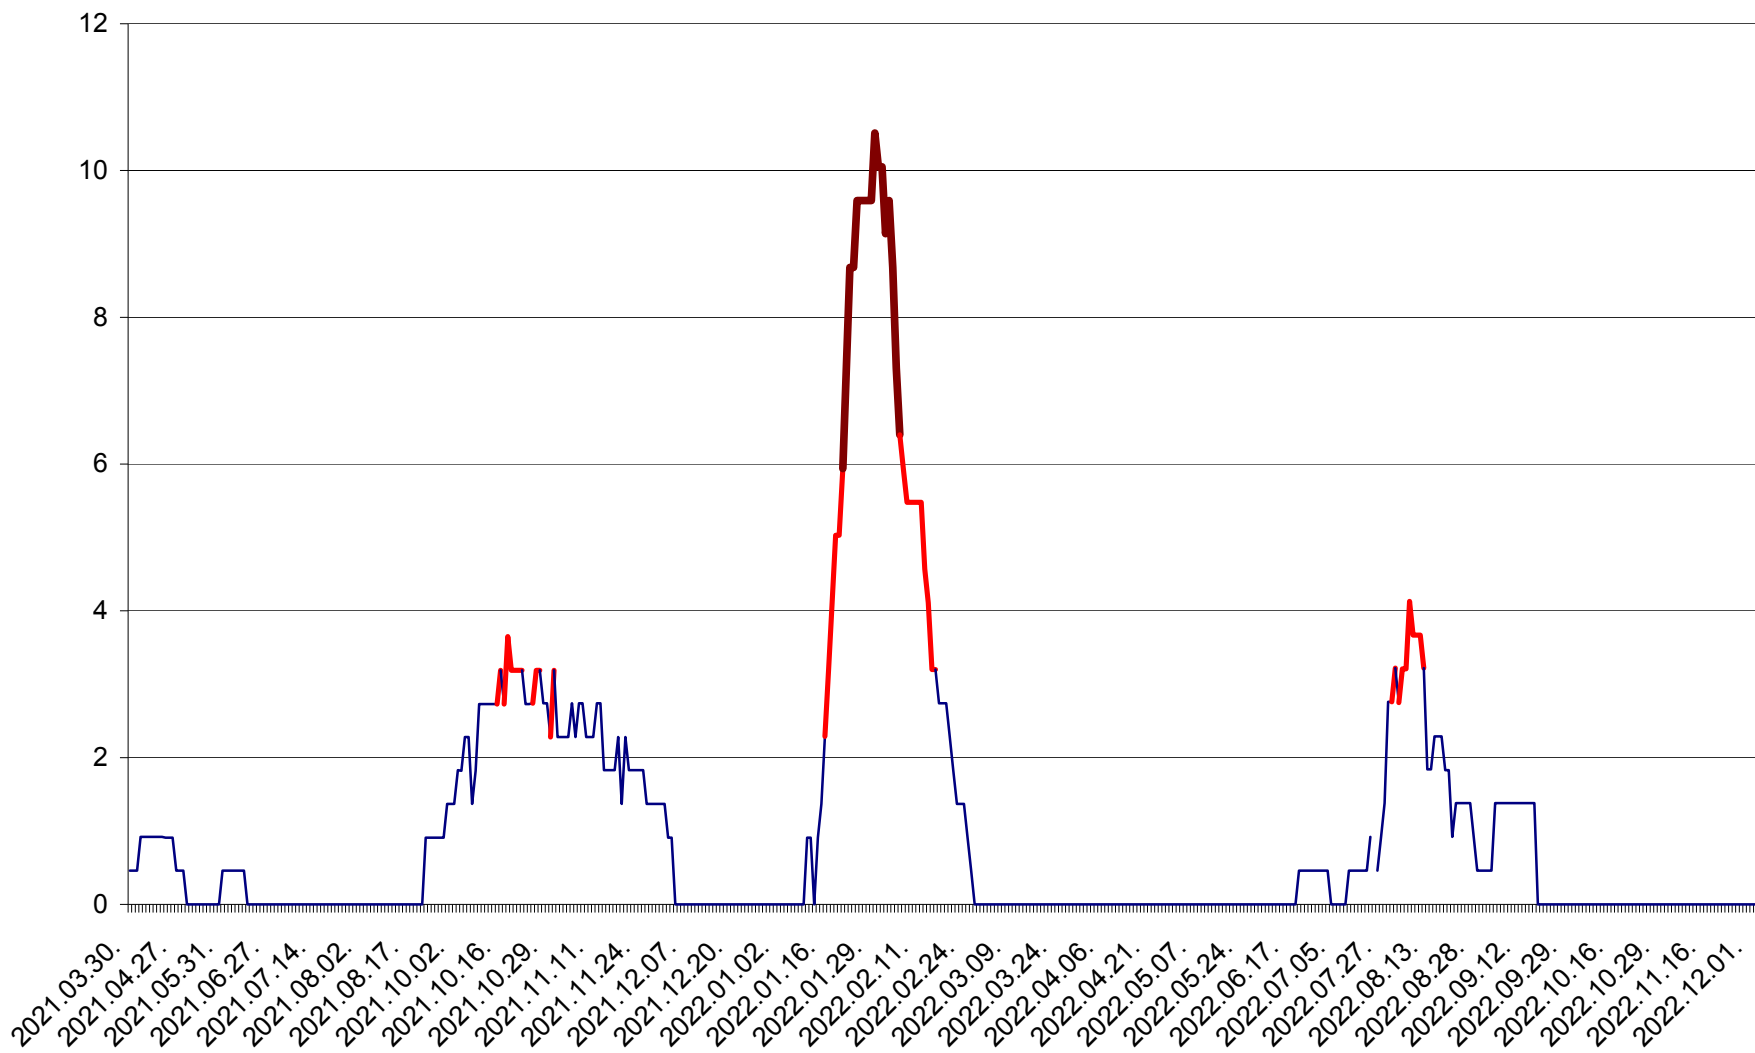

CICEU - Evolutia incidentei cumulate pe 14 zile la ‰ de locuitori
2021.04.01. - 2022.12.02.

CIUCSÂNGEORGIU - Evolutia incidentei cumulate pe 14 zile la ‰ de locuitori
2021.04.01. - 2022.12.02.

CIUMANI - Evolutia incidentei cumulate pe 14 zile la ‰ de locuitori
2021.04.01. - 2022.12.02.

CORBU - Evolutia incidentei cumulate pe 14 zile la ‰ de locuitori
2021.04.01. - 2022.12.02.

CORUND - Evolutia incidentei cumulate pe 14 zile la ‰ de locuitori
2021.04.01. - 2022.12.02.

COZMENI - Evolutia incidentei cumulate pe 14 zile la ‰ de locuitori
2021.04.01. - 2022.12.02.

ORAȘ CRISTURU SECUIESC - Evolutia incidentei cumulate pe 14 zile la ‰ de locuitori
2021.04.01. - 2022.12.02.

DĂNEȘTI - Evolutia incidentei cumulate pe 14 zile la ‰ de locuitori
2021.04.01. - 2022.12.02.

DÂRJIU - Evolutia incidentei cumulate pe 14 zile la ‰ de locuitori
2021.04.01. - 2022.12.02.

DEALU - Evolutia incidentei cumulate pe 14 zile la ‰ de locuitori
2021.04.01. - 2022.12.02.

DITRĂU - Evolutia incidentei cumulate pe 14 zile la ‰ de locuitori
2021.04.01. - 2022.12.02.