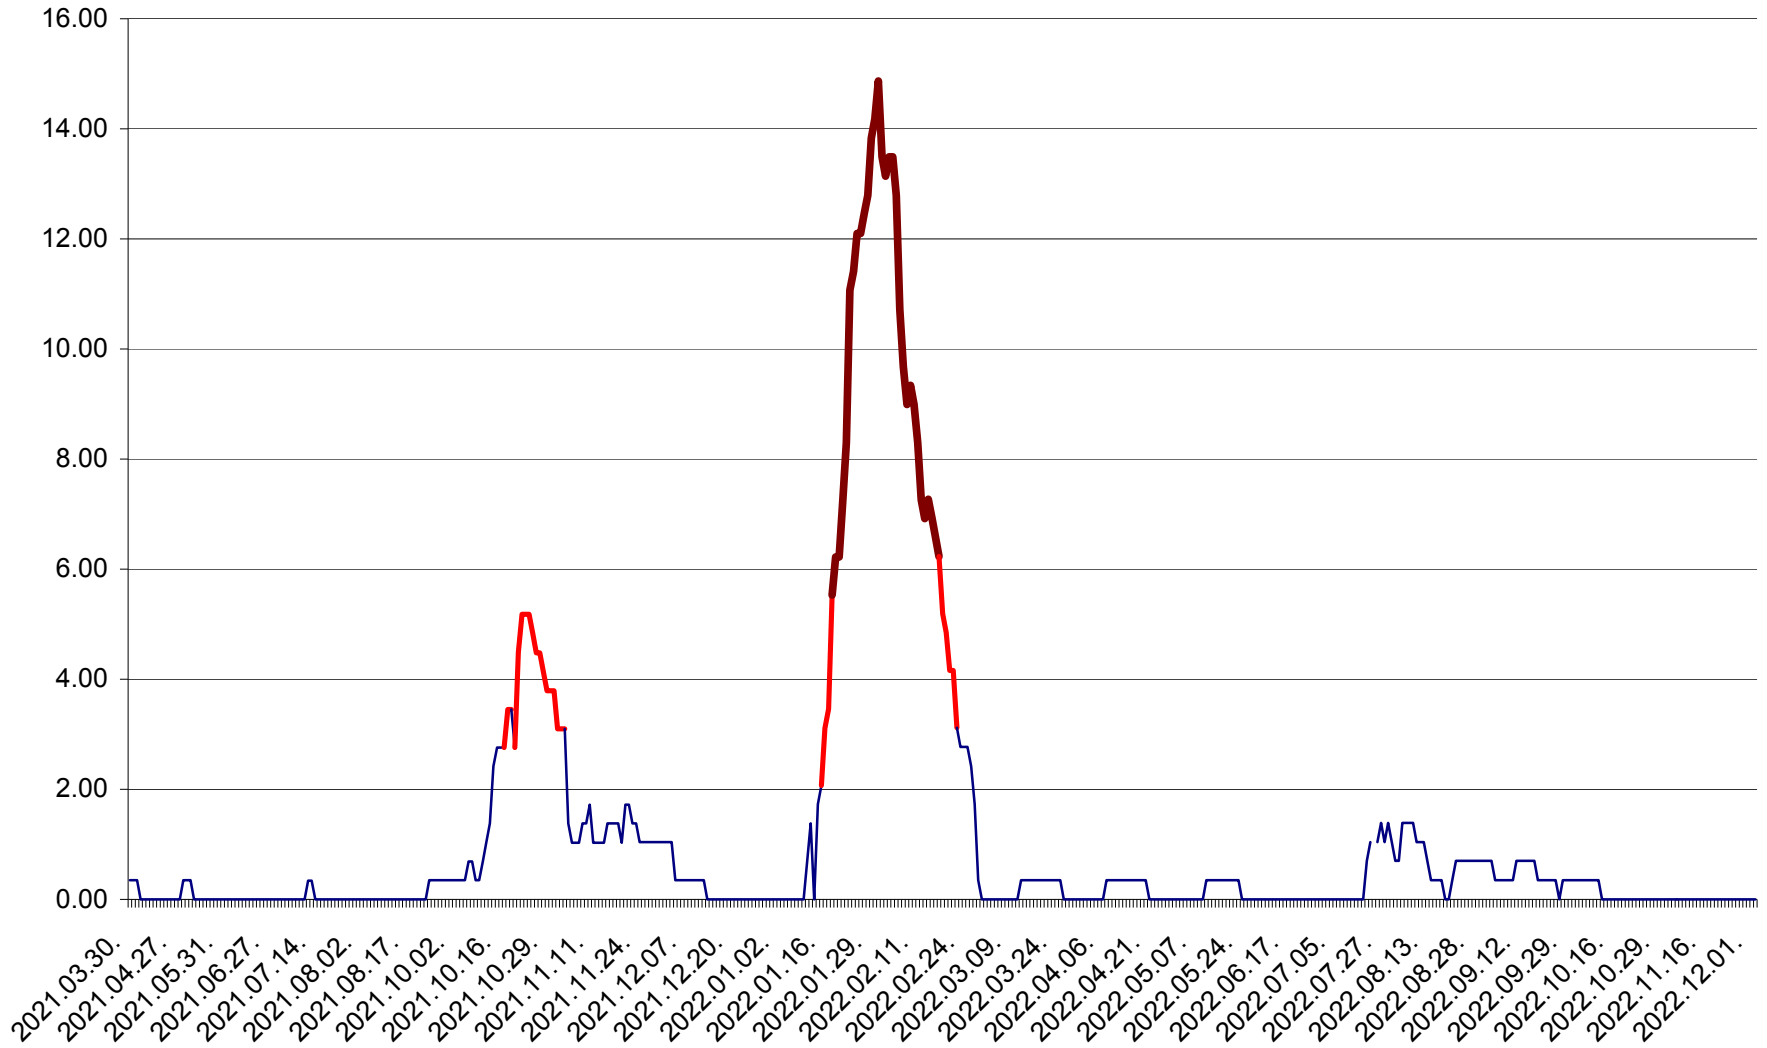

ORAȘ BĂLAN - Evoluția incidenței cumulate pe 14 zile la ‰ de locuitori
2021.04.01. - 2022.12.02.

BILBOR - Evolutia incidentei cumulate pe 14 zile la ‰ de locuitori
2021.04.01. - 2022.12.02.

ORAȘ BORSEC - Evolutia incidentei cumulate pe 14 zile la ‰ de locuitori
2021.04.01. - 2022.12.02.

BRĂDEȘTI - Evolutia incidentei cumulate pe 14 zile la ‰ de locuitori
2021.04.01. - 2022.12.02.

CĂPÂLNIȚA - Evolutia incidentei cumulate pe 14 zile la ‰ de locuitori
2021.04.01. - 2022.12.02.

CÂRȚA - Evolutia incidentei cumulate pe 14 zile la ‰ de locuitori
2021.04.01. - 2022.12.02.

CICEU - Evolutia incidentei cumulate pe 14 zile la ‰ de locuitori
2021.04.01. - 2022.12.02.

CIUCSÂNGEORGIU - Evolutia incidentei cumulate pe 14 zile la ‰ de locuitori
2021.04.01. - 2022.12.02.

CIUMANI - Evolutia incidentei cumulate pe 14 zile la ‰ de locuitori
2021.04.01. - 2022.12.02.

CORBU - Evolutia incidentei cumulate pe 14 zile la ‰ de locuitori
2021.04.01. - 2022.12.02.

CORUND - Evolutia incidentei cumulate pe 14 zile la ‰ de locuitori
2021.04.01. - 2022.12.02.

COZMENI - Evolutia incidentei cumulate pe 14 zile la ‰ de locuitori
2021.04.01. - 2022.12.02.