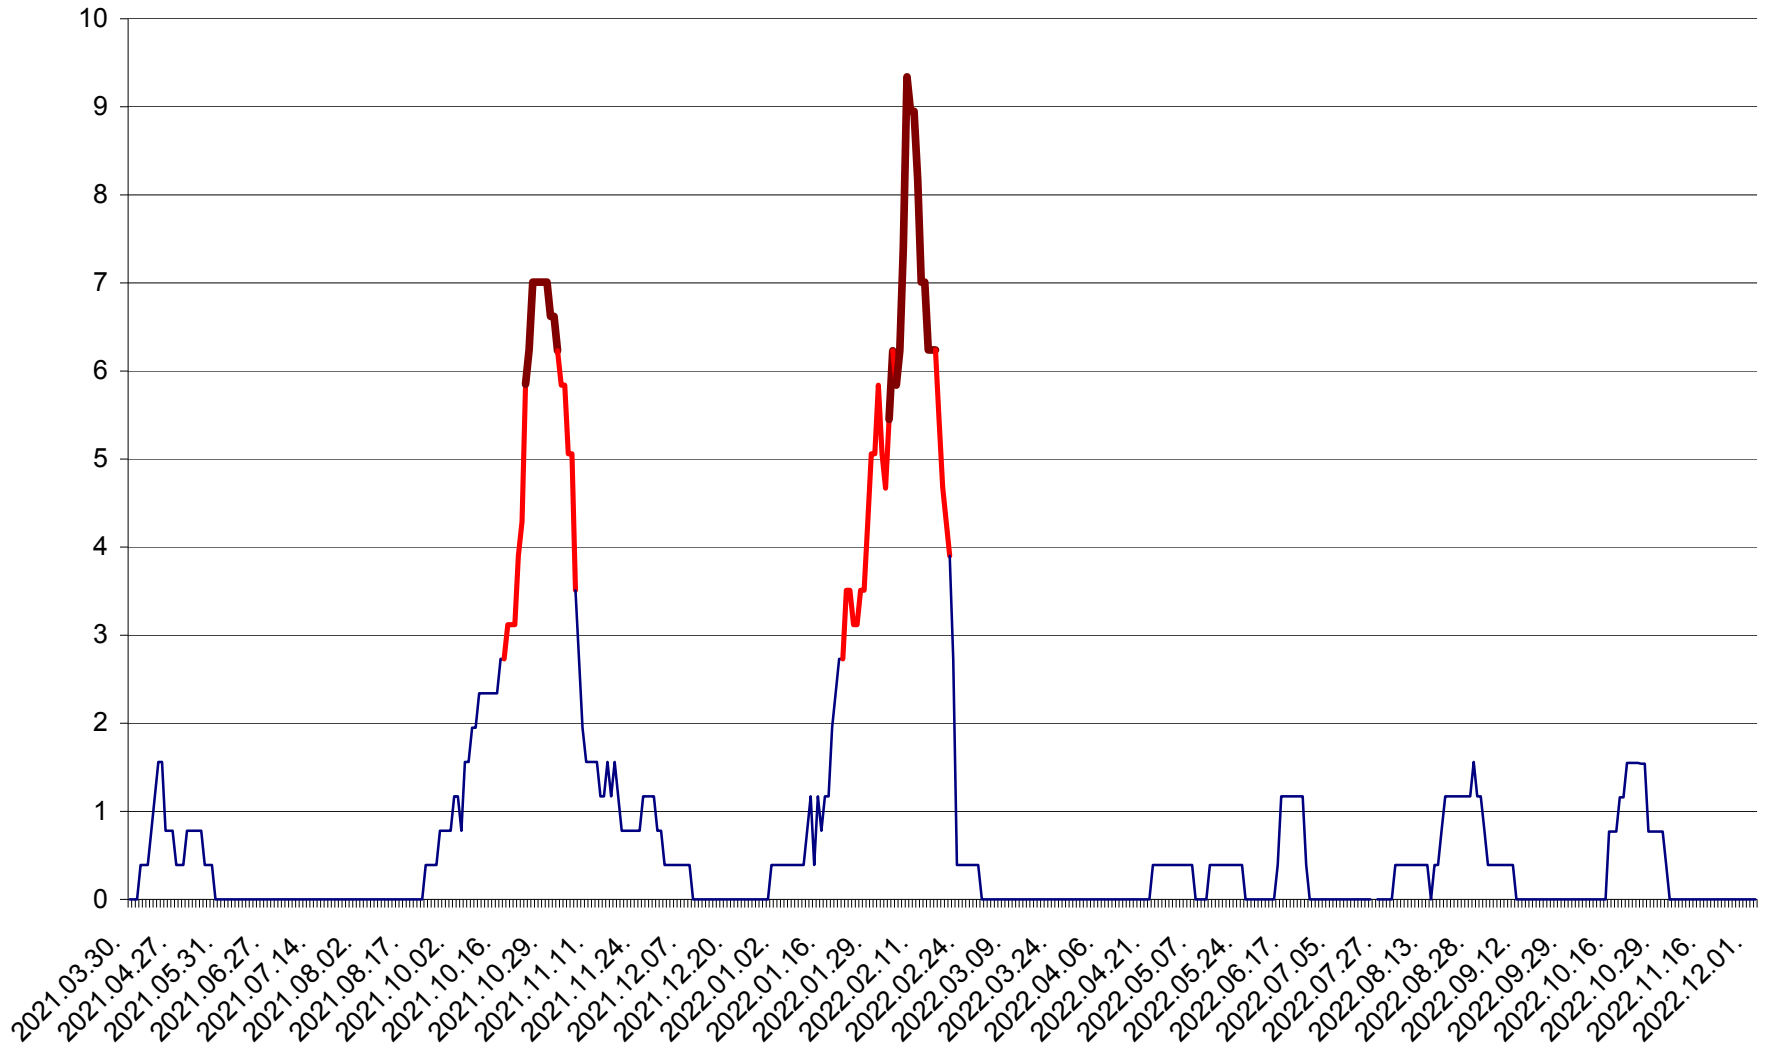

ȘIMONEȘTI - Evolulia incidenței cumulate pe 14 zile la ‰ de locuitori
2021.04.01. - 2022.12.02.

SUBCETATE - Evolutia incidentei cumulate pe 14 zile la ‰ de locuitori
2021.04.01. - 2022.12.02.

SUSENI - Evolutia incidentei cumulate pe 14 zile la ‰ de locuitori
2021.04.01. - 2022.12.02.

TOMEȘTI - Evolutia incidentei cumulate pe 14 zile la ‰ de locuitori
2021.04.01. - 2022.12.02.

MUNICIPIUL TOPLIȚA - Evolutia incidentei cumulate pe 14 zile la ‰ de locuitori
2021.04.01. - 2022.12.02.

TULGHEȘ - Evolutia incidentei cumulate pe 14 zile la ‰ de locuitori
2021.04.01. - 2022.12.02.