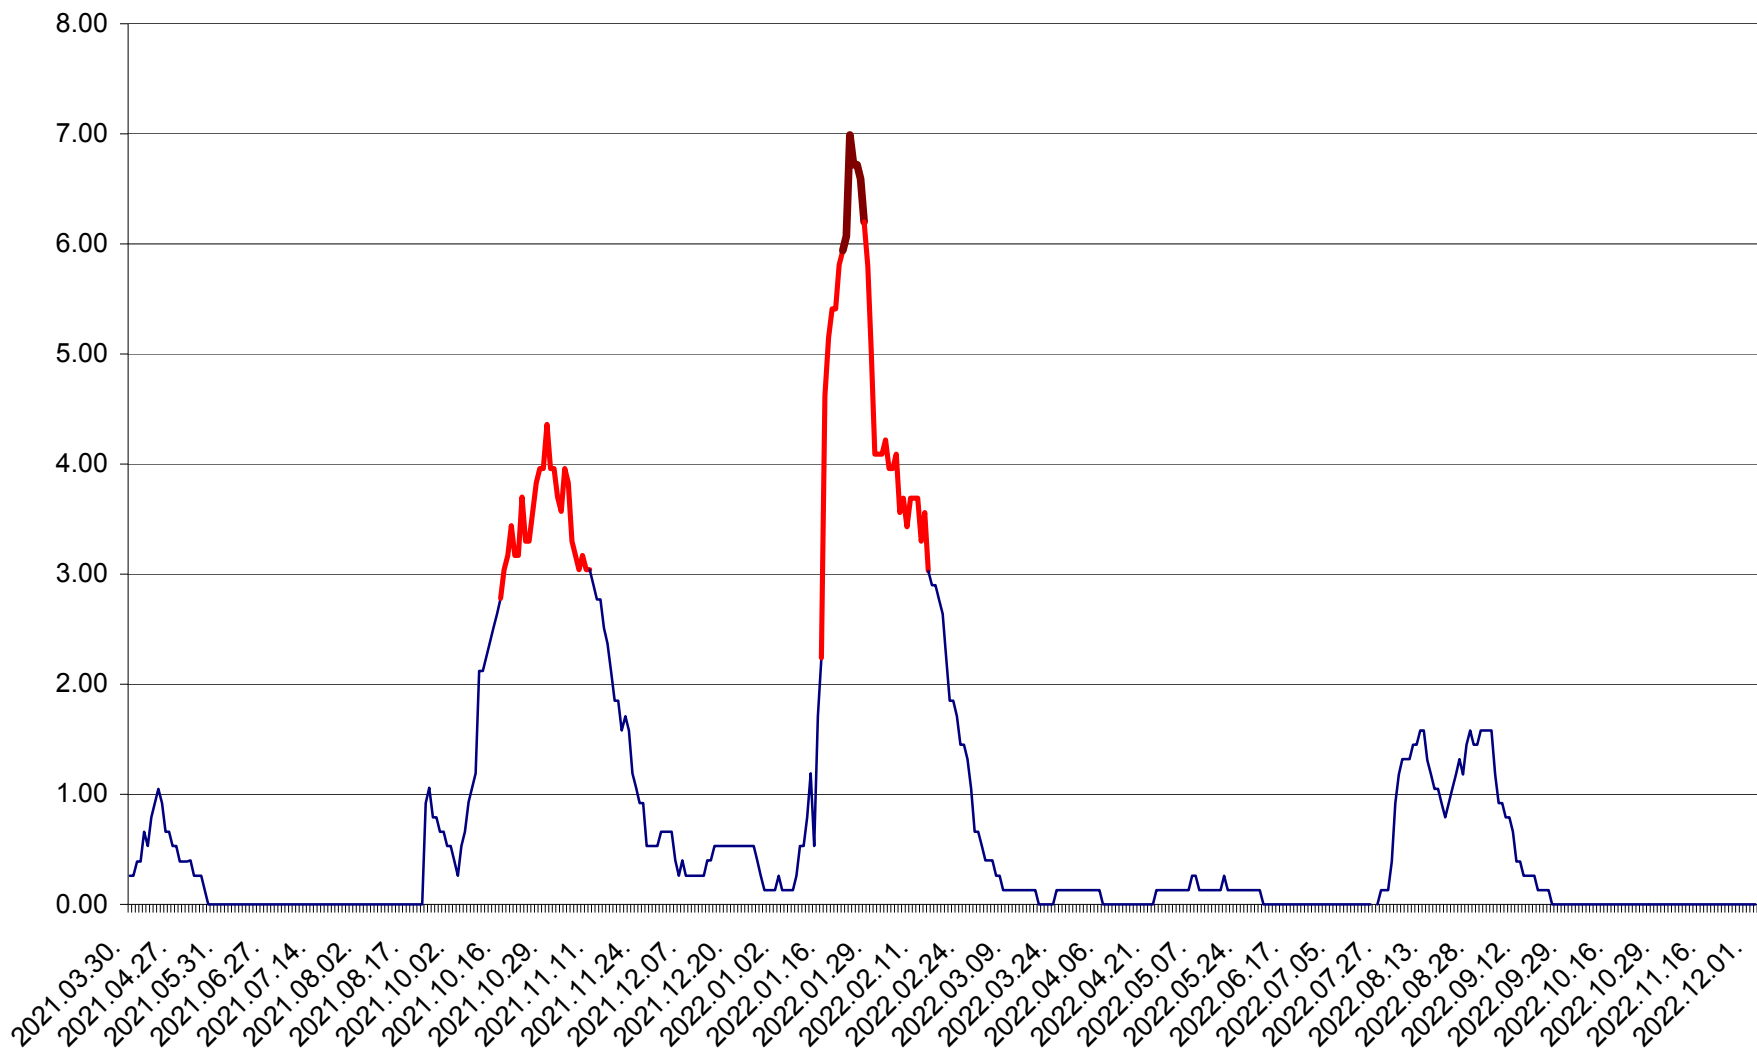

TUȘNAD - Evolutia incidentei cumulate pe 14 zile la ‰ de locuitori
2021.04.01. - 2022.12.02.

ULIEȘ - Evoluția incidenței cumulate pe 14 zile la ‰ de locuitori
2021.04.01. - 2022.12.02.

VĂRȘAG - Evolutia incidentei cumulate pe 14 zile la ‰ de locuitori
2021.04.01. - 2022.12.02.

ORAȘ VLĂHIȚA - Evolutia incidentei cumulate pe 14 zile la ‰ de locuitori
2021.04.01. - 2022.12.02.

VOȘLĂBENI - Evolutia incidentei cumulate pe 14 zile la ‰ de locuitori
2021.04.01. - 2022.12.02.

ZETEA - Evolutia incidentei cumulate pe 14 zile la ‰ de locuitori
2021.04.01. - 2022.12.02.