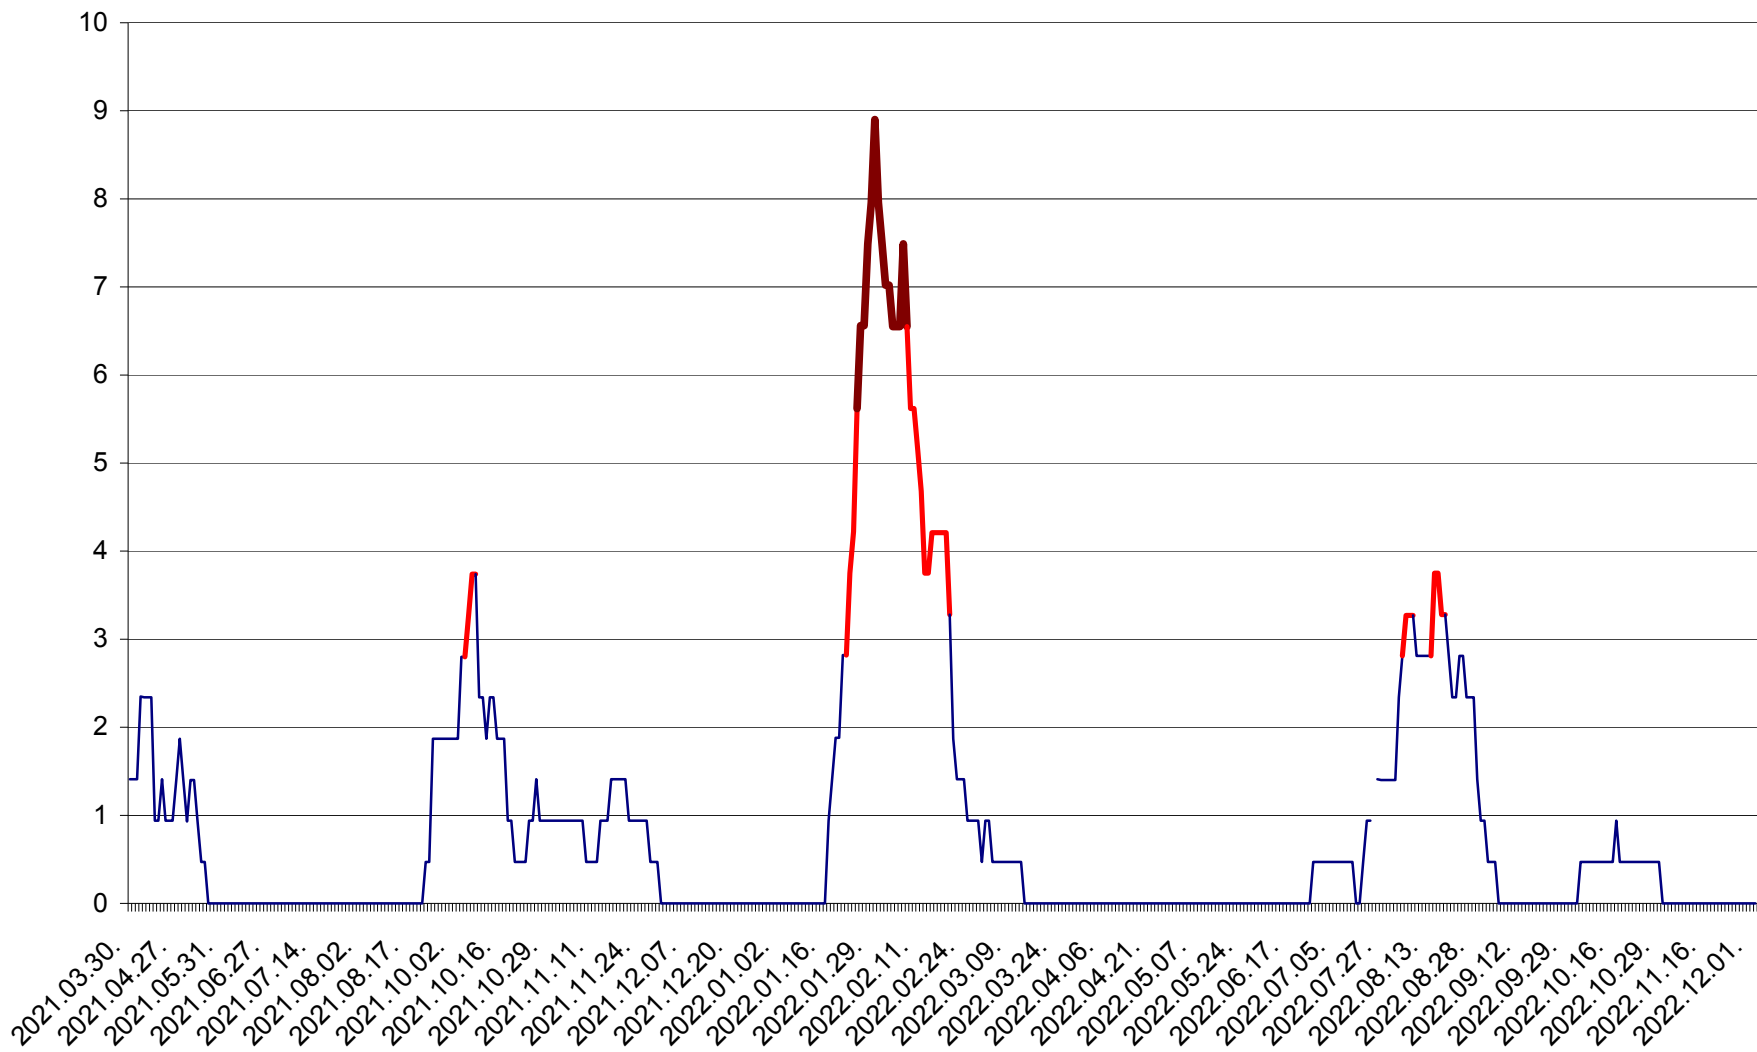

SÂNCRĂIENI - Evolutia incidentei cumulate pe 14 zile la ‰ de locuitori
2021.04.01. - 2022.12.02.

SÂNDOMINIC - Evolutia incidentei cumulate pe 14 zile la ‰ de locuitori
2021.04.01. - 2022.12.02.

SÂNMARTIN - Evolutia incidentei cumulate pe 14 zile la ‰ de locuitori
2021.04.01. - 2022.12.02.

SÂNSIMION - Evolutia incidentei cumulate pe 14 zile la ‰ de locuitori
2021.04.01. - 2022.12.02.

SÂNTIMBRU - Evolutia incidentei cumulate pe 14 zile la ‰ de locuitori
2021.04.01. - 2022.12.02.

SĂRMAȘ - Evolutia incidentei cumulate pe 14 zile la ‰ de locuitori
2021.04.01. - 2022.12.02.

SATU MARE - Evolutia incidentei cumulate pe 14 zile la ‰ de locuitori
2021.04.01. - 2022.12.02.

SECUIENI - Evolutia incidentei cumulate pe 14 zile la ‰ de locuitori
2021.04.01. - 2022.12.02.

SICULENI - Evolutia incidentei cumulate pe 14 zile la ‰ de locuitori
2021.04.01. - 2022.12.02.