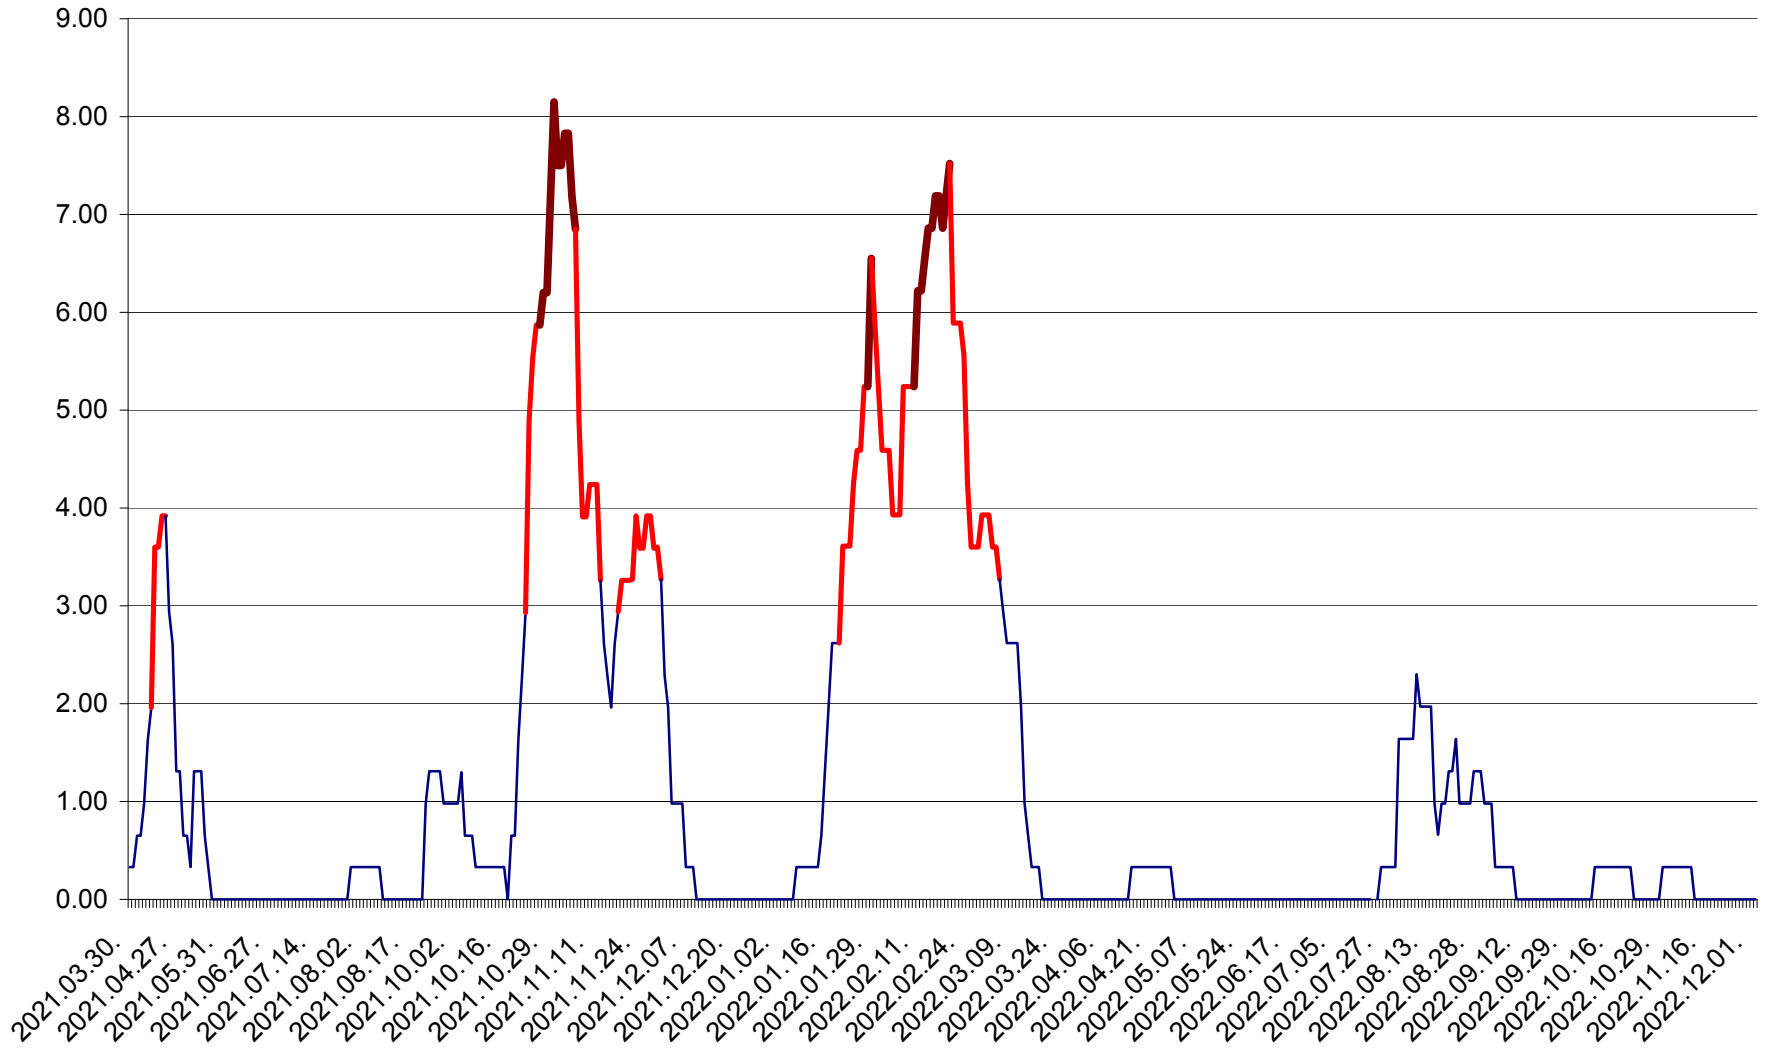

ATID - Evolutia incidentei cumulate pe 14 zile la ‰ de locuitori
2021.04.01. - 2022.12.02.

AVRĂMEȘTI - Evolutia incidentei cumulate pe 14 zile la ‰ de locuitori
2021.04.01. - 2022.12.02.

ORAȘ BĂILE TUȘNAD - Evoluția incidenței cumulate pe 14 zile la ‰ de locuitori
2021.04.01. - 2022.12.02.

ORAȘ BĂLAN - Evoluția incidenței cumulate pe 14 zile la ‰ de locuitori
2021.04.01. - 2022.12.02.

BILBOR - Evolutia incidentei cumulate pe 14 zile la ‰ de locuitori
2021.04.01. - 2022.12.02.

ORAȘ BORSEC - Evolutia incidentei cumulate pe 14 zile la ‰ de locuitori
2021.04.01. - 2022.12.02.

BRĂDEȘTI - Evolutia incidentei cumulate pe 14 zile la ‰ de locuitori
2021.04.01. - 2022.12.02.

CĂPÂLNIȚA - Evolutia incidentei cumulate pe 14 zile la ‰ de locuitori
2021.04.01. - 2022.12.02.

CÂRȚA - Evolutia incidentei cumulate pe 14 zile la ‰ de locuitori
2021.04.01. - 2022.12.02.

CICEU - Evolutia incidentei cumulate pe 14 zile la ‰ de locuitori
2021.04.01. - 2022.12.02.

CIUCSÂNGEORGIU - Evolutia incidentei cumulate pe 14 zile la ‰ de locuitori
2021.04.01. - 2022.12.02.

CIUMANI - Evolutia incidentei cumulate pe 14 zile la ‰ de locuitori
2021.04.01. - 2022.12.02.