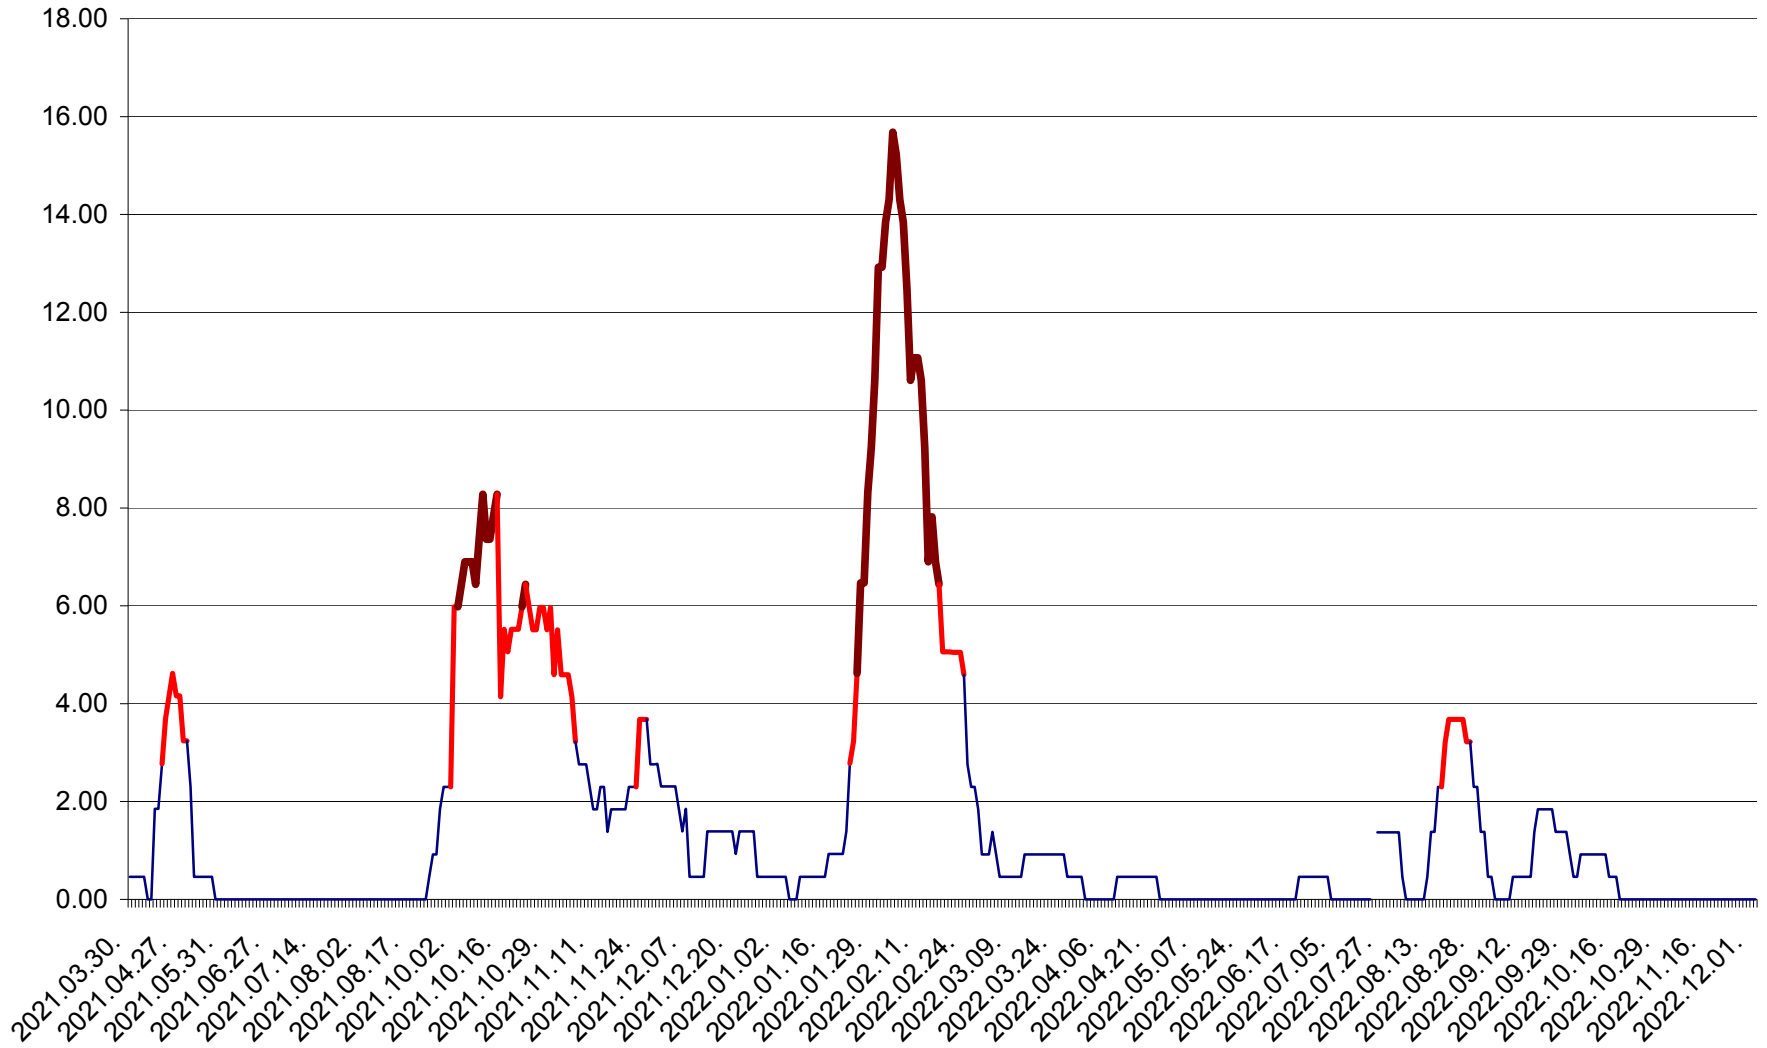

ATID - Evolutia incidentei cumulate pe 14 zile la ‰ de locuitori
2021.04.01. - 2022.12.02.

AVRĂMEȘTI - Evolutia incidentei cumulate pe 14 zile la ‰ de locuitori
2021.04.01. - 2022.12.02.

ORAȘ BĂILE TUȘNAD - Evoluția incidenței cumulate pe 14 zile la ‰ de locuitori
2021.04.01. - 2022.12.02.

ORAȘ BĂLAN - Evoluția incidenței cumulate pe 14 zile la ‰ de locuitori
2021.04.01. - 2022.12.02.

BILBOR - Evolutia incidentei cumulate pe 14 zile la ‰ de locuitori
2021.04.01. - 2022.12.02.

ORAȘ BORSEC - Evolutia incidentei cumulate pe 14 zile la ‰ de locuitori
2021.04.01. - 2022.12.02.

BRĂDEȘTI - Evolutia incidentei cumulate pe 14 zile la ‰ de locuitori
2021.04.01. - 2022.12.02.

CĂPÂLNIȚA - Evolutia incidentei cumulate pe 14 zile la ‰ de locuitori
2021.04.01. - 2022.12.02.

CÂRȚA - Evolutia incidentei cumulate pe 14 zile la ‰ de locuitori
2021.04.01. - 2022.12.02.

CICEU - Evolutia incidentei cumulate pe 14 zile la ‰ de locuitori
2021.04.01. - 2022.12.02.

CIUCSÂNGEORGIU - Evolutia incidentei cumulate pe 14 zile la ‰ de locuitori
2021.04.01. - 2022.12.02.

CIUMANI - Evolutia incidentei cumulate pe 14 zile la ‰ de locuitori
2021.04.01. - 2022.12.02.