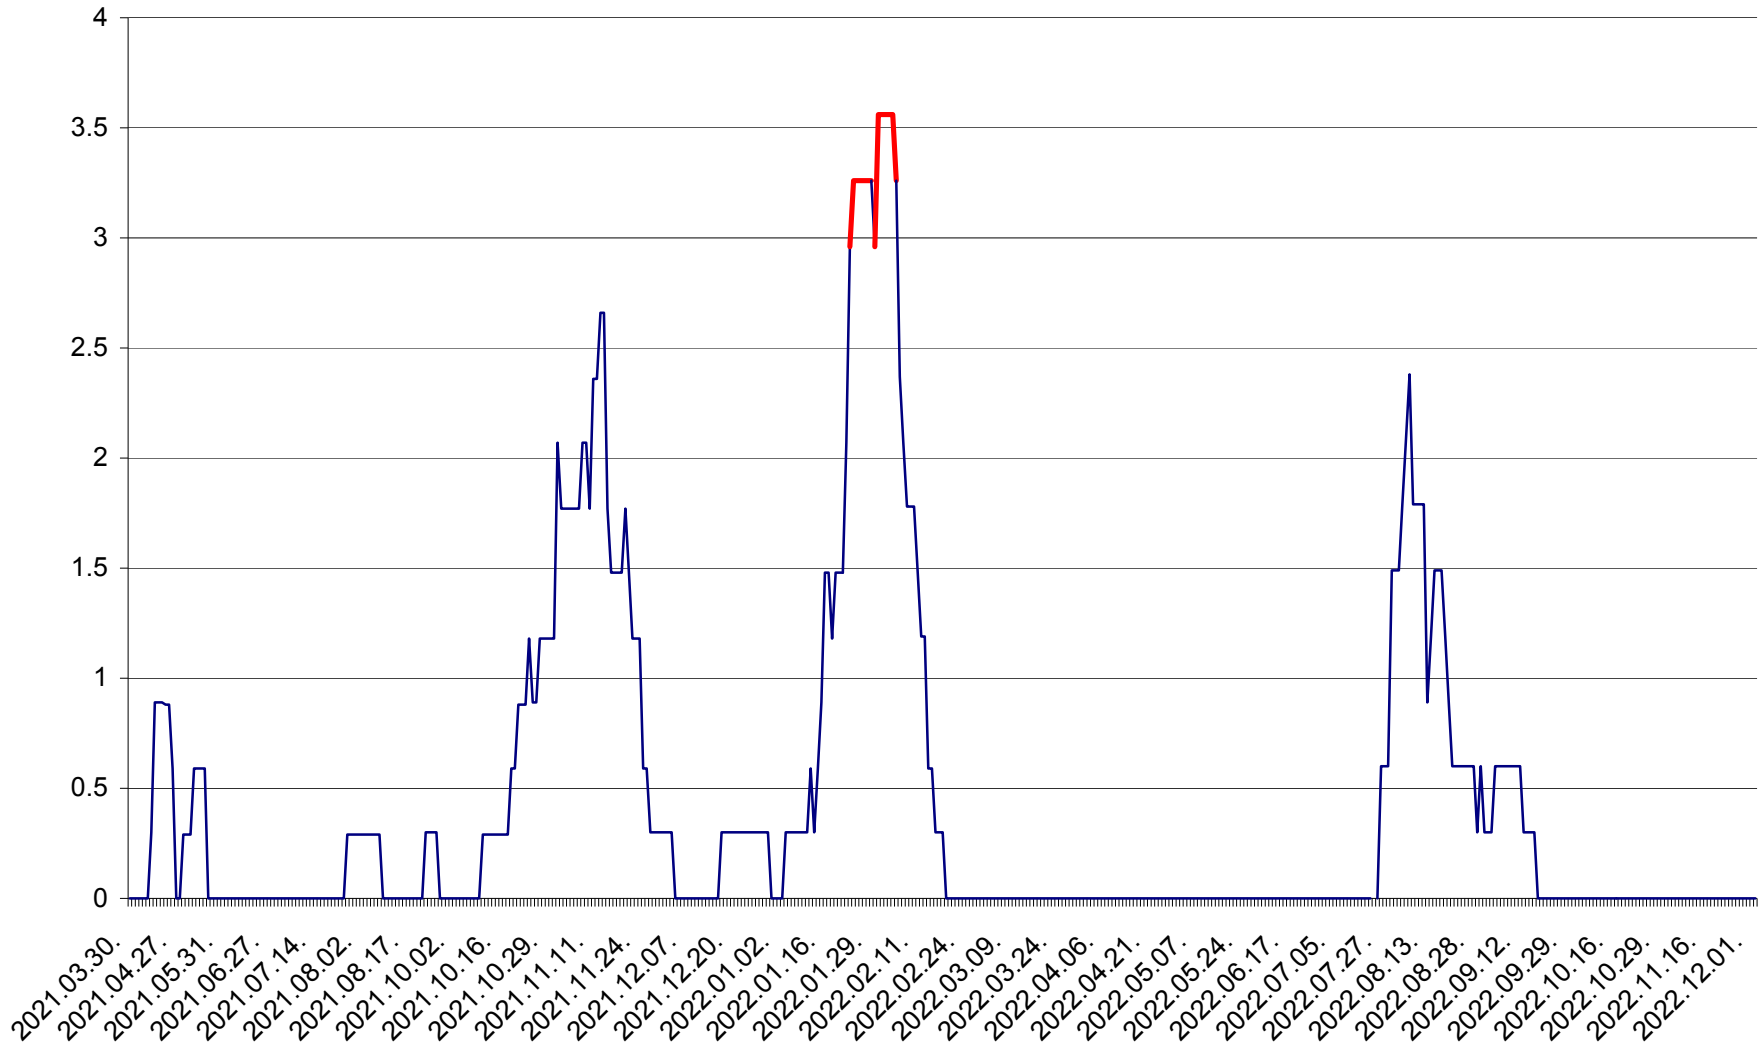

MUNICIPIUL GHEORGHENI - Evolutia incidentei cumulate pe 14 zile la % de locuitori
2021.04.01. - 2022.12.02.

JOSENI - Evolutia incidentei cumulate pe 14 zile la ‰ de locuitori
2021.04.01. - 2022.12.02.

LĂZAREA - Evolutia incidentei cumulate pe 14 zile la % de locuitori
2021.04.01. - 2022.12.02.

LELICENI - Evolutia incidentei cumulate pe 14 zile la ‰ de locuitori
2021.04.01. - 2022.12.02.

LUETA - Evolutia incidentei cumulate pe 14 zile la ‰ de locuitori
2021.04.01. - 2022.12.02.

LUNCA DE JOS - Evolutia incidentei cumulate pe 14 zile la ‰ de locuitori
2021.04.01. - 2022.12.02.

LUNCA DE SUS - Evolutia incidentei cumulate pe 14 zile la ‰ de locuitori
2021.04.01. - 2022.12.02.

LUPENI - Evolutia incidentei cumulate pe 14 zile la ‰ de locuitori
2021.04.01. - 2022.12.02.

MĂDĂRAȘ - Evolutia incidentei cumulate pe 14 zile la ‰ de locuitori
2021.04.01. - 2022.12.02.