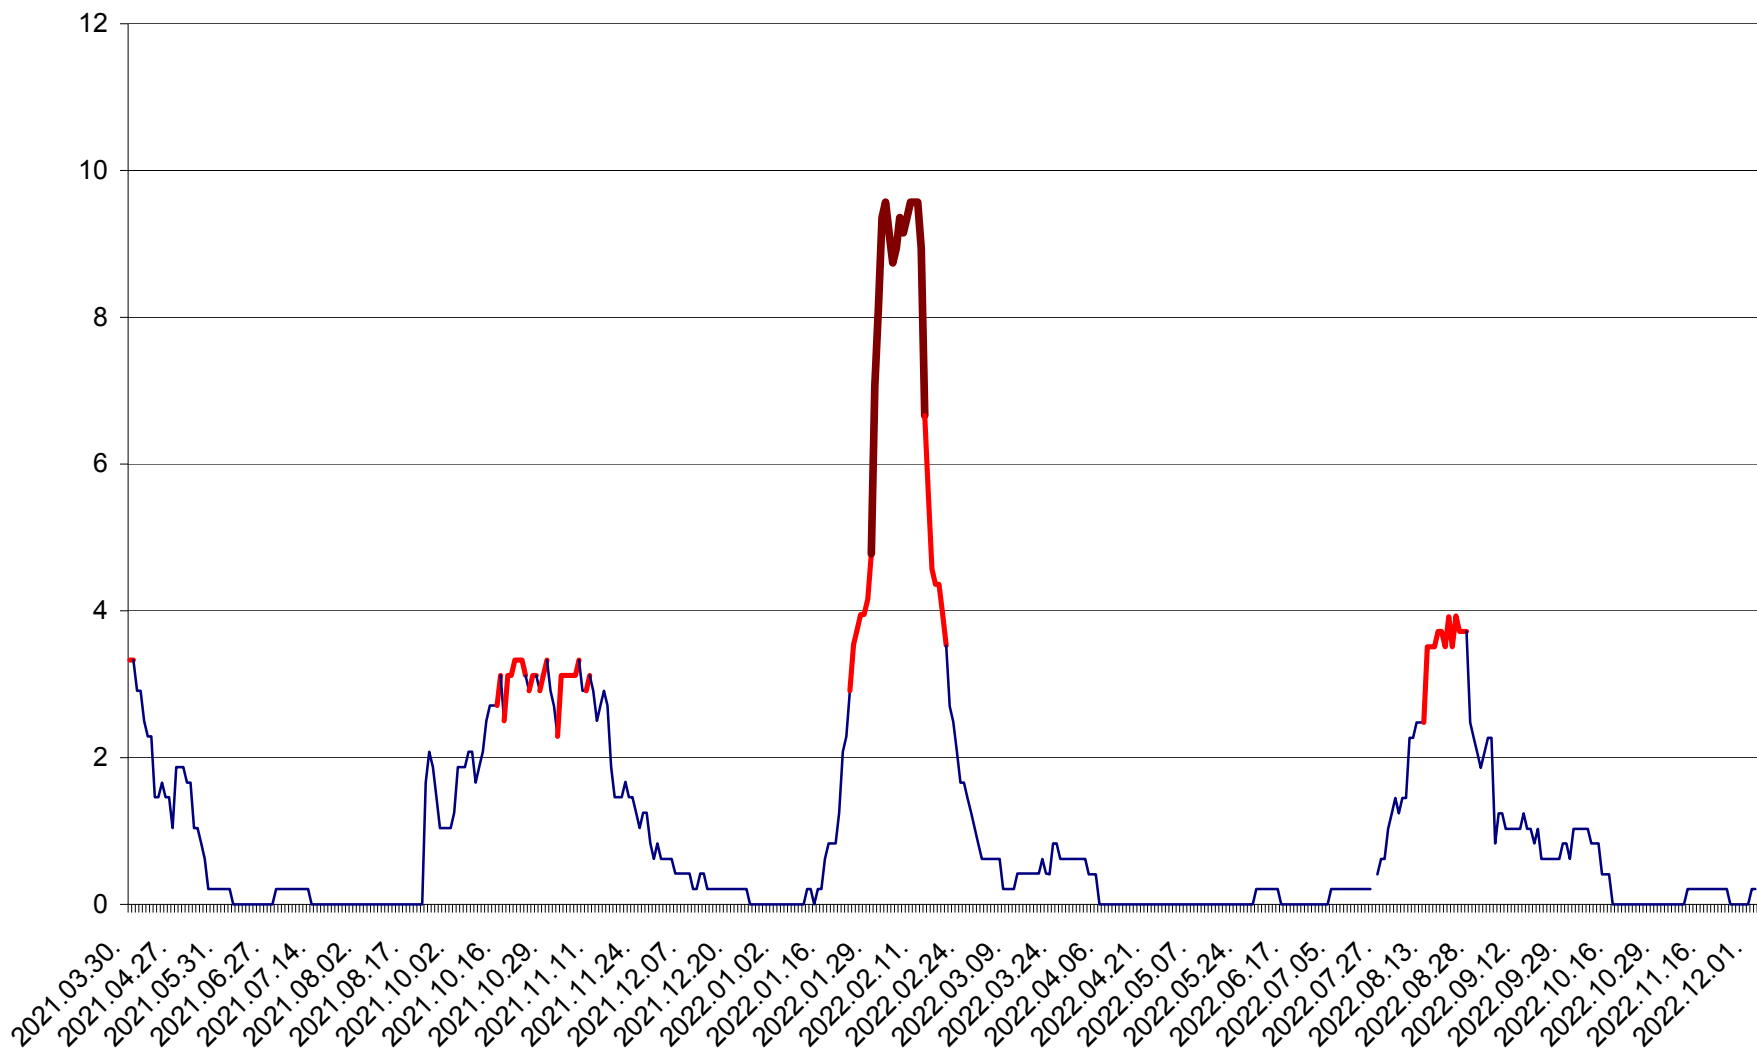

MUNICIPIUL GHEORGHENI - Evolutia incidentei cumulate pe 14 zile la % de locuitori
2021.04.01. - 2022.12.02.

JOSENI - Evolutia incidentei cumulate pe 14 zile la ‰ de locuitori
2021.04.01. - 2022.12.02.

LĂZAREA - Evolutia incidentei cumulate pe 14 zile la % de locuitori
2021.04.01. - 2022.12.02.

LELICENI - Evolutia incidentei cumulate pe 14 zile la ‰ de locuitori
2021.04.01. - 2022.12.02.

LUETA - Evolutia incidentei cumulate pe 14 zile la ‰ de locuitori
2021.04.01. - 2022.12.02.

LUNCA DE JOS - Evolutia incidentei cumulate pe 14 zile la ‰ de locuitori
2021.04.01. - 2022.12.02.

LUNCA DE SUS - Evolutia incidentei cumulate pe 14 zile la ‰ de locuitori
2021.04.01. - 2022.12.02.

LUPENI - Evolutia incidentei cumulate pe 14 zile la ‰ de locuitori
2021.04.01. - 2022.12.02.

MĂDĂRAȘ - Evolutia incidentei cumulate pe 14 zile la ‰ de locuitori
2021.04.01. - 2022.12.02.