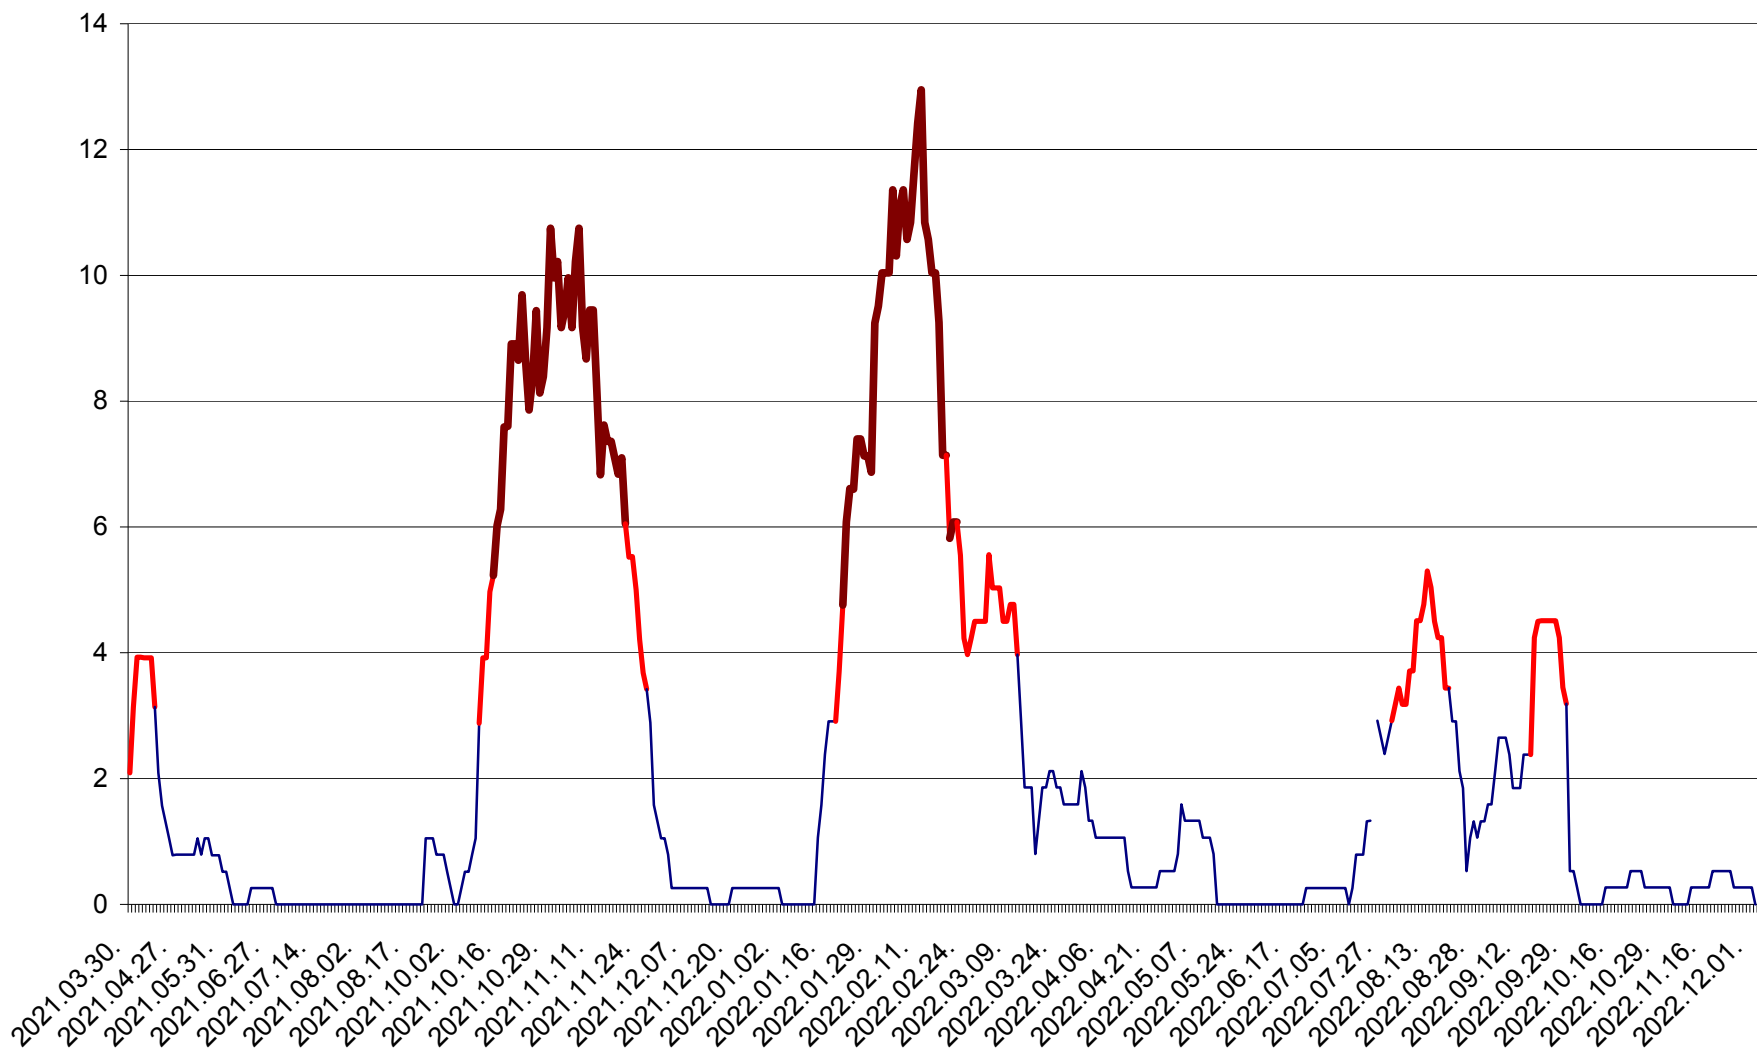

RACU - Evolutia incidentei cumulate pe 14 zile la ‰ de locuitori
2021.04.01. - 2022.12.02.

REMETEA - Evolutia incidentei cumulate pe 14 zile la ‰ de locuitori
2021.04.01. - 2022.12.02.

SĂCEL - Evolutia incidentei cumulate pe 14 zile la ‰ de locuitori
2021.04.01. - 2022.12.02.

SÂNCRĂIENI - Evolutia incidentei cumulate pe 14 zile la ‰ de locuitori
2021.04.01. - 2022.12.02.

SÂNDOMINIC - Evolutia incidentei cumulate pe 14 zile la ‰ de locuitori
2021.04.01. - 2022.12.02.

SÂNMARTIN - Evolutia incidentei cumulate pe 14 zile la ‰ de locuitori
2021.04.01. - 2022.12.02.

SÂNSIMION - Evolutia incidentei cumulate pe 14 zile la ‰ de locuitori
2021.04.01. - 2022.12.02.

SÂNTIMBRU - Evolutia incidentei cumulate pe 14 zile la ‰ de locuitori
2021.04.01. - 2022.12.02.

SĂRMAȘ - Evolutia incidentei cumulate pe 14 zile la ‰ de locuitori
2021.04.01. - 2022.12.02.