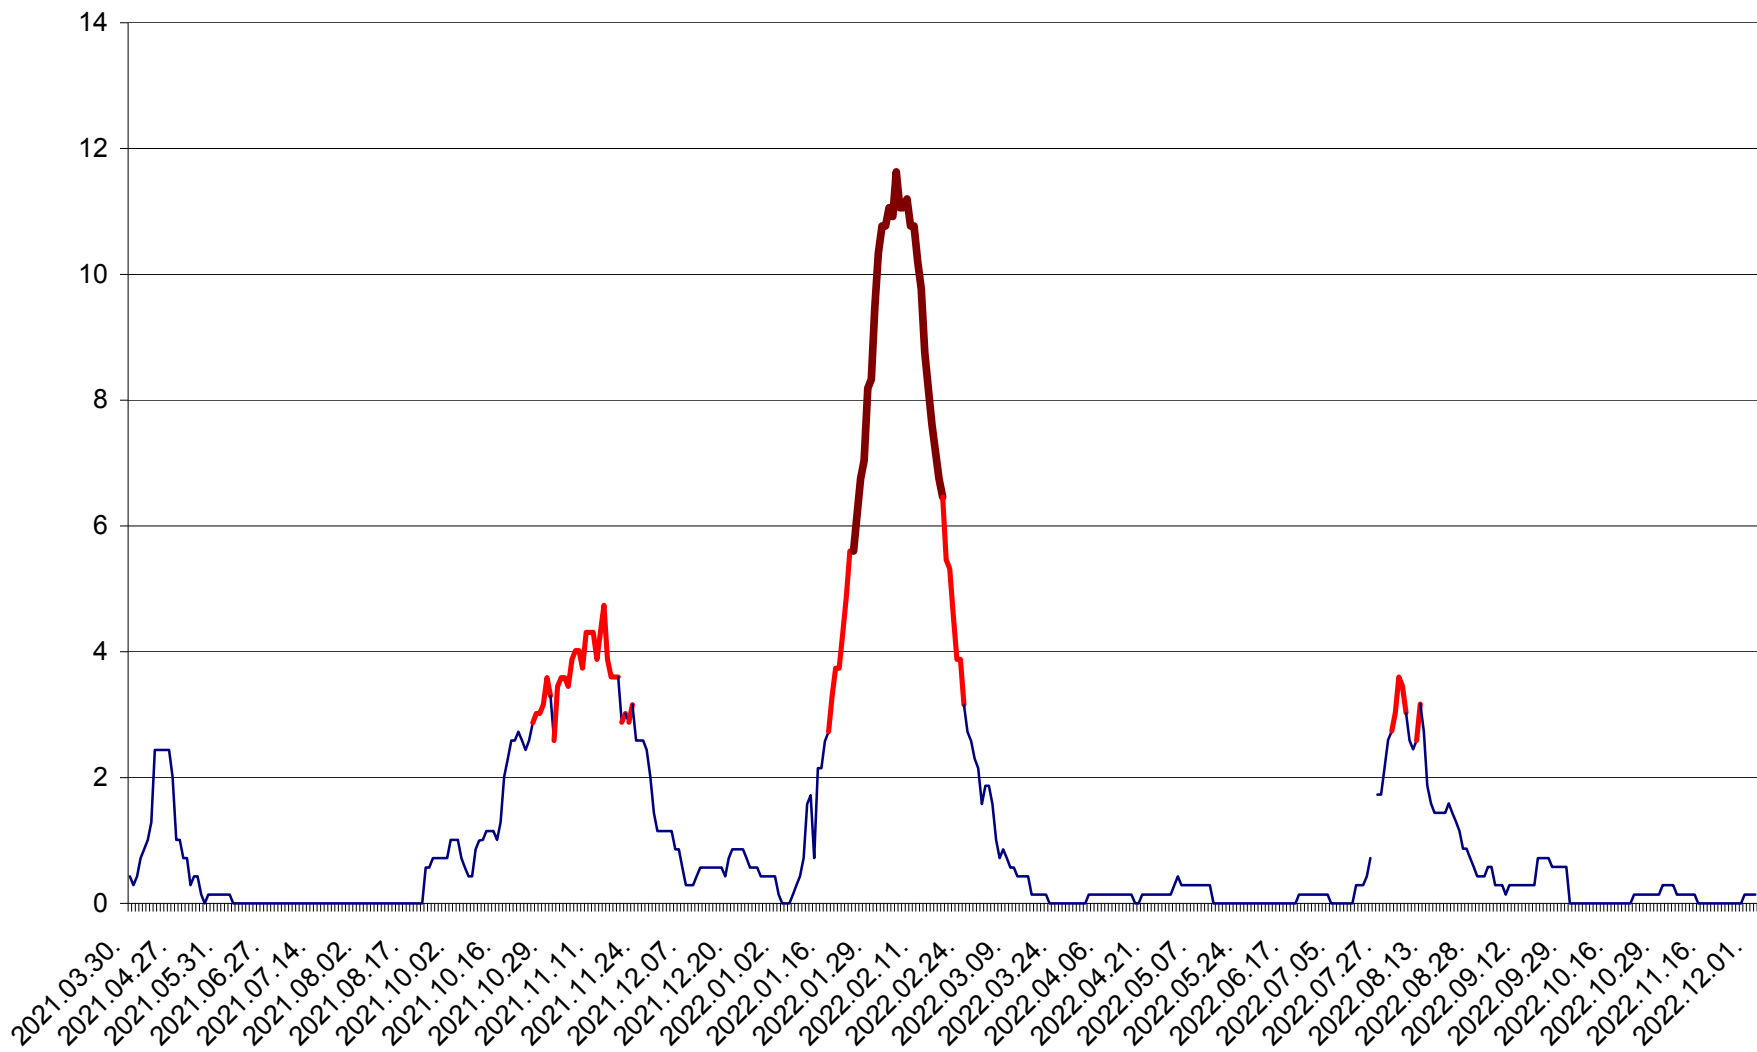

MIHĂILENI - Evolutia incidentei cumulate pe 14 zile la ‰ de locuitori
2021.04.01. - 2022.12.02.

MUGENI - Evolutia incidentei cumulate pe 14 zile la ‰ de locuitori
2021.04.01. - 2022.12.02.

OCLAND - Evolutia incidentei cumulate pe 14 zile la ‰ de locuitori
2021.04.01. - 2022.12.02.

MUNICIPIUL ODORHEIU SECUIESC - Evolutia incidentei cumulate pe 14 zile la ‰ de locuitori
2021.04.01. - 2022.12.02.

PĂULENI-CIUC - Evolutia incidentei cumulate pe 14 zile la ‰ de locuitori
2021.04.01. - 2022.12.02.

PLĂIEȘII DE JOS - Evoluția incidenței cumulate pe 14 zile la ‰ de locuitori
2021.04.01. - 2022.12.02.

PORUMBENI - Evolutia incidentei cumulate pe 14 zile la ‰ de locuitori
2021.04.01. - 2022.12.02.

PRAID - Evolutia incidentei cumulate pe 14 zile la ‰ de locuitori
2021.04.01. - 2022.12.02.

RACU - Evolutia incidentei cumulate pe 14 zile la ‰ de locuitori
2021.04.01. - 2022.12.02.

REMETEA - Evolutia incidentei cumulate pe 14 zile la ‰ de locuitori
2021.04.01. - 2022.12.02.

SĂCEL - Evolutia incidentei cumulate pe 14 zile la ‰ de locuitori
2021.04.01. - 2022.12.02.