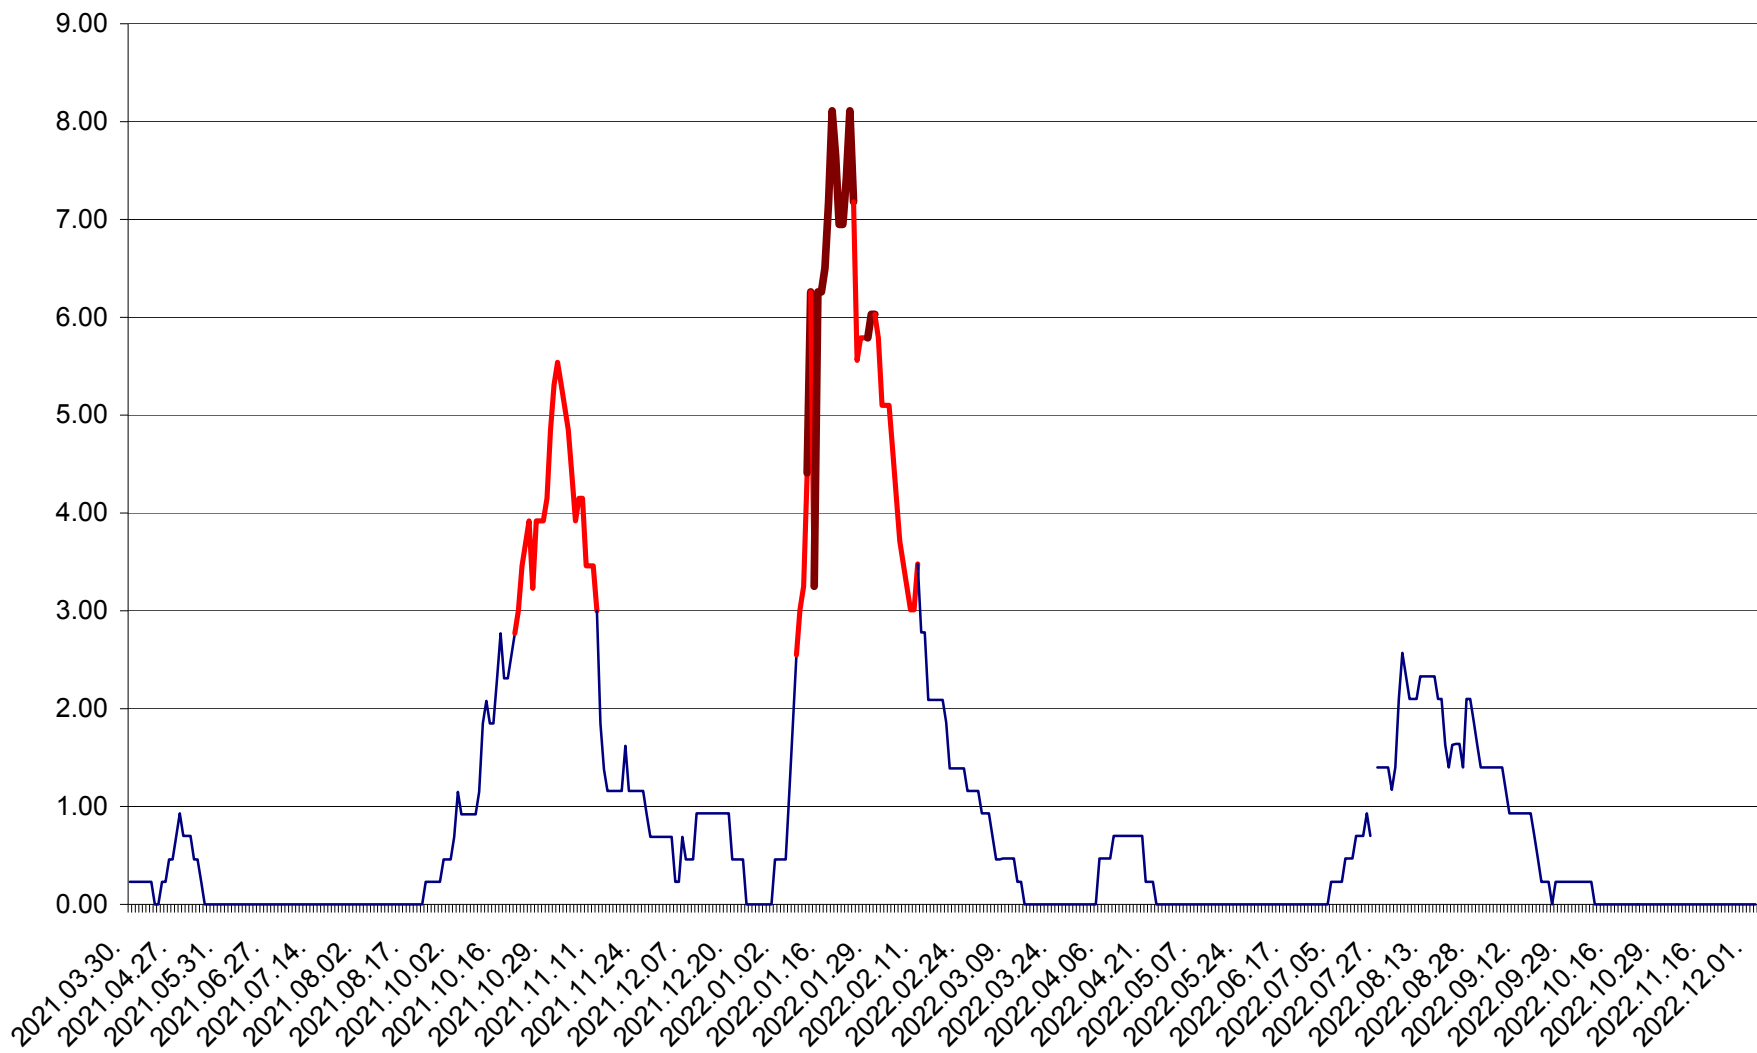

ORAȘ BĂLAN - Evoluția incidenței cumulate pe 14 zile la ‰ de locuitori
2021.04.01. - 2022.12.02.

BILBOR - Evolutia incidentei cumulate pe 14 zile la ‰ de locuitori
2021.04.01. - 2022.12.02.

ORAȘ BORSEC - Evolutia incidentei cumulate pe 14 zile la ‰ de locuitori
2021.04.01. - 2022.12.02.

BRĂDEȘTI - Evolutia incidentei cumulate pe 14 zile la ‰ de locuitori
2021.04.01. - 2022.12.02.

CĂPÂLNIȚA - Evolutia incidentei cumulate pe 14 zile la ‰ de locuitori
2021.04.01. - 2022.12.02.

CÂRȚA - Evolutia incidentei cumulate pe 14 zile la ‰ de locuitori
2021.04.01. - 2022.12.02.

CICEU - Evolutia incidentei cumulate pe 14 zile la ‰ de locuitori
2021.04.01. - 2022.12.02.

CIUCSÂNGEORGIU - Evolutia incidentei cumulate pe 14 zile la ‰ de locuitori
2021.04.01. - 2022.12.02.

CIUMANI - Evolutia incidentei cumulate pe 14 zile la ‰ de locuitori
2021.04.01. - 2022.12.02.

CORBU - Evolutia incidentei cumulate pe 14 zile la ‰ de locuitori
2021.04.01. - 2022.12.02.

CORUND - Evolutia incidentei cumulate pe 14 zile la ‰ de locuitori
2021.04.01. - 2022.12.02.

COZMENI - Evolutia incidentei cumulate pe 14 zile la ‰ de locuitori
2021.04.01. - 2022.12.02.