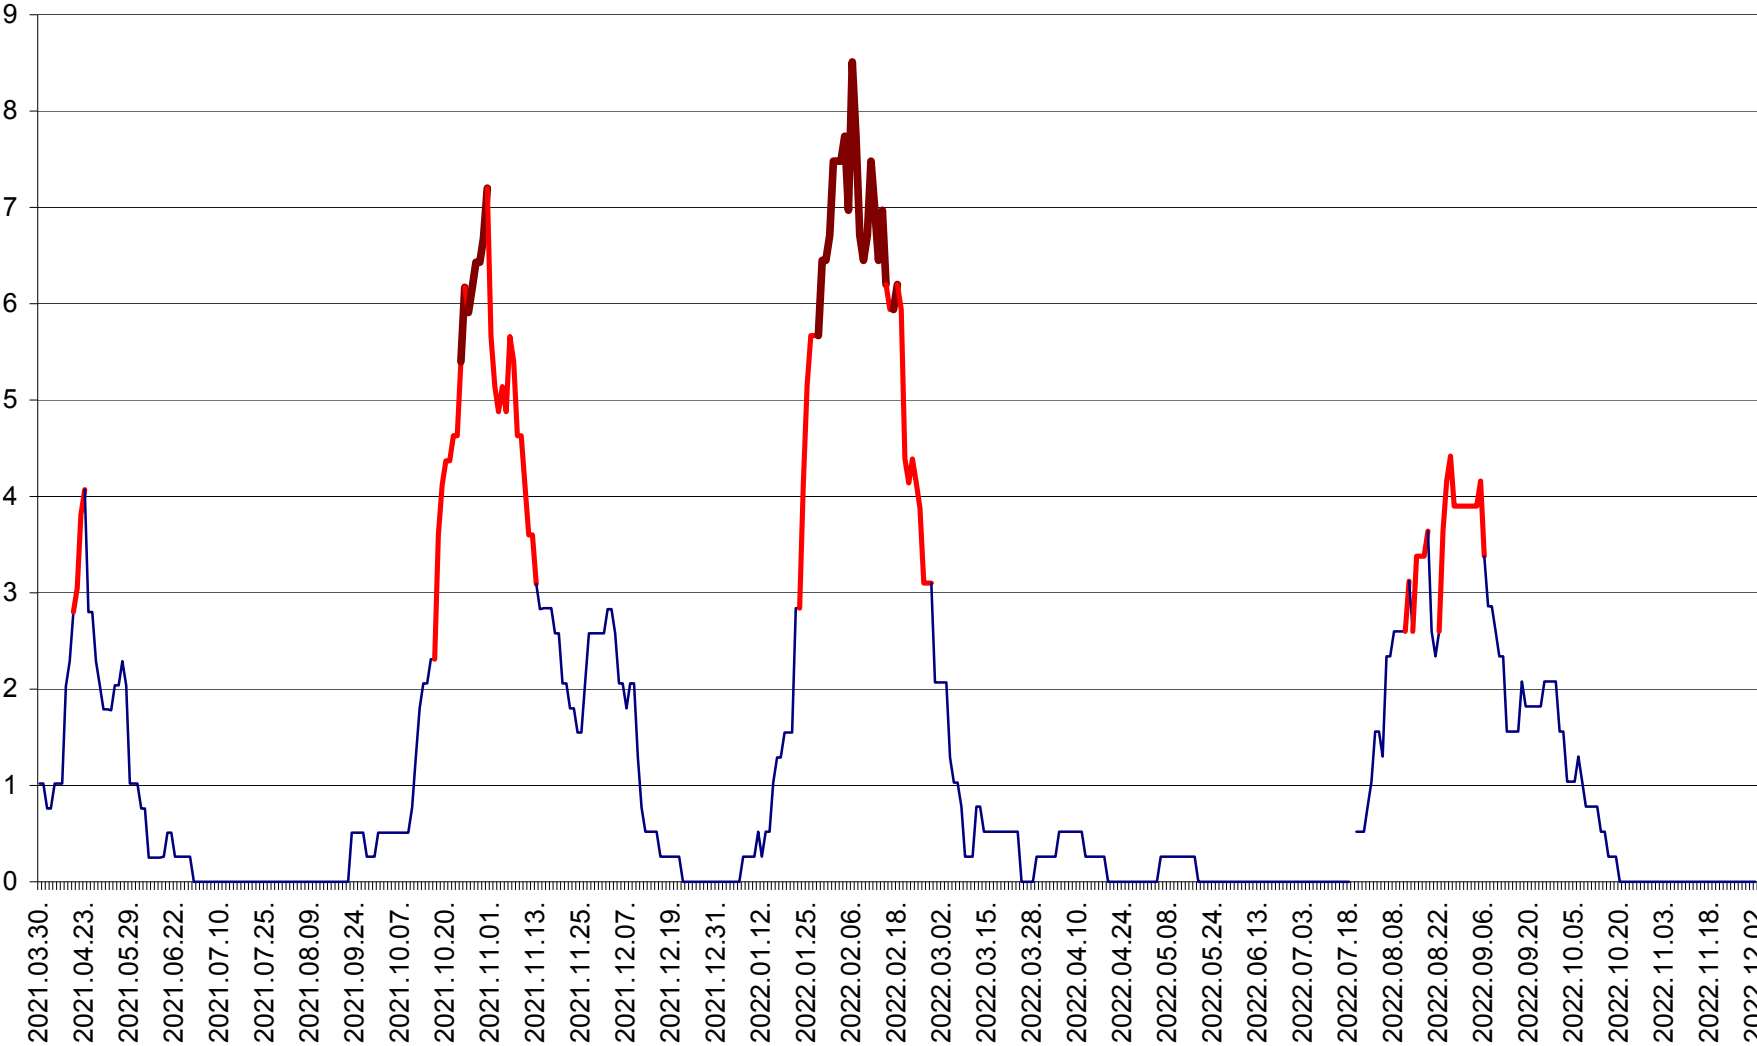

SÂNSIMION - Evolutia incidentei cumulate pe 14 zile la ‰ de locuitori
2021.04.01. - 2022.12.02.

SÂNTIMBRU - Evolutia incidentei cumulate pe 14 zile la ‰ de locuitori
2021.04.01. - 2022.12.02.

SĂRMAȘ - Evolutia incidentei cumulate pe 14 zile la ‰ de locuitori
2021.04.01. - 2022.12.02.

SATU MARE - Evolutia incidentei cumulate pe 14 zile la ‰ de locuitori
2021.04.01. - 2022.12.02.

SECUIENI - Evolutia incidentei cumulate pe 14 zile la ‰ de locuitori
2021.04.01. - 2022.12.02.

SICULENI - Evolutia incidentei cumulate pe 14 zile la ‰ de locuitori
2021.04.01. - 2022.12.02.

ȘIMONEȘTI - Evolulia incidenței cumulate pe 14 zile la ‰ de locuitori
2021.04.01. - 2022.12.02.

SUBCETATE - Evolutia incidentei cumulate pe 14 zile la ‰ de locuitori
2021.04.01. - 2022.12.02.

SUSENI - Evolutia incidentei cumulate pe 14 zile la ‰ de locuitori
2021.04.01. - 2022.12.02.