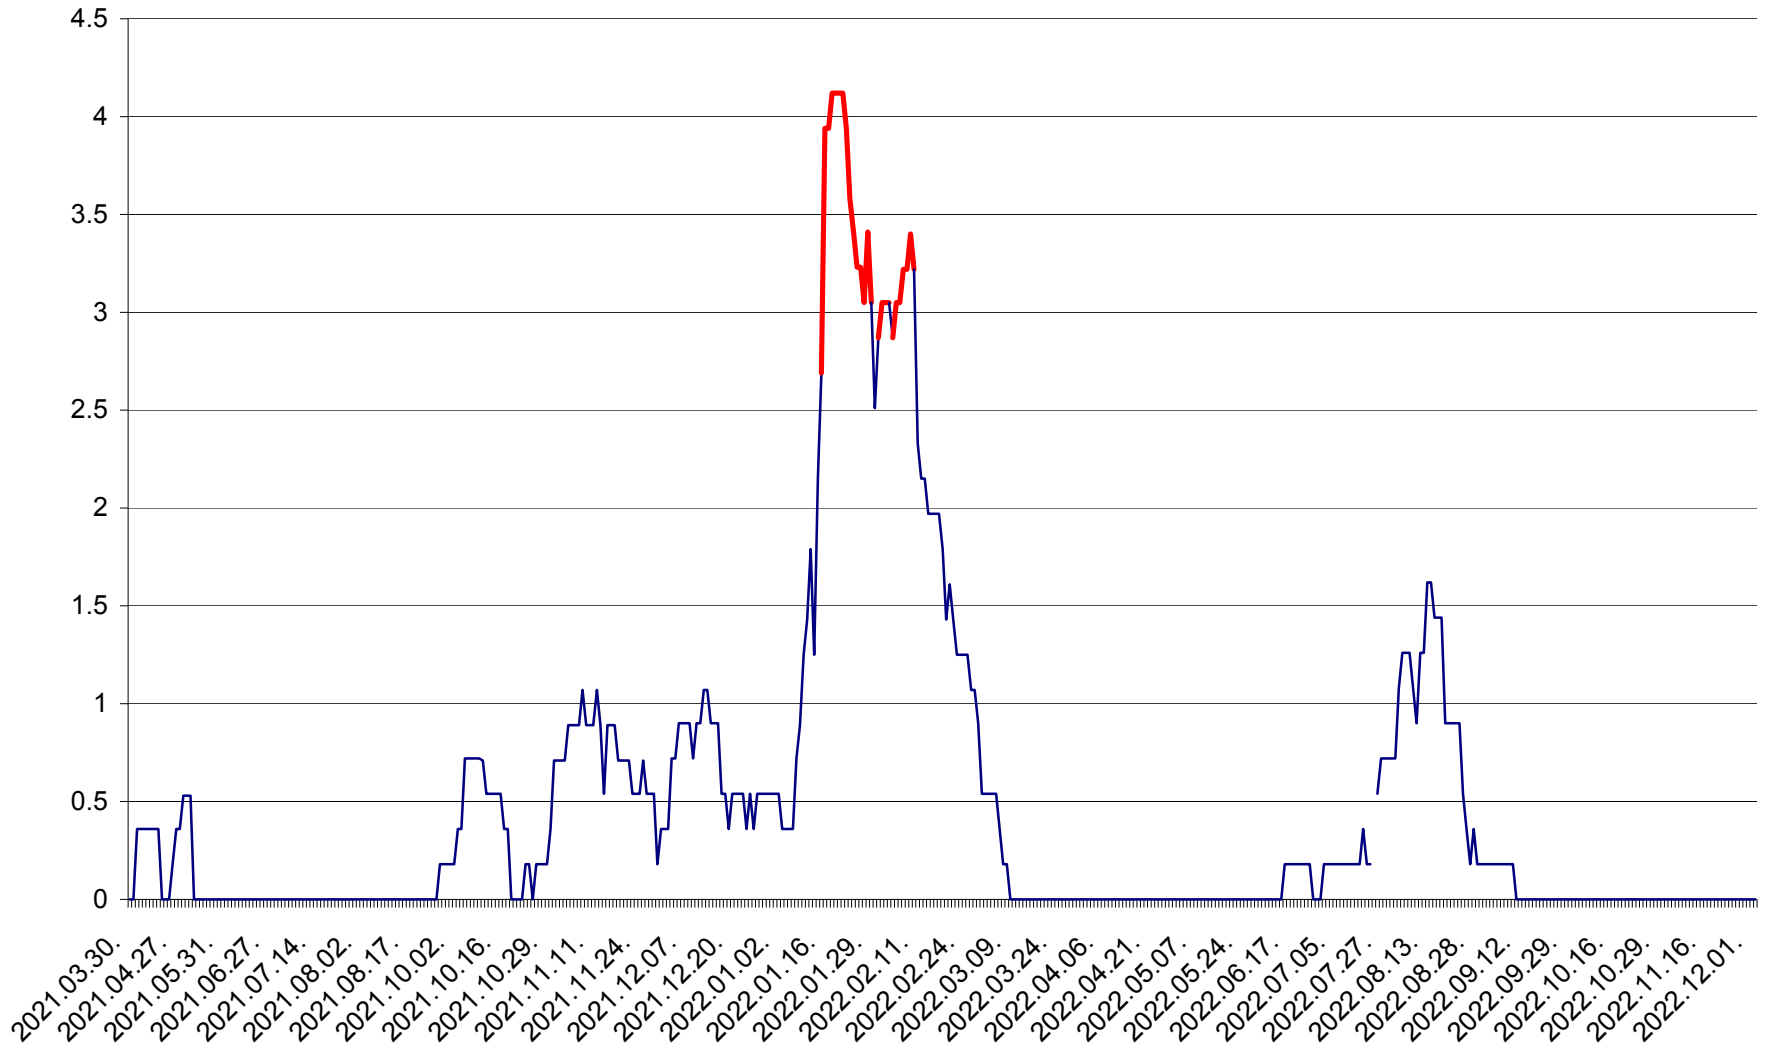

FELICENI - Evolutia incidentei cumulate pe 14 zile la ‰ de locuitori
2021.04.01. - 2022.12.02.

FRUMOASA - Evolutia incidentei cumulate pe 14 zile la ‰ de locuitori
2021.04.01. - 2022.12.02.

GĂLĂUȚAȘ - Evoluția incidenței cumulate pe 14 zile la ‰ de locuitori
2021.04.01. - 2022.12.02.

MUNICIPIUL GHEORGHENI - Evolutia incidentei cumulate pe 14 zile la % de locuitori
2021.04.01. - 2022.12.02.

JOSENI - Evolutia incidentei cumulate pe 14 zile la ‰ de locuitori
2021.04.01. - 2022.12.02.

LĂZAREA - Evolutia incidentei cumulate pe 14 zile la % de locuitori
2021.04.01. - 2022.12.02.

LELICENI - Evolutia incidentei cumulate pe 14 zile la ‰ de locuitori
2021.04.01. - 2022.12.02.

LUETA - Evolutia incidentei cumulate pe 14 zile la ‰ de locuitori
2021.04.01. - 2022.12.02.

LUNCA DE JOS - Evolutia incidentei cumulate pe 14 zile la ‰ de locuitori
2021.04.01. - 2022.12.02.