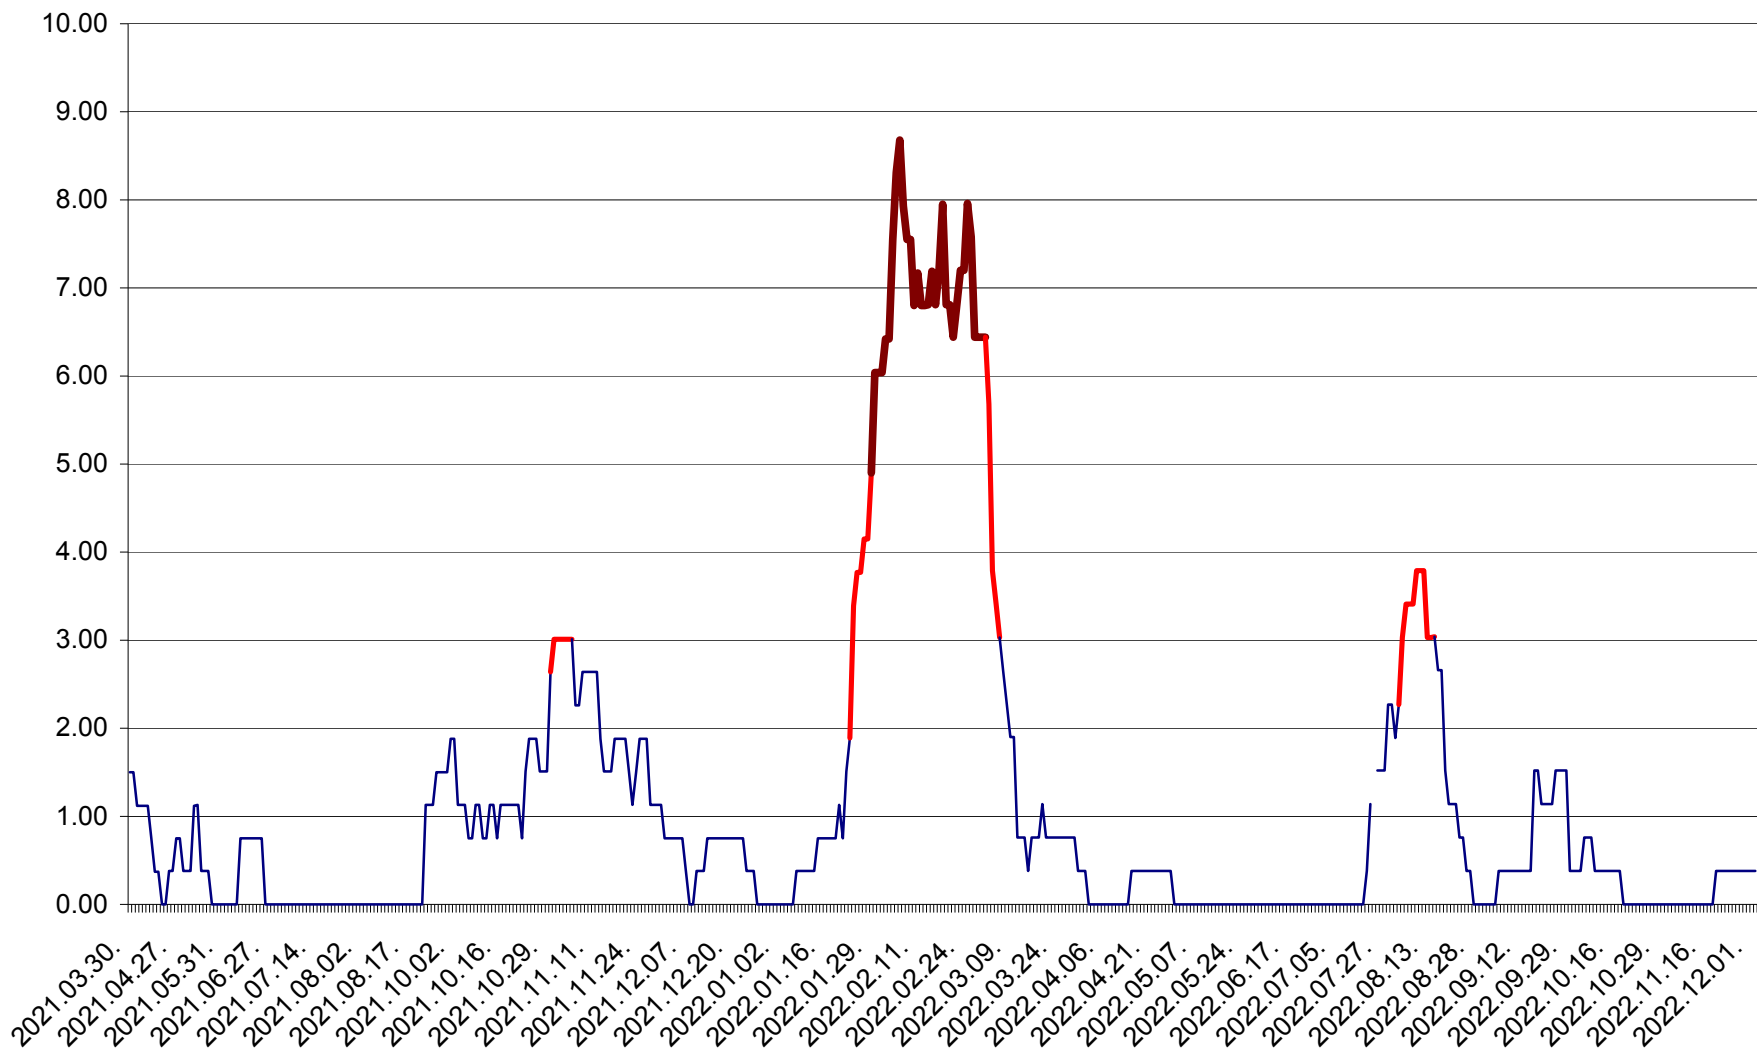

ATID - Evolutia incidentei cumulate pe 14 zile la ‰ de locuitori
2021.04.01. - 2022.12.02.

AVRĂMEȘTI - Evolutia incidentei cumulate pe 14 zile la ‰ de locuitori
2021.04.01. - 2022.12.02.

ORAȘ BĂILE TUȘNAD - Evoluția incidenței cumulate pe 14 zile la ‰ de locuitori
2021.04.01. - 2022.12.02.

ORAȘ BĂLAN - Evoluția incidenței cumulate pe 14 zile la ‰ de locuitori
2021.04.01. - 2022.12.02.

BILBOR - Evolutia incidentei cumulate pe 14 zile la ‰ de locuitori
2021.04.01. - 2022.12.02.

ORAȘ BORSEC - Evolutia incidentei cumulate pe 14 zile la ‰ de locuitori
2021.04.01. - 2022.12.02.

BRĂDEȘTI - Evolutia incidentei cumulate pe 14 zile la ‰ de locuitori
2021.04.01. - 2022.12.02.

CĂPÂLNIȚA - Evolutia incidentei cumulate pe 14 zile la ‰ de locuitori
2021.04.01. - 2022.12.02.

CÂRȚA - Evolutia incidentei cumulate pe 14 zile la ‰ de locuitori
2021.04.01. - 2022.12.02.

CICEU - Evolutia incidentei cumulate pe 14 zile la ‰ de locuitori
2021.04.01. - 2022.12.02.

CIUCSÂNGEORGIU - Evolutia incidentei cumulate pe 14 zile la ‰ de locuitori
2021.04.01. - 2022.12.02.

CIUMANI - Evolutia incidentei cumulate pe 14 zile la ‰ de locuitori
2021.04.01. - 2022.12.02.