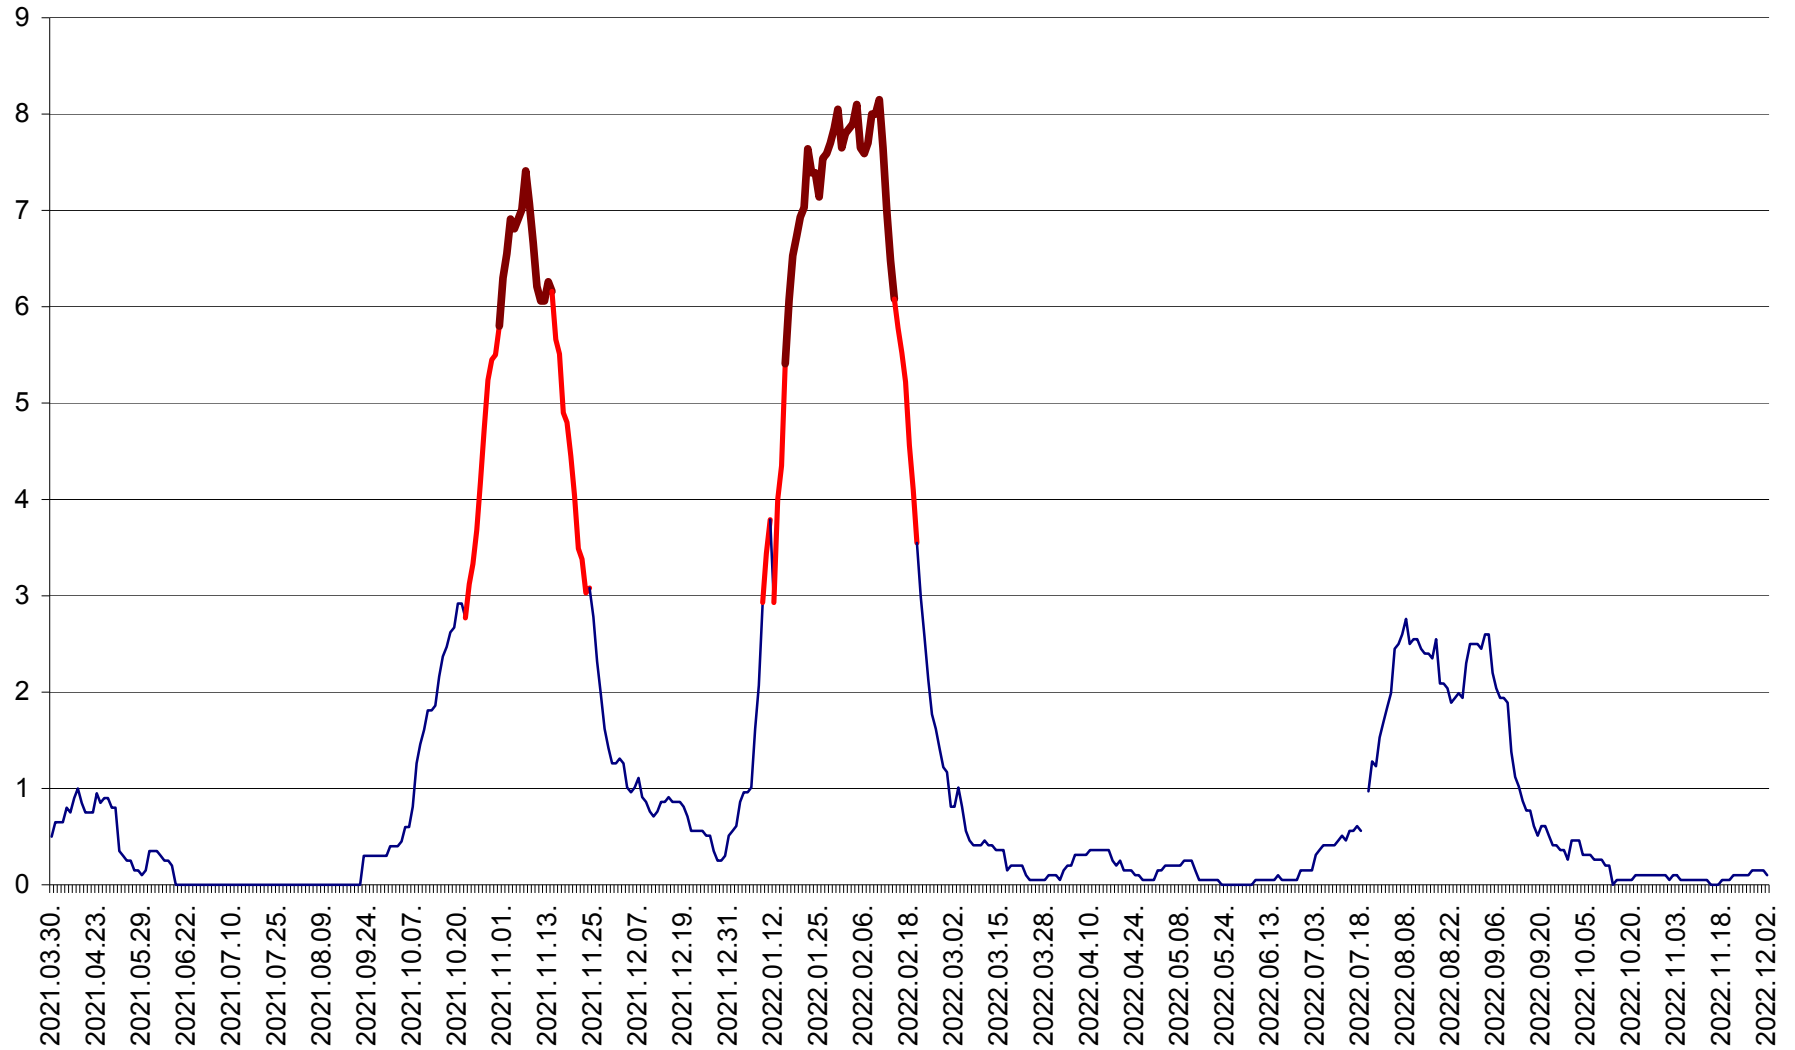

DÂRJIU - Evolutia incidentei cumulate pe 14 zile la ‰ de locuitori
2021.04.01. - 2022.12.02.

DEALU - Evolutia incidentei cumulate pe 14 zile la ‰ de locuitori
2021.04.01. - 2022.12.02.

DITRĂU - Evolutia incidentei cumulate pe 14 zile la ‰ de locuitori
2021.04.01. - 2022.12.02.

FELICENI - Evolutia incidentei cumulate pe 14 zile la ‰ de locuitori
2021.04.01. - 2022.12.02.

FRUMOASA - Evolutia incidentei cumulate pe 14 zile la ‰ de locuitori
2021.04.01. - 2022.12.02.

GĂLĂUȚAȘ - Evoluția incidenței cumulate pe 14 zile la ‰ de locuitori
2021.04.01. - 2022.12.02.

MUNICIPIUL GHEORGHENI - Evolutia incidentei cumulate pe 14 zile la % de locuitori
2021.04.01. - 2022.12.02.

JOSENI - Evolutia incidentei cumulate pe 14 zile la ‰ de locuitori
2021.04.01. - 2022.12.02.

LĂZAREA - Evolutia incidentei cumulate pe 14 zile la % de locuitori
2021.04.01. - 2022.12.02.

LELICENI - Evolutia incidentei cumulate pe 14 zile la ‰ de locuitori
2021.04.01. - 2022.12.02.

LUETA - Evolutia incidentei cumulate pe 14 zile la ‰ de locuitori
2021.04.01. - 2022.12.02.

LUNCA DE JOS - Evolutia incidentei cumulate pe 14 zile la ‰ de locuitori
2021.04.01. - 2022.12.02.