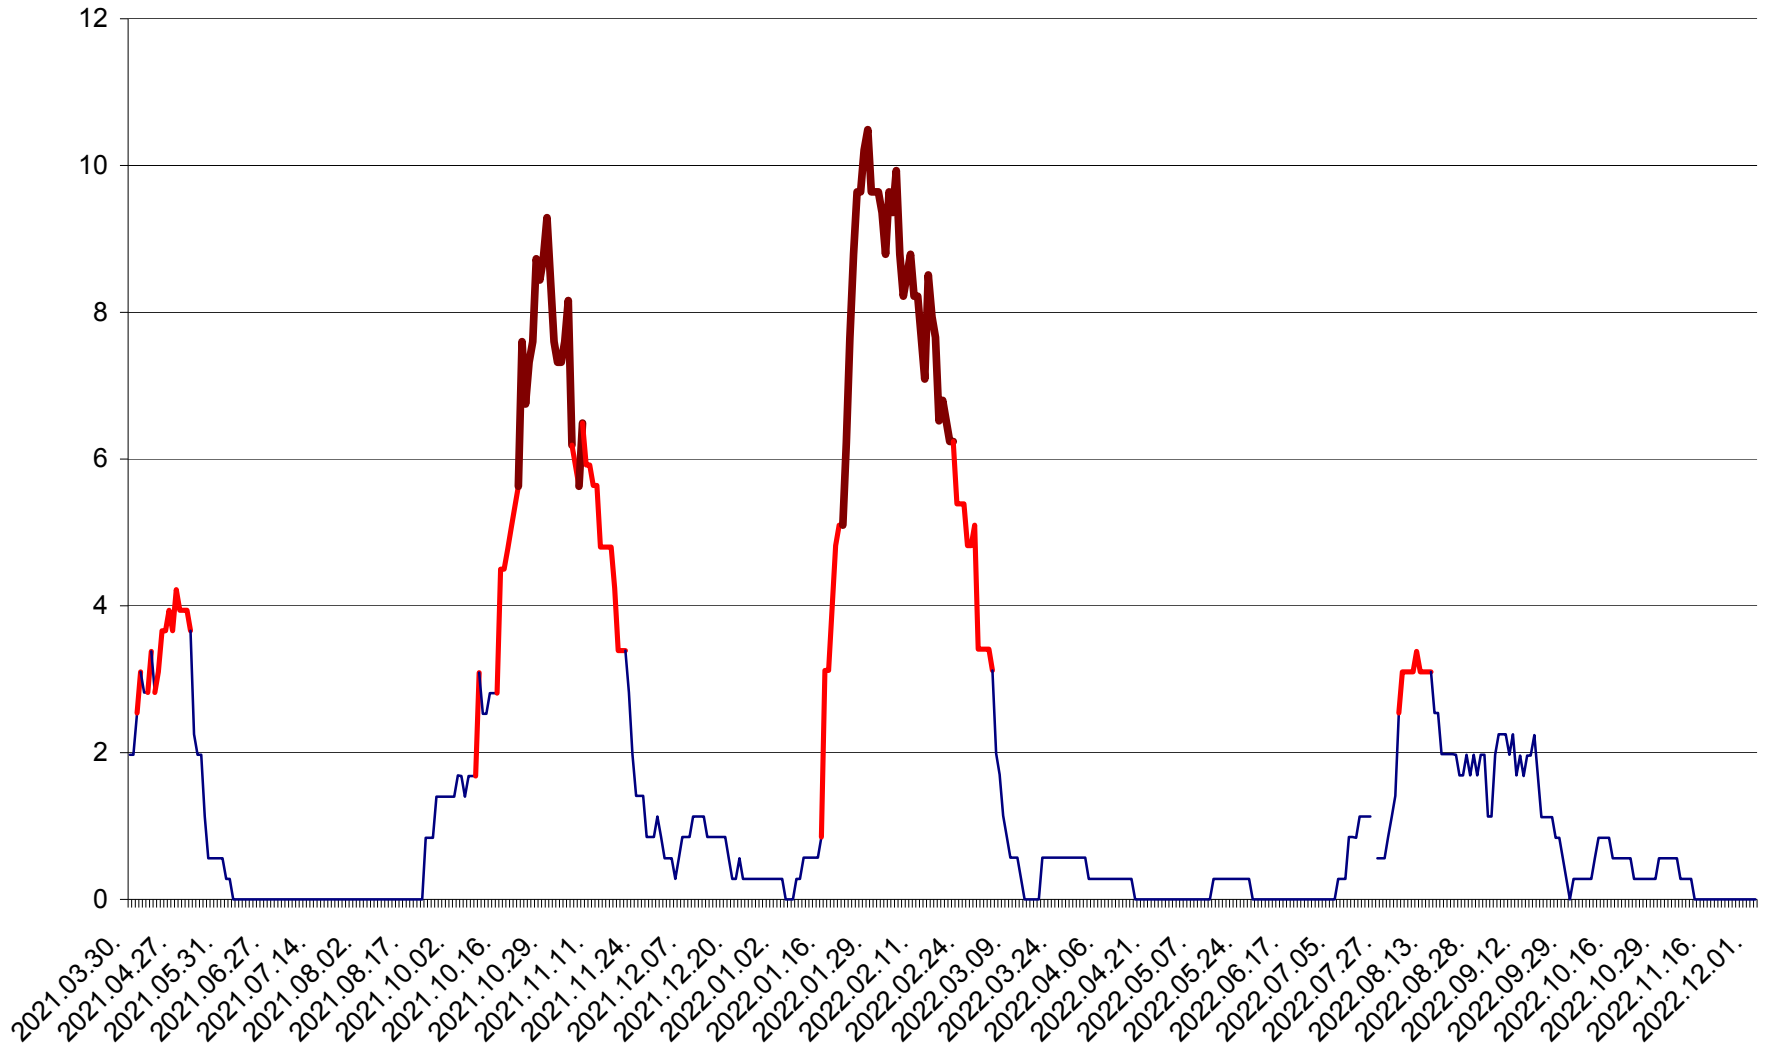

CORBU - Evolutia incidentei cumulate pe 14 zile la ‰ de locuitori
2021.04.01. - 2022.12.02.

CORUND - Evolutia incidentei cumulate pe 14 zile la ‰ de locuitori
2021.04.01. - 2022.12.02.

COZMENI - Evolutia incidentei cumulate pe 14 zile la ‰ de locuitori
2021.04.01. - 2022.12.02.

ORAȘ CRISTURU SECUIESC - Evolutia incidentei cumulate pe 14 zile la ‰ de locuitori
2021.04.01. - 2022.12.02.

DĂNEȘTI - Evolutia incidentei cumulate pe 14 zile la ‰ de locuitori
2021.04.01. - 2022.12.02.

DÂRJIU - Evolutia incidentei cumulate pe 14 zile la ‰ de locuitori
2021.04.01. - 2022.12.02.

DEALU - Evolutia incidentei cumulate pe 14 zile la ‰ de locuitori
2021.04.01. - 2022.12.02.

DITRĂU - Evolutia incidentei cumulate pe 14 zile la ‰ de locuitori
2021.04.01. - 2022.12.02.

FELICENI - Evolutia incidentei cumulate pe 14 zile la ‰ de locuitori
2021.04.01. - 2022.12.02.

FRUMOASA - Evolutia incidentei cumulate pe 14 zile la ‰ de locuitori
2021.04.01. - 2022.12.02.

GĂLĂUȚAȘ - Evoluția incidenței cumulate pe 14 zile la ‰ de locuitori
2021.04.01. - 2022.12.02.