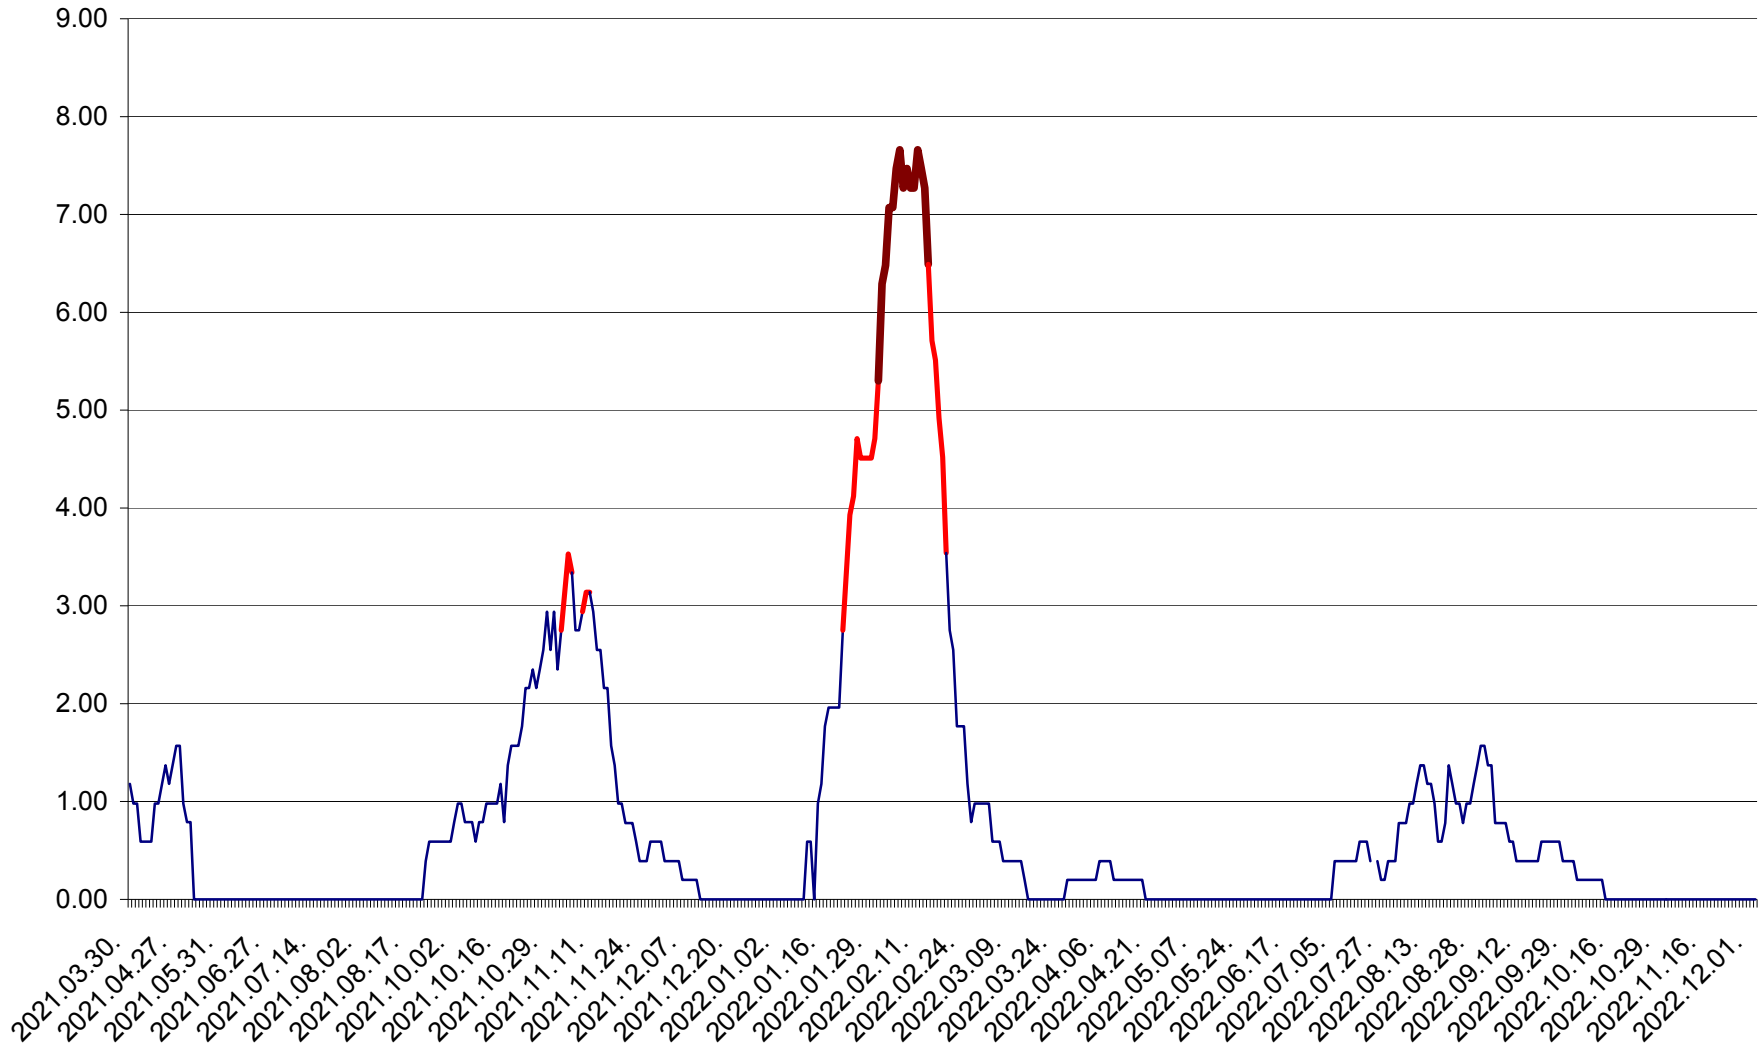

ORAȘ BĂLAN - Evoluția incidenței cumulate pe 14 zile la ‰ de locuitori
2021.04.01. - 2022.12.02.

BILBOR - Evolutia incidentei cumulate pe 14 zile la ‰ de locuitori
2021.04.01. - 2022.12.02.

ORAȘ BORSEC - Evolutia incidentei cumulate pe 14 zile la ‰ de locuitori
2021.04.01. - 2022.12.02.

BRĂDEȘTI - Evolutia incidentei cumulate pe 14 zile la ‰ de locuitori
2021.04.01. - 2022.12.02.

CĂPÂLNIȚA - Evolutia incidentei cumulate pe 14 zile la ‰ de locuitori
2021.04.01. - 2022.12.02.

CÂRȚA - Evolutia incidentei cumulate pe 14 zile la ‰ de locuitori
2021.04.01. - 2022.12.02.

CICEU - Evolutia incidentei cumulate pe 14 zile la ‰ de locuitori
2021.04.01. - 2022.12.02.

CIUCSÂNGEORGIU - Evolutia incidentei cumulate pe 14 zile la ‰ de locuitori
2021.04.01. - 2022.12.02.

CIUMANI - Evolutia incidentei cumulate pe 14 zile la ‰ de locuitori
2021.04.01. - 2022.12.02.

CORBU - Evolutia incidentei cumulate pe 14 zile la ‰ de locuitori
2021.04.01. - 2022.12.02.

CORUND - Evolutia incidentei cumulate pe 14 zile la ‰ de locuitori
2021.04.01. - 2022.12.02.

COZMENI - Evolutia incidentei cumulate pe 14 zile la ‰ de locuitori
2021.04.01. - 2022.12.02.