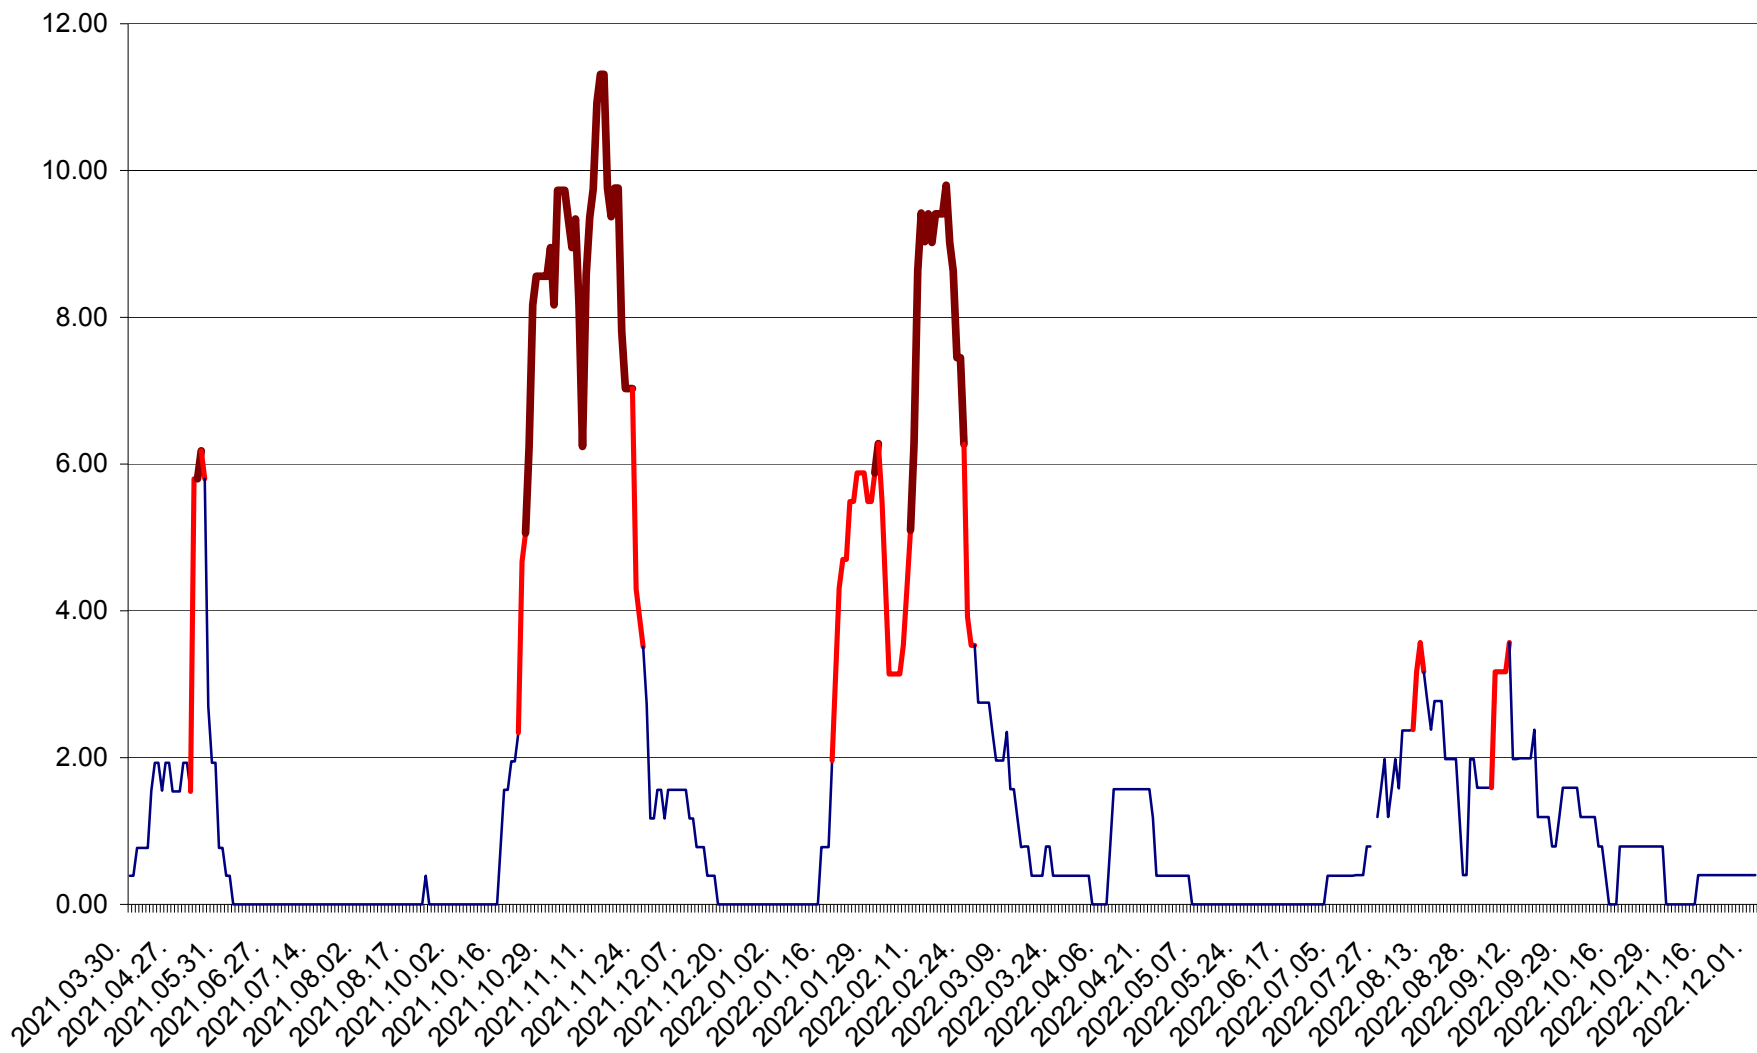

ATID - Evolutia incidentei cumulate pe 14 zile la ‰ de locuitori
2021.04.01. - 2022.12.02.

AVRĂMEȘTI - Evolutia incidentei cumulate pe 14 zile la ‰ de locuitori
2021.04.01. - 2022.12.02.

ORAȘ BĂILE TUȘNAD - Evoluția incidenței cumulate pe 14 zile la ‰ de locuitori
2021.04.01. - 2022.12.02.

ORAȘ BĂLAN - Evoluția incidenței cumulate pe 14 zile la ‰ de locuitori
2021.04.01. - 2022.12.02.

BILBOR - Evolutia incidentei cumulate pe 14 zile la ‰ de locuitori
2021.04.01. - 2022.12.02.

ORAȘ BORSEC - Evolutia incidentei cumulate pe 14 zile la ‰ de locuitori
2021.04.01. - 2022.12.02.

BRĂDEȘTI - Evolutia incidentei cumulate pe 14 zile la ‰ de locuitori
2021.04.01. - 2022.12.02.

CĂPÂLNIȚA - Evolutia incidentei cumulate pe 14 zile la ‰ de locuitori
2021.04.01. - 2022.12.02.

CÂRȚA - Evolutia incidentei cumulate pe 14 zile la ‰ de locuitori
2021.04.01. - 2022.12.02.

CICEU - Evolutia incidentei cumulate pe 14 zile la ‰ de locuitori
2021.04.01. - 2022.12.02.

CIUCSÂNGEORGIU - Evolutia incidentei cumulate pe 14 zile la ‰ de locuitori
2021.04.01. - 2022.12.02.

CIUMANI - Evolutia incidentei cumulate pe 14 zile la ‰ de locuitori
2021.04.01. - 2022.12.02.