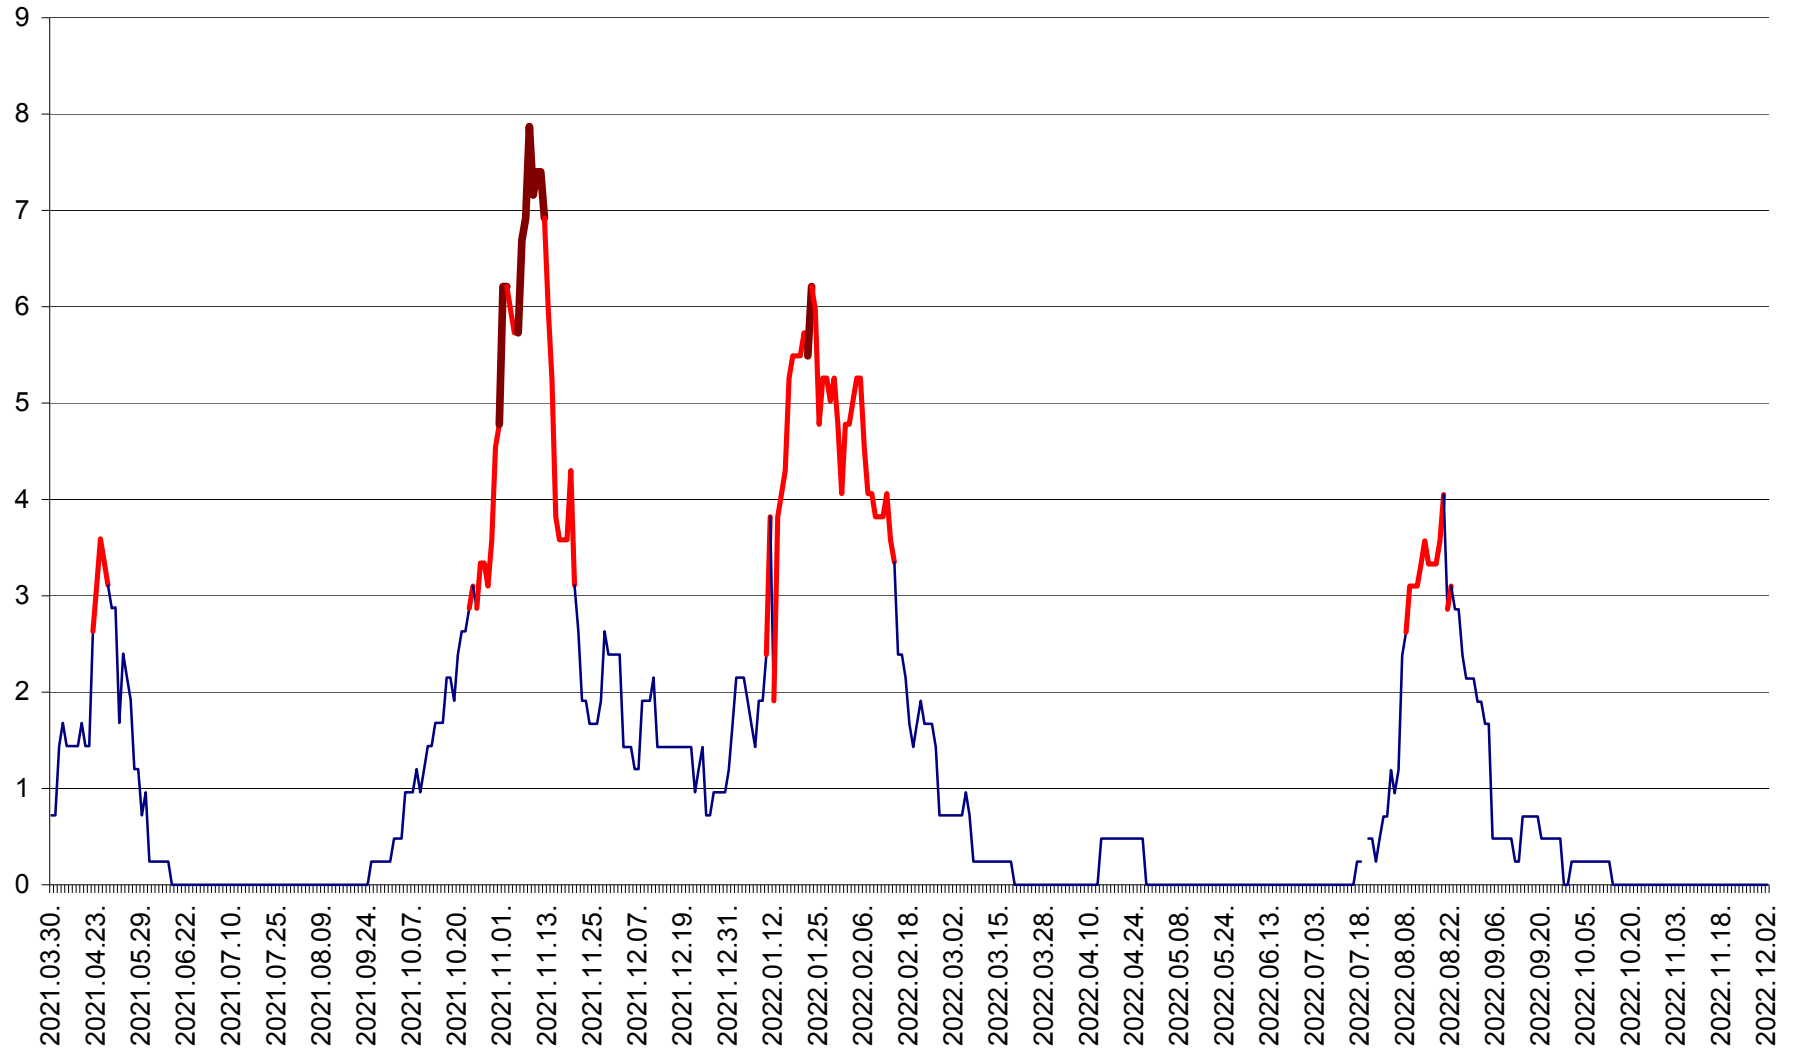

CORBU - Evolutia incidentei cumulate pe 14 zile la ‰ de locuitori
2021.04.01. - 2022.12.02.

CORUND - Evolutia incidentei cumulate pe 14 zile la ‰ de locuitori
2021.04.01. - 2022.12.02.

COZMENI - Evolutia incidentei cumulate pe 14 zile la ‰ de locuitori
2021.04.01. - 2022.12.02.

ORAȘ CRISTURU SECUIESC - Evolutia incidentei cumulate pe 14 zile la ‰ de locuitori
2021.04.01. - 2022.12.02.

DĂNEȘTI - Evolutia incidentei cumulate pe 14 zile la ‰ de locuitori
2021.04.01. - 2022.12.02.

DÂRJIU - Evolutia incidentei cumulate pe 14 zile la ‰ de locuitori
2021.04.01. - 2022.12.02.

DEALU - Evolutia incidentei cumulate pe 14 zile la ‰ de locuitori
2021.04.01. - 2022.12.02.

DITRĂU - Evolutia incidentei cumulate pe 14 zile la ‰ de locuitori
2021.04.01. - 2022.12.02.

FELICENI - Evolutia incidentei cumulate pe 14 zile la ‰ de locuitori
2021.04.01. - 2022.12.02.

FRUMOASA - Evolutia incidentei cumulate pe 14 zile la ‰ de locuitori
2021.04.01. - 2022.12.02.

GĂLĂUȚAȘ - Evoluția incidenței cumulate pe 14 zile la ‰ de locuitori
2021.04.01. - 2022.12.02.