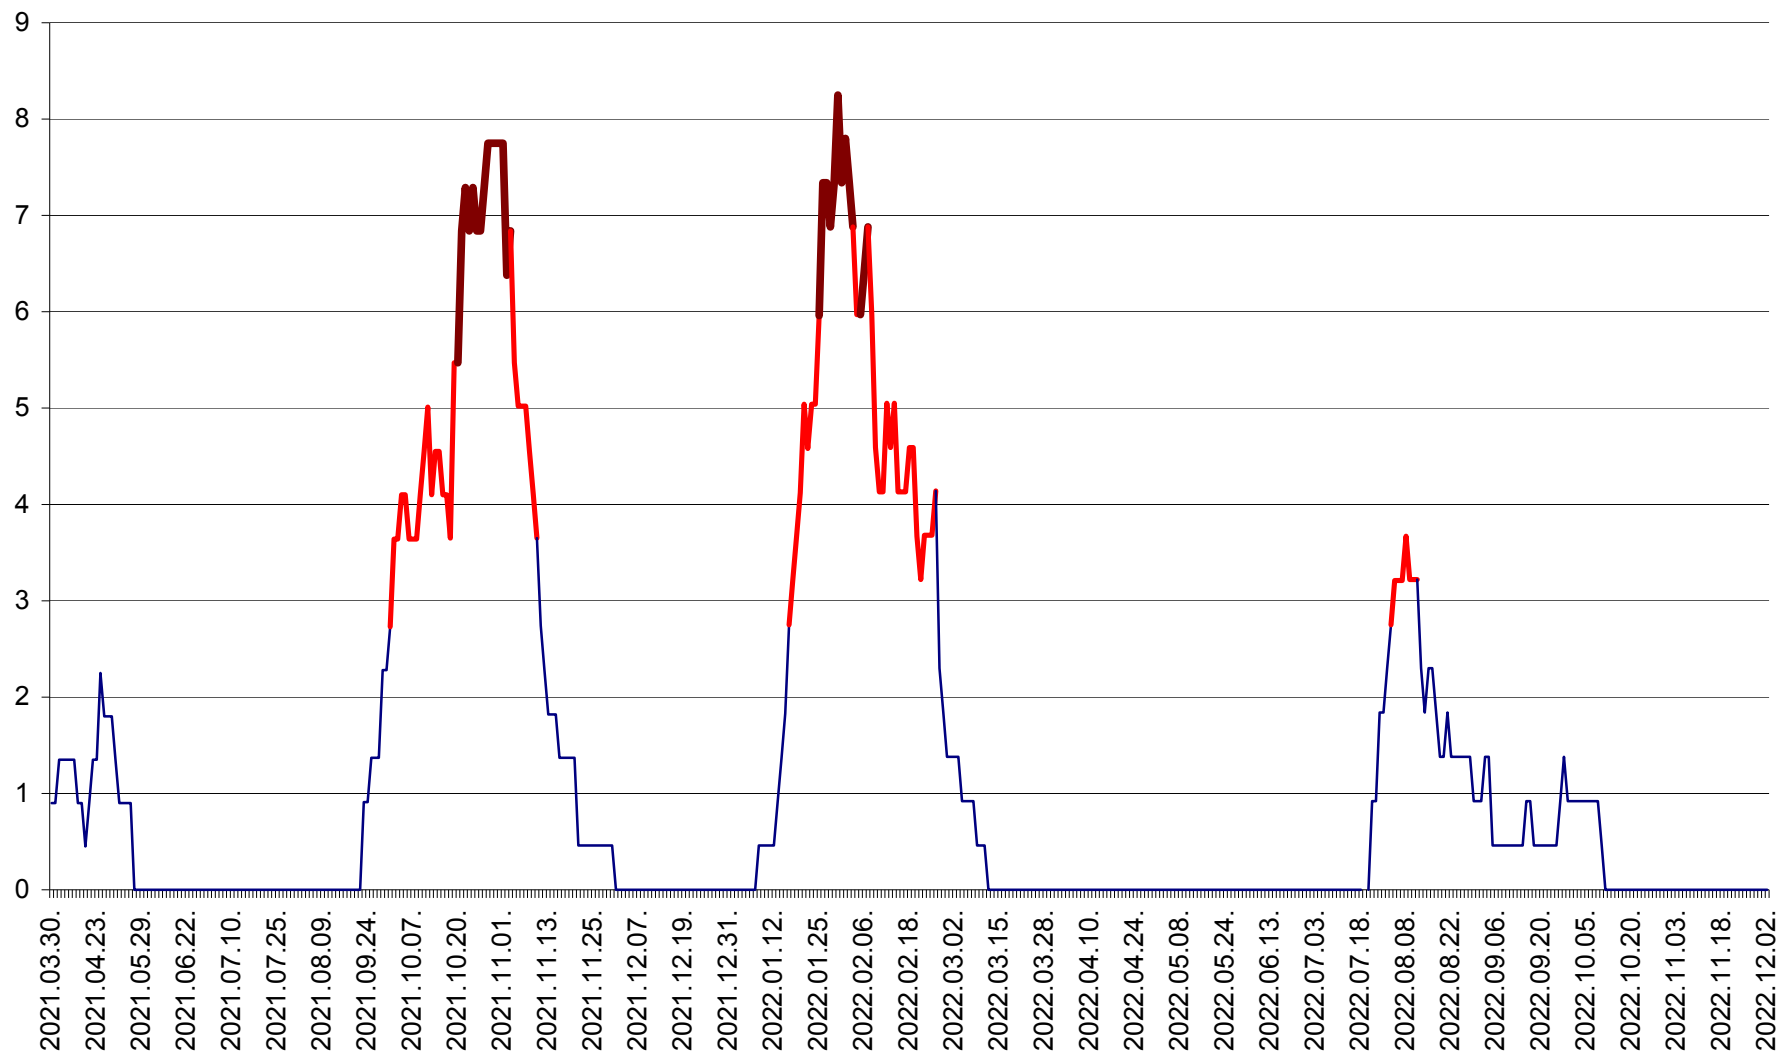

RACU - Evolutia incidentei cumulate pe 14 zile la ‰ de locuitori
2021.04.01. - 2022.12.02.

REMETEA - Evolutia incidentei cumulate pe 14 zile la ‰ de locuitori
2021.04.01. - 2022.12.02.

SĂCEL - Evolutia incidentei cumulate pe 14 zile la ‰ de locuitori
2021.04.01. - 2022.12.02.

SÂNCRĂIENI - Evolutia incidentei cumulate pe 14 zile la ‰ de locuitori
2021.04.01. - 2022.12.02.

SÂNDOMINIC - Evolutia incidentei cumulate pe 14 zile la ‰ de locuitori
2021.04.01. - 2022.12.02.

SÂNMARTIN - Evolutia incidentei cumulate pe 14 zile la ‰ de locuitori
2021.04.01. - 2022.12.02.

SÂNSIMION - Evolutia incidentei cumulate pe 14 zile la ‰ de locuitori
2021.04.01. - 2022.12.02.

SÂNTIMBRU - Evolutia incidentei cumulate pe 14 zile la ‰ de locuitori
2021.04.01. - 2022.12.02.

SĂRMAȘ - Evolutia incidentei cumulate pe 14 zile la ‰ de locuitori
2021.04.01. - 2022.12.02.