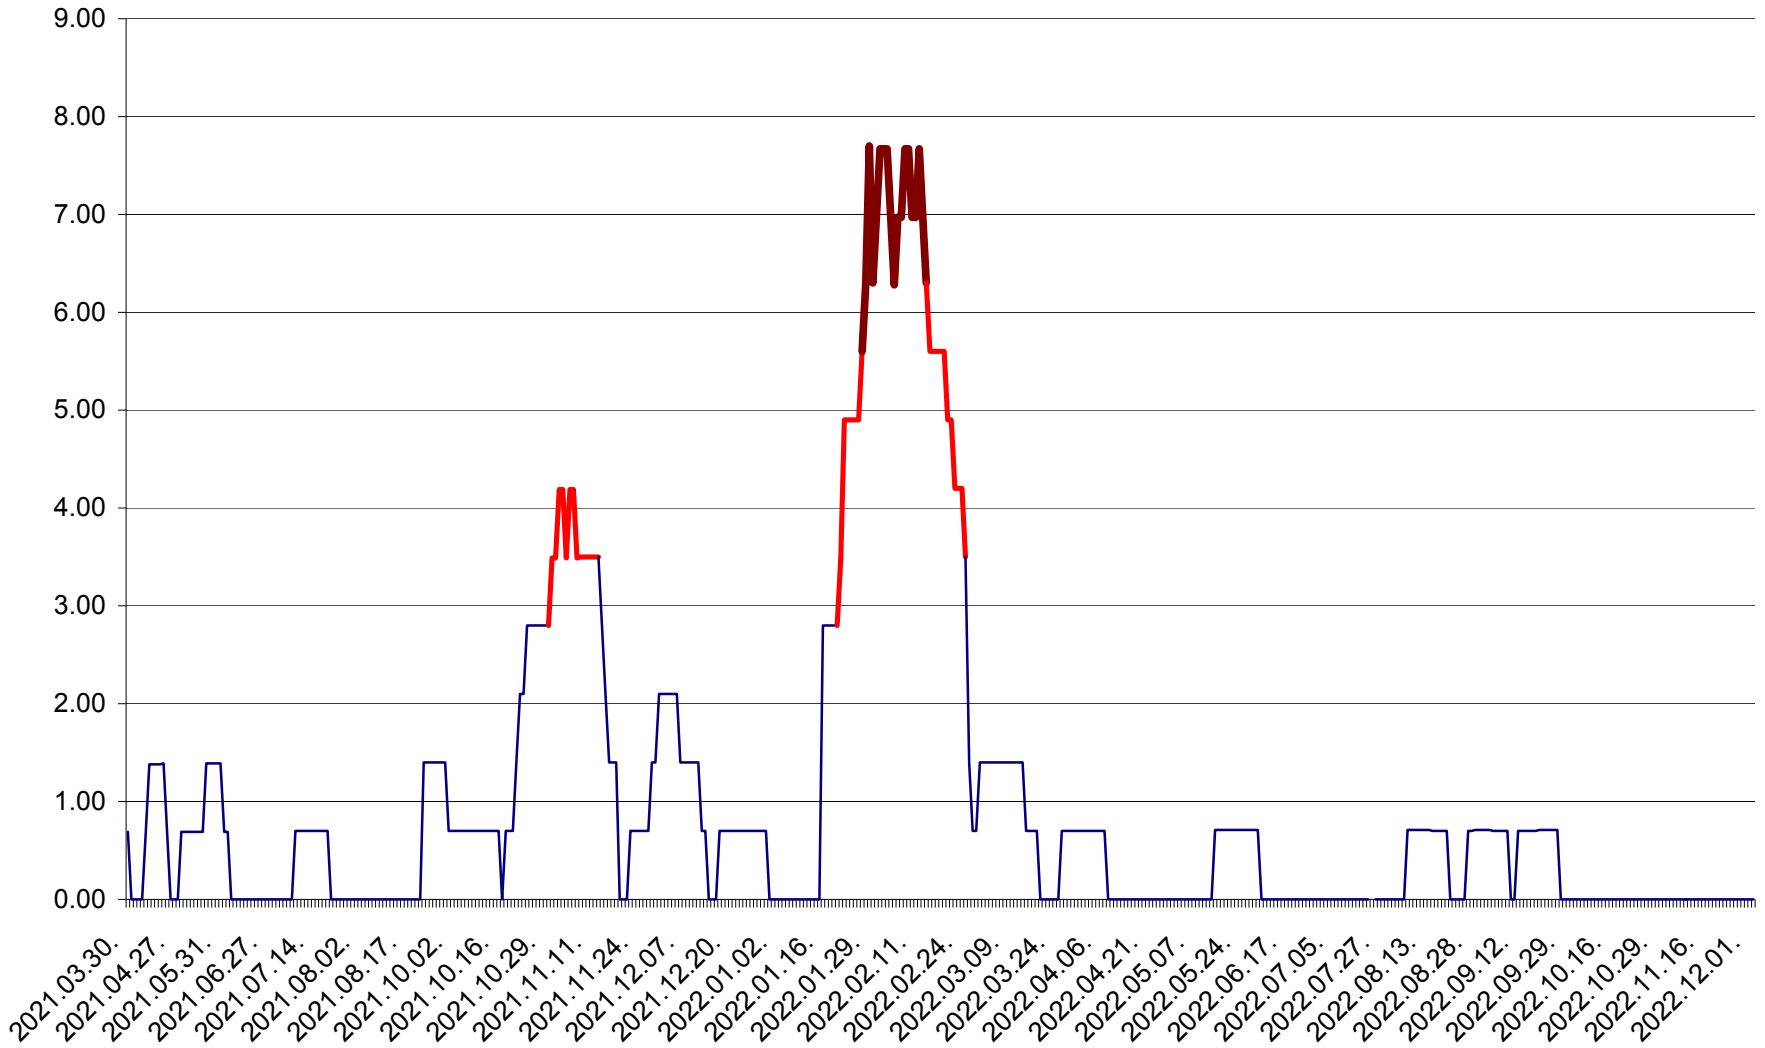

ORAȘ BĂLAN - Evoluția incidenței cumulate pe 14 zile la ‰ de locuitori
2021.04.01. - 2022.12.02.

BILBOR - Evolutia incidentei cumulate pe 14 zile la ‰ de locuitori
2021.04.01. - 2022.12.02.

ORAȘ BORSEC - Evolutia incidentei cumulate pe 14 zile la ‰ de locuitori
2021.04.01. - 2022.12.02.

BRĂDEȘTI - Evolutia incidentei cumulate pe 14 zile la ‰ de locuitori
2021.04.01. - 2022.12.02.

CĂPÂLNIȚA - Evolutia incidentei cumulate pe 14 zile la ‰ de locuitori
2021.04.01. - 2022.12.02.

CÂRȚA - Evolutia incidentei cumulate pe 14 zile la ‰ de locuitori
2021.04.01. - 2022.12.02.

CICEU - Evolutia incidentei cumulate pe 14 zile la ‰ de locuitori
2021.04.01. - 2022.12.02.

CIUCSÂNGEORGIU - Evolutia incidentei cumulate pe 14 zile la ‰ de locuitori
2021.04.01. - 2022.12.02.

CIUMANI - Evolutia incidentei cumulate pe 14 zile la ‰ de locuitori
2021.04.01. - 2022.12.02.

CORBU - Evolutia incidentei cumulate pe 14 zile la ‰ de locuitori
2021.04.01. - 2022.12.02.

CORUND - Evolutia incidentei cumulate pe 14 zile la ‰ de locuitori
2021.04.01. - 2022.12.02.

COZMENI - Evolutia incidentei cumulate pe 14 zile la ‰ de locuitori
2021.04.01. - 2022.12.02.