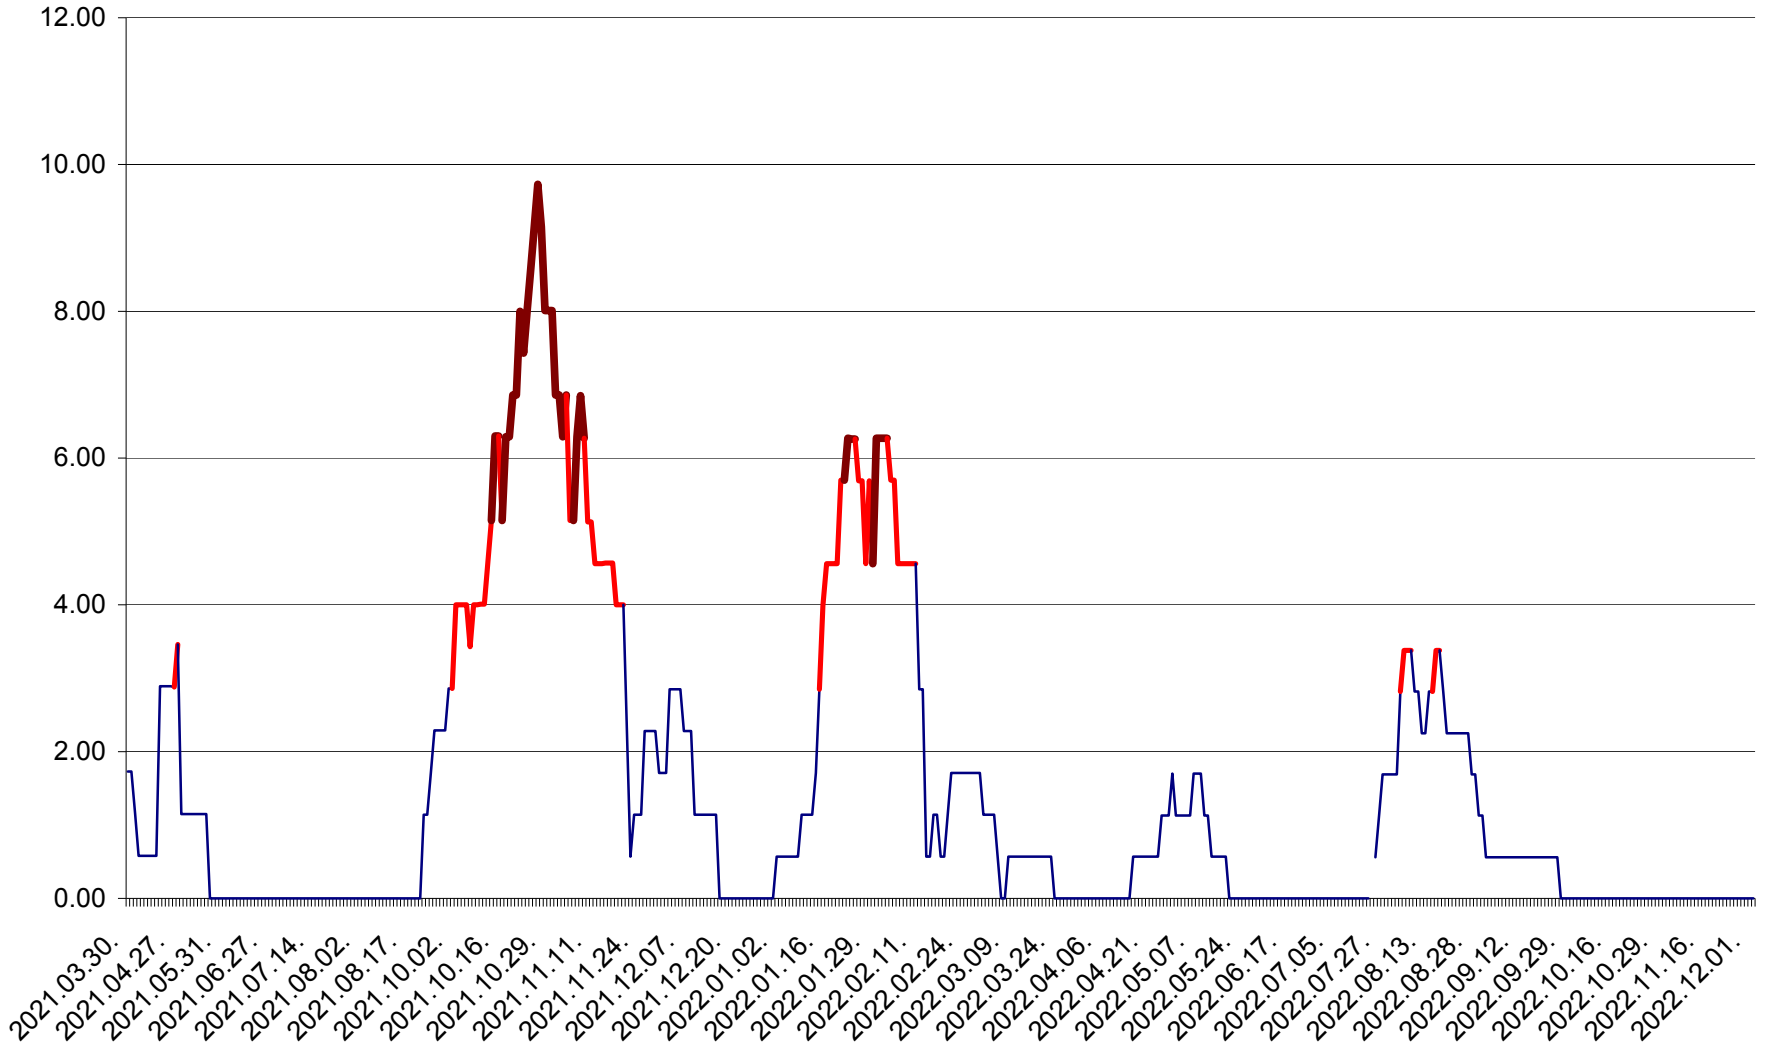

ȘIMONEȘTI - Evolulia incidenței cumulate pe 14 zile la ‰ de locuitori
2021.04.01. - 2022.12.02.

SUBCETATE - Evolutia incidentei cumulate pe 14 zile la ‰ de locuitori
2021.04.01. - 2022.12.02.

SUSENI - Evolutia incidentei cumulate pe 14 zile la ‰ de locuitori
2021.04.01. - 2022.12.02.

TOMEȘTI - Evolutia incidentei cumulate pe 14 zile la ‰ de locuitori
2021.04.01. - 2022.12.02.

MUNICIPIUL TOPLIȚA - Evolutia incidentei cumulate pe 14 zile la ‰ de locuitori
2021.04.01. - 2022.12.02.

TULGHEȘ - Evolutia incidentei cumulate pe 14 zile la ‰ de locuitori
2021.04.01. - 2022.12.02.

TUȘNAD - Evolutia incidentei cumulate pe 14 zile la ‰ de locuitori
2021.04.01. - 2022.12.02.

ULIEȘ - Evoluția incidenței cumulate pe 14 zile la ‰ de locuitori
2021.04.01. - 2022.12.02.

VĂRȘAG - Evolutia incidentei cumulate pe 14 zile la ‰ de locuitori
2021.04.01. - 2022.12.02.