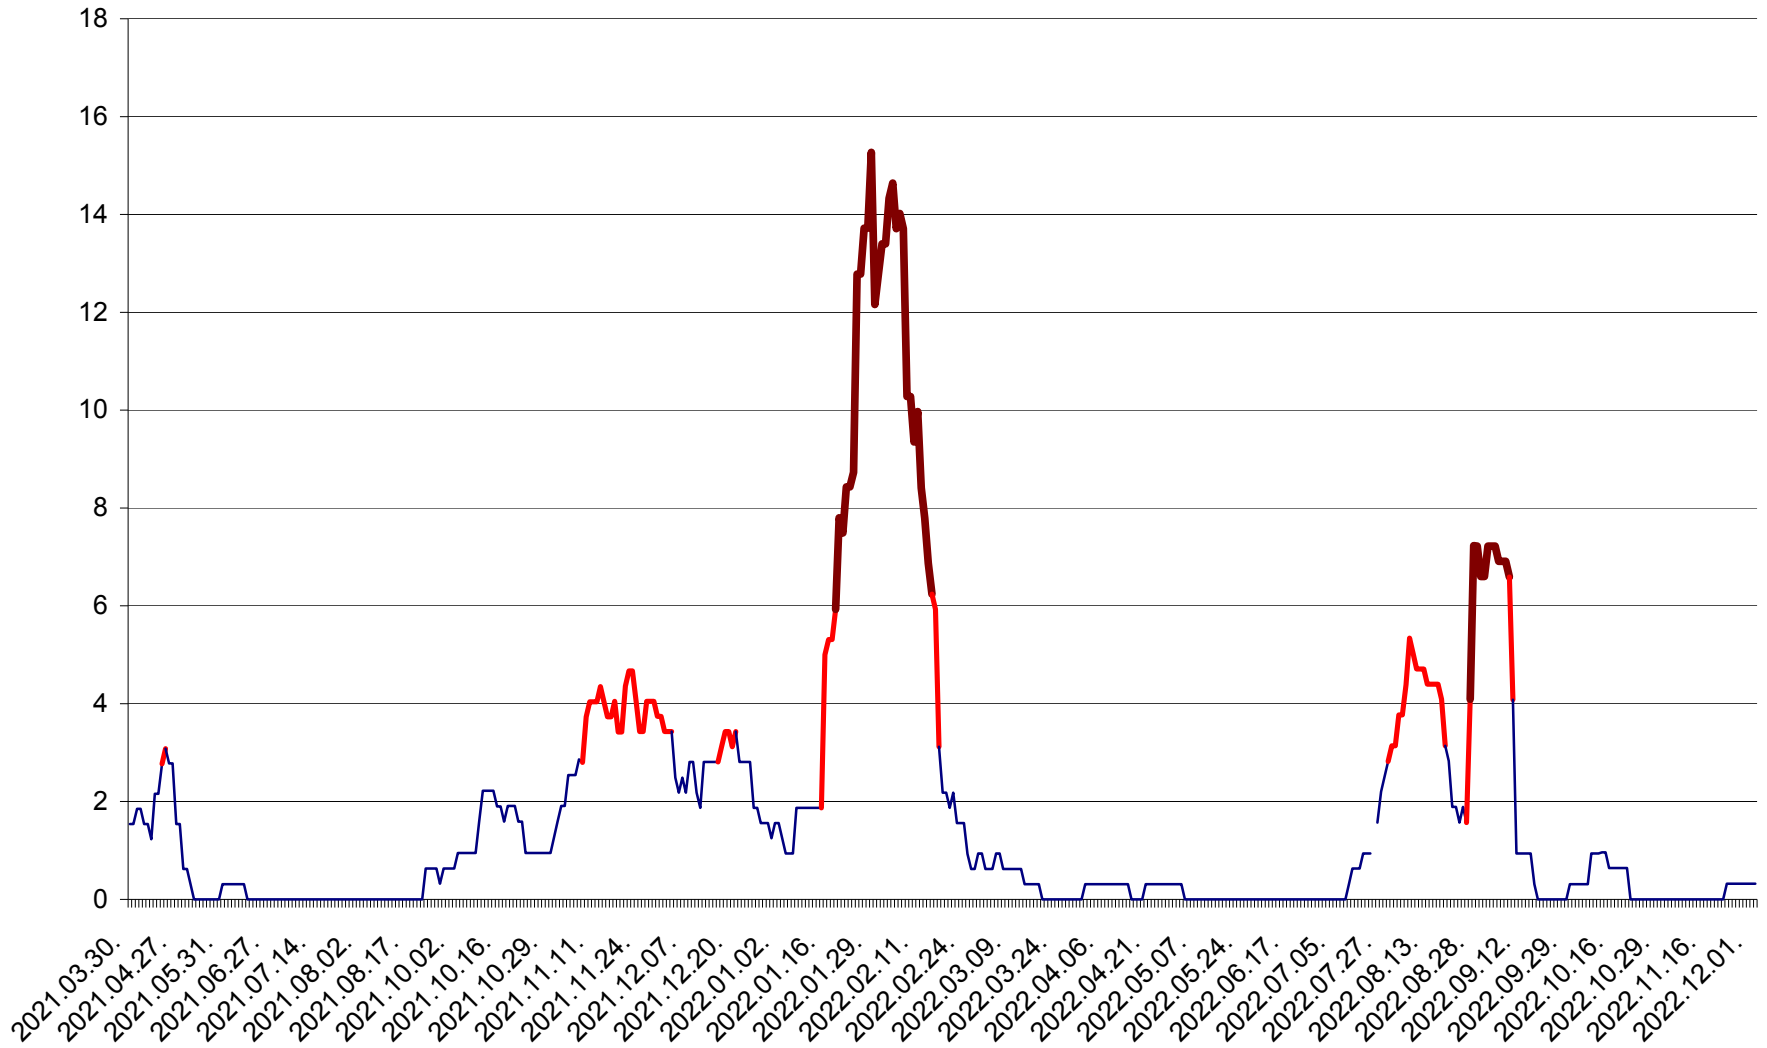

SATU MARE - Evolutia incidentei cumulate pe 14 zile la ‰ de locuitori
2021.04.01. - 2022.12.02.

SECUIENI - Evolutia incidentei cumulate pe 14 zile la ‰ de locuitori
2021.04.01. - 2022.12.02.

SICULENI - Evolutia incidentei cumulate pe 14 zile la ‰ de locuitori
2021.04.01. - 2022.12.02.

ȘIMONEȘTI - Evolulia incidenței cumulate pe 14 zile la ‰ de locuitori
2021.04.01. - 2022.12.02.

SUBCETATE - Evolutia incidentei cumulate pe 14 zile la ‰ de locuitori
2021.04.01. - 2022.12.02.

SUSENI - Evolutia incidentei cumulate pe 14 zile la ‰ de locuitori
2021.04.01. - 2022.12.02.

TOMEȘTI - Evolutia incidentei cumulate pe 14 zile la ‰ de locuitori
2021.04.01. - 2022.12.02.

MUNICIPIUL TOPLIȚA - Evolutia incidentei cumulate pe 14 zile la ‰ de locuitori
2021.04.01. - 2022.12.02.

TULGHEȘ - Evolutia incidentei cumulate pe 14 zile la ‰ de locuitori
2021.04.01. - 2022.12.02.