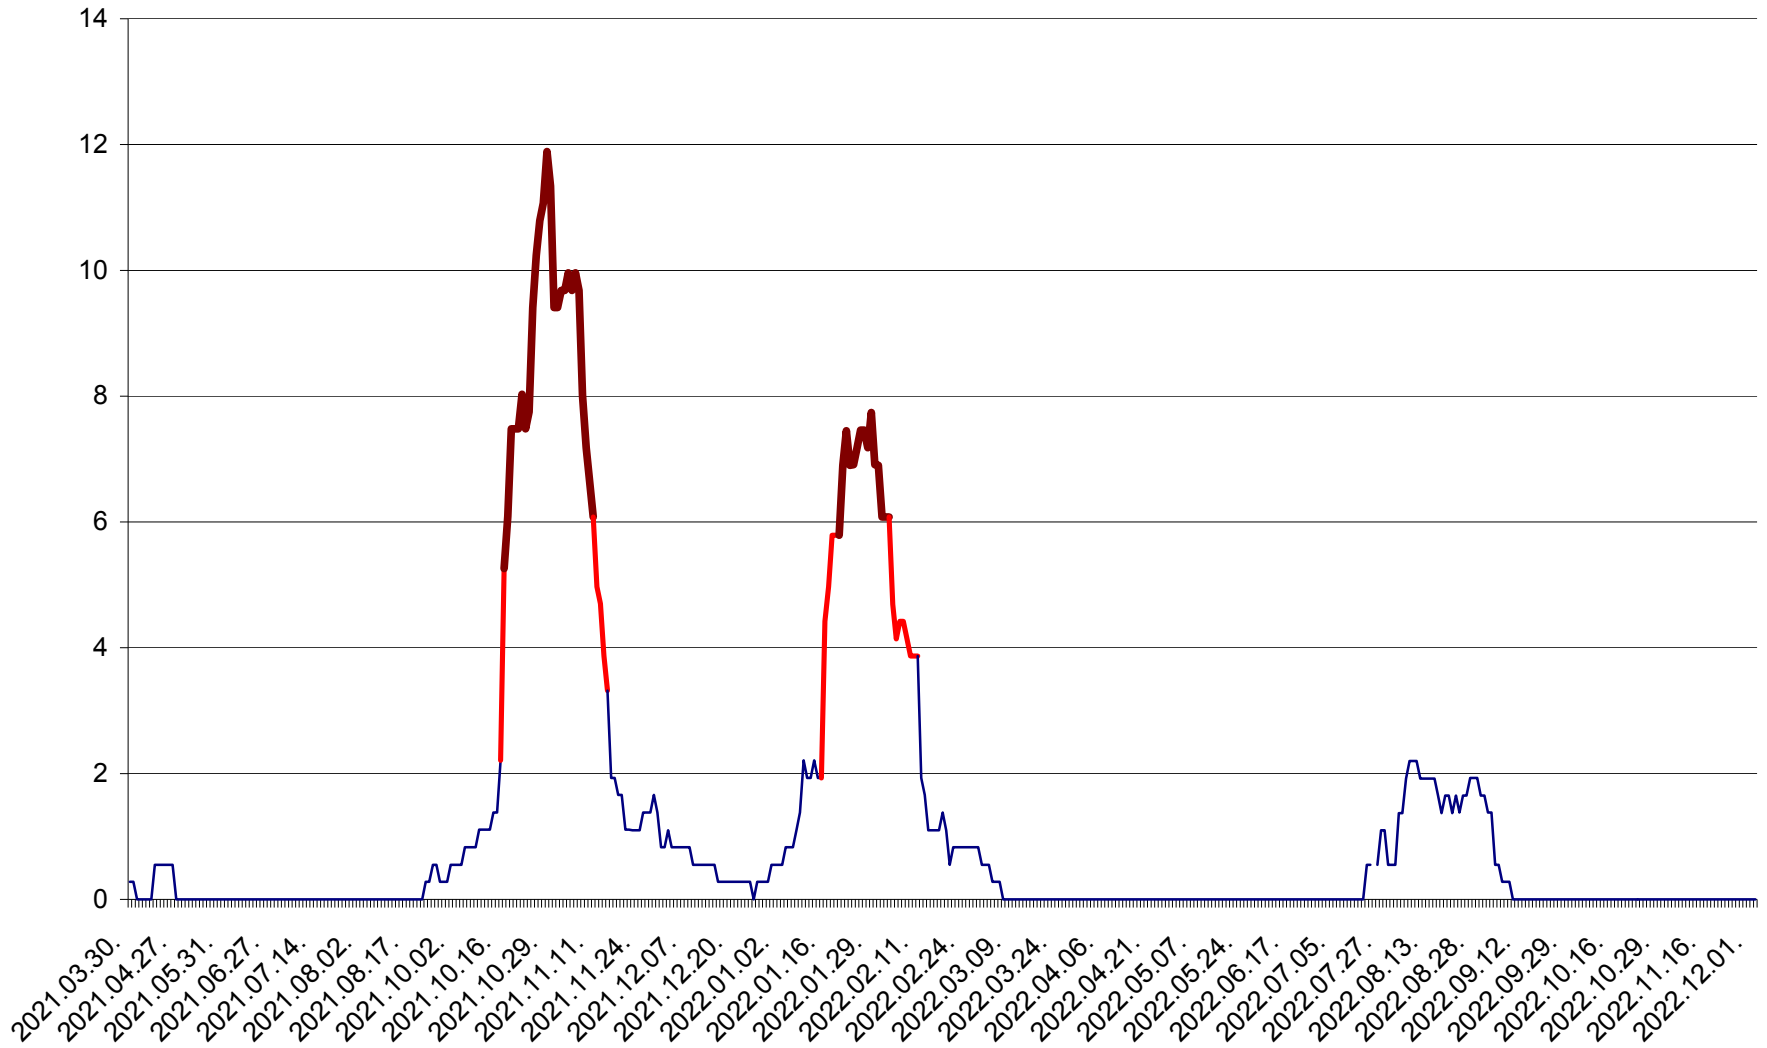

DÂRJIU - Evolutia incidentei cumulate pe 14 zile la ‰ de locuitori
2021.04.01. - 2022.12.02.

DEALU - Evolutia incidentei cumulate pe 14 zile la ‰ de locuitori
2021.04.01. - 2022.12.02.

DITRĂU - Evolutia incidentei cumulate pe 14 zile la ‰ de locuitori
2021.04.01. - 2022.12.02.

FELICENI - Evolutia incidentei cumulate pe 14 zile la ‰ de locuitori
2021.04.01. - 2022.12.02.

FRUMOASA - Evolutia incidentei cumulate pe 14 zile la ‰ de locuitori
2021.04.01. - 2022.12.02.

GĂLĂUȚAȘ - Evoluția incidenței cumulate pe 14 zile la ‰ de locuitori
2021.04.01. - 2022.12.02.

MUNICIPIUL GHEORGHENI - Evolutia incidentei cumulate pe 14 zile la % de locuitori
2021.04.01. - 2022.12.02.

JOSENI - Evolutia incidentei cumulate pe 14 zile la ‰ de locuitori
2021.04.01. - 2022.12.02.

LĂZAREA - Evolutia incidentei cumulate pe 14 zile la % de locuitori
2021.04.01. - 2022.12.02.

LELICENI - Evolutia incidentei cumulate pe 14 zile la ‰ de locuitori
2021.04.01. - 2022.12.02.

LUETA - Evolutia incidentei cumulate pe 14 zile la ‰ de locuitori
2021.04.01. - 2022.12.02.

LUNCA DE JOS - Evolutia incidentei cumulate pe 14 zile la ‰ de locuitori
2021.04.01. - 2022.12.02.