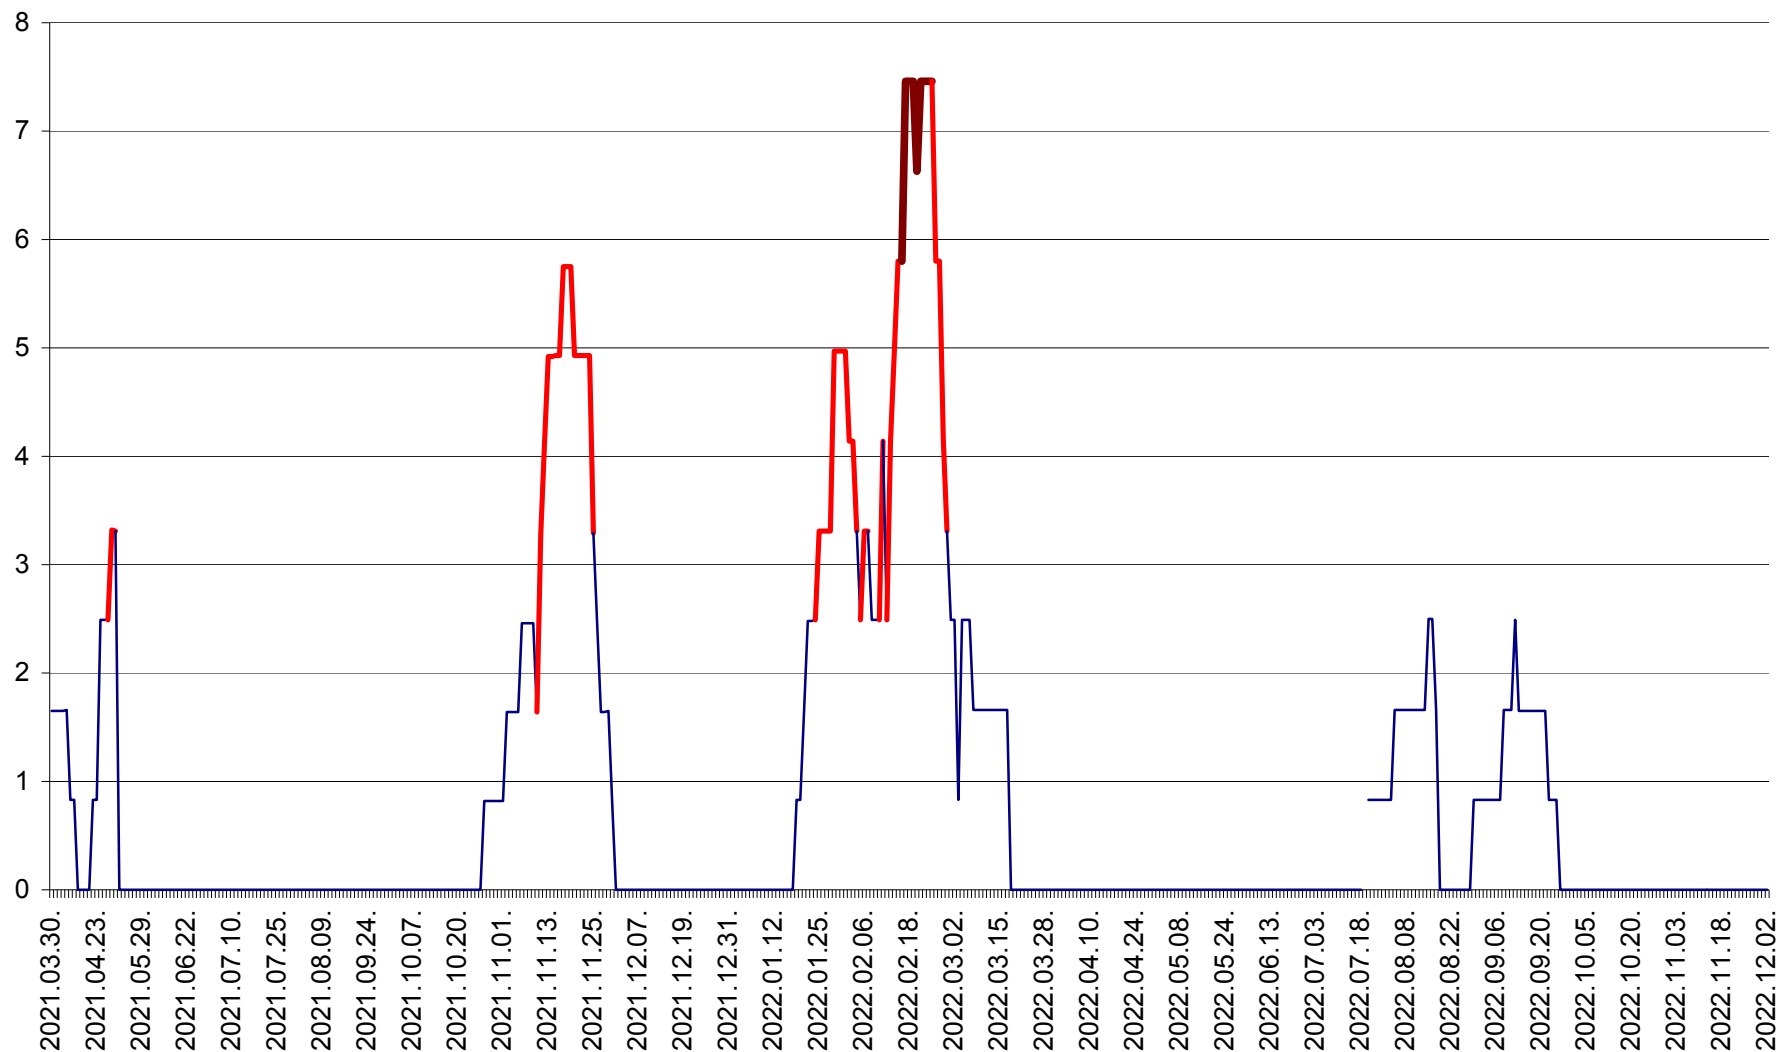

PLĂIEȘII DE JOS - Evoluția incidenței cumulate pe 14 zile la ‰ de locuitori
2021.04.01. - 2022.12.02.

PORUMBENI - Evolutia incidentei cumulate pe 14 zile la ‰ de locuitori
2021.04.01. - 2022.12.02.

PRAID - Evolutia incidentei cumulate pe 14 zile la ‰ de locuitori
2021.04.01. - 2022.12.02.

RACU - Evolutia incidentei cumulate pe 14 zile la ‰ de locuitori
2021.04.01. - 2022.12.02.

REMETEA - Evolutia incidentei cumulate pe 14 zile la ‰ de locuitori
2021.04.01. - 2022.12.02.

SĂCEL - Evolutia incidentei cumulate pe 14 zile la ‰ de locuitori
2021.04.01. - 2022.12.02.