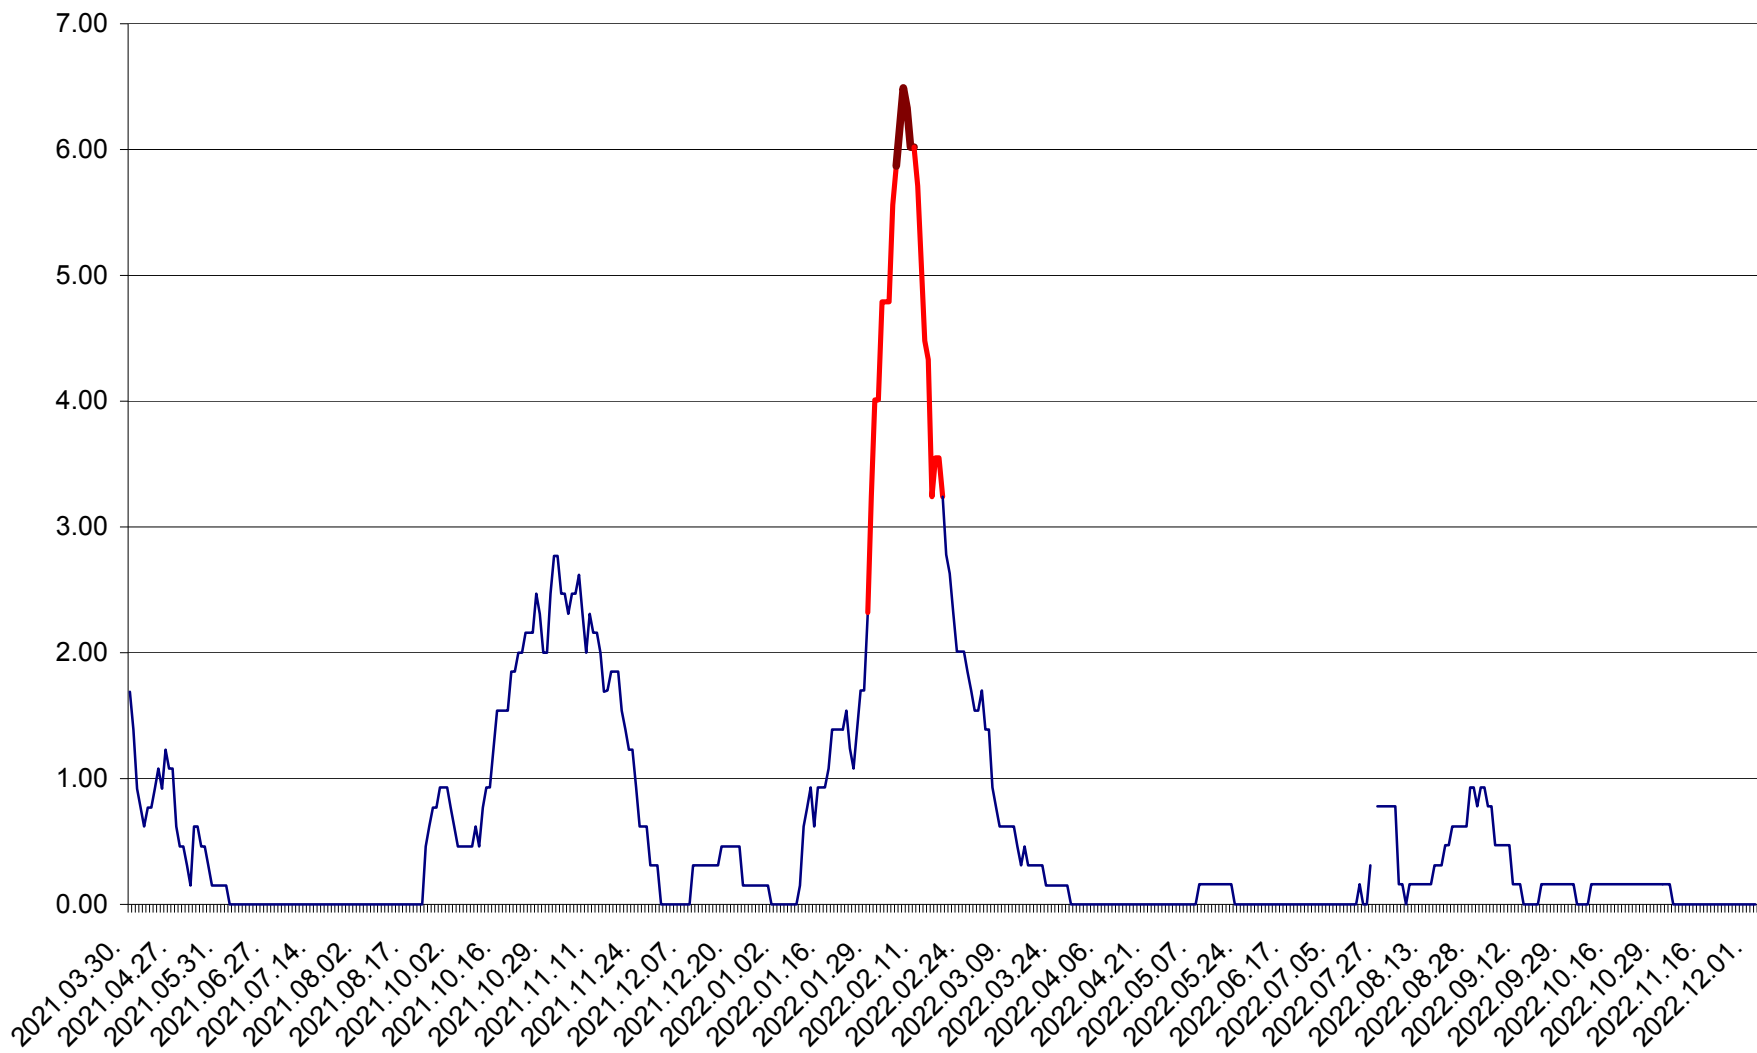

ORAȘ BĂLAN - Evoluția incidenței cumulate pe 14 zile la ‰ de locuitori
2021.04.01. - 2022.12.02.

BILBOR - Evolutia incidentei cumulate pe 14 zile la ‰ de locuitori
2021.04.01. - 2022.12.02.

ORAȘ BORSEC - Evolutia incidentei cumulate pe 14 zile la ‰ de locuitori
2021.04.01. - 2022.12.02.

BRĂDEȘTI - Evolutia incidentei cumulate pe 14 zile la ‰ de locuitori
2021.04.01. - 2022.12.02.

CĂPÂLNIȚA - Evolutia incidentei cumulate pe 14 zile la ‰ de locuitori
2021.04.01. - 2022.12.02.

CÂRȚA - Evolutia incidentei cumulate pe 14 zile la ‰ de locuitori
2021.04.01. - 2022.12.02.

CICEU - Evolutia incidentei cumulate pe 14 zile la ‰ de locuitori
2021.04.01. - 2022.12.02.

CIUCSÂNGEORGIU - Evolutia incidentei cumulate pe 14 zile la ‰ de locuitori
2021.04.01. - 2022.12.02.

CIUMANI - Evolutia incidentei cumulate pe 14 zile la ‰ de locuitori
2021.04.01. - 2022.12.02.

CORBU - Evolutia incidentei cumulate pe 14 zile la ‰ de locuitori
2021.04.01. - 2022.12.02.

CORUND - Evolutia incidentei cumulate pe 14 zile la ‰ de locuitori
2021.04.01. - 2022.12.02.

COZMENI - Evolutia incidentei cumulate pe 14 zile la ‰ de locuitori
2021.04.01. - 2022.12.02.