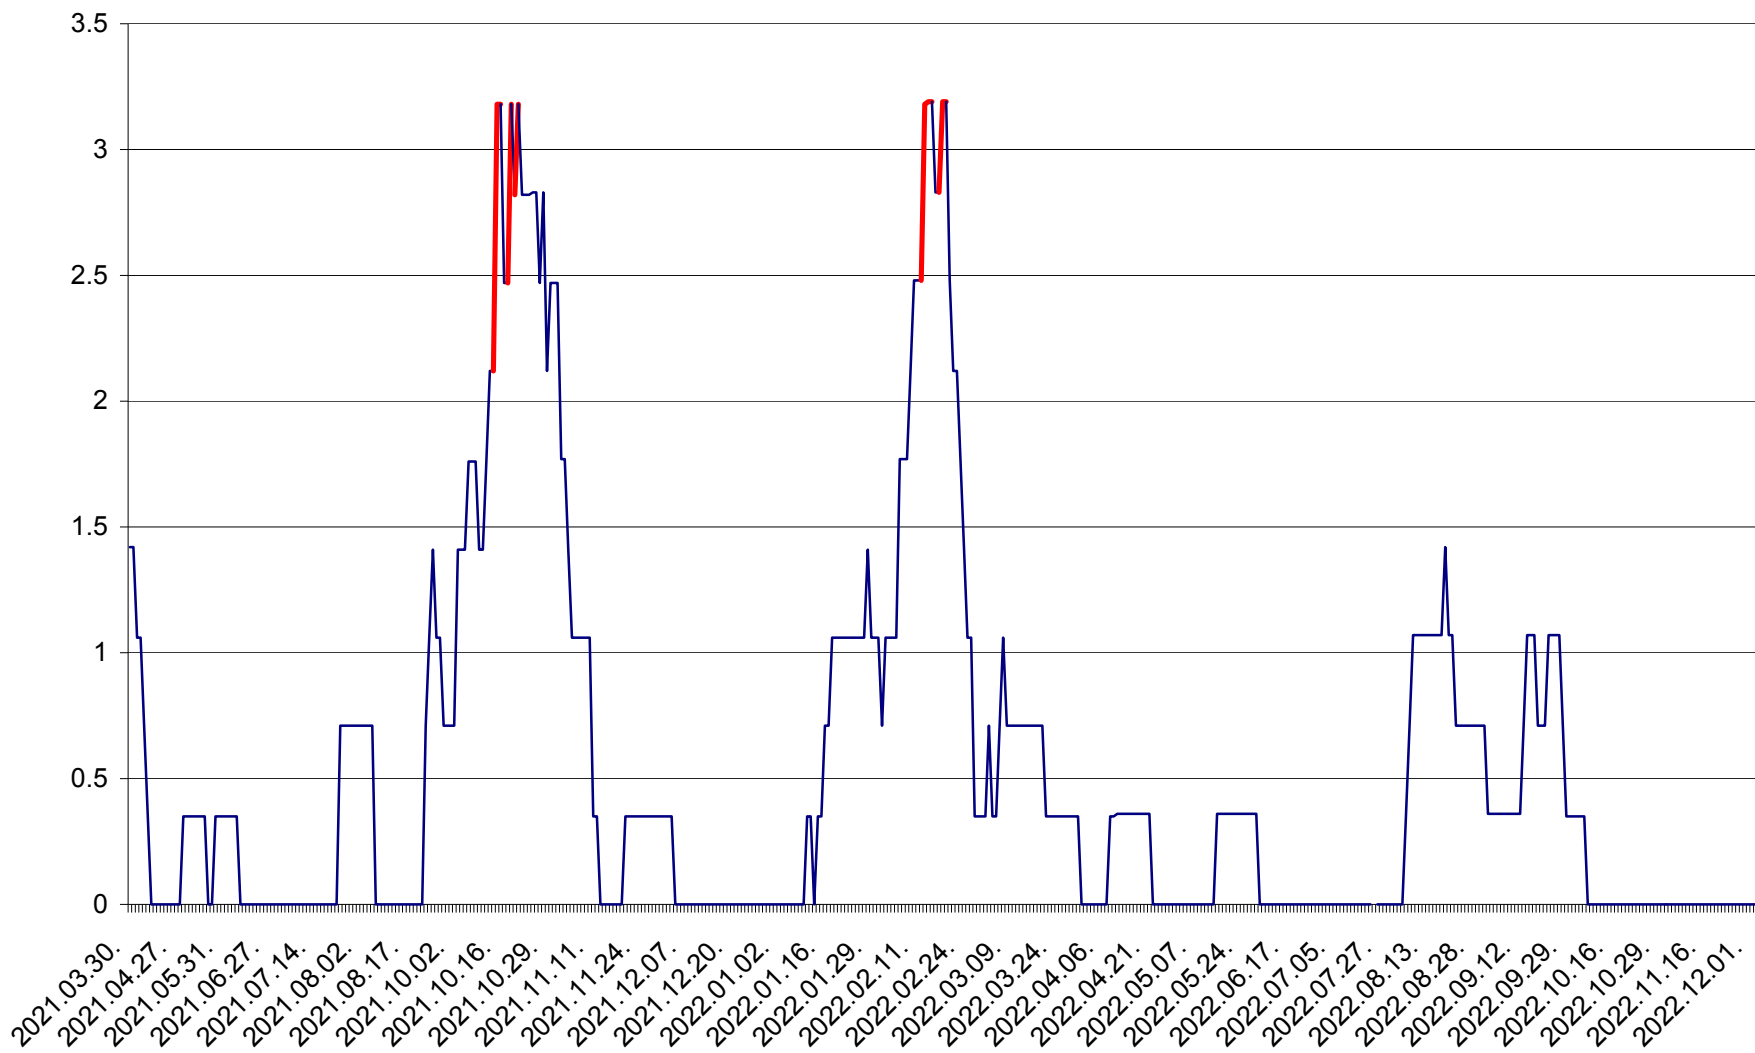

PORUMBENI - Evolutia incidentei cumulate pe 14 zile la ‰ de locuitori
2021.04.01. - 2022.12.02.