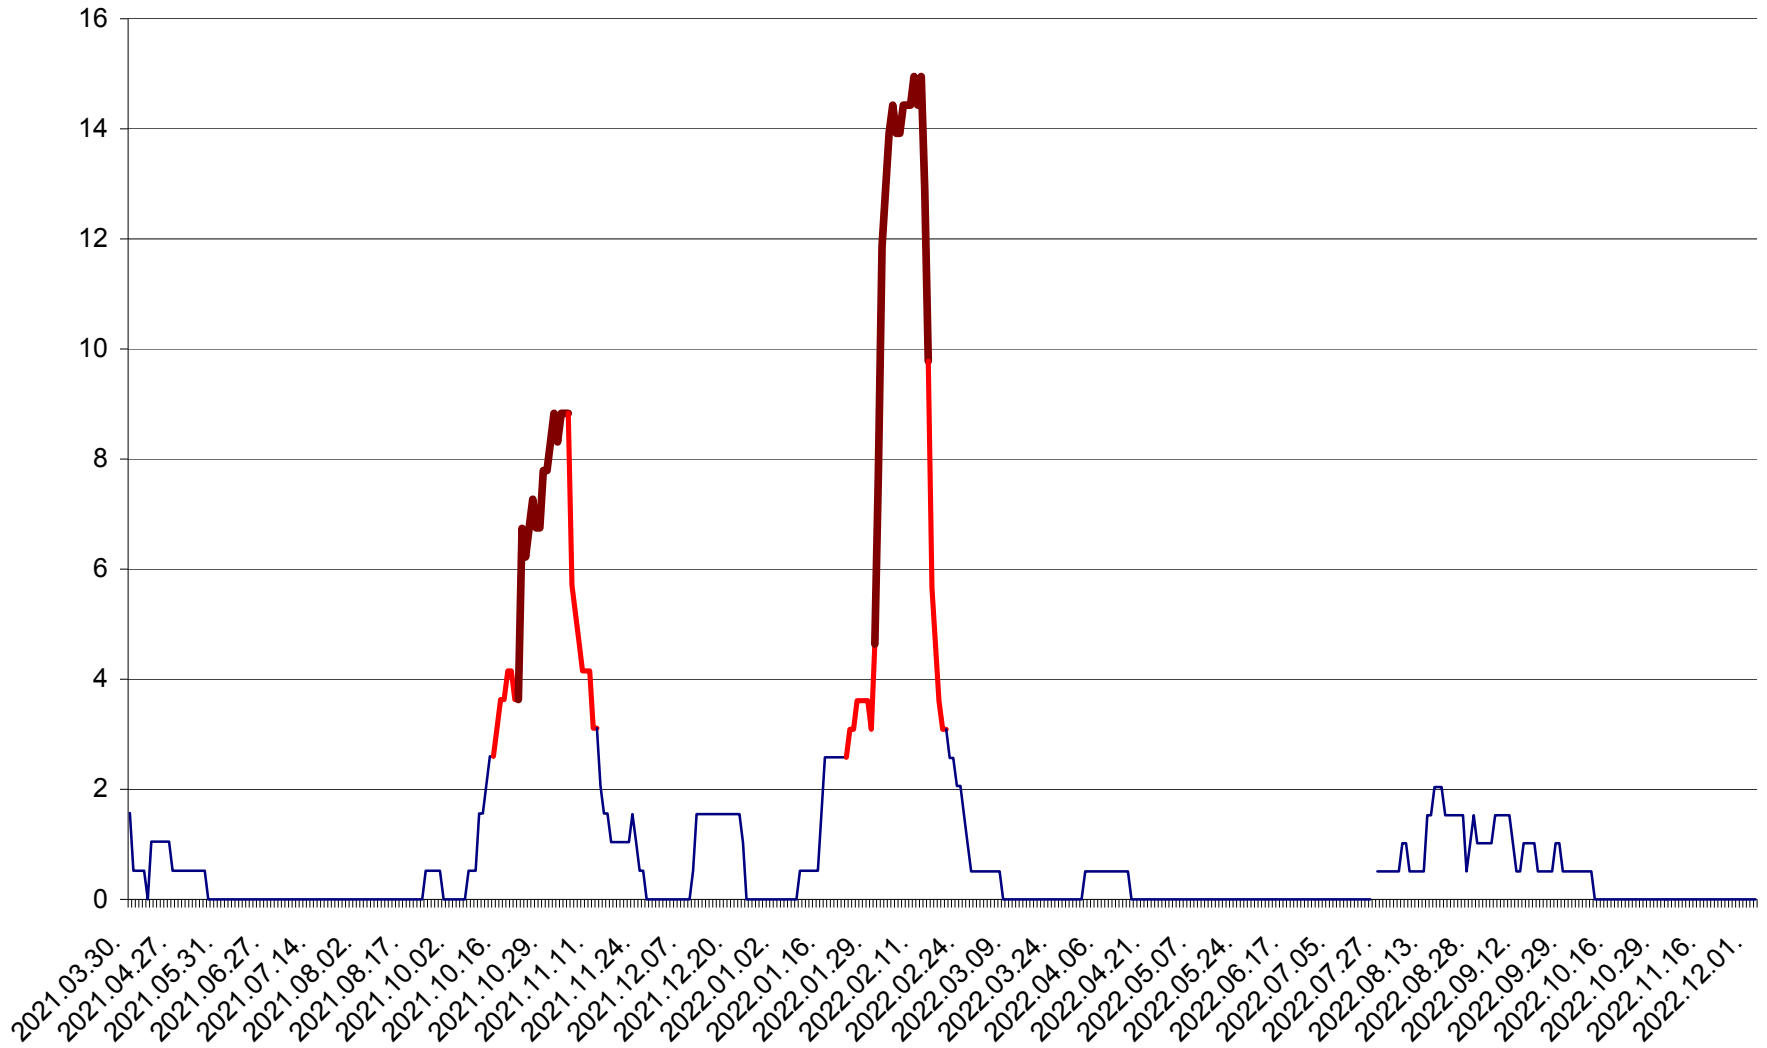

MIHĂILENI - Evolutia incidentei cumulate pe 14 zile la ‰ de locuitori
2021.04.01. - 2022.12.02.

MUGENI - Evolutia incidentei cumulate pe 14 zile la ‰ de locuitori
2021.04.01. - 2022.12.02.

OCLAND - Evolutia incidentei cumulate pe 14 zile la ‰ de locuitori
2021.04.01. - 2022.12.02.

MUNICIPIUL ODORHEIU SECUIESC - Evolutia incidentei cumulate pe 14 zile la ‰ de locuitori
2021.04.01. - 2022.12.02.

PĂULENI-CIUC - Evolutia incidentei cumulate pe 14 zile la ‰ de locuitori
2021.04.01. - 2022.12.02.

PLĂIEȘII DE JOS - Evoluția incidenței cumulate pe 14 zile la ‰ de locuitori
2021.04.01. - 2022.12.02.

PORUMBENI - Evolutia incidentei cumulate pe 14 zile la ‰ de locuitori
2021.04.01. - 2022.12.02.

PRAID - Evolutia incidentei cumulate pe 14 zile la ‰ de locuitori
2021.04.01. - 2022.12.02.

RACU - Evolutia incidentei cumulate pe 14 zile la ‰ de locuitori
2021.04.01. - 2022.12.02.

REMETEA - Evolutia incidentei cumulate pe 14 zile la ‰ de locuitori
2021.04.01. - 2022.12.02.

SĂCEL - Evolutia incidentei cumulate pe 14 zile la ‰ de locuitori
2021.04.01. - 2022.12.02.