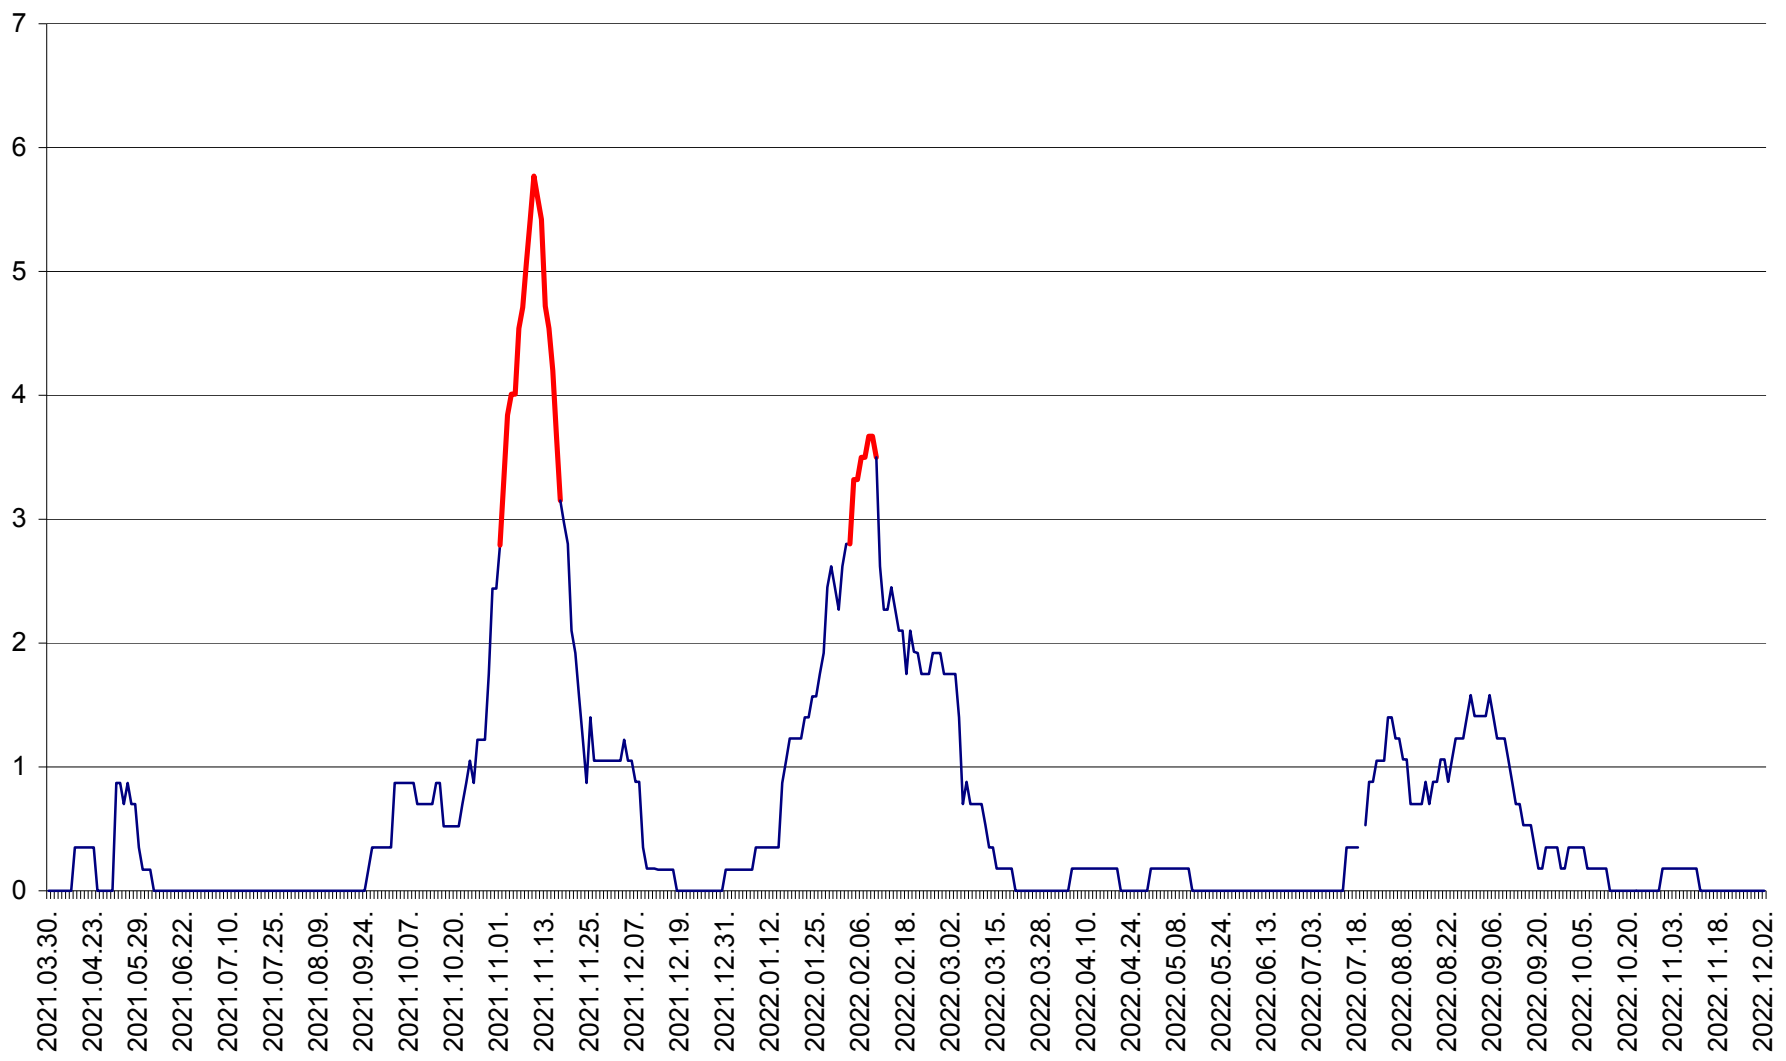

CORBU - Evolutia incidentei cumulate pe 14 zile la ‰ de locuitori
2021.04.01. - 2022.12.02.

CORUND - Evolutia incidentei cumulate pe 14 zile la ‰ de locuitori
2021.04.01. - 2022.12.02.

COZMENI - Evolutia incidentei cumulate pe 14 zile la ‰ de locuitori
2021.04.01. - 2022.12.02.

ORAȘ CRISTURU SECUIESC - Evolutia incidentei cumulate pe 14 zile la ‰ de locuitori
2021.04.01. - 2022.12.02.

DĂNEȘTI - Evolutia incidentei cumulate pe 14 zile la ‰ de locuitori
2021.04.01. - 2022.12.02.

DÂRJIU - Evolutia incidentei cumulate pe 14 zile la ‰ de locuitori
2021.04.01. - 2022.12.02.

DEALU - Evolutia incidentei cumulate pe 14 zile la ‰ de locuitori
2021.04.01. - 2022.12.02.

DITRĂU - Evolutia incidentei cumulate pe 14 zile la ‰ de locuitori
2021.04.01. - 2022.12.02.

FELICENI - Evolutia incidentei cumulate pe 14 zile la ‰ de locuitori
2021.04.01. - 2022.12.02.

FRUMOASA - Evolutia incidentei cumulate pe 14 zile la ‰ de locuitori
2021.04.01. - 2022.12.02.

GĂLĂUȚAȘ - Evoluția incidenței cumulate pe 14 zile la ‰ de locuitori
2021.04.01. - 2022.12.02.