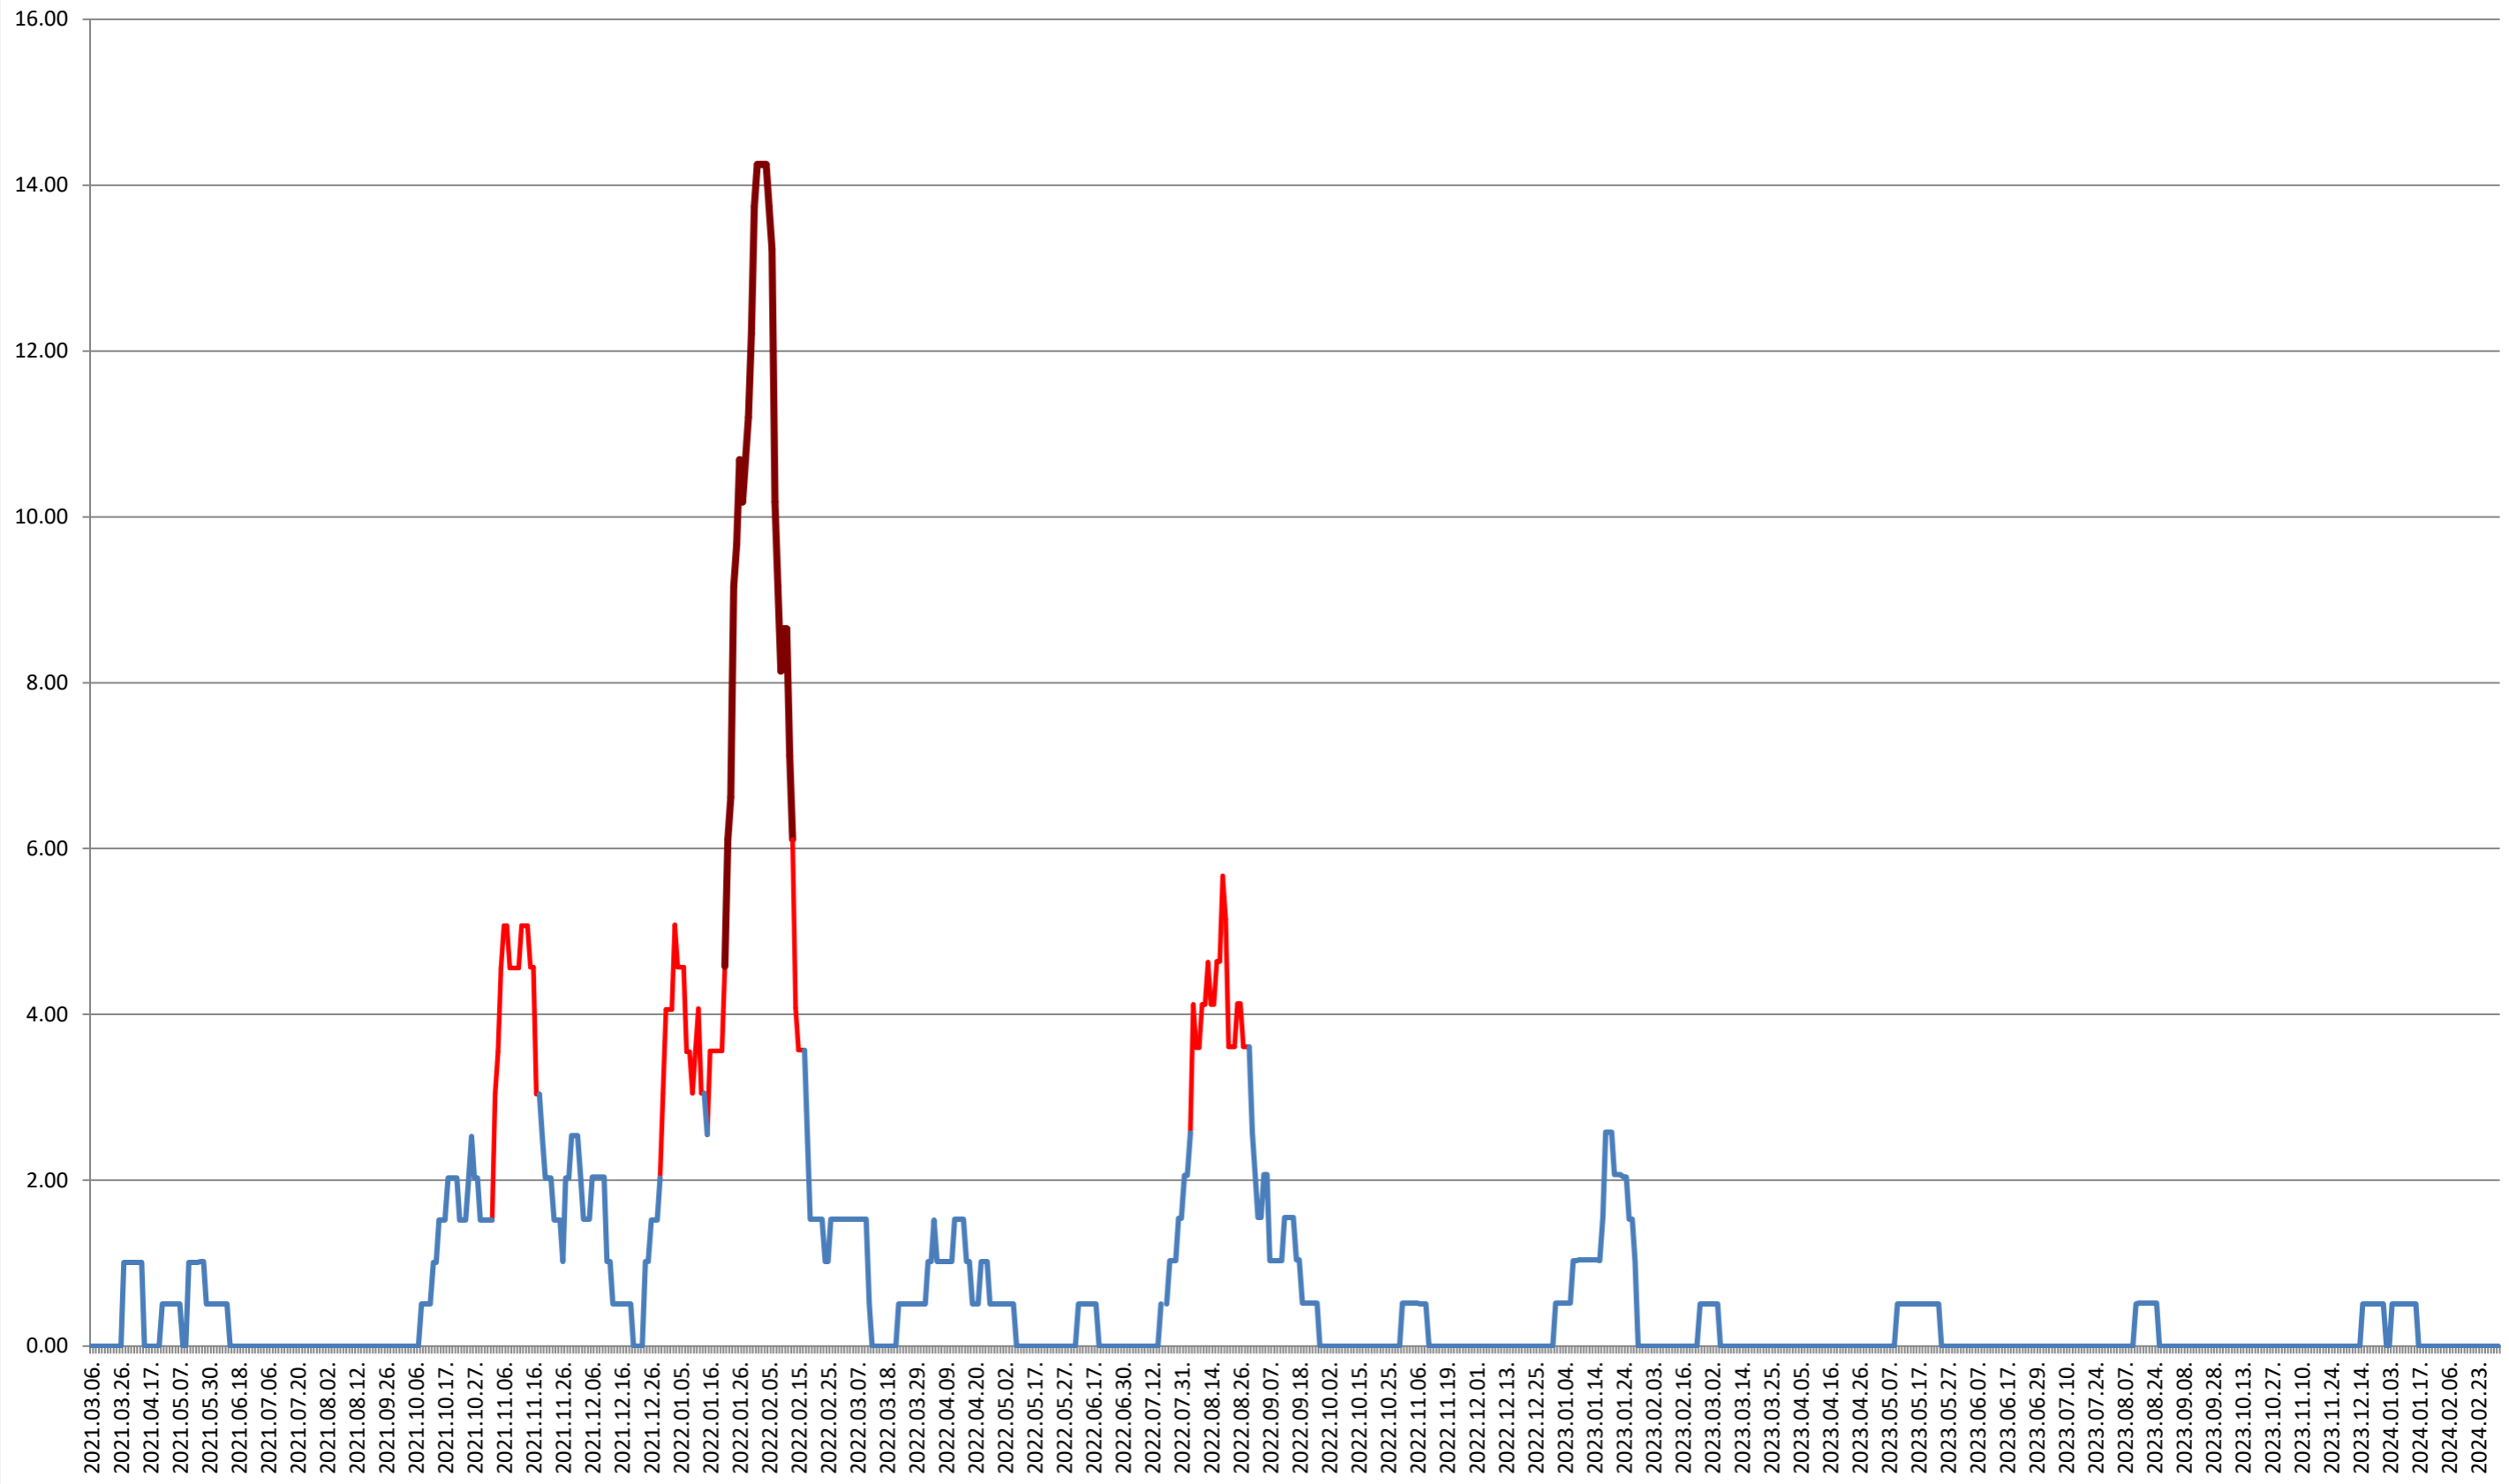

VOȘLĂBENI - Evolutia incidentei cumulate pe 14 zile la ‰ de locuitori

2021.03.07. - 2024.03.05.