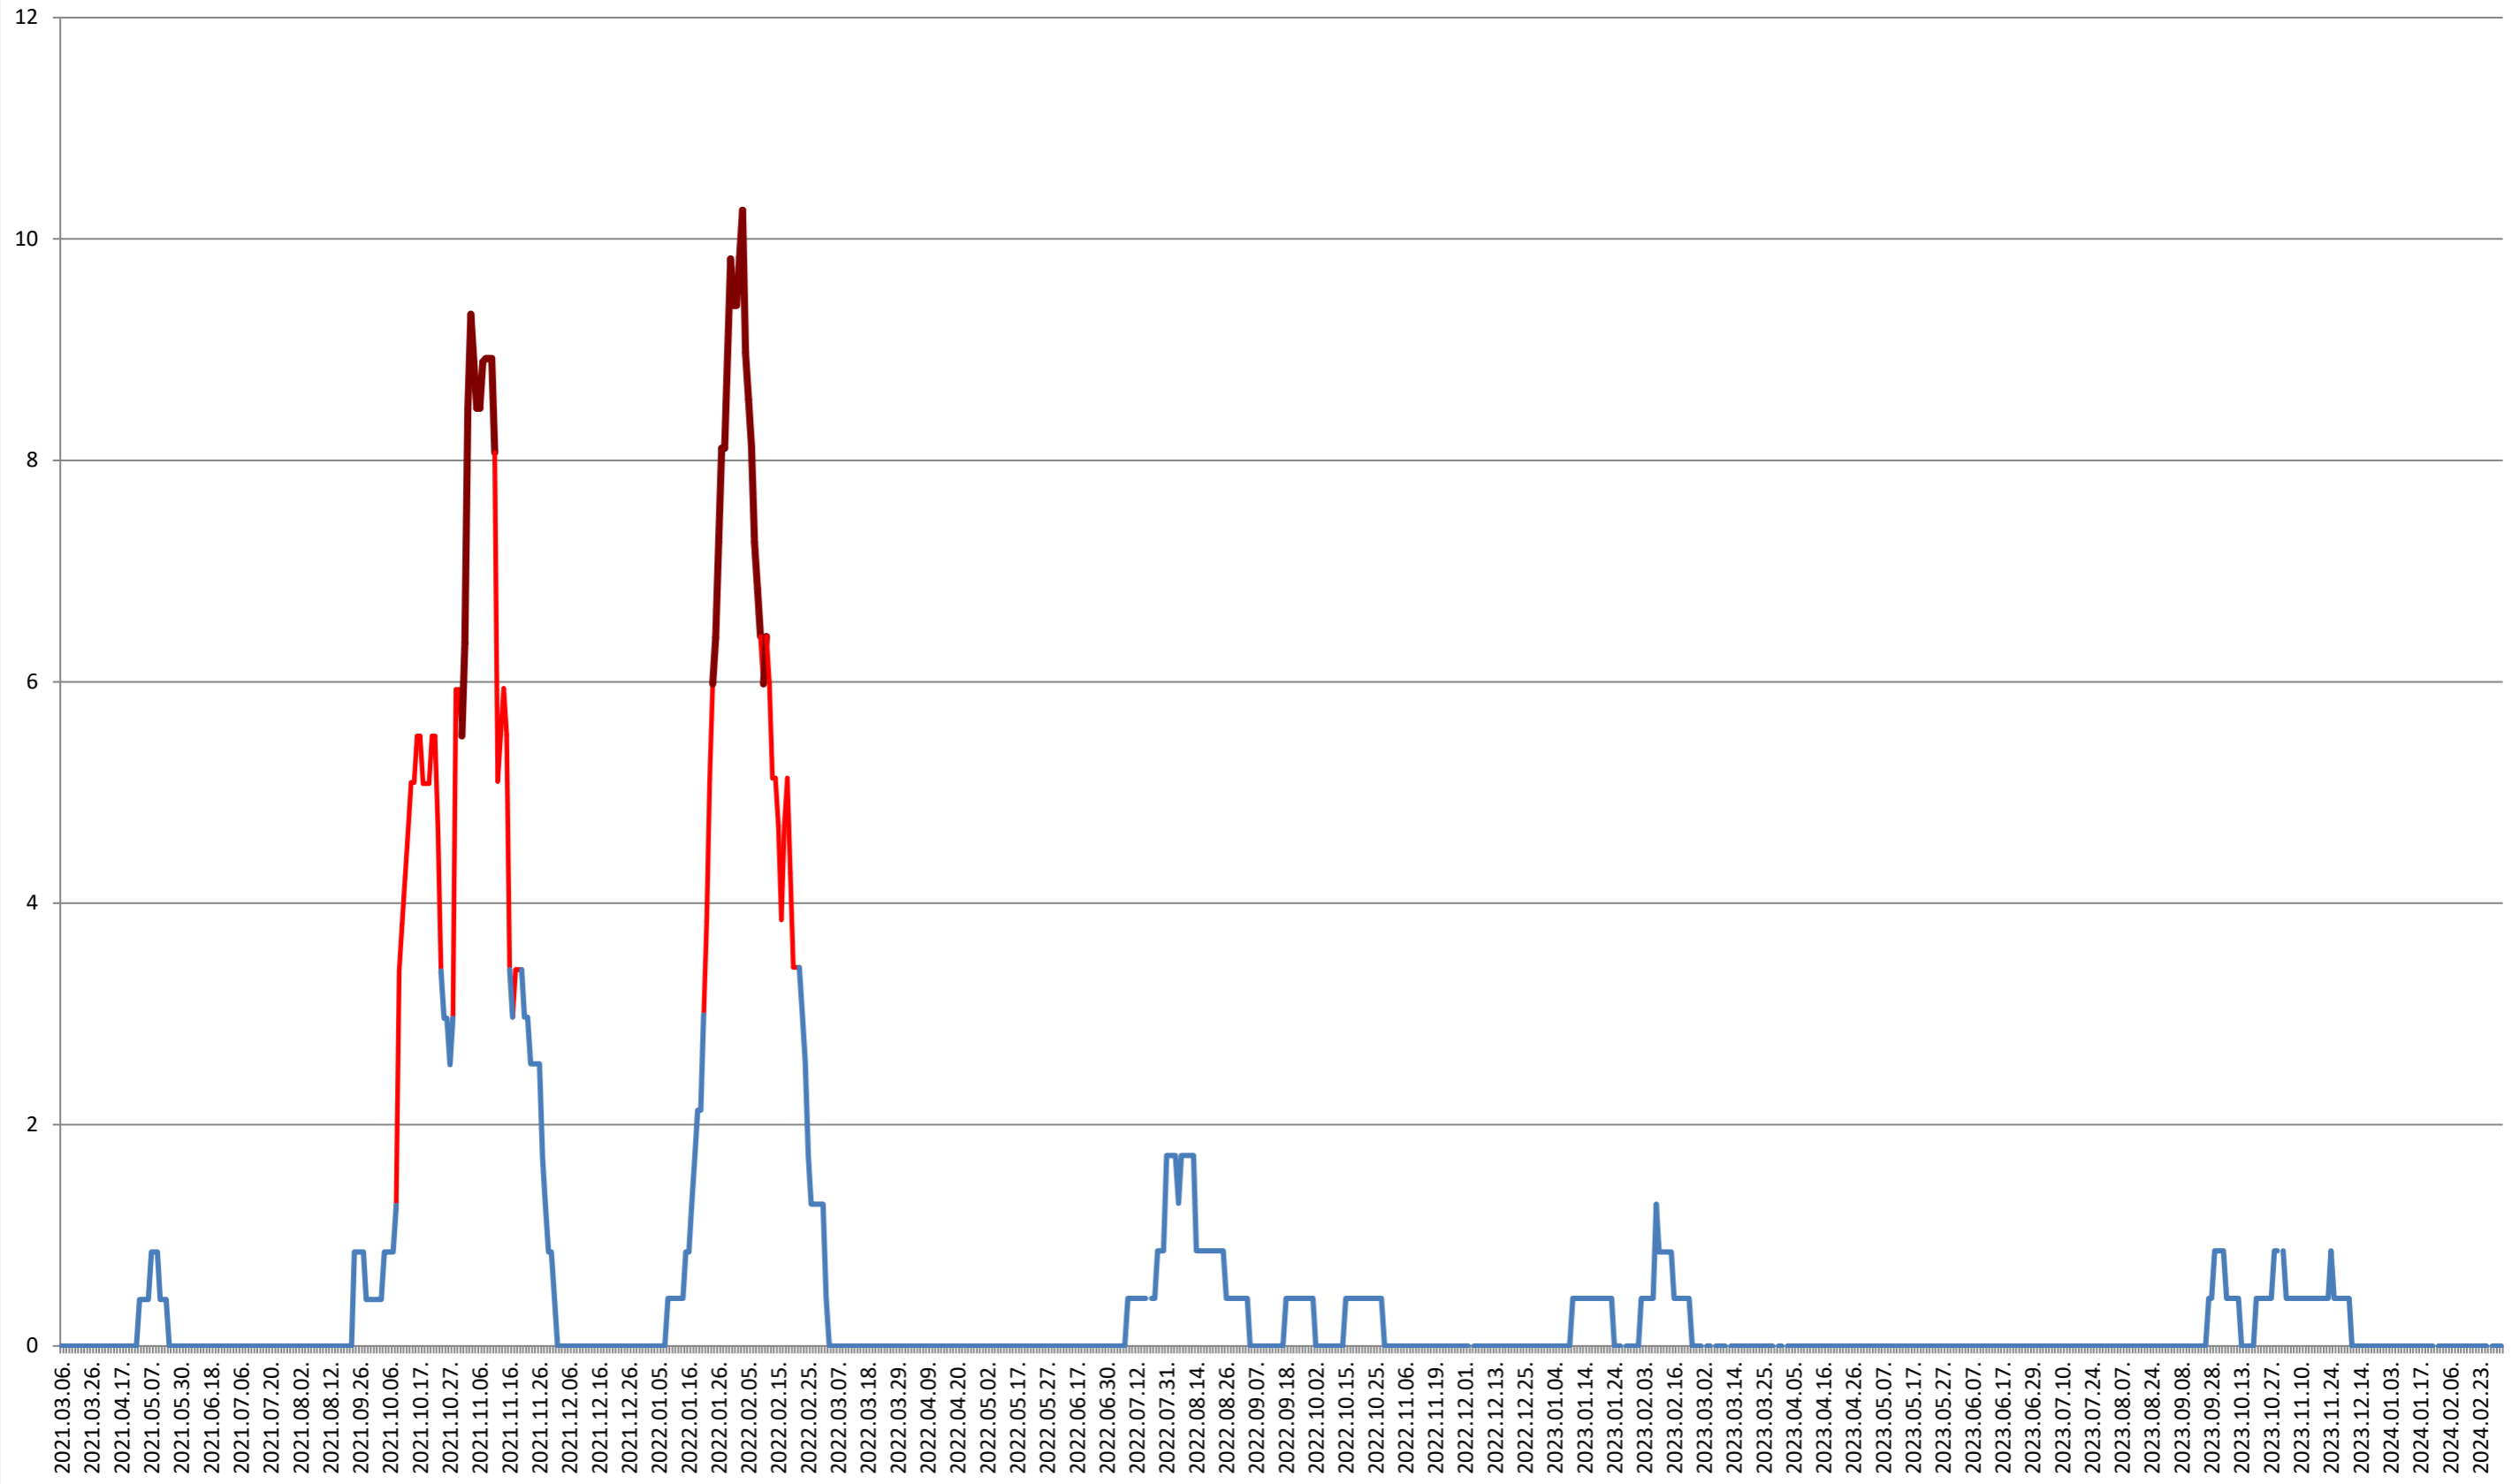

SÂNMARTIN - Evolutia incidentei cumulate pe 14 zile la ‰ de locuitori

2021.03.07. - 2024.03.05.