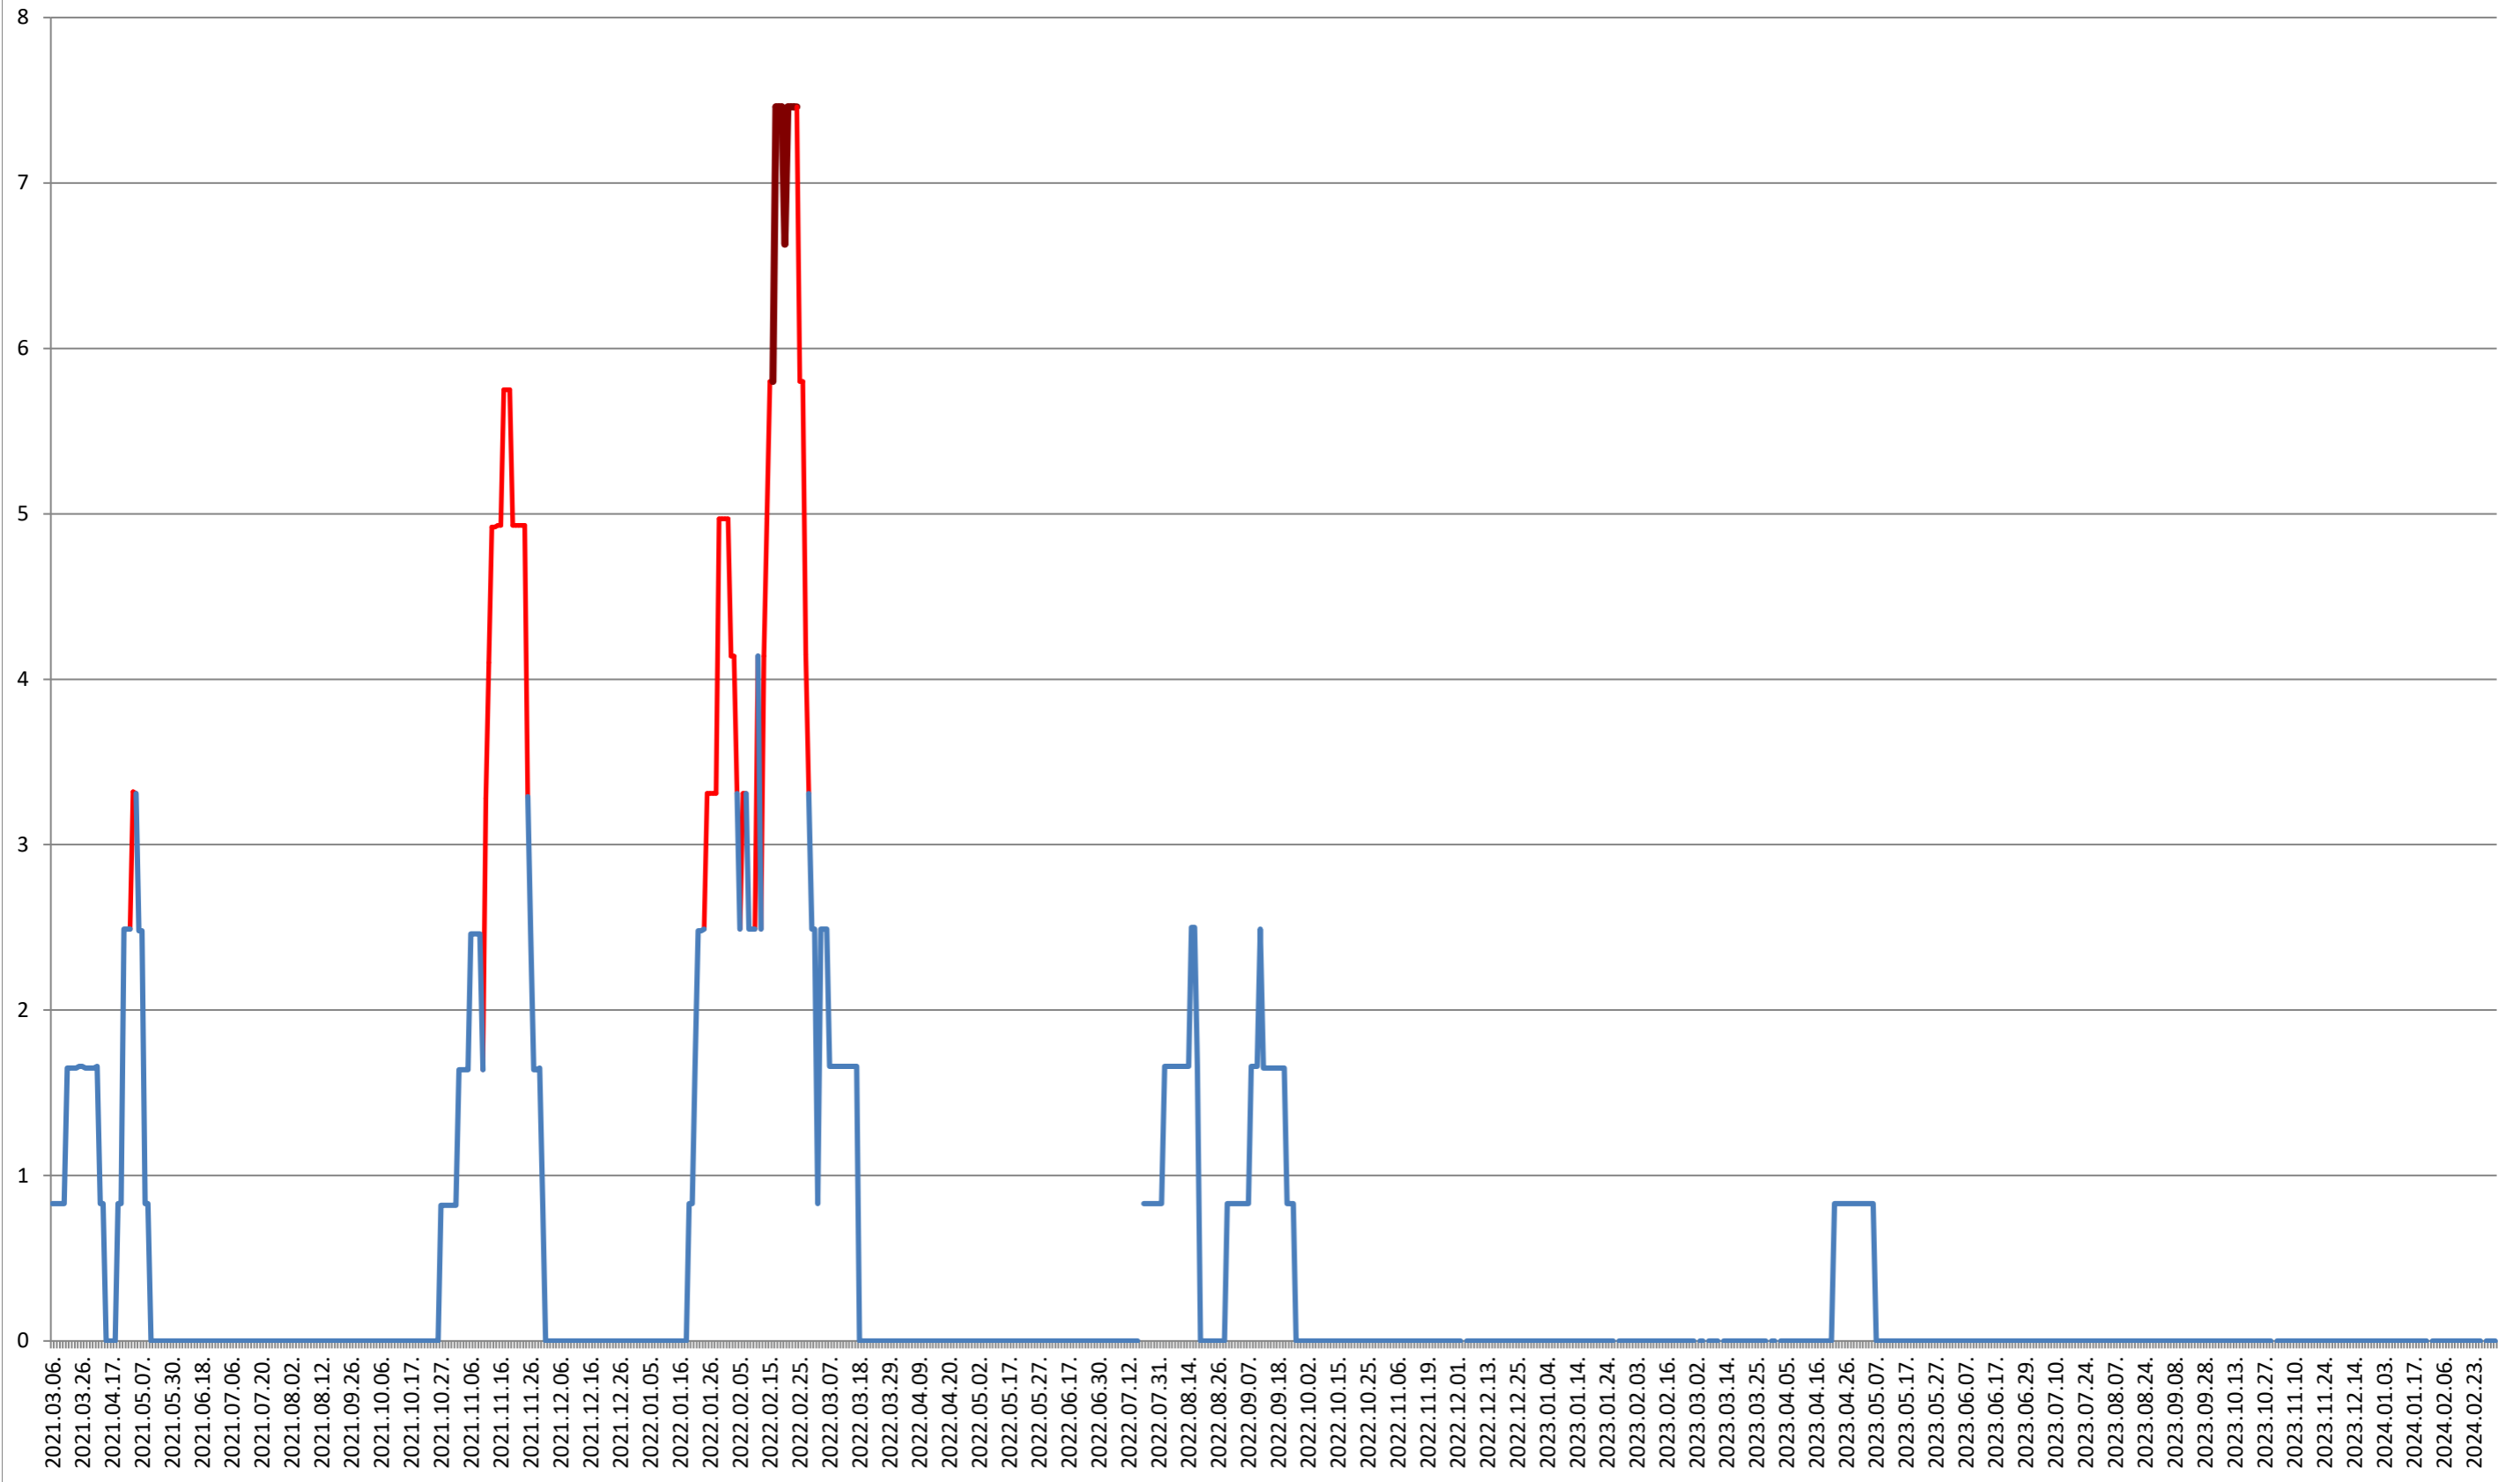

SĂCEL - Evolutia incidentei cumulate pe 14 zile la ‰ de locuitori 2021.03.07. - 2024.03.05.