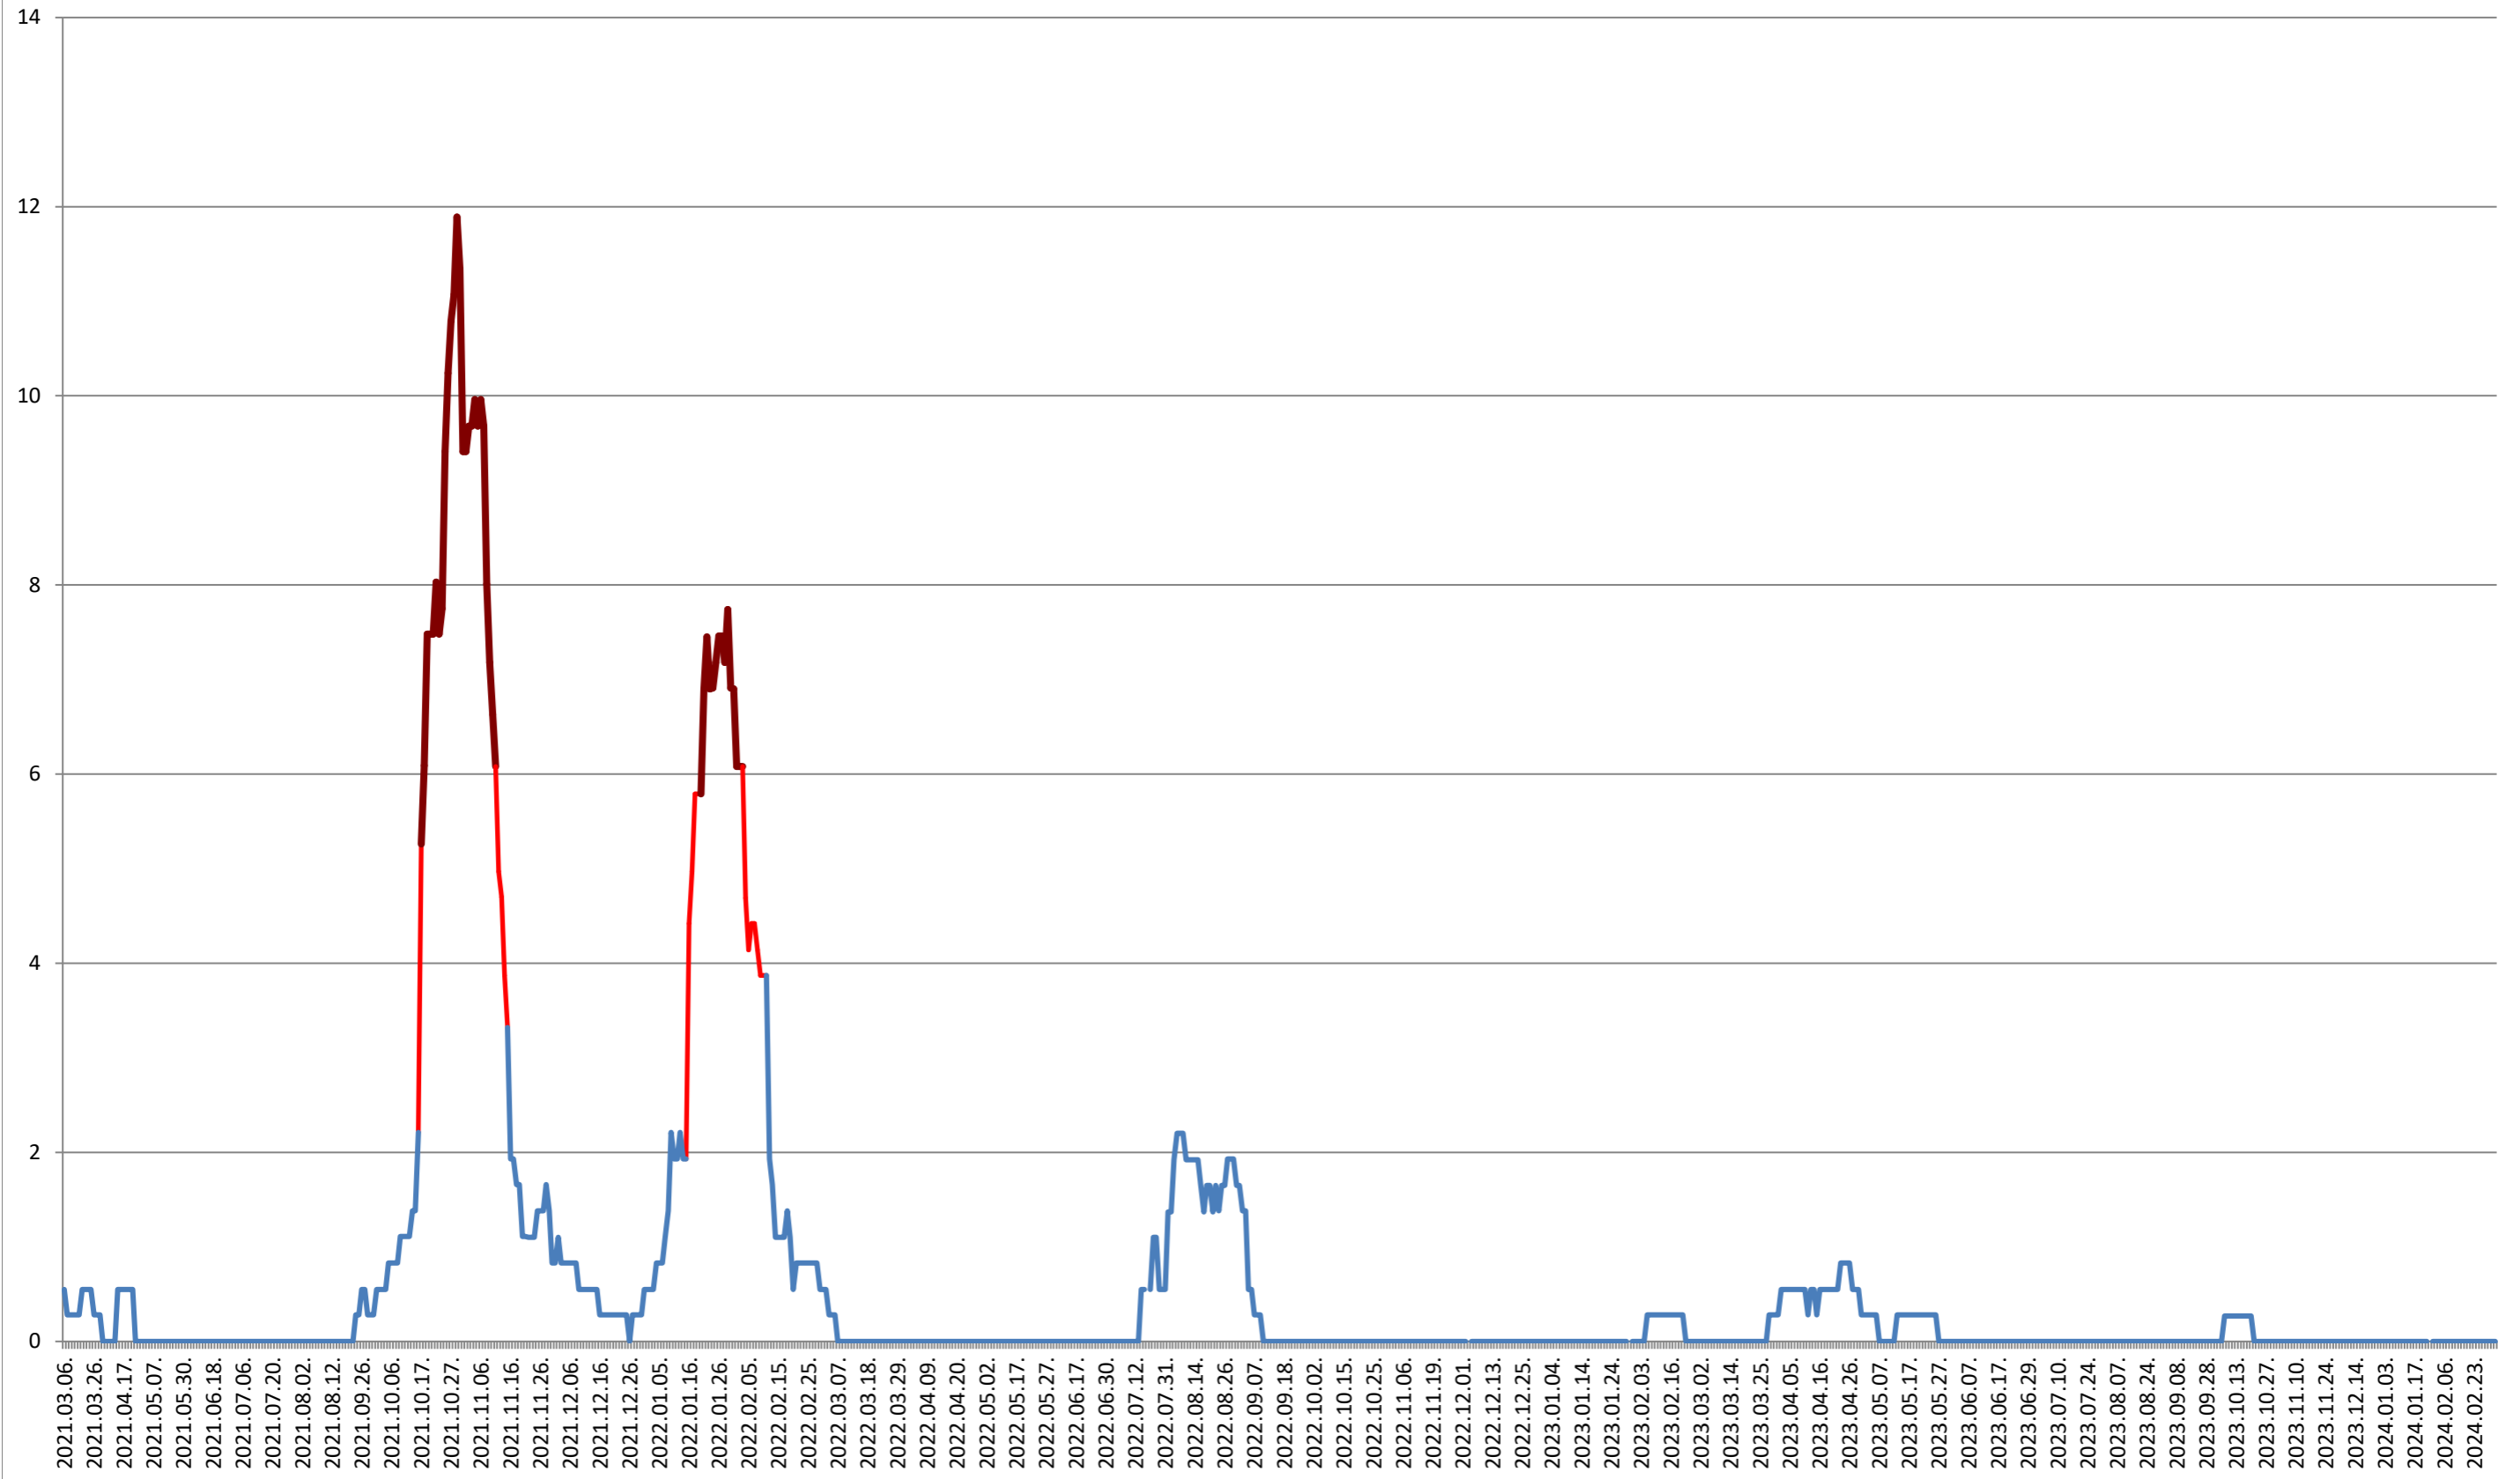

LĂZAREA - Evolutia incidentei cumulate pe 14 zile la ‰ de locuitori

2021.03.07. - 2024.03.05.