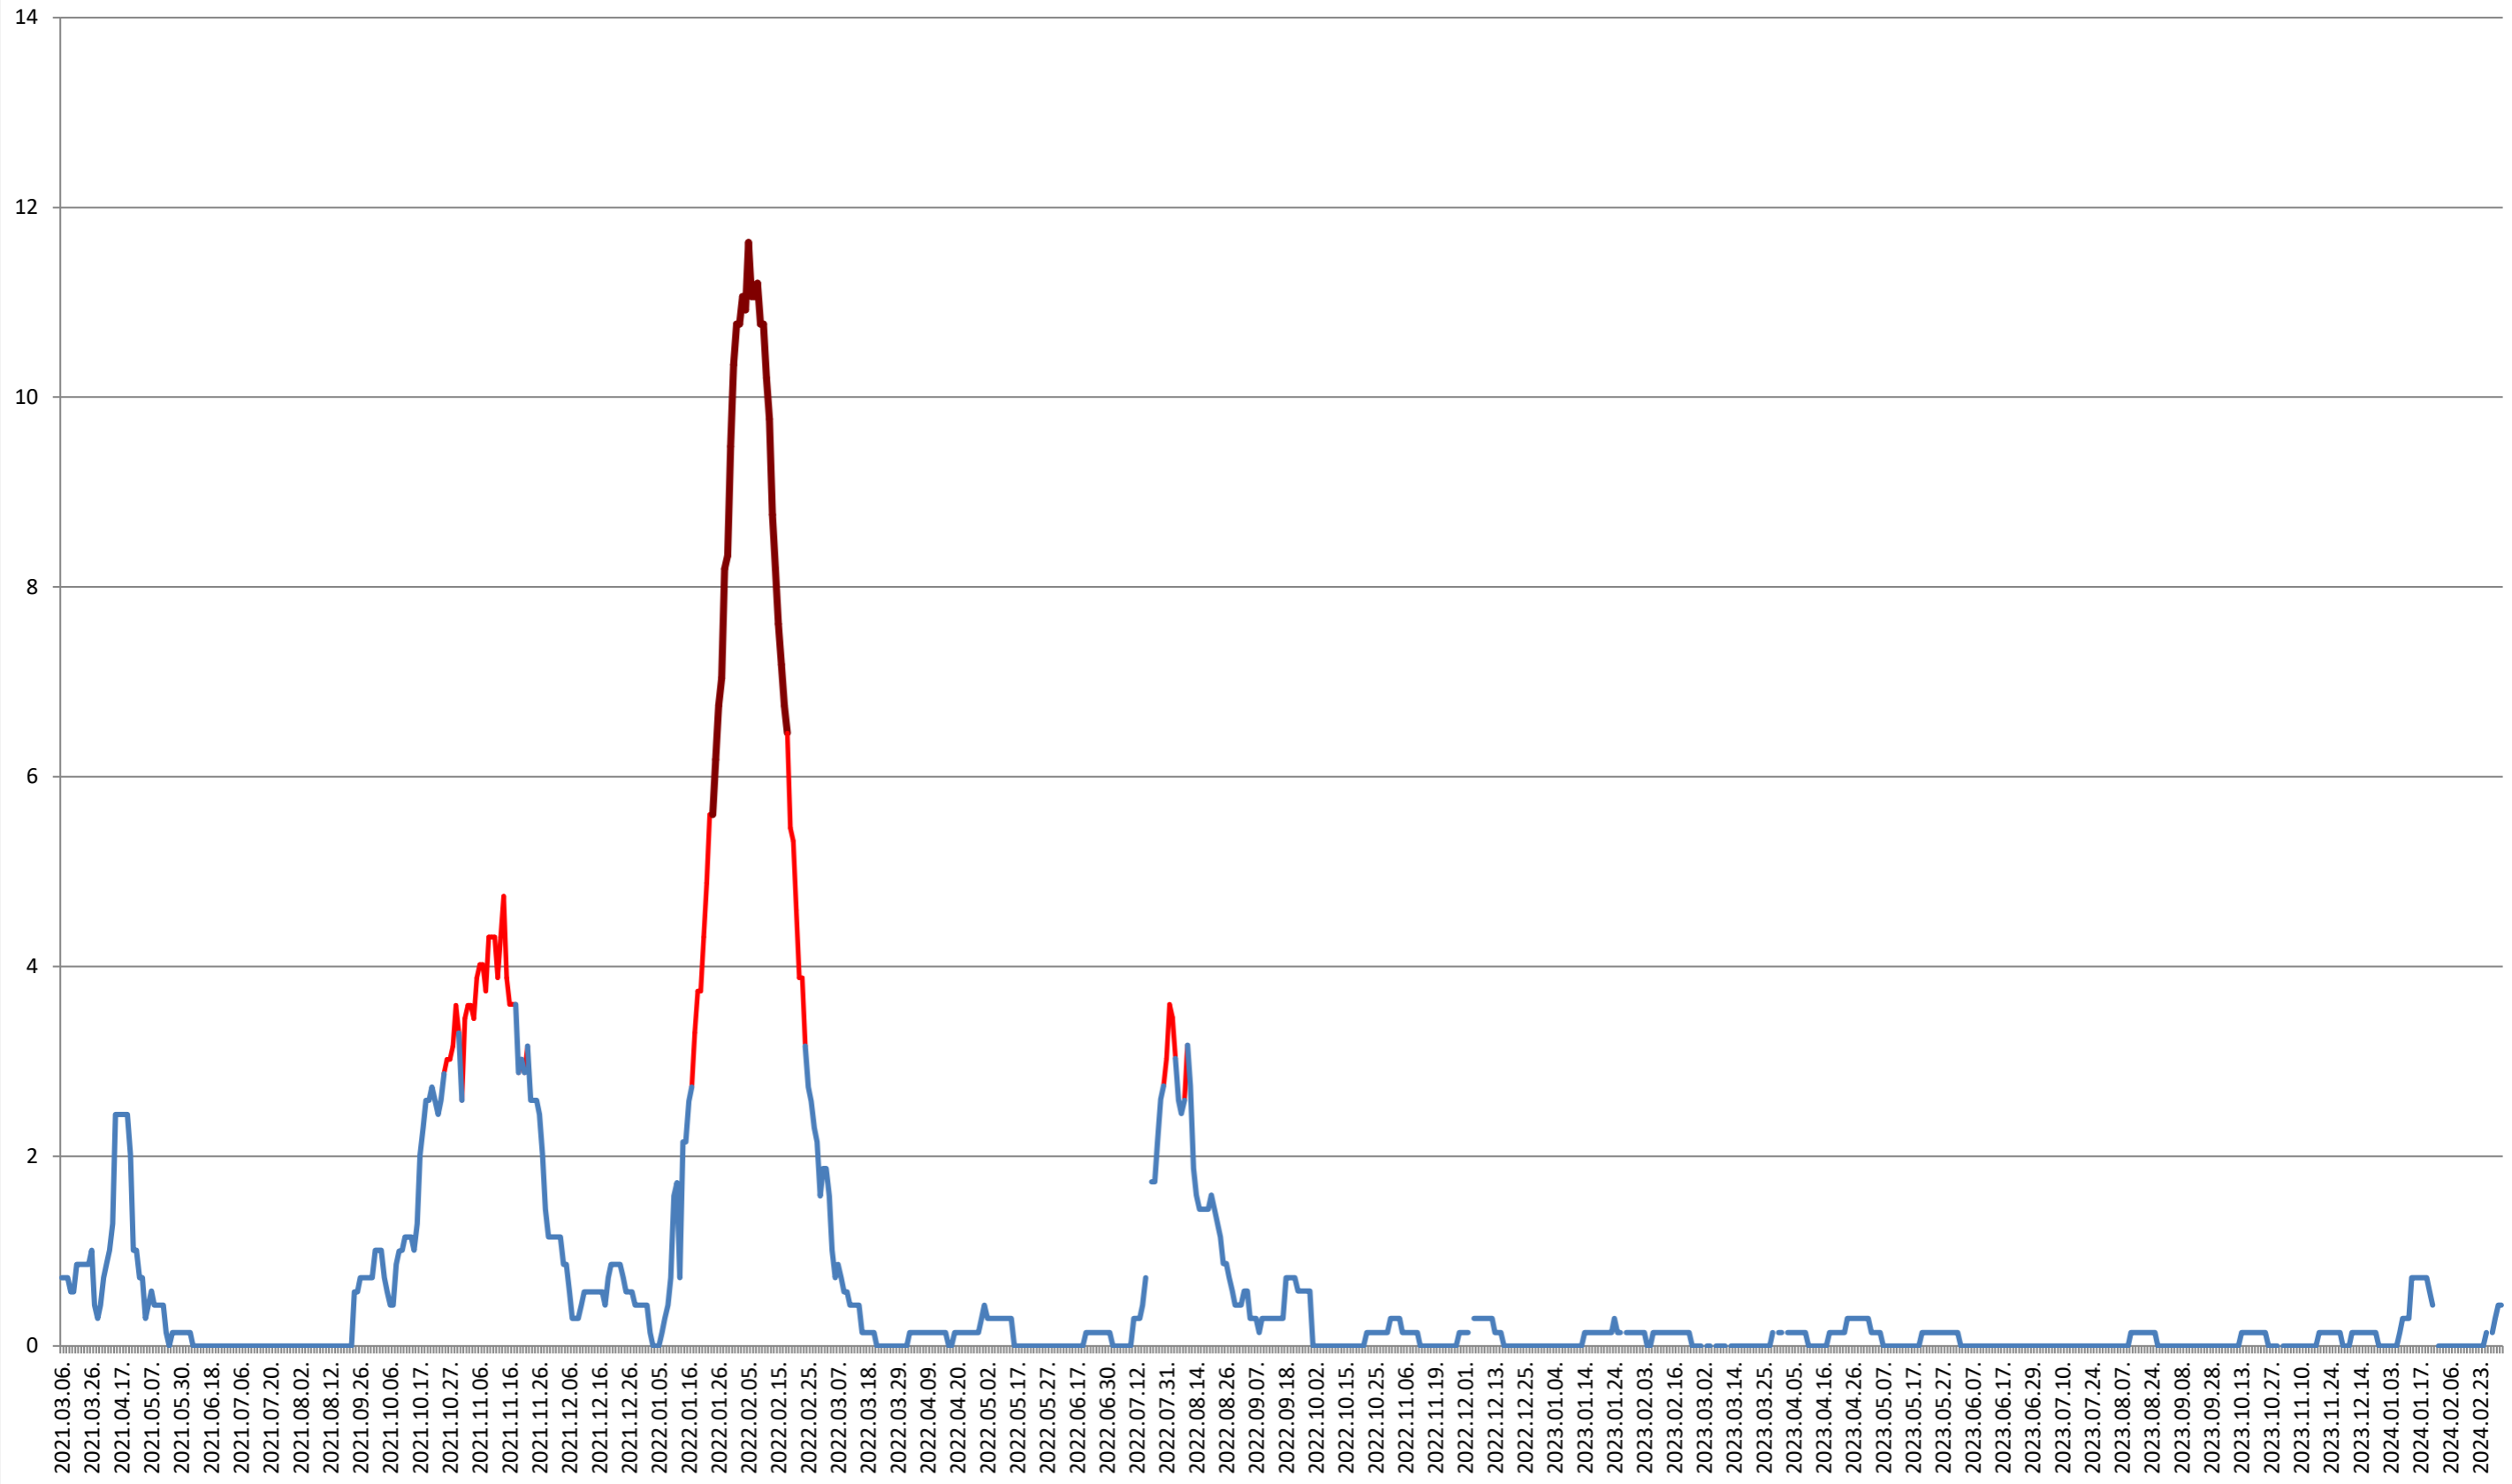

PRAID - Evolutia incidentei cumulate pe 14 zile la ‰ de locuitori 2021.03.07. - 2024.03.05.