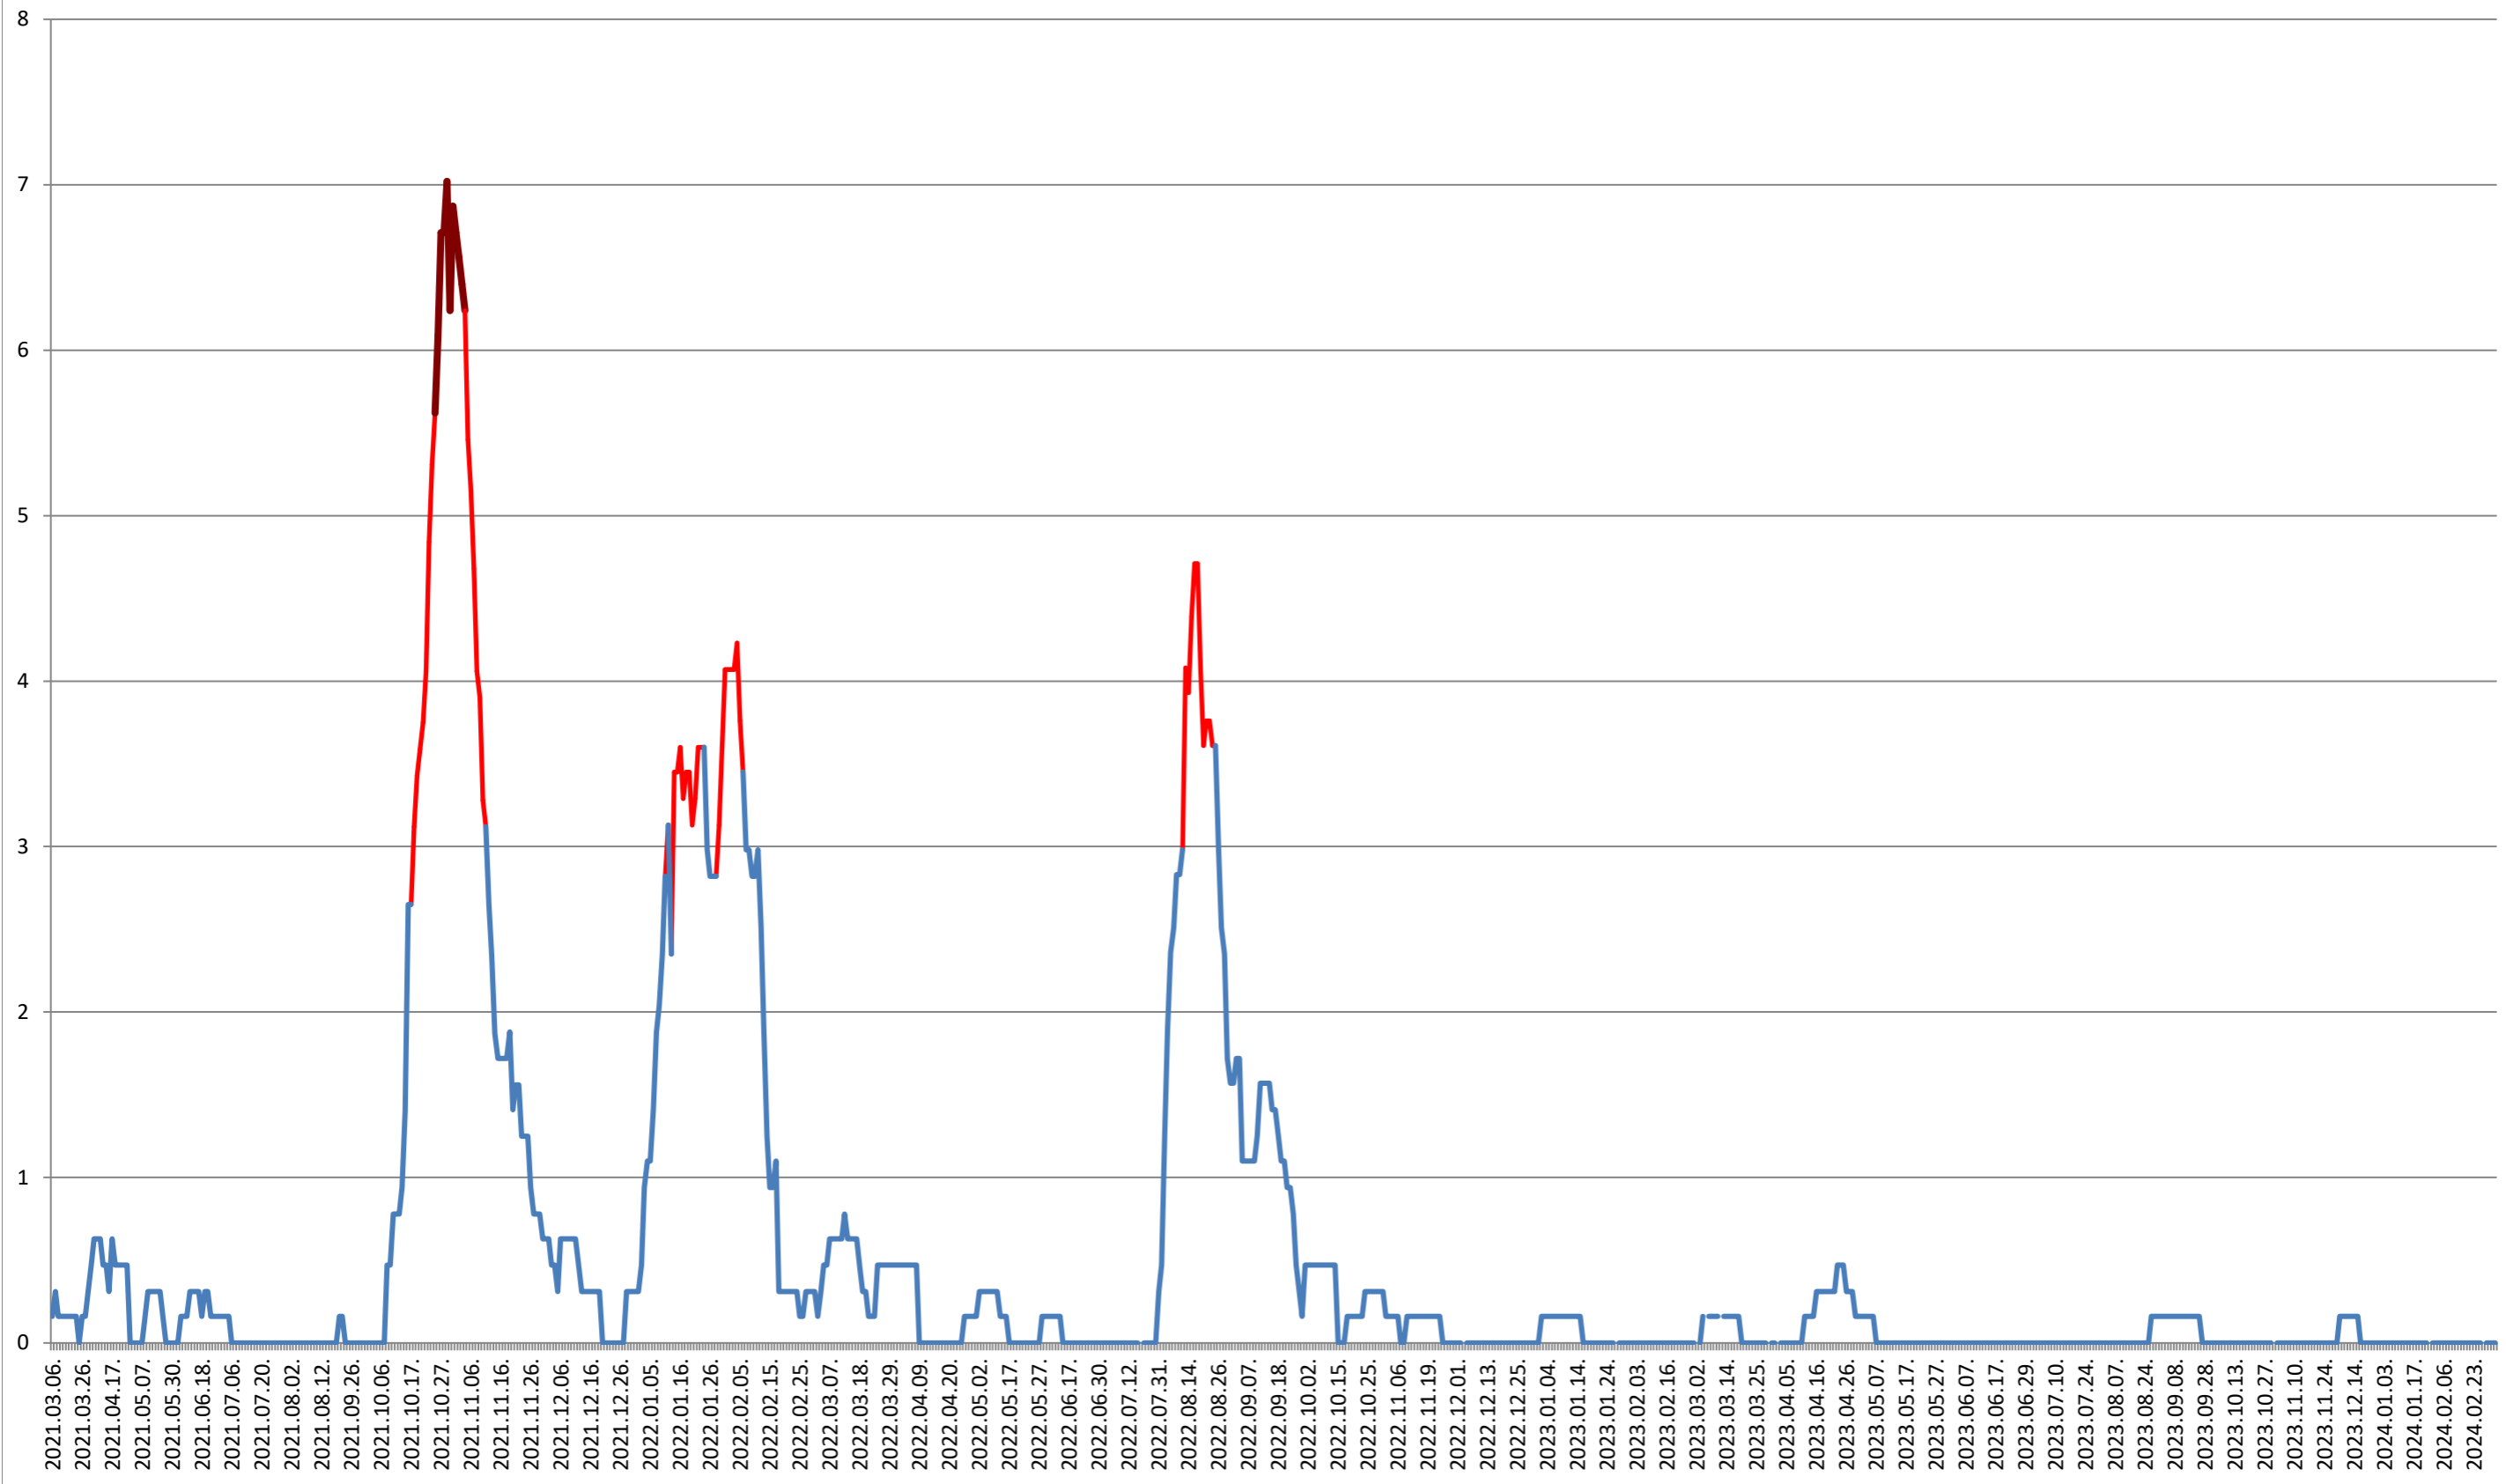

REMETEA - Evolutia incidentei cumulate pe 14 zile la % de locuitori 2021.03.07. - 2024.03.05.