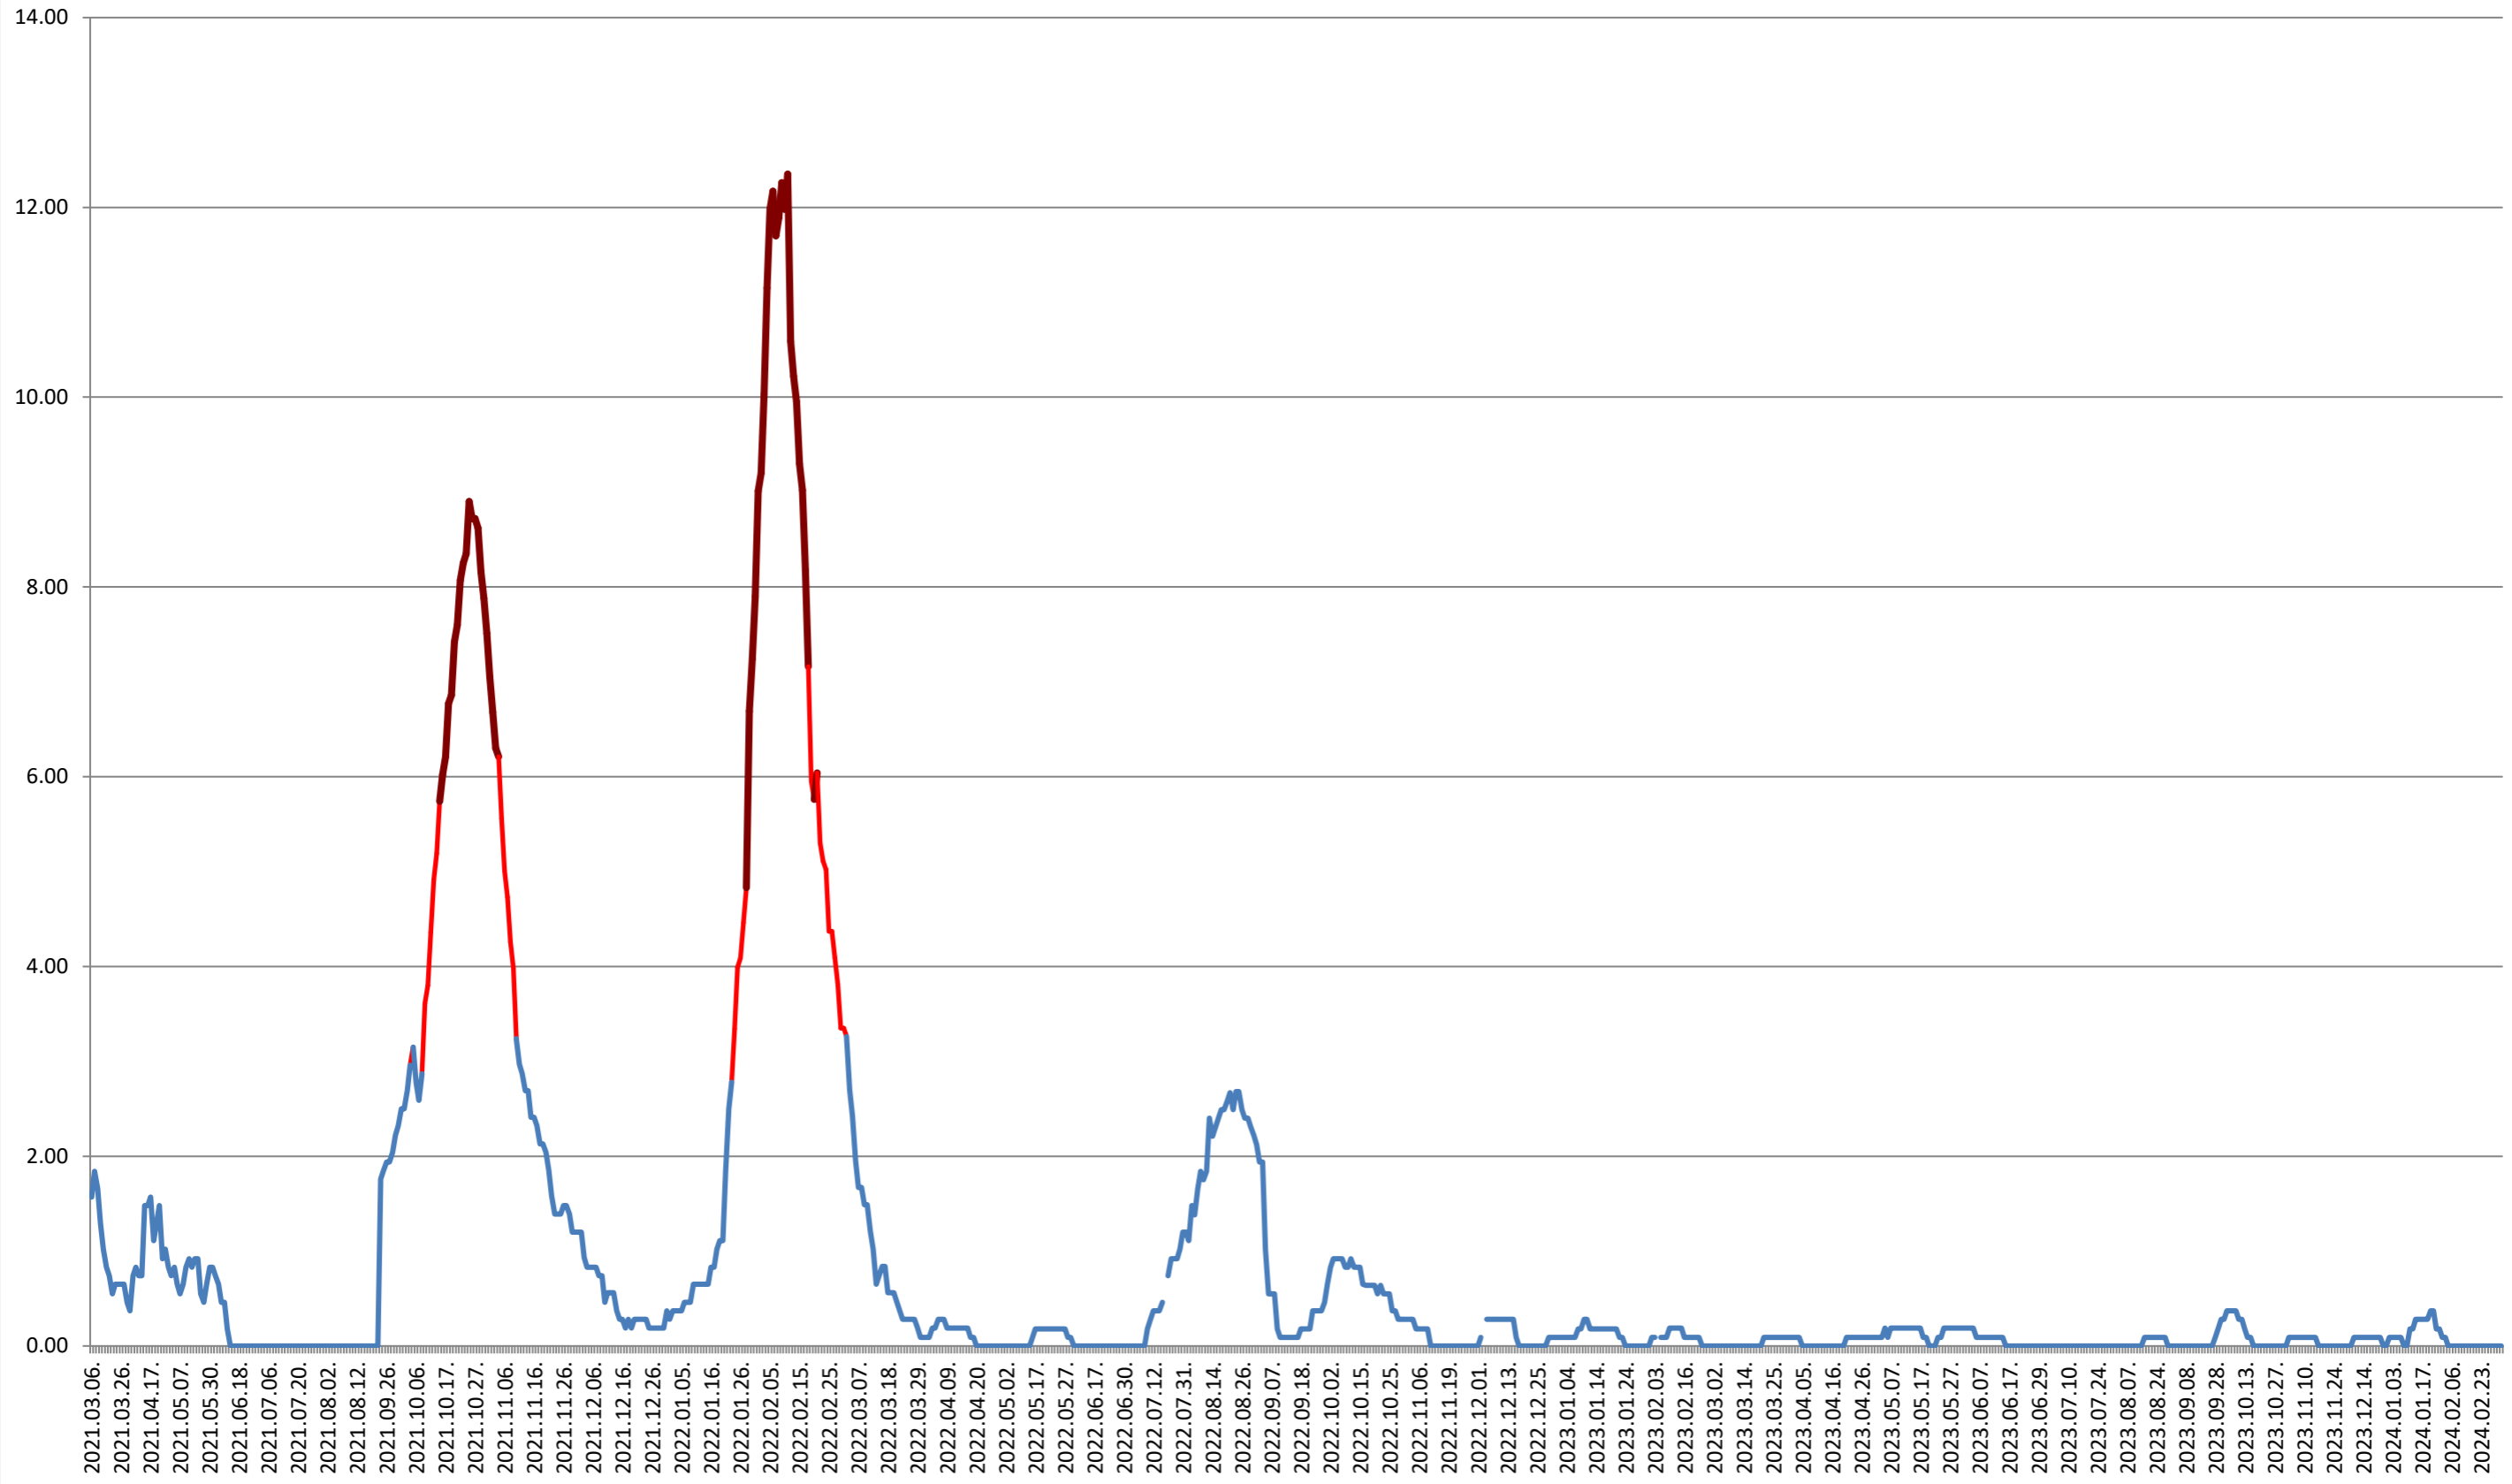

ORAȘ CRISTURU SECUIESC - Evolutia incidentei cumulate pe 14 zile la ‰ de locuitori
2021.03.07. - 2024.03.05.