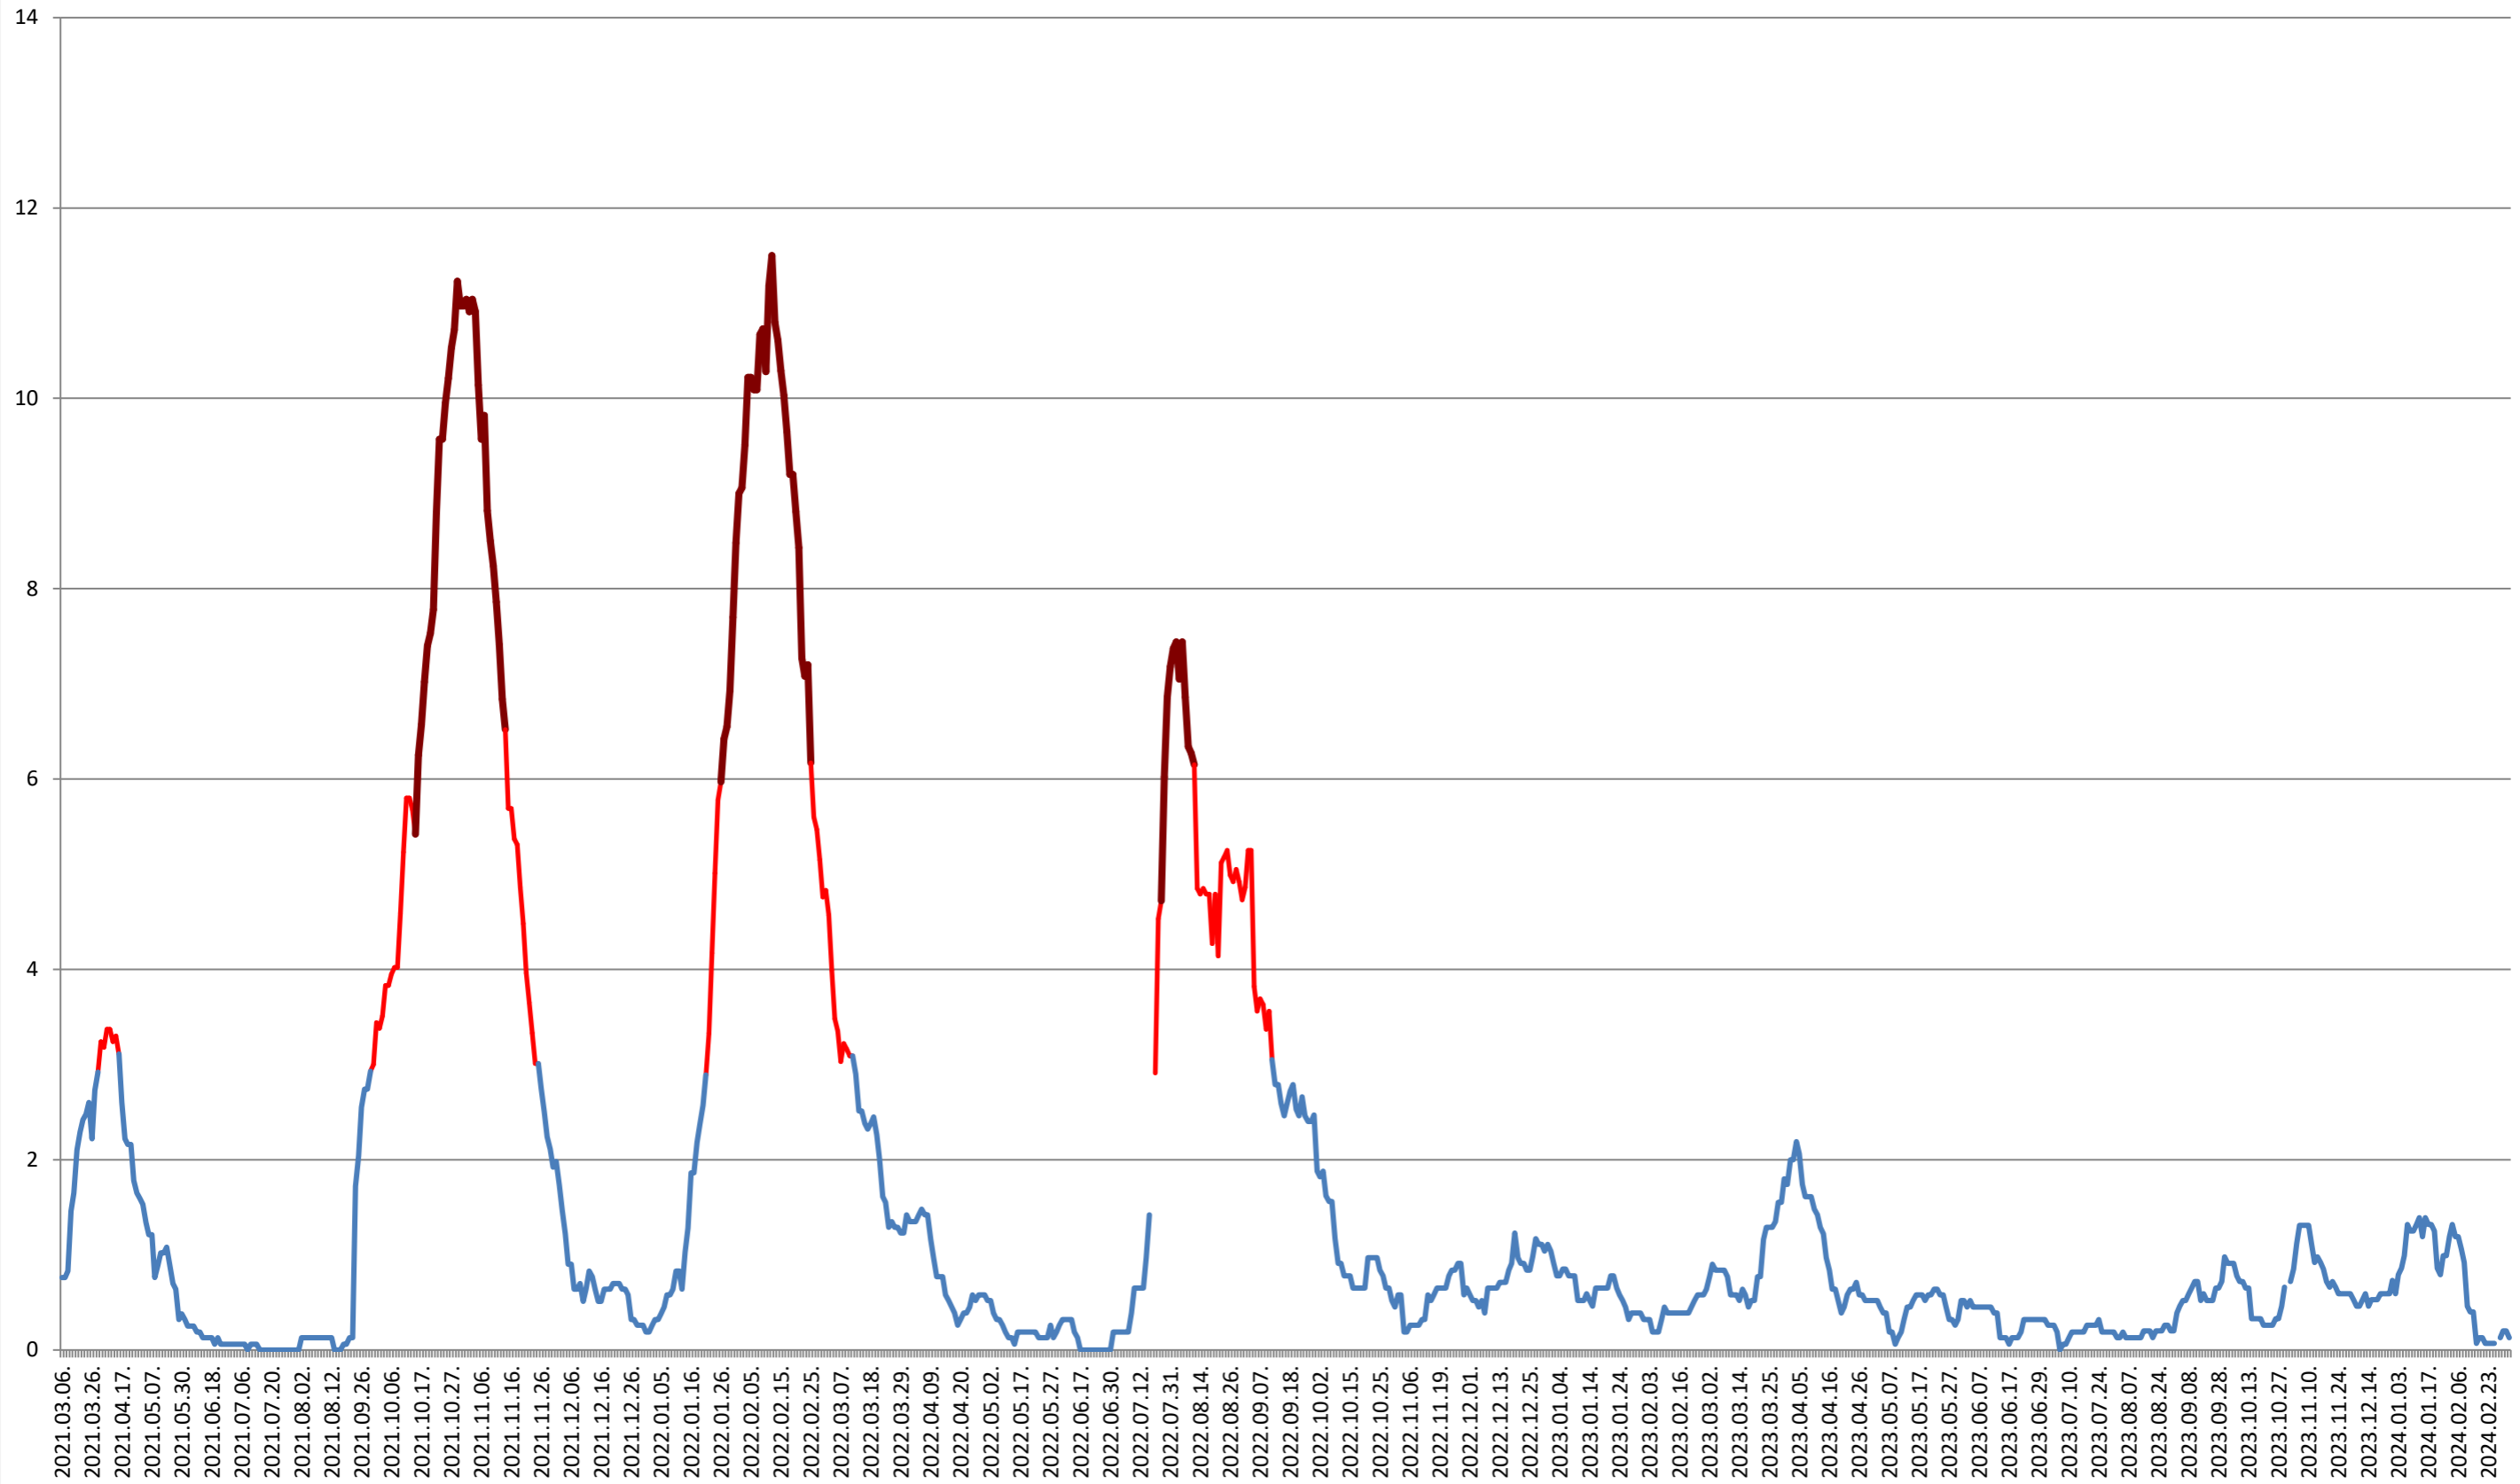

MUNICIPIUL TOPLIȚA - Evolutia incidentei cumulate pe 14 zile la ‰ de locuitori
2021.03.07. - 2024.03.05.