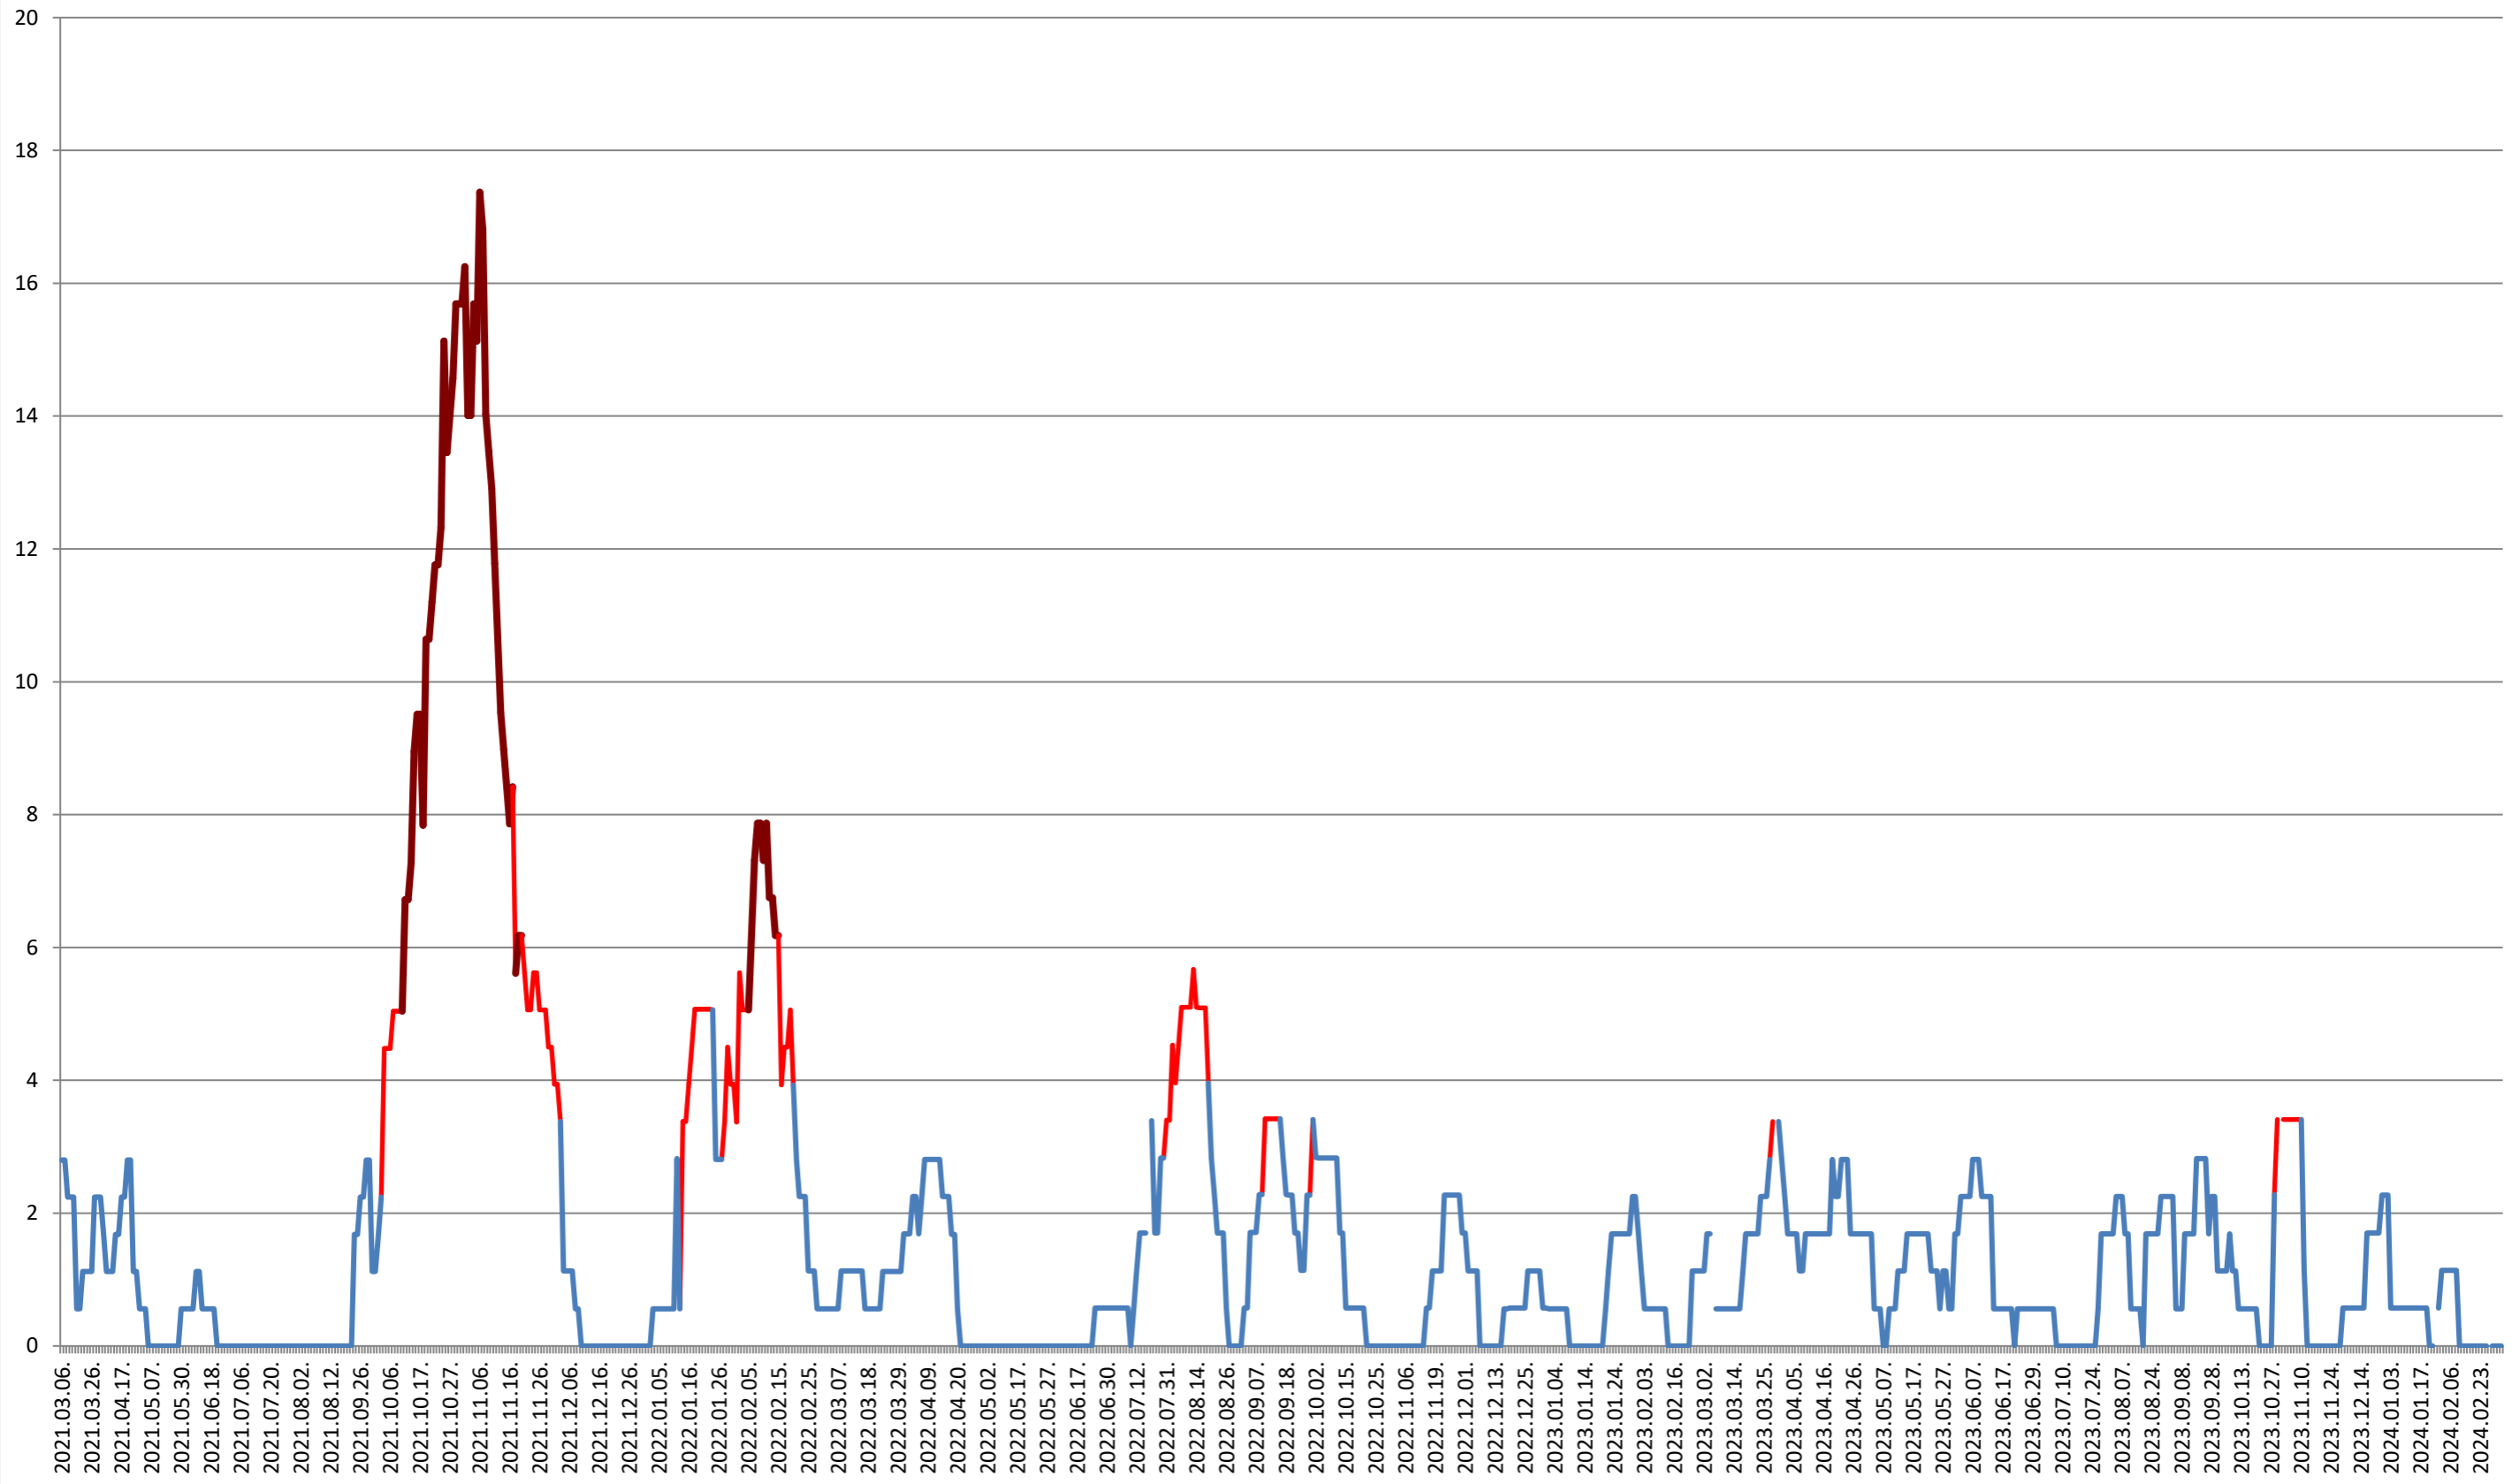

SUBCETATE - Evolutia incidentei cumulate pe 14 zile la ‰ de locuitori 2021.03.07. - 2024.03.05.