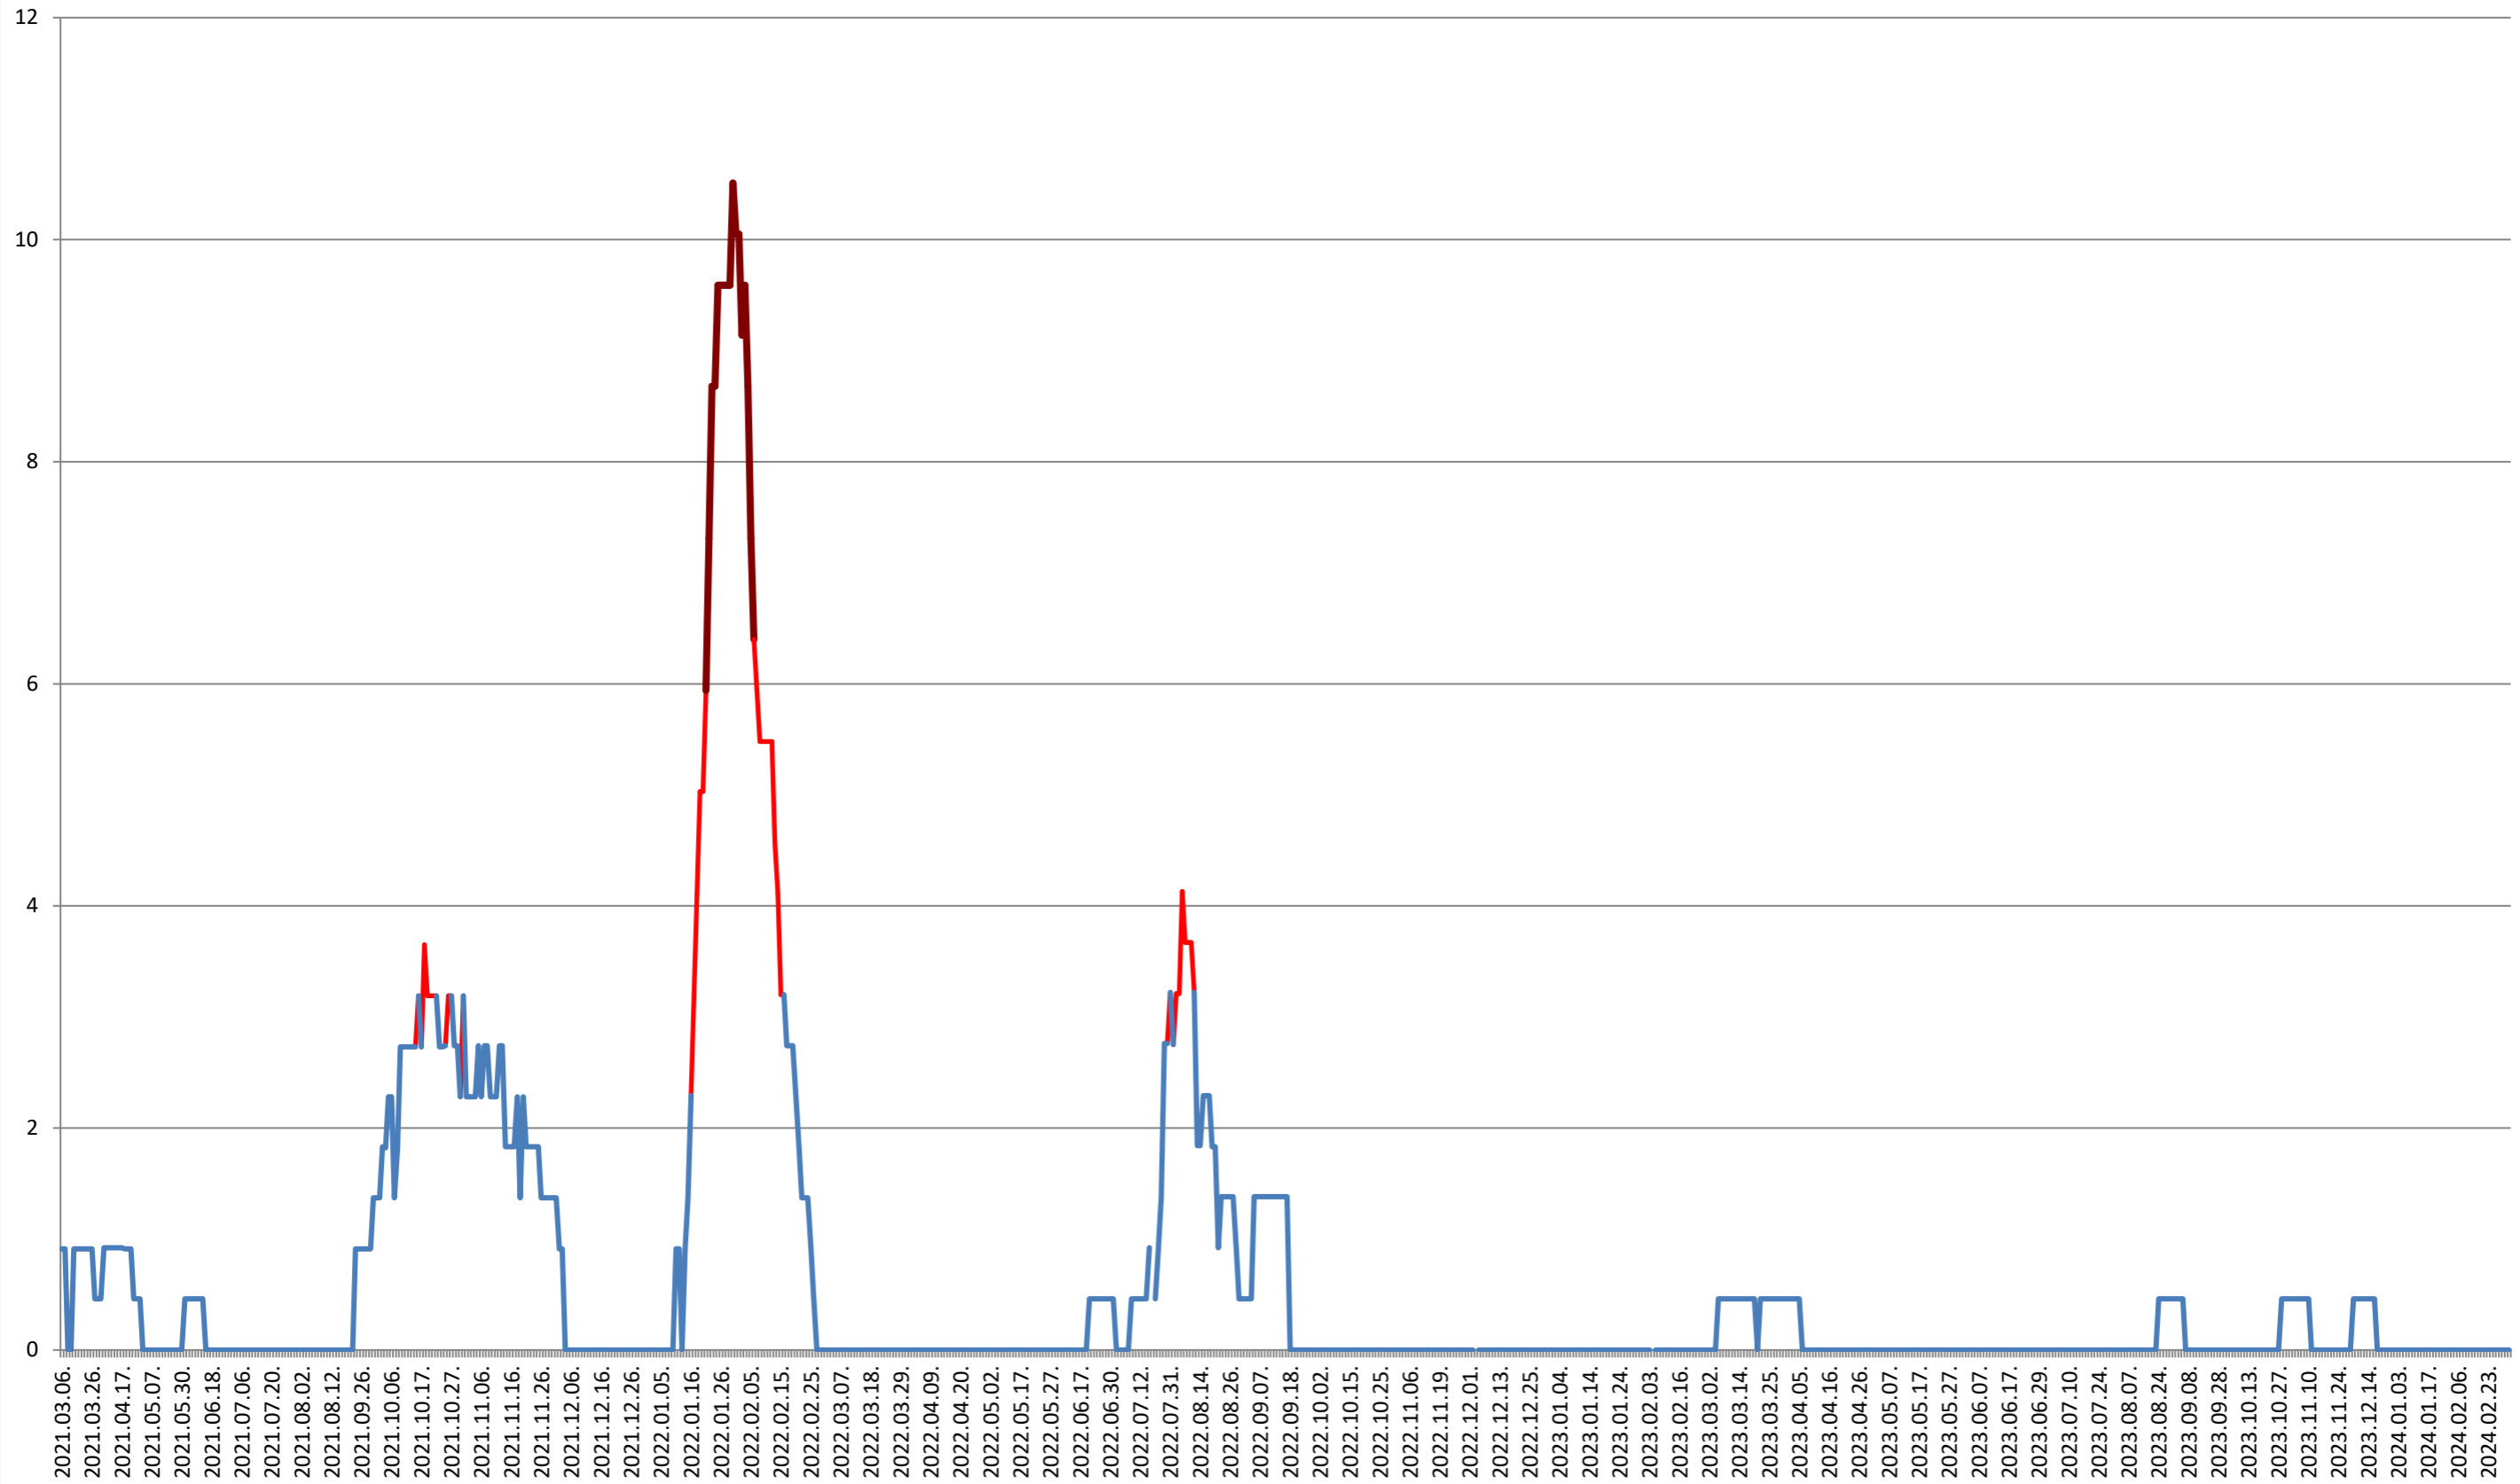

DĂNEȘTI - Evolutia incidentei cumulate pe 14 zile la % de locuitori 2021.03.07. - 2024.03.05.