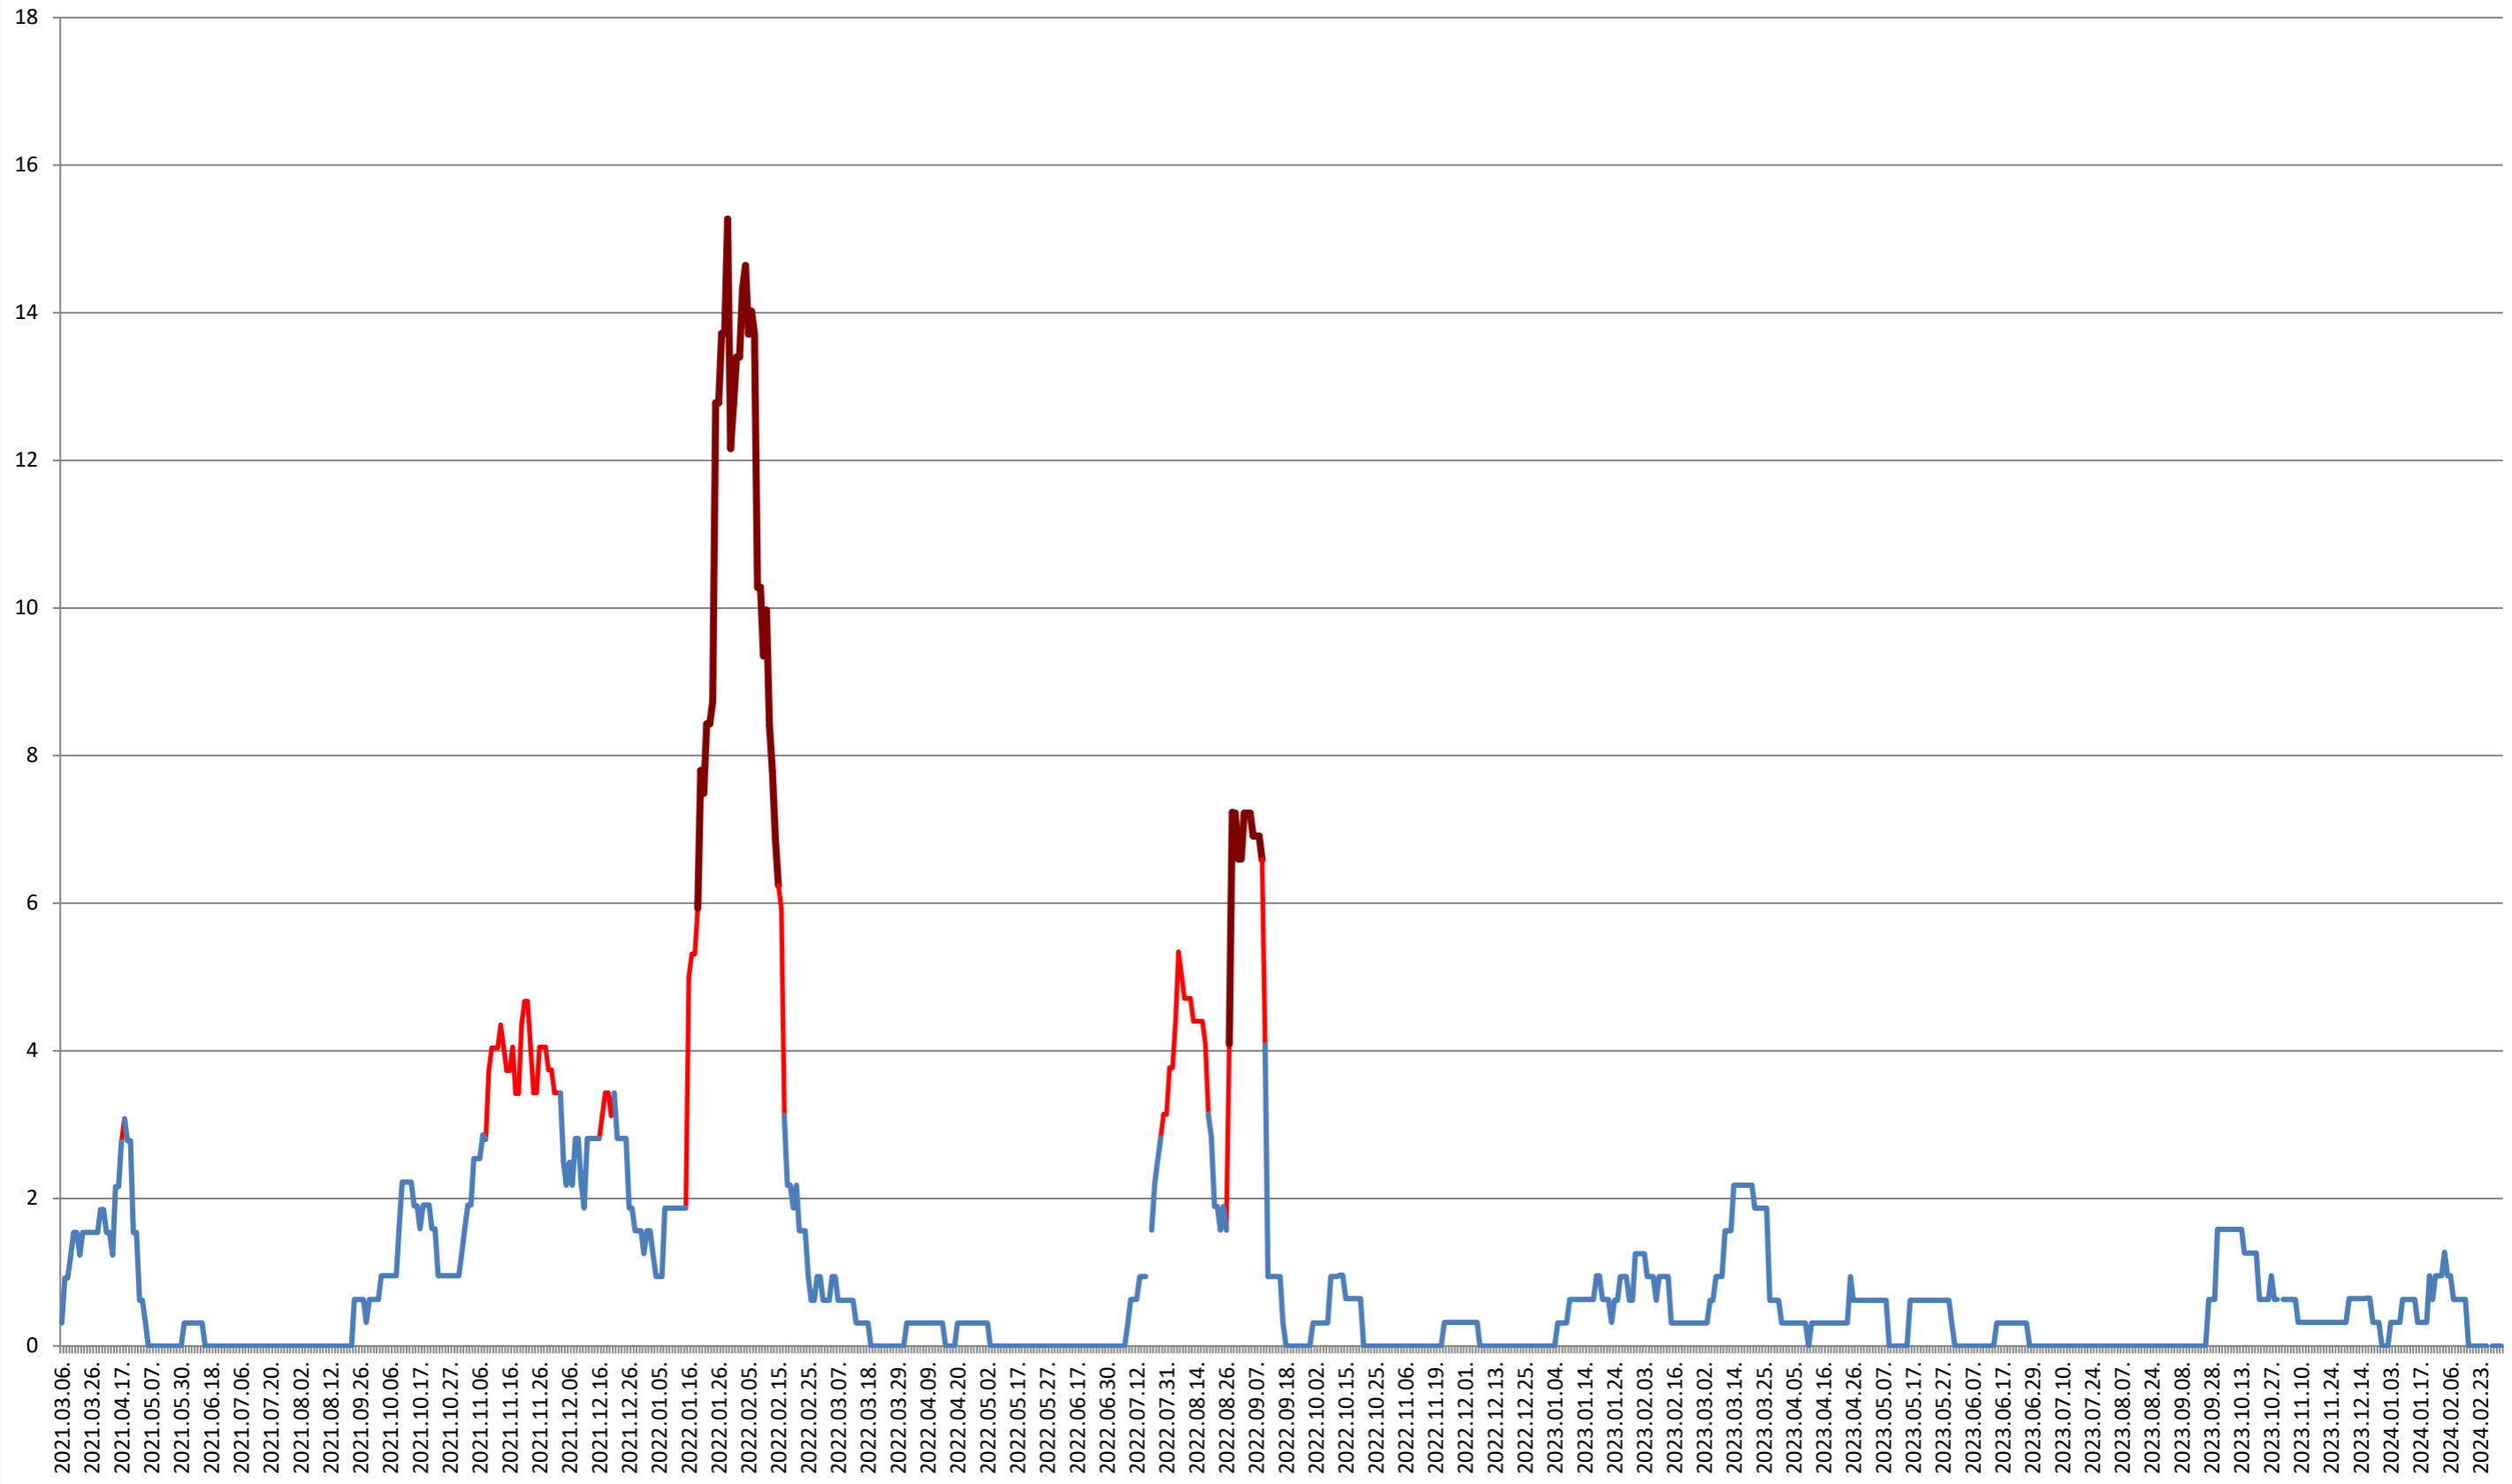

TULGHEȘ - Evolutia incidentei cumulate pe 14 zile la ‰ de locuitori 2021.03.07. - 2024.03.05.