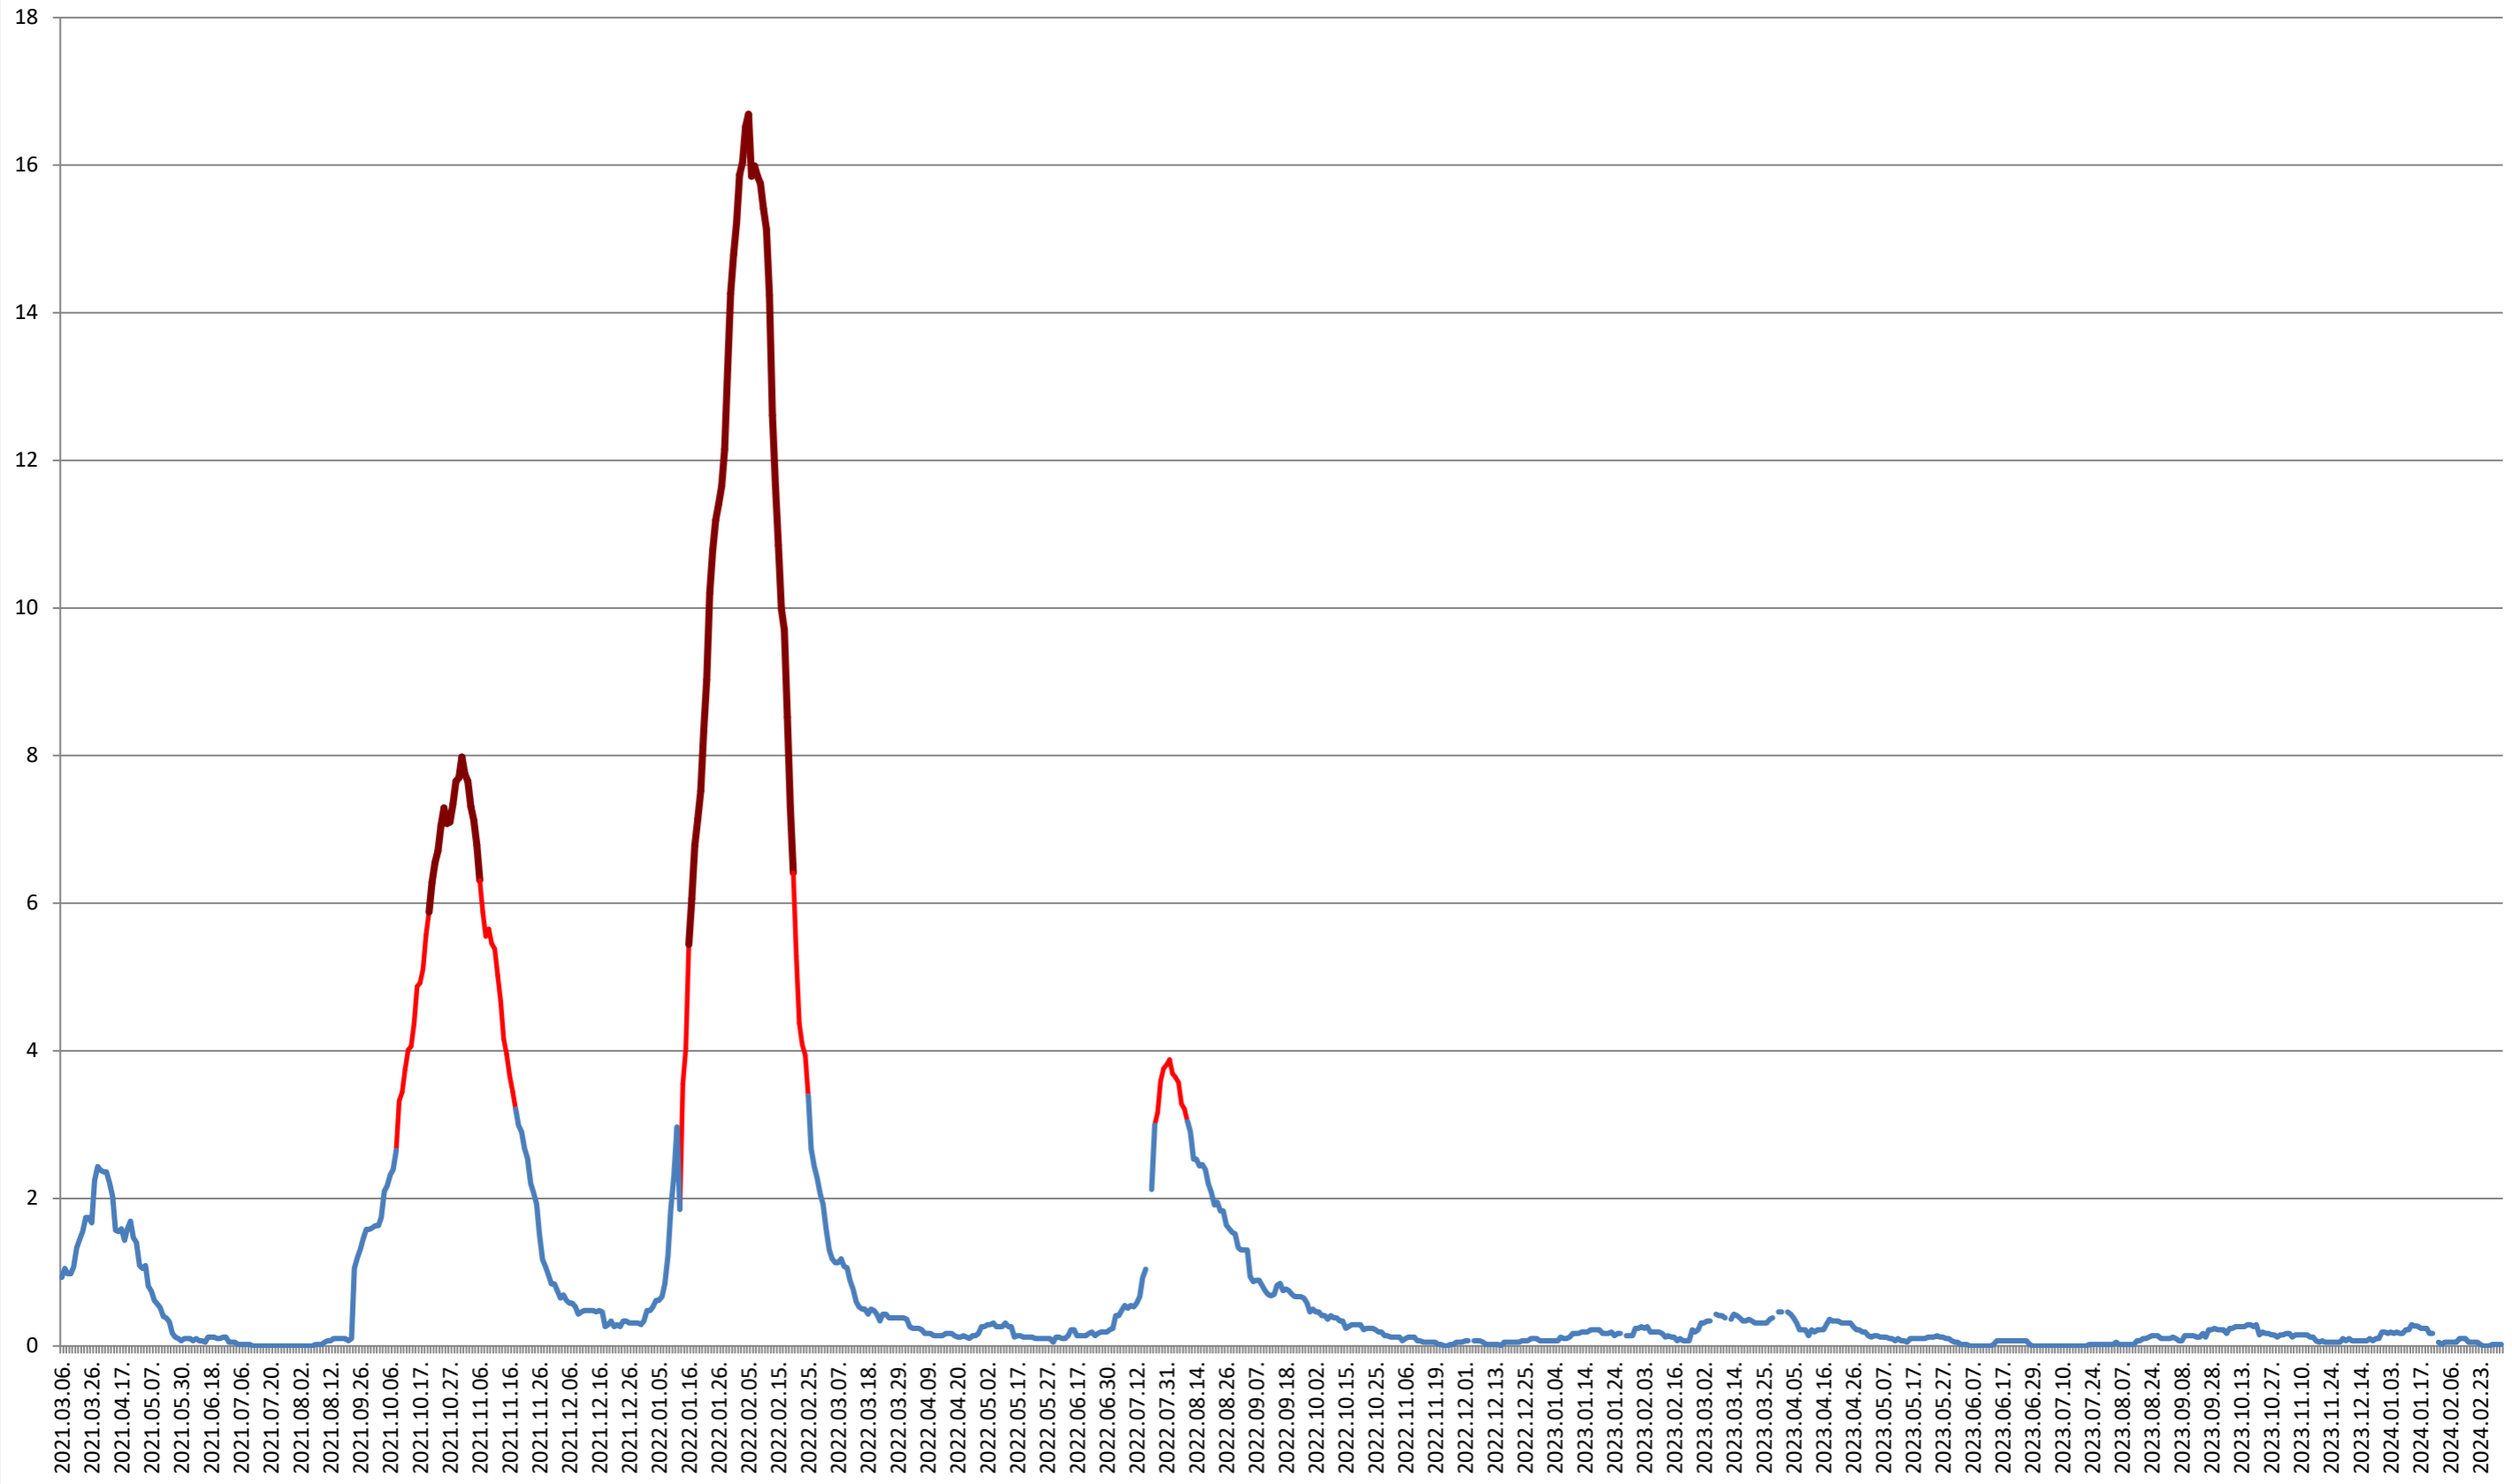

MUNICIPIUL MIERCUREA-CIUC - Evolutia incidentei cumulate pe 14 zile la % de locuitori 2021.03.07. - 2024.03.05.