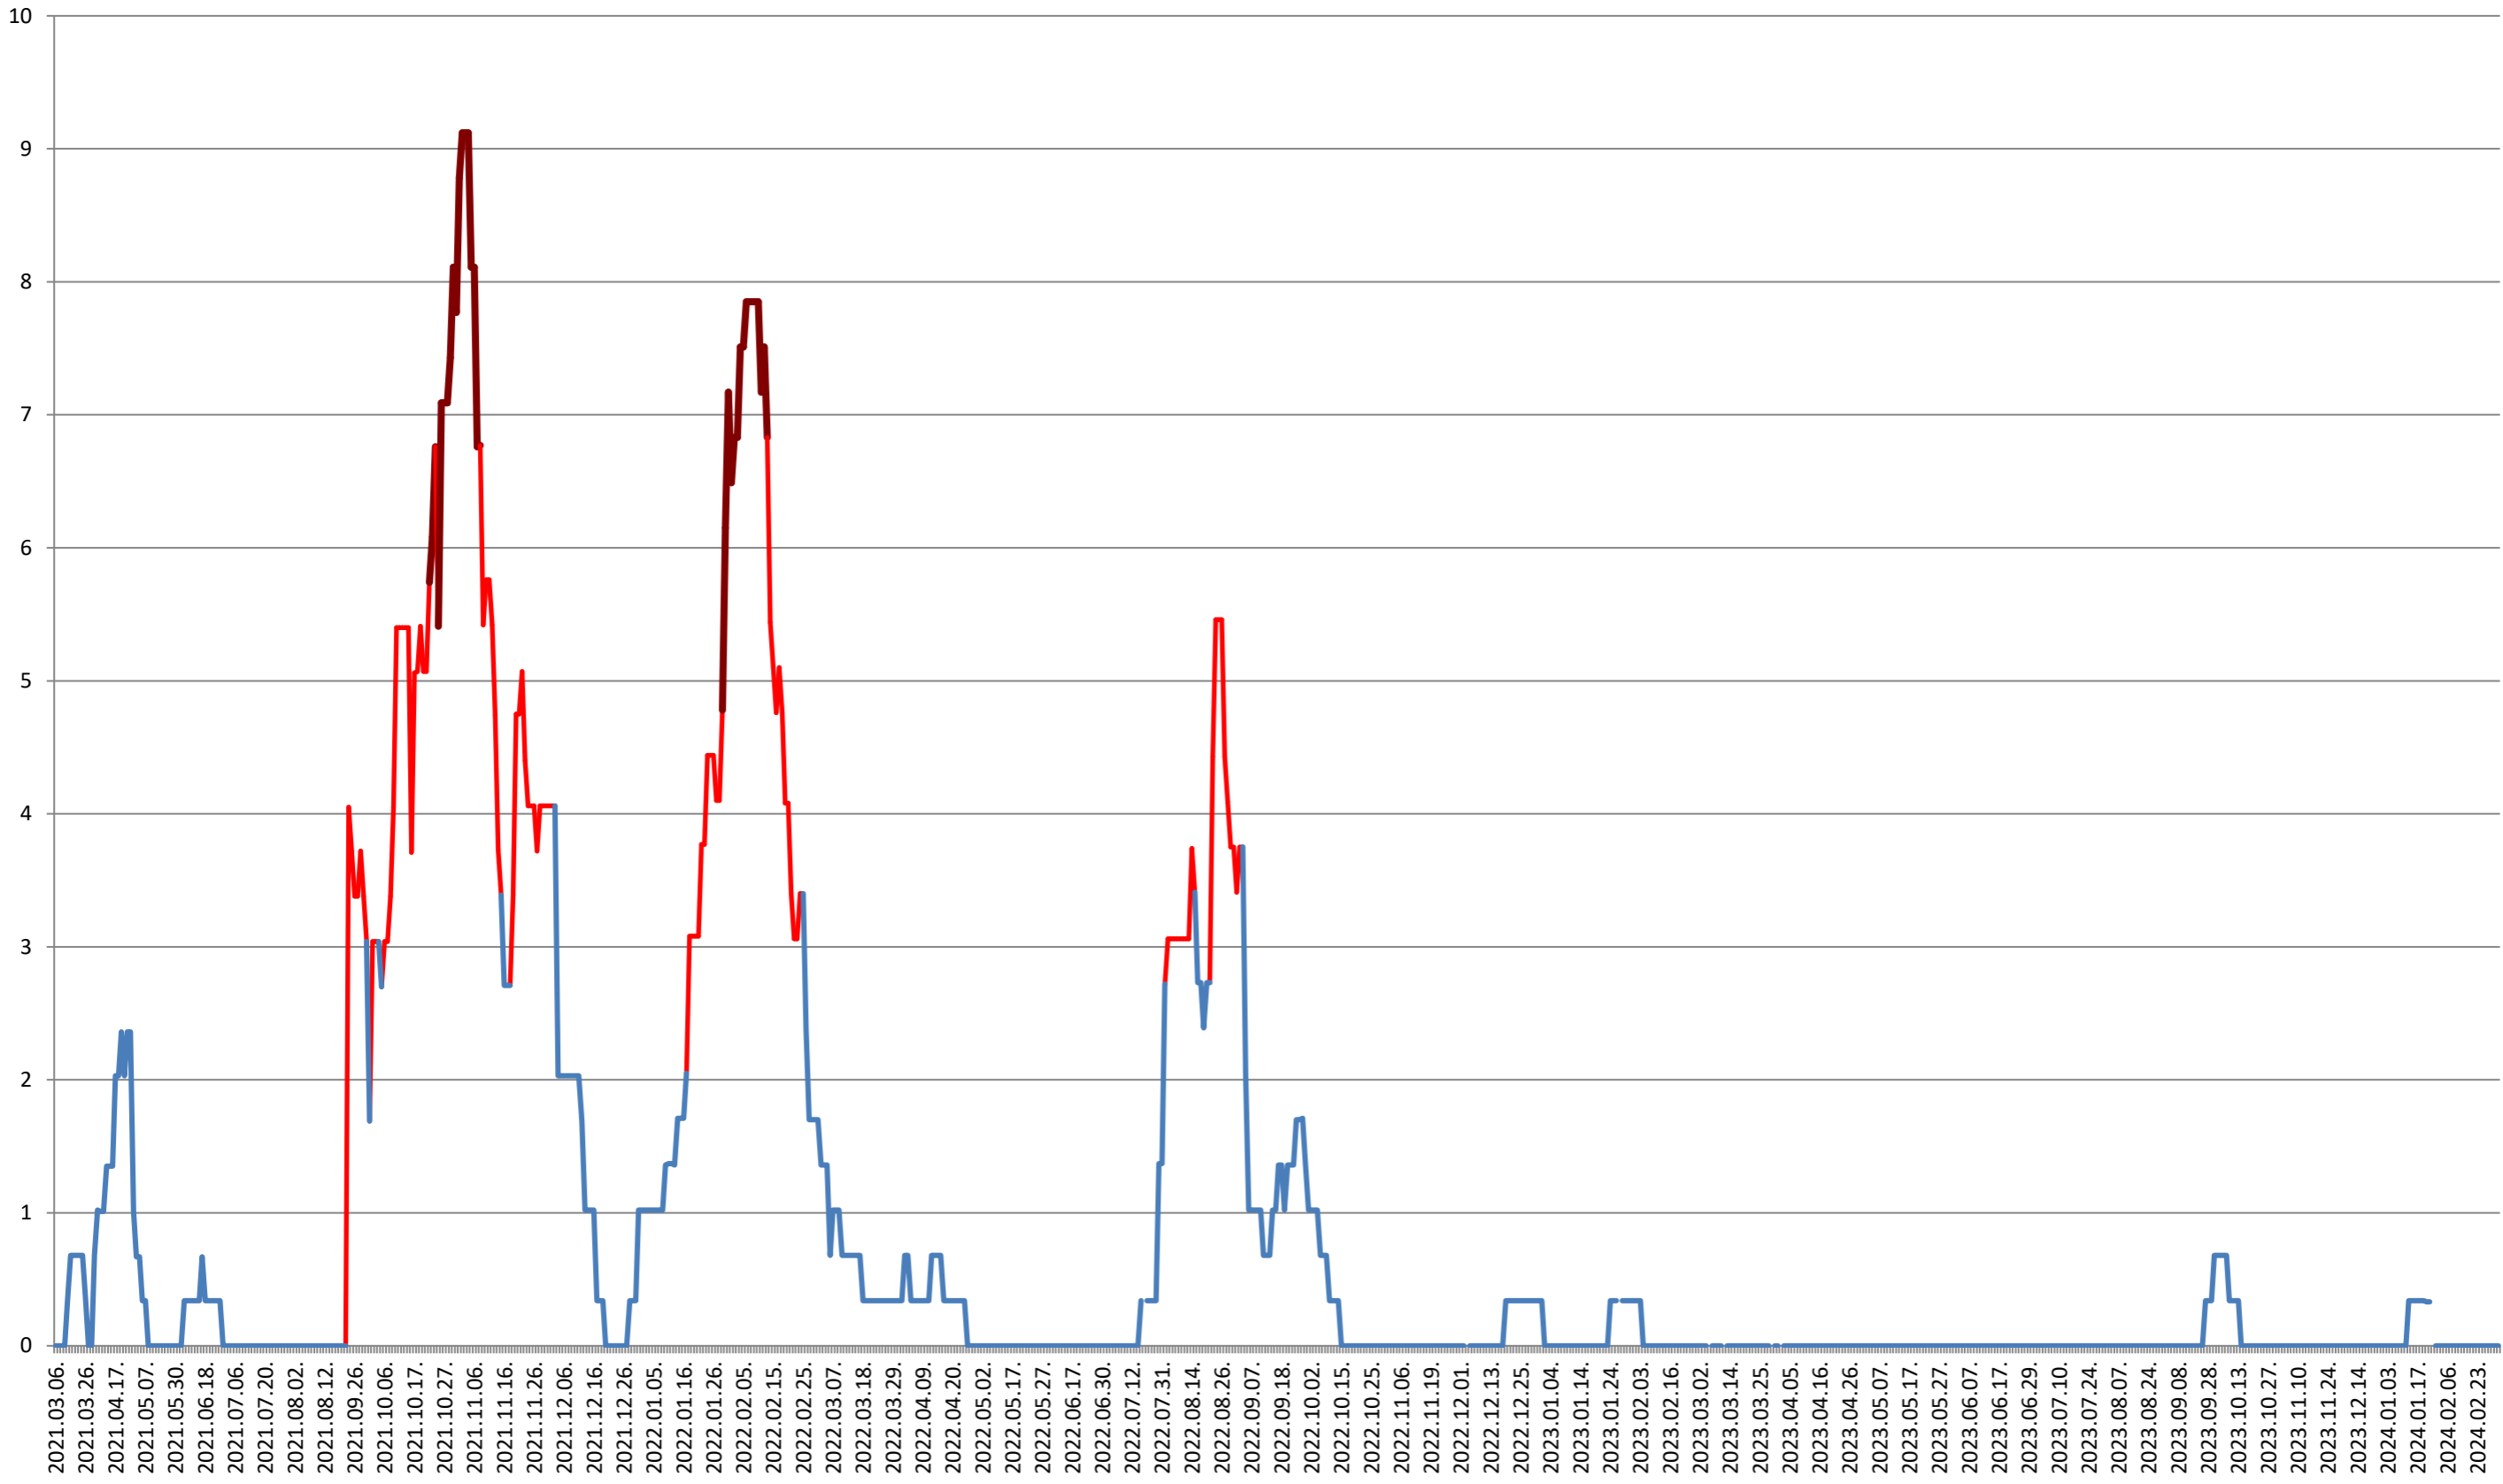

MĂRTINIȘ - Evolutia incidentei cumulate pe 14 zile la % de locuitori
2021.03.07. - 2024.03.05.