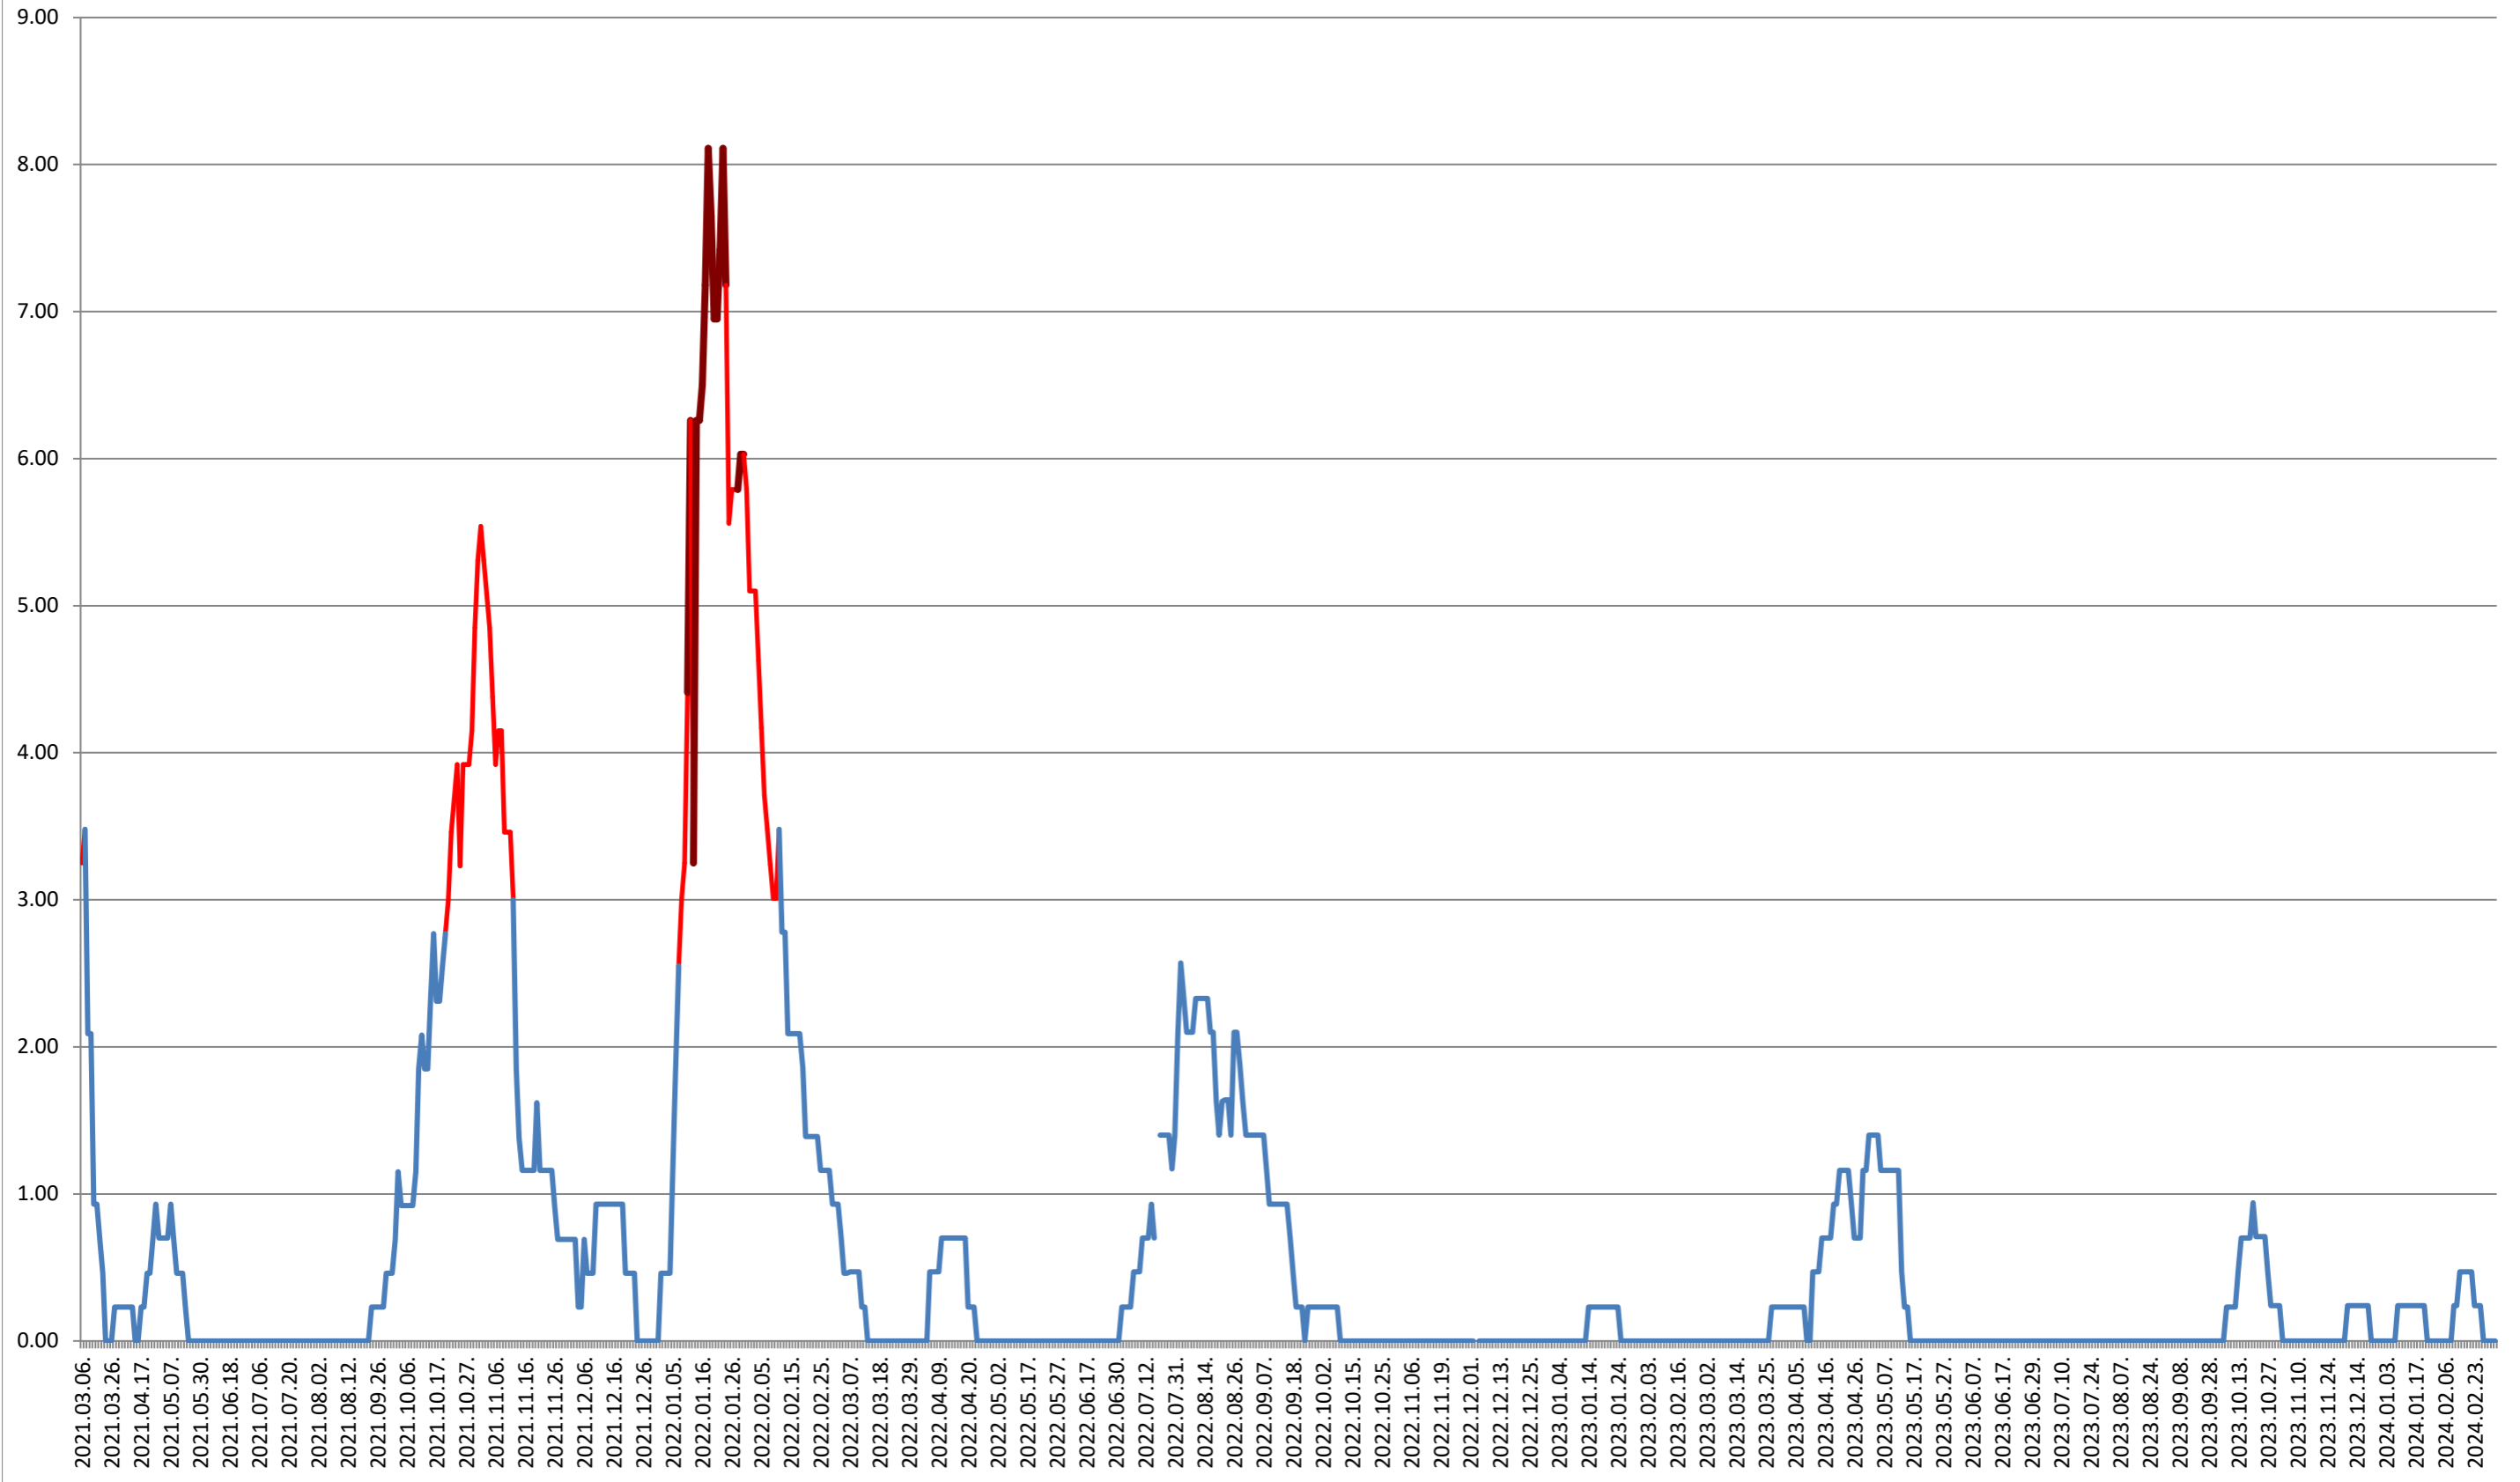

CIUMANI - Evolutia incidentei cumulate pe 14 zile la ‰ de locuitori 2021.03.07. - 2024.03.05.