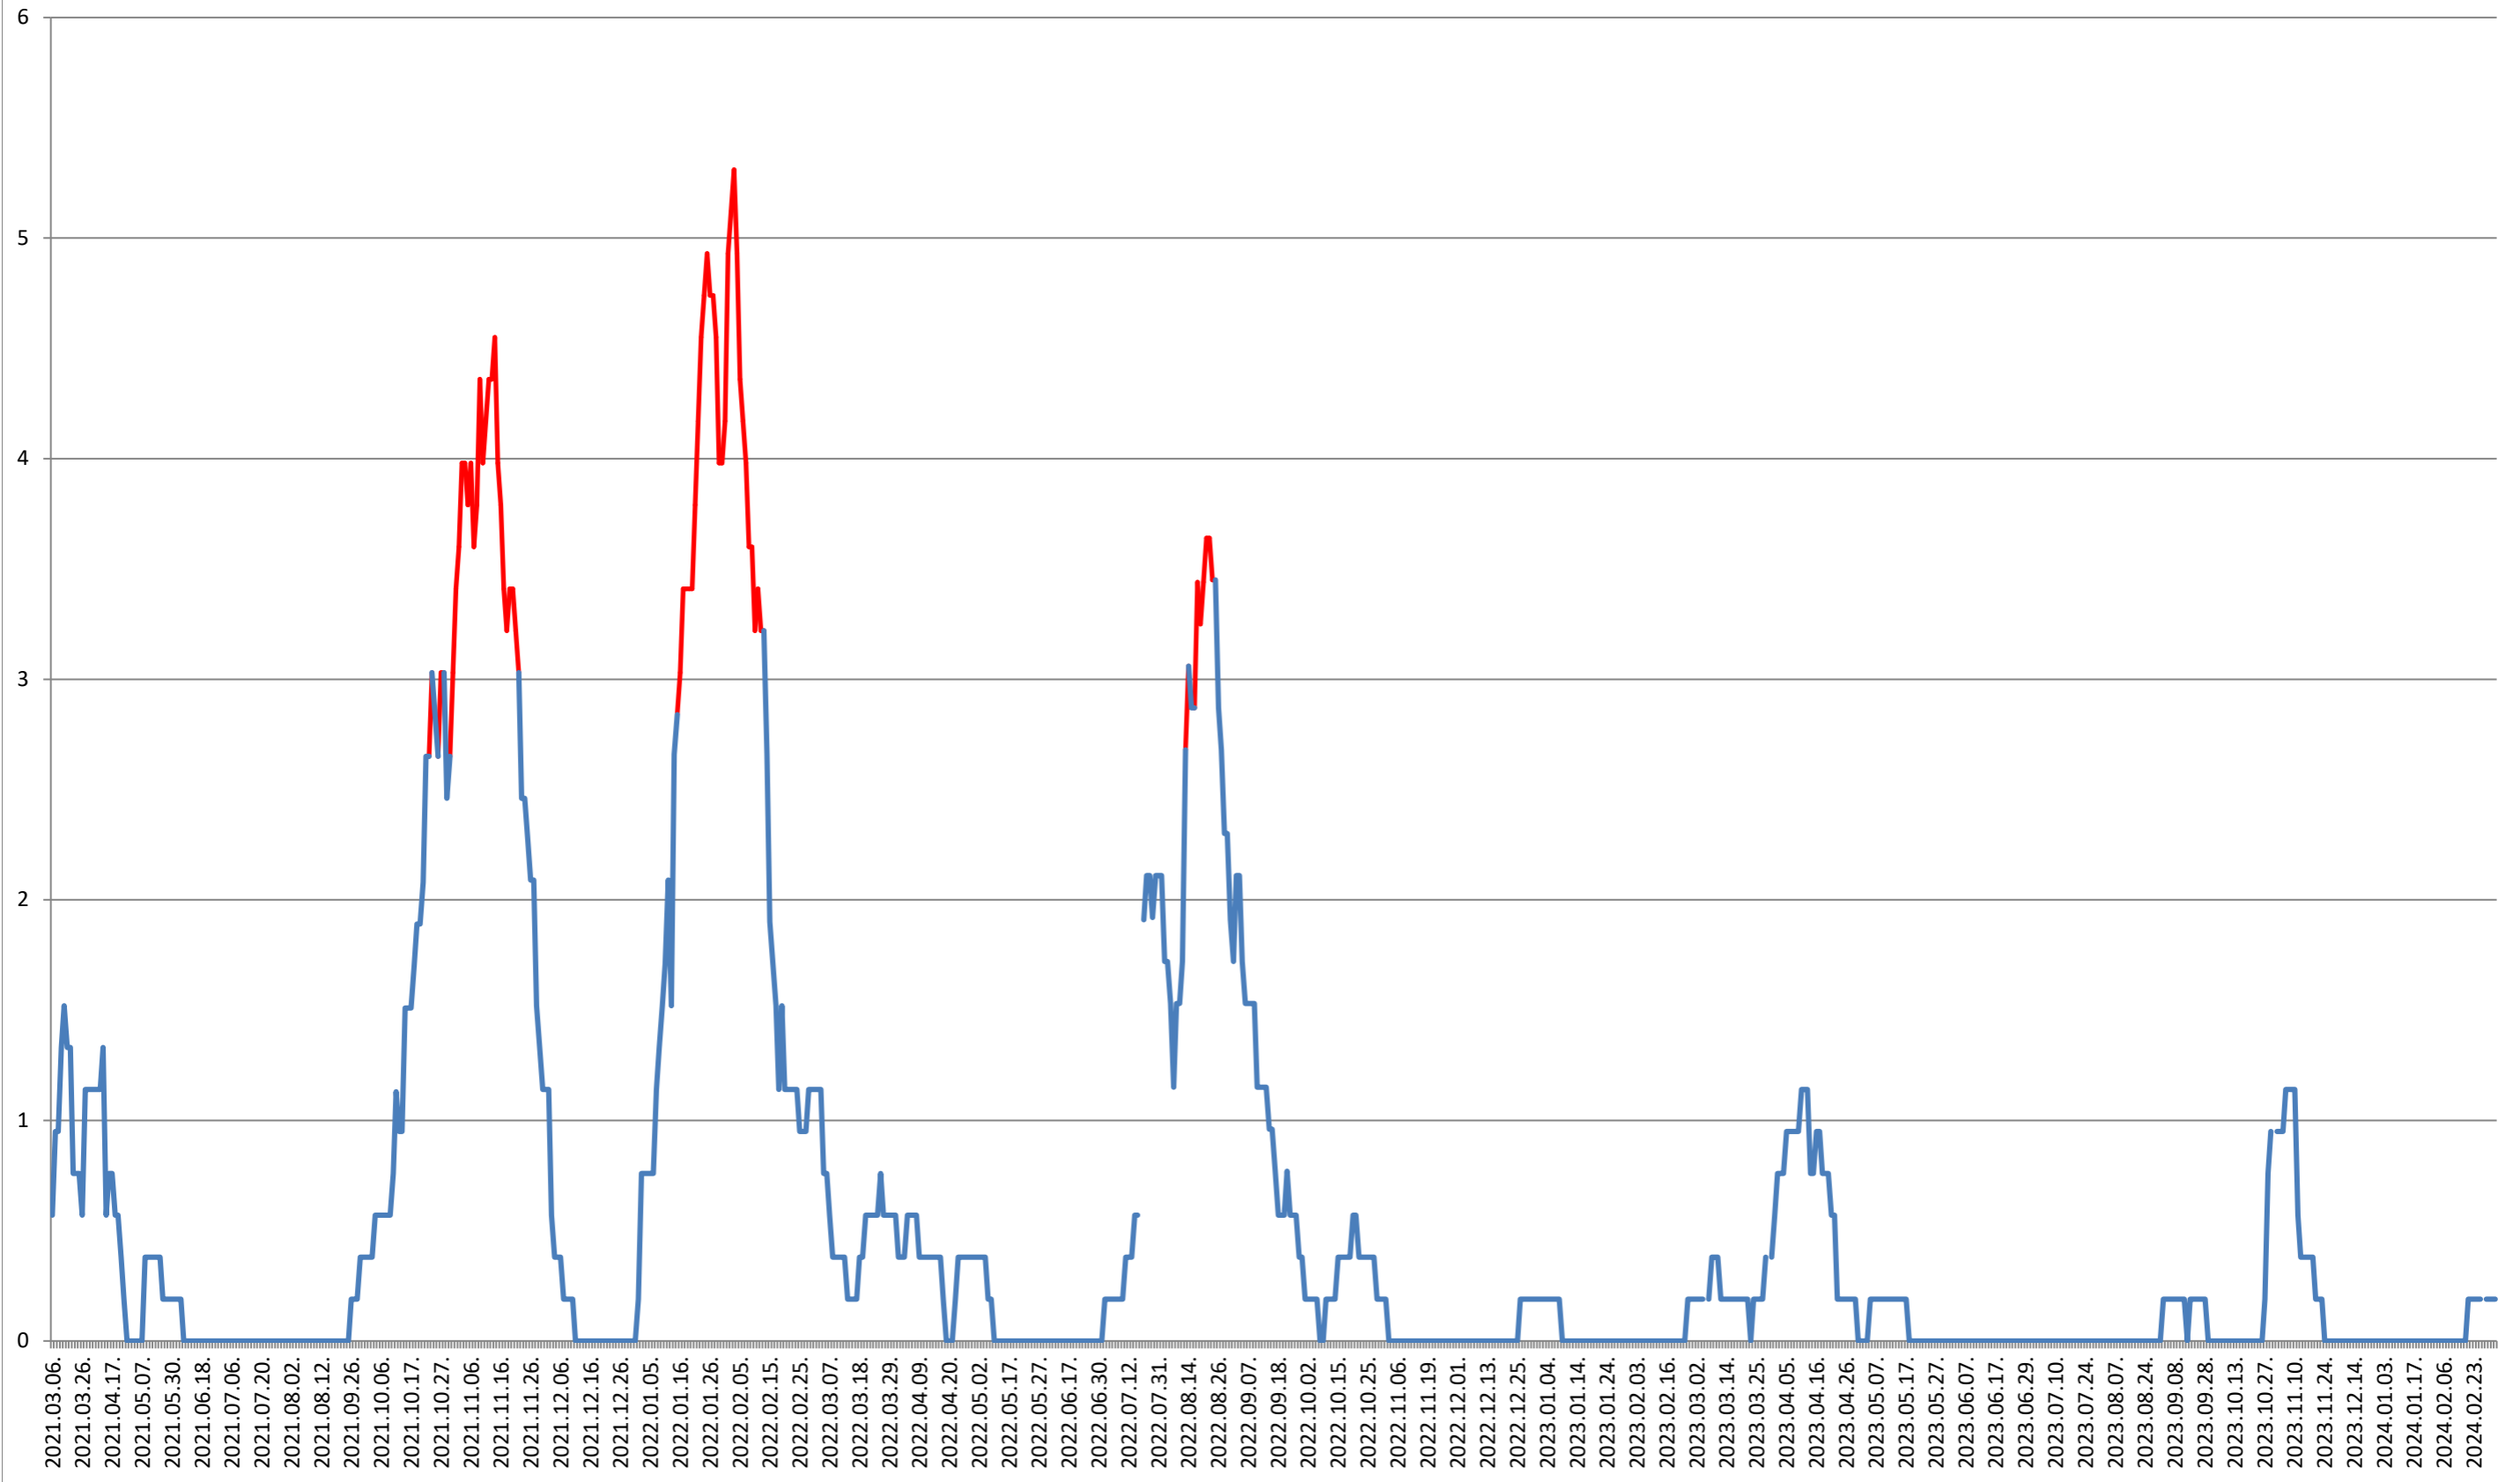

SUSENI - Evolutia incidentei cumulate pe 14 zile la ‰ de locuitori 2021.03.07. - 2024.03.05.