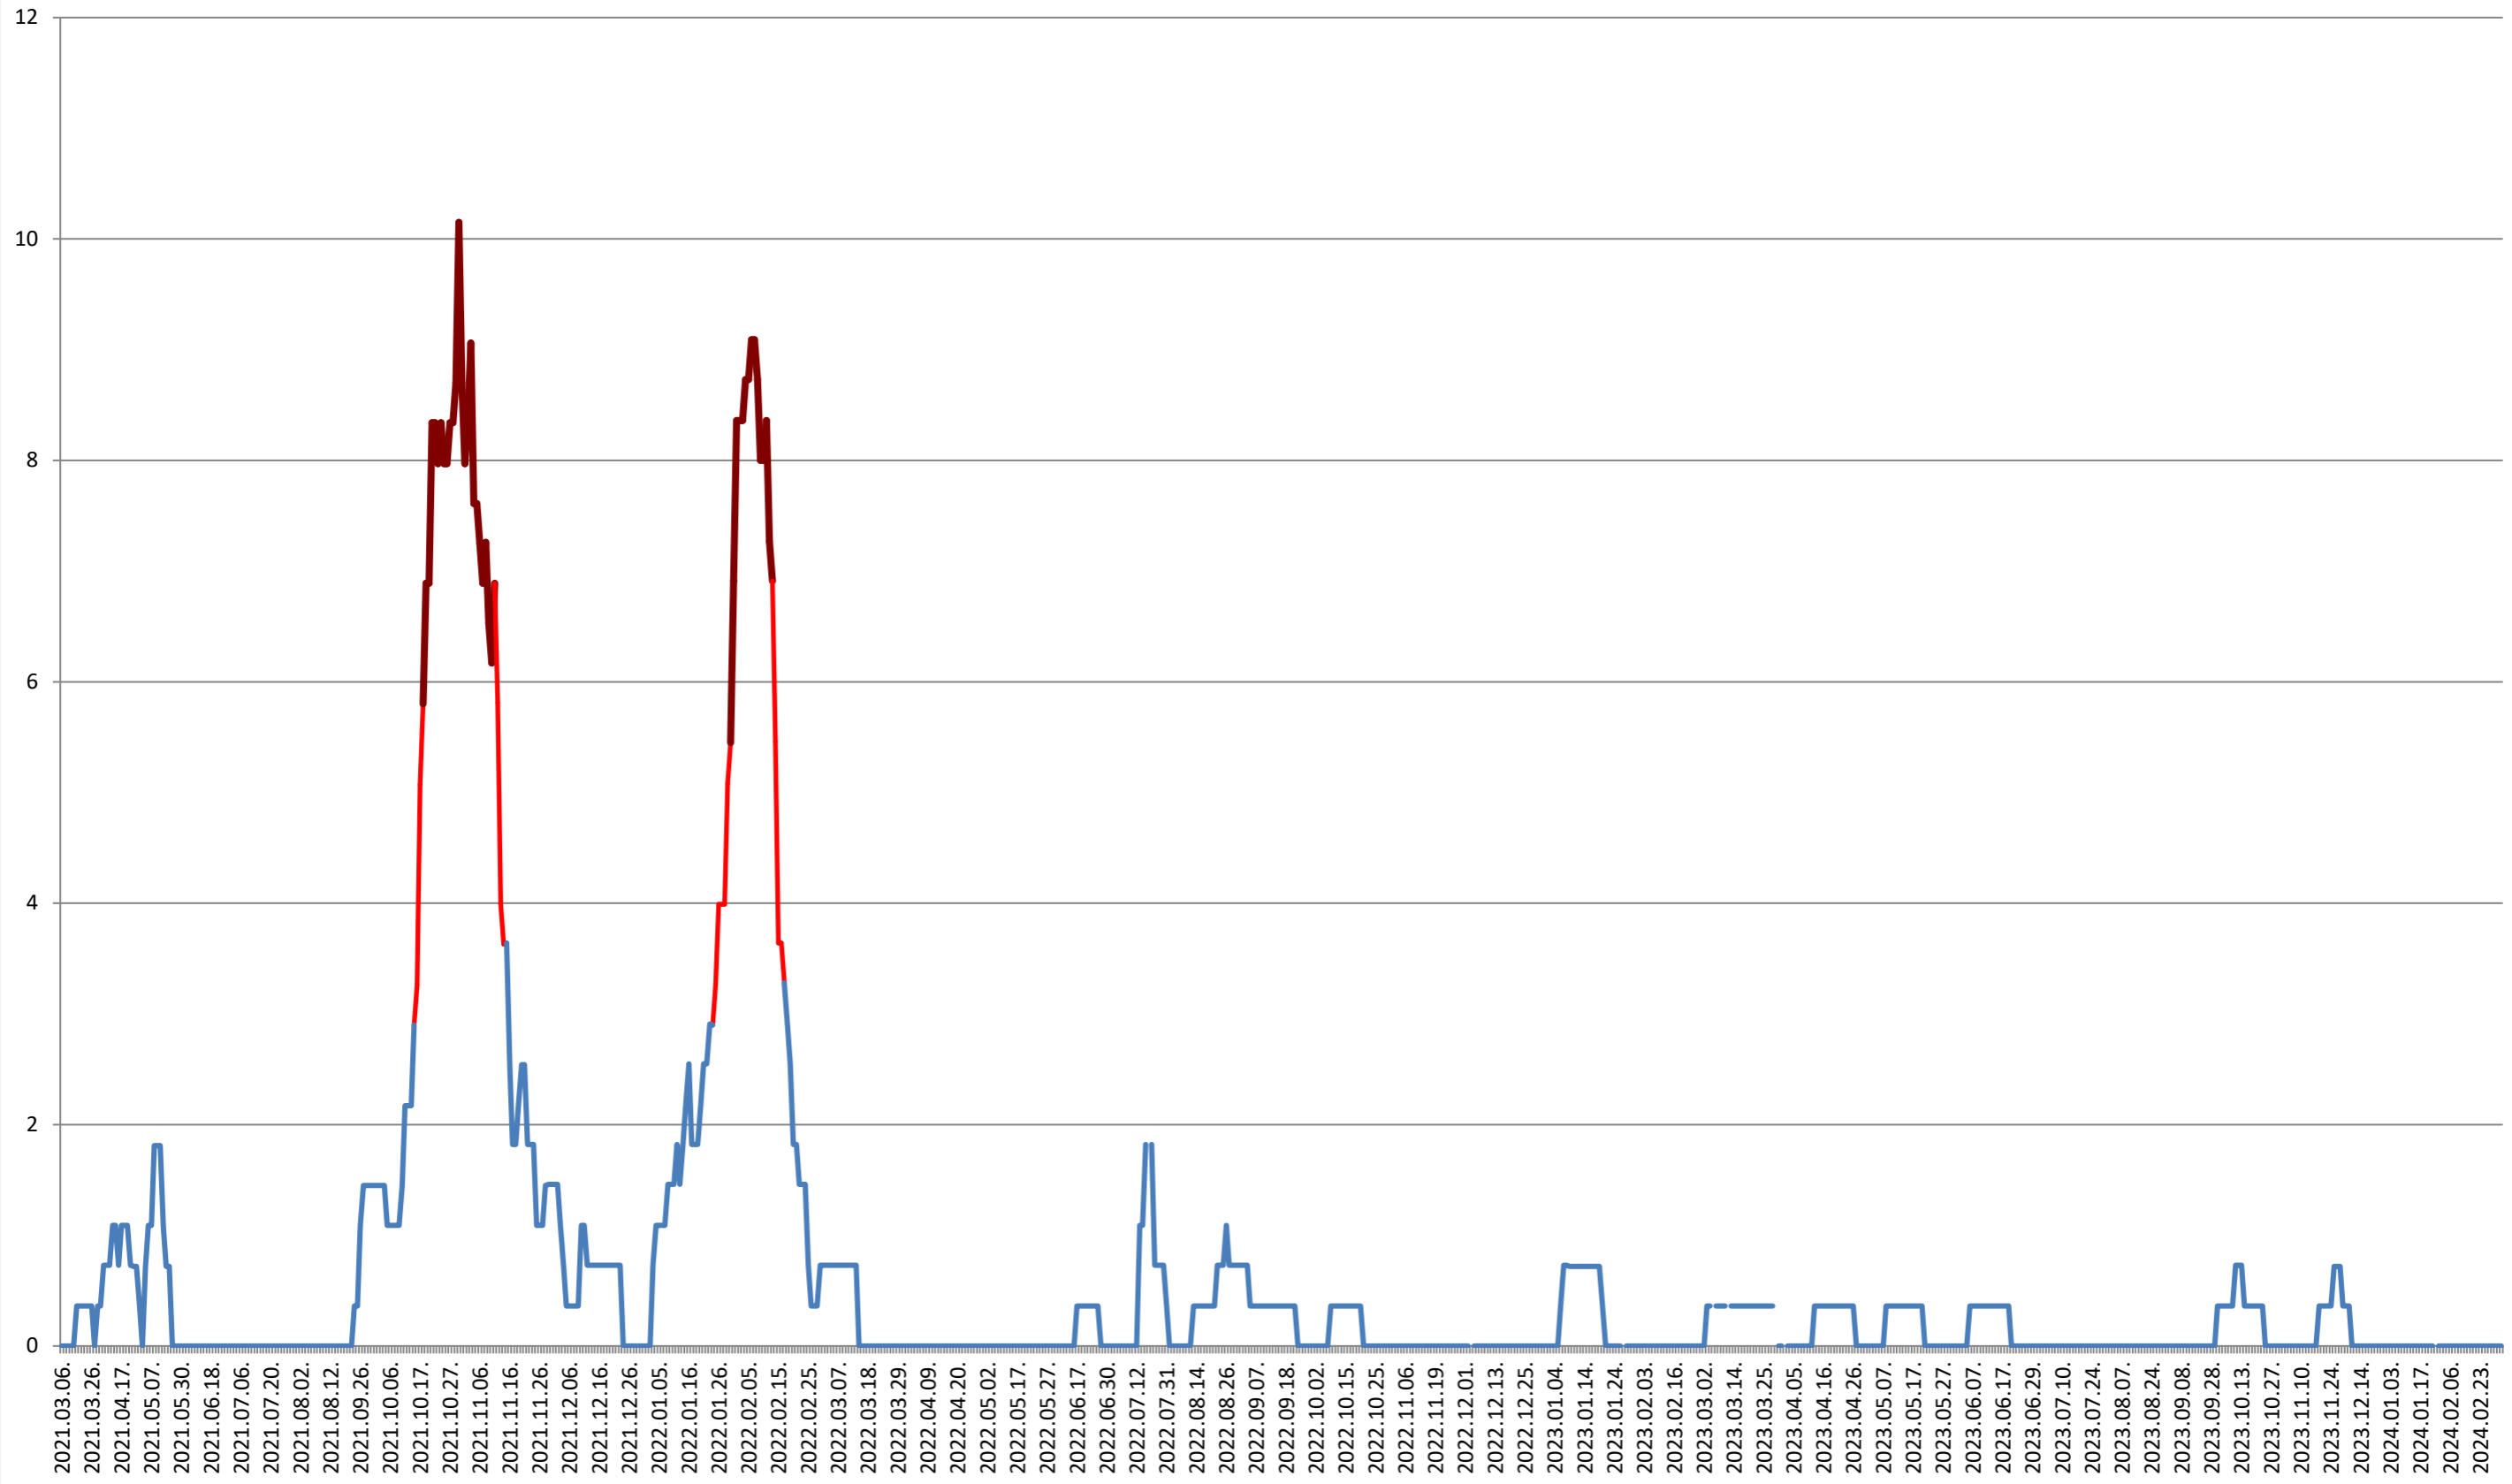

MIHĂILENI - Evolutia incidentei cumulate pe 14 zile la ‰ de locuitori 2021.03.07. - 2024.03.05.