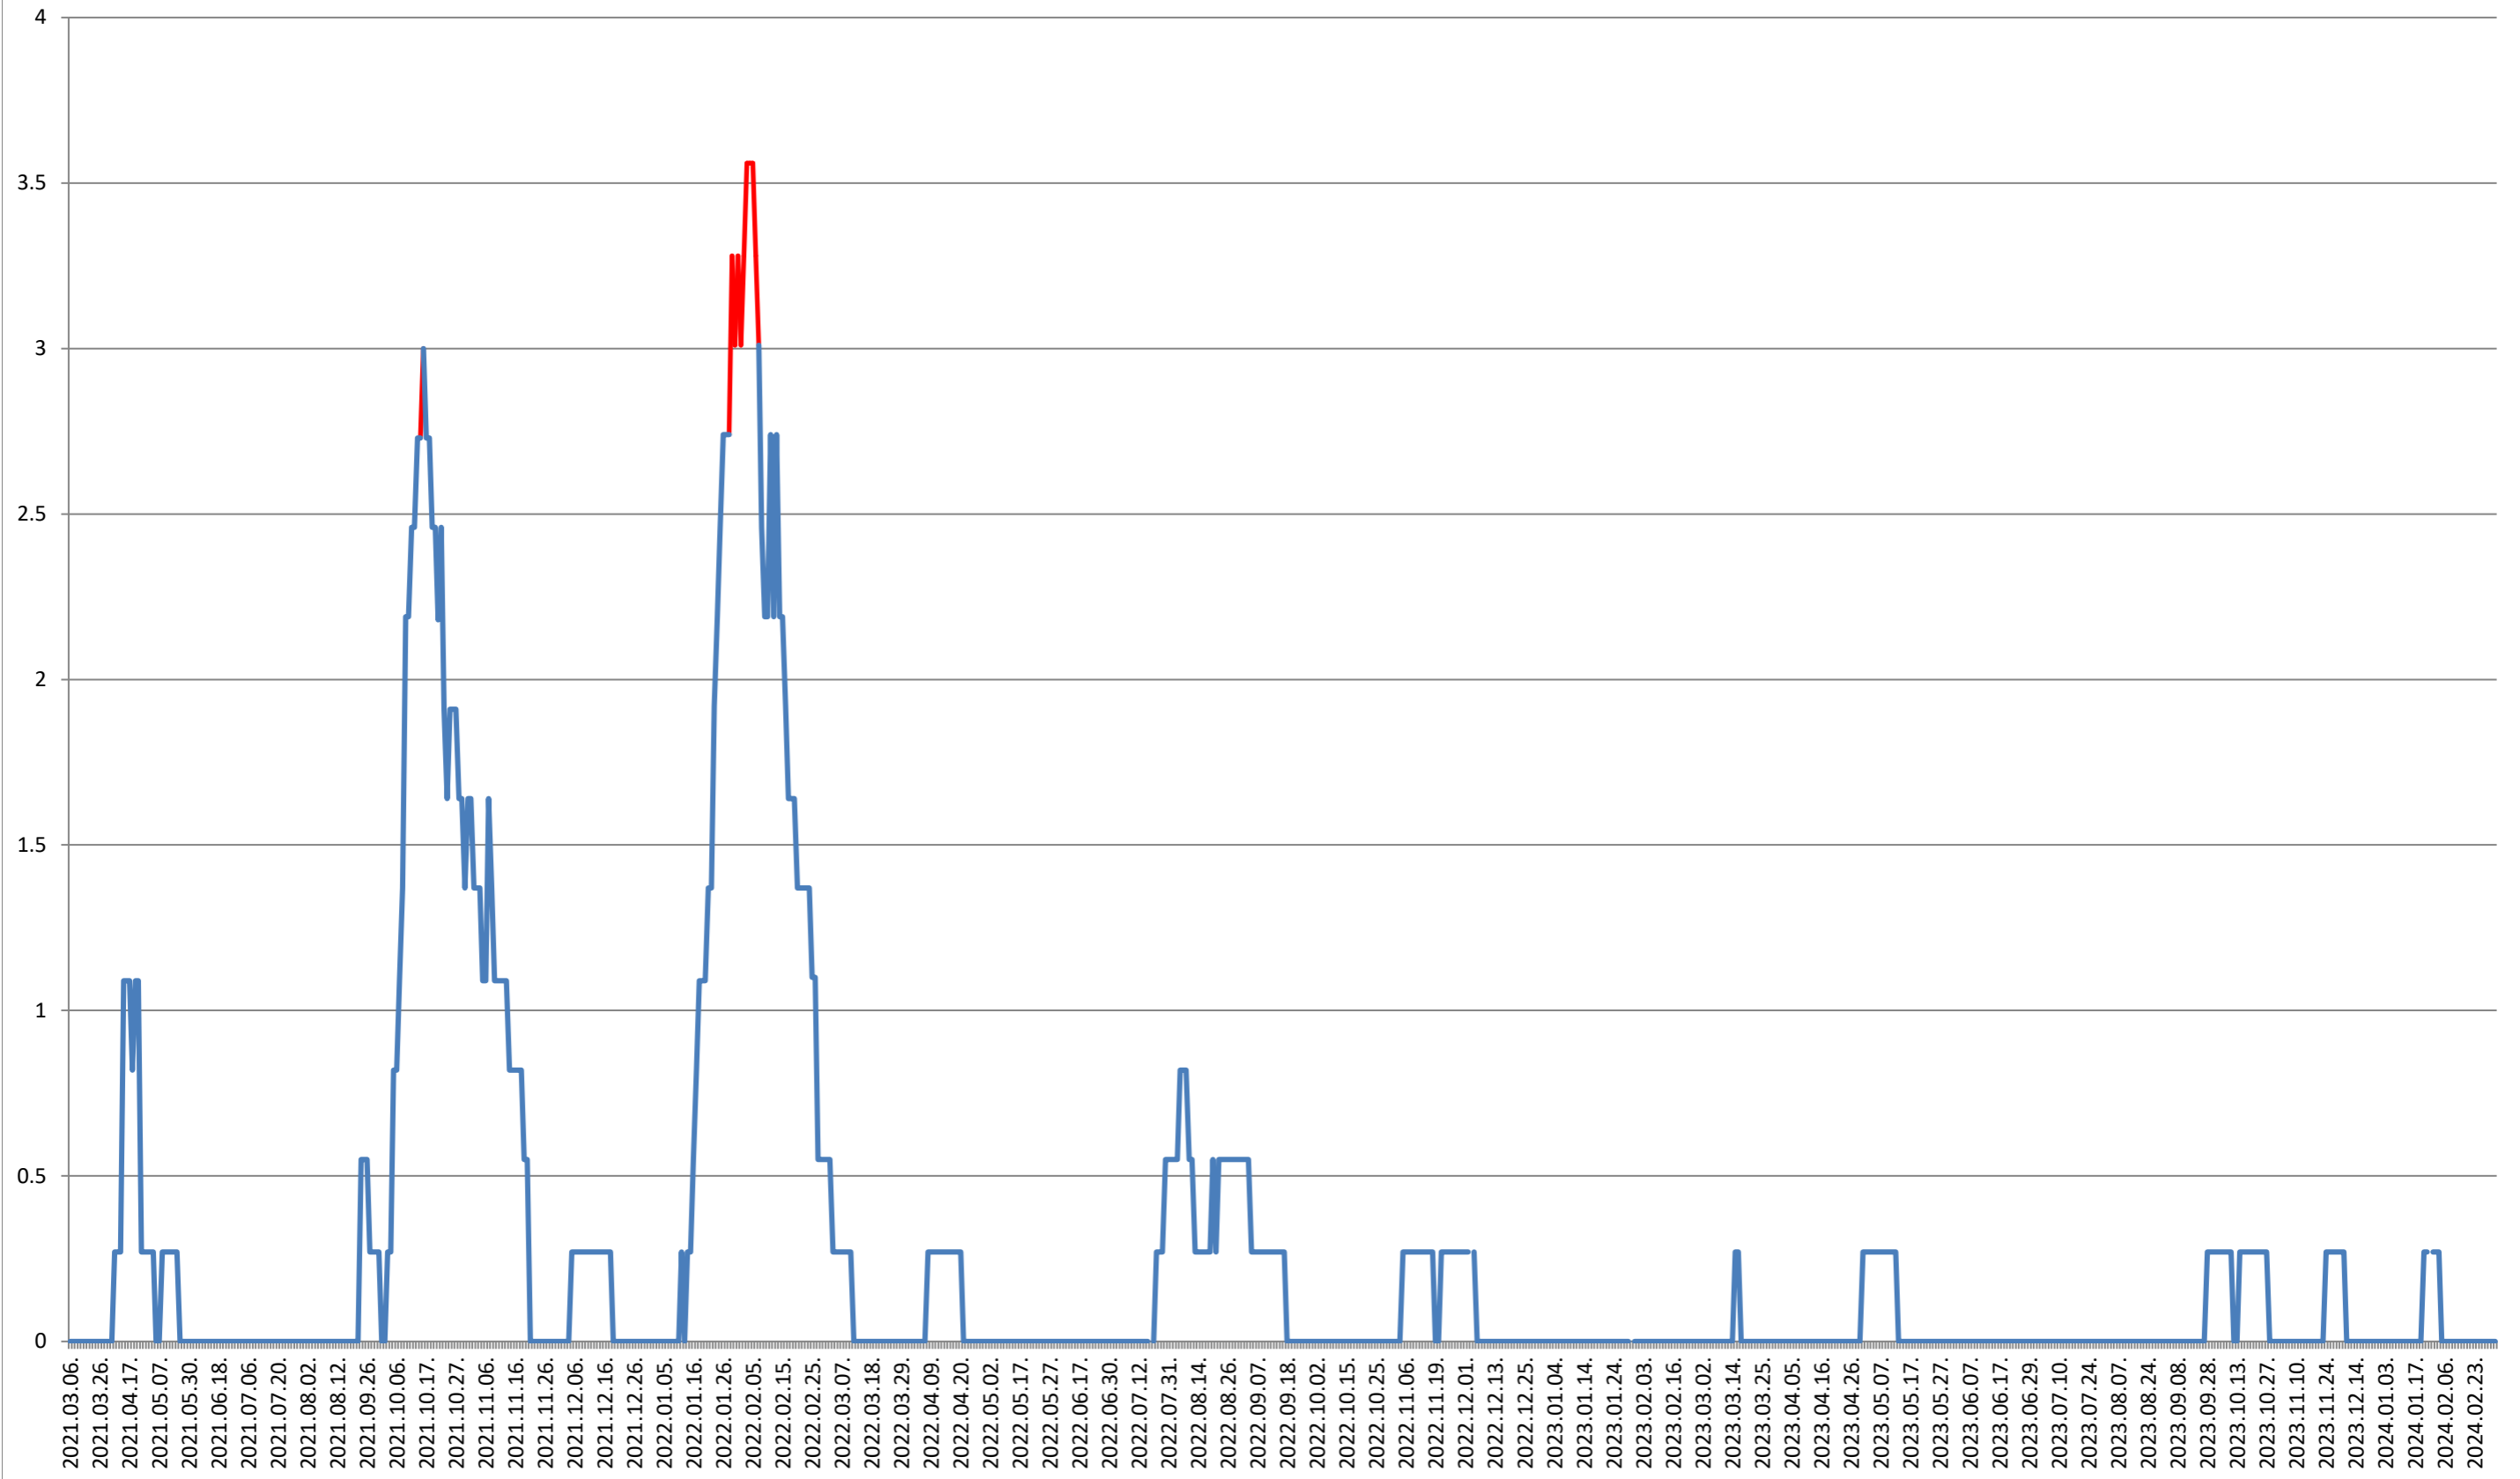

LUETA - Evolutia incidentei cumulate pe 14 zile la ‰ de locuitori 2021.03.07. - 2024.03.05.