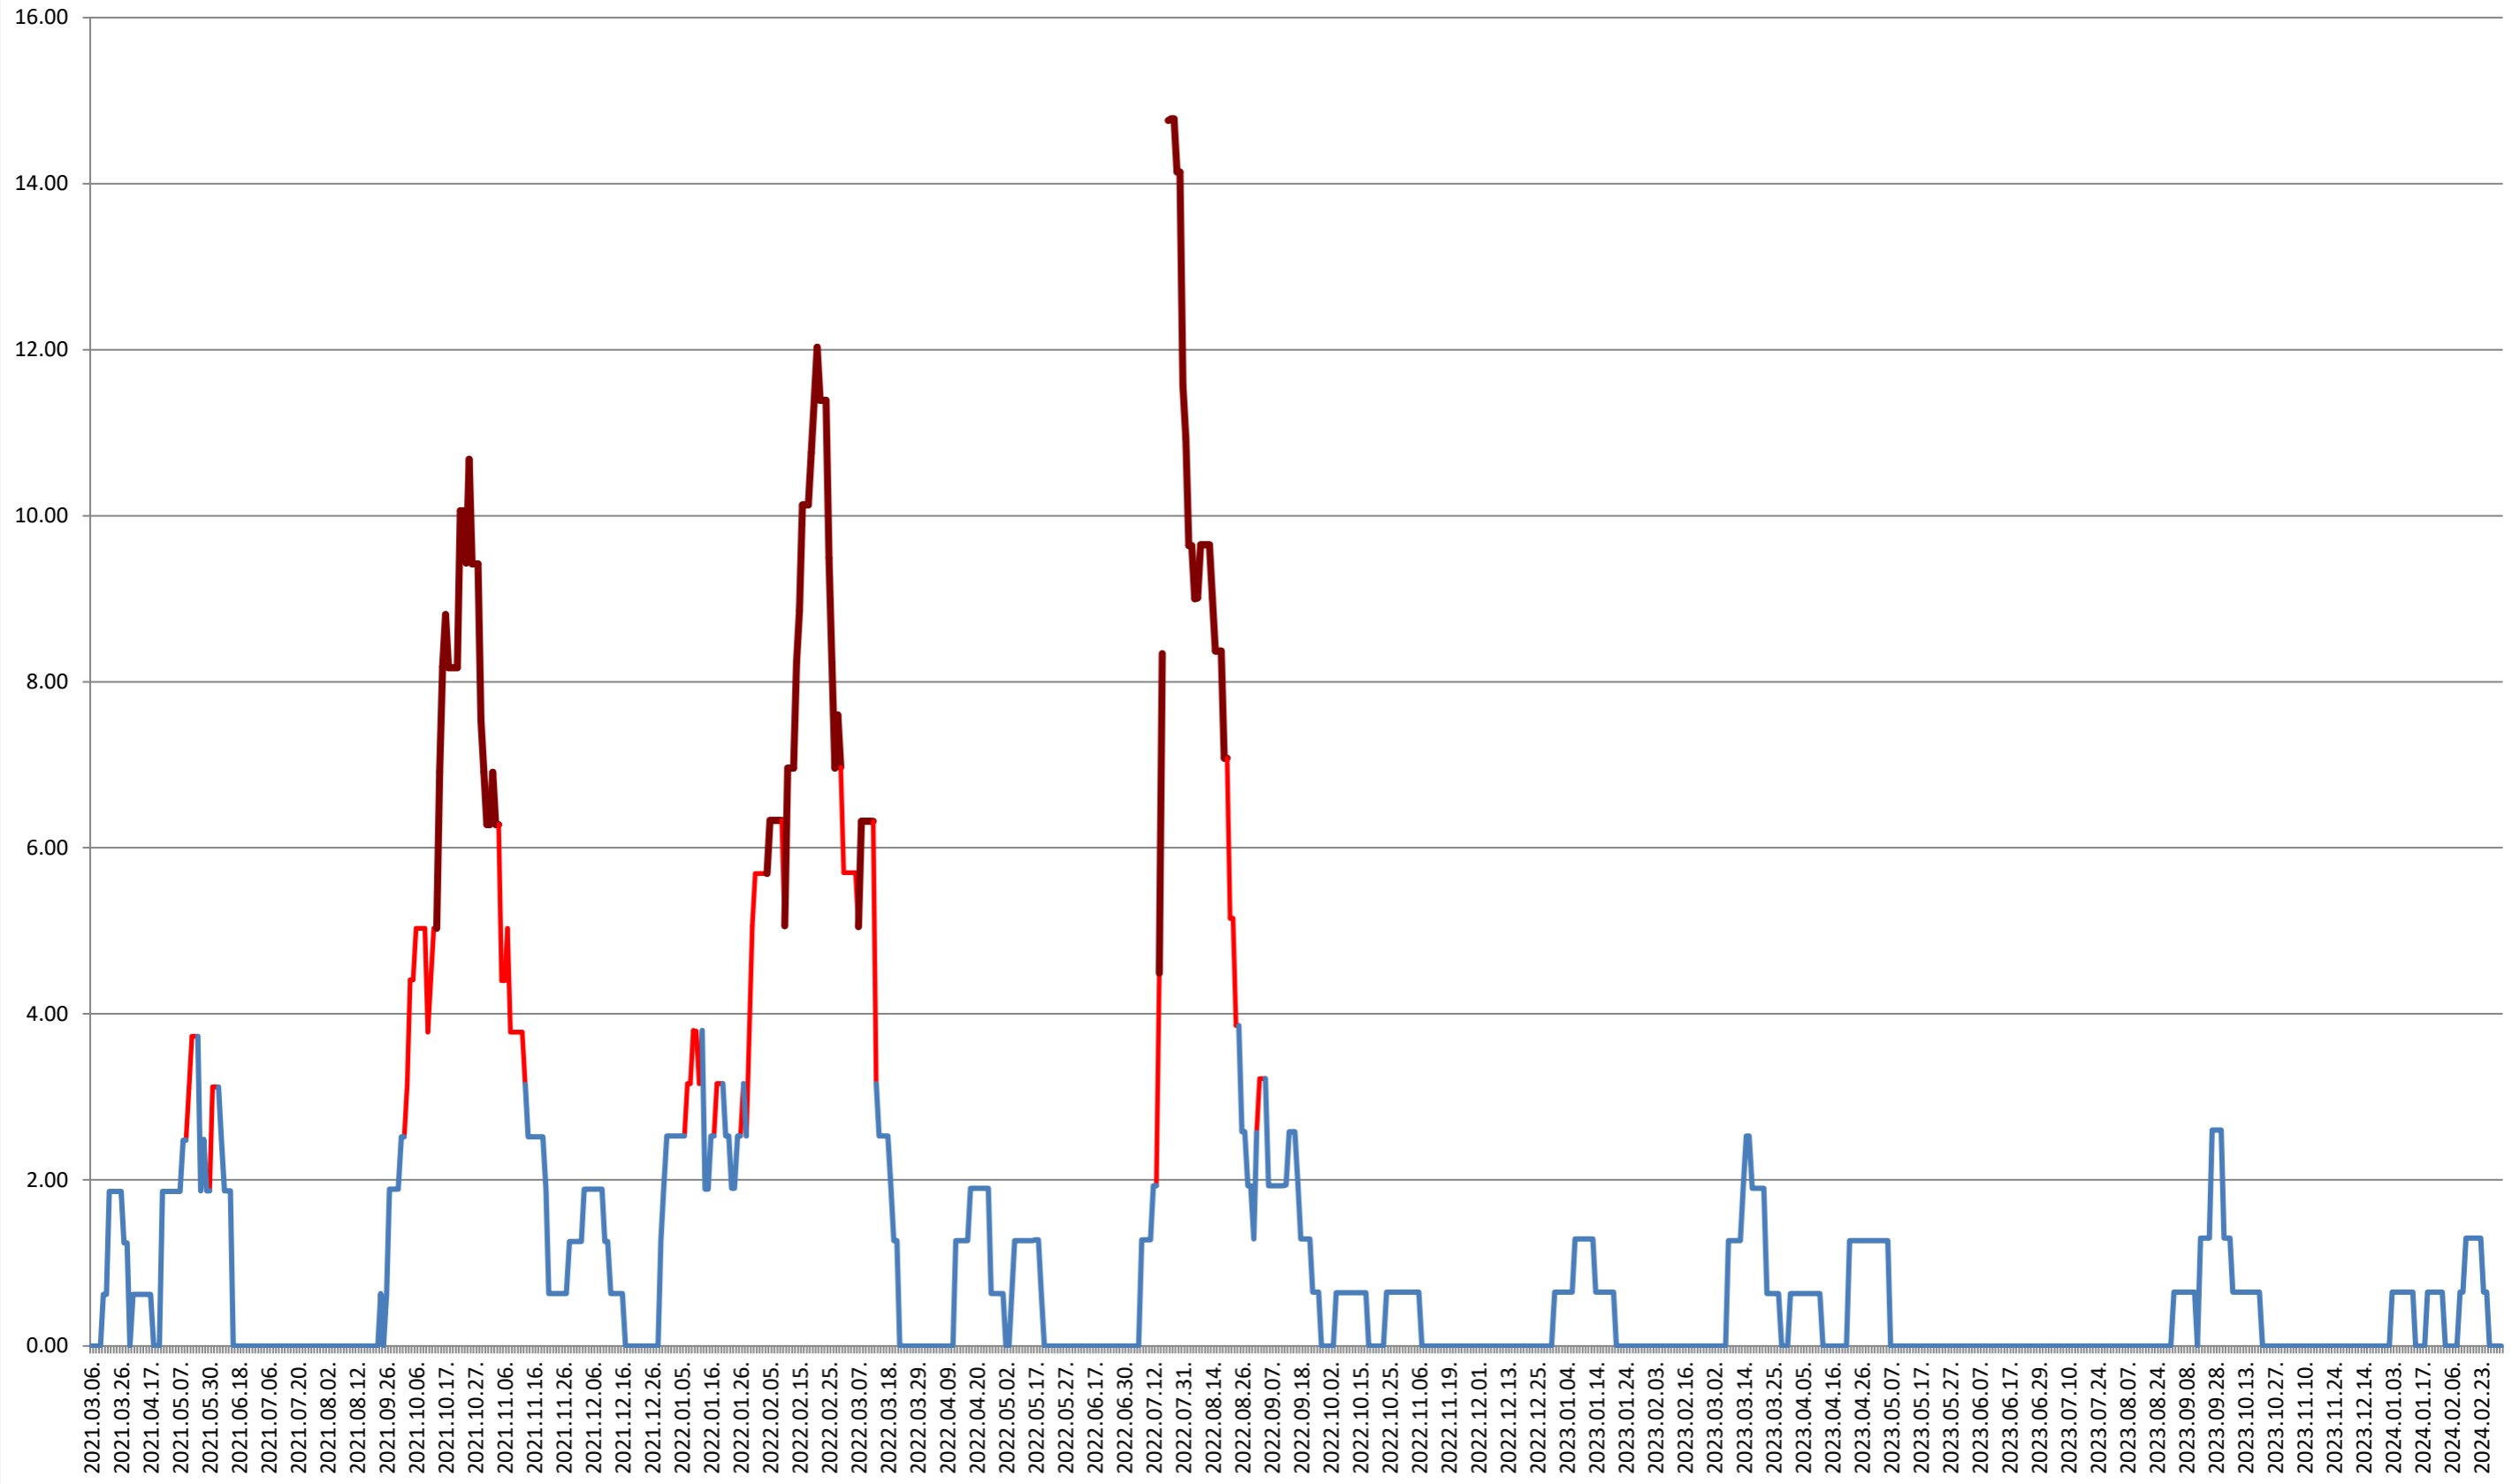

### ATID - Evolutia incidentei cumulate pe 14 zile la ‰ de locuitori 2021.03.07. - 2024.03.05.

### AVRĂMEȘTI - Evolutia incidentei cumulate pe 14 zile la % de locuitori 2021.03.07. - 2024.03.05.

ORAȘ BĂILE TUȘNAD - Evolutia incidentei cumulate pe 14 zile la ‰ de locuitori  
2021.03.07. - 2024.03.05.