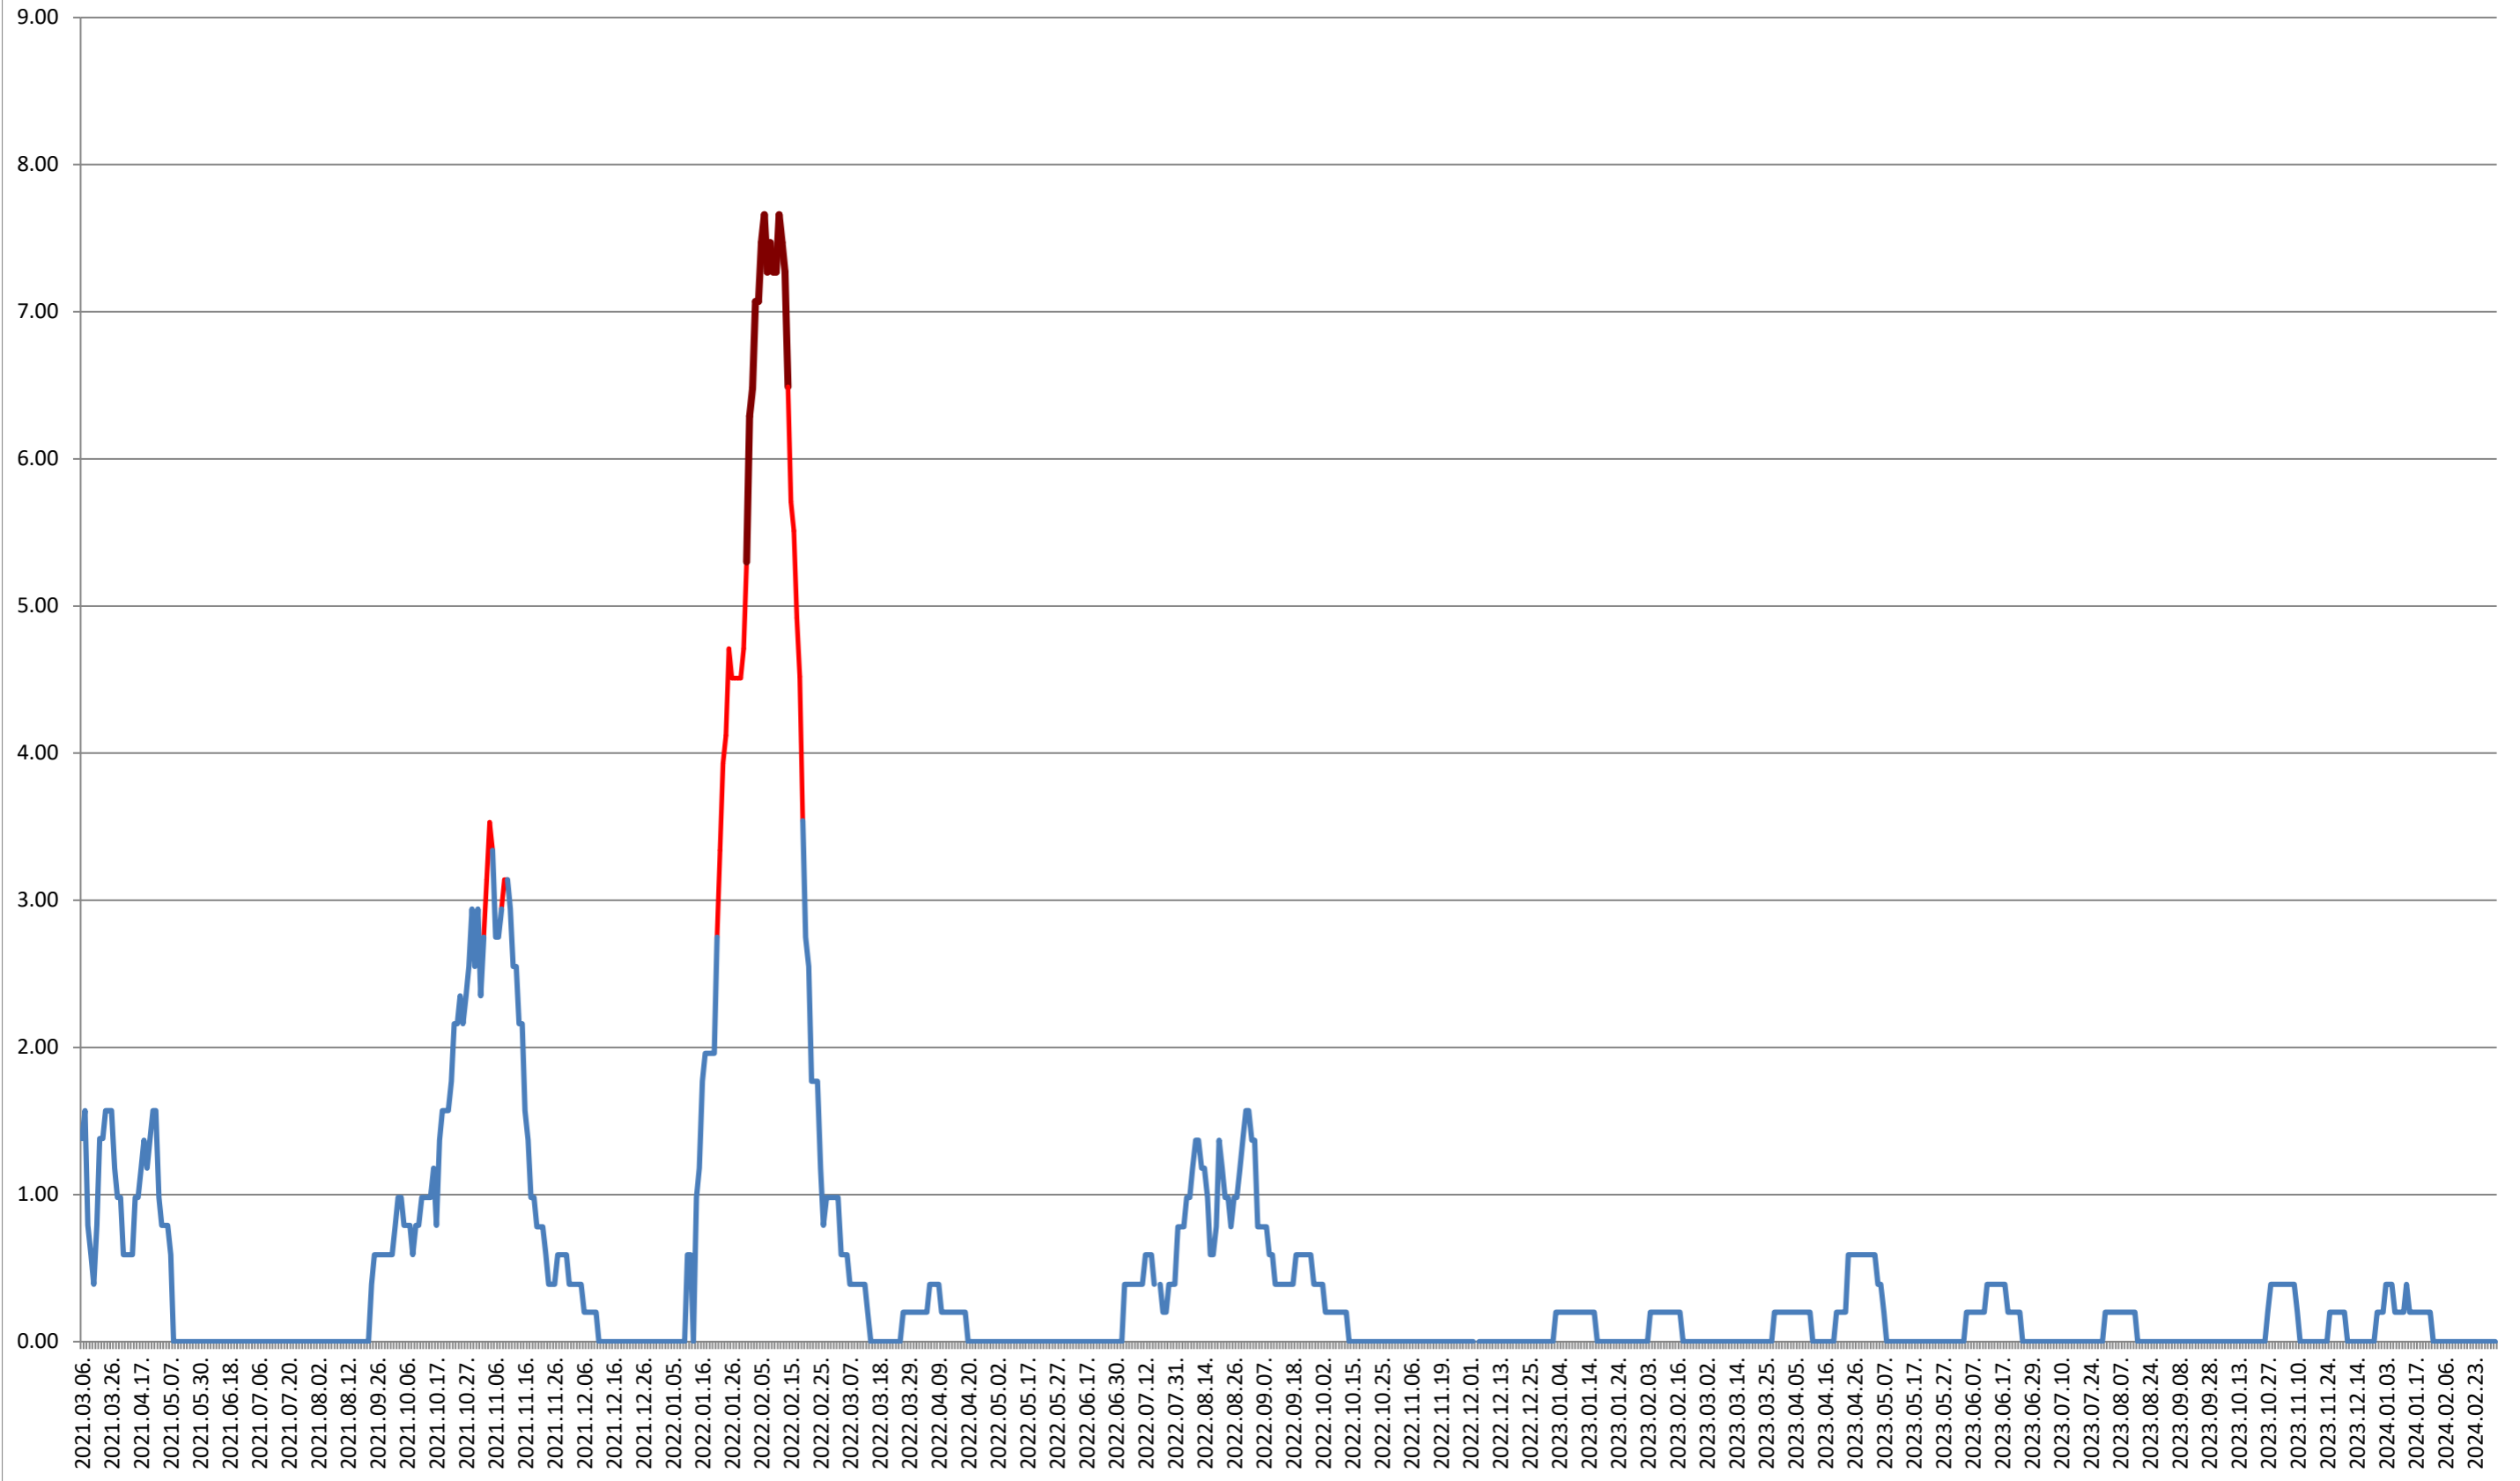

CIUCSÂNGEORGIU - Evolutia incidentei cumulate pe 14 zile la ‰ de locuitori

2021.03.07. - 2024.03.05.