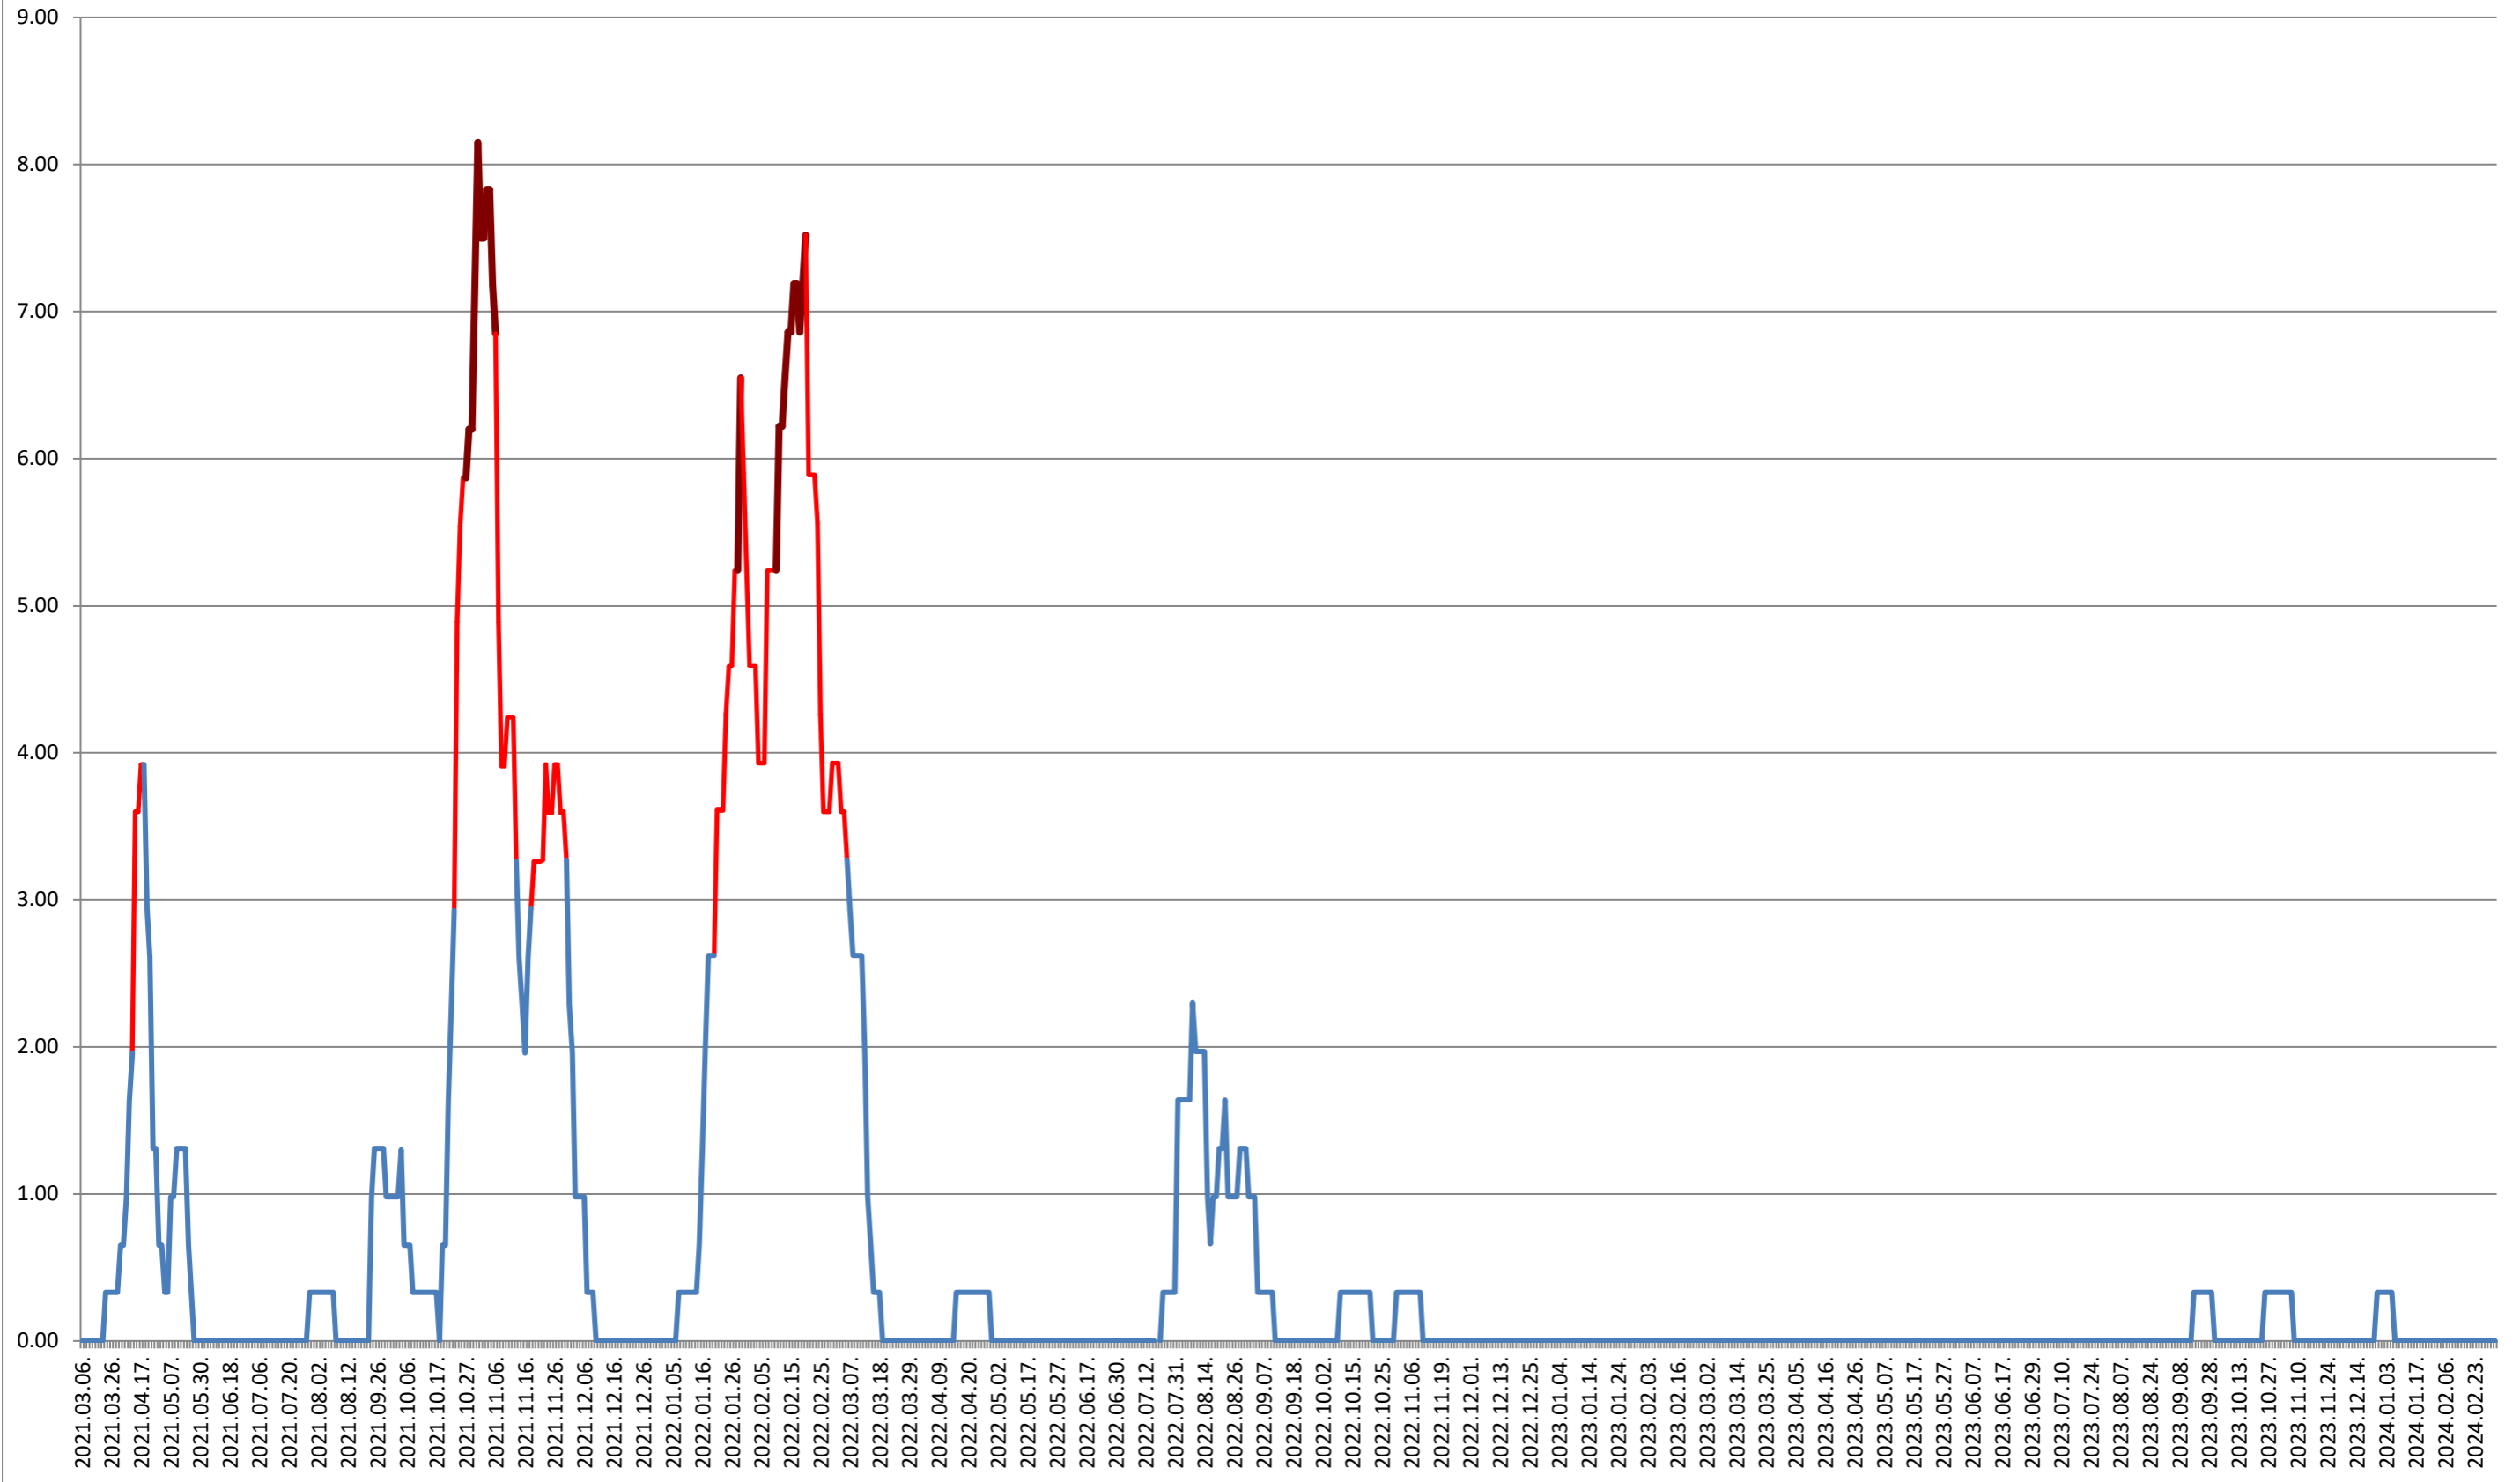

### ATID - Evolutia incidentei cumulate pe 14 zile la ‰ de locuitori 2021.03.07. - 2024.03.05.

### AVRĂMEȘTI - Evolutia incidentei cumulate pe 14 zile la % de locuitori 2021.03.07. - 2024.03.05.

ORAȘ BĂILE TUȘNAD - Evolutia incidentei cumulate pe 14 zile la ‰ de locuitori  
2021.03.07. - 2024.03.05.