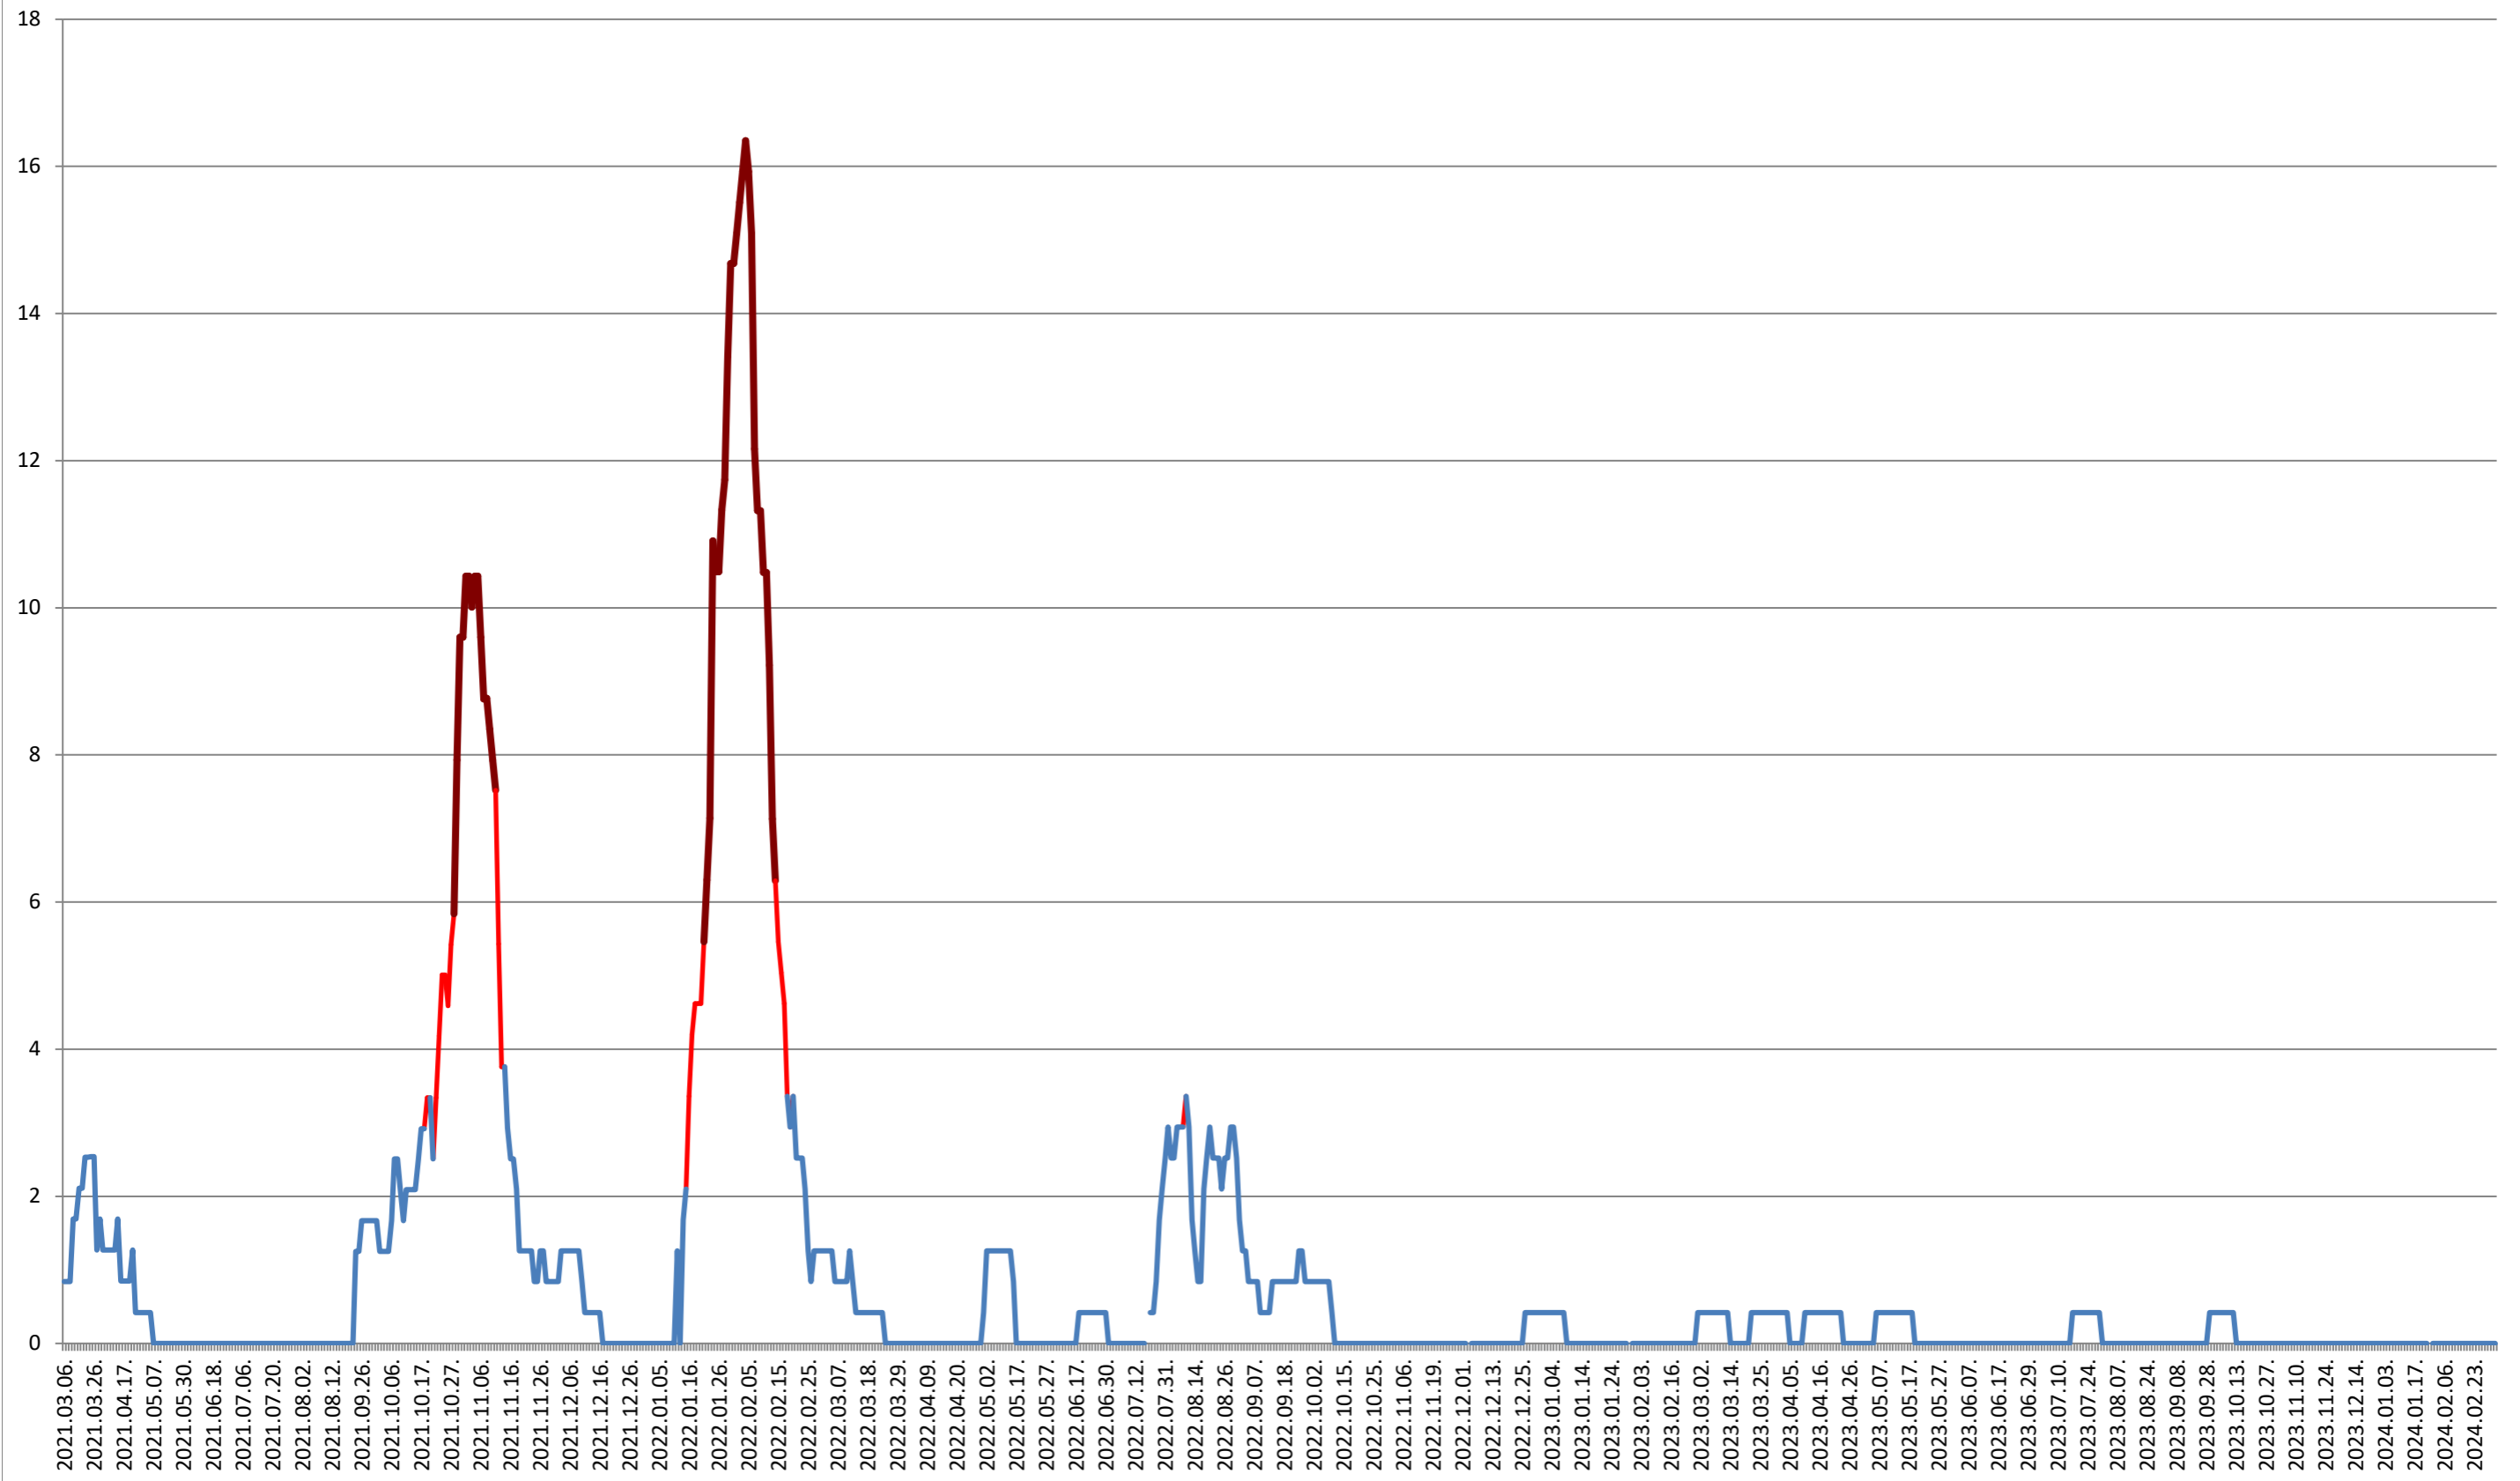

LELICENI - Evolutia incidentei cumulate pe 14 zile la % de locuitori 2021.03.07. - 2024.03.05.