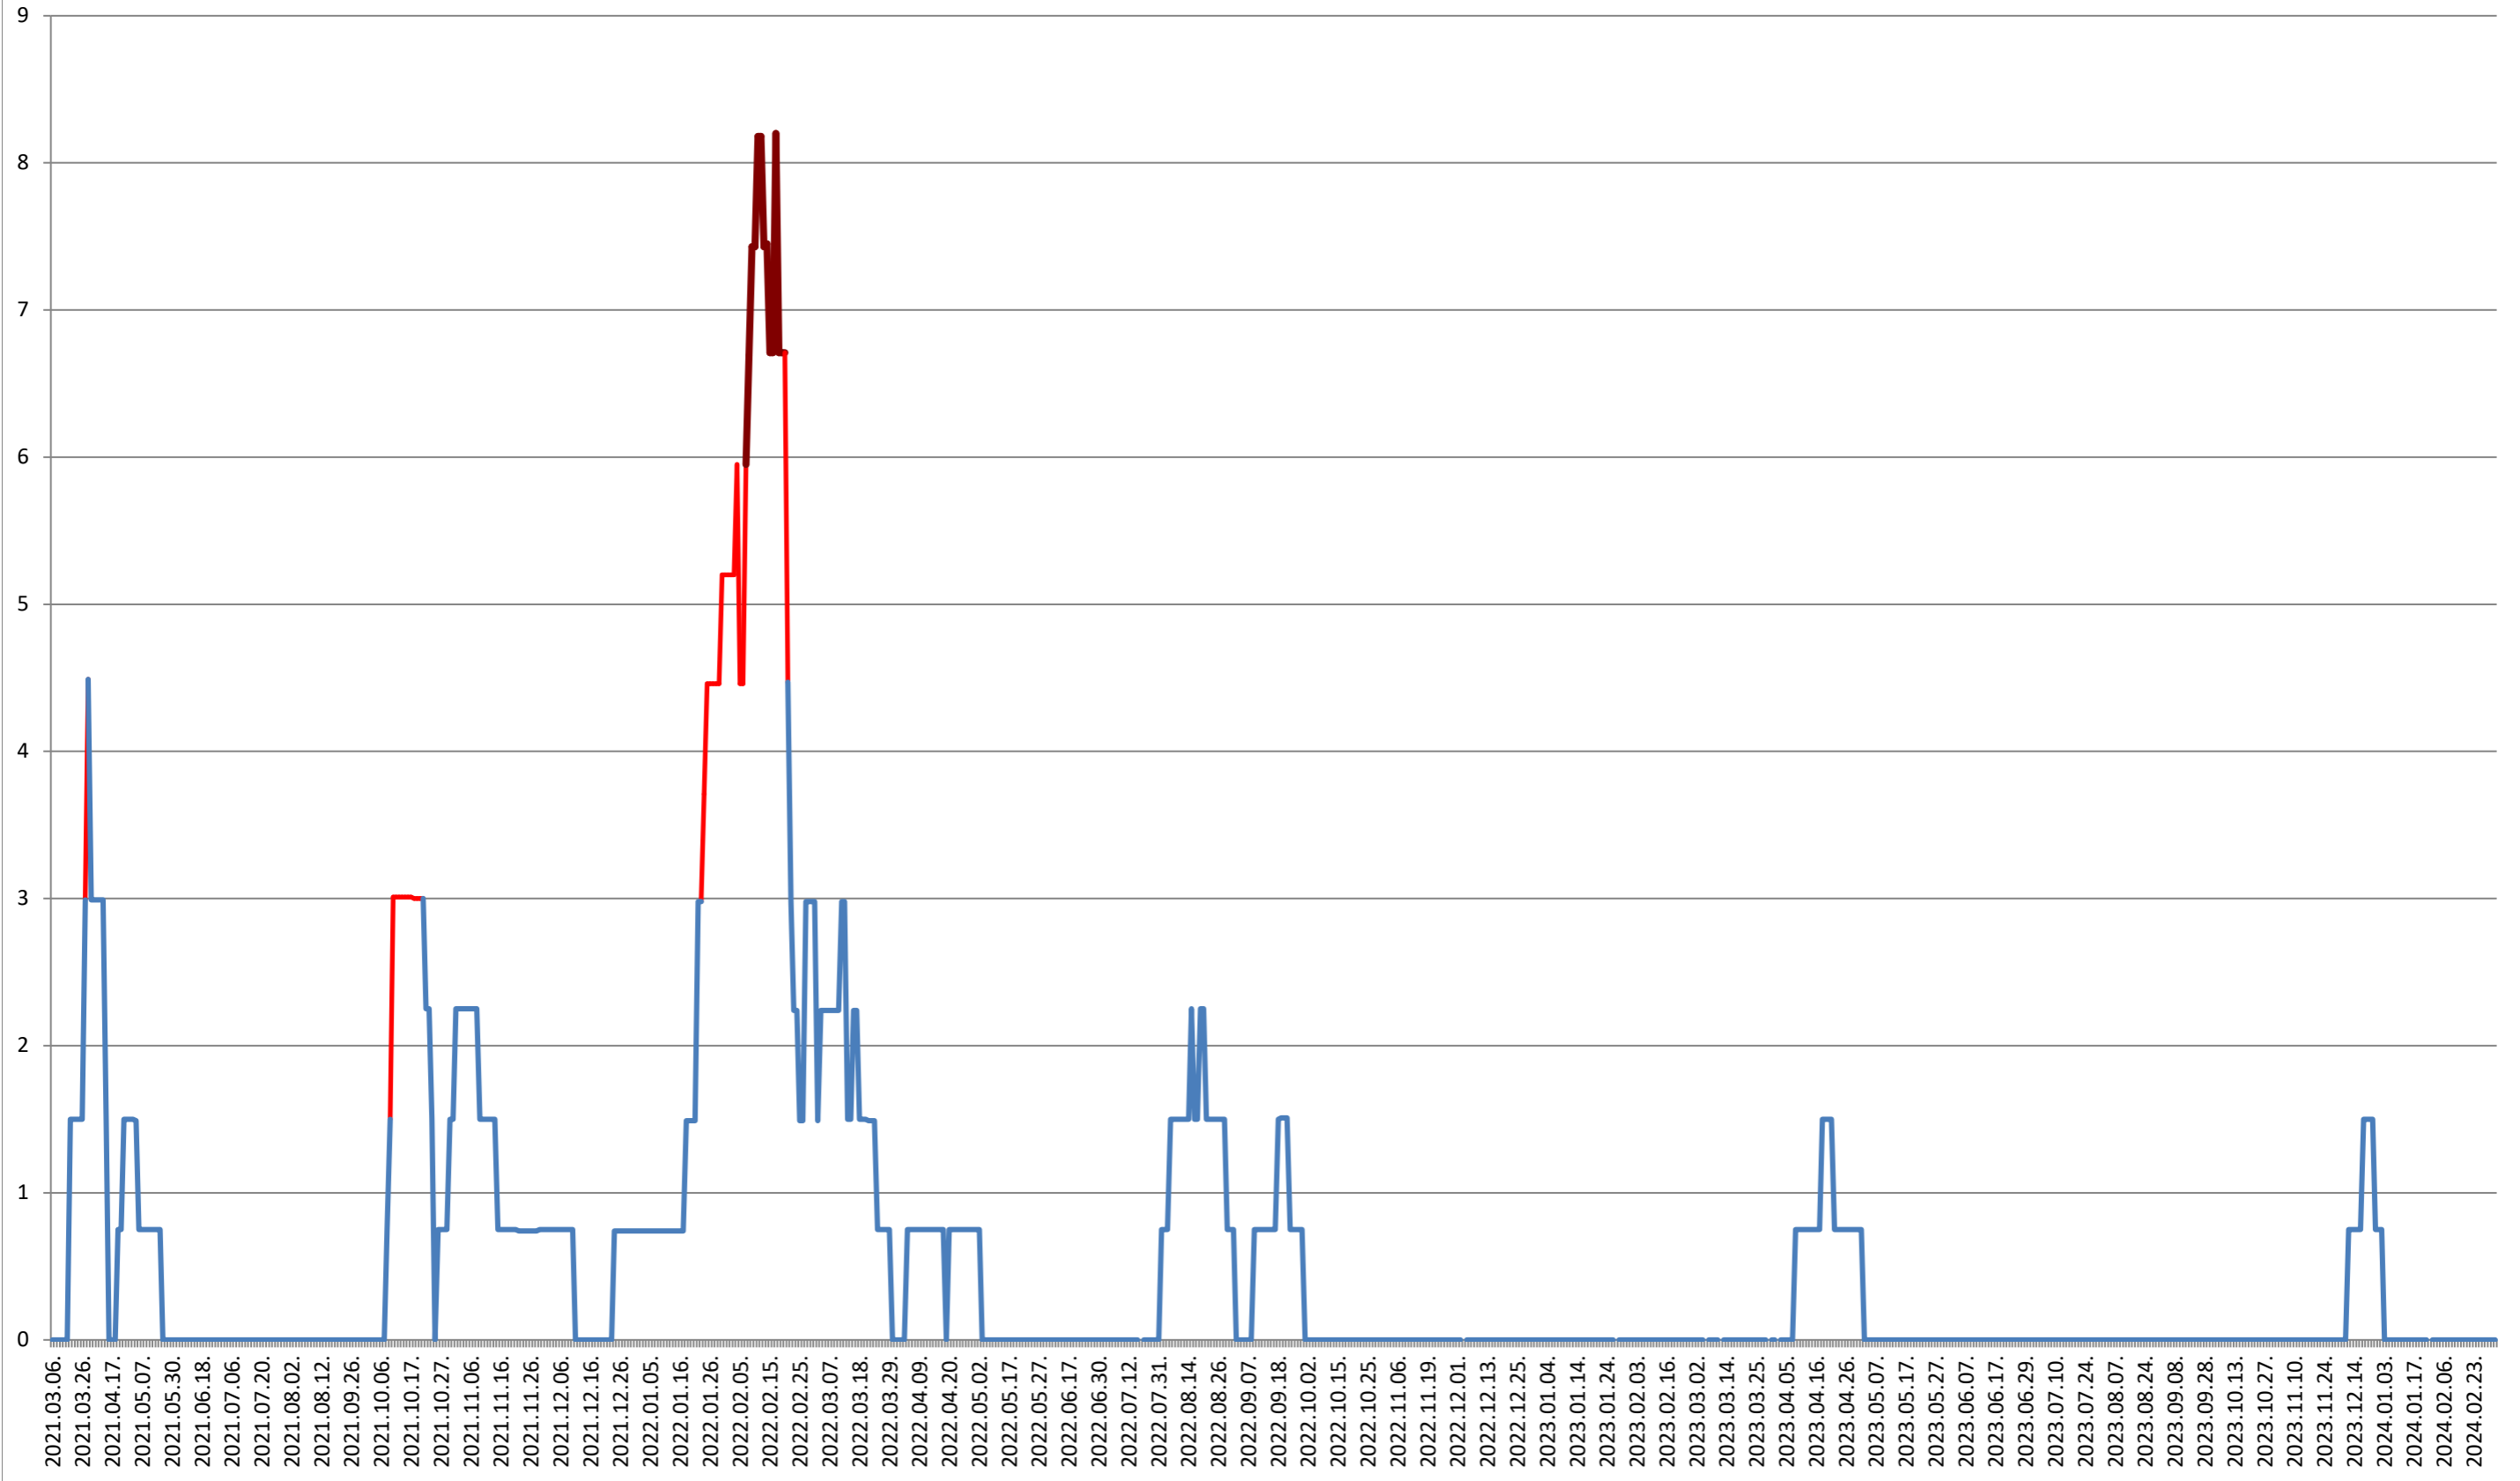

### MEREȘTI - Evolutia incidentei cumulate pe 14 zile la ‰ de locuitori 2021.03.07. - 2024.03.05.