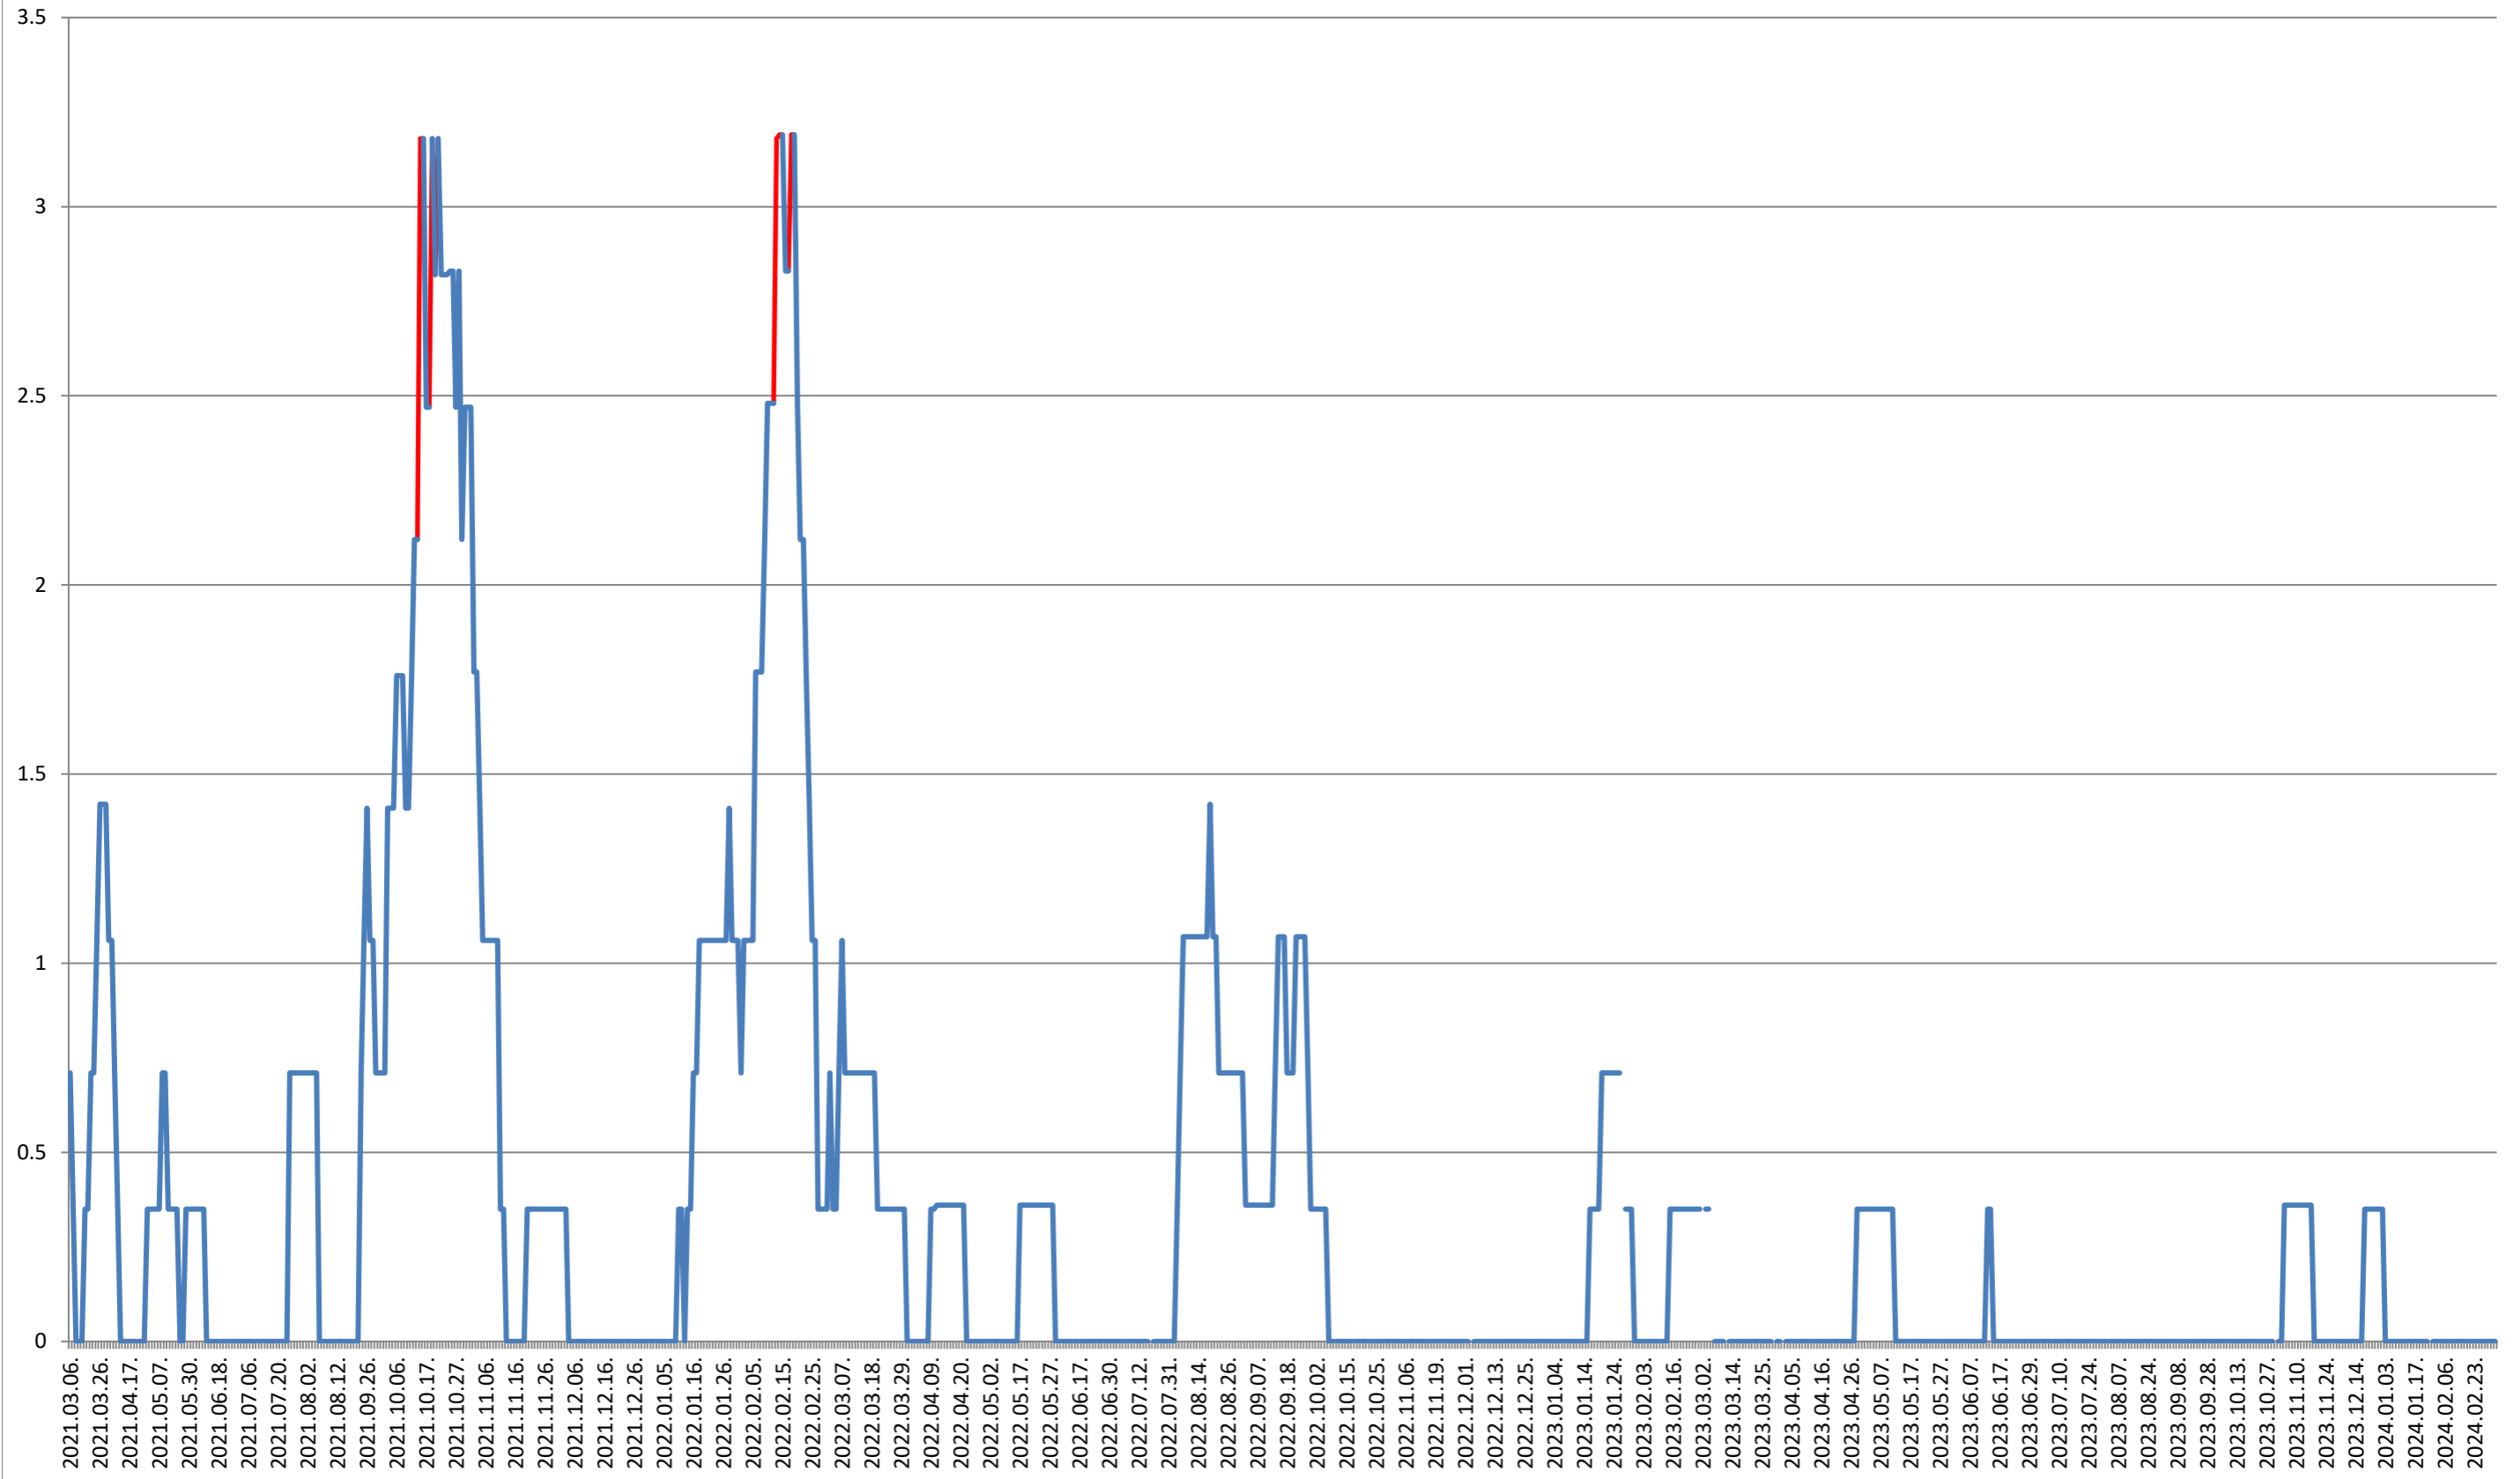

PLĂIEȘII DE JOS - Evolutia incidentei cumulate pe 14 zile la % de locuitori 2021.03.07. - 2024.03.05.