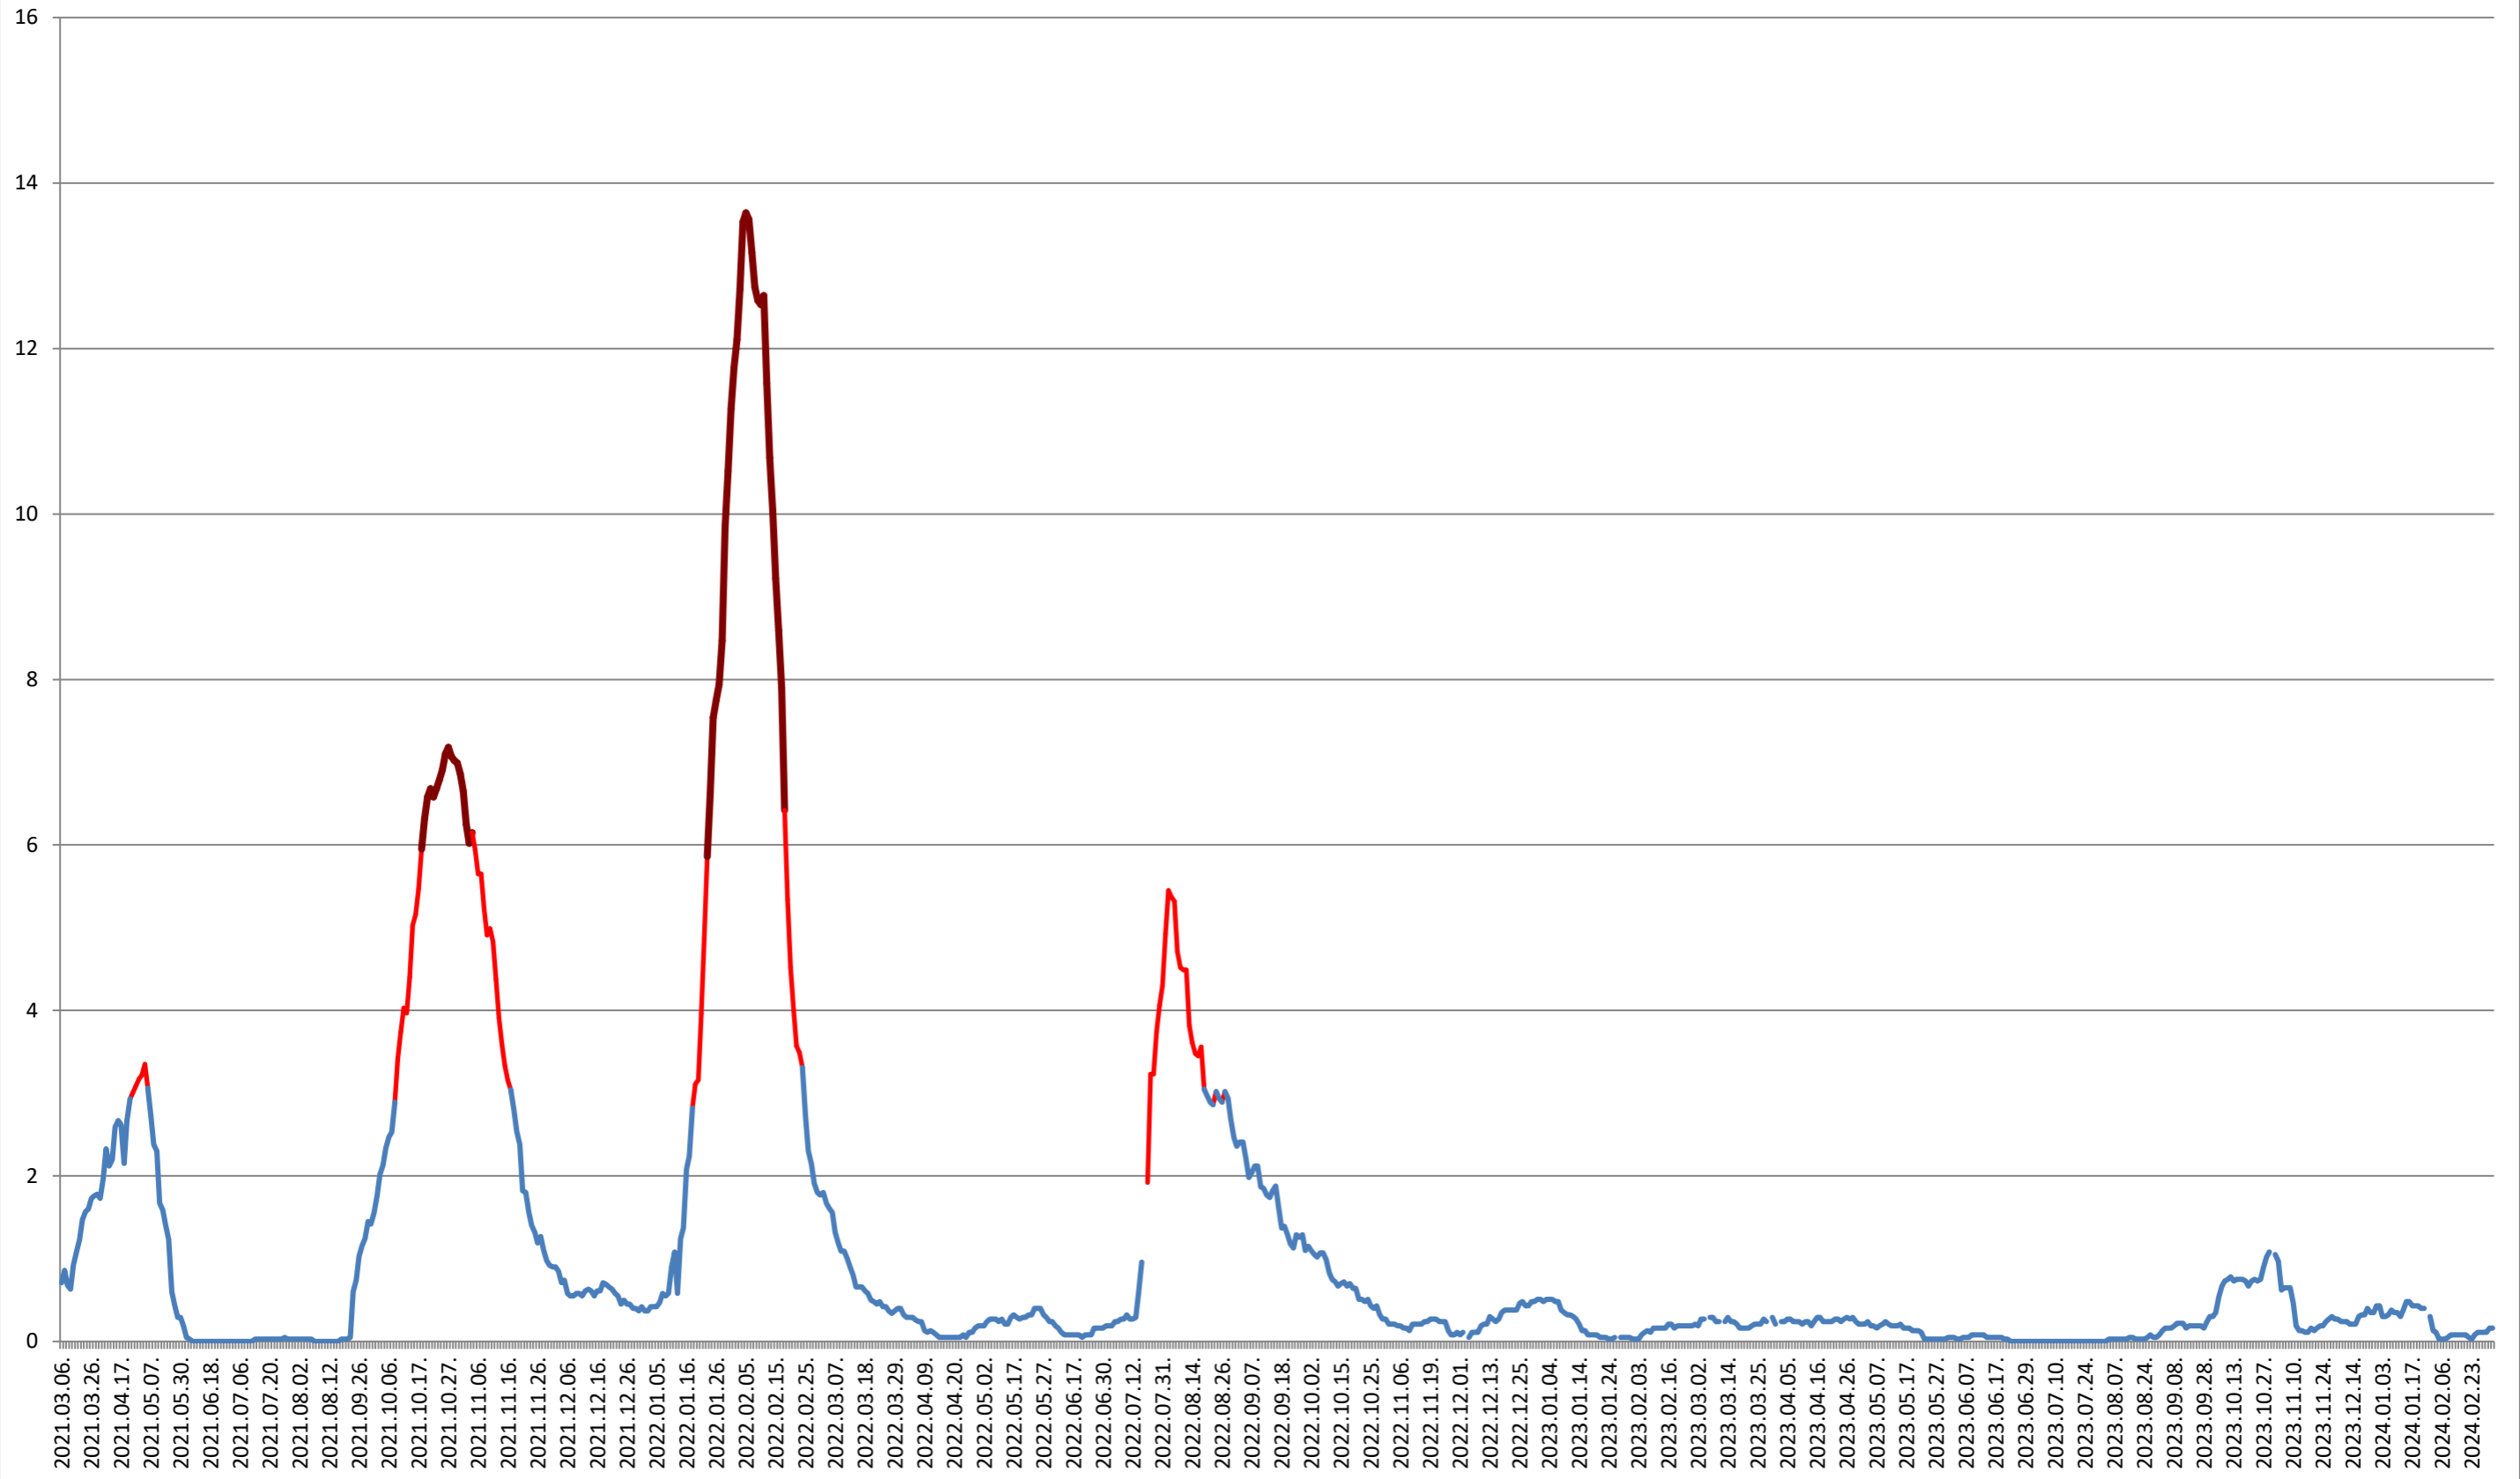

MUNICIPIUL ODORHEIU SECUIESC - Evolutia incidentei cumulate pe 14 zile la % de locuitori
2021.03.07. - 2024.03.05.