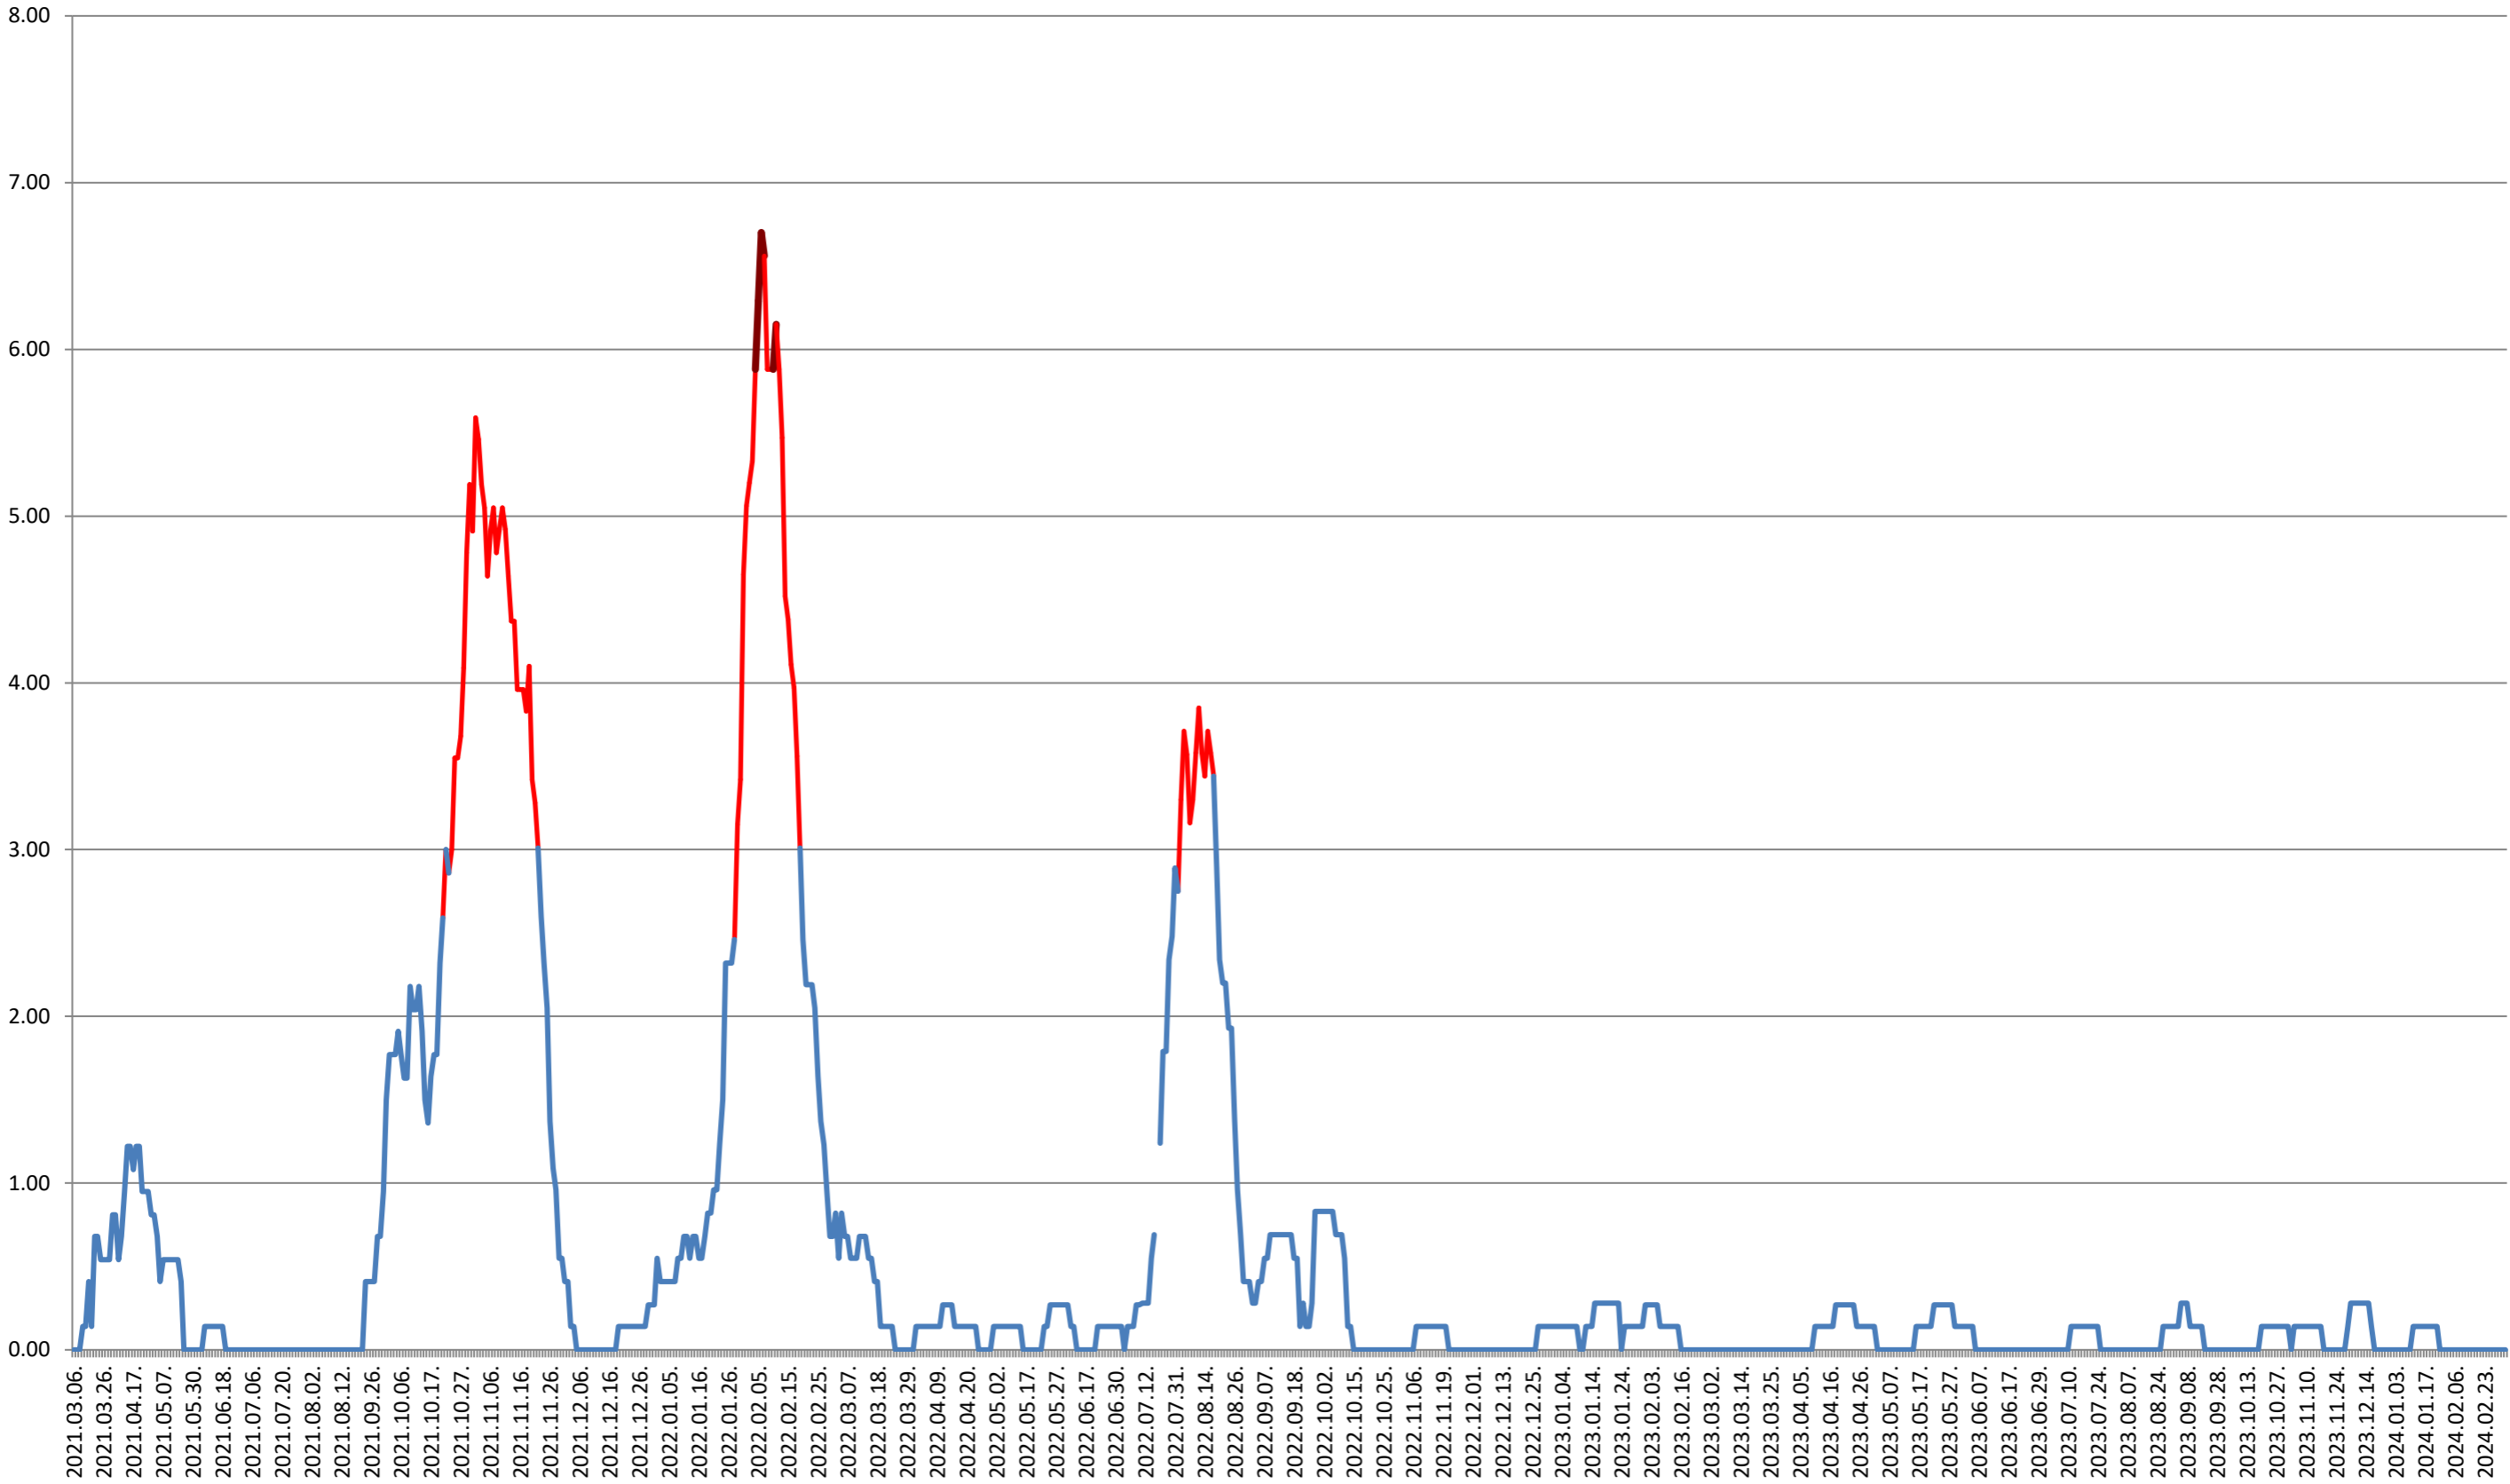

ORAȘ BĂLAN - Evolutia incidentei cumulate pe 14 zile la ‰ de locuitori
2021.03.07. - 2024.03.05.