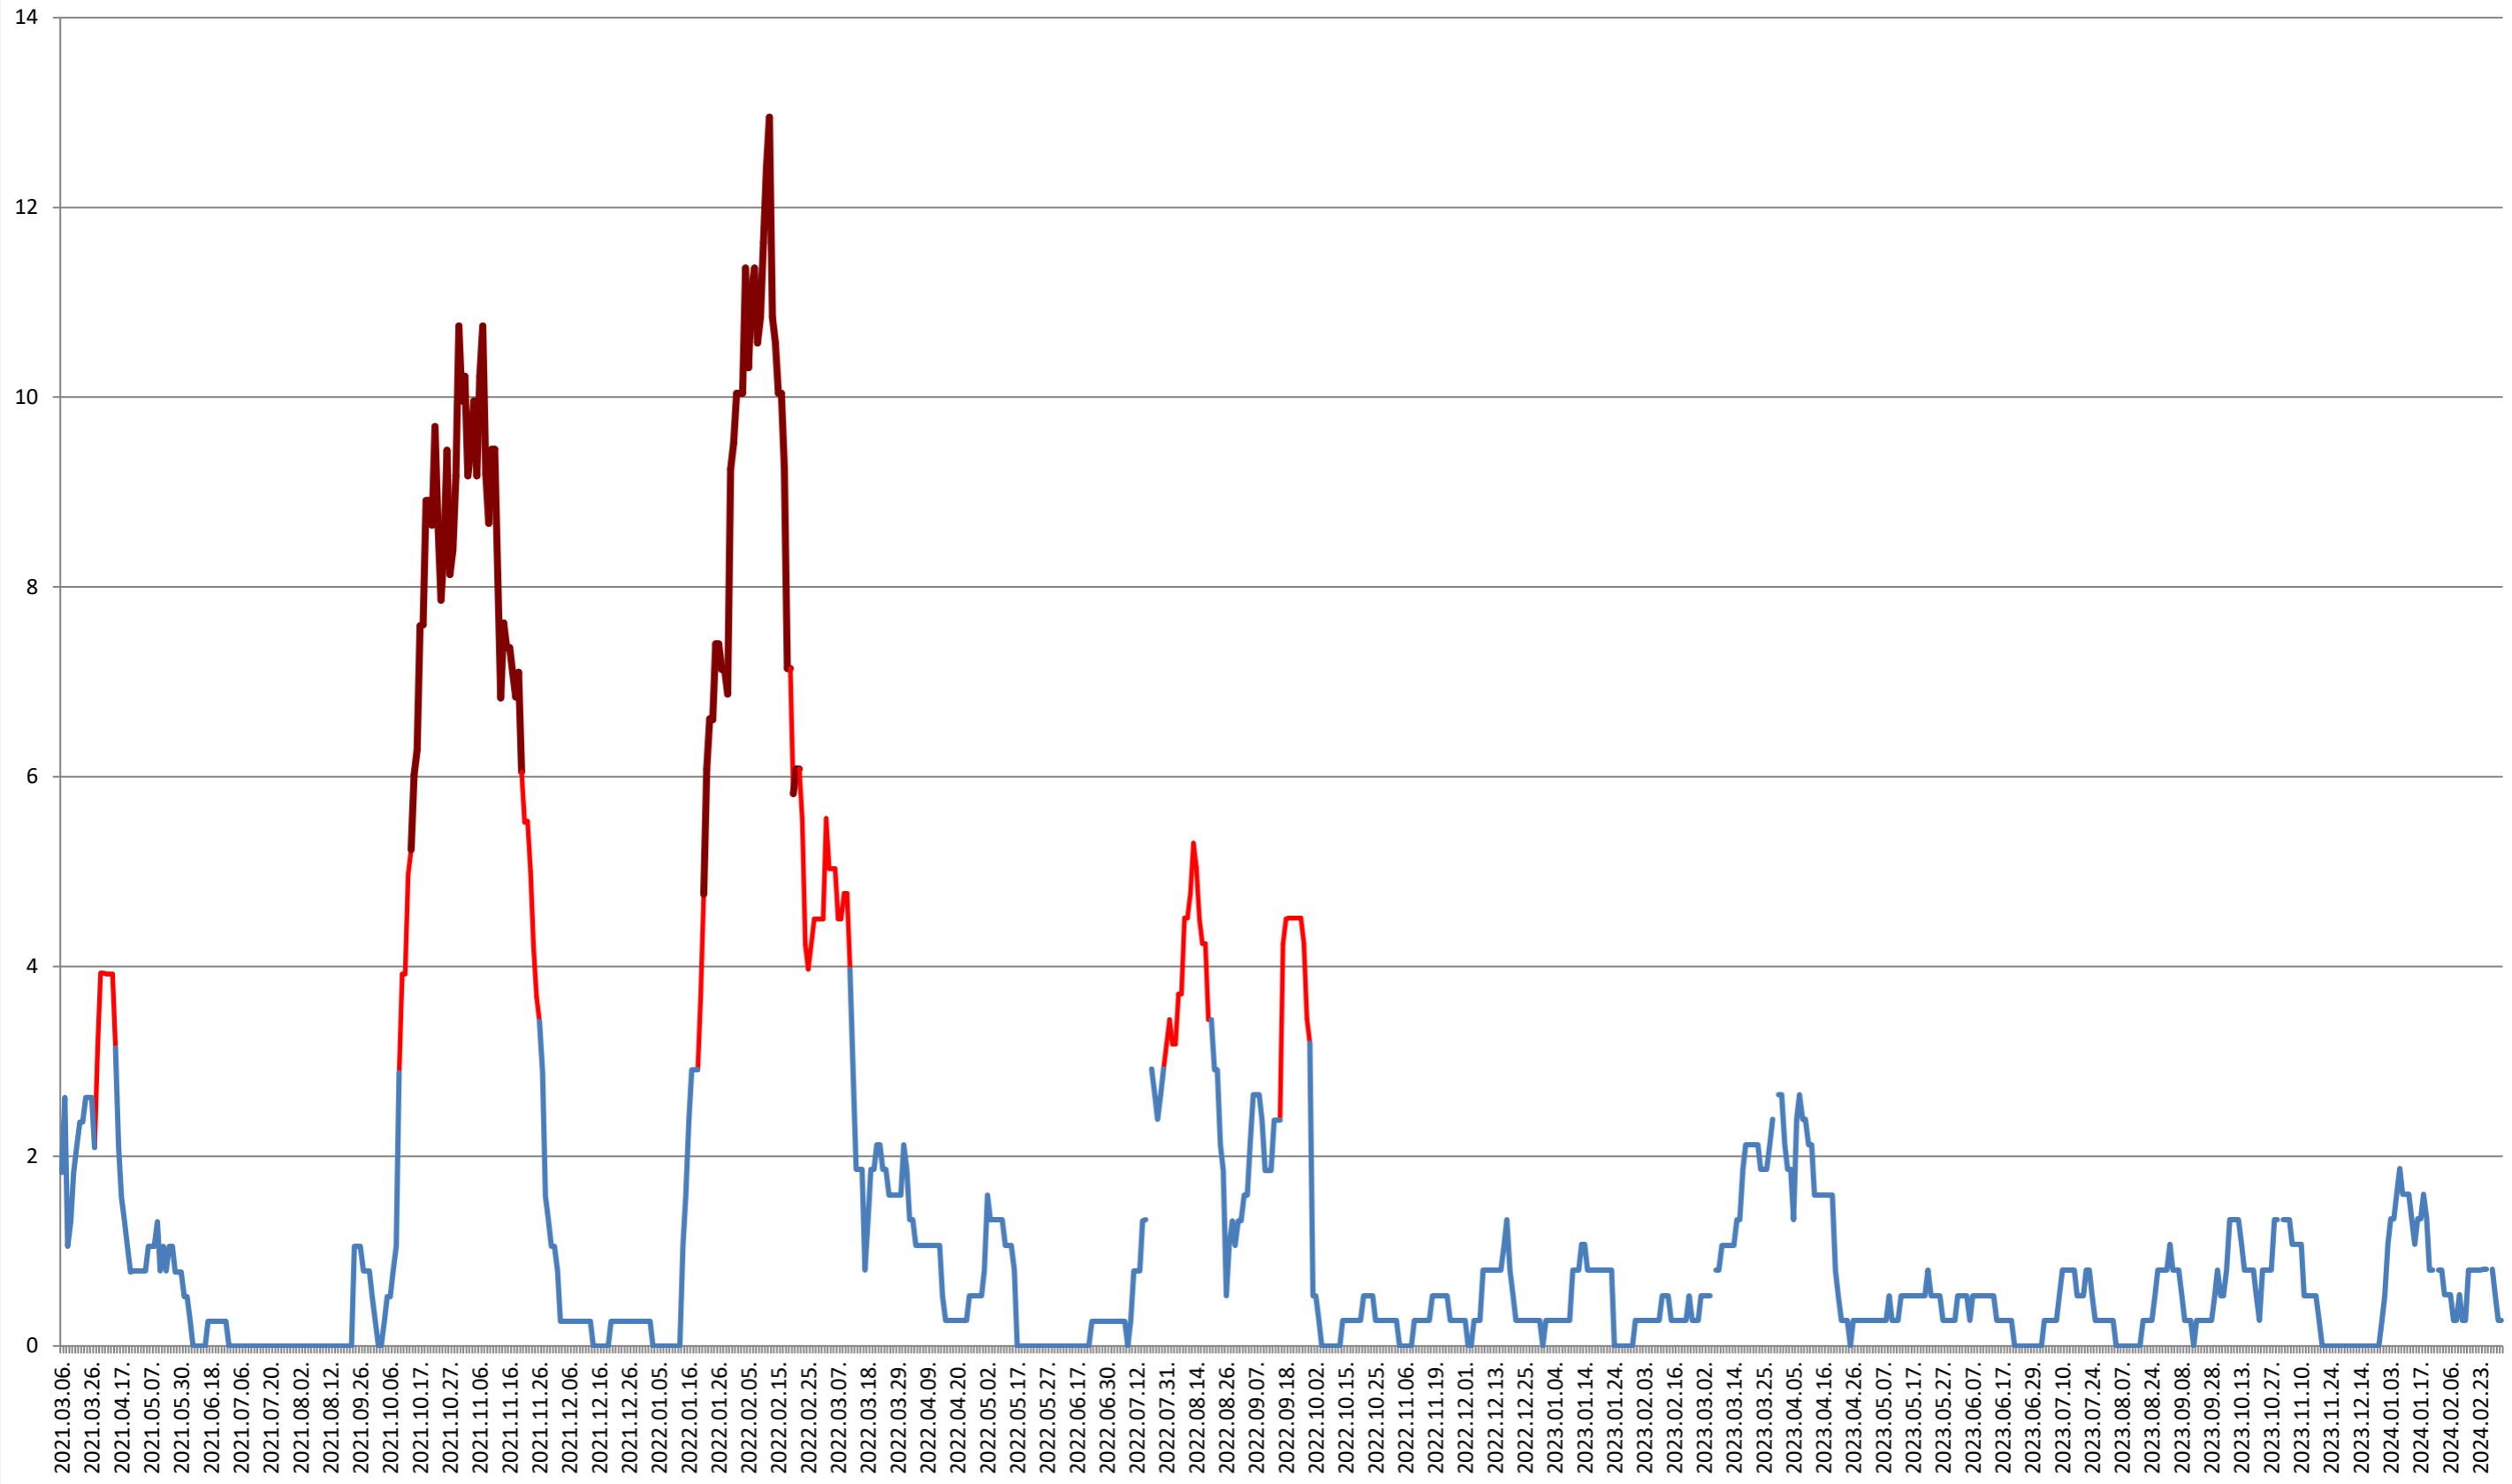

SĂRMAȘ - Evolutia incidentei cumulate pe 14 zile la % de locuitori 2021.03.07. - 2024.03.05.