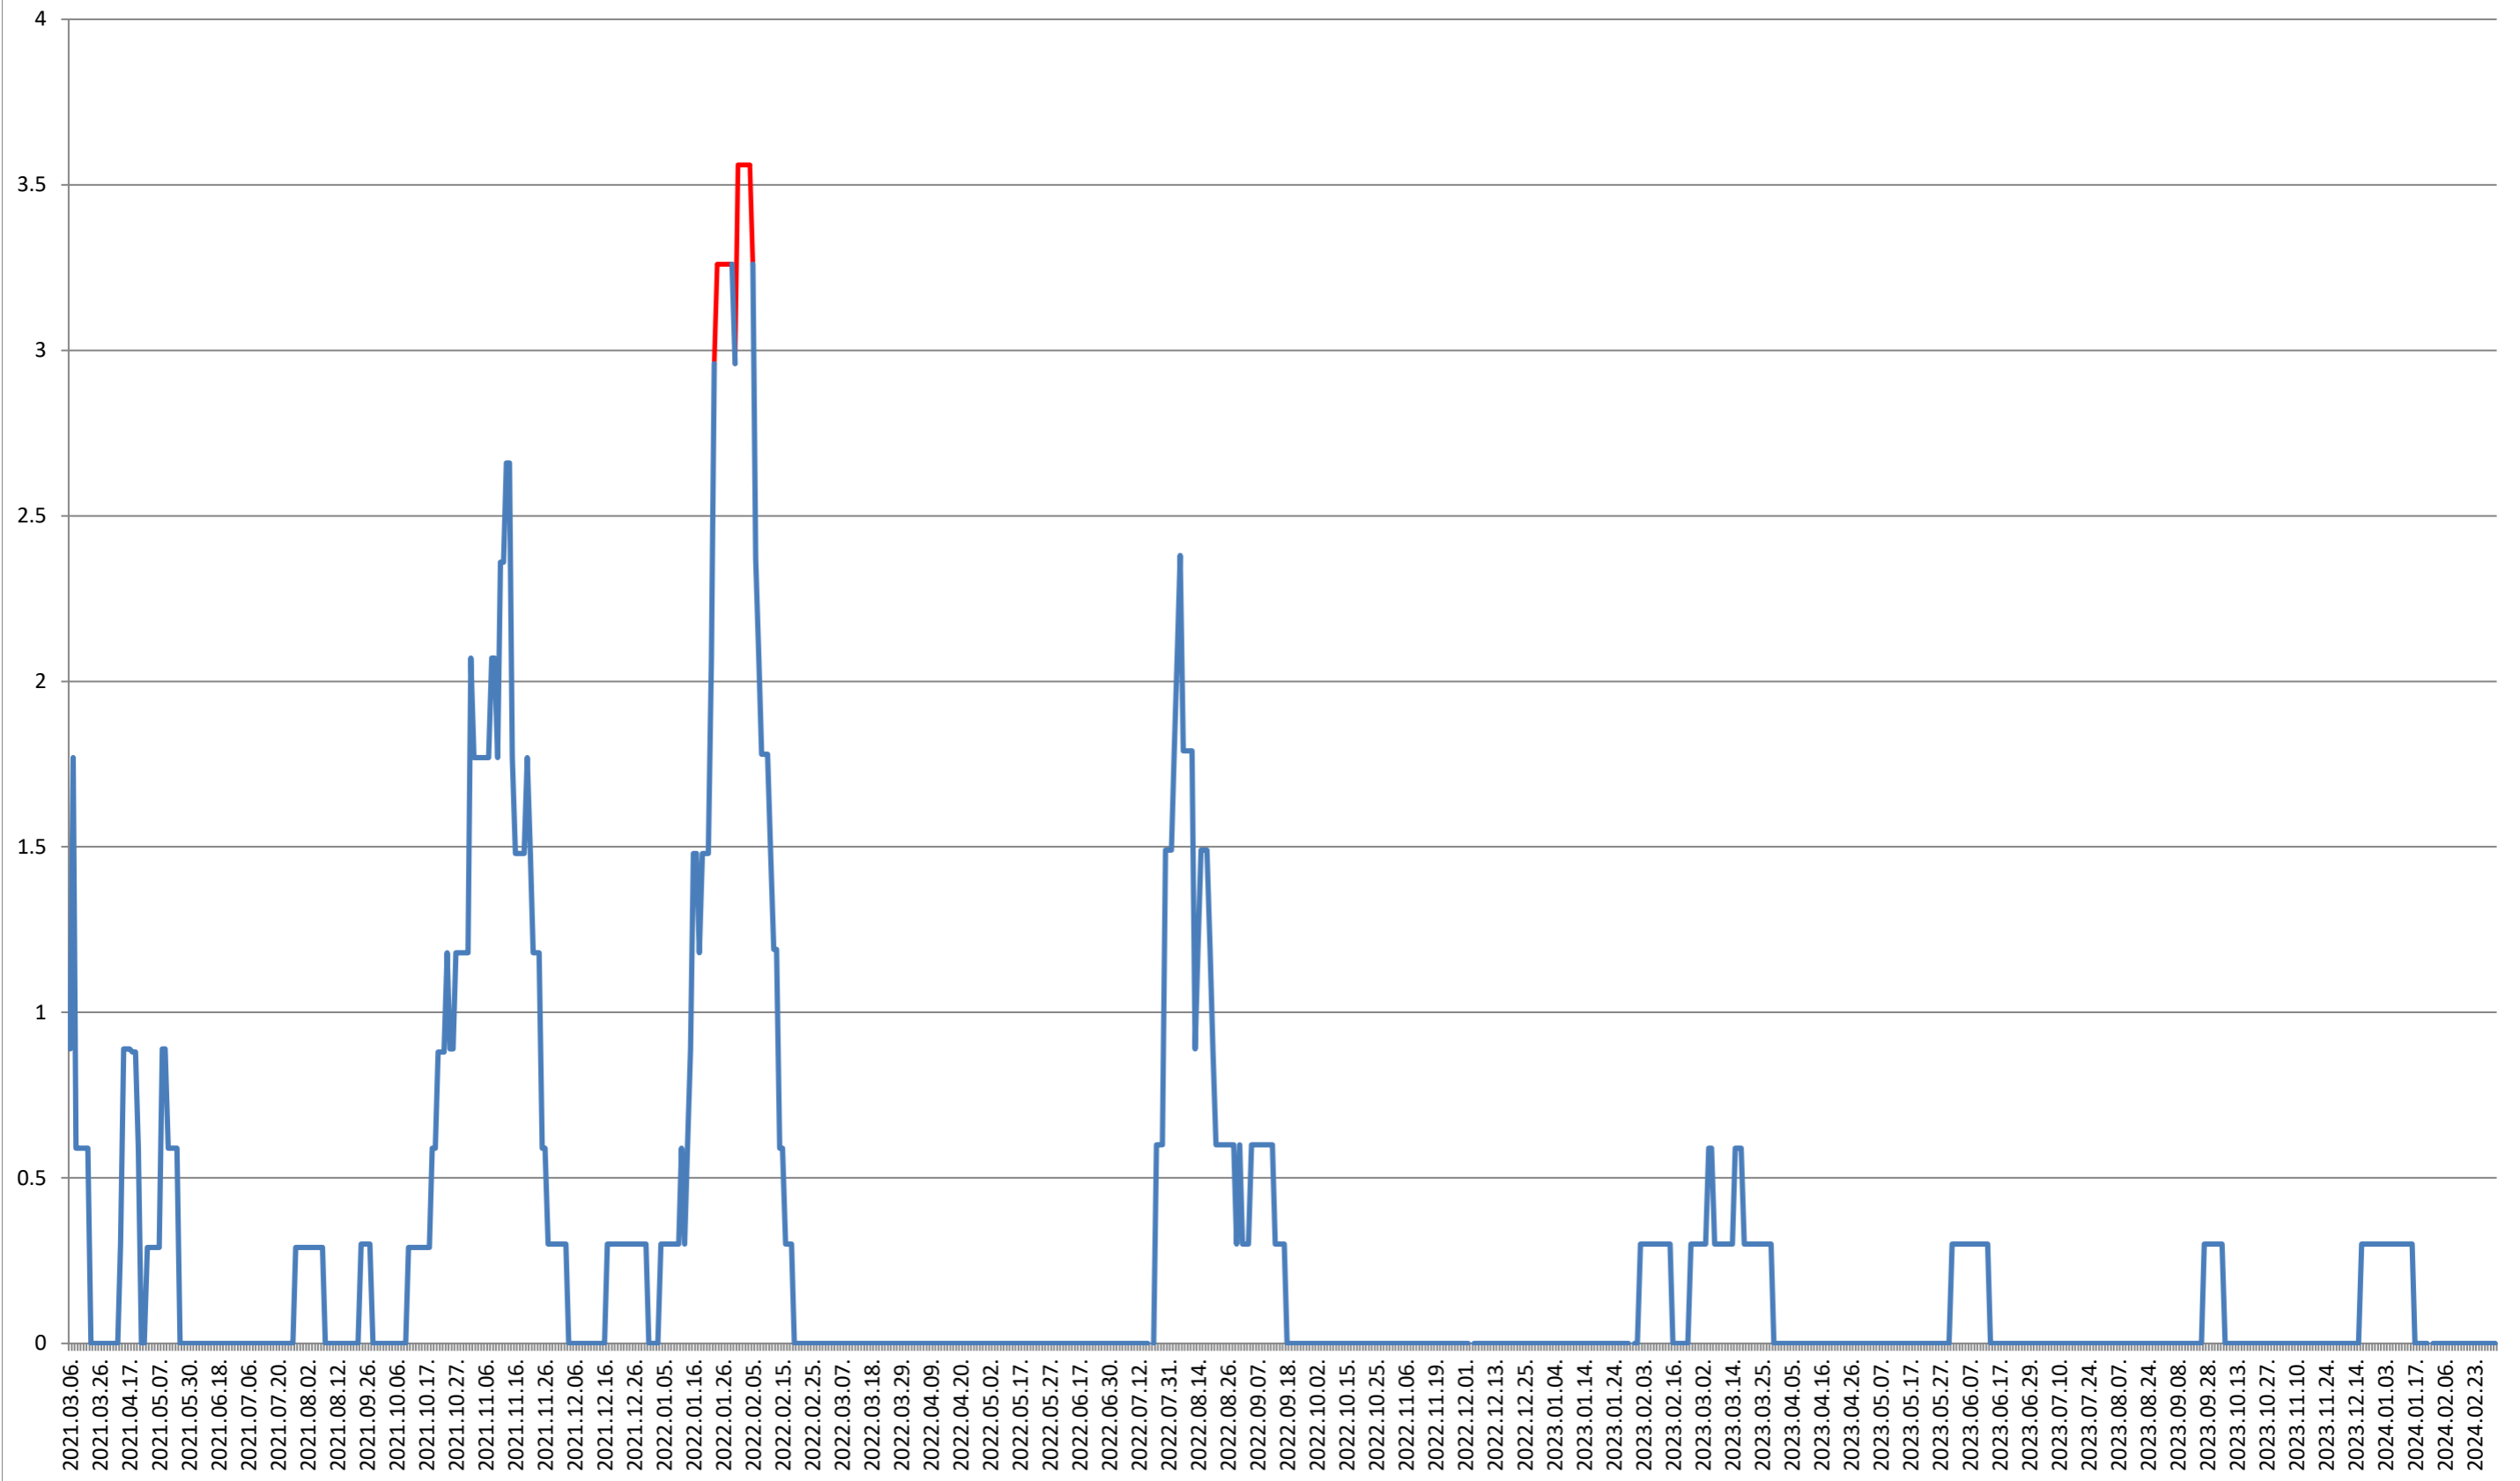

LUNCA DE SUS - Evolutia incidentei cumulate pe 14 zile la ‰ de locuitori

2021.03.07. - 2024.03.05.