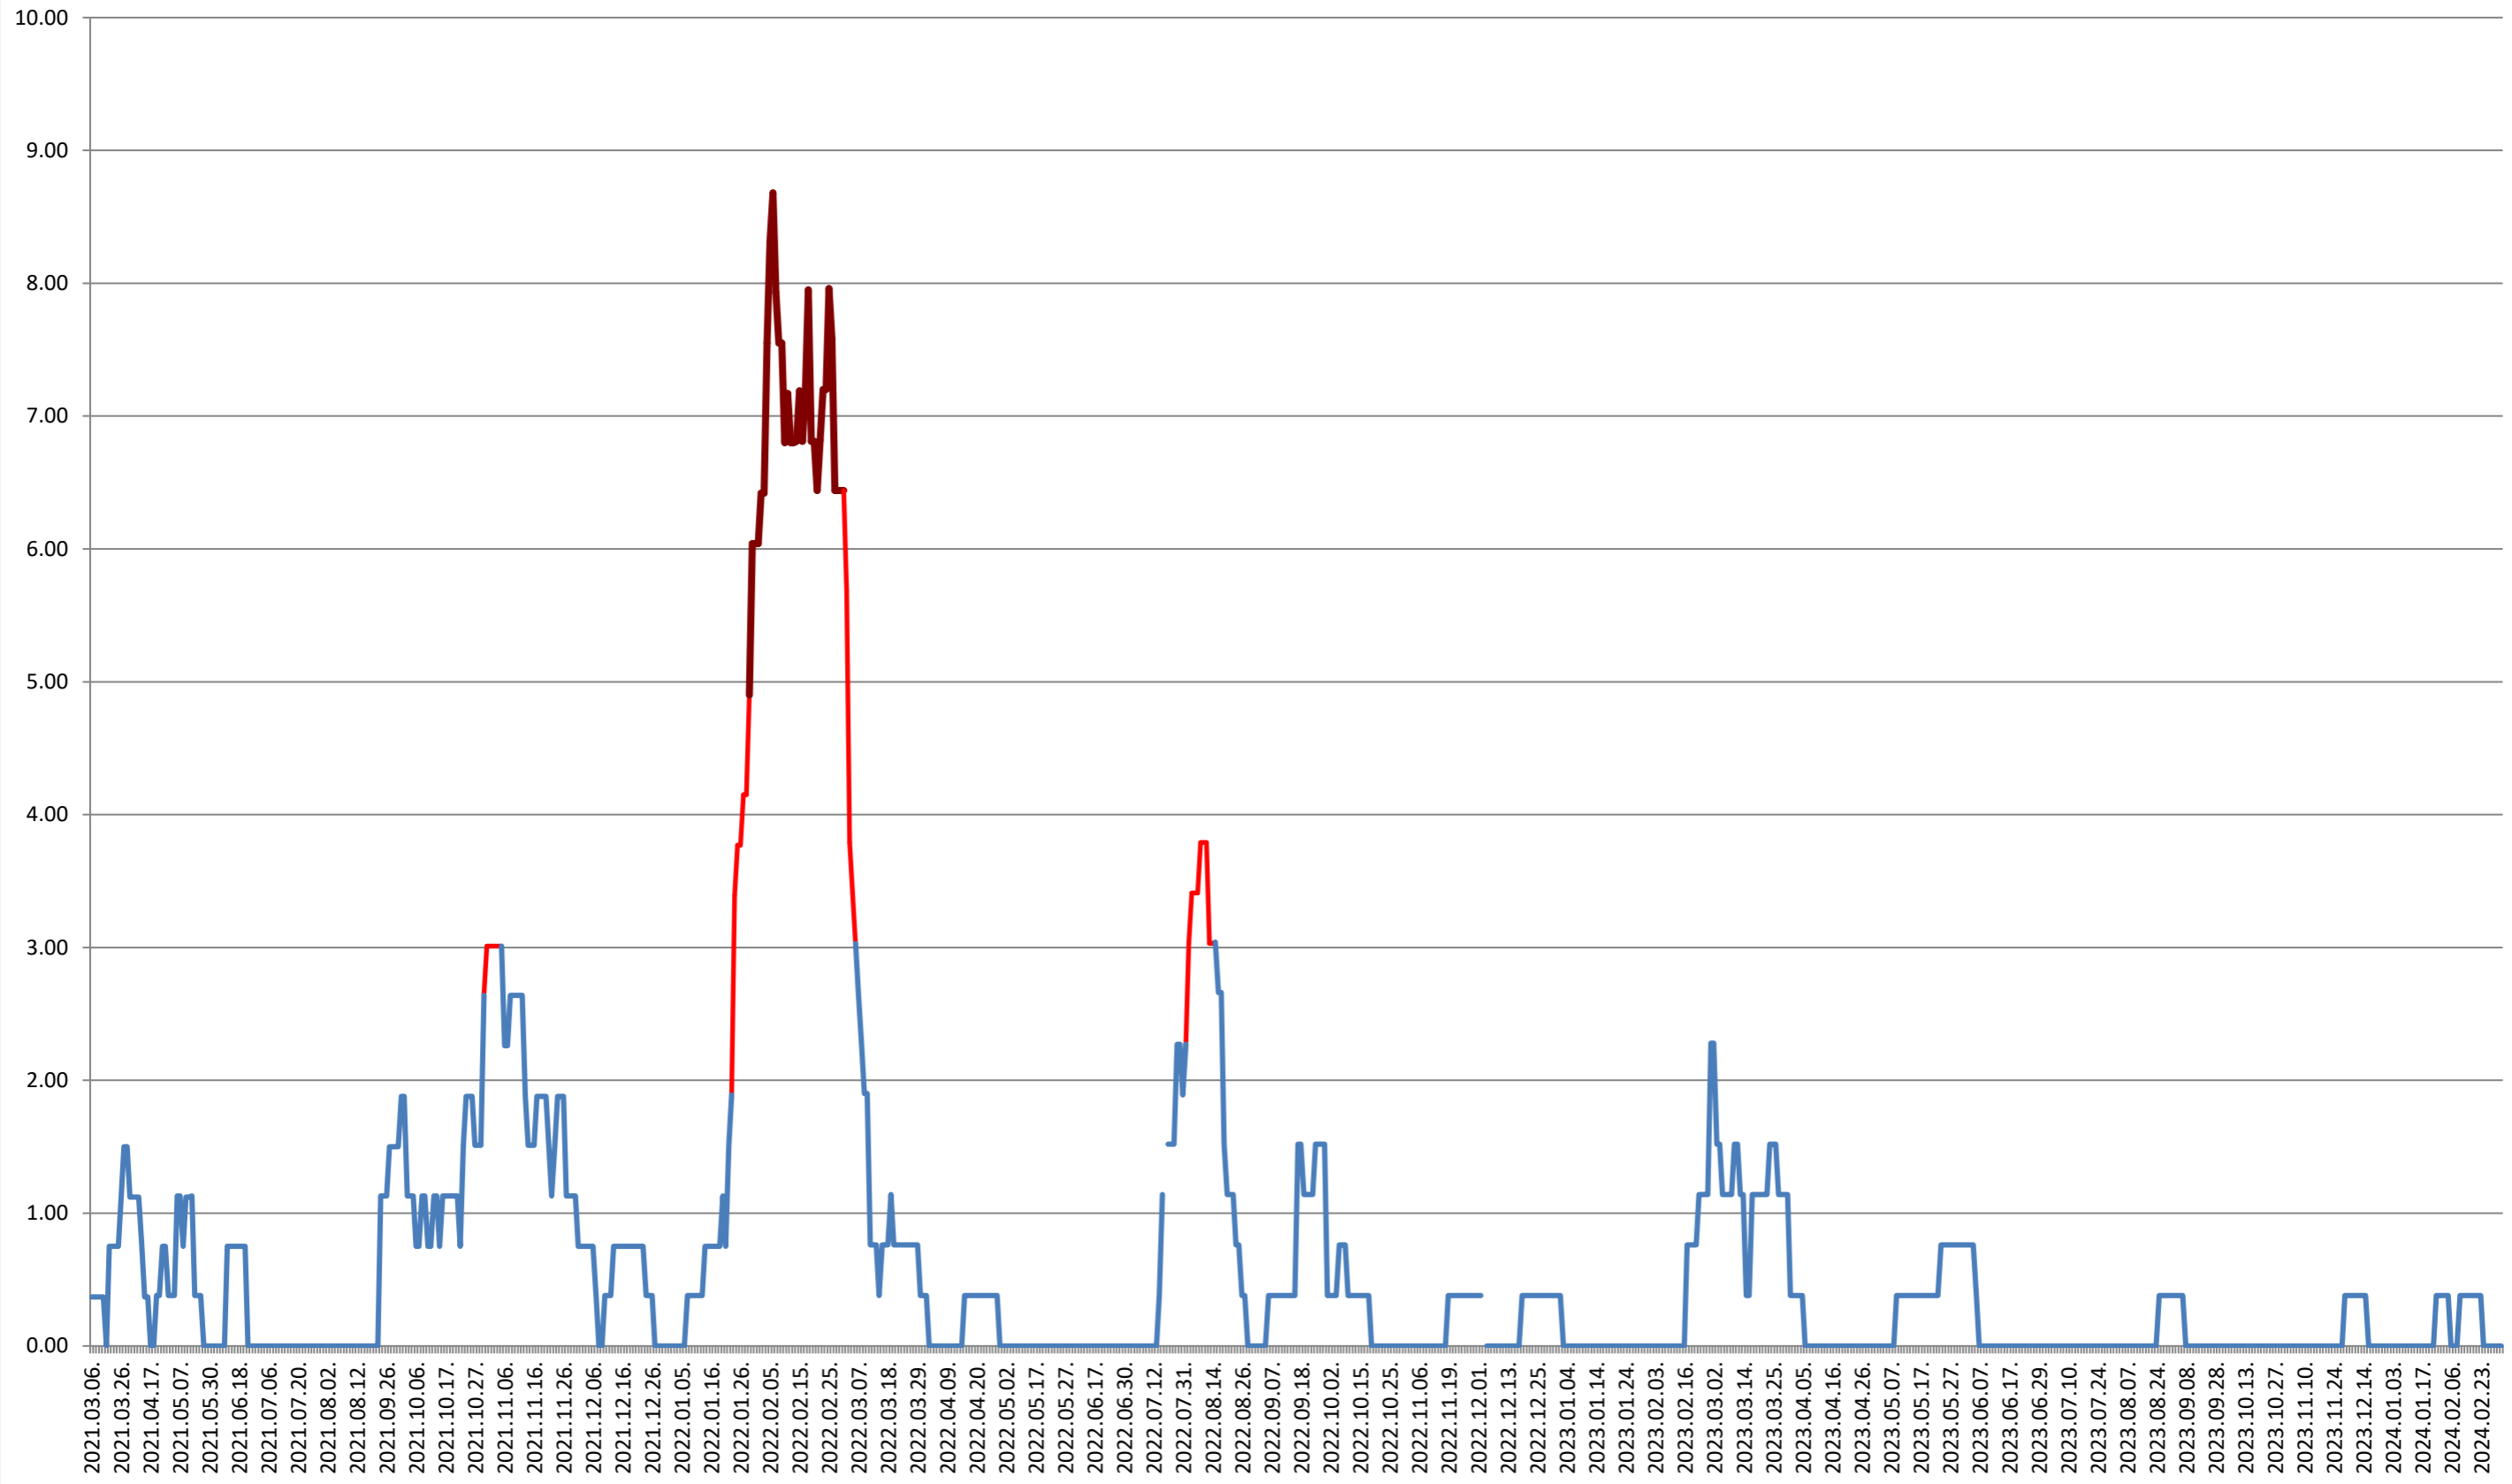

### ATID - Evolutia incidentei cumulate pe 14 zile la ‰ de locuitori 2021.03.07. - 2024.03.05.

### AVRĂMEȘTI - Evolutia incidentei cumulate pe 14 zile la % de locuitori 2021.03.07. - 2024.03.05.

ORAȘ BĂILE TUȘNAD - Evolutia incidentei cumulate pe 14 zile la ‰ de locuitori  
2021.03.07. - 2024.03.05.

**ORAȘ BĂLAN - Evolutia incidentei cumulate pe 14 zile la ‰ de locuitori**  
**2021.03.07. - 2024.03.05.**

### BILBOR - Evolutia incidentei cumulate pe 14 zile la ‰ de locuitori 2021.03.07. - 2024.03.05.

**ORAȘ BORSEC - Evolutia incidentei cumulate pe 14 zile la ‰ de locuitori**  
**2021.03.07. - 2024.03.05.**