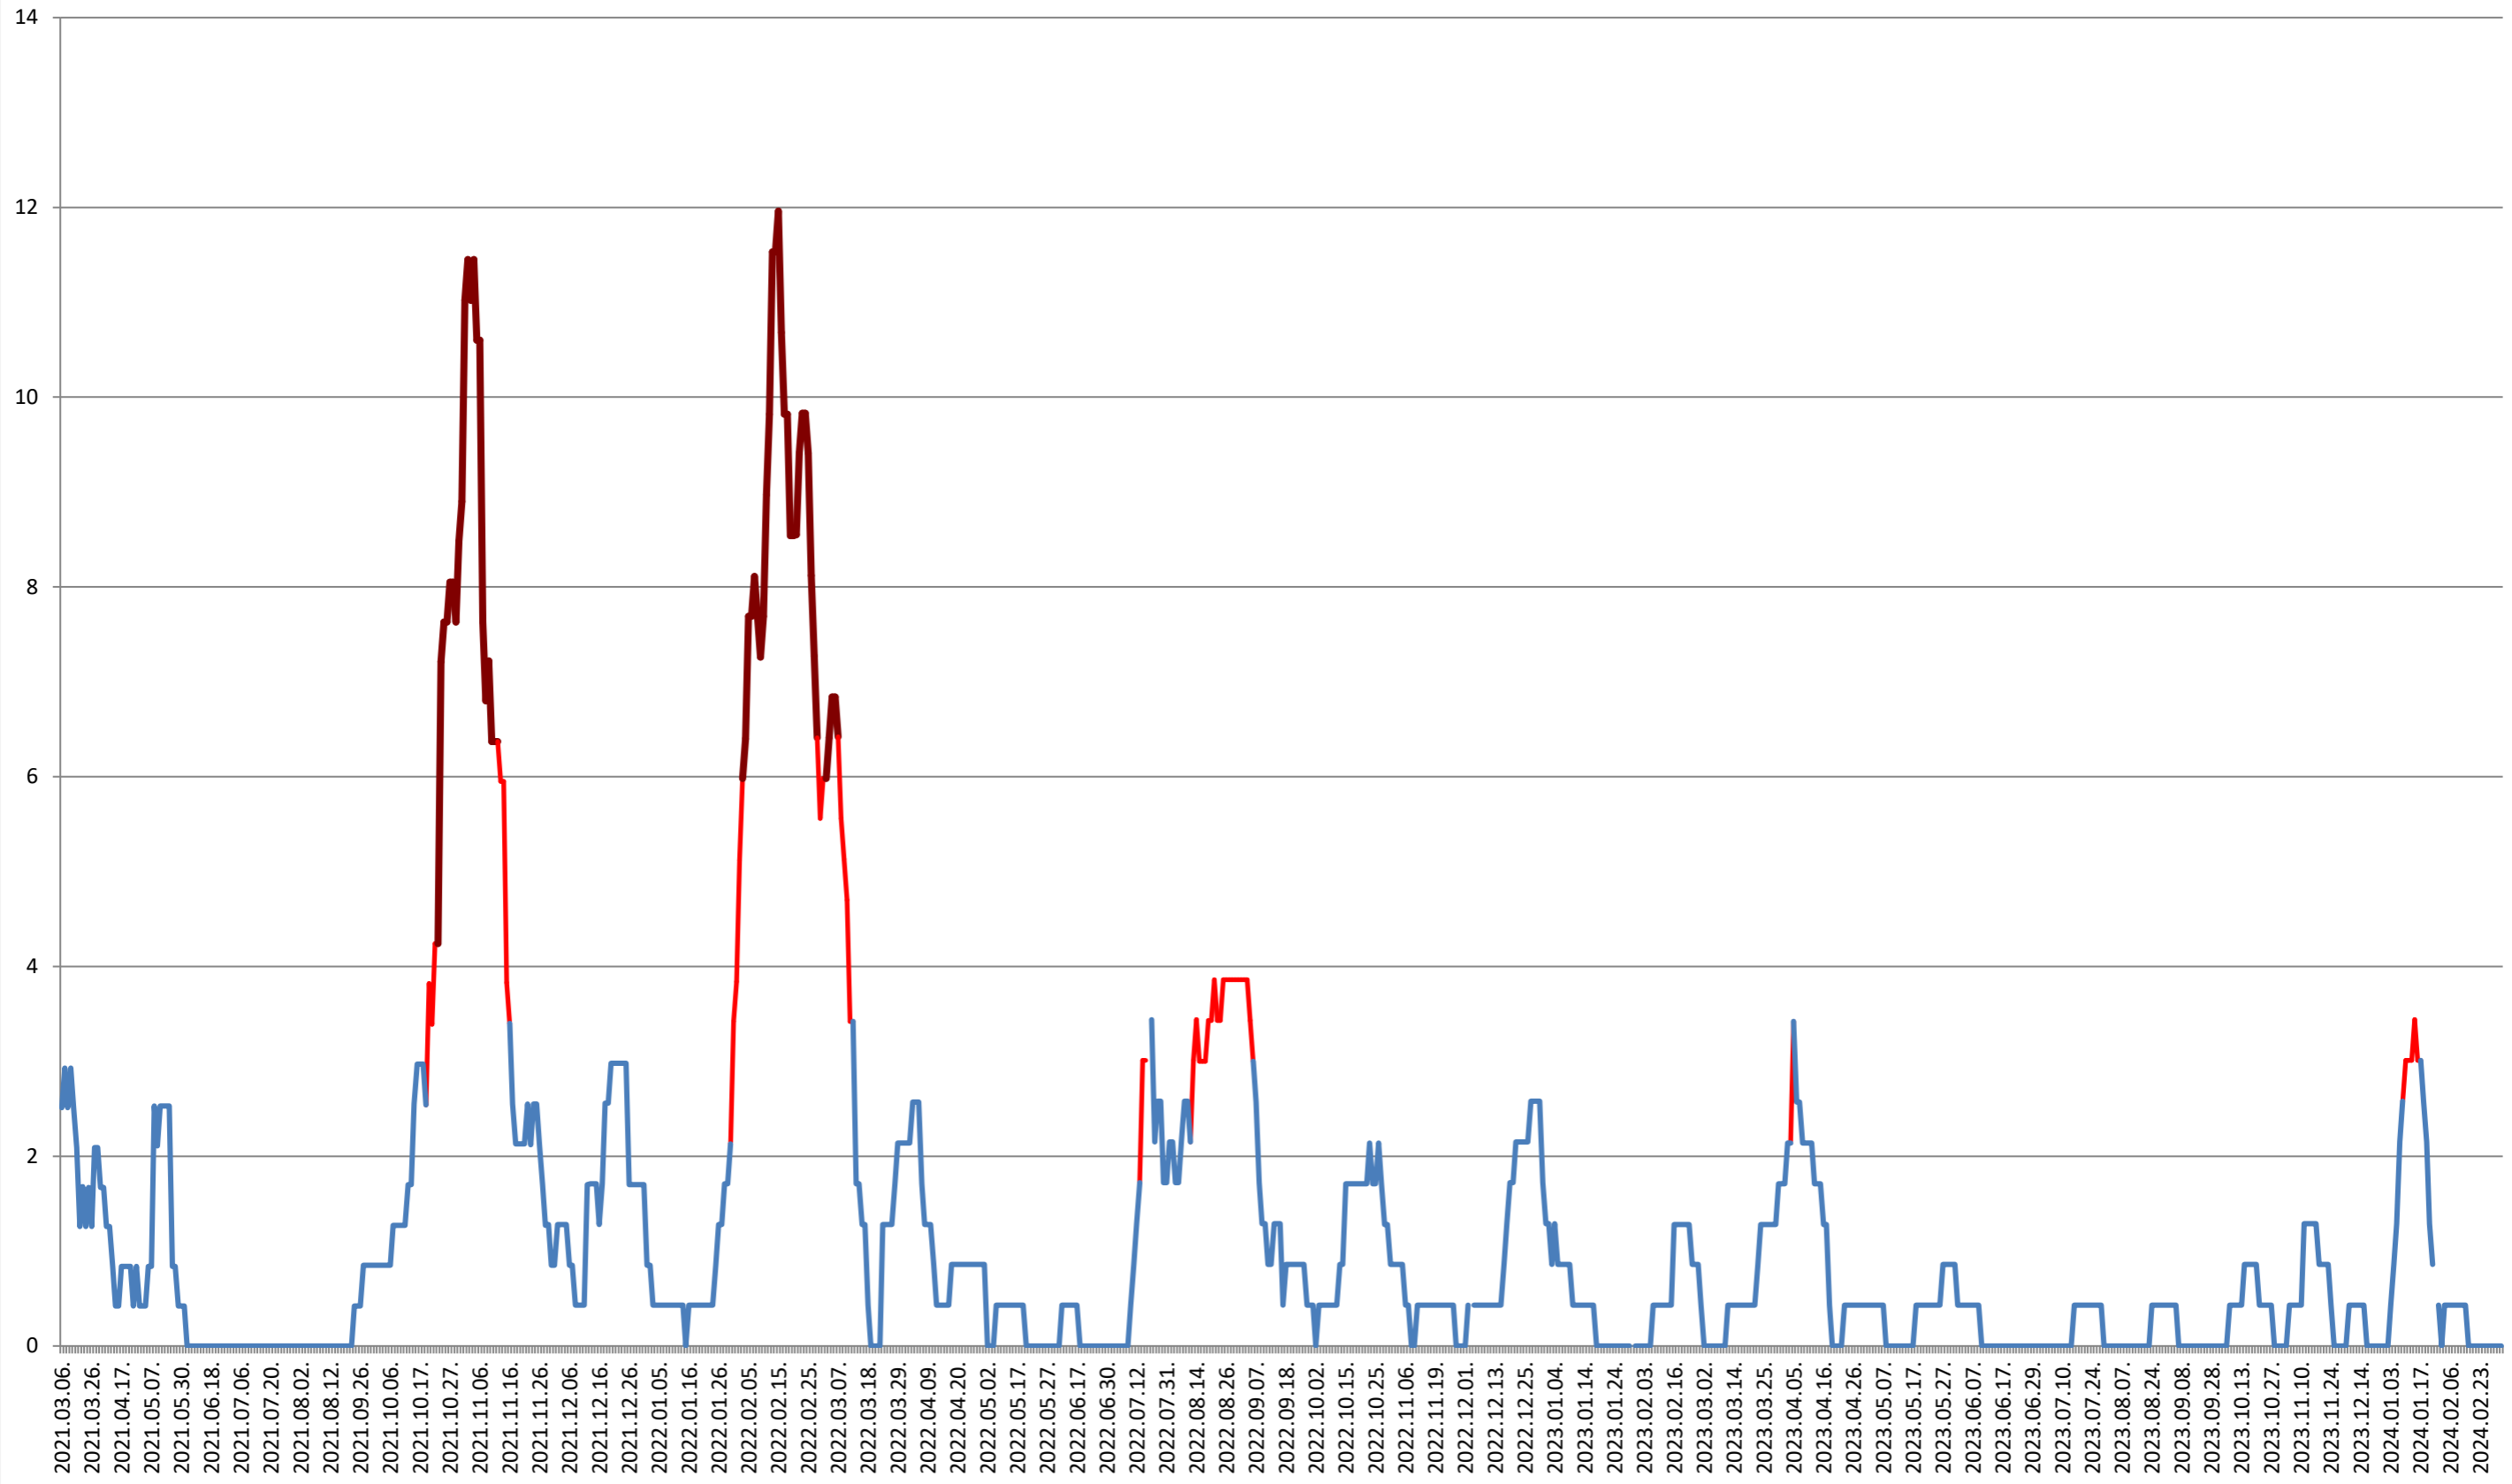

GĂLĂUȚAȘ - Evolutia incidentei cumulate pe 14 zile la ‰ de locuitori 2021.03.07. - 2024.03.05.