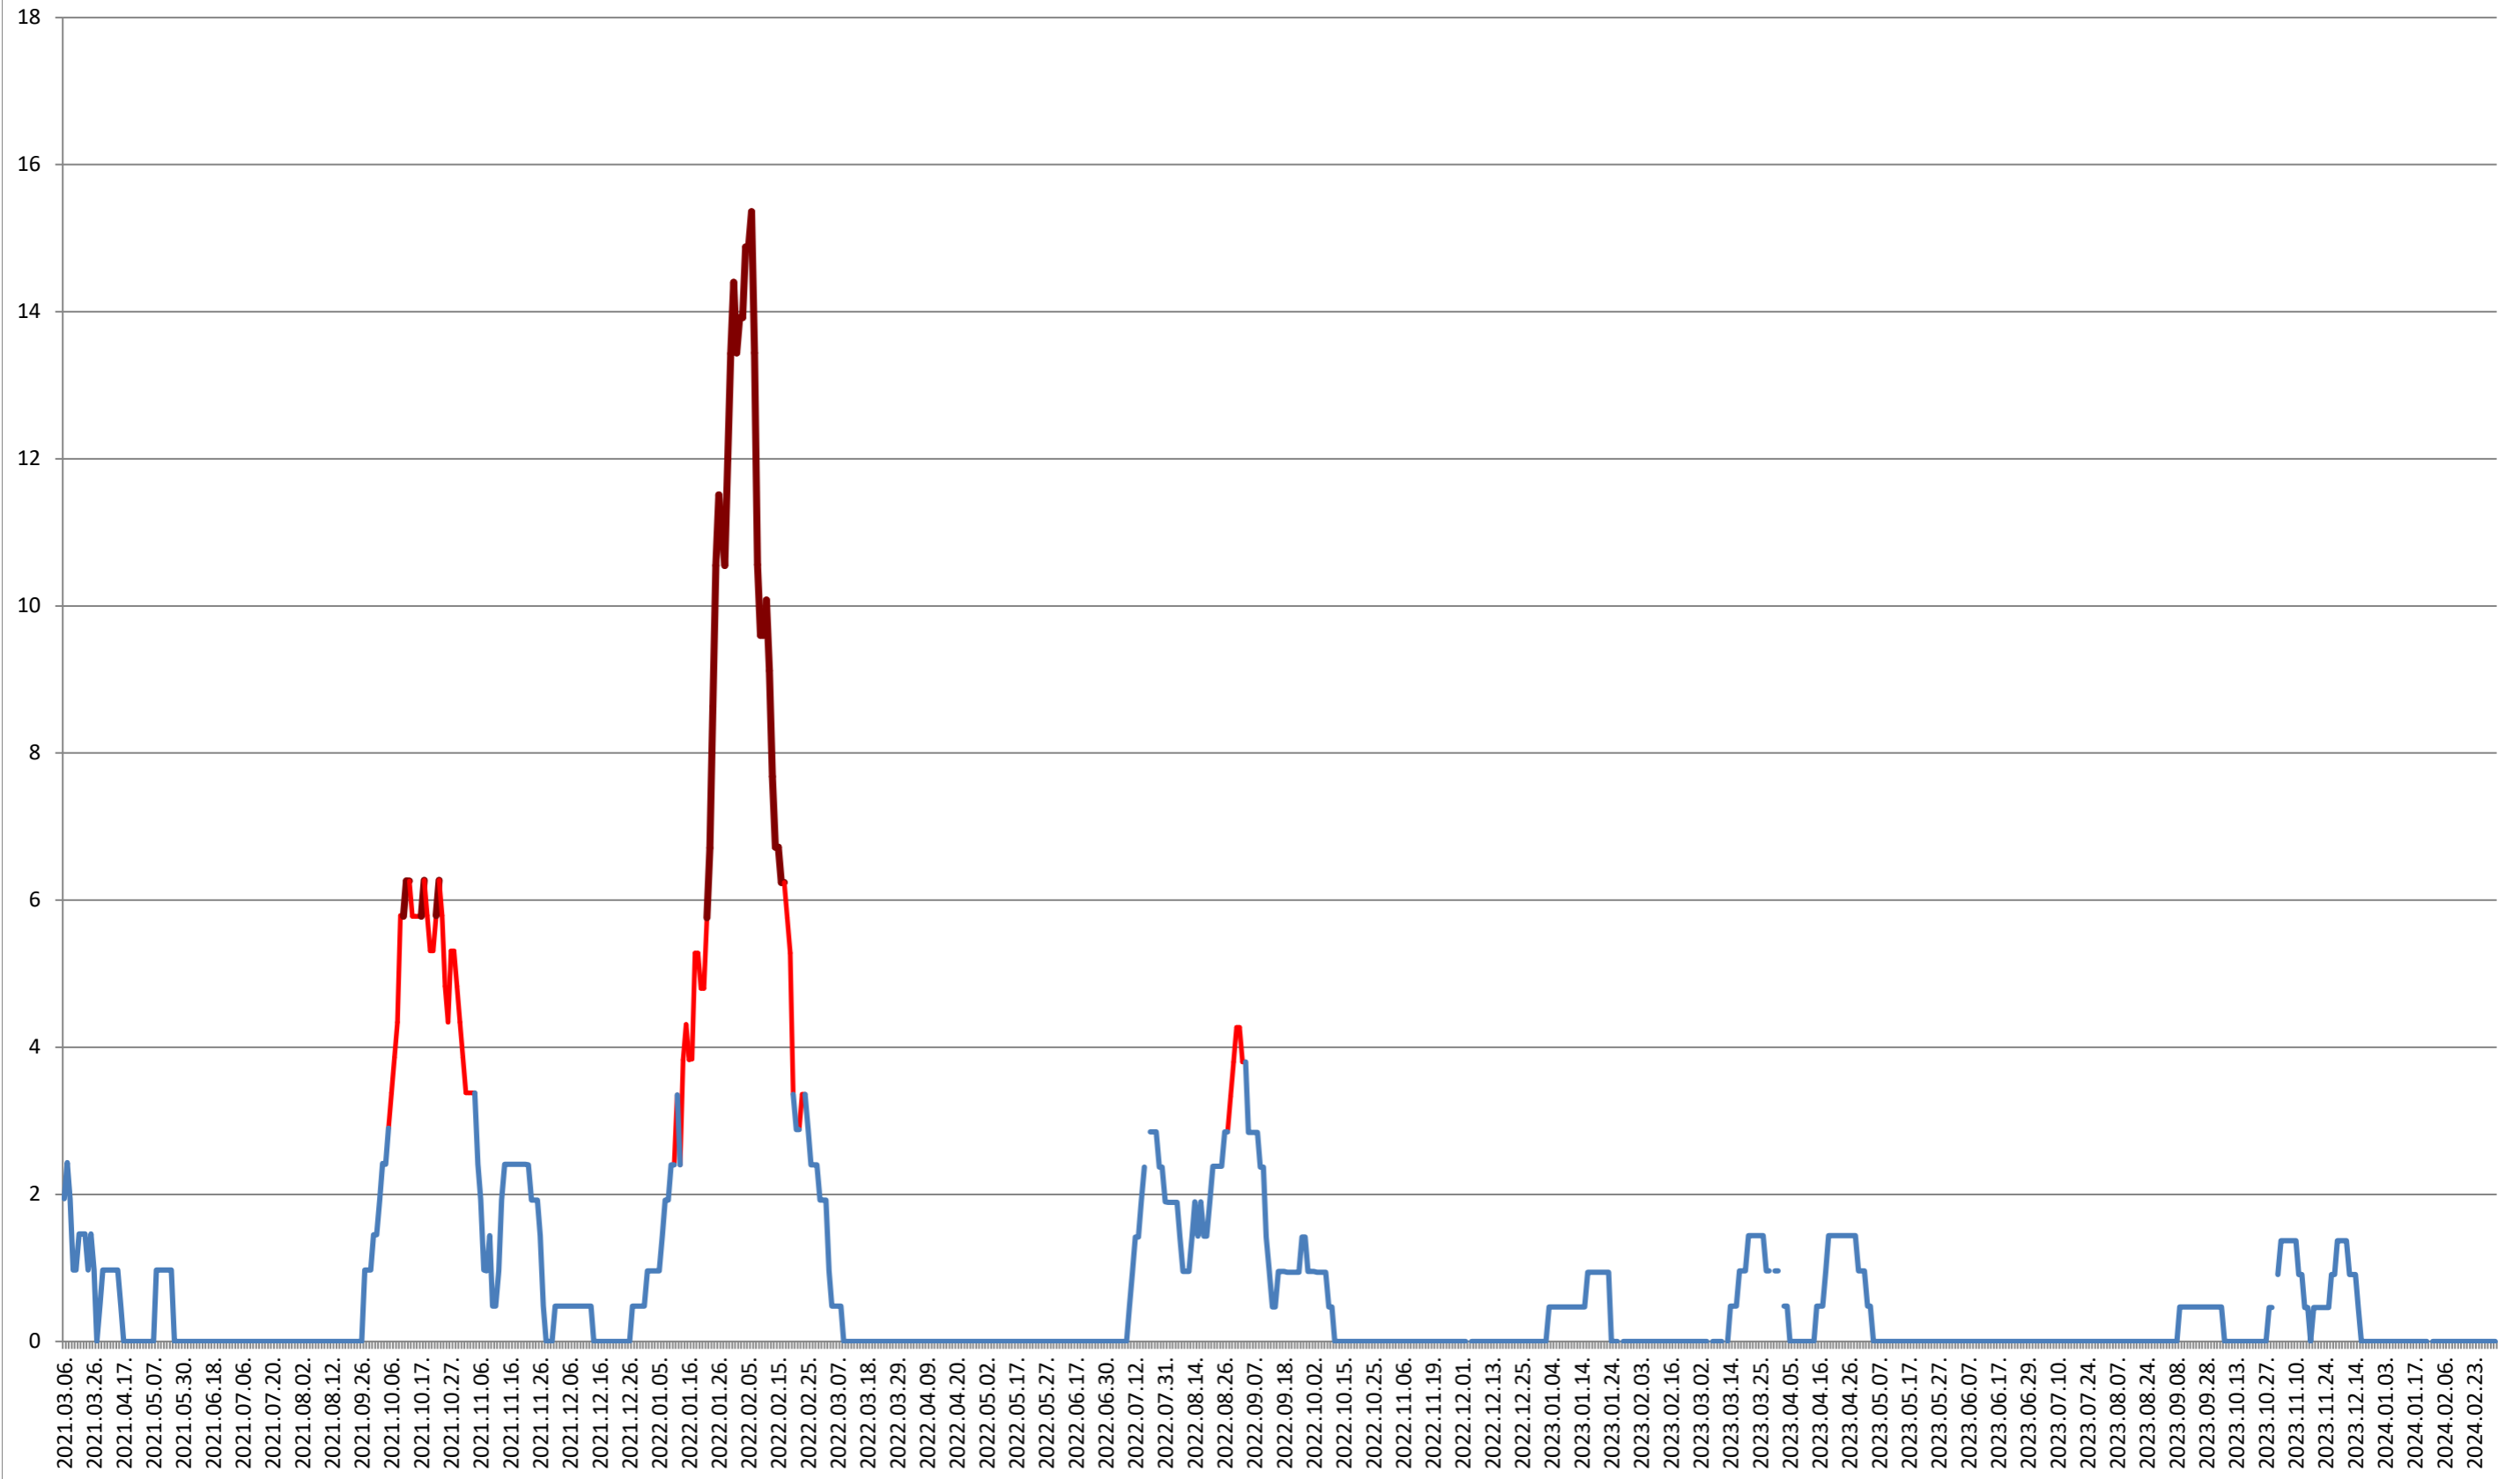

PĂULENI-CIUC - Evolutia incidentei cumulate pe 14 zile la ‰ de locuitori 2021.03.07. - 2024.03.05.