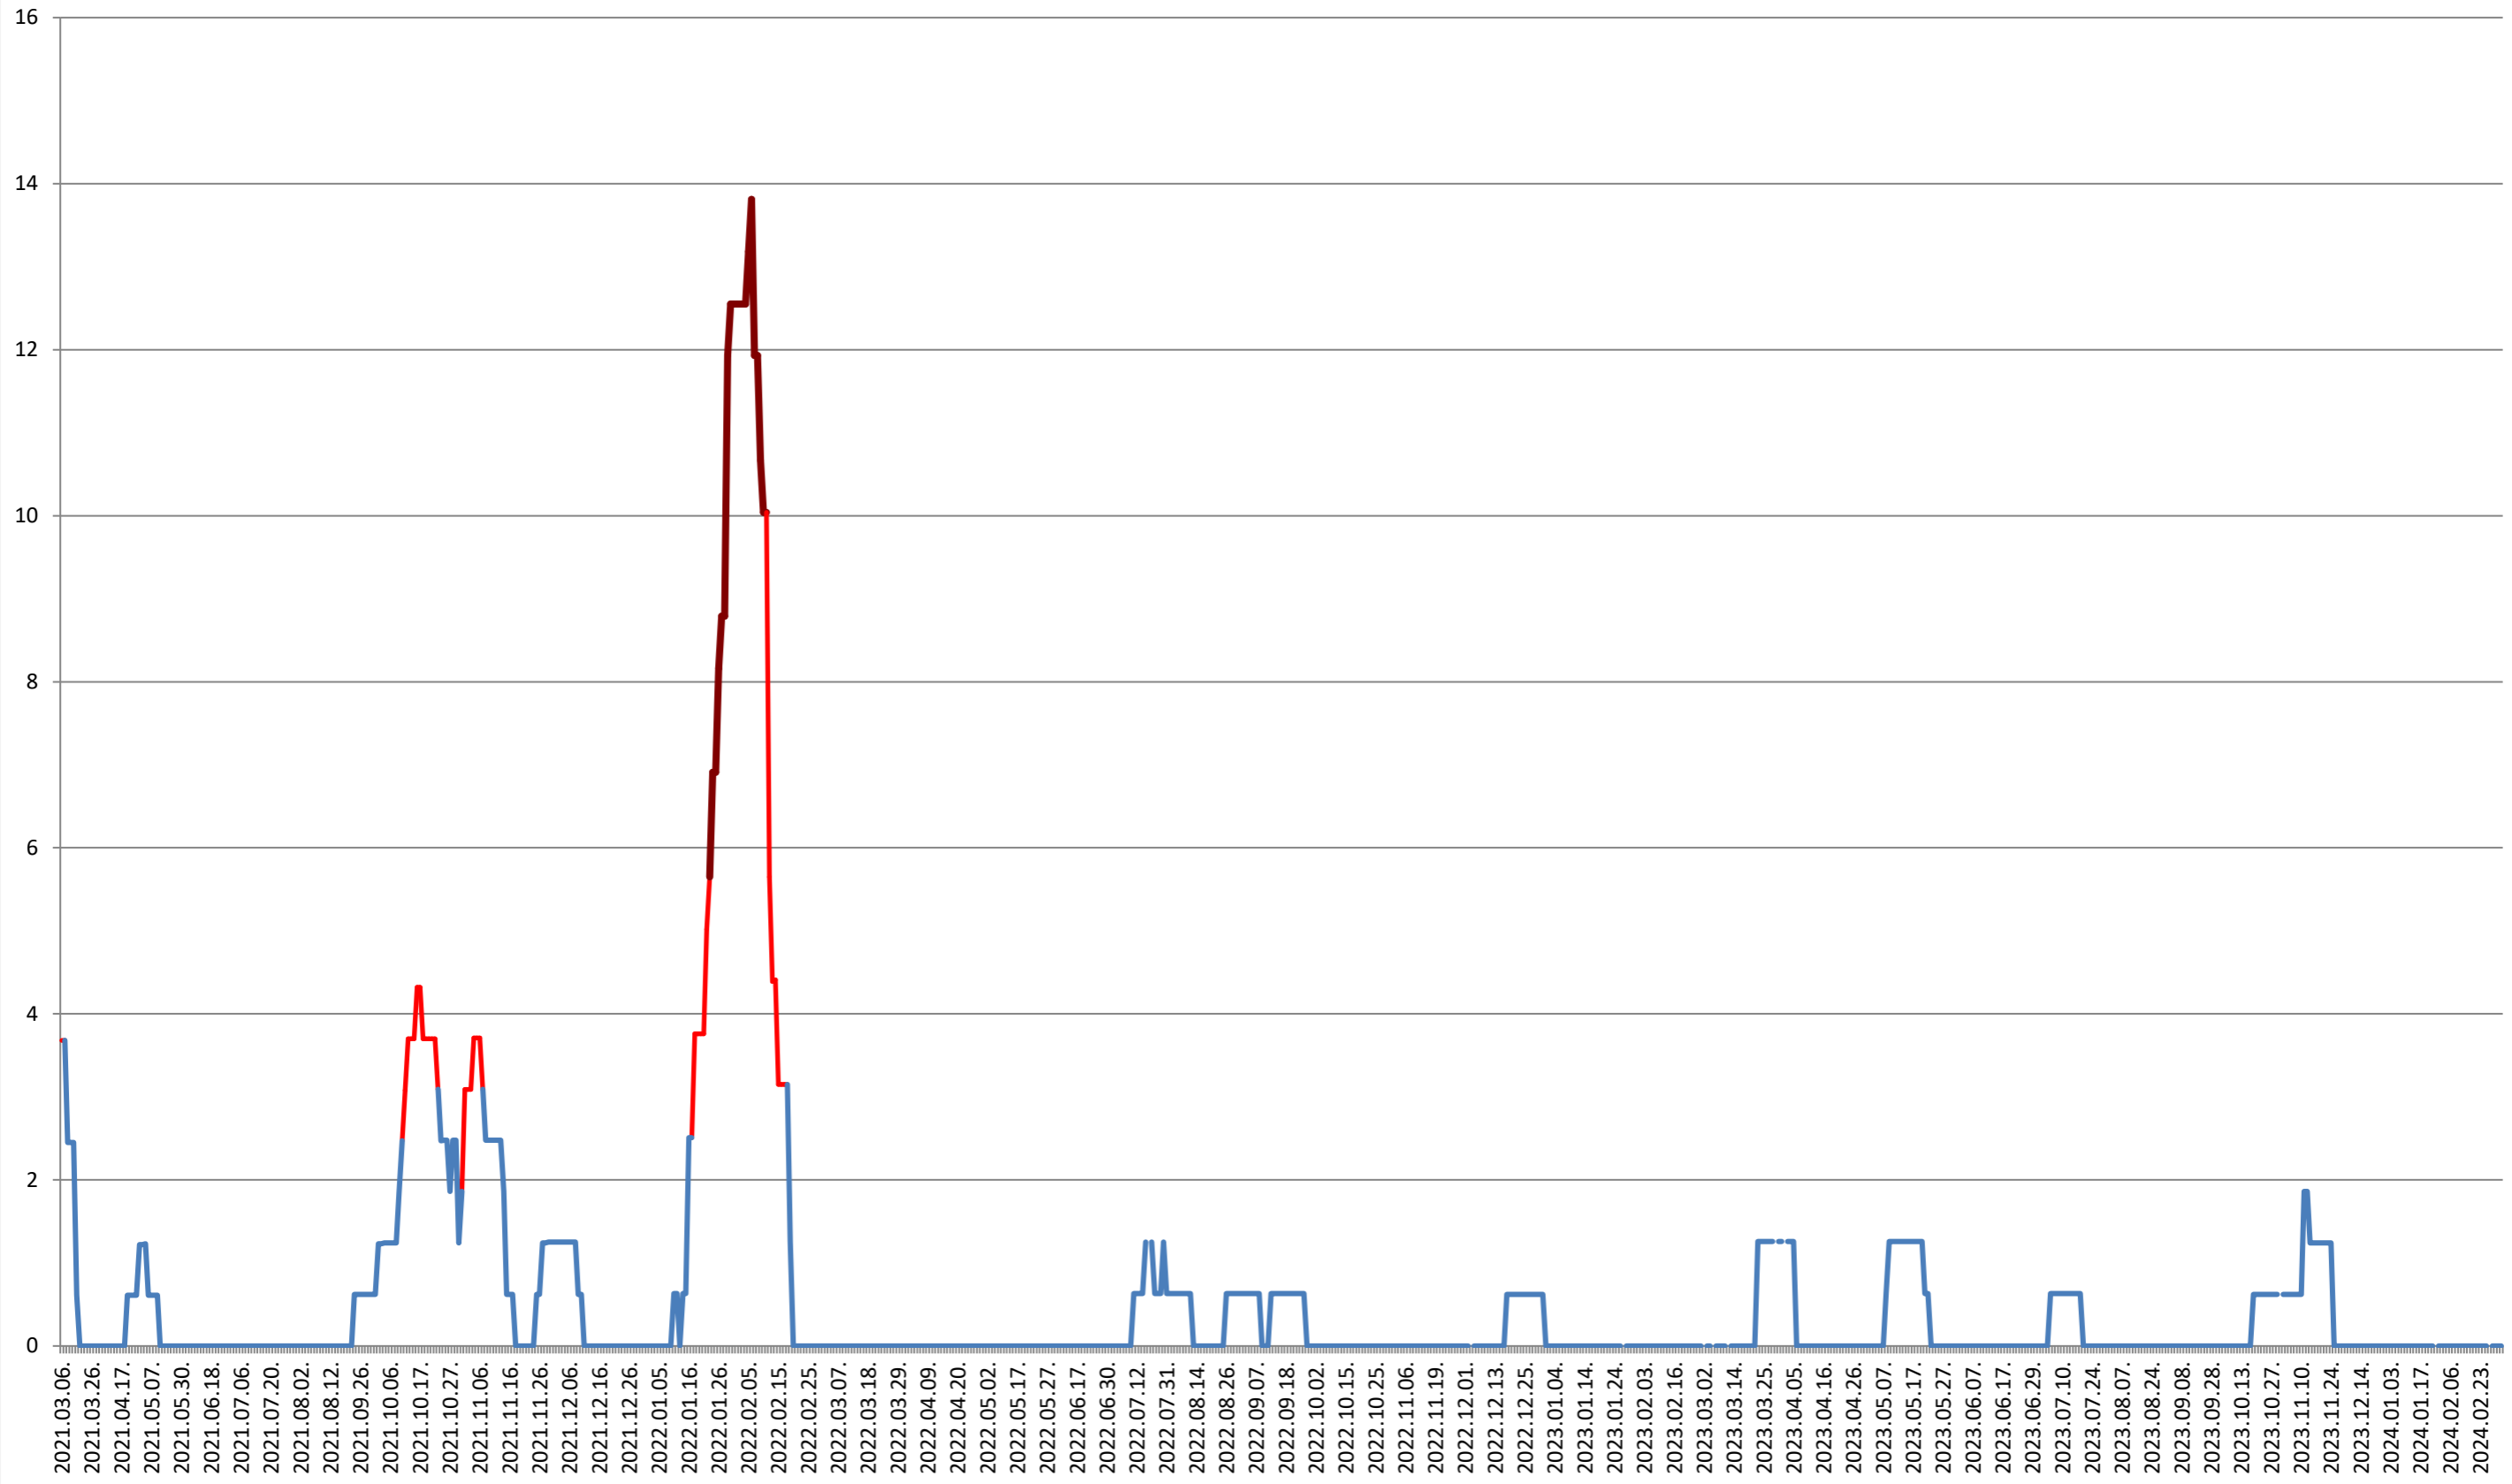

RACU - Evolutia incidentei cumulate pe 14 zile la ‰ de locuitori 2021.03.07. - 2024.03.05.