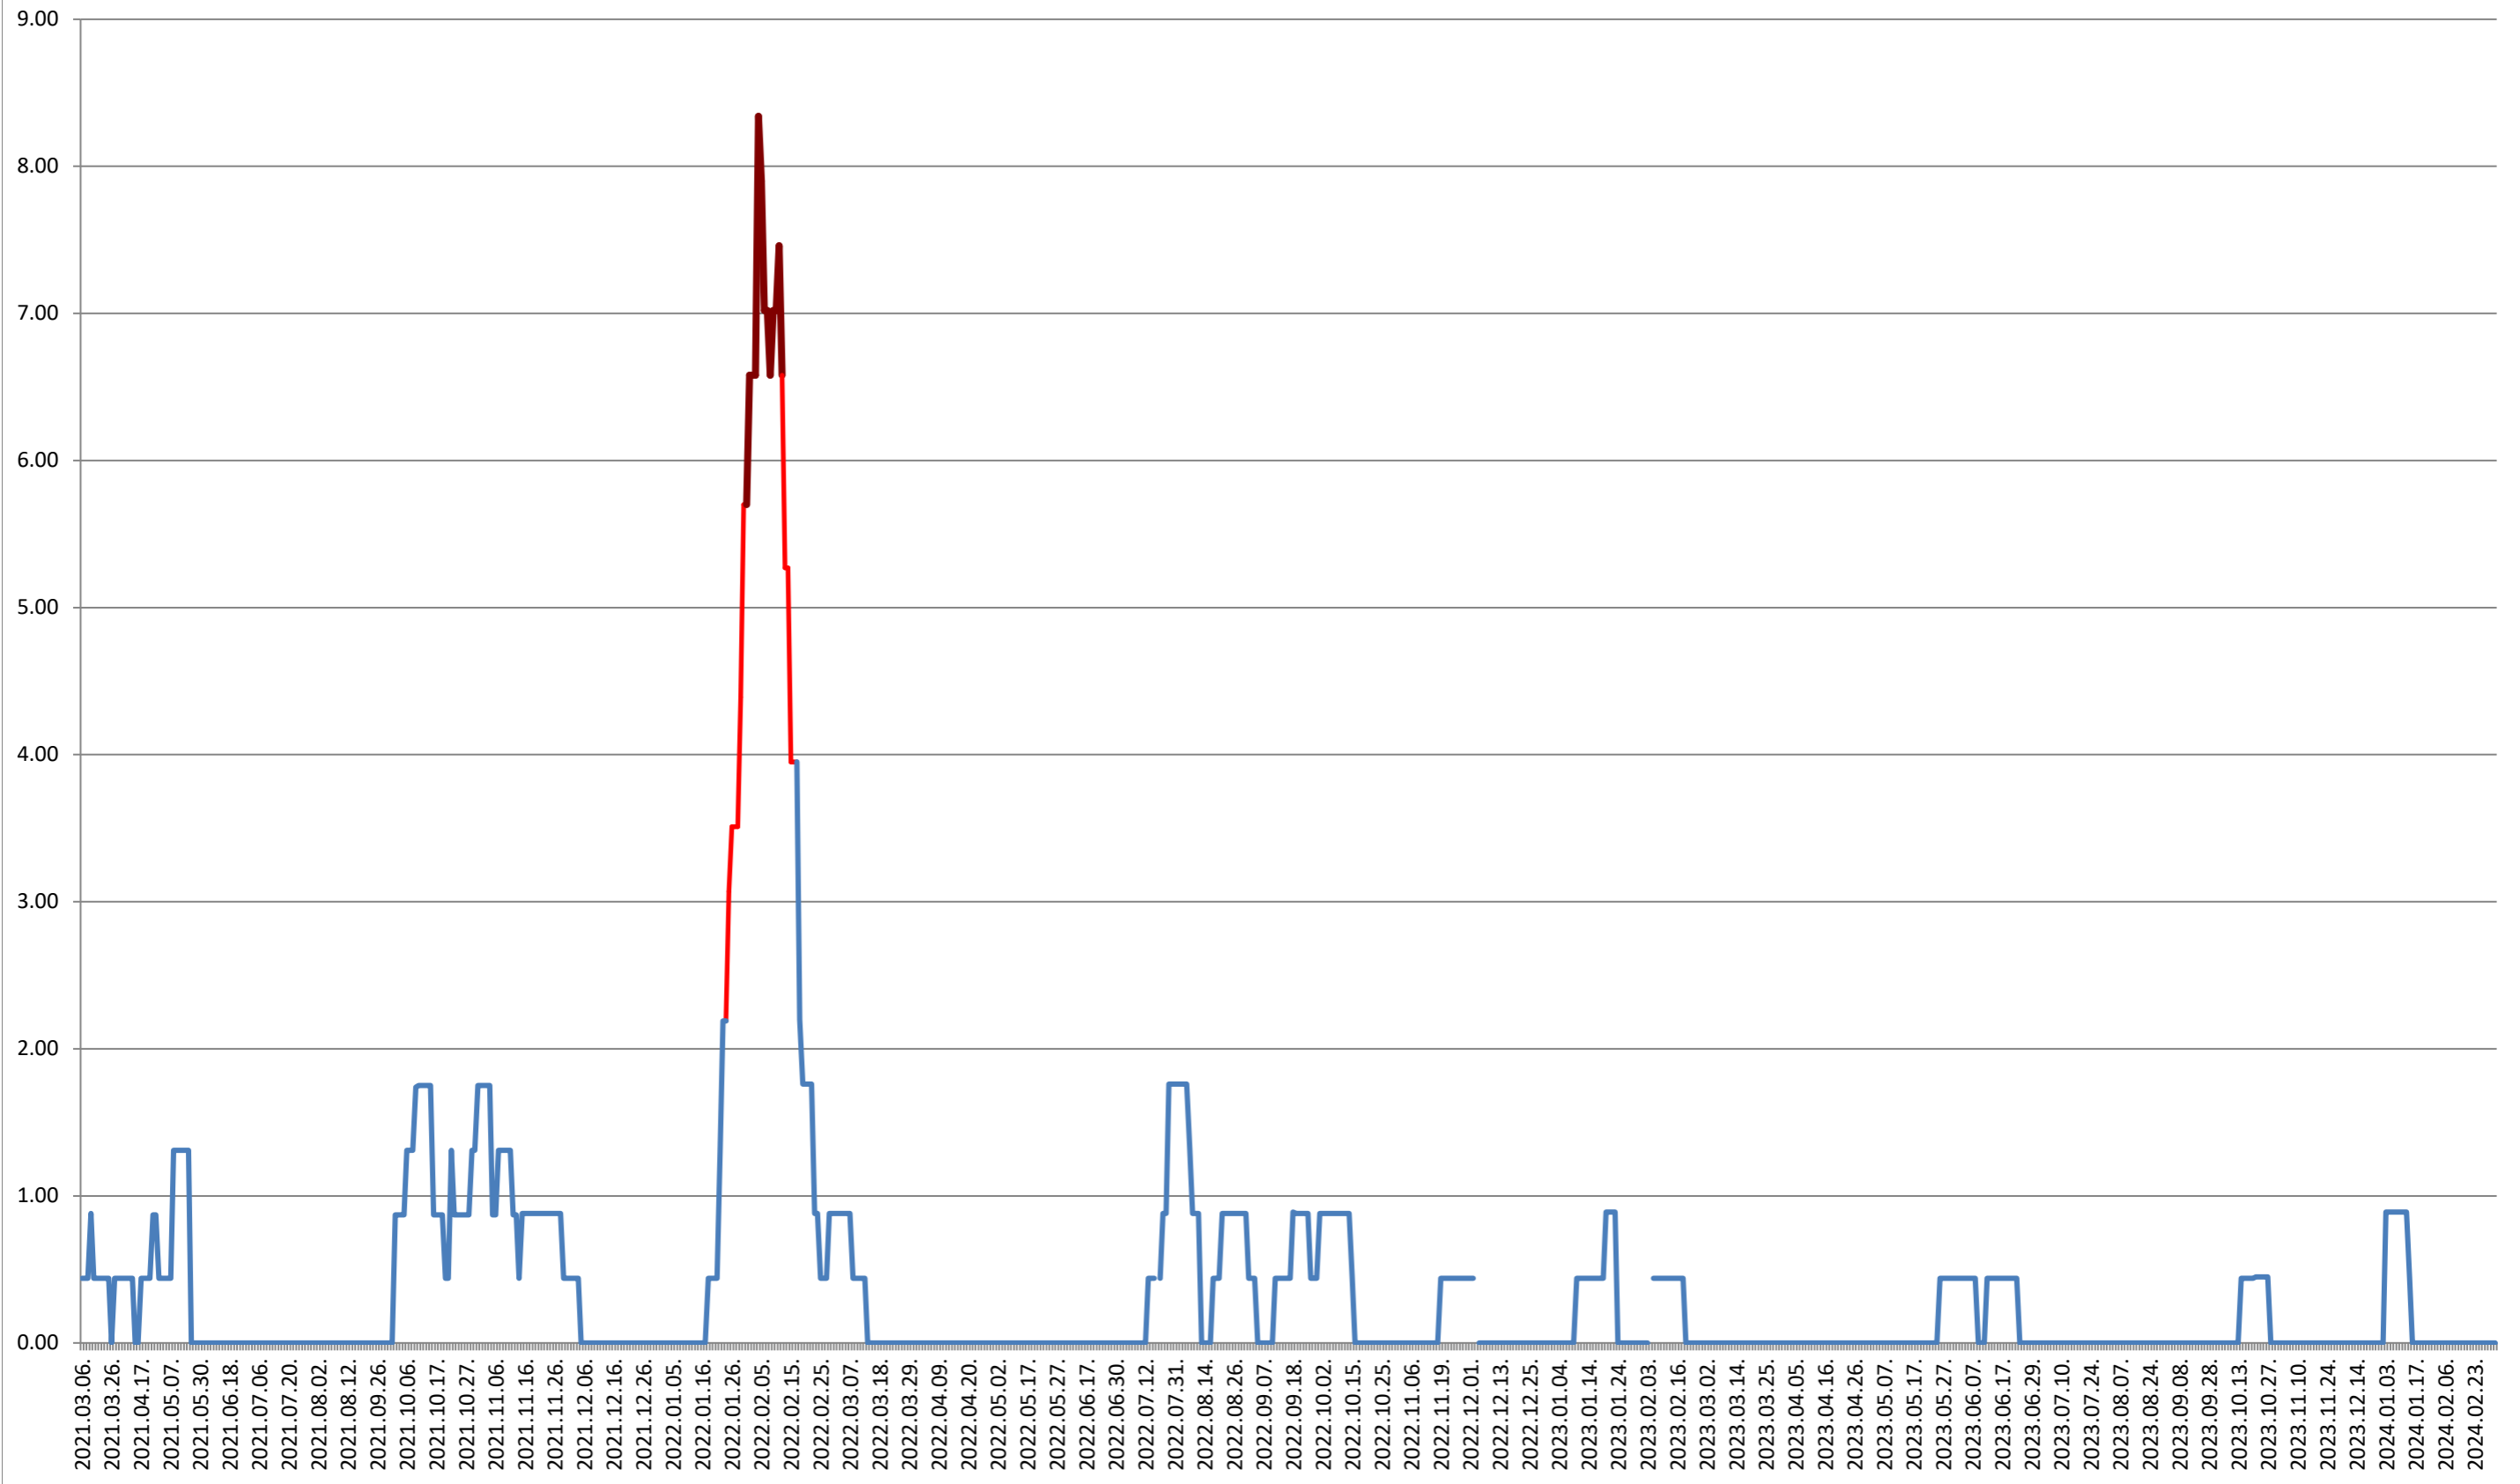

COZMENI - Evolutia incidentei cumulate pe 14 zile la ‰ de locuitori 2021.03.07. - 2024.03.05.