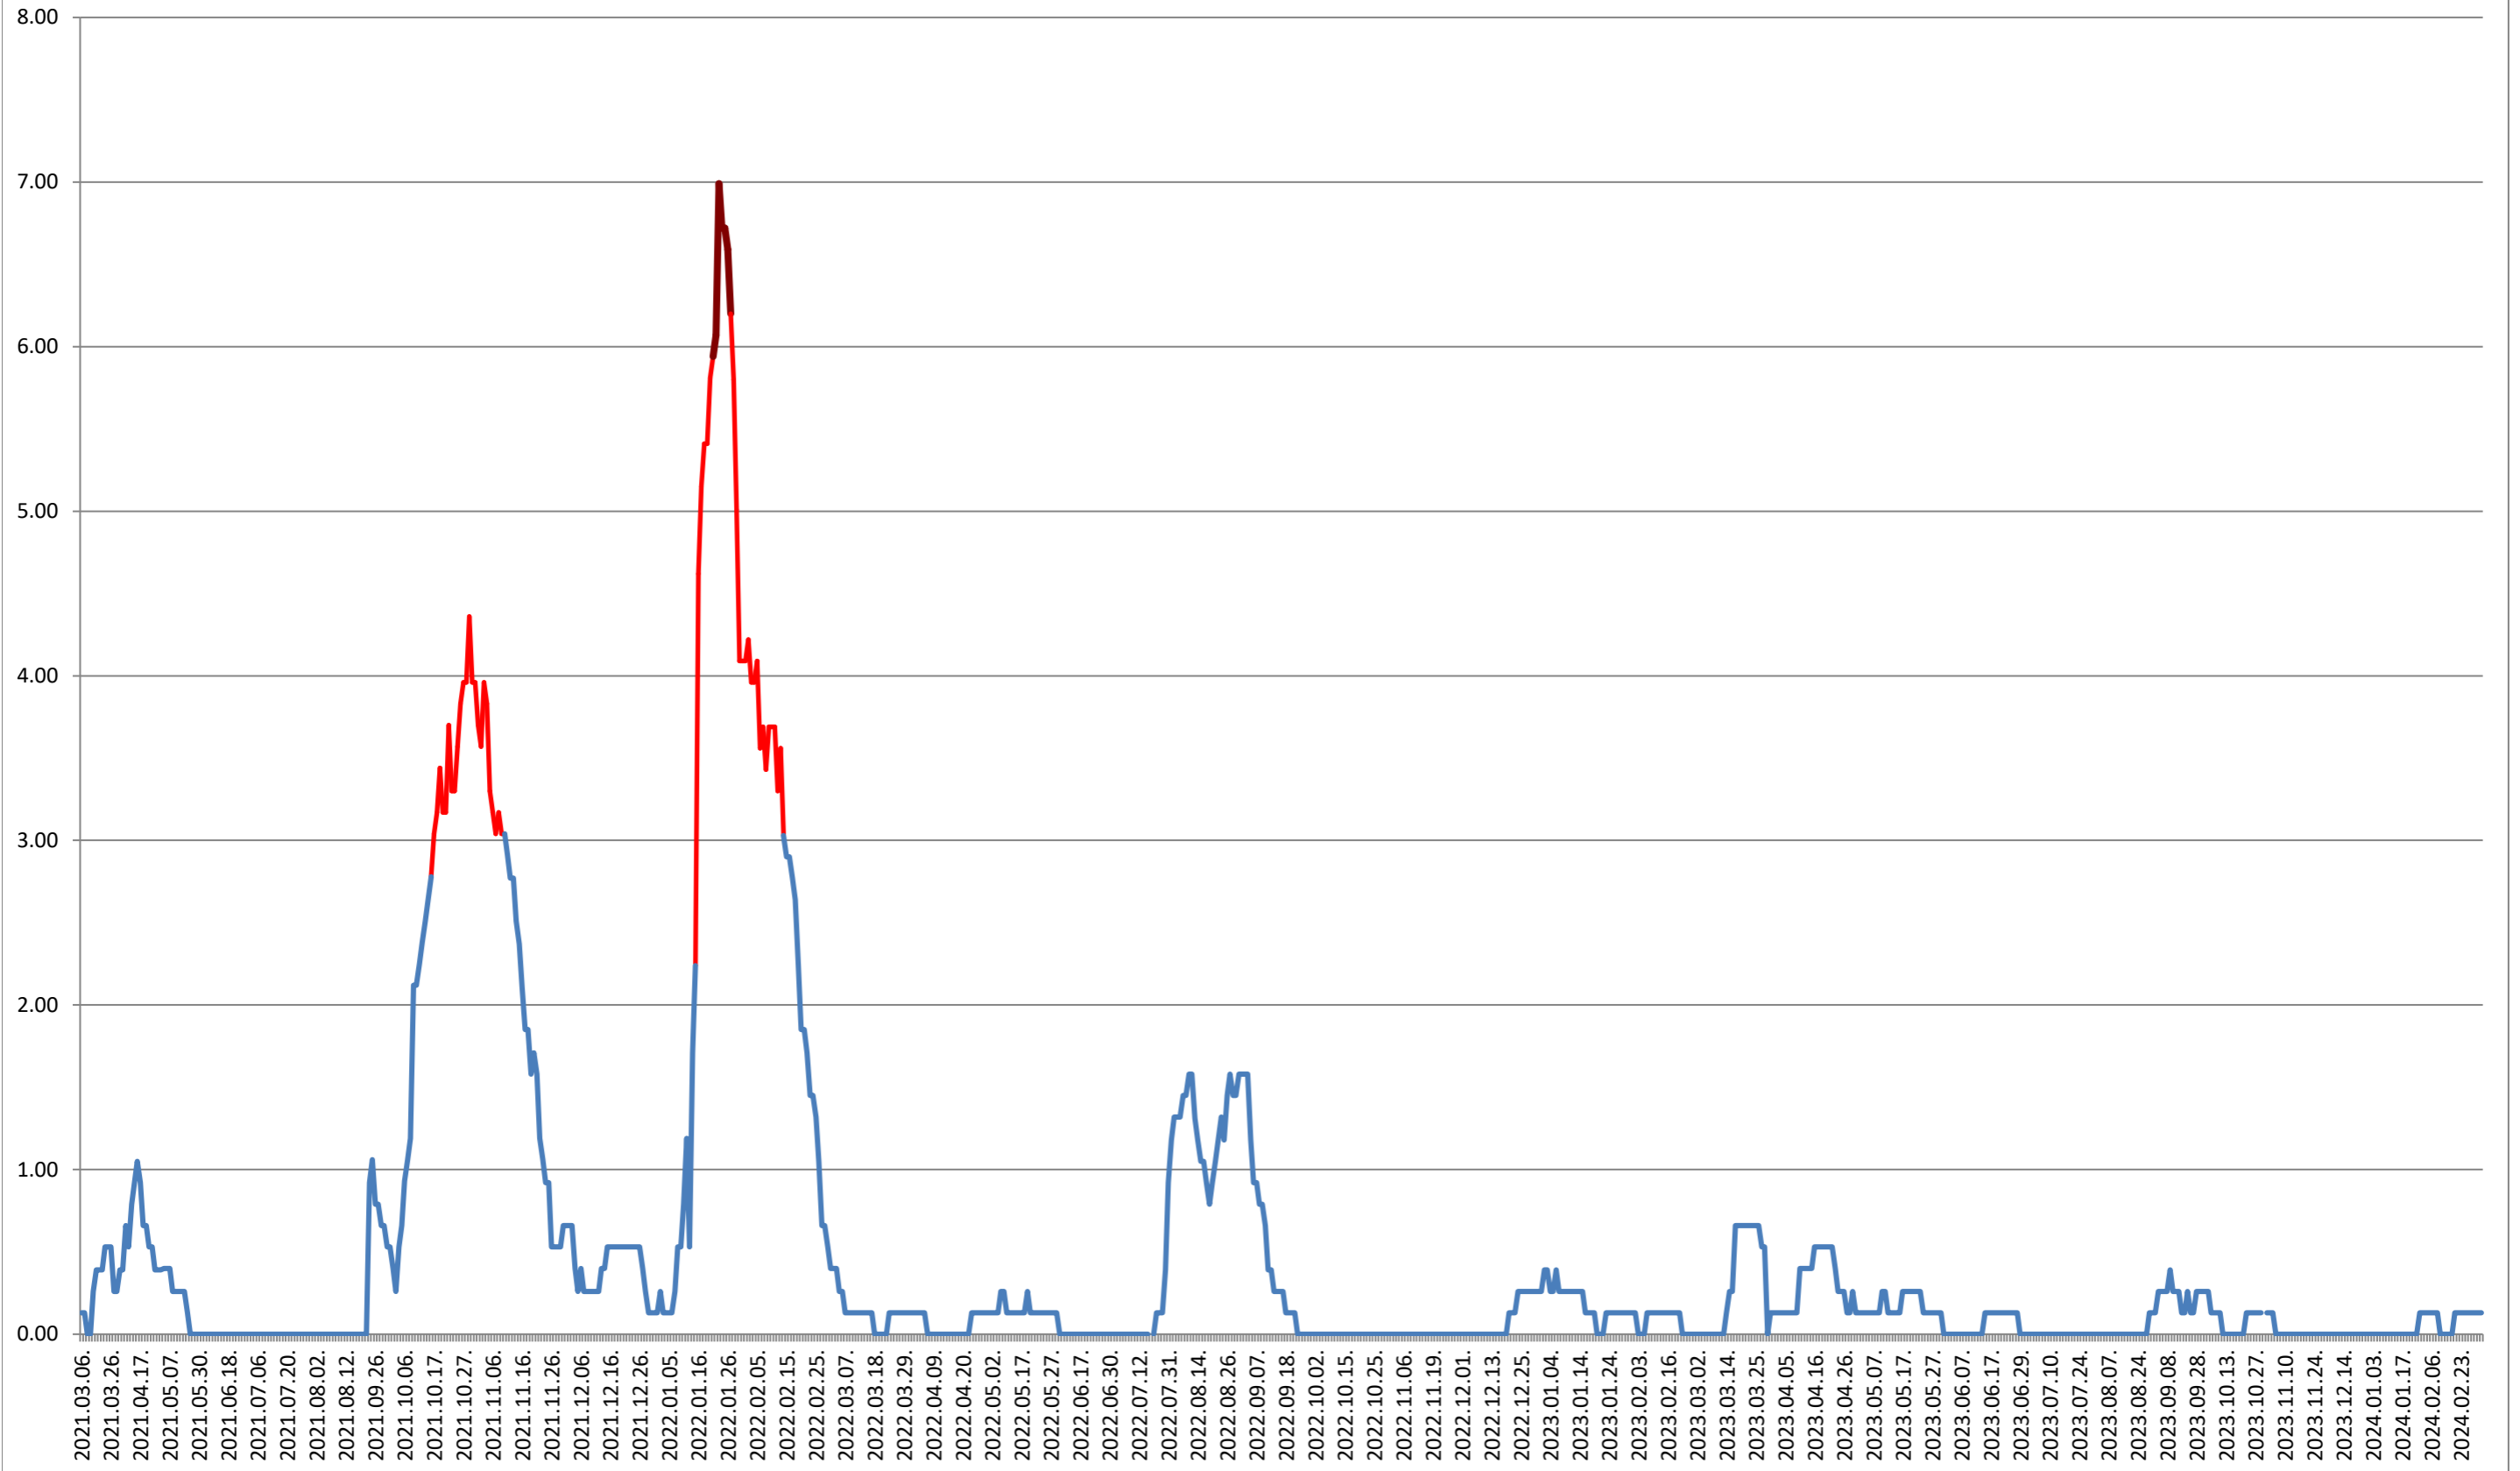

ORAȘ VLĂHIȚA - Evolutia incidentei cumulate pe 14 zile la ‰ de locuitori

2021.03.07. - 2024.03.05.