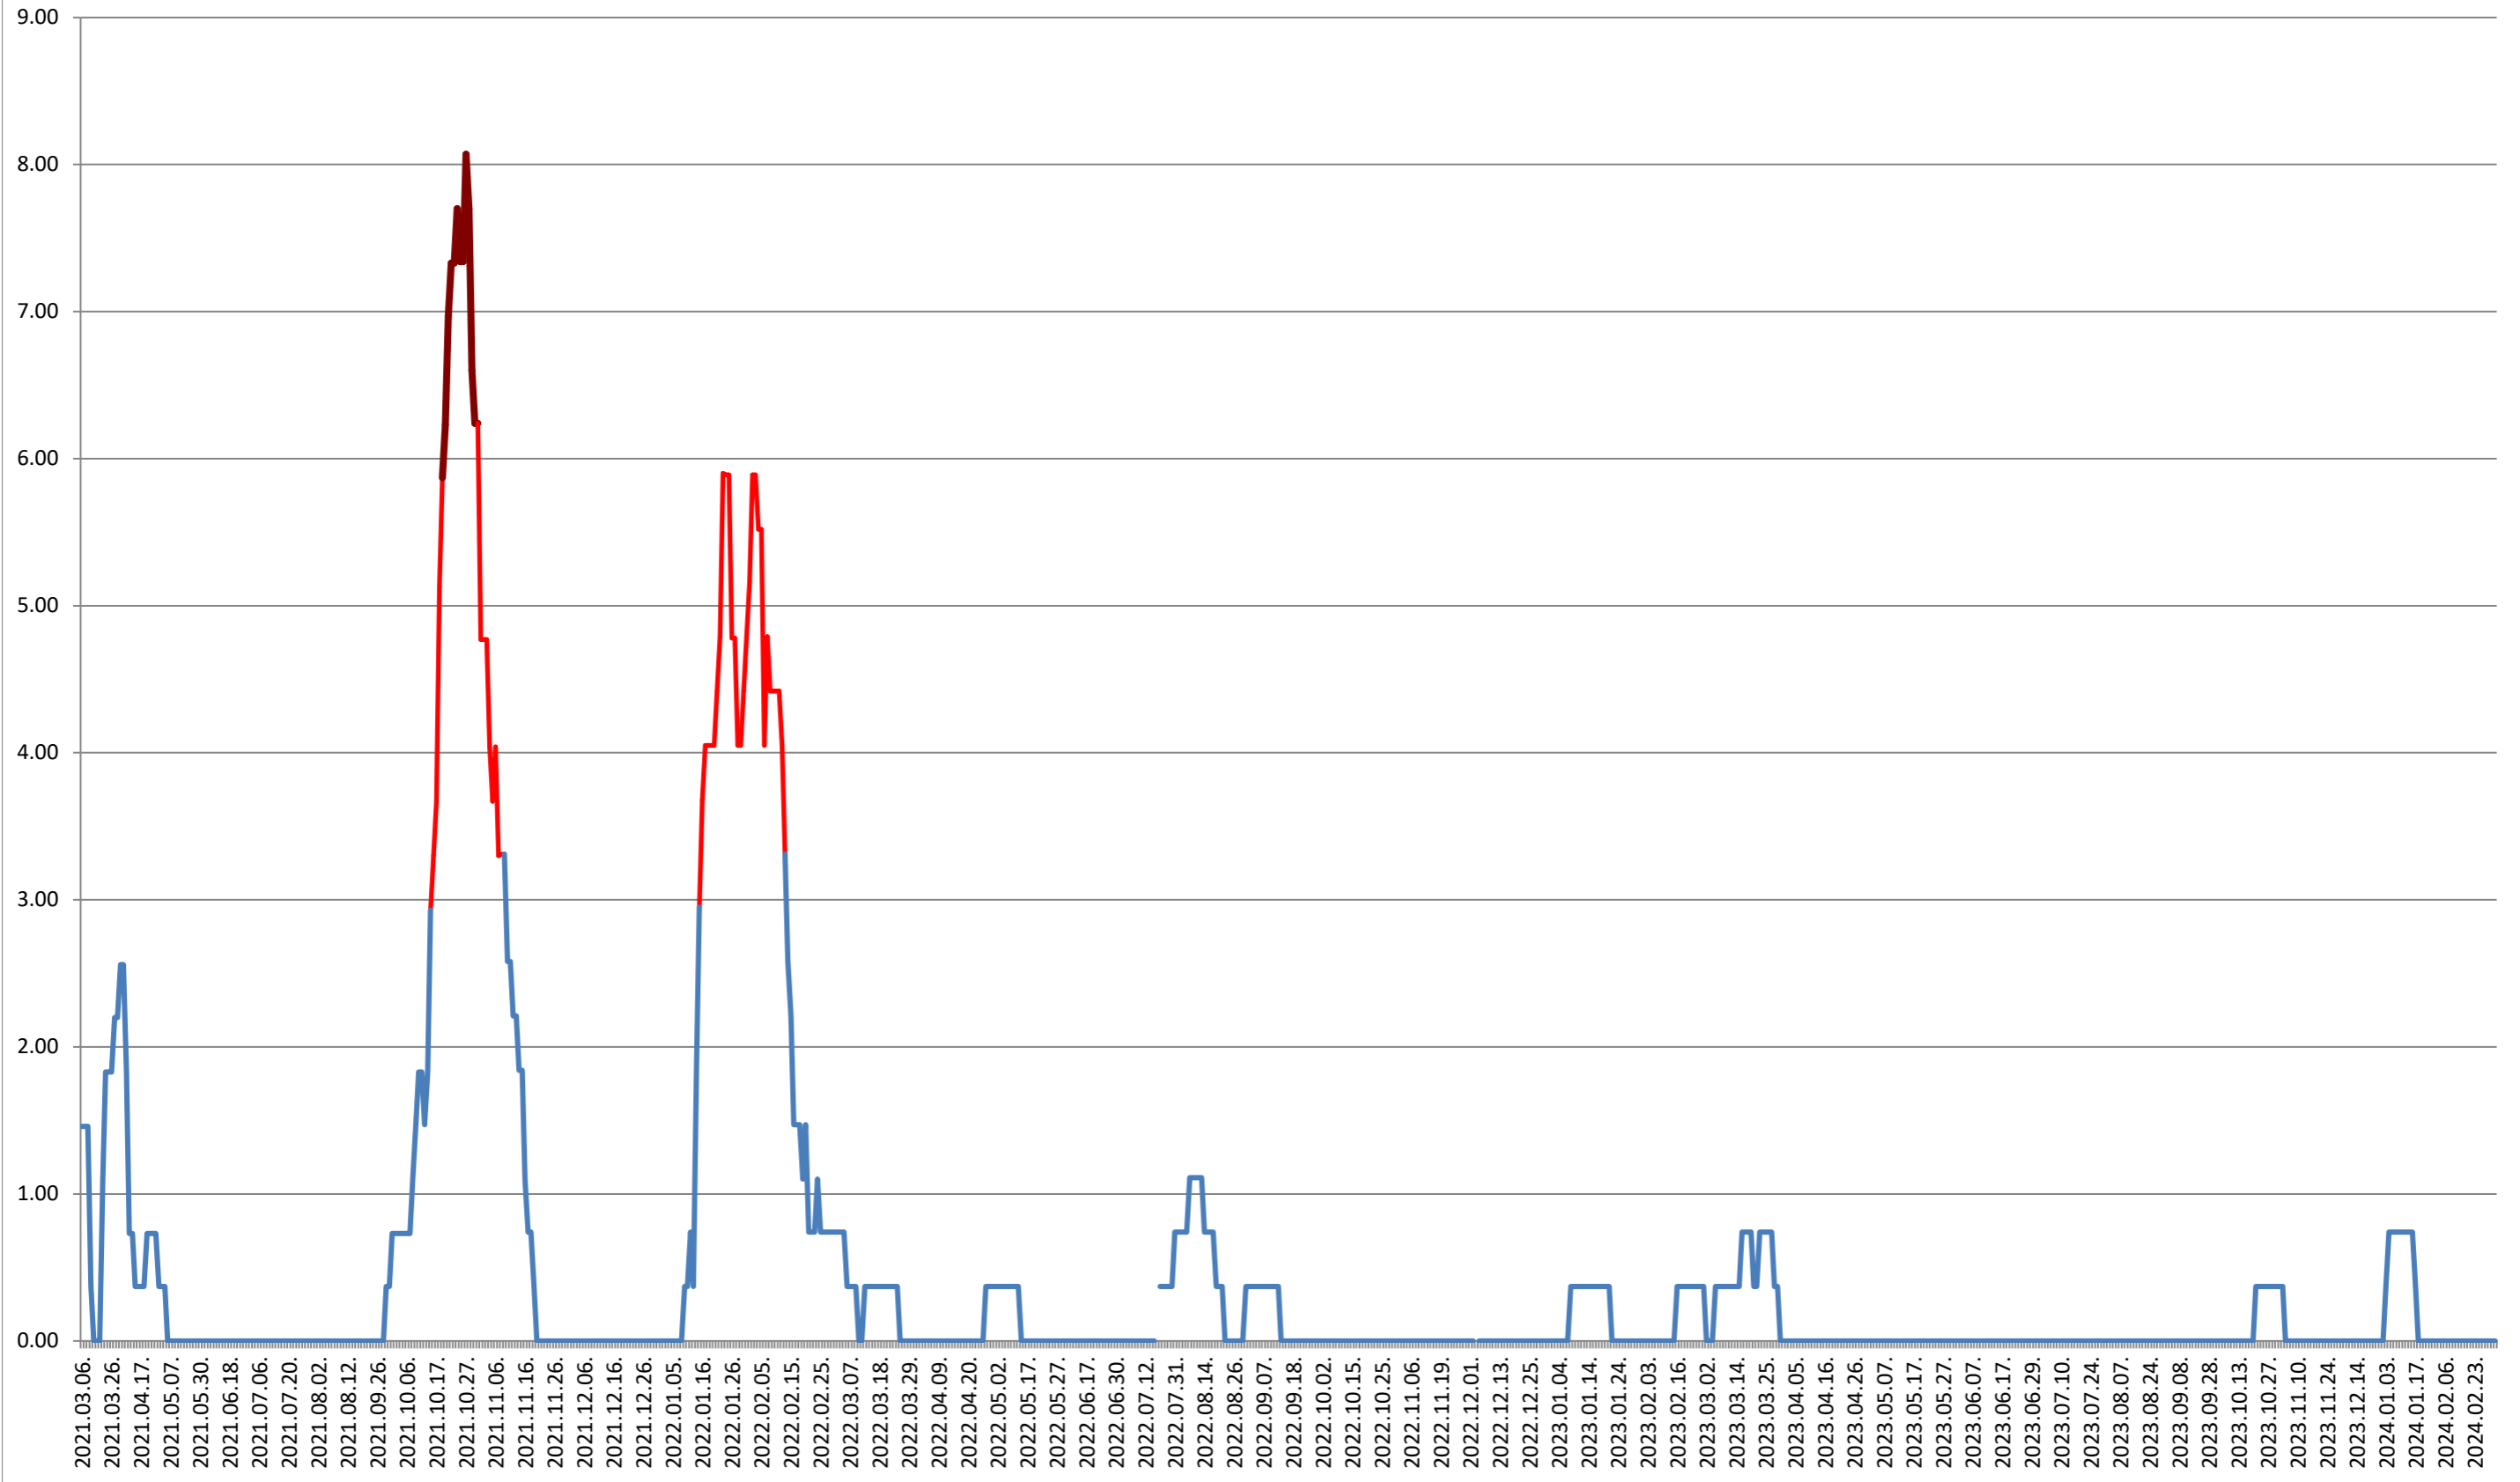

CÂRȚA - Evolutia incidentei cumulate pe 14 zile la % de locuitori 2021.03.07. - 2024.03.05.