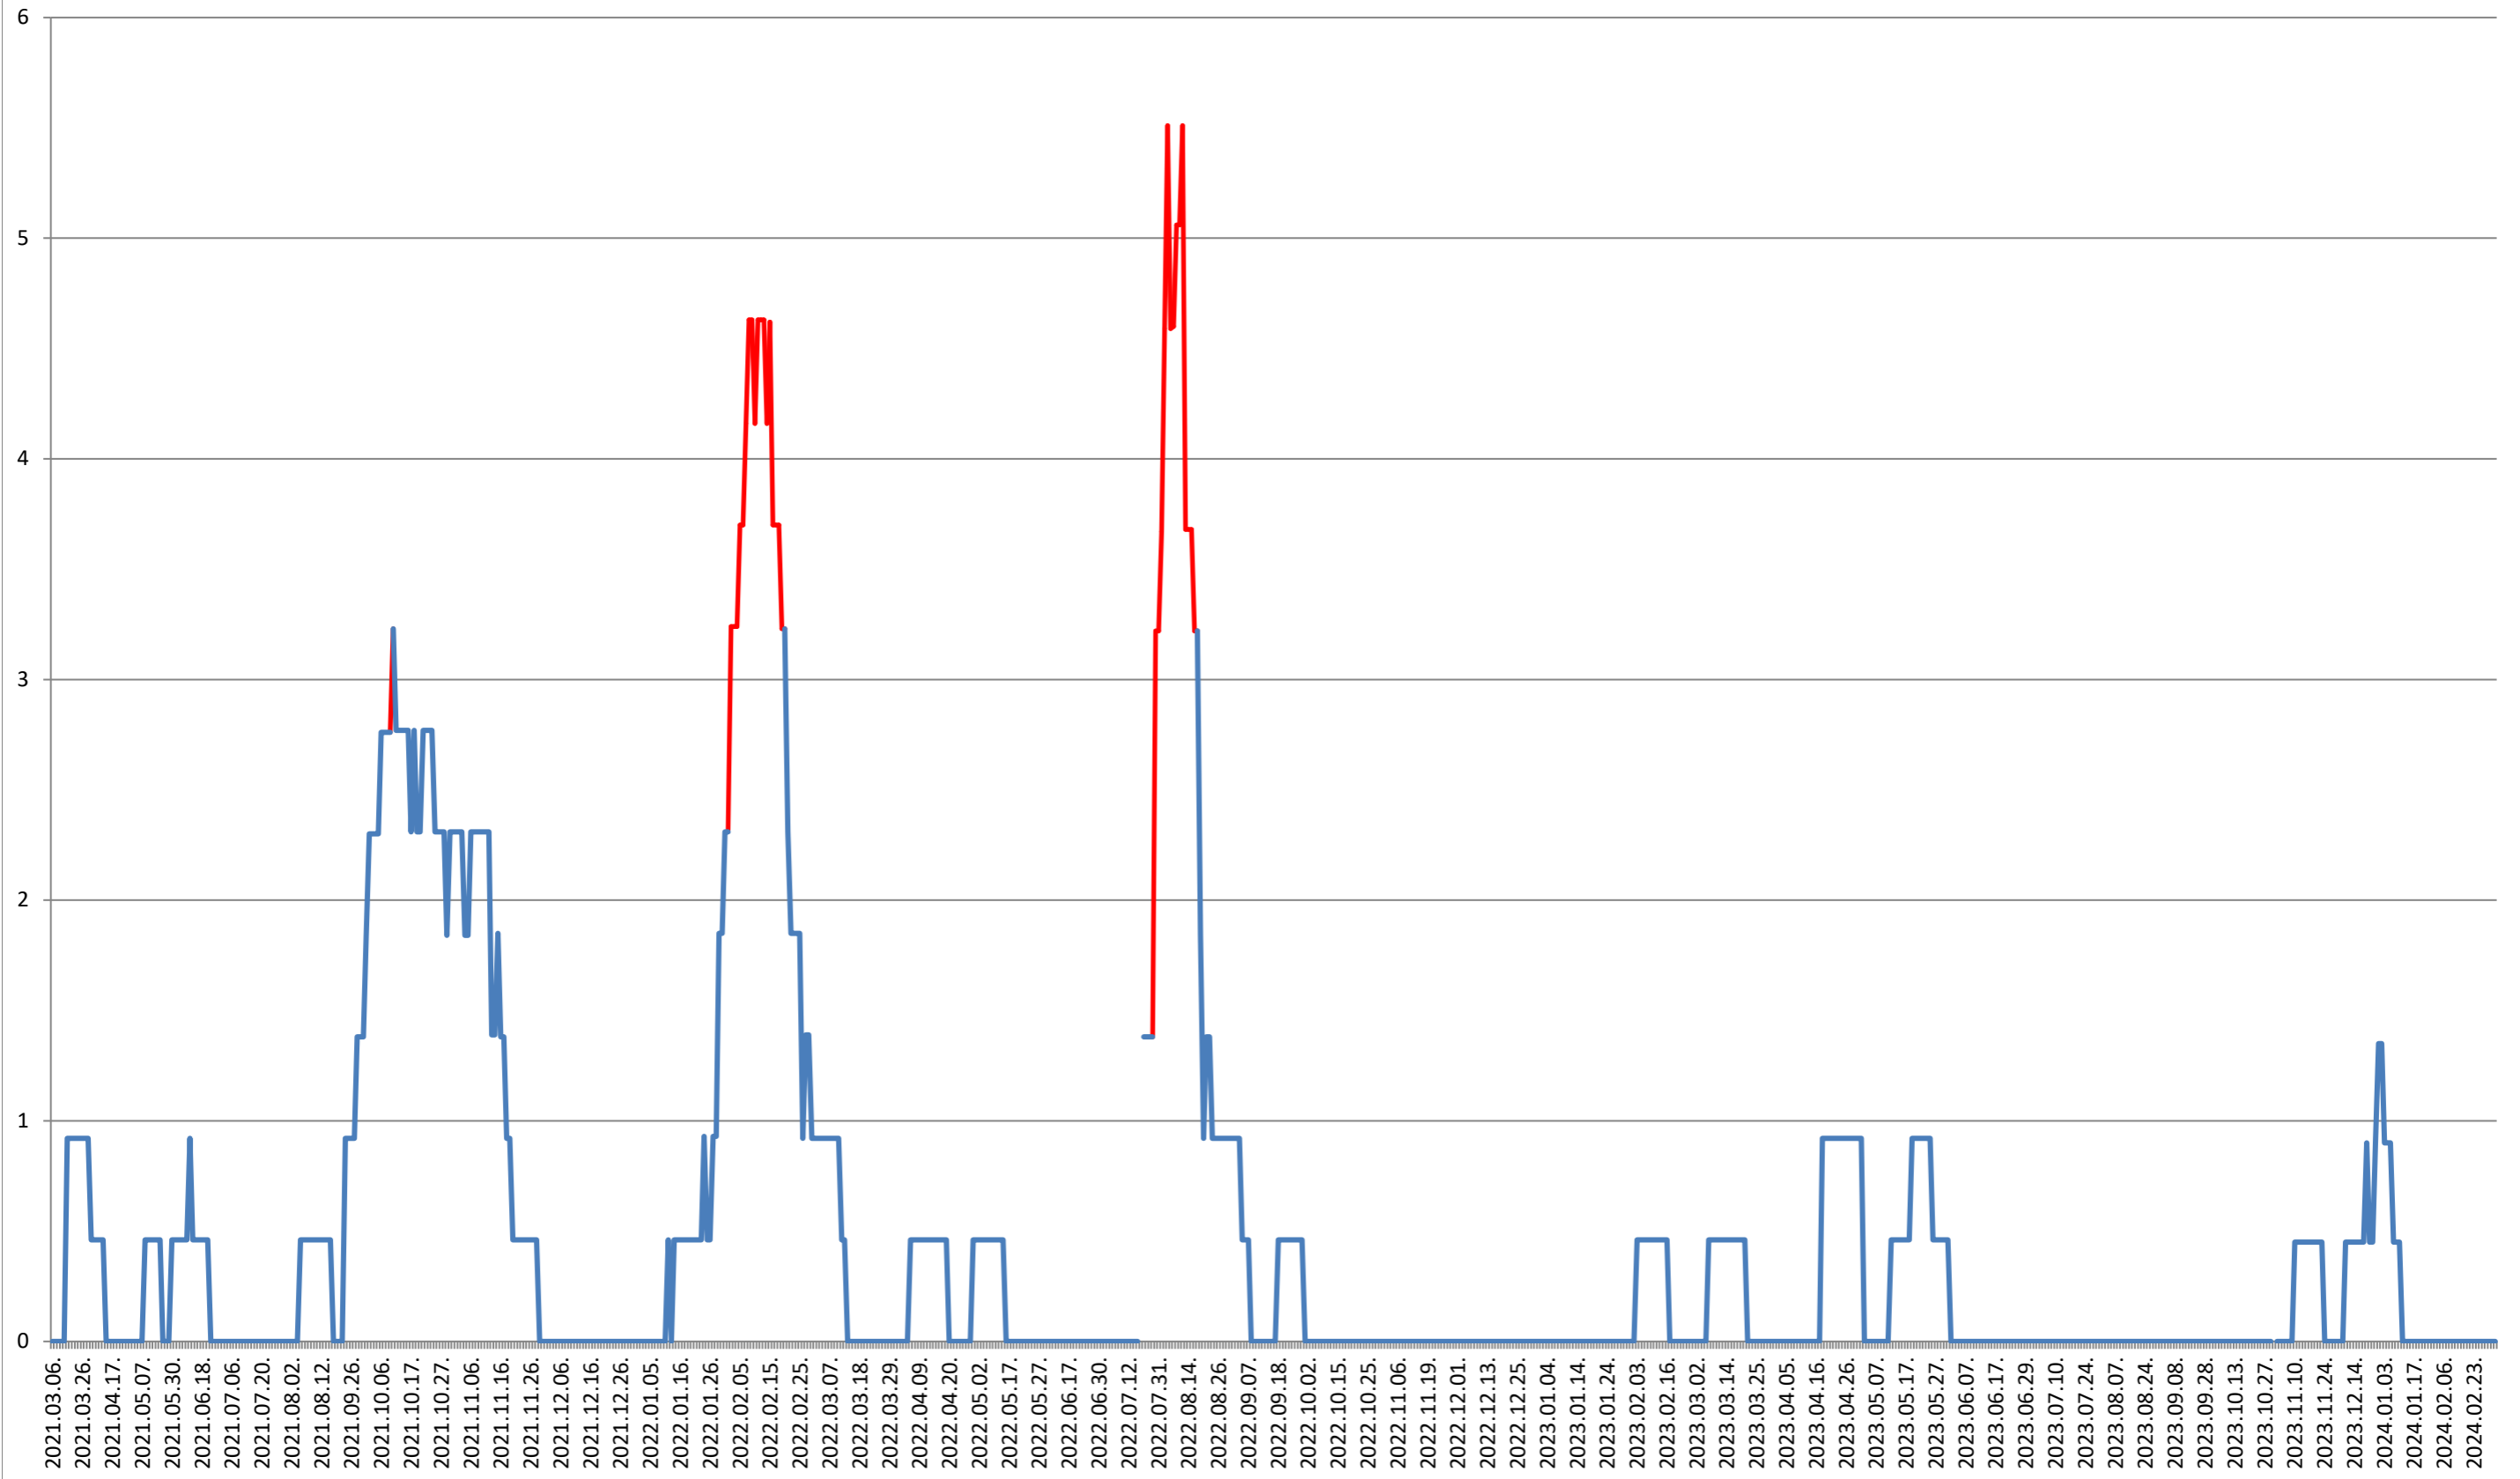

TUȘNAD - Evolutia incidentei cumulate pe 14 zile la % de locuitori 2021.03.07. - 2024.03.05.