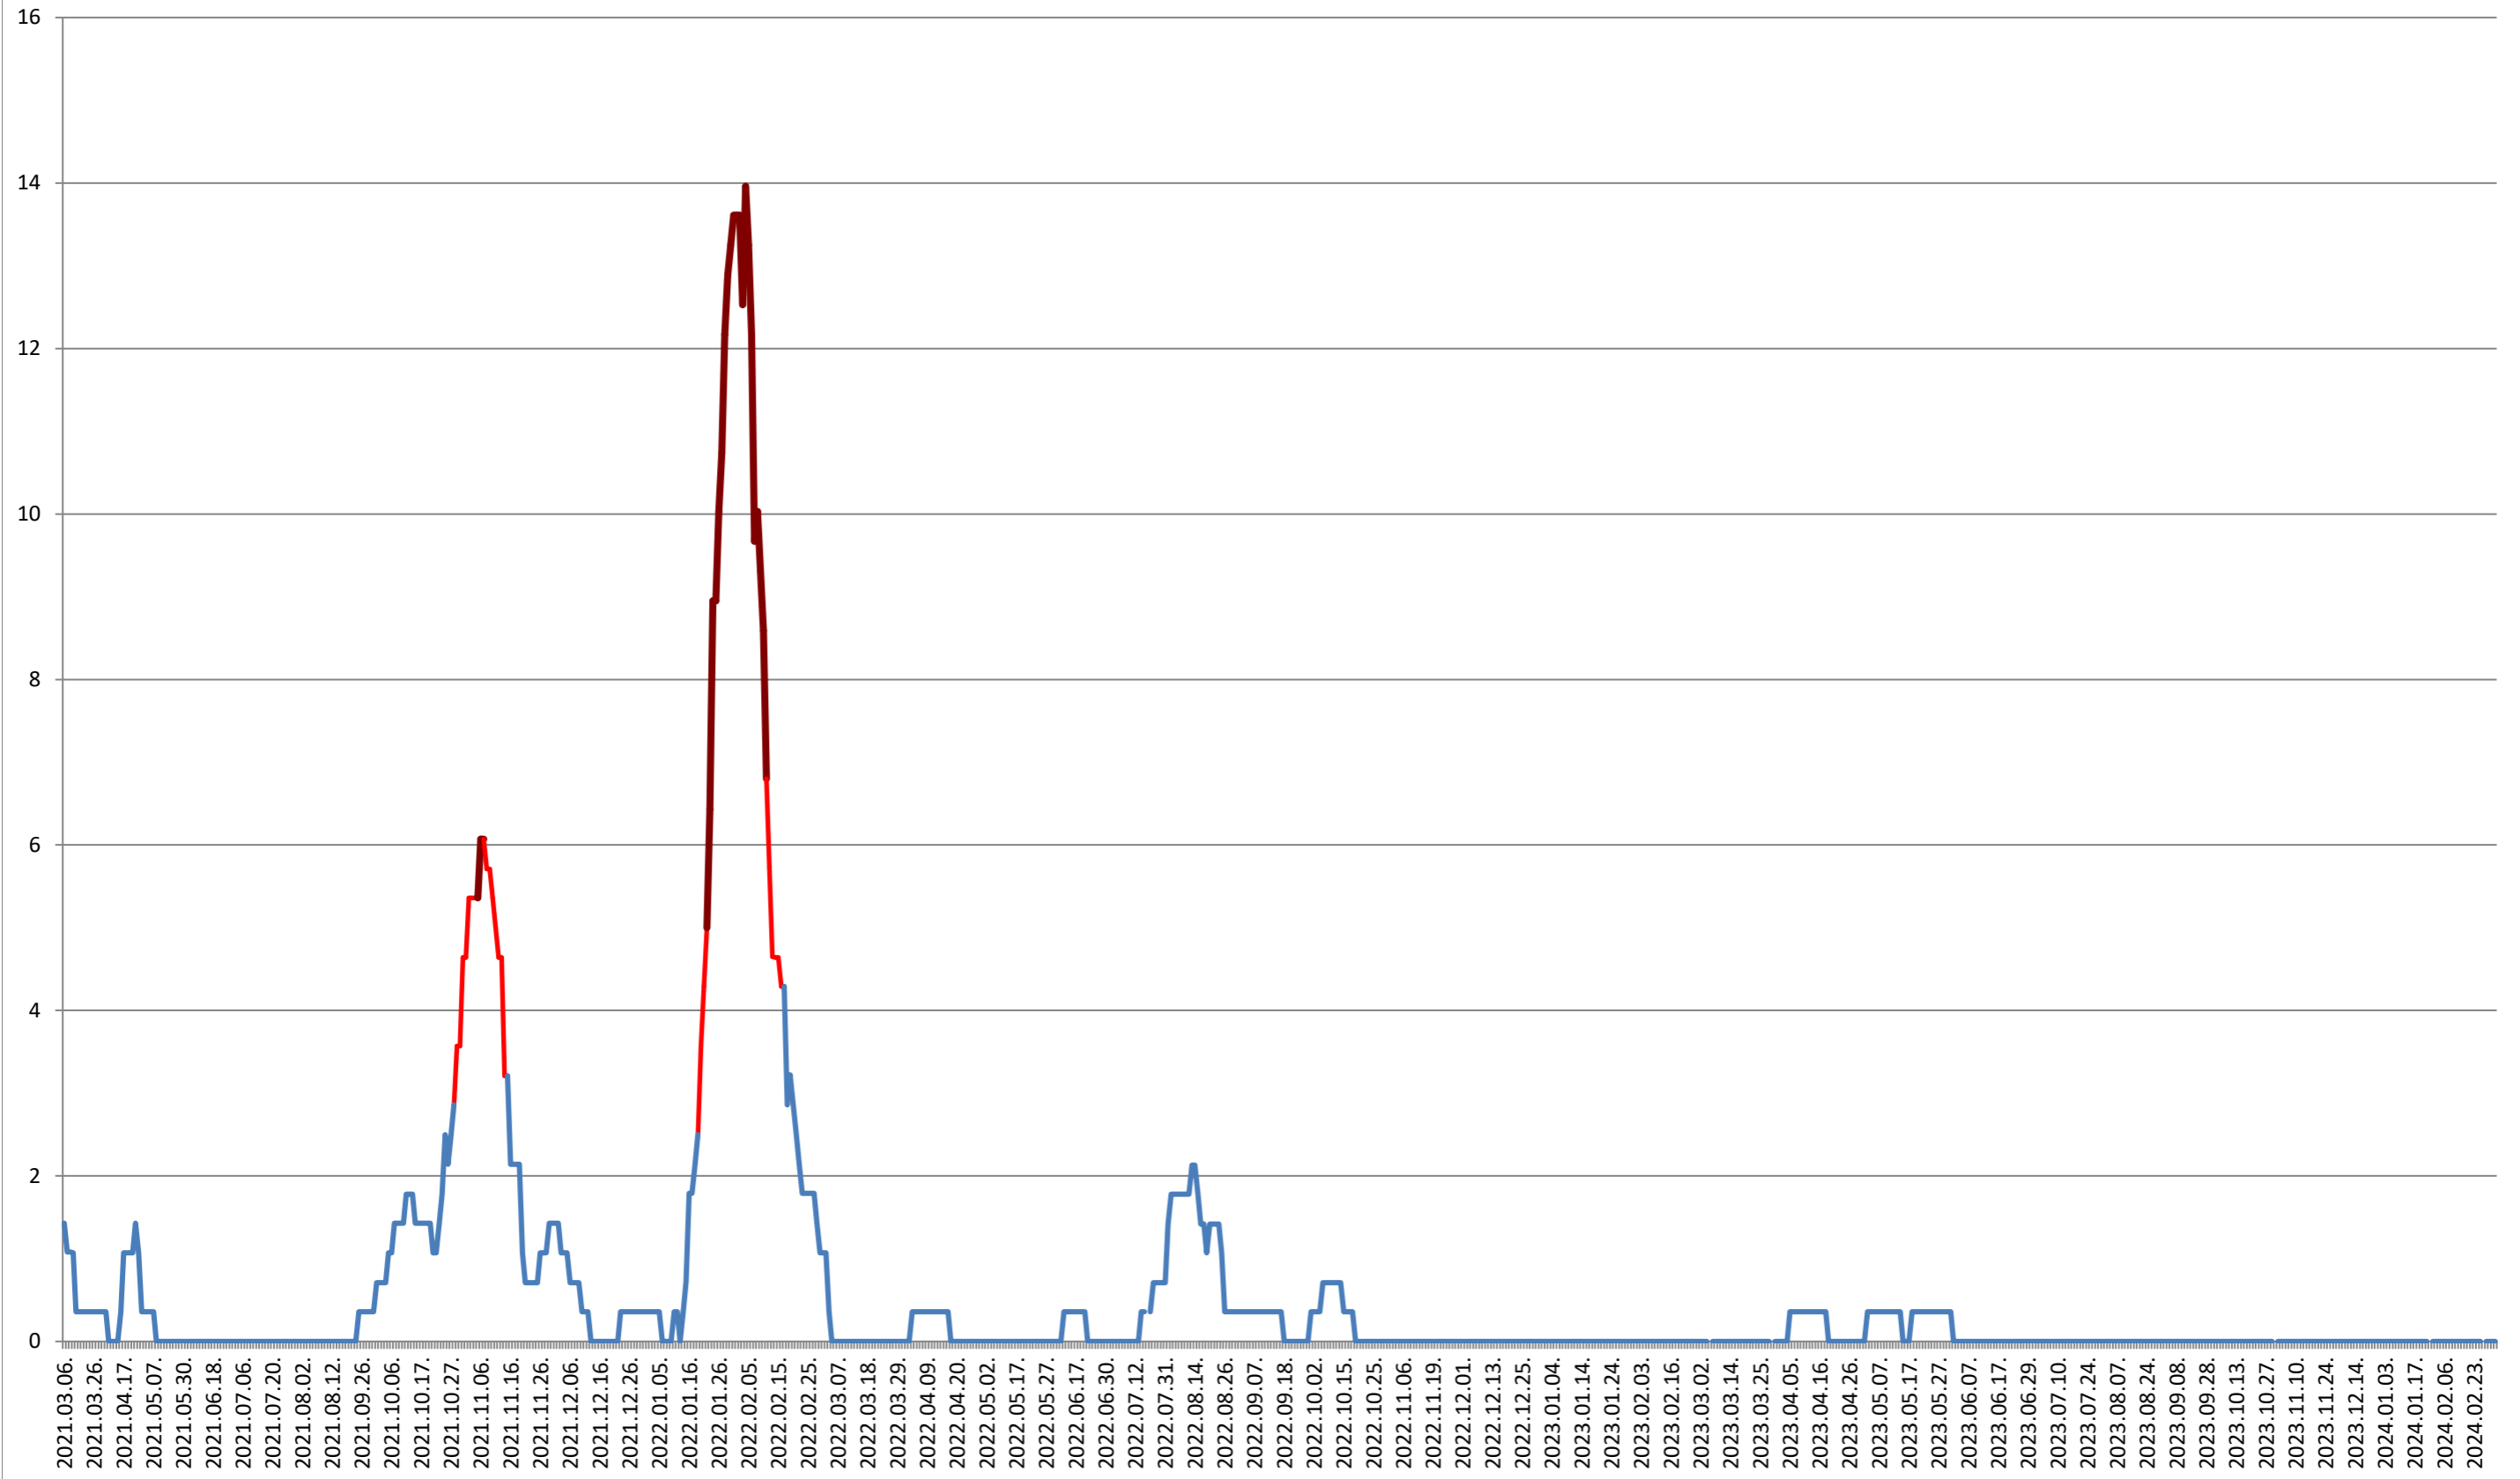

SICULENI - Evolutia incidentei cumulate pe 14 zile la ‰ de locuitori 2021.03.07. - 2024.03.05.