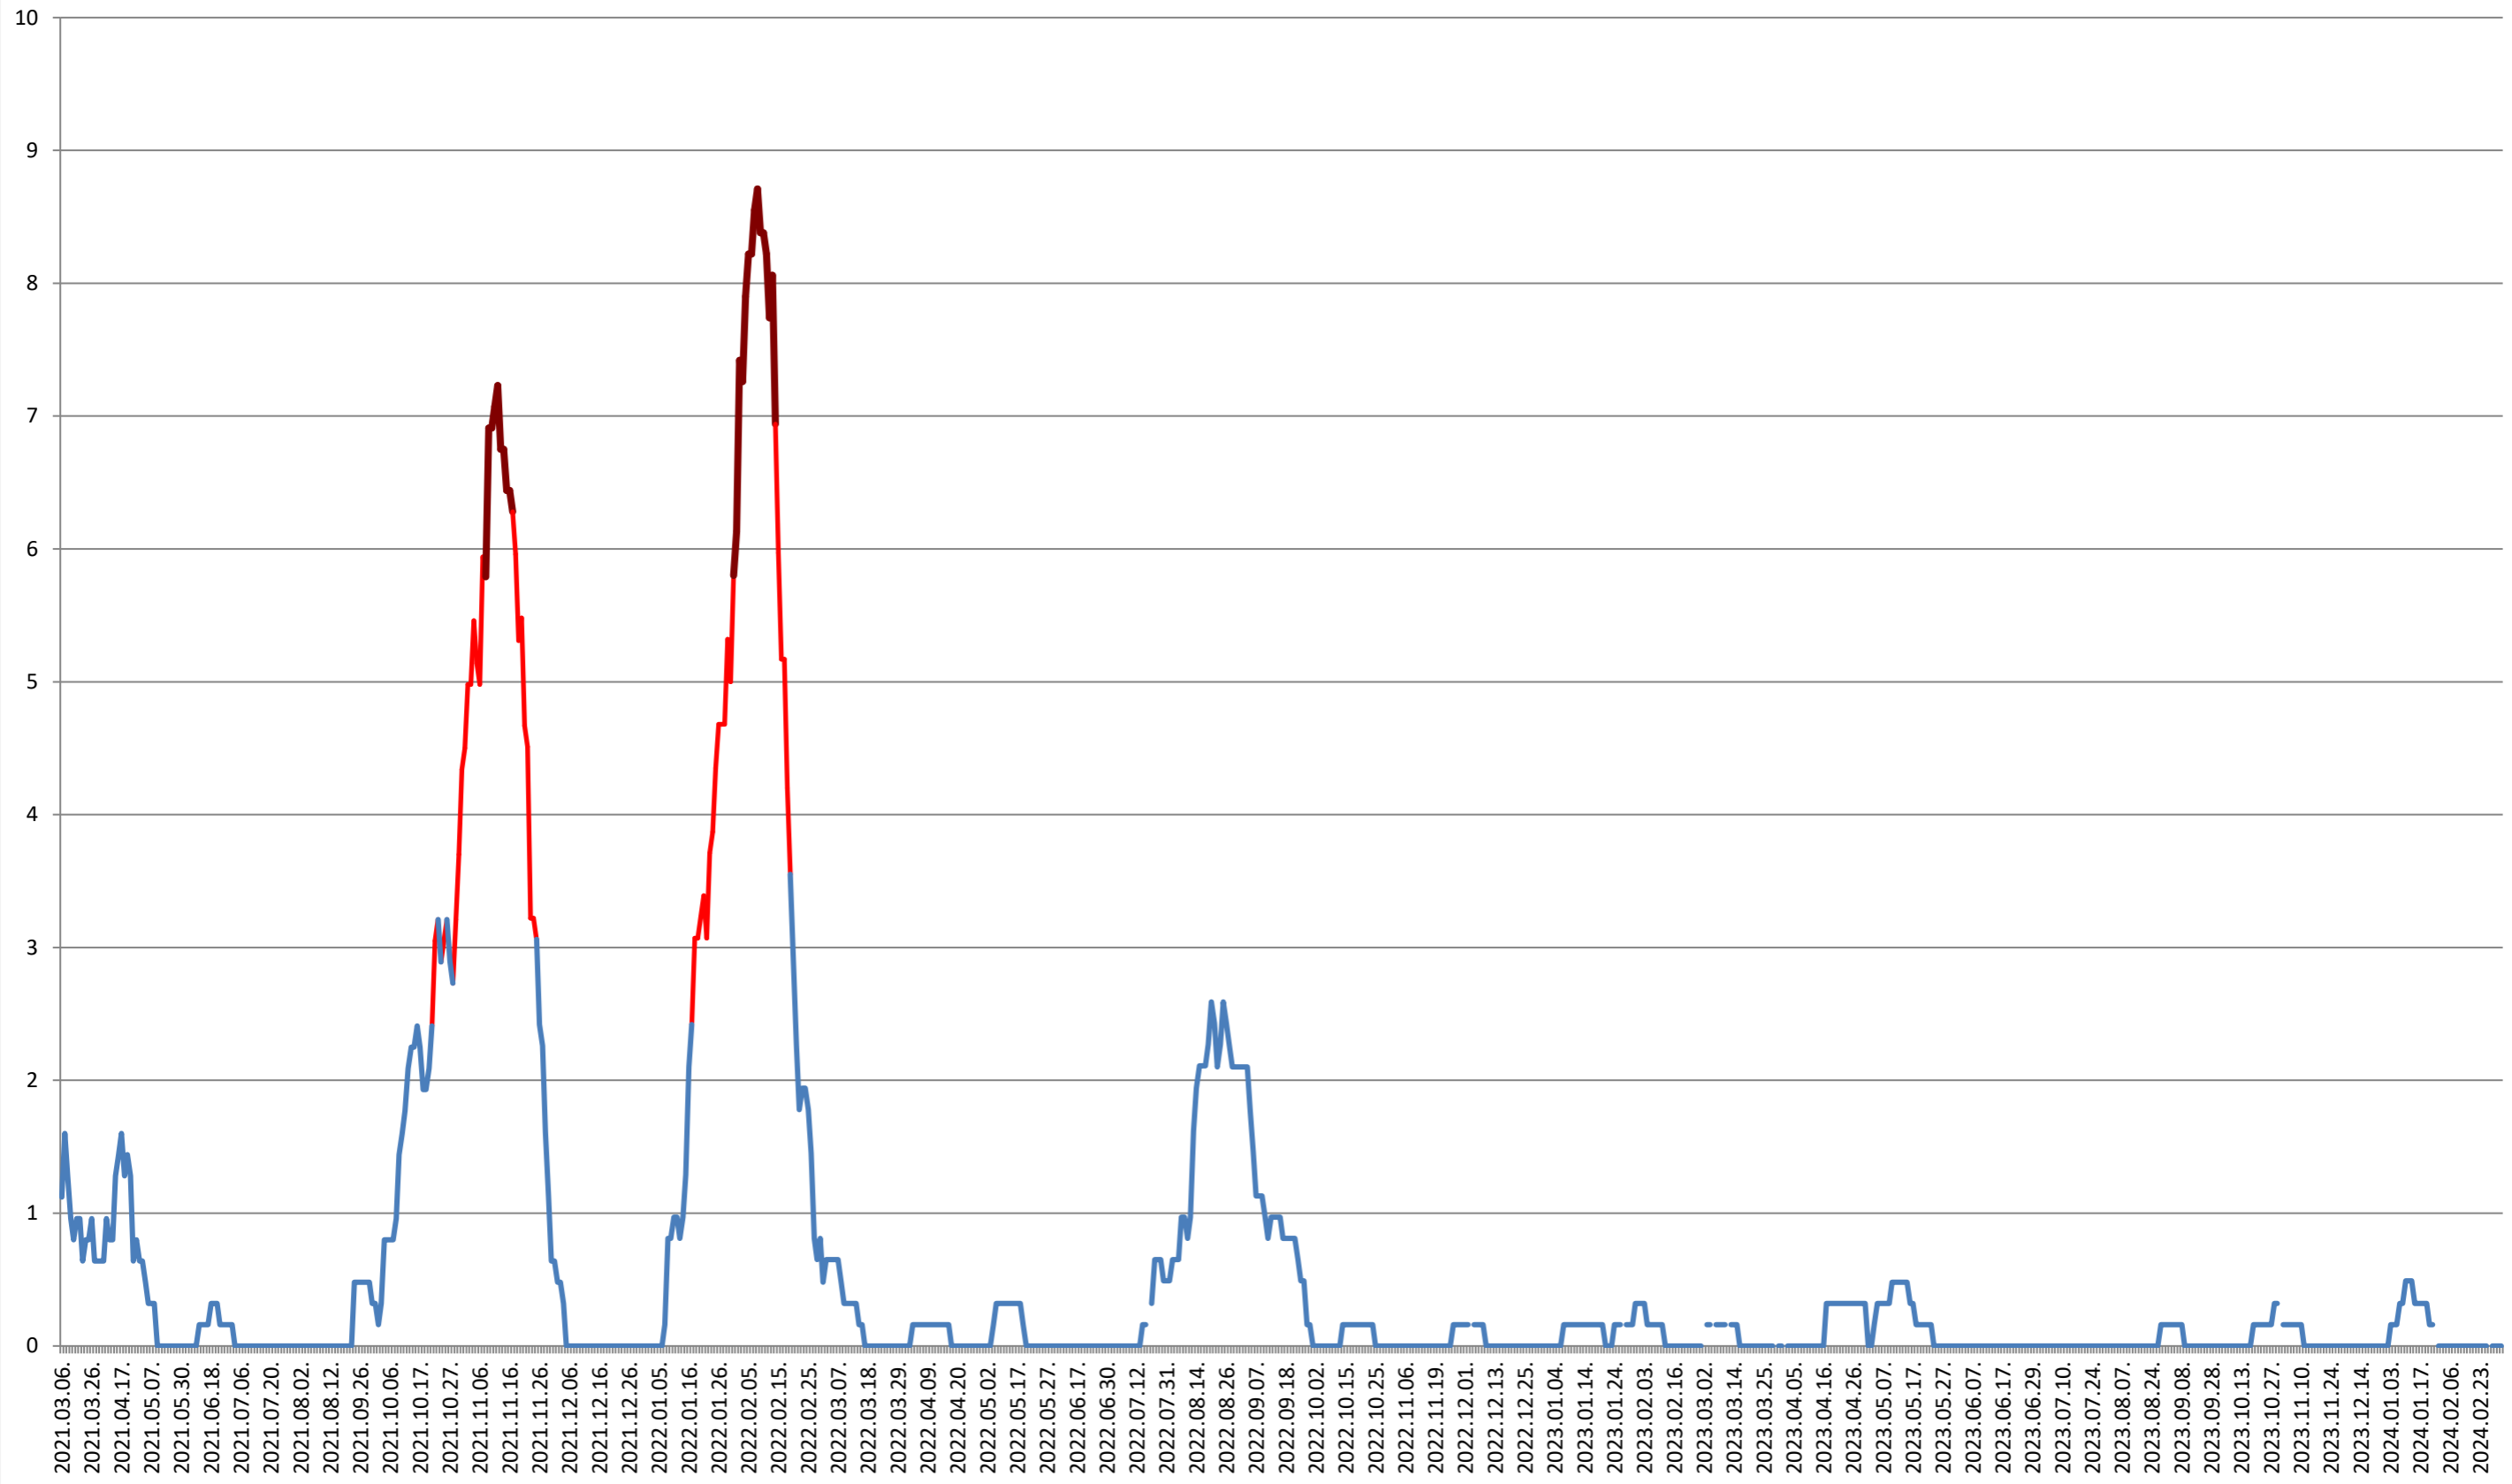

SÂNDOMIC - Evolutia incidentei cumulate pe 14 zile la % de locuitori

2021.03.07. - 2024.03.05.