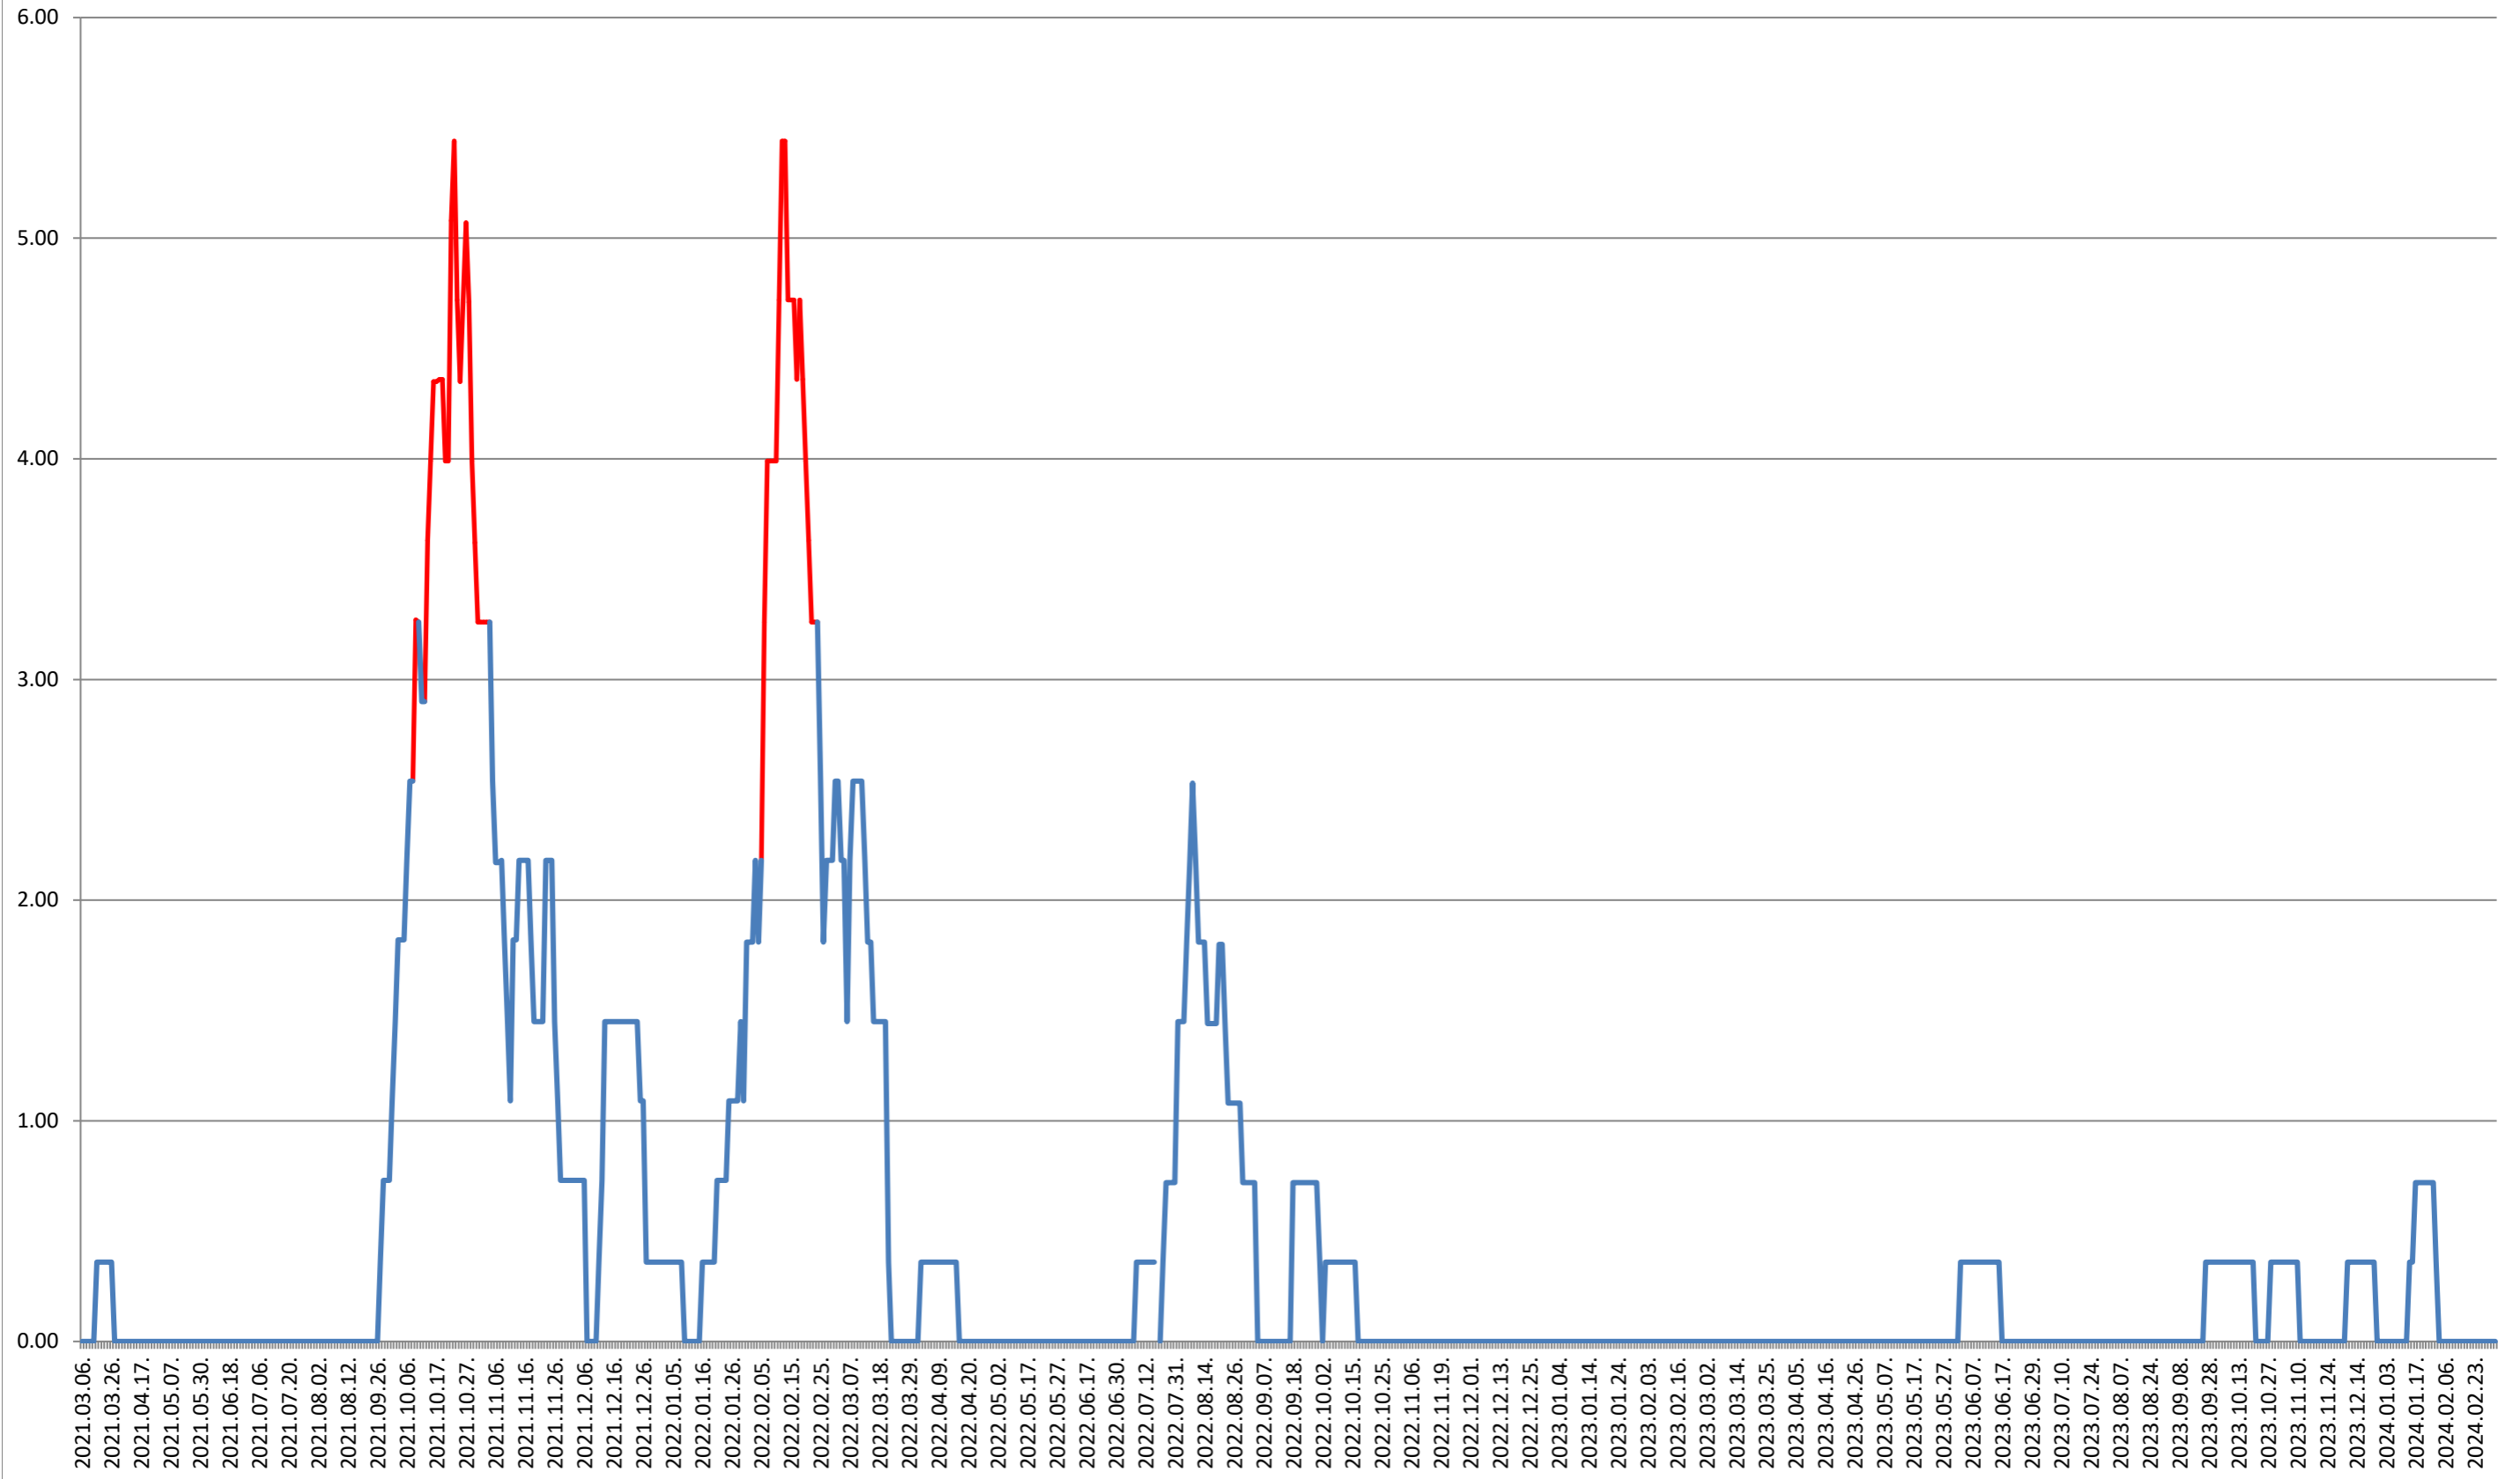

### ATID - Evolutia incidentei cumulate pe 14 zile la ‰ de locuitori 2021.03.07. - 2024.03.05.

### AVRĂMEȘTI - Evolutia incidentei cumulate pe 14 zile la % de locuitori 2021.03.07. - 2024.03.05.

ORAȘ BĂILE TUȘNAD - Evolutia incidentei cumulate pe 14 zile la ‰ de locuitori  
2021.03.07. - 2024.03.05.