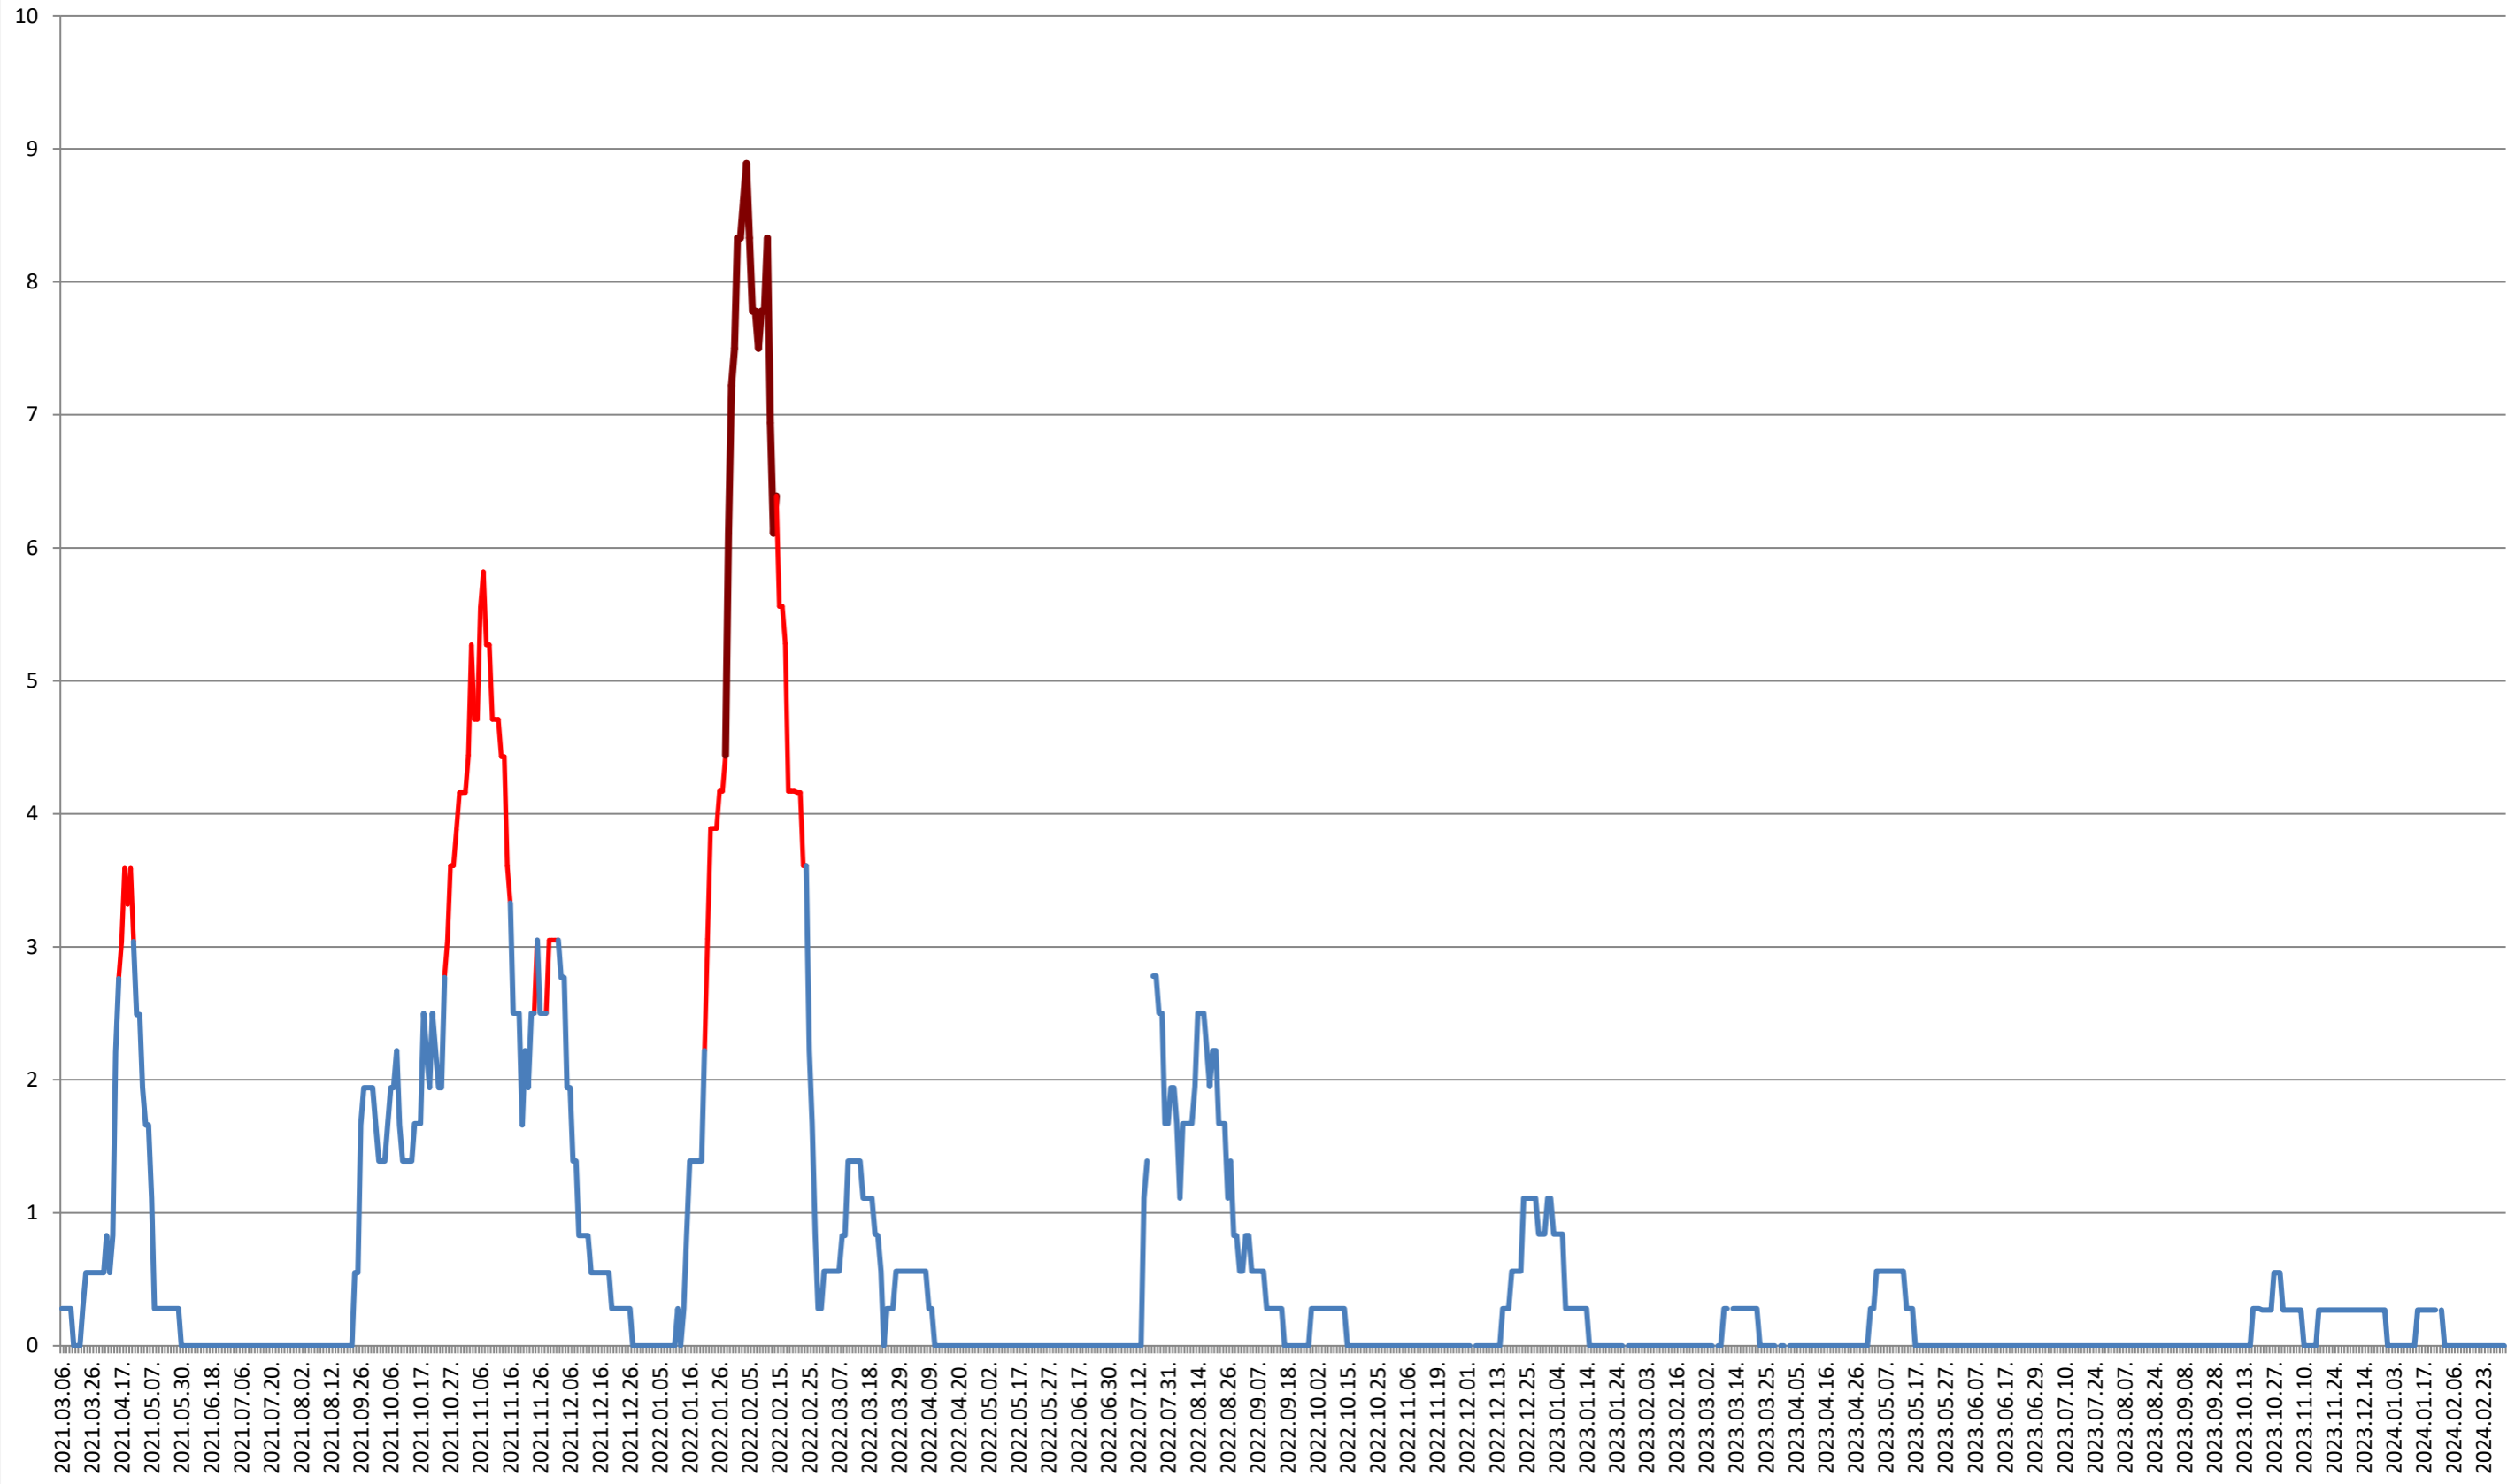

MUGENI - Evolutia incidentei cumulate pe 14 zile la % de locuitori 2021.03.07. - 2024.03.05.