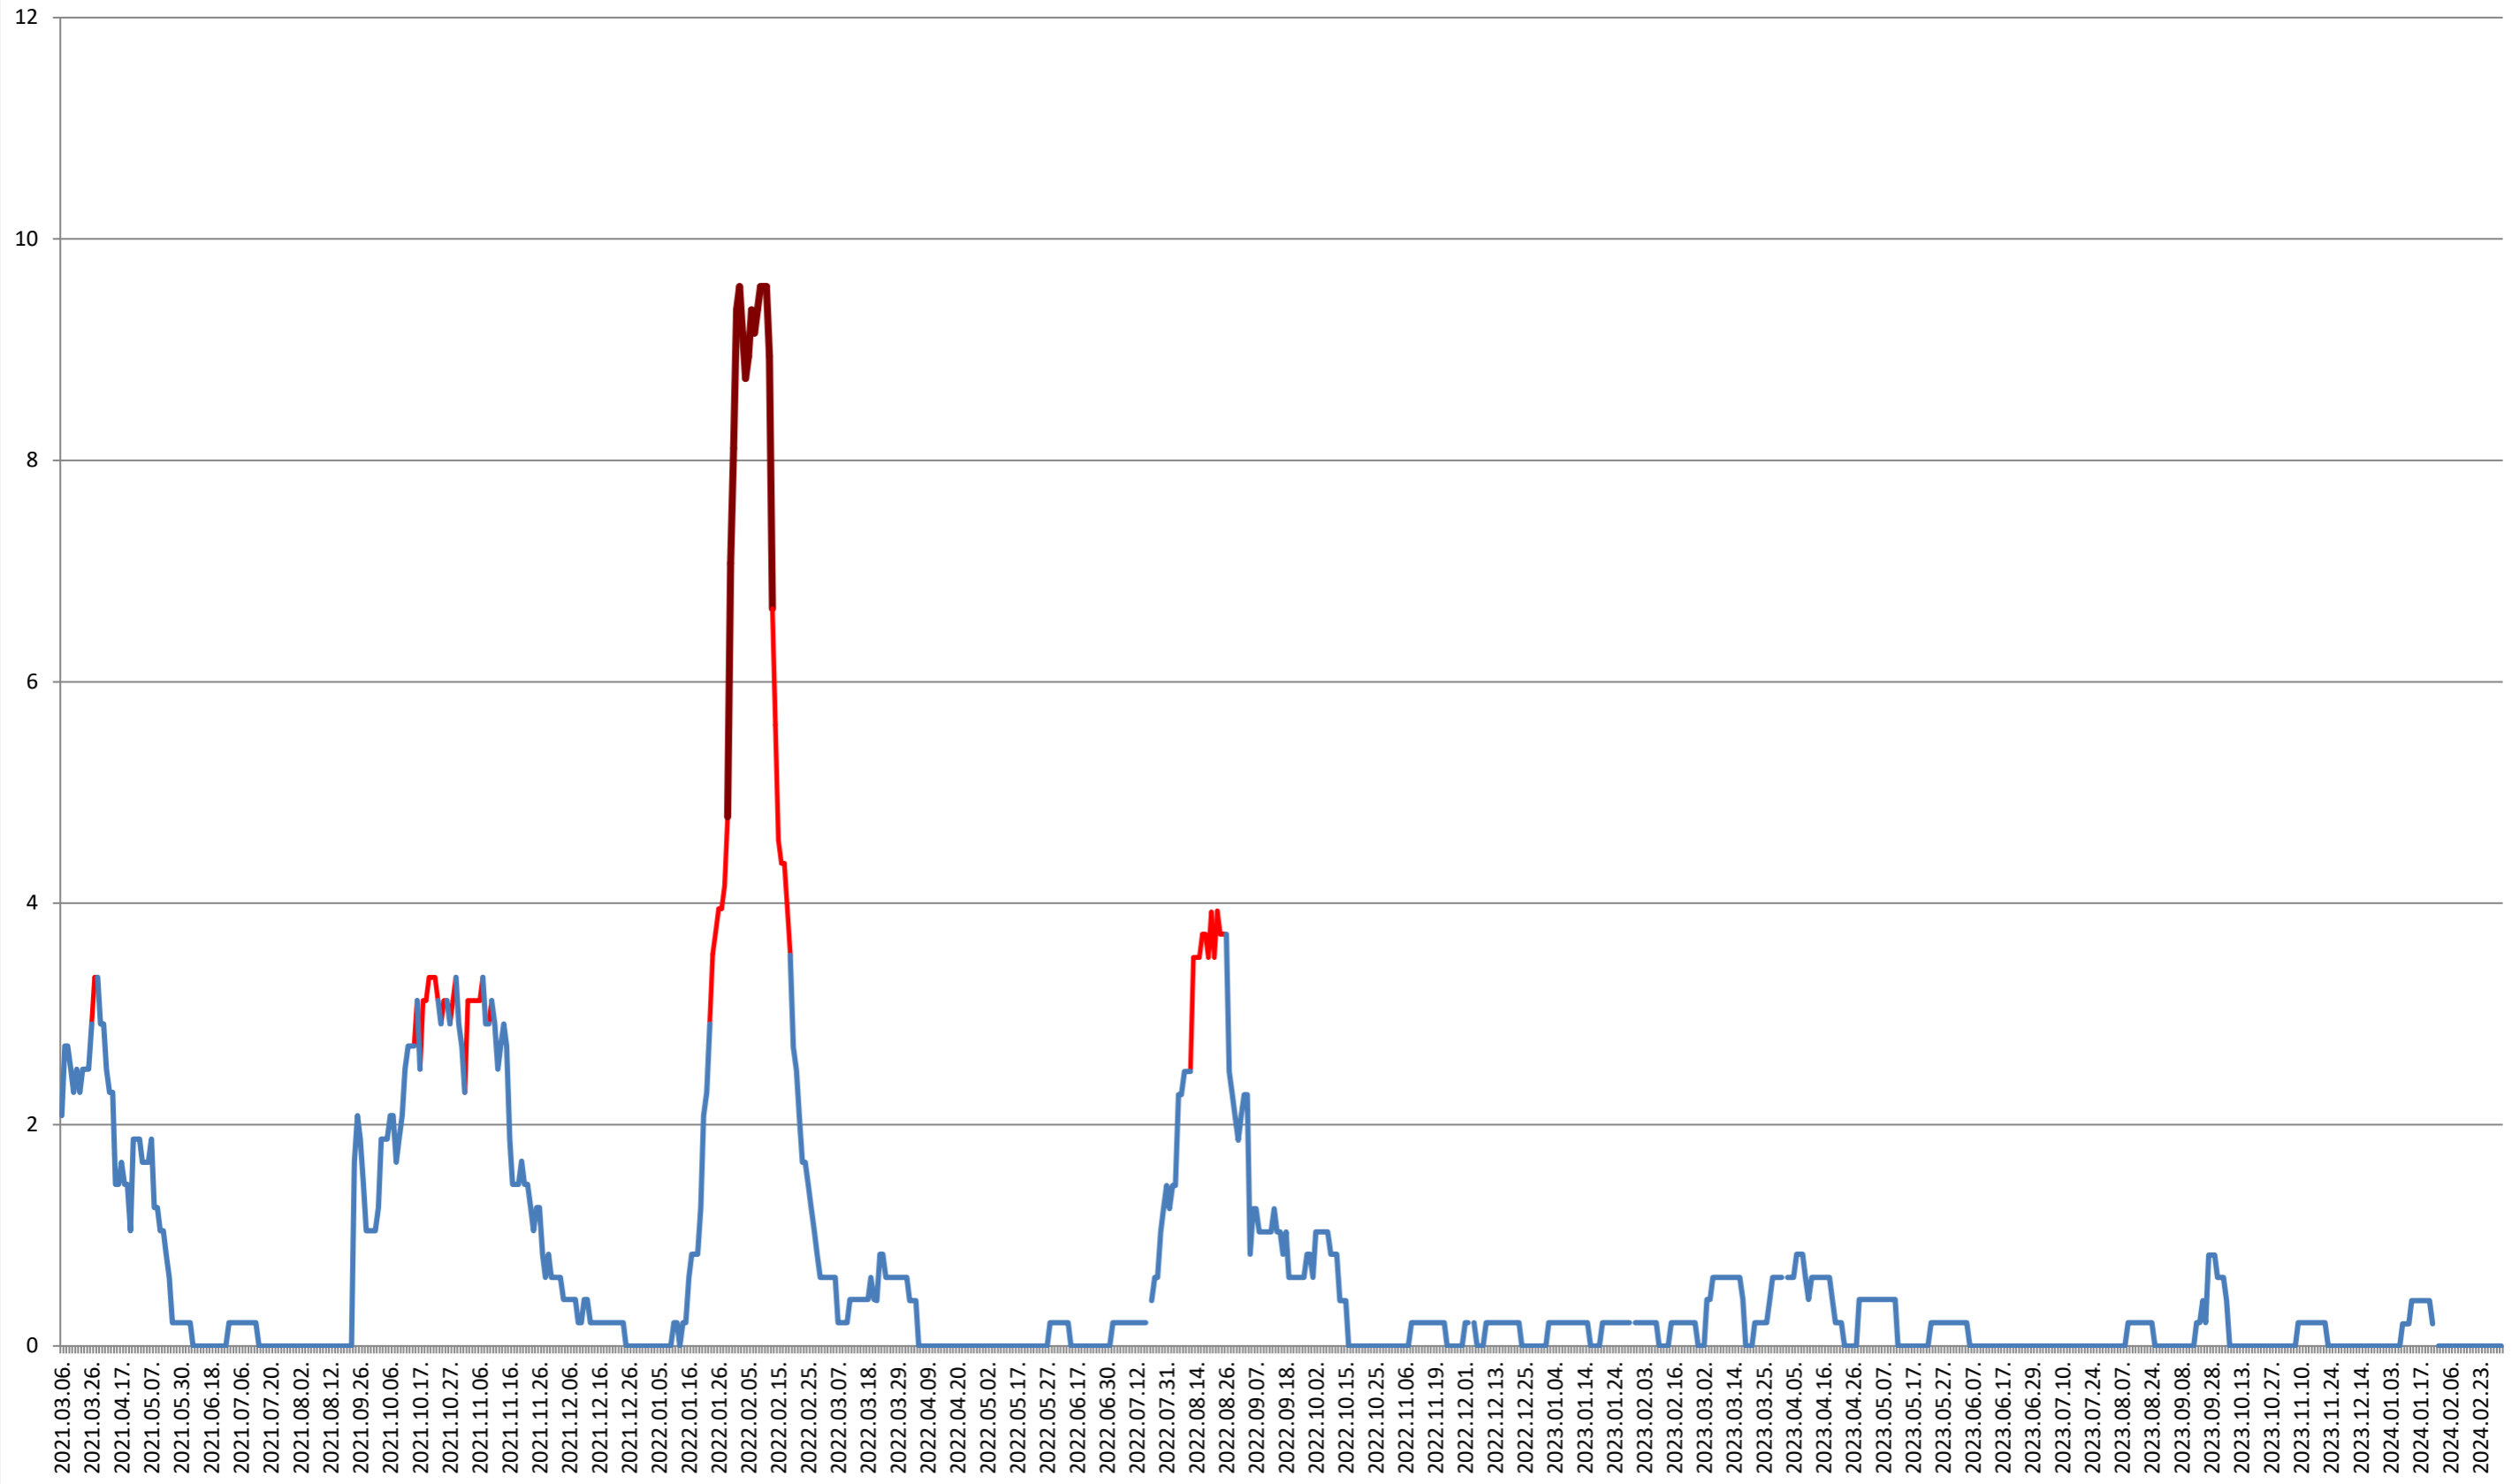

LUPENI - Evolutia incidentei cumulate pe 14 zile la ‰ de locuitori 2021.03.07. - 2024.03.05.