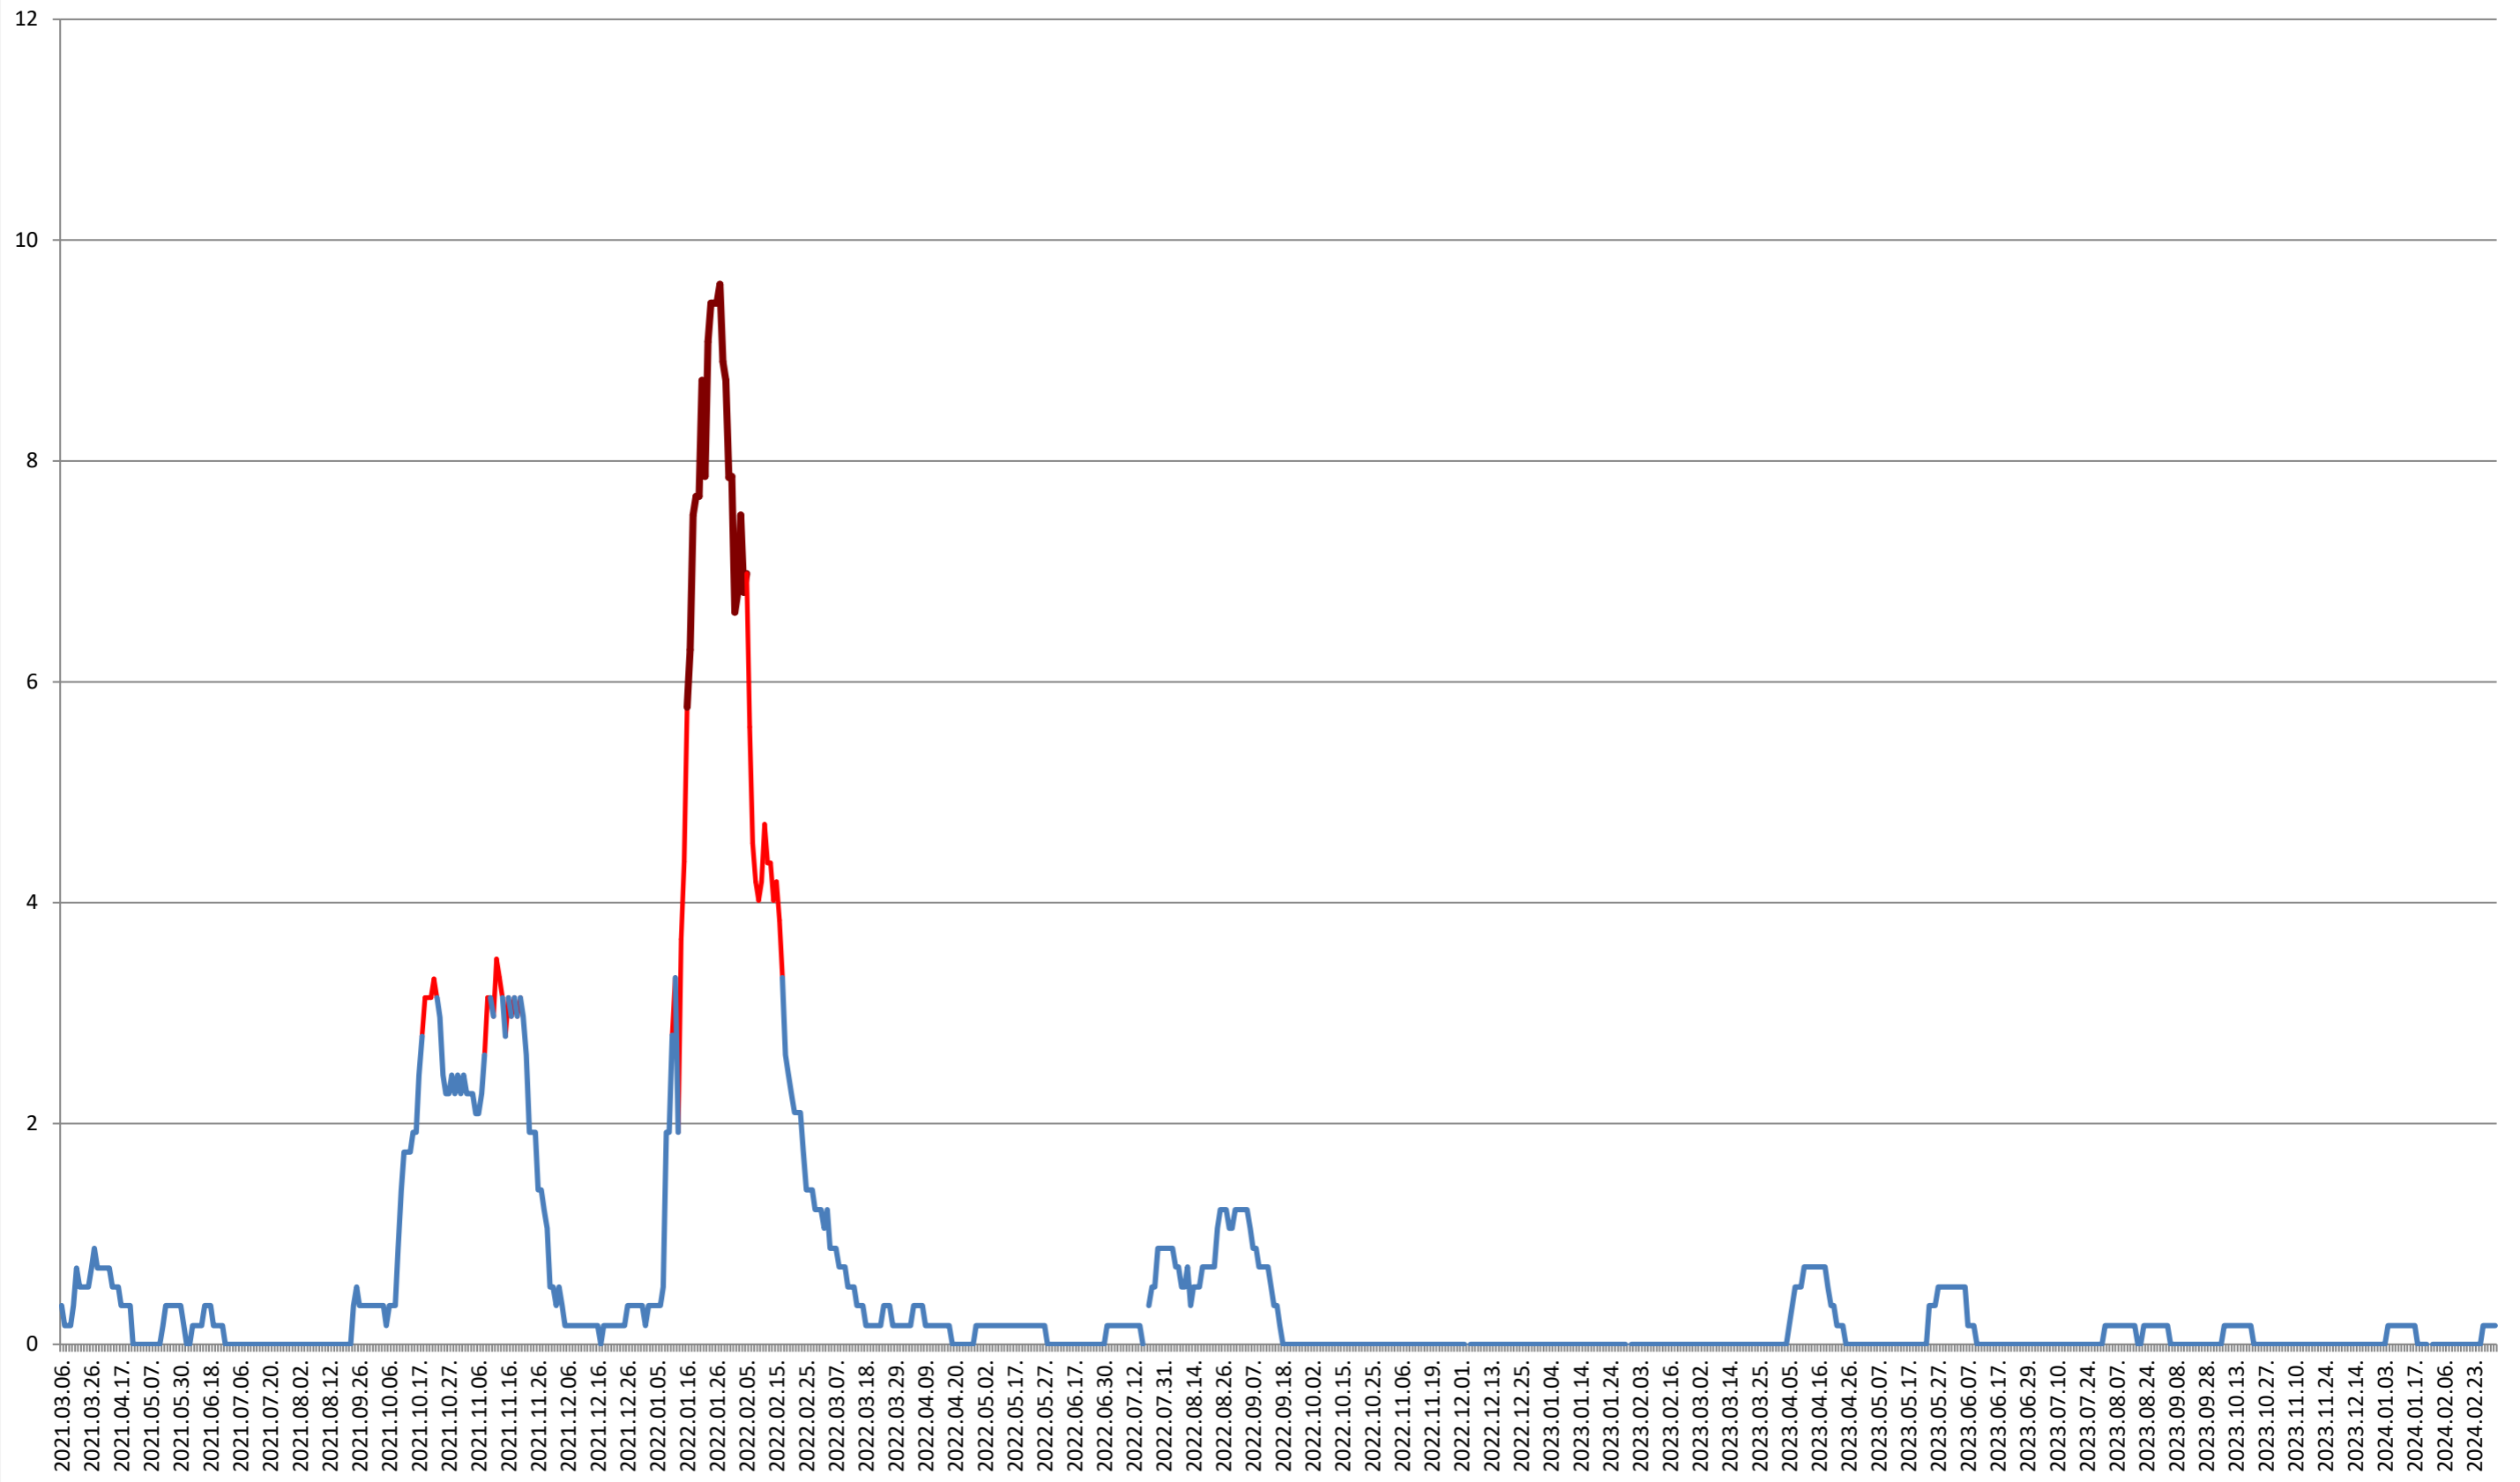

JOSENI - Evolutia incidentei cumulate pe 14 zile la % de locuitori 2021.03.07. - 2024.03.05.