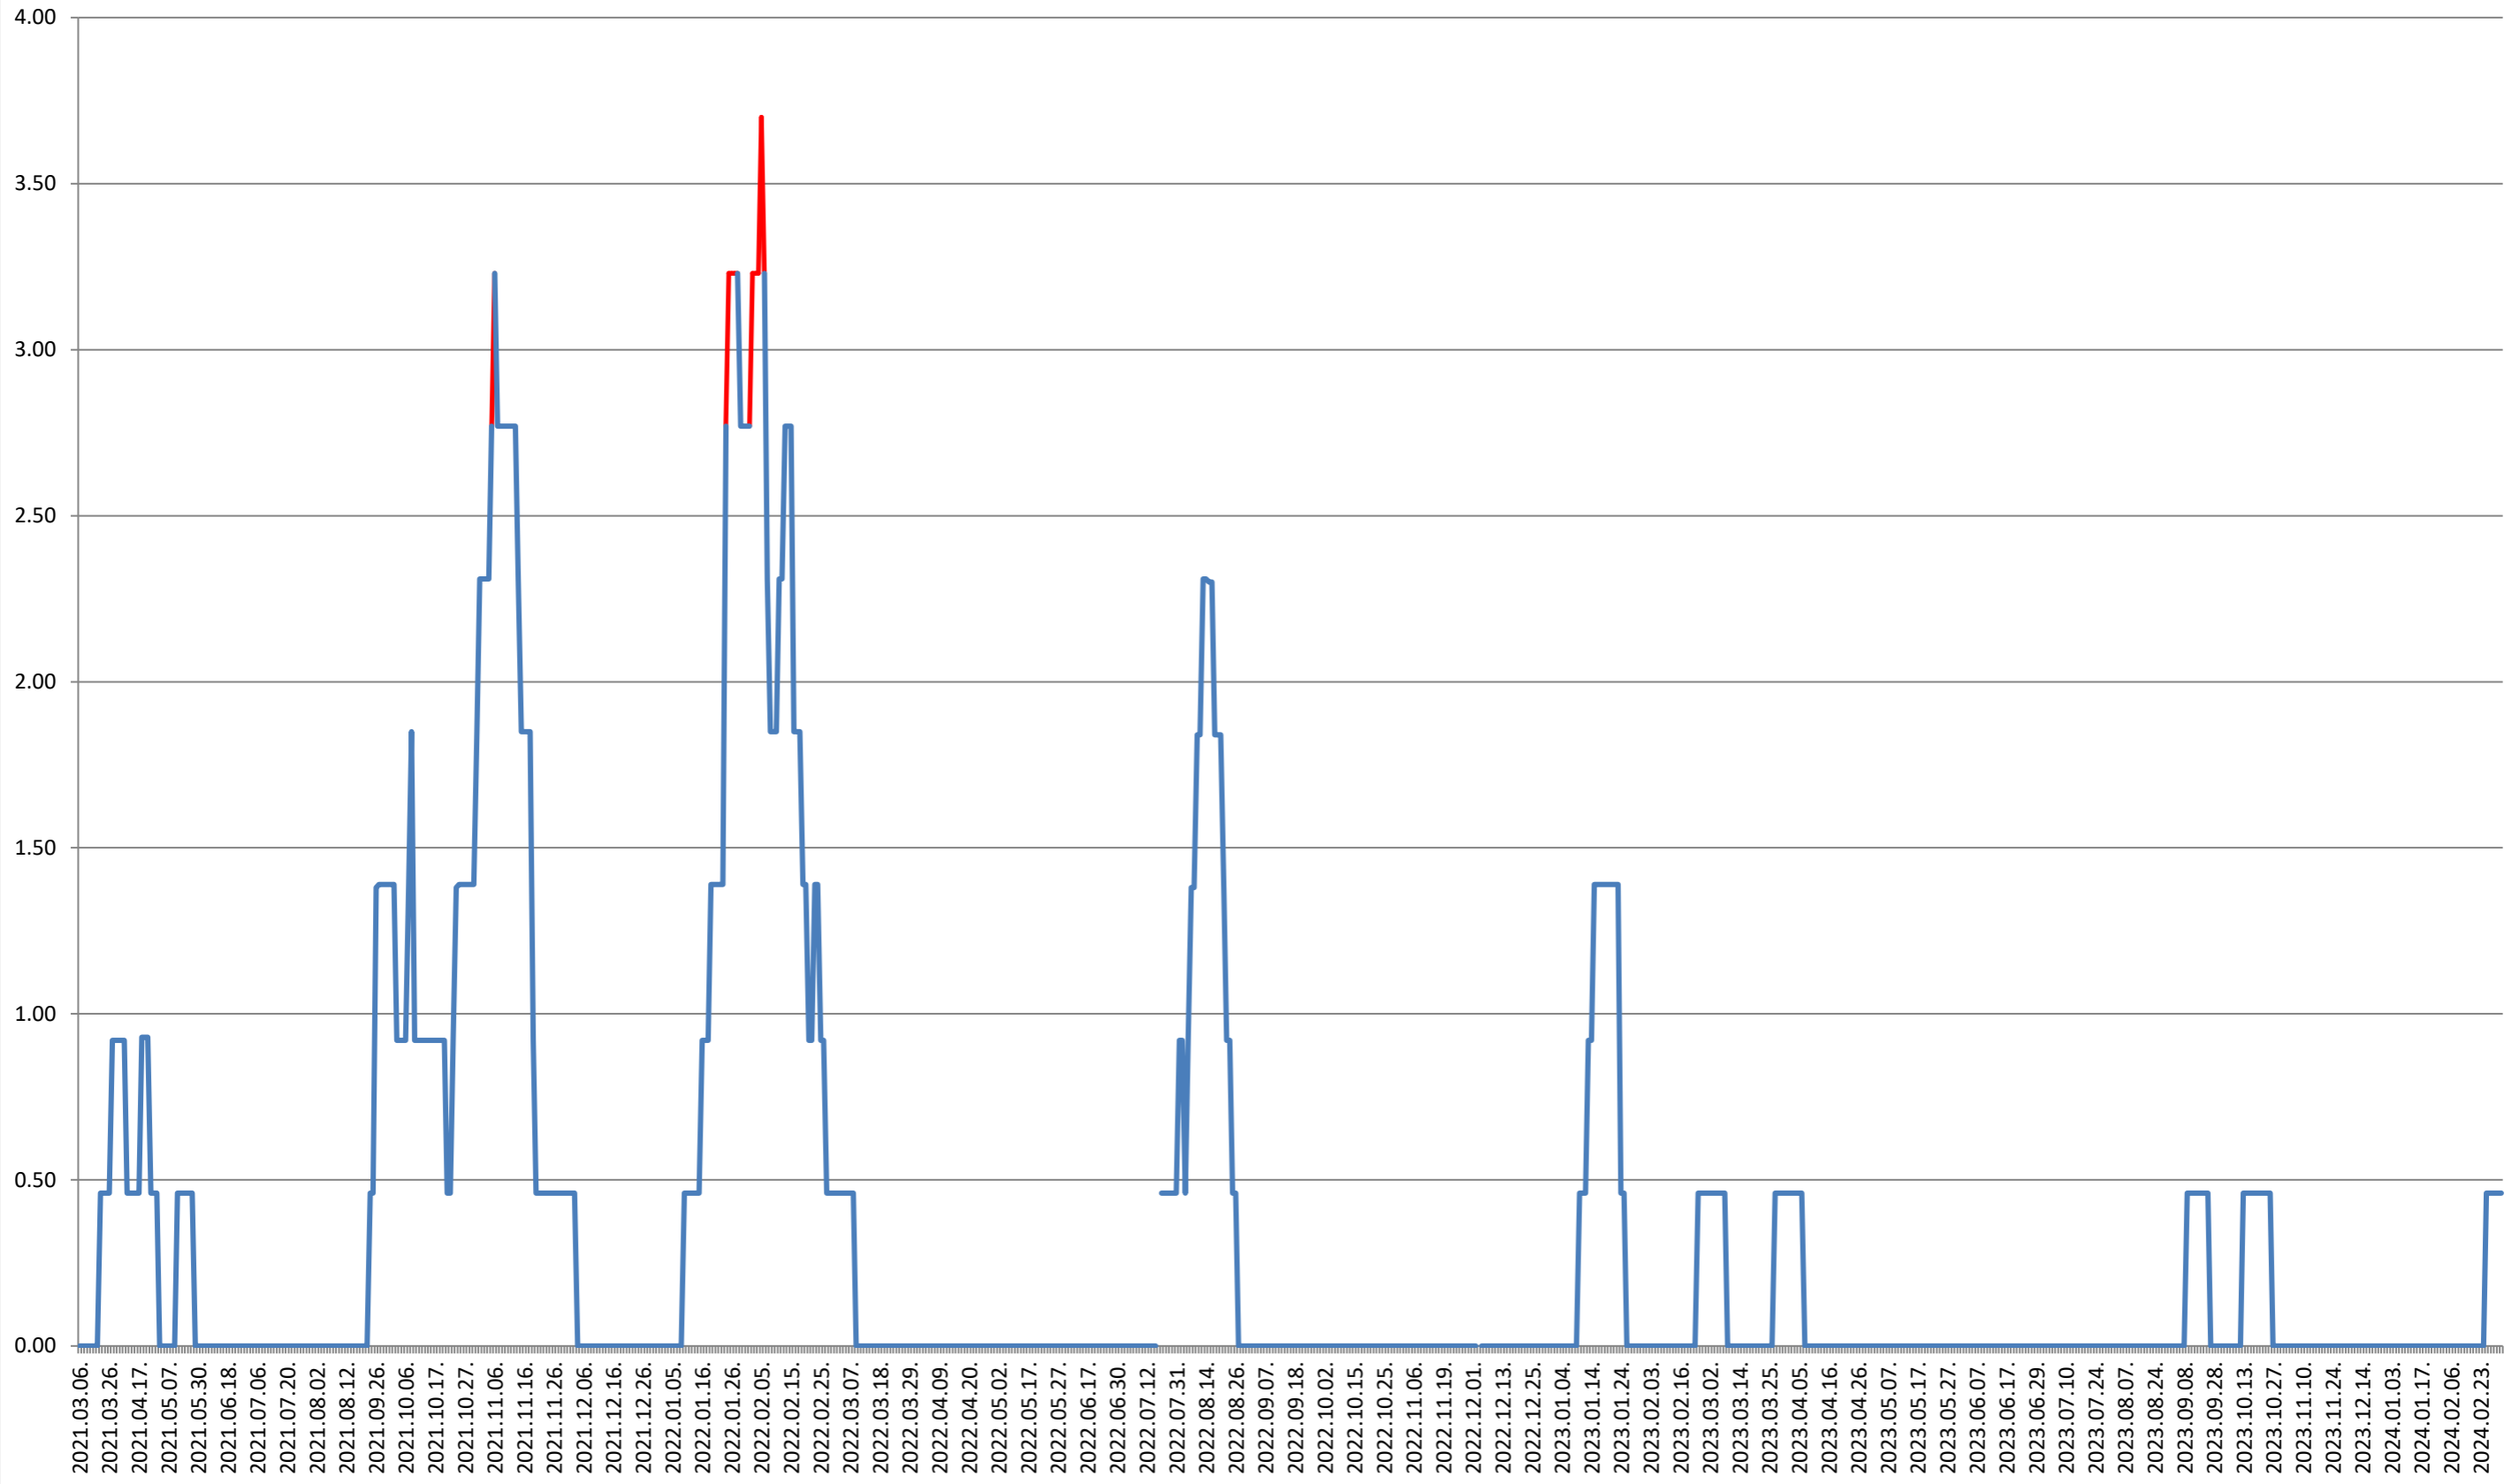

CĂPĂLNIȚA - Evolutia incidentei cumulate pe 14 zile la ‰ de locuitori 2021.03.07. - 2024.03.05.