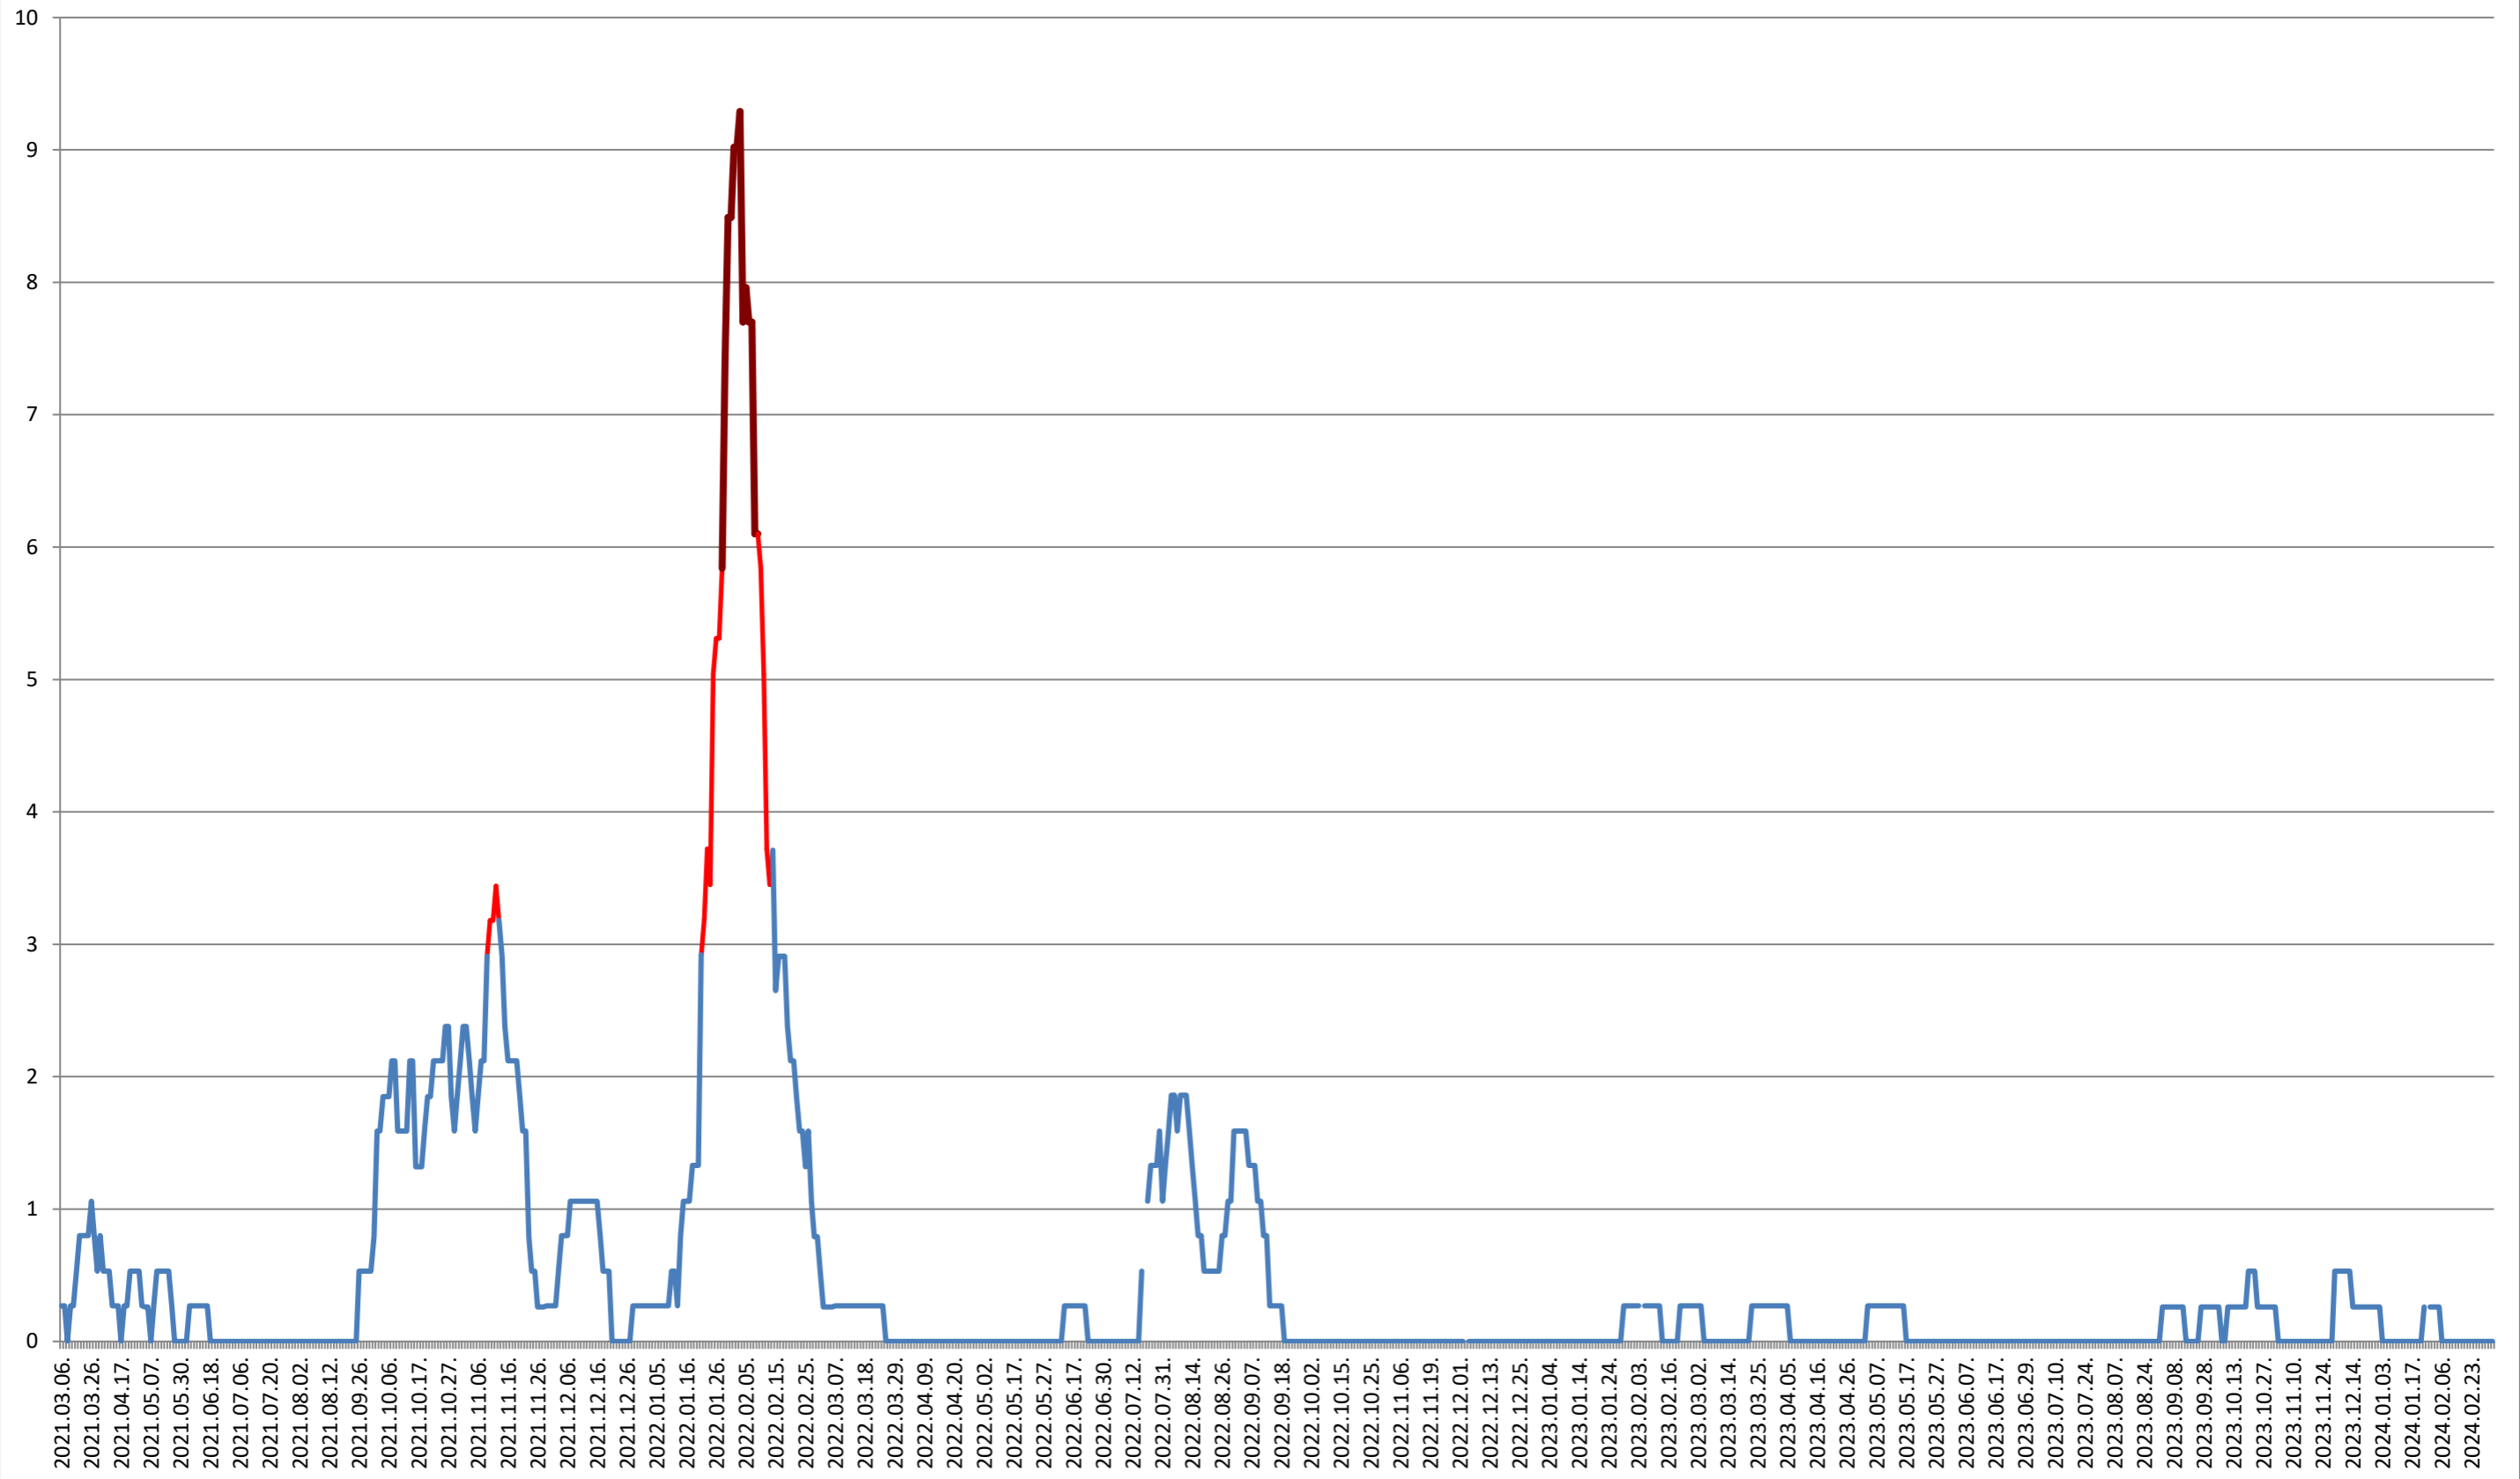

FRUMOASA - Evolutia incidentei cumulate pe 14 zile la % de locuitori 2021.03.07. - 2024.03.05.