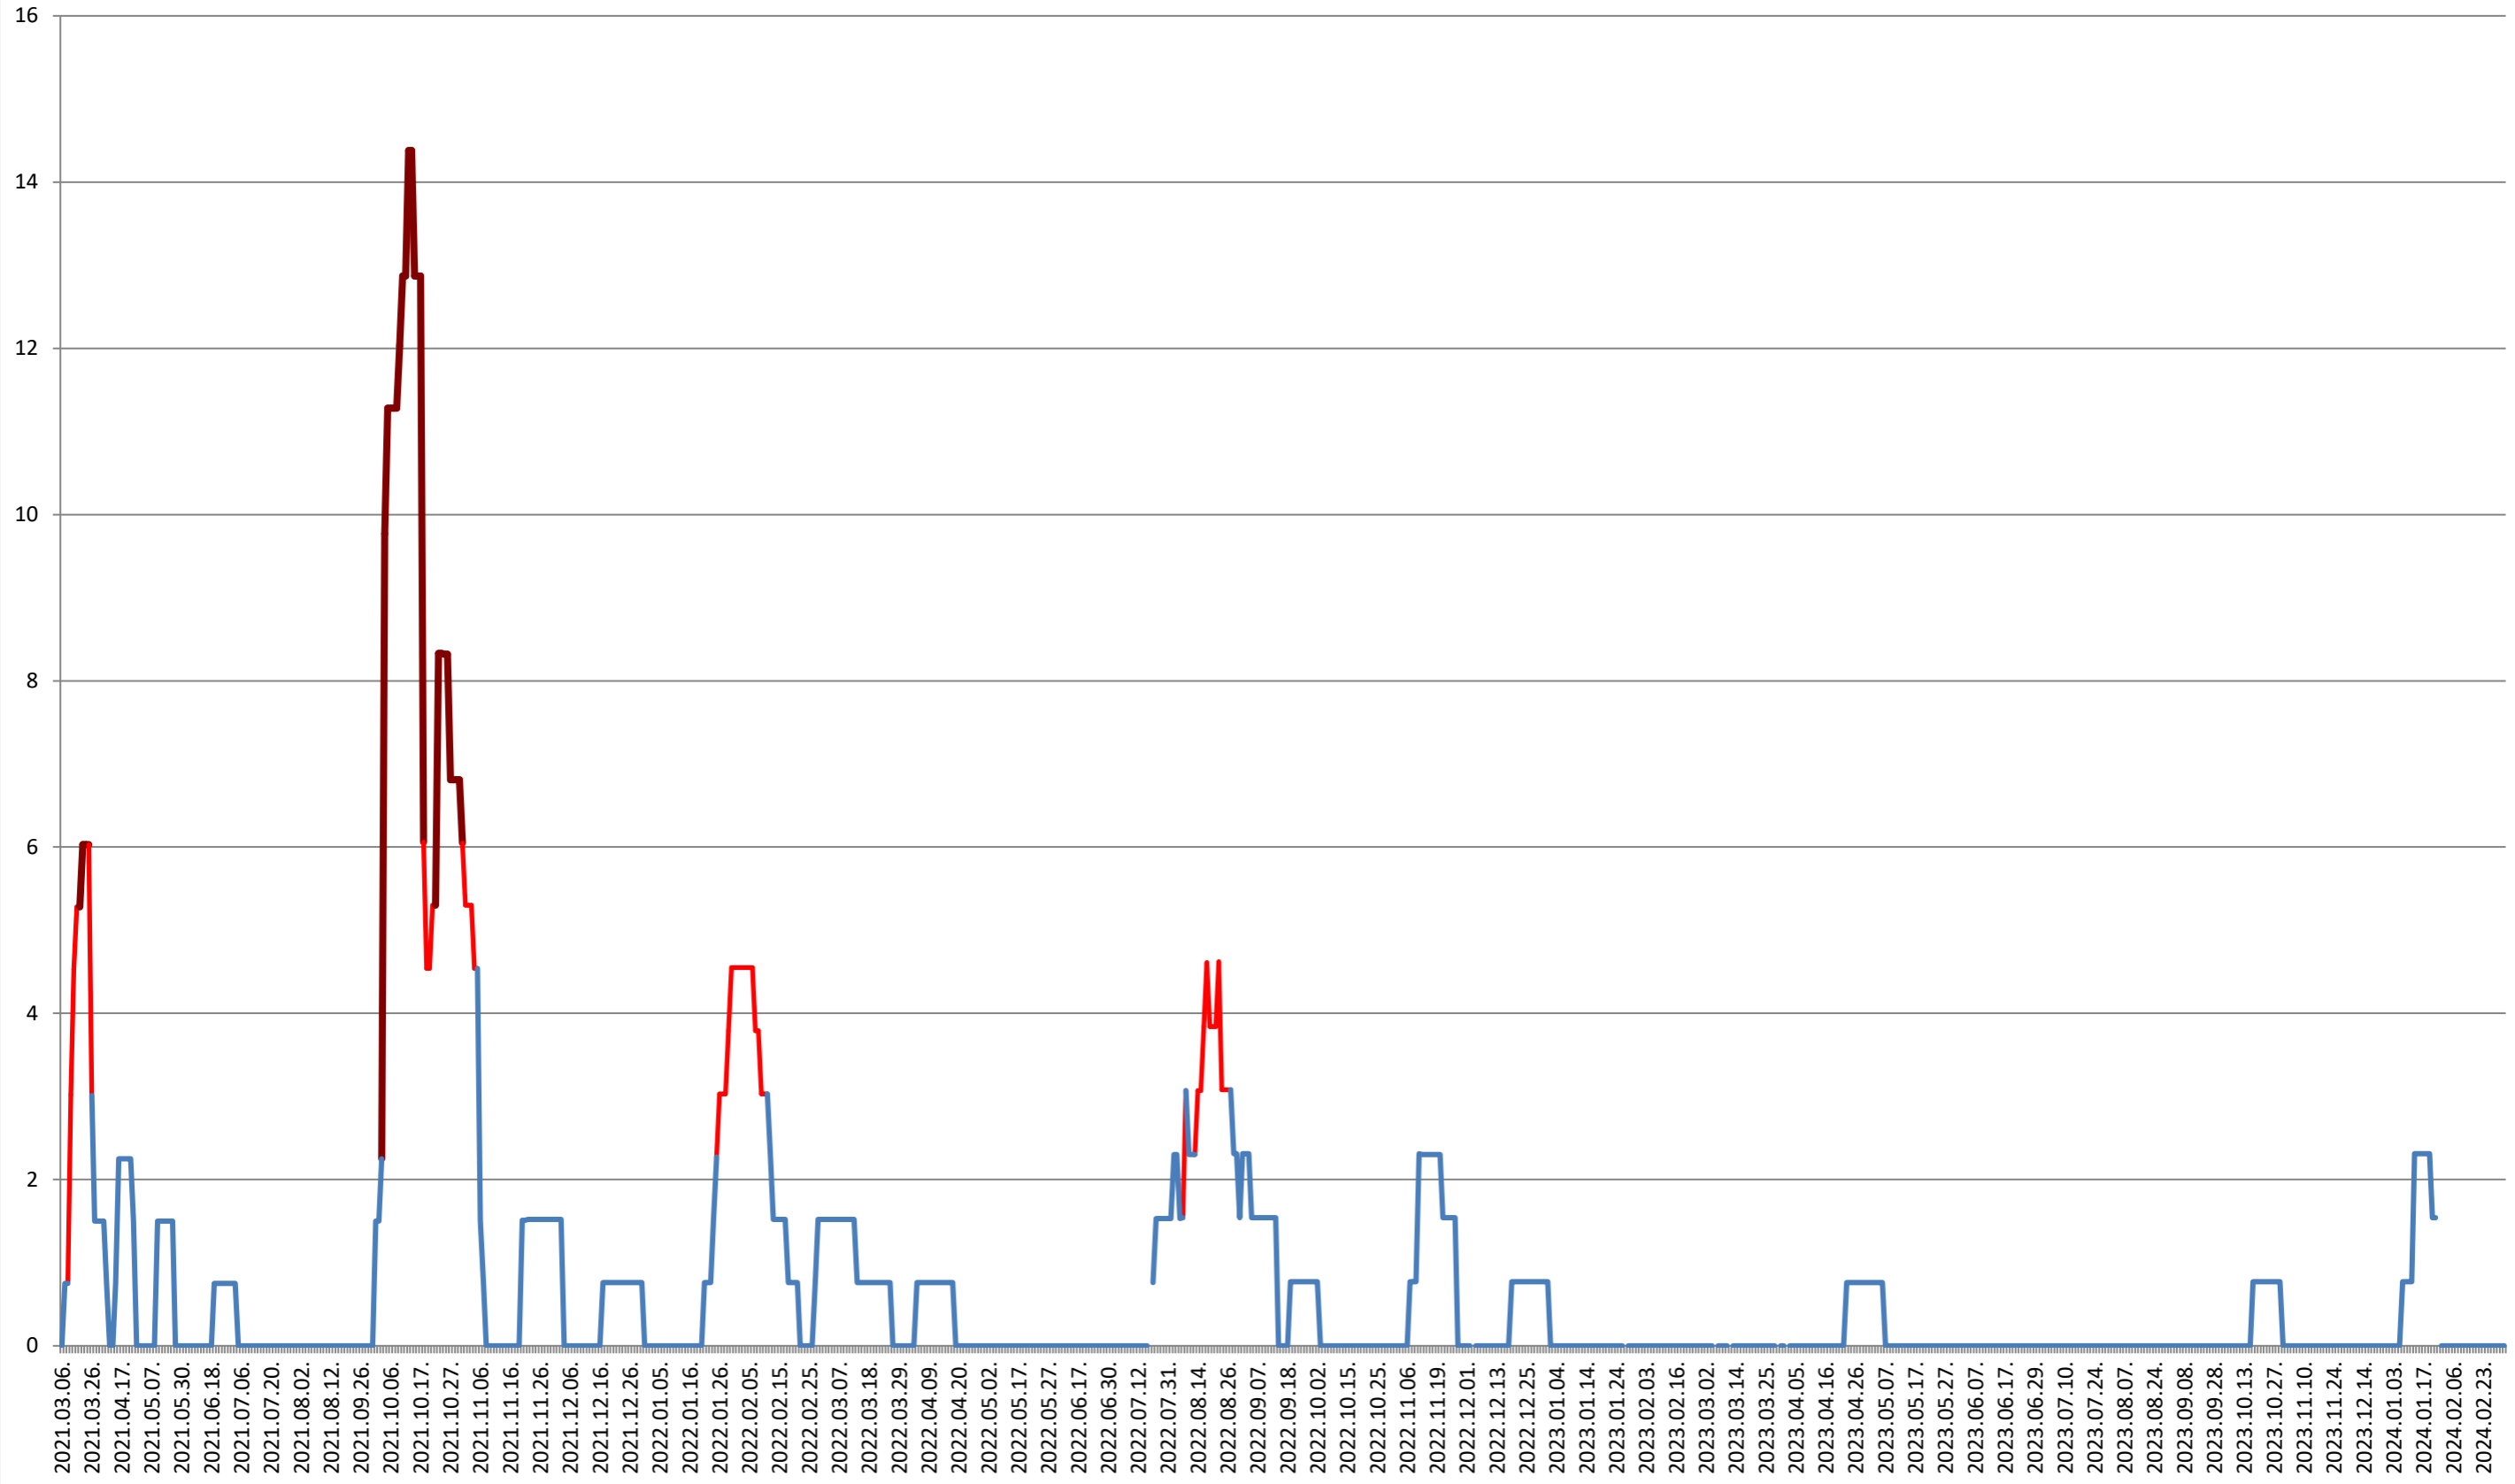

OCLAND - Evolutia incidentei cumulate pe 14 zile la % de locuitori 2021.03.07. - 2024.03.05.