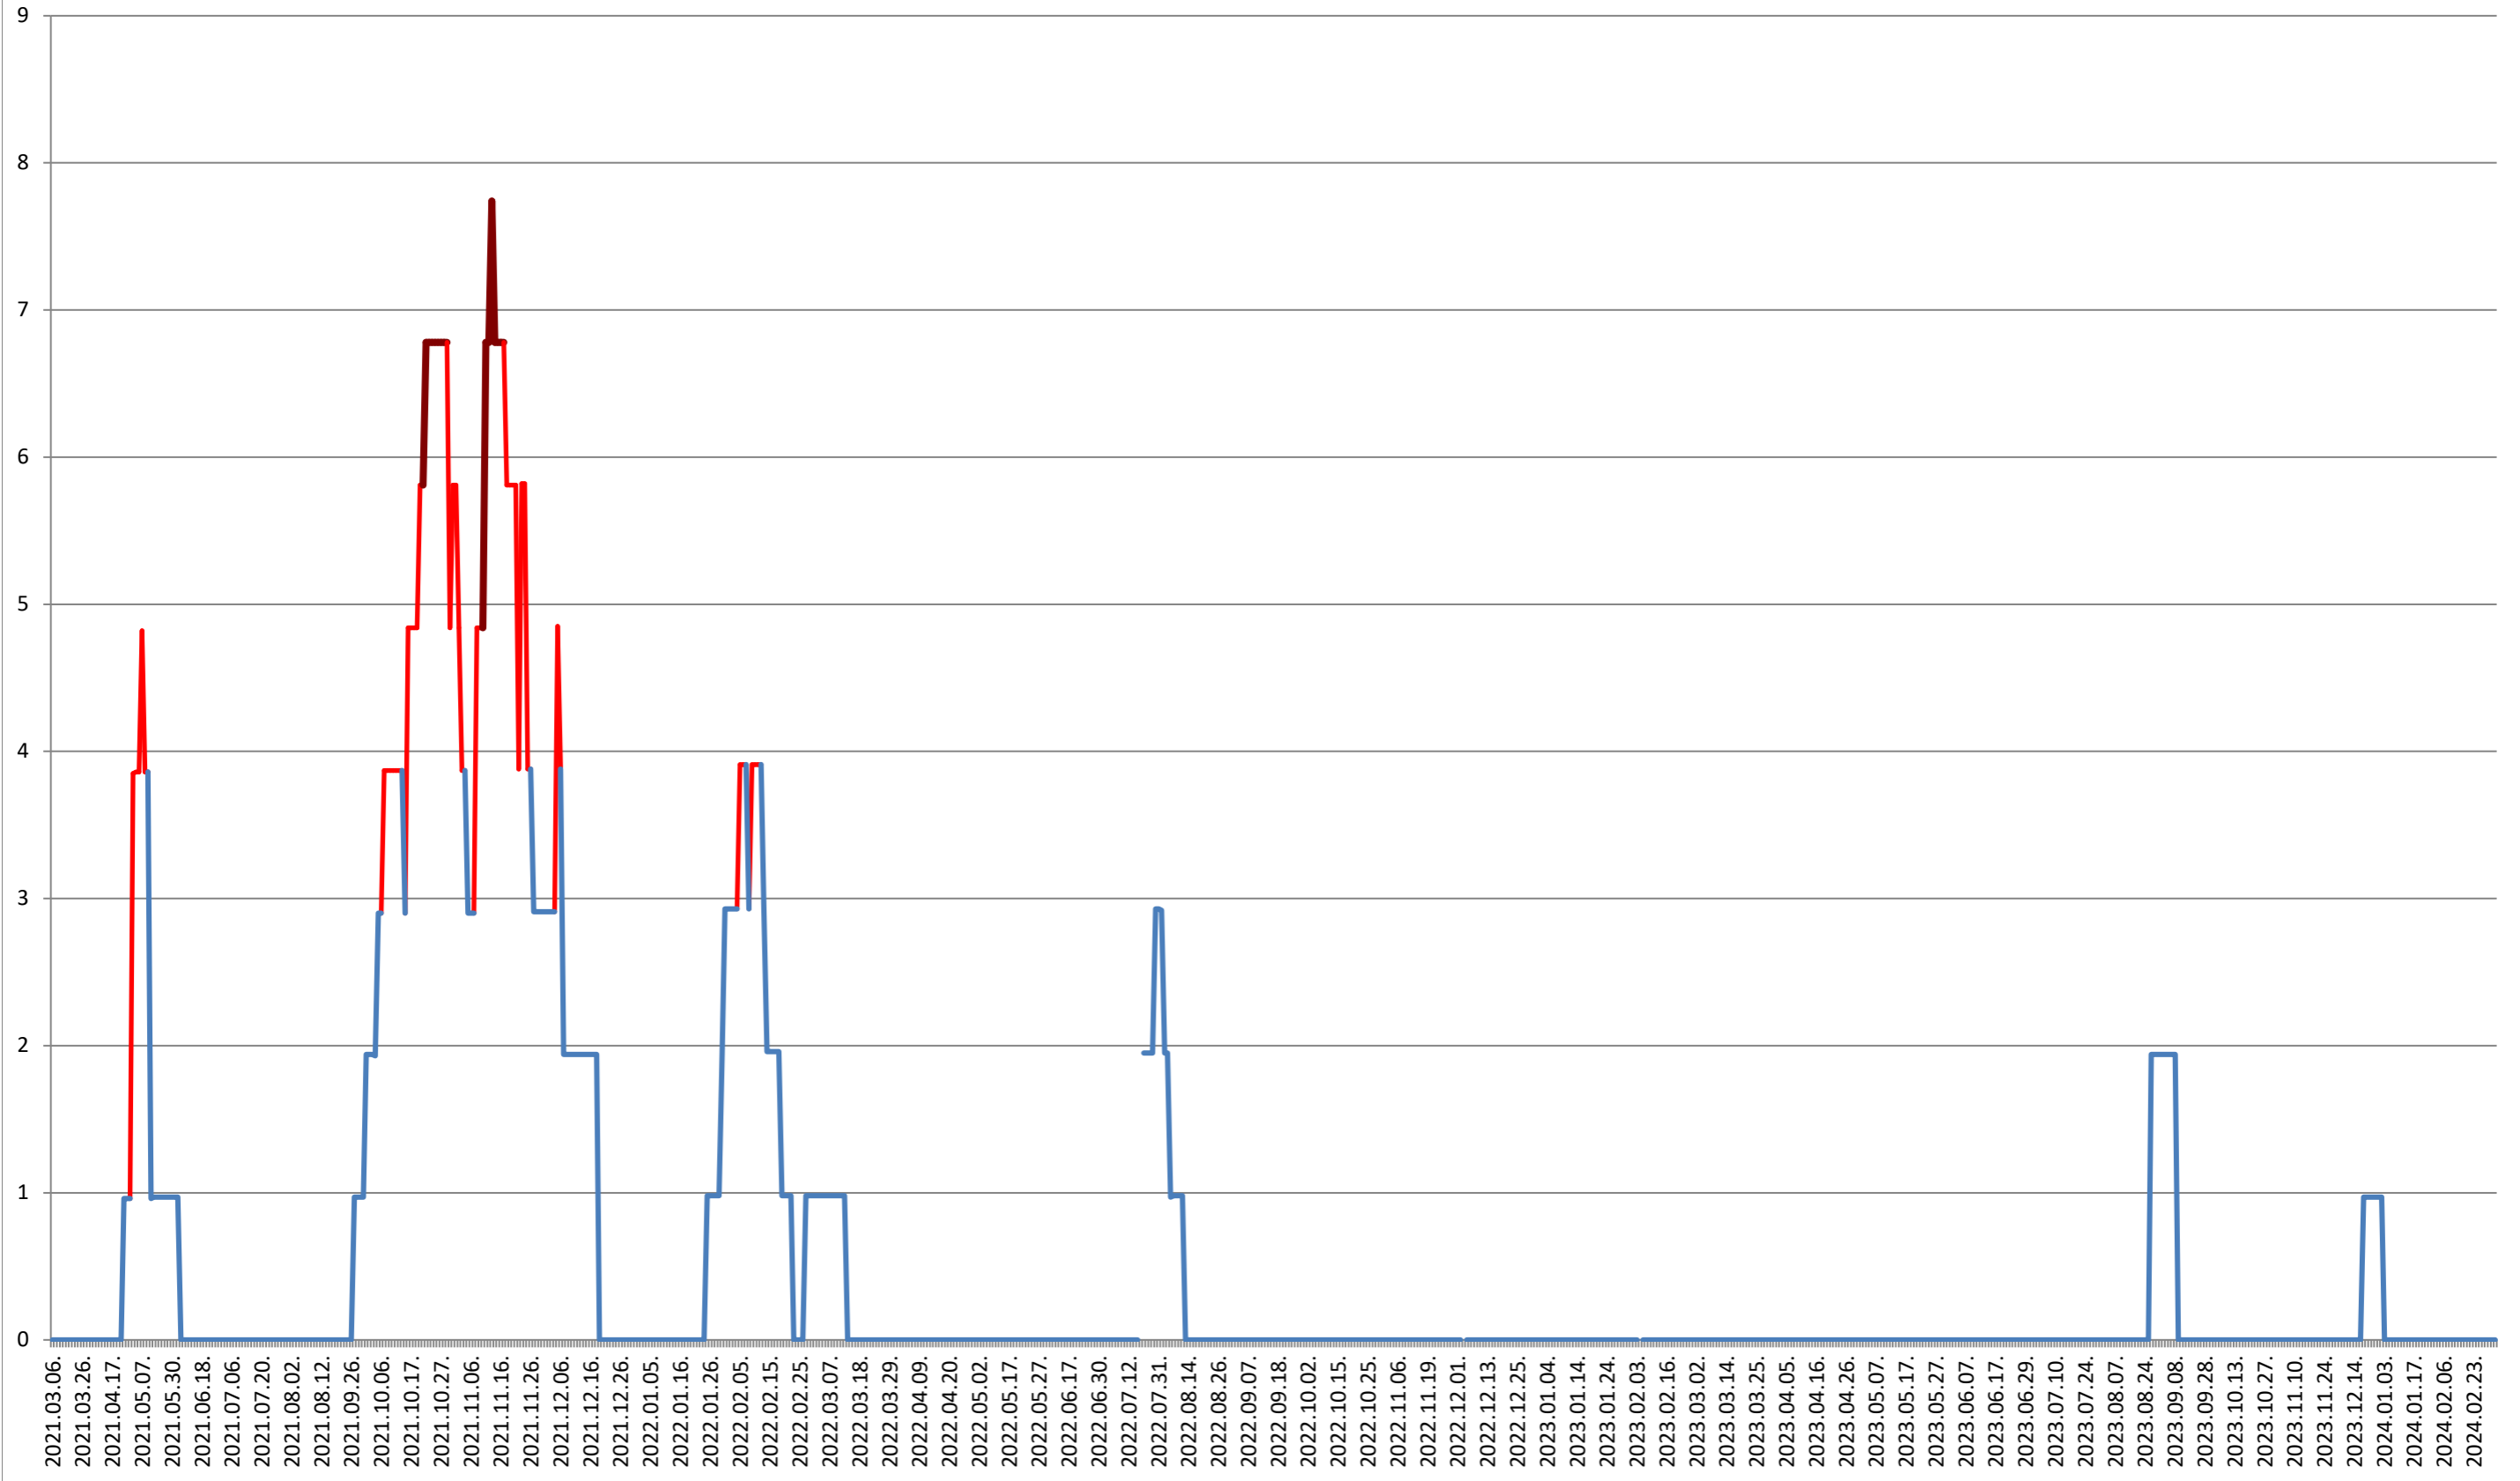

DÂRJIU - Evolutia incidentei cumulate pe 14 zile la ‰ de locuitori 2021.03.07. - 2024.03.05.