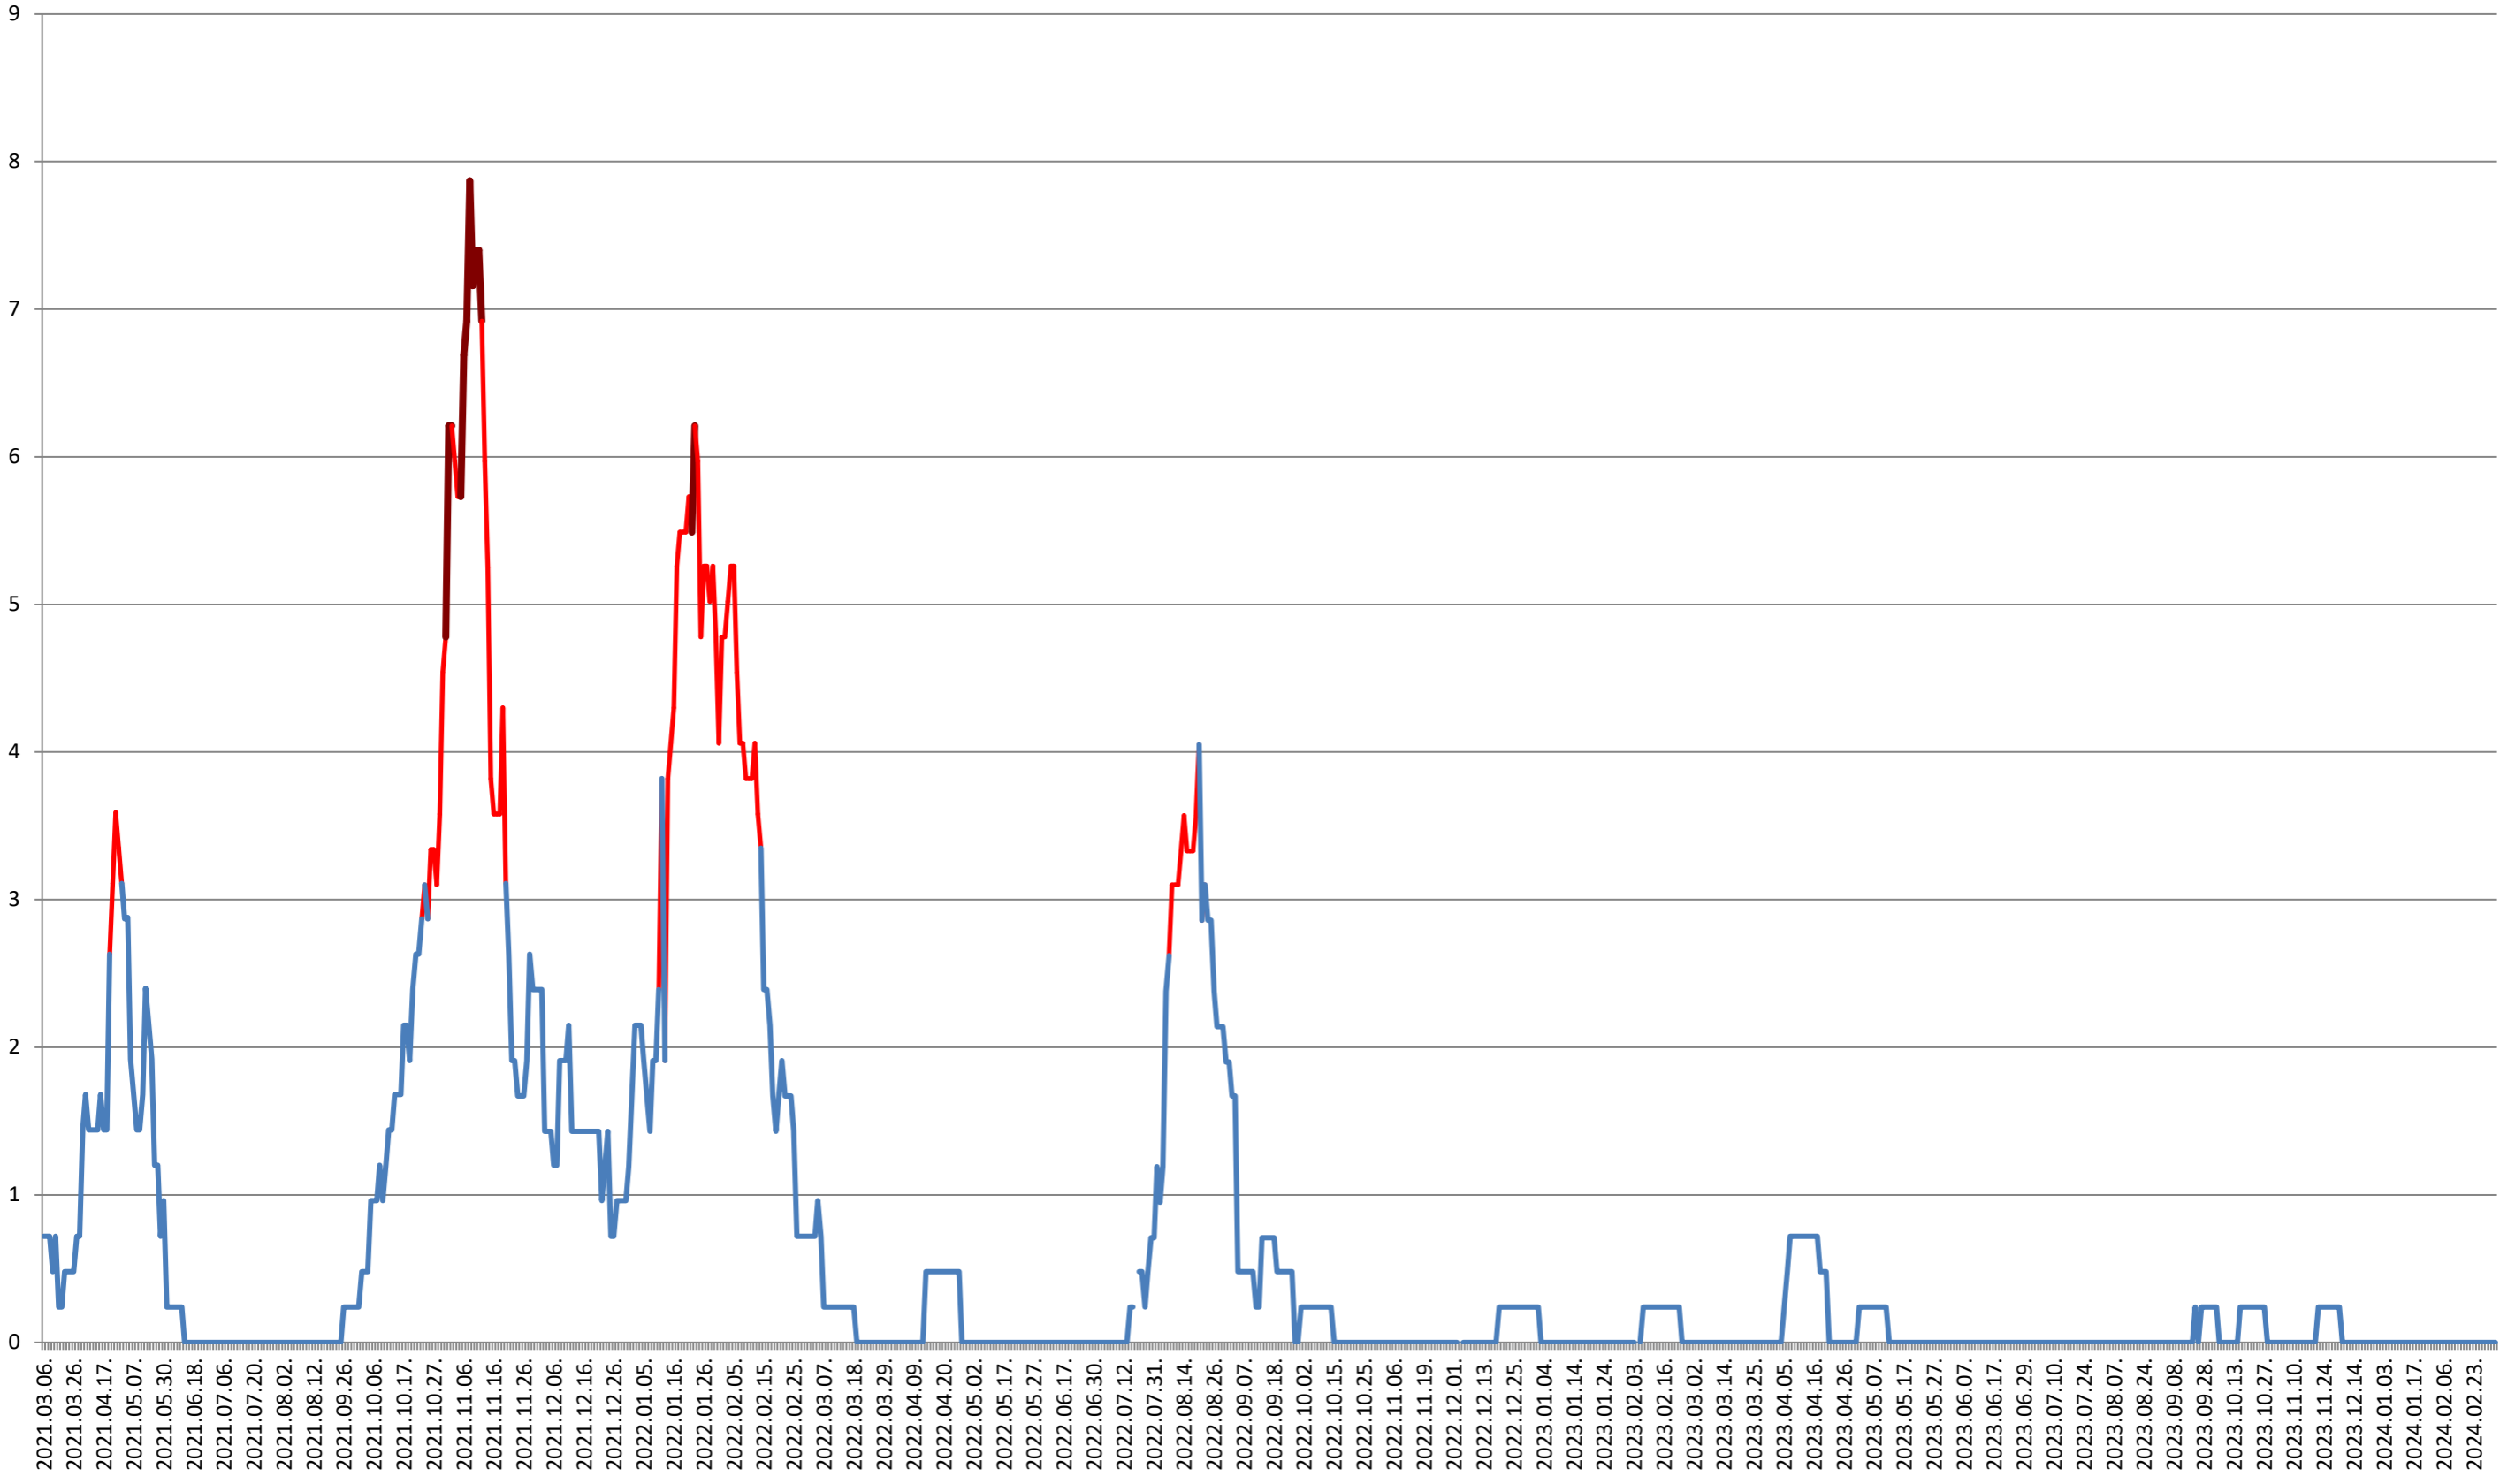

DEALU - Evolutia incidentei cumulate pe 14 zile la % de locuitori
2021.03.07. - 2024.03.05.