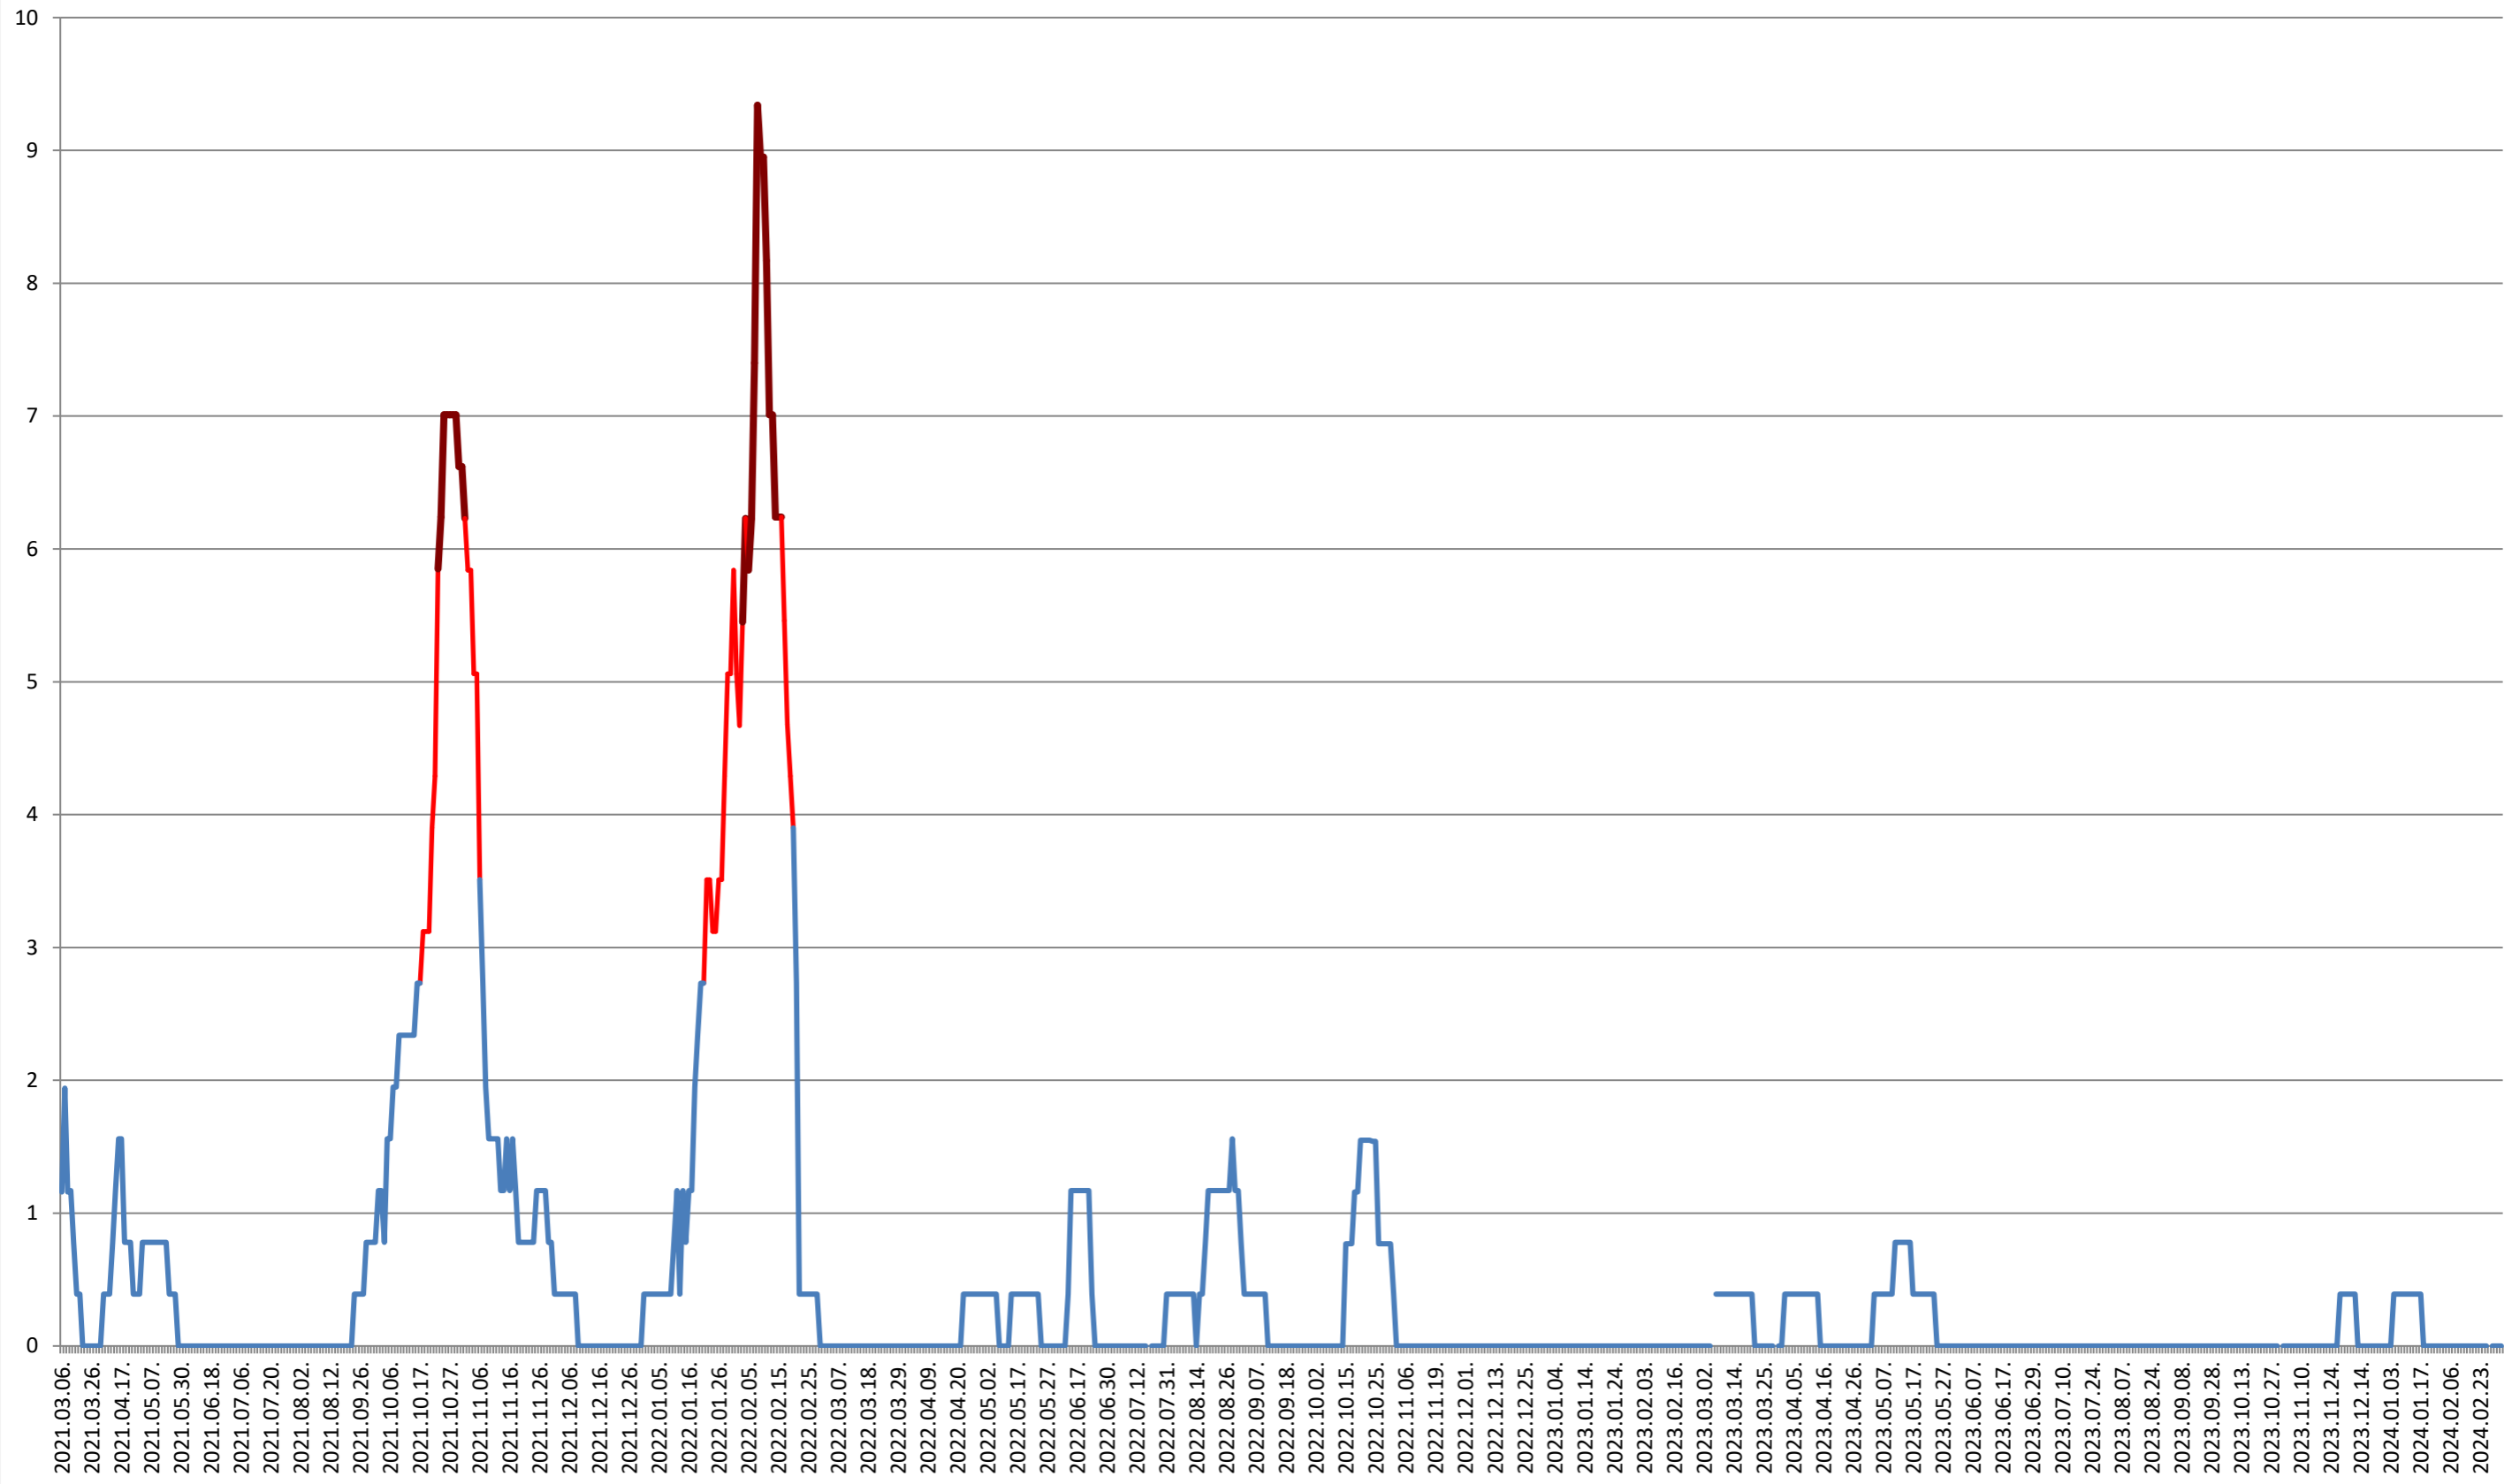

TOMEȘTI - Evolutia incidentei cumulate pe 14 zile la ‰ de locuitori 2021.03.07. - 2024.03.05.