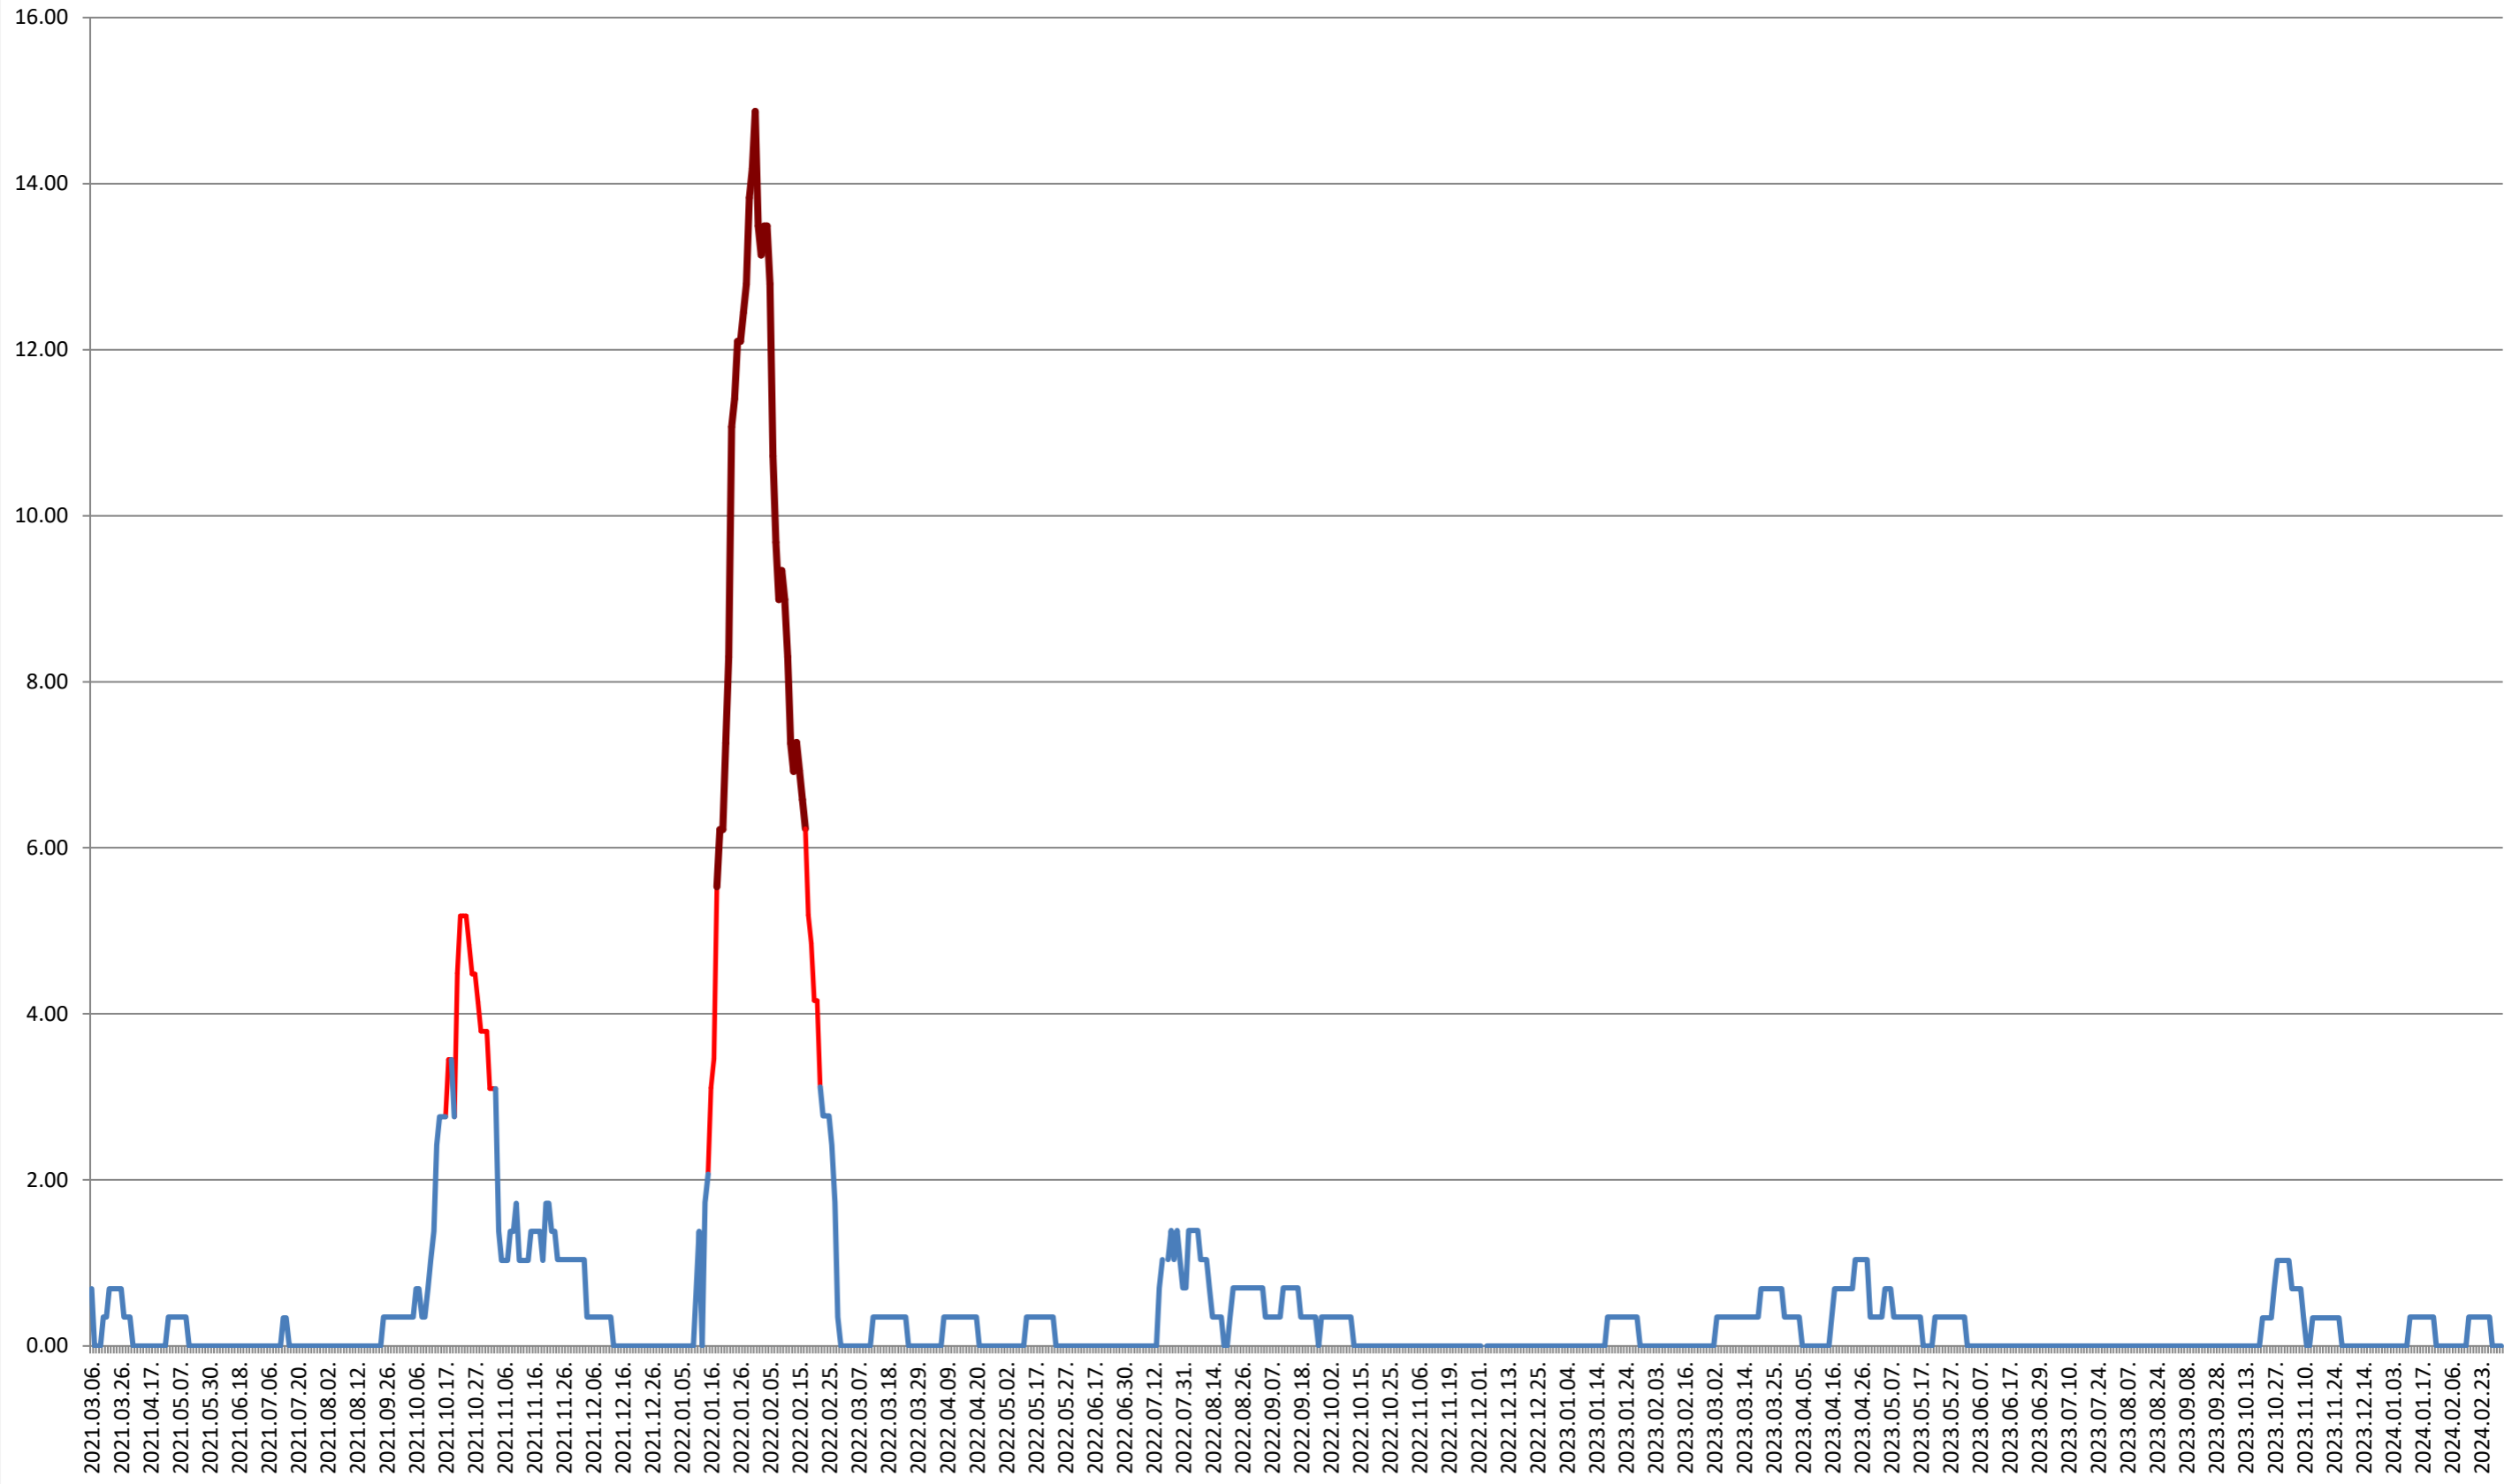

CICEU - Evolutia incidentei cumulate pe 14 zile la ‰ de locuitori 2021.03.07. - 2024.03.05.