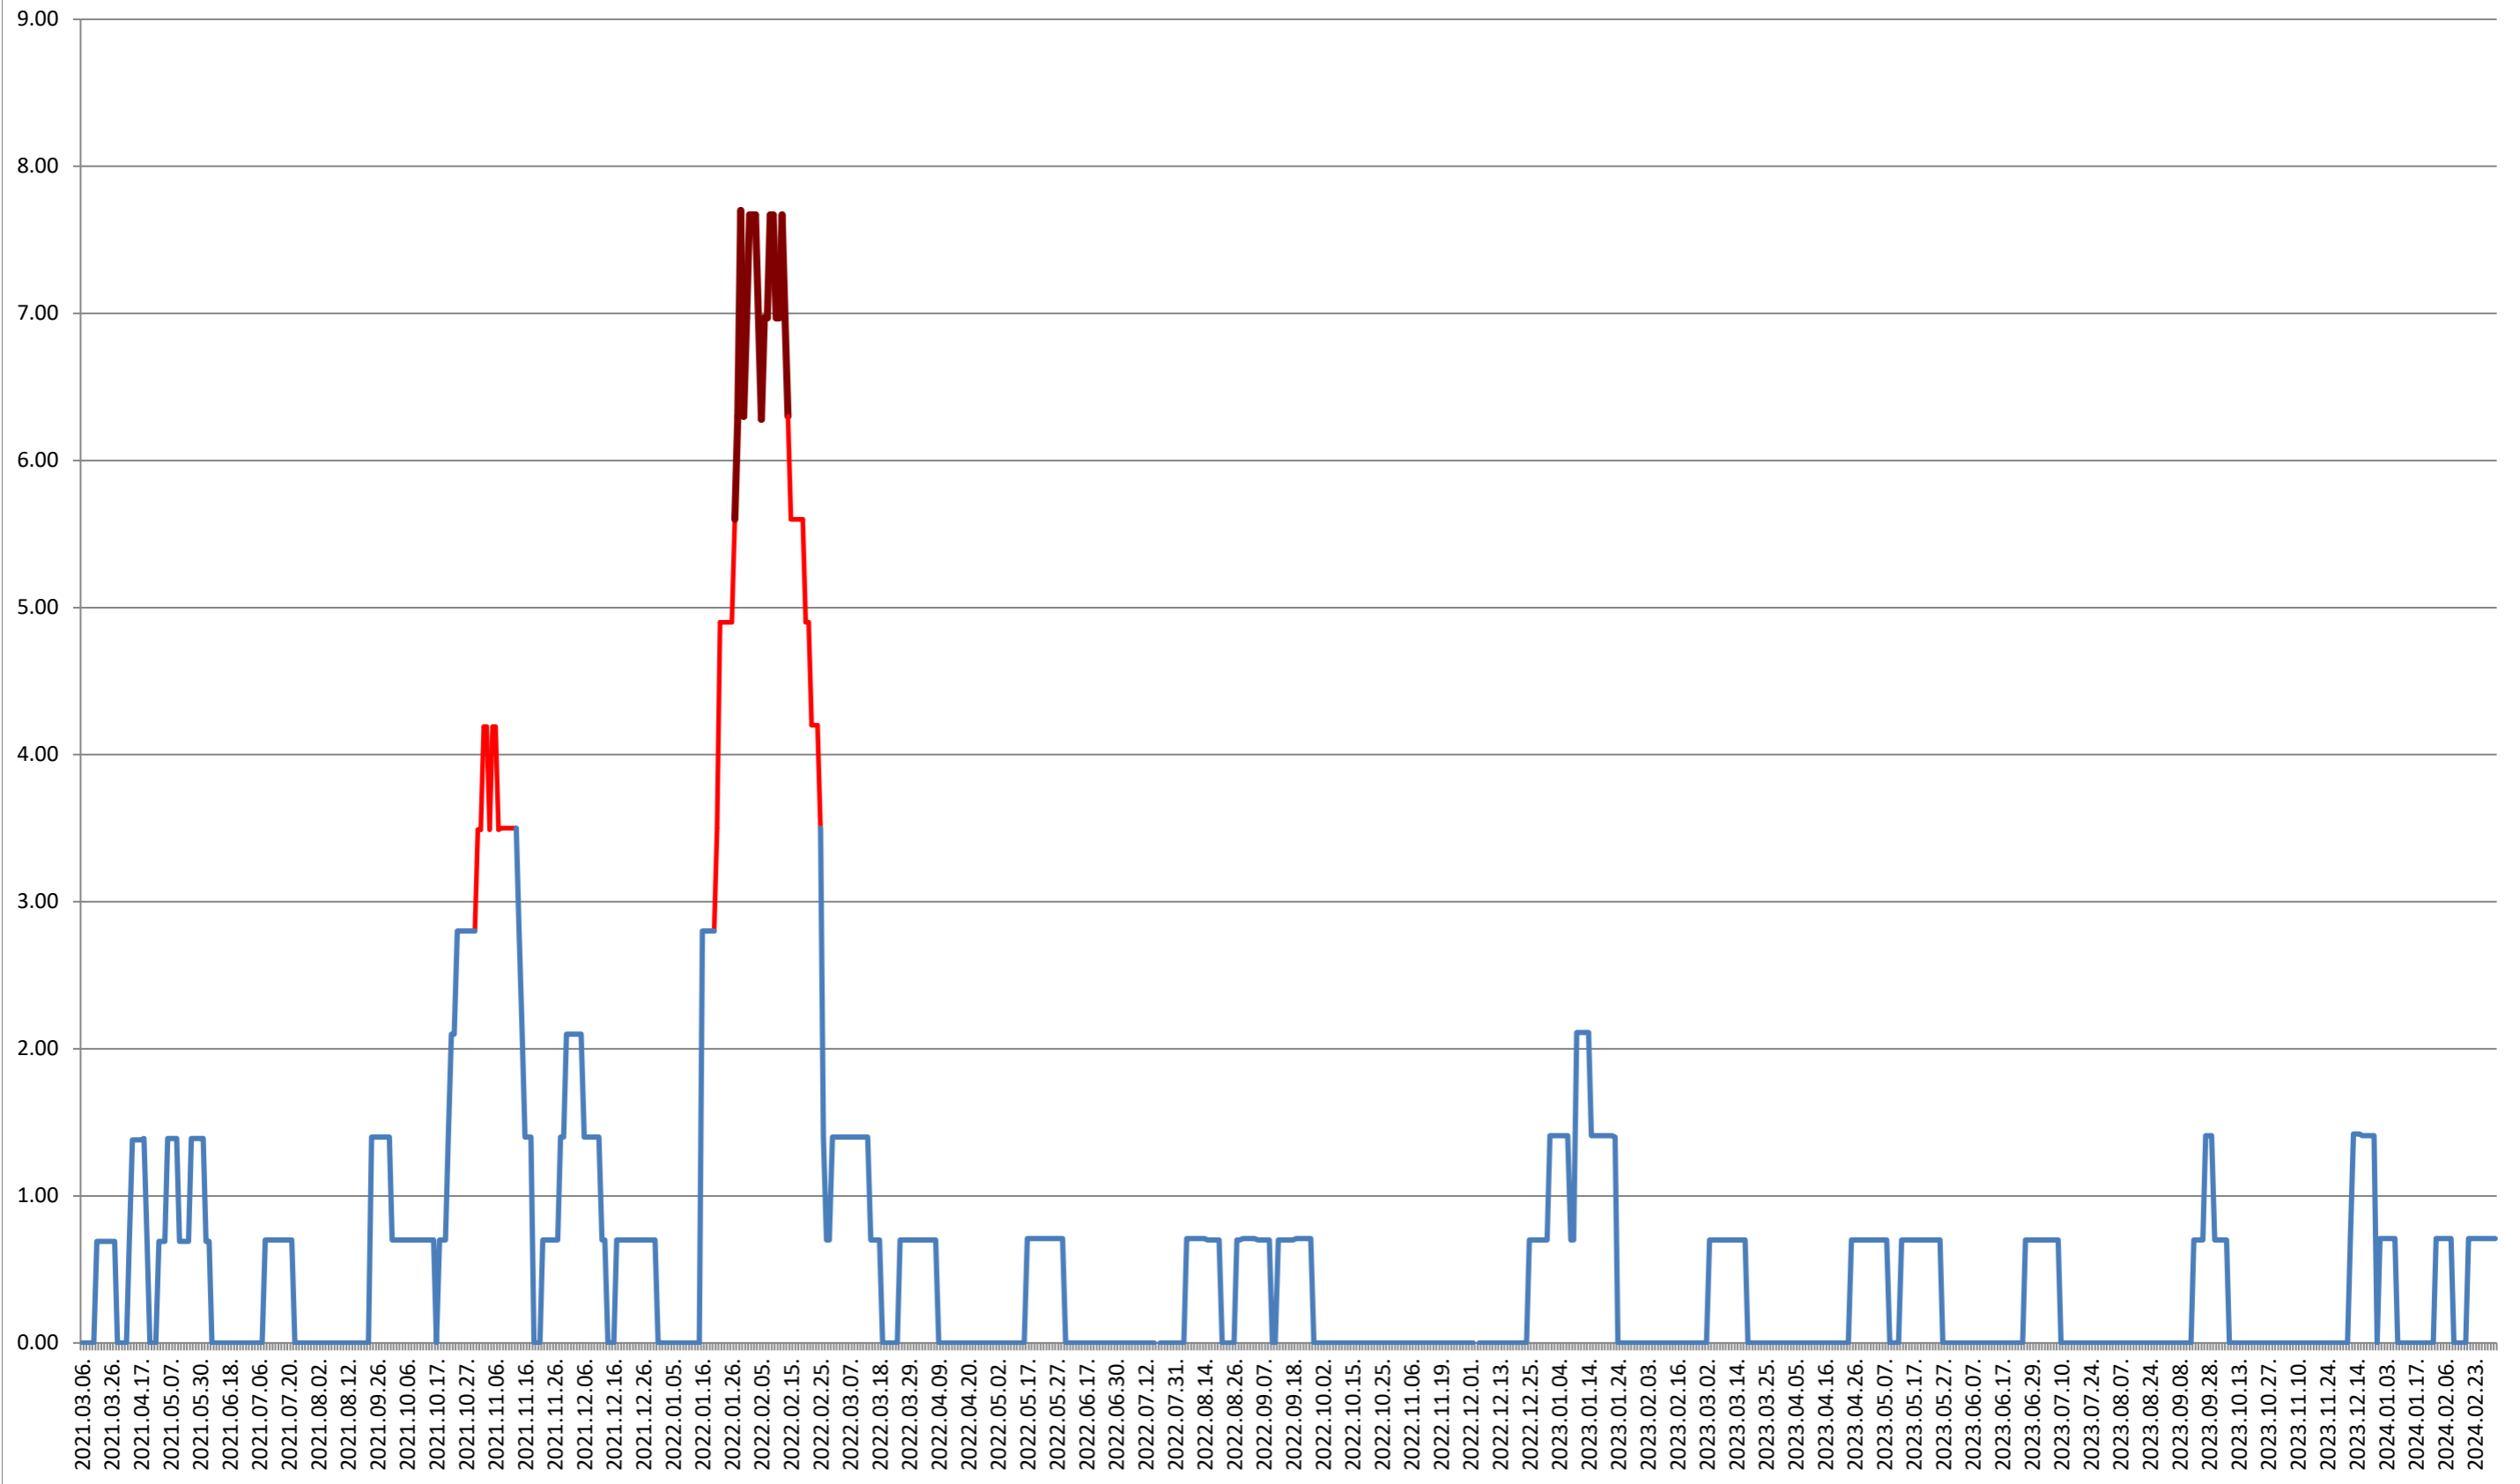

CORBU - Evolutia incidentei cumulate pe 14 zile la ‰ de locuitori 2021.03.07. - 2024.03.05.