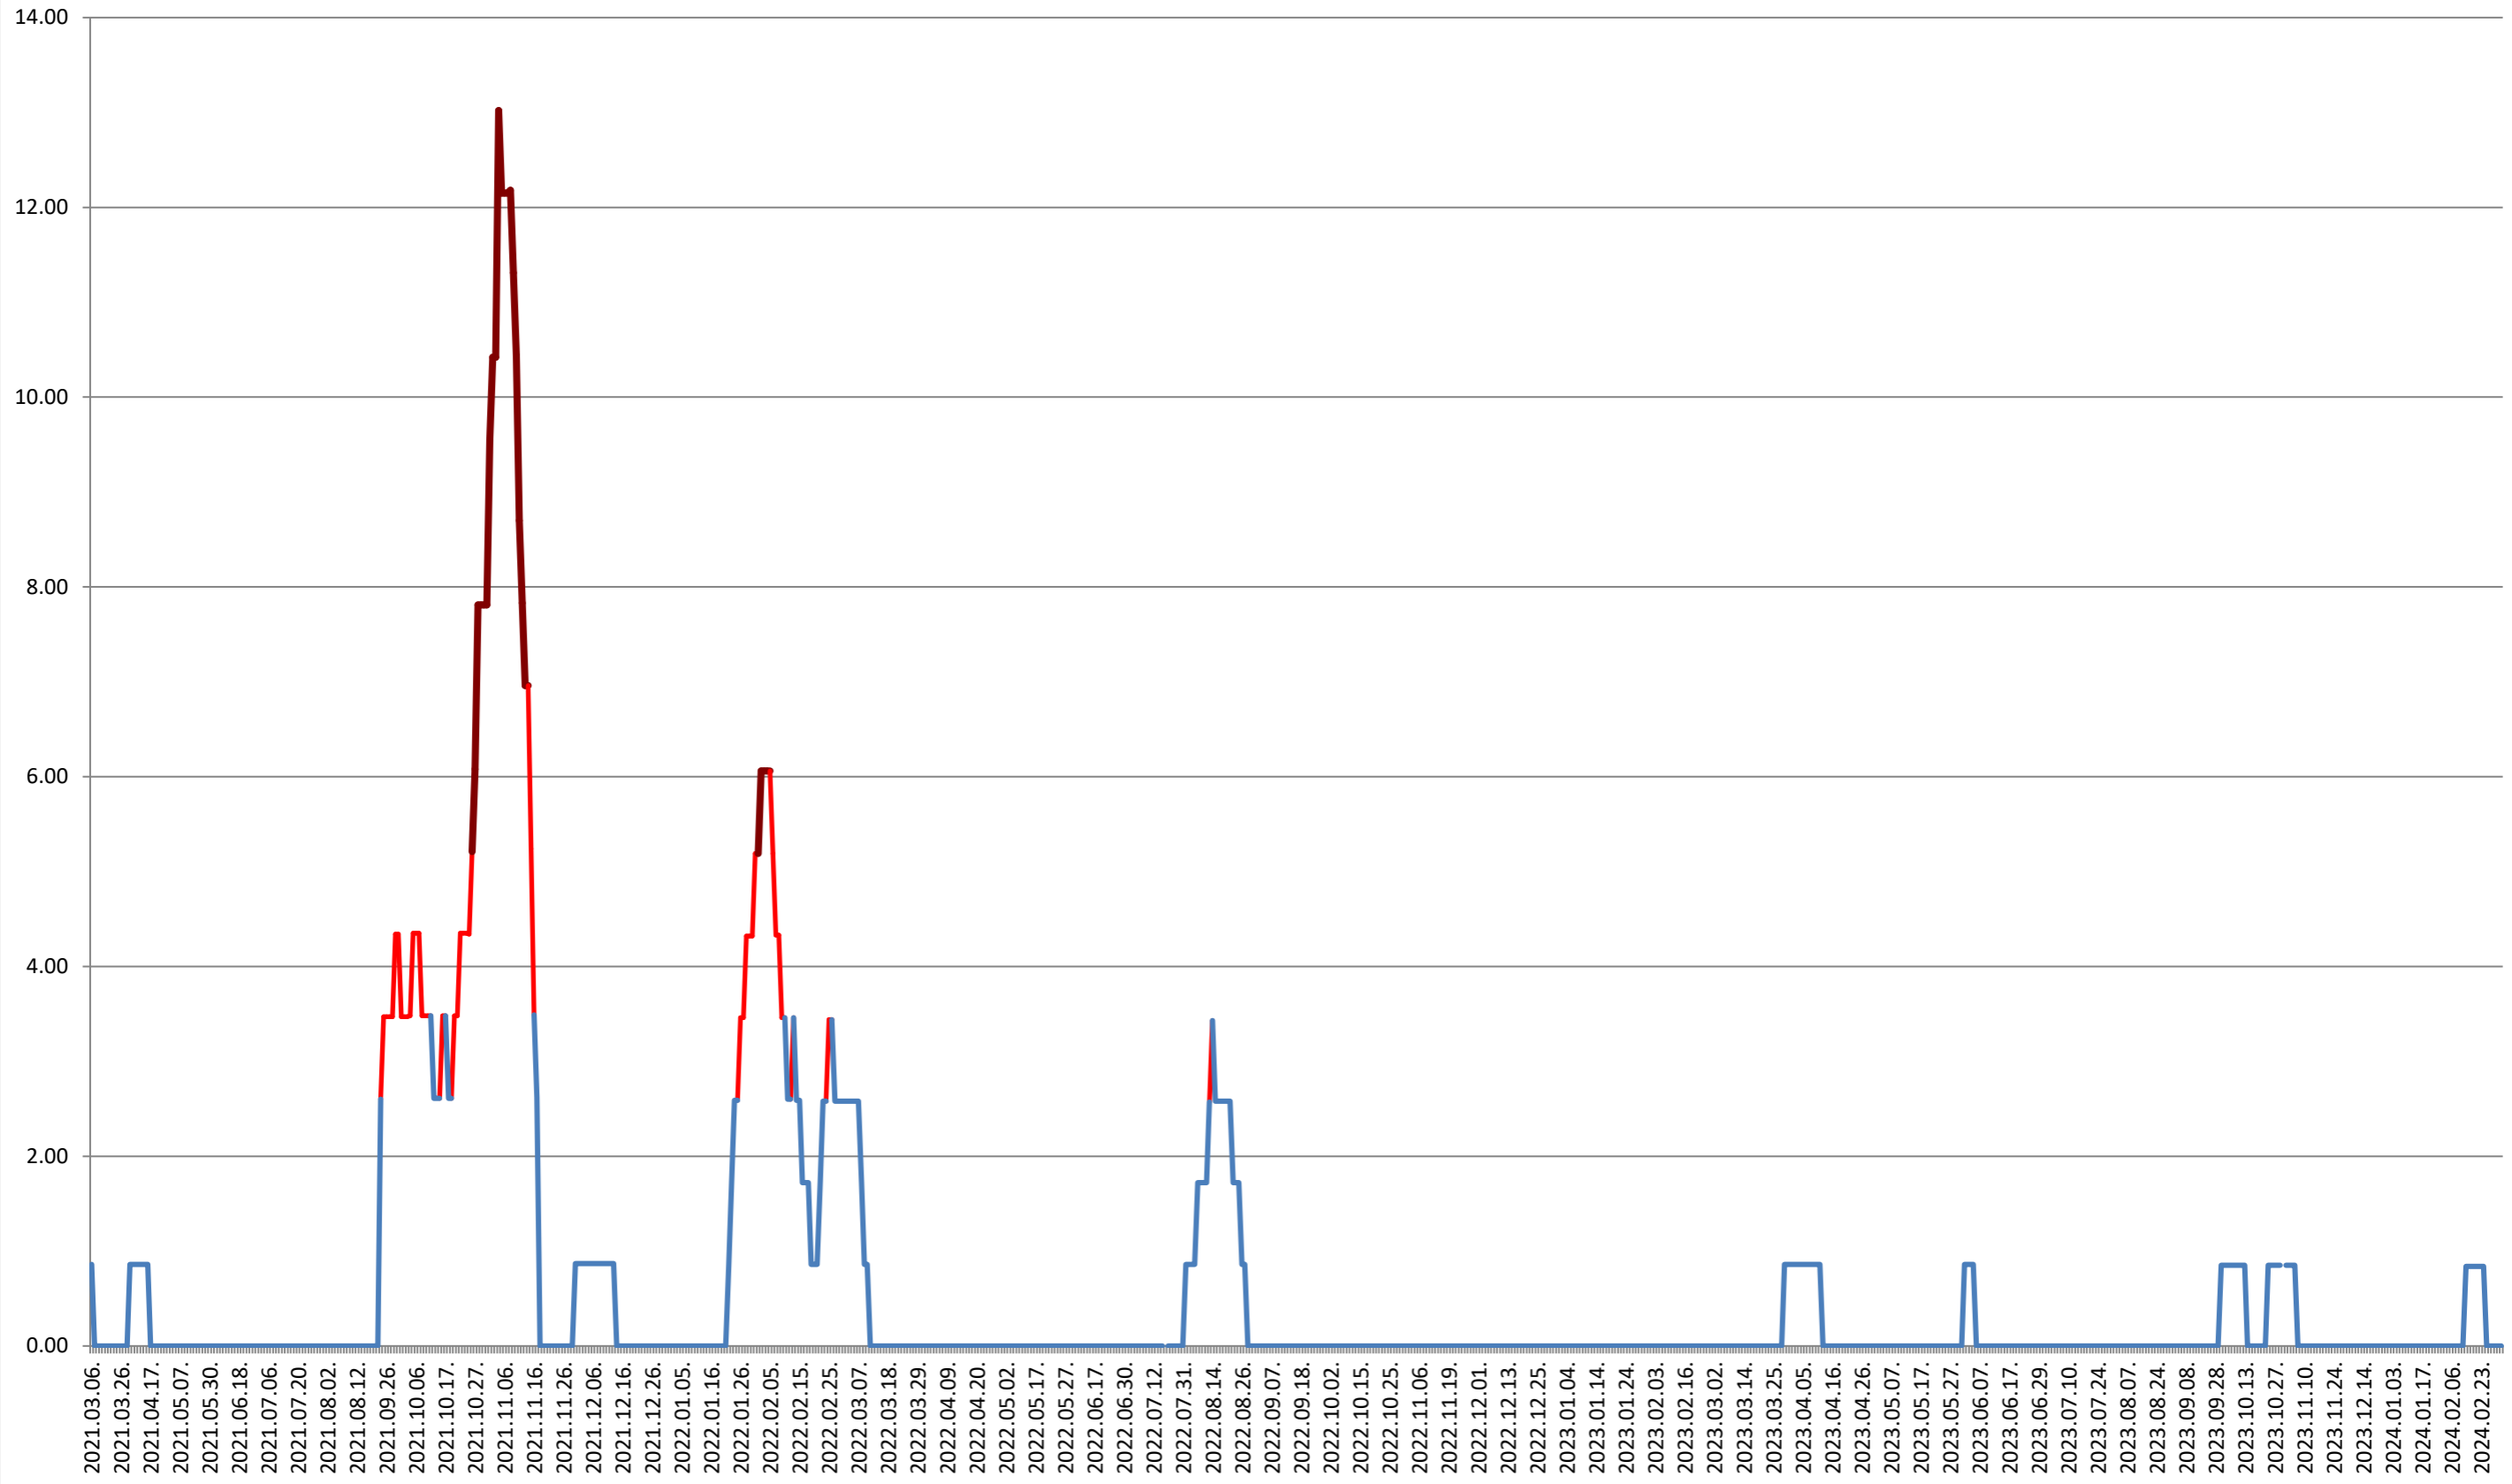

ULIEȘ - Evolutia incidentei cumulate pe 14 zile la ‰ de locuitori 2021.03.07. - 2024.03.05.