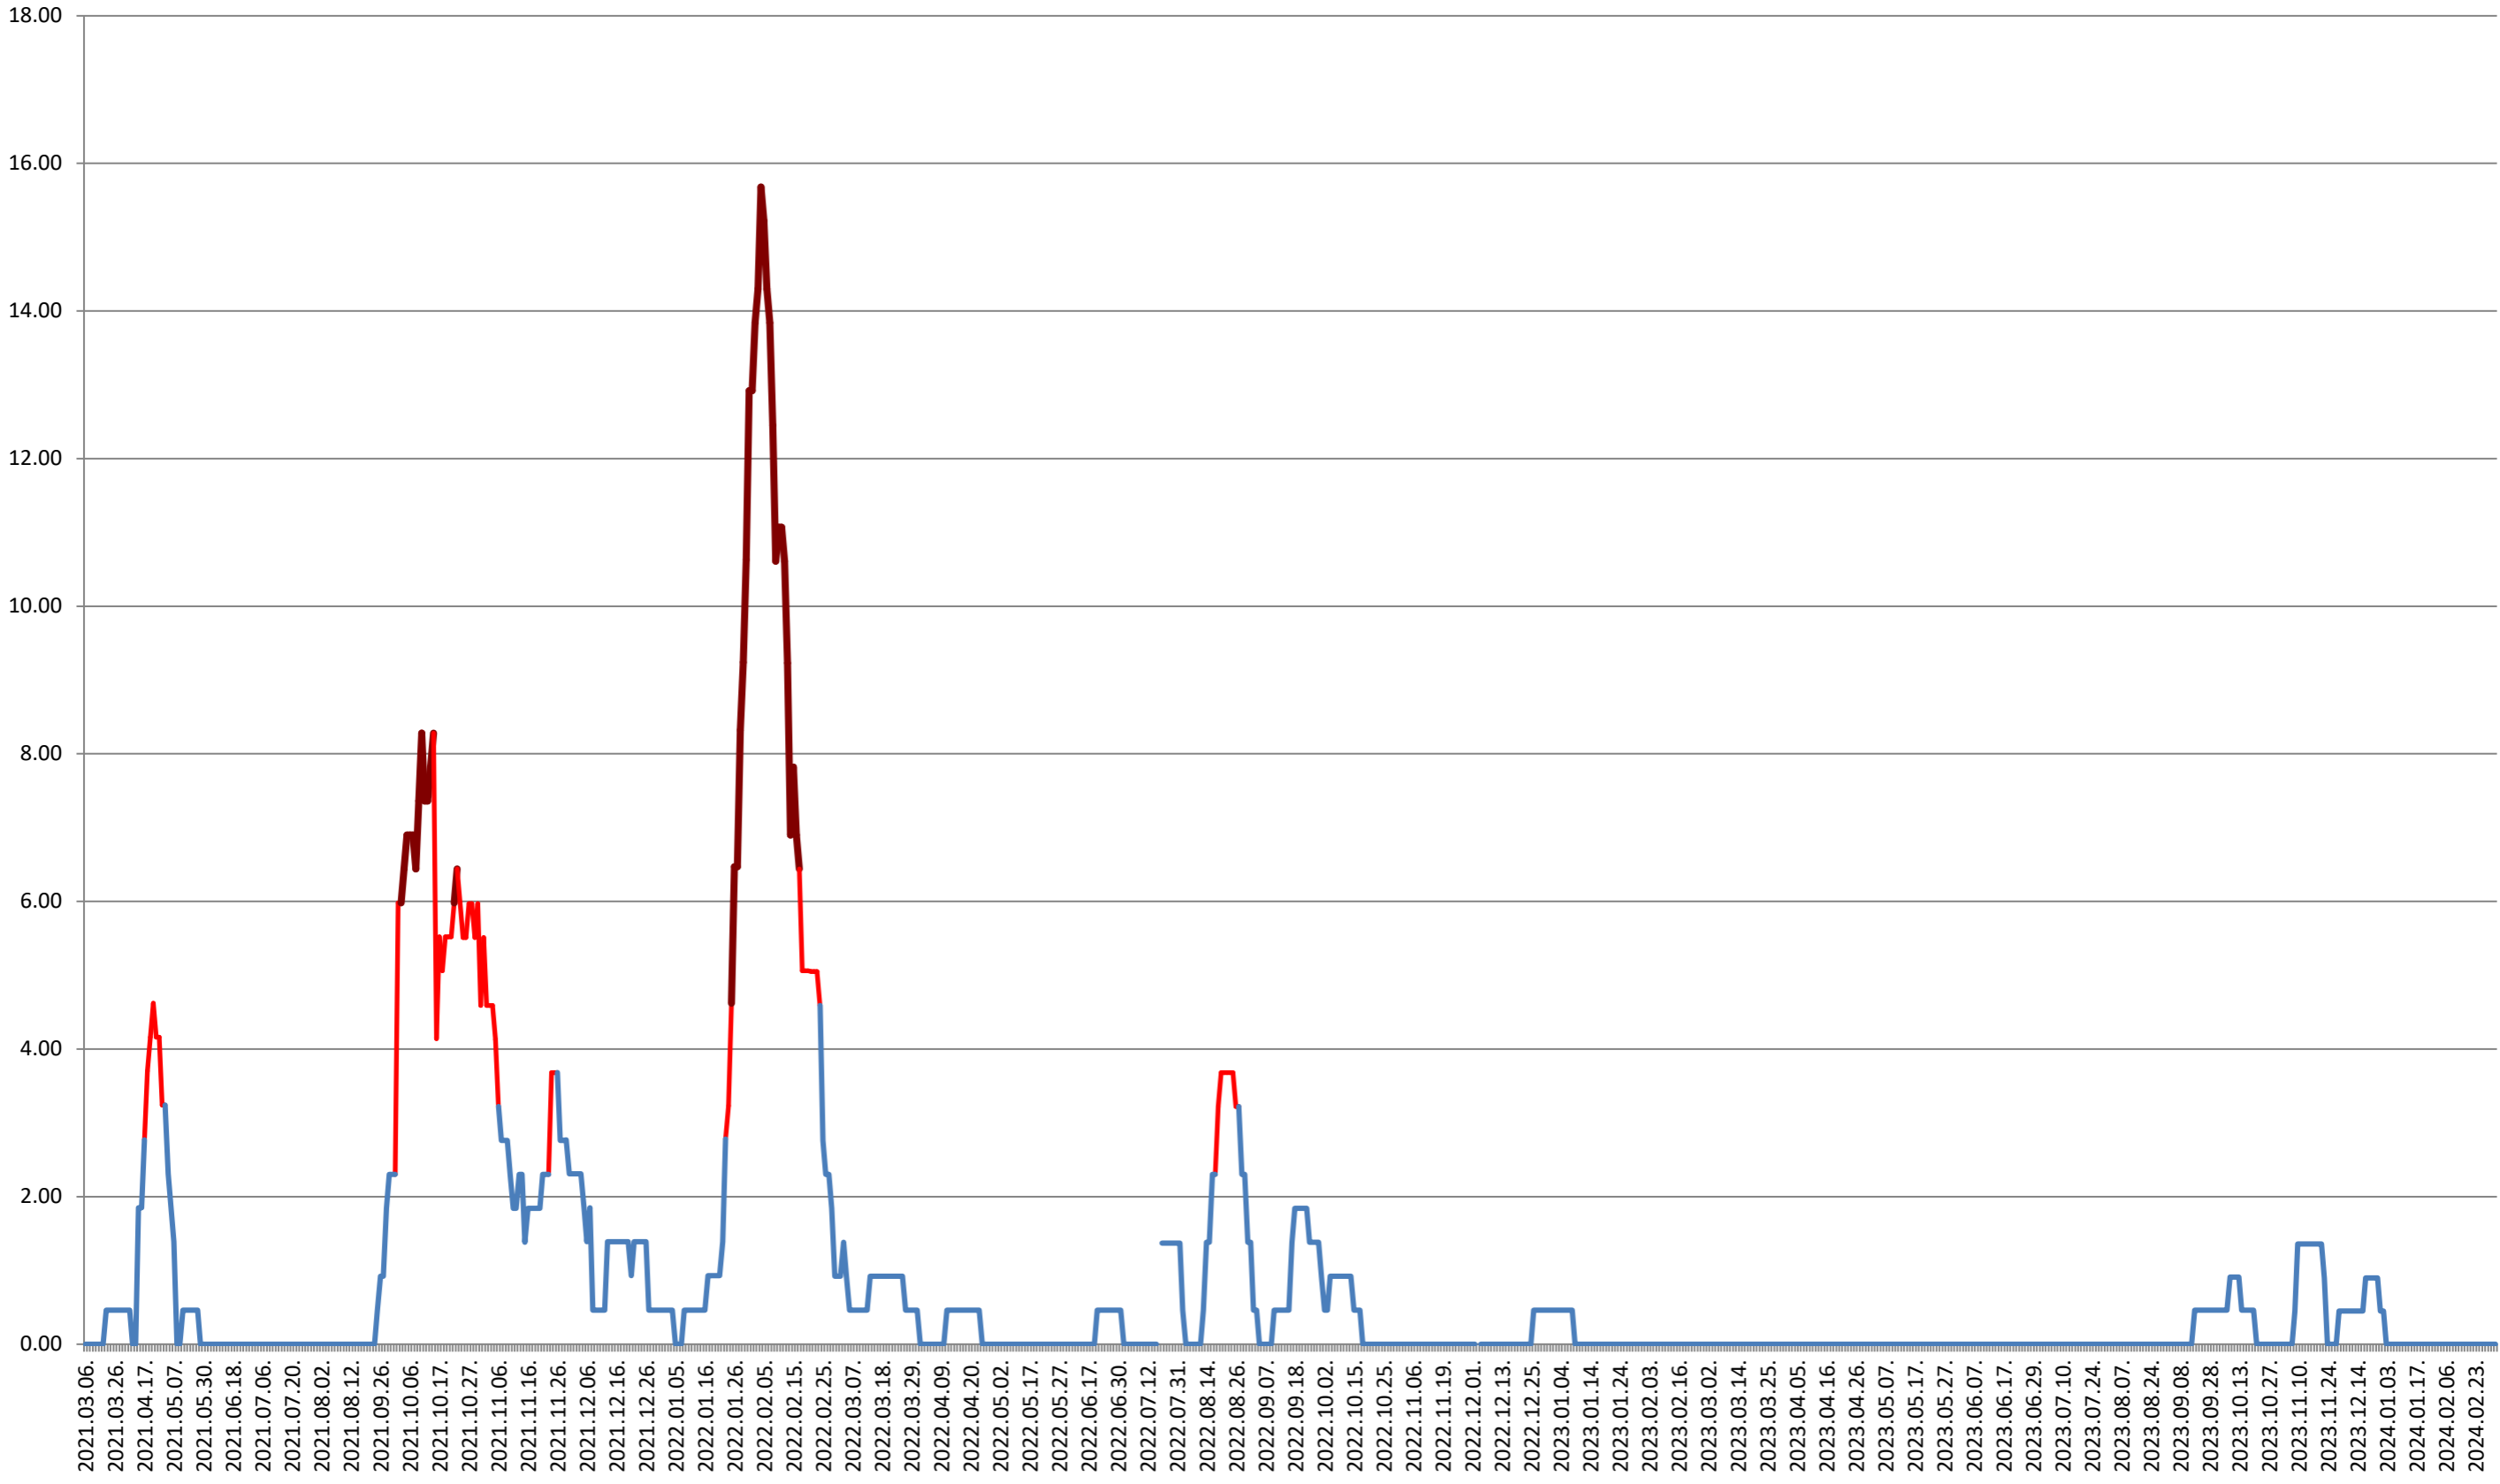

BRĂDEȘTI - Evolutia incidentei cumulate pe 14 zile la % de locuitori
2021.03.07. - 2024.03.05.