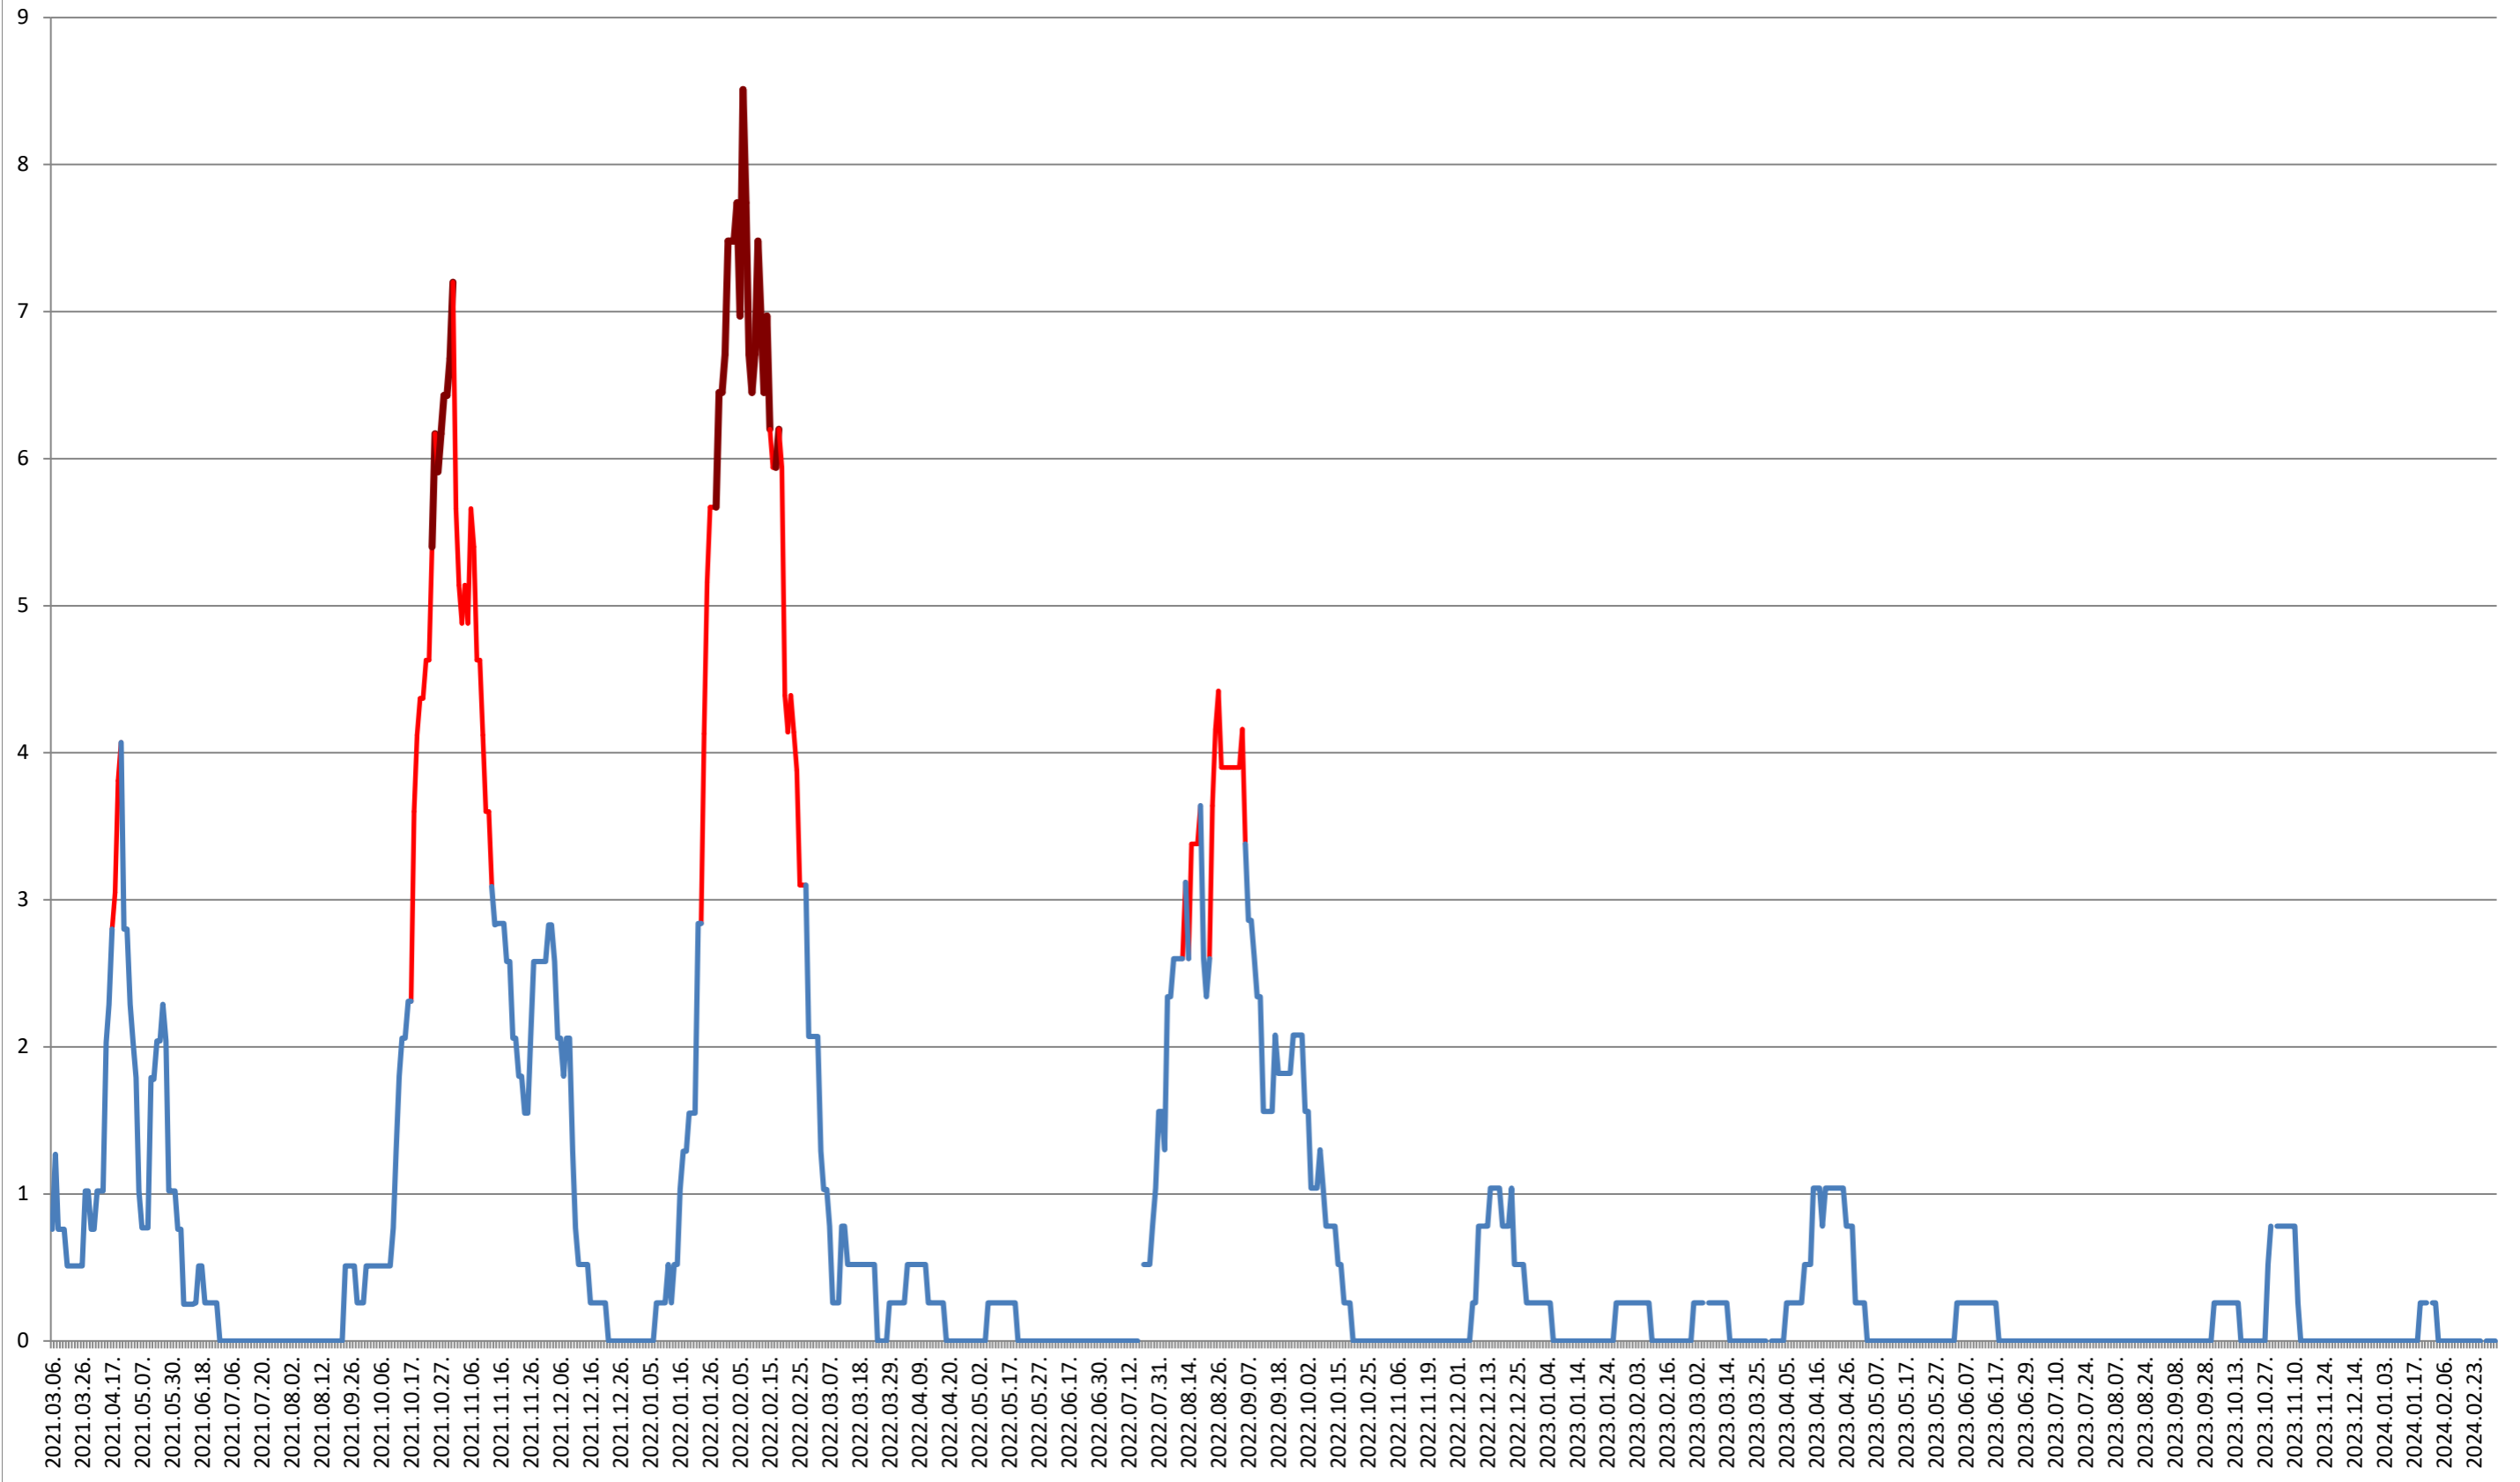

ȘIMONEȘTI - Evolutia incidentei cumulate pe 14 zile la ‰ de locuitori 2021.03.07. - 2024.03.05.