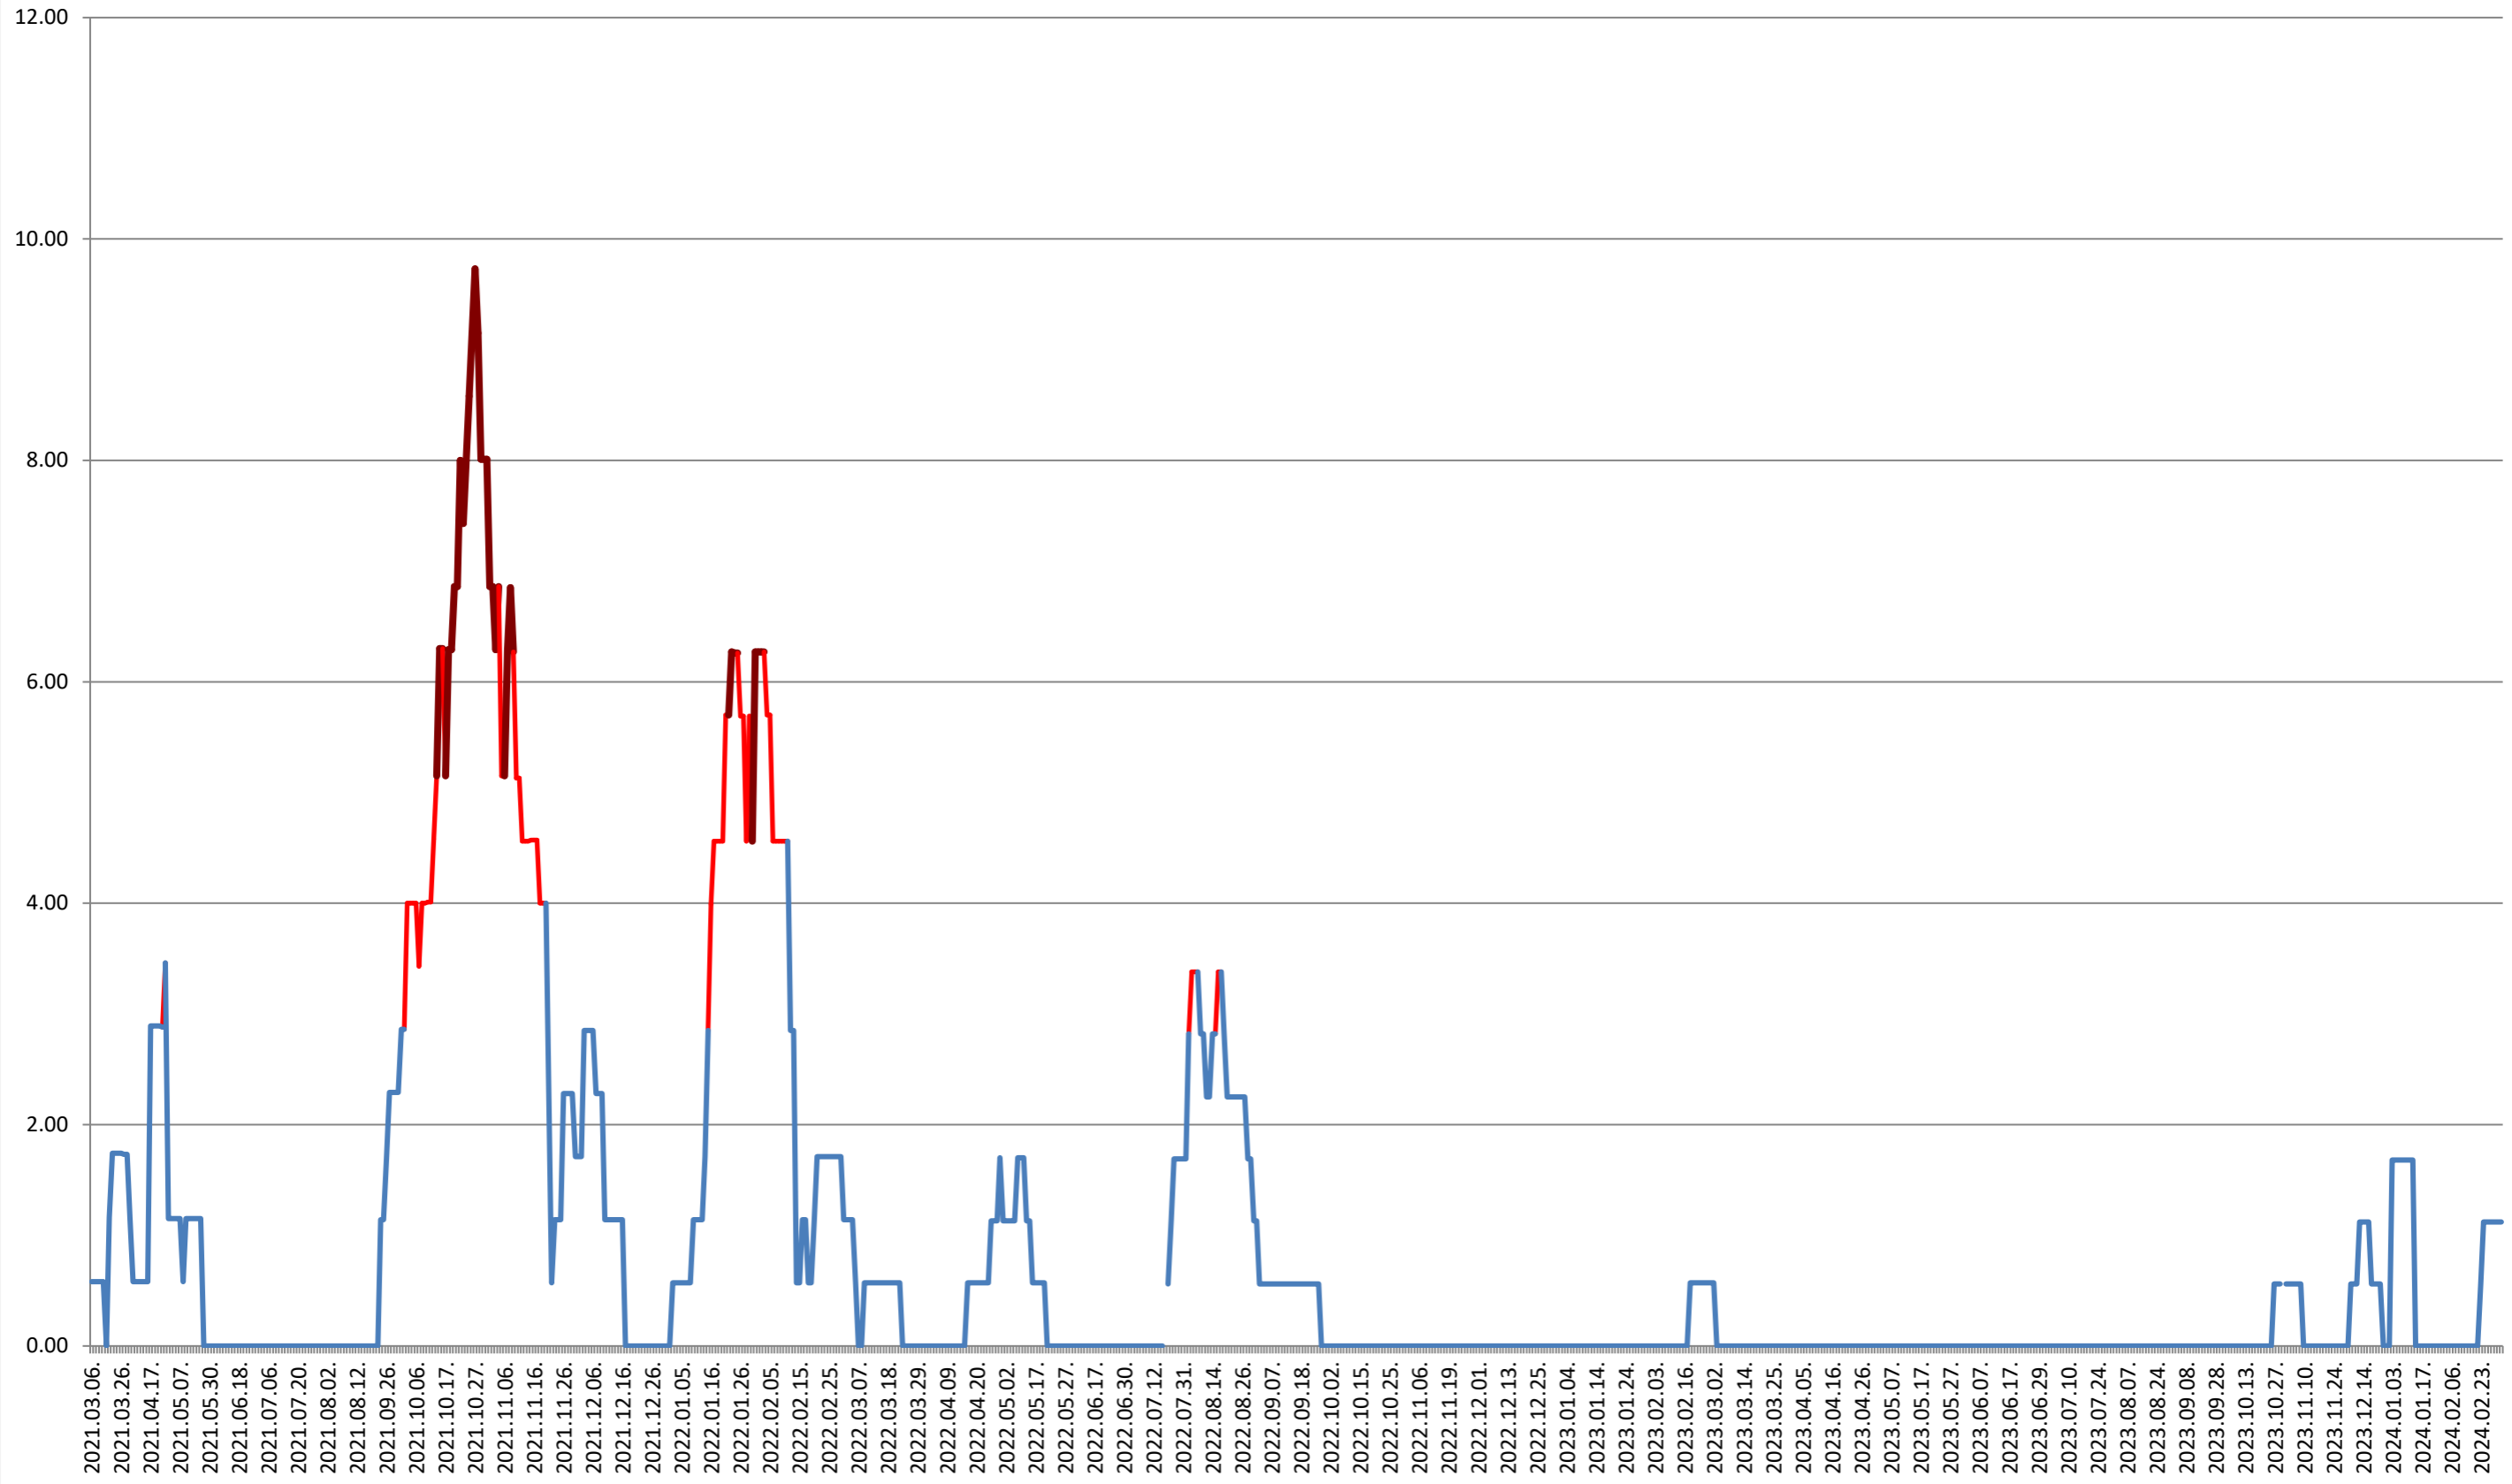

VĂRȘAG - Evolutia incidentei cumulate pe 14 zile la % de locuitori 2021.03.07. - 2024.03.05.