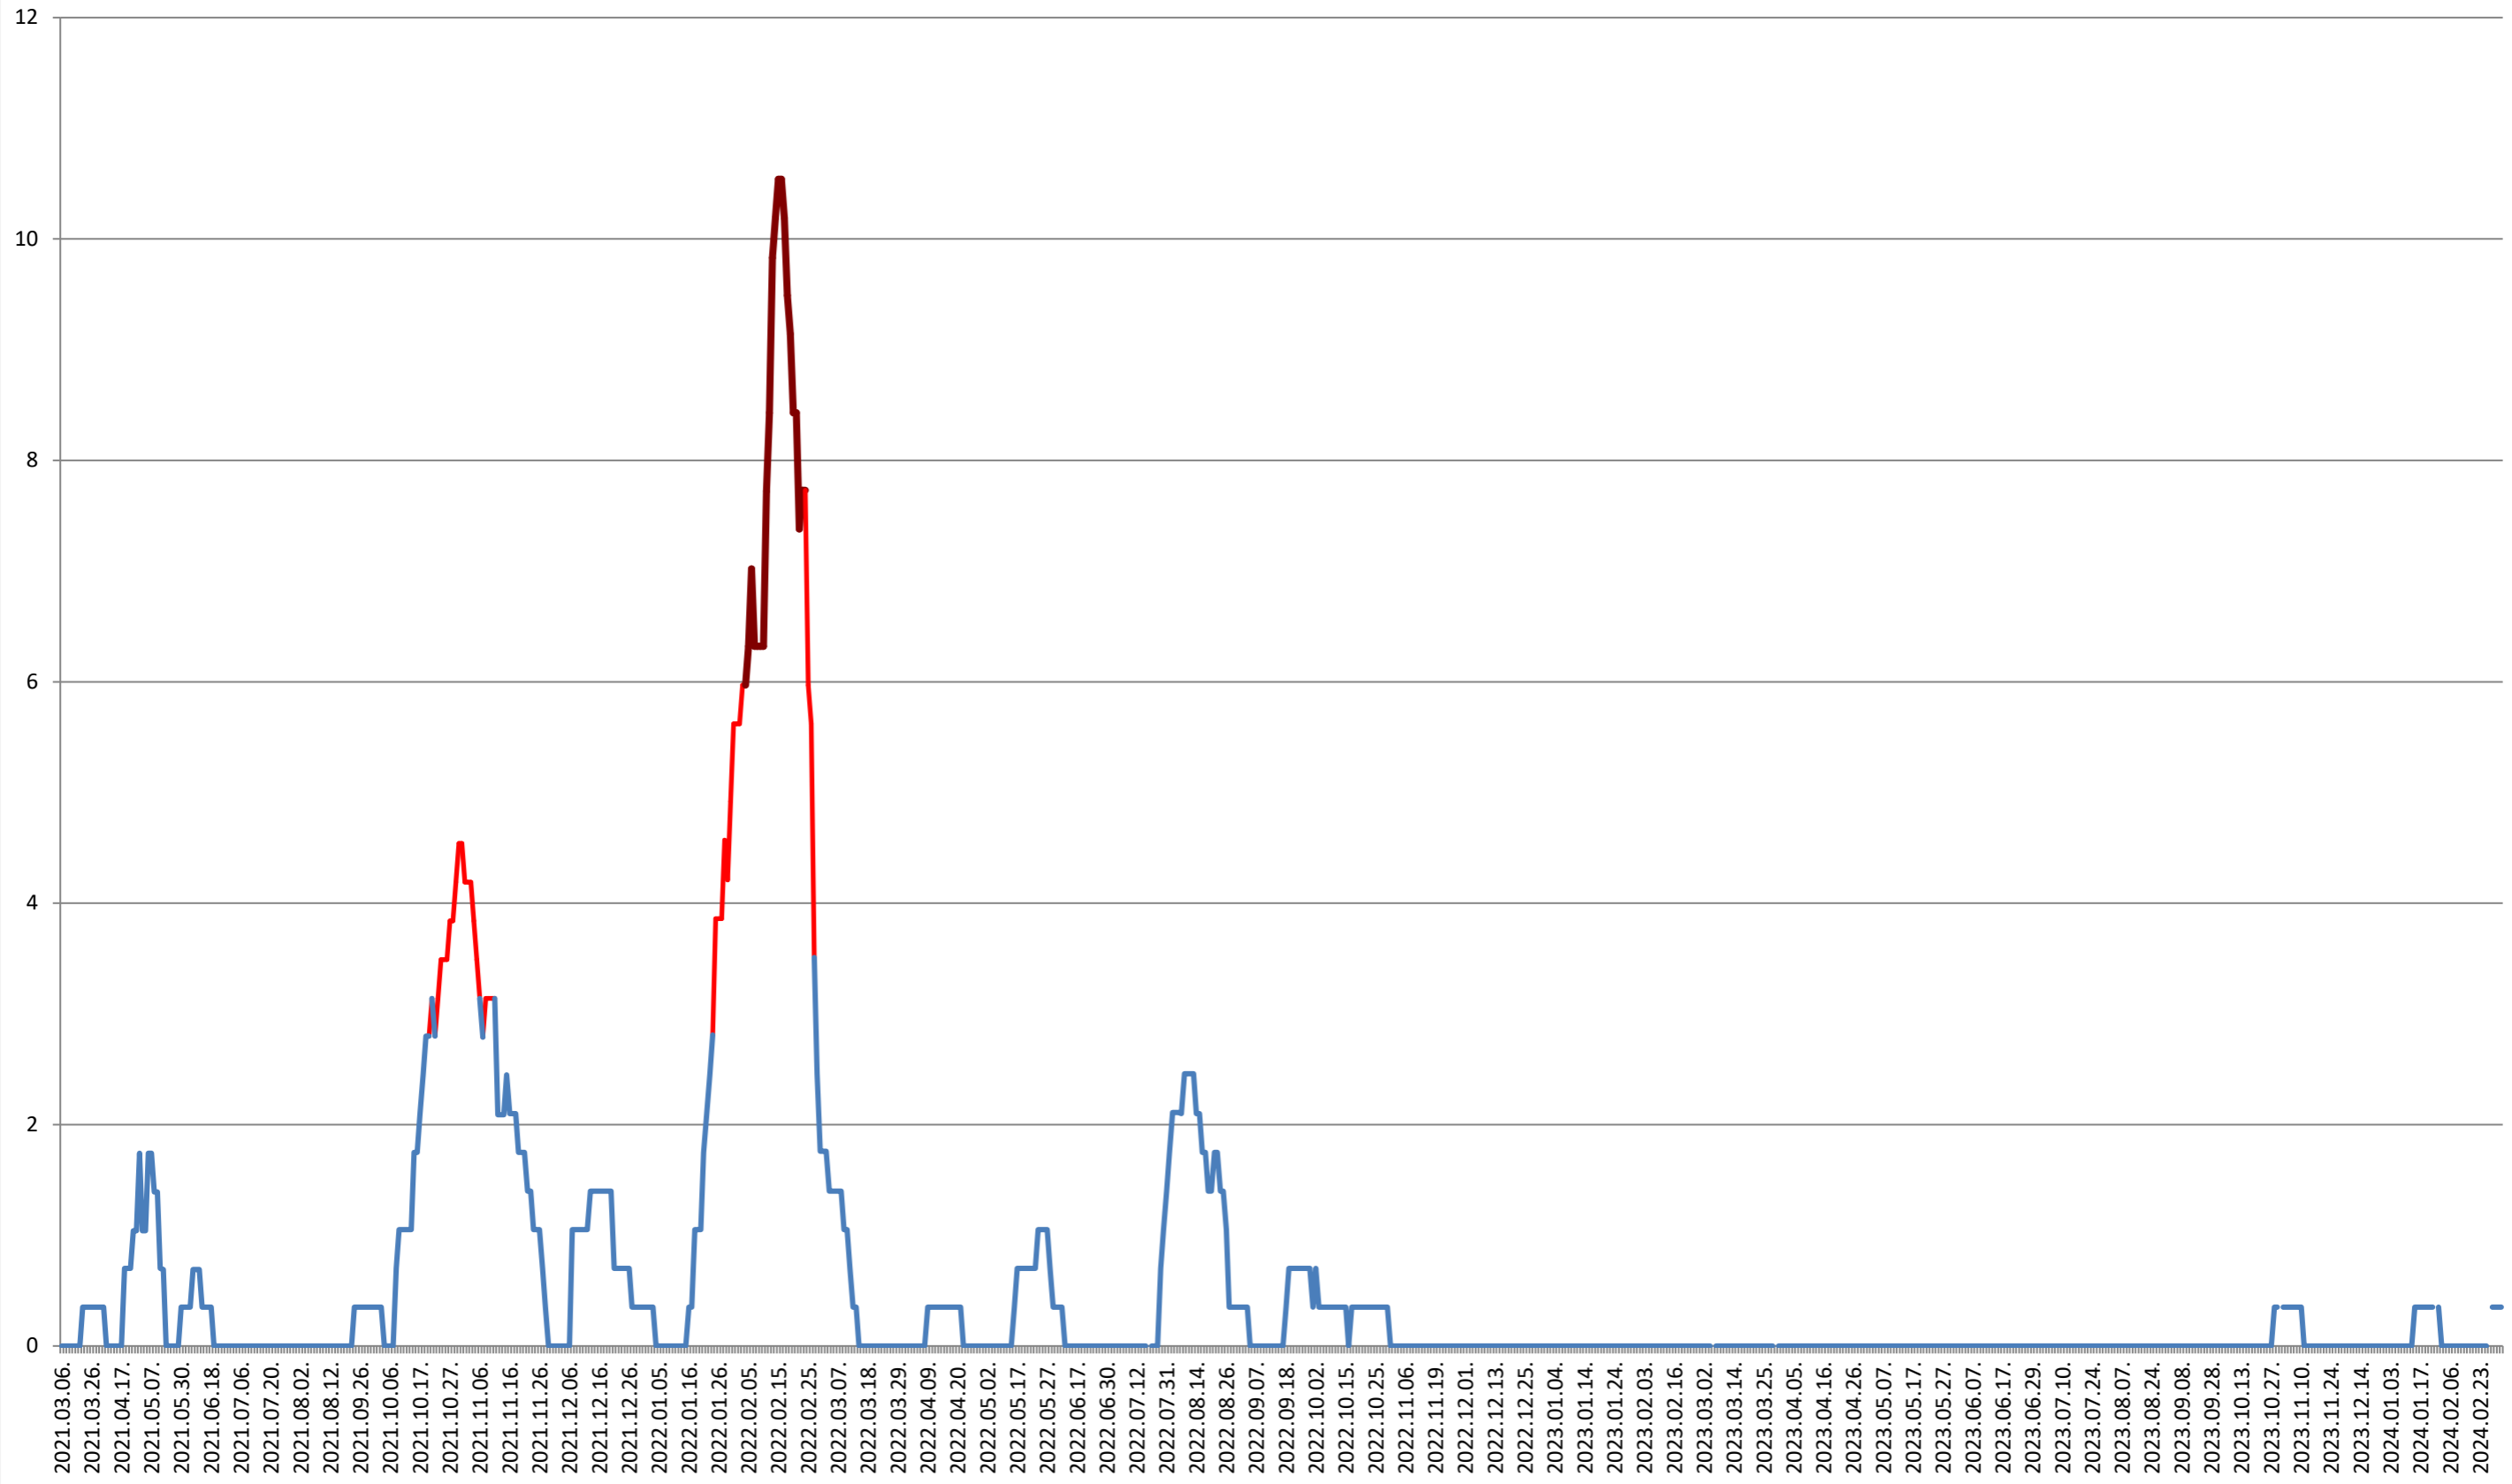

SECUIENI - Evolutia incidentei cumulate pe 14 zile la ‰ de locuitori 2021.03.07. - 2024.03.05.