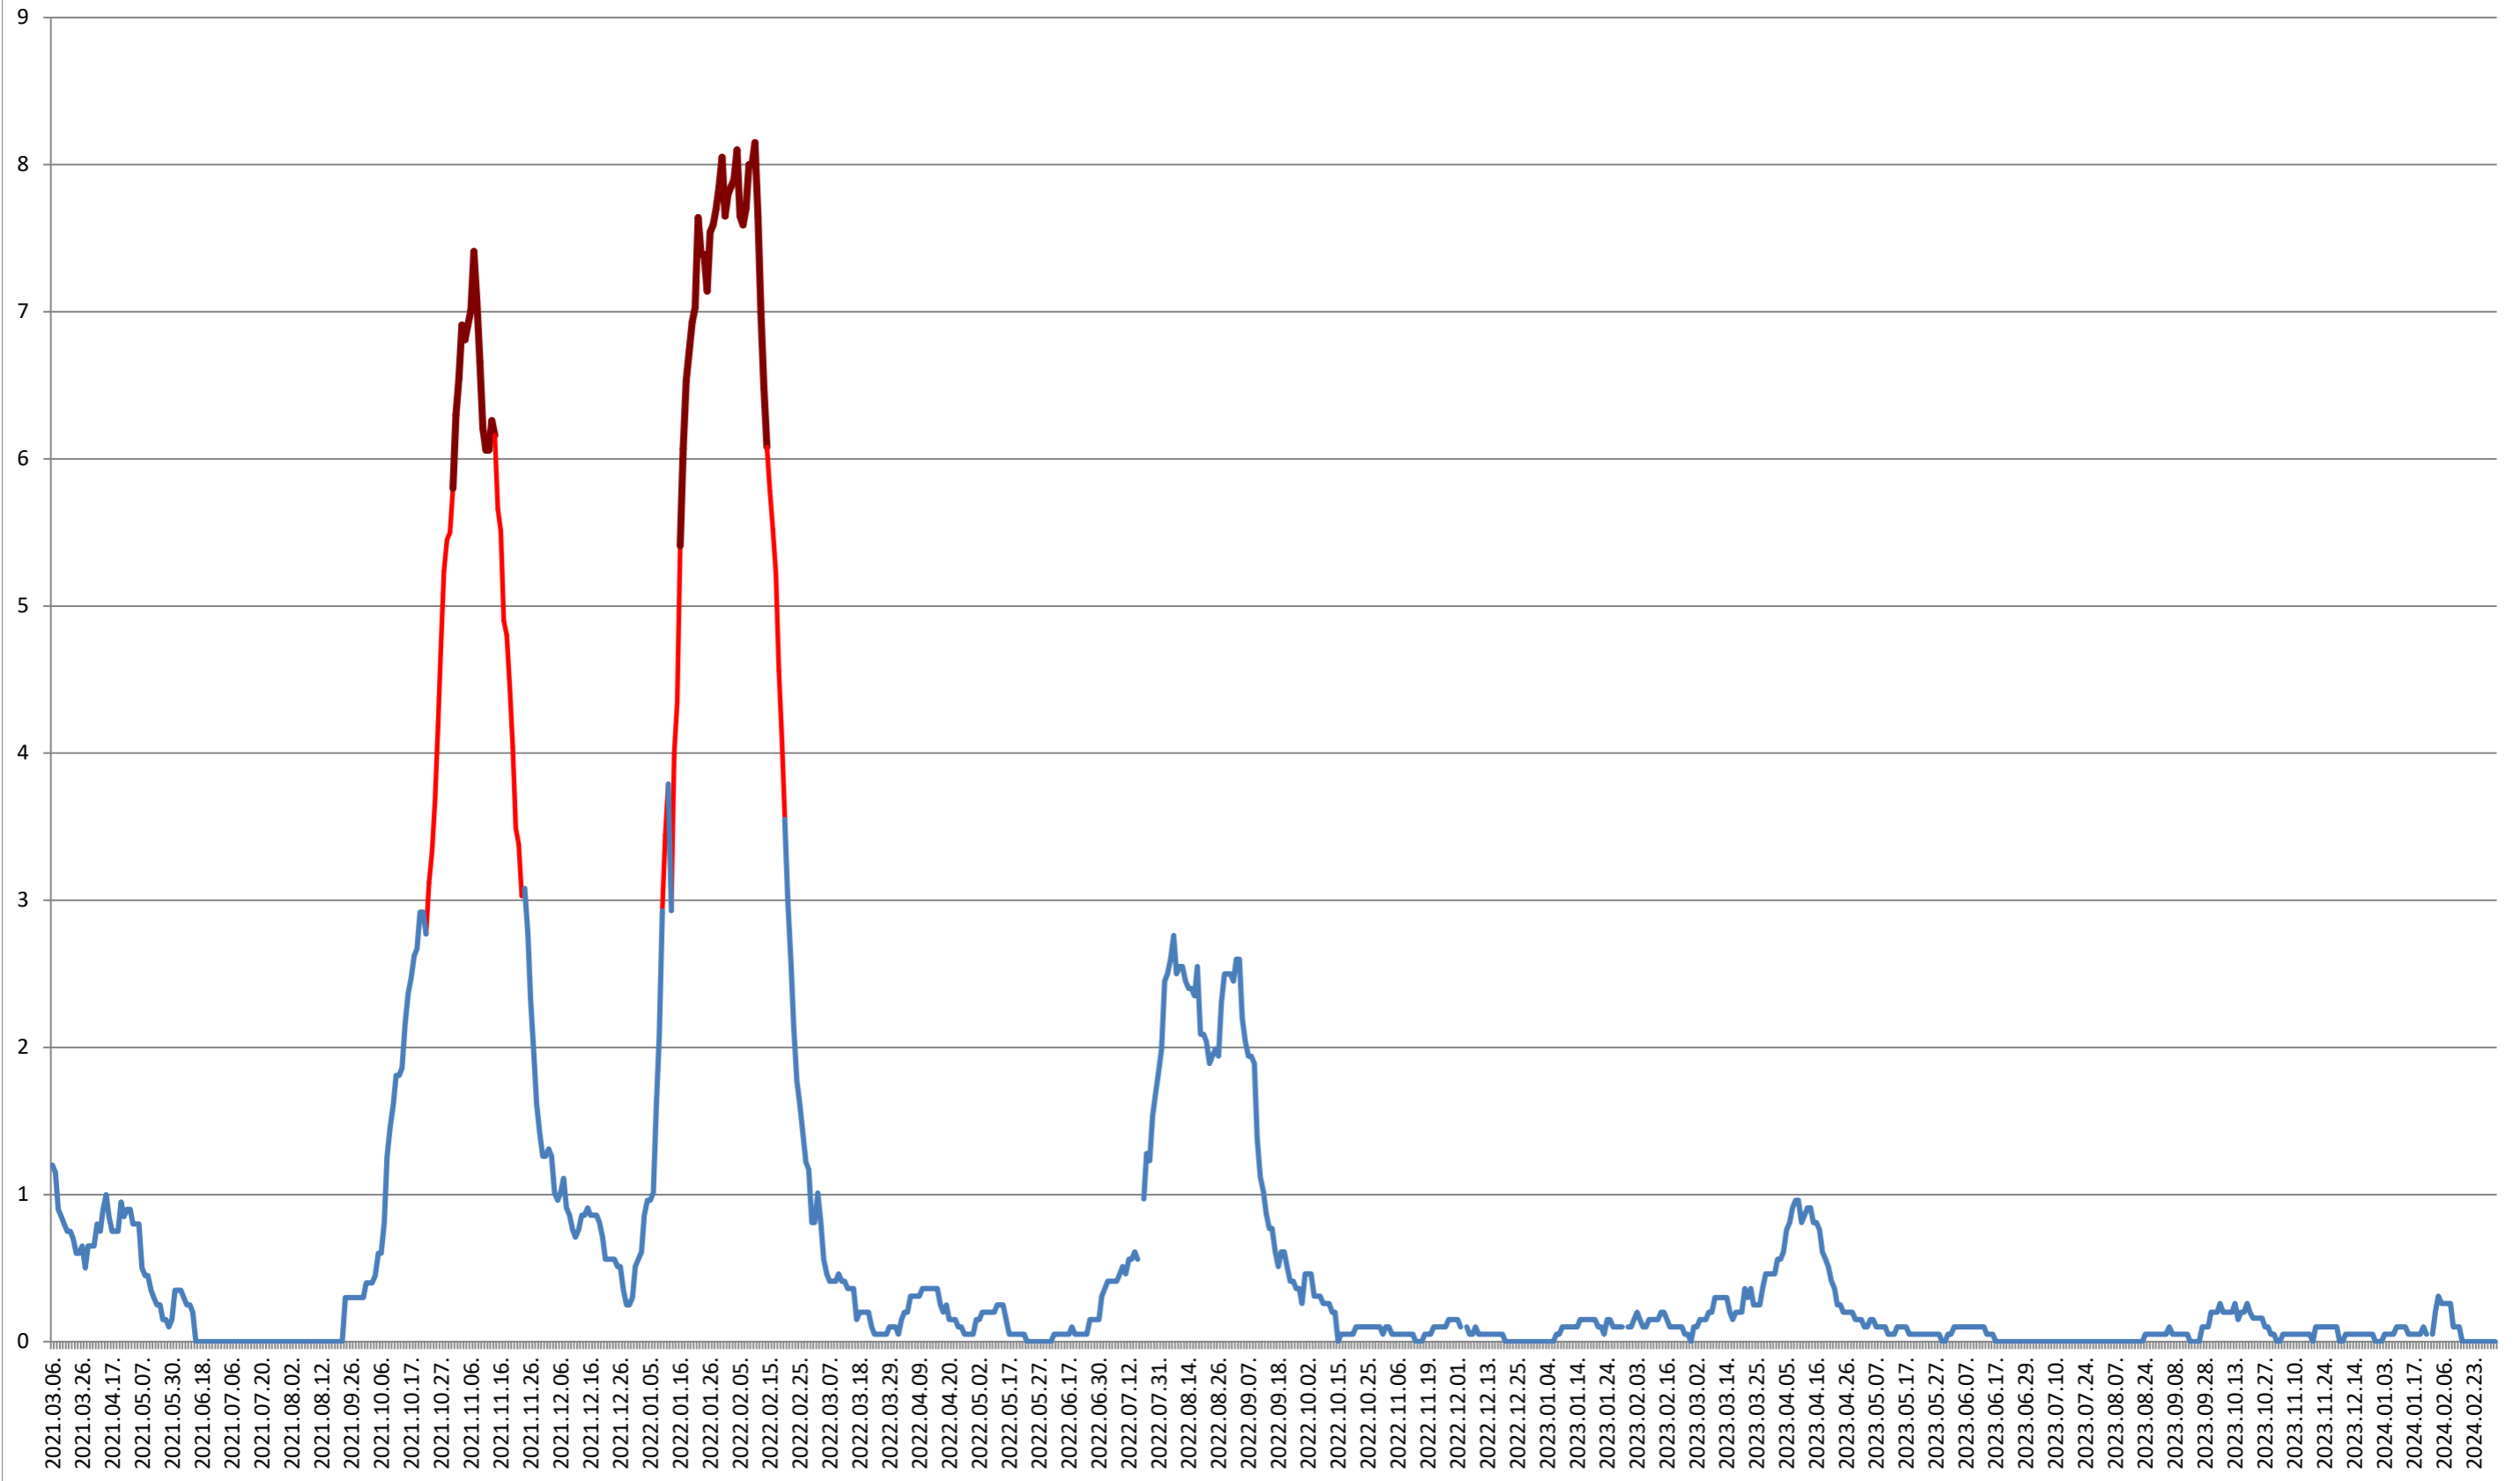

MUNICIPIUL GHEORGHENI - Evolutia incidentei cumulate pe 14 zile la ‰ de locuitori 2021.03.07. - 2024.03.05.