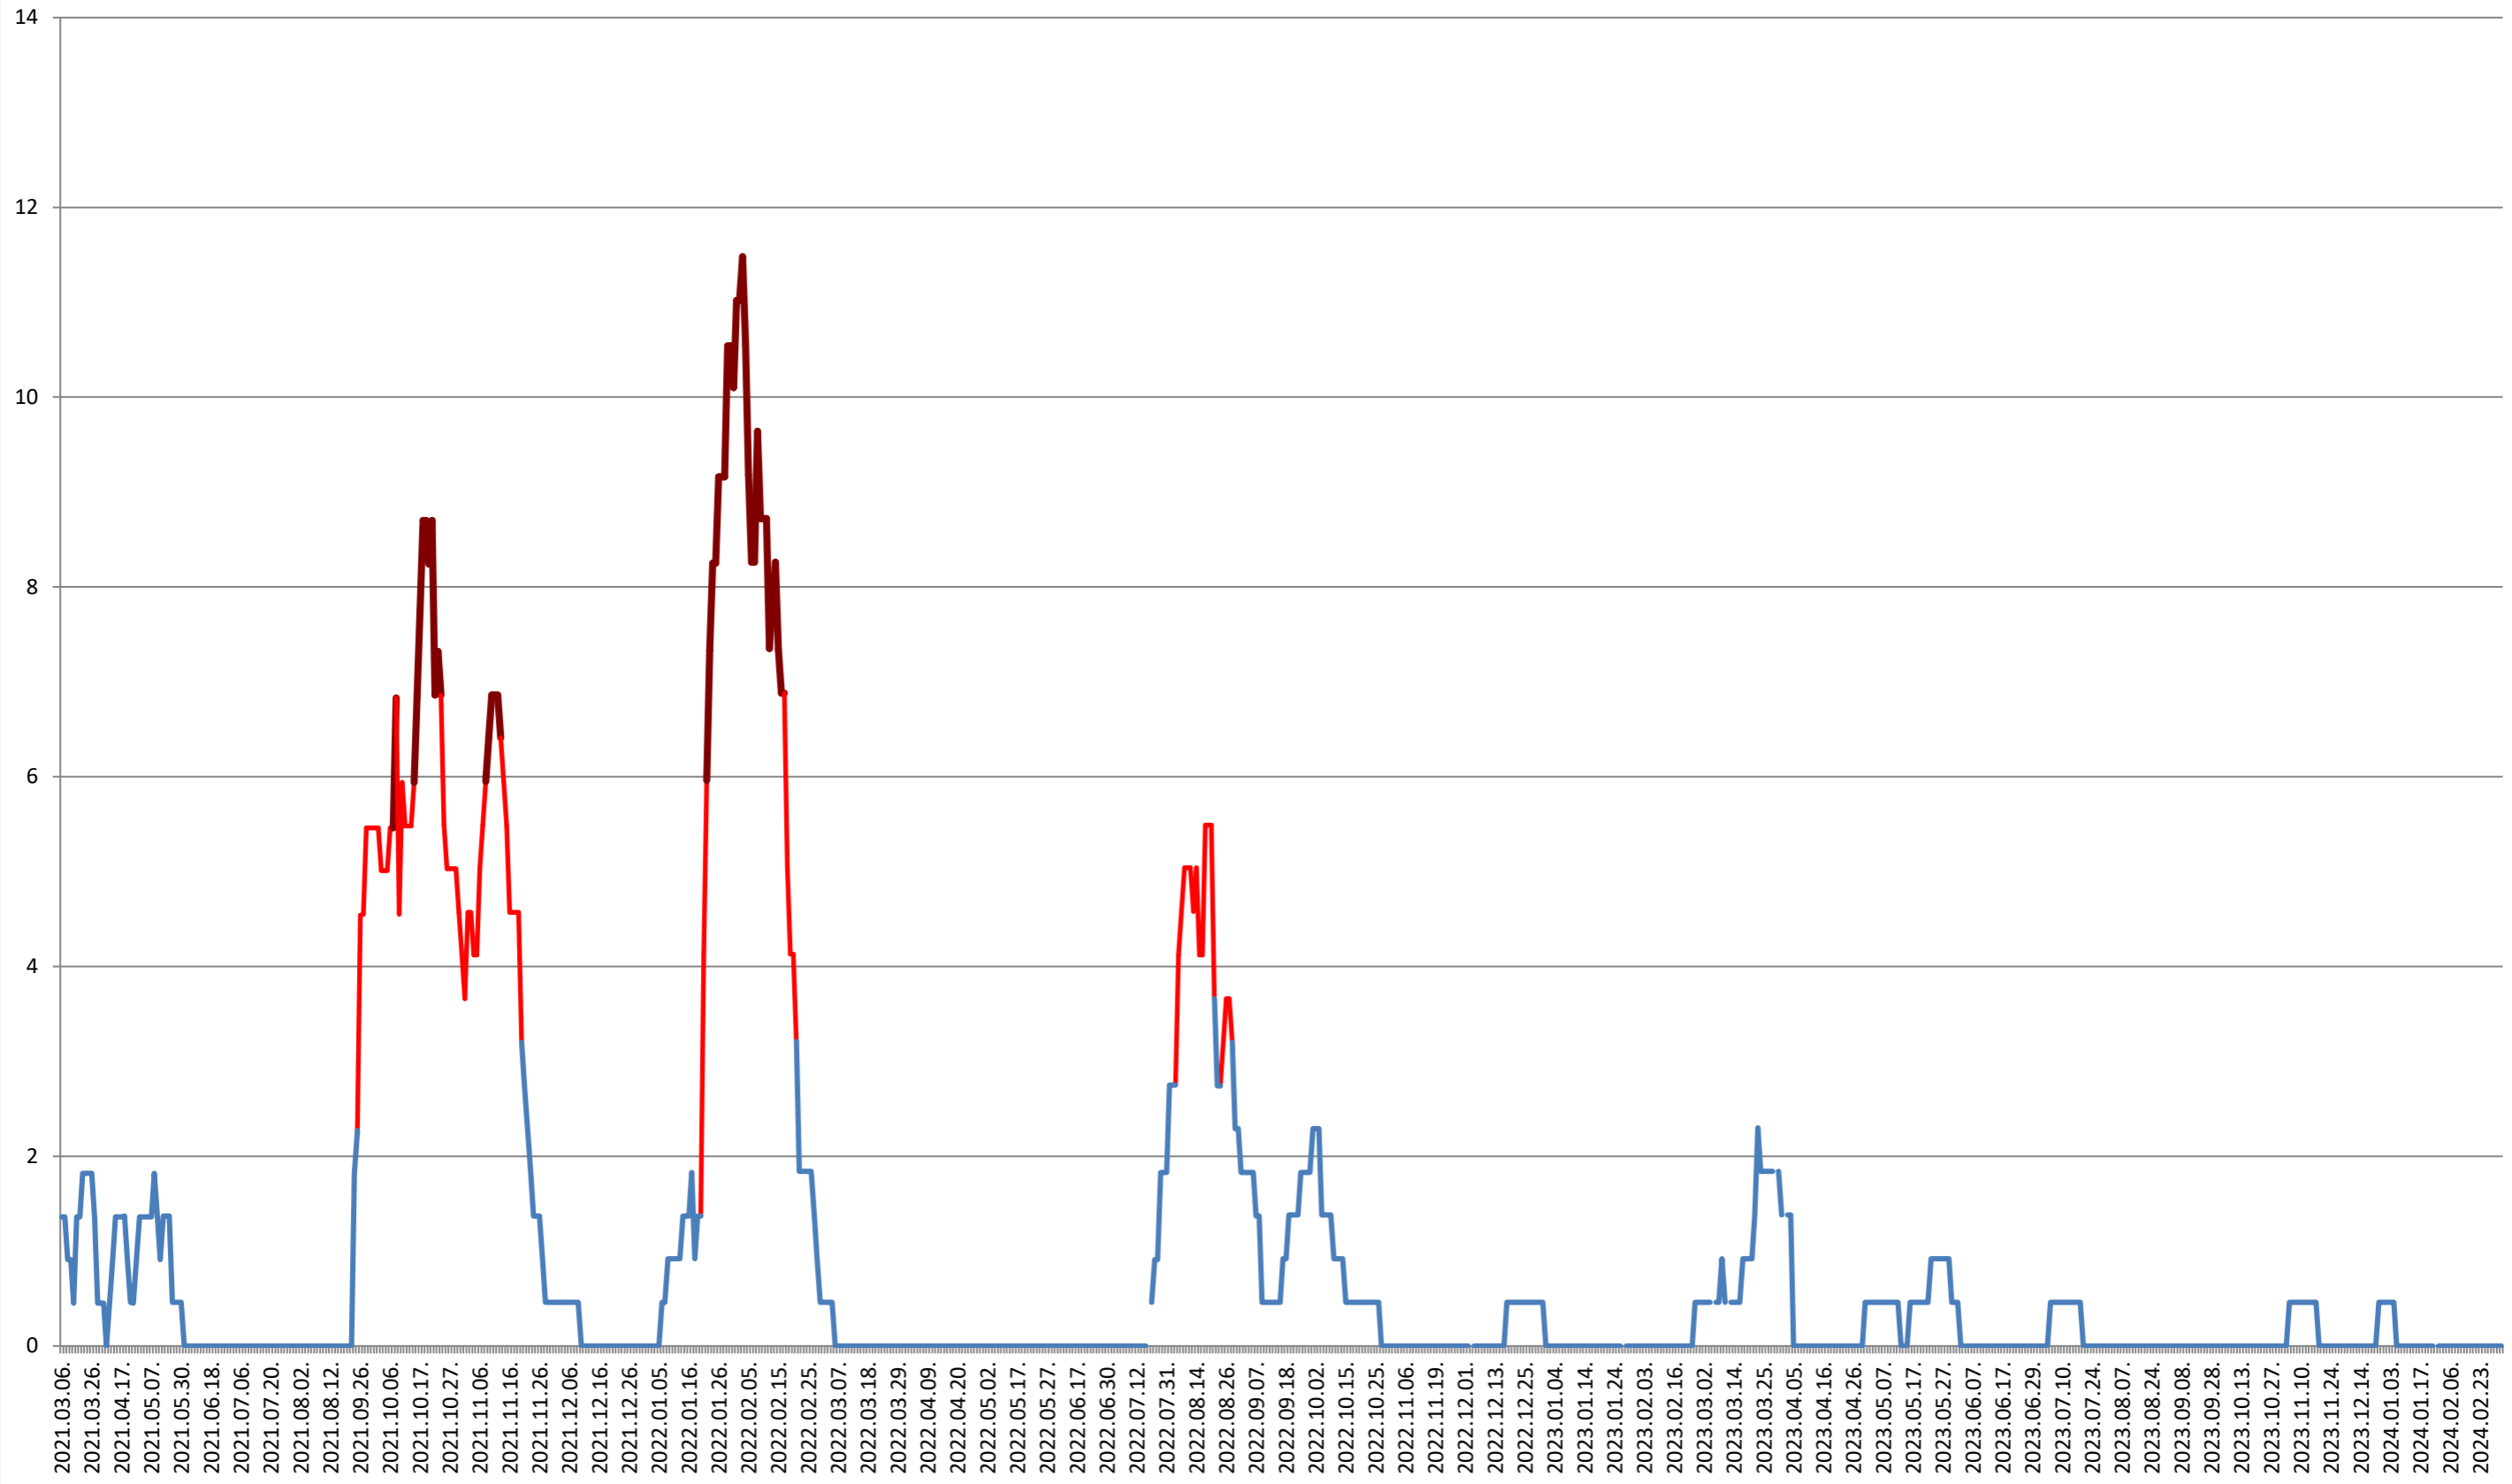

MĂDĂRAȘ - Evolutia incidentei cumulate pe 14 zile la ‰ de locuitori 2021.03.07. - 2024.03.05.