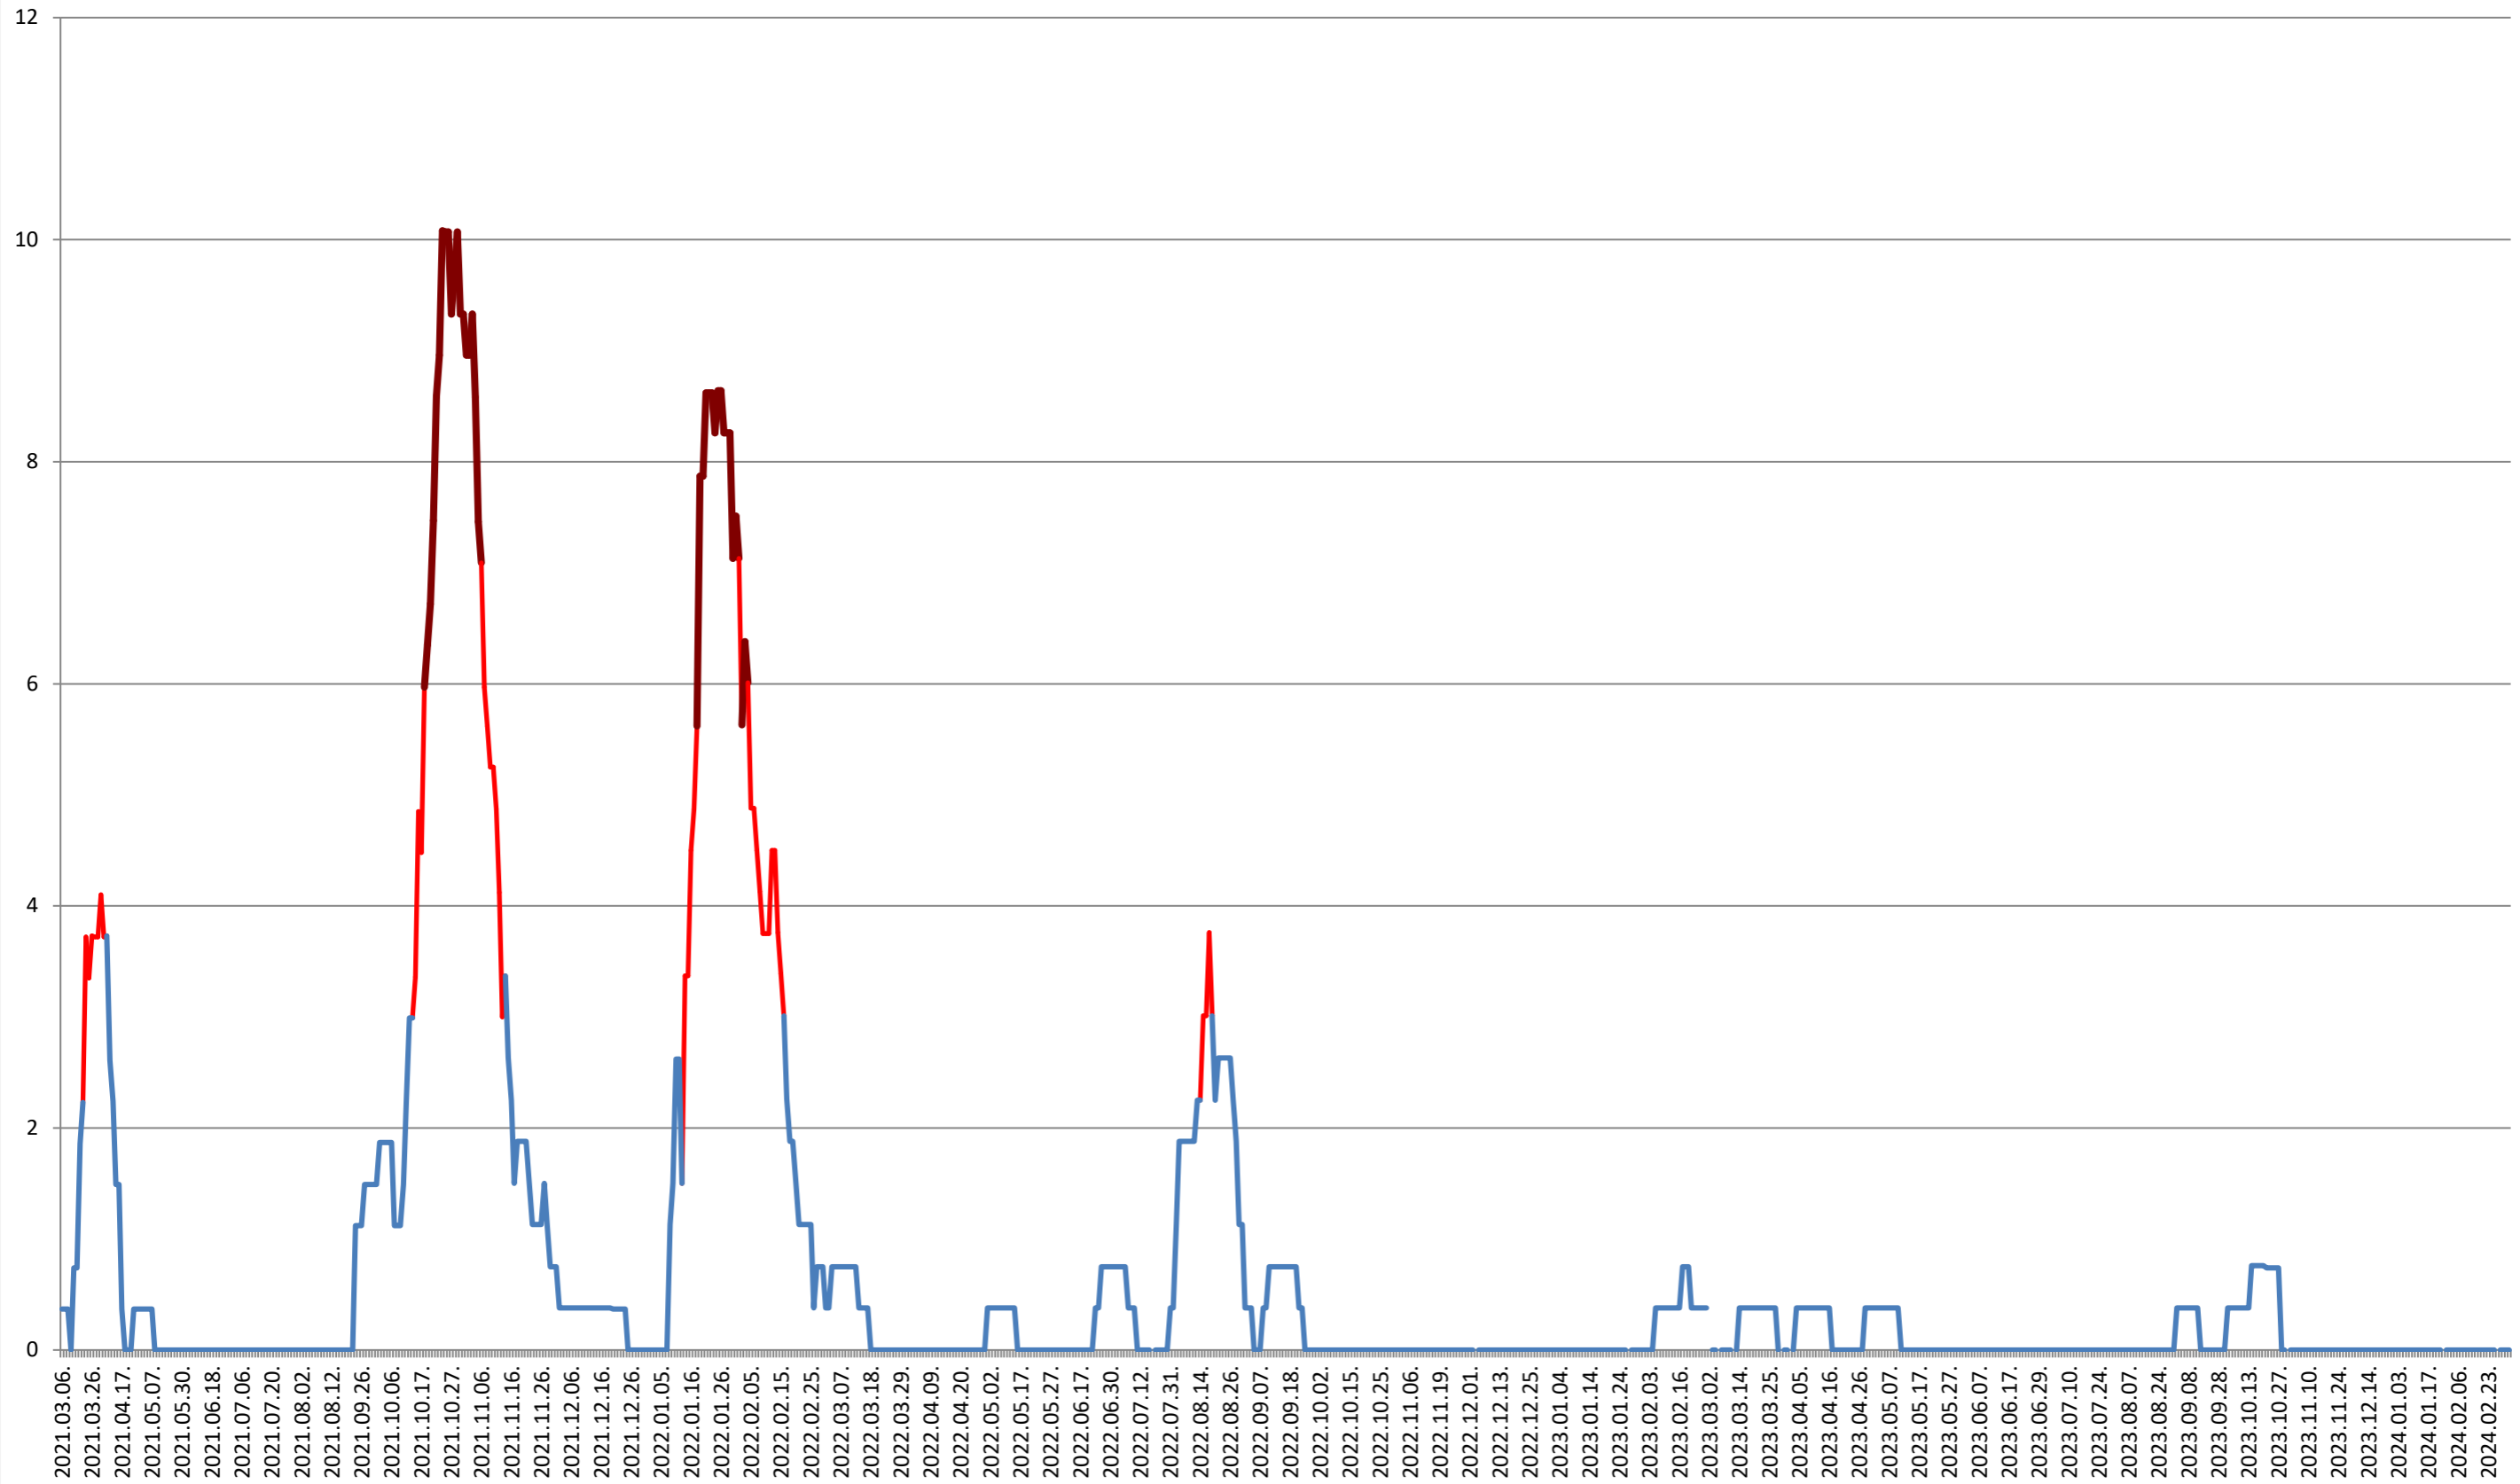

SÂNCRĂIENI - Evolutia incidentei cumulate pe 14 zile la ‰ de locuitori

2021.03.07. - 2024.03.05.