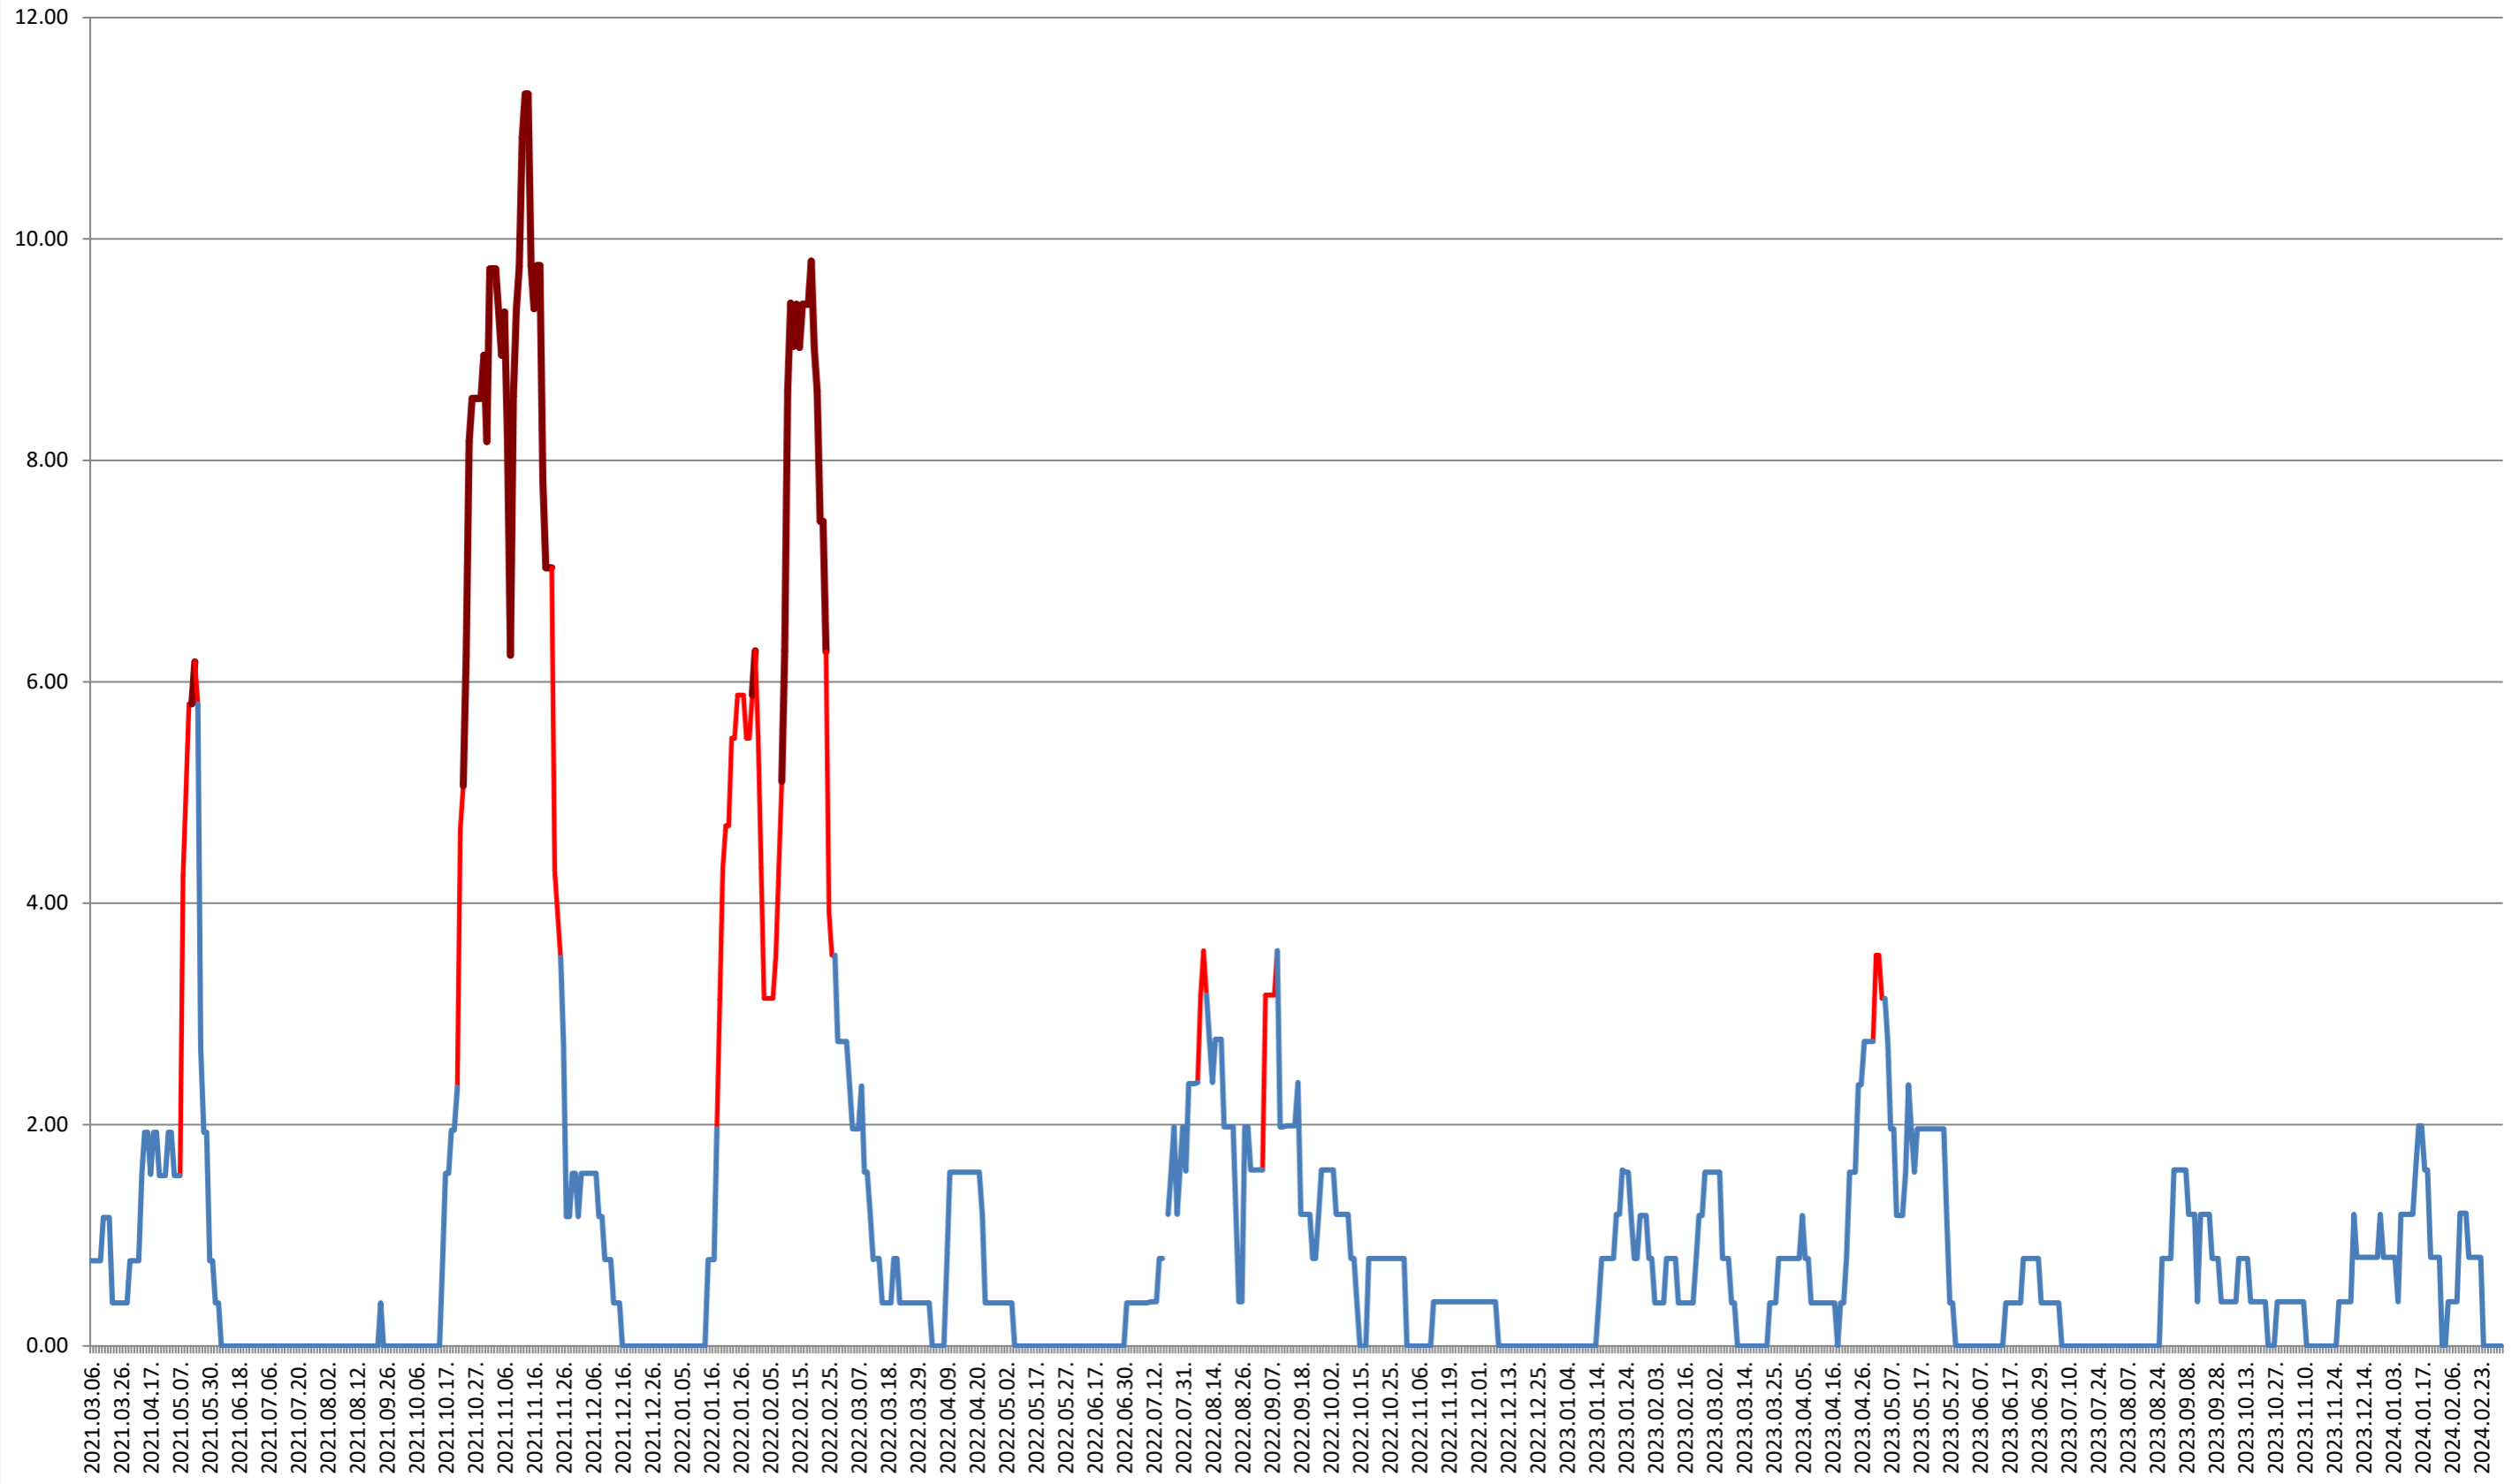

### ATID - Evolutia incidentei cumulate pe 14 zile la ‰ de locuitori 2021.03.07. - 2024.03.05.

### AVRĂMEȘTI - Evolutia incidentei cumulate pe 14 zile la % de locuitori 2021.03.07. - 2024.03.05.

ORAȘ BĂILE TUȘNAD - Evolutia incidentei cumulate pe 14 zile la ‰ de locuitori  
2021.03.07. - 2024.03.05.

**ORAȘ BĂLAN - Evolutia incidentei cumulate pe 14 zile la ‰ de locuitori**  
**2021.03.07. - 2024.03.05.**

### BILBOR - Evolutia incidentei cumulate pe 14 zile la ‰ de locuitori 2021.03.07. - 2024.03.05.

**ORAȘ BORSEC - Evolutia incidentei cumulate pe 14 zile la ‰ de locuitori**  
**2021.03.07. - 2024.03.05.**