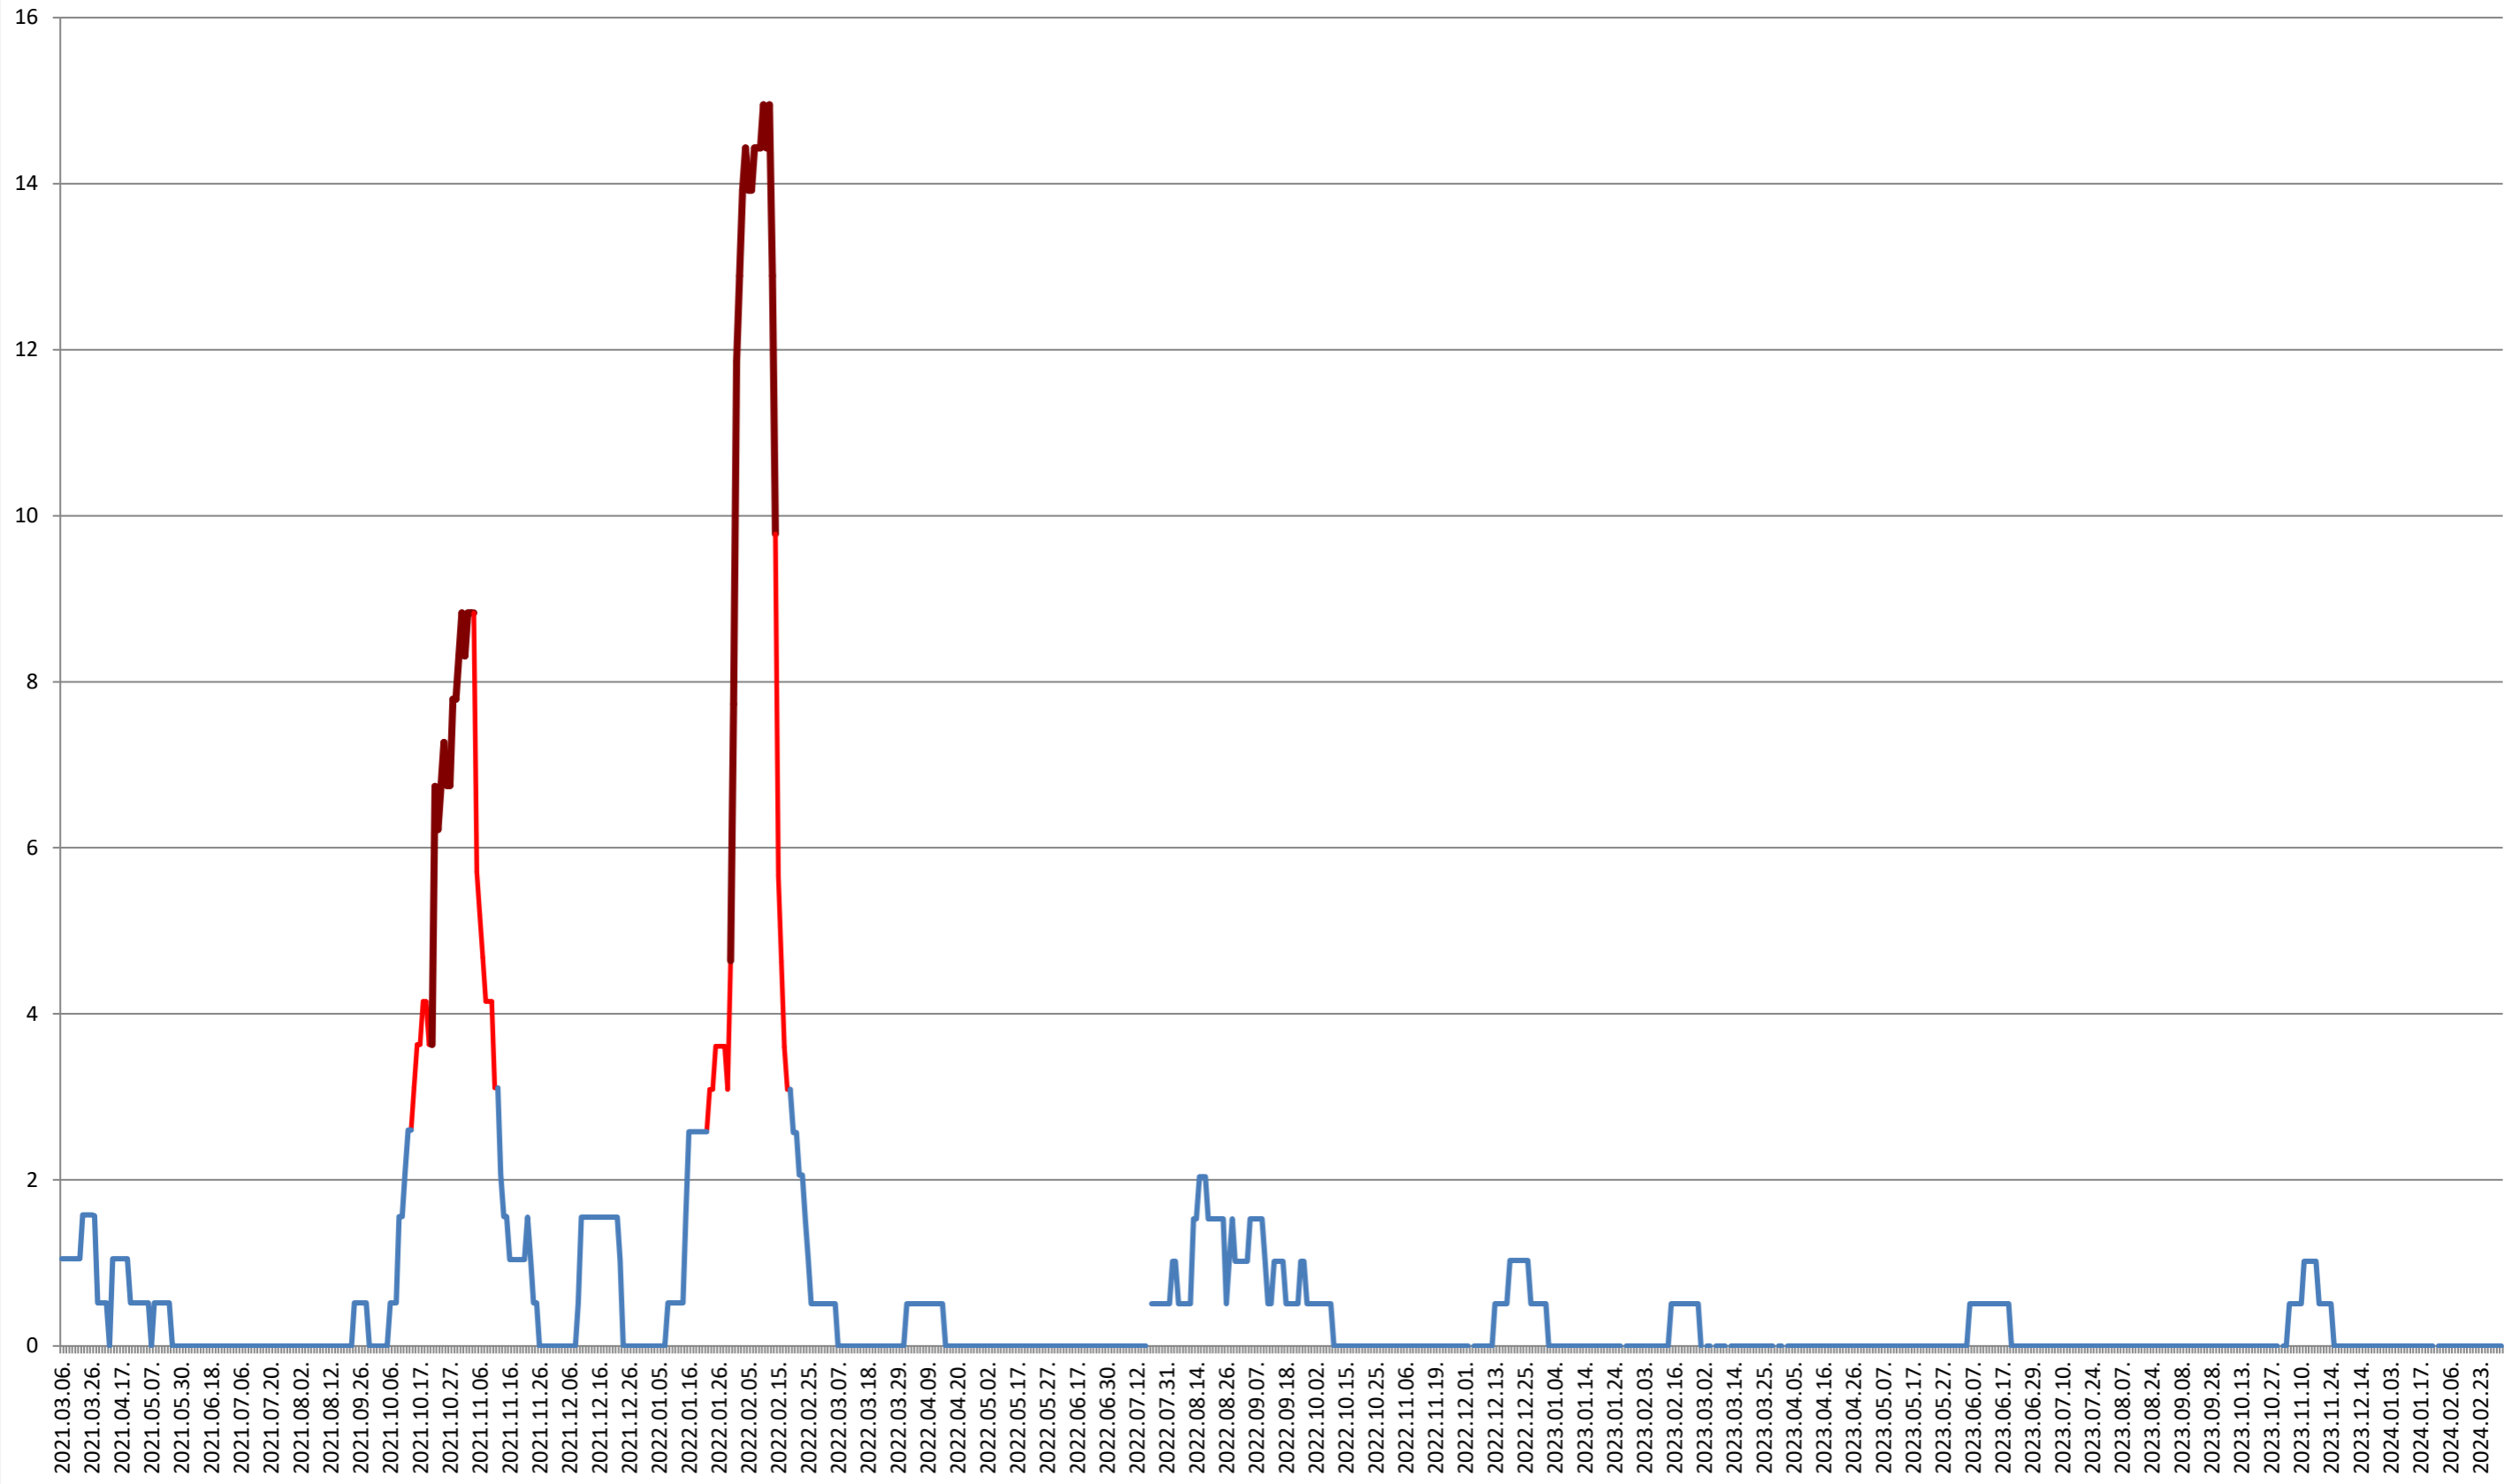

PORUMBENI - Evolutia incidentei cumulate pe 14 zile la ‰ de locuitori
2021.03.07. - 2024.03.05.