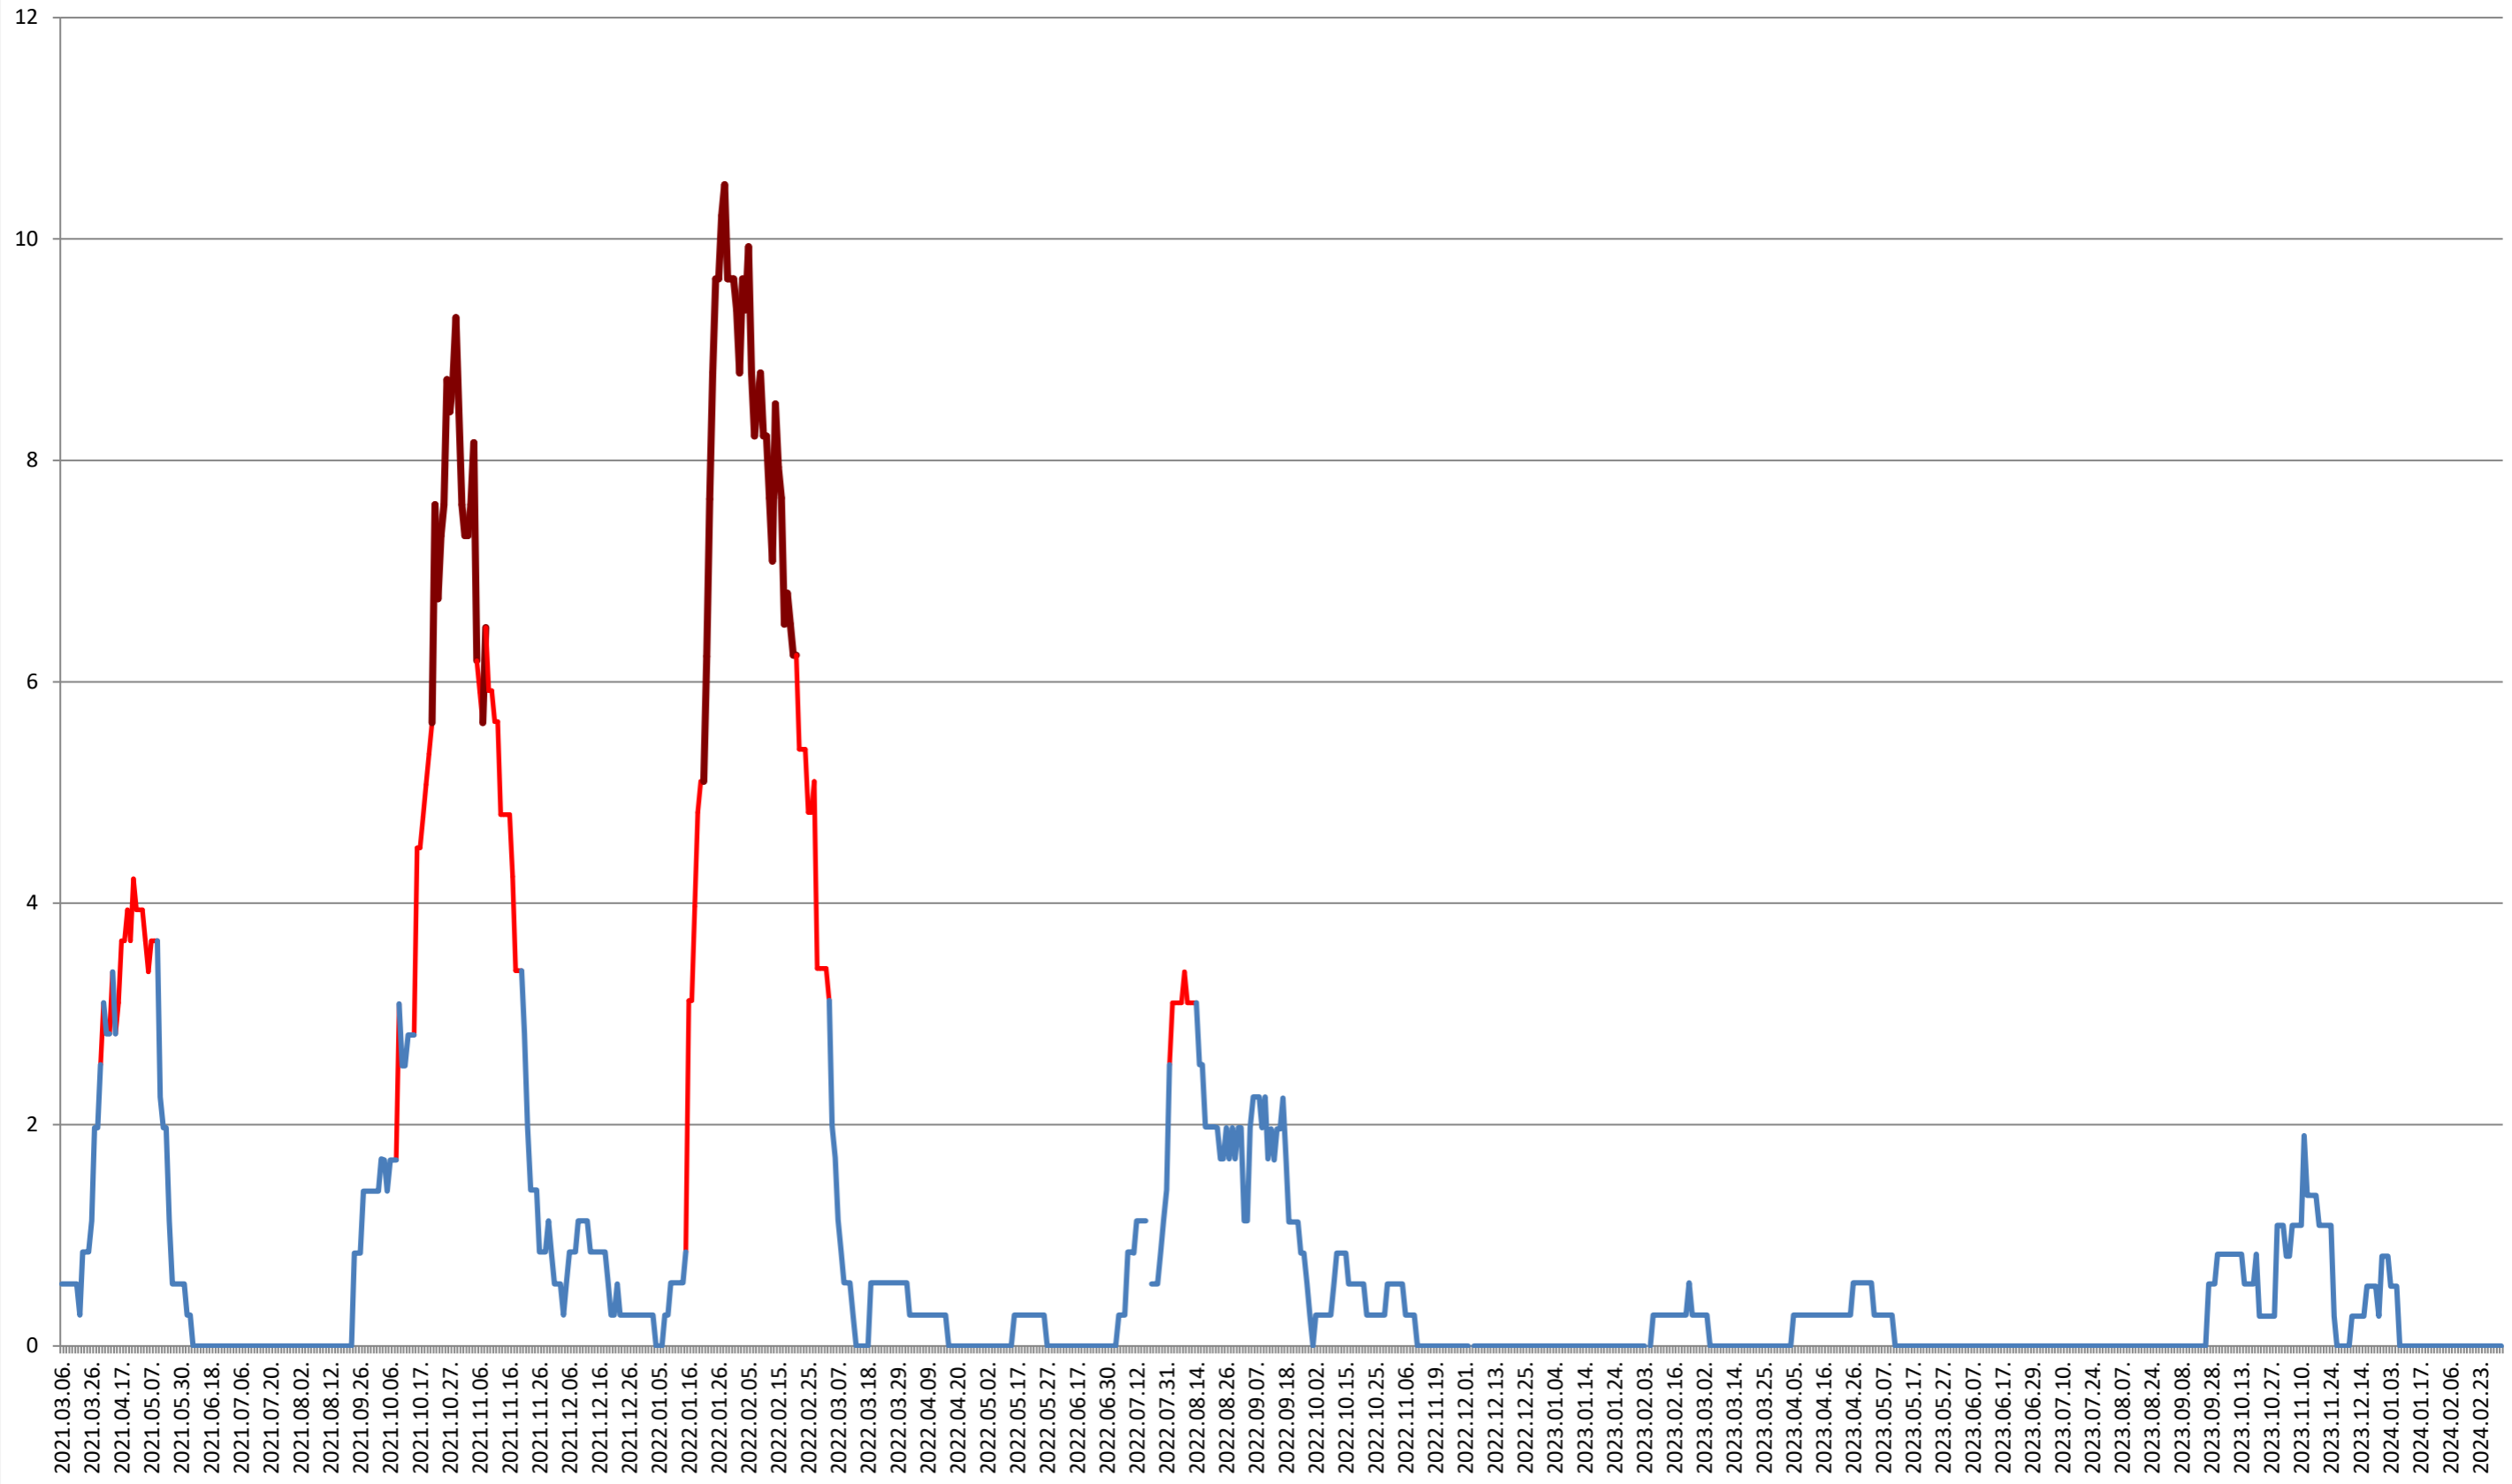

FELICENI - Evolutia incidentei cumulate pe 14 zile la % de locuitori 2021.03.07. - 2024.03.05.