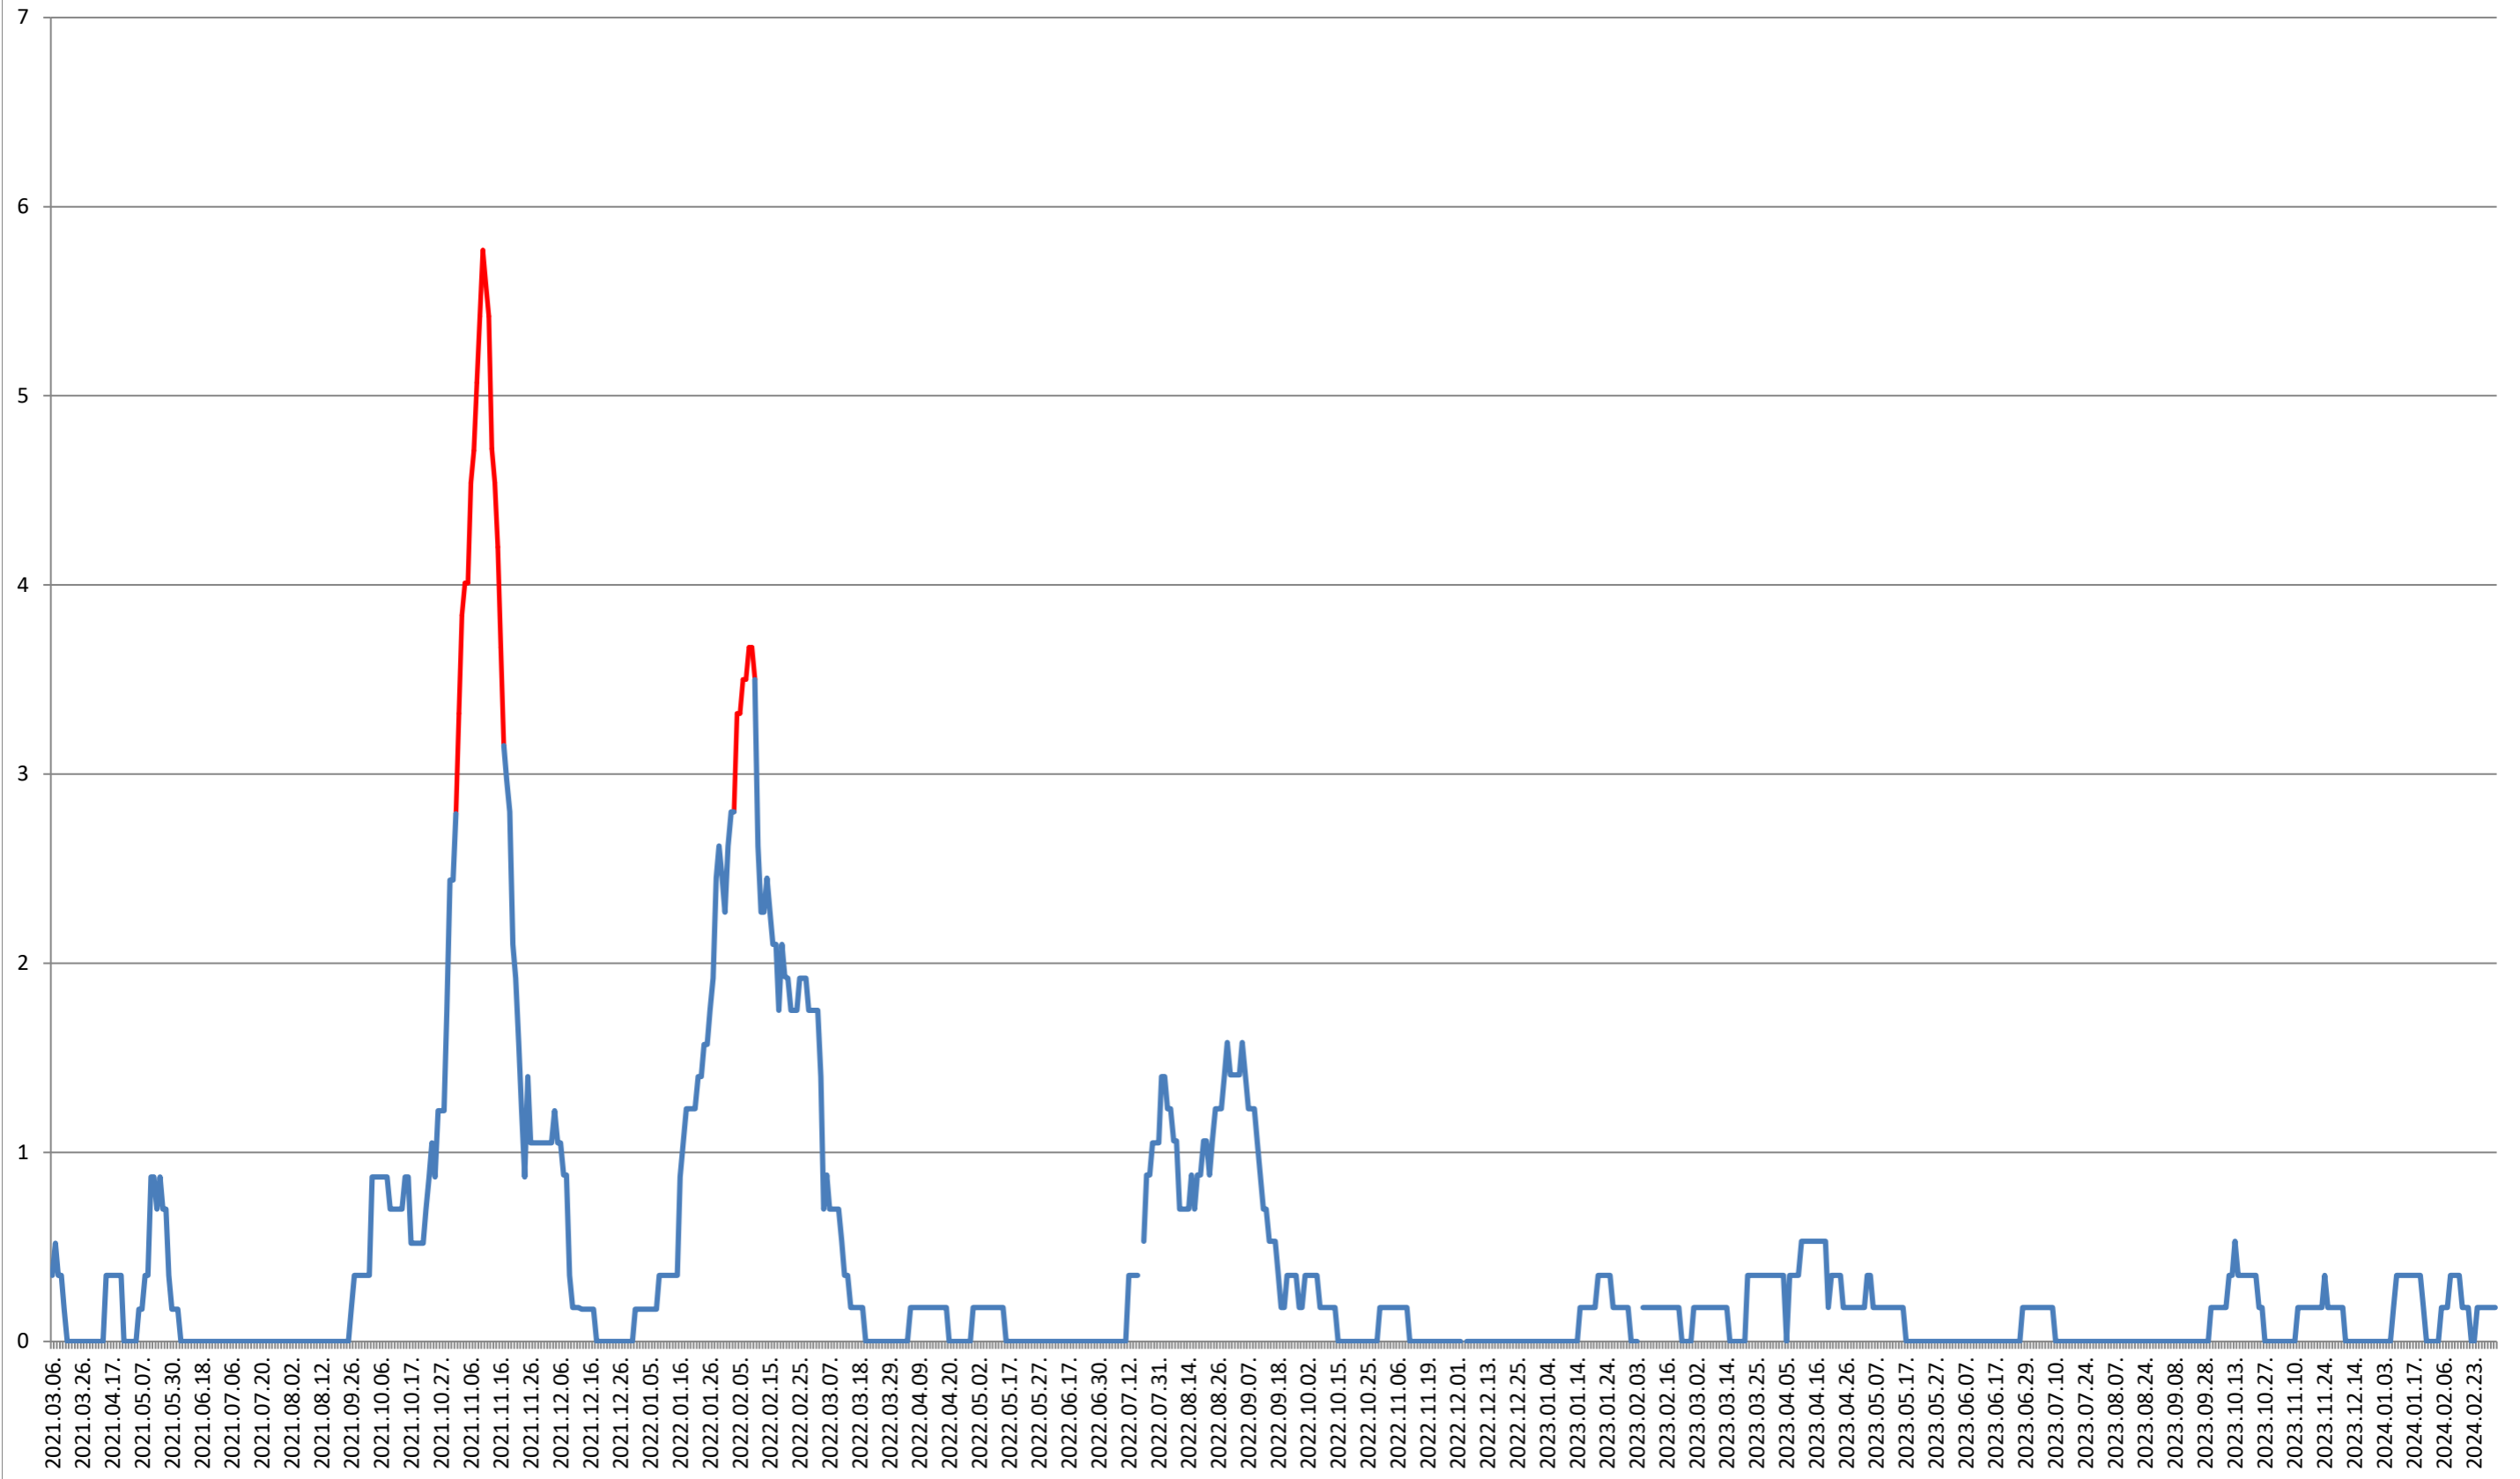

DITRĂU - Evolutia incidentei cumulate pe 14 zile la ‰ de locuitori 2021.03.07. - 2024.03.05.