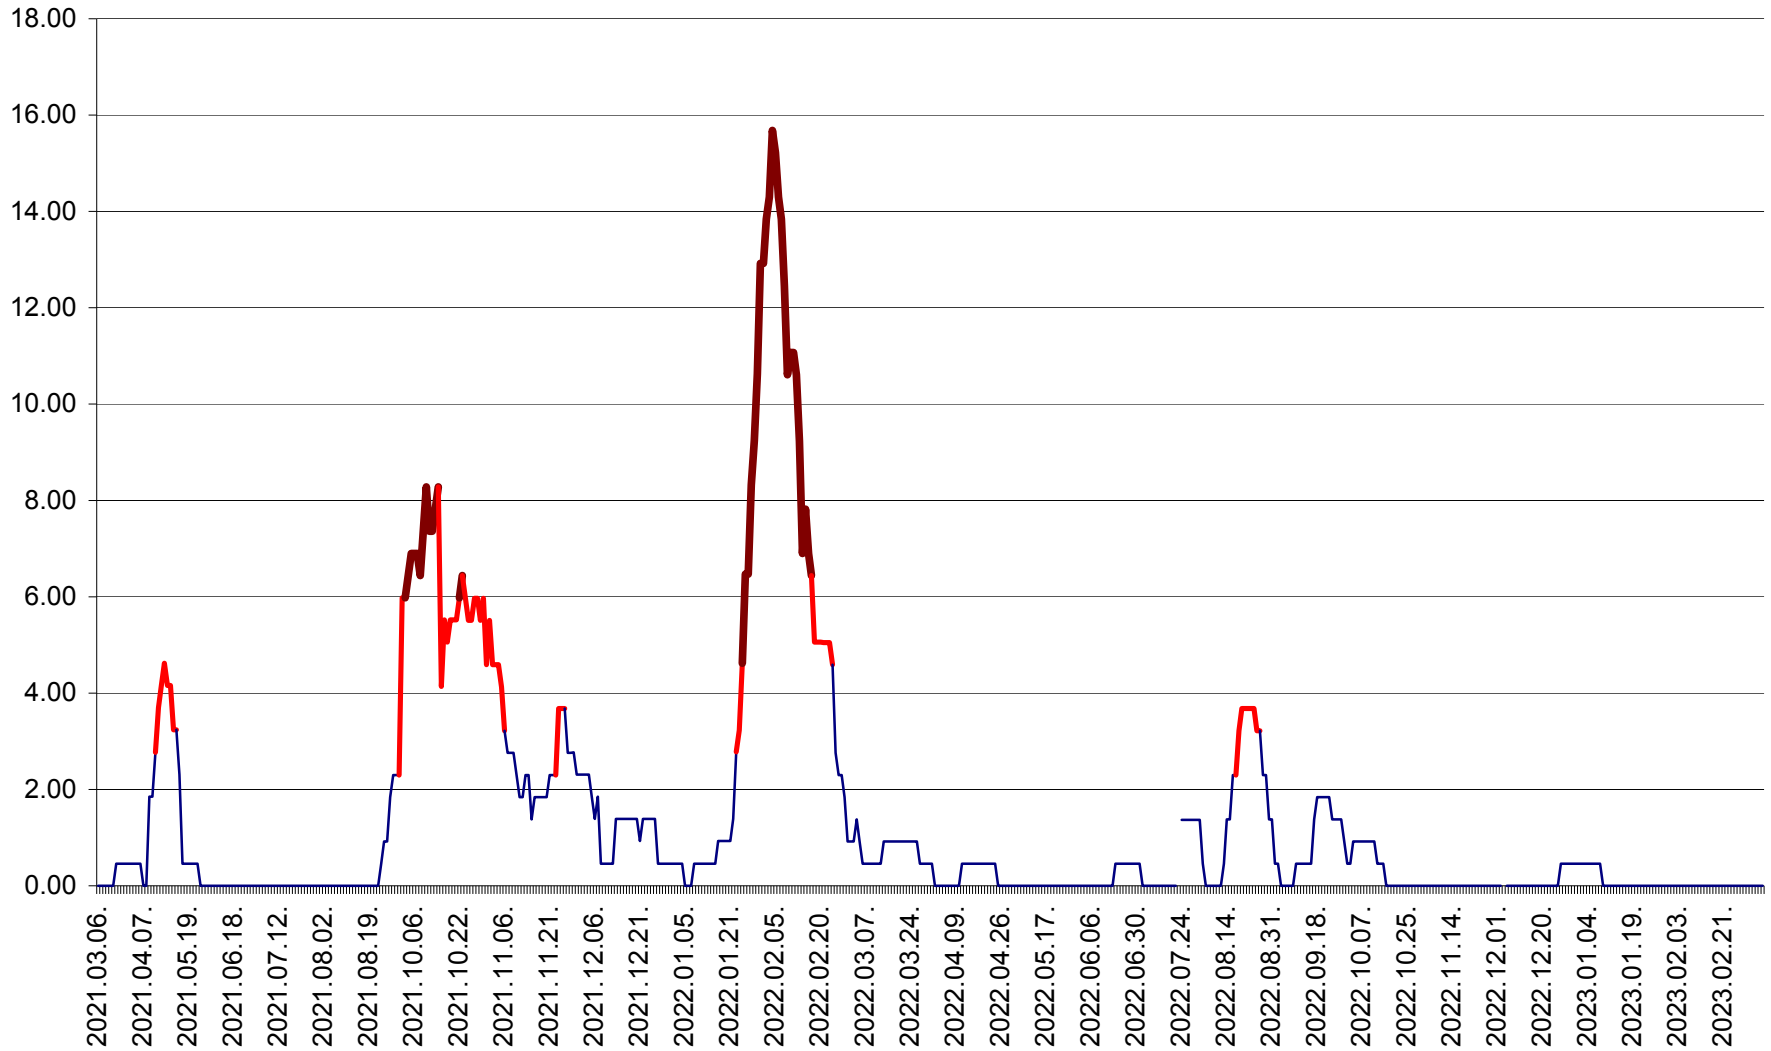

ATID - Evolutia incidentei cumulate pe 14 zile la ‰ de locuitori  
2021.03.07. - 2023.03.12.

AVRĂMEȘTI - Evolutia incidentei cumulate pe 14 zile la ‰ de locuitori  
2021.03.07. - 2023.03.12.

ORAȘ BĂILE TUȘNAD - Evoluția incidenței cumulate pe 14 zile la ‰ de locuitori  
2021.03.07. - 2023.03.12.

ORAȘ BĂLAN - Evoluția incidenței cumulate pe 14 zile la ‰ de locuitori  
2021.03.07. - 2023.03.12.

BILBOR - Evolutia incidentei cumulate pe 14 zile la ‰ de locuitori  
2021.03.07. - 2023.03.12.

ORAȘ BORSEC - Evolutia incidentei cumulate pe 14 zile la ‰ de locuitori  
2021.03.07. - 2023.03.12.

BRĂDEȘTI - Evoluția incidenței cumulate pe 14 zile la ‰ de locuitori  
2021.03.07. - 2023.03.12.

CĂPÂLNIȚA - Evoluția incidenței cumulate pe 14 zile la ‰ de locuitori  
2021.03.07. - 2023.03.12.

CÂRȚA - Evolutia incidentei cumulate pe 14 zile la ‰ de locuitori  
2021.03.07. - 2023.03.12.

CICEU - Evolutia incidentei cumulate pe 14 zile la ‰ de locuitori  
2021.03.07. - 2023.03.12.

CIUCSÂNGEORGIU - Evolutia incidentei cumulate pe 14 zile la ‰ de locuitori  
2021.03.07. - 2023.03.12.

CIUMANI - Evolutia incidentei cumulate pe 14 zile la ‰ de locuitori  
2021.03.07. - 2023.03.12.