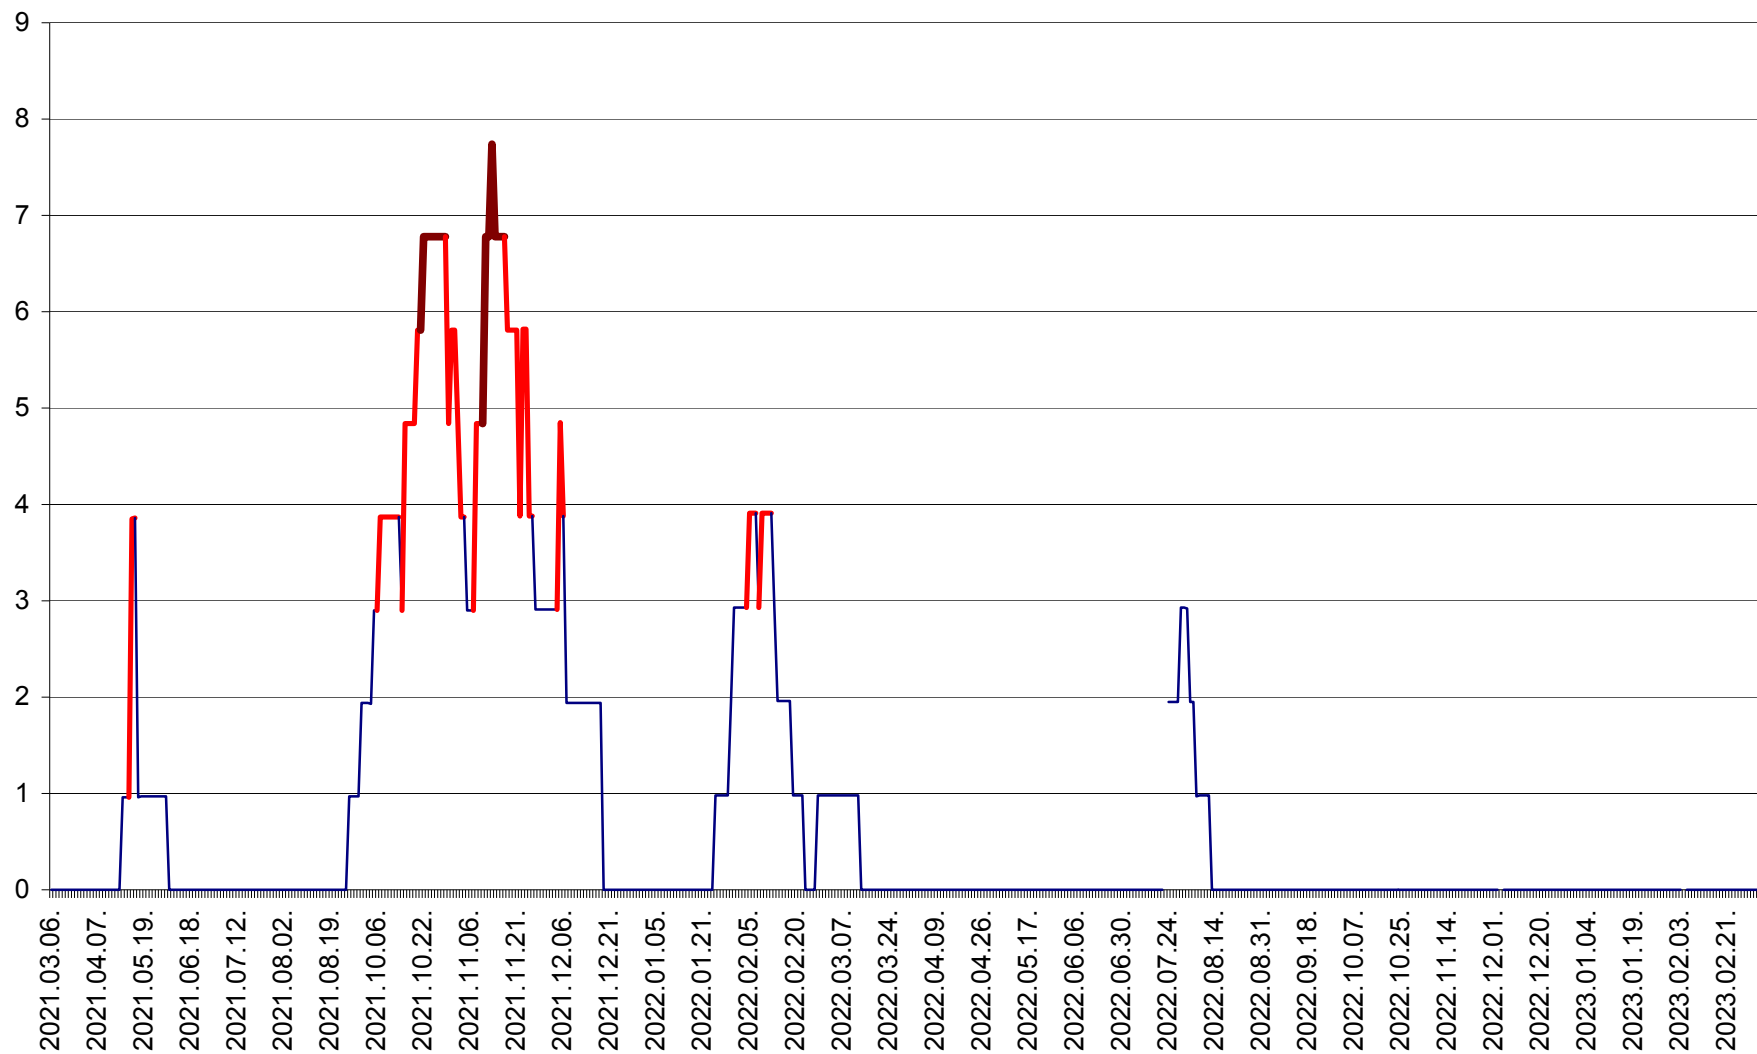

CORBU - Evolutia incidentei cumulate pe 14 zile la ‰ de locuitori  
2021.03.07. - 2023.03.12.

CORUND - Evolutia incidentei cumulate pe 14 zile la ‰ de locuitori  
2021.03.07. - 2023.03.12.

COZMENI - Evolutia incidentei cumulate pe 14 zile la ‰ de locuitori  
2021.03.07. - 2023.03.12.

ORAȘ CRISTURU SECUIESC - Evolutia incidentei cumulate pe 14 zile la ‰ de locuitori  
2021.03.07. - 2023.03.12.

DĂNEȘTI - Evolutia incidentei cumulate pe 14 zile la ‰ de locuitori  
2021.03.07. - 2023.03.12.

DÂRJIU - Evolutia incidentei cumulate pe 14 zile la ‰ de locuitori  
2021.03.07. - 2023.03.12.

DEALU - Evolutia incidentei cumulate pe 14 zile la ‰ de locuitori  
2021.03.07. - 2023.03.12.

DITRĂU - Evolutia incidentei cumulate pe 14 zile la ‰ de locuitori  
2021.03.07. - 2023.03.12.