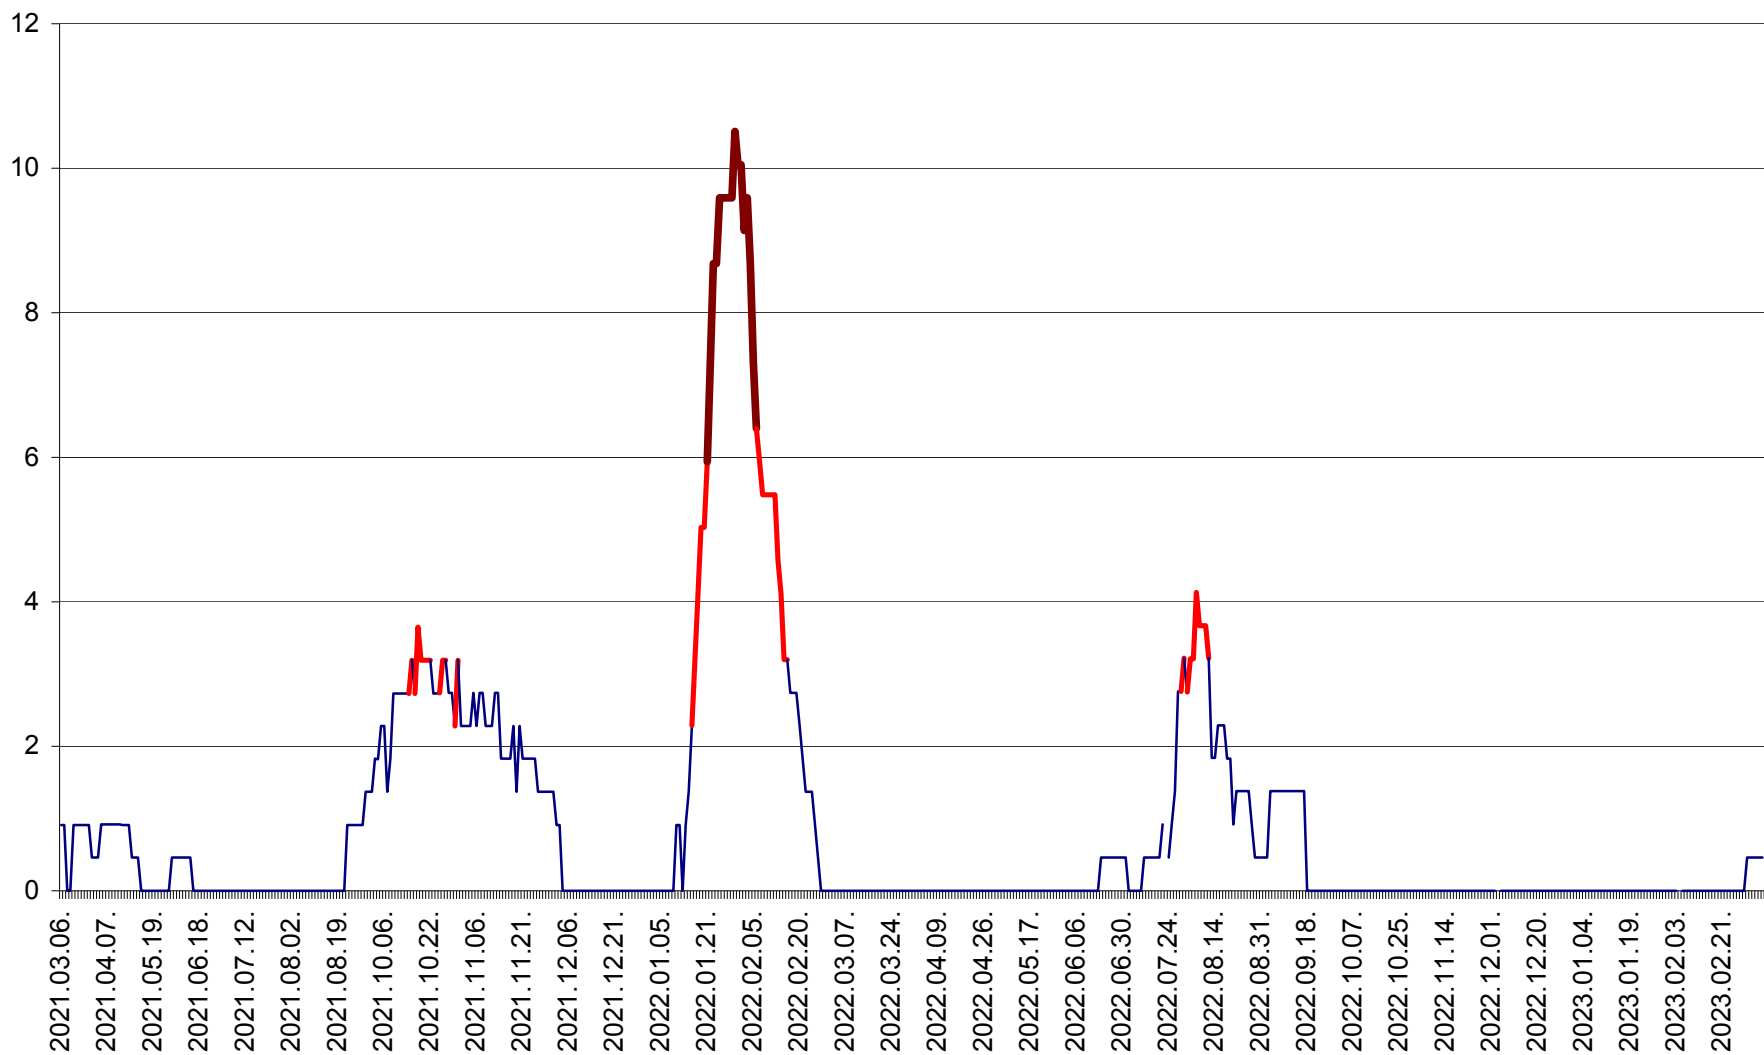

CICEU - Evolutia incidentei cumulate pe 14 zile la ‰ de locuitori  
2021.03.07. - 2023.03.12.

CIUCSÂNGEORGIU - Evolutia incidentei cumulate pe 14 zile la ‰ de locuitori  
2021.03.07. - 2023.03.12.

CIUMANI - Evolutia incidentei cumulate pe 14 zile la ‰ de locuitori  
2021.03.07. - 2023.03.12.

CORBU - Evolutia incidentei cumulate pe 14 zile la ‰ de locuitori  
2021.03.07. - 2023.03.12.

CORUND - Evolutia incidentei cumulate pe 14 zile la ‰ de locuitori  
2021.03.07. - 2023.03.12.

COZMENI - Evolutia incidentei cumulate pe 14 zile la ‰ de locuitori  
2021.03.07. - 2023.03.12.

ORAȘ CRISTURU SECUIESC - Evolutia incidentei cumulate pe 14 zile la ‰ de locuitori  
2021.03.07. - 2023.03.12.

DĂNEȘTI - Evolutia incidentei cumulate pe 14 zile la ‰ de locuitori  
2021.03.07. - 2023.03.12.