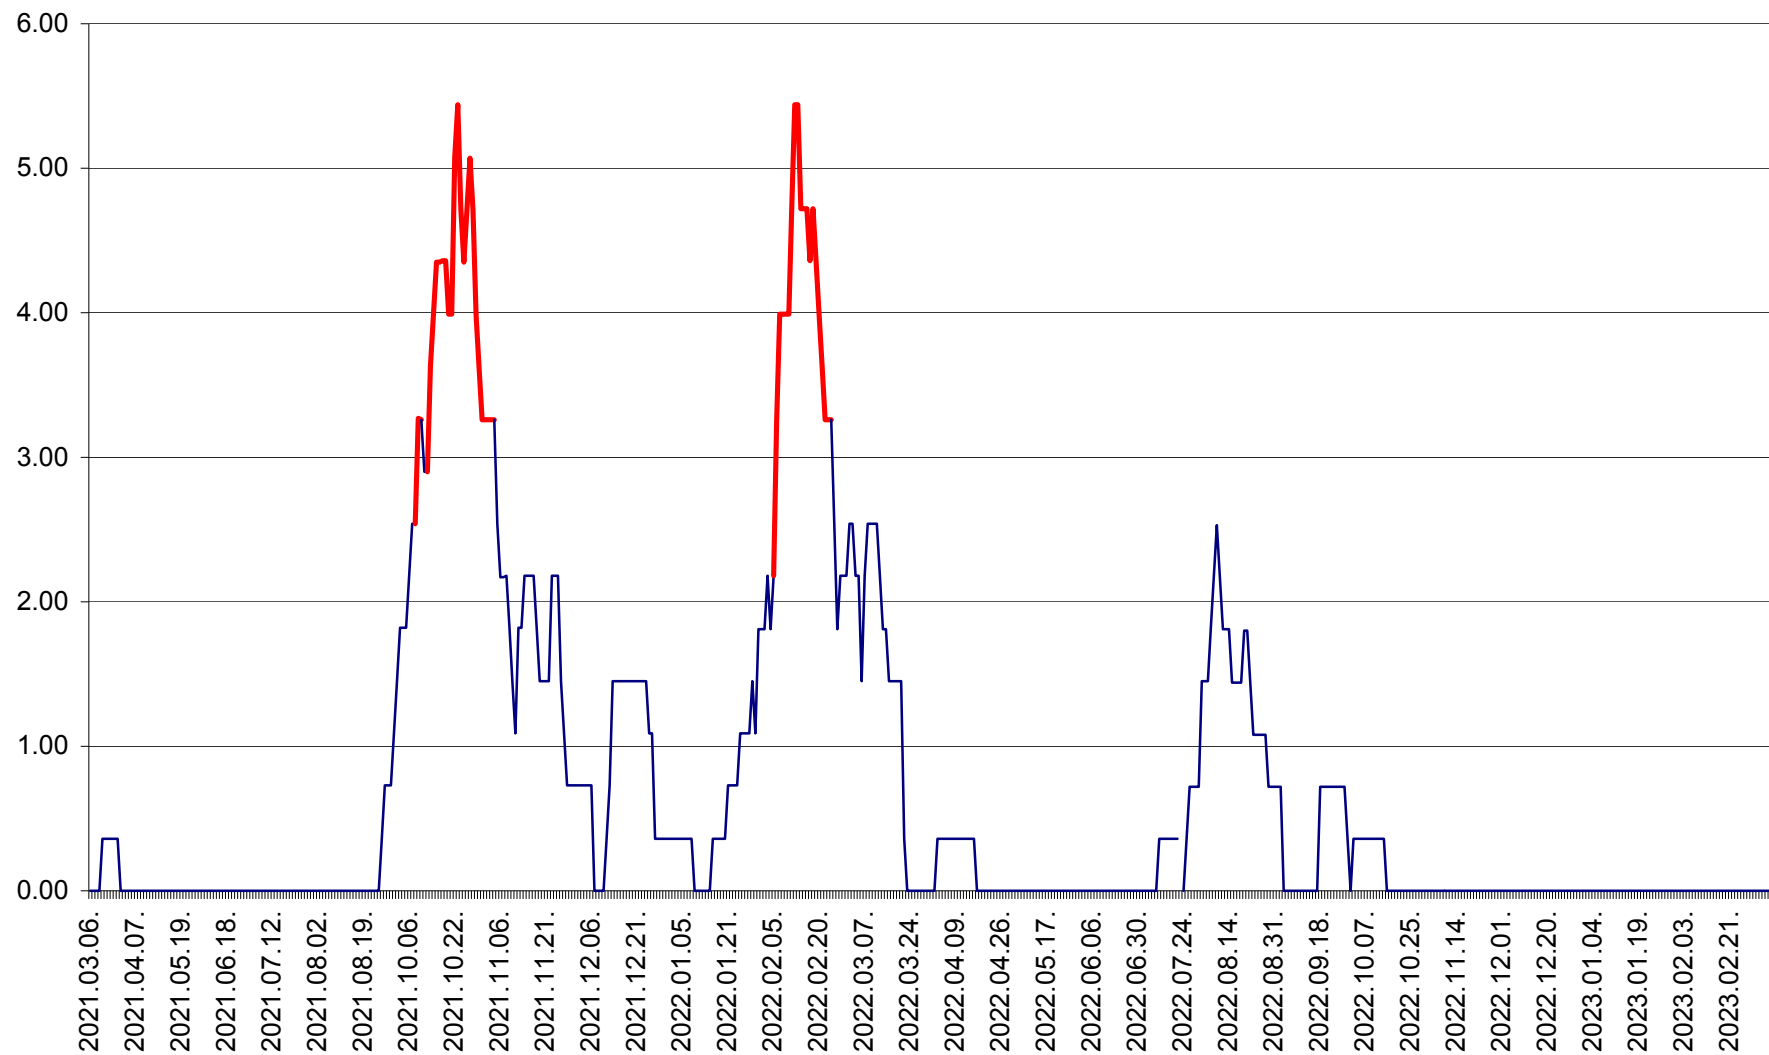

ATID - Evolutia incidentei cumulate pe 14 zile la ‰ de locuitori  
2021.03.07. - 2023.03.12.

AVRĂMEȘTI - Evolutia incidentei cumulate pe 14 zile la ‰ de locuitori  
2021.03.07. - 2023.03.12.

ORAȘ BĂILE TUȘNAD - Evoluția incidenței cumulate pe 14 zile la ‰ de locuitori  
2021.03.07. - 2023.03.12.

ORAȘ BĂLAN - Evoluția incidenței cumulate pe 14 zile la ‰ de locuitori  
2021.03.07. - 2023.03.12.

BILBOR - Evolutia incidentei cumulate pe 14 zile la ‰ de locuitori  
2021.03.07. - 2023.03.12.

ORAȘ BORSEC - Evolutia incidentei cumulate pe 14 zile la ‰ de locuitori  
2021.03.07. - 2023.03.12.

BRĂDEȘTI - Evoluția incidenței cumulate pe 14 zile la ‰ de locuitori  
2021.03.07. - 2023.03.12.

CĂPÂLNIȚA - Evoluția incidenței cumulate pe 14 zile la ‰ de locuitori  
2021.03.07. - 2023.03.12.

CÂRȚA - Evolutia incidentei cumulate pe 14 zile la ‰ de locuitori  
2021.03.07. - 2023.03.12.