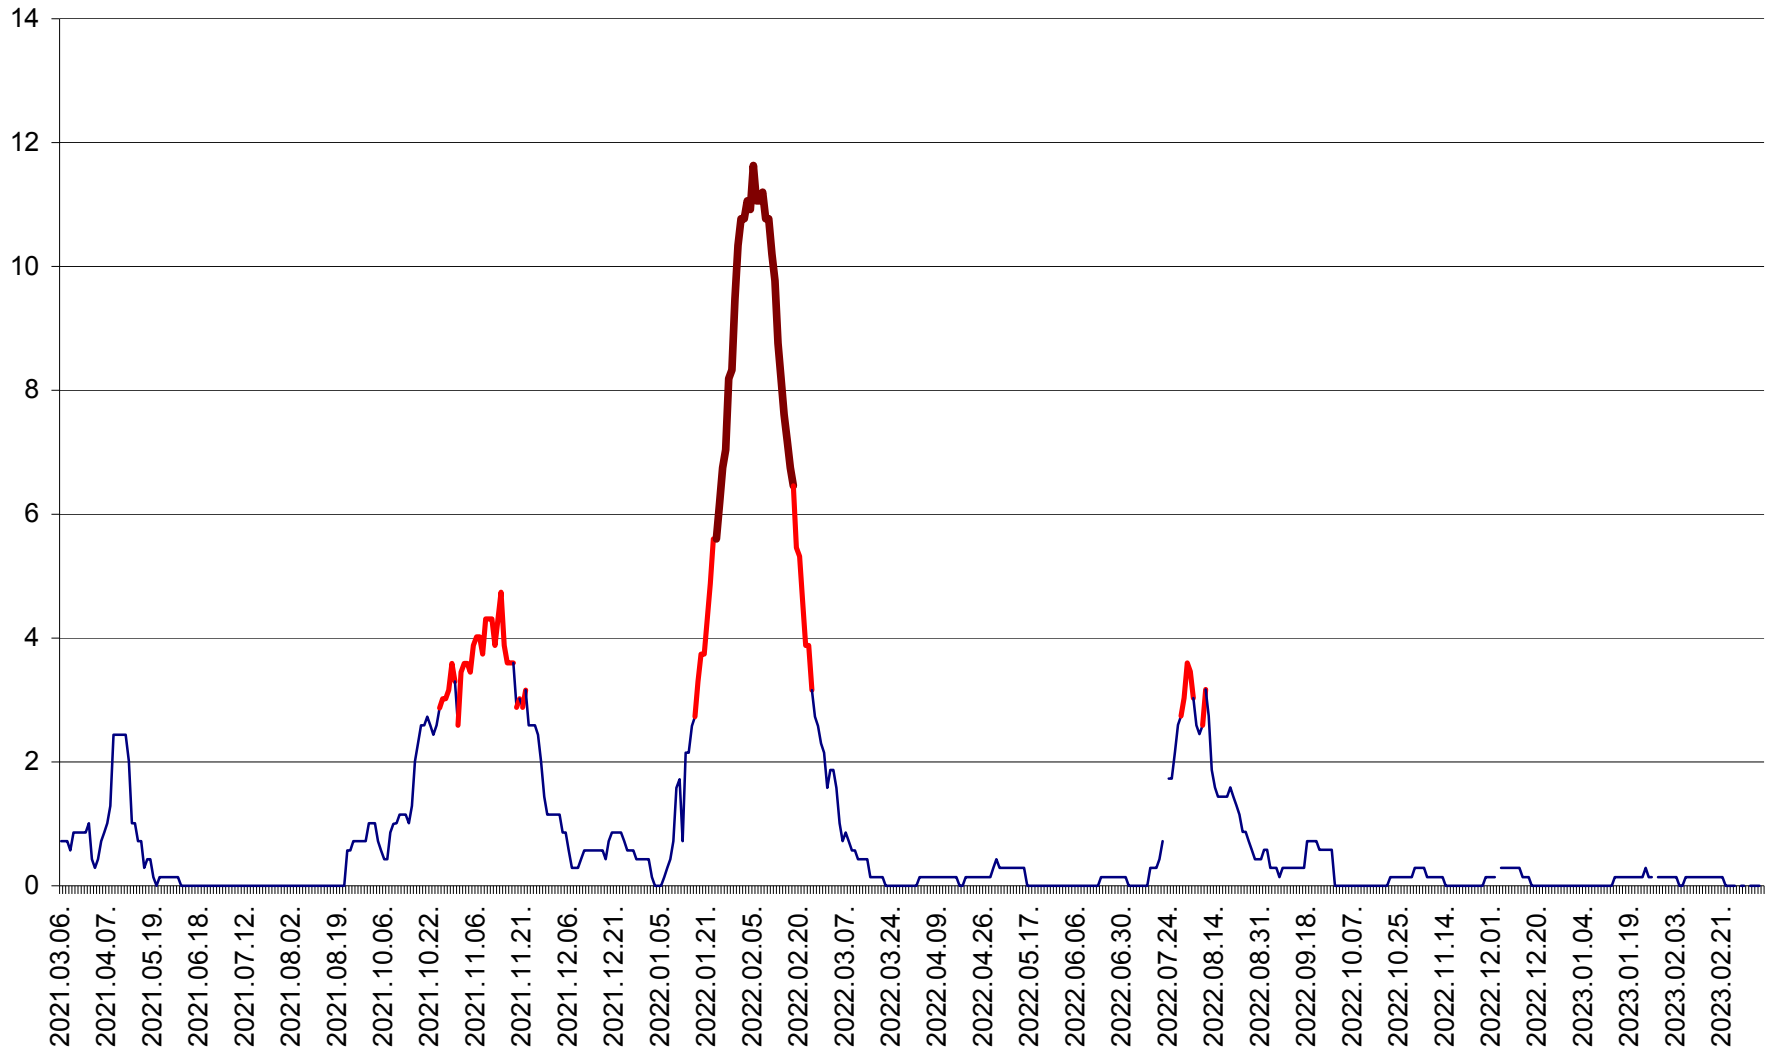

RACU - Evolutia incidentei cumulate pe 14 zile la ‰ de locuitori
2021.03.07. - 2023.03.12.

PRAID - Evolutia incidentei cumulate pe 14 zile la ‰ de locuitori
2021.03.07. - 2023.03.12.