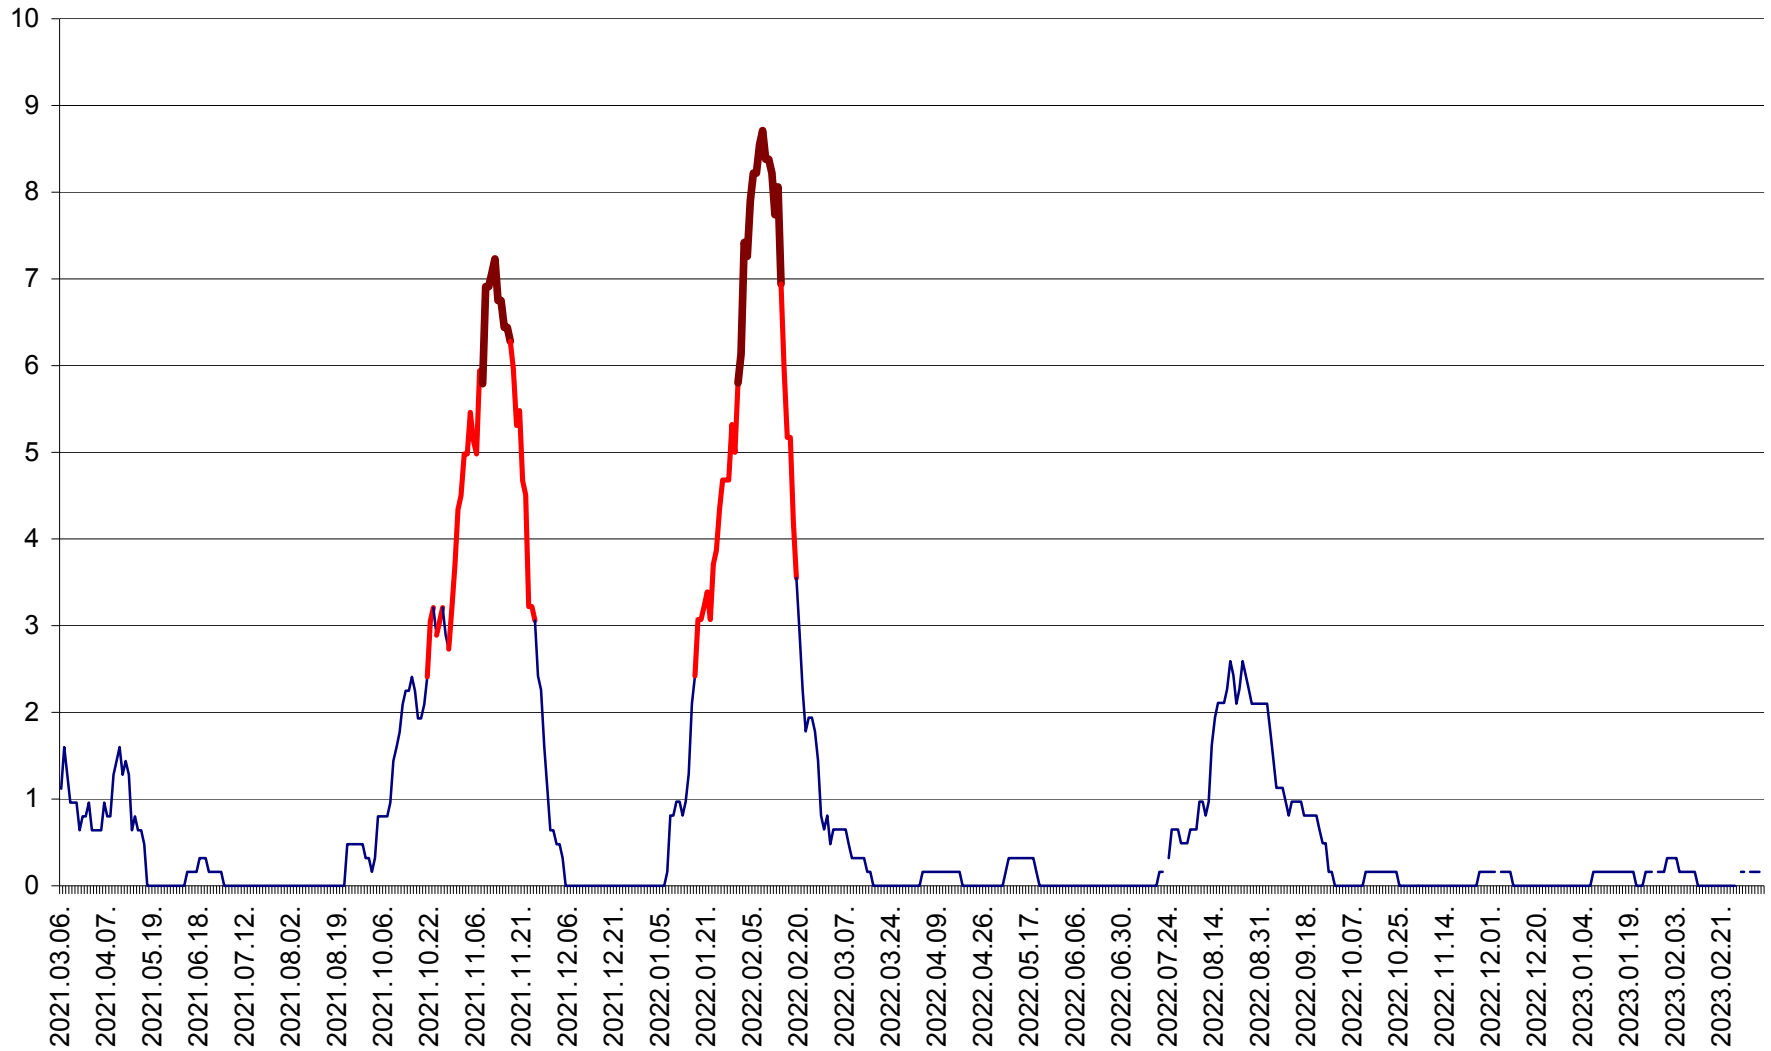

PRAID - Evolutia incidentei cumulate pe 14 zile la ‰ de locuitori  
2021.03.07. - 2023.03.12.

RACU - Evolutia incidentei cumulate pe 14 zile la ‰ de locuitori  
2021.03.07. - 2023.03.12.

REMETEA - Evolutia incidentei cumulate pe 14 zile la % de locuitori  
2021.03.07. - 2023.03.12.

SĂCEL - Evolutia incidentei cumulate pe 14 zile la ‰ de locuitori  
2021.03.07. - 2023.03.12.

SÂNCRĂIENI - Evolutia incidentei cumulate pe 14 zile la ‰ de locuitori  
2021.03.07. - 2023.03.12.

SÂNDOMINIC - Evolutia incidentei cumulate pe 14 zile la ‰ de locuitori  
2021.03.07. - 2023.03.12.