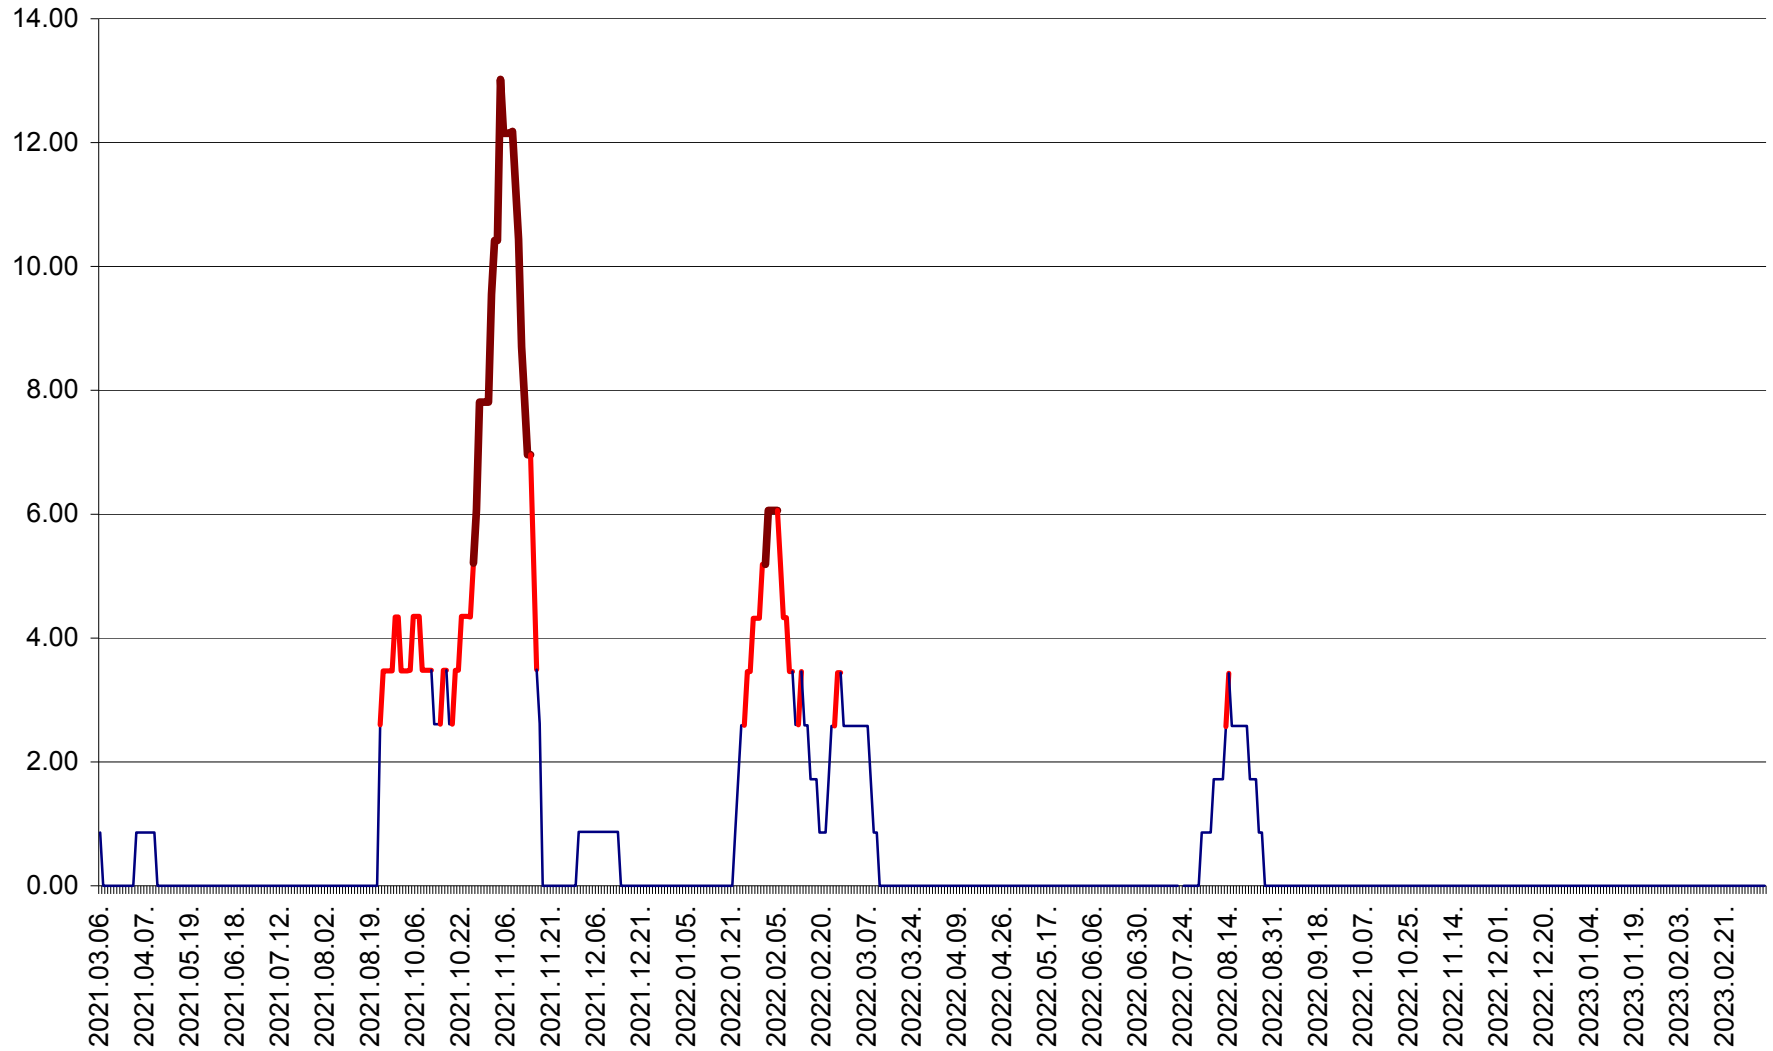

VĂRȘAG - Evolutia incidentei cumulate pe 14 zile la ‰ de locuitori
2021.03.07. - 2023.03.12.

ULIEȘ - Evoluția incidentei cumulate pe 14 zile la ‰ de locuitori
2021.03.07. - 2023.03.12.