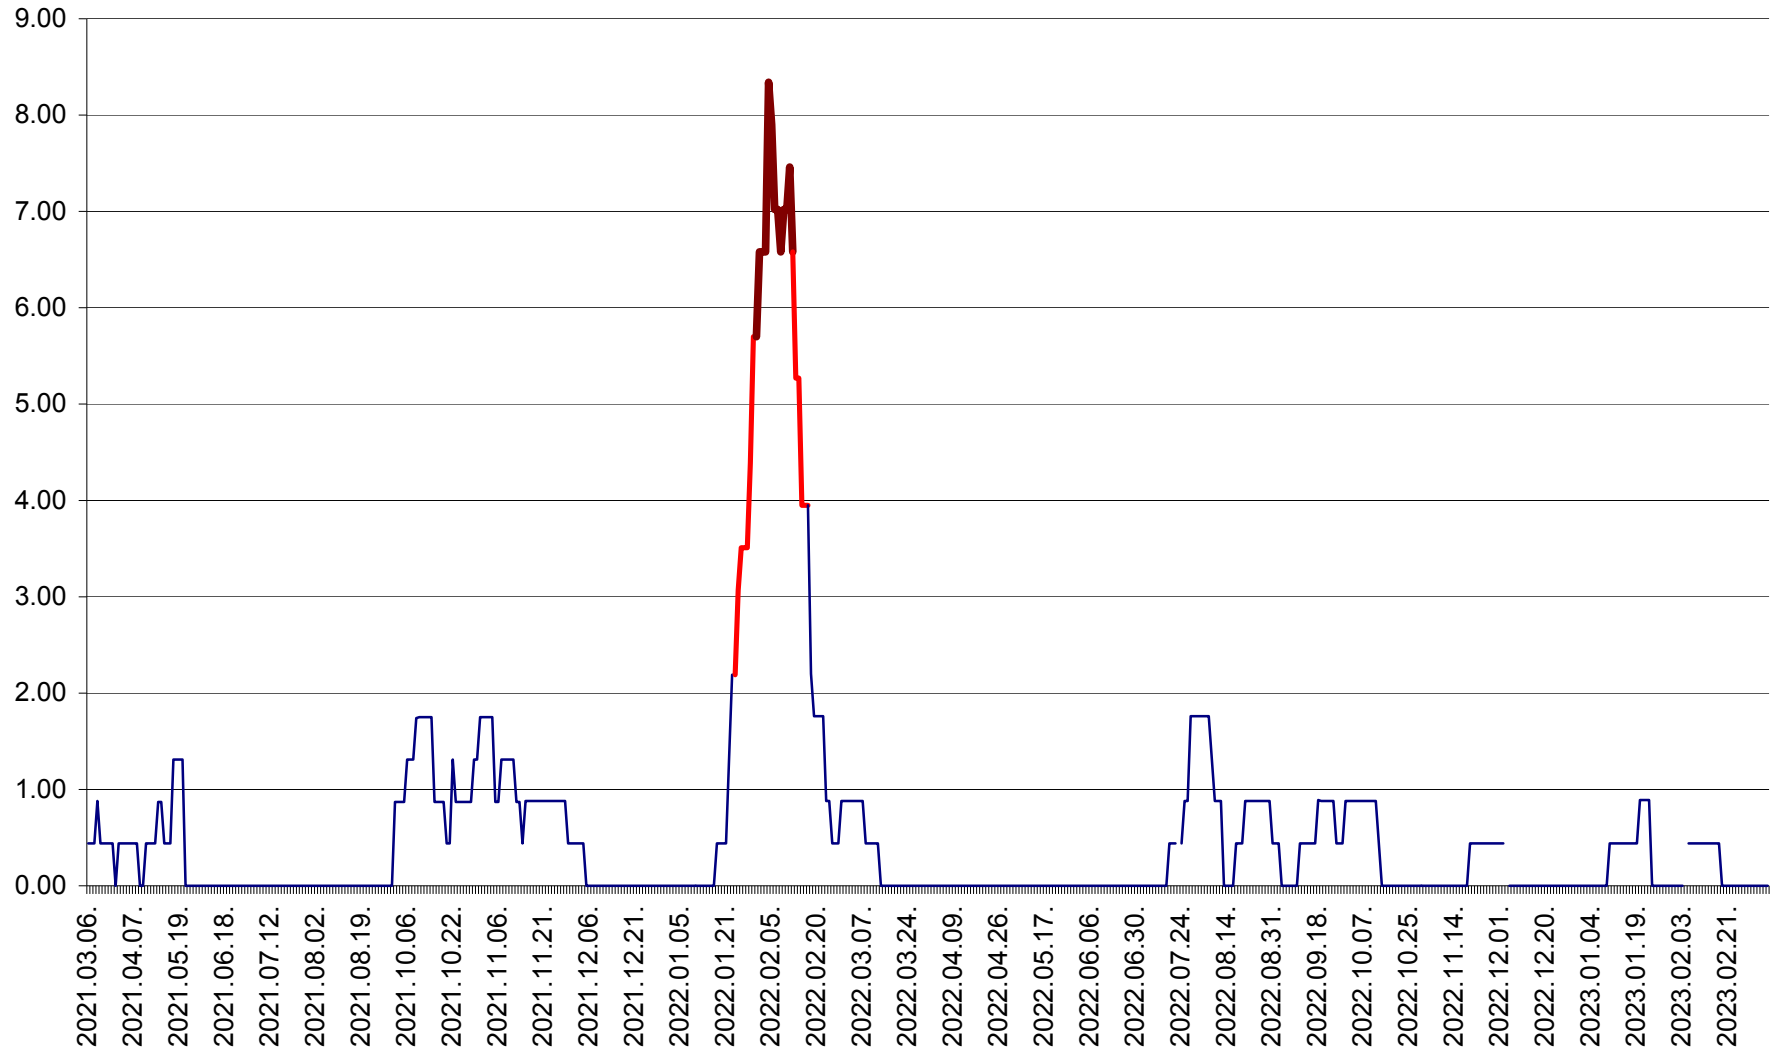

ORAȘ BĂLAN - Evoluția incidenței cumulate pe 14 zile la ‰ de locuitori  
2021.03.07. - 2023.03.12.

BILBOR - Evolutia incidentei cumulate pe 14 zile la ‰ de locuitori  
2021.03.07. - 2023.03.12.

ORAȘ BORSEC - Evolutia incidentei cumulate pe 14 zile la ‰ de locuitori  
2021.03.07. - 2023.03.12.

BRĂDEȘTI - Evoluția incidenței cumulate pe 14 zile la ‰ de locuitori  
2021.03.07. - 2023.03.12.

CĂPÂLNIȚA - Evoluția incidenței cumulate pe 14 zile la ‰ de locuitori  
2021.03.07. - 2023.03.12.

CÂRȚA - Evolutia incidentei cumulate pe 14 zile la ‰ de locuitori  
2021.03.07. - 2023.03.12.

CICEU - Evolutia incidentei cumulate pe 14 zile la ‰ de locuitori  
2021.03.07. - 2023.03.12.

CIUCSÂNGEORGIU - Evolutia incidentei cumulate pe 14 zile la ‰ de locuitori  
2021.03.07. - 2023.03.12.

CIUMANI - Evolutia incidentei cumulate pe 14 zile la ‰ de locuitori  
2021.03.07. - 2023.03.12.

CORBU - Evolutia incidentei cumulate pe 14 zile la ‰ de locuitori  
2021.03.07. - 2023.03.12.

CORUND - Evolutia incidentei cumulate pe 14 zile la ‰ de locuitori  
2021.03.07. - 2023.03.12.

COZMENI - Evolutia incidentei cumulate pe 14 zile la ‰ de locuitori  
2021.03.07. - 2023.03.12.