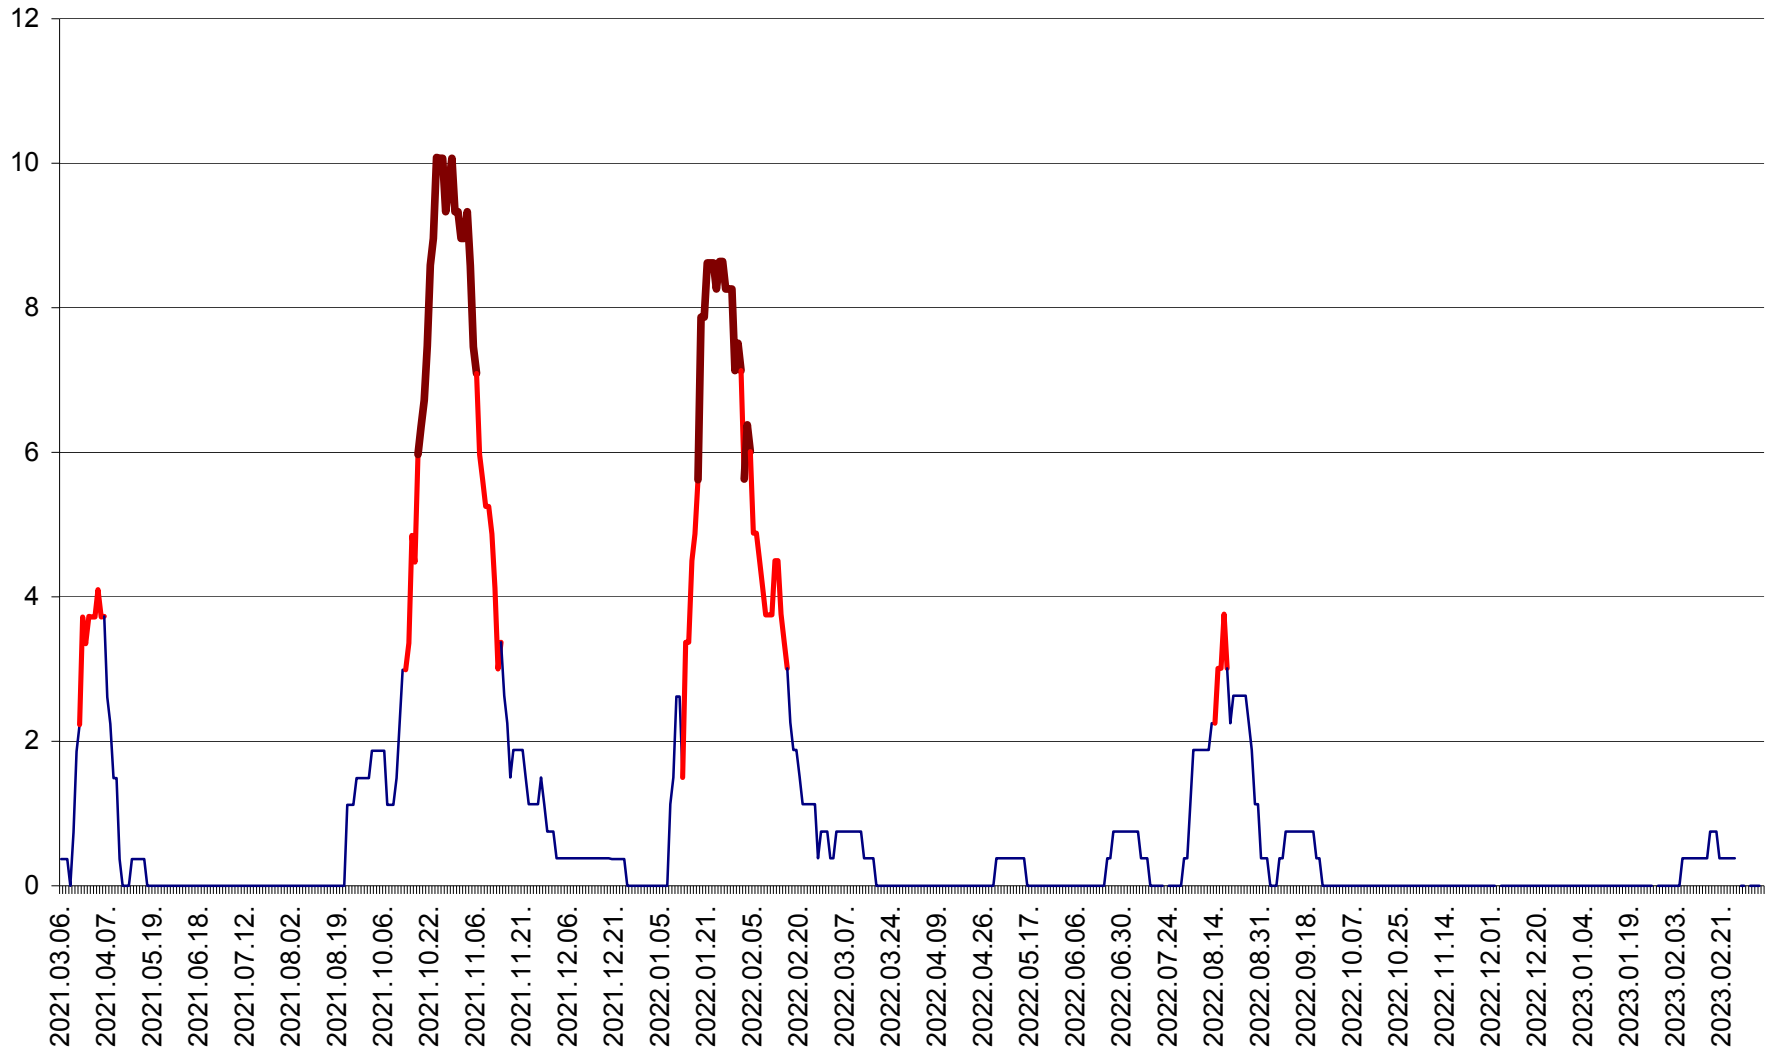

PRAID - Evolutia incidentei cumulate pe 14 zile la ‰ de locuitori  
2021.03.07. - 2023.03.12.

RACU - Evolutia incidentei cumulate pe 14 zile la ‰ de locuitori  
2021.03.07. - 2023.03.12.

REMETEA - Evolutia incidentei cumulate pe 14 zile la % de locuitori  
2021.03.07. - 2023.03.12.

SĂCEL - Evolutia incidentei cumulate pe 14 zile la ‰ de locuitori  
2021.03.07. - 2023.03.12.

SÂNCRĂIENI - Evolutia incidentei cumulate pe 14 zile la ‰ de locuitori  
2021.03.07. - 2023.03.12.

SÂNDOMINIC - Evolutia incidentei cumulate pe 14 zile la ‰ de locuitori  
2021.03.07. - 2023.03.12.