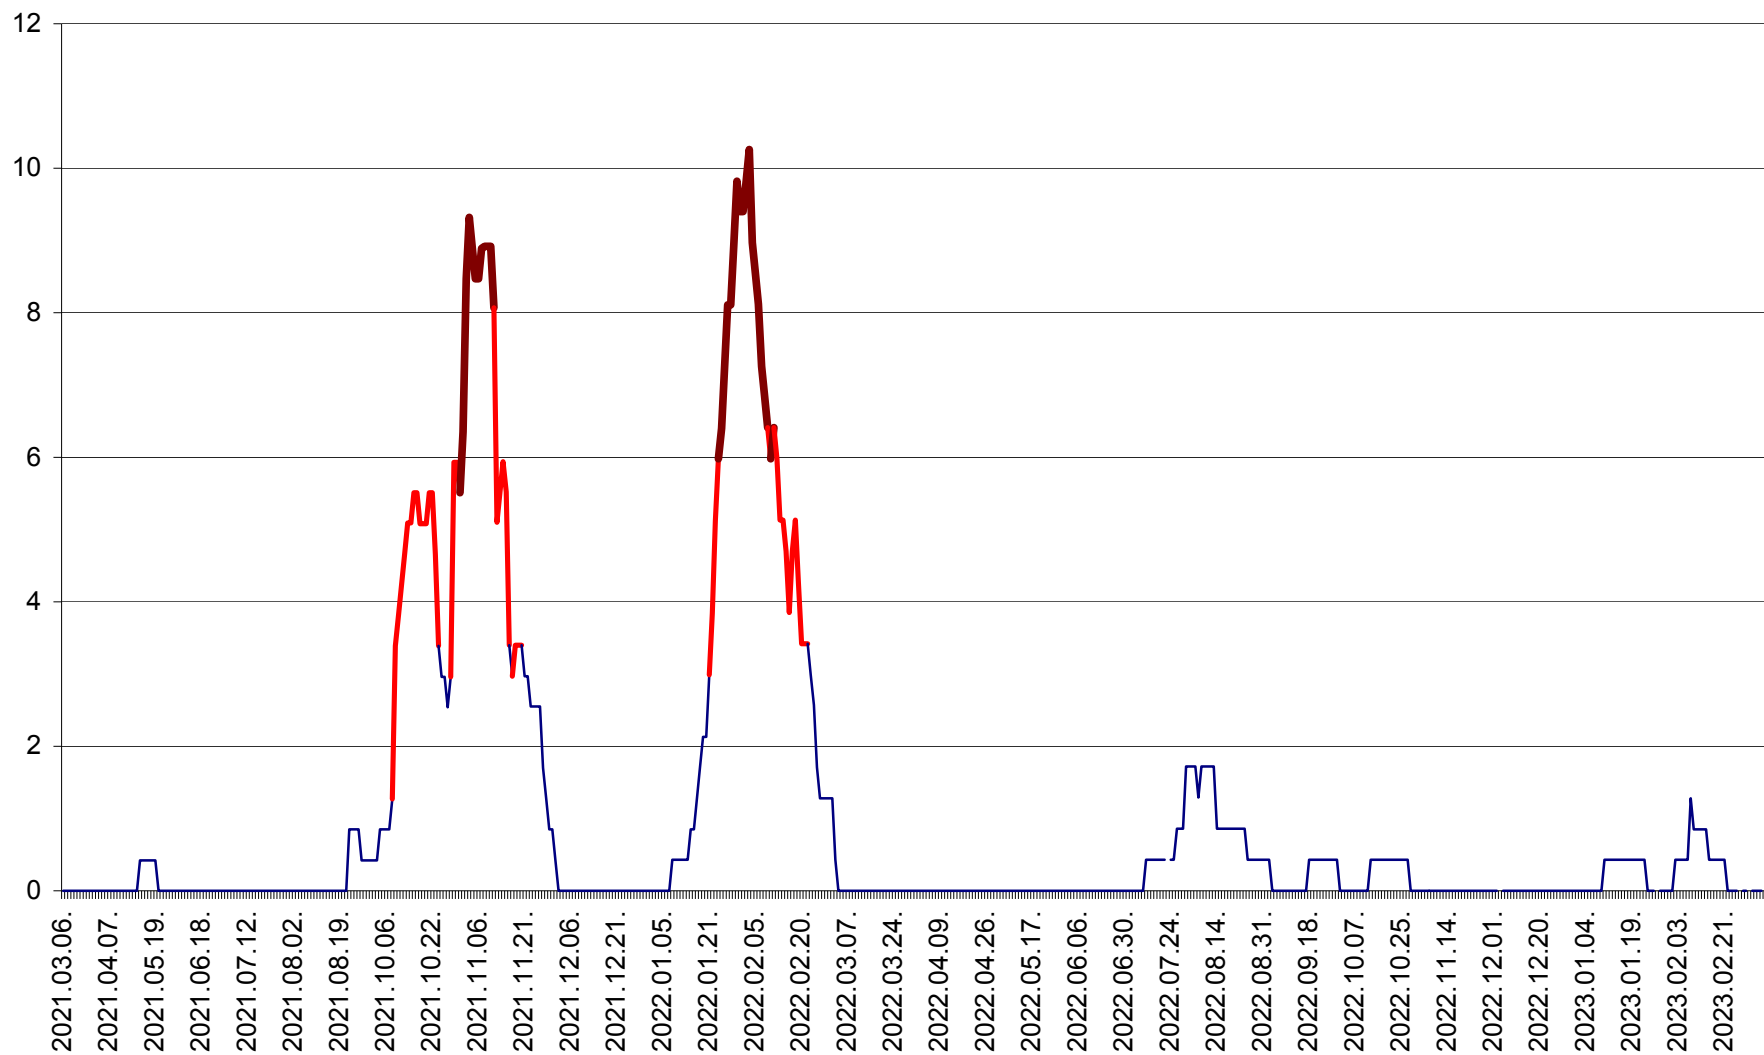

SĂCEL - Evolutia incidentei cumulate pe 14 zile la ‰ de locuitori  
2021.03.07. - 2023.03.12.

SÂNCRĂIENI - Evolutia incidentei cumulate pe 14 zile la ‰ de locuitori  
2021.03.07. - 2023.03.12.

SÂNDOMINIC - Evolutia incidentei cumulate pe 14 zile la ‰ de locuitori  
2021.03.07. - 2023.03.12.

SÂNMARTIN - Evolutia incidentei cumulate pe 14 zile la ‰ de locuitori  
2021.03.07. - 2023.03.12.

SÂNSIMION - Evolutia incidentei cumulate pe 14 zile la ‰ de locuitori  
2021.03.07. - 2023.03.12.

SÂNTIMBRU - Evolutia incidentei cumulate pe 14 zile la ‰ de locuitori  
2021.03.07. - 2023.03.12.