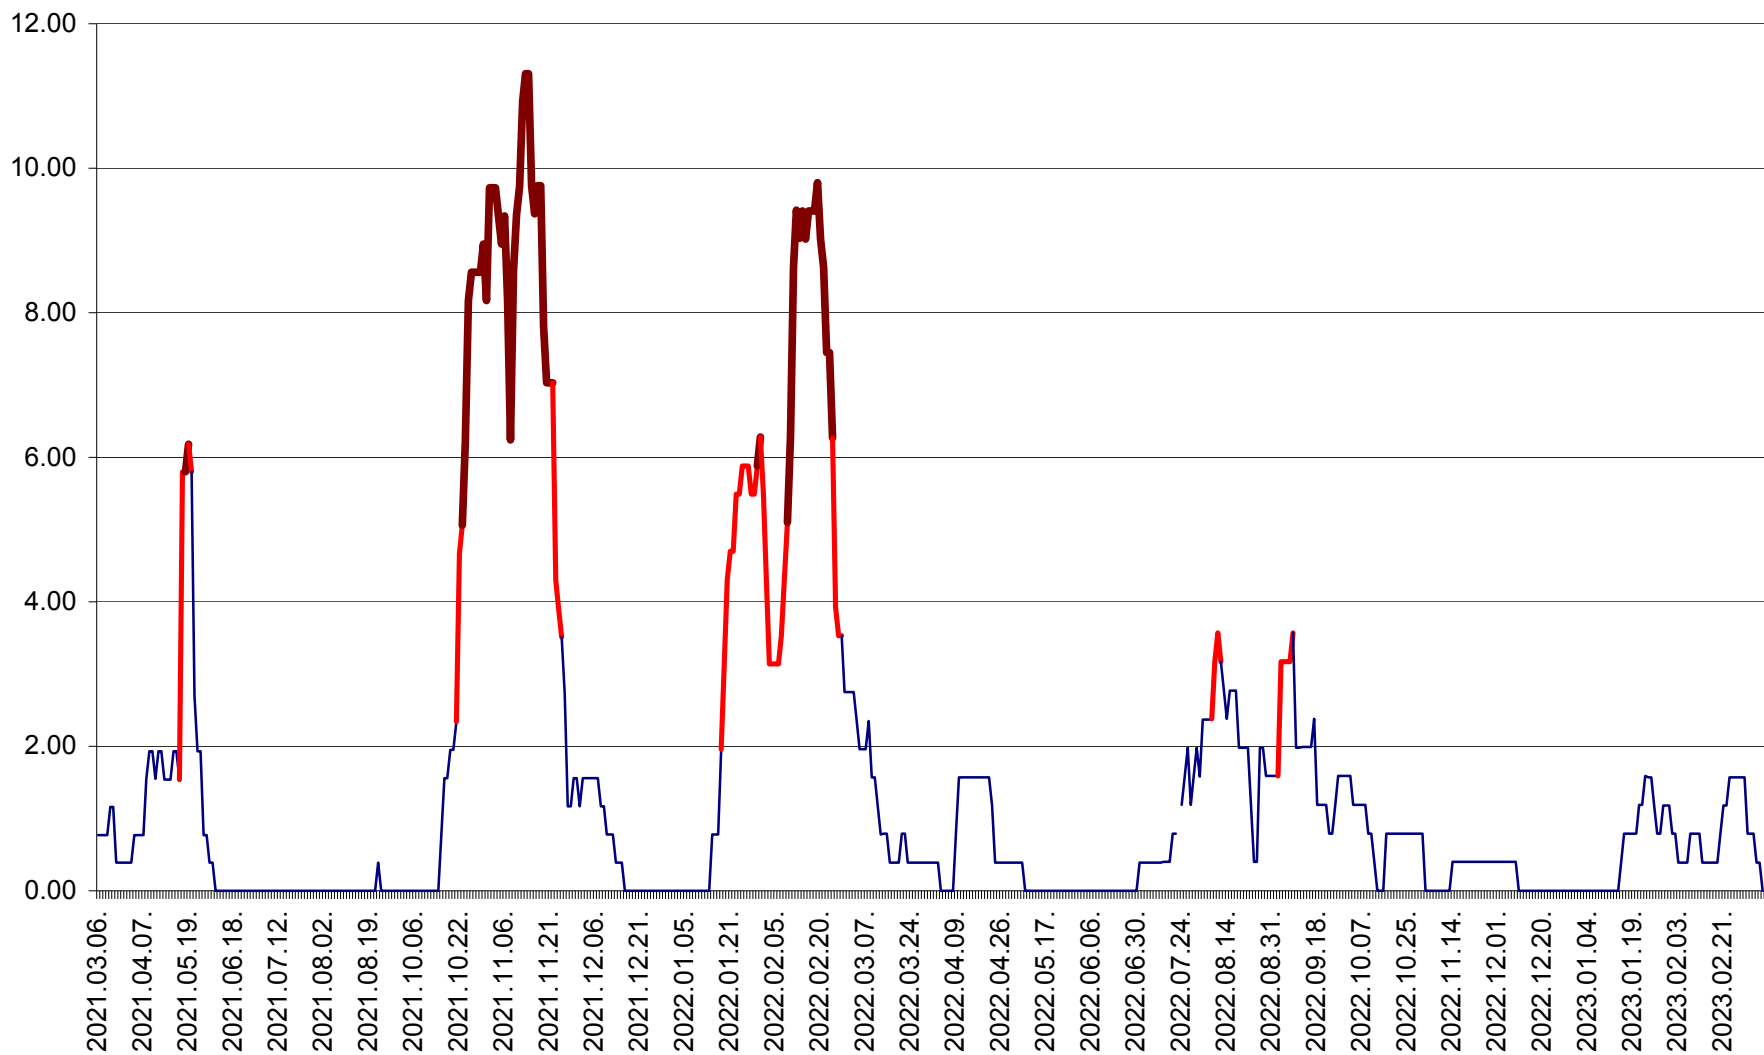

ATID - Evolutia incidentei cumulate pe 14 zile la ‰ de locuitori  
2021.03.07. - 2023.03.12.

AVRĂMEȘTI - Evolutia incidentei cumulate pe 14 zile la ‰ de locuitori  
2021.03.07. - 2023.03.12.

ORAȘ BĂILE TUȘNAD - Evoluția incidenței cumulate pe 14 zile la ‰ de locuitori  
2021.03.07. - 2023.03.12.

ORAȘ BĂLAN - Evoluția incidenței cumulate pe 14 zile la ‰ de locuitori  
2021.03.07. - 2023.03.12.

BILBOR - Evolutia incidentei cumulate pe 14 zile la ‰ de locuitori  
2021.03.07. - 2023.03.12.

ORAȘ BORSEC - Evolutia incidentei cumulate pe 14 zile la ‰ de locuitori  
2021.03.07. - 2023.03.12.

BRĂDEȘTI - Evoluția incidenței cumulate pe 14 zile la ‰ de locuitori  
2021.03.07. - 2023.03.12.

CĂPÂLNIȚA - Evoluția incidenței cumulate pe 14 zile la ‰ de locuitori  
2021.03.07. - 2023.03.12.

CÂRȚA - Evolutia incidentei cumulate pe 14 zile la ‰ de locuitori  
2021.03.07. - 2023.03.12.