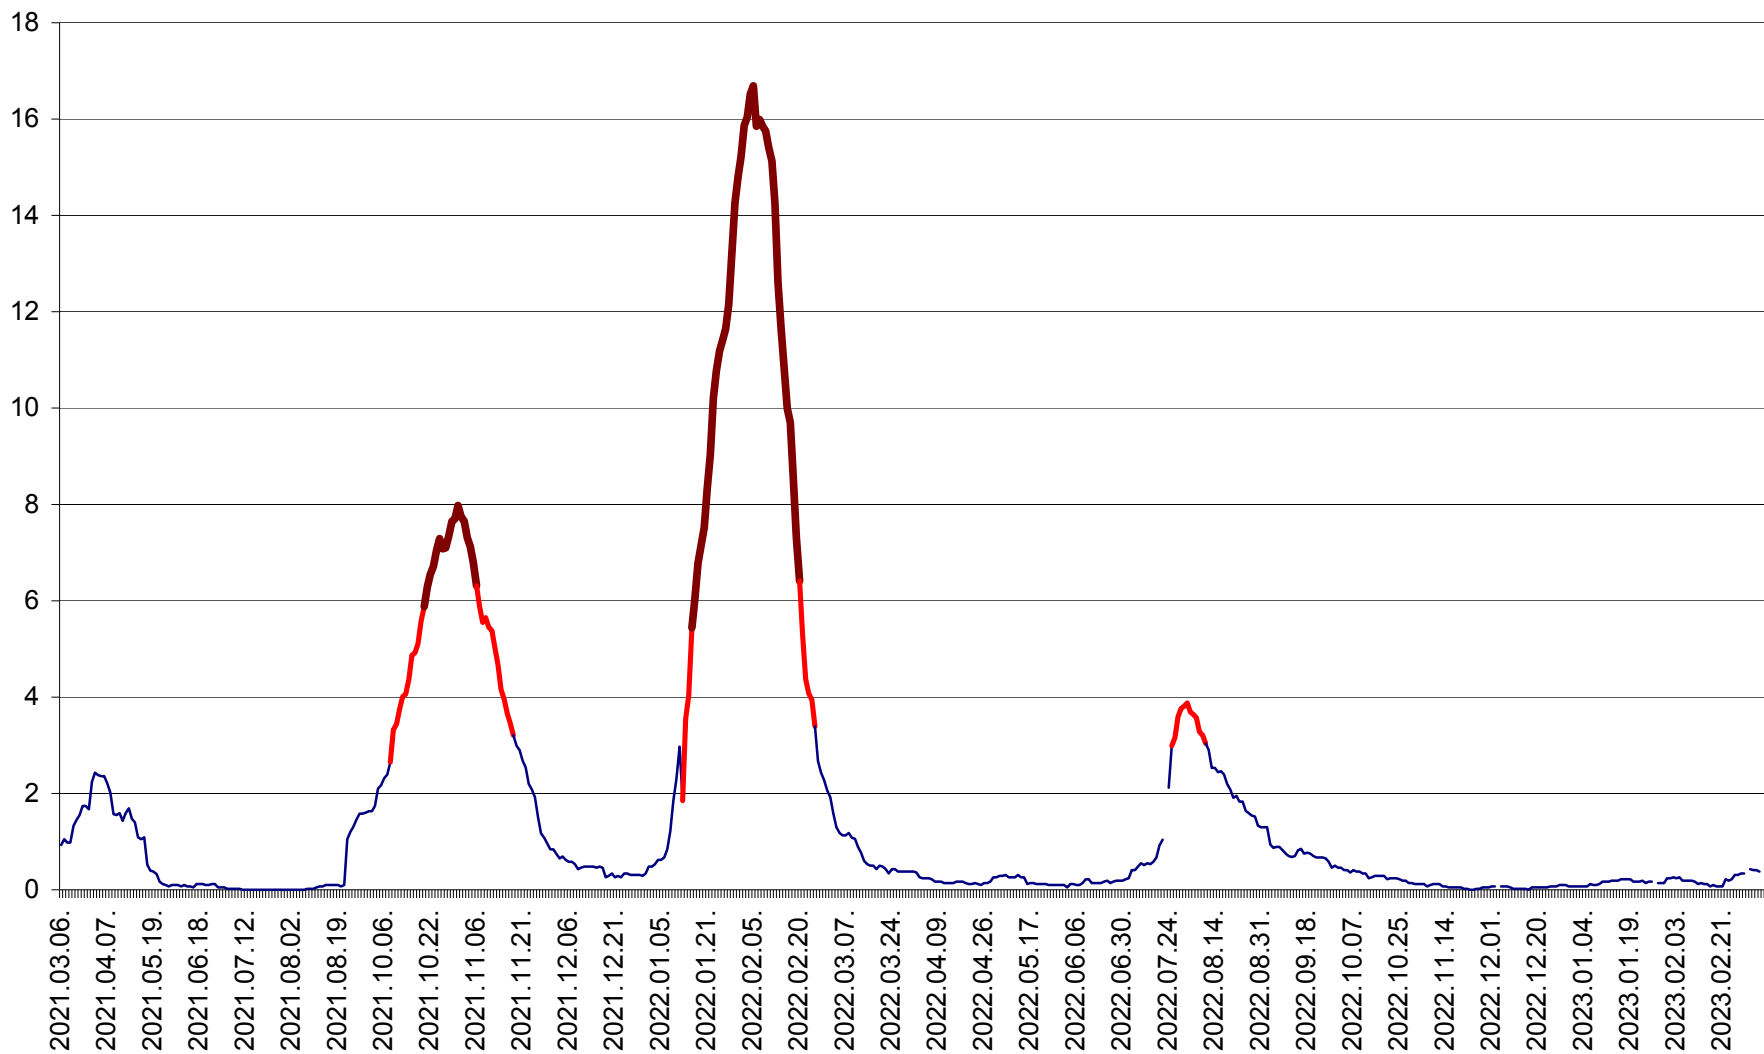

LUNCA DE JOS - Evolutia incidentei cumulate pe 14 zile la ‰ de locuitori  
2021.03.07. - 2023.03.12.

LUNCA DE SUS - Evolutia incidentei cumulate pe 14 zile la ‰ de locuitori  
2021.03.07. - 2023.03.12.

LUPENI - Evolutia incidentei cumulate pe 14 zile la ‰ de locuitori  
2021.03.07. - 2023.03.12.

MĂDĂRAȘ - Evolutia incidentei cumulate pe 14 zile la ‰ de locuitori  
2021.03.07. - 2023.03.12.

MĂRTINIȘ - Evolutia incidentei cumulate pe 14 zile la ‰ de locuitori  
2021.03.07. - 2023.03.12.

MEREȘTI - Evolutia incidentei cumulate pe 14 zile la ‰ de locuitori  
2021.03.07. - 2023.03.12.

MUNICIPIUL MIERCUREA-CIUC - Evolutia incidentei cumulate pe 14 zile la ‰ de locuitori  
2021.03.07. - 2023.03.12.