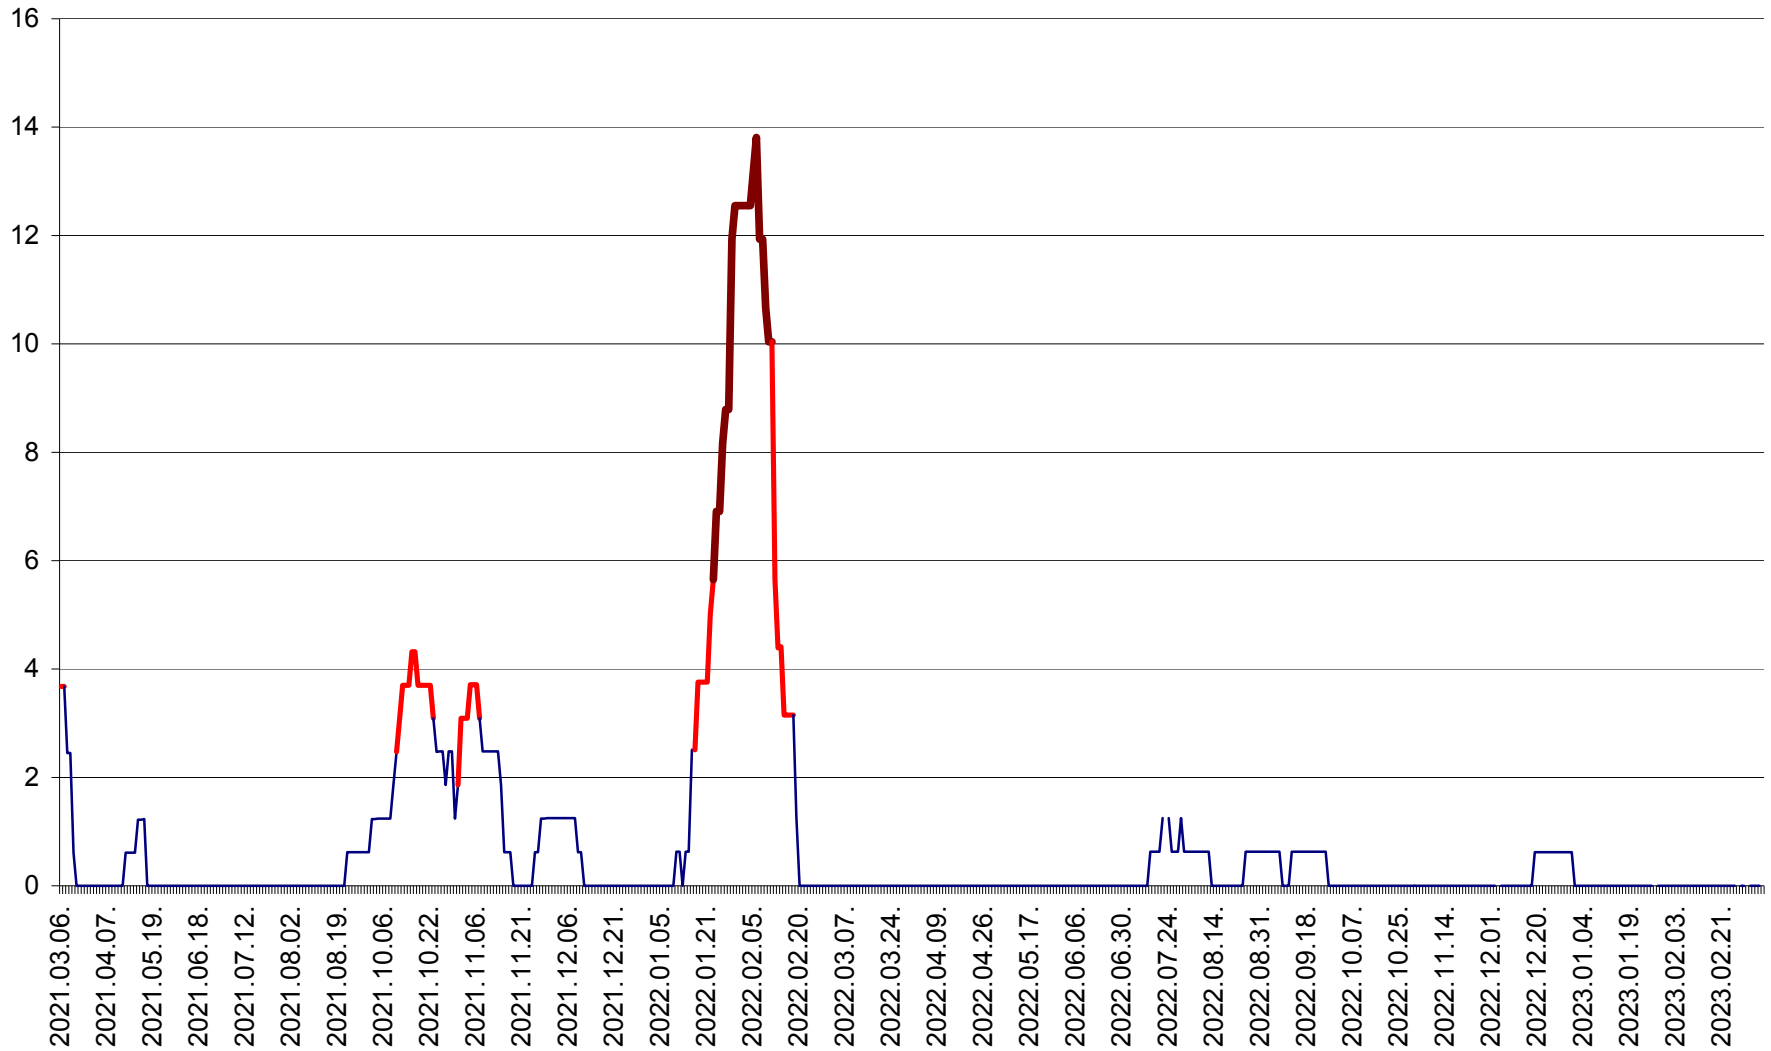

PLĂIEȘII DE JOS - Evolutia incidentei cumulate pe 14 zile la ‰ de locuitori  
2021.03.07. - 2023.03.12.

PORUMBENI - Evolutia incidentei cumulate pe 14 zile la ‰ de locuitori  
2021.03.07. - 2023.03.12.

PRAID - Evolutia incidentei cumulate pe 14 zile la ‰ de locuitori  
2021.03.07. - 2023.03.12.

RACU - Evolutia incidentei cumulate pe 14 zile la ‰ de locuitori  
2021.03.07. - 2023.03.12.

REMETEA - Evolutia incidentei cumulate pe 14 zile la % de locuitori  
2021.03.07. - 2023.03.12.