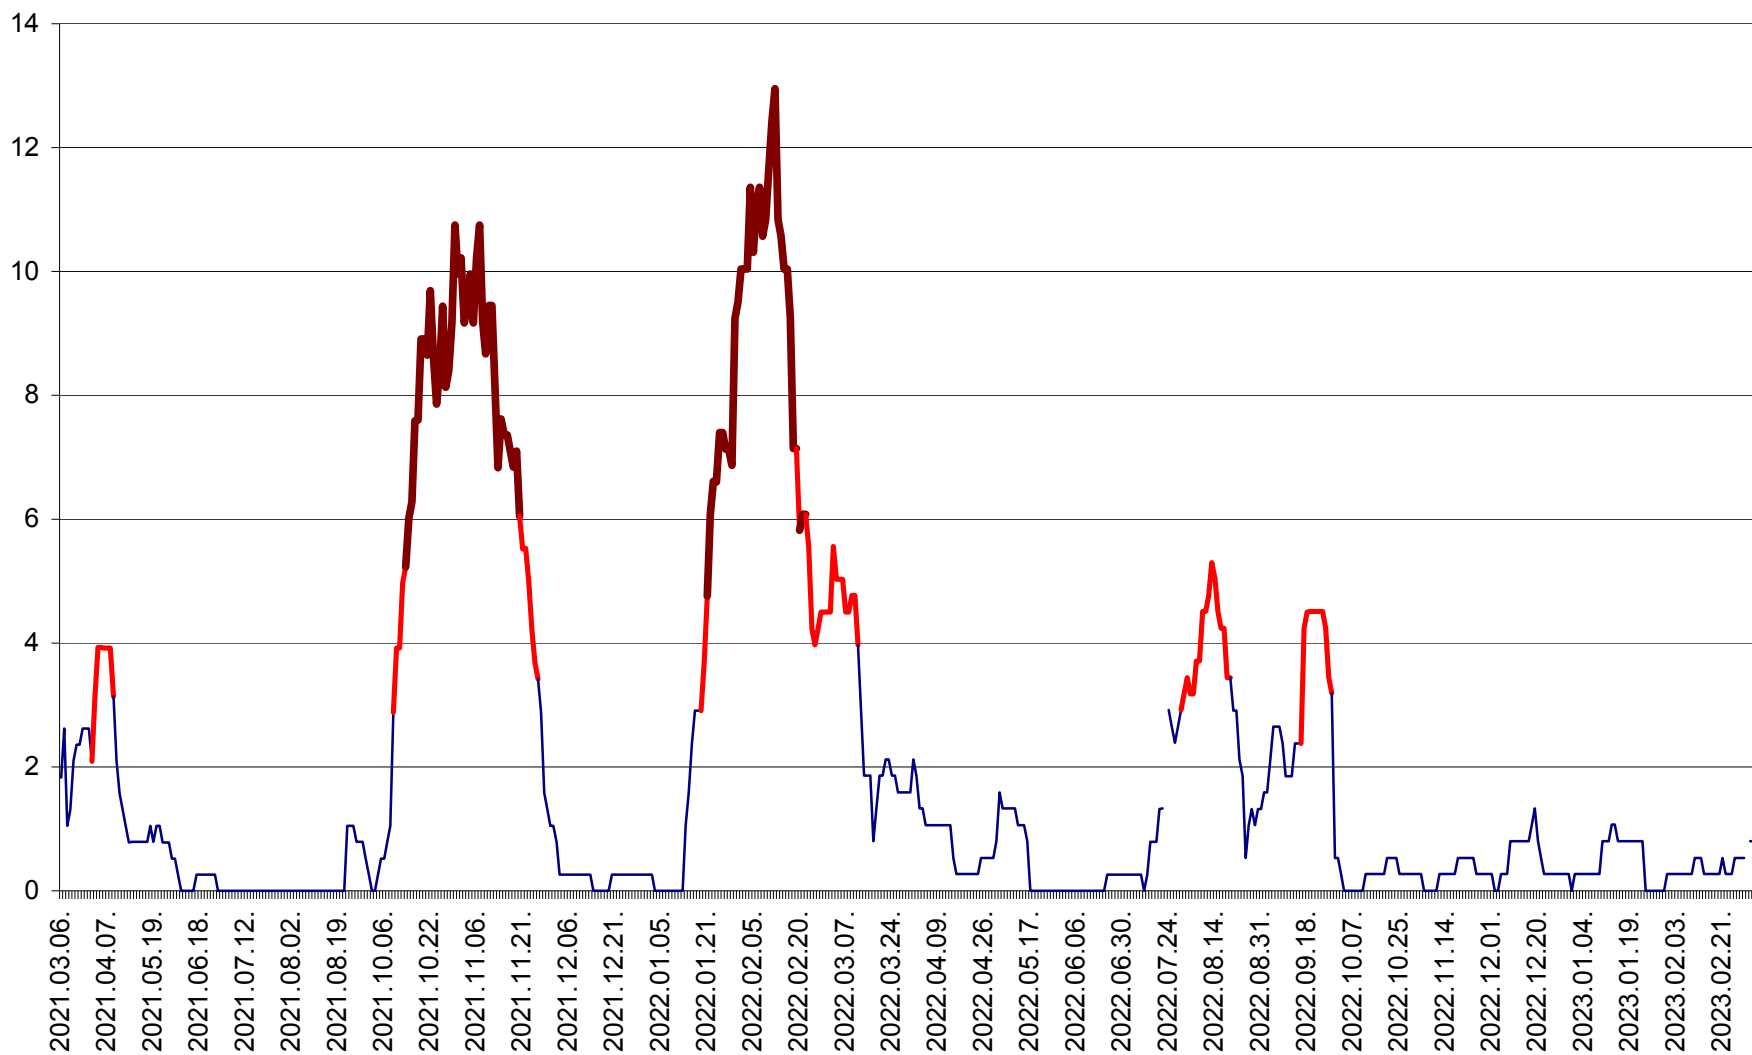

SATU MARE - Evolutia incidentei cumulate pe 14 zile la ‰ de locuitori
2021.03.07. - 2023.03.12.