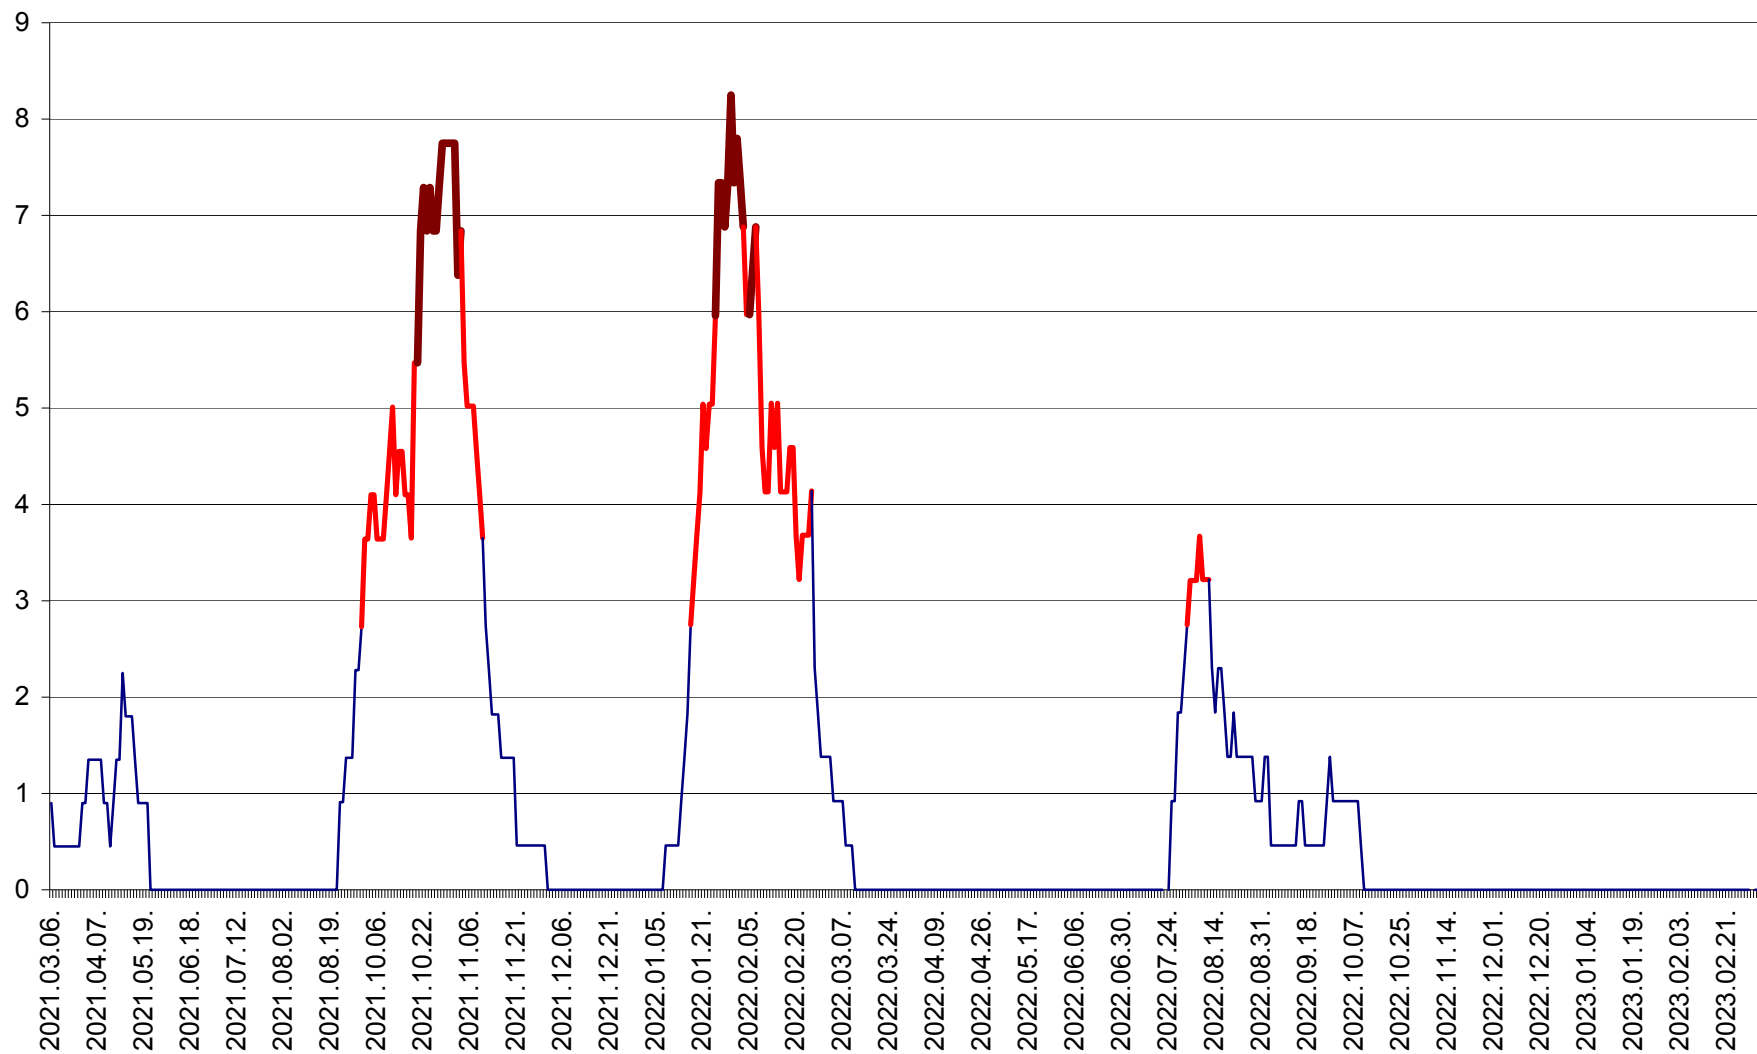

SĂCEL - Evolutia incidentei cumulate pe 14 zile la ‰ de locuitori  
2021.03.07. - 2023.03.12.

SÂNCRĂIENI - Evolutia incidentei cumulate pe 14 zile la ‰ de locuitori  
2021.03.07. - 2023.03.12.

SÂNDOMINIC - Evolutia incidentei cumulate pe 14 zile la ‰ de locuitori  
2021.03.07. - 2023.03.12.

SÂNMARTIN - Evolutia incidentei cumulate pe 14 zile la ‰ de locuitori  
2021.03.07. - 2023.03.12.

SÂNSIMION - Evolutia incidentei cumulate pe 14 zile la ‰ de locuitori  
2021.03.07. - 2023.03.12.

SÂNTIMBRU - Evolutia incidentei cumulate pe 14 zile la ‰ de locuitori  
2021.03.07. - 2023.03.12.