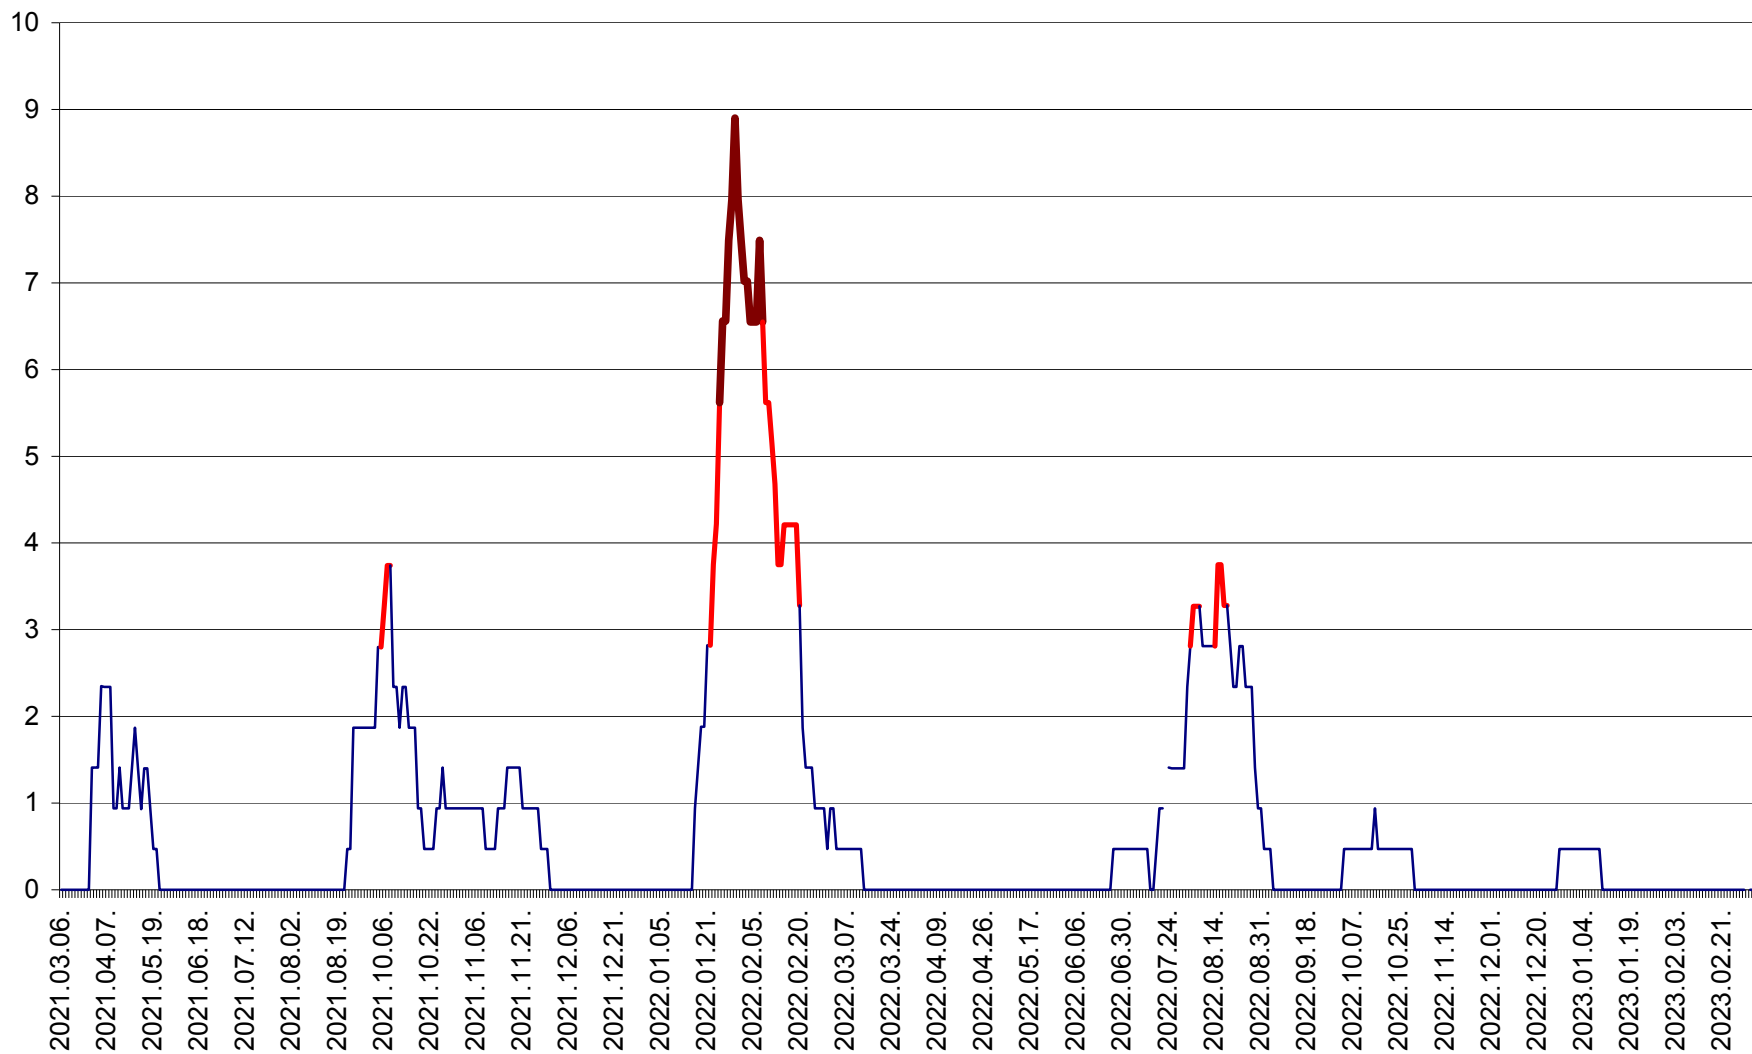

SECUIENI - Evolutia incidentei cumulate pe 14 zile la ‰ de locuitori
2021.03.07. - 2023.03.12.