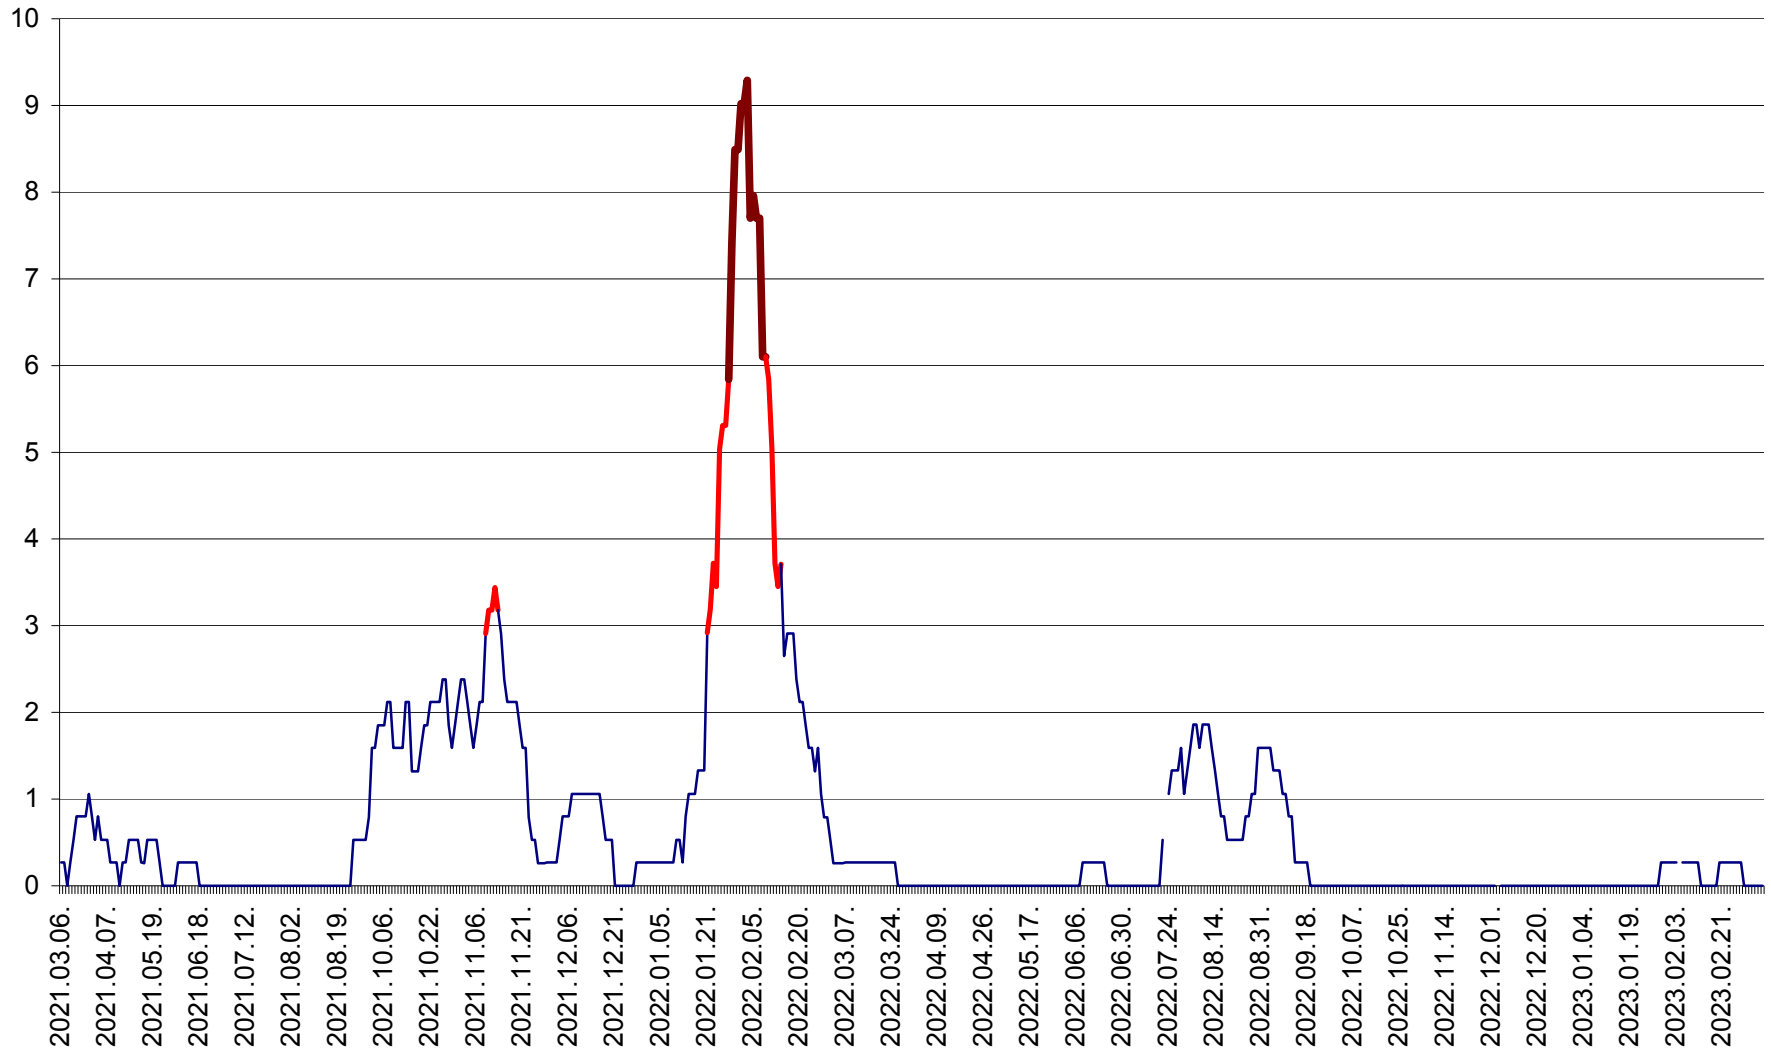

ORAȘ CRISTURU SECUIESC - Evolutia incidentei cumulate pe 14 zile la ‰ de locuitori  
2021.03.07. - 2023.03.12.

DĂNEȘTI - Evolutia incidentei cumulate pe 14 zile la ‰ de locuitori  
2021.03.07. - 2023.03.12.

DÂRJIU - Evolutia incidentei cumulate pe 14 zile la ‰ de locuitori  
2021.03.07. - 2023.03.12.

DEALU - Evolutia incidentei cumulate pe 14 zile la ‰ de locuitori  
2021.03.07. - 2023.03.12.

DITRĂU - Evolutia incidentei cumulate pe 14 zile la ‰ de locuitori  
2021.03.07. - 2023.03.12.

FELICENI - Evolutia incidentei cumulate pe 14 zile la ‰ de locuitori  
2021.03.07. - 2023.03.12.

FRUMOASA - Evolutia incidentei cumulate pe 14 zile la ‰ de locuitori  
2021.03.07. - 2023.03.12.

GĂLĂUȚAȘ - Evolutia incidentei cumulate pe 14 zile la ‰ de locuitori  
2021.03.07. - 2023.03.12.