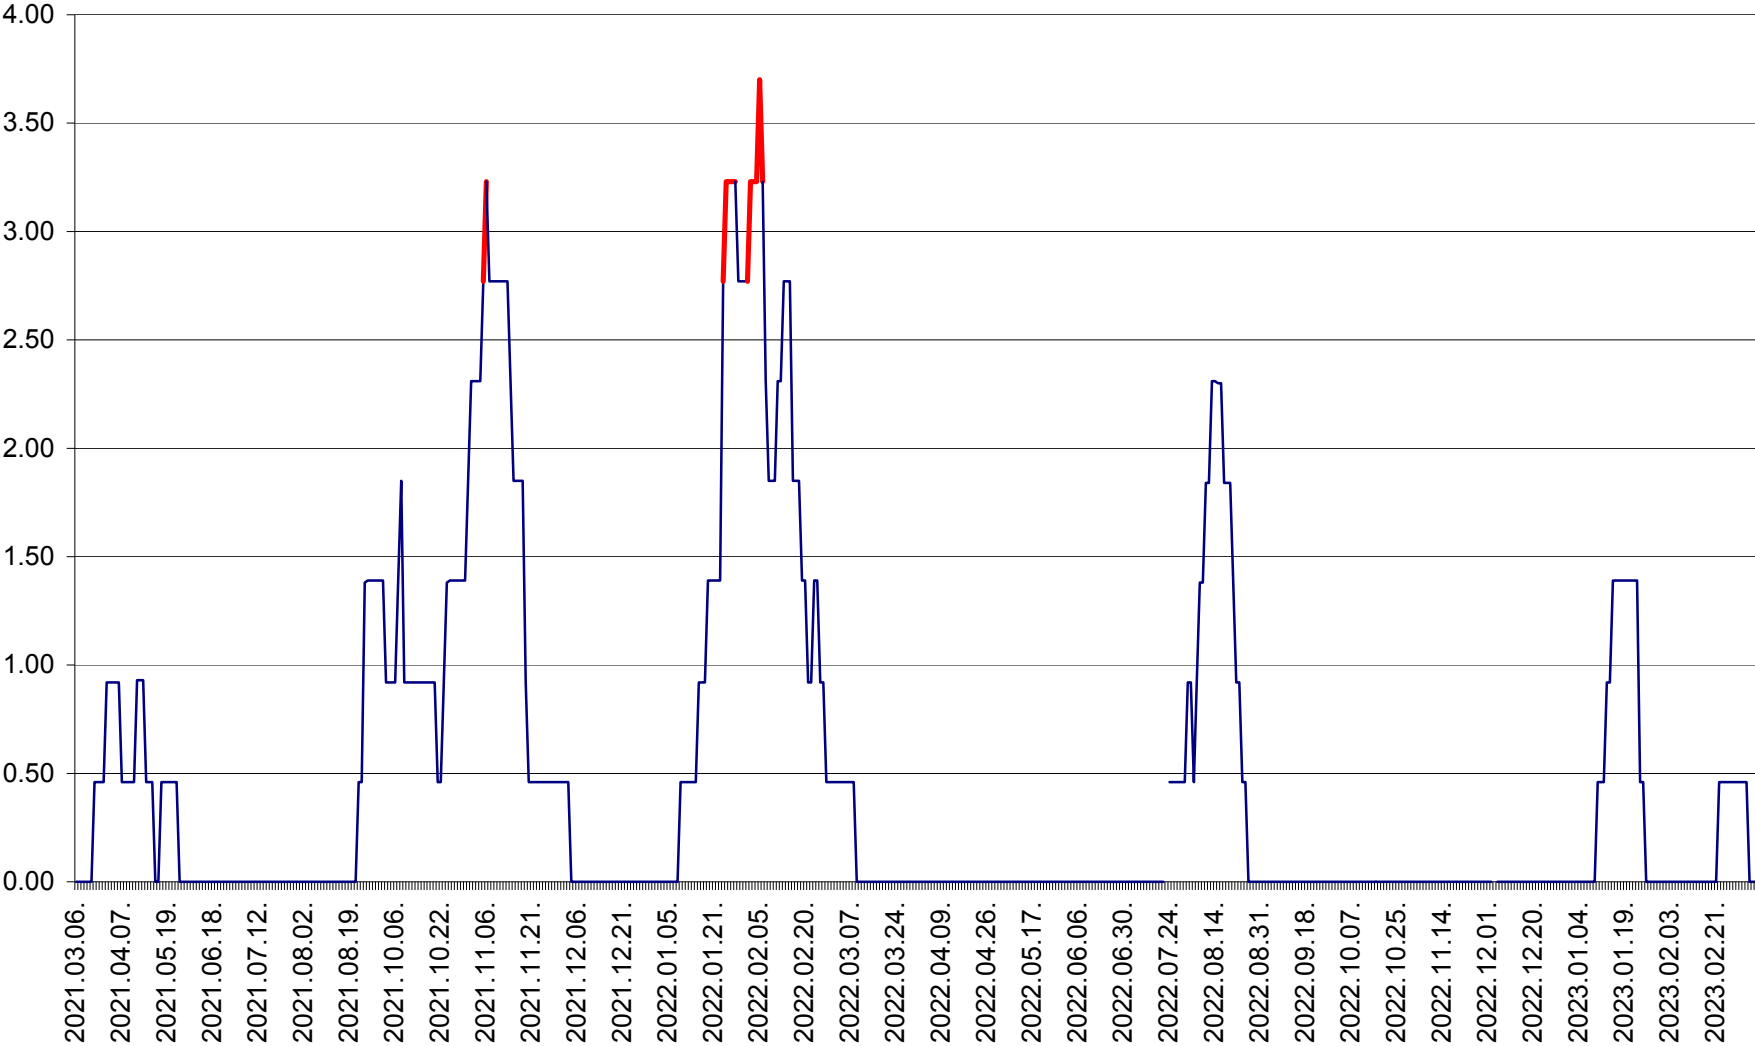

ATID - Evolutia incidentei cumulate pe 14 zile la ‰ de locuitori  
2021.03.07. - 2023.03.12.

AVRĂMEȘTI - Evolutia incidentei cumulate pe 14 zile la ‰ de locuitori  
2021.03.07. - 2023.03.12.

ORAȘ BĂILE TUȘNAD - Evoluția incidenței cumulate pe 14 zile la ‰ de locuitori  
2021.03.07. - 2023.03.12.

ORAȘ BĂLAN - Evoluția incidenței cumulate pe 14 zile la ‰ de locuitori  
2021.03.07. - 2023.03.12.

BILBOR - Evolutia incidentei cumulate pe 14 zile la ‰ de locuitori  
2021.03.07. - 2023.03.12.

ORAȘ BORSEC - Evolutia incidentei cumulate pe 14 zile la ‰ de locuitori  
2021.03.07. - 2023.03.12.

BRĂDEȘTI - Evoluția incidenței cumulate pe 14 zile la ‰ de locuitori  
2021.03.07. - 2023.03.12.

CĂPÂLNIȚA - Evoluția incidenței cumulate pe 14 zile la ‰ de locuitori  
2021.03.07. - 2023.03.12.

CÂRȚA - Evolutia incidentei cumulate pe 14 zile la ‰ de locuitori  
2021.03.07. - 2023.03.12.

CICEU - Evolutia incidentei cumulate pe 14 zile la ‰ de locuitori  
2021.03.07. - 2023.03.12.

CIUCSÂNGEORGIU - Evolutia incidentei cumulate pe 14 zile la ‰ de locuitori  
2021.03.07. - 2023.03.12.

CIUMANI - Evolutia incidentei cumulate pe 14 zile la ‰ de locuitori  
2021.03.07. - 2023.03.12.