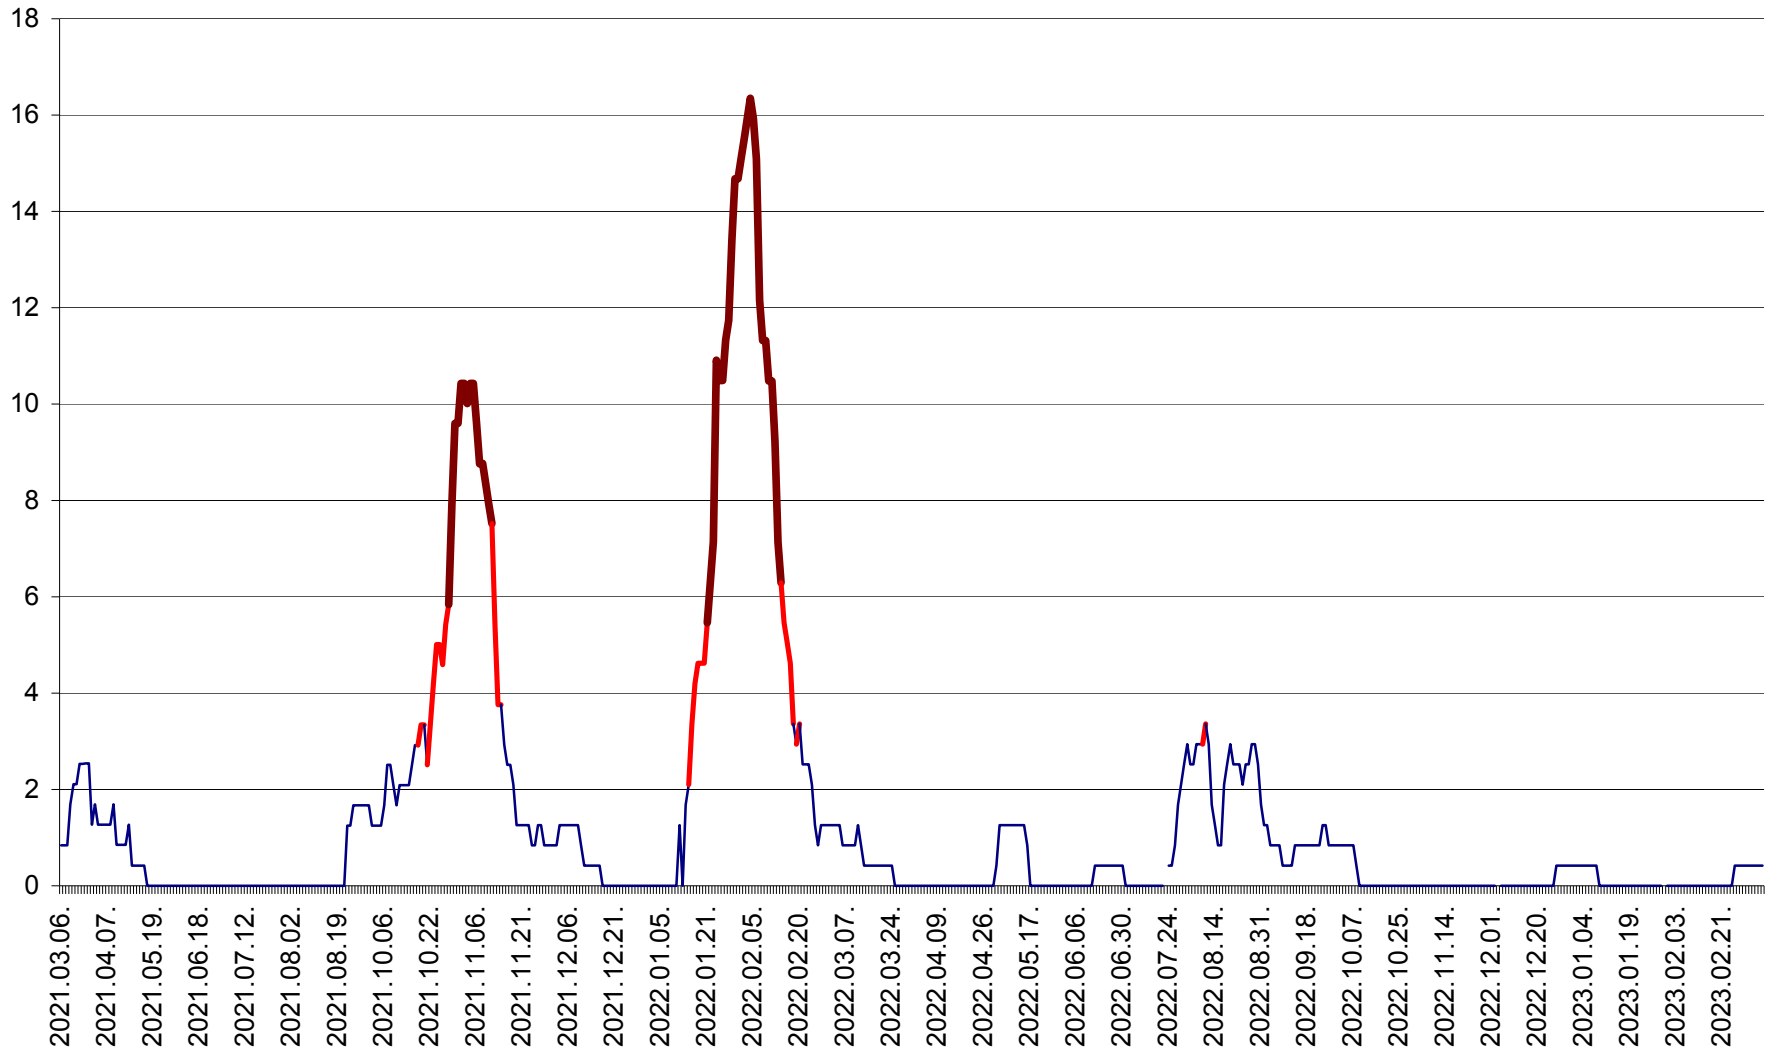

FELICENI - Evolutia incidentei cumulate pe 14 zile la ‰ de locuitori  
2021.03.07. - 2023.03.12.

FRUMOASA - Evolutia incidentei cumulate pe 14 zile la ‰ de locuitori  
2021.03.07. - 2023.03.12.

GĂLĂUȚAȘ - Evolutia incidentei cumulate pe 14 zile la ‰ de locuitori  
2021.03.07. - 2023.03.12.

MUNICIPIUL GHEORGHENI - Evolutia incidentei cumulate pe 14 zile la ‰ de locuitori  
2021.03.07. - 2023.03.12.

JOSENI - Evolutia incidentei cumulate pe 14 zile la ‰ de locuitori  
2021.03.07. - 2023.03.12.

LĂZAREA - Evolutia incidentei cumulate pe 14 zile la % de locuitori  
2021.03.07. - 2023.03.12.

LELICENI - Evolutia incidentei cumulate pe 14 zile la ‰ de locuitori  
2021.03.07. - 2023.03.12.

LUETA - Evolutia incidentei cumulate pe 14 zile la ‰ de locuitori  
2021.03.07. - 2023.03.12.

LUNCA DE JOS - Evolutia incidentei cumulate pe 14 zile la ‰ de locuitori  
2021.03.07. - 2023.03.12.

LUNCA DE SUS - Evolutia incidentei cumulate pe 14 zile la ‰ de locuitori  
2021.03.07. - 2023.03.12.