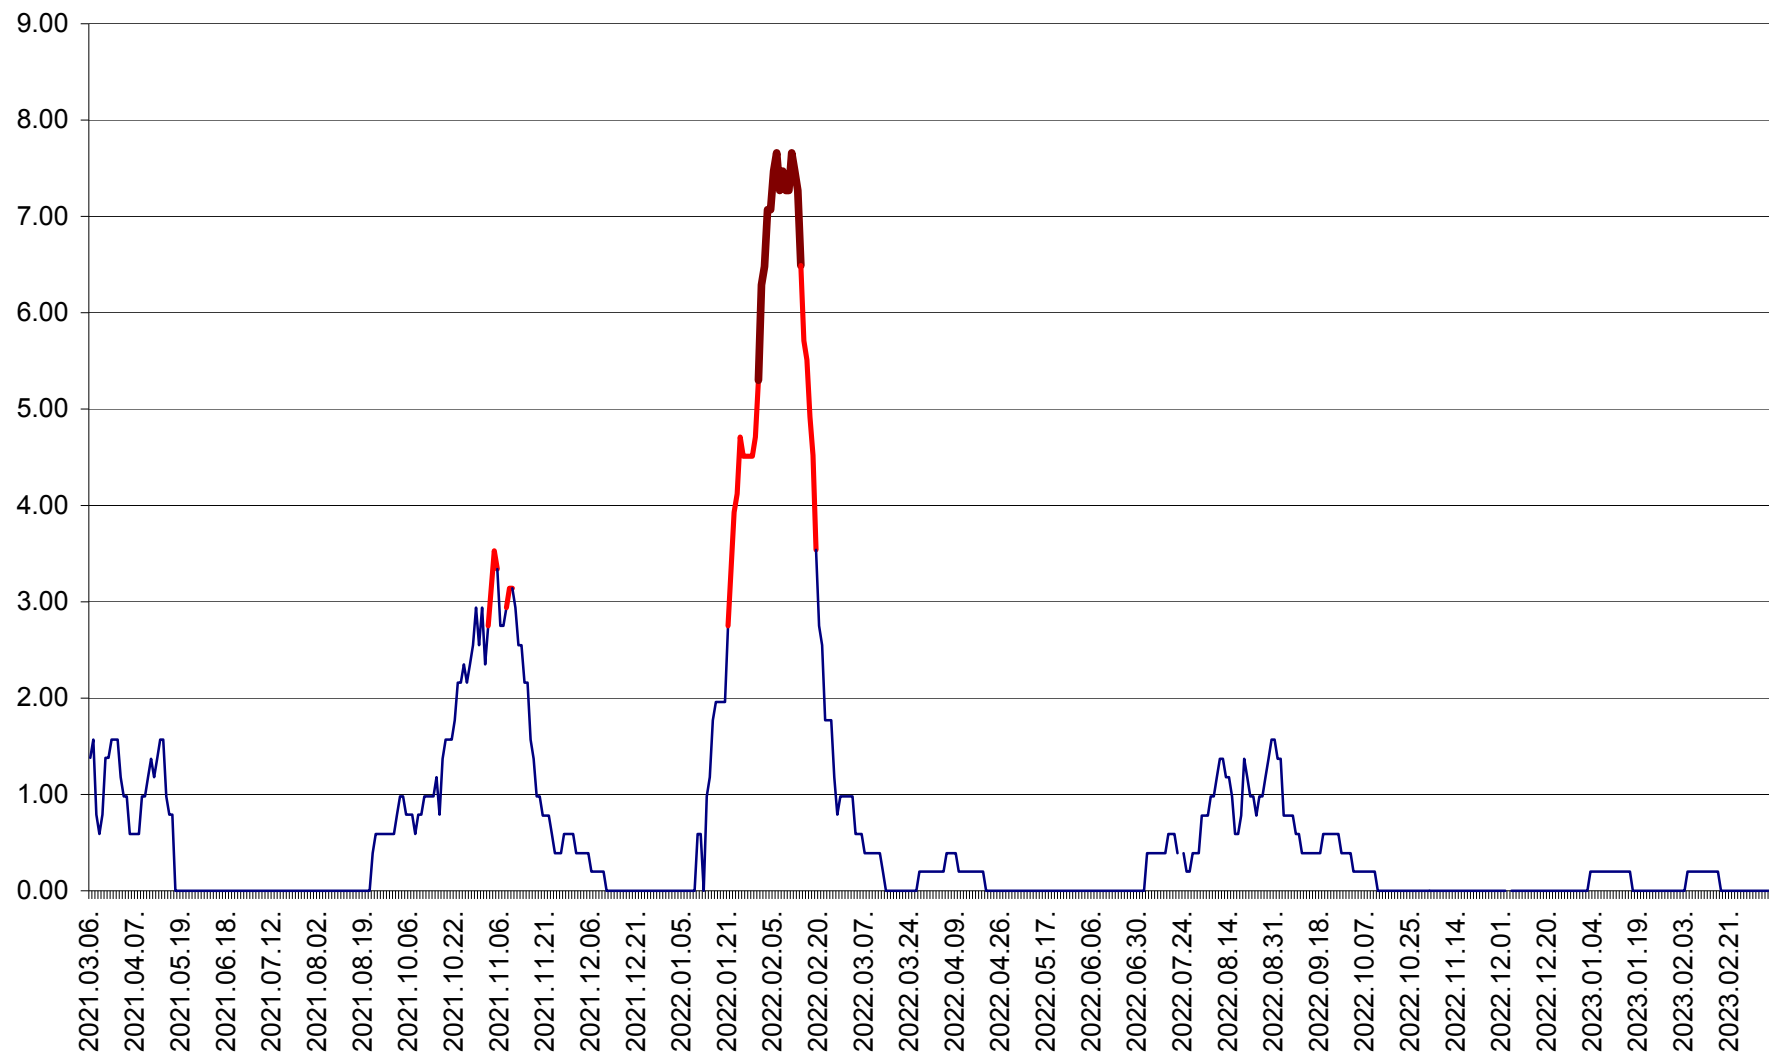

ORAȘ BĂLAN - Evoluția incidenței cumulate pe 14 zile la ‰ de locuitori  
2021.03.07. - 2023.03.12.

BILBOR - Evolutia incidentei cumulate pe 14 zile la ‰ de locuitori  
2021.03.07. - 2023.03.12.

ORAȘ BORSEC - Evolutia incidentei cumulate pe 14 zile la ‰ de locuitori  
2021.03.07. - 2023.03.12.

BRĂDEȘTI - Evoluția incidenței cumulate pe 14 zile la ‰ de locuitori  
2021.03.07. - 2023.03.12.

CĂPÂLNIȚA - Evoluția incidenței cumulate pe 14 zile la ‰ de locuitori  
2021.03.07. - 2023.03.12.

CÂRȚA - Evolutia incidentei cumulate pe 14 zile la ‰ de locuitori  
2021.03.07. - 2023.03.12.

CICEU - Evolutia incidentei cumulate pe 14 zile la ‰ de locuitori  
2021.03.07. - 2023.03.12.

CIUCSÂNGEORGIU - Evolutia incidentei cumulate pe 14 zile la ‰ de locuitori  
2021.03.07. - 2023.03.12.

CIUMANI - Evolutia incidentei cumulate pe 14 zile la ‰ de locuitori  
2021.03.07. - 2023.03.12.

CORBU - Evolutia incidentei cumulate pe 14 zile la ‰ de locuitori  
2021.03.07. - 2023.03.12.

CORUND - Evolutia incidentei cumulate pe 14 zile la ‰ de locuitori  
2021.03.07. - 2023.03.12.

COZMENI - Evolutia incidentei cumulate pe 14 zile la ‰ de locuitori  
2021.03.07. - 2023.03.12.