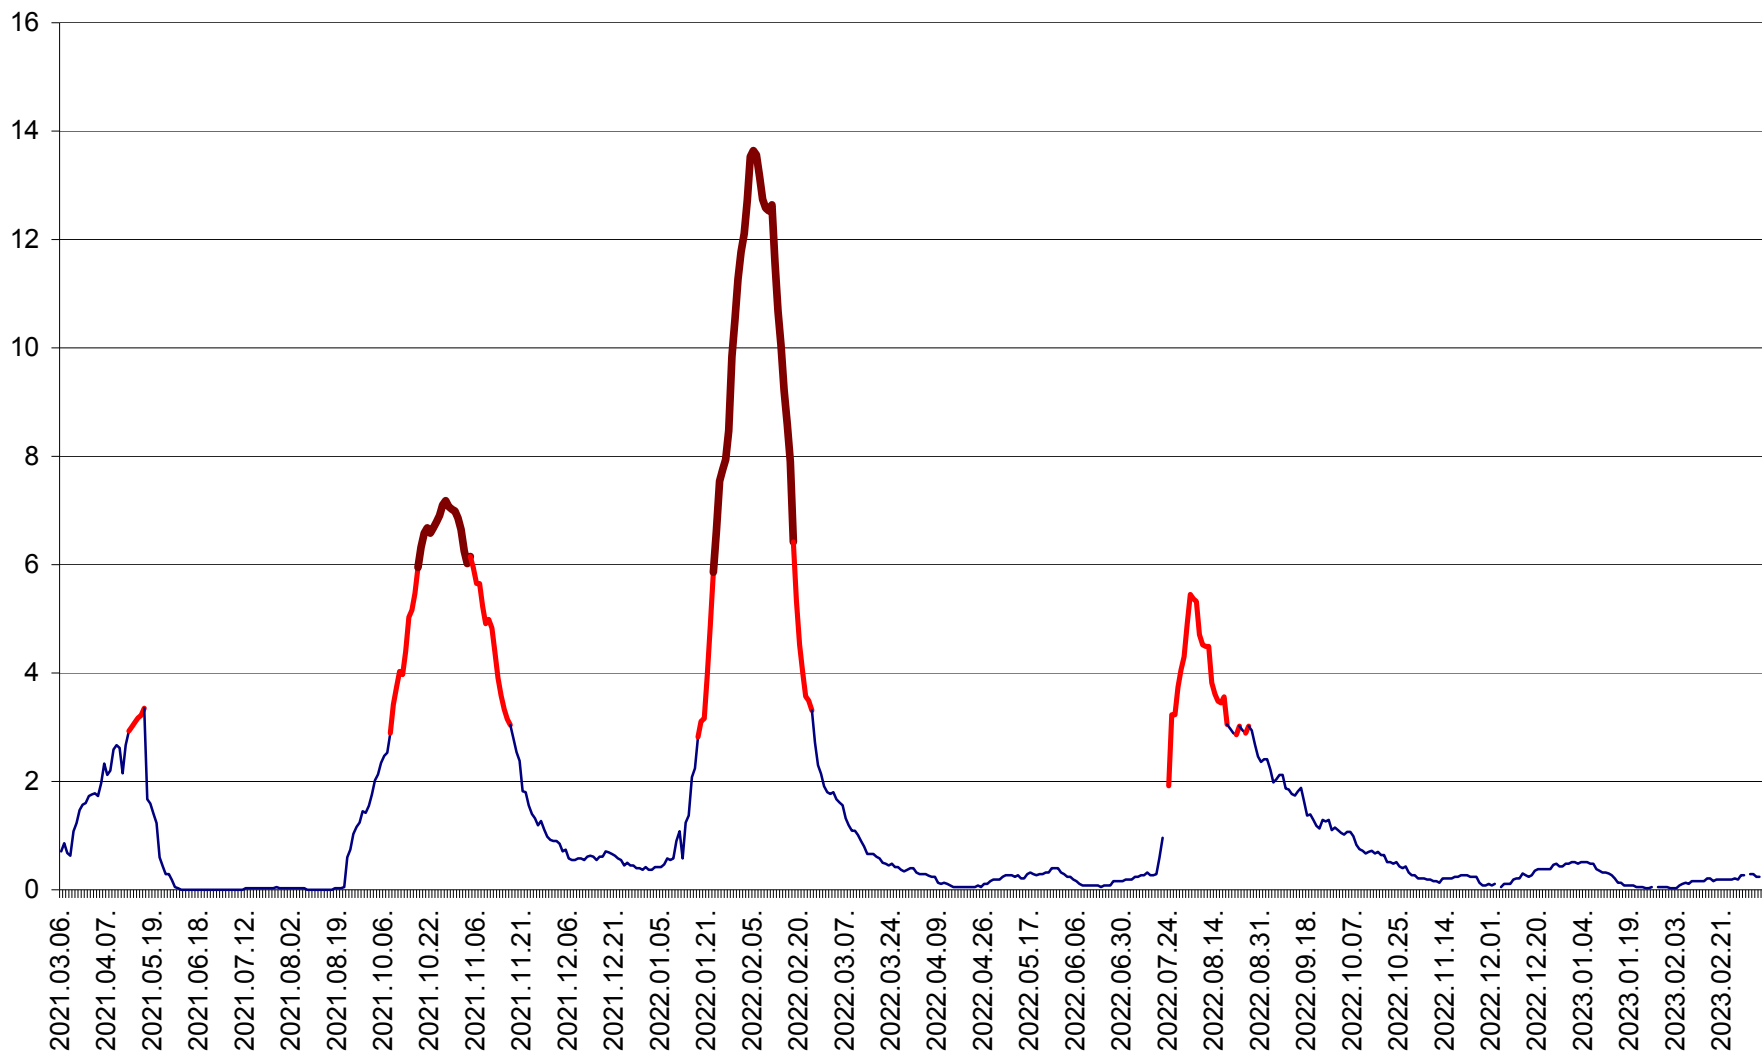

PĂULENI-CIUC - Evolutia incidentei cumulate pe 14 zile la % de locuitori
2021.03.07. - 2023.03.12.