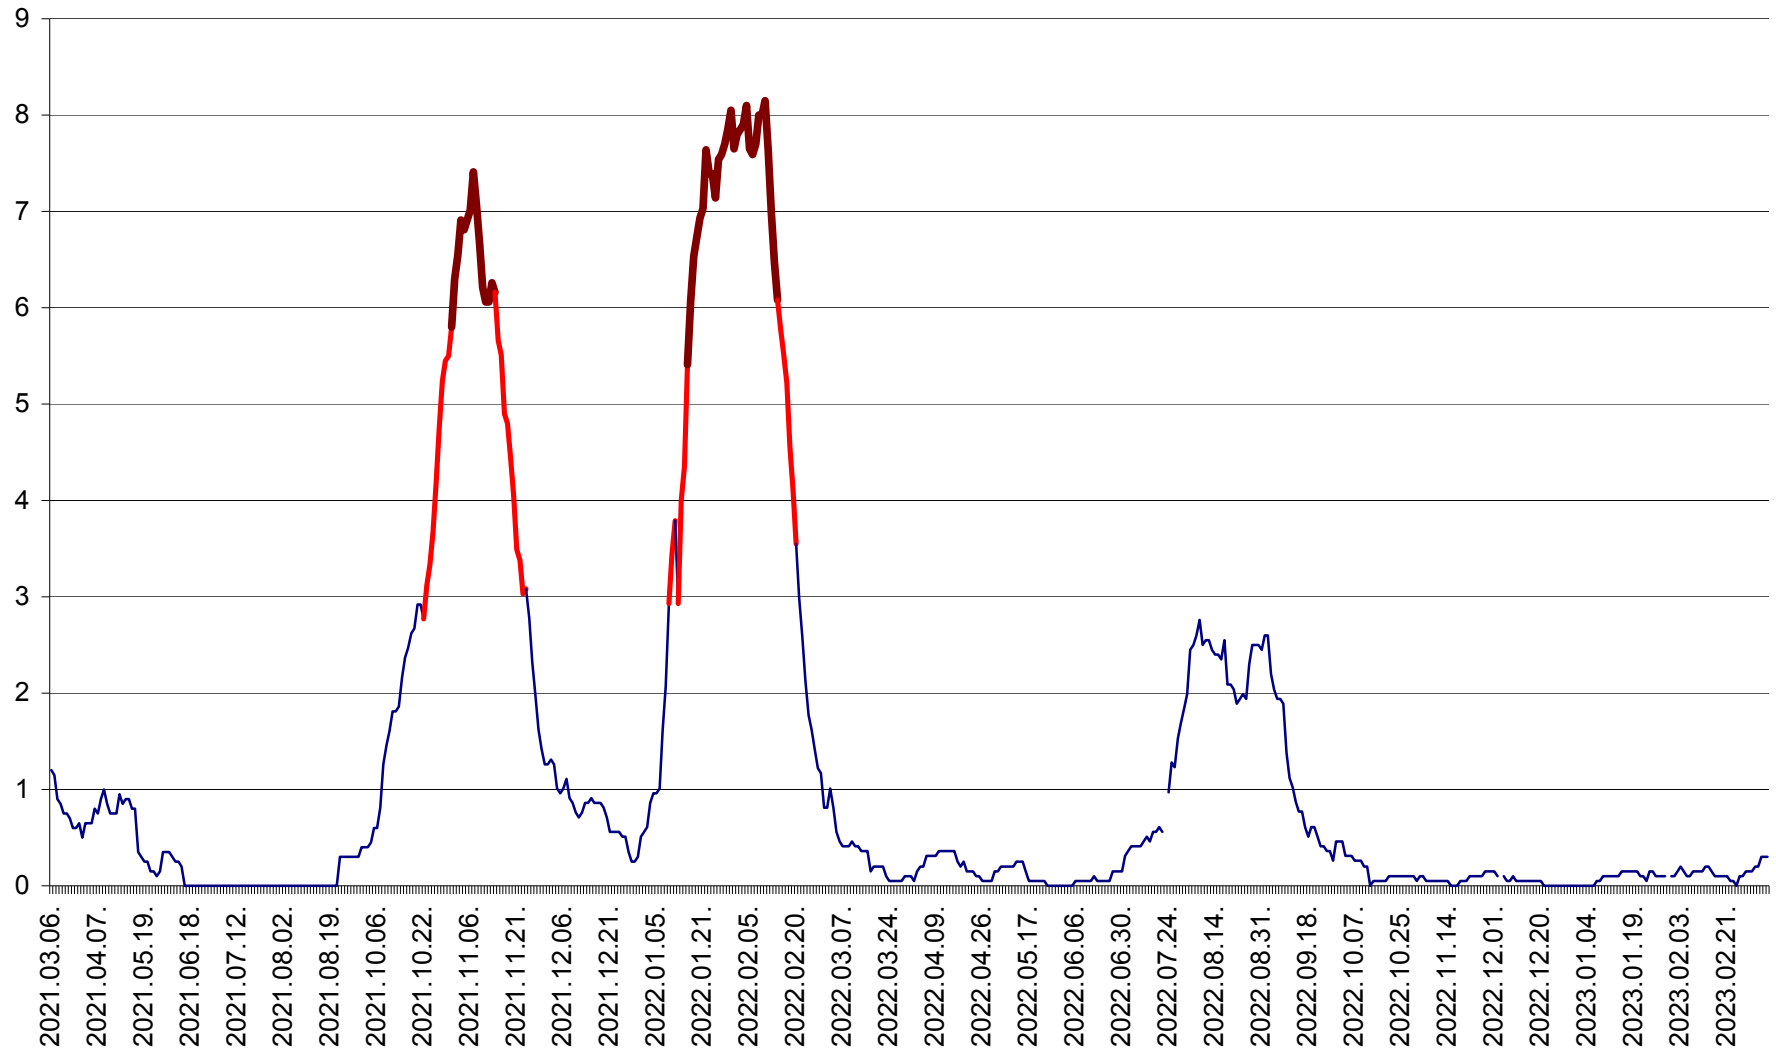

DÂRJIU - Evolutia incidentei cumulate pe 14 zile la ‰ de locuitori  
2021.03.07. - 2023.03.12.

DEALU - Evolutia incidentei cumulate pe 14 zile la ‰ de locuitori  
2021.03.07. - 2023.03.12.

DITRĂU - Evolutia incidentei cumulate pe 14 zile la ‰ de locuitori  
2021.03.07. - 2023.03.12.

FELICENI - Evolutia incidentei cumulate pe 14 zile la ‰ de locuitori  
2021.03.07. - 2023.03.12.

FRUMOASA - Evolutia incidentei cumulate pe 14 zile la ‰ de locuitori  
2021.03.07. - 2023.03.12.

GĂLĂUȚAȘ - Evolutia incidentei cumulate pe 14 zile la ‰ de locuitori  
2021.03.07. - 2023.03.12.

MUNICIPIUL GHEORGHENI - Evolutia incidentei cumulate pe 14 zile la ‰ de locuitori  
2021.03.07. - 2023.03.12.

JOSENI - Evolutia incidentei cumulate pe 14 zile la ‰ de locuitori  
2021.03.07. - 2023.03.12.

LĂZAREA - Evolutia incidentei cumulate pe 14 zile la % de locuitori  
2021.03.07. - 2023.03.12.

LELICENI - Evolutia incidentei cumulate pe 14 zile la ‰ de locuitori  
2021.03.07. - 2023.03.12.

LUETA - Evolutia incidentei cumulate pe 14 zile la ‰ de locuitori  
2021.03.07. - 2023.03.12.