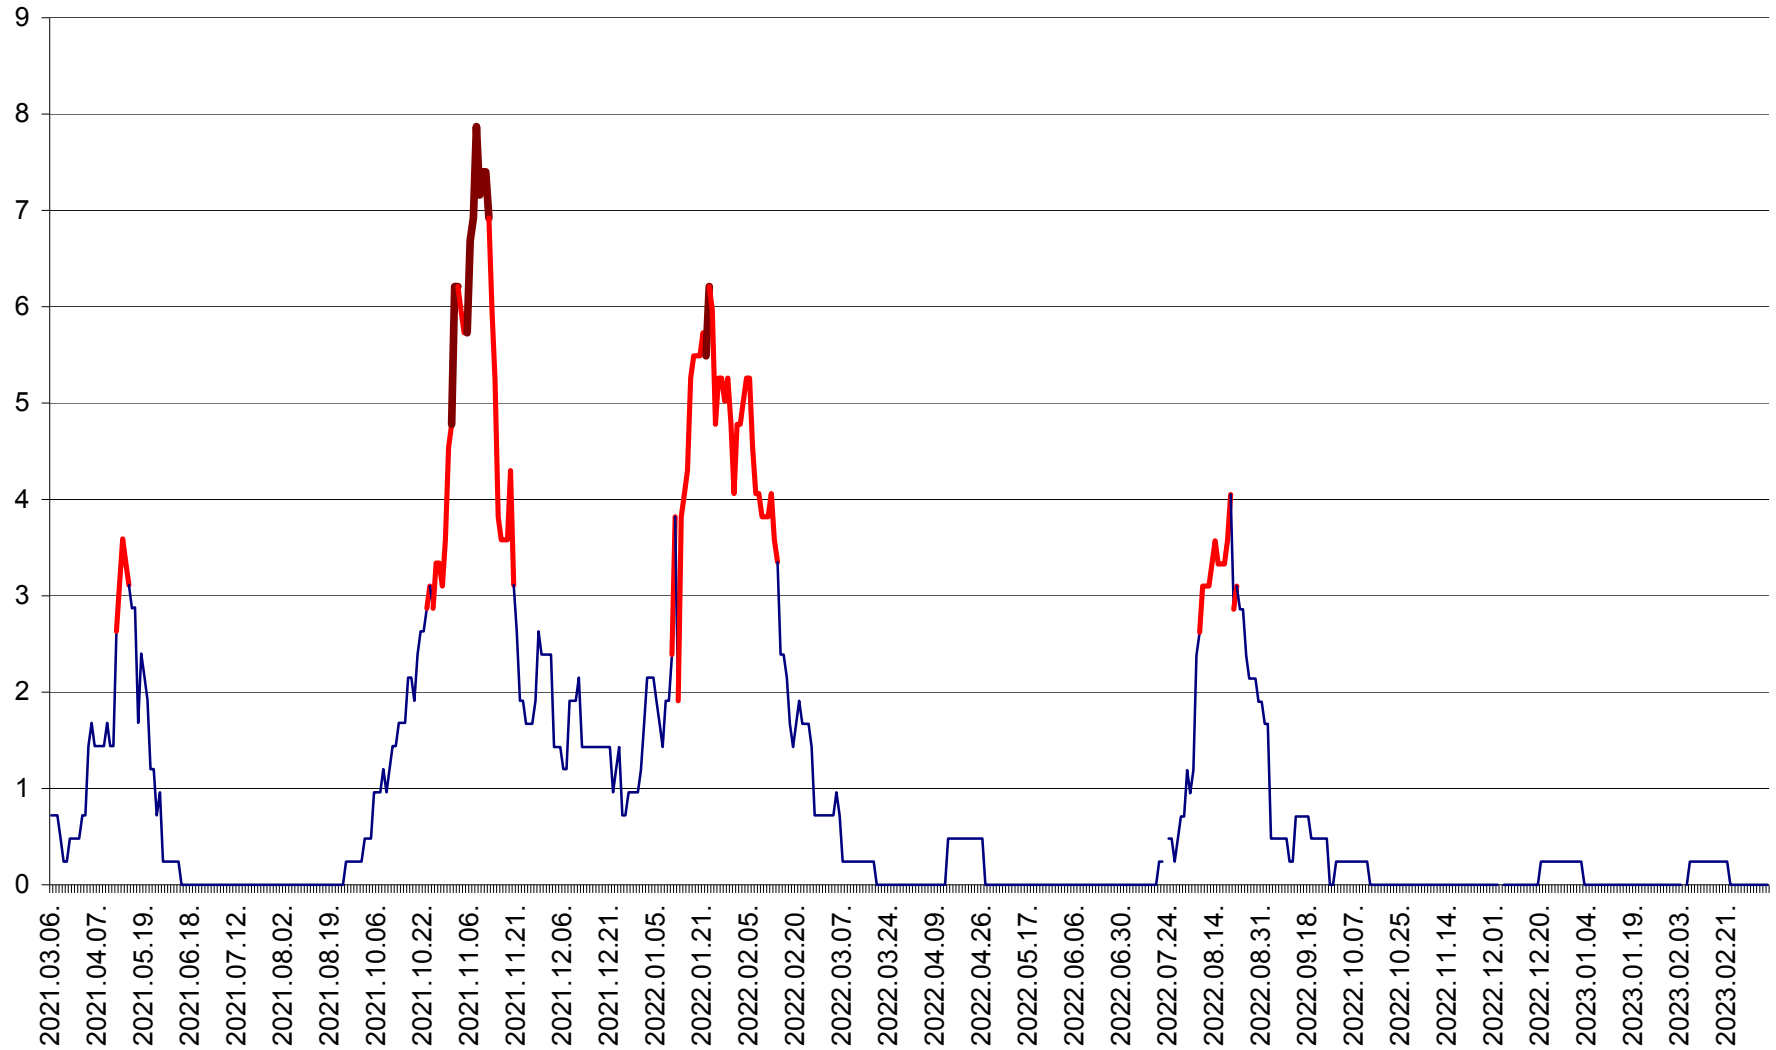

CORBU - Evolutia incidentei cumulate pe 14 zile la ‰ de locuitori  
2021.03.07. - 2023.03.12.

CORUND - Evolutia incidentei cumulate pe 14 zile la ‰ de locuitori  
2021.03.07. - 2023.03.12.

COZMENI - Evolutia incidentei cumulate pe 14 zile la ‰ de locuitori  
2021.03.07. - 2023.03.12.

ORAȘ CRISTURU SECUIESC - Evolutia incidentei cumulate pe 14 zile la ‰ de locuitori  
2021.03.07. - 2023.03.12.

DĂNEȘTI - Evolutia incidentei cumulate pe 14 zile la ‰ de locuitori  
2021.03.07. - 2023.03.12.

DÂRJIU - Evolutia incidentei cumulate pe 14 zile la ‰ de locuitori  
2021.03.07. - 2023.03.12.

DEALU - Evolutia incidentei cumulate pe 14 zile la ‰ de locuitori  
2021.03.07. - 2023.03.12.

DITRĂU - Evolutia incidentei cumulate pe 14 zile la ‰ de locuitori  
2021.03.07. - 2023.03.12.