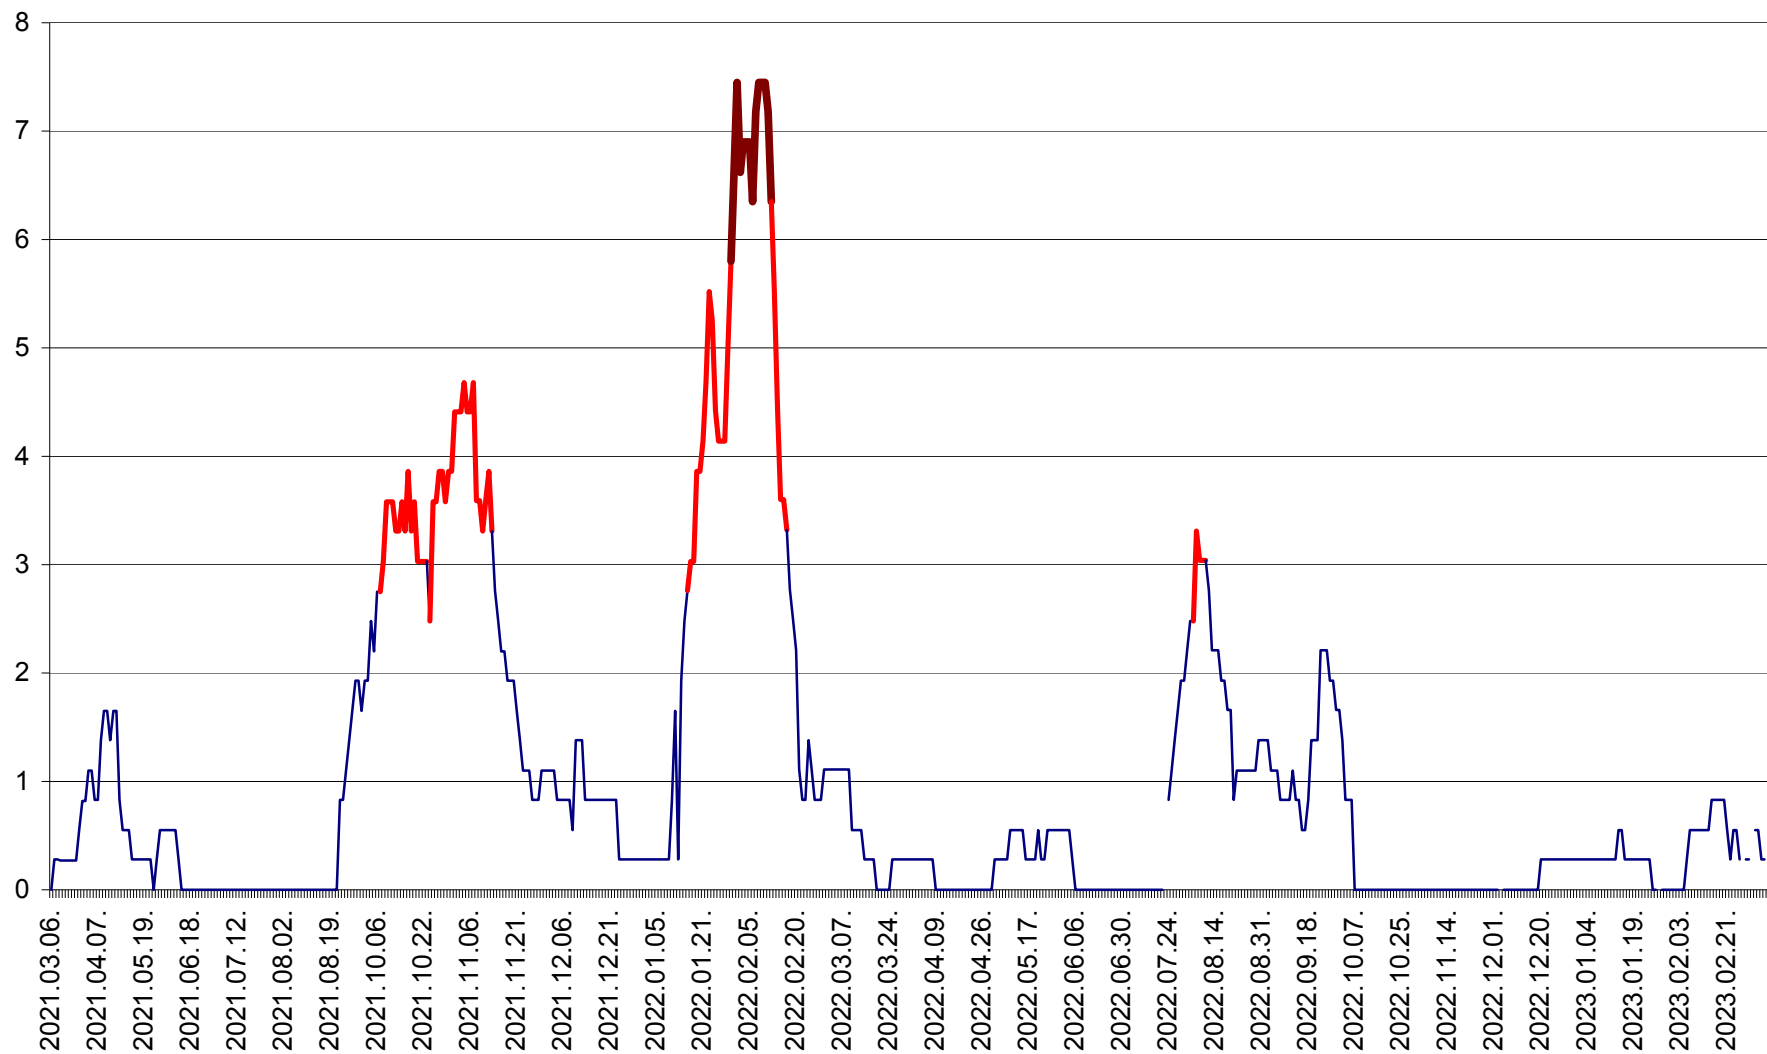

SĂCEL - Evolutia incidentei cumulate pe 14 zile la ‰ de locuitori  
2021.03.07. - 2023.03.12.

SÂNCRĂIENI - Evolutia incidentei cumulate pe 14 zile la ‰ de locuitori  
2021.03.07. - 2023.03.12.

SÂNDOMINIC - Evolutia incidentei cumulate pe 14 zile la ‰ de locuitori  
2021.03.07. - 2023.03.12.

SÂNMARTIN - Evolutia incidentei cumulate pe 14 zile la ‰ de locuitori  
2021.03.07. - 2023.03.12.

SÂNSIMION - Evolutia incidentei cumulate pe 14 zile la ‰ de locuitori  
2021.03.07. - 2023.03.12.

SÂNTIMBRU - Evolutia incidentei cumulate pe 14 zile la ‰ de locuitori  
2021.03.07. - 2023.03.12.