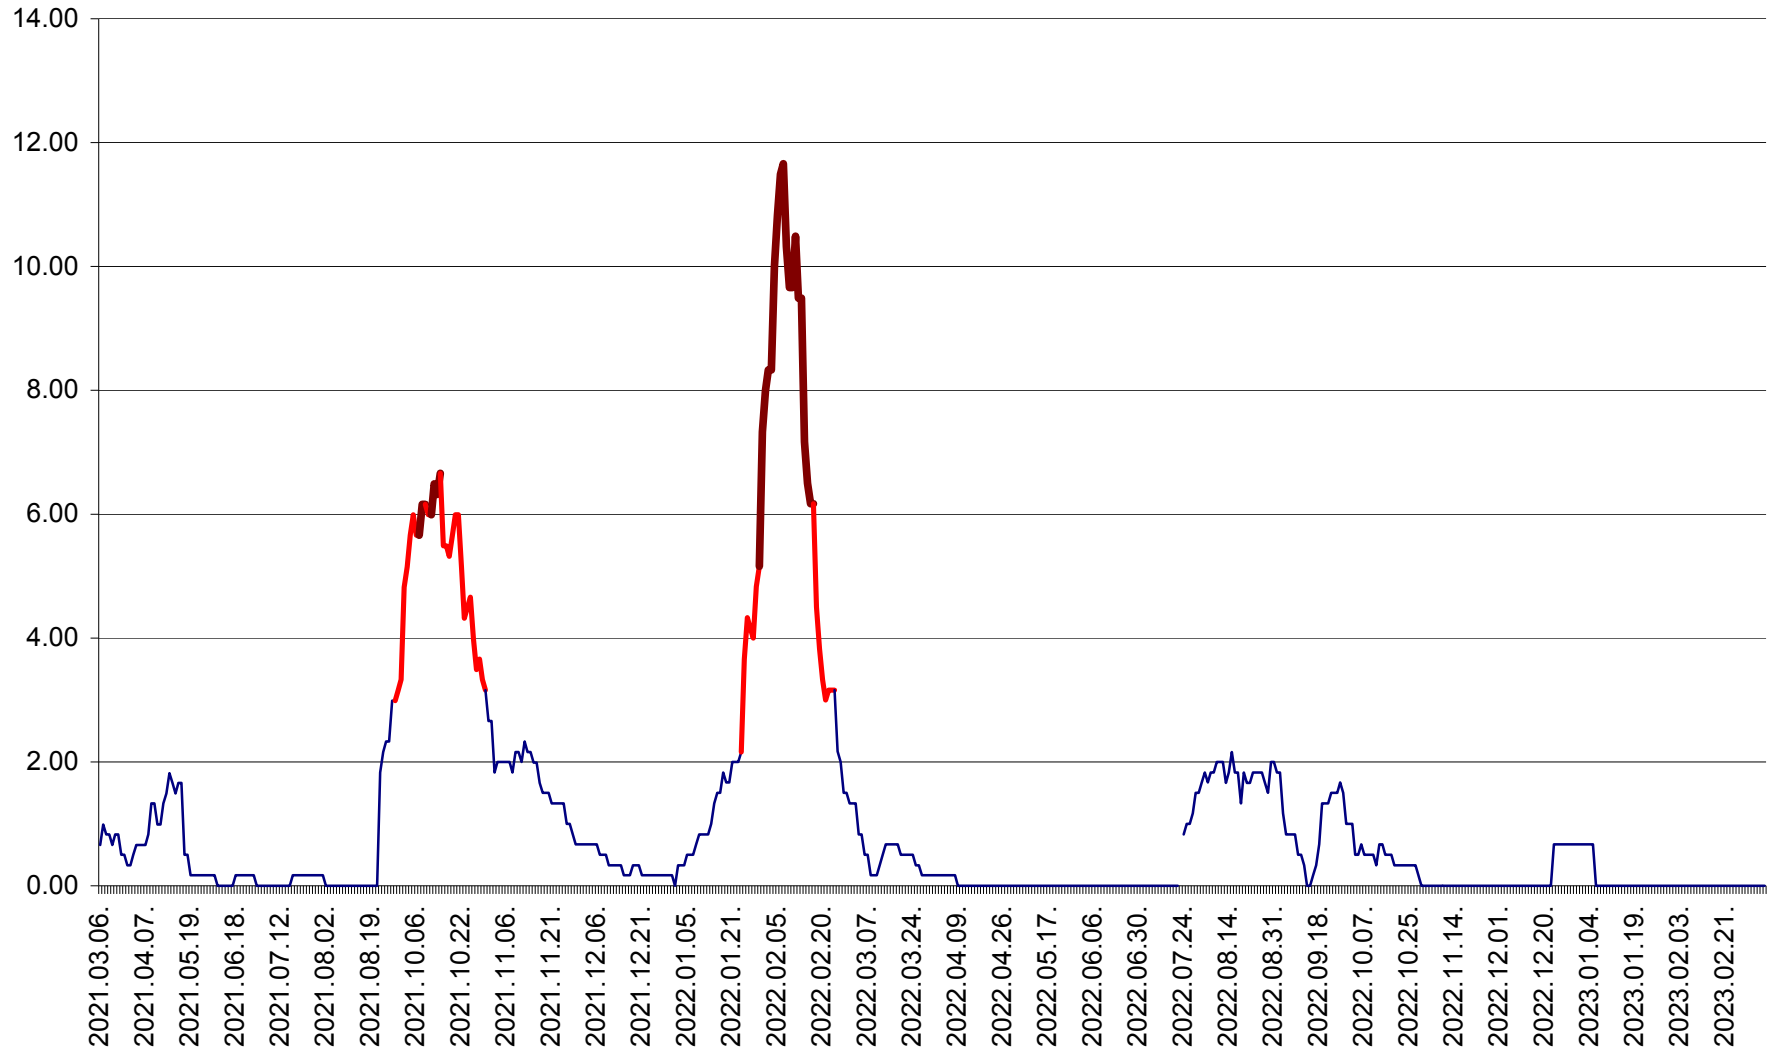

VĂRȘAG - Evolutia incidentei cumulate pe 14 zile la ‰ de locuitori  
2021.03.07. - 2023.03.12.

ORAȘ VLĂHIȚA - Evolutia incidentei cumulate pe 14 zile la ‰ de locuitori  
2021.03.07. - 2023.03.12.

VOȘLĂBENI - Evolutia incidentei cumulate pe 14 zile la ‰ de locuitori  
2021.03.07. - 2023.03.12.

ZETEA - Evolutia incidentei cumulate pe 14 zile la ‰ de locuitori  
2021.03.07. - 2023.03.12.

Total - Evolutia incidentei cumulate pe 14 zile la ‰ de locuitori  
2021.03.07. - 2023.03.12.