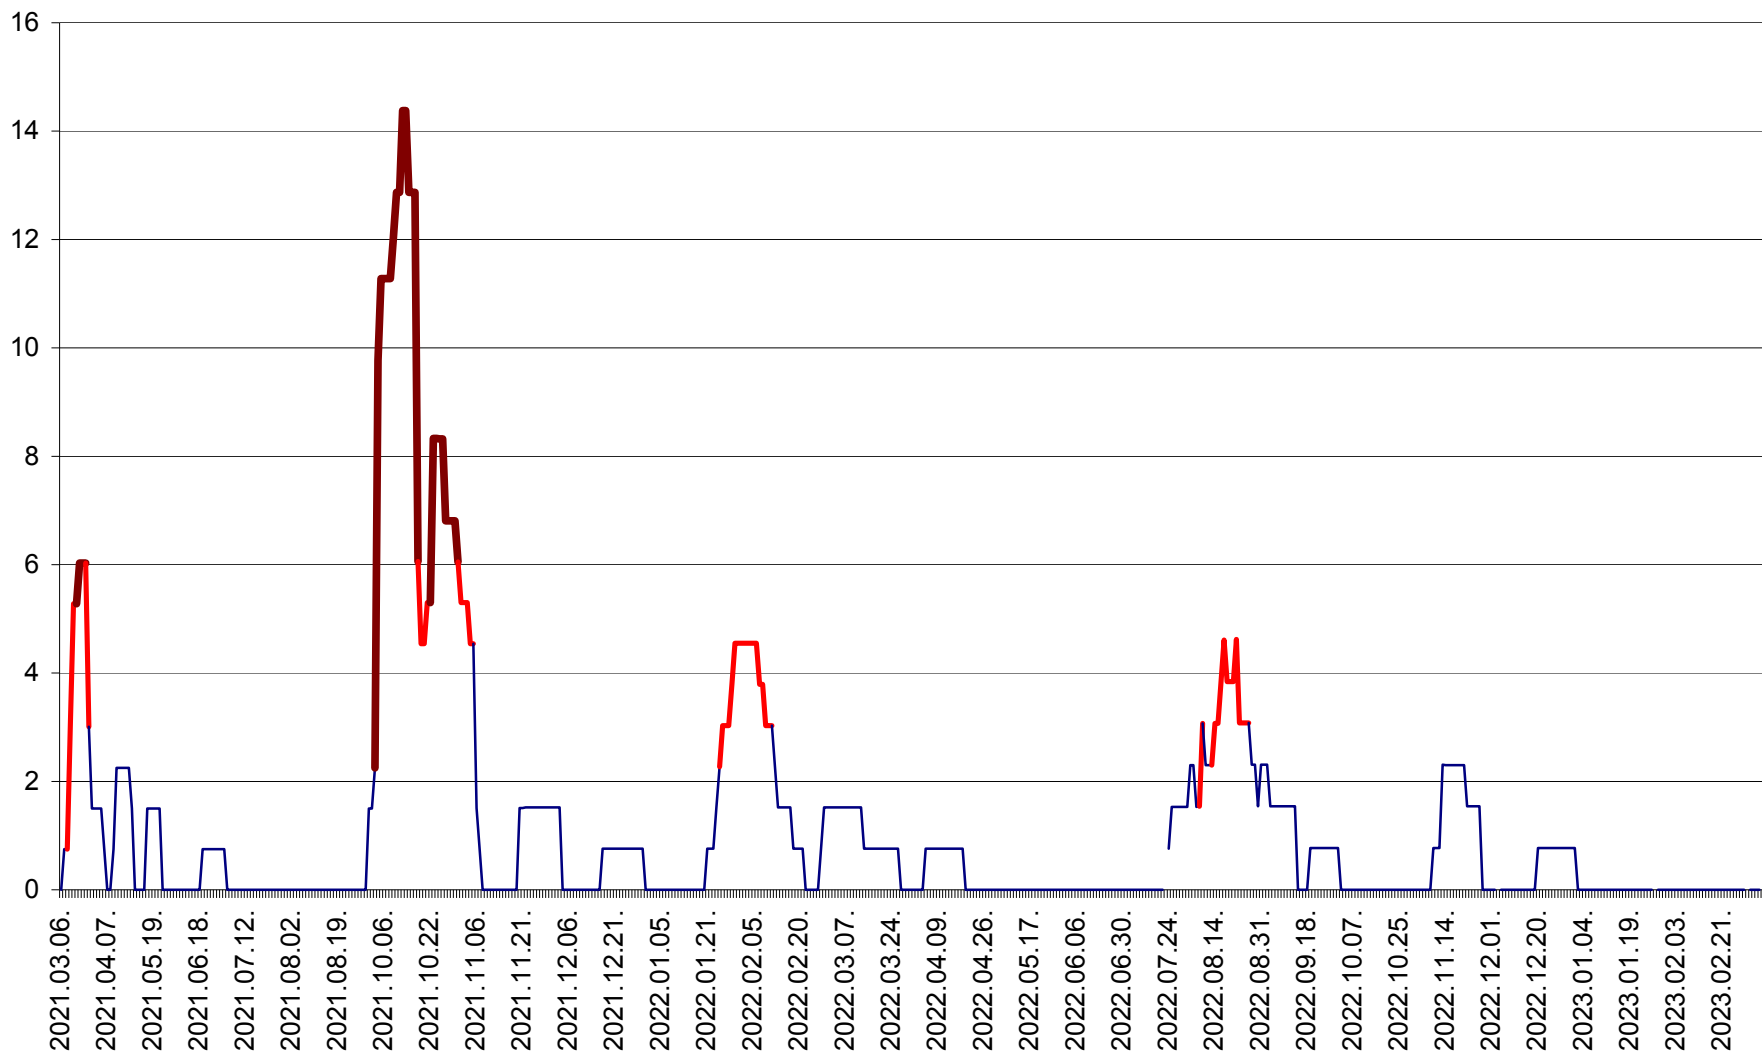

MEREȘTI - Evolutia incidentei cumulate pe 14 zile la ‰ de locuitori  
2021.03.07. - 2023.03.12.

MUNICIPIUL MIERCUREA-CIUC - Evolutia incidentei cumulate pe 14 zile la ‰ de locuitori  
2021.03.07. - 2023.03.12.

MIHĂILENI - Evolutia incidentei cumulate pe 14 zile la ‰ de locuitori  
2021.03.07. - 2023.03.12.

MUGENI - Evolutia incidentei cumulate pe 14 zile la ‰ de locuitori  
2021.03.07. - 2023.03.12.

OCLAND - Evolutia incidentei cumulate pe 14 zile la ‰ de locuitori  
2021.03.07. - 2023.03.12.