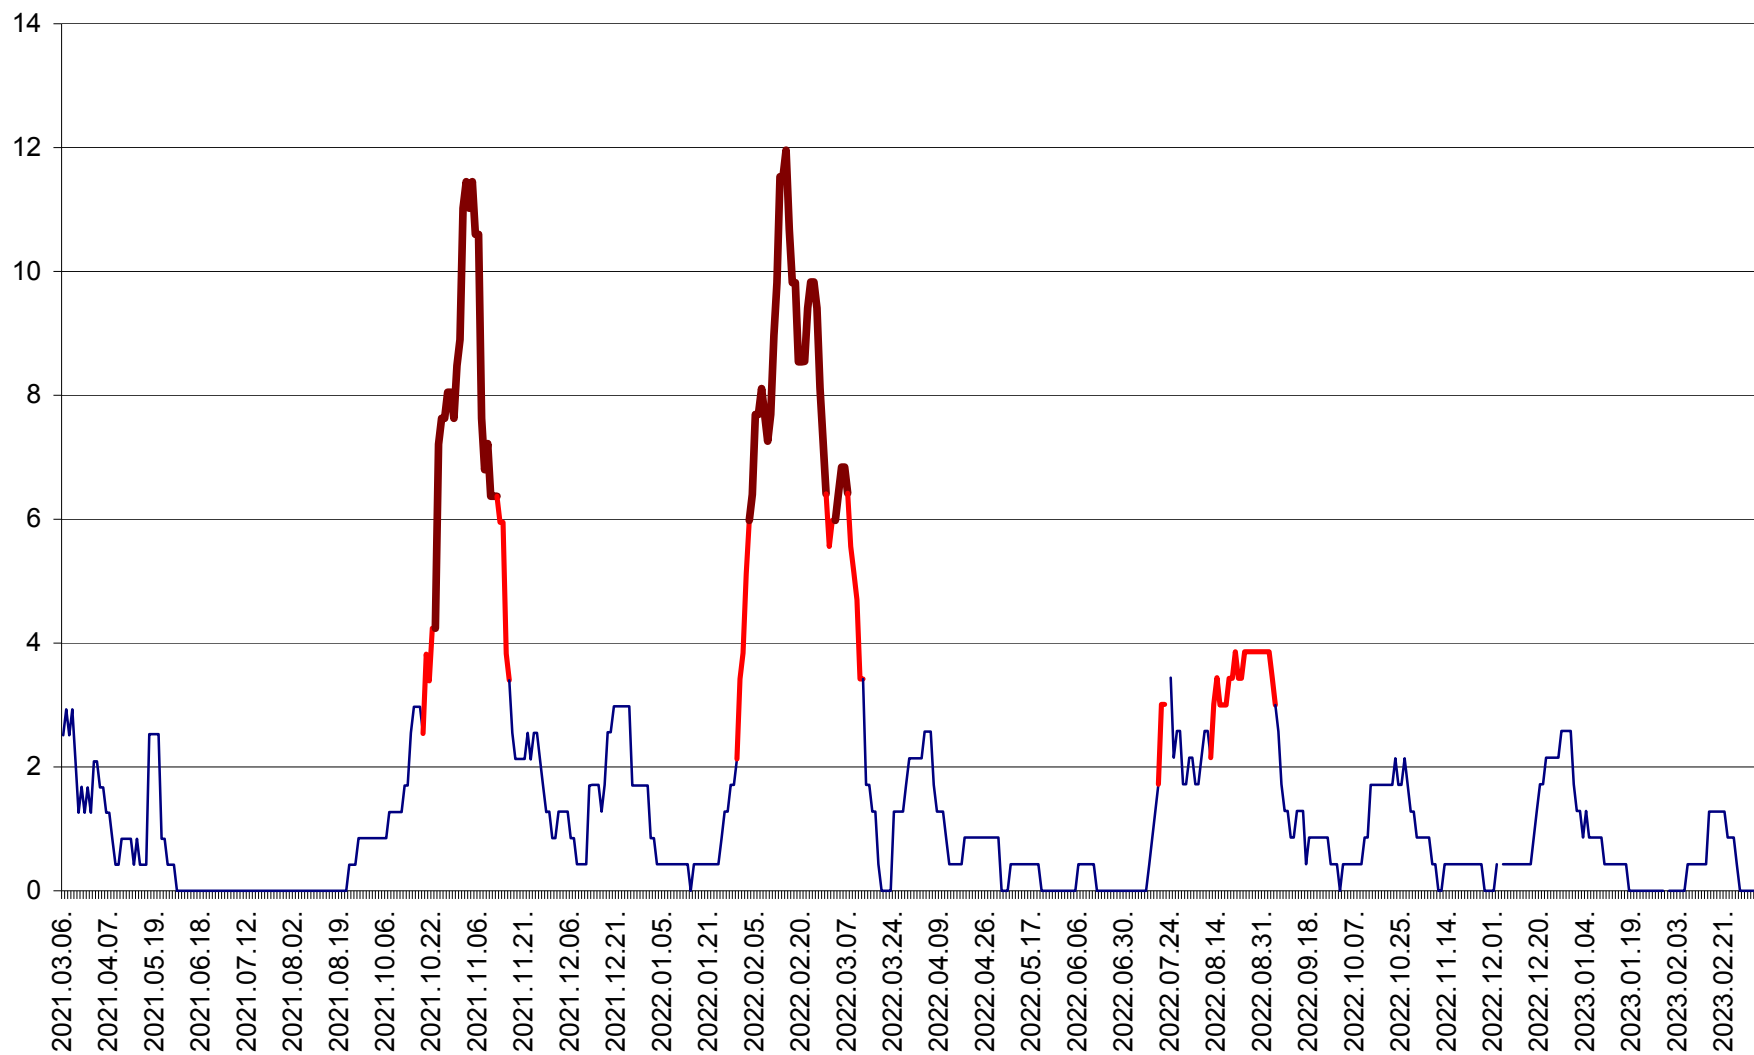

ORAȘ CRISTURU SECUIESC - Evolutia incidentei cumulate pe 14 zile la ‰ de locuitori  
2021.03.07. - 2023.03.12.

DĂNEȘTI - Evolutia incidentei cumulate pe 14 zile la ‰ de locuitori  
2021.03.07. - 2023.03.12.

DÂRJIU - Evolutia incidentei cumulate pe 14 zile la ‰ de locuitori  
2021.03.07. - 2023.03.12.

DEALU - Evolutia incidentei cumulate pe 14 zile la ‰ de locuitori  
2021.03.07. - 2023.03.12.

DITRĂU - Evolutia incidentei cumulate pe 14 zile la ‰ de locuitori  
2021.03.07. - 2023.03.12.

FELICENI - Evolutia incidentei cumulate pe 14 zile la ‰ de locuitori  
2021.03.07. - 2023.03.12.

FRUMOASA - Evolutia incidentei cumulate pe 14 zile la ‰ de locuitori  
2021.03.07. - 2023.03.12.

GĂLĂUȚAȘ - Evolutia incidentei cumulate pe 14 zile la ‰ de locuitori  
2021.03.07. - 2023.03.12.