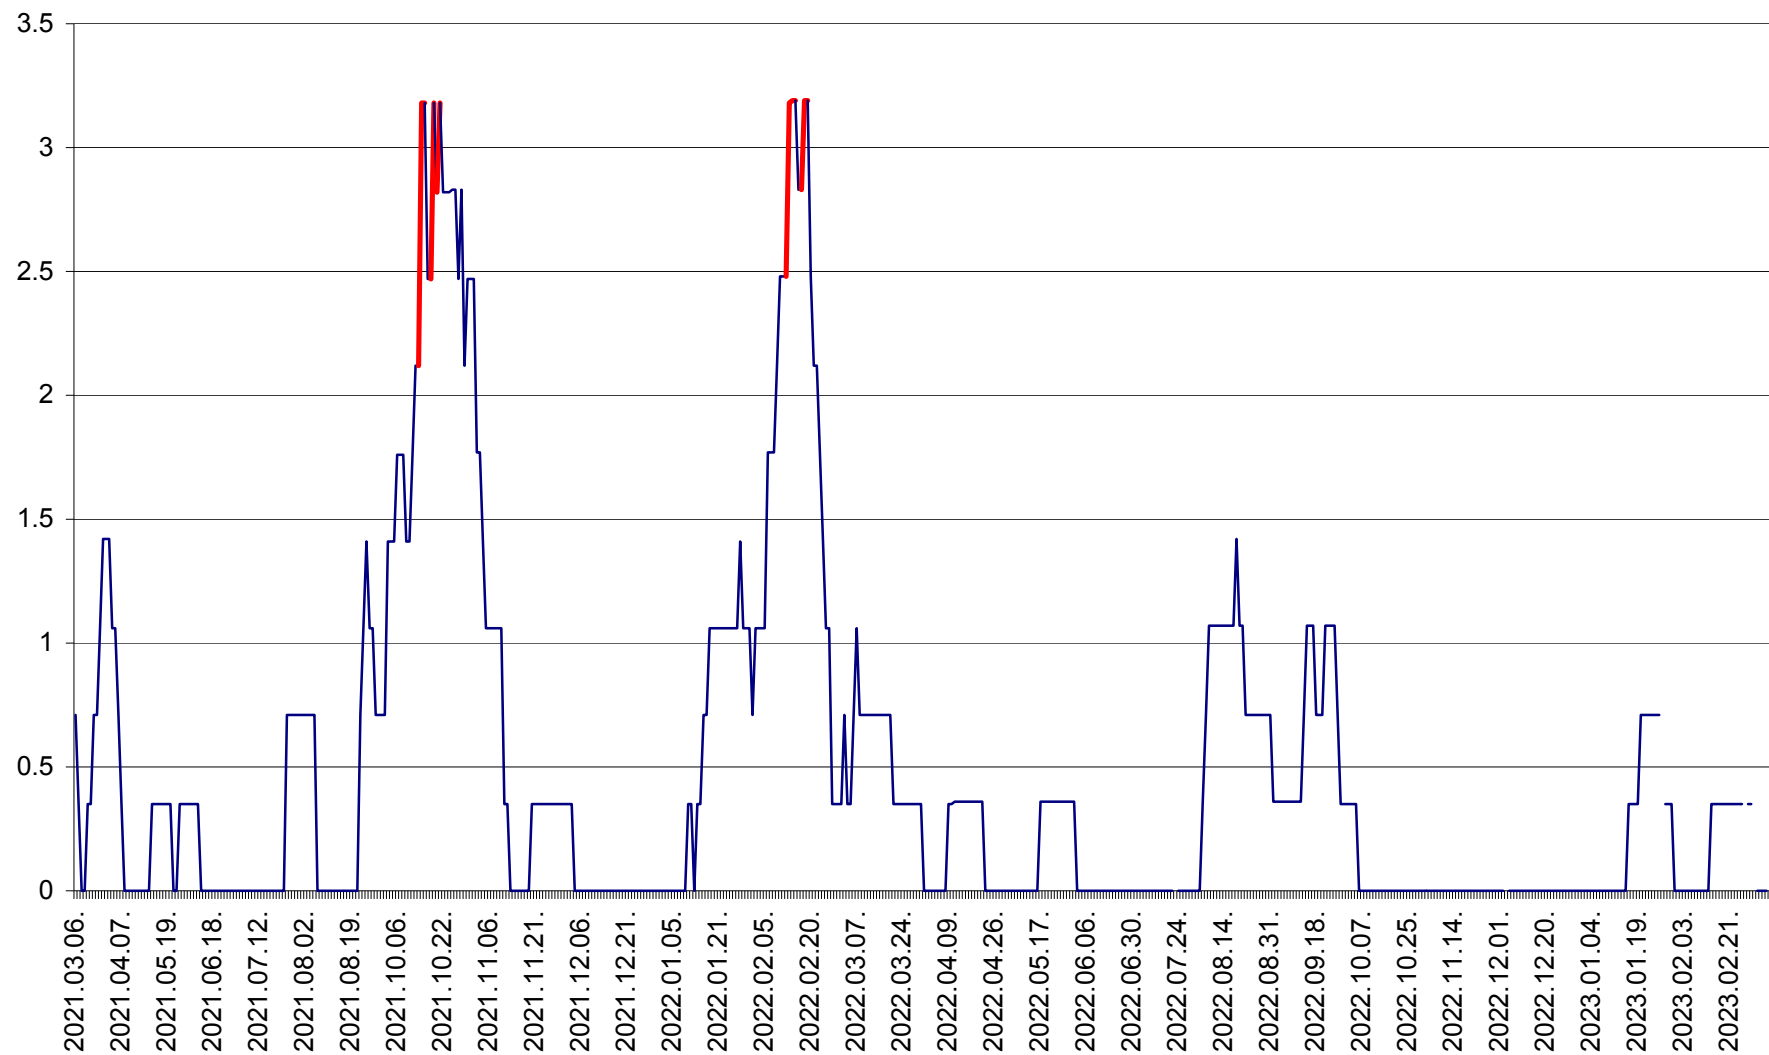

PORUMBENI - Evolutia incidentei cumulate pe 14 zile la ‰ de locuitori
2021.03.07. - 2023.03.12.