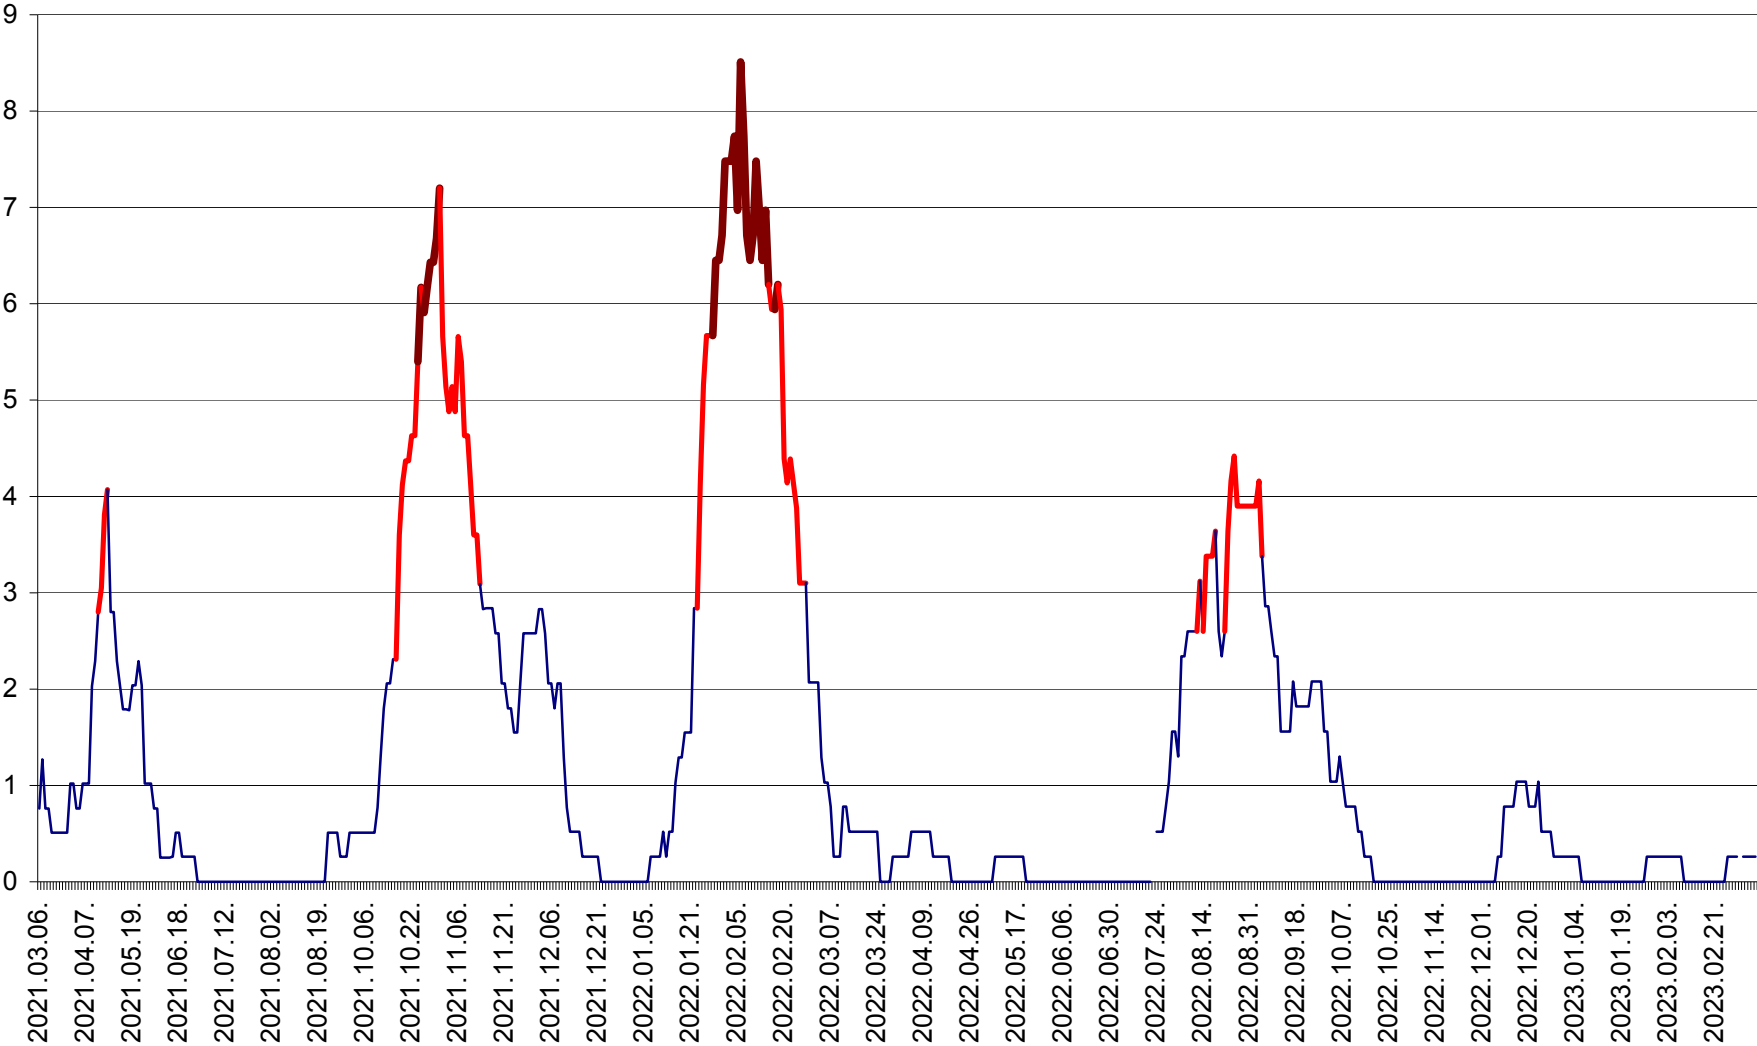

SUBCETATE - Evolutia incidentei cumulate pe 14 zile la ‰ de locuitori
2021.03.07. - 2023.03.12.