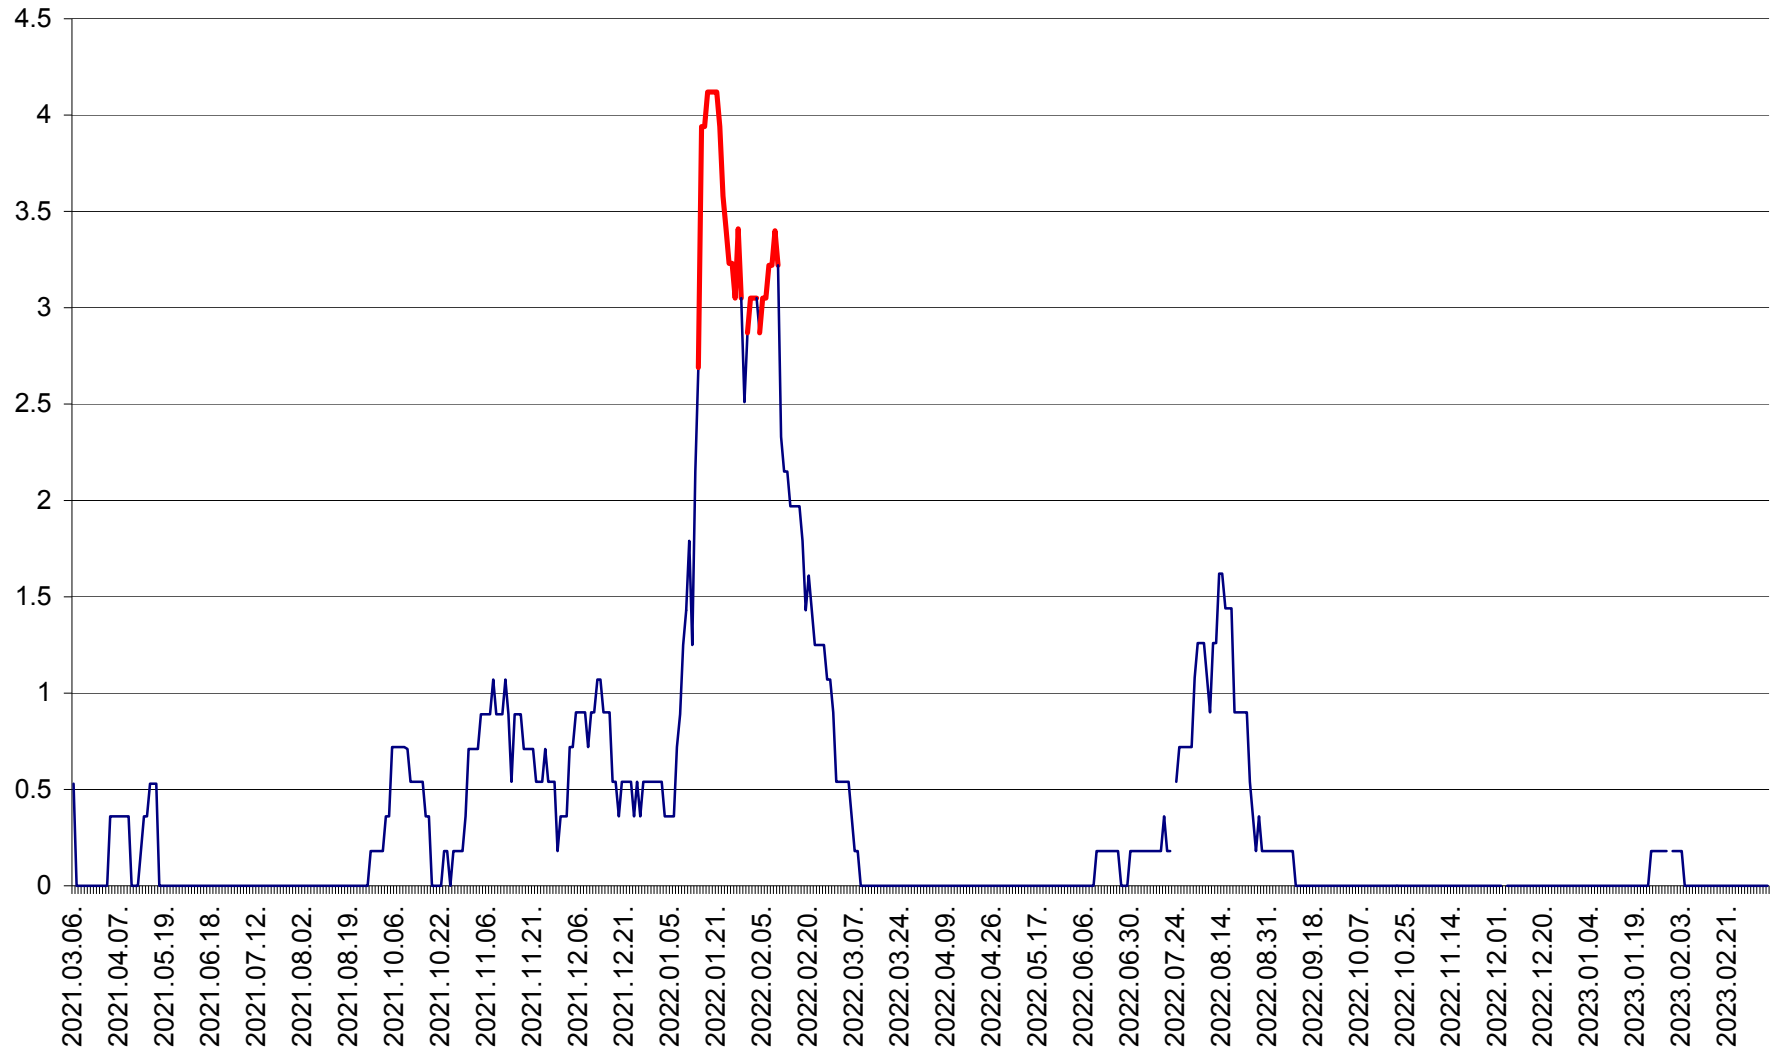

MUNICIPIUL GHEORGHENI - Evolutia incidentei cumulate pe 14 zile la ‰ de locuitori  
2021.03.07. - 2023.03.12.

JOSENI - Evolutia incidentei cumulate pe 14 zile la ‰ de locuitori  
2021.03.07. - 2023.03.12.

LĂZAREA - Evolutia incidentei cumulate pe 14 zile la % de locuitori  
2021.03.07. - 2023.03.12.

LELICENI - Evolutia incidentei cumulate pe 14 zile la ‰ de locuitori  
2021.03.07. - 2023.03.12.

LUETA - Evolutia incidentei cumulate pe 14 zile la ‰ de locuitori  
2021.03.07. - 2023.03.12.

LUNCA DE JOS - Evolutia incidentei cumulate pe 14 zile la ‰ de locuitori  
2021.03.07. - 2023.03.12.

LUNCA DE SUS - Evolutia incidentei cumulate pe 14 zile la ‰ de locuitori  
2021.03.07. - 2023.03.12.