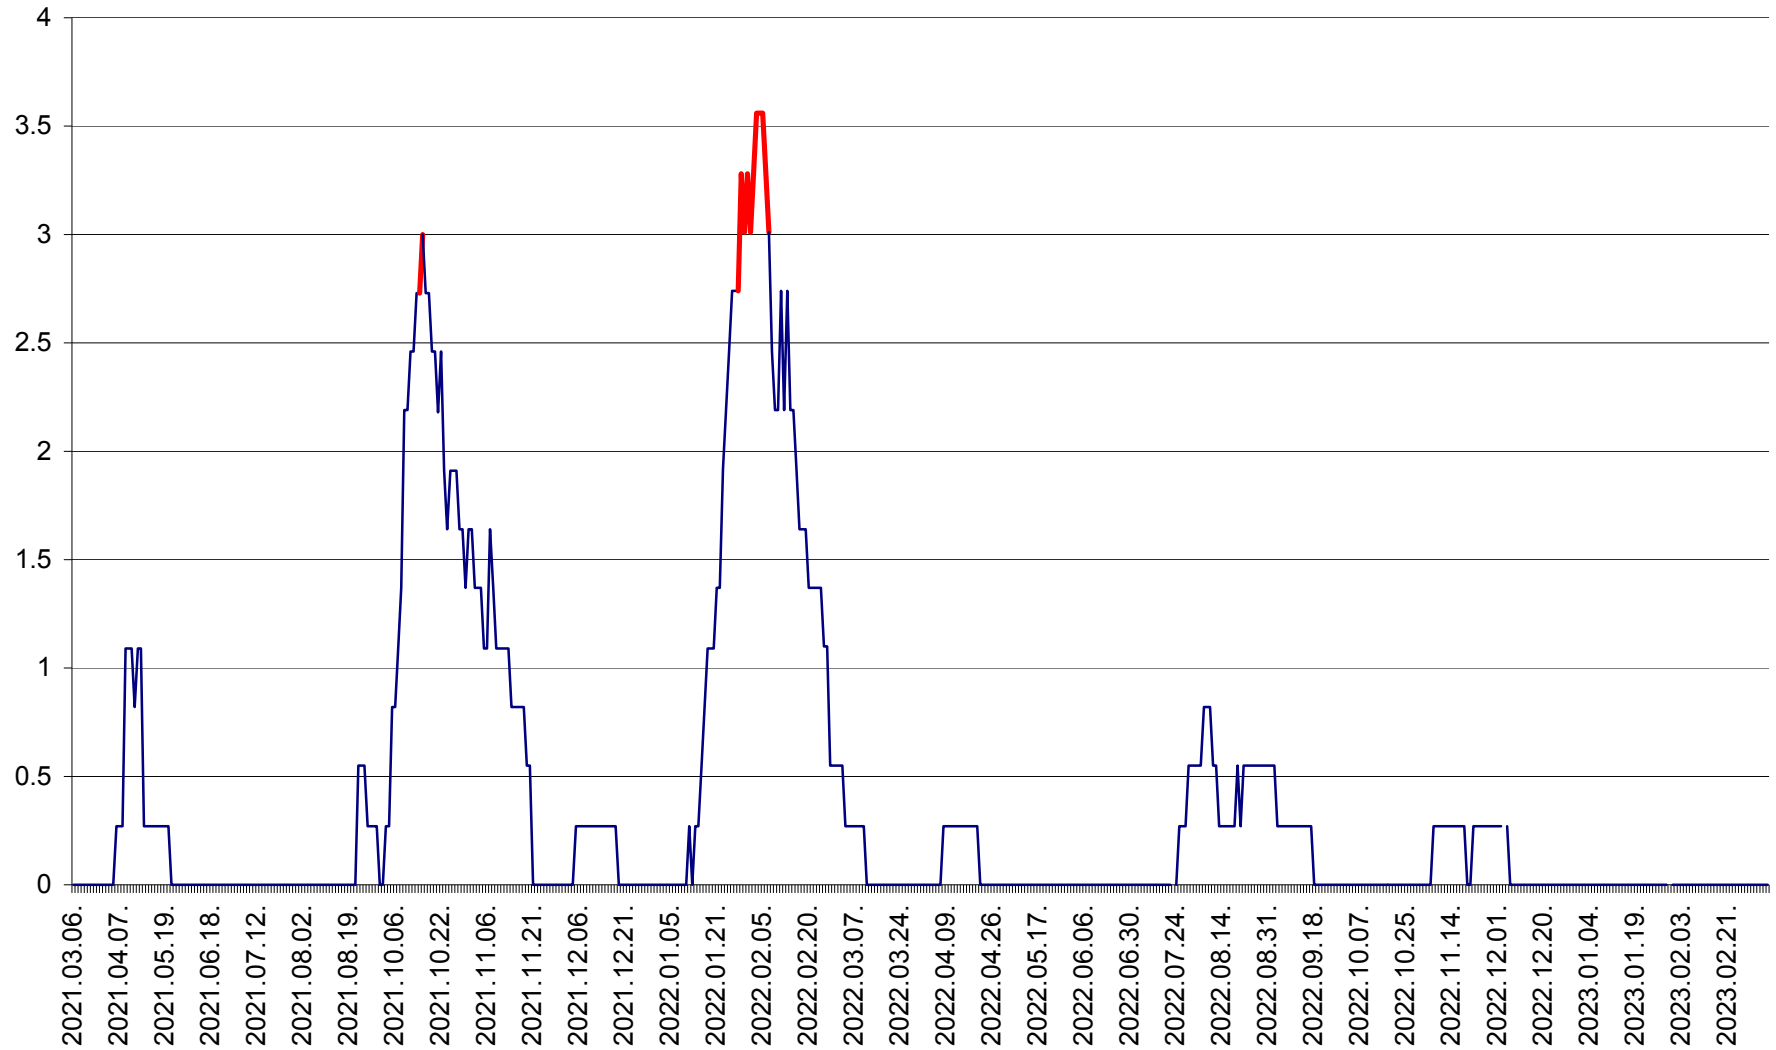

FELICENI - Evolutia incidentei cumulate pe 14 zile la ‰ de locuitori  
2021.03.07. - 2023.03.12.

FRUMOASA - Evolutia incidentei cumulate pe 14 zile la ‰ de locuitori  
2021.03.07. - 2023.03.12.

GĂLĂUȚAȘ - Evolutia incidentei cumulate pe 14 zile la ‰ de locuitori  
2021.03.07. - 2023.03.12.

MUNICIPIUL GHEORGHENI - Evolutia incidentei cumulate pe 14 zile la ‰ de locuitori  
2021.03.07. - 2023.03.12.

JOSENI - Evolutia incidentei cumulate pe 14 zile la ‰ de locuitori  
2021.03.07. - 2023.03.12.

LĂZAREA - Evolutia incidentei cumulate pe 14 zile la % de locuitori  
2021.03.07. - 2023.03.12.

LELICENI - Evolutia incidentei cumulate pe 14 zile la ‰ de locuitori  
2021.03.07. - 2023.03.12.

LUETA - Evolutia incidentei cumulate pe 14 zile la ‰ de locuitori  
2021.03.07. - 2023.03.12.

LUNCA DE JOS - Evolutia incidentei cumulate pe 14 zile la ‰ de locuitori  
2021.03.07. - 2023.03.12.

LUNCA DE SUS - Evolutia incidentei cumulate pe 14 zile la ‰ de locuitori  
2021.03.07. - 2023.03.12.