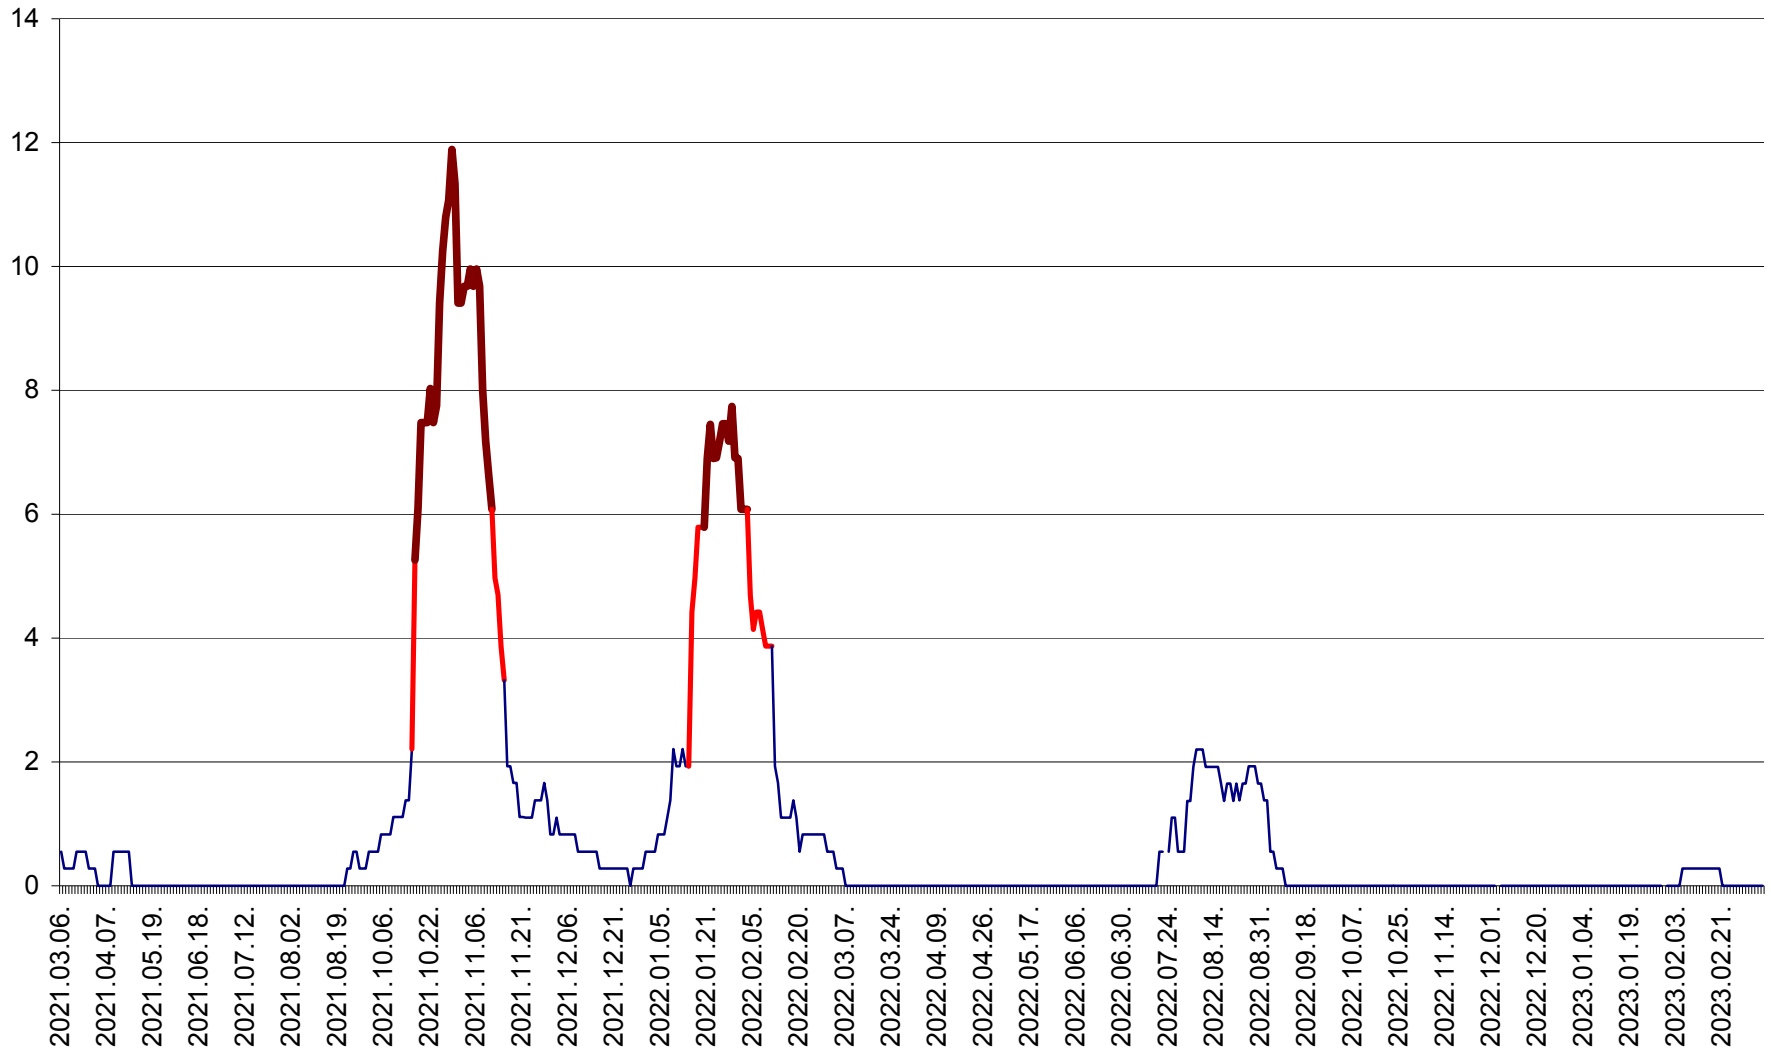

FELICENI - Evolutia incidentei cumulate pe 14 zile la ‰ de locuitori  
2021.03.07. - 2023.03.12.

FRUMOASA - Evolutia incidentei cumulate pe 14 zile la ‰ de locuitori  
2021.03.07. - 2023.03.12.

GĂLĂUȚAȘ - Evolutia incidentei cumulate pe 14 zile la ‰ de locuitori  
2021.03.07. - 2023.03.12.

MUNICIPIUL GHEORGHENI - Evolutia incidentei cumulate pe 14 zile la ‰ de locuitori  
2021.03.07. - 2023.03.12.

JOSENI - Evolutia incidentei cumulate pe 14 zile la ‰ de locuitori  
2021.03.07. - 2023.03.12.

LĂZAREA - Evolutia incidentei cumulate pe 14 zile la % de locuitori  
2021.03.07. - 2023.03.12.

LELICENI - Evolutia incidentei cumulate pe 14 zile la ‰ de locuitori  
2021.03.07. - 2023.03.12.

LUETA - Evolutia incidentei cumulate pe 14 zile la ‰ de locuitori  
2021.03.07. - 2023.03.12.

LUNCA DE JOS - Evolutia incidentei cumulate pe 14 zile la ‰ de locuitori  
2021.03.07. - 2023.03.12.

LUNCA DE SUS - Evolutia incidentei cumulate pe 14 zile la ‰ de locuitori  
2021.03.07. - 2023.03.12.