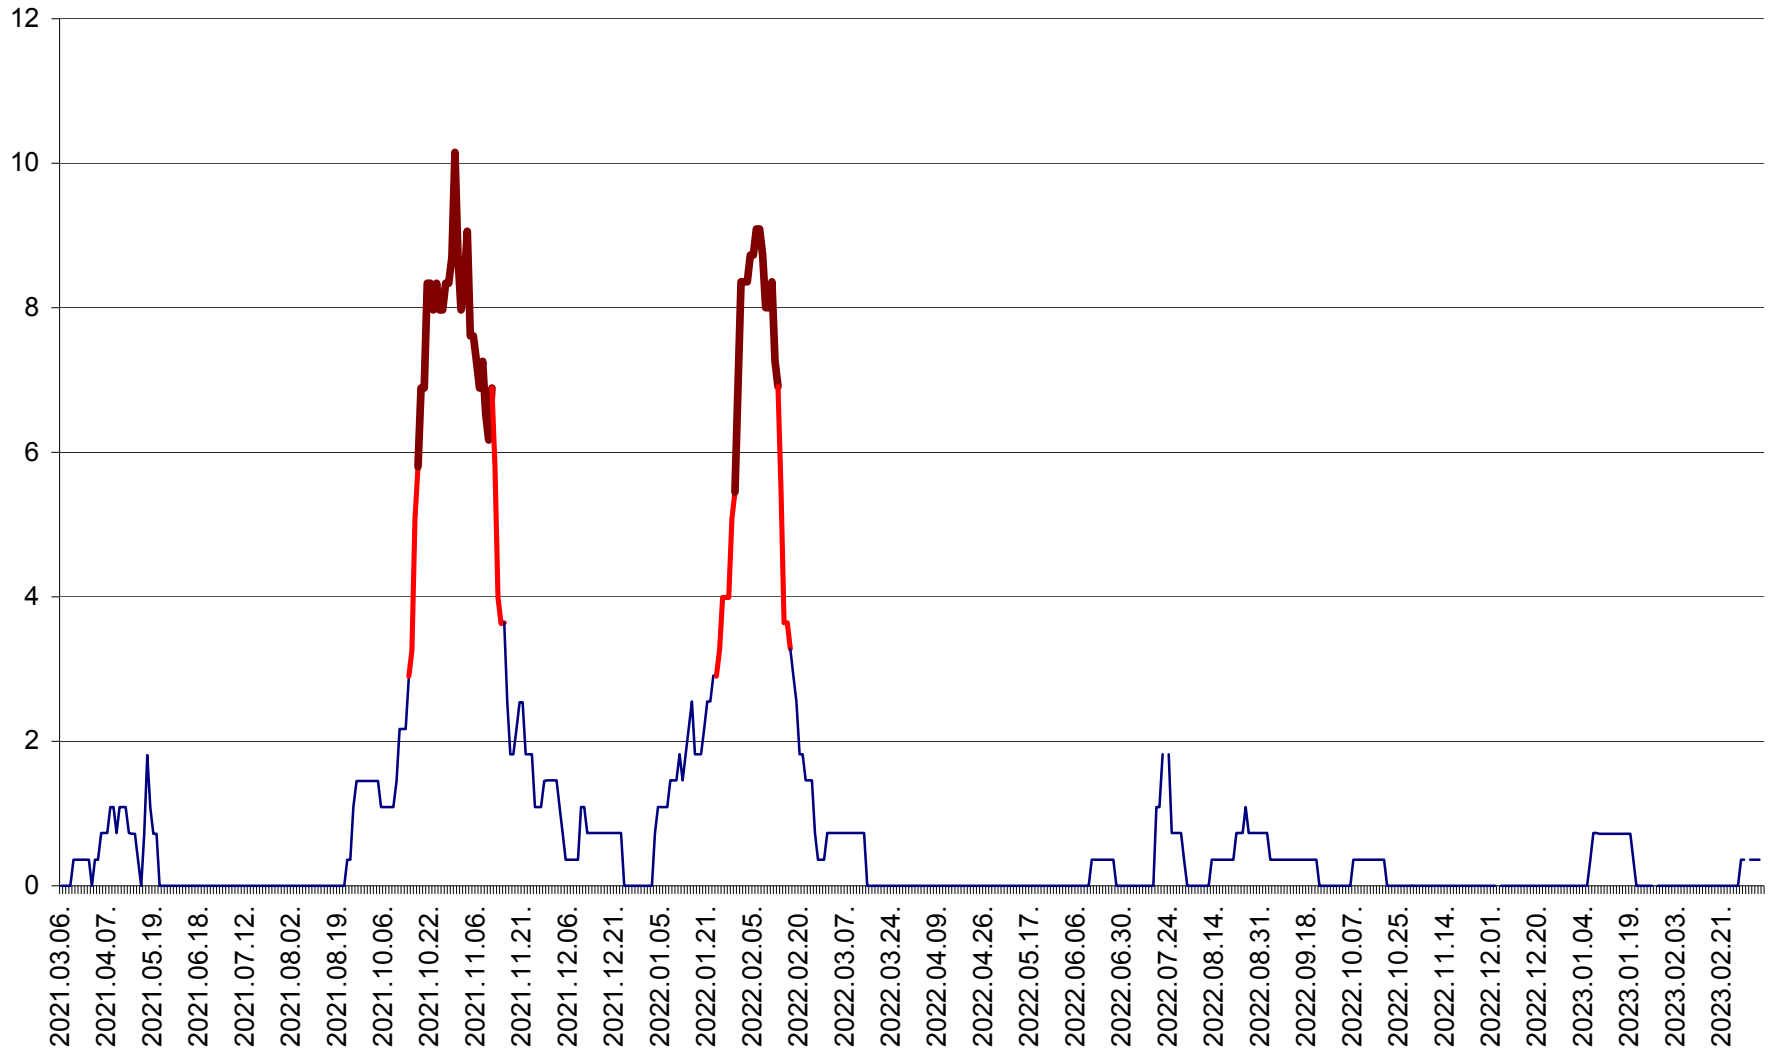

MUGENI - Evolutia incidentei cumulate pe 14 zile la ‰ de locuitori
2021.03.07. - 2023.03.12.