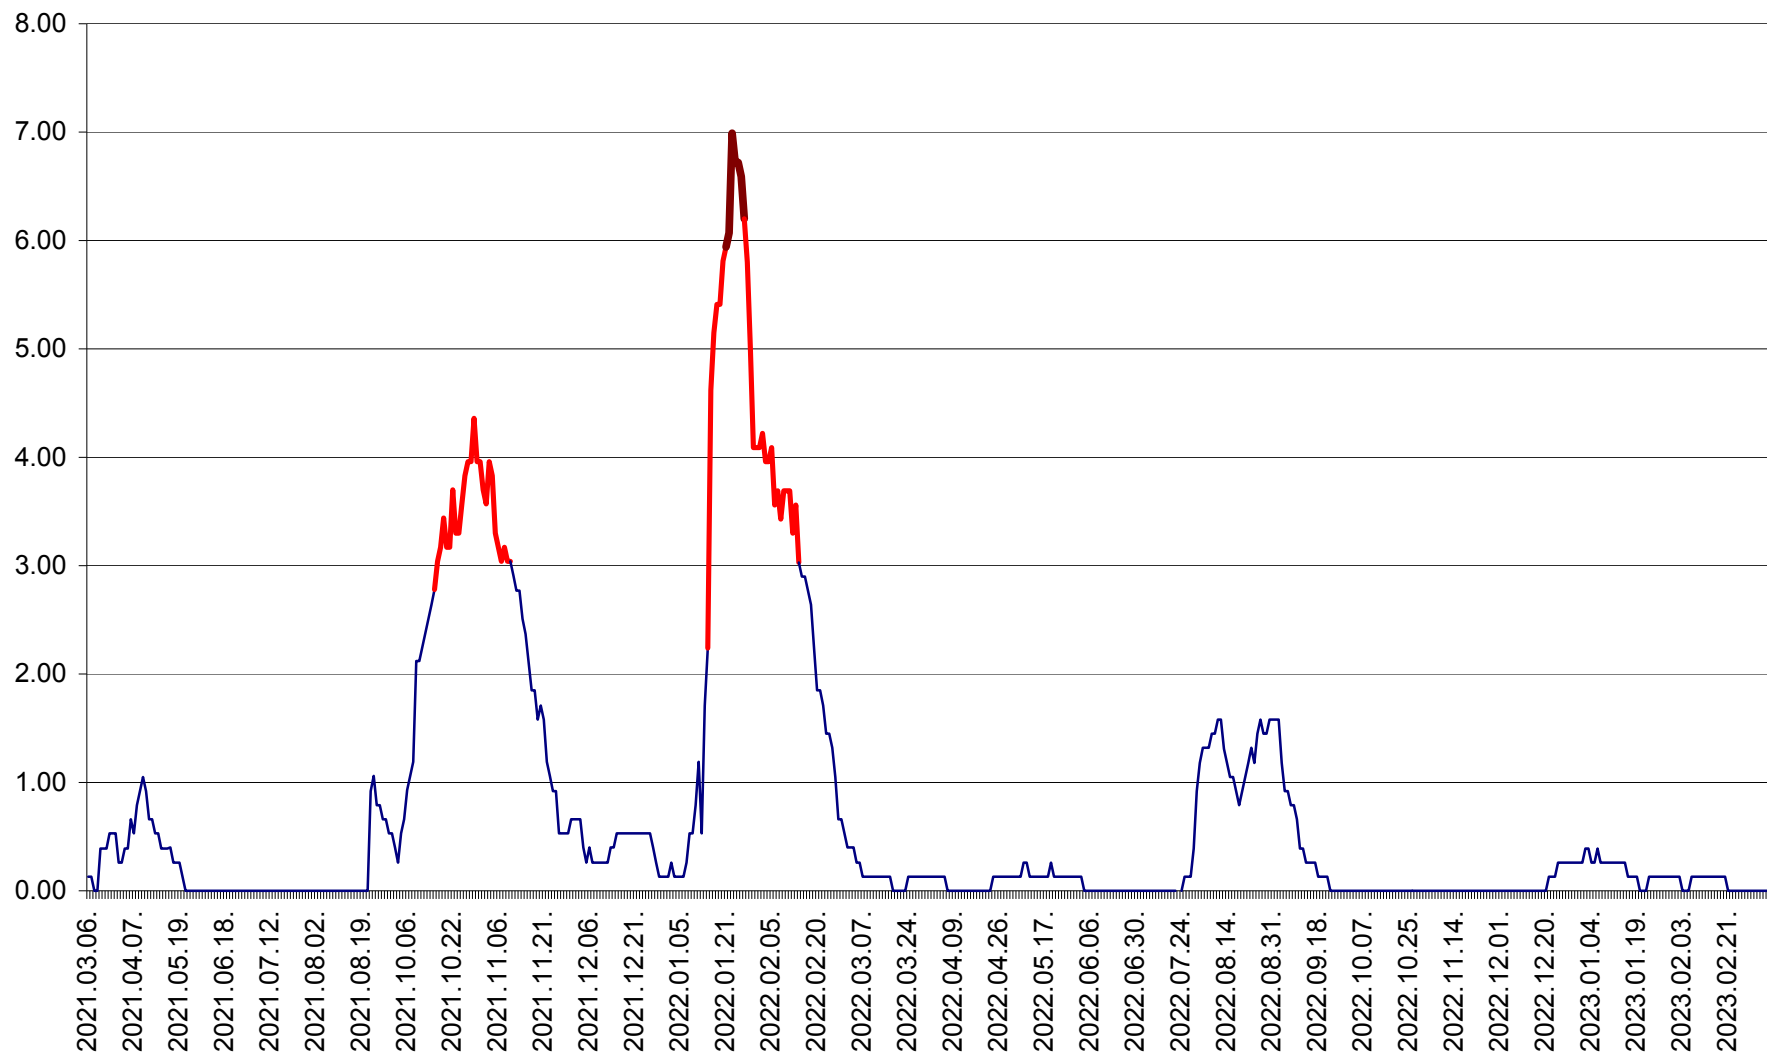

VOȘLĂBENI - Evolutia incidentei cumulate pe 14 zile la ‰ de locuitori
2021.03.07. - 2023.03.12.