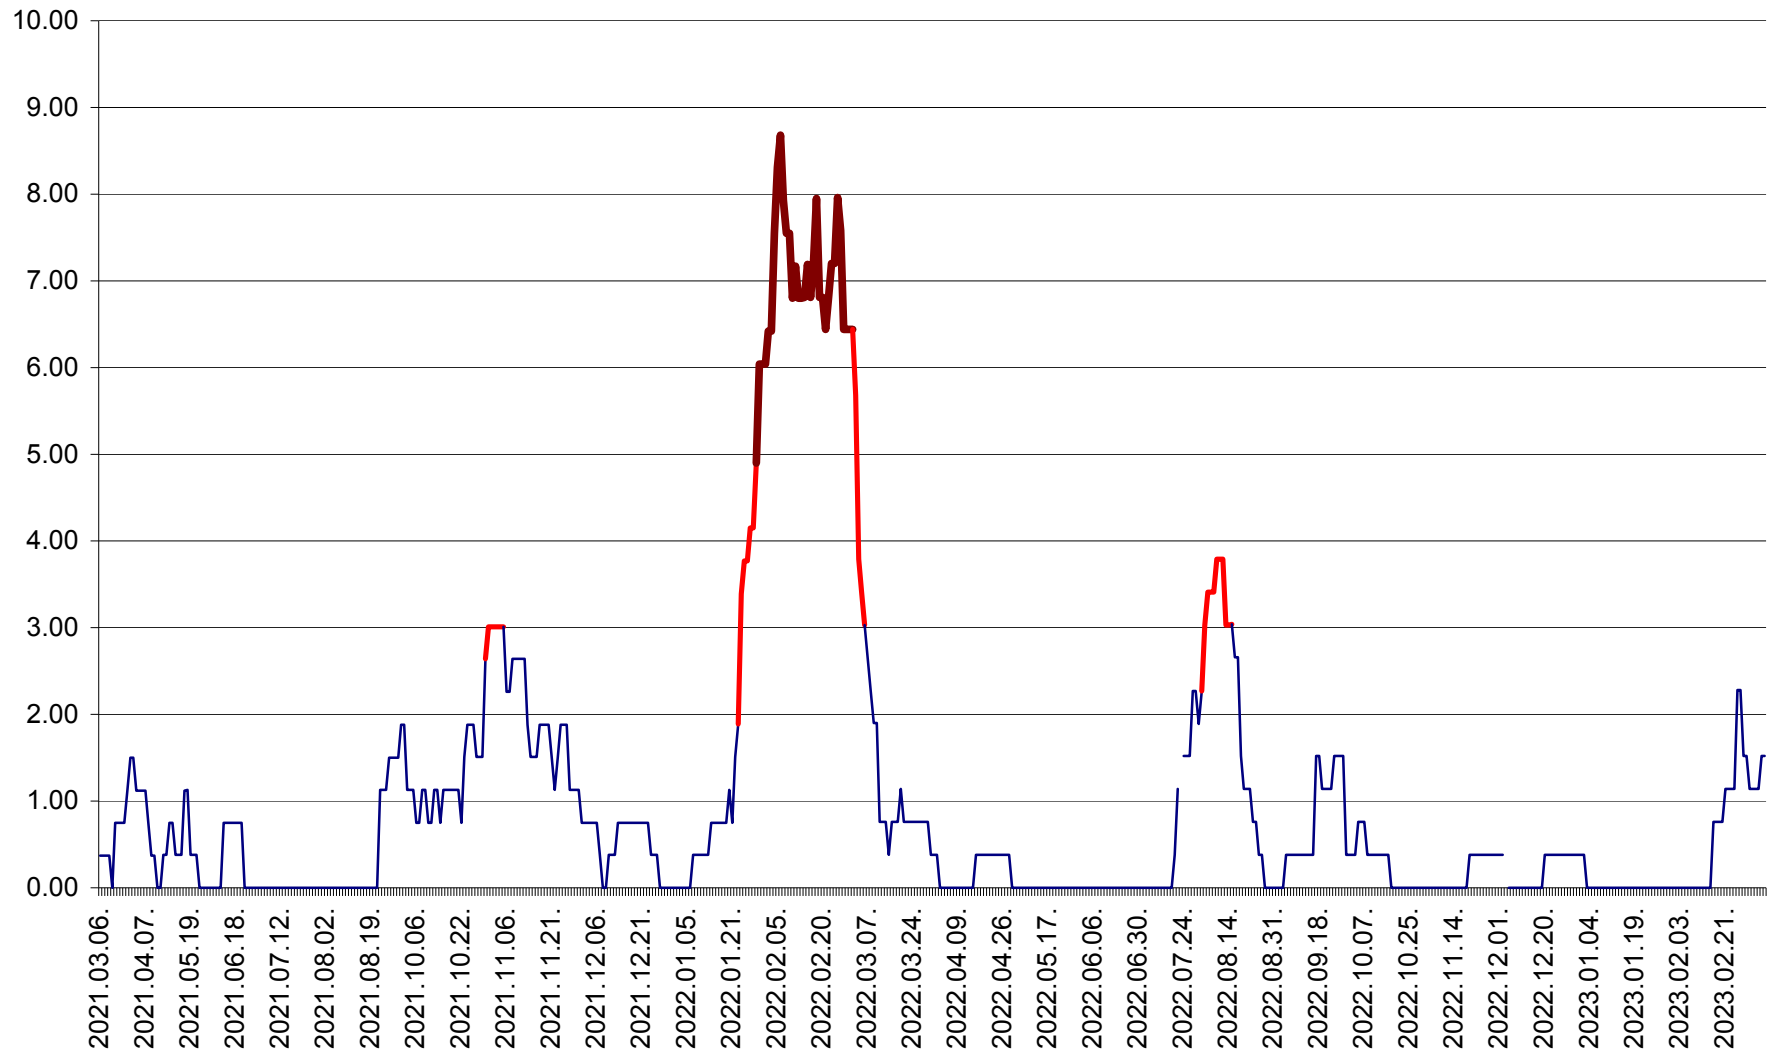

ATID - Evolutia incidentei cumulate pe 14 zile la ‰ de locuitori  
2021.03.07. - 2023.03.12.

AVRĂMEȘTI - Evolutia incidentei cumulate pe 14 zile la ‰ de locuitori  
2021.03.07. - 2023.03.12.

ORAȘ BĂILE TUȘNAD - Evoluția incidenței cumulate pe 14 zile la ‰ de locuitori  
2021.03.07. - 2023.03.12.

ORAȘ BĂLAN - Evoluția incidenței cumulate pe 14 zile la ‰ de locuitori  
2021.03.07. - 2023.03.12.

BILBOR - Evolutia incidentei cumulate pe 14 zile la ‰ de locuitori  
2021.03.07. - 2023.03.12.

ORAȘ BORSEC - Evolutia incidentei cumulate pe 14 zile la ‰ de locuitori  
2021.03.07. - 2023.03.12.

BRĂDEȘTI - Evoluția incidenței cumulate pe 14 zile la ‰ de locuitori  
2021.03.07. - 2023.03.12.

CĂPÂLNIȚA - Evoluția incidenței cumulate pe 14 zile la ‰ de locuitori  
2021.03.07. - 2023.03.12.

CÂRȚA - Evolutia incidentei cumulate pe 14 zile la ‰ de locuitori  
2021.03.07. - 2023.03.12.