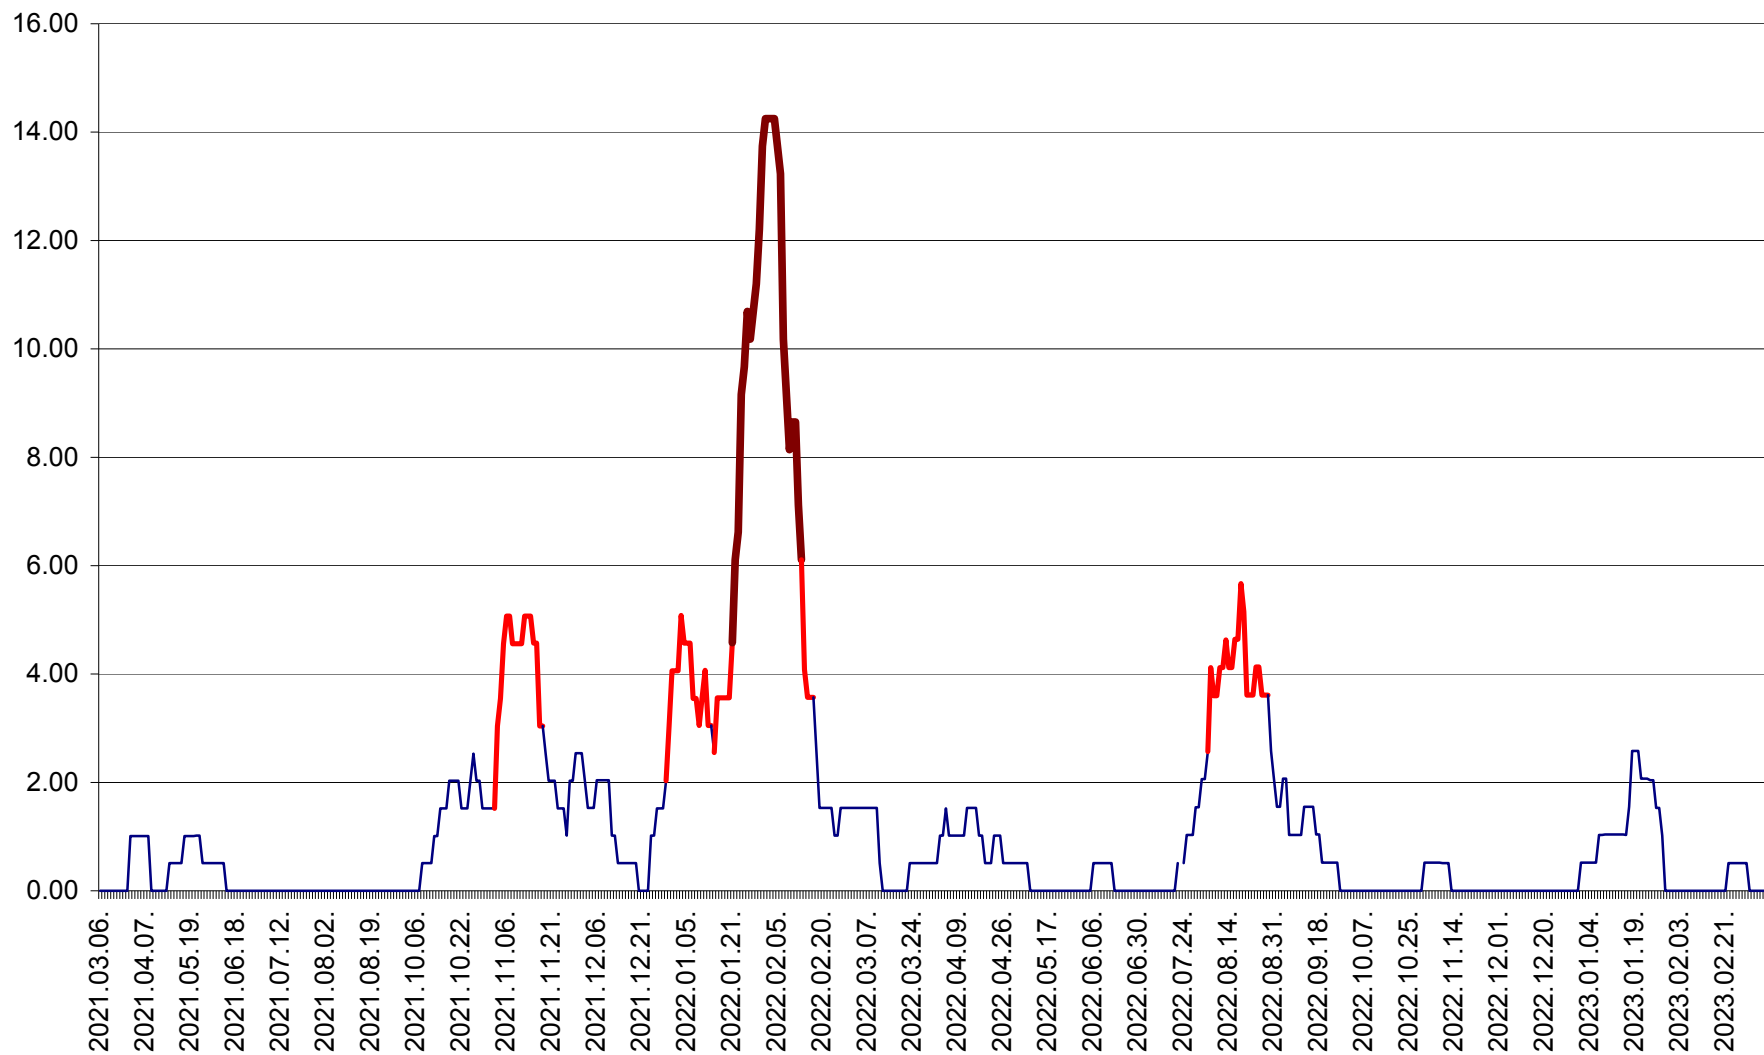

VĂRȘAG - Evolutia incidentei cumulate pe 14 zile la ‰ de locuitori  
2021.03.07. - 2023.03.12.

ORAȘ VLĂHIȚA - Evolutia incidentei cumulate pe 14 zile la ‰ de locuitori  
2021.03.07. - 2023.03.12.

VOȘLĂBENI - Evolutia incidentei cumulate pe 14 zile la ‰ de locuitori  
2021.03.07. - 2023.03.12.

ZETEA - Evolutia incidentei cumulate pe 14 zile la ‰ de locuitori  
2021.03.07. - 2023.03.12.

Total - Evolutia incidentei cumulate pe 14 zile la ‰ de locuitori  
2021.03.07. - 2023.03.12.