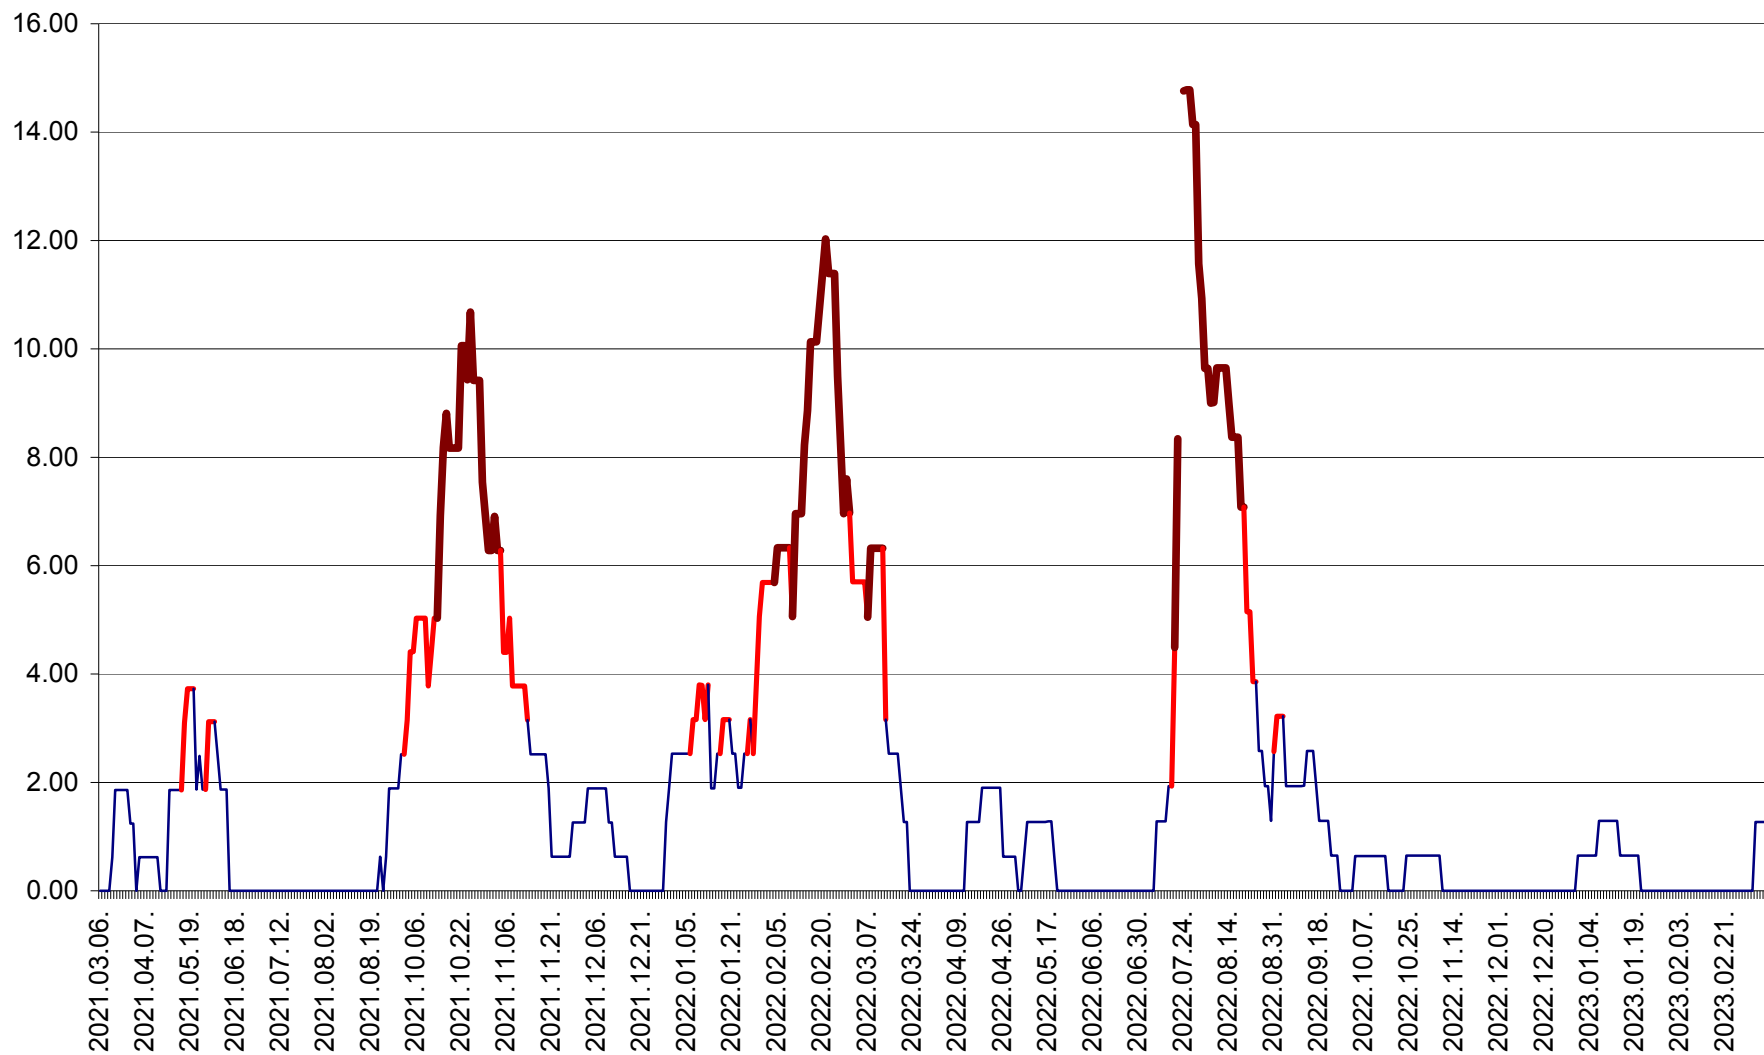

ATID - Evolutia incidentei cumulate pe 14 zile la ‰ de locuitori  
2021.03.07. - 2023.03.12.

AVRĂMEȘTI - Evolutia incidentei cumulate pe 14 zile la ‰ de locuitori  
2021.03.07. - 2023.03.12.

ORAȘ BĂILE TUȘNAD - Evoluția incidenței cumulate pe 14 zile la ‰ de locuitori  
2021.03.07. - 2023.03.12.

ORAȘ BĂLAN - Evoluția incidenței cumulate pe 14 zile la ‰ de locuitori  
2021.03.07. - 2023.03.12.

BILBOR - Evolutia incidentei cumulate pe 14 zile la ‰ de locuitori  
2021.03.07. - 2023.03.12.

ORAȘ BORSEC - Evolutia incidentei cumulate pe 14 zile la ‰ de locuitori  
2021.03.07. - 2023.03.12.

BRĂDEȘTI - Evoluția incidenței cumulate pe 14 zile la ‰ de locuitori  
2021.03.07. - 2023.03.12.

CĂPÂLNIȚA - Evoluția incidenței cumulate pe 14 zile la ‰ de locuitori  
2021.03.07. - 2023.03.12.

CÂRȚA - Evolutia incidentei cumulate pe 14 zile la ‰ de locuitori  
2021.03.07. - 2023.03.12.