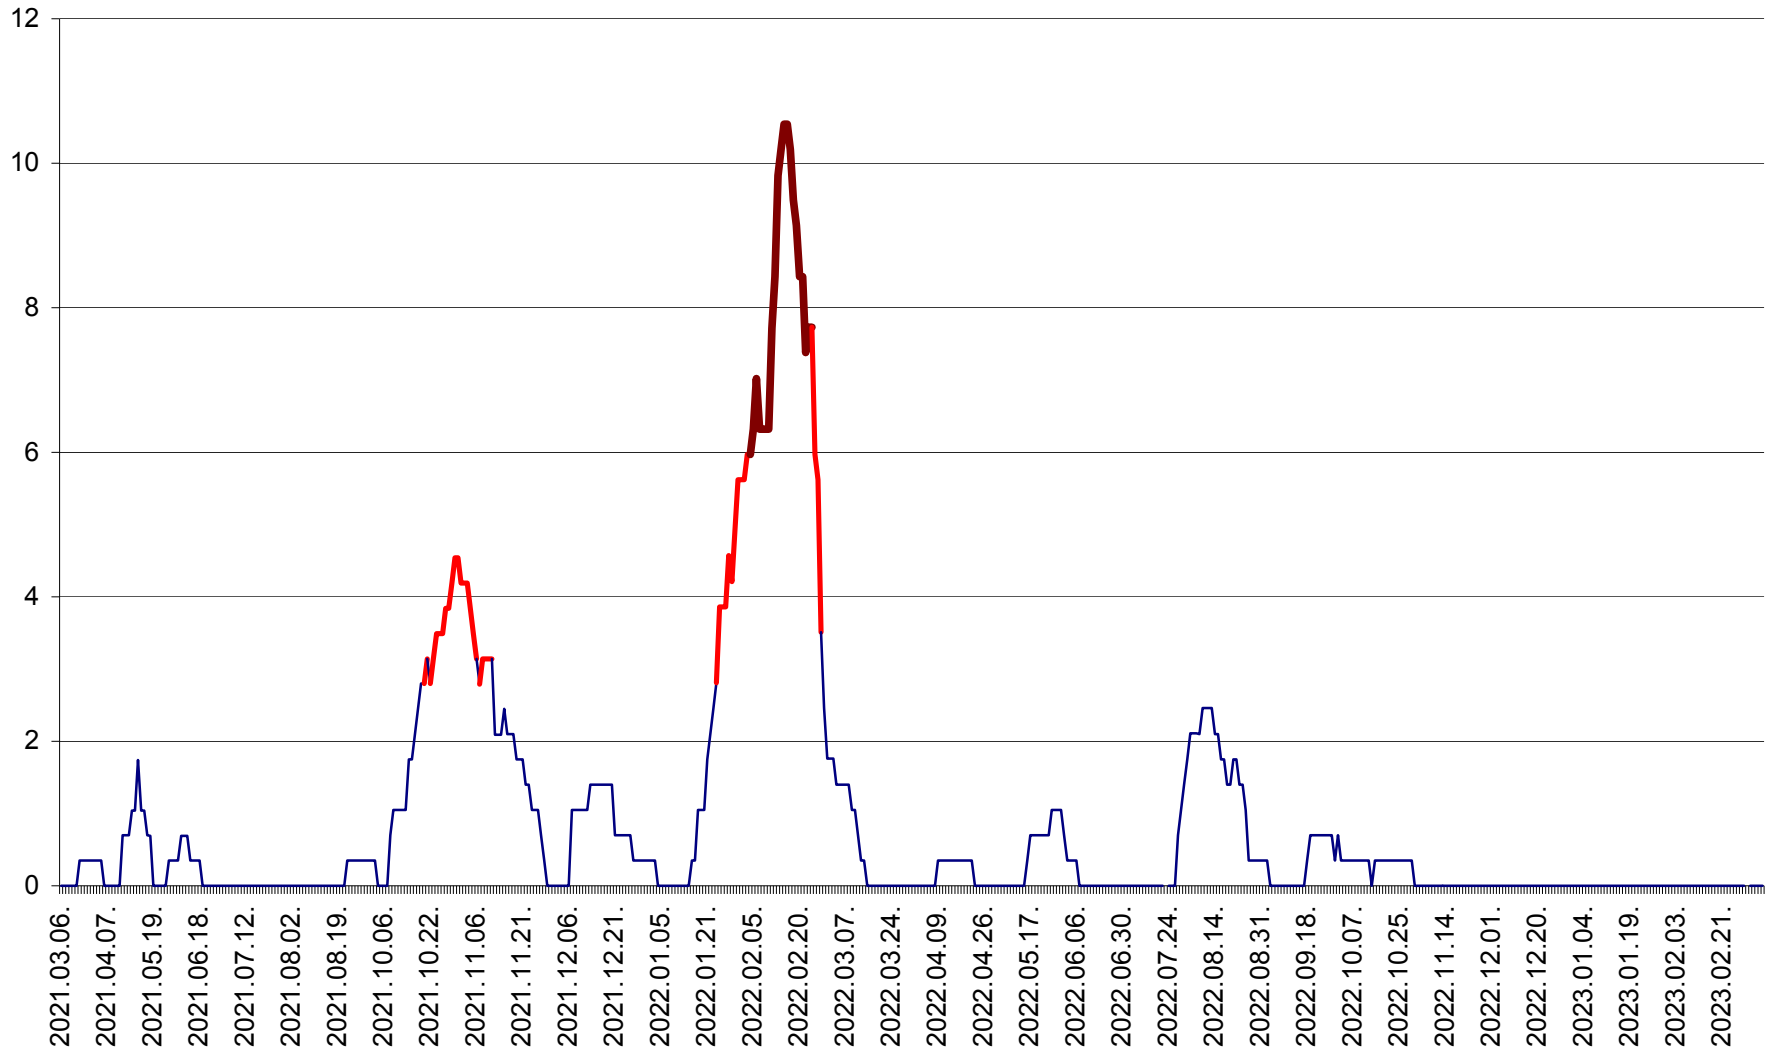

SICULENI - Evolutia incidentei cumulate pe 14 zile la ‰ de locuitori
2021.03.07. - 2023.03.12.

SECUIENI - Evolutia incidentei cumulate pe 14 zile la ‰ de locuitori
2021.03.07. - 2023.03.12.