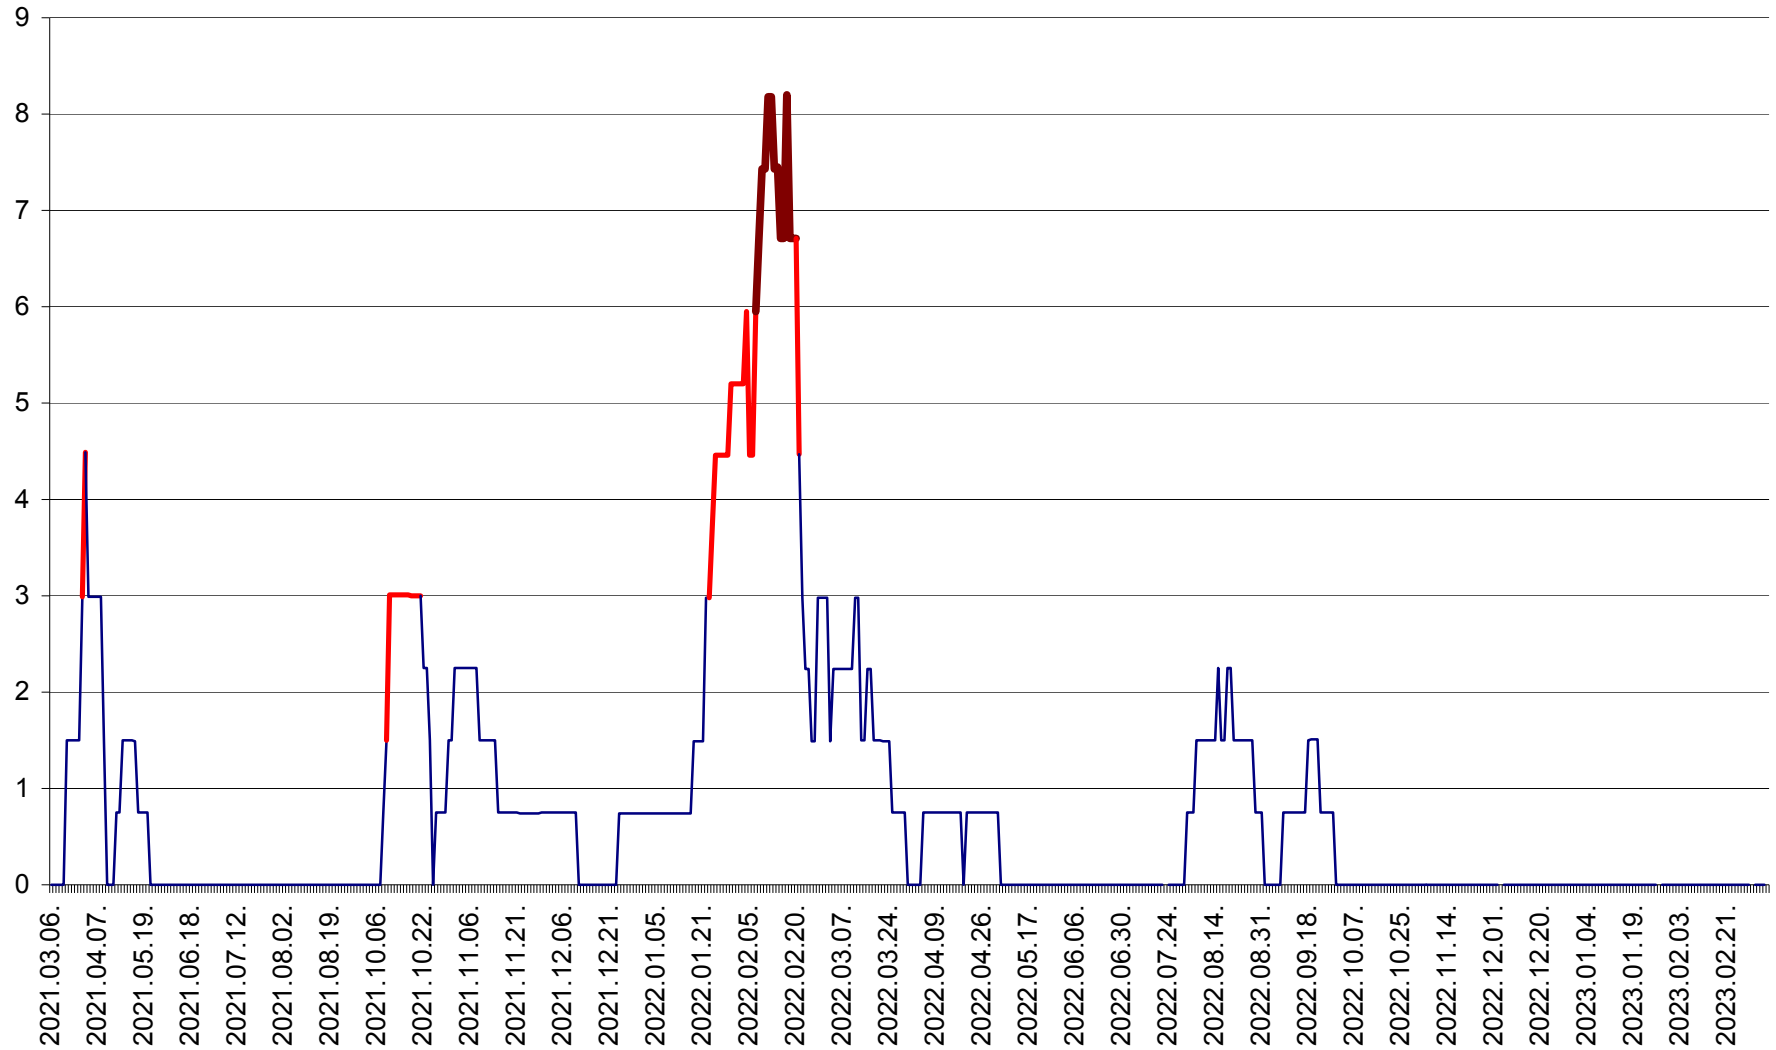

LUNCA DE JOS - Evolutia incidentei cumulate pe 14 zile la ‰ de locuitori  
2021.03.07. - 2023.03.12.

LUNCA DE SUS - Evolutia incidentei cumulate pe 14 zile la ‰ de locuitori  
2021.03.07. - 2023.03.12.

LUPENI - Evolutia incidentei cumulate pe 14 zile la ‰ de locuitori  
2021.03.07. - 2023.03.12.

MĂDĂRAȘ - Evolutia incidentei cumulate pe 14 zile la ‰ de locuitori  
2021.03.07. - 2023.03.12.

MĂRTINIȘ - Evolutia incidentei cumulate pe 14 zile la ‰ de locuitori  
2021.03.07. - 2023.03.12.

MEREȘTI - Evolutia incidentei cumulate pe 14 zile la ‰ de locuitori  
2021.03.07. - 2023.03.12.

MUNICIPIUL MIERCUREA-CIUC - Evolutia incidentei cumulate pe 14 zile la ‰ de locuitori  
2021.03.07. - 2023.03.12.