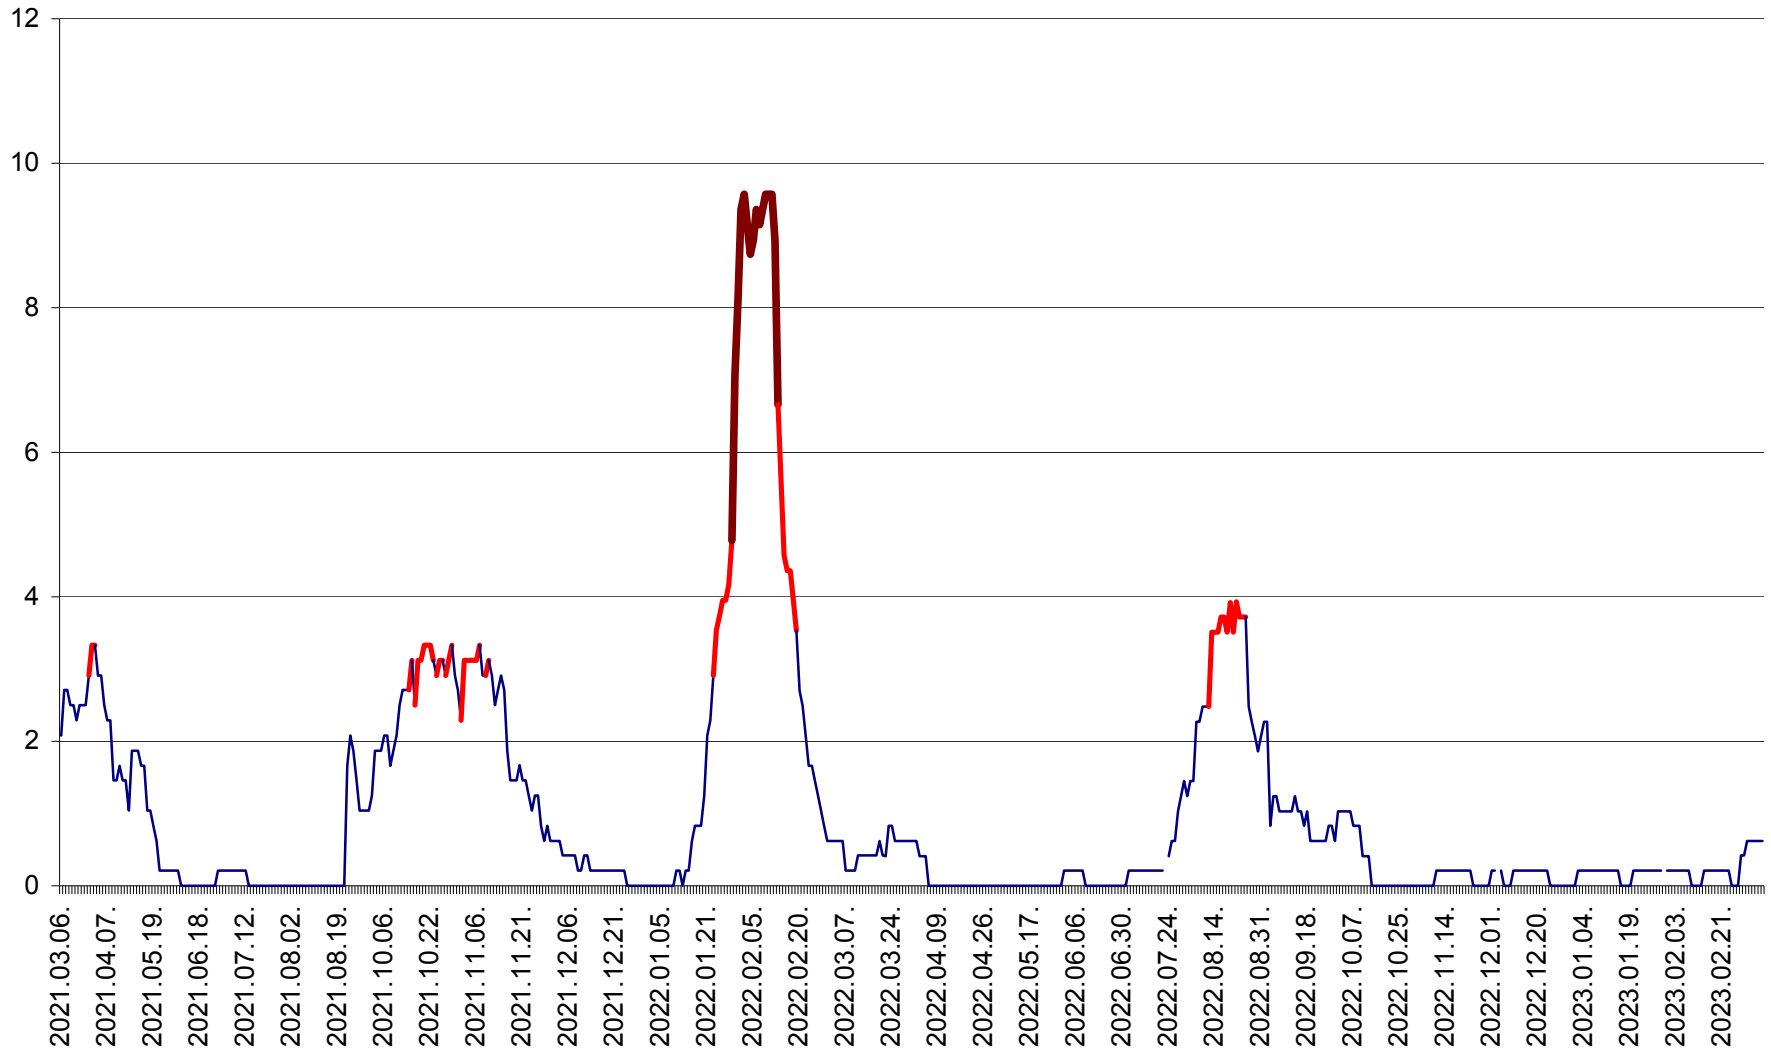

MĂDĂRAȘ - Evolutia incidentei cumulate pe 14 zile la ‰ de locuitori
2021.03.07. - 2023.03.12.

LUPENI - Evolutia incidentei cumulate pe 14 zile la ‰ de locuitori
2021.03.07. - 2023.03.12.