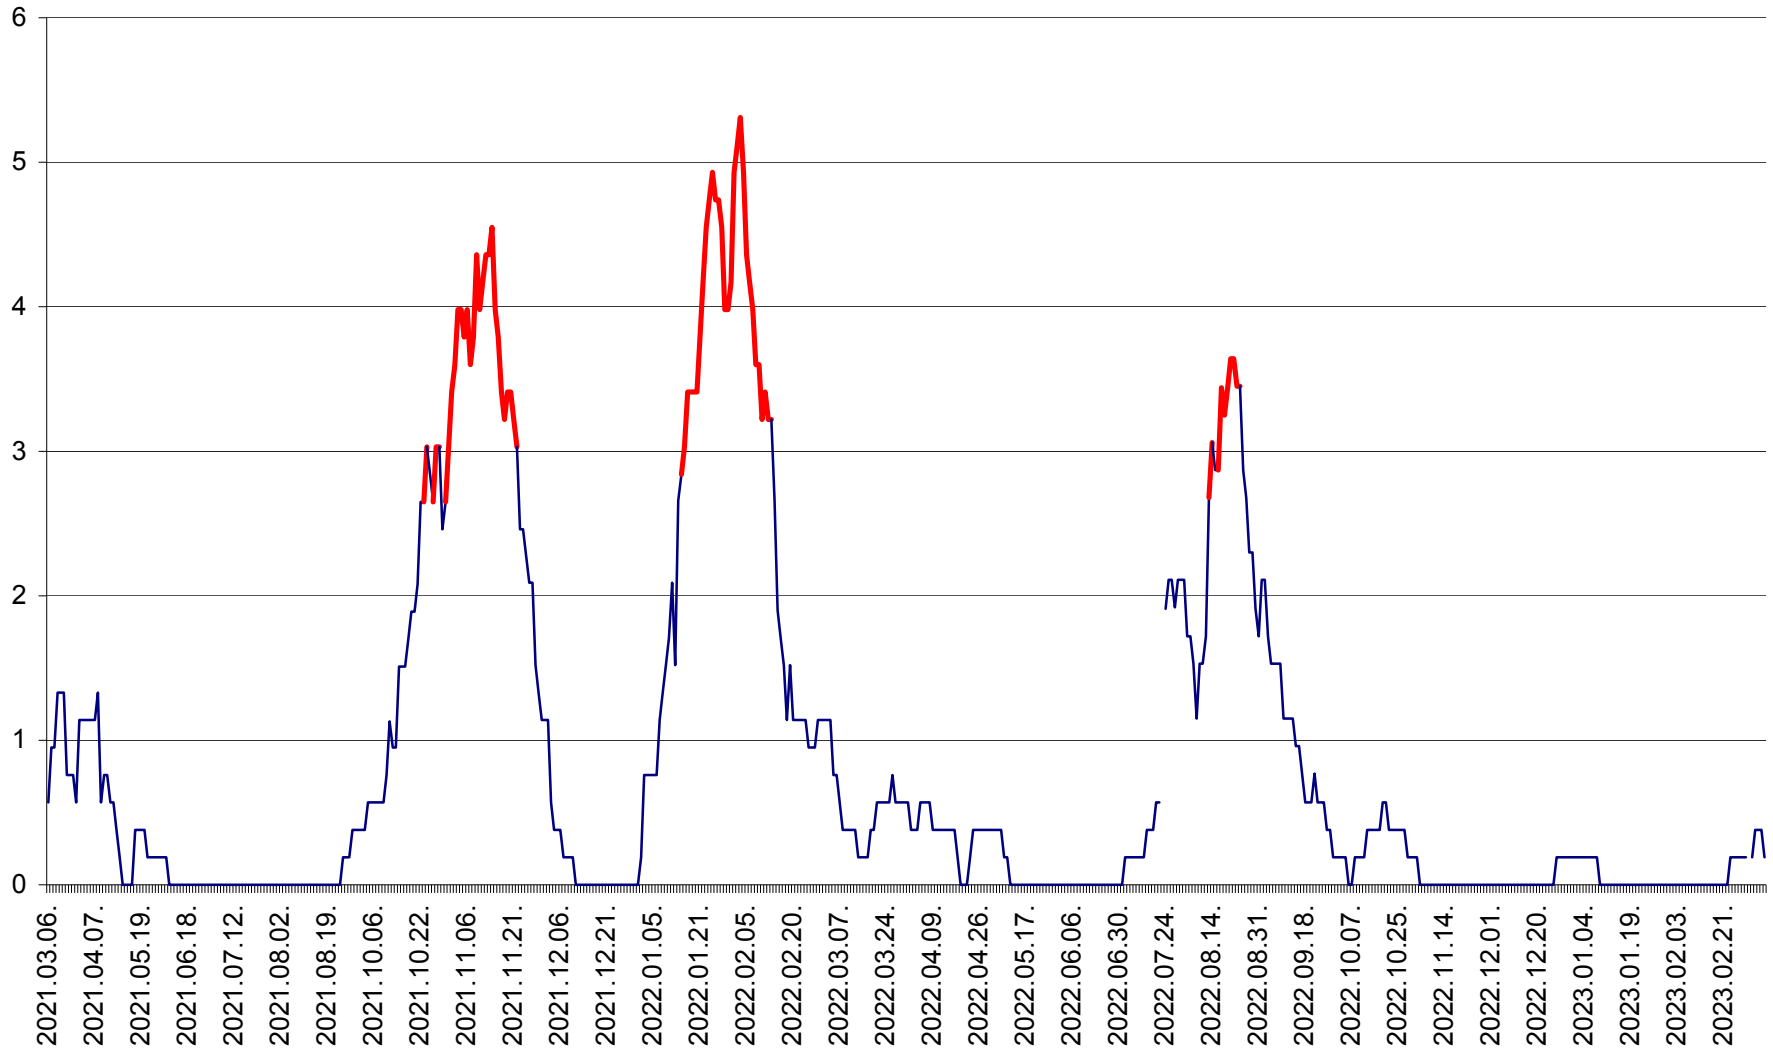

TOMEȘTI - Evolutia incidentei cumulate pe 14 zile la ‰ de locuitori
2021.03.07. - 2023.03.12.