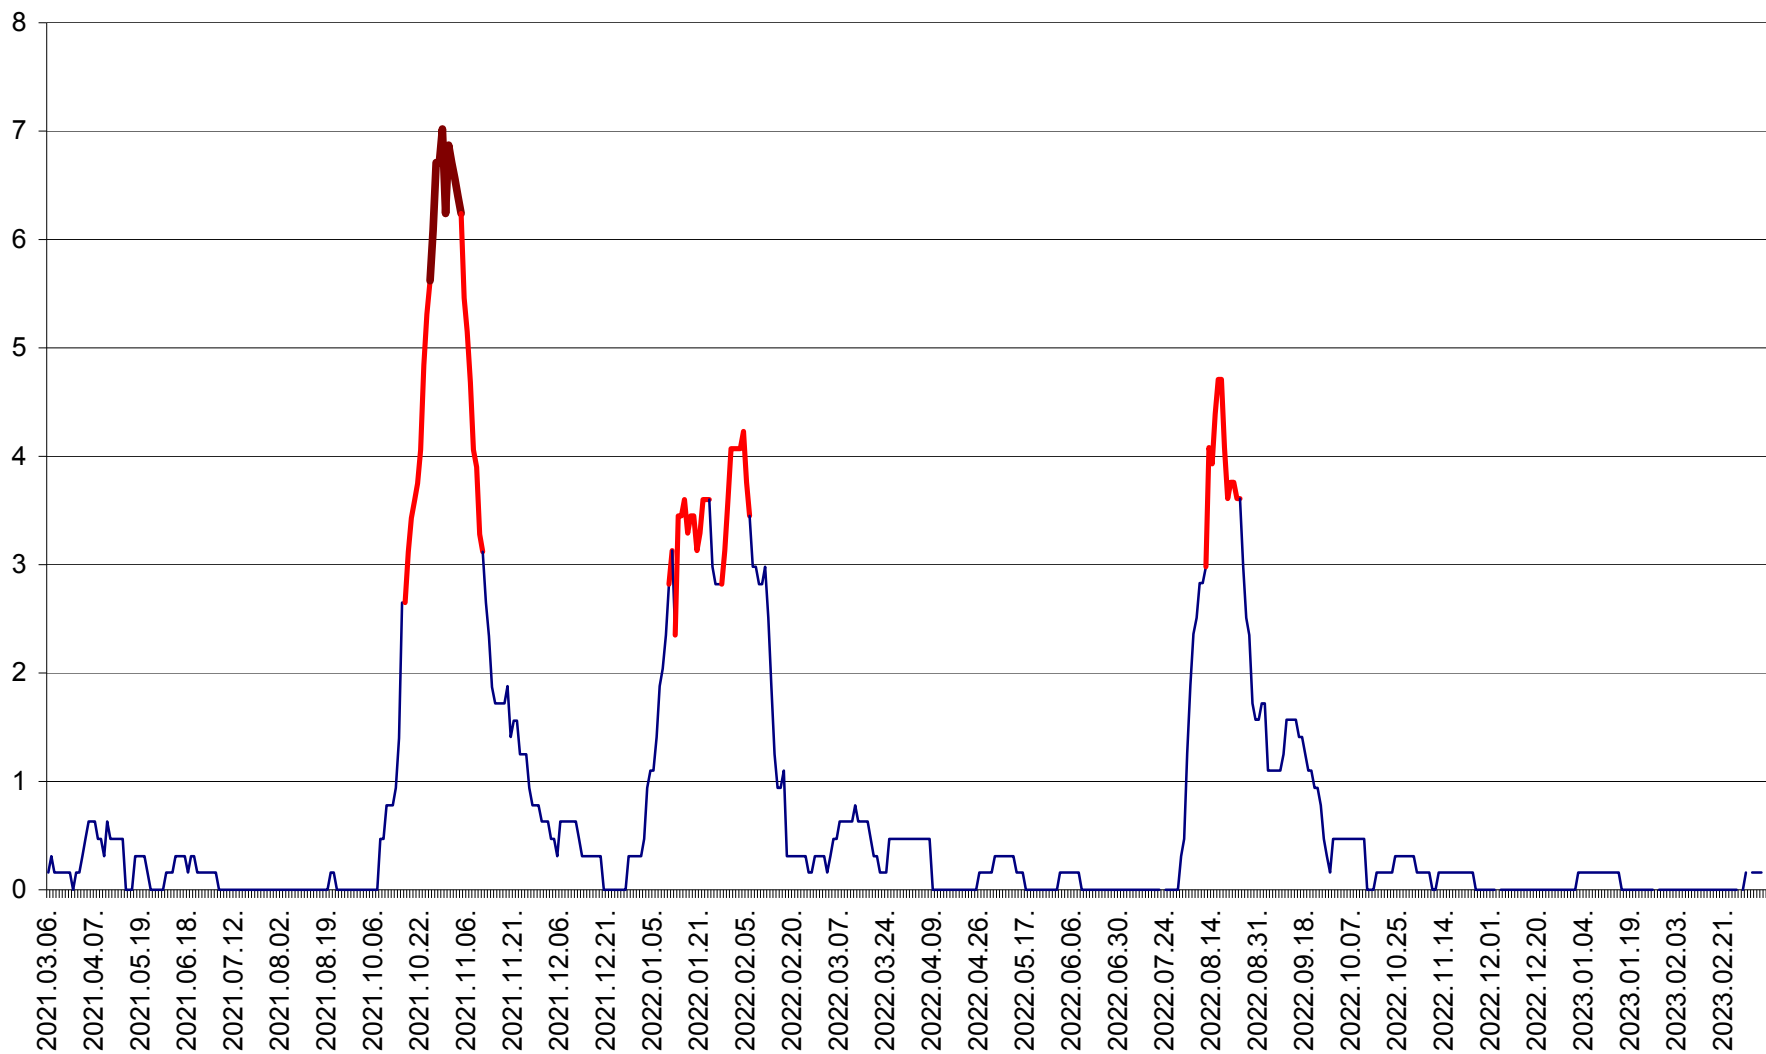

PLĂIEȘII DE JOS - Evolutia incidentei cumulate pe 14 zile la ‰ de locuitori  
2021.03.07. - 2023.03.12.

PORUMBENI - Evolutia incidentei cumulate pe 14 zile la ‰ de locuitori  
2021.03.07. - 2023.03.12.

PRAID - Evolutia incidentei cumulate pe 14 zile la ‰ de locuitori  
2021.03.07. - 2023.03.12.

RACU - Evolutia incidentei cumulate pe 14 zile la ‰ de locuitori  
2021.03.07. - 2023.03.12.

REMETEA - Evolutia incidentei cumulate pe 14 zile la % de locuitori  
2021.03.07. - 2023.03.12.