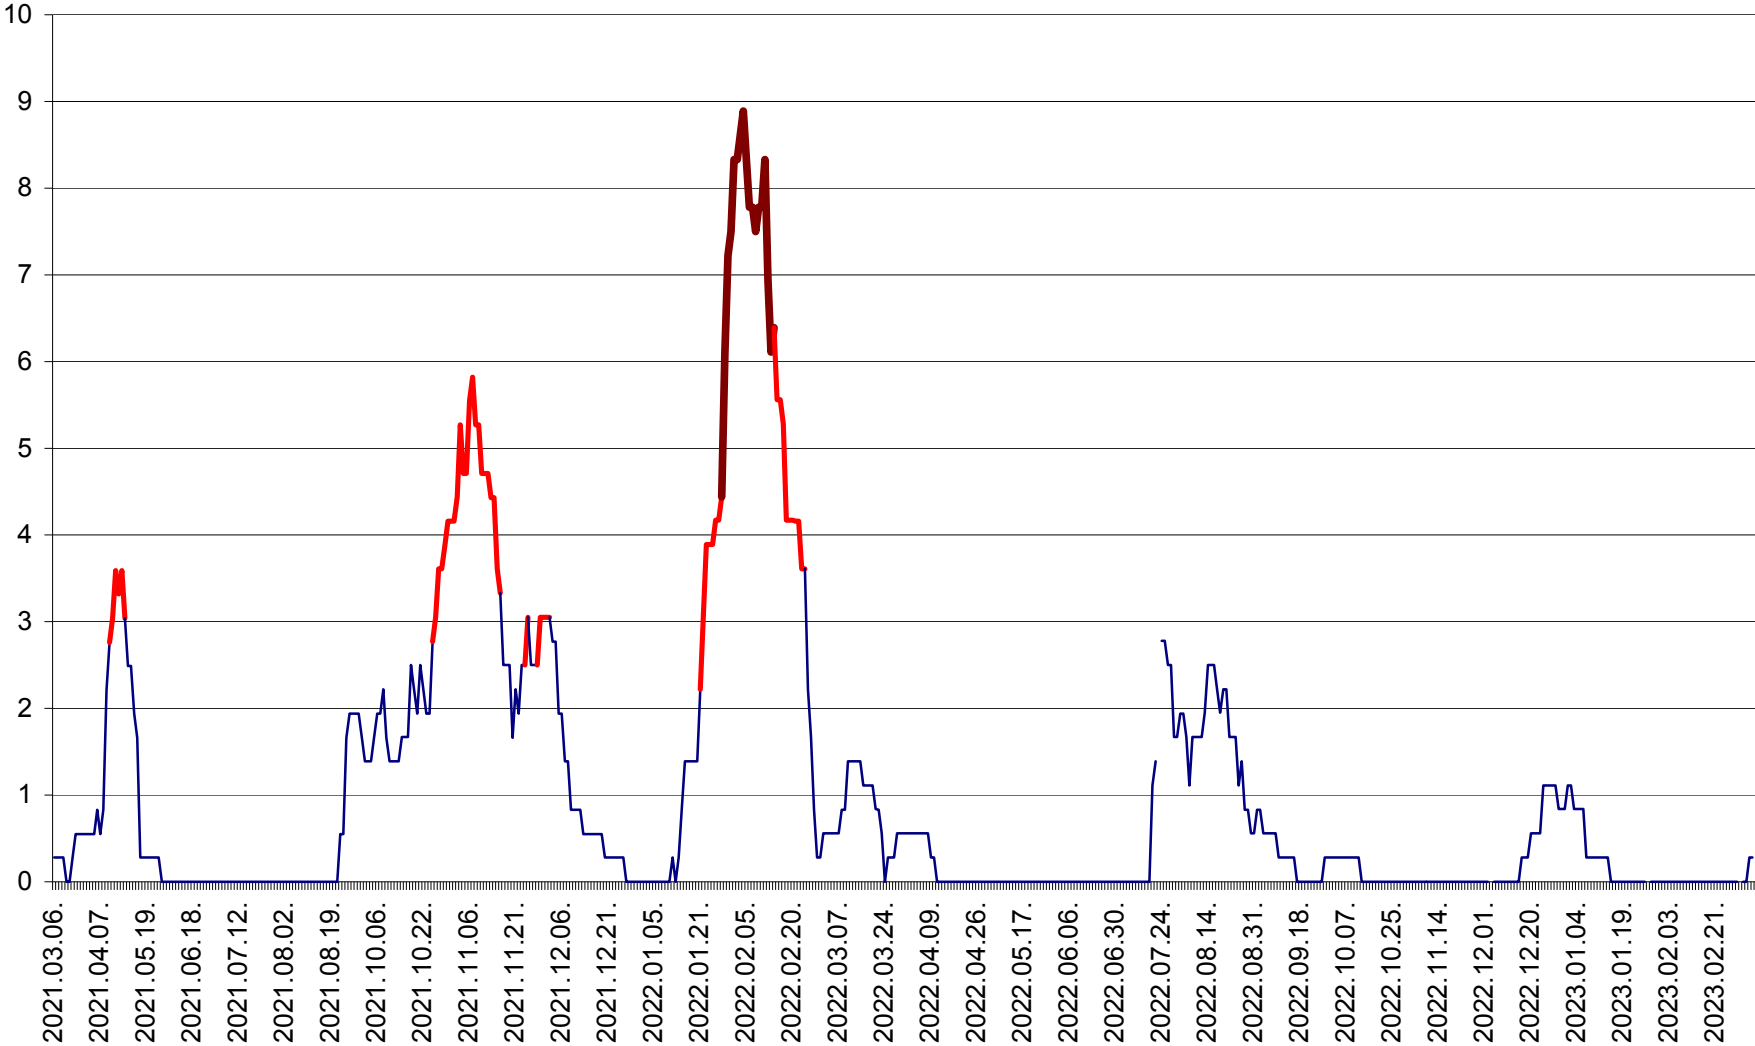

MEREȘTI - Evolutia incidentei cumulate pe 14 zile la ‰ de locuitori  
2021.03.07. - 2023.03.12.

MUNICIPIUL MIERCUREA-CIUC - Evolutia incidentei cumulate pe 14 zile la ‰ de locuitori  
2021.03.07. - 2023.03.12.

MIHĂILENI - Evolutia incidentei cumulate pe 14 zile la ‰ de locuitori  
2021.03.07. - 2023.03.12.

MUGENI - Evolutia incidentei cumulate pe 14 zile la ‰ de locuitori  
2021.03.07. - 2023.03.12.

OCLAND - Evolutia incidentei cumulate pe 14 zile la ‰ de locuitori  
2021.03.07. - 2023.03.12.