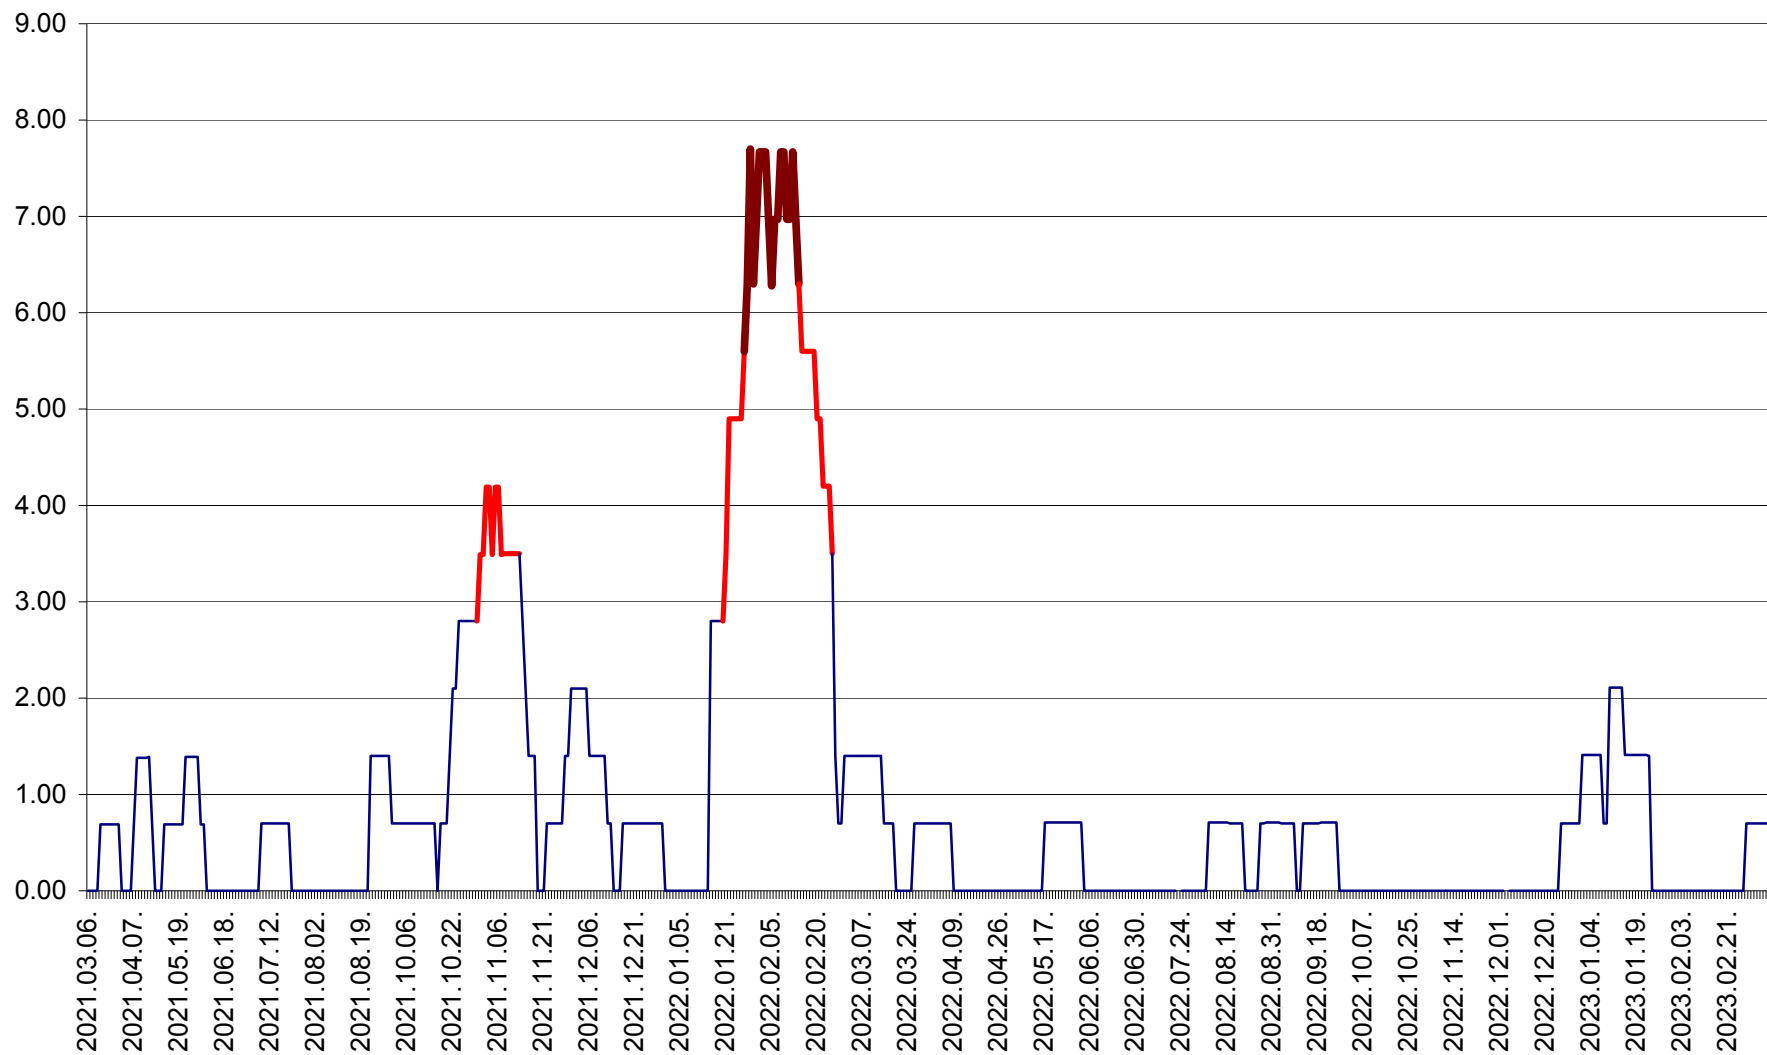

ORAȘ BĂLAN - Evoluția incidenței cumulate pe 14 zile la ‰ de locuitori  
2021.03.07. - 2023.03.12.

BILBOR - Evolutia incidentei cumulate pe 14 zile la ‰ de locuitori  
2021.03.07. - 2023.03.12.

ORAȘ BORSEC - Evolutia incidentei cumulate pe 14 zile la ‰ de locuitori  
2021.03.07. - 2023.03.12.

BRĂDEȘTI - Evoluția incidenței cumulate pe 14 zile la ‰ de locuitori  
2021.03.07. - 2023.03.12.

CĂPÂLNIȚA - Evoluția incidenței cumulate pe 14 zile la ‰ de locuitori  
2021.03.07. - 2023.03.12.

CÂRȚA - Evolutia incidentei cumulate pe 14 zile la ‰ de locuitori  
2021.03.07. - 2023.03.12.

CICEU - Evolutia incidentei cumulate pe 14 zile la ‰ de locuitori  
2021.03.07. - 2023.03.12.

CIUCSÂNGEORGIU - Evolutia incidentei cumulate pe 14 zile la ‰ de locuitori  
2021.03.07. - 2023.03.12.

CIUMANI - Evolutia incidentei cumulate pe 14 zile la ‰ de locuitori  
2021.03.07. - 2023.03.12.

CORBU - Evolutia incidentei cumulate pe 14 zile la ‰ de locuitori  
2021.03.07. - 2023.03.12.

CORUND - Evolutia incidentei cumulate pe 14 zile la ‰ de locuitori  
2021.03.07. - 2023.03.12.

COZMENI - Evolutia incidentei cumulate pe 14 zile la ‰ de locuitori  
2021.03.07. - 2023.03.12.