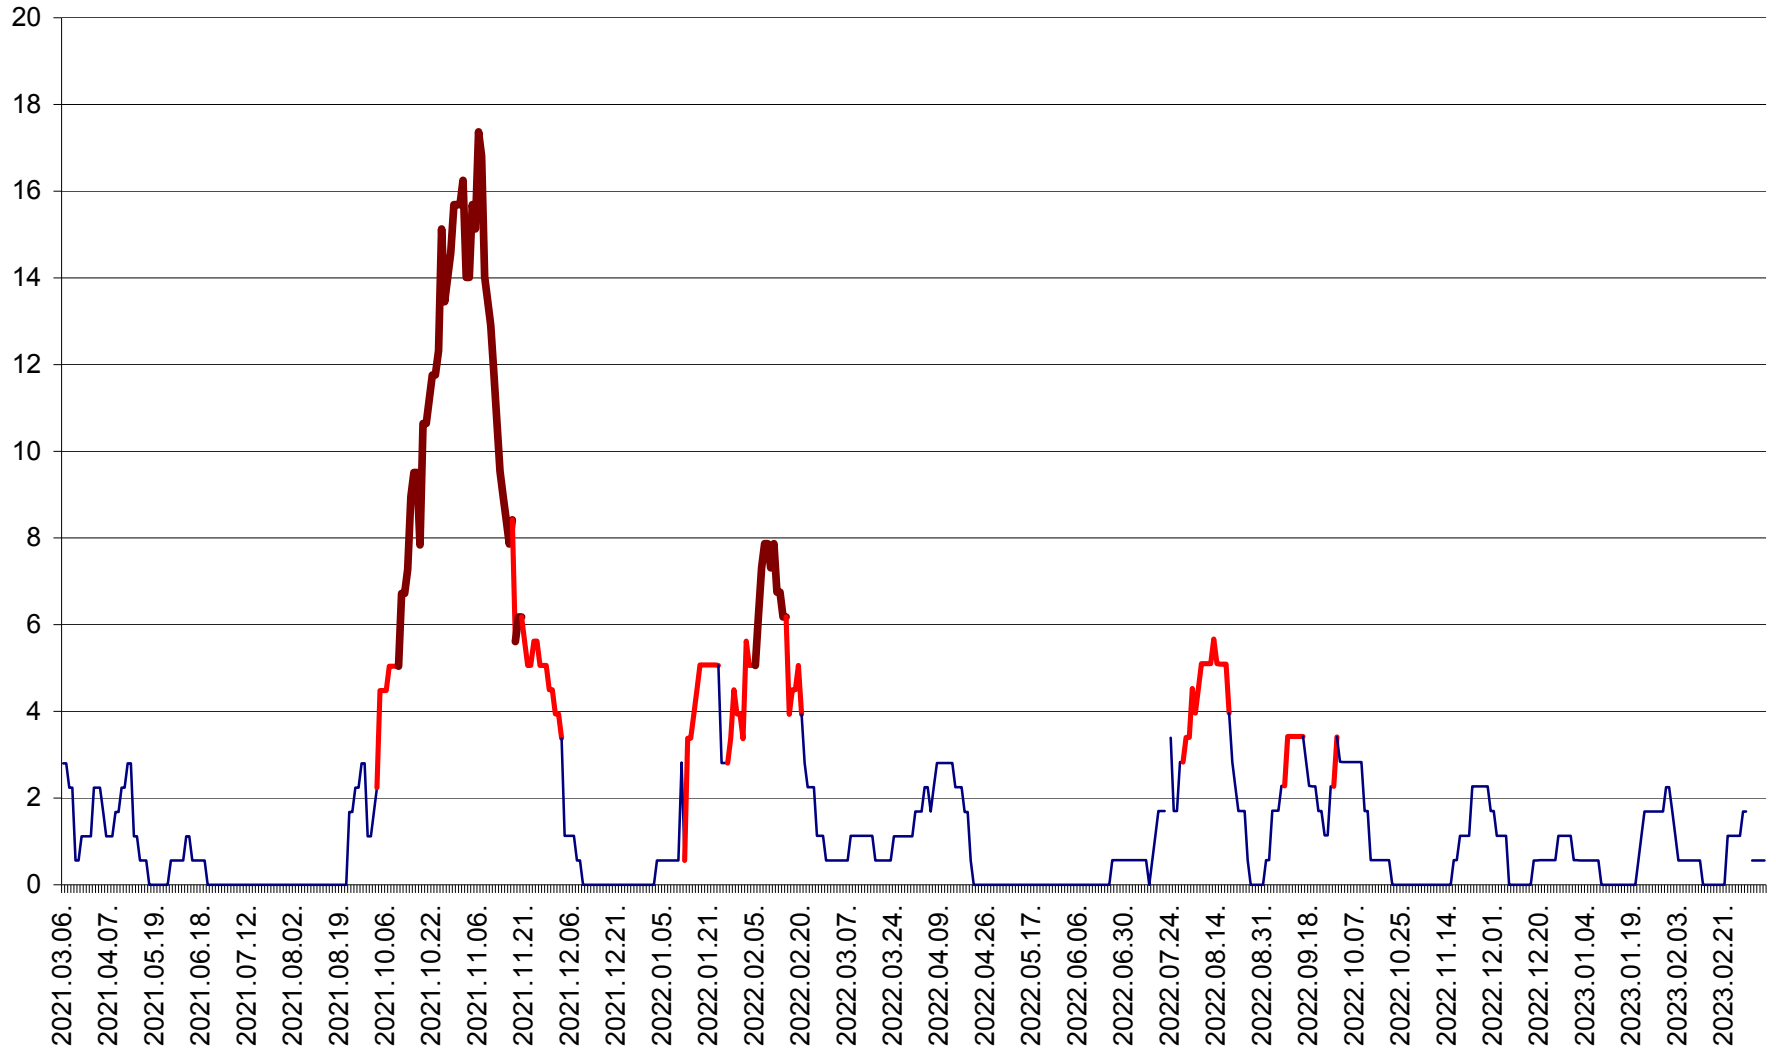

SICULENI - Evolutia incidentei cumulate pe 14 zile la ‰ de locuitori  
2021.03.07. - 2023.03.12.

ȘIMONEȘTI - Evolutia incidentei cumulate pe 14 zile la ‰ de locuitori  
2021.03.07. - 2023.03.12.

SUBCETATE - Evolutia incidentei cumulate pe 14 zile la ‰ de locuitori  
2021.03.07. - 2023.03.12.