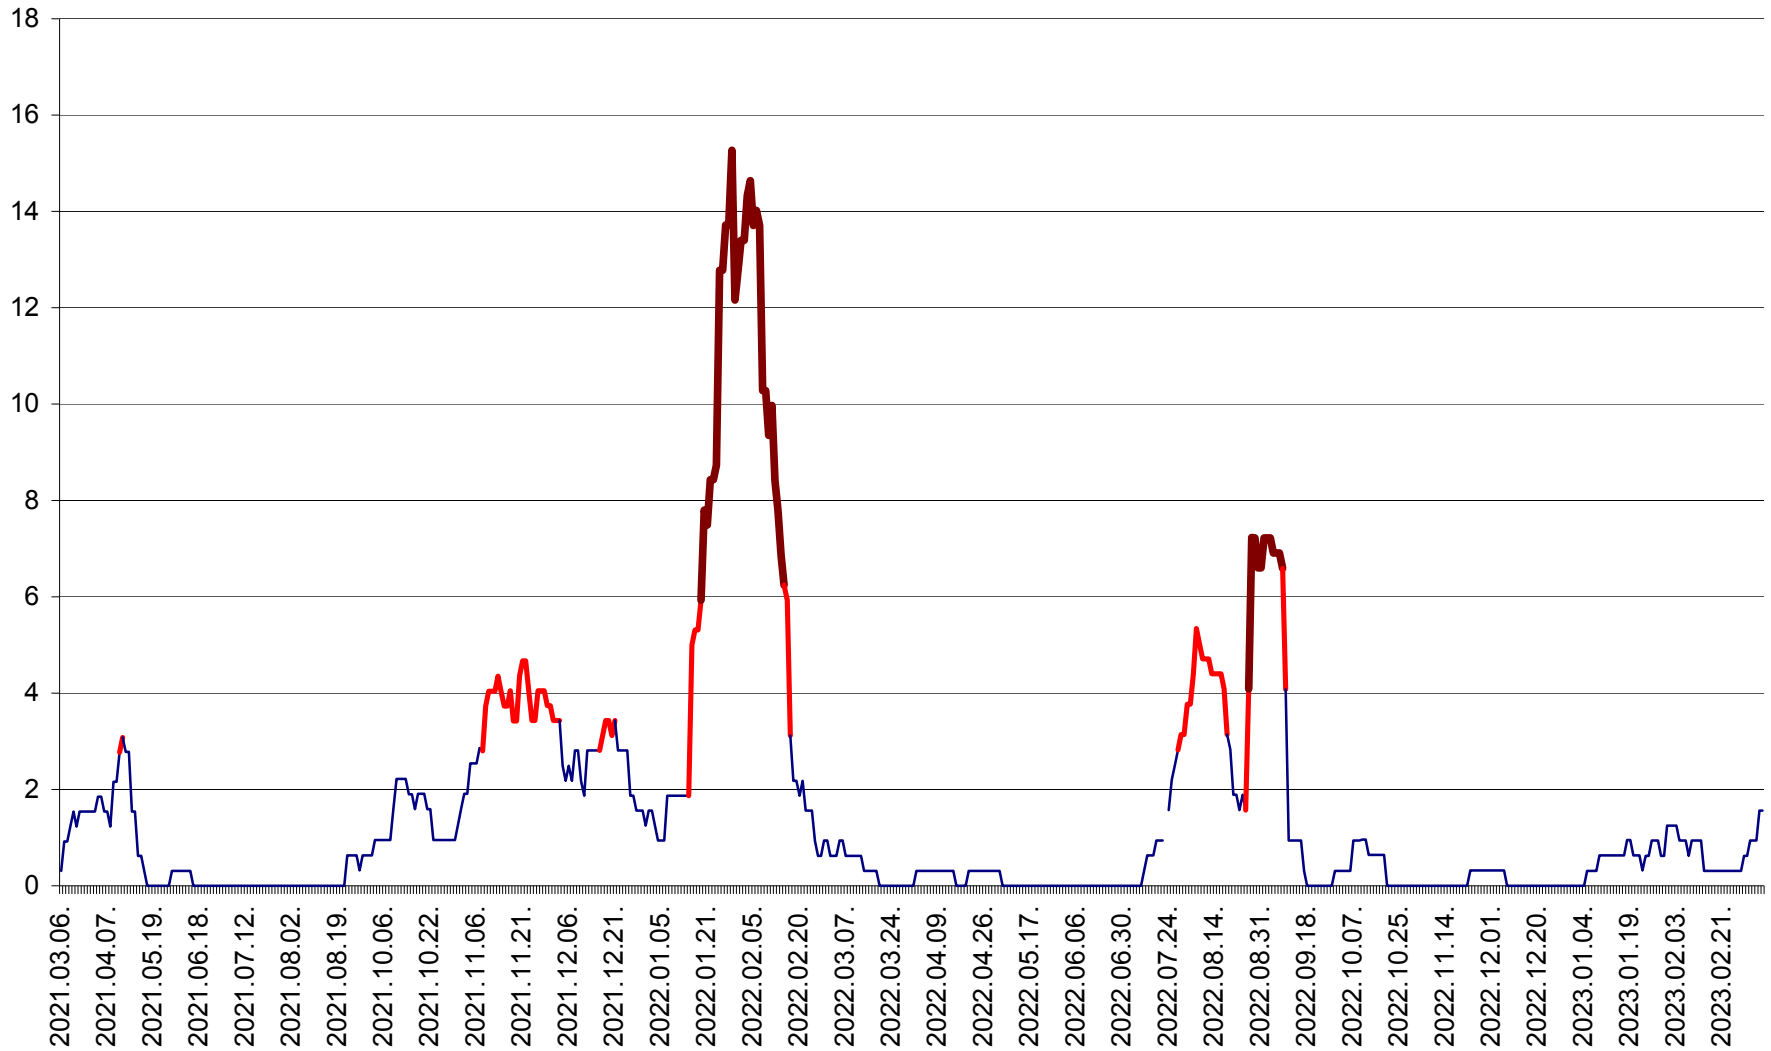

TUȘNAD - Evolutia incidentei cumulate pe 14 zile la ‰ de locuitori
2021.03.07. - 2023.03.12.

TULGHEȘ - Evolutia incidentei cumulate pe 14 zile la % de locuitori
2021.03.07. - 2023.03.12.