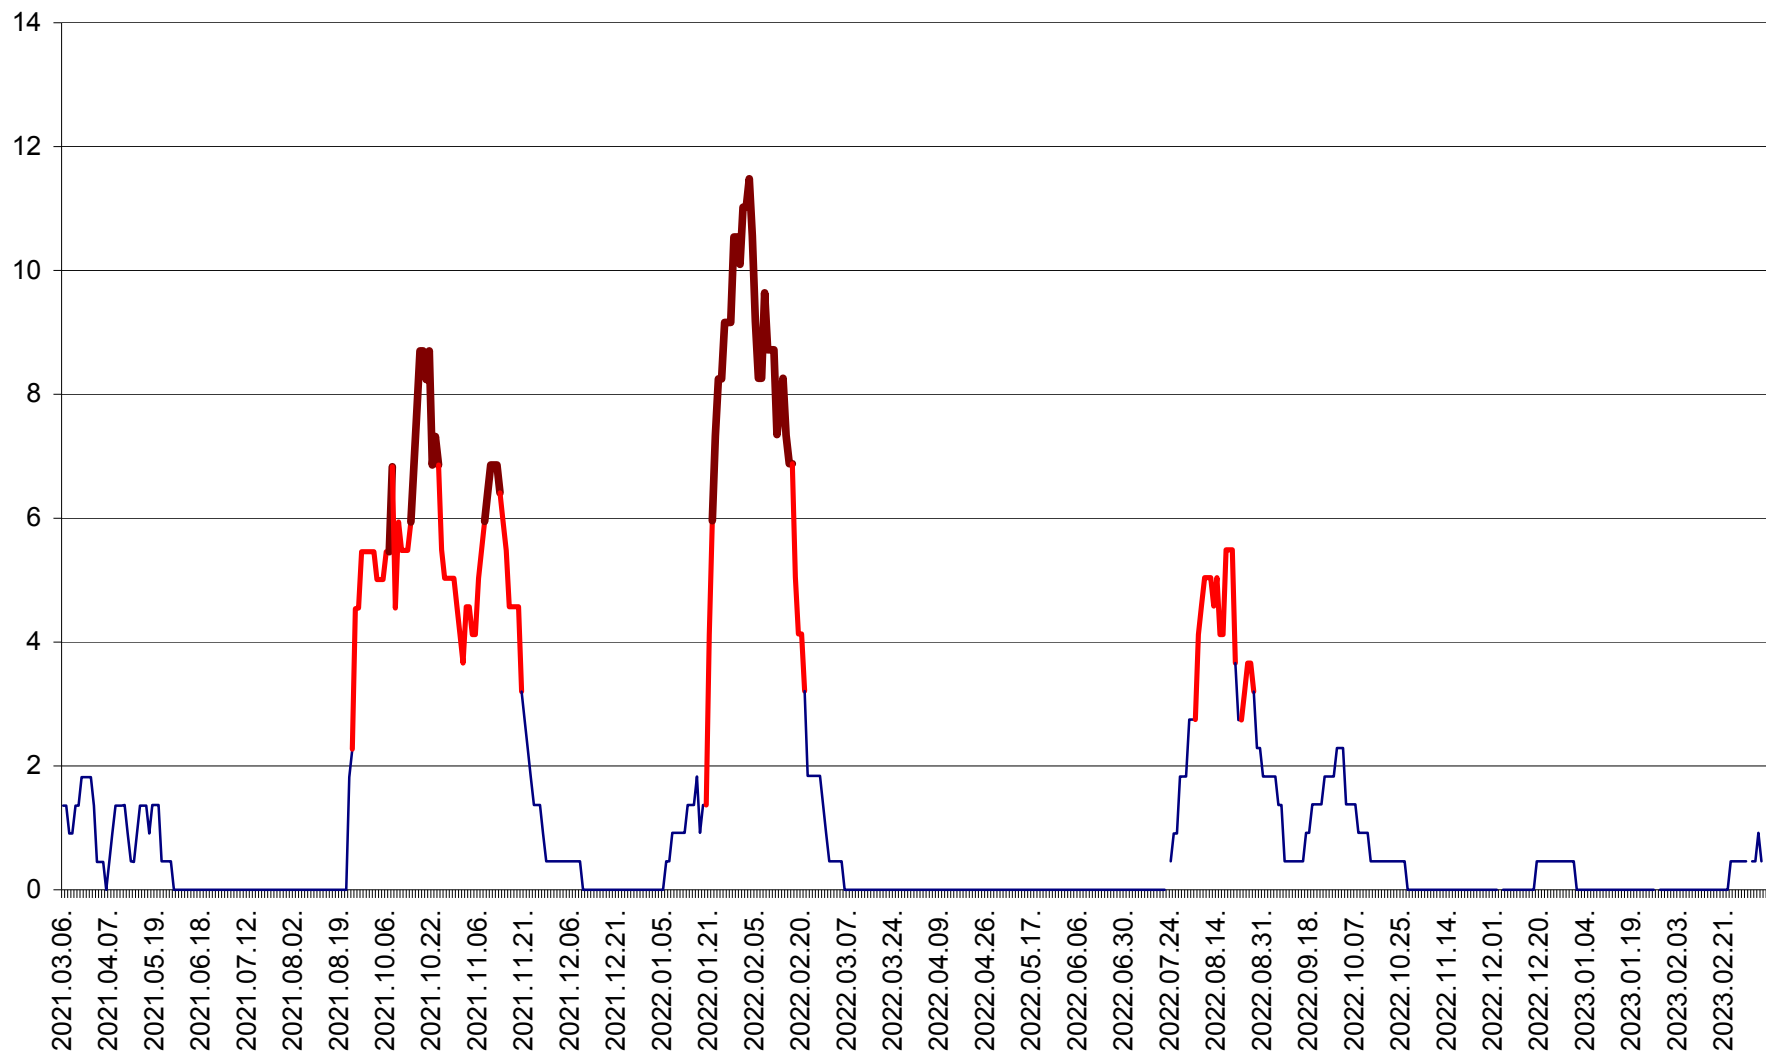

LĂZAREA - Evolutia incidentei cumulate pe 14 zile la % de locuitori  
2021.03.07. - 2023.03.12.

LELICENI - Evolutia incidentei cumulate pe 14 zile la ‰ de locuitori  
2021.03.07. - 2023.03.12.

LUETA - Evolutia incidentei cumulate pe 14 zile la ‰ de locuitori  
2021.03.07. - 2023.03.12.

LUNCA DE JOS - Evolutia incidentei cumulate pe 14 zile la ‰ de locuitori  
2021.03.07. - 2023.03.12.

LUNCA DE SUS - Evolutia incidentei cumulate pe 14 zile la ‰ de locuitori  
2021.03.07. - 2023.03.12.

LUPENI - Evolutia incidentei cumulate pe 14 zile la ‰ de locuitori  
2021.03.07. - 2023.03.12.

MĂDĂRAȘ - Evolutia incidentei cumulate pe 14 zile la ‰ de locuitori  
2021.03.07. - 2023.03.12.

MĂRTINIȘ - Evolutia incidentei cumulate pe 14 zile la ‰ de locuitori  
2021.03.07. - 2023.03.12.