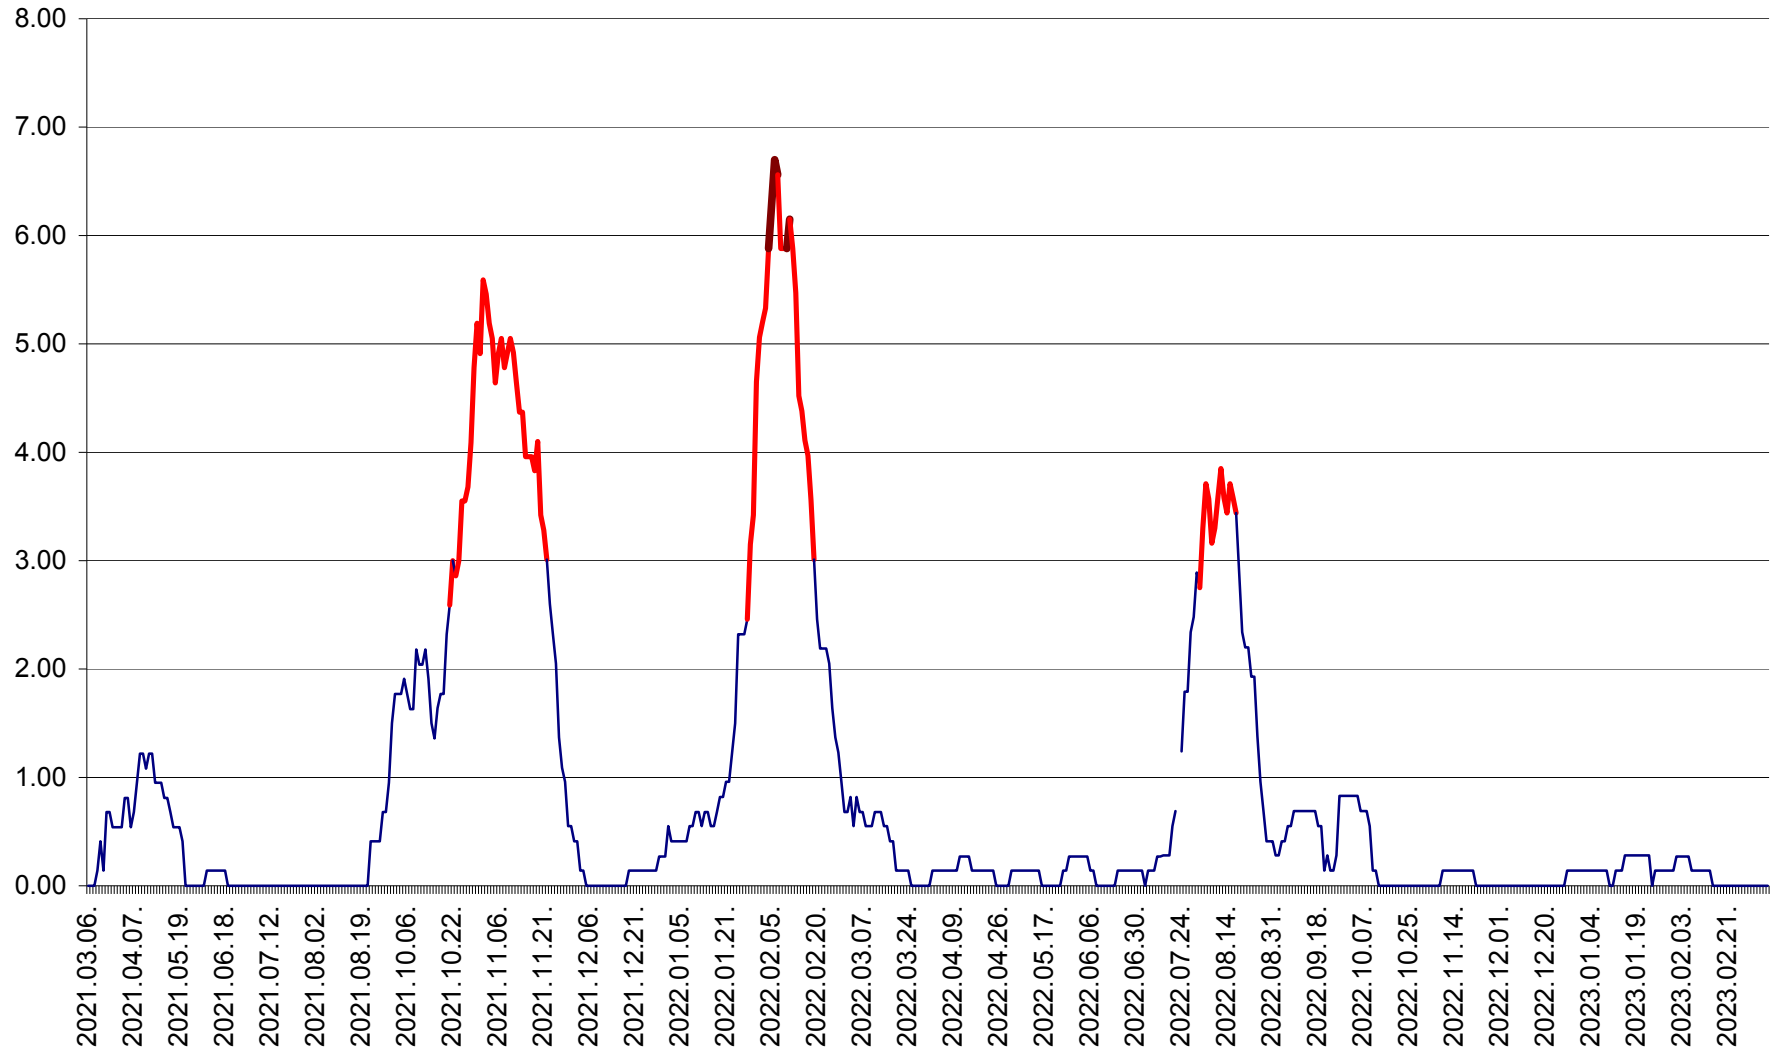

ATID - Evolutia incidentei cumulate pe 14 zile la ‰ de locuitori  
2021.03.07. - 2023.03.12.

AVRĂMEȘTI - Evolutia incidentei cumulate pe 14 zile la ‰ de locuitori  
2021.03.07. - 2023.03.12.

ORAȘ BĂILE TUȘNAD - Evoluția incidenței cumulate pe 14 zile la ‰ de locuitori  
2021.03.07. - 2023.03.12.

ORAȘ BĂLAN - Evoluția incidenței cumulate pe 14 zile la ‰ de locuitori  
2021.03.07. - 2023.03.12.

BILBOR - Evolutia incidentei cumulate pe 14 zile la ‰ de locuitori  
2021.03.07. - 2023.03.12.

ORAȘ BORSEC - Evolutia incidentei cumulate pe 14 zile la ‰ de locuitori  
2021.03.07. - 2023.03.12.

BRĂDEȘTI - Evoluția incidenței cumulate pe 14 zile la ‰ de locuitori  
2021.03.07. - 2023.03.12.

CĂPÂLNIȚA - Evoluția incidenței cumulate pe 14 zile la ‰ de locuitori  
2021.03.07. - 2023.03.12.

CÂRȚA - Evolutia incidentei cumulate pe 14 zile la ‰ de locuitori  
2021.03.07. - 2023.03.12.