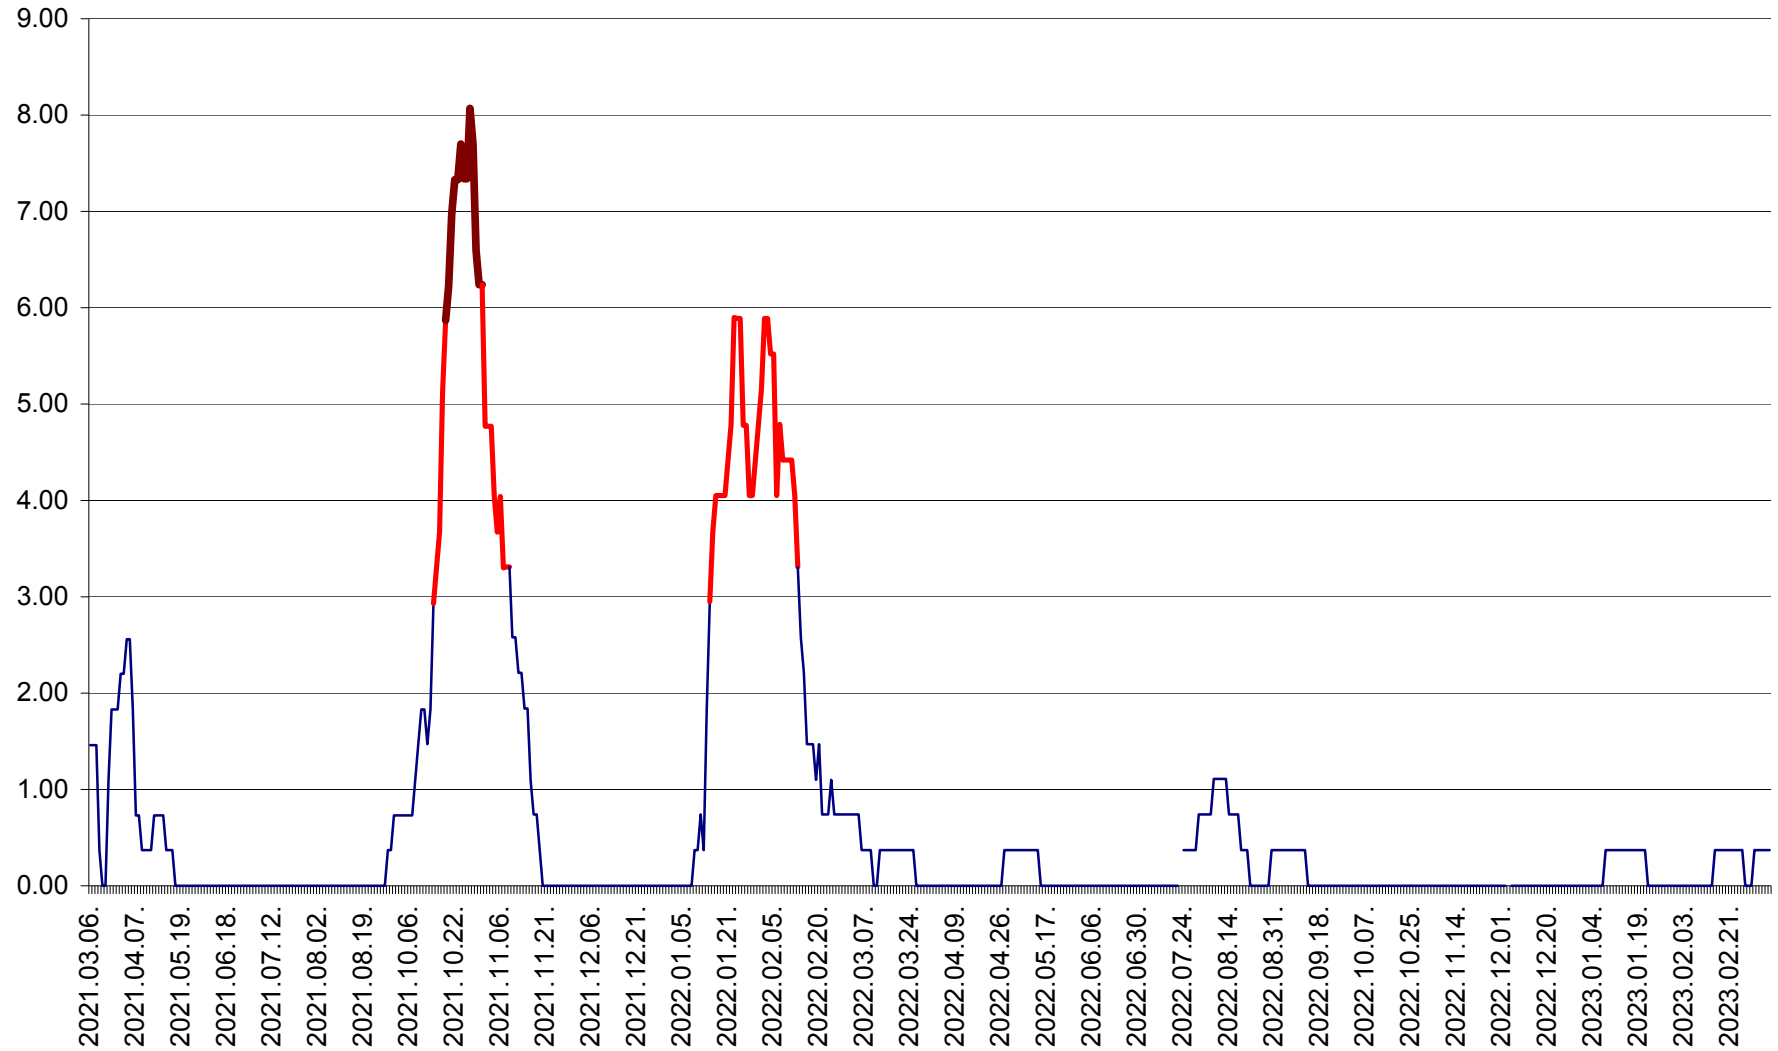

ORAȘ BĂLAN - Evoluția incidenței cumulate pe 14 zile la ‰ de locuitori  
2021.03.07. - 2023.03.12.

BILBOR - Evolutia incidentei cumulate pe 14 zile la ‰ de locuitori  
2021.03.07. - 2023.03.12.

ORAȘ BORSEC - Evolutia incidentei cumulate pe 14 zile la ‰ de locuitori  
2021.03.07. - 2023.03.12.

BRĂDEȘTI - Evoluția incidenței cumulate pe 14 zile la ‰ de locuitori  
2021.03.07. - 2023.03.12.

CĂPÂLNIȚA - Evoluția incidenței cumulate pe 14 zile la ‰ de locuitori  
2021.03.07. - 2023.03.12.

CÂRȚA - Evolutia incidentei cumulate pe 14 zile la ‰ de locuitori  
2021.03.07. - 2023.03.12.

CICEU - Evolutia incidentei cumulate pe 14 zile la ‰ de locuitori  
2021.03.07. - 2023.03.12.

CIUCSÂNGEORGIU - Evolutia incidentei cumulate pe 14 zile la ‰ de locuitori  
2021.03.07. - 2023.03.12.

CIUMANI - Evolutia incidentei cumulate pe 14 zile la ‰ de locuitori  
2021.03.07. - 2023.03.12.

CORBU - Evolutia incidentei cumulate pe 14 zile la ‰ de locuitori  
2021.03.07. - 2023.03.12.

CORUND - Evolutia incidentei cumulate pe 14 zile la ‰ de locuitori  
2021.03.07. - 2023.03.12.

COZMENI - Evolutia incidentei cumulate pe 14 zile la ‰ de locuitori  
2021.03.07. - 2023.03.12.