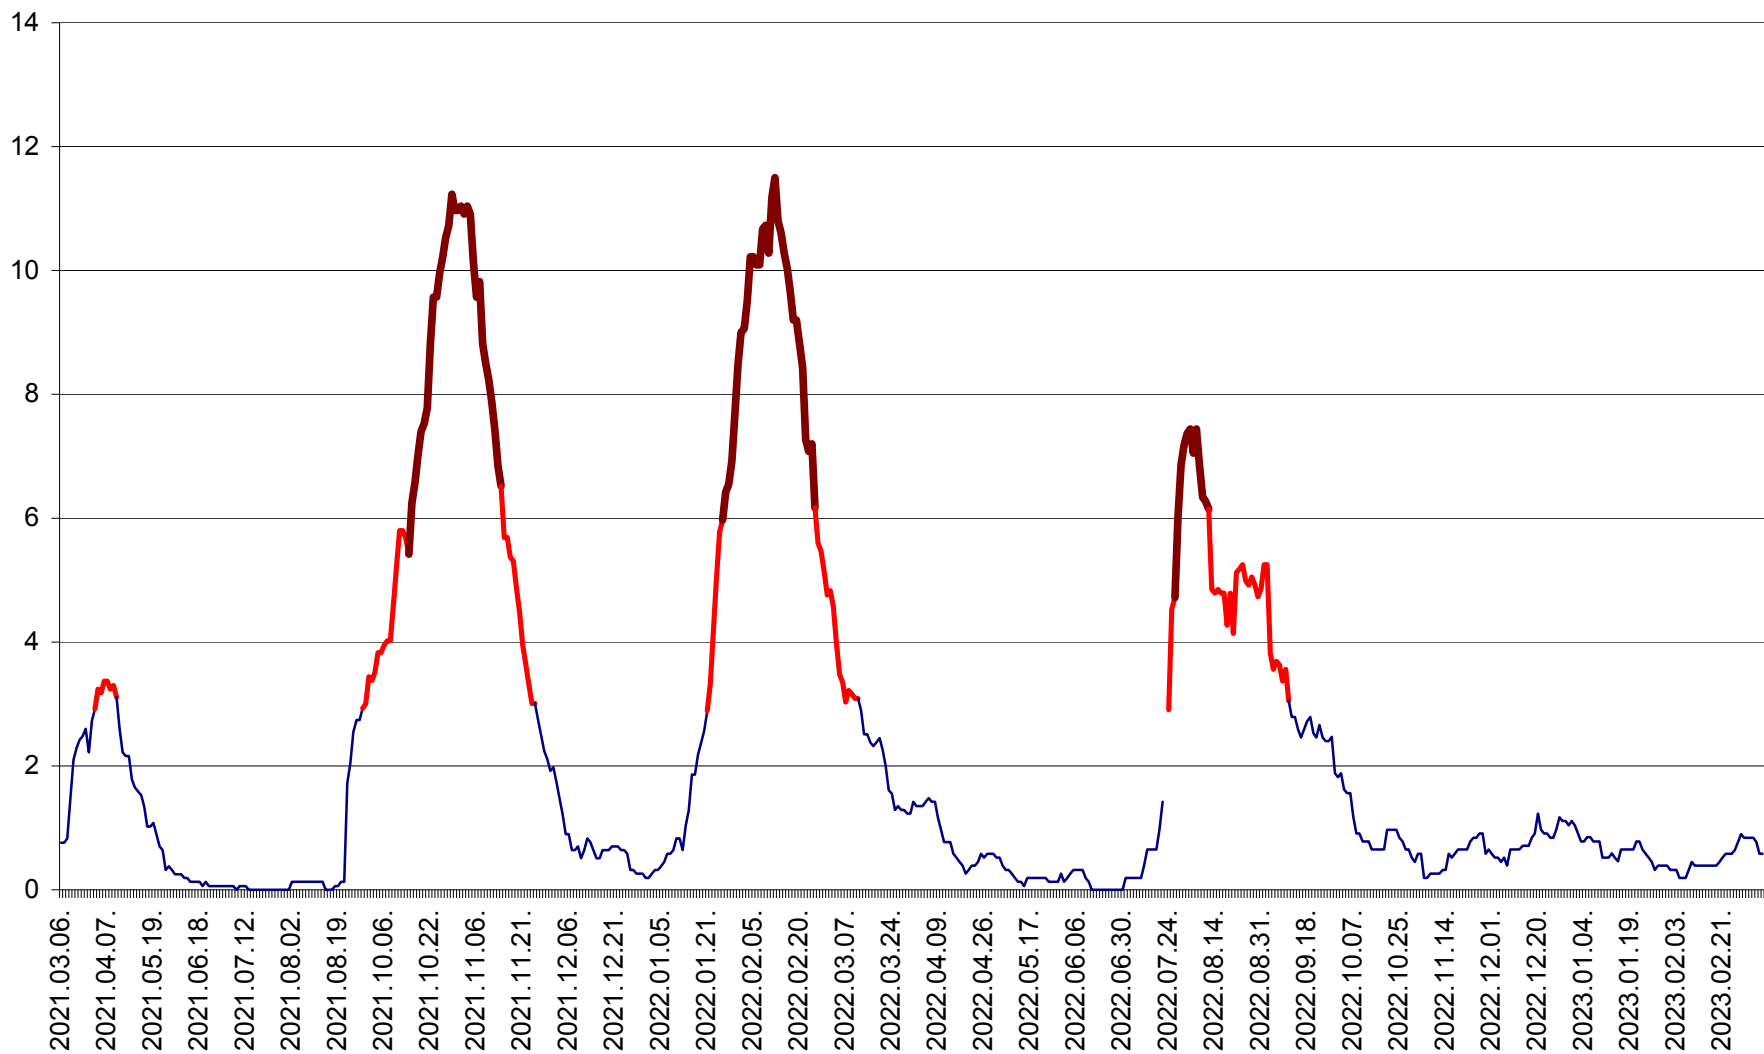

TULGHEȘ - Evolutia incidentei cumulate pe 14 zile la % de locuitori
2021.03.07. - 2023.03.12.