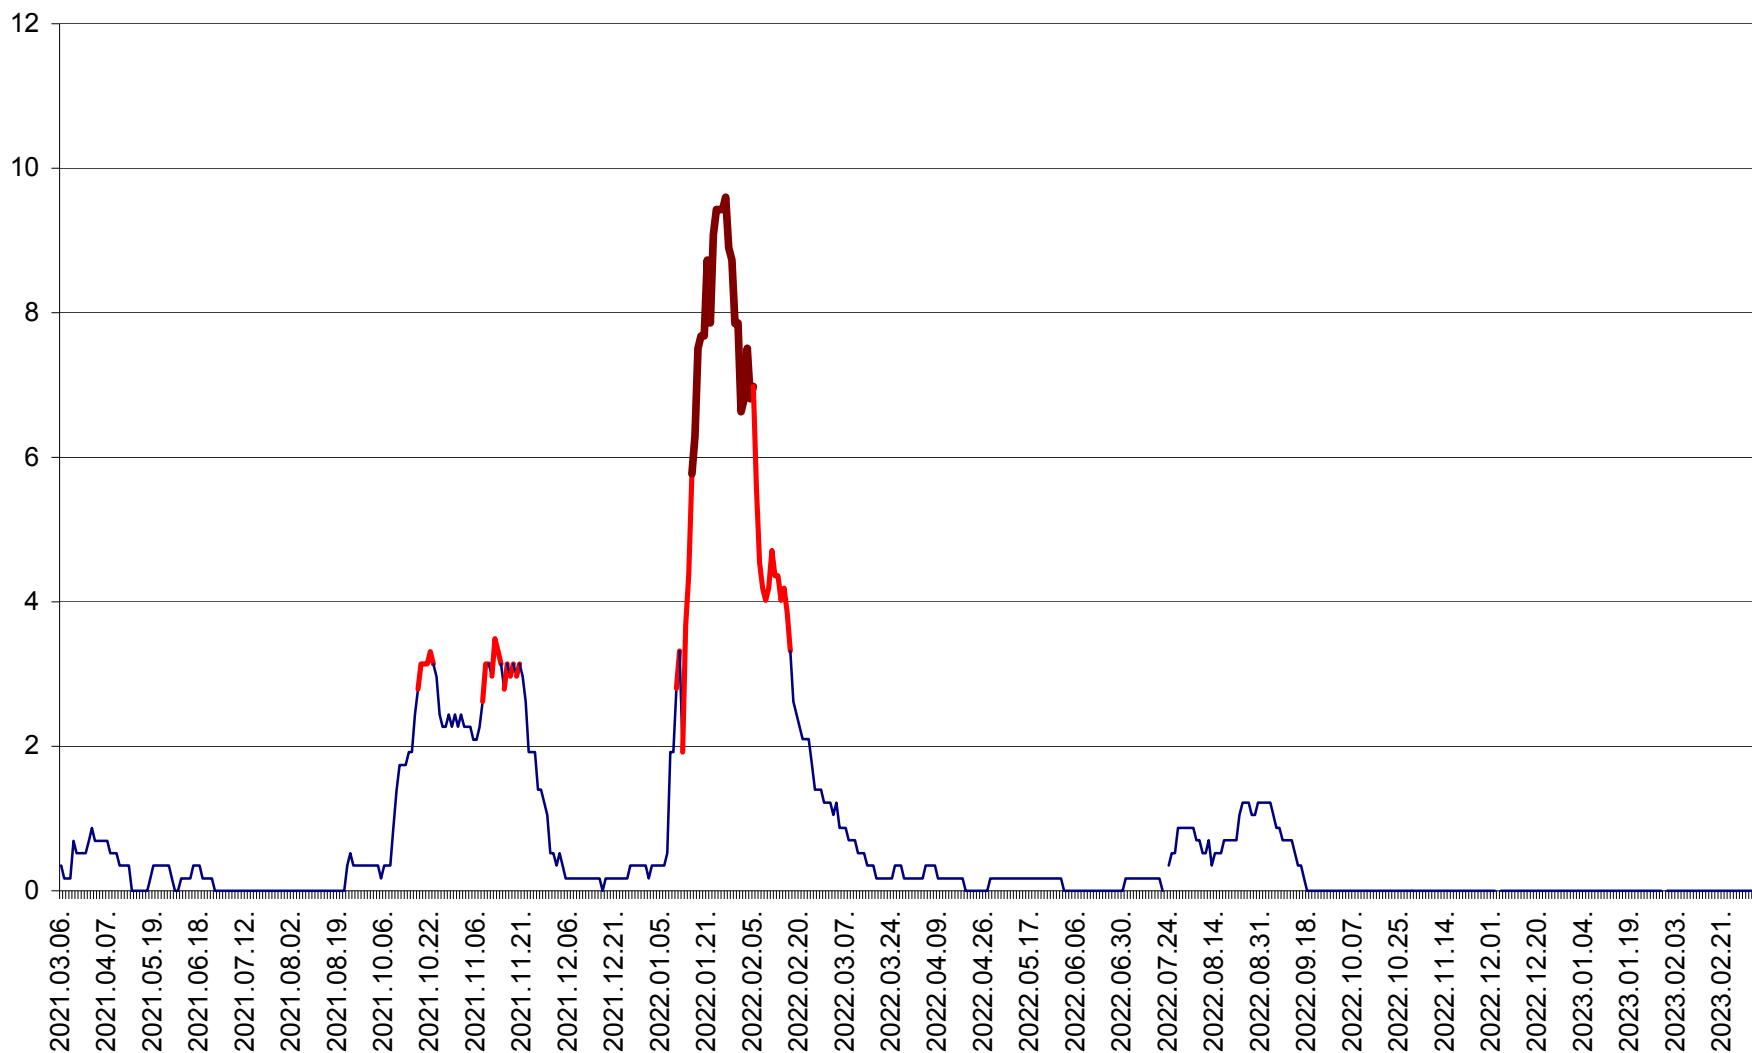

DÂRJIU - Evolutia incidentei cumulate pe 14 zile la ‰ de locuitori  
2021.03.07. - 2023.03.12.

DEALU - Evolutia incidentei cumulate pe 14 zile la ‰ de locuitori  
2021.03.07. - 2023.03.12.

DITRĂU - Evolutia incidentei cumulate pe 14 zile la ‰ de locuitori  
2021.03.07. - 2023.03.12.

FELICENI - Evolutia incidentei cumulate pe 14 zile la ‰ de locuitori  
2021.03.07. - 2023.03.12.

FRUMOASA - Evolutia incidentei cumulate pe 14 zile la ‰ de locuitori  
2021.03.07. - 2023.03.12.

GĂLĂUȚAȘ - Evolutia incidentei cumulate pe 14 zile la ‰ de locuitori  
2021.03.07. - 2023.03.12.

MUNICIPIUL GHEORGHENI - Evolutia incidentei cumulate pe 14 zile la ‰ de locuitori  
2021.03.07. - 2023.03.12.

JOSENI - Evolutia incidentei cumulate pe 14 zile la ‰ de locuitori  
2021.03.07. - 2023.03.12.

LĂZAREA - Evolutia incidentei cumulate pe 14 zile la % de locuitori  
2021.03.07. - 2023.03.12.

LELICENI - Evolutia incidentei cumulate pe 14 zile la ‰ de locuitori  
2021.03.07. - 2023.03.12.

LUETA - Evolutia incidentei cumulate pe 14 zile la ‰ de locuitori  
2021.03.07. - 2023.03.12.