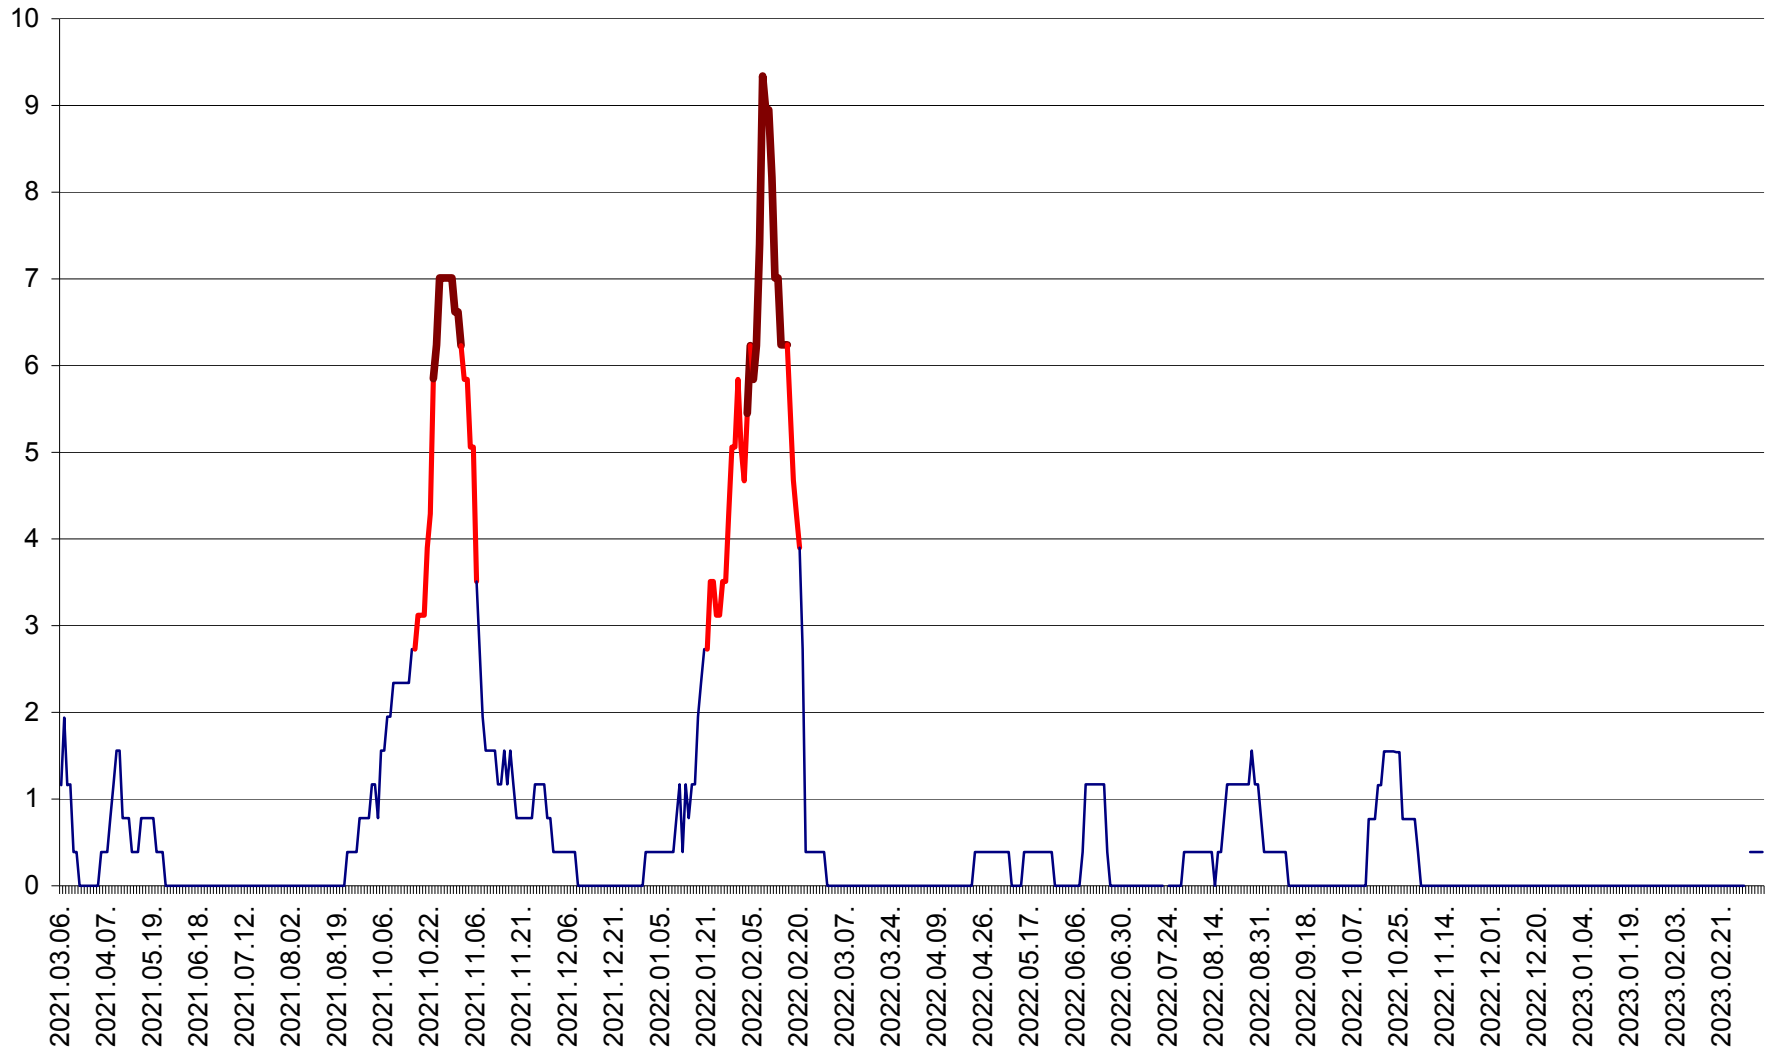

MUNICIPIUL TOPLIȚA - Evoluția incidenței cumulate pe 14 zile la ‰ de locuitori
2021.03.07. - 2023.03.12.

TOMEȘTI - Evolutia incidentei cumulate pe 14 zile la ‰ de locuitori
2021.03.07. - 2023.03.12.