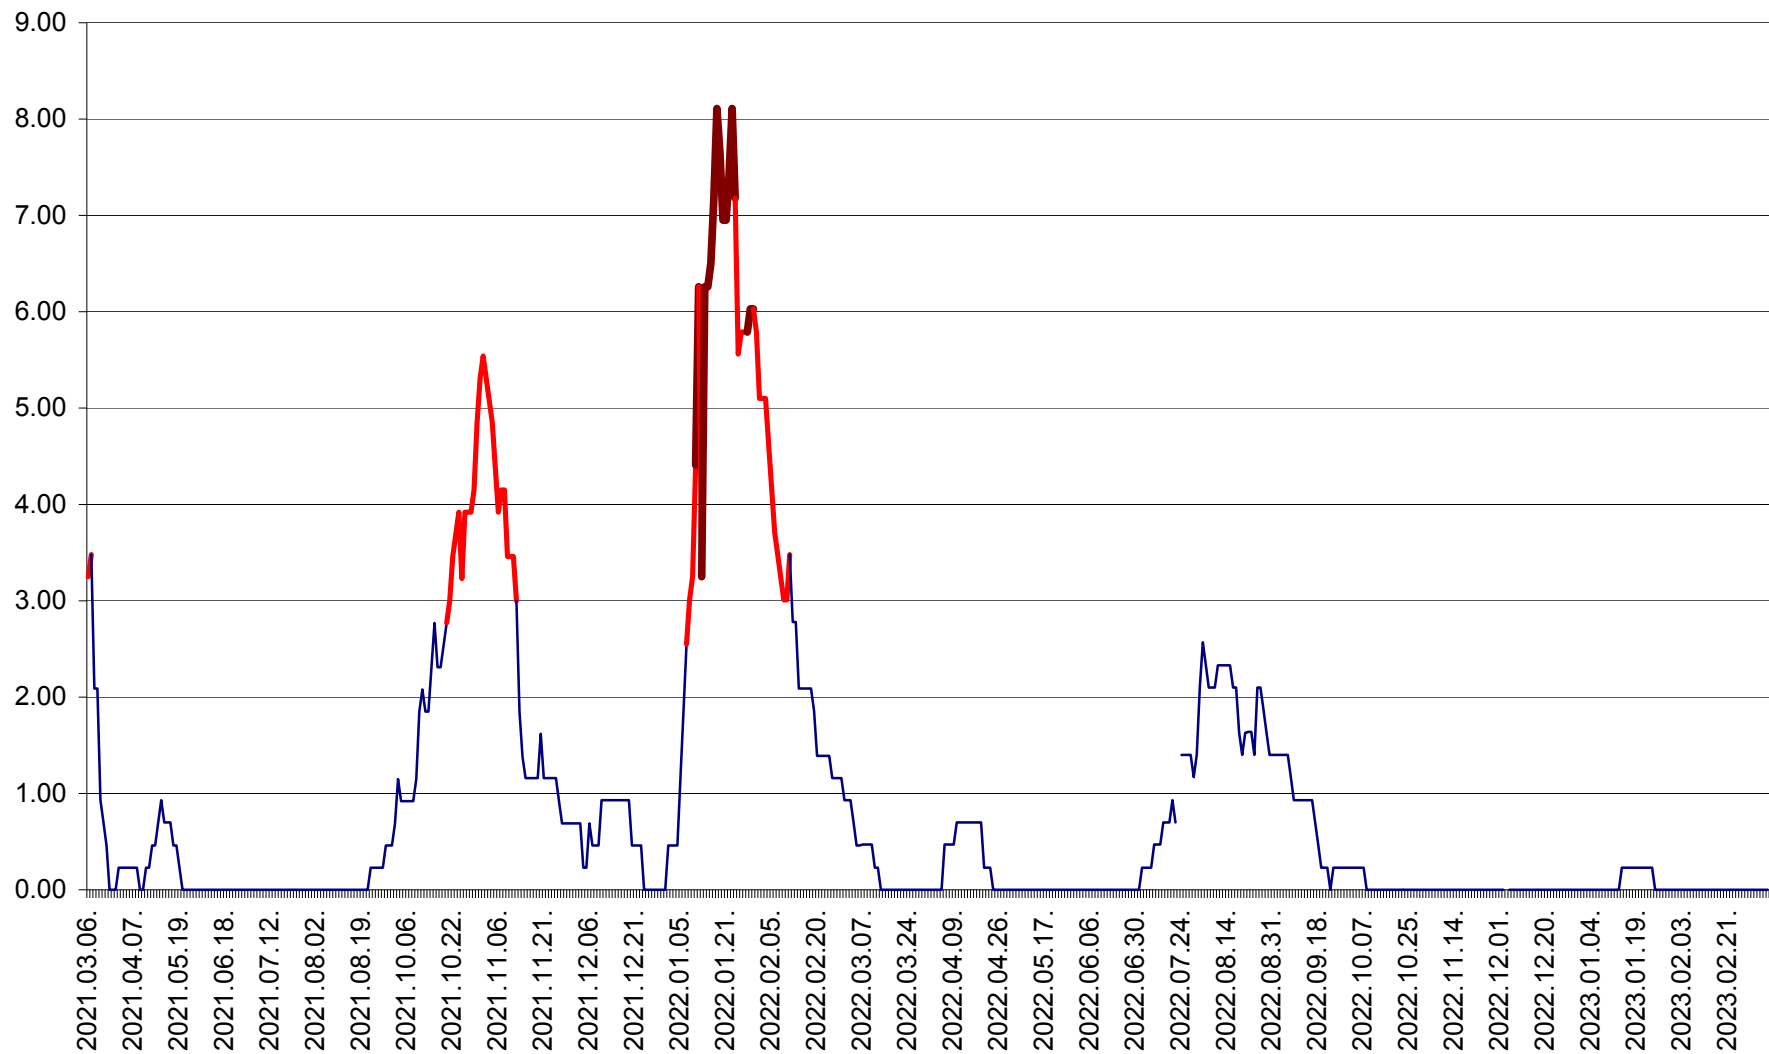

ORAȘ BĂLAN - Evoluția incidenței cumulate pe 14 zile la ‰ de locuitori  
2021.03.07. - 2023.03.12.

BILBOR - Evolutia incidentei cumulate pe 14 zile la ‰ de locuitori  
2021.03.07. - 2023.03.12.

ORAȘ BORSEC - Evolutia incidentei cumulate pe 14 zile la ‰ de locuitori  
2021.03.07. - 2023.03.12.

BRĂDEȘTI - Evoluția incidenței cumulate pe 14 zile la ‰ de locuitori  
2021.03.07. - 2023.03.12.

CĂPÂLNIȚA - Evoluția incidenței cumulate pe 14 zile la ‰ de locuitori  
2021.03.07. - 2023.03.12.

CÂRȚA - Evolutia incidentei cumulate pe 14 zile la ‰ de locuitori  
2021.03.07. - 2023.03.12.

CICEU - Evolutia incidentei cumulate pe 14 zile la ‰ de locuitori  
2021.03.07. - 2023.03.12.

CIUCSÂNGEORGIU - Evolutia incidentei cumulate pe 14 zile la ‰ de locuitori  
2021.03.07. - 2023.03.12.

CIUMANI - Evolutia incidentei cumulate pe 14 zile la ‰ de locuitori  
2021.03.07. - 2023.03.12.

CORBU - Evolutia incidentei cumulate pe 14 zile la ‰ de locuitori  
2021.03.07. - 2023.03.12.

CORUND - Evolutia incidentei cumulate pe 14 zile la ‰ de locuitori  
2021.03.07. - 2023.03.12.

COZMENI - Evolutia incidentei cumulate pe 14 zile la ‰ de locuitori  
2021.03.07. - 2023.03.12.