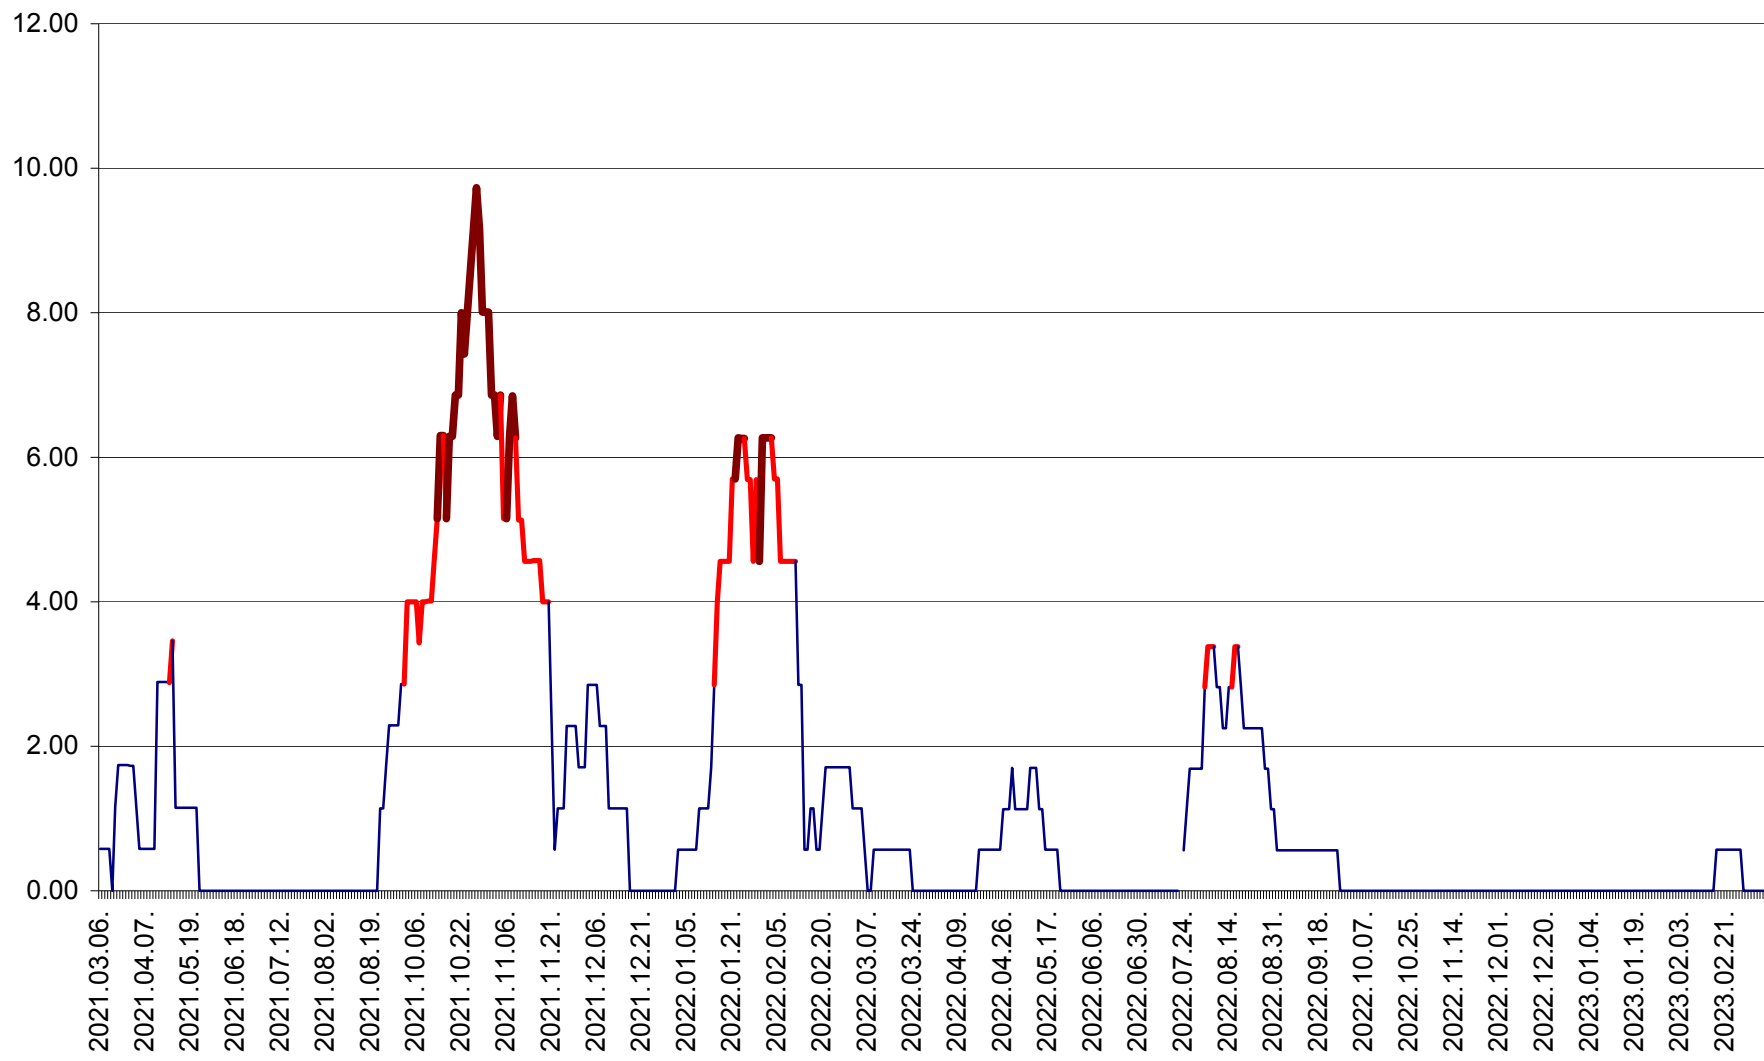

ORAȘ VLĂHIȚA - Evolutia incidentei cumulate pe 14 zile la ‰ de locuitori
2021.03.07. - 2023.03.12.