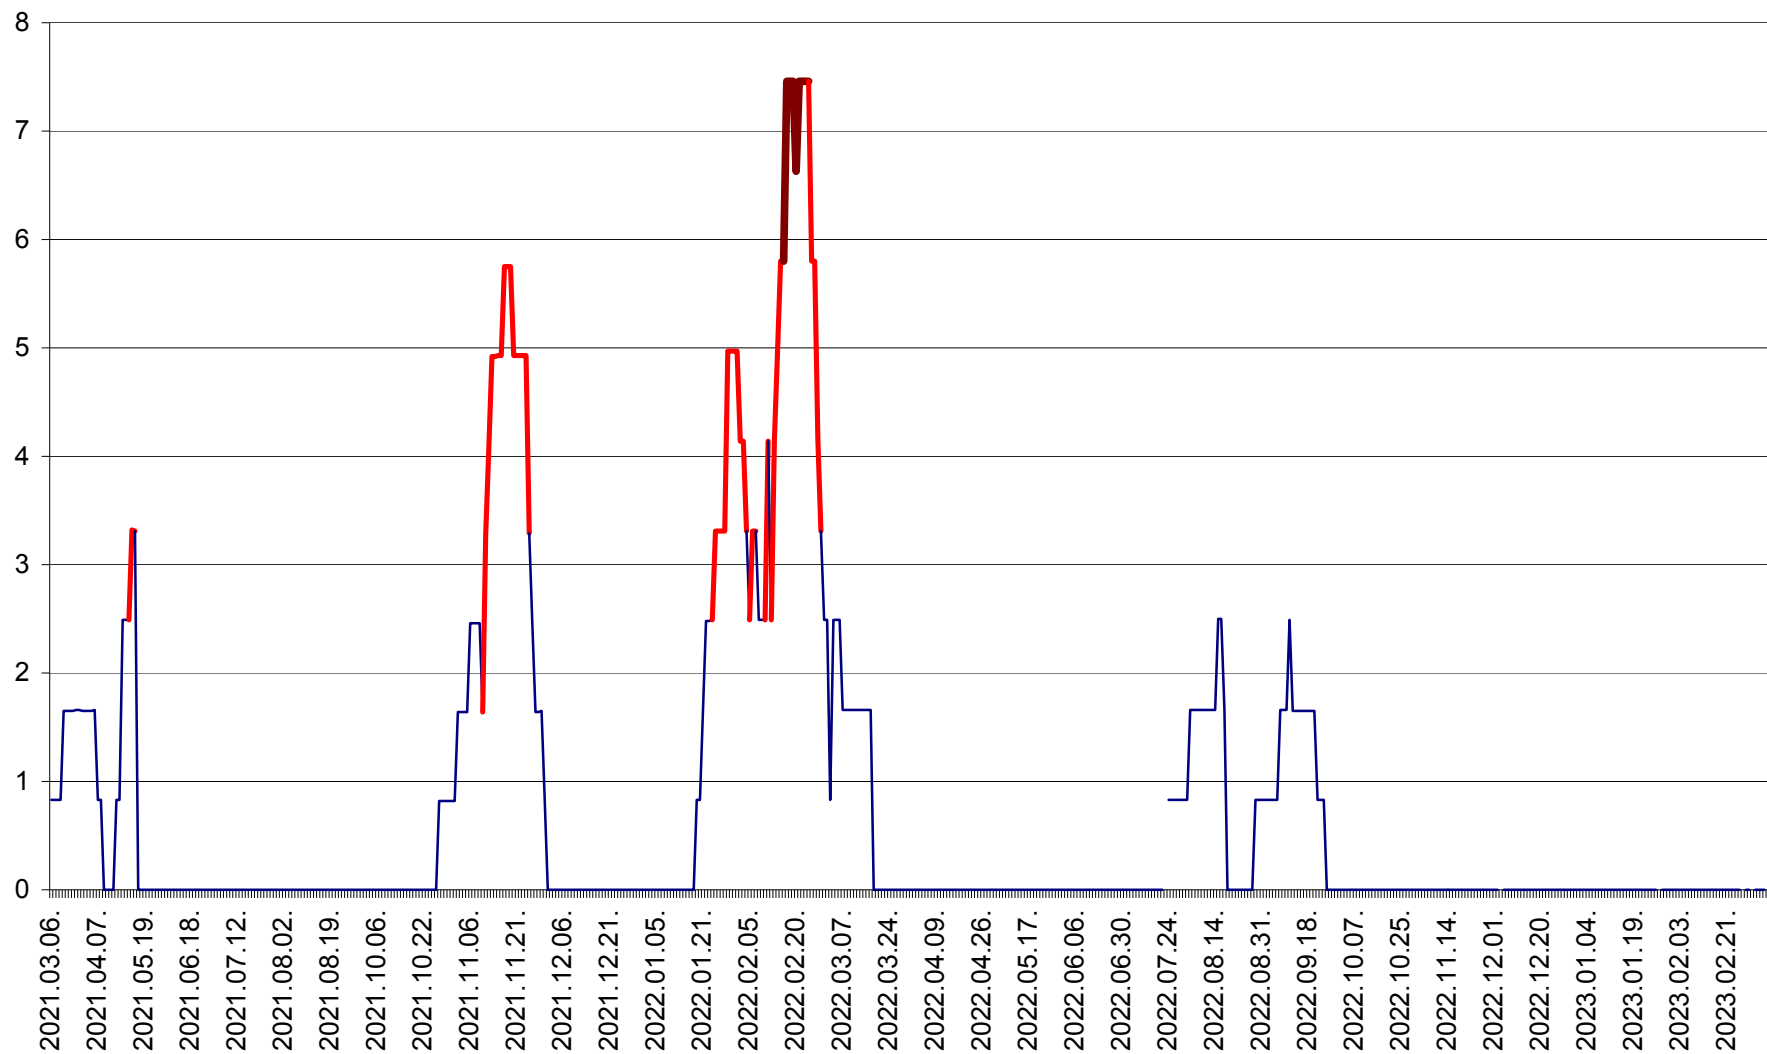

PRAID - Evolutia incidentei cumulate pe 14 zile la ‰ de locuitori  
2021.03.07. - 2023.03.12.

RACU - Evolutia incidentei cumulate pe 14 zile la ‰ de locuitori  
2021.03.07. - 2023.03.12.

REMETEA - Evolutia incidentei cumulate pe 14 zile la % de locuitori  
2021.03.07. - 2023.03.12.

SĂCEL - Evolutia incidentei cumulate pe 14 zile la ‰ de locuitori  
2021.03.07. - 2023.03.12.

SÂNCRĂIENI - Evolutia incidentei cumulate pe 14 zile la ‰ de locuitori  
2021.03.07. - 2023.03.12.

SÂNDOMINIC - Evolutia incidentei cumulate pe 14 zile la ‰ de locuitori  
2021.03.07. - 2023.03.12.