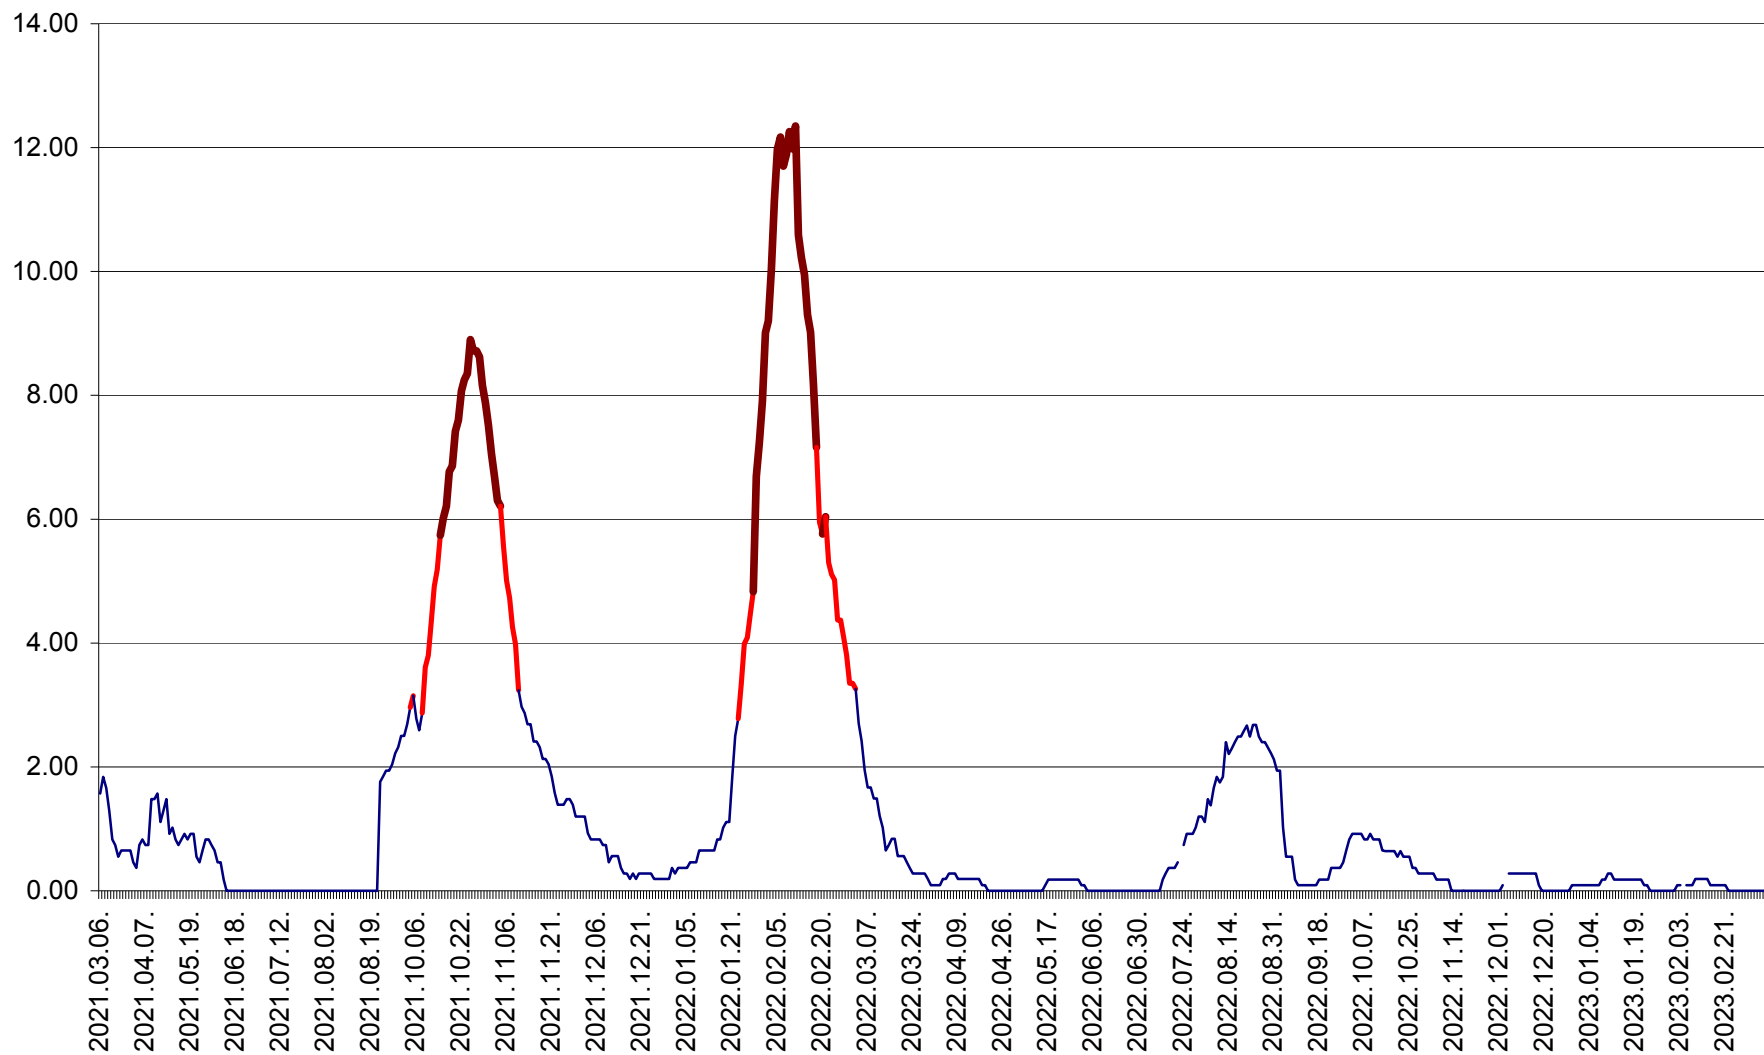

ORAȘ BĂLAN - Evoluția incidenței cumulate pe 14 zile la ‰ de locuitori  
2021.03.07. - 2023.03.12.

BILBOR - Evolutia incidentei cumulate pe 14 zile la ‰ de locuitori  
2021.03.07. - 2023.03.12.

ORAȘ BORSEC - Evolutia incidentei cumulate pe 14 zile la ‰ de locuitori  
2021.03.07. - 2023.03.12.

CICEU - Evolutia incidentei cumulate pe 14 zile la ‰ de locuitori  
2021.03.07. - 2023.03.12.

CIUCSÂNGEORGIU - Evolutia incidentei cumulate pe 14 zile la ‰ de locuitori  
2021.03.07. - 2023.03.12.

CIUMANI - Evolutia incidentei cumulate pe 14 zile la ‰ de locuitori  
2021.03.07. - 2023.03.12.

CORBU - Evolutia incidentei cumulate pe 14 zile la ‰ de locuitori  
2021.03.07. - 2023.03.12.

CORUND - Evolutia incidentei cumulate pe 14 zile la ‰ de locuitori  
2021.03.07. - 2023.03.12.

COZMENI - Evolutia incidentei cumulate pe 14 zile la ‰ de locuitori  
2021.03.07. - 2023.03.12.

ORAȘ CRISTURU SECUIESC - Evolutia incidentei cumulate pe 14 zile la ‰ de locuitori  
2021.03.07. - 2023.03.12.

DĂNEȘTI - Evolutia incidentei cumulate pe 14 zile la ‰ de locuitori  
2021.03.07. - 2023.03.12.