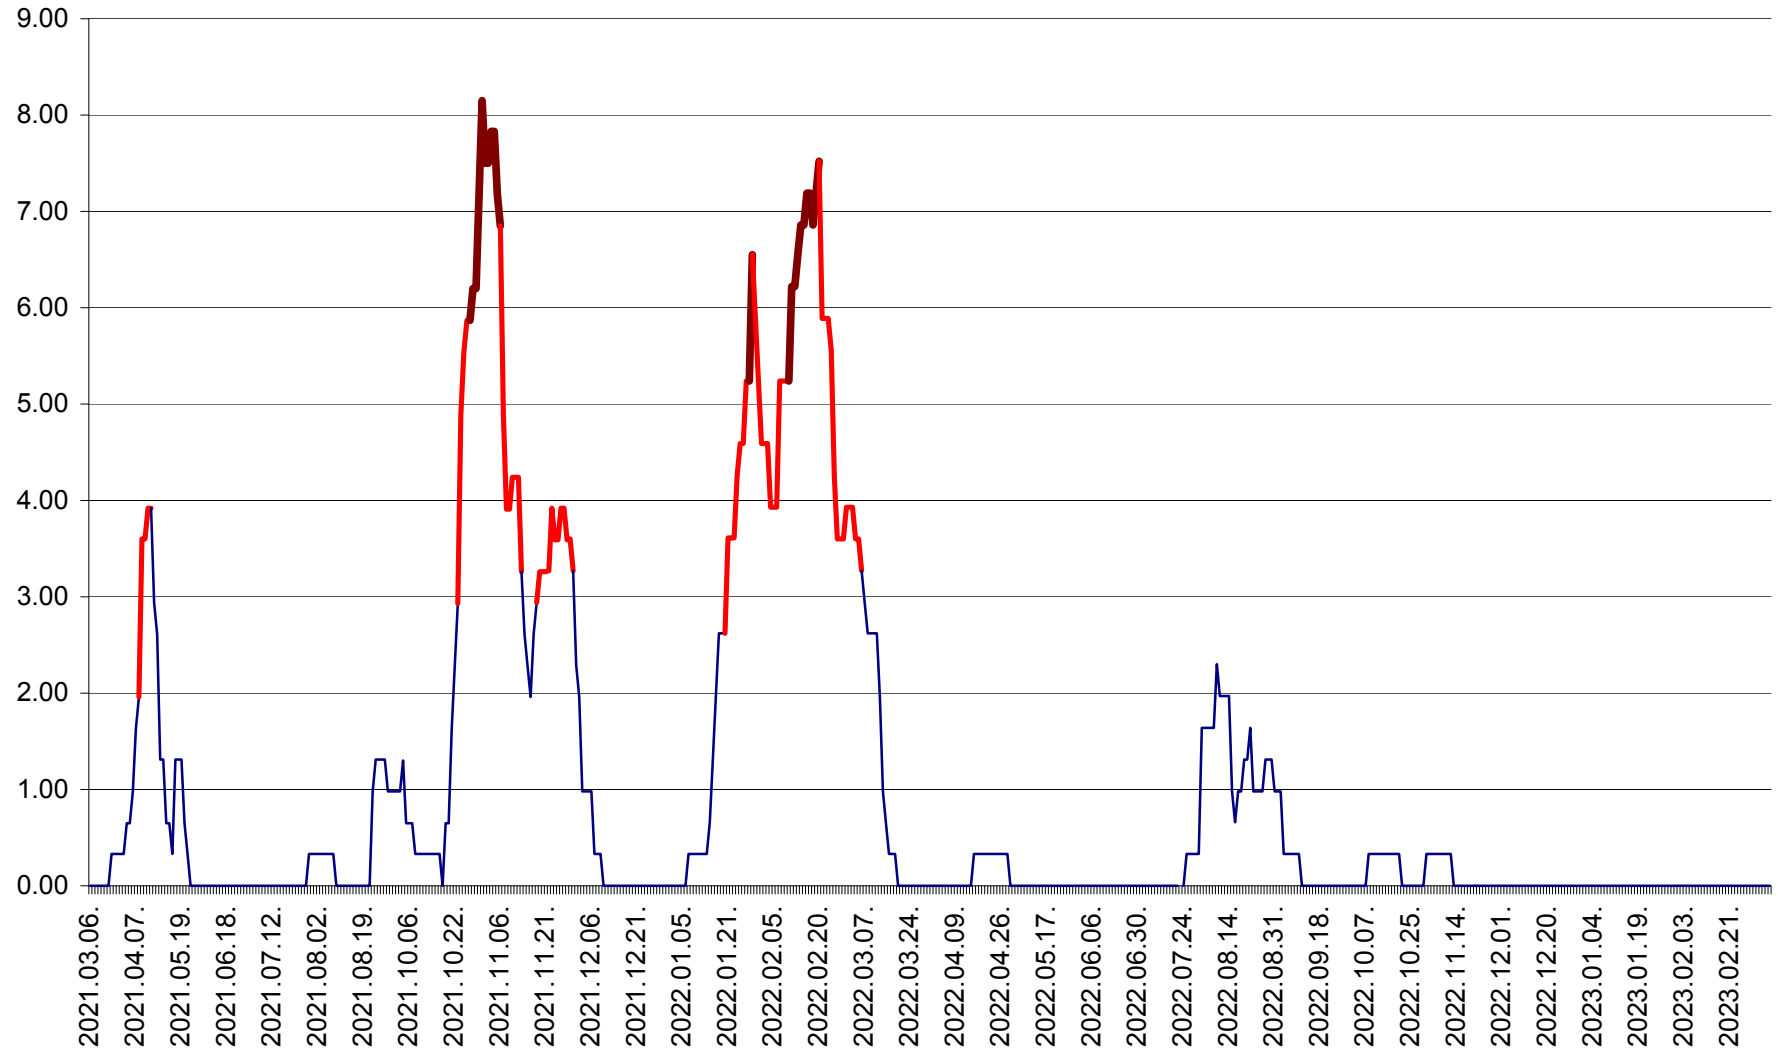

ATID - Evolutia incidentei cumulate pe 14 zile la ‰ de locuitori  
2021.03.07. - 2023.03.12.

AVRĂMEȘTI - Evolutia incidentei cumulate pe 14 zile la ‰ de locuitori  
2021.03.07. - 2023.03.12.

ORAȘ BĂILE TUȘNAD - Evoluția incidenței cumulate pe 14 zile la ‰ de locuitori  
2021.03.07. - 2023.03.12.

ORAȘ BĂLAN - Evoluția incidenței cumulate pe 14 zile la ‰ de locuitori  
2021.03.07. - 2023.03.12.

BILBOR - Evolutia incidentei cumulate pe 14 zile la ‰ de locuitori  
2021.03.07. - 2023.03.12.

ORAȘ BORSEC - Evolutia incidentei cumulate pe 14 zile la ‰ de locuitori  
2021.03.07. - 2023.03.12.

BRĂDEȘTI - Evoluția incidenței cumulate pe 14 zile la ‰ de locuitori  
2021.03.07. - 2023.03.12.

CĂPÂLNIȚA - Evoluția incidenței cumulate pe 14 zile la ‰ de locuitori  
2021.03.07. - 2023.03.12.

CÂRȚA - Evolutia incidentei cumulate pe 14 zile la ‰ de locuitori  
2021.03.07. - 2023.03.12.