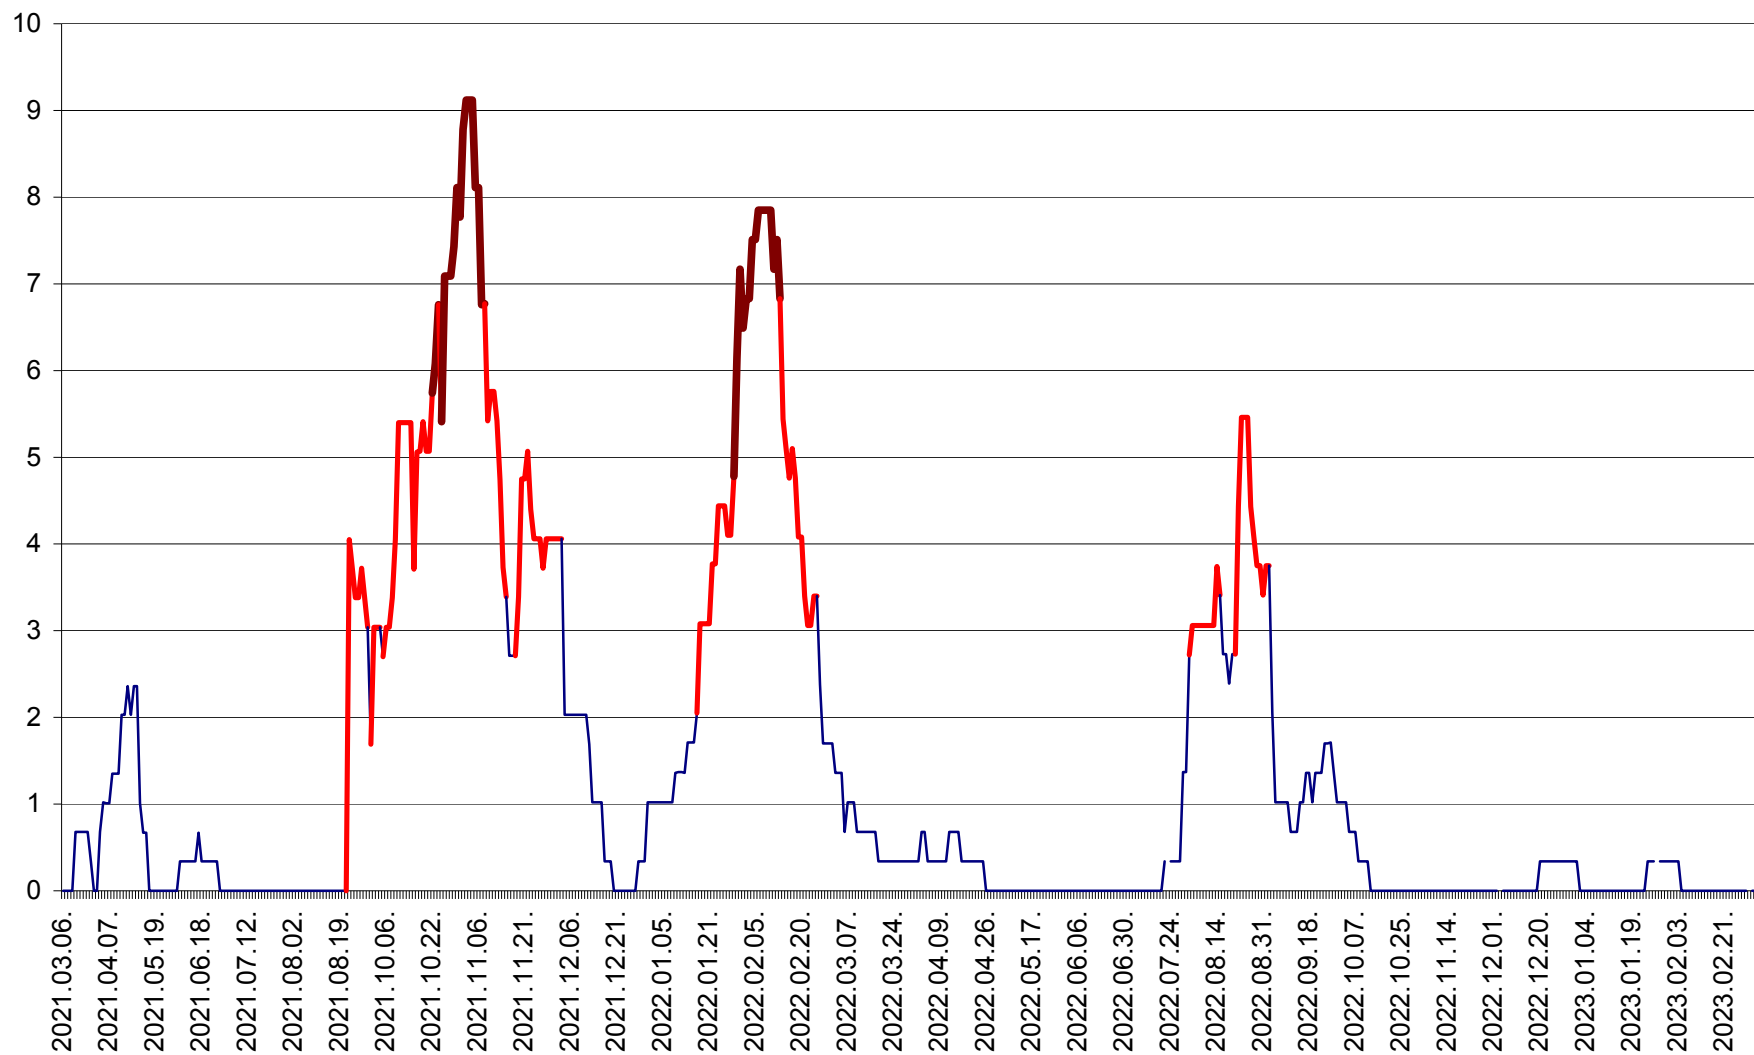

LUNCA DE JOS - Evolutia incidentei cumulate pe 14 zile la ‰ de locuitori  
2021.03.07. - 2023.03.12.

LUNCA DE SUS - Evolutia incidentei cumulate pe 14 zile la ‰ de locuitori  
2021.03.07. - 2023.03.12.

LUPENI - Evolutia incidentei cumulate pe 14 zile la ‰ de locuitori  
2021.03.07. - 2023.03.12.

MĂDĂRAȘ - Evolutia incidentei cumulate pe 14 zile la ‰ de locuitori  
2021.03.07. - 2023.03.12.

MĂRTINIȘ - Evolutia incidentei cumulate pe 14 zile la ‰ de locuitori  
2021.03.07. - 2023.03.12.

MEREȘTI - Evolutia incidentei cumulate pe 14 zile la ‰ de locuitori  
2021.03.07. - 2023.03.12.

MUNICIPIUL MIERCUREA-CIUC - Evolutia incidentei cumulate pe 14 zile la ‰ de locuitori  
2021.03.07. - 2023.03.12.