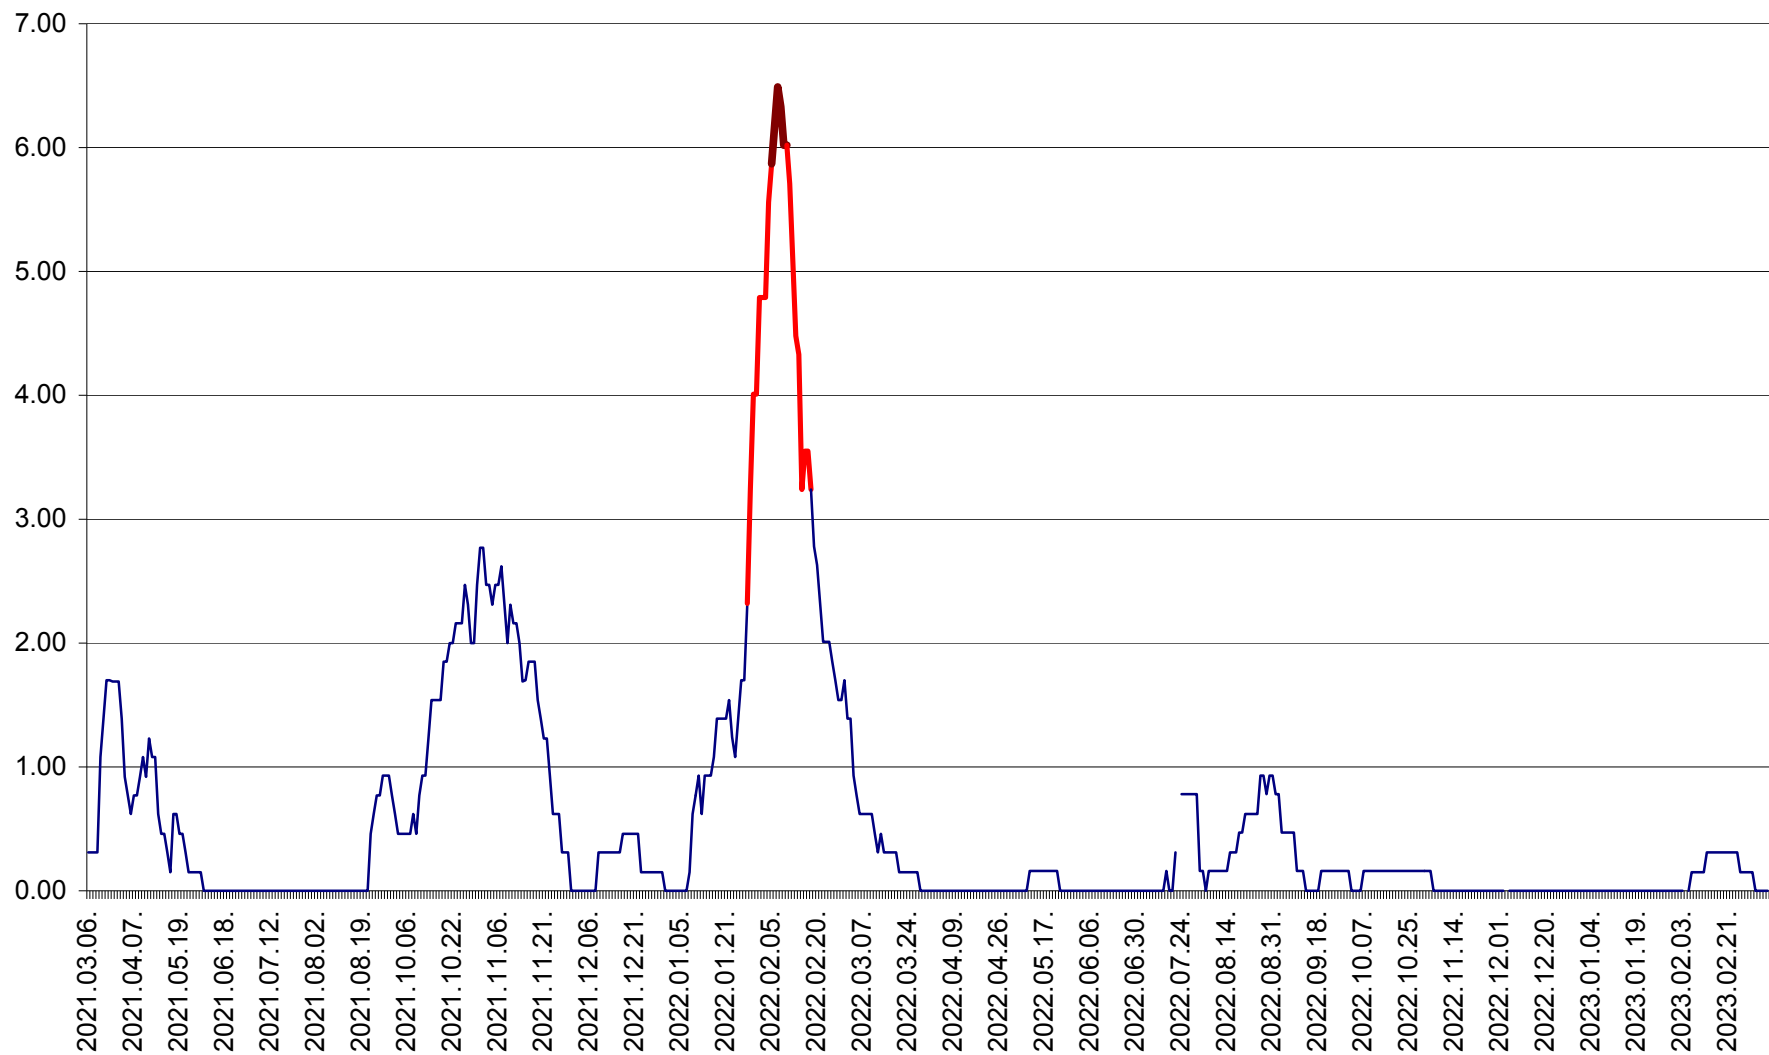

ORAȘ BĂLAN - Evoluția incidenței cumulate pe 14 zile la ‰ de locuitori  
2021.03.07. - 2023.03.12.

BILBOR - Evolutia incidentei cumulate pe 14 zile la ‰ de locuitori  
2021.03.07. - 2023.03.12.

ORAȘ BORSEC - Evolutia incidentei cumulate pe 14 zile la ‰ de locuitori  
2021.03.07. - 2023.03.12.

BRĂDEȘTI - Evoluția incidenței cumulate pe 14 zile la ‰ de locuitori  
2021.03.07. - 2023.03.12.

CĂPÂLNIȚA - Evoluția incidenței cumulate pe 14 zile la ‰ de locuitori  
2021.03.07. - 2023.03.12.

CÂRȚA - Evolutia incidentei cumulate pe 14 zile la ‰ de locuitori  
2021.03.07. - 2023.03.12.

CICEU - Evolutia incidentei cumulate pe 14 zile la ‰ de locuitori  
2021.03.07. - 2023.03.12.

CIUCSÂNGEORGIU - Evolutia incidentei cumulate pe 14 zile la ‰ de locuitori  
2021.03.07. - 2023.03.12.

CIUMANI - Evolutia incidentei cumulate pe 14 zile la ‰ de locuitori  
2021.03.07. - 2023.03.12.

CORBU - Evolutia incidentei cumulate pe 14 zile la ‰ de locuitori  
2021.03.07. - 2023.03.12.

CORUND - Evolutia incidentei cumulate pe 14 zile la ‰ de locuitori  
2021.03.07. - 2023.03.12.

COZMENI - Evolutia incidentei cumulate pe 14 zile la ‰ de locuitori  
2021.03.07. - 2023.03.12.