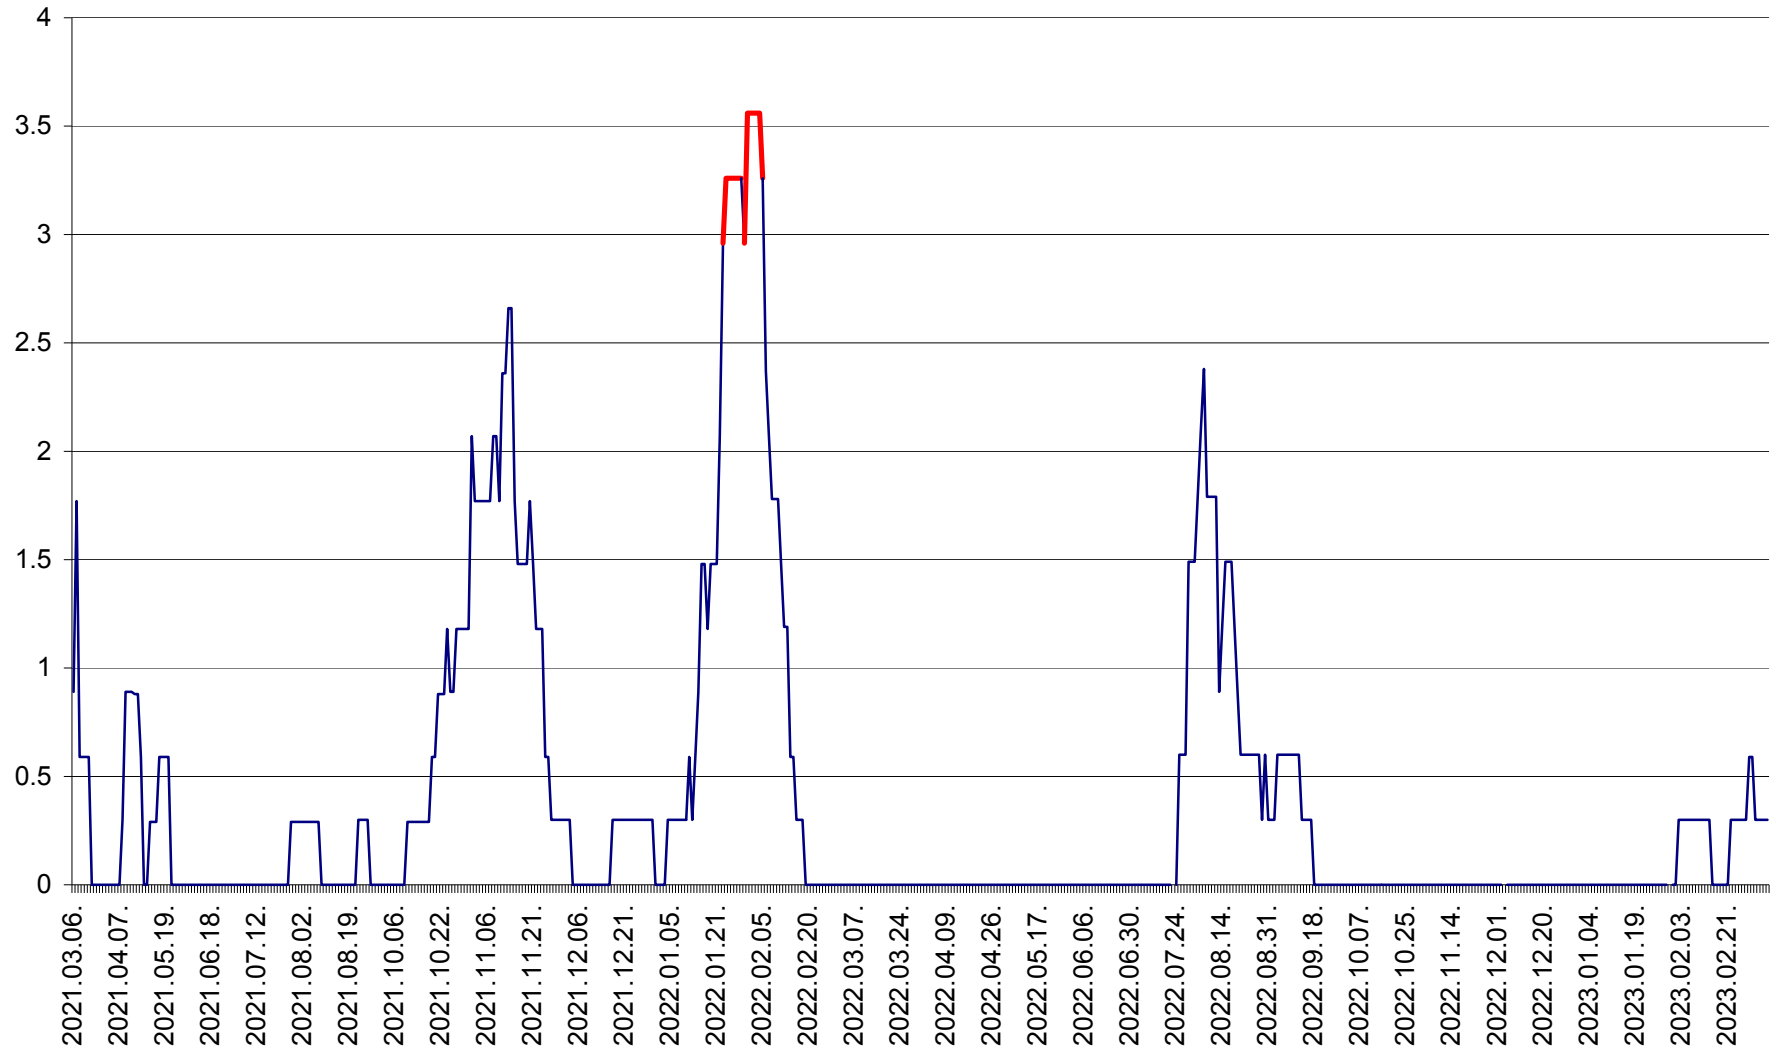

MUNICIPIUL GHEORGHENI - Evolutia incidentei cumulate pe 14 zile la ‰ de locuitori  
2021.03.07. - 2023.03.12.

JOSENI - Evolutia incidentei cumulate pe 14 zile la ‰ de locuitori  
2021.03.07. - 2023.03.12.

LĂZAREA - Evolutia incidentei cumulate pe 14 zile la % de locuitori  
2021.03.07. - 2023.03.12.

LELICENI - Evolutia incidentei cumulate pe 14 zile la ‰ de locuitori  
2021.03.07. - 2023.03.12.

LUETA - Evolutia incidentei cumulate pe 14 zile la ‰ de locuitori  
2021.03.07. - 2023.03.12.

LUNCA DE JOS - Evolutia incidentei cumulate pe 14 zile la ‰ de locuitori  
2021.03.07. - 2023.03.12.

LUNCA DE SUS - Evolutia incidentei cumulate pe 14 zile la ‰ de locuitori  
2021.03.07. - 2023.03.12.