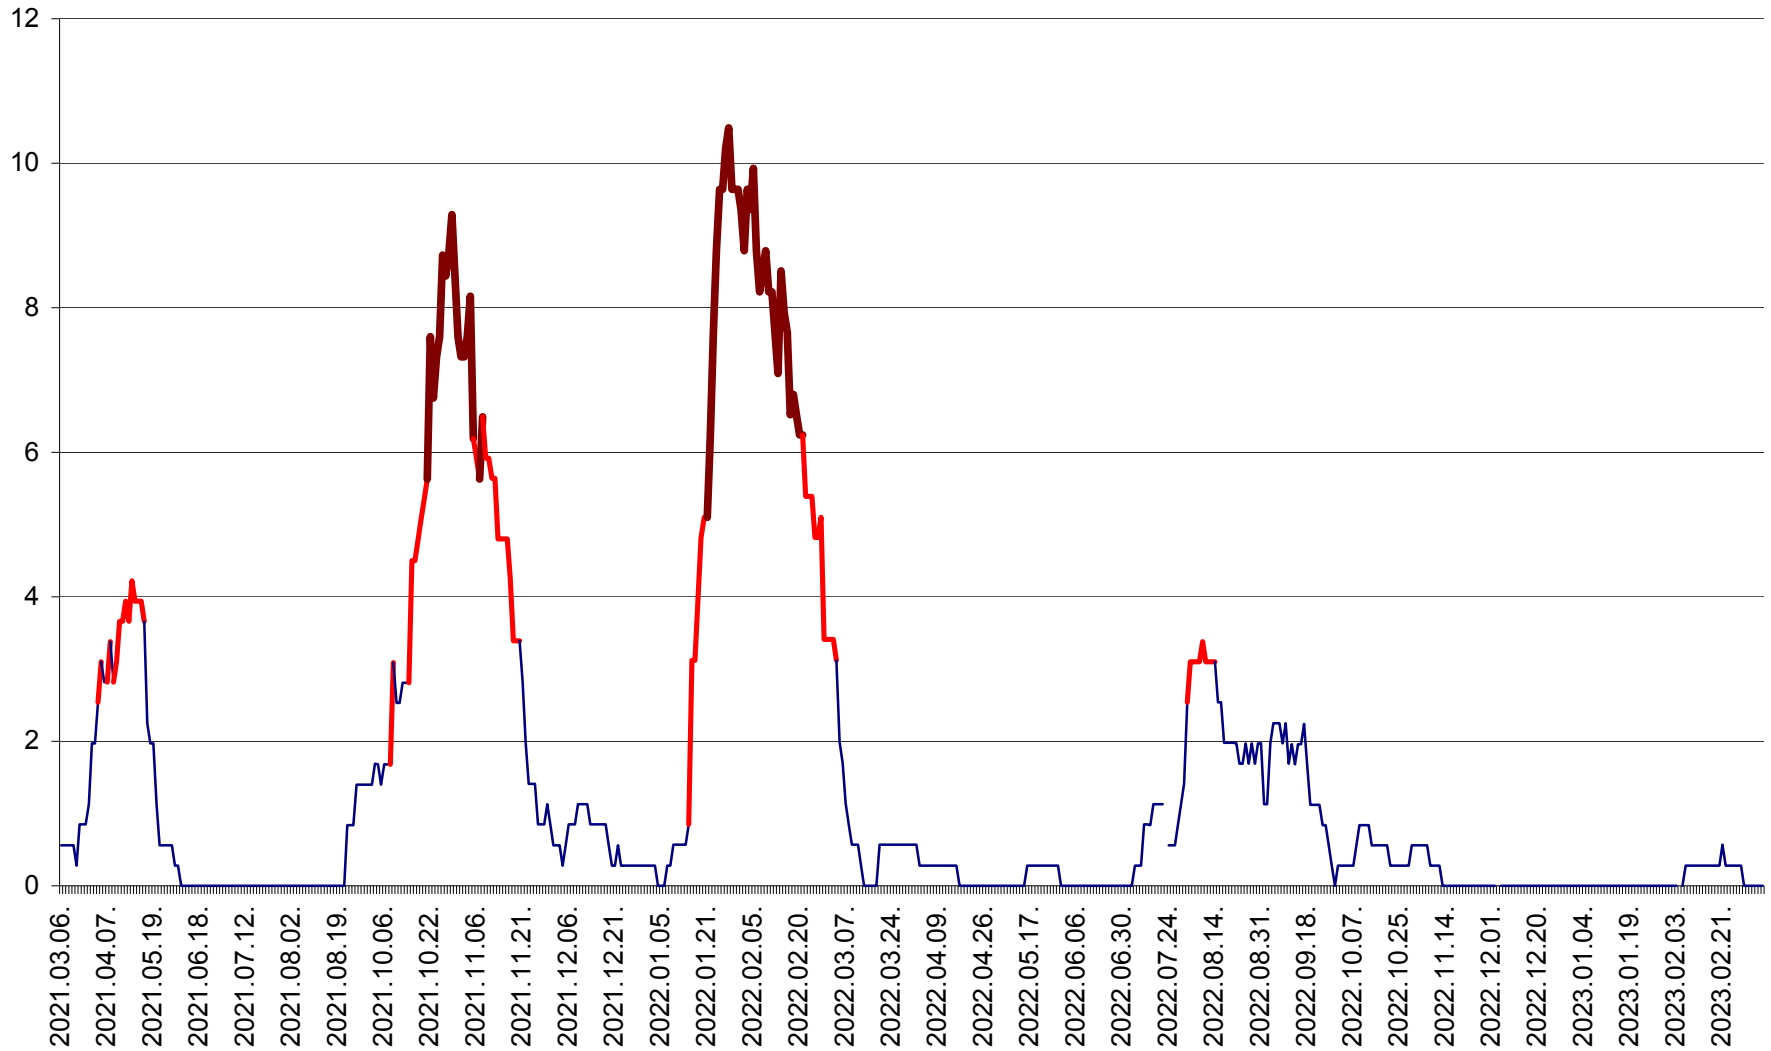

ORAȘ CRISTURU SECUIESC - Evolutia incidentei cumulate pe 14 zile la ‰ de locuitori  
2021.03.07. - 2023.03.12.

DĂNEȘTI - Evolutia incidentei cumulate pe 14 zile la ‰ de locuitori  
2021.03.07. - 2023.03.12.

DÂRJIU - Evolutia incidentei cumulate pe 14 zile la ‰ de locuitori  
2021.03.07. - 2023.03.12.

DEALU - Evolutia incidentei cumulate pe 14 zile la ‰ de locuitori  
2021.03.07. - 2023.03.12.

DITRĂU - Evolutia incidentei cumulate pe 14 zile la ‰ de locuitori  
2021.03.07. - 2023.03.12.

FELICENI - Evolutia incidentei cumulate pe 14 zile la ‰ de locuitori  
2021.03.07. - 2023.03.12.

FRUMOASA - Evolutia incidentei cumulate pe 14 zile la ‰ de locuitori  
2021.03.07. - 2023.03.12.

GĂLĂUȚAȘ - Evolutia incidentei cumulate pe 14 zile la ‰ de locuitori  
2021.03.07. - 2023.03.12.