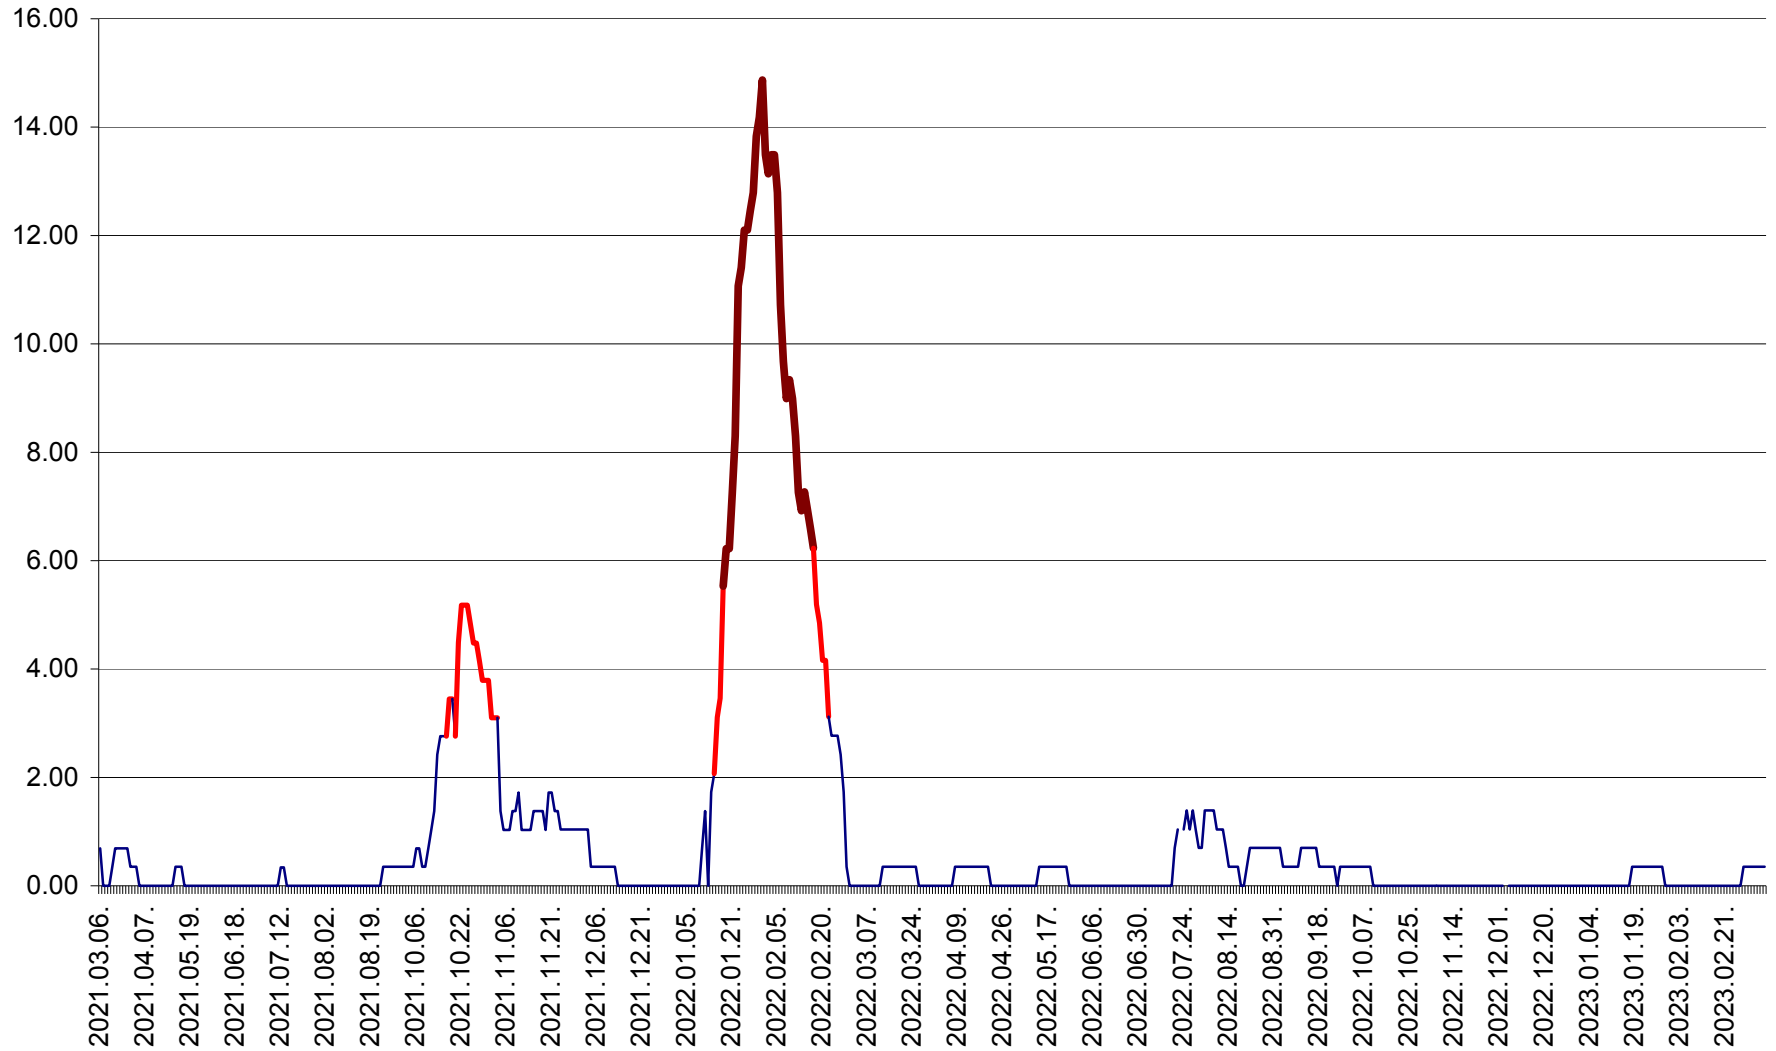

ORAȘ BĂLAN - Evoluția incidenței cumulate pe 14 zile la ‰ de locuitori  
2021.03.07. - 2023.03.12.

BILBOR - Evolutia incidentei cumulate pe 14 zile la ‰ de locuitori  
2021.03.07. - 2023.03.12.

ORAȘ BORSEC - Evolutia incidentei cumulate pe 14 zile la ‰ de locuitori  
2021.03.07. - 2023.03.12.

BRĂDEȘTI - Evoluția incidenței cumulate pe 14 zile la ‰ de locuitori  
2021.03.07. - 2023.03.12.

CĂPÂLNIȚA - Evoluția incidenței cumulate pe 14 zile la ‰ de locuitori  
2021.03.07. - 2023.03.12.

CÂRȚA - Evolutia incidentei cumulate pe 14 zile la ‰ de locuitori  
2021.03.07. - 2023.03.12.

CICEU - Evolutia incidentei cumulate pe 14 zile la ‰ de locuitori  
2021.03.07. - 2023.03.12.

CIUCSÂNGEORGIU - Evolutia incidentei cumulate pe 14 zile la ‰ de locuitori  
2021.03.07. - 2023.03.12.

CIUMANI - Evolutia incidentei cumulate pe 14 zile la ‰ de locuitori  
2021.03.07. - 2023.03.12.

CORBU - Evolutia incidentei cumulate pe 14 zile la ‰ de locuitori  
2021.03.07. - 2023.03.12.

CORUND - Evolutia incidentei cumulate pe 14 zile la ‰ de locuitori  
2021.03.07. - 2023.03.12.

COZMENI - Evolutia incidentei cumulate pe 14 zile la ‰ de locuitori  
2021.03.07. - 2023.03.12.