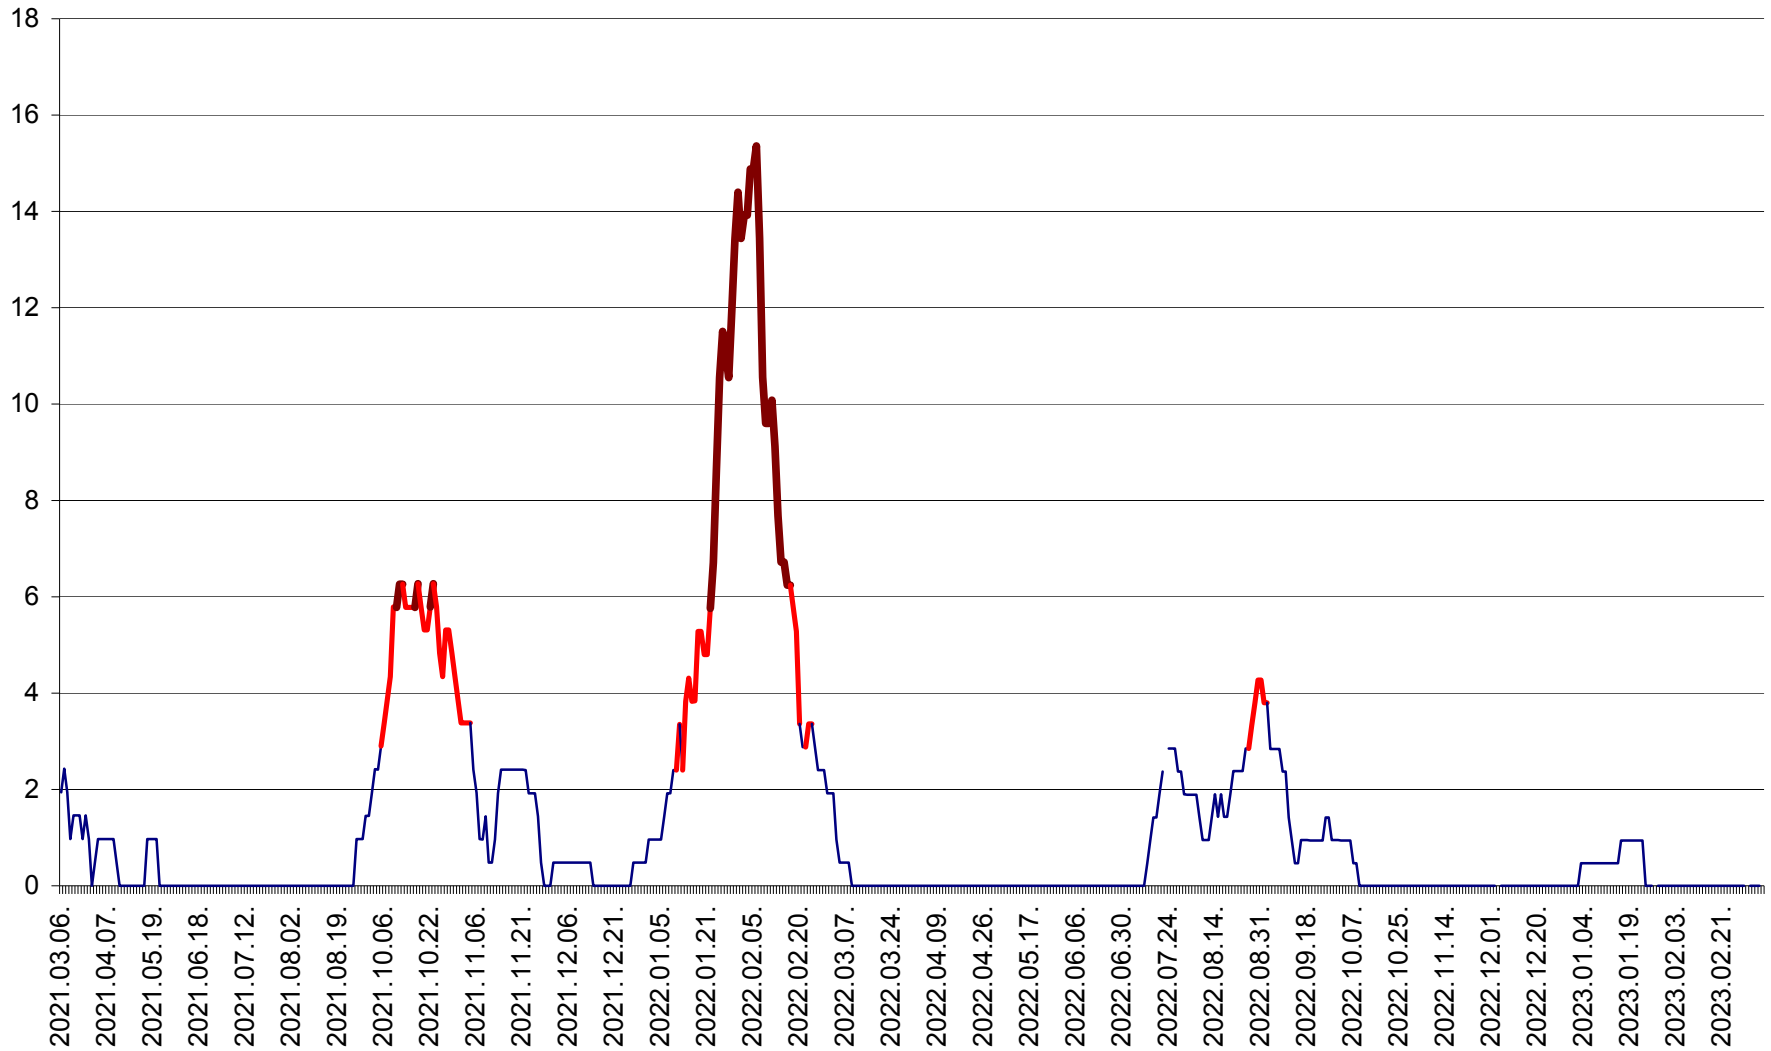

PLĂIEȘII DE JOS - Evolutia incidentei cumulate pe 14 zile la ‰ de locuitori
2021.03.07. - 2023.03.12.