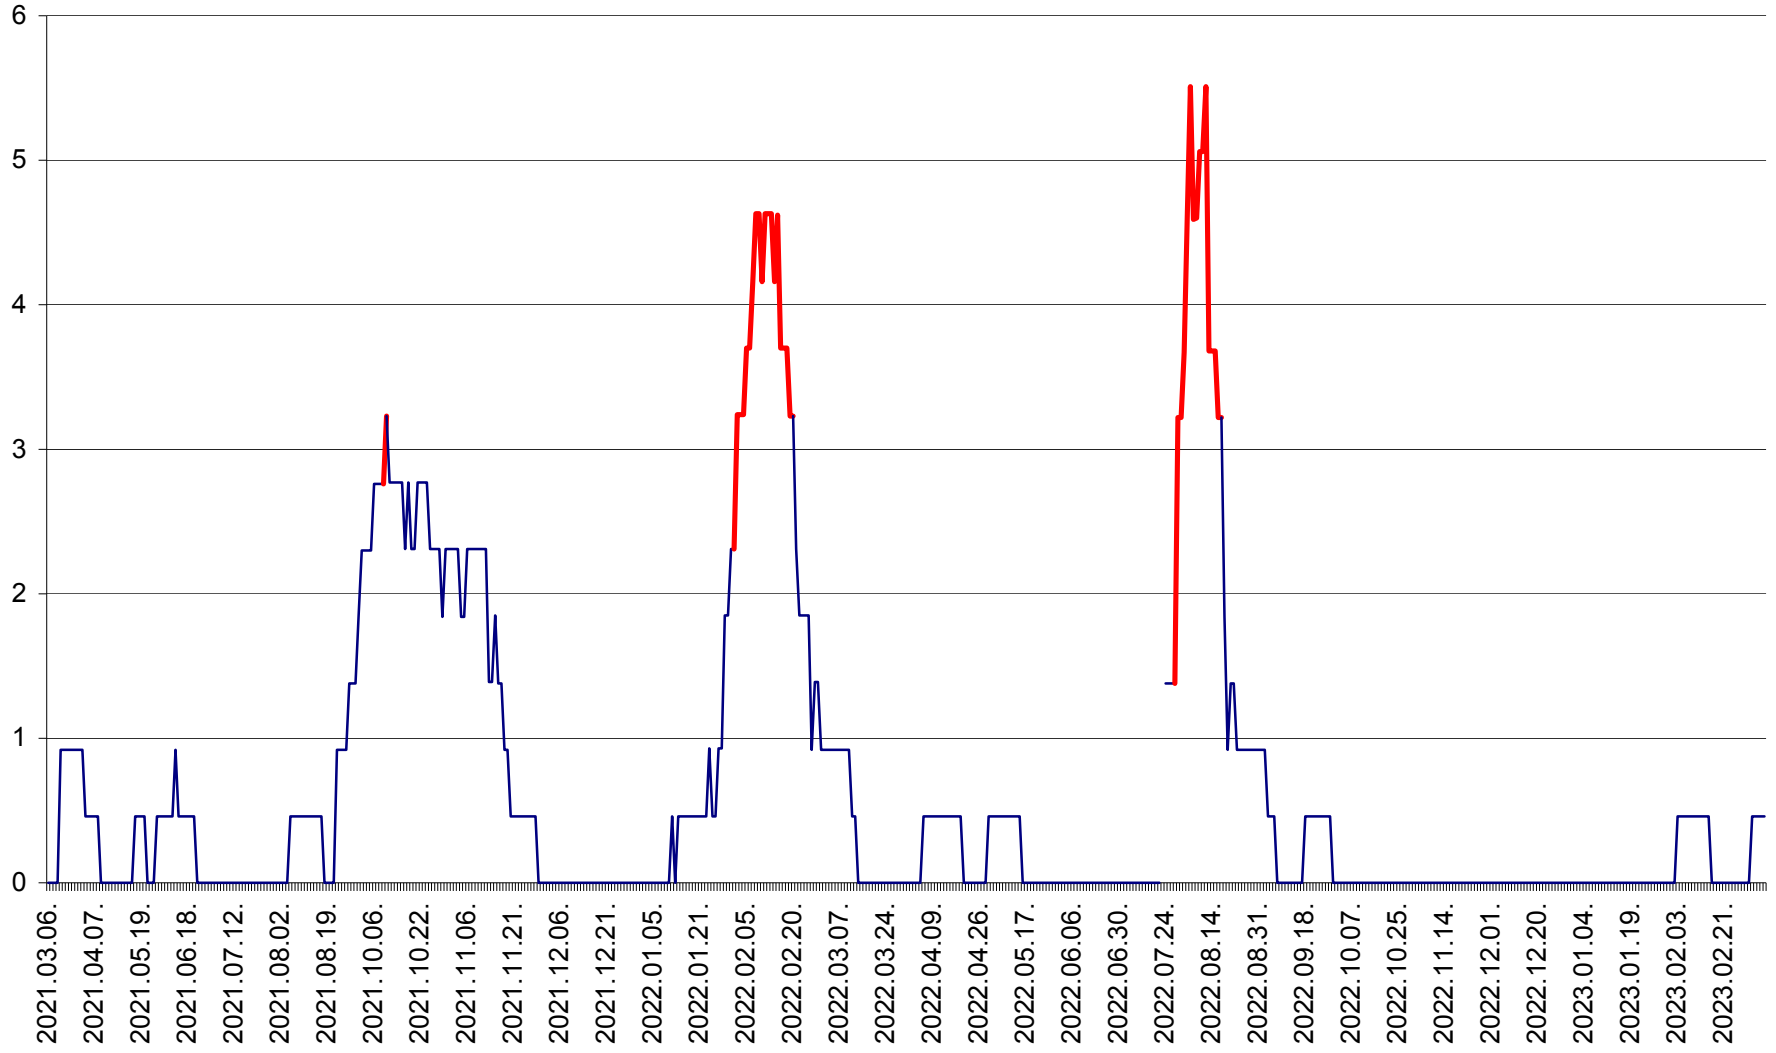

ULIEȘ - Evoluția incidentei cumulate pe 14 zile la ‰ de locuitori
2021.03.07. - 2023.03.12.