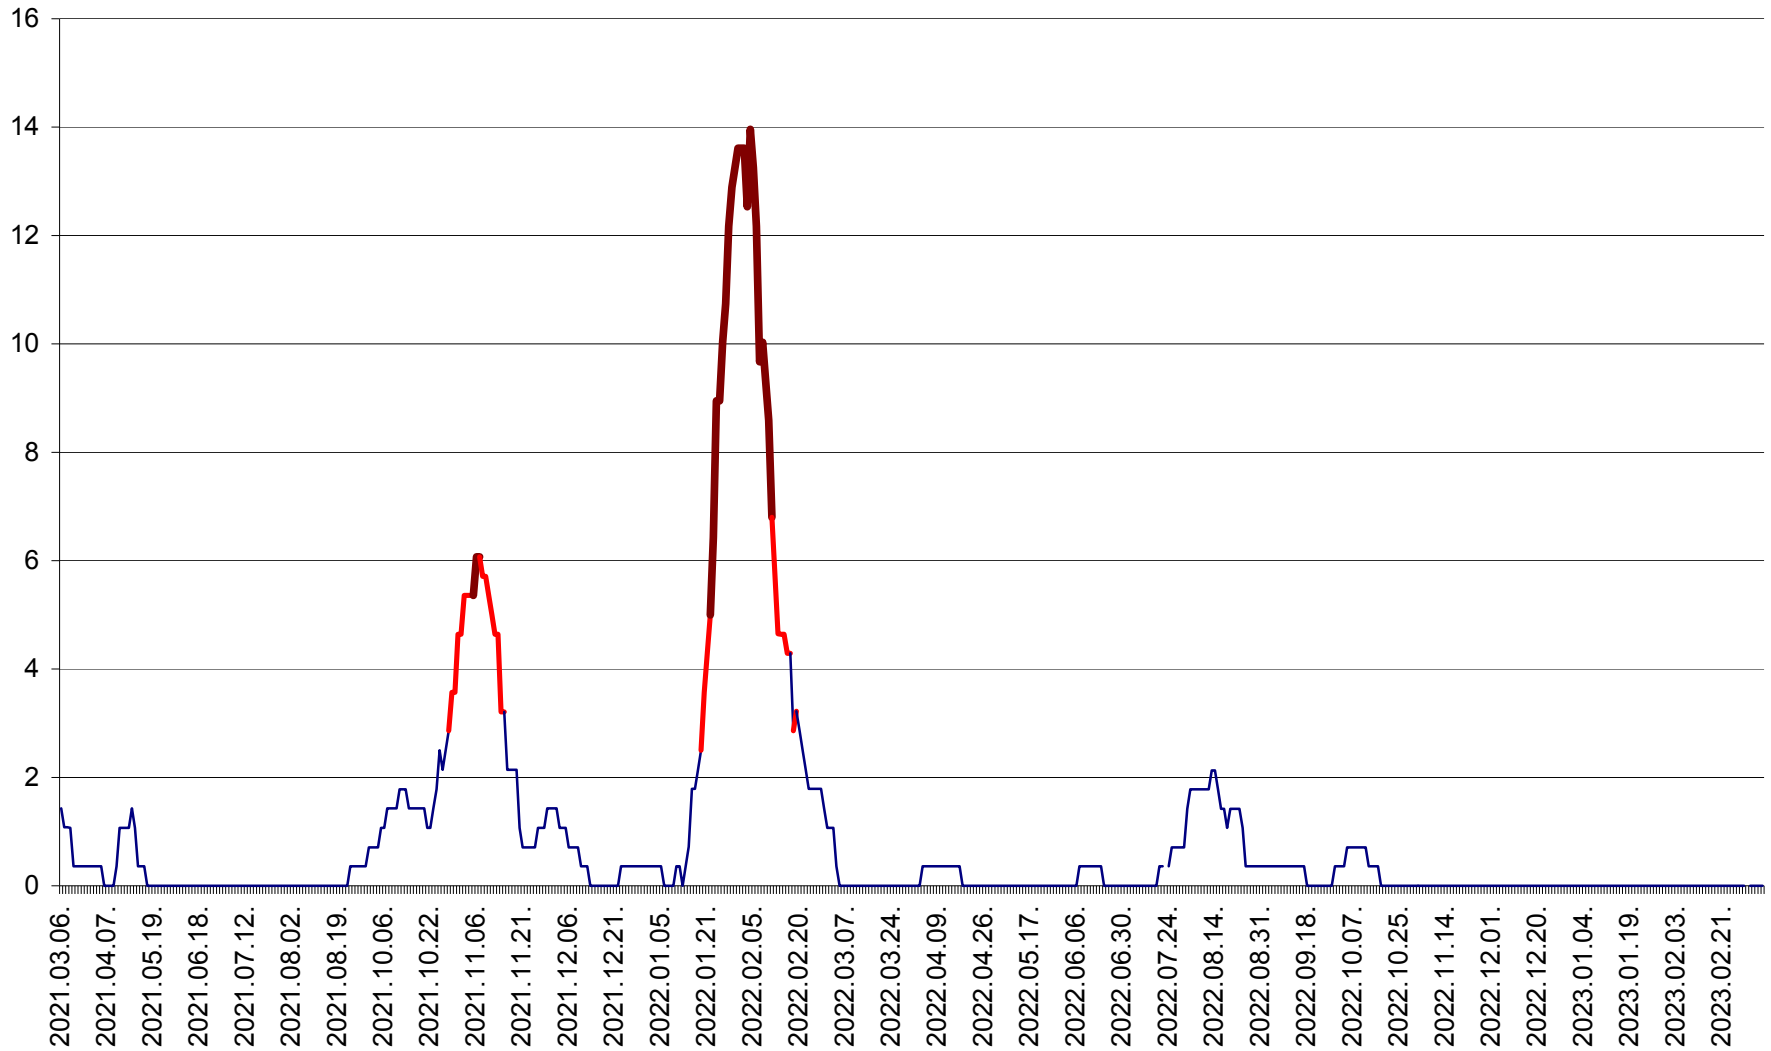

ȘIMONEȘTI - Evolutia incidentei cumulate pe 14 zile la ‰ de locuitori
2021.03.07. - 2023.03.12.

SICULENI - Evolutia incidentei cumulate pe 14 zile la ‰ de locuitori
2021.03.07. - 2023.03.12.