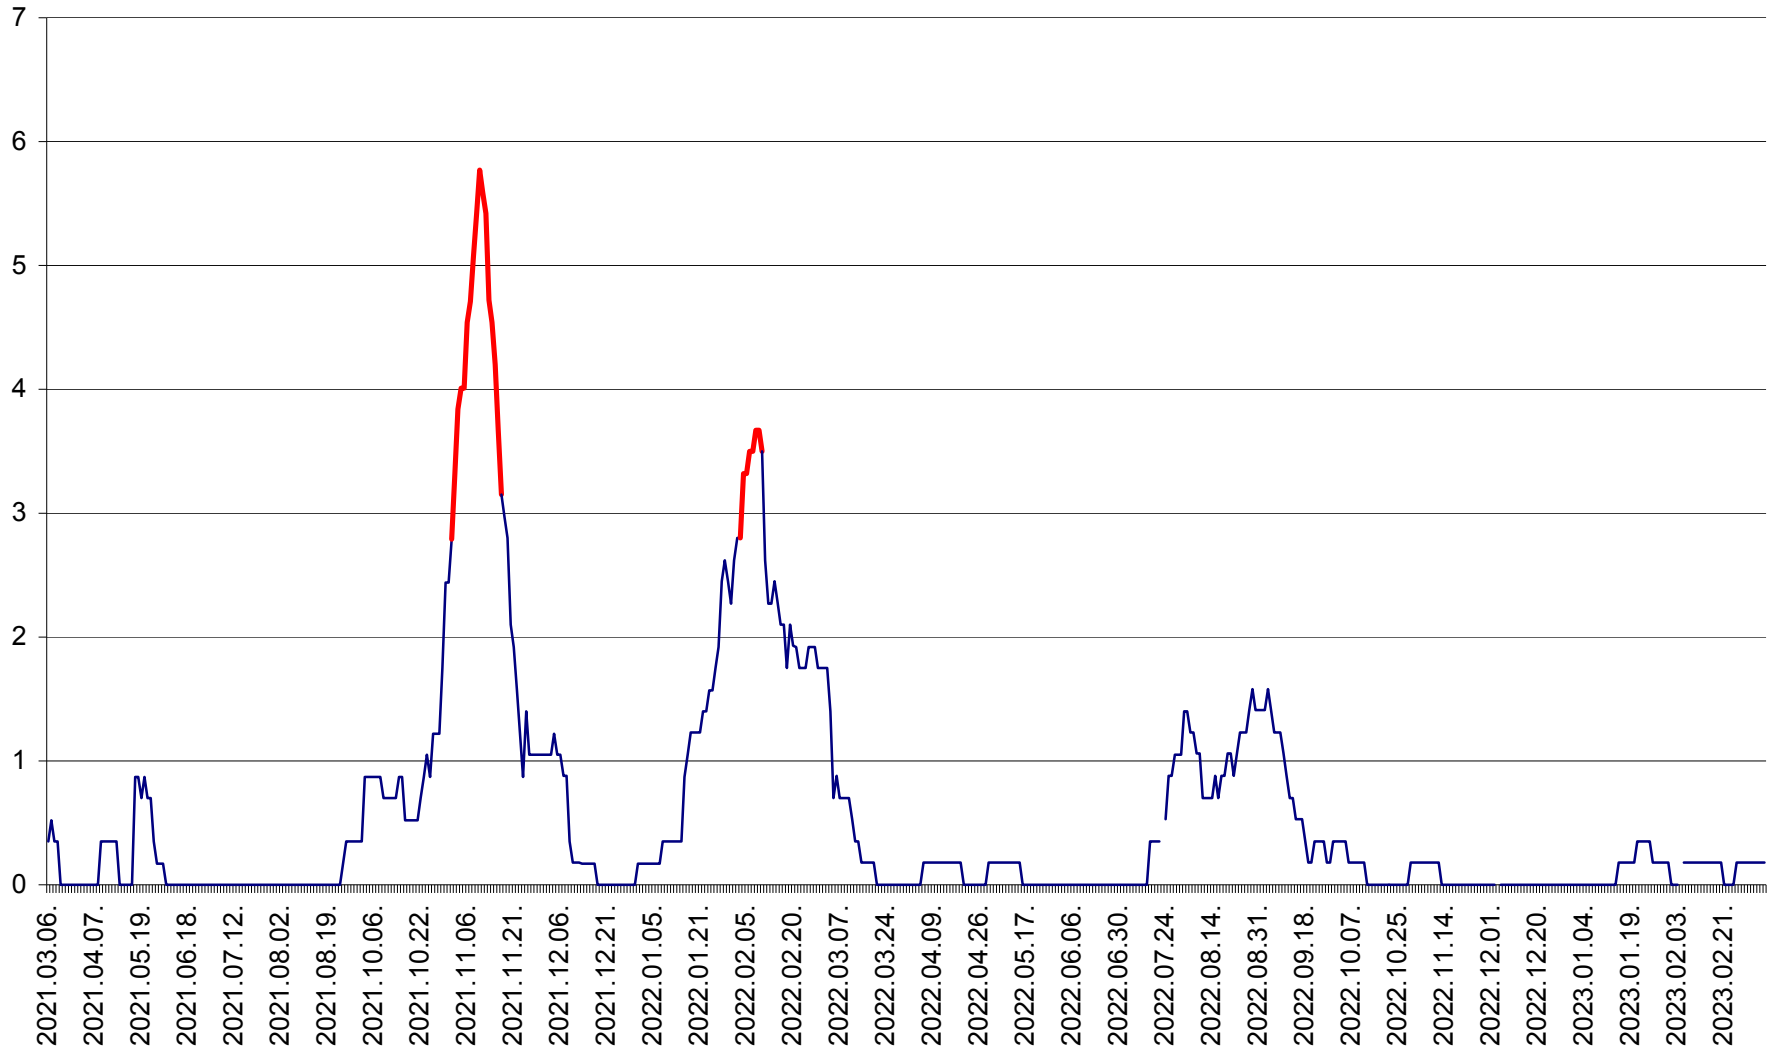

CORBU - Evolutia incidentei cumulate pe 14 zile la ‰ de locuitori  
2021.03.07. - 2023.03.12.

CORUND - Evolutia incidentei cumulate pe 14 zile la ‰ de locuitori  
2021.03.07. - 2023.03.12.

COZMENI - Evolutia incidentei cumulate pe 14 zile la ‰ de locuitori  
2021.03.07. - 2023.03.12.

ORAȘ CRISTURU SECUIESC - Evolutia incidentei cumulate pe 14 zile la ‰ de locuitori  
2021.03.07. - 2023.03.12.

DĂNEȘTI - Evolutia incidentei cumulate pe 14 zile la ‰ de locuitori  
2021.03.07. - 2023.03.12.

DÂRJIU - Evolutia incidentei cumulate pe 14 zile la ‰ de locuitori  
2021.03.07. - 2023.03.12.

DEALU - Evolutia incidentei cumulate pe 14 zile la ‰ de locuitori  
2021.03.07. - 2023.03.12.

DITRĂU - Evolutia incidentei cumulate pe 14 zile la ‰ de locuitori  
2021.03.07. - 2023.03.12.