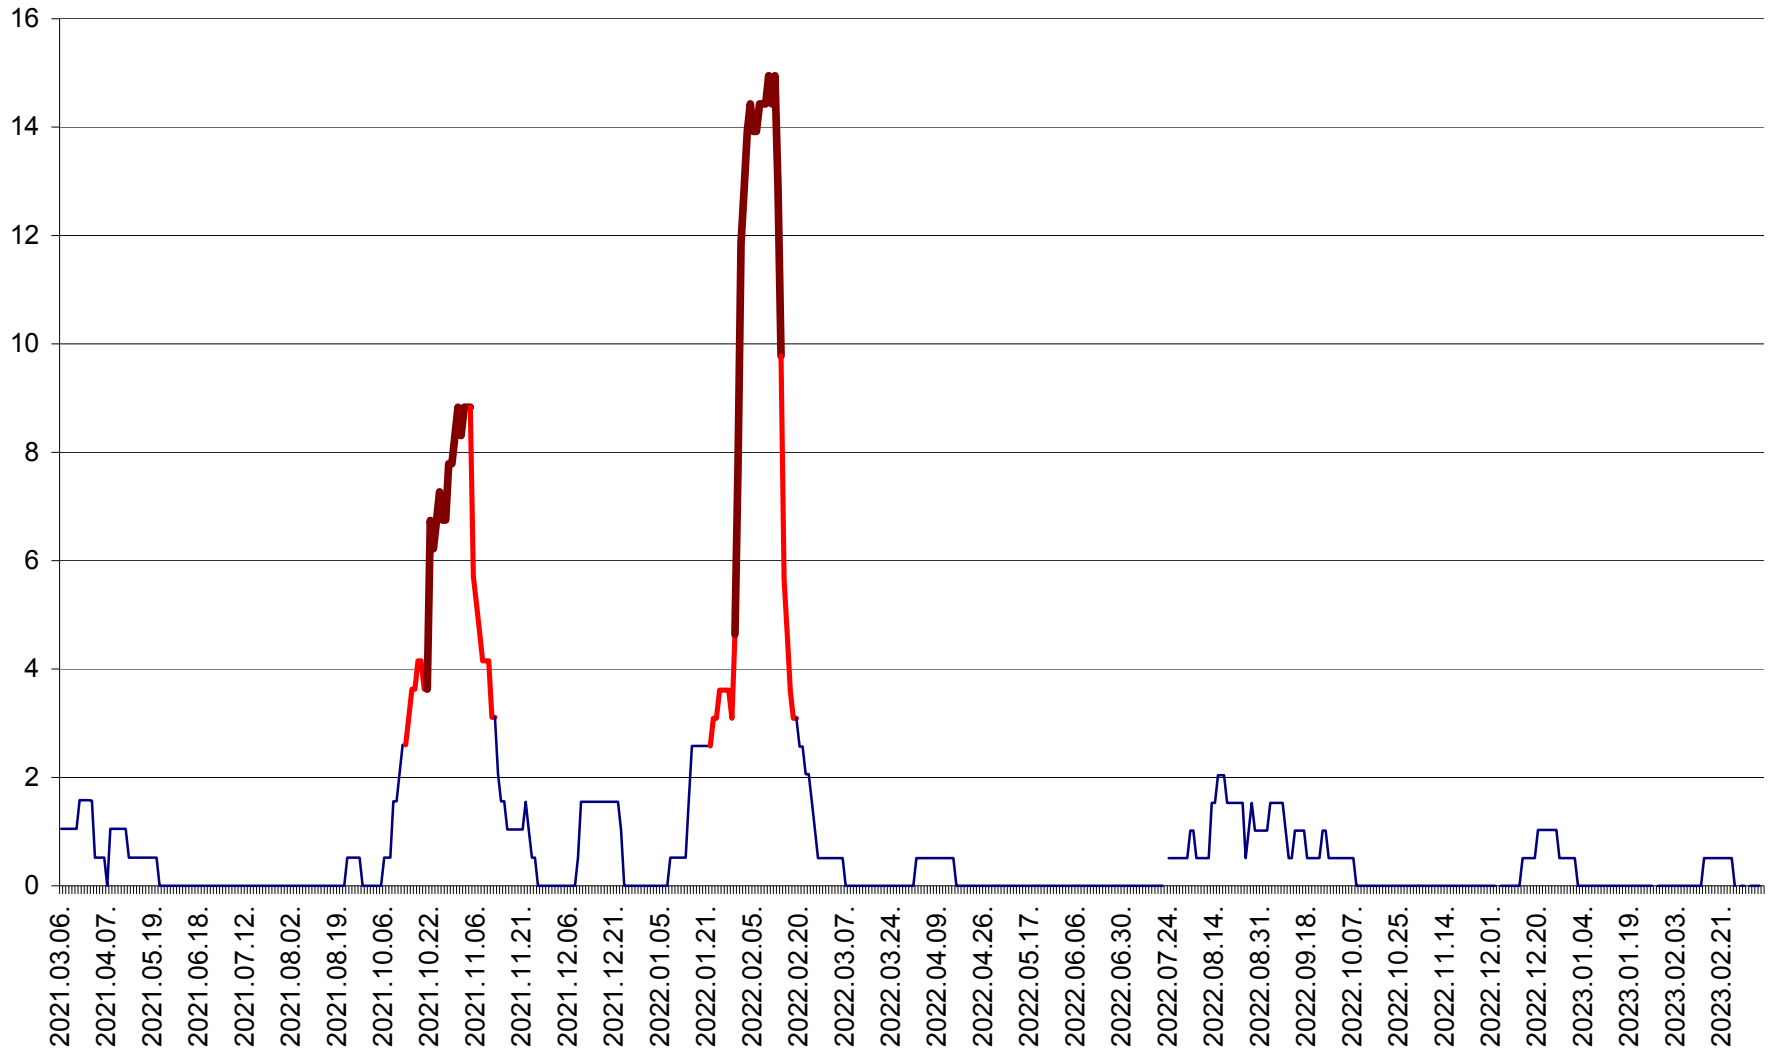

PRAID - Evolutia incidentei cumulate pe 14 zile la ‰ de locuitori
2021.03.07. - 2023.03.12.