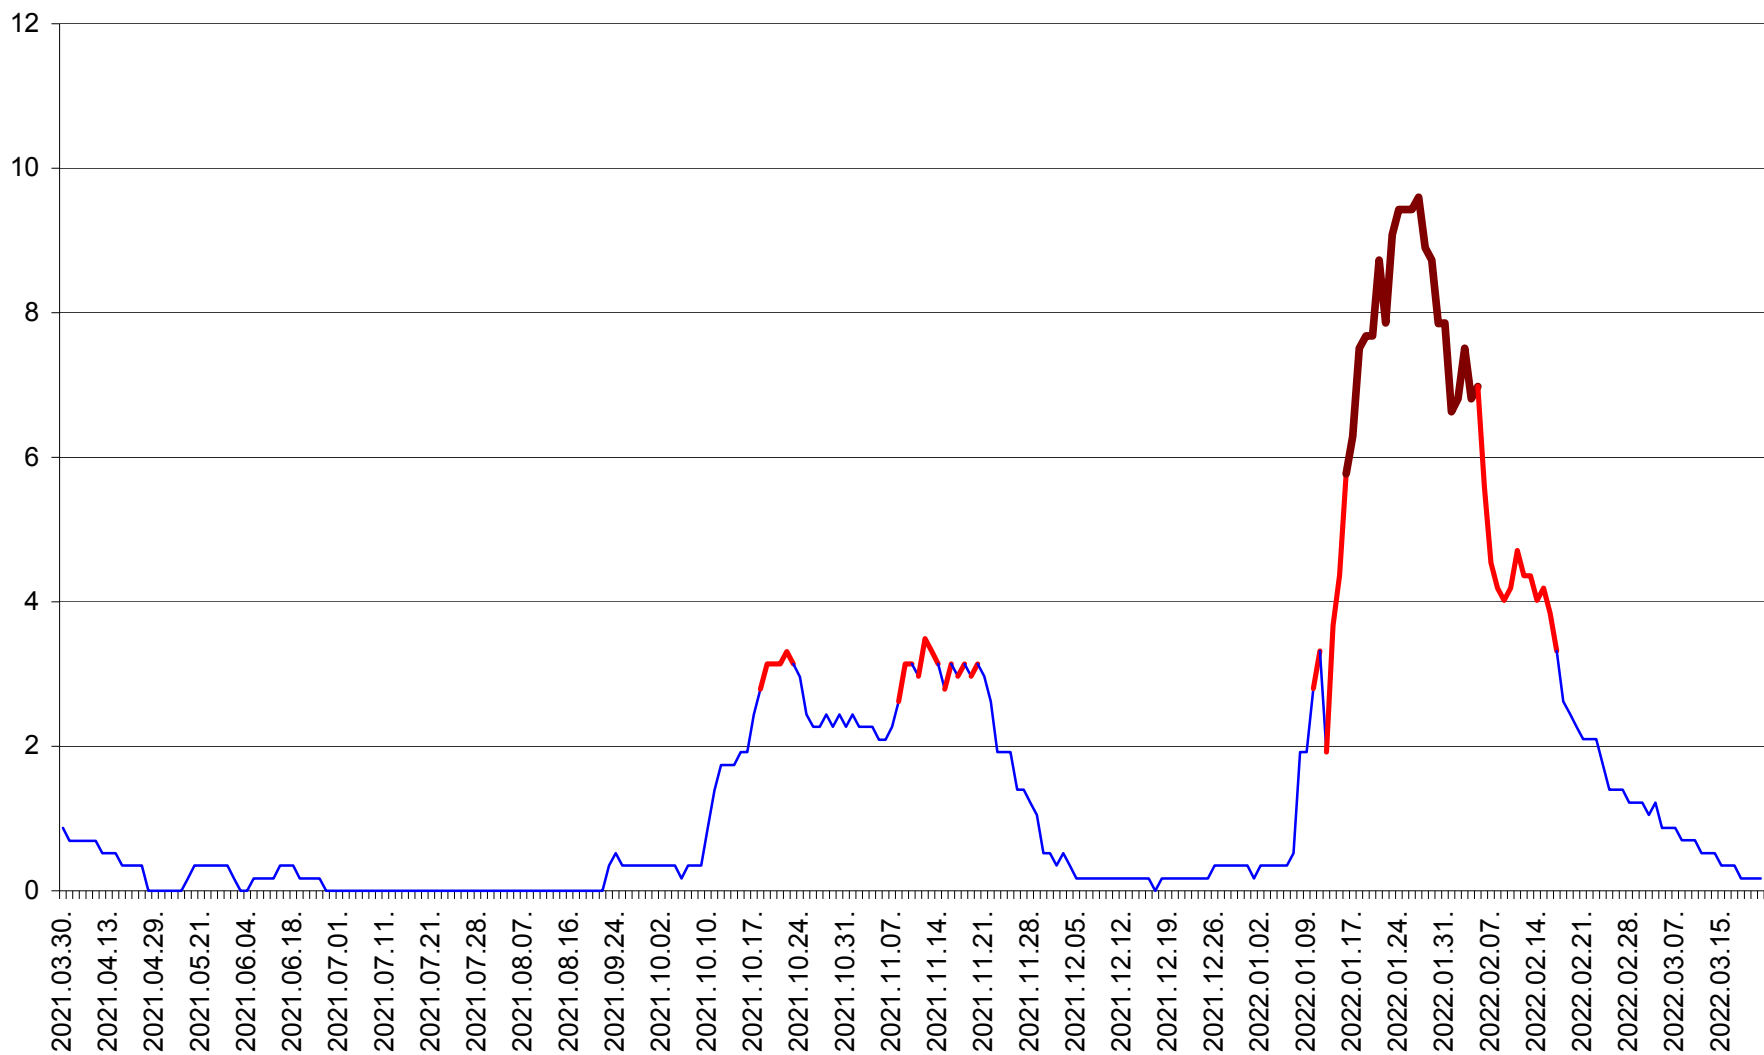

DÂRJIU - Evolutia incidentei cumulate pe 14 zile la ‰ de locuitori
2021.04.01. - 2022.03.21.

DEALU - Evolutia incidentei cumulate pe 14 zile la ‰ de locuitori
2021.04.01. - 2022.03.21.

DITRĂU - Evolutia incidentei cumulate pe 14 zile la ‰ de locuitori
2021.04.01. - 2022.03.21.

FELICENI - Evolutia incidentei cumulate pe 14 zile la ‰ de locuitori
2021.04.01. - 2022.03.21.

FRUMOASA - Evolutia incidentei cumulate pe 14 zile la ‰ de locuitori
2021.04.01. - 2022.03.21.

GĂLĂUȚAȘ - Evolutia incidentei cumulate pe 14 zile la ‰ de locuitori
2021.04.01. - 2022.03.21.

MUNICIPIUL GHEORGHENI - Evolutia incidentei cumulate pe 14 zile la % de locuitori
2021.04.01. - 2022.03.21.

JOSENI - Evolutia incidentei cumulate pe 14 zile la ‰ de locuitori
2021.04.01. - 2022.03.21.

LĂZAREA - Evolutia incidentei cumulate pe 14 zile la % de locuitori
2021.04.01. - 2022.03.21.

LELICENI - Evolutia incidentei cumulate pe 14 zile la ‰ de locuitori
2021.04.01. - 2022.03.21.

LUETA - Evolutia incidentei cumulate pe 14 zile la ‰ de locuitori
2021.04.01. - 2022.03.21.

LUNCA DE JOS - Evolutia incidentei cumulate pe 14 zile la ‰ de locuitori
2021.04.01. - 2022.03.21.