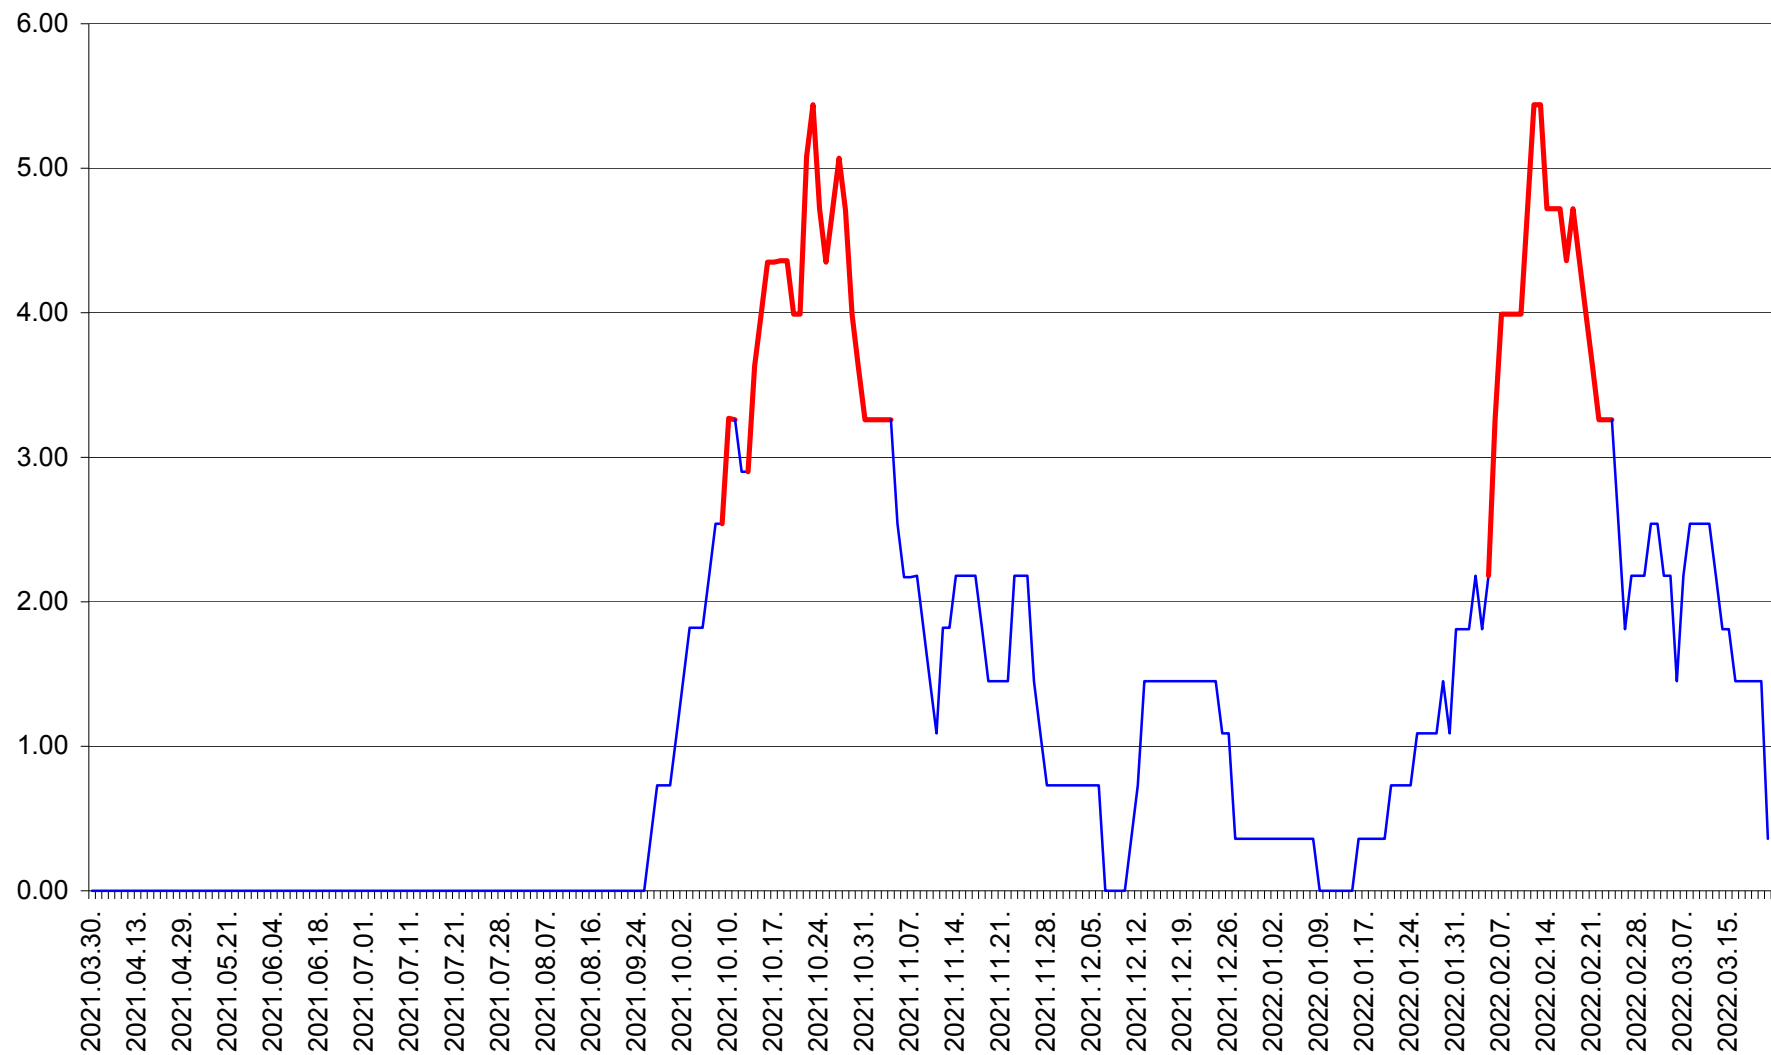

ATID - Evolutia incidentei cumulate pe 14 zile la ‰ de locuitori
2021.04.01. - 2022.03.21.

AVRĂMEȘTI - Evolutia incidentei cumulate pe 14 zile la ‰ de locuitori
2021.04.01. - 2022.03.21.

ORAȘ BĂILE TUȘNAD - Evoluția incidenței cumulate pe 14 zile la ‰ de locuitori
2021.04.01. - 2022.03.21.

ORAȘ BĂLAN - Evoluția incidenței cumulate pe 14 zile la ‰ de locuitori
2021.04.01. - 2022.03.21.

BILBOR - Evolutia incidentei cumulate pe 14 zile la ‰ de locuitori
2021.04.01. - 2022.03.21.

ORAȘ BORSEC - Evolutia incidentei cumulate pe 14 zile la ‰ de locuitori
2021.04.01. - 2022.03.21.

BRĂDEȘTI - Evolutia incidentei cumulate pe 14 zile la ‰ de locuitori
2021.04.01. - 2022.03.21.

CĂPÂLNIȚA - Evolutia incidentei cumulate pe 14 zile la ‰ de locuitori
2021.04.01. - 2022.03.21.

CÂRȚA - Evolutia incidentei cumulate pe 14 zile la ‰ de locuitori
2021.04.01. - 2022.03.21.