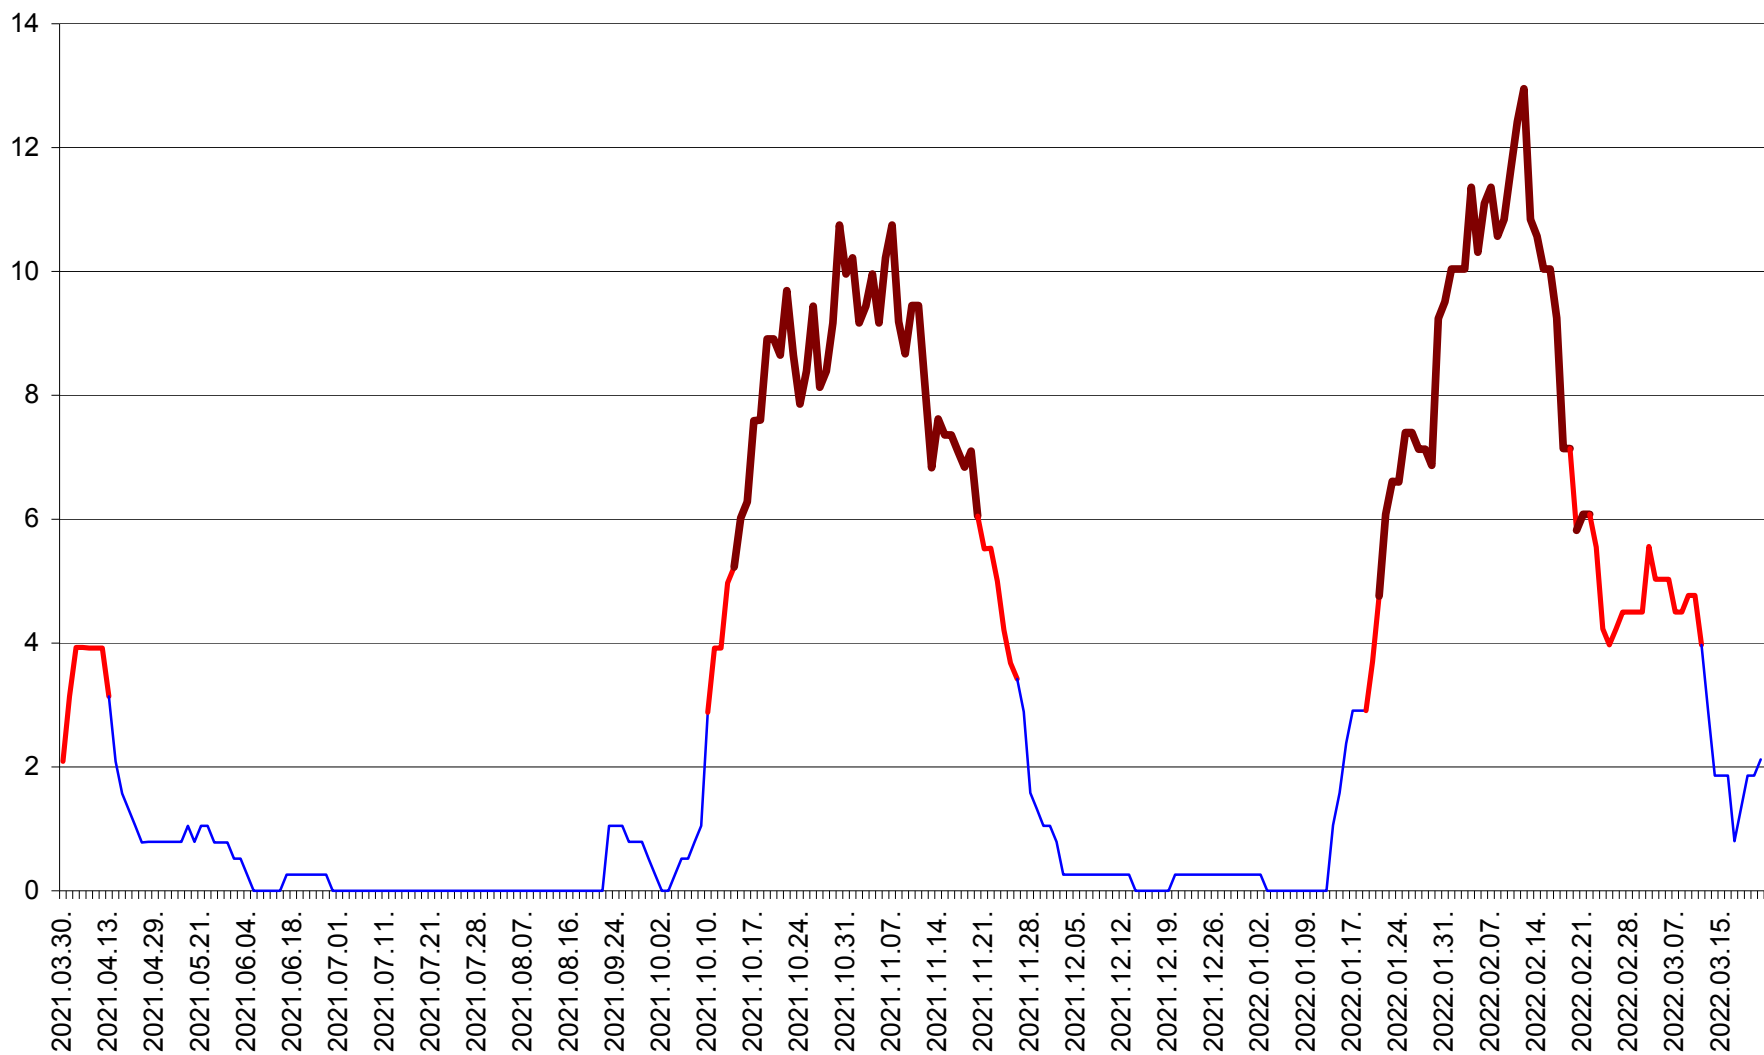

RACU - Evolutia incidentei cumulate pe 14 zile la ‰ de locuitori
2021.04.01. - 2022.03.21.

REMETEA - Evolutia incidentei cumulate pe 14 zile la % de locuitori
2021.04.01. - 2022.03.21.

SĂCEL - Evolutia incidentei cumulate pe 14 zile la ‰ de locuitori
2021.04.01. - 2022.03.21.

SÂNCRĂIENI - Evolutia incidentei cumulate pe 14 zile la ‰ de locuitori
2021.04.01. - 2022.03.21.

SÂNDOMIC - Evolutia incidentei cumulate pe 14 zile la ‰ de locuitori
2021.04.01. - 2022.03.21.

SÂNMARTIN - Evolutia incidentei cumulate pe 14 zile la ‰ de locuitori
2021.04.01. - 2022.03.21.

SÂNSIMION - Evolutia incidentei cumulate pe 14 zile la ‰ de locuitori
2021.04.01. - 2022.03.21.

SÂNTIMBRU - Evolutia incidentei cumulate pe 14 zile la ‰ de locuitori
2021.04.01. - 2022.03.21.

SĂRMAȘ - Evolutia incidentei cumulate pe 14 zile la ‰ de locuitori
2021.04.01. - 2022.03.21.