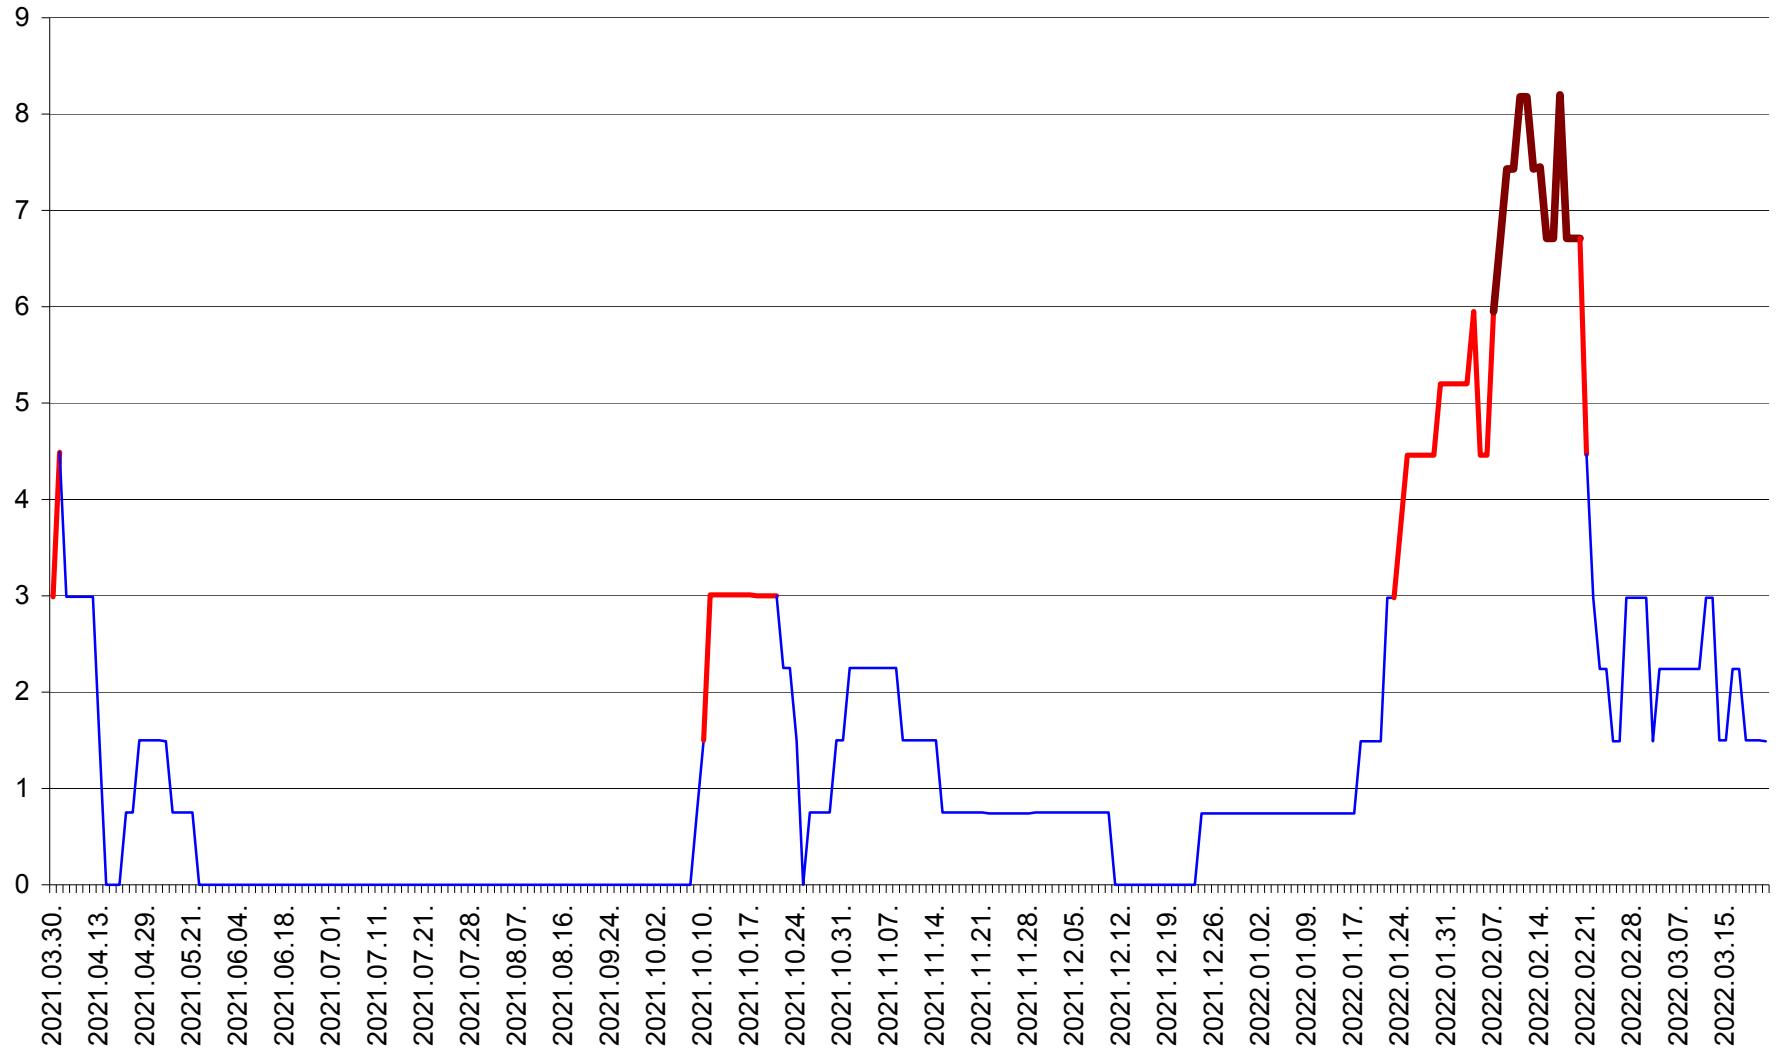

LELICENI - Evolutia incidentei cumulate pe 14 zile la ‰ de locuitori
2021.04.01. - 2022.03.21.

LUETA - Evolutia incidentei cumulate pe 14 zile la ‰ de locuitori
2021.04.01. - 2022.03.21.

LUNCA DE JOS - Evolutia incidentei cumulate pe 14 zile la ‰ de locuitori
2021.04.01. - 2022.03.21.

LUNCA DE SUS - Evolutia incidentei cumulate pe 14 zile la ‰ de locuitori
2021.04.01. - 2022.03.21.

LUPENI - Evolutia incidentei cumulate pe 14 zile la ‰ de locuitori
2021.04.01. - 2022.03.21.

MĂDĂRAȘ - Evolutia incidentei cumulate pe 14 zile la ‰ de locuitori
2021.04.01. - 2022.03.21.

MĂRTINIȘ - Evolutia incidentei cumulate pe 14 zile la ‰ de locuitori
2021.04.01. - 2022.03.21.

MEREȘTI - Evolutia incidentei cumulate pe 14 zile la ‰ de locuitori
2021.04.01. - 2022.03.21.

MUNICIPIUL MIERCUREA-CIUC - Evolutia incidentei cumulate pe 14 zile la ‰ de locuitori
2021.04.01. - 2022.03.21.