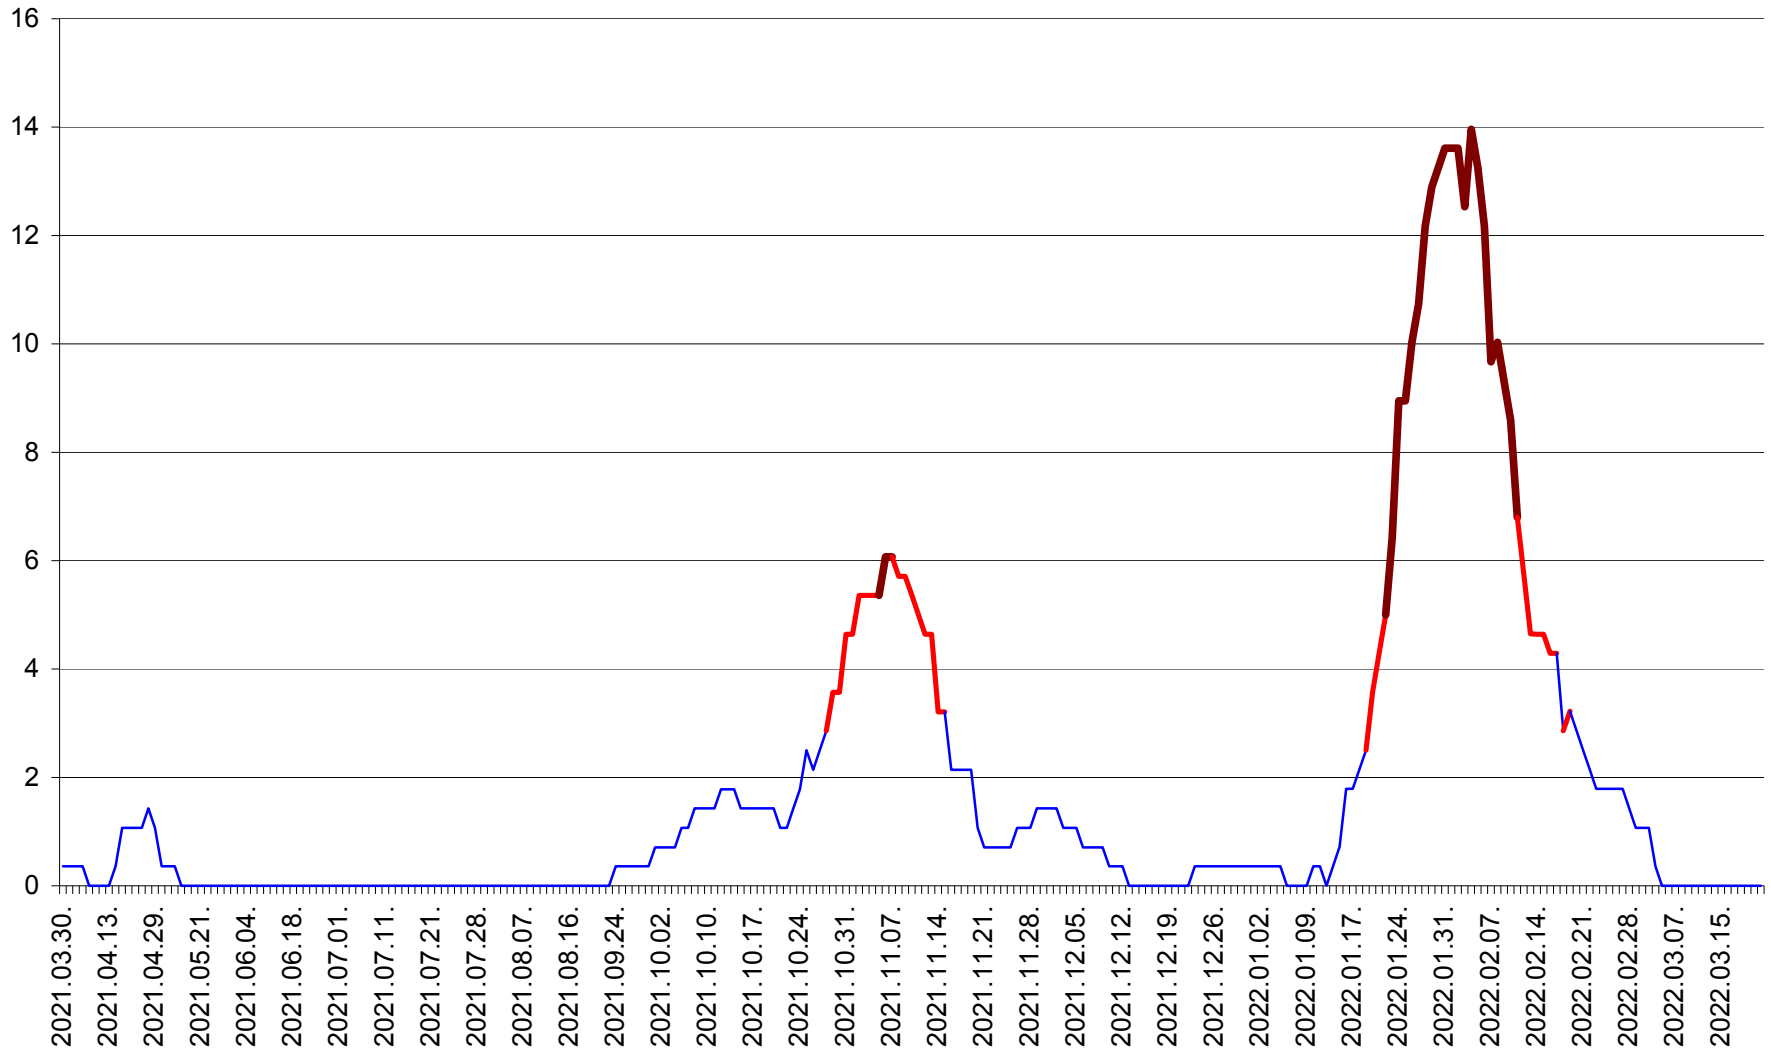

ȘIMONEȘTI - Evolutia incidentei cumulate pe 14 zile la ‰ de locuitori
2021.04.01. - 2022.03.21.