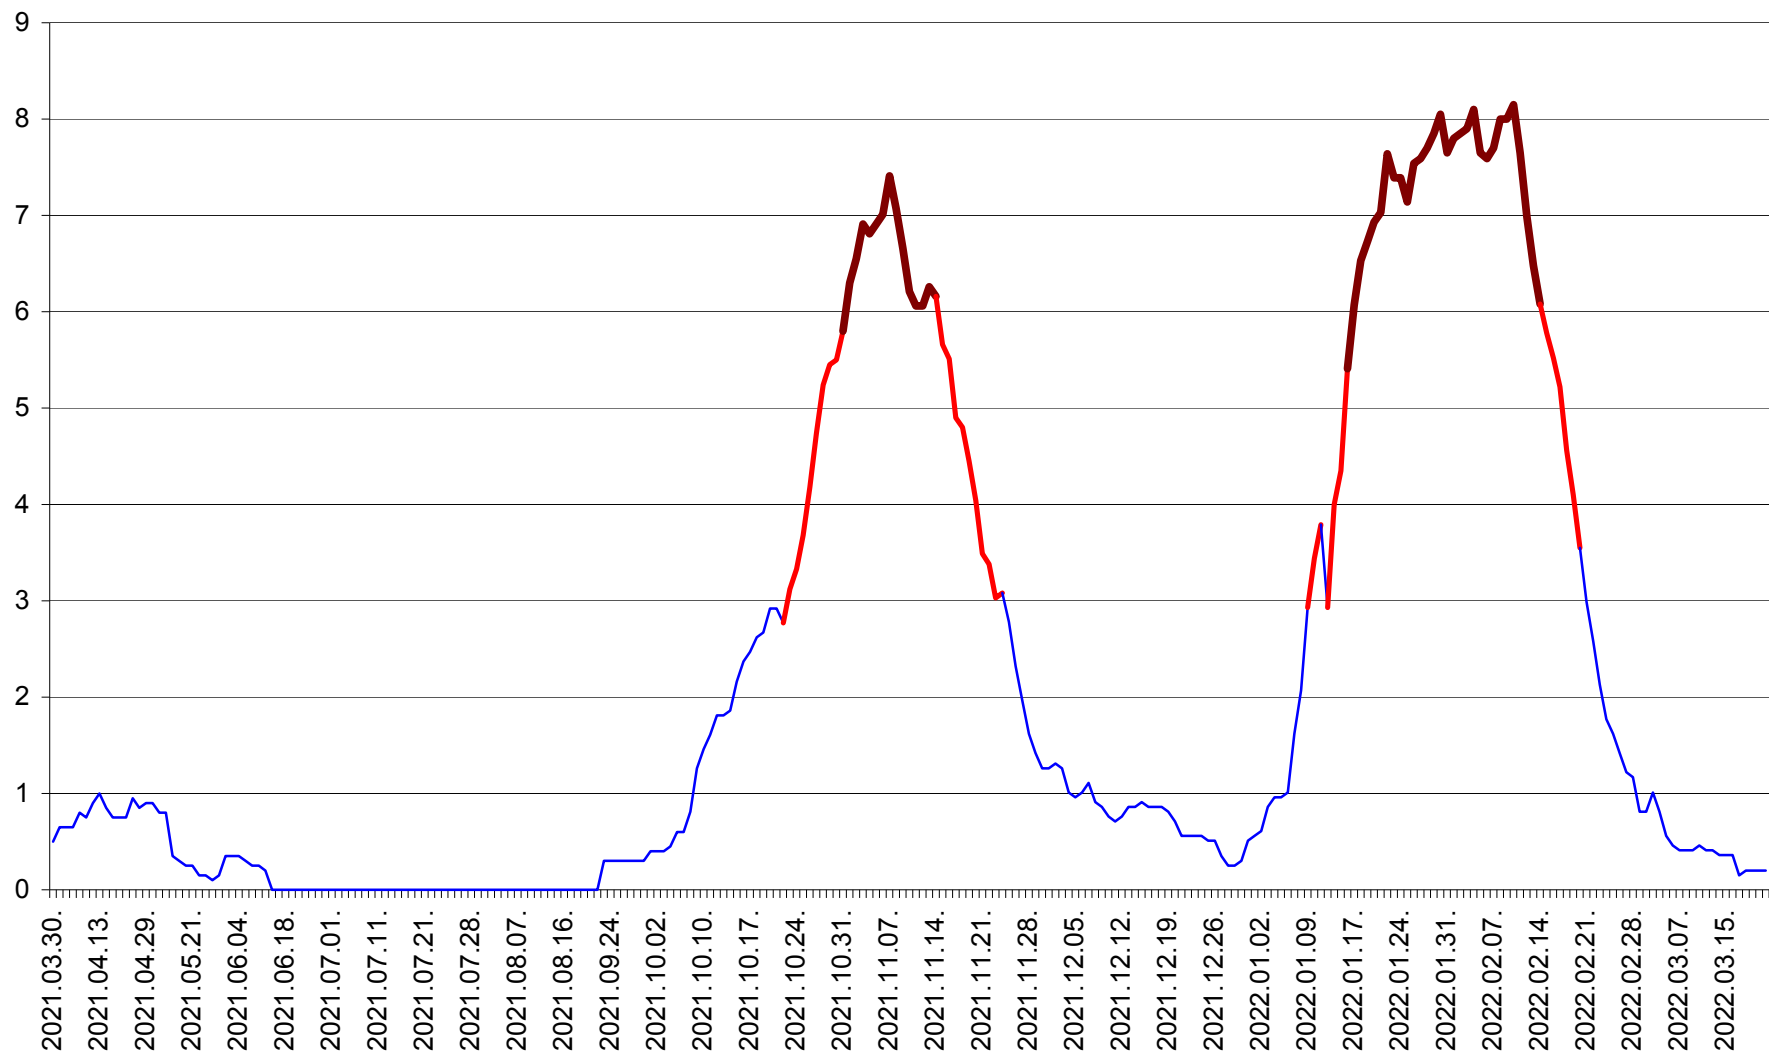

DÂRJIU - Evolutia incidentei cumulate pe 14 zile la ‰ de locuitori
2021.04.01. - 2022.03.21.

DEALU - Evolutia incidentei cumulate pe 14 zile la ‰ de locuitori
2021.04.01. - 2022.03.21.

DITRĂU - Evolutia incidentei cumulate pe 14 zile la ‰ de locuitori
2021.04.01. - 2022.03.21.

FELICENI - Evolutia incidentei cumulate pe 14 zile la ‰ de locuitori
2021.04.01. - 2022.03.21.

FRUMOASA - Evolutia incidentei cumulate pe 14 zile la ‰ de locuitori
2021.04.01. - 2022.03.21.

GĂLĂUȚAȘ - Evolutia incidentei cumulate pe 14 zile la ‰ de locuitori
2021.04.01. - 2022.03.21.

MUNICIPIUL GHEORGHENI - Evolutia incidentei cumulate pe 14 zile la % de locuitori
2021.04.01. - 2022.03.21.

JOSENI - Evolutia incidentei cumulate pe 14 zile la ‰ de locuitori
2021.04.01. - 2022.03.21.

LĂZAREA - Evolutia incidentei cumulate pe 14 zile la % de locuitori
2021.04.01. - 2022.03.21.

LELICENI - Evolutia incidentei cumulate pe 14 zile la ‰ de locuitori
2021.04.01. - 2022.03.21.

LUETA - Evolutia incidentei cumulate pe 14 zile la ‰ de locuitori
2021.04.01. - 2022.03.21.

LUNCA DE JOS - Evolutia incidentei cumulate pe 14 zile la ‰ de locuitori
2021.04.01. - 2022.03.21.