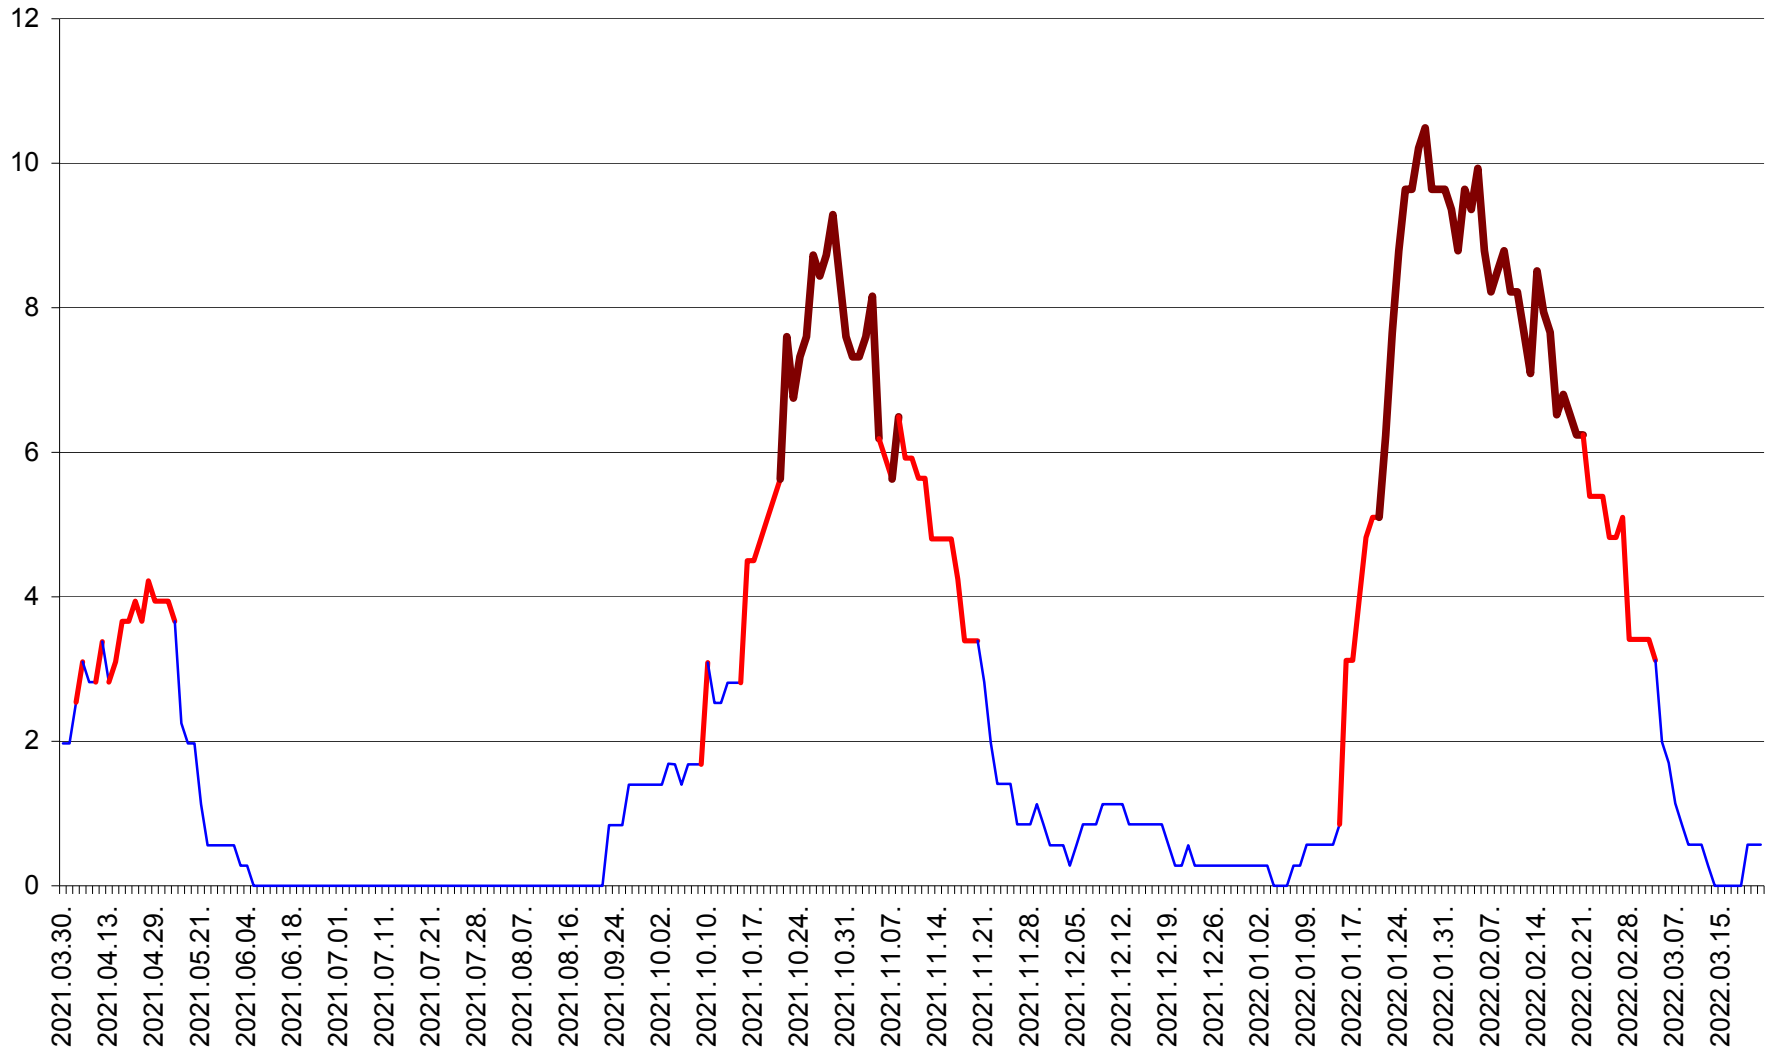

ORAȘ CRISTURU SECUIESC - Evolutia incidentei cumulate pe 14 zile la ‰ de locuitori
2021.04.01. - 2022.03.21.

DĂNEȘTI - Evolutia incidentei cumulate pe 14 zile la ‰ de locuitori
2021.04.01. - 2022.03.21.

DÂRJIU - Evolutia incidentei cumulate pe 14 zile la ‰ de locuitori
2021.04.01. - 2022.03.21.

DEALU - Evolutia incidentei cumulate pe 14 zile la ‰ de locuitori
2021.04.01. - 2022.03.21.

DITRĂU - Evolutia incidentei cumulate pe 14 zile la ‰ de locuitori
2021.04.01. - 2022.03.21.

FELICENI - Evolutia incidentei cumulate pe 14 zile la ‰ de locuitori
2021.04.01. - 2022.03.21.

FRUMOASA - Evolutia incidentei cumulate pe 14 zile la ‰ de locuitori
2021.04.01. - 2022.03.21.

GĂLĂUȚAȘ - Evolutia incidentei cumulate pe 14 zile la ‰ de locuitori
2021.04.01. - 2022.03.21.