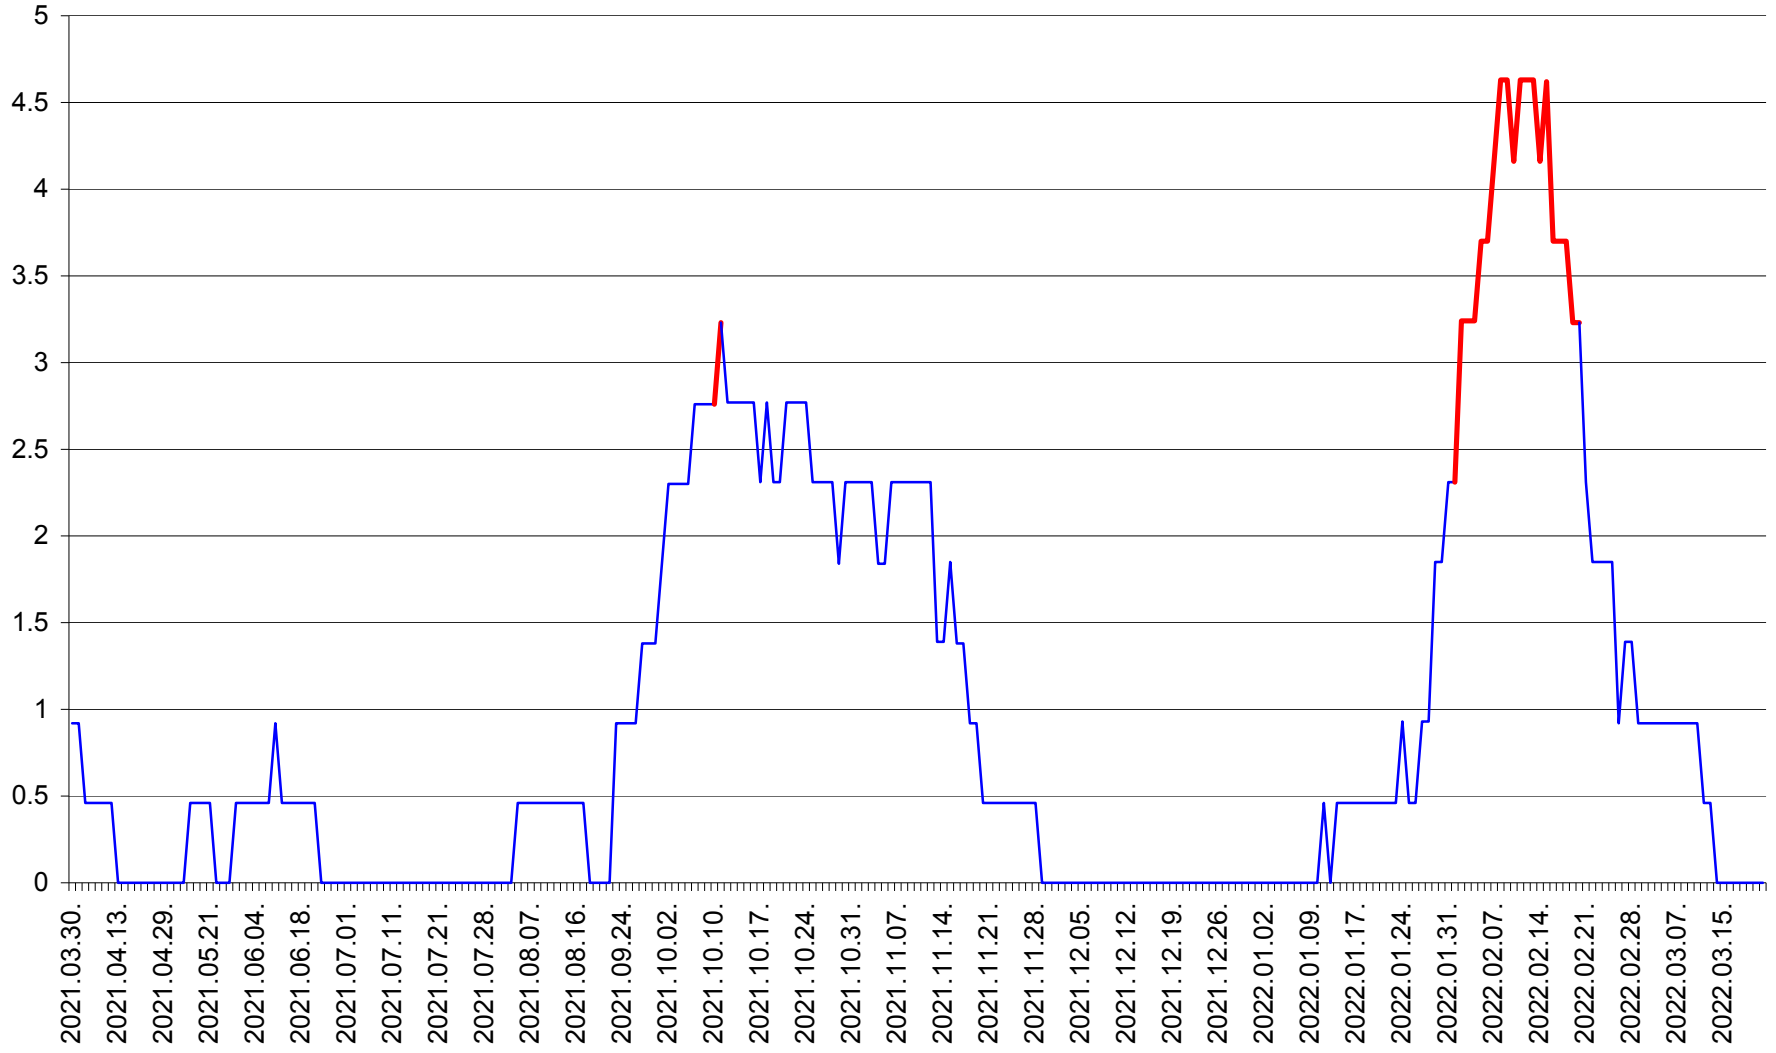

ULIEȘ - Evoluția incidenței cumulate pe 14 zile la ‰ de locuitori
2021.04.01. - 2022.03.21.