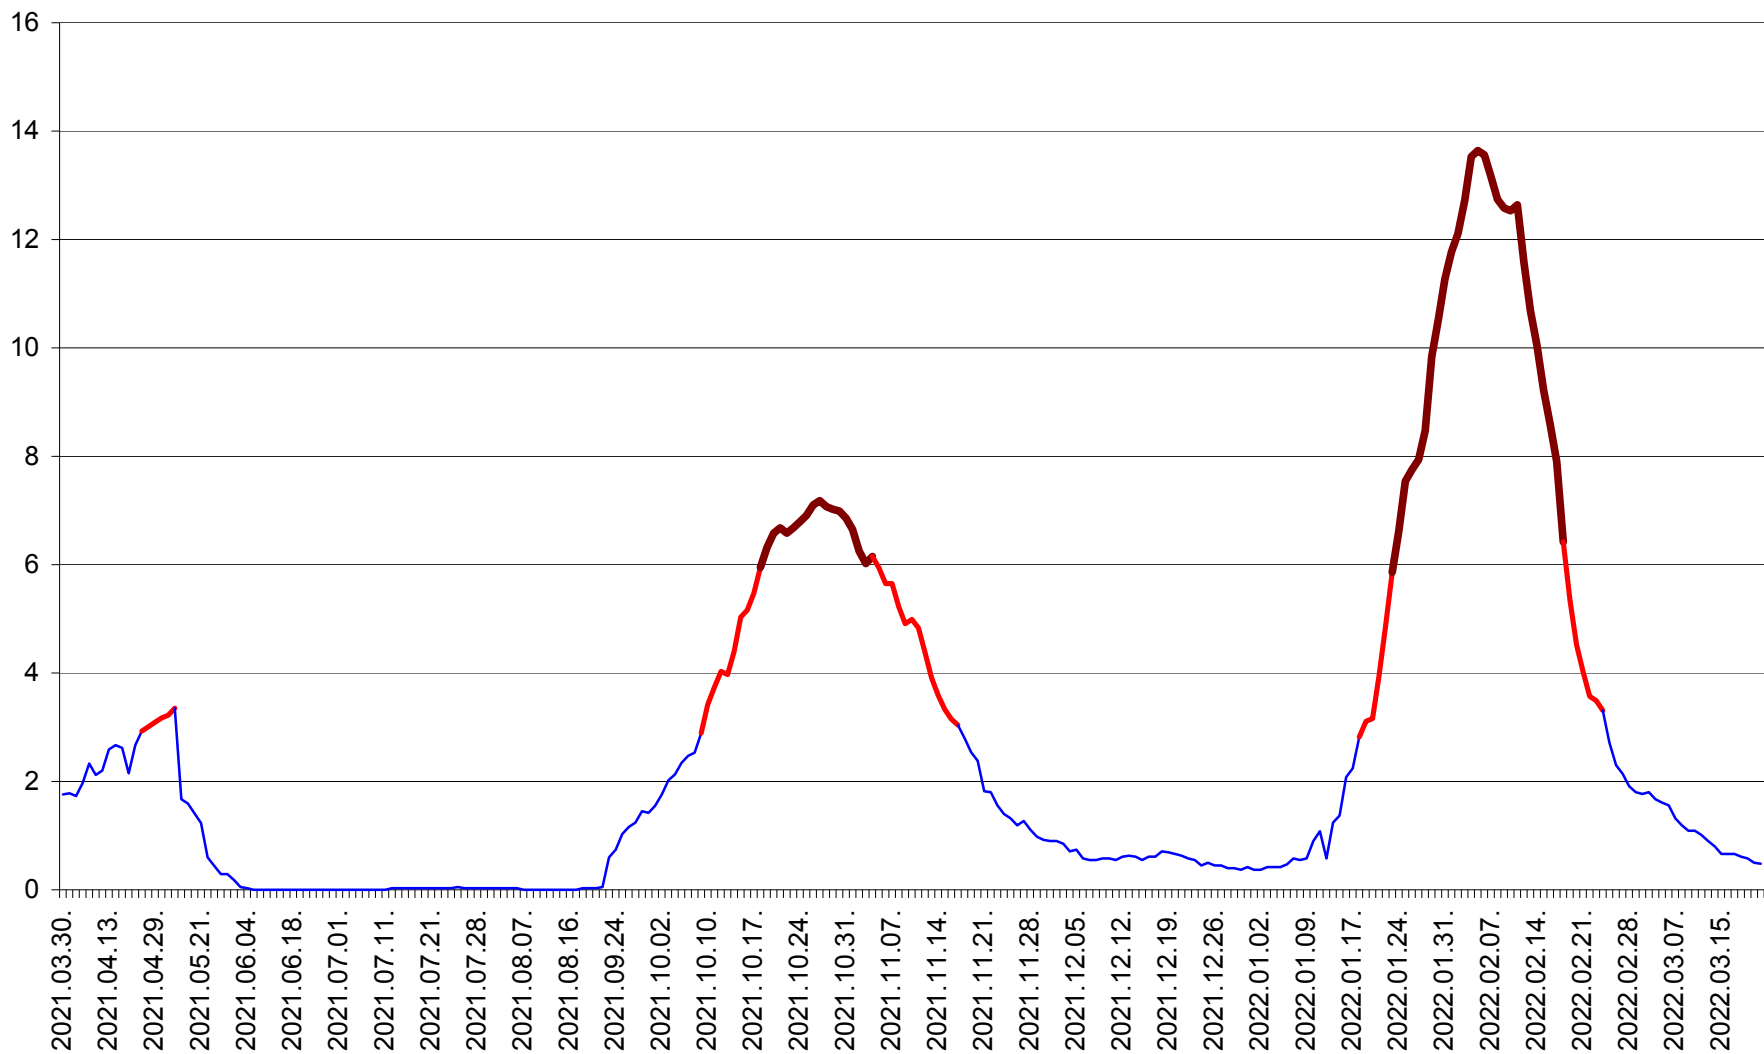

PĂULENI-CIUC - Evolutia incidentei cumulate pe 14 zile la % de locuitori
2021.04.01. - 2022.03.21.