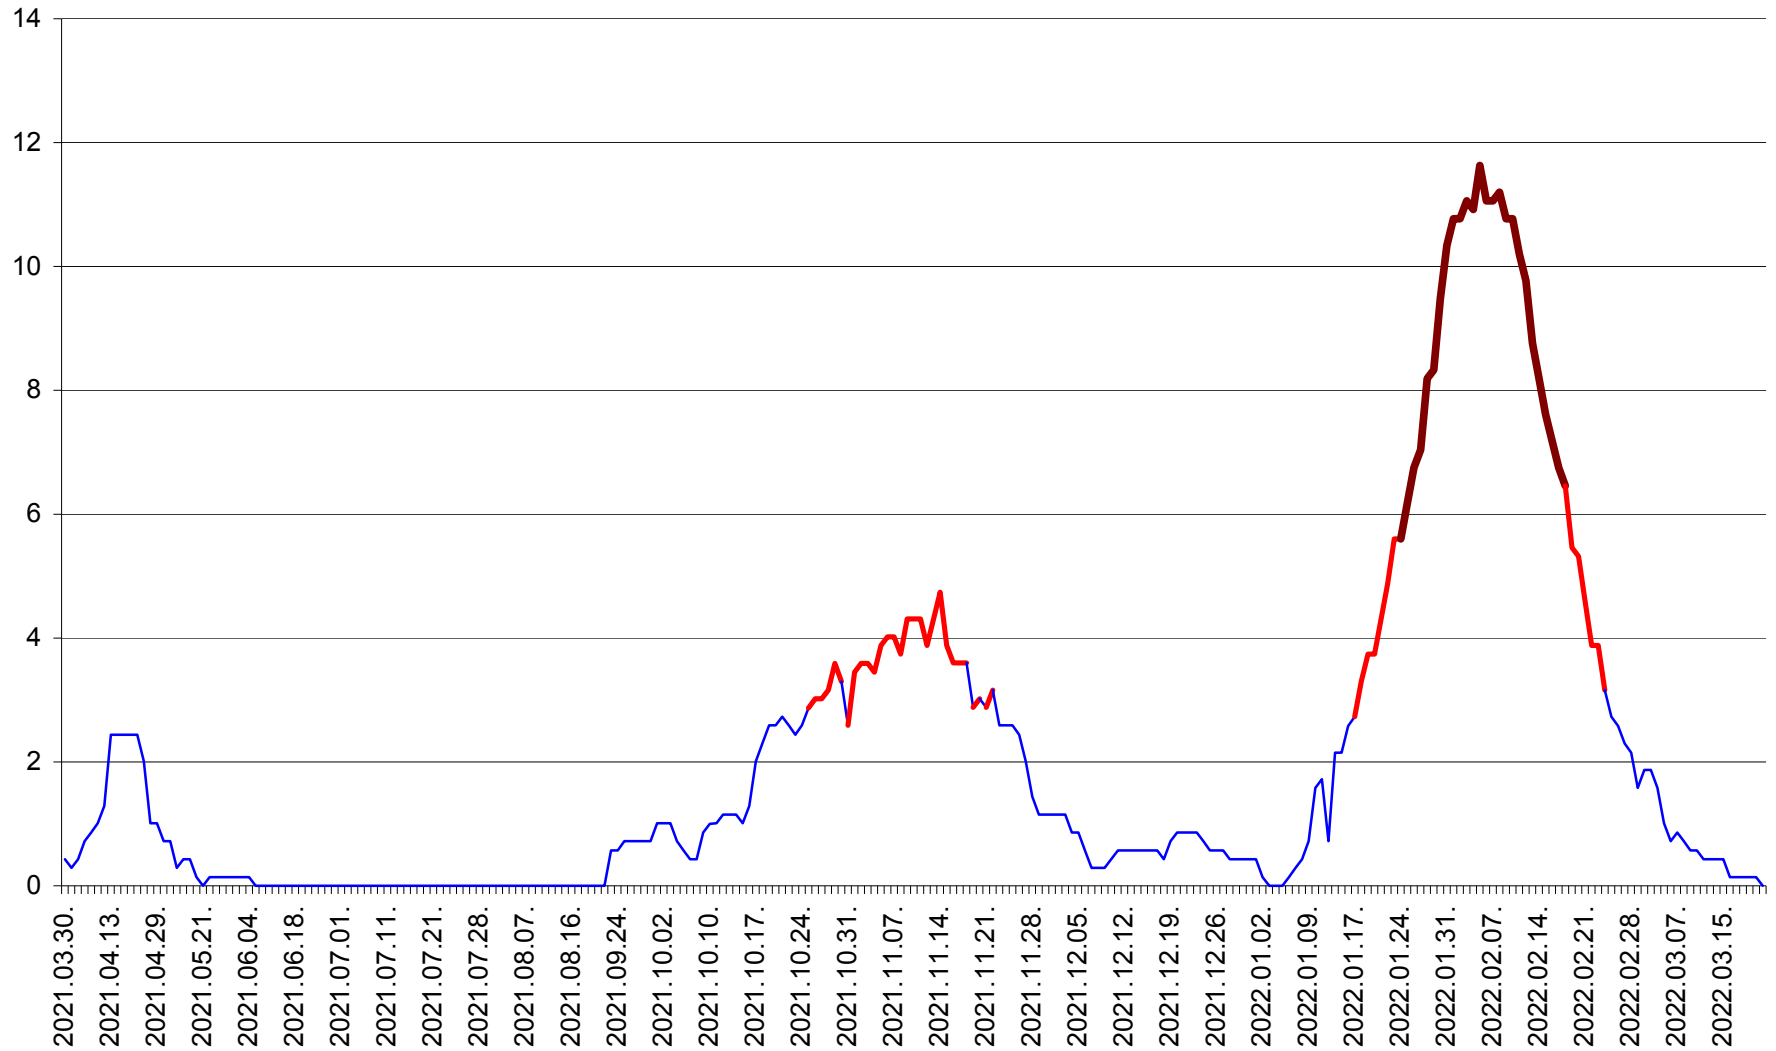

MIHĂILENI - Evolutia incidentei cumulate pe 14 zile la ‰ de locuitori
2021.04.01. - 2022.03.21.

MUGENI - Evolutia incidentei cumulate pe 14 zile la ‰ de locuitori
2021.04.01. - 2022.03.21.

OCLAND - Evolutia incidentei cumulate pe 14 zile la ‰ de locuitori
2021.04.01. - 2022.03.21.

MUNICIPIUL ODORHEIU SECUIESC - Evolutia incidentei cumulate pe 14 zile la ‰ de locuitori
2021.04.01. - 2022.03.21.

PĂULENI-CIUC - Evolutia incidentei cumulate pe 14 zile la % de locuitori
2021.04.01. - 2022.03.21.

PLĂIEȘII DE JOS - Evolutia incidentei cumulate pe 14 zile la ‰ de locuitori
2021.04.01. - 2022.03.21.

PORUMBENI - Evolutia incidentei cumulate pe 14 zile la ‰ de locuitori
2021.04.01. - 2022.03.21.

PRAID - Evolutia incidentei cumulate pe 14 zile la ‰ de locuitori
2021.04.01. - 2022.03.21.