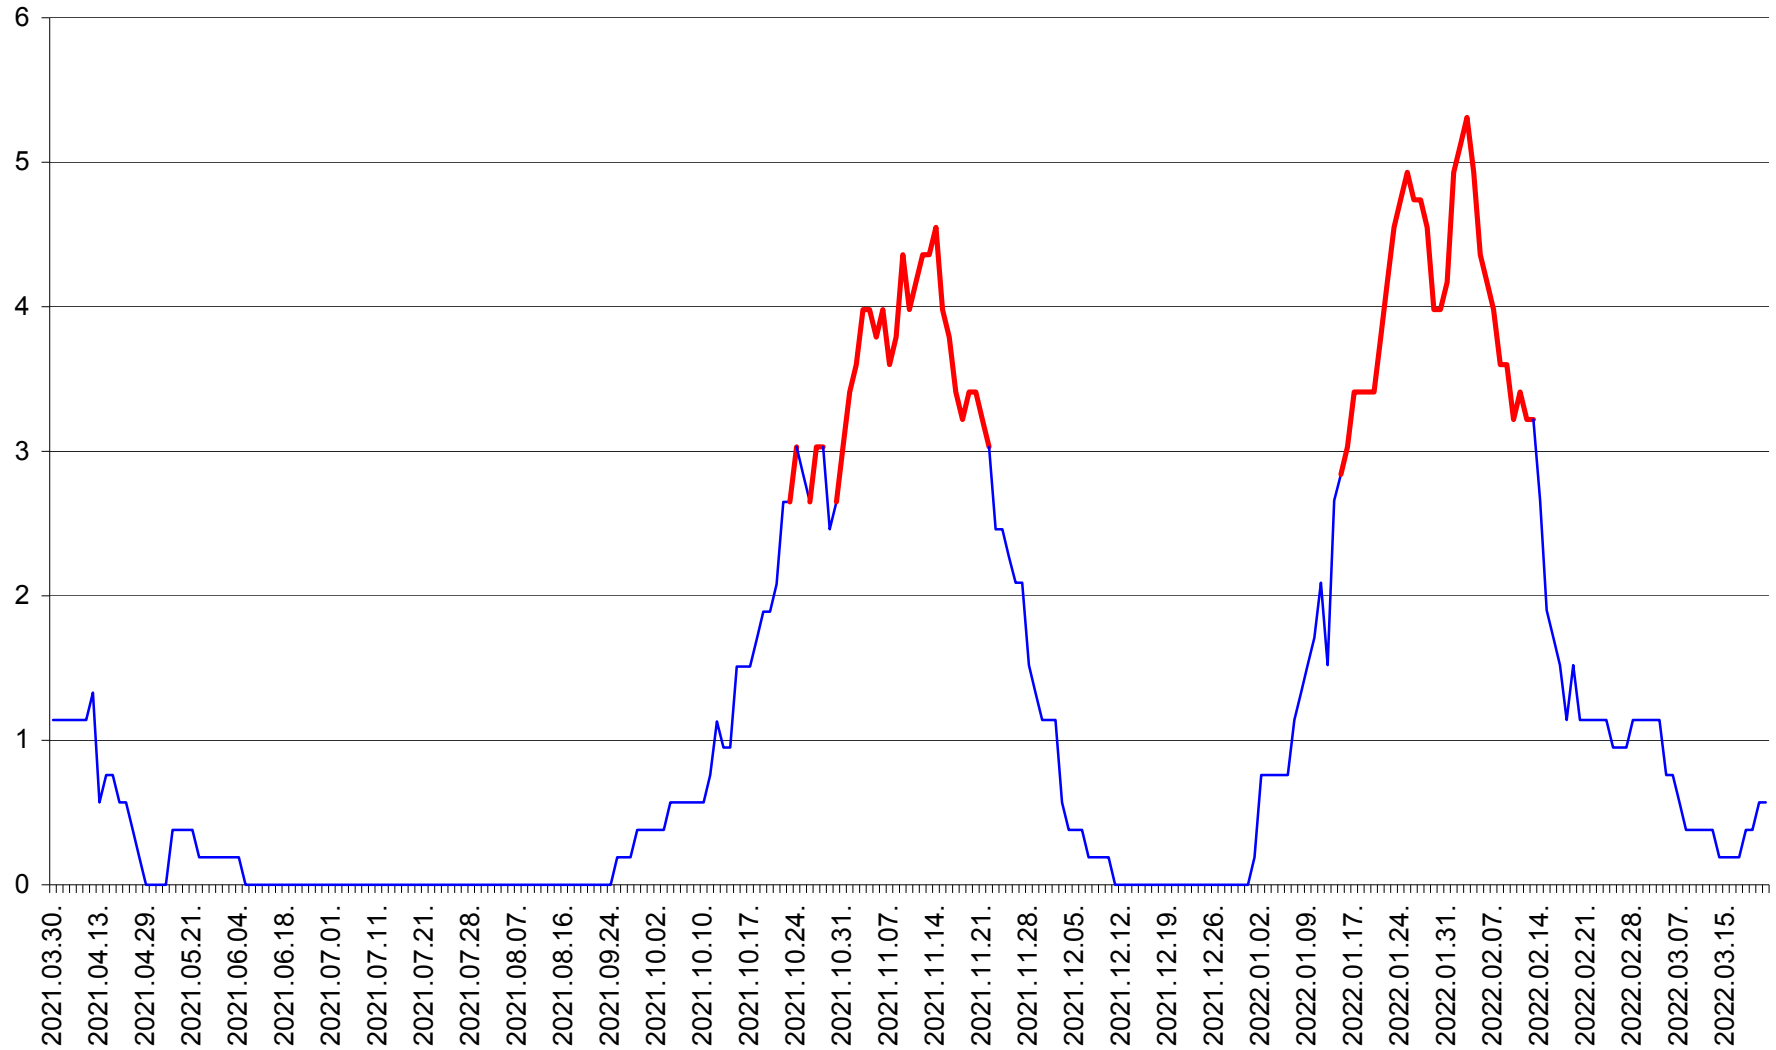

SÂNSIMION - Evolutia incidentei cumulate pe 14 zile la ‰ de locuitori
2021.04.01. - 2022.03.21.

SÂNTIMBRU - Evolutia incidentei cumulate pe 14 zile la ‰ de locuitori
2021.04.01. - 2022.03.21.

SĂRMAȘ - Evolutia incidentei cumulate pe 14 zile la ‰ de locuitori
2021.04.01. - 2022.03.21.

SATU MARE - Evolutia incidentei cumulate pe 14 zile la ‰ de locuitori
2021.04.01. - 2022.03.21.

SECUIENI - Evolutia incidentei cumulate pe 14 zile la ‰ de locuitori
2021.04.01. - 2022.03.21.

SICULENI - Evolutia incidentei cumulate pe 14 zile la ‰ de locuitori
2021.04.01. - 2022.03.21.

ȘIMONEȘTI - Evolutia incidentei cumulate pe 14 zile la ‰ de locuitori
2021.04.01. - 2022.03.21.

SUBCETATE - Evolutia incidentei cumulate pe 14 zile la ‰ de locuitori
2021.04.01. - 2022.03.21.

SUSENI - Evolutia incidentei cumulate pe 14 zile la ‰ de locuitori
2021.04.01. - 2022.03.21.