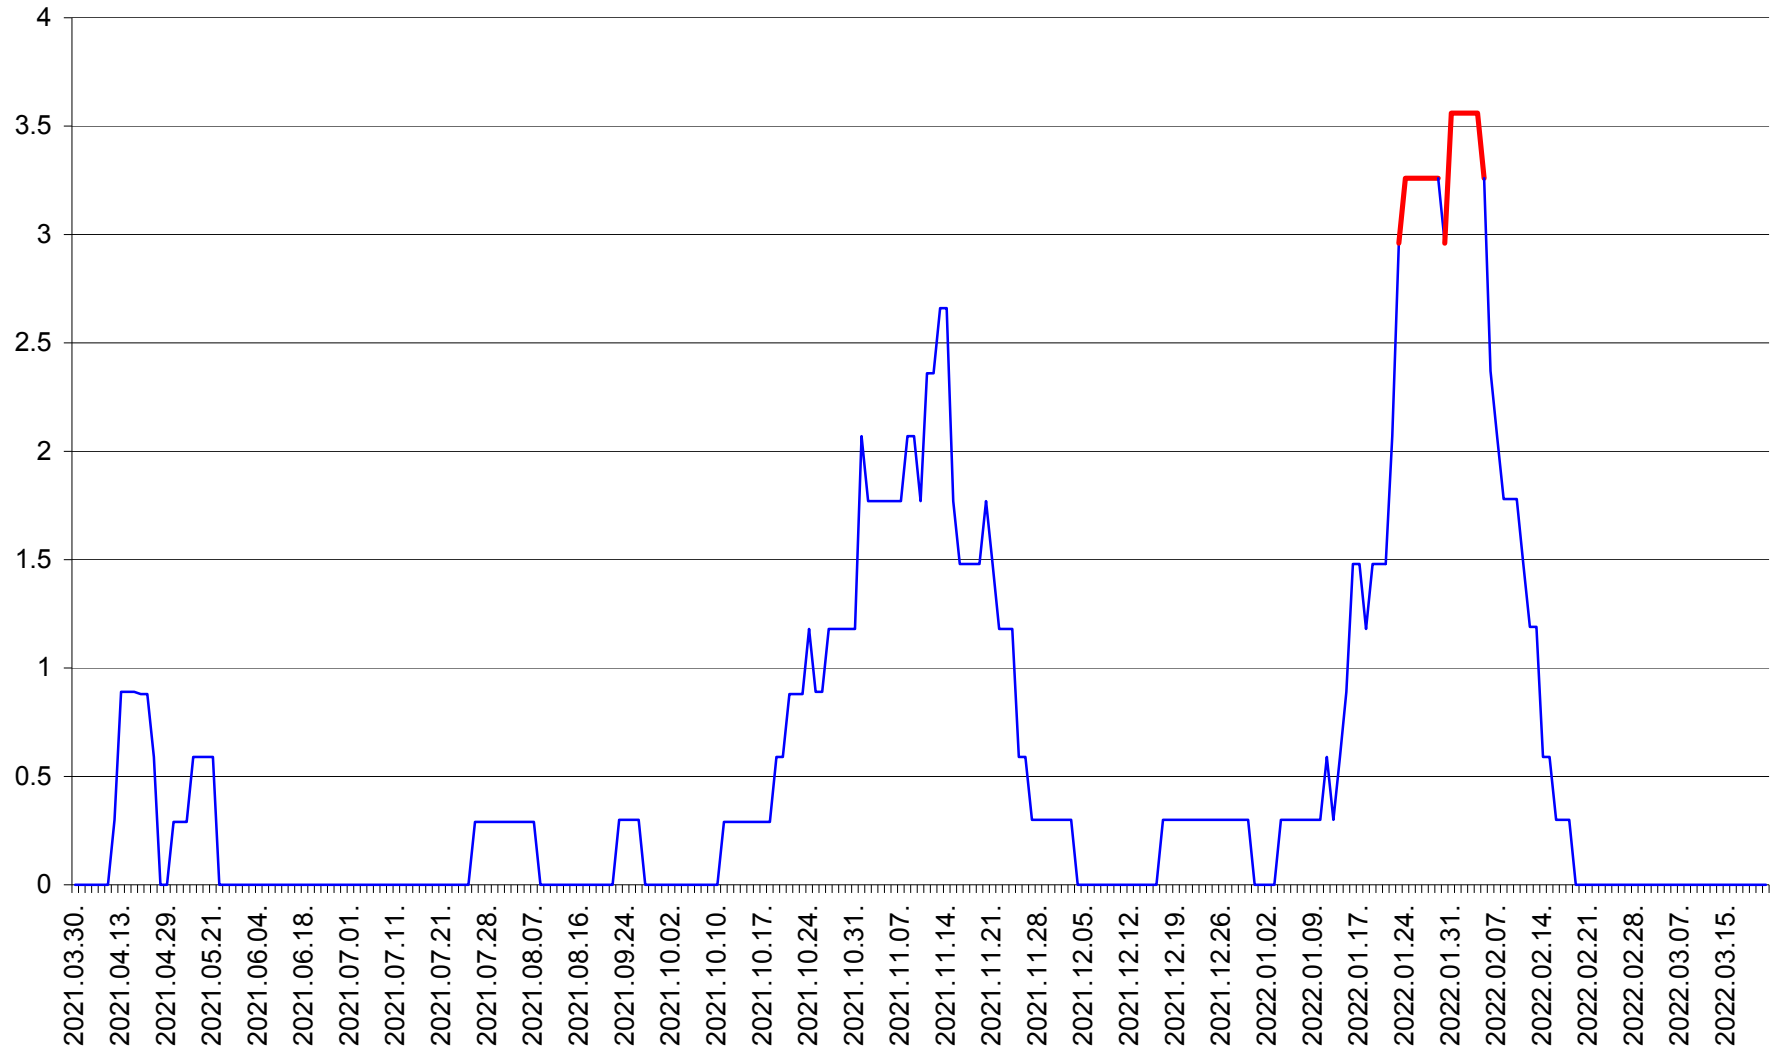

LELICENI - Evolutia incidentei cumulate pe 14 zile la ‰ de locuitori
2021.04.01. - 2022.03.21.

LUETA - Evolutia incidentei cumulate pe 14 zile la ‰ de locuitori
2021.04.01. - 2022.03.21.

LUNCA DE JOS - Evolutia incidentei cumulate pe 14 zile la ‰ de locuitori
2021.04.01. - 2022.03.21.

LUNCA DE SUS - Evolutia incidentei cumulate pe 14 zile la ‰ de locuitori
2021.04.01. - 2022.03.21.

LUPENI - Evolutia incidentei cumulate pe 14 zile la ‰ de locuitori
2021.04.01. - 2022.03.21.

MĂDĂRAȘ - Evolutia incidentei cumulate pe 14 zile la ‰ de locuitori
2021.04.01. - 2022.03.21.