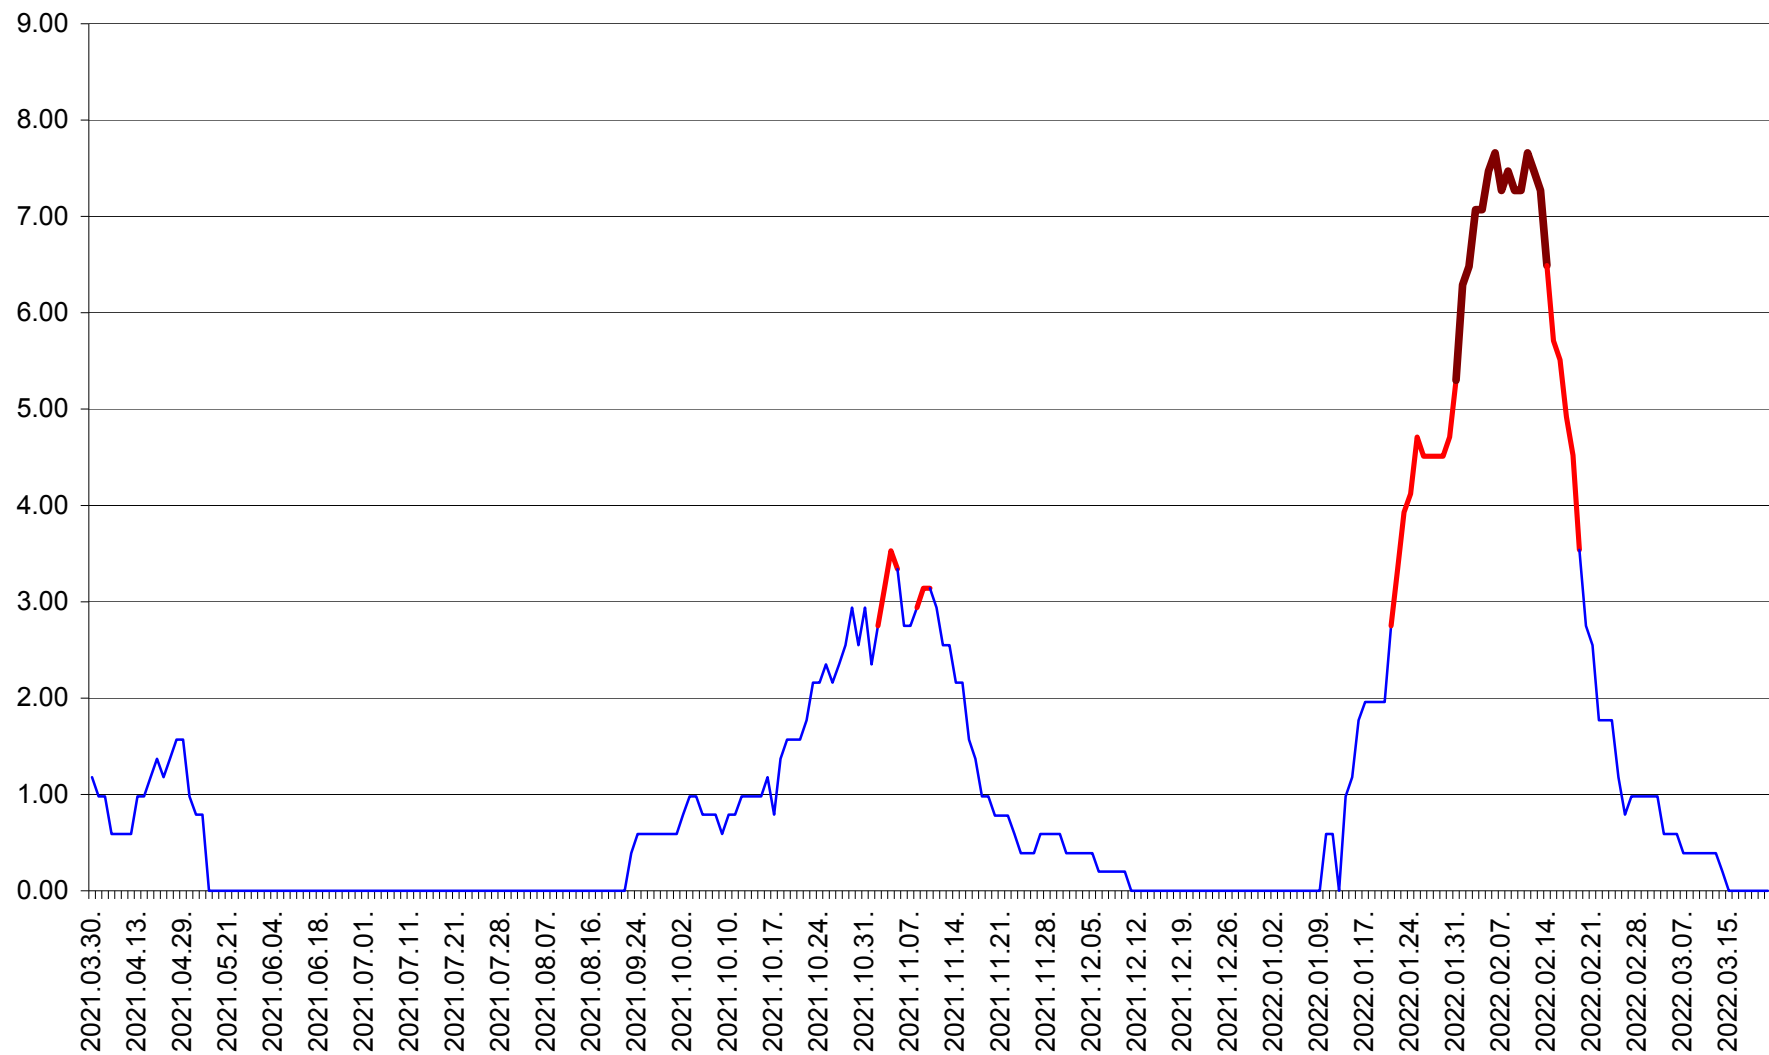

ORAȘ BĂLAN - Evoluția incidenței cumulate pe 14 zile la ‰ de locuitori
2021.04.01. - 2022.03.21.

BILBOR - Evolutia incidentei cumulate pe 14 zile la ‰ de locuitori
2021.04.01. - 2022.03.21.

ORAȘ BORSEC - Evolutia incidentei cumulate pe 14 zile la ‰ de locuitori
2021.04.01. - 2022.03.21.

BRĂDEȘTI - Evolutia incidentei cumulate pe 14 zile la ‰ de locuitori
2021.04.01. - 2022.03.21.

CĂPÂLNIȚA - Evolutia incidentei cumulate pe 14 zile la ‰ de locuitori
2021.04.01. - 2022.03.21.

CÂRȚA - Evolutia incidentei cumulate pe 14 zile la ‰ de locuitori
2021.04.01. - 2022.03.21.

CICEU - Evolutia incidentei cumulate pe 14 zile la ‰ de locuitori
2021.04.01. - 2022.03.21.

CIUCSÂNGEORGIU - Evolutia incidentei cumulate pe 14 zile la ‰ de locuitori
2021.04.01. - 2022.03.21.

CIUMANI - Evolutia incidentei cumulate pe 14 zile la ‰ de locuitori
2021.04.01. - 2022.03.21.

CORBU - Evolutia incidentei cumulate pe 14 zile la ‰ de locuitori
2021.04.01. - 2022.03.21.

CORUND - Evolutia incidentei cumulate pe 14 zile la ‰ de locuitori
2021.04.01. - 2022.03.21.

COZMENI - Evolutia incidentei cumulate pe 14 zile la ‰ de locuitori
2021.04.01. - 2022.03.21.