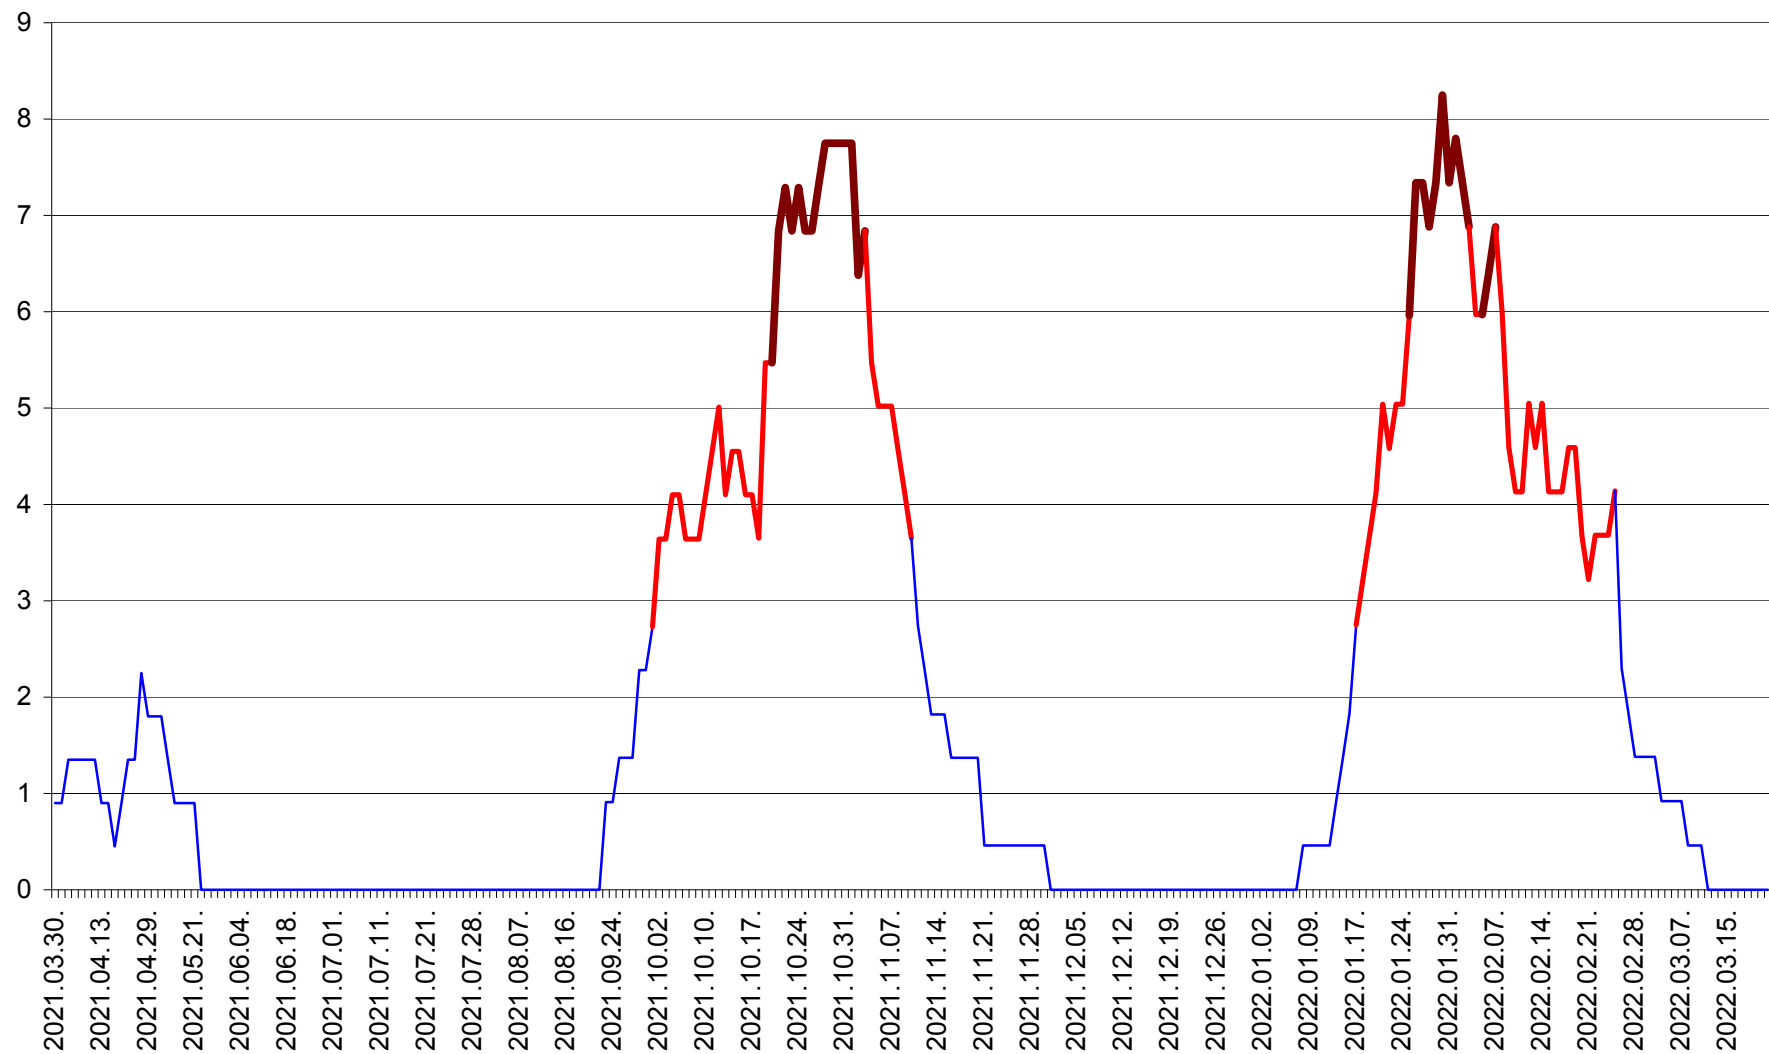

RACU - Evolutia incidentei cumulate pe 14 zile la ‰ de locuitori
2021.04.01. - 2022.03.21.

REMETEA - Evolutia incidentei cumulate pe 14 zile la % de locuitori
2021.04.01. - 2022.03.21.

SĂCEL - Evolutia incidentei cumulate pe 14 zile la ‰ de locuitori
2021.04.01. - 2022.03.21.

SÂNCRĂIENI - Evolutia incidentei cumulate pe 14 zile la ‰ de locuitori
2021.04.01. - 2022.03.21.

SÂNDOMIC - Evolutia incidentei cumulate pe 14 zile la ‰ de locuitori
2021.04.01. - 2022.03.21.

SÂNMARTIN - Evolutia incidentei cumulate pe 14 zile la ‰ de locuitori
2021.04.01. - 2022.03.21.

SÂNSIMION - Evolutia incidentei cumulate pe 14 zile la ‰ de locuitori
2021.04.01. - 2022.03.21.

SÂNTIMBRU - Evolutia incidentei cumulate pe 14 zile la ‰ de locuitori
2021.04.01. - 2022.03.21.

SĂRMAȘ - Evolutia incidentei cumulate pe 14 zile la ‰ de locuitori
2021.04.01. - 2022.03.21.