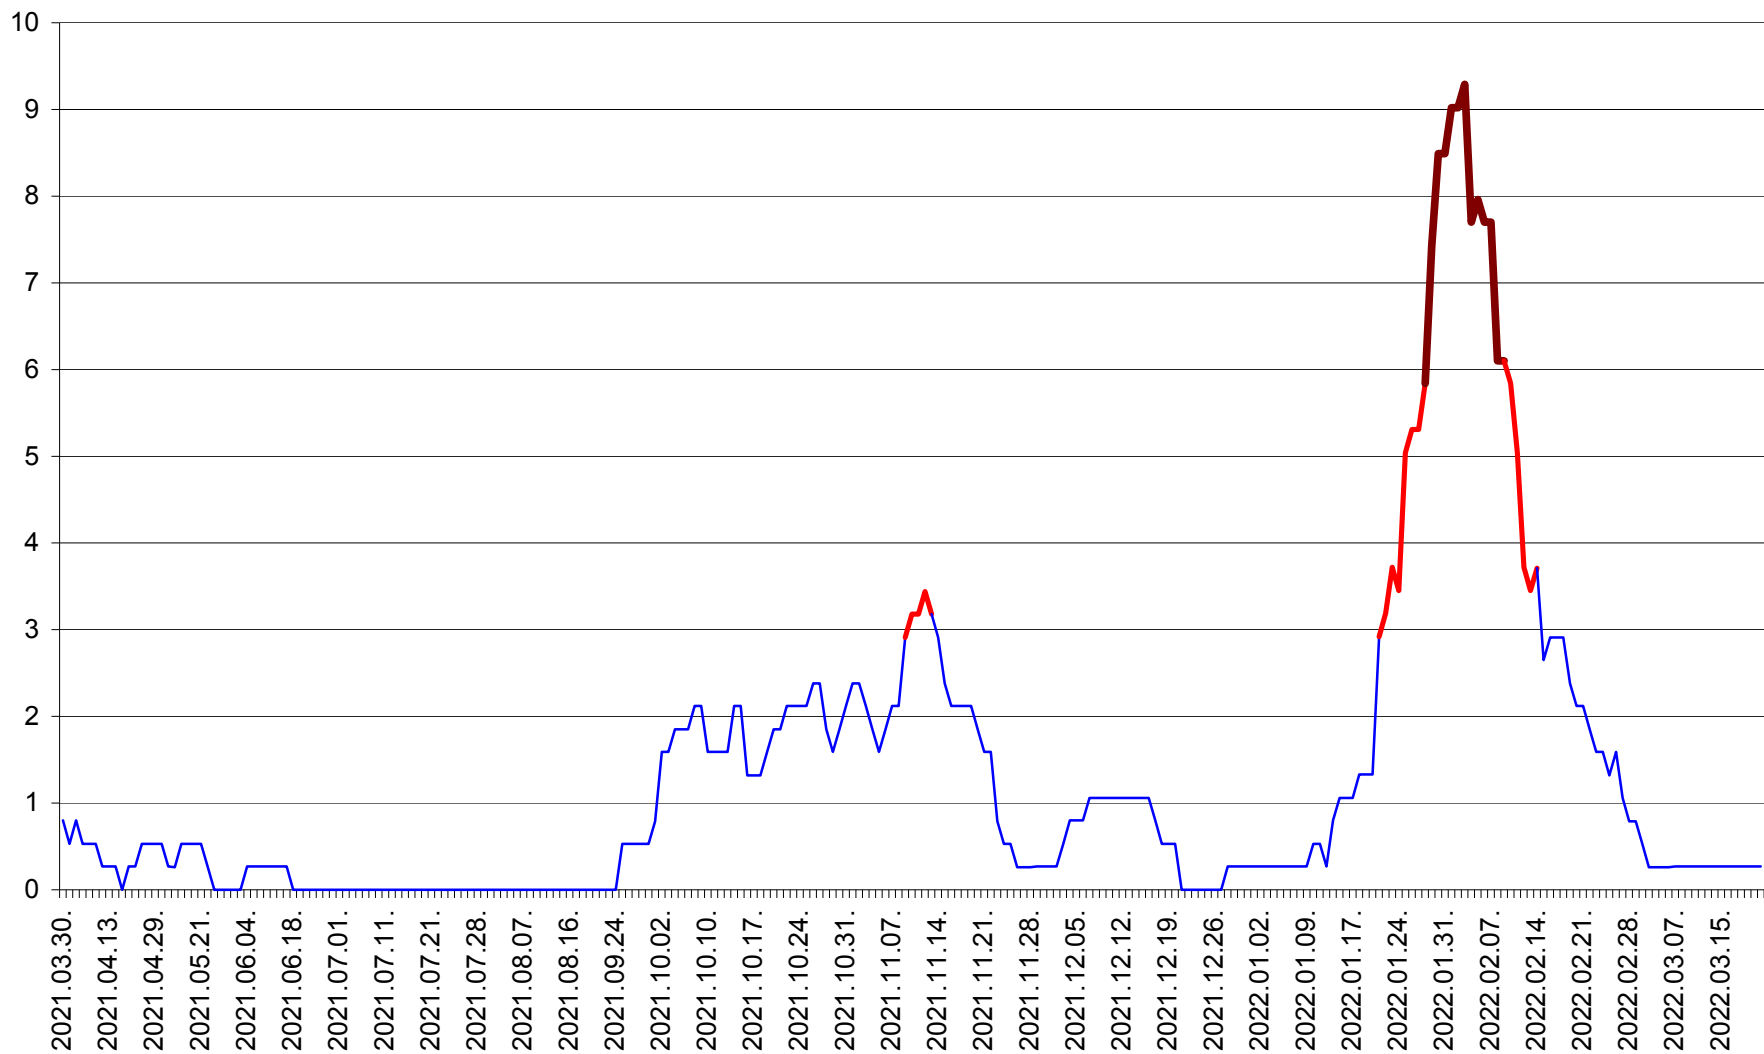

ORAȘ CRISTURU SECUIESC - Evolutia incidentei cumulate pe 14 zile la ‰ de locuitori
2021.04.01. - 2022.03.21.

DĂNEȘTI - Evolutia incidentei cumulate pe 14 zile la ‰ de locuitori
2021.04.01. - 2022.03.21.

DÂRJIU - Evolutia incidentei cumulate pe 14 zile la ‰ de locuitori
2021.04.01. - 2022.03.21.

DEALU - Evolutia incidentei cumulate pe 14 zile la ‰ de locuitori
2021.04.01. - 2022.03.21.

DITRĂU - Evolutia incidentei cumulate pe 14 zile la ‰ de locuitori
2021.04.01. - 2022.03.21.

FELICENI - Evolutia incidentei cumulate pe 14 zile la ‰ de locuitori
2021.04.01. - 2022.03.21.

FRUMOASA - Evolutia incidentei cumulate pe 14 zile la ‰ de locuitori
2021.04.01. - 2022.03.21.

GĂLĂUȚAȘ - Evolutia incidentei cumulate pe 14 zile la ‰ de locuitori
2021.04.01. - 2022.03.21.