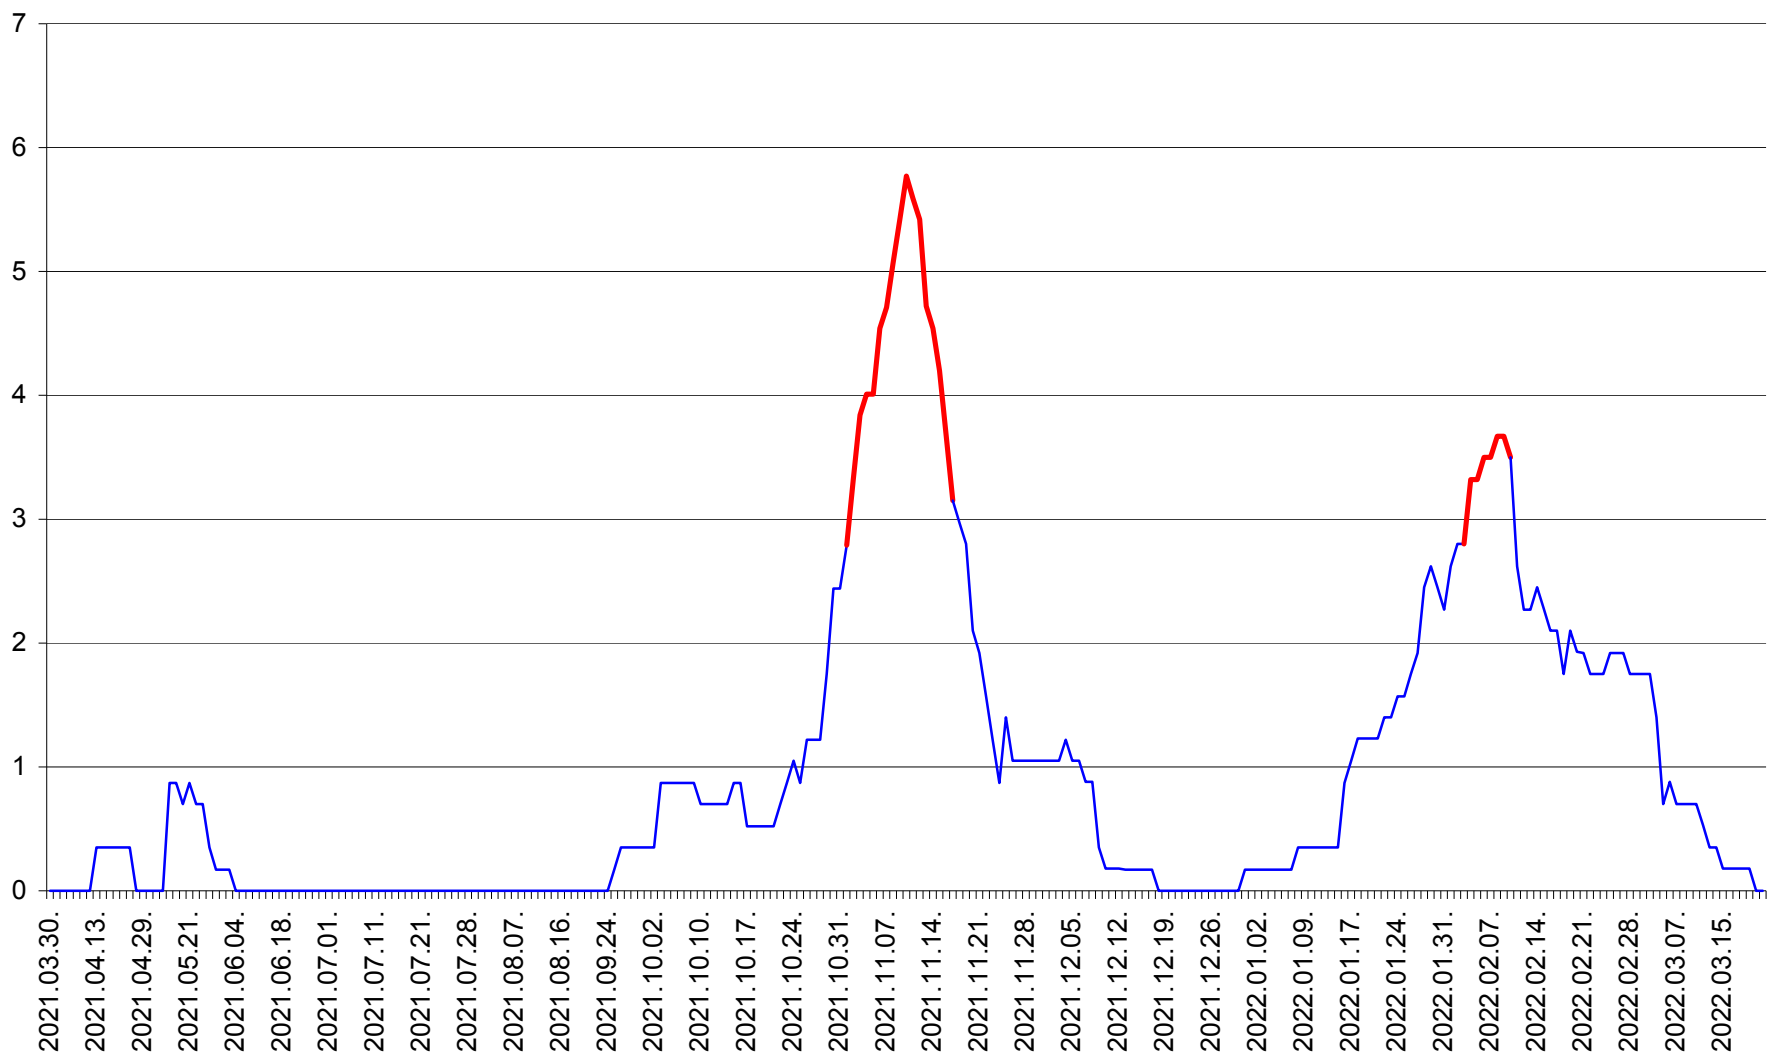

CORBU - Evolutia incidentei cumulate pe 14 zile la ‰ de locuitori
2021.04.01. - 2022.03.21.

CORUND - Evolutia incidentei cumulate pe 14 zile la ‰ de locuitori
2021.04.01. - 2022.03.21.

COZMENI - Evolutia incidentei cumulate pe 14 zile la ‰ de locuitori
2021.04.01. - 2022.03.21.

ORAȘ CRISTURU SECUIESC - Evolutia incidentei cumulate pe 14 zile la ‰ de locuitori
2021.04.01. - 2022.03.21.

DĂNEȘTI - Evolutia incidentei cumulate pe 14 zile la ‰ de locuitori
2021.04.01. - 2022.03.21.

DÂRJIU - Evolutia incidentei cumulate pe 14 zile la ‰ de locuitori
2021.04.01. - 2022.03.21.

DEALU - Evolutia incidentei cumulate pe 14 zile la ‰ de locuitori
2021.04.01. - 2022.03.21.

DITRĂU - Evolutia incidentei cumulate pe 14 zile la ‰ de locuitori
2021.04.01. - 2022.03.21.