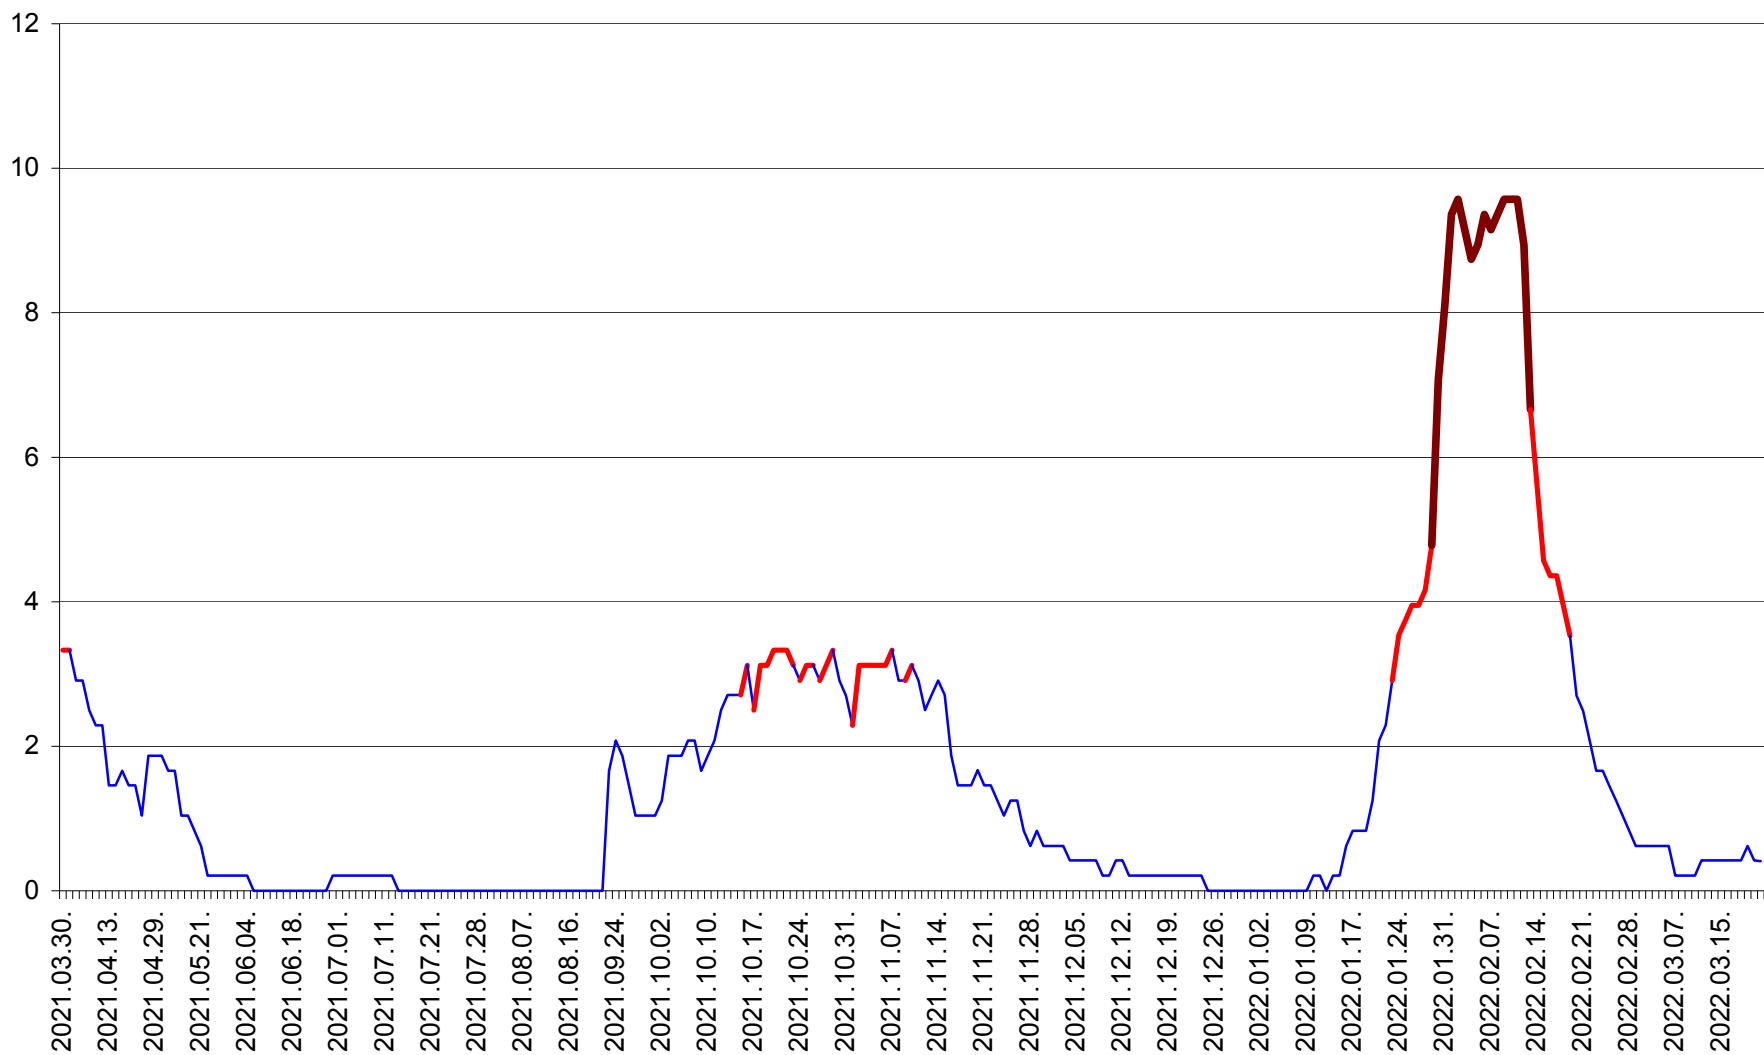

MUNICIPIUL GHEORGHENI - Evolutia incidentei cumulate pe 14 zile la % de locuitori
2021.04.01. - 2022.03.21.

JOSENI - Evolutia incidentei cumulate pe 14 zile la ‰ de locuitori
2021.04.01. - 2022.03.21.

LĂZAREA - Evolutia incidentei cumulate pe 14 zile la % de locuitori
2021.04.01. - 2022.03.21.

LELICENI - Evolutia incidentei cumulate pe 14 zile la ‰ de locuitori
2021.04.01. - 2022.03.21.

LUETA - Evolutia incidentei cumulate pe 14 zile la ‰ de locuitori
2021.04.01. - 2022.03.21.

LUNCA DE JOS - Evolutia incidentei cumulate pe 14 zile la ‰ de locuitori
2021.04.01. - 2022.03.21.

LUNCA DE SUS - Evolutia incidentei cumulate pe 14 zile la ‰ de locuitori
2021.04.01. - 2022.03.21.

LUPENI - Evolutia incidentei cumulate pe 14 zile la ‰ de locuitori
2021.04.01. - 2022.03.21.

MĂDĂRAȘ - Evolutia incidentei cumulate pe 14 zile la ‰ de locuitori
2021.04.01. - 2022.03.21.