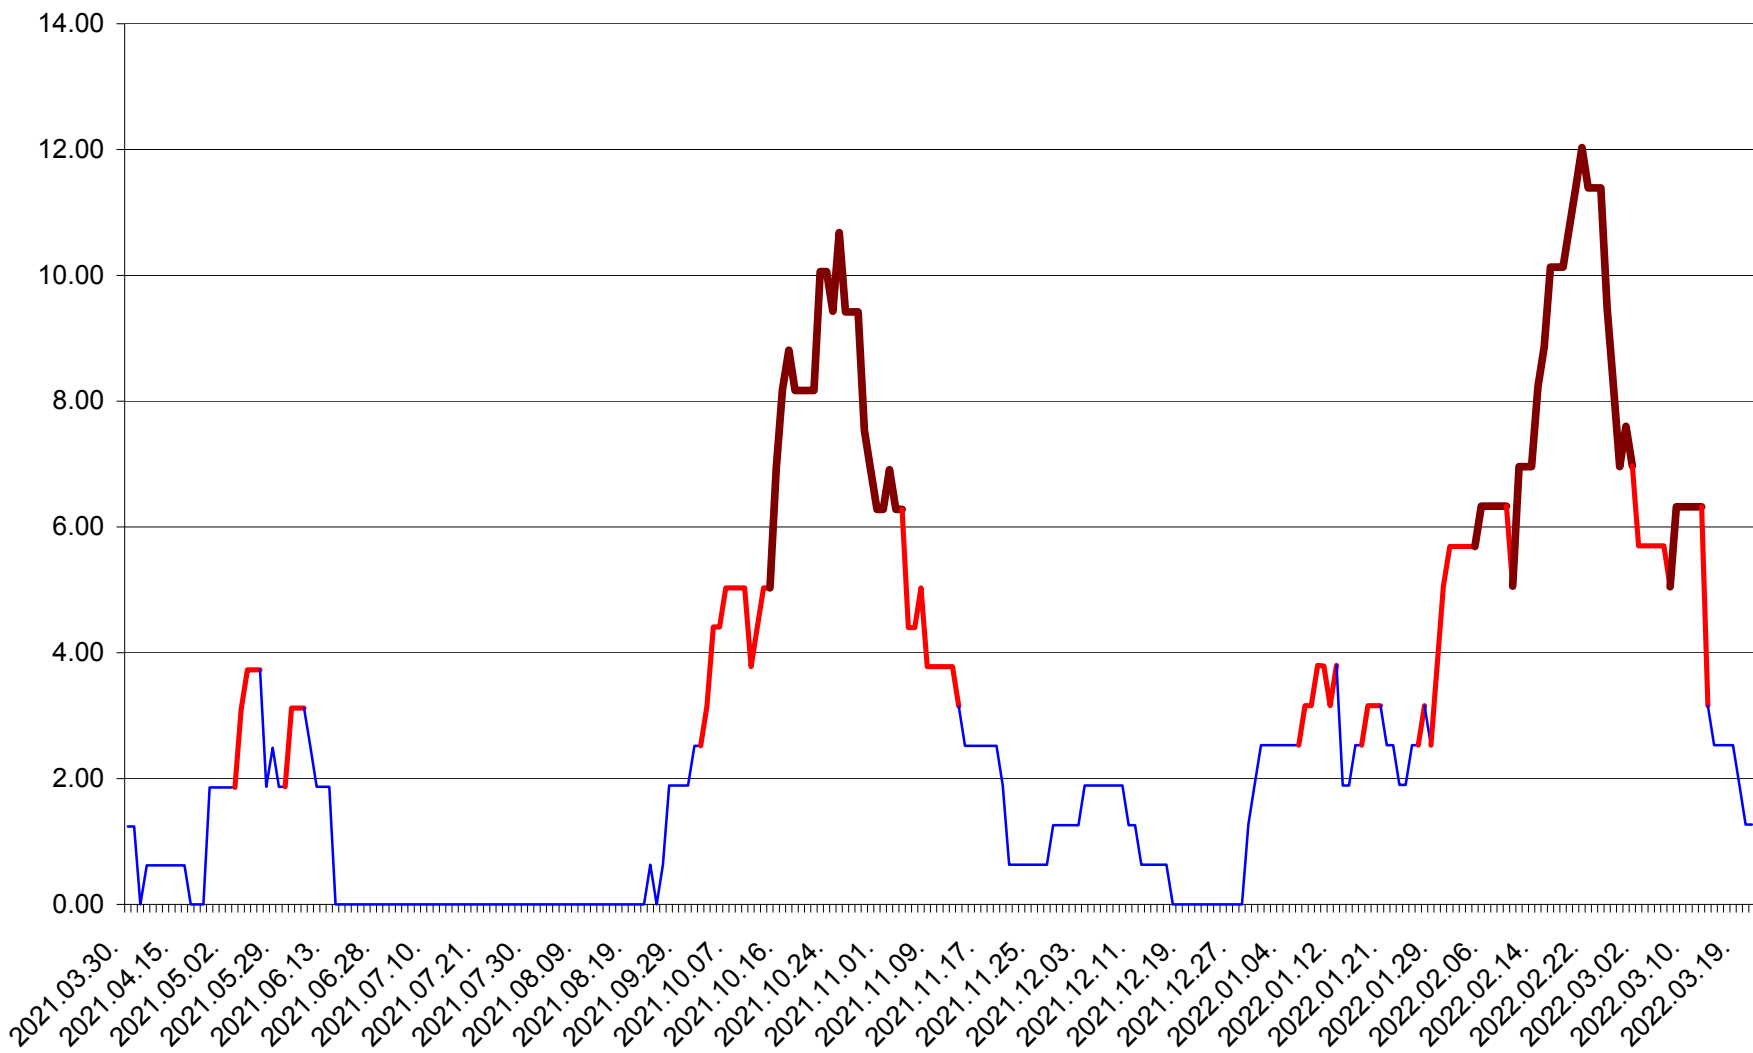

ATID - Evolutia incidentei cumulate pe 14 zile la ‰ de locuitori
2021.04.01. - 2022.03.21.

AVRĂMEȘTI - Evolutia incidentei cumulate pe 14 zile la ‰ de locuitori
2021.04.01. - 2022.03.21.

ORAȘ BĂILE TUȘNAD - Evoluția incidenței cumulate pe 14 zile la ‰ de locuitori
2021.04.01. - 2022.03.21.

ORAȘ BĂLAN - Evoluția incidenței cumulate pe 14 zile la ‰ de locuitori
2021.04.01. - 2022.03.21.

BILBOR - Evolutia incidentei cumulate pe 14 zile la ‰ de locuitori
2021.04.01. - 2022.03.21.

ORAȘ BORSEC - Evolutia incidentei cumulate pe 14 zile la ‰ de locuitori
2021.04.01. - 2022.03.21.

BRĂDEȘTI - Evolutia incidentei cumulate pe 14 zile la ‰ de locuitori
2021.04.01. - 2022.03.21.

CĂPÂLNIȚA - Evolutia incidentei cumulate pe 14 zile la ‰ de locuitori
2021.04.01. - 2022.03.21.

CÂRȚA - Evolutia incidentei cumulate pe 14 zile la ‰ de locuitori
2021.04.01. - 2022.03.21.