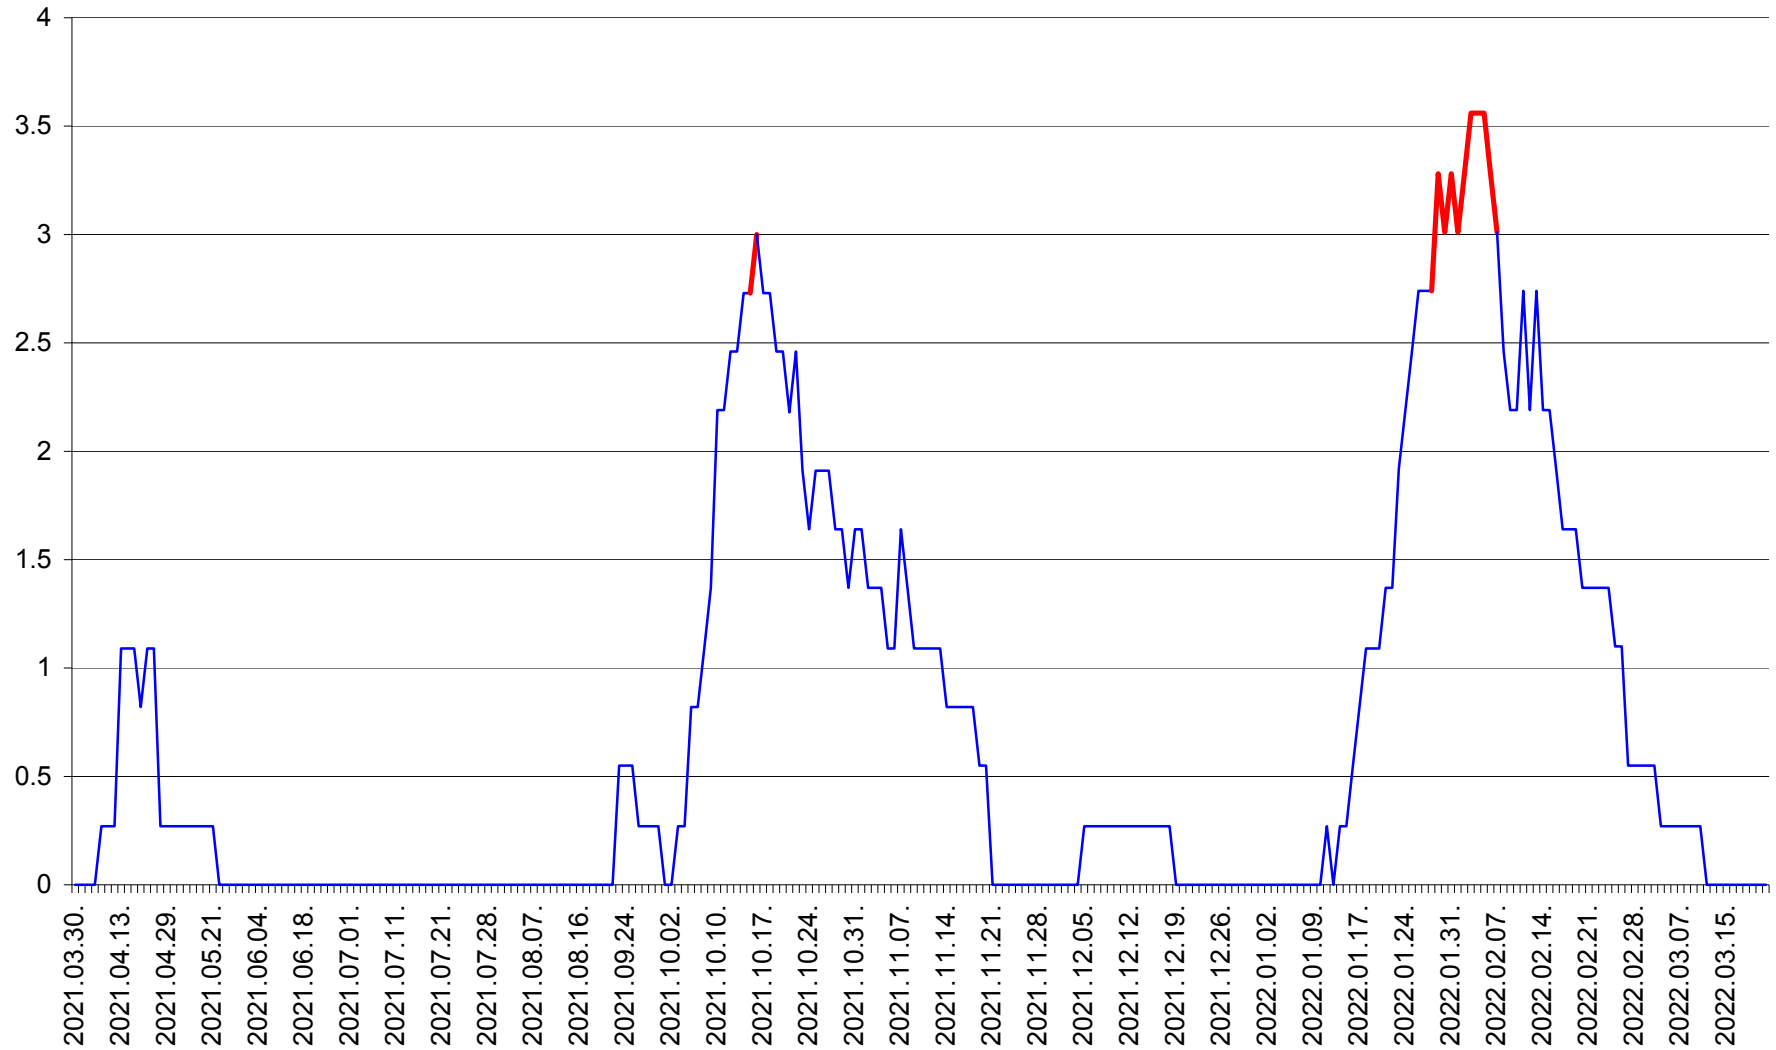

FELICENI - Evolutia incidentei cumulate pe 14 zile la ‰ de locuitori
2021.04.01. - 2022.03.21.

FRUMOASA - Evolutia incidentei cumulate pe 14 zile la ‰ de locuitori
2021.04.01. - 2022.03.21.

GĂLĂUȚAȘ - Evolutia incidentei cumulate pe 14 zile la ‰ de locuitori
2021.04.01. - 2022.03.21.

MUNICIPIUL GHEORGHENI - Evolutia incidentei cumulate pe 14 zile la % de locuitori
2021.04.01. - 2022.03.21.

JOSENI - Evolutia incidentei cumulate pe 14 zile la ‰ de locuitori
2021.04.01. - 2022.03.21.

LĂZAREA - Evolutia incidentei cumulate pe 14 zile la % de locuitori
2021.04.01. - 2022.03.21.

LELICENI - Evolutia incidentei cumulate pe 14 zile la ‰ de locuitori
2021.04.01. - 2022.03.21.

LUETA - Evolutia incidentei cumulate pe 14 zile la ‰ de locuitori
2021.04.01. - 2022.03.21.

LUNCA DE JOS - Evolutia incidentei cumulate pe 14 zile la ‰ de locuitori
2021.04.01. - 2022.03.21.