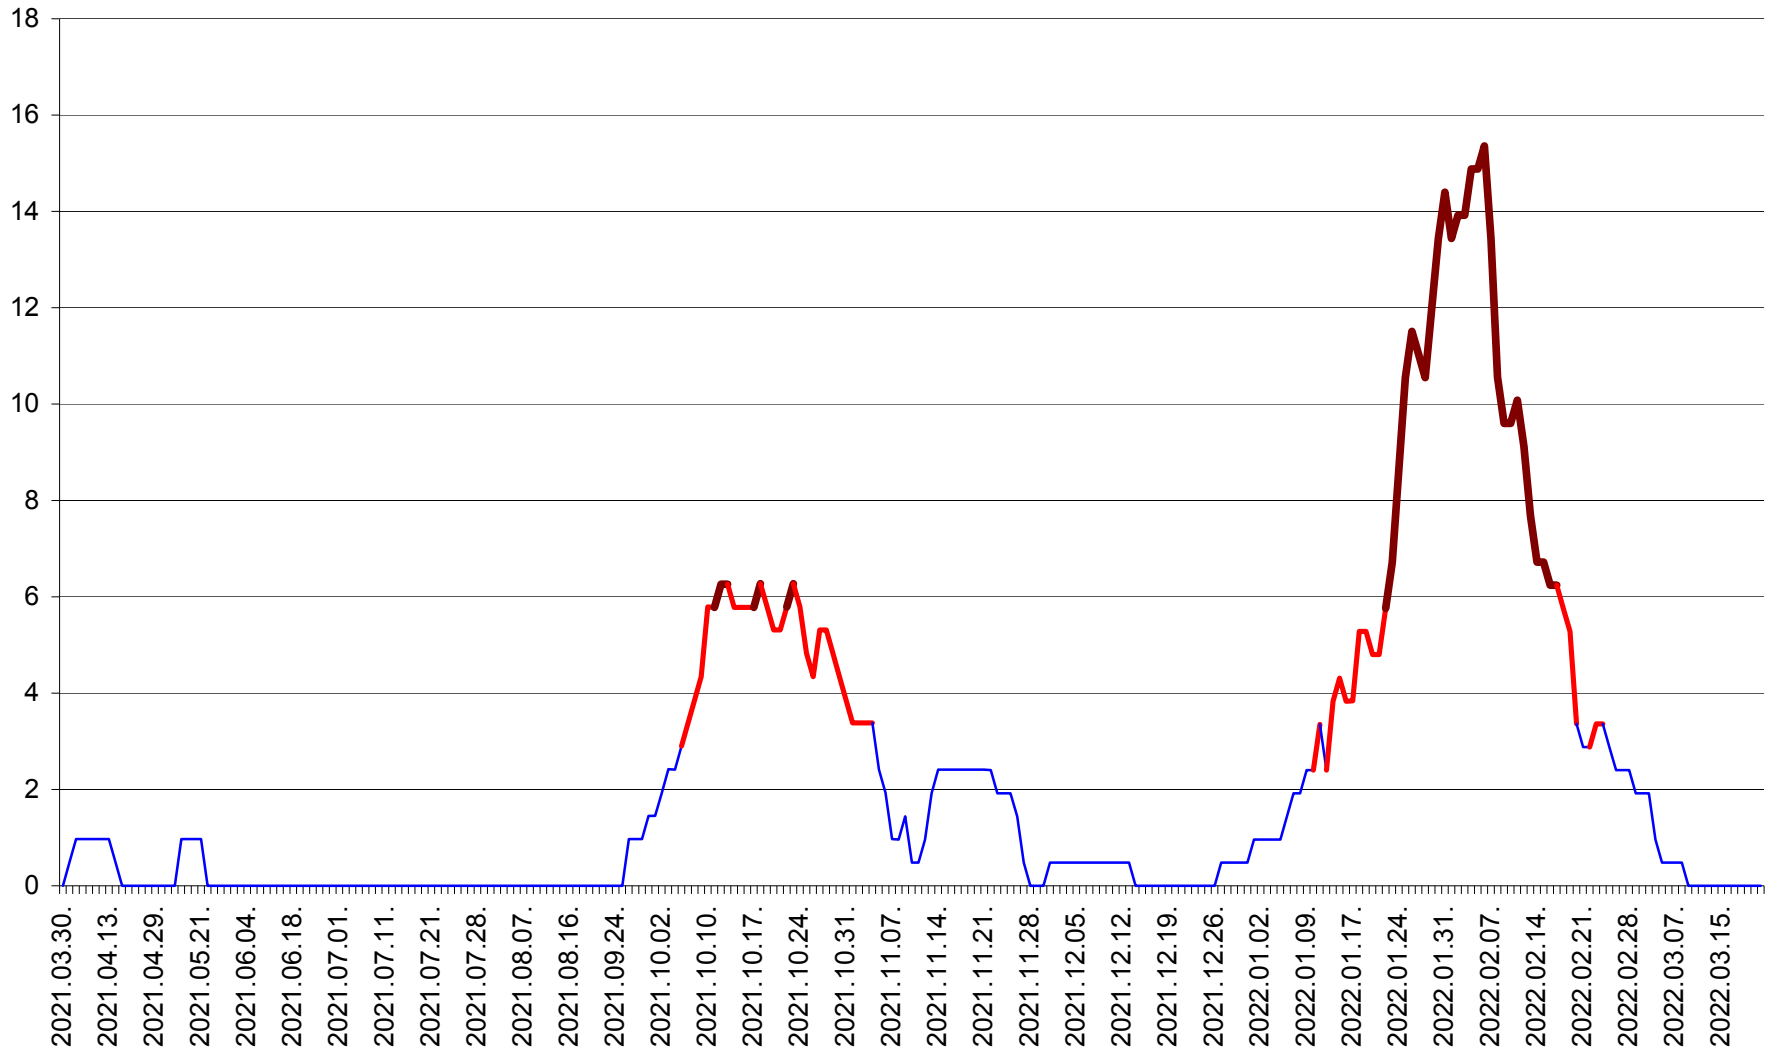

PLĂIEȘII DE JOS - Evolutia incidentei cumulate pe 14 zile la ‰ de locuitori
2021.04.01. - 2022.03.21.