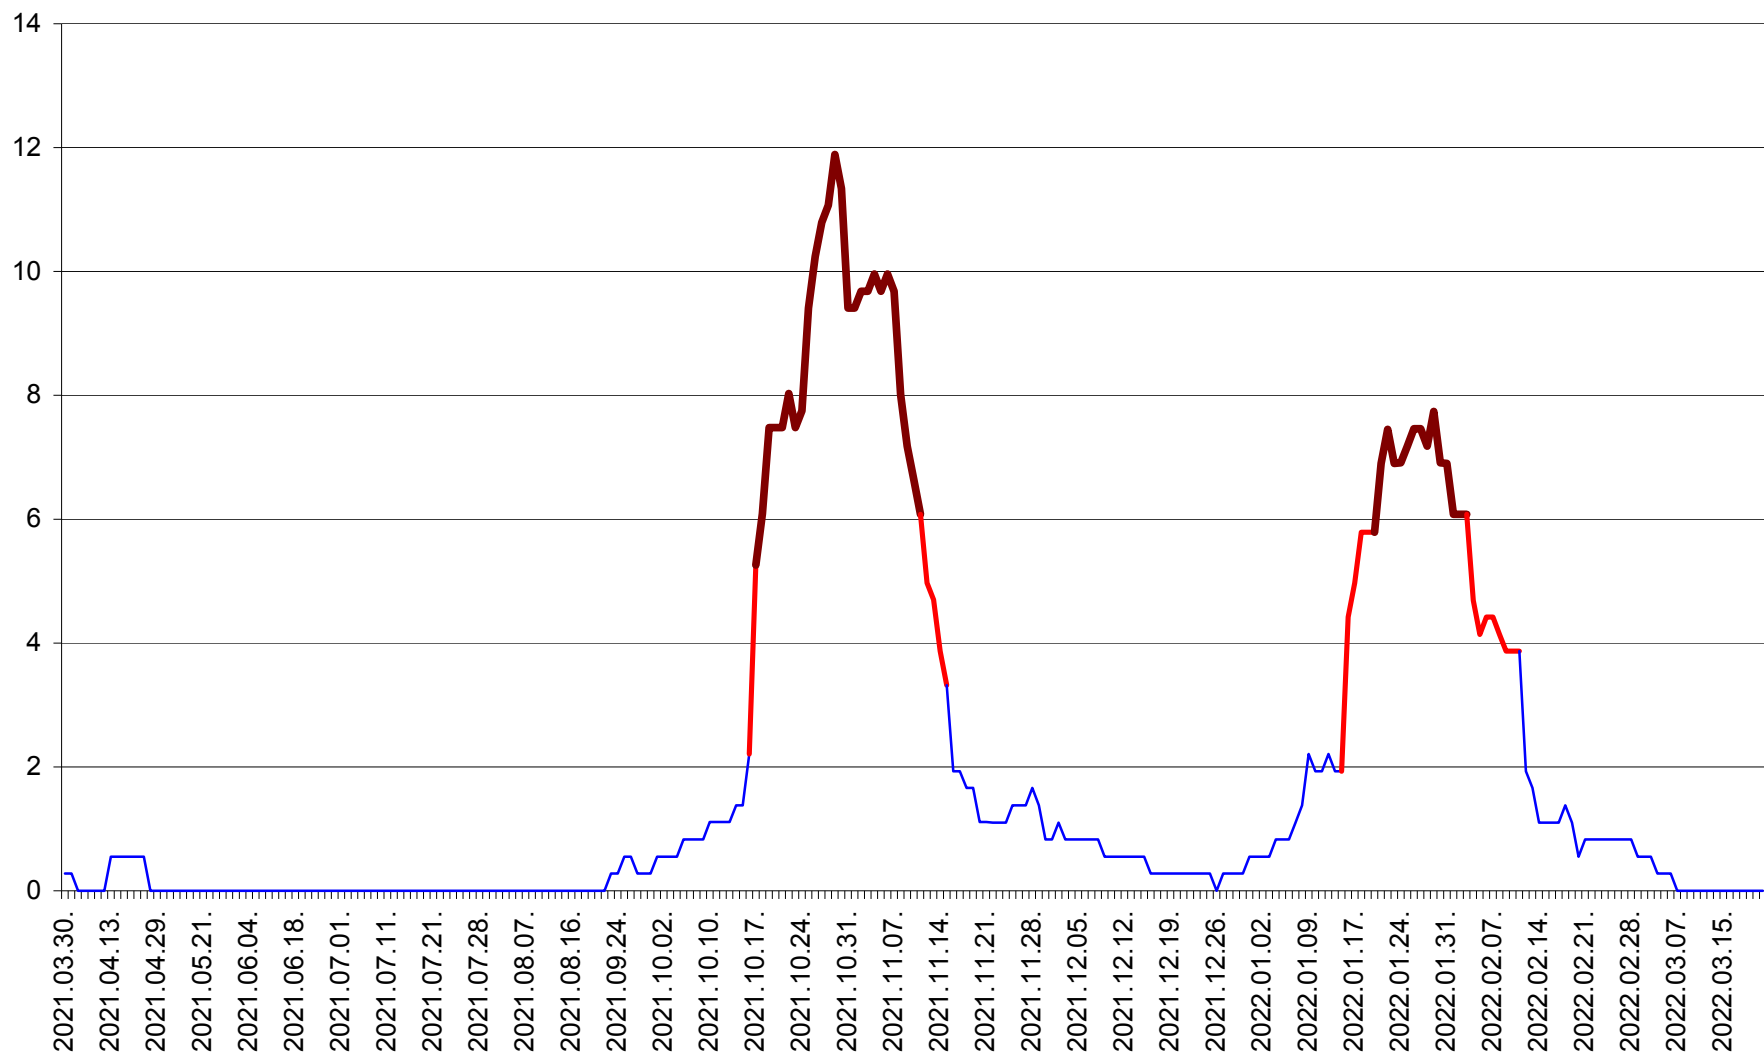

DÂRJIU - Evolutia incidentei cumulate pe 14 zile la ‰ de locuitori
2021.04.01. - 2022.03.21.

DEALU - Evolutia incidentei cumulate pe 14 zile la ‰ de locuitori
2021.04.01. - 2022.03.21.

DITRĂU - Evolutia incidentei cumulate pe 14 zile la ‰ de locuitori
2021.04.01. - 2022.03.21.

FELICENI - Evolutia incidentei cumulate pe 14 zile la ‰ de locuitori
2021.04.01. - 2022.03.21.

FRUMOASA - Evolutia incidentei cumulate pe 14 zile la ‰ de locuitori
2021.04.01. - 2022.03.21.

GĂLĂUȚAȘ - Evolutia incidentei cumulate pe 14 zile la ‰ de locuitori
2021.04.01. - 2022.03.21.

MUNICIPIUL GHEORGHENI - Evolutia incidentei cumulate pe 14 zile la % de locuitori
2021.04.01. - 2022.03.21.

JOSENI - Evolutia incidentei cumulate pe 14 zile la ‰ de locuitori
2021.04.01. - 2022.03.21.

LĂZAREA - Evolutia incidentei cumulate pe 14 zile la % de locuitori
2021.04.01. - 2022.03.21.

LELICENI - Evolutia incidentei cumulate pe 14 zile la ‰ de locuitori
2021.04.01. - 2022.03.21.

LUETA - Evolutia incidentei cumulate pe 14 zile la ‰ de locuitori
2021.04.01. - 2022.03.21.

LUNCA DE JOS - Evolutia incidentei cumulate pe 14 zile la ‰ de locuitori
2021.04.01. - 2022.03.21.