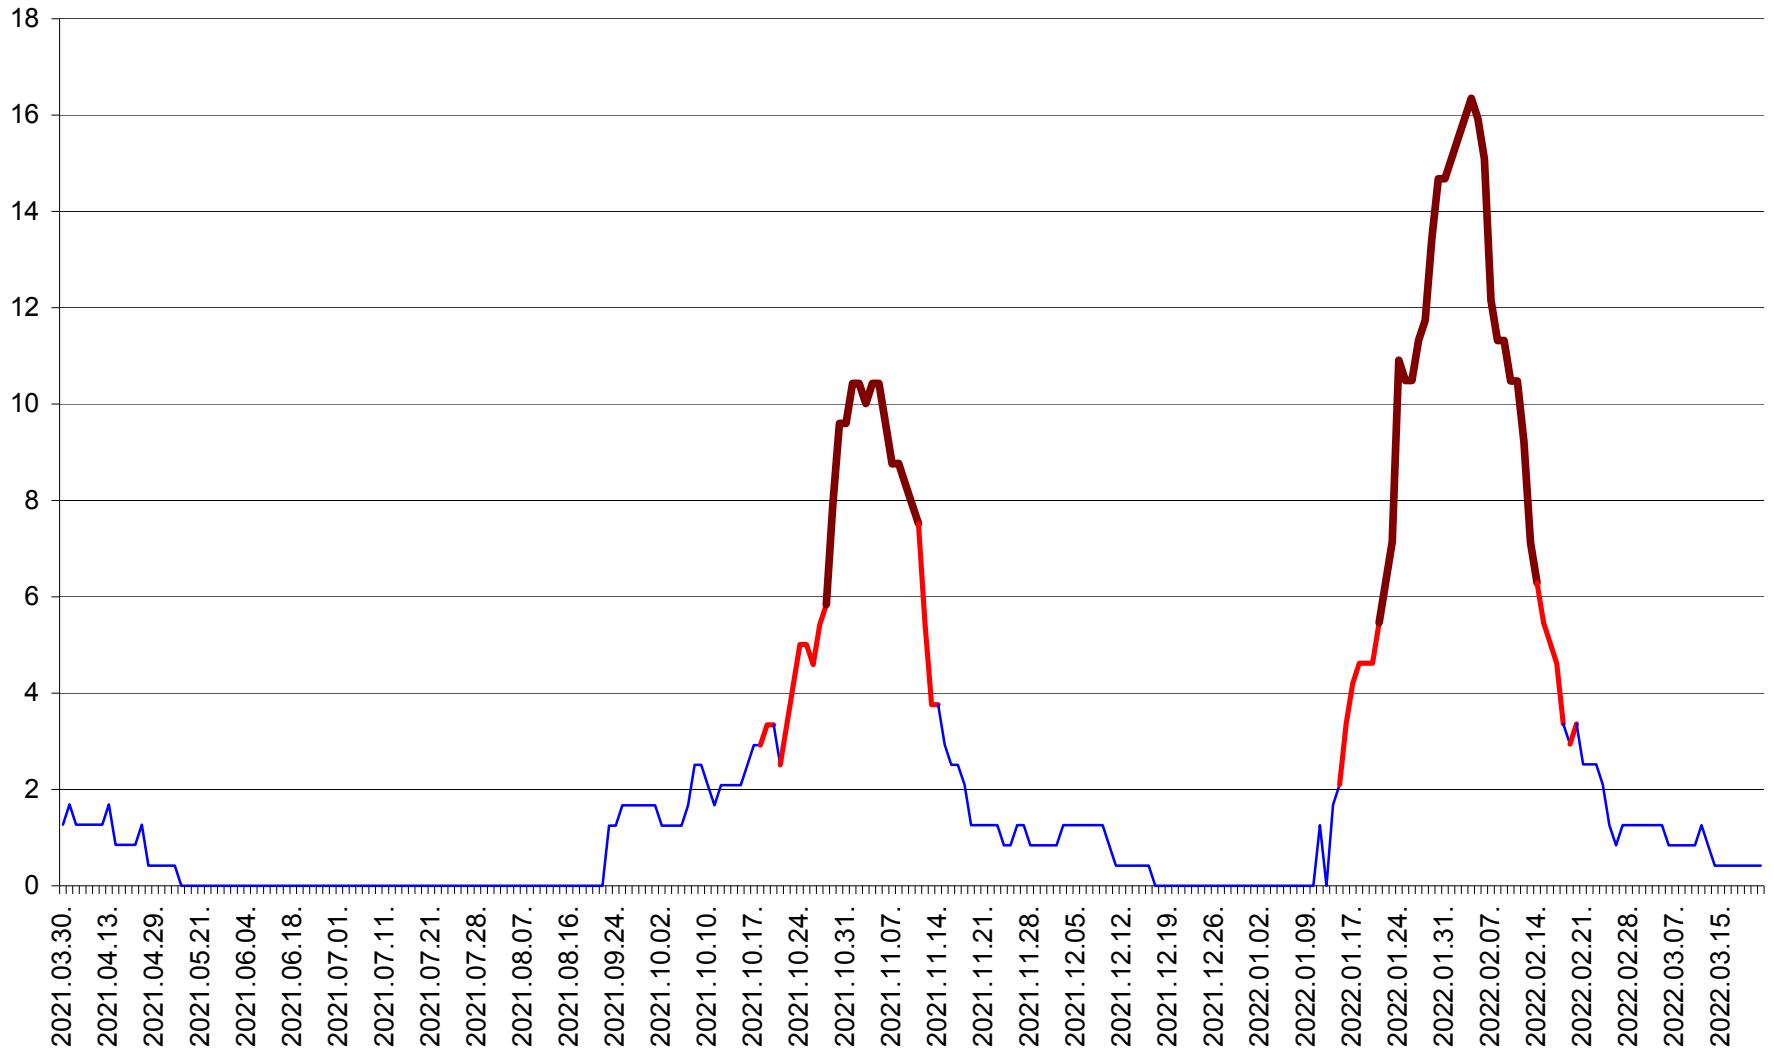

FELICENI - Evolutia incidentei cumulate pe 14 zile la ‰ de locuitori
2021.04.01. - 2022.03.21.

FRUMOASA - Evolutia incidentei cumulate pe 14 zile la ‰ de locuitori
2021.04.01. - 2022.03.21.

GĂLĂUȚAȘ - Evolutia incidentei cumulate pe 14 zile la ‰ de locuitori
2021.04.01. - 2022.03.21.

MUNICIPIUL GHEORGHENI - Evolutia incidentei cumulate pe 14 zile la % de locuitori
2021.04.01. - 2022.03.21.

JOSENI - Evolutia incidentei cumulate pe 14 zile la ‰ de locuitori
2021.04.01. - 2022.03.21.

LĂZAREA - Evolutia incidentei cumulate pe 14 zile la % de locuitori
2021.04.01. - 2022.03.21.

LELICENI - Evolutia incidentei cumulate pe 14 zile la ‰ de locuitori
2021.04.01. - 2022.03.21.

LUETA - Evolutia incidentei cumulate pe 14 zile la ‰ de locuitori
2021.04.01. - 2022.03.21.

LUNCA DE JOS - Evolutia incidentei cumulate pe 14 zile la ‰ de locuitori
2021.04.01. - 2022.03.21.