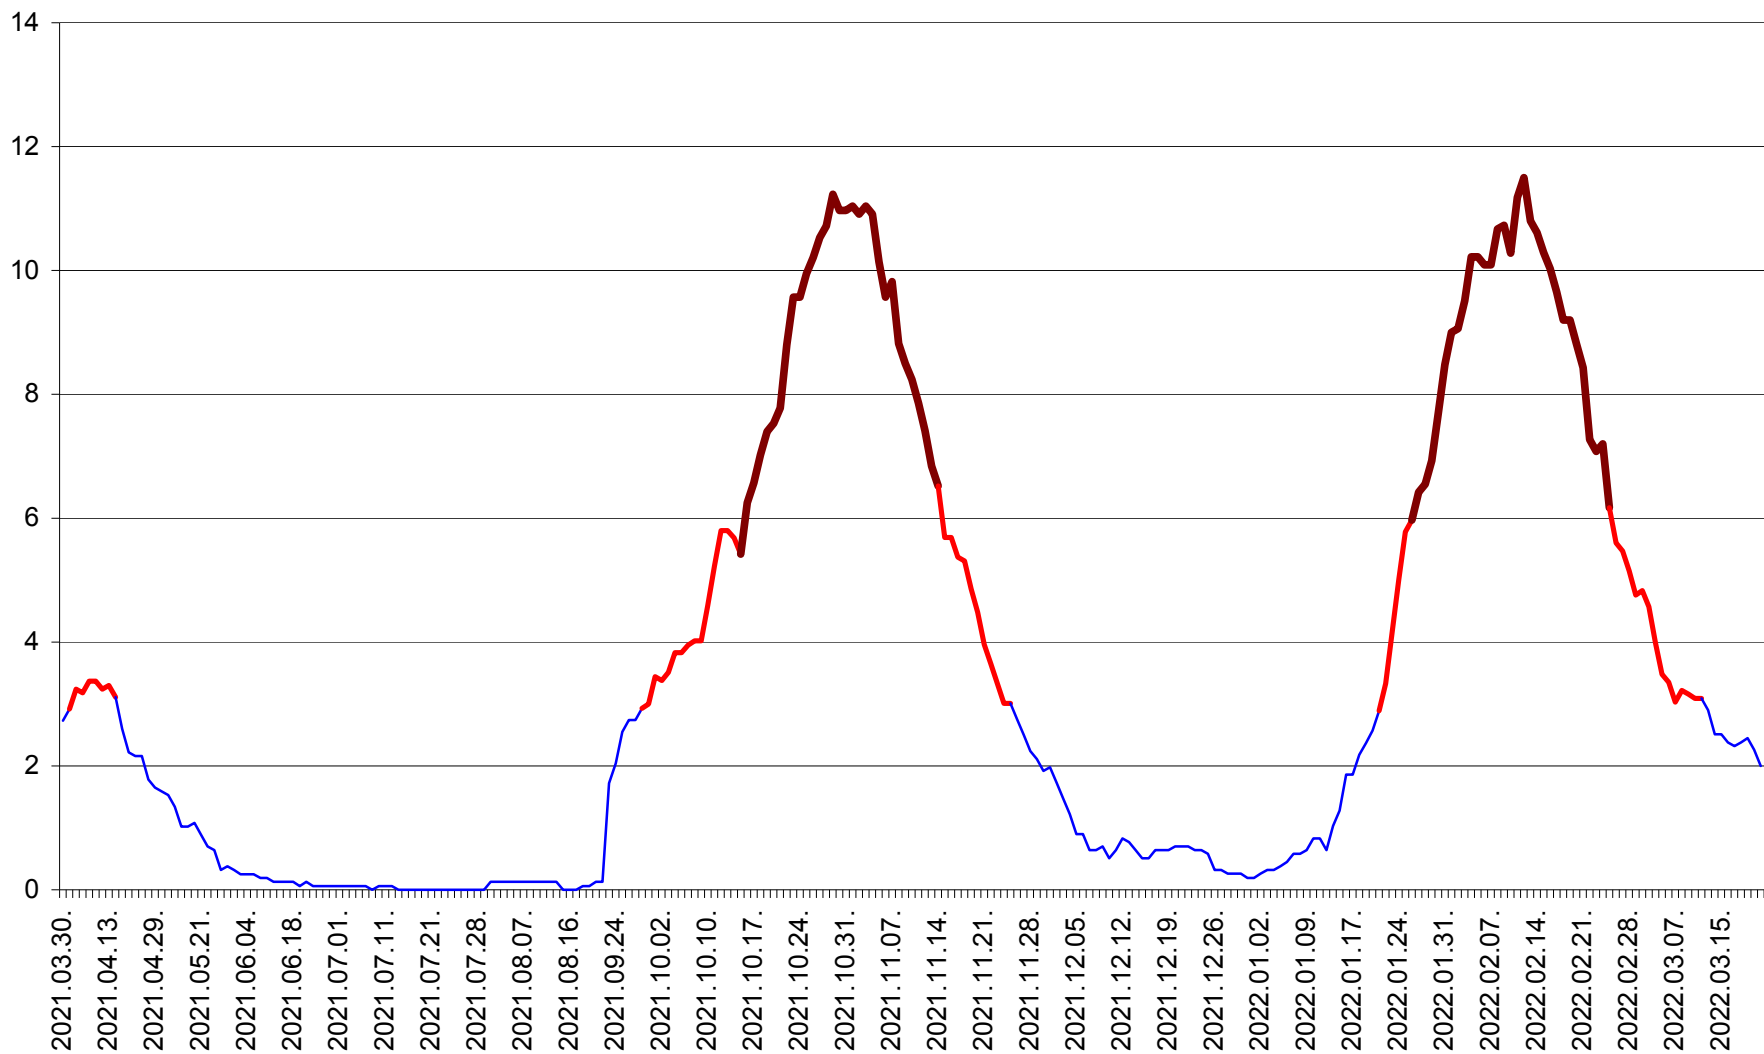

TULGHEȘ - Evolutia incidentei cumulate pe 14 zile la ‰ de locuitori
2021.04.01. - 2022.03.21.