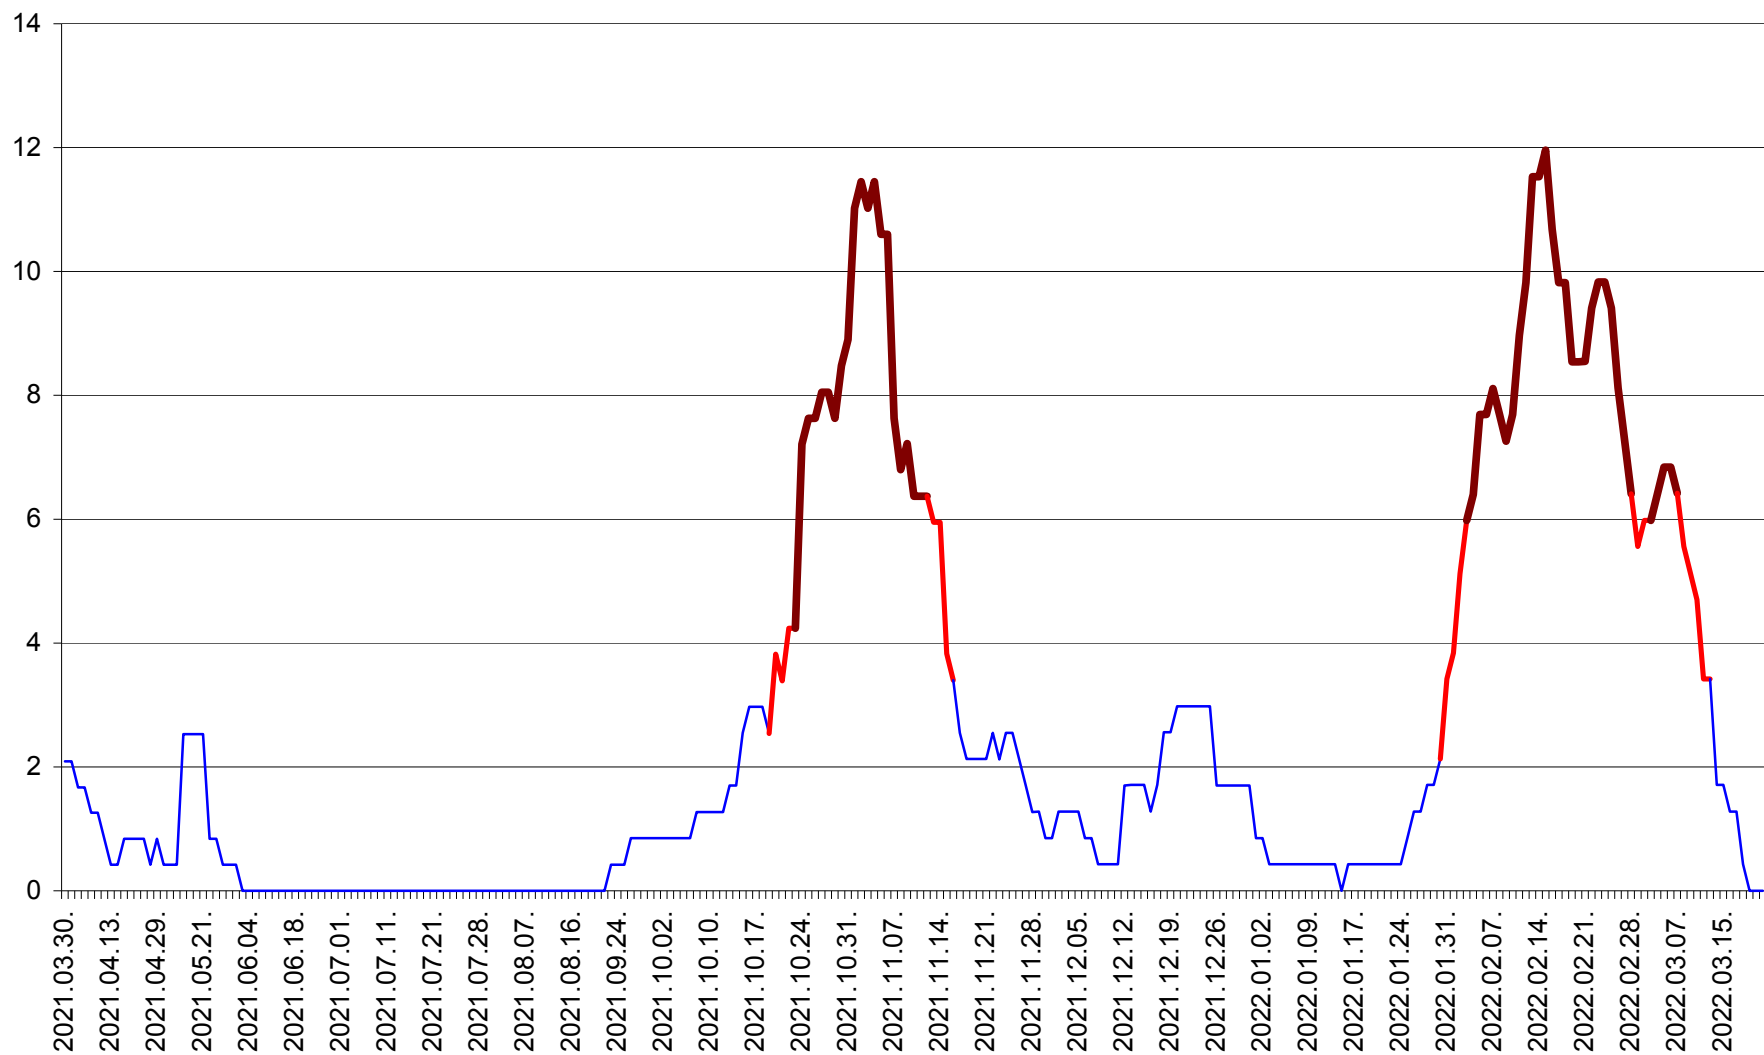

ORAȘ CRISTURU SECUIESC - Evolutia incidentei cumulate pe 14 zile la ‰ de locuitori
2021.04.01. - 2022.03.21.

DĂNEȘTI - Evolutia incidentei cumulate pe 14 zile la ‰ de locuitori
2021.04.01. - 2022.03.21.

DÂRJIU - Evolutia incidentei cumulate pe 14 zile la ‰ de locuitori
2021.04.01. - 2022.03.21.

DEALU - Evolutia incidentei cumulate pe 14 zile la ‰ de locuitori
2021.04.01. - 2022.03.21.

DITRĂU - Evolutia incidentei cumulate pe 14 zile la ‰ de locuitori
2021.04.01. - 2022.03.21.

FELICENI - Evolutia incidentei cumulate pe 14 zile la ‰ de locuitori
2021.04.01. - 2022.03.21.

FRUMOASA - Evolutia incidentei cumulate pe 14 zile la ‰ de locuitori
2021.04.01. - 2022.03.21.

GĂLĂUȚAȘ - Evolutia incidentei cumulate pe 14 zile la ‰ de locuitori
2021.04.01. - 2022.03.21.