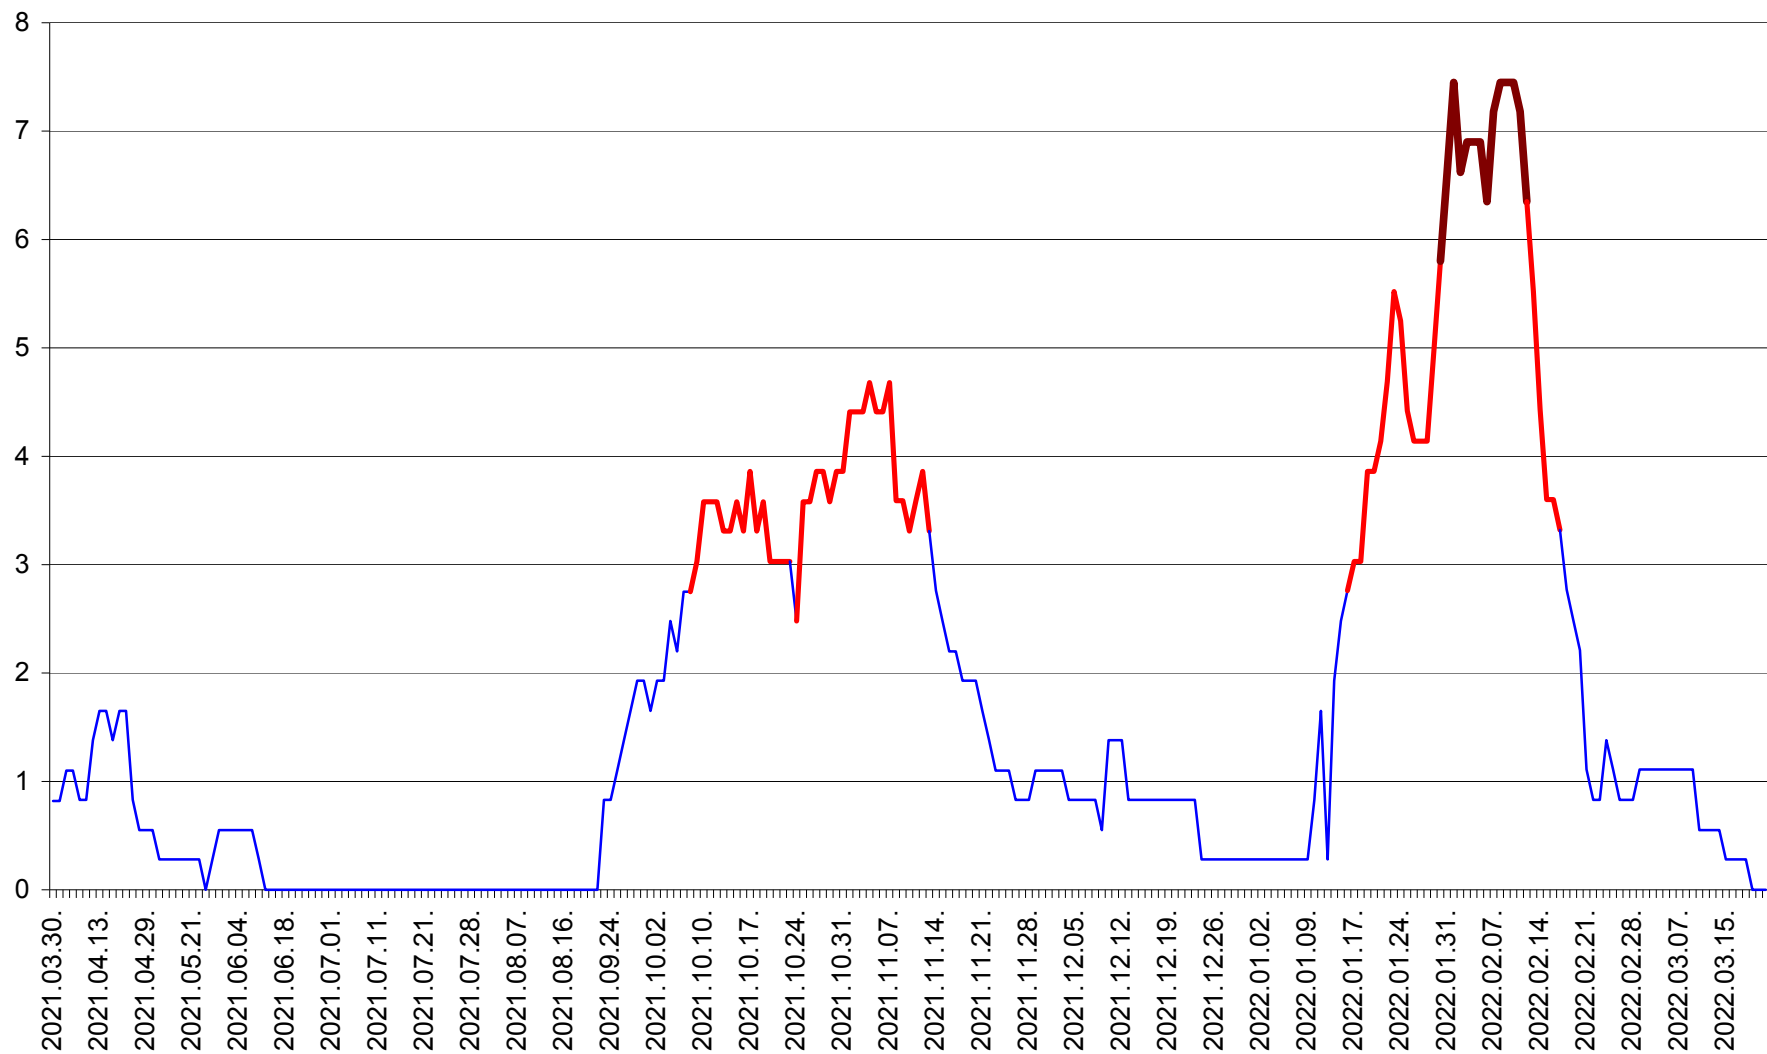

RACU - Evolutia incidentei cumulate pe 14 zile la ‰ de locuitori
2021.04.01. - 2022.03.21.

REMETEA - Evolutia incidentei cumulate pe 14 zile la % de locuitori
2021.04.01. - 2022.03.21.

SĂCEL - Evolutia incidentei cumulate pe 14 zile la ‰ de locuitori
2021.04.01. - 2022.03.21.

SÂNCRĂIENI - Evolutia incidentei cumulate pe 14 zile la ‰ de locuitori
2021.04.01. - 2022.03.21.

SÂNDOMIC - Evolutia incidentei cumulate pe 14 zile la ‰ de locuitori
2021.04.01. - 2022.03.21.

SÂNMARTIN - Evolutia incidentei cumulate pe 14 zile la ‰ de locuitori
2021.04.01. - 2022.03.21.

SÂNSIMION - Evolutia incidentei cumulate pe 14 zile la ‰ de locuitori
2021.04.01. - 2022.03.21.

SÂNTIMBRU - Evolutia incidentei cumulate pe 14 zile la ‰ de locuitori
2021.04.01. - 2022.03.21.

SĂRMAȘ - Evolutia incidentei cumulate pe 14 zile la ‰ de locuitori
2021.04.01. - 2022.03.21.