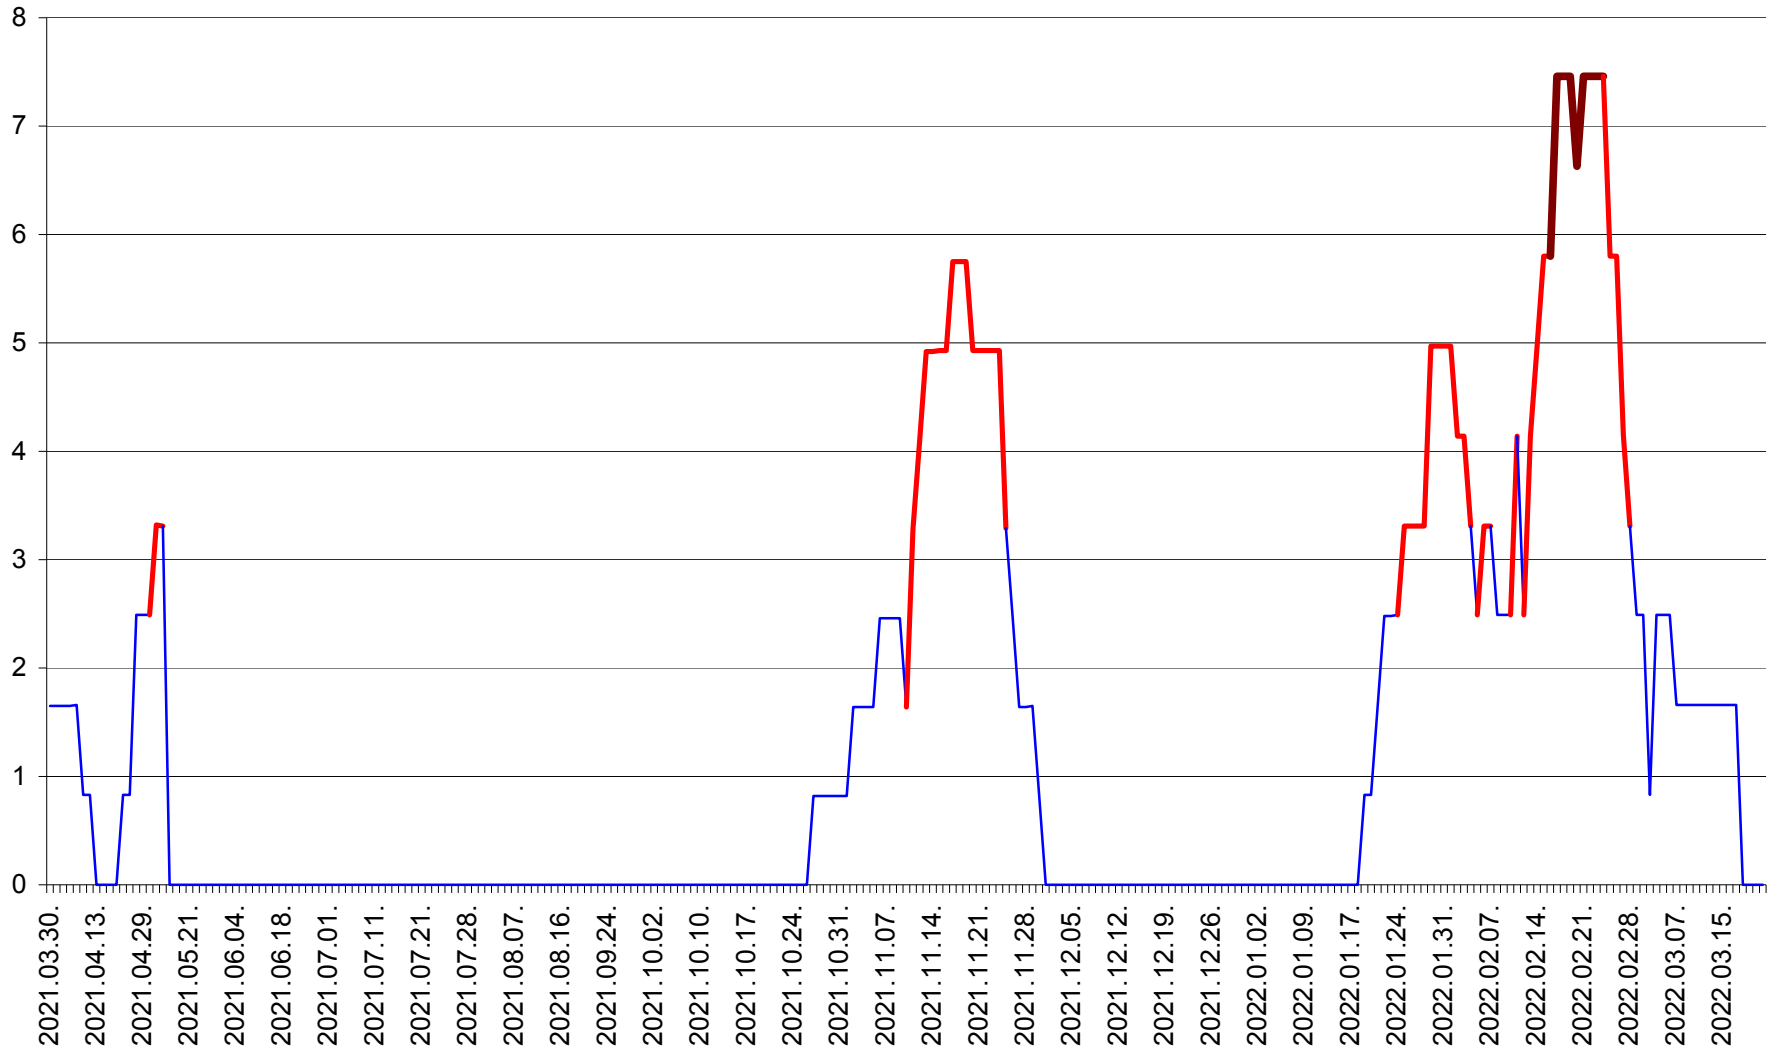

PLĂIEȘII DE JOS - Evolutia incidentei cumulate pe 14 zile la ‰ de locuitori
2021.04.01. - 2022.03.21.

PORUMBENI - Evolutia incidentei cumulate pe 14 zile la ‰ de locuitori
2021.04.01. - 2022.03.21.

PRAID - Evolutia incidentei cumulate pe 14 zile la ‰ de locuitori
2021.04.01. - 2022.03.21.

RACU - Evolutia incidentei cumulate pe 14 zile la ‰ de locuitori
2021.04.01. - 2022.03.21.

REMETEA - Evolutia incidentei cumulate pe 14 zile la % de locuitori
2021.04.01. - 2022.03.21.

SĂCEL - Evolutia incidentei cumulate pe 14 zile la ‰ de locuitori
2021.04.01. - 2022.03.21.