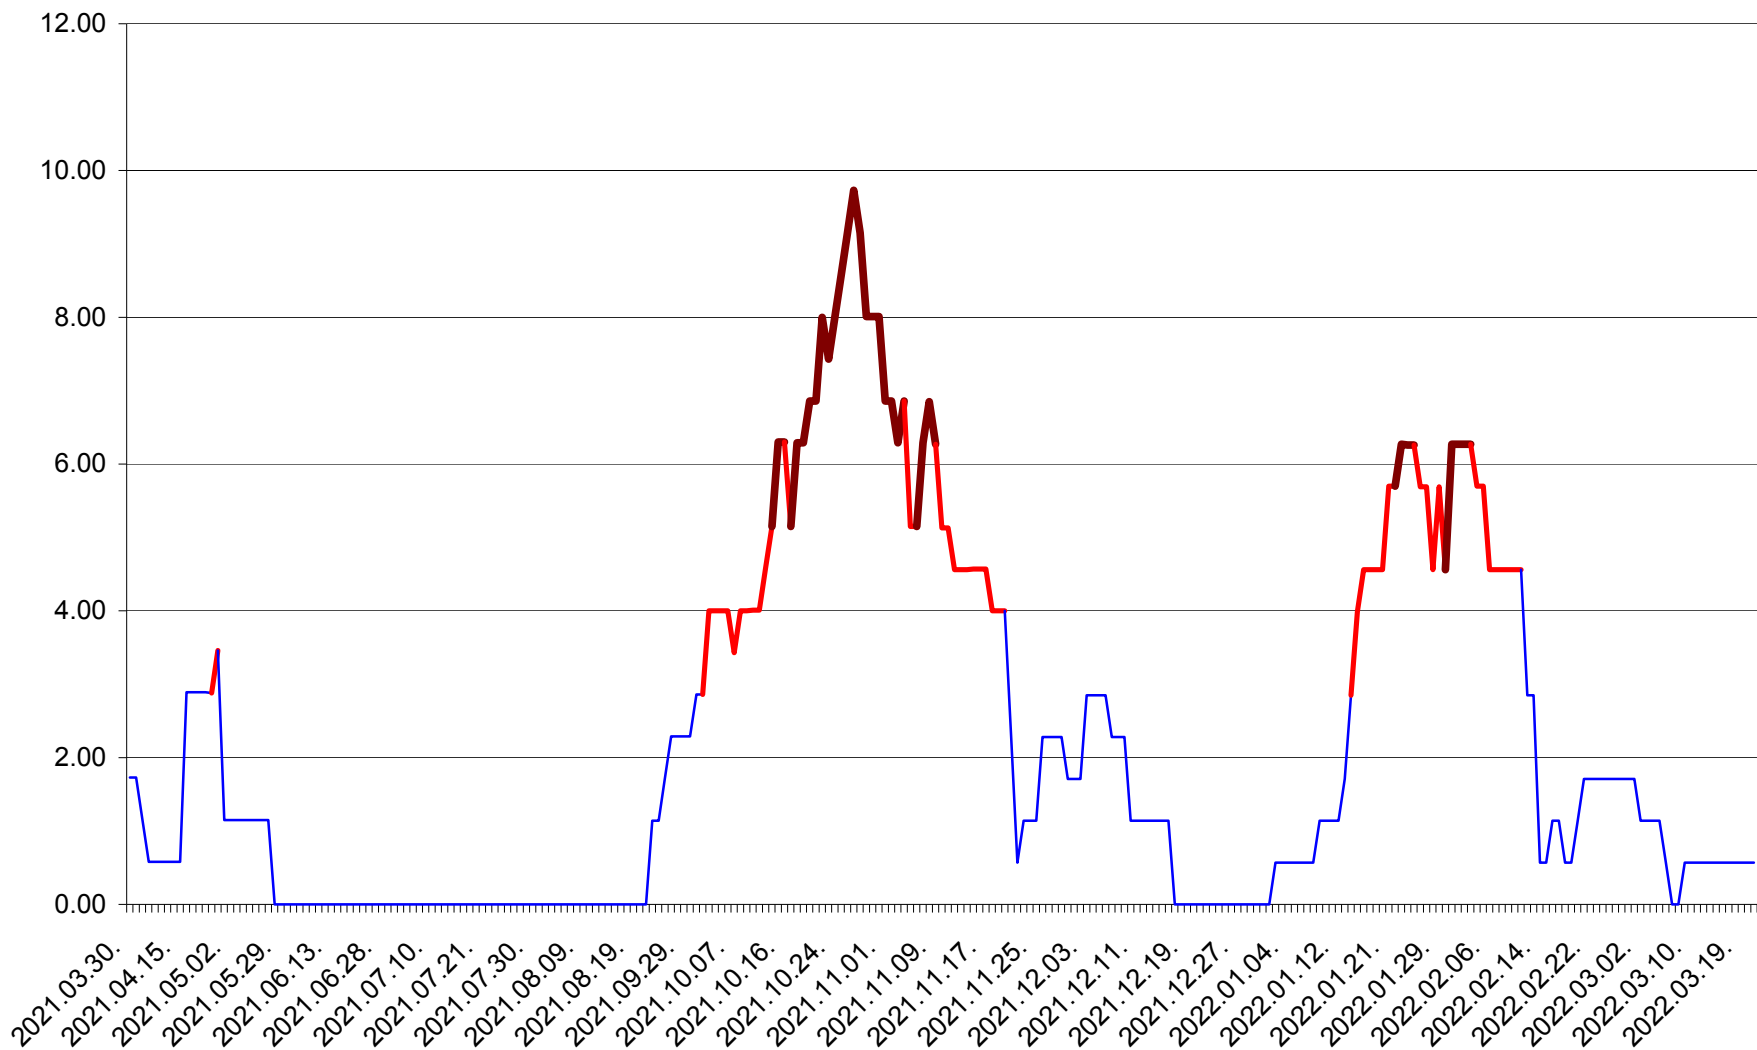

ORAȘ VLĂHIȚA - Evolutia incidentei cumulate pe 14 zile la ‰ de locuitori
2021.04.01. - 2022.03.21.