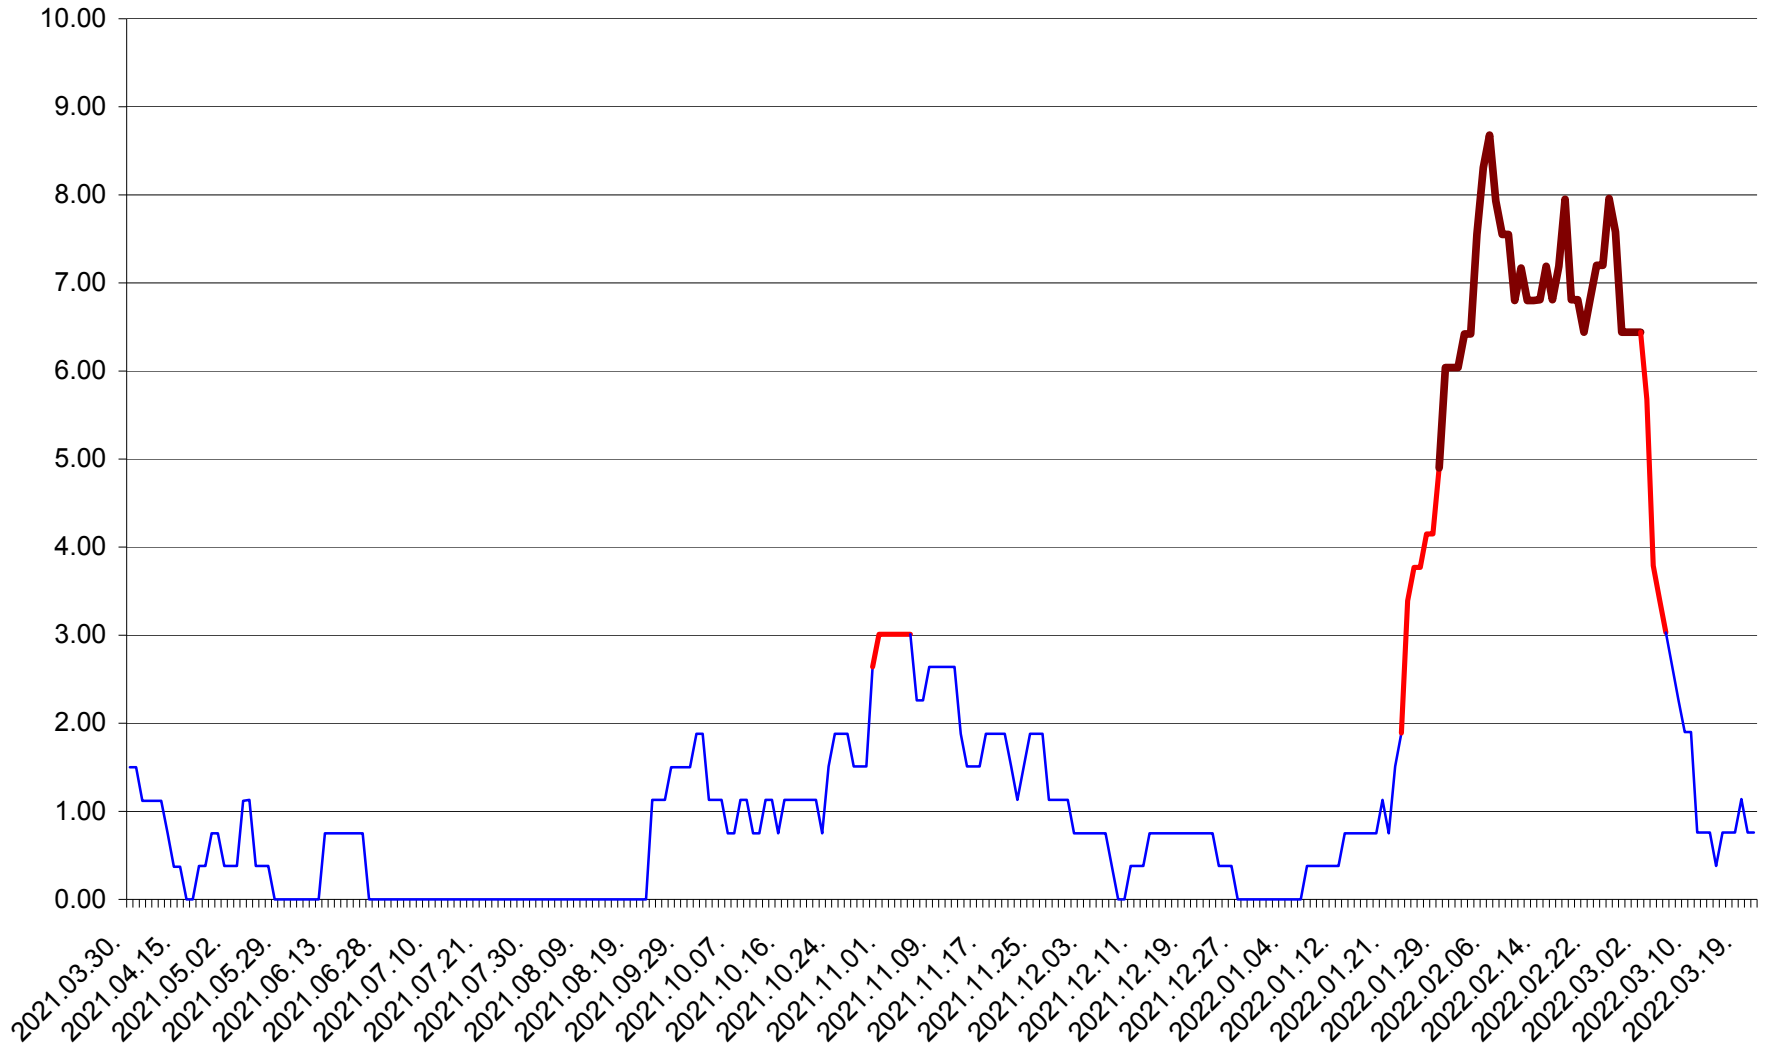

ATID - Evolutia incidentei cumulate pe 14 zile la ‰ de locuitori
2021.04.01. - 2022.03.21.

AVRĂMEȘTI - Evolutia incidentei cumulate pe 14 zile la ‰ de locuitori
2021.04.01. - 2022.03.21.

ORAȘ BĂILE TUȘNAD - Evoluția incidenței cumulate pe 14 zile la ‰ de locuitori
2021.04.01. - 2022.03.21.

ORAȘ BĂLAN - Evoluția incidenței cumulate pe 14 zile la ‰ de locuitori
2021.04.01. - 2022.03.21.

BILBOR - Evolutia incidentei cumulate pe 14 zile la ‰ de locuitori
2021.04.01. - 2022.03.21.

ORAȘ BORSEC - Evolutia incidentei cumulate pe 14 zile la ‰ de locuitori
2021.04.01. - 2022.03.21.

BRĂDEȘTI - Evolutia incidentei cumulate pe 14 zile la ‰ de locuitori
2021.04.01. - 2022.03.21.

CĂPÂLNIȚA - Evolutia incidentei cumulate pe 14 zile la ‰ de locuitori
2021.04.01. - 2022.03.21.

CÂRȚA - Evolutia incidentei cumulate pe 14 zile la ‰ de locuitori
2021.04.01. - 2022.03.21.