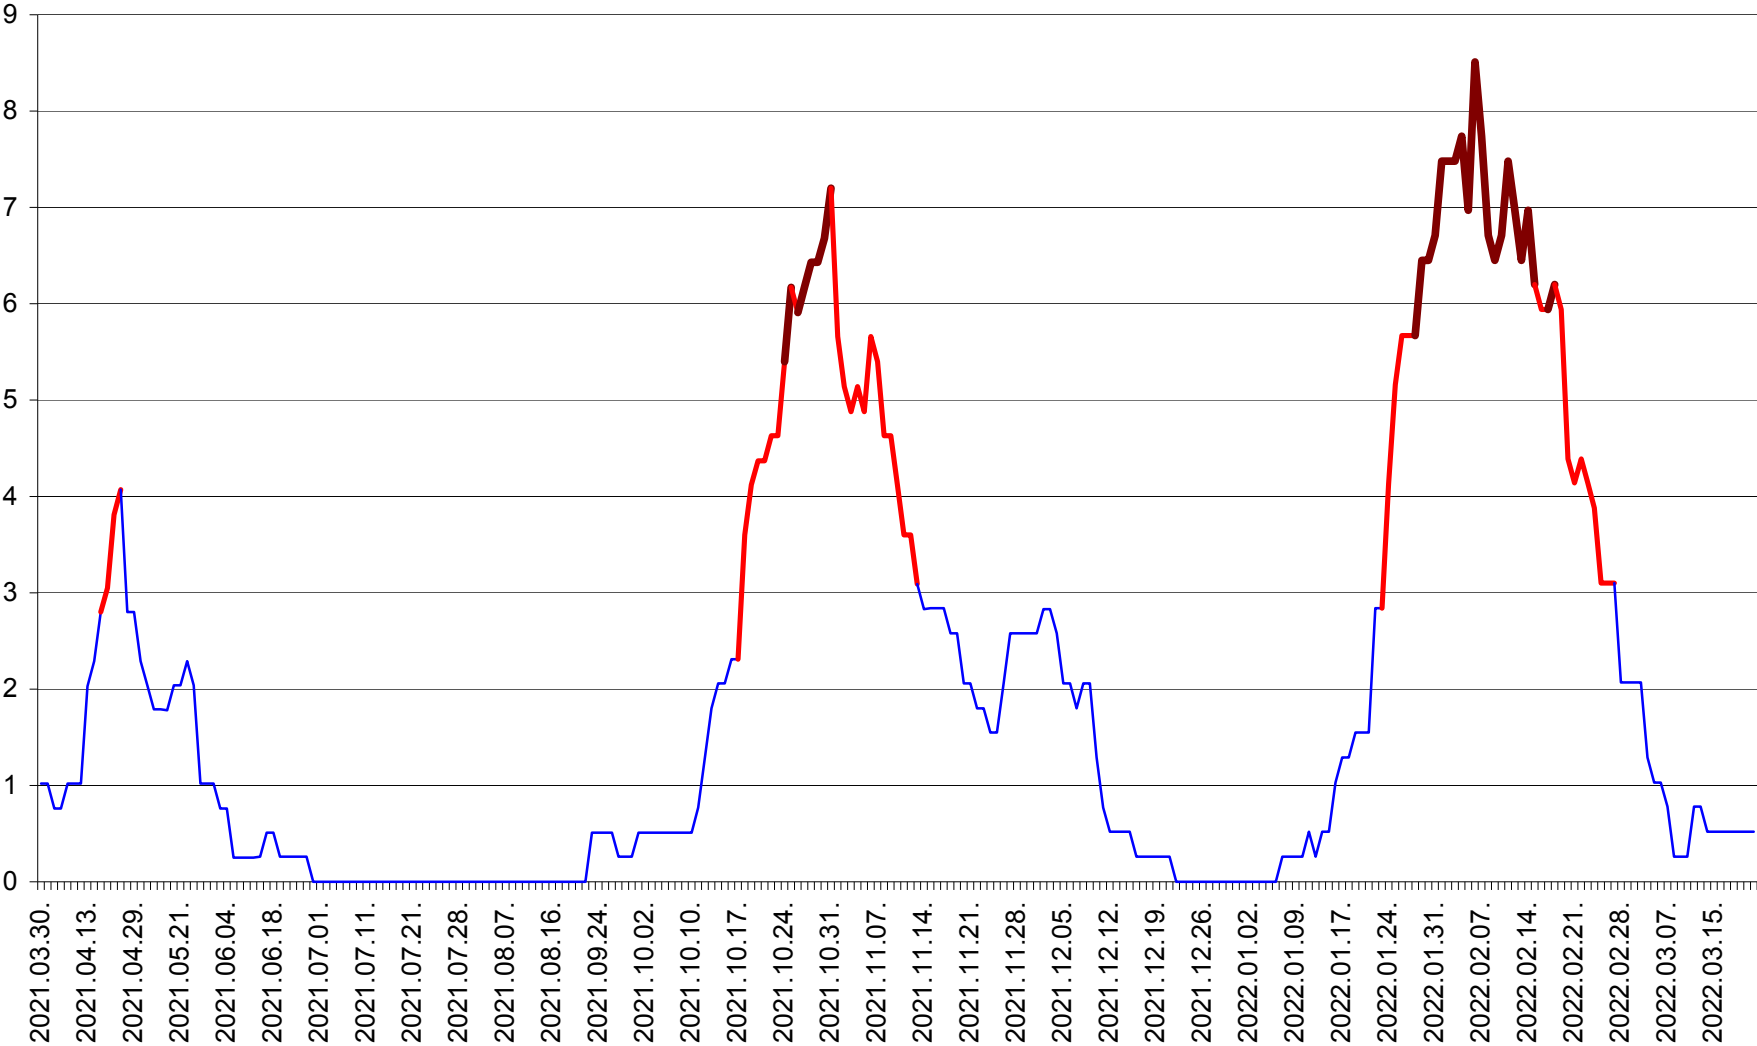

SÂNSIMION - Evolutia incidentei cumulate pe 14 zile la ‰ de locuitori
2021.04.01. - 2022.03.21.

SÂNTIMBRU - Evolutia incidentei cumulate pe 14 zile la ‰ de locuitori
2021.04.01. - 2022.03.21.

SĂRMAȘ - Evolutia incidentei cumulate pe 14 zile la ‰ de locuitori
2021.04.01. - 2022.03.21.

SATU MARE - Evolutia incidentei cumulate pe 14 zile la ‰ de locuitori
2021.04.01. - 2022.03.21.

SECUIENI - Evolutia incidentei cumulate pe 14 zile la ‰ de locuitori
2021.04.01. - 2022.03.21.

SICULENI - Evolutia incidentei cumulate pe 14 zile la ‰ de locuitori
2021.04.01. - 2022.03.21.

ȘIMONEȘTI - Evolutia incidentei cumulate pe 14 zile la ‰ de locuitori
2021.04.01. - 2022.03.21.

SUBCETATE - Evolutia incidentei cumulate pe 14 zile la ‰ de locuitori
2021.04.01. - 2022.03.21.

SUSENI - Evolutia incidentei cumulate pe 14 zile la ‰ de locuitori
2021.04.01. - 2022.03.21.