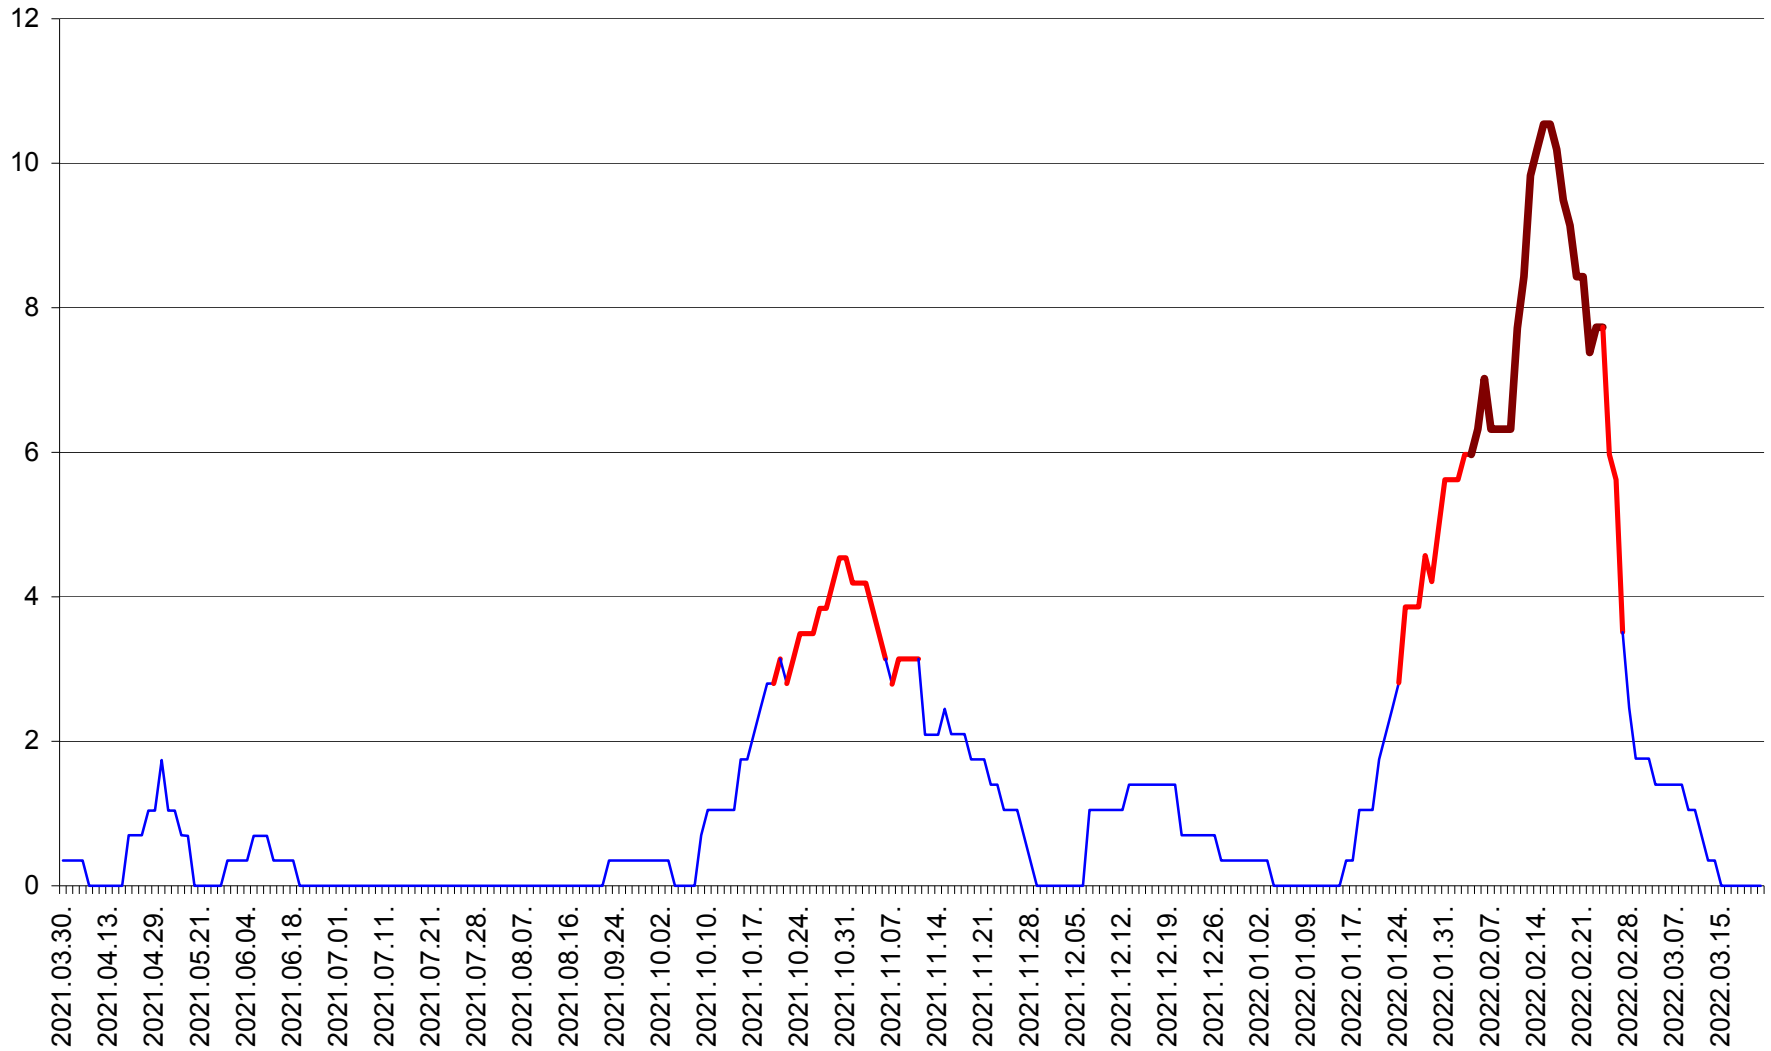

SICULENI - Evolutia incidentei cumulate pe 14 zile la ‰ de locuitori
2021.04.01. - 2022.03.21.