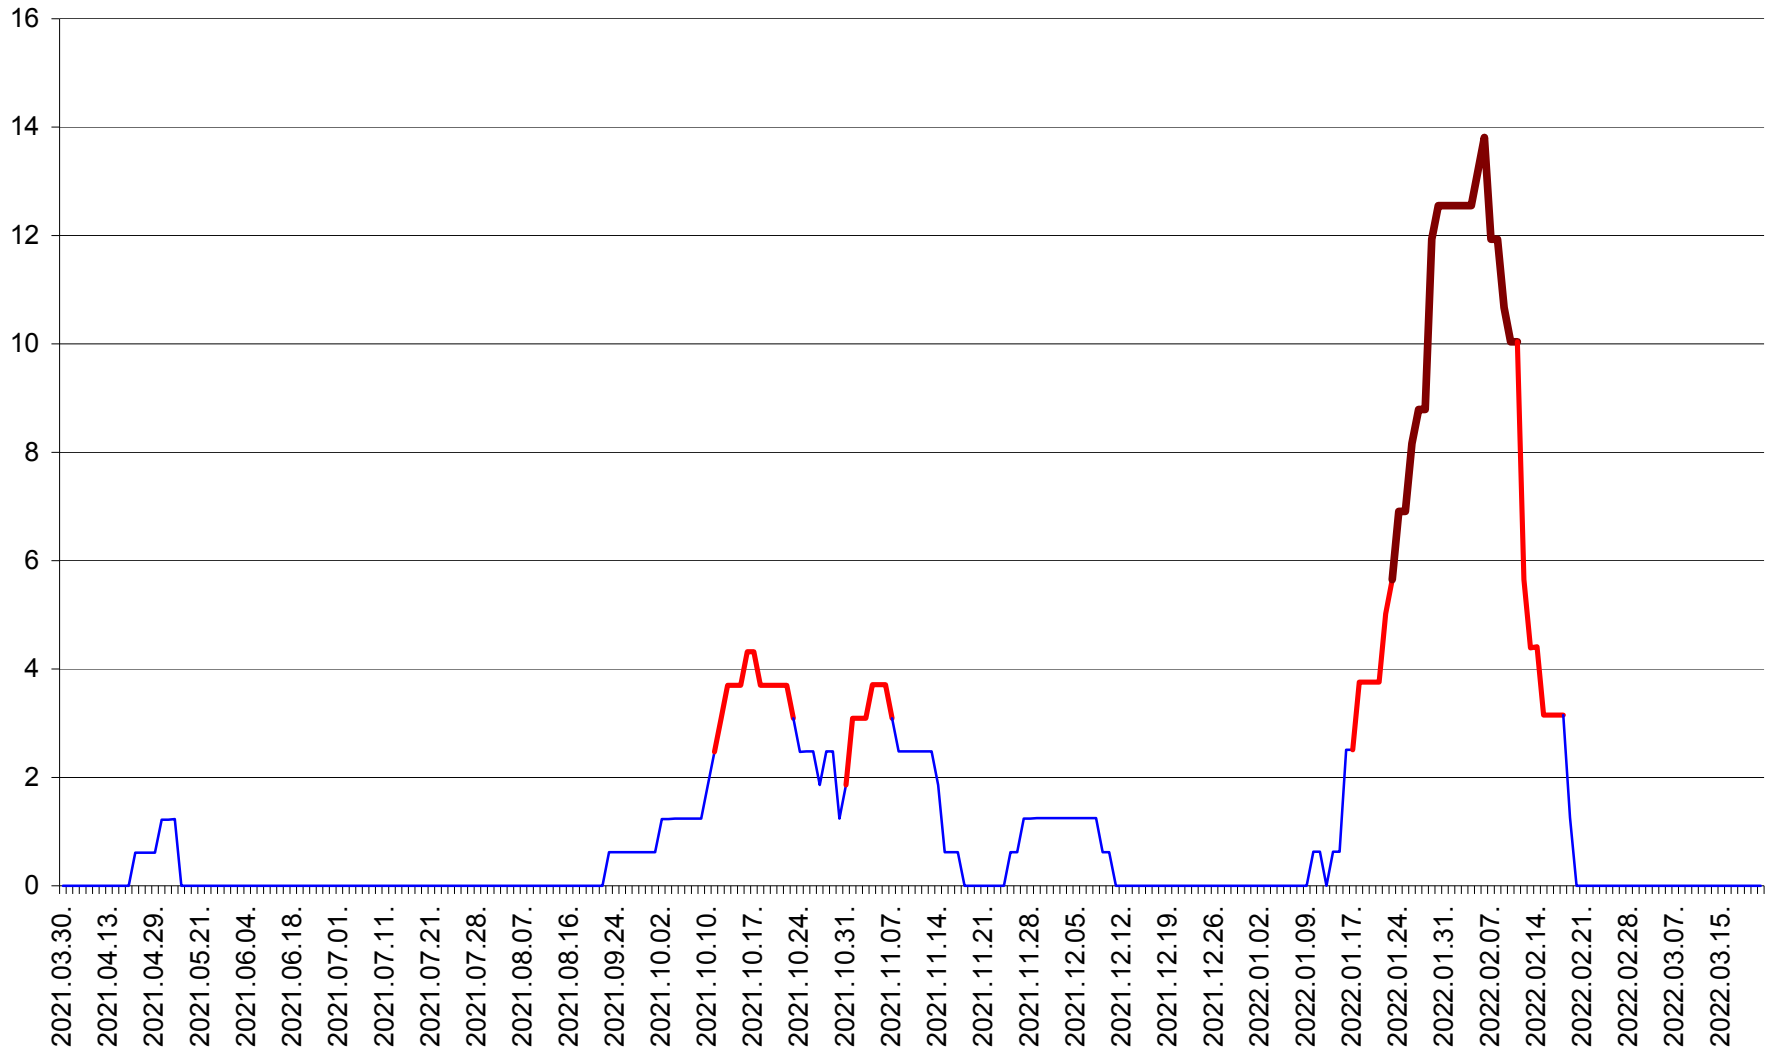

PLĂIEȘII DE JOS - Evolutia incidentei cumulate pe 14 zile la ‰ de locuitori
2021.04.01. - 2022.03.21.

PORUMBENI - Evolutia incidentei cumulate pe 14 zile la ‰ de locuitori
2021.04.01. - 2022.03.21.

PRAID - Evolutia incidentei cumulate pe 14 zile la ‰ de locuitori
2021.04.01. - 2022.03.21.

RACU - Evolutia incidentei cumulate pe 14 zile la ‰ de locuitori
2021.04.01. - 2022.03.21.

REMETEA - Evolutia incidentei cumulate pe 14 zile la % de locuitori
2021.04.01. - 2022.03.21.

SĂCEL - Evolutia incidentei cumulate pe 14 zile la ‰ de locuitori
2021.04.01. - 2022.03.21.