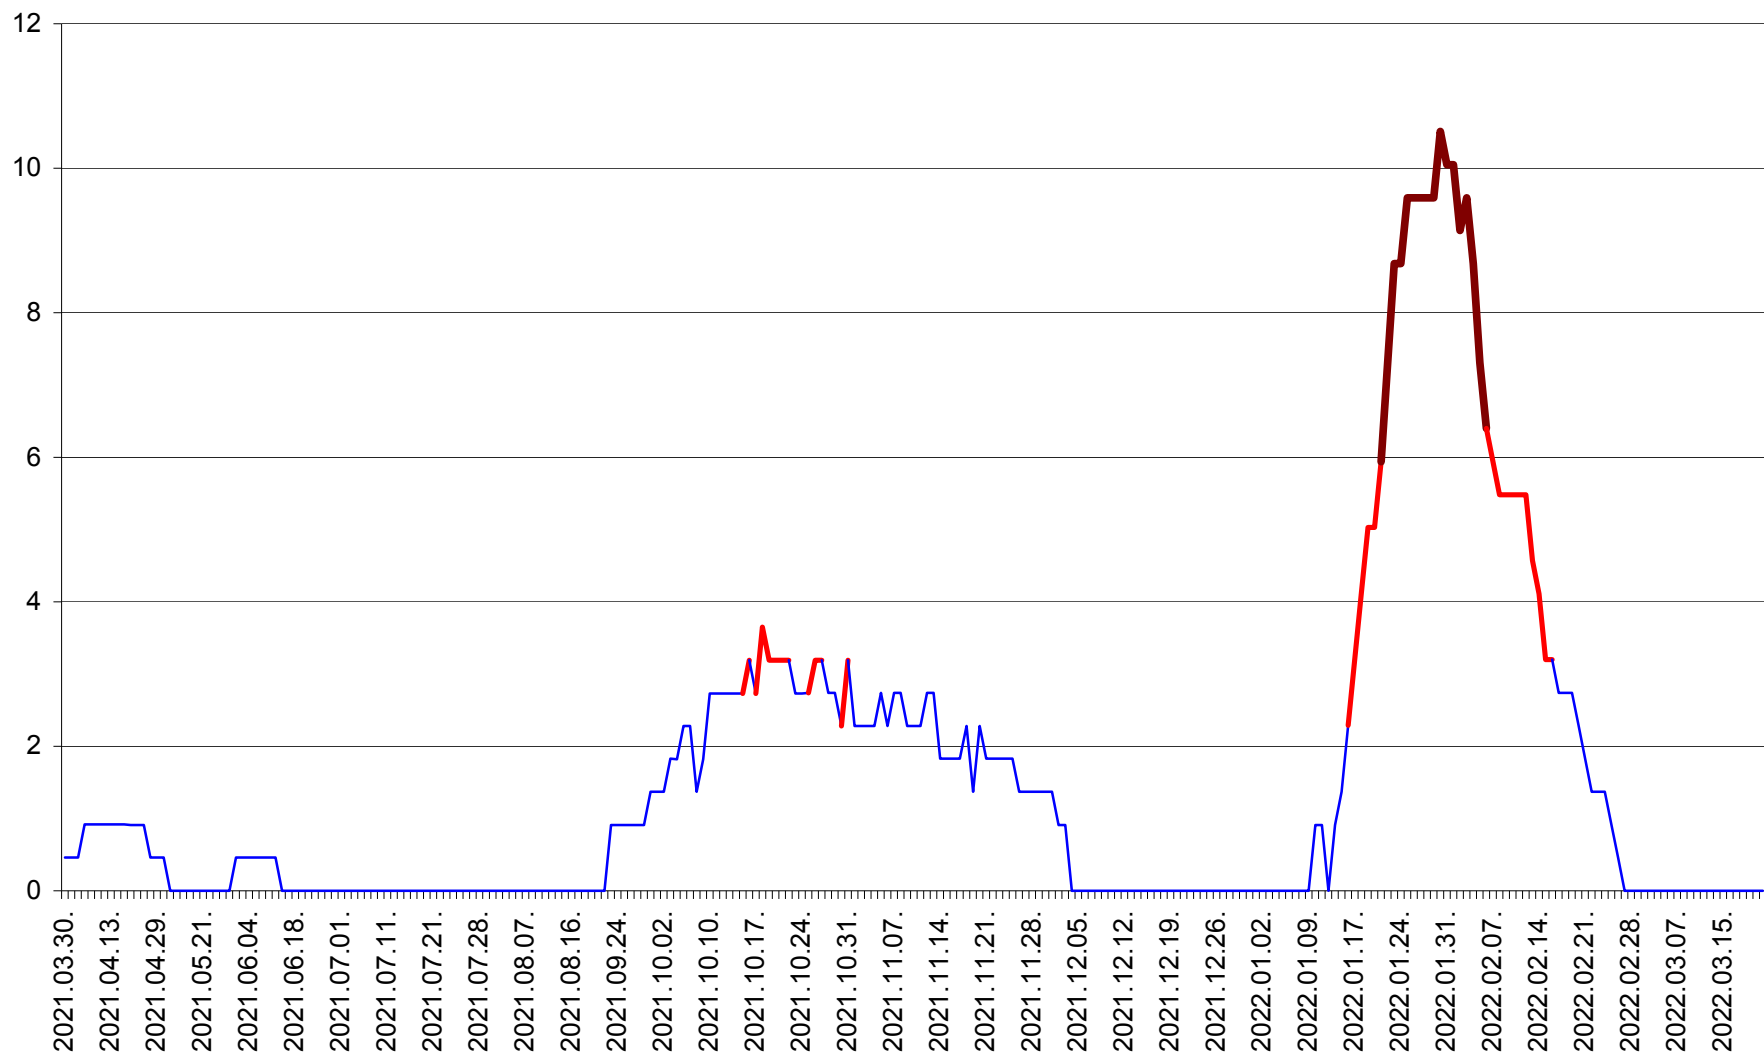

CICEU - Evolutia incidentei cumulate pe 14 zile la ‰ de locuitori
2021.04.01. - 2022.03.21.

CIUCSÂNGEORGIU - Evolutia incidentei cumulate pe 14 zile la ‰ de locuitori
2021.04.01. - 2022.03.21.

CIUMANI - Evolutia incidentei cumulate pe 14 zile la ‰ de locuitori
2021.04.01. - 2022.03.21.

CORBU - Evolutia incidentei cumulate pe 14 zile la ‰ de locuitori
2021.04.01. - 2022.03.21.

CORUND - Evolutia incidentei cumulate pe 14 zile la ‰ de locuitori
2021.04.01. - 2022.03.21.

COZMENI - Evolutia incidentei cumulate pe 14 zile la ‰ de locuitori
2021.04.01. - 2022.03.21.

ORAȘ CRISTURU SECUIESC - Evolutia incidentei cumulate pe 14 zile la ‰ de locuitori
2021.04.01. - 2022.03.21.

DĂNEȘTI - Evolutia incidentei cumulate pe 14 zile la ‰ de locuitori
2021.04.01. - 2022.03.21.