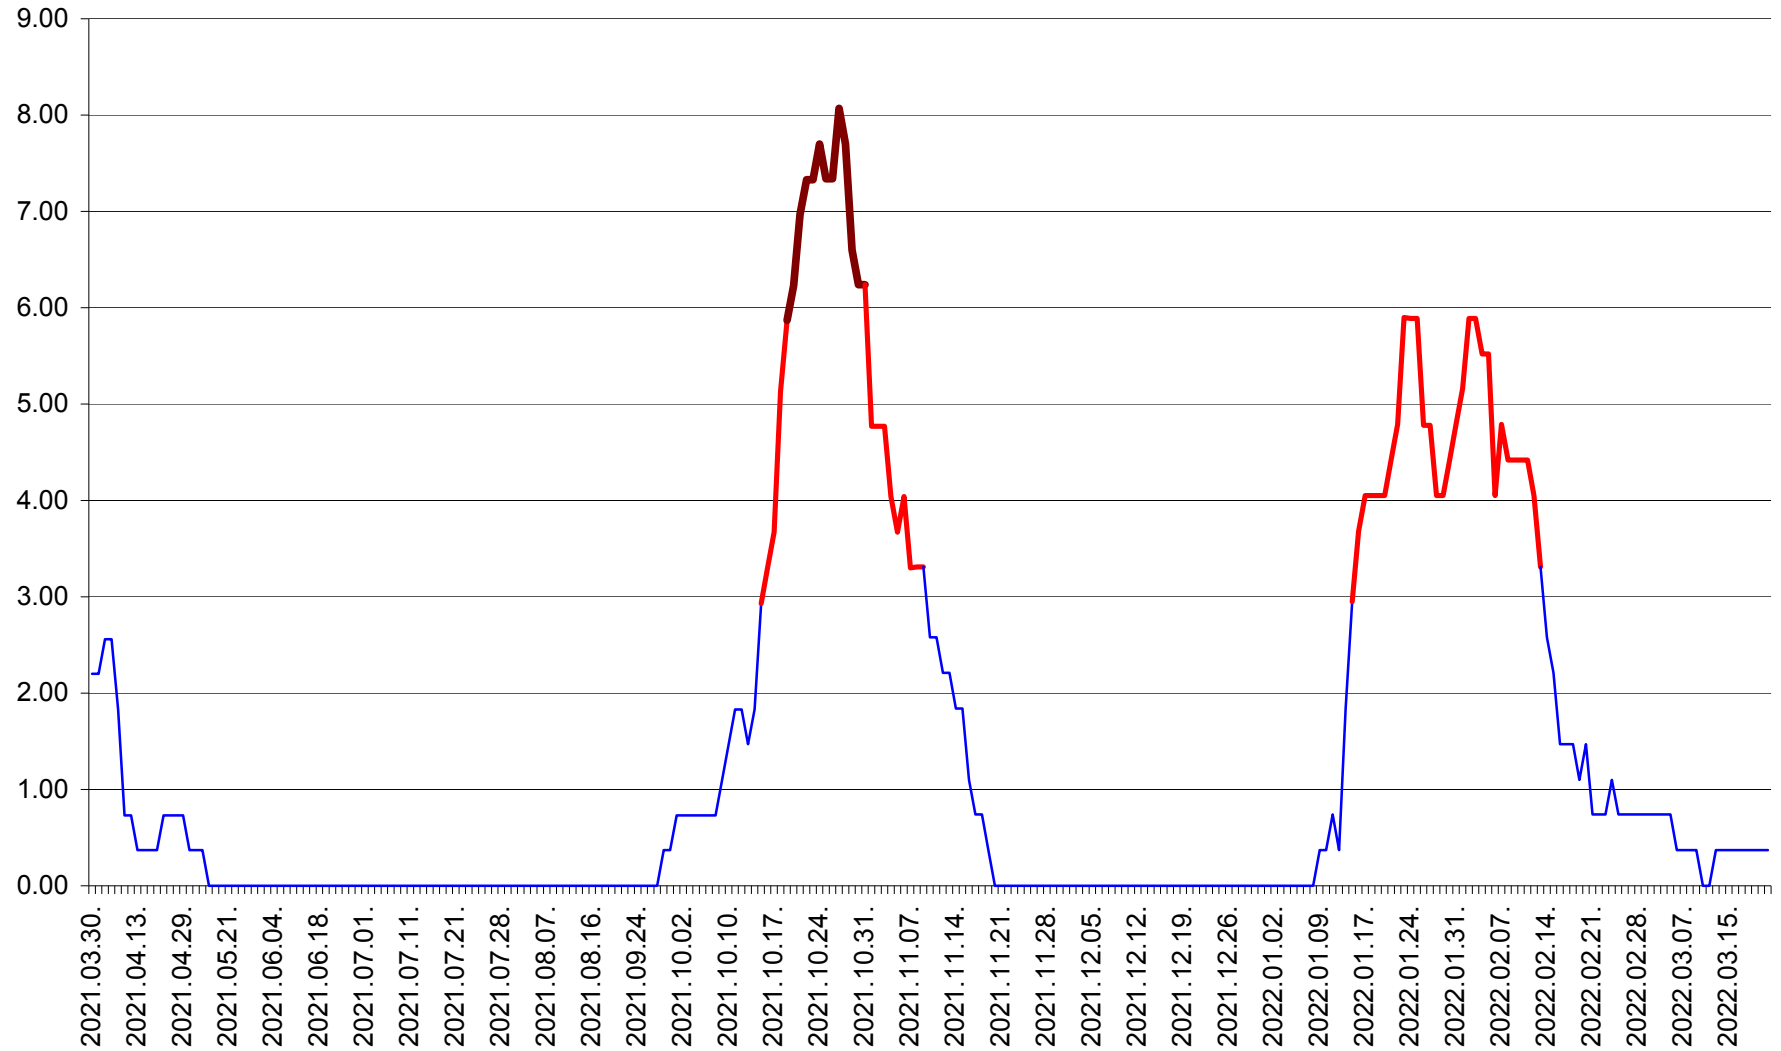

ATID - Evolutia incidentei cumulate pe 14 zile la ‰ de locuitori
2021.04.01. - 2022.03.21.

AVRĂMEȘTI - Evolutia incidentei cumulate pe 14 zile la ‰ de locuitori
2021.04.01. - 2022.03.21.

ORAȘ BĂILE TUȘNAD - Evoluția incidenței cumulate pe 14 zile la ‰ de locuitori
2021.04.01. - 2022.03.21.

ORAȘ BĂLAN - Evoluția incidenței cumulate pe 14 zile la ‰ de locuitori
2021.04.01. - 2022.03.21.

BILBOR - Evolutia incidentei cumulate pe 14 zile la ‰ de locuitori
2021.04.01. - 2022.03.21.

ORAȘ BORSEC - Evolutia incidentei cumulate pe 14 zile la ‰ de locuitori
2021.04.01. - 2022.03.21.

BRĂDEȘTI - Evolutia incidentei cumulate pe 14 zile la ‰ de locuitori
2021.04.01. - 2022.03.21.

CĂPÂLNIȚA - Evolutia incidentei cumulate pe 14 zile la ‰ de locuitori
2021.04.01. - 2022.03.21.

CÂRȚA - Evolutia incidentei cumulate pe 14 zile la ‰ de locuitori
2021.04.01. - 2022.03.21.

CICEU - Evolutia incidentei cumulate pe 14 zile la ‰ de locuitori
2021.04.01. - 2022.03.21.

CIUCSÂNGEORGIU - Evolutia incidentei cumulate pe 14 zile la ‰ de locuitori
2021.04.01. - 2022.03.21.

CIUMANI - Evolutia incidentei cumulate pe 14 zile la ‰ de locuitori
2021.04.01. - 2022.03.21.