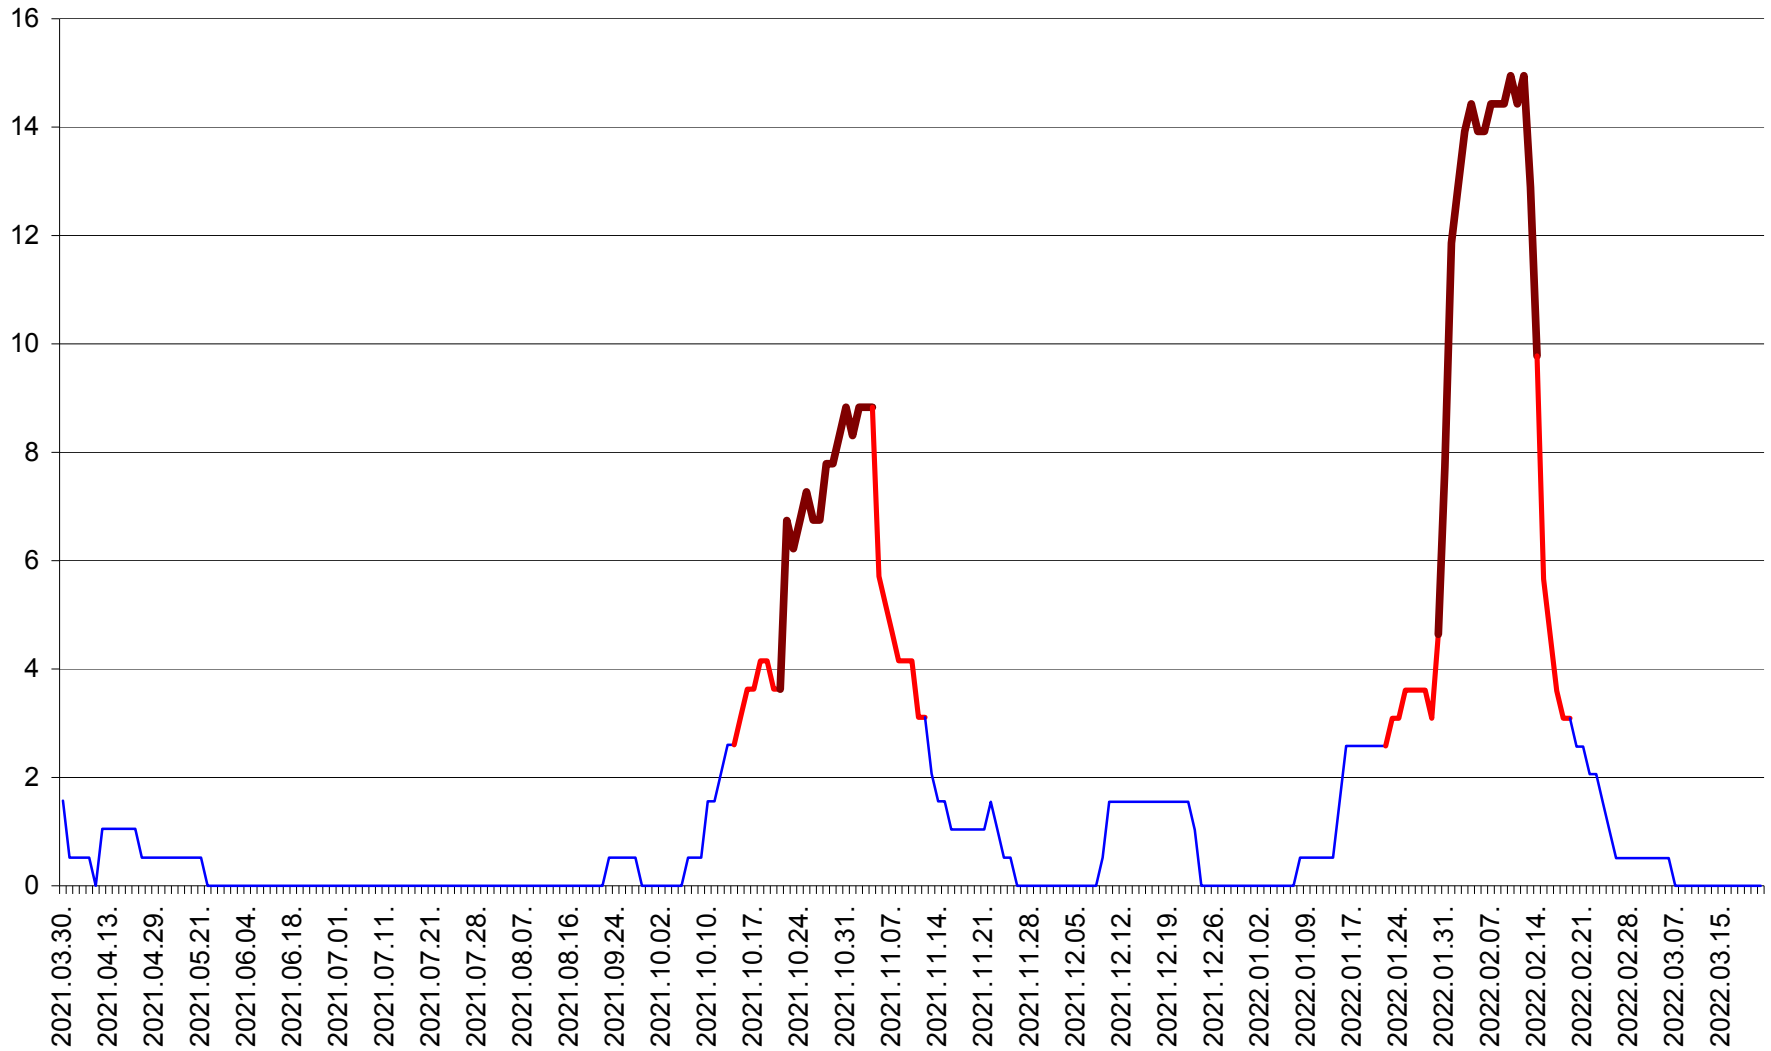

MIHĂILENI - Evolutia incidentei cumulate pe 14 zile la ‰ de locuitori
2021.04.01. - 2022.03.21.

MUGENI - Evolutia incidentei cumulate pe 14 zile la ‰ de locuitori
2021.04.01. - 2022.03.21.

OCLAND - Evolutia incidentei cumulate pe 14 zile la ‰ de locuitori
2021.04.01. - 2022.03.21.

MUNICIPIUL ODORHEIU SECUIESC - Evolutia incidentei cumulate pe 14 zile la ‰ de locuitori
2021.04.01. - 2022.03.21.

PĂULENI-CIUC - Evolutia incidentei cumulate pe 14 zile la % de locuitori
2021.04.01. - 2022.03.21.

PLĂIEȘII DE JOS - Evolutia incidentei cumulate pe 14 zile la ‰ de locuitori
2021.04.01. - 2022.03.21.

PORUMBENI - Evolutia incidentei cumulate pe 14 zile la ‰ de locuitori
2021.04.01. - 2022.03.21.

PRAID - Evolutia incidentei cumulate pe 14 zile la ‰ de locuitori
2021.04.01. - 2022.03.21.