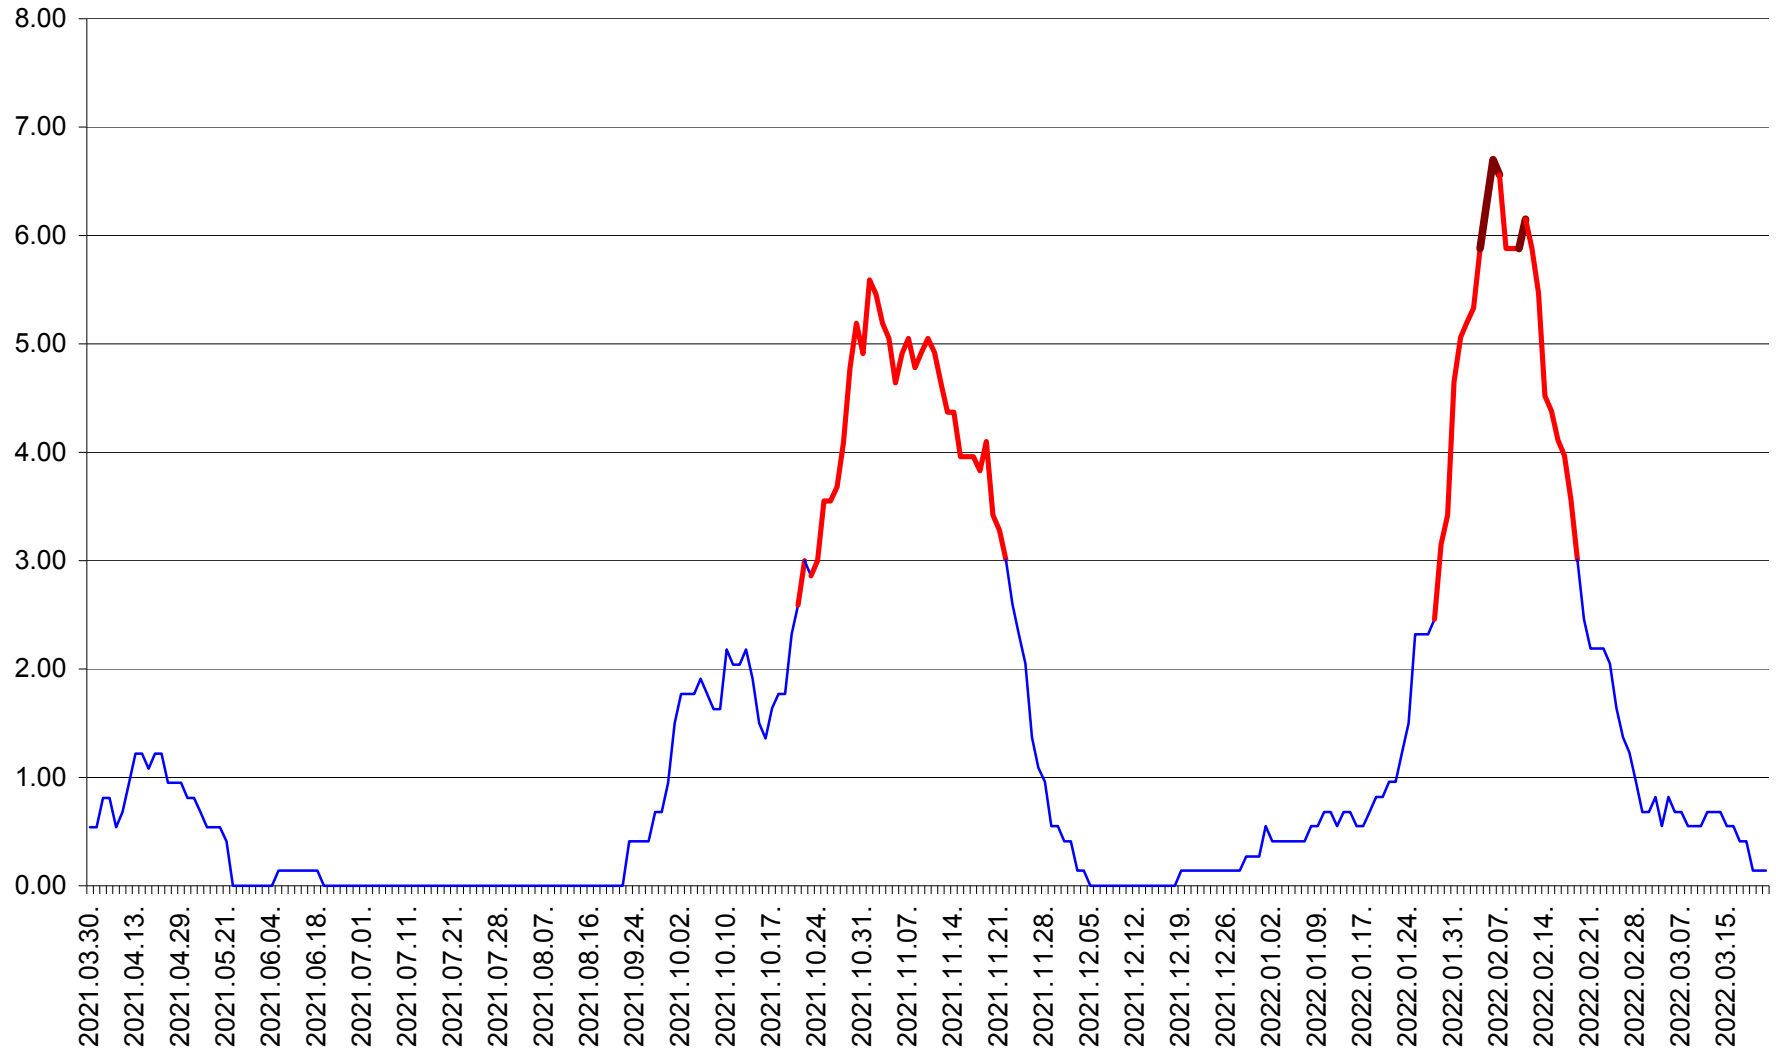

ATID - Evolutia incidentei cumulate pe 14 zile la ‰ de locuitori
2021.04.01. - 2022.03.21.

AVRĂMEȘTI - Evolutia incidentei cumulate pe 14 zile la ‰ de locuitori
2021.04.01. - 2022.03.21.

ORAȘ BĂILE TUȘNAD - Evoluția incidenței cumulate pe 14 zile la ‰ de locuitori
2021.04.01. - 2022.03.21.

ORAȘ BĂLAN - Evoluția incidenței cumulate pe 14 zile la ‰ de locuitori
2021.04.01. - 2022.03.21.

BILBOR - Evolutia incidentei cumulate pe 14 zile la ‰ de locuitori
2021.04.01. - 2022.03.21.

ORAȘ BORSEC - Evolutia incidentei cumulate pe 14 zile la ‰ de locuitori
2021.04.01. - 2022.03.21.

BRĂDEȘTI - Evolutia incidentei cumulate pe 14 zile la ‰ de locuitori
2021.04.01. - 2022.03.21.

CĂPÂLNIȚA - Evolutia incidentei cumulate pe 14 zile la ‰ de locuitori
2021.04.01. - 2022.03.21.

CÂRȚA - Evolutia incidentei cumulate pe 14 zile la ‰ de locuitori
2021.04.01. - 2022.03.21.