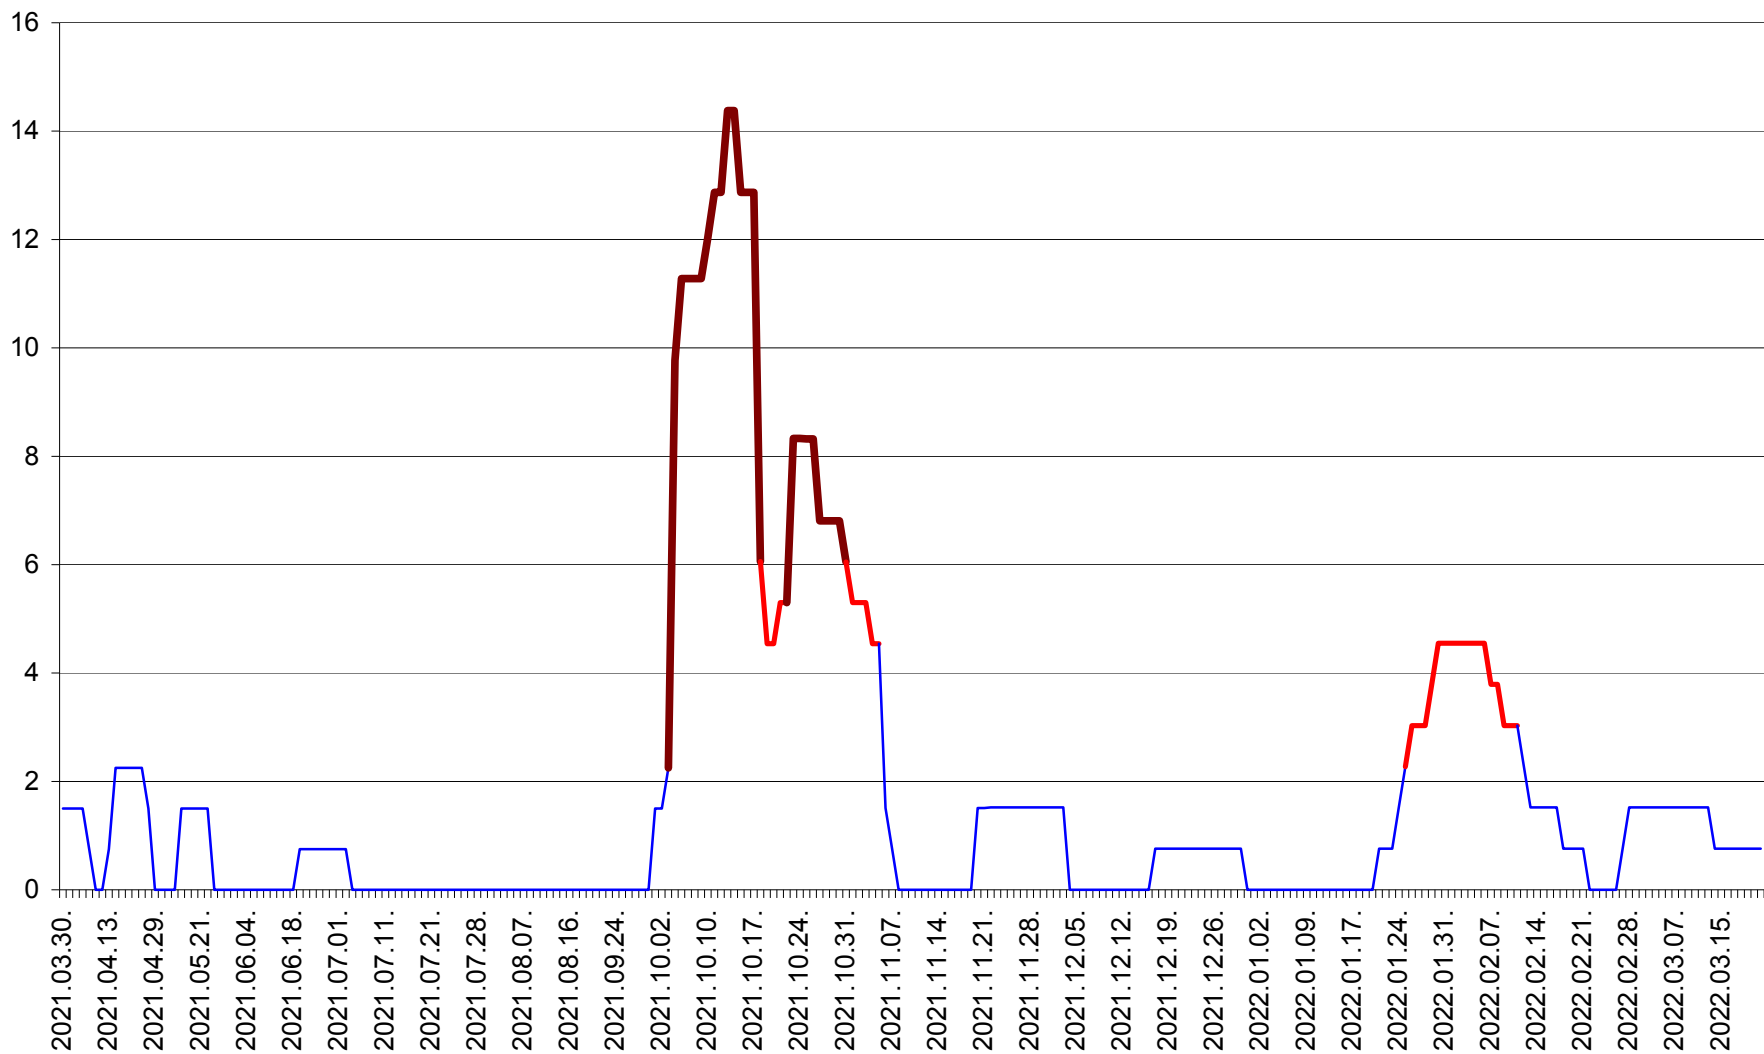

LUNCA DE SUS - Evolutia incidentei cumulate pe 14 zile la ‰ de locuitori
2021.04.01. - 2022.03.21.

LUPENI - Evolutia incidentei cumulate pe 14 zile la ‰ de locuitori
2021.04.01. - 2022.03.21.

MĂDĂRAȘ - Evolutia incidentei cumulate pe 14 zile la ‰ de locuitori
2021.04.01. - 2022.03.21.

MĂRTINIȘ - Evolutia incidentei cumulate pe 14 zile la ‰ de locuitori
2021.04.01. - 2022.03.21.

MEREȘTI - Evolutia incidentei cumulate pe 14 zile la ‰ de locuitori
2021.04.01. - 2022.03.21.

MUNICIPIUL MIERCUREA-CIUC - Evolutia incidentei cumulate pe 14 zile la ‰ de locuitori
2021.04.01. - 2022.03.21.

MIHĂILENI - Evolutia incidentei cumulate pe 14 zile la ‰ de locuitori
2021.04.01. - 2022.03.21.

MUGENI - Evolutia incidentei cumulate pe 14 zile la ‰ de locuitori
2021.04.01. - 2022.03.21.

OCLAND - Evolutia incidentei cumulate pe 14 zile la ‰ de locuitori
2021.04.01. - 2022.03.21.