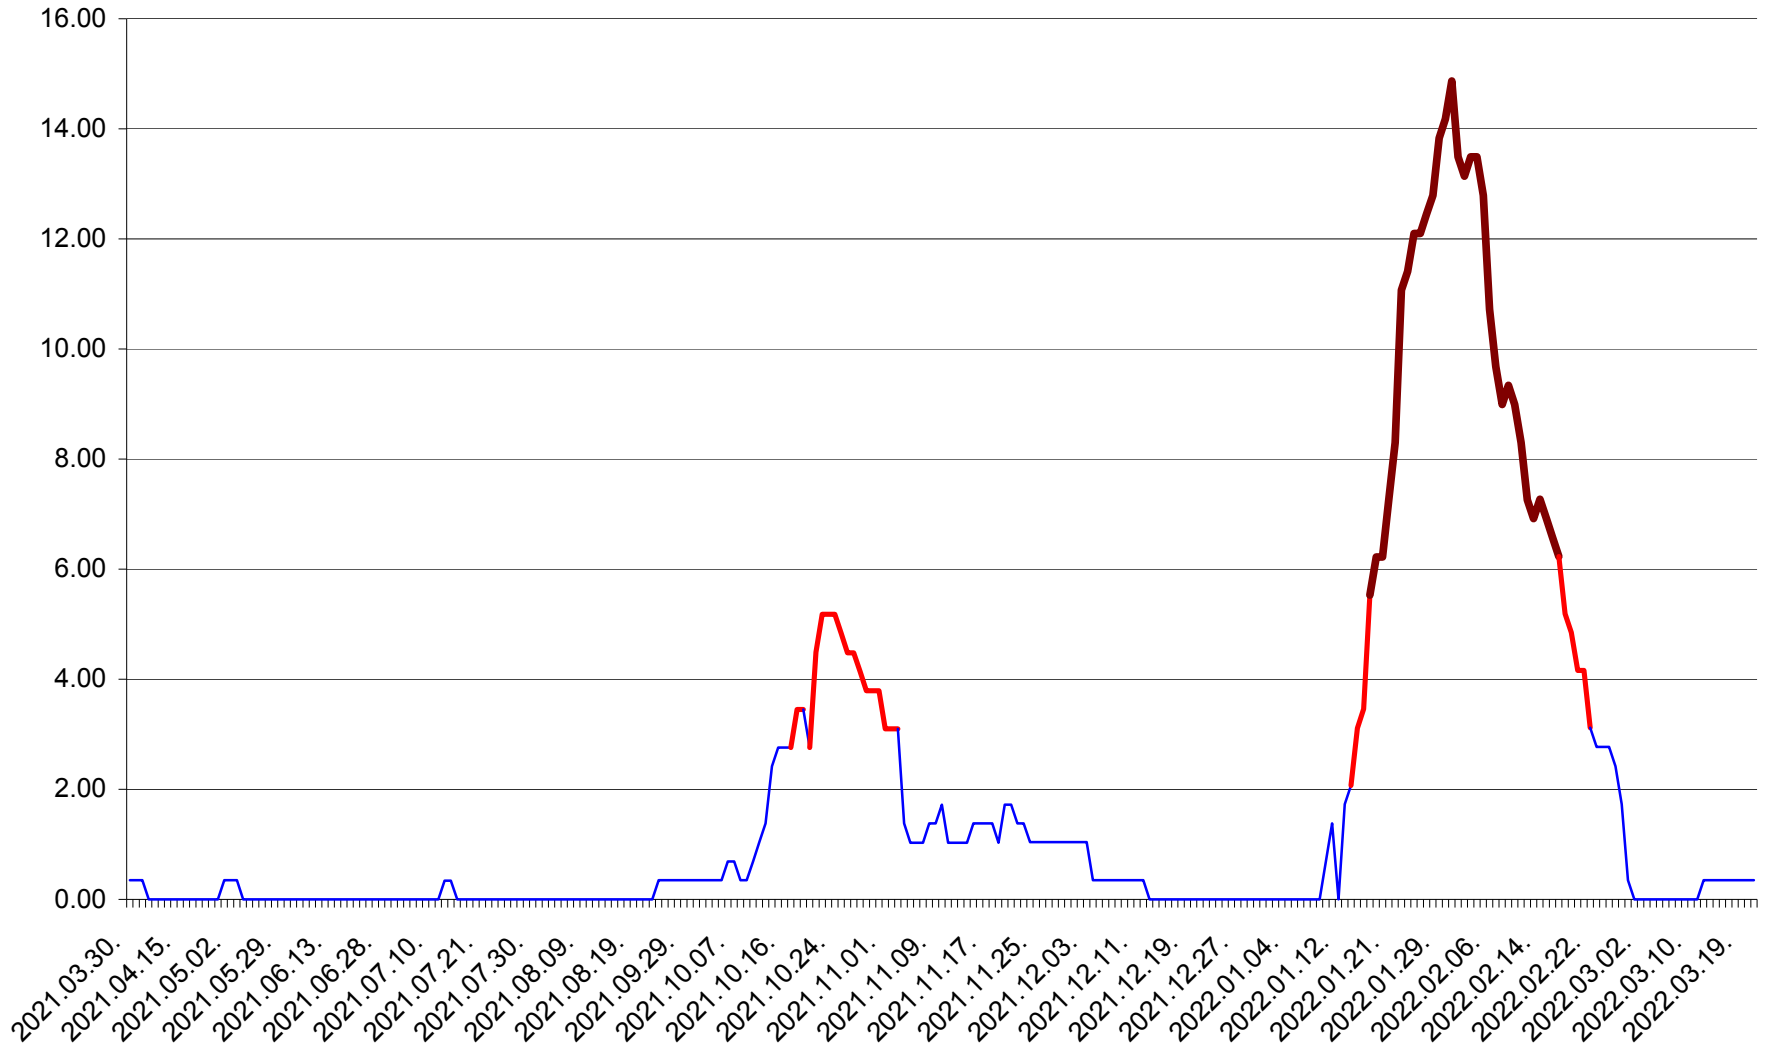

ORAȘ BĂLAN - Evoluția incidenței cumulate pe 14 zile la ‰ de locuitori
2021.04.01. - 2022.03.21.

BILBOR - Evolutia incidentei cumulate pe 14 zile la ‰ de locuitori
2021.04.01. - 2022.03.21.

ORAȘ BORSEC - Evolutia incidentei cumulate pe 14 zile la ‰ de locuitori
2021.04.01. - 2022.03.21.

BRĂDEȘTI - Evolutia incidentei cumulate pe 14 zile la ‰ de locuitori
2021.04.01. - 2022.03.21.

CĂPÂLNIȚA - Evolutia incidentei cumulate pe 14 zile la ‰ de locuitori
2021.04.01. - 2022.03.21.

CÂRȚA - Evolutia incidentei cumulate pe 14 zile la ‰ de locuitori
2021.04.01. - 2022.03.21.

CICEU - Evolutia incidentei cumulate pe 14 zile la ‰ de locuitori
2021.04.01. - 2022.03.21.

CIUCSÂNGEORGIU - Evolutia incidentei cumulate pe 14 zile la ‰ de locuitori
2021.04.01. - 2022.03.21.

CIUMANI - Evolutia incidentei cumulate pe 14 zile la ‰ de locuitori
2021.04.01. - 2022.03.21.

CORBU - Evolutia incidentei cumulate pe 14 zile la ‰ de locuitori
2021.04.01. - 2022.03.21.

CORUND - Evolutia incidentei cumulate pe 14 zile la ‰ de locuitori
2021.04.01. - 2022.03.21.

COZMENI - Evolutia incidentei cumulate pe 14 zile la ‰ de locuitori
2021.04.01. - 2022.03.21.