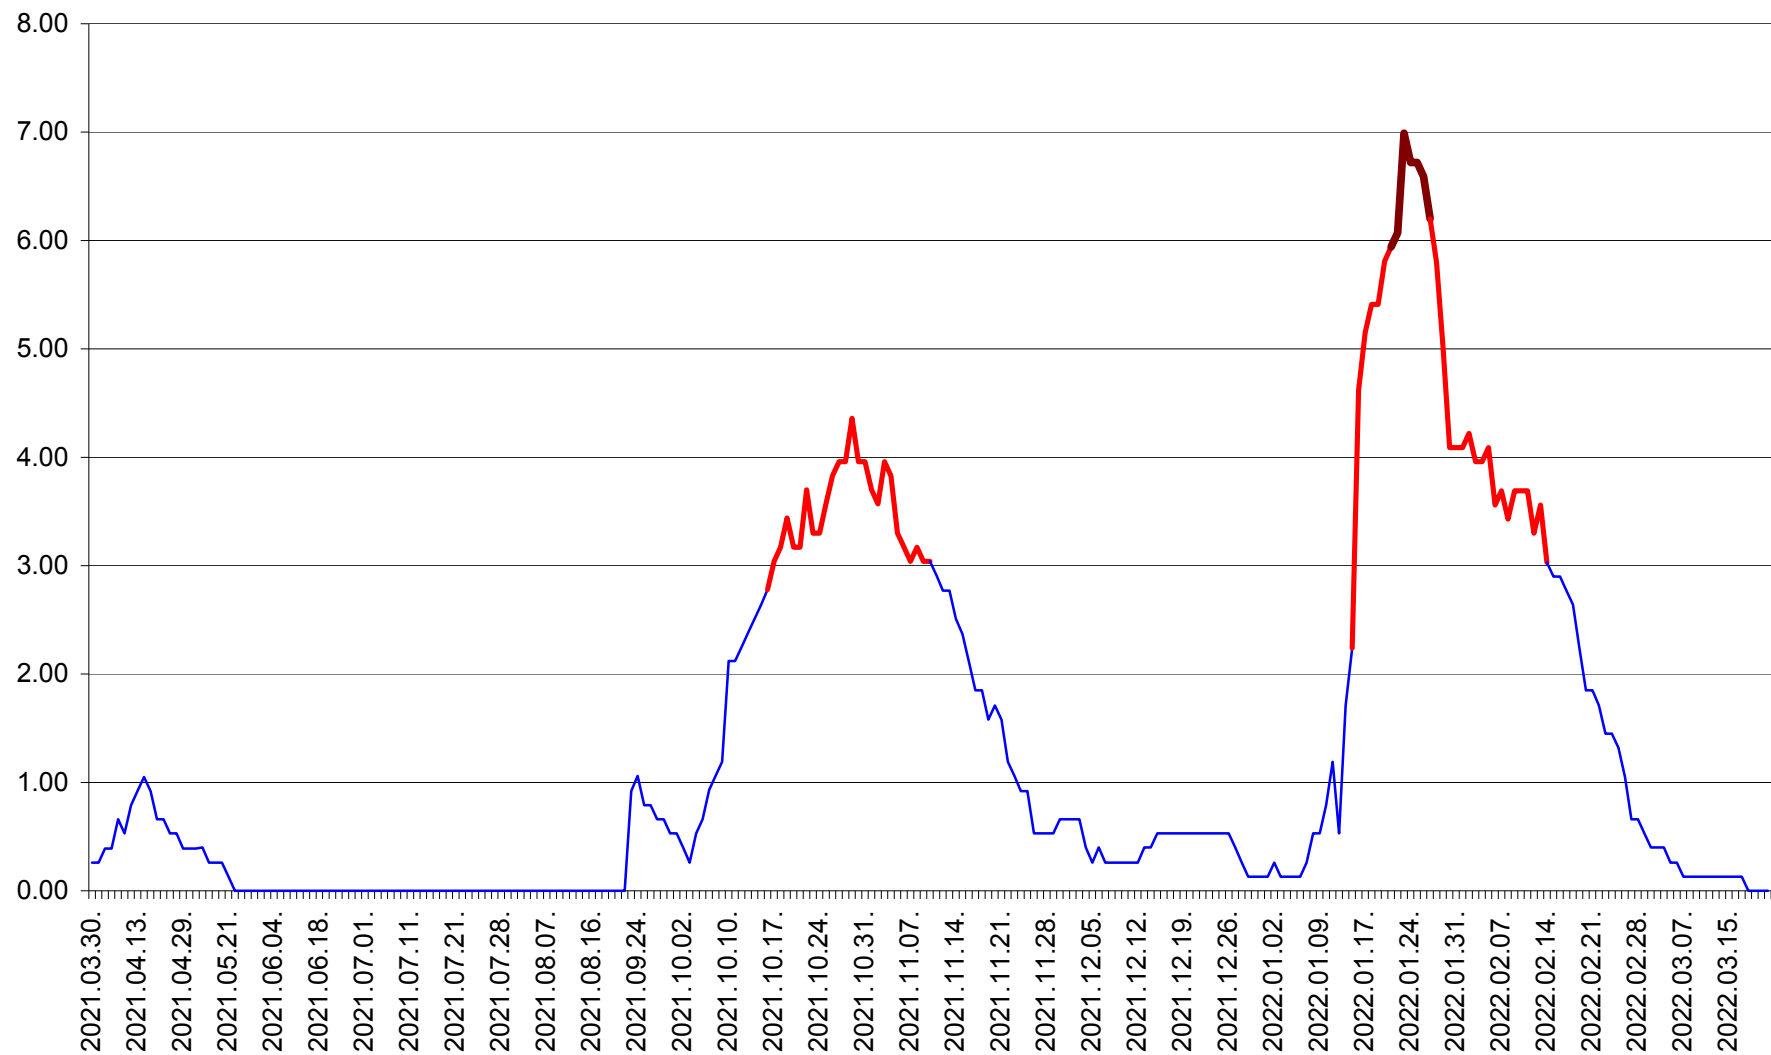

TUȘNAD - Evolutia incidentei cumulate pe 14 zile la ‰ de locuitori
2021.04.01. - 2022.03.21.

ULIEȘ - Evoluția incidenței cumulate pe 14 zile la ‰ de locuitori
2021.04.01. - 2022.03.21.

VĂRȘAG - Evolutia incidentei cumulate pe 14 zile la ‰ de locuitori
2021.04.01. - 2022.03.21.

ORAȘ VLĂHIȚA - Evolutia incidentei cumulate pe 14 zile la ‰ de locuitori
2021.04.01. - 2022.03.21.

VOȘLĂBENI - Evolutia incidentei cumulate pe 14 zile la ‰ de locuitori
2021.04.01. - 2022.03.21.

ZETEA - Evolutia incidentei cumulate pe 14 zile la ‰ de locuitori
2021.04.01. - 2022.03.21.