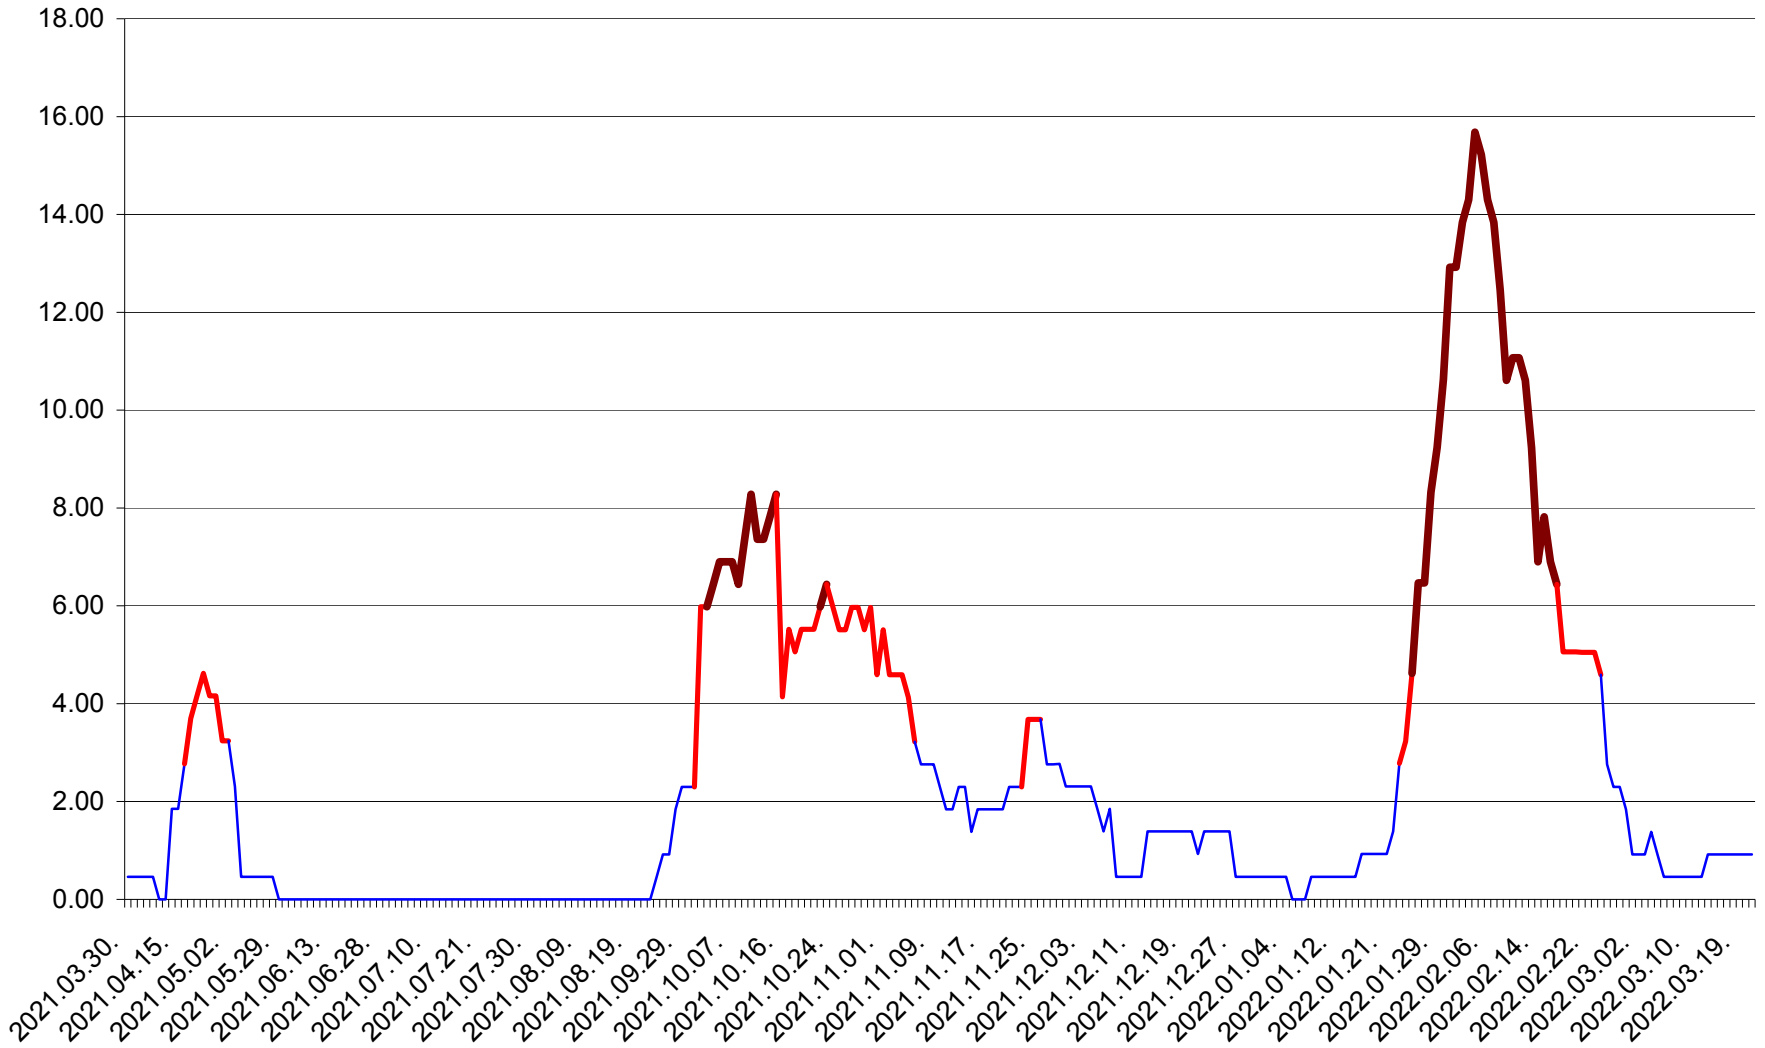

ATID - Evolutia incidentei cumulate pe 14 zile la ‰ de locuitori
2021.04.01. - 2022.03.21.

AVRĂMEȘTI - Evolutia incidentei cumulate pe 14 zile la ‰ de locuitori
2021.04.01. - 2022.03.21.

ORAȘ BĂILE TUȘNAD - Evoluția incidenței cumulate pe 14 zile la ‰ de locuitori
2021.04.01. - 2022.03.21.

ORAȘ BĂLAN - Evoluția incidenței cumulate pe 14 zile la ‰ de locuitori
2021.04.01. - 2022.03.21.

BILBOR - Evolutia incidentei cumulate pe 14 zile la ‰ de locuitori
2021.04.01. - 2022.03.21.

ORAȘ BORSEC - Evolutia incidentei cumulate pe 14 zile la ‰ de locuitori
2021.04.01. - 2022.03.21.

BRĂDEȘTI - Evolutia incidentei cumulate pe 14 zile la ‰ de locuitori
2021.04.01. - 2022.03.21.

CĂPÂLNIȚA - Evolutia incidentei cumulate pe 14 zile la ‰ de locuitori
2021.04.01. - 2022.03.21.

CÂRȚA - Evolutia incidentei cumulate pe 14 zile la ‰ de locuitori
2021.04.01. - 2022.03.21.

CICEU - Evolutia incidentei cumulate pe 14 zile la ‰ de locuitori
2021.04.01. - 2022.03.21.

CIUCSÂNGEORGIU - Evolutia incidentei cumulate pe 14 zile la ‰ de locuitori
2021.04.01. - 2022.03.21.

CIUMANI - Evolutia incidentei cumulate pe 14 zile la ‰ de locuitori
2021.04.01. - 2022.03.21.