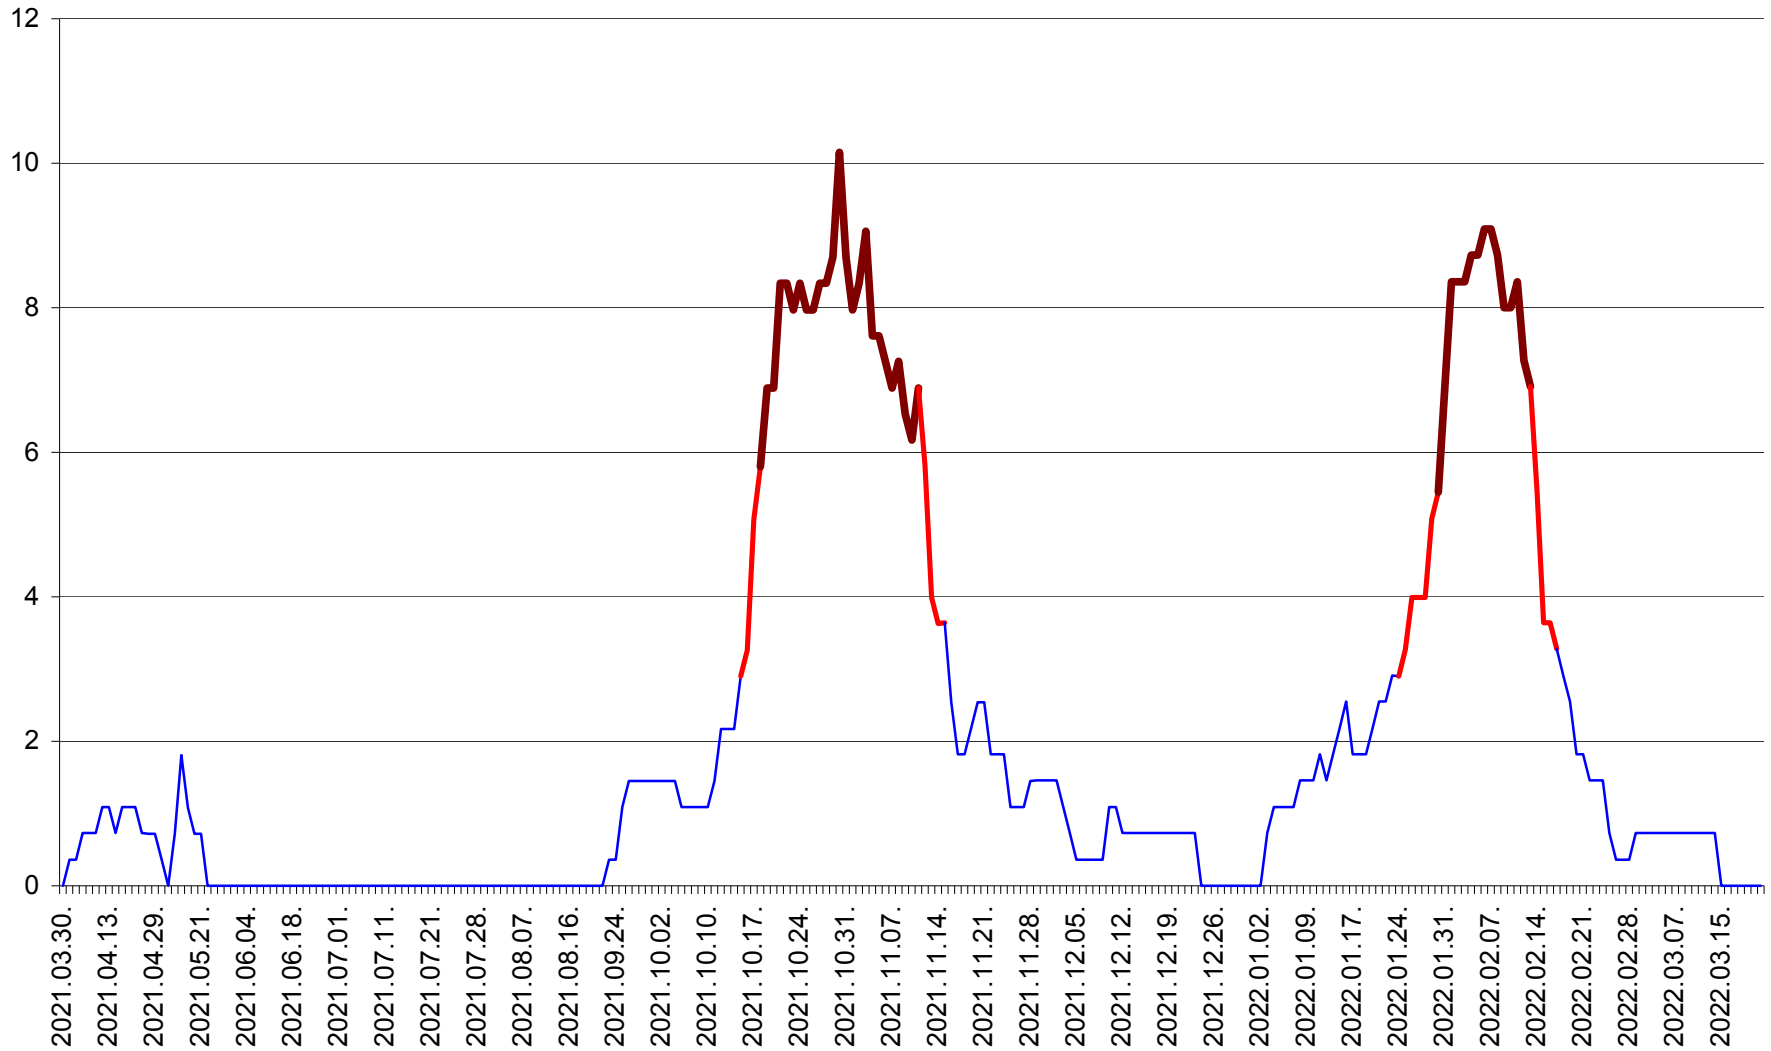

LUNCA DE SUS - Evolutia incidentei cumulate pe 14 zile la ‰ de locuitori
2021.04.01. - 2022.03.21.

LUPENI - Evolutia incidentei cumulate pe 14 zile la ‰ de locuitori
2021.04.01. - 2022.03.21.

MĂDĂRAȘ - Evolutia incidentei cumulate pe 14 zile la ‰ de locuitori
2021.04.01. - 2022.03.21.

MĂRTINIȘ - Evolutia incidentei cumulate pe 14 zile la ‰ de locuitori
2021.04.01. - 2022.03.21.

MEREȘTI - Evolutia incidentei cumulate pe 14 zile la ‰ de locuitori
2021.04.01. - 2022.03.21.

MUNICIPIUL MIERCUREA-CIUC - Evolutia incidentei cumulate pe 14 zile la ‰ de locuitori
2021.04.01. - 2022.03.21.

MIHĂILENI - Evolutia incidentei cumulate pe 14 zile la ‰ de locuitori
2021.04.01. - 2022.03.21.

MUGENI - Evolutia incidentei cumulate pe 14 zile la ‰ de locuitori
2021.04.01. - 2022.03.21.

OCLAND - Evolutia incidentei cumulate pe 14 zile la ‰ de locuitori
2021.04.01. - 2022.03.21.