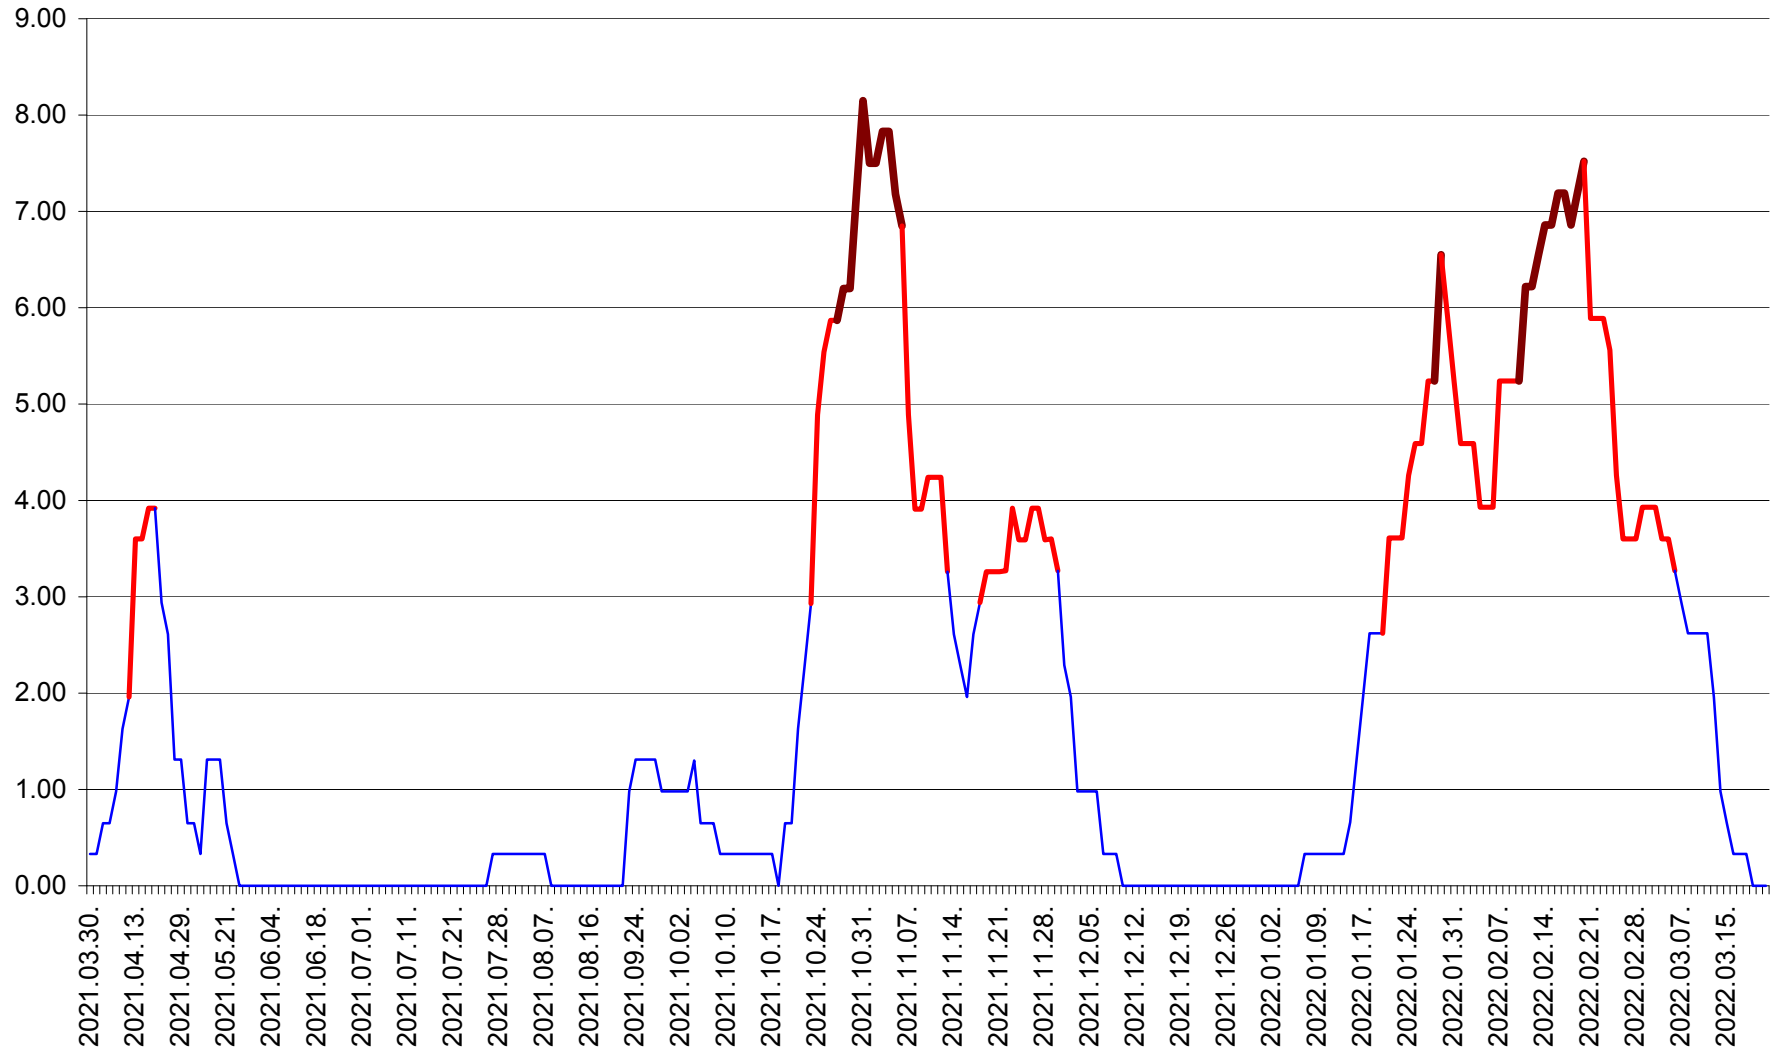

ATID - Evolutia incidentei cumulate pe 14 zile la ‰ de locuitori
2021.04.01. - 2022.03.21.

AVRĂMEȘTI - Evolutia incidentei cumulate pe 14 zile la ‰ de locuitori
2021.04.01. - 2022.03.21.

ORAȘ BĂILE TUȘNAD - Evoluția incidenței cumulate pe 14 zile la ‰ de locuitori
2021.04.01. - 2022.03.21.

ORAȘ BĂLAN - Evoluția incidenței cumulate pe 14 zile la ‰ de locuitori
2021.04.01. - 2022.03.21.

BILBOR - Evolutia incidentei cumulate pe 14 zile la ‰ de locuitori
2021.04.01. - 2022.03.21.

ORAȘ BORSEC - Evolutia incidentei cumulate pe 14 zile la ‰ de locuitori
2021.04.01. - 2022.03.21.

BRĂDEȘTI - Evolutia incidentei cumulate pe 14 zile la ‰ de locuitori
2021.04.01. - 2022.03.21.

CĂPÂLNIȚA - Evolutia incidentei cumulate pe 14 zile la ‰ de locuitori
2021.04.01. - 2022.03.21.

CÂRȚA - Evolutia incidentei cumulate pe 14 zile la ‰ de locuitori
2021.04.01. - 2022.03.21.