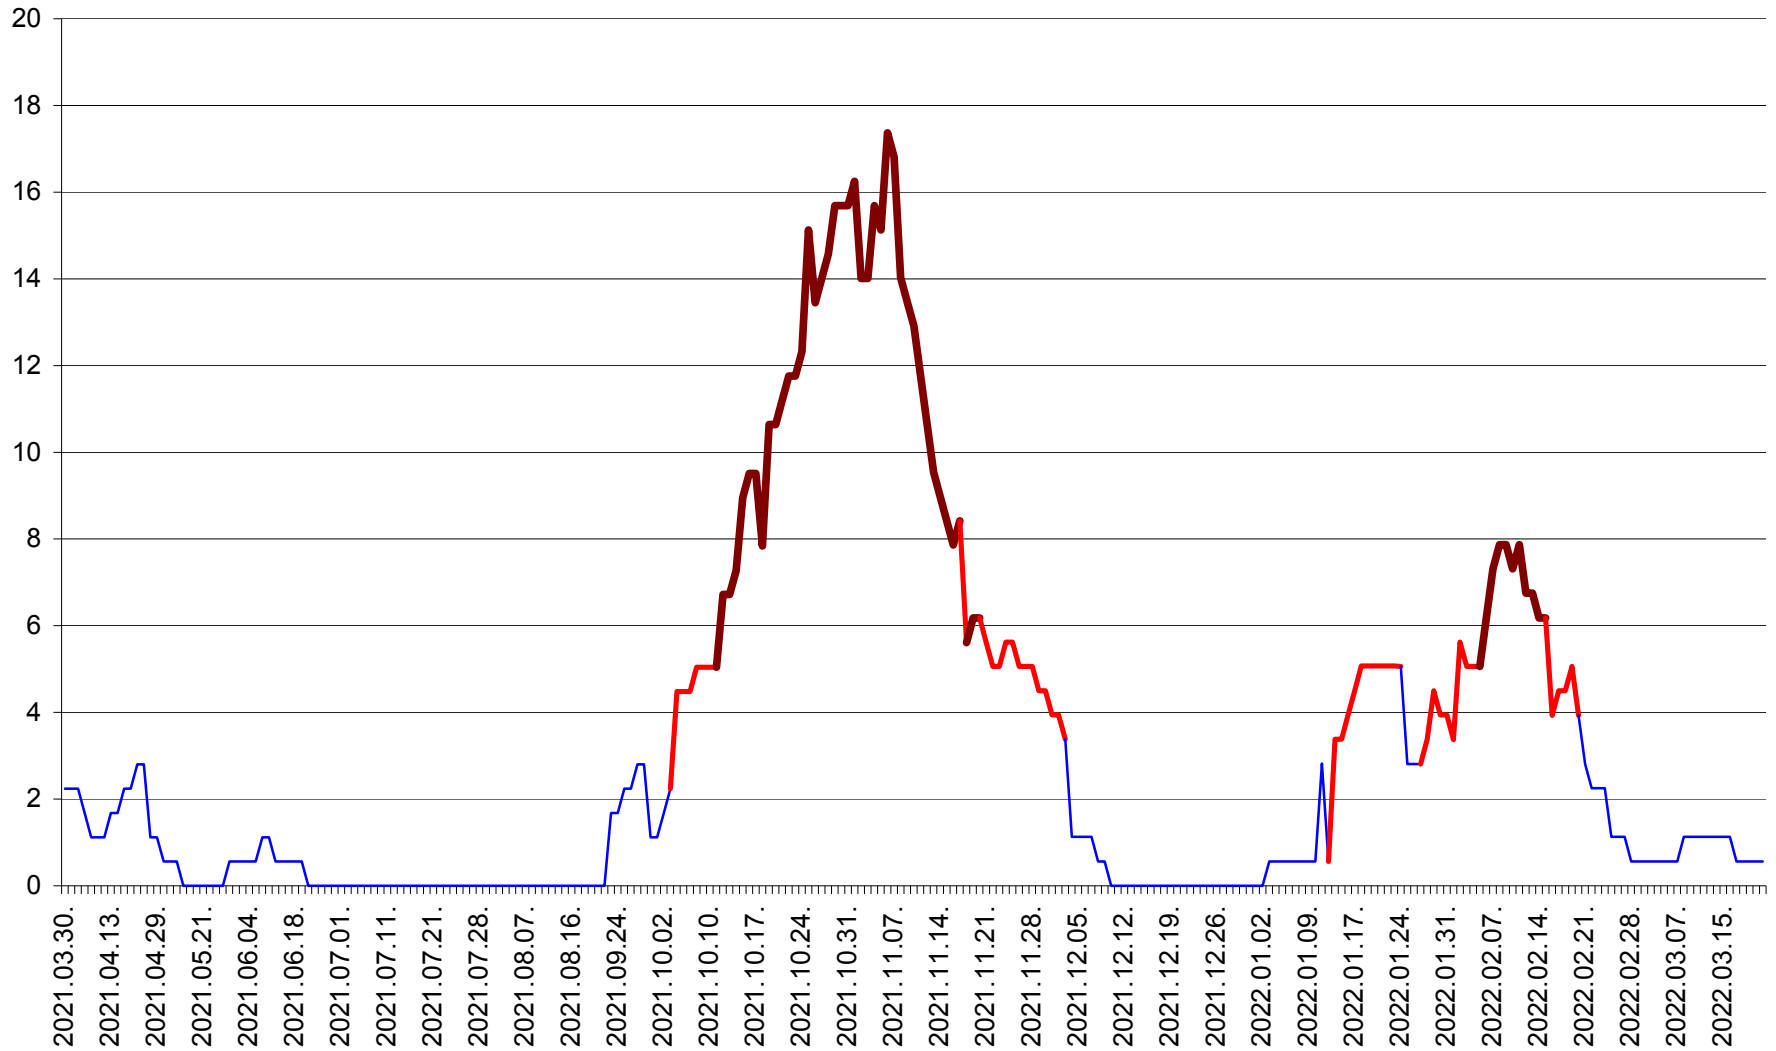

SÂNSIMION - Evolutia incidentei cumulate pe 14 zile la ‰ de locuitori
2021.04.01. - 2022.03.21.

SÂNTIMBRU - Evolutia incidentei cumulate pe 14 zile la ‰ de locuitori
2021.04.01. - 2022.03.21.

SĂRMAȘ - Evolutia incidentei cumulate pe 14 zile la ‰ de locuitori
2021.04.01. - 2022.03.21.

SATU MARE - Evolutia incidentei cumulate pe 14 zile la ‰ de locuitori
2021.04.01. - 2022.03.21.

SECUIENI - Evolutia incidentei cumulate pe 14 zile la ‰ de locuitori
2021.04.01. - 2022.03.21.

SICULENI - Evolutia incidentei cumulate pe 14 zile la ‰ de locuitori
2021.04.01. - 2022.03.21.

ȘIMONEȘTI - Evolutia incidentei cumulate pe 14 zile la ‰ de locuitori
2021.04.01. - 2022.03.21.

SUBCETATE - Evolutia incidentei cumulate pe 14 zile la ‰ de locuitori
2021.04.01. - 2022.03.21.

SUSENI - Evolutia incidentei cumulate pe 14 zile la ‰ de locuitori
2021.04.01. - 2022.03.21.