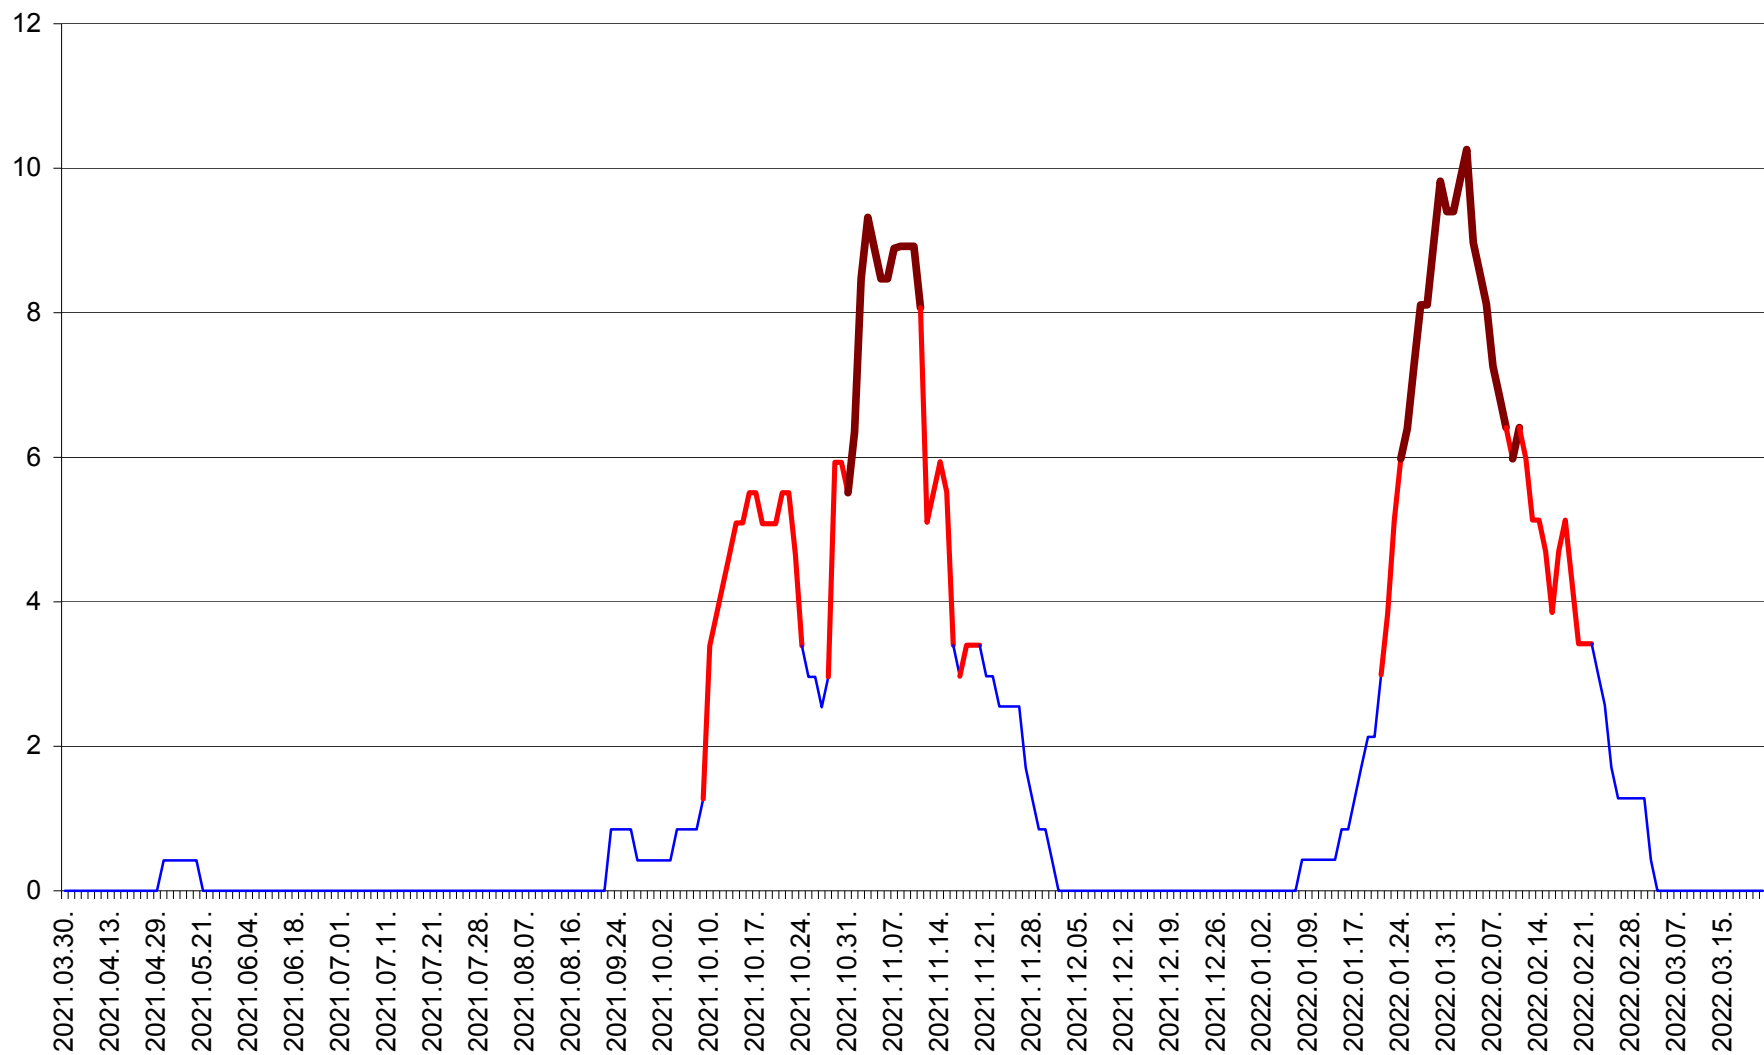

PLĂIEȘII DE JOS - Evolutia incidentei cumulate pe 14 zile la ‰ de locuitori
2021.04.01. - 2022.03.21.

PORUMBENI - Evolutia incidentei cumulate pe 14 zile la ‰ de locuitori
2021.04.01. - 2022.03.21.

PRAID - Evolutia incidentei cumulate pe 14 zile la ‰ de locuitori
2021.04.01. - 2022.03.21.

RACU - Evolutia incidentei cumulate pe 14 zile la ‰ de locuitori
2021.04.01. - 2022.03.21.

REMETEA - Evolutia incidentei cumulate pe 14 zile la % de locuitori
2021.04.01. - 2022.03.21.

SĂCEL - Evolutia incidentei cumulate pe 14 zile la ‰ de locuitori
2021.04.01. - 2022.03.21.

SÂNCRĂIENI - Evolutia incidentei cumulate pe 14 zile la ‰ de locuitori
2021.04.01. - 2022.03.21.

SÂNDOMIC - Evolutia incidentei cumulate pe 14 zile la ‰ de locuitori
2021.04.01. - 2022.03.21.

SÂNMARTIN - Evolutia incidentei cumulate pe 14 zile la ‰ de locuitori
2021.04.01. - 2022.03.21.