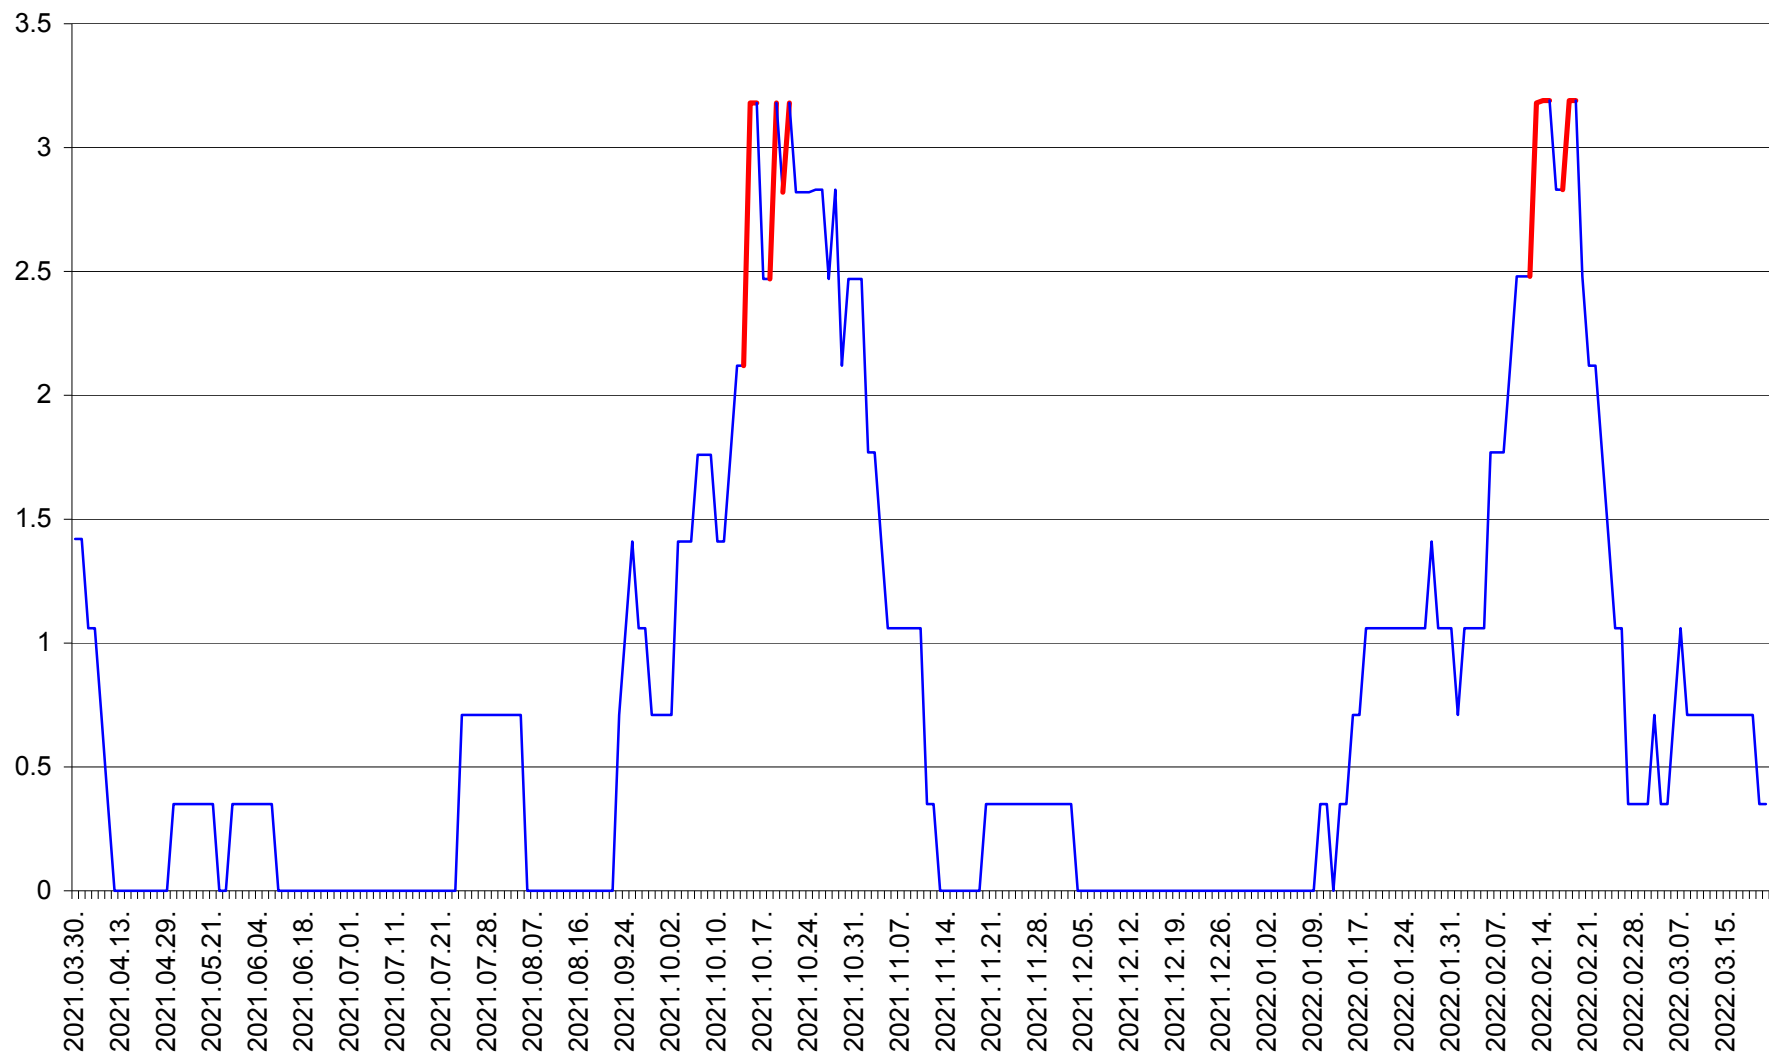

PORUMBENI - Evolutia incidentei cumulate pe 14 zile la ‰ de locuitori
2021.04.01. - 2022.03.21.