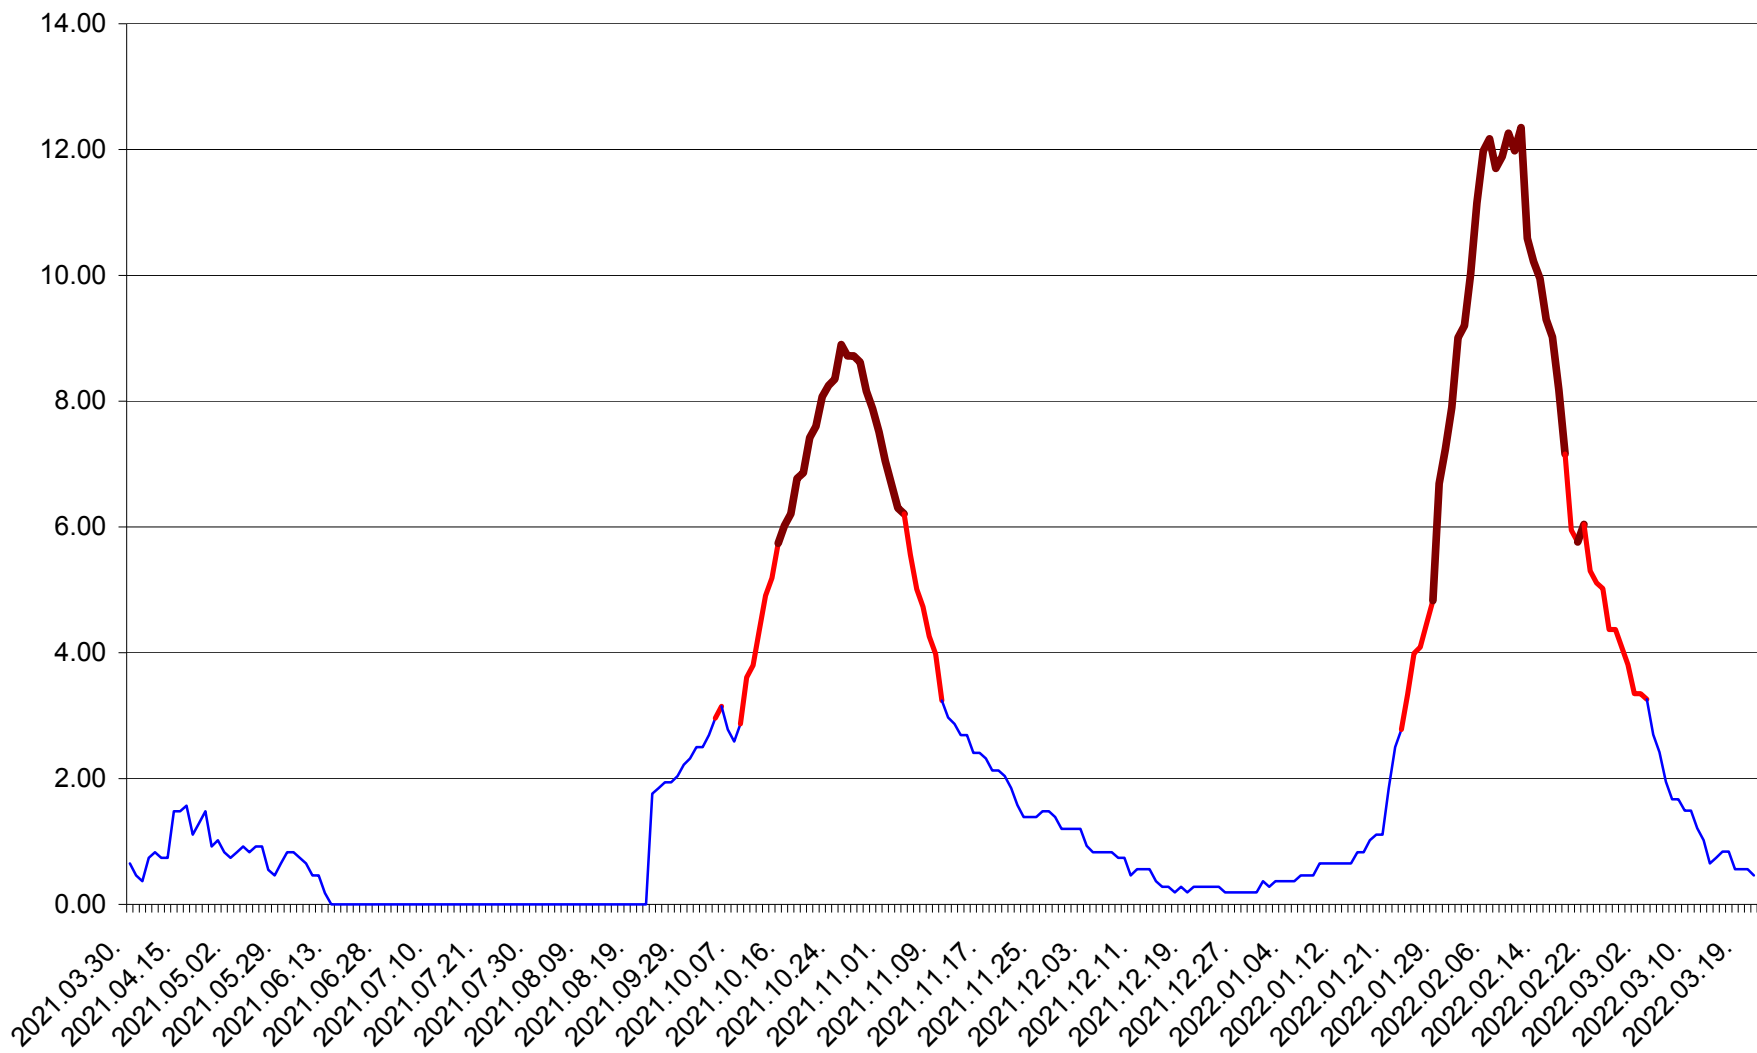

BRĂDEȘTI - Evolutia incidentei cumulate pe 14 zile la ‰ de locuitori
2021.04.01. - 2022.03.21.

CĂPÂLNIȚA - Evolutia incidentei cumulate pe 14 zile la ‰ de locuitori
2021.04.01. - 2022.03.21.

CÂRȚA - Evolutia incidentei cumulate pe 14 zile la ‰ de locuitori
2021.04.01. - 2022.03.21.

CICEU - Evolutia incidentei cumulate pe 14 zile la ‰ de locuitori
2021.04.01. - 2022.03.21.

CIUCSÂNGEORGIU - Evolutia incidentei cumulate pe 14 zile la ‰ de locuitori
2021.04.01. - 2022.03.21.

CIUMANI - Evolutia incidentei cumulate pe 14 zile la ‰ de locuitori
2021.04.01. - 2022.03.21.

CORBU - Evolutia incidentei cumulate pe 14 zile la ‰ de locuitori
2021.04.01. - 2022.03.21.

CORUND - Evolutia incidentei cumulate pe 14 zile la ‰ de locuitori
2021.04.01. - 2022.03.21.

COZMENI - Evolutia incidentei cumulate pe 14 zile la ‰ de locuitori
2021.04.01. - 2022.03.21.

ORAȘ CRISTURU SECUIESC - Evolutia incidentei cumulate pe 14 zile la ‰ de locuitori
2021.04.01. - 2022.03.21.

DĂNEȘTI - Evolutia incidentei cumulate pe 14 zile la ‰ de locuitori
2021.04.01. - 2022.03.21.