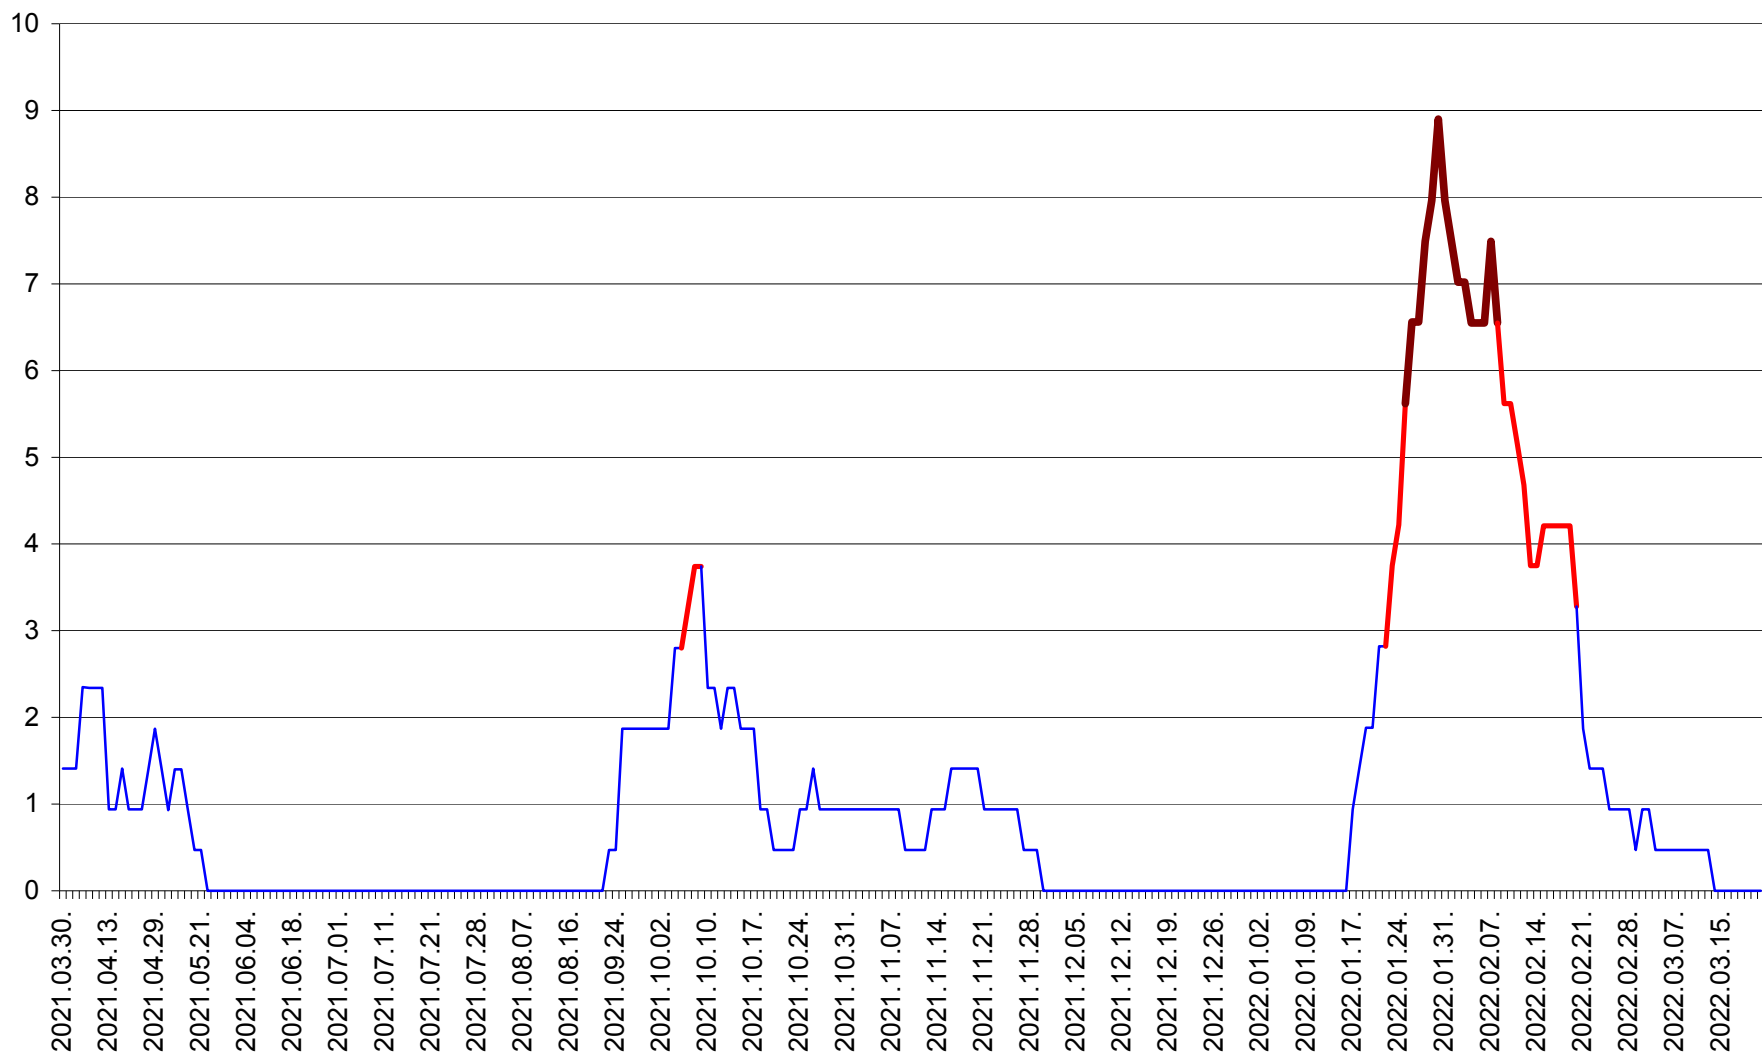

SECUIENI - Evolutia incidentei cumulate pe 14 zile la ‰ de locuitori
2021.04.01. - 2022.03.21.