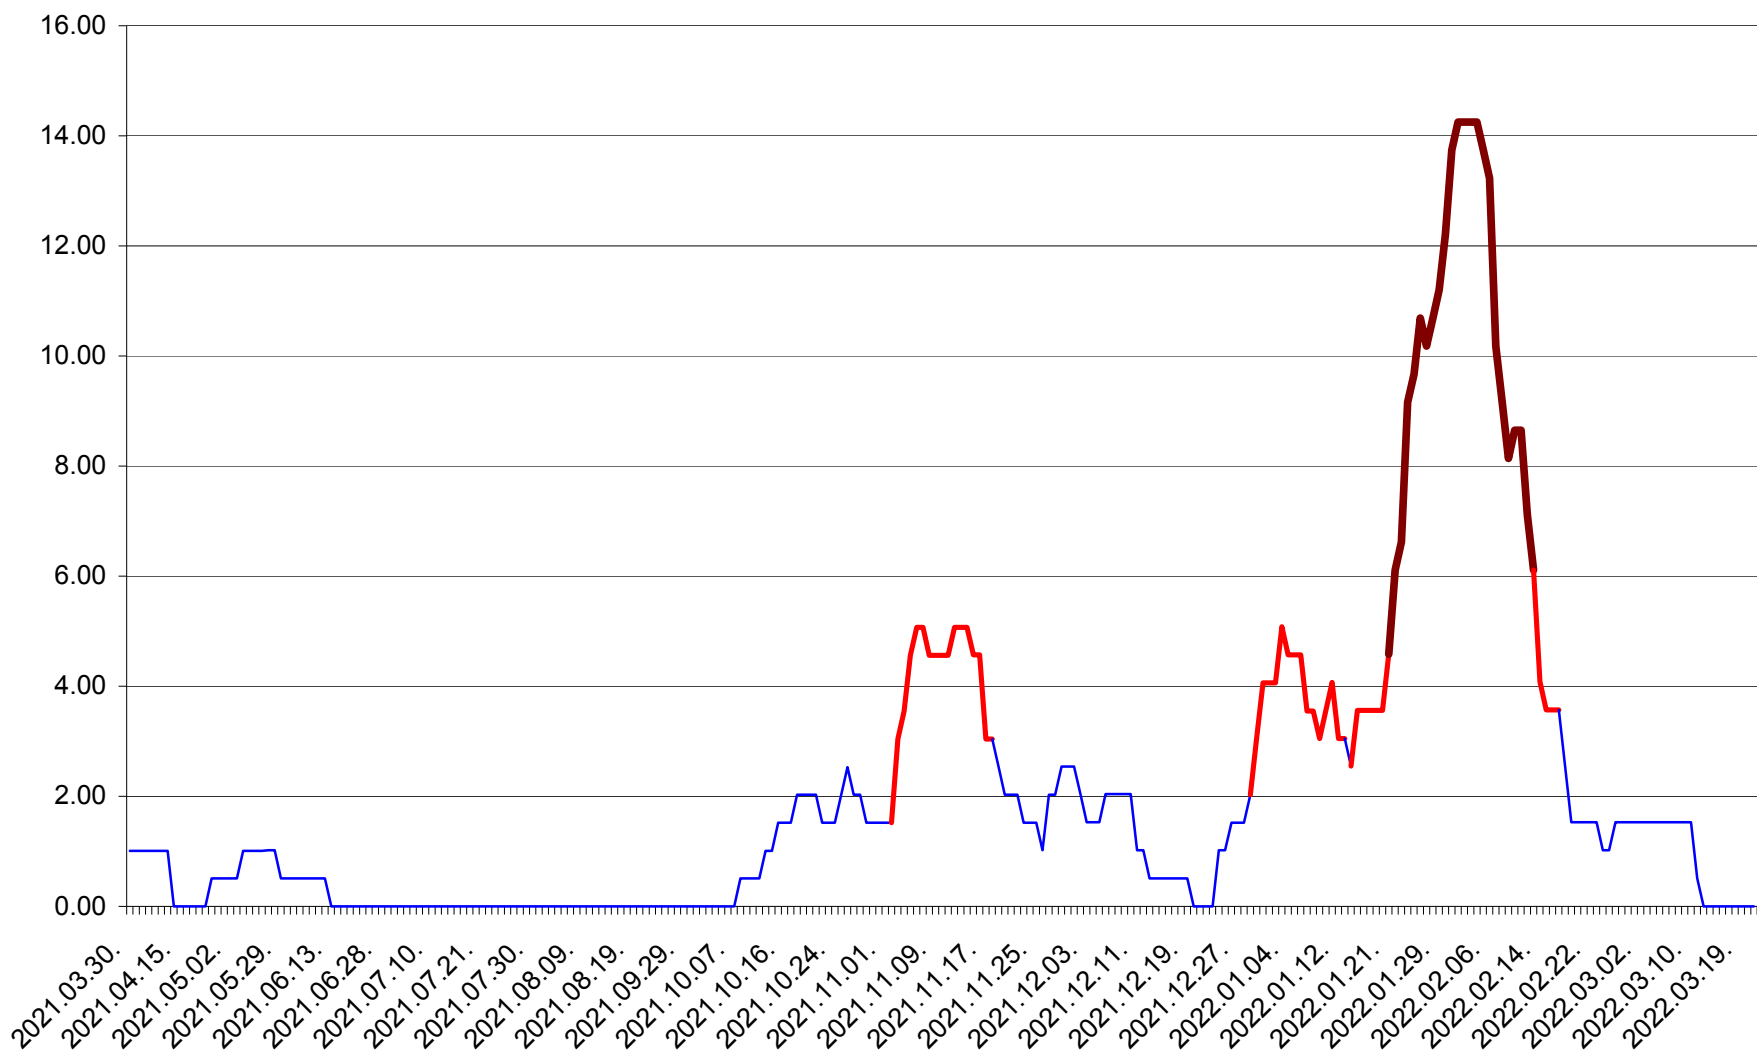

TUȘNAD - Evolutia incidentei cumulate pe 14 zile la ‰ de locuitori
2021.04.01. - 2022.03.21.

ULIEȘ - Evoluția incidenței cumulate pe 14 zile la ‰ de locuitori
2021.04.01. - 2022.03.21.

VĂRȘAG - Evolutia incidentei cumulate pe 14 zile la ‰ de locuitori
2021.04.01. - 2022.03.21.

ORAȘ VLĂHIȚA - Evolutia incidentei cumulate pe 14 zile la ‰ de locuitori
2021.04.01. - 2022.03.21.

VOȘLĂBENI - Evolutia incidentei cumulate pe 14 zile la ‰ de locuitori
2021.04.01. - 2022.03.21.

ZETEA - Evolutia incidentei cumulate pe 14 zile la ‰ de locuitori
2021.04.01. - 2022.03.21.