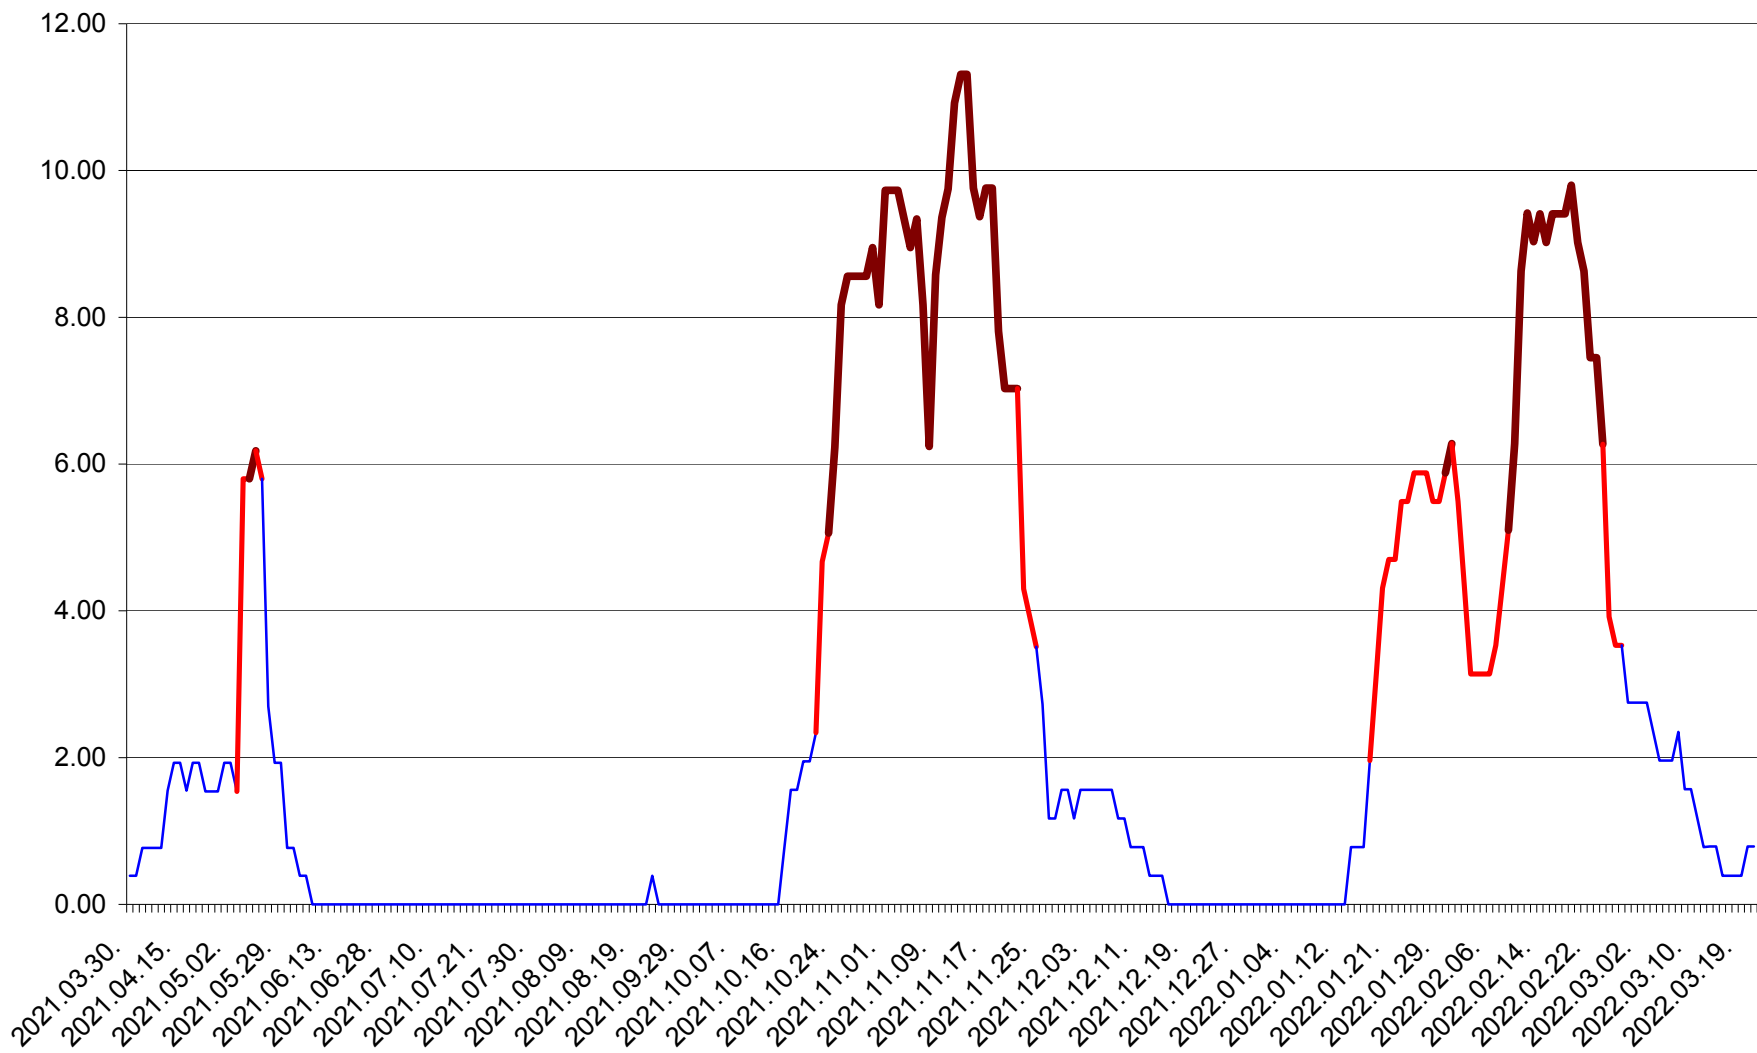

ATID - Evolutia incidentei cumulate pe 14 zile la ‰ de locuitori
2021.04.01. - 2022.03.21.

AVRĂMEȘTI - Evolutia incidentei cumulate pe 14 zile la ‰ de locuitori
2021.04.01. - 2022.03.21.

ORAȘ BĂILE TUȘNAD - Evoluția incidenței cumulate pe 14 zile la ‰ de locuitori
2021.04.01. - 2022.03.21.

ORAȘ BĂLAN - Evoluția incidenței cumulate pe 14 zile la ‰ de locuitori
2021.04.01. - 2022.03.21.

BILBOR - Evolutia incidentei cumulate pe 14 zile la ‰ de locuitori
2021.04.01. - 2022.03.21.

ORAȘ BORSEC - Evolutia incidentei cumulate pe 14 zile la ‰ de locuitori
2021.04.01. - 2022.03.21.

BRĂDEȘTI - Evolutia incidentei cumulate pe 14 zile la ‰ de locuitori
2021.04.01. - 2022.03.21.

CĂPÂLNIȚA - Evolutia incidentei cumulate pe 14 zile la ‰ de locuitori
2021.04.01. - 2022.03.21.

CÂRȚA - Evolutia incidentei cumulate pe 14 zile la ‰ de locuitori
2021.04.01. - 2022.03.21.