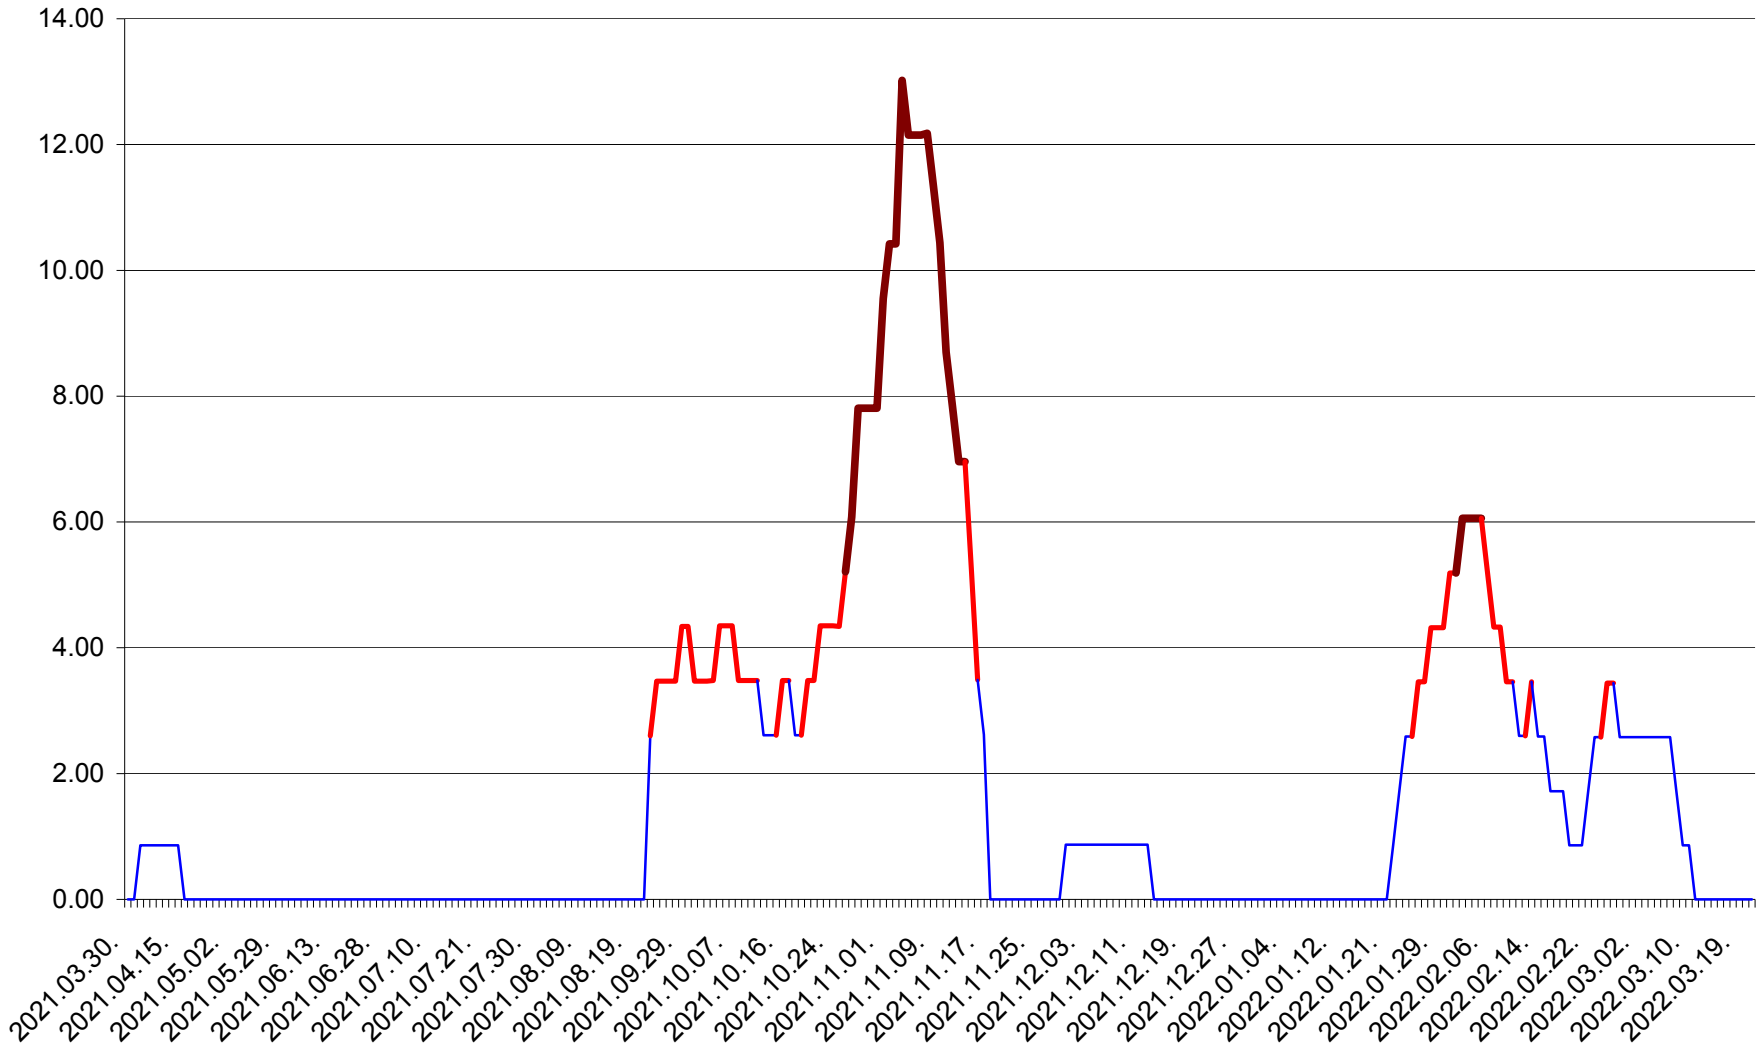

VĂRȘAG - Evolutia incidentei cumulate pe 14 zile la ‰ de locuitori
2021.04.01. - 2022.03.21.