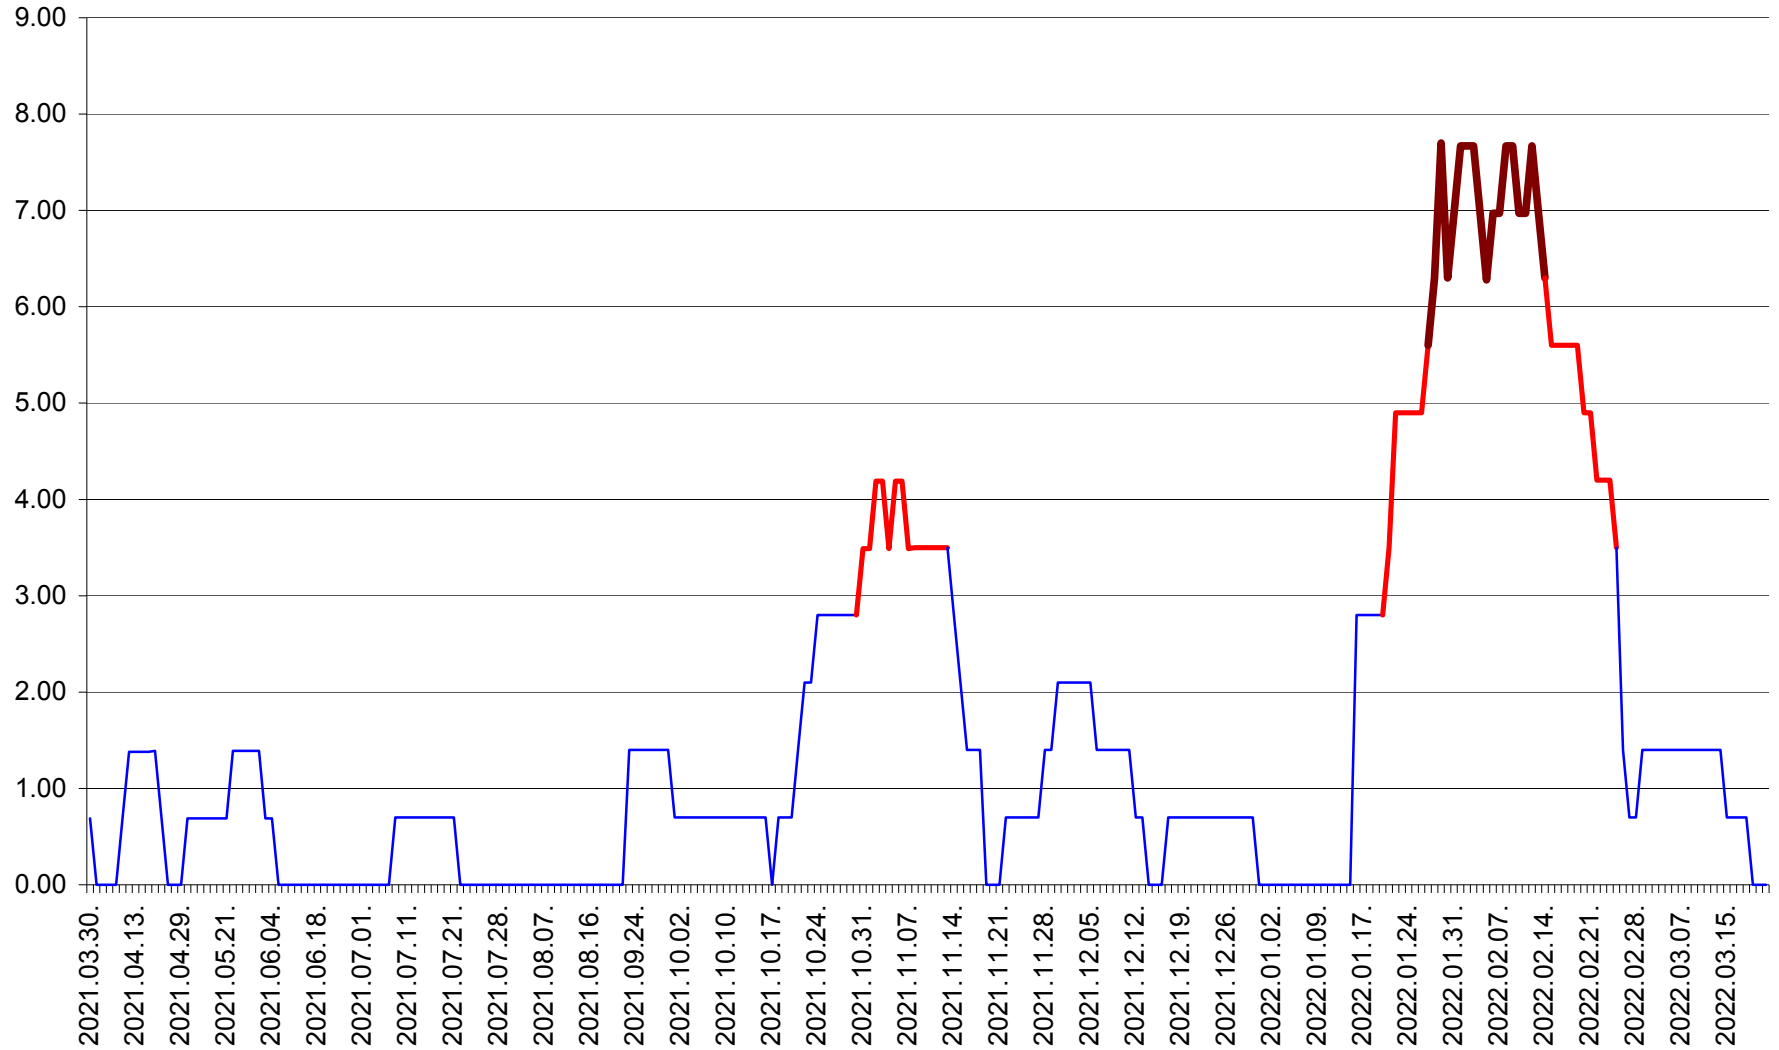

ORAȘ BĂLAN - Evoluția incidenței cumulate pe 14 zile la ‰ de locuitori
2021.04.01. - 2022.03.21.

BILBOR - Evolutia incidentei cumulate pe 14 zile la ‰ de locuitori
2021.04.01. - 2022.03.21.

ORAȘ BORSEC - Evolutia incidentei cumulate pe 14 zile la ‰ de locuitori
2021.04.01. - 2022.03.21.

BRĂDEȘTI - Evolutia incidentei cumulate pe 14 zile la ‰ de locuitori
2021.04.01. - 2022.03.21.

CĂPÂLNIȚA - Evolutia incidentei cumulate pe 14 zile la ‰ de locuitori
2021.04.01. - 2022.03.21.

CÂRȚA - Evolutia incidentei cumulate pe 14 zile la ‰ de locuitori
2021.04.01. - 2022.03.21.

CICEU - Evolutia incidentei cumulate pe 14 zile la ‰ de locuitori
2021.04.01. - 2022.03.21.

CIUCSÂNGEORGIU - Evolutia incidentei cumulate pe 14 zile la ‰ de locuitori
2021.04.01. - 2022.03.21.

CIUMANI - Evolutia incidentei cumulate pe 14 zile la ‰ de locuitori
2021.04.01. - 2022.03.21.

CORBU - Evolutia incidentei cumulate pe 14 zile la ‰ de locuitori
2021.04.01. - 2022.03.21.

CORUND - Evolutia incidentei cumulate pe 14 zile la ‰ de locuitori
2021.04.01. - 2022.03.21.

COZMENI - Evolutia incidentei cumulate pe 14 zile la ‰ de locuitori
2021.04.01. - 2022.03.21.