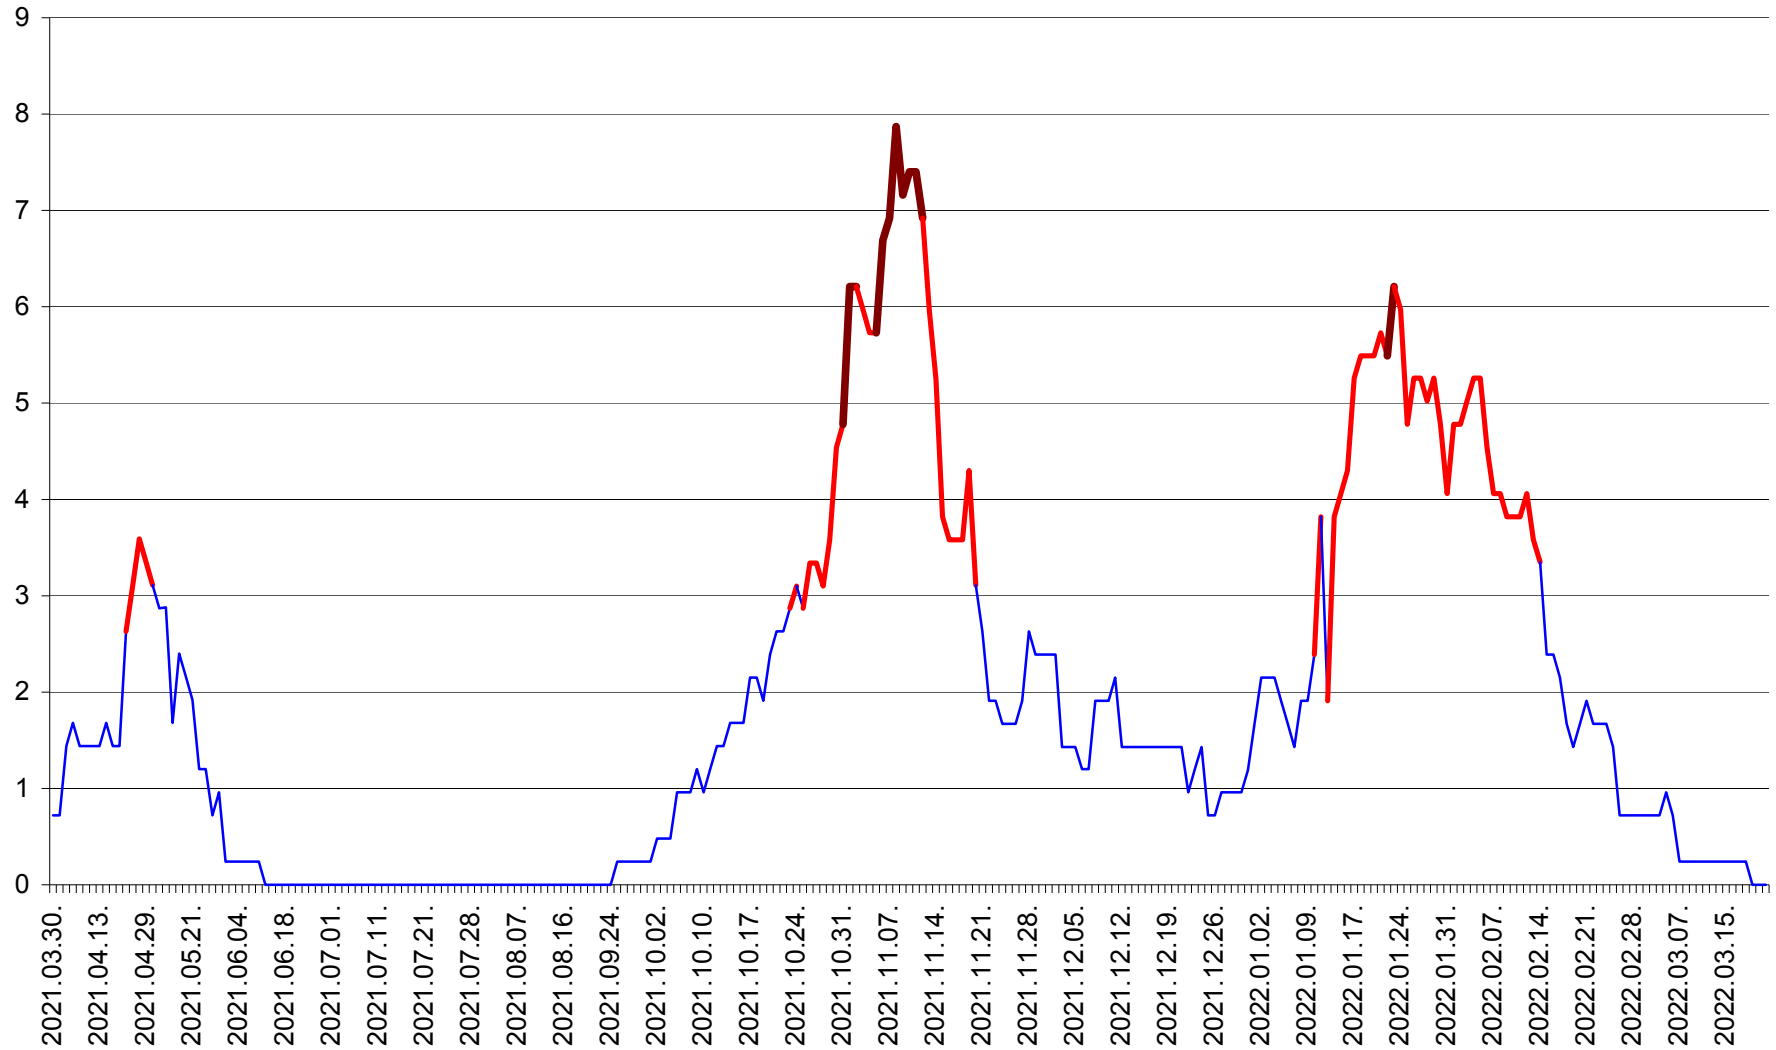

CORBU - Evolutia incidentei cumulate pe 14 zile la ‰ de locuitori
2021.04.01. - 2022.03.21.

CORUND - Evolutia incidentei cumulate pe 14 zile la ‰ de locuitori
2021.04.01. - 2022.03.21.

COZMENI - Evolutia incidentei cumulate pe 14 zile la ‰ de locuitori
2021.04.01. - 2022.03.21.

ORAȘ CRISTURU SECUIESC - Evolutia incidentei cumulate pe 14 zile la ‰ de locuitori
2021.04.01. - 2022.03.21.

DĂNEȘTI - Evolutia incidentei cumulate pe 14 zile la ‰ de locuitori
2021.04.01. - 2022.03.21.

DÂRJIU - Evolutia incidentei cumulate pe 14 zile la ‰ de locuitori
2021.04.01. - 2022.03.21.

DEALU - Evolutia incidentei cumulate pe 14 zile la ‰ de locuitori
2021.04.01. - 2022.03.21.

DITRĂU - Evolutia incidentei cumulate pe 14 zile la ‰ de locuitori
2021.04.01. - 2022.03.21.

FELICENI - Evolutia incidentei cumulate pe 14 zile la ‰ de locuitori
2021.04.01. - 2022.03.21.

FRUMOASA - Evolutia incidentei cumulate pe 14 zile la ‰ de locuitori
2021.04.01. - 2022.03.21.

GĂLĂUȚAȘ - Evolutia incidentei cumulate pe 14 zile la ‰ de locuitori
2021.04.01. - 2022.03.21.