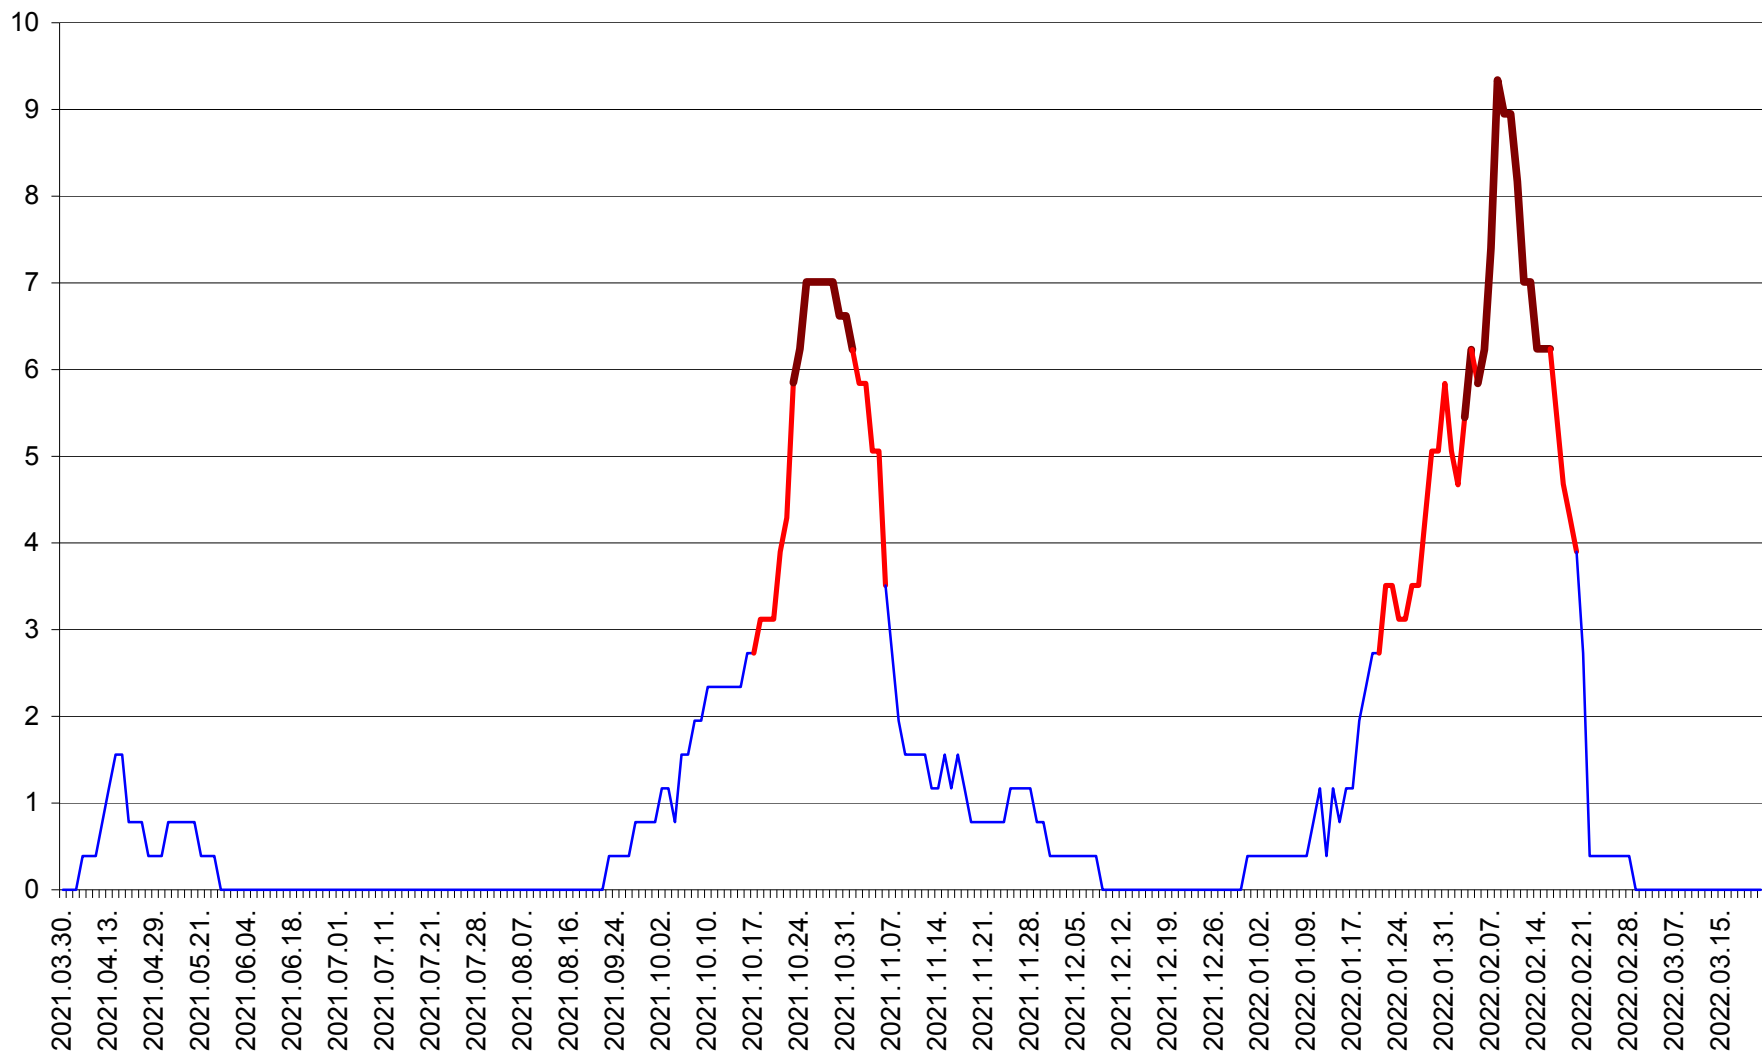

MUNICIPIUL TOPLIȚA - Evolutia incidentei cumulate pe 14 zile la ‰ de locuitori
2021.04.01. - 2022.03.21.