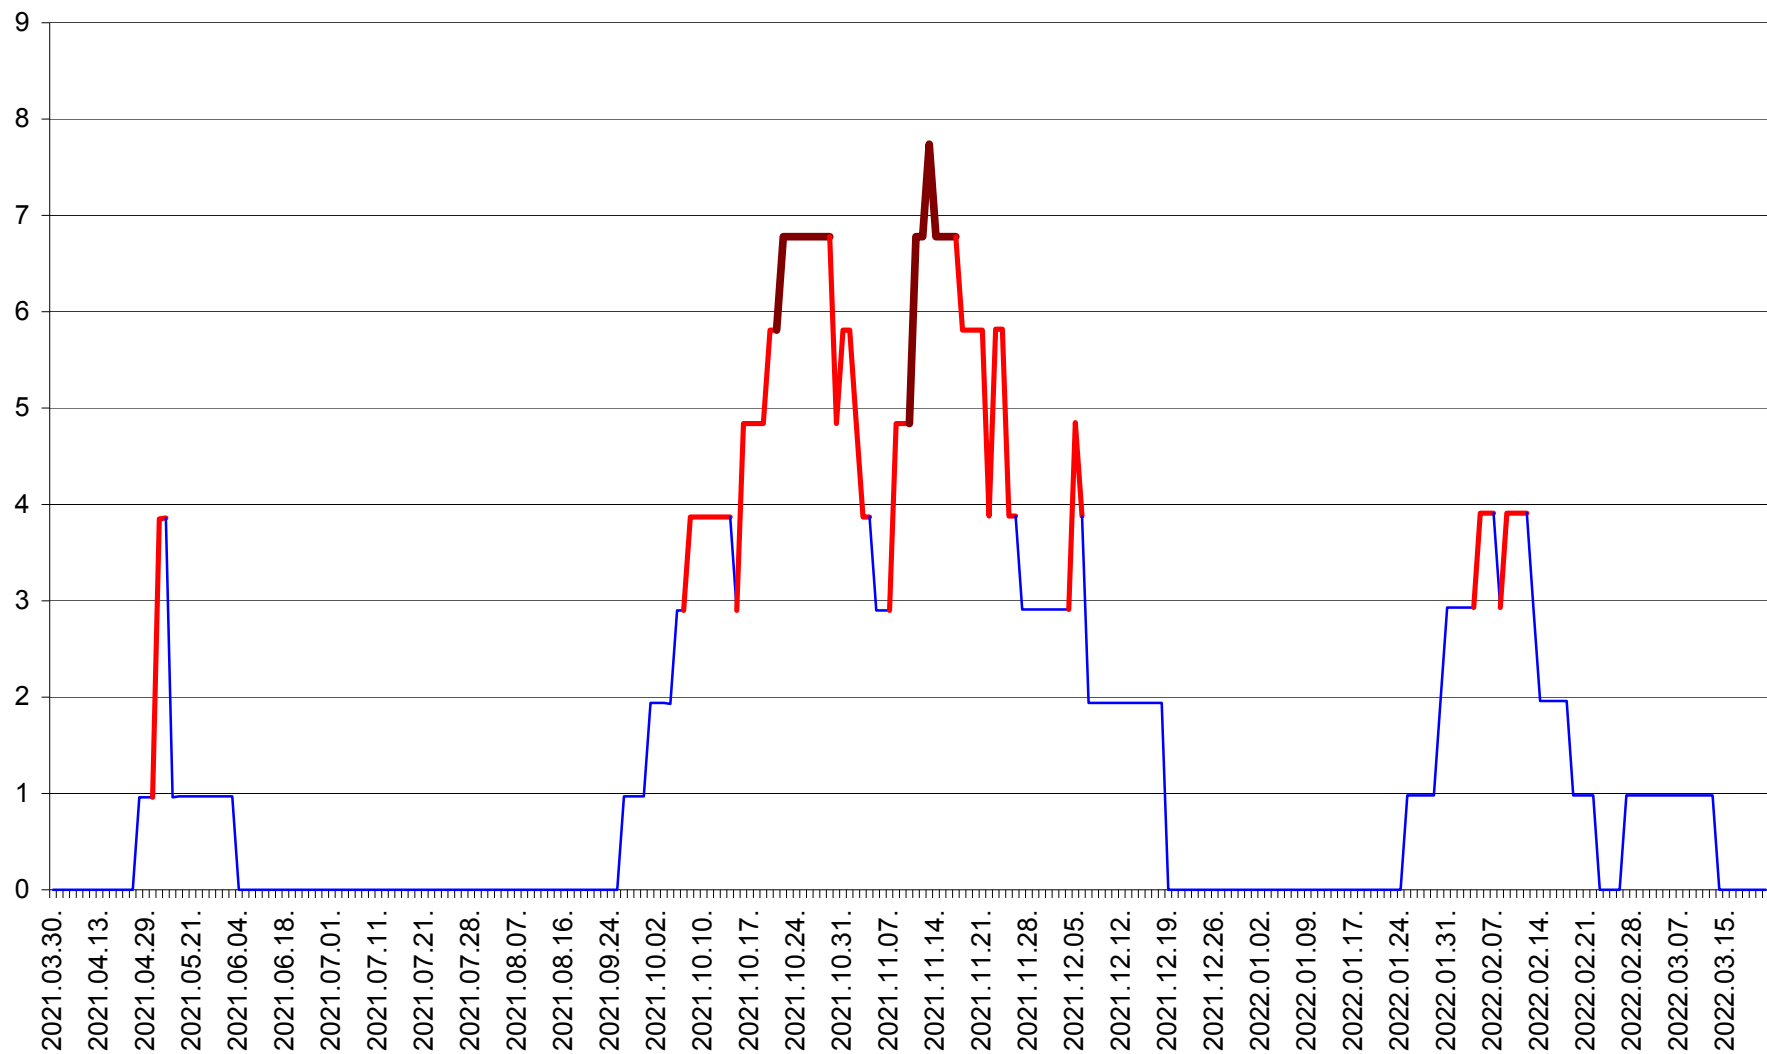

DEALU - Evolutia incidentei cumulate pe 14 zile la ‰ de locuitori
2021.04.01. - 2022.03.21.