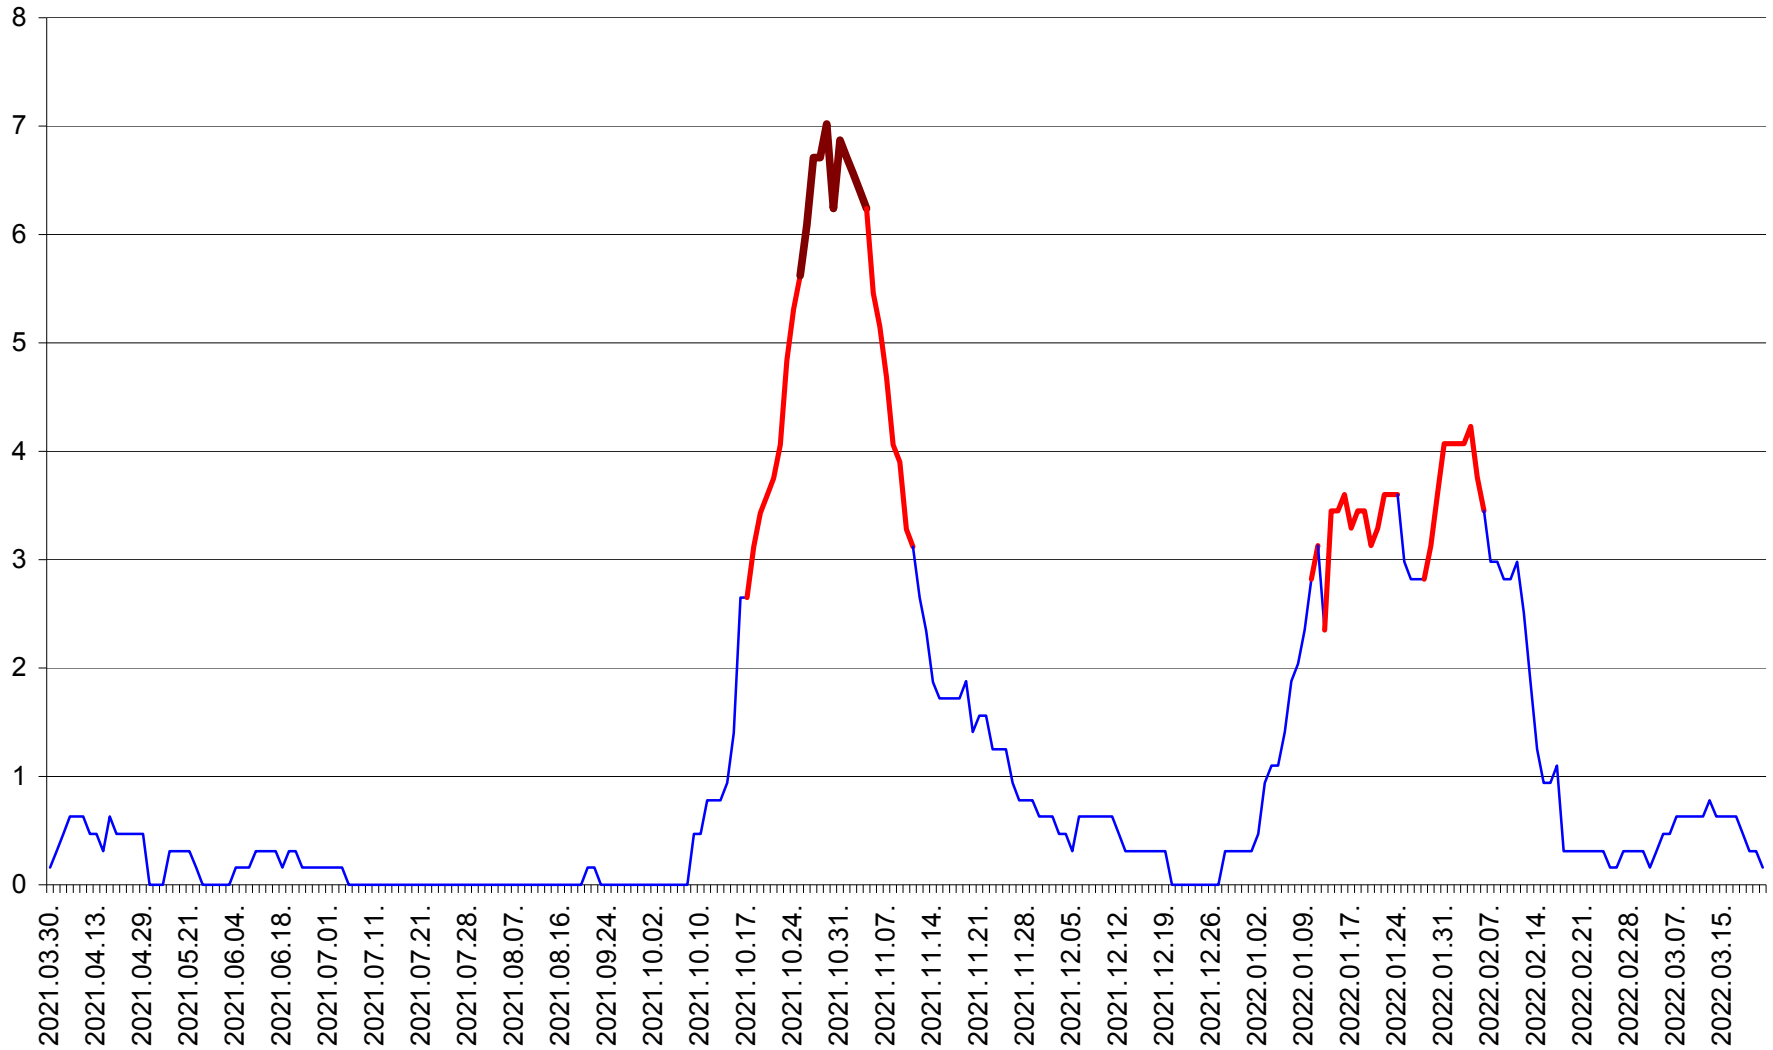

PLĂIEȘII DE JOS - Evolutia incidentei cumulate pe 14 zile la ‰ de locuitori
2021.04.01. - 2022.03.21.

PORUMBENI - Evolutia incidentei cumulate pe 14 zile la ‰ de locuitori
2021.04.01. - 2022.03.21.

PRAID - Evolutia incidentei cumulate pe 14 zile la ‰ de locuitori
2021.04.01. - 2022.03.21.

RACU - Evolutia incidentei cumulate pe 14 zile la ‰ de locuitori
2021.04.01. - 2022.03.21.

REMETEA - Evolutia incidentei cumulate pe 14 zile la % de locuitori
2021.04.01. - 2022.03.21.

SĂCEL - Evolutia incidentei cumulate pe 14 zile la ‰ de locuitori
2021.04.01. - 2022.03.21.