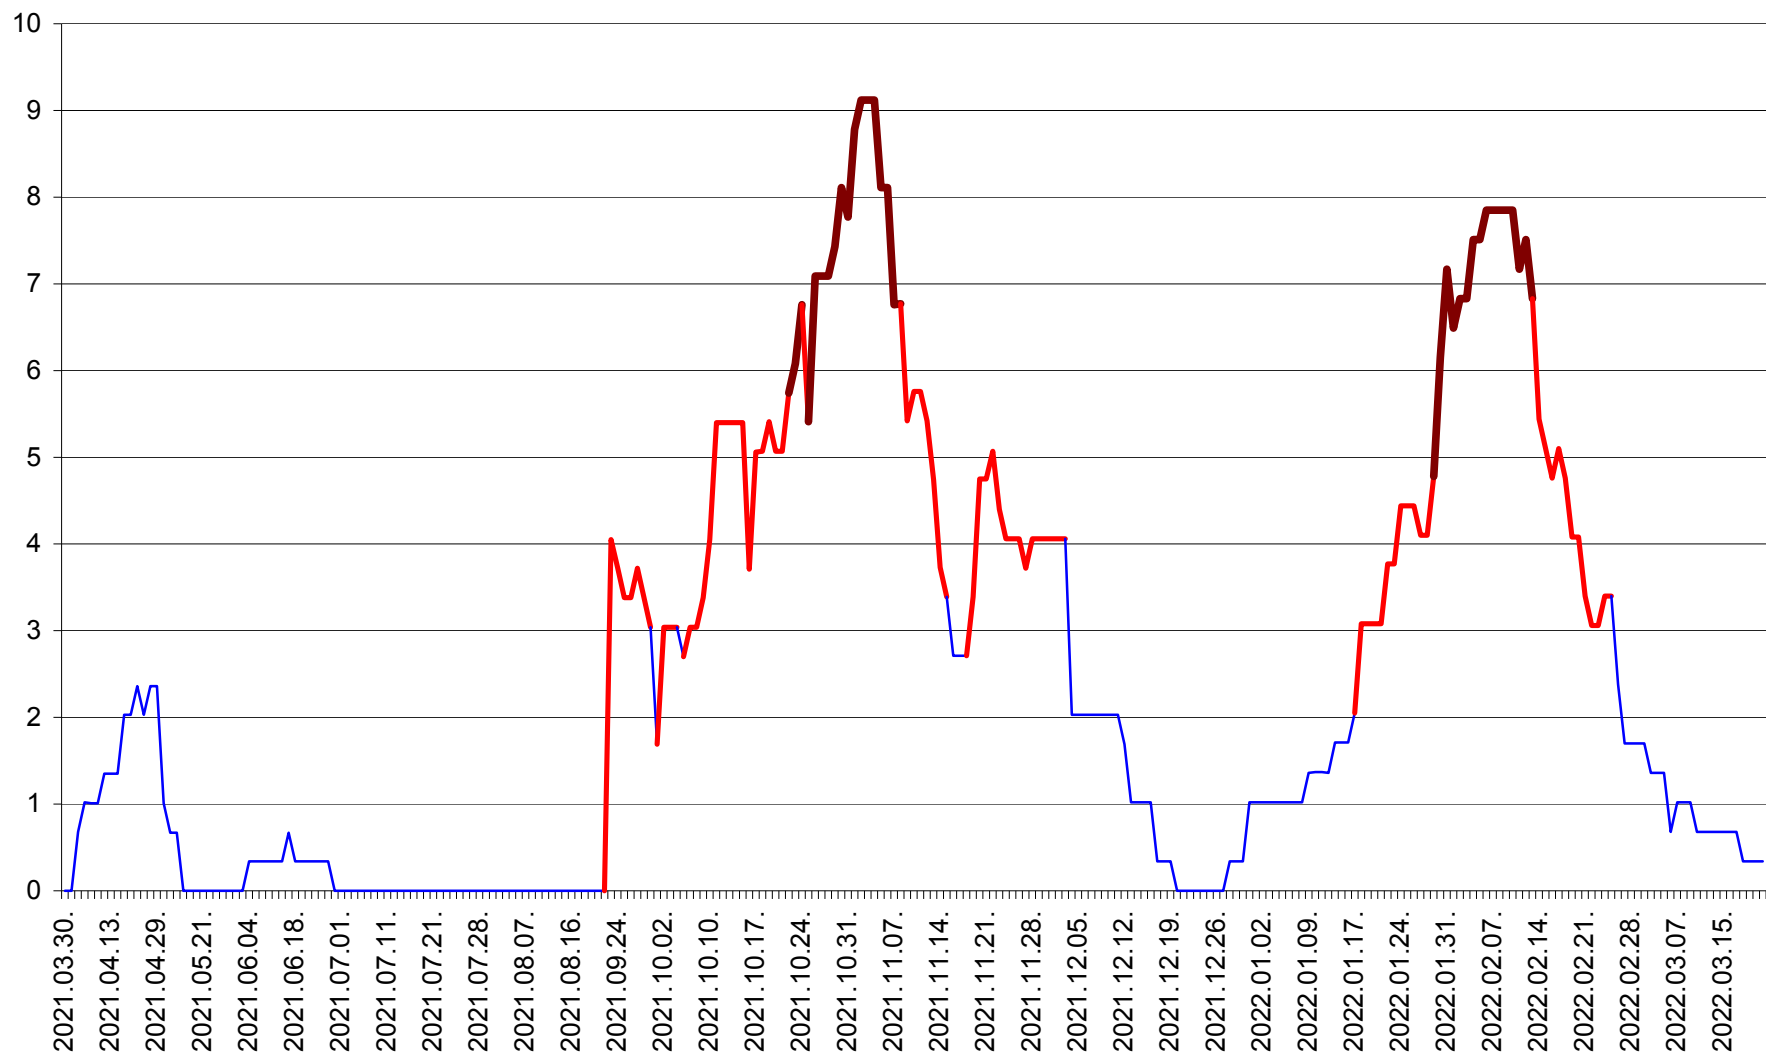

LELICENI - Evolutia incidentei cumulate pe 14 zile la ‰ de locuitori
2021.04.01. - 2022.03.21.

LUETA - Evolutia incidentei cumulate pe 14 zile la ‰ de locuitori
2021.04.01. - 2022.03.21.

LUNCA DE JOS - Evolutia incidentei cumulate pe 14 zile la ‰ de locuitori
2021.04.01. - 2022.03.21.

LUNCA DE SUS - Evolutia incidentei cumulate pe 14 zile la ‰ de locuitori
2021.04.01. - 2022.03.21.

LUPENI - Evolutia incidentei cumulate pe 14 zile la ‰ de locuitori
2021.04.01. - 2022.03.21.

MĂDĂRAȘ - Evolutia incidentei cumulate pe 14 zile la ‰ de locuitori
2021.04.01. - 2022.03.21.

MĂRTINIȘ - Evolutia incidentei cumulate pe 14 zile la ‰ de locuitori
2021.04.01. - 2022.03.21.

MEREȘTI - Evolutia incidentei cumulate pe 14 zile la ‰ de locuitori
2021.04.01. - 2022.03.21.

MUNICIPIUL MIERCUREA-CIUC - Evolutia incidentei cumulate pe 14 zile la ‰ de locuitori
2021.04.01. - 2022.03.21.