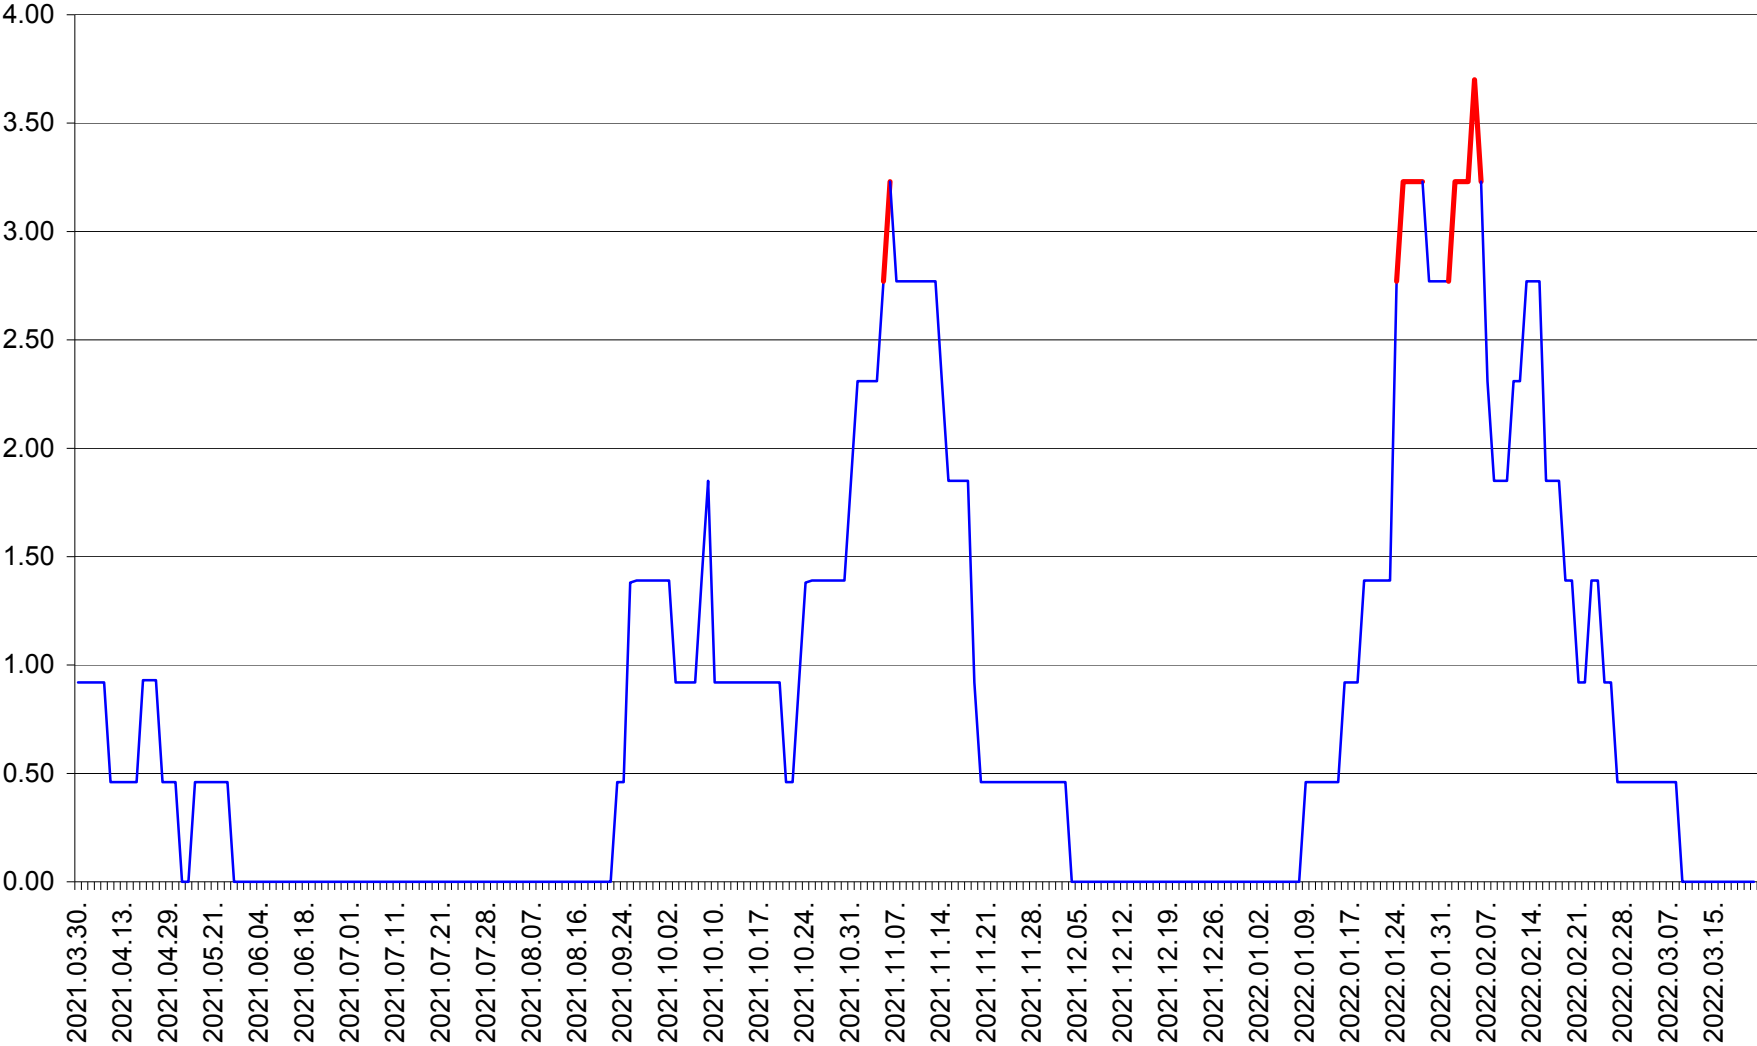

ATID - Evolutia incidentei cumulate pe 14 zile la ‰ de locuitori
2021.04.01. - 2022.03.21.

AVRĂMEȘTI - Evolutia incidentei cumulate pe 14 zile la ‰ de locuitori
2021.04.01. - 2022.03.21.

ORAȘ BĂILE TUȘNAD - Evoluția incidenței cumulate pe 14 zile la ‰ de locuitori
2021.04.01. - 2022.03.21.

ORAȘ BĂLAN - Evoluția incidenței cumulate pe 14 zile la ‰ de locuitori
2021.04.01. - 2022.03.21.

BILBOR - Evolutia incidentei cumulate pe 14 zile la ‰ de locuitori
2021.04.01. - 2022.03.21.

ORAȘ BORSEC - Evolutia incidentei cumulate pe 14 zile la ‰ de locuitori
2021.04.01. - 2022.03.21.

BRĂDEȘTI - Evolutia incidentei cumulate pe 14 zile la ‰ de locuitori
2021.04.01. - 2022.03.21.

CĂPÂLNIȚA - Evolutia incidentei cumulate pe 14 zile la ‰ de locuitori
2021.04.01. - 2022.03.21.

CÂRȚA - Evolutia incidentei cumulate pe 14 zile la ‰ de locuitori
2021.04.01. - 2022.03.21.