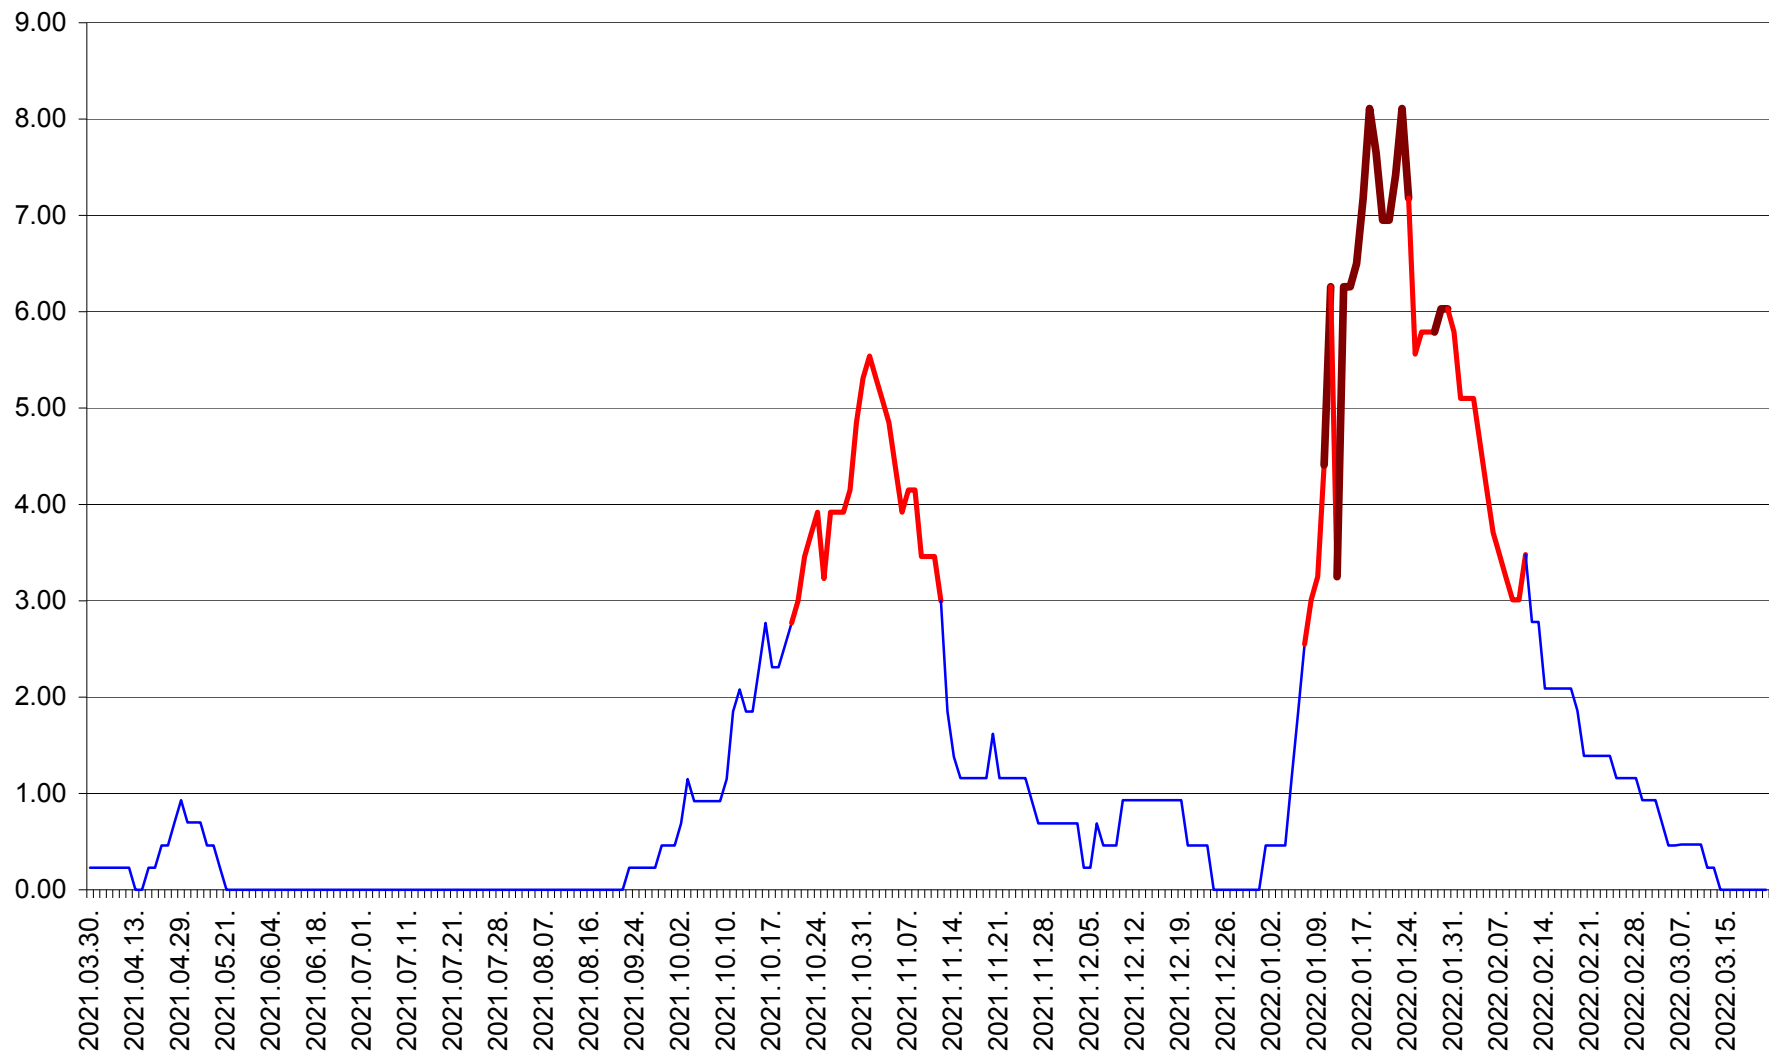

ORAȘ BĂLAN - Evoluția incidenței cumulate pe 14 zile la ‰ de locuitori
2021.04.01. - 2022.03.21.

BILBOR - Evolutia incidentei cumulate pe 14 zile la ‰ de locuitori
2021.04.01. - 2022.03.21.

ORAȘ BORSEC - Evolutia incidentei cumulate pe 14 zile la ‰ de locuitori
2021.04.01. - 2022.03.21.

BRĂDEȘTI - Evolutia incidentei cumulate pe 14 zile la ‰ de locuitori
2021.04.01. - 2022.03.21.

CĂPÂLNIȚA - Evolutia incidentei cumulate pe 14 zile la ‰ de locuitori
2021.04.01. - 2022.03.21.

CÂRȚA - Evolutia incidentei cumulate pe 14 zile la ‰ de locuitori
2021.04.01. - 2022.03.21.

CICEU - Evolutia incidentei cumulate pe 14 zile la ‰ de locuitori
2021.04.01. - 2022.03.21.

CIUCSÂNGEORGIU - Evolutia incidentei cumulate pe 14 zile la ‰ de locuitori
2021.04.01. - 2022.03.21.

CIUMANI - Evolutia incidentei cumulate pe 14 zile la ‰ de locuitori
2021.04.01. - 2022.03.21.

CORBU - Evolutia incidentei cumulate pe 14 zile la ‰ de locuitori
2021.04.01. - 2022.03.21.

CORUND - Evolutia incidentei cumulate pe 14 zile la ‰ de locuitori
2021.04.01. - 2022.03.21.

COZMENI - Evolutia incidentei cumulate pe 14 zile la ‰ de locuitori
2021.04.01. - 2022.03.21.