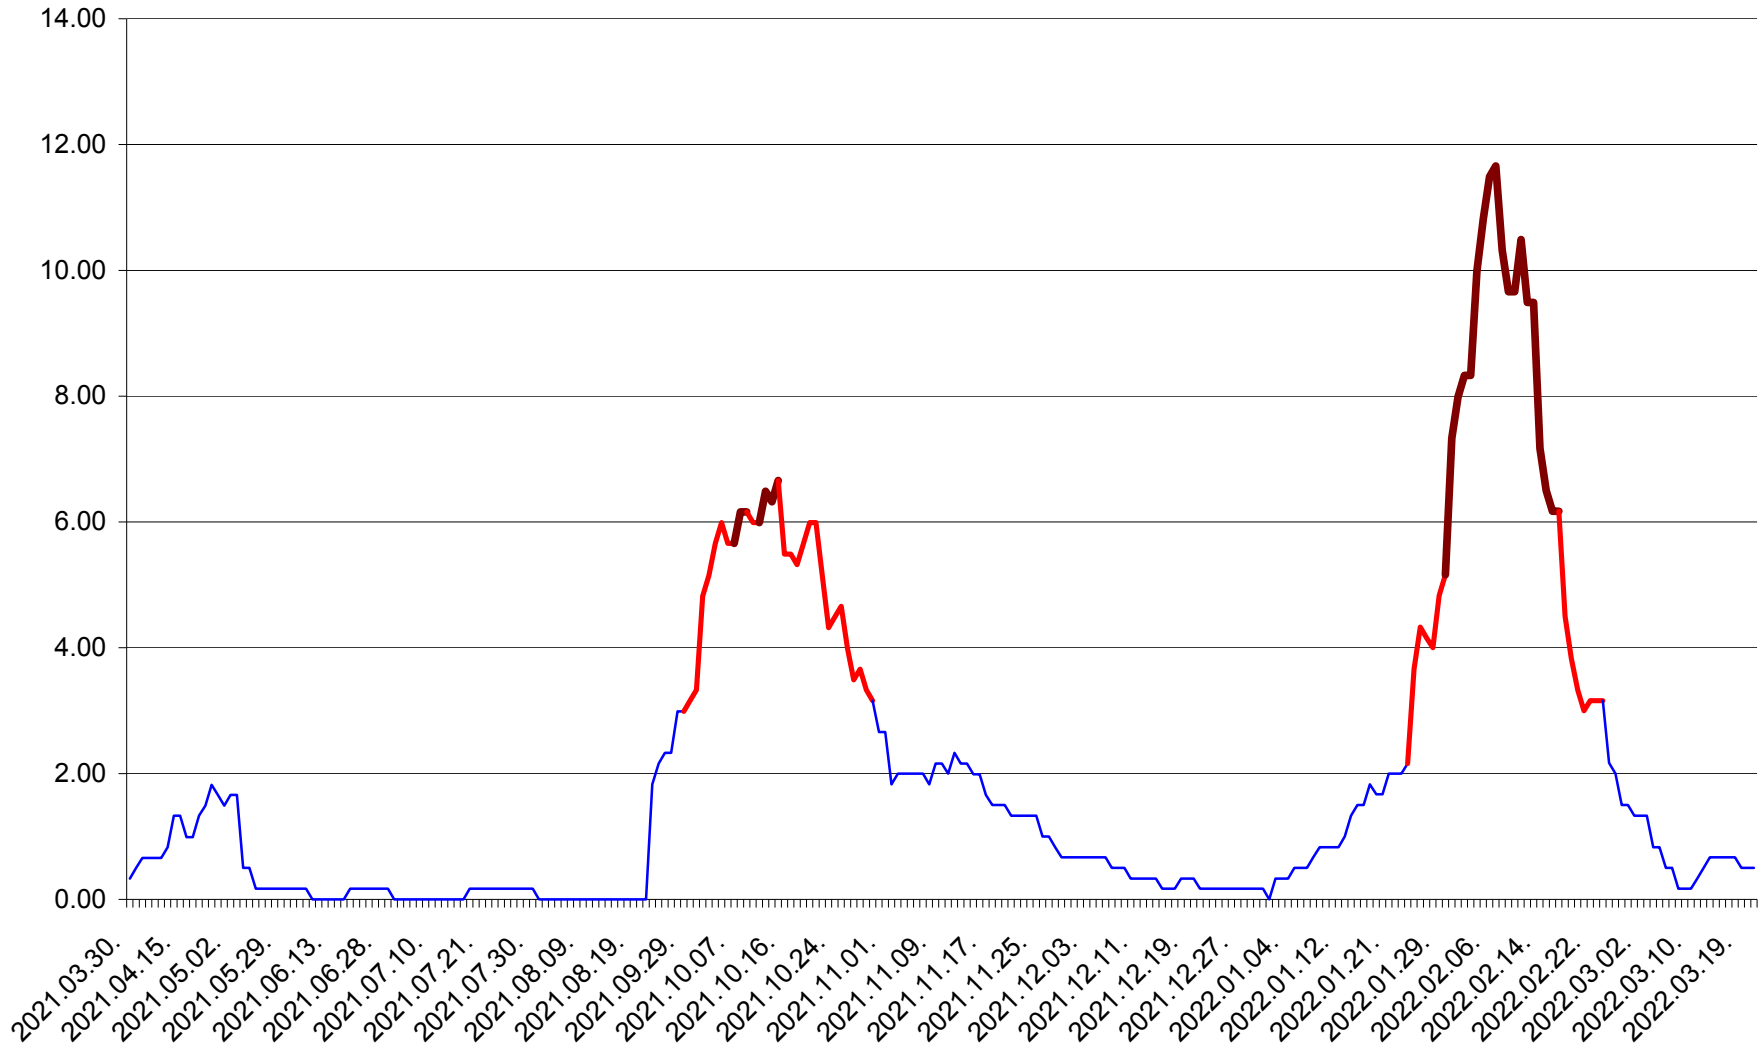

TUȘNAD - Evolutia incidentei cumulate pe 14 zile la ‰ de locuitori
2021.04.01. - 2022.03.21.

ULIEȘ - Evoluția incidenței cumulate pe 14 zile la ‰ de locuitori
2021.04.01. - 2022.03.21.

VĂRȘAG - Evolutia incidentei cumulate pe 14 zile la ‰ de locuitori
2021.04.01. - 2022.03.21.

ORAȘ VLĂHIȚA - Evolutia incidentei cumulate pe 14 zile la ‰ de locuitori
2021.04.01. - 2022.03.21.

VOȘLĂBENI - Evolutia incidentei cumulate pe 14 zile la ‰ de locuitori
2021.04.01. - 2022.03.21.

ZETEA - Evolutia incidentei cumulate pe 14 zile la ‰ de locuitori
2021.04.01. - 2022.03.21.