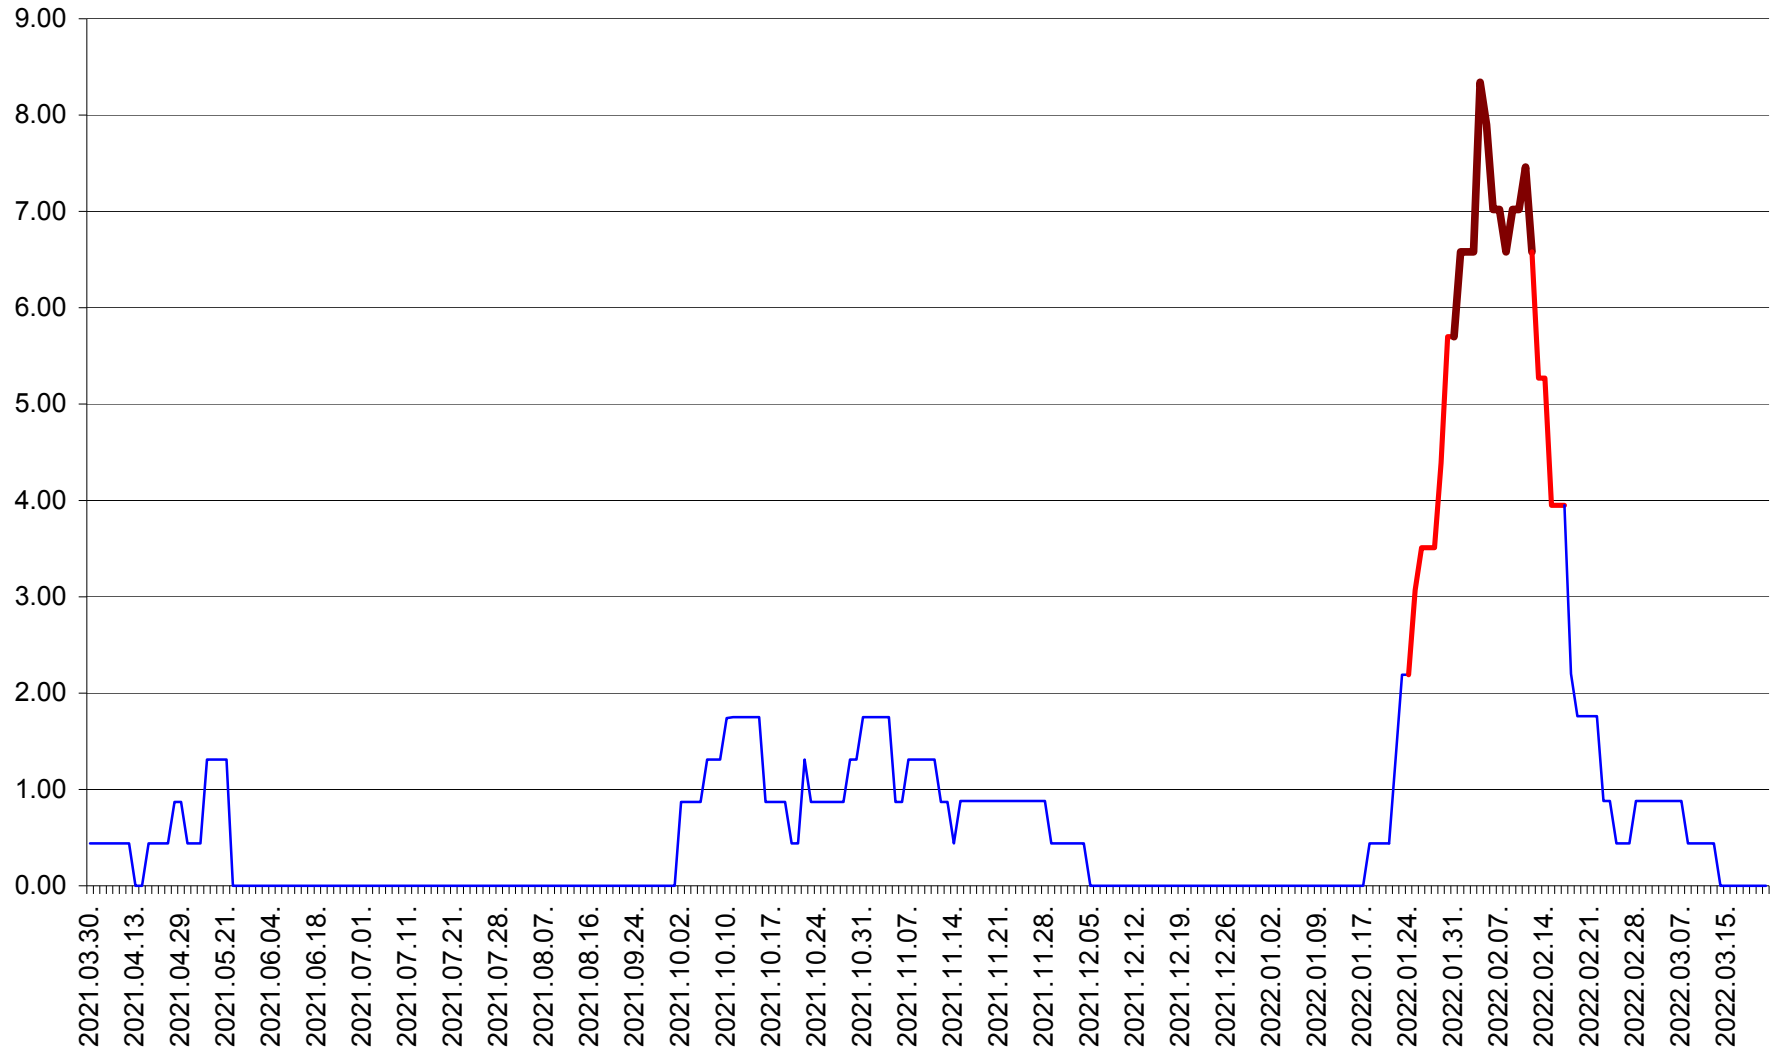

ORAȘ BĂLAN - Evoluția incidenței cumulate pe 14 zile la ‰ de locuitori
2021.04.01. - 2022.03.21.

BILBOR - Evolutia incidentei cumulate pe 14 zile la ‰ de locuitori
2021.04.01. - 2022.03.21.

ORAȘ BORSEC - Evolutia incidentei cumulate pe 14 zile la ‰ de locuitori
2021.04.01. - 2022.03.21.

BRĂDEȘTI - Evolutia incidentei cumulate pe 14 zile la ‰ de locuitori
2021.04.01. - 2022.03.21.

CĂPÂLNIȚA - Evolutia incidentei cumulate pe 14 zile la ‰ de locuitori
2021.04.01. - 2022.03.21.

CÂRȚA - Evolutia incidentei cumulate pe 14 zile la ‰ de locuitori
2021.04.01. - 2022.03.21.

CICEU - Evolutia incidentei cumulate pe 14 zile la ‰ de locuitori
2021.04.01. - 2022.03.21.

CIUCSÂNGEORGIU - Evolutia incidentei cumulate pe 14 zile la ‰ de locuitori
2021.04.01. - 2022.03.21.

CIUMANI - Evolutia incidentei cumulate pe 14 zile la ‰ de locuitori
2021.04.01. - 2022.03.21.

CORBU - Evolutia incidentei cumulate pe 14 zile la ‰ de locuitori
2021.04.01. - 2022.03.21.

CORUND - Evolutia incidentei cumulate pe 14 zile la ‰ de locuitori
2021.04.01. - 2022.03.21.

COZMENI - Evolutia incidentei cumulate pe 14 zile la ‰ de locuitori
2021.04.01. - 2022.03.21.