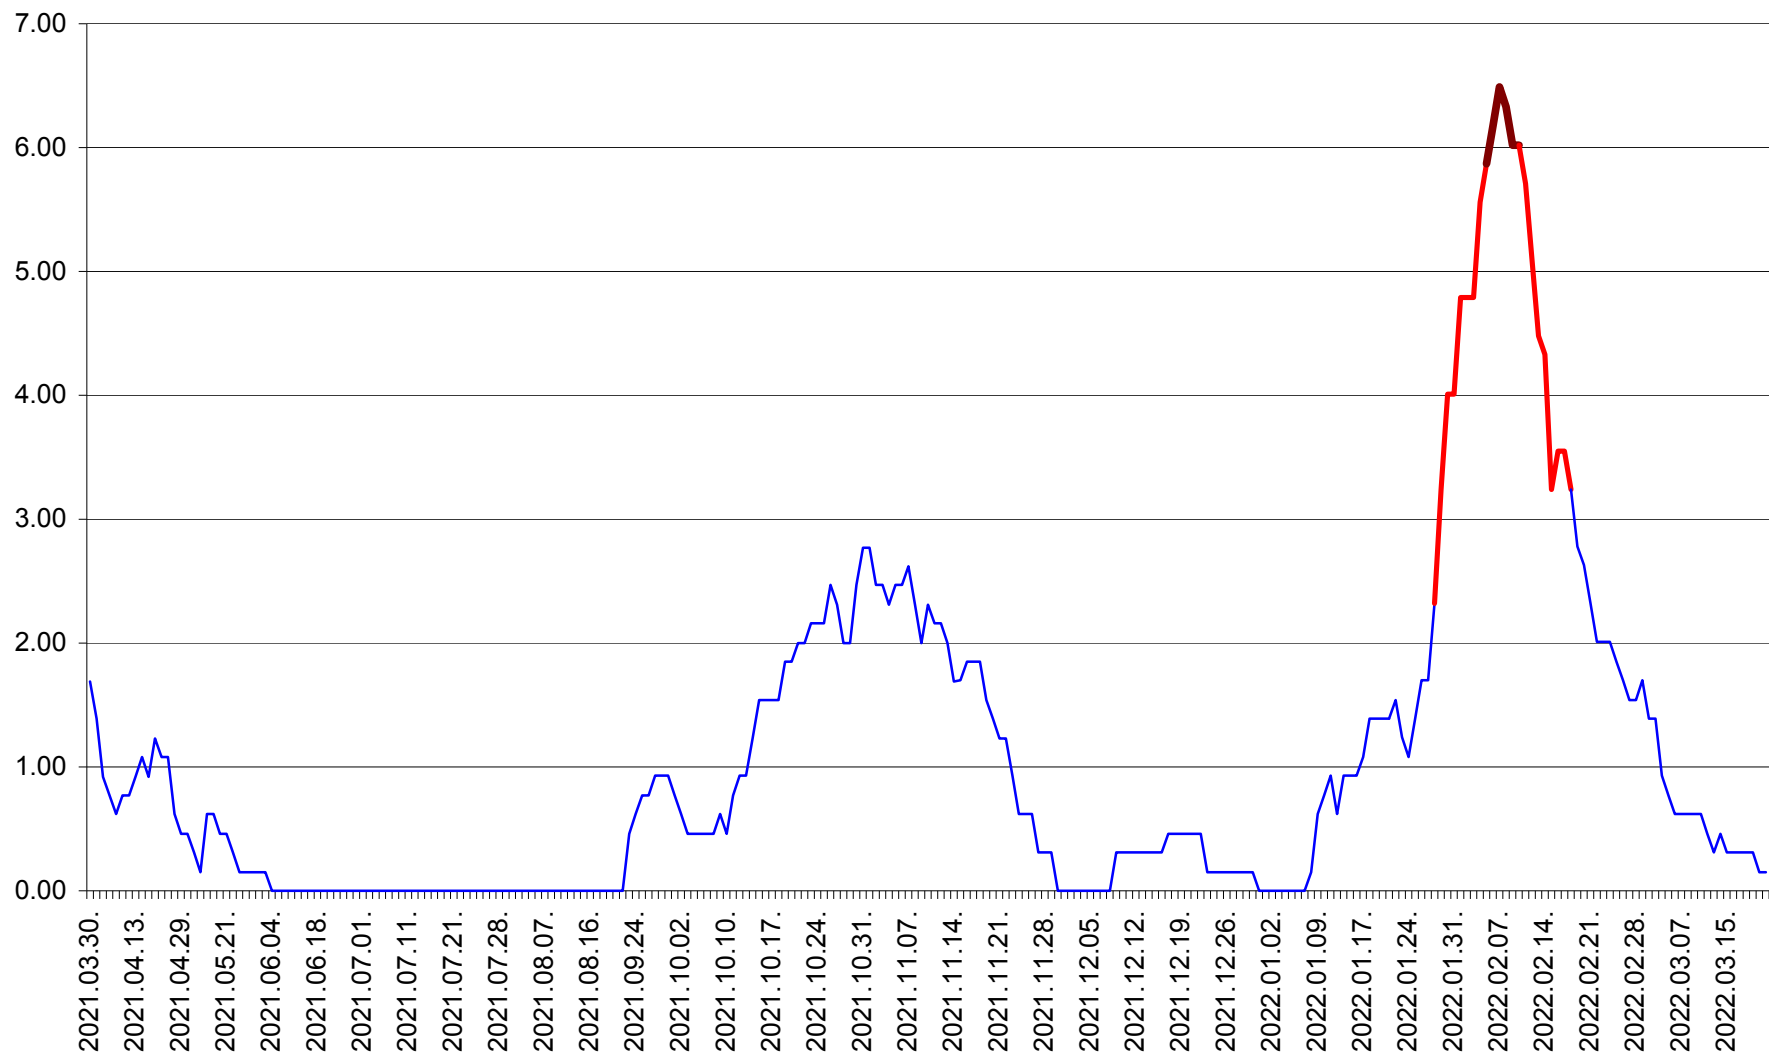

ORAȘ BĂLAN - Evoluția incidenței cumulate pe 14 zile la ‰ de locuitori
2021.04.01. - 2022.03.21.

BILBOR - Evolutia incidentei cumulate pe 14 zile la ‰ de locuitori
2021.04.01. - 2022.03.21.

ORAȘ BORSEC - Evolutia incidentei cumulate pe 14 zile la ‰ de locuitori
2021.04.01. - 2022.03.21.

BRĂDEȘTI - Evolutia incidentei cumulate pe 14 zile la ‰ de locuitori
2021.04.01. - 2022.03.21.

CĂPÂLNIȚA - Evolutia incidentei cumulate pe 14 zile la ‰ de locuitori
2021.04.01. - 2022.03.21.

CÂRȚA - Evolutia incidentei cumulate pe 14 zile la ‰ de locuitori
2021.04.01. - 2022.03.21.

CICEU - Evolutia incidentei cumulate pe 14 zile la ‰ de locuitori
2021.04.01. - 2022.03.21.

CIUCSÂNGEORGIU - Evolutia incidentei cumulate pe 14 zile la ‰ de locuitori
2021.04.01. - 2022.03.21.

CIUMANI - Evolutia incidentei cumulate pe 14 zile la ‰ de locuitori
2021.04.01. - 2022.03.21.

CORBU - Evolutia incidentei cumulate pe 14 zile la ‰ de locuitori
2021.04.01. - 2022.03.21.

CORUND - Evolutia incidentei cumulate pe 14 zile la ‰ de locuitori
2021.04.01. - 2022.03.21.

COZMENI - Evolutia incidentei cumulate pe 14 zile la ‰ de locuitori
2021.04.01. - 2022.03.21.