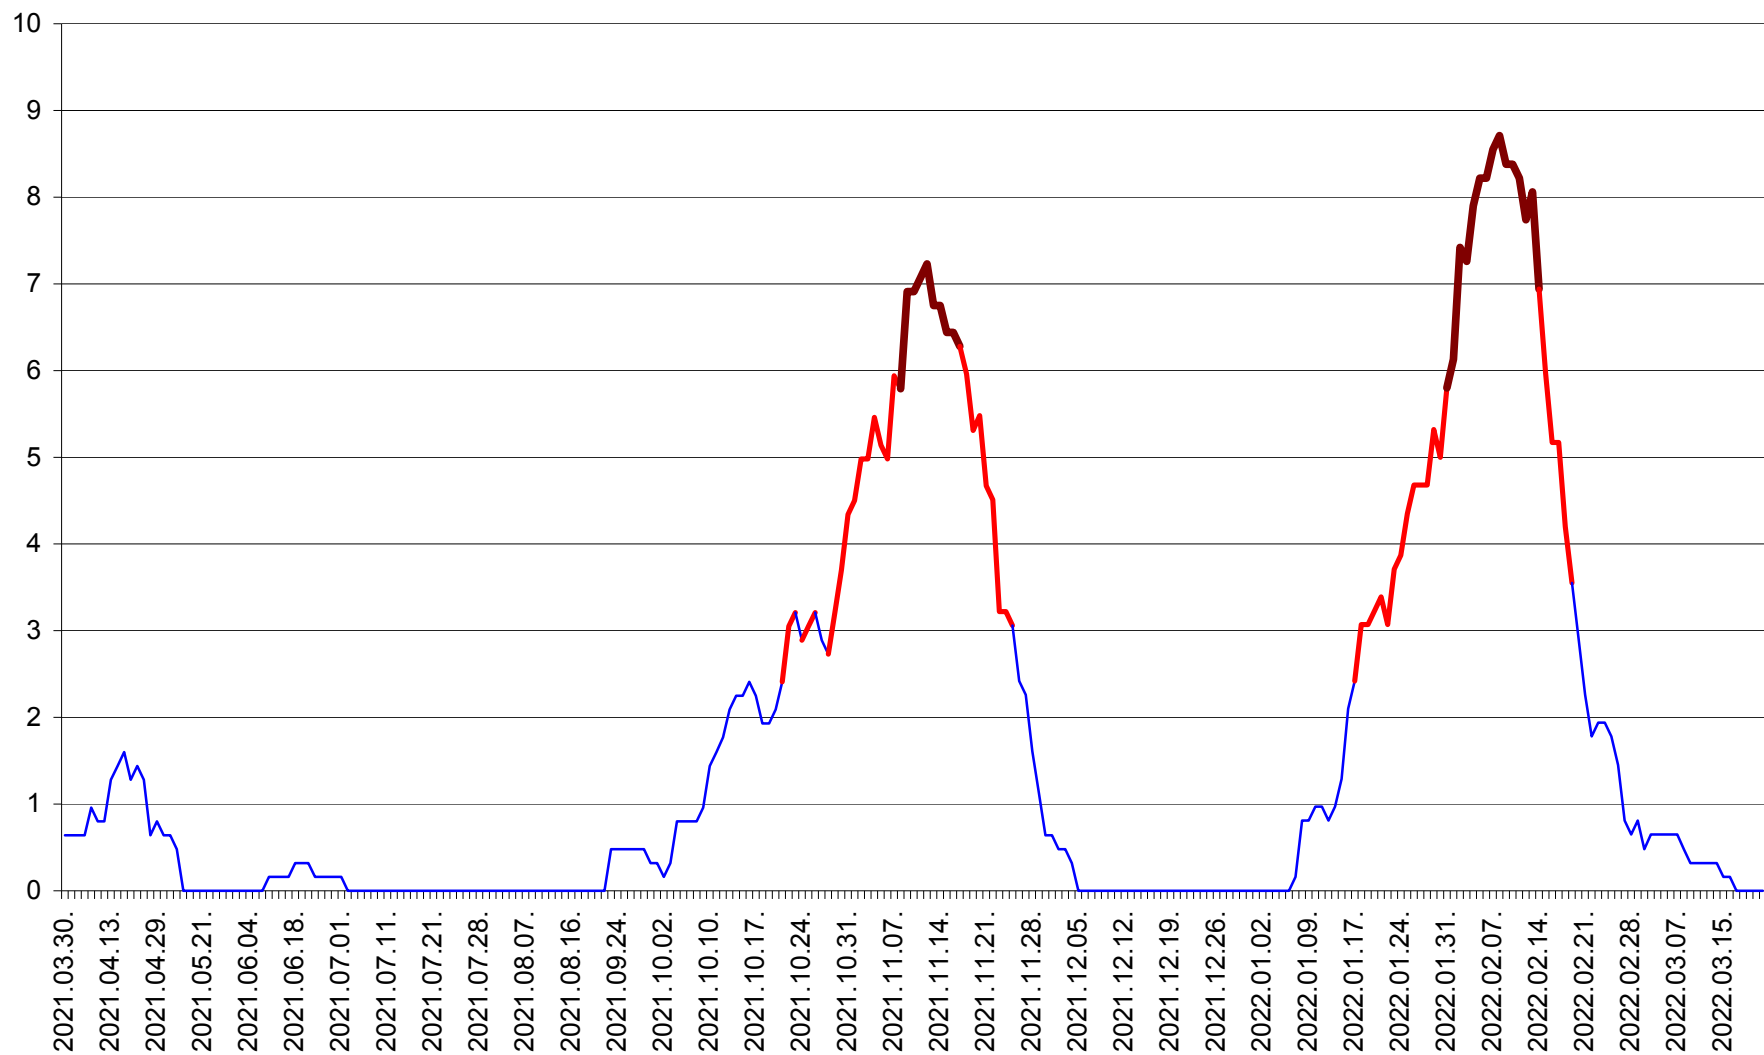

PLĂIEȘII DE JOS - Evolutia incidentei cumulate pe 14 zile la ‰ de locuitori
2021.04.01. - 2022.03.21.

PORUMBENI - Evolutia incidentei cumulate pe 14 zile la ‰ de locuitori
2021.04.01. - 2022.03.21.

PRAID - Evolutia incidentei cumulate pe 14 zile la ‰ de locuitori
2021.04.01. - 2022.03.21.

RACU - Evolutia incidentei cumulate pe 14 zile la ‰ de locuitori
2021.04.01. - 2022.03.21.

REMETEA - Evolutia incidentei cumulate pe 14 zile la % de locuitori
2021.04.01. - 2022.03.21.

SĂCEL - Evolutia incidentei cumulate pe 14 zile la ‰ de locuitori
2021.04.01. - 2022.03.21.

SÂNCRĂIENI - Evolutia incidentei cumulate pe 14 zile la ‰ de locuitori
2021.04.01. - 2022.03.21.

SÂNDOMIC - Evolutia incidentei cumulate pe 14 zile la ‰ de locuitori
2021.04.01. - 2022.03.21.

SÂNMARTIN - Evolutia incidentei cumulate pe 14 zile la ‰ de locuitori
2021.04.01. - 2022.03.21.