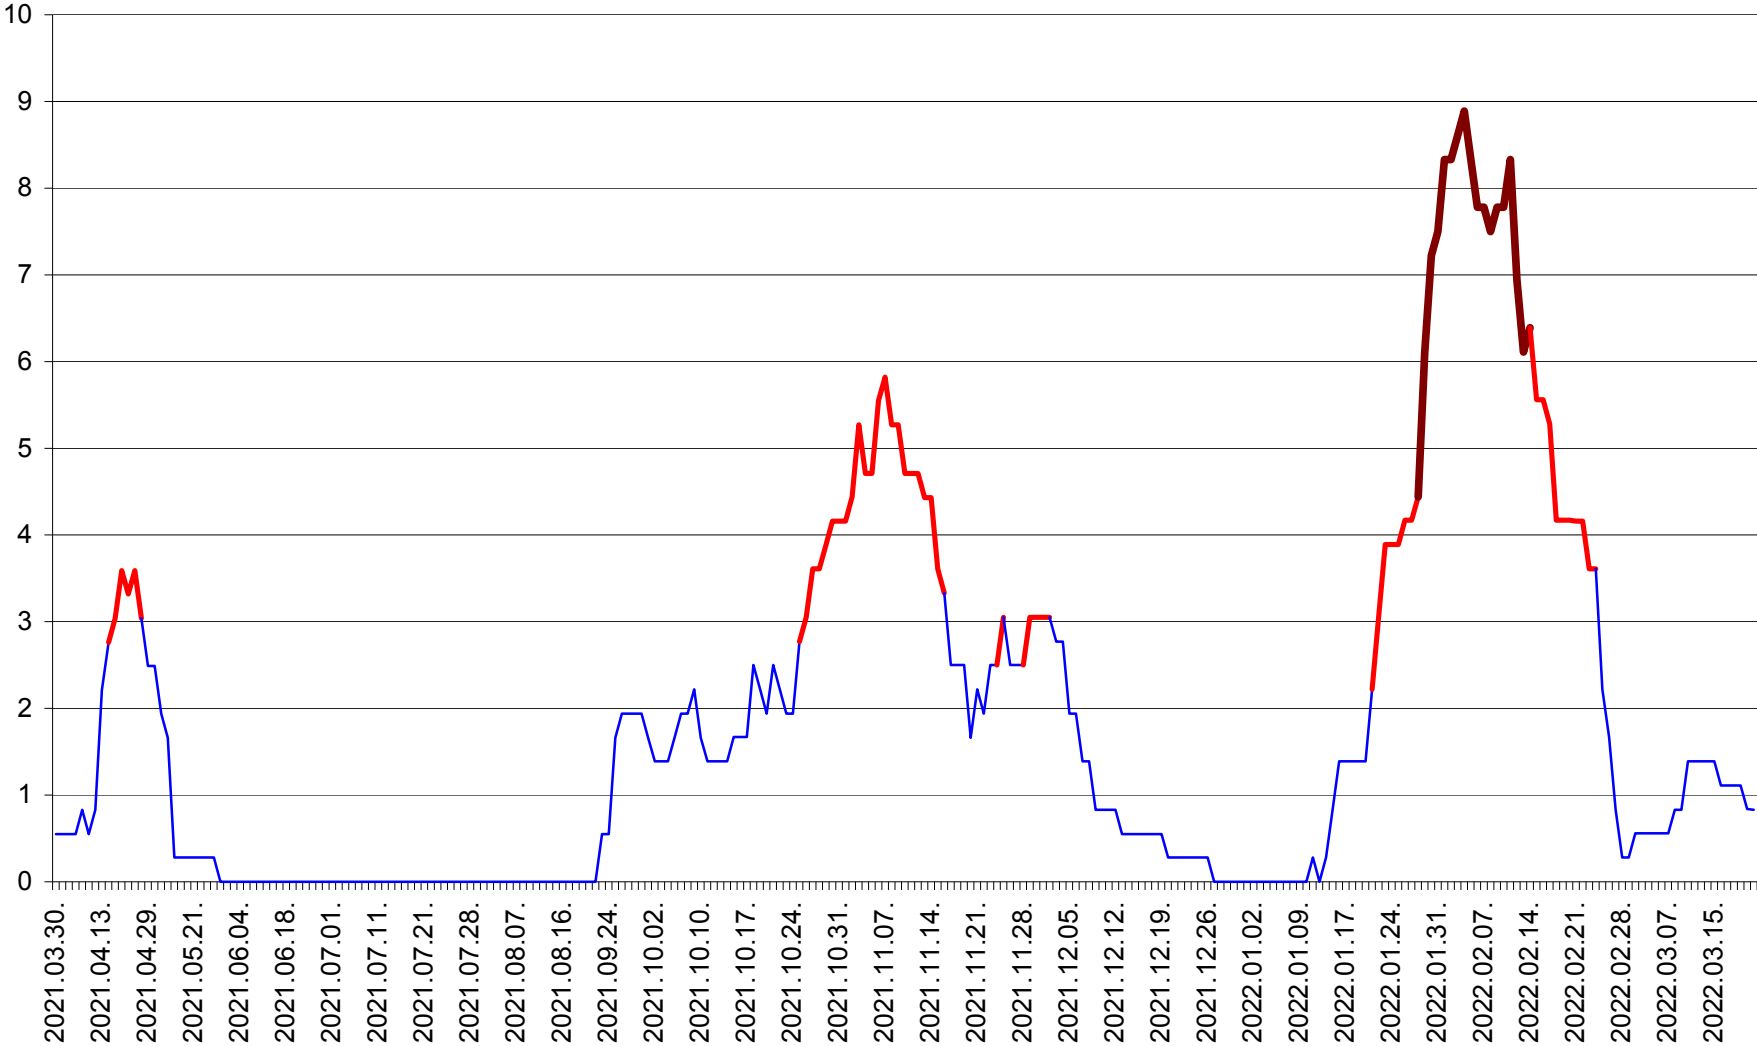

LELICENI - Evolutia incidentei cumulate pe 14 zile la ‰ de locuitori
2021.04.01. - 2022.03.21.

LUETA - Evolutia incidentei cumulate pe 14 zile la ‰ de locuitori
2021.04.01. - 2022.03.21.

LUNCA DE JOS - Evolutia incidentei cumulate pe 14 zile la ‰ de locuitori
2021.04.01. - 2022.03.21.

LUNCA DE SUS - Evolutia incidentei cumulate pe 14 zile la ‰ de locuitori
2021.04.01. - 2022.03.21.

LUPENI - Evolutia incidentei cumulate pe 14 zile la ‰ de locuitori
2021.04.01. - 2022.03.21.

MĂDĂRAȘ - Evolutia incidentei cumulate pe 14 zile la ‰ de locuitori
2021.04.01. - 2022.03.21.

MĂRTINIȘ - Evolutia incidentei cumulate pe 14 zile la ‰ de locuitori
2021.04.01. - 2022.03.21.

MEREȘTI - Evolutia incidentei cumulate pe 14 zile la ‰ de locuitori
2021.04.01. - 2022.03.21.

MUNICIPIUL MIERCUREA-CIUC - Evolutia incidentei cumulate pe 14 zile la ‰ de locuitori
2021.04.01. - 2022.03.21.

MIHĂILENI - Evolutia incidentei cumulate pe 14 zile la ‰ de locuitori
2021.04.01. - 2022.03.21.

MUGENI - Evolutia incidentei cumulate pe 14 zile la ‰ de locuitori
2021.04.01. - 2022.03.21.

OCLAND - Evolutia incidentei cumulate pe 14 zile la ‰ de locuitori
2021.04.01. - 2022.03.21.