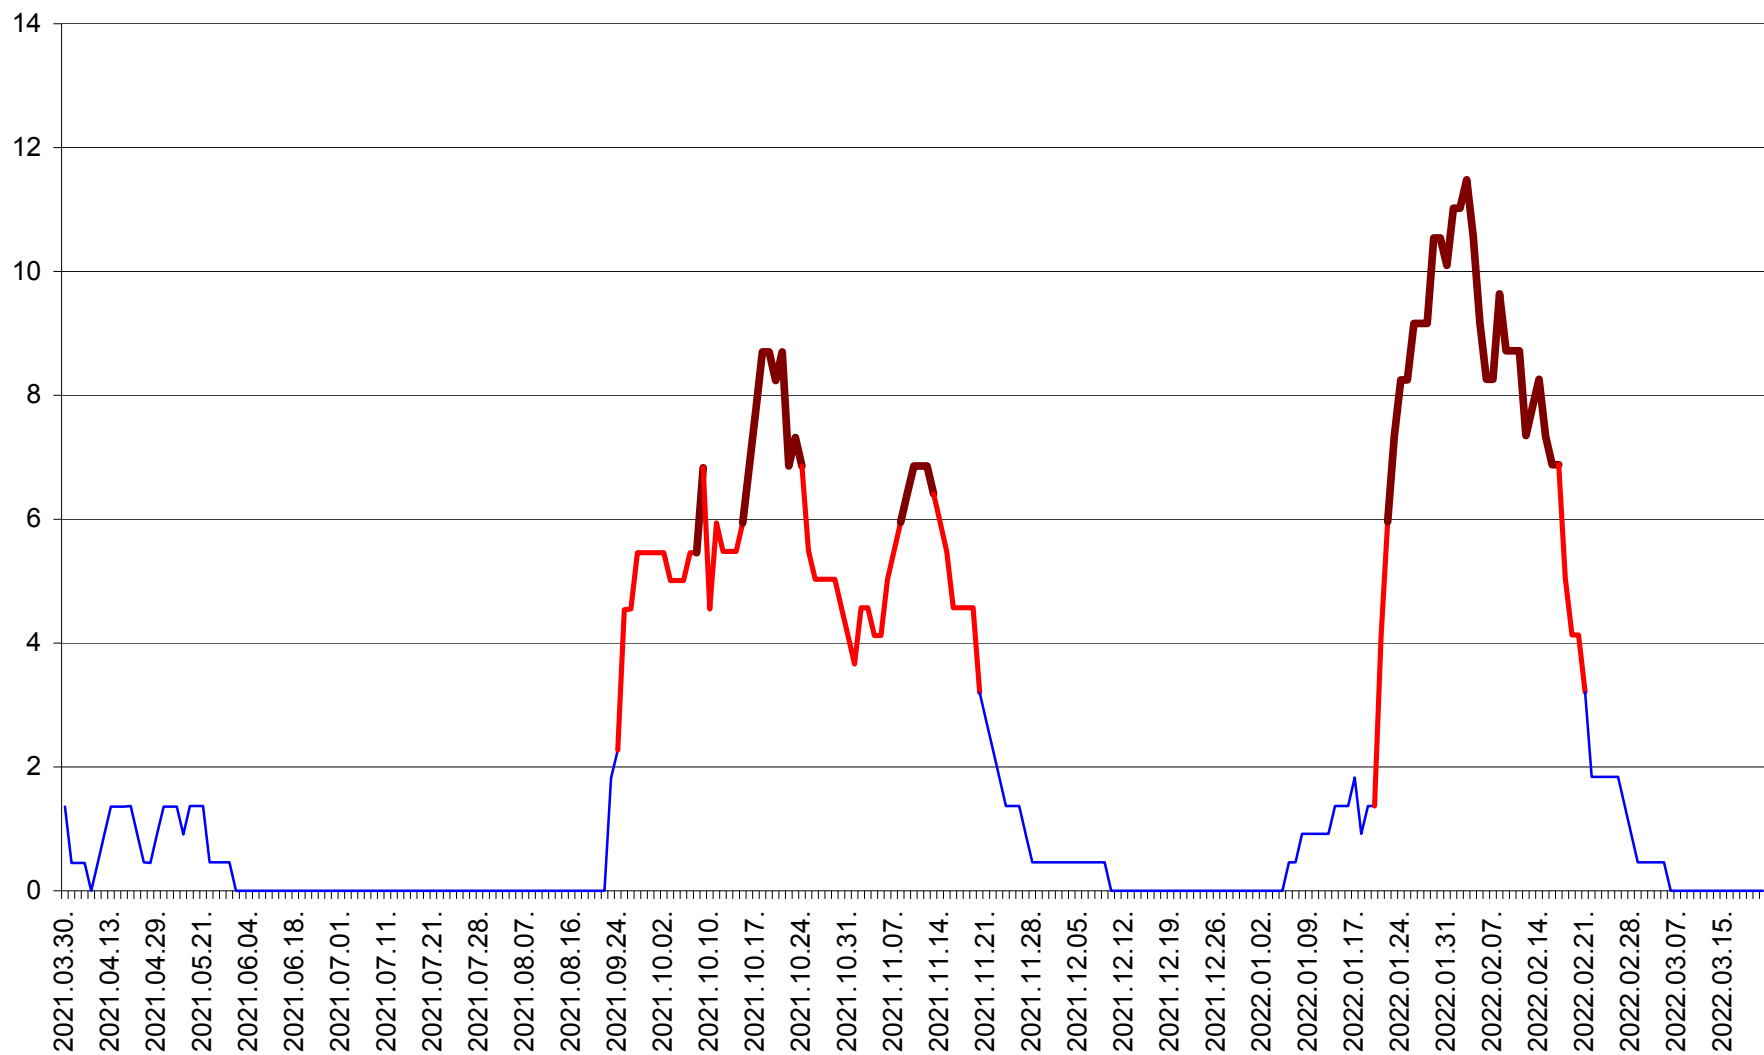

MUNICIPIUL GHEORGHENI - Evolutia incidentei cumulate pe 14 zile la % de locuitori
2021.04.01. - 2022.03.21.

JOSENI - Evolutia incidentei cumulate pe 14 zile la ‰ de locuitori
2021.04.01. - 2022.03.21.

LĂZAREA - Evolutia incidentei cumulate pe 14 zile la % de locuitori
2021.04.01. - 2022.03.21.

LELICENI - Evolutia incidentei cumulate pe 14 zile la ‰ de locuitori
2021.04.01. - 2022.03.21.

LUETA - Evolutia incidentei cumulate pe 14 zile la ‰ de locuitori
2021.04.01. - 2022.03.21.

LUNCA DE JOS - Evolutia incidentei cumulate pe 14 zile la ‰ de locuitori
2021.04.01. - 2022.03.21.

LUNCA DE SUS - Evolutia incidentei cumulate pe 14 zile la ‰ de locuitori
2021.04.01. - 2022.03.21.

LUPENI - Evolutia incidentei cumulate pe 14 zile la ‰ de locuitori
2021.04.01. - 2022.03.21.

MĂDĂRAȘ - Evolutia incidentei cumulate pe 14 zile la ‰ de locuitori
2021.04.01. - 2022.03.21.