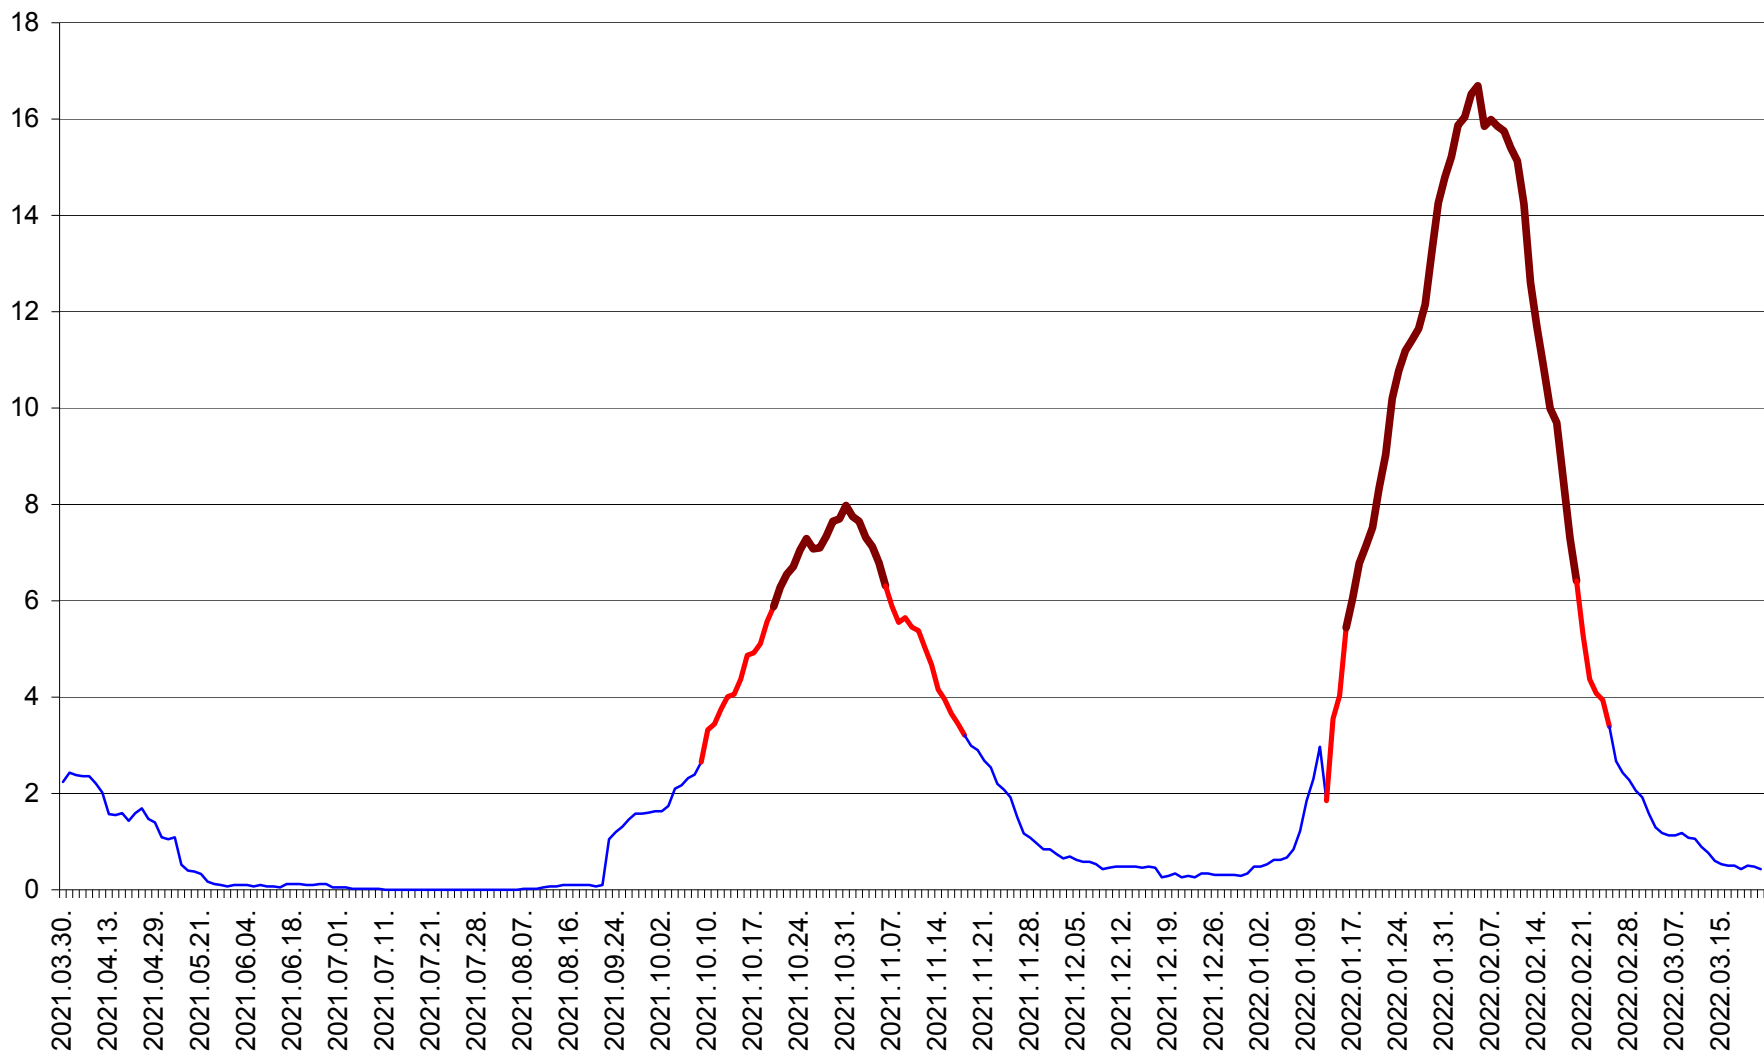

LELICENI - Evolutia incidentei cumulate pe 14 zile la ‰ de locuitori
2021.04.01. - 2022.03.21.

LUETA - Evolutia incidentei cumulate pe 14 zile la ‰ de locuitori
2021.04.01. - 2022.03.21.

LUNCA DE JOS - Evolutia incidentei cumulate pe 14 zile la ‰ de locuitori
2021.04.01. - 2022.03.21.

LUNCA DE SUS - Evolutia incidentei cumulate pe 14 zile la ‰ de locuitori
2021.04.01. - 2022.03.21.

LUPENI - Evolutia incidentei cumulate pe 14 zile la ‰ de locuitori
2021.04.01. - 2022.03.21.

MĂDĂRAȘ - Evolutia incidentei cumulate pe 14 zile la ‰ de locuitori
2021.04.01. - 2022.03.21.

MĂRTINIȘ - Evolutia incidentei cumulate pe 14 zile la ‰ de locuitori
2021.04.01. - 2022.03.21.

MEREȘTI - Evolutia incidentei cumulate pe 14 zile la ‰ de locuitori
2021.04.01. - 2022.03.21.

MUNICIPIUL MIERCUREA-CIUC - Evolutia incidentei cumulate pe 14 zile la ‰ de locuitori
2021.04.01. - 2022.03.21.