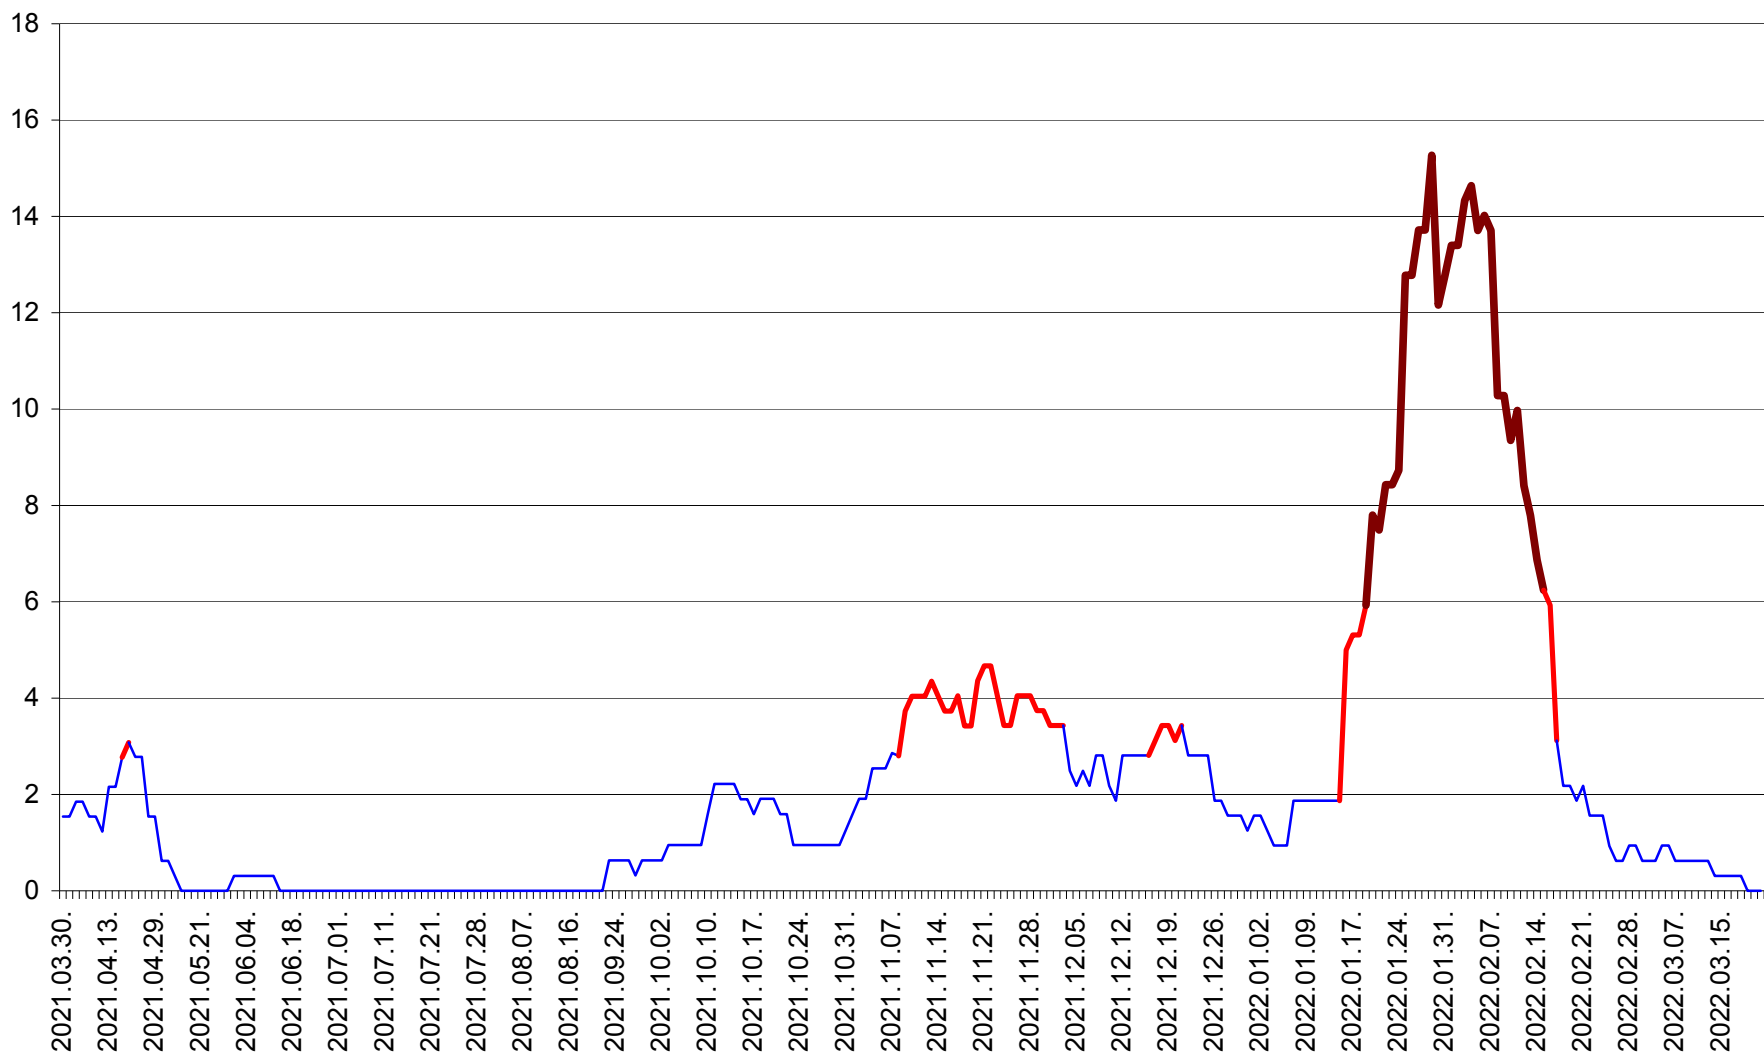

TUȘNAD - Evolutia incidentei cumulate pe 14 zile la ‰ de locuitori
2021.04.01. - 2022.03.21.