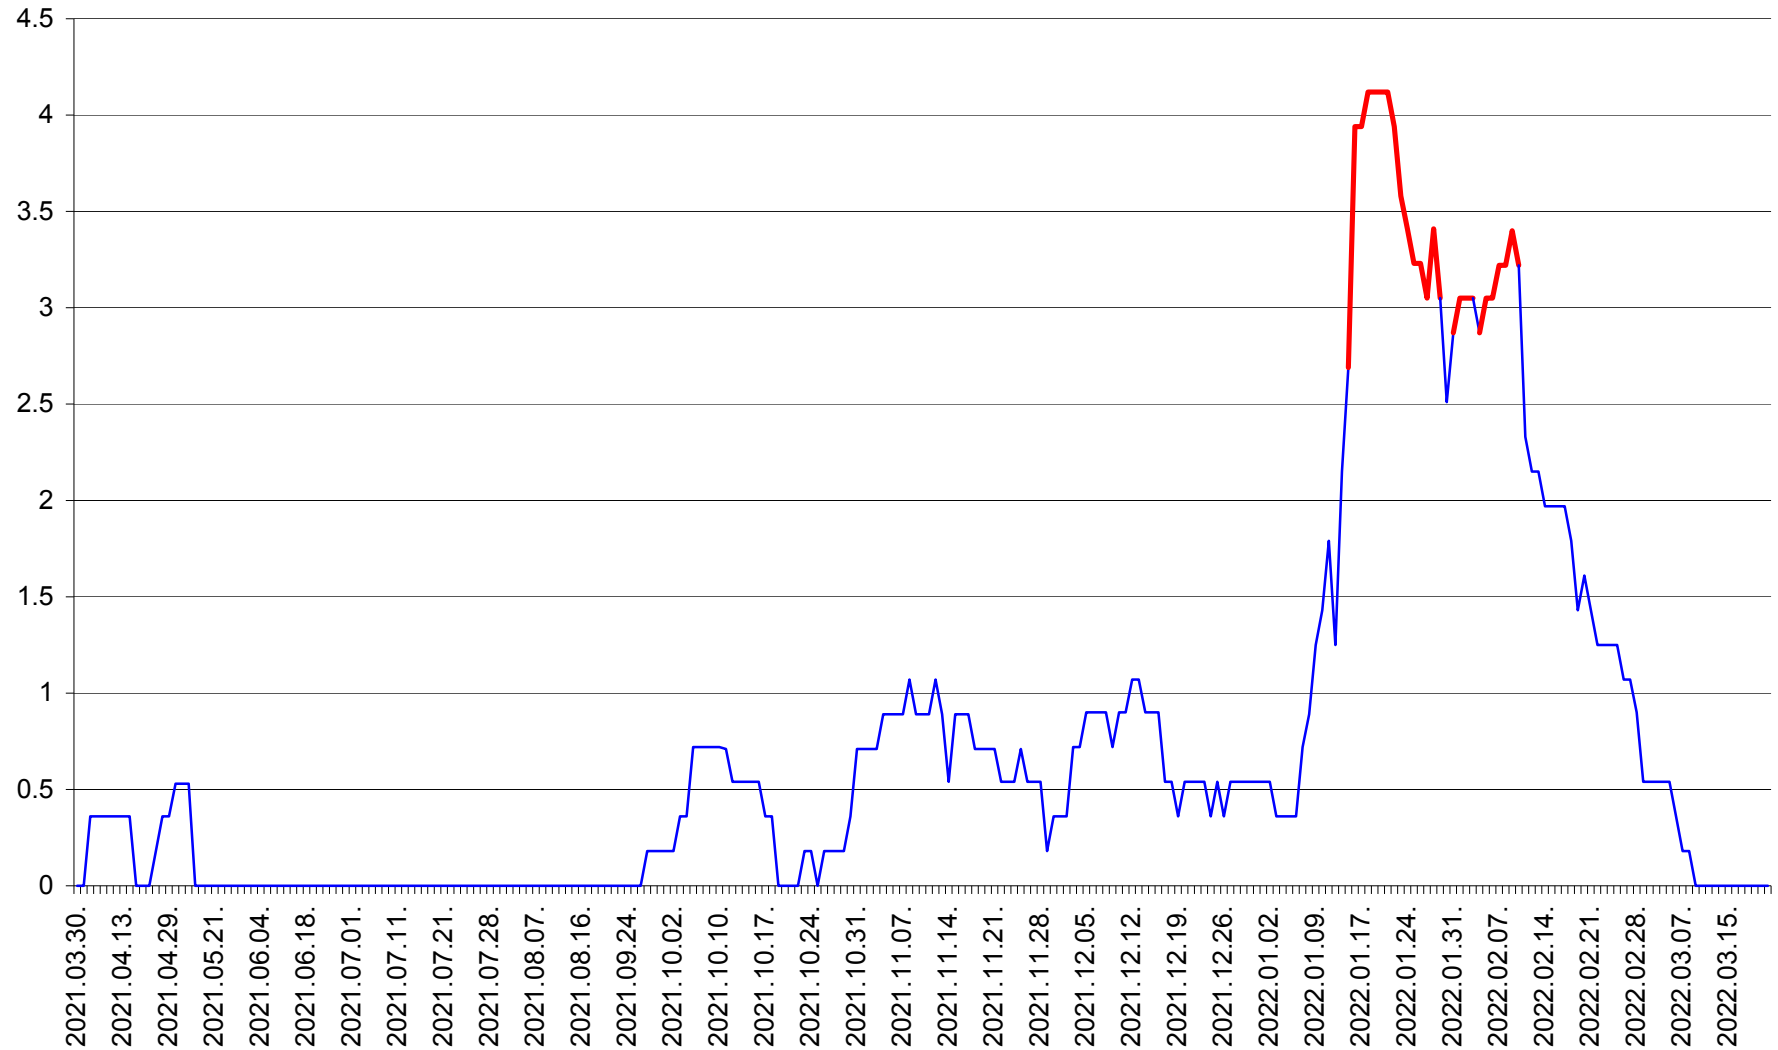

FELICENI - Evolutia incidentei cumulate pe 14 zile la ‰ de locuitori
2021.04.01. - 2022.03.21.

FRUMOASA - Evolutia incidentei cumulate pe 14 zile la ‰ de locuitori
2021.04.01. - 2022.03.21.

GĂLĂUȚAȘ - Evolutia incidentei cumulate pe 14 zile la ‰ de locuitori
2021.04.01. - 2022.03.21.

MUNICIPIUL GHEORGHENI - Evolutia incidentei cumulate pe 14 zile la % de locuitori
2021.04.01. - 2022.03.21.

JOSENI - Evolutia incidentei cumulate pe 14 zile la ‰ de locuitori
2021.04.01. - 2022.03.21.

LĂZAREA - Evolutia incidentei cumulate pe 14 zile la % de locuitori
2021.04.01. - 2022.03.21.

LELICENI - Evolutia incidentei cumulate pe 14 zile la ‰ de locuitori
2021.04.01. - 2022.03.21.

LUETA - Evolutia incidentei cumulate pe 14 zile la ‰ de locuitori
2021.04.01. - 2022.03.21.

LUNCA DE JOS - Evolutia incidentei cumulate pe 14 zile la ‰ de locuitori
2021.04.01. - 2022.03.21.