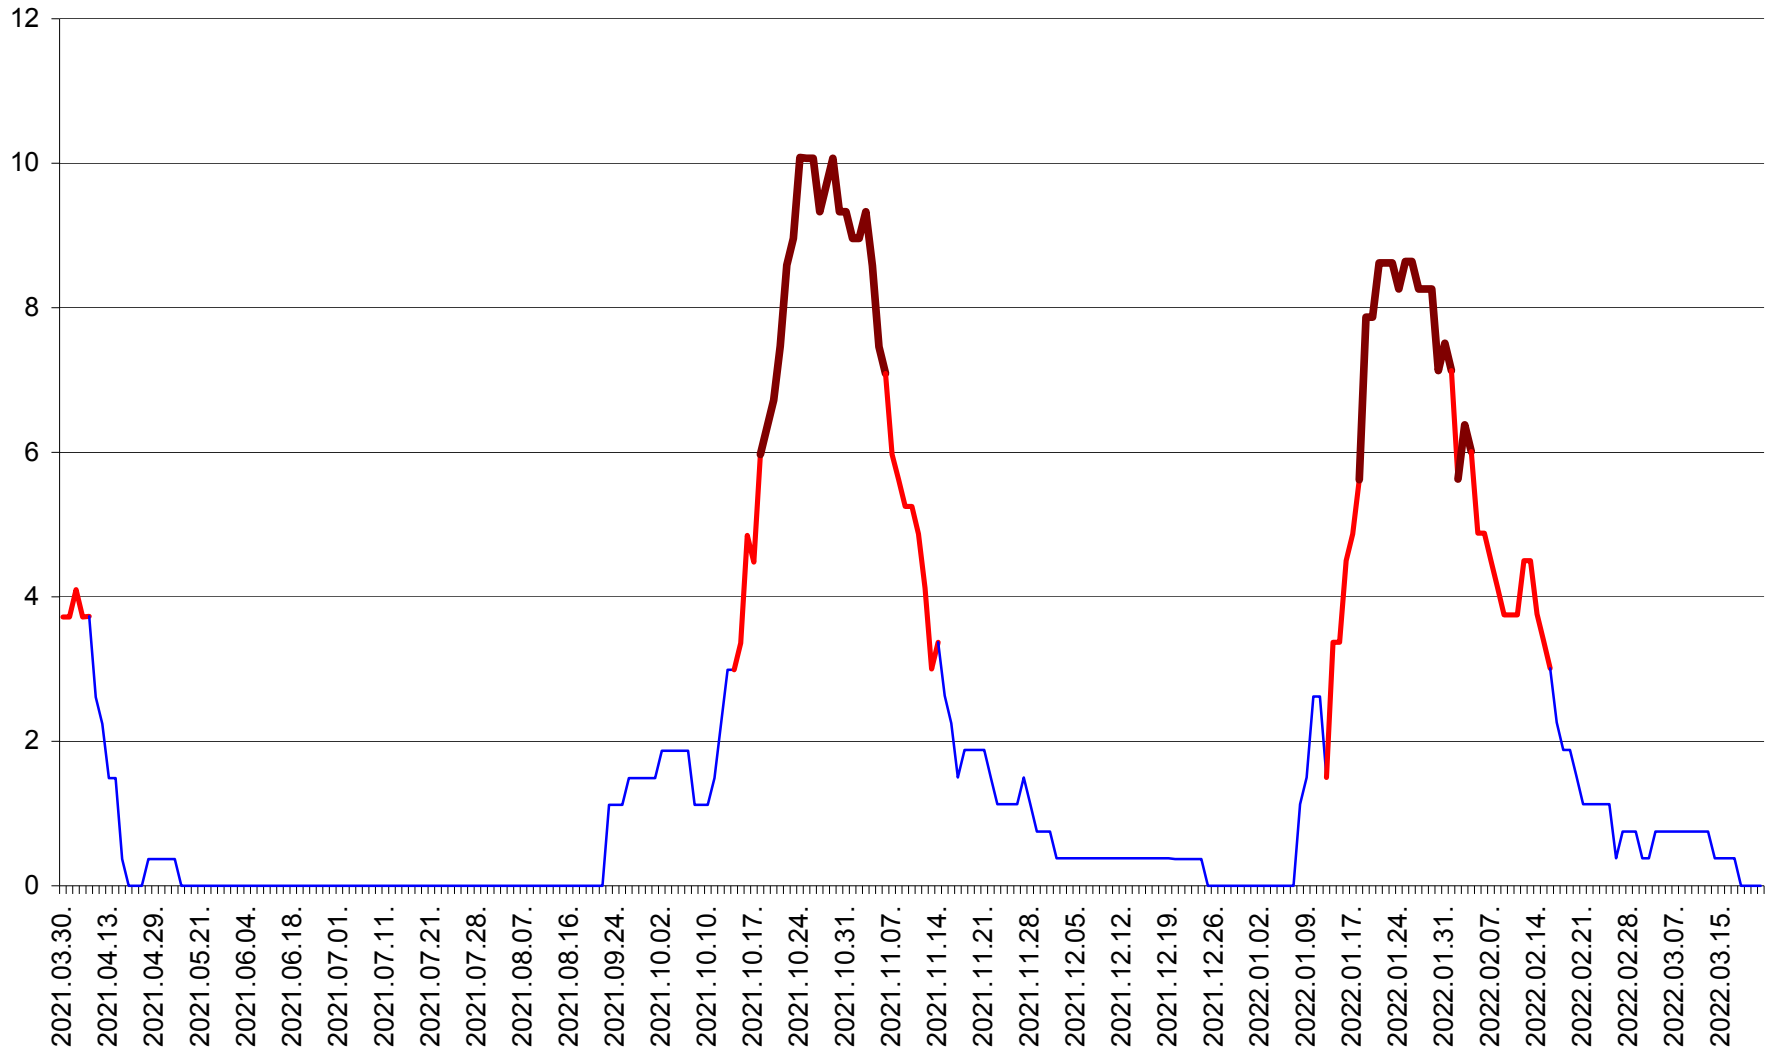

PLĂIEȘII DE JOS - Evolutia incidentei cumulate pe 14 zile la ‰ de locuitori
2021.04.01. - 2022.03.21.

PORUMBENI - Evolutia incidentei cumulate pe 14 zile la ‰ de locuitori
2021.04.01. - 2022.03.21.

PRAID - Evolutia incidentei cumulate pe 14 zile la ‰ de locuitori
2021.04.01. - 2022.03.21.

RACU - Evolutia incidentei cumulate pe 14 zile la ‰ de locuitori
2021.04.01. - 2022.03.21.

REMETEA - Evolutia incidentei cumulate pe 14 zile la % de locuitori
2021.04.01. - 2022.03.21.

SĂCEL - Evolutia incidentei cumulate pe 14 zile la ‰ de locuitori
2021.04.01. - 2022.03.21.

SÂNCRĂIENI - Evolutia incidentei cumulate pe 14 zile la ‰ de locuitori
2021.04.01. - 2022.03.21.

SÂNDOMIC - Evolutia incidentei cumulate pe 14 zile la ‰ de locuitori
2021.04.01. - 2022.03.21.

SÂNMARTIN - Evolutia incidentei cumulate pe 14 zile la ‰ de locuitori
2021.04.01. - 2022.03.21.