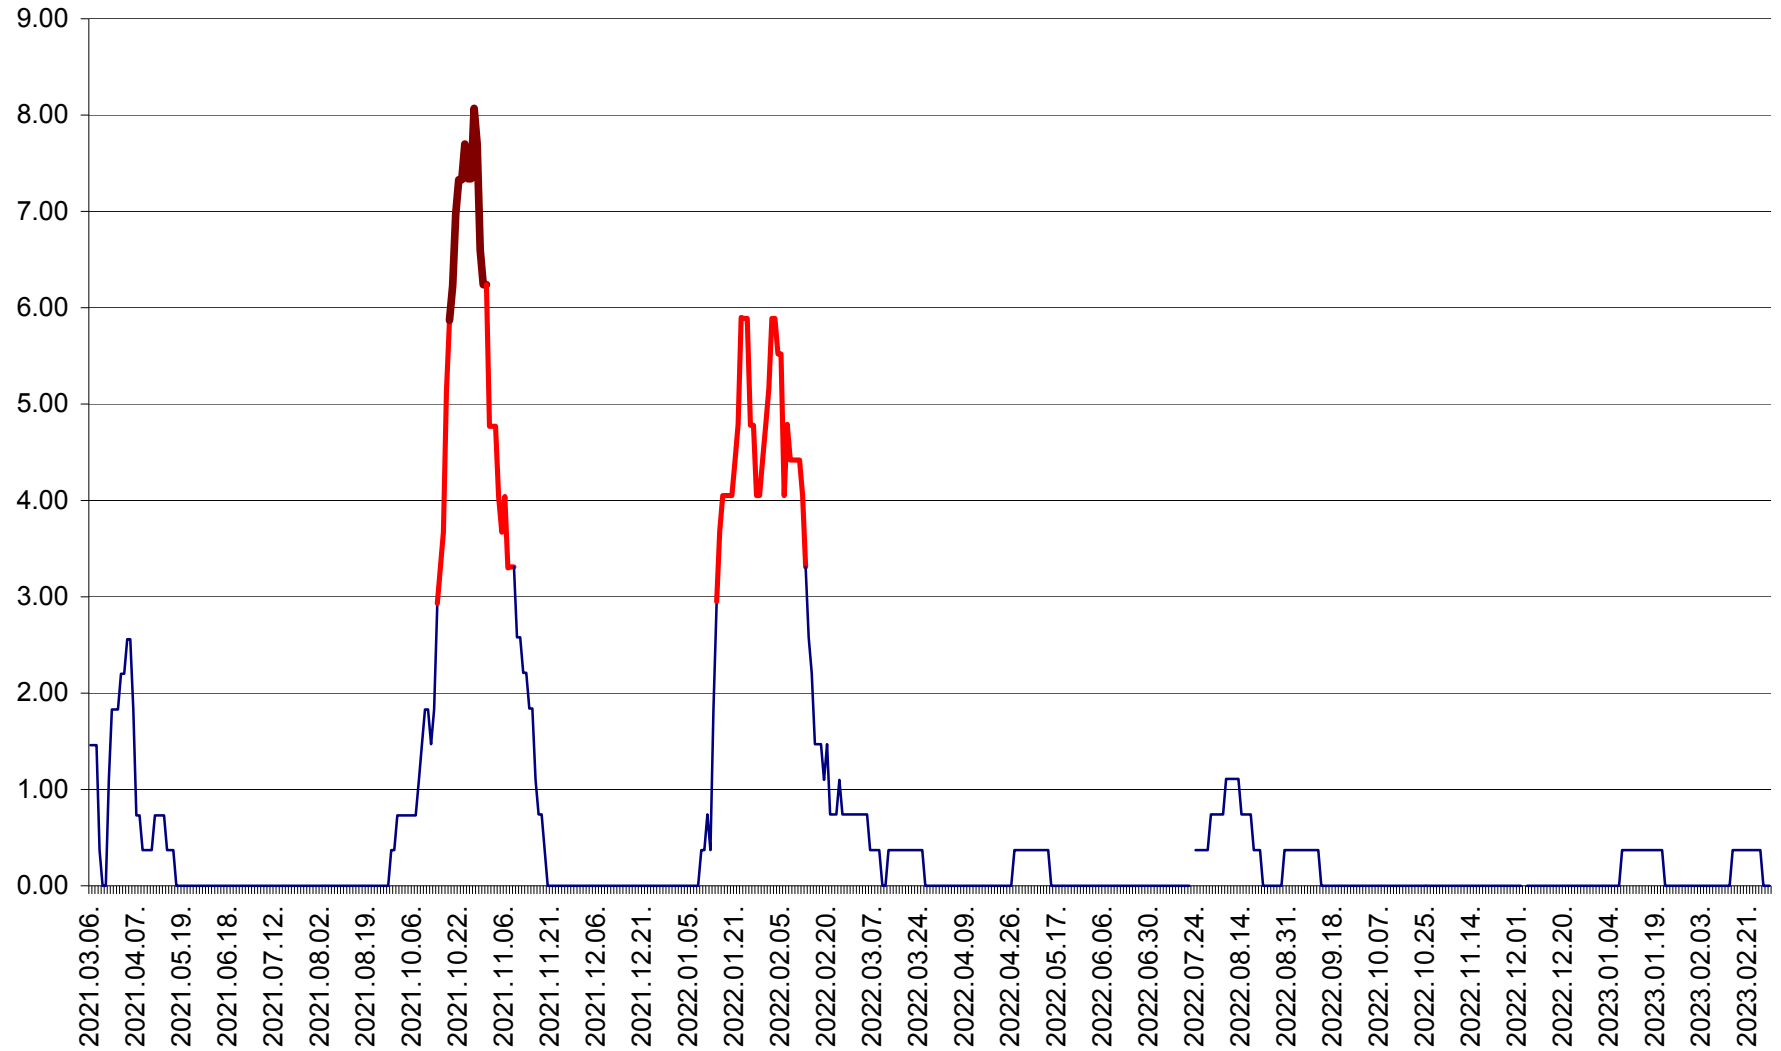

ORAȘ BĂLAN - Evoluția incidenței cumulate pe 14 zile la ‰ de locuitori  
2021.03.07. - 2023.03.06.

BILBOR - Evolutia incidentei cumulate pe 14 zile la ‰ de locuitori  
2021.03.07. - 2023.03.06.

ORAȘ BORSEC - Evolutia incidentei cumulate pe 14 zile la ‰ de locuitori  
2021.03.07. - 2023.03.06.

BRĂDEȘTI - Evoluția incidenței cumulate pe 14 zile la ‰ de locuitori  
2021.03.07. - 2023.03.06.

CĂPÂLNIȚA - Evoluția incidenței cumulate pe 14 zile la ‰ de locuitori  
2021.03.07. - 2023.03.06.

CÂRȚA - Evolutia incidentei cumulate pe 14 zile la ‰ de locuitori  
2021.03.07. - 2023.03.06.

CICEU - Evolutia incidentei cumulate pe 14 zile la ‰ de locuitori  
2021.03.07. - 2023.03.06.

CIUCSÂNGEORGIU - Evolutia incidentei cumulate pe 14 zile la ‰ de locuitori  
2021.03.07. - 2023.03.06.

CIUMANI - Evolutia incidentei cumulate pe 14 zile la ‰ de locuitori  
2021.03.07. - 2023.03.06.

CORBU - Evolutia incidentei cumulate pe 14 zile la ‰ de locuitori  
2021.03.07. - 2023.03.06.

CORUND - Evolutia incidentei cumulate pe 14 zile la ‰ de locuitori  
2021.03.07. - 2023.03.06.

COZMENI - Evolutia incidentei cumulate pe 14 zile la ‰ de locuitori  
2021.03.07. - 2023.03.06.