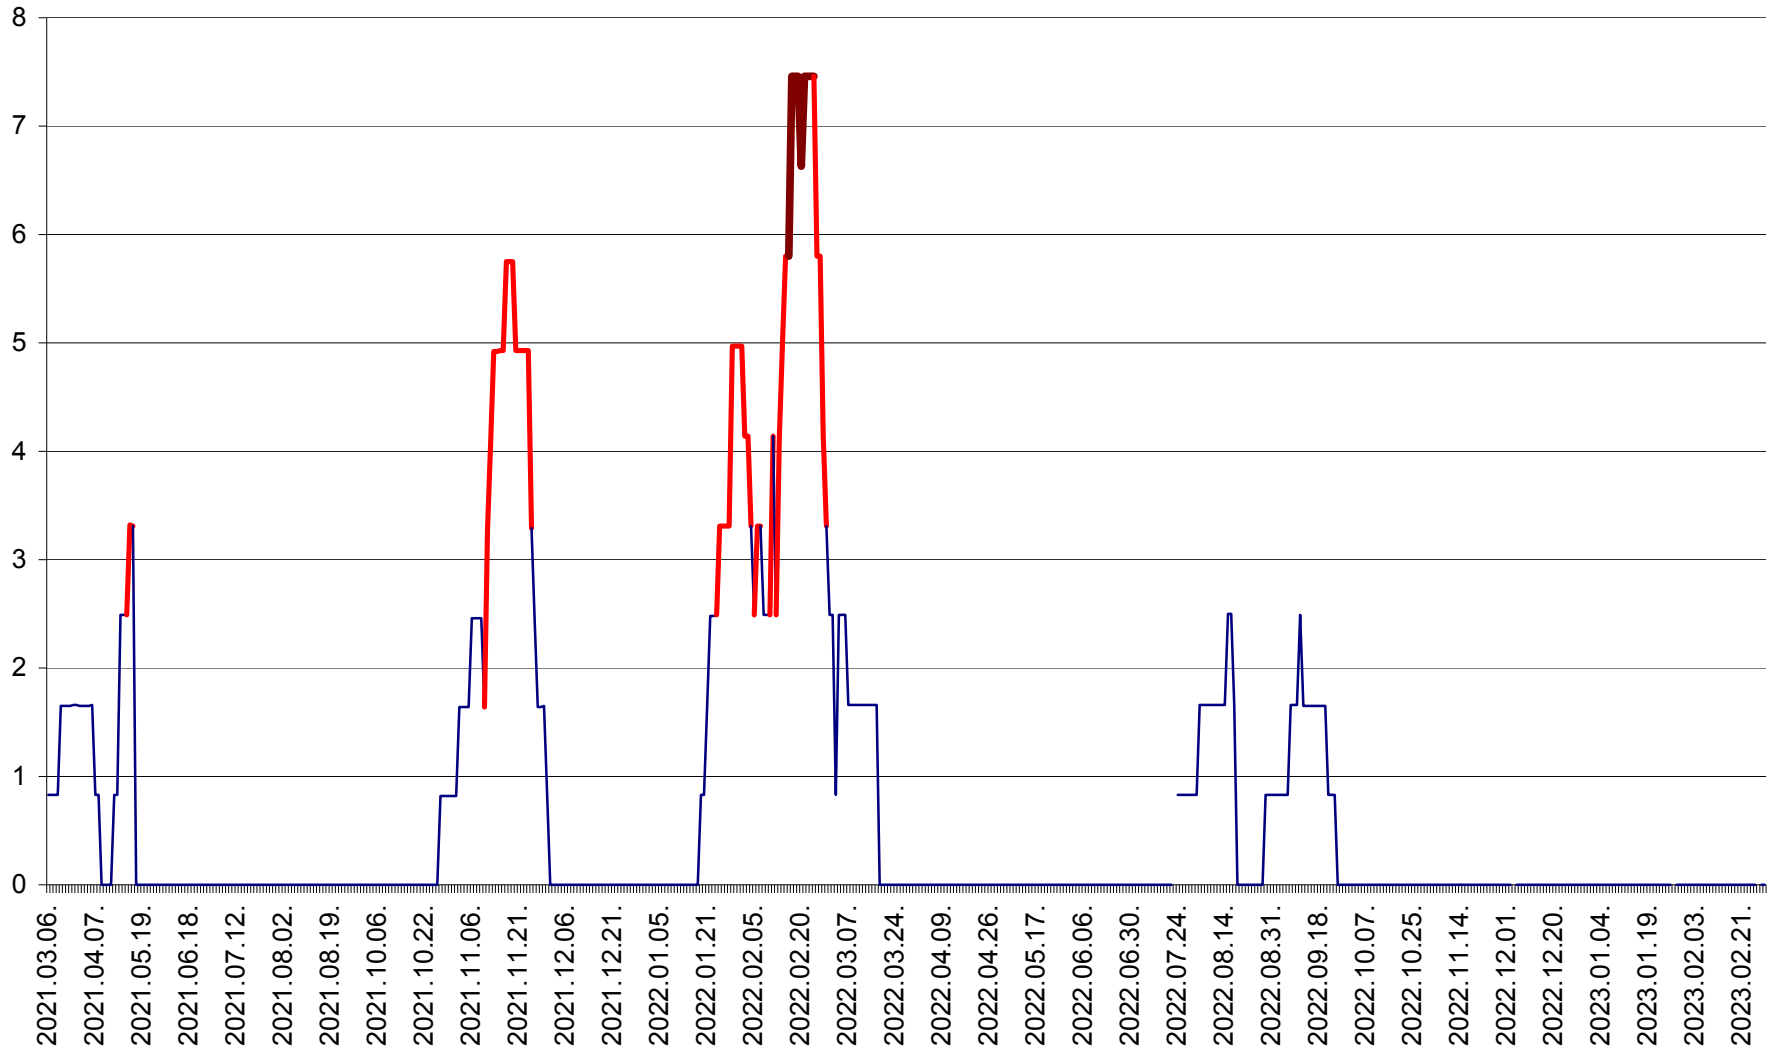

PRAID - Evolutia incidentei cumulate pe 14 zile la ‰ de locuitori  
2021.03.07. - 2023.03.06.

RACU - Evolutia incidentei cumulate pe 14 zile la ‰ de locuitori  
2021.03.07. - 2023.03.06.

REMETEA - Evolutia incidentei cumulate pe 14 zile la % de locuitori  
2021.03.07. - 2023.03.06.

SĂCEL - Evolutia incidentei cumulate pe 14 zile la ‰ de locuitori  
2021.03.07. - 2023.03.06.

SÂNCRĂIENI - Evolutia incidentei cumulate pe 14 zile la ‰ de locuitori  
2021.03.07. - 2023.03.06.

SÂNDOMINIC - Evolutia incidentei cumulate pe 14 zile la ‰ de locuitori  
2021.03.07. - 2023.03.06.