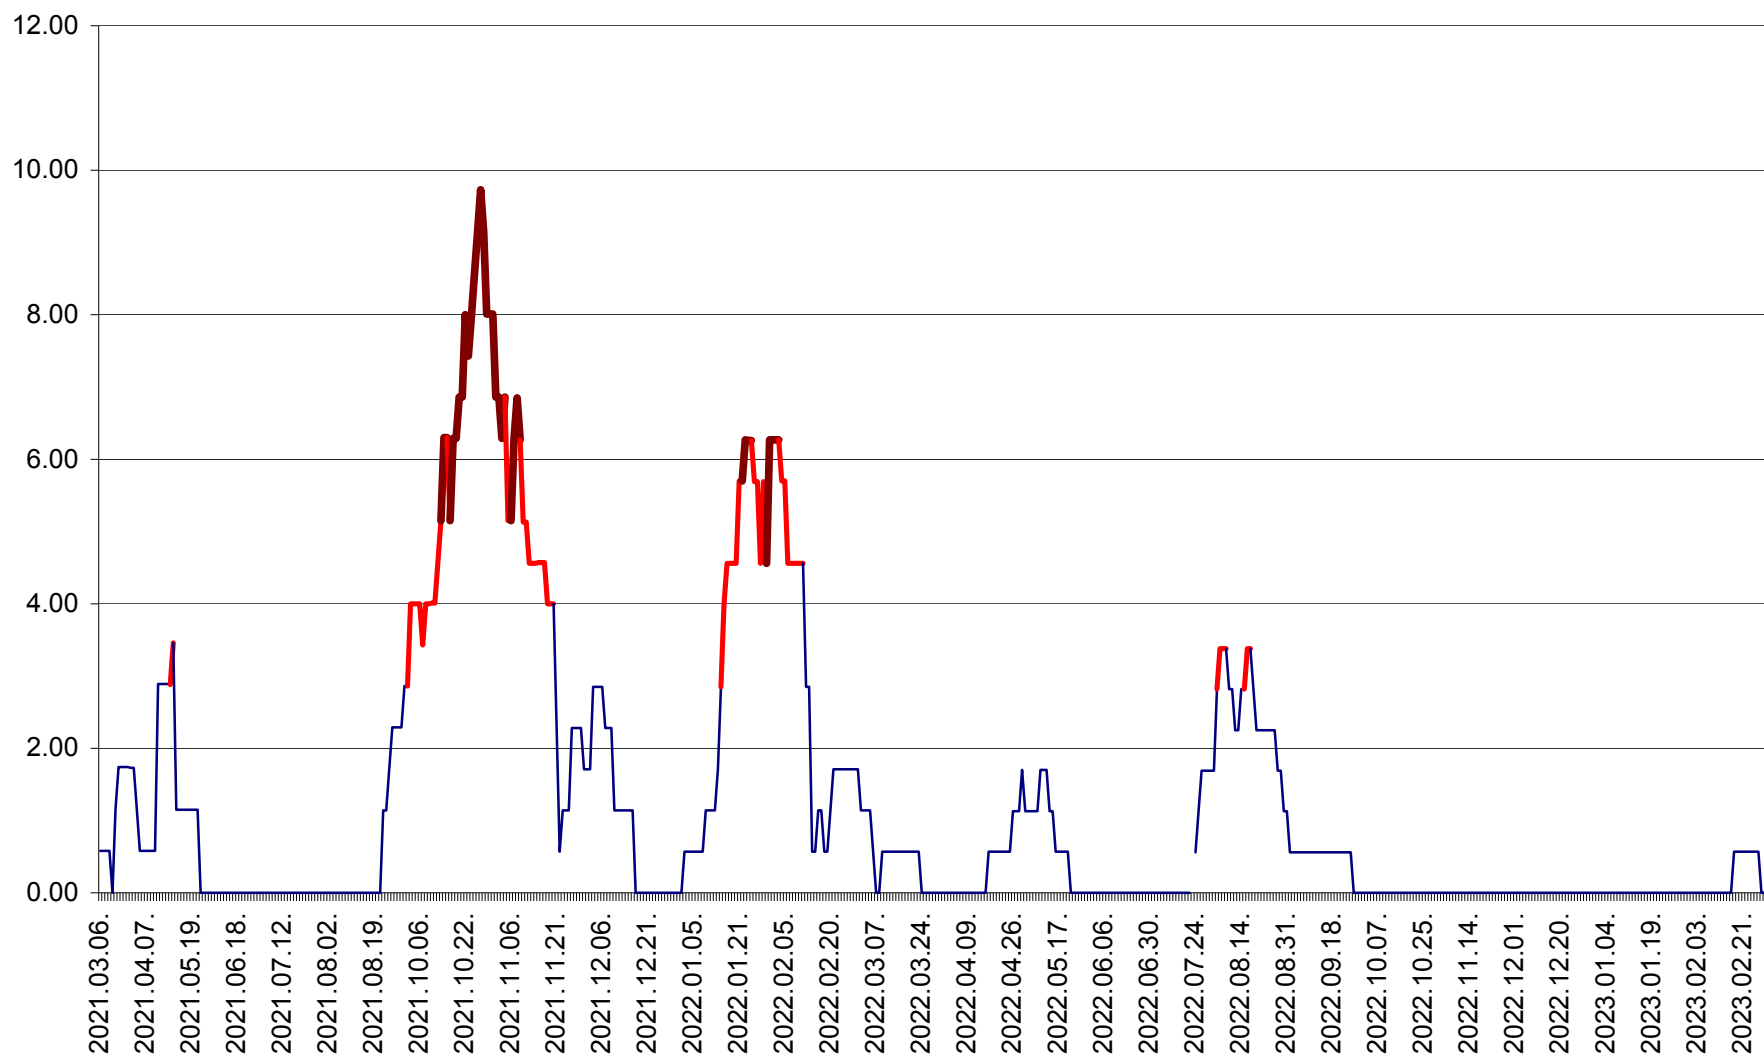

ORAȘ VLĂHIȚA - Evolutia incidentei cumulate pe 14 zile la ‰ de locuitori
2021.03.07. - 2023.03.06.

VĂRȘAG - Evolutia incidentei cumulate pe 14 zile la ‰ de locuitori
2021.03.07. - 2023.03.06.