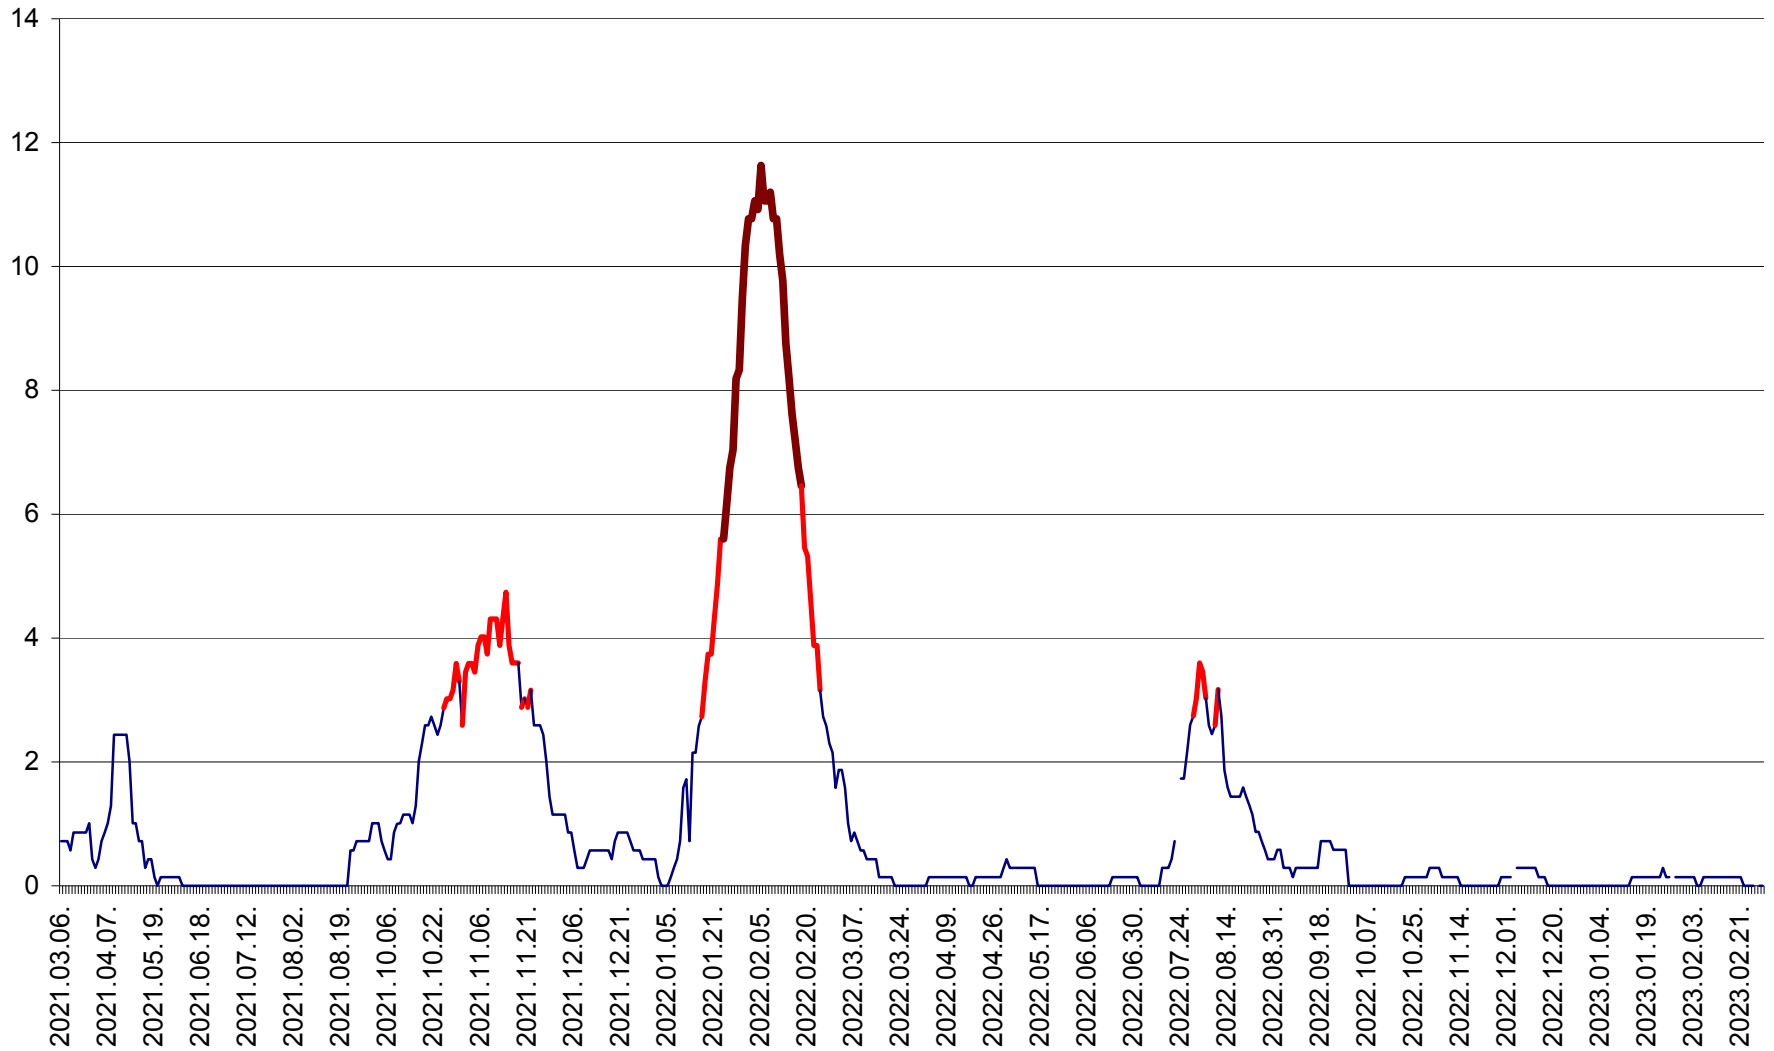

RACU - Evolutia incidentei cumulate pe 14 zile la ‰ de locuitori
2021.03.07. - 2023.03.06.