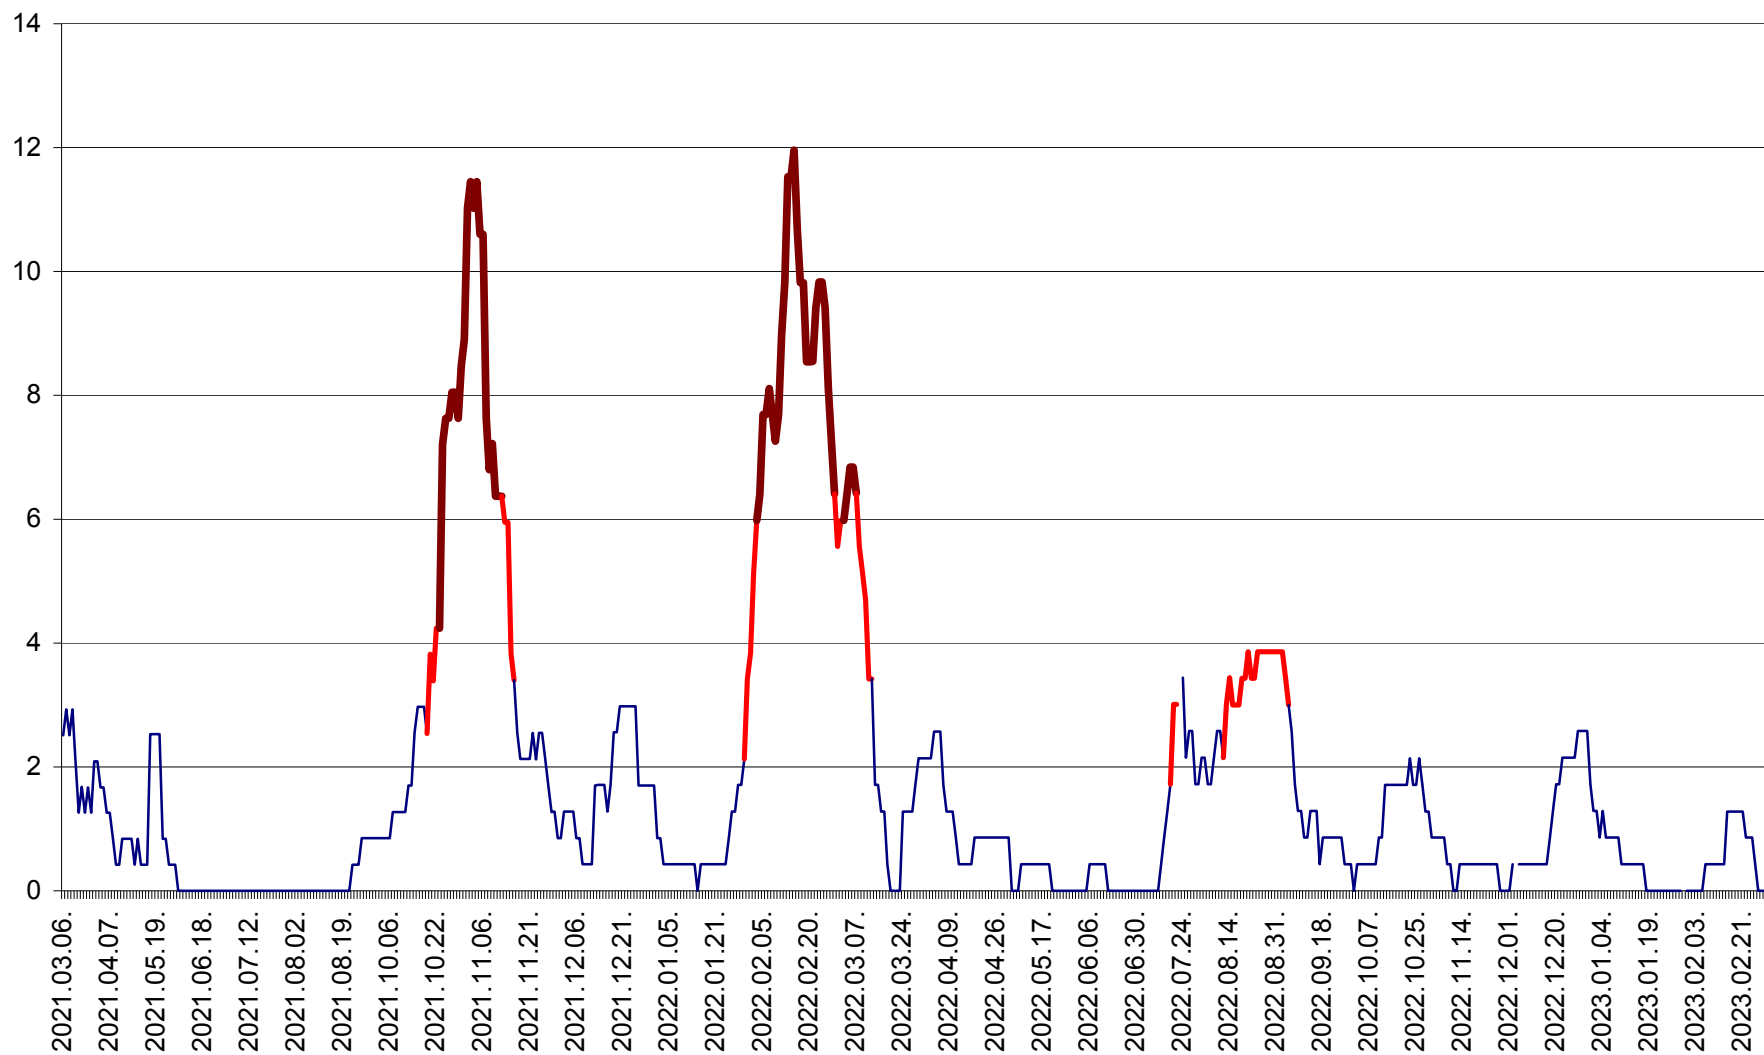

CORBU - Evolutia incidentei cumulate pe 14 zile la ‰ de locuitori  
2021.03.07. - 2023.03.06.

CORUND - Evolutia incidentei cumulate pe 14 zile la ‰ de locuitori  
2021.03.07. - 2023.03.06.

COZMENI - Evolutia incidentei cumulate pe 14 zile la ‰ de locuitori  
2021.03.07. - 2023.03.06.

ORAȘ CRISTURU SECUIESC - Evolutia incidentei cumulate pe 14 zile la ‰ de locuitori  
2021.03.07. - 2023.03.06.

DĂNEȘTI - Evolutia incidentei cumulate pe 14 zile la ‰ de locuitori  
2021.03.07. - 2023.03.06.

DÂRJIU - Evolutia incidentei cumulate pe 14 zile la ‰ de locuitori  
2021.03.07. - 2023.03.06.

DEALU - Evolutia incidentei cumulate pe 14 zile la ‰ de locuitori  
2021.03.07. - 2023.03.06.

DITRĂU - Evolutia incidentei cumulate pe 14 zile la ‰ de locuitori  
2021.03.07. - 2023.03.06.

FELICENI - Evolutia incidentei cumulate pe 14 zile la % de locuitori  
2021.03.07. - 2023.03.06.

FRUMOASA - Evolutia incidentei cumulate pe 14 zile la ‰ de locuitori  
2021.03.07. - 2023.03.06.

GĂLĂUȚAȘ - Evoluția incidenței cumulate pe 14 zile la ‰ de locuitori  
2021.03.07. - 2023.03.06.