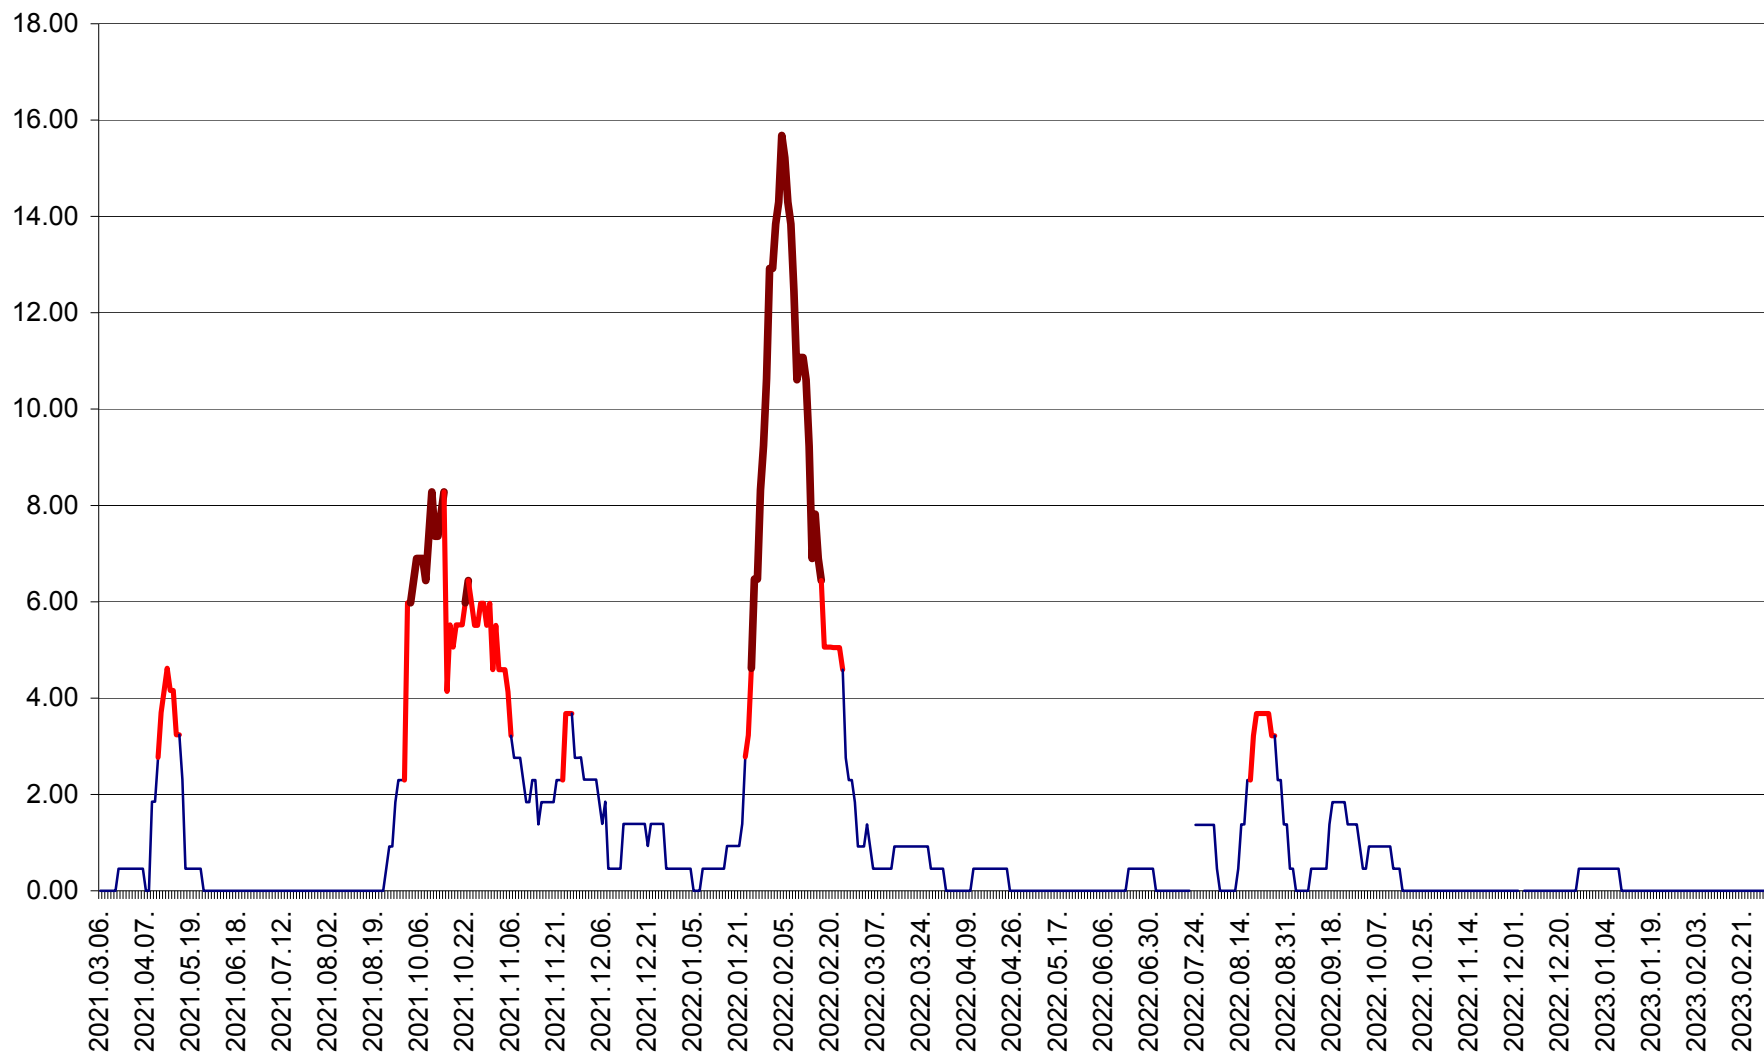

ATID - Evolutia incidentei cumulate pe 14 zile la ‰ de locuitori  
2021.03.07. - 2023.03.06.

AVRĂMEȘTI - Evolutia incidentei cumulate pe 14 zile la ‰ de locuitori  
2021.03.07. - 2023.03.06.

ORAȘ BĂILE TUȘNAD - Evolutia incidentei cumulate pe 14 zile la ‰ de locuitori  
2021.03.07. - 2023.03.06.

ORAȘ BĂLAN - Evoluția incidenței cumulate pe 14 zile la ‰ de locuitori  
2021.03.07. - 2023.03.06.

BILBOR - Evolutia incidentei cumulate pe 14 zile la ‰ de locuitori  
2021.03.07. - 2023.03.06.

ORAȘ BORSEC - Evolutia incidentei cumulate pe 14 zile la ‰ de locuitori  
2021.03.07. - 2023.03.06.

BRĂDEȘTI - Evoluția incidenței cumulate pe 14 zile la ‰ de locuitori  
2021.03.07. - 2023.03.06.

CĂPÂLNIȚA - Evoluția incidenței cumulate pe 14 zile la ‰ de locuitori  
2021.03.07. - 2023.03.06.

CÂRȚA - Evolutia incidentei cumulate pe 14 zile la ‰ de locuitori  
2021.03.07. - 2023.03.06.

CICEU - Evolutia incidentei cumulate pe 14 zile la ‰ de locuitori  
2021.03.07. - 2023.03.06.

CIUCSÂNGEORGIU - Evolutia incidentei cumulate pe 14 zile la ‰ de locuitori  
2021.03.07. - 2023.03.06.

CIUMANI - Evolutia incidentei cumulate pe 14 zile la ‰ de locuitori  
2021.03.07. - 2023.03.06.