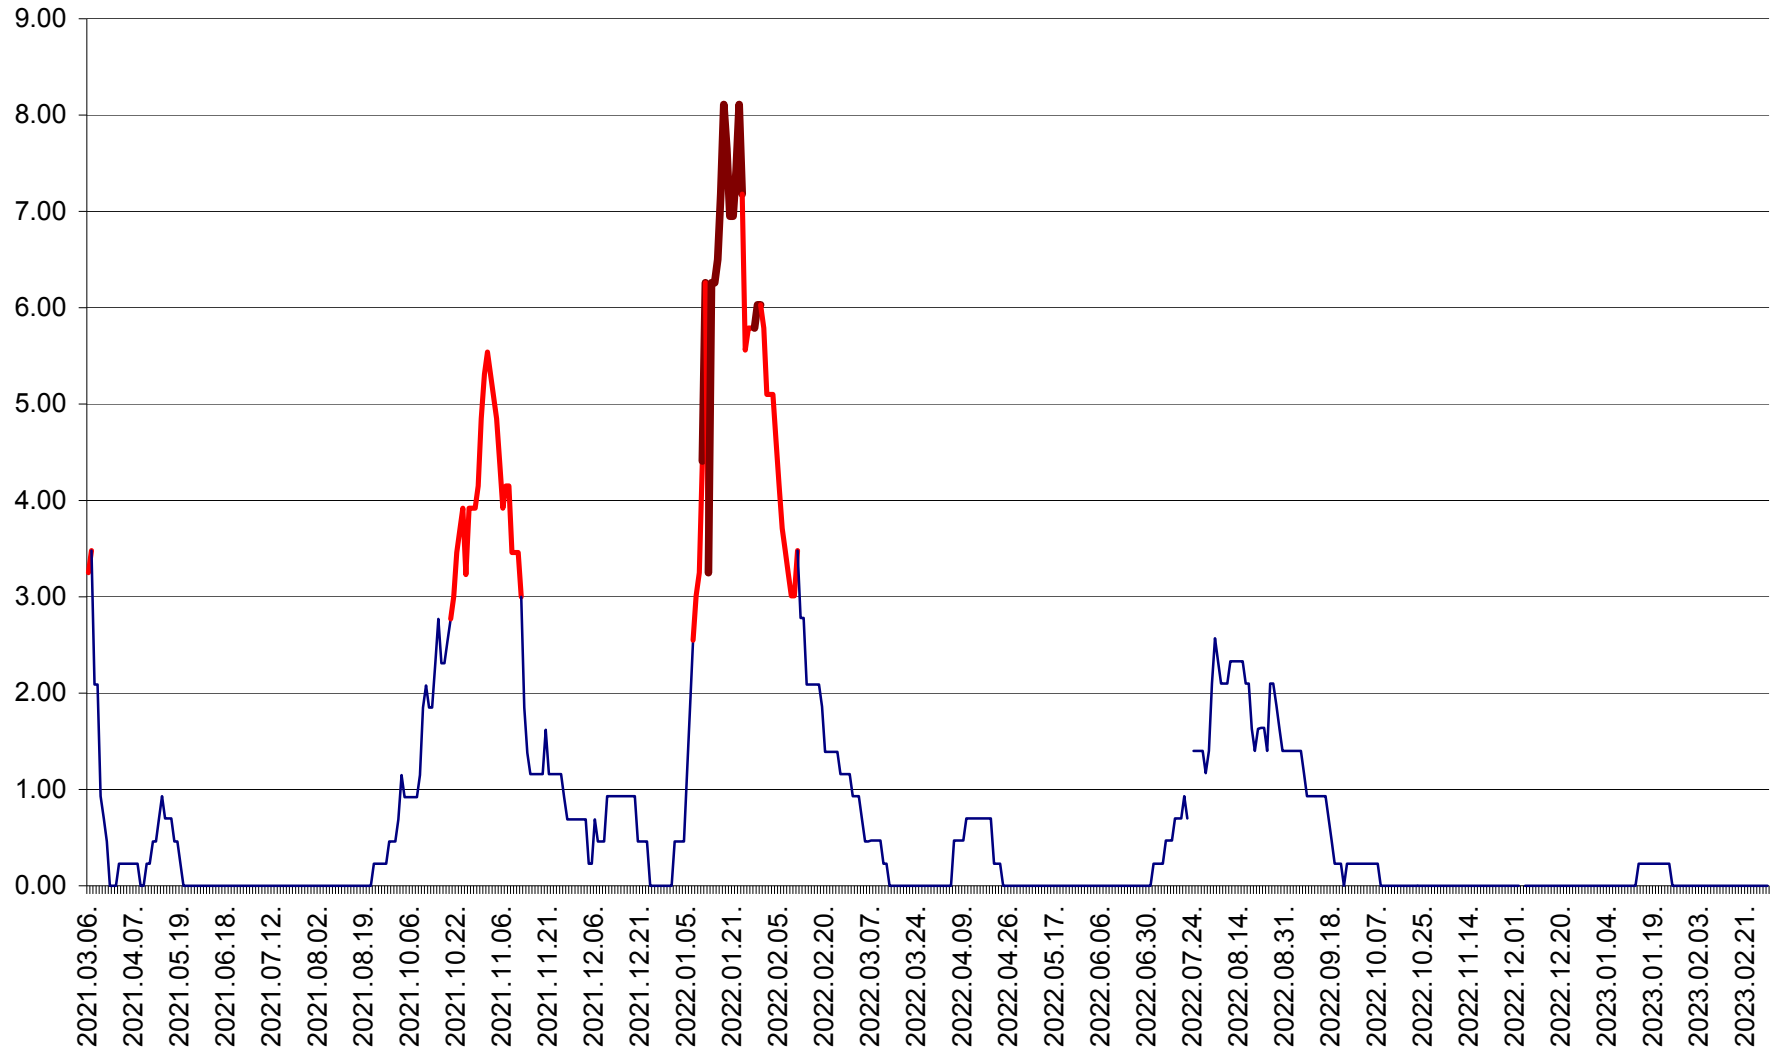

ORAȘ BĂLAN - Evoluția incidenței cumulate pe 14 zile la ‰ de locuitori  
2021.03.07. - 2023.03.06.

BILBOR - Evolutia incidentei cumulate pe 14 zile la ‰ de locuitori  
2021.03.07. - 2023.03.06.

ORAȘ BORSEC - Evolutia incidentei cumulate pe 14 zile la ‰ de locuitori  
2021.03.07. - 2023.03.06.

BRĂDEȘTI - Evoluția incidenței cumulate pe 14 zile la ‰ de locuitori  
2021.03.07. - 2023.03.06.

CĂPÂLNIȚA - Evoluția incidenței cumulate pe 14 zile la ‰ de locuitori  
2021.03.07. - 2023.03.06.

CÂRȚA - Evolutia incidentei cumulate pe 14 zile la ‰ de locuitori  
2021.03.07. - 2023.03.06.

CICEU - Evolutia incidentei cumulate pe 14 zile la ‰ de locuitori  
2021.03.07. - 2023.03.06.

CIUCSÂNGEORGIU - Evolutia incidentei cumulate pe 14 zile la ‰ de locuitori  
2021.03.07. - 2023.03.06.

CIUMANI - Evolutia incidentei cumulate pe 14 zile la ‰ de locuitori  
2021.03.07. - 2023.03.06.

CORBU - Evolutia incidentei cumulate pe 14 zile la ‰ de locuitori  
2021.03.07. - 2023.03.06.

CORUND - Evolutia incidentei cumulate pe 14 zile la ‰ de locuitori  
2021.03.07. - 2023.03.06.

COZMENI - Evolutia incidentei cumulate pe 14 zile la ‰ de locuitori  
2021.03.07. - 2023.03.06.