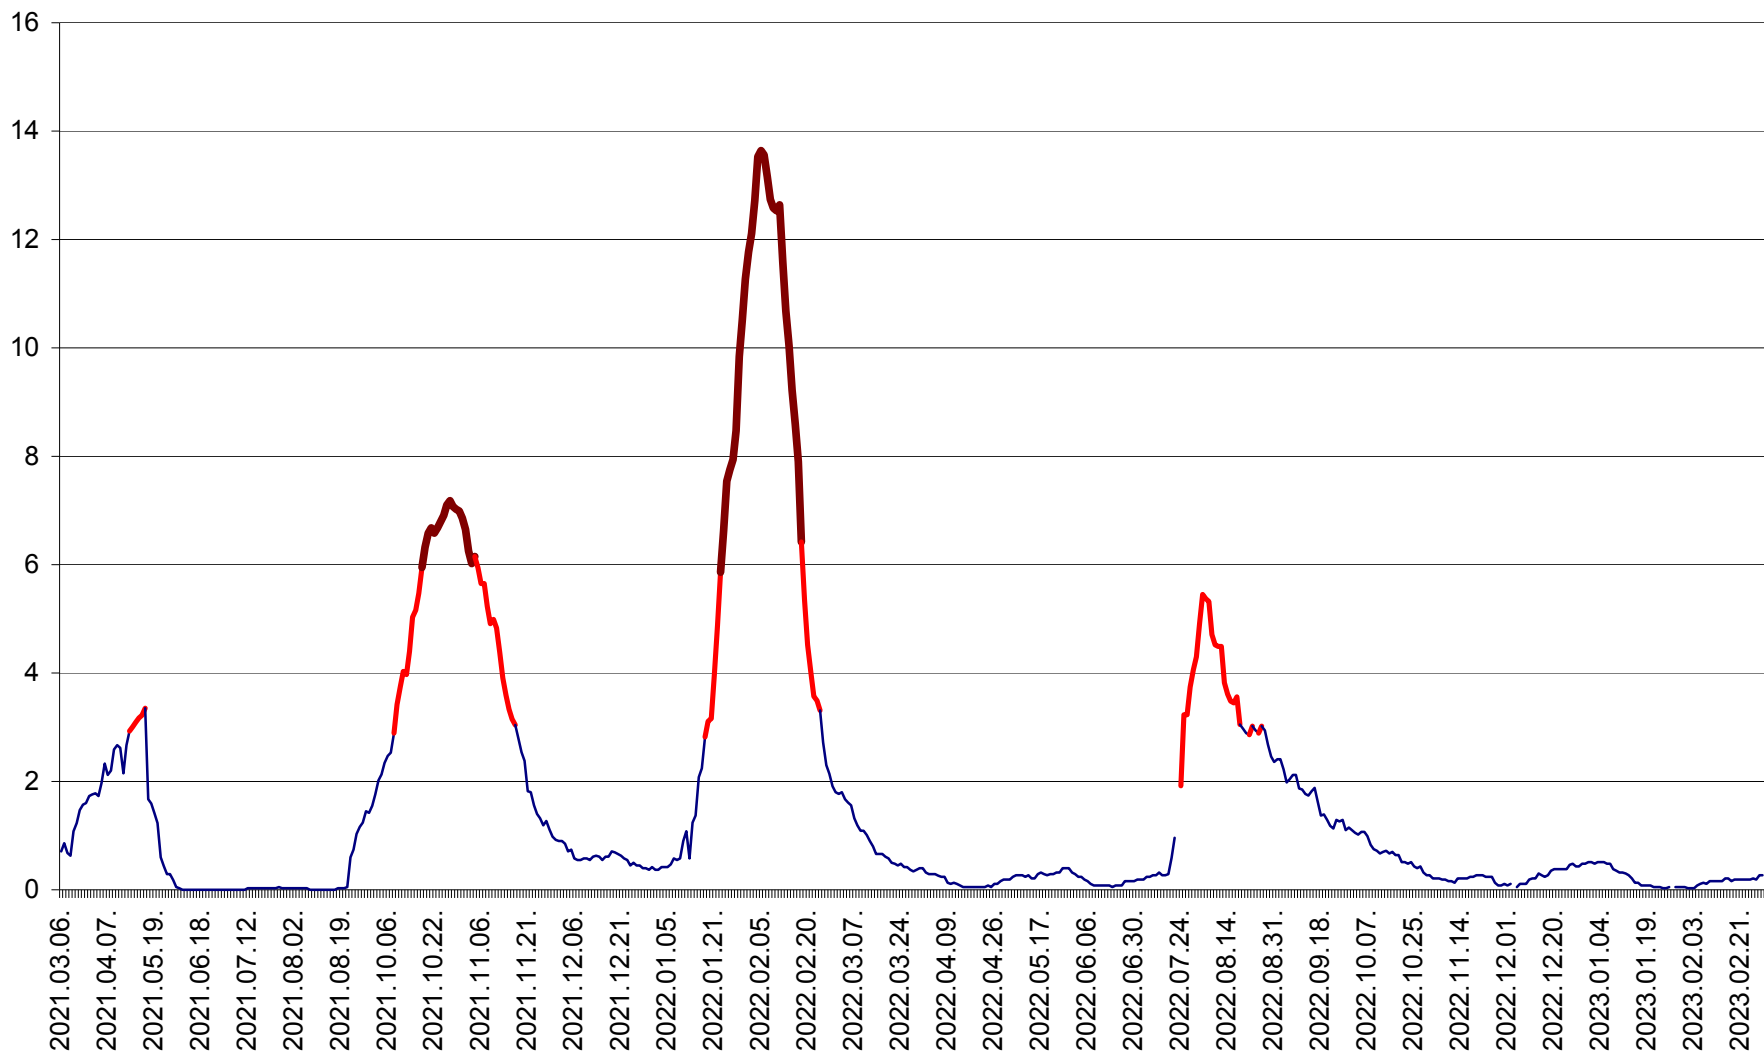

PĂULENI-CIUC - Evolutia incidentei cumulate pe 14 zile la ‰ de locuitori
2021.03.07. - 2023.03.06.