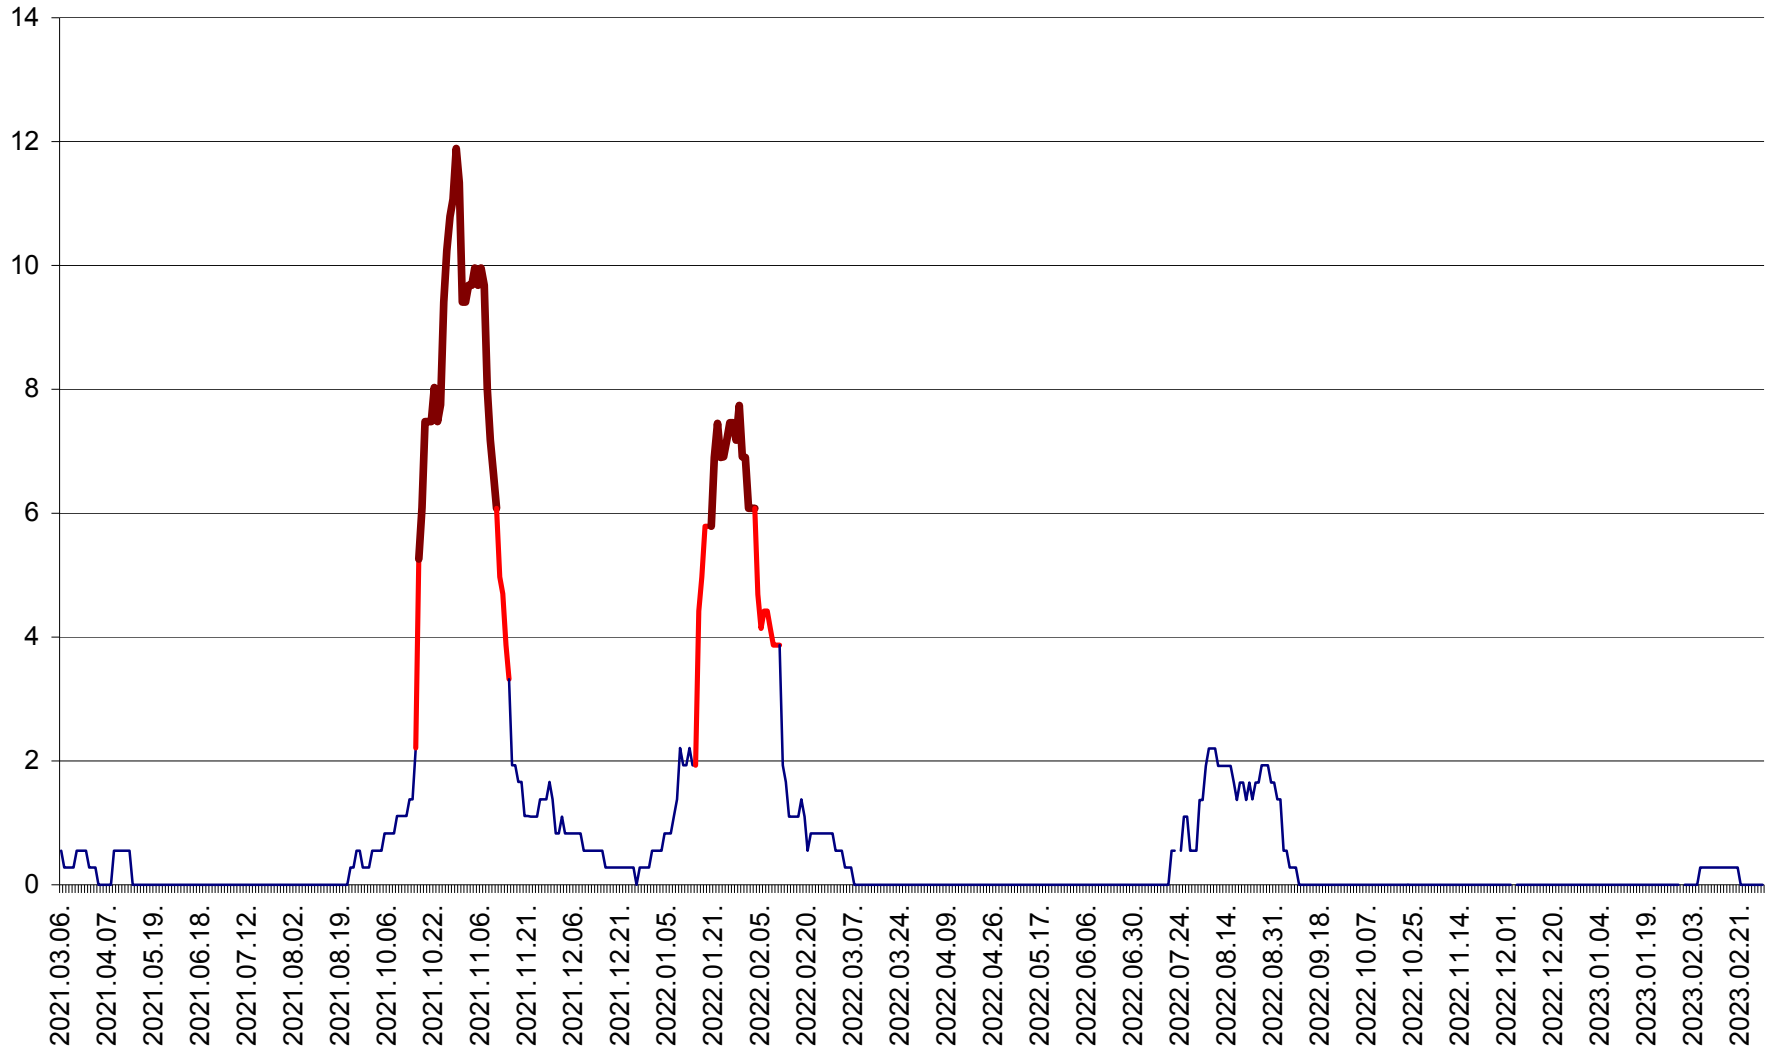

FELICENI - Evolutia incidentei cumulate pe 14 zile la % de locuitori  
2021.03.07. - 2023.03.06.

FRUMOASA - Evolutia incidentei cumulate pe 14 zile la ‰ de locuitori  
2021.03.07. - 2023.03.06.

GĂLĂUȚAȘ - Evoluția incidenței cumulate pe 14 zile la ‰ de locuitori  
2021.03.07. - 2023.03.06.

MUNICIPIUL GHEORGHENI - Evolutia incidentei cumulate pe 14 zile la ‰ de locuitori  
2021.03.07. - 2023.03.06.

JOSENI - Evolutia incidentei cumulate pe 14 zile la ‰ de locuitori  
2021.03.07. - 2023.03.06.

LĂZAREA - Evolutia incidentei cumulate pe 14 zile la % de locuitori  
2021.03.07. - 2023.03.06.

LELICENI - Evolutia incidentei cumulate pe 14 zile la ‰ de locuitori  
2021.03.07. - 2023.03.06.

LUETA - Evolutia incidentei cumulate pe 14 zile la ‰ de locuitori  
2021.03.07. - 2023.03.06.

LUNCA DE JOS - Evolutia incidentei cumulate pe 14 zile la ‰ de locuitori  
2021.03.07. - 2023.03.06.

LUNCA DE SUS - Evolutia incidentei cumulate pe 14 zile la ‰ de locuitori  
2021.03.07. - 2023.03.06.