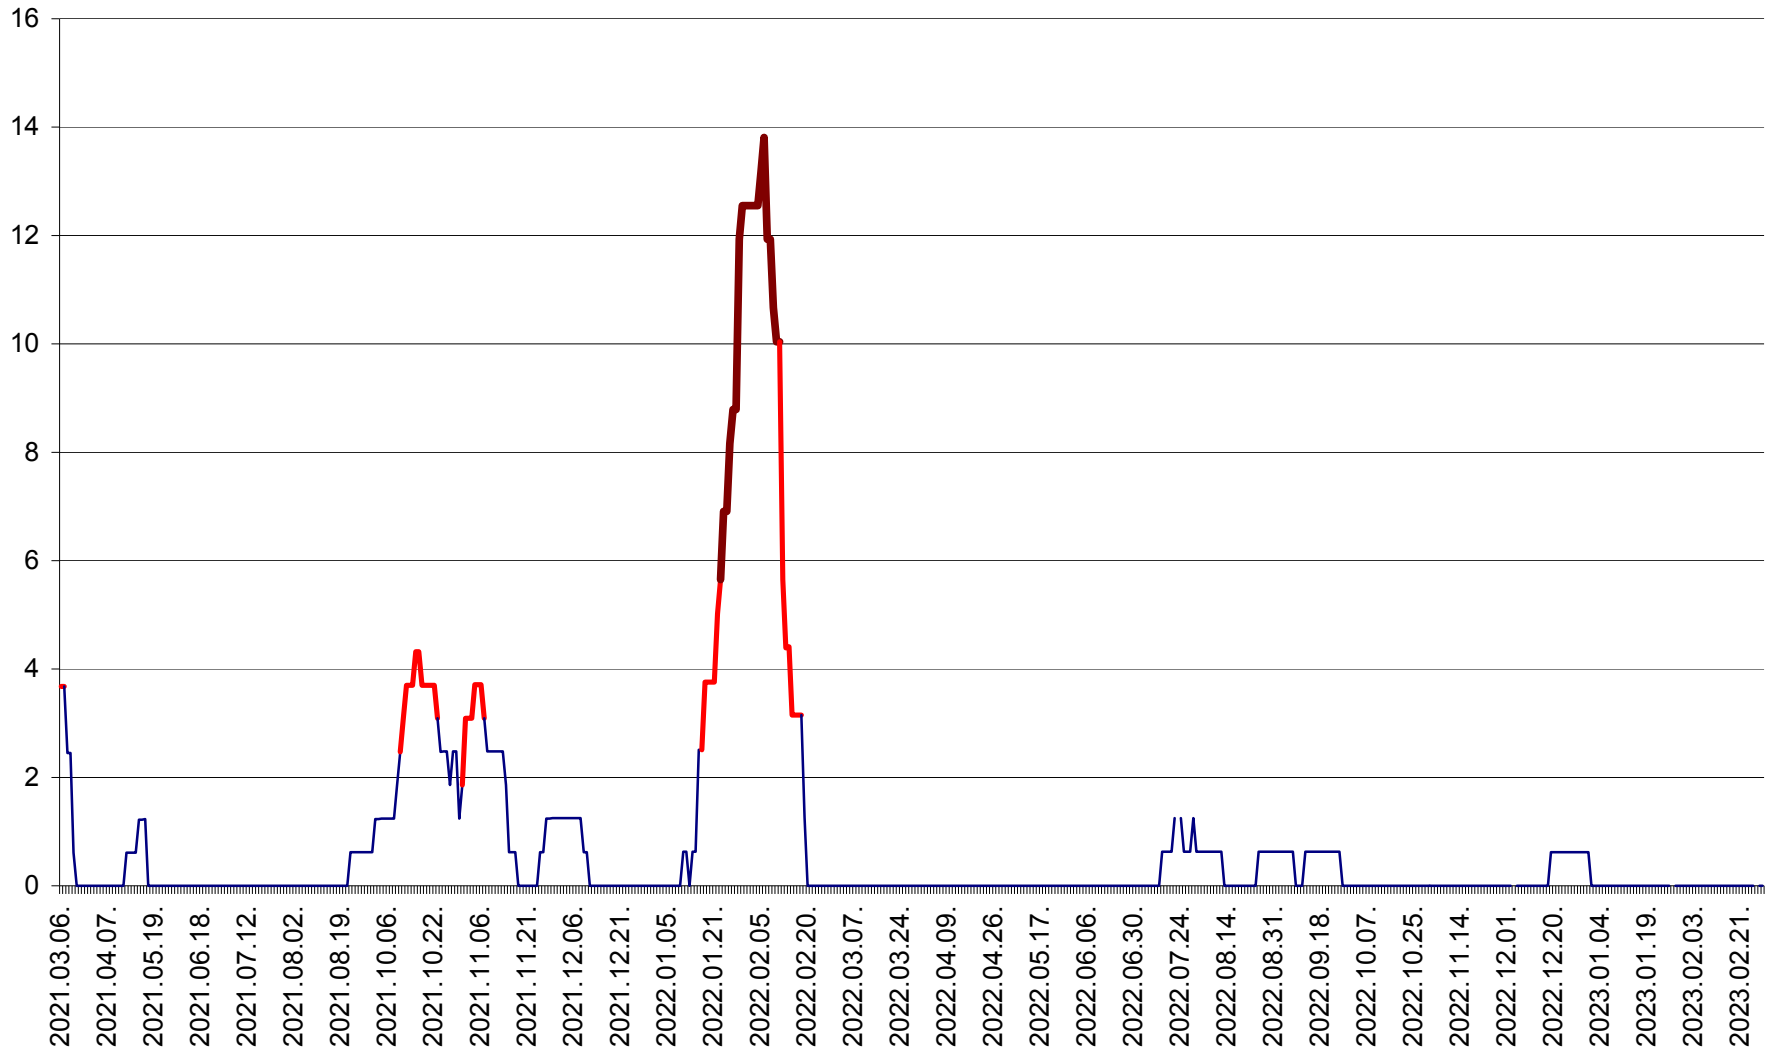

PLĂIEȘII DE JOS - Evolutia incidentei cumulate pe 14 zile la ‰ de locuitori  
2021.03.07. - 2023.03.06.

PORUMBENI - Evolutia incidentei cumulate pe 14 zile la ‰ de locuitori  
2021.03.07. - 2023.03.06.

PRAID - Evolutia incidentei cumulate pe 14 zile la ‰ de locuitori  
2021.03.07. - 2023.03.06.

RACU - Evolutia incidentei cumulate pe 14 zile la ‰ de locuitori  
2021.03.07. - 2023.03.06.

REMETEA - Evolutia incidentei cumulate pe 14 zile la % de locuitori  
2021.03.07. - 2023.03.06.