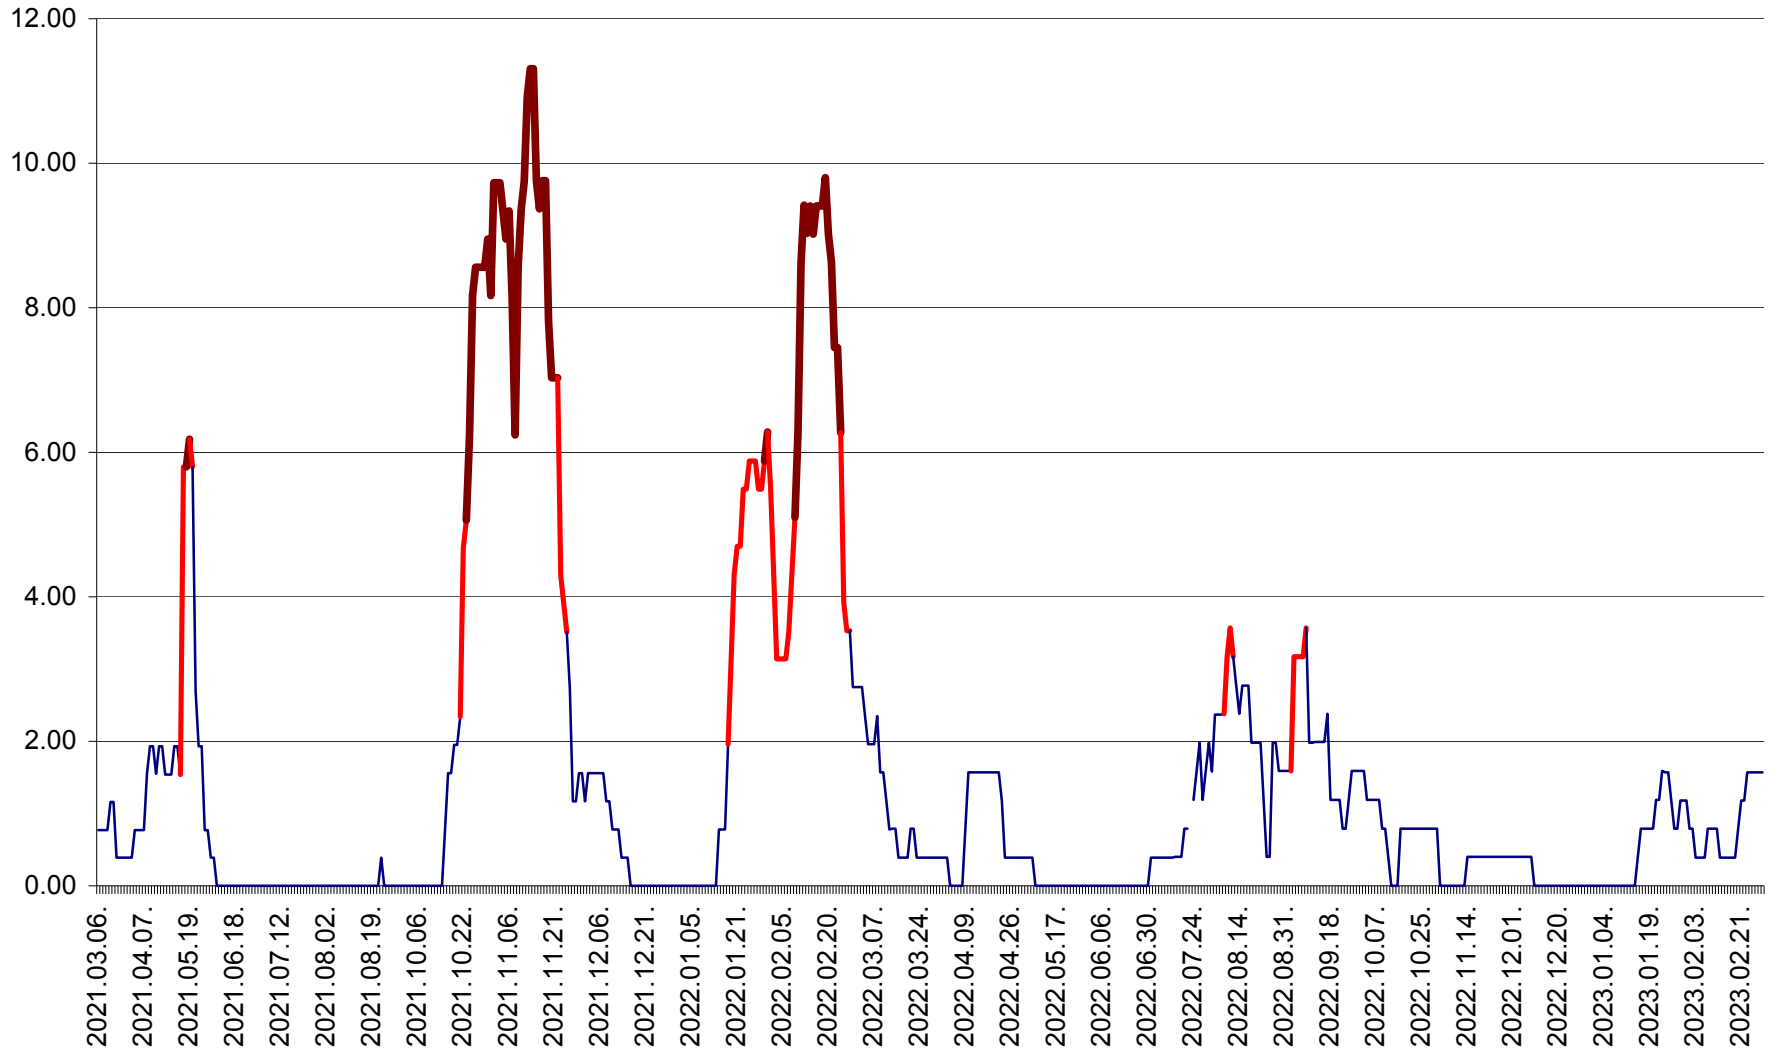

ATID - Evolutia incidentei cumulate pe 14 zile la ‰ de locuitori  
2021.03.07. - 2023.03.06.

AVRĂMEȘTI - Evolutia incidentei cumulate pe 14 zile la ‰ de locuitori  
2021.03.07. - 2023.03.06.

ORAȘ BĂILE TUȘNAD - Evolutia incidentei cumulate pe 14 zile la ‰ de locuitori  
2021.03.07. - 2023.03.06.

ORAȘ BĂLAN - Evoluția incidenței cumulate pe 14 zile la ‰ de locuitori  
2021.03.07. - 2023.03.06.

BILBOR - Evolutia incidentei cumulate pe 14 zile la ‰ de locuitori  
2021.03.07. - 2023.03.06.

ORAȘ BORSEC - Evolutia incidentei cumulate pe 14 zile la ‰ de locuitori  
2021.03.07. - 2023.03.06.

BRĂDEȘTI - Evoluția incidenței cumulate pe 14 zile la ‰ de locuitori  
2021.03.07. - 2023.03.06.

CĂPÂLNIȚA - Evoluția incidenței cumulate pe 14 zile la ‰ de locuitori  
2021.03.07. - 2023.03.06.

CÂRȚA - Evolutia incidentei cumulate pe 14 zile la ‰ de locuitori  
2021.03.07. - 2023.03.06.