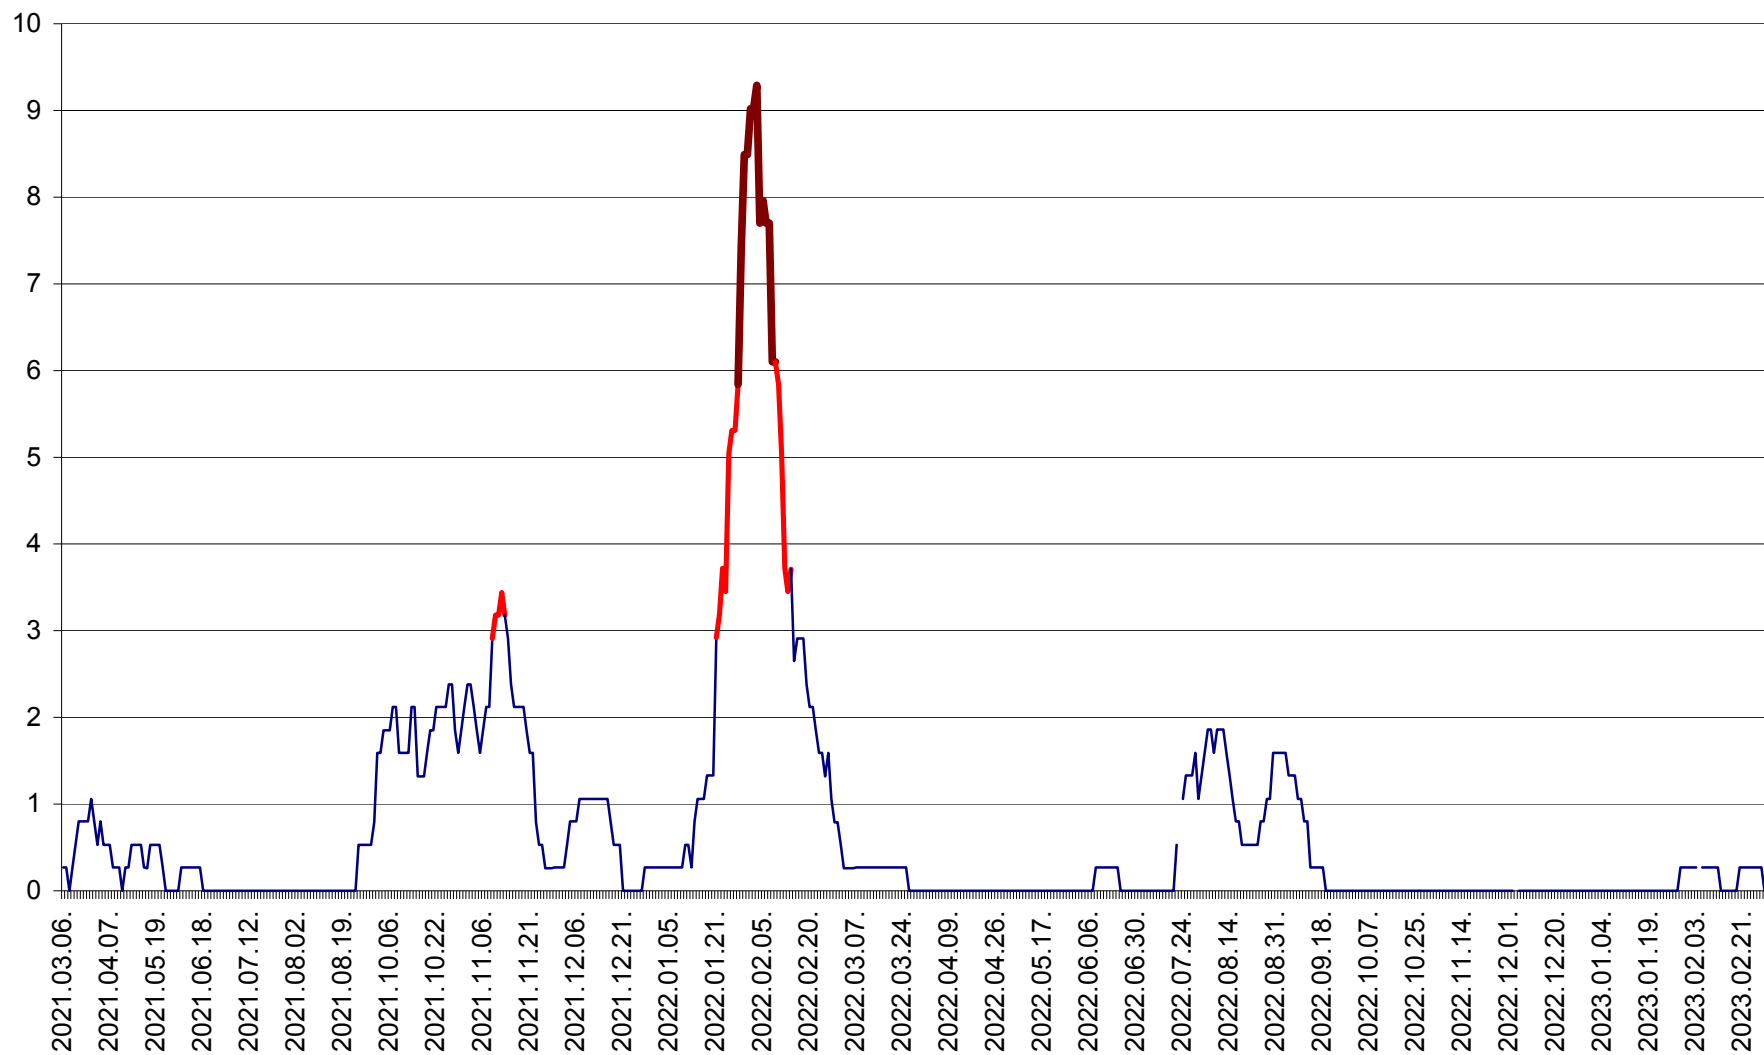

ORAȘ CRISTURU SECUIESC - Evolutia incidentei cumulate pe 14 zile la ‰ de locuitori  
2021.03.07. - 2023.03.06.

DĂNEȘTI - Evolutia incidentei cumulate pe 14 zile la ‰ de locuitori  
2021.03.07. - 2023.03.06.

DÂRJIU - Evolutia incidentei cumulate pe 14 zile la ‰ de locuitori  
2021.03.07. - 2023.03.06.

DEALU - Evolutia incidentei cumulate pe 14 zile la ‰ de locuitori  
2021.03.07. - 2023.03.06.

DITRĂU - Evolutia incidentei cumulate pe 14 zile la ‰ de locuitori  
2021.03.07. - 2023.03.06.

FELICENI - Evolutia incidentei cumulate pe 14 zile la % de locuitori  
2021.03.07. - 2023.03.06.

FRUMOASA - Evolutia incidentei cumulate pe 14 zile la ‰ de locuitori  
2021.03.07. - 2023.03.06.

GĂLĂUȚAȘ - Evoluția incidenței cumulate pe 14 zile la ‰ de locuitori  
2021.03.07. - 2023.03.06.