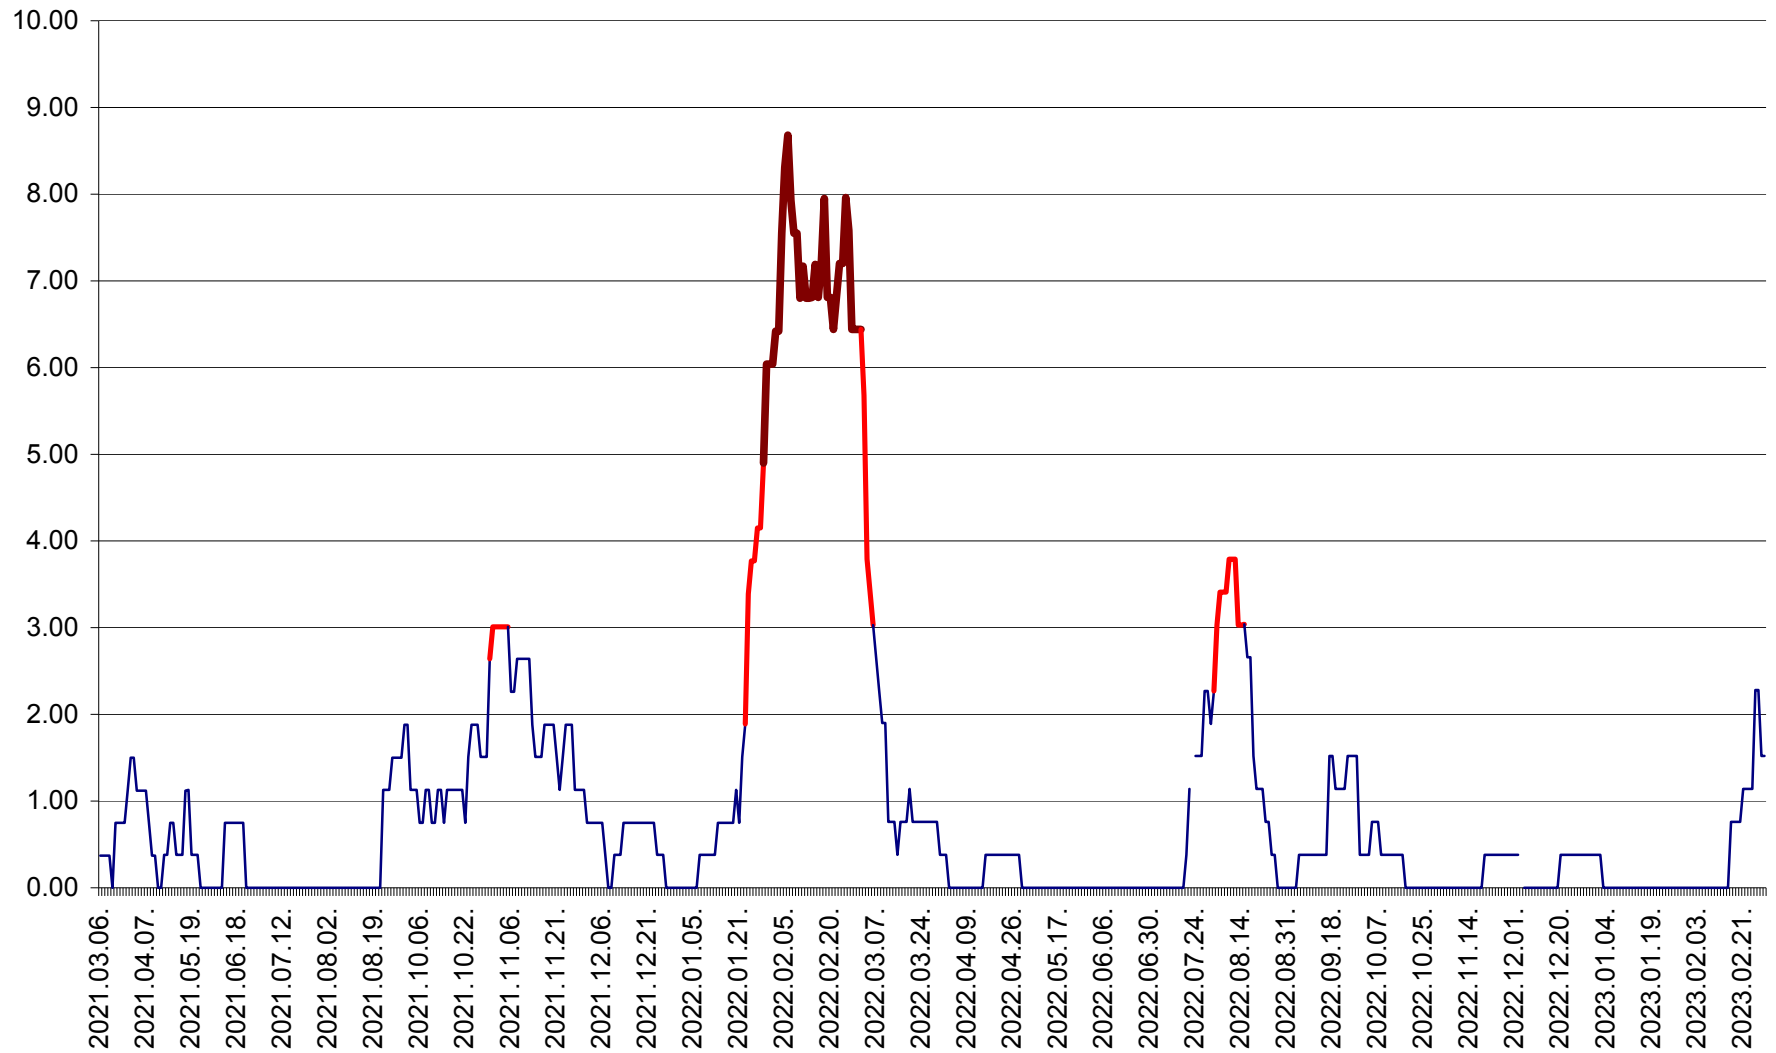

ATID - Evolutia incidentei cumulate pe 14 zile la ‰ de locuitori  
2021.03.07. - 2023.03.06.

AVRĂMEȘTI - Evolutia incidentei cumulate pe 14 zile la ‰ de locuitori  
2021.03.07. - 2023.03.06.

ORAȘ BĂILE TUȘNAD - Evolutia incidentei cumulate pe 14 zile la ‰ de locuitori  
2021.03.07. - 2023.03.06.

ORAȘ BĂLAN - Evoluția incidenței cumulate pe 14 zile la ‰ de locuitori  
2021.03.07. - 2023.03.06.

BILBOR - Evolutia incidentei cumulate pe 14 zile la ‰ de locuitori  
2021.03.07. - 2023.03.06.

ORAȘ BORSEC - Evolutia incidentei cumulate pe 14 zile la ‰ de locuitori  
2021.03.07. - 2023.03.06.

BRĂDEȘTI - Evoluția incidenței cumulate pe 14 zile la ‰ de locuitori  
2021.03.07. - 2023.03.06.

CĂPÂLNIȚA - Evoluția incidenței cumulate pe 14 zile la ‰ de locuitori  
2021.03.07. - 2023.03.06.

CÂRȚA - Evolutia incidentei cumulate pe 14 zile la ‰ de locuitori  
2021.03.07. - 2023.03.06.