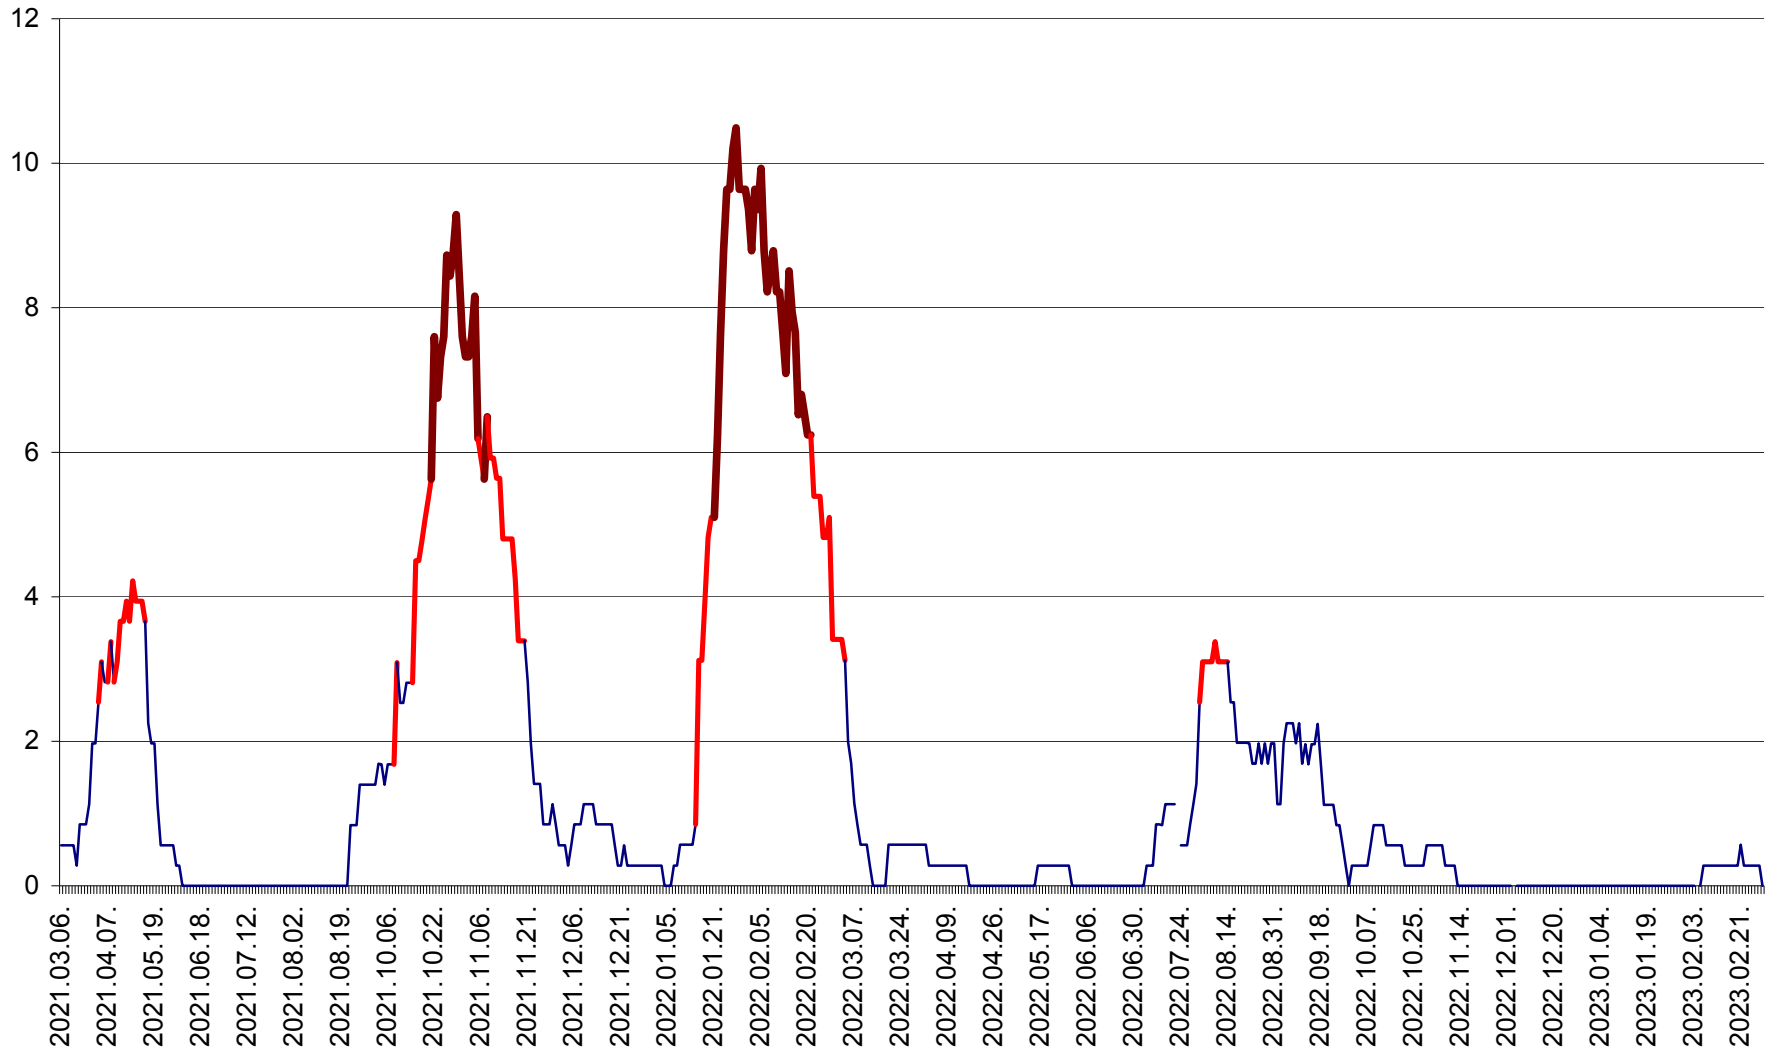

ORAȘ CRISTURU SECUIESC - Evolutia incidentei cumulate pe 14 zile la ‰ de locuitori  
2021.03.07. - 2023.03.06.

DĂNEȘTI - Evolutia incidentei cumulate pe 14 zile la ‰ de locuitori  
2021.03.07. - 2023.03.06.

DÂRJIU - Evolutia incidentei cumulate pe 14 zile la ‰ de locuitori  
2021.03.07. - 2023.03.06.

DEALU - Evolutia incidentei cumulate pe 14 zile la ‰ de locuitori  
2021.03.07. - 2023.03.06.

DITRĂU - Evolutia incidentei cumulate pe 14 zile la ‰ de locuitori  
2021.03.07. - 2023.03.06.

FELICENI - Evolutia incidentei cumulate pe 14 zile la % de locuitori  
2021.03.07. - 2023.03.06.

FRUMOASA - Evolutia incidentei cumulate pe 14 zile la ‰ de locuitori  
2021.03.07. - 2023.03.06.

GĂLĂUȚAȘ - Evoluția incidenței cumulate pe 14 zile la ‰ de locuitori  
2021.03.07. - 2023.03.06.