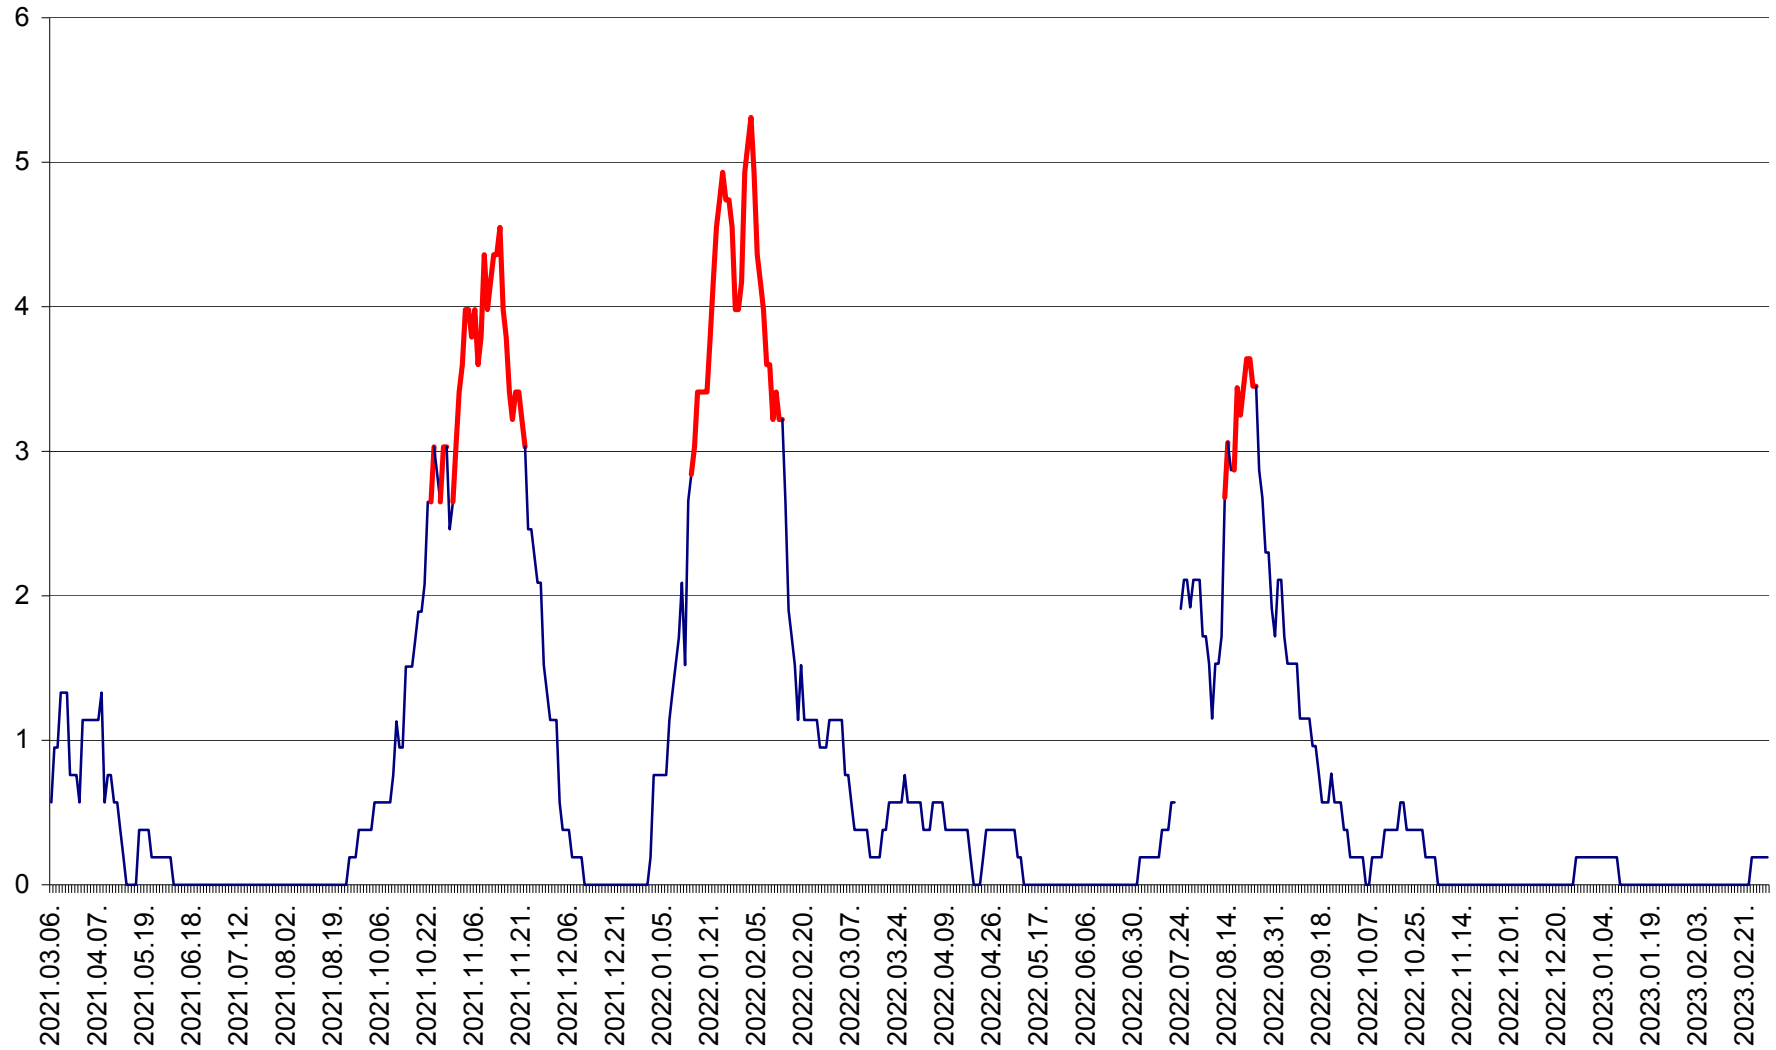

TOMEȘTI - Evolutia incidentei cumulate pe 14 zile la ‰ de locuitori
2021.03.07. - 2023.03.06.