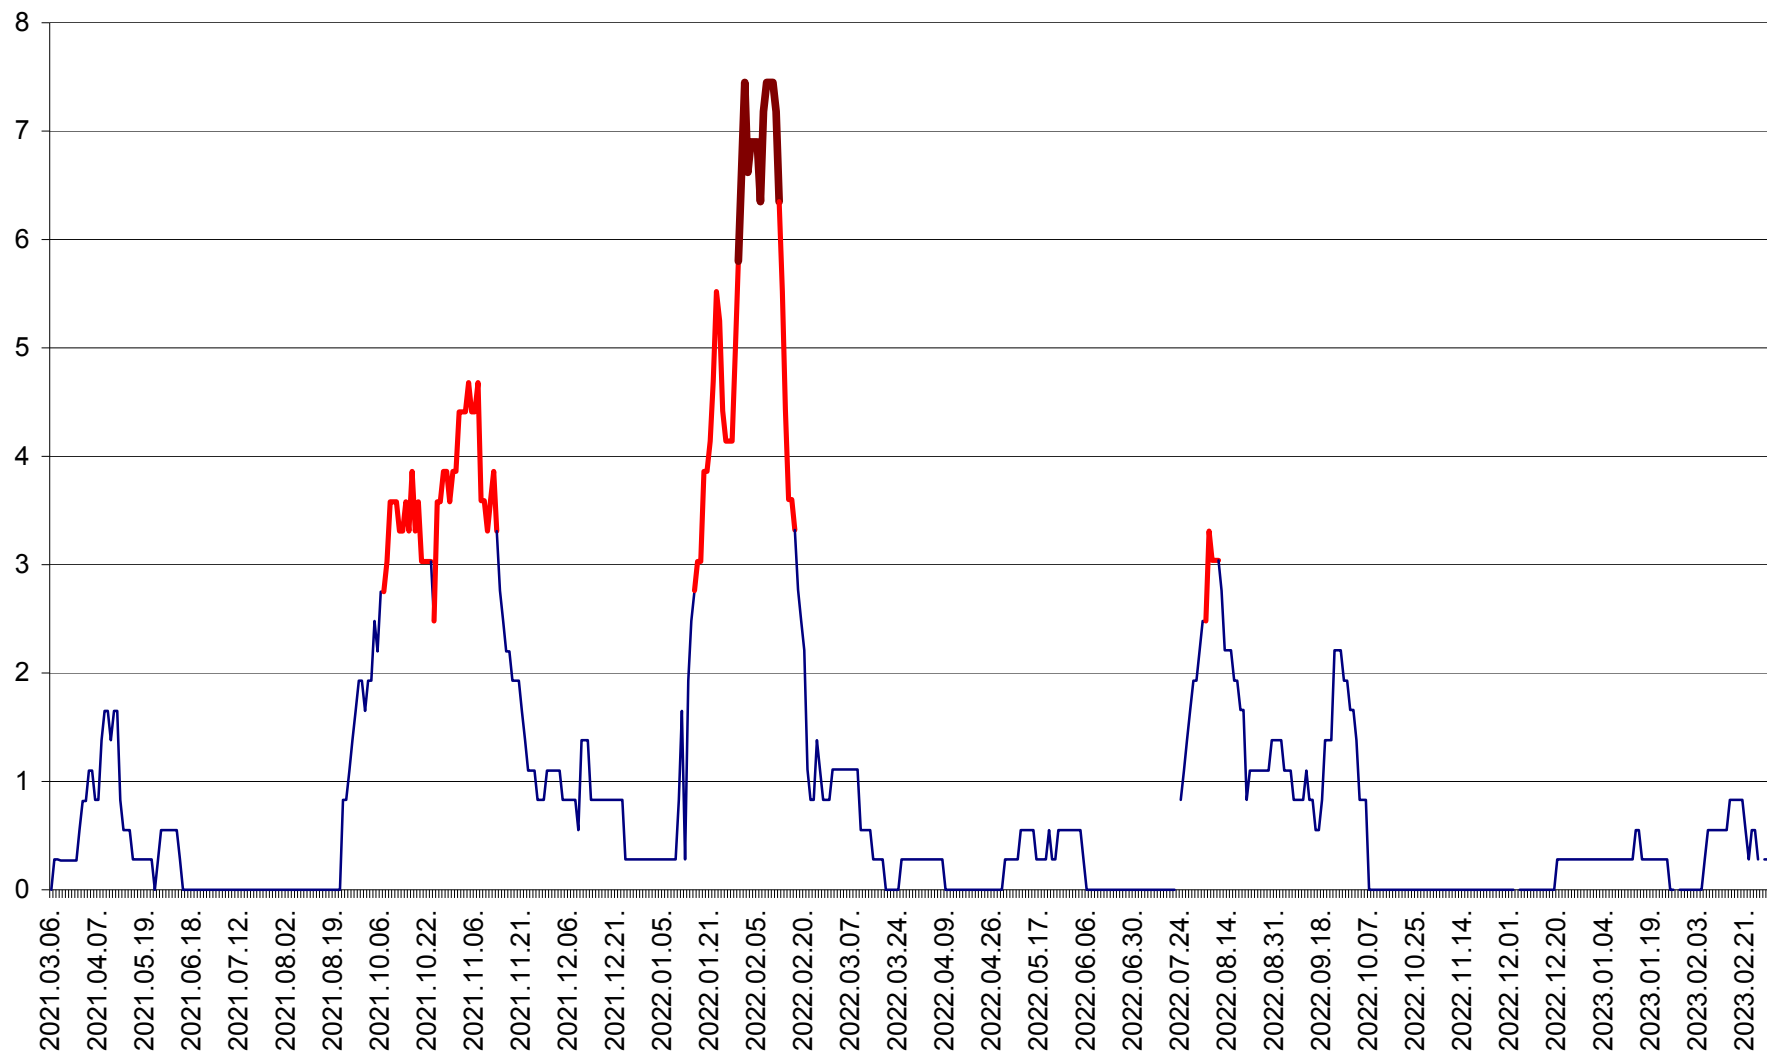

SĂCEL - Evolutia incidentei cumulate pe 14 zile la ‰ de locuitori  
2021.03.07. - 2023.03.06.

SÂNCRĂIENI - Evolutia incidentei cumulate pe 14 zile la ‰ de locuitori  
2021.03.07. - 2023.03.06.

SÂNDOMINIC - Evolutia incidentei cumulate pe 14 zile la ‰ de locuitori  
2021.03.07. - 2023.03.06.

SÂNMARTIN - Evolutia incidentei cumulate pe 14 zile la ‰ de locuitori  
2021.03.07. - 2023.03.06.

SÂNSIMION - Evolutia incidentei cumulate pe 14 zile la ‰ de locuitori  
2021.03.07. - 2023.03.06.

SÂNTIMBRU - Evolutia incidentei cumulate pe 14 zile la ‰ de locuitori  
2021.03.07. - 2023.03.06.