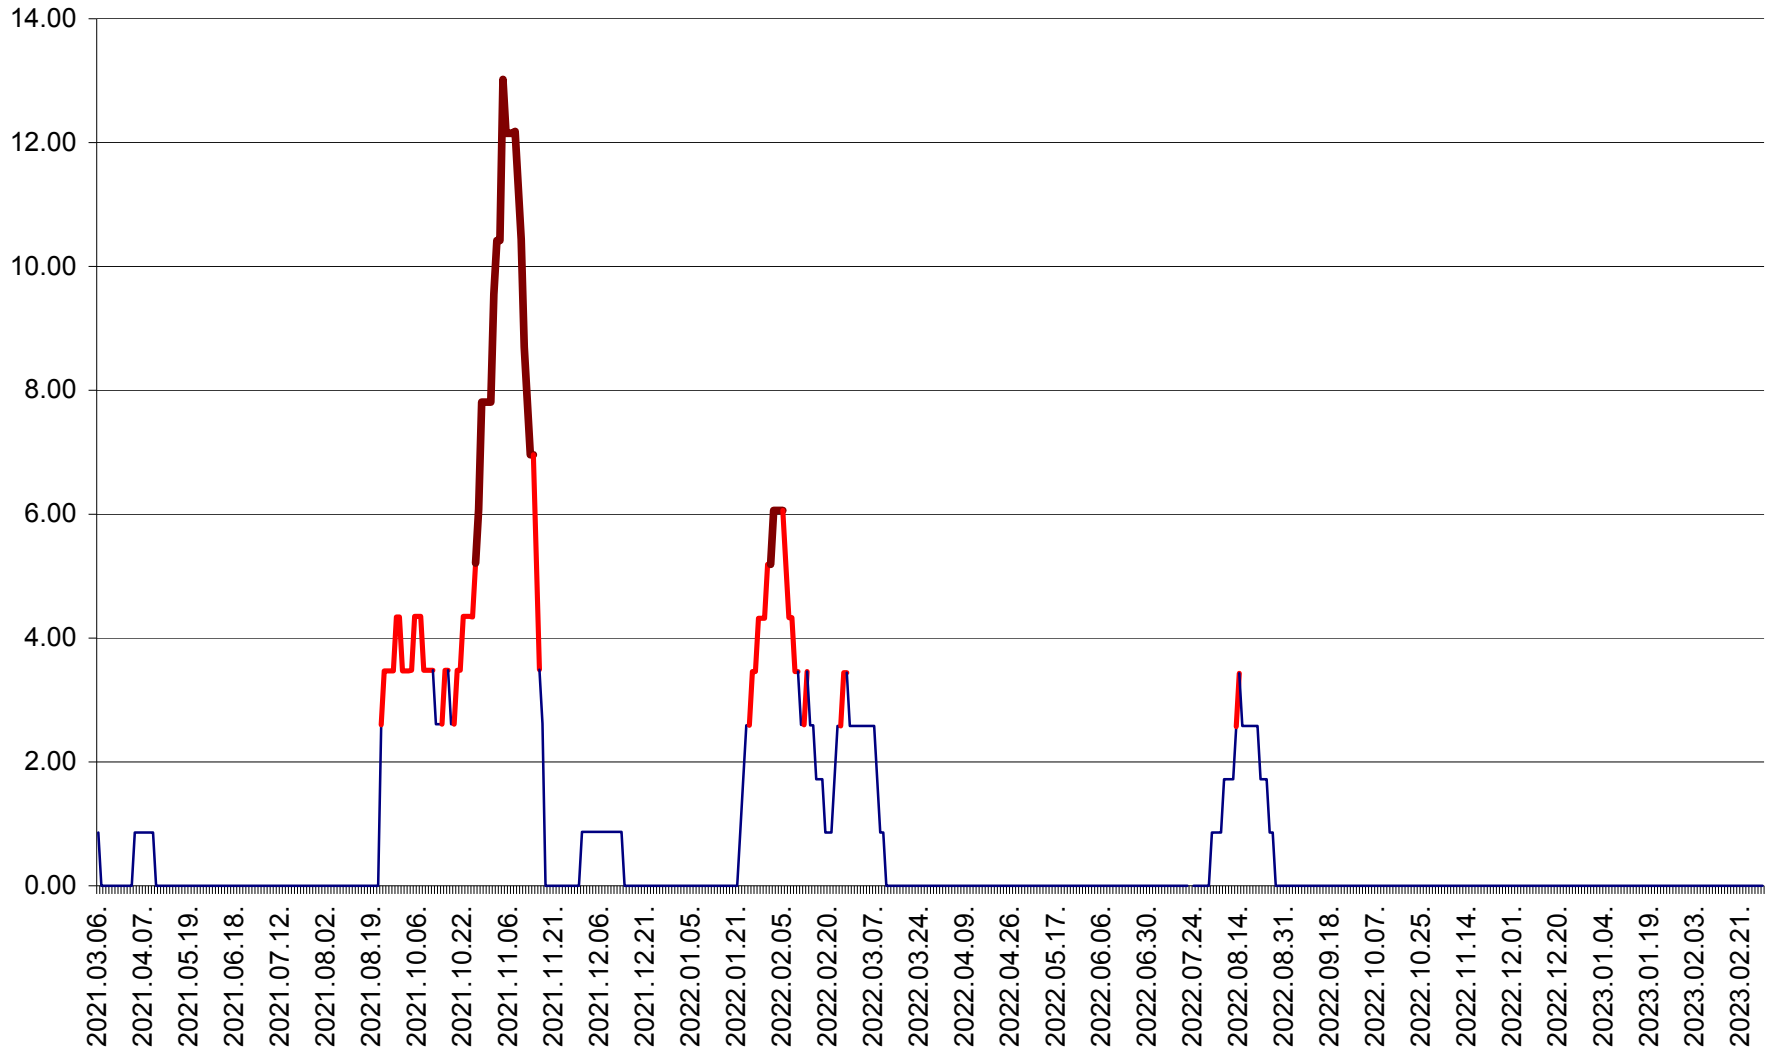

VĂRȘAG - Evolutia incidentei cumulate pe 14 zile la ‰ de locuitori
2021.03.07. - 2023.03.06.