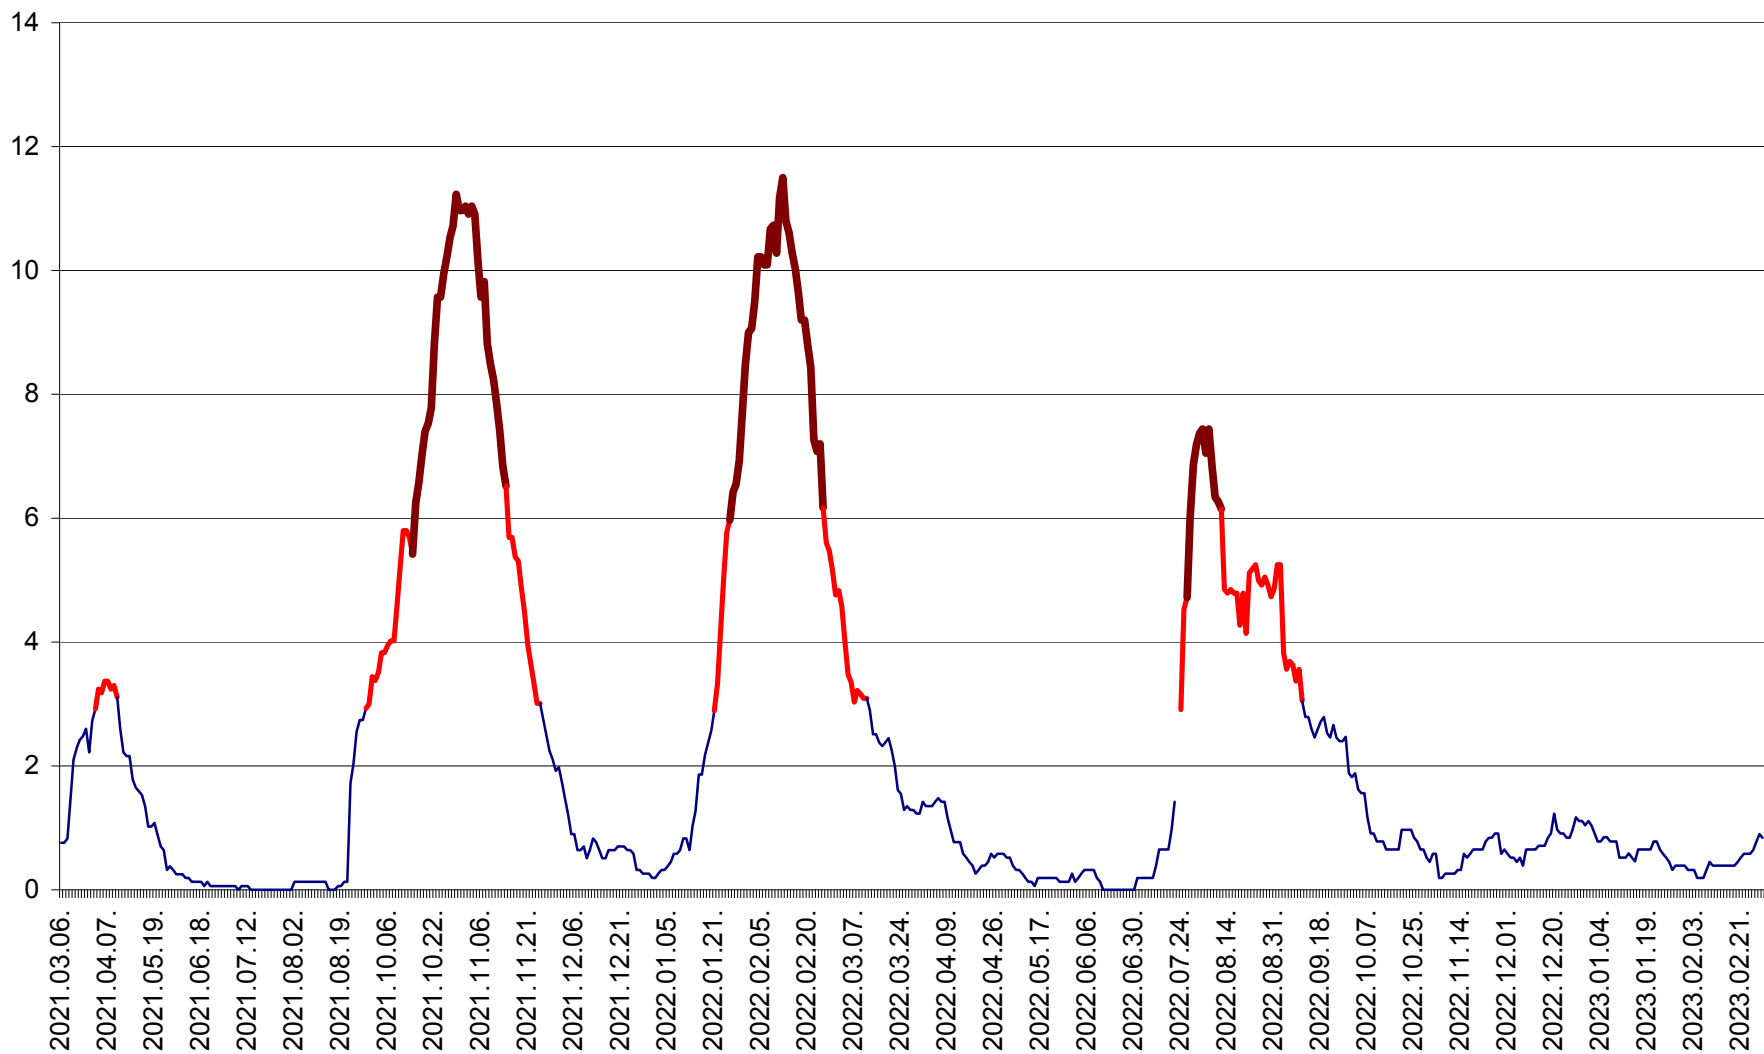

TULGHEȘ - Evolutia incidentei cumulate pe 14 zile la ‰ de locuitori
2021.03.07. - 2023.03.06.