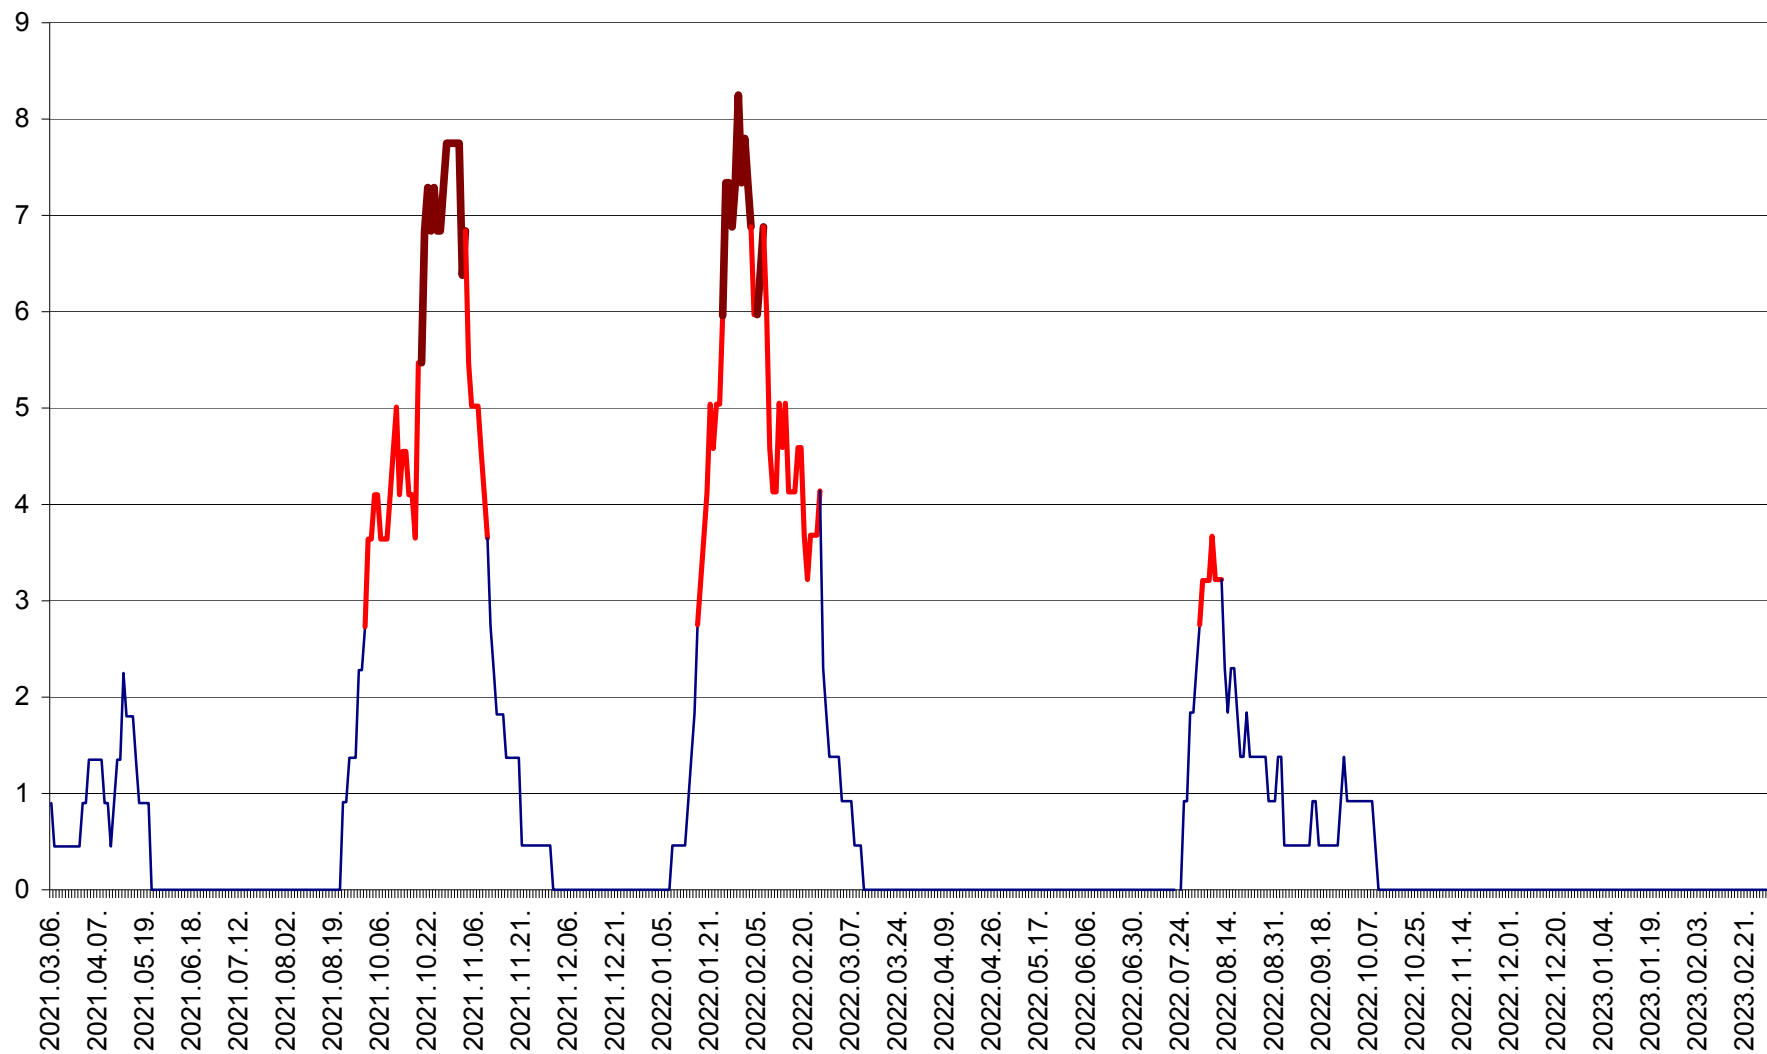

SĂCEL - Evolutia incidentei cumulate pe 14 zile la ‰ de locuitori  
2021.03.07. - 2023.03.06.

SÂNCRĂIENI - Evolutia incidentei cumulate pe 14 zile la ‰ de locuitori  
2021.03.07. - 2023.03.06.

SÂNDOMINIC - Evolutia incidentei cumulate pe 14 zile la ‰ de locuitori  
2021.03.07. - 2023.03.06.

SÂNMARTIN - Evolutia incidentei cumulate pe 14 zile la ‰ de locuitori  
2021.03.07. - 2023.03.06.

SÂNSIMION - Evolutia incidentei cumulate pe 14 zile la ‰ de locuitori  
2021.03.07. - 2023.03.06.

SÂNTIMBRU - Evolutia incidentei cumulate pe 14 zile la ‰ de locuitori  
2021.03.07. - 2023.03.06.