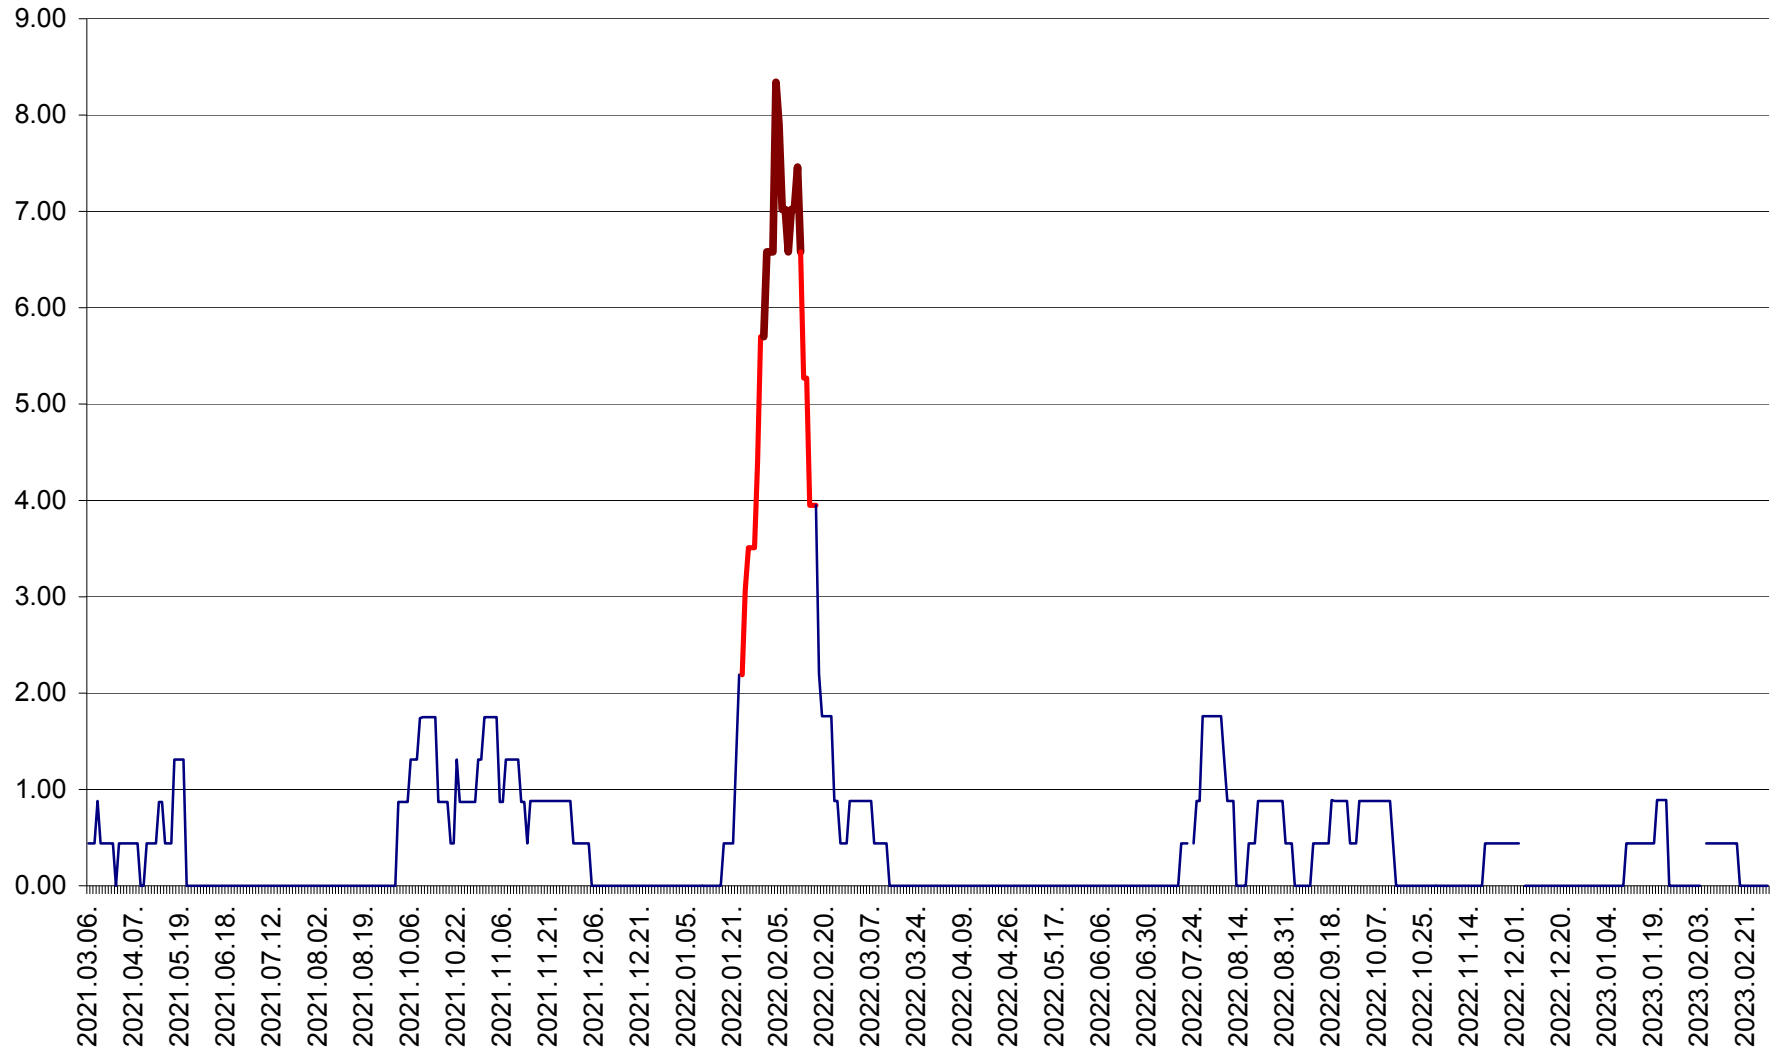

ORAȘ BĂLAN - Evoluția incidenței cumulate pe 14 zile la ‰ de locuitori  
2021.03.07. - 2023.03.06.

BILBOR - Evolutia incidentei cumulate pe 14 zile la ‰ de locuitori  
2021.03.07. - 2023.03.06.

ORAȘ BORSEC - Evolutia incidentei cumulate pe 14 zile la ‰ de locuitori  
2021.03.07. - 2023.03.06.

BRĂDEȘTI - Evoluția incidenței cumulate pe 14 zile la ‰ de locuitori  
2021.03.07. - 2023.03.06.

CĂPÂLNIȚA - Evoluția incidenței cumulate pe 14 zile la ‰ de locuitori  
2021.03.07. - 2023.03.06.

CÂRȚA - Evolutia incidentei cumulate pe 14 zile la ‰ de locuitori  
2021.03.07. - 2023.03.06.

CICEU - Evolutia incidentei cumulate pe 14 zile la ‰ de locuitori  
2021.03.07. - 2023.03.06.

CIUCSÂNGEORGIU - Evolutia incidentei cumulate pe 14 zile la ‰ de locuitori  
2021.03.07. - 2023.03.06.

CIUMANI - Evolutia incidentei cumulate pe 14 zile la ‰ de locuitori  
2021.03.07. - 2023.03.06.

CORBU - Evolutia incidentei cumulate pe 14 zile la ‰ de locuitori  
2021.03.07. - 2023.03.06.

CORUND - Evolutia incidentei cumulate pe 14 zile la ‰ de locuitori  
2021.03.07. - 2023.03.06.

COZMENI - Evolutia incidentei cumulate pe 14 zile la ‰ de locuitori  
2021.03.07. - 2023.03.06.