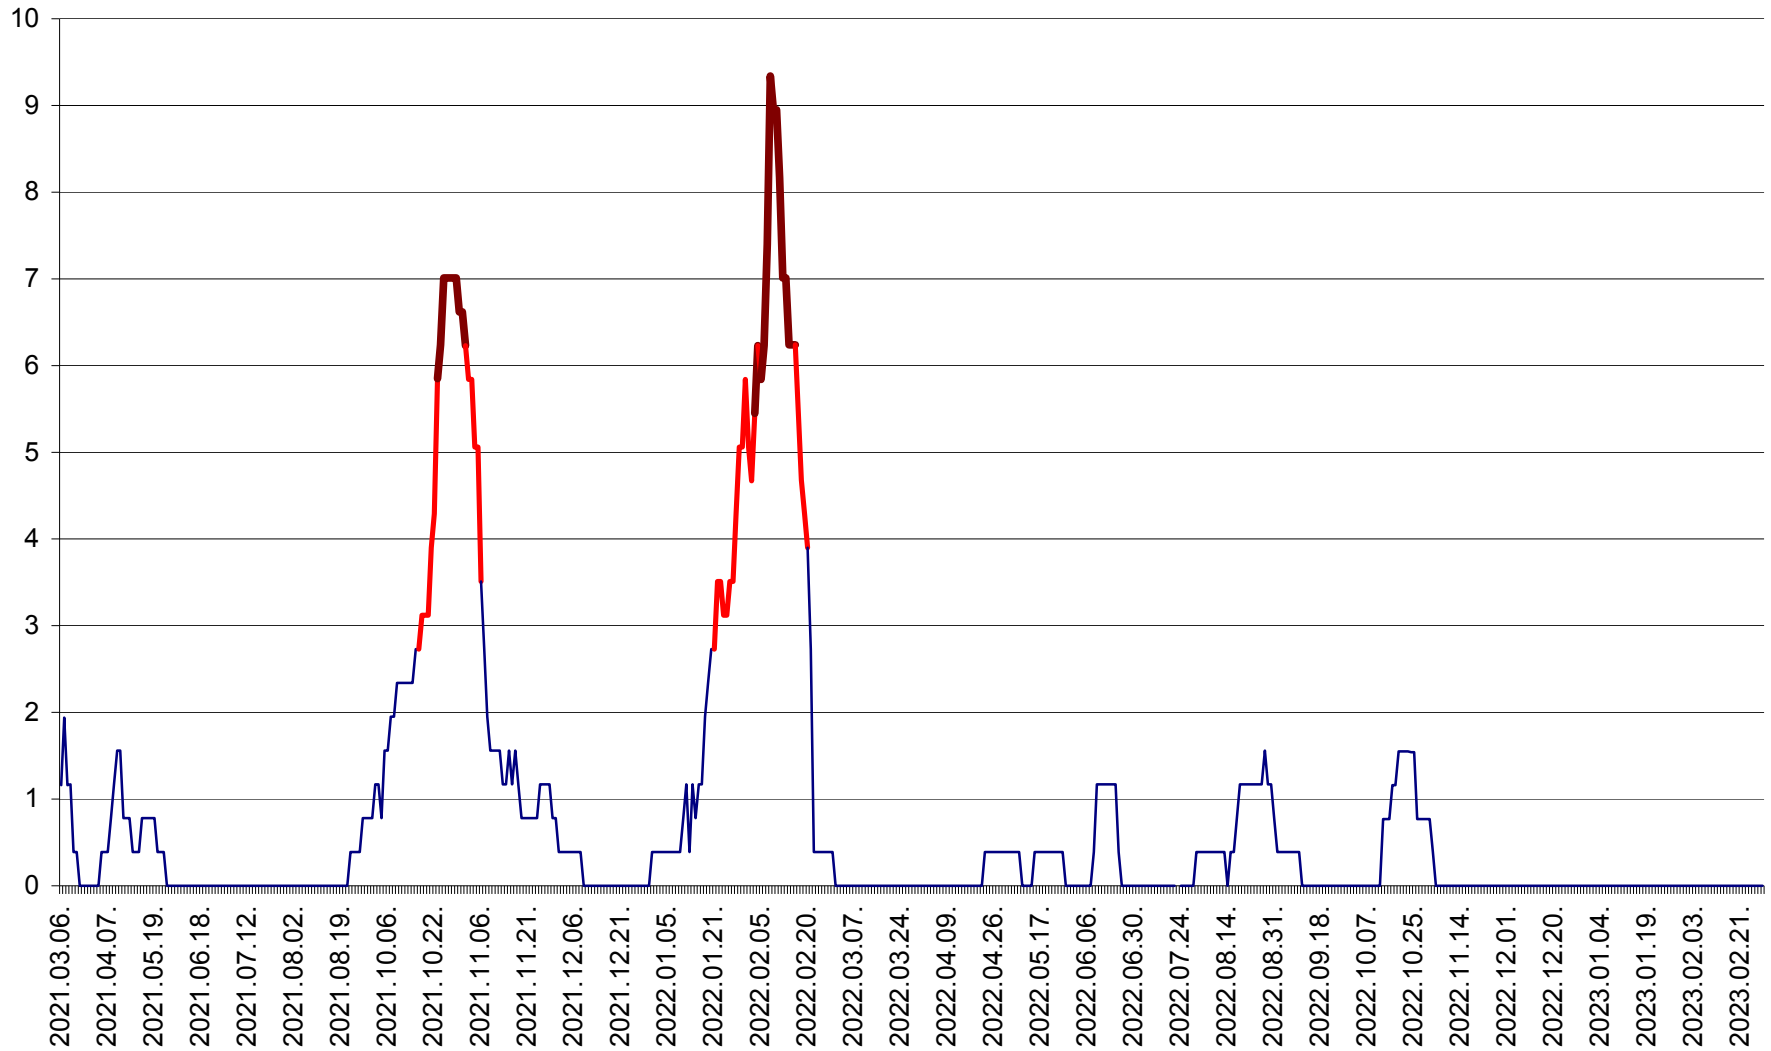

MUNICIPIUL TOPLIȚA - Evolutia incidentei cumulate pe 14 zile la ‰ de locuitori
2021.03.07. - 2023.03.06.

TOMEȘTI - Evolutia incidentei cumulate pe 14 zile la ‰ de locuitori
2021.03.07. - 2023.03.06.