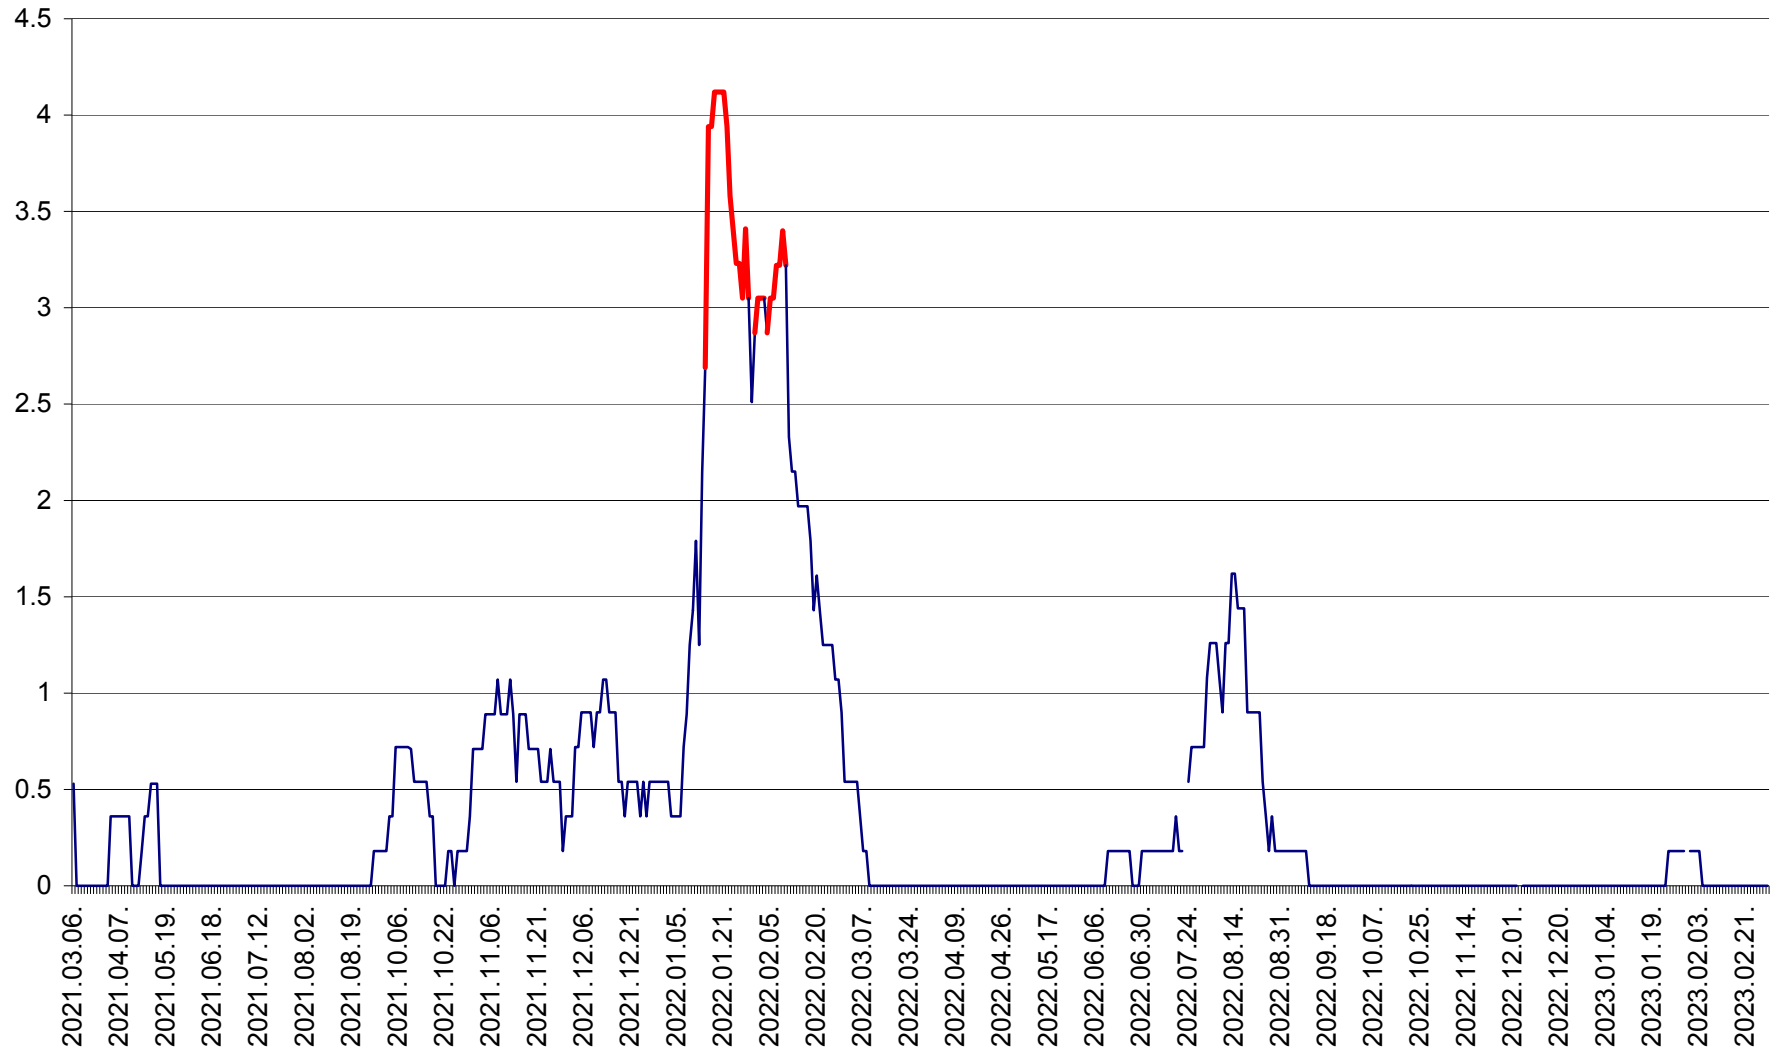

MUNICIPIUL GHEORGHENI - Evolutia incidentei cumulate pe 14 zile la ‰ de locuitori  
2021.03.07. - 2023.03.06.

JOSENI - Evolutia incidentei cumulate pe 14 zile la ‰ de locuitori  
2021.03.07. - 2023.03.06.

LĂZAREA - Evolutia incidentei cumulate pe 14 zile la % de locuitori  
2021.03.07. - 2023.03.06.

LELICENI - Evolutia incidentei cumulate pe 14 zile la ‰ de locuitori  
2021.03.07. - 2023.03.06.

LUETA - Evolutia incidentei cumulate pe 14 zile la ‰ de locuitori  
2021.03.07. - 2023.03.06.

LUNCA DE JOS - Evolutia incidentei cumulate pe 14 zile la ‰ de locuitori  
2021.03.07. - 2023.03.06.

LUNCA DE SUS - Evolutia incidentei cumulate pe 14 zile la ‰ de locuitori  
2021.03.07. - 2023.03.06.