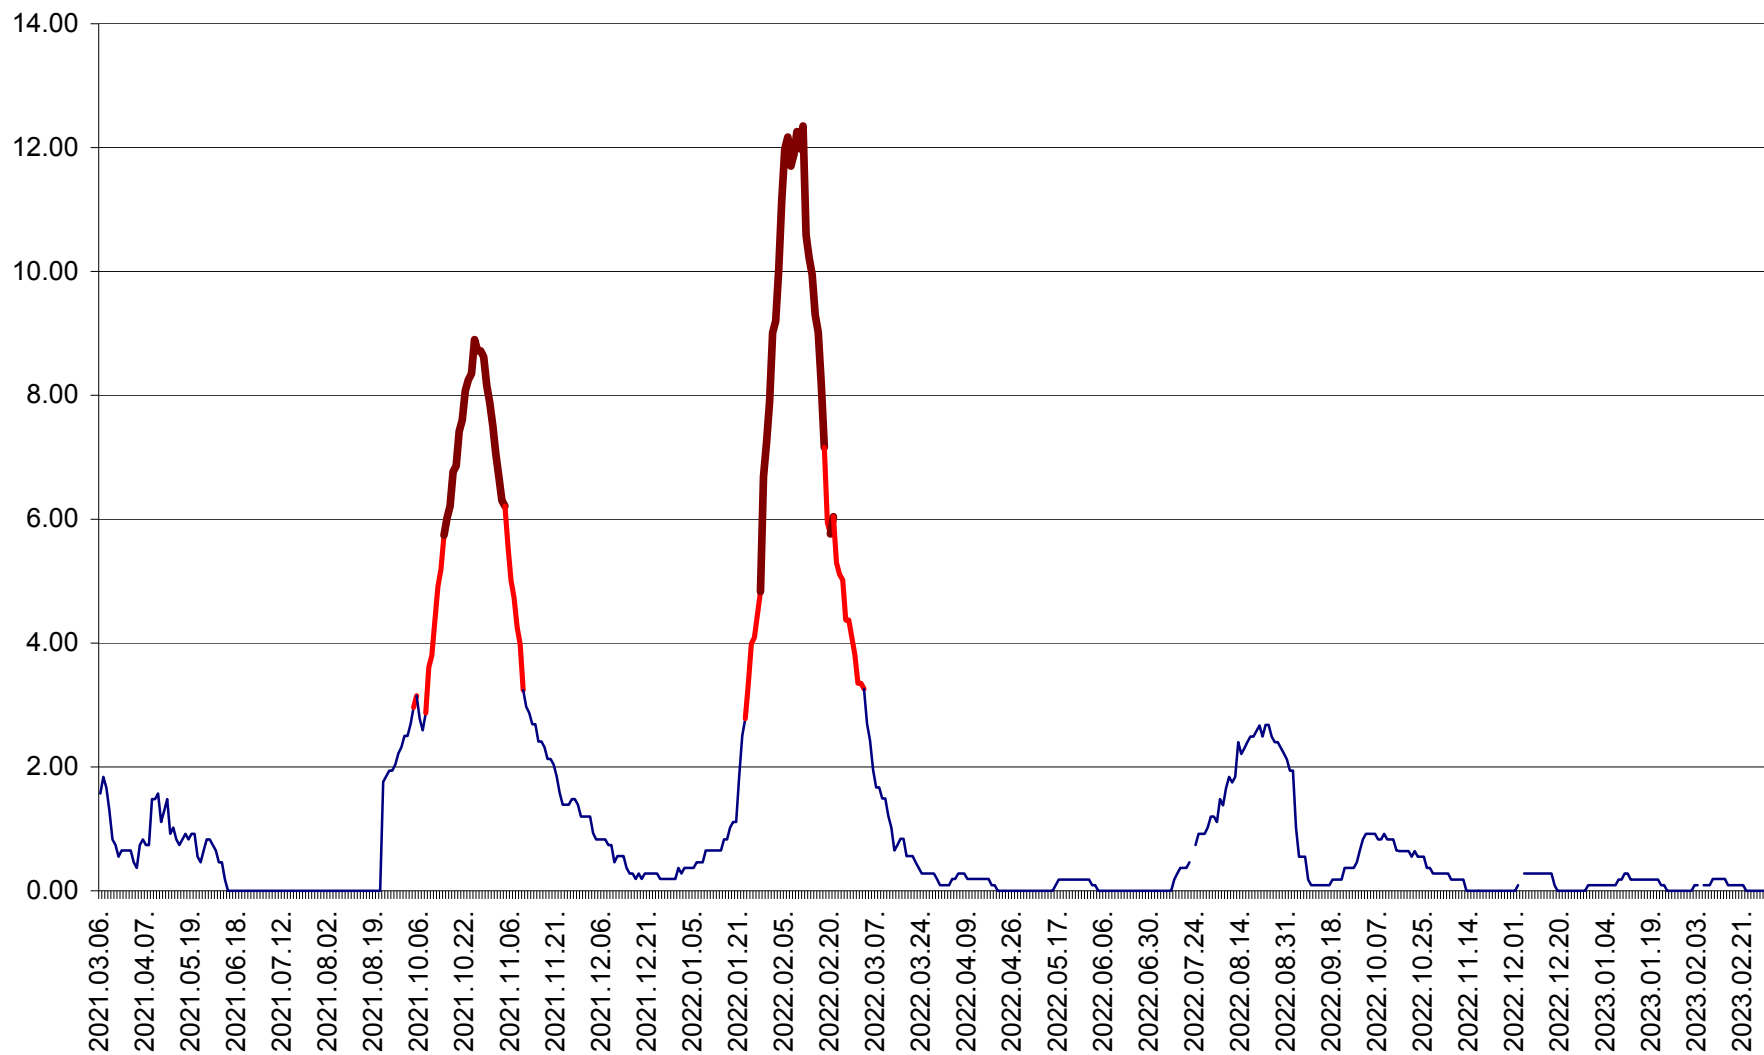

ORAȘ BĂLAN - Evoluția incidenței cumulate pe 14 zile la ‰ de locuitori  
2021.03.07. - 2023.03.06.

BILBOR - Evolutia incidentei cumulate pe 14 zile la ‰ de locuitori  
2021.03.07. - 2023.03.06.

ORAȘ BORSEC - Evolutia incidentei cumulate pe 14 zile la ‰ de locuitori  
2021.03.07. - 2023.03.06.

CICEU - Evolutia incidentei cumulate pe 14 zile la ‰ de locuitori  
2021.03.07. - 2023.03.06.

CIUCSÂNGEORGIU - Evolutia incidentei cumulate pe 14 zile la ‰ de locuitori  
2021.03.07. - 2023.03.06.

CIUMANI - Evolutia incidentei cumulate pe 14 zile la ‰ de locuitori  
2021.03.07. - 2023.03.06.

CORBU - Evolutia incidentei cumulate pe 14 zile la ‰ de locuitori  
2021.03.07. - 2023.03.06.

CORUND - Evolutia incidentei cumulate pe 14 zile la ‰ de locuitori  
2021.03.07. - 2023.03.06.

COZMENI - Evolutia incidentei cumulate pe 14 zile la ‰ de locuitori  
2021.03.07. - 2023.03.06.

ORAȘ CRISTURU SECUIESC - Evolutia incidentei cumulate pe 14 zile la ‰ de locuitori  
2021.03.07. - 2023.03.06.

DĂNEȘTI - Evolutia incidentei cumulate pe 14 zile la ‰ de locuitori  
2021.03.07. - 2023.03.06.