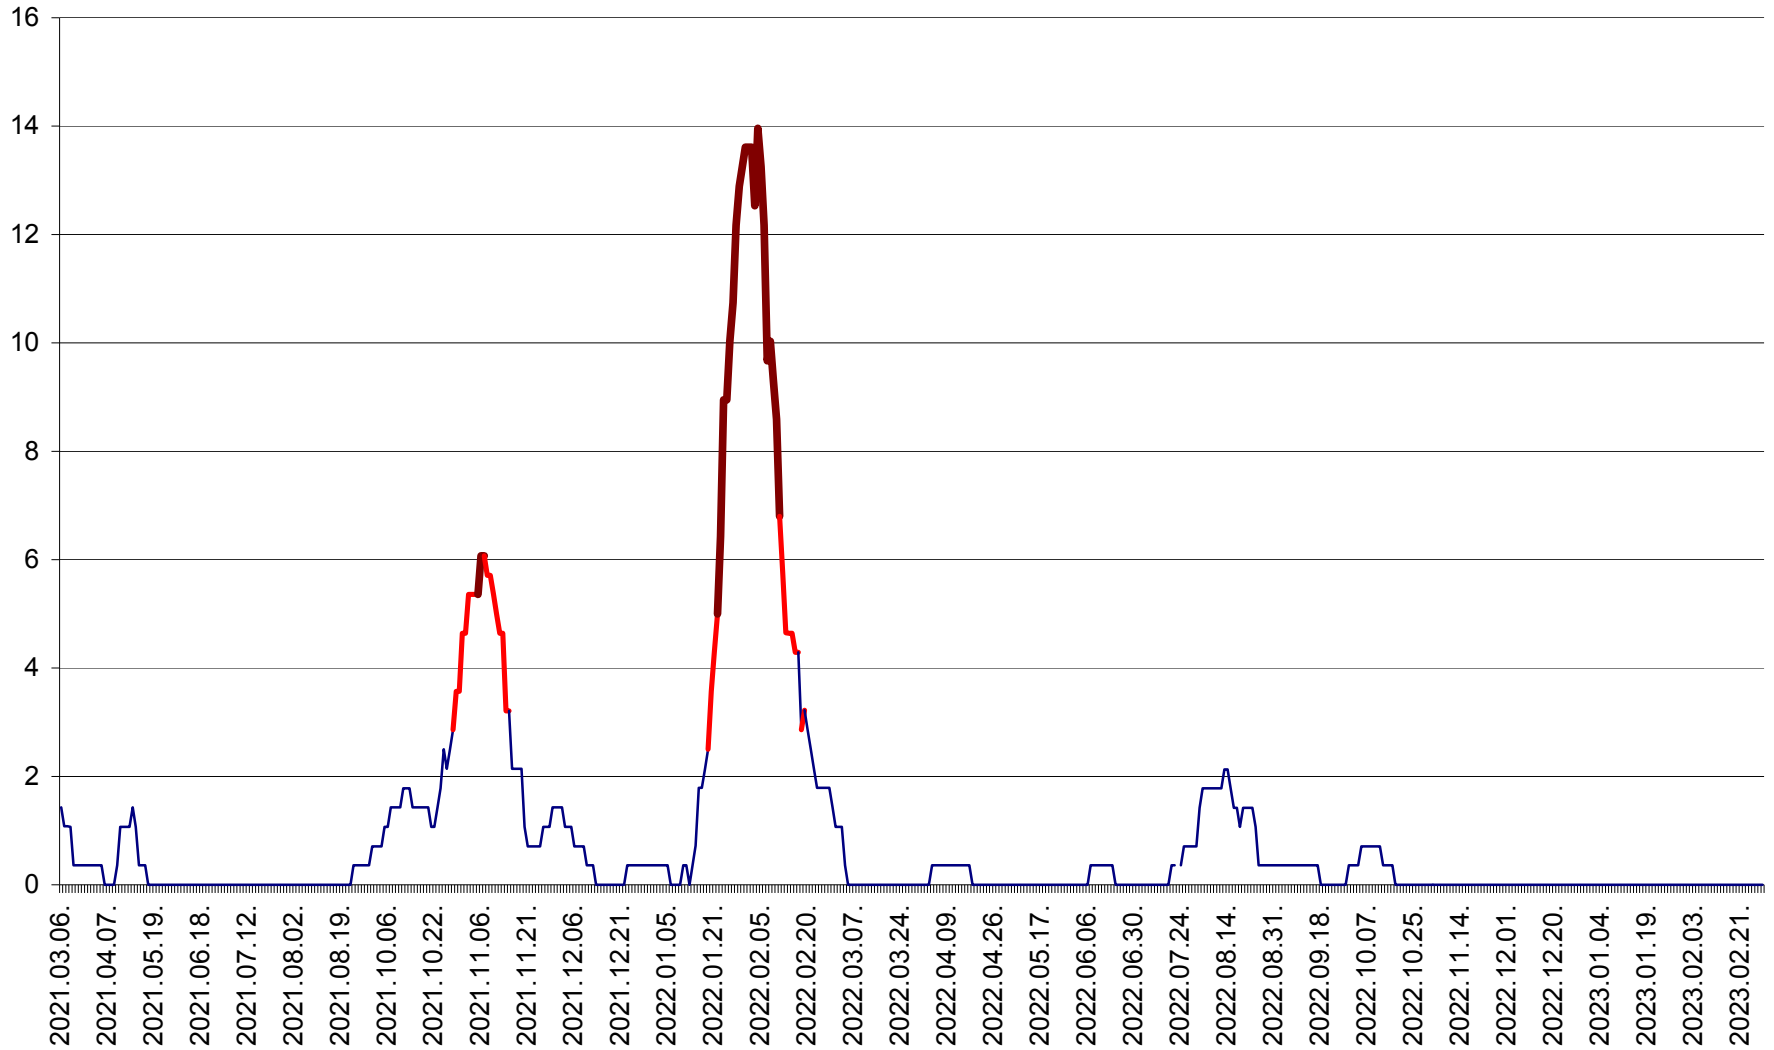

ȘIMONEȘTI - Evolutia incidentei cumulate pe 14 zile la ‰ de locuitori
2021.03.07. - 2023.03.06.

SICULENI - Evolutia incidentei cumulate pe 14 zile la ‰ de locuitori
2021.03.07. - 2023.03.06.