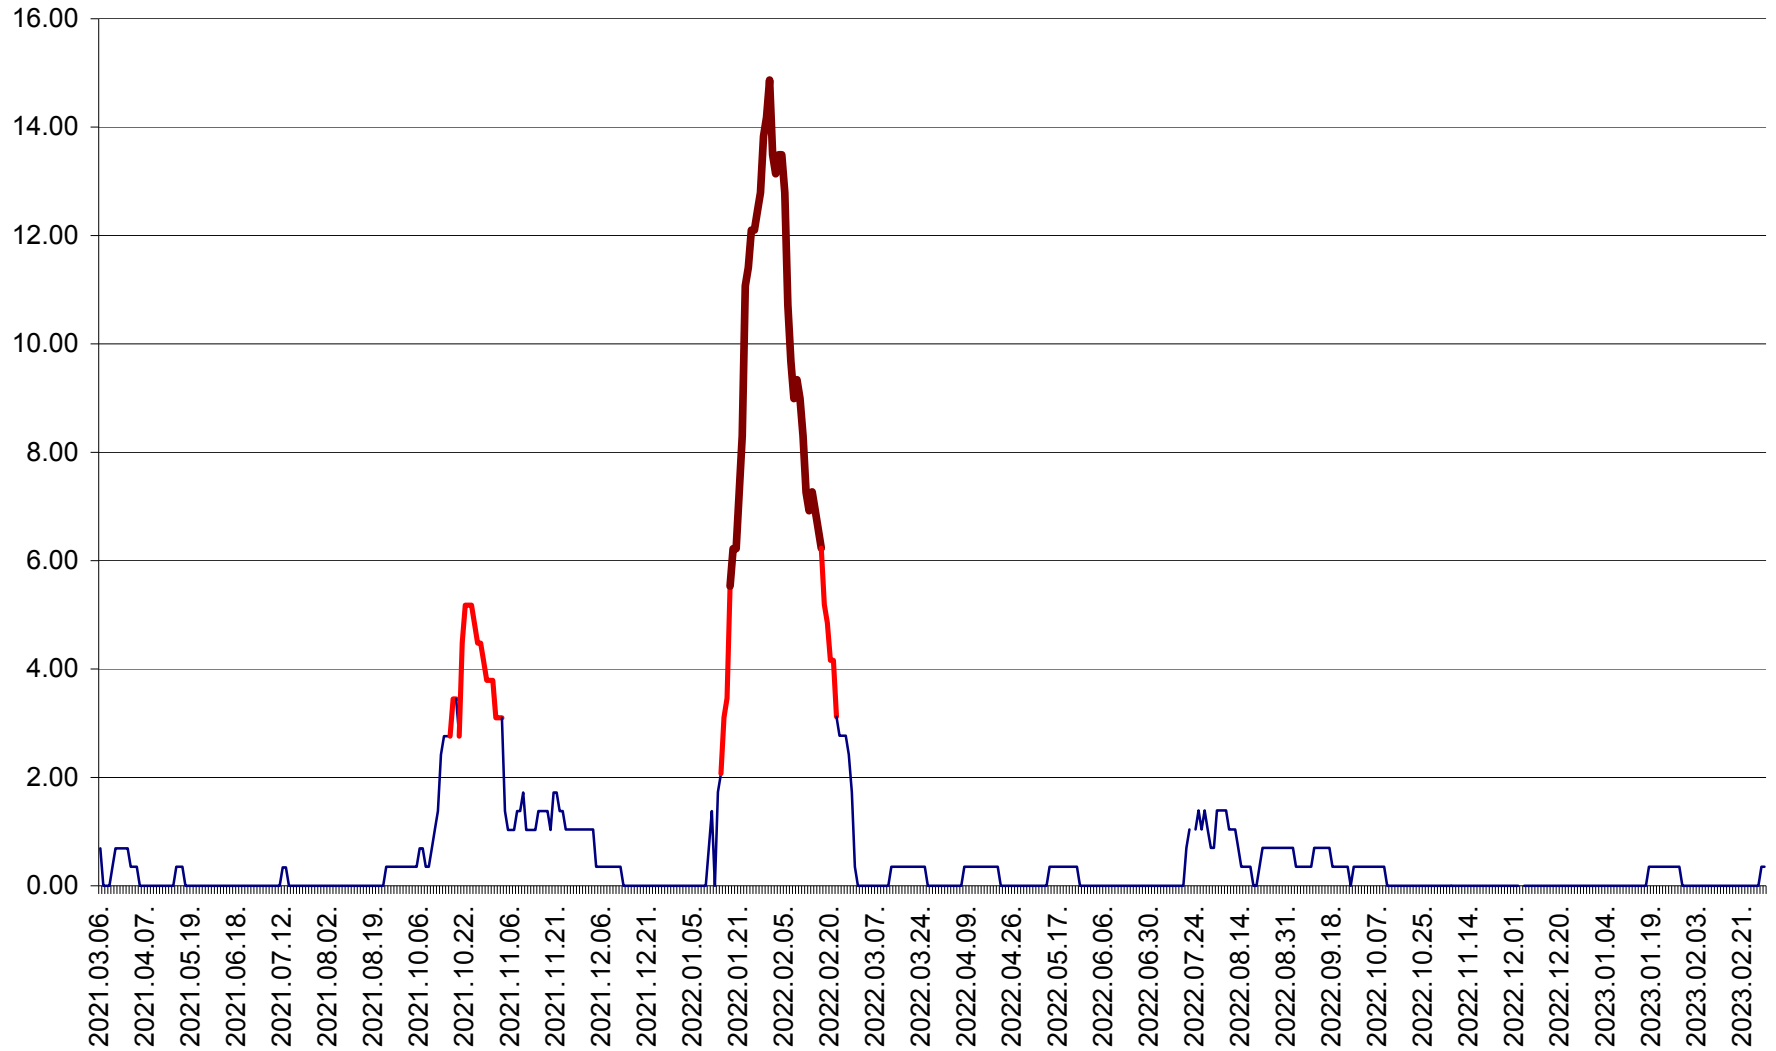

ORAȘ BĂLAN - Evoluția incidenței cumulate pe 14 zile la ‰ de locuitori  
2021.03.07. - 2023.03.06.

BILBOR - Evolutia incidentei cumulate pe 14 zile la ‰ de locuitori  
2021.03.07. - 2023.03.06.

ORAȘ BORSEC - Evolutia incidentei cumulate pe 14 zile la ‰ de locuitori  
2021.03.07. - 2023.03.06.

BRĂDEȘTI - Evoluția incidenței cumulate pe 14 zile la ‰ de locuitori  
2021.03.07. - 2023.03.06.

CĂPÂLNIȚA - Evoluția incidenței cumulate pe 14 zile la ‰ de locuitori  
2021.03.07. - 2023.03.06.

CÂRȚA - Evolutia incidentei cumulate pe 14 zile la ‰ de locuitori  
2021.03.07. - 2023.03.06.

CICEU - Evolutia incidentei cumulate pe 14 zile la ‰ de locuitori  
2021.03.07. - 2023.03.06.

CIUCSÂNGEORGIU - Evolutia incidentei cumulate pe 14 zile la ‰ de locuitori  
2021.03.07. - 2023.03.06.

CIUMANI - Evolutia incidentei cumulate pe 14 zile la ‰ de locuitori  
2021.03.07. - 2023.03.06.

CORBU - Evolutia incidentei cumulate pe 14 zile la ‰ de locuitori  
2021.03.07. - 2023.03.06.

CORUND - Evolutia incidentei cumulate pe 14 zile la ‰ de locuitori  
2021.03.07. - 2023.03.06.

COZMENI - Evolutia incidentei cumulate pe 14 zile la ‰ de locuitori  
2021.03.07. - 2023.03.06.