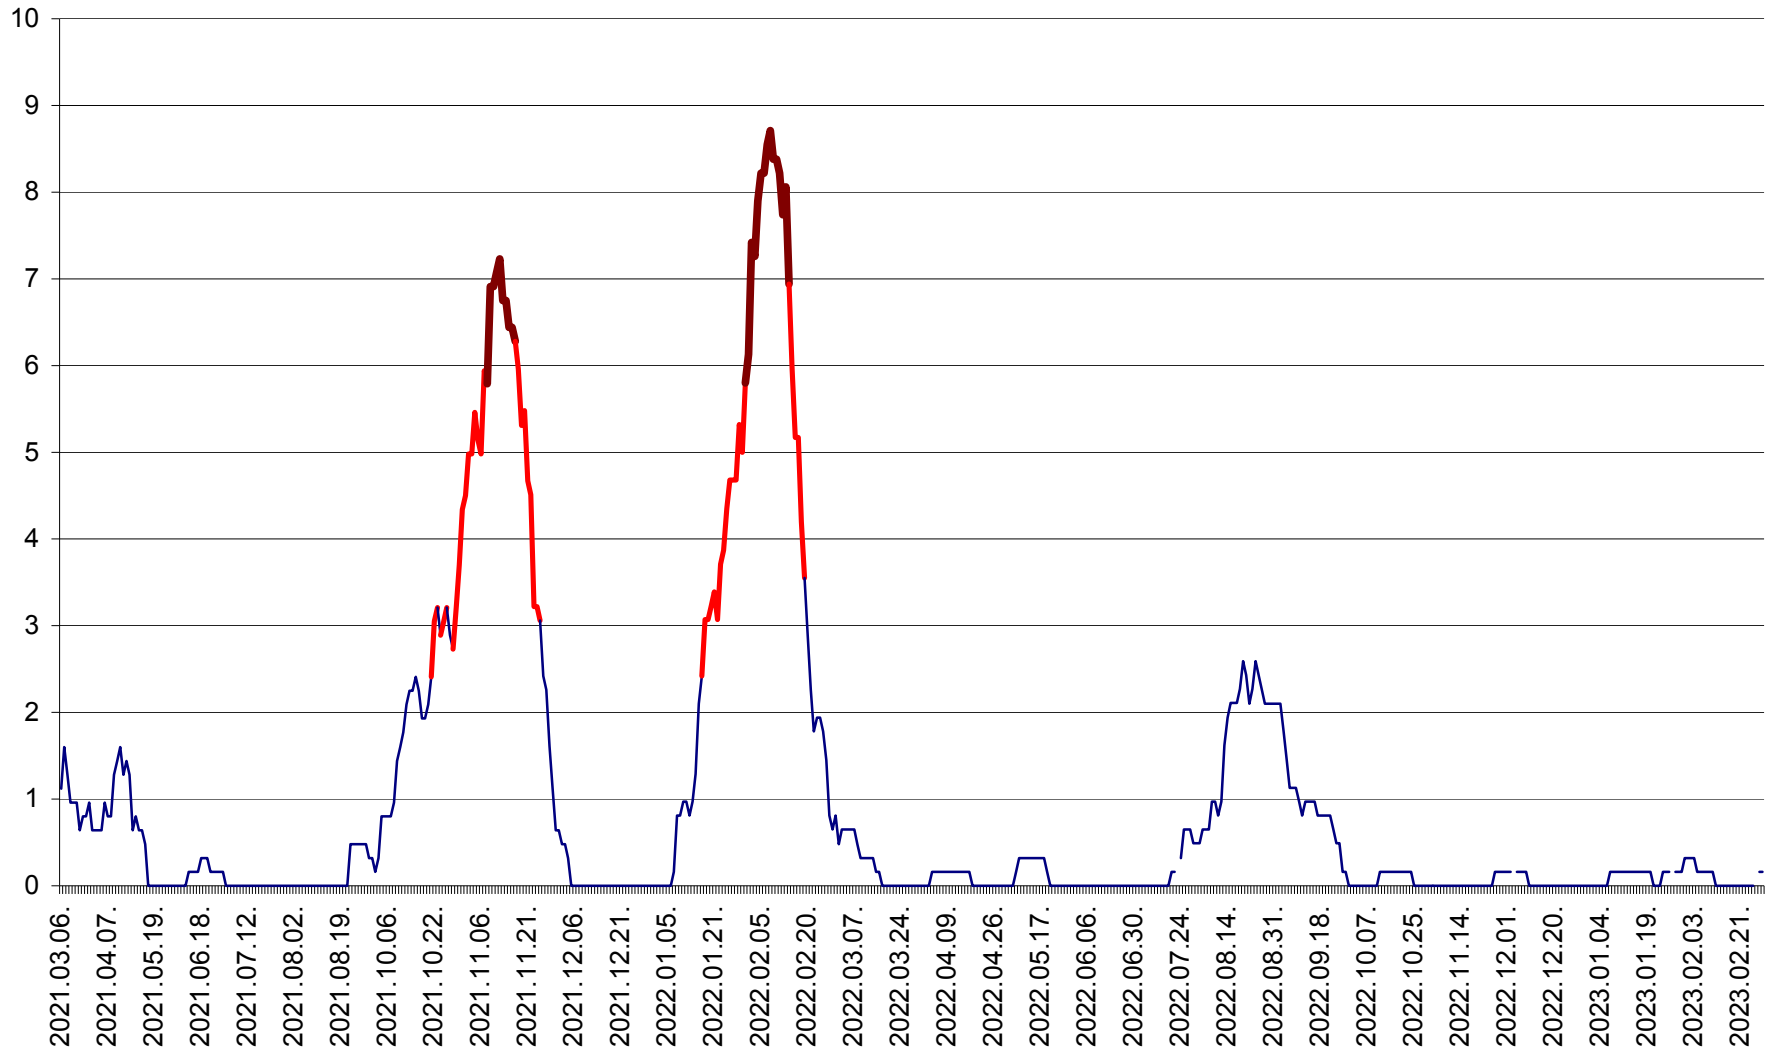

PRAID - Evolutia incidentei cumulate pe 14 zile la ‰ de locuitori  
2021.03.07. - 2023.03.06.

RACU - Evolutia incidentei cumulate pe 14 zile la ‰ de locuitori  
2021.03.07. - 2023.03.06.

REMETEA - Evolutia incidentei cumulate pe 14 zile la % de locuitori  
2021.03.07. - 2023.03.06.

SĂCEL - Evolutia incidentei cumulate pe 14 zile la ‰ de locuitori  
2021.03.07. - 2023.03.06.

SÂNCRĂIENI - Evolutia incidentei cumulate pe 14 zile la ‰ de locuitori  
2021.03.07. - 2023.03.06.

SÂNDOMINIC - Evolutia incidentei cumulate pe 14 zile la ‰ de locuitori  
2021.03.07. - 2023.03.06.