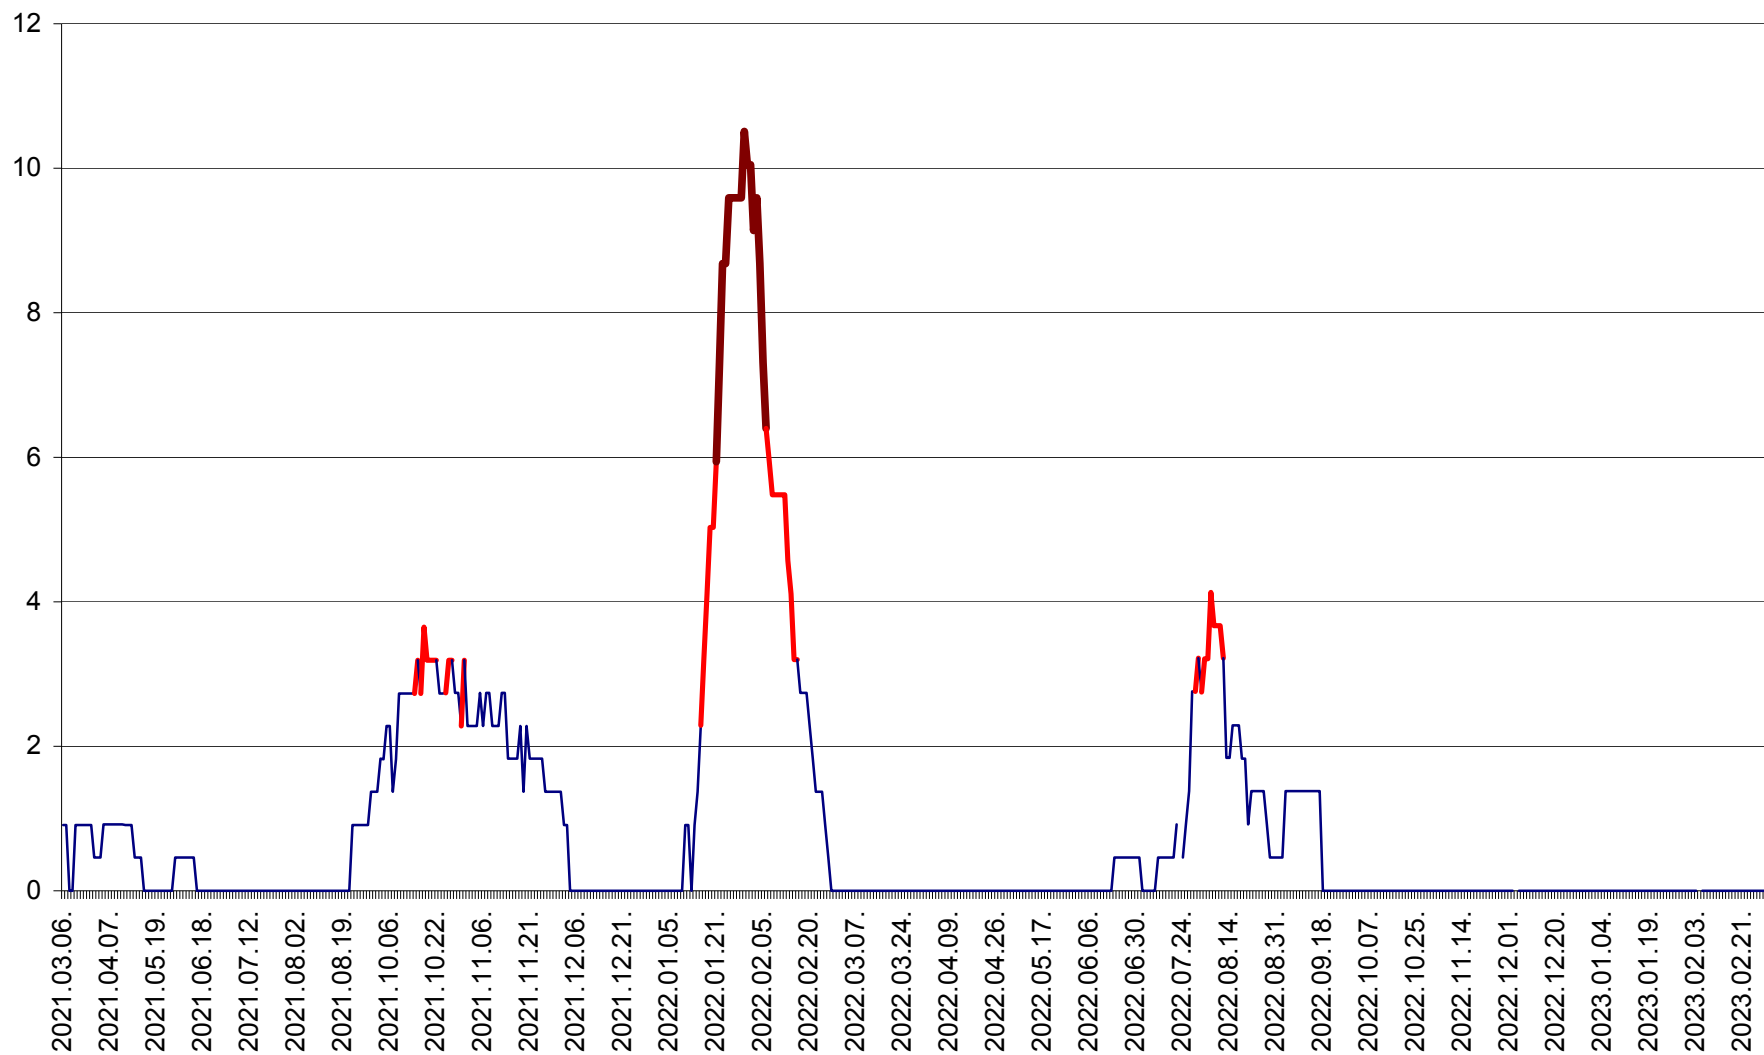

CICEU - Evolutia incidentei cumulate pe 14 zile la ‰ de locuitori  
2021.03.07. - 2023.03.06.

CIUCSÂNGEORGIU - Evolutia incidentei cumulate pe 14 zile la ‰ de locuitori  
2021.03.07. - 2023.03.06.

CIUMANI - Evolutia incidentei cumulate pe 14 zile la ‰ de locuitori  
2021.03.07. - 2023.03.06.

CORBU - Evolutia incidentei cumulate pe 14 zile la ‰ de locuitori  
2021.03.07. - 2023.03.06.

CORUND - Evolutia incidentei cumulate pe 14 zile la ‰ de locuitori  
2021.03.07. - 2023.03.06.

COZMENI - Evolutia incidentei cumulate pe 14 zile la ‰ de locuitori  
2021.03.07. - 2023.03.06.

ORAȘ CRISTURU SECUIESC - Evolutia incidentei cumulate pe 14 zile la ‰ de locuitori  
2021.03.07. - 2023.03.06.

DĂNEȘTI - Evolutia incidentei cumulate pe 14 zile la ‰ de locuitori  
2021.03.07. - 2023.03.06.