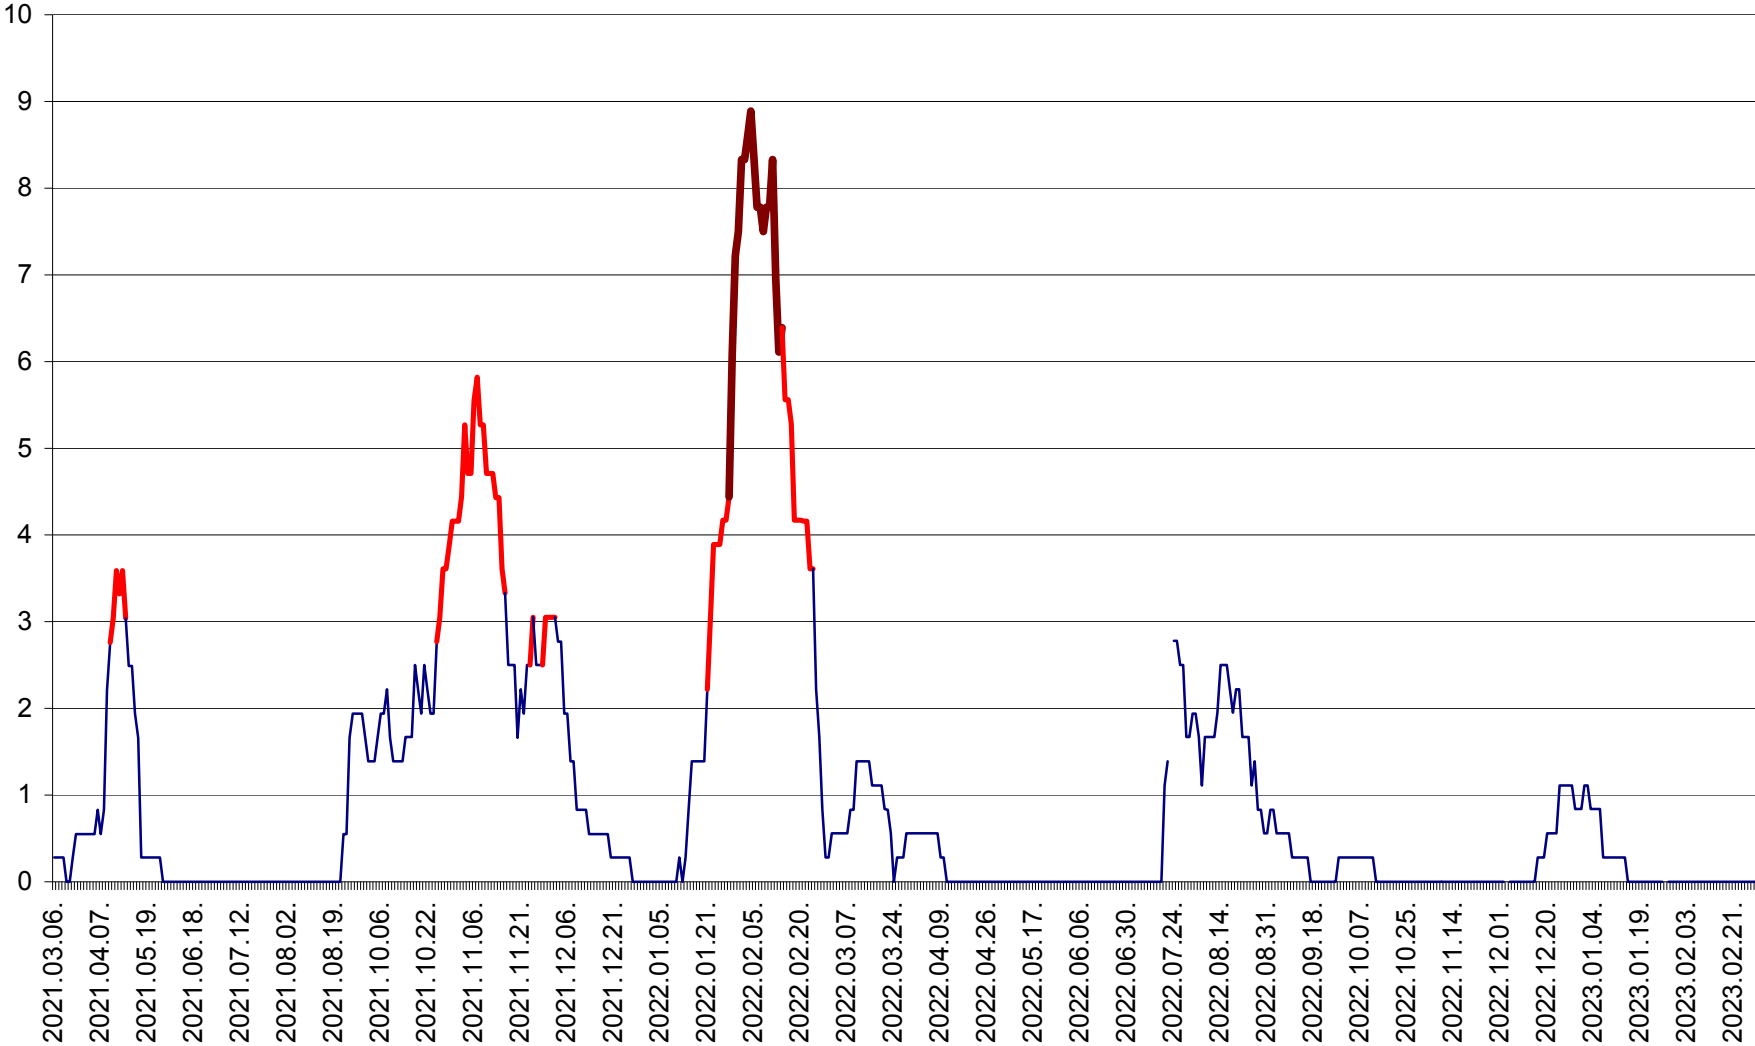

MEREȘTI - Evolutia incidentei cumulate pe 14 zile la ‰ de locuitori  
2021.03.07. - 2023.03.06.

MUNICIPIUL MIERCUREA-CIUC - Evolutia incidentei cumulate pe 14 zile la ‰ de locuitori  
2021.03.07. - 2023.03.06.

MIHĂILENI - Evolutia incidentei cumulate pe 14 zile la ‰ de locuitori  
2021.03.07. - 2023.03.06.

MUGENI - Evolutia incidentei cumulate pe 14 zile la ‰ de locuitori  
2021.03.07. - 2023.03.06.

OCLAND - Evolutia incidentei cumulate pe 14 zile la ‰ de locuitori  
2021.03.07. - 2023.03.06.