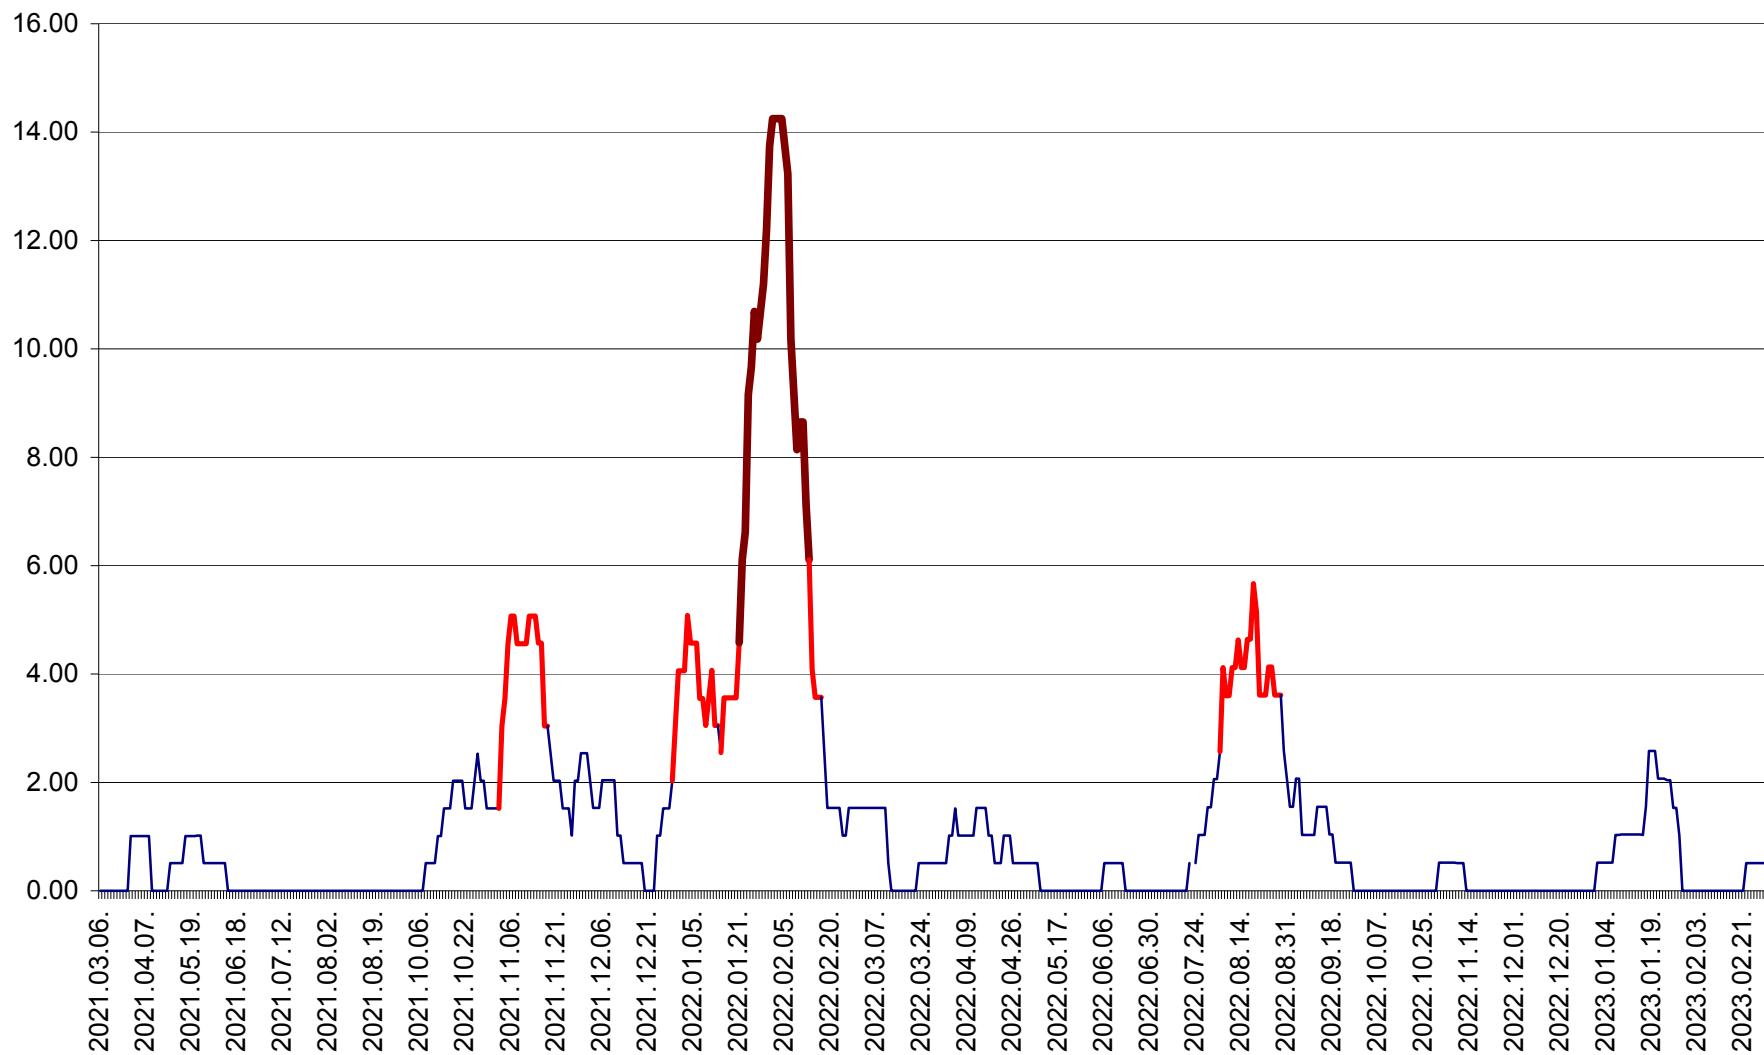

VĂRȘAG - Evolutia incidentei cumulate pe 14 zile la ‰ de locuitori  
2021.03.07. - 2023.03.06.

ORAȘ VLĂHIȚA - Evolutia incidentei cumulate pe 14 zile la ‰ de locuitori  
2021.03.07. - 2023.03.06.

VOȘLĂBENI - Evolutia incidentei cumulate pe 14 zile la ‰ de locuitori  
2021.03.07. - 2023.03.06.

ZETEA - Evolutia incidentei cumulate pe 14 zile la ‰ de locuitori  
2021.03.07. - 2023.03.06.

Total - Evolutia incidentei cumulate pe 14 zile la ‰ de locuitori  
2021.03.07. - 2023.03.06.