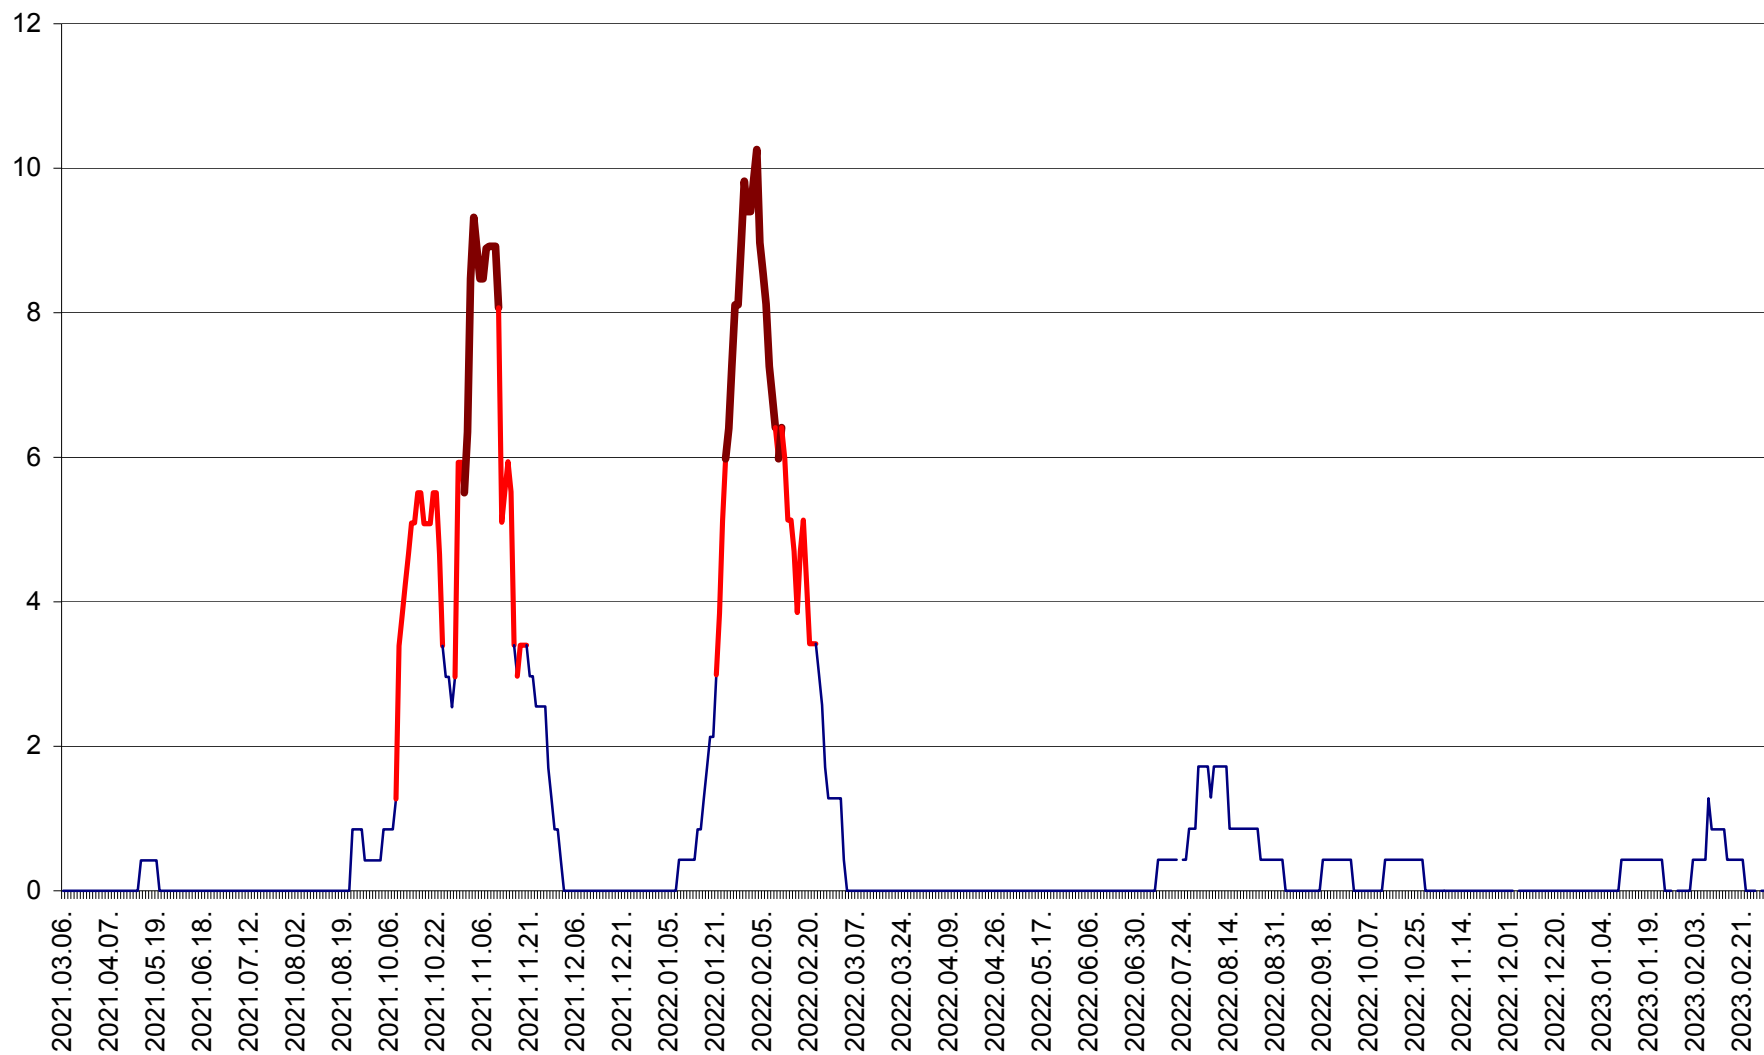

SĂCEL - Evolutia incidentei cumulate pe 14 zile la ‰ de locuitori  
2021.03.07. - 2023.03.06.

SÂNCRĂIENI - Evolutia incidentei cumulate pe 14 zile la ‰ de locuitori  
2021.03.07. - 2023.03.06.

SÂNDOMINIC - Evolutia incidentei cumulate pe 14 zile la ‰ de locuitori  
2021.03.07. - 2023.03.06.

SÂNMARTIN - Evolutia incidentei cumulate pe 14 zile la ‰ de locuitori  
2021.03.07. - 2023.03.06.

SÂNSIMION - Evolutia incidentei cumulate pe 14 zile la ‰ de locuitori  
2021.03.07. - 2023.03.06.

SÂNTIMBRU - Evolutia incidentei cumulate pe 14 zile la ‰ de locuitori  
2021.03.07. - 2023.03.06.