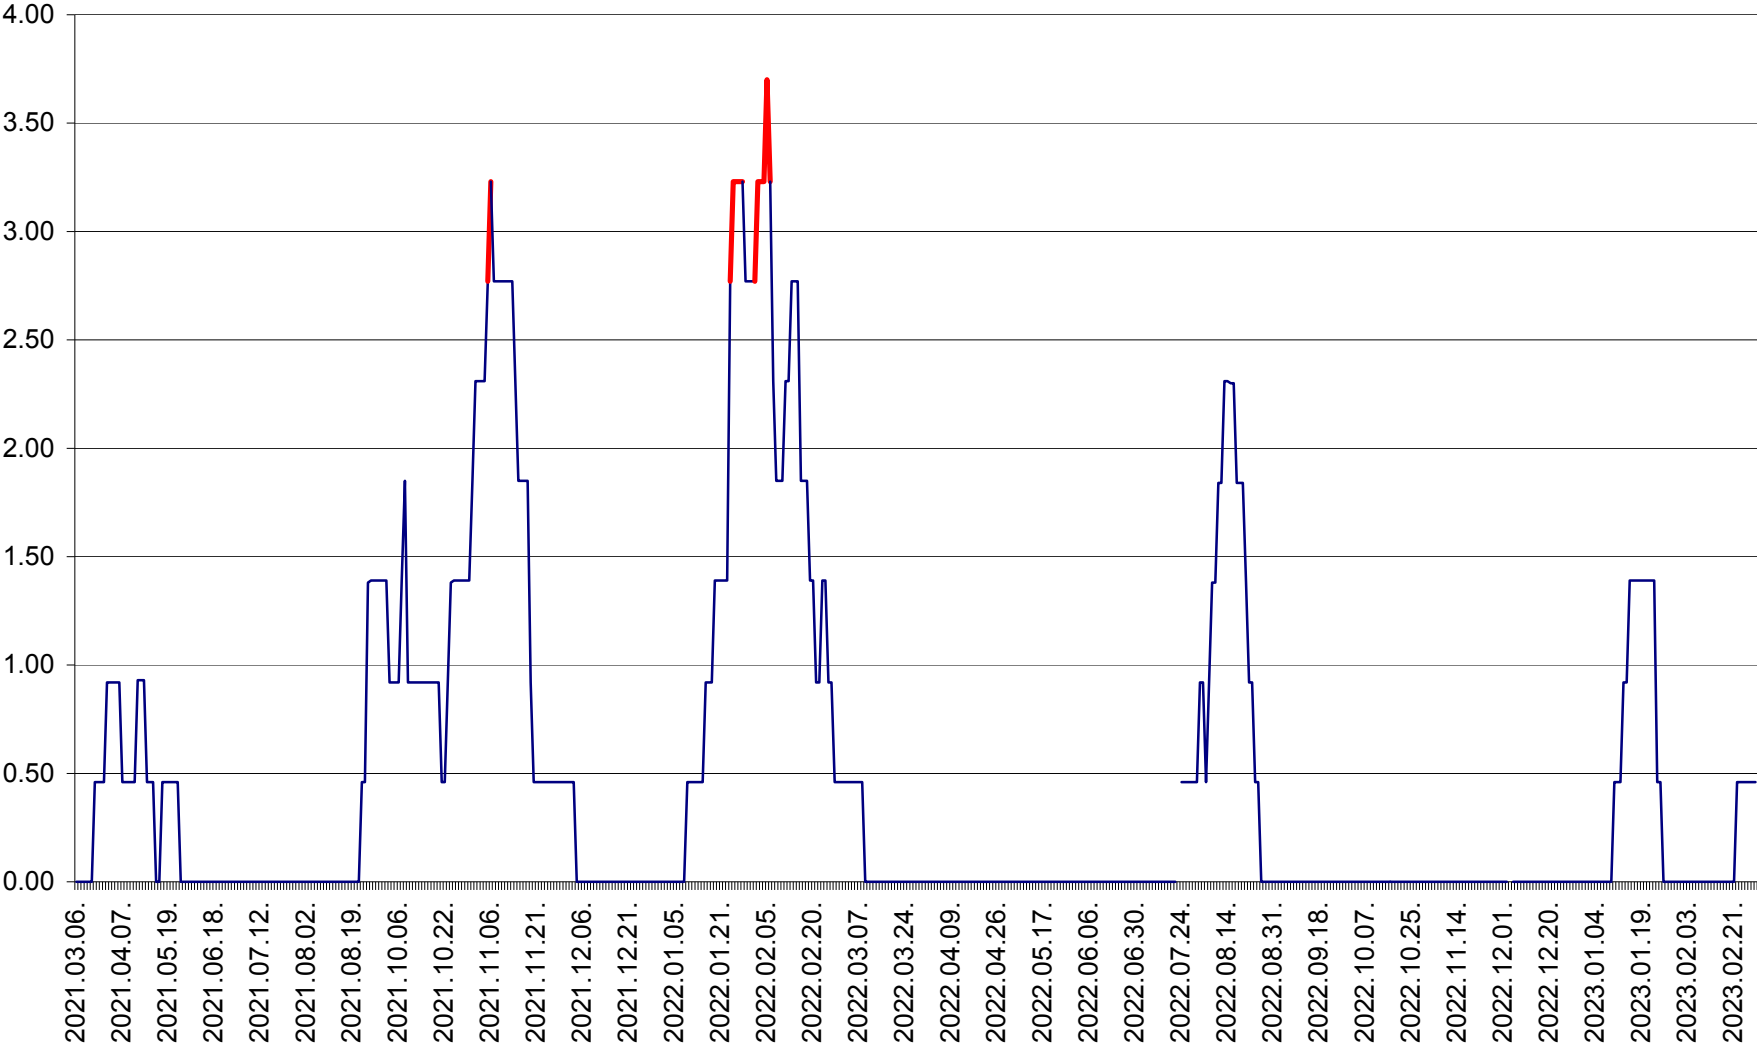

ATID - Evolutia incidentei cumulate pe 14 zile la ‰ de locuitori  
2021.03.07. - 2023.03.06.

AVRĂMEȘTI - Evolutia incidentei cumulate pe 14 zile la ‰ de locuitori  
2021.03.07. - 2023.03.06.

ORAȘ BĂILE TUȘNAD - Evolutia incidentei cumulate pe 14 zile la ‰ de locuitori  
2021.03.07. - 2023.03.06.

ORAȘ BĂLAN - Evoluția incidenței cumulate pe 14 zile la ‰ de locuitori  
2021.03.07. - 2023.03.06.

BILBOR - Evolutia incidentei cumulate pe 14 zile la ‰ de locuitori  
2021.03.07. - 2023.03.06.

ORAȘ BORSEC - Evolutia incidentei cumulate pe 14 zile la ‰ de locuitori  
2021.03.07. - 2023.03.06.

BRĂDEȘTI - Evoluția incidenței cumulate pe 14 zile la ‰ de locuitori  
2021.03.07. - 2023.03.06.

CĂPÂLNIȚA - Evoluția incidenței cumulate pe 14 zile la ‰ de locuitori  
2021.03.07. - 2023.03.06.

CÂRȚA - Evolutia incidentei cumulate pe 14 zile la ‰ de locuitori  
2021.03.07. - 2023.03.06.

CICEU - Evolutia incidentei cumulate pe 14 zile la ‰ de locuitori  
2021.03.07. - 2023.03.06.

CIUCSÂNGEORGIU - Evolutia incidentei cumulate pe 14 zile la ‰ de locuitori  
2021.03.07. - 2023.03.06.

CIUMANI - Evolutia incidentei cumulate pe 14 zile la ‰ de locuitori  
2021.03.07. - 2023.03.06.