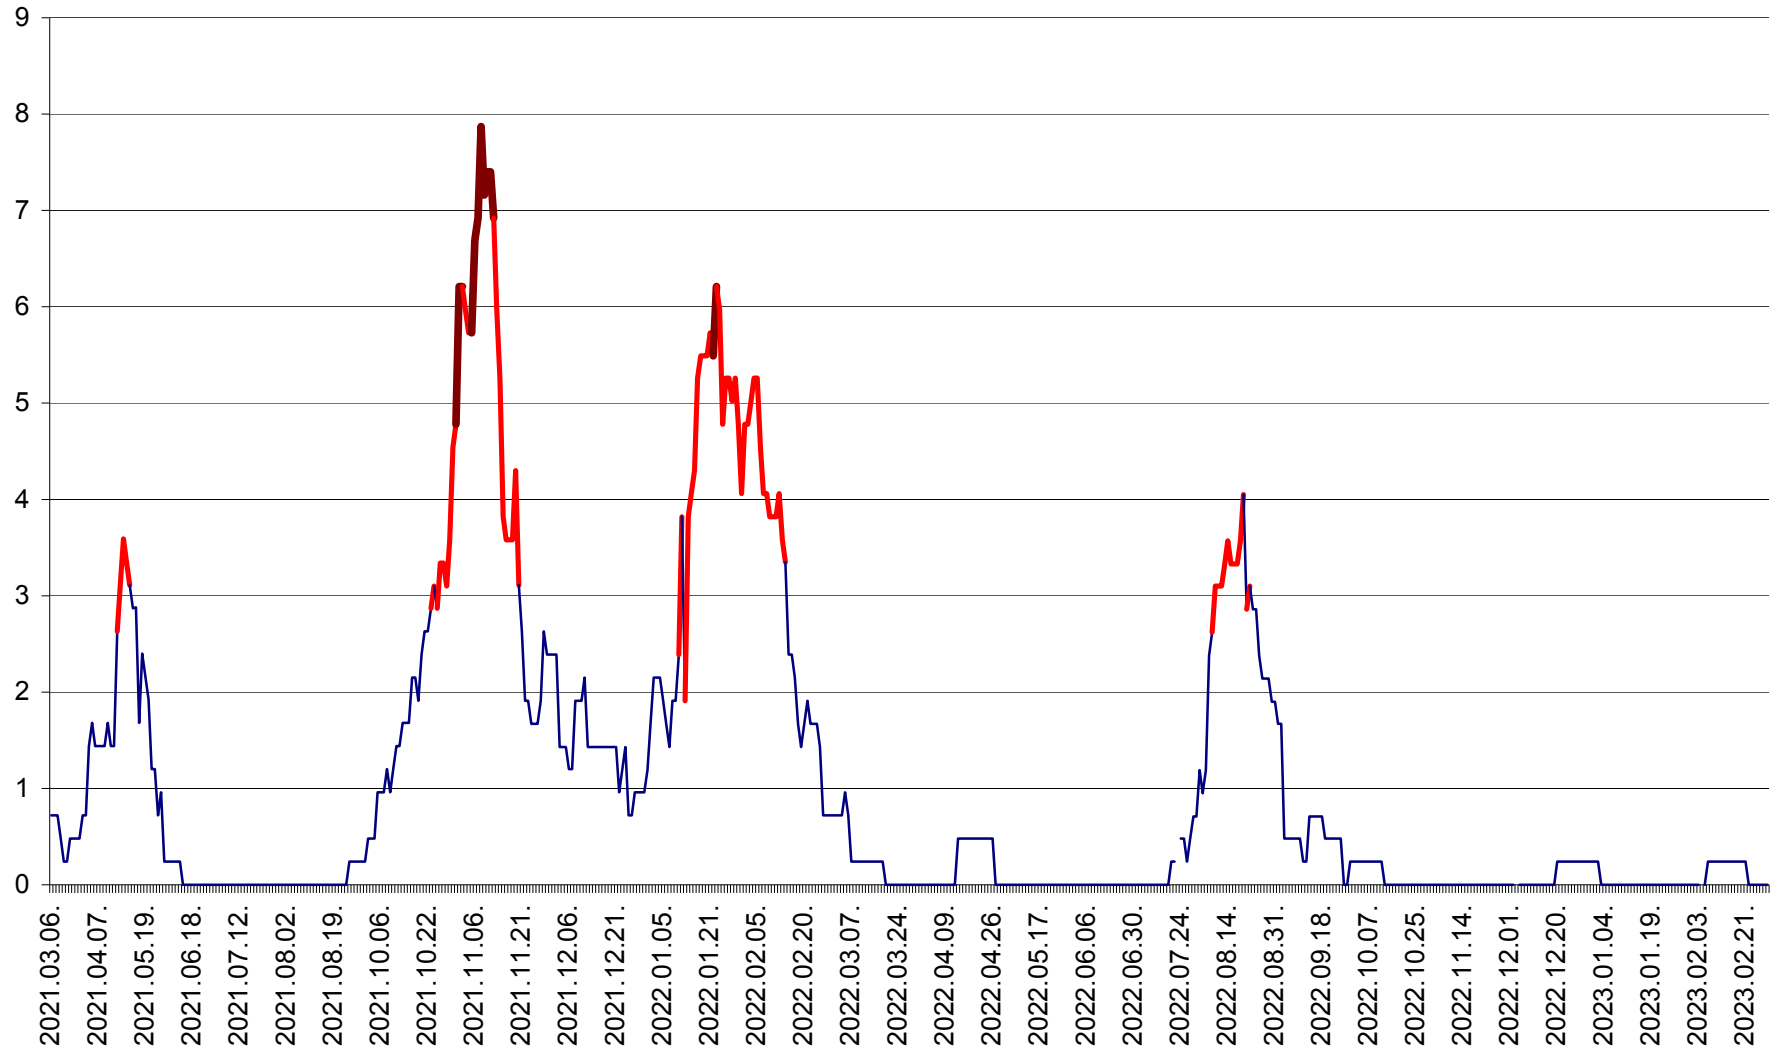

CORBU - Evolutia incidentei cumulate pe 14 zile la ‰ de locuitori  
2021.03.07. - 2023.03.06.

CORUND - Evolutia incidentei cumulate pe 14 zile la ‰ de locuitori  
2021.03.07. - 2023.03.06.

COZMENI - Evolutia incidentei cumulate pe 14 zile la ‰ de locuitori  
2021.03.07. - 2023.03.06.

ORAȘ CRISTURU SECUIESC - Evolutia incidentei cumulate pe 14 zile la ‰ de locuitori  
2021.03.07. - 2023.03.06.

DĂNEȘTI - Evolutia incidentei cumulate pe 14 zile la ‰ de locuitori  
2021.03.07. - 2023.03.06.

DÂRJIU - Evolutia incidentei cumulate pe 14 zile la ‰ de locuitori  
2021.03.07. - 2023.03.06.

DEALU - Evolutia incidentei cumulate pe 14 zile la ‰ de locuitori  
2021.03.07. - 2023.03.06.

DITRĂU - Evolutia incidentei cumulate pe 14 zile la ‰ de locuitori  
2021.03.07. - 2023.03.06.