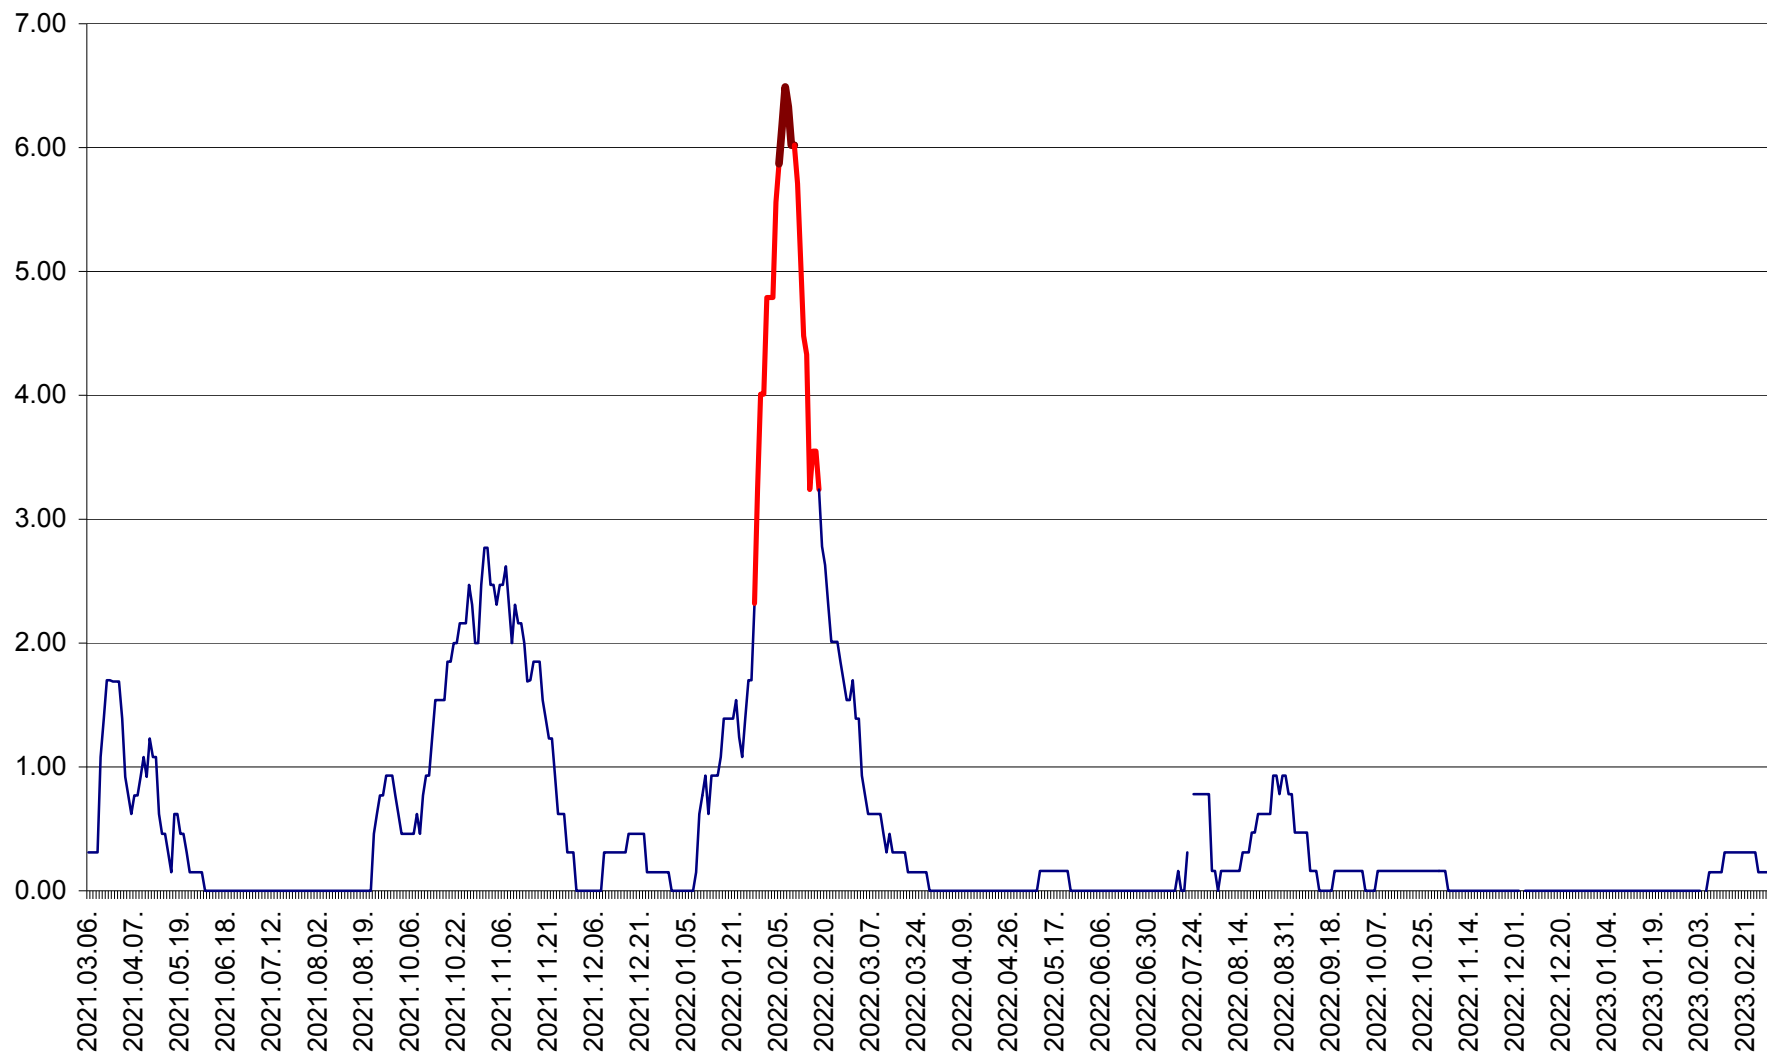

ORAȘ BĂLAN - Evoluția incidenței cumulate pe 14 zile la ‰ de locuitori  
2021.03.07. - 2023.03.06.

BILBOR - Evolutia incidentei cumulate pe 14 zile la ‰ de locuitori  
2021.03.07. - 2023.03.06.

ORAȘ BORSEC - Evolutia incidentei cumulate pe 14 zile la ‰ de locuitori  
2021.03.07. - 2023.03.06.

BRĂDEȘTI - Evoluția incidenței cumulate pe 14 zile la ‰ de locuitori  
2021.03.07. - 2023.03.06.

CĂPÂLNIȚA - Evoluția incidenței cumulate pe 14 zile la ‰ de locuitori  
2021.03.07. - 2023.03.06.

CÂRȚA - Evolutia incidentei cumulate pe 14 zile la ‰ de locuitori  
2021.03.07. - 2023.03.06.

CICEU - Evolutia incidentei cumulate pe 14 zile la ‰ de locuitori  
2021.03.07. - 2023.03.06.

CIUCSÂNGEORGIU - Evolutia incidentei cumulate pe 14 zile la ‰ de locuitori  
2021.03.07. - 2023.03.06.

CIUMANI - Evolutia incidentei cumulate pe 14 zile la ‰ de locuitori  
2021.03.07. - 2023.03.06.

CORBU - Evolutia incidentei cumulate pe 14 zile la ‰ de locuitori  
2021.03.07. - 2023.03.06.

CORUND - Evolutia incidentei cumulate pe 14 zile la ‰ de locuitori  
2021.03.07. - 2023.03.06.

COZMENI - Evolutia incidentei cumulate pe 14 zile la ‰ de locuitori  
2021.03.07. - 2023.03.06.