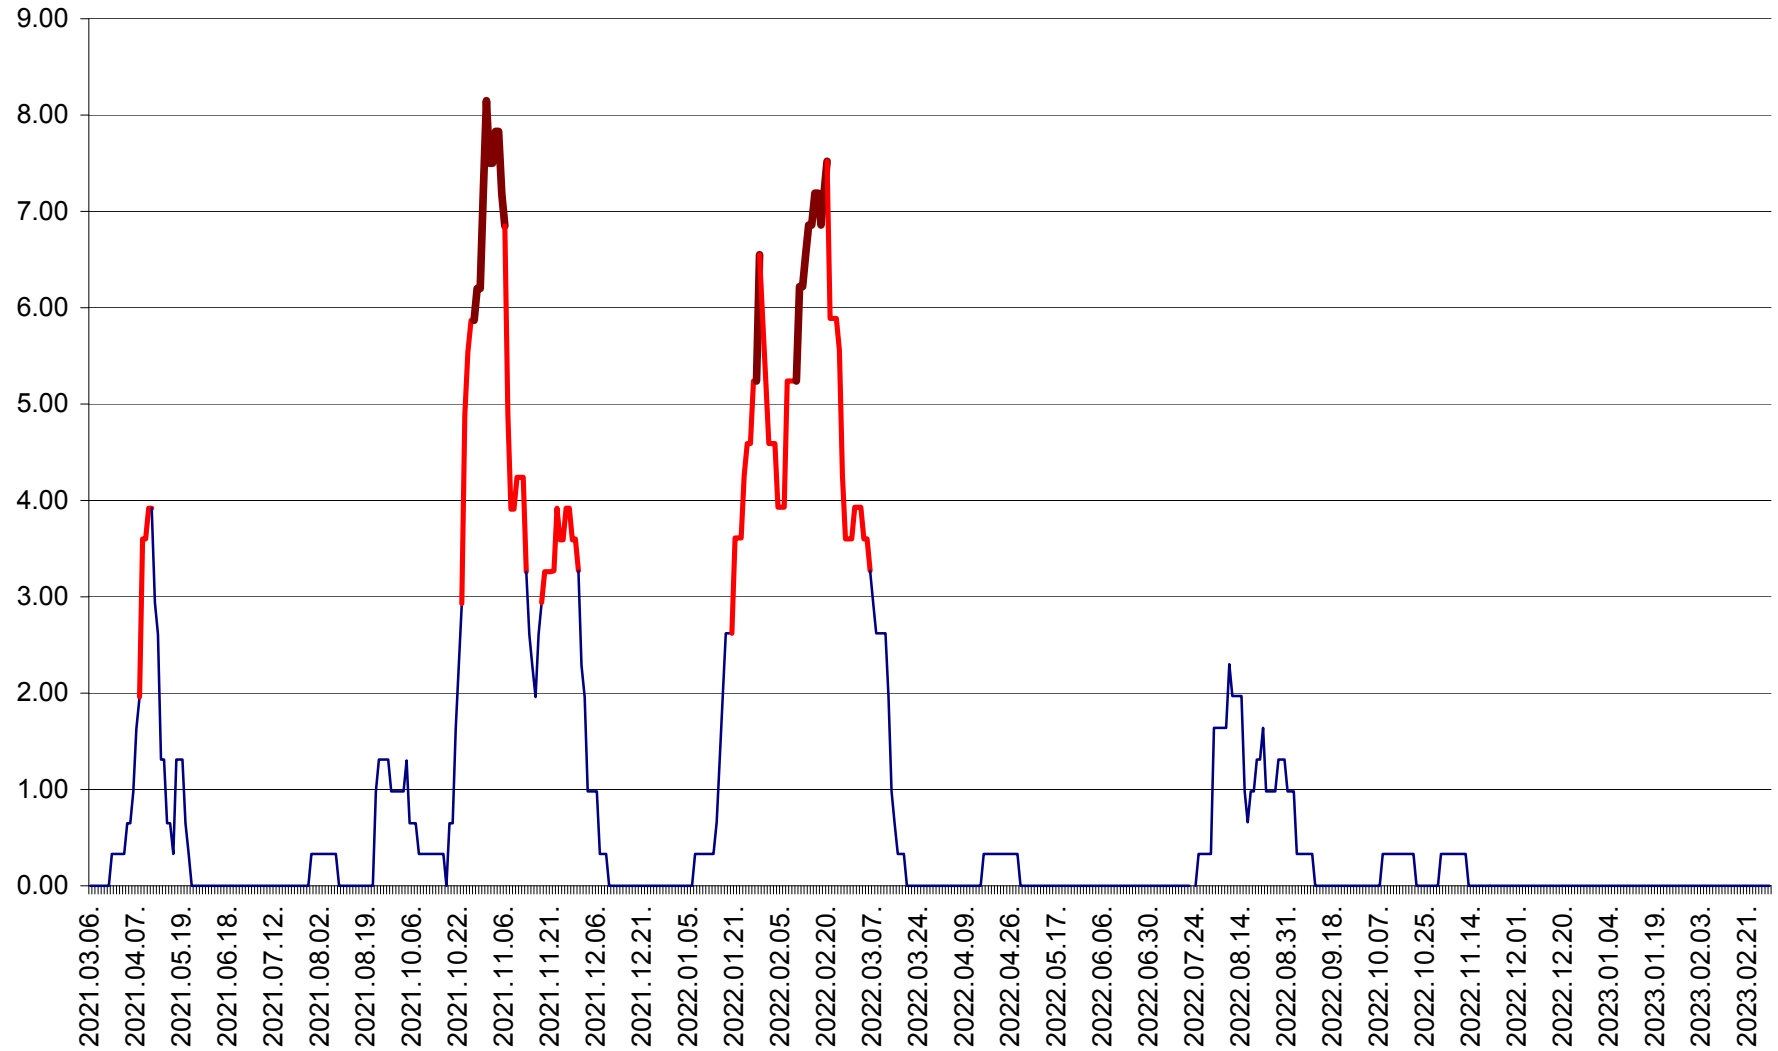

ATID - Evolutia incidentei cumulate pe 14 zile la ‰ de locuitori  
2021.03.07. - 2023.03.06.

AVRĂMEȘTI - Evolutia incidentei cumulate pe 14 zile la ‰ de locuitori  
2021.03.07. - 2023.03.06.

ORAȘ BĂILE TUȘNAD - Evolutia incidentei cumulate pe 14 zile la ‰ de locuitori  
2021.03.07. - 2023.03.06.

ORAȘ BĂLAN - Evoluția incidenței cumulate pe 14 zile la ‰ de locuitori  
2021.03.07. - 2023.03.06.

BILBOR - Evolutia incidentei cumulate pe 14 zile la ‰ de locuitori  
2021.03.07. - 2023.03.06.

ORAȘ BORSEC - Evolutia incidentei cumulate pe 14 zile la ‰ de locuitori  
2021.03.07. - 2023.03.06.

BRĂDEȘTI - Evoluția incidenței cumulate pe 14 zile la ‰ de locuitori  
2021.03.07. - 2023.03.06.

CĂPÂLNIȚA - Evoluția incidenței cumulate pe 14 zile la ‰ de locuitori  
2021.03.07. - 2023.03.06.

CÂRȚA - Evolutia incidentei cumulate pe 14 zile la ‰ de locuitori  
2021.03.07. - 2023.03.06.