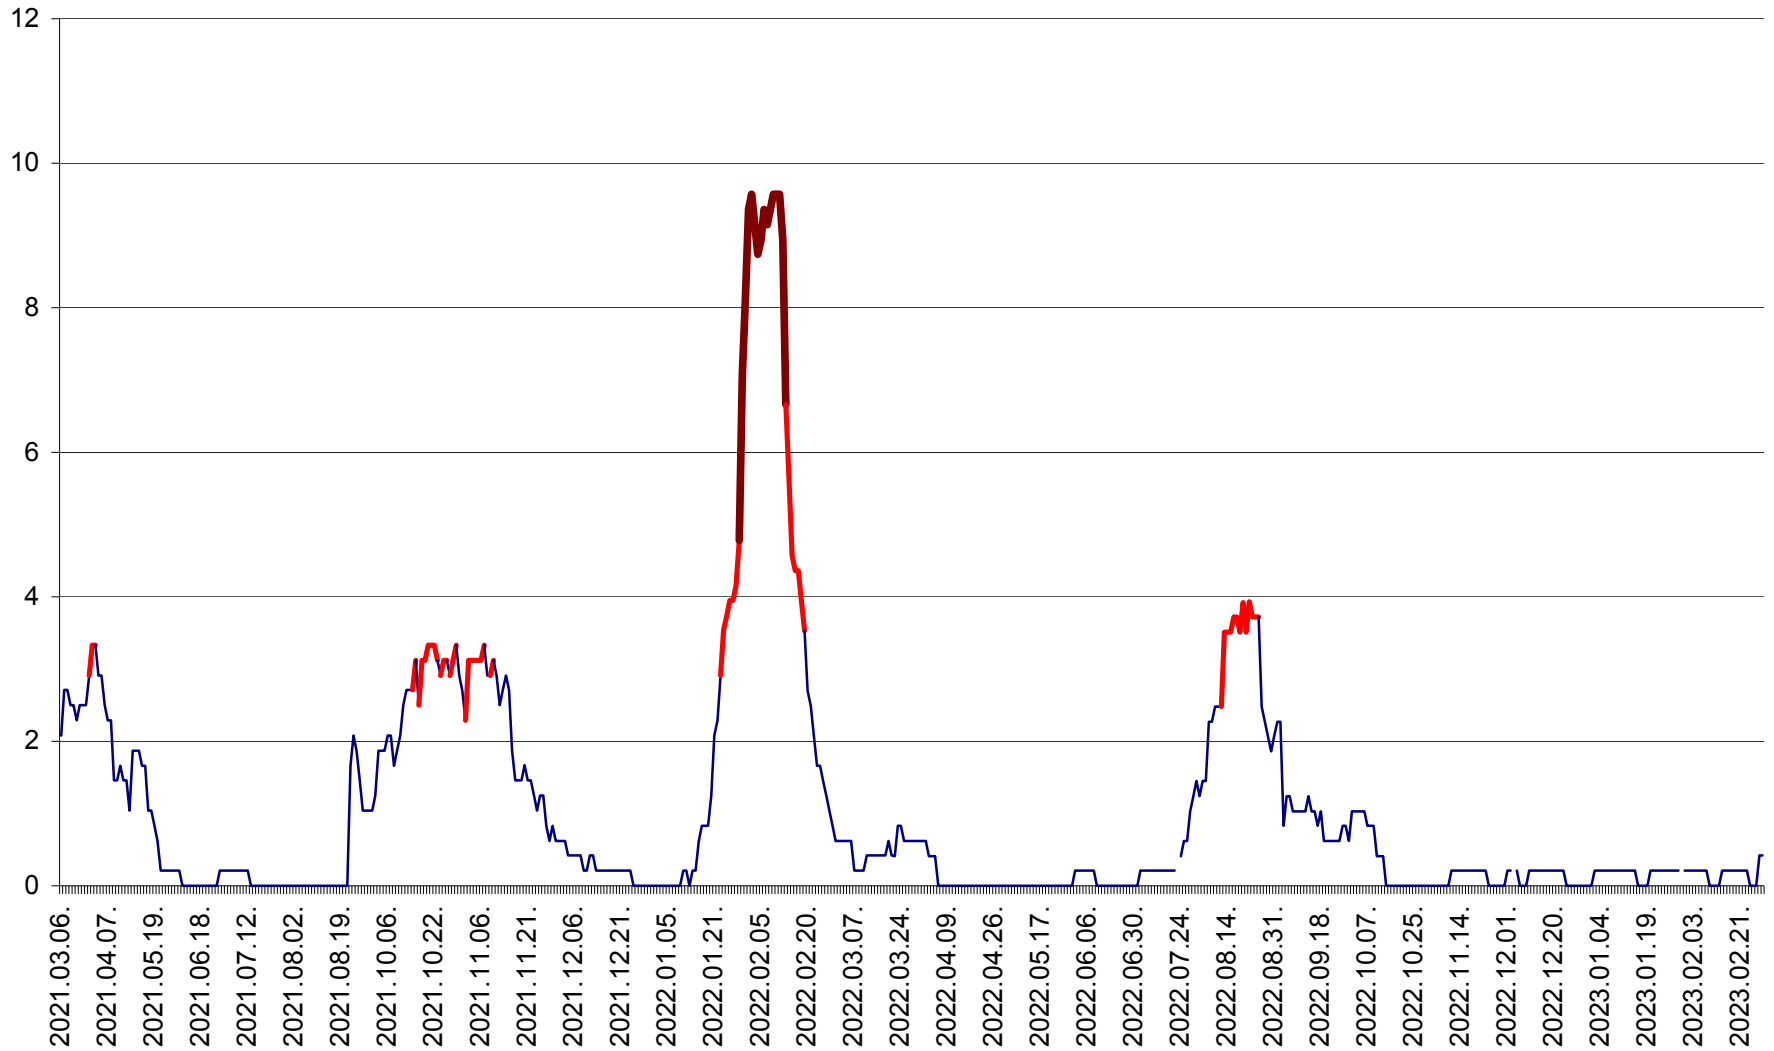

MĂDĂRAȘ - Evolutia incidentei cumulate pe 14 zile la ‰ de locuitori
2021.03.07. - 2023.03.06.