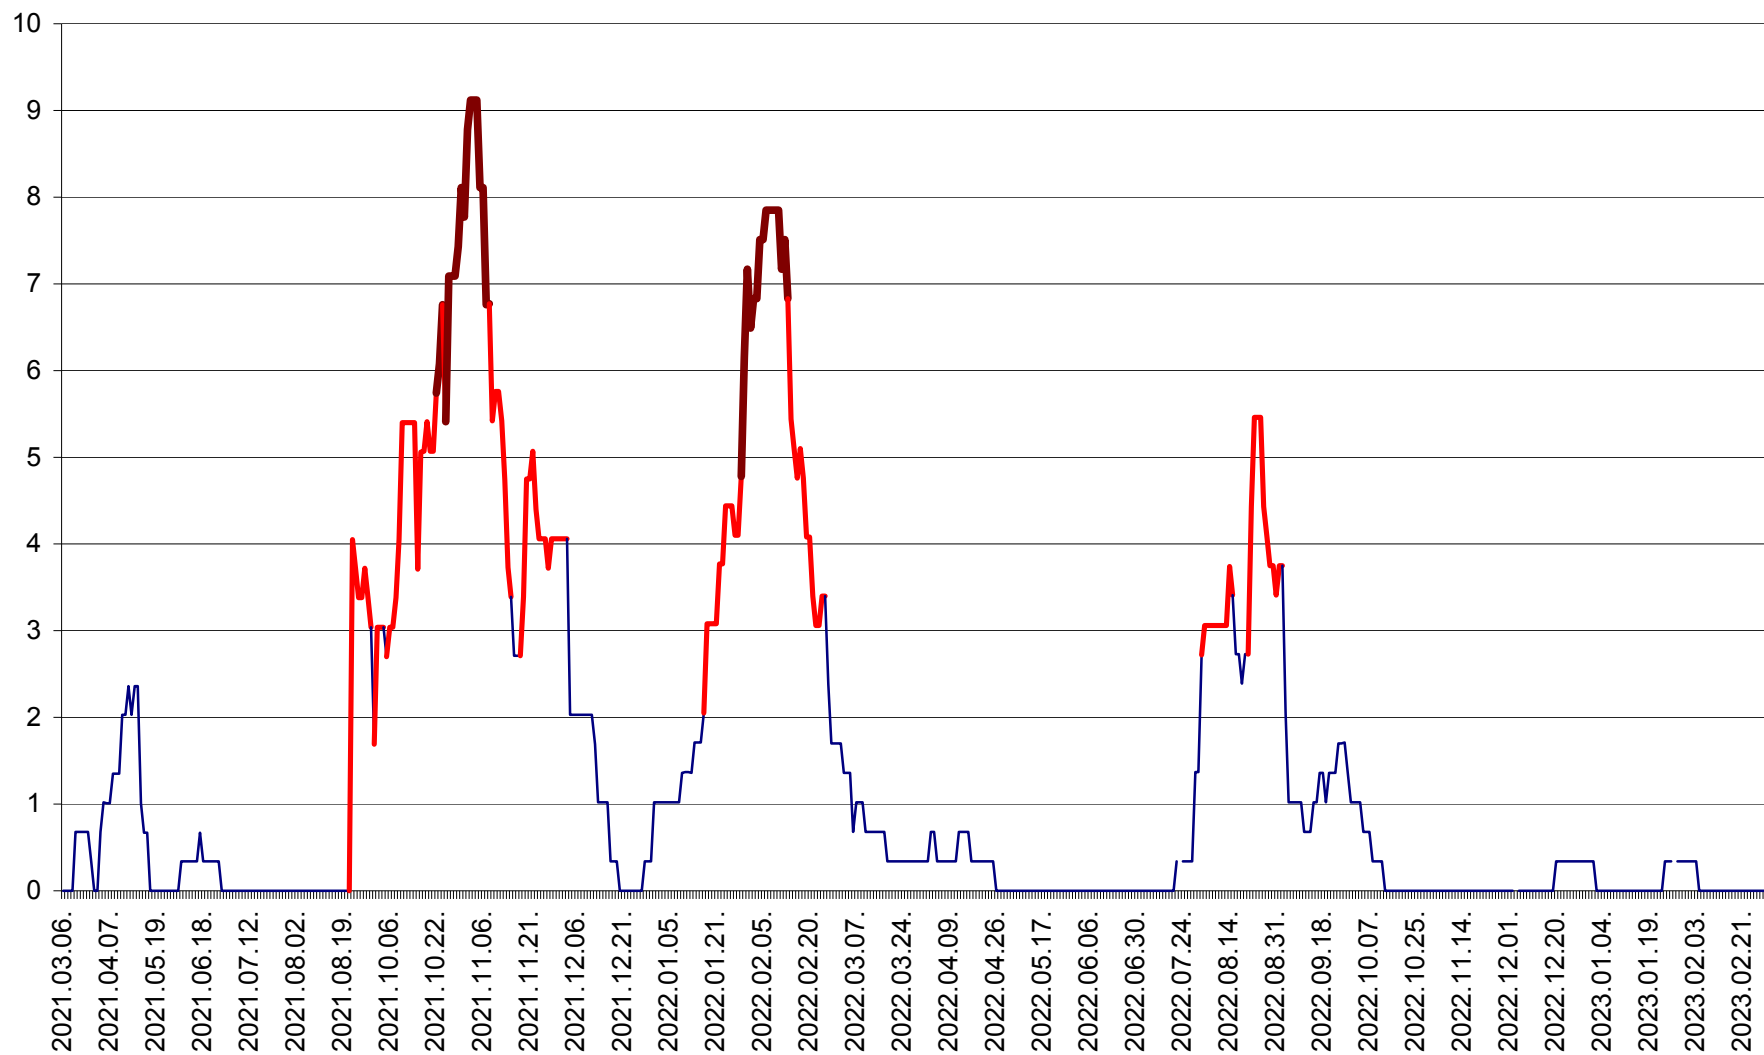

LUNCA DE JOS - Evolutia incidentei cumulate pe 14 zile la ‰ de locuitori  
2021.03.07. - 2023.03.06.

LUNCA DE SUS - Evolutia incidentei cumulate pe 14 zile la ‰ de locuitori  
2021.03.07. - 2023.03.06.

LUPENI - Evolutia incidentei cumulate pe 14 zile la ‰ de locuitori  
2021.03.07. - 2023.03.06.

MĂDĂRAȘ - Evolutia incidentei cumulate pe 14 zile la ‰ de locuitori  
2021.03.07. - 2023.03.06.

MĂRTINIȘ - Evolutia incidentei cumulate pe 14 zile la ‰ de locuitori  
2021.03.07. - 2023.03.06.

MEREȘTI - Evolutia incidentei cumulate pe 14 zile la ‰ de locuitori  
2021.03.07. - 2023.03.06.

MUNICIPIUL MIERCUREA-CIUC - Evolutia incidentei cumulate pe 14 zile la ‰ de locuitori  
2021.03.07. - 2023.03.06.