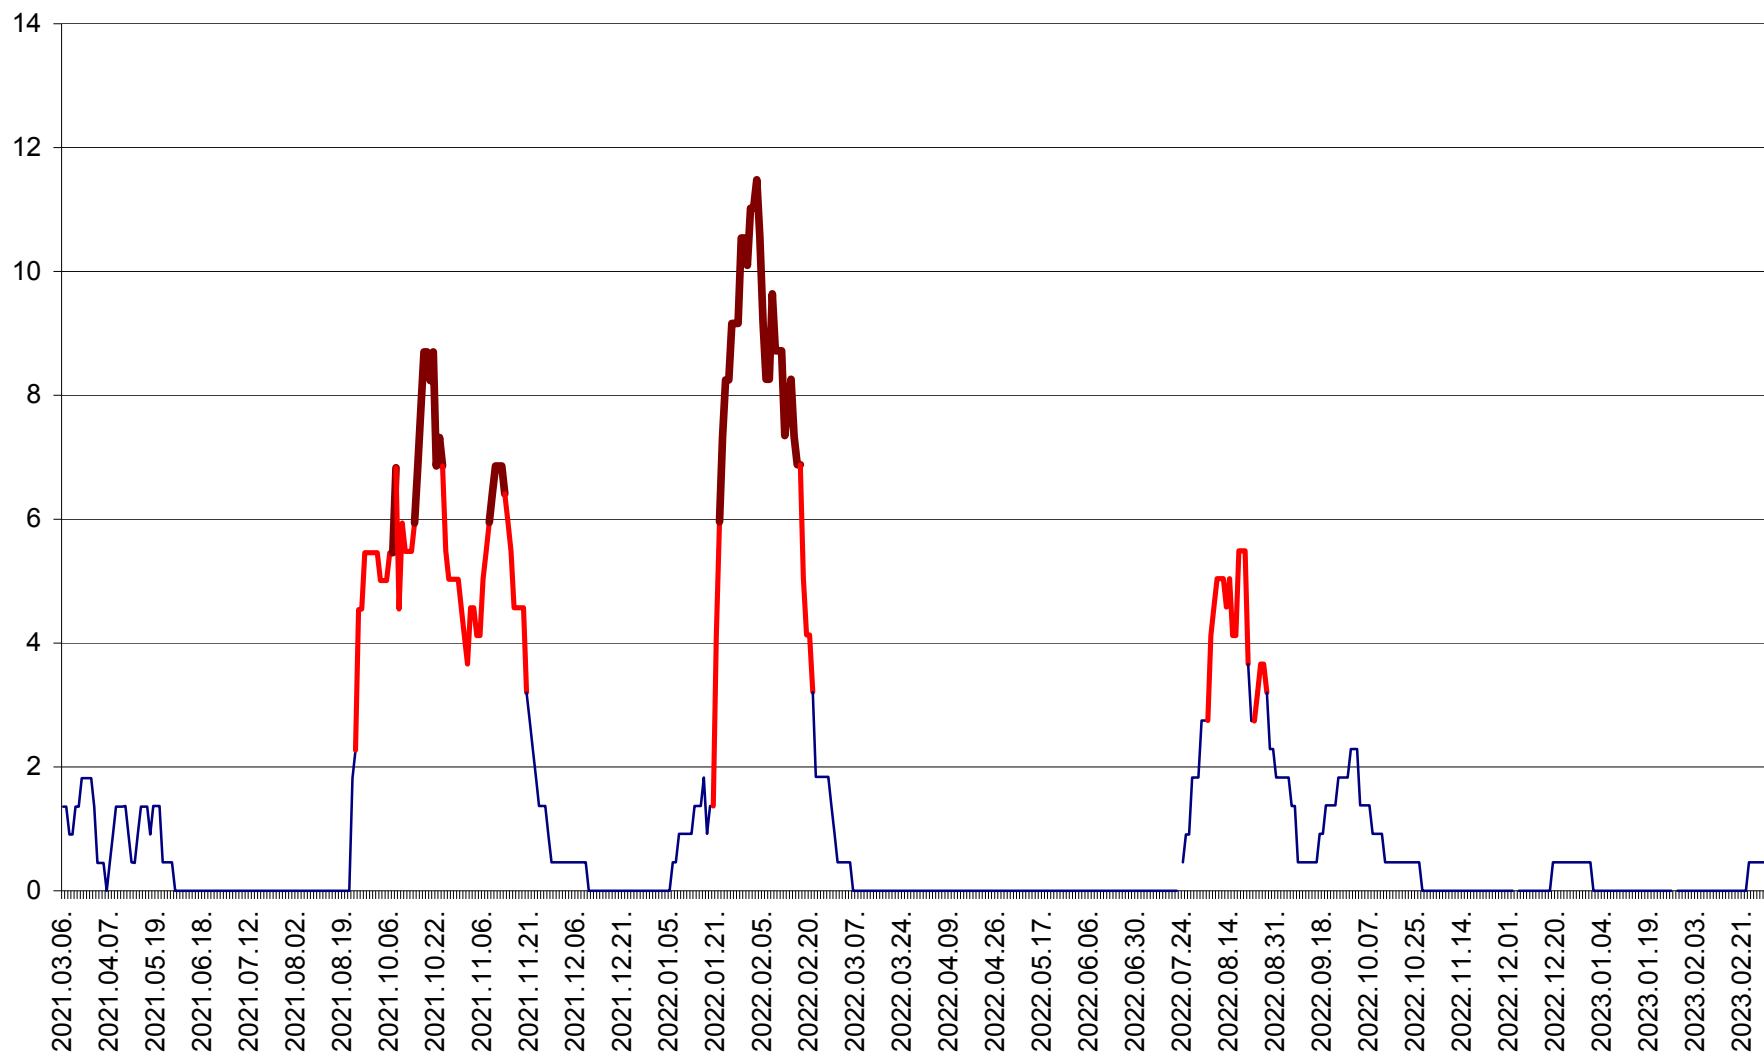

LĂZAREA - Evolutia incidentei cumulate pe 14 zile la % de locuitori  
2021.03.07. - 2023.03.06.

LELICENI - Evolutia incidentei cumulate pe 14 zile la ‰ de locuitori  
2021.03.07. - 2023.03.06.

LUETA - Evolutia incidentei cumulate pe 14 zile la ‰ de locuitori  
2021.03.07. - 2023.03.06.

LUNCA DE JOS - Evolutia incidentei cumulate pe 14 zile la ‰ de locuitori  
2021.03.07. - 2023.03.06.

LUNCA DE SUS - Evolutia incidentei cumulate pe 14 zile la ‰ de locuitori  
2021.03.07. - 2023.03.06.

LUPENI - Evolutia incidentei cumulate pe 14 zile la ‰ de locuitori  
2021.03.07. - 2023.03.06.

MĂDĂRAȘ - Evolutia incidentei cumulate pe 14 zile la ‰ de locuitori  
2021.03.07. - 2023.03.06.

MĂRTINIȘ - Evolutia incidentei cumulate pe 14 zile la ‰ de locuitori  
2021.03.07. - 2023.03.06.