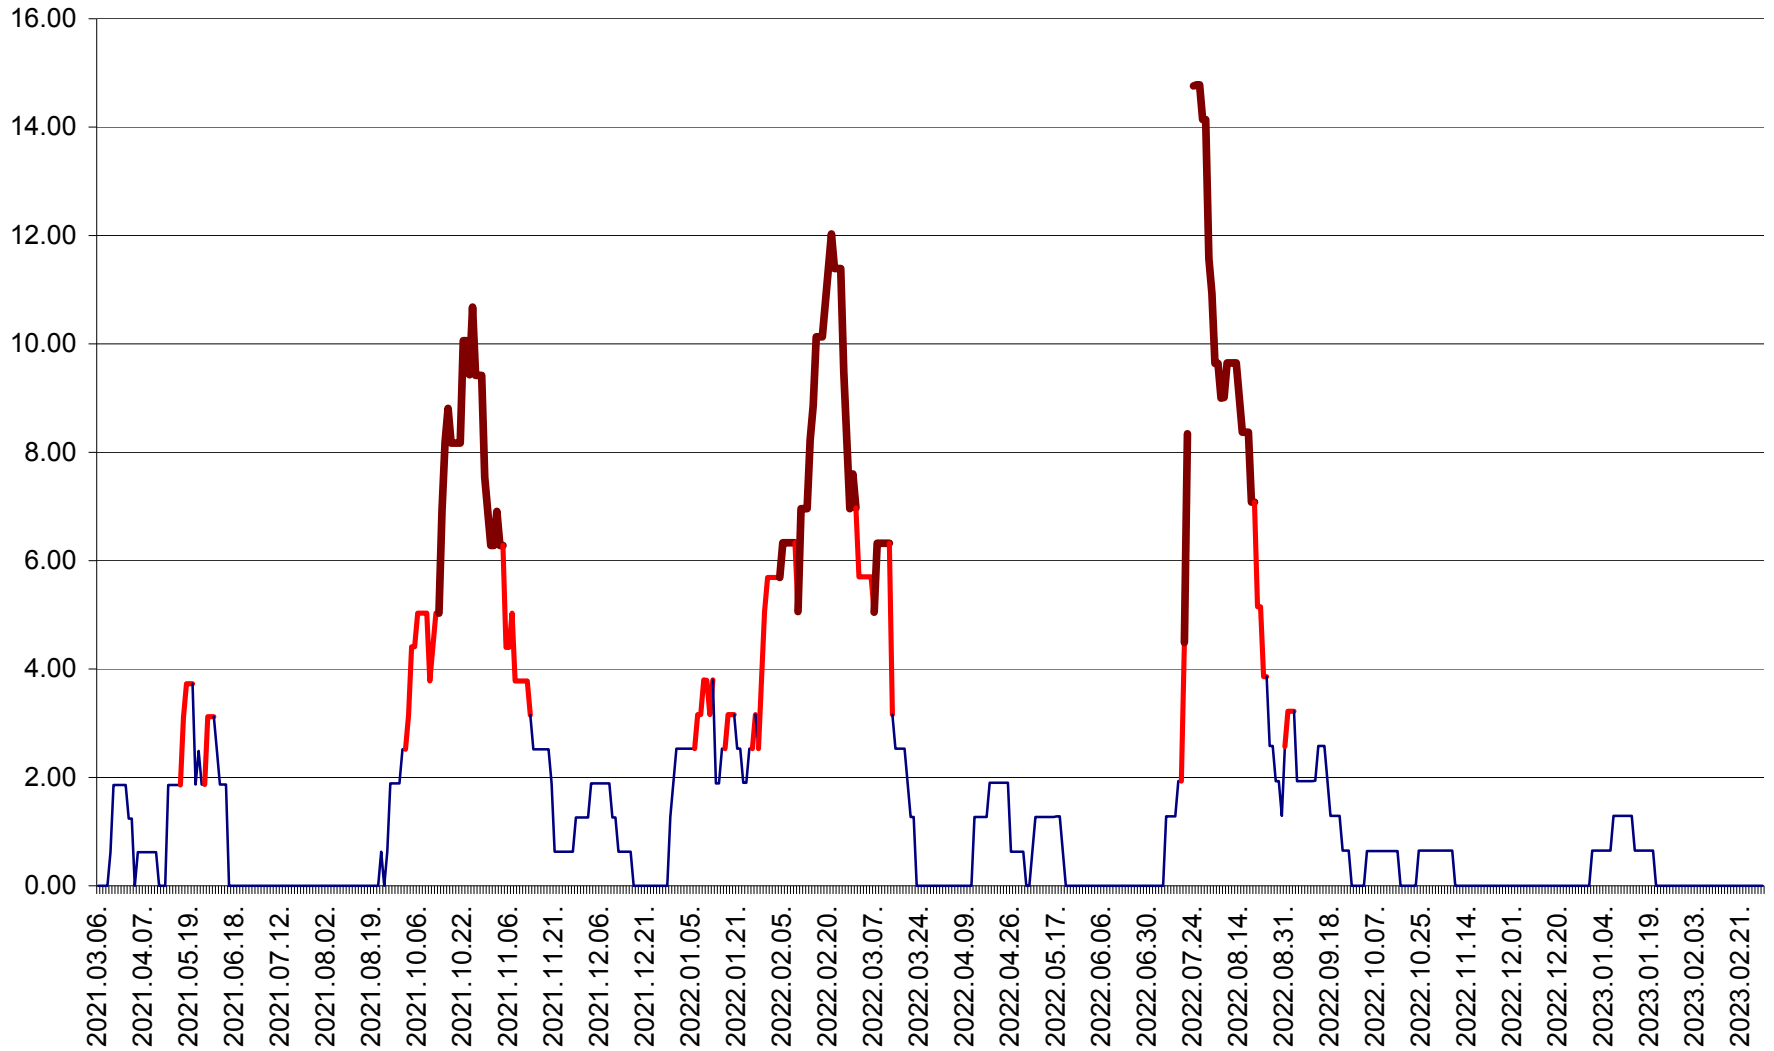

ATID - Evolutia incidentei cumulate pe 14 zile la ‰ de locuitori  
2021.03.07. - 2023.03.06.

AVRĂMEȘTI - Evolutia incidentei cumulate pe 14 zile la ‰ de locuitori  
2021.03.07. - 2023.03.06.

ORAȘ BĂILE TUȘNAD - Evolutia incidentei cumulate pe 14 zile la ‰ de locuitori  
2021.03.07. - 2023.03.06.

ORAȘ BĂLAN - Evoluția incidenței cumulate pe 14 zile la ‰ de locuitori  
2021.03.07. - 2023.03.06.

BILBOR - Evolutia incidentei cumulate pe 14 zile la ‰ de locuitori  
2021.03.07. - 2023.03.06.

ORAȘ BORSEC - Evolutia incidentei cumulate pe 14 zile la ‰ de locuitori  
2021.03.07. - 2023.03.06.

BRĂDEȘTI - Evoluția incidenței cumulate pe 14 zile la ‰ de locuitori  
2021.03.07. - 2023.03.06.

CĂPÂLNIȚA - Evoluția incidenței cumulate pe 14 zile la ‰ de locuitori  
2021.03.07. - 2023.03.06.

CÂRȚA - Evolutia incidentei cumulate pe 14 zile la ‰ de locuitori  
2021.03.07. - 2023.03.06.