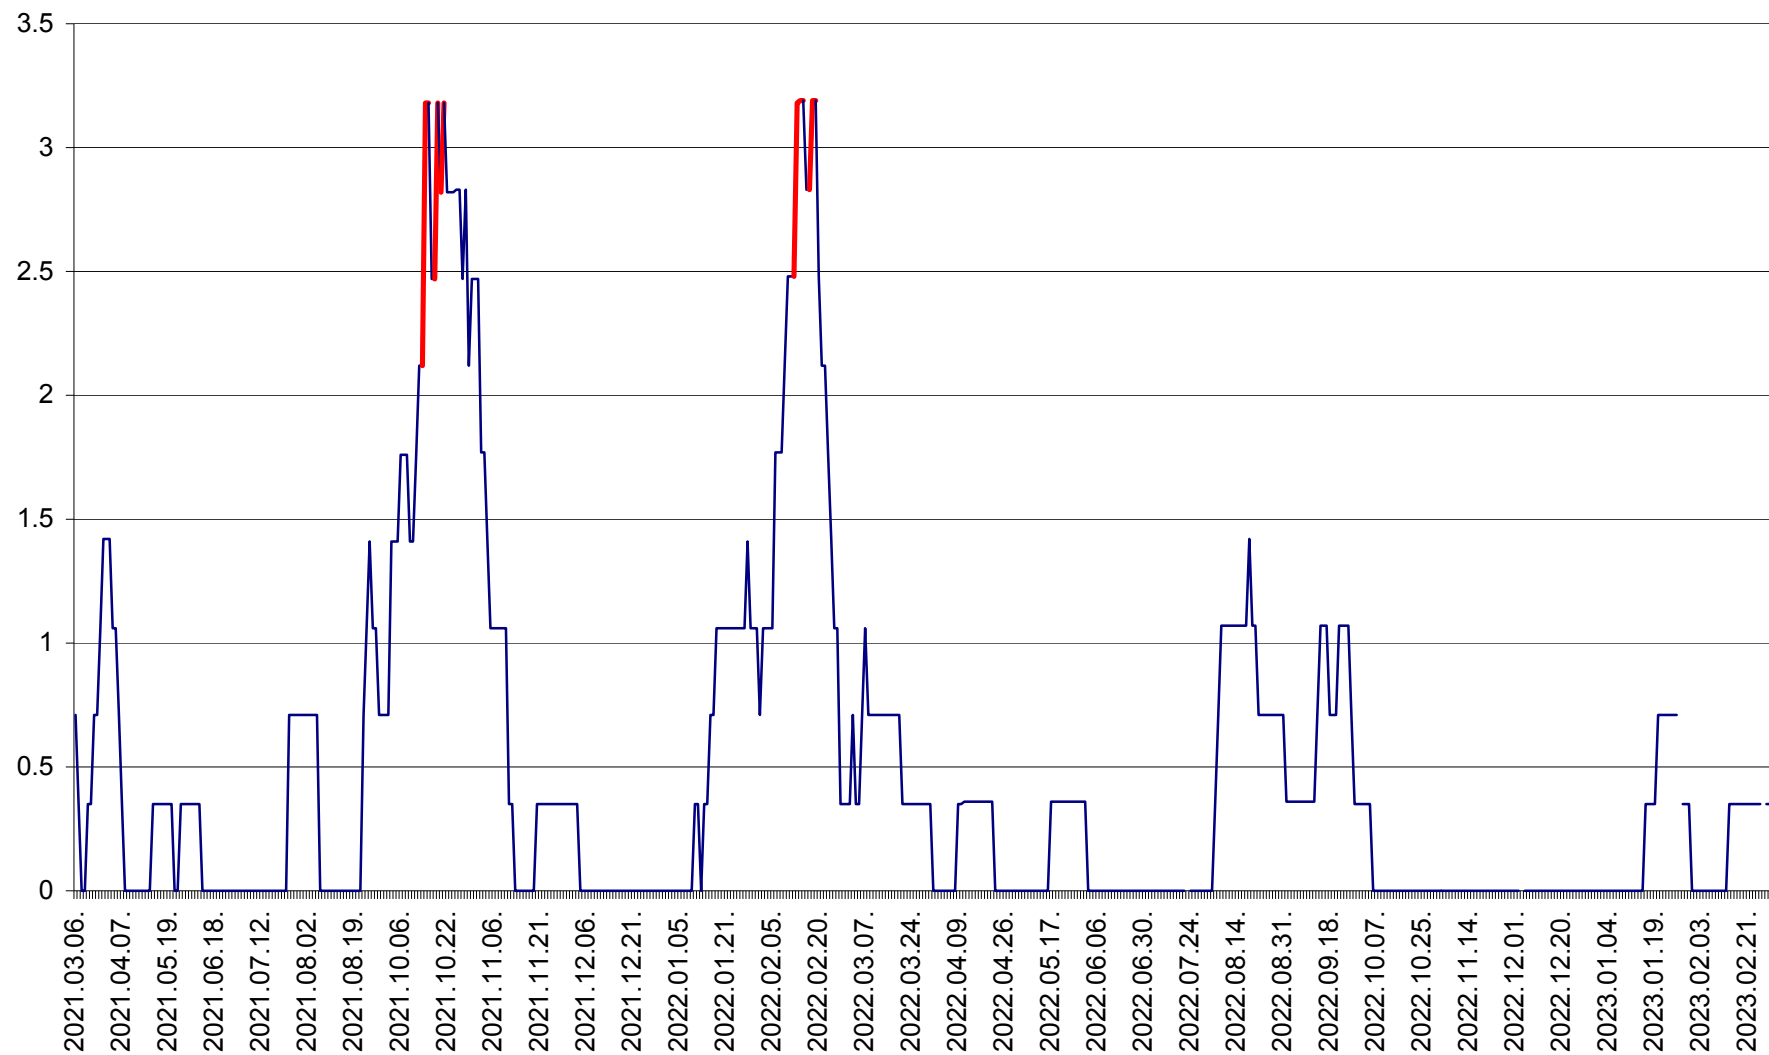

PORUMBENI - Evolutia incidentei cumulate pe 14 zile la ‰ de locuitori
2021.03.07. - 2023.03.06.