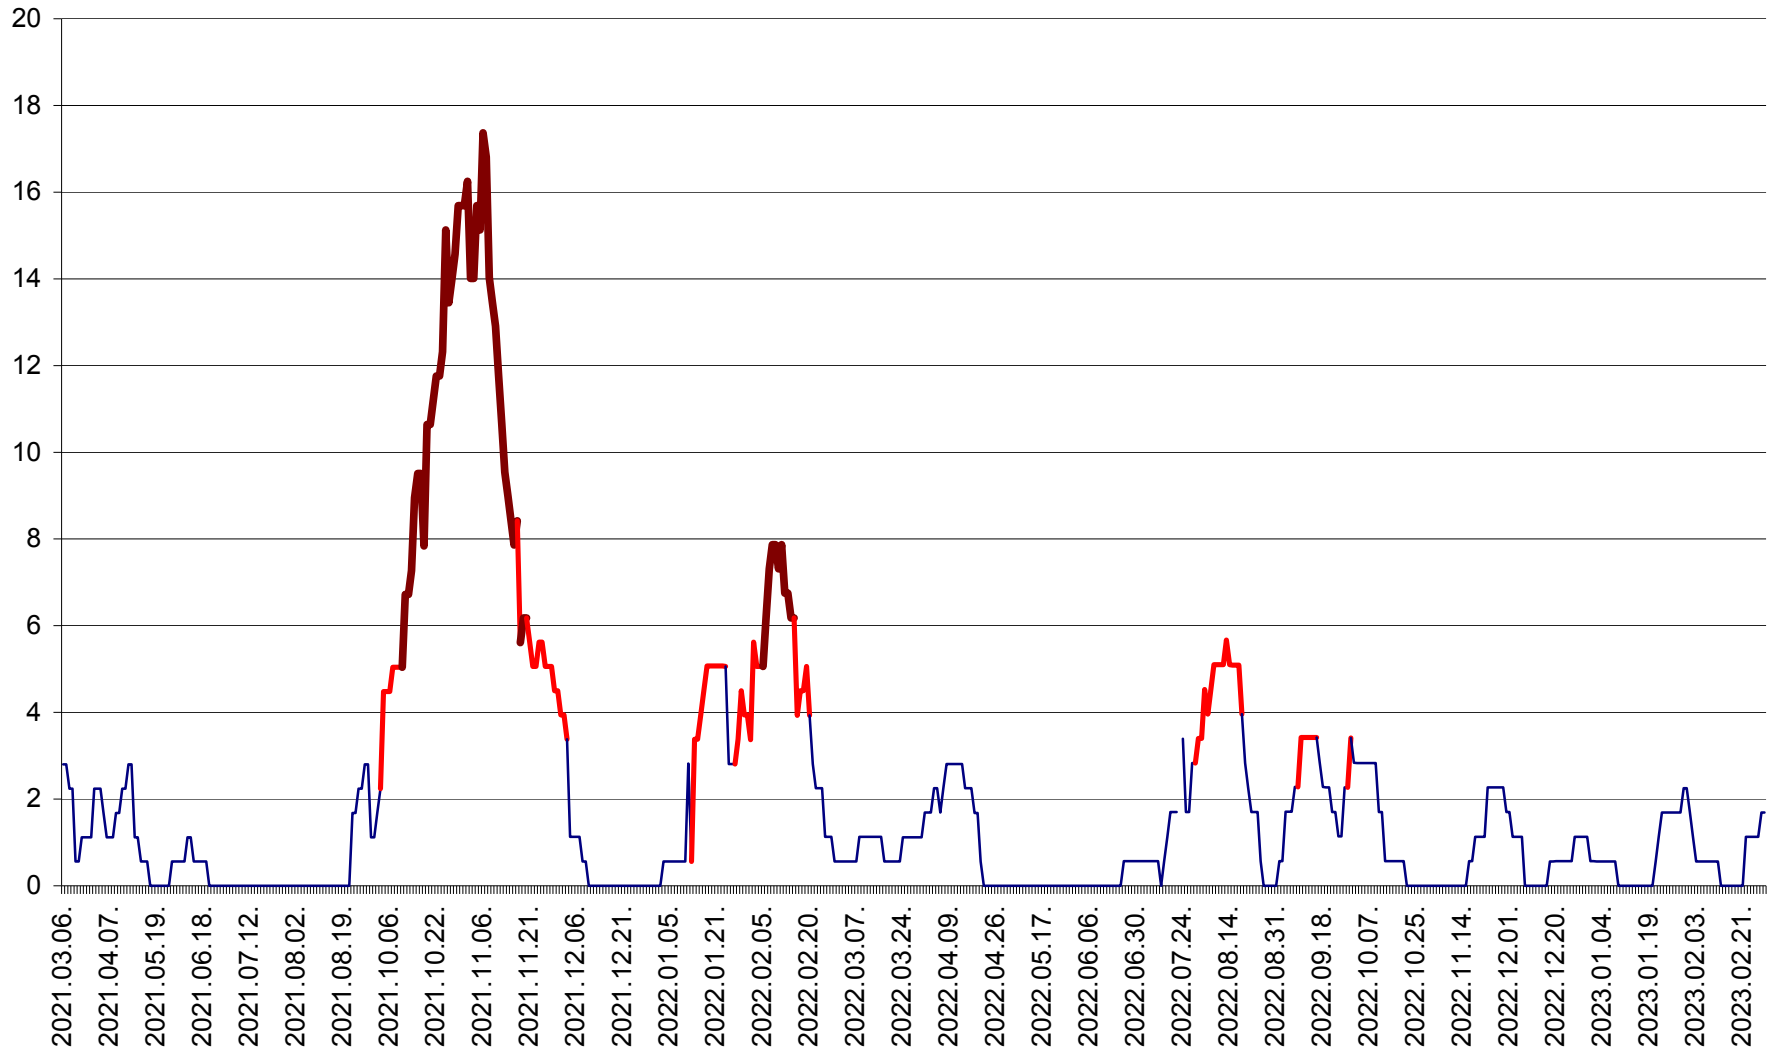

SICULENI - Evolutia incidentei cumulate pe 14 zile la ‰ de locuitori  
2021.03.07. - 2023.03.06.

ȘIMONEȘTI - Evolutia incidentei cumulate pe 14 zile la ‰ de locuitori  
2021.03.07. - 2023.03.06.

SUBCETATE - Evolutia incidentei cumulate pe 14 zile la ‰ de locuitori  
2021.03.07. - 2023.03.06.