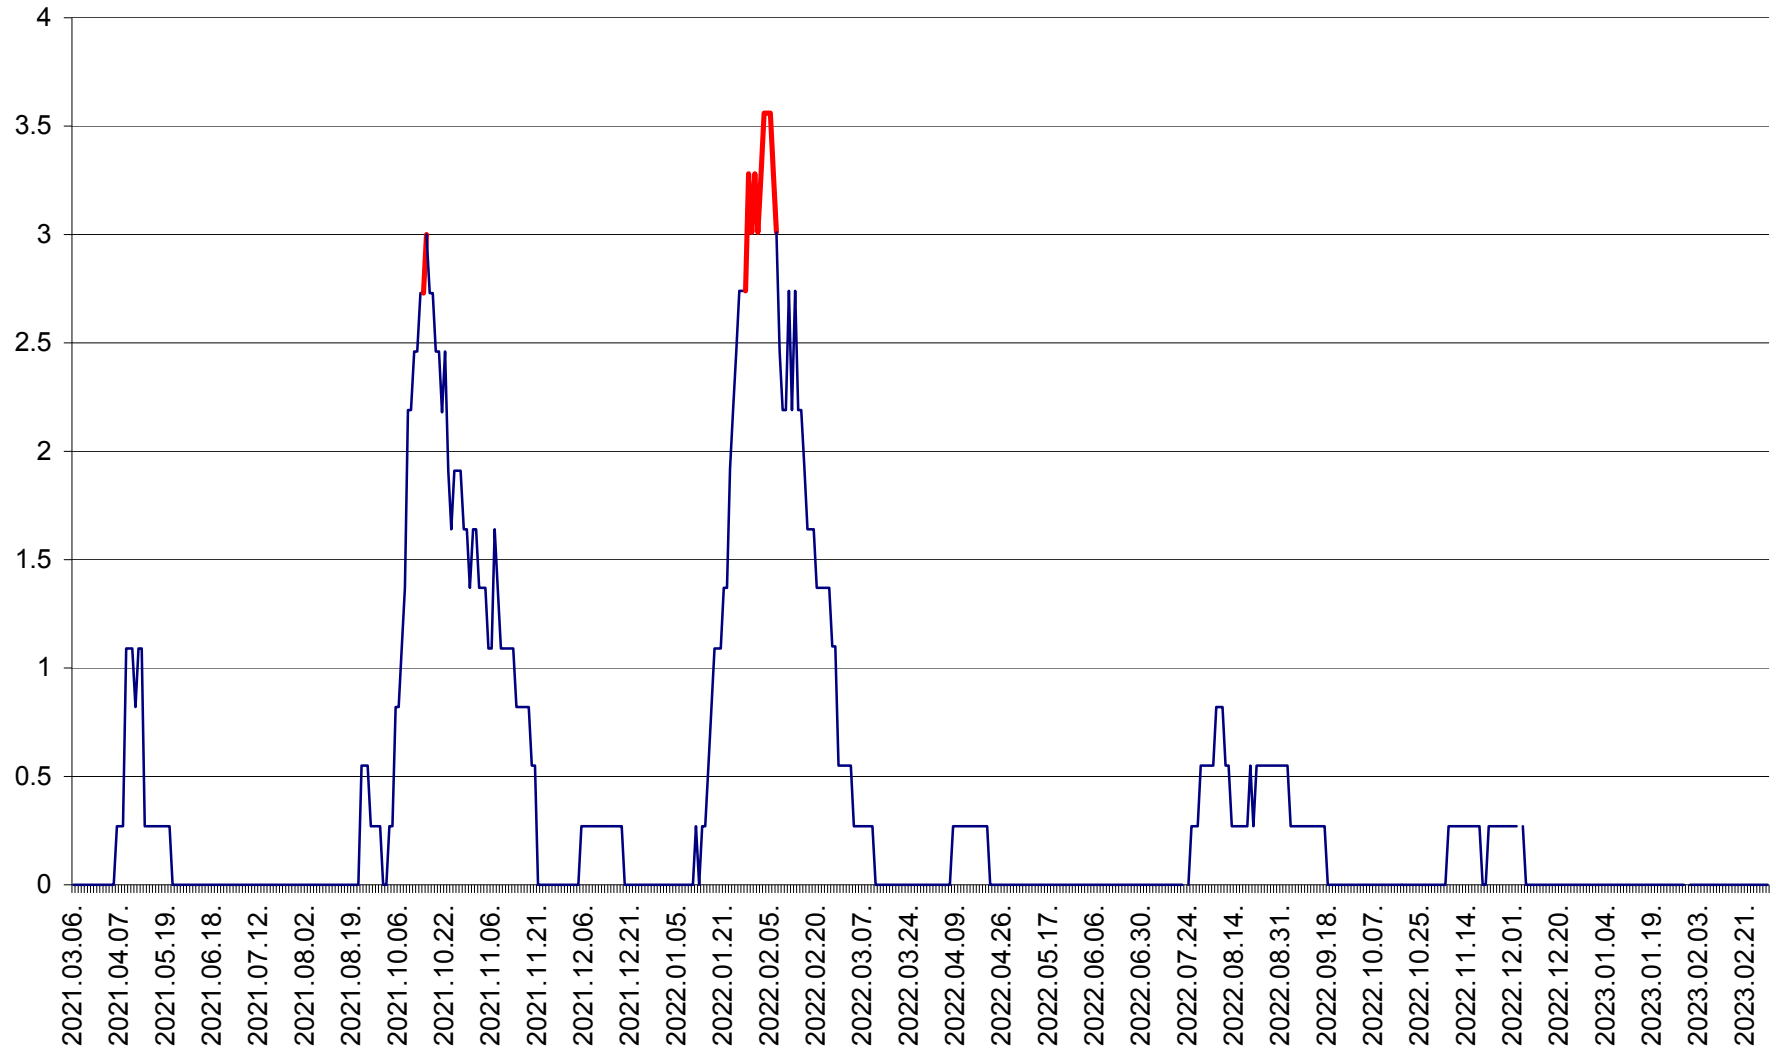

FELICENI - Evolutia incidentei cumulate pe 14 zile la % de locuitori  
2021.03.07. - 2023.03.06.

FRUMOASA - Evolutia incidentei cumulate pe 14 zile la ‰ de locuitori  
2021.03.07. - 2023.03.06.

GĂLĂUȚAȘ - Evoluția incidenței cumulate pe 14 zile la ‰ de locuitori  
2021.03.07. - 2023.03.06.

MUNICIPIUL GHEORGHENI - Evolutia incidentei cumulate pe 14 zile la ‰ de locuitori  
2021.03.07. - 2023.03.06.

JOSENI - Evolutia incidentei cumulate pe 14 zile la ‰ de locuitori  
2021.03.07. - 2023.03.06.

LĂZAREA - Evolutia incidentei cumulate pe 14 zile la % de locuitori  
2021.03.07. - 2023.03.06.

LELICENI - Evolutia incidentei cumulate pe 14 zile la ‰ de locuitori  
2021.03.07. - 2023.03.06.

LUETA - Evolutia incidentei cumulate pe 14 zile la ‰ de locuitori  
2021.03.07. - 2023.03.06.

LUNCA DE JOS - Evolutia incidentei cumulate pe 14 zile la ‰ de locuitori  
2021.03.07. - 2023.03.06.

LUNCA DE SUS - Evolutia incidentei cumulate pe 14 zile la ‰ de locuitori  
2021.03.07. - 2023.03.06.