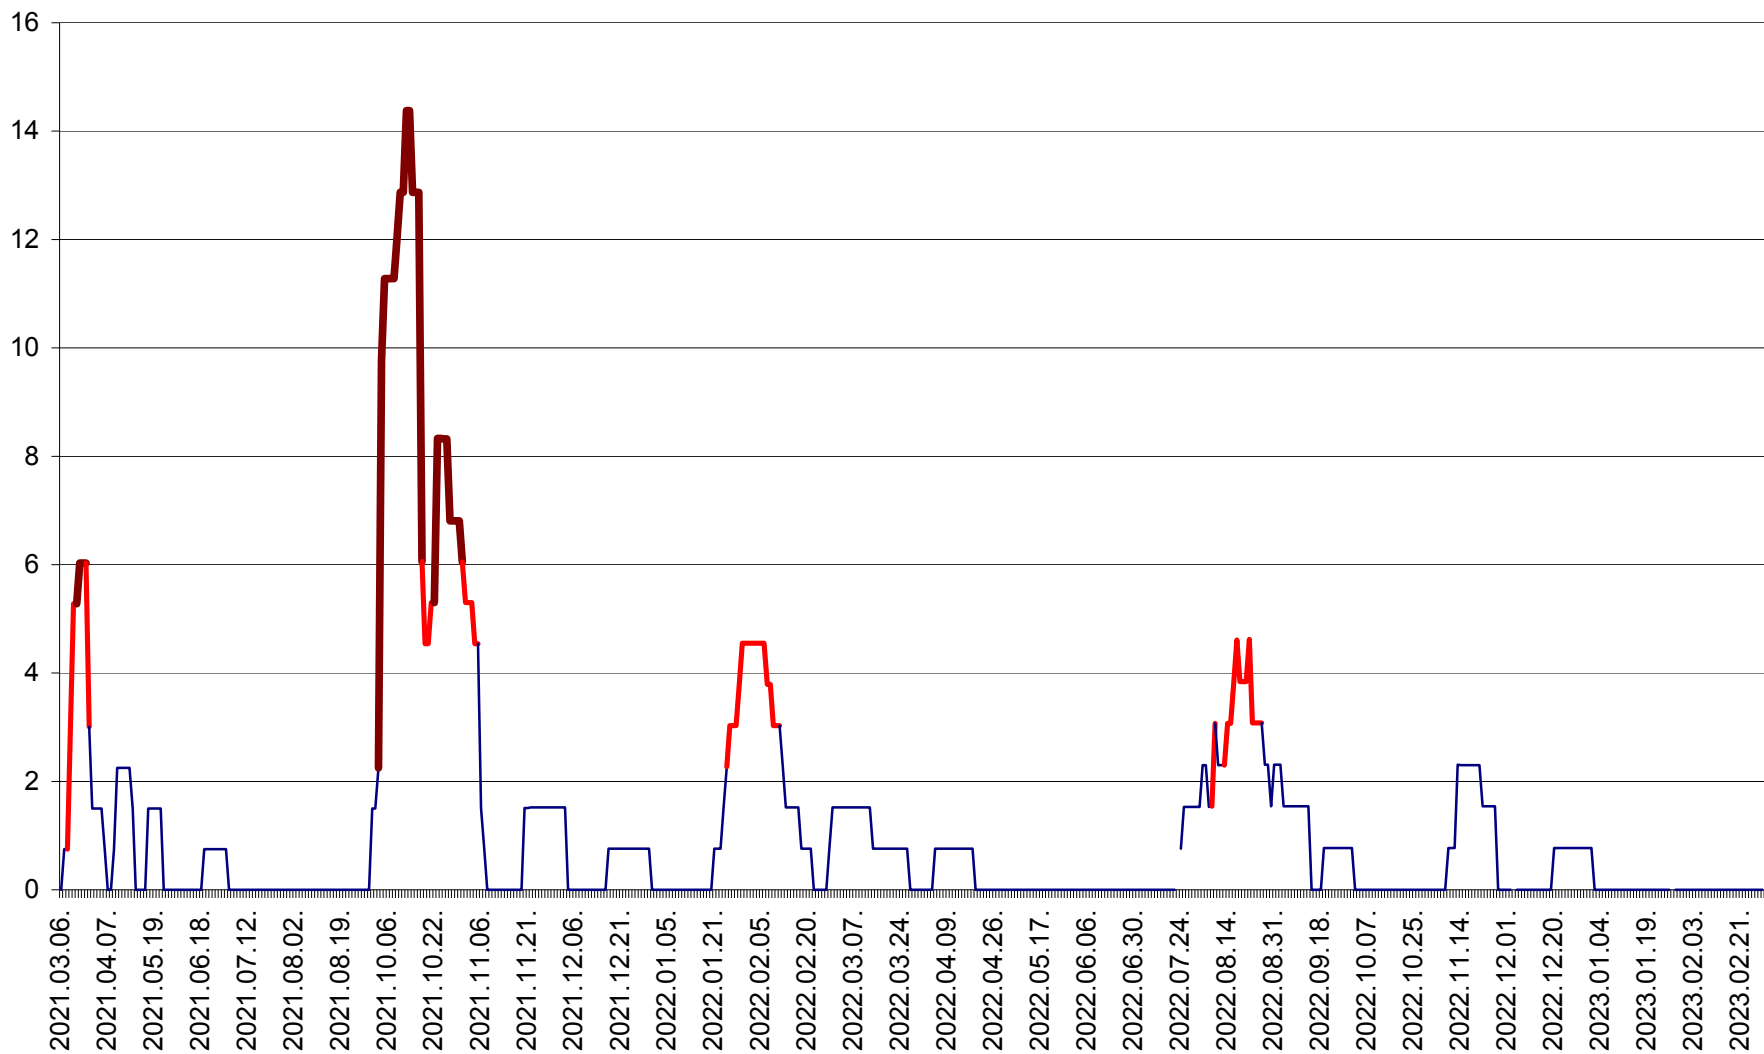

MEREȘTI - Evolutia incidentei cumulate pe 14 zile la ‰ de locuitori  
2021.03.07. - 2023.03.06.

MUNICIPIUL MIERCUREA-CIUC - Evolutia incidentei cumulate pe 14 zile la ‰ de locuitori  
2021.03.07. - 2023.03.06.

MIHĂILENI - Evolutia incidentei cumulate pe 14 zile la ‰ de locuitori  
2021.03.07. - 2023.03.06.

MUGENI - Evolutia incidentei cumulate pe 14 zile la ‰ de locuitori  
2021.03.07. - 2023.03.06.

OCLAND - Evolutia incidentei cumulate pe 14 zile la ‰ de locuitori  
2021.03.07. - 2023.03.06.