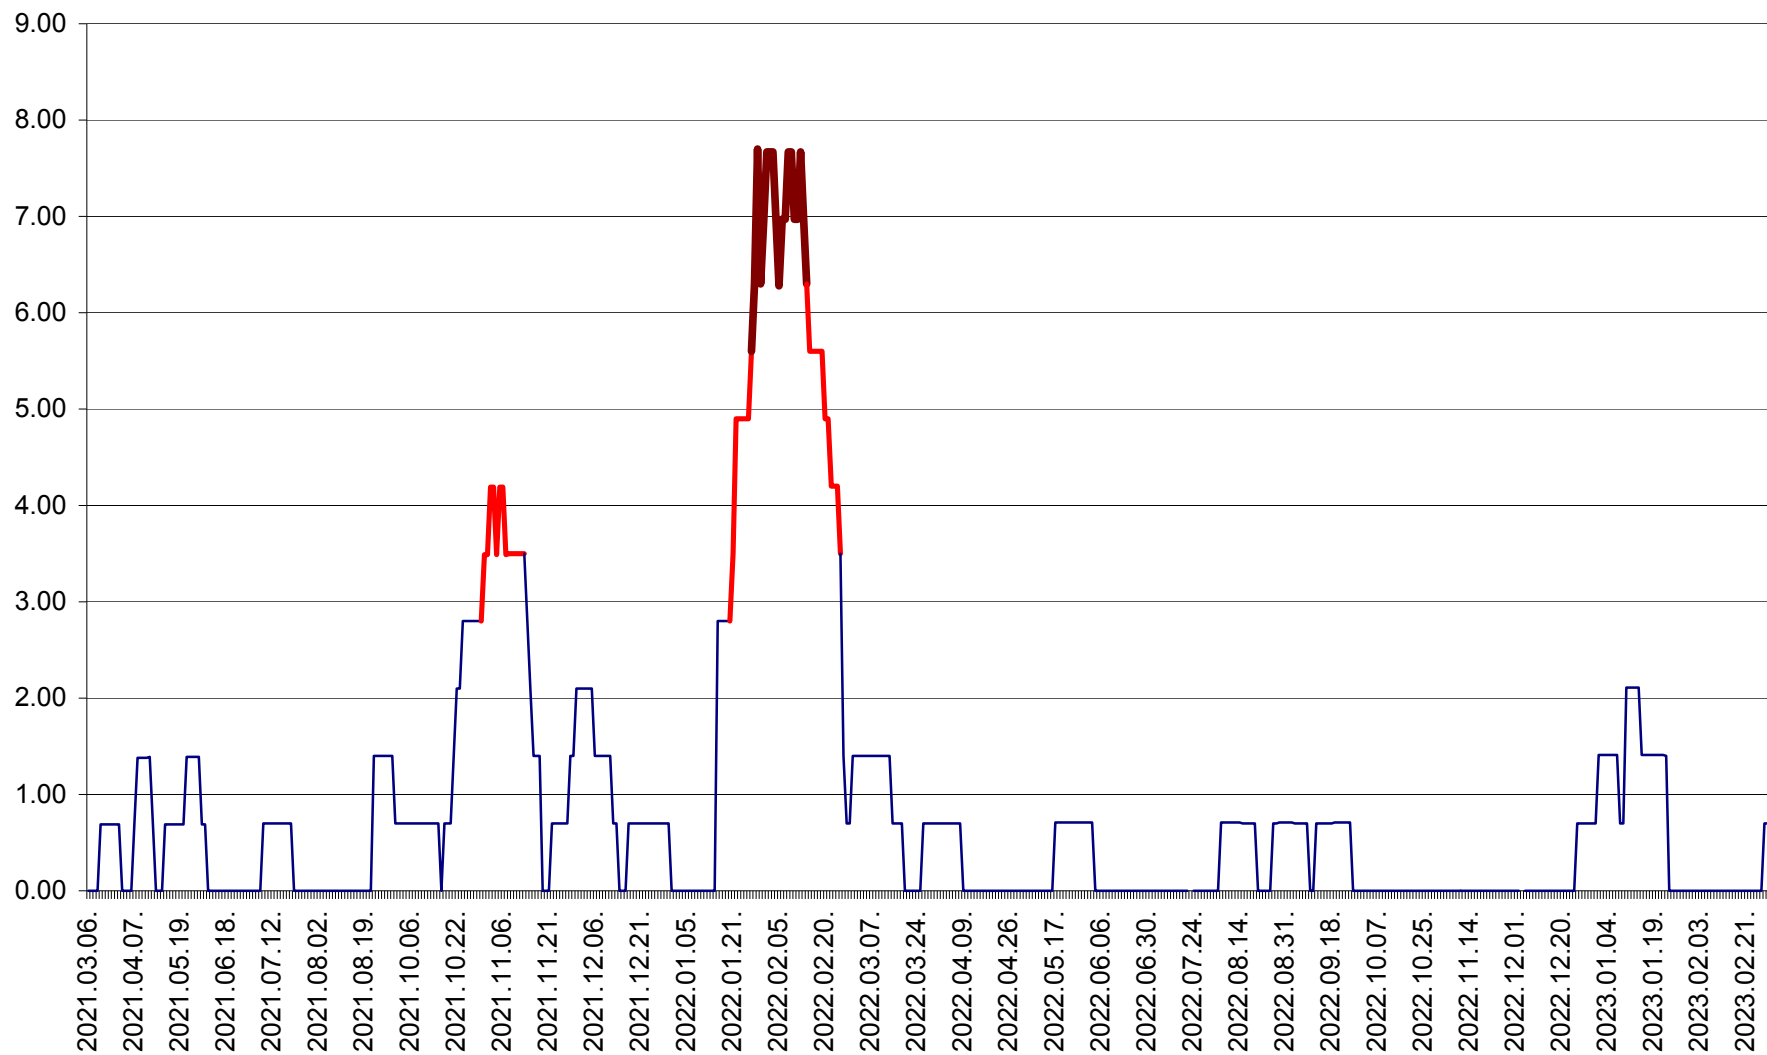

ORAȘ BĂLAN - Evoluția incidenței cumulate pe 14 zile la ‰ de locuitori  
2021.03.07. - 2023.03.06.

BILBOR - Evolutia incidentei cumulate pe 14 zile la ‰ de locuitori  
2021.03.07. - 2023.03.06.

ORAȘ BORSEC - Evolutia incidentei cumulate pe 14 zile la ‰ de locuitori  
2021.03.07. - 2023.03.06.

BRĂDEȘTI - Evoluția incidenței cumulate pe 14 zile la ‰ de locuitori  
2021.03.07. - 2023.03.06.

CĂPÂLNIȚA - Evoluția incidenței cumulate pe 14 zile la ‰ de locuitori  
2021.03.07. - 2023.03.06.

CÂRȚA - Evolutia incidentei cumulate pe 14 zile la ‰ de locuitori  
2021.03.07. - 2023.03.06.

CICEU - Evolutia incidentei cumulate pe 14 zile la ‰ de locuitori  
2021.03.07. - 2023.03.06.

CIUCSÂNGEORGIU - Evolutia incidentei cumulate pe 14 zile la ‰ de locuitori  
2021.03.07. - 2023.03.06.

CIUMANI - Evolutia incidentei cumulate pe 14 zile la ‰ de locuitori  
2021.03.07. - 2023.03.06.

CORBU - Evolutia incidentei cumulate pe 14 zile la ‰ de locuitori  
2021.03.07. - 2023.03.06.

CORUND - Evolutia incidentei cumulate pe 14 zile la ‰ de locuitori  
2021.03.07. - 2023.03.06.

COZMENI - Evolutia incidentei cumulate pe 14 zile la ‰ de locuitori  
2021.03.07. - 2023.03.06.