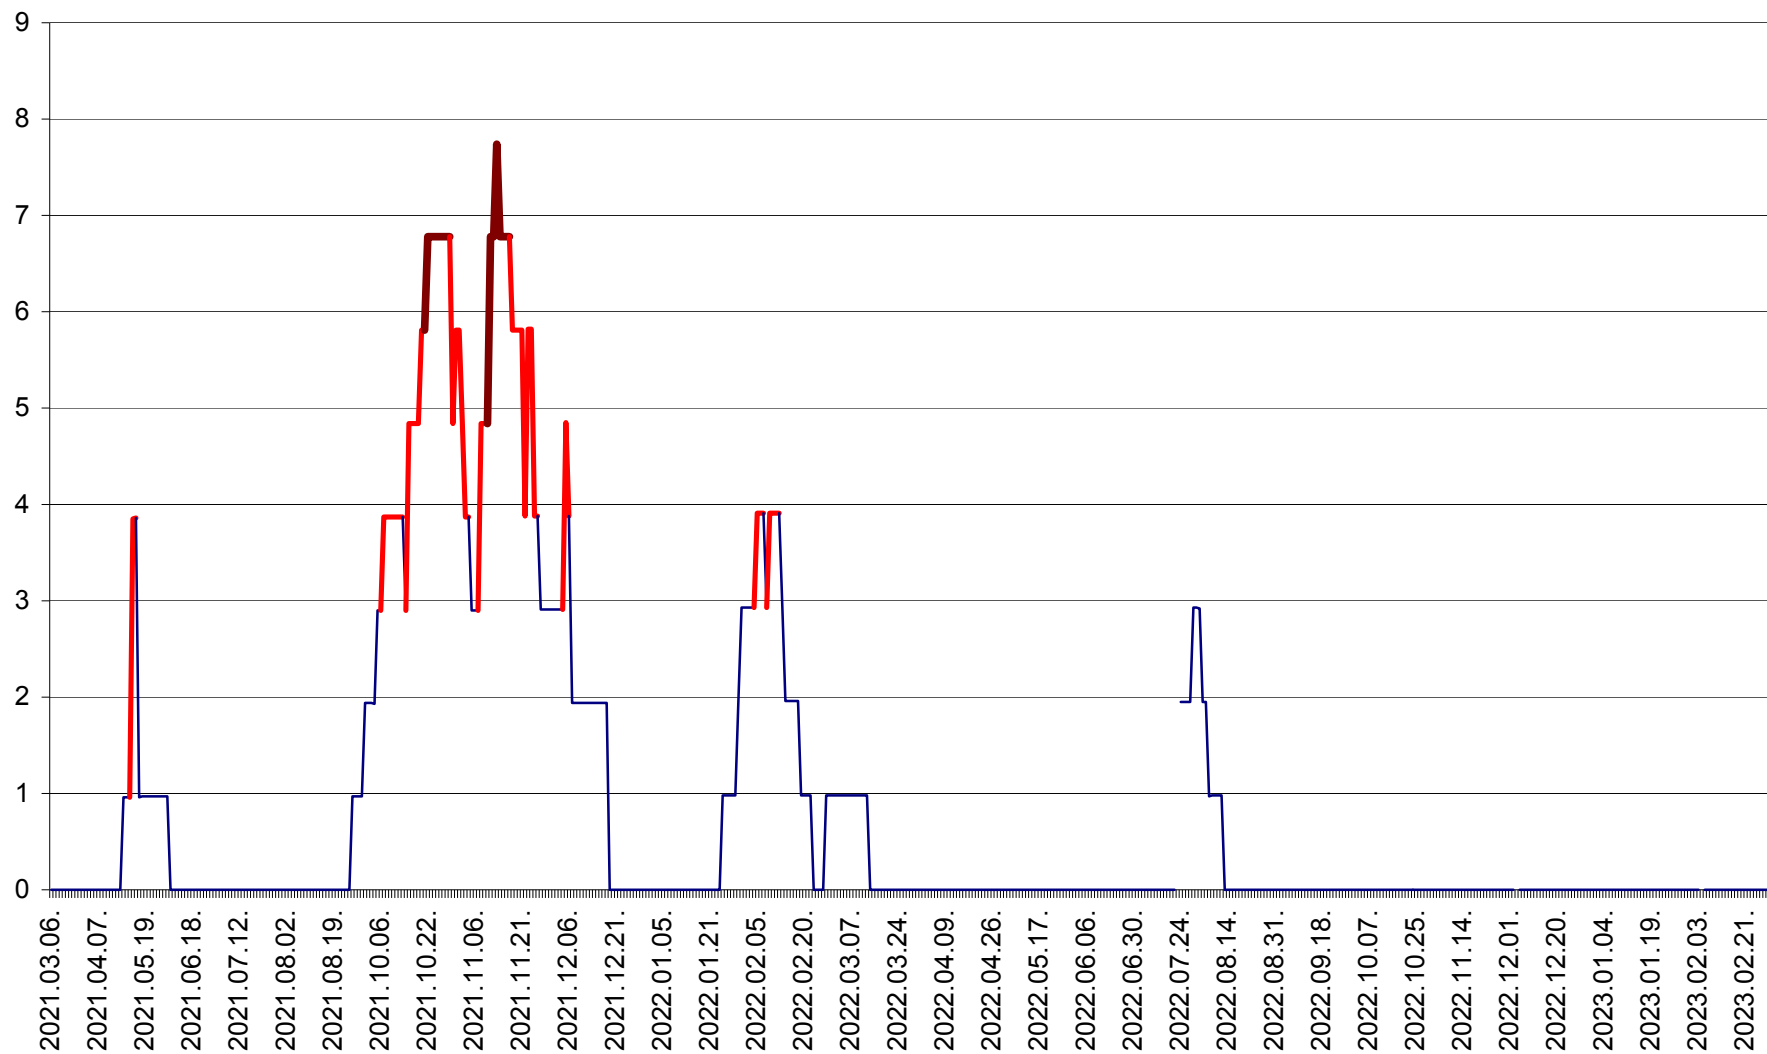

CORBU - Evolutia incidentei cumulate pe 14 zile la ‰ de locuitori  
2021.03.07. - 2023.03.06.

CORUND - Evolutia incidentei cumulate pe 14 zile la ‰ de locuitori  
2021.03.07. - 2023.03.06.

COZMENI - Evolutia incidentei cumulate pe 14 zile la ‰ de locuitori  
2021.03.07. - 2023.03.06.

ORAȘ CRISTURU SECUIESC - Evolutia incidentei cumulate pe 14 zile la ‰ de locuitori  
2021.03.07. - 2023.03.06.

DĂNEȘTI - Evolutia incidentei cumulate pe 14 zile la ‰ de locuitori  
2021.03.07. - 2023.03.06.

DÂRJIU - Evolutia incidentei cumulate pe 14 zile la ‰ de locuitori  
2021.03.07. - 2023.03.06.

DEALU - Evolutia incidentei cumulate pe 14 zile la ‰ de locuitori  
2021.03.07. - 2023.03.06.

DITRĂU - Evolutia incidentei cumulate pe 14 zile la ‰ de locuitori  
2021.03.07. - 2023.03.06.