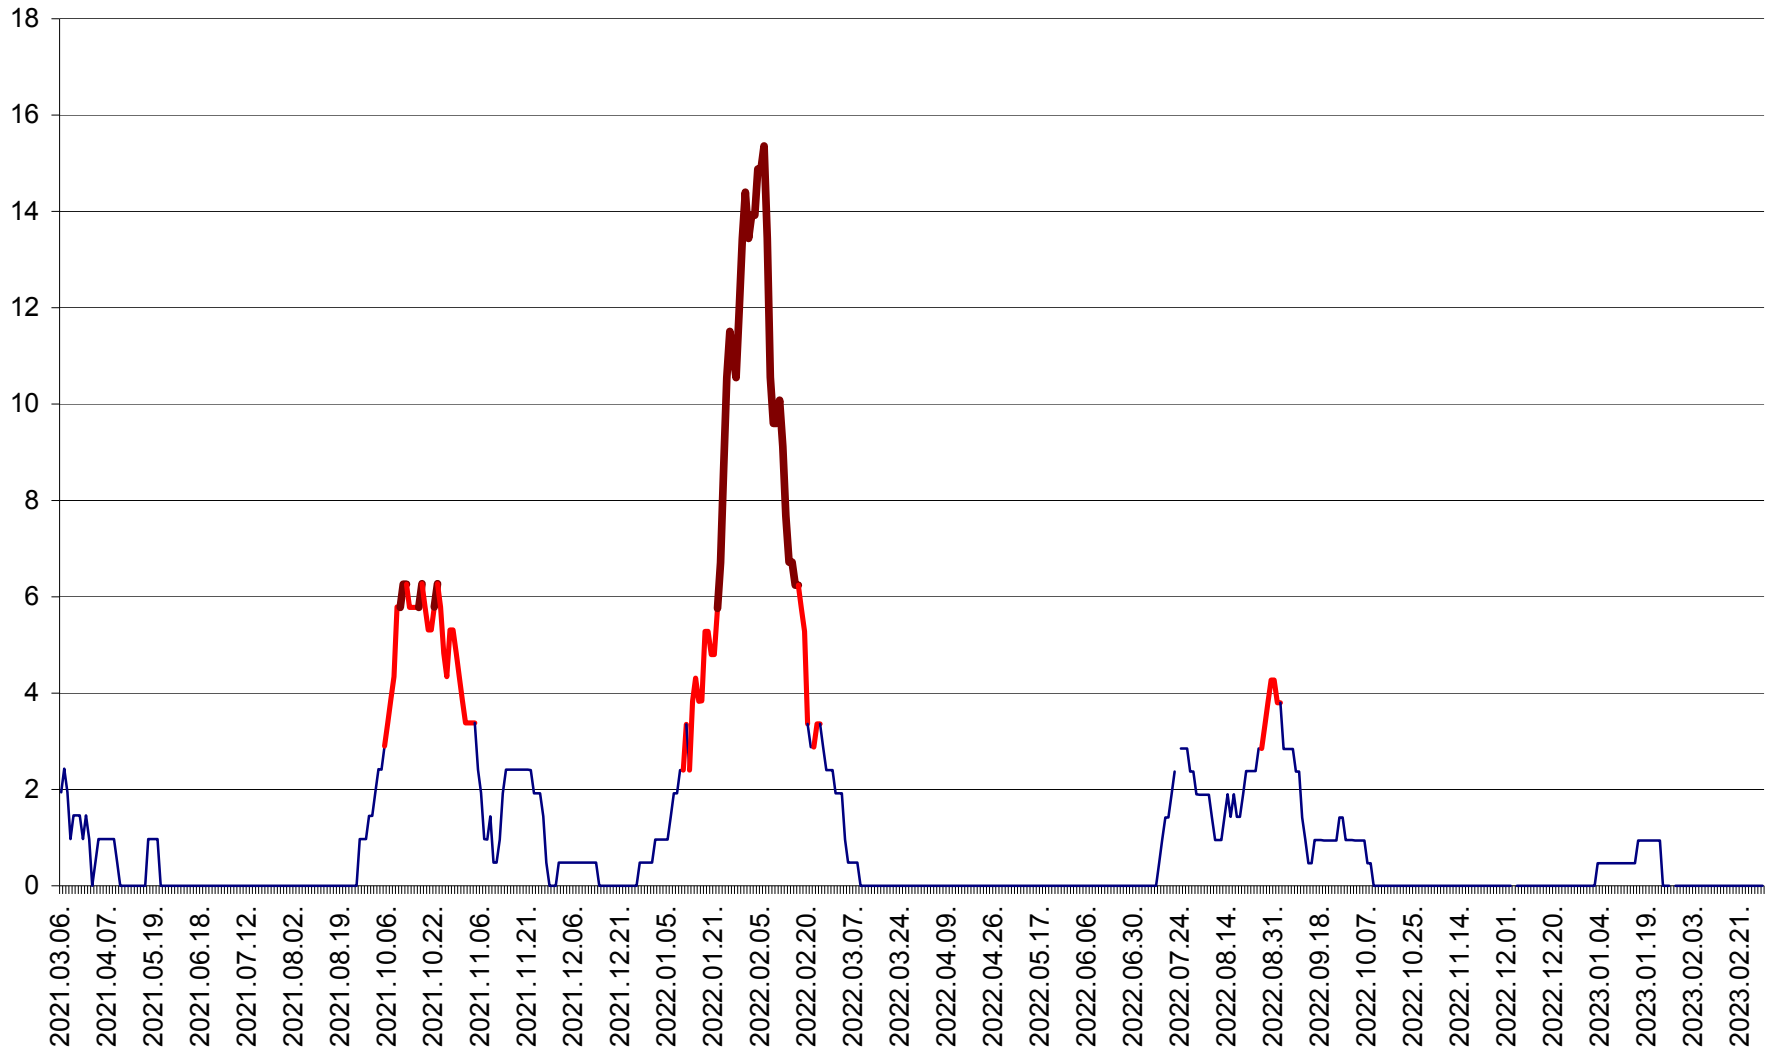

PLĂIEȘII DE JOS - Evolutia incidentei cumulate pe 14 zile la ‰ de locuitori
2021.03.07. - 2023.03.06.