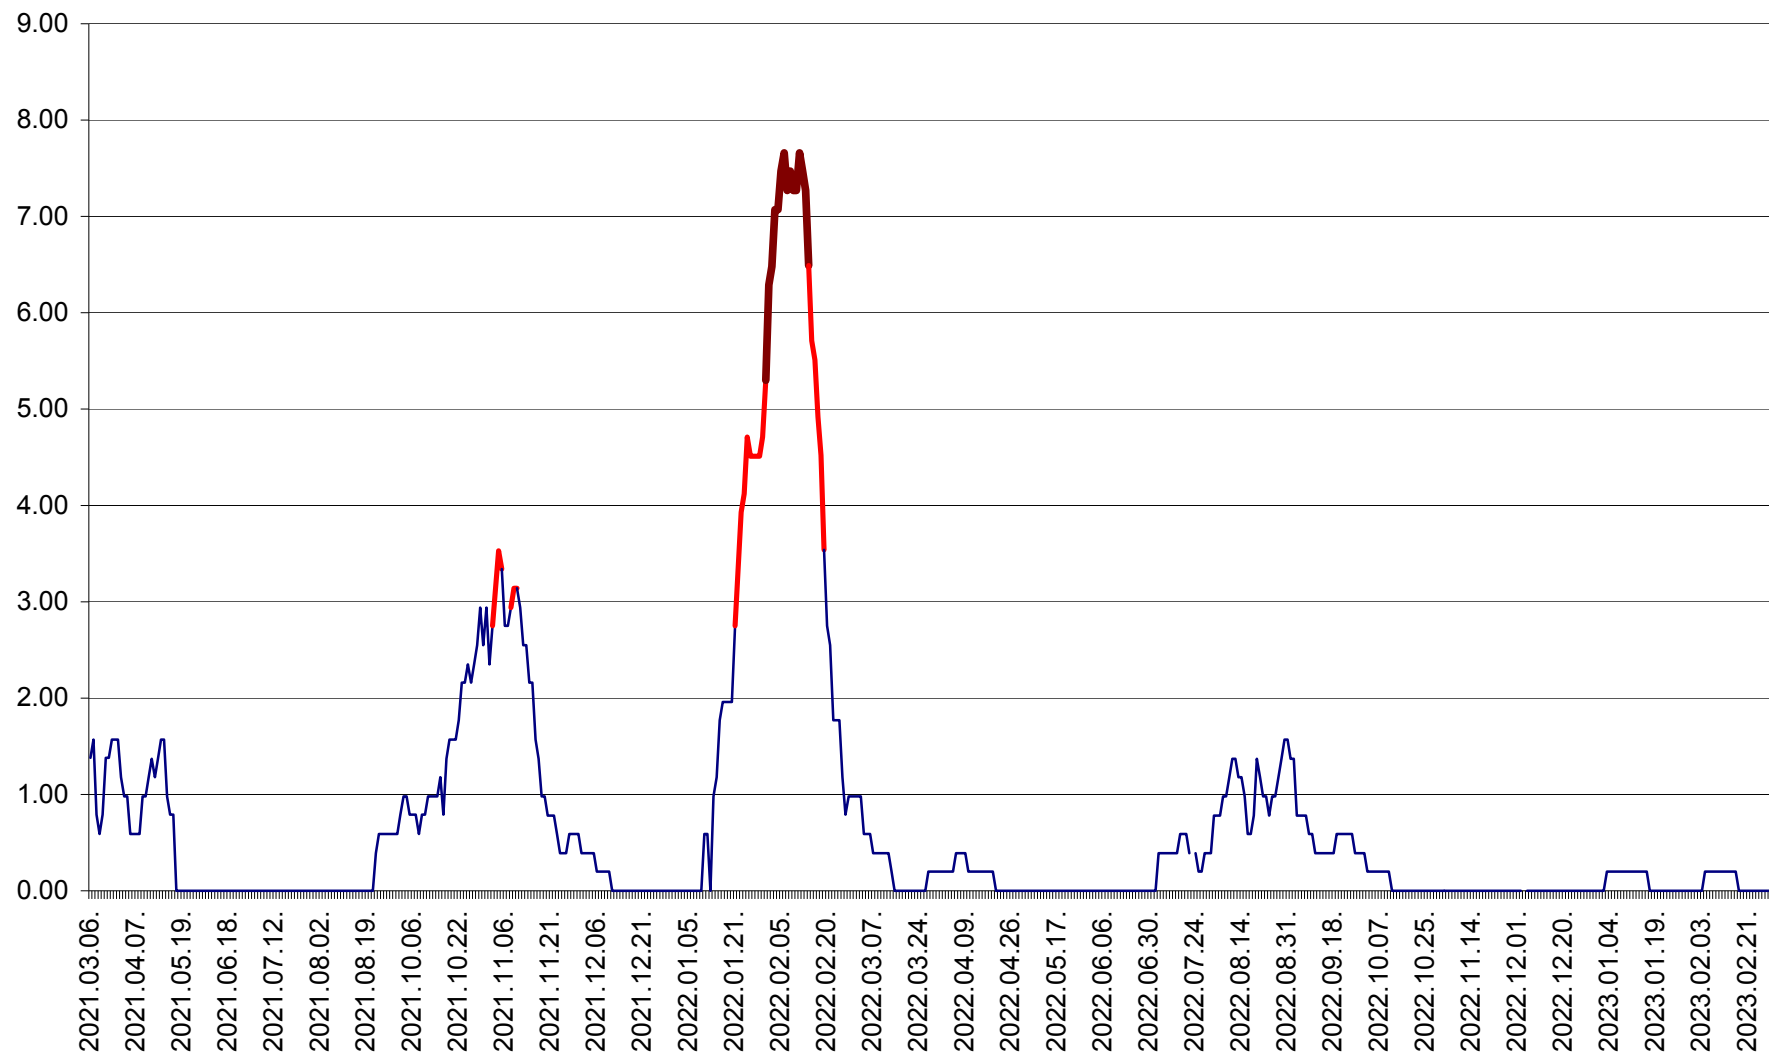

ORAȘ BĂLAN - Evoluția incidenței cumulate pe 14 zile la ‰ de locuitori  
2021.03.07. - 2023.03.06.

BILBOR - Evolutia incidentei cumulate pe 14 zile la ‰ de locuitori  
2021.03.07. - 2023.03.06.

ORAȘ BORSEC - Evolutia incidentei cumulate pe 14 zile la ‰ de locuitori  
2021.03.07. - 2023.03.06.

BRĂDEȘTI - Evoluția incidenței cumulate pe 14 zile la ‰ de locuitori  
2021.03.07. - 2023.03.06.

CĂPÂLNIȚA - Evoluția incidenței cumulate pe 14 zile la ‰ de locuitori  
2021.03.07. - 2023.03.06.

CÂRȚA - Evolutia incidentei cumulate pe 14 zile la ‰ de locuitori  
2021.03.07. - 2023.03.06.

CICEU - Evolutia incidentei cumulate pe 14 zile la ‰ de locuitori  
2021.03.07. - 2023.03.06.

CIUCSÂNGEORGIU - Evolutia incidentei cumulate pe 14 zile la ‰ de locuitori  
2021.03.07. - 2023.03.06.

CIUMANI - Evolutia incidentei cumulate pe 14 zile la ‰ de locuitori  
2021.03.07. - 2023.03.06.

CORBU - Evolutia incidentei cumulate pe 14 zile la ‰ de locuitori  
2021.03.07. - 2023.03.06.

CORUND - Evolutia incidentei cumulate pe 14 zile la ‰ de locuitori  
2021.03.07. - 2023.03.06.

COZMENI - Evolutia incidentei cumulate pe 14 zile la ‰ de locuitori  
2021.03.07. - 2023.03.06.