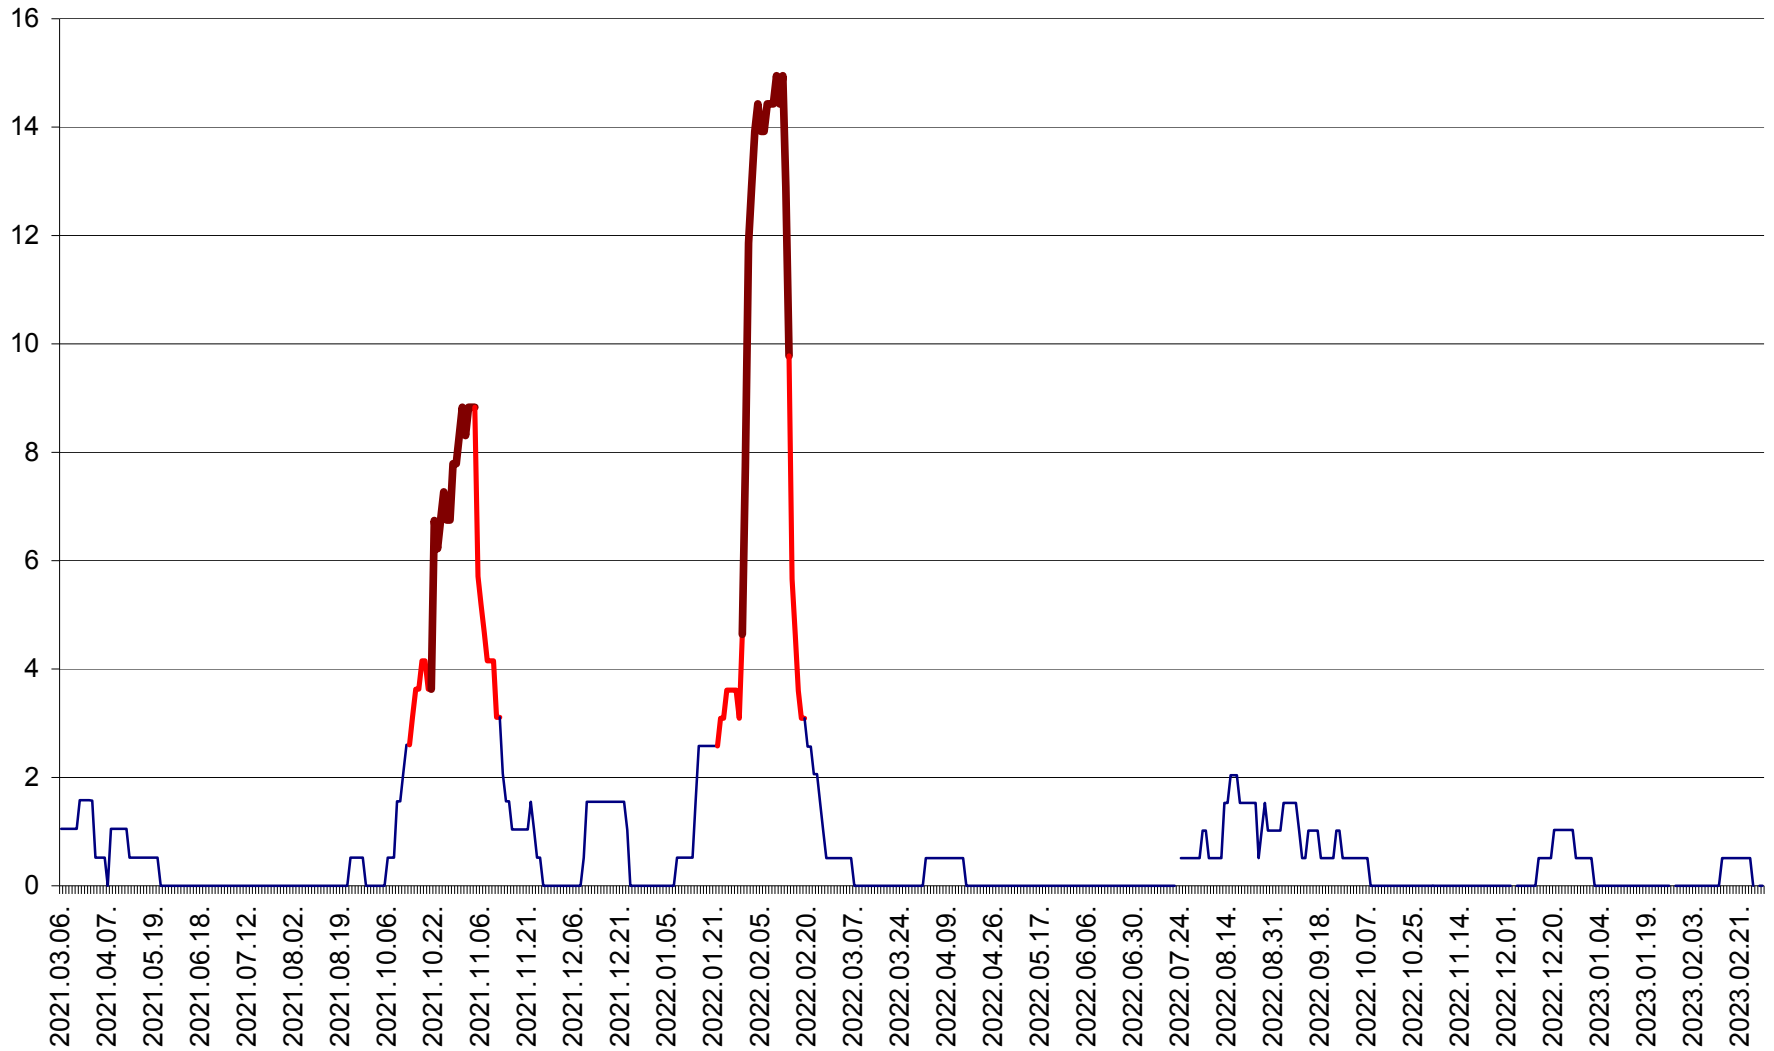

PRAID - Evolutia incidentei cumulate pe 14 zile la ‰ de locuitori
2021.03.07. - 2023.03.06.