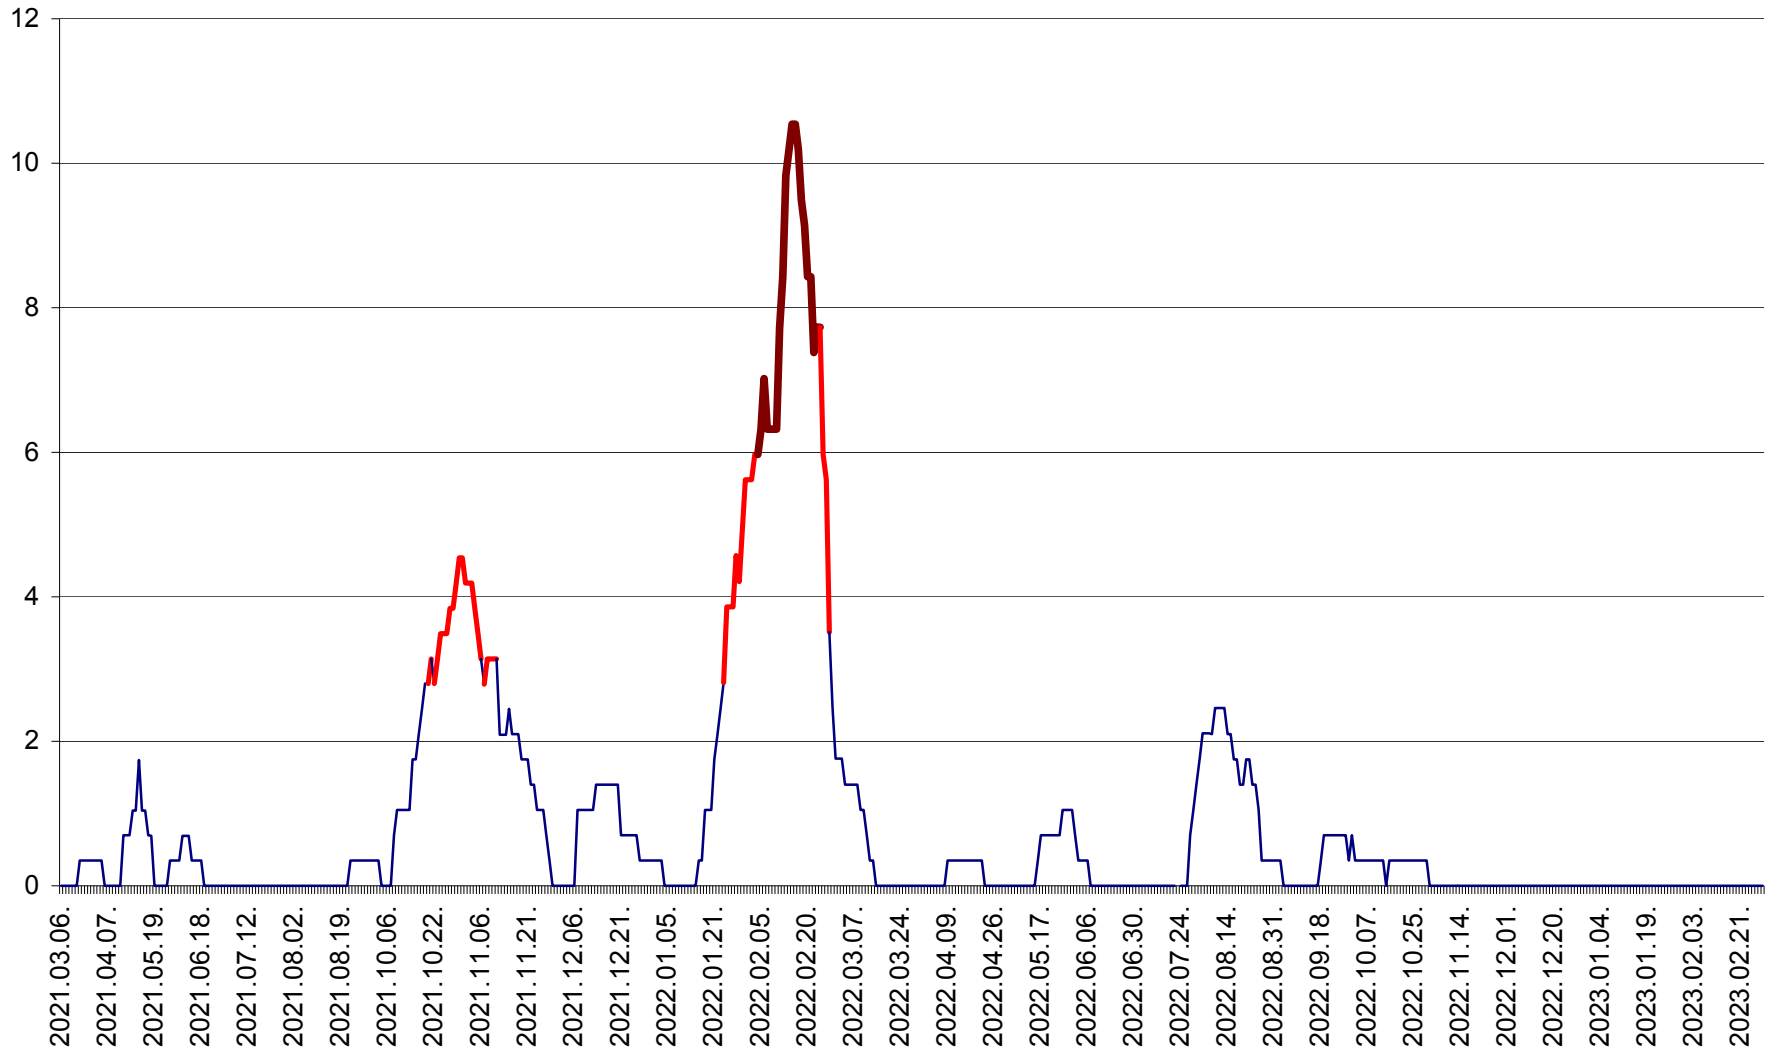

SICULENI - Evolutia incidentei cumulate pe 14 zile la ‰ de locuitori
2021.03.07. - 2023.03.06.