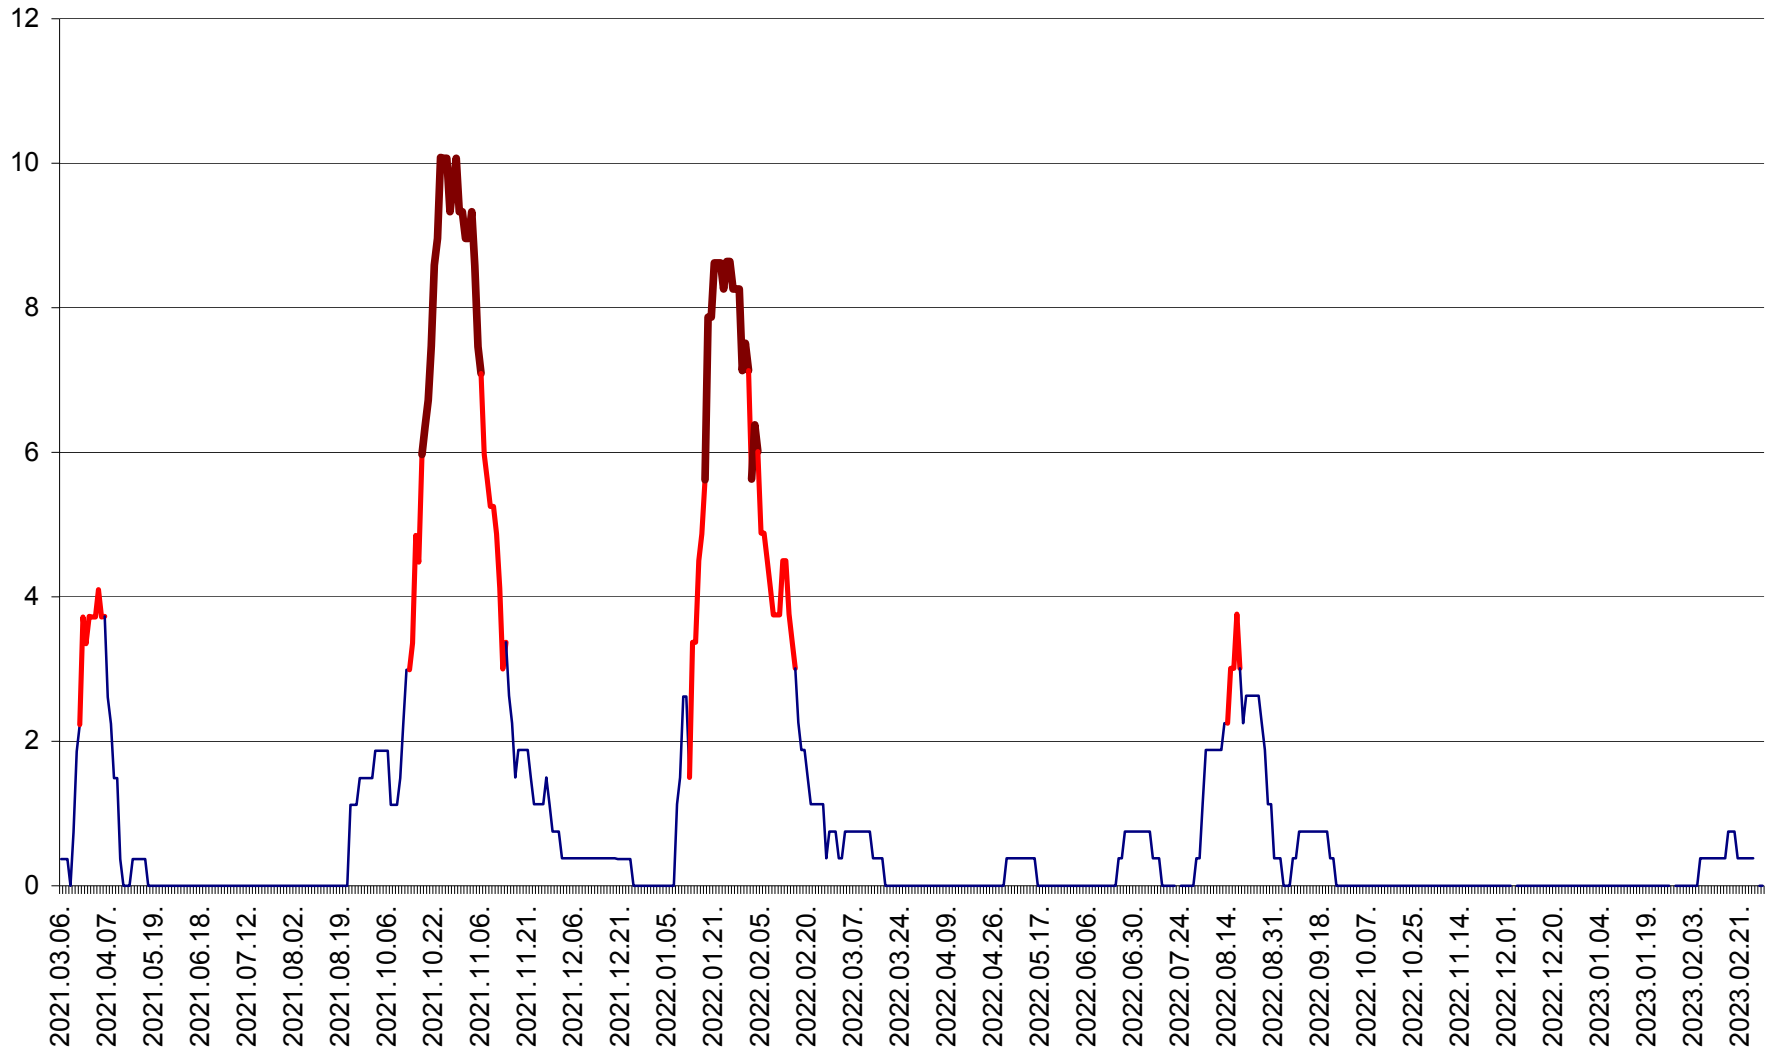

PRAID - Evolutia incidentei cumulate pe 14 zile la ‰ de locuitori  
2021.03.07. - 2023.03.06.

RACU - Evolutia incidentei cumulate pe 14 zile la ‰ de locuitori  
2021.03.07. - 2023.03.06.

REMETEA - Evolutia incidentei cumulate pe 14 zile la % de locuitori  
2021.03.07. - 2023.03.06.

SĂCEL - Evolutia incidentei cumulate pe 14 zile la ‰ de locuitori  
2021.03.07. - 2023.03.06.

SÂNCRĂIENI - Evolutia incidentei cumulate pe 14 zile la ‰ de locuitori  
2021.03.07. - 2023.03.06.

SÂNDOMINIC - Evolutia incidentei cumulate pe 14 zile la ‰ de locuitori  
2021.03.07. - 2023.03.06.