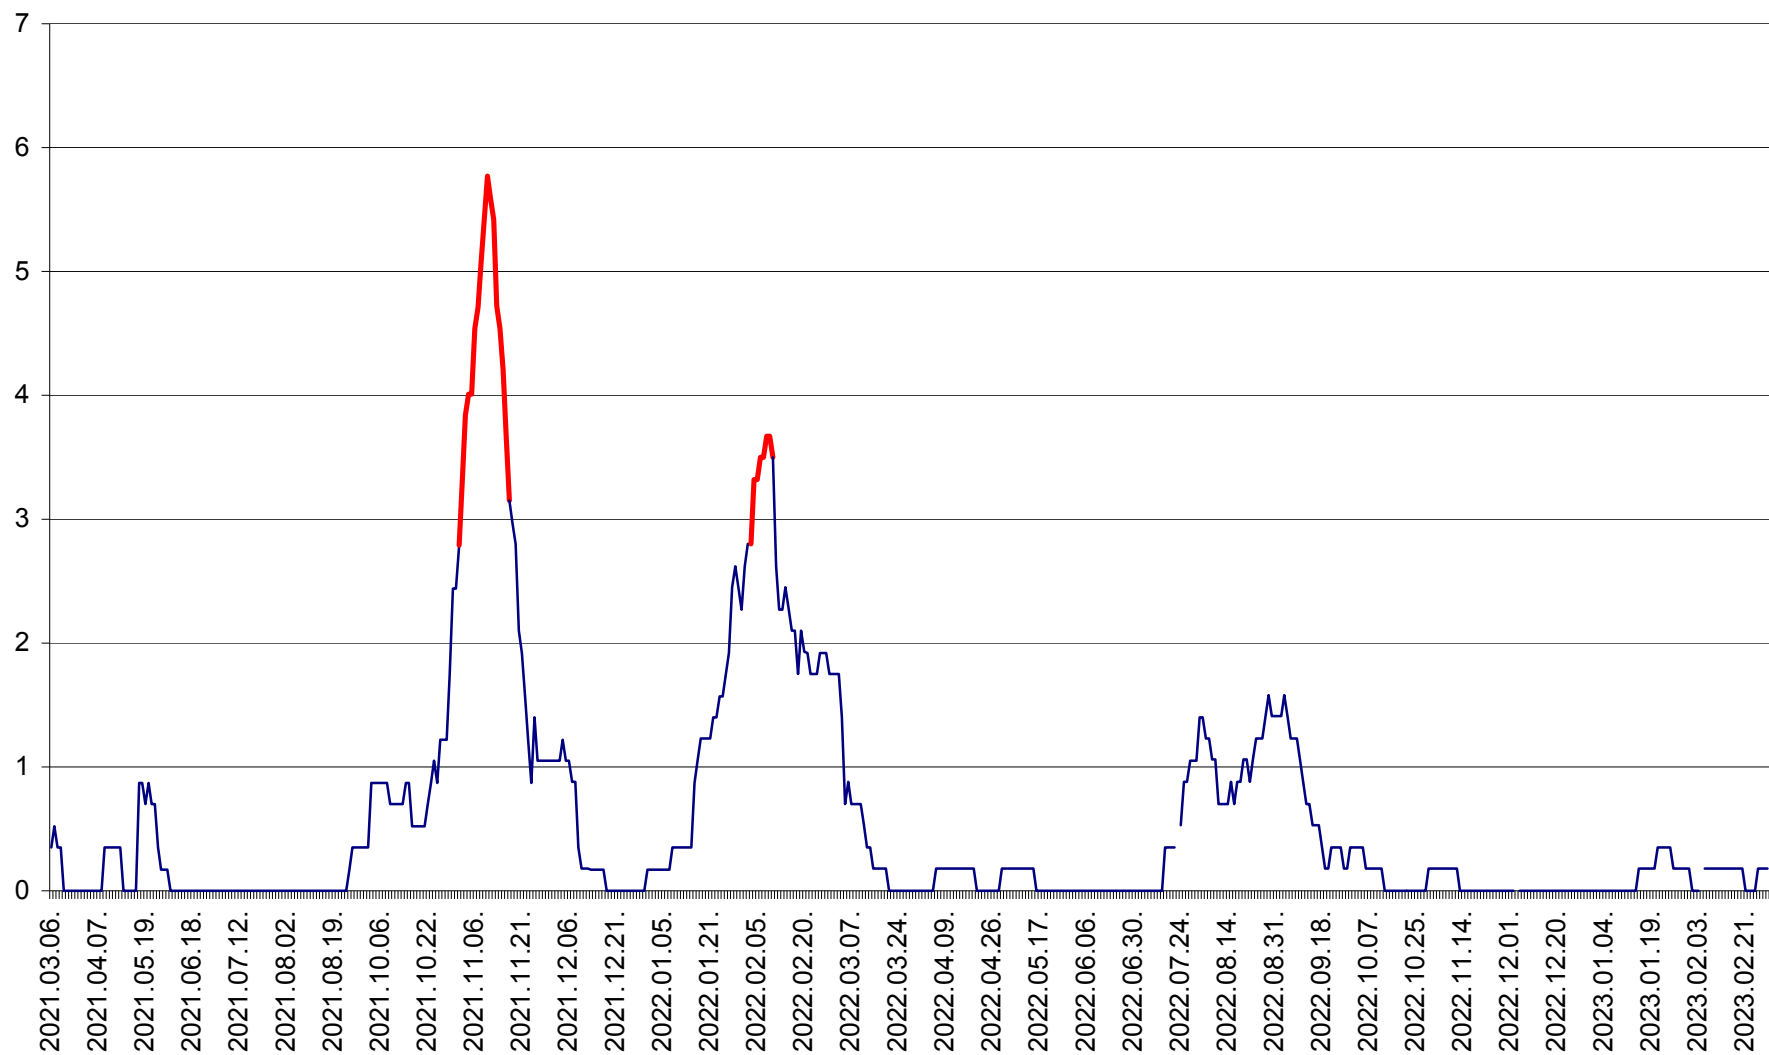

ORAȘ BĂLAN - Evoluția incidenței cumulate pe 14 zile la ‰ de locuitori  
2021.03.07. - 2023.03.06.

BILBOR - Evolutia incidentei cumulate pe 14 zile la ‰ de locuitori  
2021.03.07. - 2023.03.06.

ORAȘ BORSEC - Evolutia incidentei cumulate pe 14 zile la ‰ de locuitori  
2021.03.07. - 2023.03.06.

CORBU - Evolutia incidentei cumulate pe 14 zile la ‰ de locuitori  
2021.03.07. - 2023.03.06.

CORUND - Evolutia incidentei cumulate pe 14 zile la ‰ de locuitori  
2021.03.07. - 2023.03.06.

COZMENI - Evolutia incidentei cumulate pe 14 zile la ‰ de locuitori  
2021.03.07. - 2023.03.06.

ORAȘ CRISTURU SECUIESC - Evolutia incidentei cumulate pe 14 zile la ‰ de locuitori  
2021.03.07. - 2023.03.06.

DĂNEȘTI - Evolutia incidentei cumulate pe 14 zile la ‰ de locuitori  
2021.03.07. - 2023.03.06.

DÂRJIU - Evolutia incidentei cumulate pe 14 zile la ‰ de locuitori  
2021.03.07. - 2023.03.06.

DEALU - Evolutia incidentei cumulate pe 14 zile la ‰ de locuitori  
2021.03.07. - 2023.03.06.

DITRĂU - Evolutia incidentei cumulate pe 14 zile la ‰ de locuitori  
2021.03.07. - 2023.03.06.