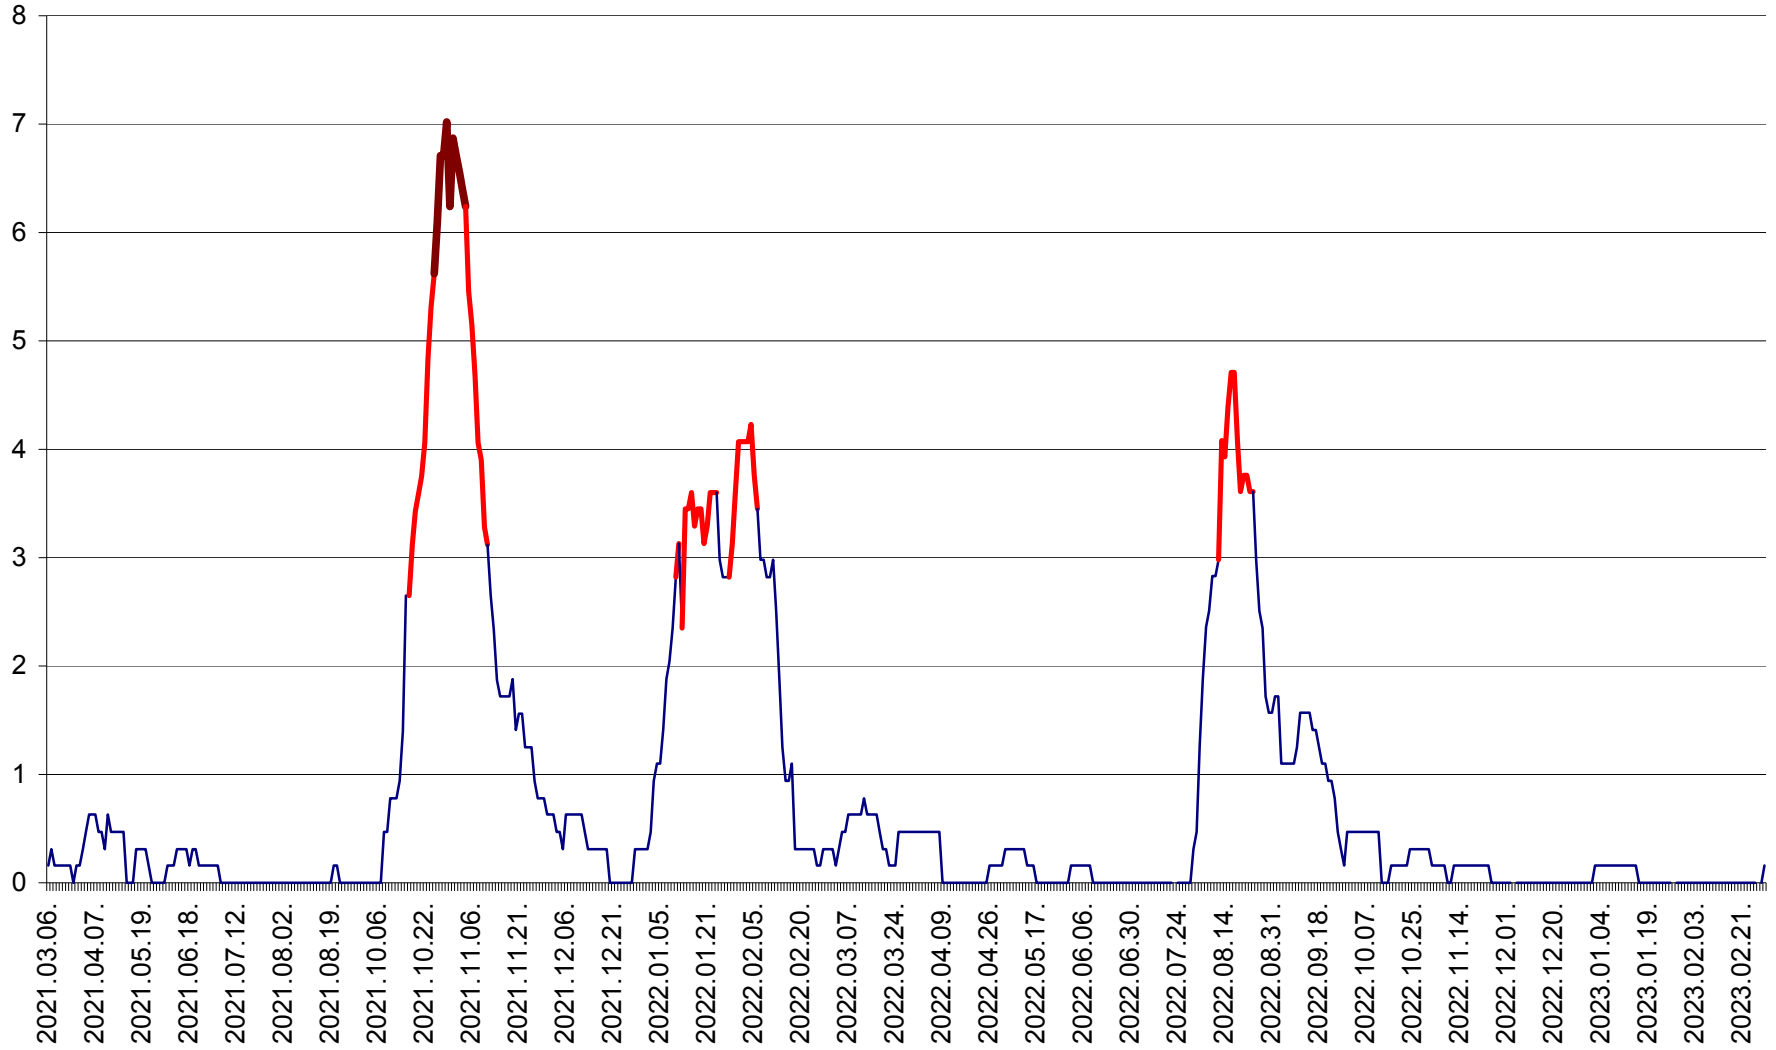

PLĂIEȘII DE JOS - Evolutia incidentei cumulate pe 14 zile la ‰ de locuitori  
2021.03.07. - 2023.03.06.

PORUMBENI - Evolutia incidentei cumulate pe 14 zile la ‰ de locuitori  
2021.03.07. - 2023.03.06.

PRAID - Evolutia incidentei cumulate pe 14 zile la ‰ de locuitori  
2021.03.07. - 2023.03.06.

RACU - Evolutia incidentei cumulate pe 14 zile la ‰ de locuitori  
2021.03.07. - 2023.03.06.

REMETEA - Evolutia incidentei cumulate pe 14 zile la % de locuitori  
2021.03.07. - 2023.03.06.