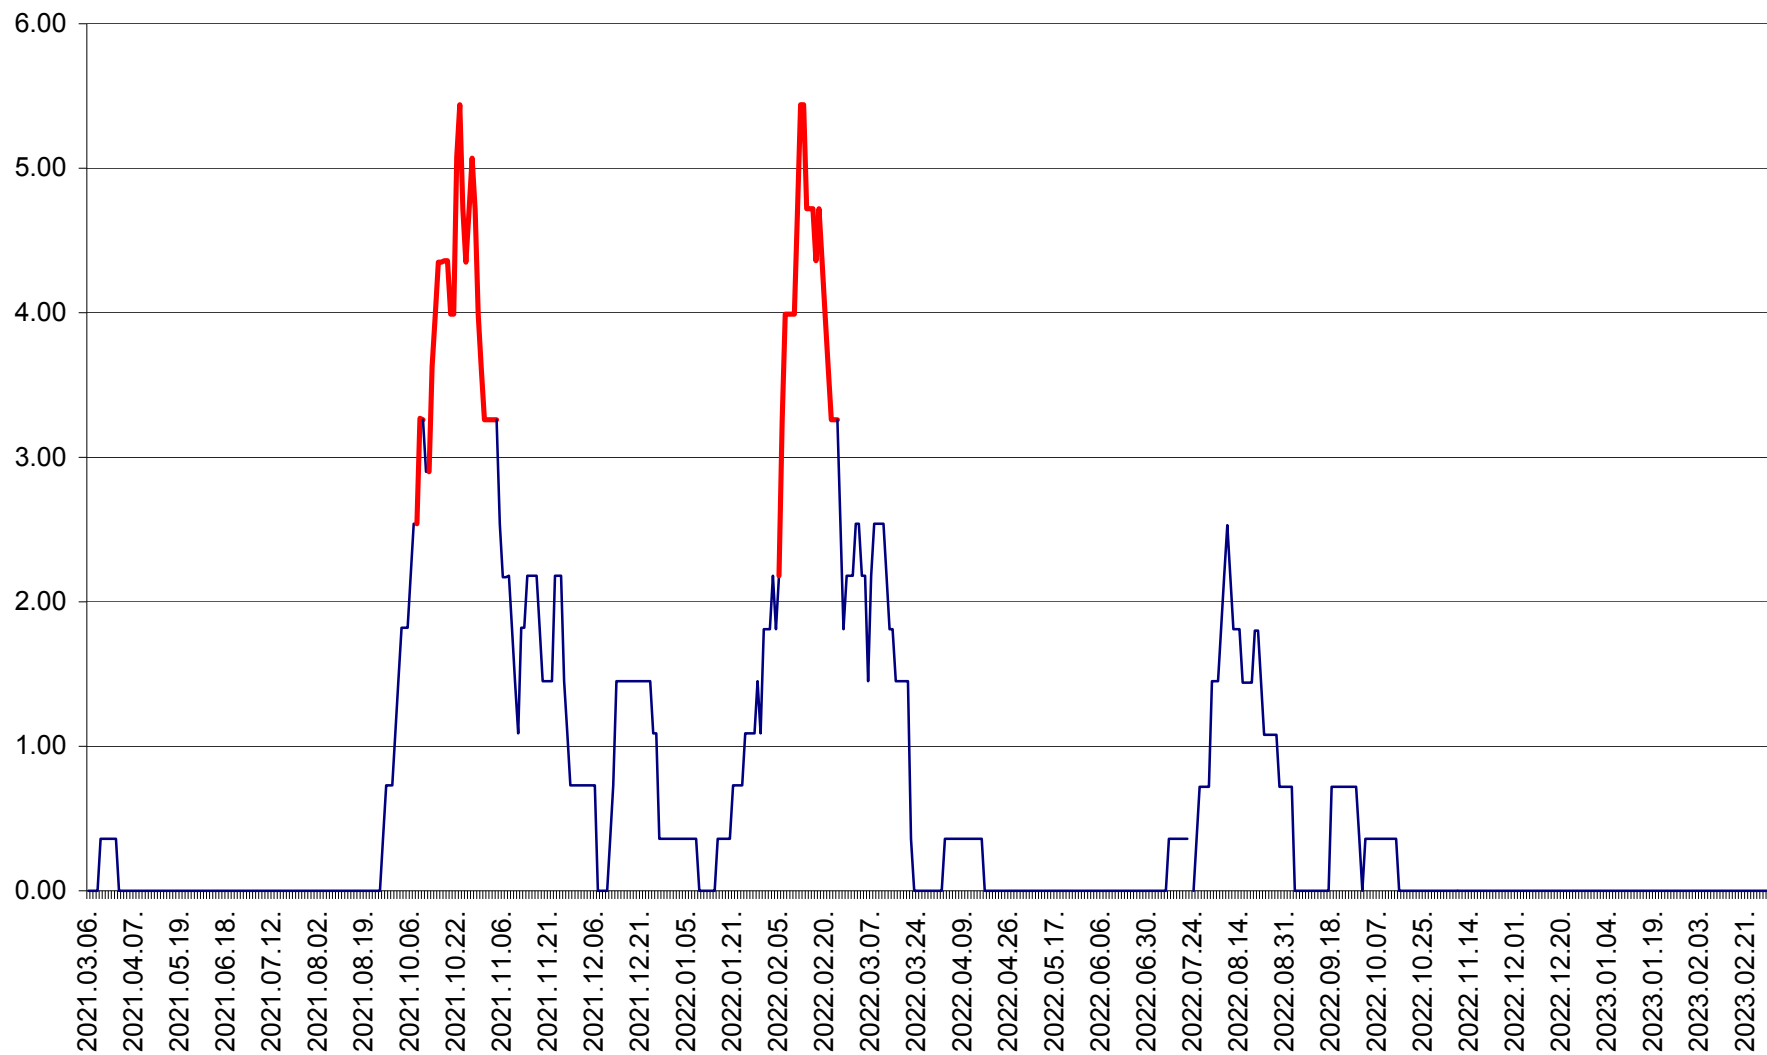

ATID - Evolutia incidentei cumulate pe 14 zile la ‰ de locuitori  
2021.03.07. - 2023.03.06.

AVRĂMEȘTI - Evolutia incidentei cumulate pe 14 zile la ‰ de locuitori  
2021.03.07. - 2023.03.06.

ORAȘ BĂILE TUȘNAD - Evolutia incidentei cumulate pe 14 zile la ‰ de locuitori  
2021.03.07. - 2023.03.06.

ORAȘ BĂLAN - Evoluția incidenței cumulate pe 14 zile la ‰ de locuitori  
2021.03.07. - 2023.03.06.

BILBOR - Evolutia incidentei cumulate pe 14 zile la ‰ de locuitori  
2021.03.07. - 2023.03.06.

ORAȘ BORSEC - Evolutia incidentei cumulate pe 14 zile la ‰ de locuitori  
2021.03.07. - 2023.03.06.

BRĂDEȘTI - Evoluția incidenței cumulate pe 14 zile la ‰ de locuitori  
2021.03.07. - 2023.03.06.

CĂPÂLNIȚA - Evoluția incidenței cumulate pe 14 zile la ‰ de locuitori  
2021.03.07. - 2023.03.06.

CÂRȚA - Evolutia incidentei cumulate pe 14 zile la ‰ de locuitori  
2021.03.07. - 2023.03.06.