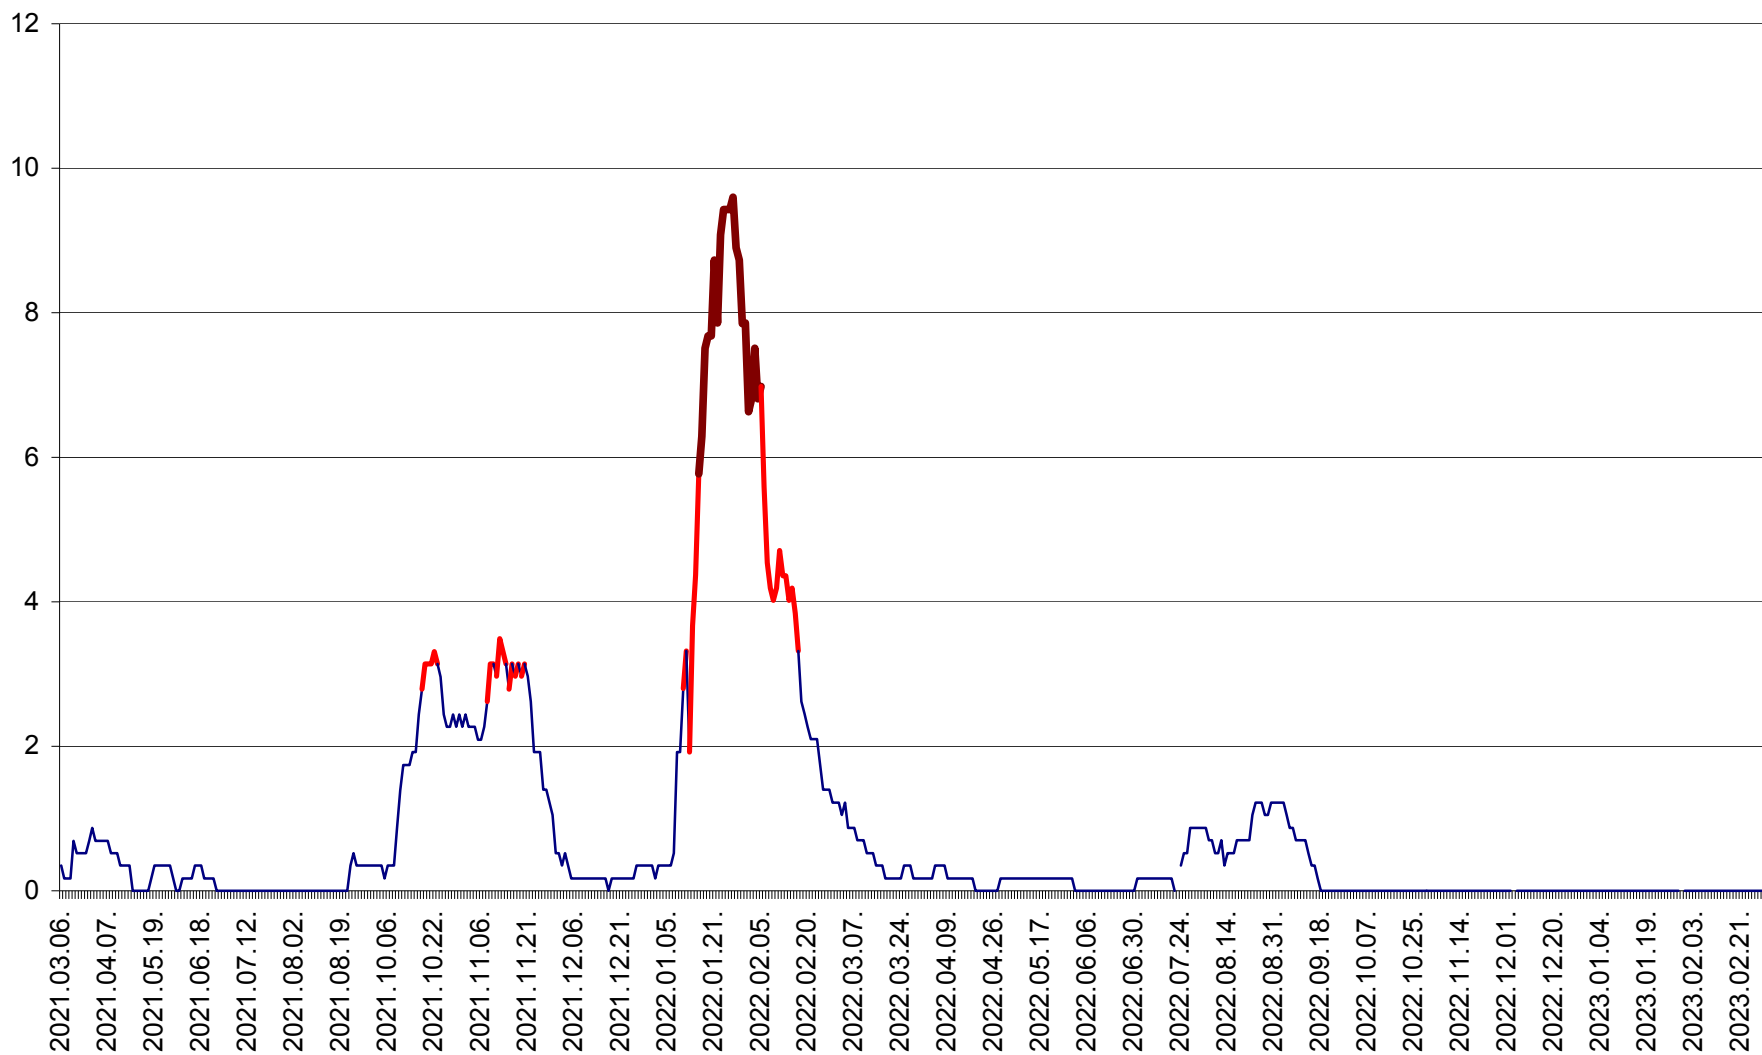

DÂRJIU - Evolutia incidentei cumulate pe 14 zile la ‰ de locuitori  
2021.03.07. - 2023.03.06.

DEALU - Evolutia incidentei cumulate pe 14 zile la ‰ de locuitori  
2021.03.07. - 2023.03.06.

DITRĂU - Evolutia incidentei cumulate pe 14 zile la ‰ de locuitori  
2021.03.07. - 2023.03.06.

FELICENI - Evolutia incidentei cumulate pe 14 zile la % de locuitori  
2021.03.07. - 2023.03.06.

FRUMOASA - Evolutia incidentei cumulate pe 14 zile la ‰ de locuitori  
2021.03.07. - 2023.03.06.

GĂLĂUȚAȘ - Evoluția incidenței cumulate pe 14 zile la ‰ de locuitori  
2021.03.07. - 2023.03.06.

MUNICIPIUL GHEORGHENI - Evolutia incidentei cumulate pe 14 zile la ‰ de locuitori  
2021.03.07. - 2023.03.06.

JOSENI - Evolutia incidentei cumulate pe 14 zile la ‰ de locuitori  
2021.03.07. - 2023.03.06.

LĂZAREA - Evolutia incidentei cumulate pe 14 zile la % de locuitori  
2021.03.07. - 2023.03.06.

LELICENI - Evolutia incidentei cumulate pe 14 zile la ‰ de locuitori  
2021.03.07. - 2023.03.06.

LUETA - Evolutia incidentei cumulate pe 14 zile la ‰ de locuitori  
2021.03.07. - 2023.03.06.