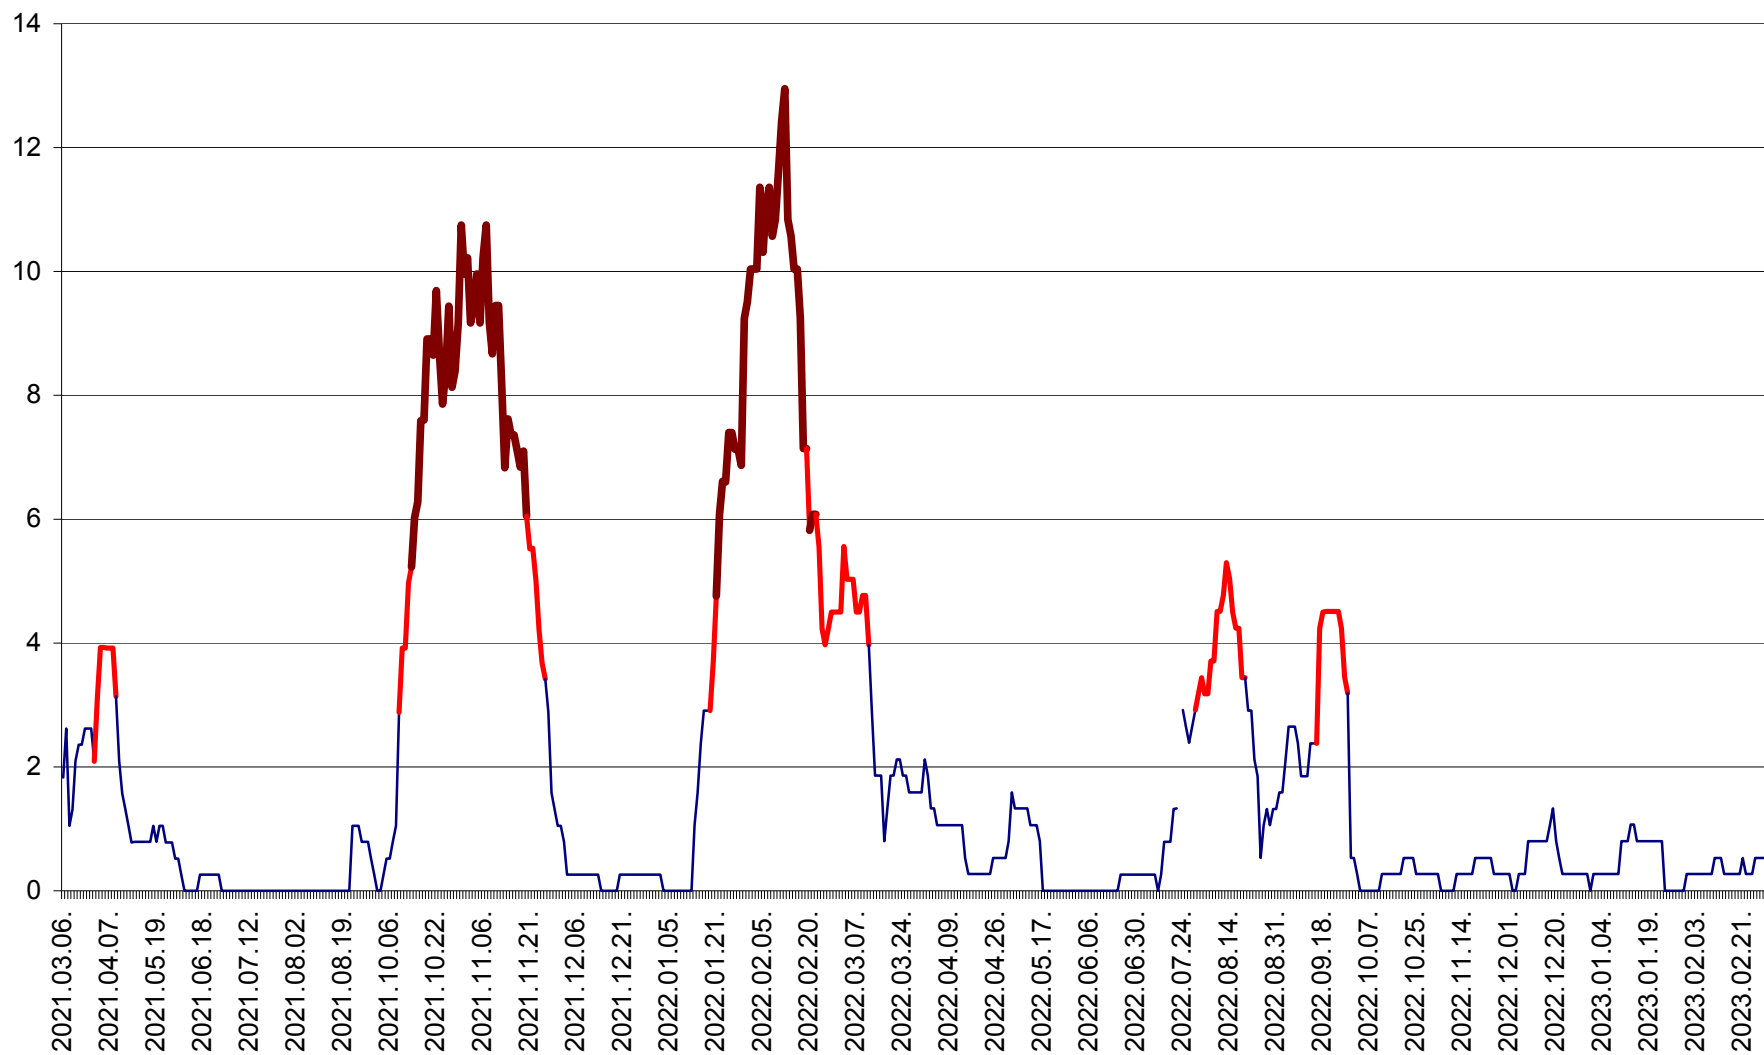

SATU MARE - Evolutia incidentei cumulate pe 14 zile la ‰ de locuitori
2021.03.07. - 2023.03.06.