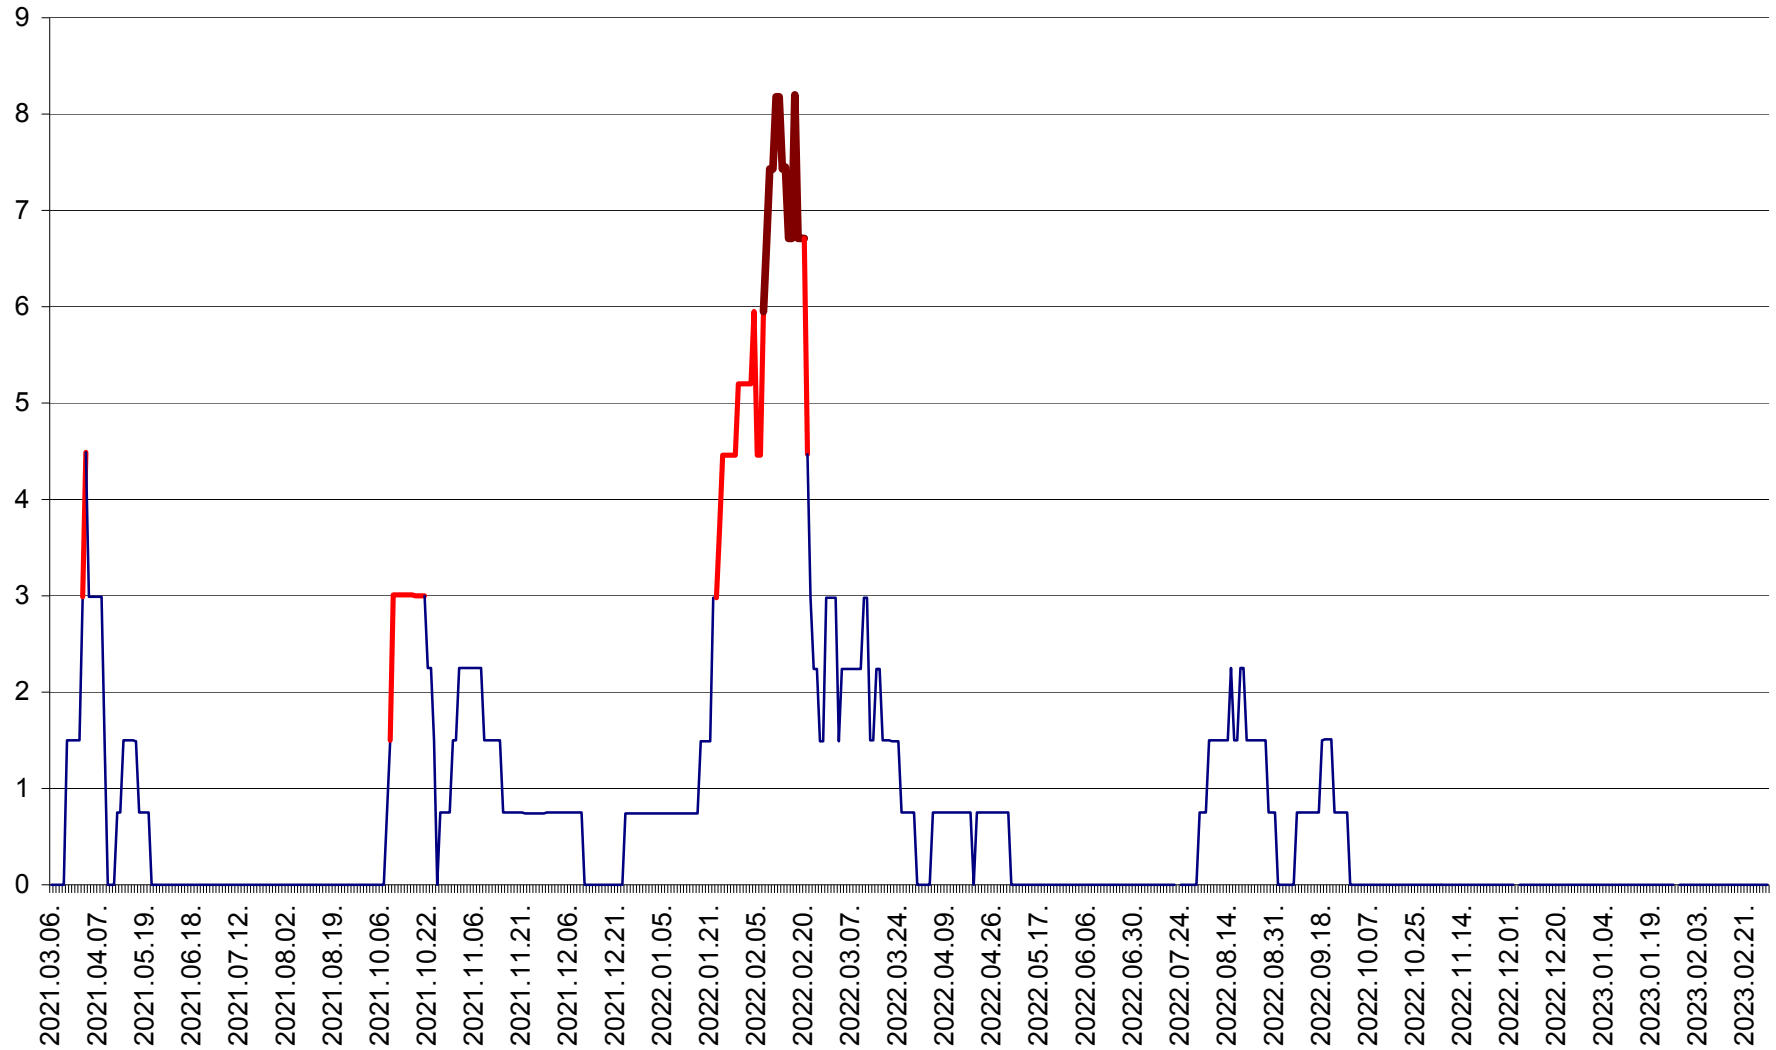

LUNCA DE JOS - Evolutia incidentei cumulate pe 14 zile la ‰ de locuitori  
2021.03.07. - 2023.03.06.

LUNCA DE SUS - Evolutia incidentei cumulate pe 14 zile la ‰ de locuitori  
2021.03.07. - 2023.03.06.

LUPENI - Evolutia incidentei cumulate pe 14 zile la ‰ de locuitori  
2021.03.07. - 2023.03.06.

MĂDĂRAȘ - Evolutia incidentei cumulate pe 14 zile la ‰ de locuitori  
2021.03.07. - 2023.03.06.

MĂRTINIȘ - Evolutia incidentei cumulate pe 14 zile la ‰ de locuitori  
2021.03.07. - 2023.03.06.

MEREȘTI - Evolutia incidentei cumulate pe 14 zile la ‰ de locuitori  
2021.03.07. - 2023.03.06.

MUNICIPIUL MIERCUREA-CIUC - Evolutia incidentei cumulate pe 14 zile la ‰ de locuitori  
2021.03.07. - 2023.03.06.