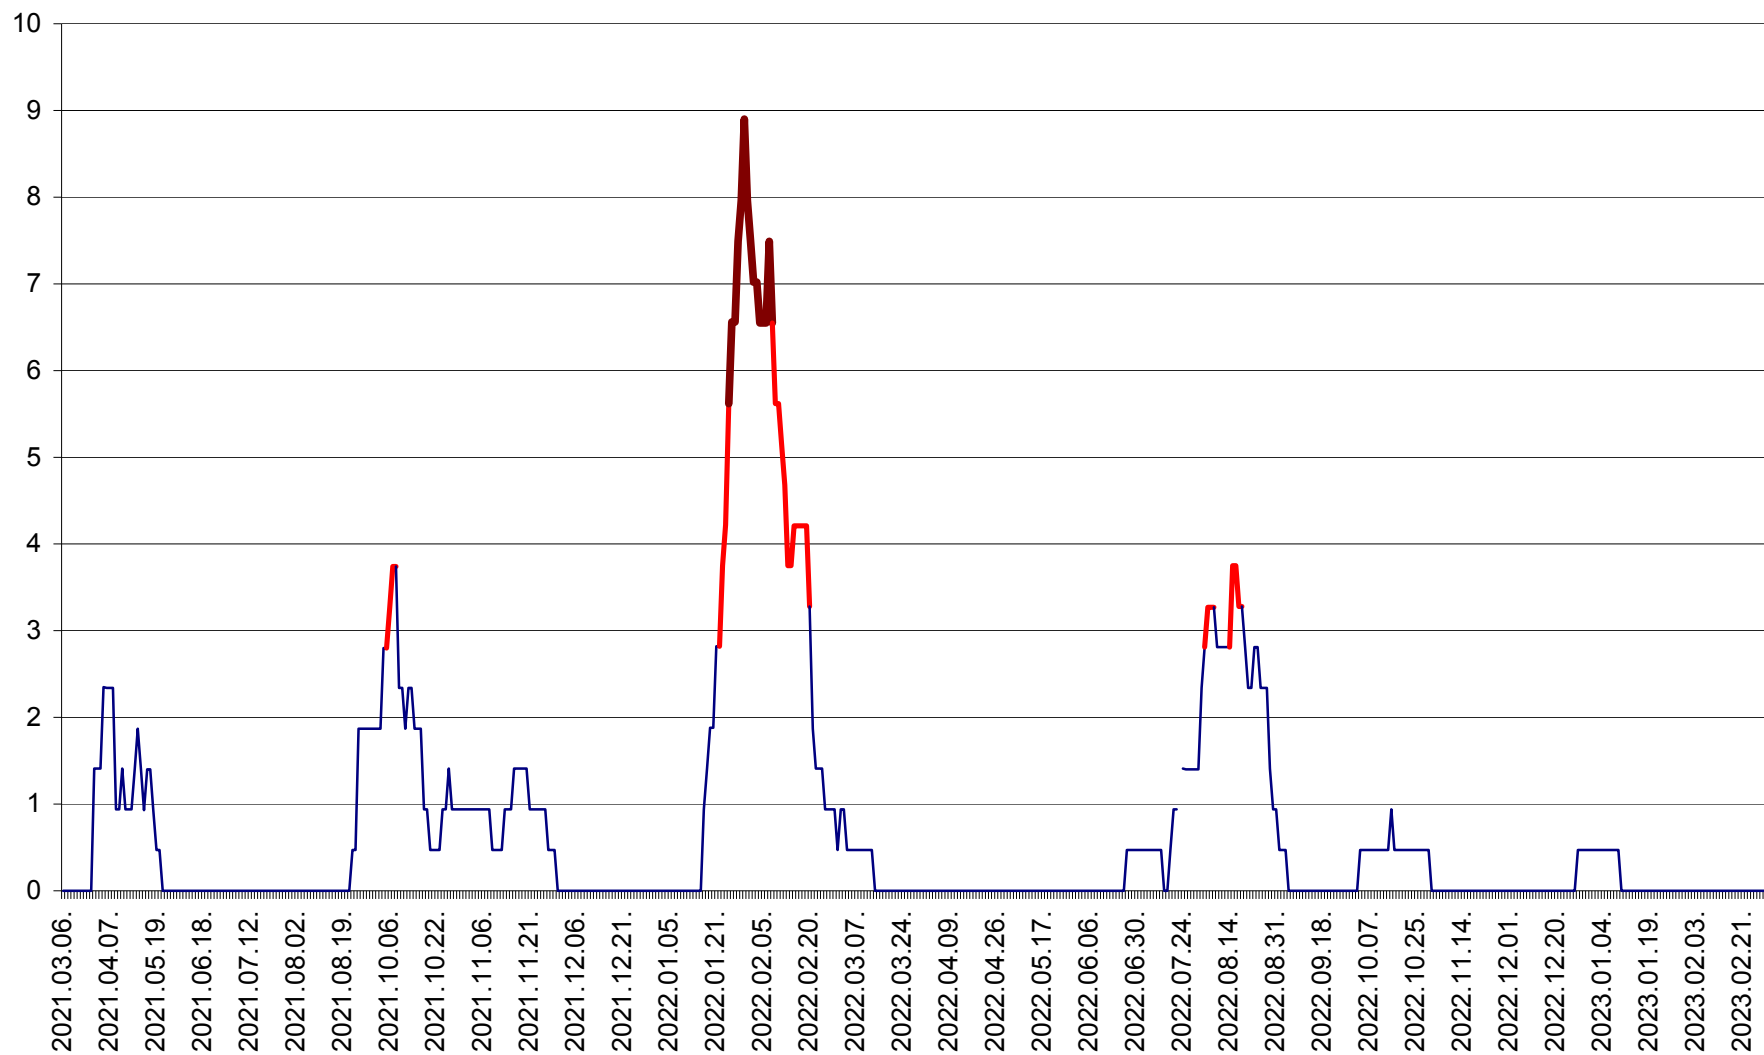

SECUIENI - Evolutia incidentei cumulate pe 14 zile la ‰ de locuitori
2021.03.07. - 2023.03.06.