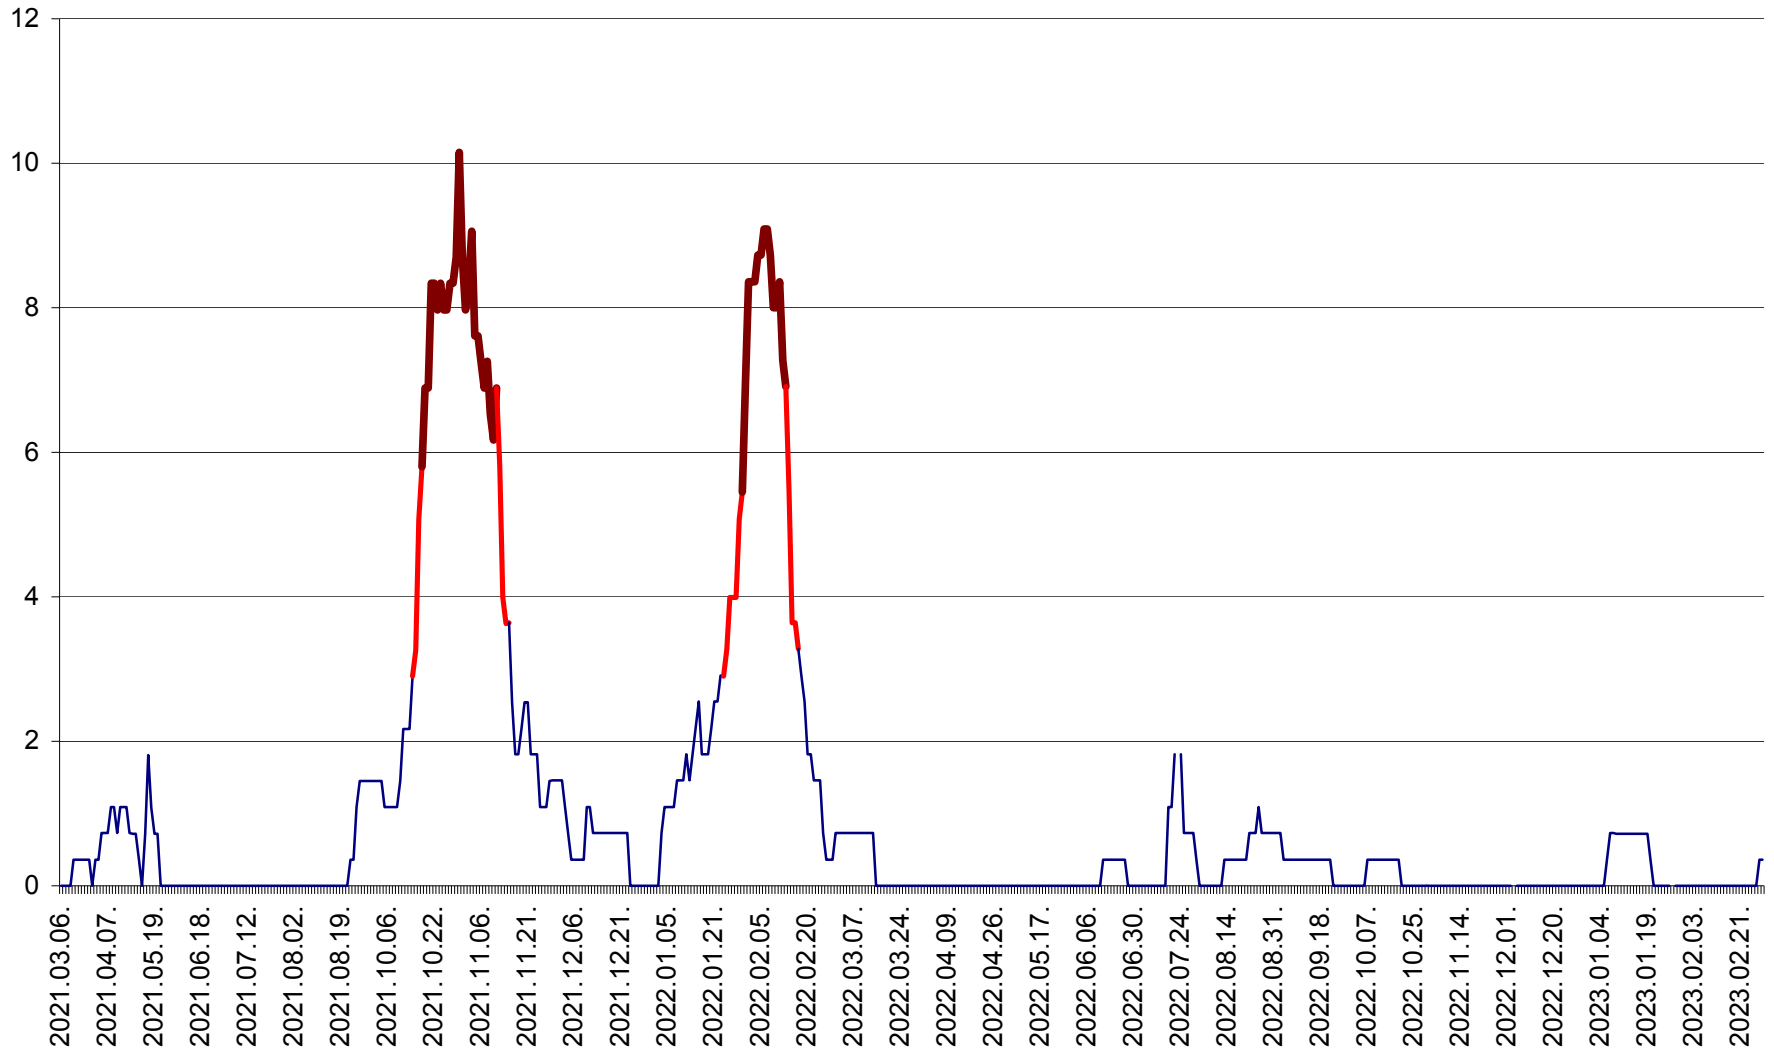

MUGENI - Evolutia incidentei cumulate pe 14 zile la ‰ de locuitori
2021.03.07. - 2023.03.06.