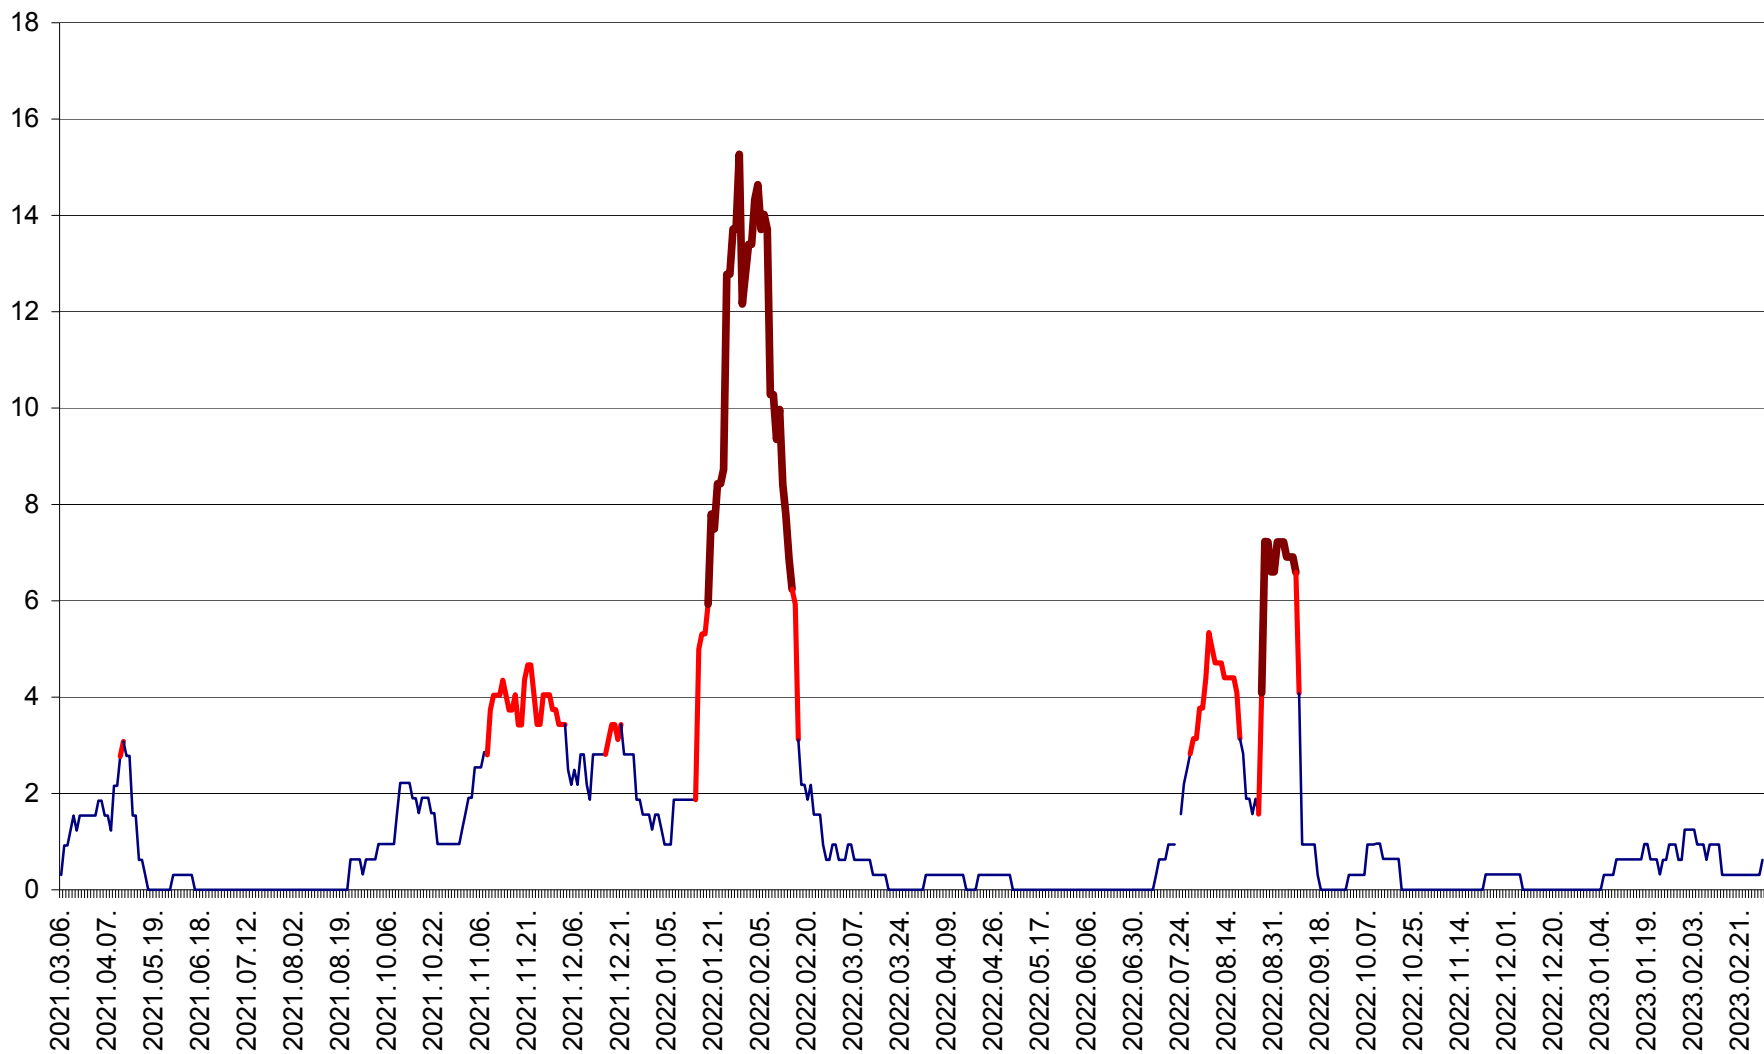

TUȘNAD - Evolutia incidentei cumulate pe 14 zile la ‰ de locuitori
2021.03.07. - 2023.03.06.