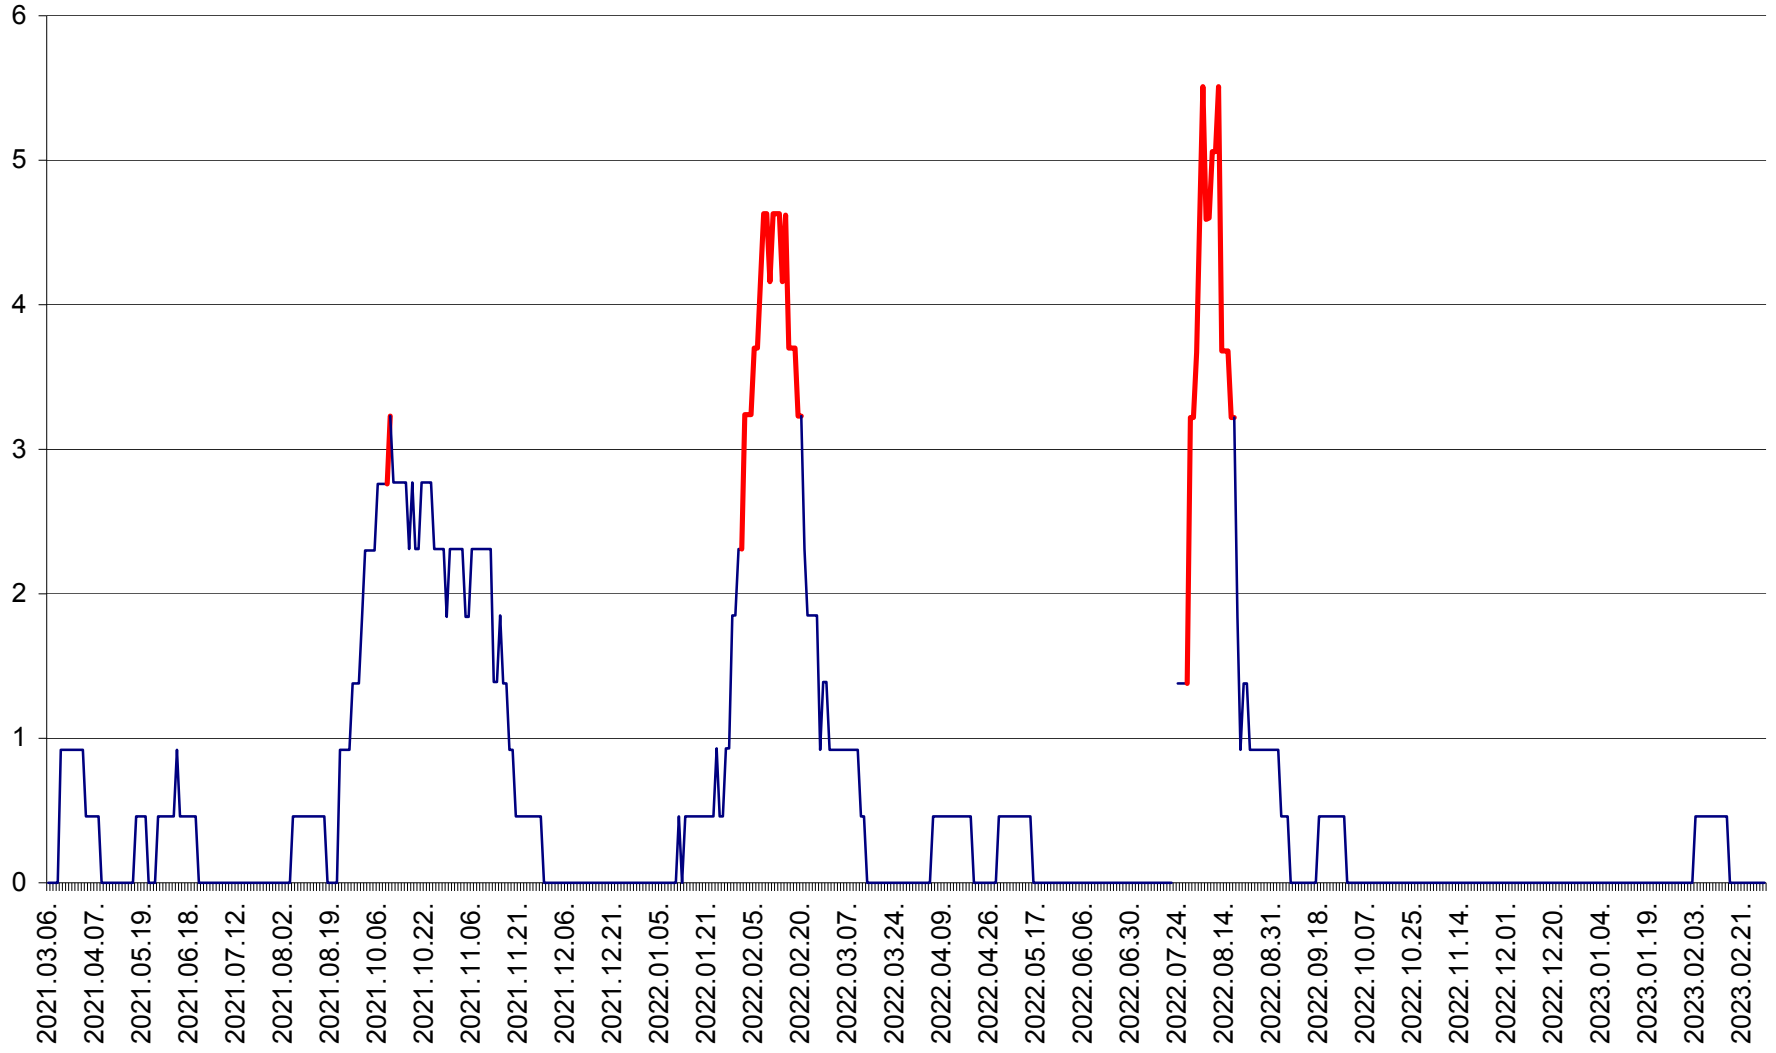

ULIEȘ - Evoluția incidentei cumulate pe 14 zile la ‰ de locuitori
2021.03.07. - 2023.03.06.