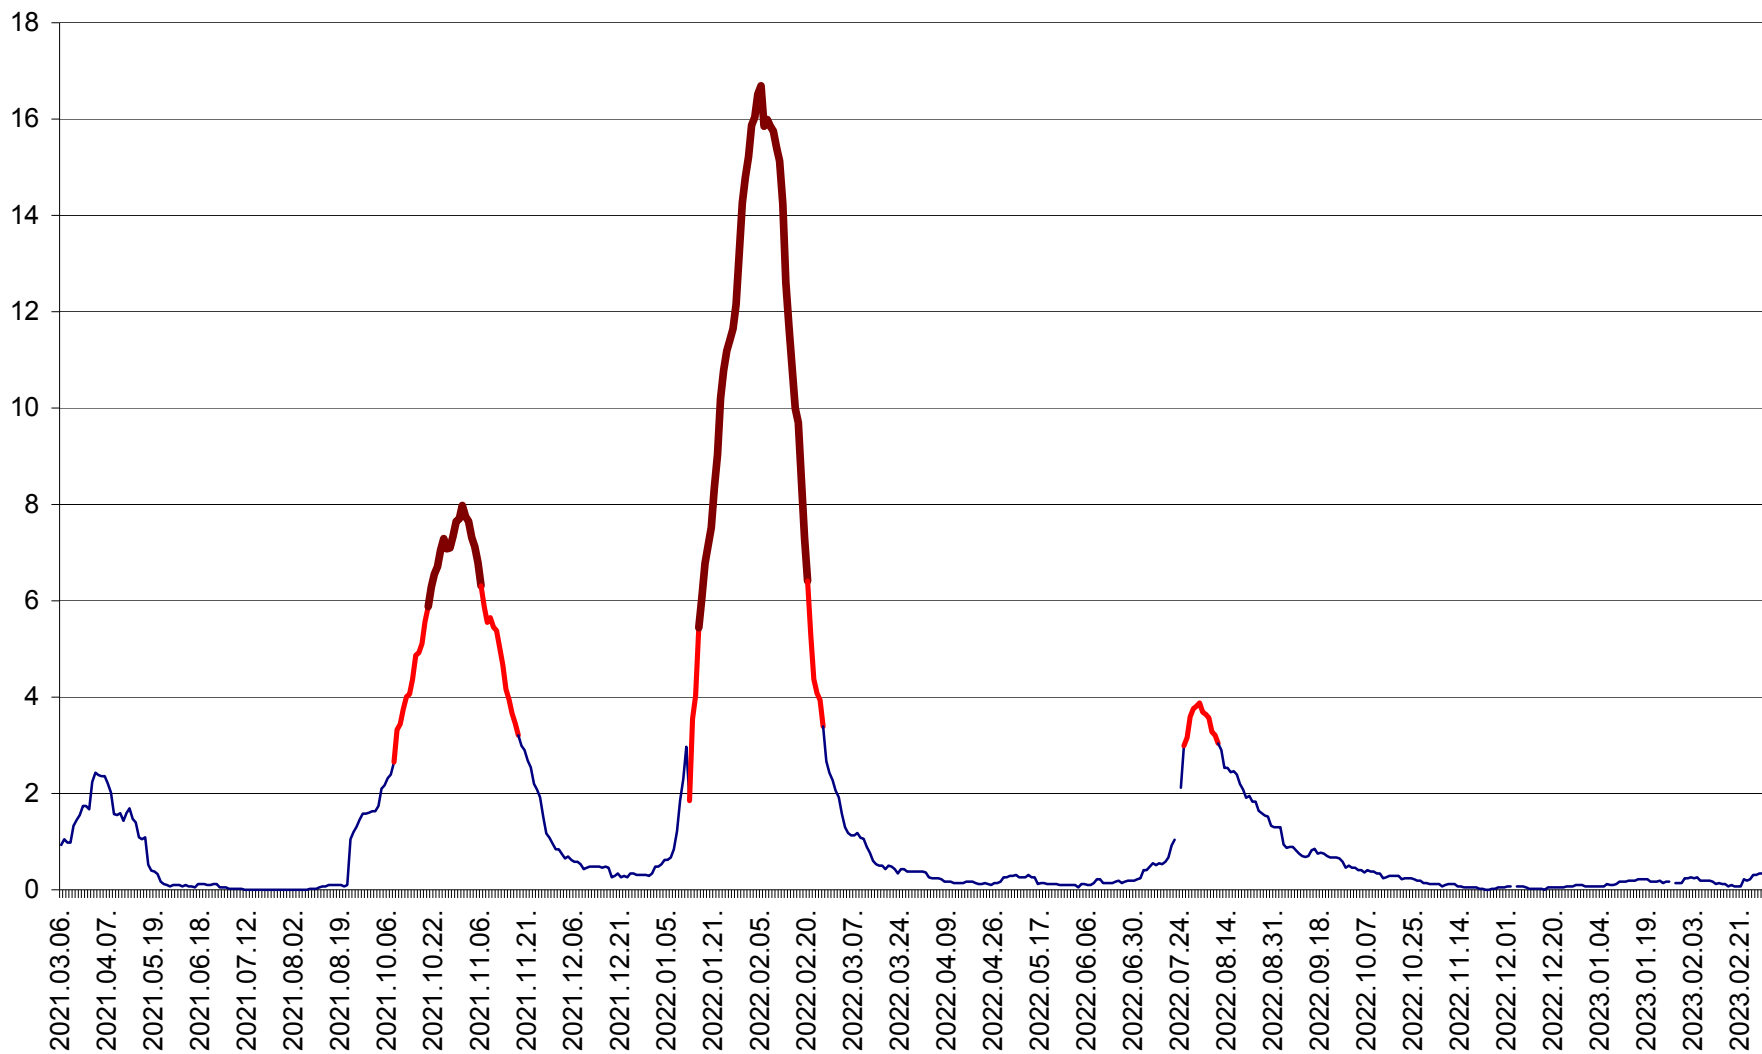

LUNCA DE JOS - Evolutia incidentei cumulate pe 14 zile la ‰ de locuitori  
2021.03.07. - 2023.03.06.

LUNCA DE SUS - Evolutia incidentei cumulate pe 14 zile la ‰ de locuitori  
2021.03.07. - 2023.03.06.

LUPENI - Evolutia incidentei cumulate pe 14 zile la ‰ de locuitori  
2021.03.07. - 2023.03.06.

MĂDĂRAȘ - Evolutia incidentei cumulate pe 14 zile la ‰ de locuitori  
2021.03.07. - 2023.03.06.

MĂRTINIȘ - Evolutia incidentei cumulate pe 14 zile la ‰ de locuitori  
2021.03.07. - 2023.03.06.

MEREȘTI - Evolutia incidentei cumulate pe 14 zile la ‰ de locuitori  
2021.03.07. - 2023.03.06.

MUNICIPIUL MIERCUREA-CIUC - Evolutia incidentei cumulate pe 14 zile la ‰ de locuitori  
2021.03.07. - 2023.03.06.