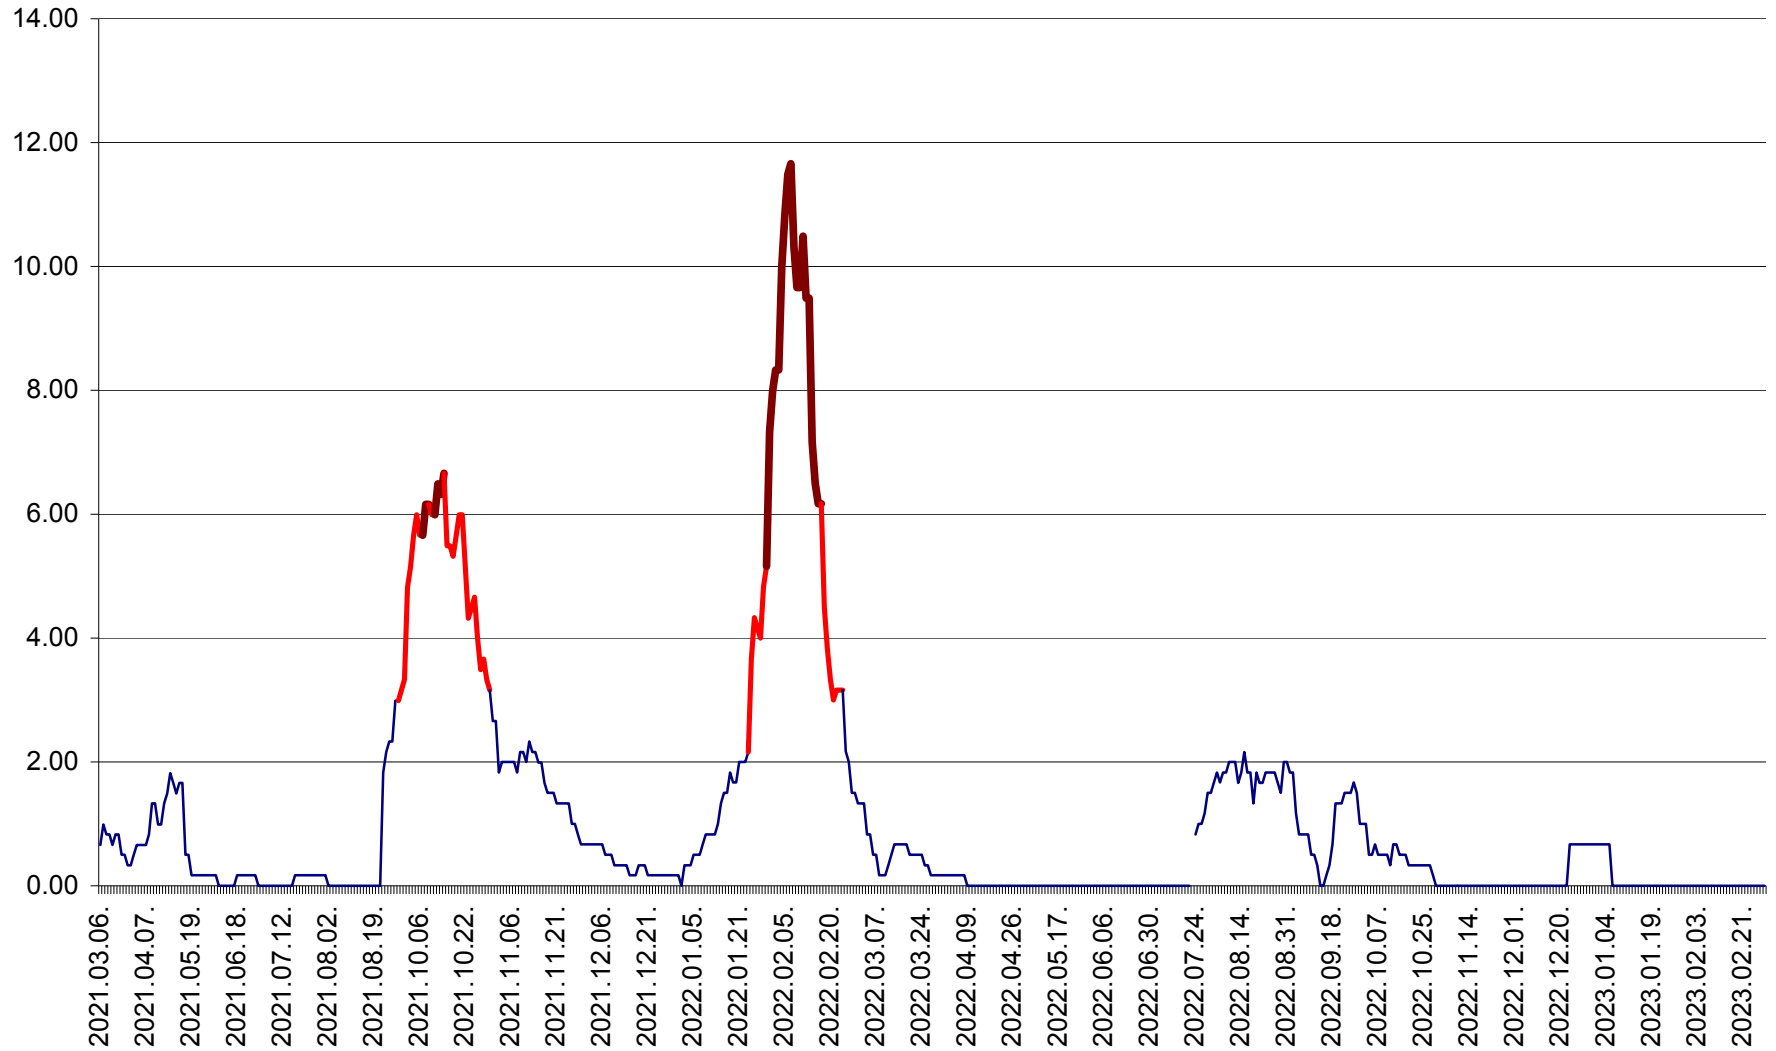

VĂRȘAG - Evolutia incidentei cumulate pe 14 zile la ‰ de locuitori  
2021.03.07. - 2023.03.06.

ORAȘ VLĂHIȚA - Evolutia incidentei cumulate pe 14 zile la ‰ de locuitori  
2021.03.07. - 2023.03.06.

VOȘLĂBENI - Evolutia incidentei cumulate pe 14 zile la ‰ de locuitori  
2021.03.07. - 2023.03.06.

ZETEA - Evolutia incidentei cumulate pe 14 zile la ‰ de locuitori  
2021.03.07. - 2023.03.06.

Total - Evolutia incidentei cumulate pe 14 zile la ‰ de locuitori  
2021.03.07. - 2023.03.06.