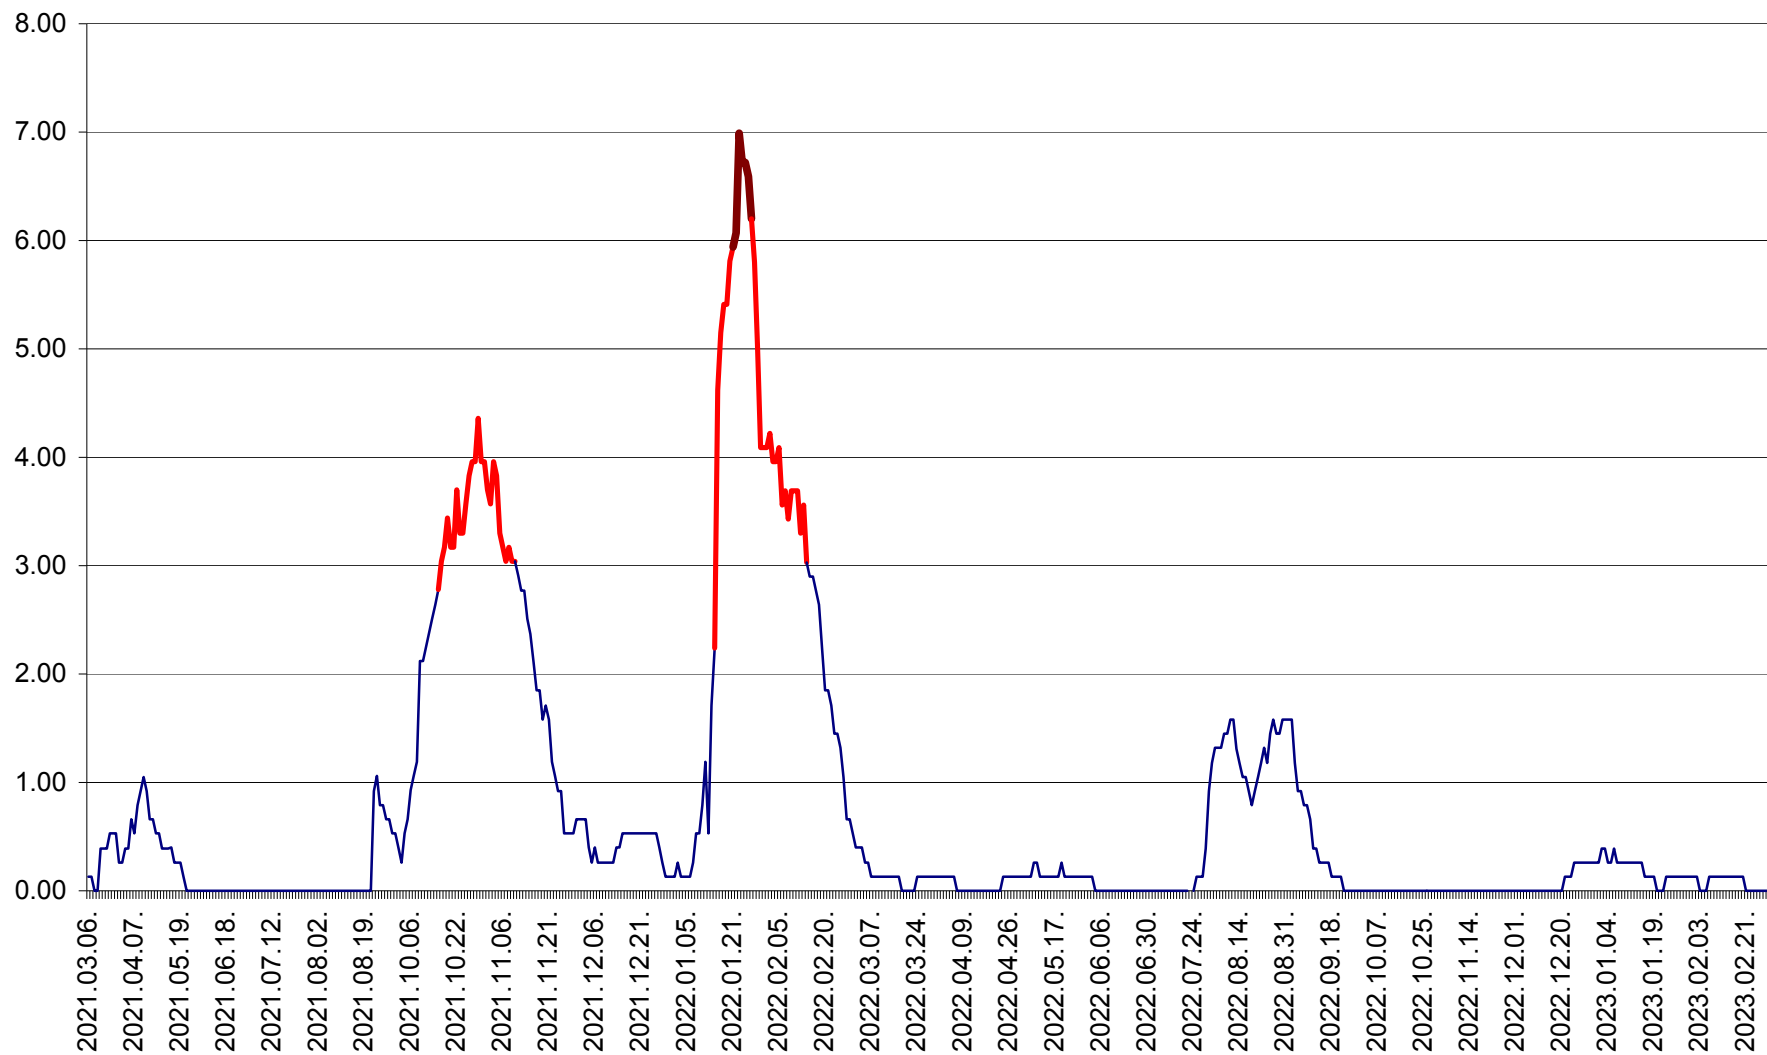

VOȘLĂBENI - Evolutia incidentei cumulate pe 14 zile la ‰ de locuitori
2021.03.07. - 2023.03.06.