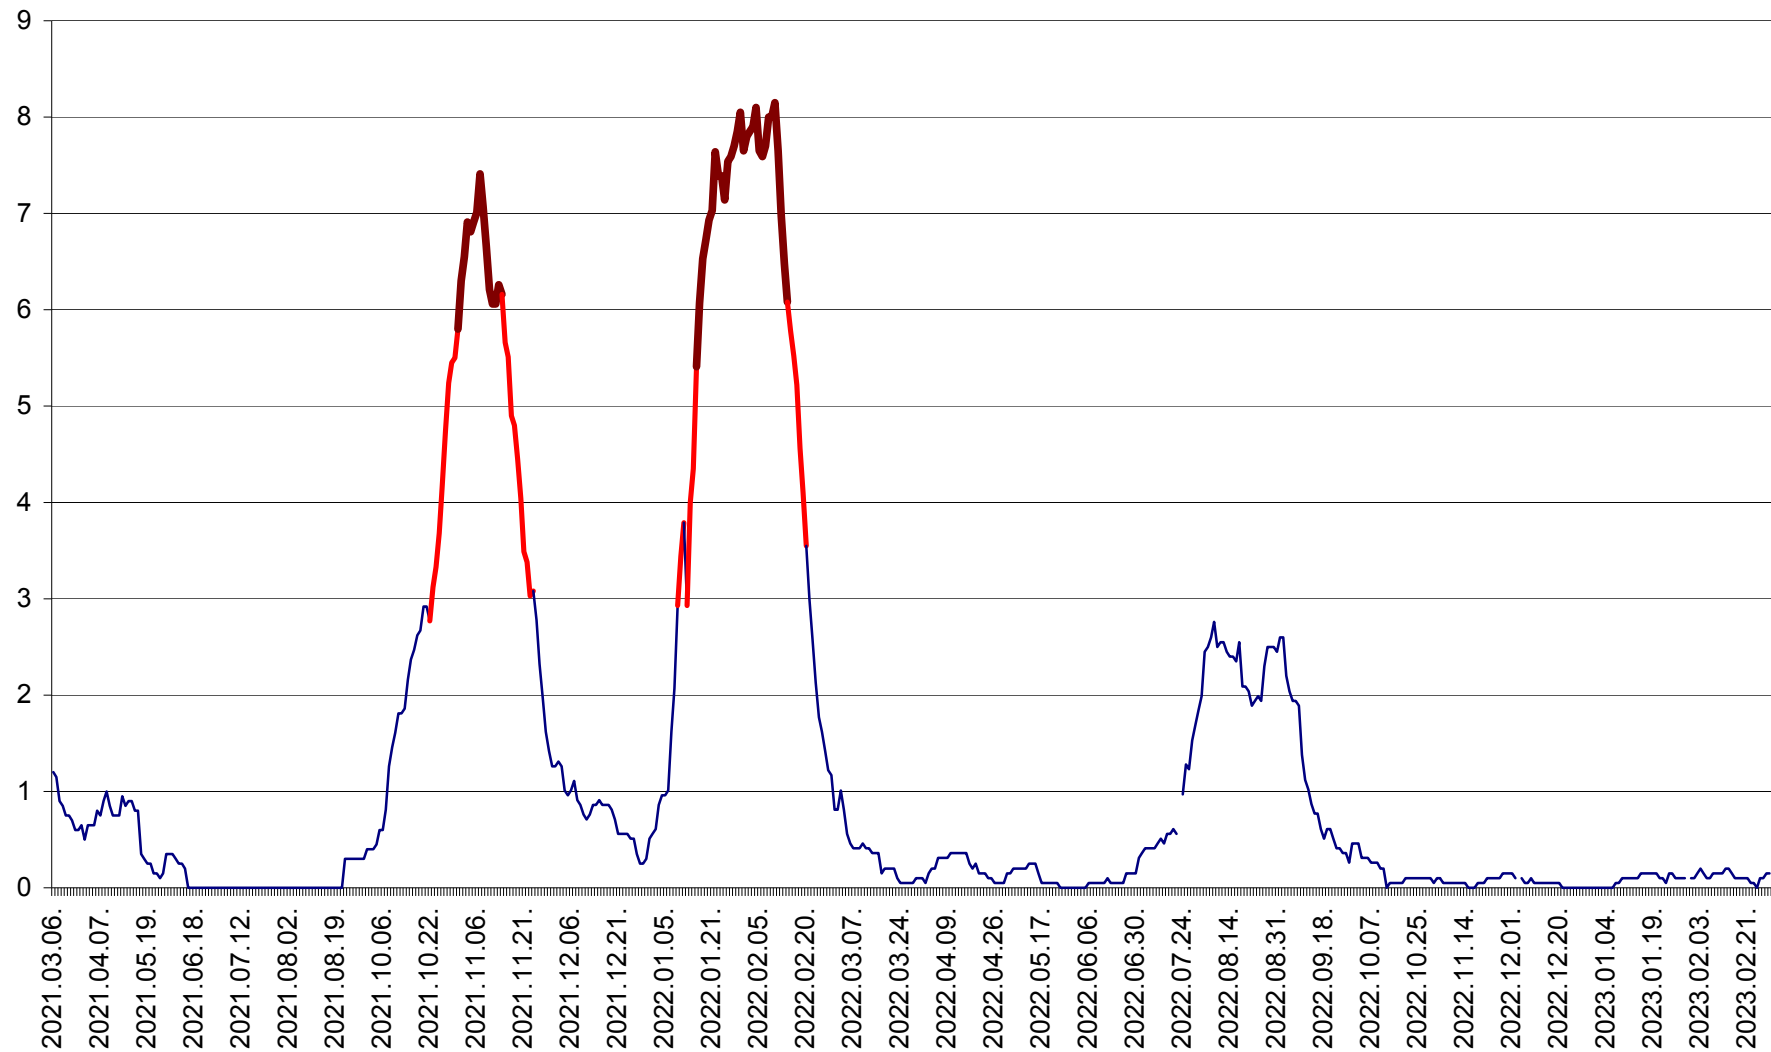

DÂRJIU - Evolutia incidentei cumulate pe 14 zile la ‰ de locuitori  
2021.03.07. - 2023.03.06.

DEALU - Evolutia incidentei cumulate pe 14 zile la ‰ de locuitori  
2021.03.07. - 2023.03.06.

DITRĂU - Evolutia incidentei cumulate pe 14 zile la ‰ de locuitori  
2021.03.07. - 2023.03.06.

FELICENI - Evolutia incidentei cumulate pe 14 zile la % de locuitori  
2021.03.07. - 2023.03.06.

FRUMOASA - Evolutia incidentei cumulate pe 14 zile la ‰ de locuitori  
2021.03.07. - 2023.03.06.

GĂLĂUȚAȘ - Evoluția incidenței cumulate pe 14 zile la ‰ de locuitori  
2021.03.07. - 2023.03.06.

MUNICIPIUL GHEORGHENI - Evolutia incidentei cumulate pe 14 zile la ‰ de locuitori  
2021.03.07. - 2023.03.06.

JOSENI - Evolutia incidentei cumulate pe 14 zile la ‰ de locuitori  
2021.03.07. - 2023.03.06.

LĂZAREA - Evolutia incidentei cumulate pe 14 zile la % de locuitori  
2021.03.07. - 2023.03.06.

LELICENI - Evolutia incidentei cumulate pe 14 zile la ‰ de locuitori  
2021.03.07. - 2023.03.06.

LUETA - Evolutia incidentei cumulate pe 14 zile la ‰ de locuitori  
2021.03.07. - 2023.03.06.