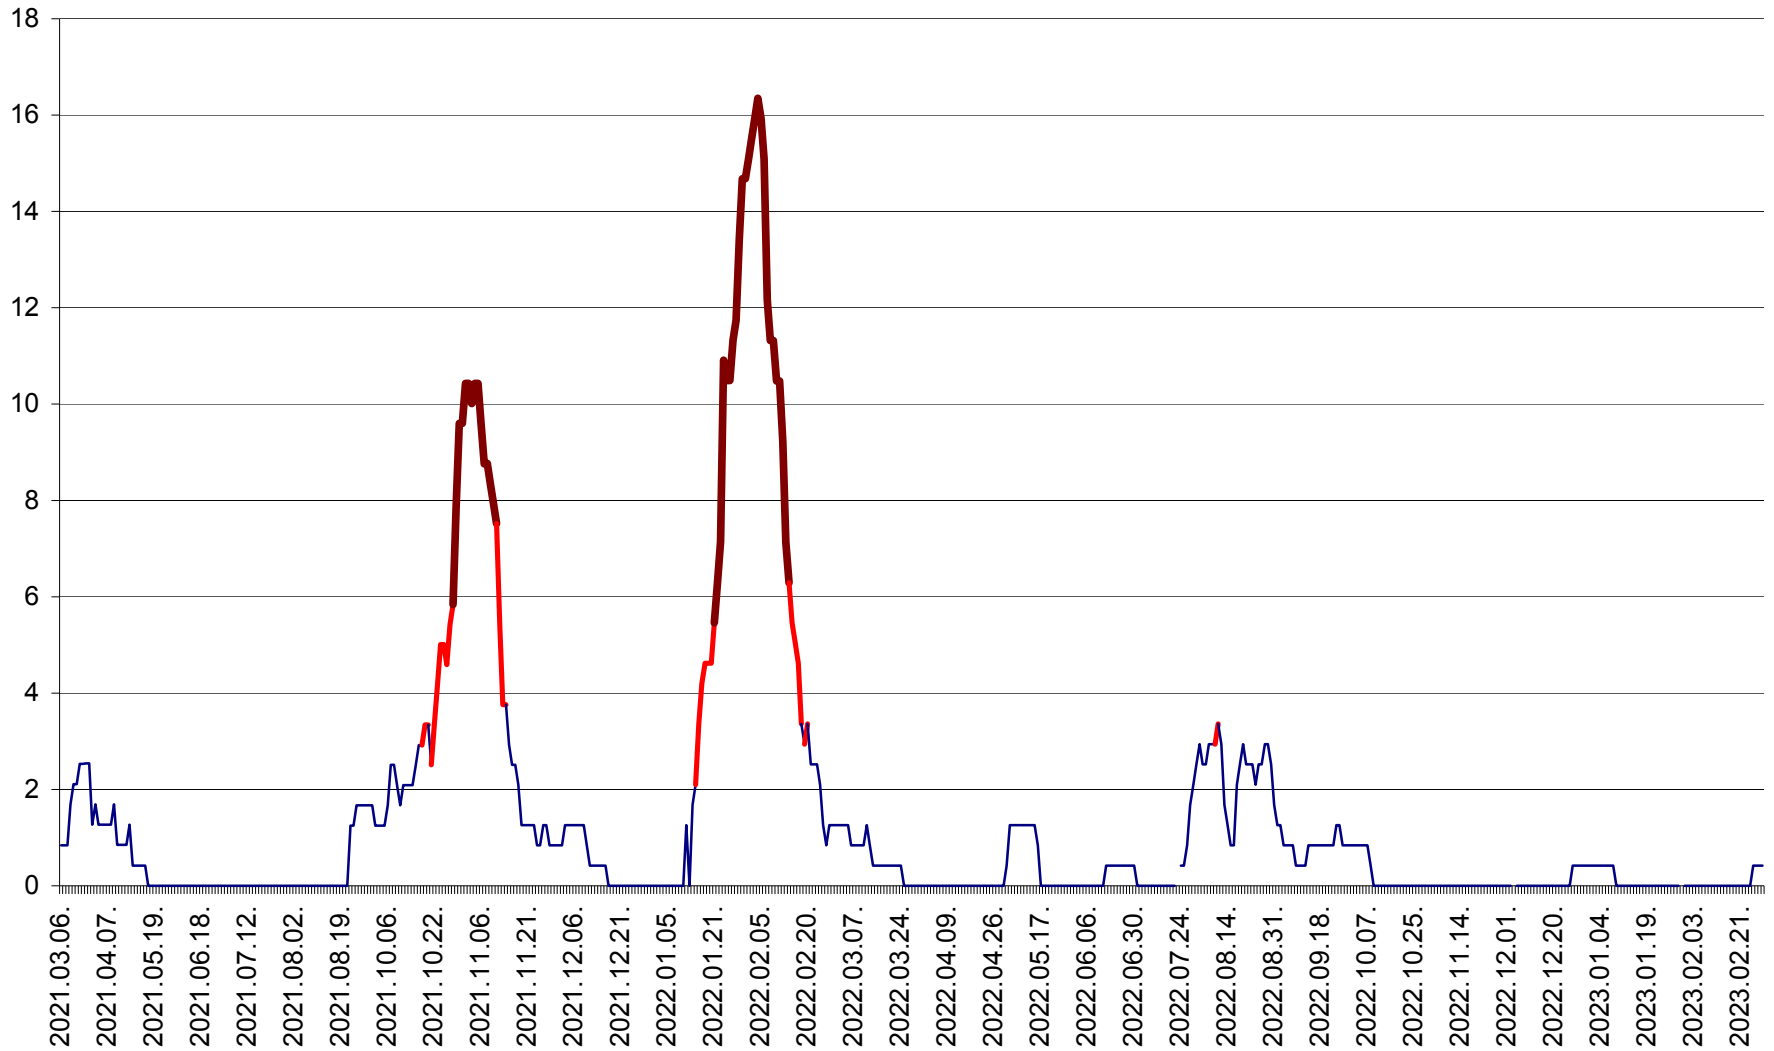

FELICENI - Evolutia incidentei cumulate pe 14 zile la % de locuitori  
2021.03.07. - 2023.03.06.

FRUMOASA - Evolutia incidentei cumulate pe 14 zile la ‰ de locuitori  
2021.03.07. - 2023.03.06.

GĂLĂUȚAȘ - Evoluția incidenței cumulate pe 14 zile la ‰ de locuitori  
2021.03.07. - 2023.03.06.

MUNICIPIUL GHEORGHENI - Evolutia incidentei cumulate pe 14 zile la ‰ de locuitori  
2021.03.07. - 2023.03.06.

JOSENI - Evolutia incidentei cumulate pe 14 zile la ‰ de locuitori  
2021.03.07. - 2023.03.06.

LĂZAREA - Evolutia incidentei cumulate pe 14 zile la % de locuitori  
2021.03.07. - 2023.03.06.

LELICENI - Evolutia incidentei cumulate pe 14 zile la ‰ de locuitori  
2021.03.07. - 2023.03.06.

LUETA - Evolutia incidentei cumulate pe 14 zile la ‰ de locuitori  
2021.03.07. - 2023.03.06.

LUNCA DE JOS - Evolutia incidentei cumulate pe 14 zile la ‰ de locuitori  
2021.03.07. - 2023.03.06.

LUNCA DE SUS - Evolutia incidentei cumulate pe 14 zile la ‰ de locuitori  
2021.03.07. - 2023.03.06.