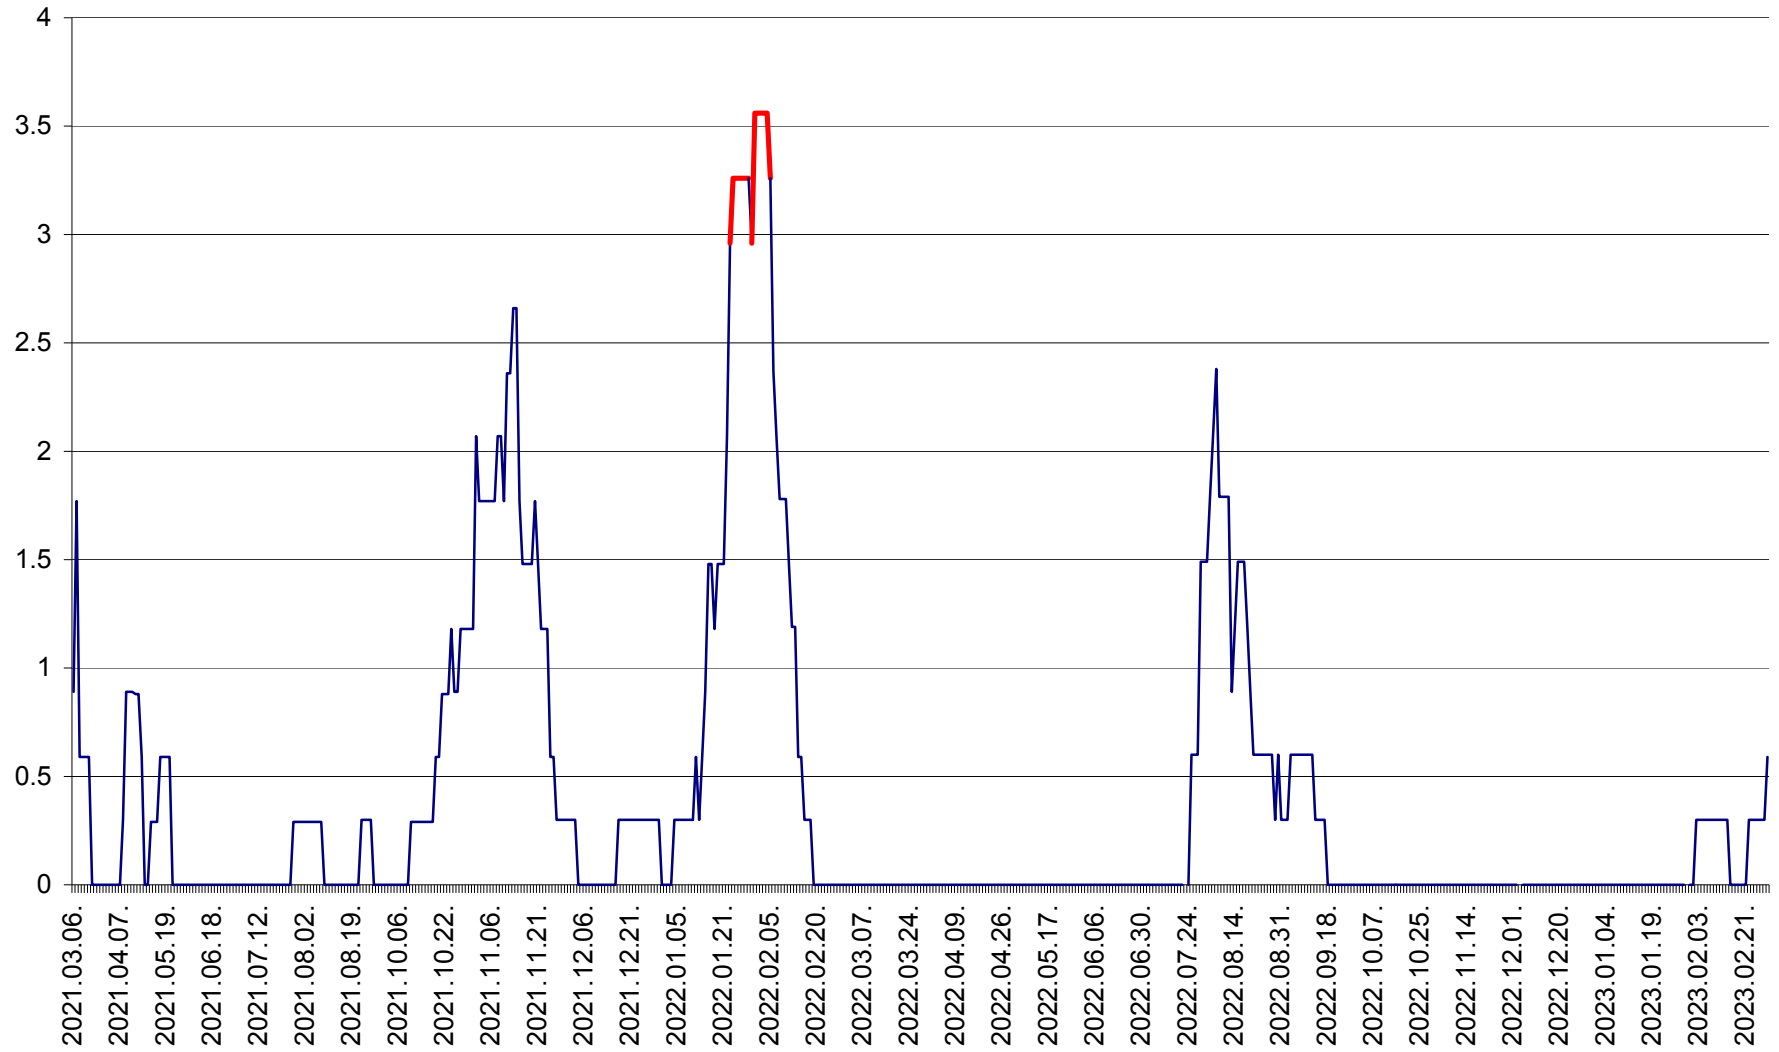

MUNICIPIUL GHEORGHENI - Evolutia incidentei cumulate pe 14 zile la ‰ de locuitori  
2021.03.07. - 2023.03.06.

JOSENI - Evolutia incidentei cumulate pe 14 zile la ‰ de locuitori  
2021.03.07. - 2023.03.06.

LĂZAREA - Evolutia incidentei cumulate pe 14 zile la % de locuitori  
2021.03.07. - 2023.03.06.

LELICENI - Evolutia incidentei cumulate pe 14 zile la ‰ de locuitori  
2021.03.07. - 2023.03.06.

LUETA - Evolutia incidentei cumulate pe 14 zile la ‰ de locuitori  
2021.03.07. - 2023.03.06.

LUNCA DE JOS - Evolutia incidentei cumulate pe 14 zile la ‰ de locuitori  
2021.03.07. - 2023.03.06.

LUNCA DE SUS - Evolutia incidentei cumulate pe 14 zile la ‰ de locuitori  
2021.03.07. - 2023.03.06.