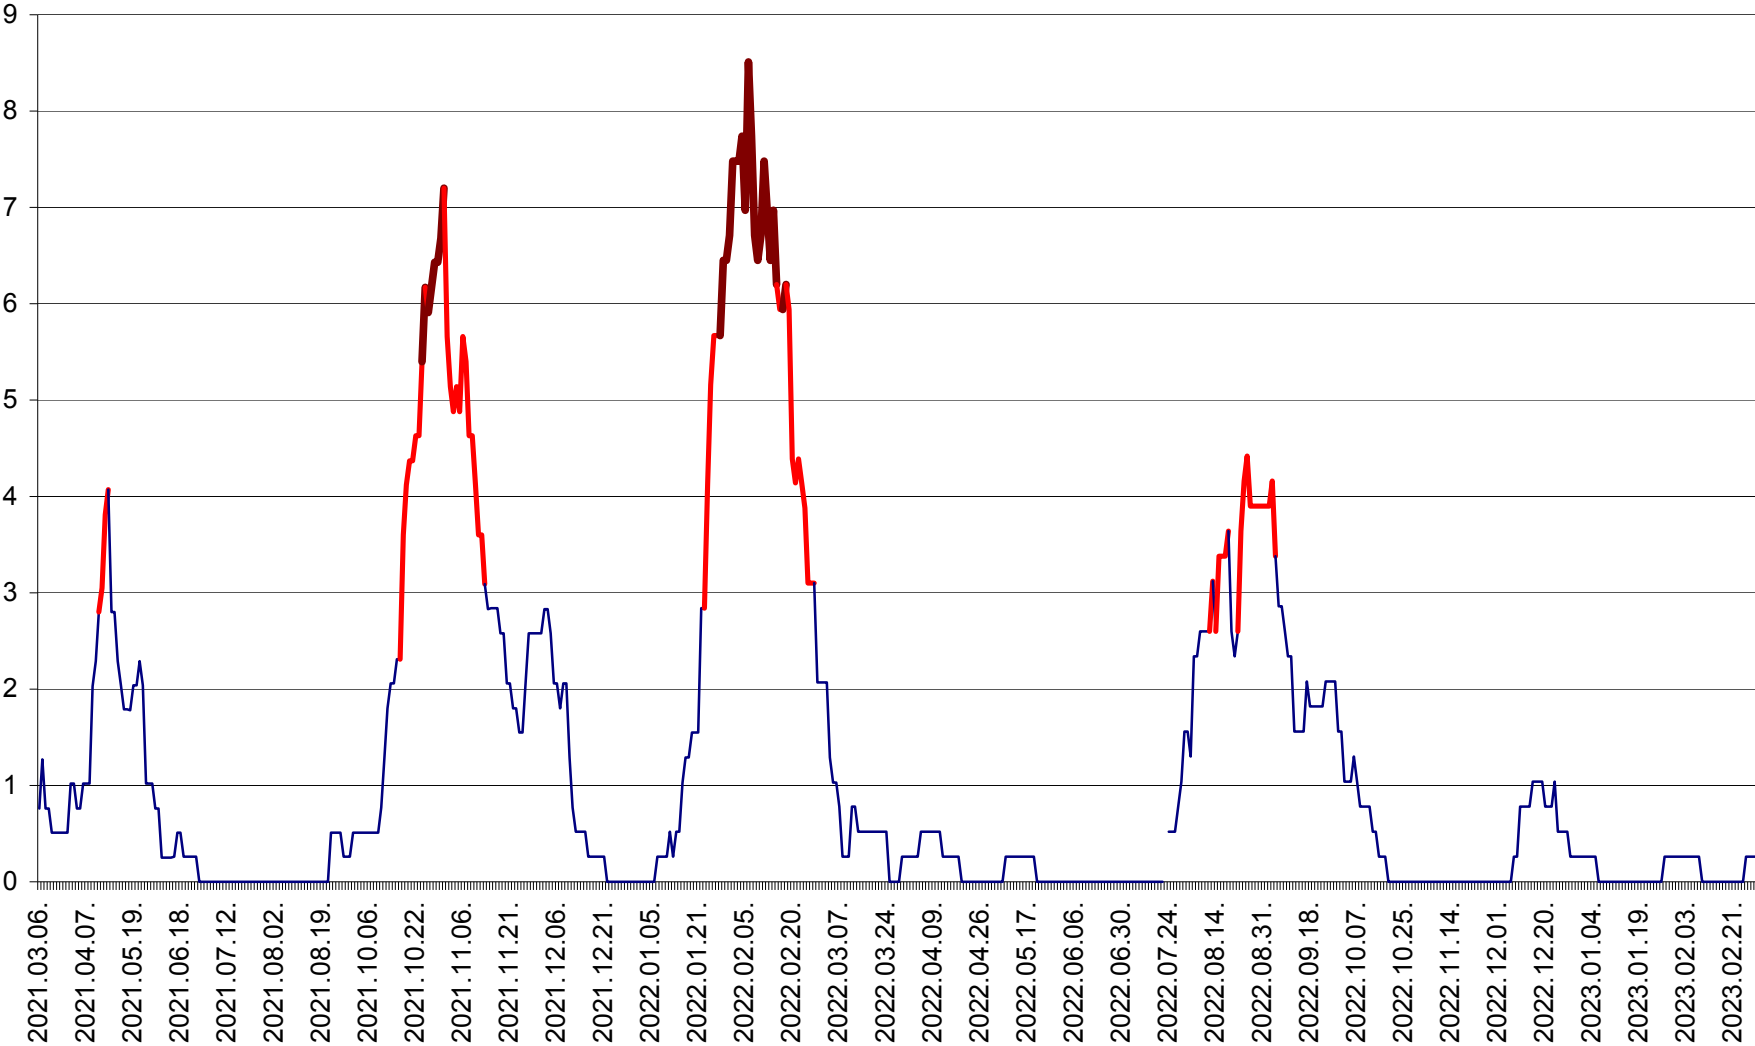

SÂNMARTIN - Evolutia incidentei cumulate pe 14 zile la ‰ de locuitori  
2021.03.07. - 2023.03.06.

SÂNSIMION - Evolutia incidentei cumulate pe 14 zile la ‰ de locuitori  
2021.03.07. - 2023.03.06.

SÂNTIMBRU - Evolutia incidentei cumulate pe 14 zile la ‰ de locuitori  
2021.03.07. - 2023.03.06.

SĂRMAȘ - Evolutia incidentei cumulate pe 14 zile la ‰ de locuitori  
2021.03.07. - 2023.03.06.

SATU MARE - Evolutia incidentei cumulate pe 14 zile la ‰ de locuitori  
2021.03.07. - 2023.03.06.

SECUIENI - Evolutia incidentei cumulate pe 14 zile la ‰ de locuitori  
2021.03.07. - 2023.03.06.

SICULENI - Evolutia incidentei cumulate pe 14 zile la ‰ de locuitori  
2021.03.07. - 2023.03.06.

ȘIMONEȘTI - Evolutia incidentei cumulate pe 14 zile la ‰ de locuitori  
2021.03.07. - 2023.03.06.

SUBCETATE - Evolutia incidentei cumulate pe 14 zile la ‰ de locuitori  
2021.03.07. - 2023.03.06.