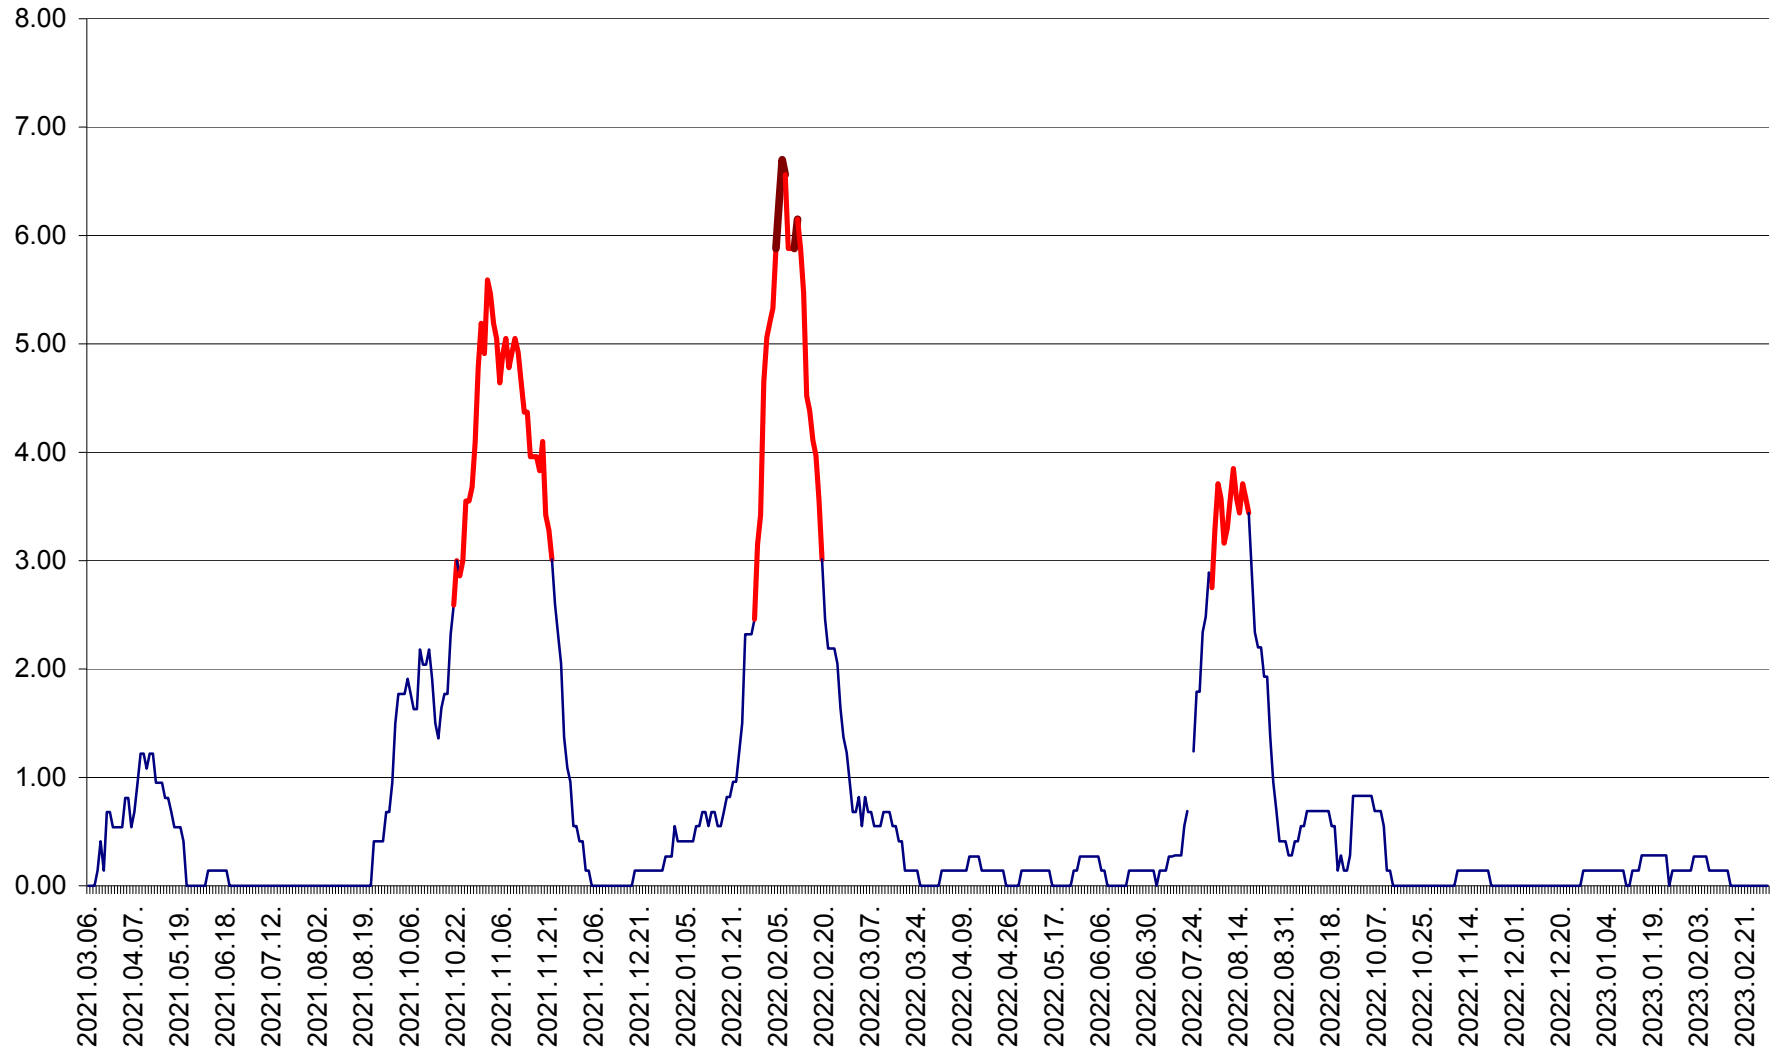

ATID - Evolutia incidentei cumulate pe 14 zile la ‰ de locuitori  
2021.03.07. - 2023.03.06.

AVRĂMEȘTI - Evolutia incidentei cumulate pe 14 zile la ‰ de locuitori  
2021.03.07. - 2023.03.06.

ORAȘ BĂILE TUȘNAD - Evolutia incidentei cumulate pe 14 zile la ‰ de locuitori  
2021.03.07. - 2023.03.06.

ORAȘ BĂLAN - Evoluția incidenței cumulate pe 14 zile la ‰ de locuitori  
2021.03.07. - 2023.03.06.

BILBOR - Evolutia incidentei cumulate pe 14 zile la ‰ de locuitori  
2021.03.07. - 2023.03.06.

ORAȘ BORSEC - Evolutia incidentei cumulate pe 14 zile la ‰ de locuitori  
2021.03.07. - 2023.03.06.

BRĂDEȘTI - Evoluția incidenței cumulate pe 14 zile la ‰ de locuitori  
2021.03.07. - 2023.03.06.

CĂPÂLNIȚA - Evoluția incidenței cumulate pe 14 zile la ‰ de locuitori  
2021.03.07. - 2023.03.06.

CÂRȚA - Evolutia incidentei cumulate pe 14 zile la ‰ de locuitori  
2021.03.07. - 2023.03.06.