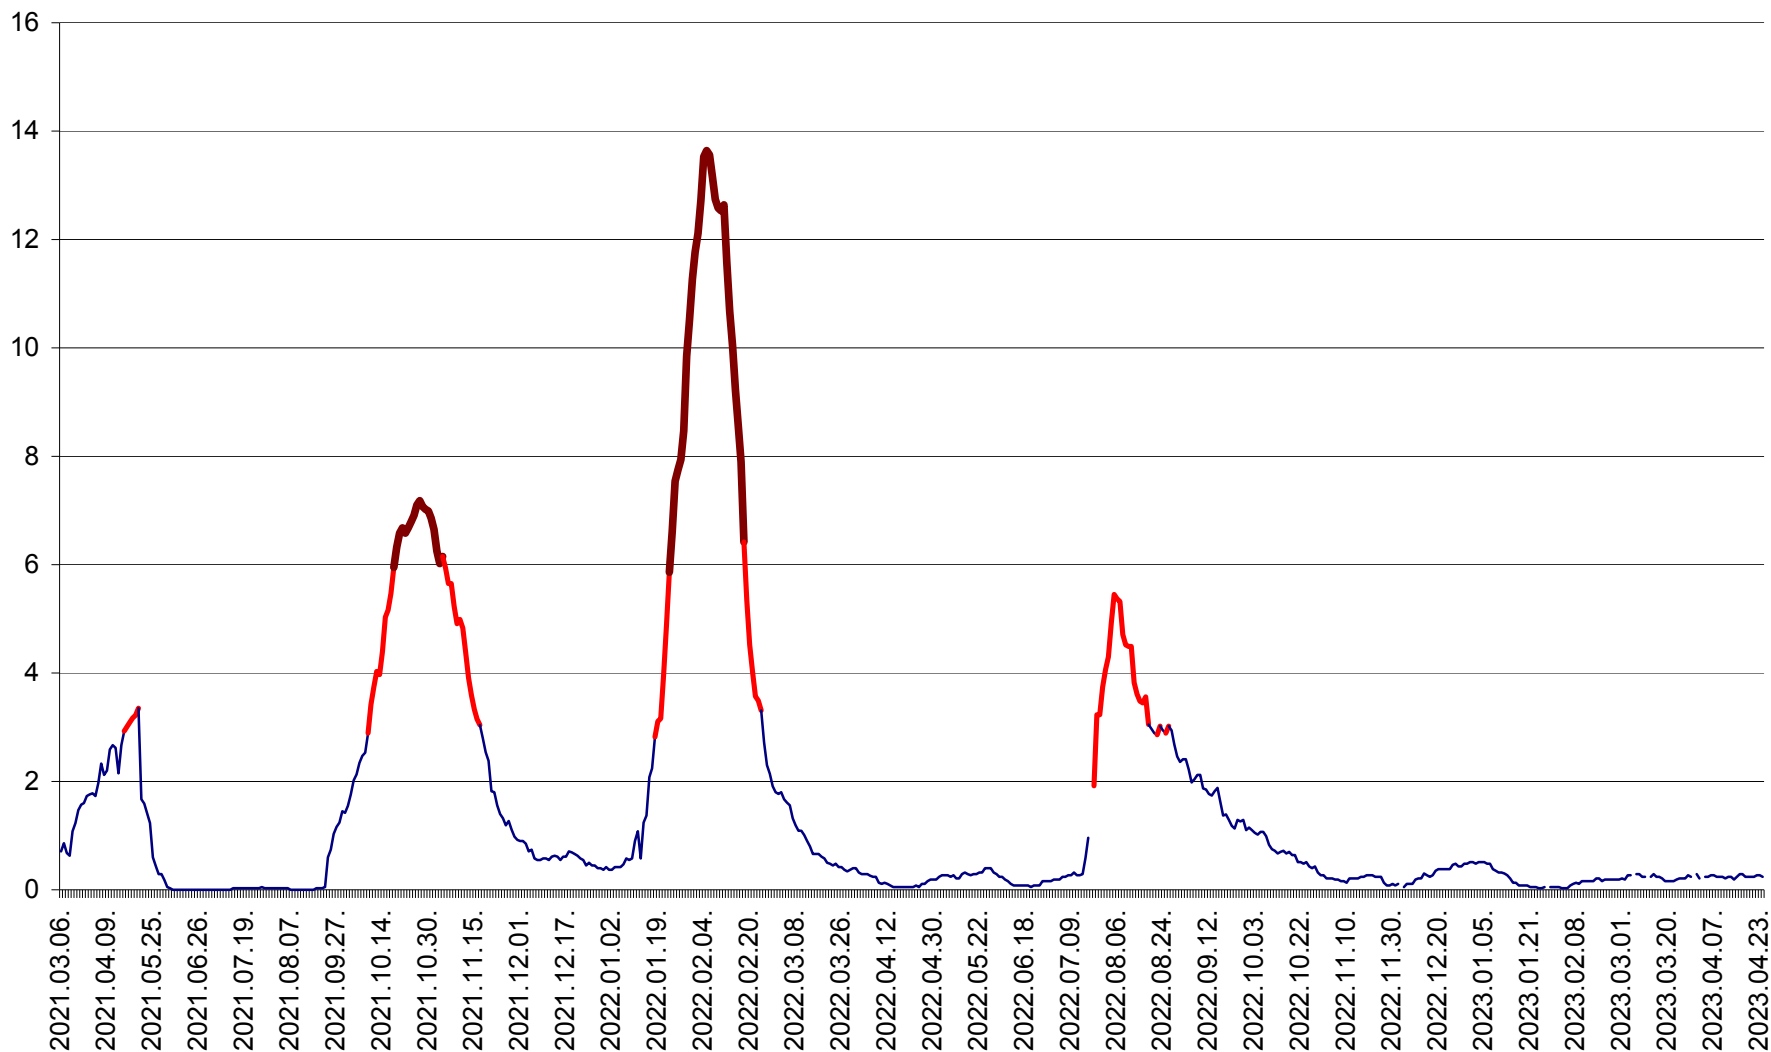

PĂULENI-CIUC - Evolutia incidentei cumulate pe 14 zile la % de locuitori
2021.03.07. - 2023.04.24.