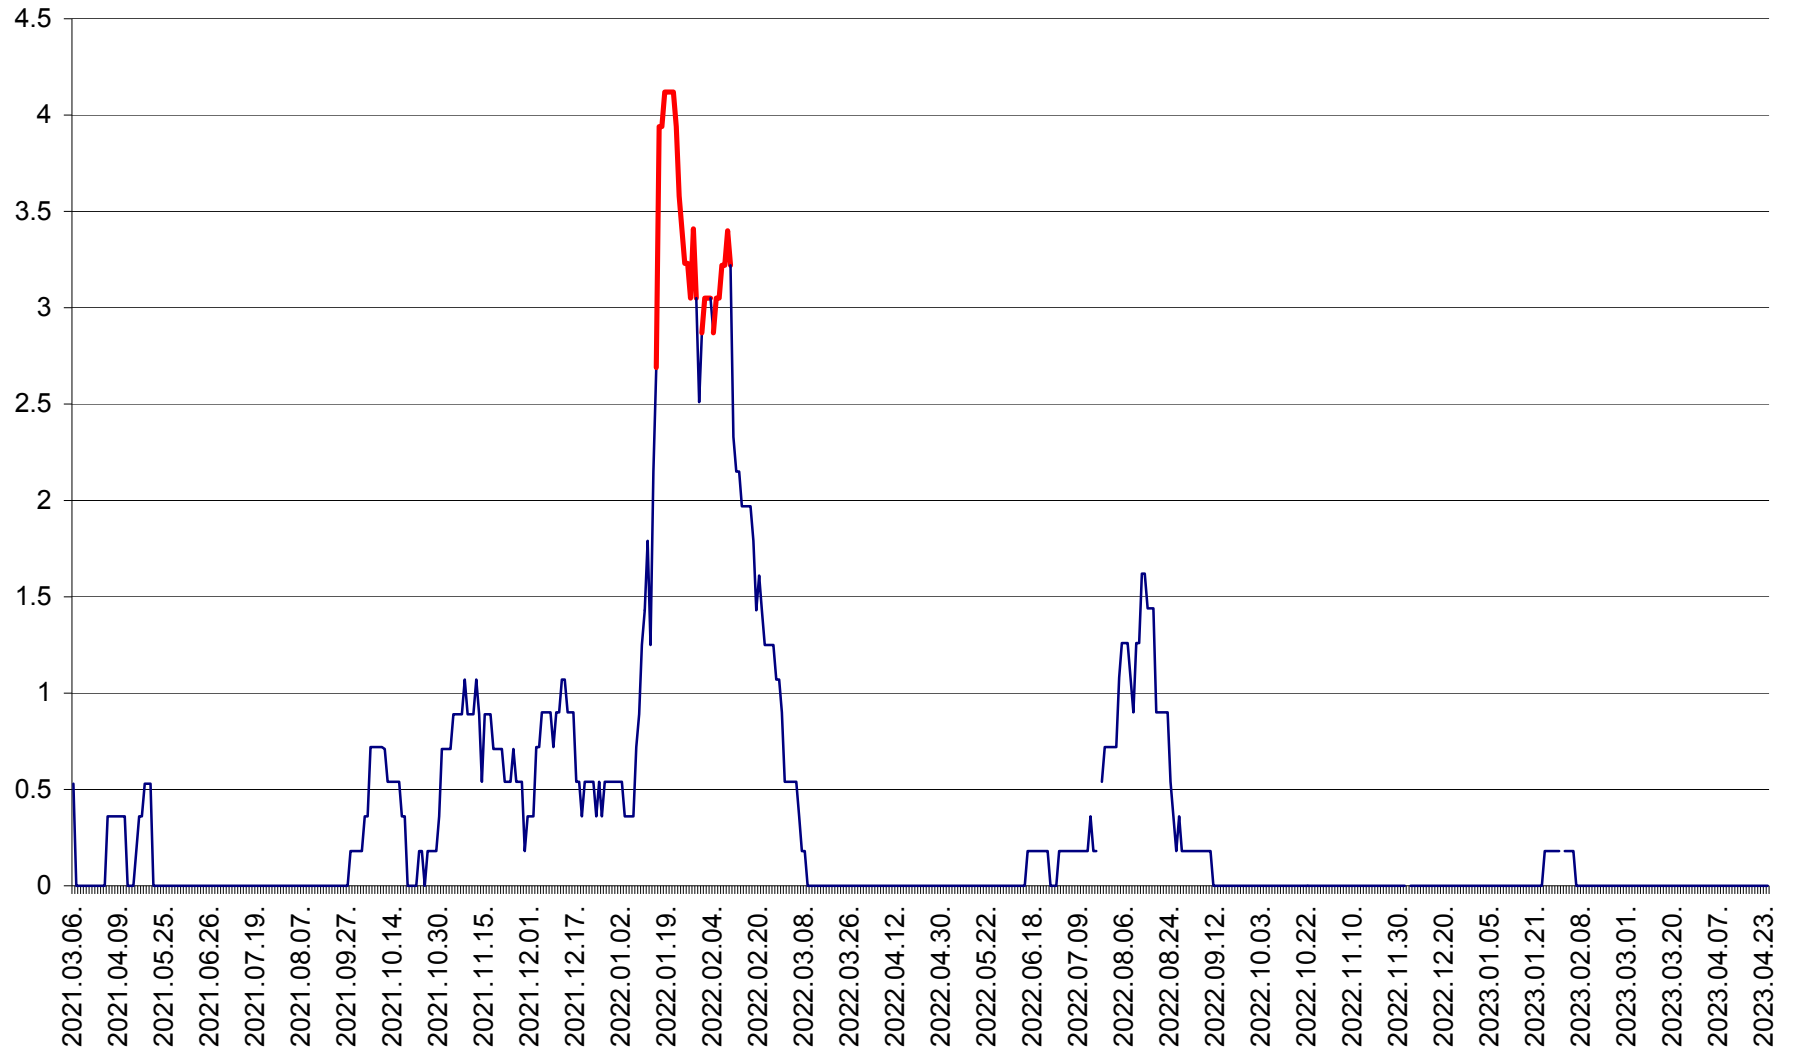

LĂZAREA - Evolutia incidentei cumulate pe 14 zile la % de locuitori  
2021.03.07. - 2023.04.24.

LELICENI - Evolutia incidentei cumulate pe 14 zile la ‰ de locuitori  
2021.03.07. - 2023.04.24.

LUETA - Evolutia incidentei cumulate pe 14 zile la ‰ de locuitori  
2021.03.07. - 2023.04.24.

LUNCA DE JOS - Evolutia incidentei cumulate pe 14 zile la ‰ de locuitori  
2021.03.07. - 2023.04.24.

LUNCA DE SUS - Evolutia incidentei cumulate pe 14 zile la ‰ de locuitori  
2021.03.07. - 2023.04.24.