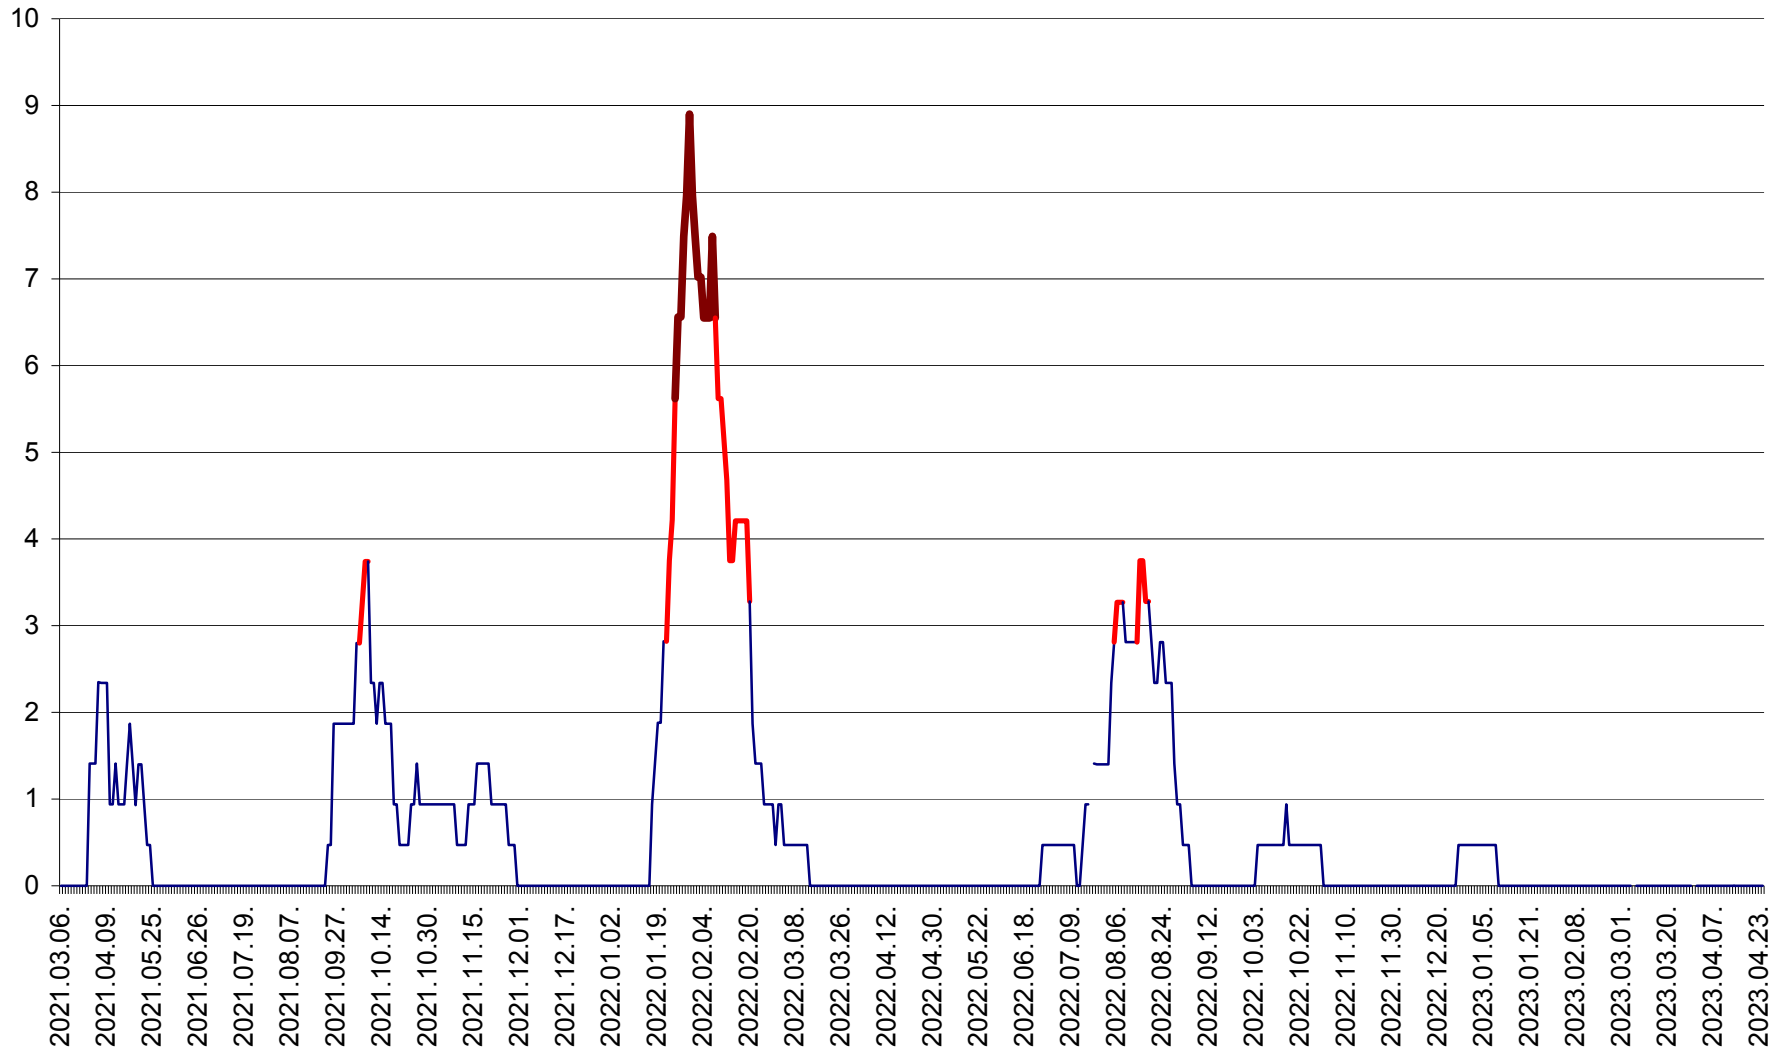

SECUIENI - Evolutia incidentei cumulate pe 14 zile la ‰ de locuitori
2021.03.07. - 2023.04.24.