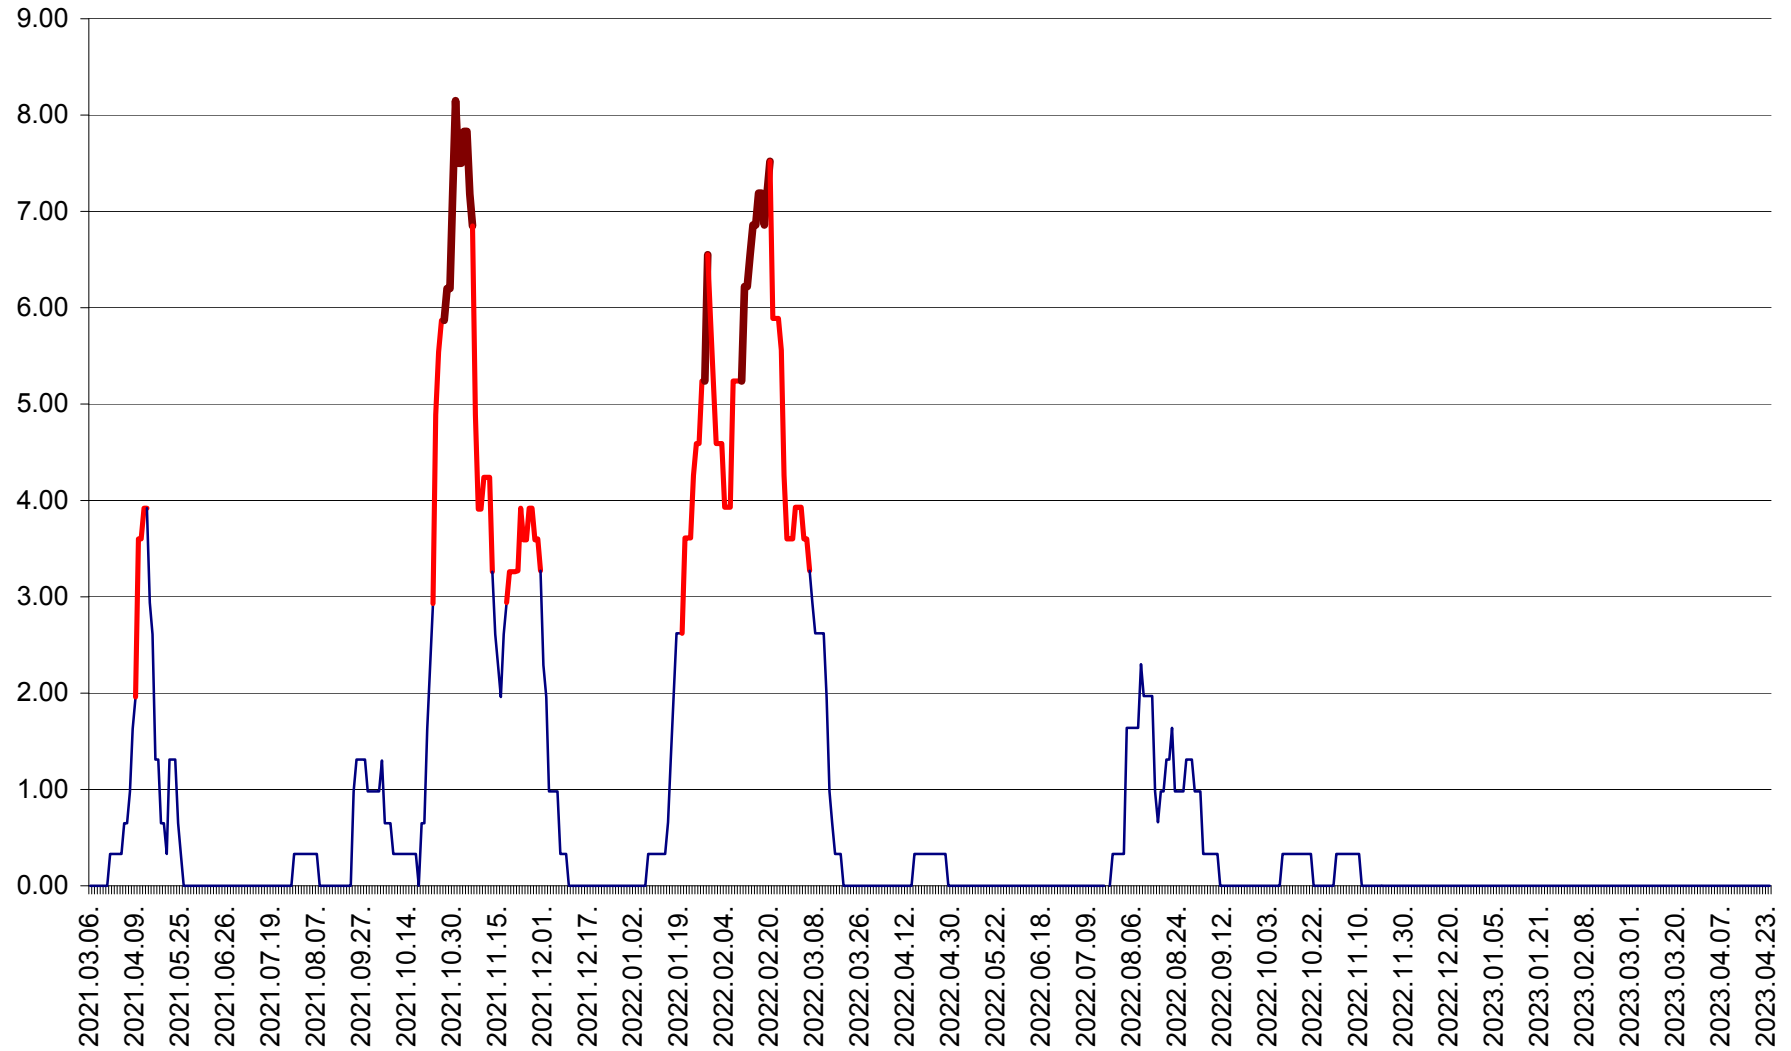

ATID - Evolutia incidentei cumulate pe 14 zile la % de locuitori  
2021.03.07. - 2023.04.24.

AVRĂMEȘTI - Evolutia incidentei cumulate pe 14 zile la ‰ de locuitori  
2021.03.07. - 2023.04.24.

ORAȘ BĂILE TUȘNAD - Evoluția incidenței cumulate pe 14 zile la ‰ de locuitori  
2021.03.07. - 2023.04.24.

ORAȘ BĂLAN - Evoluția incidenței cumulate pe 14 zile la ‰ de locuitori  
2021.03.07. - 2023.04.24.

BILBOR - Evolutia incidentei cumulate pe 14 zile la ‰ de locuitori  
2021.03.07. - 2023.04.24.

ORAȘ BORSEC - Evolutia incidentei cumulate pe 14 zile la ‰ de locuitori  
2021.03.07. - 2023.04.24.

BRĂDEȘTI - Evolutia incidentei cumulate pe 14 zile la ‰ de locuitori  
2021.03.07. - 2023.04.24.

CĂPÂLNIȚA - Evoluția incidenței cumulate pe 14 zile la ‰ de locuitori  
2021.03.07. - 2023.04.24.

CÂRȚA - Evolutia incidentei cumulate pe 14 zile la ‰ de locuitori  
2021.03.07. - 2023.04.24.