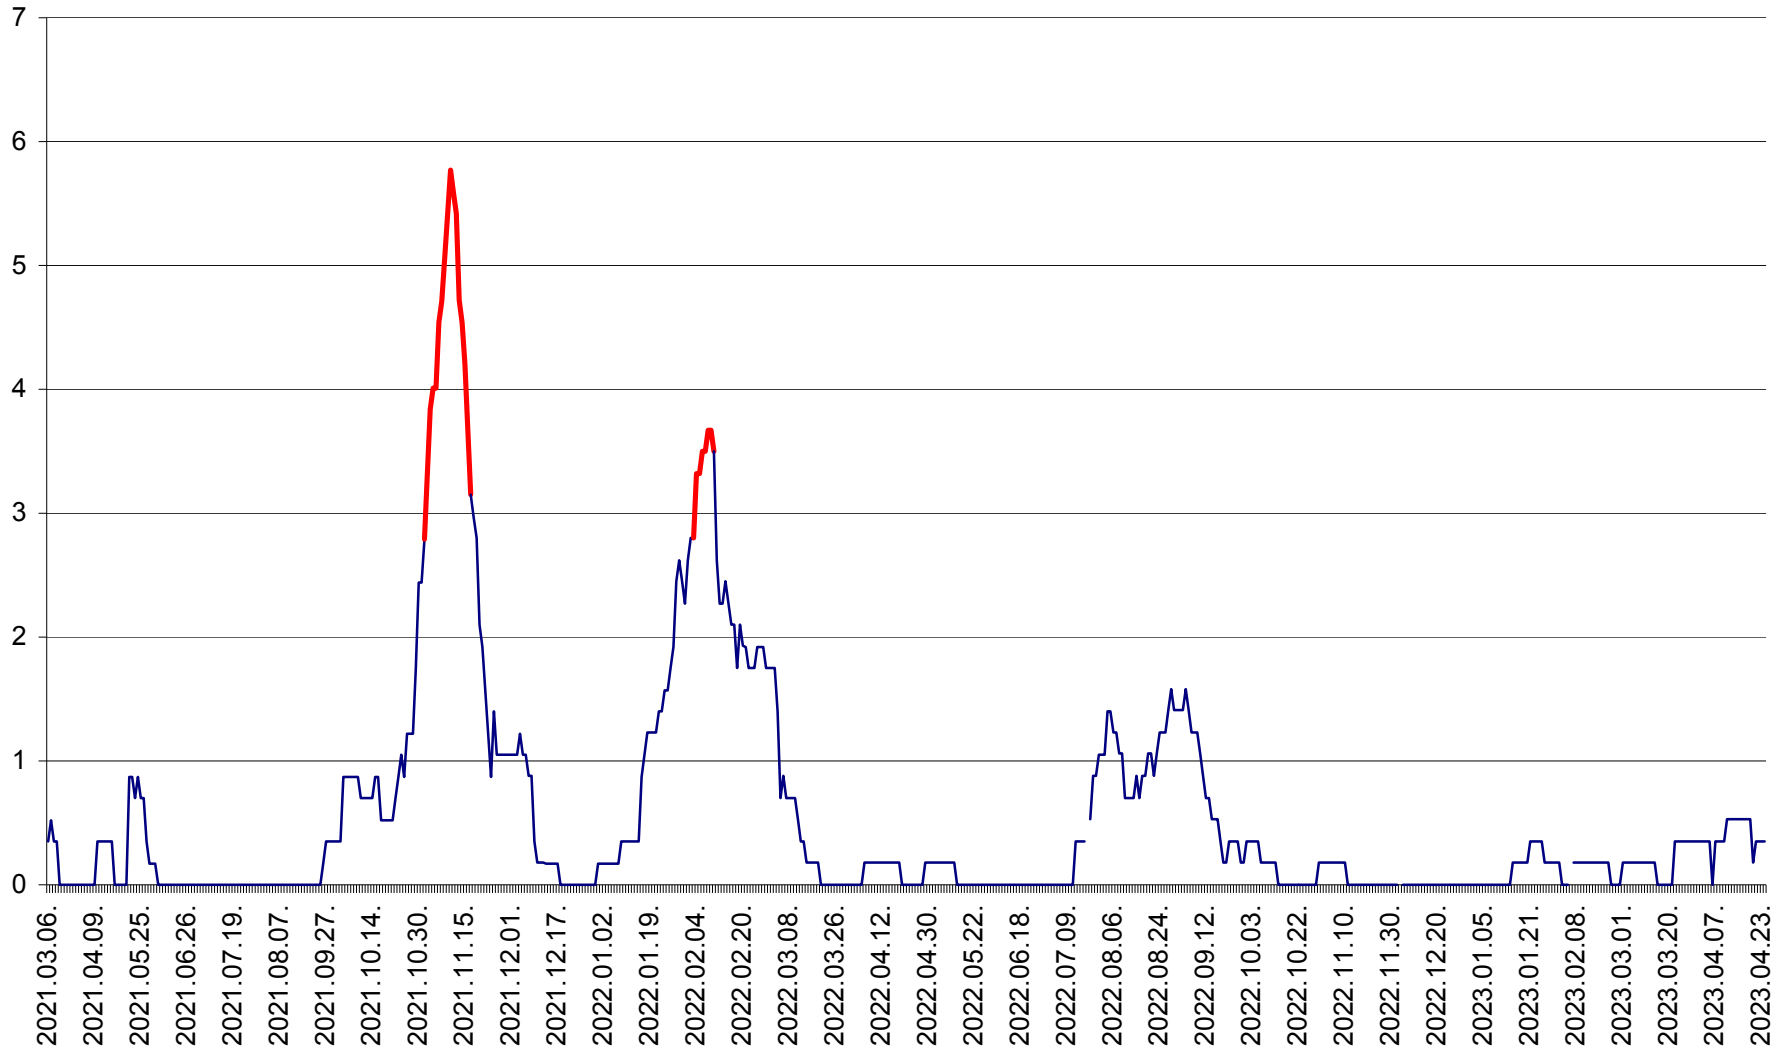

ORAȘ BĂLAN - Evoluția incidenței cumulate pe 14 zile la ‰ de locuitori  
2021.03.07. - 2023.04.24.

BILBOR - Evolutia incidentei cumulate pe 14 zile la ‰ de locuitori  
2021.03.07. - 2023.04.24.

ORAȘ BORSEC - Evolutia incidentei cumulate pe 14 zile la ‰ de locuitori  
2021.03.07. - 2023.04.24.

CORBU - Evolutia incidentei cumulate pe 14 zile la ‰ de locuitori  
2021.03.07. - 2023.04.24.

CORUND - Evolutia incidentei cumulate pe 14 zile la ‰ de locuitori  
2021.03.07. - 2023.04.24.

COZMENI - Evolutia incidentei cumulate pe 14 zile la ‰ de locuitori  
2021.03.07. - 2023.04.24.

ORAȘ CRISTURU SECUIESC - Evolutia incidentei cumulate pe 14 zile la ‰ de locuitori  
2021.03.07. - 2023.04.24.

DĂNEȘTI - Evolutia incidentei cumulate pe 14 zile la ‰ de locuitori  
2021.03.07. - 2023.04.24.

DÂRJIU - Evolutia incidentei cumulate pe 14 zile la ‰ de locuitori  
2021.03.07. - 2023.04.24.

DEALU - Evolutia incidentei cumulate pe 14 zile la ‰ de locuitori  
2021.03.07. - 2023.04.24.

DITRĂU - Evolutia incidentei cumulate pe 14 zile la ‰ de locuitori  
2021.03.07. - 2023.04.24.