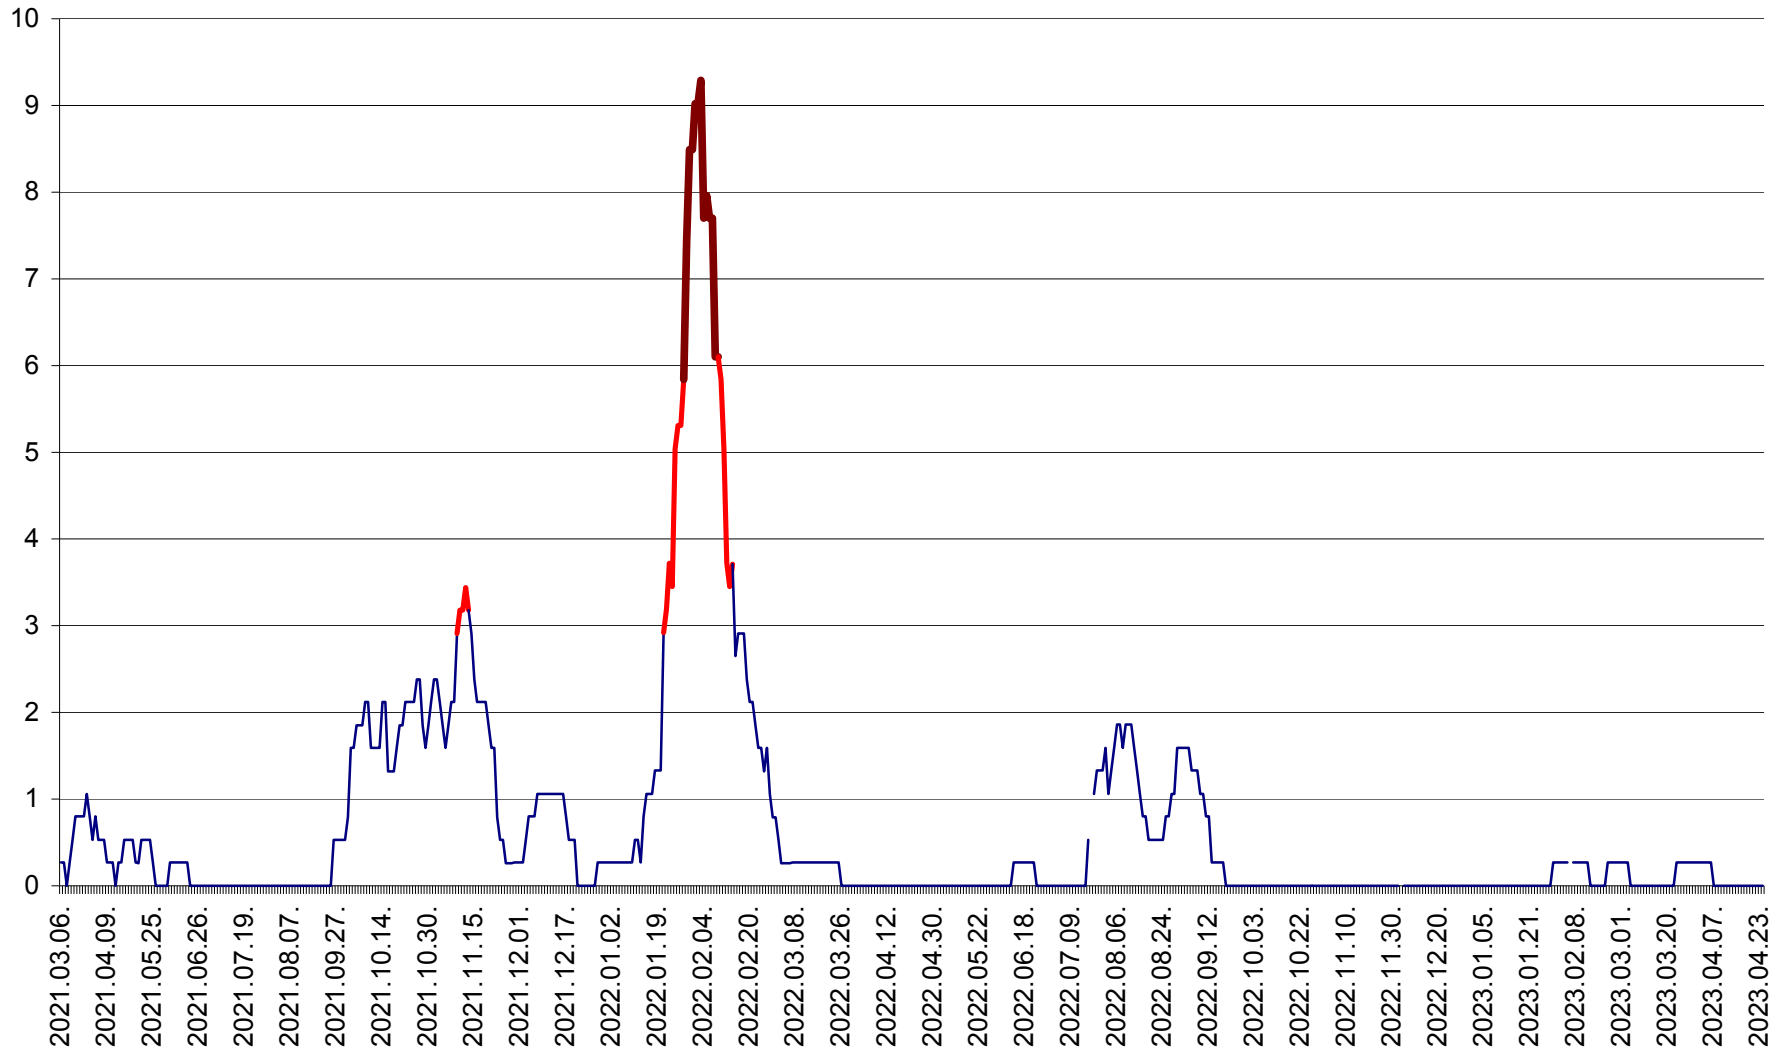

ORAȘ CRISTURU SECUIESC - Evolutia incidentei cumulate pe 14 zile la ‰ de locuitori  
2021.03.07. - 2023.04.24.

DĂNEȘTI - Evolutia incidentei cumulate pe 14 zile la ‰ de locuitori  
2021.03.07. - 2023.04.24.

DÂRJIU - Evolutia incidentei cumulate pe 14 zile la ‰ de locuitori  
2021.03.07. - 2023.04.24.

DEALU - Evolutia incidentei cumulate pe 14 zile la ‰ de locuitori  
2021.03.07. - 2023.04.24.

DITRĂU - Evolutia incidentei cumulate pe 14 zile la ‰ de locuitori  
2021.03.07. - 2023.04.24.

FELICENI - Evolutia incidentei cumulate pe 14 zile la % de locuitori  
2021.03.07. - 2023.04.24.

FRUMOASA - Evolutia incidentei cumulate pe 14 zile la ‰ de locuitori  
2021.03.07. - 2023.04.24.

GĂLĂUȚAȘ - Evolutia incidentei cumulate pe 14 zile la ‰ de locuitori  
2021.03.07. - 2023.04.24.