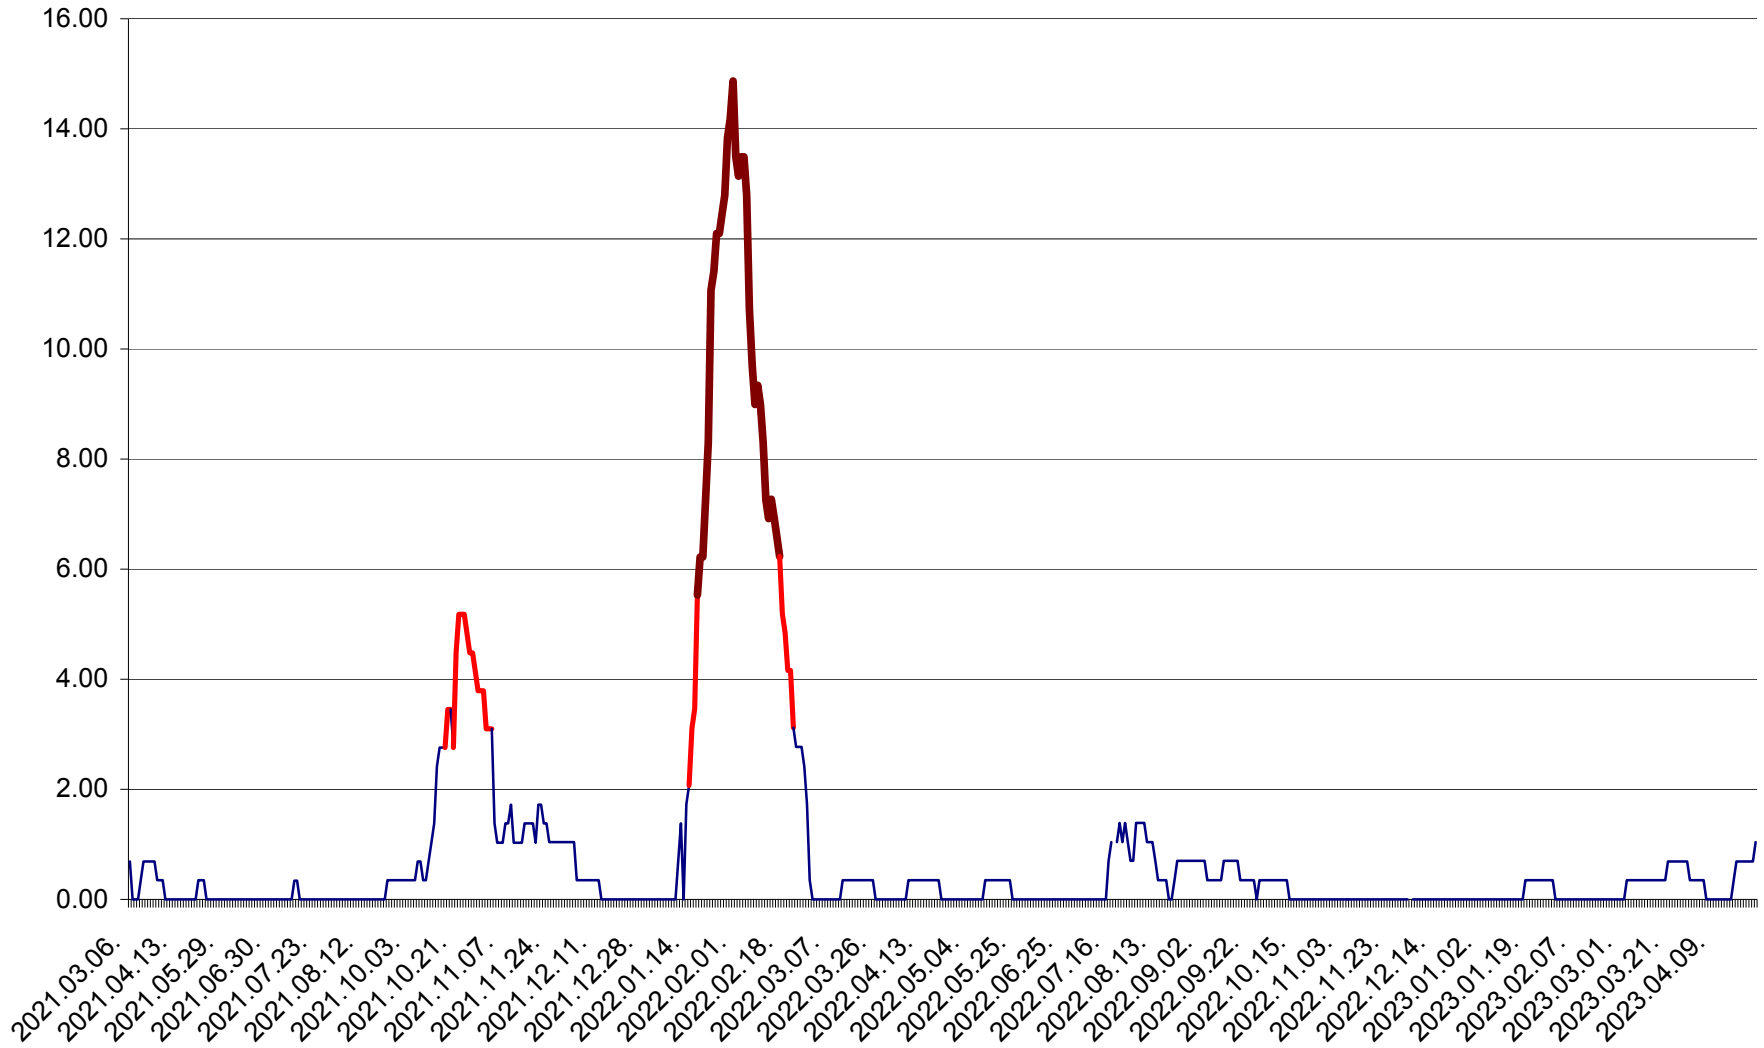

ORAȘ BĂLAN - Evoluția incidenței cumulate pe 14 zile la ‰ de locuitori  
2021.03.07. - 2023.04.24.

BILBOR - Evolutia incidentei cumulate pe 14 zile la ‰ de locuitori  
2021.03.07. - 2023.04.24.

ORAȘ BORSEC - Evolutia incidentei cumulate pe 14 zile la ‰ de locuitori  
2021.03.07. - 2023.04.24.

BRĂDEȘTI - Evolutia incidentei cumulate pe 14 zile la ‰ de locuitori  
2021.03.07. - 2023.04.24.

CĂPÂLNIȚA - Evoluția incidenței cumulate pe 14 zile la ‰ de locuitori  
2021.03.07. - 2023.04.24.

CÂRȚA - Evolutia incidentei cumulate pe 14 zile la ‰ de locuitori  
2021.03.07. - 2023.04.24.

CICEU - Evolutia incidentei cumulate pe 14 zile la ‰ de locuitori  
2021.03.07. - 2023.04.24.

CIUCSÂNGEORGIU - Evolutia incidentei cumulate pe 14 zile la ‰ de locuitori  
2021.03.07. - 2023.04.24.

CIUMANI - Evolutia incidentei cumulate pe 14 zile la ‰ de locuitori  
2021.03.07. - 2023.04.24.

CORBU - Evolutia incidentei cumulate pe 14 zile la ‰ de locuitori  
2021.03.07. - 2023.04.24.

CORUND - Evolutia incidentei cumulate pe 14 zile la ‰ de locuitori  
2021.03.07. - 2023.04.24.

COZMENI - Evolutia incidentei cumulate pe 14 zile la ‰ de locuitori  
2021.03.07. - 2023.04.24.