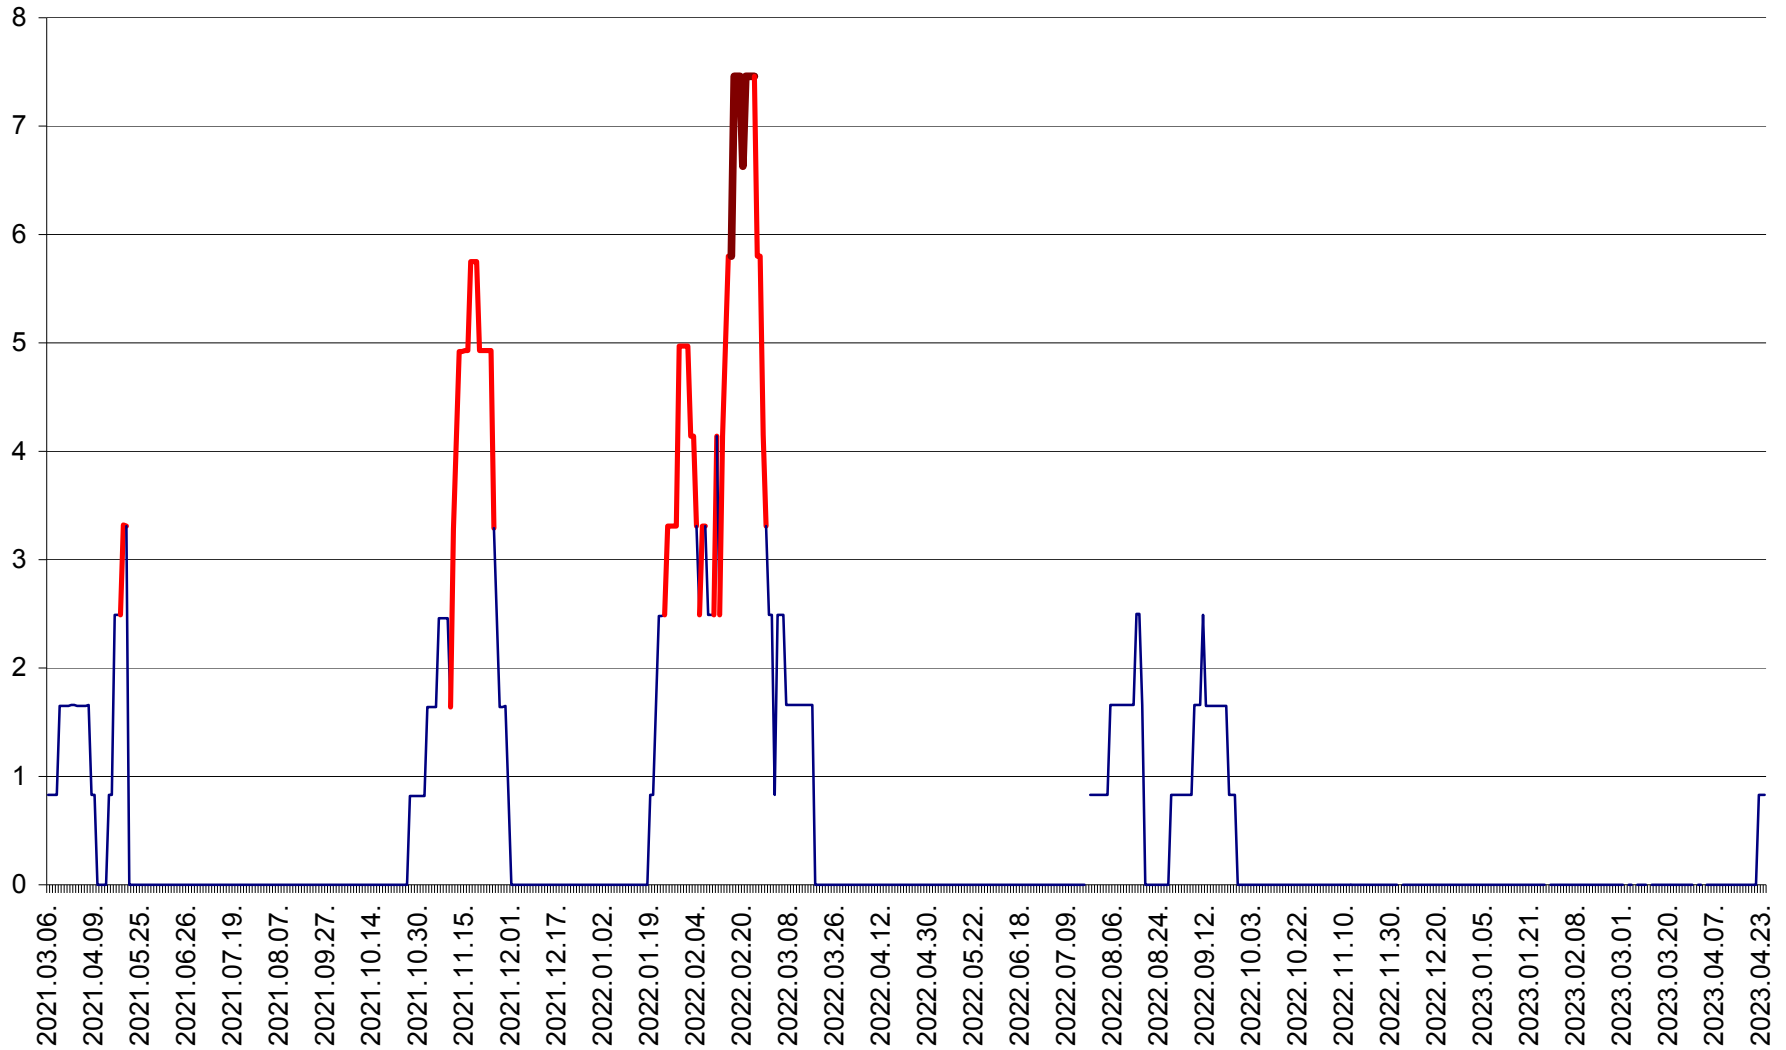

PRAID - Evolutia incidentei cumulate pe 14 zile la ‰ de locuitori  
2021.03.07. - 2023.04.24.

RACU - Evolutia incidentei cumulate pe 14 zile la ‰ de locuitori  
2021.03.07. - 2023.04.24.

REMETEA - Evolutia incidentei cumulate pe 14 zile la % de locuitori  
2021.03.07. - 2023.04.24.

SĂCEL - Evolutia incidentei cumulate pe 14 zile la ‰ de locuitori  
2021.03.07. - 2023.04.24.

SÂNCRĂIENI - Evolutia incidentei cumulate pe 14 zile la ‰ de locuitori  
2021.03.07. - 2023.04.24.

SÂNDOMIC - Evolutia incidentei cumulate pe 14 zile la ‰ de locuitori  
2021.03.07. - 2023.04.24.