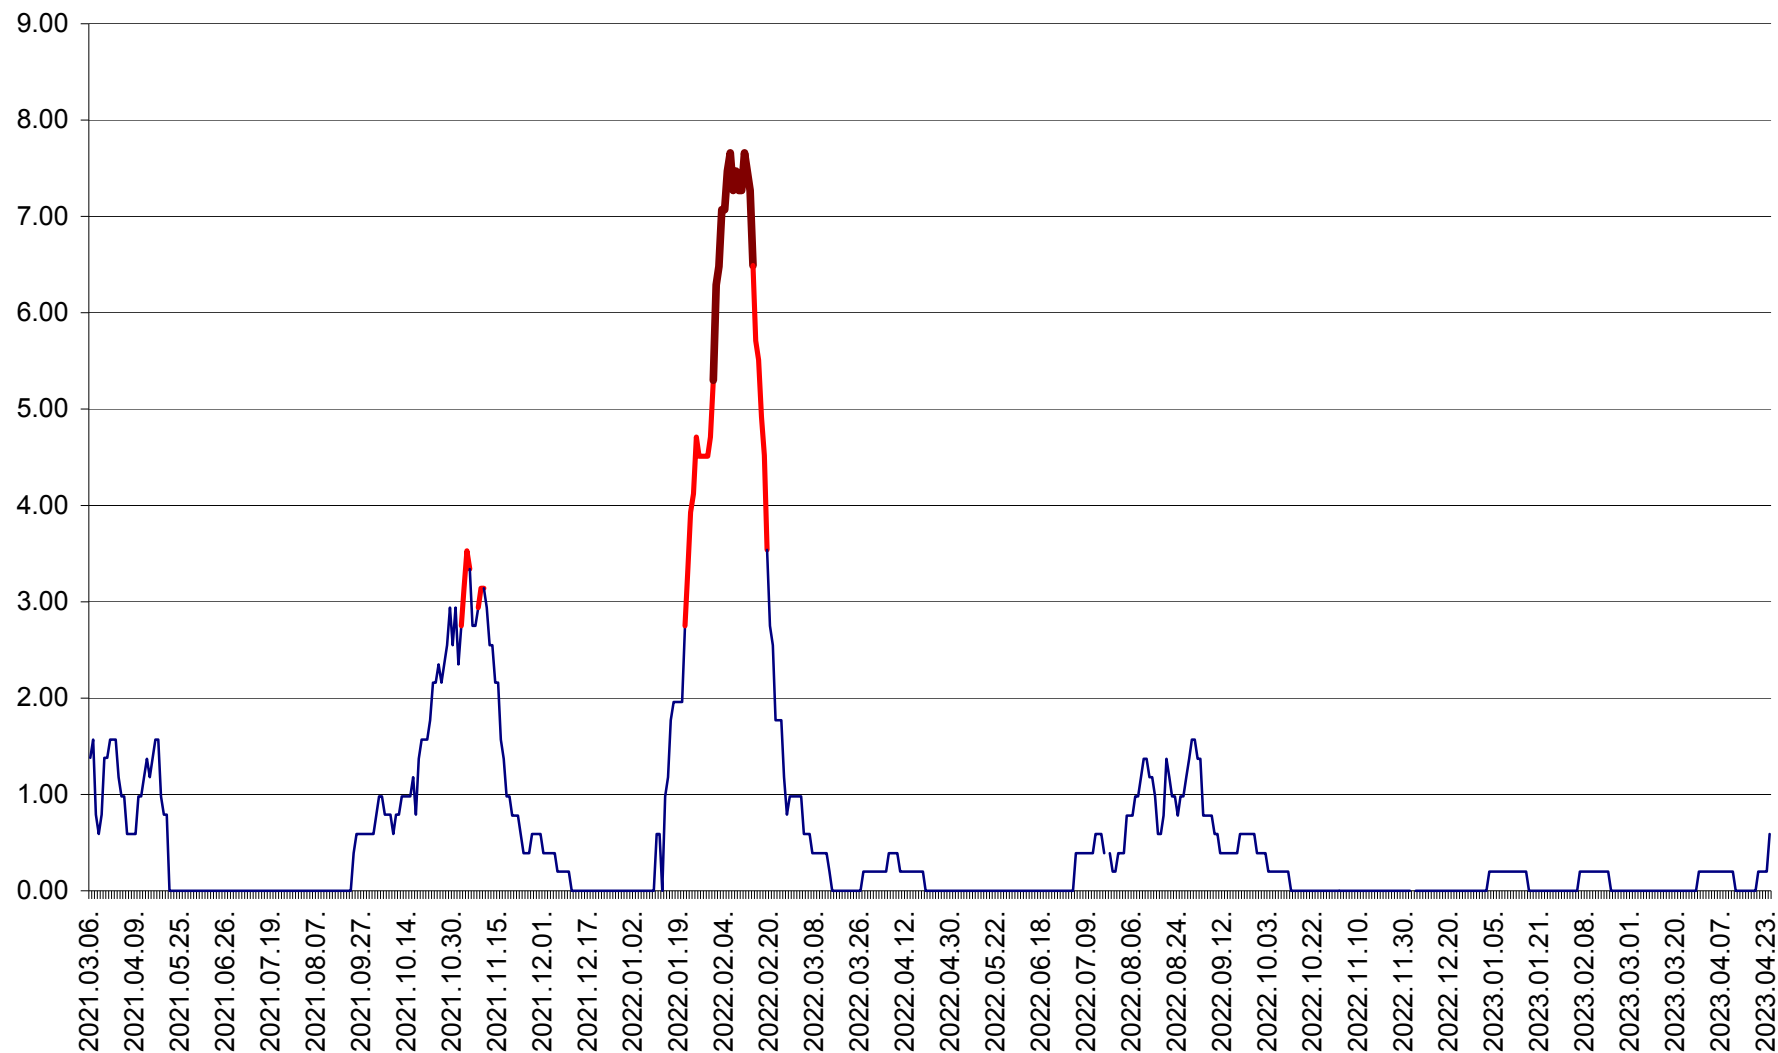

ORAȘ BĂLAN - Evoluția incidenței cumulate pe 14 zile la ‰ de locuitori  
2021.03.07. - 2023.04.24.

BILBOR - Evolutia incidentei cumulate pe 14 zile la ‰ de locuitori  
2021.03.07. - 2023.04.24.

ORAȘ BORSEC - Evolutia incidentei cumulate pe 14 zile la ‰ de locuitori  
2021.03.07. - 2023.04.24.

BRĂDEȘTI - Evolutia incidentei cumulate pe 14 zile la ‰ de locuitori  
2021.03.07. - 2023.04.24.

CĂPÂLNIȚA - Evoluția incidenței cumulate pe 14 zile la ‰ de locuitori  
2021.03.07. - 2023.04.24.

CÂRȚA - Evolutia incidentei cumulate pe 14 zile la ‰ de locuitori  
2021.03.07. - 2023.04.24.

CICEU - Evolutia incidentei cumulate pe 14 zile la ‰ de locuitori  
2021.03.07. - 2023.04.24.

CIUCSÂNGEORGIU - Evolutia incidentei cumulate pe 14 zile la ‰ de locuitori  
2021.03.07. - 2023.04.24.

CIUMANI - Evolutia incidentei cumulate pe 14 zile la ‰ de locuitori  
2021.03.07. - 2023.04.24.

CORBU - Evolutia incidentei cumulate pe 14 zile la ‰ de locuitori  
2021.03.07. - 2023.04.24.

CORUND - Evolutia incidentei cumulate pe 14 zile la ‰ de locuitori  
2021.03.07. - 2023.04.24.

COZMENI - Evolutia incidentei cumulate pe 14 zile la ‰ de locuitori  
2021.03.07. - 2023.04.24.