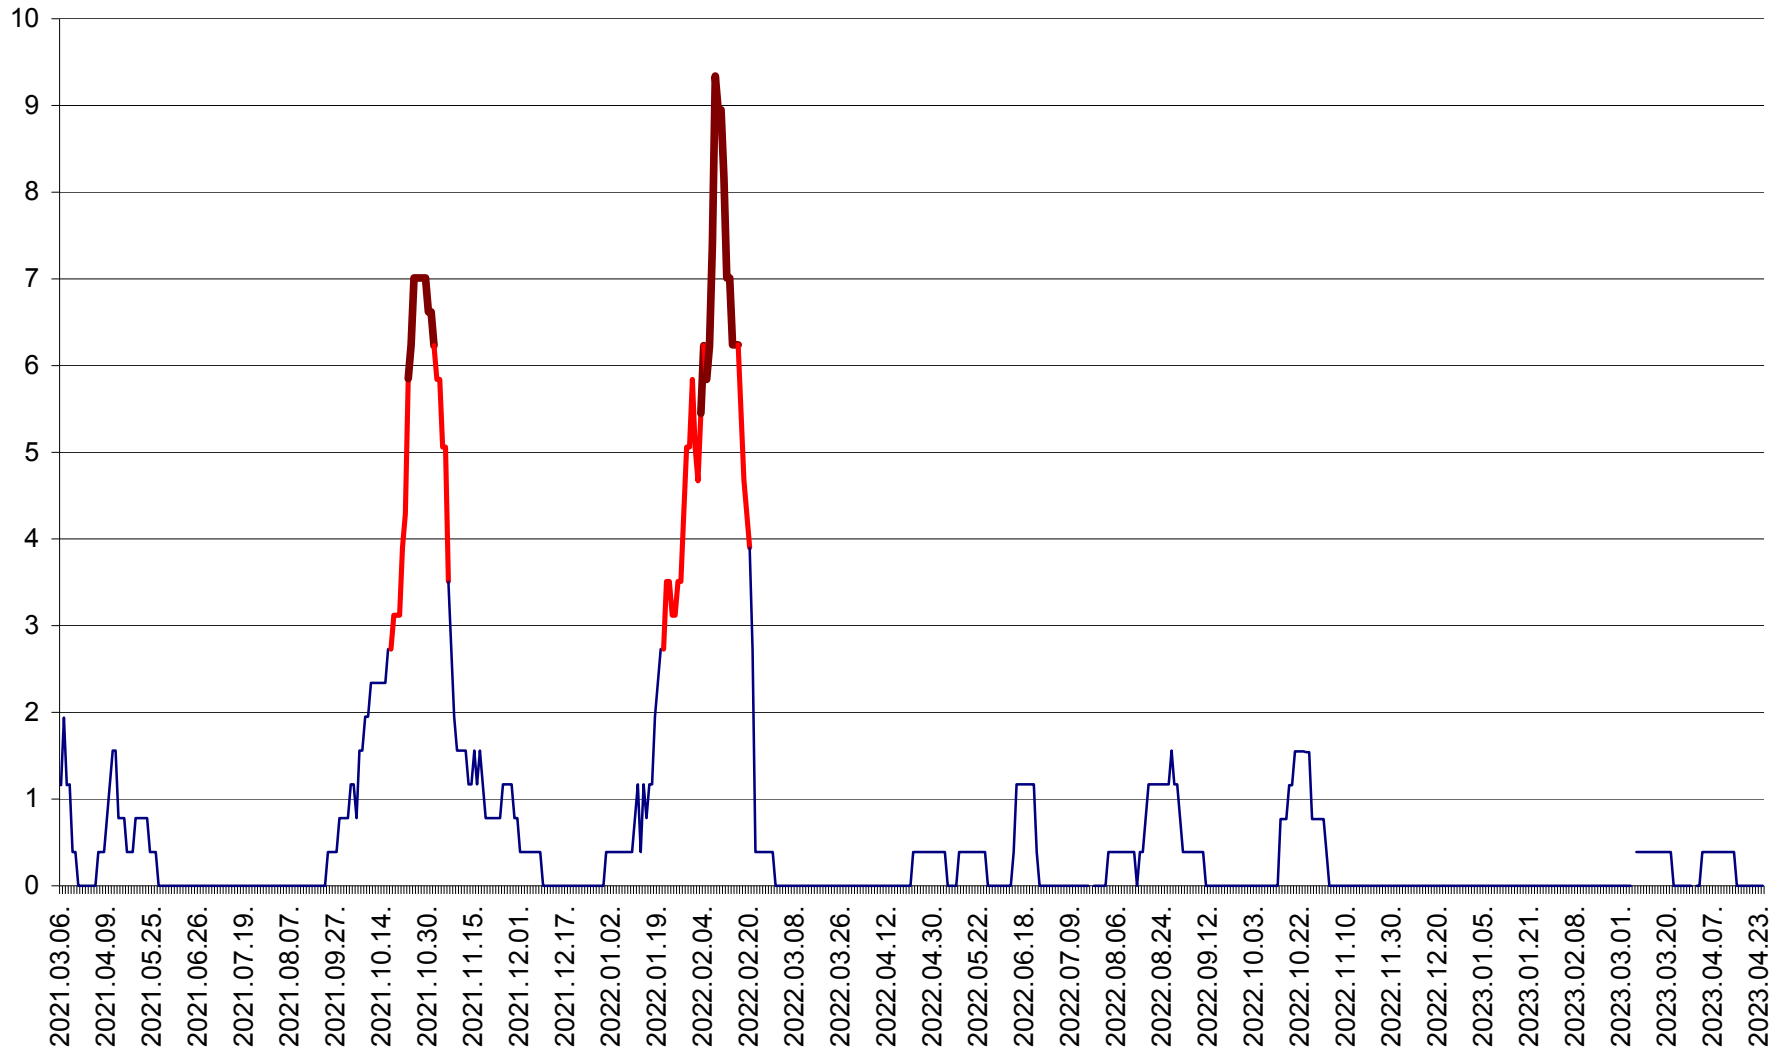

MUNICIPIUL TOPLIȚA - Evolutia incidentei cumulate pe 14 zile la ‰ de locuitori
2021.03.07. - 2023.04.24.

TOMEȘTI - Evolutia incidentei cumulate pe 14 zile la ‰ de locuitori
2021.03.07. - 2023.04.24.