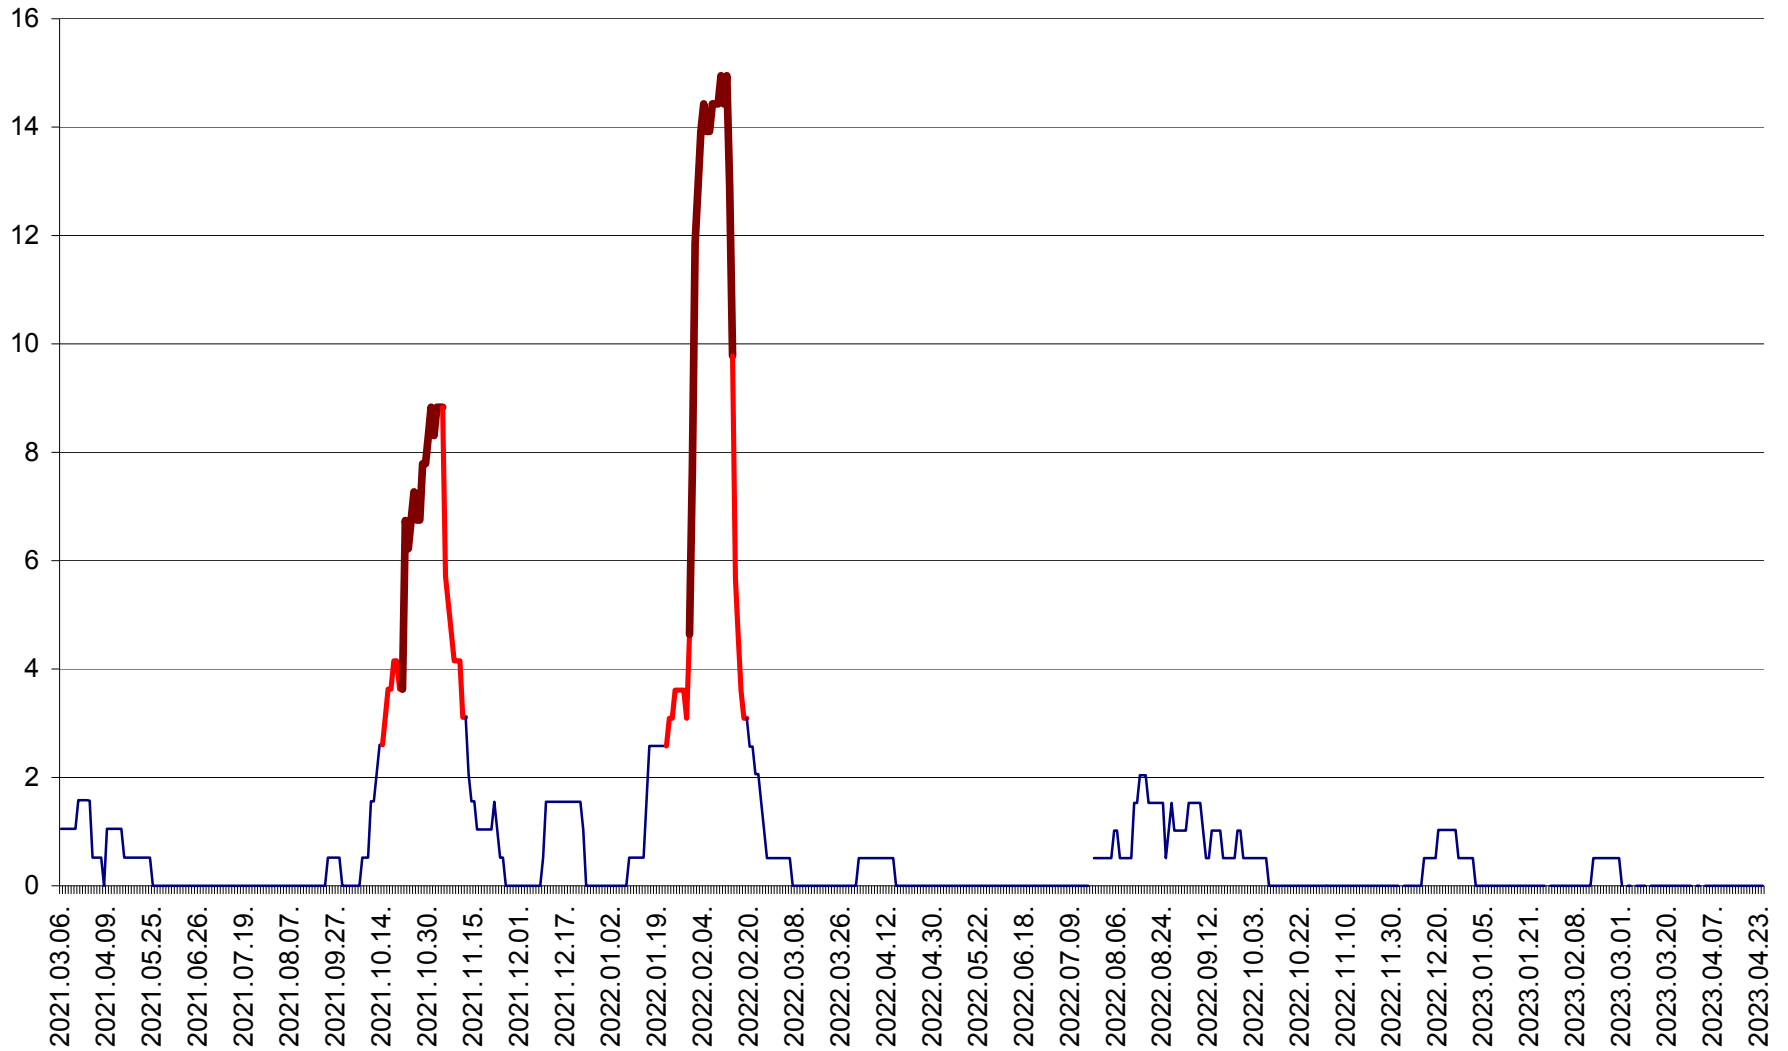

PRAID - Evolutia incidentei cumulate pe 14 zile la ‰ de locuitori
2021.03.07. - 2023.04.24.