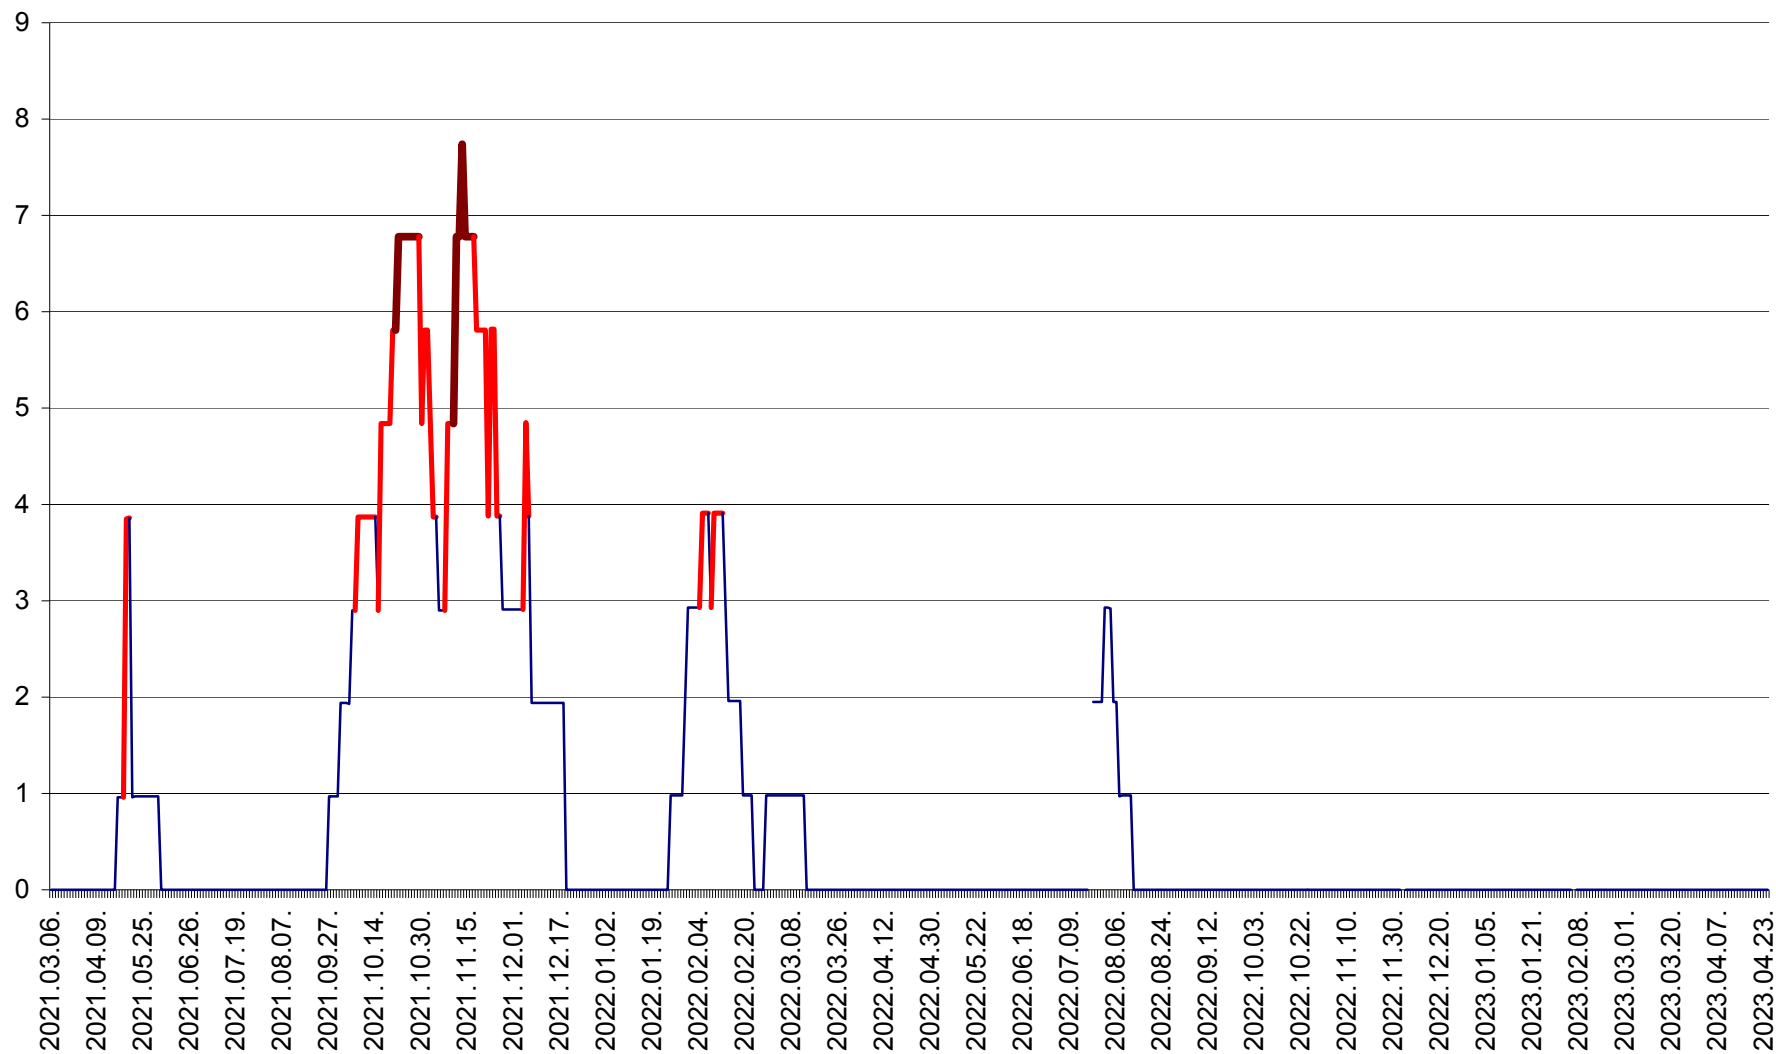

CORBU - Evolutia incidentei cumulate pe 14 zile la ‰ de locuitori  
2021.03.07. - 2023.04.24.

CORUND - Evolutia incidentei cumulate pe 14 zile la ‰ de locuitori  
2021.03.07. - 2023.04.24.

COZMENI - Evolutia incidentei cumulate pe 14 zile la ‰ de locuitori  
2021.03.07. - 2023.04.24.

ORAȘ CRISTURU SECUIESC - Evolutia incidentei cumulate pe 14 zile la ‰ de locuitori  
2021.03.07. - 2023.04.24.

DĂNEȘTI - Evolutia incidentei cumulate pe 14 zile la ‰ de locuitori  
2021.03.07. - 2023.04.24.

DÂRJIU - Evolutia incidentei cumulate pe 14 zile la ‰ de locuitori  
2021.03.07. - 2023.04.24.

DEALU - Evolutia incidentei cumulate pe 14 zile la ‰ de locuitori  
2021.03.07. - 2023.04.24.

DITRĂU - Evolutia incidentei cumulate pe 14 zile la ‰ de locuitori  
2021.03.07. - 2023.04.24.