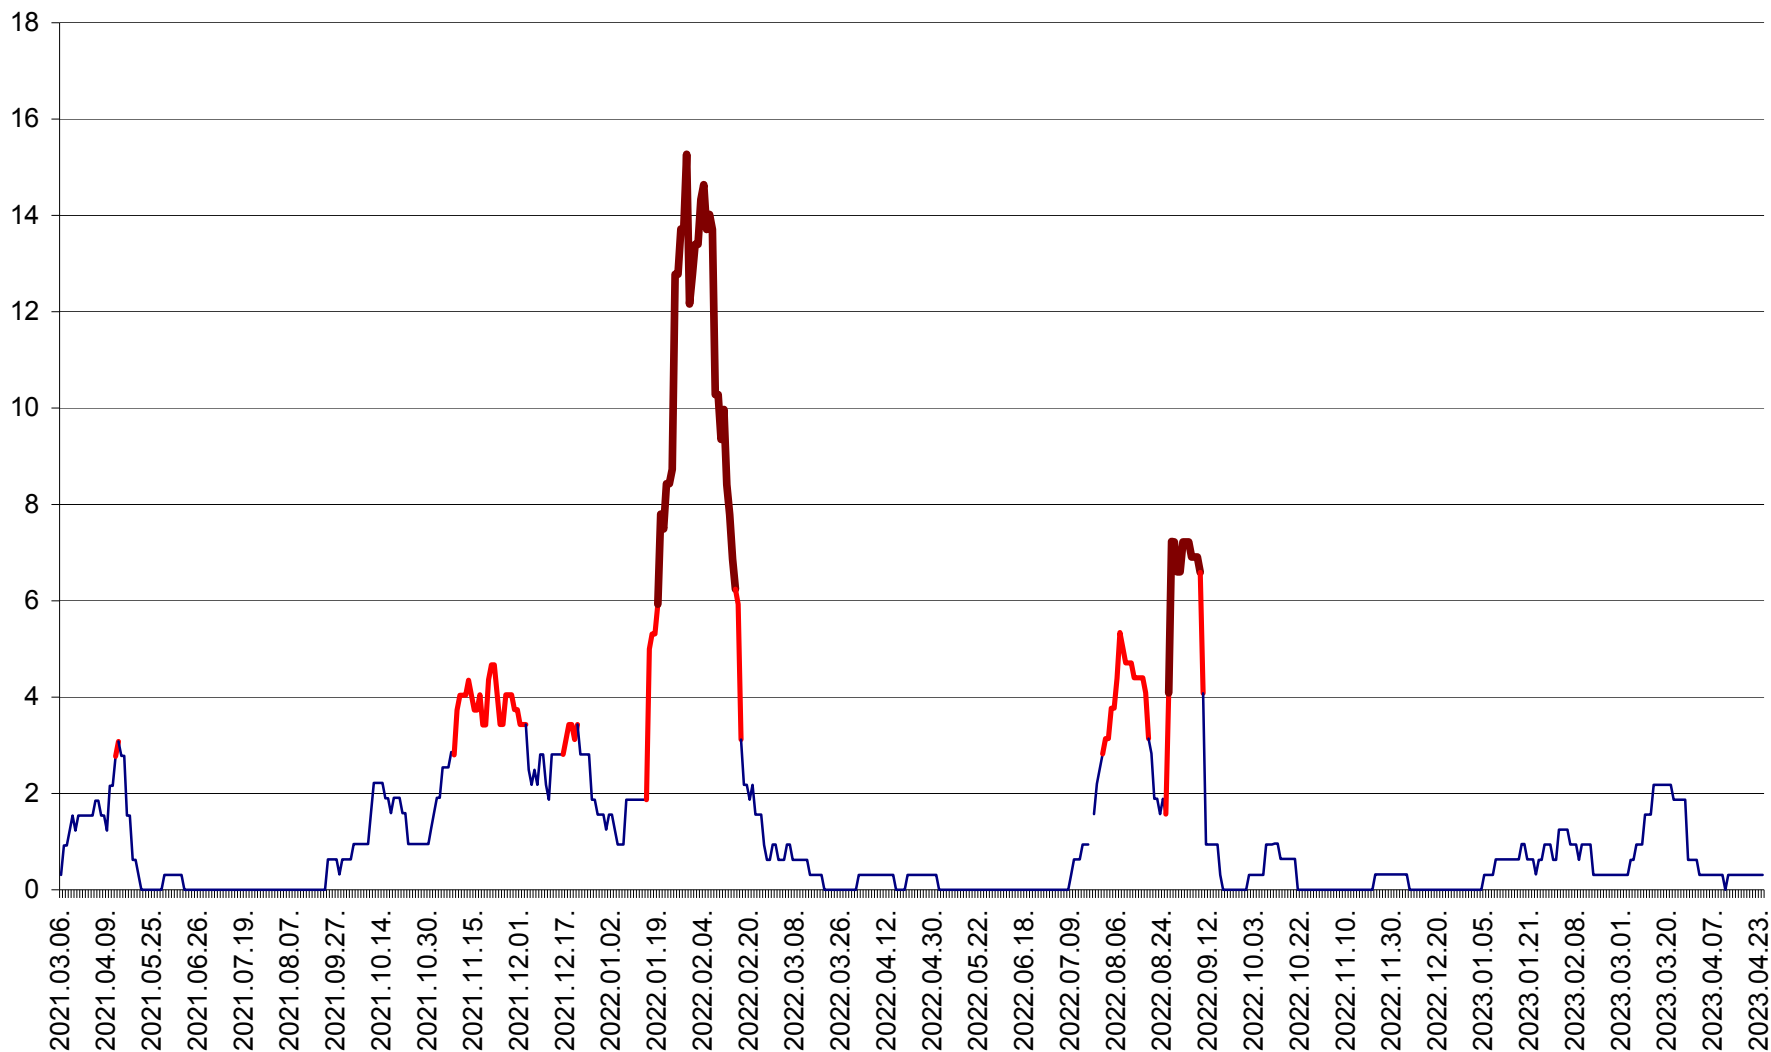

TUȘNAD - Evolutia incidentei cumulate pe 14 zile la ‰ de locuitori
2021.03.07. - 2023.04.24.