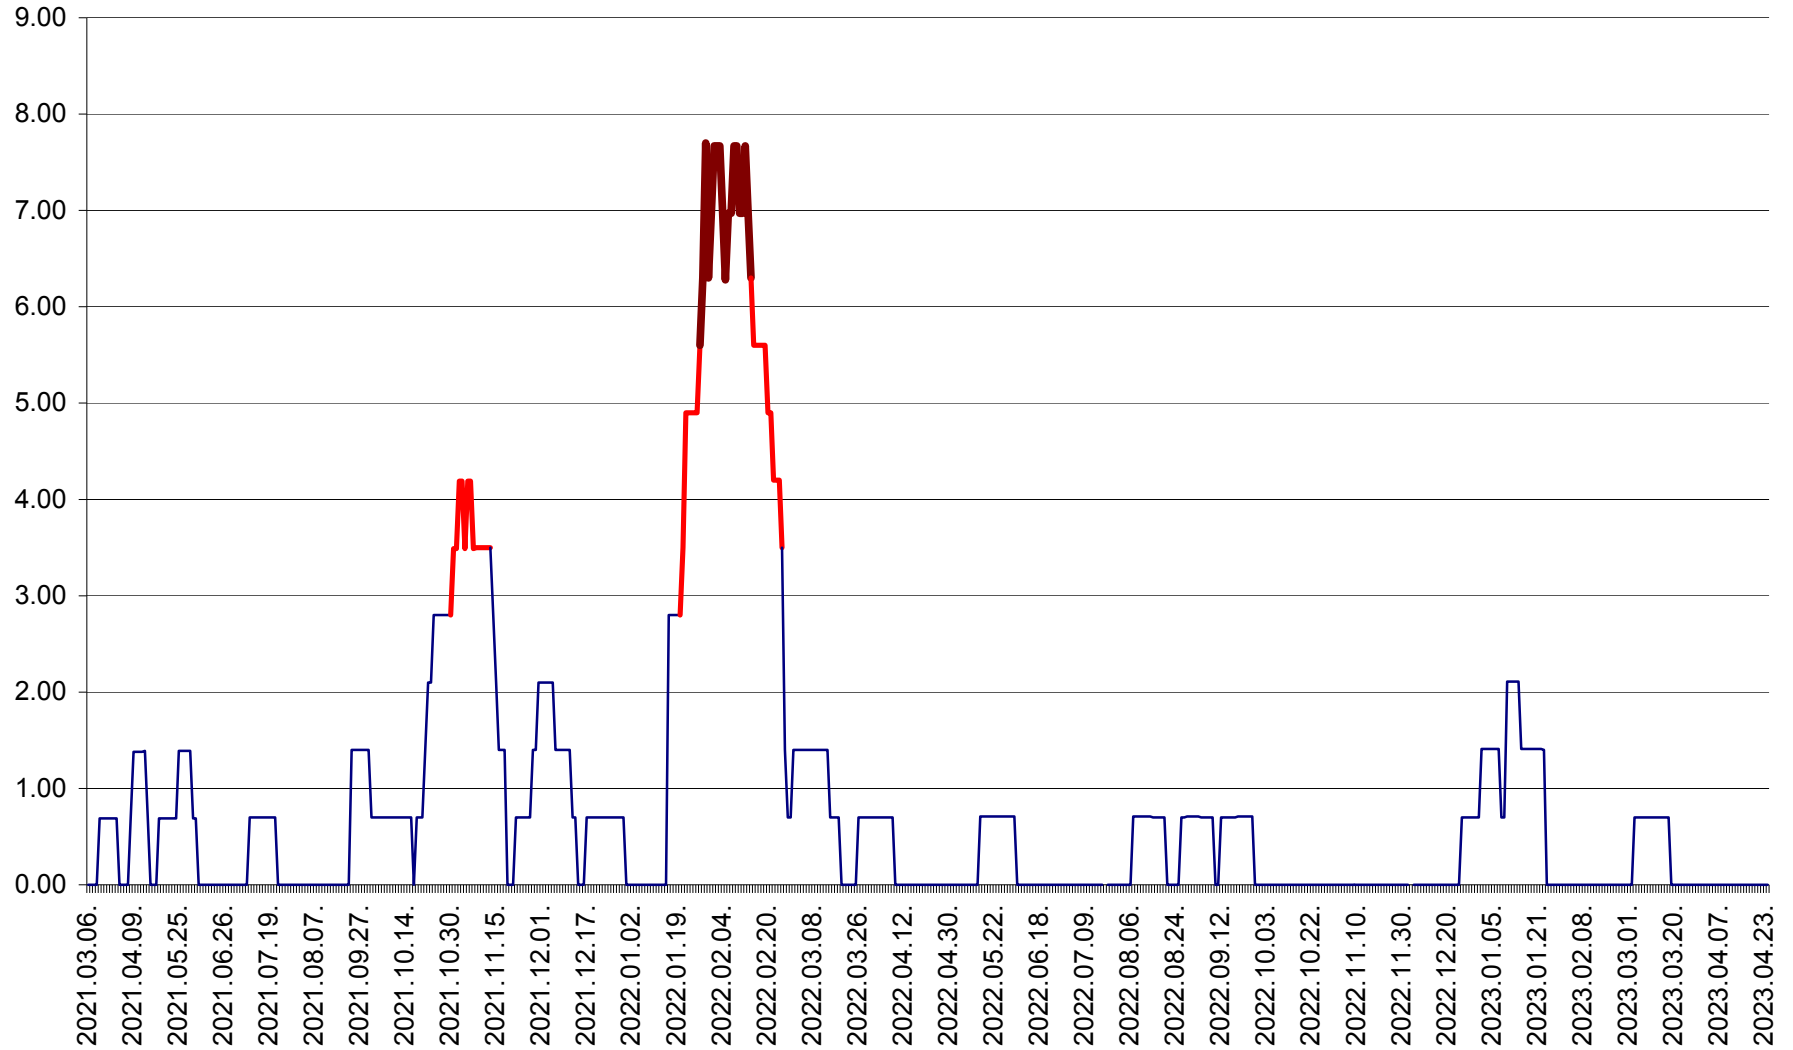

ORAȘ BĂLAN - Evoluția incidenței cumulate pe 14 zile la ‰ de locuitori  
2021.03.07. - 2023.04.24.

BILBOR - Evolutia incidentei cumulate pe 14 zile la ‰ de locuitori  
2021.03.07. - 2023.04.24.

ORAȘ BORSEC - Evolutia incidentei cumulate pe 14 zile la ‰ de locuitori  
2021.03.07. - 2023.04.24.

BRĂDEȘTI - Evolutia incidentei cumulate pe 14 zile la ‰ de locuitori  
2021.03.07. - 2023.04.24.

CĂPÂLNIȚA - Evoluția incidenței cumulate pe 14 zile la ‰ de locuitori  
2021.03.07. - 2023.04.24.

CÂRȚA - Evolutia incidentei cumulate pe 14 zile la ‰ de locuitori  
2021.03.07. - 2023.04.24.

CICEU - Evolutia incidentei cumulate pe 14 zile la ‰ de locuitori  
2021.03.07. - 2023.04.24.

CIUCSÂNGEORGIU - Evolutia incidentei cumulate pe 14 zile la ‰ de locuitori  
2021.03.07. - 2023.04.24.

CIUMANI - Evolutia incidentei cumulate pe 14 zile la ‰ de locuitori  
2021.03.07. - 2023.04.24.

CORBU - Evolutia incidentei cumulate pe 14 zile la ‰ de locuitori  
2021.03.07. - 2023.04.24.

CORUND - Evolutia incidentei cumulate pe 14 zile la ‰ de locuitori  
2021.03.07. - 2023.04.24.

COZMENI - Evolutia incidentei cumulate pe 14 zile la ‰ de locuitori  
2021.03.07. - 2023.04.24.