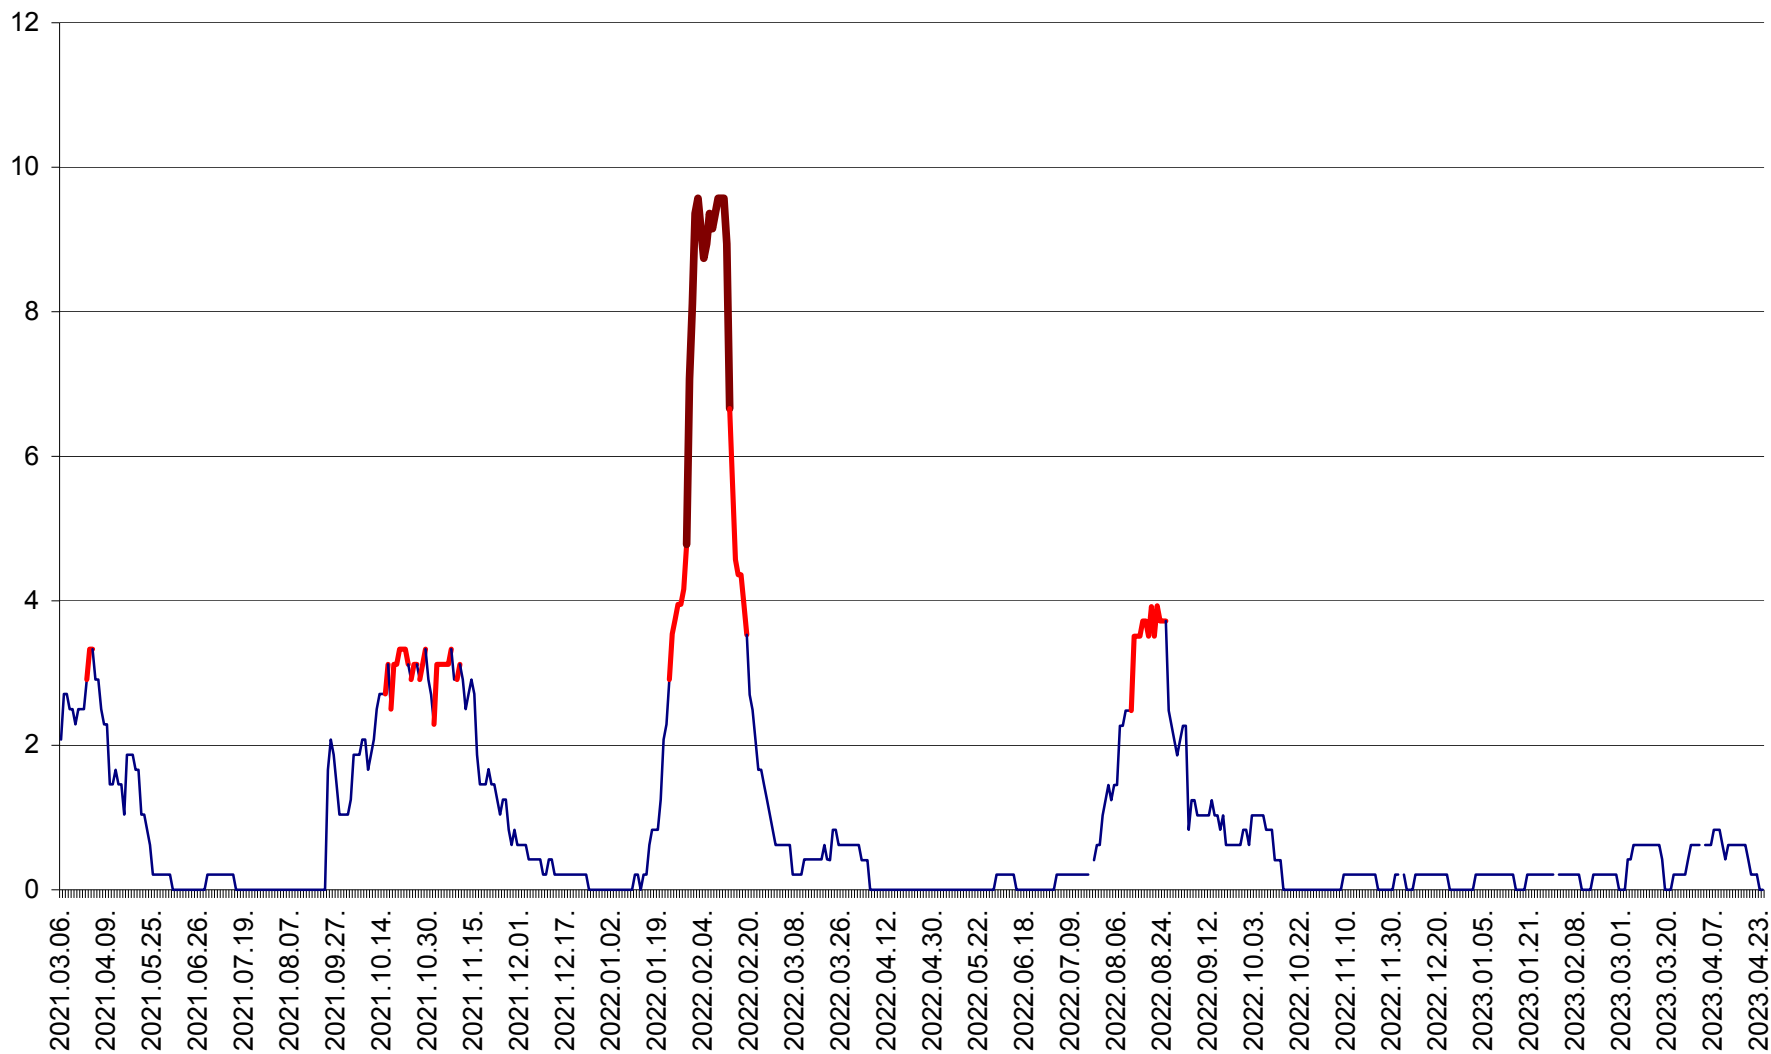

MĂDĂRAȘ - Evolutia incidentei cumulate pe 14 zile la ‰ de locuitori
2021.03.07. - 2023.04.24.