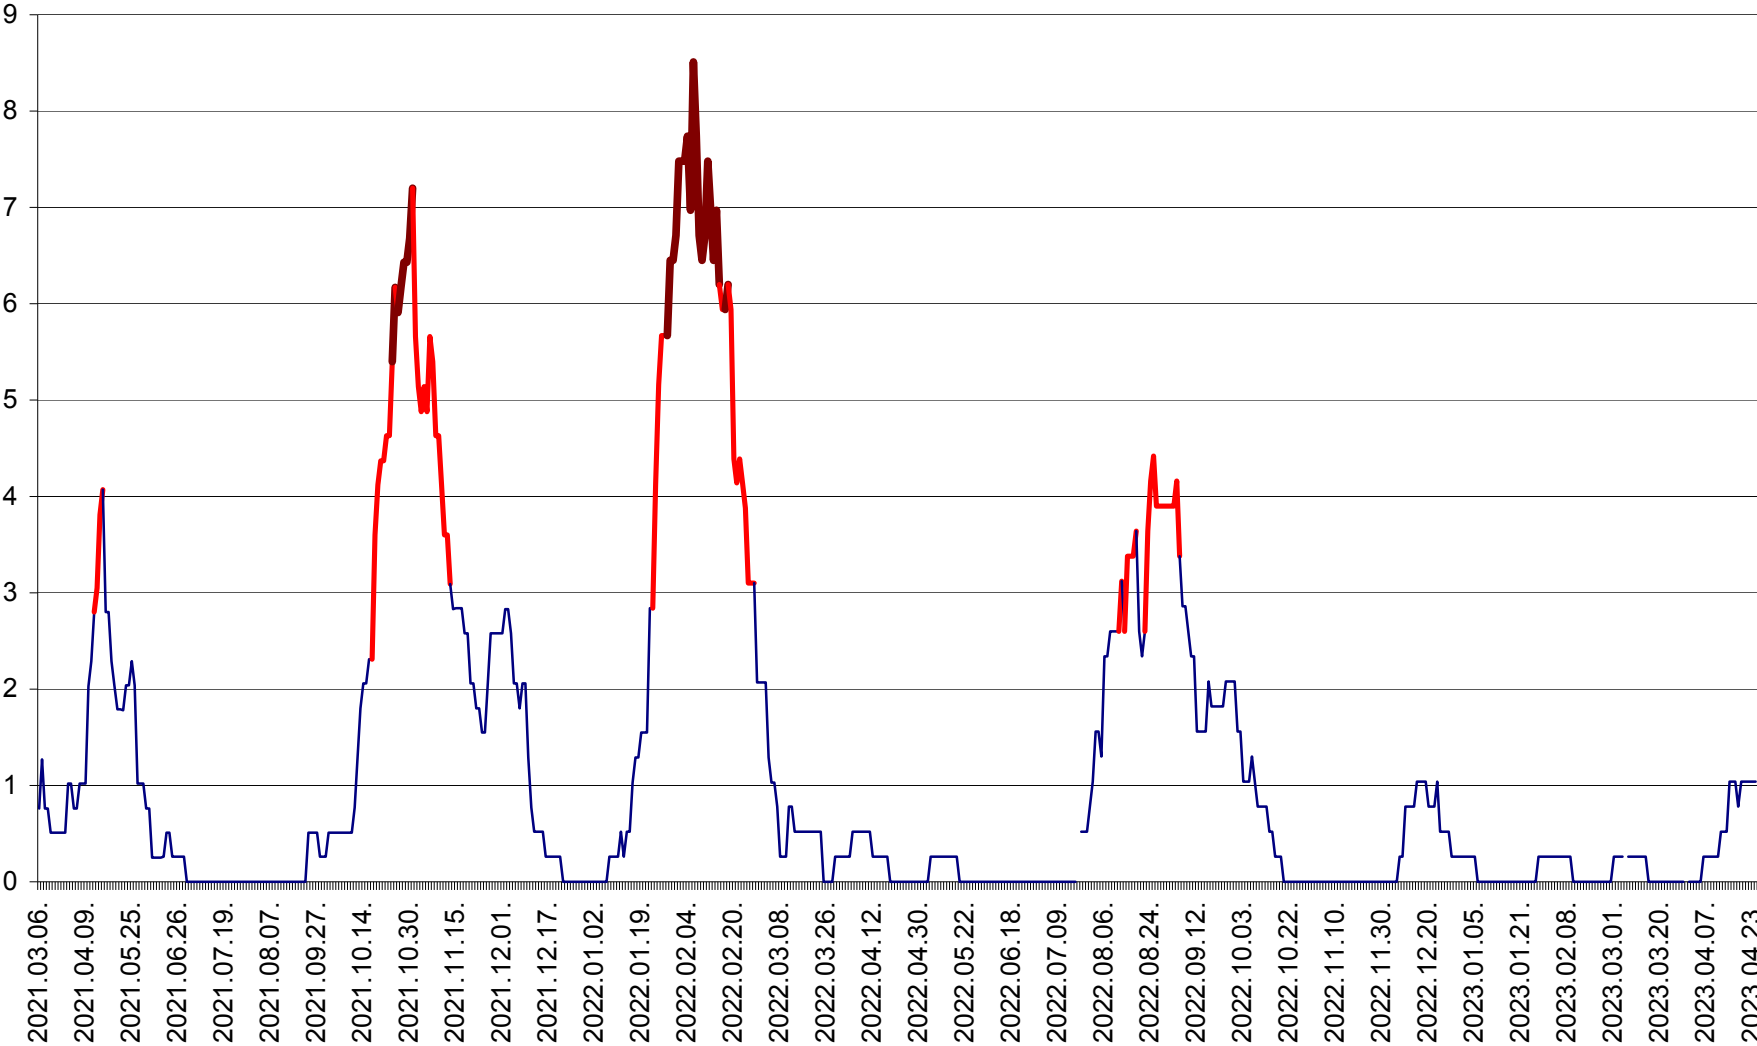

SÂNMARTIN - Evolutia incidentei cumulate pe 14 zile la ‰ de locuitori  
2021.03.07. - 2023.04.24.

SÂNSIMION - Evolutia incidentei cumulate pe 14 zile la ‰ de locuitori  
2021.03.07. - 2023.04.24.

SÂNTIMBRU - Evolutia incidentei cumulate pe 14 zile la ‰ de locuitori  
2021.03.07. - 2023.04.24.

SĂRMAȘ - Evolutia incidentei cumulate pe 14 zile la ‰ de locuitori  
2021.03.07. - 2023.04.24.

SATU MARE - Evolutia incidentei cumulate pe 14 zile la ‰ de locuitori  
2021.03.07. - 2023.04.24.

SECUIENI - Evolutia incidentei cumulate pe 14 zile la ‰ de locuitori  
2021.03.07. - 2023.04.24.

SICULENI - Evolutia incidentei cumulate pe 14 zile la ‰ de locuitori  
2021.03.07. - 2023.04.24.

ȘIMONEȘTI - Evolutia incidentei cumulate pe 14 zile la ‰ de locuitori  
2021.03.07. - 2023.04.24.

SUBCETATE - Evolutia incidentei cumulate pe 14 zile la ‰ de locuitori  
2021.03.07. - 2023.04.24.