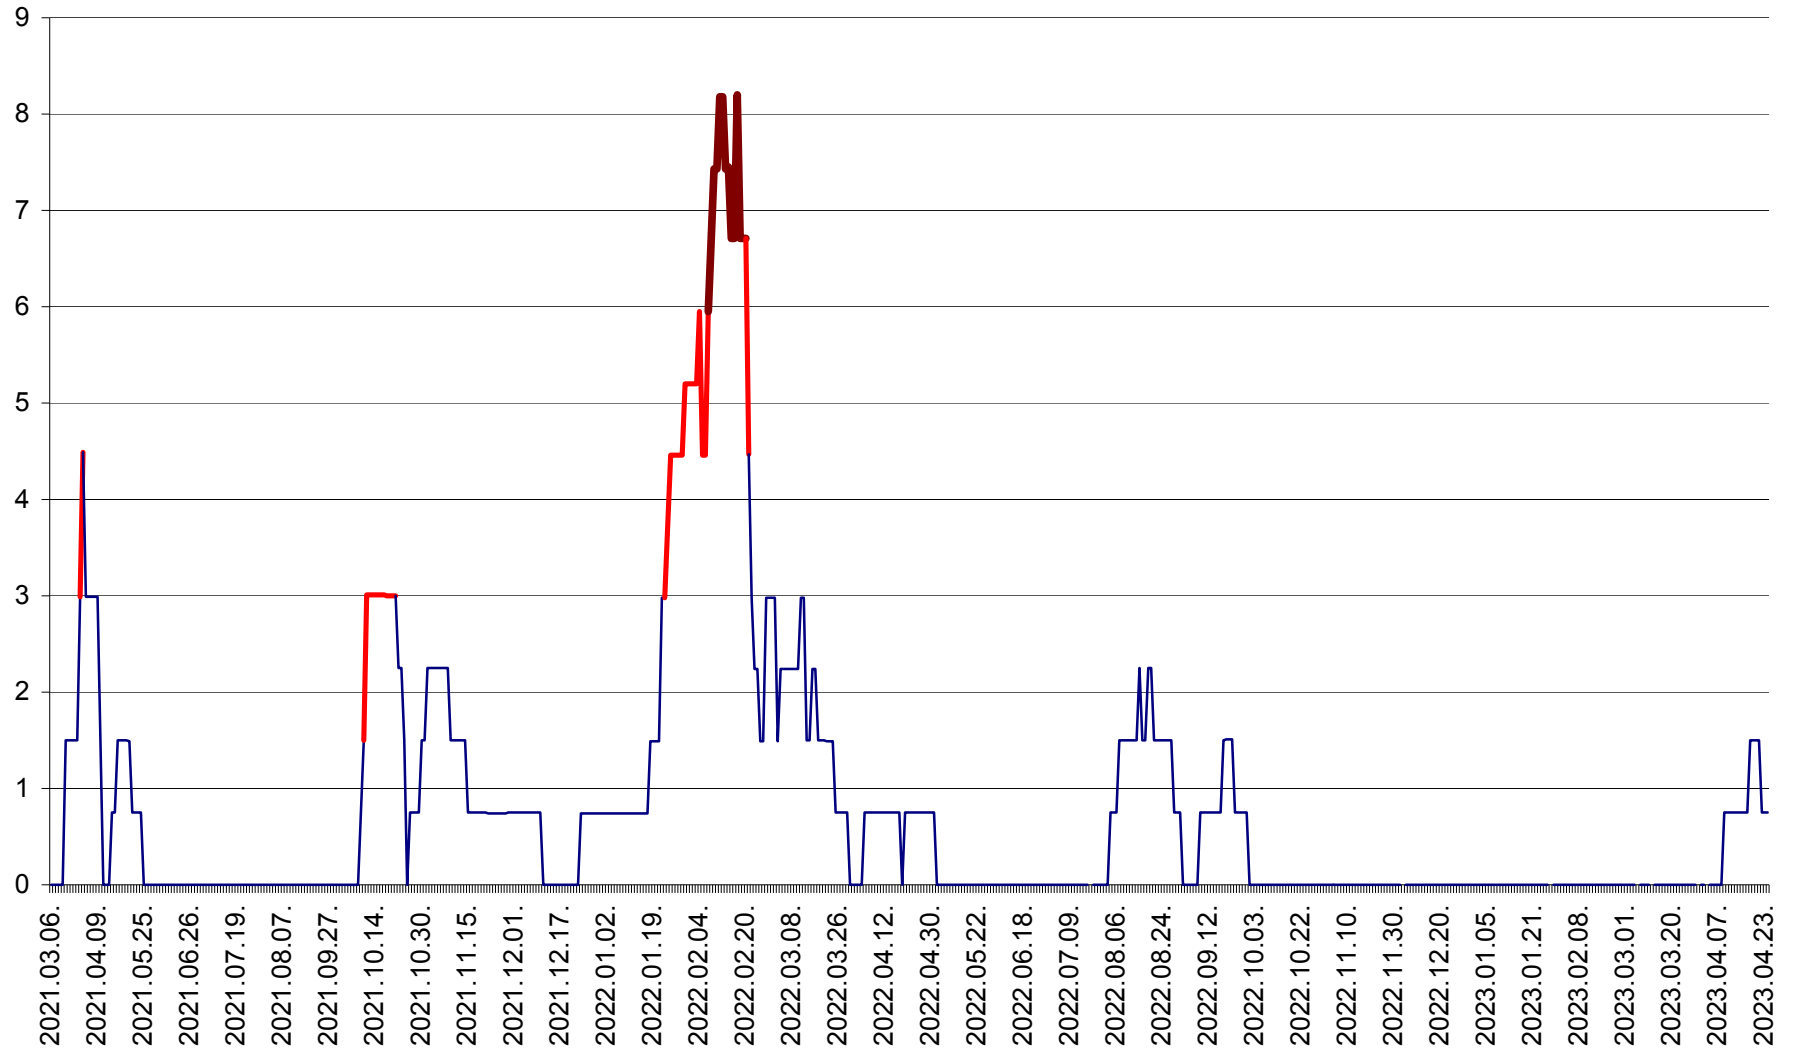

LUNCA DE JOS - Evolutia incidentei cumulate pe 14 zile la ‰ de locuitori  
2021.03.07. - 2023.04.24.

LUNCA DE SUS - Evolutia incidentei cumulate pe 14 zile la ‰ de locuitori  
2021.03.07. - 2023.04.24.

LUPENI - Evolutia incidentei cumulate pe 14 zile la ‰ de locuitori  
2021.03.07. - 2023.04.24.

MĂDĂRAȘ - Evolutia incidentei cumulate pe 14 zile la ‰ de locuitori  
2021.03.07. - 2023.04.24.

MĂRTINIȘ - Evolutia incidentei cumulate pe 14 zile la ‰ de locuitori  
2021.03.07. - 2023.04.24.

MEREȘTI - Evolutia incidentei cumulate pe 14 zile la ‰ de locuitori  
2021.03.07. - 2023.04.24.

MUNICIPIUL MIERCUREA-CIUC - Evolutia incidentei cumulate pe 14 zile la ‰ de locuitori  
2021.03.07. - 2023.04.24.