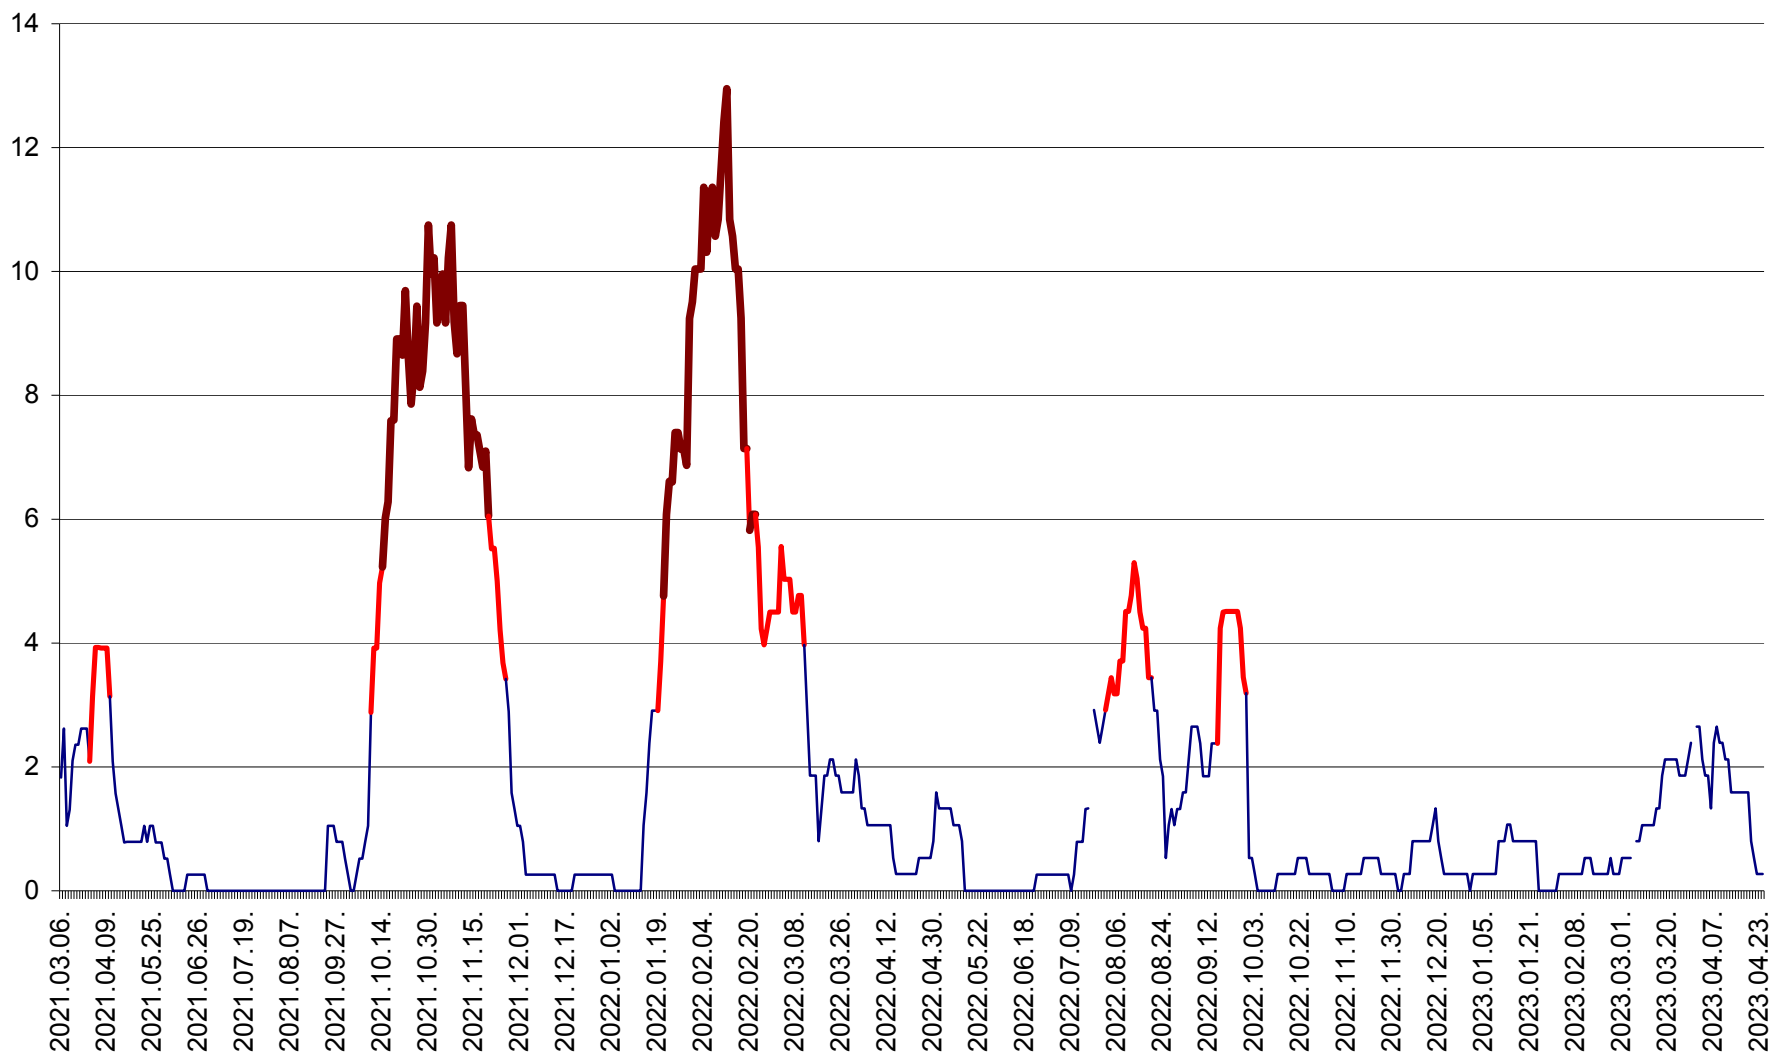

SATU MARE - Evolutia incidentei cumulate pe 14 zile la ‰ de locuitori
2021.03.07. - 2023.04.24.