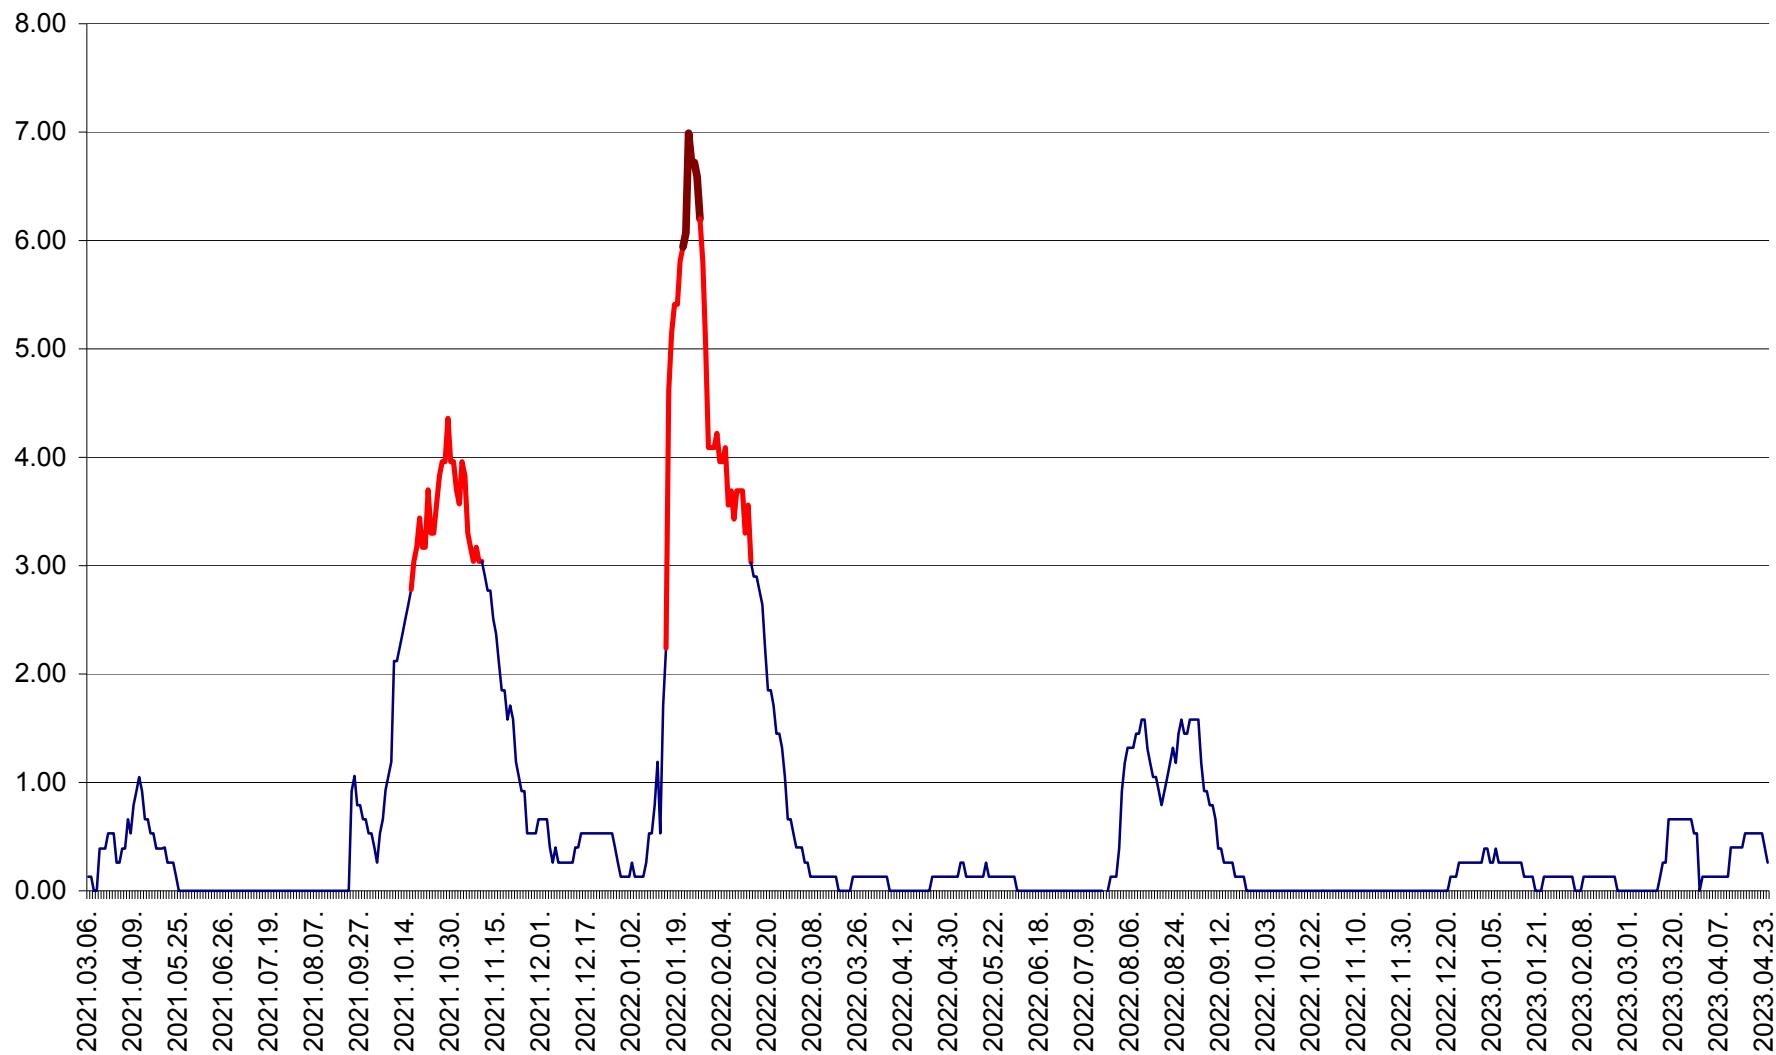

VOȘLĂBENI - Evolutia incidentei cumulate pe 14 zile la ‰ de locuitori
2021.03.07. - 2023.04.24.