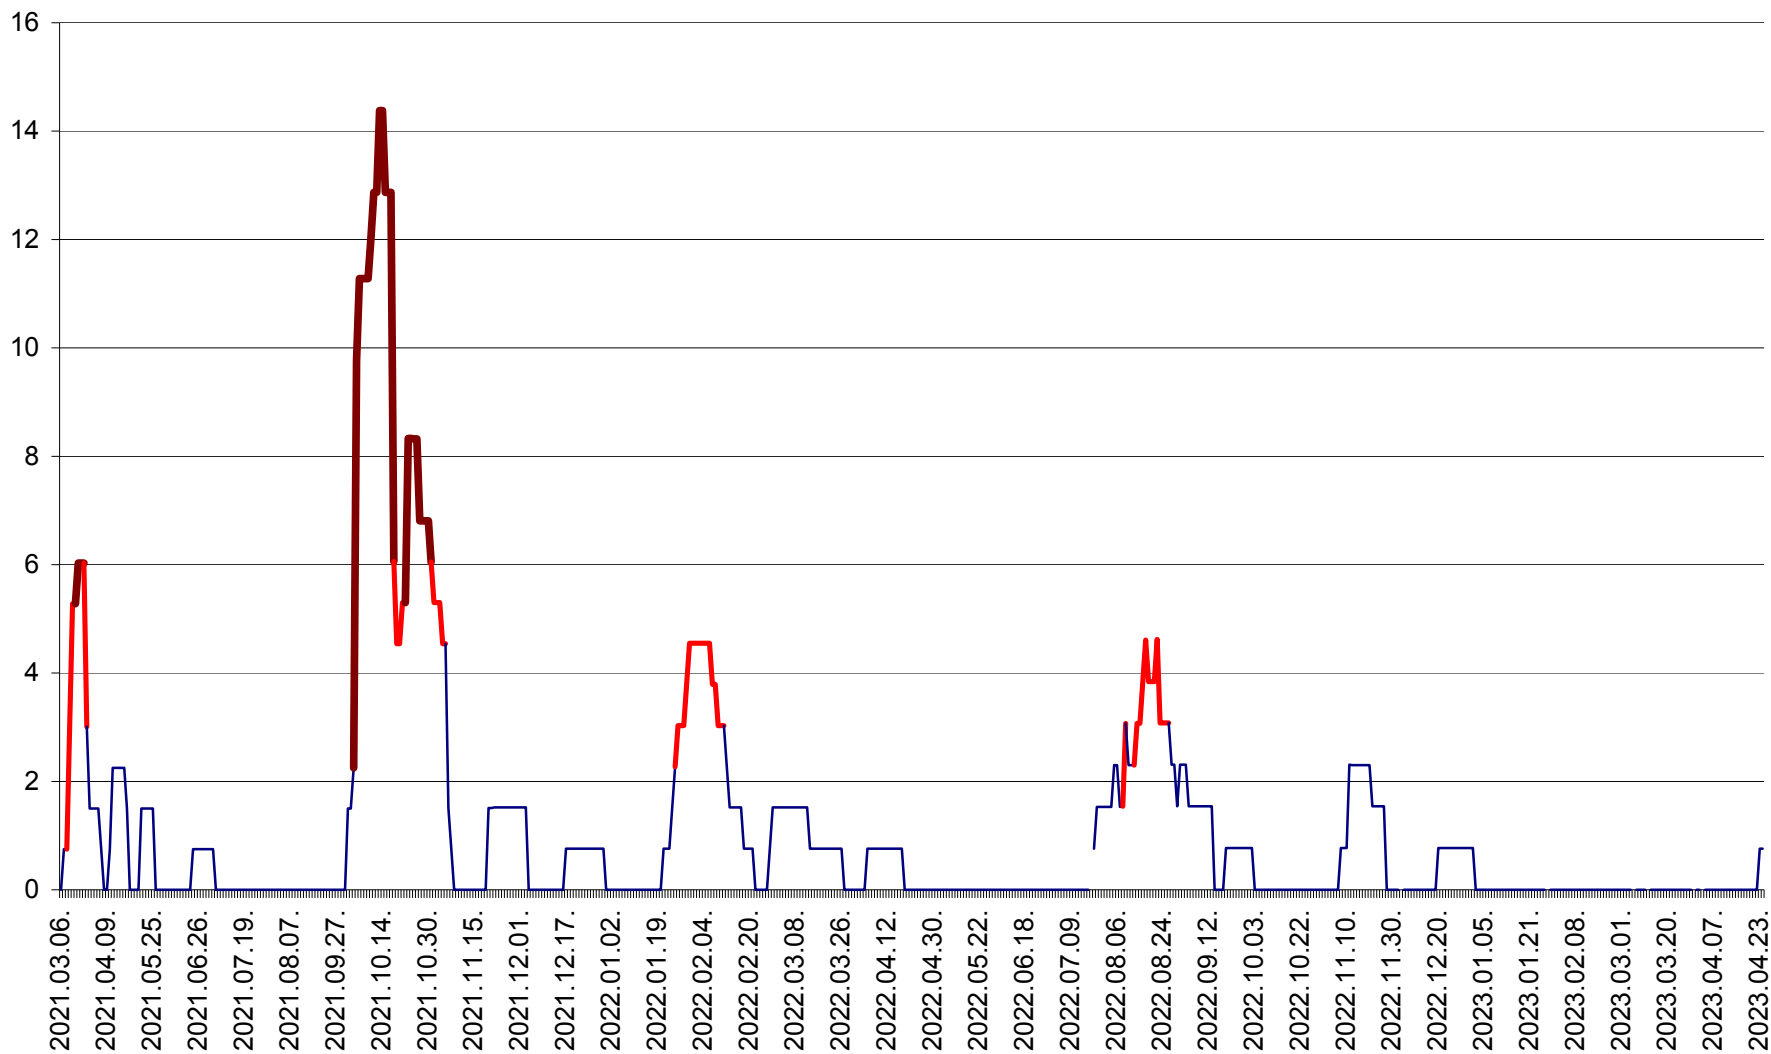

MEREȘTI - Evolutia incidentei cumulate pe 14 zile la ‰ de locuitori  
2021.03.07. - 2023.04.24.

MUNICIPIUL MIERCUREA-CIUC - Evolutia incidentei cumulate pe 14 zile la ‰ de locuitori  
2021.03.07. - 2023.04.24.

MIHĂILENI - Evolutia incidentei cumulate pe 14 zile la ‰ de locuitori  
2021.03.07. - 2023.04.24.

MUGENI - Evolutia incidentei cumulate pe 14 zile la ‰ de locuitori  
2021.03.07. - 2023.04.24.

OCLAND - Evolutia incidentei cumulate pe 14 zile la ‰ de locuitori  
2021.03.07. - 2023.04.24.