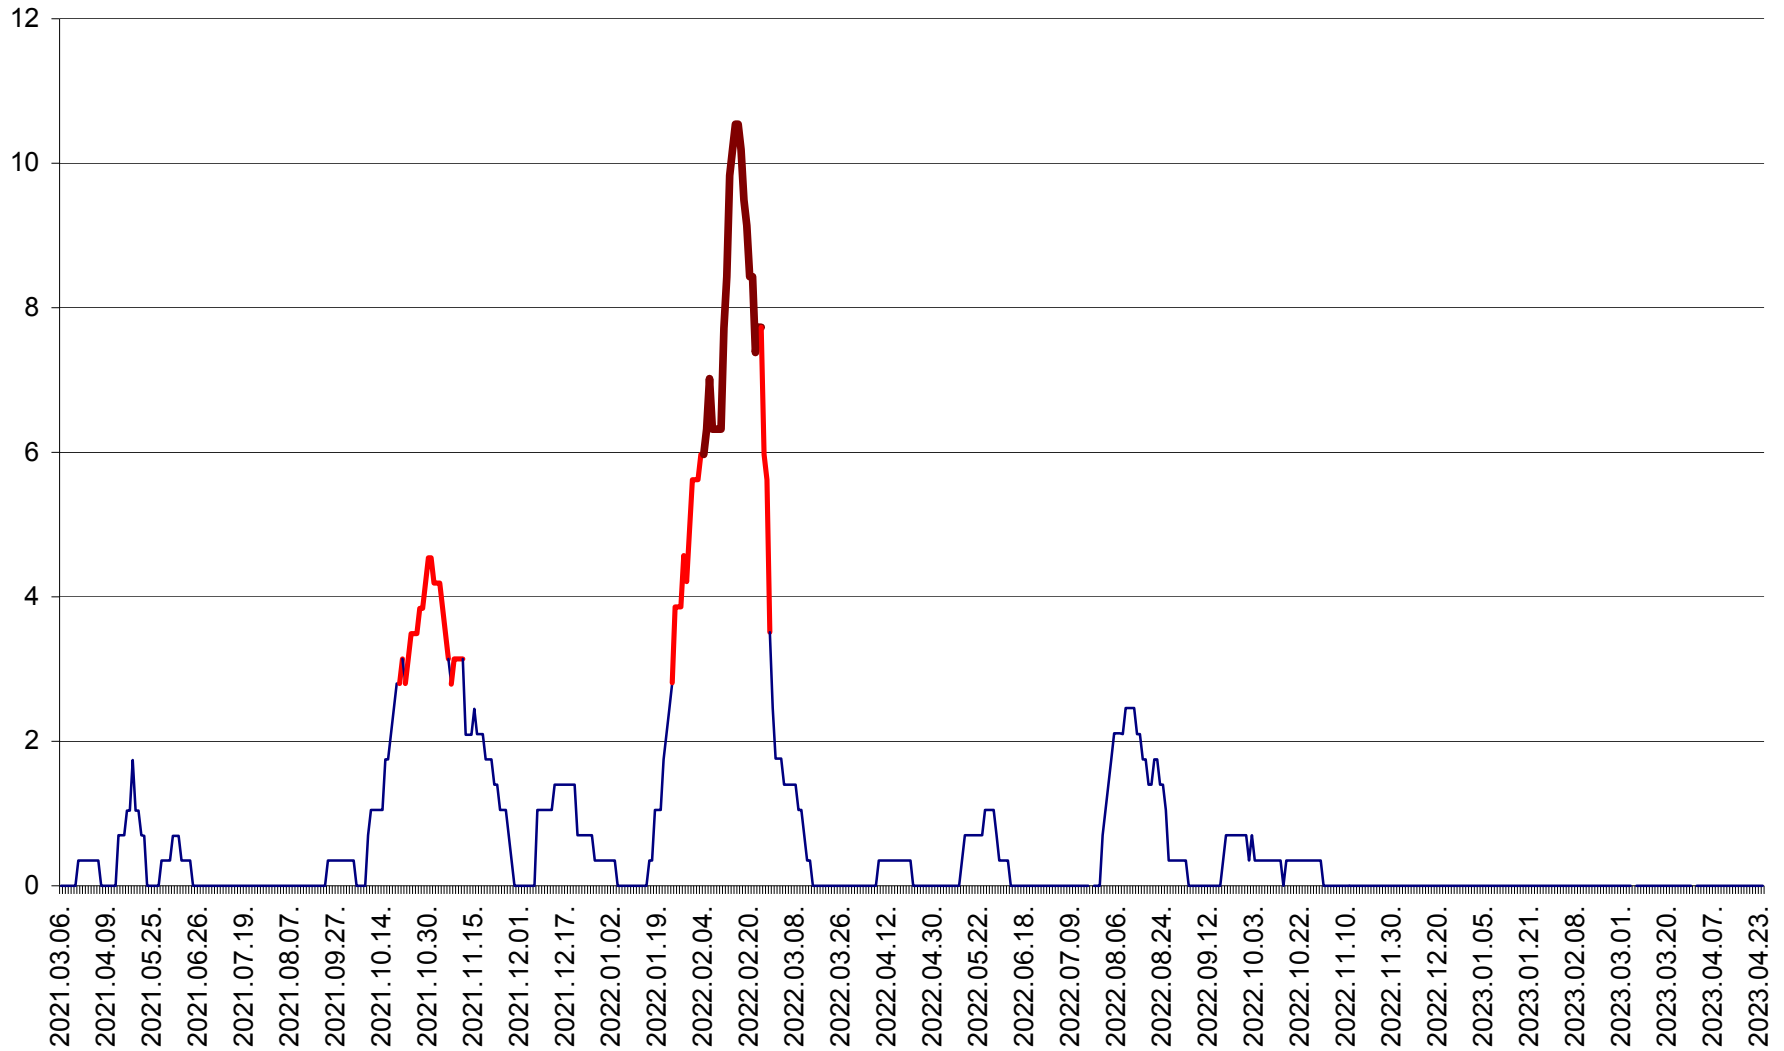

SICULENI - Evolutia incidentei cumulate pe 14 zile la ‰ de locuitori
2021.03.07. - 2023.04.24.

SECUIENI - Evolutia incidentei cumulate pe 14 zile la ‰ de locuitori
2021.03.07. - 2023.04.24.