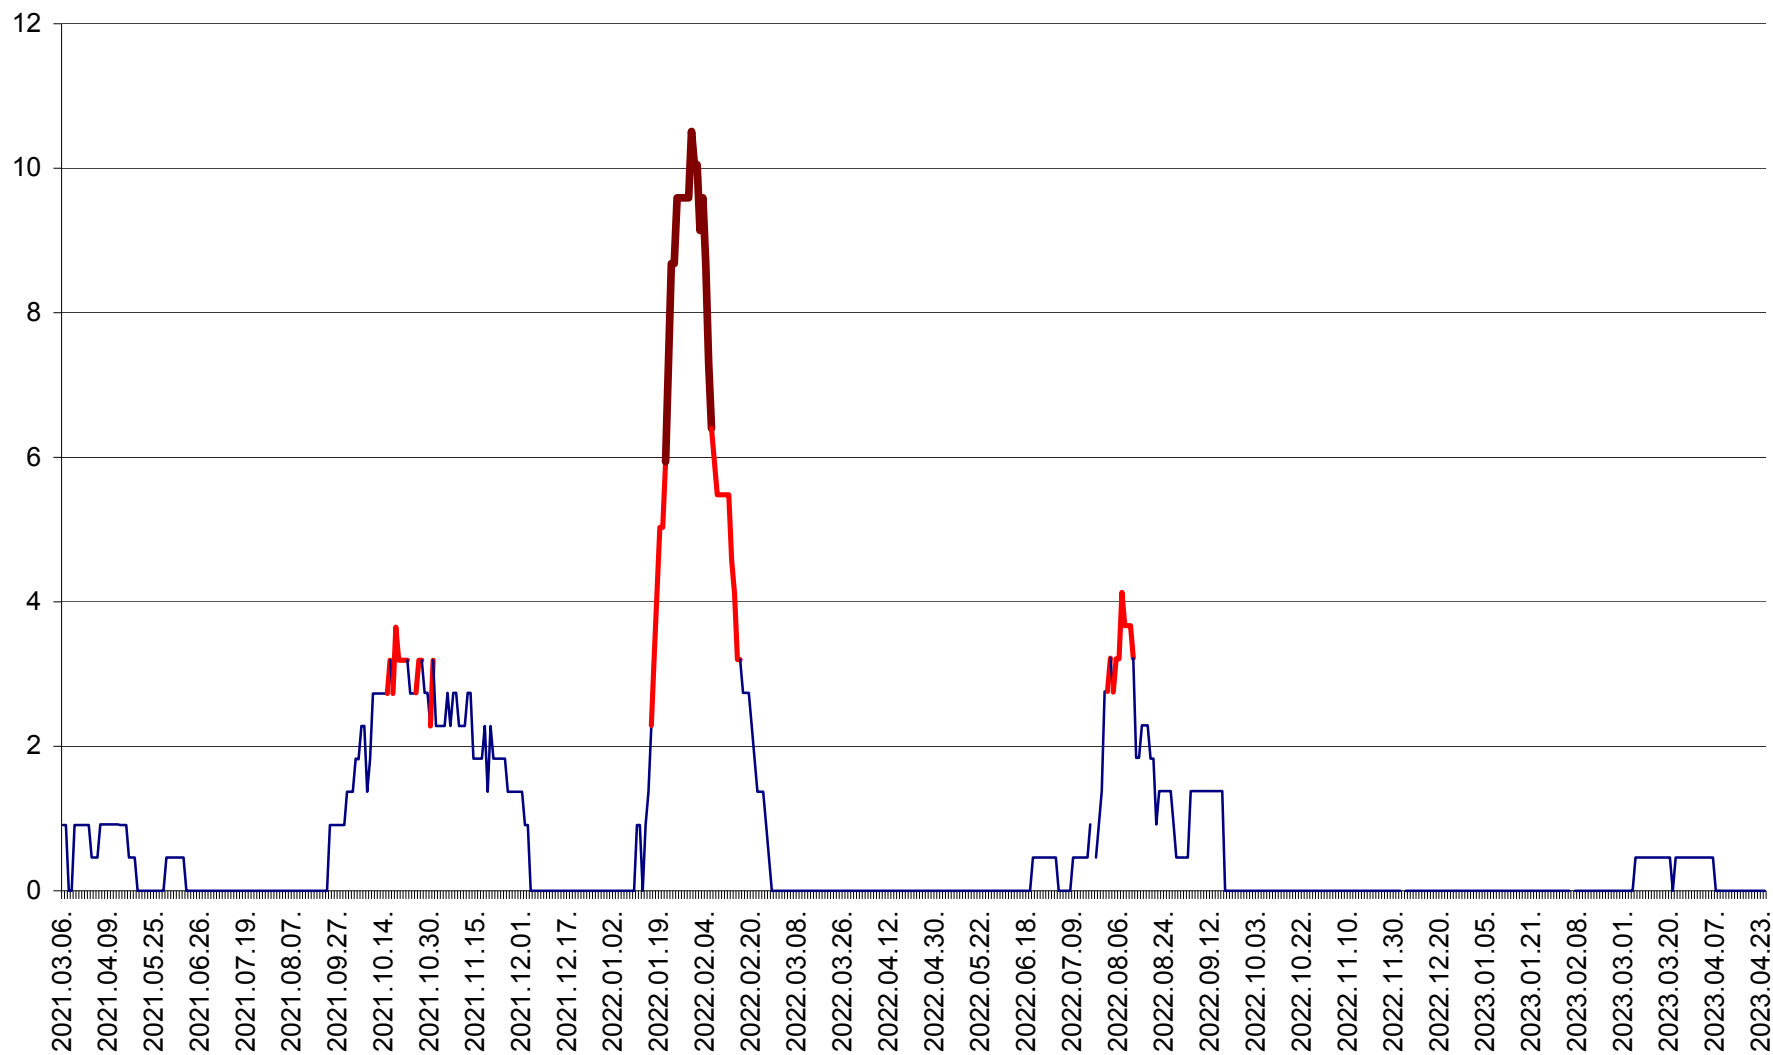

ORAȘ BĂLAN - Evoluția incidenței cumulate pe 14 zile la ‰ de locuitori  
2021.03.07. - 2023.04.24.

BILBOR - Evolutia incidentei cumulate pe 14 zile la ‰ de locuitori  
2021.03.07. - 2023.04.24.

ORAȘ BORSEC - Evolutia incidentei cumulate pe 14 zile la ‰ de locuitori  
2021.03.07. - 2023.04.24.

CICEU - Evolutia incidentei cumulate pe 14 zile la ‰ de locuitori  
2021.03.07. - 2023.04.24.

CIUCSÂNGEORGIU - Evolutia incidentei cumulate pe 14 zile la ‰ de locuitori  
2021.03.07. - 2023.04.24.

CIUMANI - Evolutia incidentei cumulate pe 14 zile la ‰ de locuitori  
2021.03.07. - 2023.04.24.

CORBU - Evolutia incidentei cumulate pe 14 zile la ‰ de locuitori  
2021.03.07. - 2023.04.24.

CORUND - Evolutia incidentei cumulate pe 14 zile la ‰ de locuitori  
2021.03.07. - 2023.04.24.

COZMENI - Evolutia incidentei cumulate pe 14 zile la ‰ de locuitori  
2021.03.07. - 2023.04.24.

ORAȘ CRISTURU SECUIESC - Evolutia incidentei cumulate pe 14 zile la ‰ de locuitori  
2021.03.07. - 2023.04.24.

DĂNEȘTI - Evolutia incidentei cumulate pe 14 zile la ‰ de locuitori  
2021.03.07. - 2023.04.24.