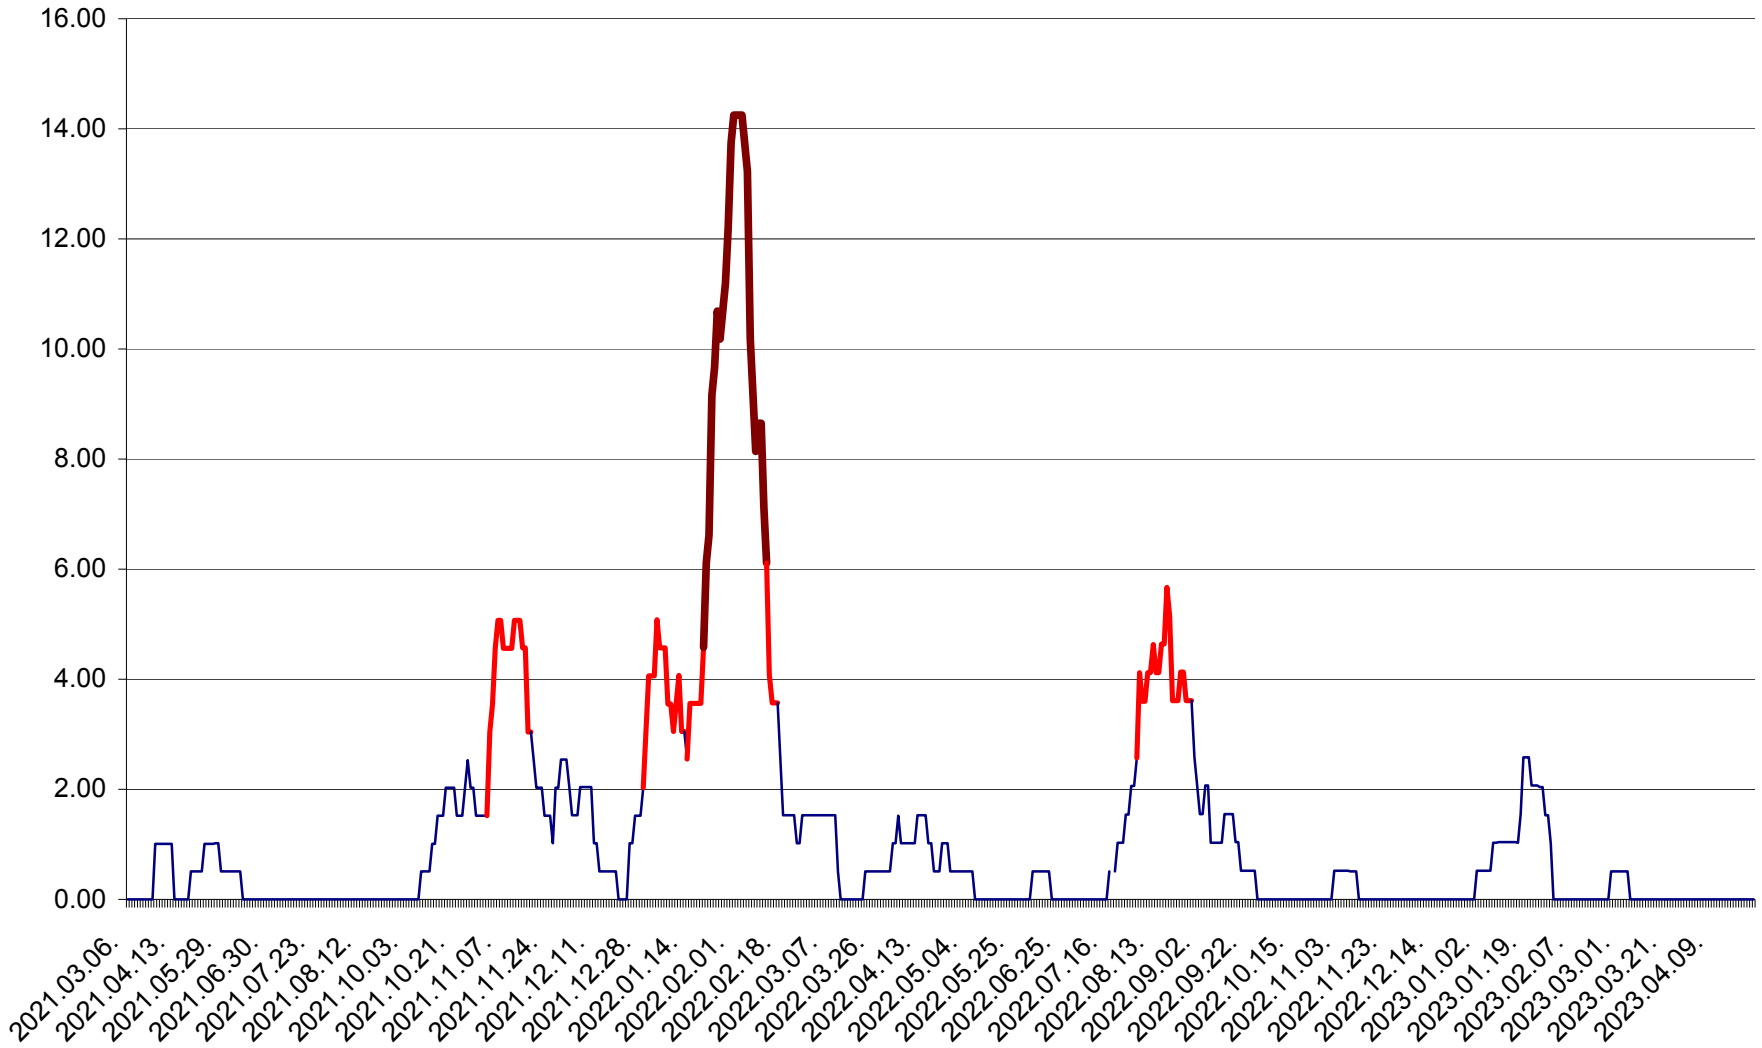

VĂRȘAG - Evolutia incidentei cumulate pe 14 zile la ‰ de locuitori  
2021.03.07. - 2023.04.24.

ORAȘ VLĂHIȚA - Evolutia incidentei cumulate pe 14 zile la ‰ de locuitori  
2021.03.07. - 2023.04.24.

VOȘLĂBENI - Evolutia incidentei cumulate pe 14 zile la ‰ de locuitori  
2021.03.07. - 2023.04.24.

ZETEA - Evolutia incidentei cumulate pe 14 zile la ‰ de locuitori  
2021.03.07. - 2023.04.24.

Total - Evolutia incidentei cumulate pe 14 zile la ‰ de locuitori  
2021.03.07. - 2023.04.24.