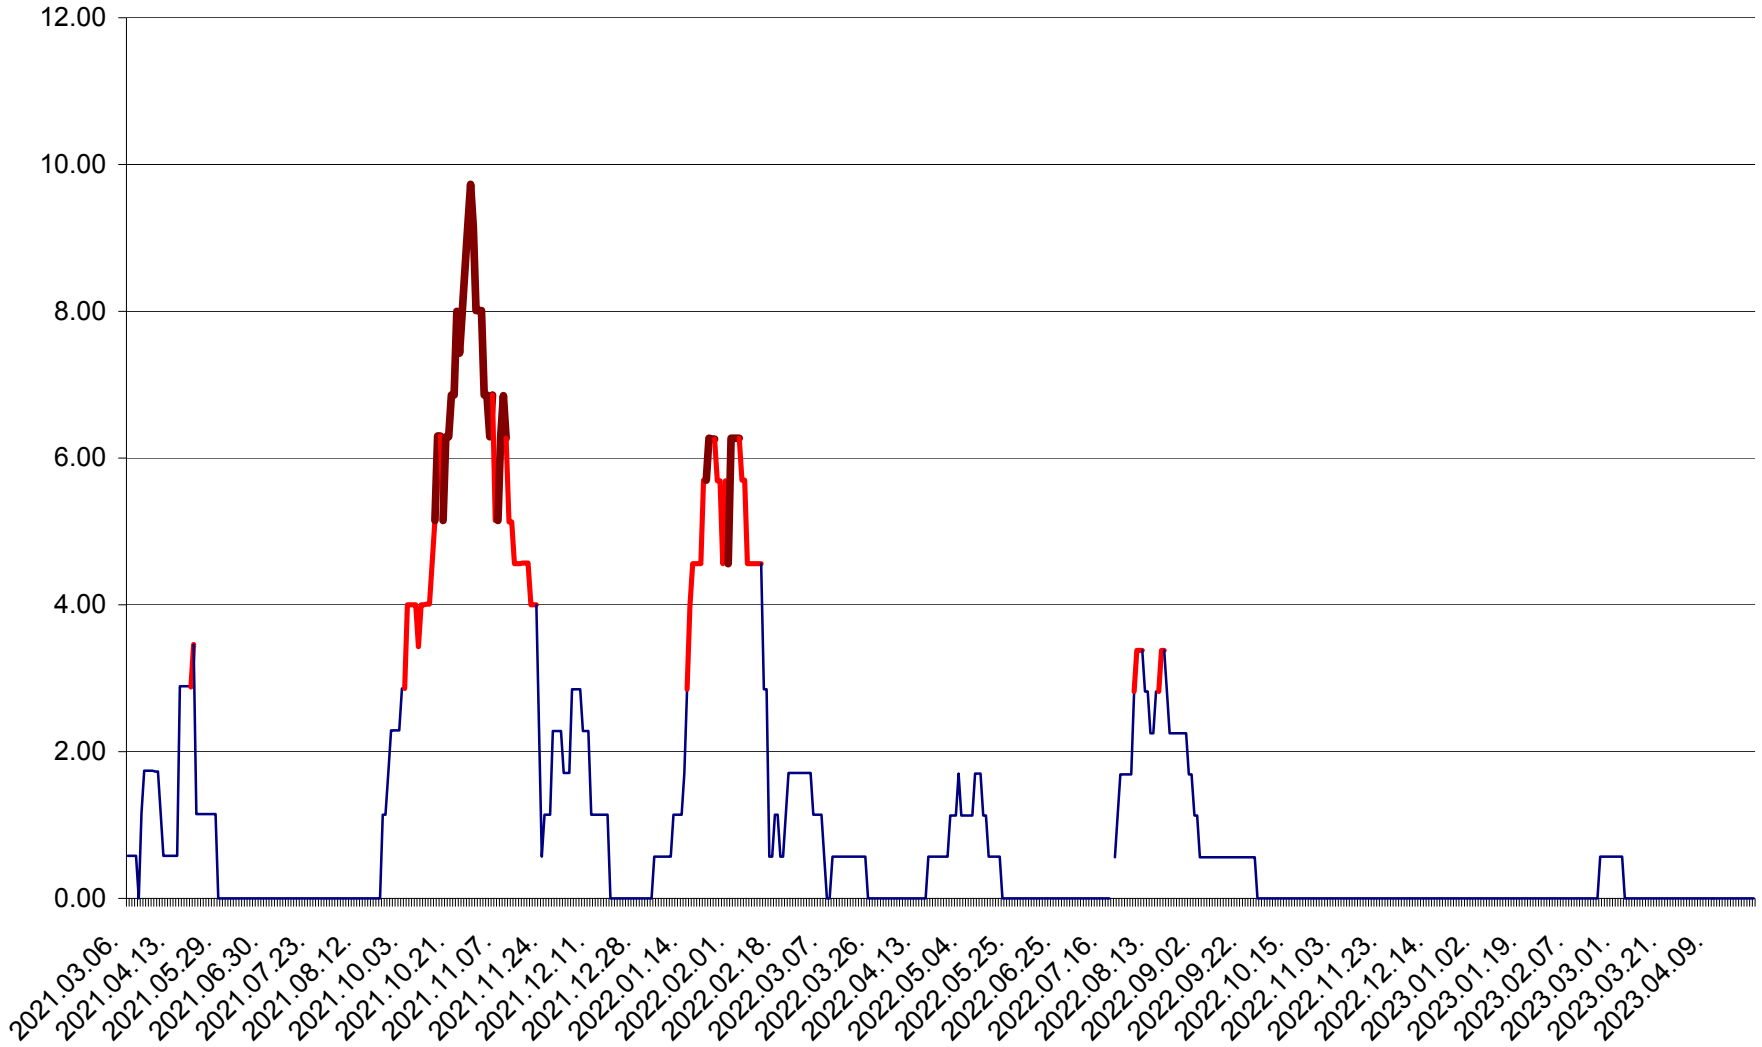

ORAȘ VLĂHIȚA - Evolutia incidentei cumulate pe 14 zile la ‰ de locuitori
2021.03.07. - 2023.04.24.

VĂRȘAG - Evolutia incidentei cumulate pe 14 zile la ‰ de locuitori
2021.03.07. - 2023.04.24.