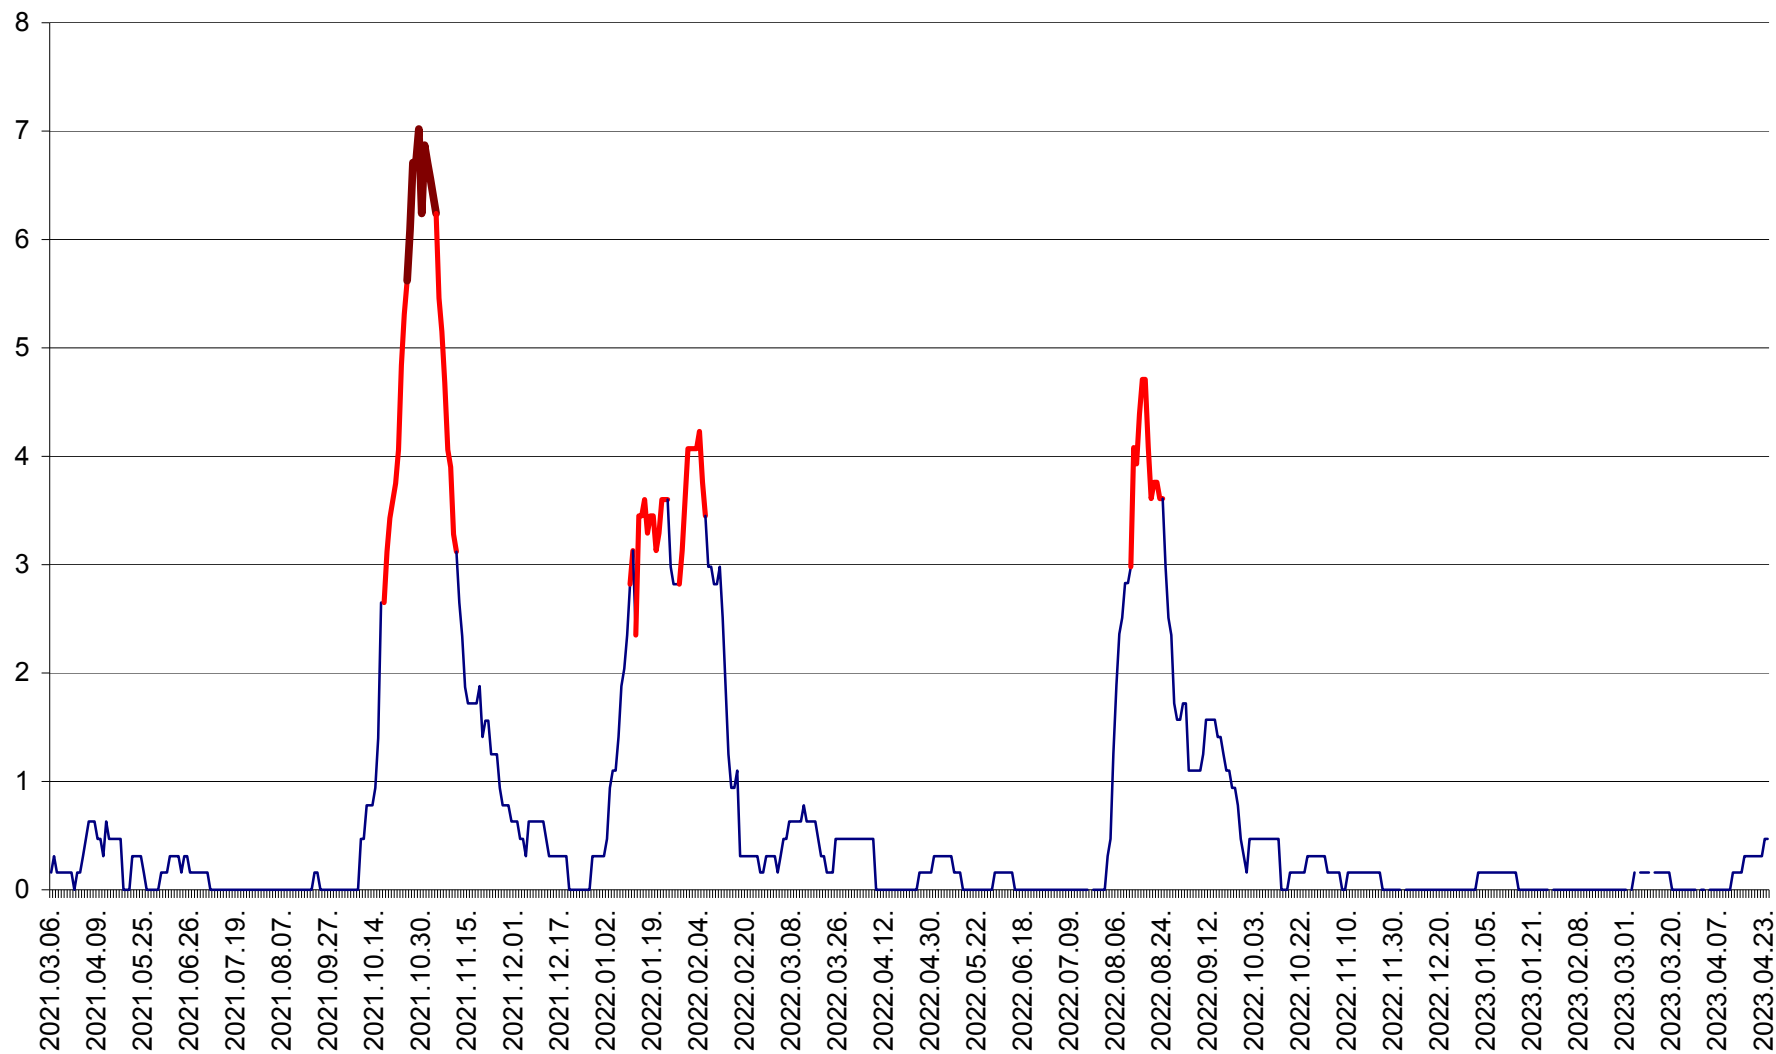

PLĂIEȘII DE JOS - Evoluția incidenței cumulate pe 14 zile la ‰ de locuitori  
2021.03.07. - 2023.04.24.

PORUMBENI - Evolutia incidentei cumulate pe 14 zile la ‰ de locuitori  
2021.03.07. - 2023.04.24.

PRAID - Evolutia incidentei cumulate pe 14 zile la ‰ de locuitori  
2021.03.07. - 2023.04.24.

RACU - Evolutia incidentei cumulate pe 14 zile la ‰ de locuitori  
2021.03.07. - 2023.04.24.

REMETEA - Evolutia incidentei cumulate pe 14 zile la % de locuitori  
2021.03.07. - 2023.04.24.