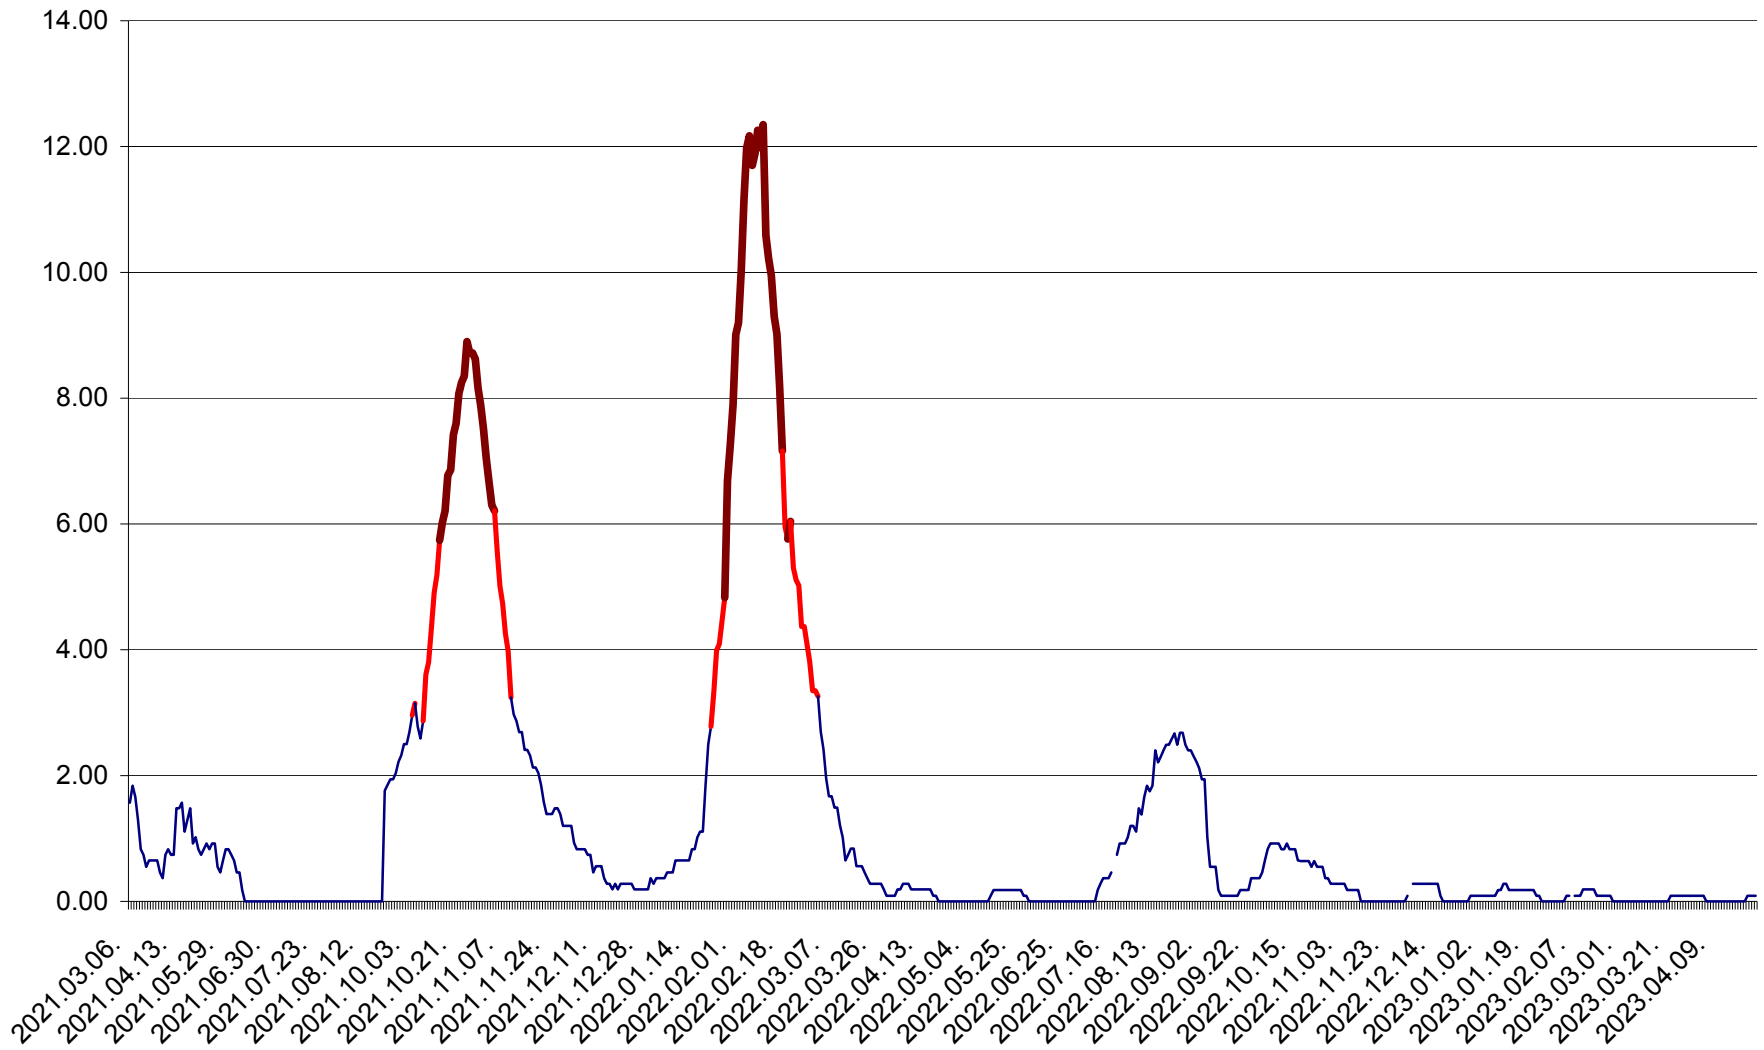

ORAȘ BĂLAN - Evoluția incidenței cumulate pe 14 zile la ‰ de locuitori  
2021.03.07. - 2023.04.24.

BILBOR - Evolutia incidentei cumulate pe 14 zile la ‰ de locuitori  
2021.03.07. - 2023.04.24.

ORAȘ BORSEC - Evolutia incidentei cumulate pe 14 zile la ‰ de locuitori  
2021.03.07. - 2023.04.24.

CICEU - Evolutia incidentei cumulate pe 14 zile la ‰ de locuitori  
2021.03.07. - 2023.04.24.

CIUCSÂNGEORGIU - Evolutia incidentei cumulate pe 14 zile la ‰ de locuitori  
2021.03.07. - 2023.04.24.

CIUMANI - Evolutia incidentei cumulate pe 14 zile la ‰ de locuitori  
2021.03.07. - 2023.04.24.

CORBU - Evolutia incidentei cumulate pe 14 zile la ‰ de locuitori  
2021.03.07. - 2023.04.24.

CORUND - Evolutia incidentei cumulate pe 14 zile la ‰ de locuitori  
2021.03.07. - 2023.04.24.

COZMENI - Evolutia incidentei cumulate pe 14 zile la ‰ de locuitori  
2021.03.07. - 2023.04.24.

ORAȘ CRISTURU SECUIESC - Evolutia incidentei cumulate pe 14 zile la ‰ de locuitori  
2021.03.07. - 2023.04.24.

DĂNEȘTI - Evolutia incidentei cumulate pe 14 zile la ‰ de locuitori  
2021.03.07. - 2023.04.24.