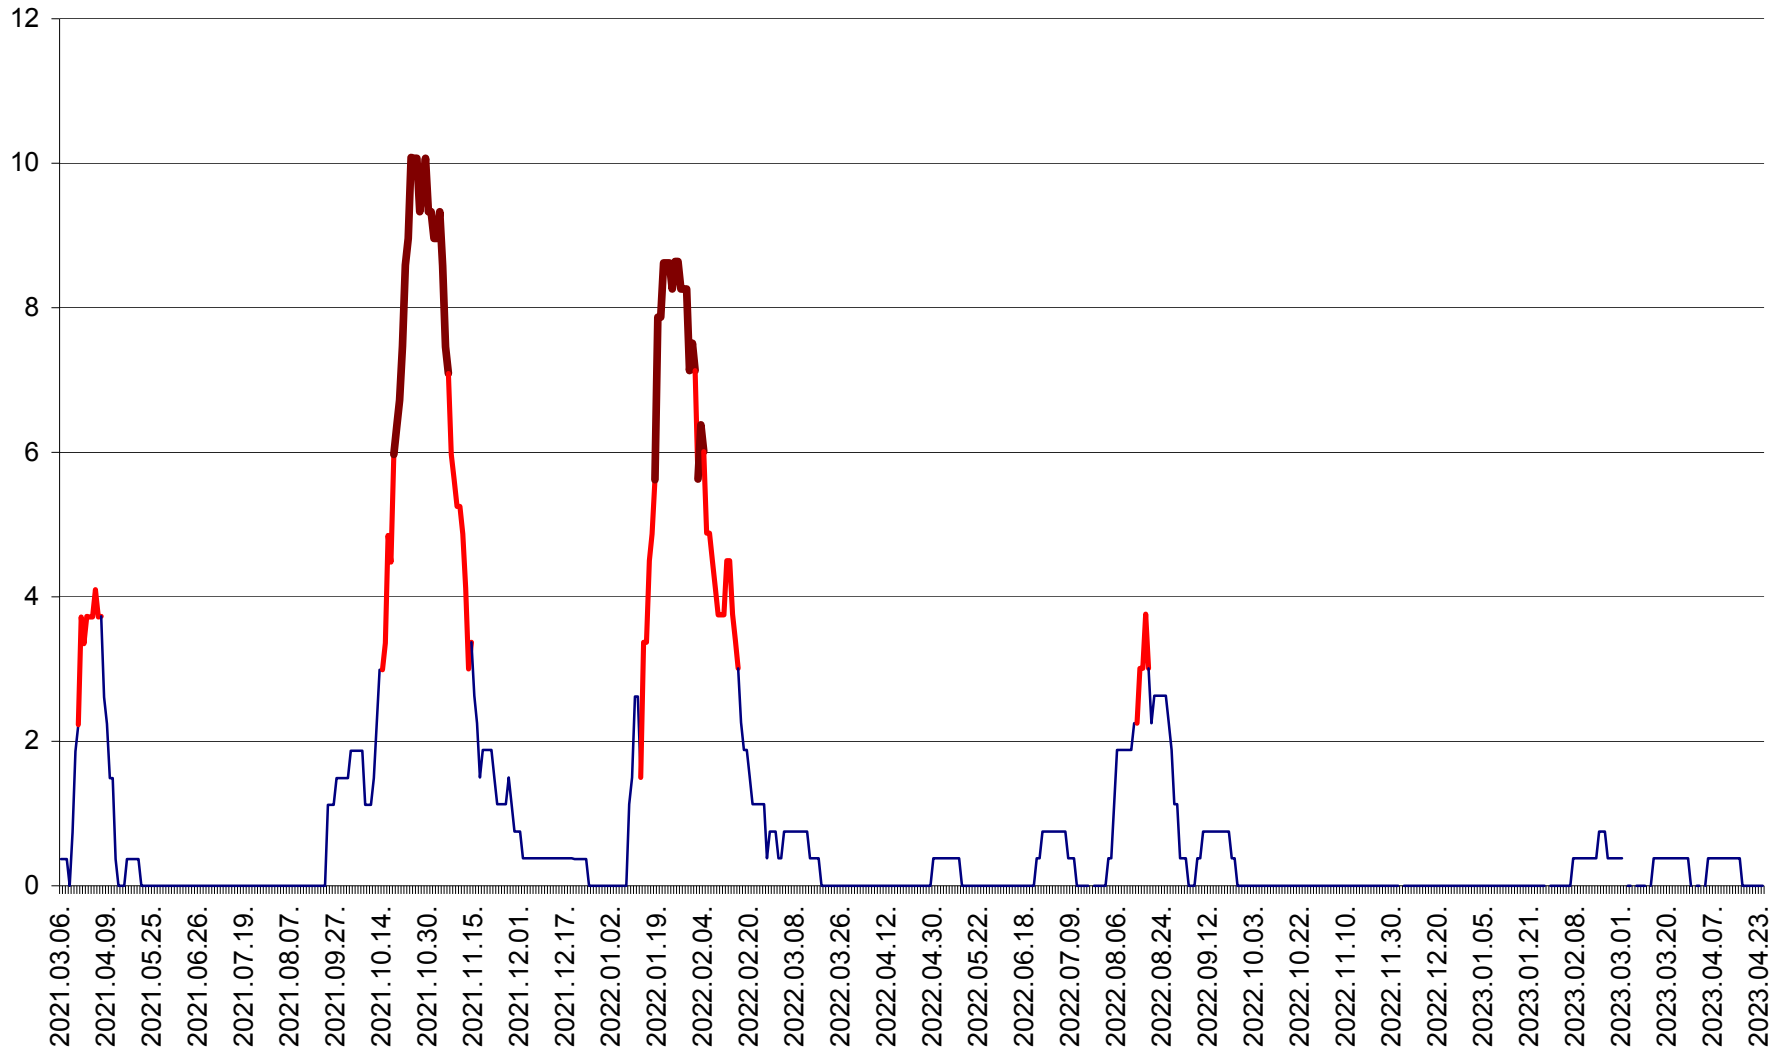

PRAID - Evolutia incidentei cumulate pe 14 zile la ‰ de locuitori  
2021.03.07. - 2023.04.24.

RACU - Evolutia incidentei cumulate pe 14 zile la ‰ de locuitori  
2021.03.07. - 2023.04.24.

REMETEA - Evolutia incidentei cumulate pe 14 zile la % de locuitori  
2021.03.07. - 2023.04.24.

SĂCEL - Evolutia incidentei cumulate pe 14 zile la ‰ de locuitori  
2021.03.07. - 2023.04.24.

SÂNCRĂIENI - Evolutia incidentei cumulate pe 14 zile la ‰ de locuitori  
2021.03.07. - 2023.04.24.

SÂNDOMIC - Evolutia incidentei cumulate pe 14 zile la ‰ de locuitori  
2021.03.07. - 2023.04.24.