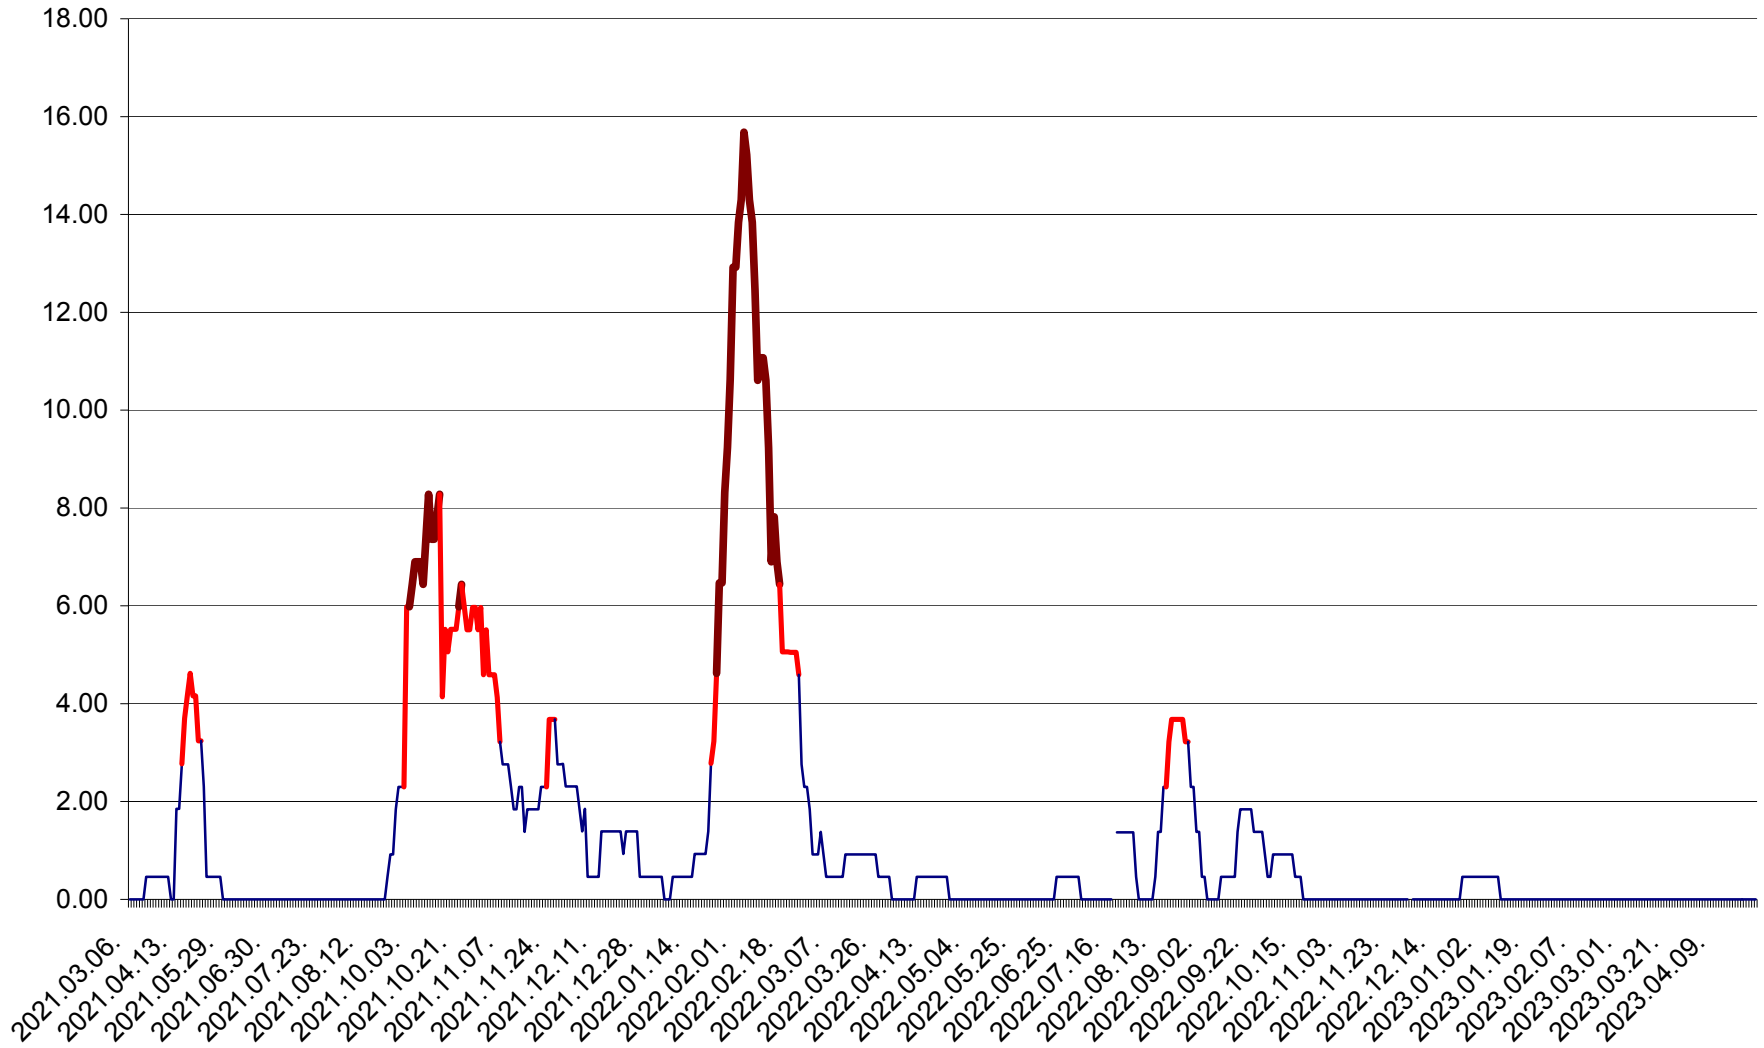

ATID - Evolutia incidentei cumulate pe 14 zile la % de locuitori  
2021.03.07. - 2023.04.24.

AVRĂMEȘTI - Evolutia incidentei cumulate pe 14 zile la ‰ de locuitori  
2021.03.07. - 2023.04.24.

ORAȘ BĂILE TUȘNAD - Evoluția incidenței cumulate pe 14 zile la ‰ de locuitori  
2021.03.07. - 2023.04.24.

ORAȘ BĂLAN - Evoluția incidenței cumulate pe 14 zile la ‰ de locuitori  
2021.03.07. - 2023.04.24.

BILBOR - Evolutia incidentei cumulate pe 14 zile la ‰ de locuitori  
2021.03.07. - 2023.04.24.

ORAȘ BORSEC - Evolutia incidentei cumulate pe 14 zile la ‰ de locuitori  
2021.03.07. - 2023.04.24.

BRĂDEȘTI - Evolutia incidentei cumulate pe 14 zile la ‰ de locuitori  
2021.03.07. - 2023.04.24.

CĂPÂLNIȚA - Evoluția incidenței cumulate pe 14 zile la ‰ de locuitori  
2021.03.07. - 2023.04.24.

CÂRȚA - Evolutia incidentei cumulate pe 14 zile la ‰ de locuitori  
2021.03.07. - 2023.04.24.

CICEU - Evolutia incidentei cumulate pe 14 zile la ‰ de locuitori  
2021.03.07. - 2023.04.24.

CIUCSÂNGEORGIU - Evolutia incidentei cumulate pe 14 zile la ‰ de locuitori  
2021.03.07. - 2023.04.24.

CIUMANI - Evolutia incidentei cumulate pe 14 zile la ‰ de locuitori  
2021.03.07. - 2023.04.24.