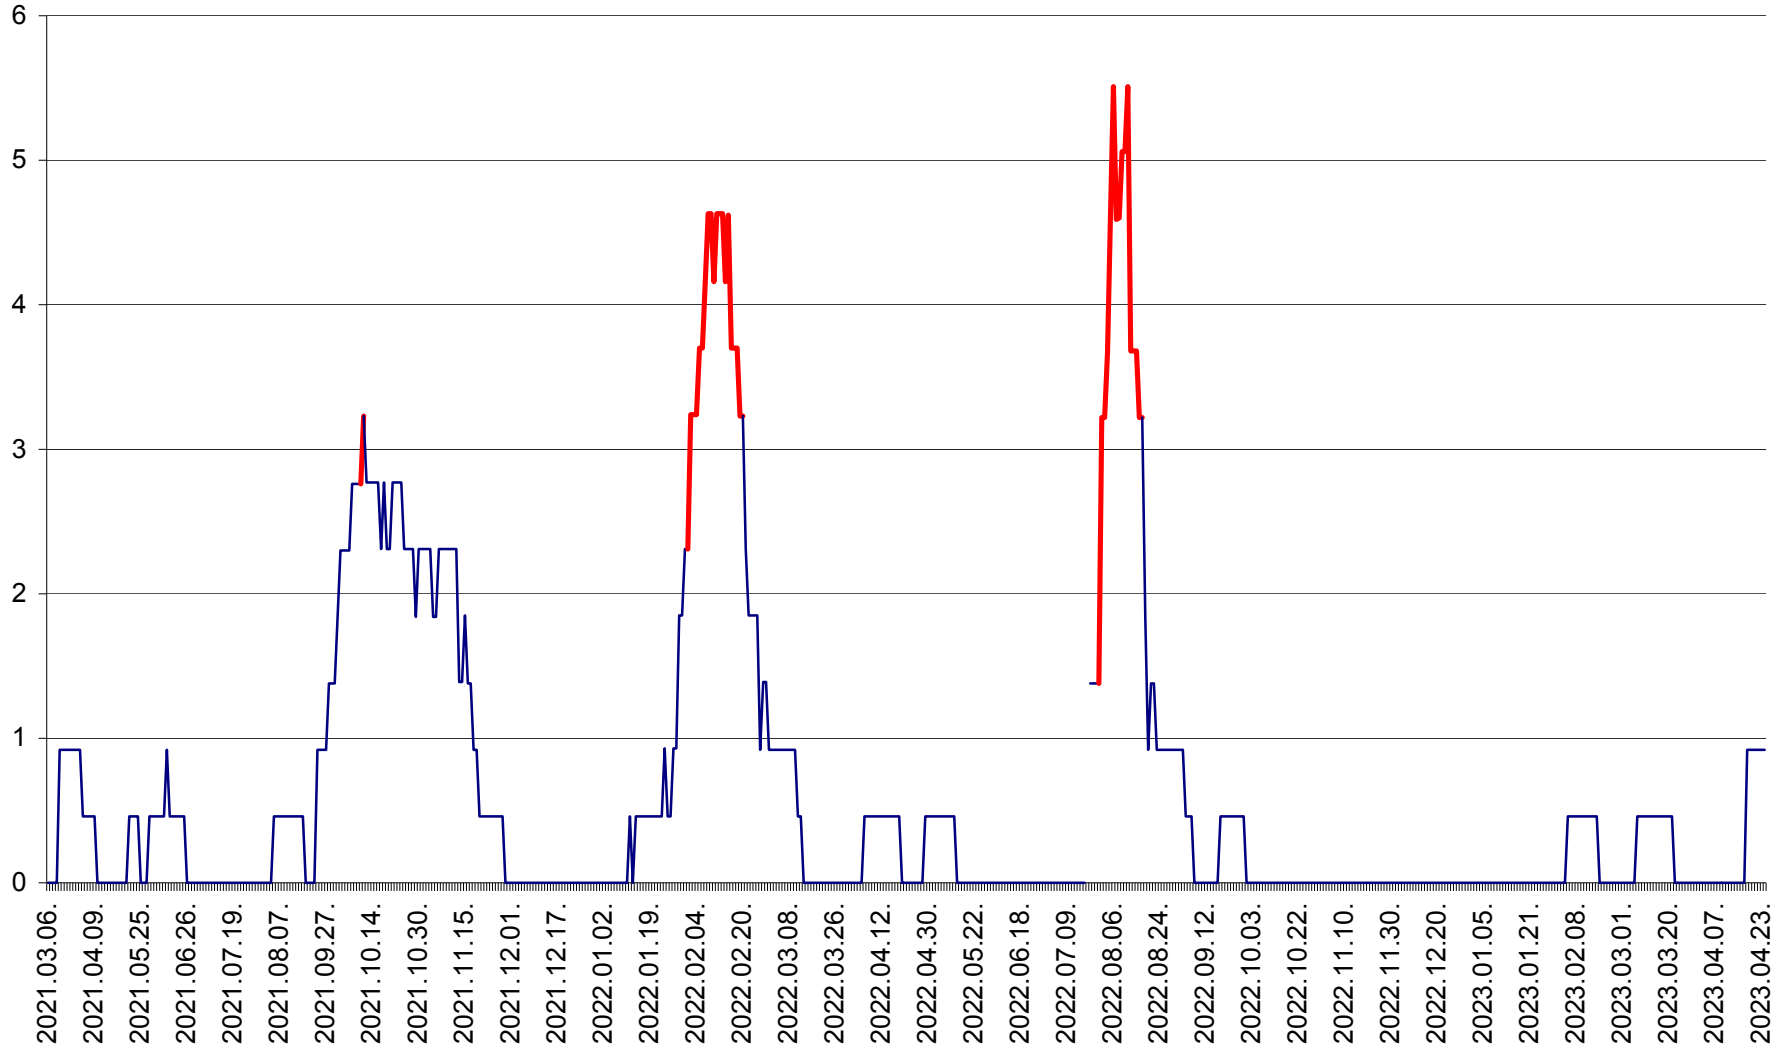

ULIEȘ - Evoluția incidenței cumulate pe 14 zile la ‰ de locuitori
2021.03.07. - 2023.04.24.