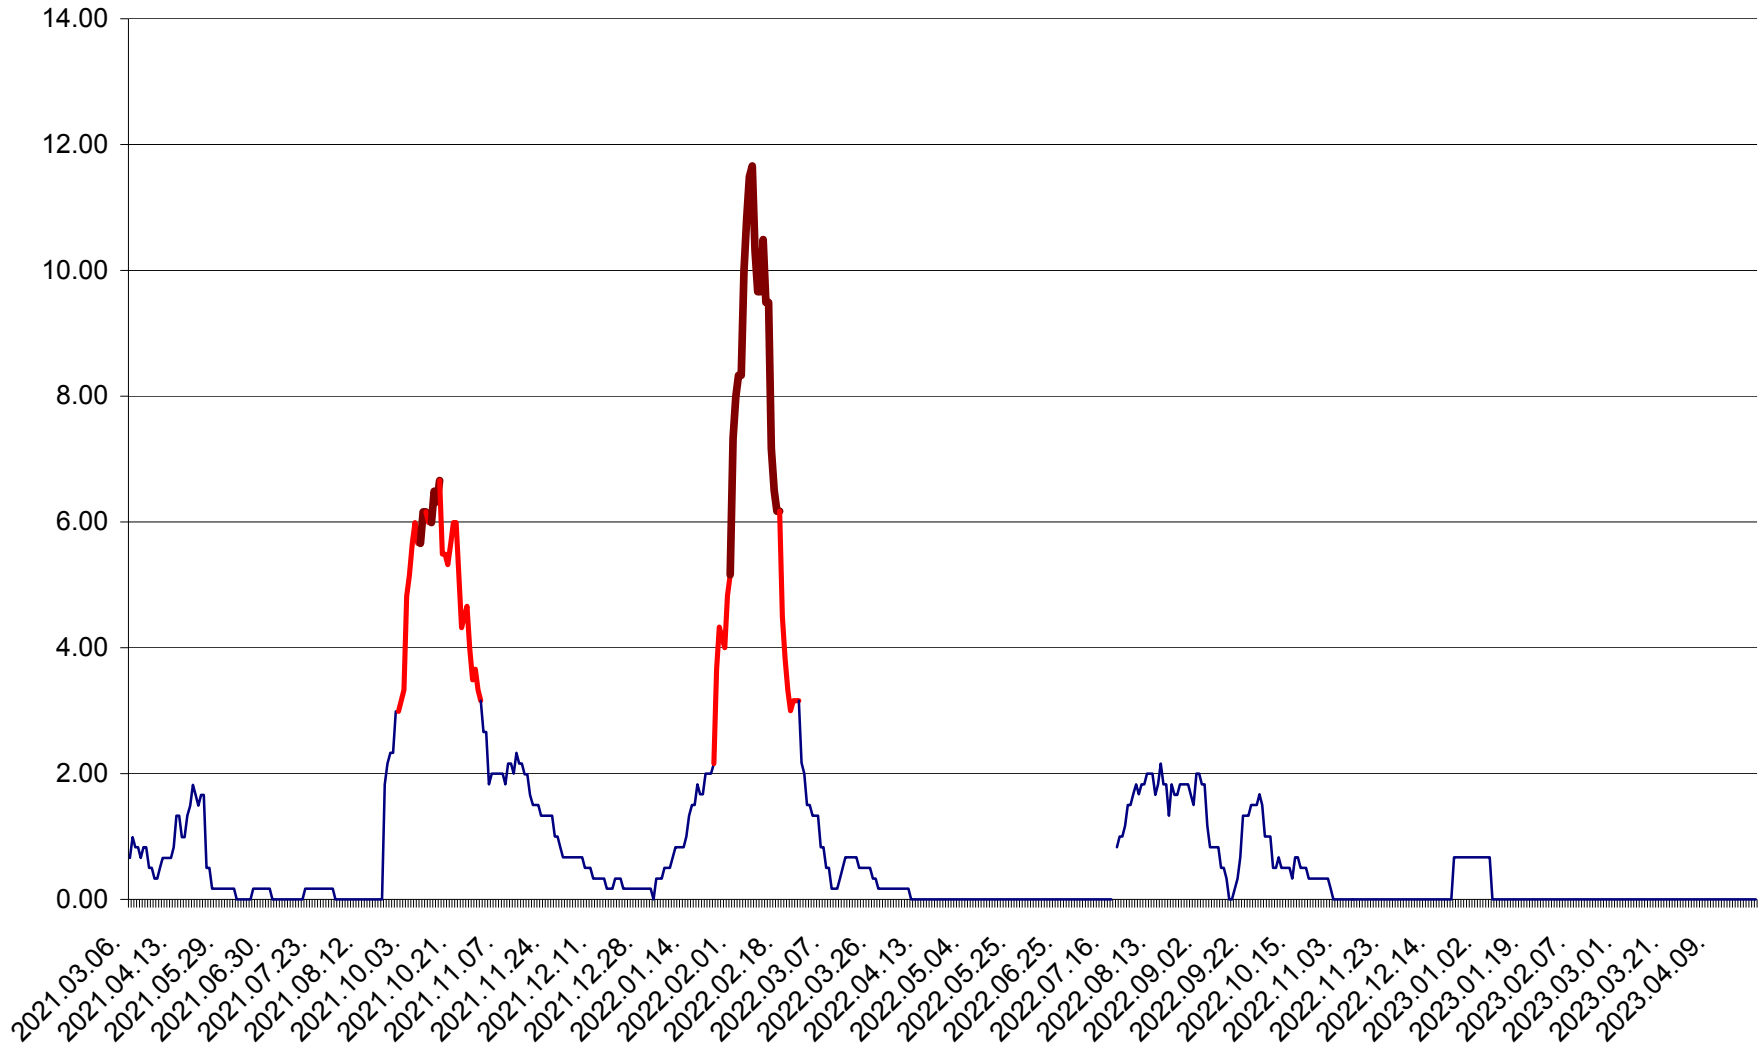

VĂRȘAG - Evolutia incidentei cumulate pe 14 zile la ‰ de locuitori  
2021.03.07. - 2023.04.24.

ORAȘ VLĂHIȚA - Evolutia incidentei cumulate pe 14 zile la ‰ de locuitori  
2021.03.07. - 2023.04.24.

VOȘLĂBENI - Evolutia incidentei cumulate pe 14 zile la ‰ de locuitori  
2021.03.07. - 2023.04.24.

ZETEA - Evolutia incidentei cumulate pe 14 zile la ‰ de locuitori  
2021.03.07. - 2023.04.24.

Total - Evolutia incidentei cumulate pe 14 zile la ‰ de locuitori  
2021.03.07. - 2023.04.24.