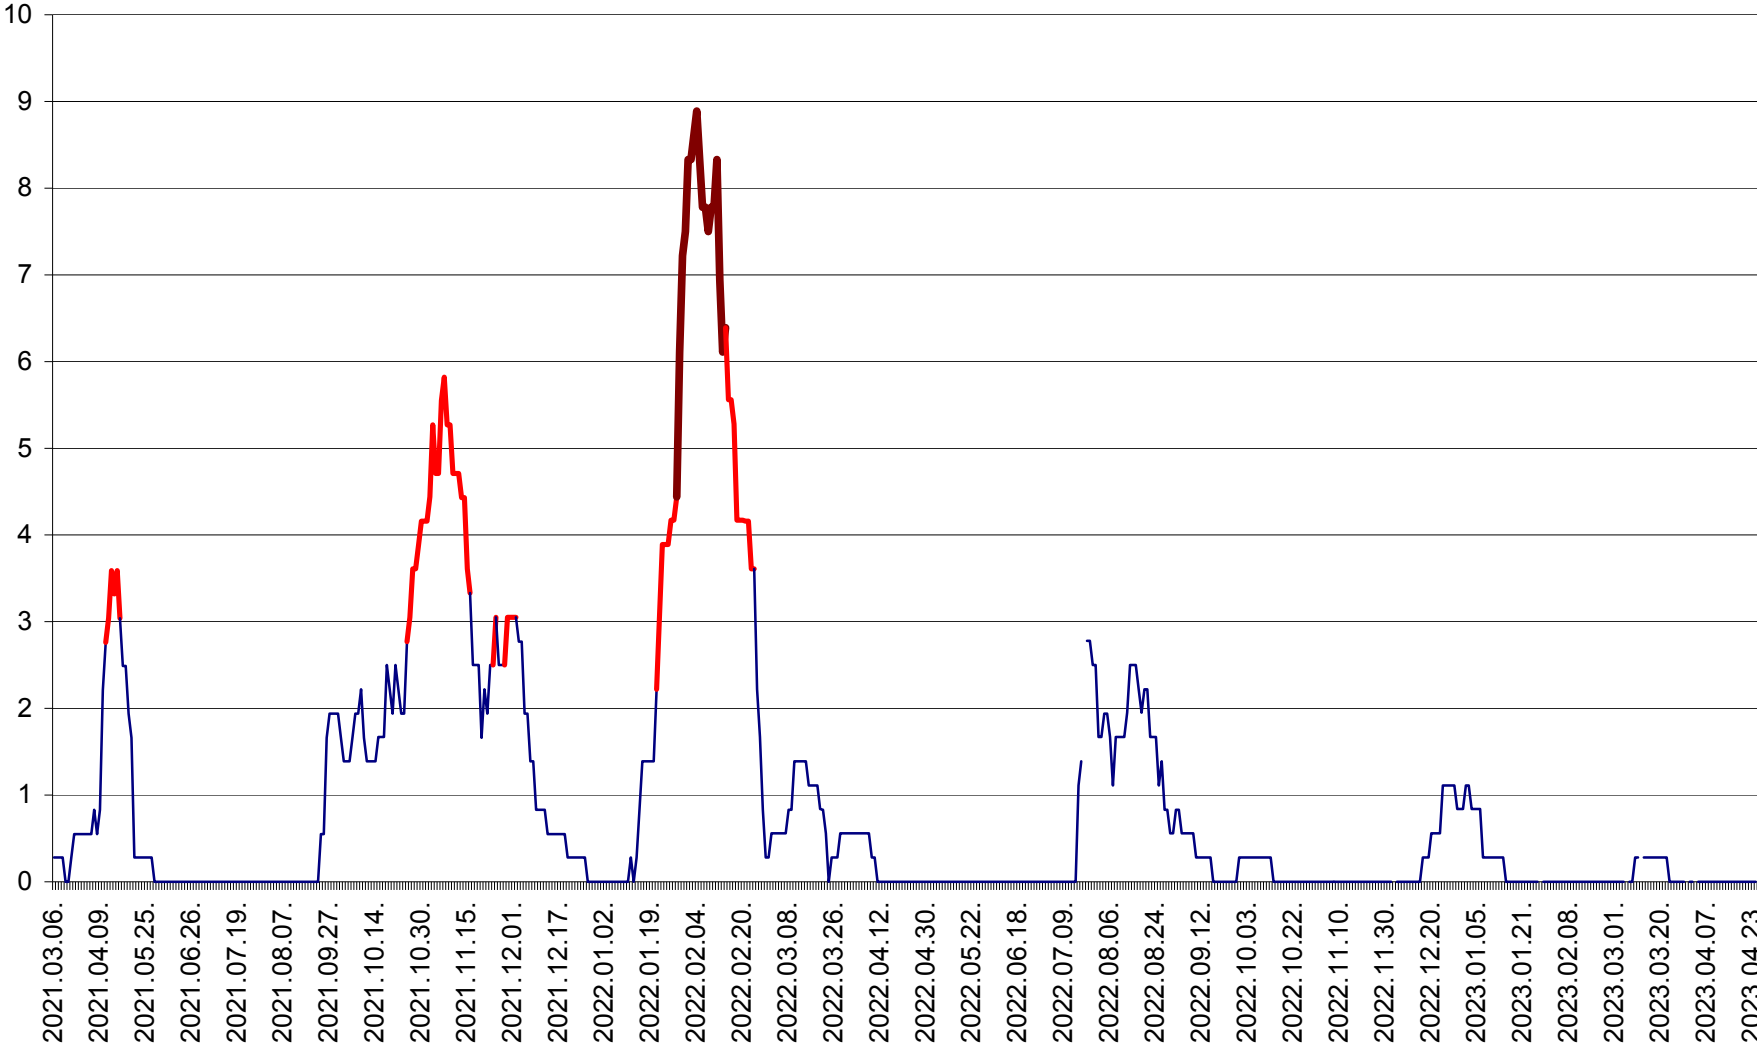

MEREȘTI - Evolutia incidentei cumulate pe 14 zile la ‰ de locuitori  
2021.03.07. - 2023.04.24.

MUNICIPIUL MIERCUREA-CIUC - Evolutia incidentei cumulate pe 14 zile la ‰ de locuitori  
2021.03.07. - 2023.04.24.

MIHĂILENI - Evolutia incidentei cumulate pe 14 zile la ‰ de locuitori  
2021.03.07. - 2023.04.24.

MUGENI - Evolutia incidentei cumulate pe 14 zile la ‰ de locuitori  
2021.03.07. - 2023.04.24.

OCLAND - Evolutia incidentei cumulate pe 14 zile la ‰ de locuitori  
2021.03.07. - 2023.04.24.