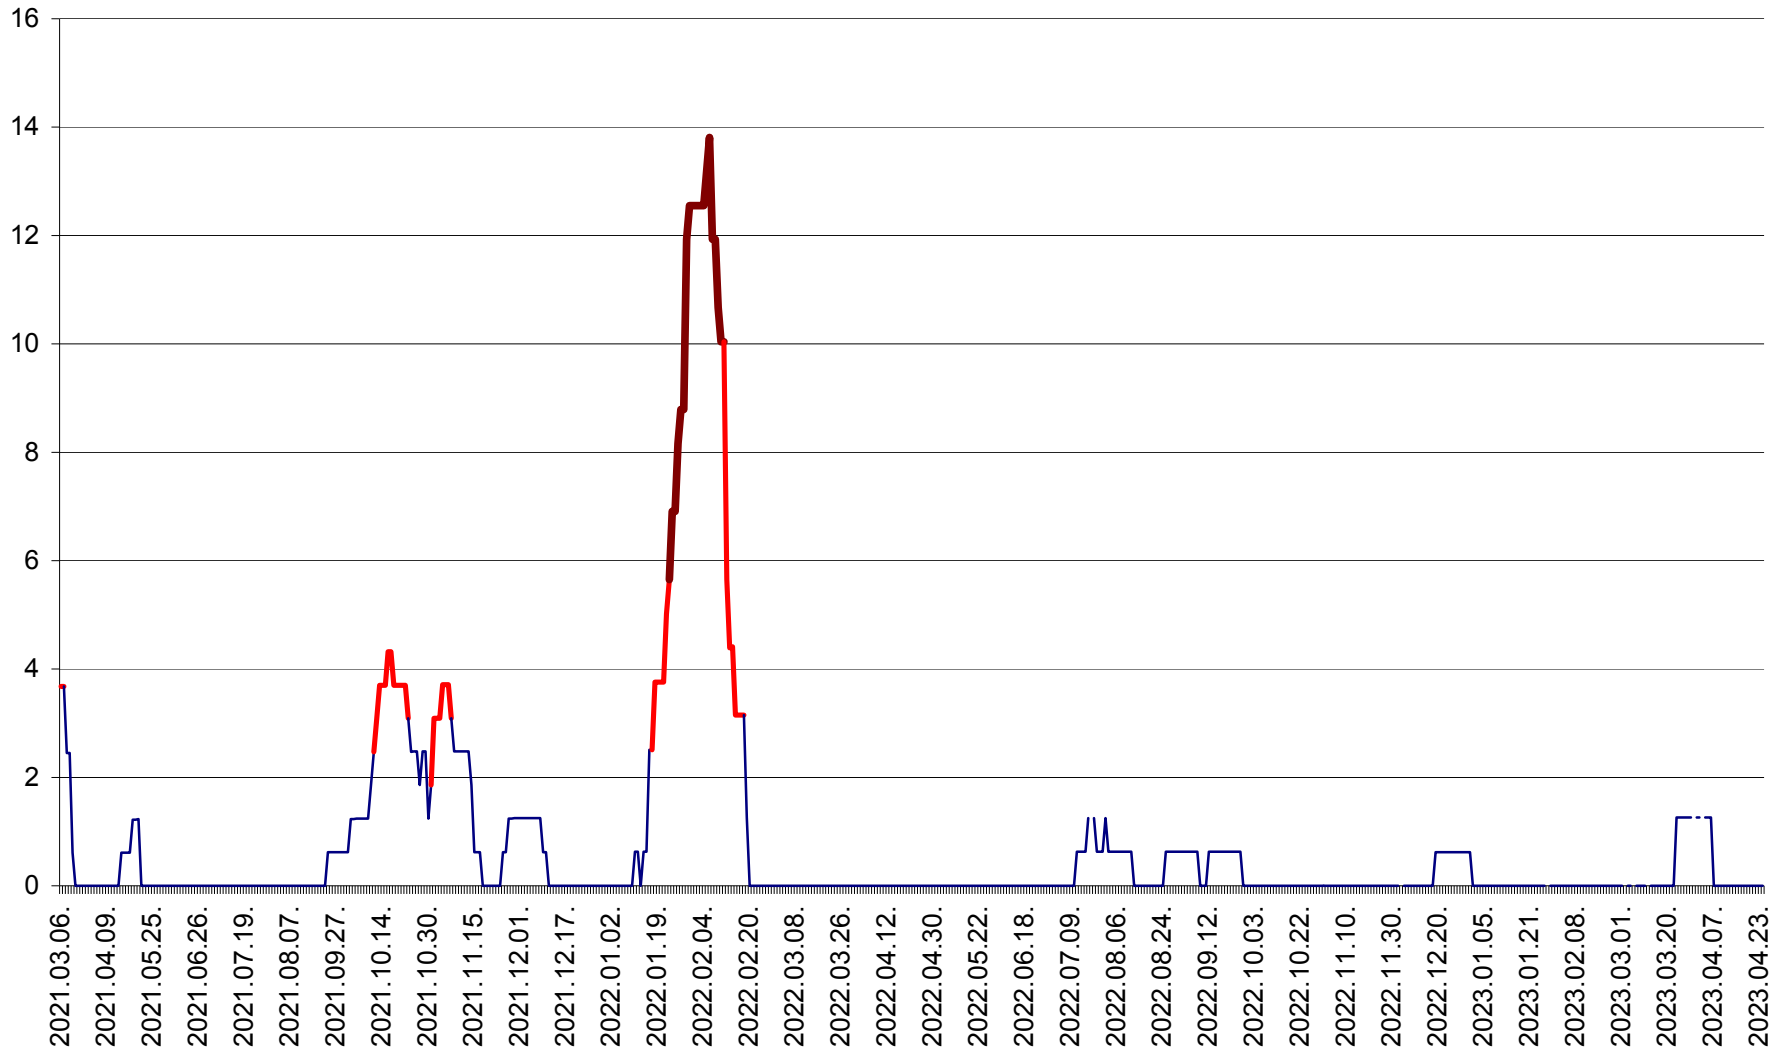

PLĂIEȘII DE JOS - Evoluția incidenței cumulate pe 14 zile la ‰ de locuitori  
2021.03.07. - 2023.04.24.

PORUMBENI - Evolutia incidentei cumulate pe 14 zile la ‰ de locuitori  
2021.03.07. - 2023.04.24.

PRAID - Evolutia incidentei cumulate pe 14 zile la ‰ de locuitori  
2021.03.07. - 2023.04.24.

RACU - Evolutia incidentei cumulate pe 14 zile la ‰ de locuitori  
2021.03.07. - 2023.04.24.

REMETEA - Evolutia incidentei cumulate pe 14 zile la % de locuitori  
2021.03.07. - 2023.04.24.