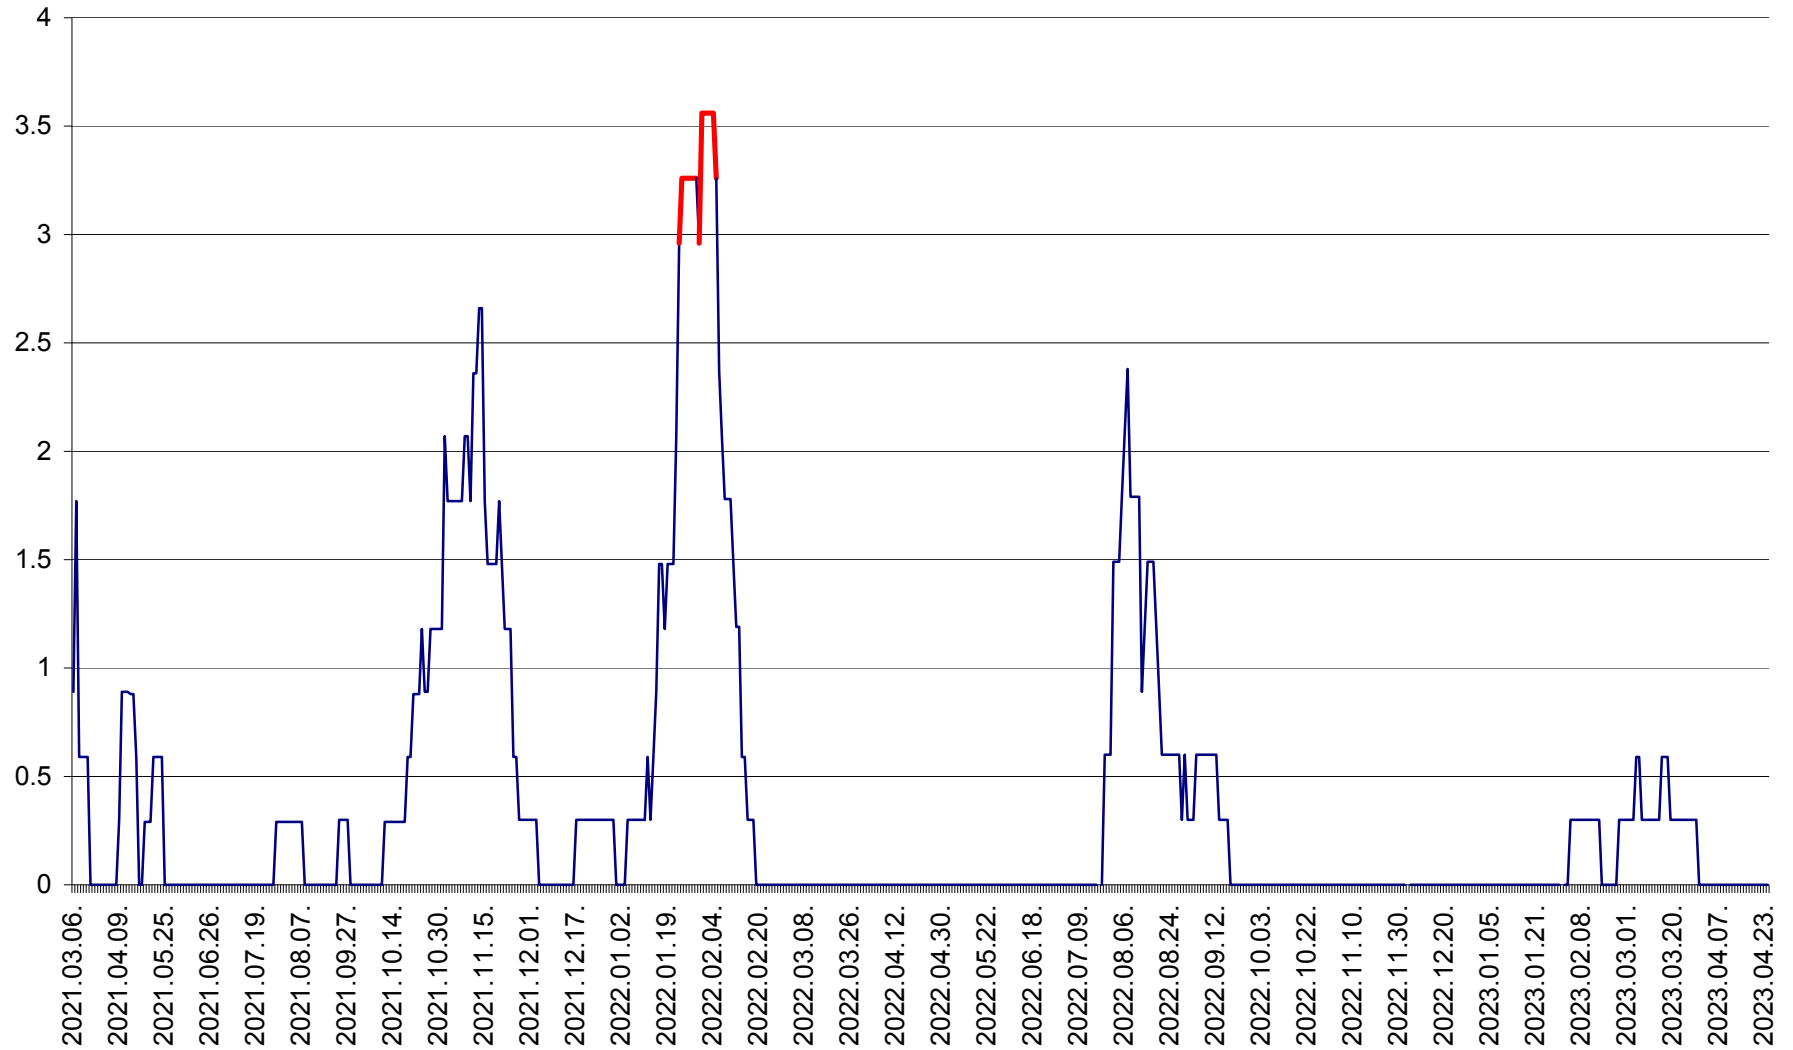

LĂZAREA - Evolutia incidentei cumulate pe 14 zile la % de locuitori  
2021.03.07. - 2023.04.24.

LELICENI - Evolutia incidentei cumulate pe 14 zile la ‰ de locuitori  
2021.03.07. - 2023.04.24.

LUETA - Evolutia incidentei cumulate pe 14 zile la ‰ de locuitori  
2021.03.07. - 2023.04.24.

LUNCA DE JOS - Evolutia incidentei cumulate pe 14 zile la ‰ de locuitori  
2021.03.07. - 2023.04.24.

LUNCA DE SUS - Evolutia incidentei cumulate pe 14 zile la ‰ de locuitori  
2021.03.07. - 2023.04.24.