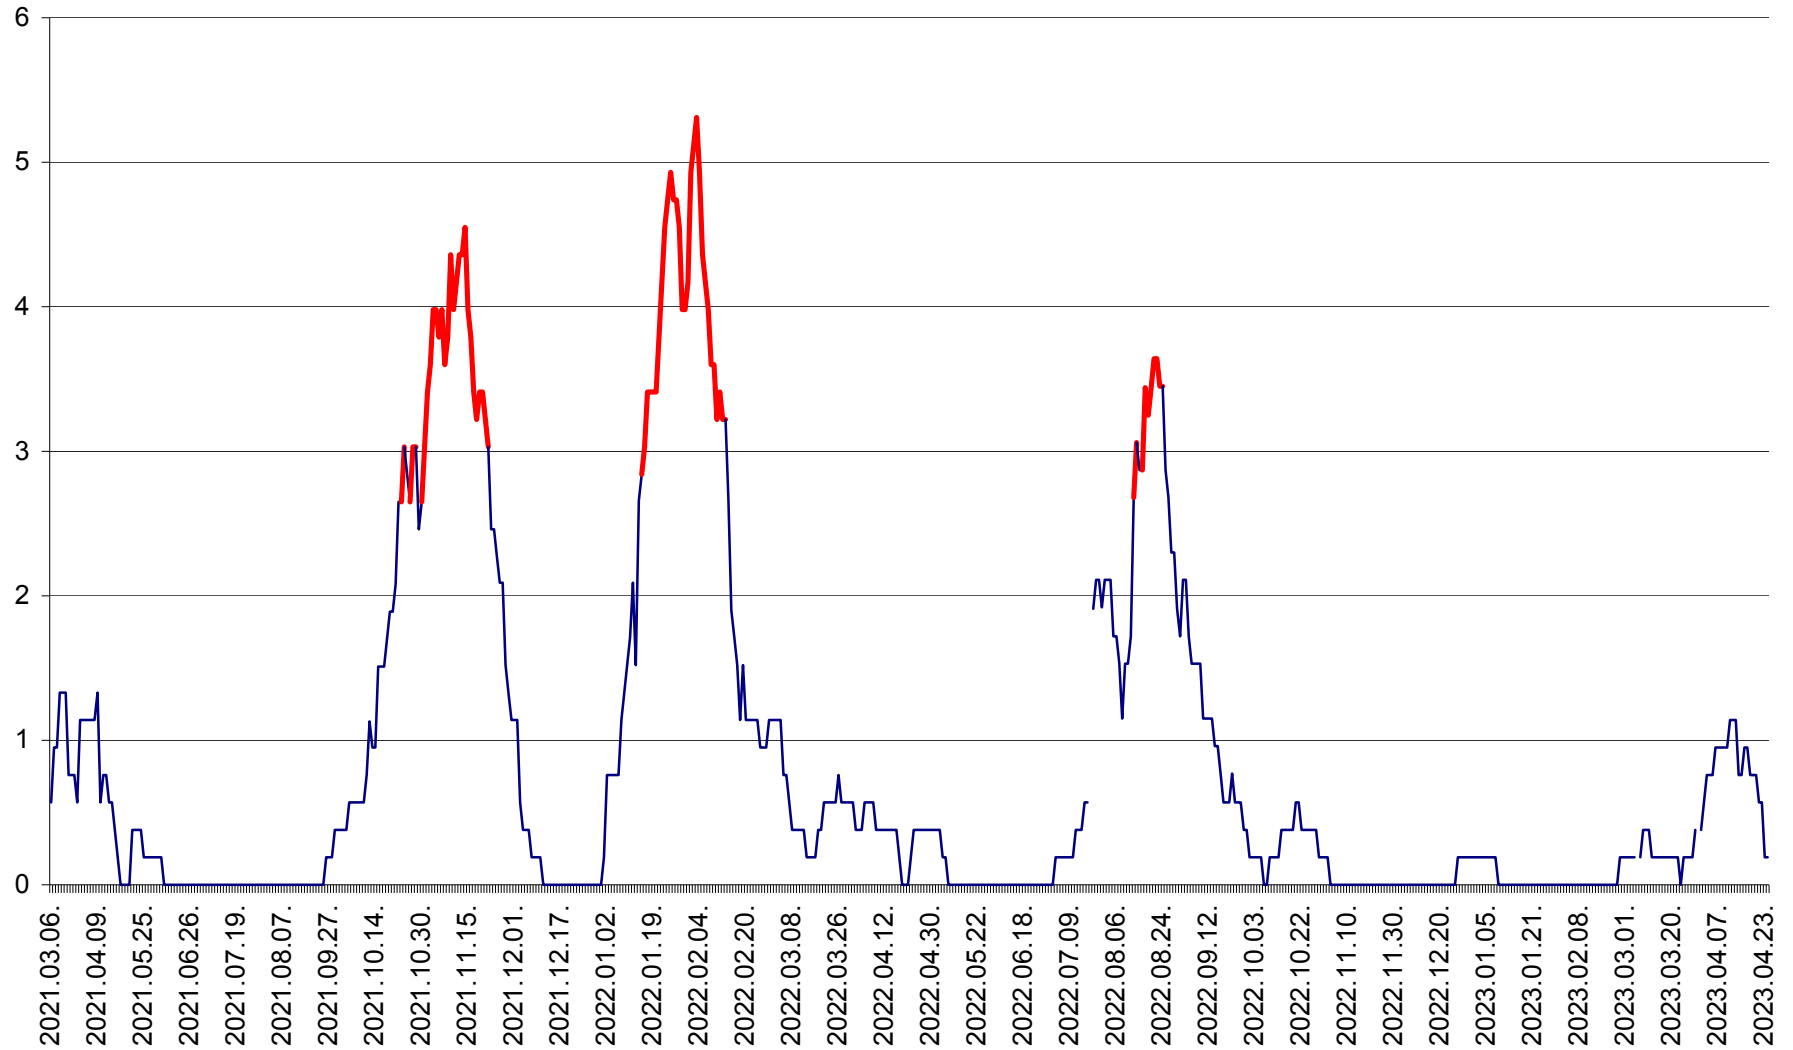

TOMEȘTI - Evolutia incidentei cumulate pe 14 zile la ‰ de locuitori
2021.03.07. - 2023.04.24.