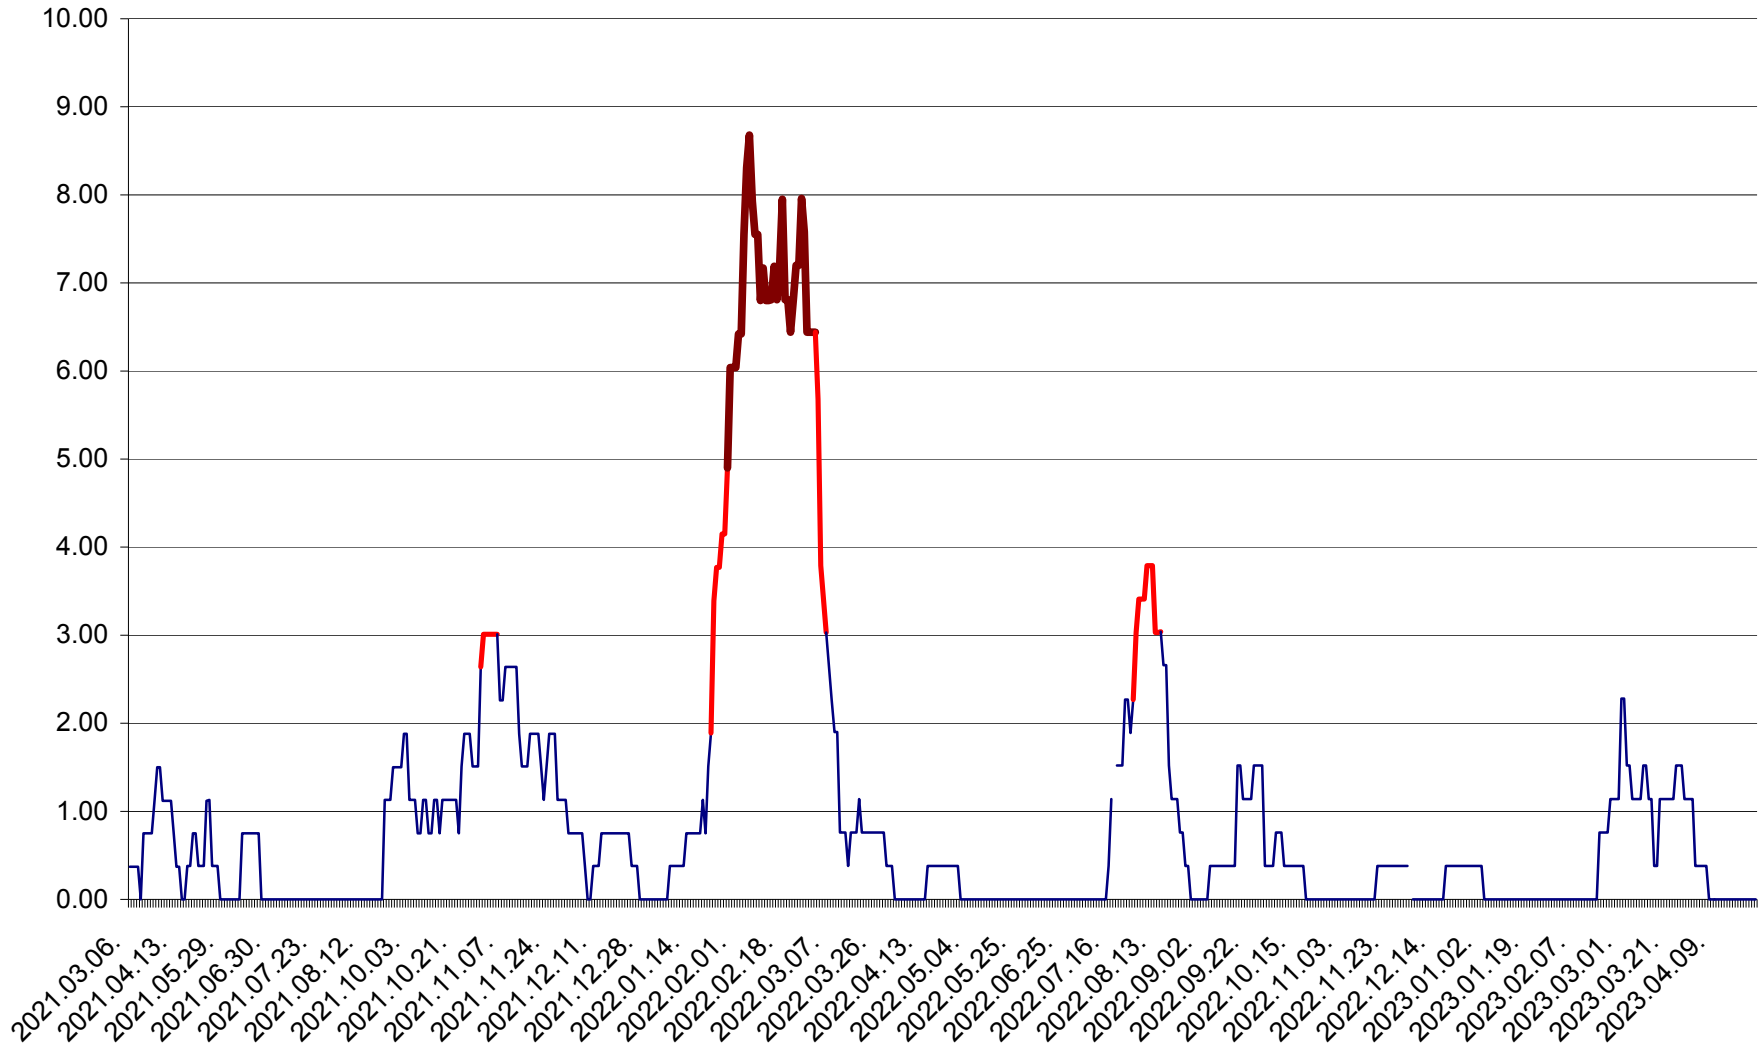

ATID - Evolutia incidentei cumulate pe 14 zile la % de locuitori  
2021.03.07. - 2023.04.24.

AVRĂMEȘTI - Evolutia incidentei cumulate pe 14 zile la ‰ de locuitori  
2021.03.07. - 2023.04.24.

ORAȘ BĂILE TUȘNAD - Evoluția incidenței cumulate pe 14 zile la ‰ de locuitori  
2021.03.07. - 2023.04.24.

ORAȘ BĂLAN - Evoluția incidenței cumulate pe 14 zile la ‰ de locuitori  
2021.03.07. - 2023.04.24.

BILBOR - Evolutia incidentei cumulate pe 14 zile la ‰ de locuitori  
2021.03.07. - 2023.04.24.

ORAȘ BORSEC - Evolutia incidentei cumulate pe 14 zile la ‰ de locuitori  
2021.03.07. - 2023.04.24.

BRĂDEȘTI - Evolutia incidentei cumulate pe 14 zile la ‰ de locuitori  
2021.03.07. - 2023.04.24.

CĂPÂLNIȚA - Evoluția incidenței cumulate pe 14 zile la ‰ de locuitori  
2021.03.07. - 2023.04.24.

CÂRȚA - Evolutia incidentei cumulate pe 14 zile la ‰ de locuitori  
2021.03.07. - 2023.04.24.