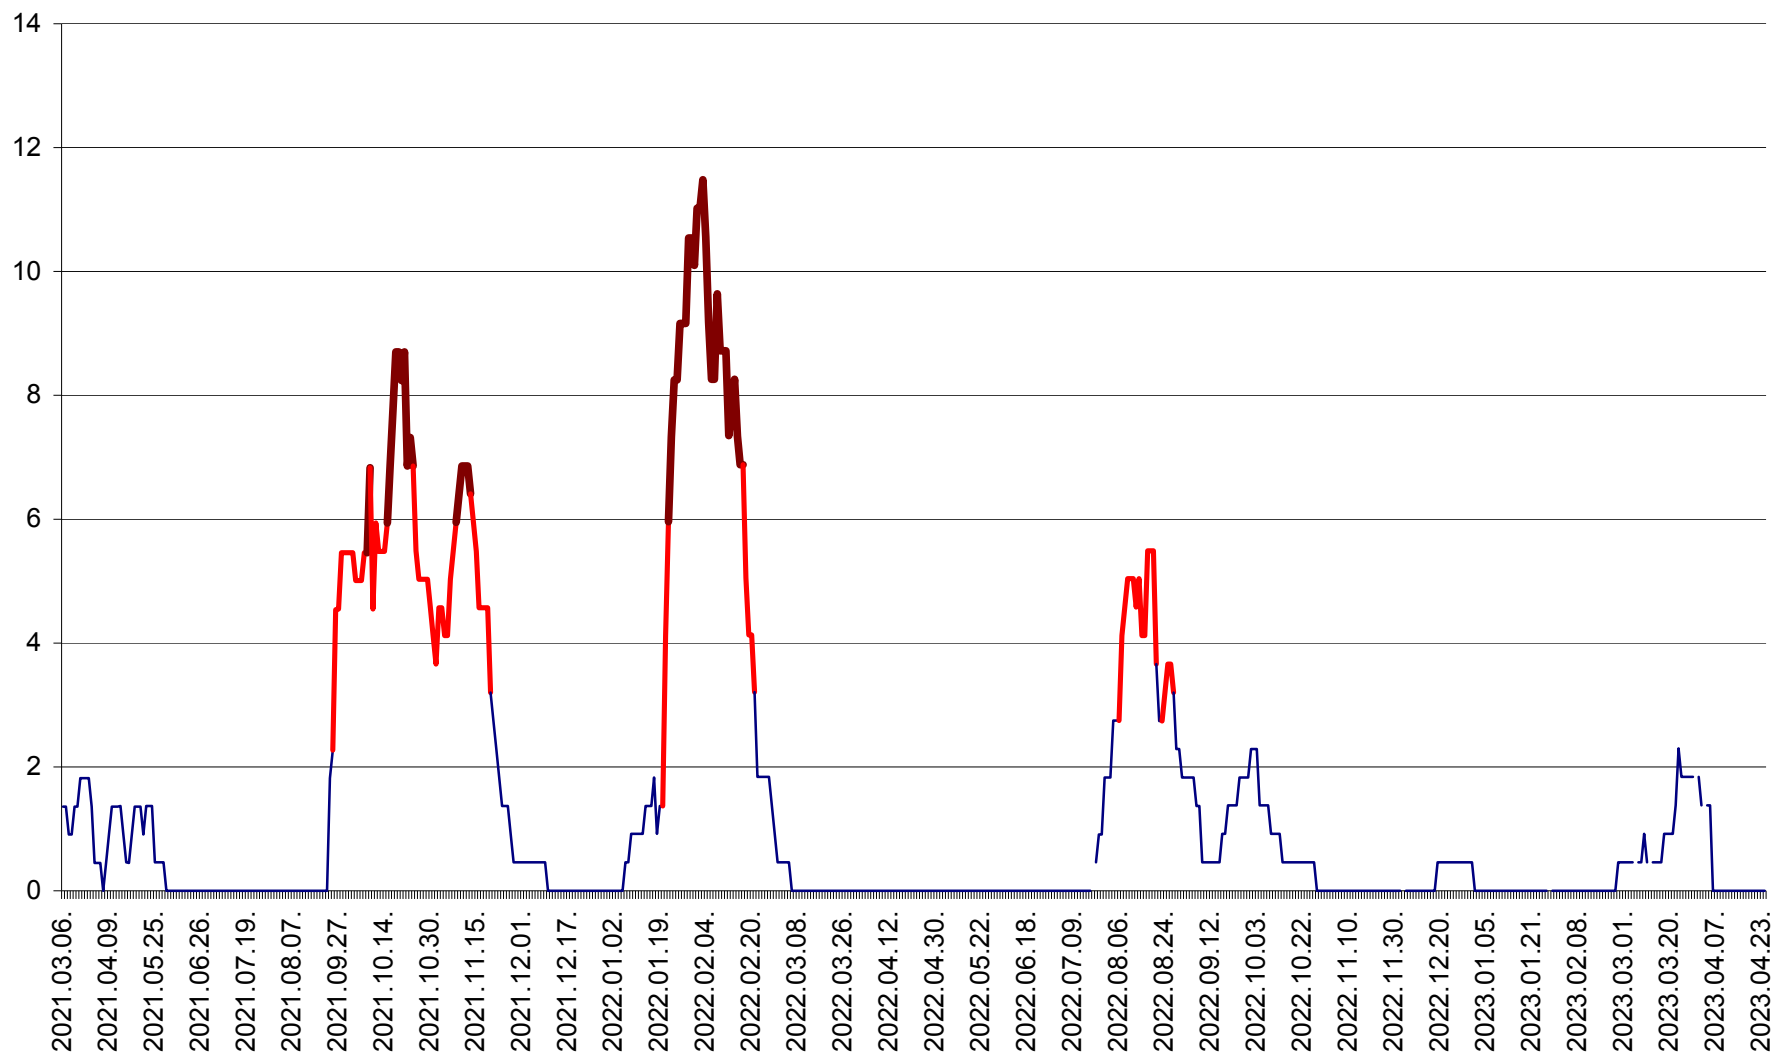

LĂZAREA - Evolutia incidentei cumulate pe 14 zile la % de locuitori  
2021.03.07. - 2023.04.24.

LELICENI - Evolutia incidentei cumulate pe 14 zile la ‰ de locuitori  
2021.03.07. - 2023.04.24.

LUETA - Evolutia incidentei cumulate pe 14 zile la ‰ de locuitori  
2021.03.07. - 2023.04.24.

LUNCA DE JOS - Evolutia incidentei cumulate pe 14 zile la ‰ de locuitori  
2021.03.07. - 2023.04.24.

LUNCA DE SUS - Evolutia incidentei cumulate pe 14 zile la ‰ de locuitori  
2021.03.07. - 2023.04.24.

LUPENI - Evolutia incidentei cumulate pe 14 zile la ‰ de locuitori  
2021.03.07. - 2023.04.24.

MĂDĂRAȘ - Evolutia incidentei cumulate pe 14 zile la ‰ de locuitori  
2021.03.07. - 2023.04.24.

MĂRTINIȘ - Evolutia incidentei cumulate pe 14 zile la ‰ de locuitori  
2021.03.07. - 2023.04.24.