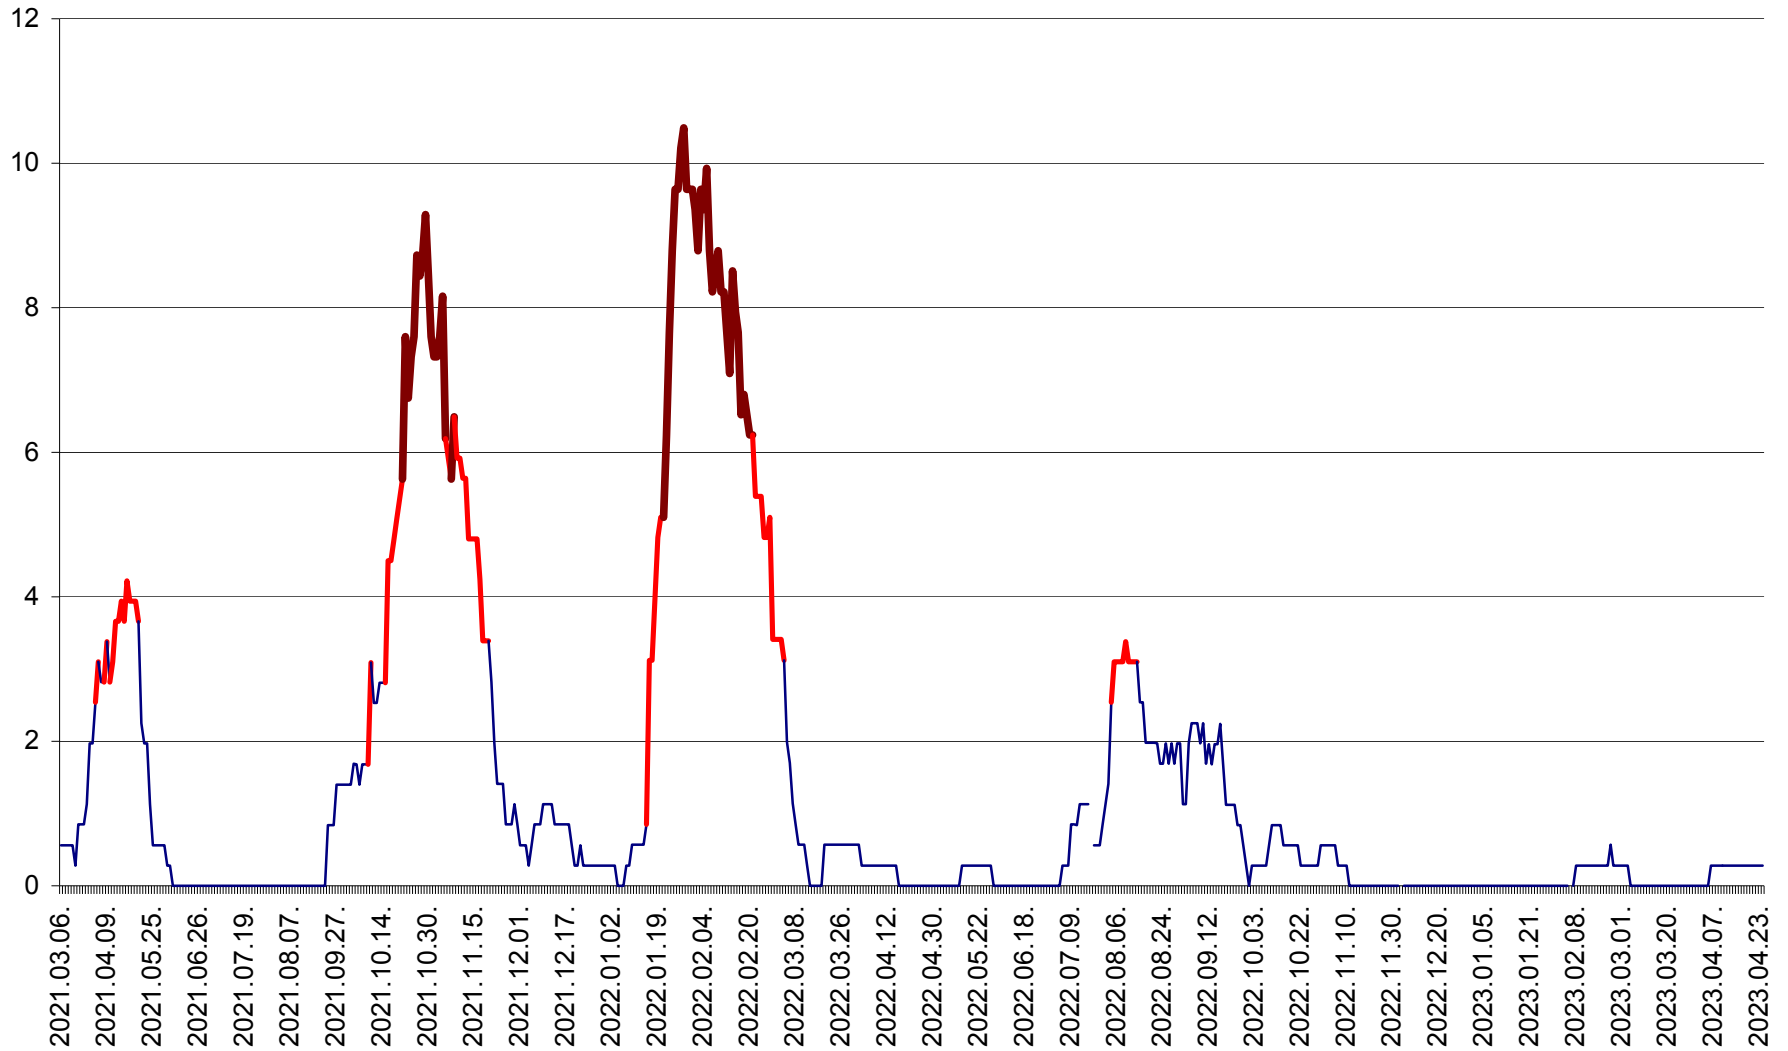

ORAȘ CRISTURU SECUIESC - Evolutia incidentei cumulate pe 14 zile la ‰ de locuitori  
2021.03.07. - 2023.04.24.

DĂNEȘTI - Evolutia incidentei cumulate pe 14 zile la ‰ de locuitori  
2021.03.07. - 2023.04.24.

DÂRJIU - Evolutia incidentei cumulate pe 14 zile la ‰ de locuitori  
2021.03.07. - 2023.04.24.

DEALU - Evolutia incidentei cumulate pe 14 zile la ‰ de locuitori  
2021.03.07. - 2023.04.24.

DITRĂU - Evolutia incidentei cumulate pe 14 zile la ‰ de locuitori  
2021.03.07. - 2023.04.24.

FELICENI - Evolutia incidentei cumulate pe 14 zile la % de locuitori  
2021.03.07. - 2023.04.24.

FRUMOASA - Evolutia incidentei cumulate pe 14 zile la ‰ de locuitori  
2021.03.07. - 2023.04.24.

GĂLĂUȚAȘ - Evolutia incidentei cumulate pe 14 zile la ‰ de locuitori  
2021.03.07. - 2023.04.24.