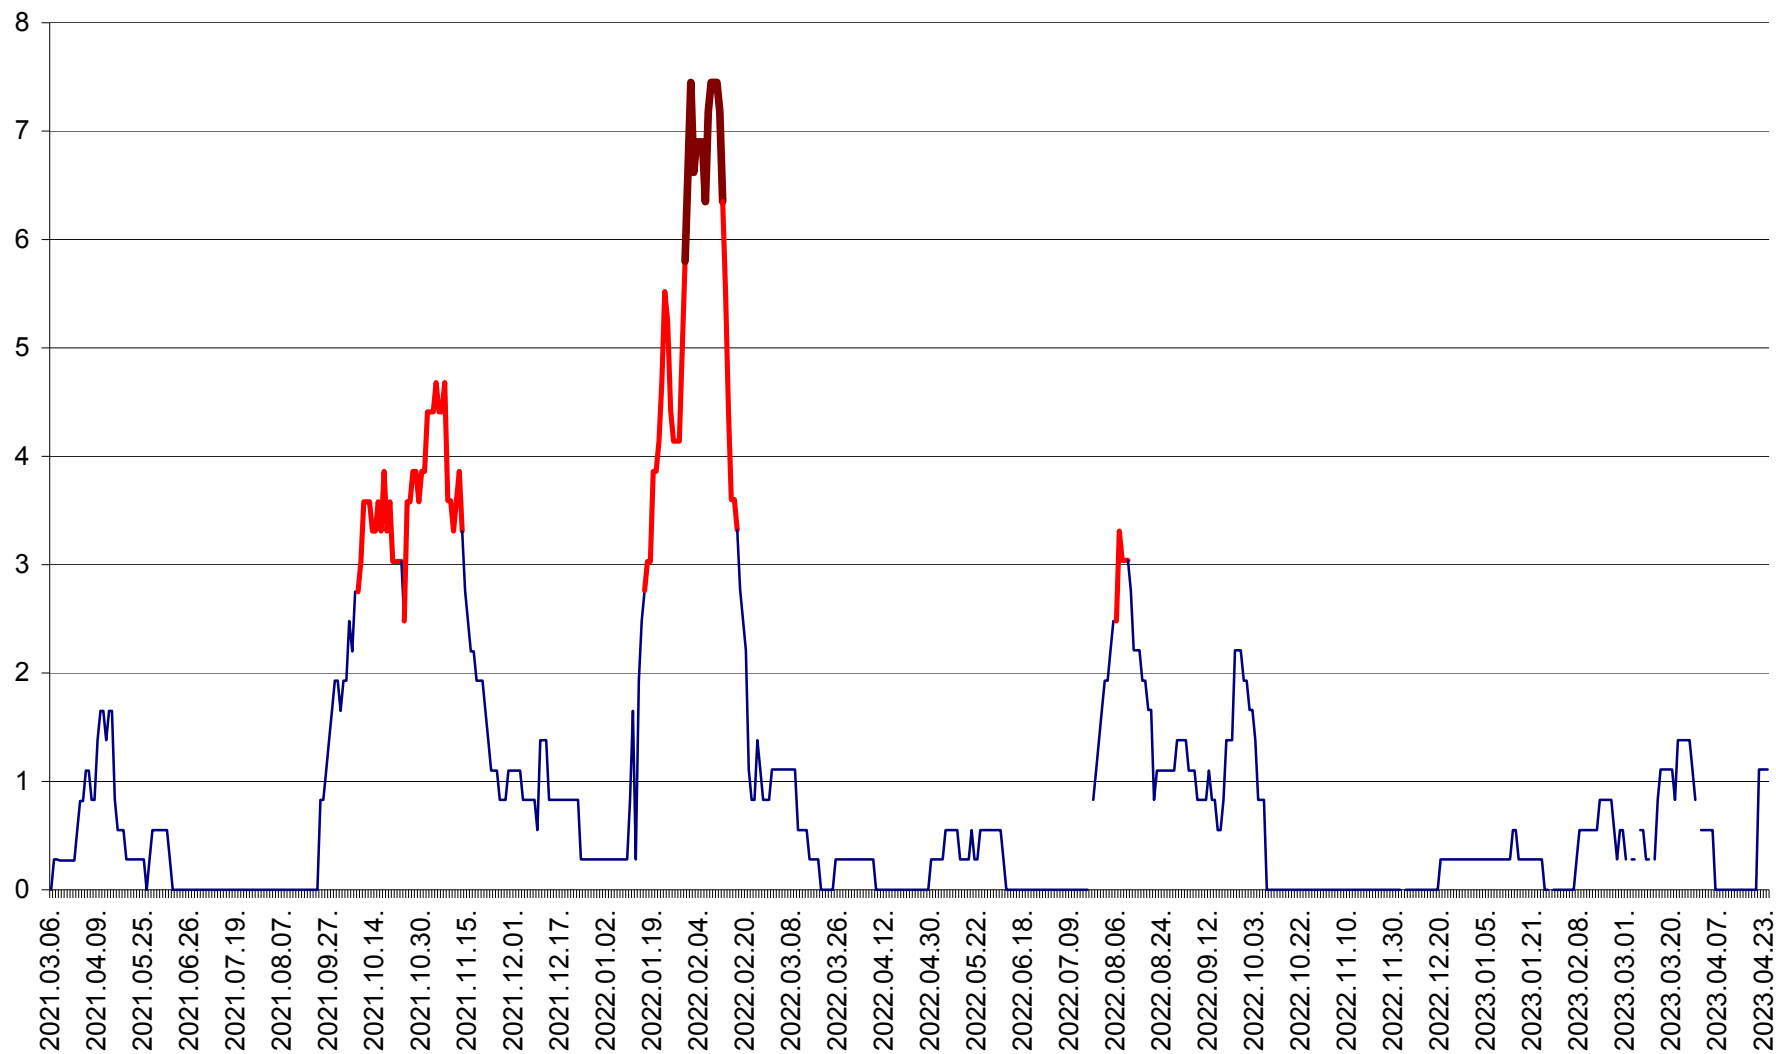

SĂCEL - Evolutia incidentei cumulate pe 14 zile la ‰ de locuitori  
2021.03.07. - 2023.04.24.

SÂNCRĂIENI - Evolutia incidentei cumulate pe 14 zile la ‰ de locuitori  
2021.03.07. - 2023.04.24.

SÂNDOMIC - Evolutia incidentei cumulate pe 14 zile la ‰ de locuitori  
2021.03.07. - 2023.04.24.

SÂNMARTIN - Evolutia incidentei cumulate pe 14 zile la ‰ de locuitori  
2021.03.07. - 2023.04.24.

SÂNSIMION - Evolutia incidentei cumulate pe 14 zile la ‰ de locuitori  
2021.03.07. - 2023.04.24.

SÂNTIMBRU - Evolutia incidentei cumulate pe 14 zile la ‰ de locuitori  
2021.03.07. - 2023.04.24.