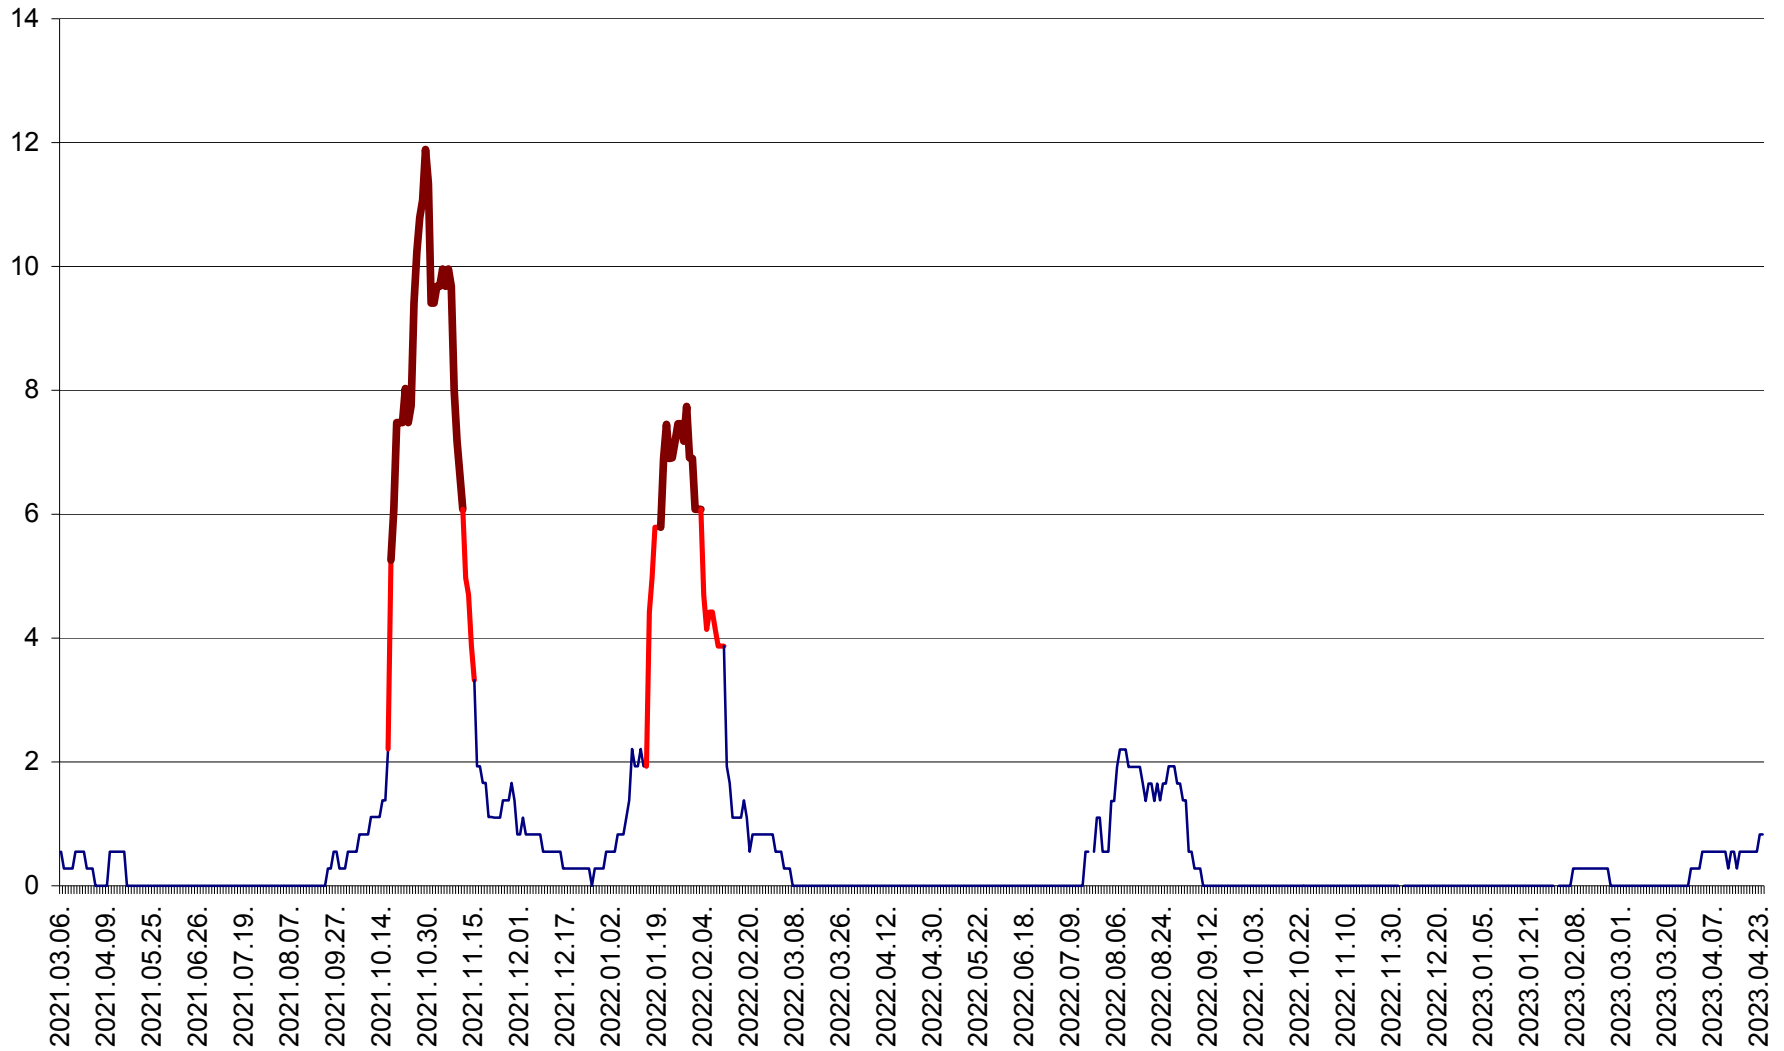

FELICENI - Evolutia incidentei cumulate pe 14 zile la % de locuitori  
2021.03.07. - 2023.04.24.

FRUMOASA - Evolutia incidentei cumulate pe 14 zile la ‰ de locuitori  
2021.03.07. - 2023.04.24.

GĂLĂUȚAȘ - Evolutia incidentei cumulate pe 14 zile la ‰ de locuitori  
2021.03.07. - 2023.04.24.

MUNICIPIUL GHEORGHENI - Evolutia incidentei cumulate pe 14 zile la % de locuitori  
2021.03.07. - 2023.04.24.

JOSENI - Evolutia incidentei cumulate pe 14 zile la ‰ de locuitori  
2021.03.07. - 2023.04.24.

LĂZAREA - Evolutia incidentei cumulate pe 14 zile la % de locuitori  
2021.03.07. - 2023.04.24.

LELICENI - Evolutia incidentei cumulate pe 14 zile la ‰ de locuitori  
2021.03.07. - 2023.04.24.

LUETA - Evolutia incidentei cumulate pe 14 zile la ‰ de locuitori  
2021.03.07. - 2023.04.24.

LUNCA DE JOS - Evolutia incidentei cumulate pe 14 zile la ‰ de locuitori  
2021.03.07. - 2023.04.24.

LUNCA DE SUS - Evolutia incidentei cumulate pe 14 zile la ‰ de locuitori  
2021.03.07. - 2023.04.24.