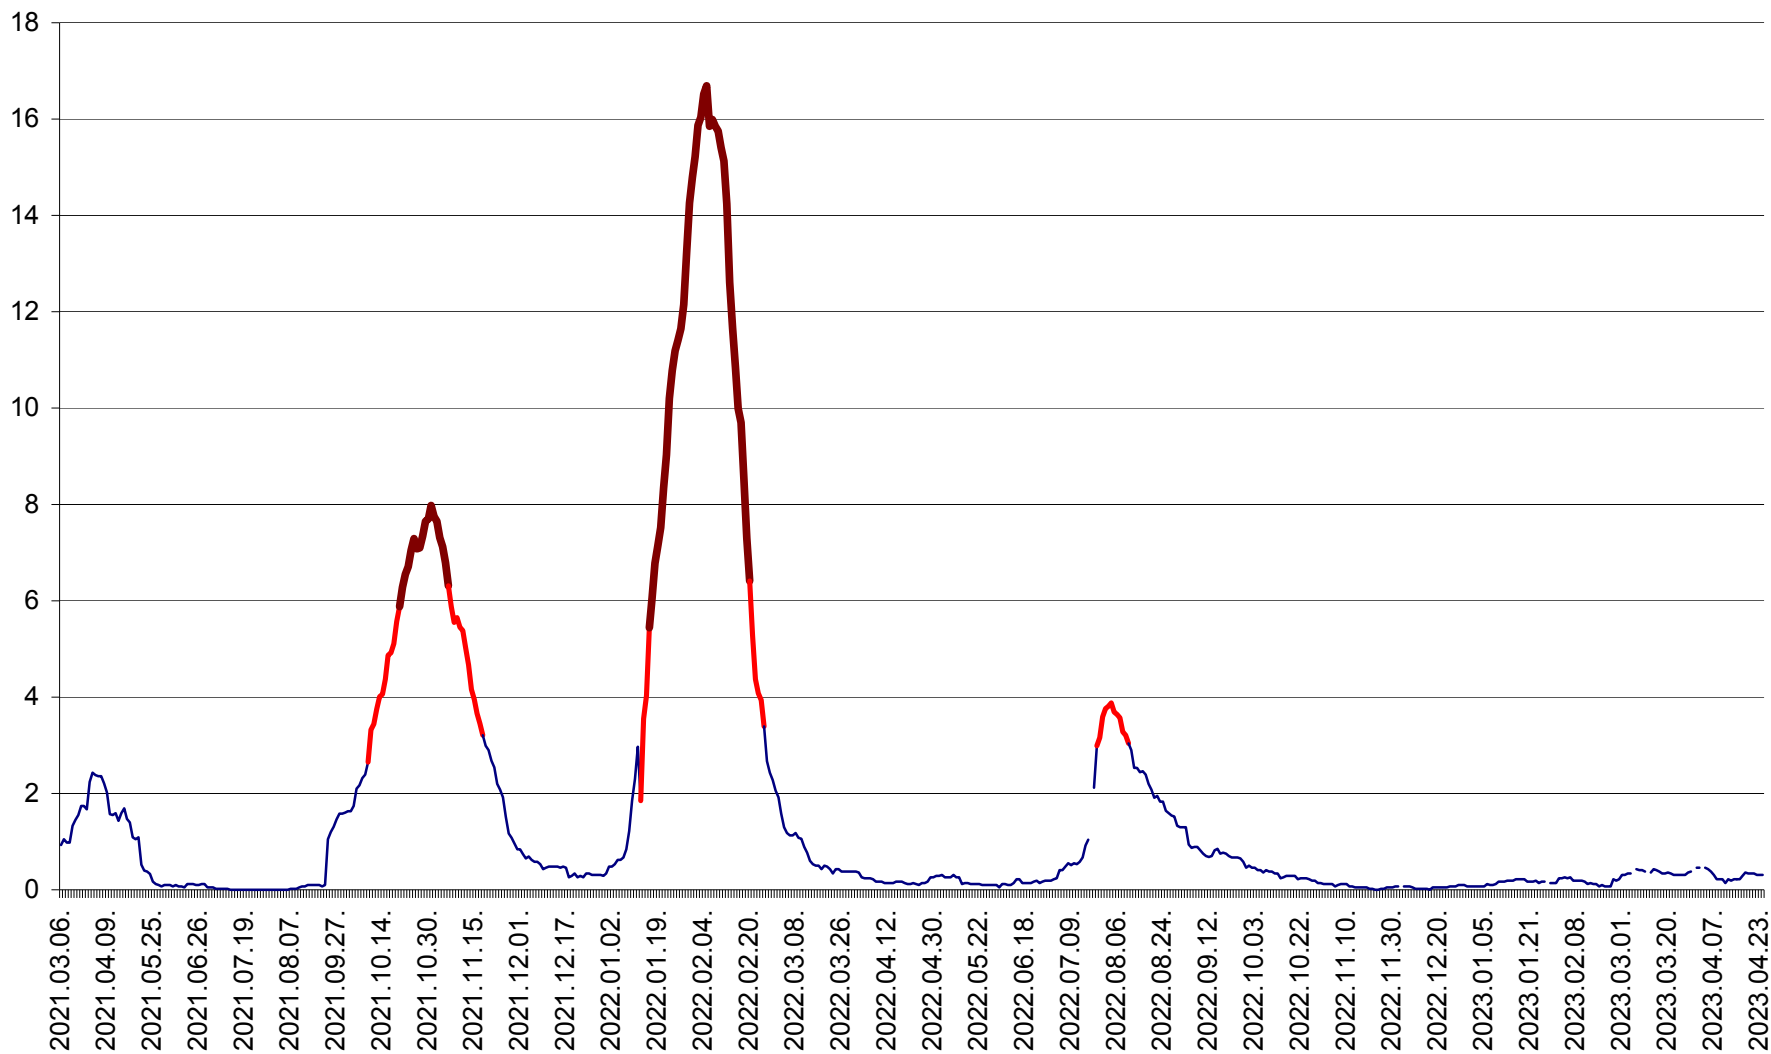

LUNCA DE JOS - Evolutia incidentei cumulate pe 14 zile la ‰ de locuitori  
2021.03.07. - 2023.04.24.

LUNCA DE SUS - Evolutia incidentei cumulate pe 14 zile la ‰ de locuitori  
2021.03.07. - 2023.04.24.

LUPENI - Evolutia incidentei cumulate pe 14 zile la ‰ de locuitori  
2021.03.07. - 2023.04.24.

MĂDĂRAȘ - Evolutia incidentei cumulate pe 14 zile la ‰ de locuitori  
2021.03.07. - 2023.04.24.

MĂRTINIȘ - Evolutia incidentei cumulate pe 14 zile la ‰ de locuitori  
2021.03.07. - 2023.04.24.

MEREȘTI - Evolutia incidentei cumulate pe 14 zile la ‰ de locuitori  
2021.03.07. - 2023.04.24.

MUNICIPIUL MIERCUREA-CIUC - Evolutia incidentei cumulate pe 14 zile la ‰ de locuitori  
2021.03.07. - 2023.04.24.