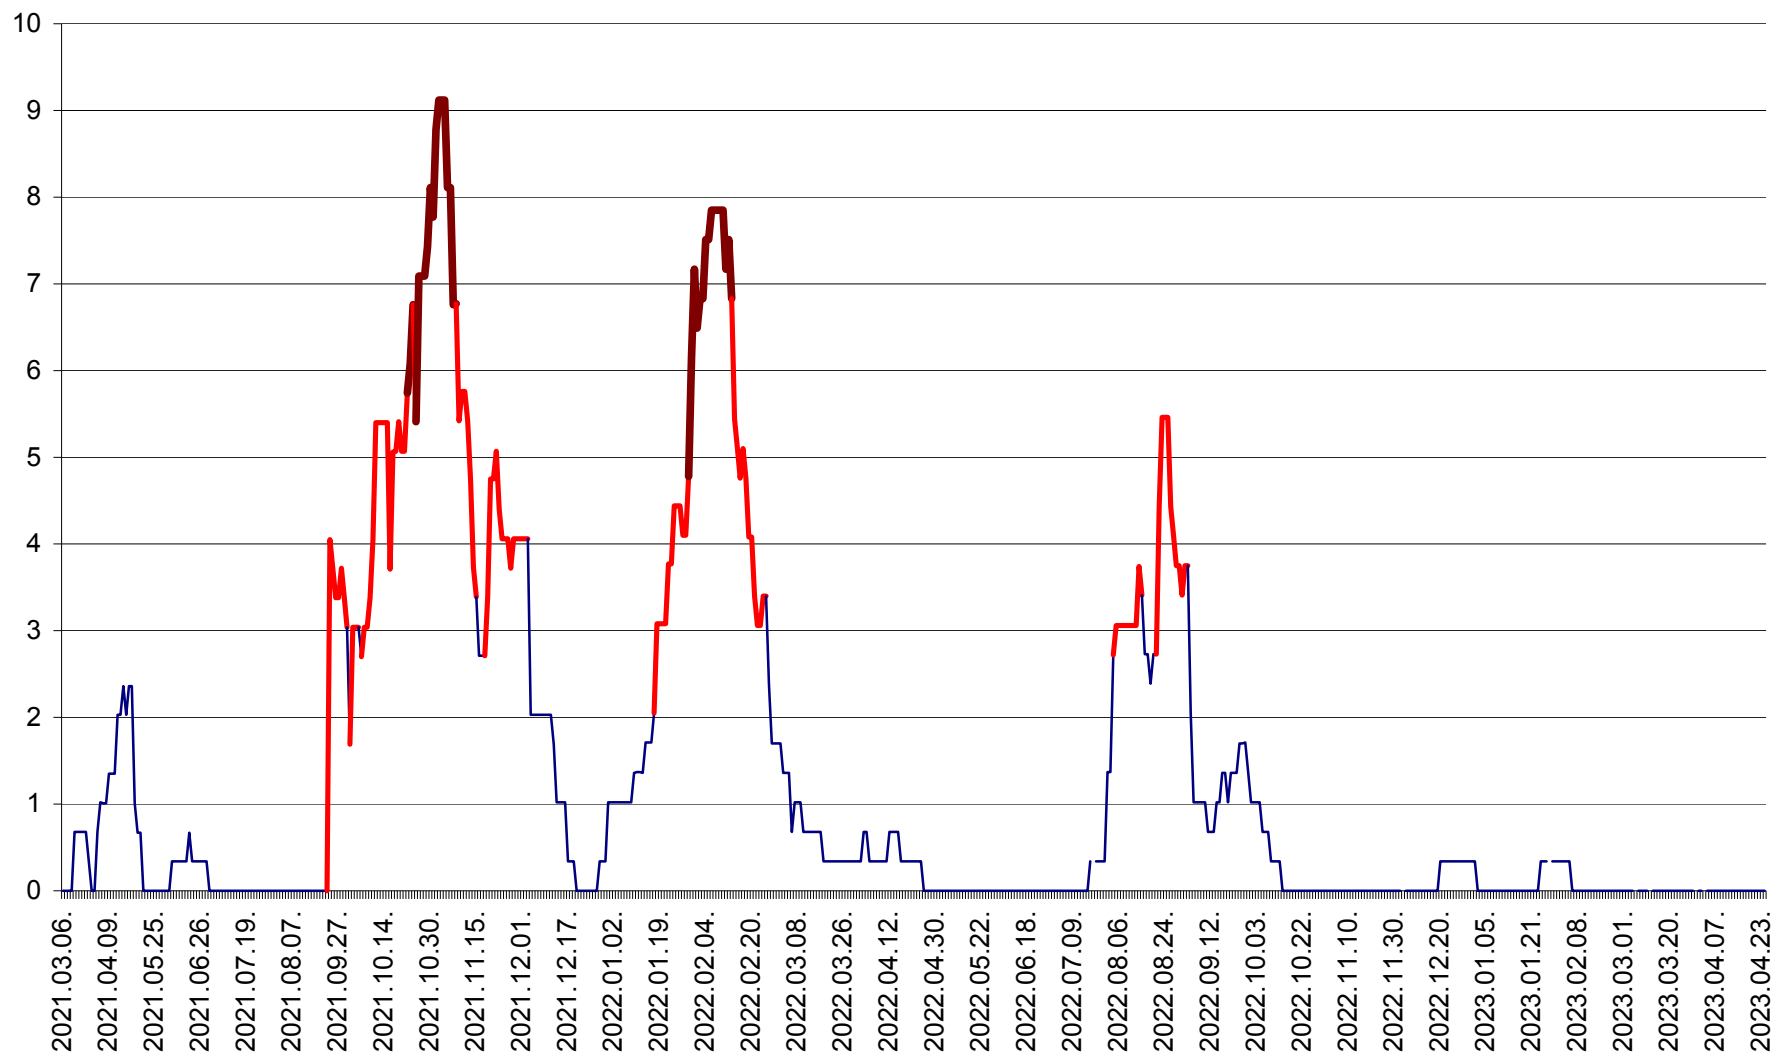

LUNCA DE JOS - Evolutia incidentei cumulate pe 14 zile la ‰ de locuitori  
2021.03.07. - 2023.04.24.

LUNCA DE SUS - Evolutia incidentei cumulate pe 14 zile la ‰ de locuitori  
2021.03.07. - 2023.04.24.

LUPENI - Evolutia incidentei cumulate pe 14 zile la ‰ de locuitori  
2021.03.07. - 2023.04.24.

MĂDĂRAȘ - Evolutia incidentei cumulate pe 14 zile la ‰ de locuitori  
2021.03.07. - 2023.04.24.

MĂRTINIȘ - Evolutia incidentei cumulate pe 14 zile la ‰ de locuitori  
2021.03.07. - 2023.04.24.

MEREȘTI - Evolutia incidentei cumulate pe 14 zile la ‰ de locuitori  
2021.03.07. - 2023.04.24.

MUNICIPIUL MIERCUREA-CIUC - Evolutia incidentei cumulate pe 14 zile la ‰ de locuitori  
2021.03.07. - 2023.04.24.