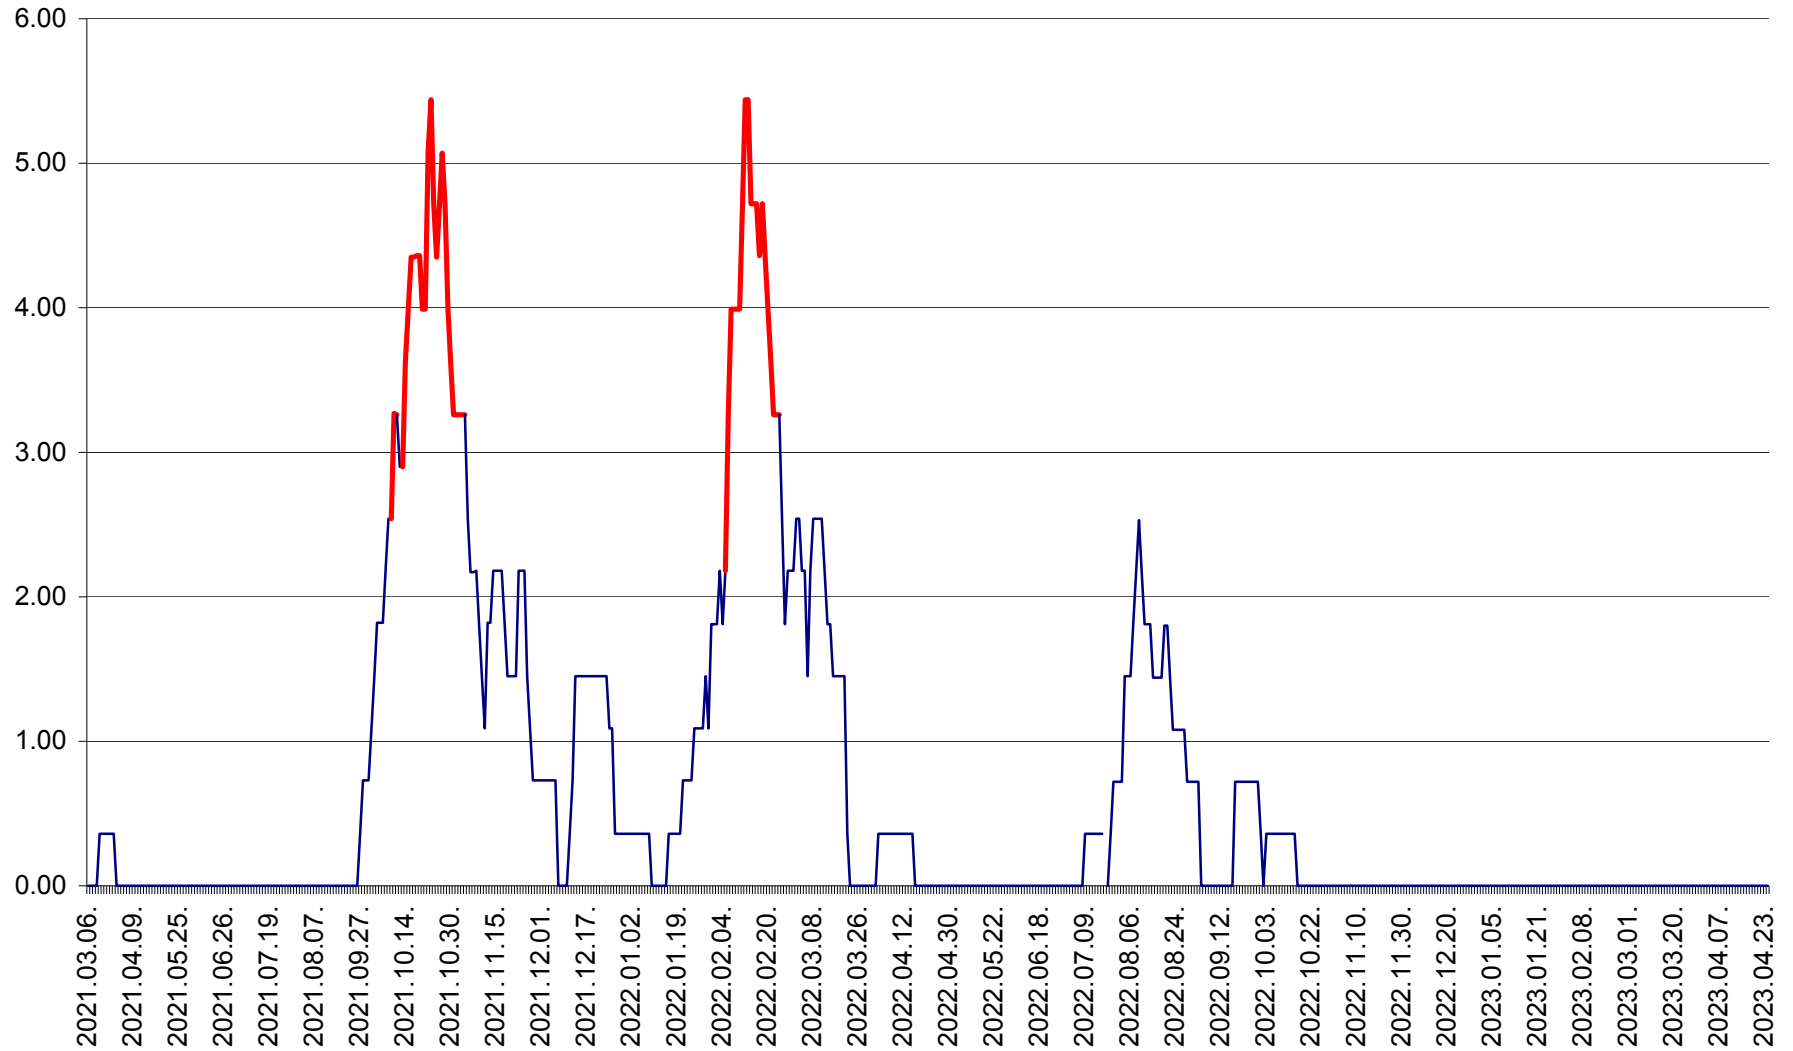

ATID - Evolutia incidentei cumulate pe 14 zile la % de locuitori  
2021.03.07. - 2023.04.24.

AVRĂMEȘTI - Evolutia incidentei cumulate pe 14 zile la ‰ de locuitori  
2021.03.07. - 2023.04.24.

ORAȘ BĂILE TUȘNAD - Evoluția incidenței cumulate pe 14 zile la ‰ de locuitori  
2021.03.07. - 2023.04.24.

ORAȘ BĂLAN - Evoluția incidenței cumulate pe 14 zile la ‰ de locuitori  
2021.03.07. - 2023.04.24.

BILBOR - Evolutia incidentei cumulate pe 14 zile la ‰ de locuitori  
2021.03.07. - 2023.04.24.

ORAȘ BORSEC - Evolutia incidentei cumulate pe 14 zile la ‰ de locuitori  
2021.03.07. - 2023.04.24.

BRĂDEȘTI - Evolutia incidentei cumulate pe 14 zile la ‰ de locuitori  
2021.03.07. - 2023.04.24.

CĂPÂLNIȚA - Evoluția incidenței cumulate pe 14 zile la ‰ de locuitori  
2021.03.07. - 2023.04.24.

CÂRȚA - Evolutia incidentei cumulate pe 14 zile la ‰ de locuitori  
2021.03.07. - 2023.04.24.