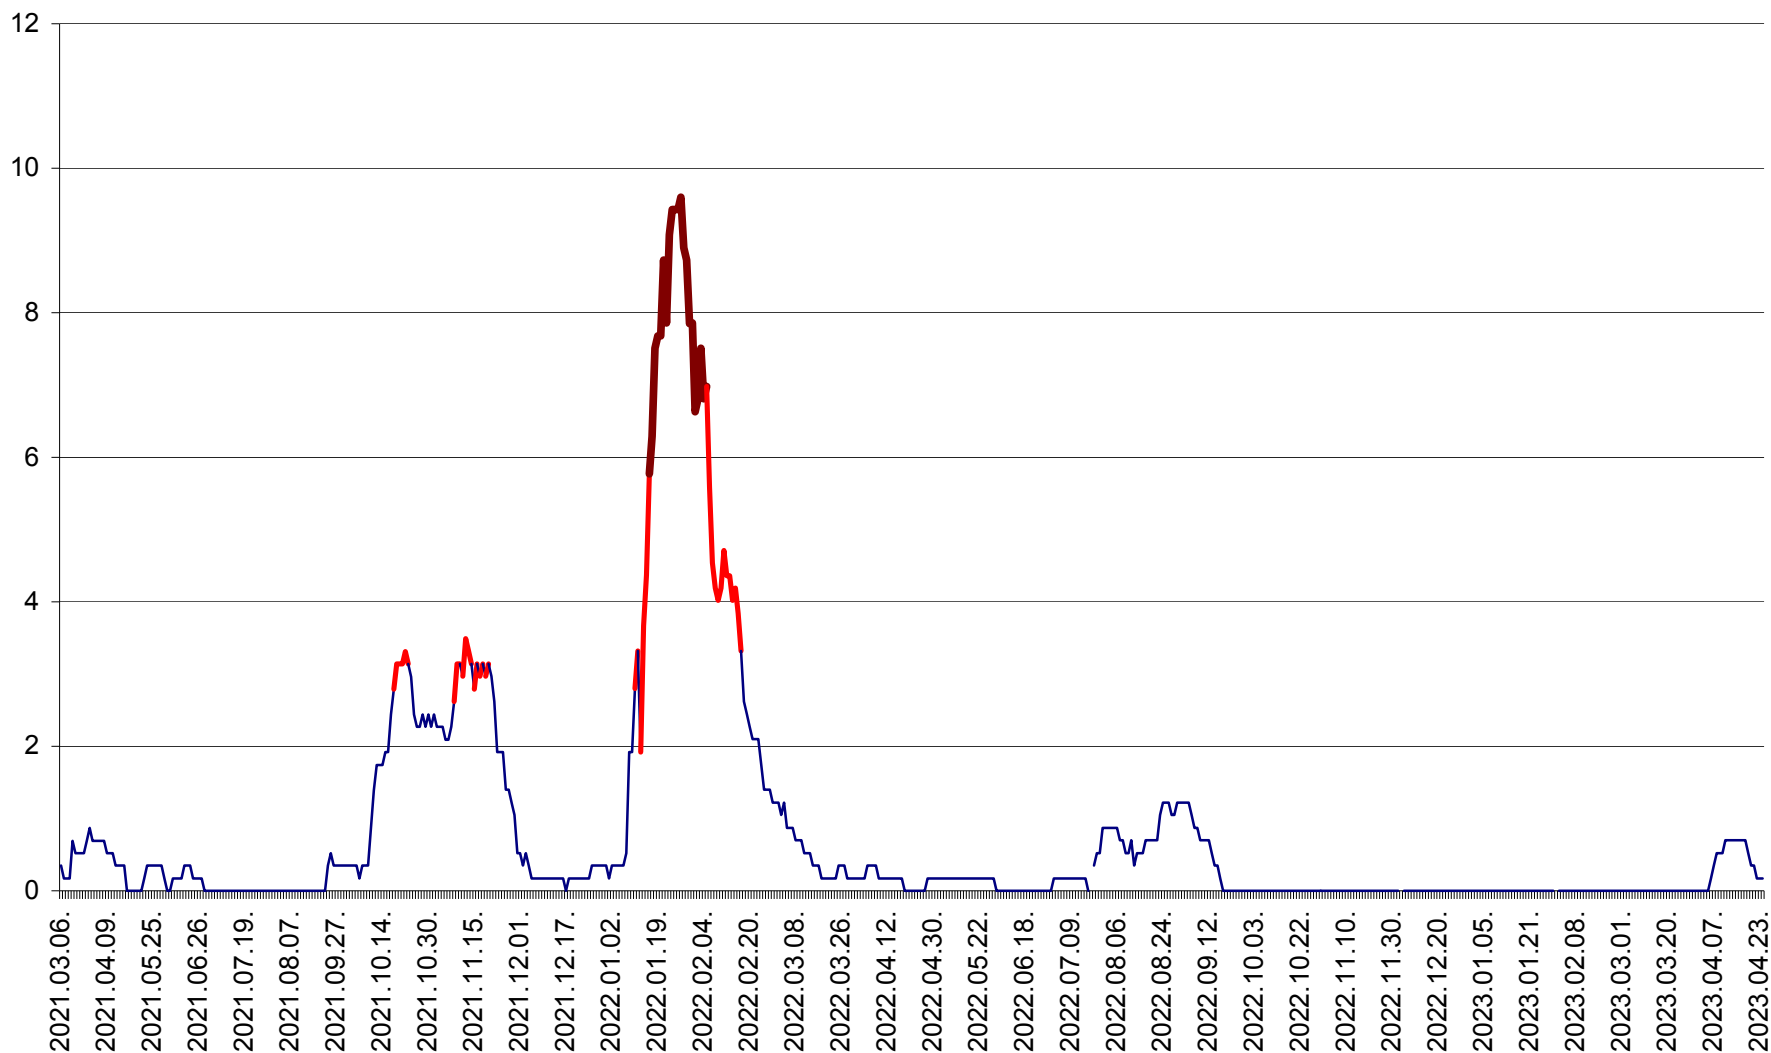

DÂRJIU - Evolutia incidentei cumulate pe 14 zile la ‰ de locuitori  
2021.03.07. - 2023.04.24.

DEALU - Evolutia incidentei cumulate pe 14 zile la ‰ de locuitori  
2021.03.07. - 2023.04.24.

DITRĂU - Evolutia incidentei cumulate pe 14 zile la ‰ de locuitori  
2021.03.07. - 2023.04.24.

FELICENI - Evolutia incidentei cumulate pe 14 zile la % de locuitori  
2021.03.07. - 2023.04.24.

FRUMOASA - Evolutia incidentei cumulate pe 14 zile la ‰ de locuitori  
2021.03.07. - 2023.04.24.

GĂLĂUȚAȘ - Evolutia incidentei cumulate pe 14 zile la ‰ de locuitori  
2021.03.07. - 2023.04.24.

MUNICIPIUL GHEORGHENI - Evolutia incidentei cumulate pe 14 zile la % de locuitori  
2021.03.07. - 2023.04.24.

JOSENI - Evolutia incidentei cumulate pe 14 zile la ‰ de locuitori  
2021.03.07. - 2023.04.24.

LĂZAREA - Evolutia incidentei cumulate pe 14 zile la % de locuitori  
2021.03.07. - 2023.04.24.

LELICENI - Evolutia incidentei cumulate pe 14 zile la ‰ de locuitori  
2021.03.07. - 2023.04.24.

LUETA - Evolutia incidentei cumulate pe 14 zile la ‰ de locuitori  
2021.03.07. - 2023.04.24.