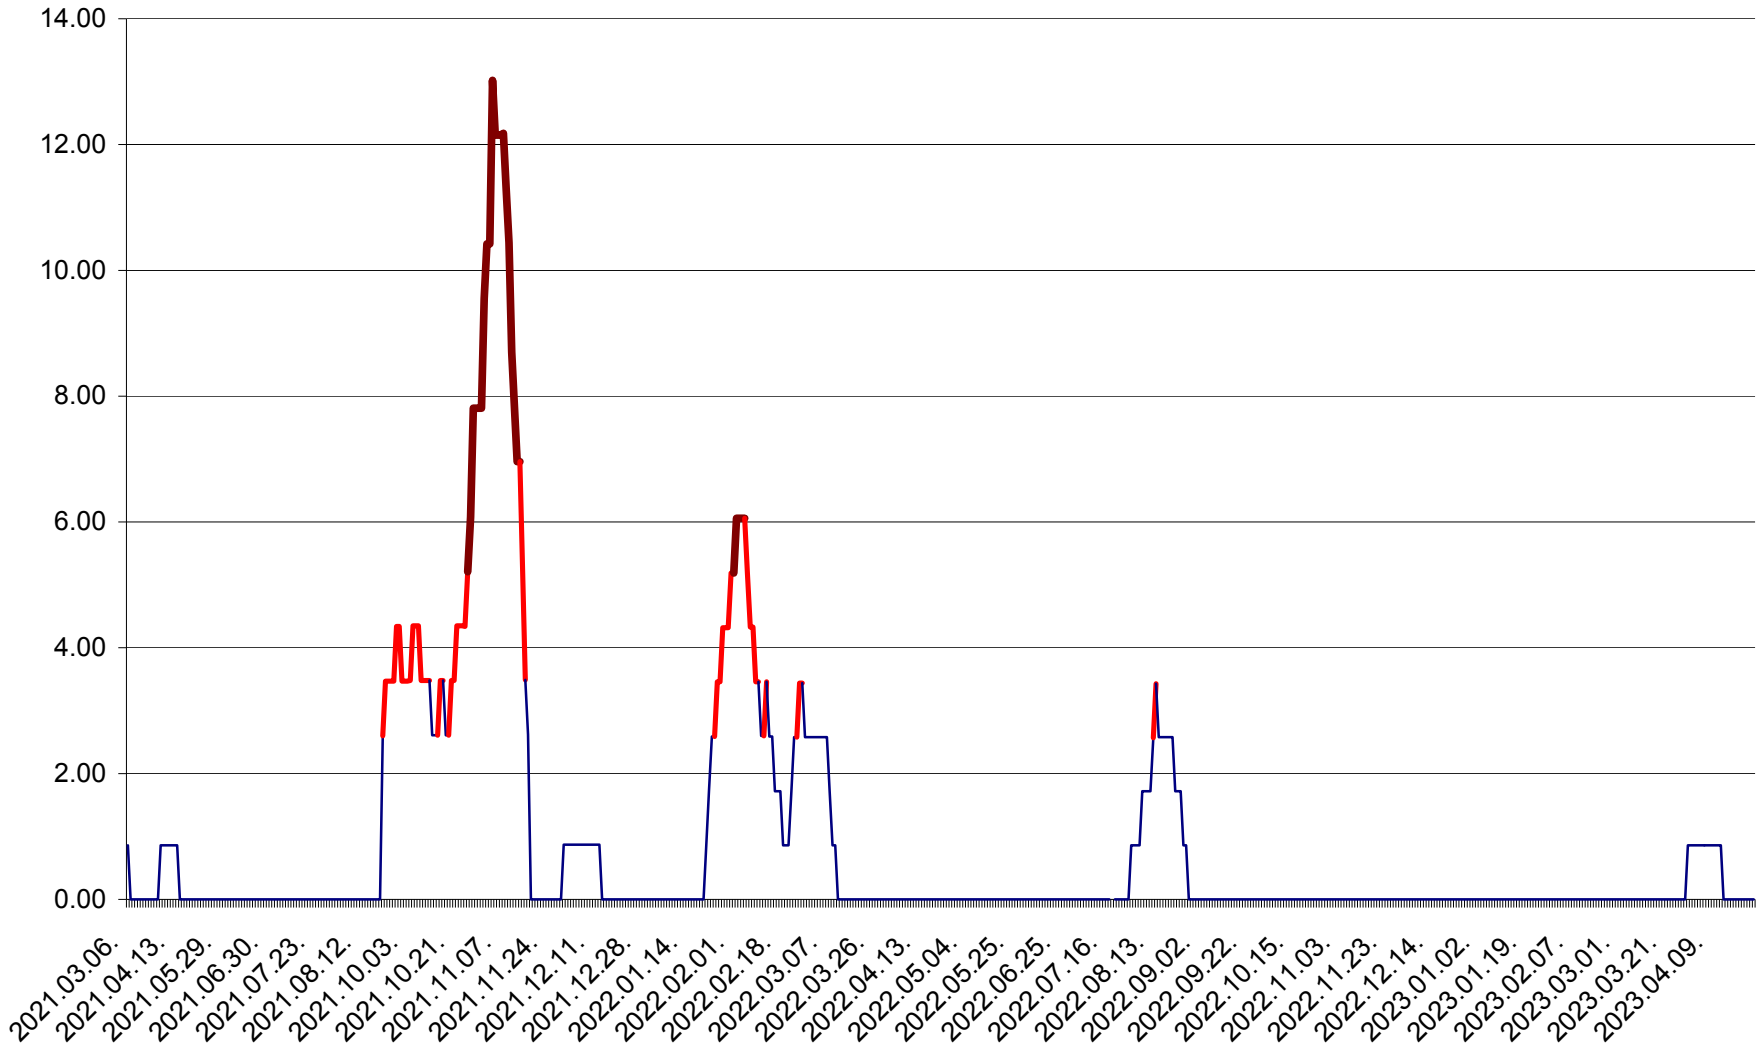

VĂRȘAG - Evolutia incidentei cumulate pe 14 zile la ‰ de locuitori
2021.03.07. - 2023.04.24.