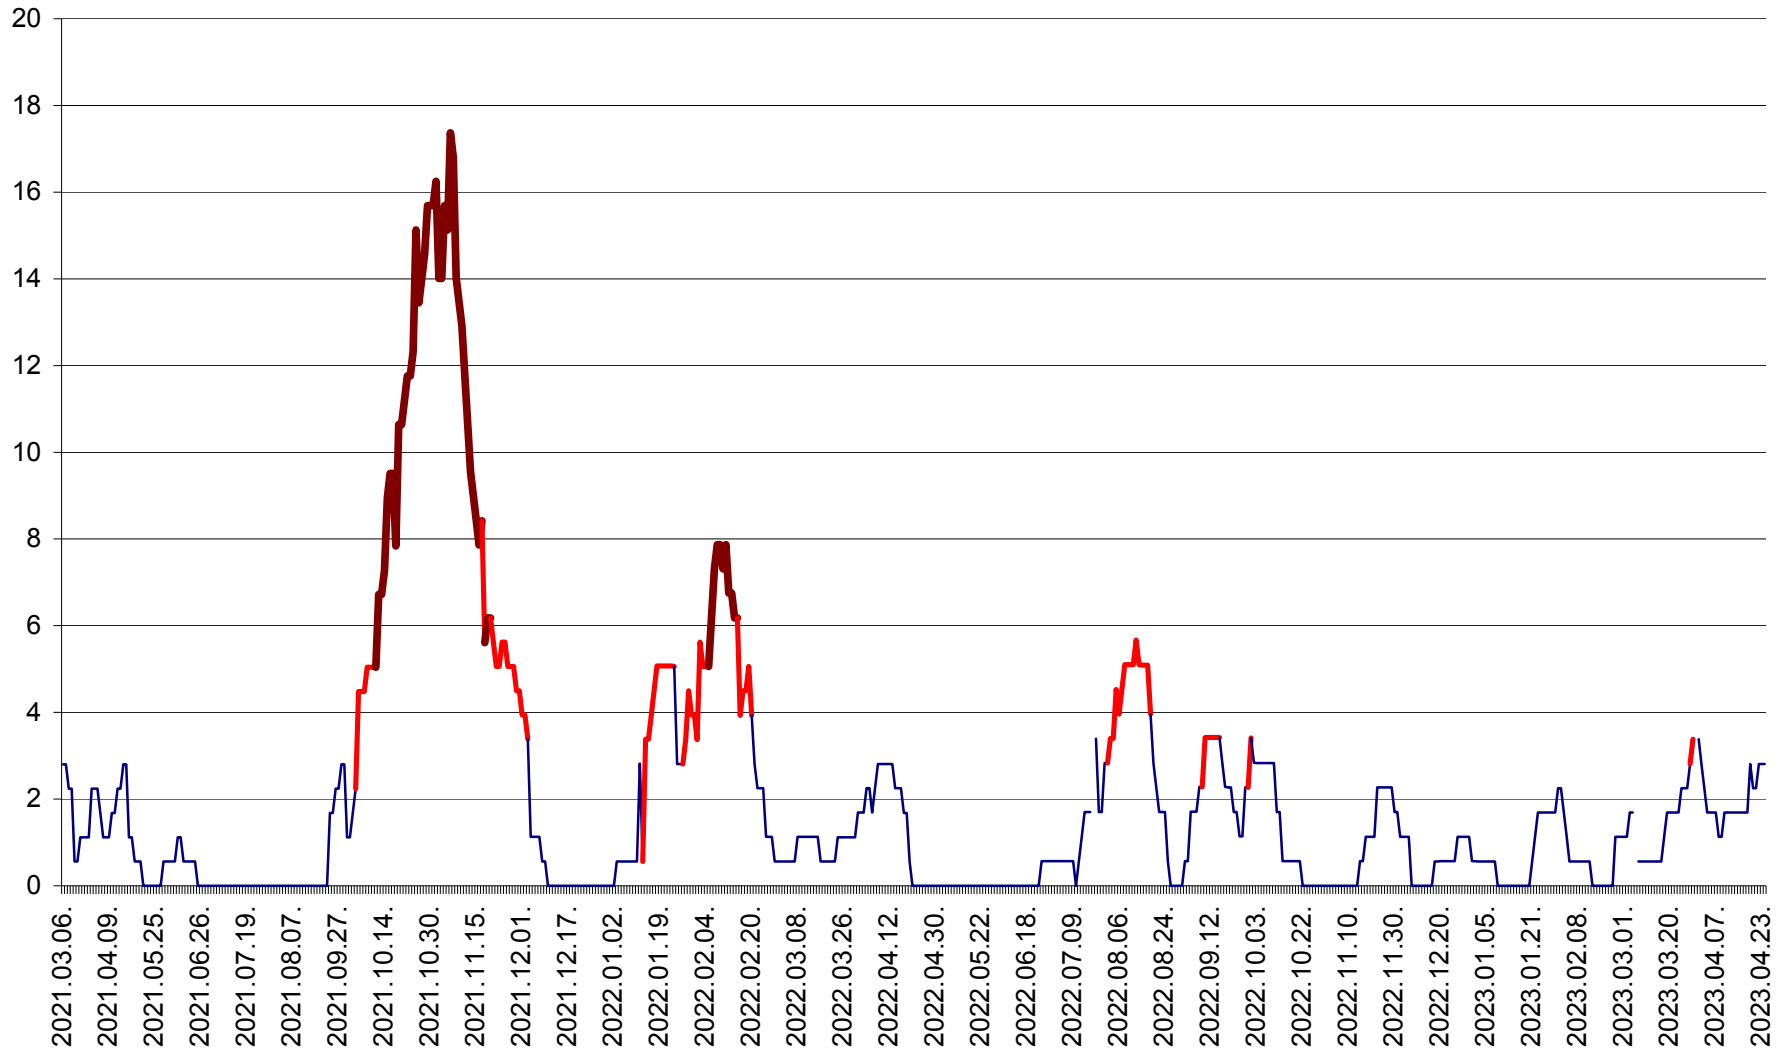

SICULENI - Evolutia incidentei cumulate pe 14 zile la ‰ de locuitori  
2021.03.07. - 2023.04.24.

ȘIMONEȘTI - Evolutia incidentei cumulate pe 14 zile la ‰ de locuitori  
2021.03.07. - 2023.04.24.

SUBCETATE - Evolutia incidentei cumulate pe 14 zile la ‰ de locuitori  
2021.03.07. - 2023.04.24.