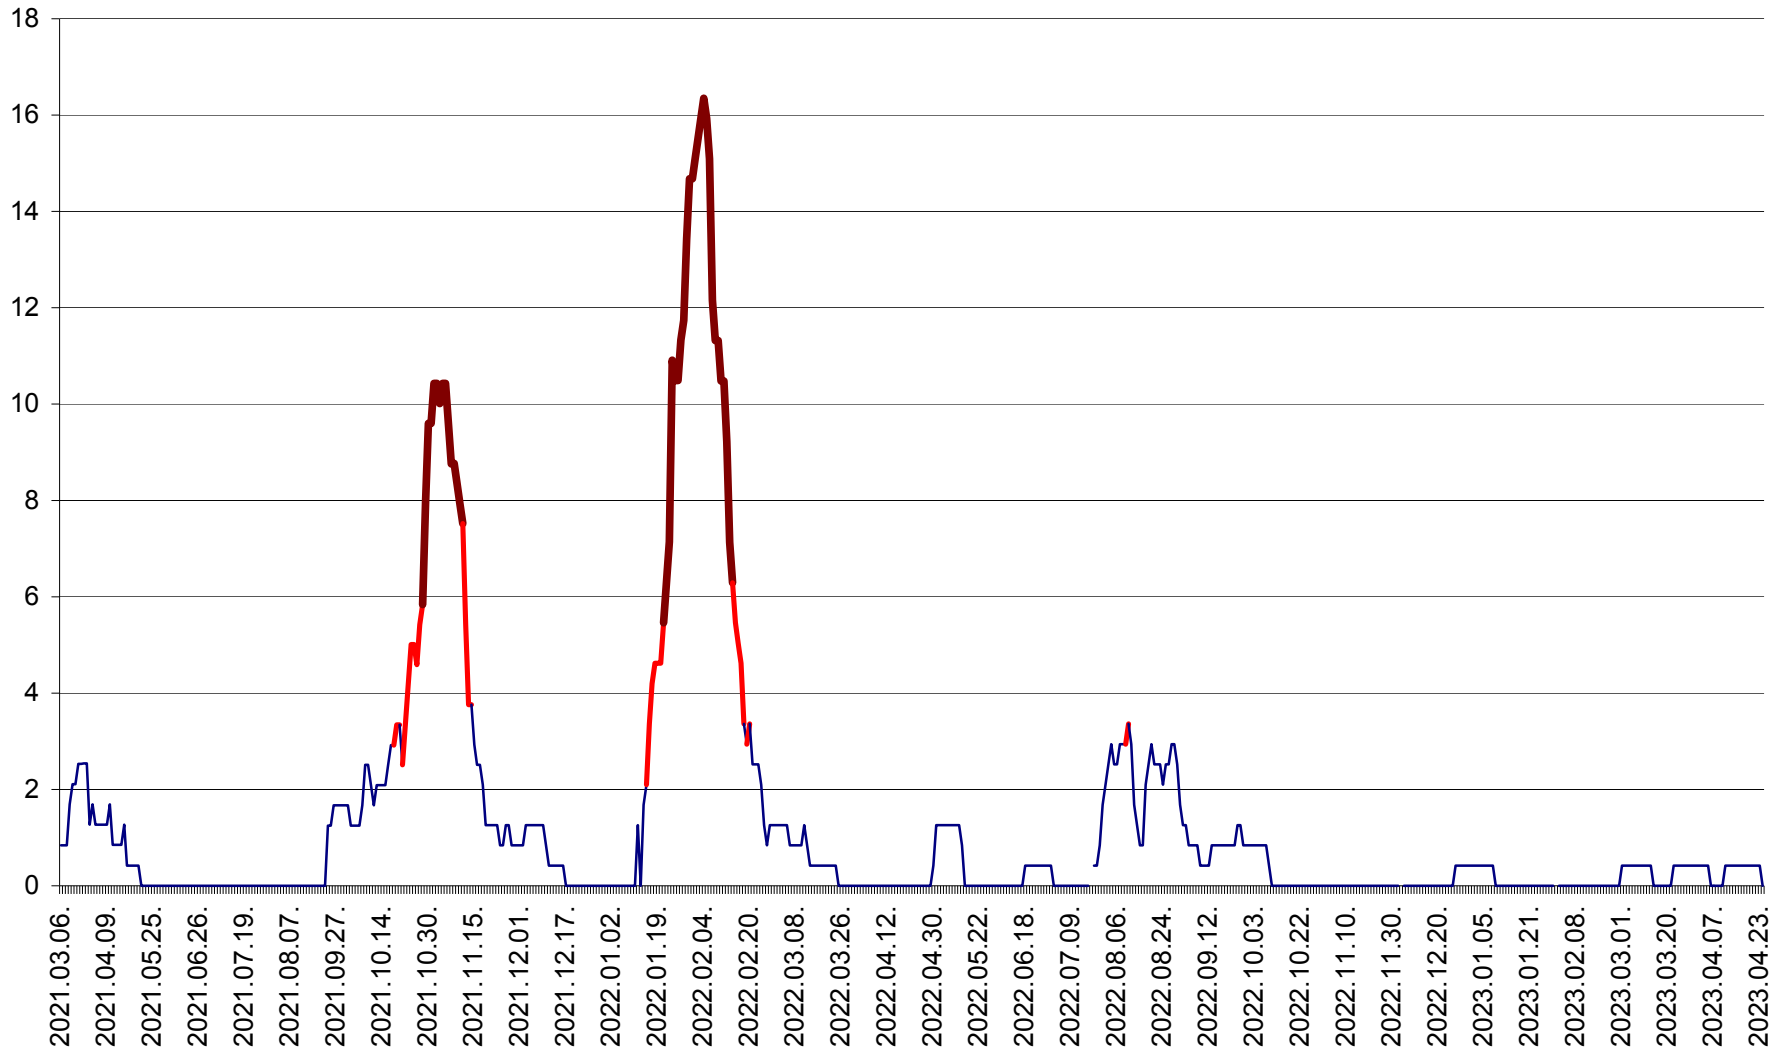

FELICENI - Evolutia incidentei cumulate pe 14 zile la % de locuitori  
2021.03.07. - 2023.04.24.

FRUMOASA - Evolutia incidentei cumulate pe 14 zile la ‰ de locuitori  
2021.03.07. - 2023.04.24.

GĂLĂUȚAȘ - Evolutia incidentei cumulate pe 14 zile la ‰ de locuitori  
2021.03.07. - 2023.04.24.

MUNICIPIUL GHEORGHENI - Evolutia incidentei cumulate pe 14 zile la % de locuitori  
2021.03.07. - 2023.04.24.

JOSENI - Evolutia incidentei cumulate pe 14 zile la ‰ de locuitori  
2021.03.07. - 2023.04.24.

LĂZAREA - Evolutia incidentei cumulate pe 14 zile la % de locuitori  
2021.03.07. - 2023.04.24.

LELICENI - Evolutia incidentei cumulate pe 14 zile la ‰ de locuitori  
2021.03.07. - 2023.04.24.

LUETA - Evolutia incidentei cumulate pe 14 zile la ‰ de locuitori  
2021.03.07. - 2023.04.24.

LUNCA DE JOS - Evolutia incidentei cumulate pe 14 zile la ‰ de locuitori  
2021.03.07. - 2023.04.24.

LUNCA DE SUS - Evolutia incidentei cumulate pe 14 zile la ‰ de locuitori  
2021.03.07. - 2023.04.24.