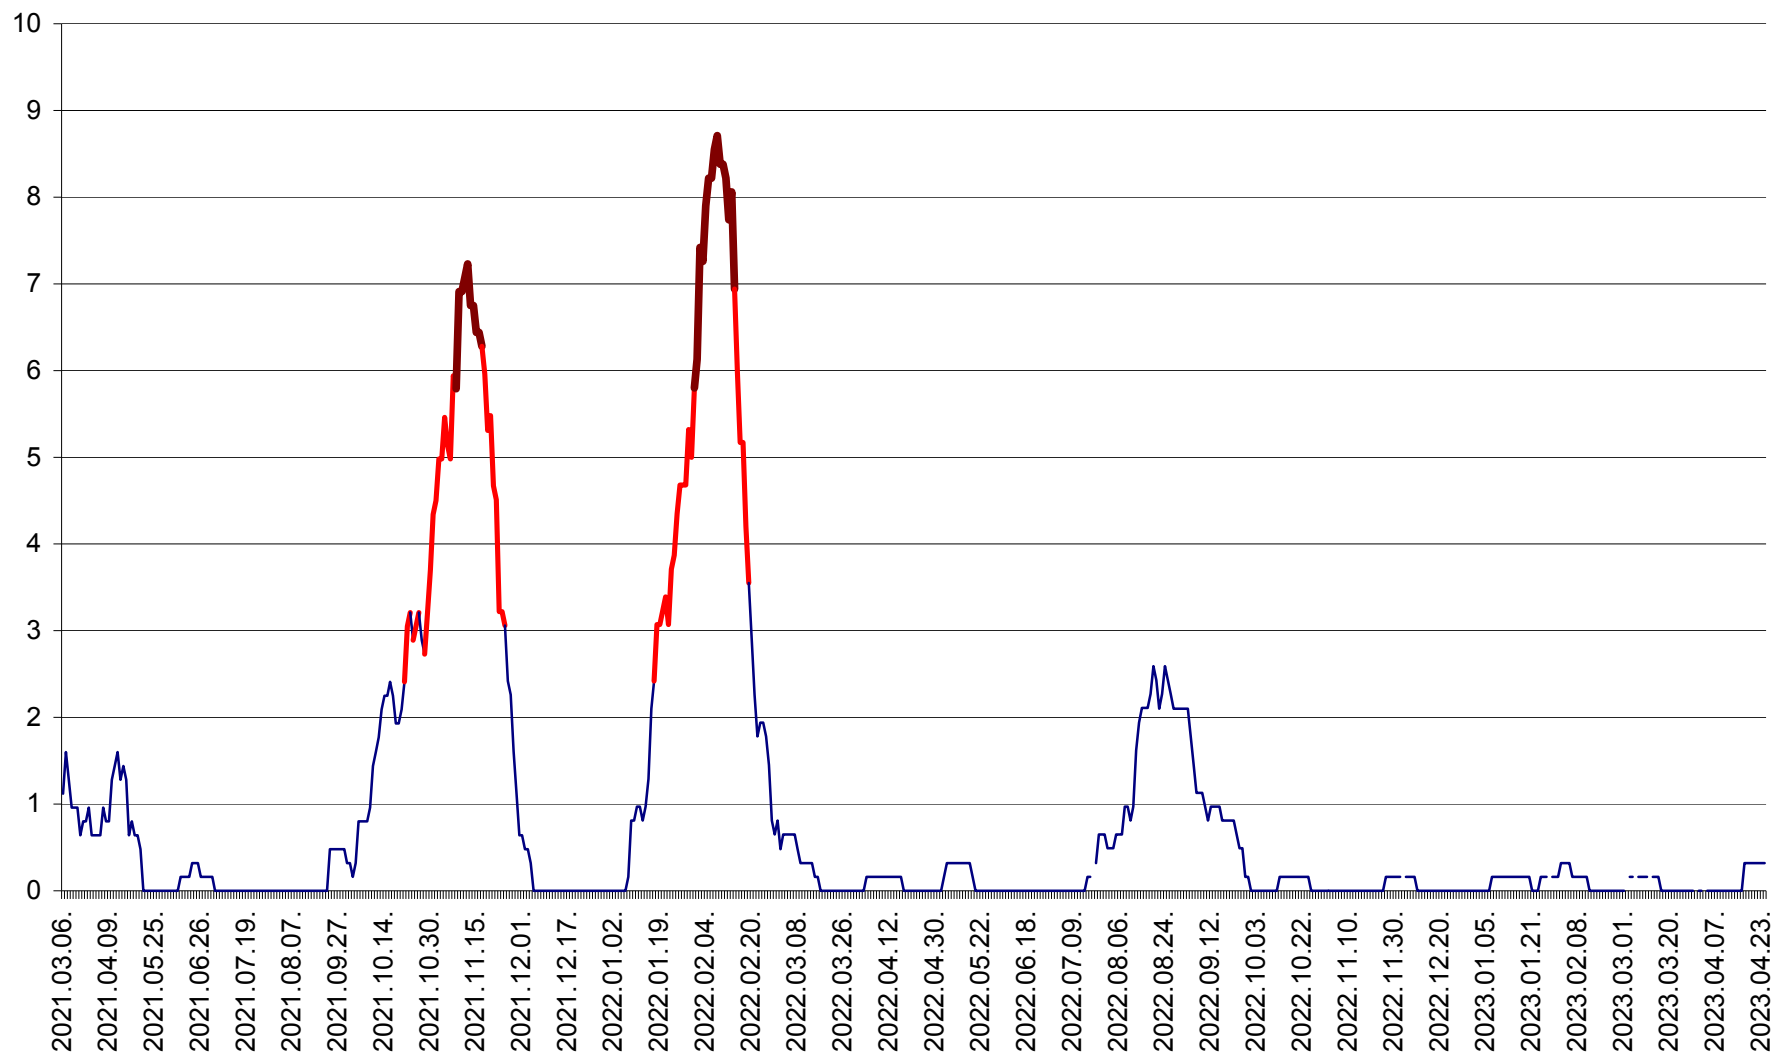

PRAID - Evolutia incidentei cumulate pe 14 zile la ‰ de locuitori  
2021.03.07. - 2023.04.24.

RACU - Evolutia incidentei cumulate pe 14 zile la ‰ de locuitori  
2021.03.07. - 2023.04.24.

REMETEA - Evolutia incidentei cumulate pe 14 zile la % de locuitori  
2021.03.07. - 2023.04.24.

SĂCEL - Evolutia incidentei cumulate pe 14 zile la ‰ de locuitori  
2021.03.07. - 2023.04.24.

SÂNCRĂIENI - Evolutia incidentei cumulate pe 14 zile la ‰ de locuitori  
2021.03.07. - 2023.04.24.

SÂNDOMIC - Evolutia incidentei cumulate pe 14 zile la ‰ de locuitori  
2021.03.07. - 2023.04.24.