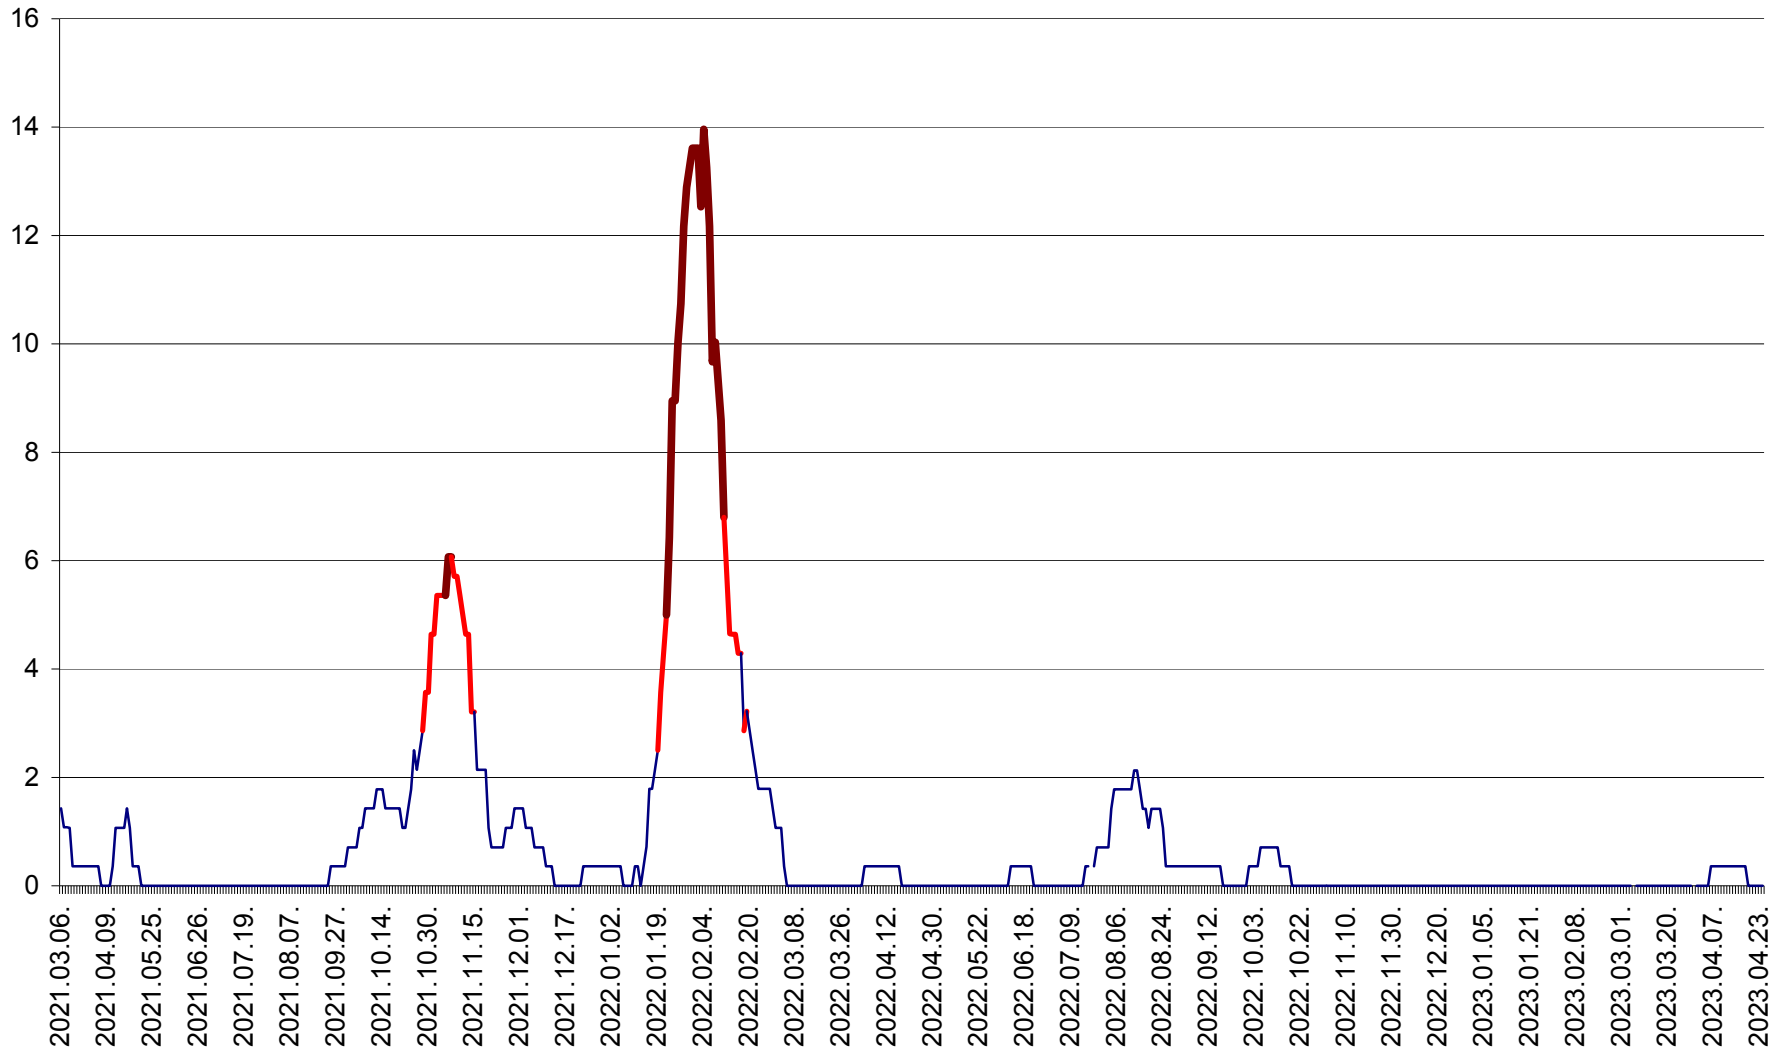

ȘIMONEȘTI - Evolutia incidentei cumulate pe 14 zile la ‰ de locuitori
2021.03.07. - 2023.04.24.

SICULENI - Evolutia incidentei cumulate pe 14 zile la ‰ de locuitori
2021.03.07. - 2023.04.24.