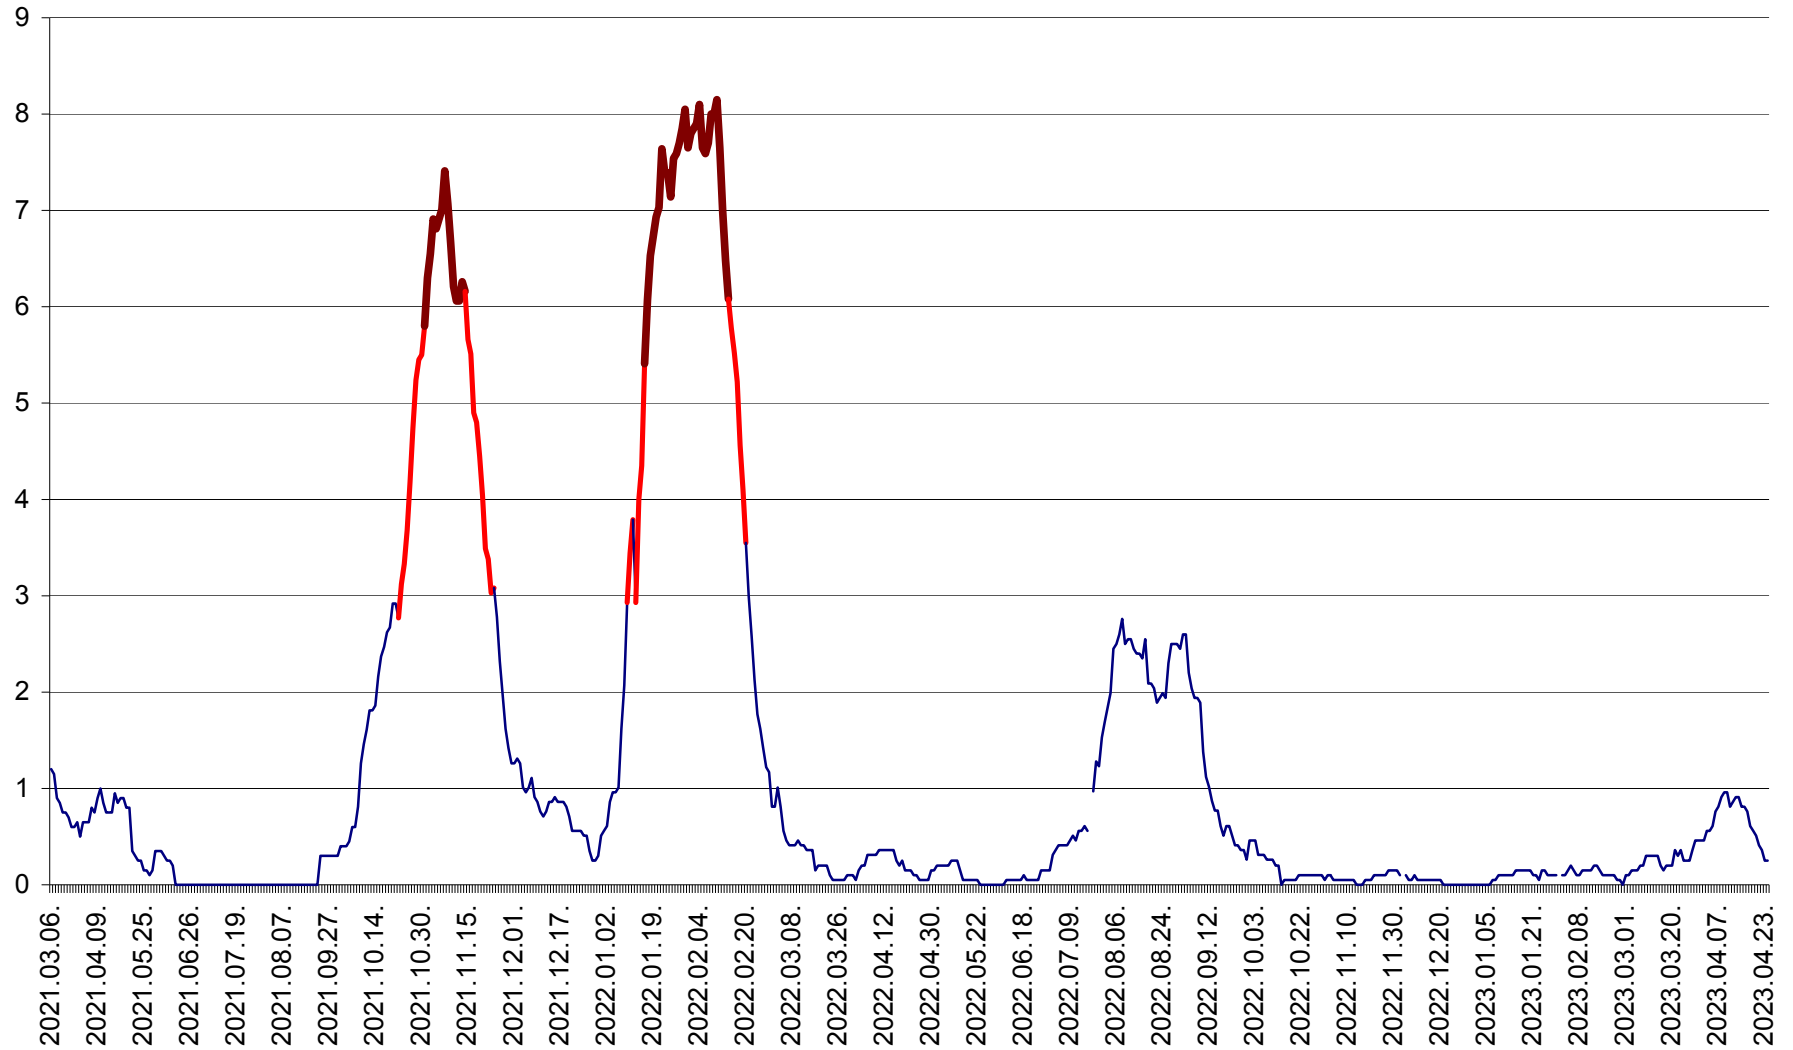

DÂRJIU - Evolutia incidentei cumulate pe 14 zile la ‰ de locuitori  
2021.03.07. - 2023.04.24.

DEALU - Evolutia incidentei cumulate pe 14 zile la ‰ de locuitori  
2021.03.07. - 2023.04.24.

DITRĂU - Evolutia incidentei cumulate pe 14 zile la ‰ de locuitori  
2021.03.07. - 2023.04.24.

FELICENI - Evolutia incidentei cumulate pe 14 zile la % de locuitori  
2021.03.07. - 2023.04.24.

FRUMOASA - Evolutia incidentei cumulate pe 14 zile la ‰ de locuitori  
2021.03.07. - 2023.04.24.

GĂLĂUȚAȘ - Evolutia incidentei cumulate pe 14 zile la ‰ de locuitori  
2021.03.07. - 2023.04.24.

MUNICIPIUL GHEORGHENI - Evolutia incidentei cumulate pe 14 zile la % de locuitori  
2021.03.07. - 2023.04.24.

JOSENI - Evolutia incidentei cumulate pe 14 zile la ‰ de locuitori  
2021.03.07. - 2023.04.24.

LĂZAREA - Evolutia incidentei cumulate pe 14 zile la % de locuitori  
2021.03.07. - 2023.04.24.

LELICENI - Evolutia incidentei cumulate pe 14 zile la ‰ de locuitori  
2021.03.07. - 2023.04.24.

LUETA - Evolutia incidentei cumulate pe 14 zile la ‰ de locuitori  
2021.03.07. - 2023.04.24.