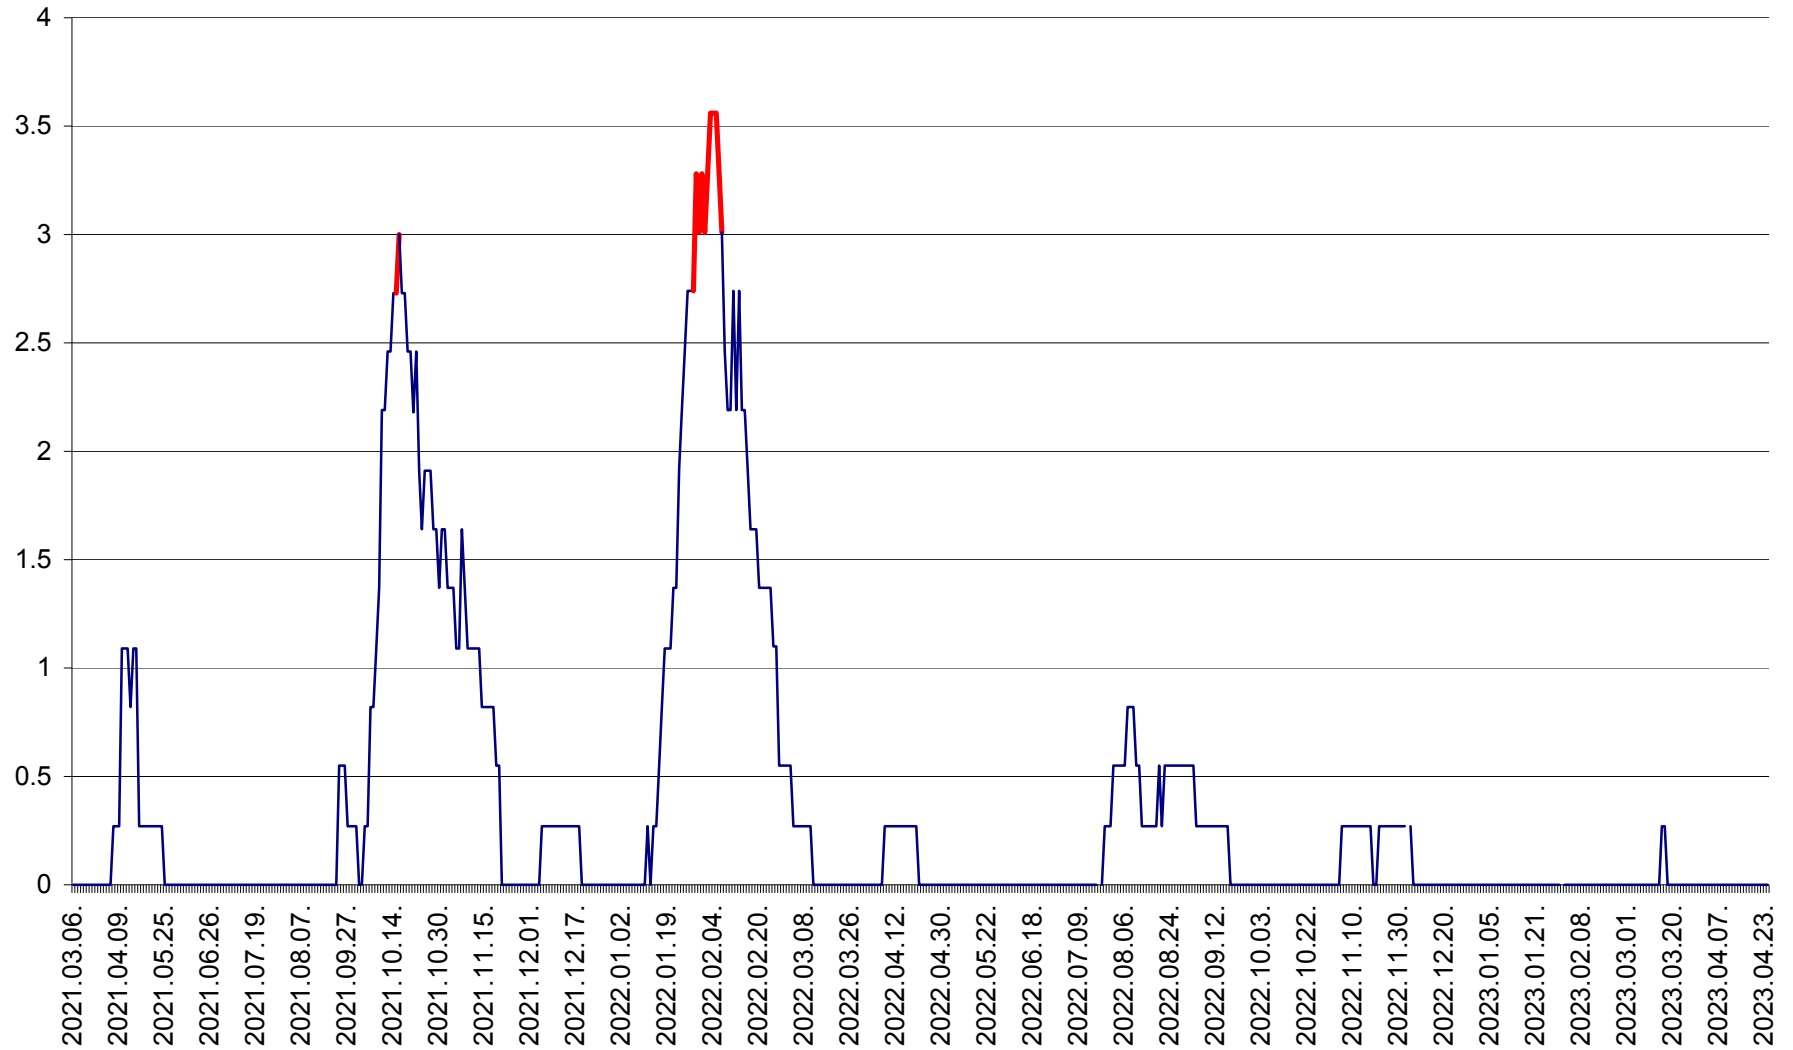

FELICENI - Evolutia incidentei cumulate pe 14 zile la % de locuitori  
2021.03.07. - 2023.04.24.

FRUMOASA - Evolutia incidentei cumulate pe 14 zile la ‰ de locuitori  
2021.03.07. - 2023.04.24.

GĂLĂUȚAȘ - Evolutia incidentei cumulate pe 14 zile la ‰ de locuitori  
2021.03.07. - 2023.04.24.

MUNICIPIUL GHEORGHENI - Evolutia incidentei cumulate pe 14 zile la % de locuitori  
2021.03.07. - 2023.04.24.

JOSENI - Evolutia incidentei cumulate pe 14 zile la ‰ de locuitori  
2021.03.07. - 2023.04.24.

LĂZAREA - Evolutia incidentei cumulate pe 14 zile la % de locuitori  
2021.03.07. - 2023.04.24.

LELICENI - Evolutia incidentei cumulate pe 14 zile la ‰ de locuitori  
2021.03.07. - 2023.04.24.

LUETA - Evolutia incidentei cumulate pe 14 zile la ‰ de locuitori  
2021.03.07. - 2023.04.24.

LUNCA DE JOS - Evolutia incidentei cumulate pe 14 zile la ‰ de locuitori  
2021.03.07. - 2023.04.24.

LUNCA DE SUS - Evolutia incidentei cumulate pe 14 zile la ‰ de locuitori  
2021.03.07. - 2023.04.24.