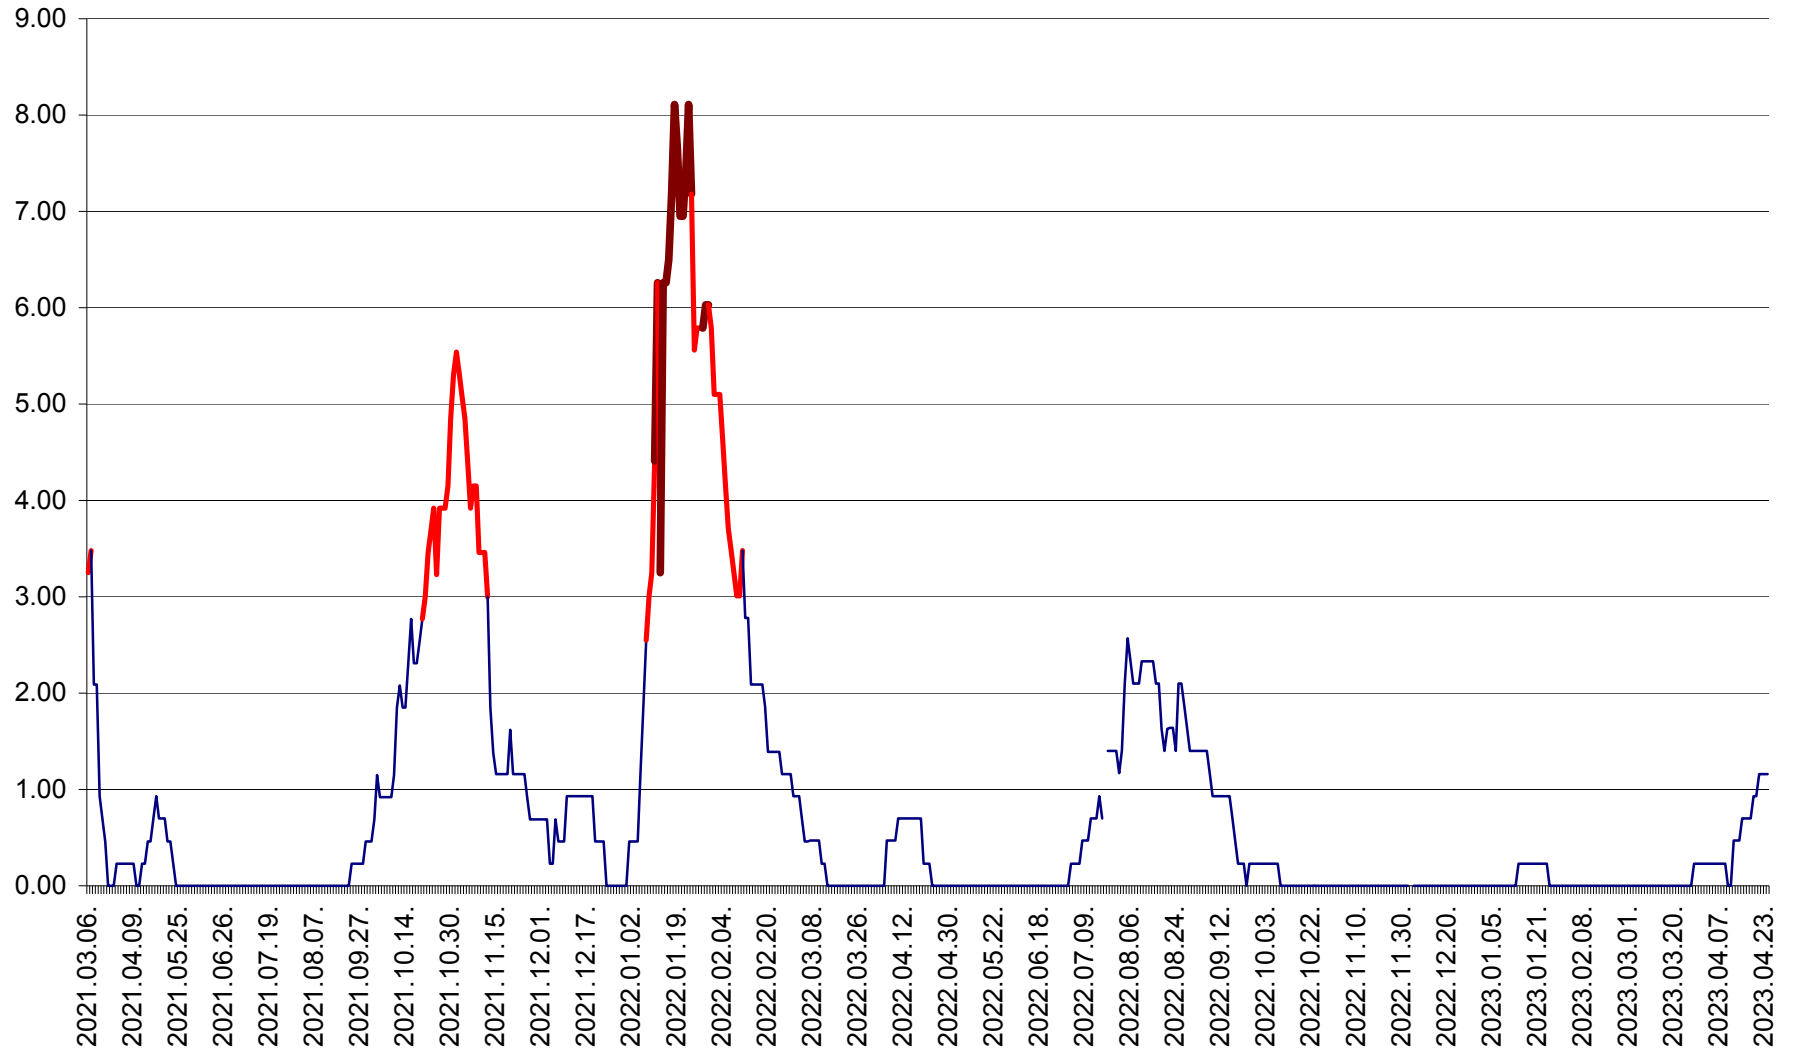

ORAȘ BĂLAN - Evoluția incidenței cumulate pe 14 zile la ‰ de locuitori  
2021.03.07. - 2023.04.24.

BILBOR - Evolutia incidentei cumulate pe 14 zile la ‰ de locuitori  
2021.03.07. - 2023.04.24.

ORAȘ BORSEC - Evolutia incidentei cumulate pe 14 zile la ‰ de locuitori  
2021.03.07. - 2023.04.24.

BRĂDEȘTI - Evolutia incidentei cumulate pe 14 zile la ‰ de locuitori  
2021.03.07. - 2023.04.24.

CĂPÂLNIȚA - Evoluția incidenței cumulate pe 14 zile la ‰ de locuitori  
2021.03.07. - 2023.04.24.

CÂRȚA - Evolutia incidentei cumulate pe 14 zile la ‰ de locuitori  
2021.03.07. - 2023.04.24.

CICEU - Evolutia incidentei cumulate pe 14 zile la ‰ de locuitori  
2021.03.07. - 2023.04.24.

CIUCSÂNGEORGIU - Evolutia incidentei cumulate pe 14 zile la ‰ de locuitori  
2021.03.07. - 2023.04.24.

CIUMANI - Evolutia incidentei cumulate pe 14 zile la ‰ de locuitori  
2021.03.07. - 2023.04.24.

CORBU - Evolutia incidentei cumulate pe 14 zile la ‰ de locuitori  
2021.03.07. - 2023.04.24.

CORUND - Evolutia incidentei cumulate pe 14 zile la ‰ de locuitori  
2021.03.07. - 2023.04.24.

COZMENI - Evolutia incidentei cumulate pe 14 zile la ‰ de locuitori  
2021.03.07. - 2023.04.24.