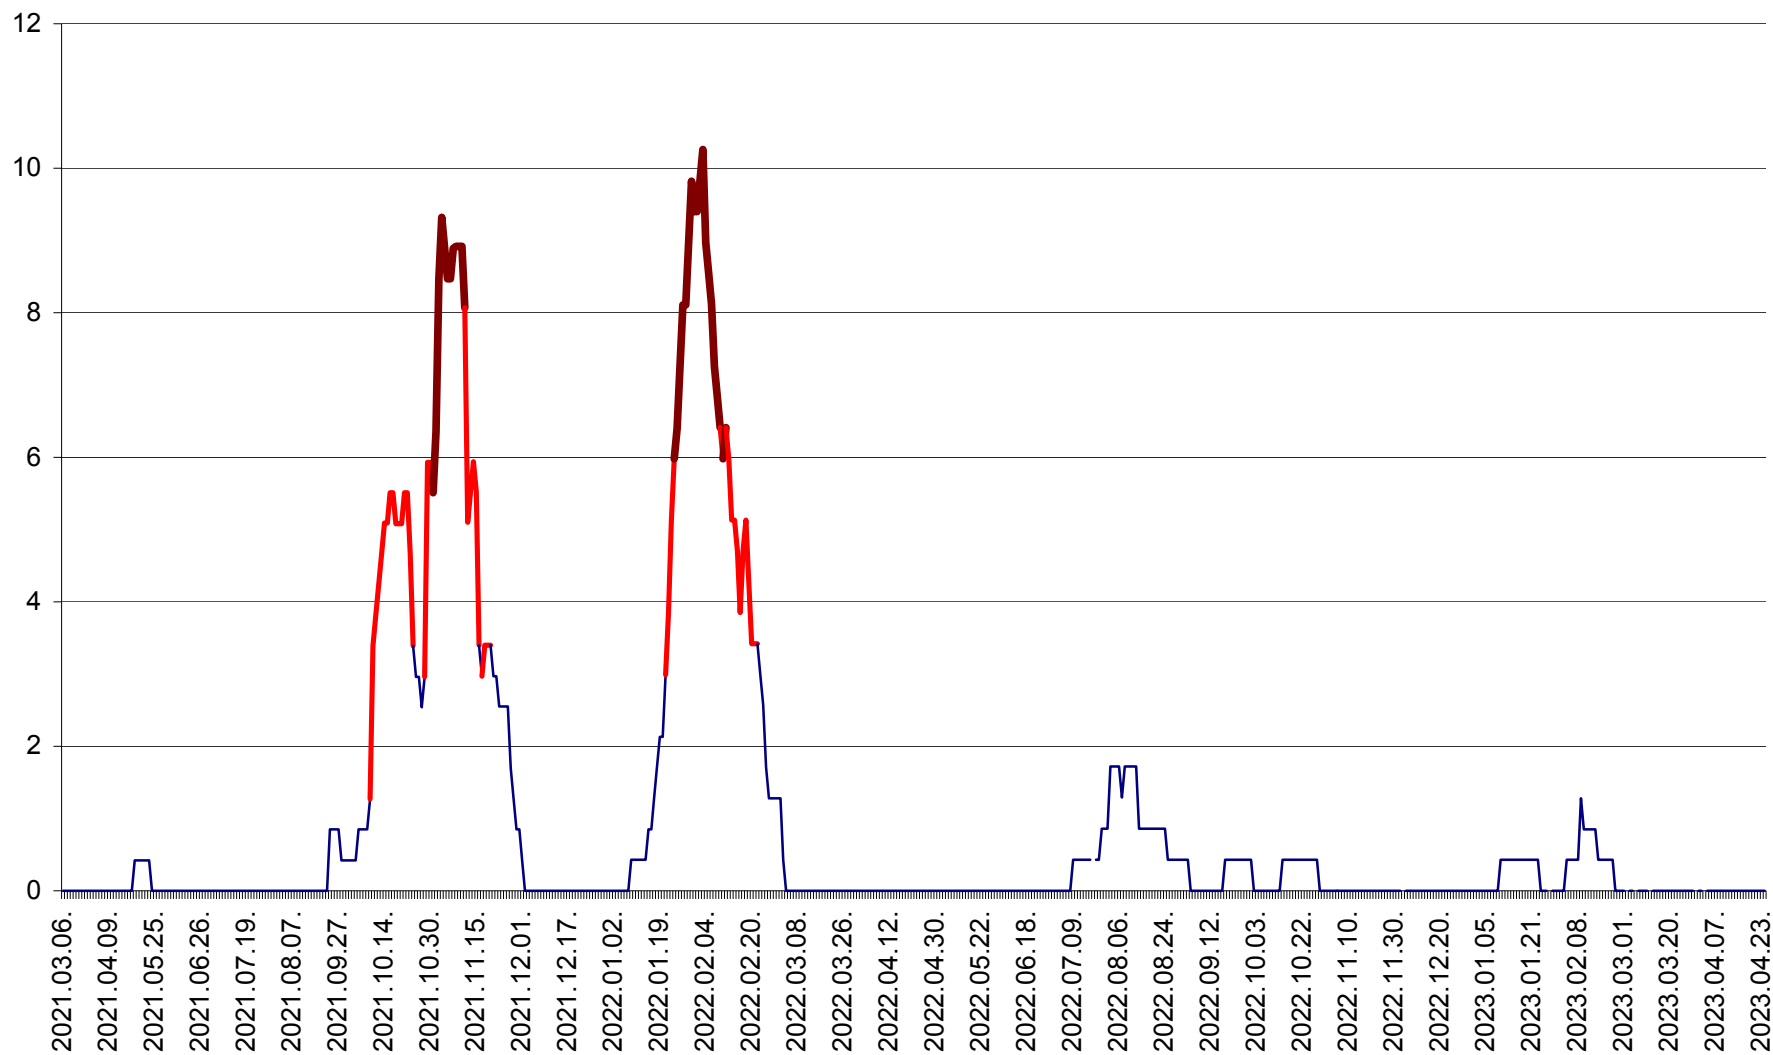

SĂCEL - Evolutia incidentei cumulate pe 14 zile la ‰ de locuitori  
2021.03.07. - 2023.04.24.

SÂNCRĂIENI - Evolutia incidentei cumulate pe 14 zile la ‰ de locuitori  
2021.03.07. - 2023.04.24.

SÂNDOMIC - Evolutia incidentei cumulate pe 14 zile la ‰ de locuitori  
2021.03.07. - 2023.04.24.

SÂNMARTIN - Evolutia incidentei cumulate pe 14 zile la ‰ de locuitori  
2021.03.07. - 2023.04.24.

SÂNSIMION - Evolutia incidentei cumulate pe 14 zile la ‰ de locuitori  
2021.03.07. - 2023.04.24.

SÂNTIMBRU - Evolutia incidentei cumulate pe 14 zile la ‰ de locuitori  
2021.03.07. - 2023.04.24.