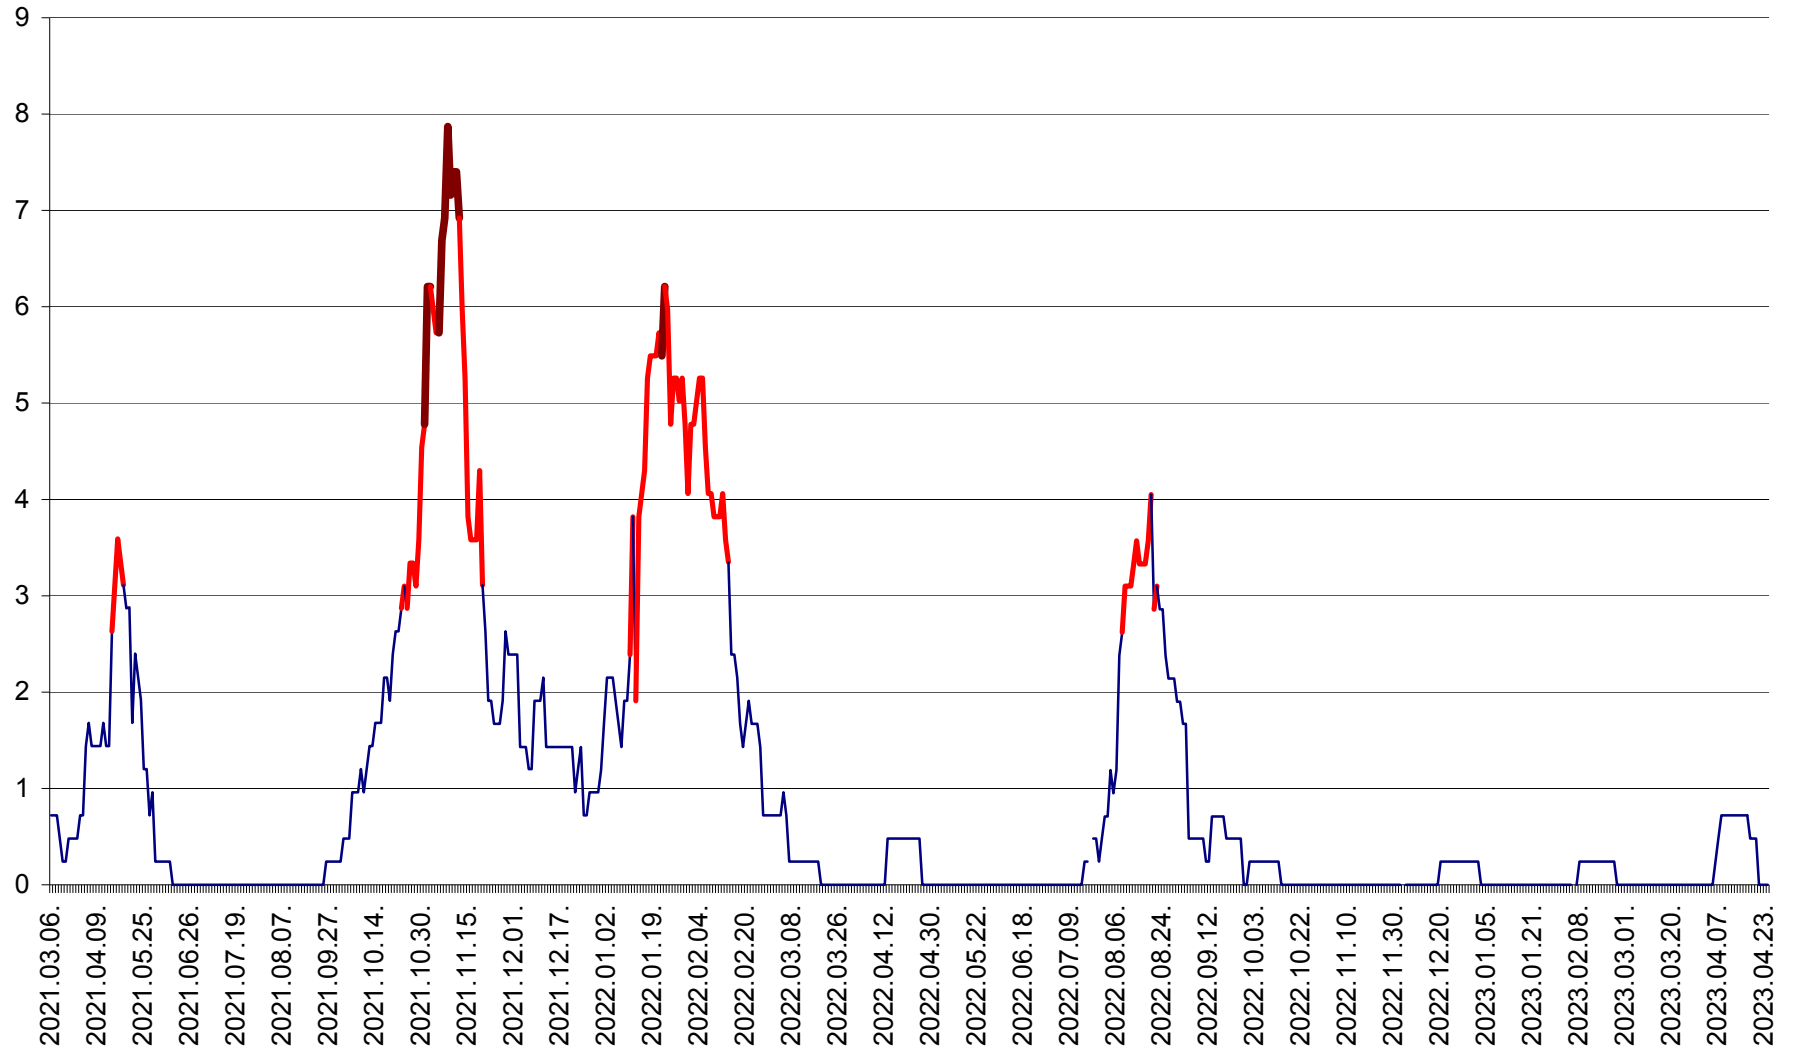

ORAȘ BĂLAN - Evoluția incidenței cumulate pe 14 zile la ‰ de locuitori  
2021.03.07. - 2023.04.24.

BILBOR - Evolutia incidentei cumulate pe 14 zile la ‰ de locuitori  
2021.03.07. - 2023.04.24.

ORAȘ BORSEC - Evolutia incidentei cumulate pe 14 zile la ‰ de locuitori  
2021.03.07. - 2023.04.24.

CORBU - Evolutia incidentei cumulate pe 14 zile la ‰ de locuitori  
2021.03.07. - 2023.04.24.

CORUND - Evolutia incidentei cumulate pe 14 zile la ‰ de locuitori  
2021.03.07. - 2023.04.24.

COZMENI - Evolutia incidentei cumulate pe 14 zile la ‰ de locuitori  
2021.03.07. - 2023.04.24.

ORAȘ CRISTURU SECUIESC - Evolutia incidentei cumulate pe 14 zile la ‰ de locuitori  
2021.03.07. - 2023.04.24.

DĂNEȘTI - Evolutia incidentei cumulate pe 14 zile la ‰ de locuitori  
2021.03.07. - 2023.04.24.

DÂRJIU - Evolutia incidentei cumulate pe 14 zile la ‰ de locuitori  
2021.03.07. - 2023.04.24.

DEALU - Evolutia incidentei cumulate pe 14 zile la ‰ de locuitori  
2021.03.07. - 2023.04.24.

DITRĂU - Evolutia incidentei cumulate pe 14 zile la ‰ de locuitori  
2021.03.07. - 2023.04.24.