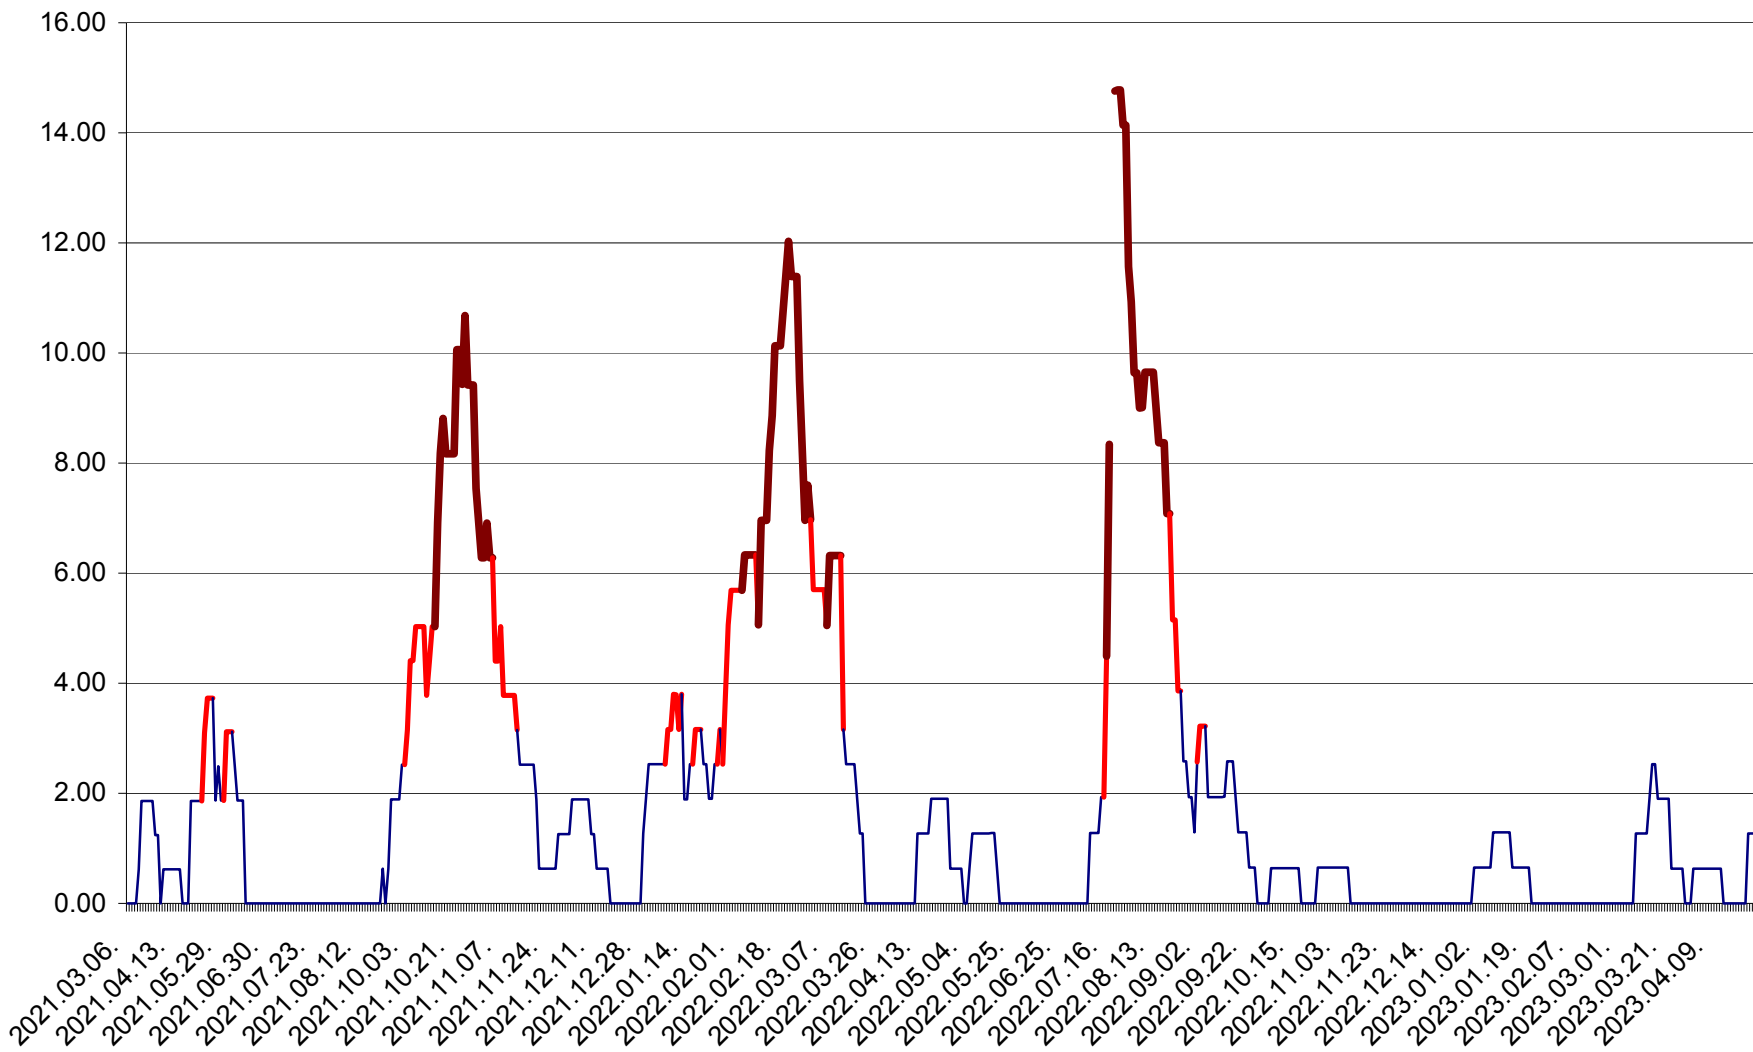

ATID - Evolutia incidentei cumulate pe 14 zile la % de locuitori  
2021.03.07. - 2023.04.24.

AVRĂMEȘTI - Evolutia incidentei cumulate pe 14 zile la ‰ de locuitori  
2021.03.07. - 2023.04.24.

ORAȘ BĂILE TUȘNAD - Evoluția incidenței cumulate pe 14 zile la ‰ de locuitori  
2021.03.07. - 2023.04.24.

ORAȘ BĂLAN - Evoluția incidenței cumulate pe 14 zile la ‰ de locuitori  
2021.03.07. - 2023.04.24.

BILBOR - Evolutia incidentei cumulate pe 14 zile la ‰ de locuitori  
2021.03.07. - 2023.04.24.

ORAȘ BORSEC - Evolutia incidentei cumulate pe 14 zile la ‰ de locuitori  
2021.03.07. - 2023.04.24.

BRĂDEȘTI - Evolutia incidentei cumulate pe 14 zile la ‰ de locuitori  
2021.03.07. - 2023.04.24.

CĂPÂLNIȚA - Evoluția incidenței cumulate pe 14 zile la ‰ de locuitori  
2021.03.07. - 2023.04.24.

CÂRȚA - Evolutia incidentei cumulate pe 14 zile la ‰ de locuitori  
2021.03.07. - 2023.04.24.

CICEU - Evolutia incidentei cumulate pe 14 zile la ‰ de locuitori  
2021.03.07. - 2023.04.24.

CIUCSÂNGEORGIU - Evolutia incidentei cumulate pe 14 zile la ‰ de locuitori  
2021.03.07. - 2023.04.24.

CIUMANI - Evolutia incidentei cumulate pe 14 zile la ‰ de locuitori  
2021.03.07. - 2023.04.24.