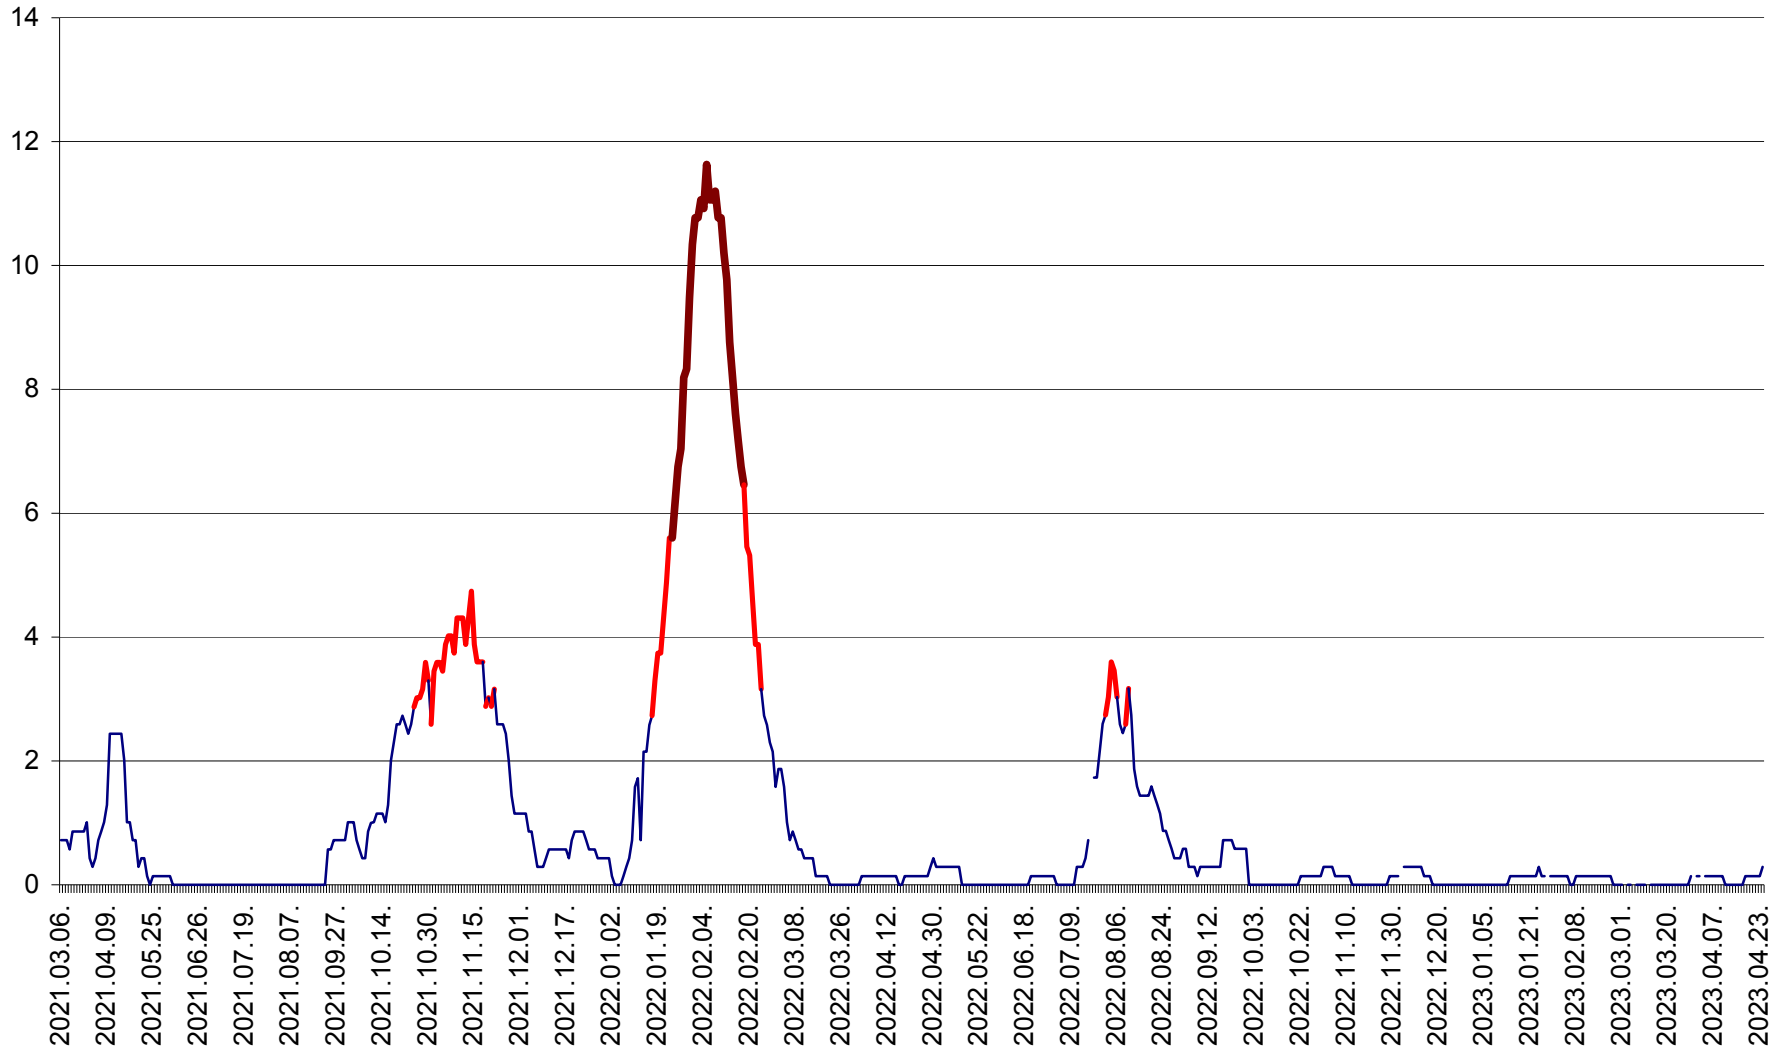

RACU - Evolutia incidentei cumulate pe 14 zile la ‰ de locuitori
2021.03.07. - 2023.04.24.

PRAID - Evolutia incidentei cumulate pe 14 zile la ‰ de locuitori
2021.03.07. - 2023.04.24.