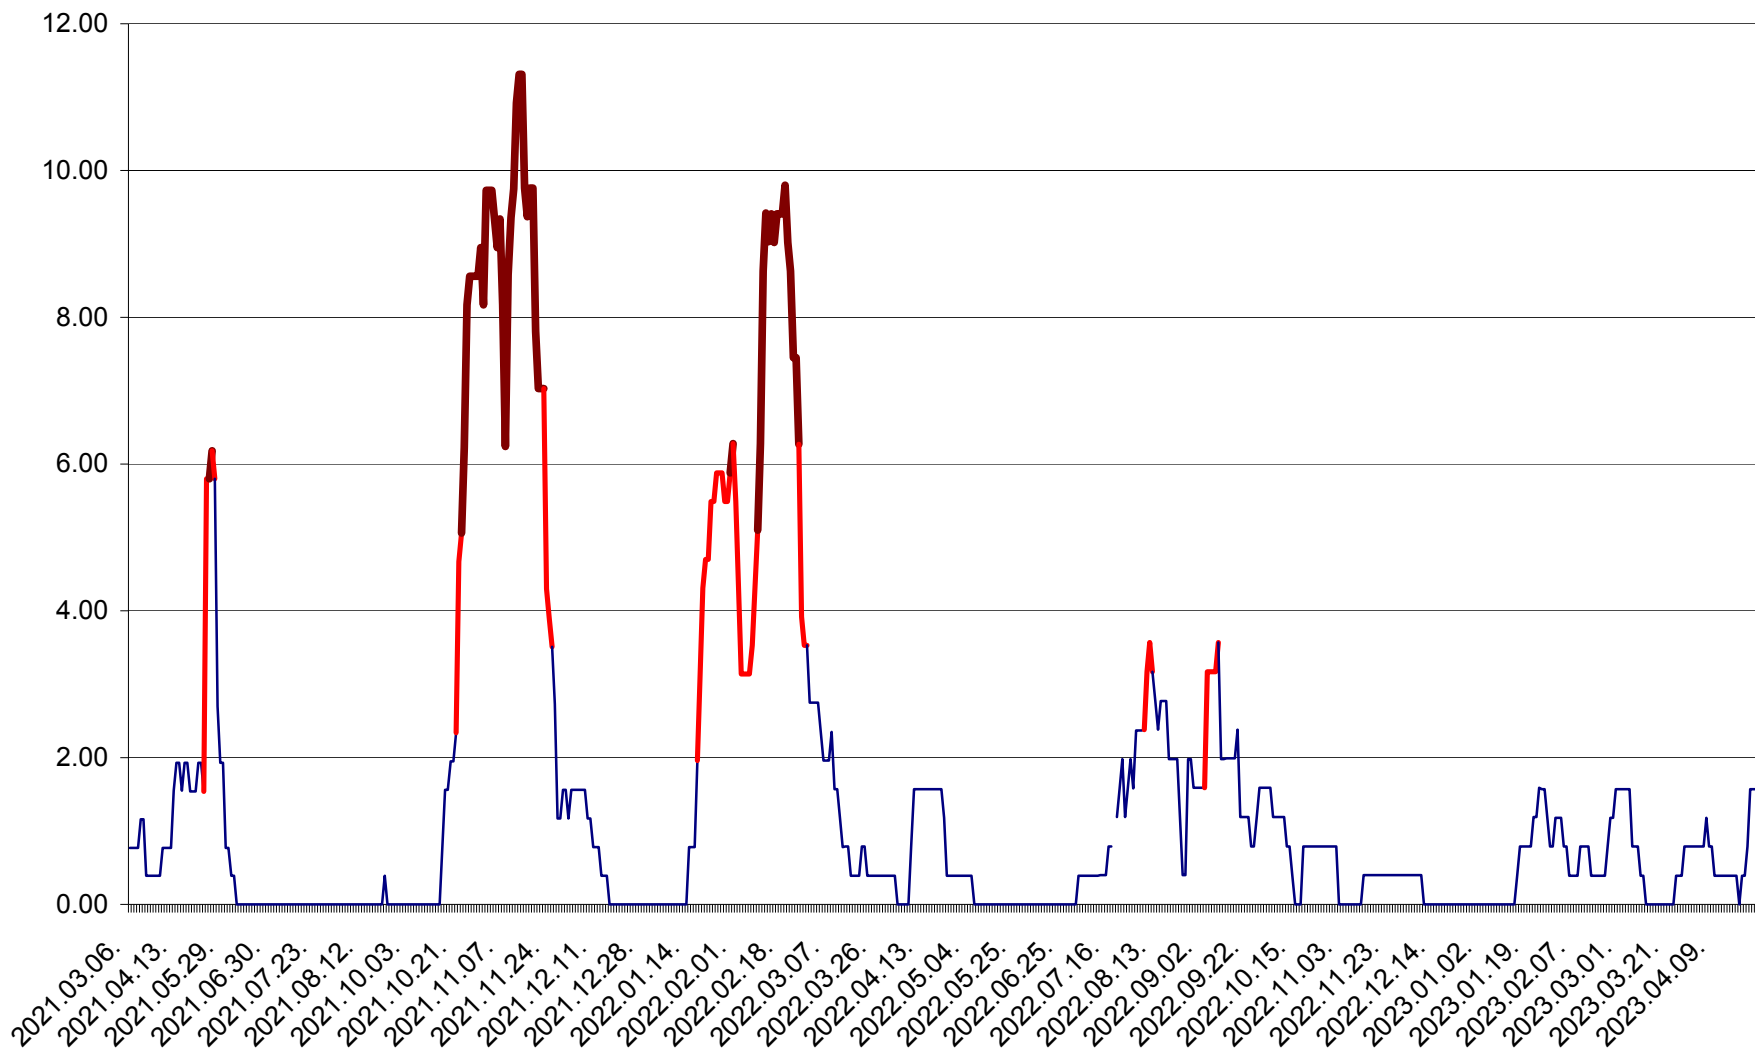

ATID - Evolutia incidentei cumulate pe 14 zile la % de locuitori  
2021.03.07. - 2023.04.24.

AVRĂMEȘTI - Evolutia incidentei cumulate pe 14 zile la ‰ de locuitori  
2021.03.07. - 2023.04.24.

ORAȘ BĂILE TUȘNAD - Evoluția incidenței cumulate pe 14 zile la ‰ de locuitori  
2021.03.07. - 2023.04.24.

ORAȘ BĂLAN - Evoluția incidenței cumulate pe 14 zile la ‰ de locuitori  
2021.03.07. - 2023.04.24.

BILBOR - Evolutia incidentei cumulate pe 14 zile la ‰ de locuitori  
2021.03.07. - 2023.04.24.

ORAȘ BORSEC - Evolutia incidentei cumulate pe 14 zile la ‰ de locuitori  
2021.03.07. - 2023.04.24.

BRĂDEȘTI - Evolutia incidentei cumulate pe 14 zile la ‰ de locuitori  
2021.03.07. - 2023.04.24.

CĂPÂLNIȚA - Evoluția incidenței cumulate pe 14 zile la ‰ de locuitori  
2021.03.07. - 2023.04.24.

CÂRȚA - Evolutia incidentei cumulate pe 14 zile la ‰ de locuitori  
2021.03.07. - 2023.04.24.

CICEU - Evolutia incidentei cumulate pe 14 zile la ‰ de locuitori  
2021.03.07. - 2023.04.24.

CIUCSÂNGEORGIU - Evolutia incidentei cumulate pe 14 zile la ‰ de locuitori  
2021.03.07. - 2023.04.24.

CIUMANI - Evolutia incidentei cumulate pe 14 zile la ‰ de locuitori  
2021.03.07. - 2023.04.24.