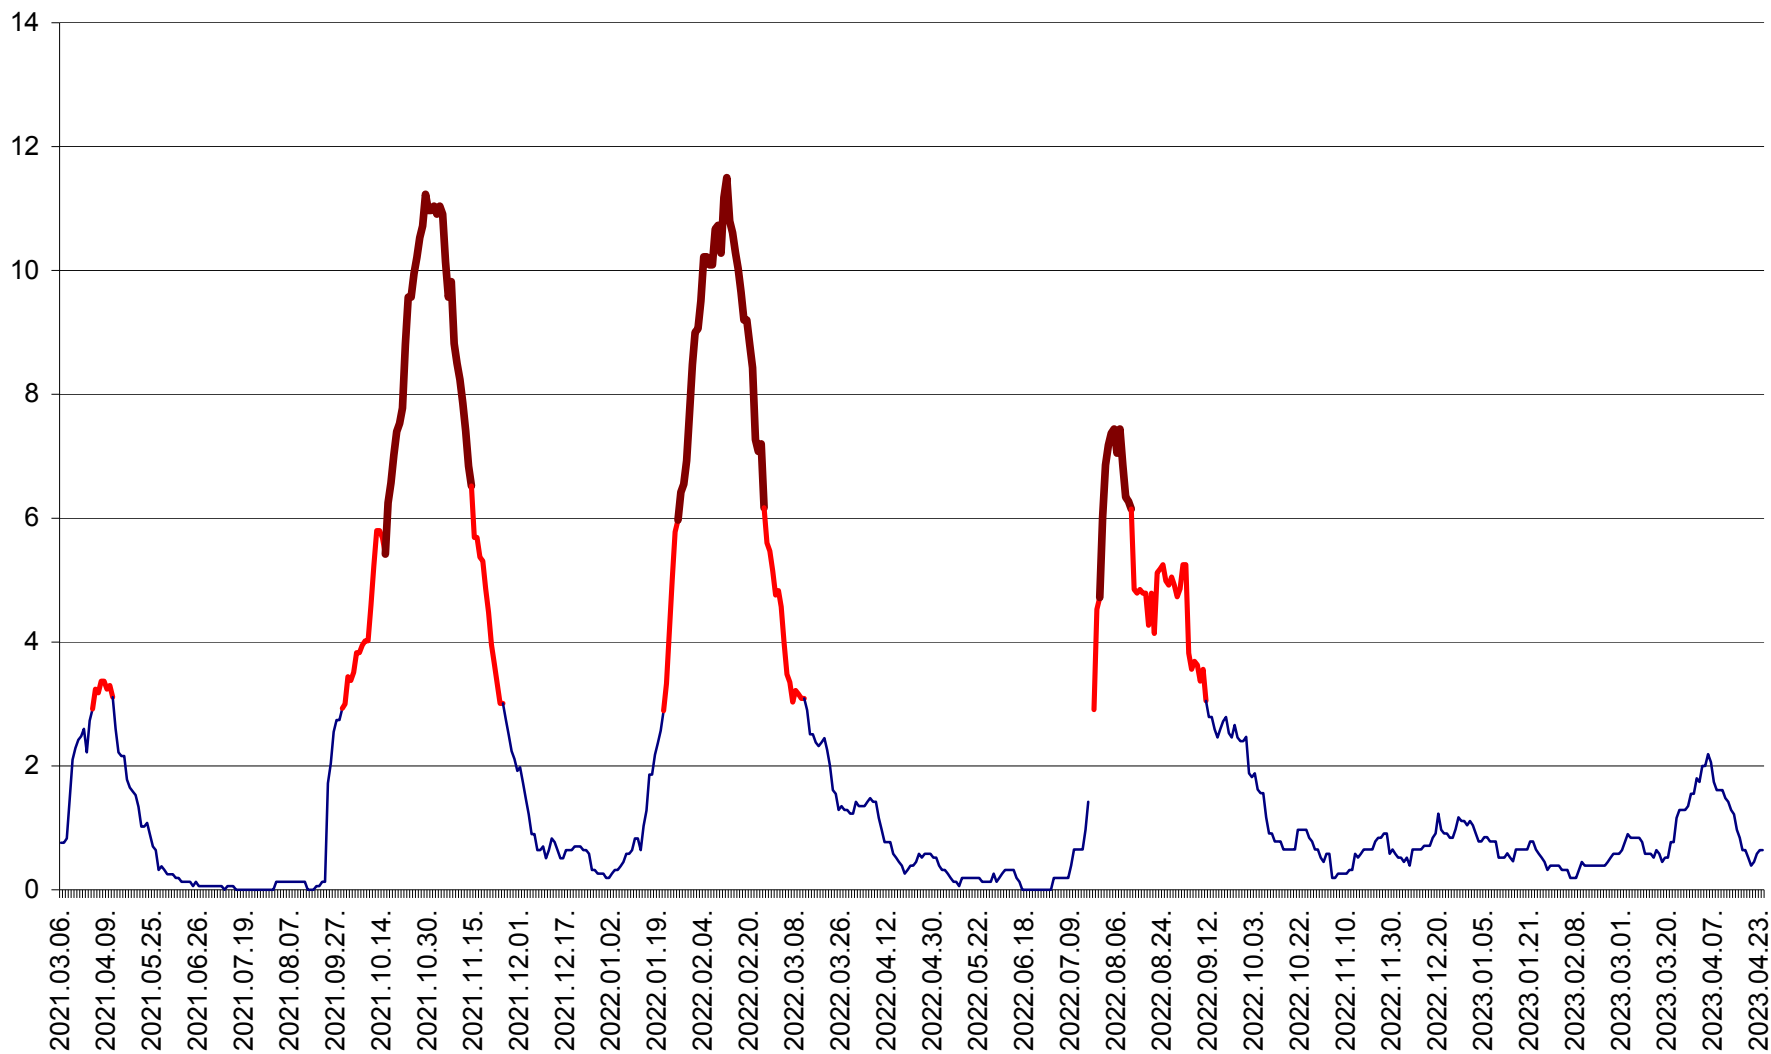

TULGHEȘ - Evolutia incidentei cumulate pe 14 zile la % de locuitori
2021.03.07. - 2023.04.24.