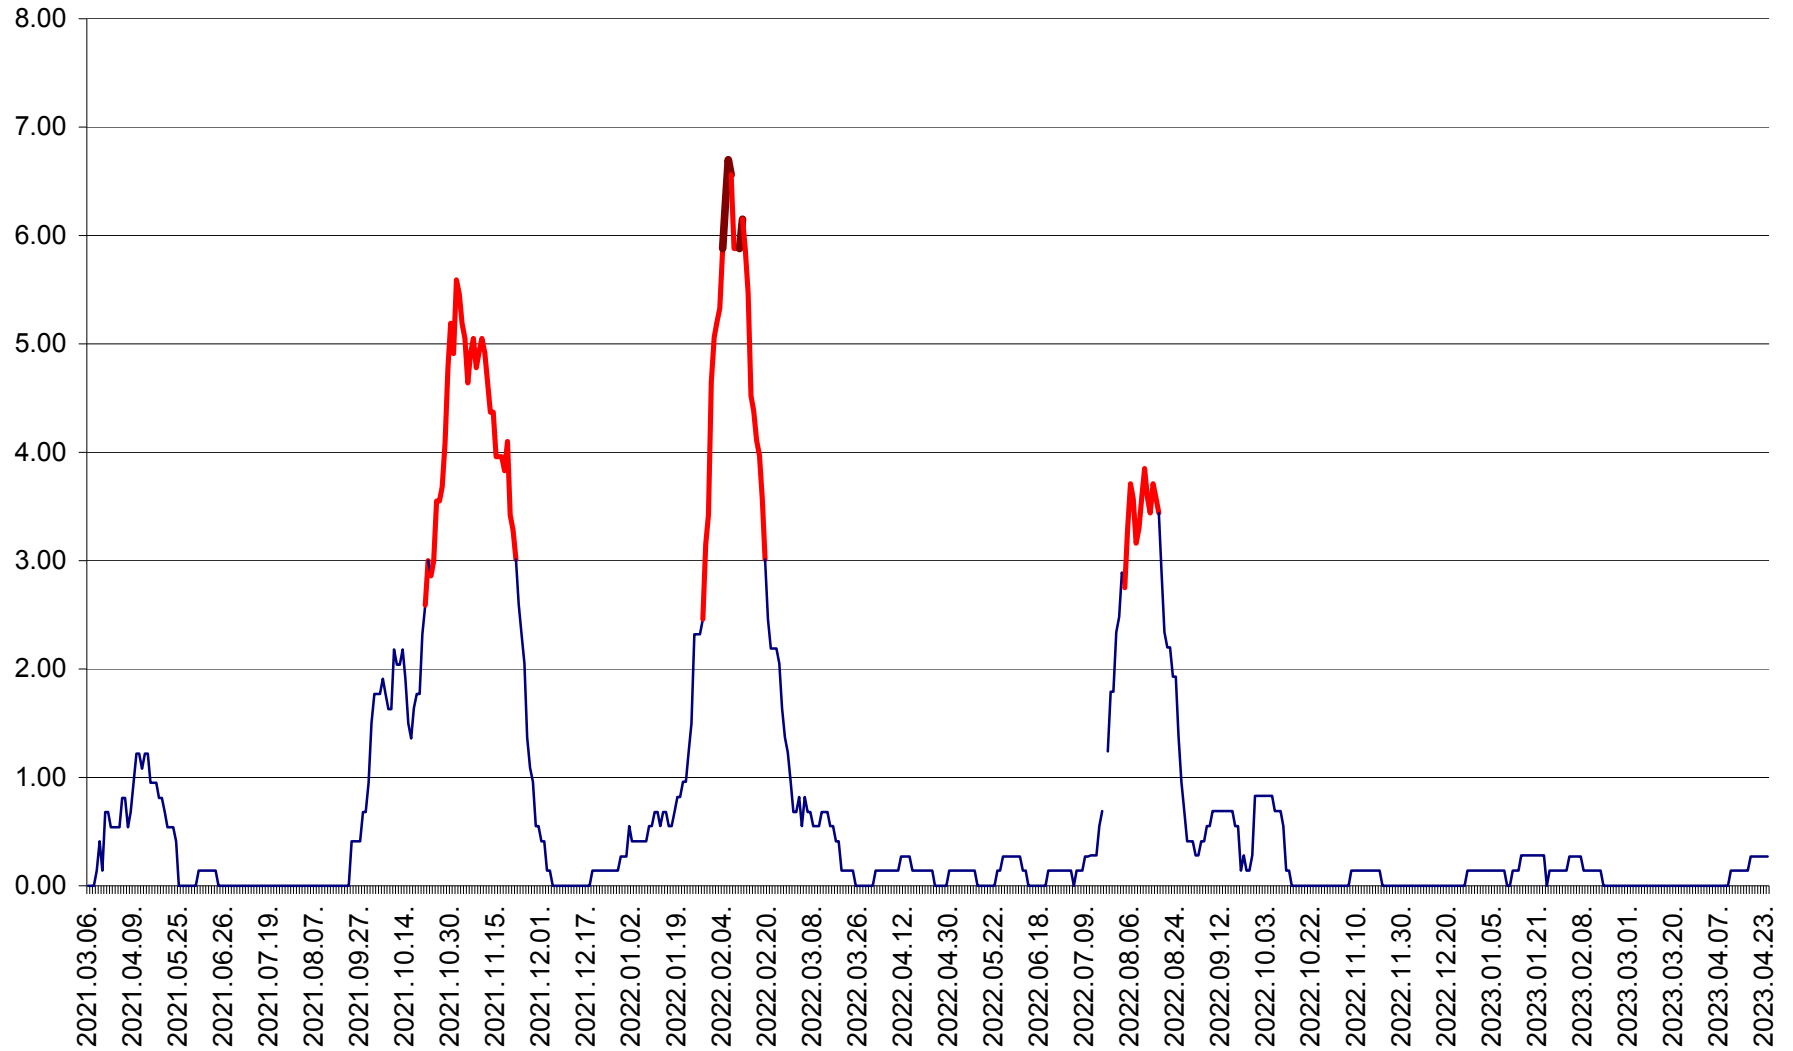

ATID - Evolutia incidentei cumulate pe 14 zile la % de locuitori  
2021.03.07. - 2023.04.24.

AVRĂMEȘTI - Evolutia incidentei cumulate pe 14 zile la ‰ de locuitori  
2021.03.07. - 2023.04.24.

ORAȘ BĂILE TUȘNAD - Evoluția incidenței cumulate pe 14 zile la ‰ de locuitori  
2021.03.07. - 2023.04.24.

ORAȘ BĂLAN - Evoluția incidenței cumulate pe 14 zile la ‰ de locuitori  
2021.03.07. - 2023.04.24.

BILBOR - Evolutia incidentei cumulate pe 14 zile la ‰ de locuitori  
2021.03.07. - 2023.04.24.

ORAȘ BORSEC - Evolutia incidentei cumulate pe 14 zile la ‰ de locuitori  
2021.03.07. - 2023.04.24.

BRĂDEȘTI - Evolutia incidentei cumulate pe 14 zile la ‰ de locuitori  
2021.03.07. - 2023.04.24.

CĂPÂLNIȚA - Evoluția incidenței cumulate pe 14 zile la ‰ de locuitori  
2021.03.07. - 2023.04.24.

CÂRȚA - Evolutia incidentei cumulate pe 14 zile la ‰ de locuitori  
2021.03.07. - 2023.04.24.