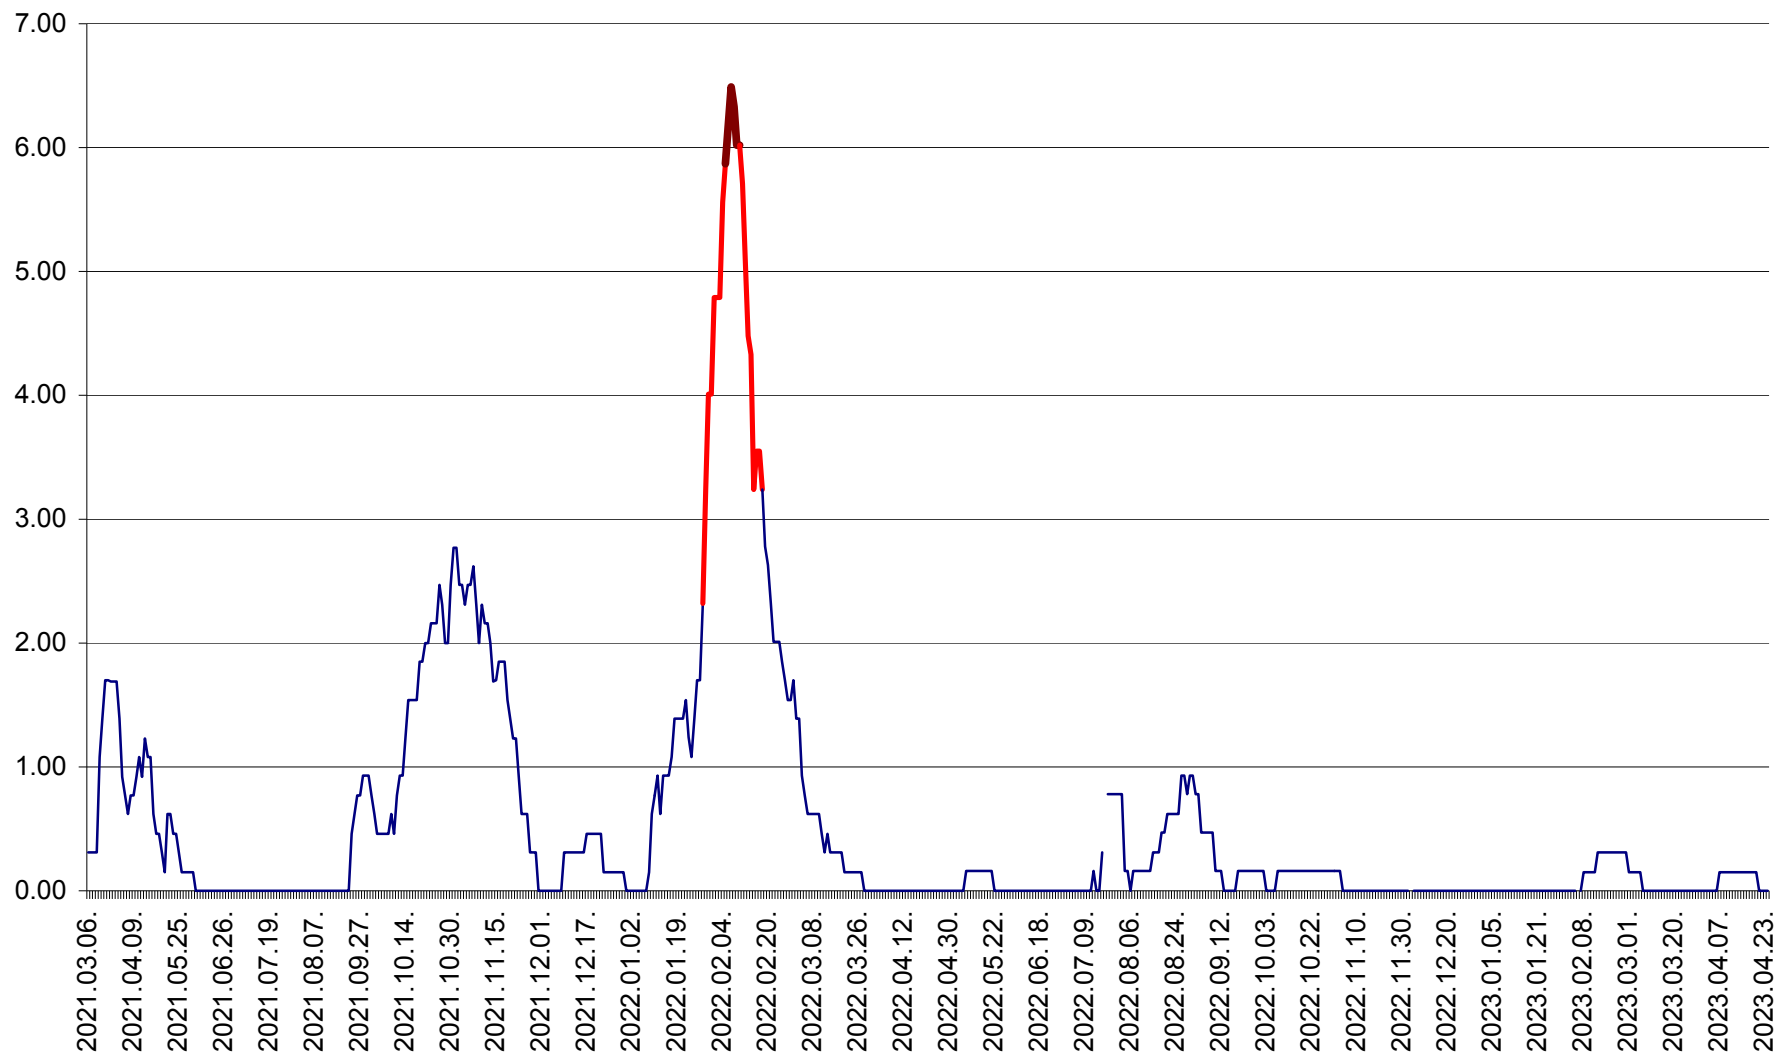

ORAȘ BĂLAN - Evoluția incidenței cumulate pe 14 zile la ‰ de locuitori  
2021.03.07. - 2023.04.24.

BILBOR - Evolutia incidentei cumulate pe 14 zile la ‰ de locuitori  
2021.03.07. - 2023.04.24.

ORAȘ BORSEC - Evolutia incidentei cumulate pe 14 zile la ‰ de locuitori  
2021.03.07. - 2023.04.24.

BRĂDEȘTI - Evolutia incidentei cumulate pe 14 zile la ‰ de locuitori  
2021.03.07. - 2023.04.24.

CĂPÂLNIȚA - Evoluția incidenței cumulate pe 14 zile la ‰ de locuitori  
2021.03.07. - 2023.04.24.

CÂRȚA - Evolutia incidentei cumulate pe 14 zile la ‰ de locuitori  
2021.03.07. - 2023.04.24.

CICEU - Evolutia incidentei cumulate pe 14 zile la ‰ de locuitori  
2021.03.07. - 2023.04.24.

CIUCSÂNGEORGIU - Evolutia incidentei cumulate pe 14 zile la ‰ de locuitori  
2021.03.07. - 2023.04.24.

CIUMANI - Evolutia incidentei cumulate pe 14 zile la ‰ de locuitori  
2021.03.07. - 2023.04.24.

CORBU - Evolutia incidentei cumulate pe 14 zile la ‰ de locuitori  
2021.03.07. - 2023.04.24.

CORUND - Evolutia incidentei cumulate pe 14 zile la ‰ de locuitori  
2021.03.07. - 2023.04.24.

COZMENI - Evolutia incidentei cumulate pe 14 zile la ‰ de locuitori  
2021.03.07. - 2023.04.24.