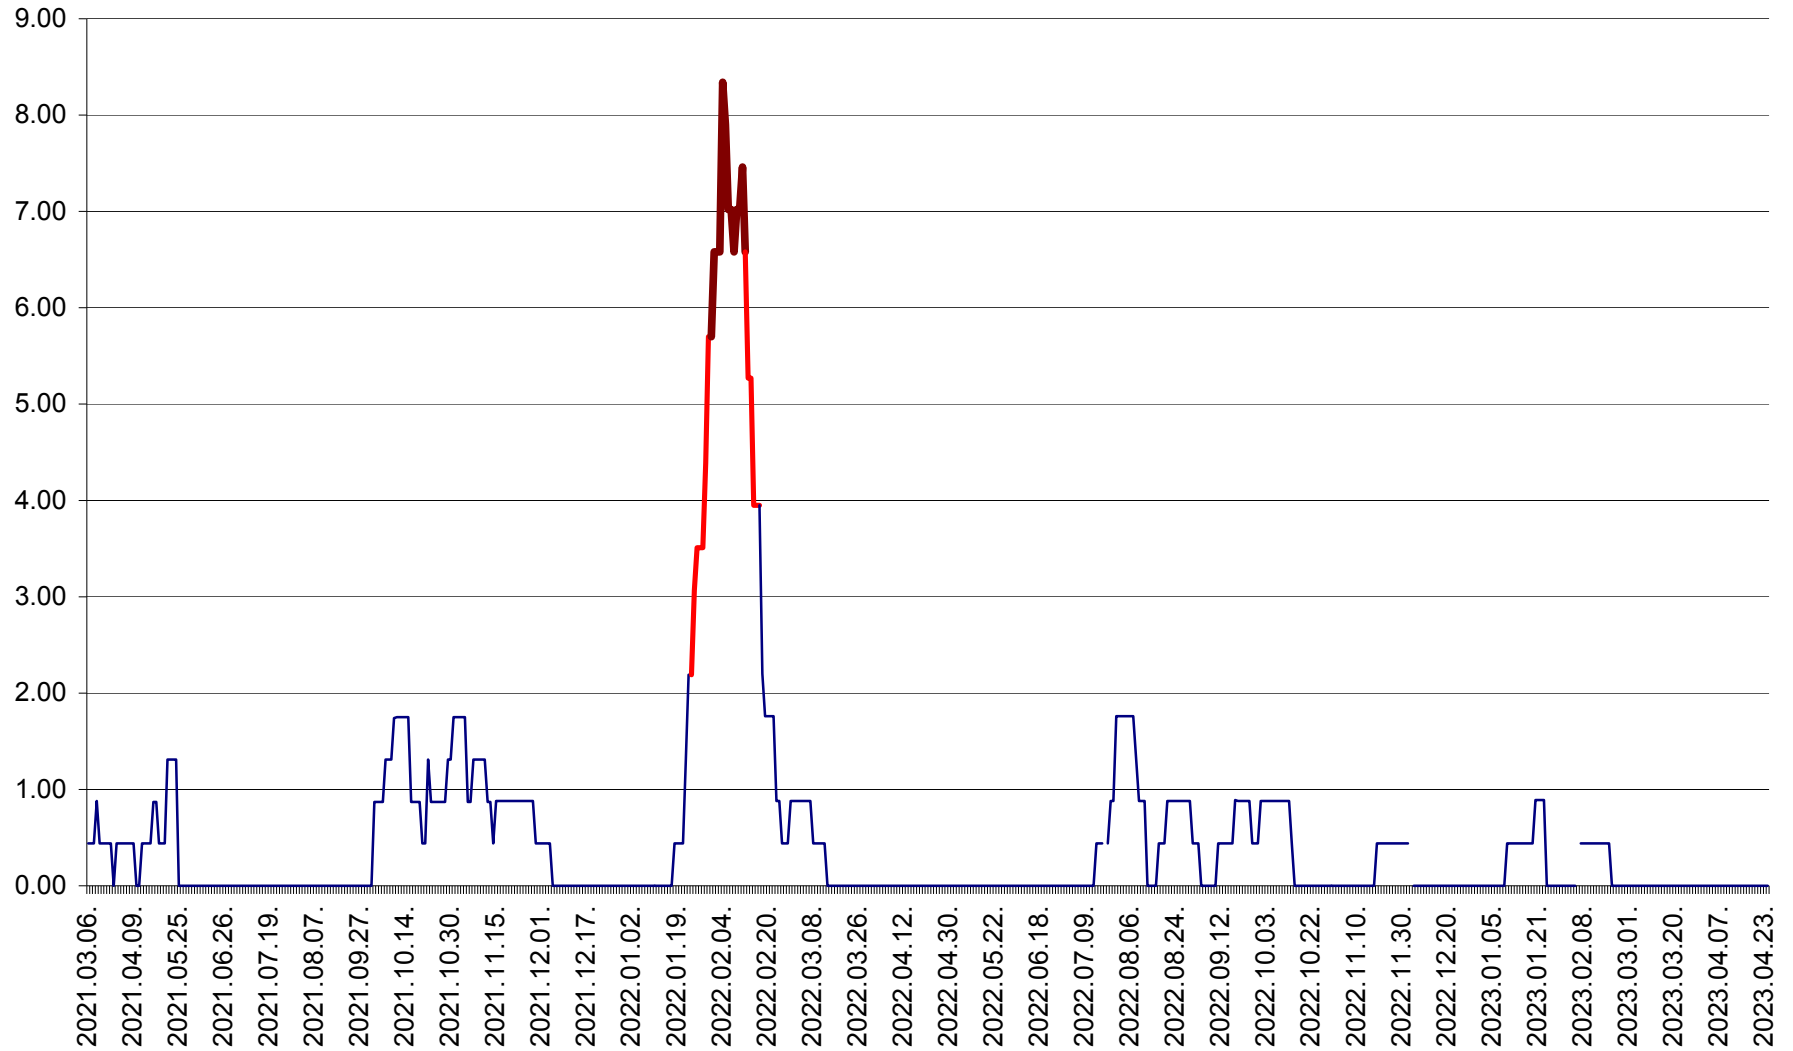

ORAȘ BĂLAN - Evoluția incidenței cumulate pe 14 zile la ‰ de locuitori  
2021.03.07. - 2023.04.24.

BILBOR - Evolutia incidentei cumulate pe 14 zile la ‰ de locuitori  
2021.03.07. - 2023.04.24.

ORAȘ BORSEC - Evolutia incidentei cumulate pe 14 zile la ‰ de locuitori  
2021.03.07. - 2023.04.24.

BRĂDEȘTI - Evolutia incidentei cumulate pe 14 zile la ‰ de locuitori  
2021.03.07. - 2023.04.24.

CĂPÂLNIȚA - Evoluția incidenței cumulate pe 14 zile la ‰ de locuitori  
2021.03.07. - 2023.04.24.

CÂRȚA - Evolutia incidentei cumulate pe 14 zile la ‰ de locuitori  
2021.03.07. - 2023.04.24.

CICEU - Evolutia incidentei cumulate pe 14 zile la ‰ de locuitori  
2021.03.07. - 2023.04.24.

CIUCSÂNGEORGIU - Evolutia incidentei cumulate pe 14 zile la ‰ de locuitori  
2021.03.07. - 2023.04.24.

CIUMANI - Evolutia incidentei cumulate pe 14 zile la ‰ de locuitori  
2021.03.07. - 2023.04.24.

CORBU - Evolutia incidentei cumulate pe 14 zile la ‰ de locuitori  
2021.03.07. - 2023.04.24.

CORUND - Evolutia incidentei cumulate pe 14 zile la ‰ de locuitori  
2021.03.07. - 2023.04.24.

COZMENI - Evolutia incidentei cumulate pe 14 zile la ‰ de locuitori  
2021.03.07. - 2023.04.24.