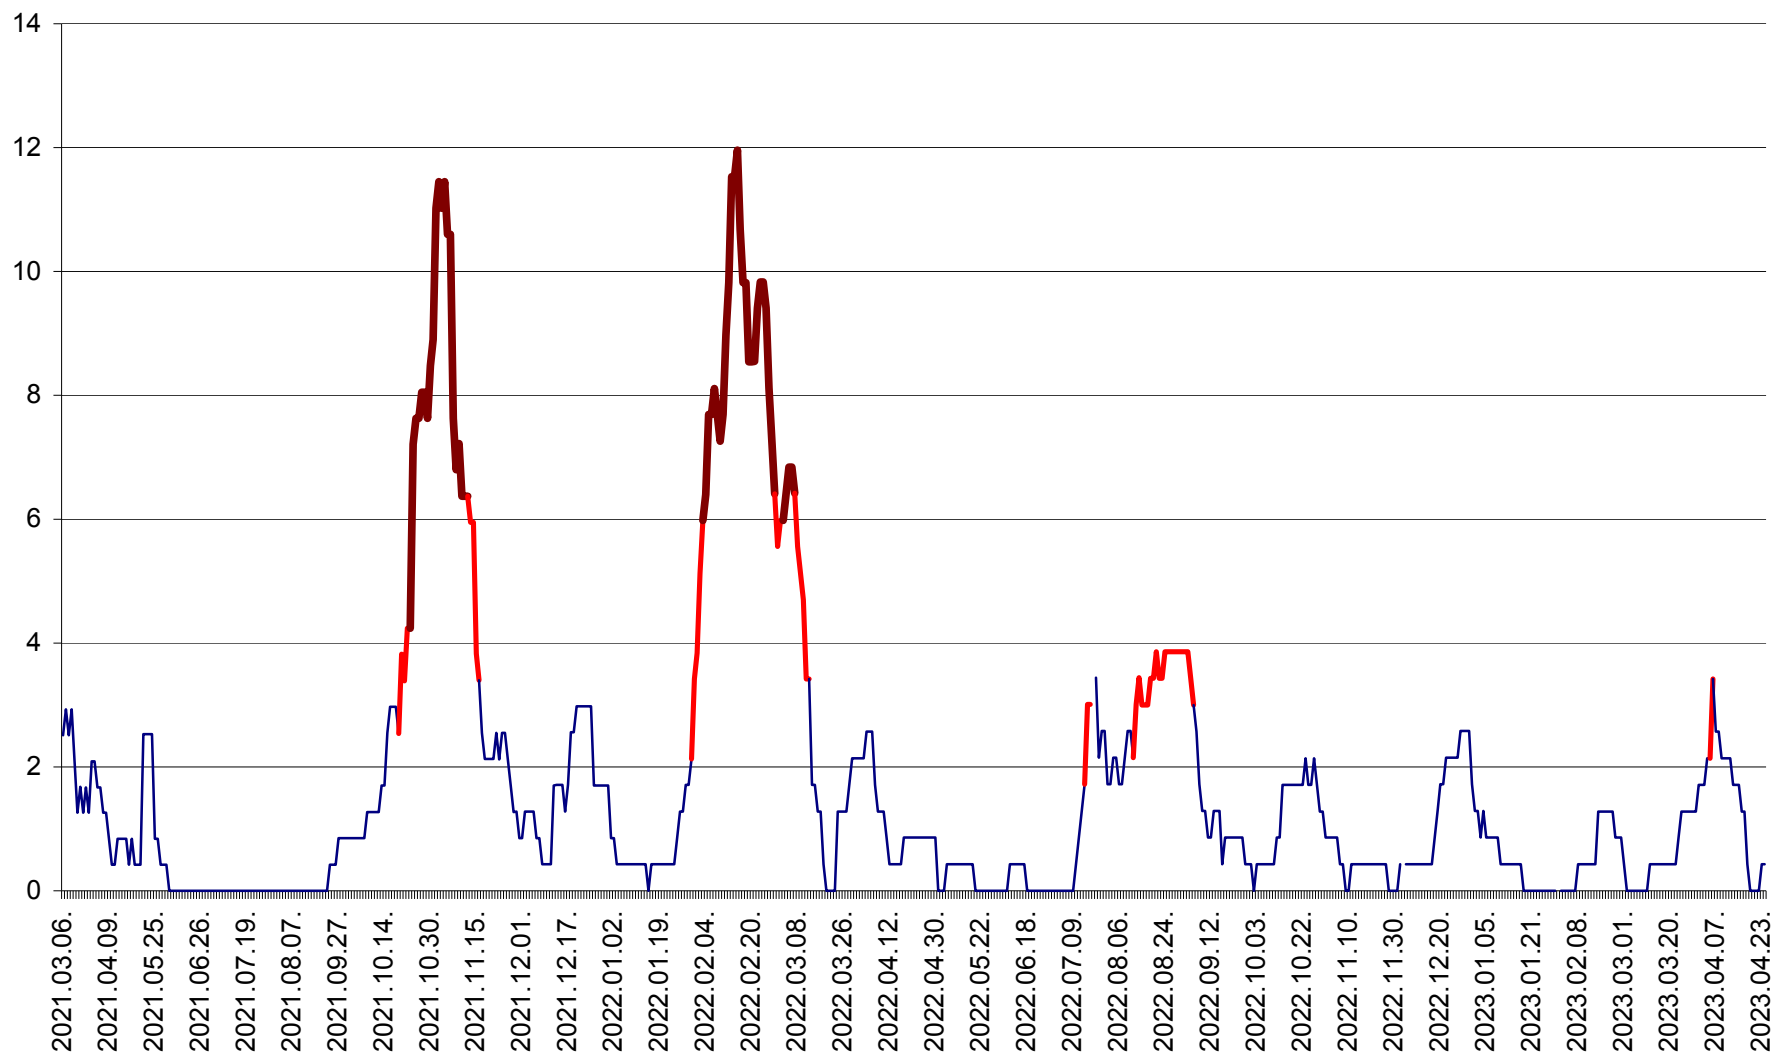

CORBU - Evolutia incidentei cumulate pe 14 zile la ‰ de locuitori  
2021.03.07. - 2023.04.24.

CORUND - Evolutia incidentei cumulate pe 14 zile la ‰ de locuitori  
2021.03.07. - 2023.04.24.

COZMENI - Evolutia incidentei cumulate pe 14 zile la ‰ de locuitori  
2021.03.07. - 2023.04.24.

ORAȘ CRISTURU SECUIESC - Evolutia incidentei cumulate pe 14 zile la ‰ de locuitori  
2021.03.07. - 2023.04.24.

DĂNEȘTI - Evolutia incidentei cumulate pe 14 zile la ‰ de locuitori  
2021.03.07. - 2023.04.24.

DÂRJIU - Evolutia incidentei cumulate pe 14 zile la ‰ de locuitori  
2021.03.07. - 2023.04.24.

DEALU - Evolutia incidentei cumulate pe 14 zile la ‰ de locuitori  
2021.03.07. - 2023.04.24.

DITRĂU - Evolutia incidentei cumulate pe 14 zile la ‰ de locuitori  
2021.03.07. - 2023.04.24.

FELICENI - Evolutia incidentei cumulate pe 14 zile la % de locuitori  
2021.03.07. - 2023.04.24.

FRUMOASA - Evolutia incidentei cumulate pe 14 zile la ‰ de locuitori  
2021.03.07. - 2023.04.24.

GĂLĂUȚAȘ - Evolutia incidentei cumulate pe 14 zile la ‰ de locuitori  
2021.03.07. - 2023.04.24.