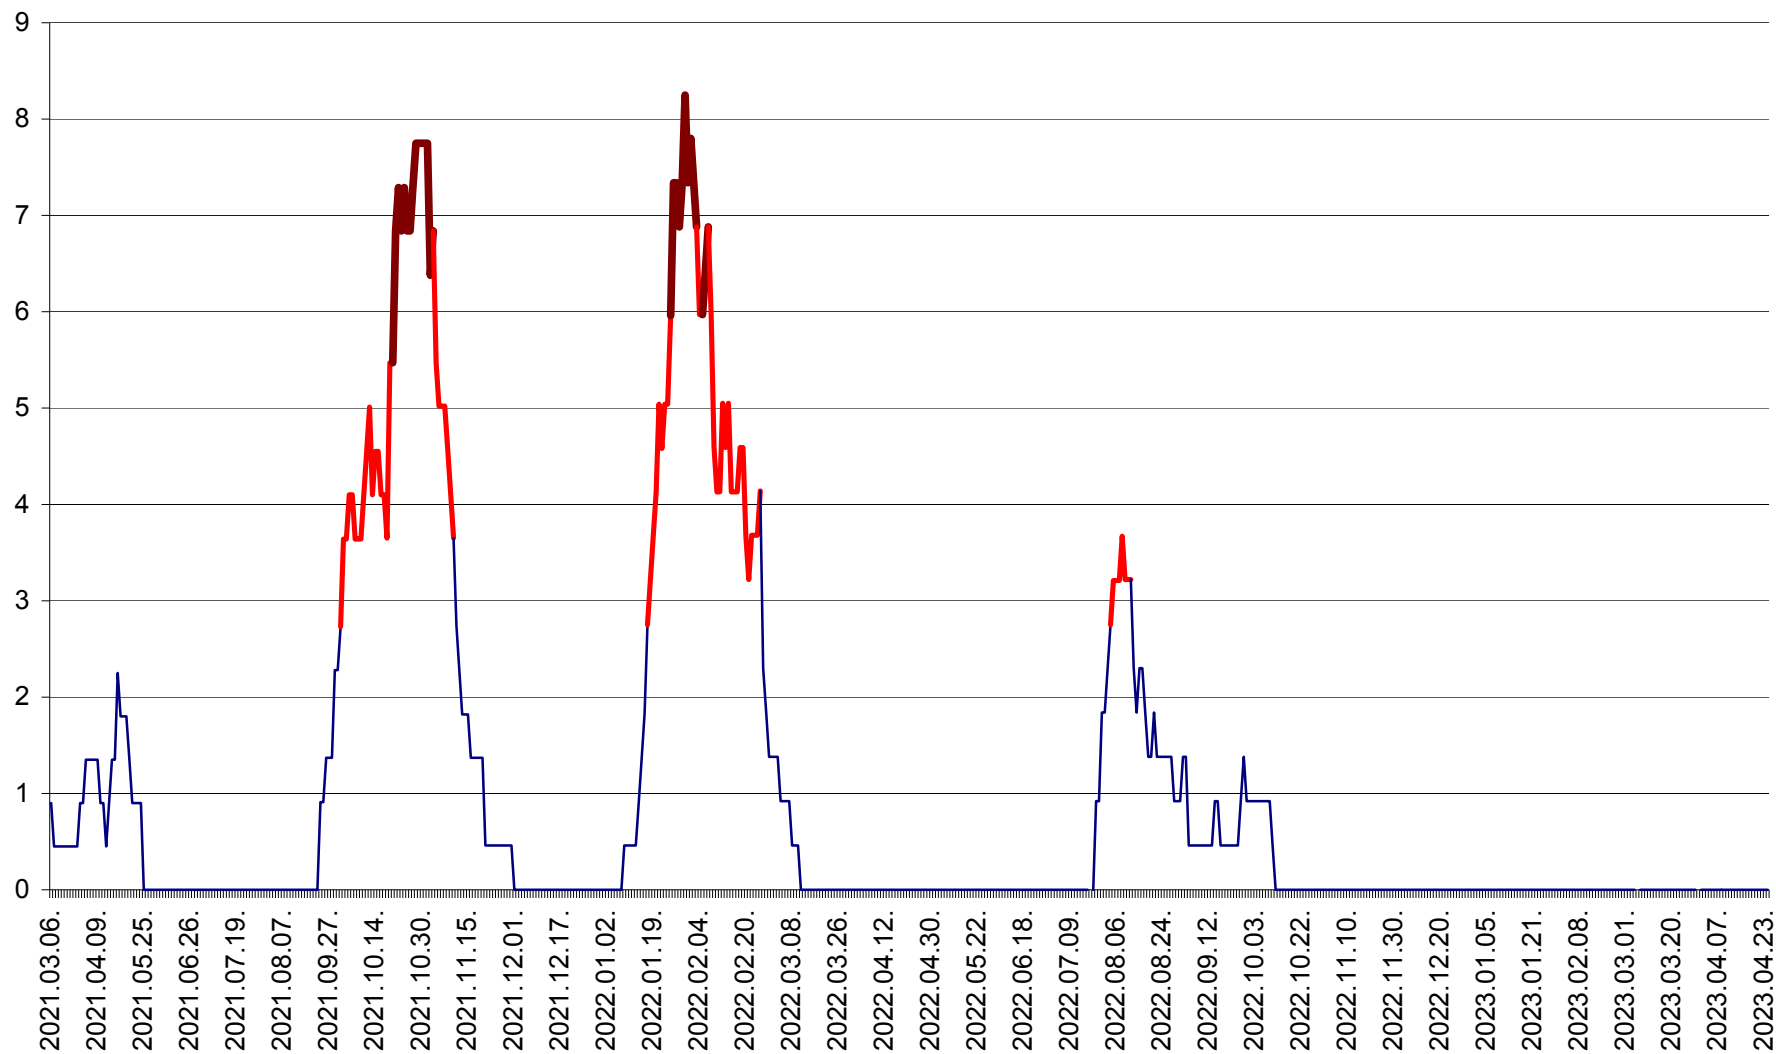

SĂCEL - Evolutia incidentei cumulate pe 14 zile la ‰ de locuitori  
2021.03.07. - 2023.04.24.

SÂNCRĂIENI - Evolutia incidentei cumulate pe 14 zile la ‰ de locuitori  
2021.03.07. - 2023.04.24.

SÂNDOMIC - Evolutia incidentei cumulate pe 14 zile la ‰ de locuitori  
2021.03.07. - 2023.04.24.

SÂNMARTIN - Evolutia incidentei cumulate pe 14 zile la ‰ de locuitori  
2021.03.07. - 2023.04.24.

SÂNSIMION - Evolutia incidentei cumulate pe 14 zile la ‰ de locuitori  
2021.03.07. - 2023.04.24.

SÂNTIMBRU - Evolutia incidentei cumulate pe 14 zile la ‰ de locuitori  
2021.03.07. - 2023.04.24.