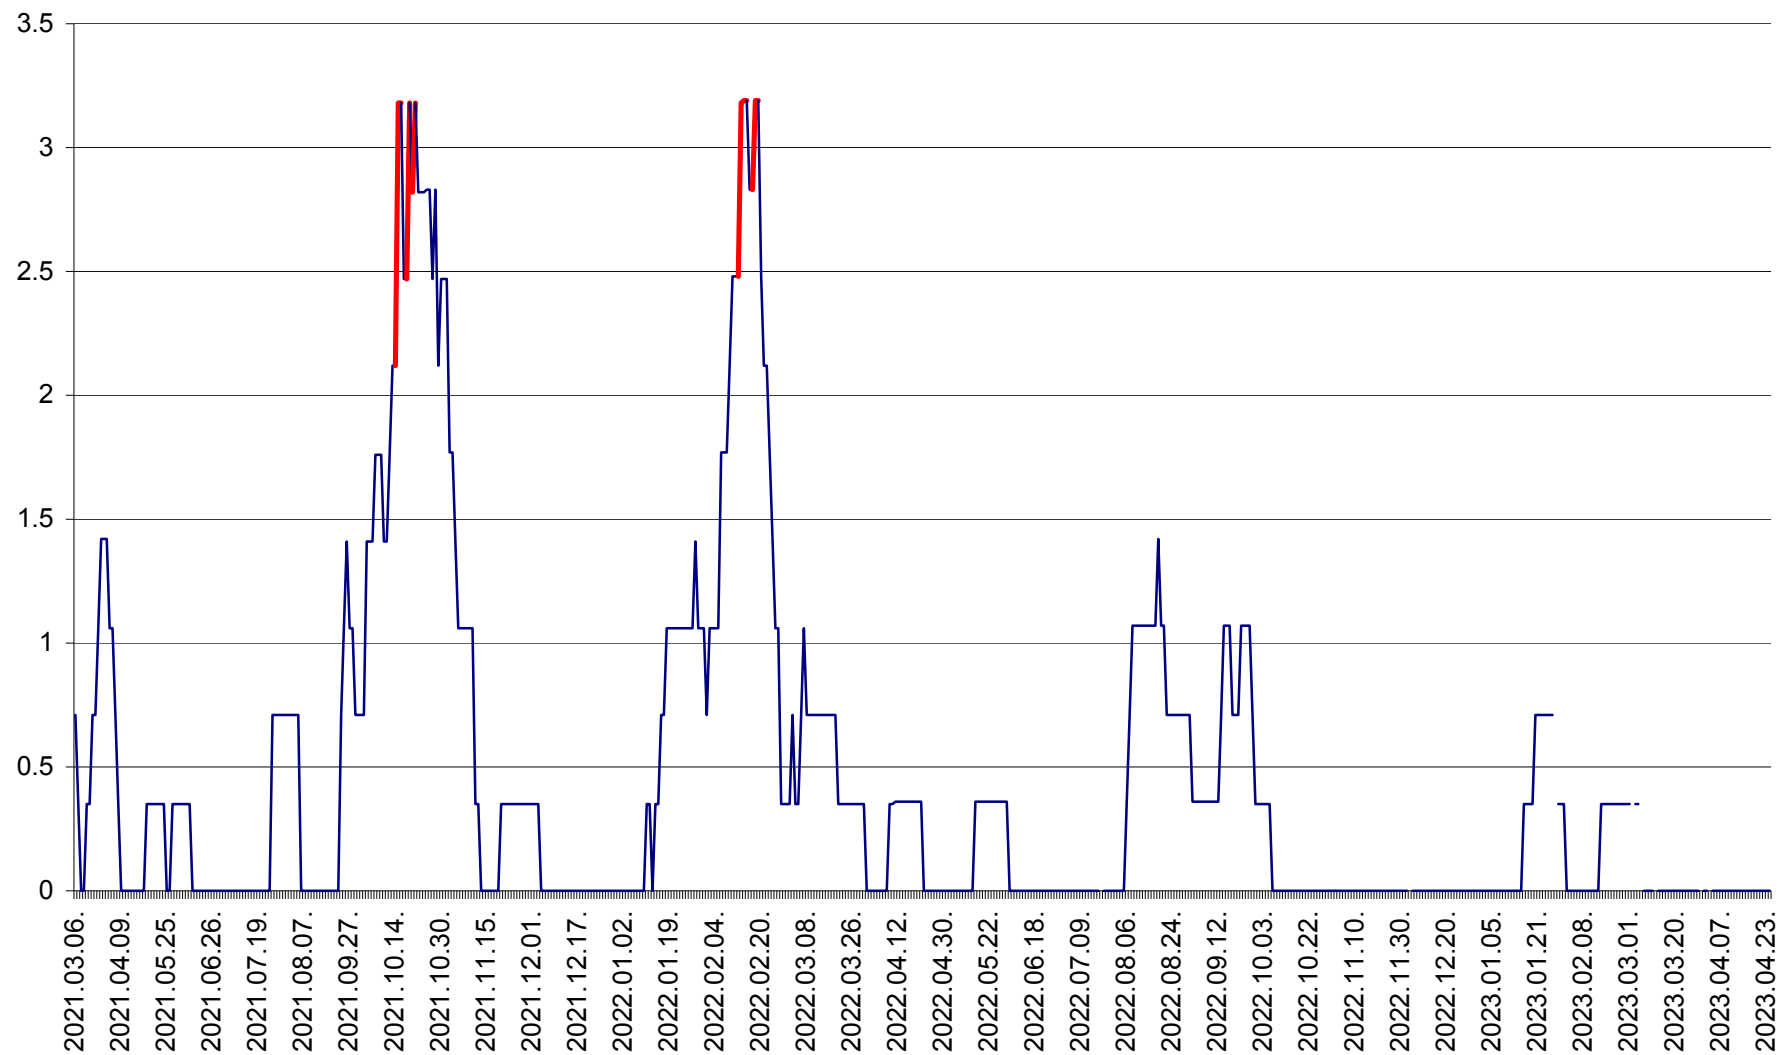

MIHĂILENI - Evolutia incidentei cumulate pe 14 zile la ‰ de locuitori  
2021.03.07. - 2023.04.24.

MUGENI - Evolutia incidentei cumulate pe 14 zile la ‰ de locuitori  
2021.03.07. - 2023.04.24.

OCLAND - Evolutia incidentei cumulate pe 14 zile la ‰ de locuitori  
2021.03.07. - 2023.04.24.

MUNICIPIUL ODORHEIU SECUIESC - Evolutia incidentei cumulate pe 14 zile la ‰ de locuitori  
2021.03.07. - 2023.04.24.

PĂULENI-CIUC - Evolutia incidentei cumulate pe 14 zile la % de locuitori  
2021.03.07. - 2023.04.24.

PLĂIEȘII DE JOS - Evoluția incidenței cumulate pe 14 zile la ‰ de locuitori  
2021.03.07. - 2023.04.24.

PORUMBENI - Evolutia incidentei cumulate pe 14 zile la ‰ de locuitori  
2021.03.07. - 2023.04.24.