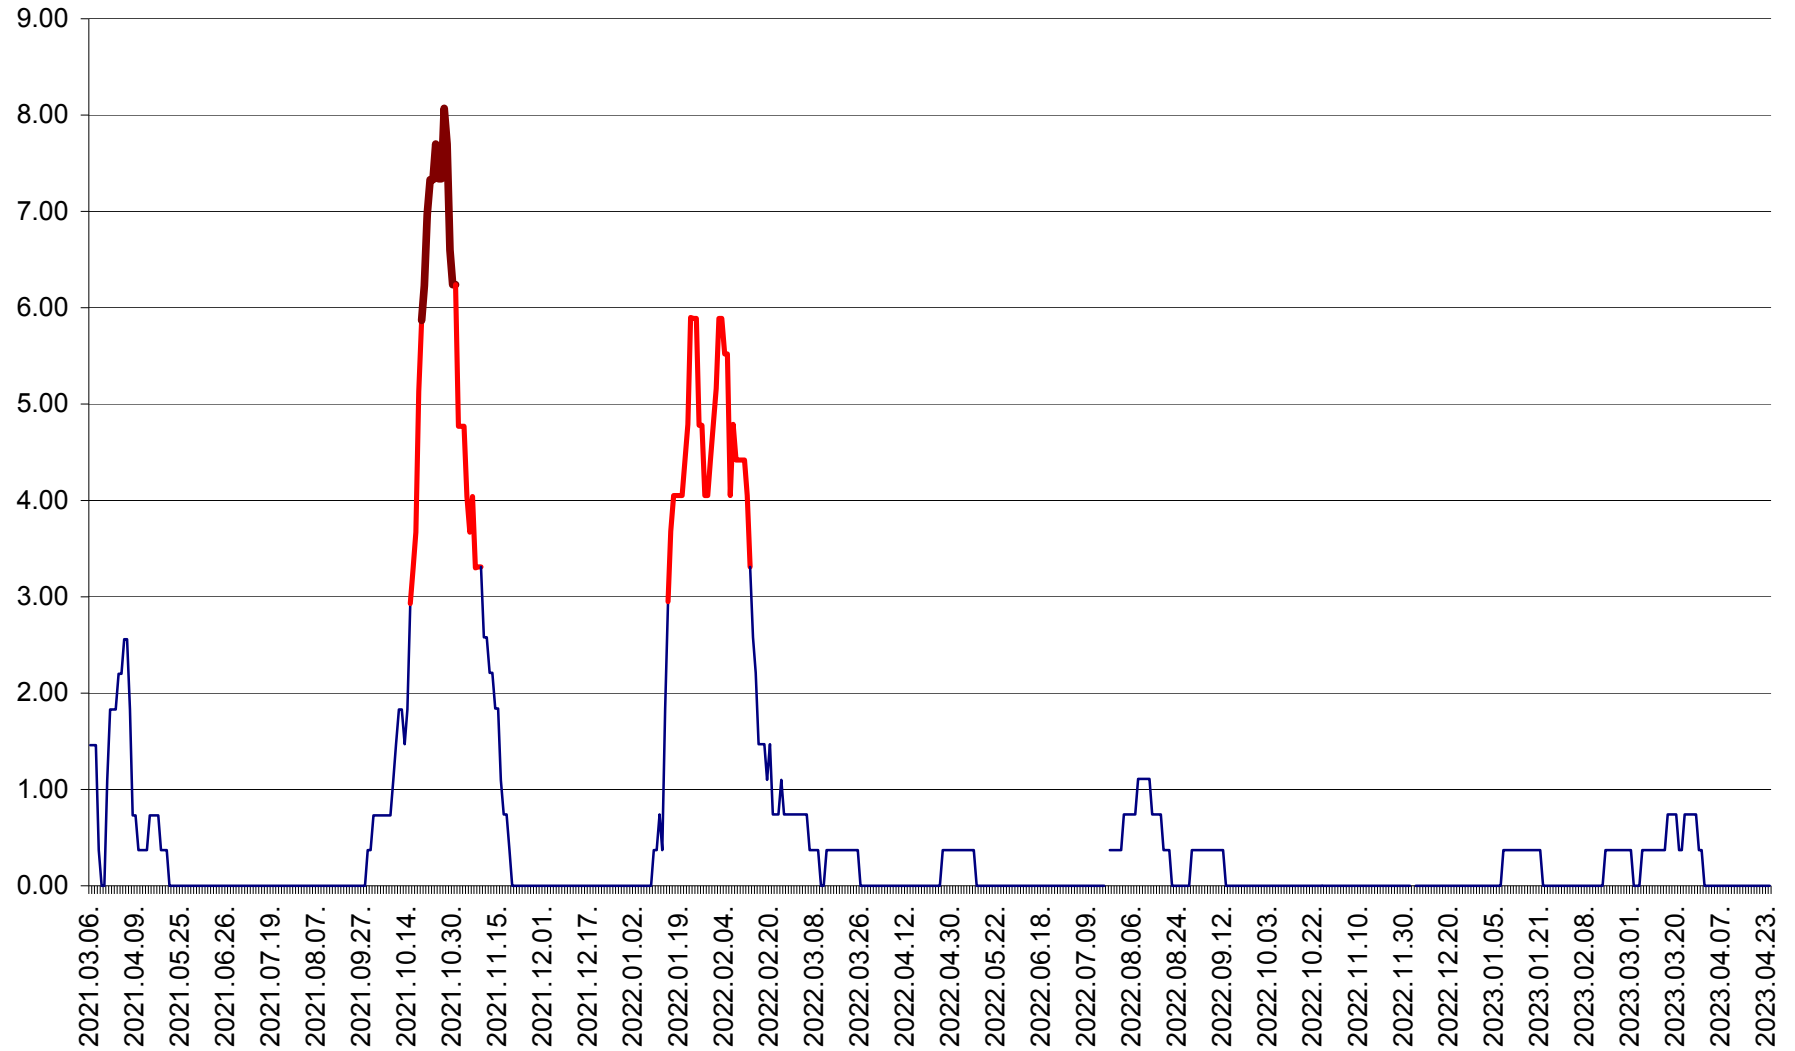

ORAȘ BĂLAN - Evoluția incidenței cumulate pe 14 zile la ‰ de locuitori  
2021.03.07. - 2023.04.24.

BILBOR - Evolutia incidentei cumulate pe 14 zile la ‰ de locuitori  
2021.03.07. - 2023.04.24.

ORAȘ BORSEC - Evolutia incidentei cumulate pe 14 zile la ‰ de locuitori  
2021.03.07. - 2023.04.24.

BRĂDEȘTI - Evolutia incidentei cumulate pe 14 zile la ‰ de locuitori  
2021.03.07. - 2023.04.24.

CĂPÂLNIȚA - Evoluția incidenței cumulate pe 14 zile la ‰ de locuitori  
2021.03.07. - 2023.04.24.

CÂRȚA - Evolutia incidentei cumulate pe 14 zile la ‰ de locuitori  
2021.03.07. - 2023.04.24.

CICEU - Evolutia incidentei cumulate pe 14 zile la ‰ de locuitori  
2021.03.07. - 2023.04.24.

CIUCSÂNGEORGIU - Evolutia incidentei cumulate pe 14 zile la ‰ de locuitori  
2021.03.07. - 2023.04.24.

CIUMANI - Evolutia incidentei cumulate pe 14 zile la ‰ de locuitori  
2021.03.07. - 2023.04.24.

CORBU - Evolutia incidentei cumulate pe 14 zile la ‰ de locuitori  
2021.03.07. - 2023.04.24.

CORUND - Evolutia incidentei cumulate pe 14 zile la ‰ de locuitori  
2021.03.07. - 2023.04.24.

COZMENI - Evolutia incidentei cumulate pe 14 zile la ‰ de locuitori  
2021.03.07. - 2023.04.24.