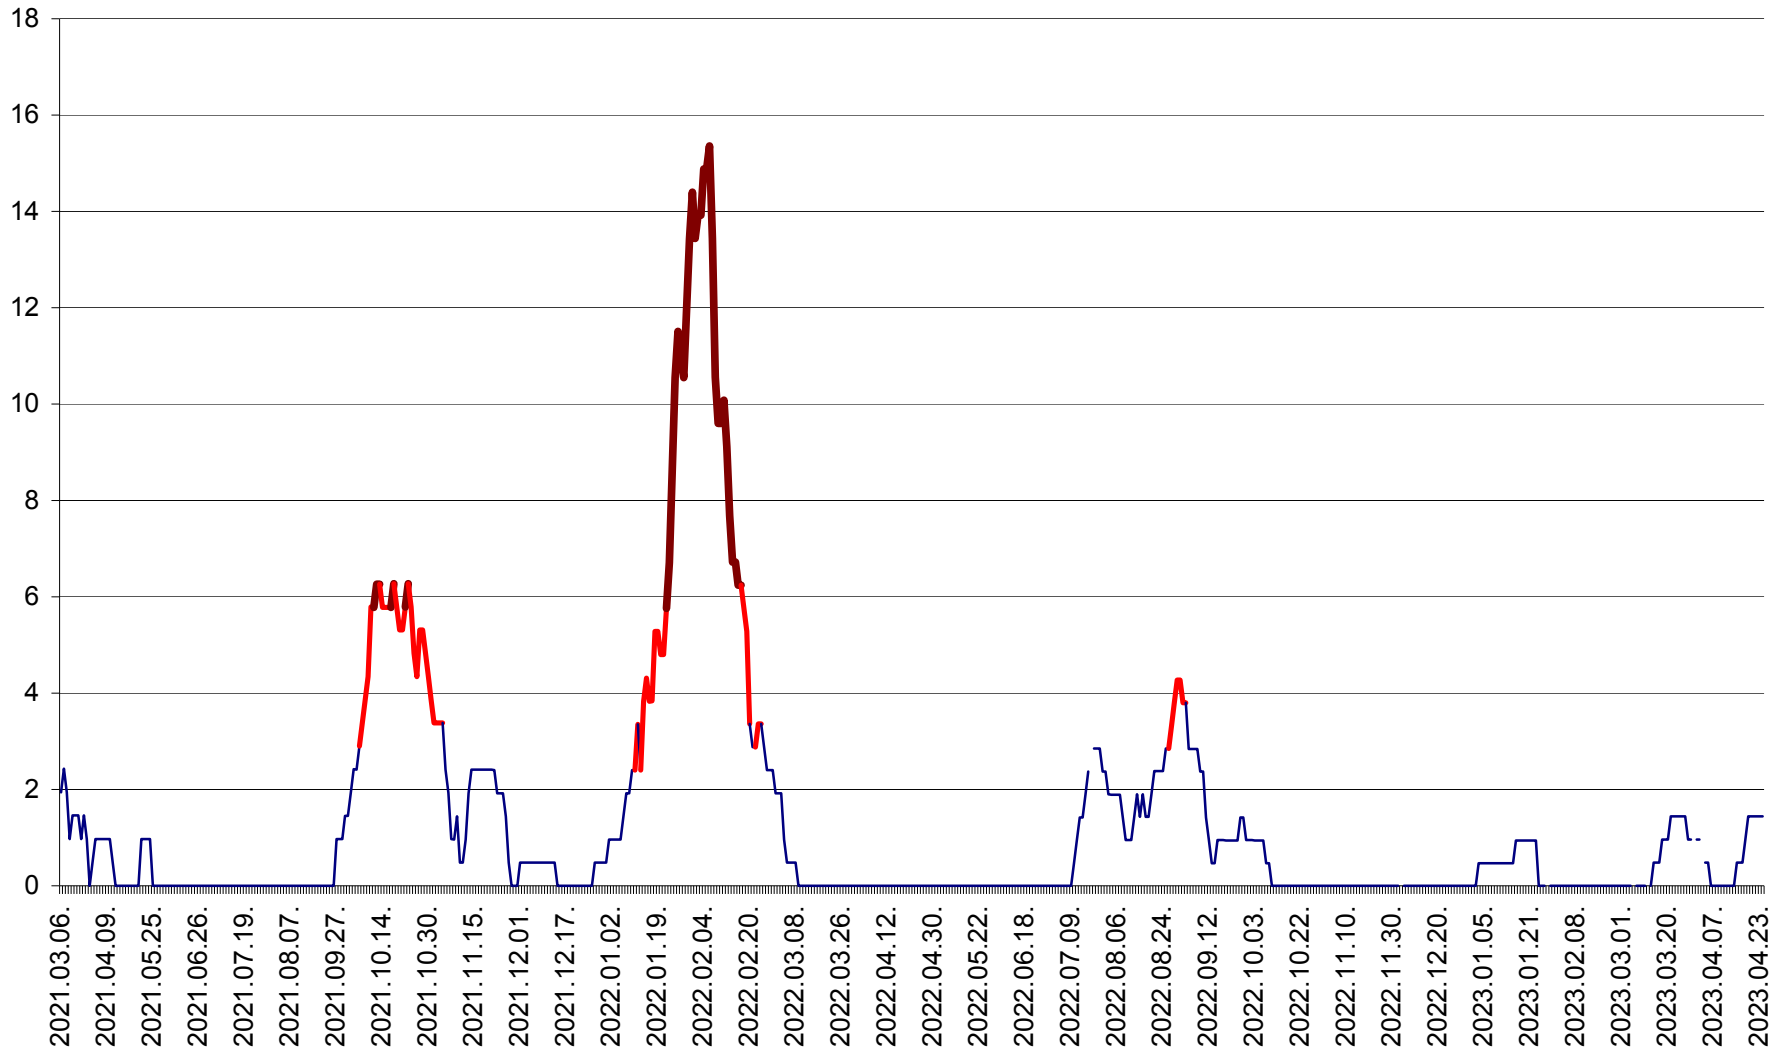

PLĂIEȘII DE JOS - Evoluția incidenței cumulate pe 14 zile la ‰ de locuitori
2021.03.07. - 2023.04.24.