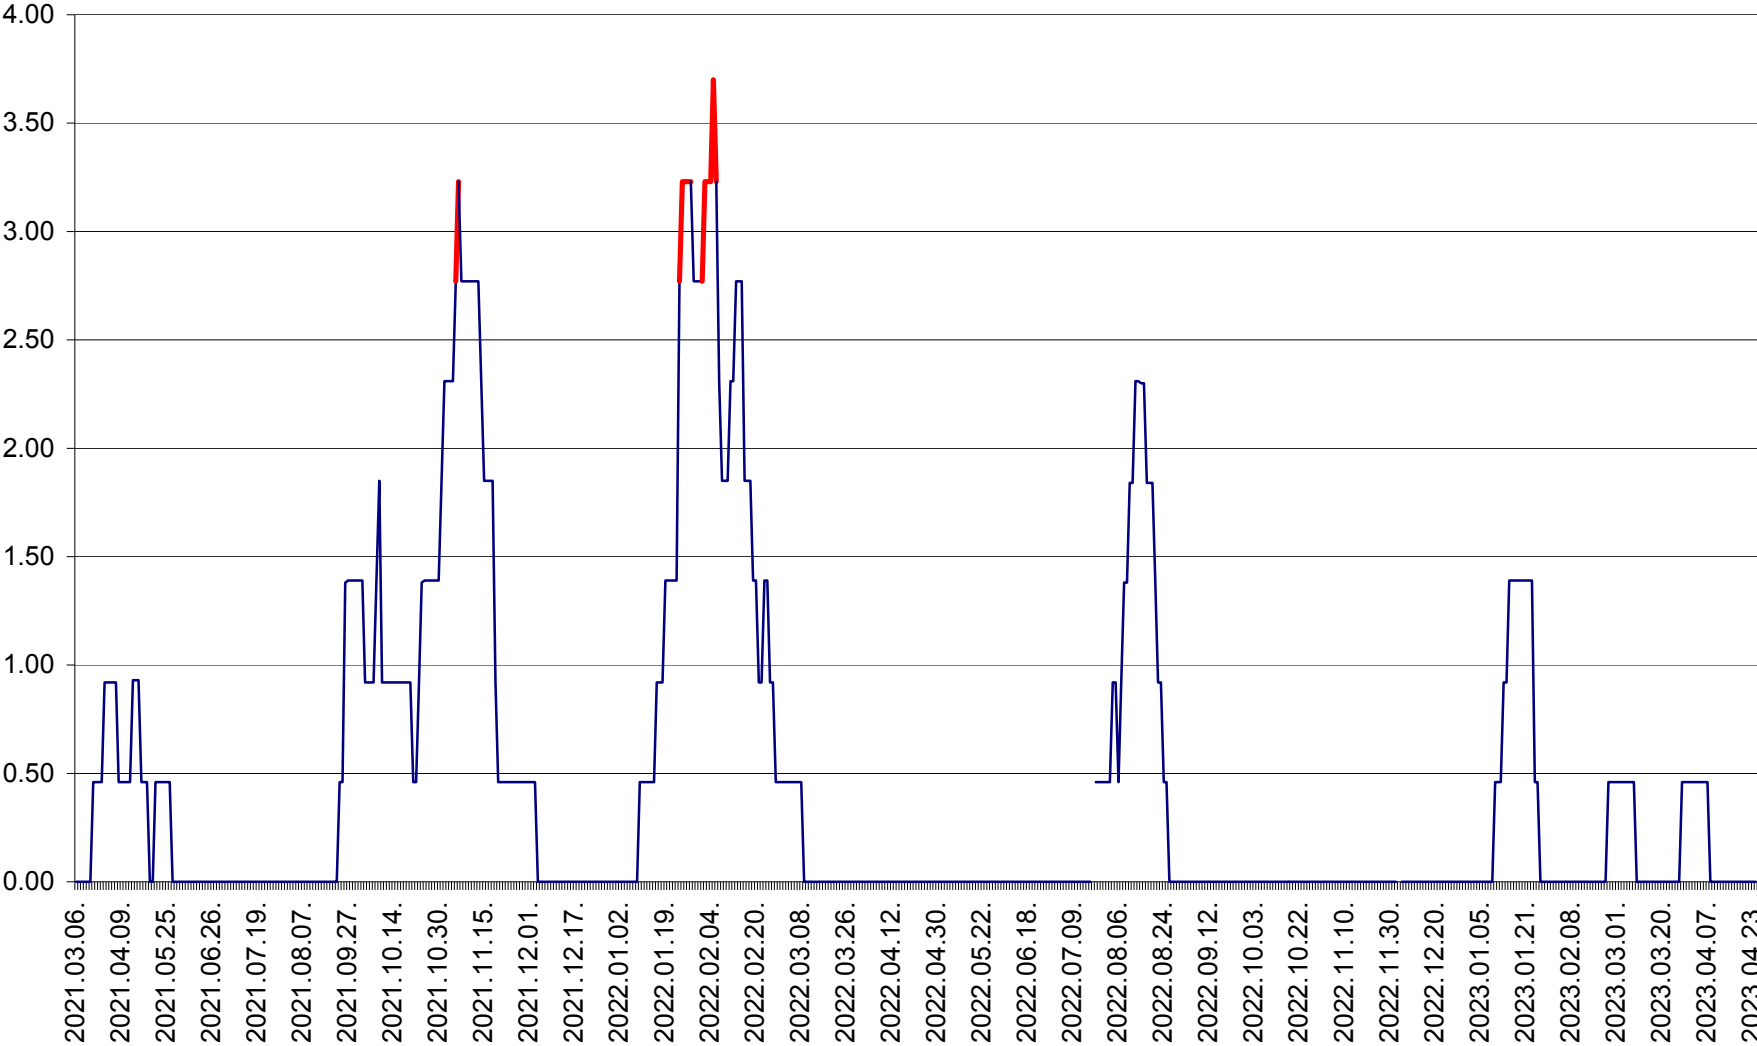

ATID - Evolutia incidentei cumulate pe 14 zile la % de locuitori  
2021.03.07. - 2023.04.24.

AVRĂMEȘTI - Evolutia incidentei cumulate pe 14 zile la ‰ de locuitori  
2021.03.07. - 2023.04.24.

ORAȘ BĂILE TUȘNAD - Evoluția incidenței cumulate pe 14 zile la ‰ de locuitori  
2021.03.07. - 2023.04.24.

ORAȘ BĂLAN - Evoluția incidenței cumulate pe 14 zile la ‰ de locuitori  
2021.03.07. - 2023.04.24.

BILBOR - Evolutia incidentei cumulate pe 14 zile la ‰ de locuitori  
2021.03.07. - 2023.04.24.

ORAȘ BORSEC - Evolutia incidentei cumulate pe 14 zile la ‰ de locuitori  
2021.03.07. - 2023.04.24.

BRĂDEȘTI - Evolutia incidentei cumulate pe 14 zile la ‰ de locuitori  
2021.03.07. - 2023.04.24.

CĂPÂLNIȚA - Evoluția incidenței cumulate pe 14 zile la ‰ de locuitori  
2021.03.07. - 2023.04.24.

CÂRȚA - Evolutia incidentei cumulate pe 14 zile la ‰ de locuitori  
2021.03.07. - 2023.04.24.

CICEU - Evolutia incidentei cumulate pe 14 zile la ‰ de locuitori  
2021.03.07. - 2023.04.24.

CIUCSÂNGEORGIU - Evolutia incidentei cumulate pe 14 zile la ‰ de locuitori  
2021.03.07. - 2023.04.24.

CIUMANI - Evolutia incidentei cumulate pe 14 zile la ‰ de locuitori  
2021.03.07. - 2023.04.24.