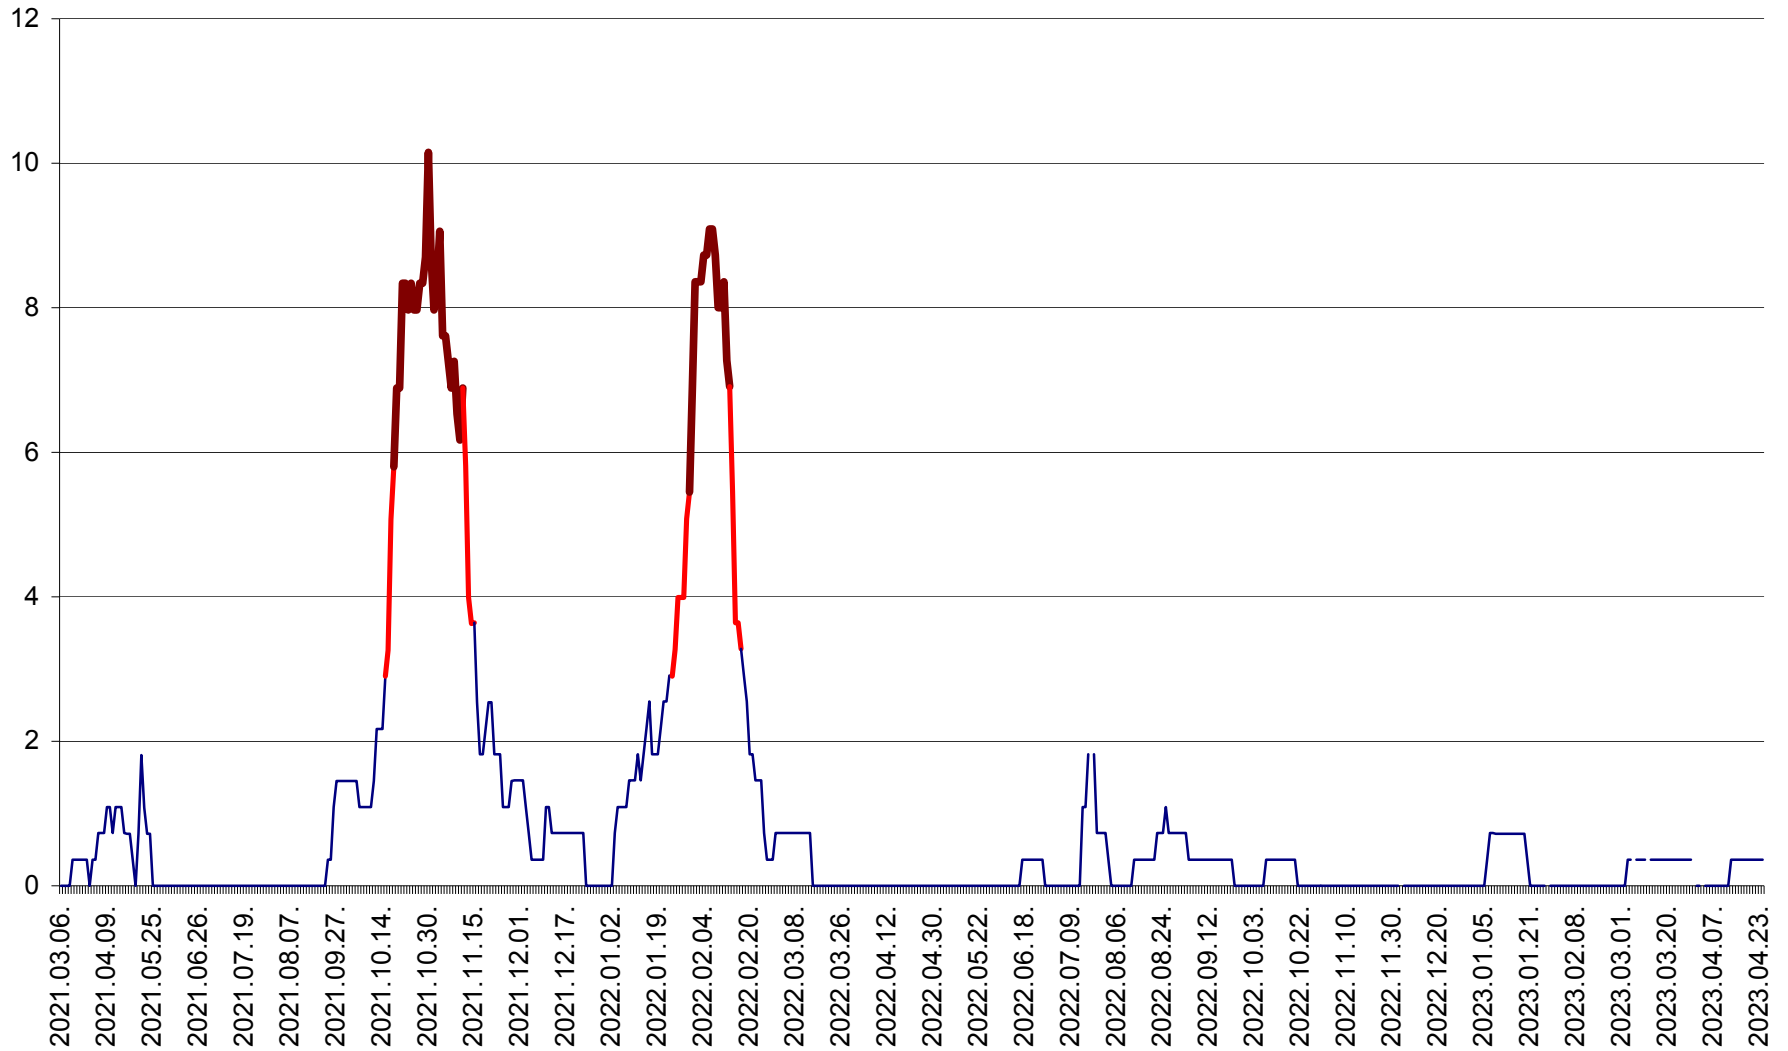

MUGENI - Evolutia incidentei cumulate pe 14 zile la ‰ de locuitori
2021.03.07. - 2023.04.24.