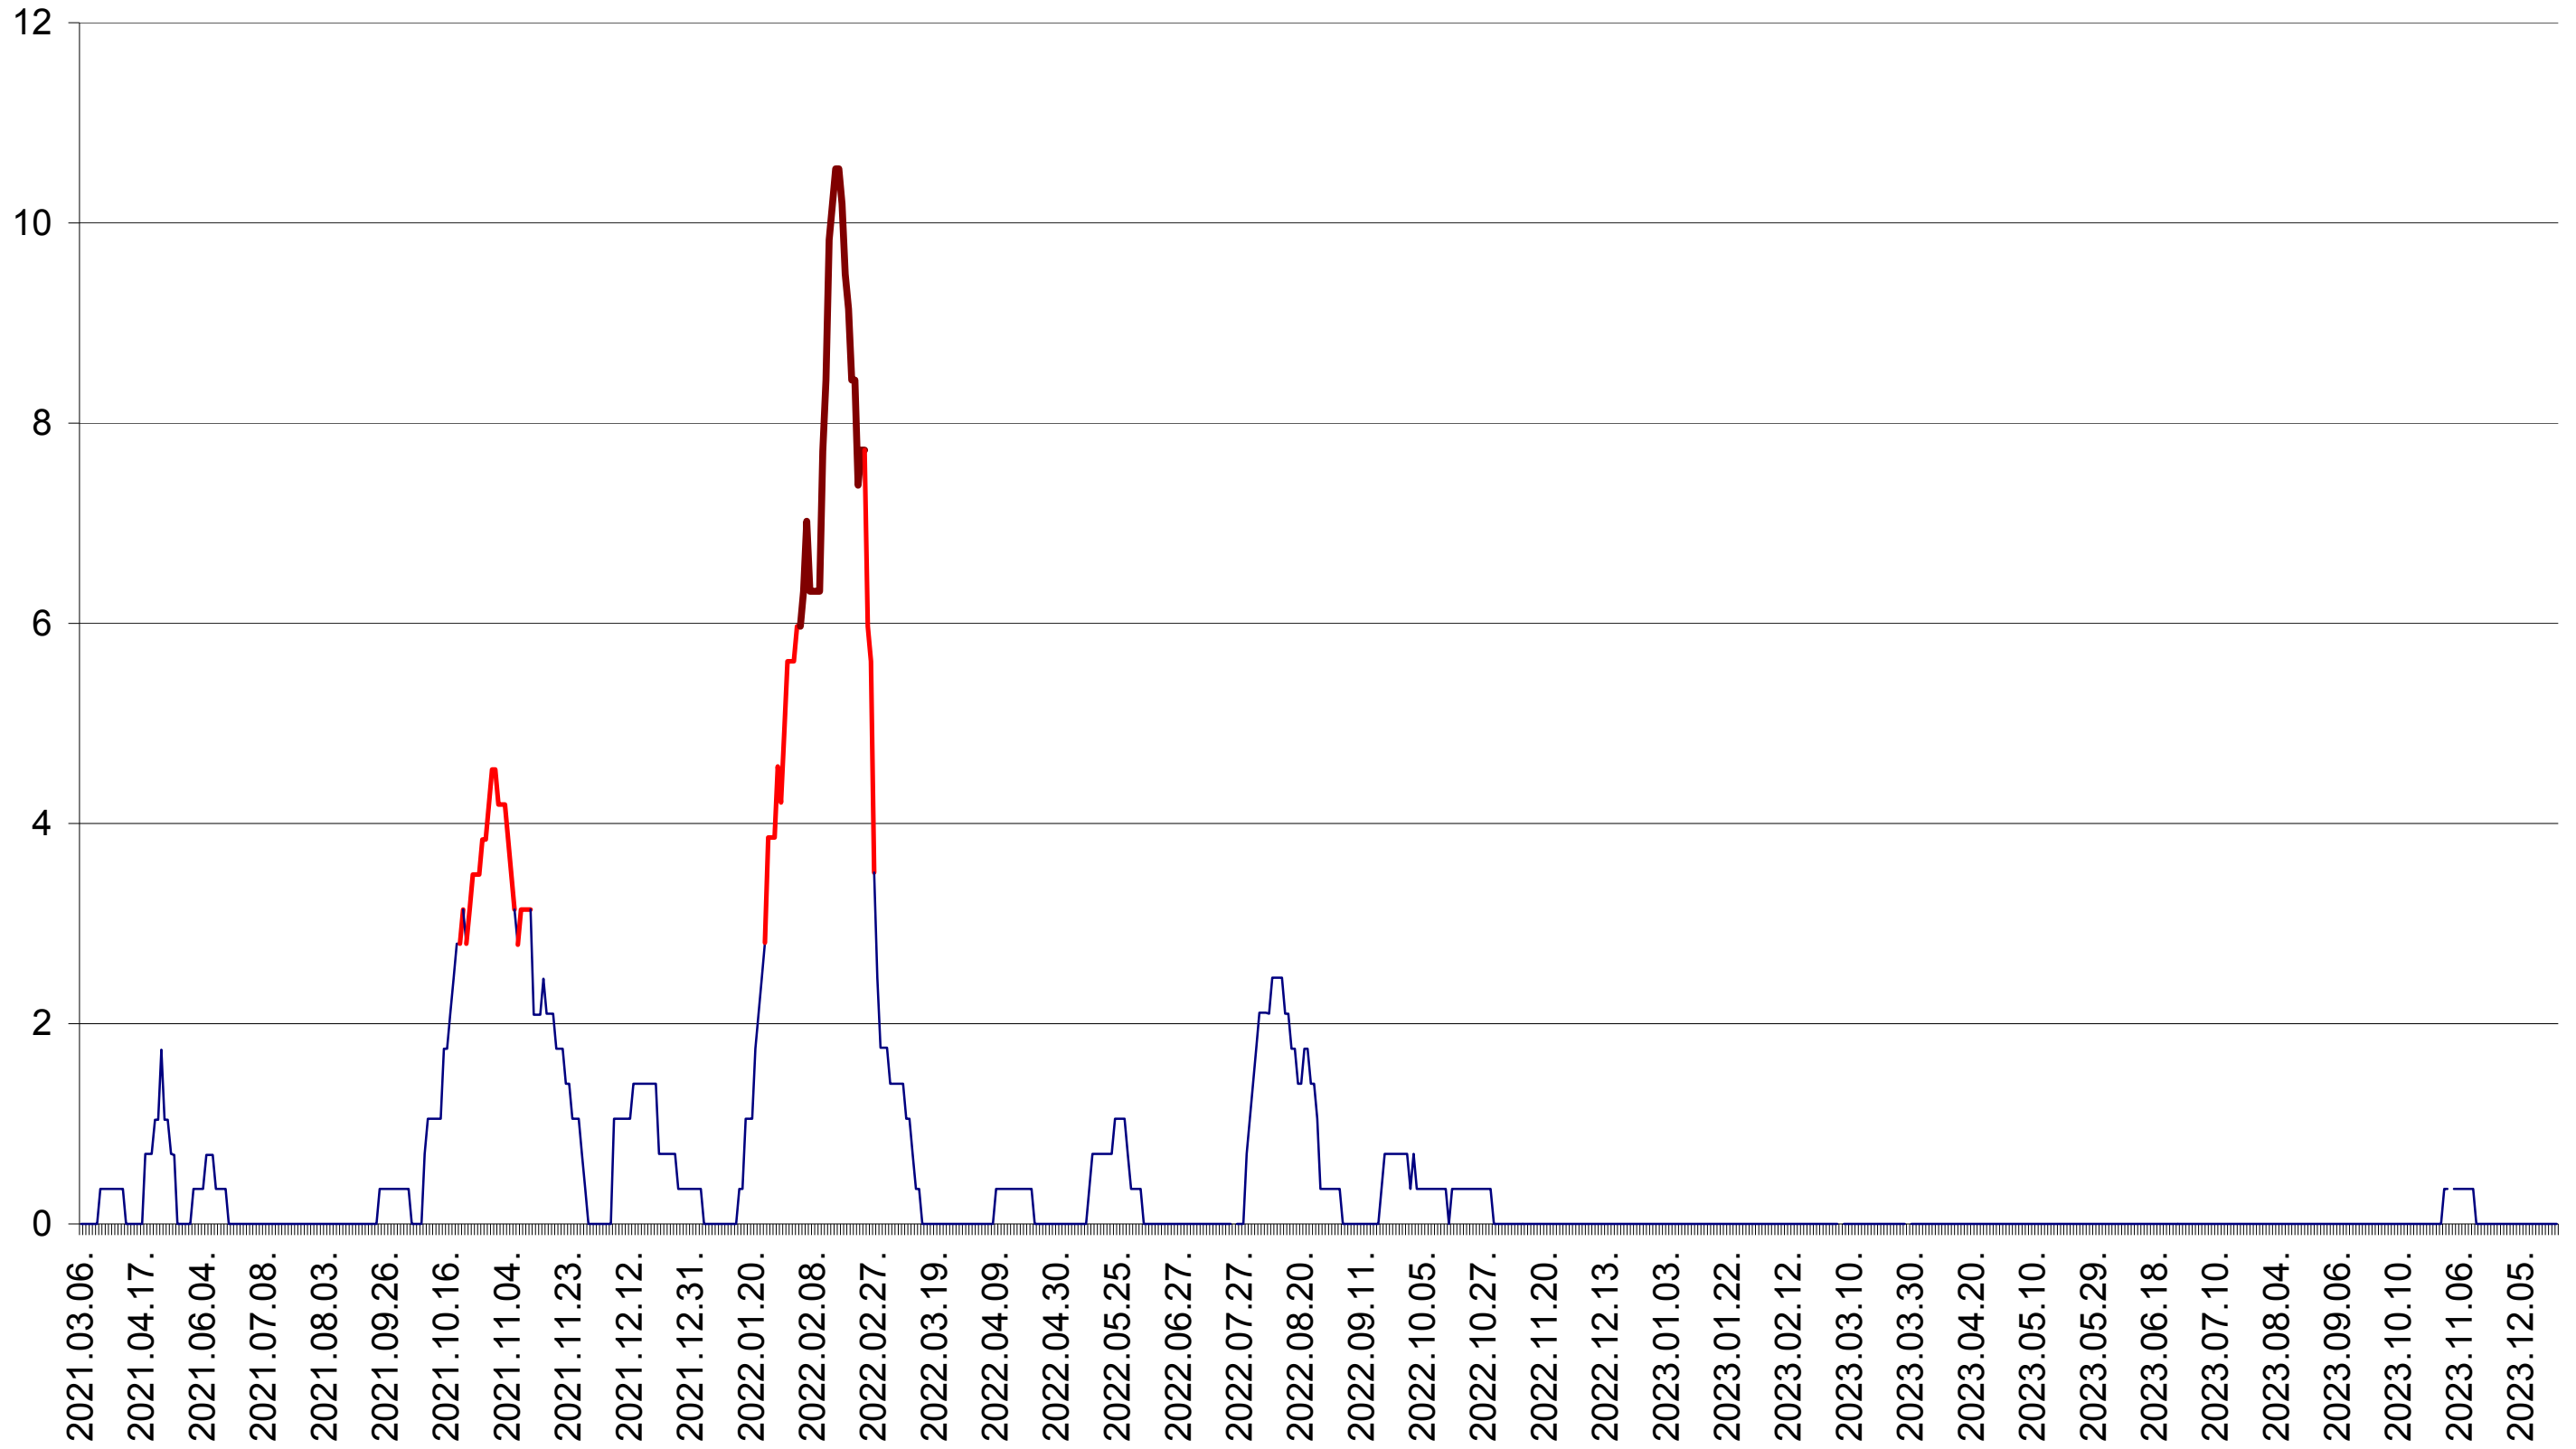

SICULENI - Evolutia incidentei cumulate pe 14 zile la ‰ de locuitori
2021.03.07. - 2023.12.22.

SECUIENI - Evolutia incidentei cumulate pe 14 zile la ‰ de locuitori
2021.03.07. - 2023.12.22.