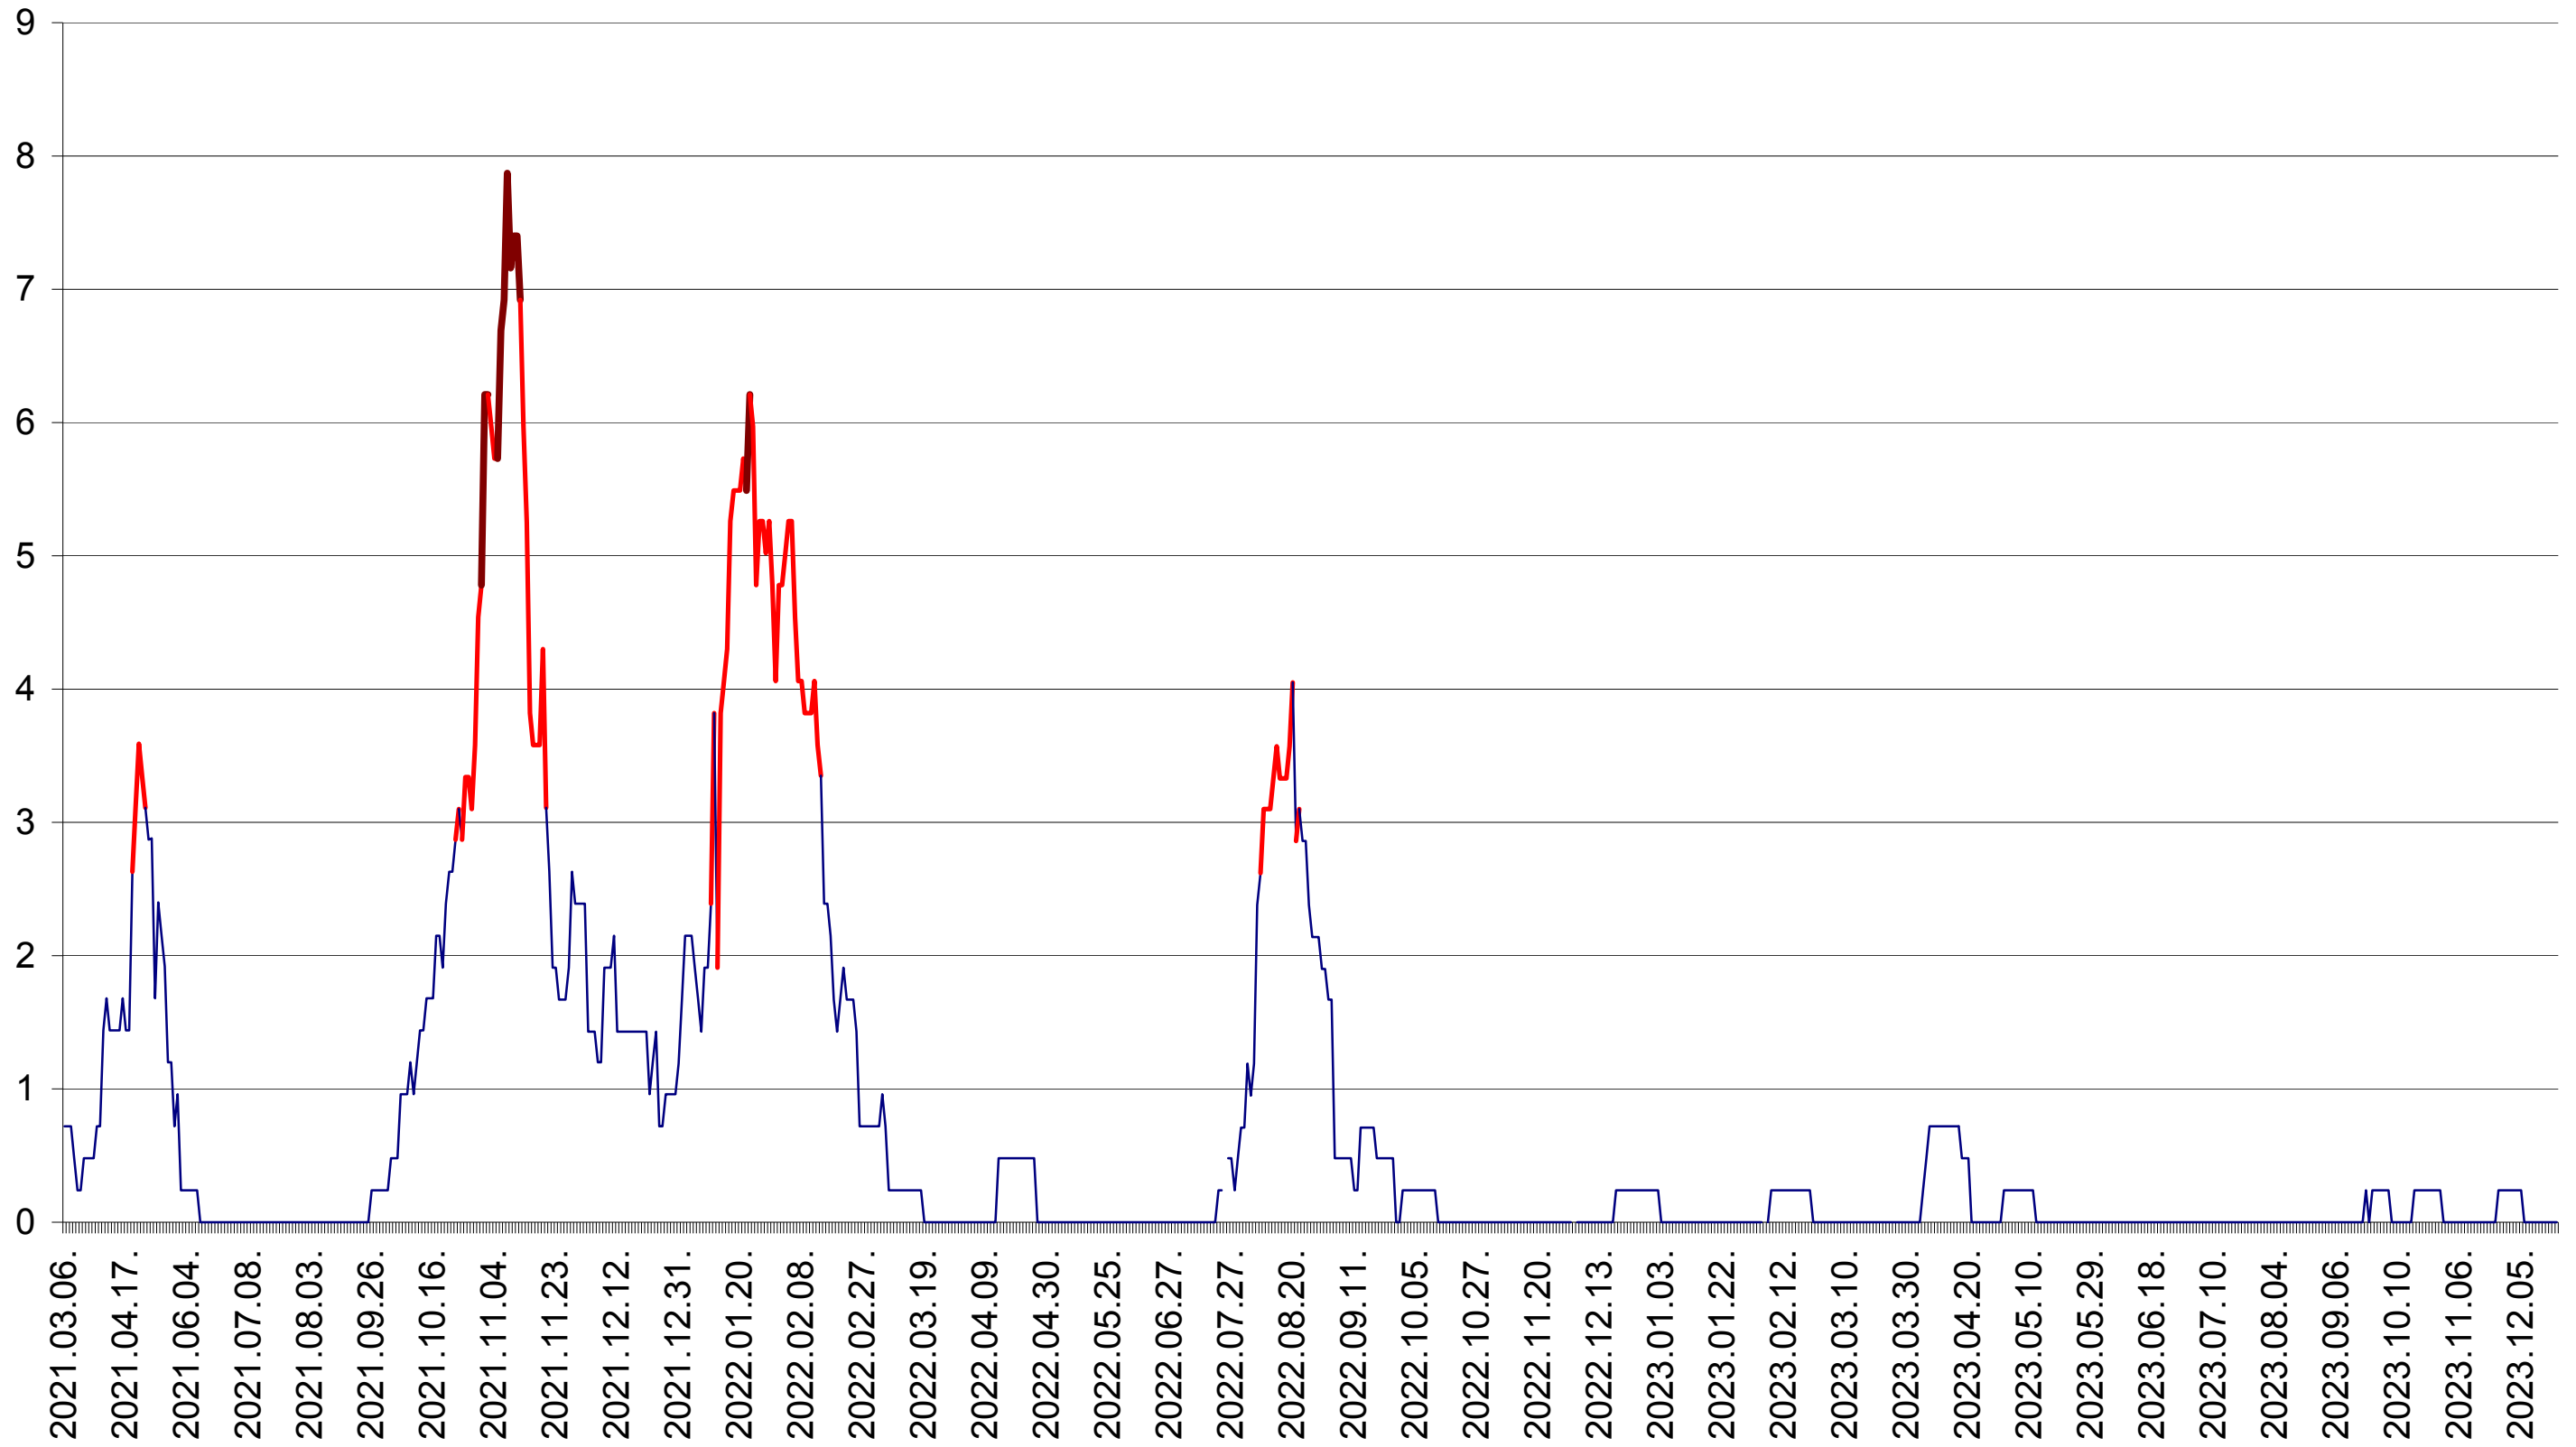

ORAȘ BĂLAN - Evolutia incidentei cumulate pe 14 zile la ‰ de locuitori
2021.03.07. - 2023.12.22.

BILBOR - Evolutia incidentei cumulate pe 14 zile la ‰ de locuitori
2021.03.07. - 2023.12.22.

ORAȘ BORSEC - Evolutia incidentei cumulate pe 14 zile la ‰ de locuitori
2021.03.07. - 2023.12.22.

CORBU - Evolutia incidentei cumulate pe 14 zile la ‰ de locuitori
2021.03.07. - 2023.12.22.

CORUND - Evolutia incidentei cumulate pe 14 zile la ‰ de locuitori
2021.03.07. - 2023.12.22.

COZMENI - Evolutia incidentei cumulate pe 14 zile la ‰ de locuitori
2021.03.07. - 2023.12.22.

ORAȘ CRISTURU SECUIESC - Evolutia incidentei cumulate pe 14 zile la % de locuitori
2021.03.07. - 2023.12.22.

DĂNEȘTI - Evolutia incidentei cumulate pe 14 zile la ‰ de locuitori
2021.03.07. - 2023.12.22.

DÂRJIU - Evolutia incidentei cumulate pe 14 zile la ‰ de locuitori
2021.03.07. - 2023.12.22.

DEALU - Evolutia incidentei cumulate pe 14 zile la ‰ de locuitori
2021.03.07. - 2023.12.22.

DITRĂU - Evolutia incidentei cumulate pe 14 zile la ‰ de locuitori
2021.03.07. - 2023.12.22.