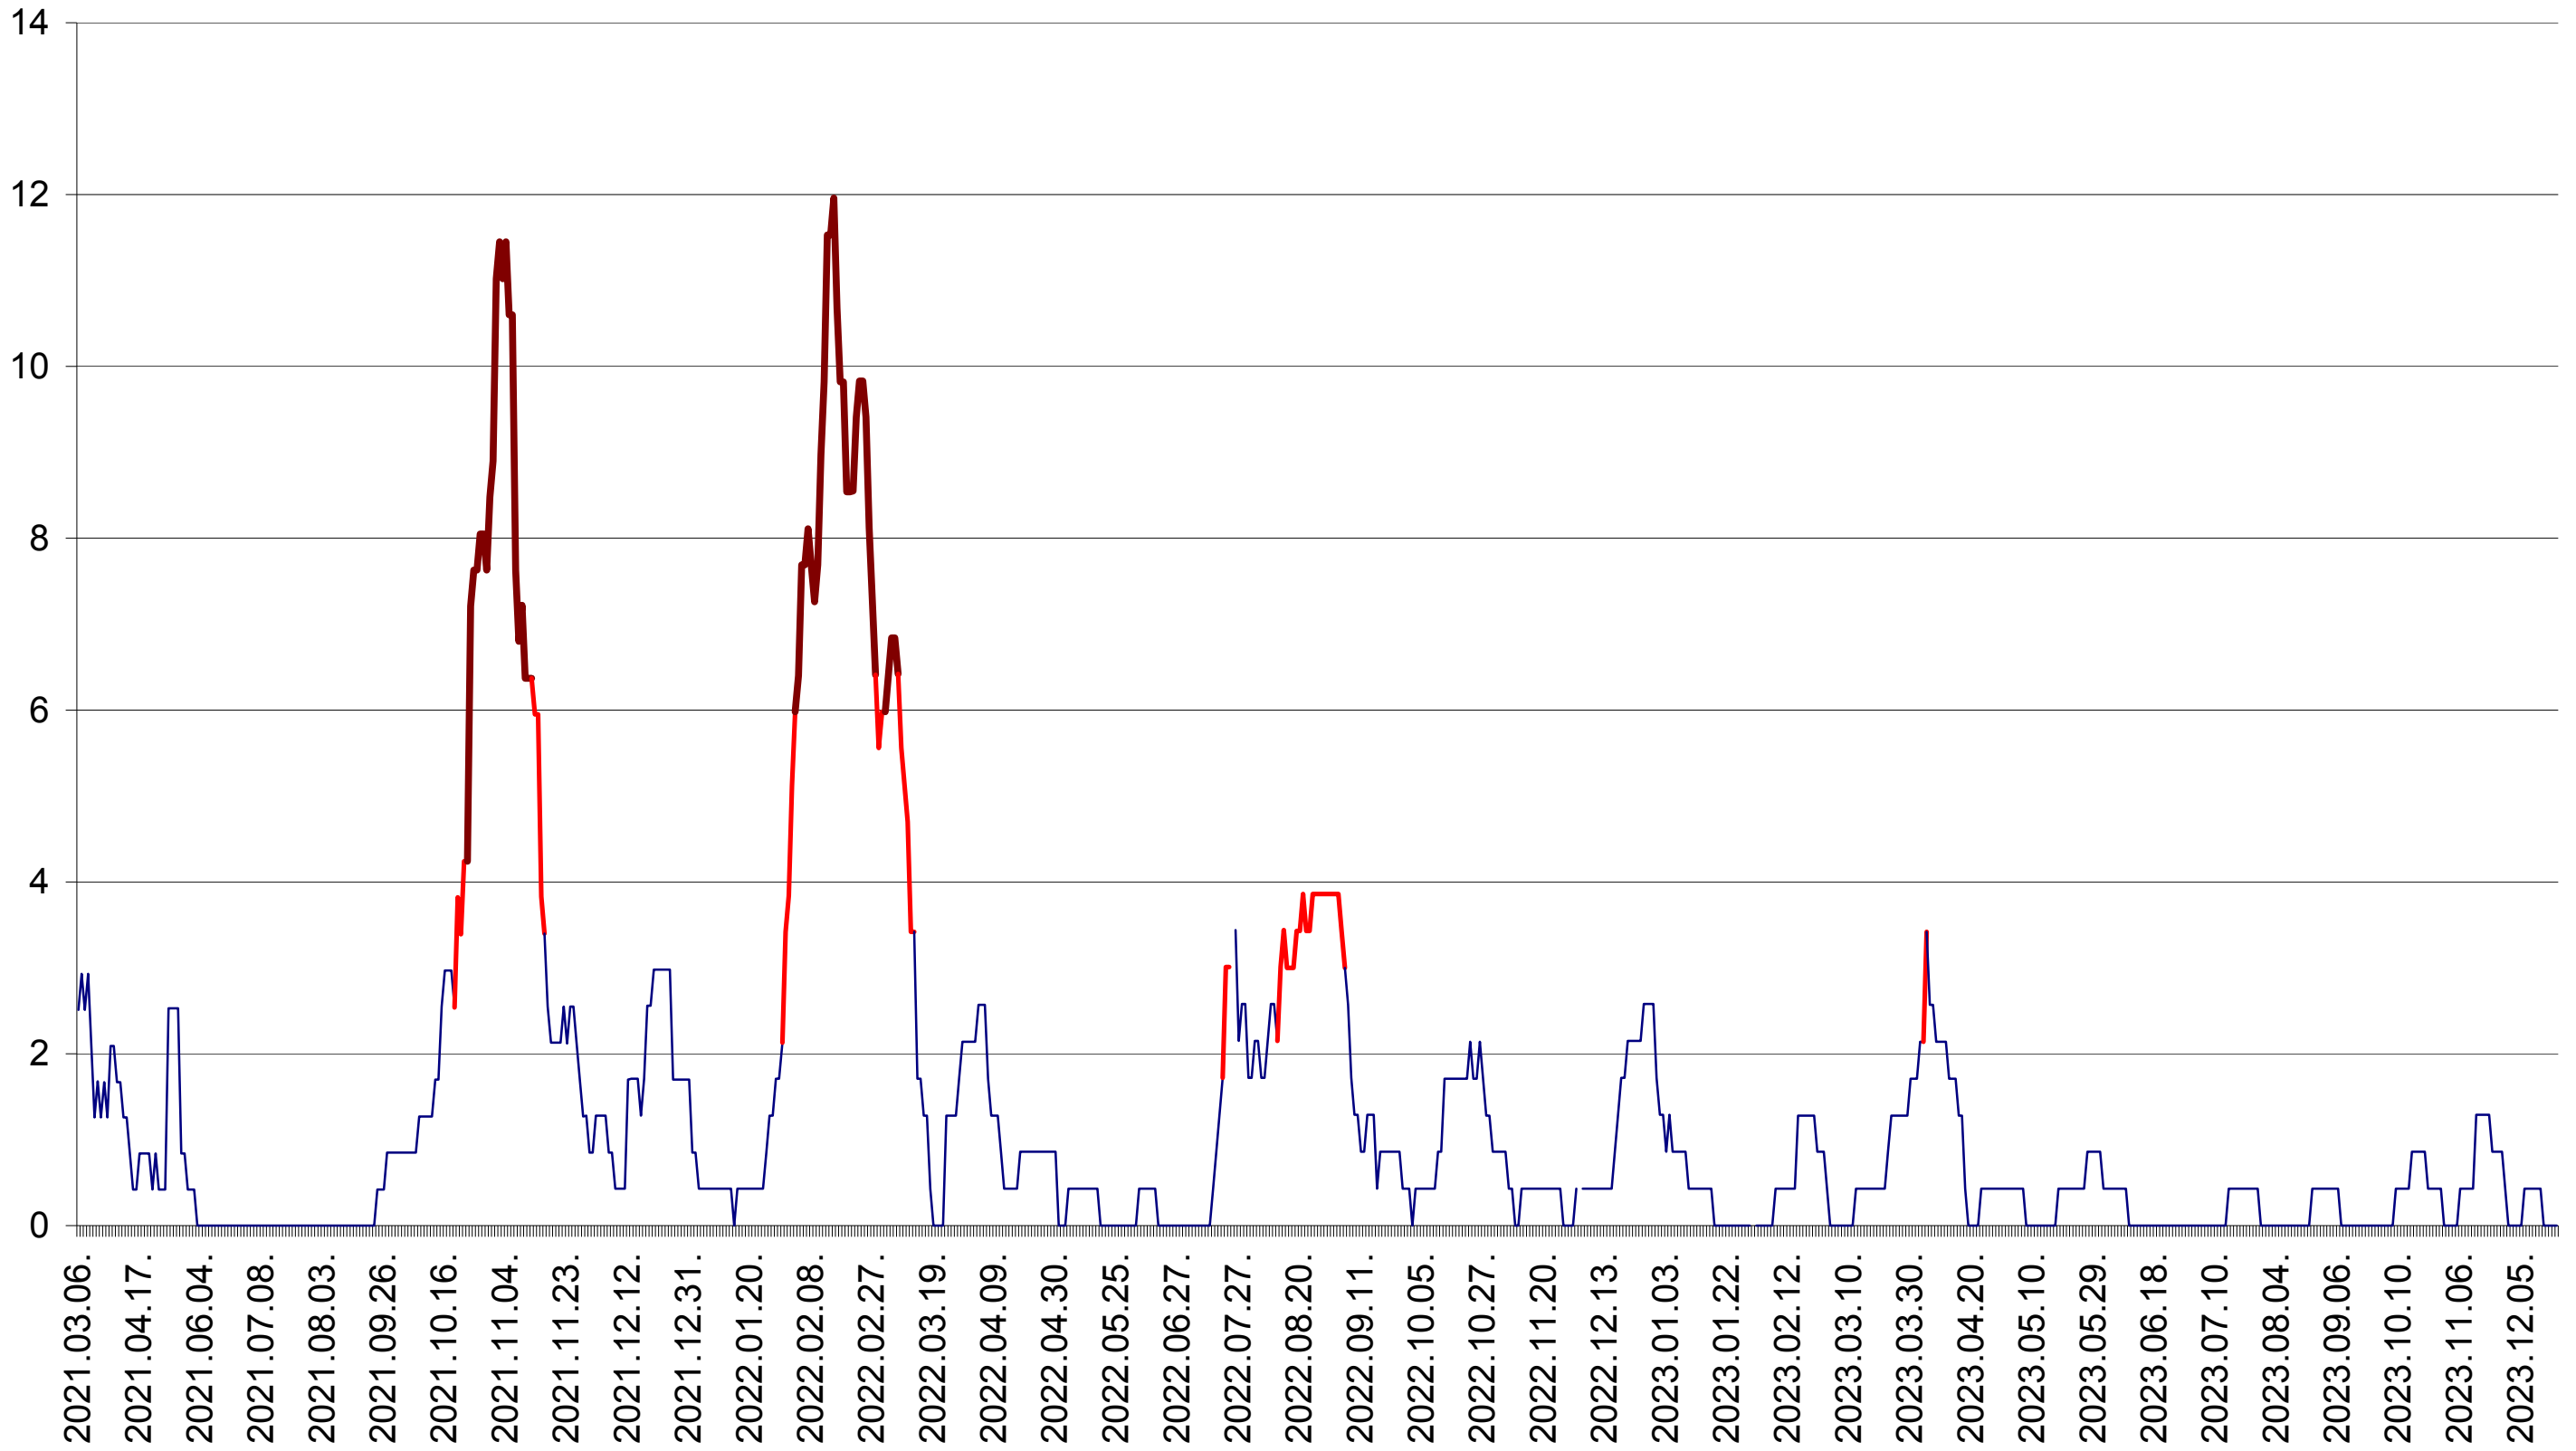

ORAȘ BĂLAN - Evolutia incidentei cumulate pe 14 zile la ‰ de locuitori
2021.03.07. - 2023.12.22.

BILBOR - Evolutia incidentei cumulate pe 14 zile la ‰ de locuitori
2021.03.07. - 2023.12.22.

ORAȘ BORSEC - Evolutia incidentei cumulate pe 14 zile la ‰ de locuitori
2021.03.07. - 2023.12.22.

ORAȘ CRISTURU SECUIESC - Evolutia incidentei cumulate pe 14 zile la % de locuitori
2021.03.07. - 2023.12.22.

DĂNEȘTI - Evolutia incidentei cumulate pe 14 zile la ‰ de locuitori
2021.03.07. - 2023.12.22.

DÂRJIU - Evolutia incidentei cumulate pe 14 zile la ‰ de locuitori
2021.03.07. - 2023.12.22.

DEALU - Evolutia incidentei cumulate pe 14 zile la ‰ de locuitori
2021.03.07. - 2023.12.22.

DITRĂU - Evolutia incidentei cumulate pe 14 zile la ‰ de locuitori
2021.03.07. - 2023.12.22.

FELICENI - Evolutia incidentei cumulate pe 14 zile la ‰ de locuitori
2021.03.07. - 2023.12.22.

FRUMOASA - Evolutia incidentei cumulate pe 14 zile la ‰ de locuitori
2021.03.07. - 2023.12.22.

GĂLĂUȚAȘ - Evolutia incidentei cumulate pe 14 zile la ‰ de locuitori
2021.03.07. - 2023.12.22.