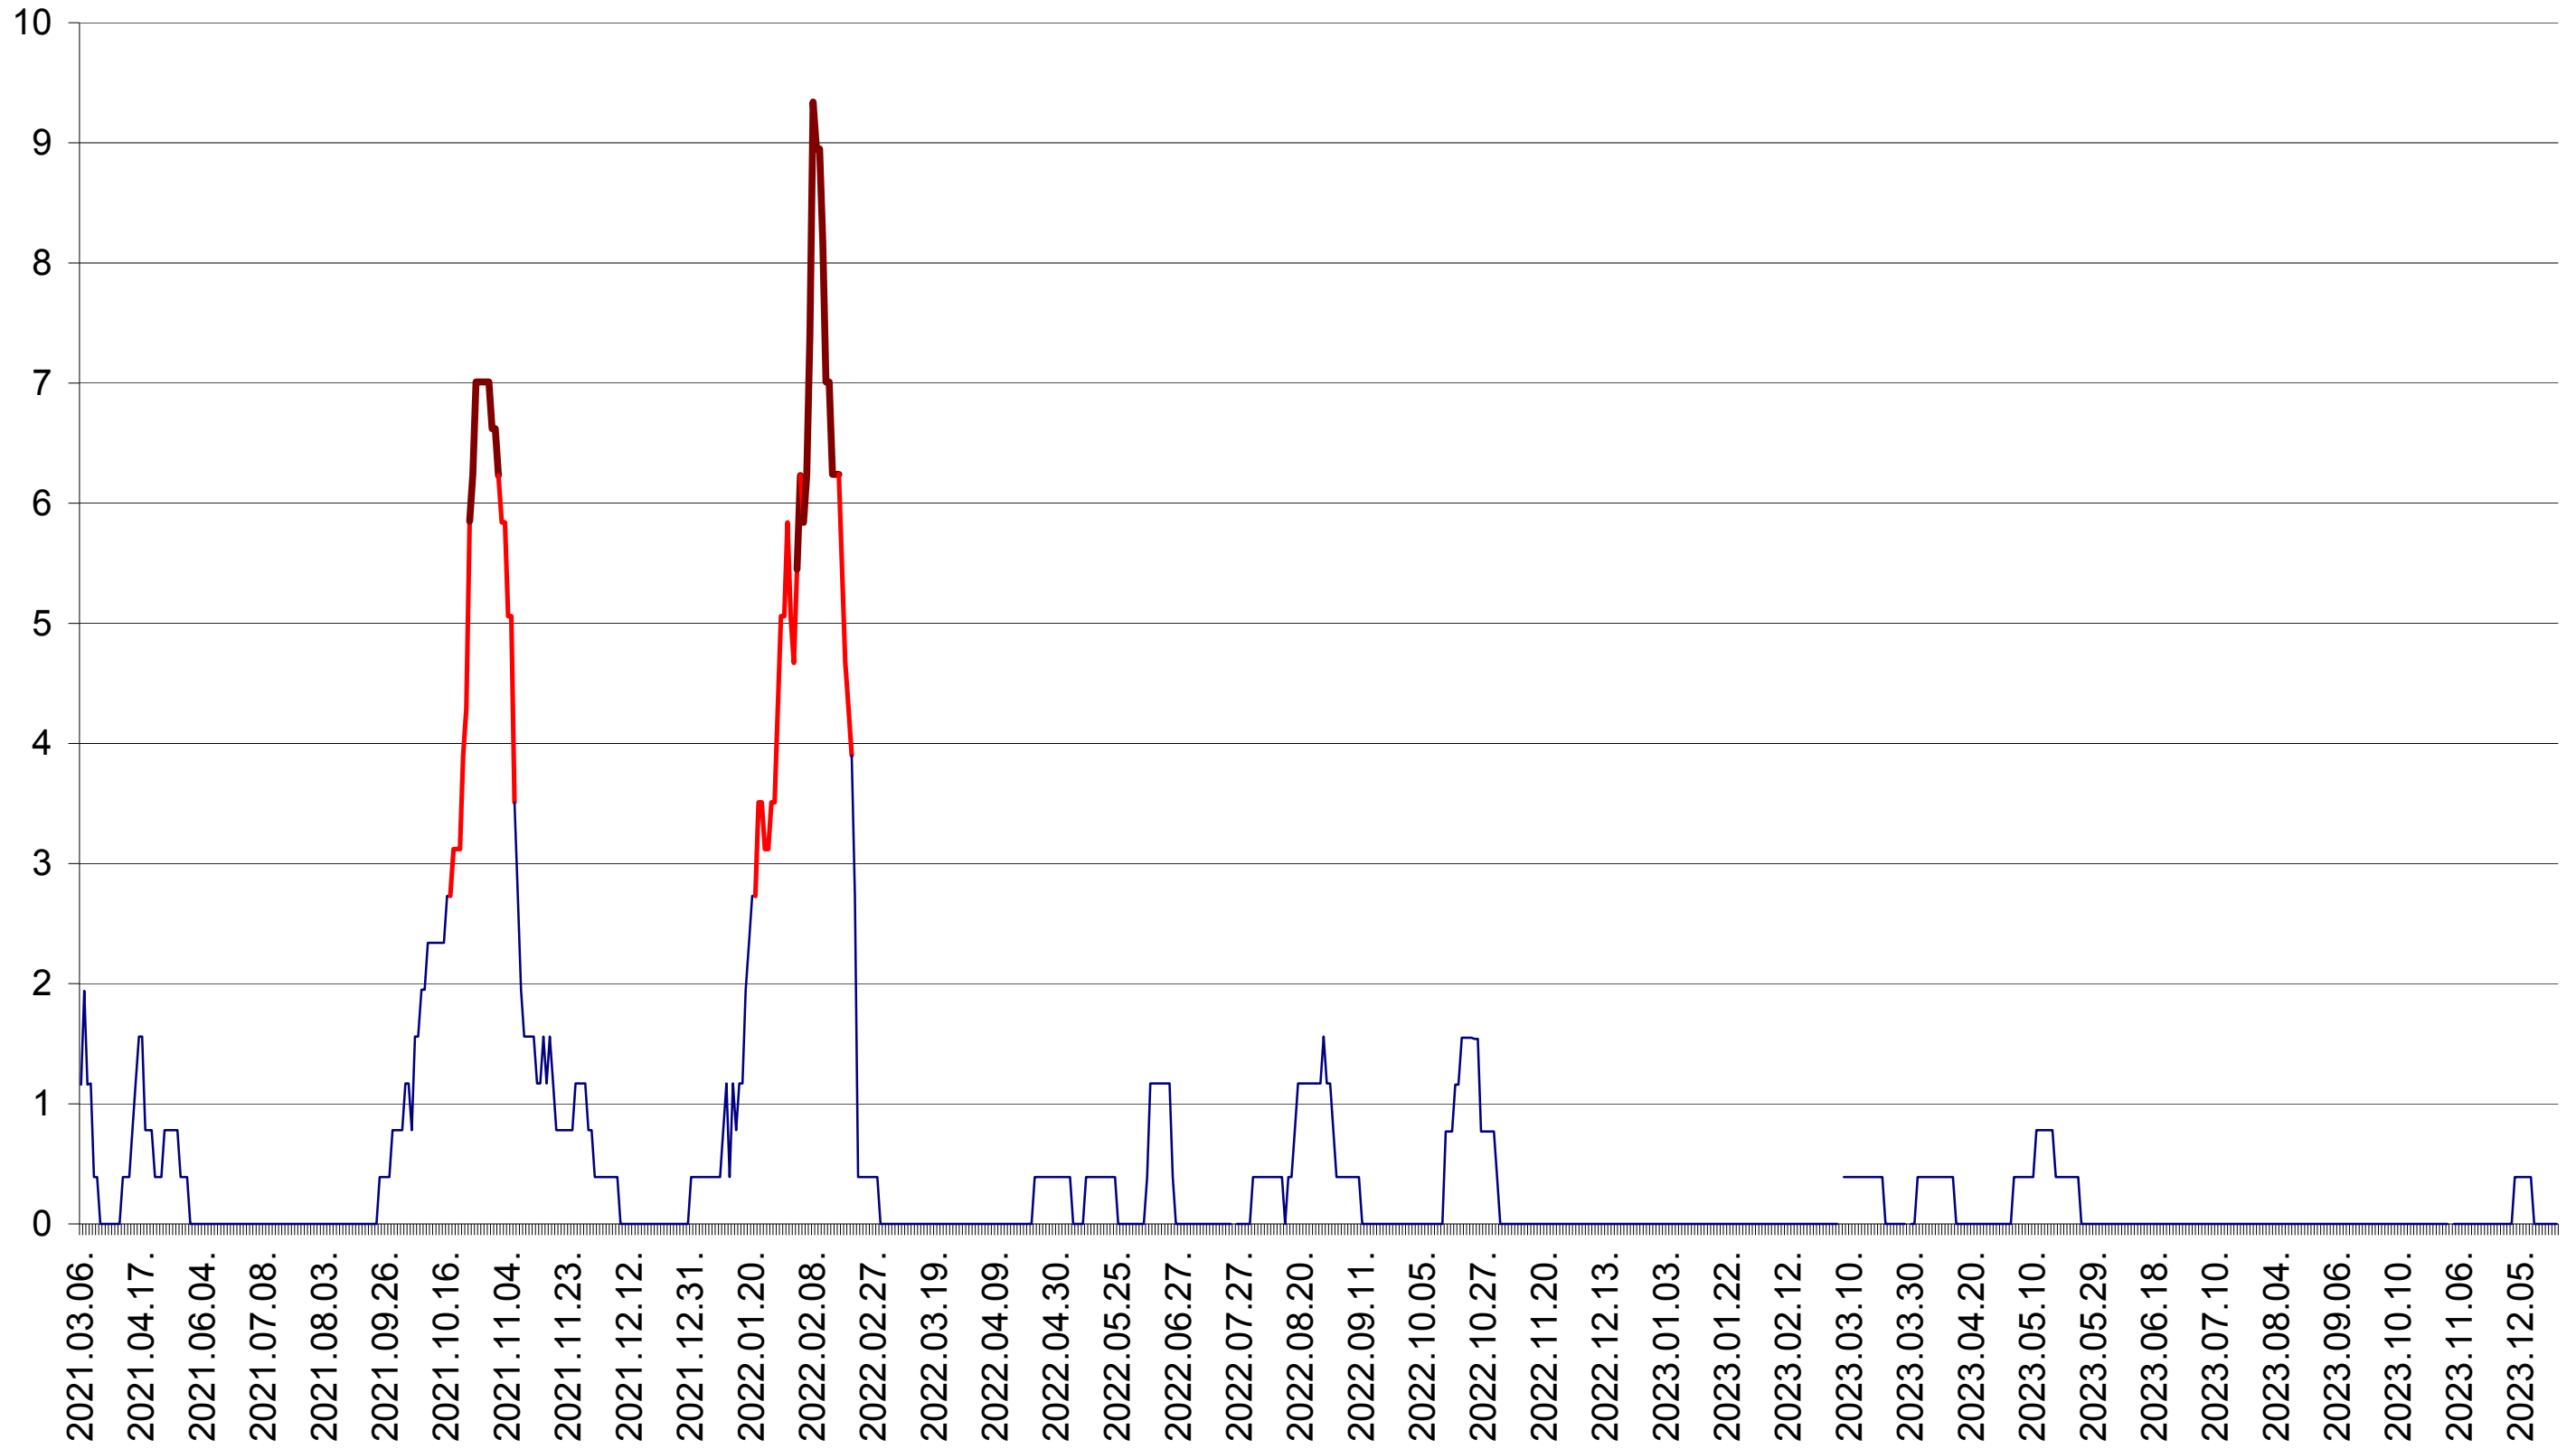

MUNICIPIUL TOPLIȚA - Evolutia incidentei cumulate pe 14 zile la ‰ de locuitori
2021.03.07. - 2023.12.22.

TOMEȘTI - Evolutia incidentei cumulate pe 14 zile la ‰ de locuitori
2021.03.07. - 2023.12.22.