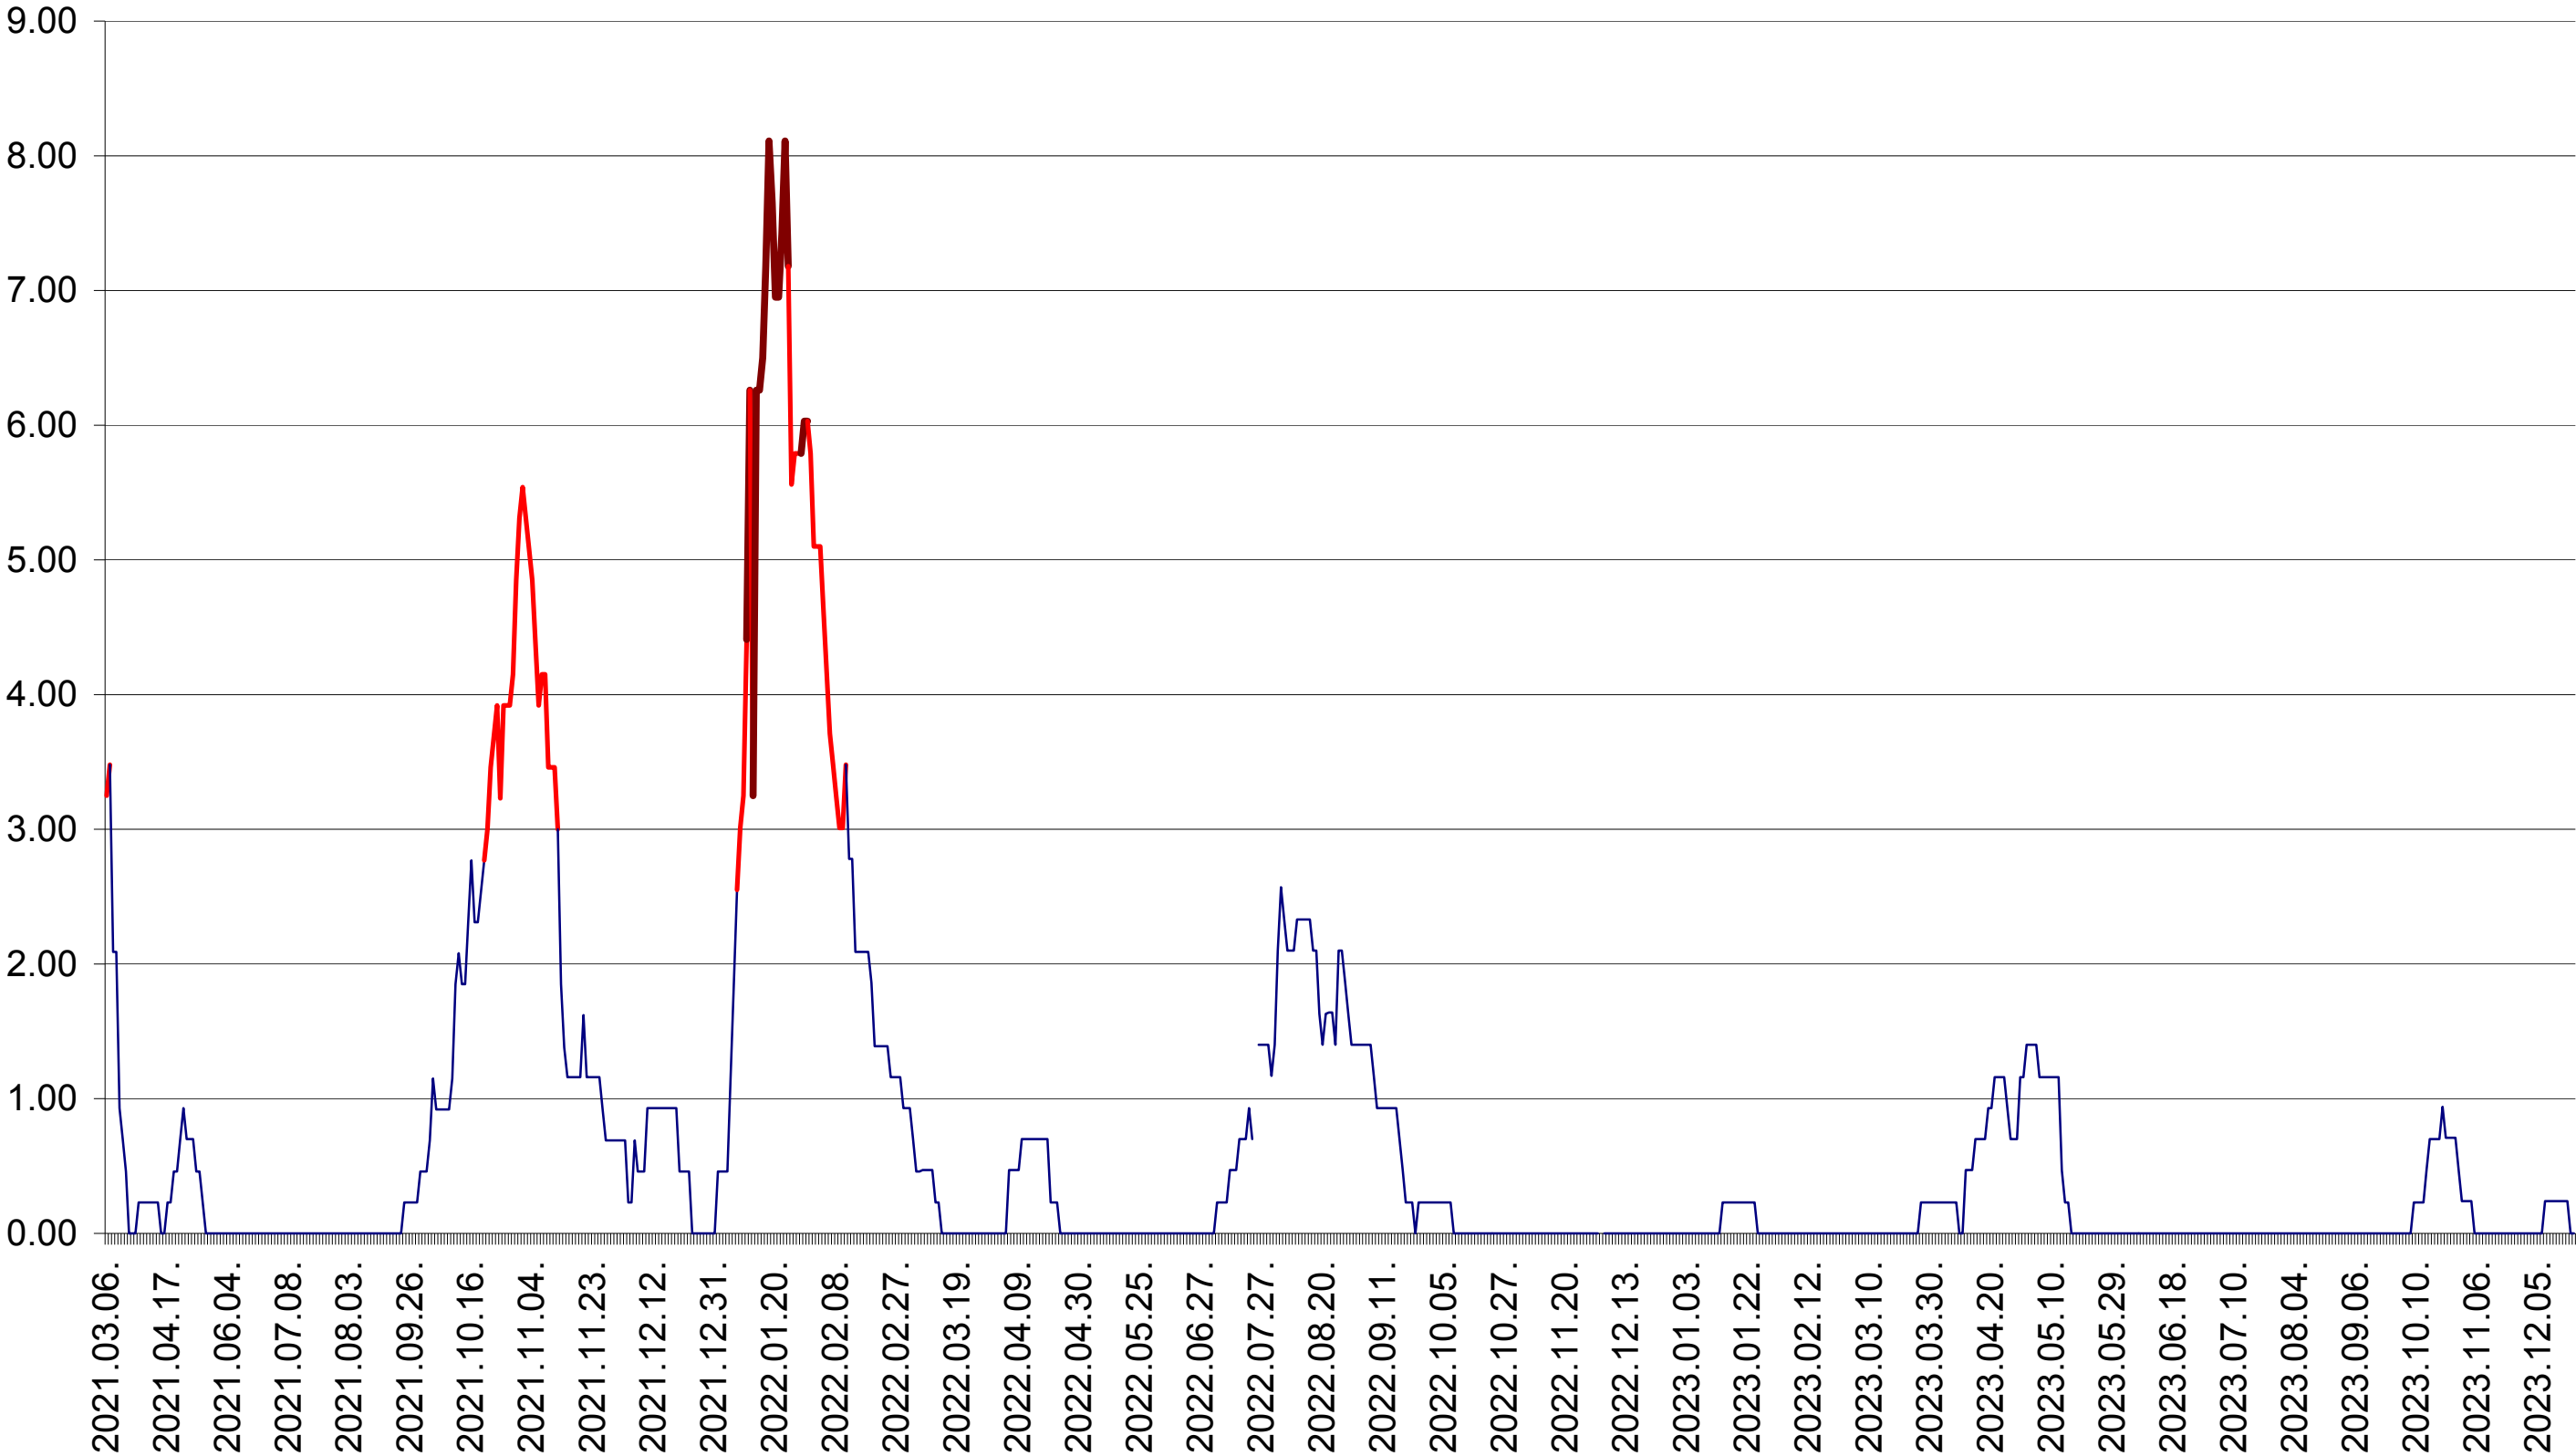

ORAȘ BĂLAN - Evolutia incidentei cumulate pe 14 zile la ‰ de locuitori
2021.03.07. - 2023.12.22.

BILBOR - Evolutia incidentei cumulate pe 14 zile la ‰ de locuitori
2021.03.07. - 2023.12.22.

ORAȘ BORSEC - Evolutia incidentei cumulate pe 14 zile la ‰ de locuitori
2021.03.07. - 2023.12.22.

BRĂDEȘTI - Evolutia incidentei cumulate pe 14 zile la ‰ de locuitori
2021.03.07. - 2023.12.22.

CĂPÂLNIȚA - Evolutia incidentei cumulate pe 14 zile la ‰ de locuitori
2021.03.07. - 2023.12.22.

CÂRȚA - Evolutia incidentei cumulate pe 14 zile la ‰ de locuitori
2021.03.07. - 2023.12.22.

CICEU - Evolutia incidentei cumulate pe 14 zile la ‰ de locuitori
2021.03.07. - 2023.12.22.

CIUCSÂNGEORGIU - Evolutia incidentei cumulate pe 14 zile la ‰ de locuitori
2021.03.07. - 2023.12.22.

CIUMANI - Evolutia incidentei cumulate pe 14 zile la ‰ de locuitori
2021.03.07. - 2023.12.22.

CORBU - Evolutia incidentei cumulate pe 14 zile la ‰ de locuitori
2021.03.07. - 2023.12.22.

CORUND - Evolutia incidentei cumulate pe 14 zile la ‰ de locuitori
2021.03.07. - 2023.12.22.

COZMENI - Evolutia incidentei cumulate pe 14 zile la ‰ de locuitori
2021.03.07. - 2023.12.22.