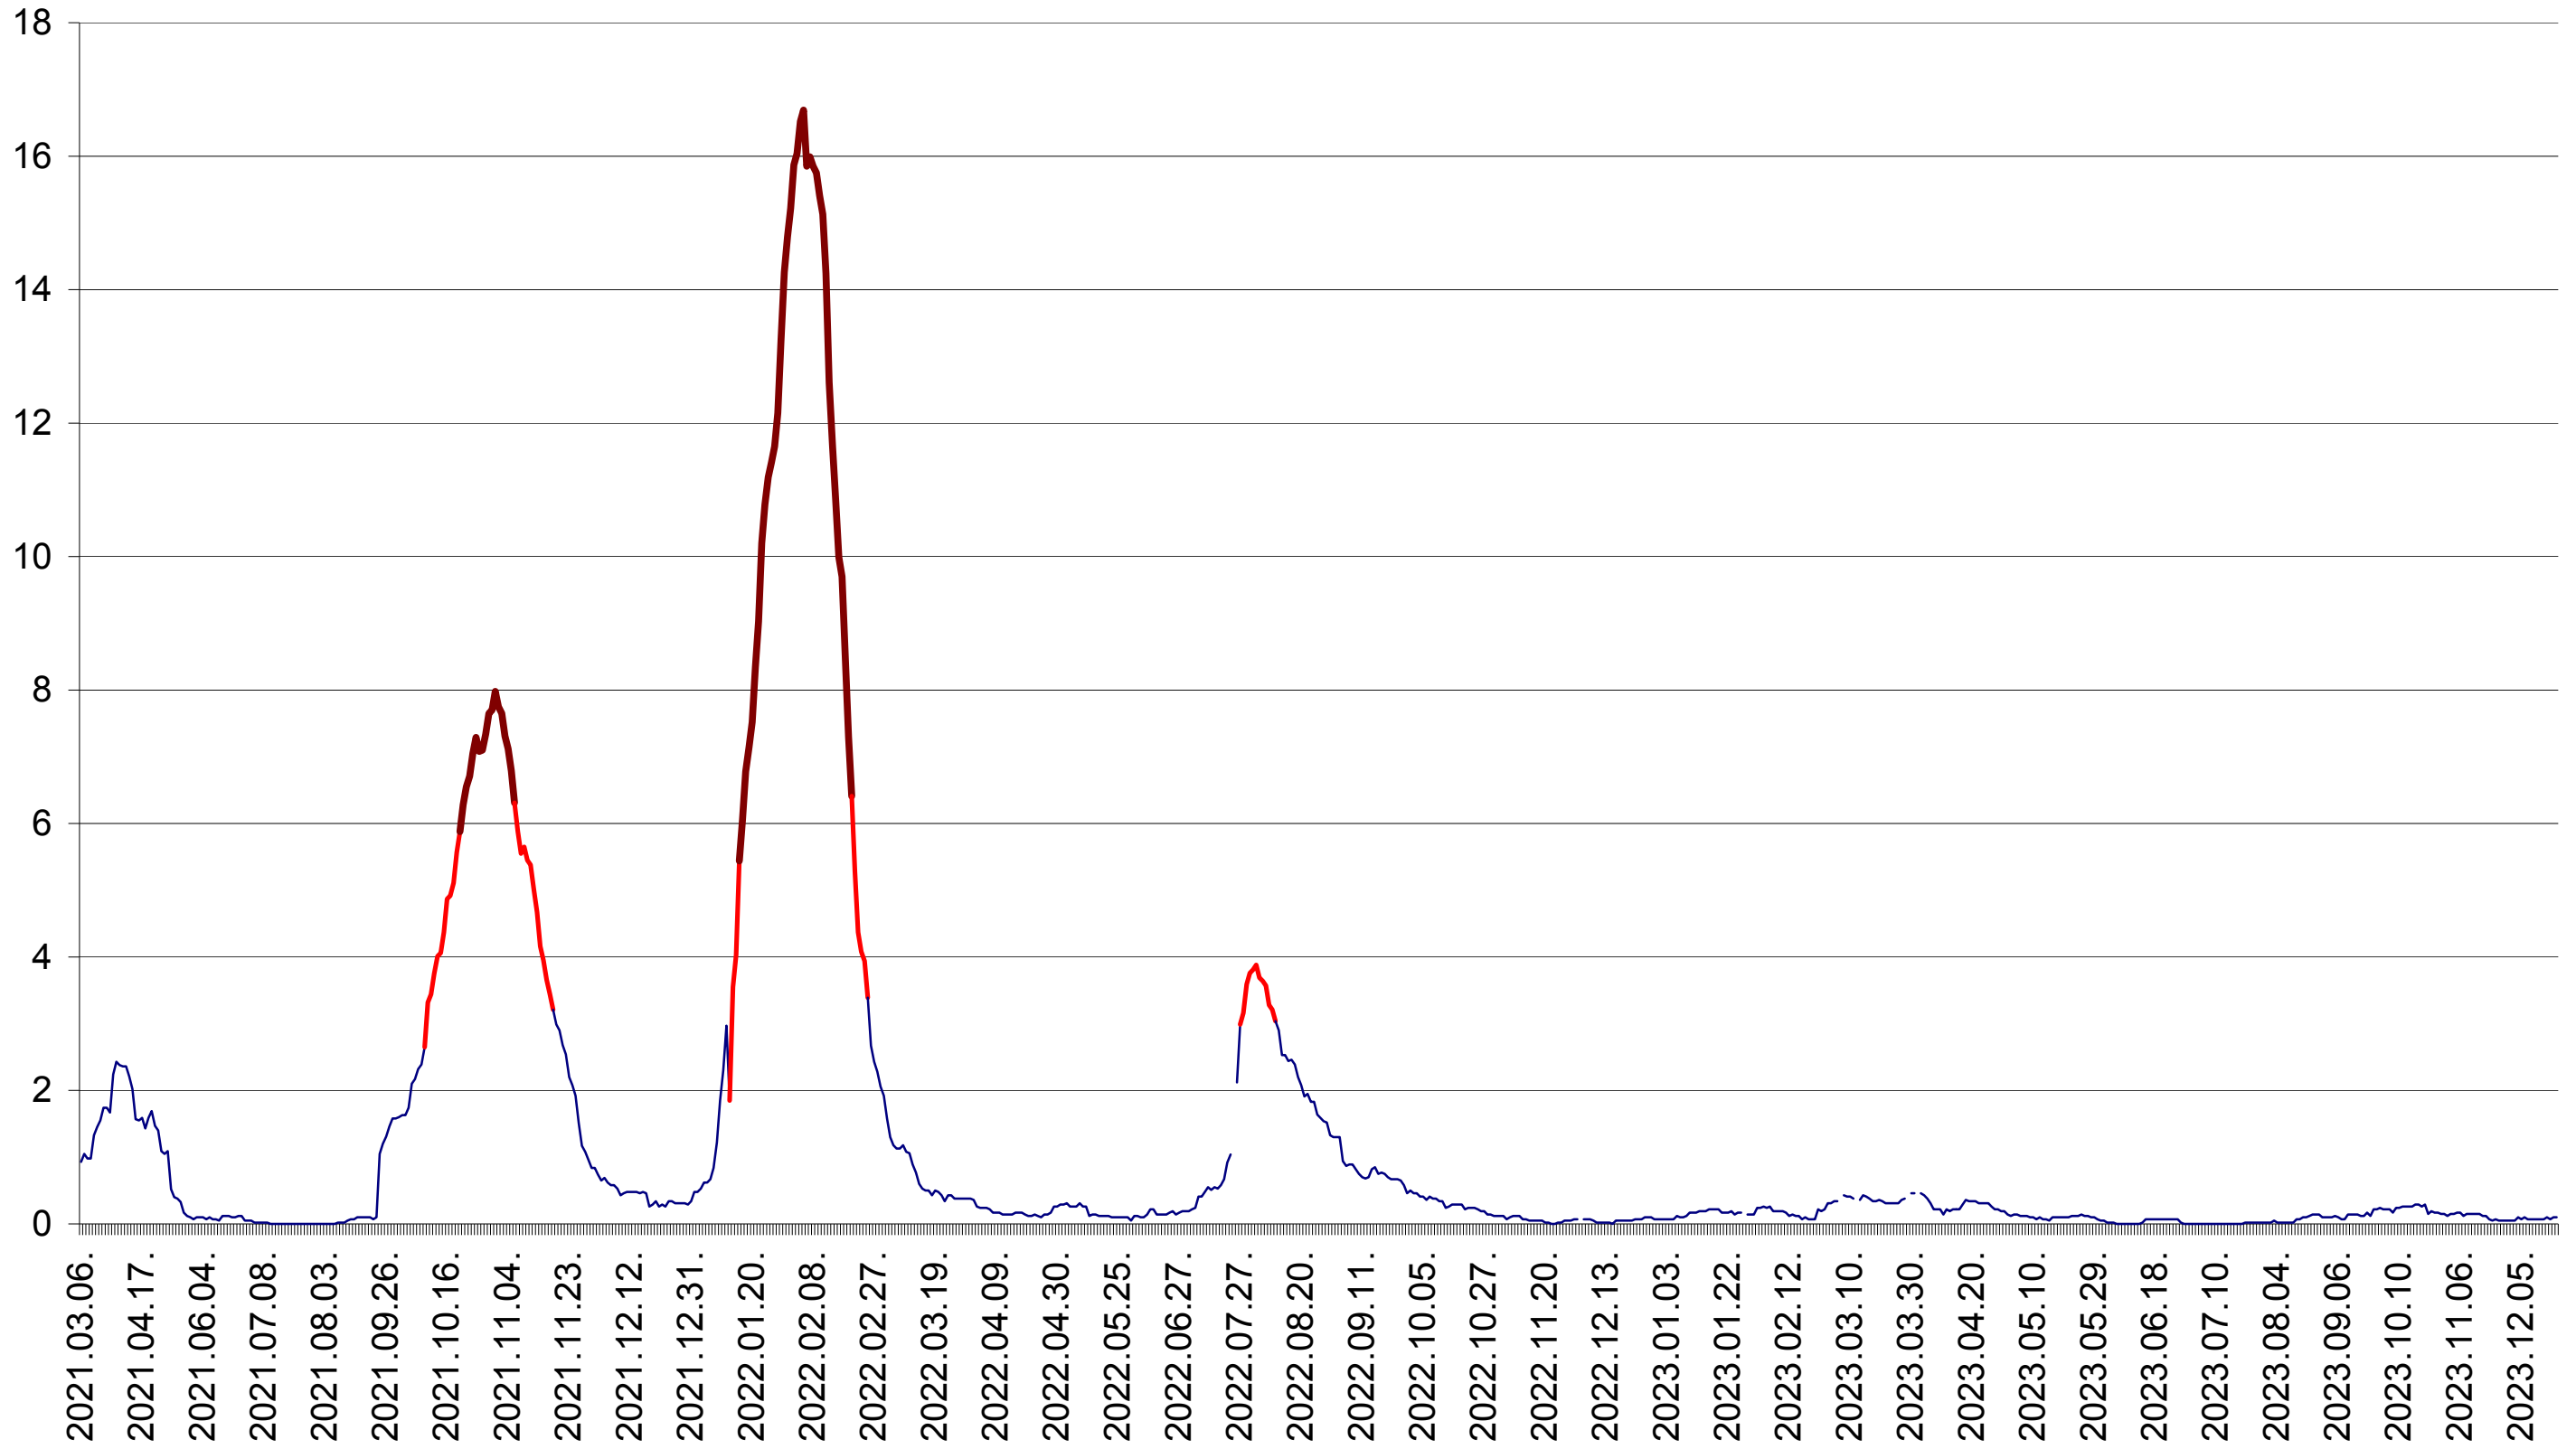

LELICENI - Evolutia incidentei cumulate pe 14 zile la ‰ de locuitori
2021.03.07. - 2023.12.22.

LUETA - Evolutia incidentei cumulate pe 14 zile la ‰ de locuitori
2021.03.07. - 2023.12.22.

LUNCA DE JOS - Evolutia incidentei cumulate pe 14 zile la ‰ de locuitori
2021.03.07. - 2023.12.22.

LUNCA DE SUS - Evolutia incidentei cumulate pe 14 zile la ‰ de locuitori
2021.03.07. - 2023.12.22.

LUPENI - Evolutia incidentei cumulate pe 14 zile la ‰ de locuitori
2021.03.07. - 2023.12.22.

MĂDĂRAȘ - Evolutia incidentei cumulate pe 14 zile la ‰ de locuitori
2021.03.07. - 2023.12.22.

MĂRTINIȘ - Evolutia incidentei cumulate pe 14 zile la ‰ de locuitori
2021.03.07. - 2023.12.22.

MEREȘTI - Evolutia incidentei cumulate pe 14 zile la ‰ de locuitori
2021.03.07. - 2023.12.22.

MUNICIPIUL MIERCUREA-CIUC - Evolutia incidentei cumulate pe 14 zile la ‰ de locuitori
2021.03.07. - 2023.12.22.