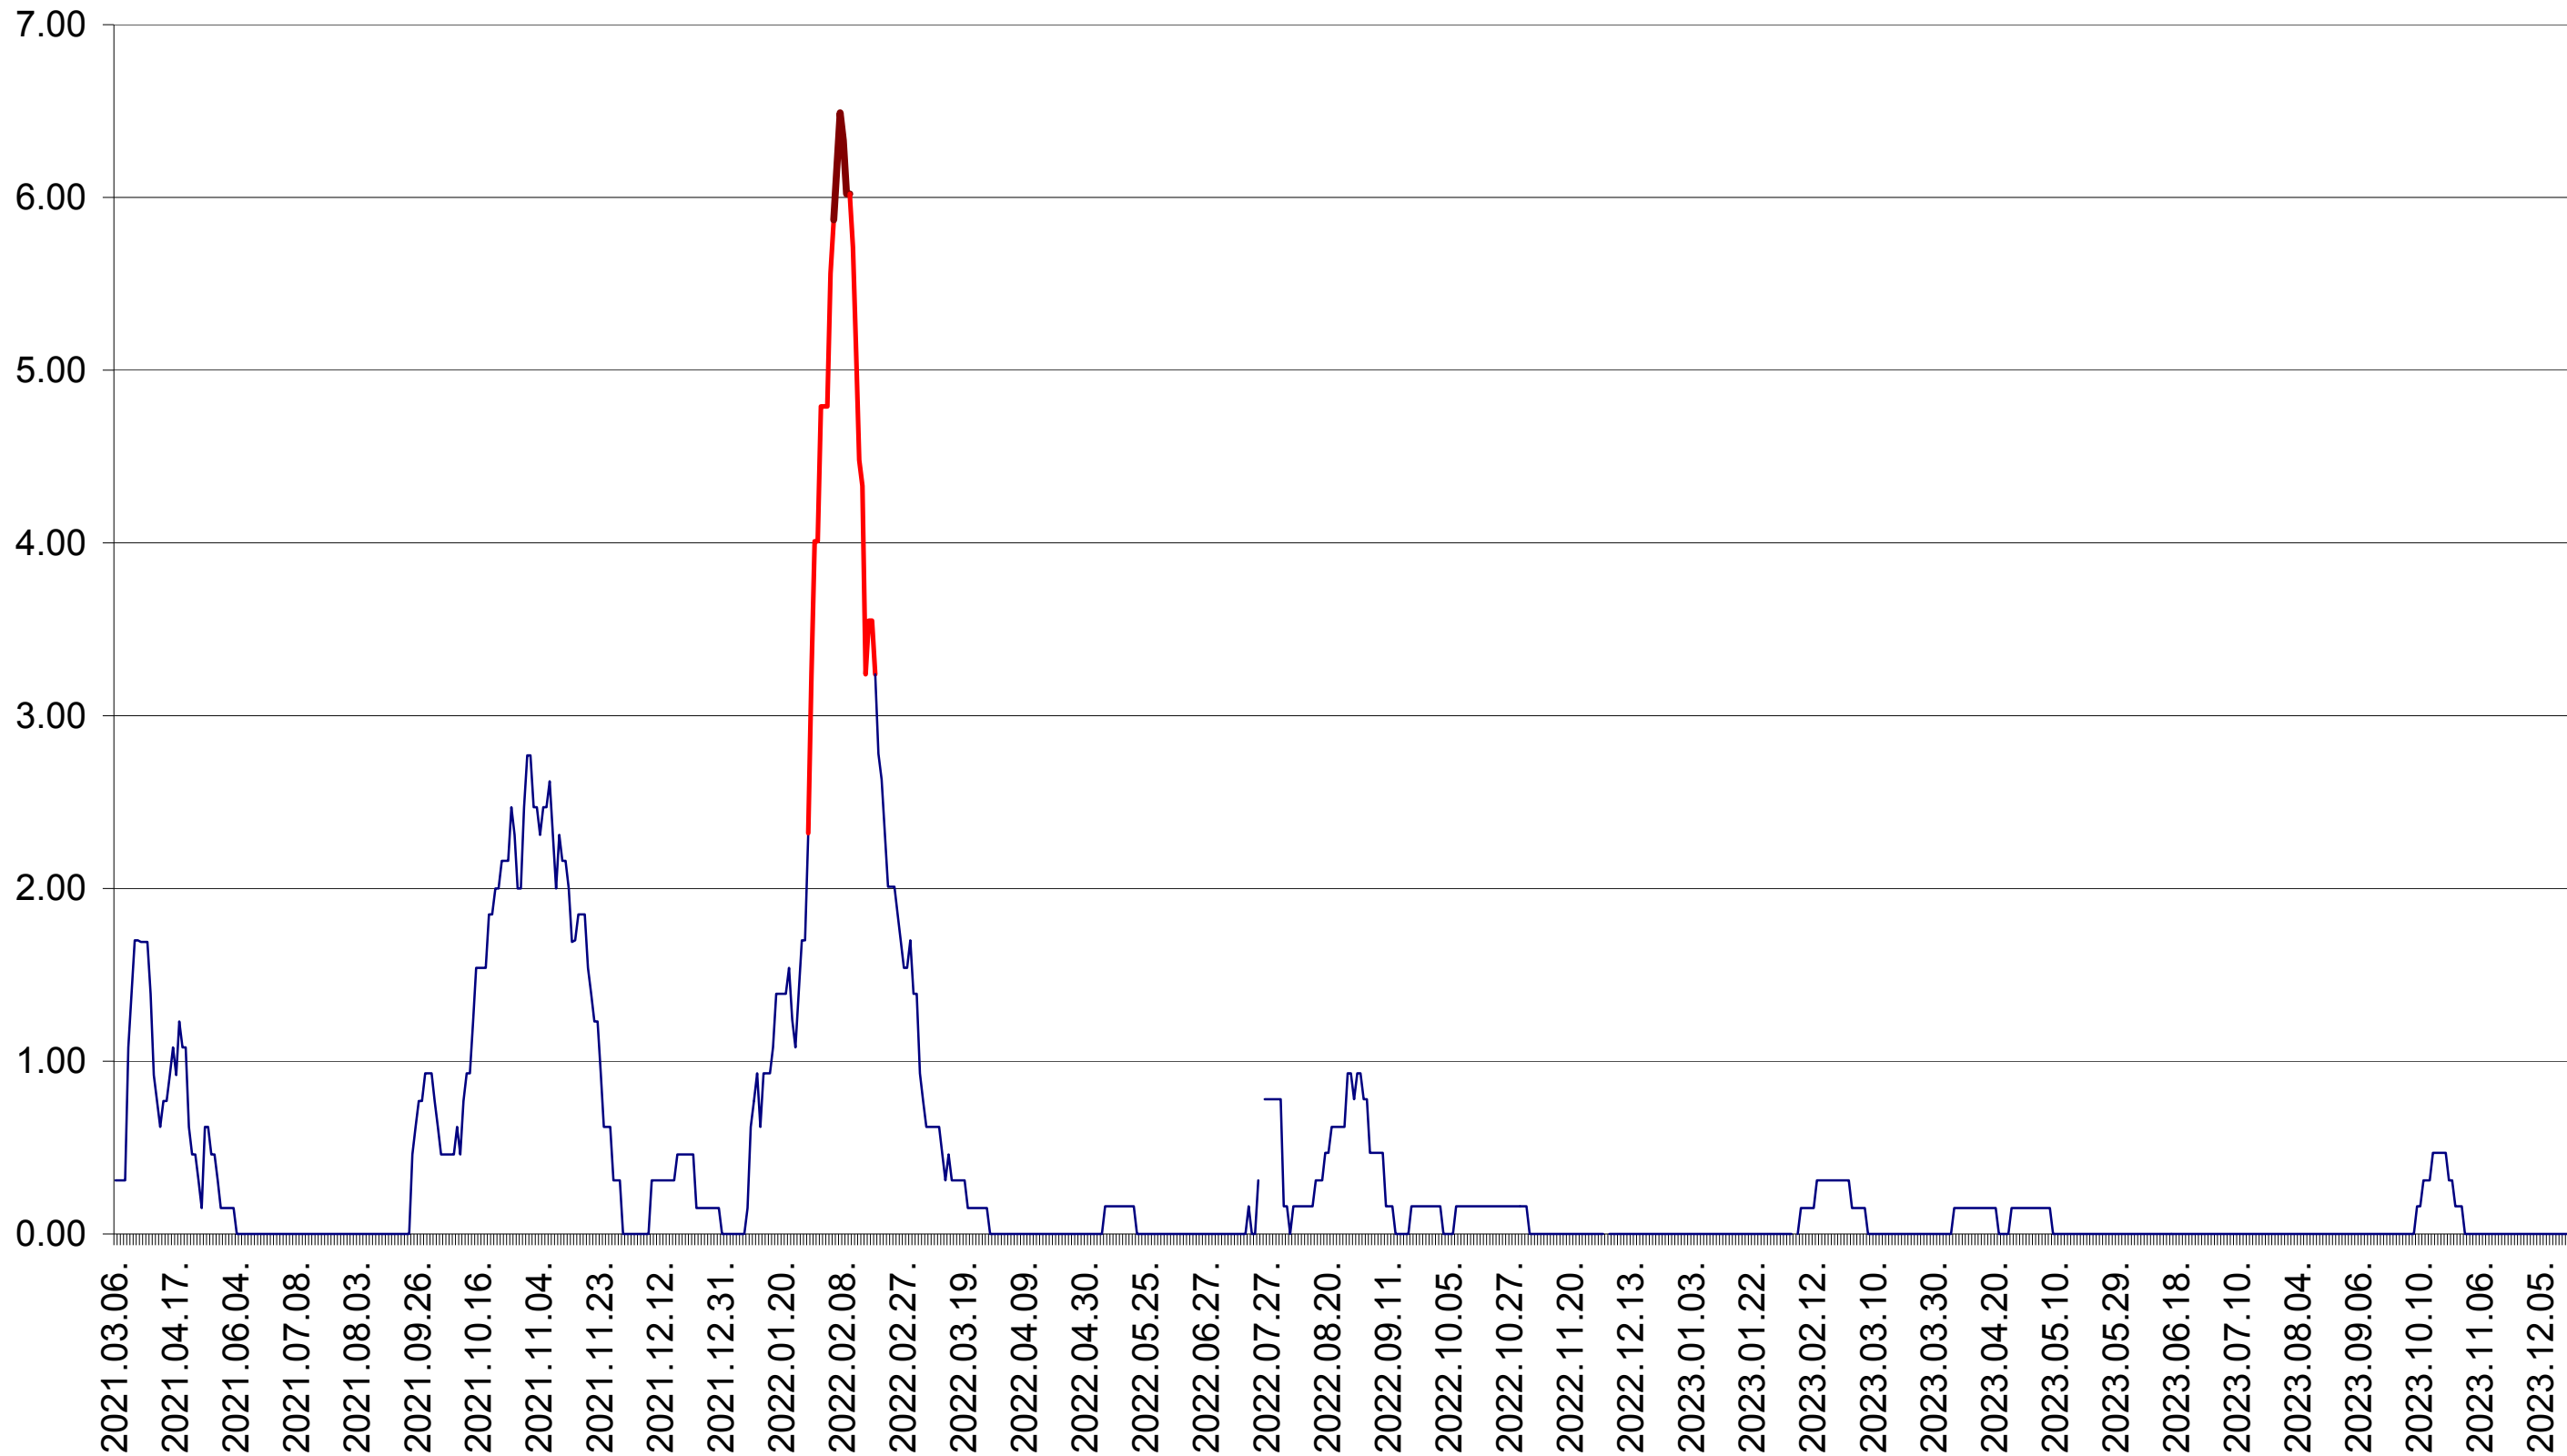

ORAȘ BĂLAN - Evolutia incidentei cumulate pe 14 zile la ‰ de locuitori
2021.03.07. - 2023.12.22.

BILBOR - Evolutia incidentei cumulate pe 14 zile la ‰ de locuitori
2021.03.07. - 2023.12.22.

ORAȘ BORSEC - Evolutia incidentei cumulate pe 14 zile la ‰ de locuitori
2021.03.07. - 2023.12.22.

BRĂDEȘTI - Evolutia incidentei cumulate pe 14 zile la ‰ de locuitori
2021.03.07. - 2023.12.22.

CĂPÂLNIȚA - Evolutia incidentei cumulate pe 14 zile la ‰ de locuitori
2021.03.07. - 2023.12.22.

CÂRȚA - Evolutia incidentei cumulate pe 14 zile la ‰ de locuitori
2021.03.07. - 2023.12.22.

CICEU - Evolutia incidentei cumulate pe 14 zile la ‰ de locuitori
2021.03.07. - 2023.12.22.

CIUCSÂNGEORGIU - Evolutia incidentei cumulate pe 14 zile la ‰ de locuitori
2021.03.07. - 2023.12.22.

CIUMANI - Evolutia incidentei cumulate pe 14 zile la ‰ de locuitori
2021.03.07. - 2023.12.22.

CORBU - Evolutia incidentei cumulate pe 14 zile la ‰ de locuitori
2021.03.07. - 2023.12.22.

CORUND - Evolutia incidentei cumulate pe 14 zile la ‰ de locuitori
2021.03.07. - 2023.12.22.

COZMENI - Evolutia incidentei cumulate pe 14 zile la ‰ de locuitori
2021.03.07. - 2023.12.22.