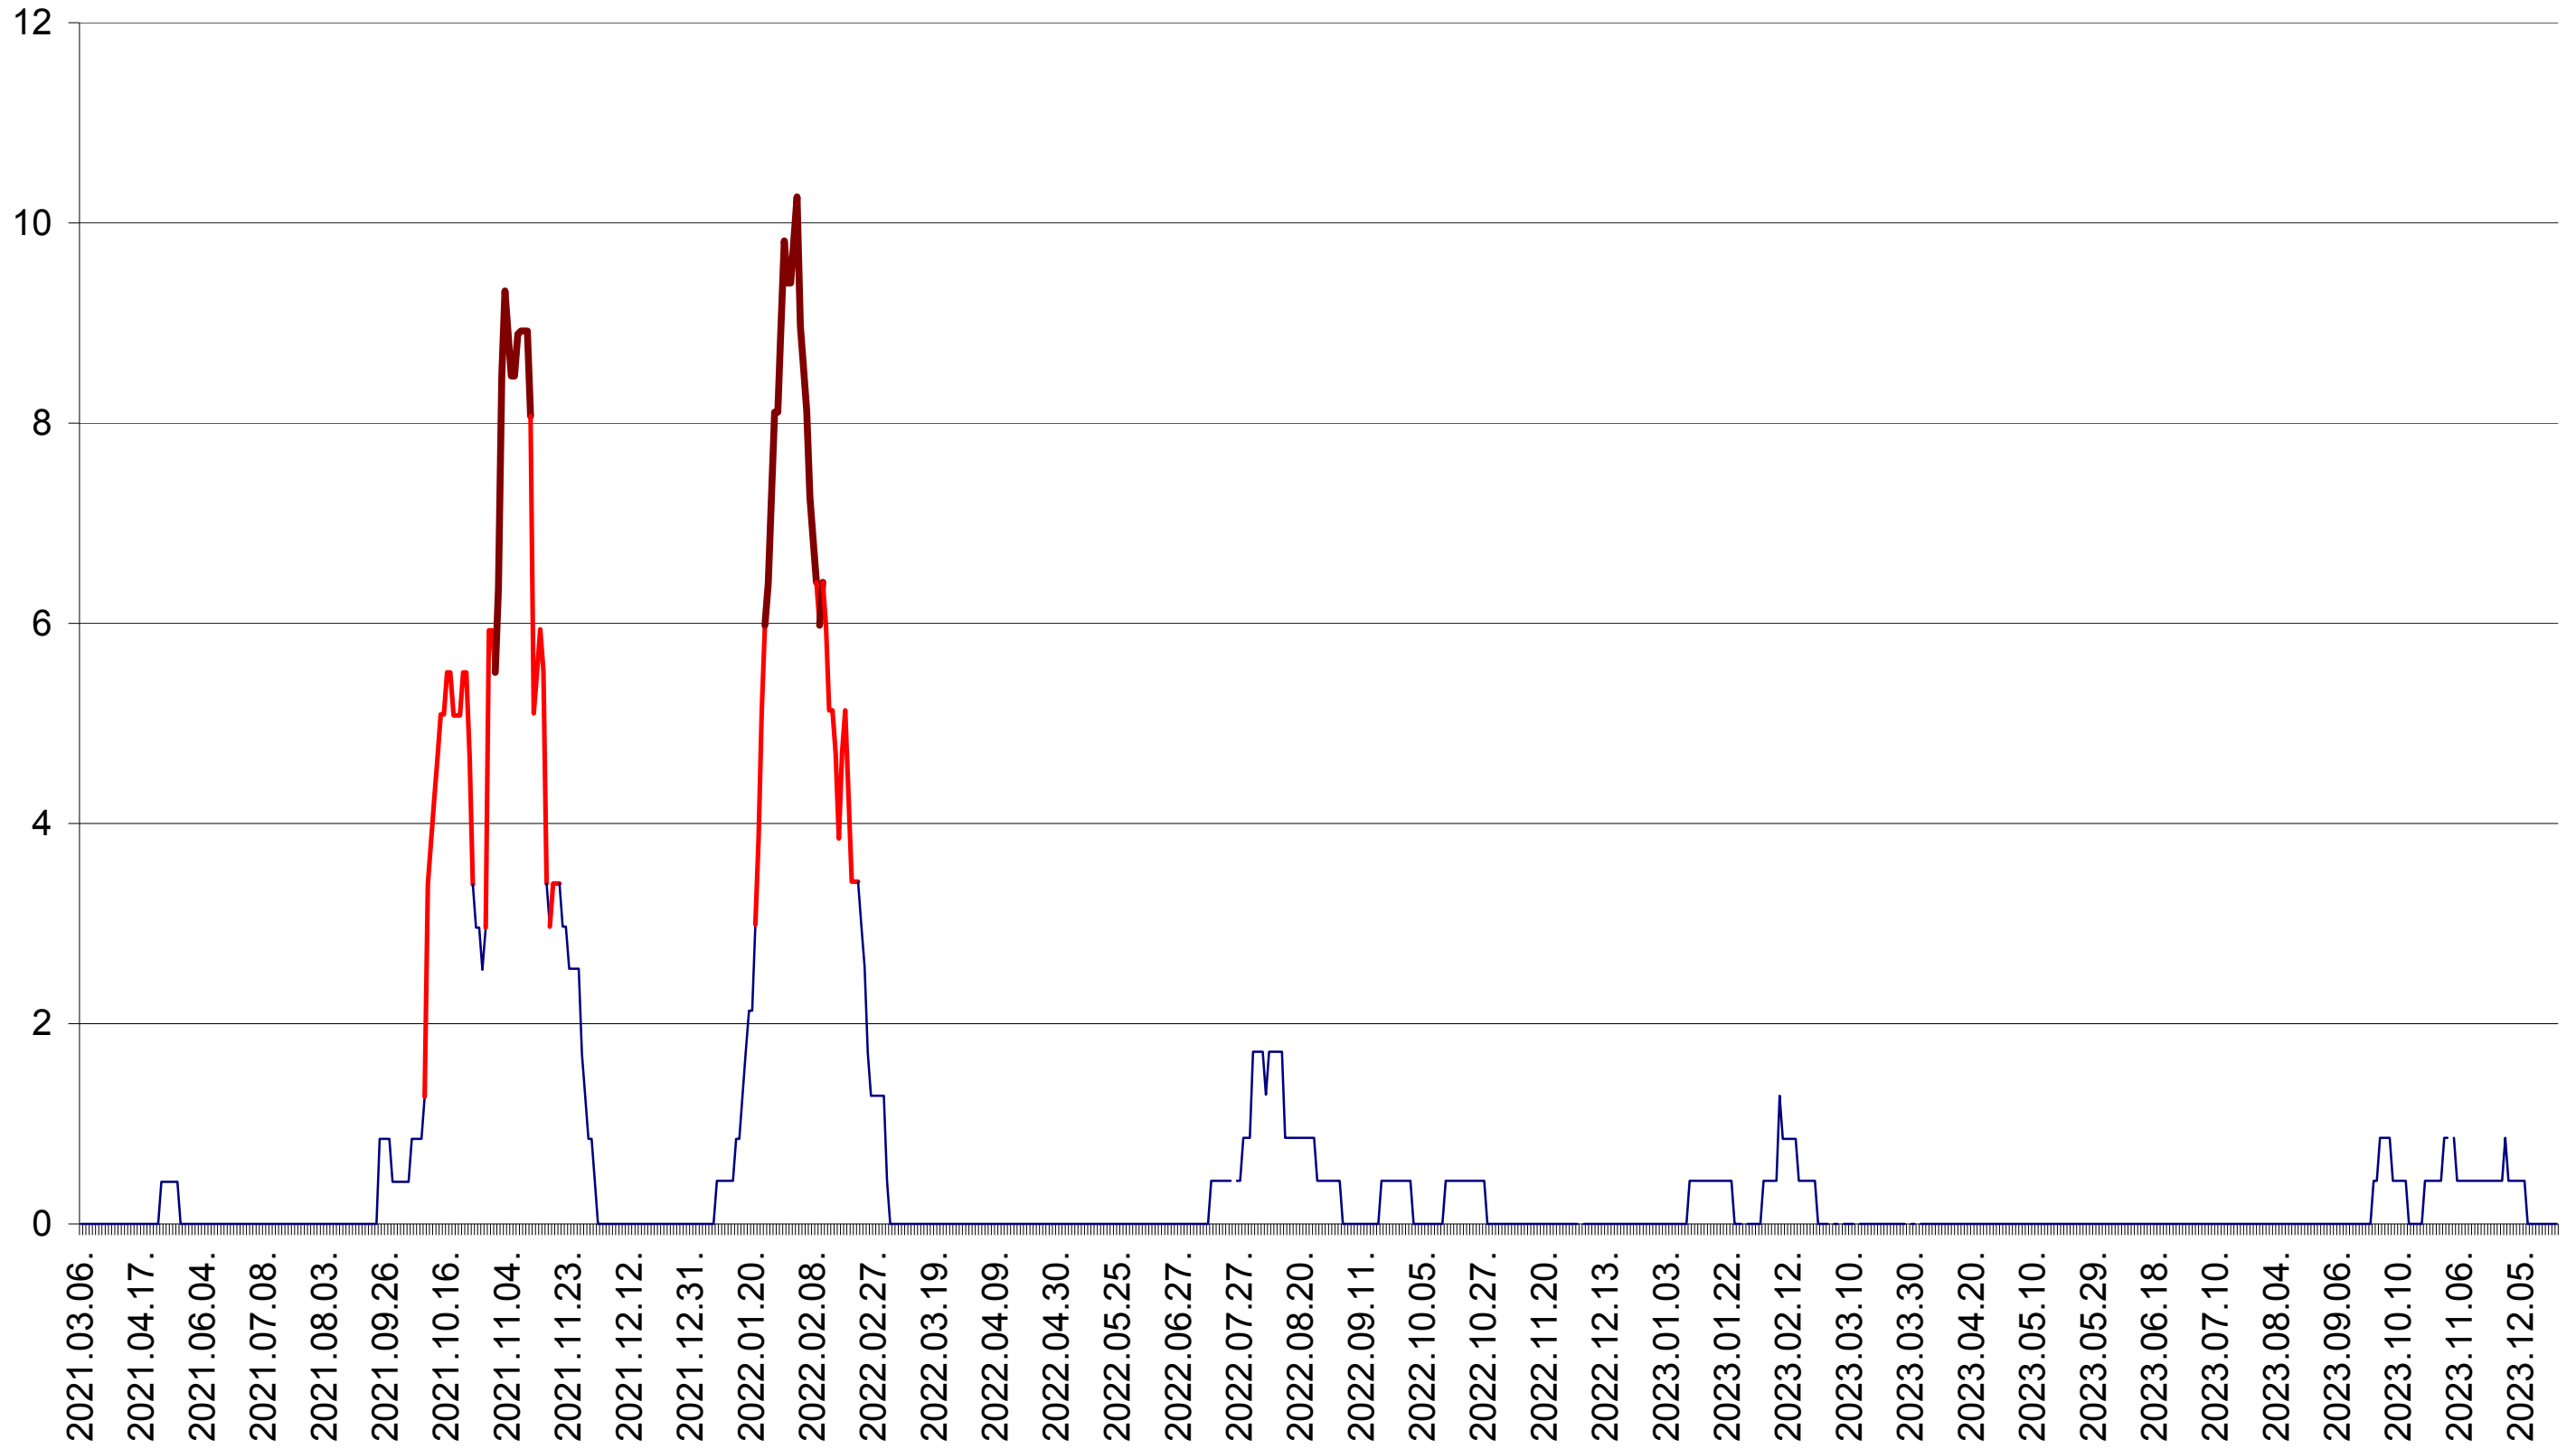

SÂNSIMION - Evolutia incidentei cumulate pe 14 zile la ‰ de locuitori
2021.03.07. - 2023.12.22.

SÂNMARTIN - Evolutia incidentei cumulate pe 14 zile la ‰ de locuitori
2021.03.07. - 2023.12.22.