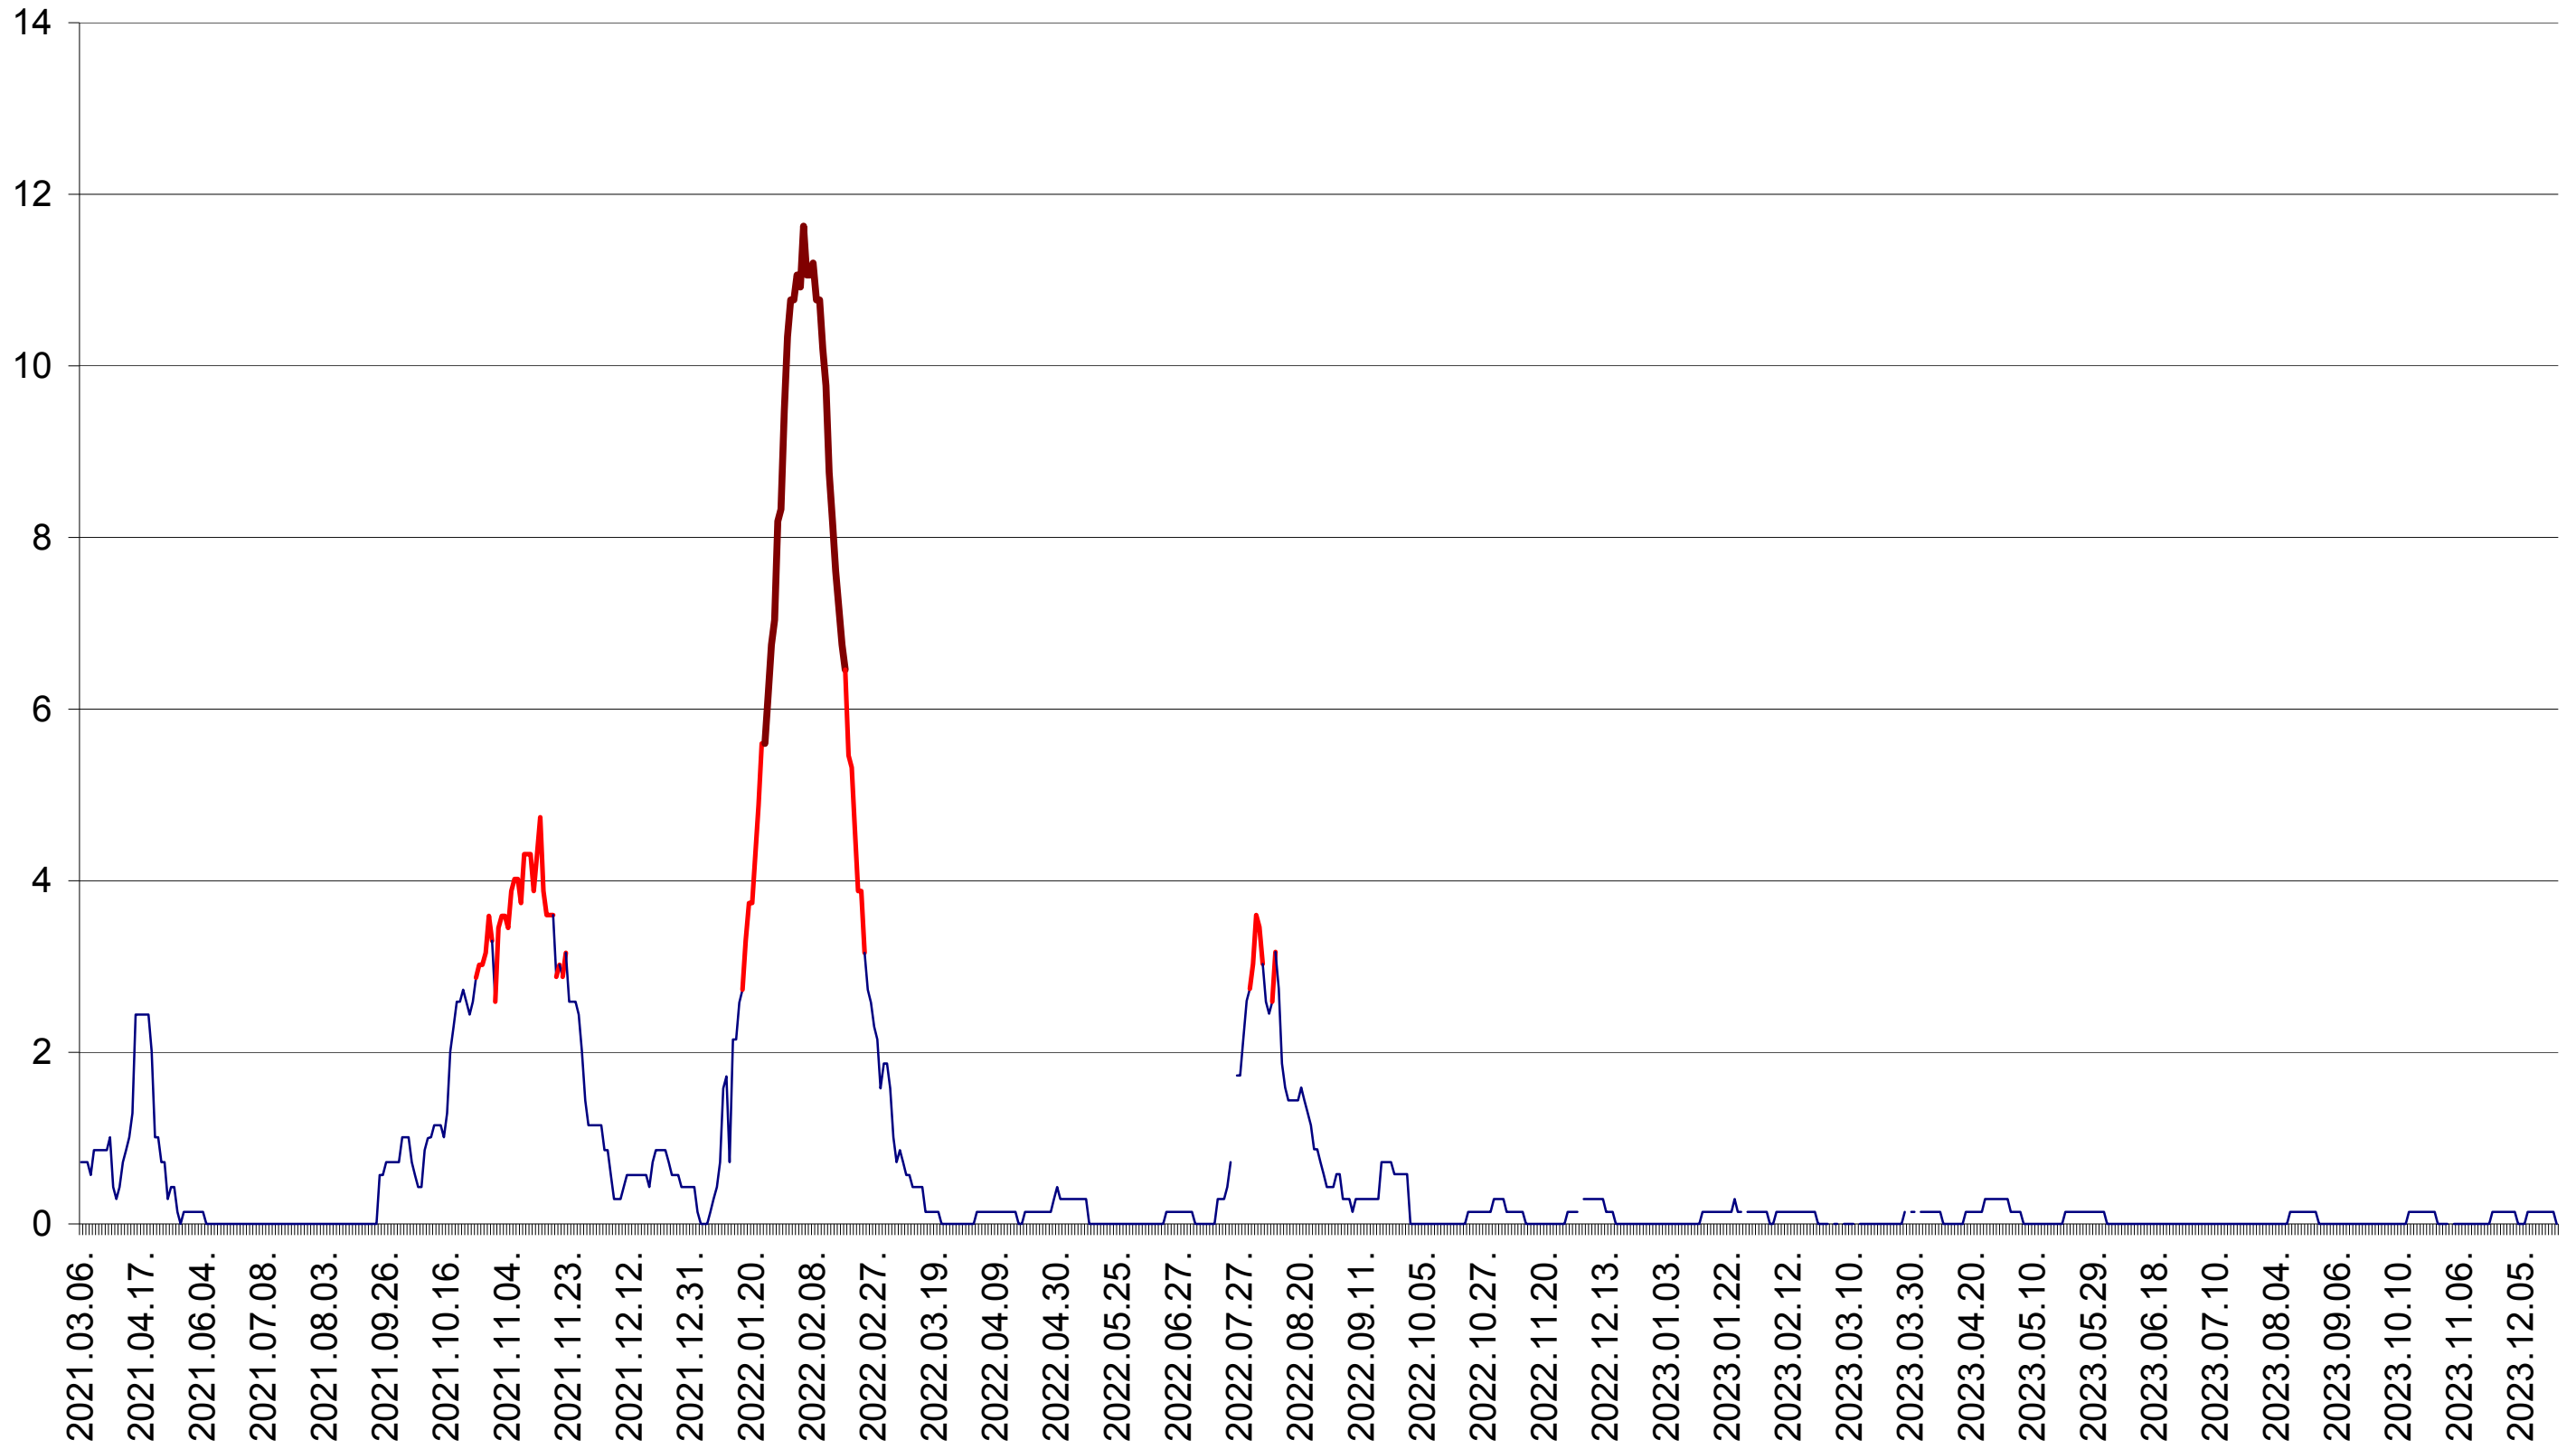

MIHĂILENI - Evolutia incidentei cumulate pe 14 zile la ‰ de locuitori
2021.03.07. - 2023.12.22.

MUGENI - Evolutia incidentei cumulate pe 14 zile la ‰ de locuitori
2021.03.07. - 2023.12.22.

OCLAND - Evolutia incidentei cumulate pe 14 zile la ‰ de locuitori
2021.03.07. - 2023.12.22.

MUNICIPIUL ODORHEIU SECUIESC - Evolutia incidentei cumulate pe 14 zile la ‰ de locuitori
2021.03.07. - 2023.12.22.

PĂULENI-CIUC - Evolutia incidentei cumulate pe 14 zile la ‰ de locuitori
2021.03.07. - 2023.12.22.

PLĂIEȘII DE JOS - Evolutia incidentei cumulate pe 14 zile la ‰ de locuitori
2021.03.07. - 2023.12.22.

PORUMBENI - Evolutia incidentei cumulate pe 14 zile la ‰ de locuitori
2021.03.07. - 2023.12.22.

PRAID - Evolutia incidentei cumulate pe 14 zile la ‰ de locuitori
2021.03.07. - 2023.12.22.