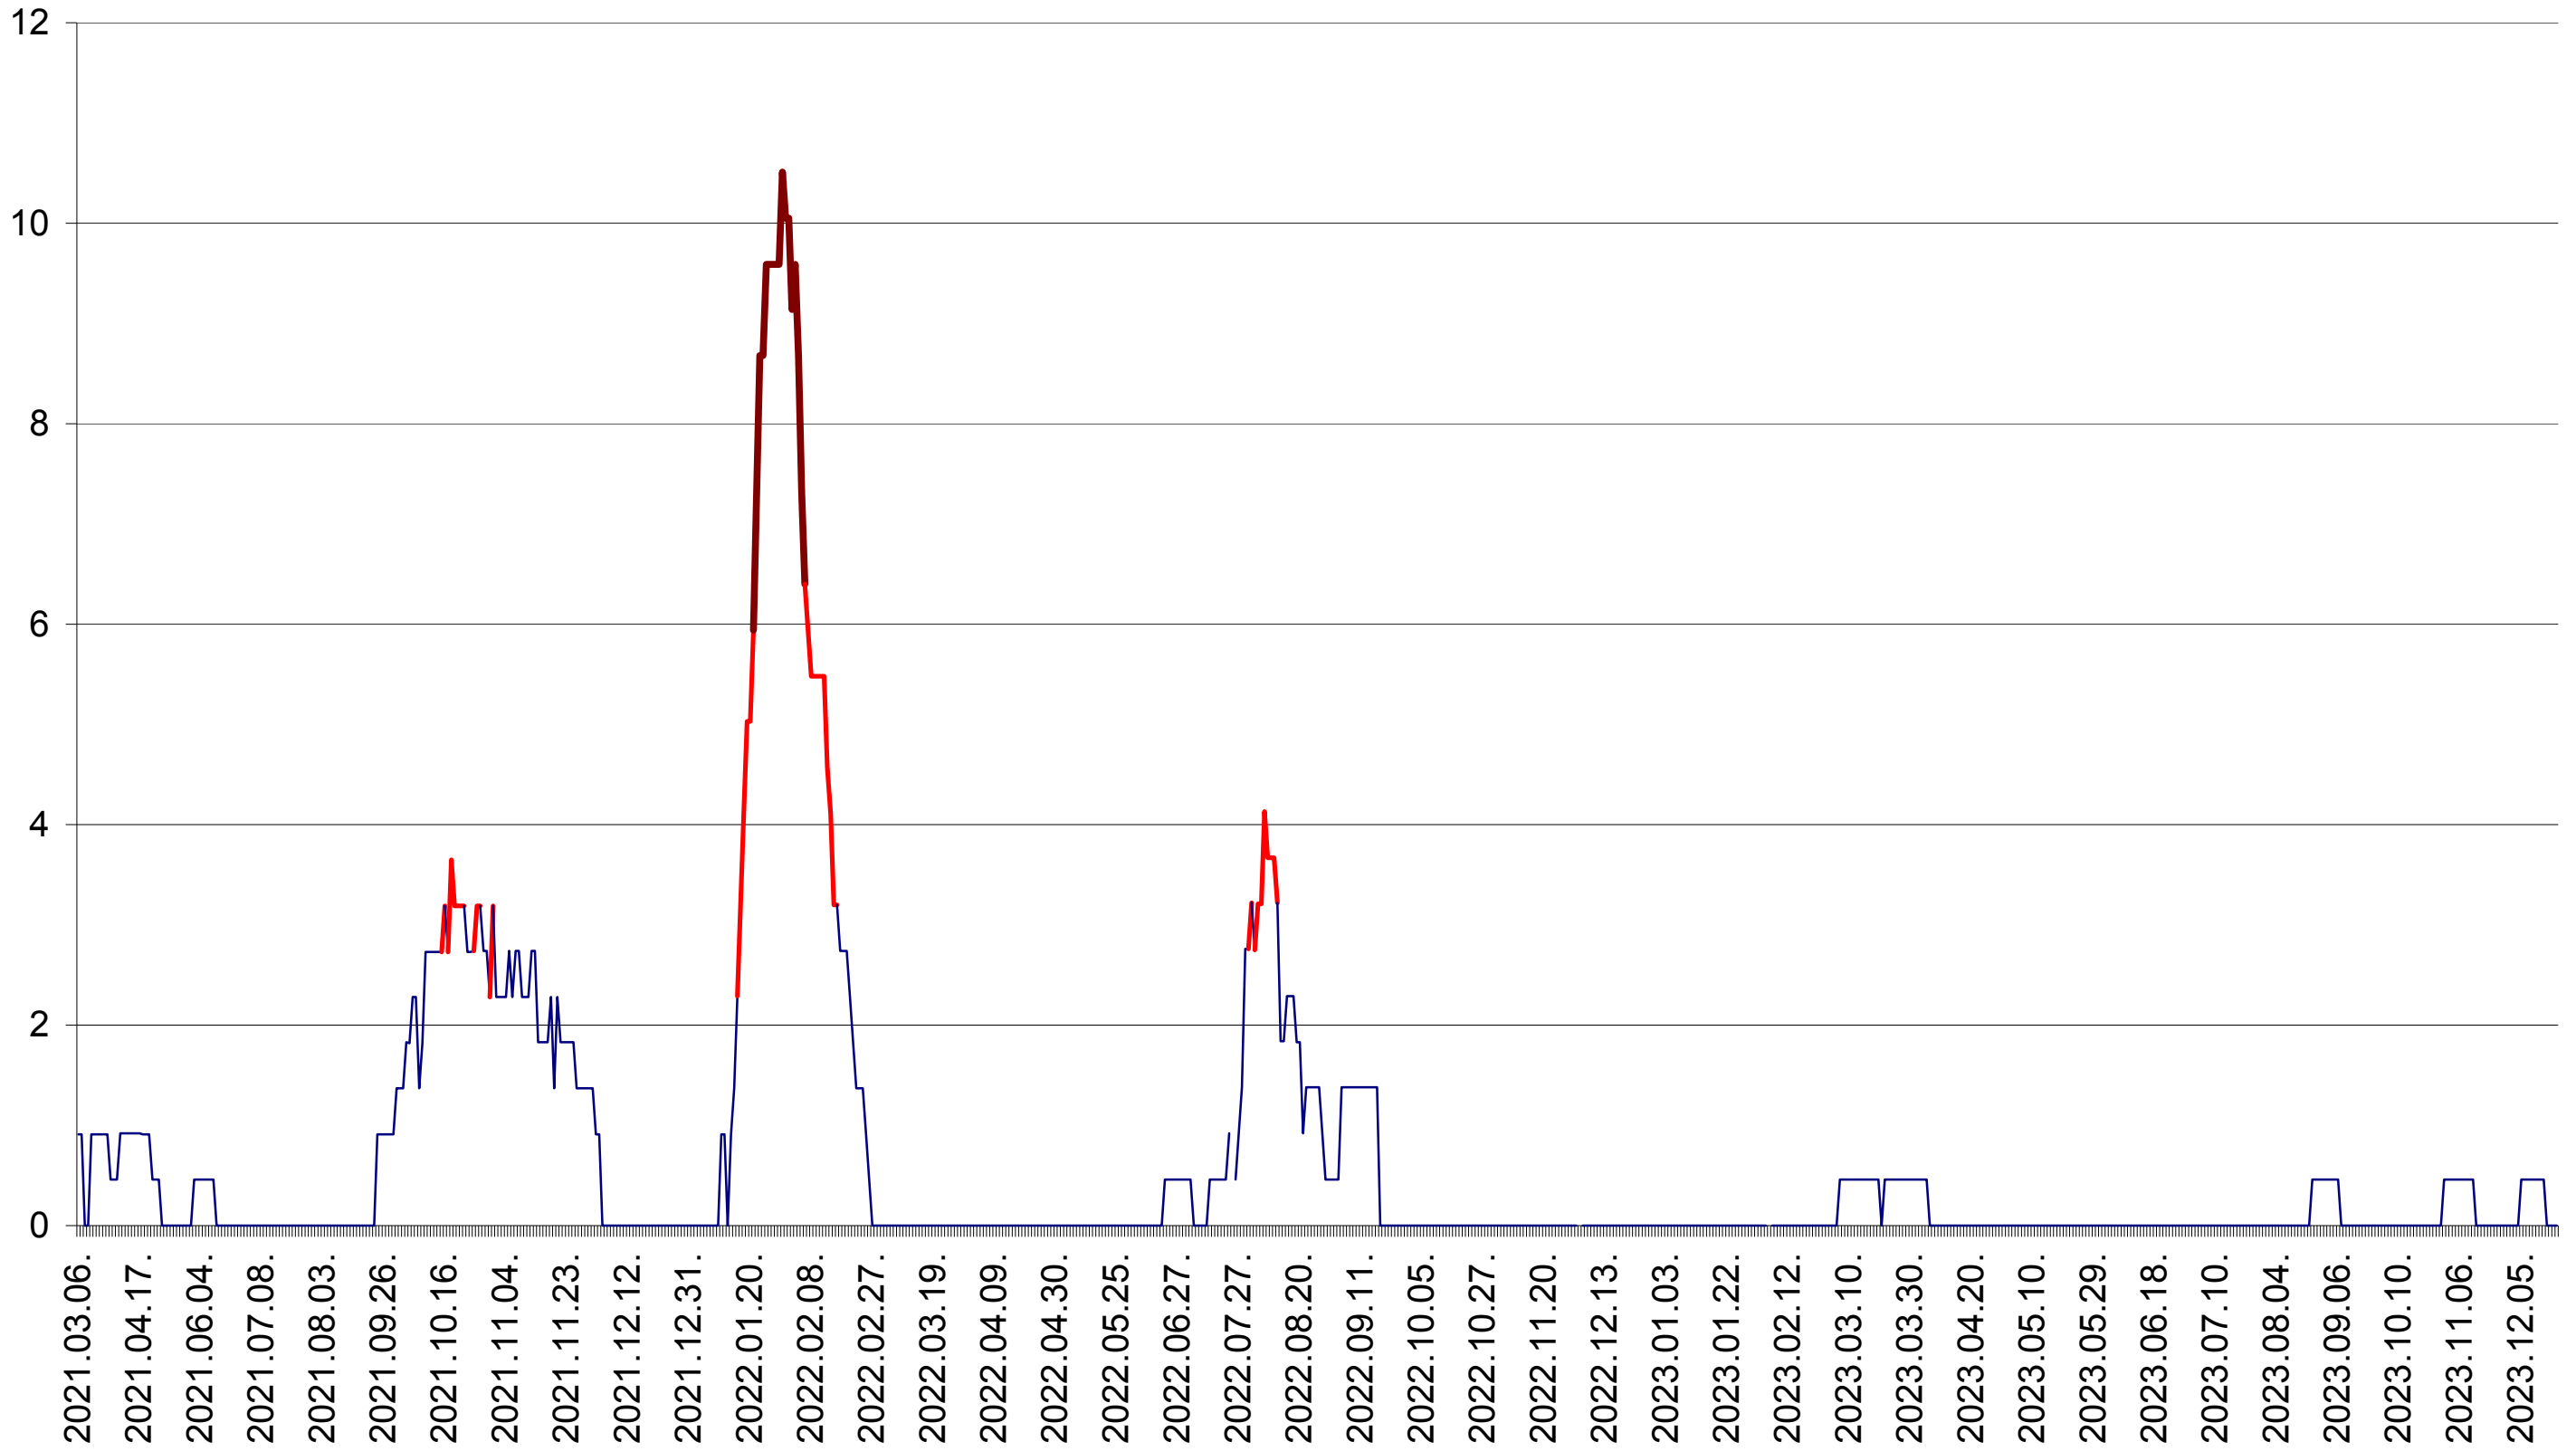

ORAȘ BĂLAN - Evolutia incidentei cumulate pe 14 zile la ‰ de locuitori
2021.03.07. - 2023.12.22.

BILBOR - Evolutia incidentei cumulate pe 14 zile la ‰ de locuitori
2021.03.07. - 2023.12.22.

ORAȘ BORSEC - Evolutia incidentei cumulate pe 14 zile la ‰ de locuitori
2021.03.07. - 2023.12.22.

CICEU - Evolutia incidentei cumulate pe 14 zile la ‰ de locuitori
2021.03.07. - 2023.12.22.

CIUCSÂNGEORGIU - Evolutia incidentei cumulate pe 14 zile la ‰ de locuitori
2021.03.07. - 2023.12.22.

CIUMANI - Evolutia incidentei cumulate pe 14 zile la ‰ de locuitori
2021.03.07. - 2023.12.22.

CORBU - Evolutia incidentei cumulate pe 14 zile la ‰ de locuitori
2021.03.07. - 2023.12.22.

CORUND - Evolutia incidentei cumulate pe 14 zile la ‰ de locuitori
2021.03.07. - 2023.12.22.

COZMENI - Evolutia incidentei cumulate pe 14 zile la ‰ de locuitori
2021.03.07. - 2023.12.22.

ORAȘ CRISTURU SECUIESC - Evolutia incidentei cumulate pe 14 zile la % de locuitori
2021.03.07. - 2023.12.22.

DĂNEȘTI - Evolutia incidentei cumulate pe 14 zile la ‰ de locuitori
2021.03.07. - 2023.12.22.