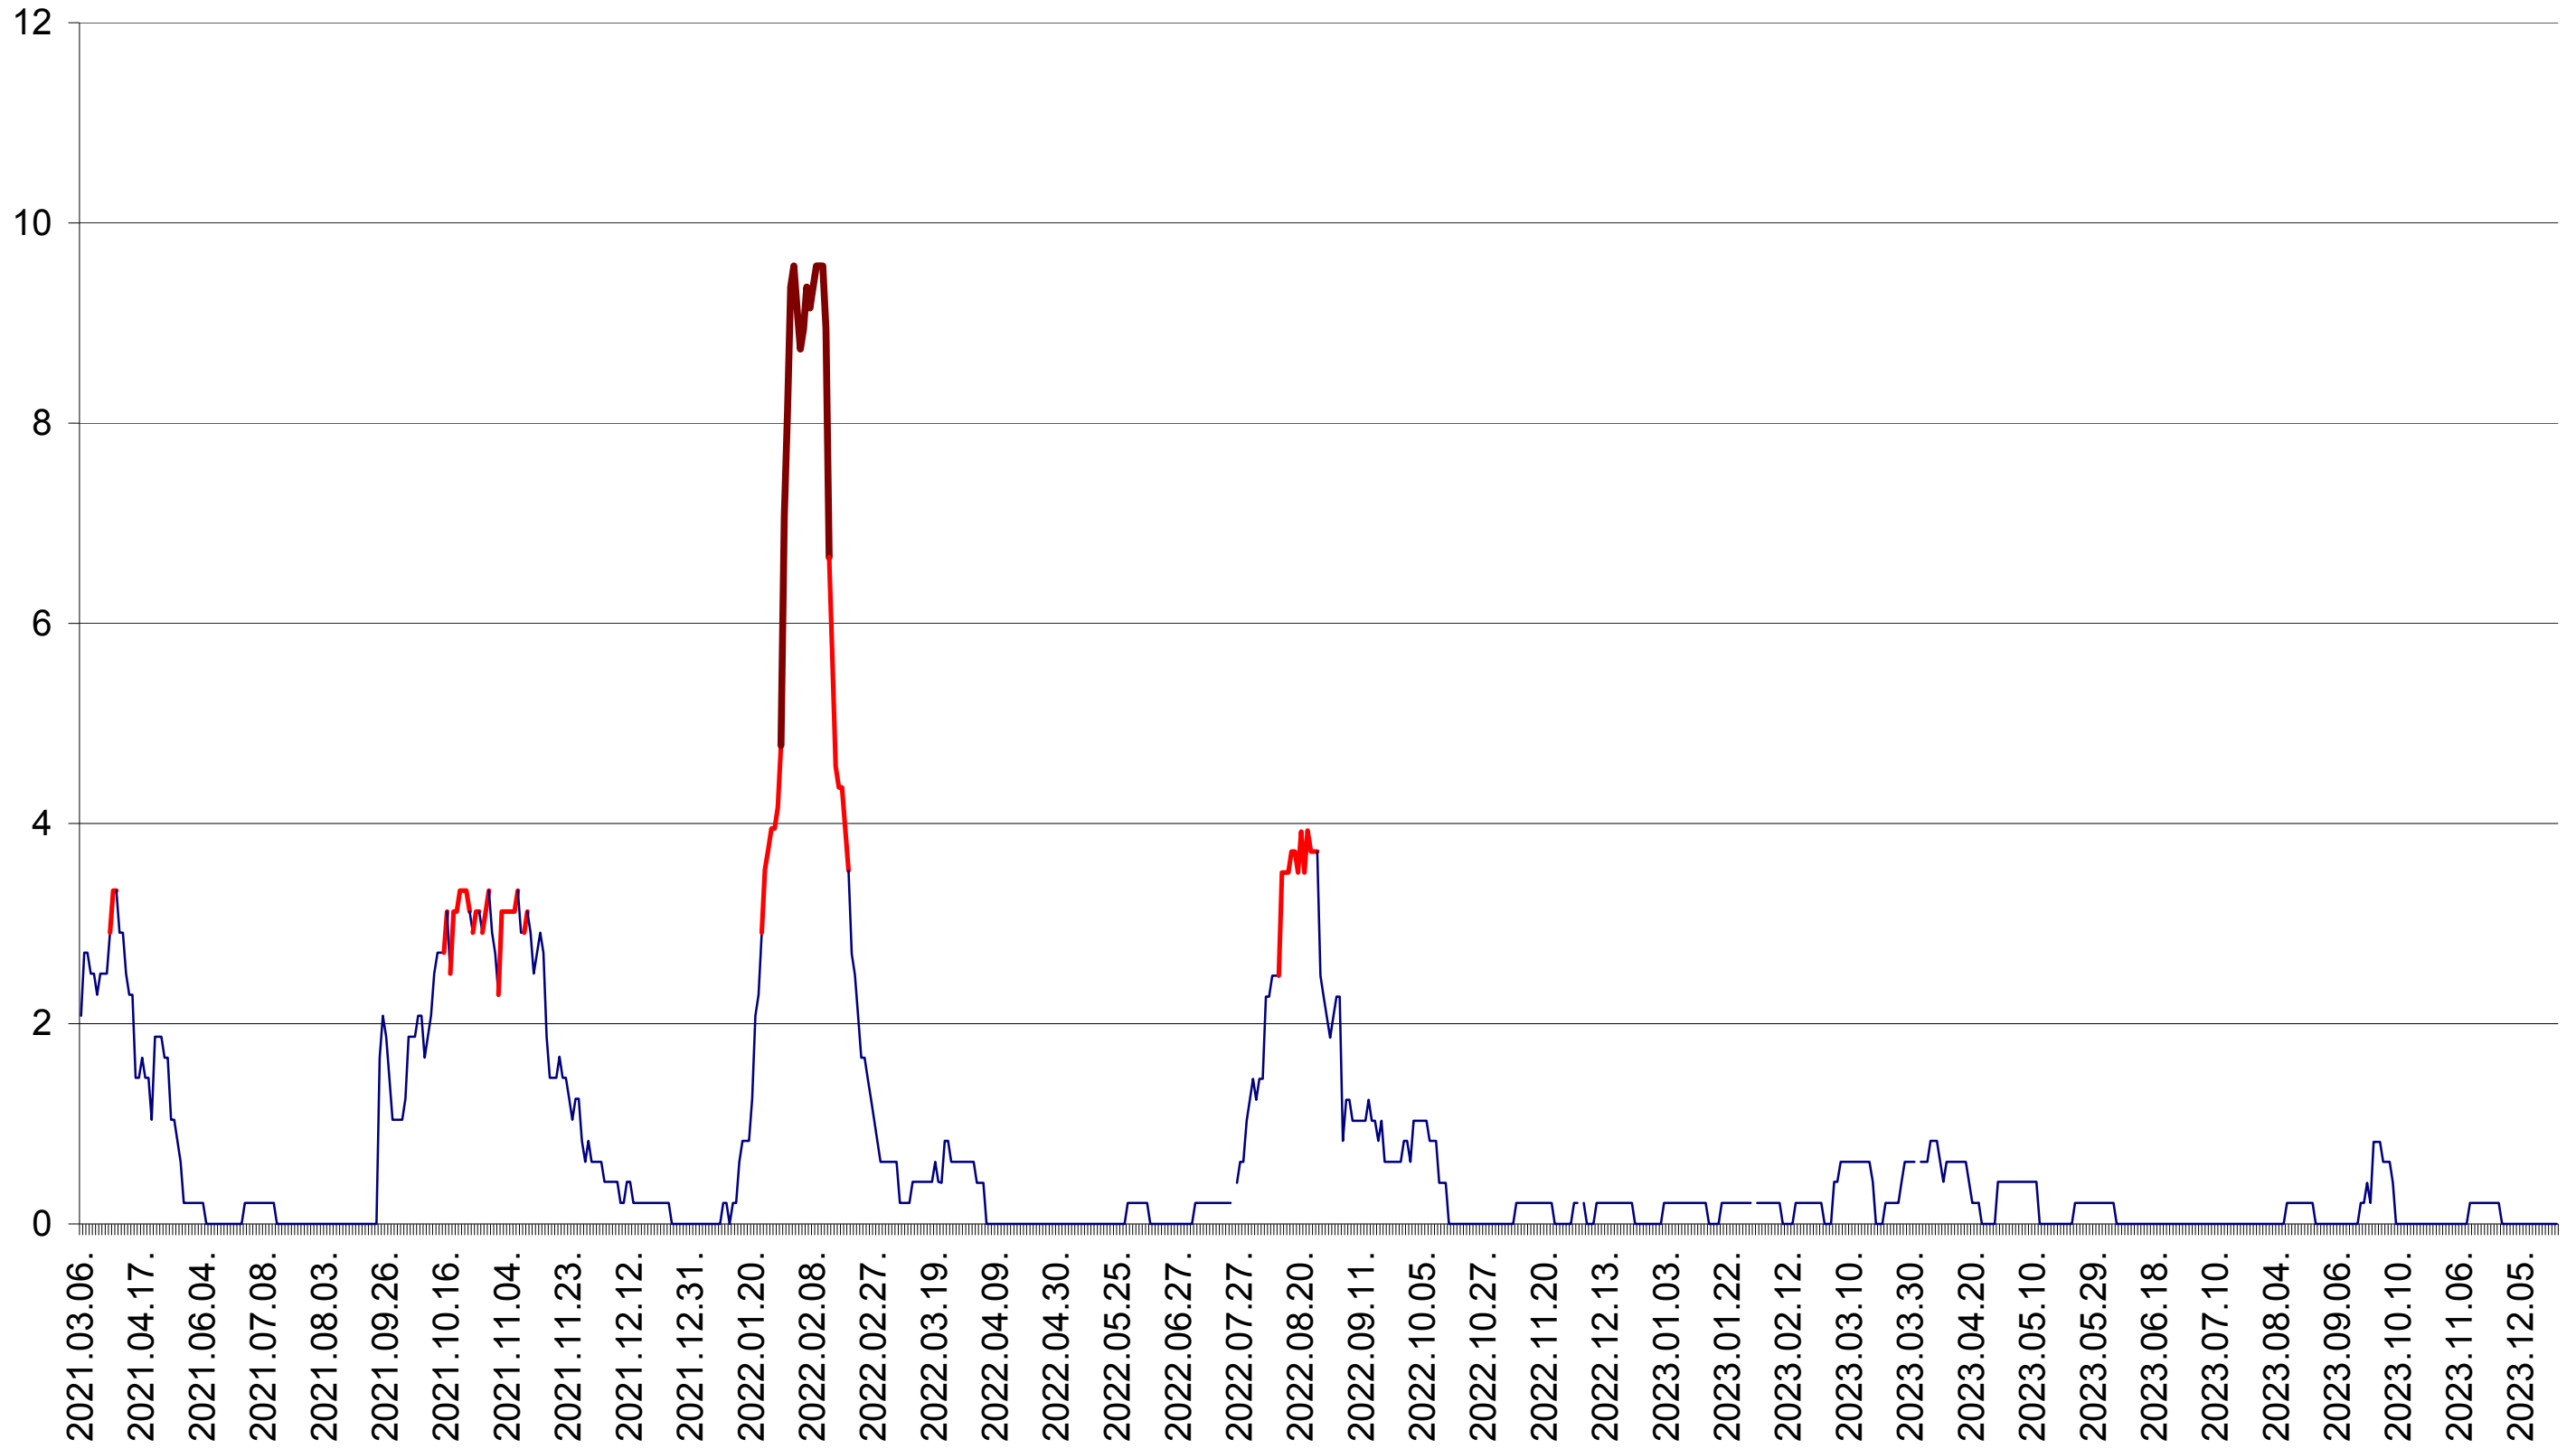

MUNICIPIUL GHEORGHENI - Evolutia incidentei cumulate pe 14 zile la ‰ de locuitori
2021.03.07. - 2023.12.22.

JOSENI - Evolutia incidentei cumulate pe 14 zile la ‰ de locuitori
2021.03.07. - 2023.12.22.

LĂZAREA - Evolutia incidentei cumulate pe 14 zile la ‰ de locuitori
2021.03.07. - 2023.12.22.

LELICENI - Evolutia incidentei cumulate pe 14 zile la ‰ de locuitori
2021.03.07. - 2023.12.22.

LUETA - Evolutia incidentei cumulate pe 14 zile la ‰ de locuitori
2021.03.07. - 2023.12.22.

LUNCA DE JOS - Evolutia incidentei cumulate pe 14 zile la ‰ de locuitori
2021.03.07. - 2023.12.22.

LUNCA DE SUS - Evolutia incidentei cumulate pe 14 zile la ‰ de locuitori
2021.03.07. - 2023.12.22.

LUPENI - Evolutia incidentei cumulate pe 14 zile la ‰ de locuitori
2021.03.07. - 2023.12.22.

MĂDĂRAȘ - Evolutia incidentei cumulate pe 14 zile la ‰ de locuitori
2021.03.07. - 2023.12.22.