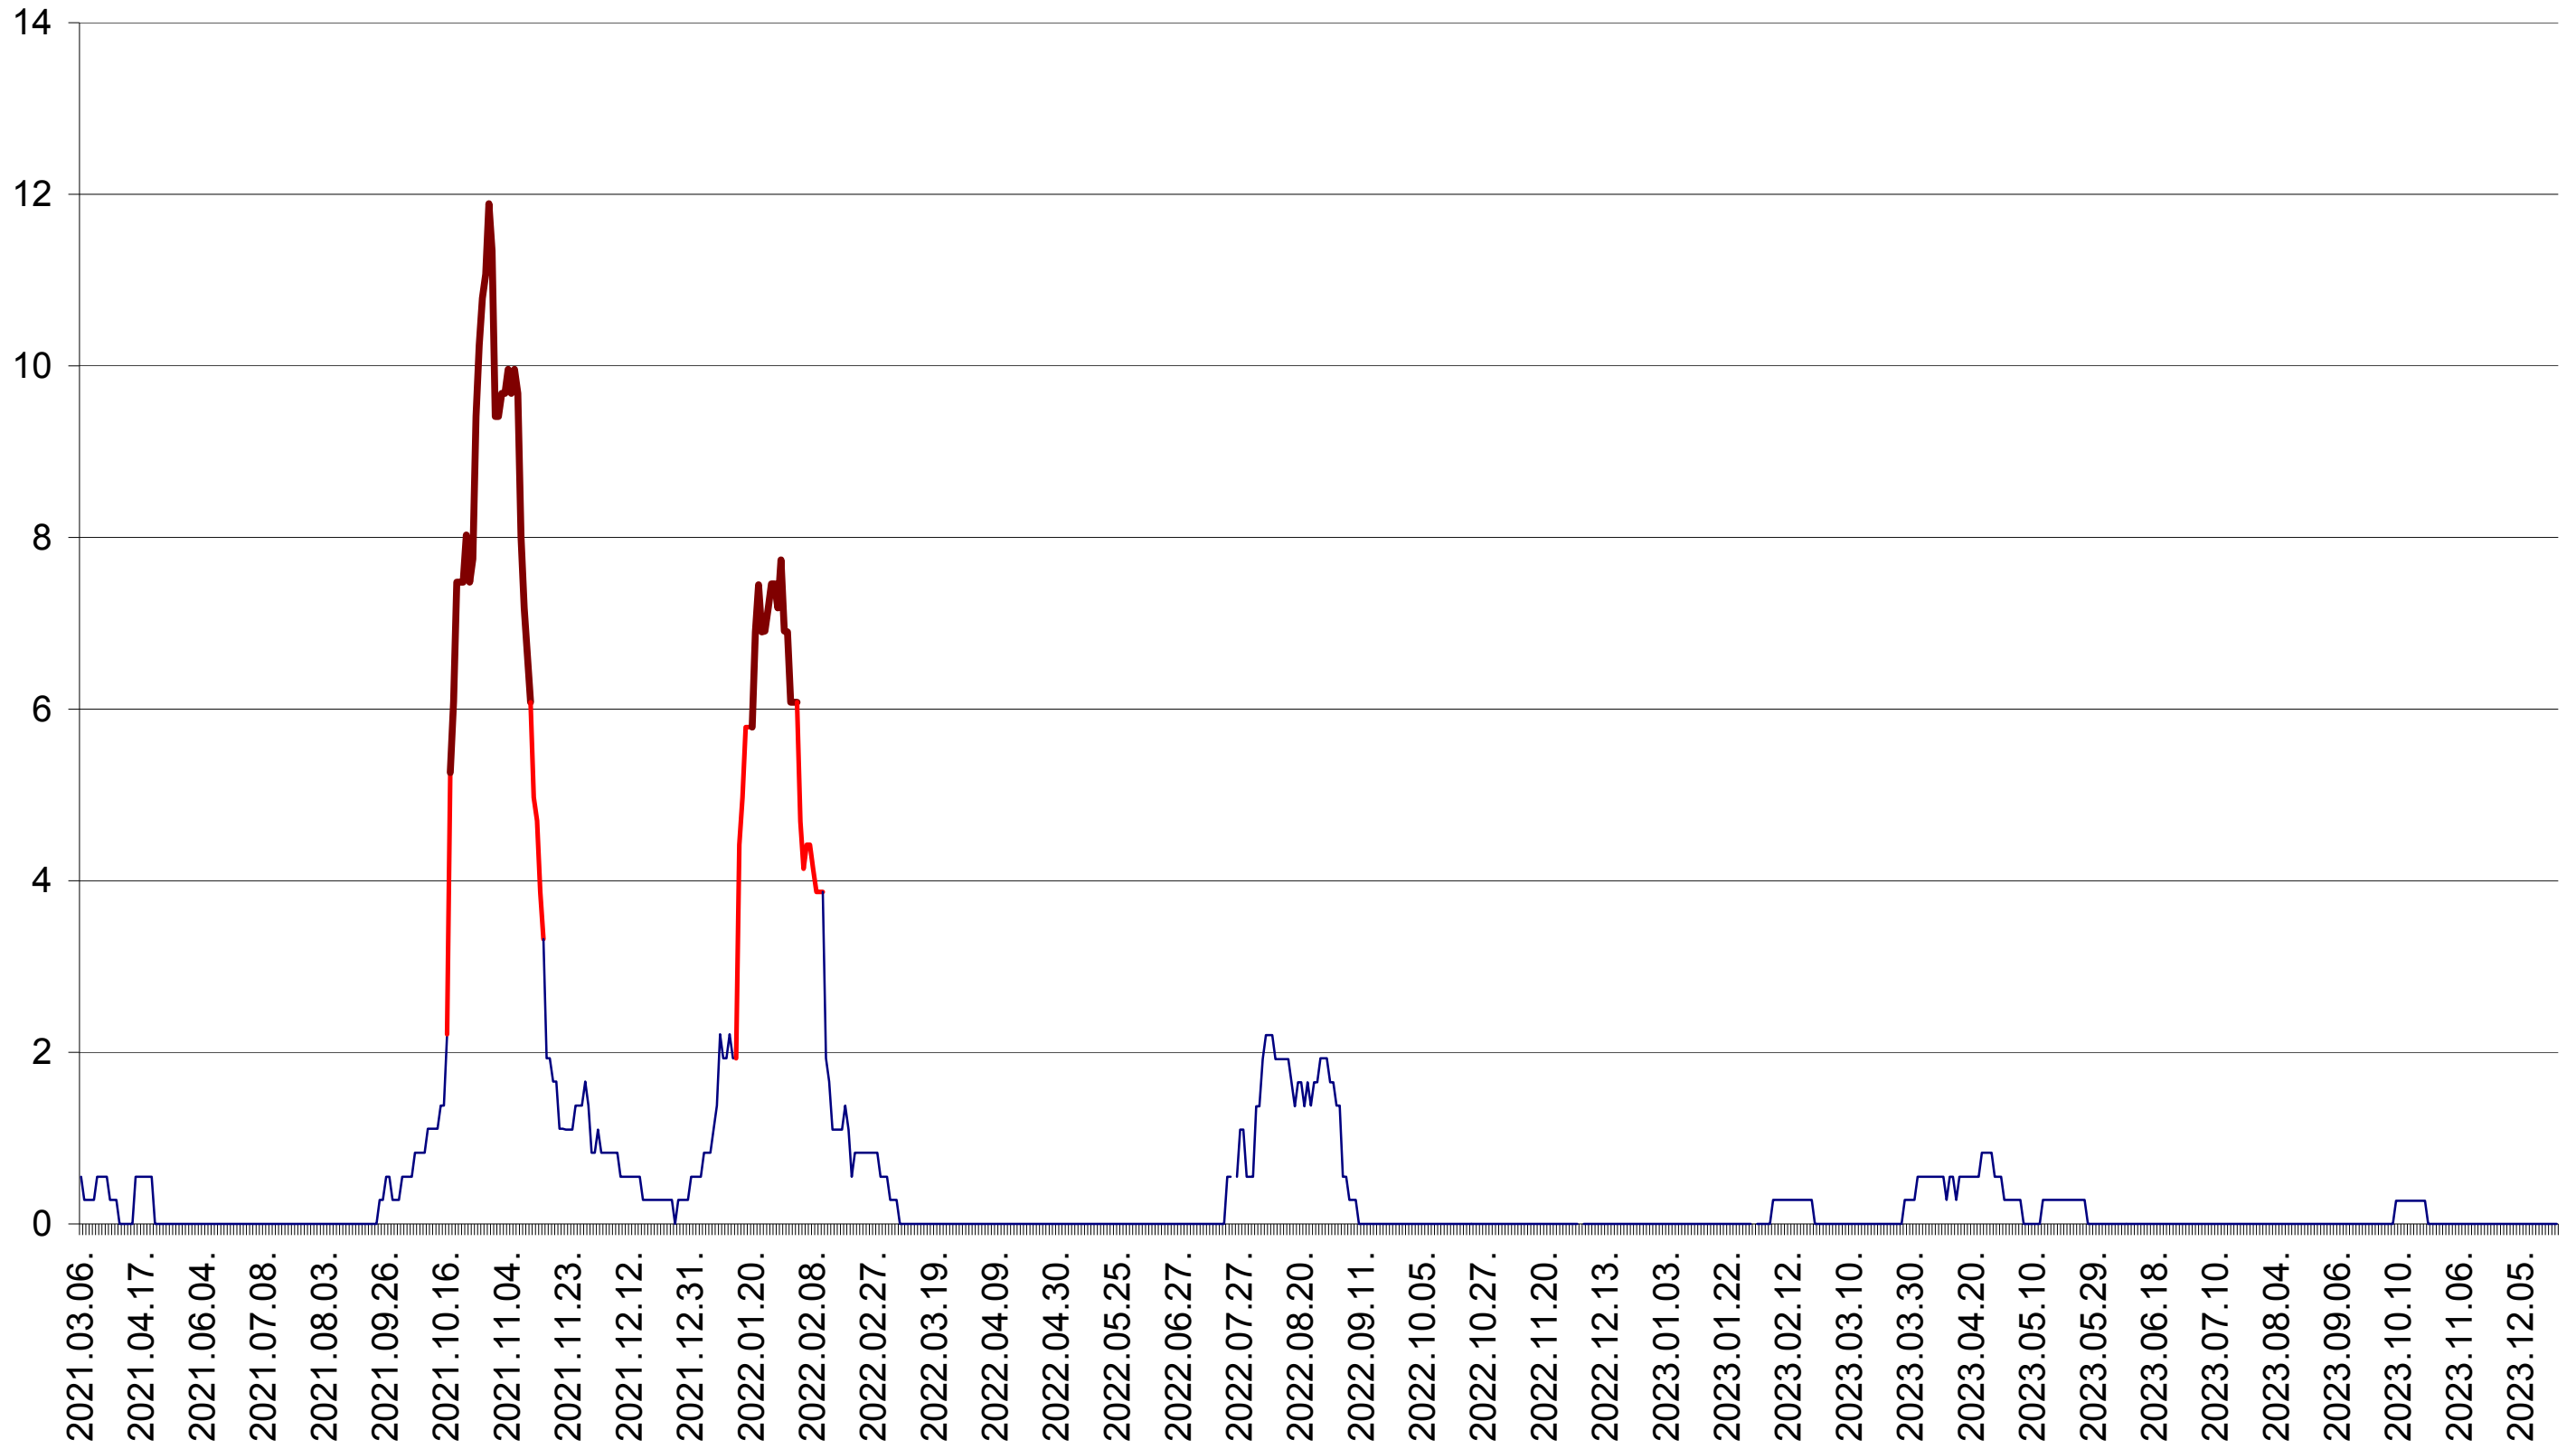

DÂRJIU - Evolutia incidentei cumulate pe 14 zile la ‰ de locuitori
2021.03.07. - 2023.12.22.

DEALU - Evolutia incidentei cumulate pe 14 zile la ‰ de locuitori
2021.03.07. - 2023.12.22.

DITRĂU - Evolutia incidentei cumulate pe 14 zile la ‰ de locuitori
2021.03.07. - 2023.12.22.

FELICENI - Evolutia incidentei cumulate pe 14 zile la ‰ de locuitori
2021.03.07. - 2023.12.22.

FRUMOASA - Evolutia incidentei cumulate pe 14 zile la ‰ de locuitori
2021.03.07. - 2023.12.22.

GĂLĂUȚAȘ - Evolutia incidentei cumulate pe 14 zile la ‰ de locuitori
2021.03.07. - 2023.12.22.

MUNICIPIUL GHEORGHENI - Evolutia incidentei cumulate pe 14 zile la ‰ de locuitori
2021.03.07. - 2023.12.22.

JOSENI - Evolutia incidentei cumulate pe 14 zile la ‰ de locuitori
2021.03.07. - 2023.12.22.

LĂZAREA - Evolutia incidentei cumulate pe 14 zile la ‰ de locuitori
2021.03.07. - 2023.12.22.

LELICENI - Evolutia incidentei cumulate pe 14 zile la ‰ de locuitori
2021.03.07. - 2023.12.22.

LUETA - Evolutia incidentei cumulate pe 14 zile la ‰ de locuitori
2021.03.07. - 2023.12.22.

LUNCA DE JOS - Evolutia incidentei cumulate pe 14 zile la ‰ de locuitori
2021.03.07. - 2023.12.22.