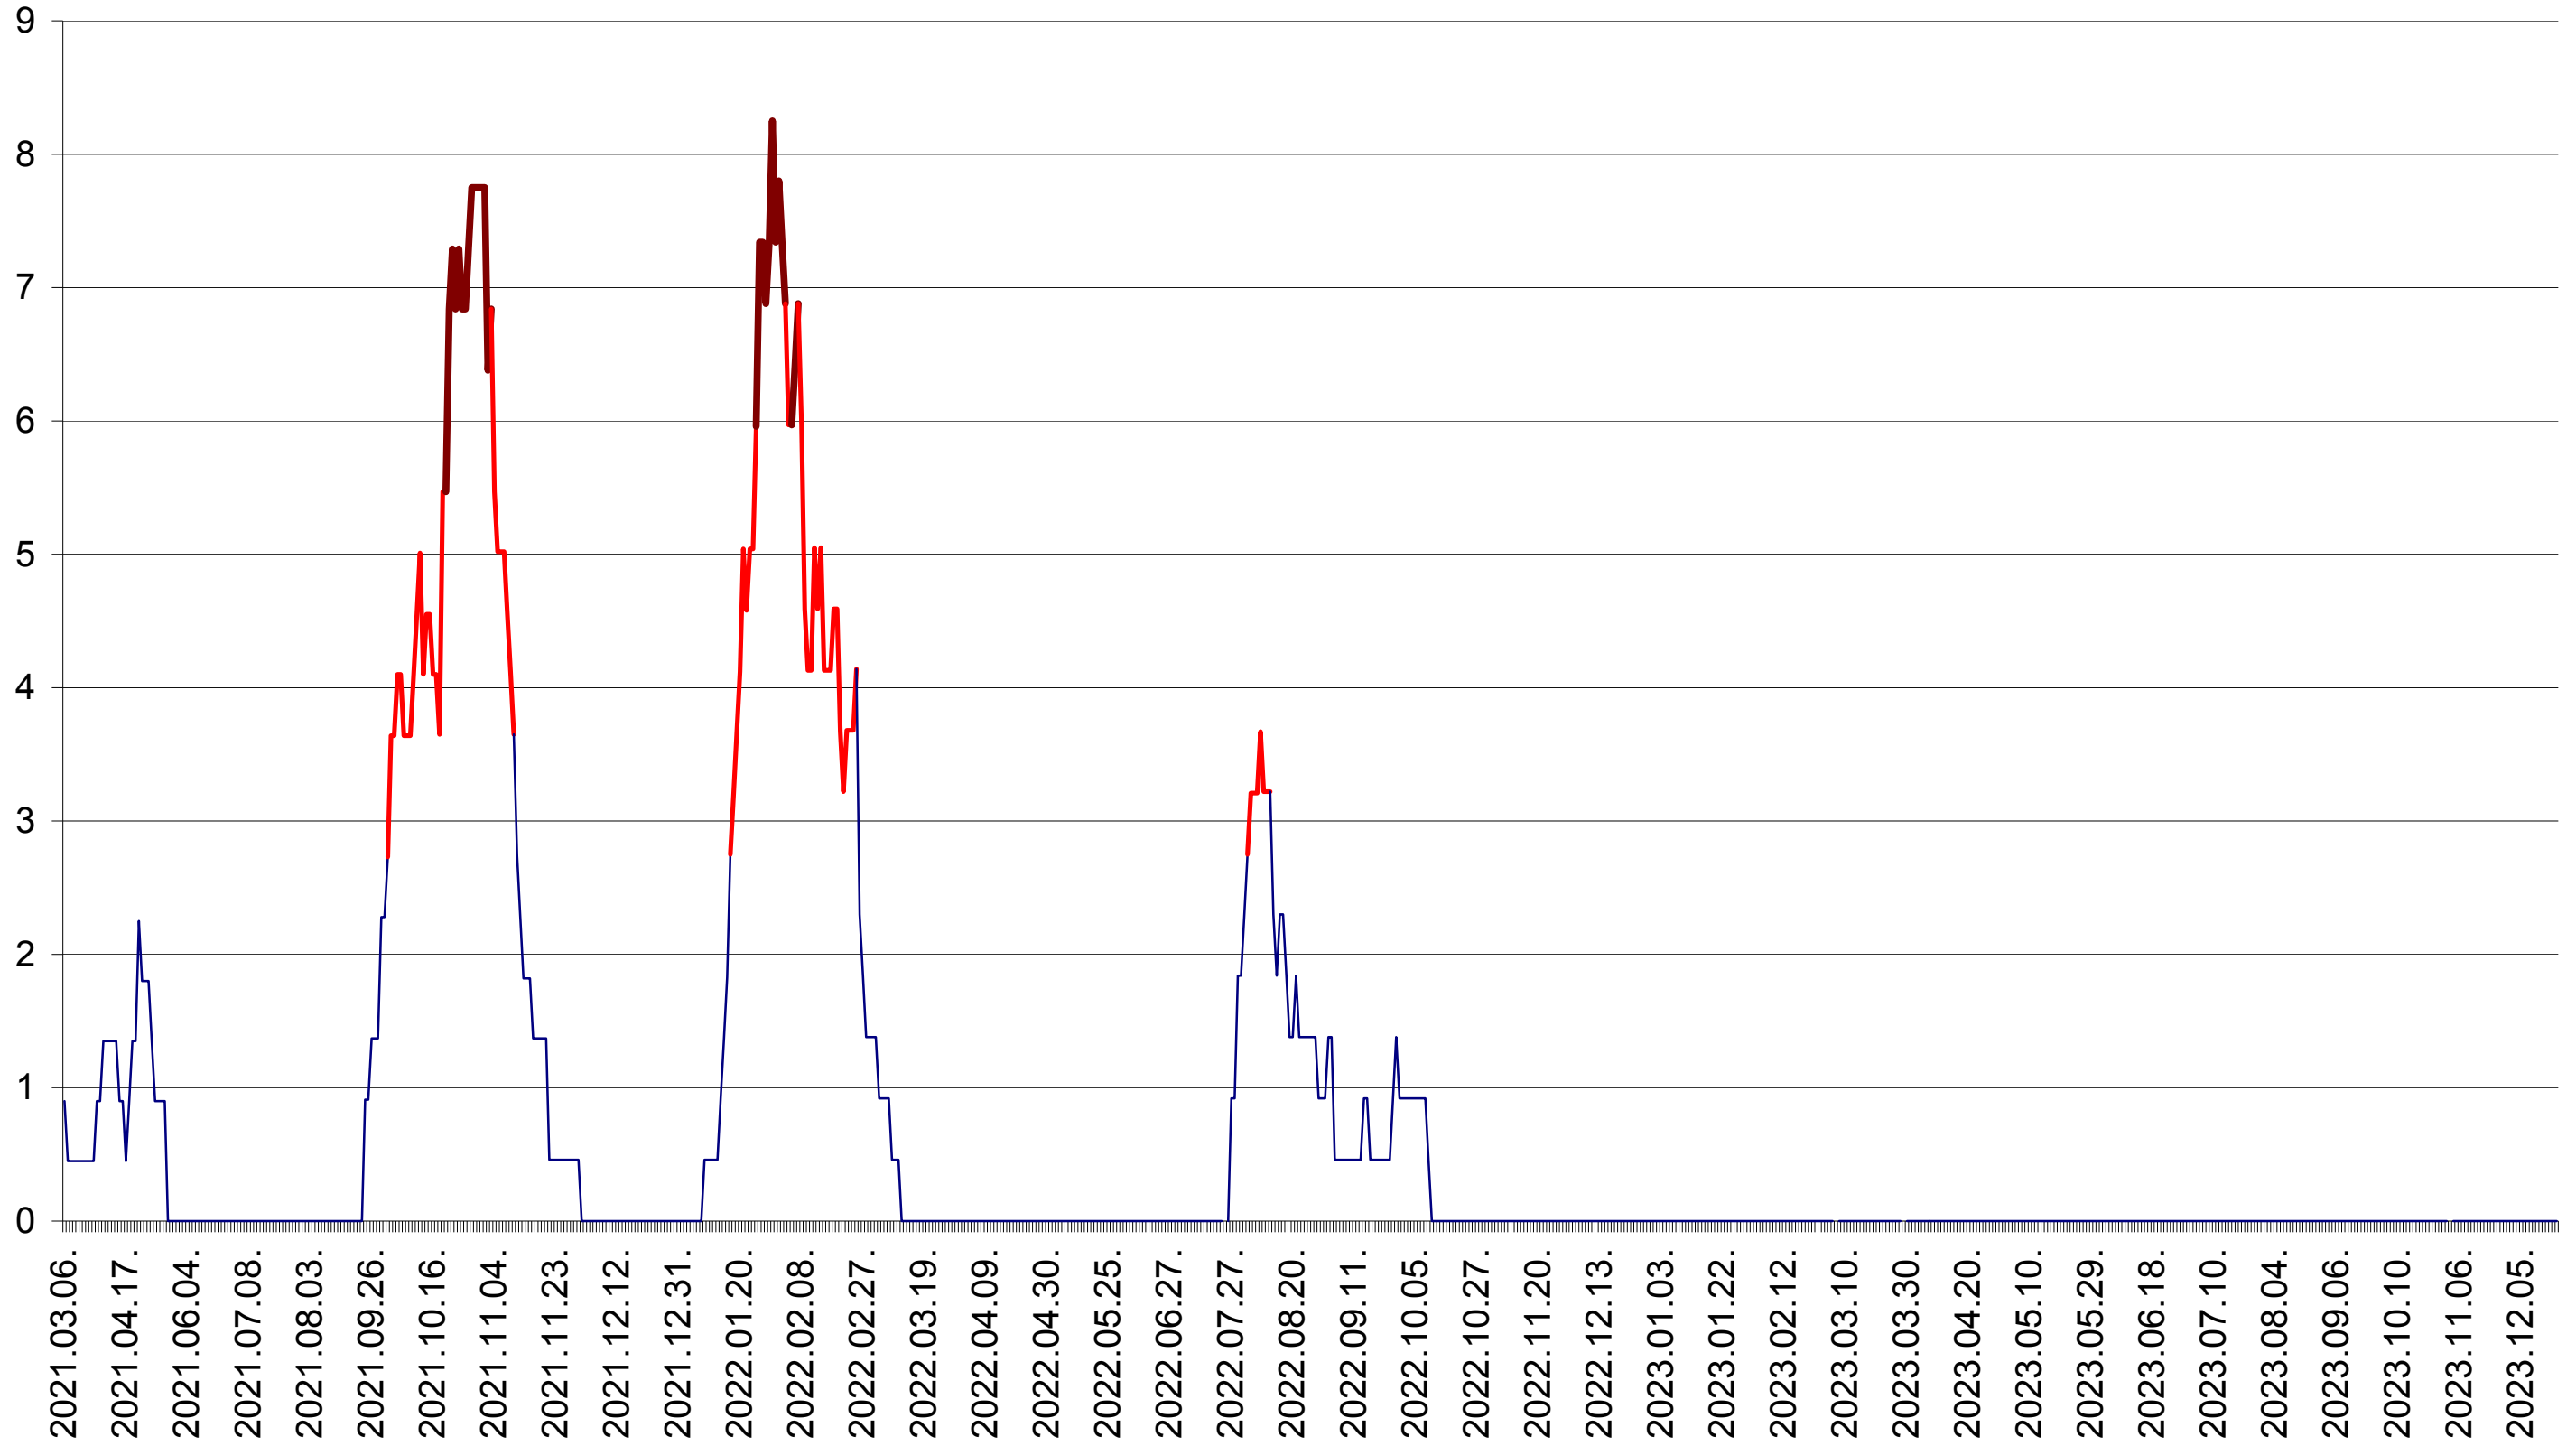

SĂRMAȘ - Evolutia incidentei cumulate pe 14 zile la ‰ de locuitori
2021.03.07. - 2023.12.22.

SÂNTIMBRU - Evolutia incidentei cumulate pe 14 zile la ‰ de locuitori
2021.03.07. - 2023.12.22.