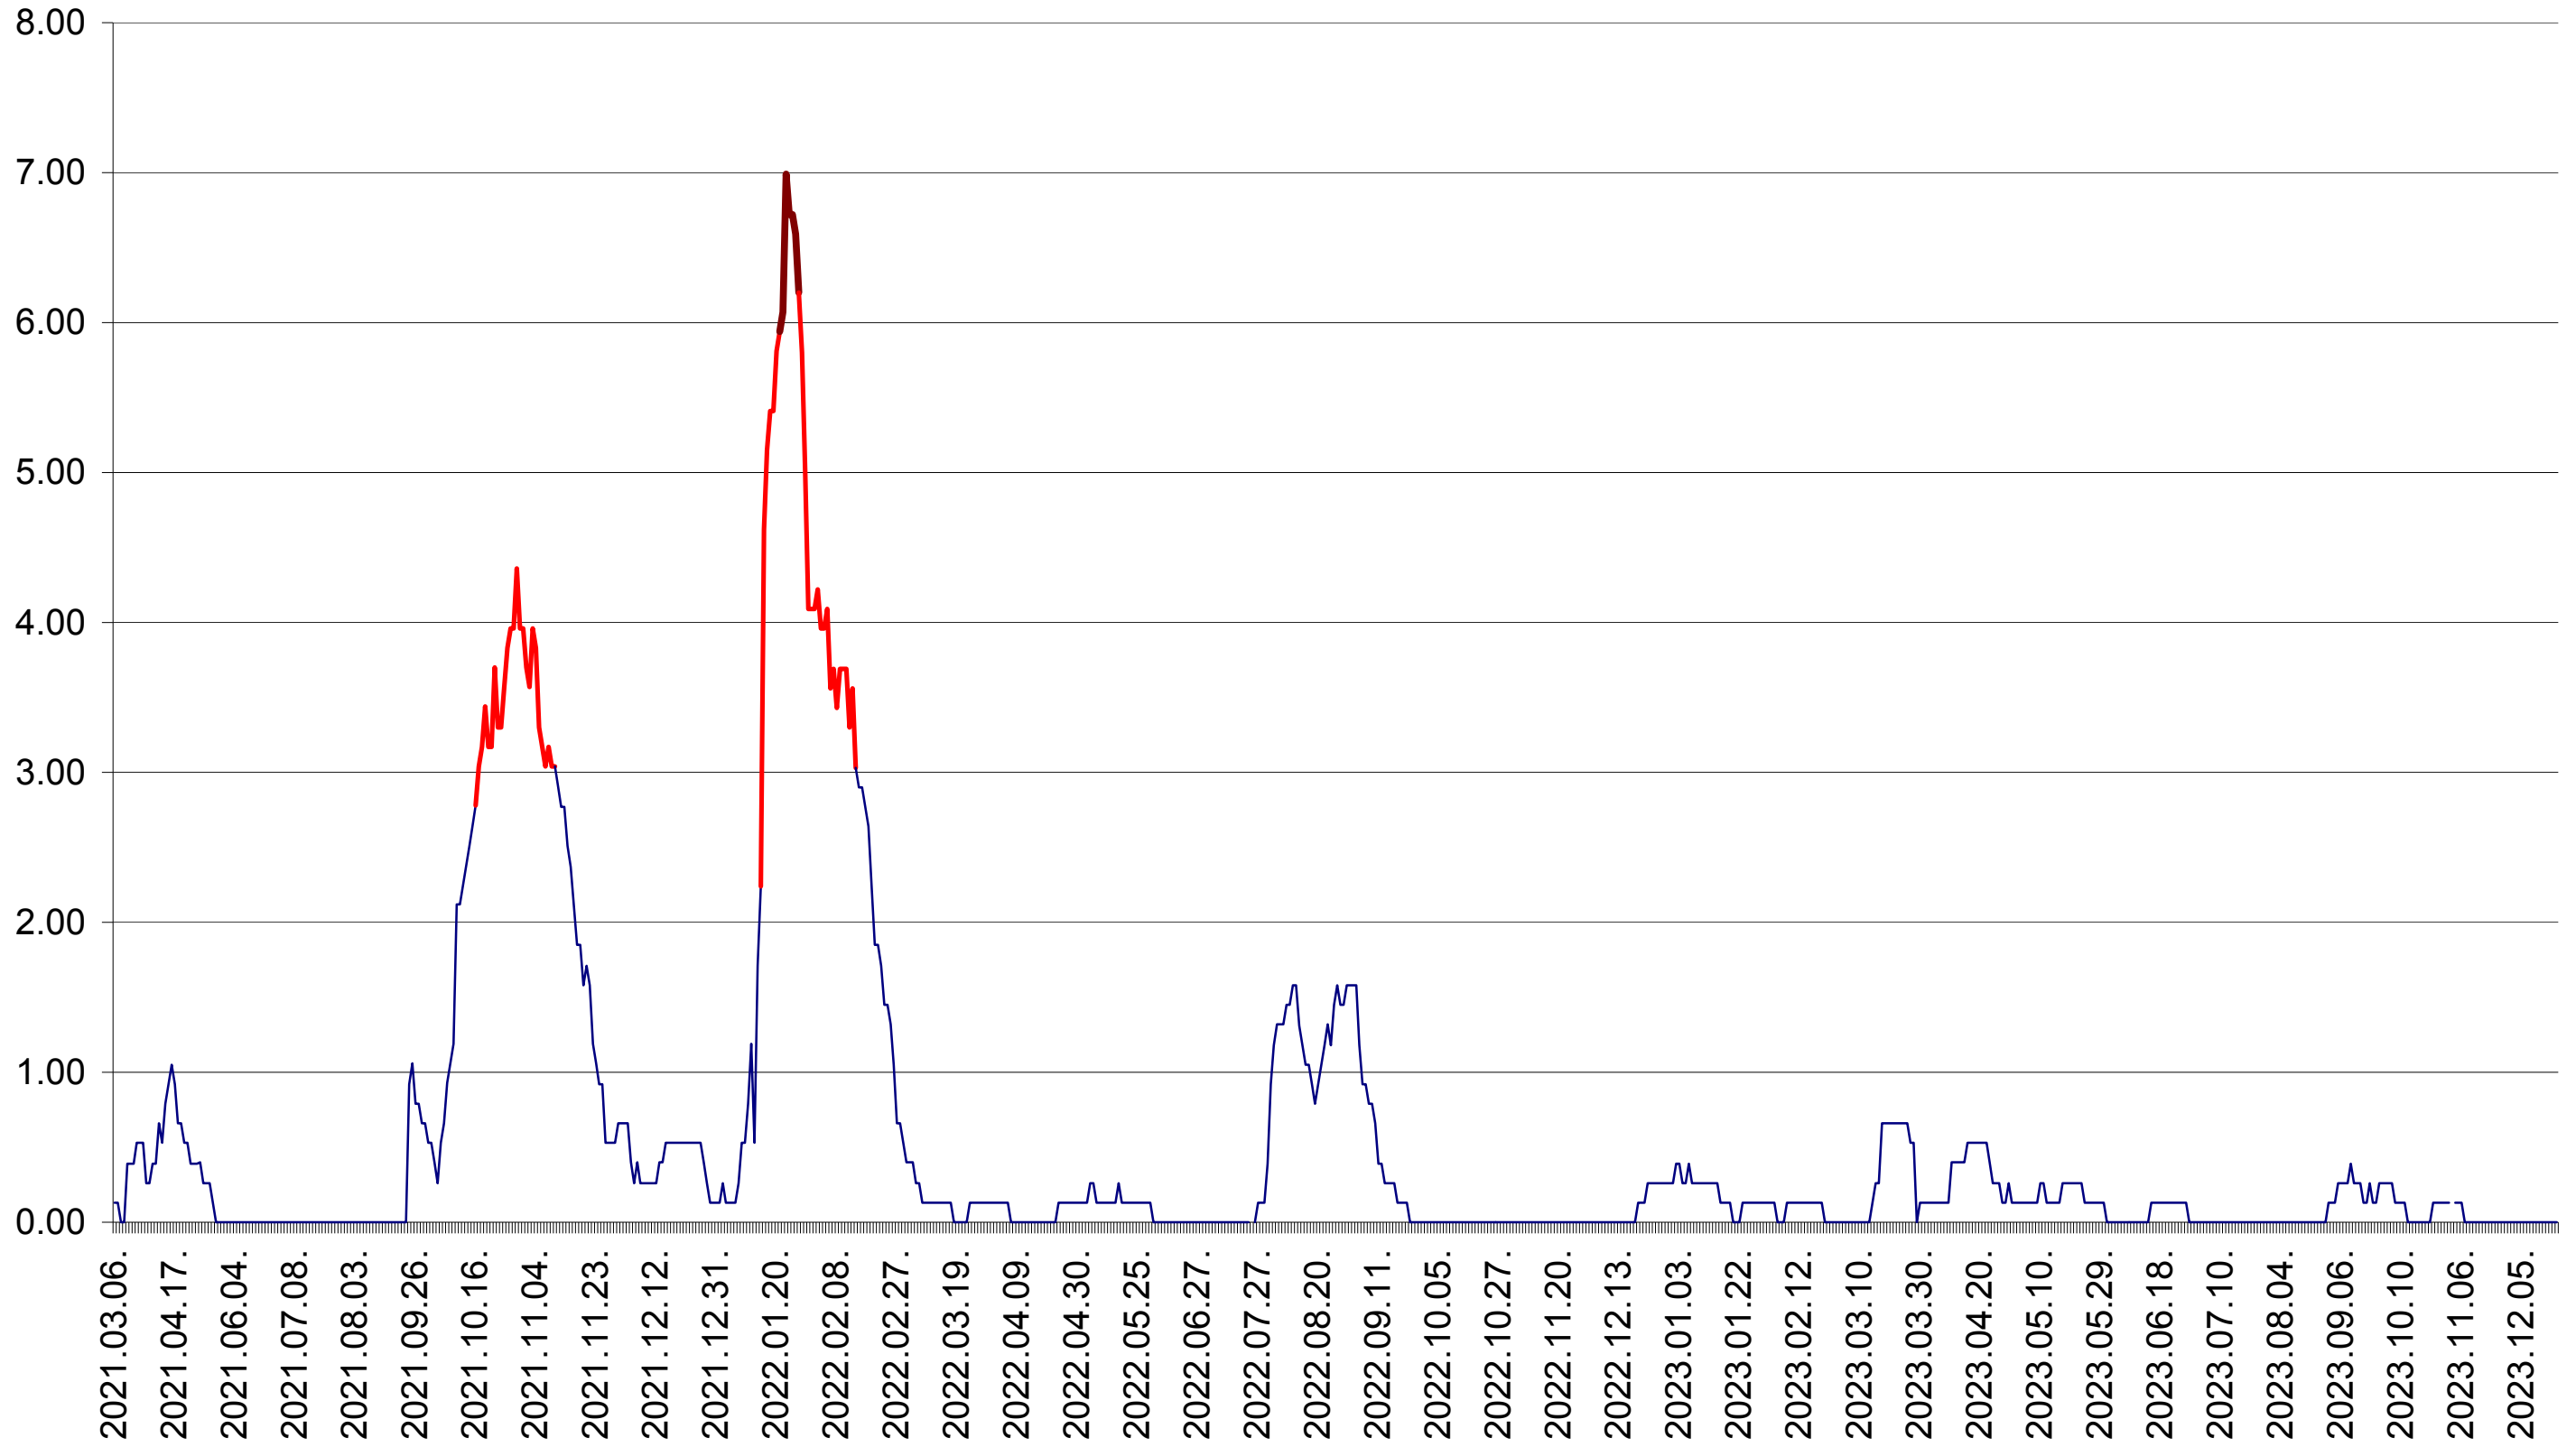

VOȘLĂBENI - Evolutia incidentei cumulate pe 14 zile la ‰ de locuitori
2021.03.07. - 2023.12.22.

ORAȘ VLĂHIȚA - Evolutia incidentei cumulate pe 14 zile la ‰ de locuitori
2021.03.07. - 2023.12.22.