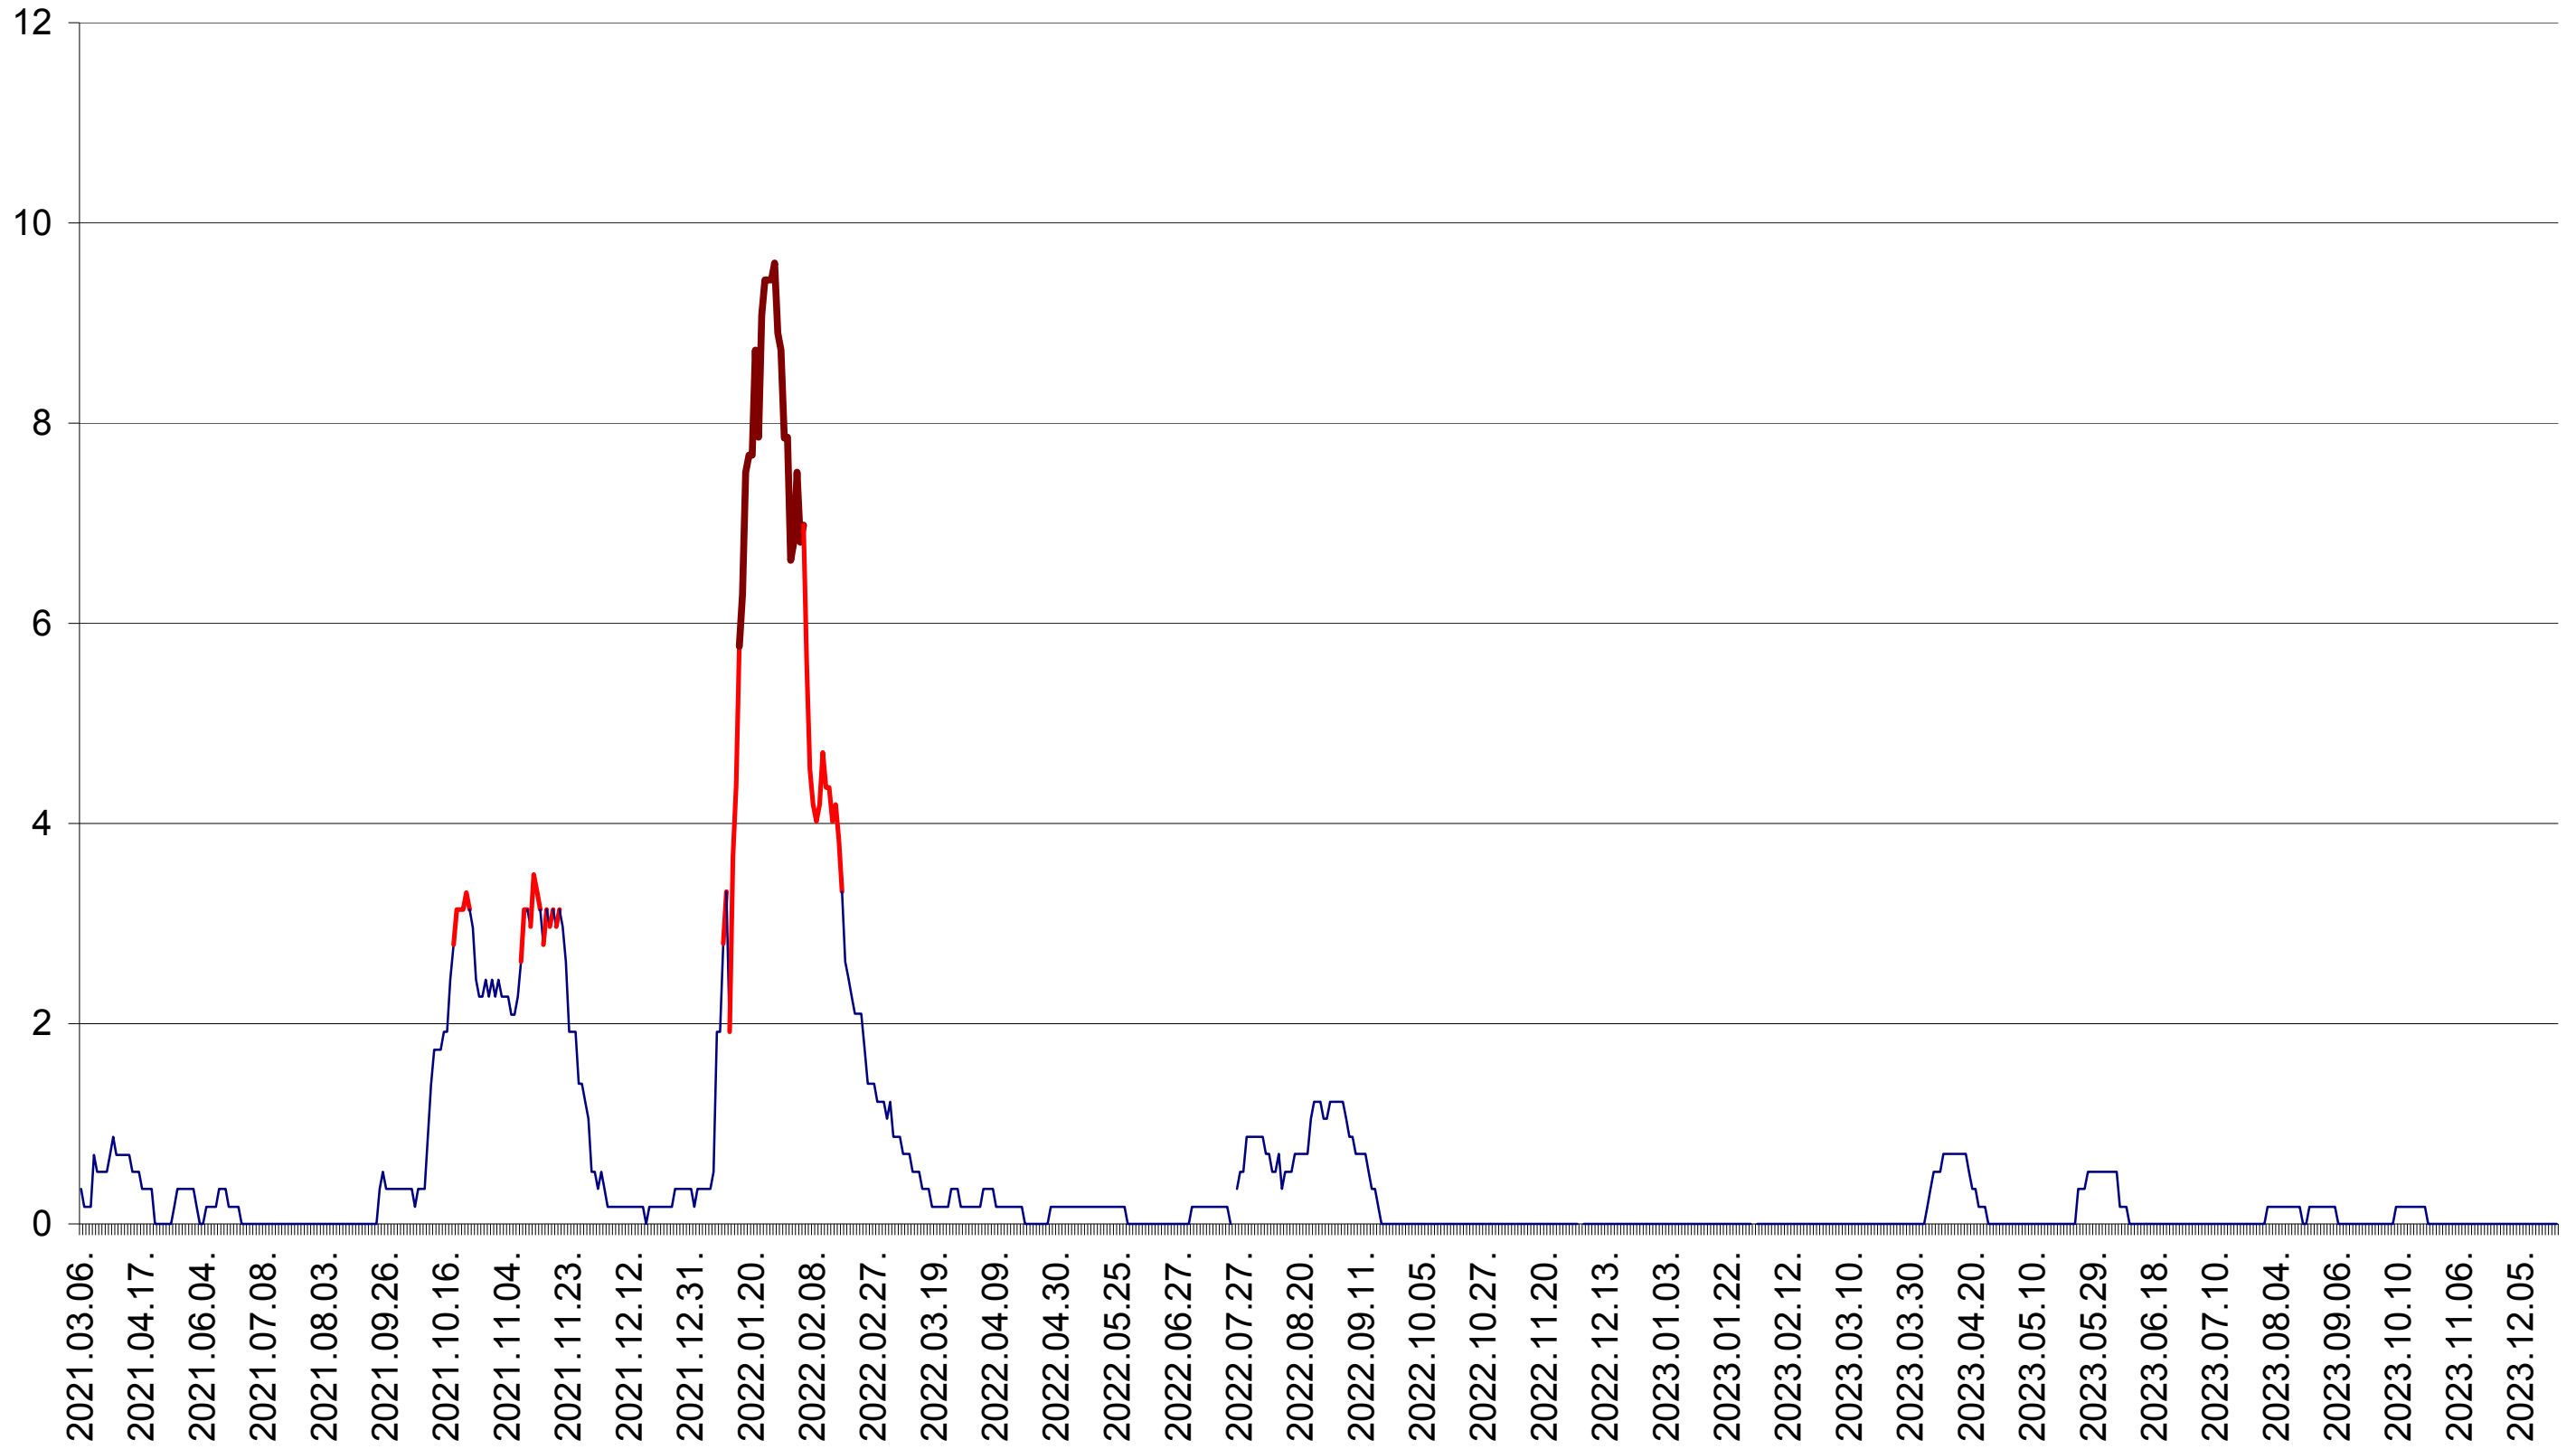

DÂRJIU - Evolutia incidentei cumulate pe 14 zile la ‰ de locuitori
2021.03.07. - 2023.12.22.

DEALU - Evolutia incidentei cumulate pe 14 zile la ‰ de locuitori
2021.03.07. - 2023.12.22.

DITRĂU - Evolutia incidentei cumulate pe 14 zile la ‰ de locuitori
2021.03.07. - 2023.12.22.

FELICENI - Evolutia incidentei cumulate pe 14 zile la ‰ de locuitori
2021.03.07. - 2023.12.22.

FRUMOASA - Evolutia incidentei cumulate pe 14 zile la ‰ de locuitori
2021.03.07. - 2023.12.22.

GĂLĂUȚAȘ - Evolutia incidentei cumulate pe 14 zile la ‰ de locuitori
2021.03.07. - 2023.12.22.

MUNICIPIUL GHEORGHENI - Evolutia incidentei cumulate pe 14 zile la ‰ de locuitori
2021.03.07. - 2023.12.22.

JOSENI - Evolutia incidentei cumulate pe 14 zile la ‰ de locuitori
2021.03.07. - 2023.12.22.

LĂZAREA - Evolutia incidentei cumulate pe 14 zile la ‰ de locuitori
2021.03.07. - 2023.12.22.

LELICENI - Evolutia incidentei cumulate pe 14 zile la ‰ de locuitori
2021.03.07. - 2023.12.22.

LUETA - Evolutia incidentei cumulate pe 14 zile la ‰ de locuitori
2021.03.07. - 2023.12.22.

LUNCA DE JOS - Evolutia incidentei cumulate pe 14 zile la ‰ de locuitori
2021.03.07. - 2023.12.22.