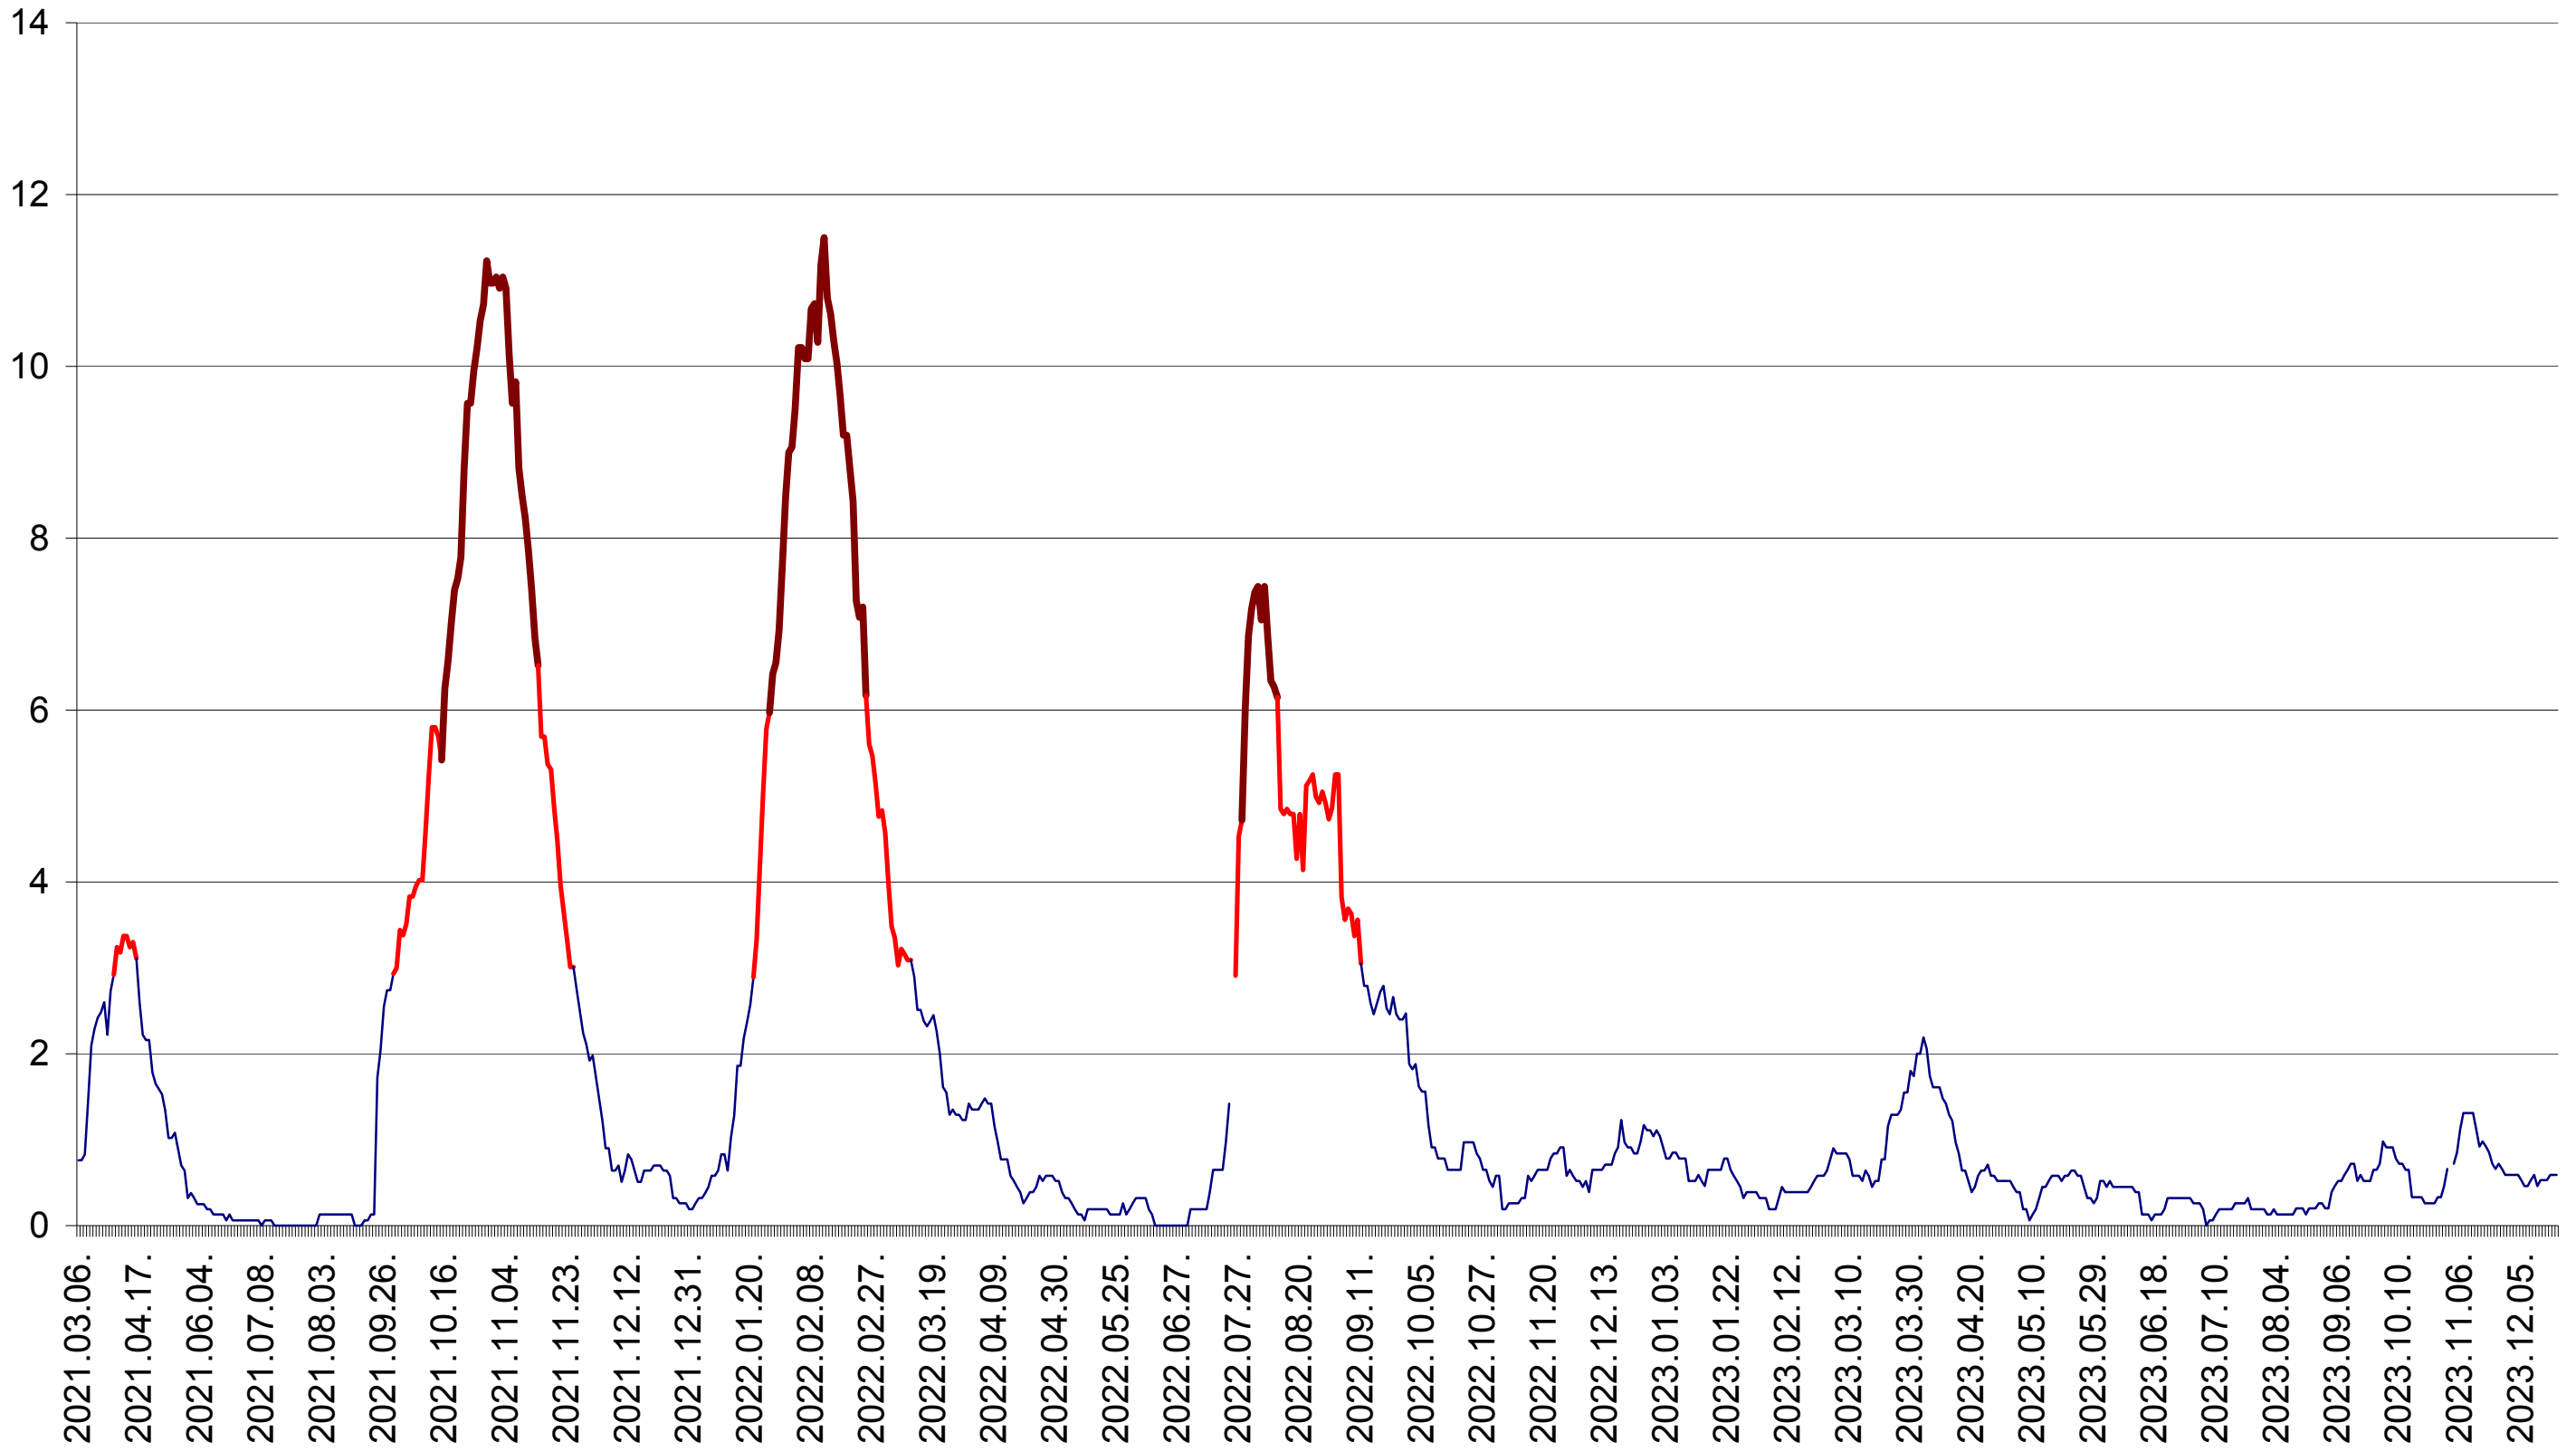

TULGHEȘ - Evolutia incidentei cumulate pe 14 zile la ‰ de locuitori
2021.03.07. - 2023.12.22.

MUNICIPIUL TOPLIȚA - Evolutia incidentei cumulate pe 14 zile la ‰ de locuitori
2021.03.07. - 2023.12.22.