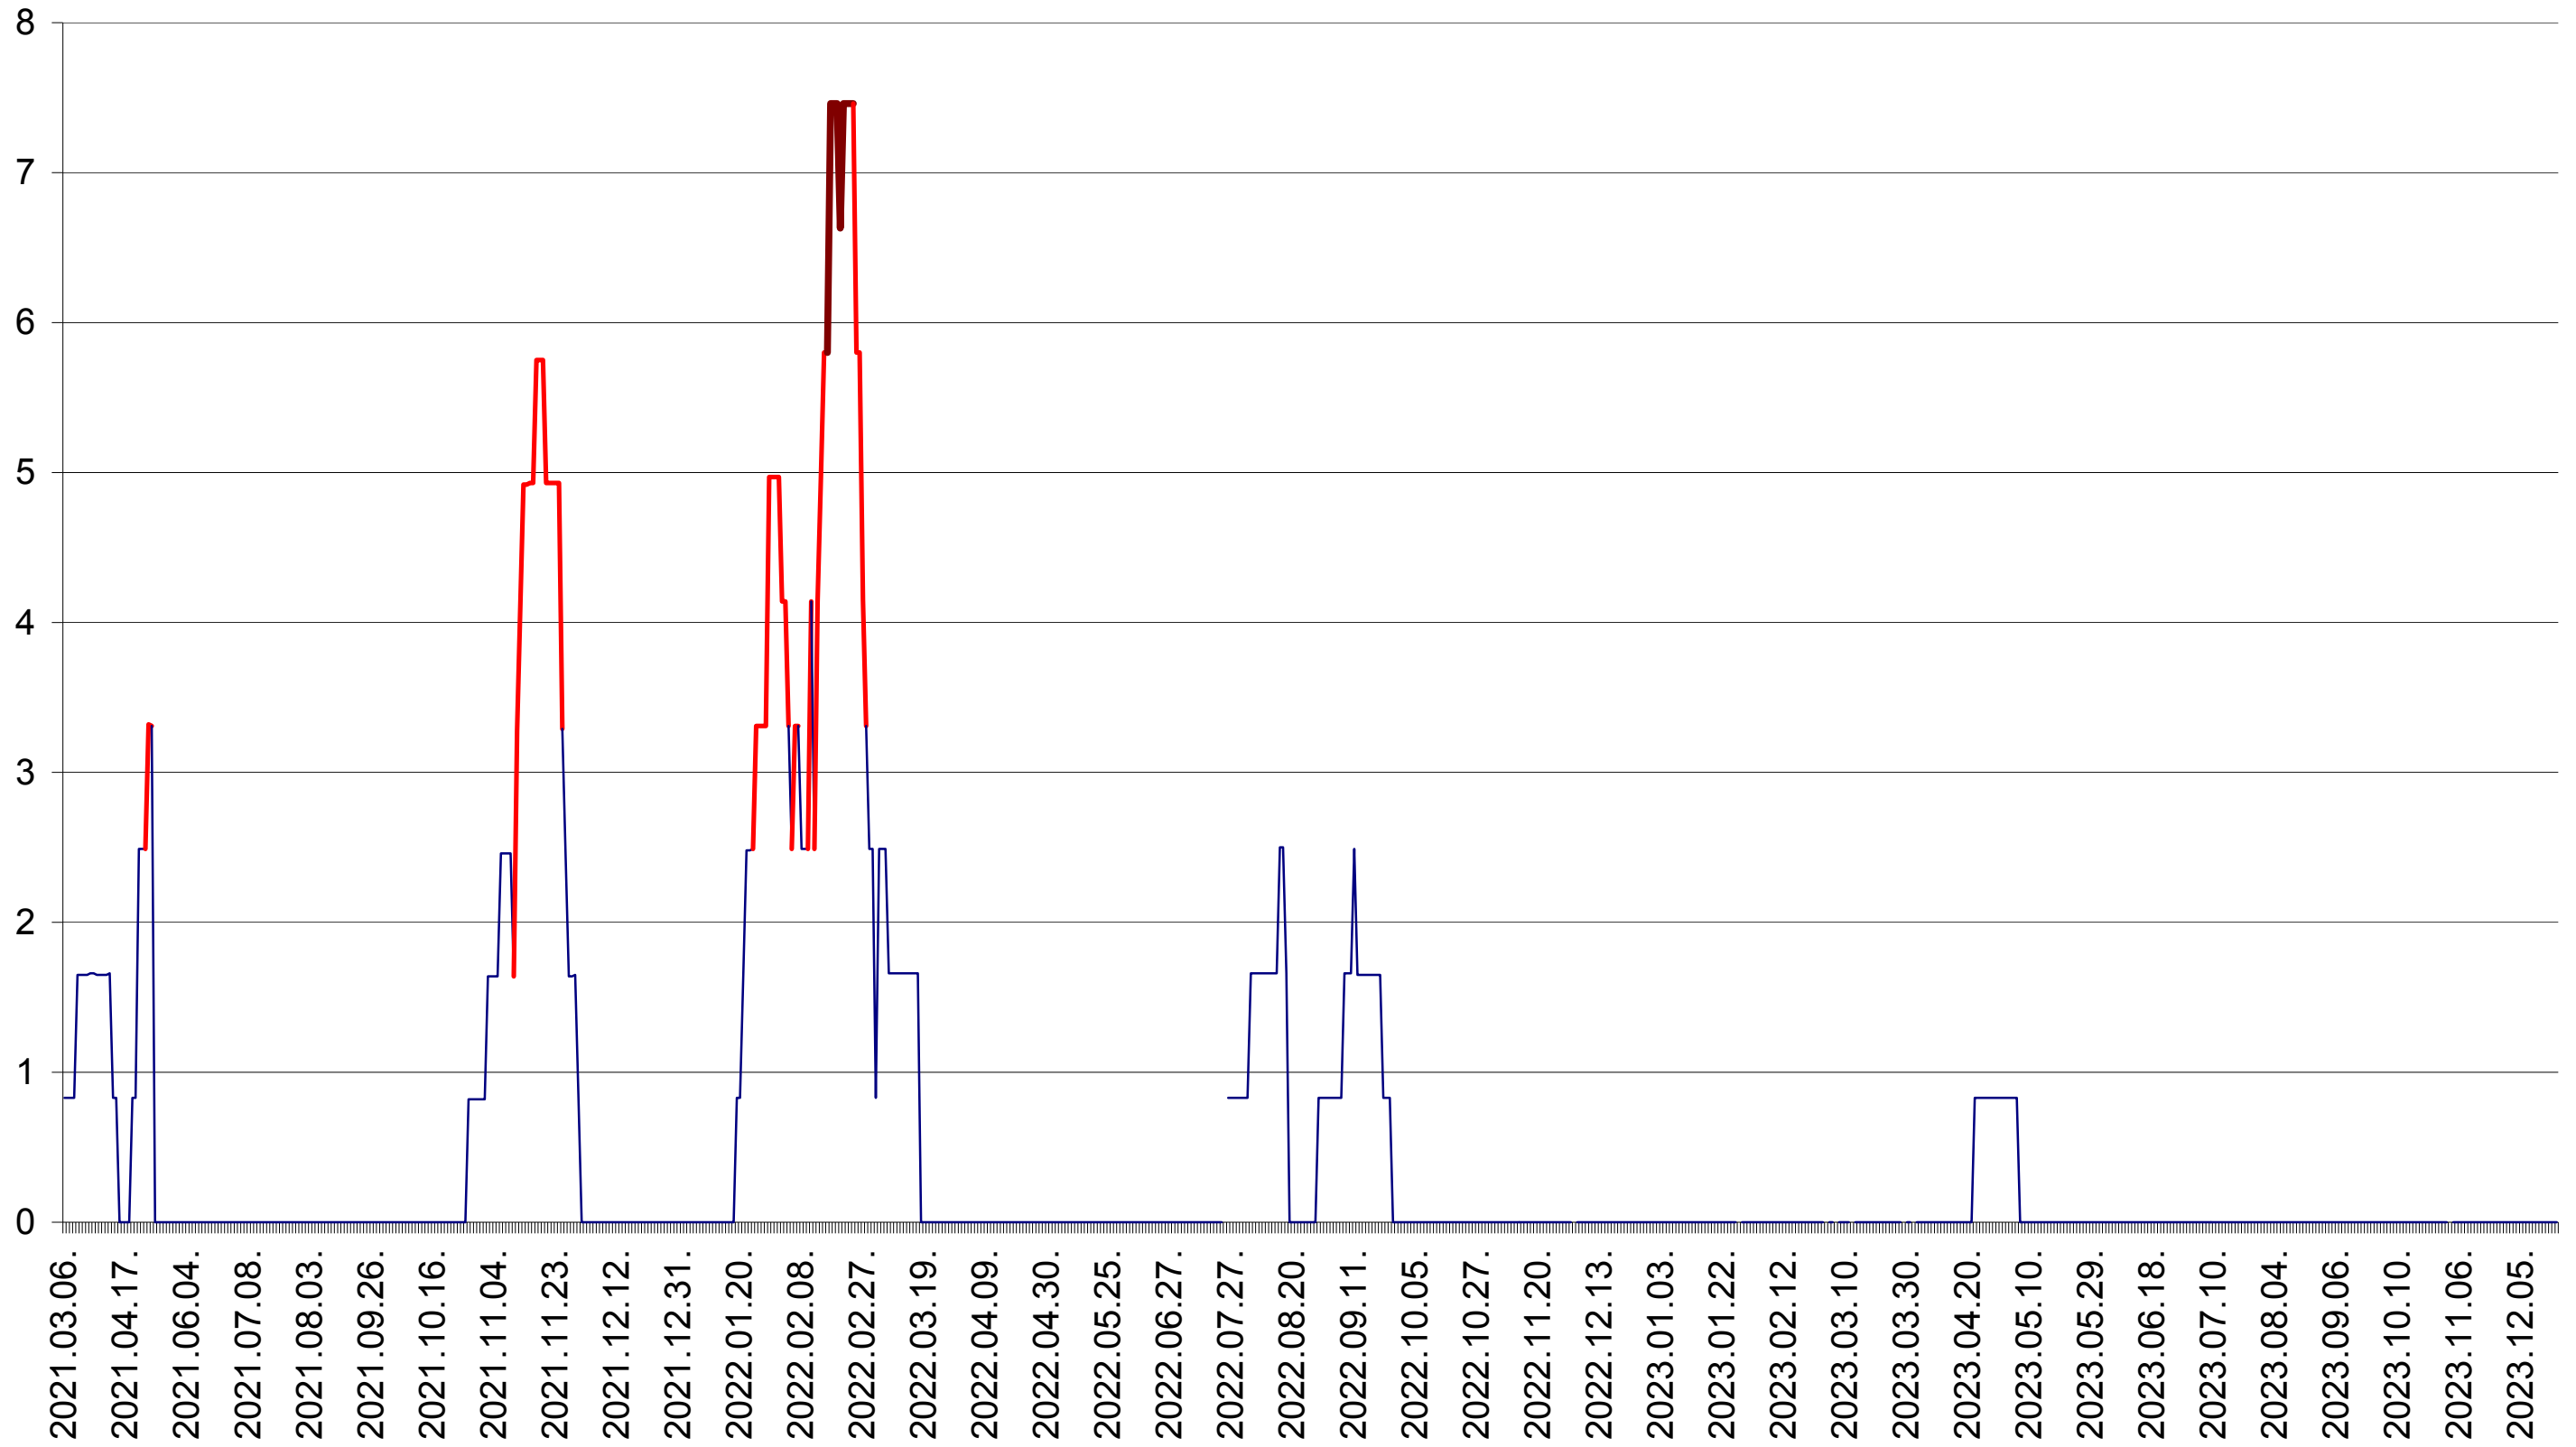

SÂNCRĂIENI - Evolutia incidentei cumulate pe 14 zile la ‰ de locuitori
2021.03.07. - 2023.12.22.

SĂCEL - Evolutia incidentei cumulate pe 14 zile la ‰ de locuitori
2021.03.07. - 2023.12.22.