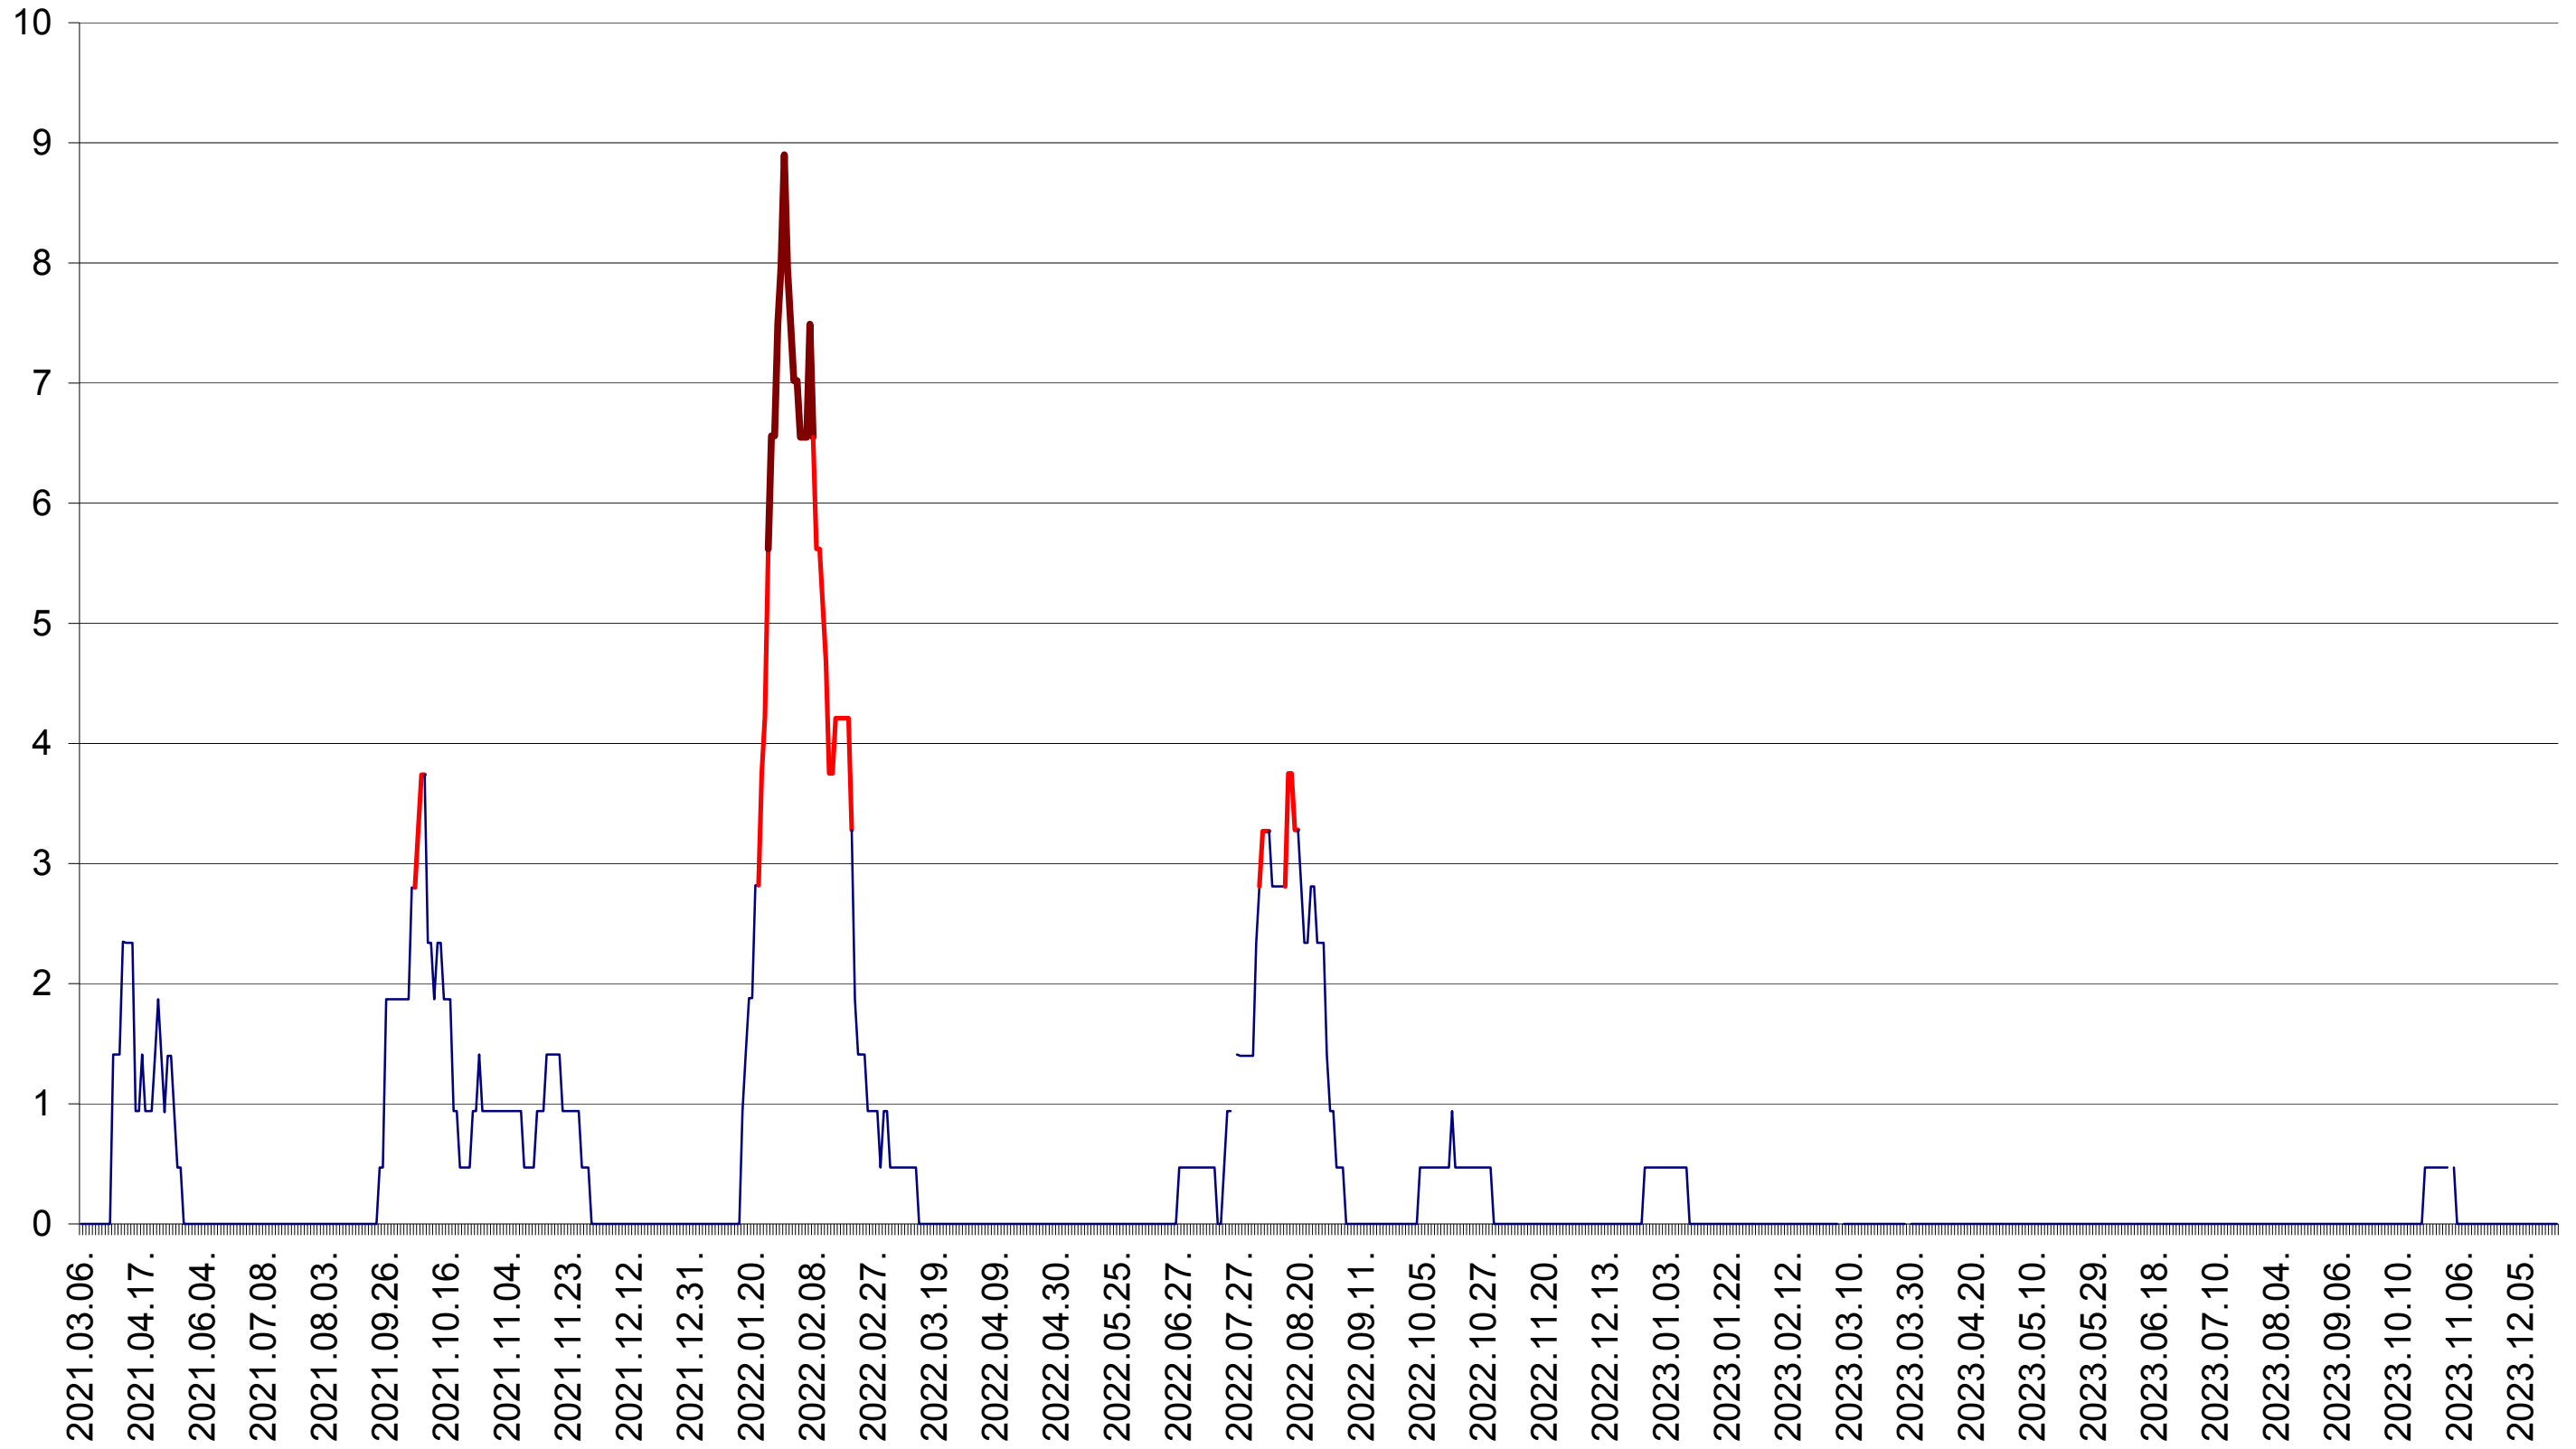

SECUIENI - Evolutia incidentei cumulate pe 14 zile la ‰ de locuitori
2021.03.07. - 2023.12.22.

SATU MARE - Evolutia incidentei cumulate pe 14 zile la ‰ de locuitori
2021.03.07. - 2023.12.22.