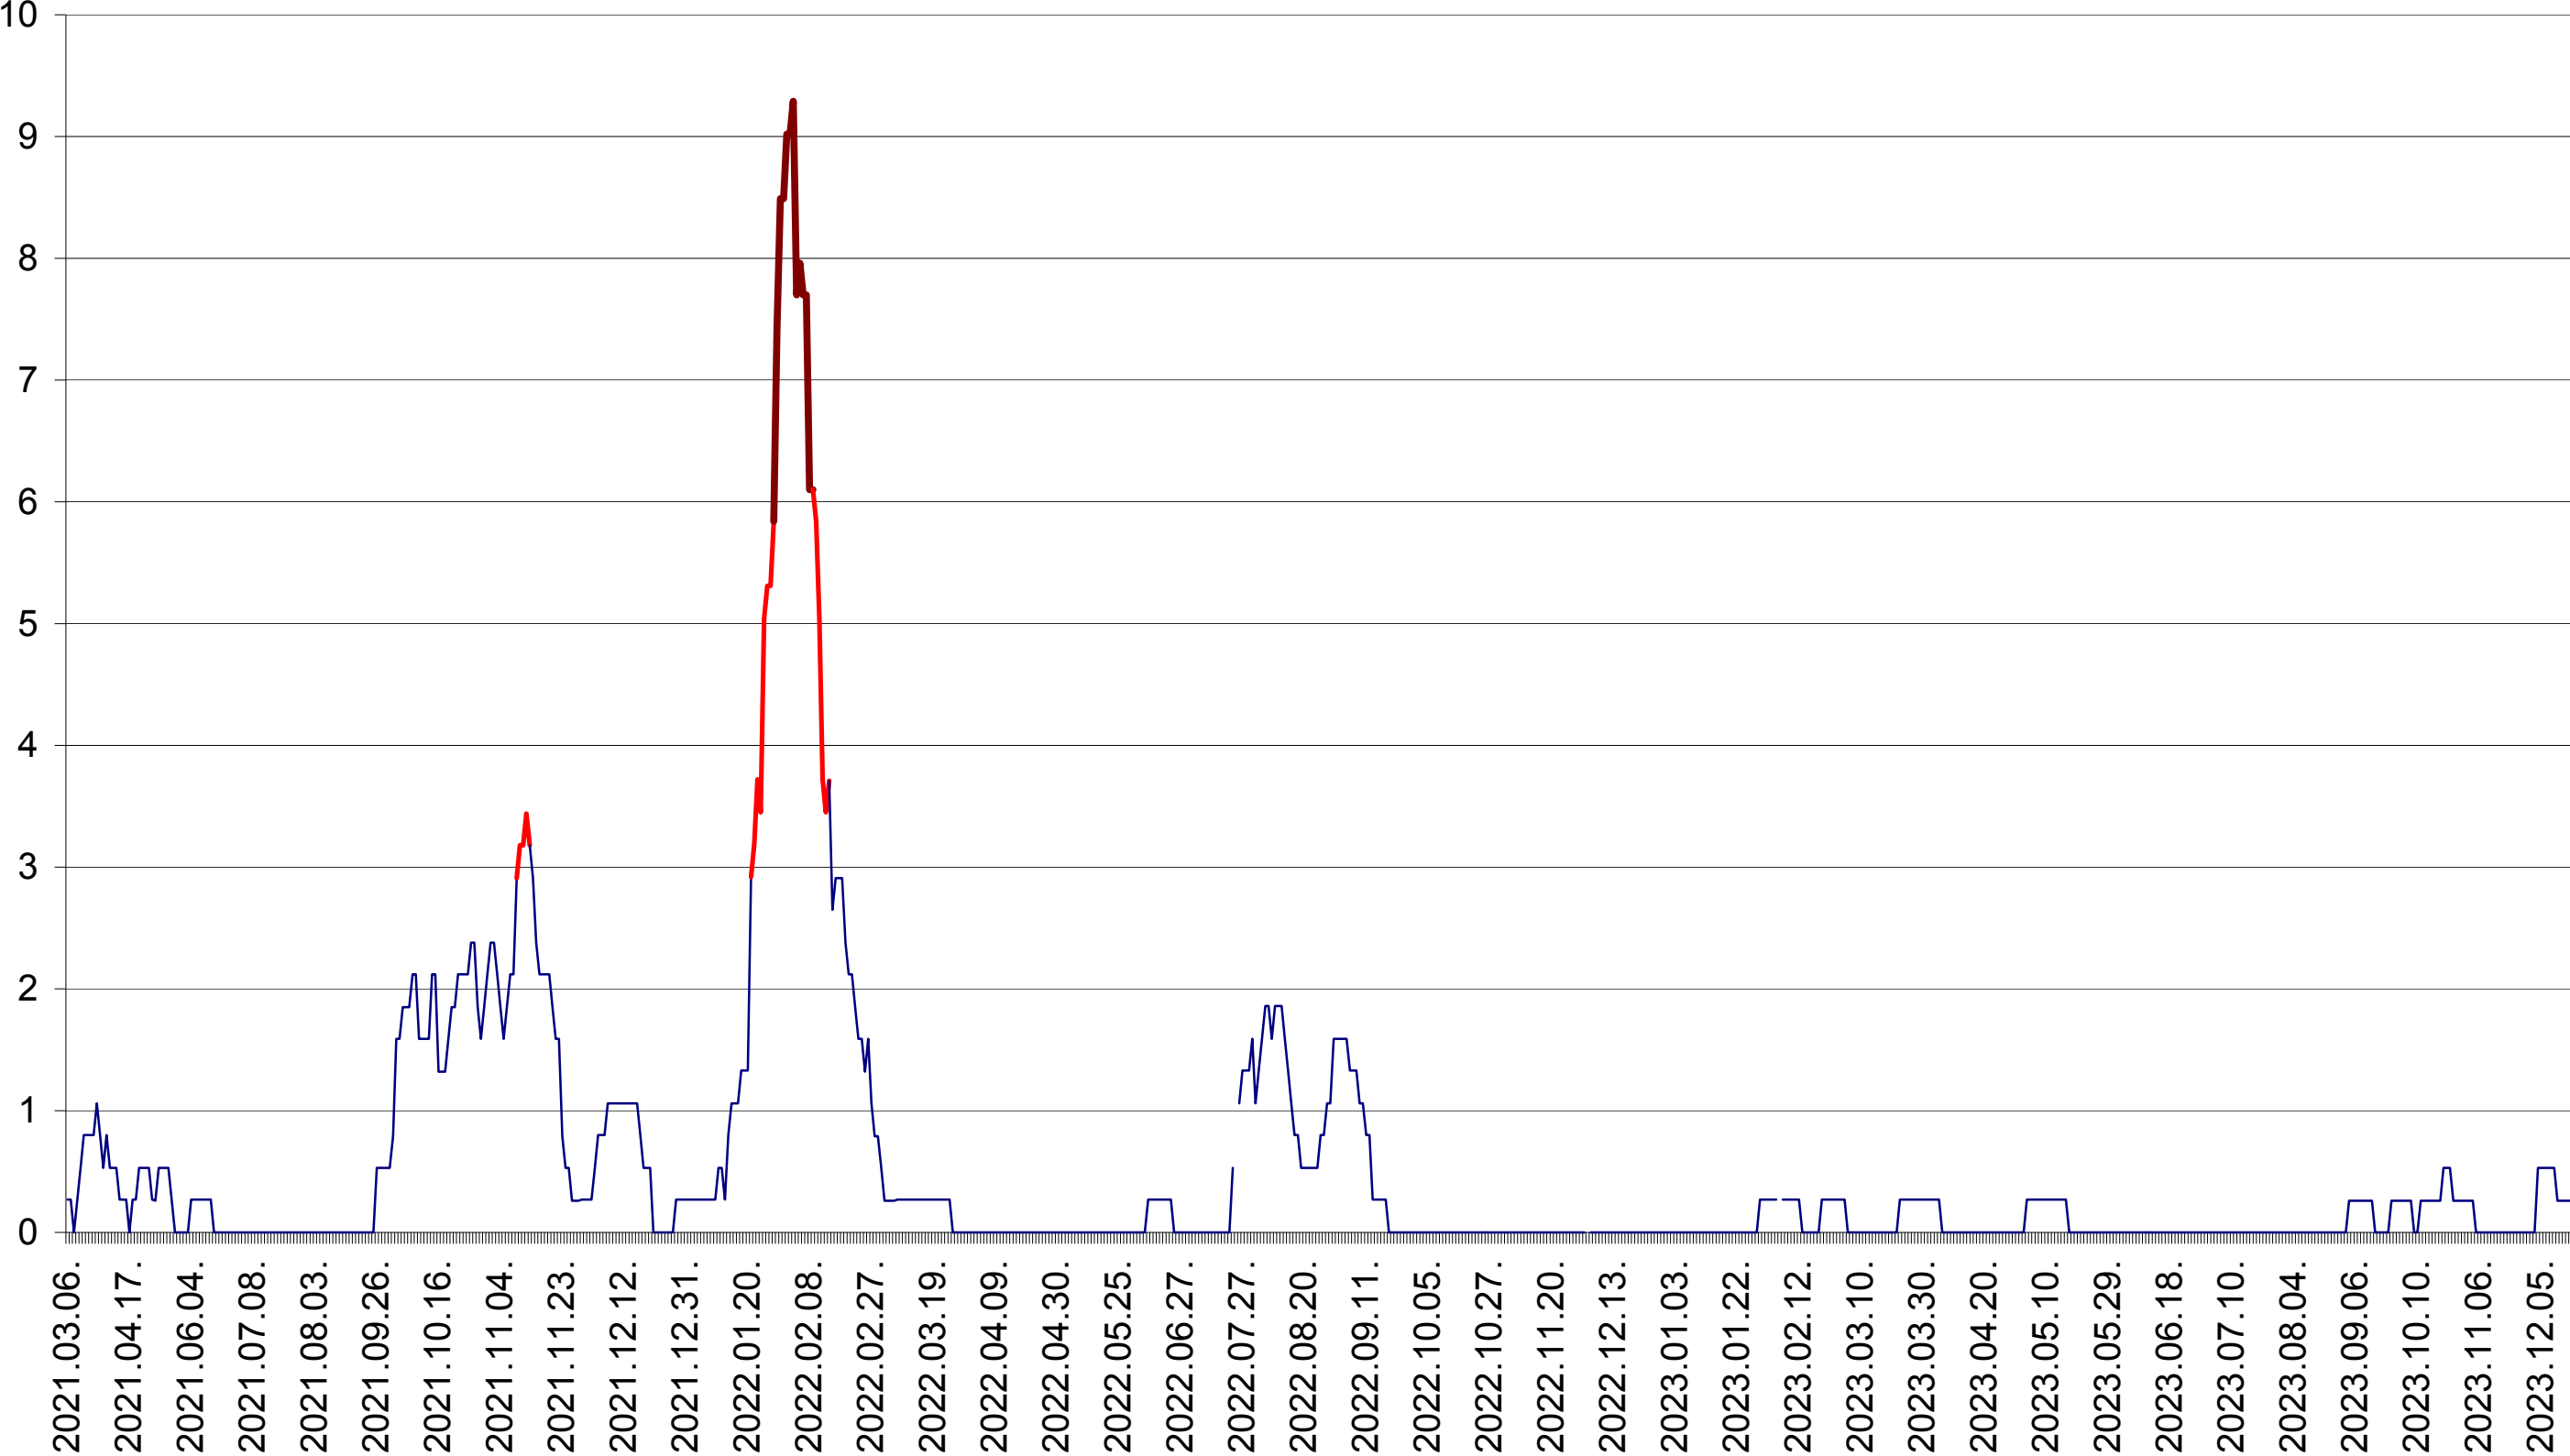

ORAȘ CRISTURU SECUIESC - Evolutia incidentei cumulate pe 14 zile la % de locuitori
2021.03.07. - 2023.12.22.

DĂNEȘTI - Evolutia incidentei cumulate pe 14 zile la ‰ de locuitori
2021.03.07. - 2023.12.22.

DÂRJIU - Evolutia incidentei cumulate pe 14 zile la ‰ de locuitori
2021.03.07. - 2023.12.22.

DEALU - Evolutia incidentei cumulate pe 14 zile la ‰ de locuitori
2021.03.07. - 2023.12.22.

DITRĂU - Evolutia incidentei cumulate pe 14 zile la ‰ de locuitori
2021.03.07. - 2023.12.22.

FELICENI - Evolutia incidentei cumulate pe 14 zile la ‰ de locuitori
2021.03.07. - 2023.12.22.

FRUMOASA - Evolutia incidentei cumulate pe 14 zile la ‰ de locuitori
2021.03.07. - 2023.12.22.

GĂLĂUȚAȘ - Evolutia incidentei cumulate pe 14 zile la ‰ de locuitori
2021.03.07. - 2023.12.22.

LELICENI - Evolutia incidentei cumulate pe 14 zile la ‰ de locuitori
2021.03.07. - 2023.12.22.

LUETA - Evolutia incidentei cumulate pe 14 zile la ‰ de locuitori
2021.03.07. - 2023.12.22.

LUNCA DE JOS - Evolutia incidentei cumulate pe 14 zile la ‰ de locuitori
2021.03.07. - 2023.12.22.