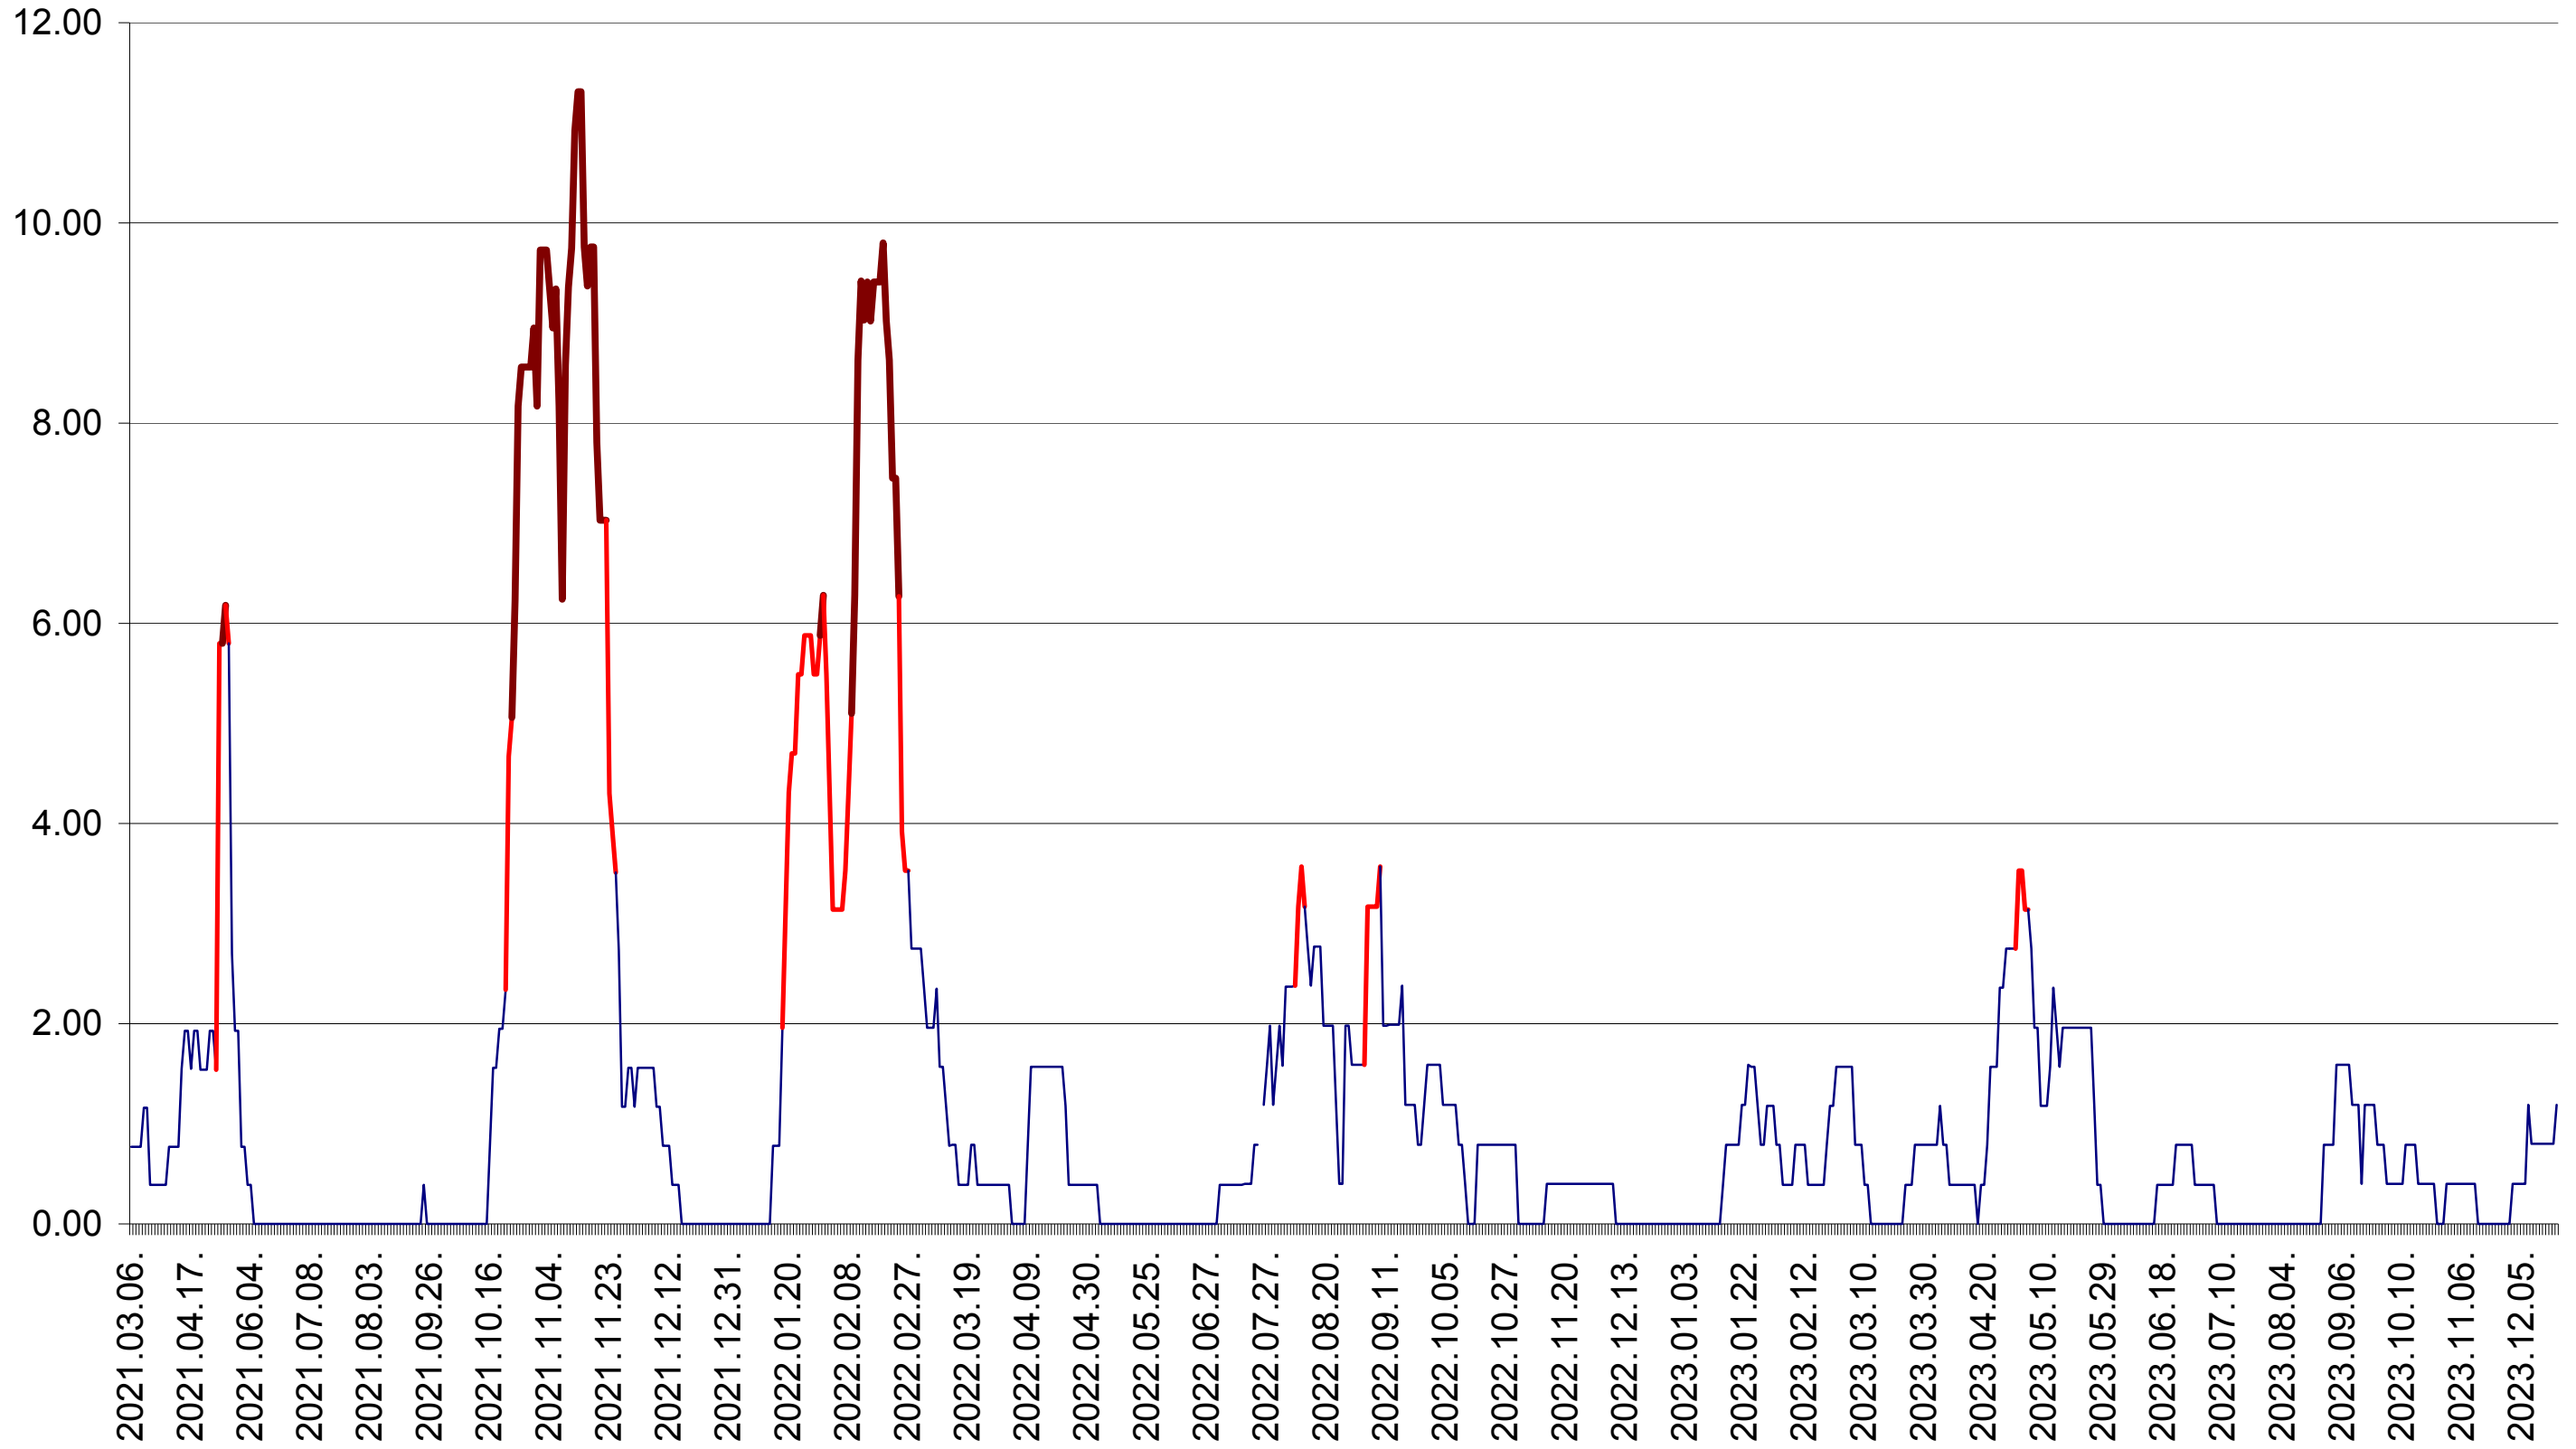

ATID - Evolutia incidentei cumulate pe 14 zile la ‰ de locuitori
2021.03.07. - 2023.12.22.

AVRĂMEȘTI - Evolutia incidentei cumulate pe 14 zile la ‰ de locuitori
2021.03.07. - 2023.12.22.

ORAȘ BĂILE TUȘNAD - Evolutia incidentei cumulate pe 14 zile la ‰ de locuitori
2021.03.07. - 2023.12.22.

ORAȘ BĂLAN - Evolutia incidentei cumulate pe 14 zile la ‰ de locuitori
2021.03.07. - 2023.12.22.

BILBOR - Evolutia incidentei cumulate pe 14 zile la ‰ de locuitori
2021.03.07. - 2023.12.22.

ORAȘ BORSEC - Evolutia incidentei cumulate pe 14 zile la ‰ de locuitori
2021.03.07. - 2023.12.22.

BRĂDEȘTI - Evolutia incidentei cumulate pe 14 zile la ‰ de locuitori
2021.03.07. - 2023.12.22.

CĂPÂLNIȚA - Evolutia incidentei cumulate pe 14 zile la ‰ de locuitori
2021.03.07. - 2023.12.22.

CÂRȚA - Evolutia incidentei cumulate pe 14 zile la ‰ de locuitori
2021.03.07. - 2023.12.22.