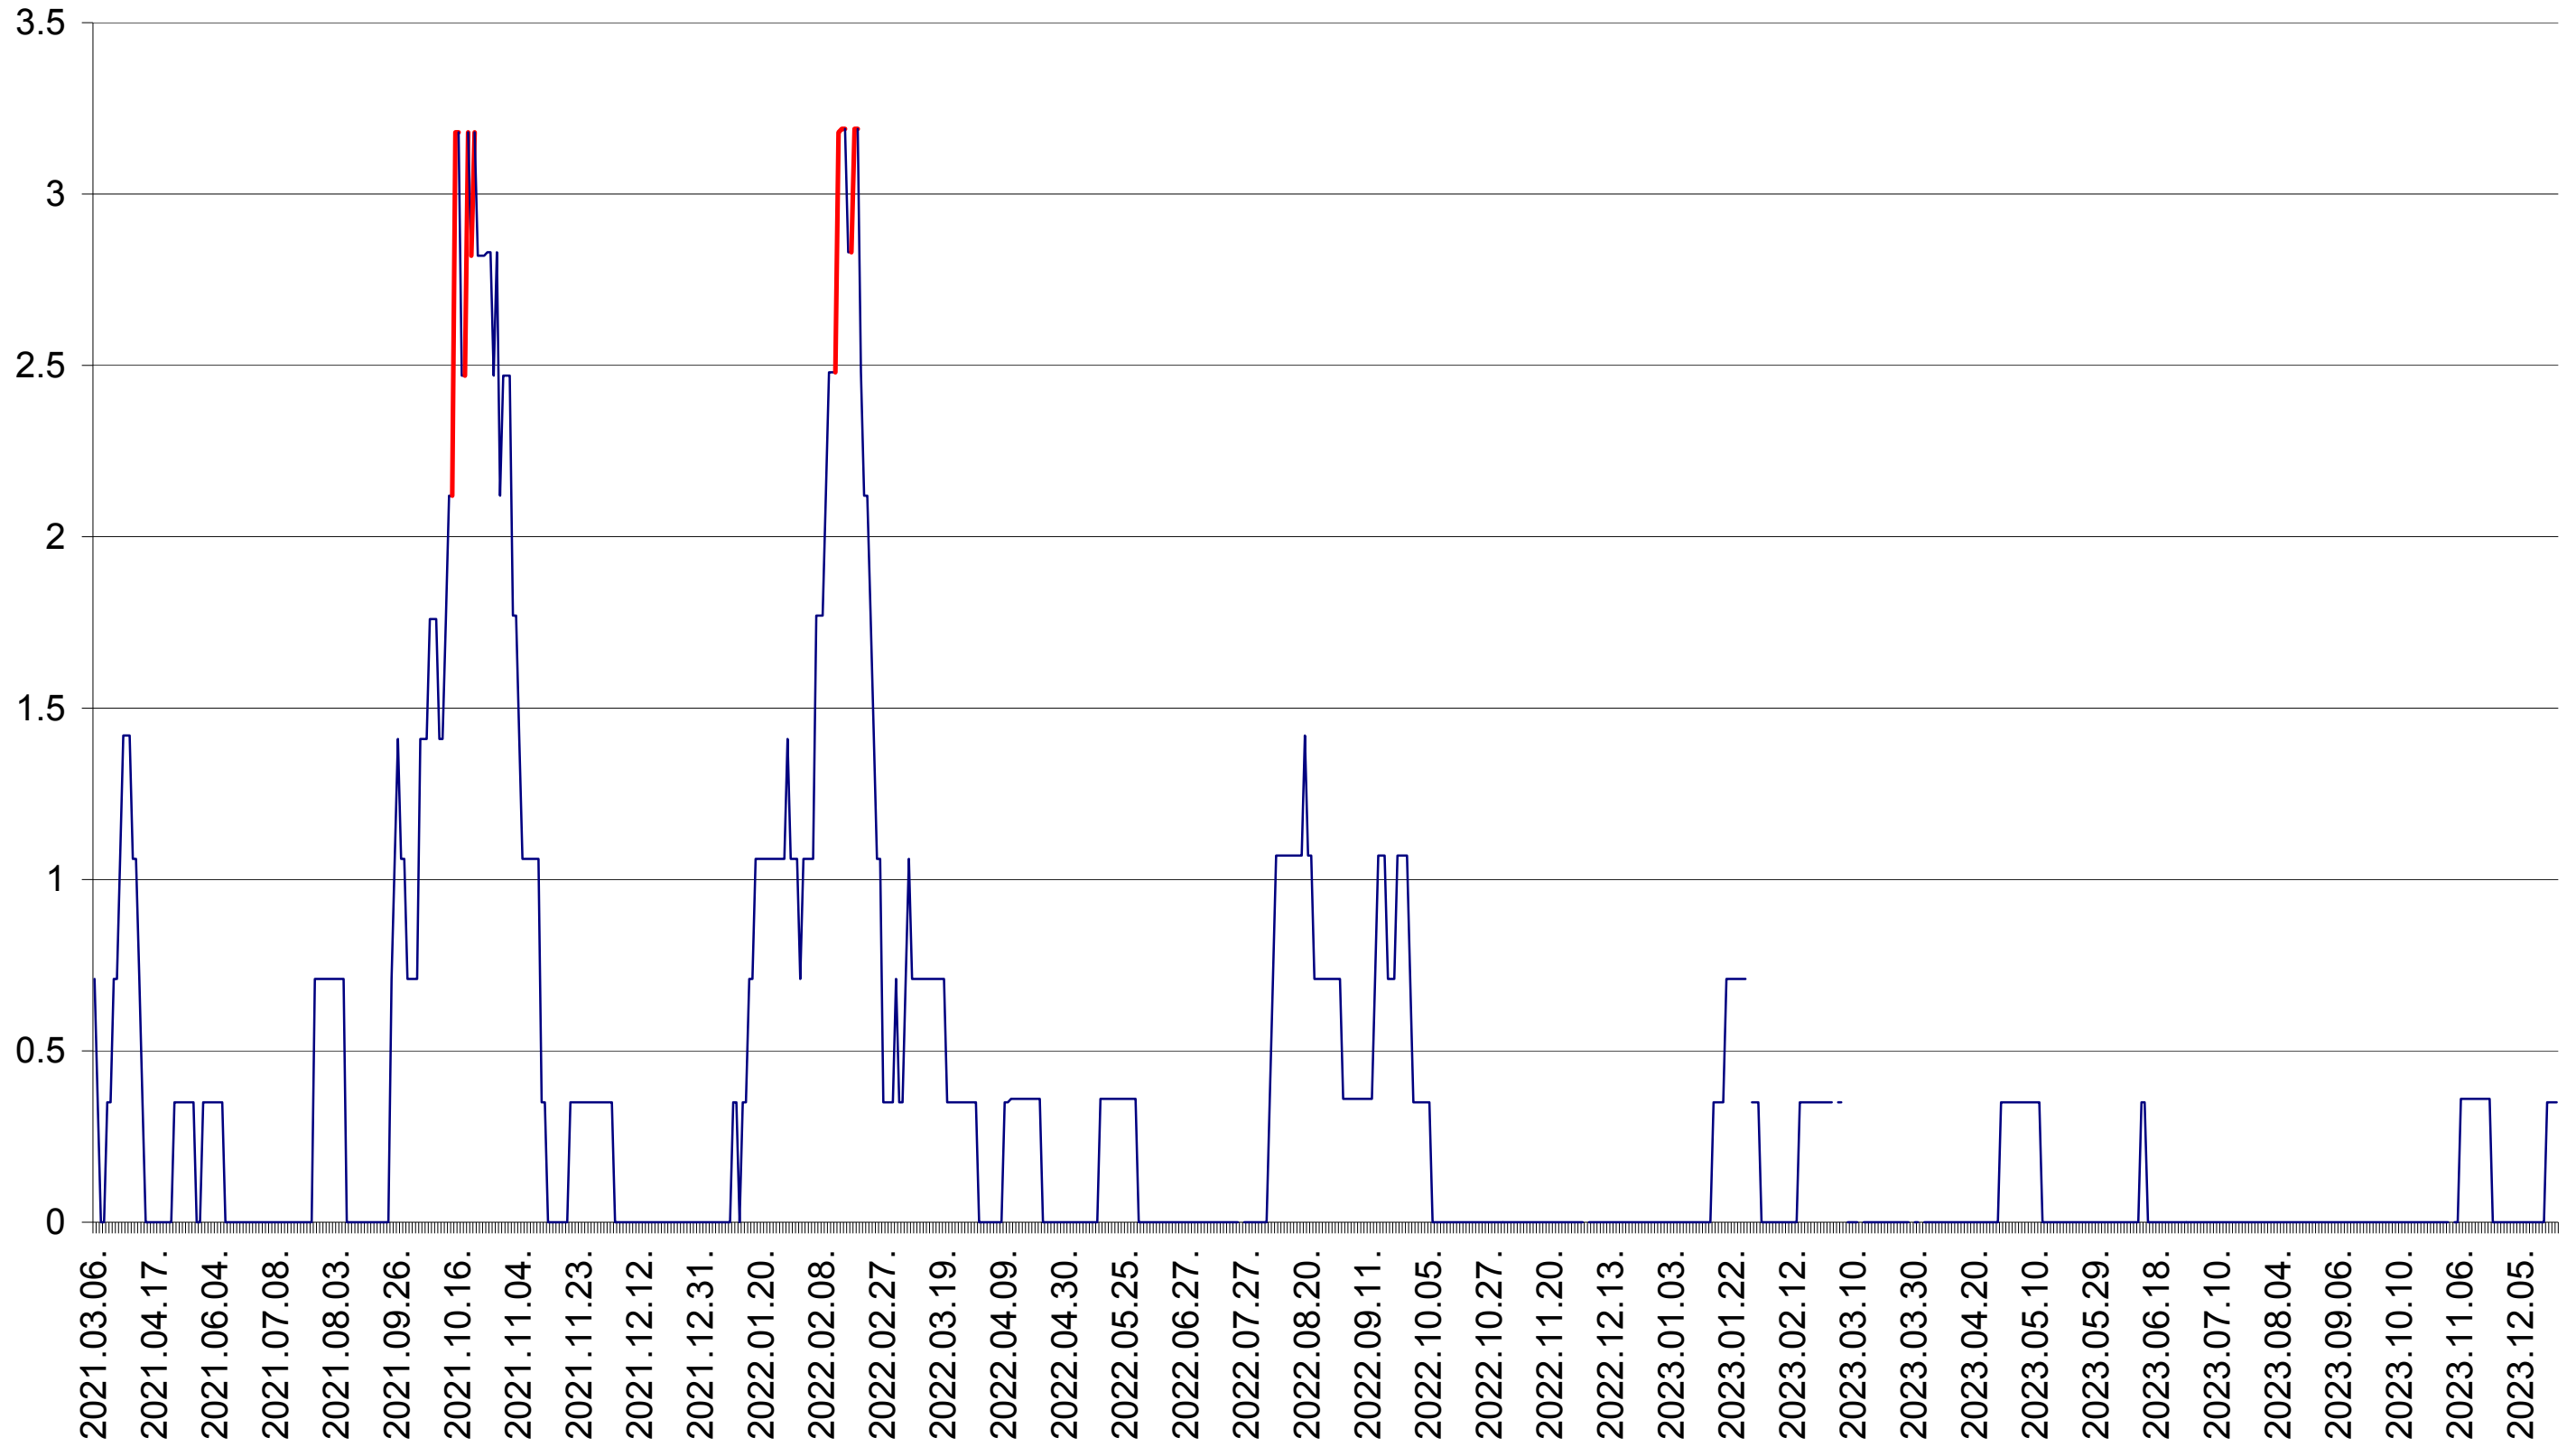

PORUMBENI - Evolutia incidentei cumulate pe 14 zile la ‰ de locuitori
2021.03.07. - 2023.12.22.

PLĂIEȘII DE JOS - Evolutia incidentei cumulate pe 14 zile la ‰ de locuitori
2021.03.07. - 2023.12.22.