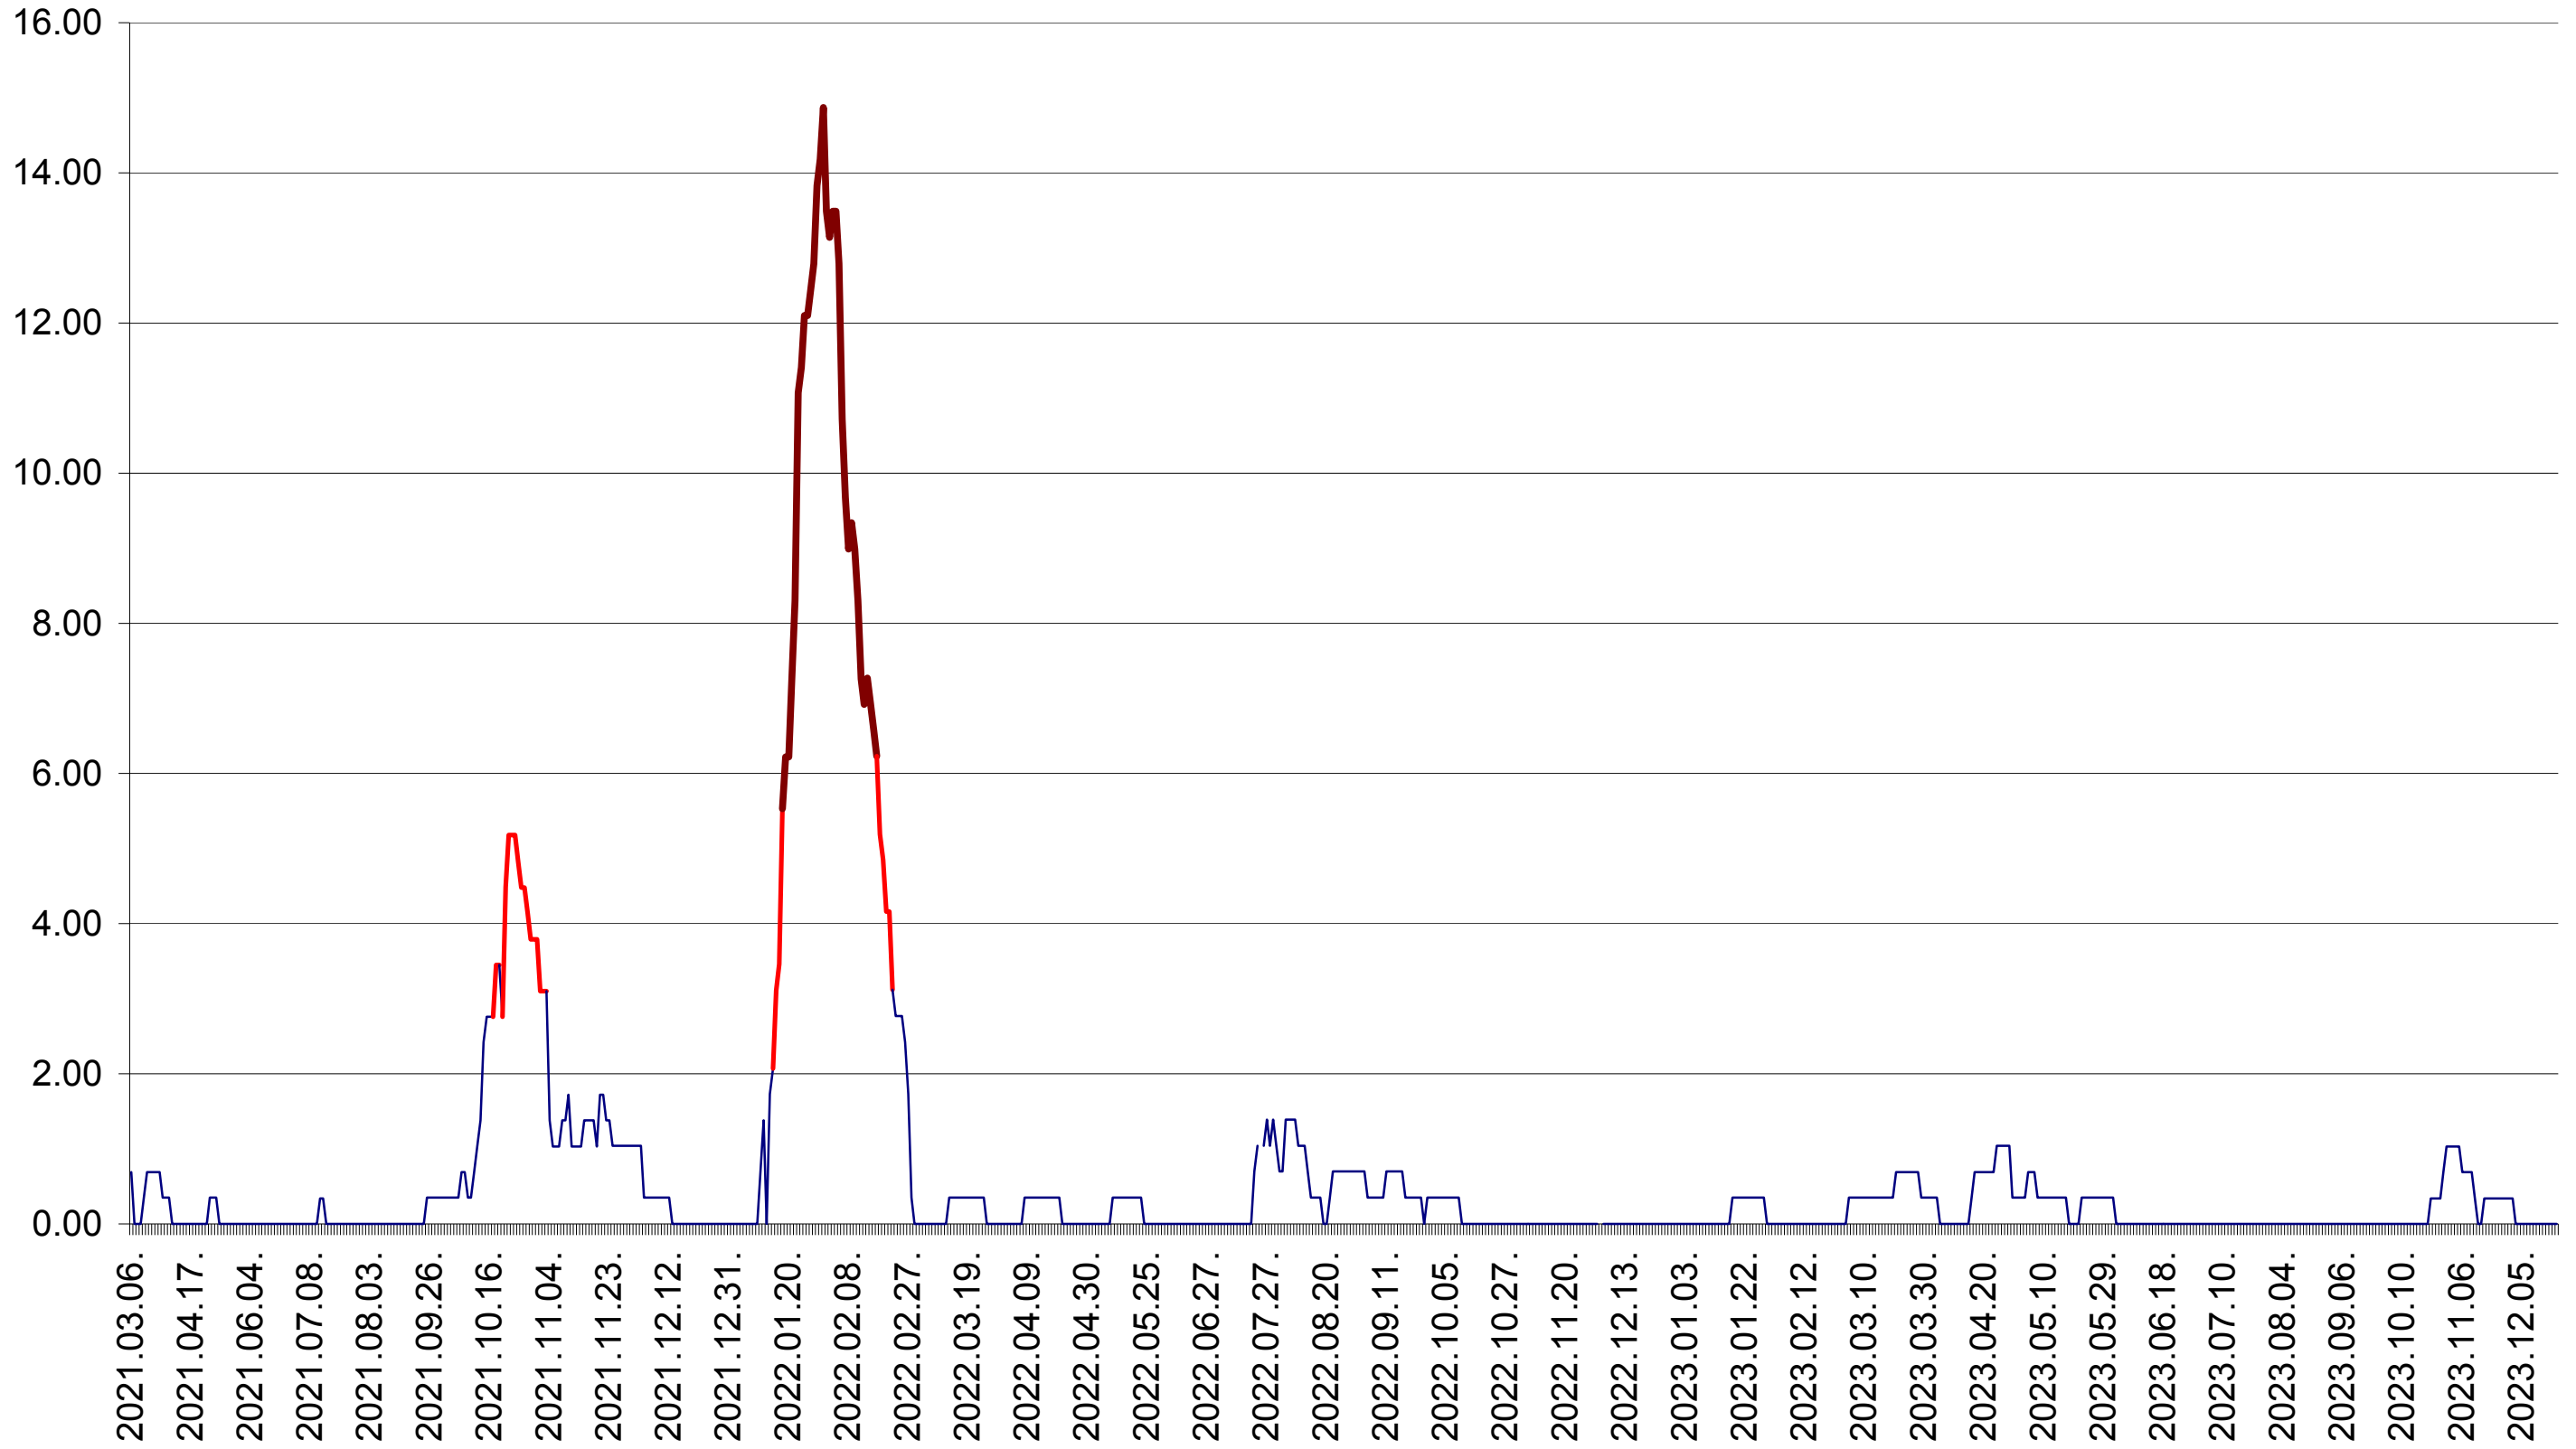

ORAȘ BĂLAN - Evolutia incidentei cumulate pe 14 zile la ‰ de locuitori
2021.03.07. - 2023.12.22.

BILBOR - Evolutia incidentei cumulate pe 14 zile la ‰ de locuitori
2021.03.07. - 2023.12.22.

ORAȘ BORSEC - Evolutia incidentei cumulate pe 14 zile la ‰ de locuitori
2021.03.07. - 2023.12.22.

BRĂDEȘTI - Evolutia incidentei cumulate pe 14 zile la ‰ de locuitori
2021.03.07. - 2023.12.22.

CĂPÂLNIȚA - Evolutia incidentei cumulate pe 14 zile la ‰ de locuitori
2021.03.07. - 2023.12.22.

CÂRȚA - Evolutia incidentei cumulate pe 14 zile la ‰ de locuitori
2021.03.07. - 2023.12.22.

CICEU - Evolutia incidentei cumulate pe 14 zile la ‰ de locuitori
2021.03.07. - 2023.12.22.

CIUCSÂNGEORGIU - Evolutia incidentei cumulate pe 14 zile la ‰ de locuitori
2021.03.07. - 2023.12.22.

CIUMANI - Evolutia incidentei cumulate pe 14 zile la ‰ de locuitori
2021.03.07. - 2023.12.22.

CORBU - Evolutia incidentei cumulate pe 14 zile la ‰ de locuitori
2021.03.07. - 2023.12.22.

CORUND - Evolutia incidentei cumulate pe 14 zile la ‰ de locuitori
2021.03.07. - 2023.12.22.

COZMENI - Evolutia incidentei cumulate pe 14 zile la ‰ de locuitori
2021.03.07. - 2023.12.22.