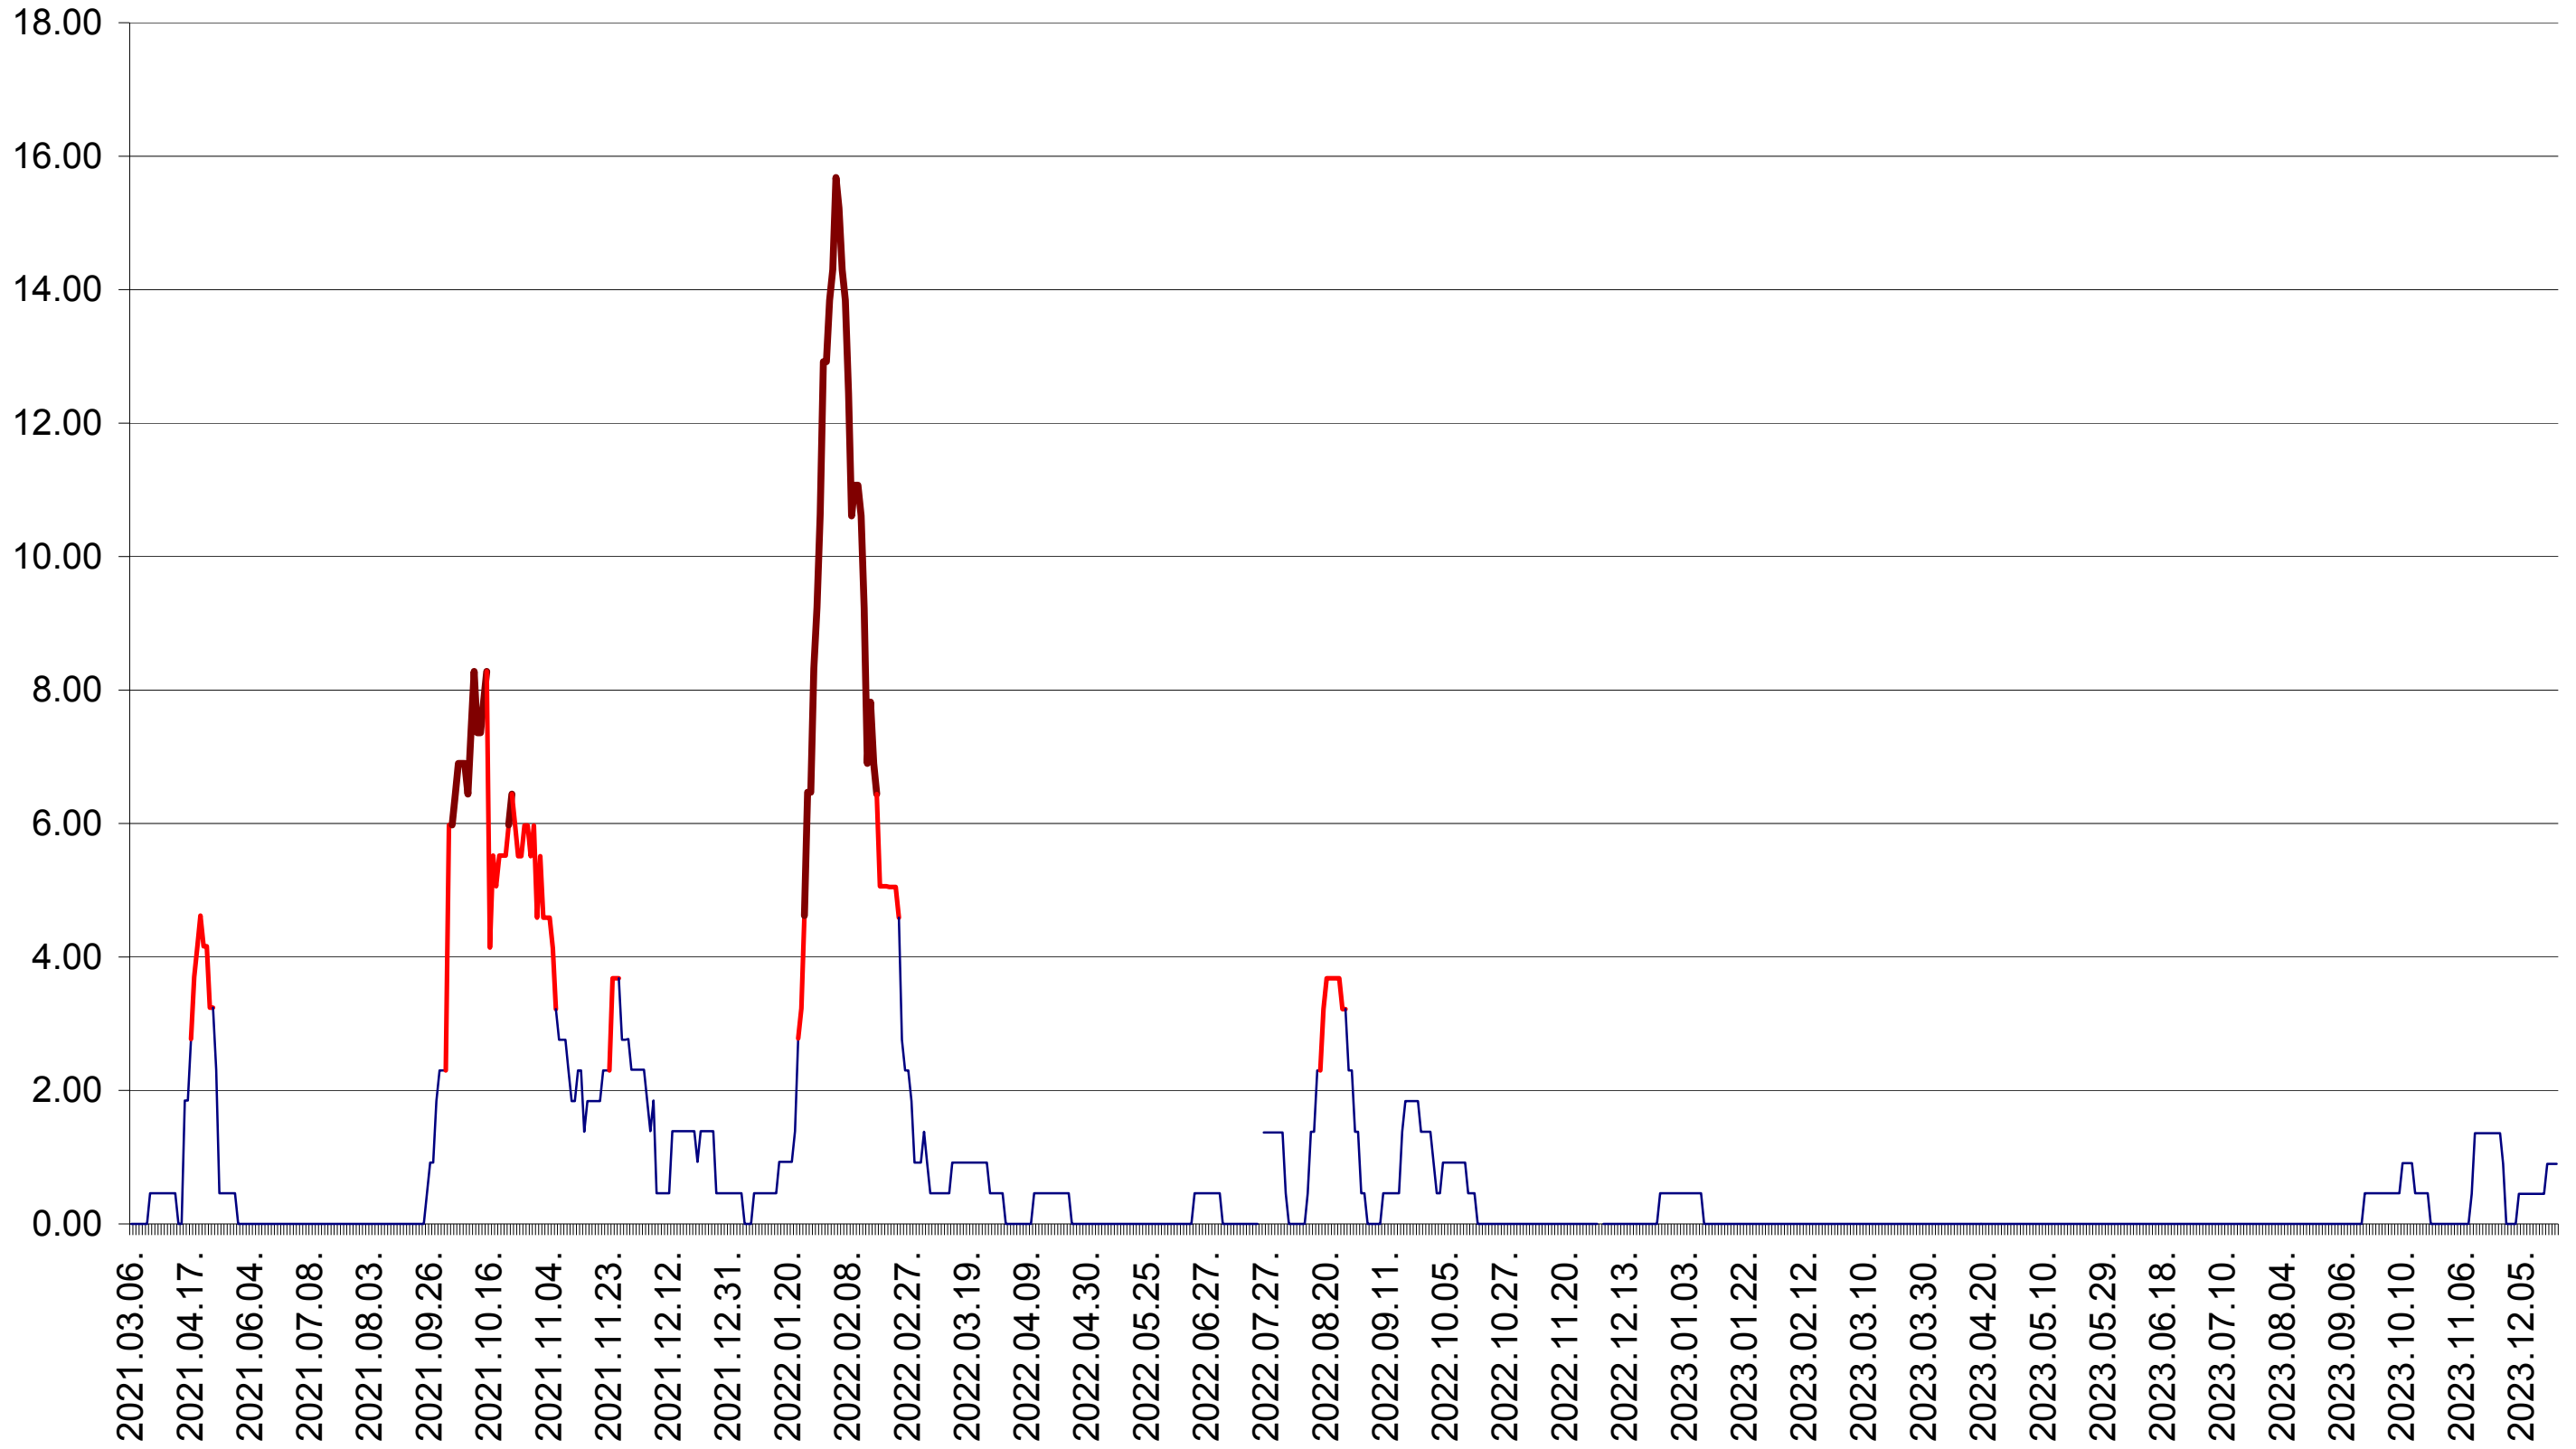

ATID - Evolutia incidentei cumulate pe 14 zile la ‰ de locuitori
2021.03.07. - 2023.12.22.

AVRĂMEȘTI - Evolutia incidentei cumulate pe 14 zile la ‰ de locuitori
2021.03.07. - 2023.12.22.

ORAȘ BĂILE TUȘNAD - Evolutia incidentei cumulate pe 14 zile la ‰ de locuitori
2021.03.07. - 2023.12.22.

ORAȘ BĂLAN - Evolutia incidentei cumulate pe 14 zile la ‰ de locuitori
2021.03.07. - 2023.12.22.

BILBOR - Evolutia incidentei cumulate pe 14 zile la ‰ de locuitori
2021.03.07. - 2023.12.22.

ORAȘ BORSEC - Evolutia incidentei cumulate pe 14 zile la ‰ de locuitori
2021.03.07. - 2023.12.22.

BRĂDEȘTI - Evolutia incidentei cumulate pe 14 zile la ‰ de locuitori
2021.03.07. - 2023.12.22.

CĂPÂLNIȚA - Evolutia incidentei cumulate pe 14 zile la ‰ de locuitori
2021.03.07. - 2023.12.22.

CÂRȚA - Evolutia incidentei cumulate pe 14 zile la ‰ de locuitori
2021.03.07. - 2023.12.22.

CICEU - Evolutia incidentei cumulate pe 14 zile la ‰ de locuitori
2021.03.07. - 2023.12.22.

CIUCSÂNGEORGIU - Evolutia incidentei cumulate pe 14 zile la ‰ de locuitori
2021.03.07. - 2023.12.22.

CIUMANI - Evolutia incidentei cumulate pe 14 zile la ‰ de locuitori
2021.03.07. - 2023.12.22.