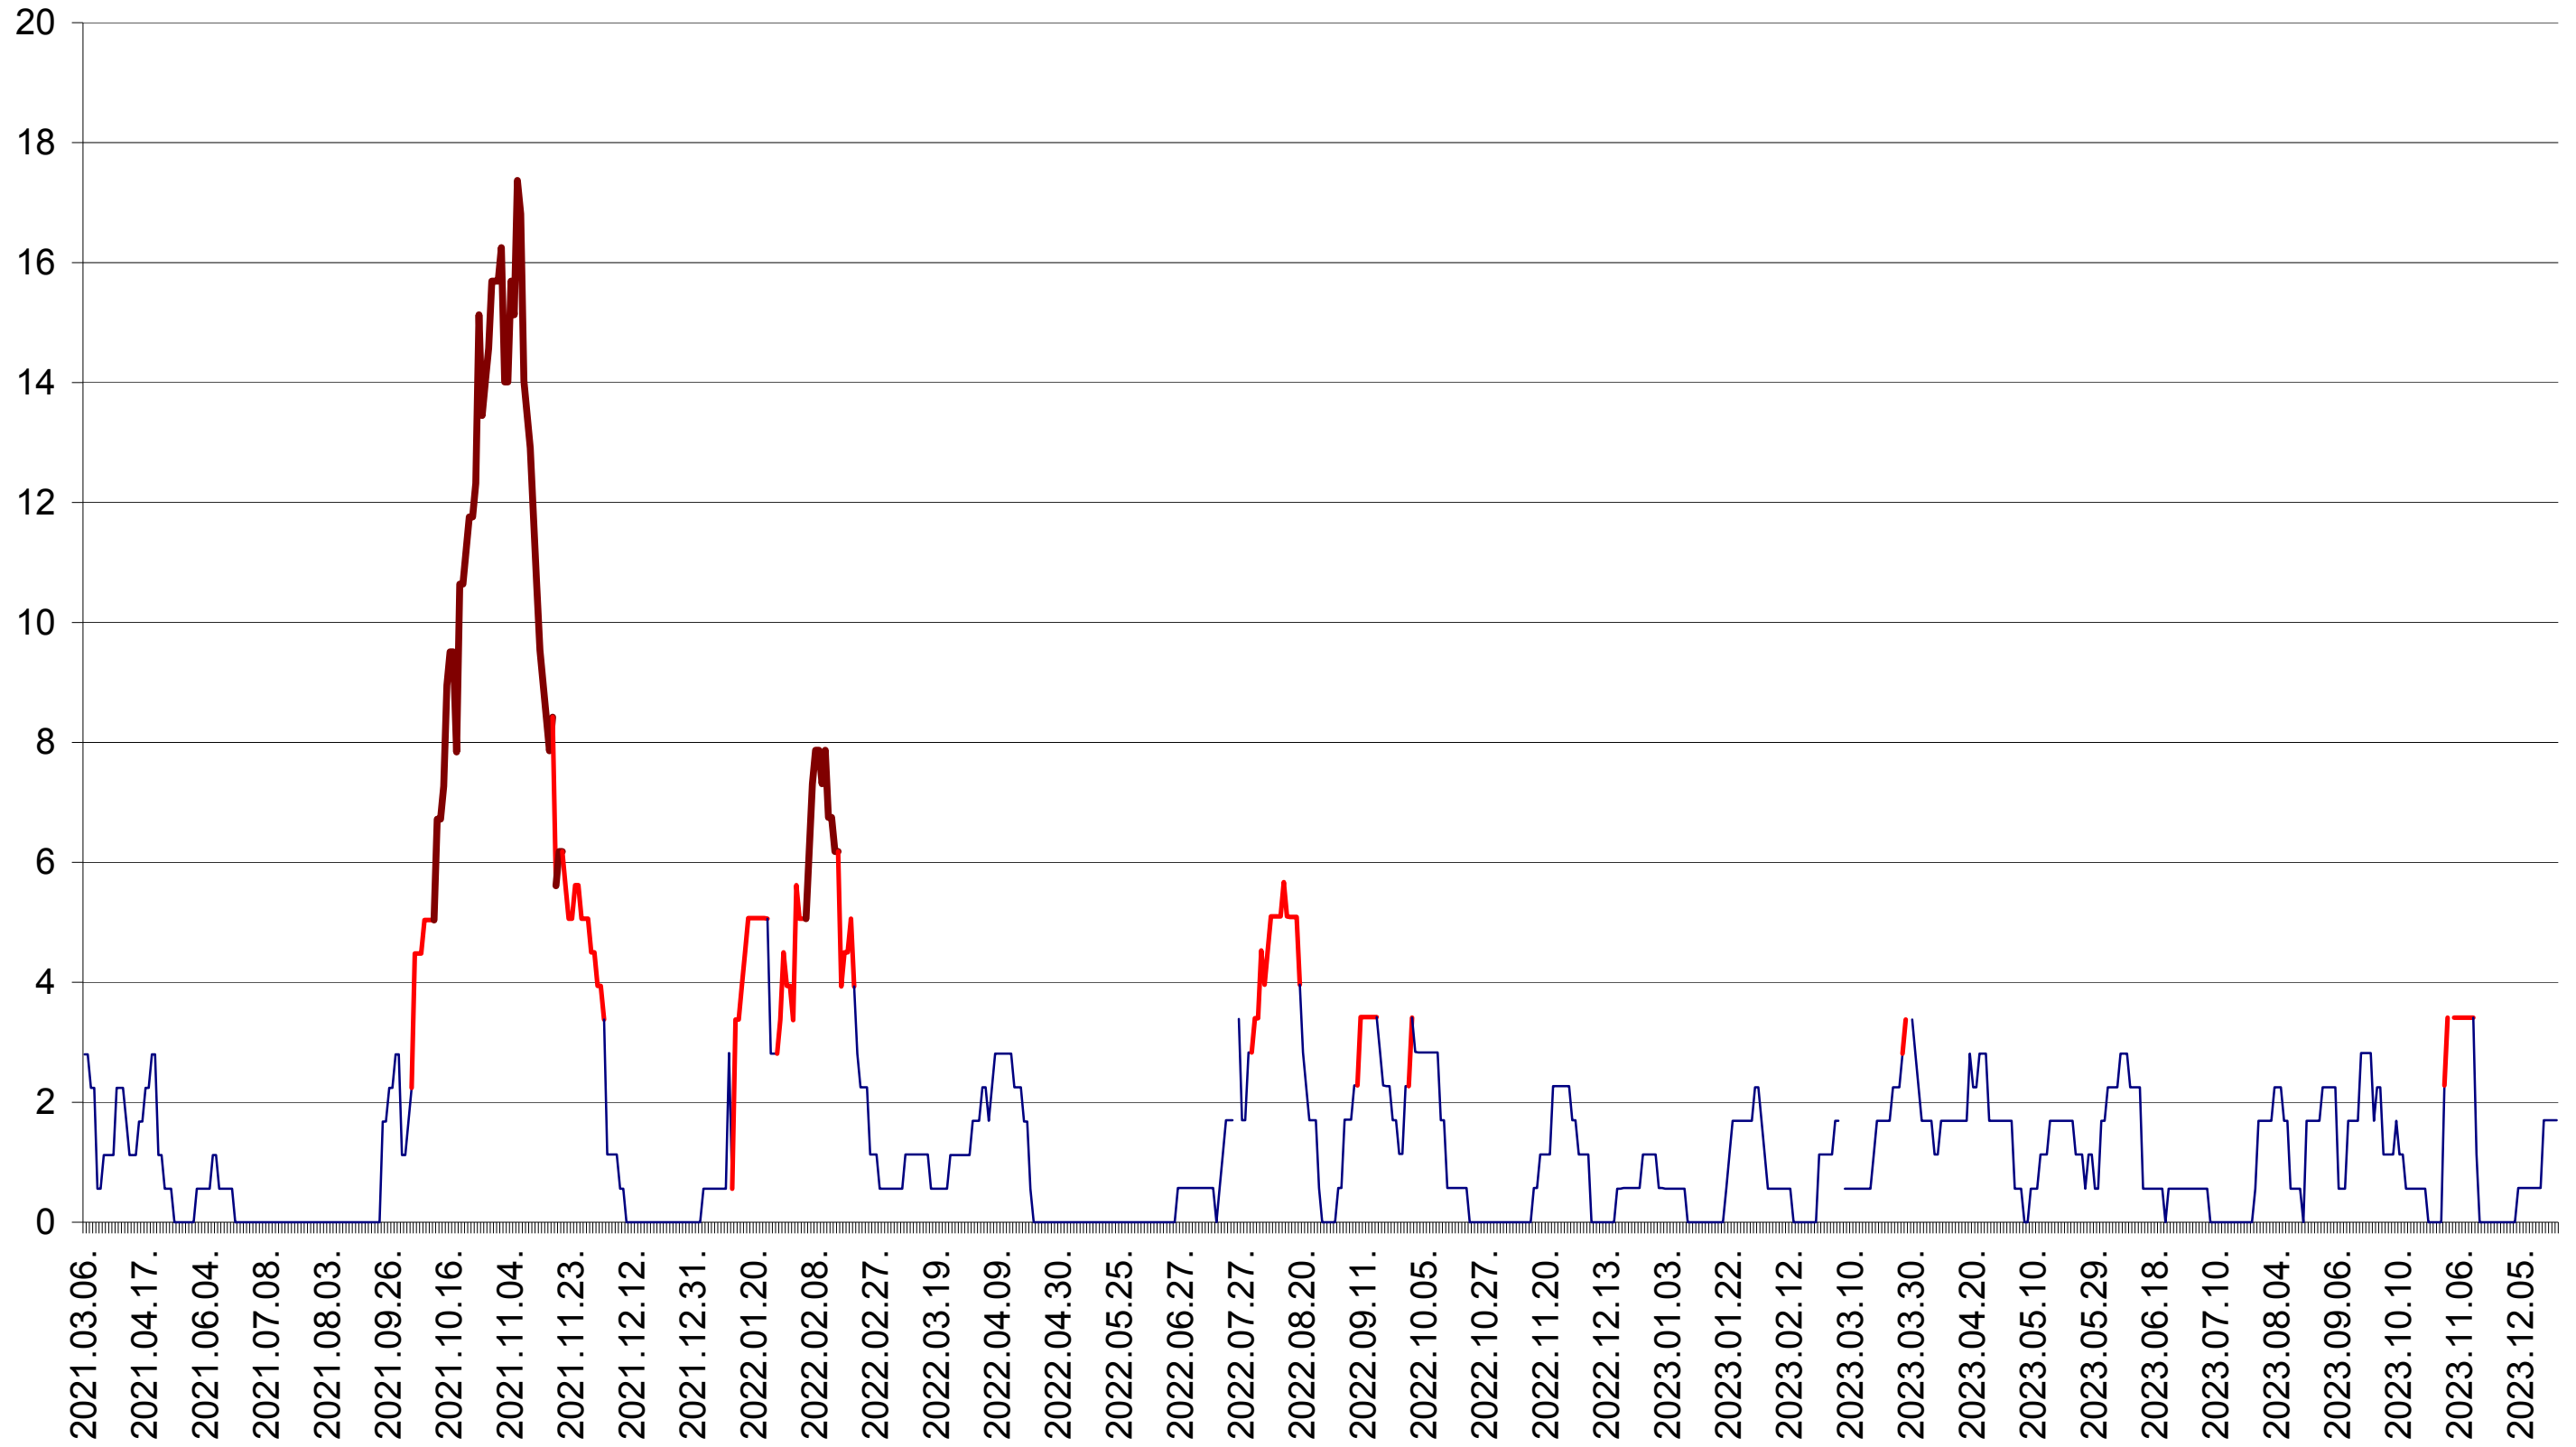

SATU MARE - Evolutia incidentei cumulate pe 14 zile la ‰ de locuitori
2021.03.07. - 2023.12.22.

SECUIENI - Evolutia incidentei cumulate pe 14 zile la ‰ de locuitori
2021.03.07. - 2023.12.22.

SICULENI - Evolutia incidentei cumulate pe 14 zile la ‰ de locuitori
2021.03.07. - 2023.12.22.

ȘIMONEȘTI - Evolutia incidentei cumulate pe 14 zile la ‰ de locuitori
2021.03.07. - 2023.12.22.

SUBCETATE - Evolutia incidentei cumulate pe 14 zile la ‰ de locuitori
2021.03.07. - 2023.12.22.

SUSENI - Evolutia incidentei cumulate pe 14 zile la ‰ de locuitori
2021.03.07. - 2023.12.22.