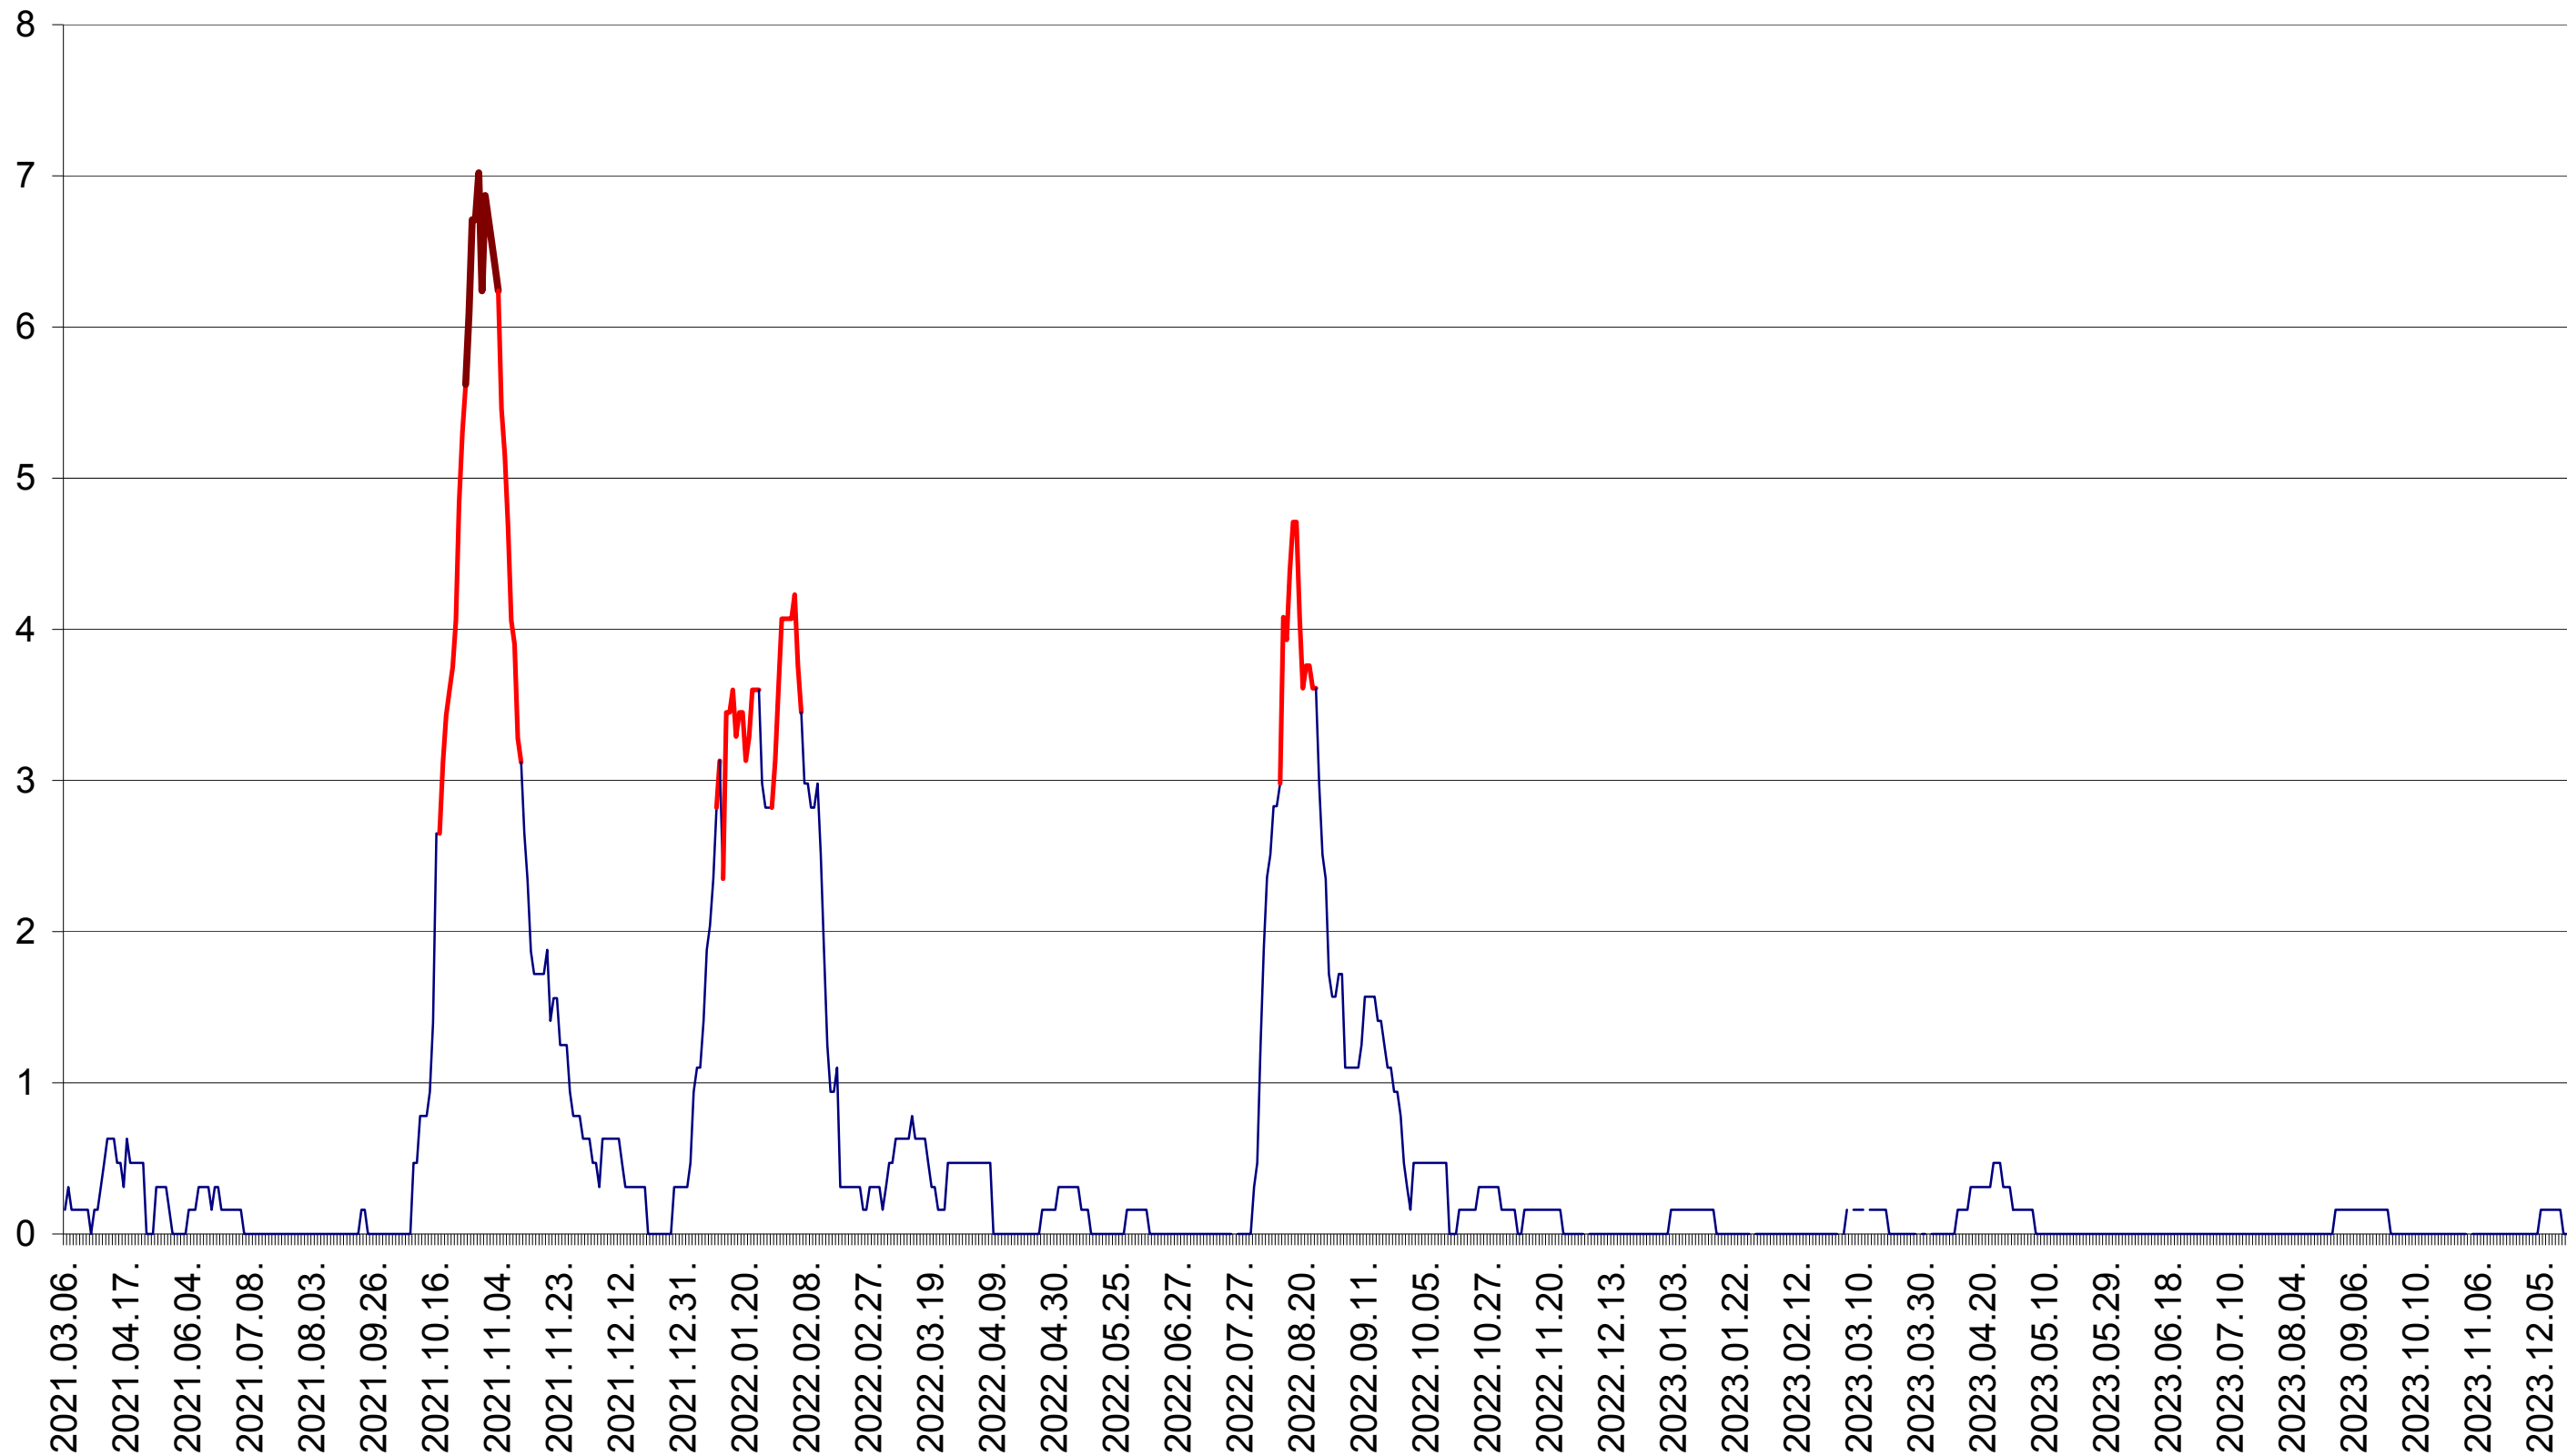

SĂCEL - Evolutia incidentei cumulate pe 14 zile la ‰ de locuitori
2021.03.07. - 2023.12.22.

REMETEA - Evolutia incidentei cumulate pe 14 zile la ‰ de locuitori
2021.03.07. - 2023.12.22.