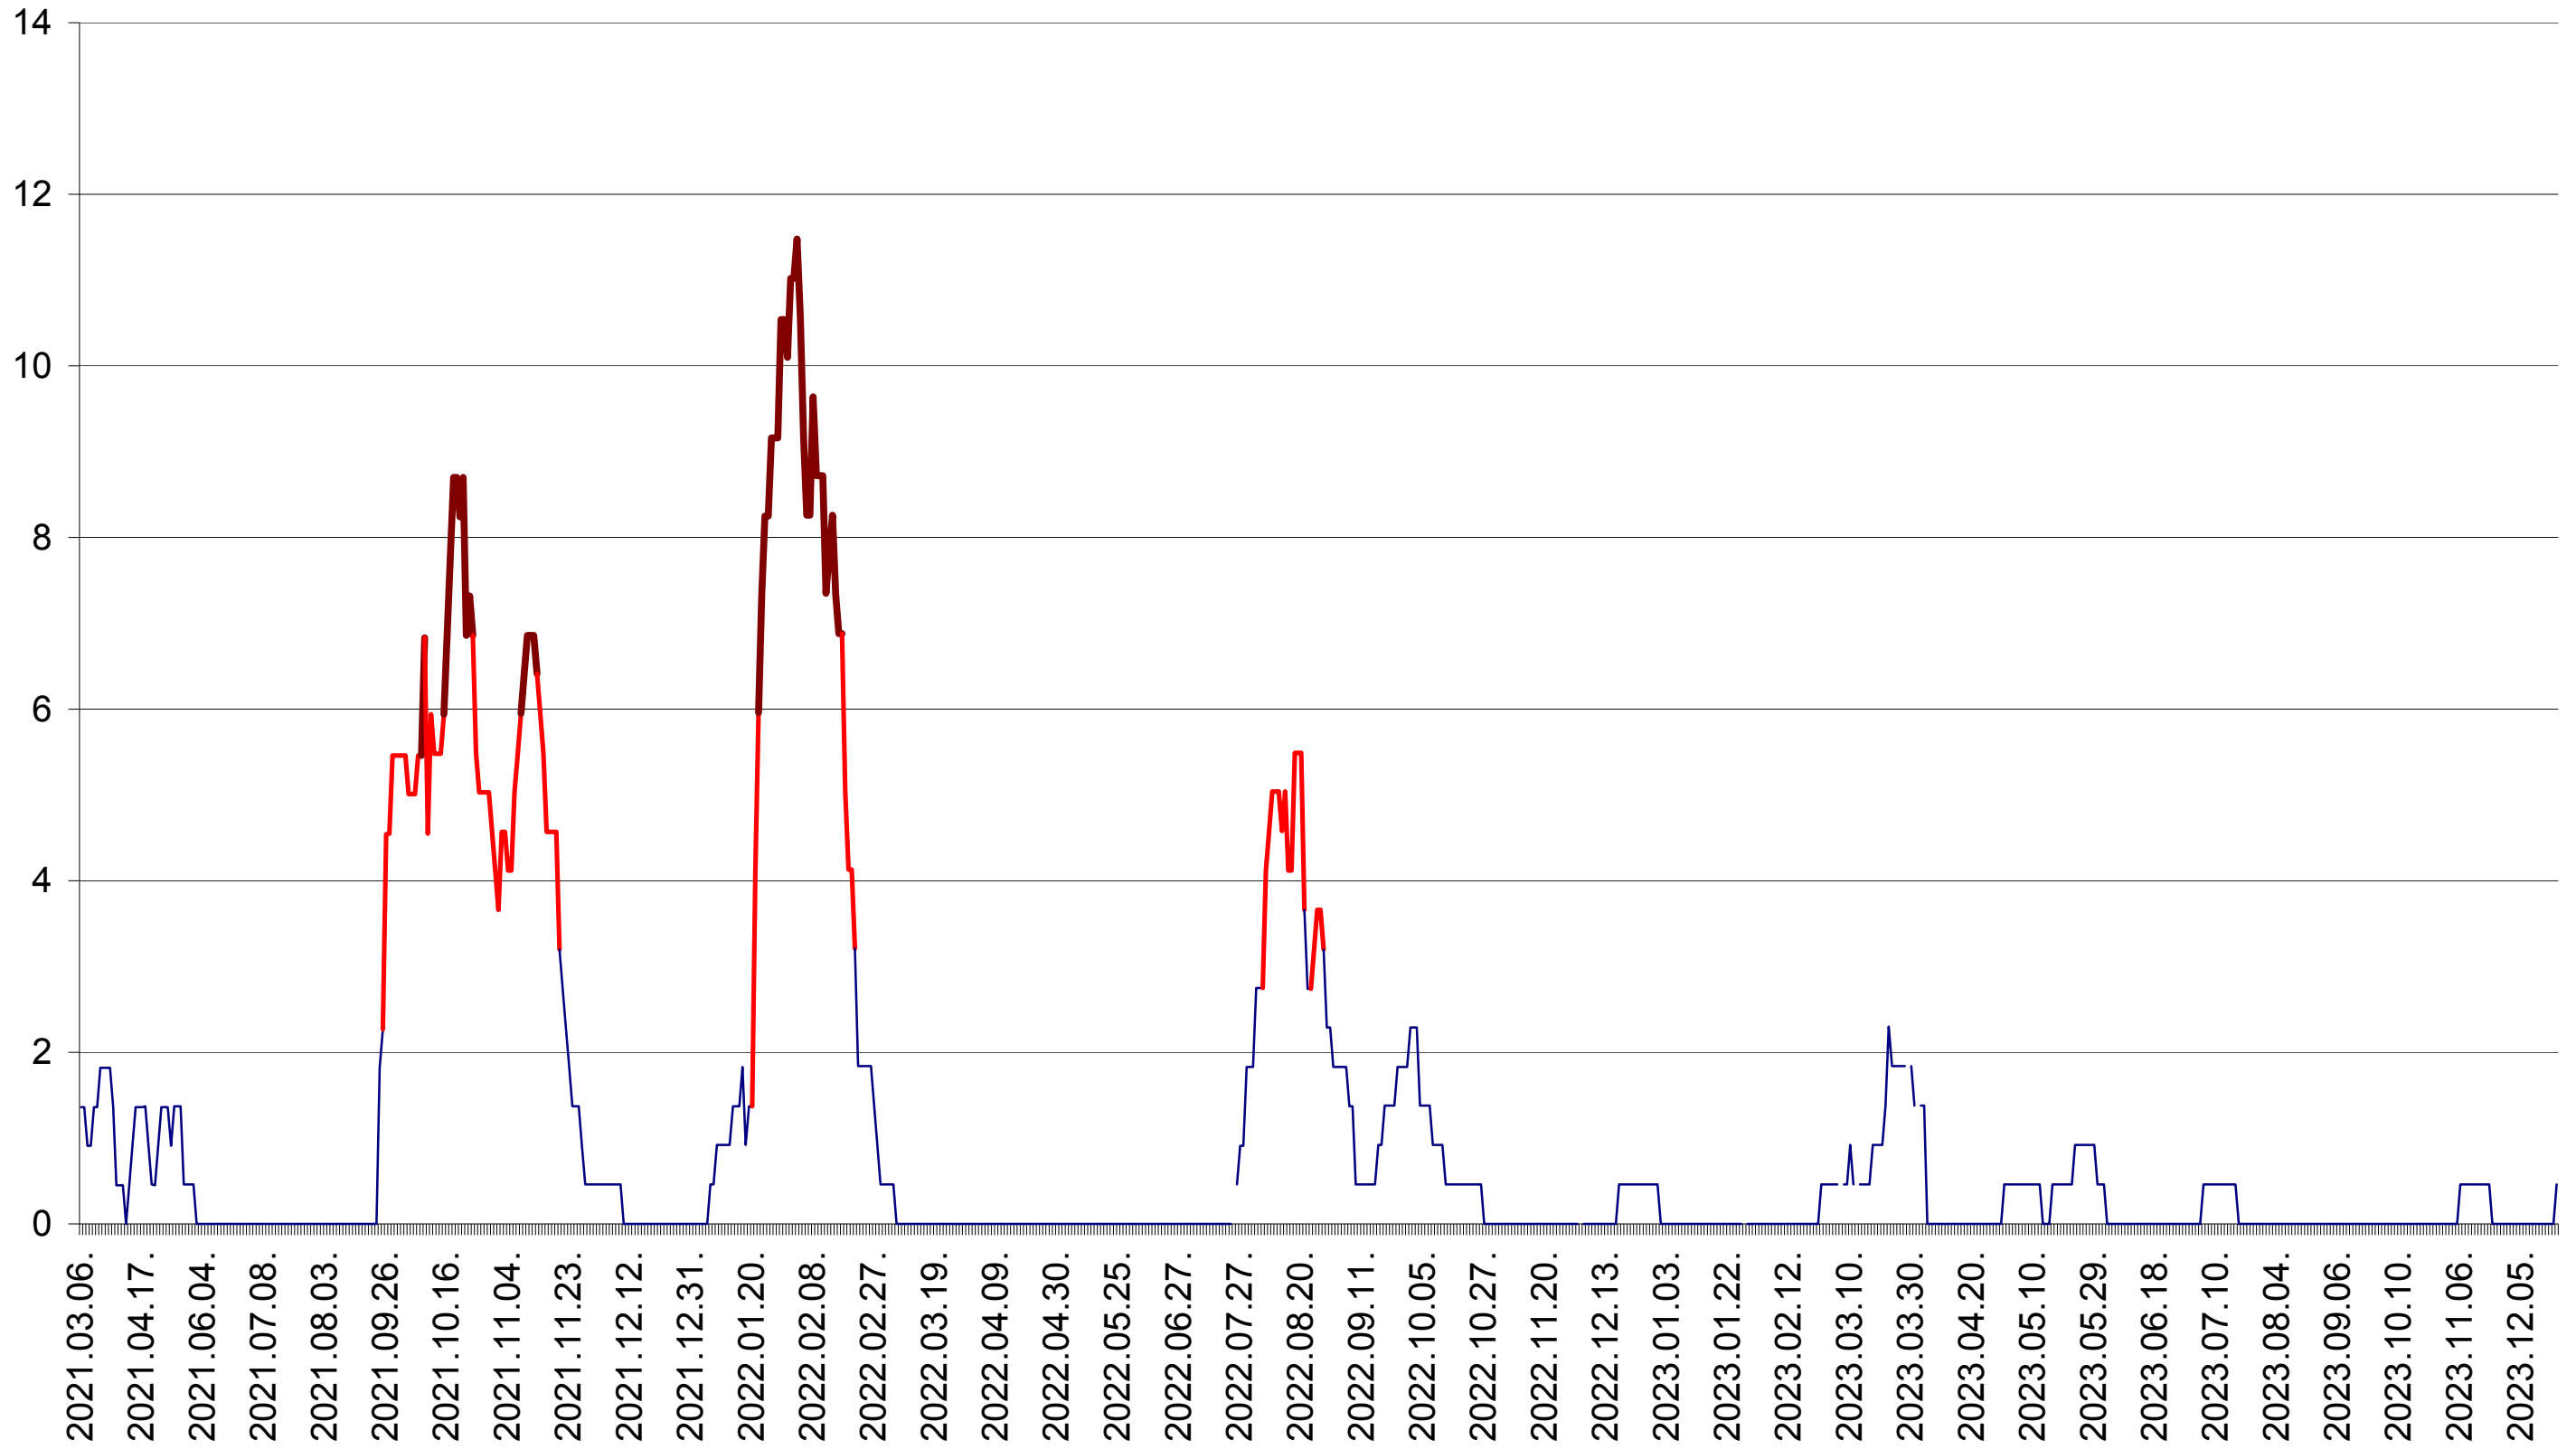

MUNICIPIUL GHEORGHENI - Evolutia incidentei cumulate pe 14 zile la ‰ de locuitori
2021.03.07. - 2023.12.22.

JOSENI - Evolutia incidentei cumulate pe 14 zile la ‰ de locuitori
2021.03.07. - 2023.12.22.

LĂZAREA - Evolutia incidentei cumulate pe 14 zile la ‰ de locuitori
2021.03.07. - 2023.12.22.

LELICENI - Evolutia incidentei cumulate pe 14 zile la ‰ de locuitori
2021.03.07. - 2023.12.22.

LUETA - Evolutia incidentei cumulate pe 14 zile la ‰ de locuitori
2021.03.07. - 2023.12.22.

LUNCA DE JOS - Evolutia incidentei cumulate pe 14 zile la ‰ de locuitori
2021.03.07. - 2023.12.22.

LUNCA DE SUS - Evolutia incidentei cumulate pe 14 zile la ‰ de locuitori
2021.03.07. - 2023.12.22.

LUPENI - Evolutia incidentei cumulate pe 14 zile la ‰ de locuitori
2021.03.07. - 2023.12.22.

MĂDĂRAȘ - Evolutia incidentei cumulate pe 14 zile la ‰ de locuitori
2021.03.07. - 2023.12.22.