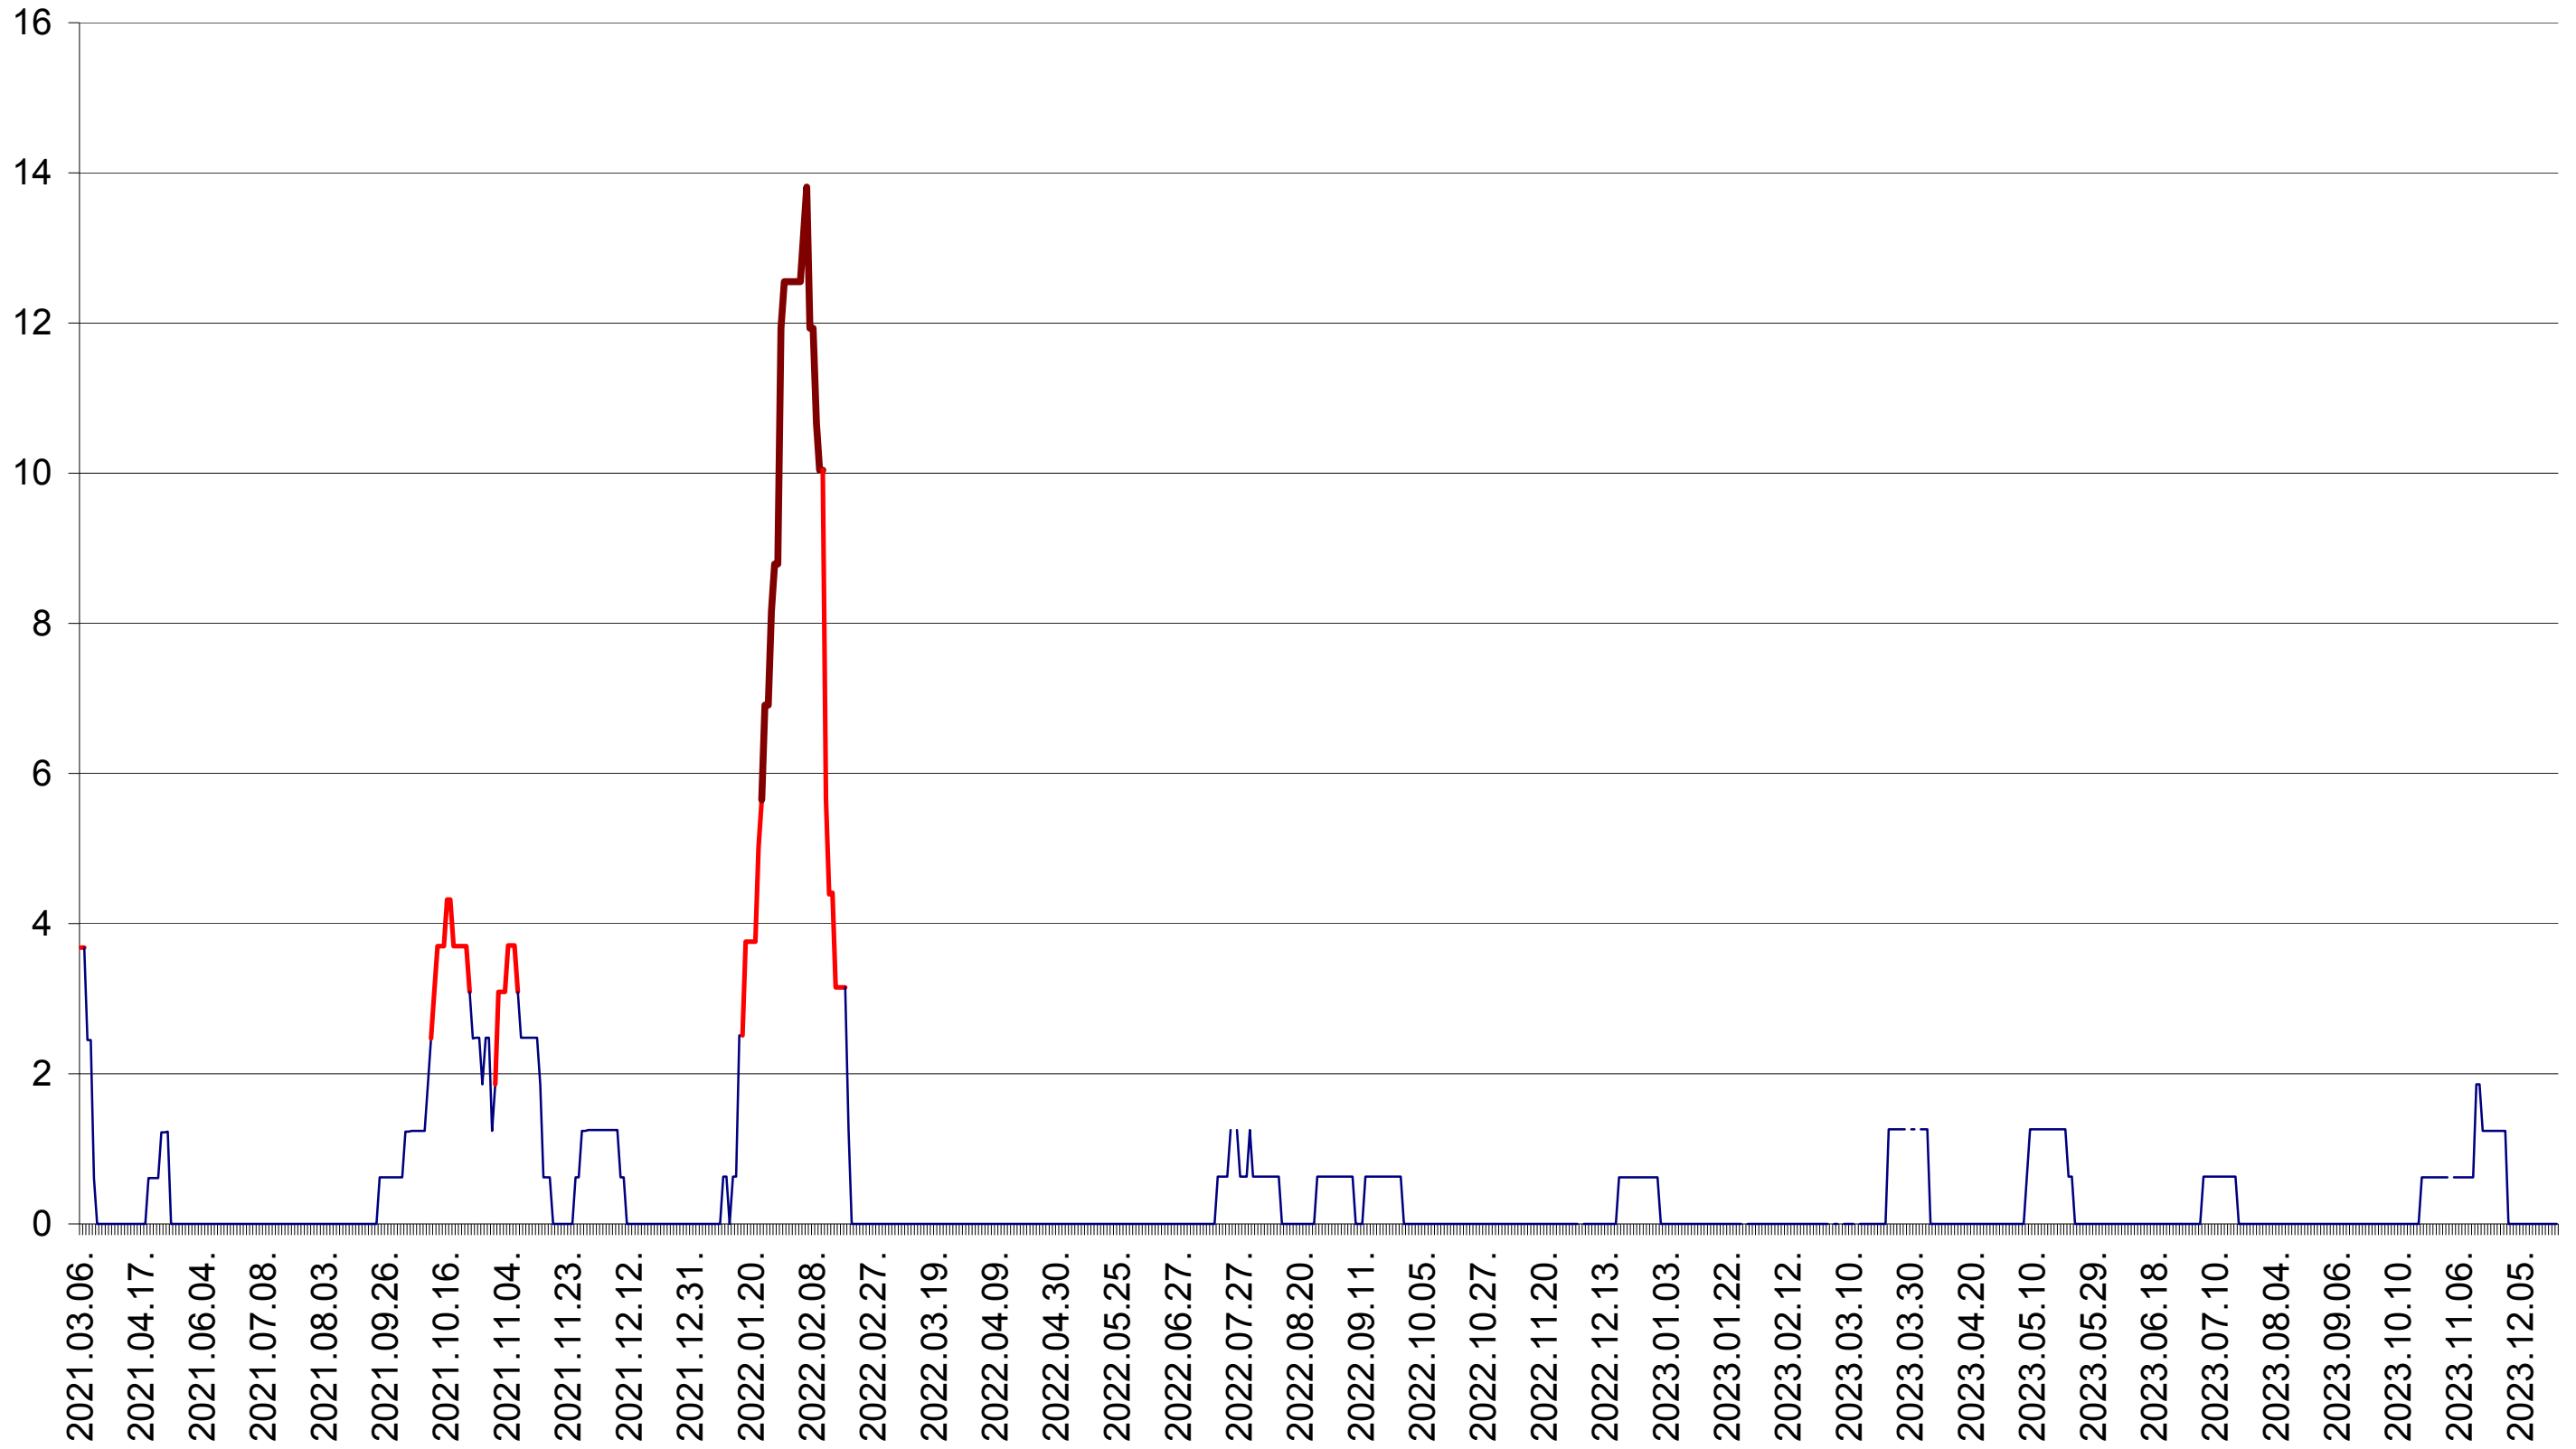

REMETEA - Evolutia incidentei cumulate pe 14 zile la ‰ de locuitori
2021.03.07. - 2023.12.22.

RACU - Evolutia incidentei cumulate pe 14 zile la ‰ de locuitori
2021.03.07. - 2023.12.22.