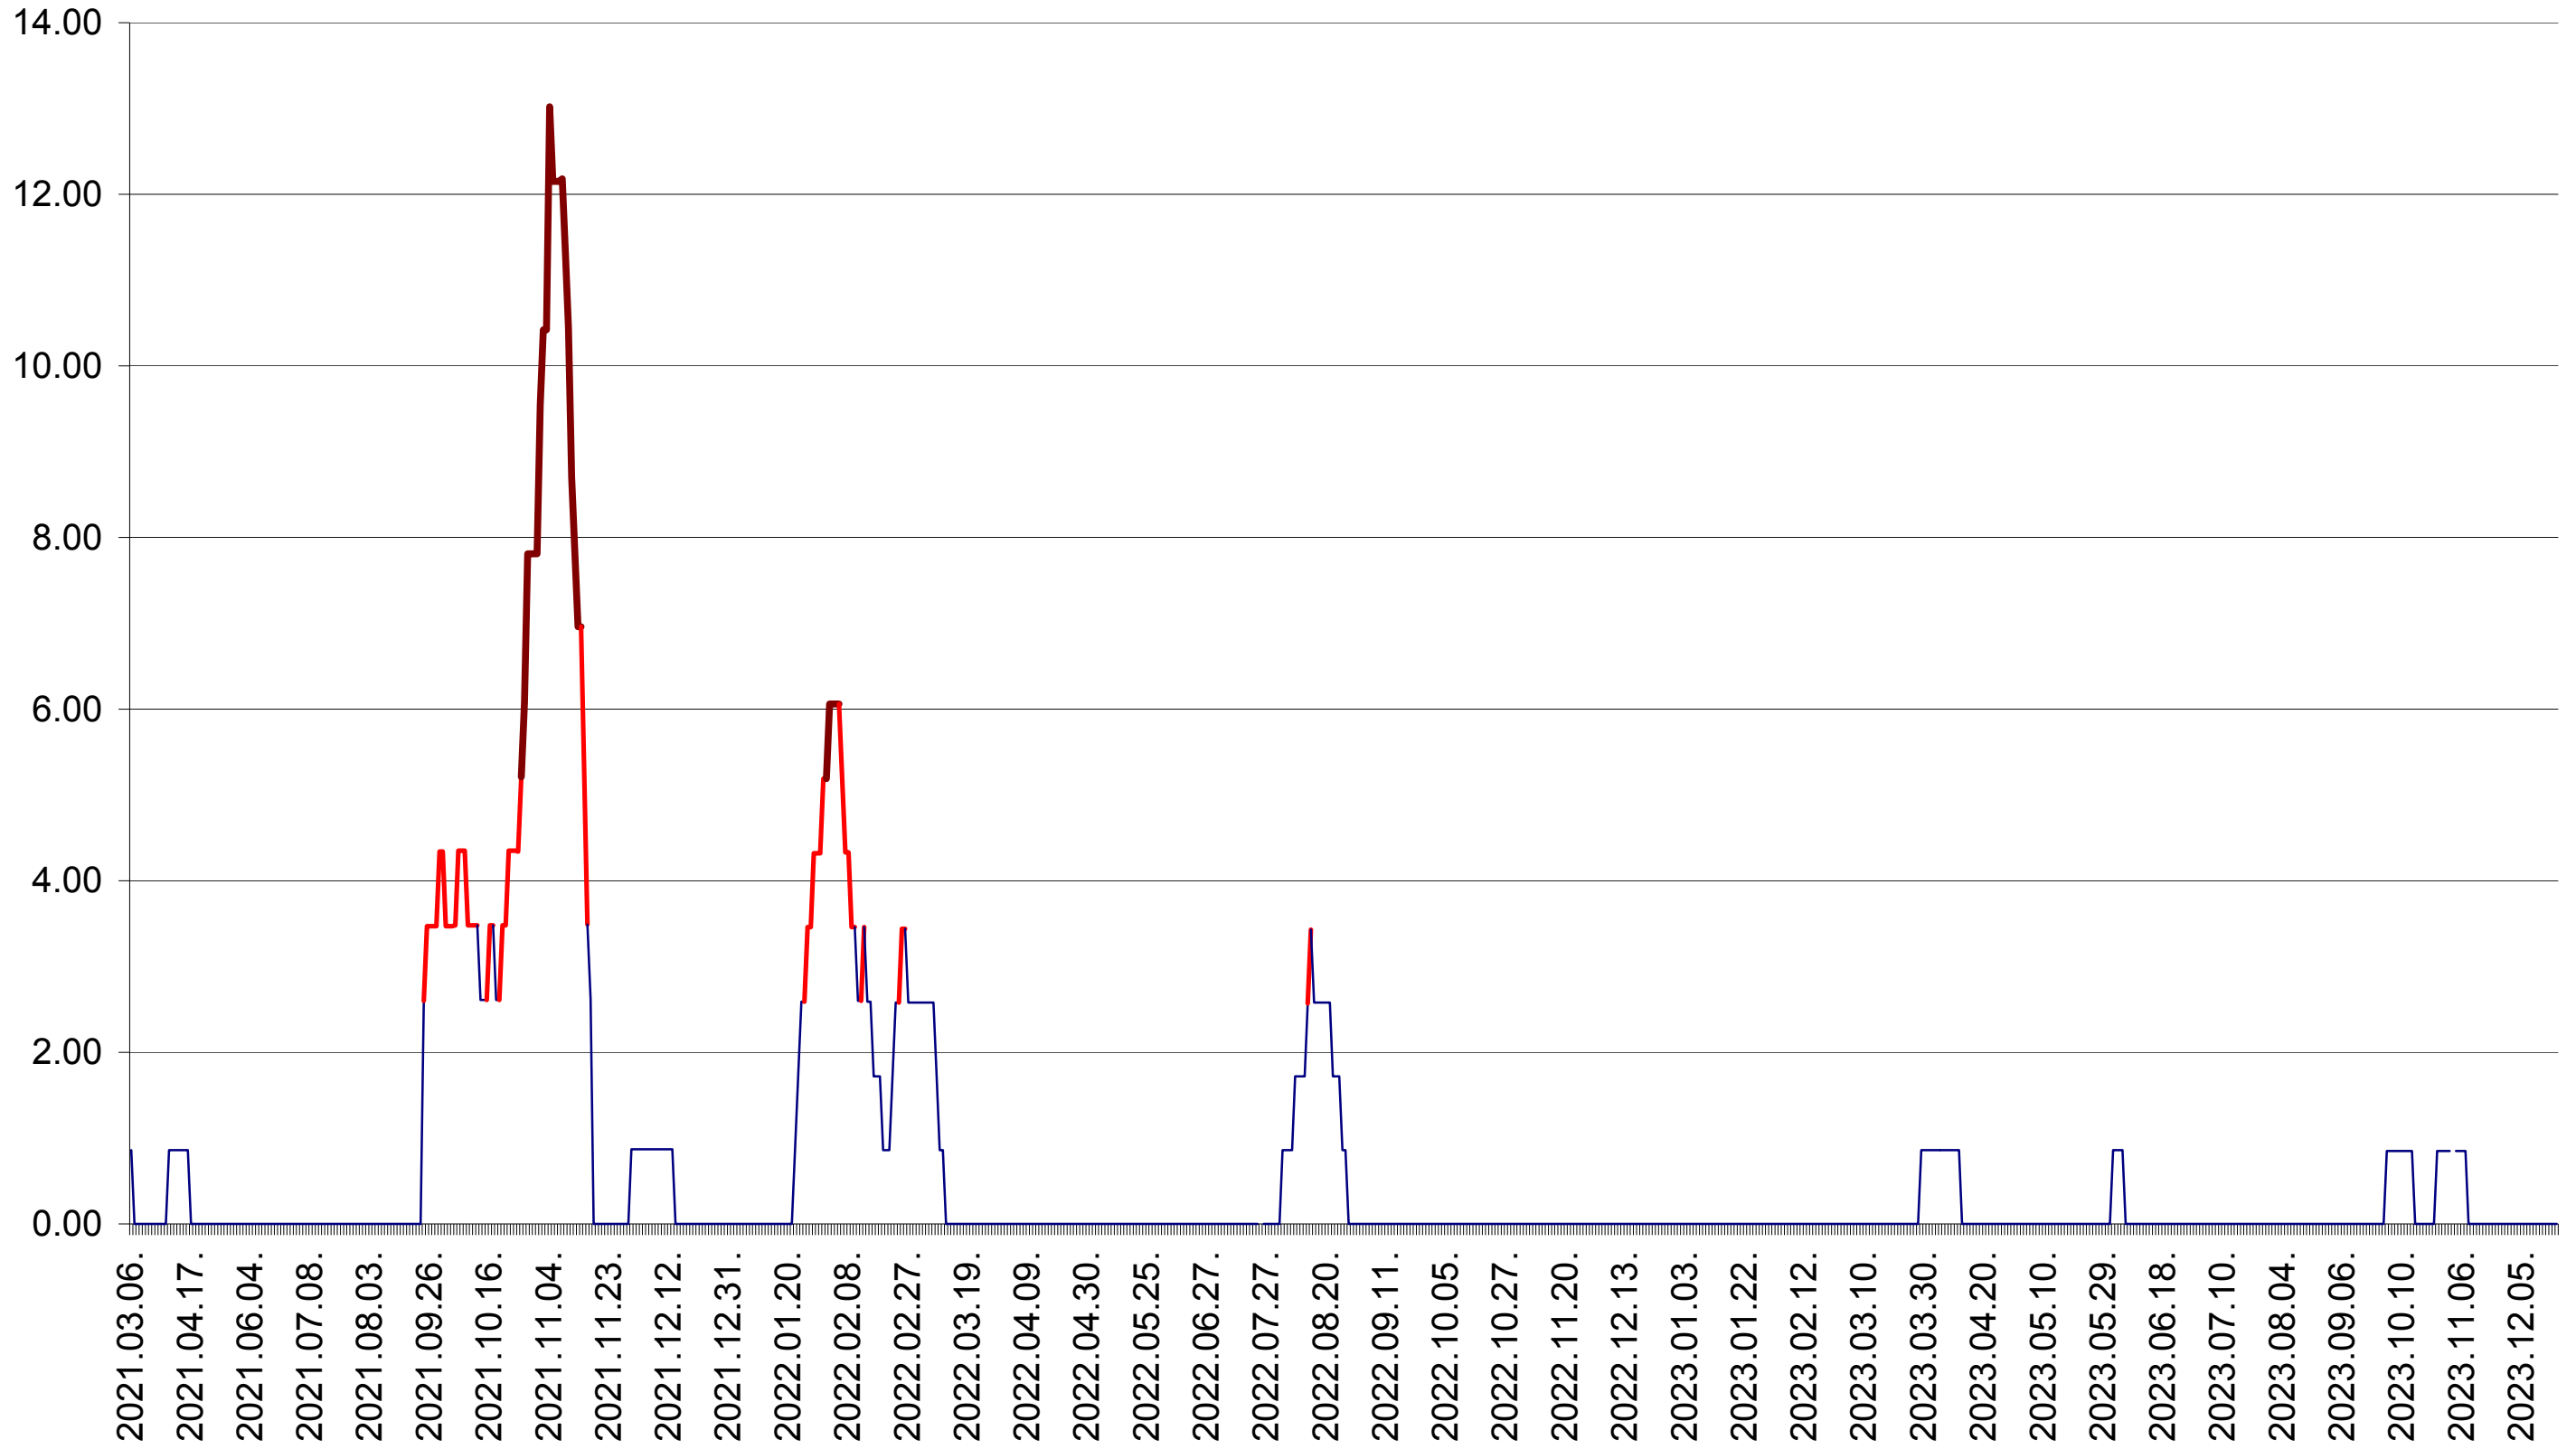

VĂRȘAG - Evolutia incidentei cumulate pe 14 zile la ‰ de locuitori
2021.03.07. - 2023.12.22.

ULIEȘ - Evolutia incidentei cumulate pe 14 zile la ‰ de locuitori
2021.03.07. - 2023.12.22.