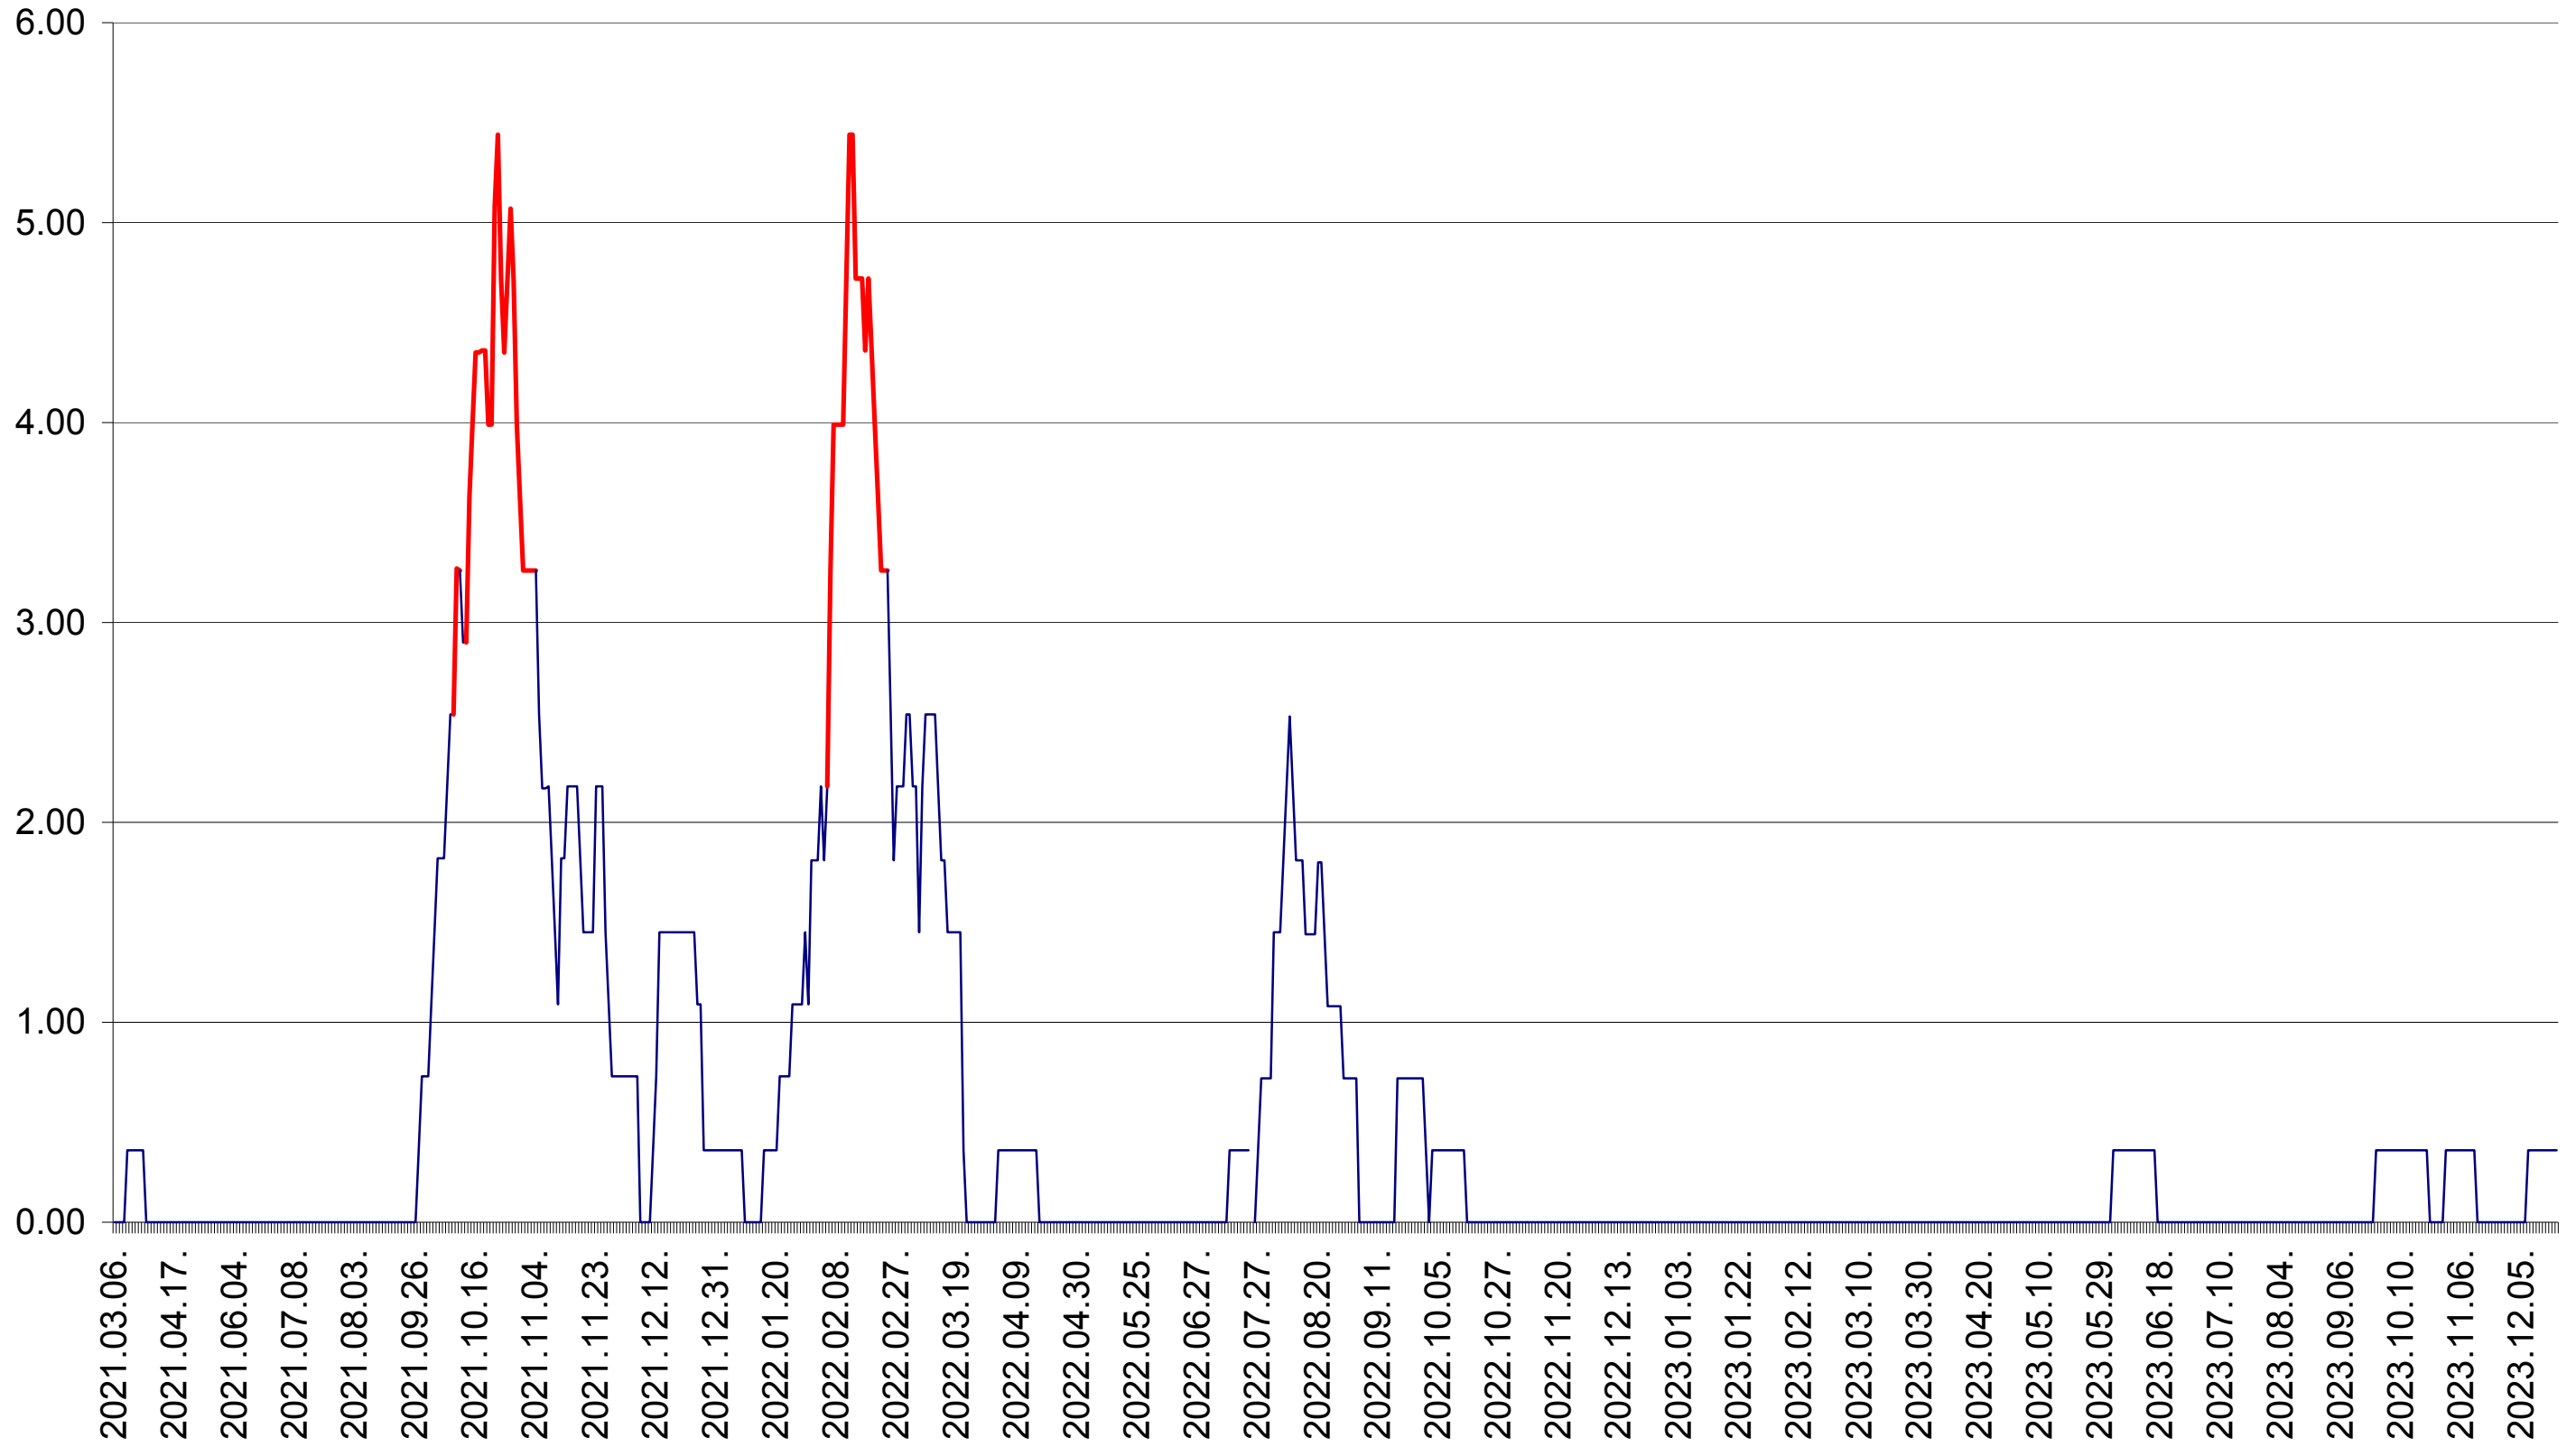

ATID - Evolutia incidentei cumulate pe 14 zile la ‰ de locuitori
2021.03.07. - 2023.12.22.

AVRĂMEȘTI - Evolutia incidentei cumulate pe 14 zile la ‰ de locuitori
2021.03.07. - 2023.12.22.

ORAȘ BĂILE TUȘNAD - Evolutia incidentei cumulate pe 14 zile la ‰ de locuitori
2021.03.07. - 2023.12.22.

ORAȘ BĂLAN - Evolutia incidentei cumulate pe 14 zile la ‰ de locuitori
2021.03.07. - 2023.12.22.

BILBOR - Evolutia incidentei cumulate pe 14 zile la ‰ de locuitori
2021.03.07. - 2023.12.22.

ORAȘ BORSEC - Evolutia incidentei cumulate pe 14 zile la ‰ de locuitori
2021.03.07. - 2023.12.22.

BRĂDEȘTI - Evolutia incidentei cumulate pe 14 zile la ‰ de locuitori
2021.03.07. - 2023.12.22.

CĂPÂLNIȚA - Evolutia incidentei cumulate pe 14 zile la ‰ de locuitori
2021.03.07. - 2023.12.22.

CÂRȚA - Evolutia incidentei cumulate pe 14 zile la ‰ de locuitori
2021.03.07. - 2023.12.22.