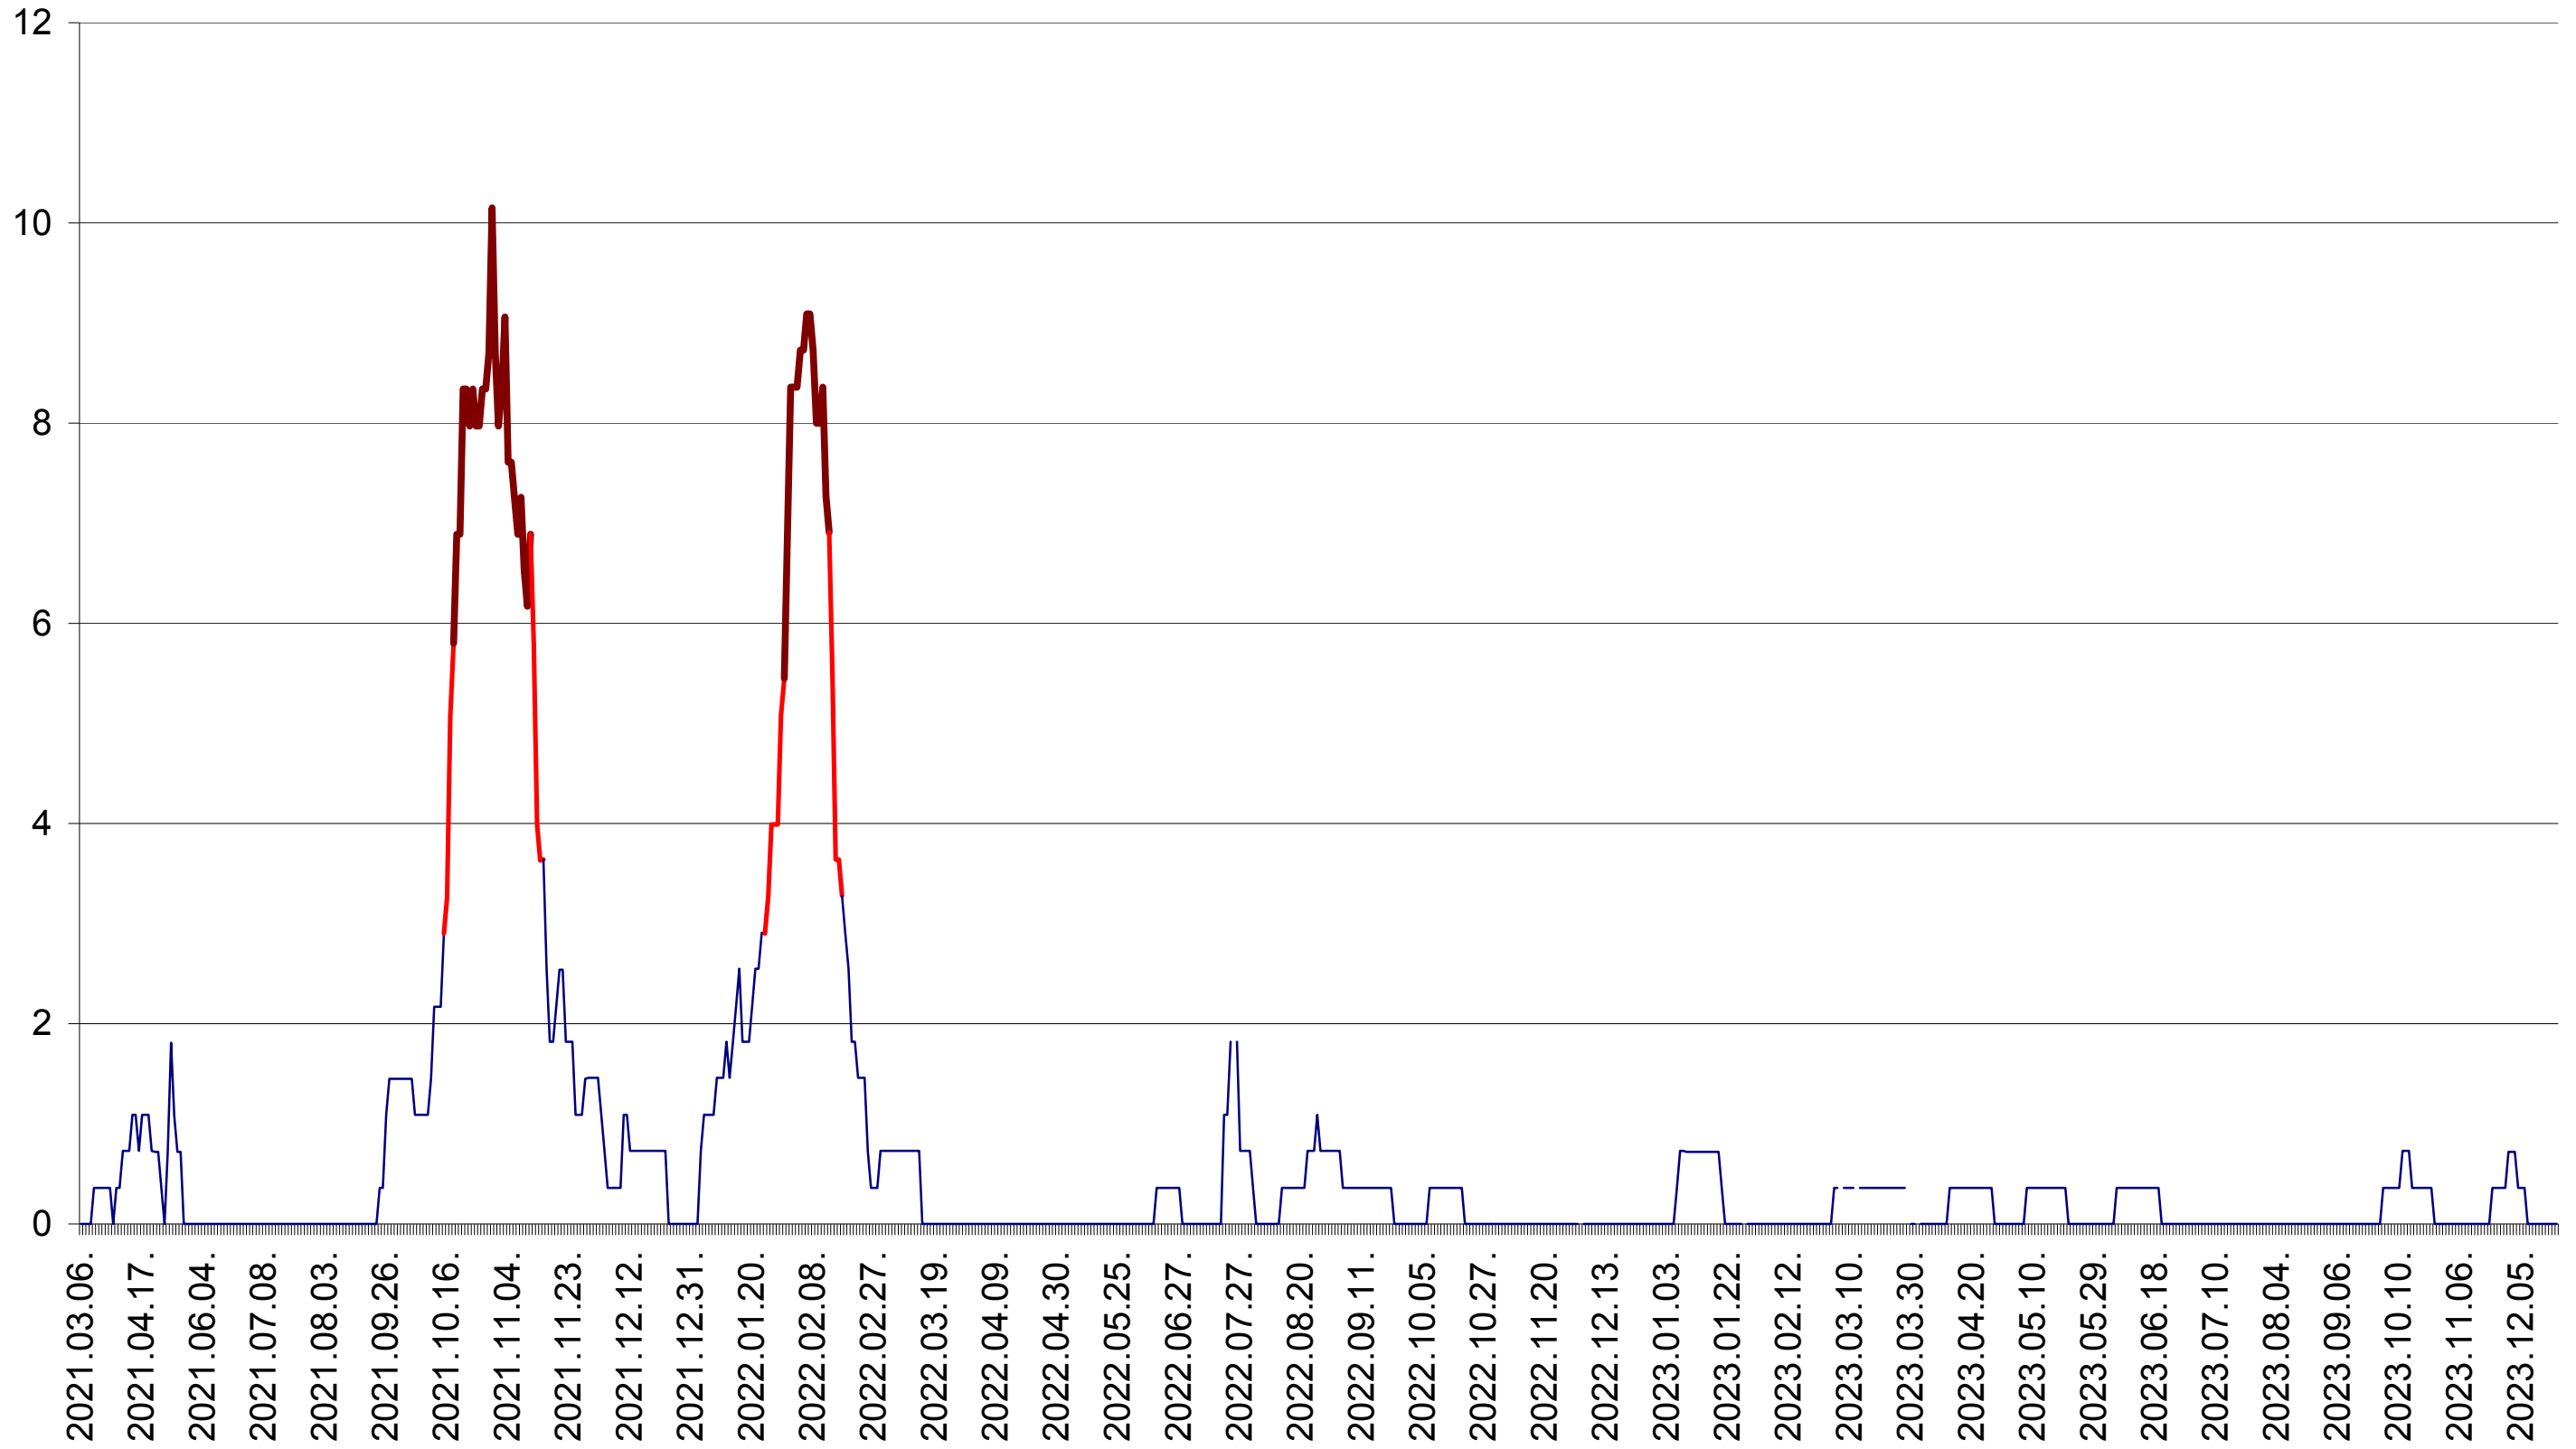

LELICENI - Evolutia incidentei cumulate pe 14 zile la ‰ de locuitori
2021.03.07. - 2023.12.22.

LUETA - Evolutia incidentei cumulate pe 14 zile la ‰ de locuitori
2021.03.07. - 2023.12.22.

LUNCA DE JOS - Evolutia incidentei cumulate pe 14 zile la ‰ de locuitori
2021.03.07. - 2023.12.22.

MĂRTINIȘ - Evolutia incidentei cumulate pe 14 zile la ‰ de locuitori
2021.03.07. - 2023.12.22.

MEREȘTI - Evolutia incidentei cumulate pe 14 zile la ‰ de locuitori
2021.03.07. - 2023.12.22.

MUNICIPIUL MIERCUREA-CIUC - Evolutia incidentei cumulate pe 14 zile la ‰ de locuitori
2021.03.07. - 2023.12.22.

MIHĂILENI - Evolutia incidentei cumulate pe 14 zile la ‰ de locuitori
2021.03.07. - 2023.12.22.

MUGENI - Evolutia incidentei cumulate pe 14 zile la ‰ de locuitori
2021.03.07. - 2023.12.22.

OCLAND - Evolutia incidentei cumulate pe 14 zile la ‰ de locuitori
2021.03.07. - 2023.12.22.