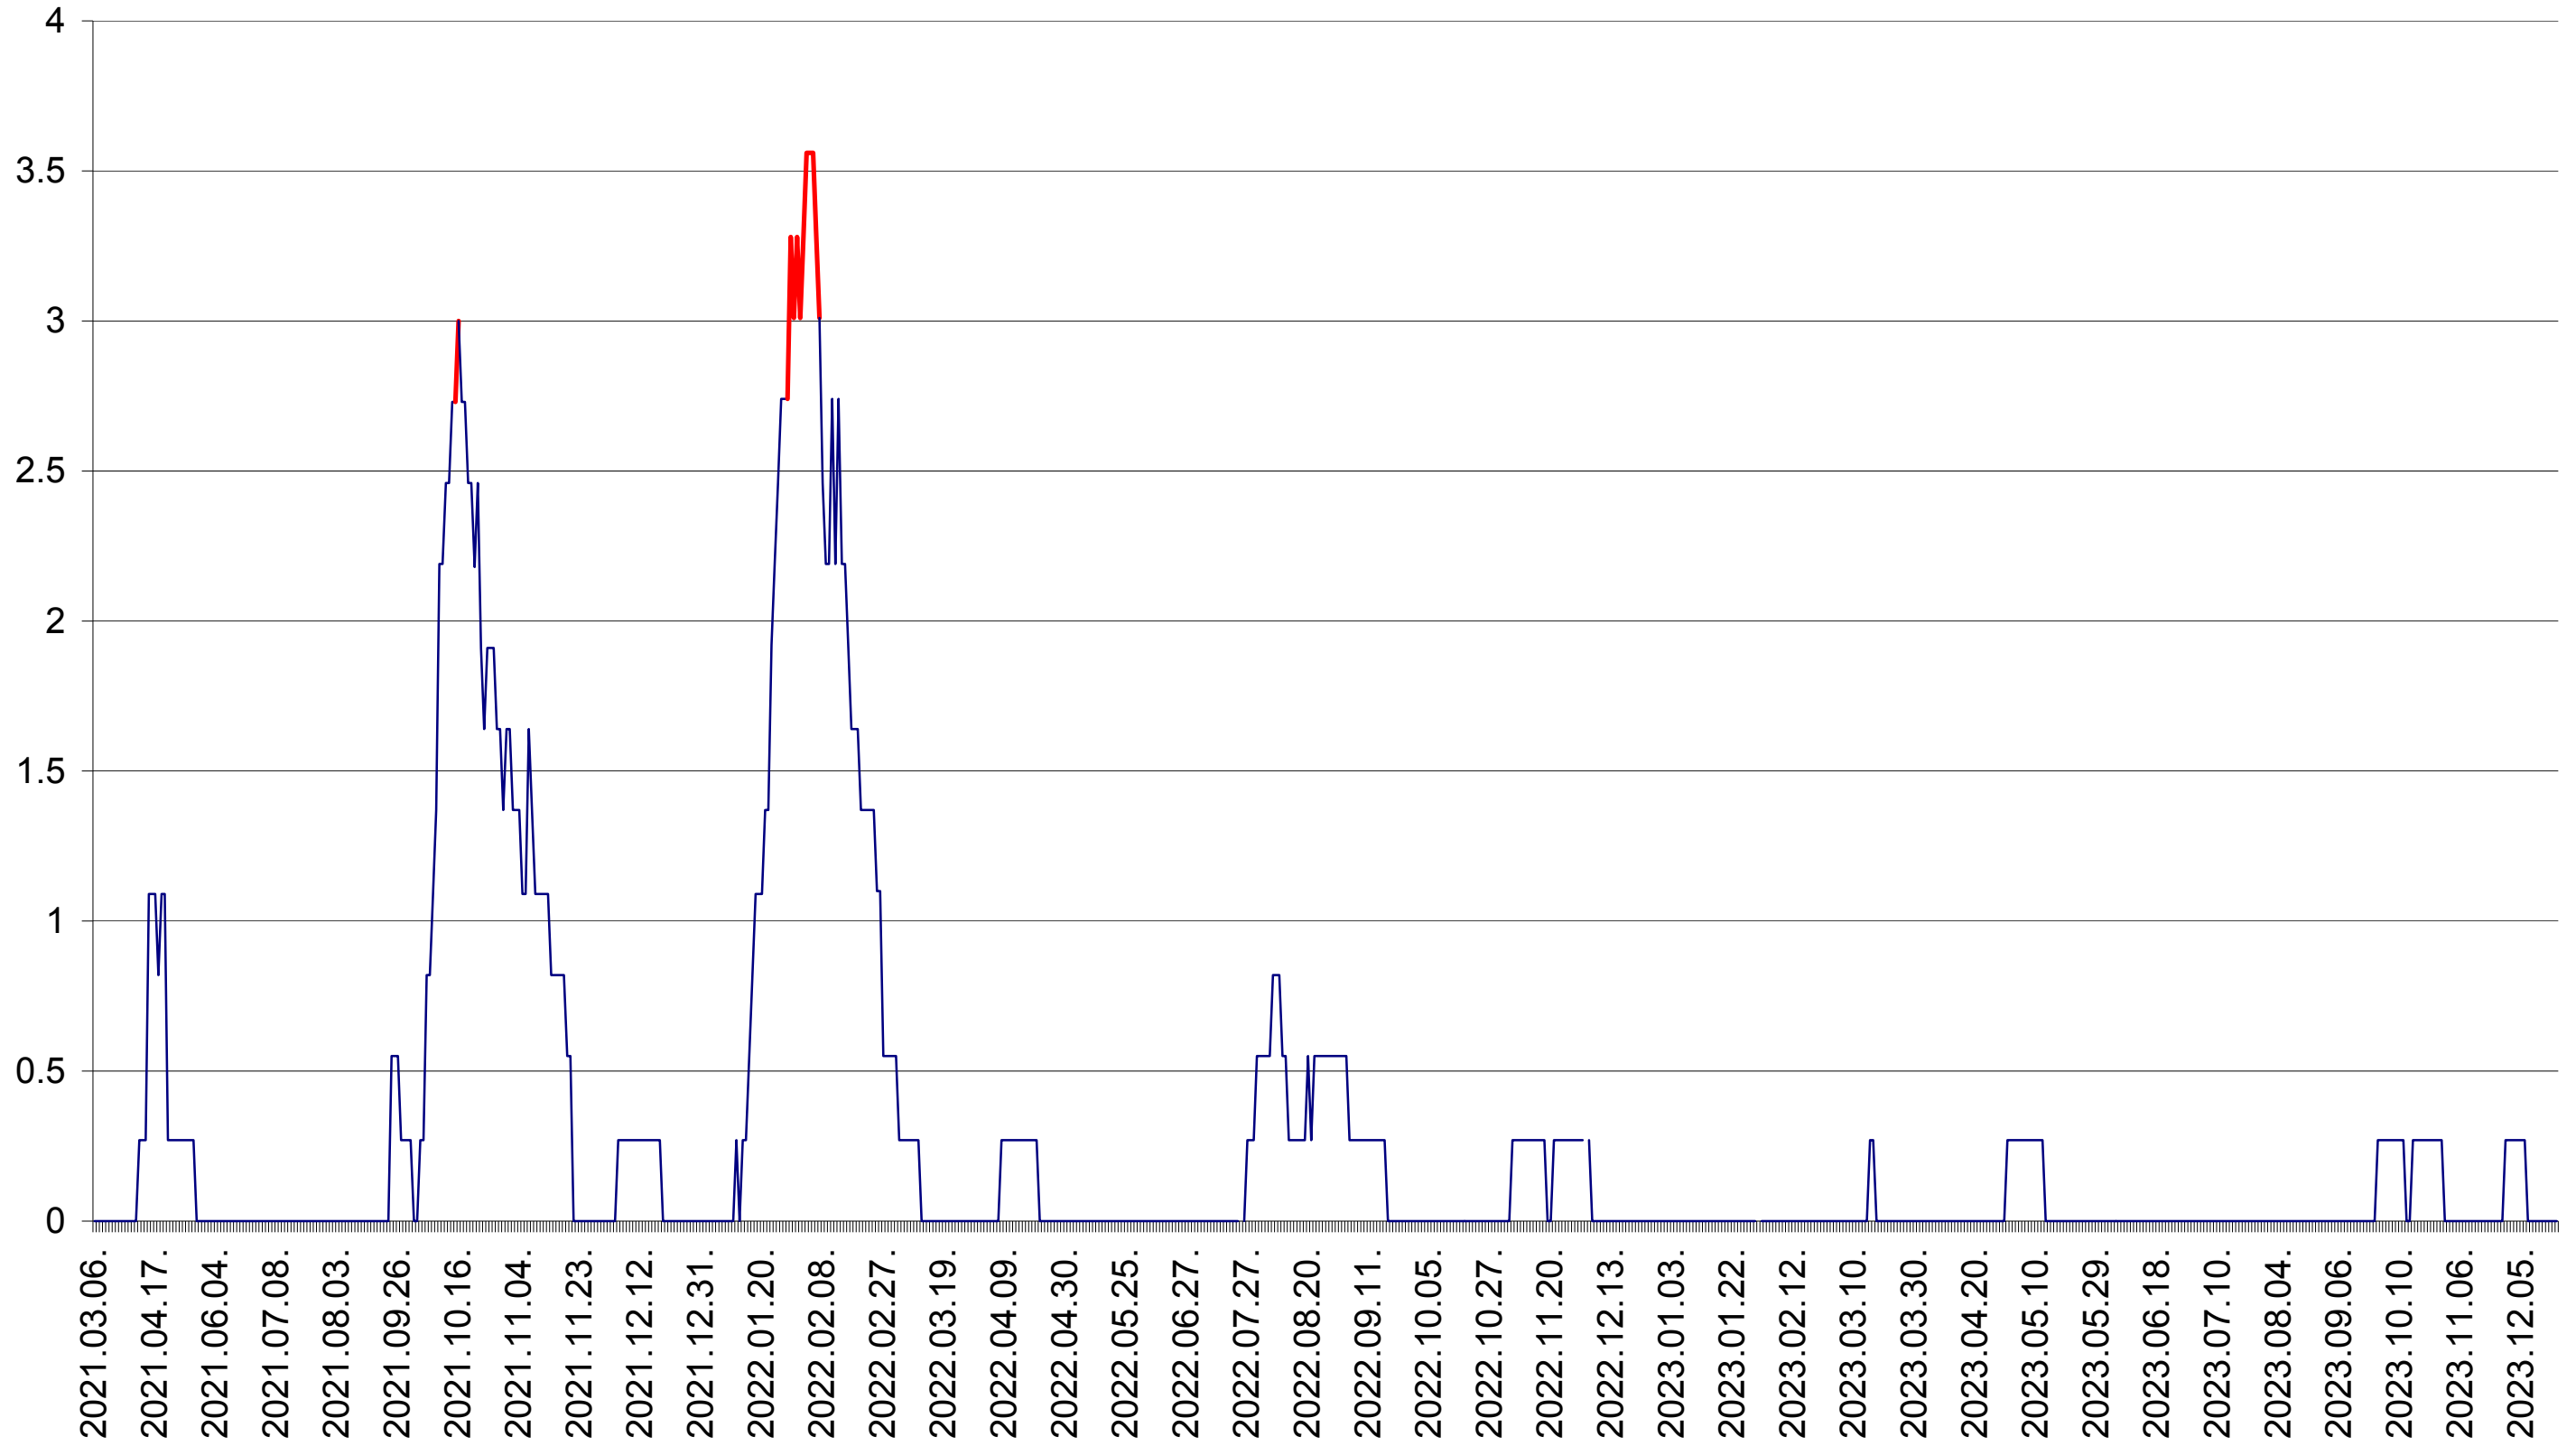

FELICENI - Evolutia incidentei cumulate pe 14 zile la ‰ de locuitori
2021.03.07. - 2023.12.22.

FRUMOASA - Evolutia incidentei cumulate pe 14 zile la ‰ de locuitori
2021.03.07. - 2023.12.22.

GĂLĂUȚAȘ - Evolutia incidentei cumulate pe 14 zile la ‰ de locuitori
2021.03.07. - 2023.12.22.

MUNICIPIUL GHEORGHENI - Evolutia incidentei cumulate pe 14 zile la ‰ de locuitori
2021.03.07. - 2023.12.22.

JOSENI - Evolutia incidentei cumulate pe 14 zile la ‰ de locuitori
2021.03.07. - 2023.12.22.

LĂZAREA - Evolutia incidentei cumulate pe 14 zile la ‰ de locuitori
2021.03.07. - 2023.12.22.

LELICENI - Evolutia incidentei cumulate pe 14 zile la ‰ de locuitori
2021.03.07. - 2023.12.22.

LUETA - Evolutia incidentei cumulate pe 14 zile la ‰ de locuitori
2021.03.07. - 2023.12.22.

LUNCA DE JOS - Evolutia incidentei cumulate pe 14 zile la ‰ de locuitori
2021.03.07. - 2023.12.22.