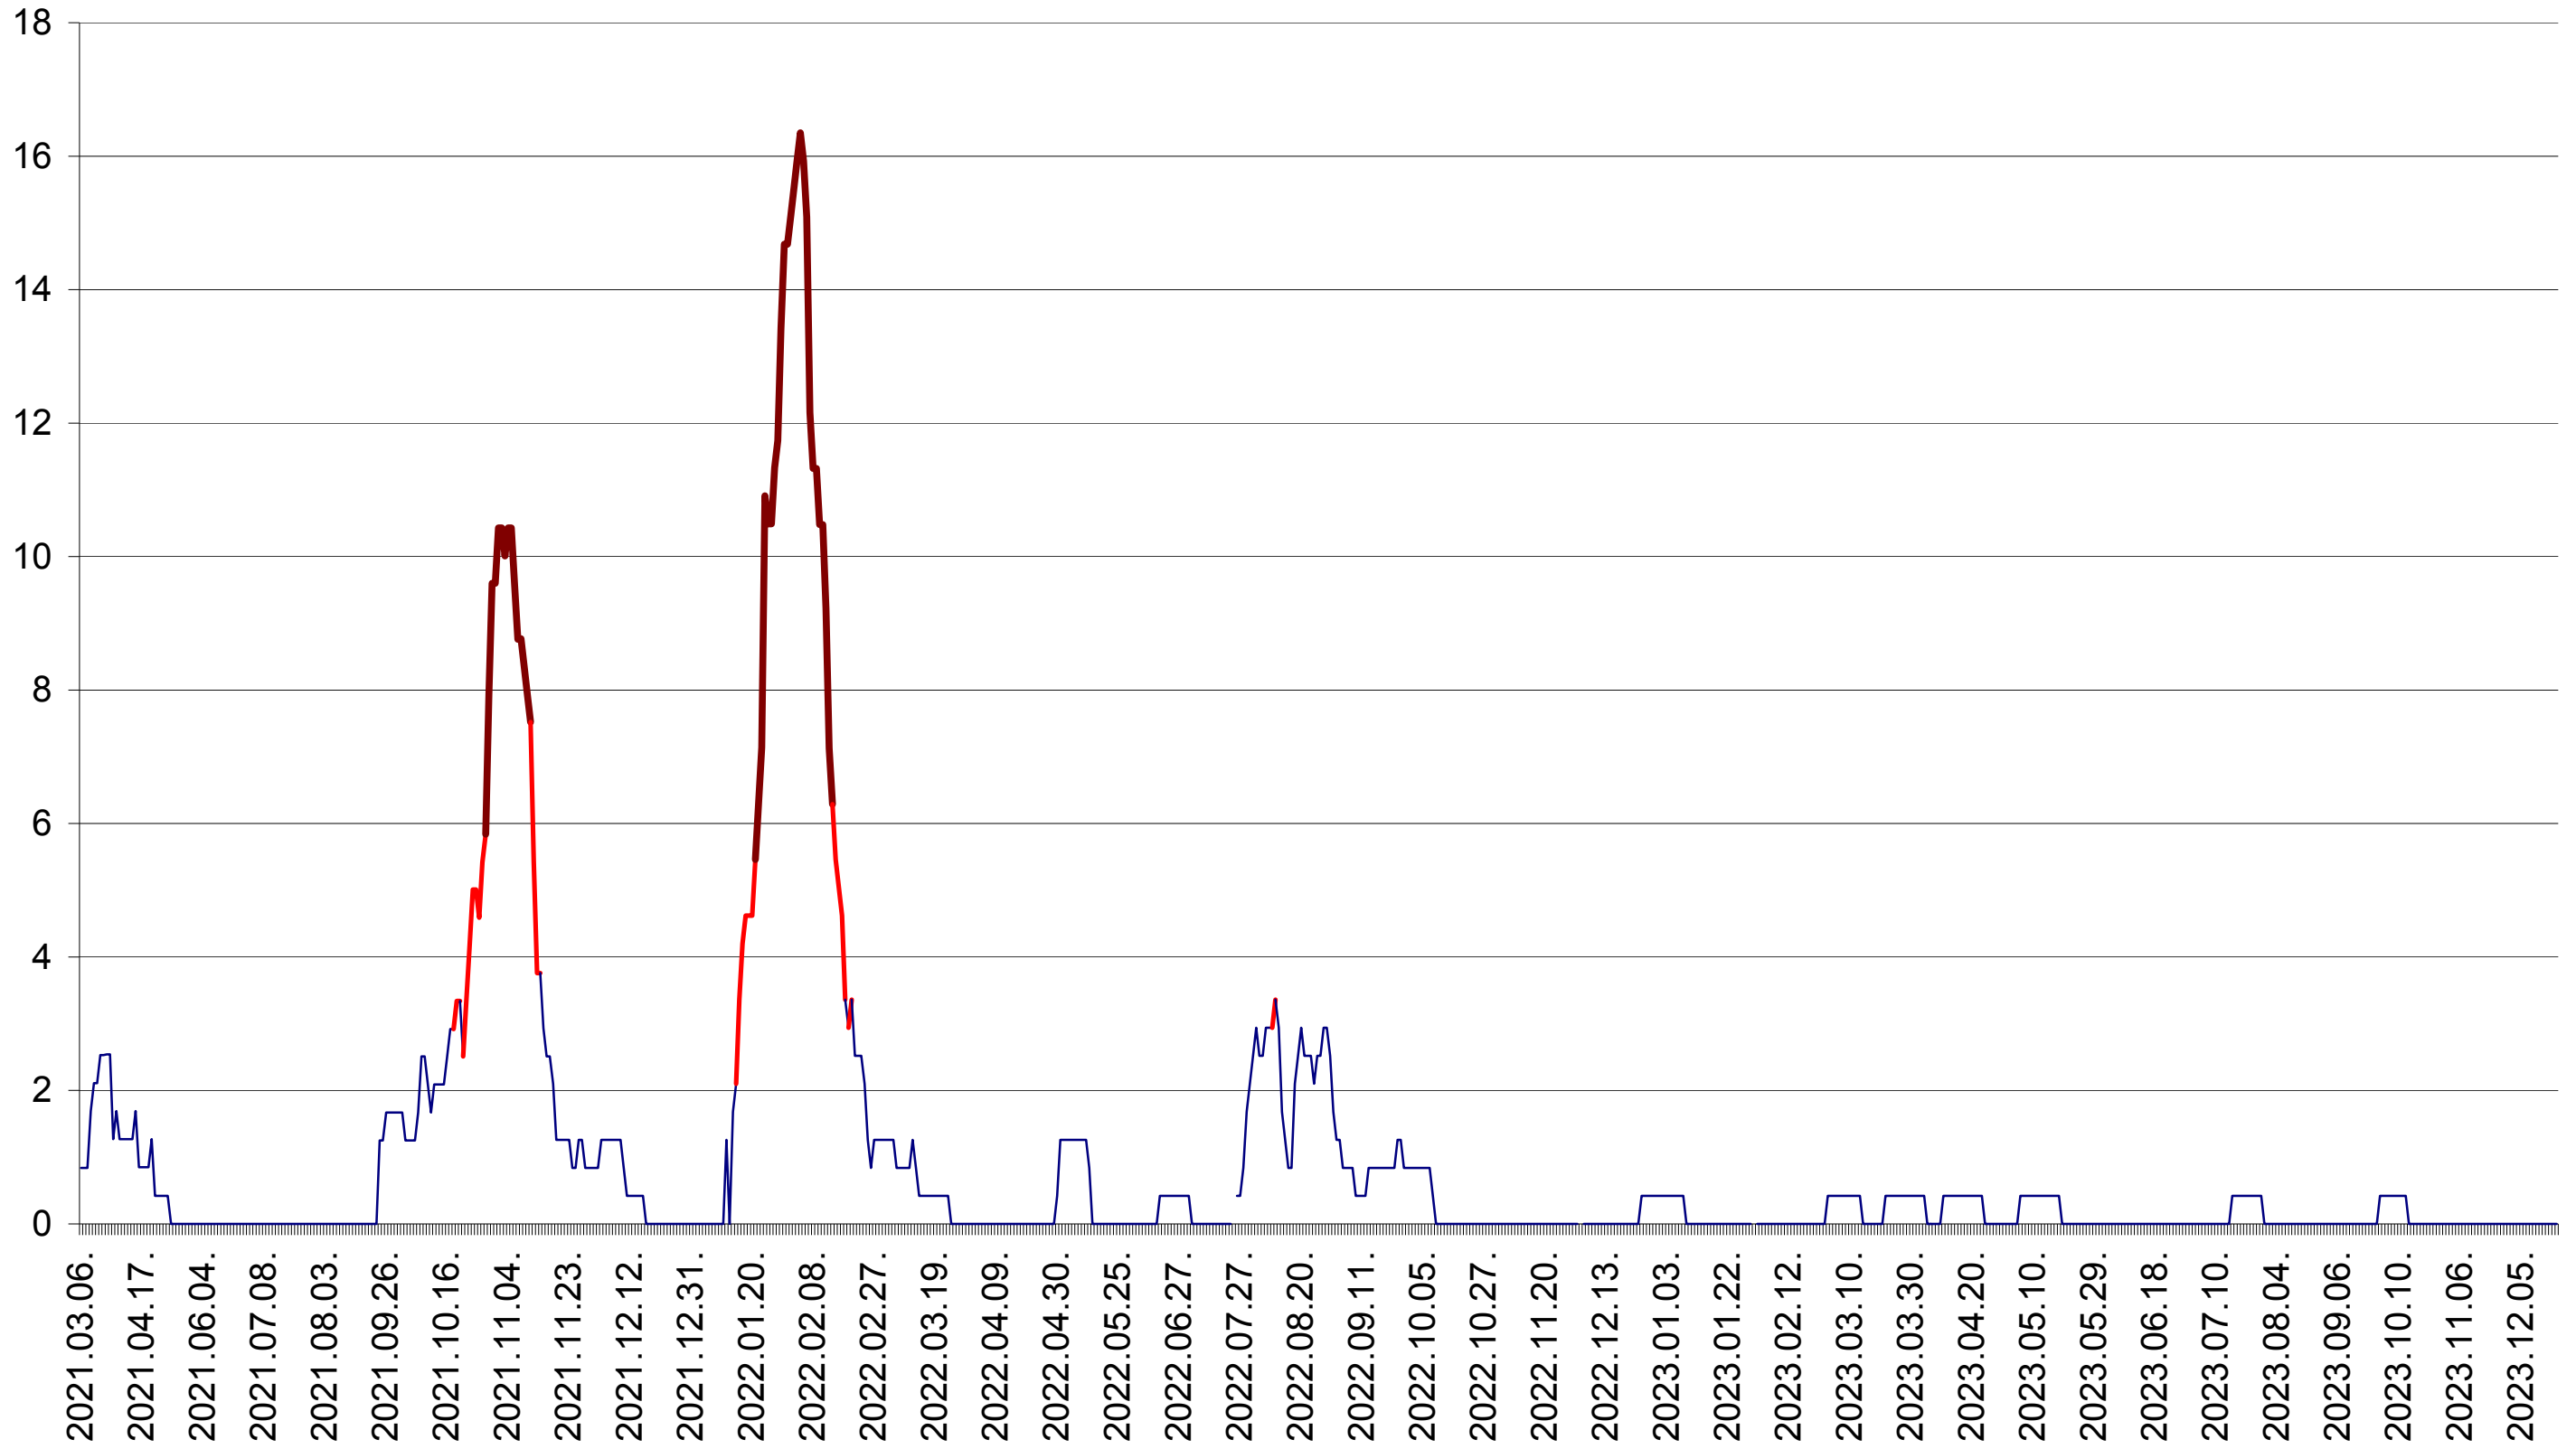

FELICENI - Evolutia incidentei cumulate pe 14 zile la ‰ de locuitori
2021.03.07. - 2023.12.22.

FRUMOASA - Evolutia incidentei cumulate pe 14 zile la ‰ de locuitori
2021.03.07. - 2023.12.22.

GĂLĂUȚAȘ - Evolutia incidentei cumulate pe 14 zile la ‰ de locuitori
2021.03.07. - 2023.12.22.

MUNICIPIUL GHEORGHENI - Evolutia incidentei cumulate pe 14 zile la ‰ de locuitori
2021.03.07. - 2023.12.22.

JOSENI - Evolutia incidentei cumulate pe 14 zile la ‰ de locuitori
2021.03.07. - 2023.12.22.

LĂZAREA - Evolutia incidentei cumulate pe 14 zile la ‰ de locuitori
2021.03.07. - 2023.12.22.

LELICENI - Evolutia incidentei cumulate pe 14 zile la ‰ de locuitori
2021.03.07. - 2023.12.22.

LUETA - Evolutia incidentei cumulate pe 14 zile la ‰ de locuitori
2021.03.07. - 2023.12.22.

LUNCA DE JOS - Evolutia incidentei cumulate pe 14 zile la ‰ de locuitori
2021.03.07. - 2023.12.22.