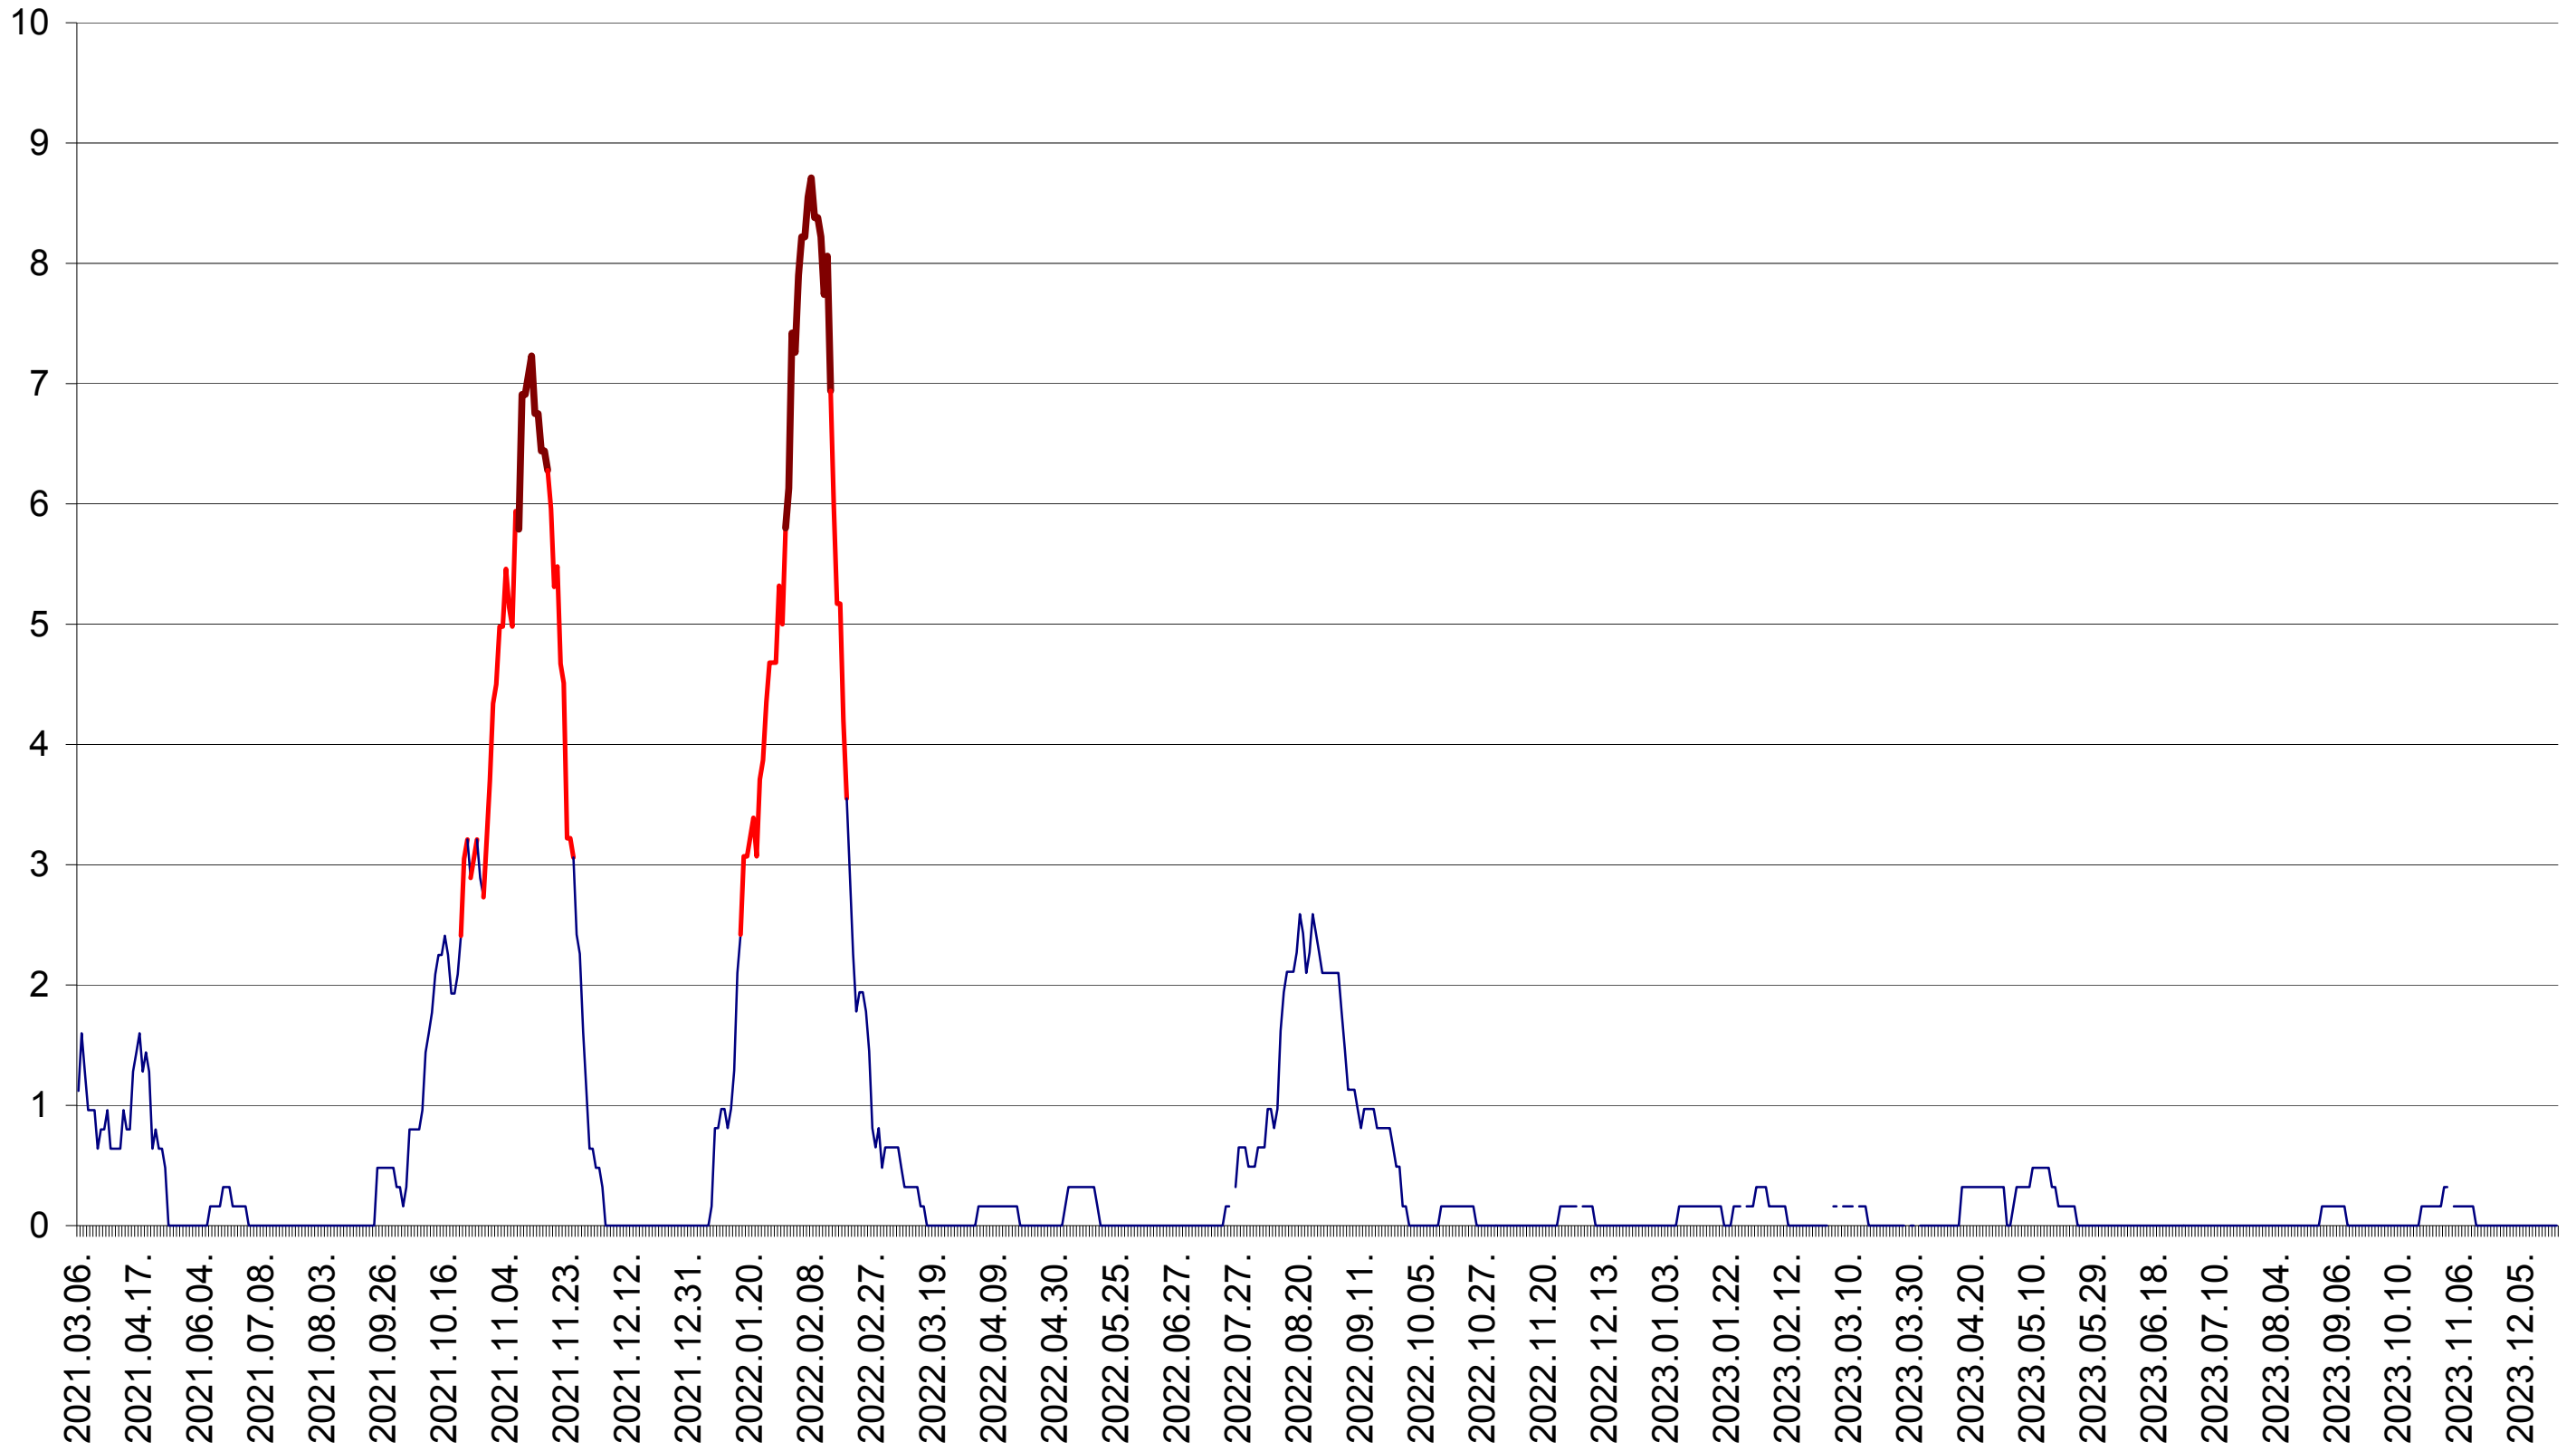

SÂNMARTIN - Evolutia incidentei cumulate pe 14 zile la ‰ de locuitori
2021.03.07. - 2023.12.22.

SÂNDOMINIC - Evolutia incidentei cumulate pe 14 zile la ‰ de locuitori
2021.03.07. - 2023.12.22.