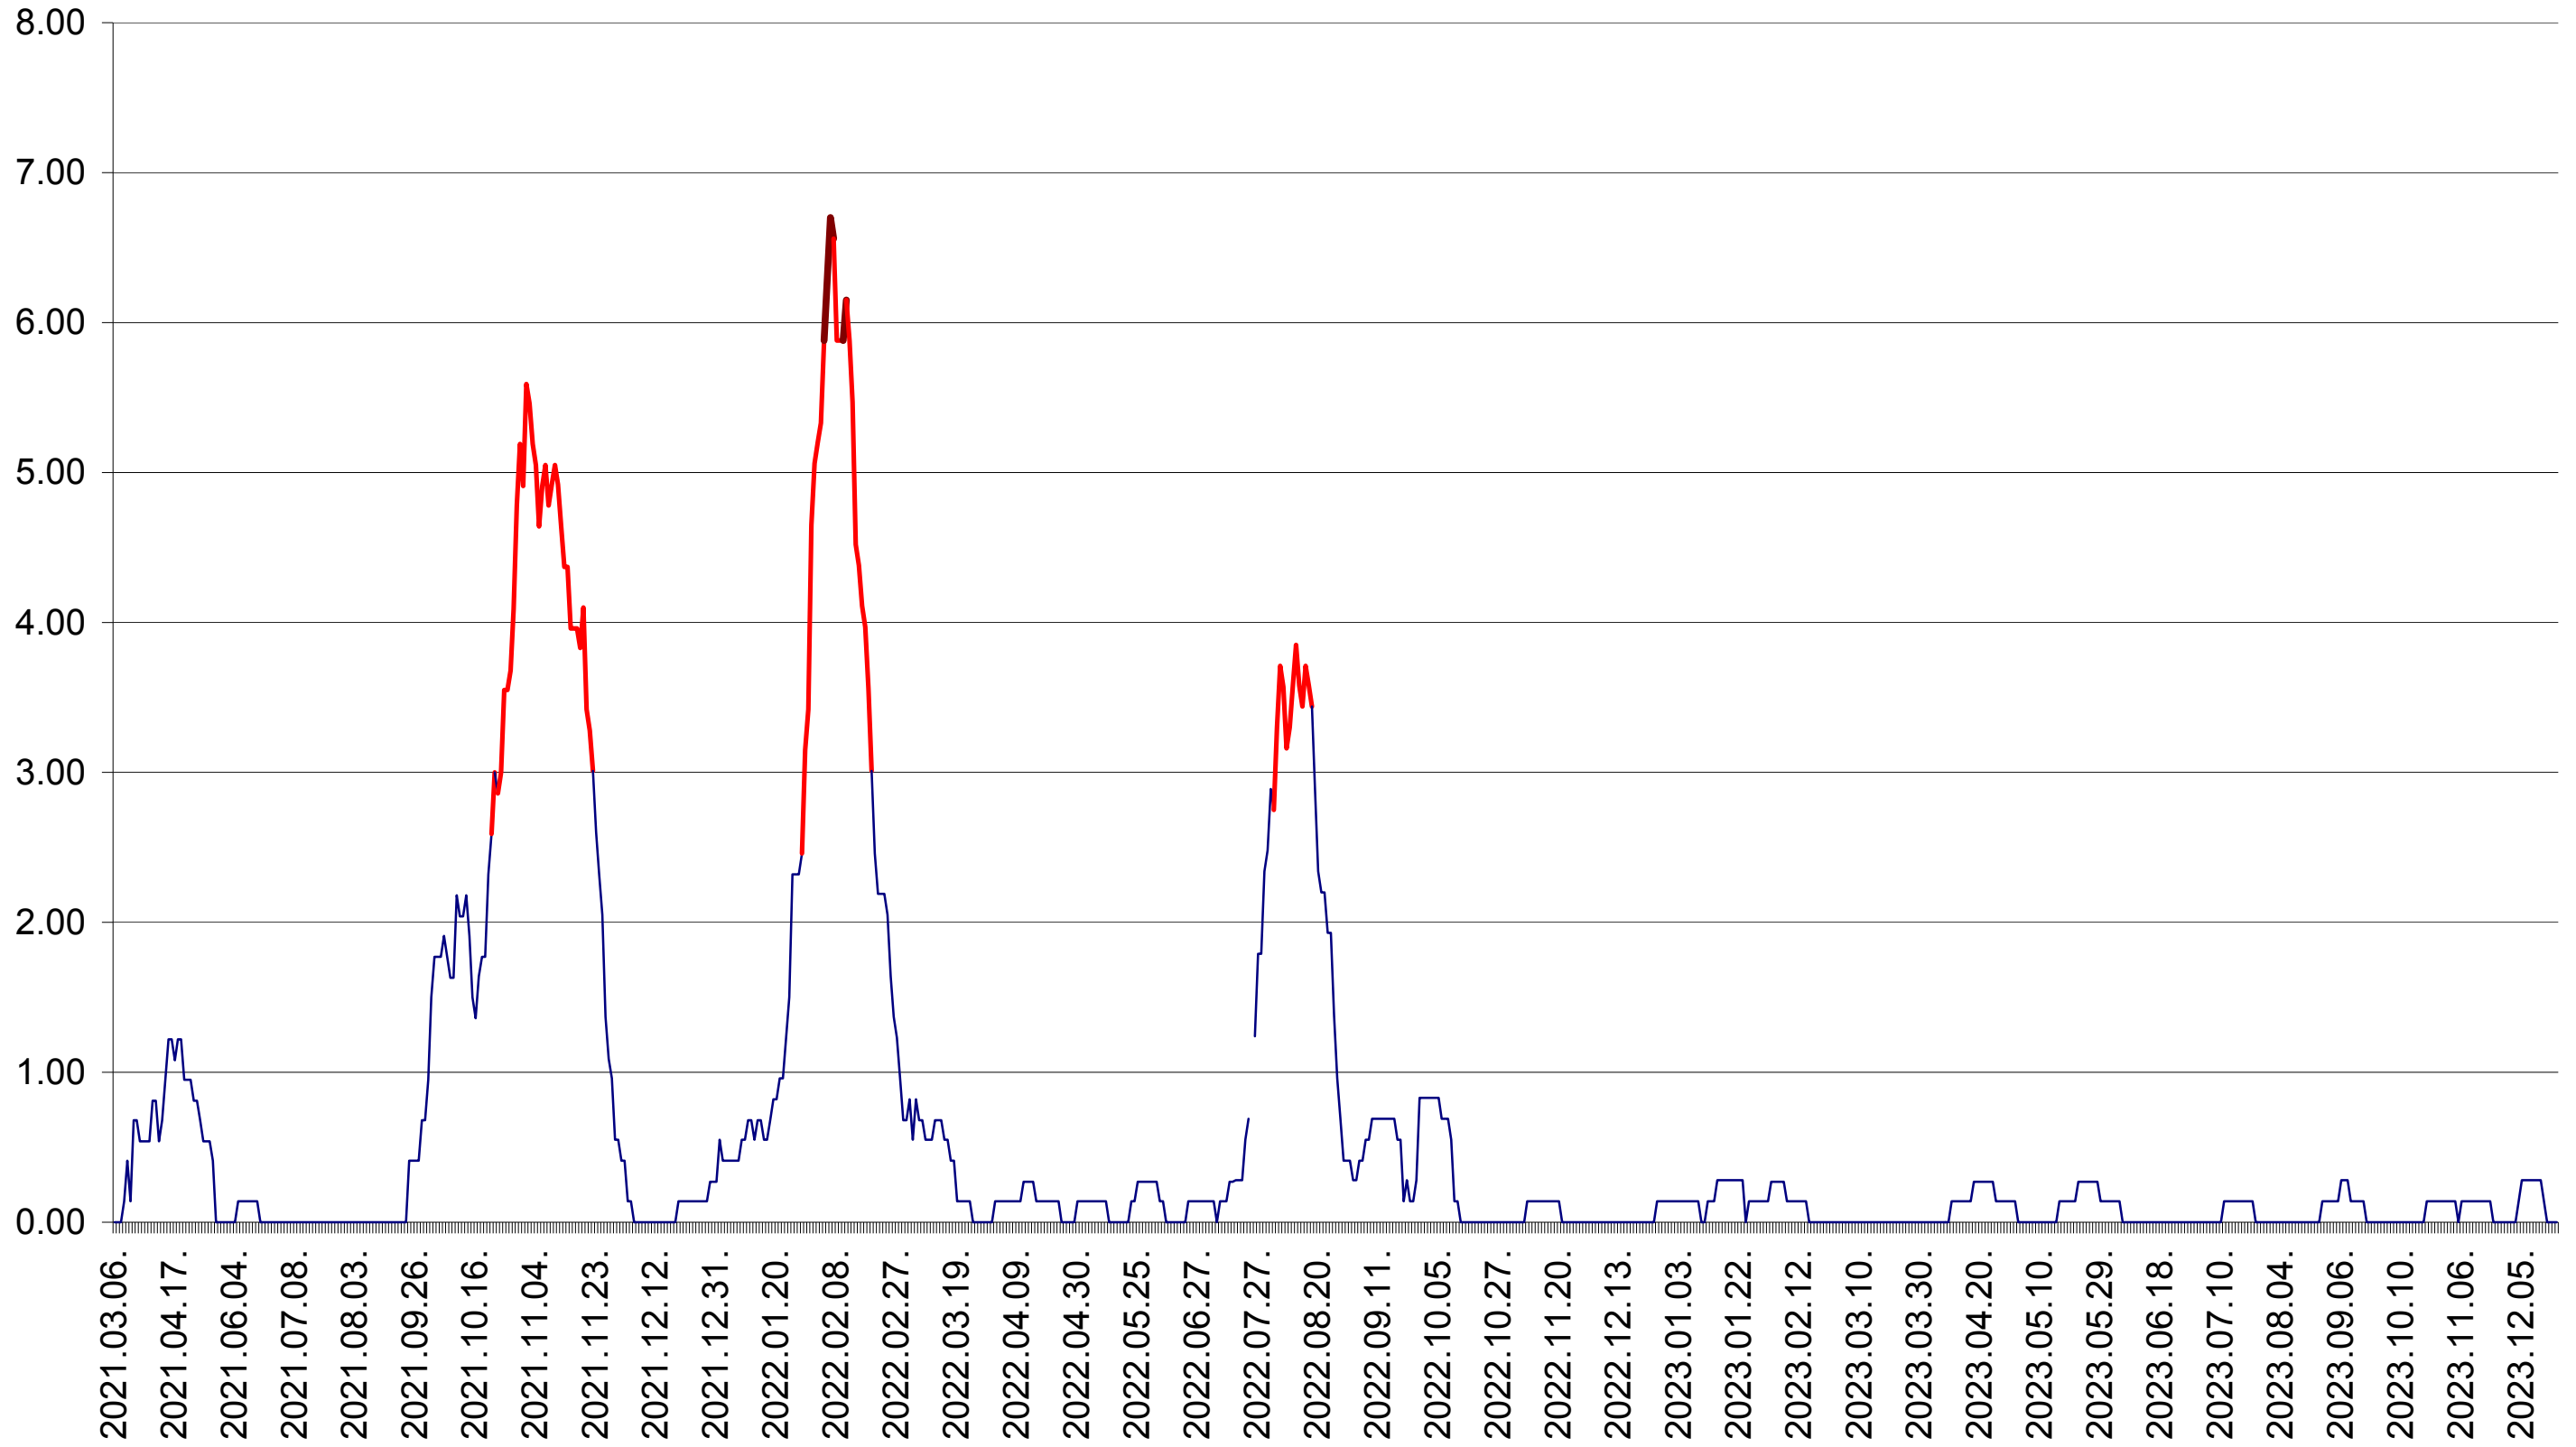

ATID - Evolutia incidentei cumulate pe 14 zile la ‰ de locuitori
2021.03.07. - 2023.12.22.

AVRĂMEȘTI - Evolutia incidentei cumulate pe 14 zile la ‰ de locuitori
2021.03.07. - 2023.12.22.

ORAȘ BĂILE TUȘNAD - Evolutia incidentei cumulate pe 14 zile la ‰ de locuitori
2021.03.07. - 2023.12.22.

ORAȘ BĂLAN - Evolutia incidentei cumulate pe 14 zile la ‰ de locuitori
2021.03.07. - 2023.12.22.

BILBOR - Evolutia incidentei cumulate pe 14 zile la ‰ de locuitori
2021.03.07. - 2023.12.22.

ORAȘ BORSEC - Evolutia incidentei cumulate pe 14 zile la ‰ de locuitori
2021.03.07. - 2023.12.22.

BRĂDEȘTI - Evolutia incidentei cumulate pe 14 zile la ‰ de locuitori
2021.03.07. - 2023.12.22.

CĂPÂLNIȚA - Evolutia incidentei cumulate pe 14 zile la ‰ de locuitori
2021.03.07. - 2023.12.22.

CÂRȚA - Evolutia incidentei cumulate pe 14 zile la ‰ de locuitori
2021.03.07. - 2023.12.22.