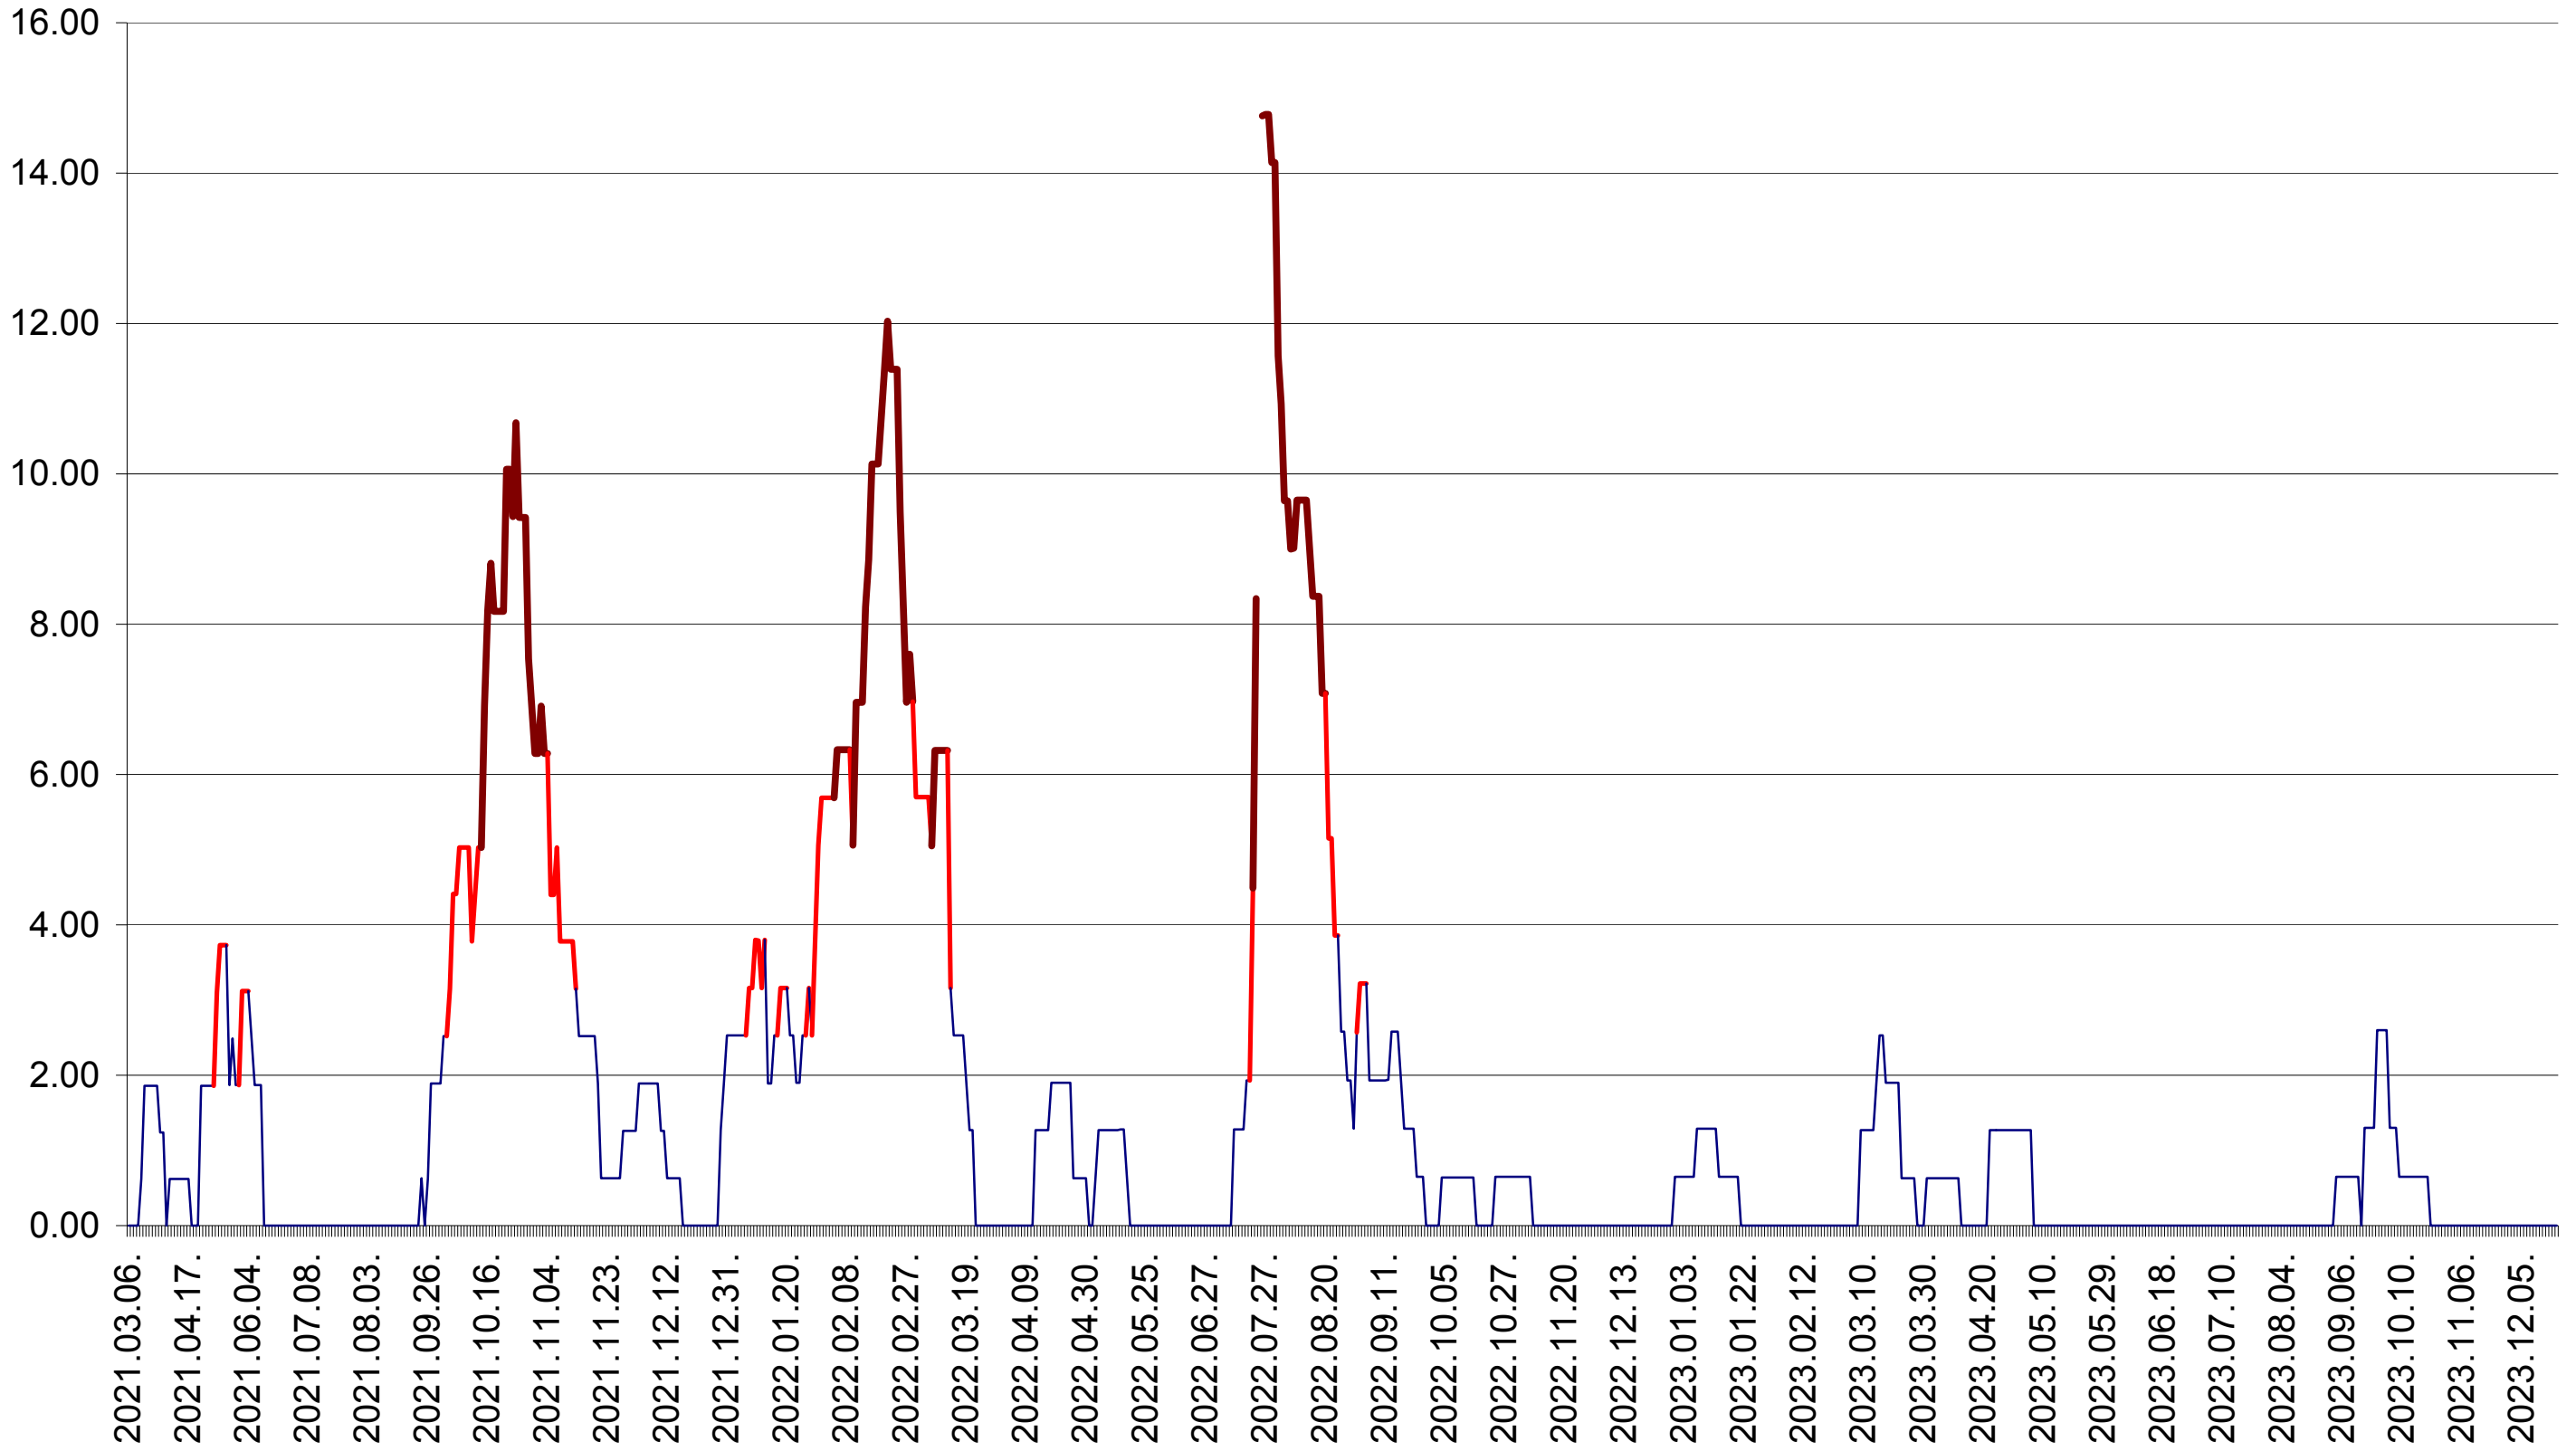

ATID - Evolutia incidentei cumulate pe 14 zile la ‰ de locuitori
2021.03.07. - 2023.12.22.

AVRĂMEȘTI - Evolutia incidentei cumulate pe 14 zile la ‰ de locuitori
2021.03.07. - 2023.12.22.

ORAȘ BĂILE TUȘNAD - Evolutia incidentei cumulate pe 14 zile la ‰ de locuitori
2021.03.07. - 2023.12.22.

ORAȘ BĂLAN - Evolutia incidentei cumulate pe 14 zile la ‰ de locuitori
2021.03.07. - 2023.12.22.

BILBOR - Evolutia incidentei cumulate pe 14 zile la ‰ de locuitori
2021.03.07. - 2023.12.22.

ORAȘ BORSEC - Evolutia incidentei cumulate pe 14 zile la ‰ de locuitori
2021.03.07. - 2023.12.22.

BRĂDEȘTI - Evolutia incidentei cumulate pe 14 zile la ‰ de locuitori
2021.03.07. - 2023.12.22.

CĂPÂLNIȚA - Evolutia incidentei cumulate pe 14 zile la ‰ de locuitori
2021.03.07. - 2023.12.22.

CÂRȚA - Evolutia incidentei cumulate pe 14 zile la ‰ de locuitori
2021.03.07. - 2023.12.22.