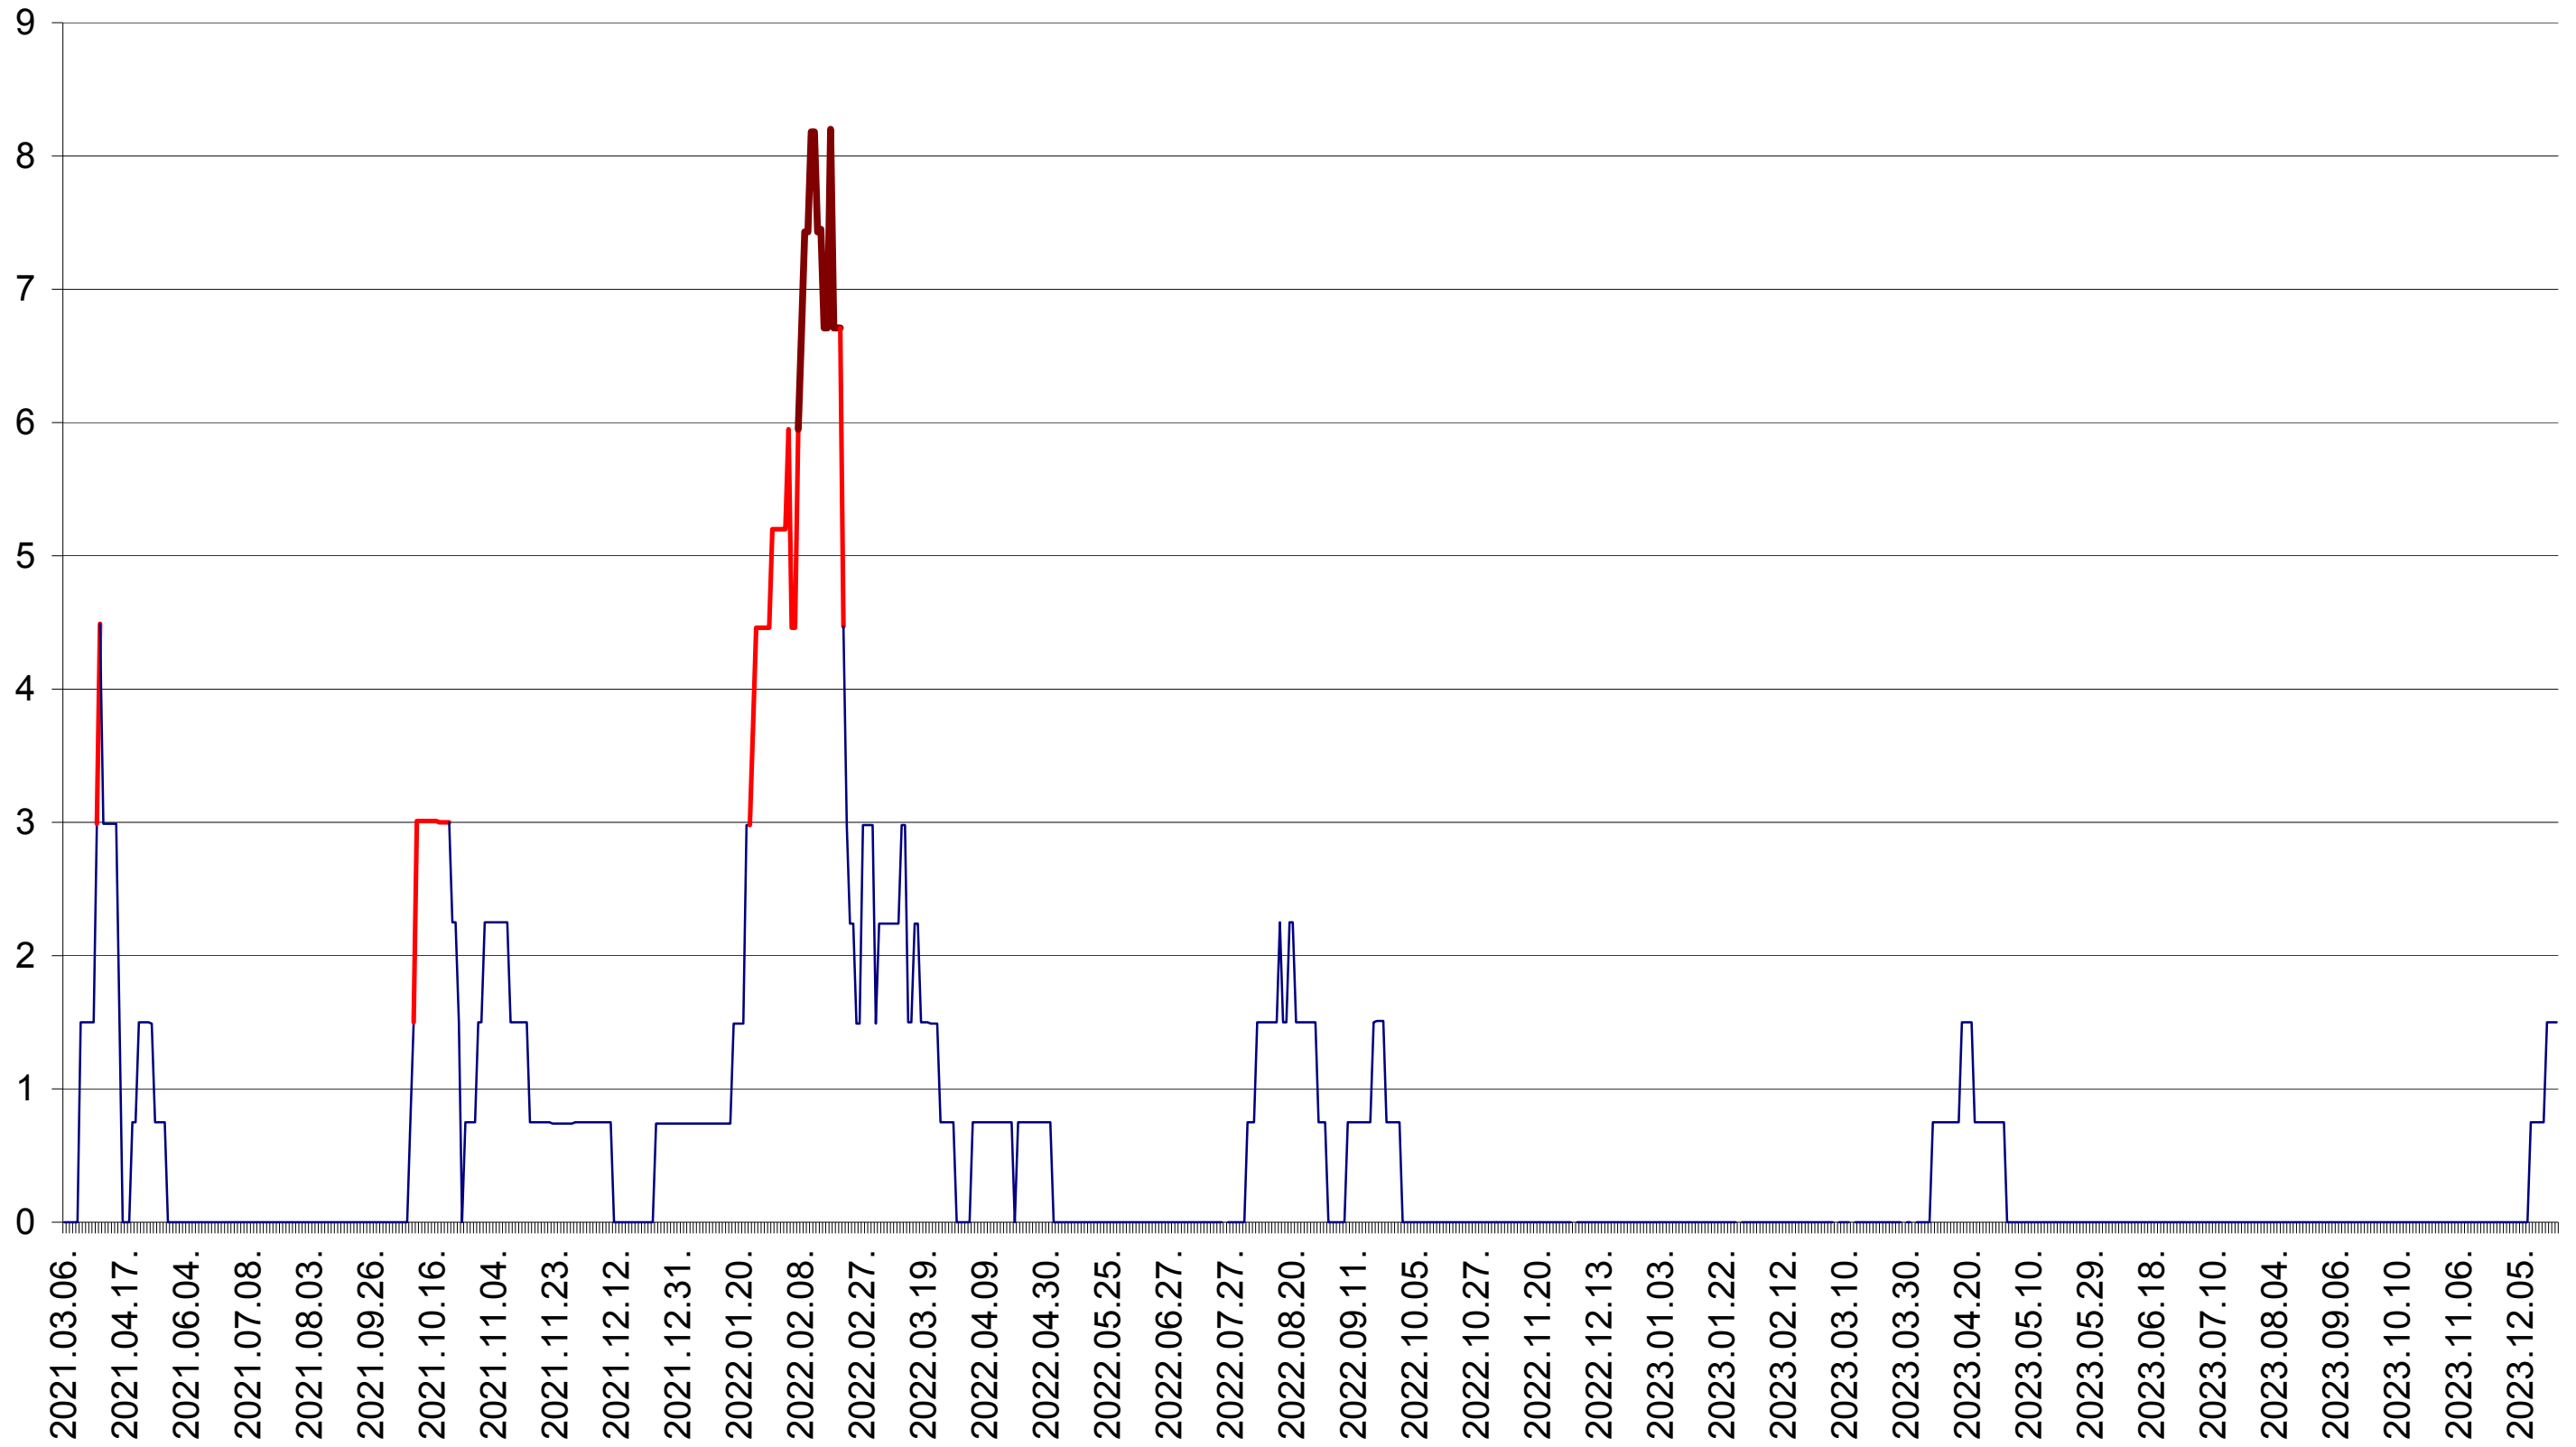

LELICENI - Evolutia incidentei cumulate pe 14 zile la ‰ de locuitori
2021.03.07. - 2023.12.22.

LUETA - Evolutia incidentei cumulate pe 14 zile la ‰ de locuitori
2021.03.07. - 2023.12.22.

LUNCA DE JOS - Evolutia incidentei cumulate pe 14 zile la ‰ de locuitori
2021.03.07. - 2023.12.22.

LUNCA DE SUS - Evolutia incidentei cumulate pe 14 zile la ‰ de locuitori
2021.03.07. - 2023.12.22.

LUPENI - Evolutia incidentei cumulate pe 14 zile la ‰ de locuitori
2021.03.07. - 2023.12.22.

MĂDĂRAȘ - Evolutia incidentei cumulate pe 14 zile la ‰ de locuitori
2021.03.07. - 2023.12.22.

MĂRTINIȘ - Evolutia incidentei cumulate pe 14 zile la ‰ de locuitori
2021.03.07. - 2023.12.22.

MEREȘTI - Evolutia incidentei cumulate pe 14 zile la ‰ de locuitori
2021.03.07. - 2023.12.22.

MUNICIPIUL MIERCUREA-CIUC - Evolutia incidentei cumulate pe 14 zile la ‰ de locuitori
2021.03.07. - 2023.12.22.