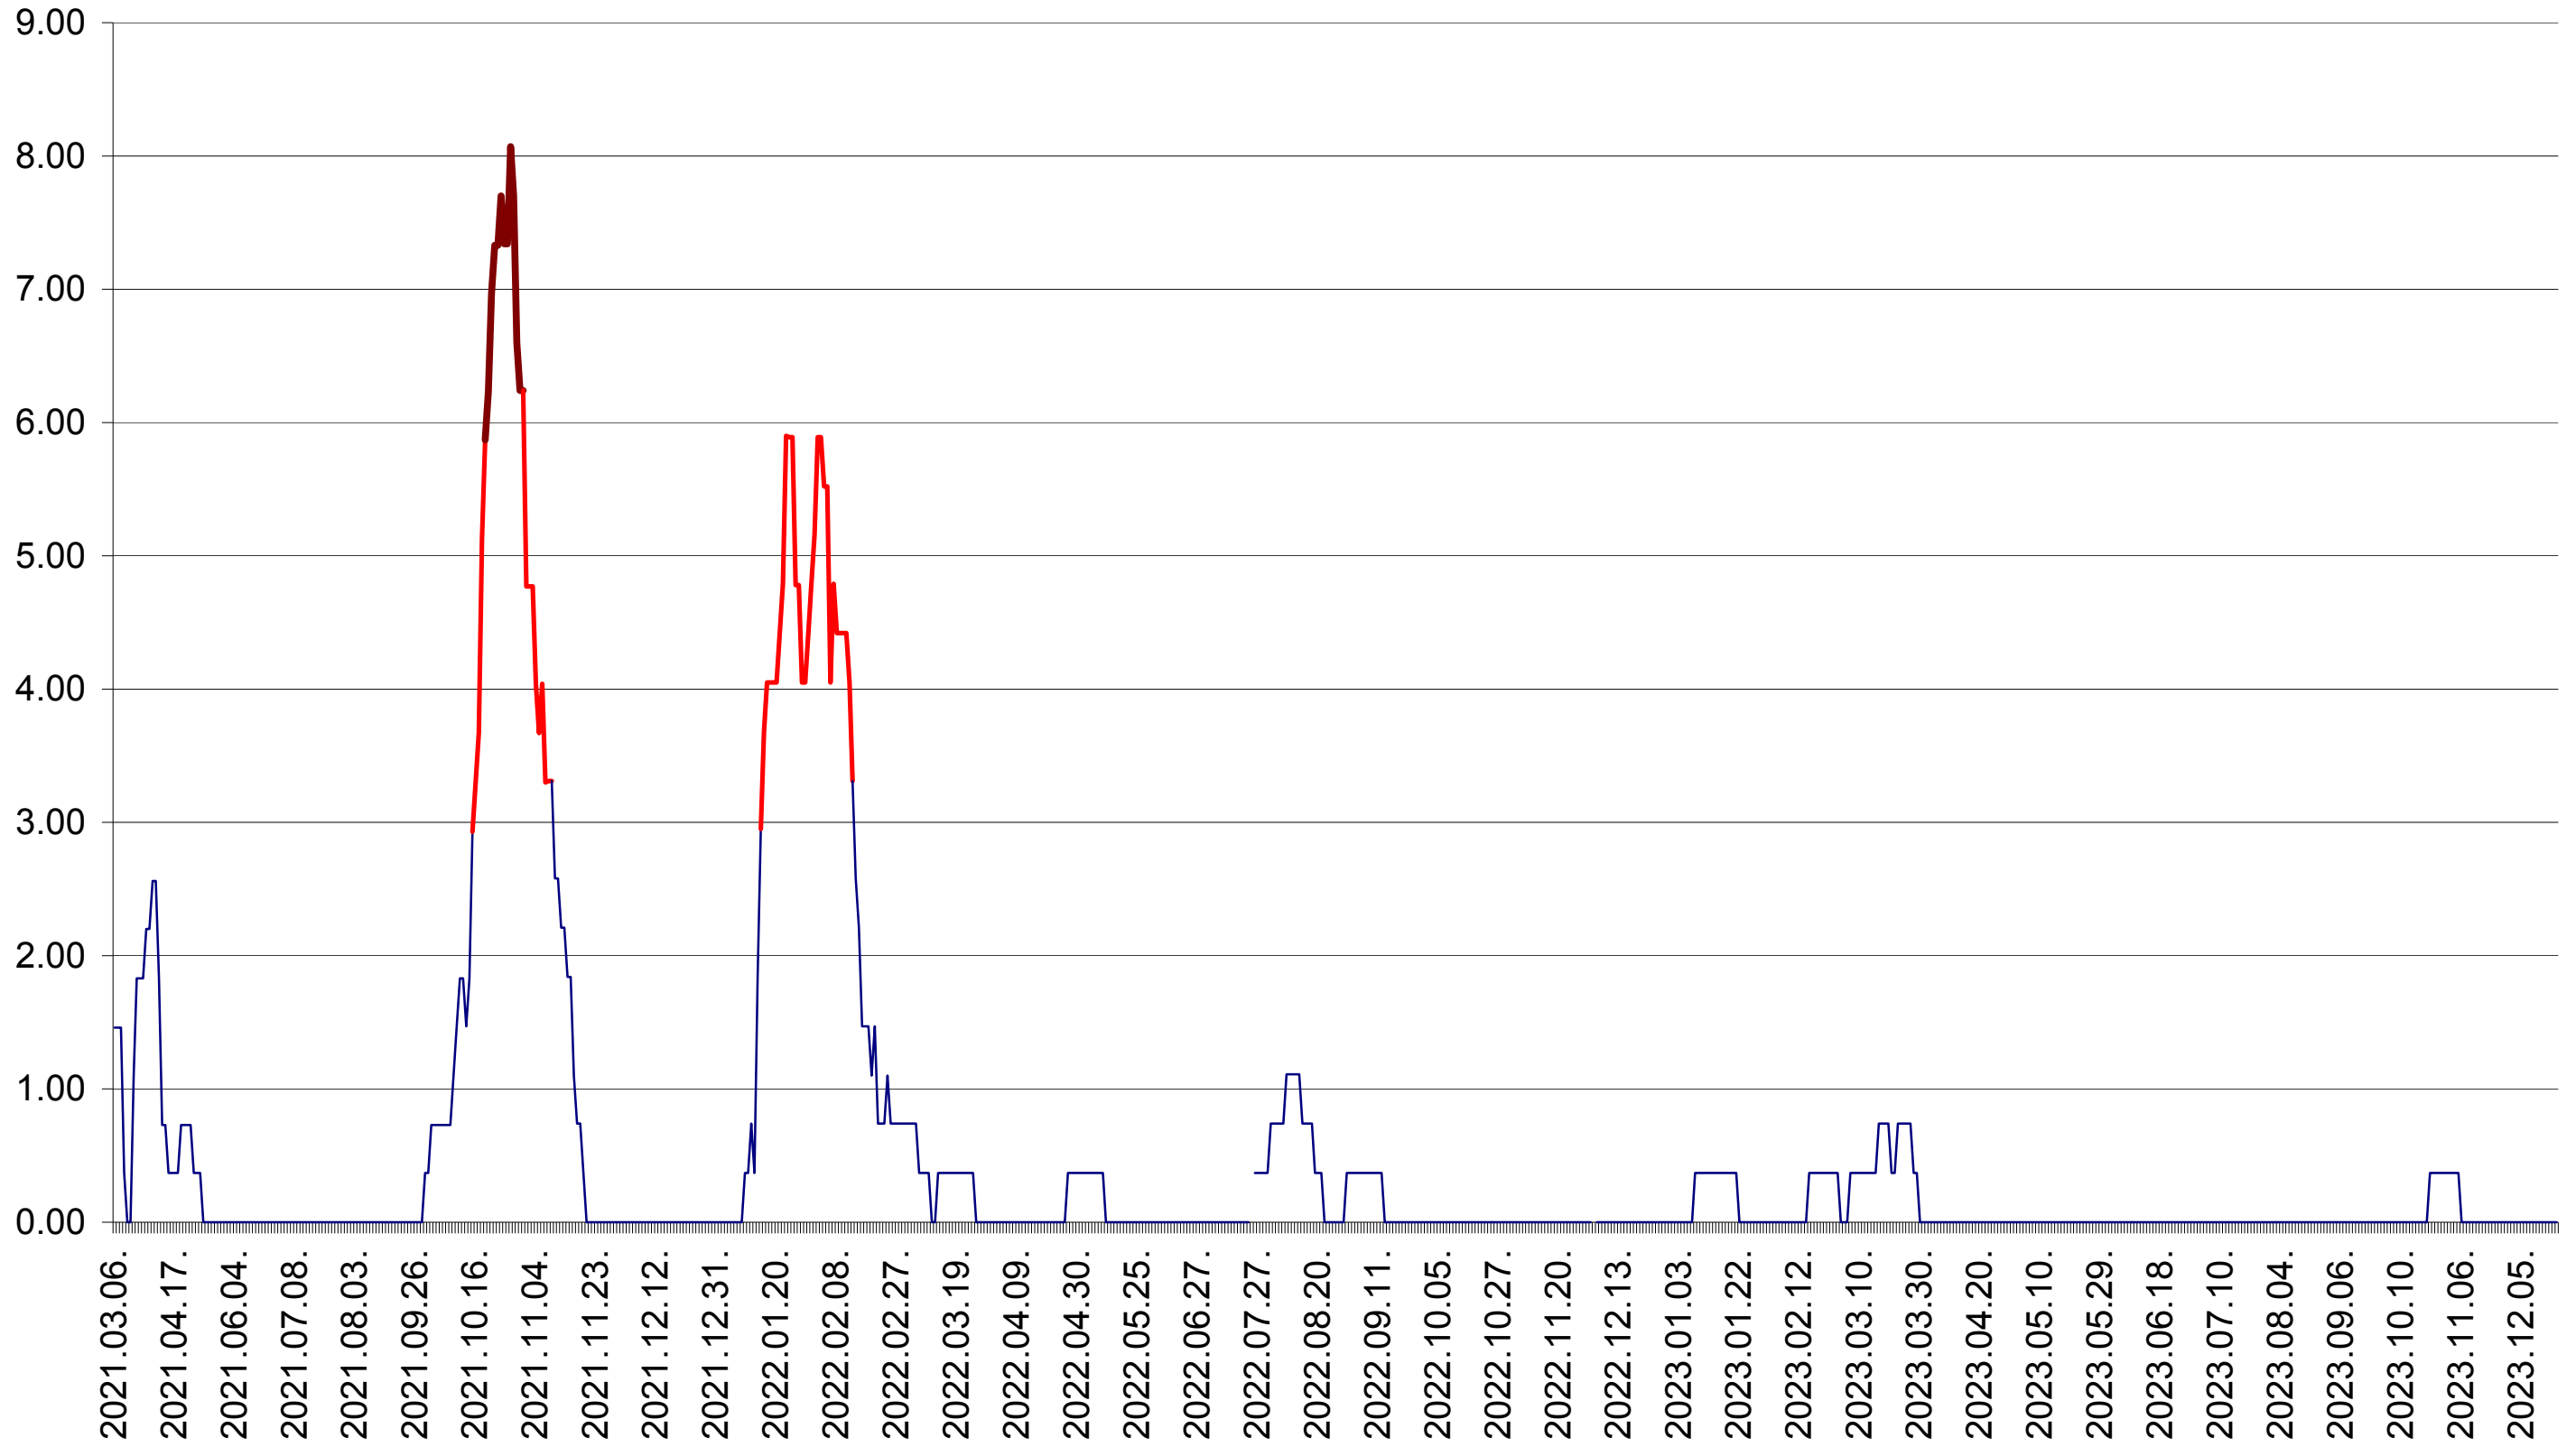

ATID - Evolutia incidentei cumulate pe 14 zile la ‰ de locuitori
2021.03.07. - 2023.12.22.

AVRĂMEȘTI - Evolutia incidentei cumulate pe 14 zile la ‰ de locuitori
2021.03.07. - 2023.12.22.

ORAȘ BĂILE TUȘNAD - Evolutia incidentei cumulate pe 14 zile la ‰ de locuitori
2021.03.07. - 2023.12.22.

ORAȘ BĂLAN - Evolutia incidentei cumulate pe 14 zile la ‰ de locuitori
2021.03.07. - 2023.12.22.

BILBOR - Evolutia incidentei cumulate pe 14 zile la ‰ de locuitori
2021.03.07. - 2023.12.22.

ORAȘ BORSEC - Evolutia incidentei cumulate pe 14 zile la ‰ de locuitori
2021.03.07. - 2023.12.22.

BRĂDEȘTI - Evolutia incidentei cumulate pe 14 zile la ‰ de locuitori
2021.03.07. - 2023.12.22.

CĂPÂLNIȚA - Evolutia incidentei cumulate pe 14 zile la ‰ de locuitori
2021.03.07. - 2023.12.22.

CÂRȚA - Evolutia incidentei cumulate pe 14 zile la ‰ de locuitori
2021.03.07. - 2023.12.22.

CICEU - Evolutia incidentei cumulate pe 14 zile la ‰ de locuitori
2021.03.07. - 2023.12.22.

CIUCSÂNGEORGIU - Evolutia incidentei cumulate pe 14 zile la ‰ de locuitori
2021.03.07. - 2023.12.22.

CIUMANI - Evolutia incidentei cumulate pe 14 zile la ‰ de locuitori
2021.03.07. - 2023.12.22.