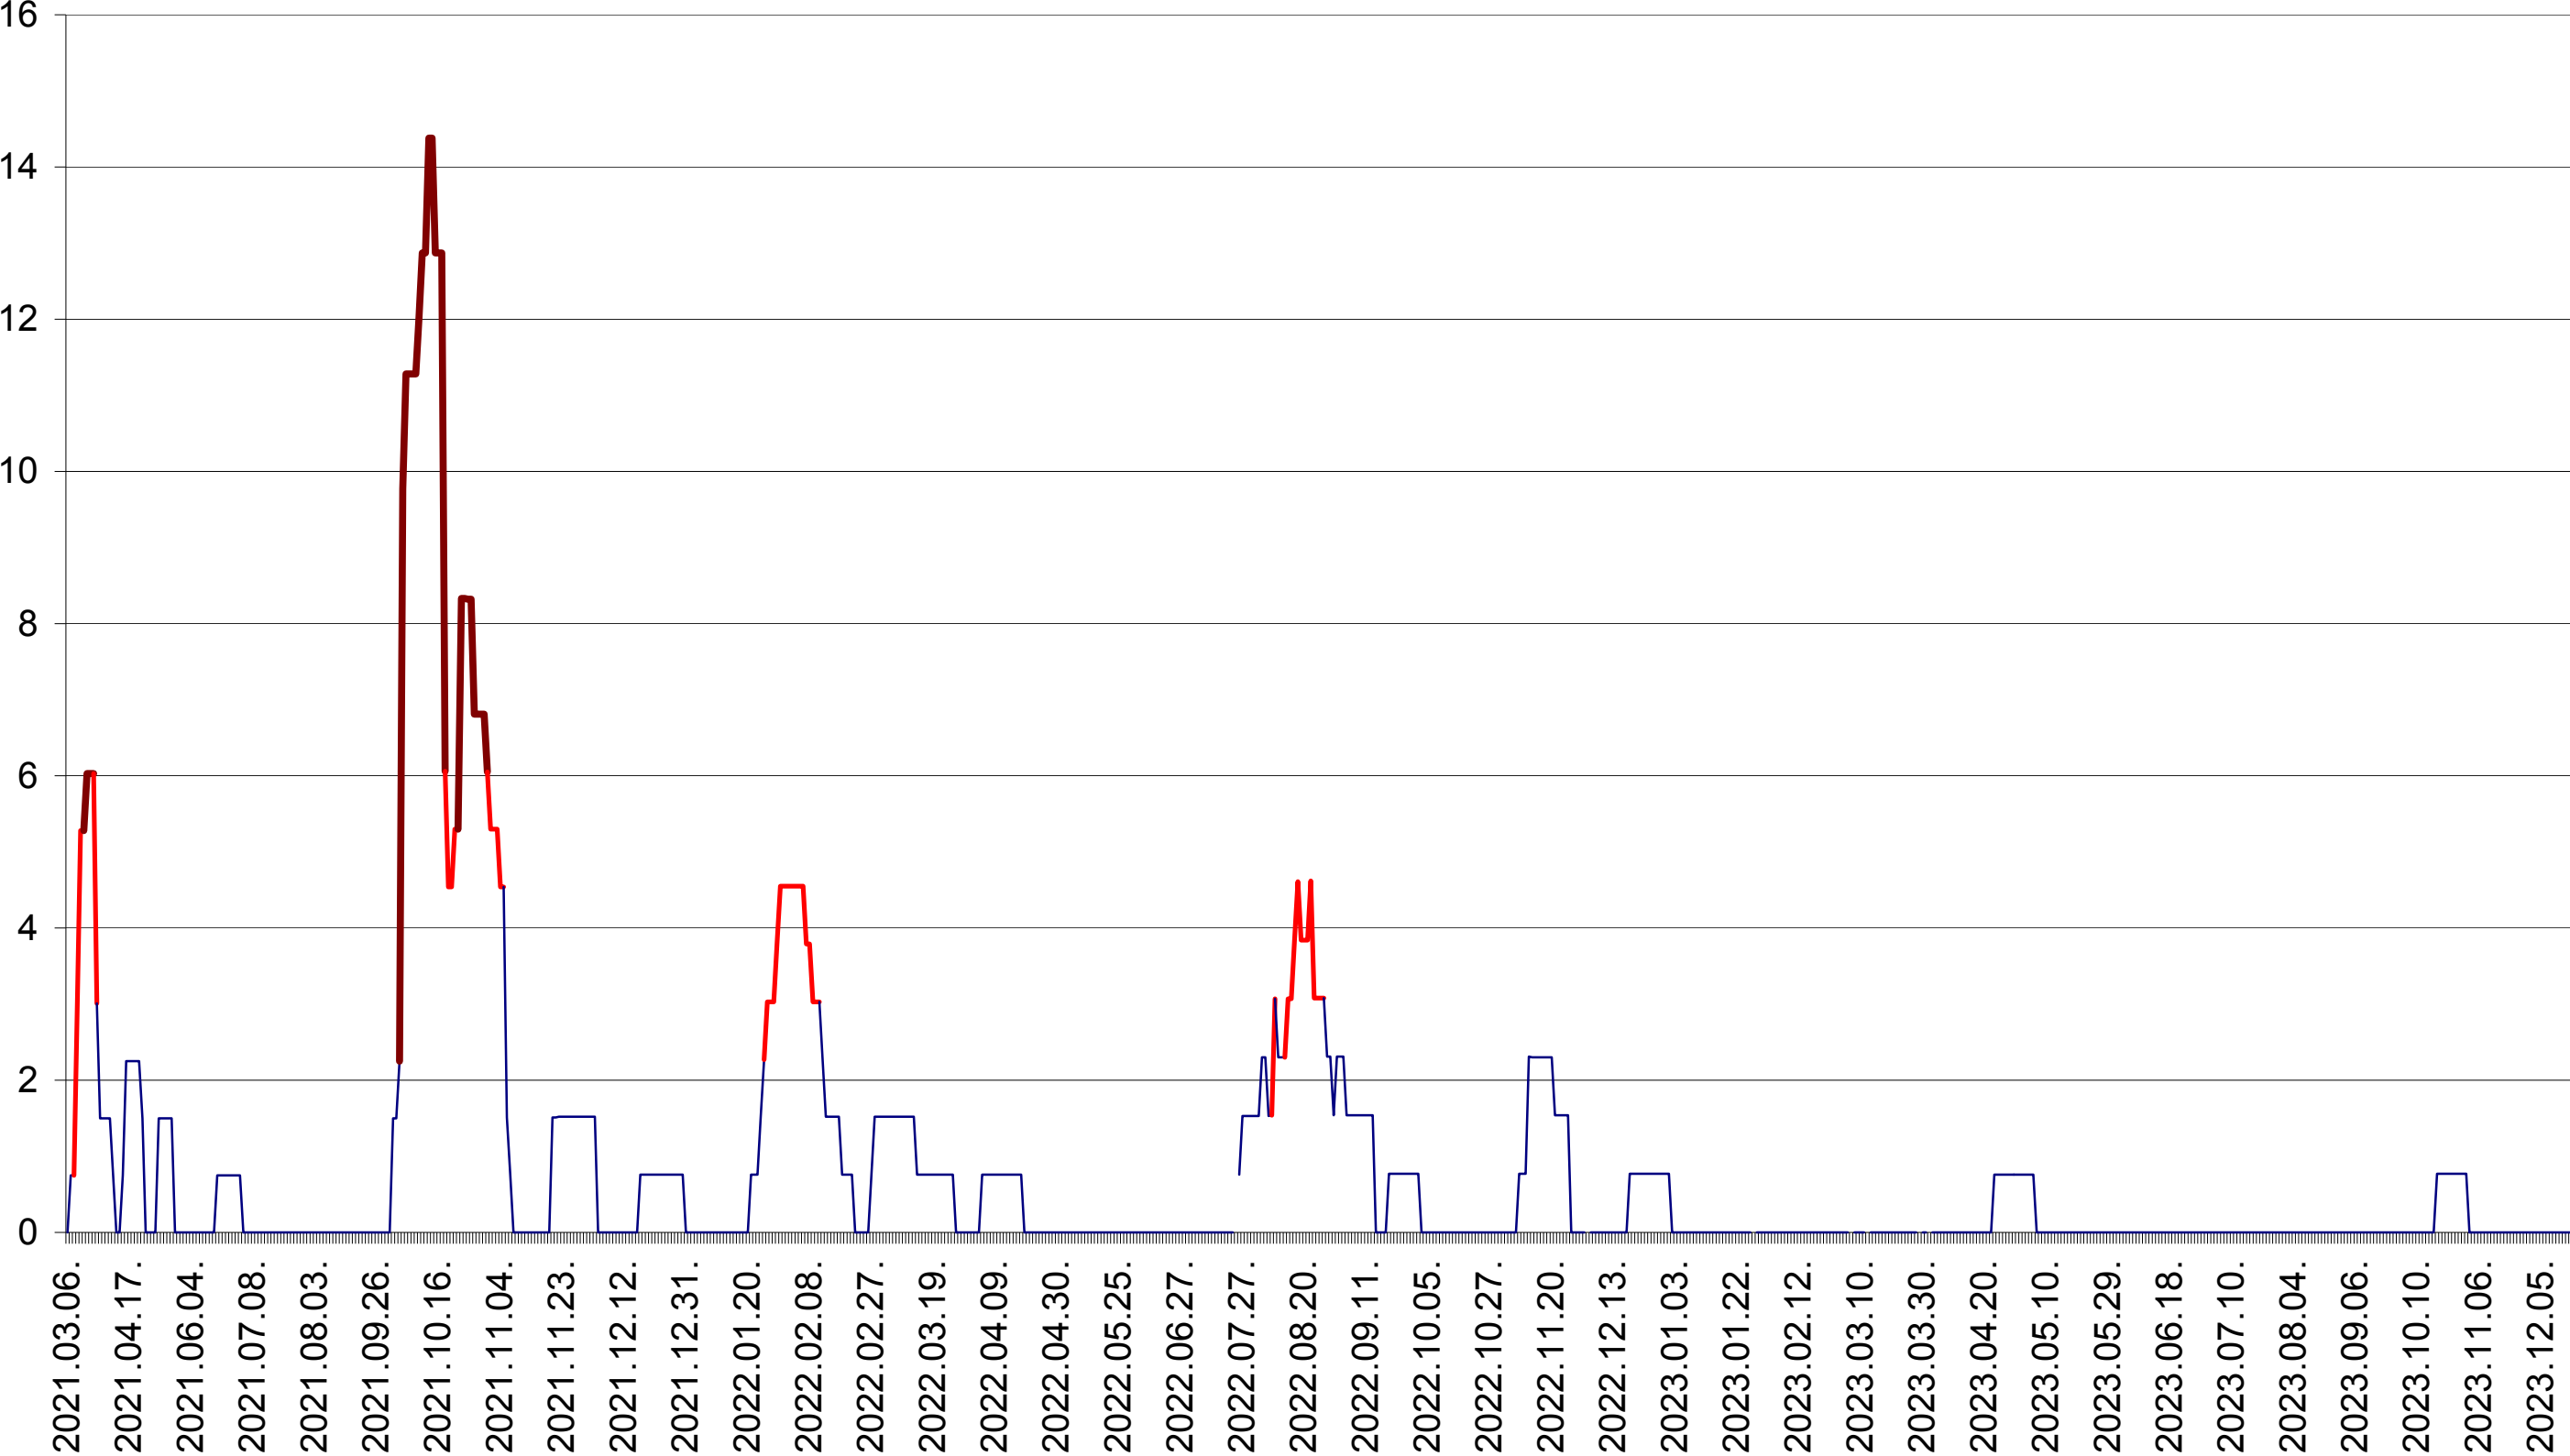

LELICENI - Evolutia incidentei cumulate pe 14 zile la ‰ de locuitori
2021.03.07. - 2023.12.22.

LUETA - Evolutia incidentei cumulate pe 14 zile la ‰ de locuitori
2021.03.07. - 2023.12.22.

LUNCA DE JOS - Evolutia incidentei cumulate pe 14 zile la ‰ de locuitori
2021.03.07. - 2023.12.22.

MĂRTINIȘ - Evolutia incidentei cumulate pe 14 zile la ‰ de locuitori
2021.03.07. - 2023.12.22.

MEREȘTI - Evolutia incidentei cumulate pe 14 zile la ‰ de locuitori
2021.03.07. - 2023.12.22.

MUNICIPIUL MIERCUREA-CIUC - Evolutia incidentei cumulate pe 14 zile la ‰ de locuitori
2021.03.07. - 2023.12.22.

MIHĂILENI - Evolutia incidentei cumulate pe 14 zile la ‰ de locuitori
2021.03.07. - 2023.12.22.

MUGENI - Evolutia incidentei cumulate pe 14 zile la ‰ de locuitori
2021.03.07. - 2023.12.22.

OCLAND - Evolutia incidentei cumulate pe 14 zile la ‰ de locuitori
2021.03.07. - 2023.12.22.