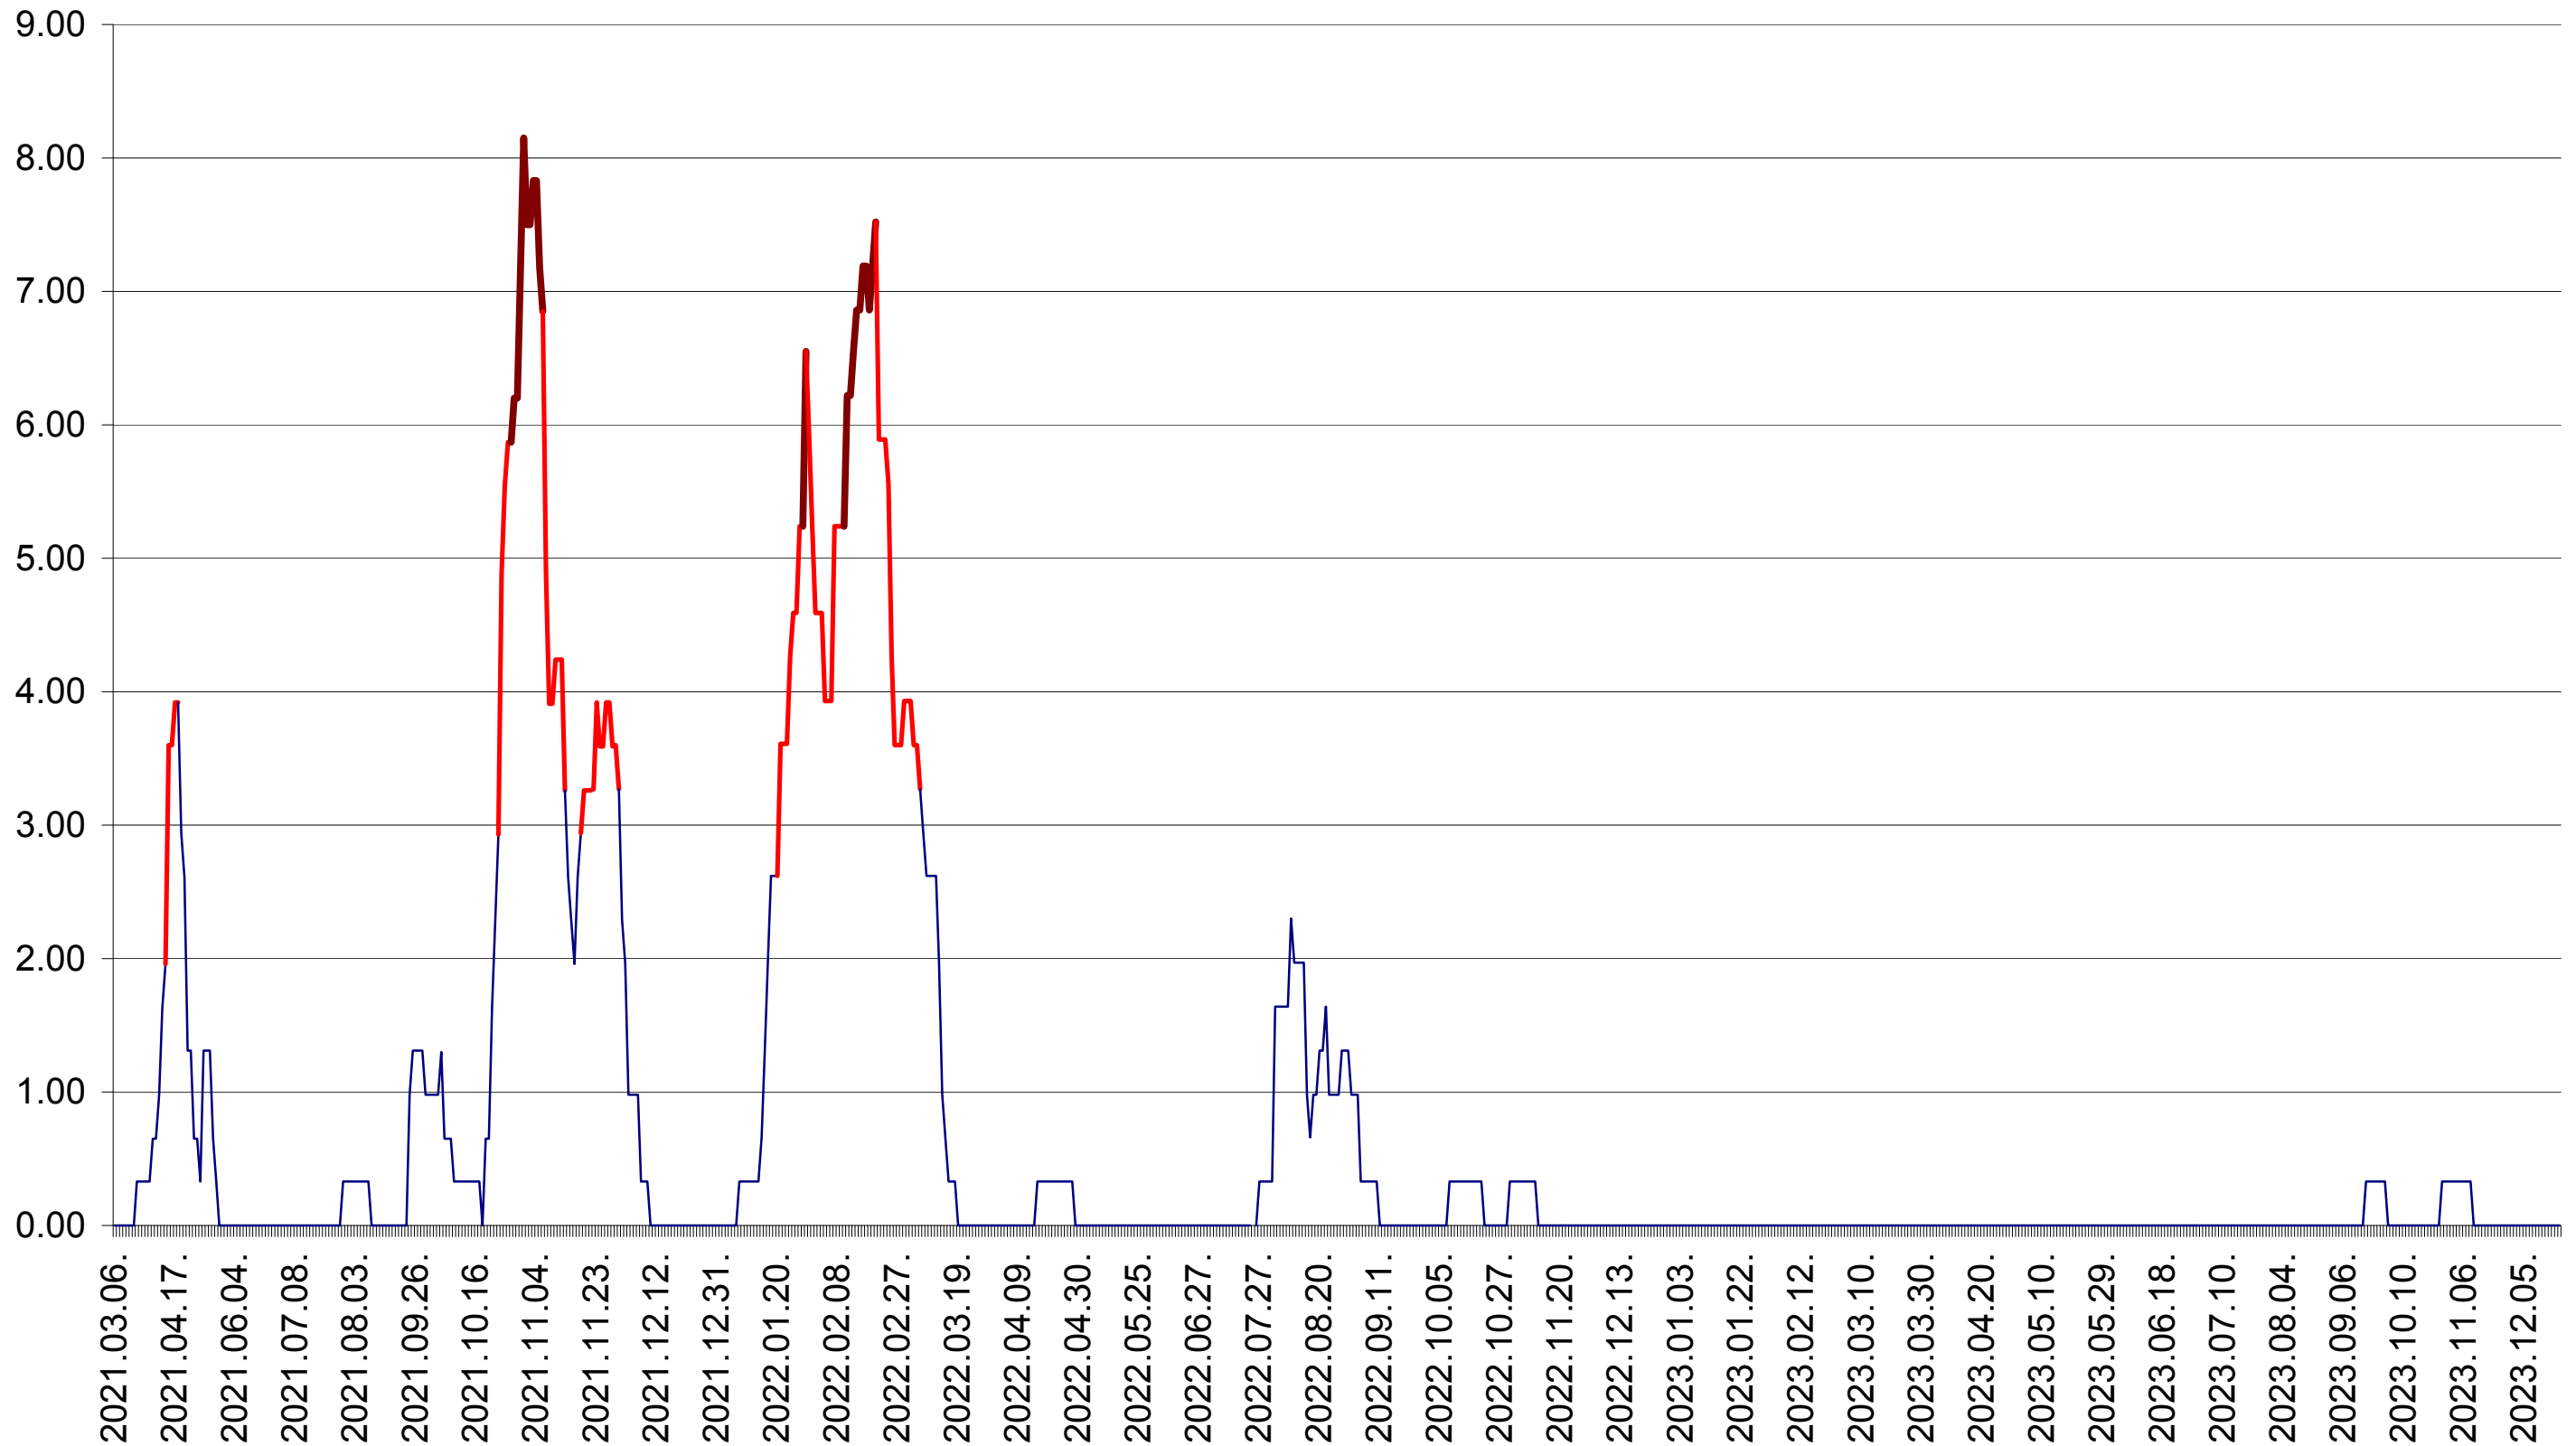

ATID - Evolutia incidentei cumulate pe 14 zile la ‰ de locuitori
2021.03.07. - 2023.12.22.

AVRĂMEȘTI - Evolutia incidentei cumulate pe 14 zile la ‰ de locuitori
2021.03.07. - 2023.12.22.

ORAȘ BĂILE TUȘNAD - Evolutia incidentei cumulate pe 14 zile la ‰ de locuitori
2021.03.07. - 2023.12.22.

ORAȘ BĂLAN - Evolutia incidentei cumulate pe 14 zile la ‰ de locuitori
2021.03.07. - 2023.12.22.

BILBOR - Evolutia incidentei cumulate pe 14 zile la ‰ de locuitori
2021.03.07. - 2023.12.22.

ORAȘ BORSEC - Evolutia incidentei cumulate pe 14 zile la ‰ de locuitori
2021.03.07. - 2023.12.22.

BRĂDEȘTI - Evolutia incidentei cumulate pe 14 zile la ‰ de locuitori
2021.03.07. - 2023.12.22.

CĂPÂLNIȚA - Evolutia incidentei cumulate pe 14 zile la ‰ de locuitori
2021.03.07. - 2023.12.22.

CÂRȚA - Evolutia incidentei cumulate pe 14 zile la ‰ de locuitori
2021.03.07. - 2023.12.22.