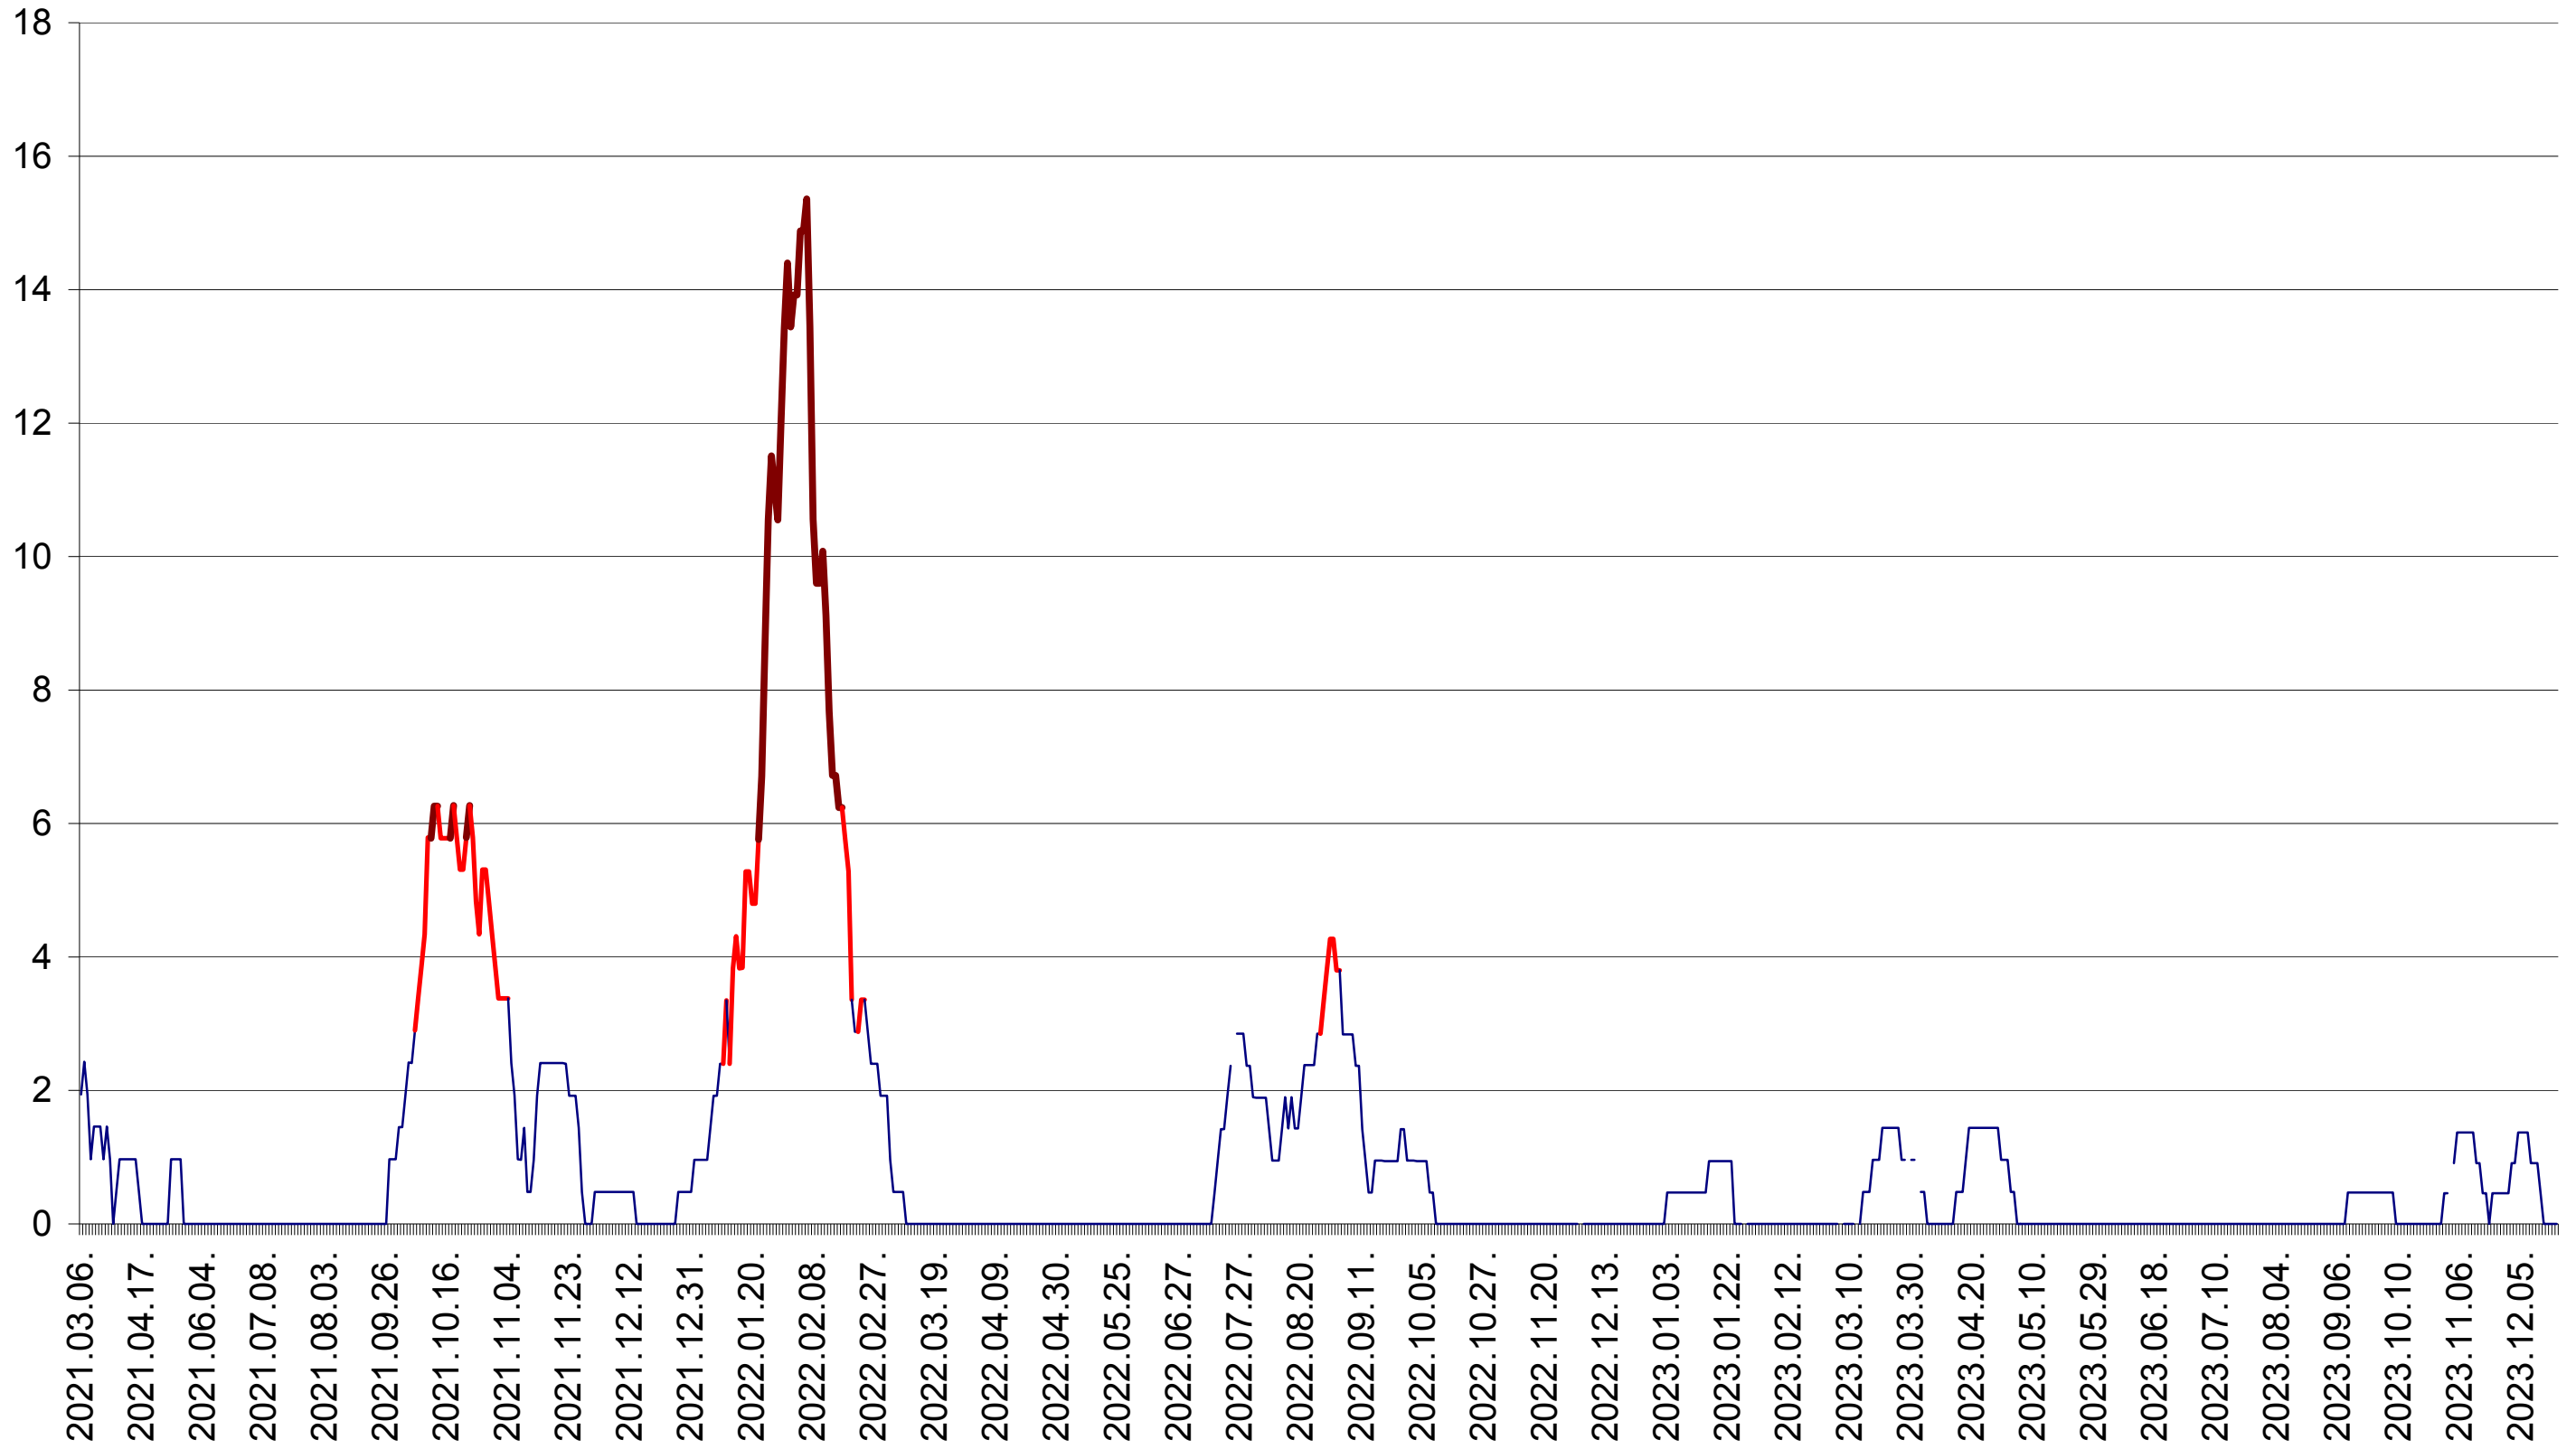

PLĂIEȘII DE JOS - Evolutia incidentei cumulate pe 14 zile la ‰ de locuitori
2021.03.07. - 2023.12.22.

PĂULENI-CIUC - Evolutia incidentei cumulate pe 14 zile la ‰ de locuitori
2021.03.07. - 2023.12.22.