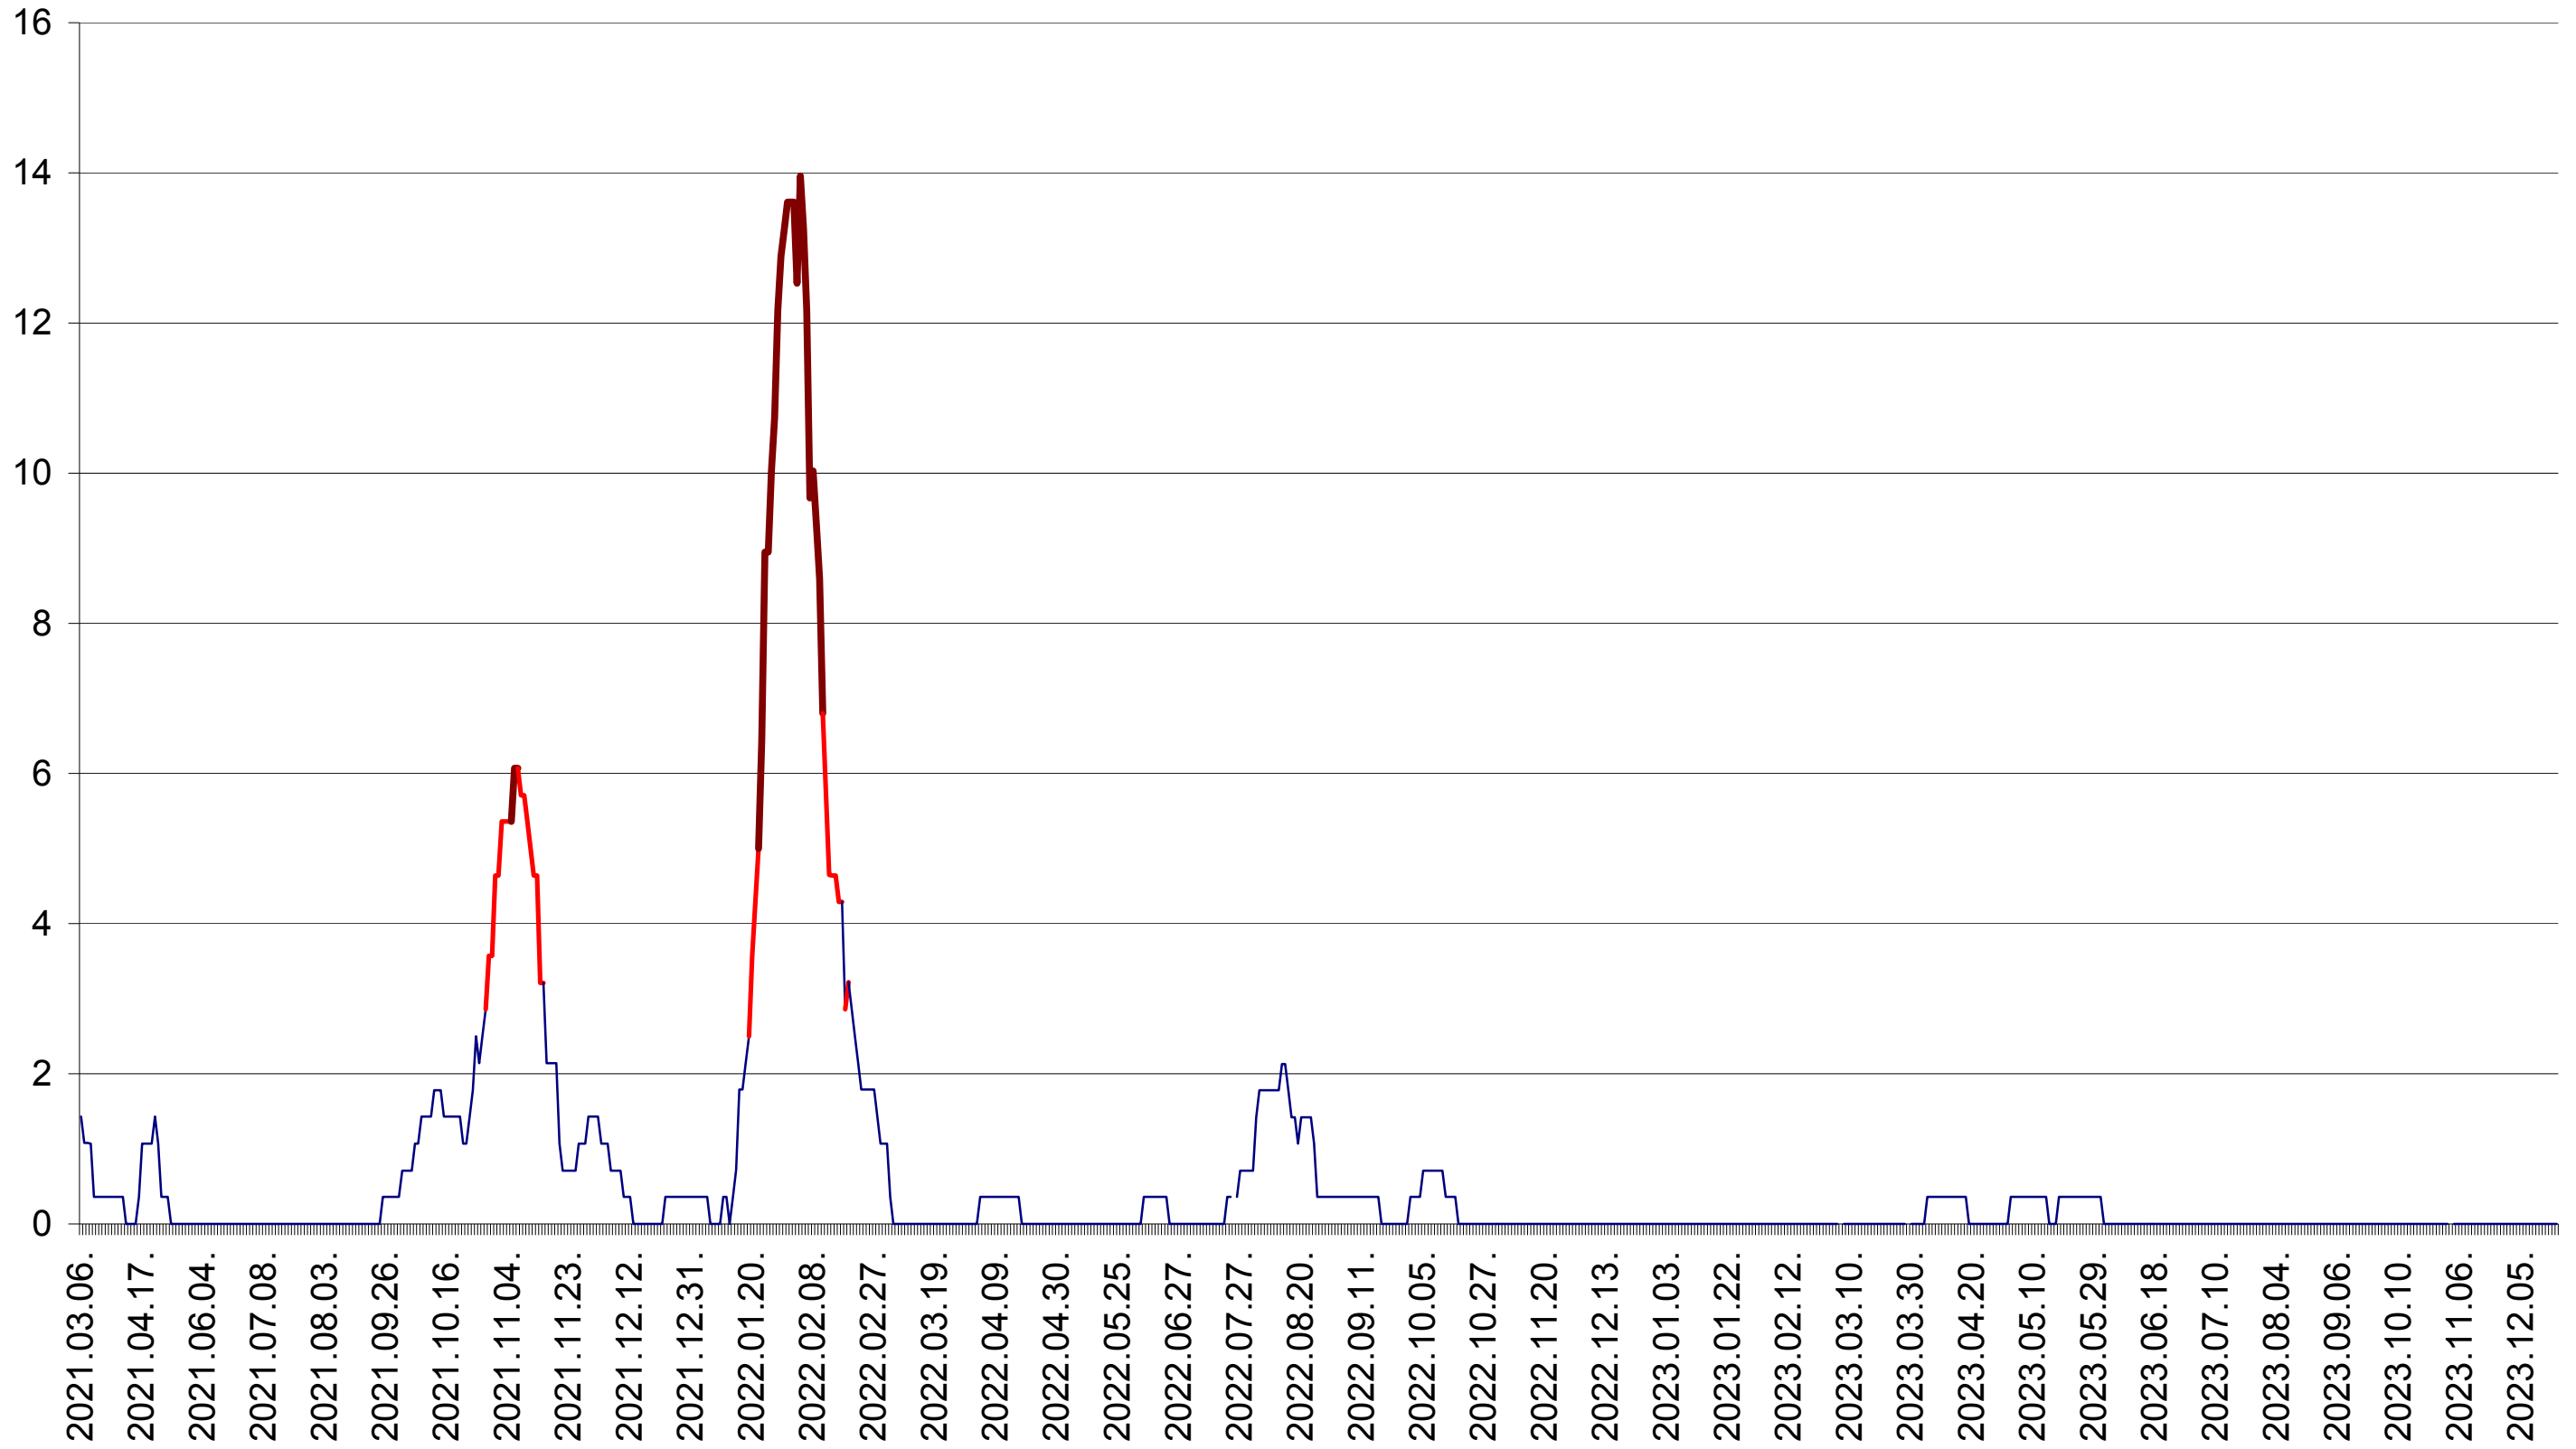

ȘIMONEȘTI - Evolutia incidentei cumulate pe 14 zile la ‰ de locuitori
2021.03.07. - 2023.12.22.

SICULENI - Evolutia incidentei cumulate pe 14 zile la ‰ de locuitori
2021.03.07. - 2023.12.22.