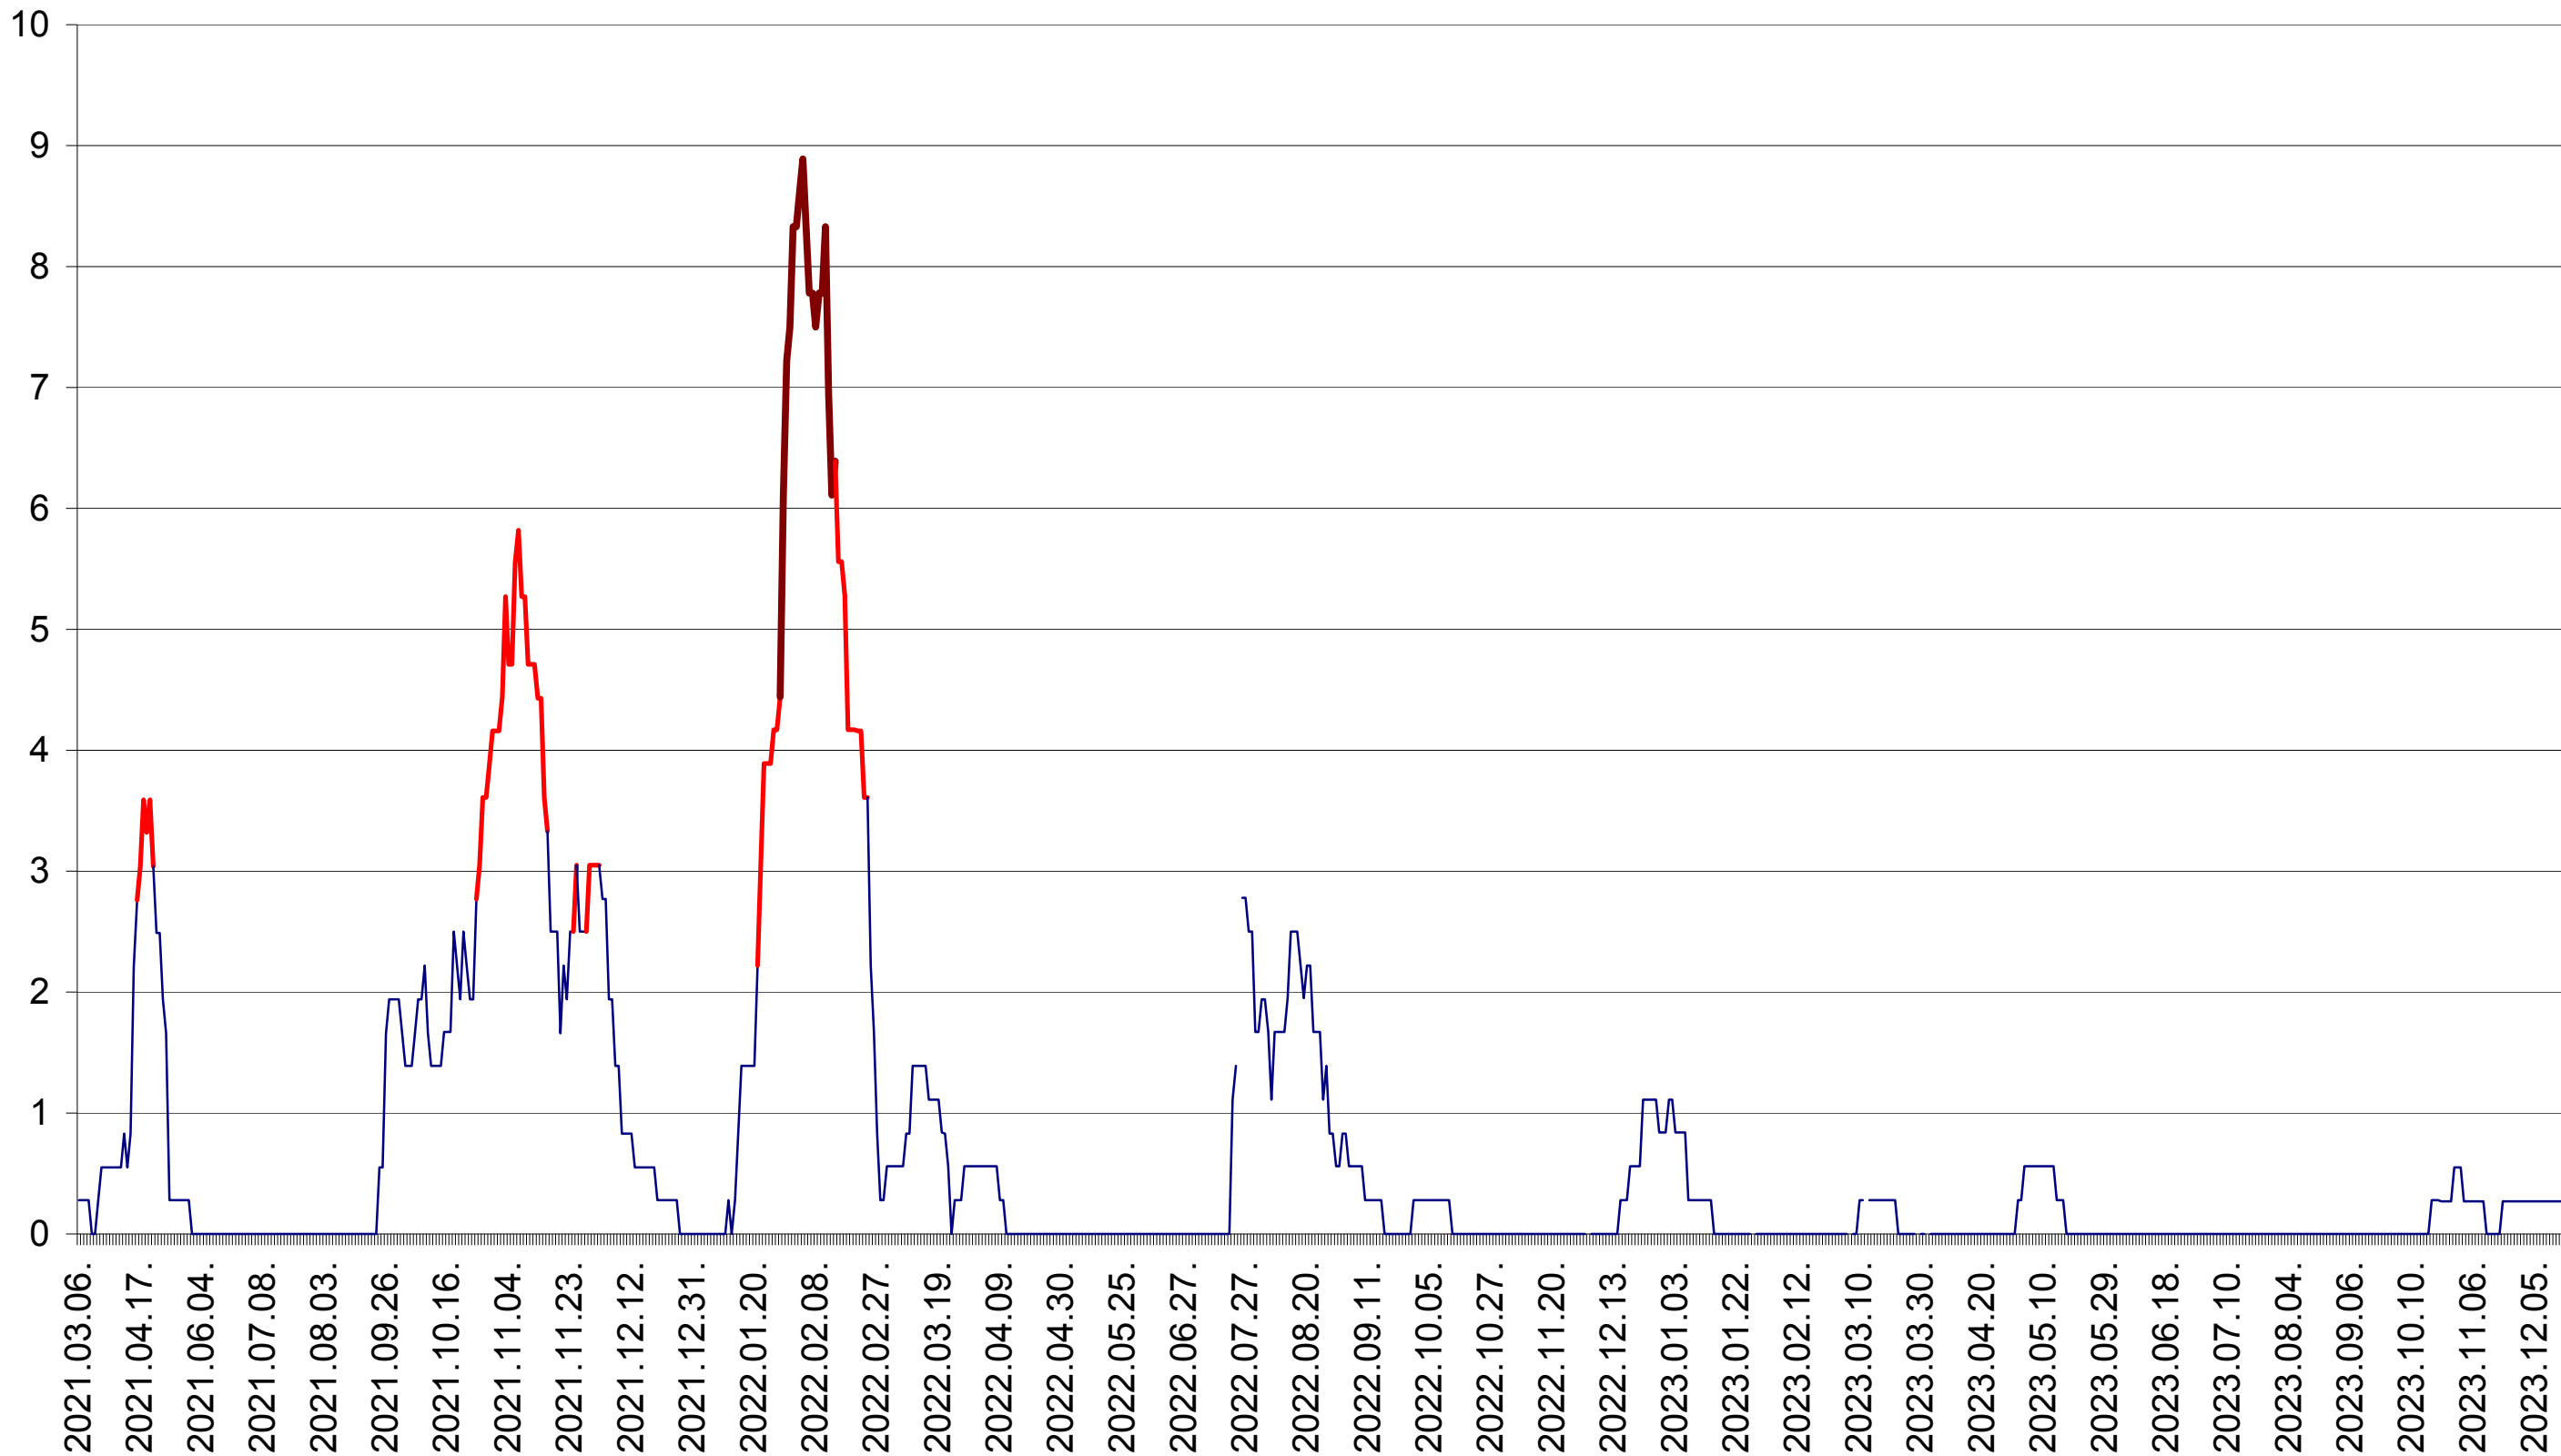

LELICENI - Evolutia incidentei cumulate pe 14 zile la ‰ de locuitori
2021.03.07. - 2023.12.22.

LUETA - Evolutia incidentei cumulate pe 14 zile la ‰ de locuitori
2021.03.07. - 2023.12.22.

LUNCA DE JOS - Evolutia incidentei cumulate pe 14 zile la ‰ de locuitori
2021.03.07. - 2023.12.22.

MĂRTINIȘ - Evolutia incidentei cumulate pe 14 zile la ‰ de locuitori
2021.03.07. - 2023.12.22.

MEREȘTI - Evolutia incidentei cumulate pe 14 zile la ‰ de locuitori
2021.03.07. - 2023.12.22.

MUNICIPIUL MIERCUREA-CIUC - Evolutia incidentei cumulate pe 14 zile la ‰ de locuitori
2021.03.07. - 2023.12.22.

MIHĂILENI - Evolutia incidentei cumulate pe 14 zile la ‰ de locuitori
2021.03.07. - 2023.12.22.

MUGENI - Evolutia incidentei cumulate pe 14 zile la ‰ de locuitori
2021.03.07. - 2023.12.22.

OCLAND - Evolutia incidentei cumulate pe 14 zile la ‰ de locuitori
2021.03.07. - 2023.12.22.