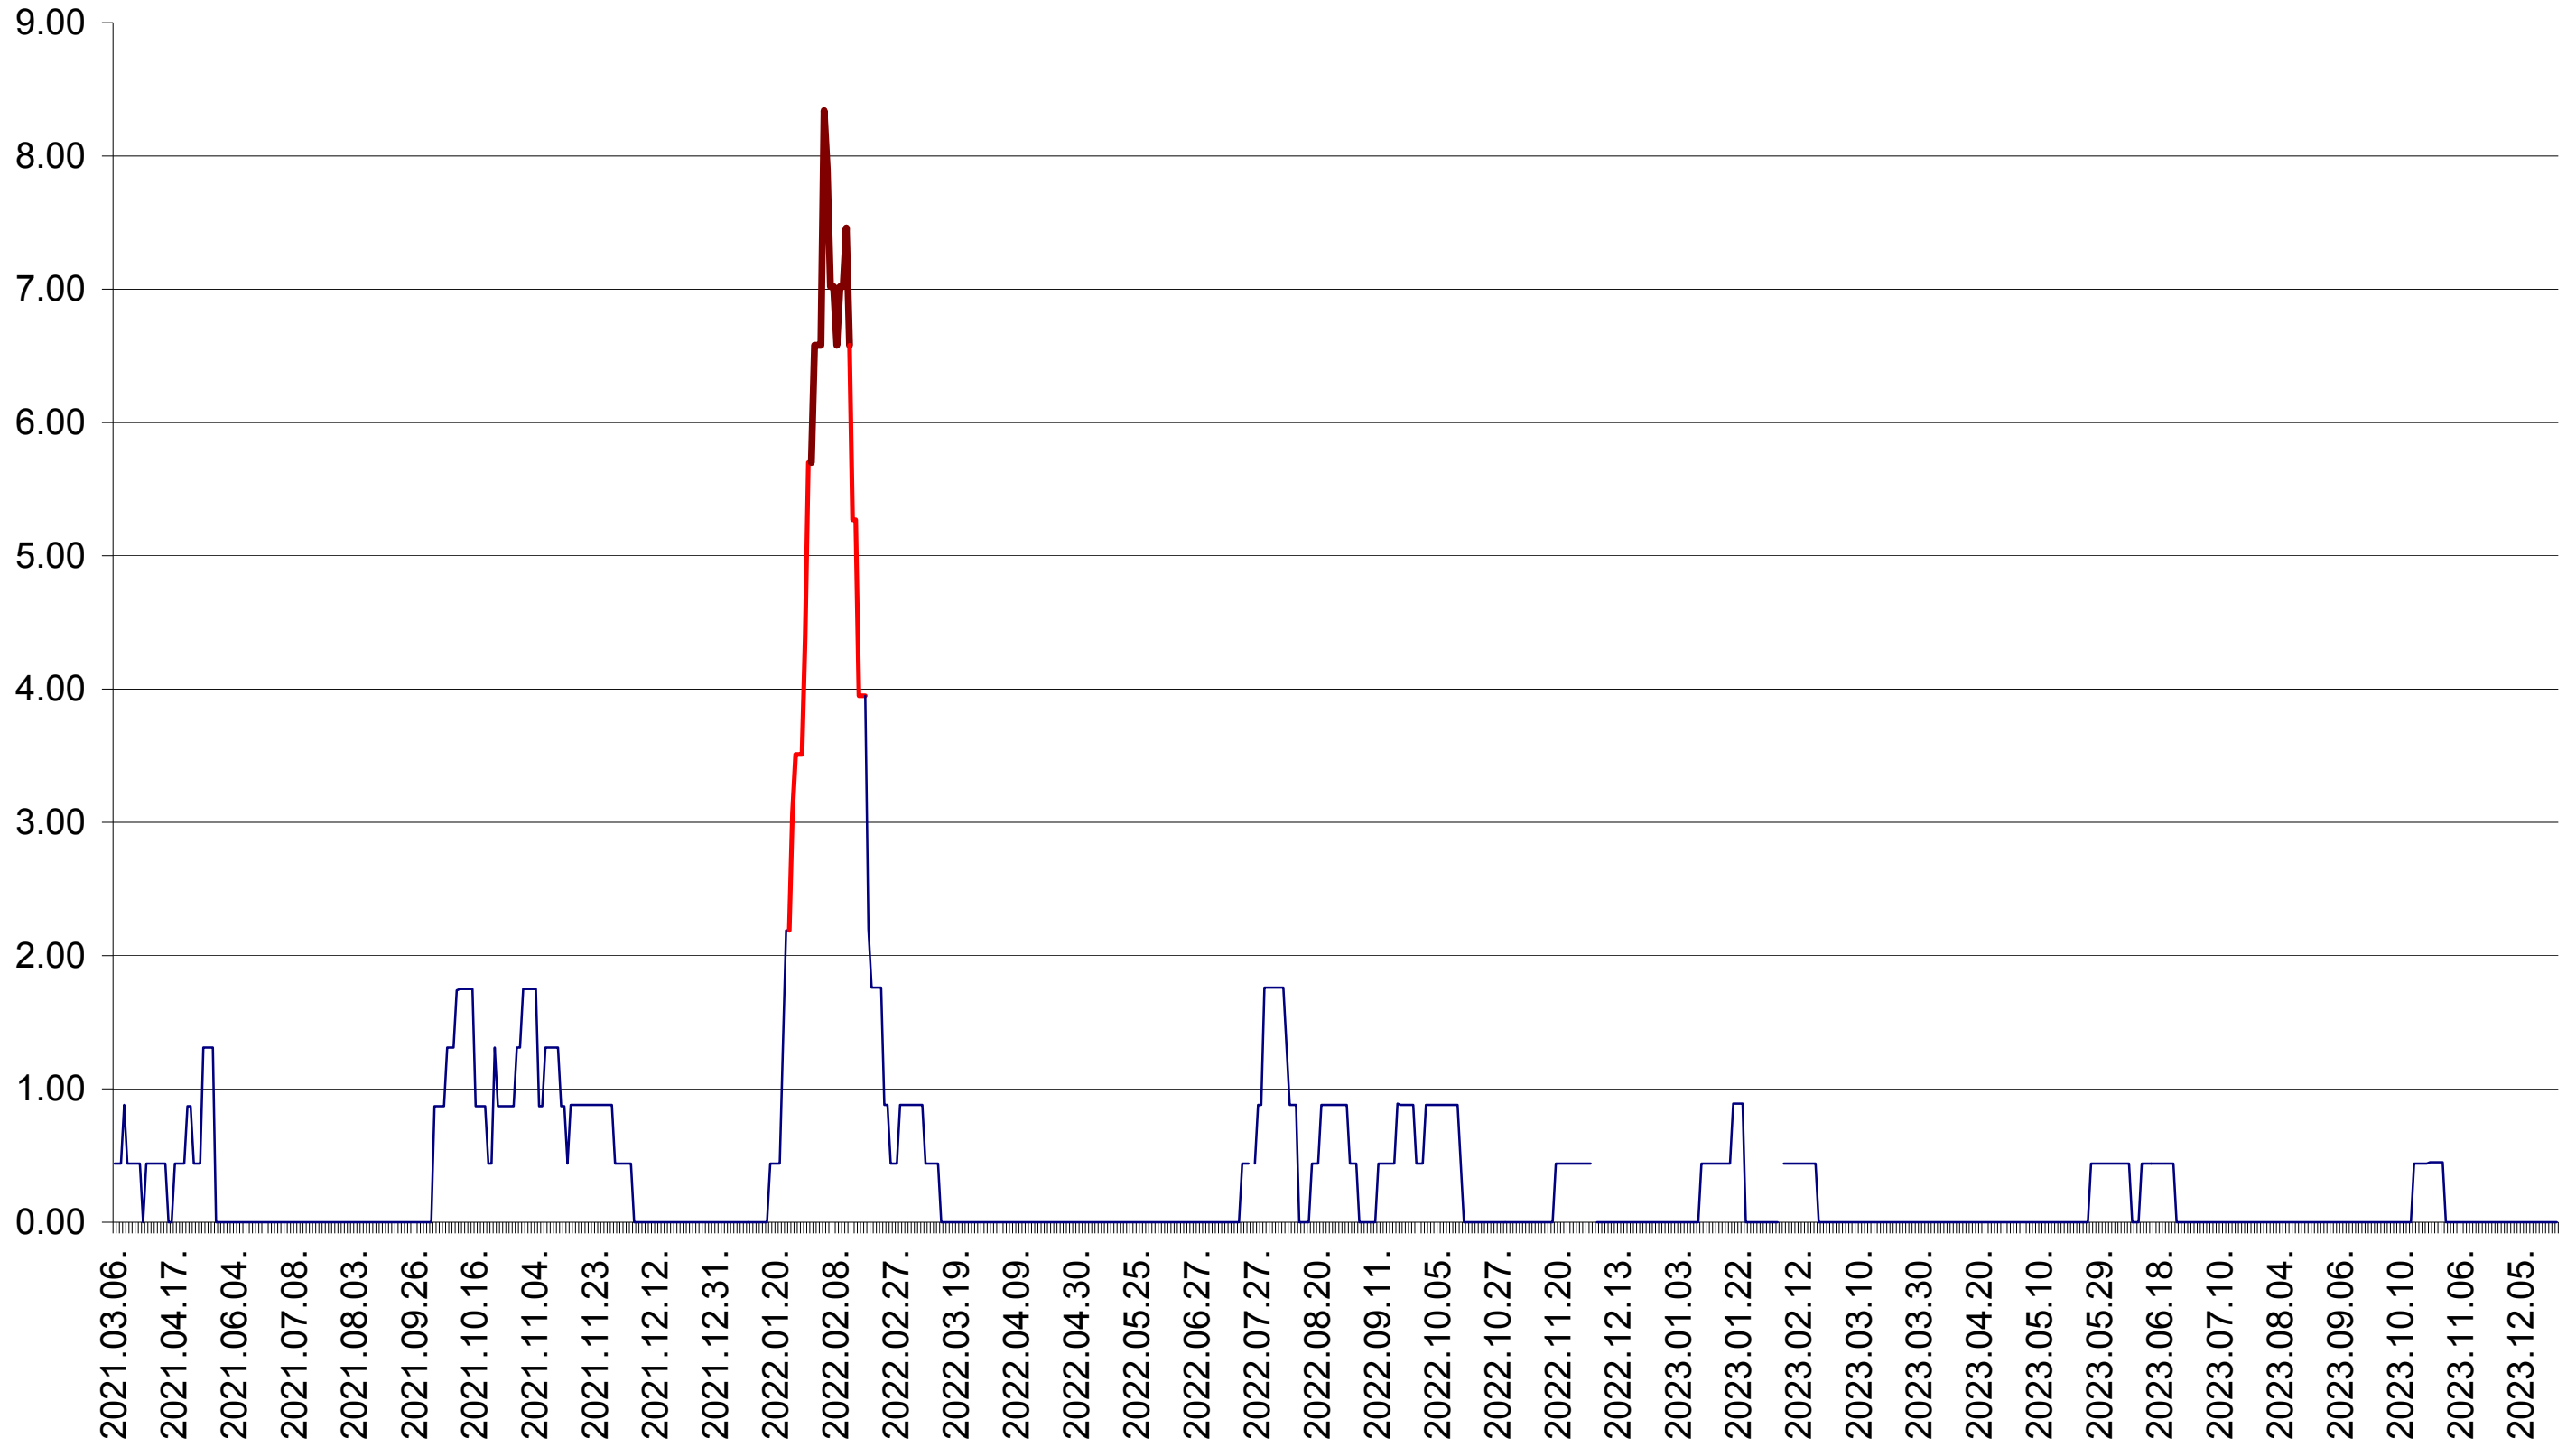

ORAȘ BĂLAN - Evolutia incidentei cumulate pe 14 zile la ‰ de locuitori
2021.03.07. - 2023.12.22.

BILBOR - Evolutia incidentei cumulate pe 14 zile la ‰ de locuitori
2021.03.07. - 2023.12.22.

ORAȘ BORSEC - Evolutia incidentei cumulate pe 14 zile la ‰ de locuitori
2021.03.07. - 2023.12.22.

BRĂDEȘTI - Evolutia incidentei cumulate pe 14 zile la ‰ de locuitori
2021.03.07. - 2023.12.22.

CĂPÂLNIȚA - Evolutia incidentei cumulate pe 14 zile la ‰ de locuitori
2021.03.07. - 2023.12.22.

CÂRȚA - Evolutia incidentei cumulate pe 14 zile la ‰ de locuitori
2021.03.07. - 2023.12.22.

CICEU - Evolutia incidentei cumulate pe 14 zile la ‰ de locuitori
2021.03.07. - 2023.12.22.

CIUCSÂNGEORGIU - Evolutia incidentei cumulate pe 14 zile la ‰ de locuitori
2021.03.07. - 2023.12.22.

CIUMANI - Evolutia incidentei cumulate pe 14 zile la ‰ de locuitori
2021.03.07. - 2023.12.22.

CORBU - Evolutia incidentei cumulate pe 14 zile la ‰ de locuitori
2021.03.07. - 2023.12.22.

CORUND - Evolutia incidentei cumulate pe 14 zile la ‰ de locuitori
2021.03.07. - 2023.12.22.

COZMENI - Evolutia incidentei cumulate pe 14 zile la ‰ de locuitori
2021.03.07. - 2023.12.22.