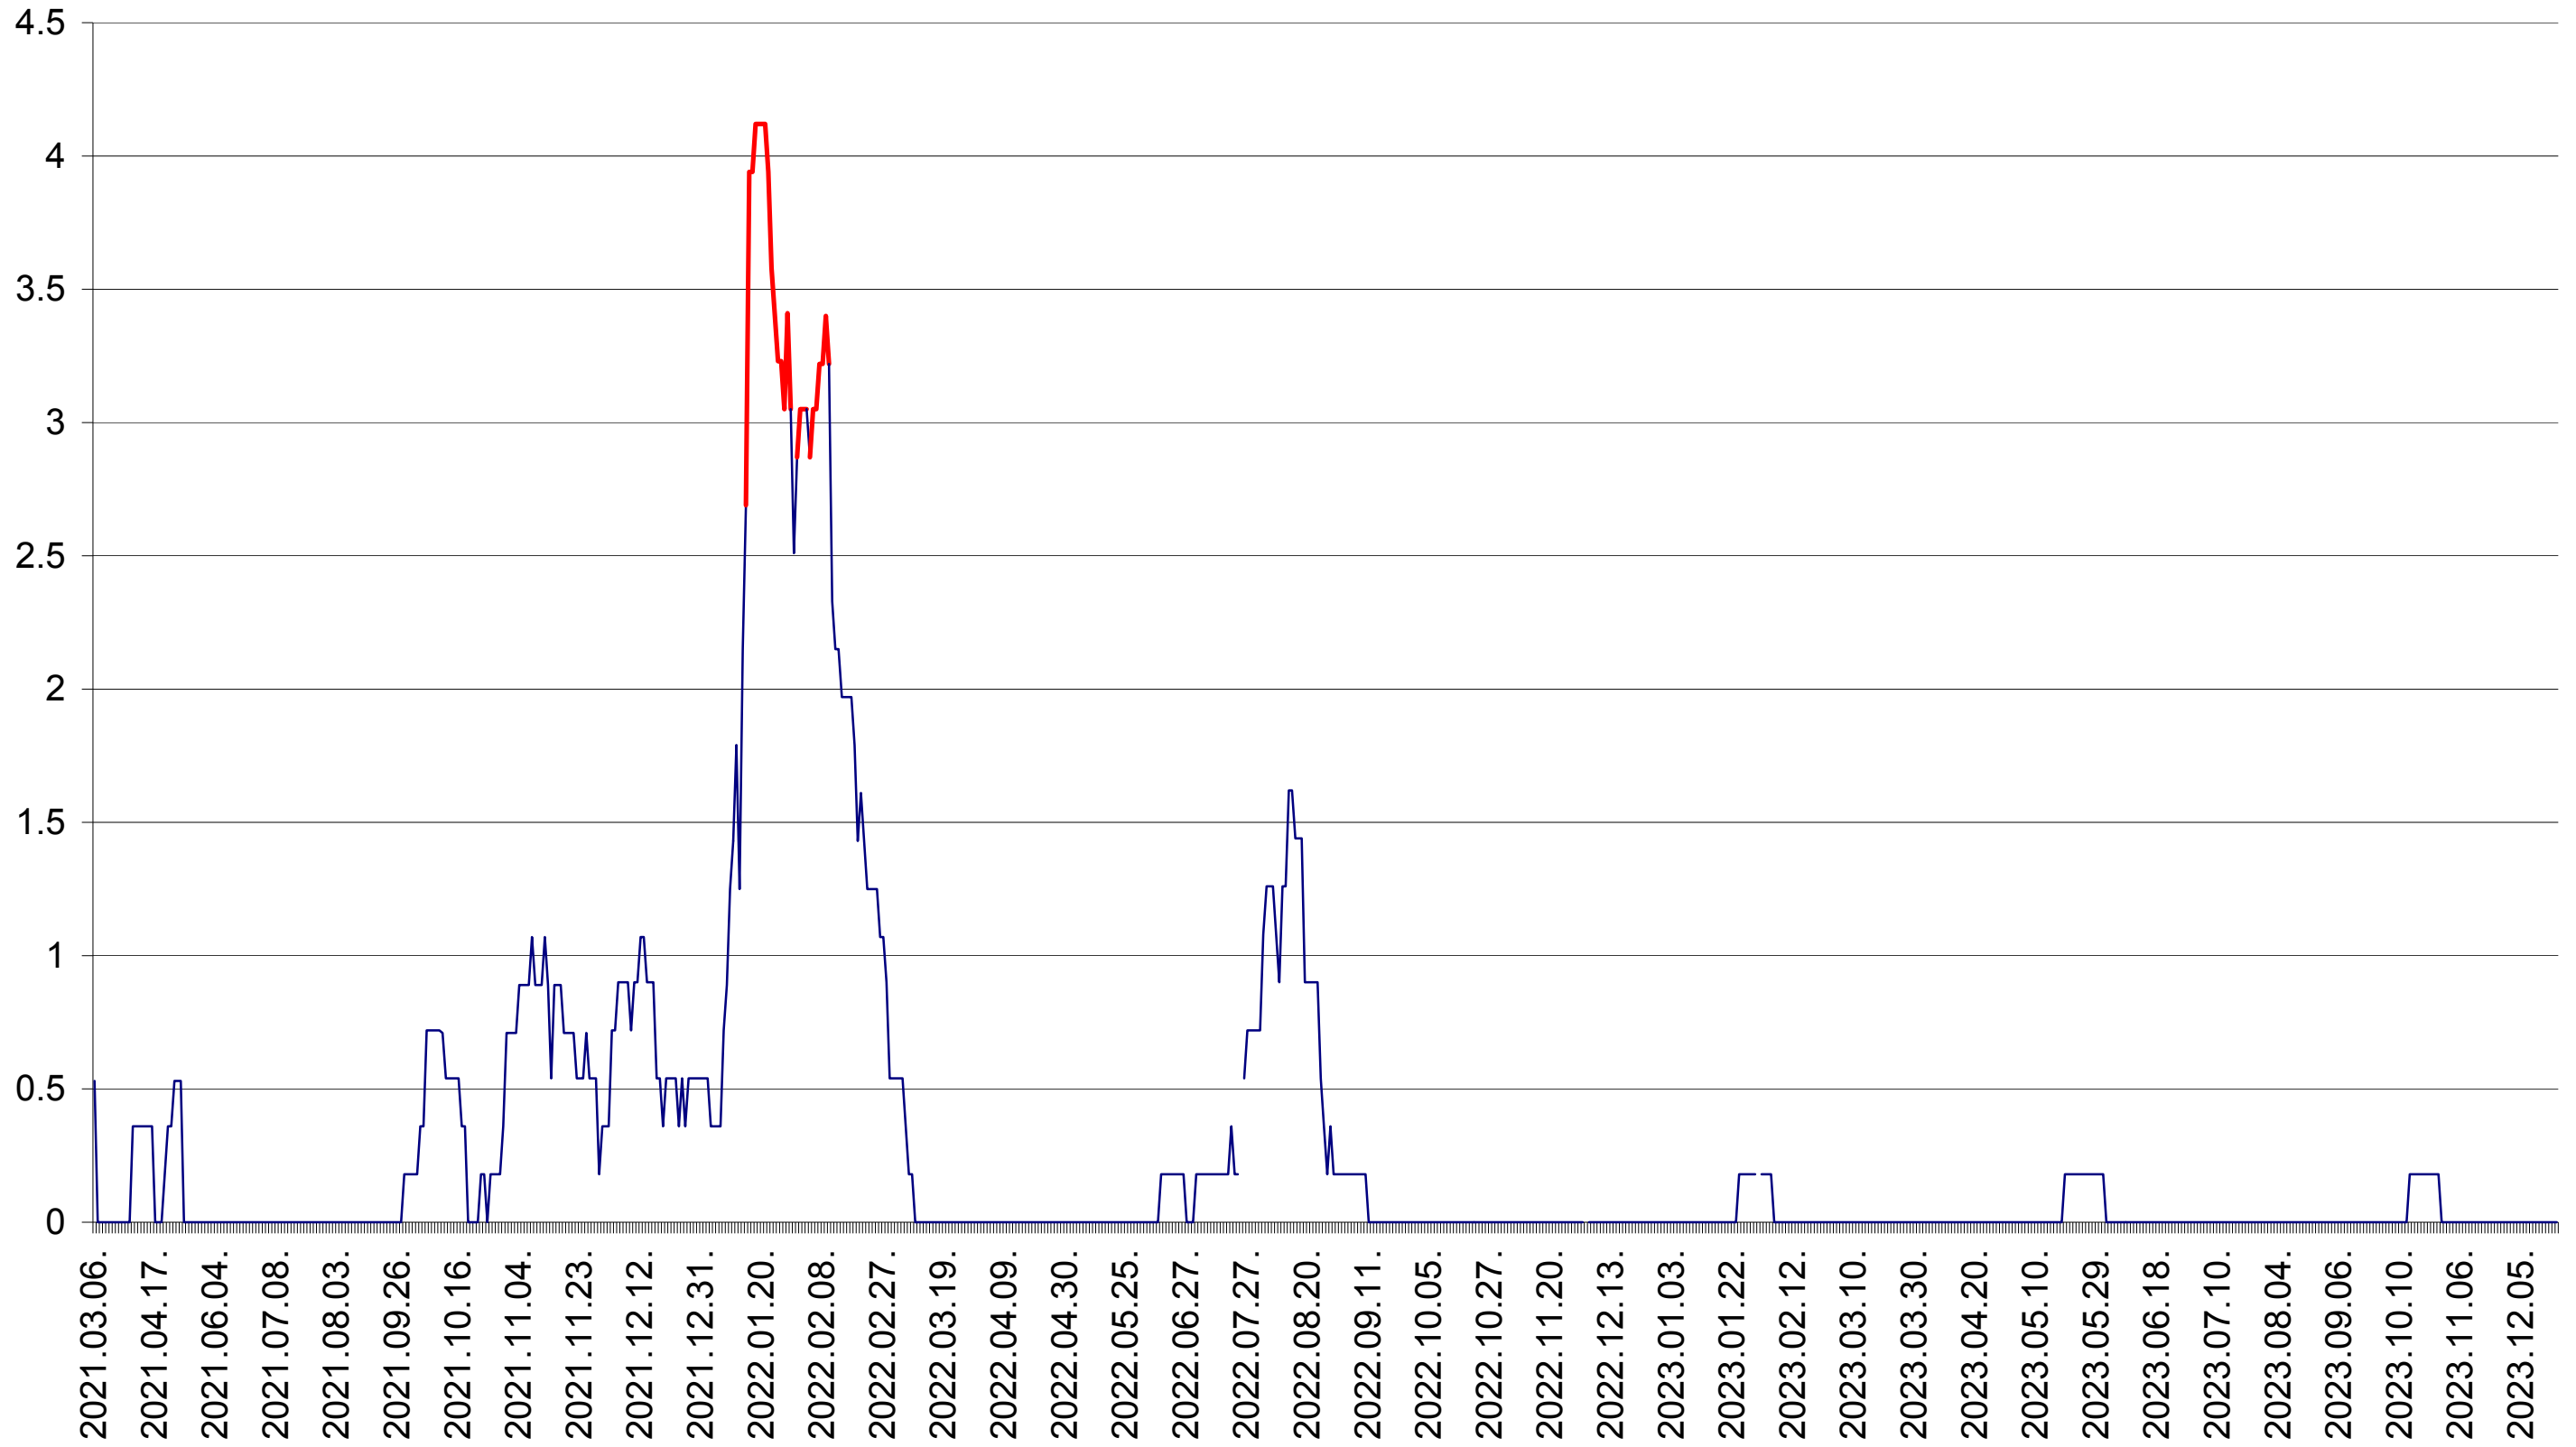

FELICENI - Evolutia incidentei cumulate pe 14 zile la ‰ de locuitori
2021.03.07. - 2023.12.22.

FRUMOASA - Evolutia incidentei cumulate pe 14 zile la ‰ de locuitori
2021.03.07. - 2023.12.22.

GĂLĂUȚAȘ - Evolutia incidentei cumulate pe 14 zile la ‰ de locuitori
2021.03.07. - 2023.12.22.

MUNICIPIUL GHEORGHENI - Evolutia incidentei cumulate pe 14 zile la ‰ de locuitori
2021.03.07. - 2023.12.22.

JOSENI - Evolutia incidentei cumulate pe 14 zile la ‰ de locuitori
2021.03.07. - 2023.12.22.

LĂZAREA - Evolutia incidentei cumulate pe 14 zile la ‰ de locuitori
2021.03.07. - 2023.12.22.

LELICENI - Evolutia incidentei cumulate pe 14 zile la ‰ de locuitori
2021.03.07. - 2023.12.22.

LUETA - Evolutia incidentei cumulate pe 14 zile la ‰ de locuitori
2021.03.07. - 2023.12.22.

LUNCA DE JOS - Evolutia incidentei cumulate pe 14 zile la ‰ de locuitori
2021.03.07. - 2023.12.22.