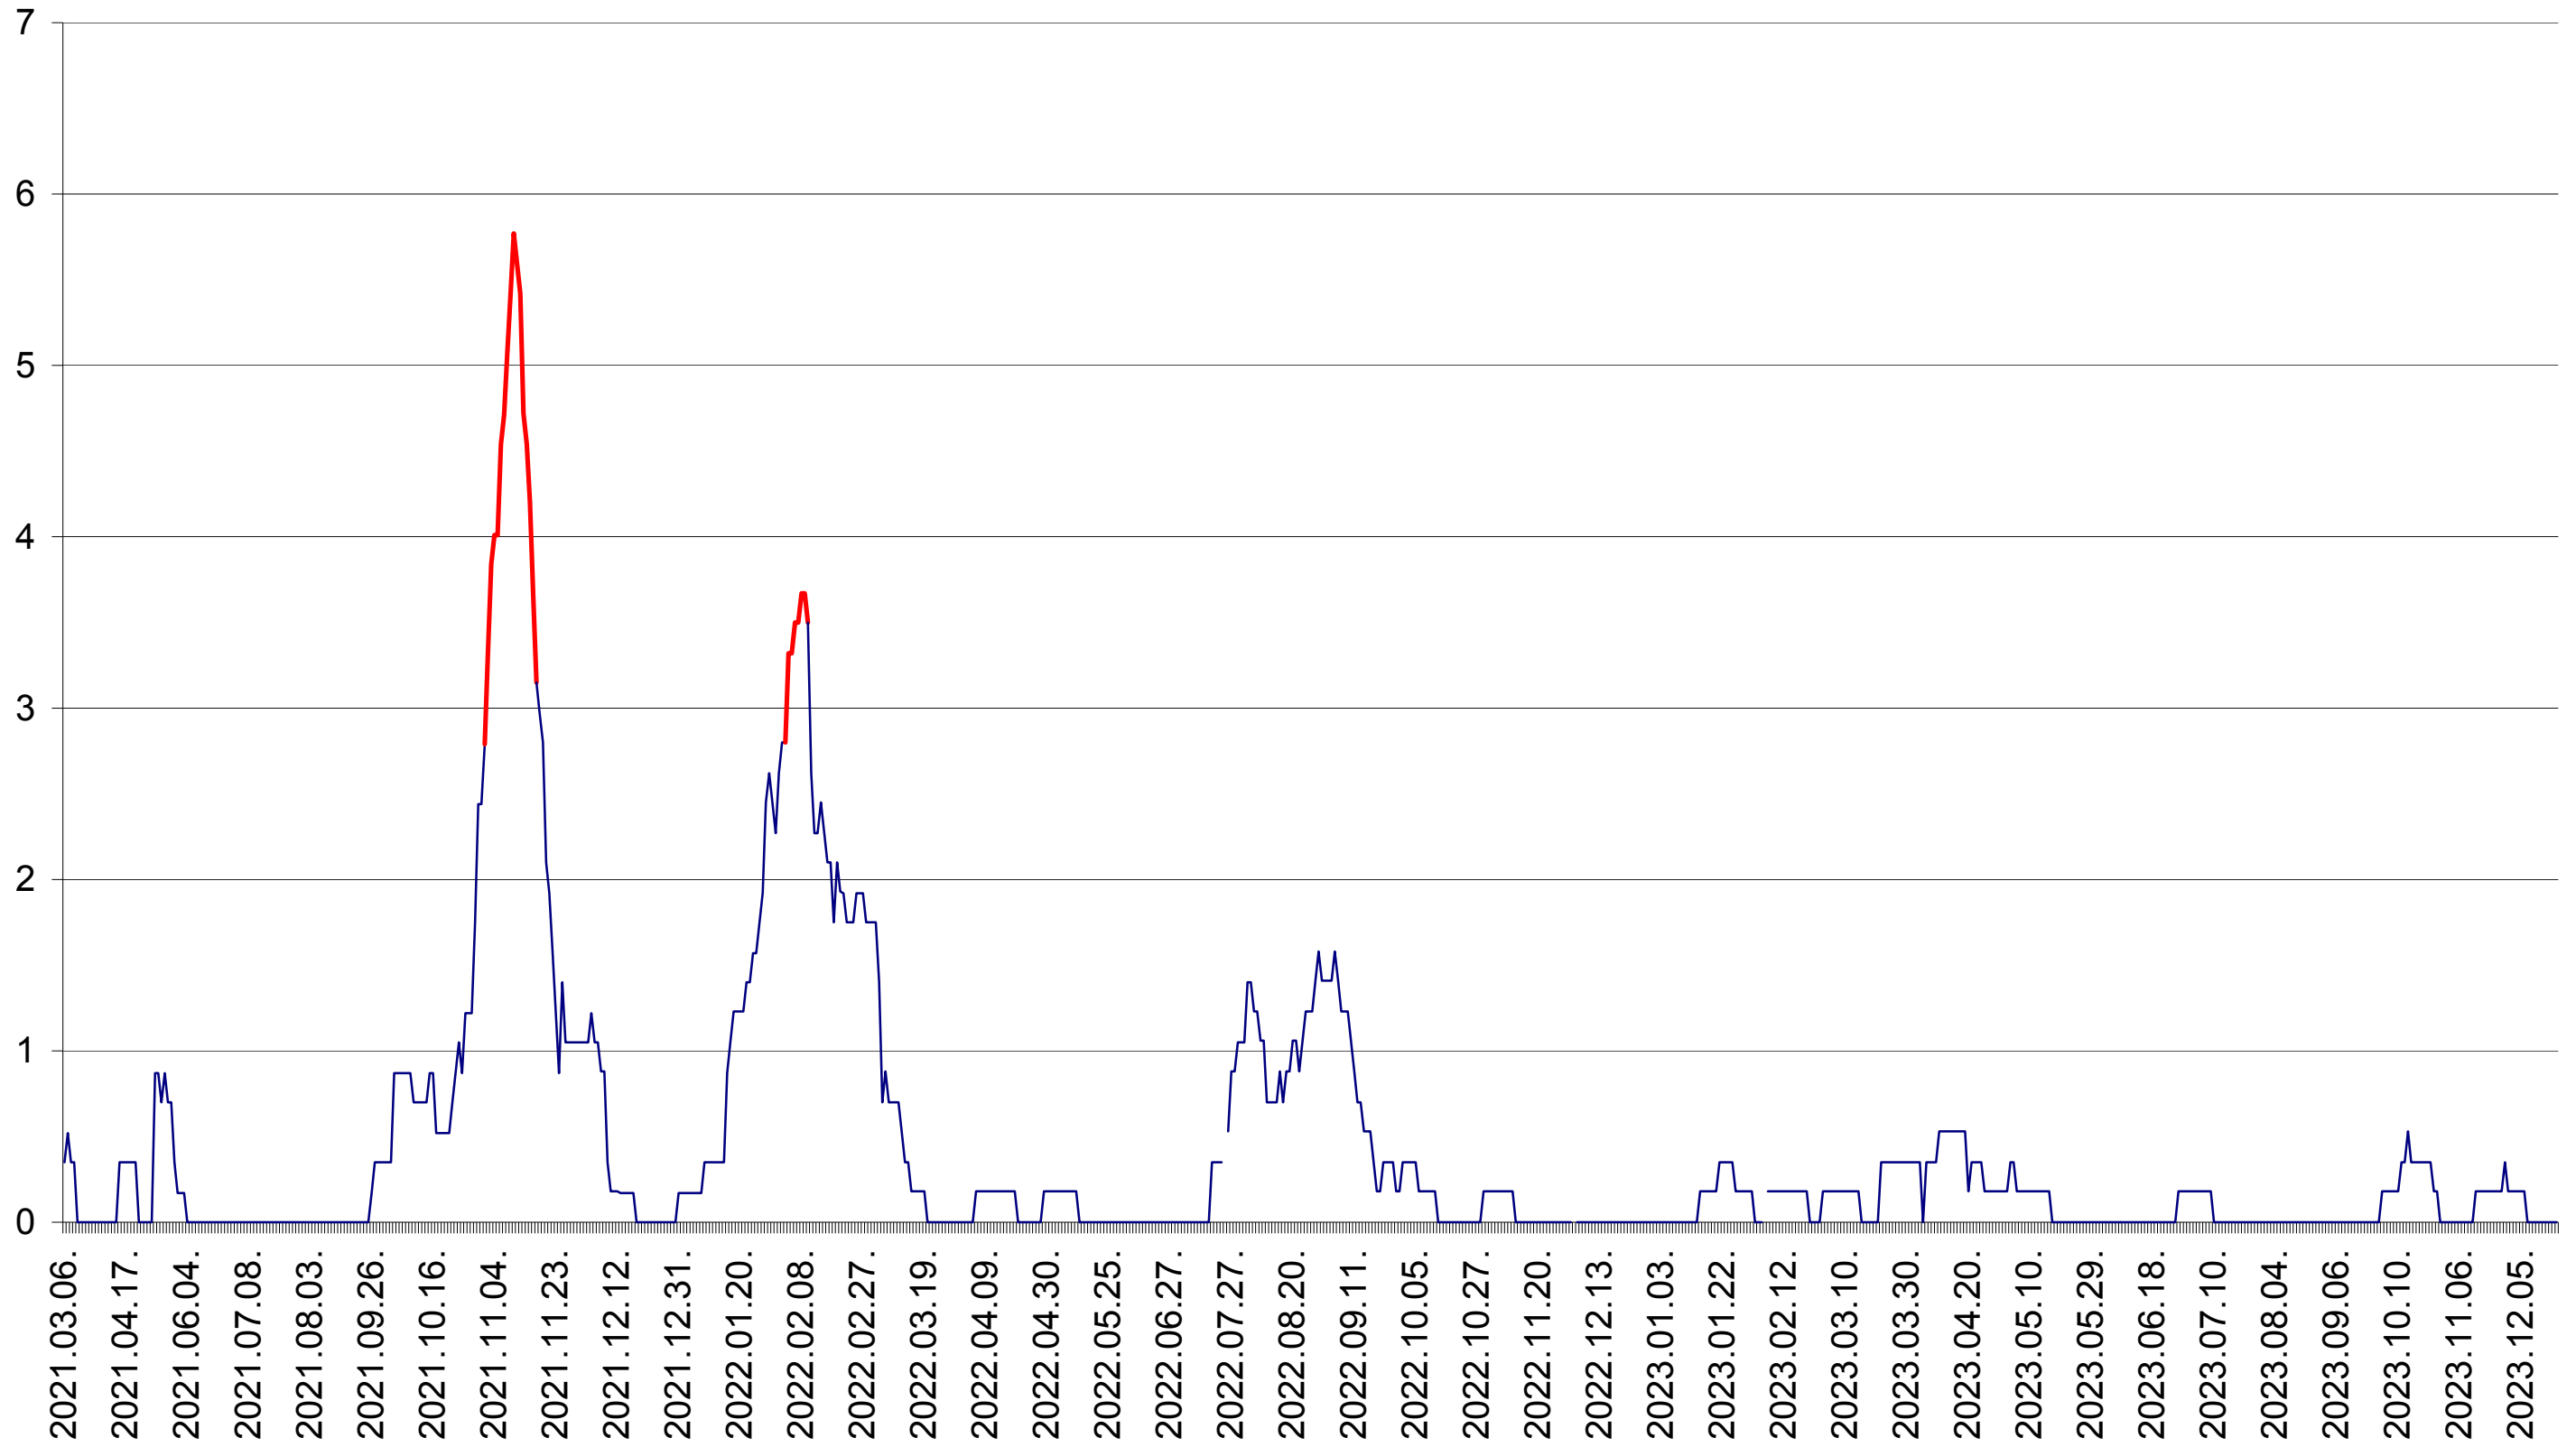

ORAȘ BĂLAN - Evolutia incidentei cumulate pe 14 zile la ‰ de locuitori
2021.03.07. - 2023.12.22.

BILBOR - Evolutia incidentei cumulate pe 14 zile la ‰ de locuitori
2021.03.07. - 2023.12.22.

ORAȘ BORSEC - Evolutia incidentei cumulate pe 14 zile la ‰ de locuitori
2021.03.07. - 2023.12.22.

CORBU - Evolutia incidentei cumulate pe 14 zile la ‰ de locuitori
2021.03.07. - 2023.12.22.

CORUND - Evolutia incidentei cumulate pe 14 zile la ‰ de locuitori
2021.03.07. - 2023.12.22.

COZMENI - Evolutia incidentei cumulate pe 14 zile la ‰ de locuitori
2021.03.07. - 2023.12.22.

ORAȘ CRISTURU SECUIESC - Evolutia incidentei cumulate pe 14 zile la % de locuitori
2021.03.07. - 2023.12.22.

DĂNEȘTI - Evolutia incidentei cumulate pe 14 zile la ‰ de locuitori
2021.03.07. - 2023.12.22.

DÂRJIU - Evolutia incidentei cumulate pe 14 zile la ‰ de locuitori
2021.03.07. - 2023.12.22.

DEALU - Evolutia incidentei cumulate pe 14 zile la ‰ de locuitori
2021.03.07. - 2023.12.22.

DITRĂU - Evolutia incidentei cumulate pe 14 zile la ‰ de locuitori
2021.03.07. - 2023.12.22.