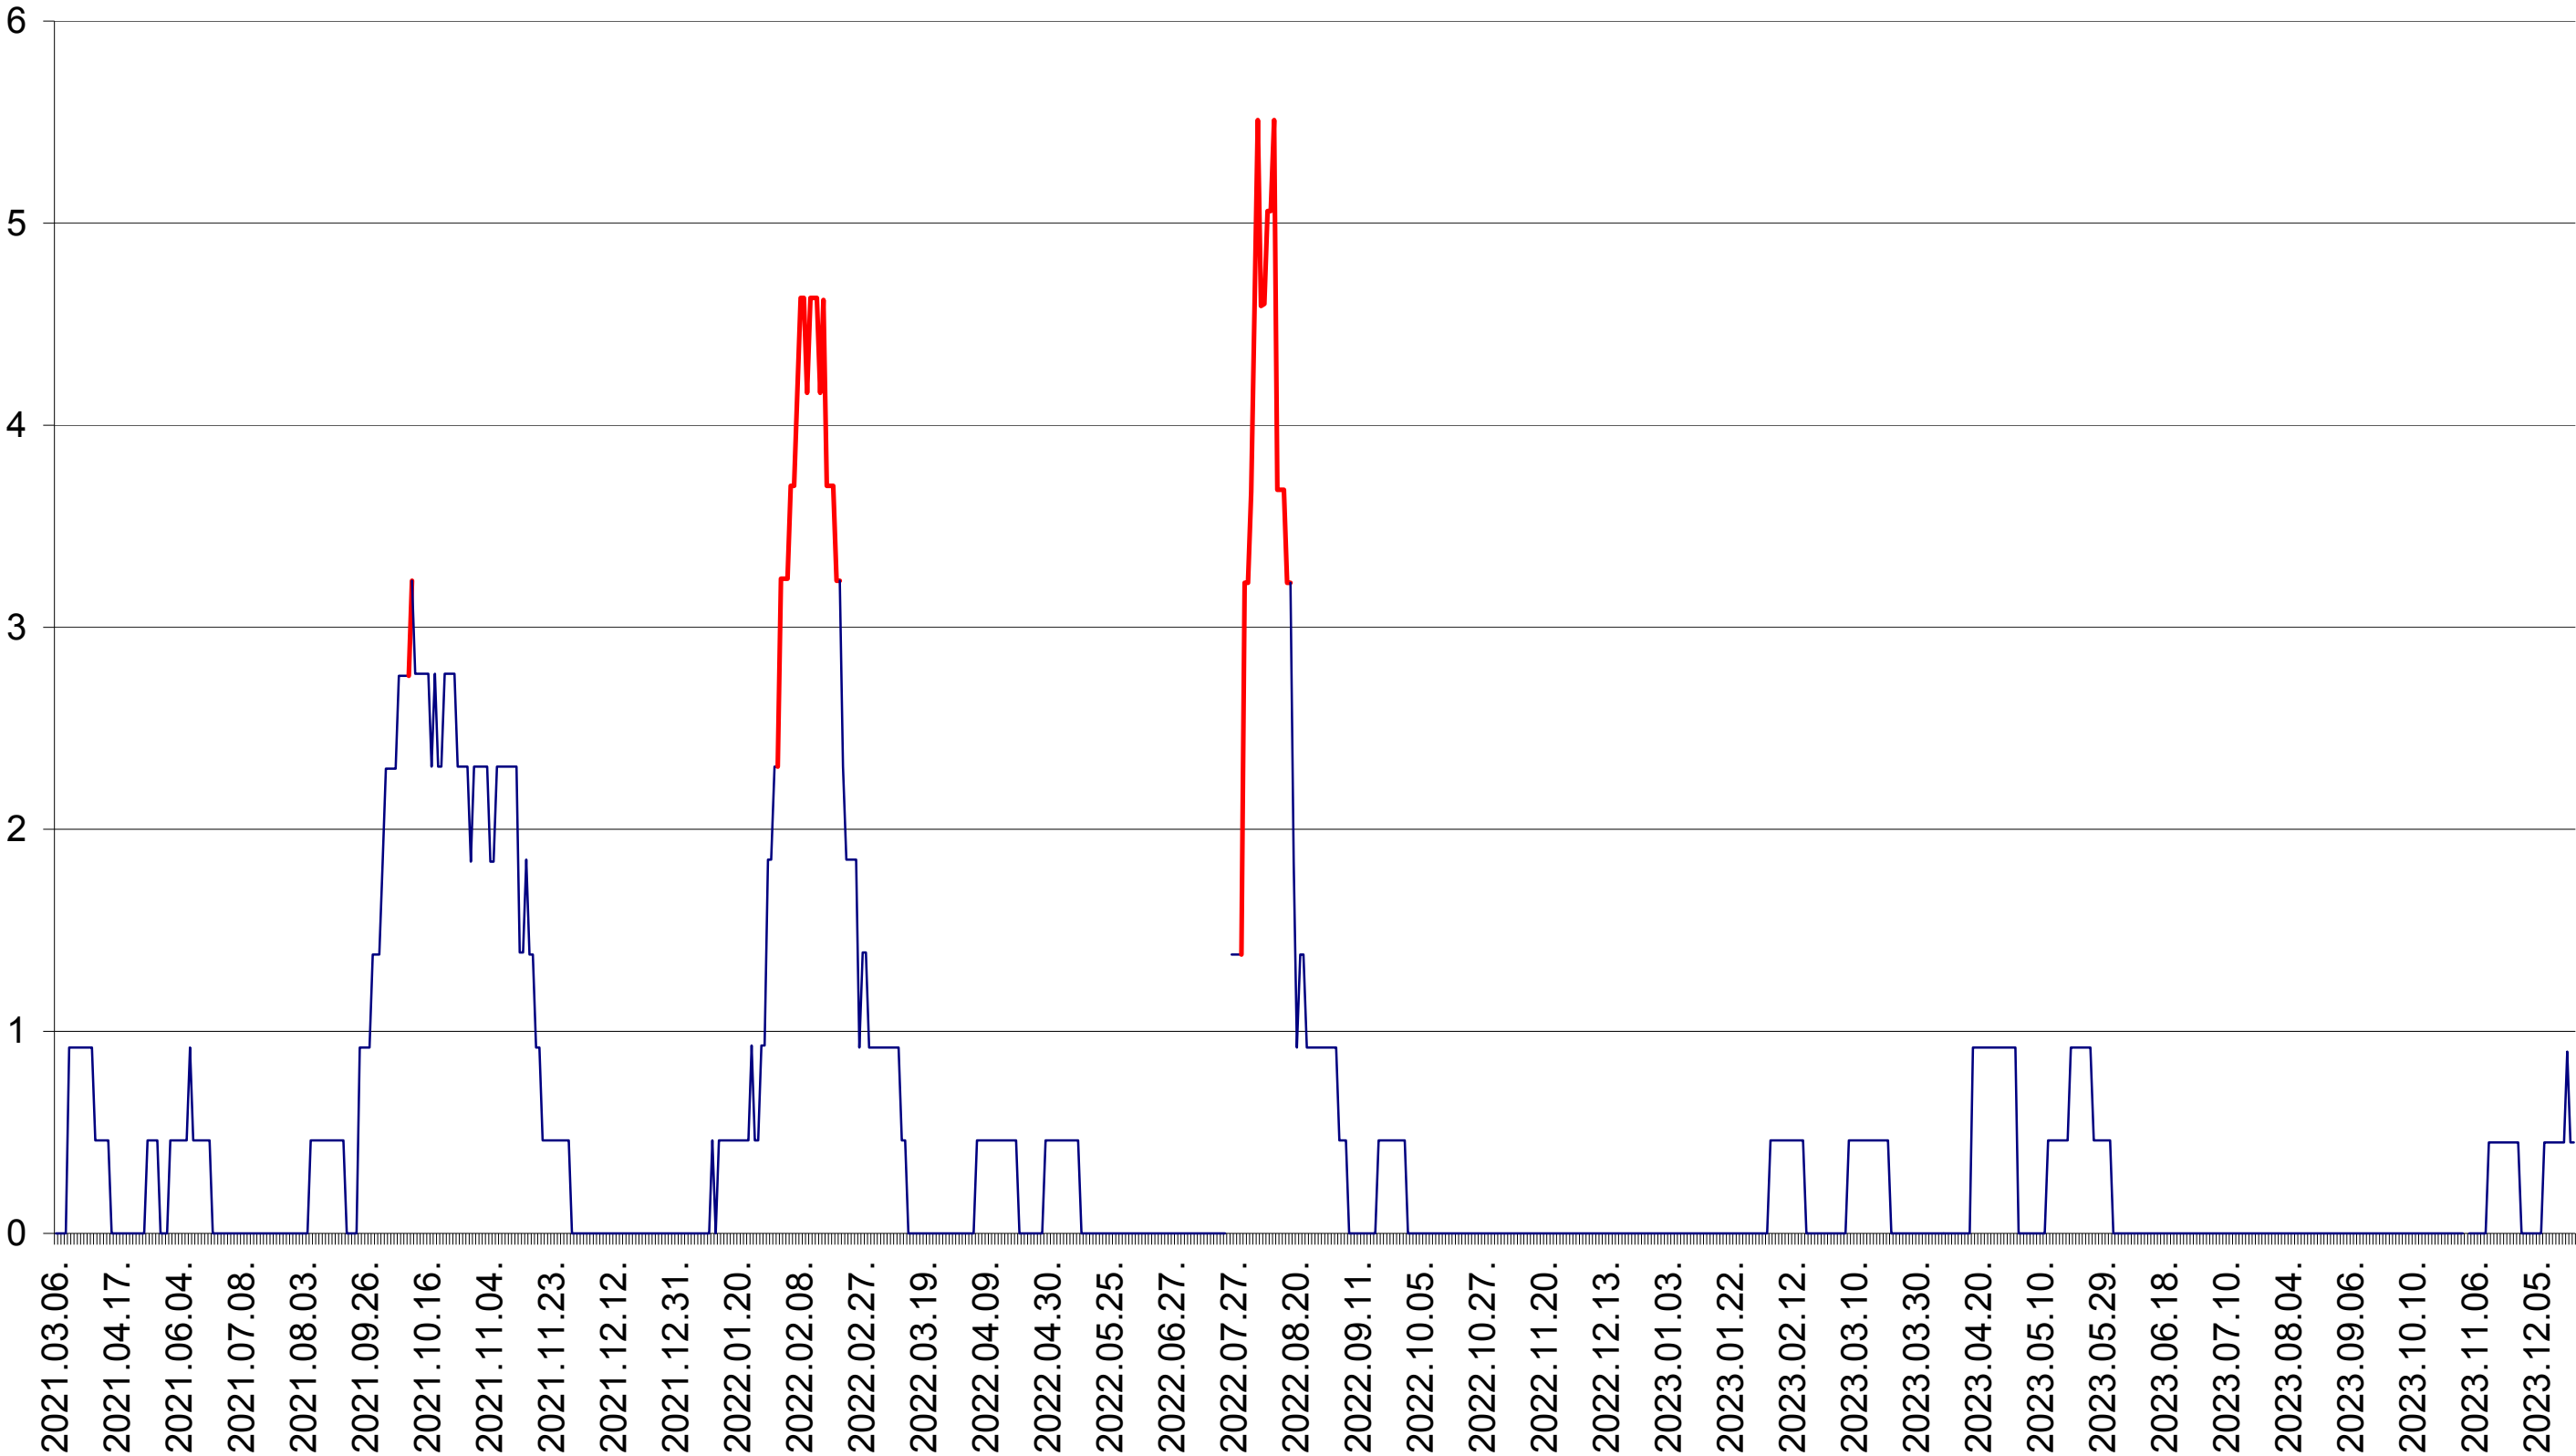

ULIEȘ - Evolutia incidentei cumulate pe 14 zile la ‰ de locuitori
2021.03.07. - 2023.12.22.