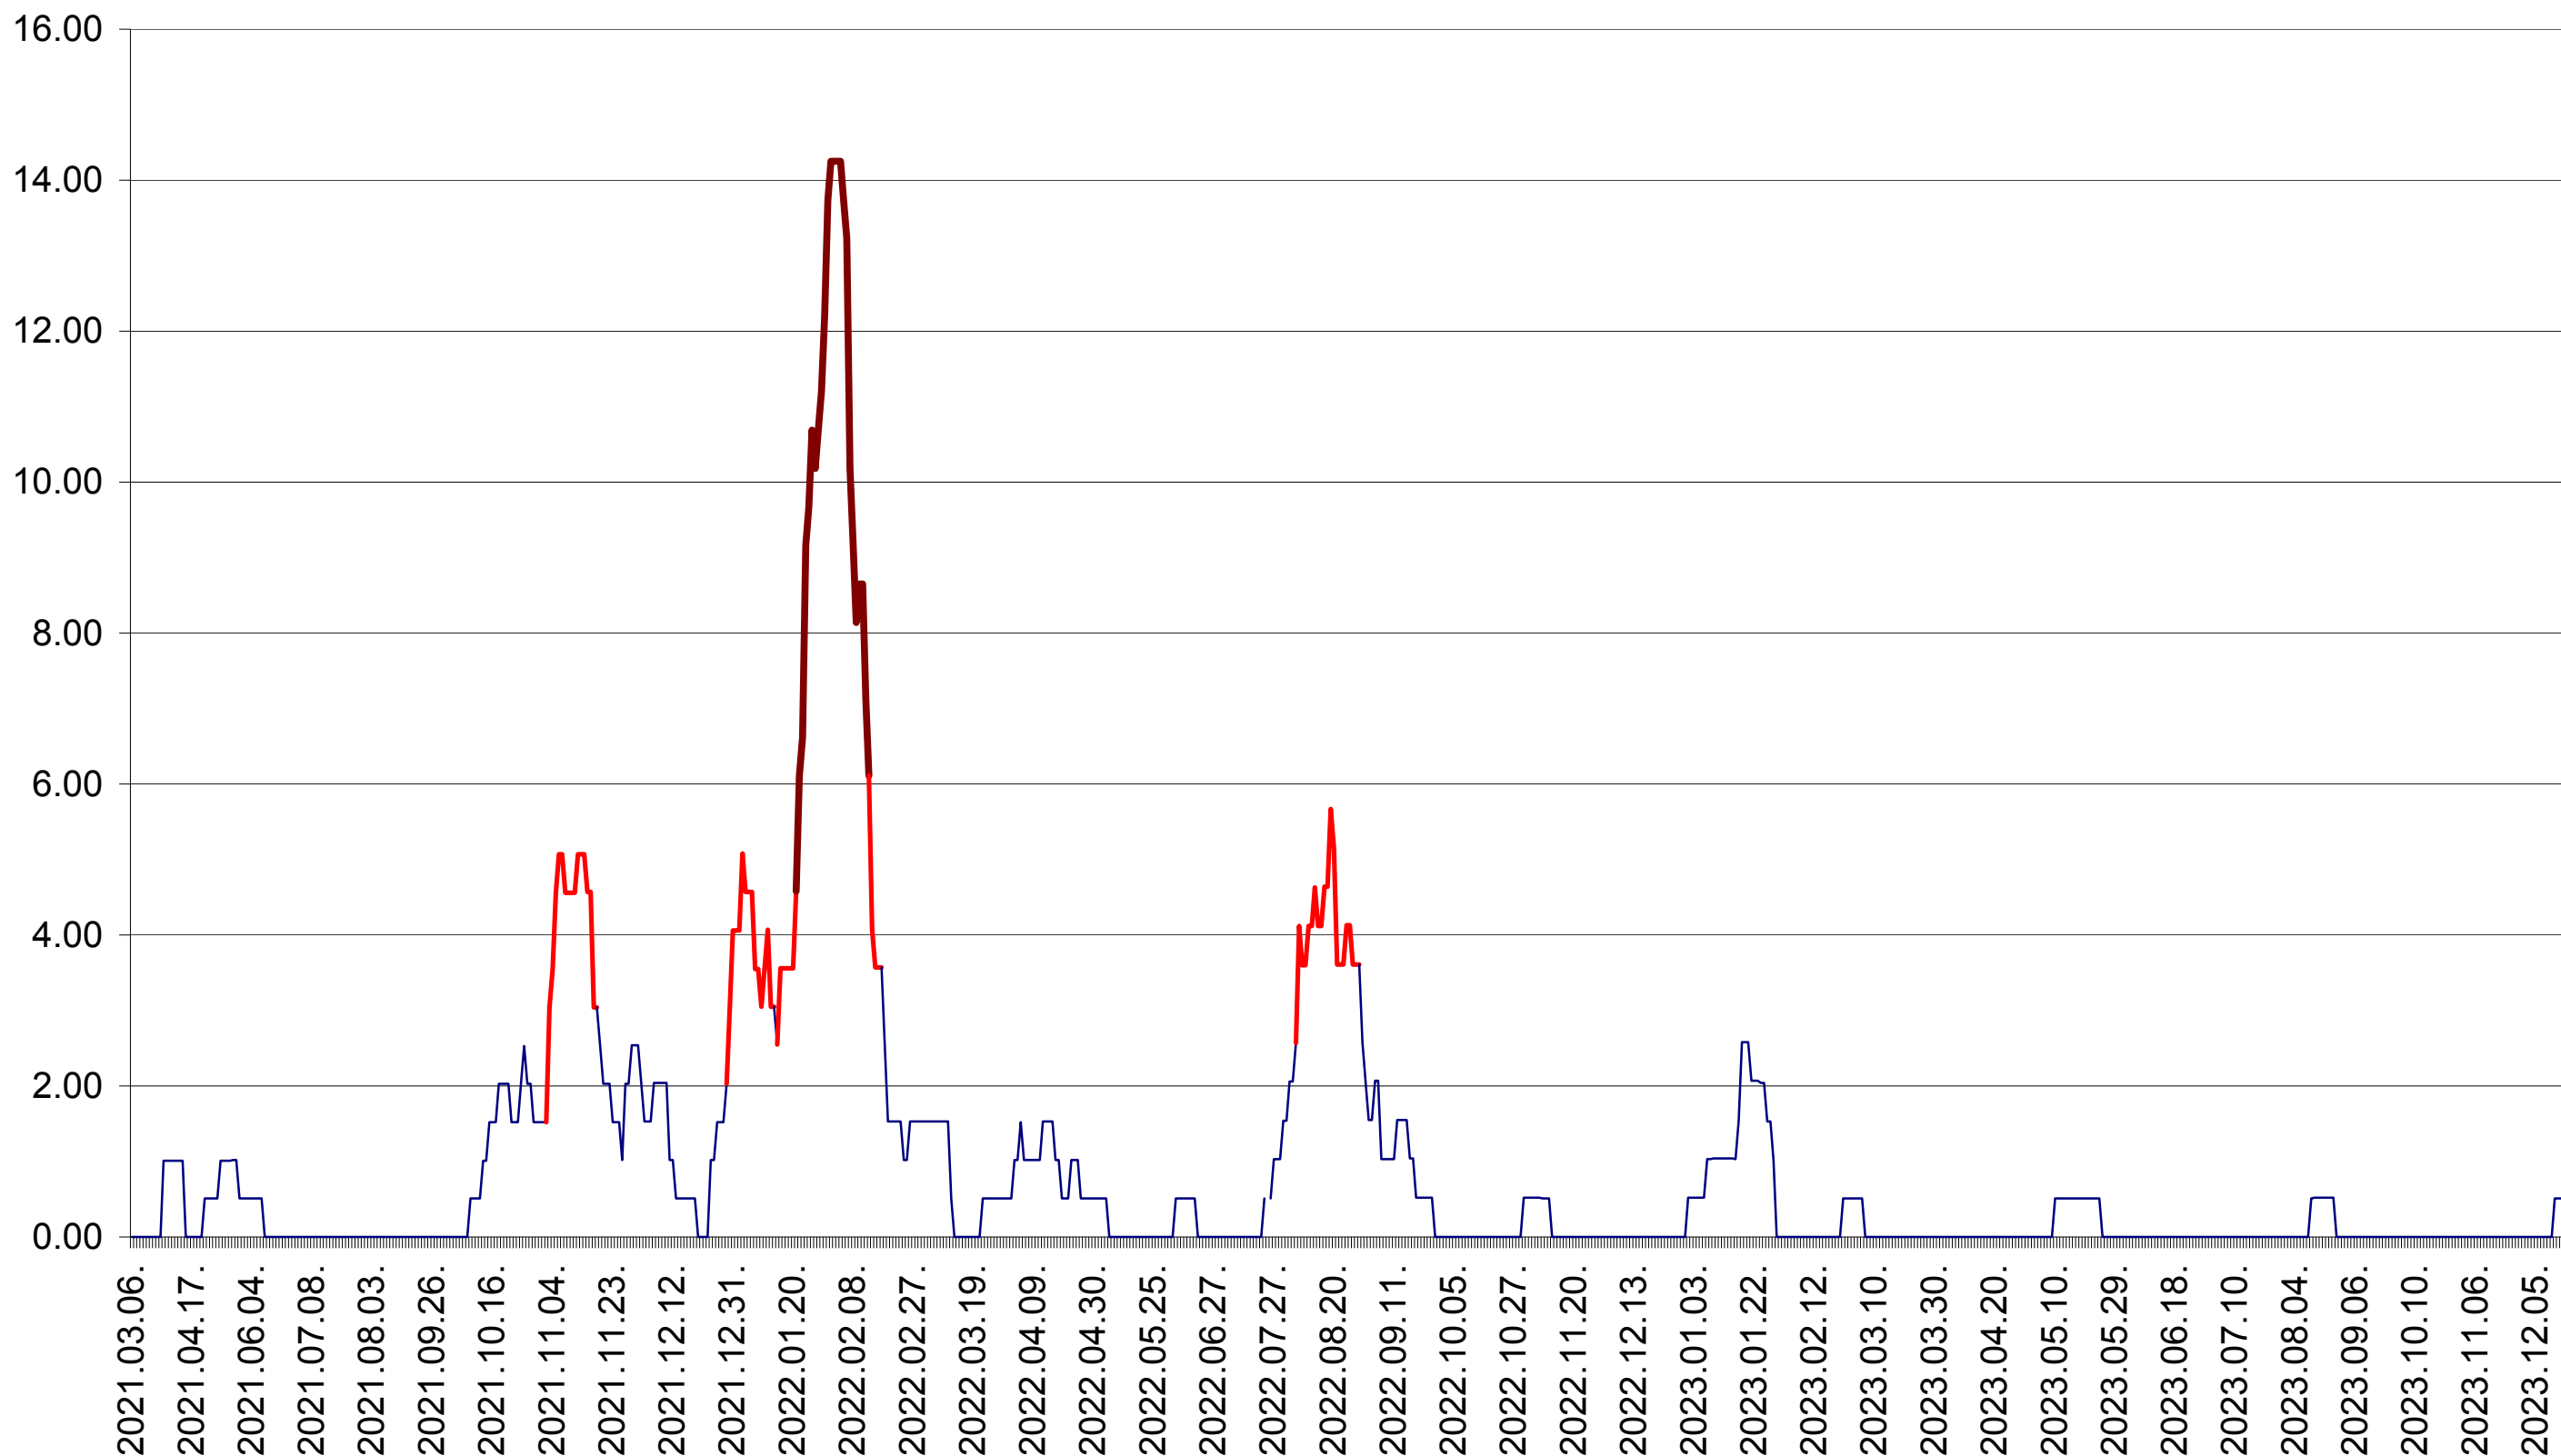

TUȘNAD - Evolutia incidentei cumulate pe 14 zile la ‰ de locuitori
2021.03.07. - 2023.12.22.

ULIEȘ - Evolutia incidentei cumulate pe 14 zile la ‰ de locuitori
2021.03.07. - 2023.12.22.

VĂRȘAG - Evolutia incidentei cumulate pe 14 zile la ‰ de locuitori
2021.03.07. - 2023.12.22.

ORAȘ VLĂHIȚA - Evolutia incidentei cumulate pe 14 zile la ‰ de locuitori
2021.03.07. - 2023.12.22.

VOȘLĂBENI - Evolutia incidentei cumulate pe 14 zile la ‰ de locuitori
2021.03.07. - 2023.12.22.

ZETEA - Evolutia incidentei cumulate pe 14 zile la ‰ de locuitori
2021.03.07. - 2023.12.22.