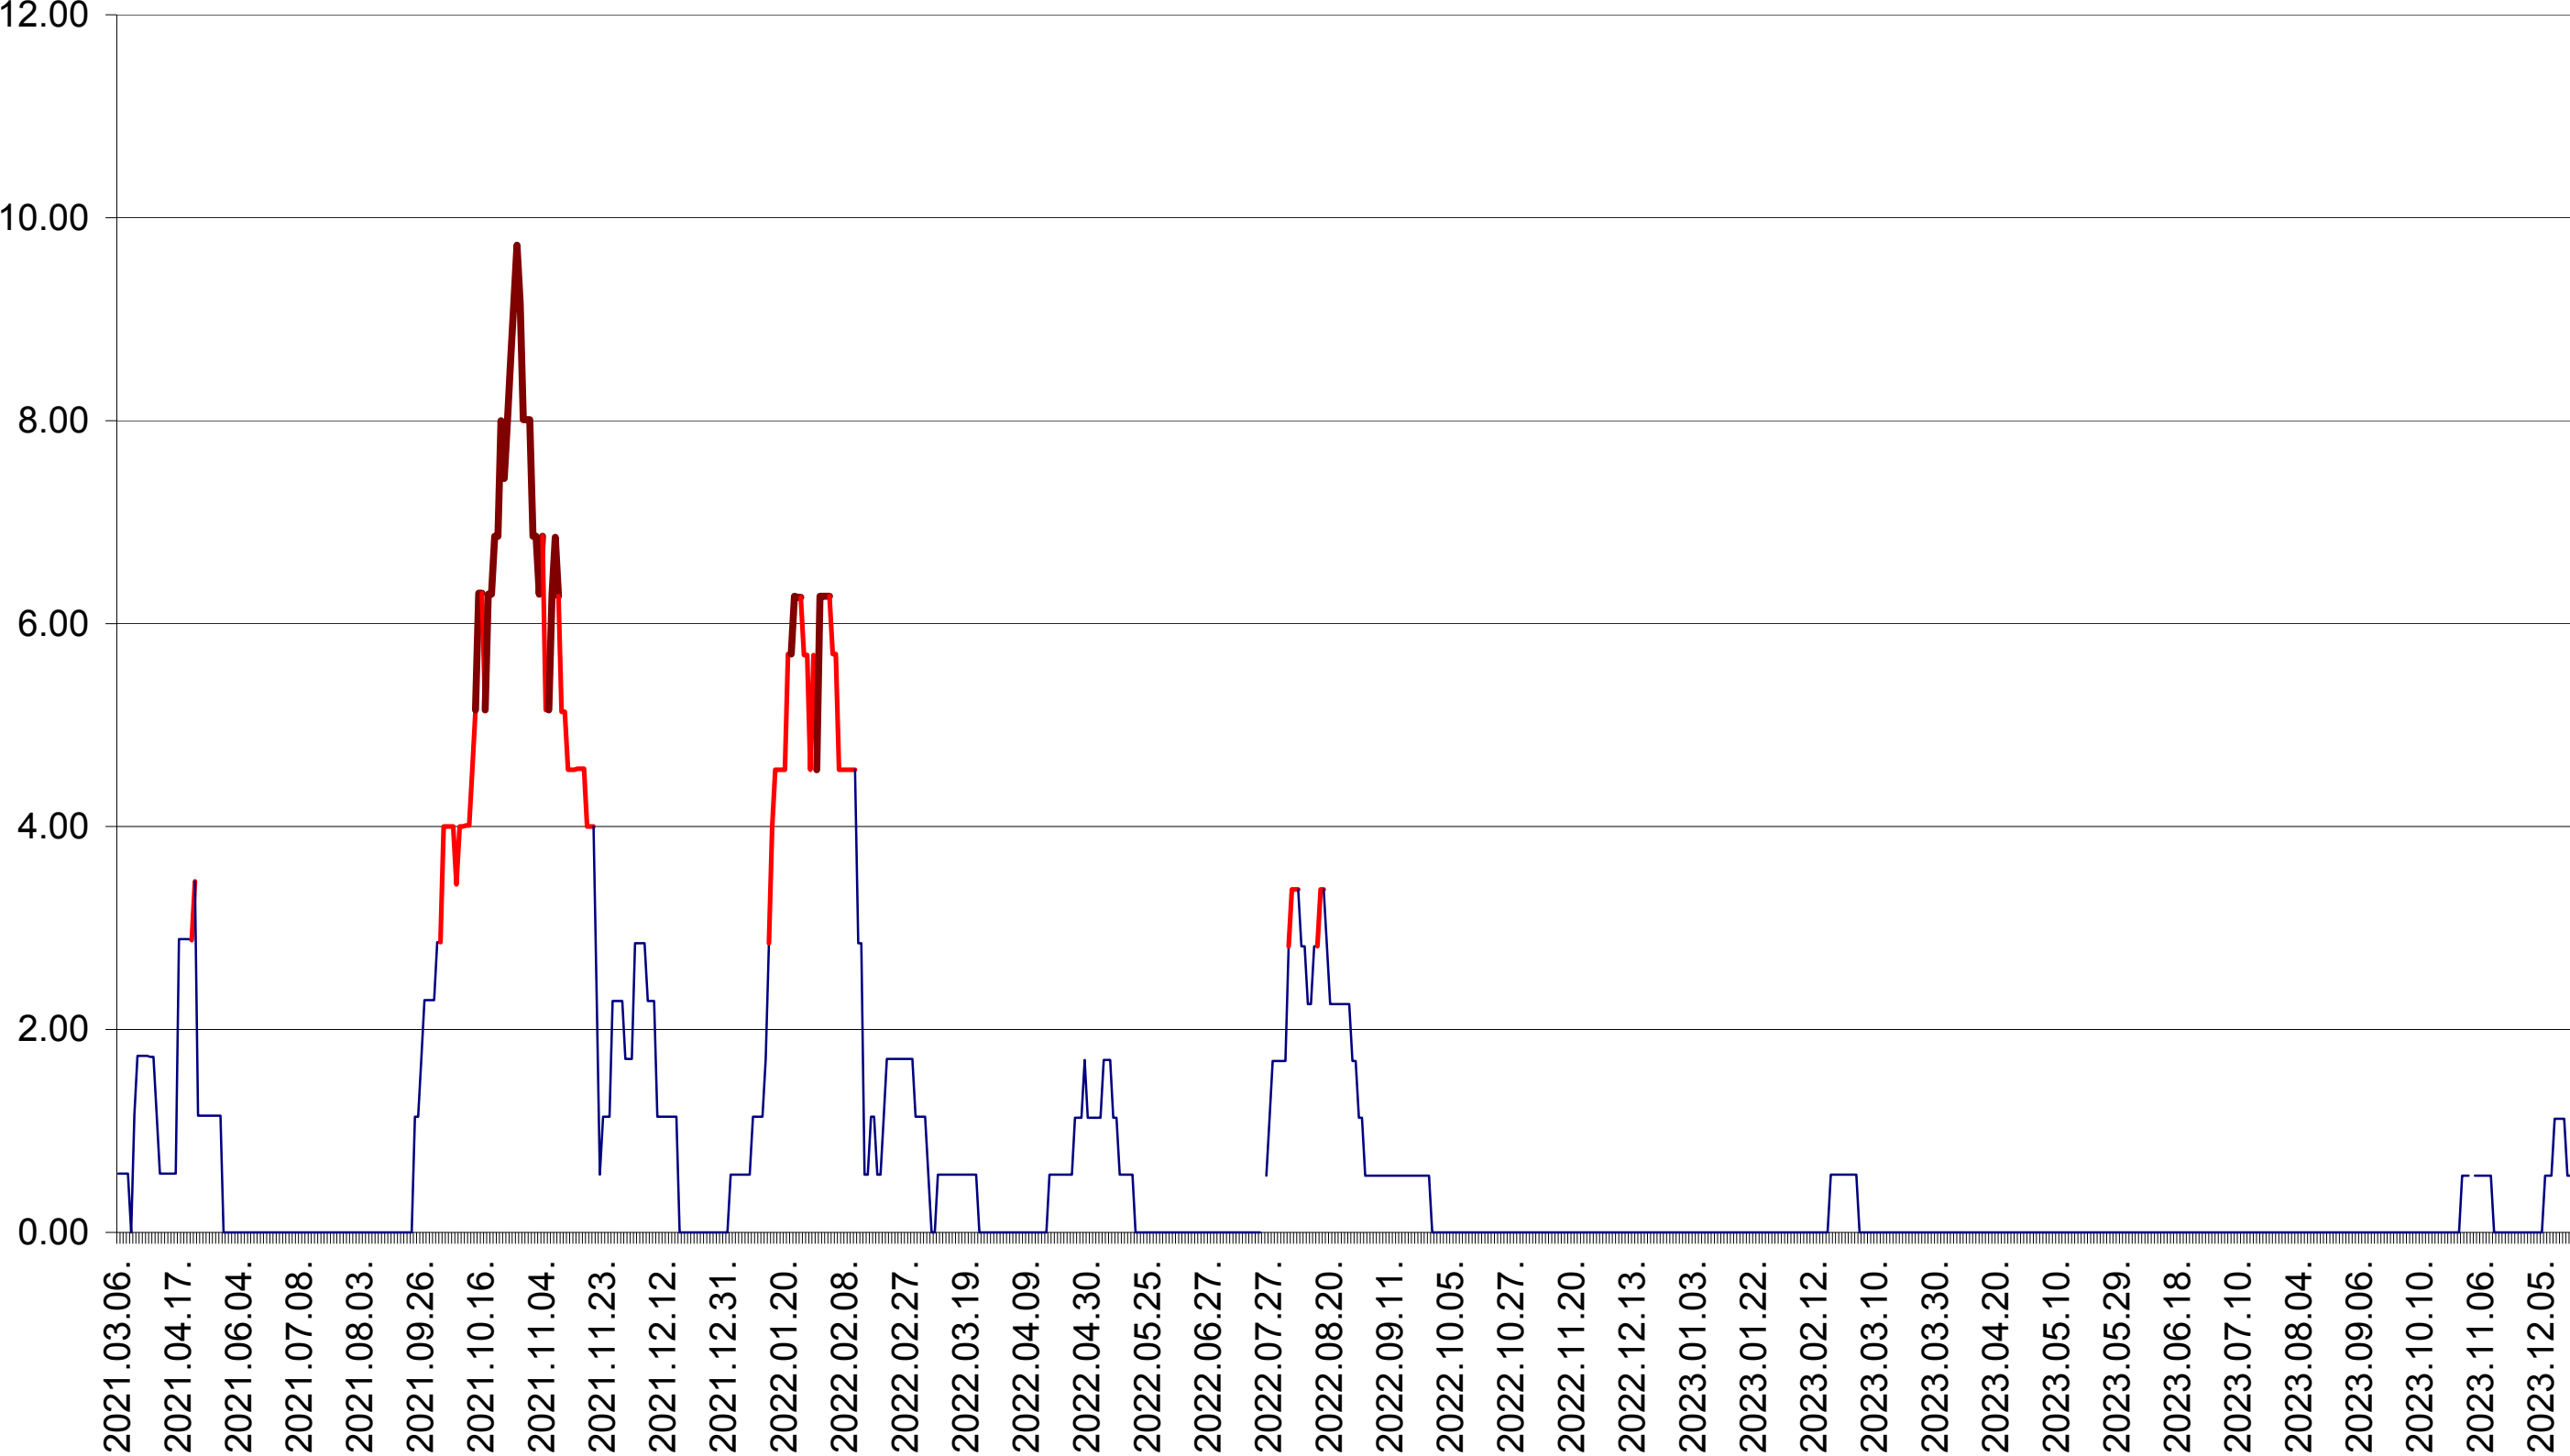

ORAȘ VLĂHIȚA - Evolutia incidentei cumulate pe 14 zile la ‰ de locuitori
2021.03.07. - 2023.12.22.