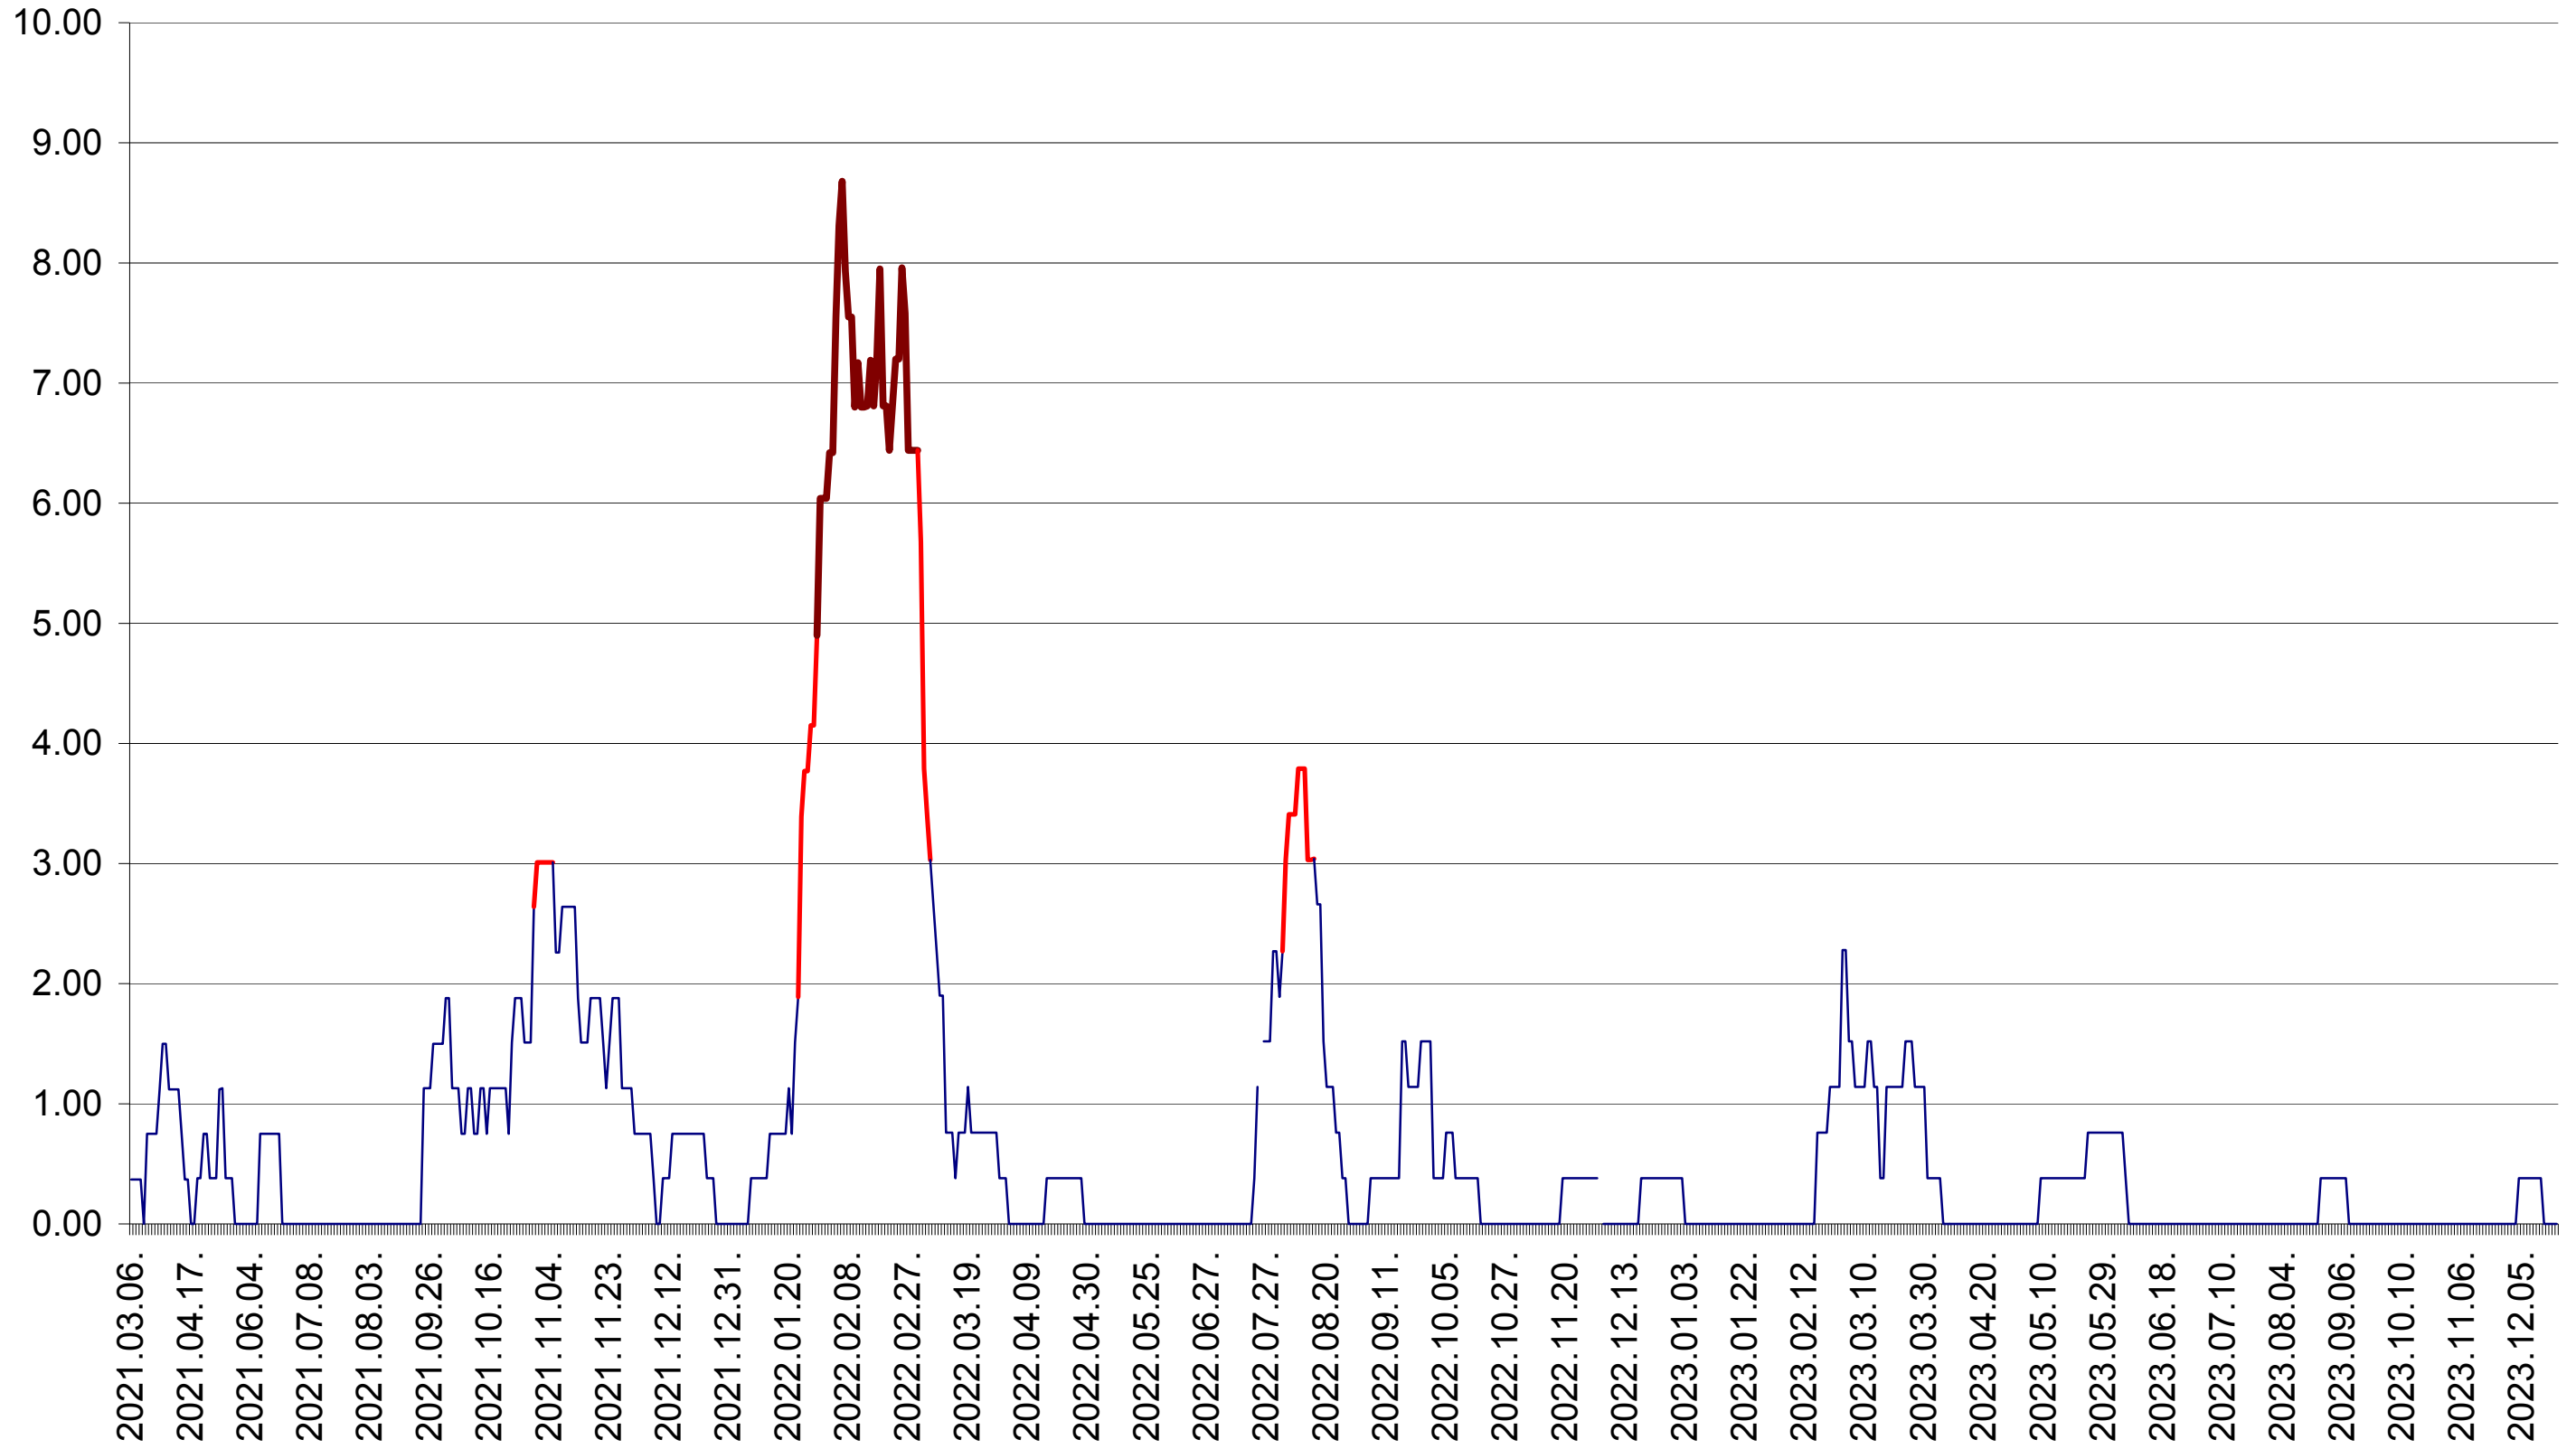

ATID - Evolutia incidentei cumulate pe 14 zile la ‰ de locuitori
2021.03.07. - 2023.12.22.

AVRĂMEȘTI - Evolutia incidentei cumulate pe 14 zile la ‰ de locuitori
2021.03.07. - 2023.12.22.

ORAȘ BĂILE TUȘNAD - Evolutia incidentei cumulate pe 14 zile la ‰ de locuitori
2021.03.07. - 2023.12.22.

ORAȘ BĂLAN - Evolutia incidentei cumulate pe 14 zile la ‰ de locuitori
2021.03.07. - 2023.12.22.

BILBOR - Evolutia incidentei cumulate pe 14 zile la ‰ de locuitori
2021.03.07. - 2023.12.22.

ORAȘ BORSEC - Evolutia incidentei cumulate pe 14 zile la ‰ de locuitori
2021.03.07. - 2023.12.22.

BRĂDEȘTI - Evolutia incidentei cumulate pe 14 zile la ‰ de locuitori
2021.03.07. - 2023.12.22.

CĂPÂLNIȚA - Evolutia incidentei cumulate pe 14 zile la ‰ de locuitori
2021.03.07. - 2023.12.22.

CÂRȚA - Evolutia incidentei cumulate pe 14 zile la ‰ de locuitori
2021.03.07. - 2023.12.22.