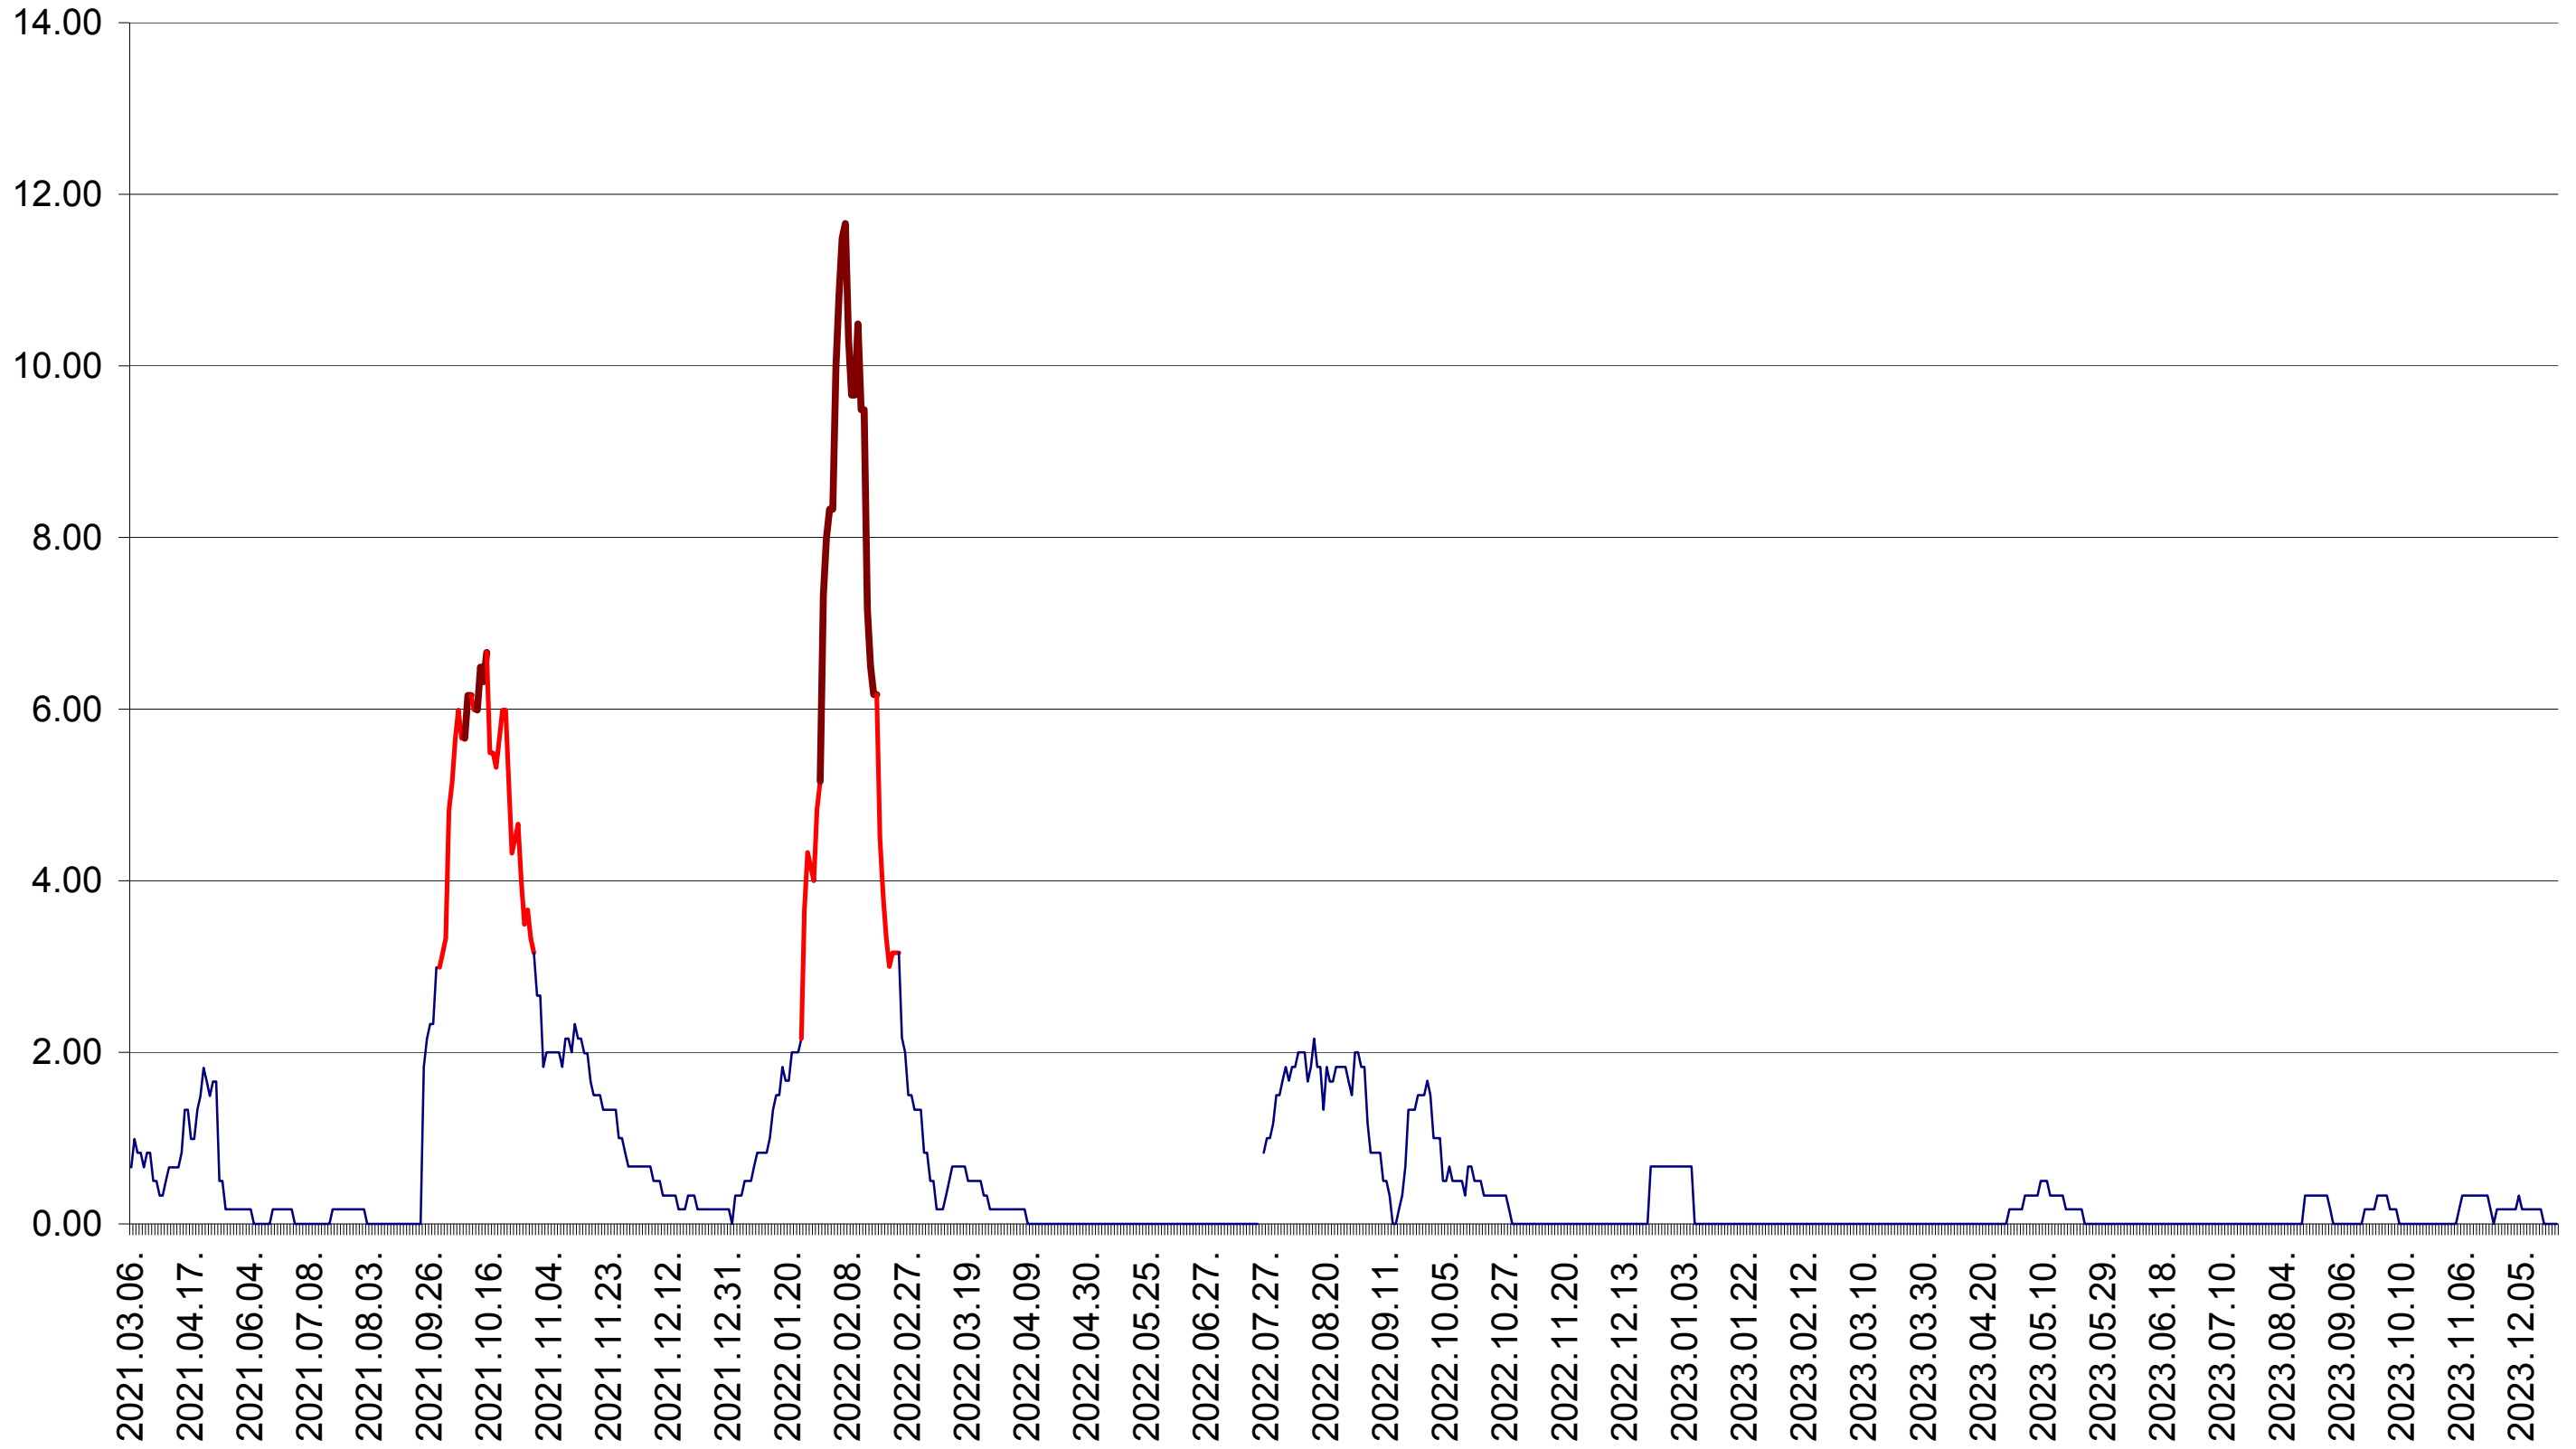

Total - Evolutia incidentei cumulate pe 14 zile la ‰ de locuitori
2021.03.07. - 2023.12.22.

ZETEA - Evolutia incidentei cumulate pe 14 zile la ‰ de locuitori
2021.03.07. - 2023.12.22.