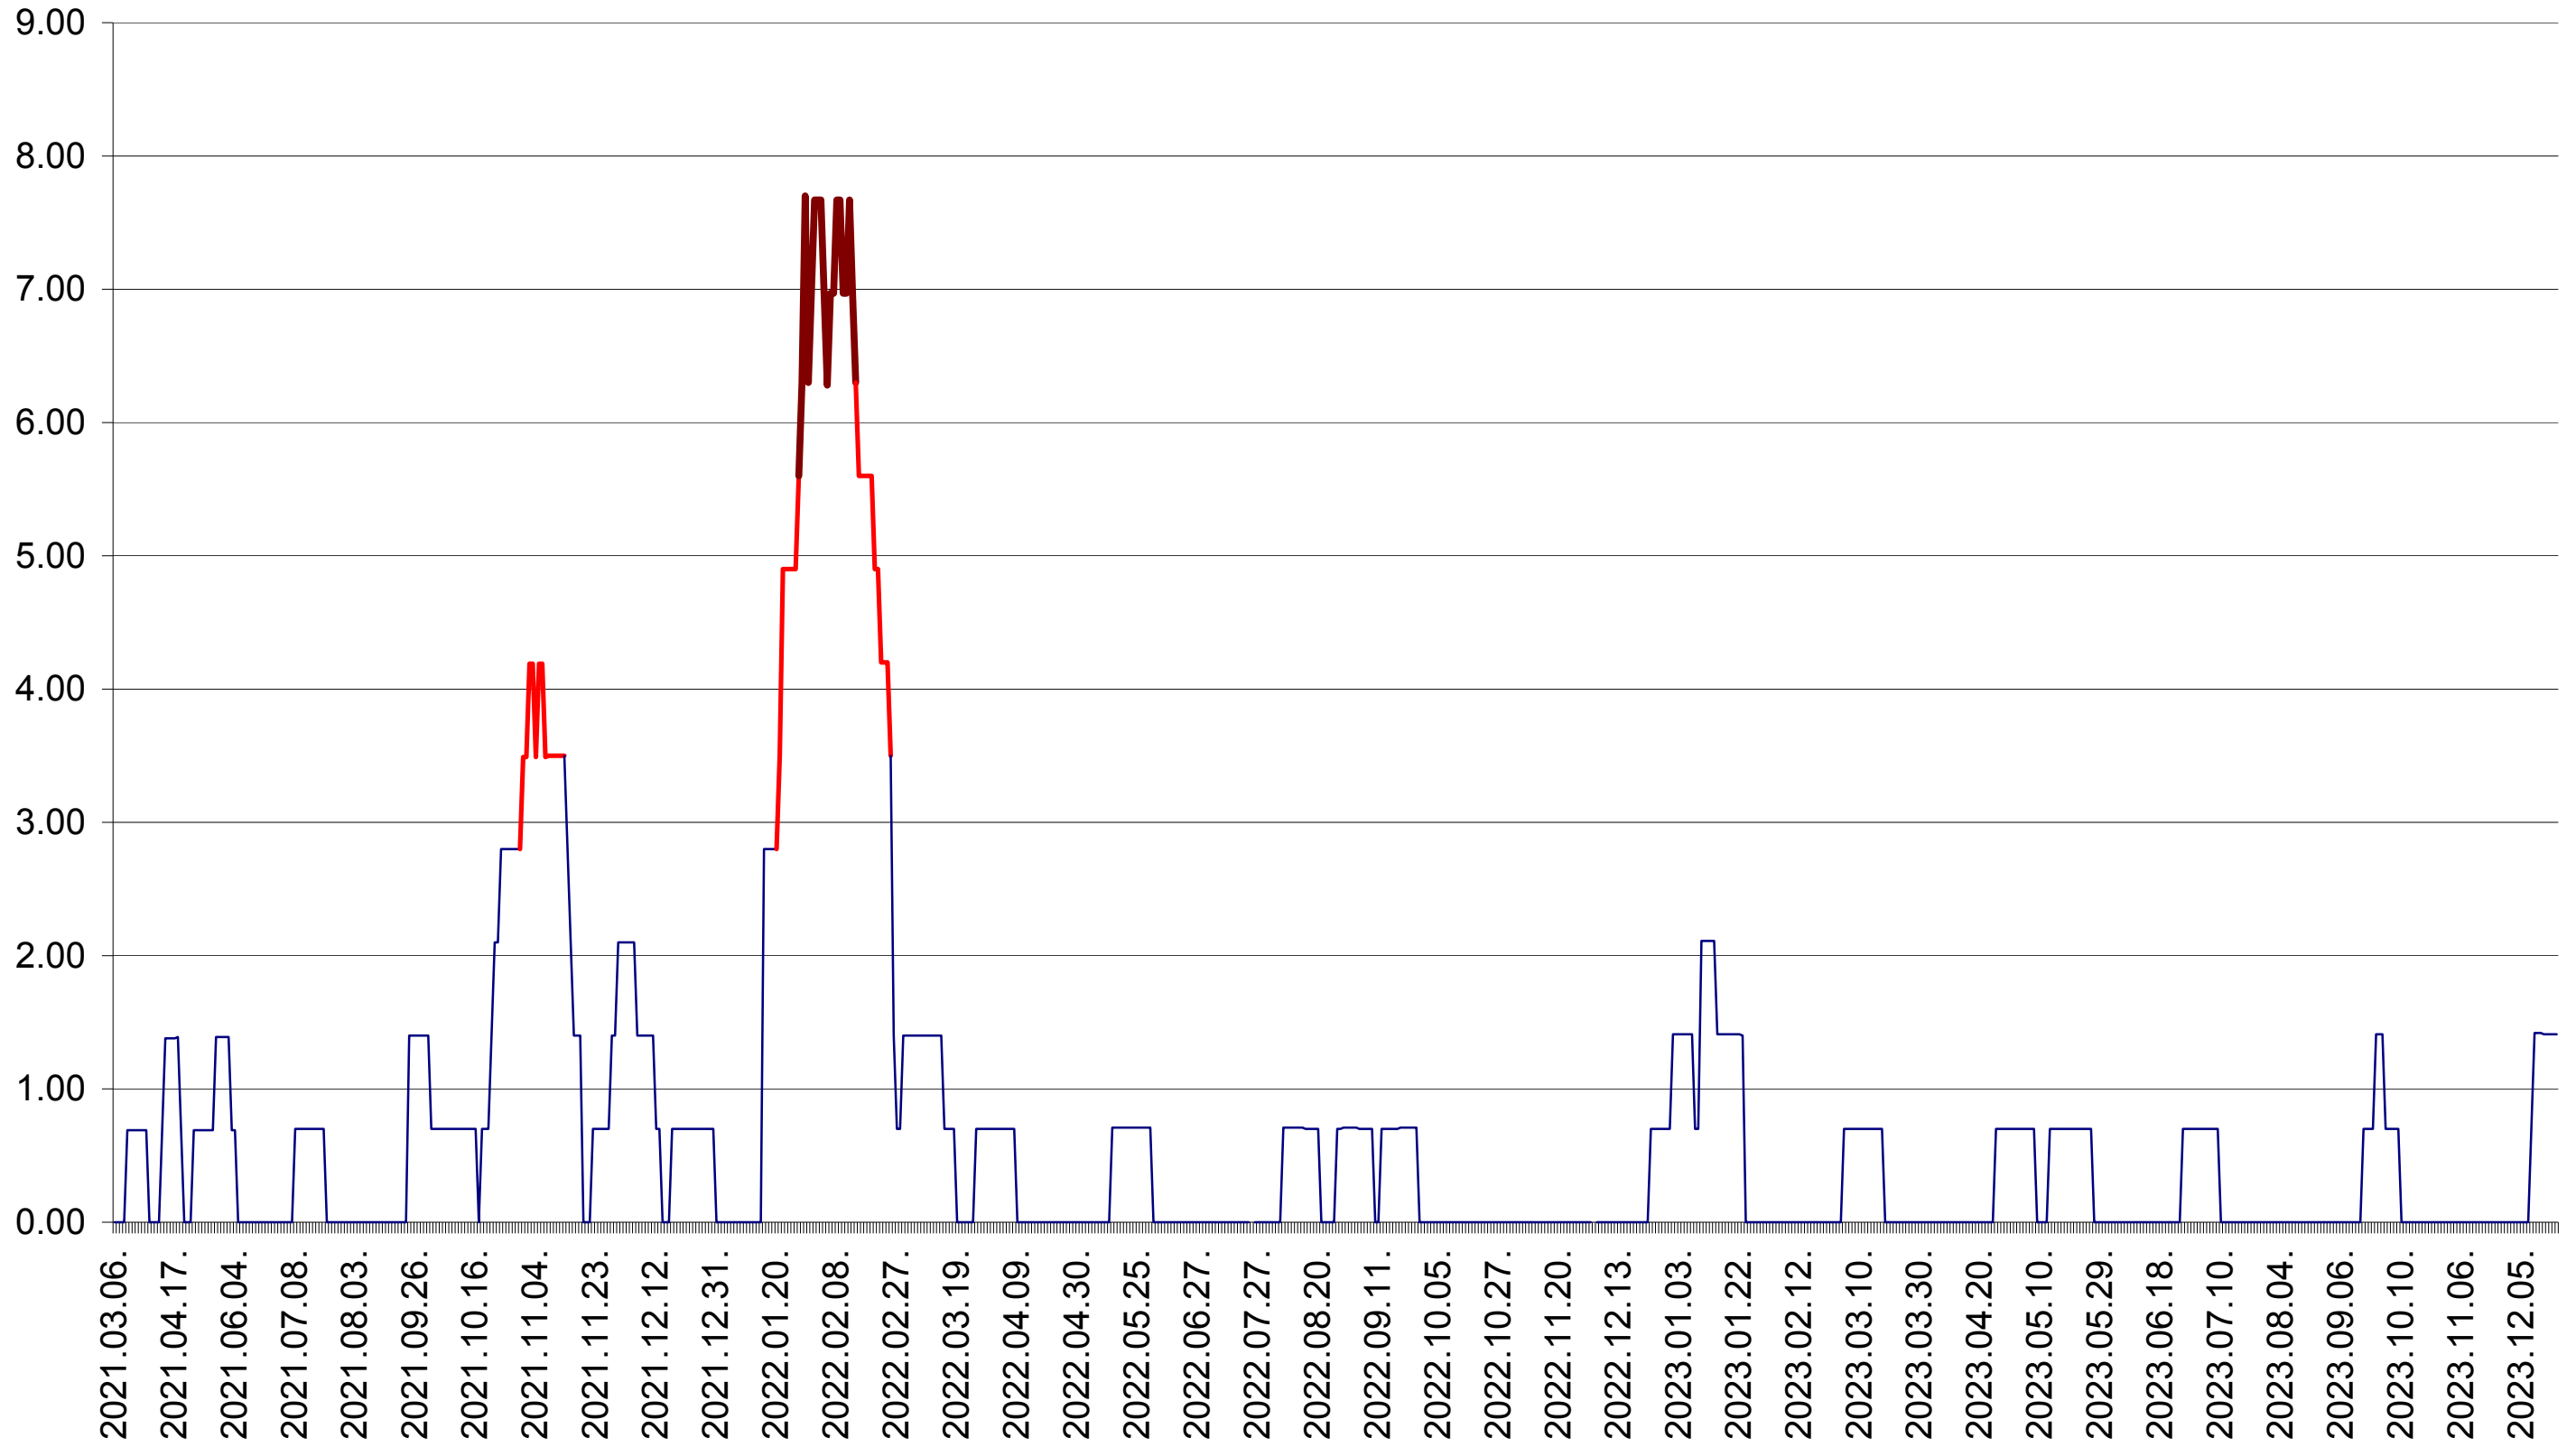

ORAȘ BĂLAN - Evolutia incidentei cumulate pe 14 zile la ‰ de locuitori
2021.03.07. - 2023.12.22.

BILBOR - Evolutia incidentei cumulate pe 14 zile la ‰ de locuitori
2021.03.07. - 2023.12.22.

ORAȘ BORSEC - Evolutia incidentei cumulate pe 14 zile la ‰ de locuitori
2021.03.07. - 2023.12.22.

BRĂDEȘTI - Evolutia incidentei cumulate pe 14 zile la ‰ de locuitori
2021.03.07. - 2023.12.22.

CĂPÂLNIȚA - Evolutia incidentei cumulate pe 14 zile la ‰ de locuitori
2021.03.07. - 2023.12.22.

CÂRȚA - Evolutia incidentei cumulate pe 14 zile la ‰ de locuitori
2021.03.07. - 2023.12.22.

CICEU - Evolutia incidentei cumulate pe 14 zile la ‰ de locuitori
2021.03.07. - 2023.12.22.

CIUCSÂNGEORGIU - Evolutia incidentei cumulate pe 14 zile la ‰ de locuitori
2021.03.07. - 2023.12.22.

CIUMANI - Evolutia incidentei cumulate pe 14 zile la ‰ de locuitori
2021.03.07. - 2023.12.22.

CORBU - Evolutia incidentei cumulate pe 14 zile la ‰ de locuitori
2021.03.07. - 2023.12.22.

CORUND - Evolutia incidentei cumulate pe 14 zile la ‰ de locuitori
2021.03.07. - 2023.12.22.

COZMENI - Evolutia incidentei cumulate pe 14 zile la ‰ de locuitori
2021.03.07. - 2023.12.22.