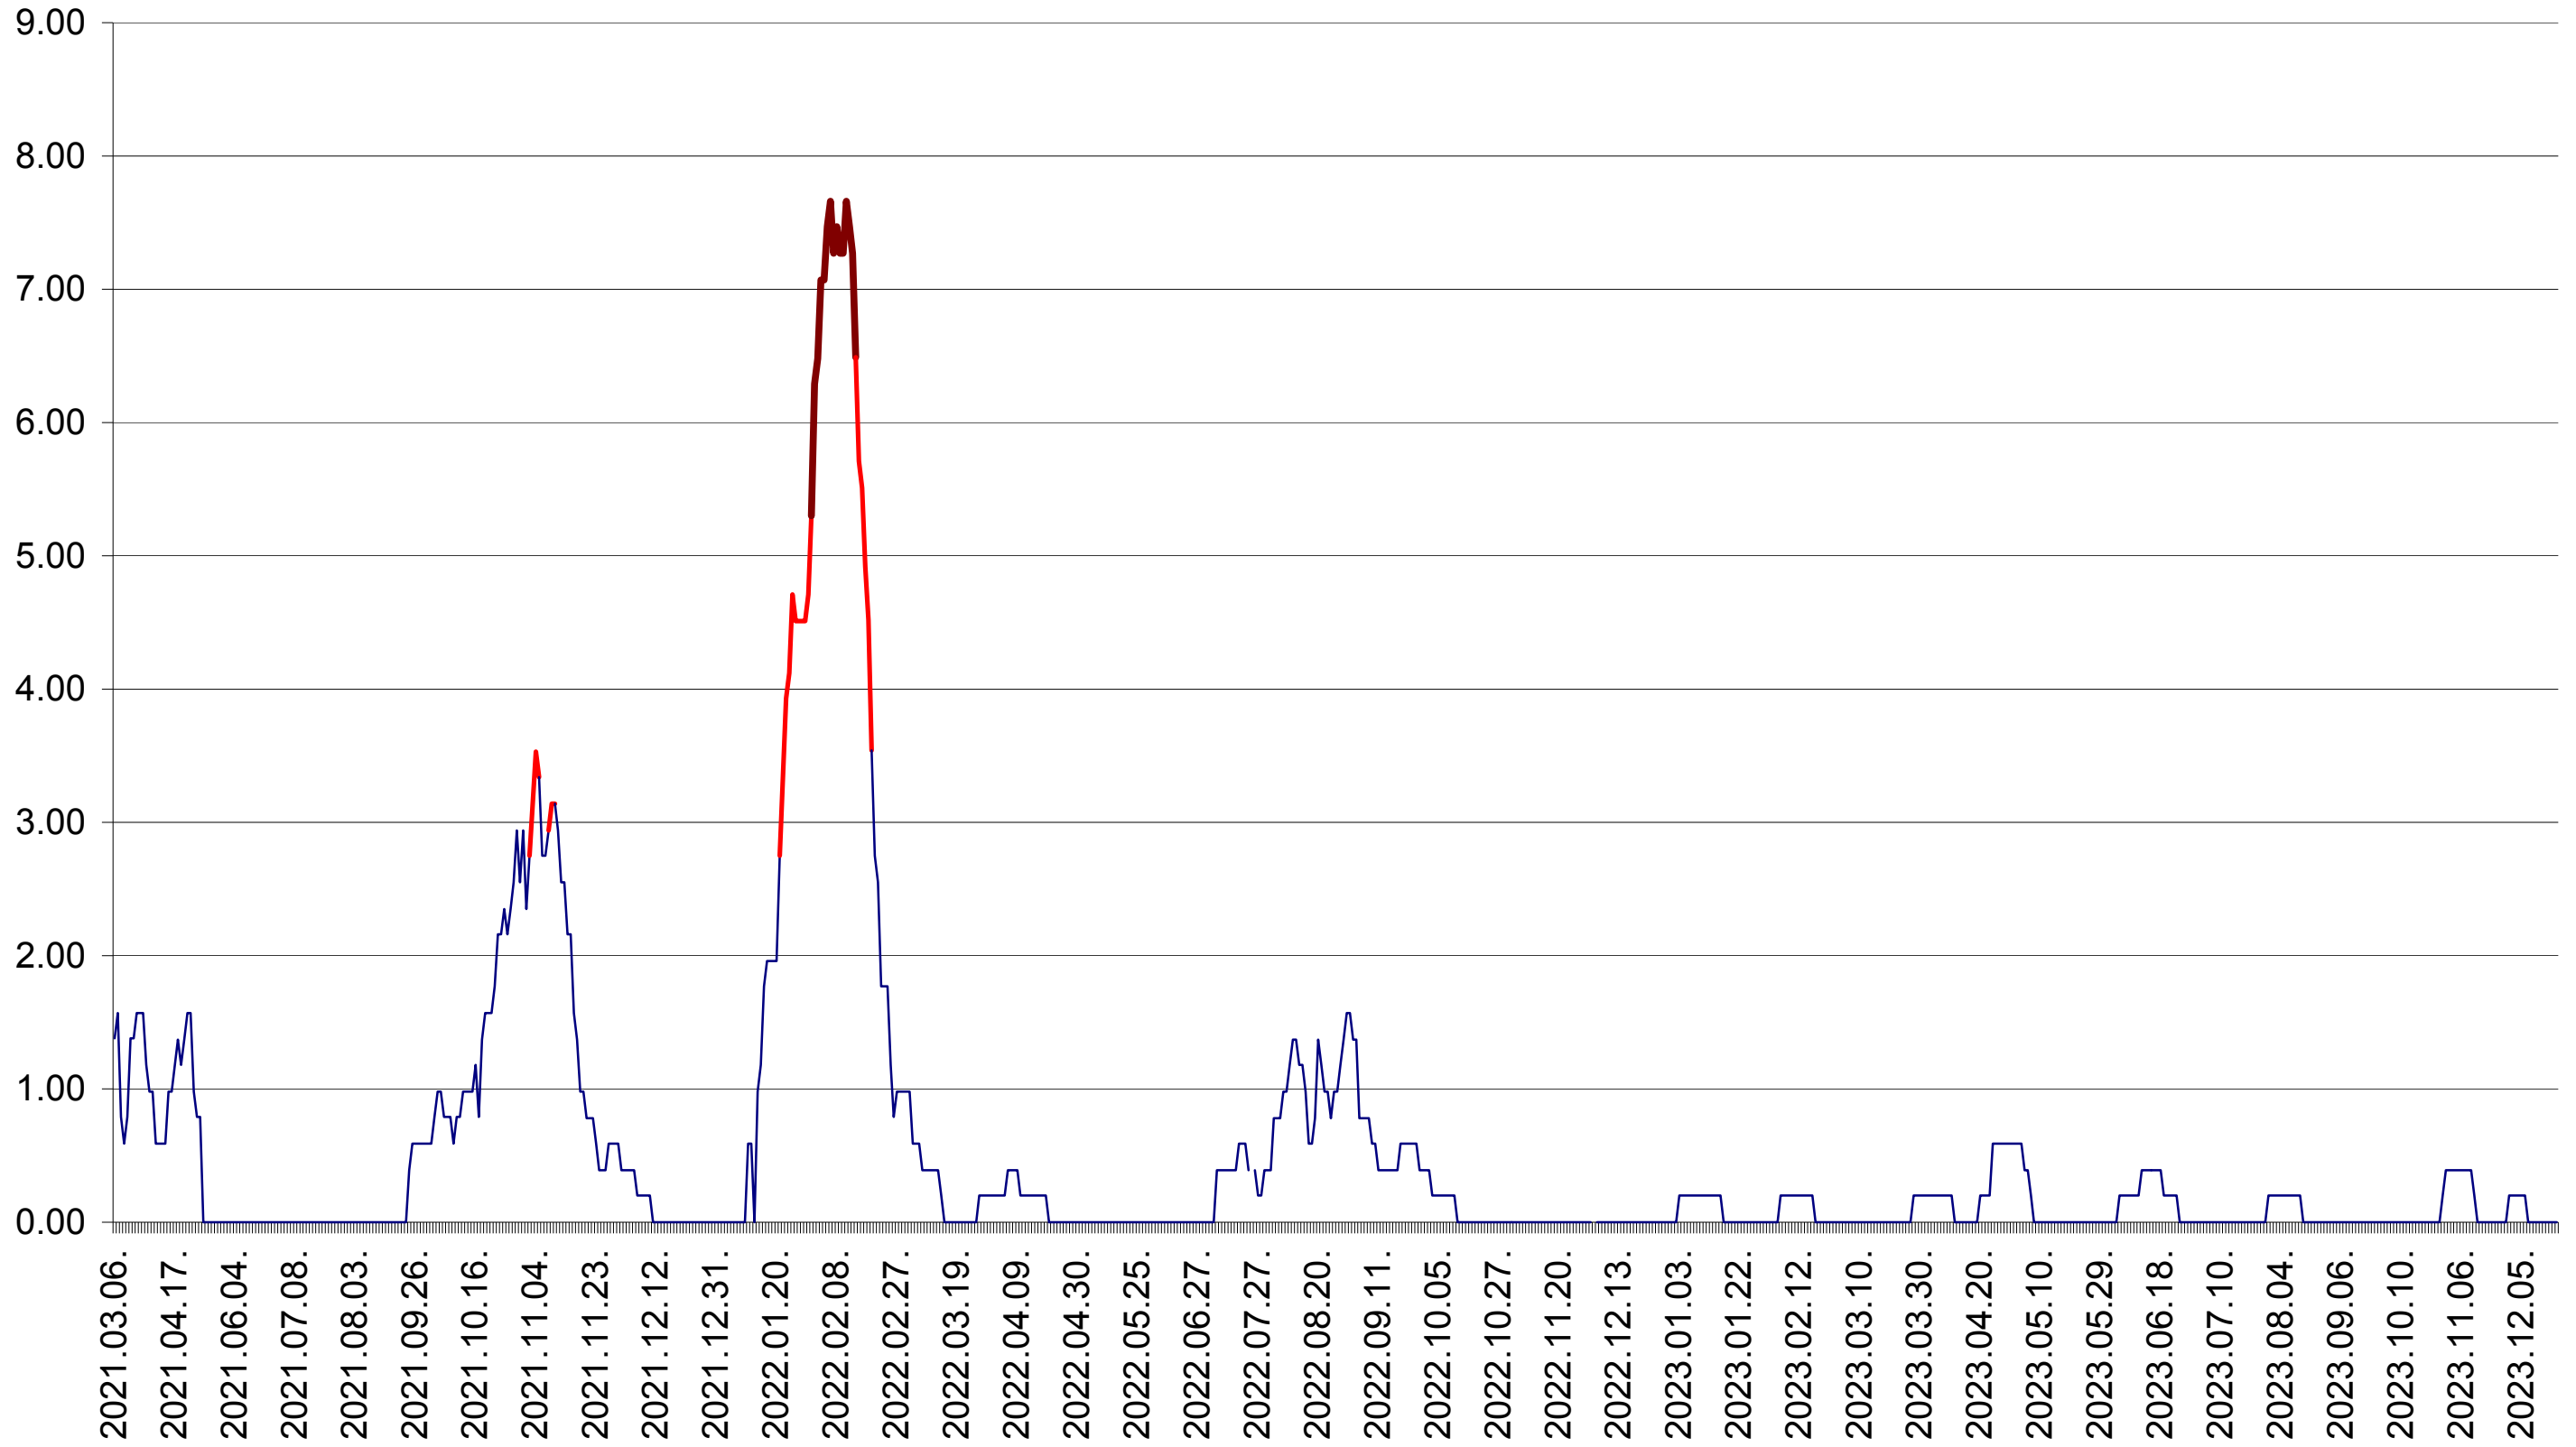

ORAȘ BĂLAN - Evolutia incidentei cumulate pe 14 zile la ‰ de locuitori
2021.03.07. - 2023.12.22.

BILBOR - Evolutia incidentei cumulate pe 14 zile la ‰ de locuitori
2021.03.07. - 2023.12.22.

ORAȘ BORSEC - Evolutia incidentei cumulate pe 14 zile la ‰ de locuitori
2021.03.07. - 2023.12.22.

BRĂDEȘTI - Evolutia incidentei cumulate pe 14 zile la ‰ de locuitori
2021.03.07. - 2023.12.22.

CĂPÂLNIȚA - Evolutia incidentei cumulate pe 14 zile la ‰ de locuitori
2021.03.07. - 2023.12.22.

CÂRȚA - Evolutia incidentei cumulate pe 14 zile la ‰ de locuitori
2021.03.07. - 2023.12.22.

CICEU - Evolutia incidentei cumulate pe 14 zile la ‰ de locuitori
2021.03.07. - 2023.12.22.

CIUCSÂNGEORGIU - Evolutia incidentei cumulate pe 14 zile la ‰ de locuitori
2021.03.07. - 2023.12.22.

CIUMANI - Evolutia incidentei cumulate pe 14 zile la ‰ de locuitori
2021.03.07. - 2023.12.22.

CORBU - Evolutia incidentei cumulate pe 14 zile la ‰ de locuitori
2021.03.07. - 2023.12.22.

CORUND - Evolutia incidentei cumulate pe 14 zile la ‰ de locuitori
2021.03.07. - 2023.12.22.

COZMENI - Evolutia incidentei cumulate pe 14 zile la ‰ de locuitori
2021.03.07. - 2023.12.22.