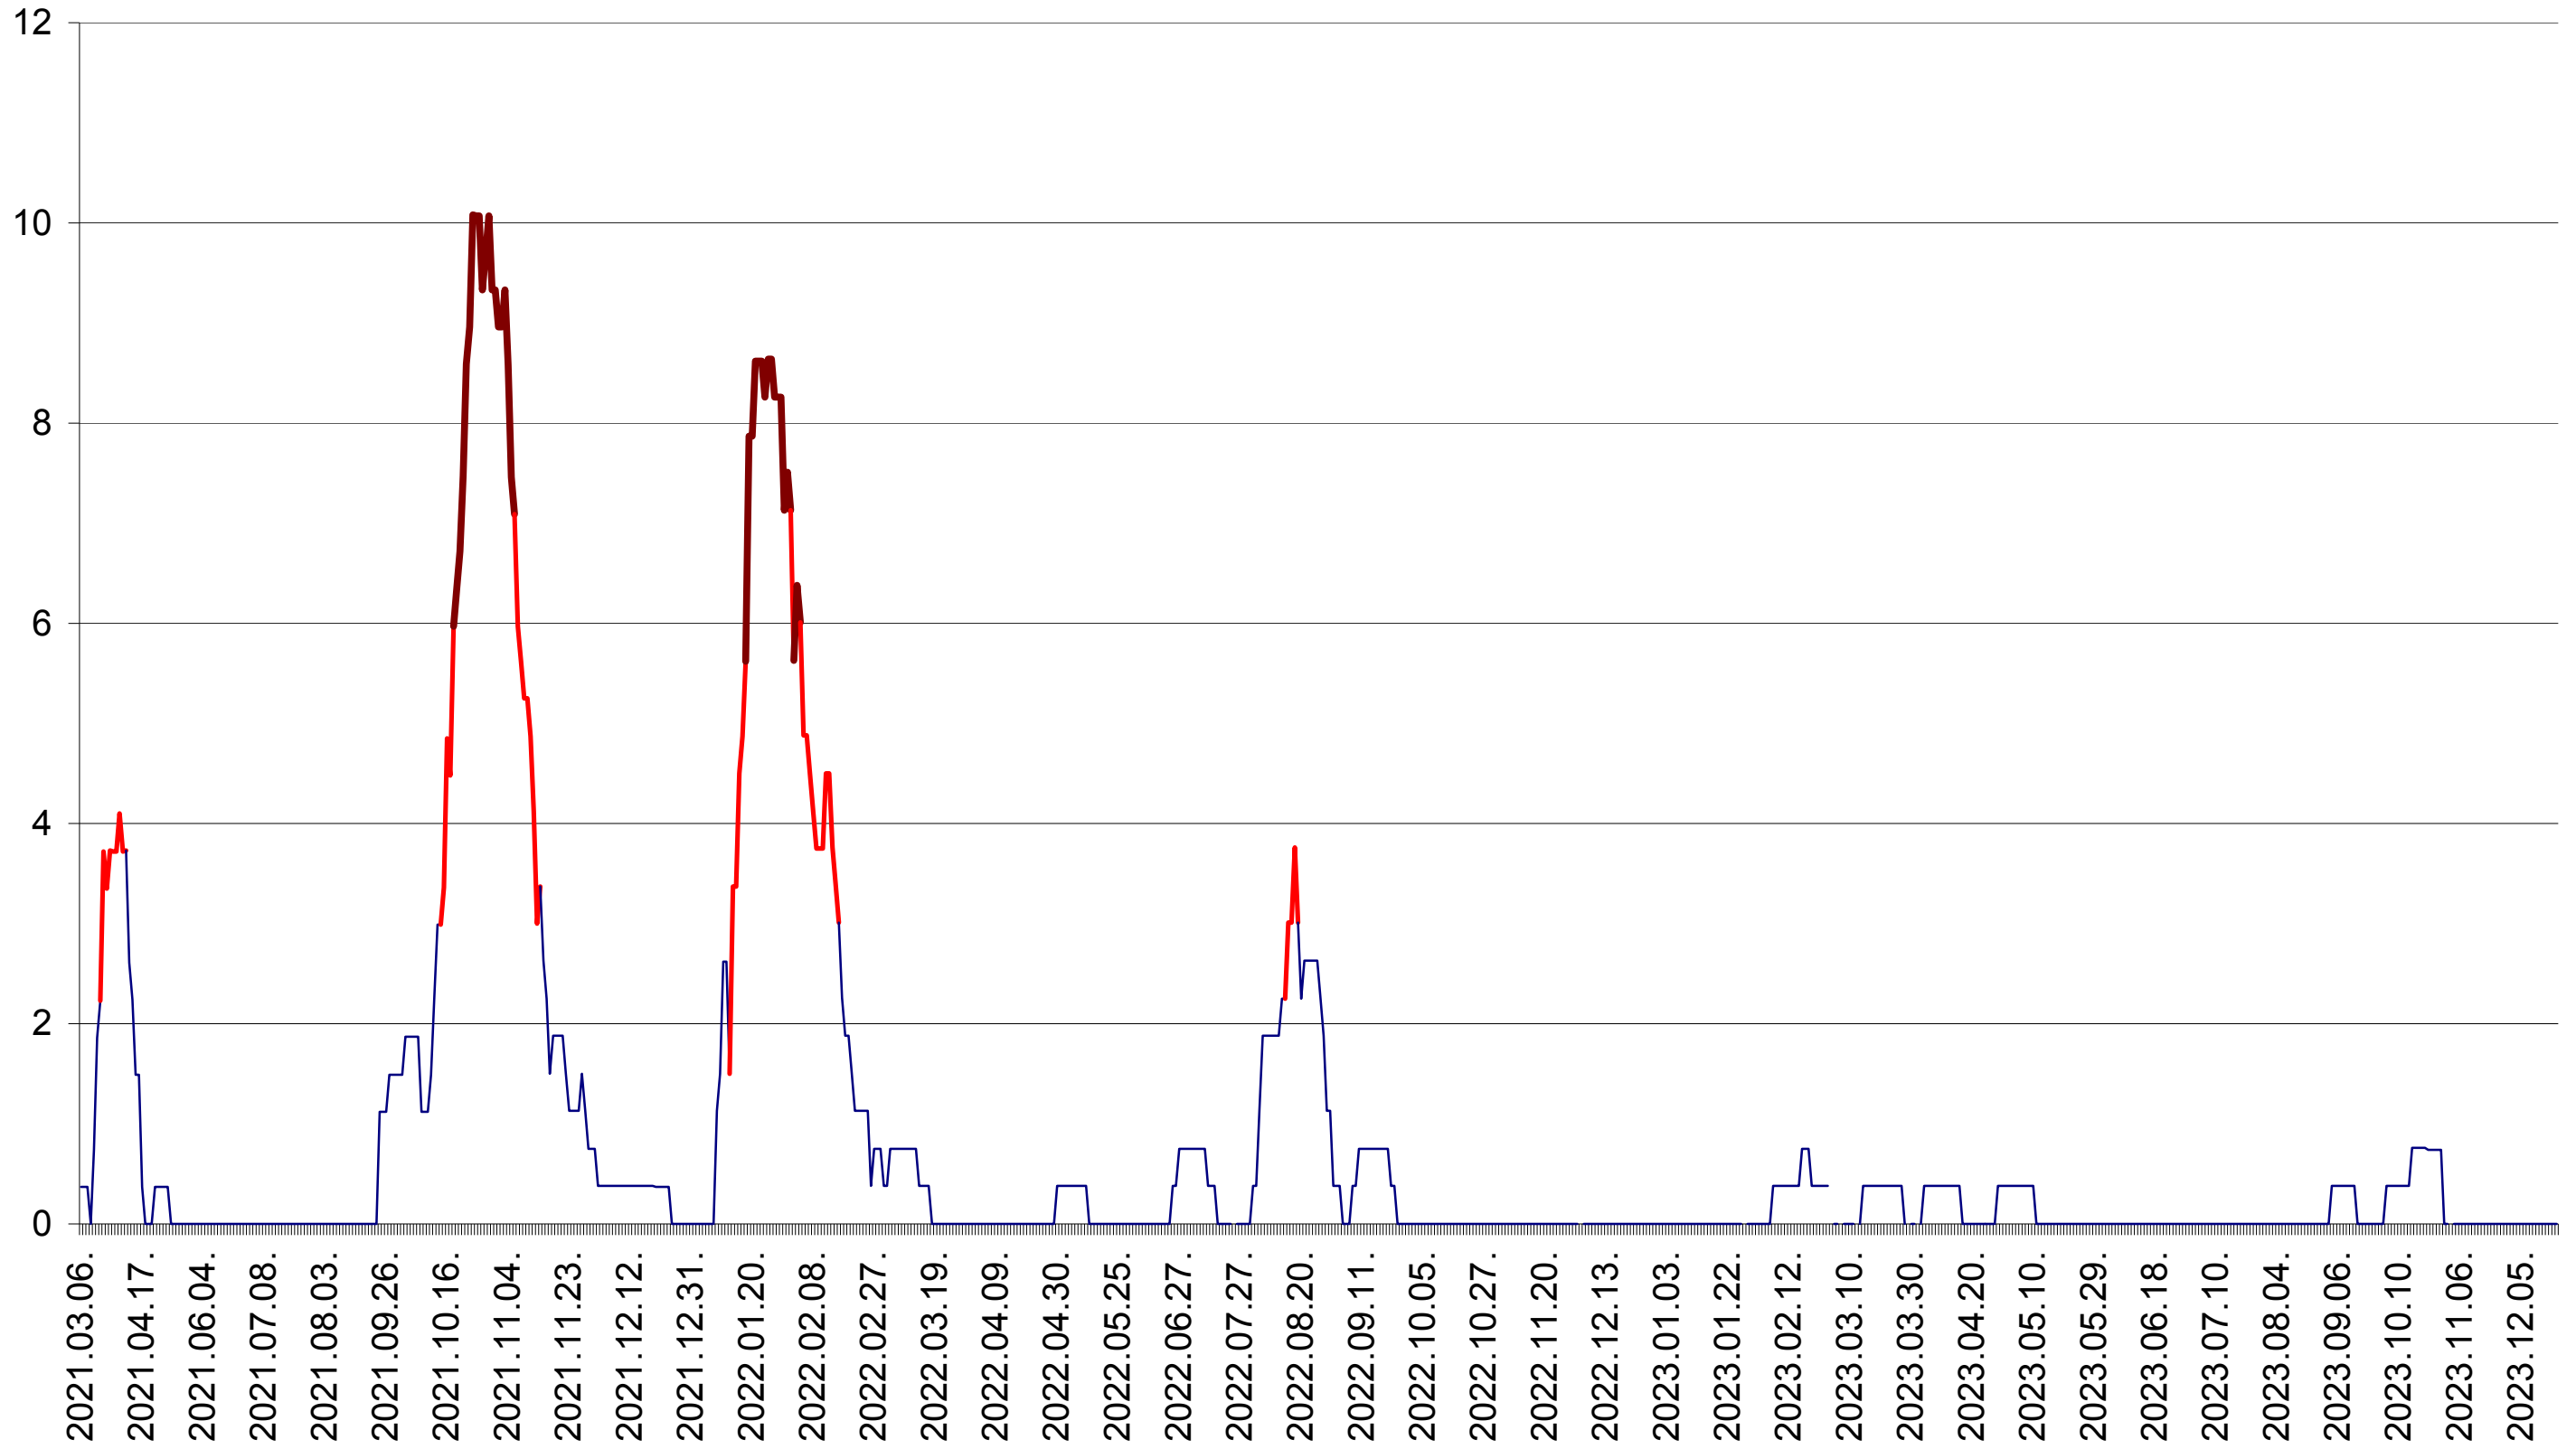

SÂNDOMINIC - Evolutia incidentei cumulate pe 14 zile la ‰ de locuitori
2021.03.07. - 2023.12.22.

SÂNCRĂIENI - Evolutia incidentei cumulate pe 14 zile la ‰ de locuitori
2021.03.07. - 2023.12.22.