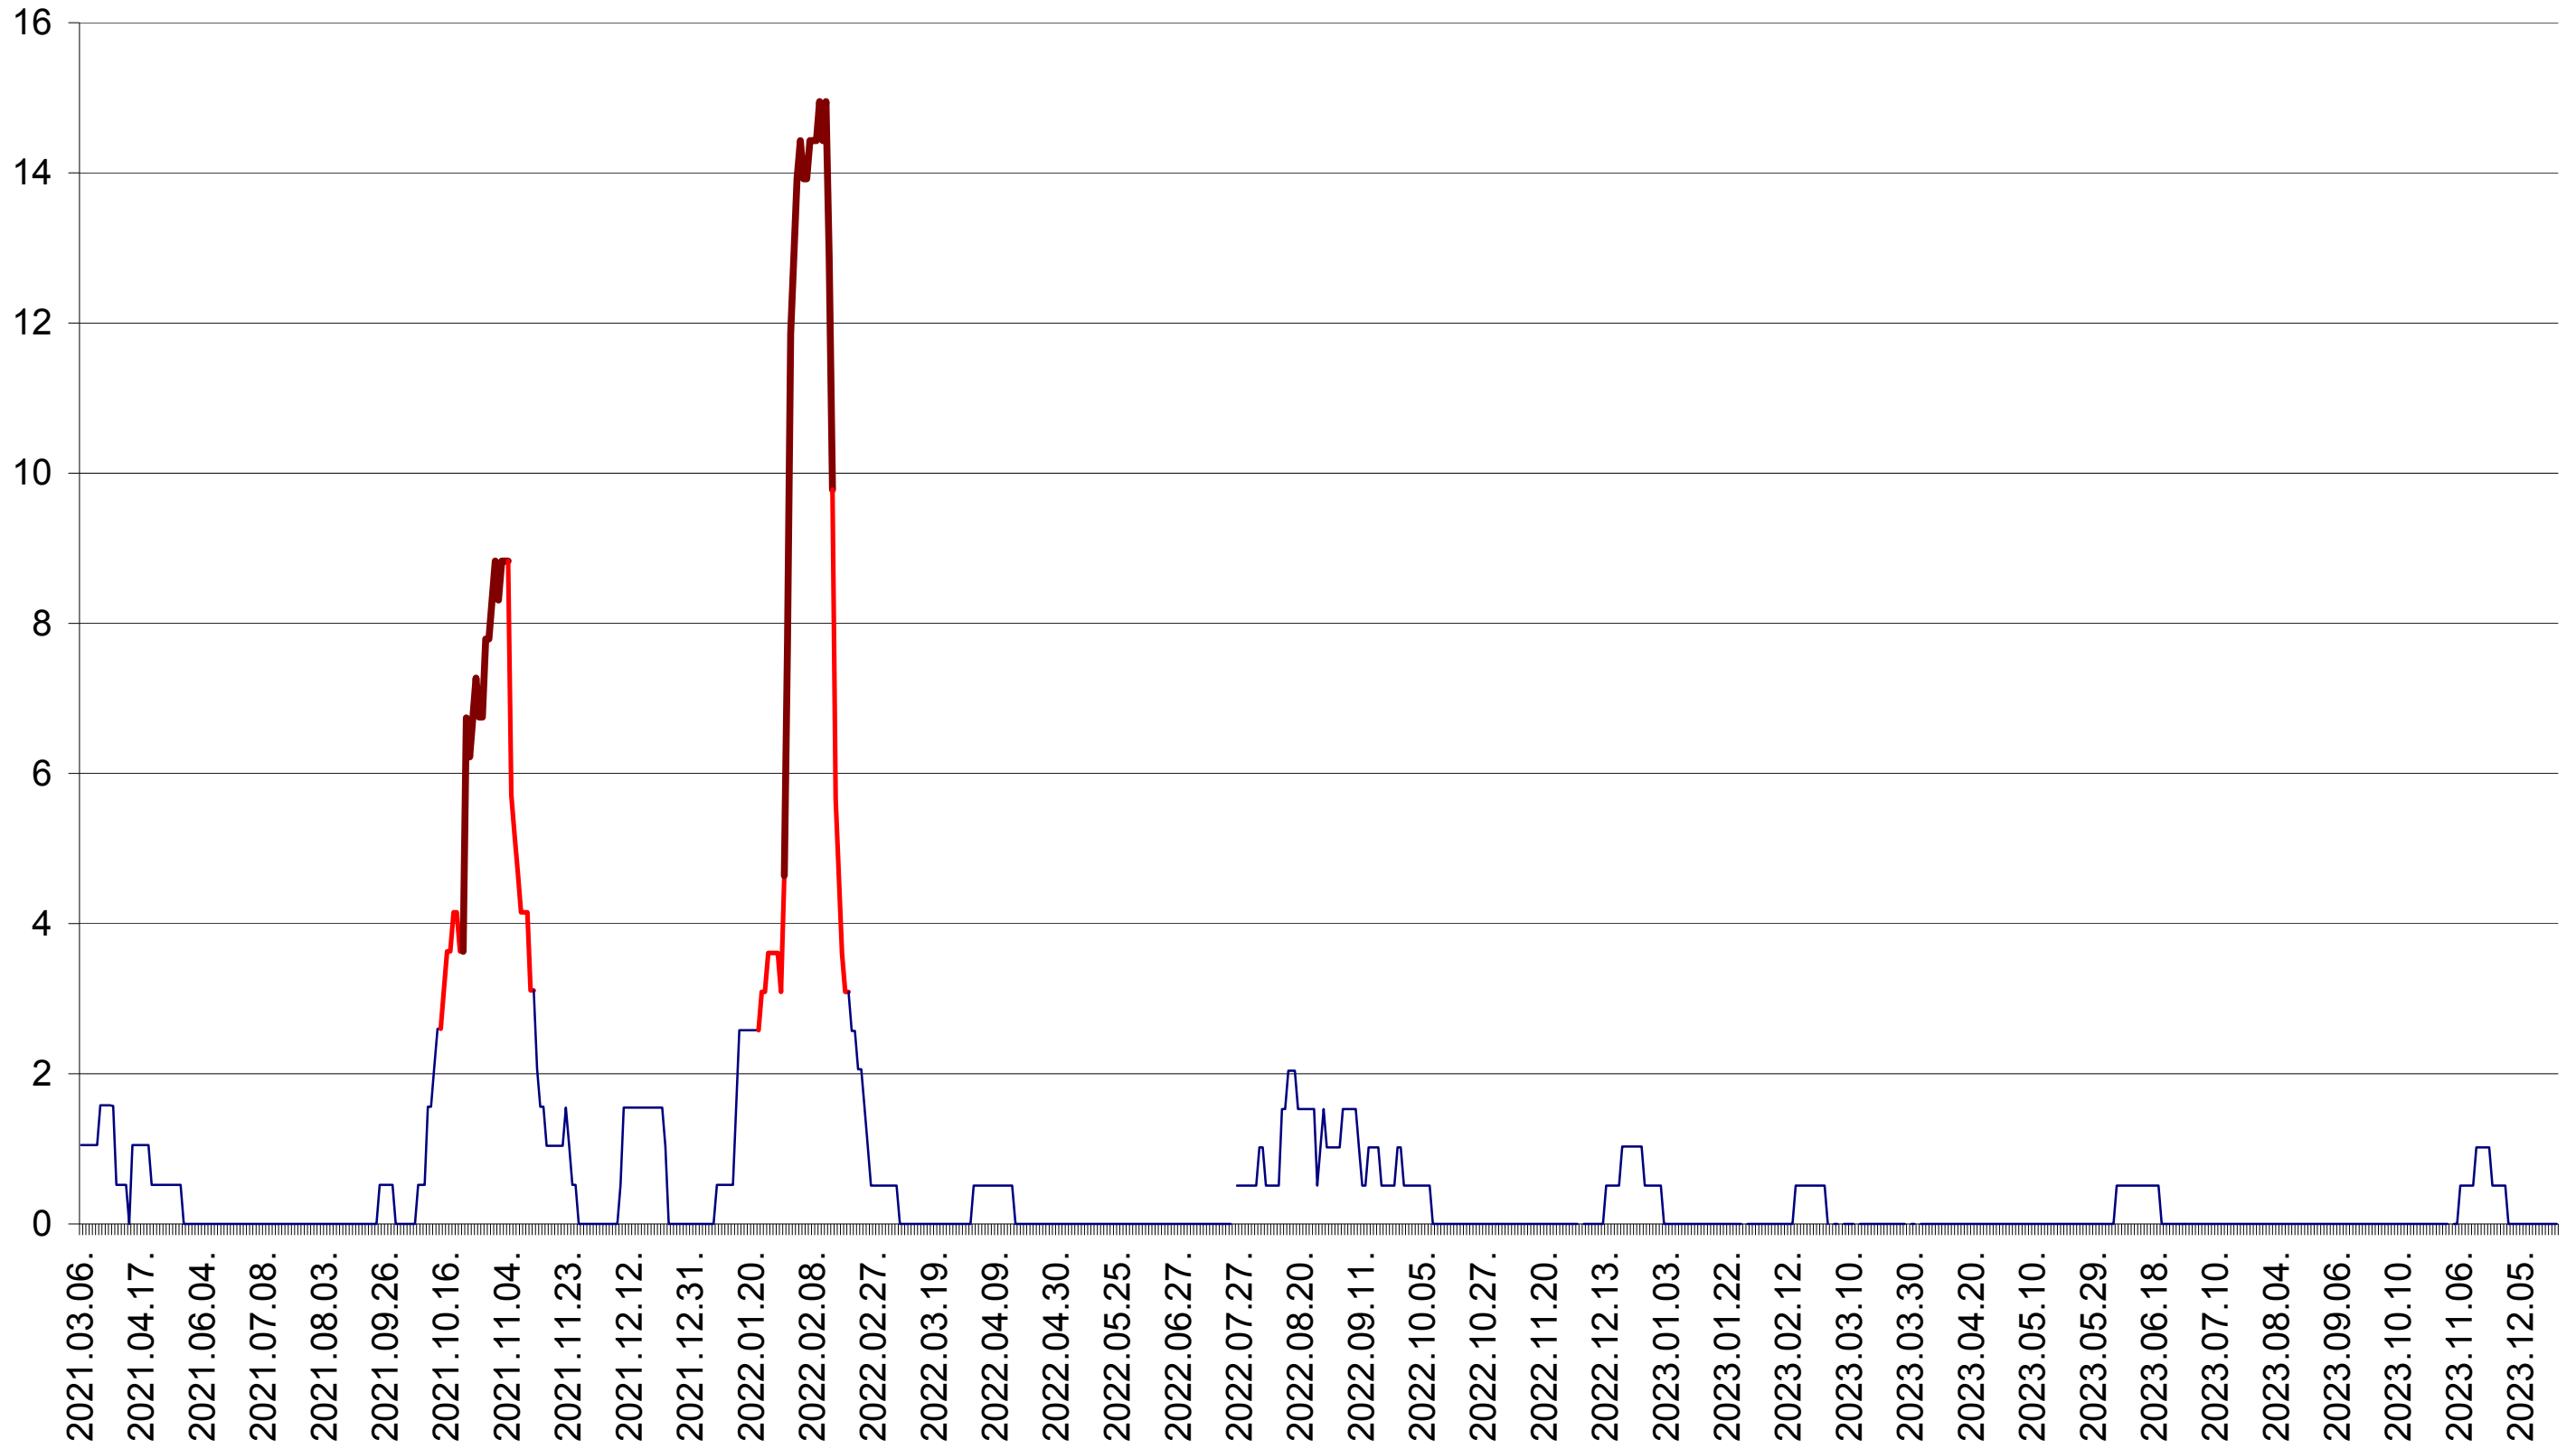

MIHĂILENI - Evolutia incidentei cumulate pe 14 zile la ‰ de locuitori
2021.03.07. - 2023.12.22.

MUGENI - Evolutia incidentei cumulate pe 14 zile la ‰ de locuitori
2021.03.07. - 2023.12.22.

OCLAND - Evolutia incidentei cumulate pe 14 zile la ‰ de locuitori
2021.03.07. - 2023.12.22.

MUNICIPIUL ODORHEIU SECUIESC - Evolutia incidentei cumulate pe 14 zile la ‰ de locuitori
2021.03.07. - 2023.12.22.

PĂULENI-CIUC - Evolutia incidentei cumulate pe 14 zile la ‰ de locuitori
2021.03.07. - 2023.12.22.

PLĂIEȘII DE JOS - Evolutia incidentei cumulate pe 14 zile la ‰ de locuitori
2021.03.07. - 2023.12.22.

PORUMBENI - Evolutia incidentei cumulate pe 14 zile la ‰ de locuitori
2021.03.07. - 2023.12.22.

PRAID - Evolutia incidentei cumulate pe 14 zile la ‰ de locuitori
2021.03.07. - 2023.12.22.