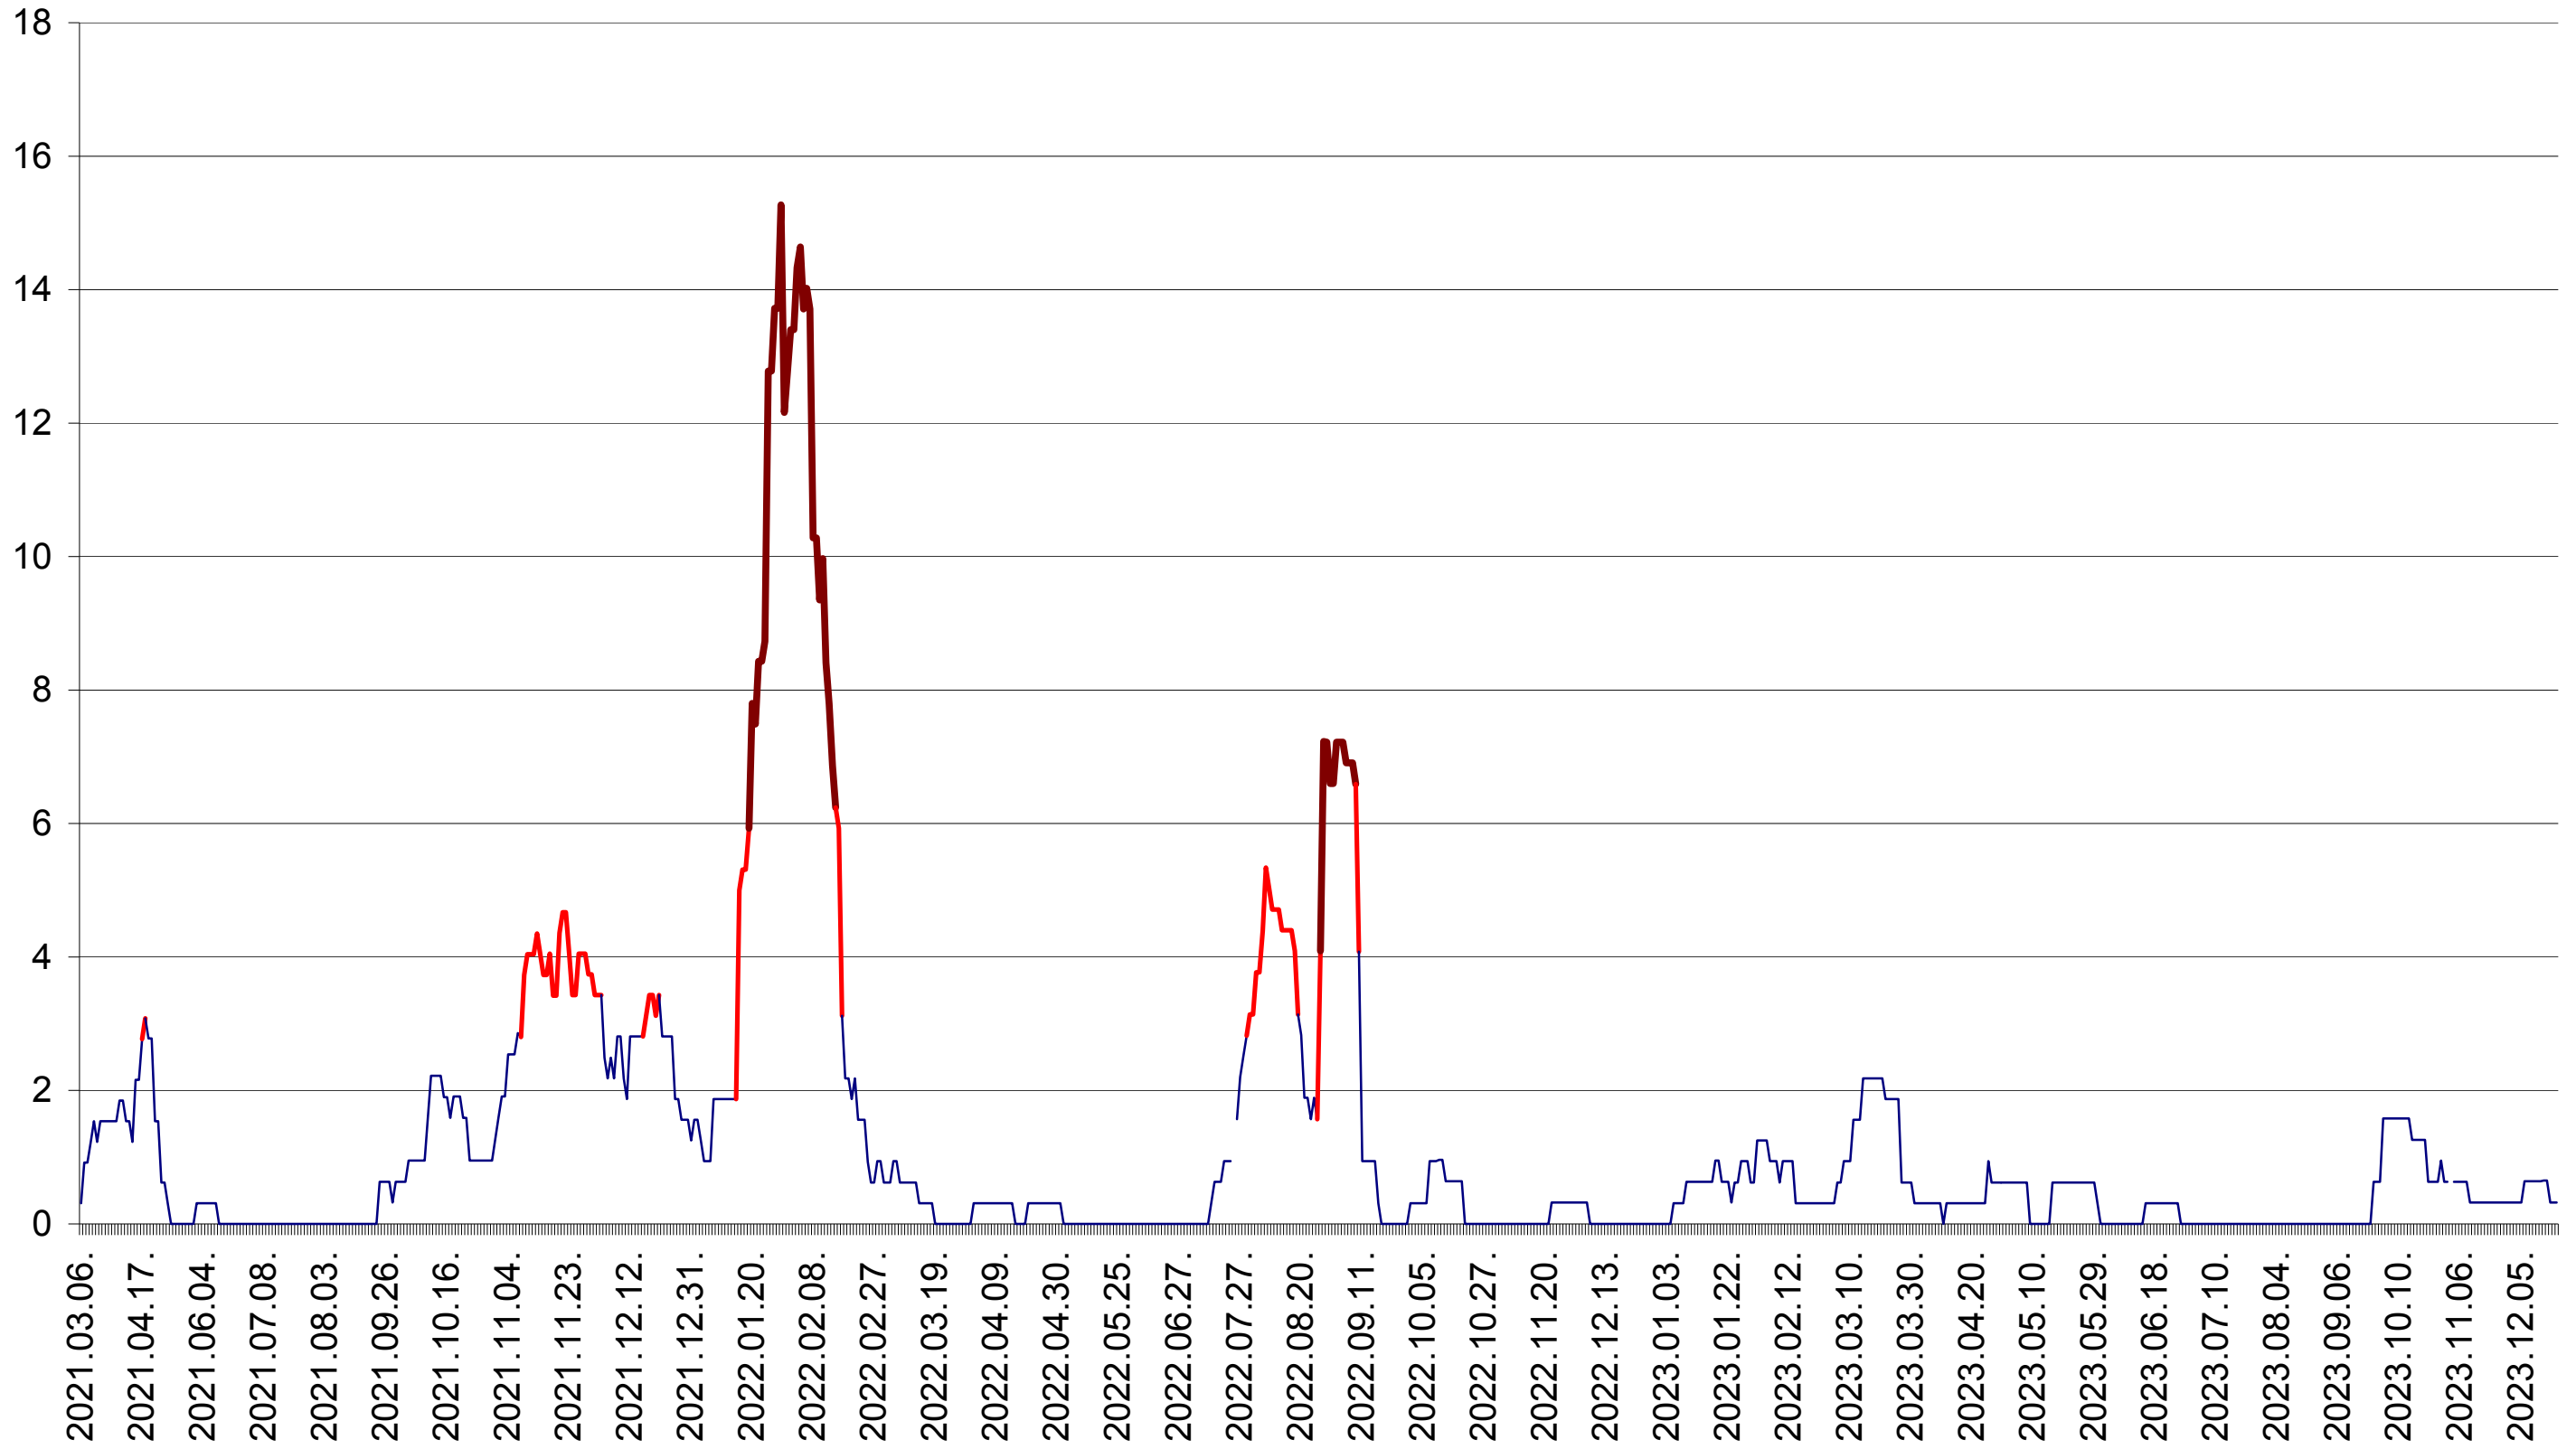

TUȘNAD - Evolutia incidentei cumulate pe 14 zile la ‰ de locuitori
2021.03.07. - 2023.12.22.

TULGHEȘ - Evolutia incidentei cumulate pe 14 zile la ‰ de locuitori
2021.03.07. - 2023.12.22.