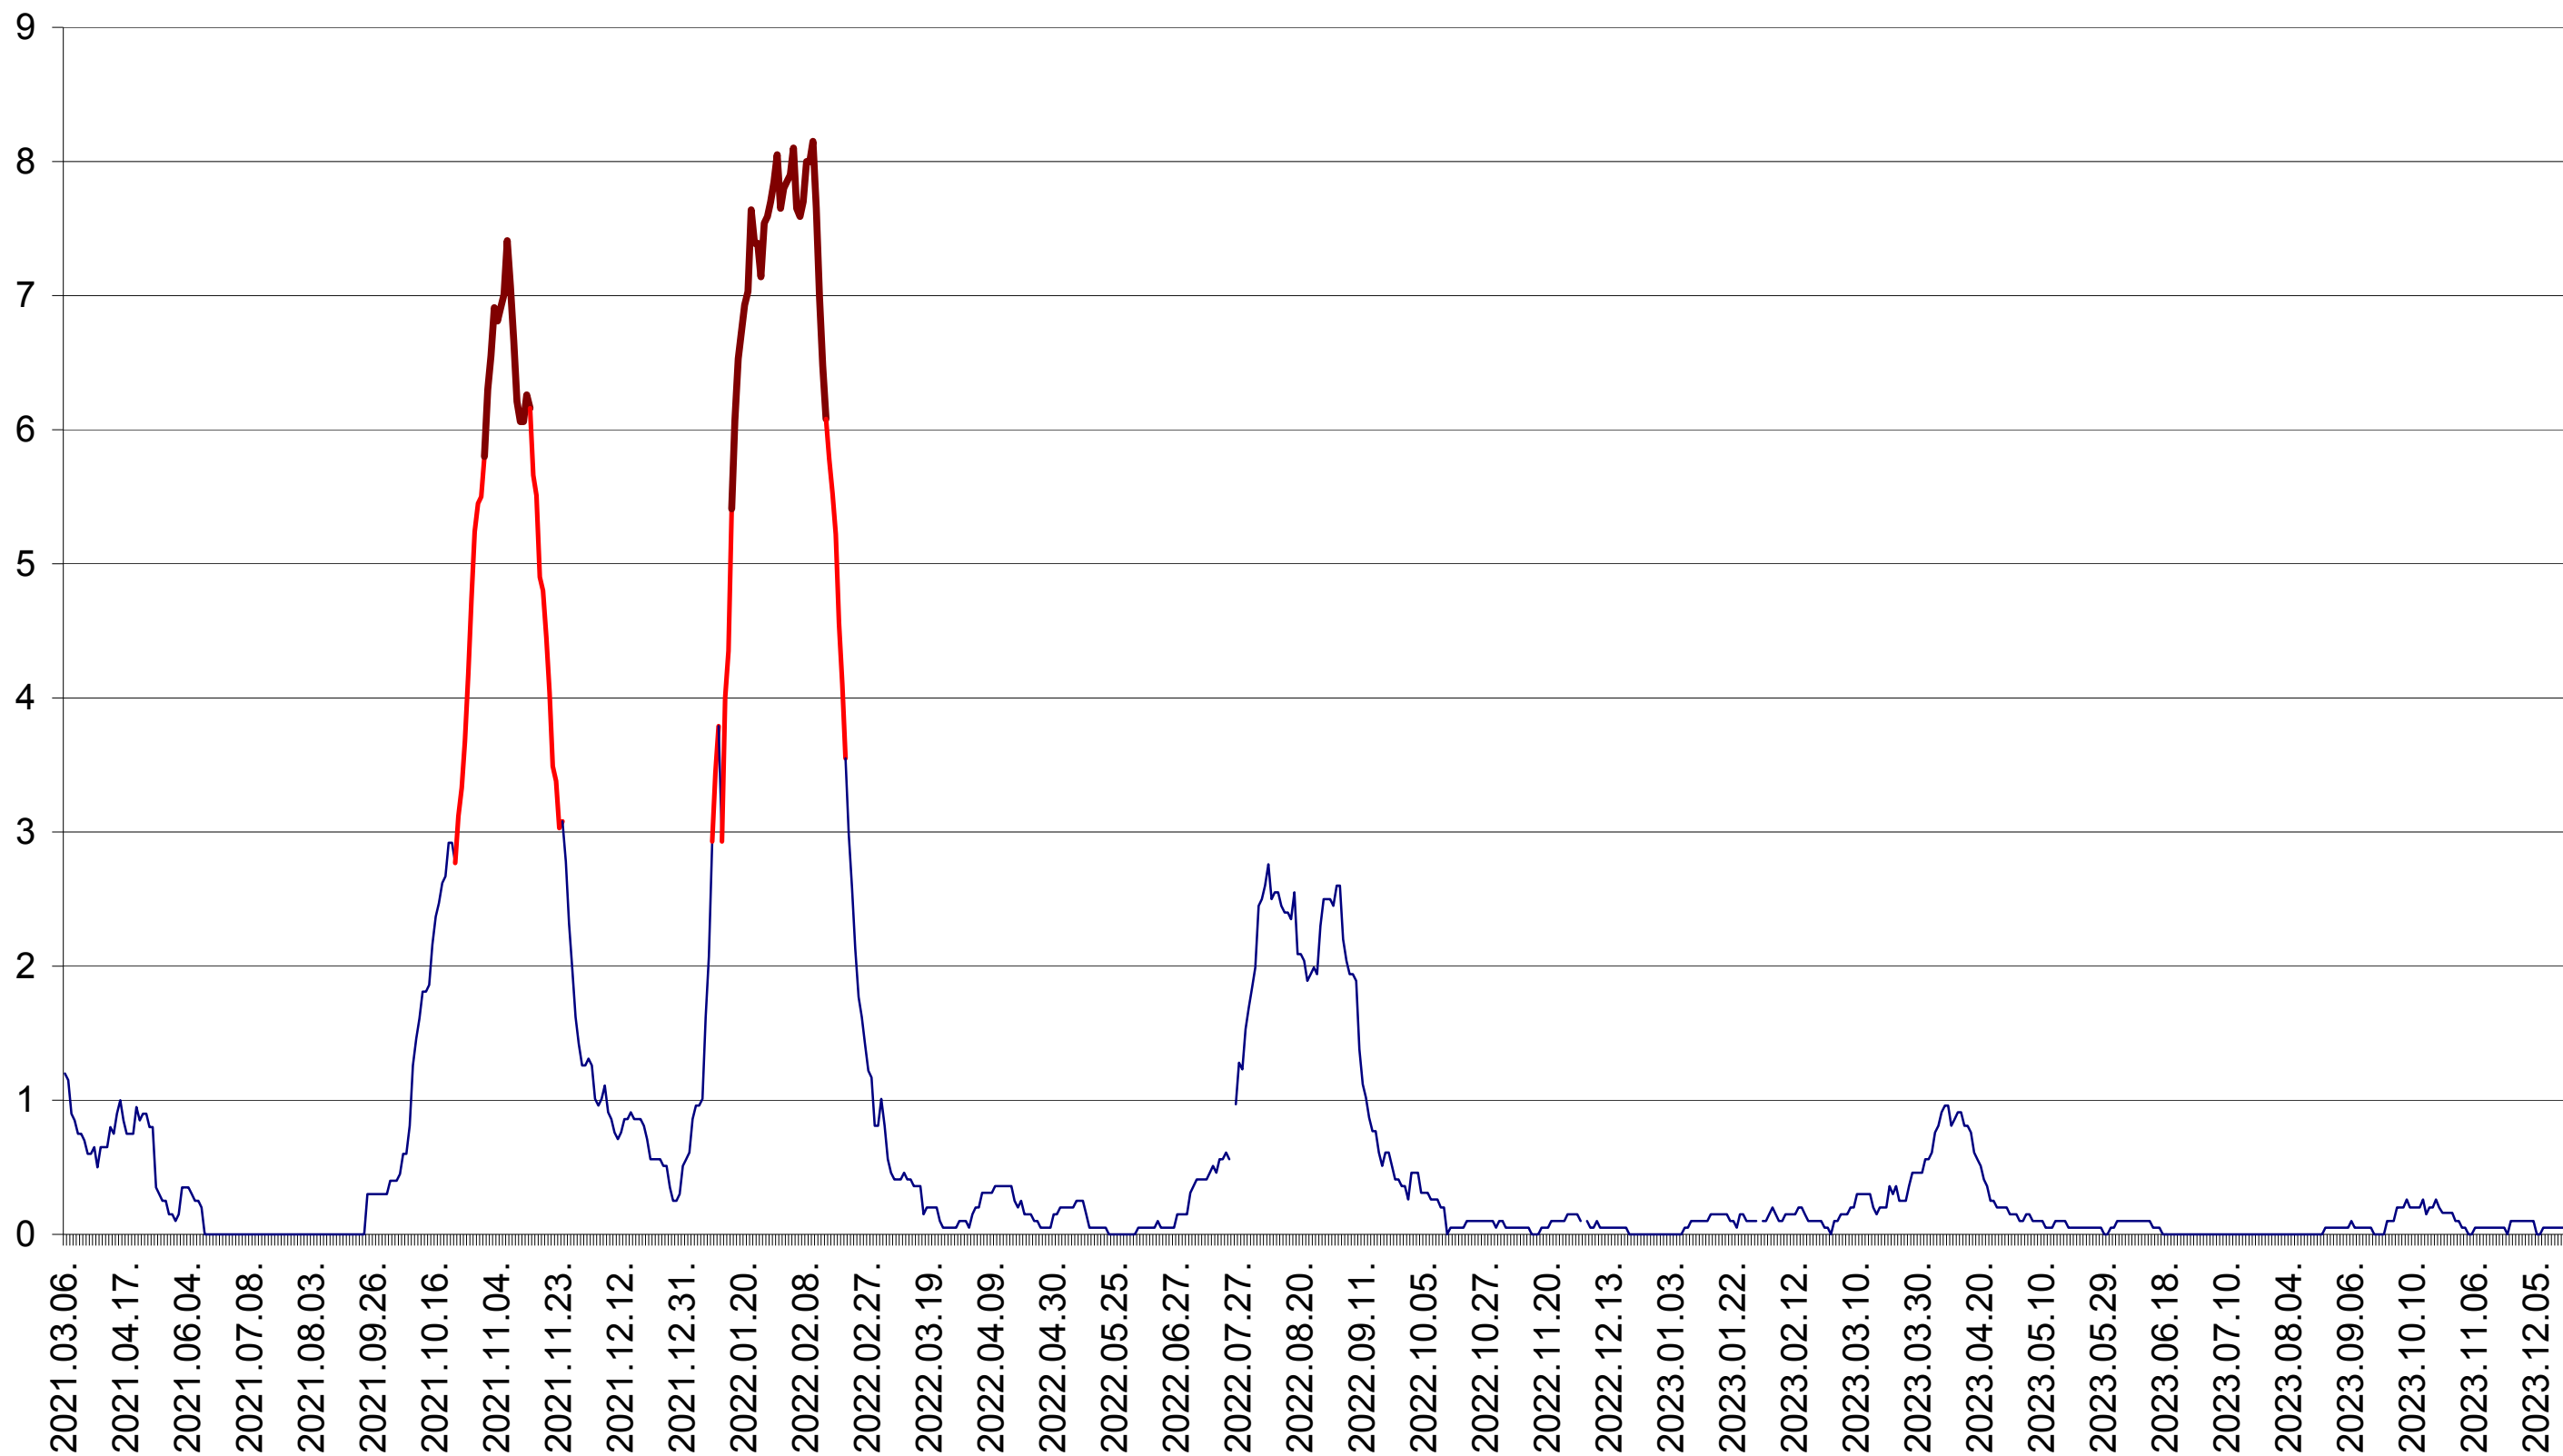

DÂRJIU - Evolutia incidentei cumulate pe 14 zile la ‰ de locuitori
2021.03.07. - 2023.12.22.

DEALU - Evolutia incidentei cumulate pe 14 zile la ‰ de locuitori
2021.03.07. - 2023.12.22.

DITRĂU - Evolutia incidentei cumulate pe 14 zile la ‰ de locuitori
2021.03.07. - 2023.12.22.

FELICENI - Evolutia incidentei cumulate pe 14 zile la ‰ de locuitori
2021.03.07. - 2023.12.22.

FRUMOASA - Evolutia incidentei cumulate pe 14 zile la ‰ de locuitori
2021.03.07. - 2023.12.22.

GĂLĂUȚAȘ - Evolutia incidentei cumulate pe 14 zile la ‰ de locuitori
2021.03.07. - 2023.12.22.

MUNICIPIUL GHEORGHENI - Evolutia incidentei cumulate pe 14 zile la ‰ de locuitori
2021.03.07. - 2023.12.22.

JOSENI - Evolutia incidentei cumulate pe 14 zile la ‰ de locuitori
2021.03.07. - 2023.12.22.

LĂZAREA - Evolutia incidentei cumulate pe 14 zile la ‰ de locuitori
2021.03.07. - 2023.12.22.

LELICENI - Evolutia incidentei cumulate pe 14 zile la ‰ de locuitori
2021.03.07. - 2023.12.22.

LUETA - Evolutia incidentei cumulate pe 14 zile la ‰ de locuitori
2021.03.07. - 2023.12.22.

LUNCA DE JOS - Evolutia incidentei cumulate pe 14 zile la ‰ de locuitori
2021.03.07. - 2023.12.22.