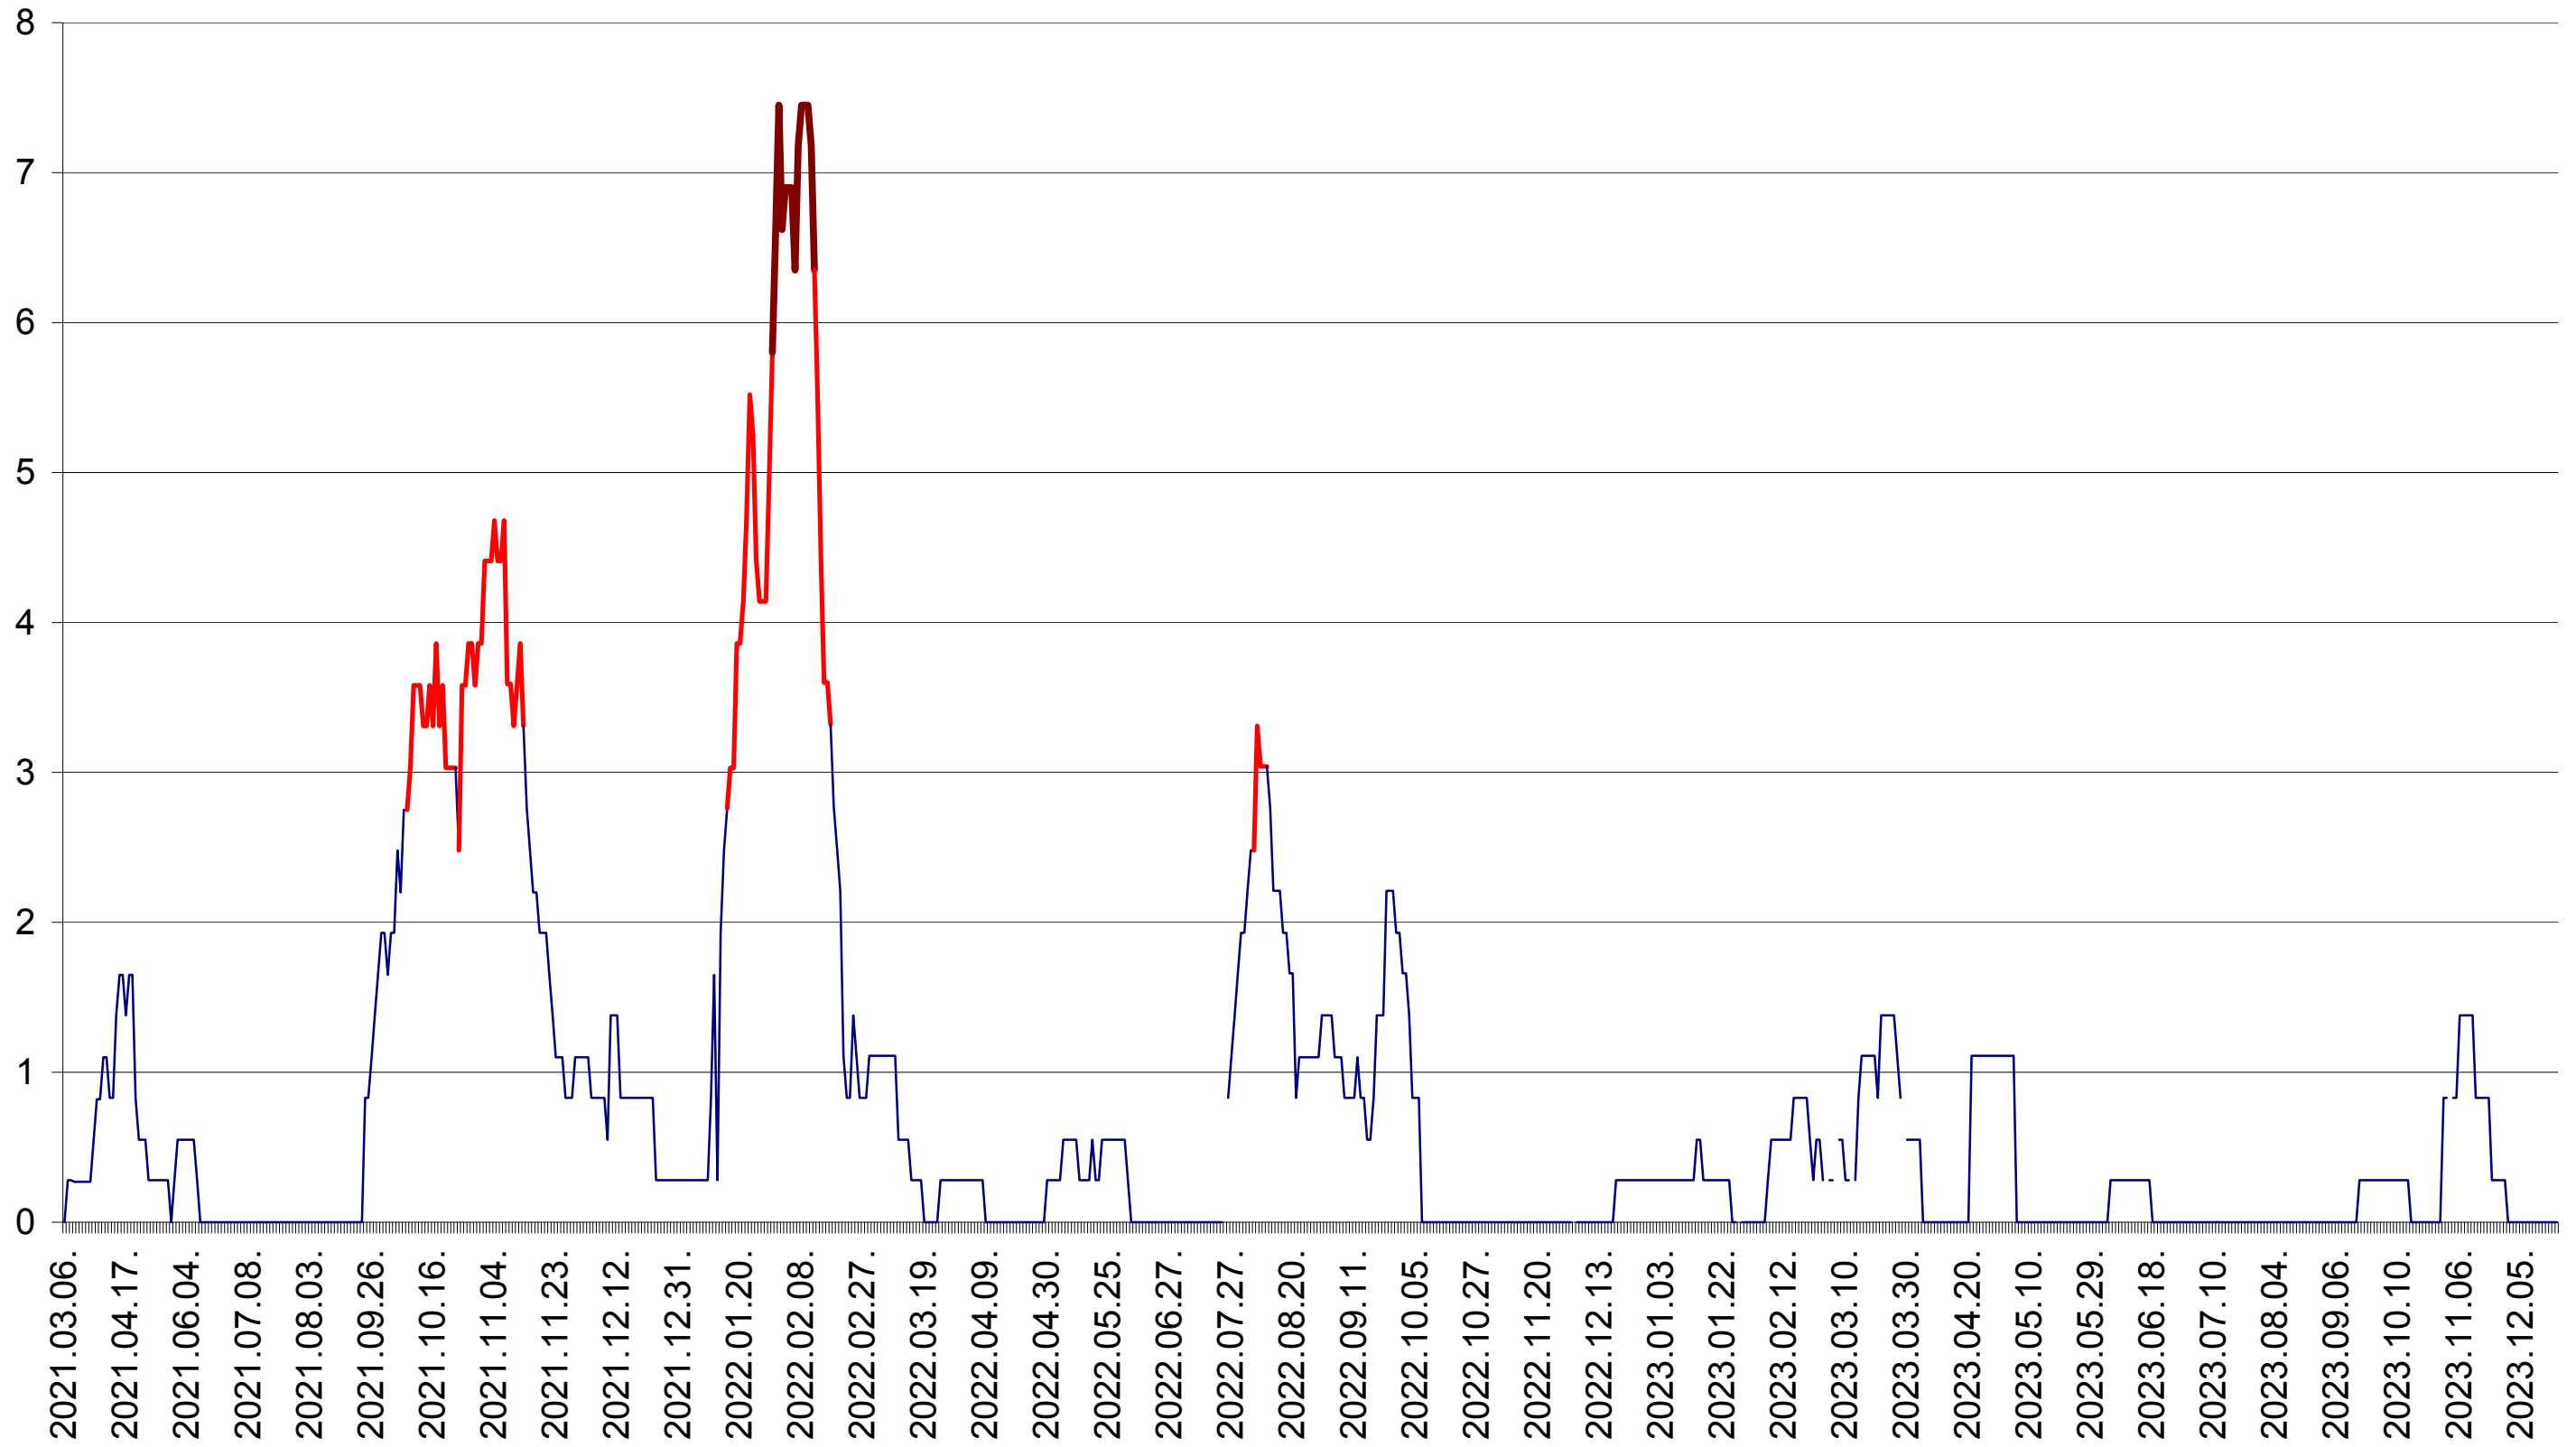

SÂNTIMBRU - Evolutia incidentei cumulate pe 14 zile la ‰ de locuitori
2021.03.07. - 2023.12.22.

SÂNSIMION - Evolutia incidentei cumulate pe 14 zile la ‰ de locuitori
2021.03.07. - 2023.12.22.