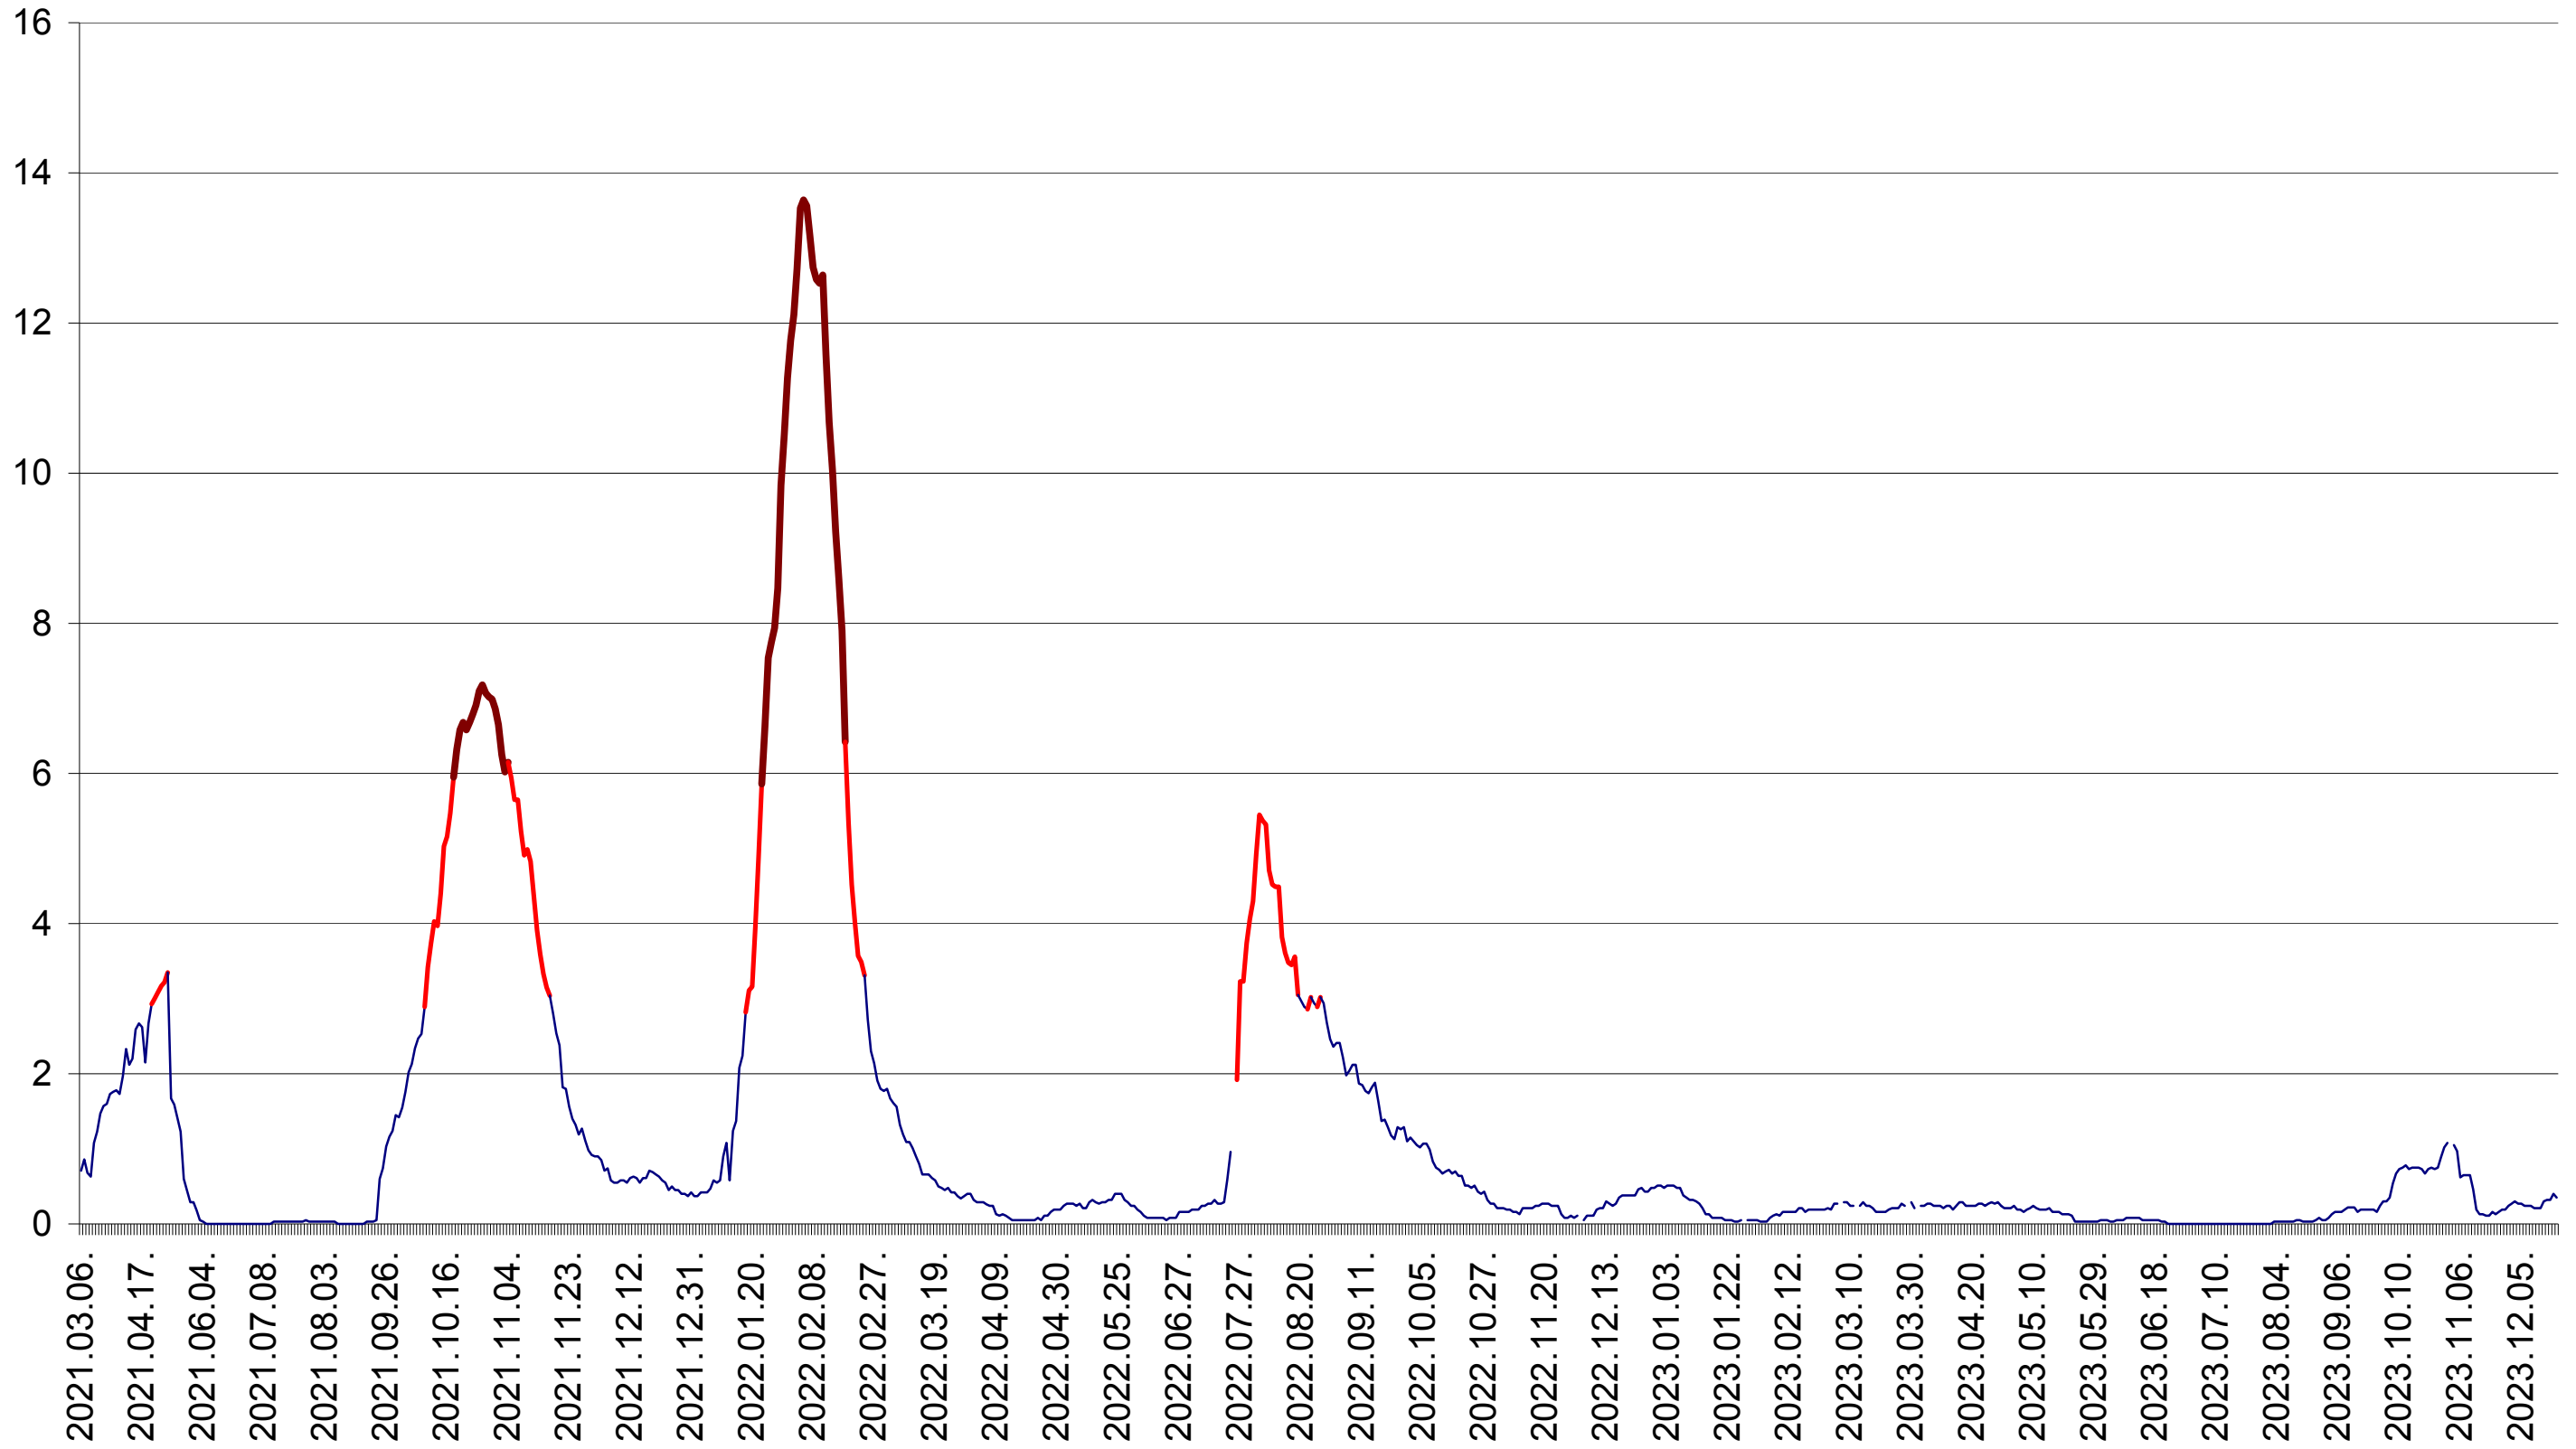

PĂULENI-CIUC - Evolutia incidentei cumulate pe 14 zile la ‰ de locuitori
2021.03.07. - 2023.12.22.

MUNICIPIUL ODORHEIU SECUIESC - Evolutia incidentei cumulate pe 14 zile la ‰ de locuitori
2021.03.07. - 2023.12.22.