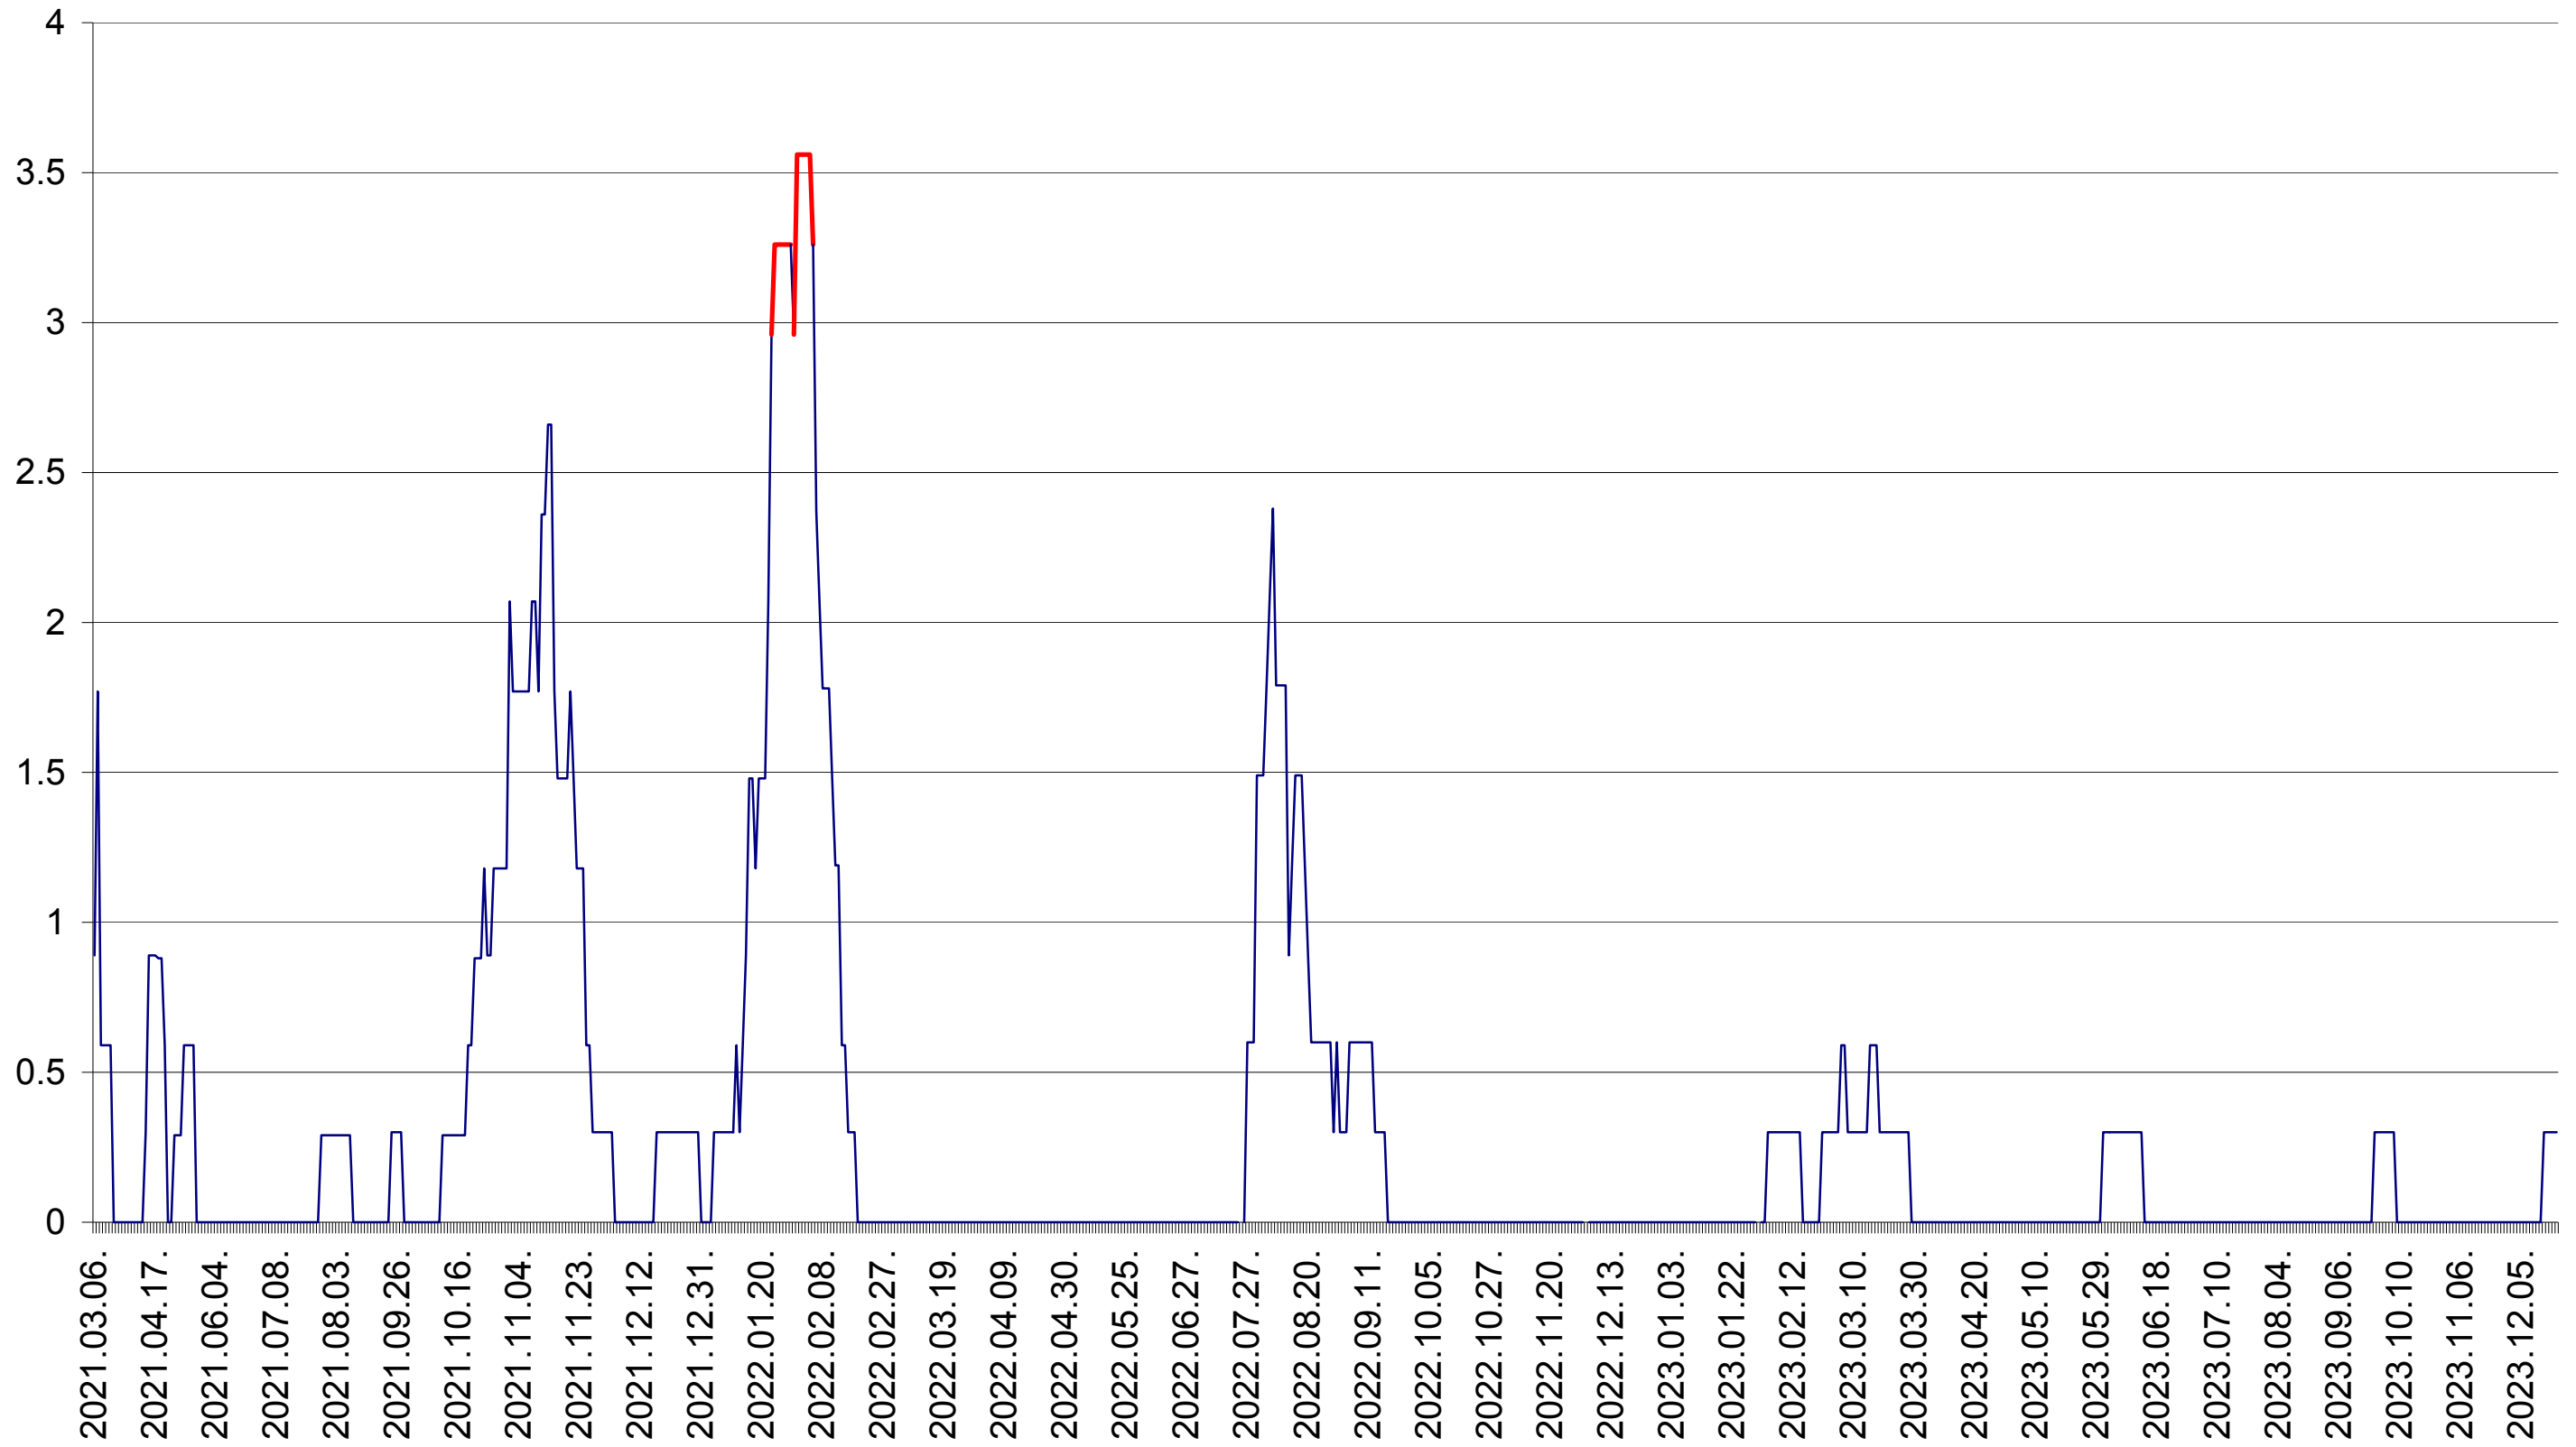

MUNICIPIUL GHEORGHENI - Evolutia incidentei cumulate pe 14 zile la ‰ de locuitori
2021.03.07. - 2023.12.22.

JOSENI - Evolutia incidentei cumulate pe 14 zile la ‰ de locuitori
2021.03.07. - 2023.12.22.

LĂZAREA - Evolutia incidentei cumulate pe 14 zile la ‰ de locuitori
2021.03.07. - 2023.12.22.

LELICENI - Evolutia incidentei cumulate pe 14 zile la ‰ de locuitori
2021.03.07. - 2023.12.22.

LUETA - Evolutia incidentei cumulate pe 14 zile la ‰ de locuitori
2021.03.07. - 2023.12.22.

LUNCA DE JOS - Evolutia incidentei cumulate pe 14 zile la ‰ de locuitori
2021.03.07. - 2023.12.22.

LUNCA DE SUS - Evolutia incidentei cumulate pe 14 zile la ‰ de locuitori
2021.03.07. - 2023.12.22.

LUPENI - Evolutia incidentei cumulate pe 14 zile la ‰ de locuitori
2021.03.07. - 2023.12.22.

MĂDĂRAȘ - Evolutia incidentei cumulate pe 14 zile la ‰ de locuitori
2021.03.07. - 2023.12.22.