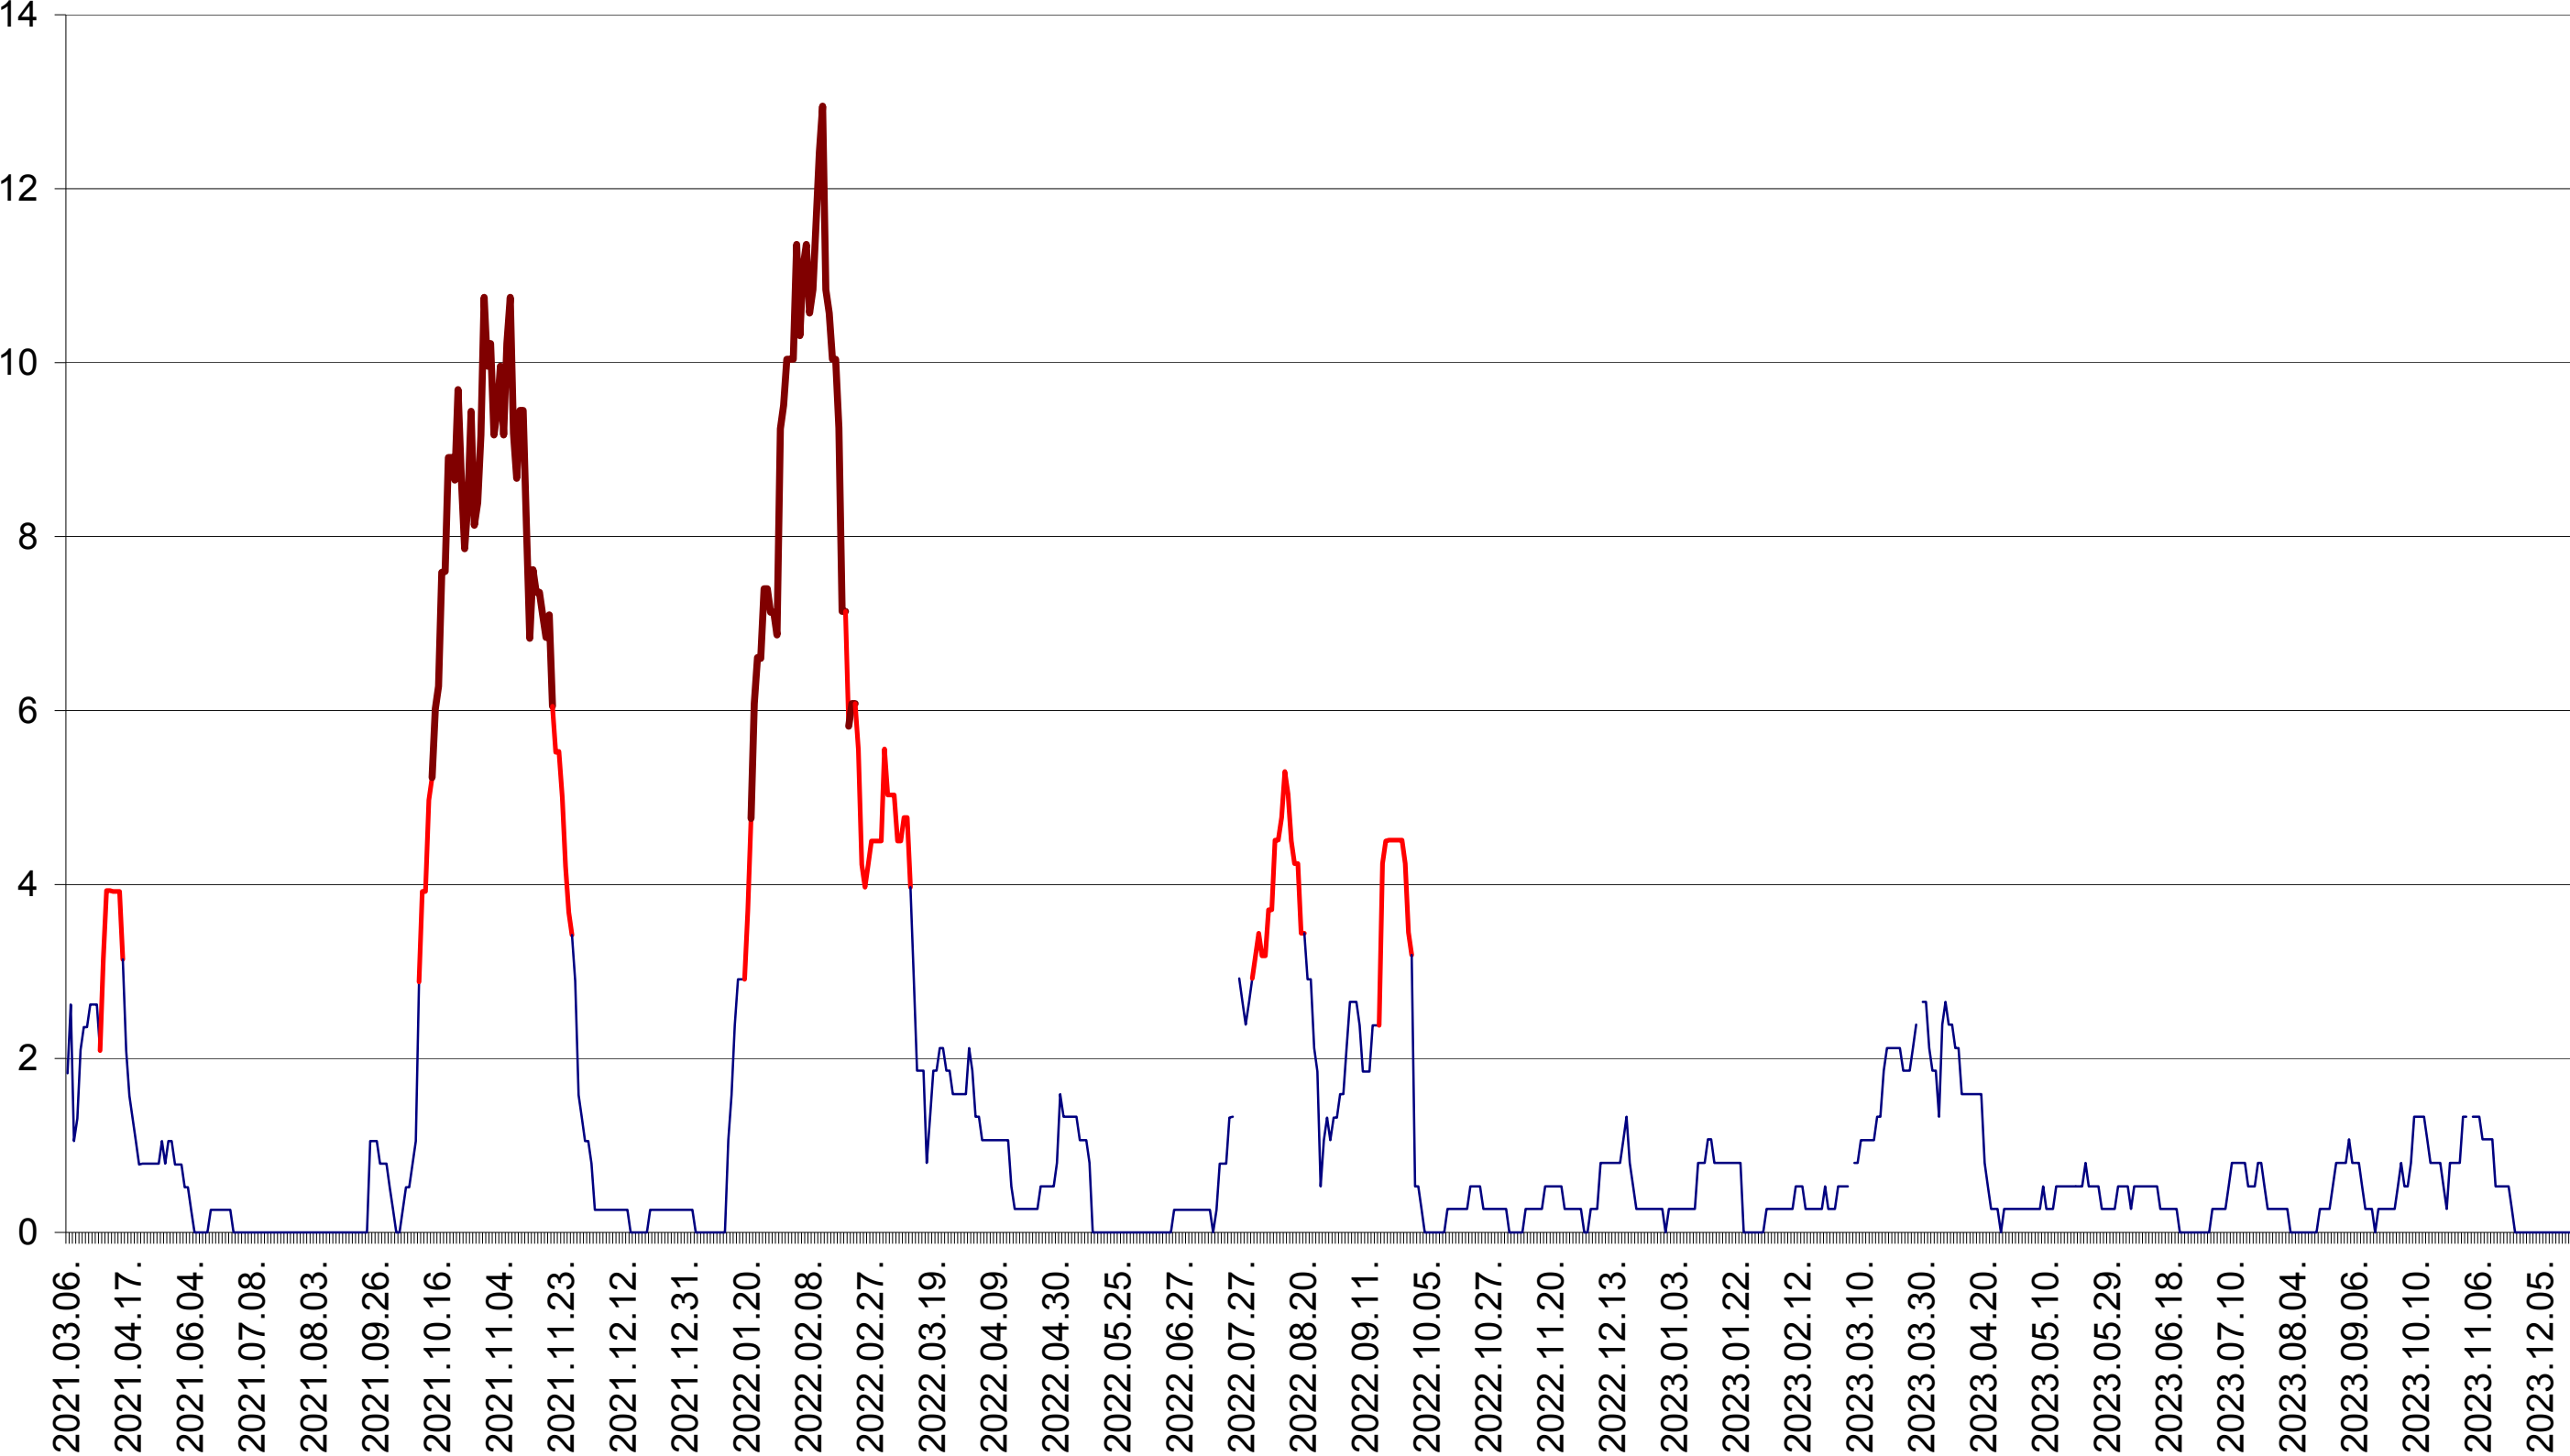

SÂNCRĂIENI - Evolutia incidentei cumulate pe 14 zile la ‰ de locuitori
2021.03.07. - 2023.12.22.

SÂNDOMINIC - Evolutia incidentei cumulate pe 14 zile la ‰ de locuitori
2021.03.07. - 2023.12.22.

SÂNMARTIN - Evolutia incidentei cumulate pe 14 zile la ‰ de locuitori
2021.03.07. - 2023.12.22.

SÂNSIMION - Evolutia incidentei cumulate pe 14 zile la ‰ de locuitori
2021.03.07. - 2023.12.22.

SÂNTIMBRU - Evolutia incidentei cumulate pe 14 zile la ‰ de locuitori
2021.03.07. - 2023.12.22.

SĂRMAȘ - Evolutia incidentei cumulate pe 14 zile la ‰ de locuitori
2021.03.07. - 2023.12.22.