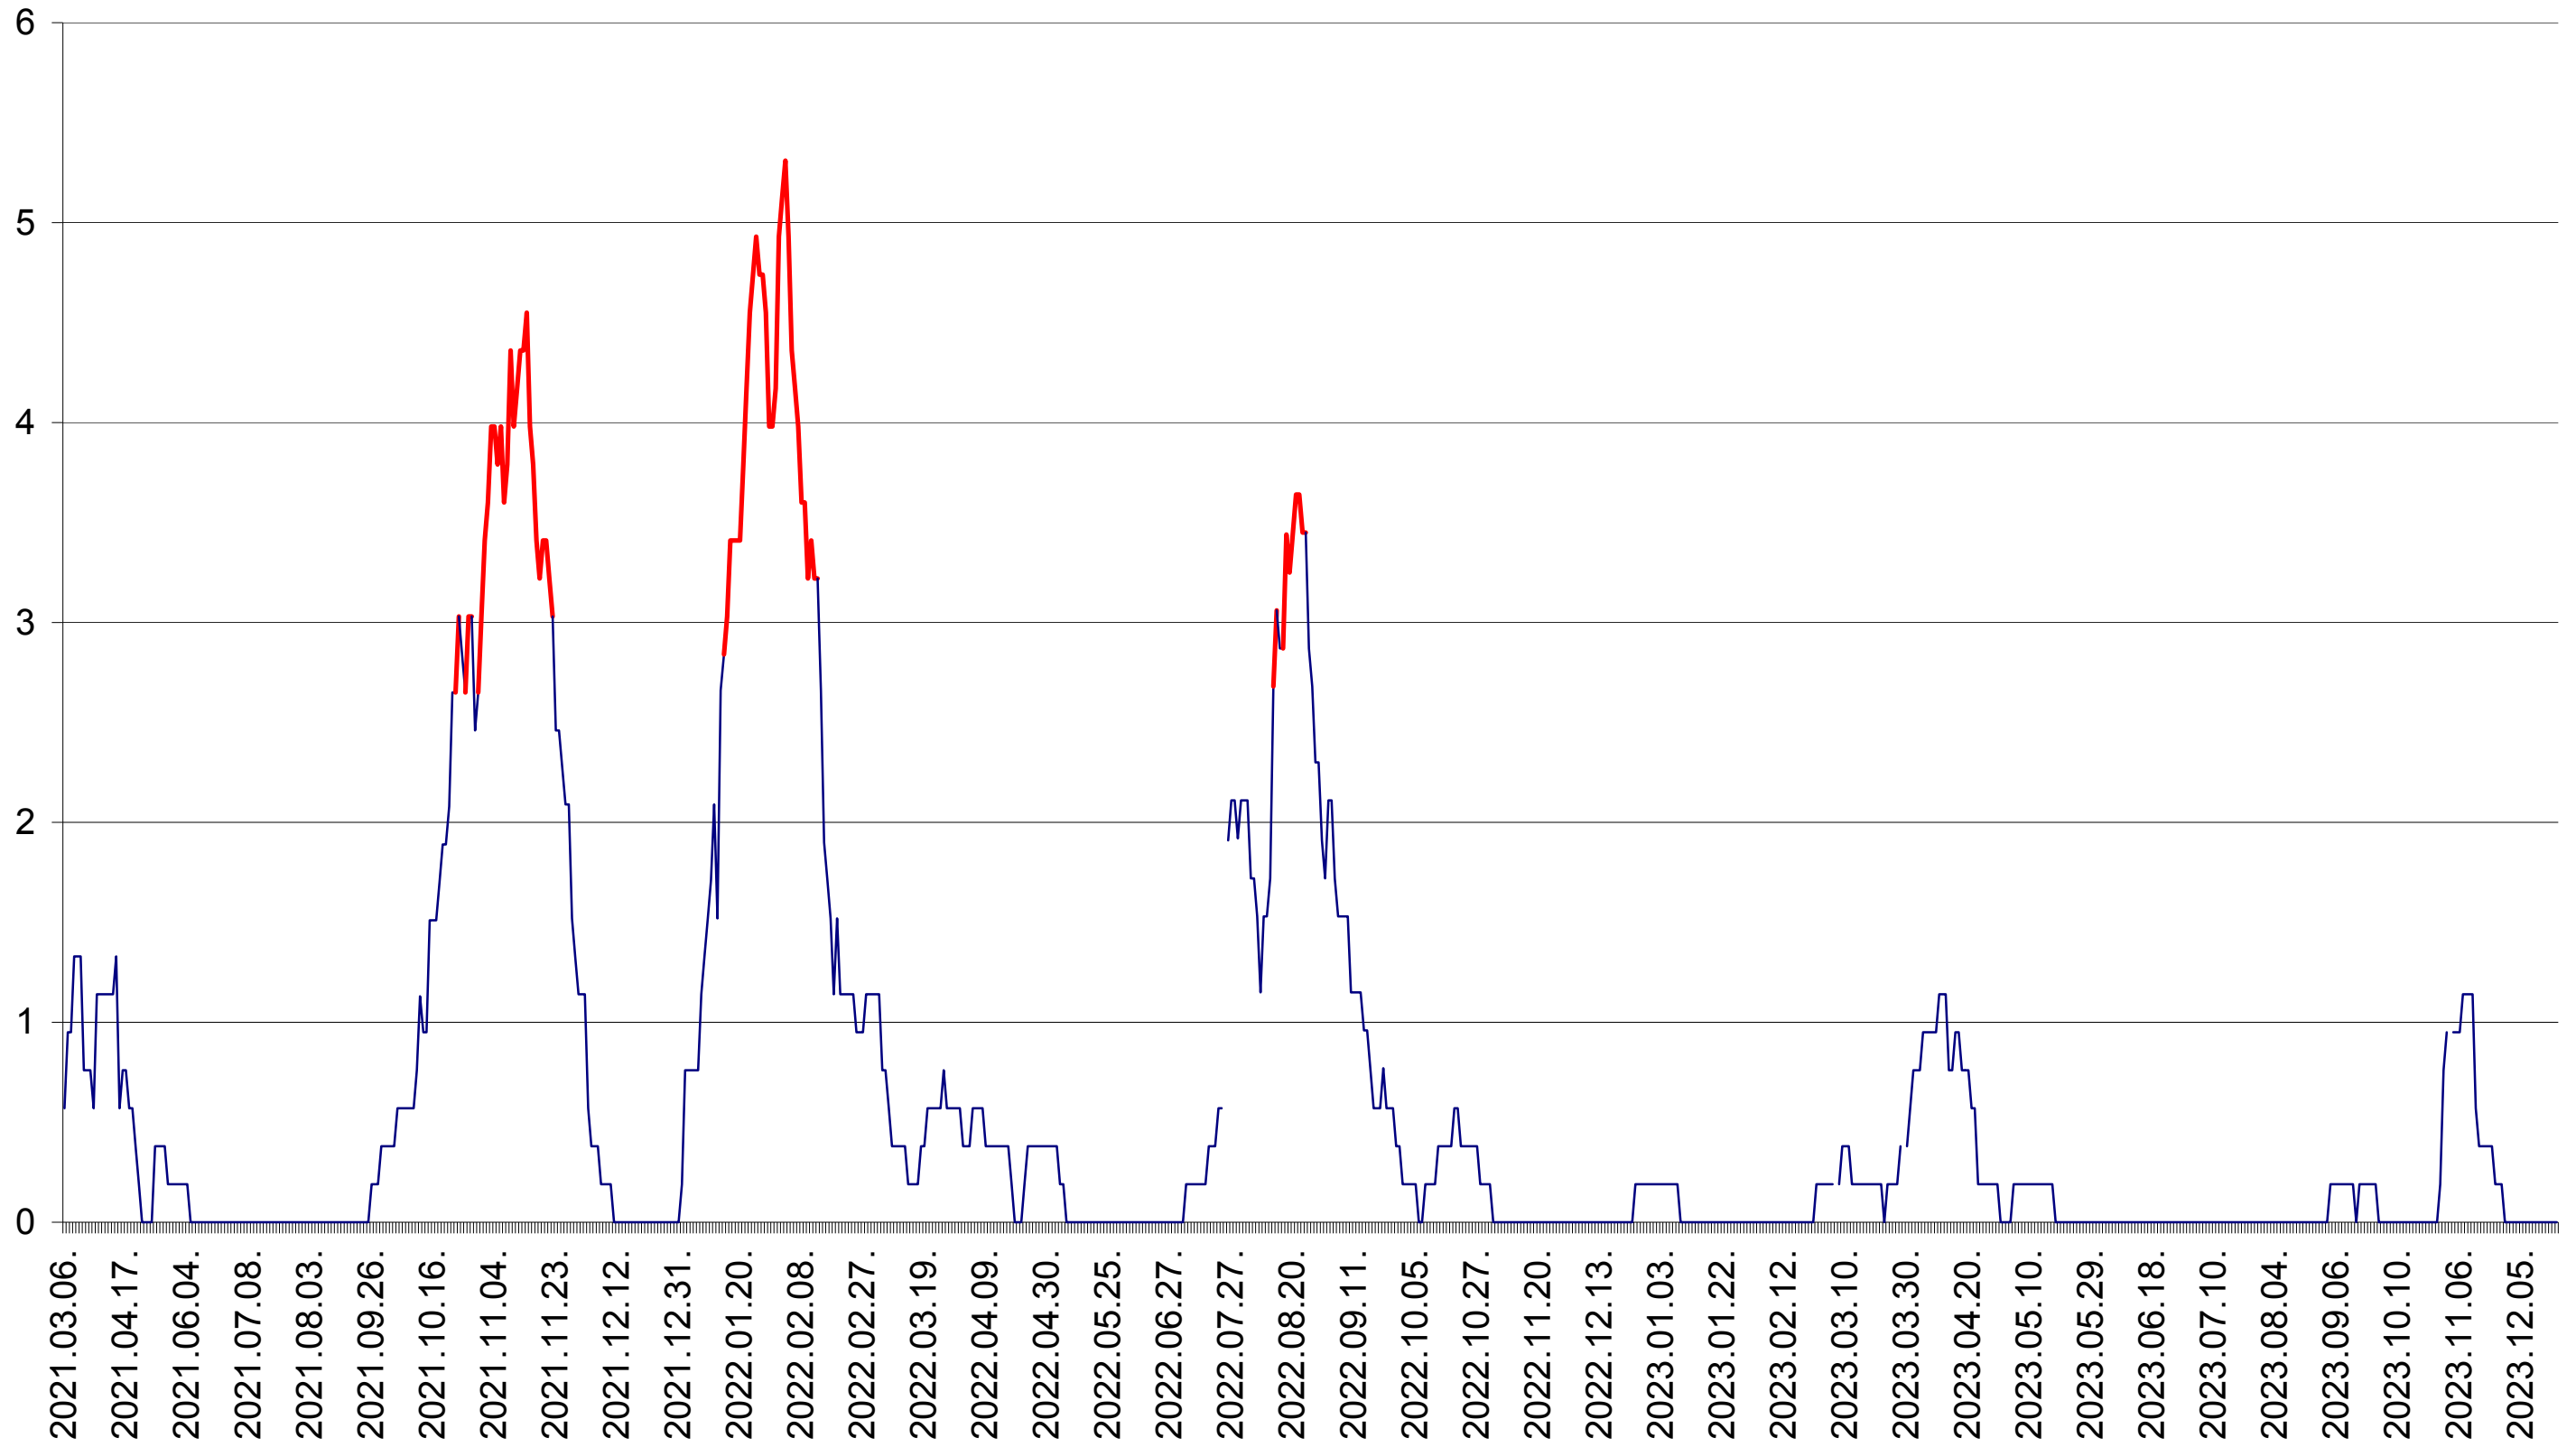

TOMEȘTI - Evolutia incidentei cumulate pe 14 zile la ‰ de locuitori
2021.03.07. - 2023.12.22.

SUSENI - Evolutia incidentei cumulate pe 14 zile la ‰ de locuitori
2021.03.07. - 2023.12.22.