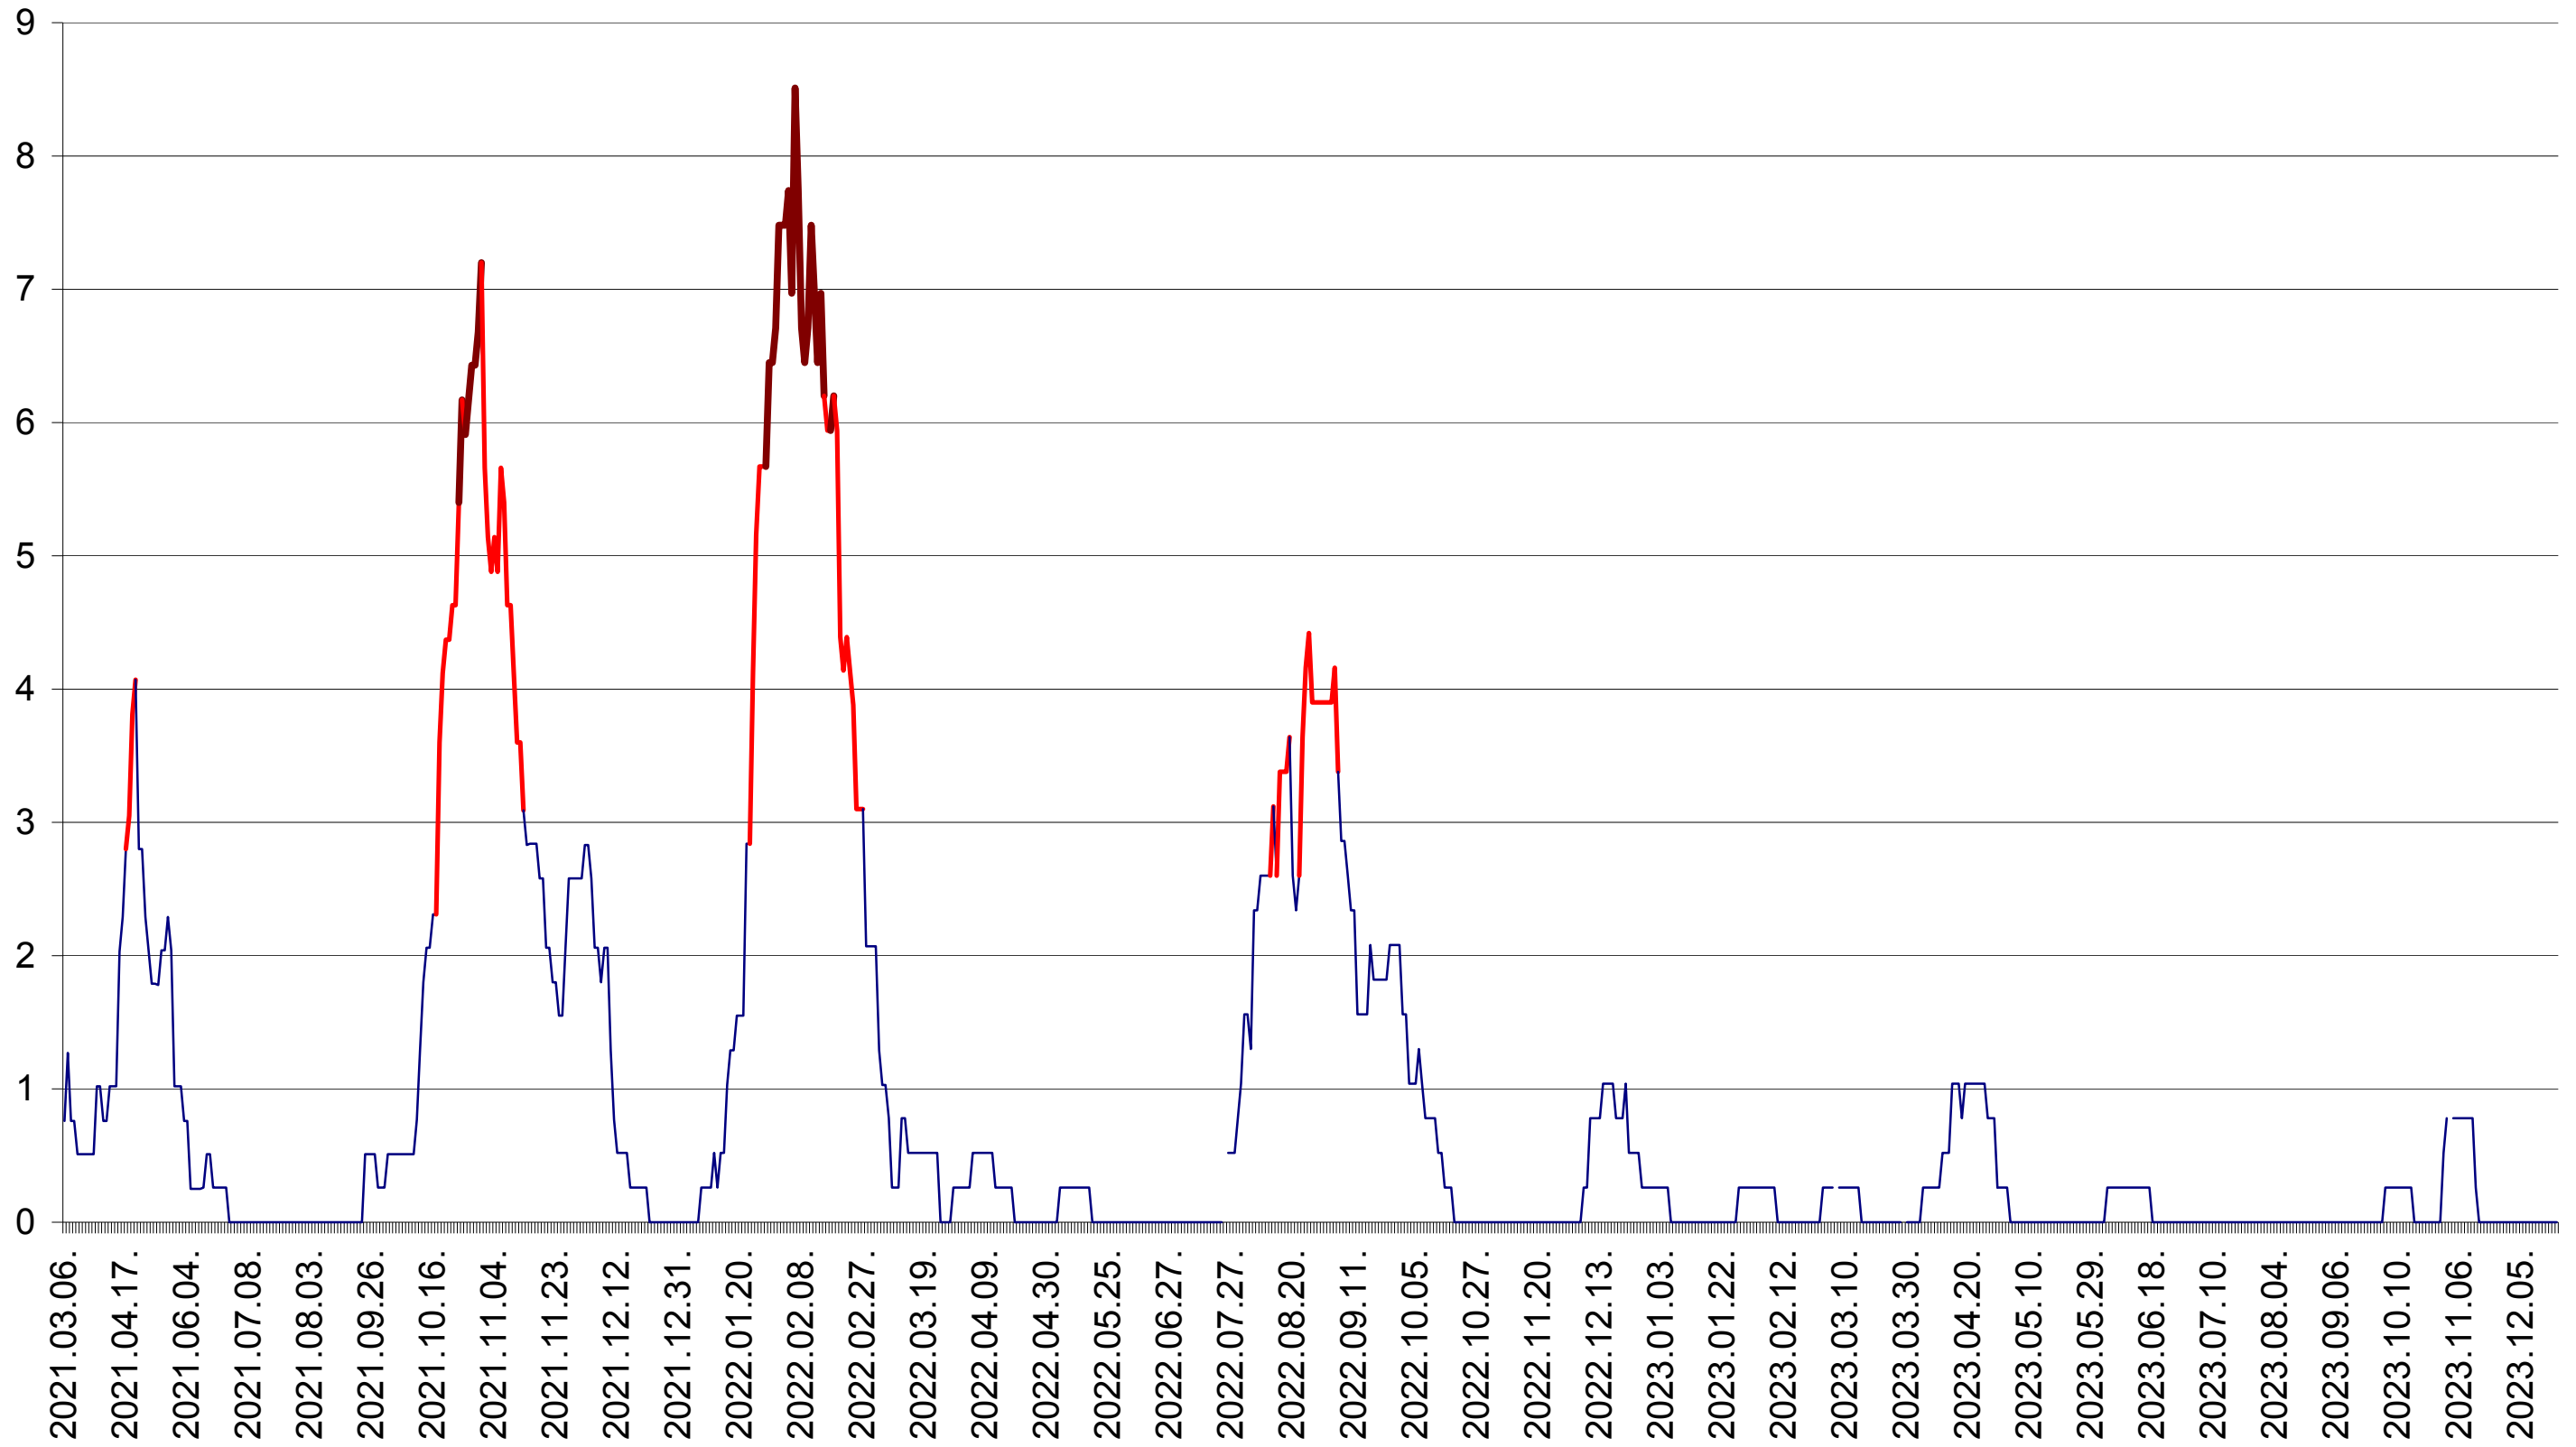

SUBCETATE - Evolutia incidentei cumulate pe 14 zile la ‰ de locuitori
2021.03.07. - 2023.12.22.

ȘIMONEȘTI - Evolutia incidentei cumulate pe 14 zile la ‰ de locuitori
2021.03.07. - 2023.12.22.