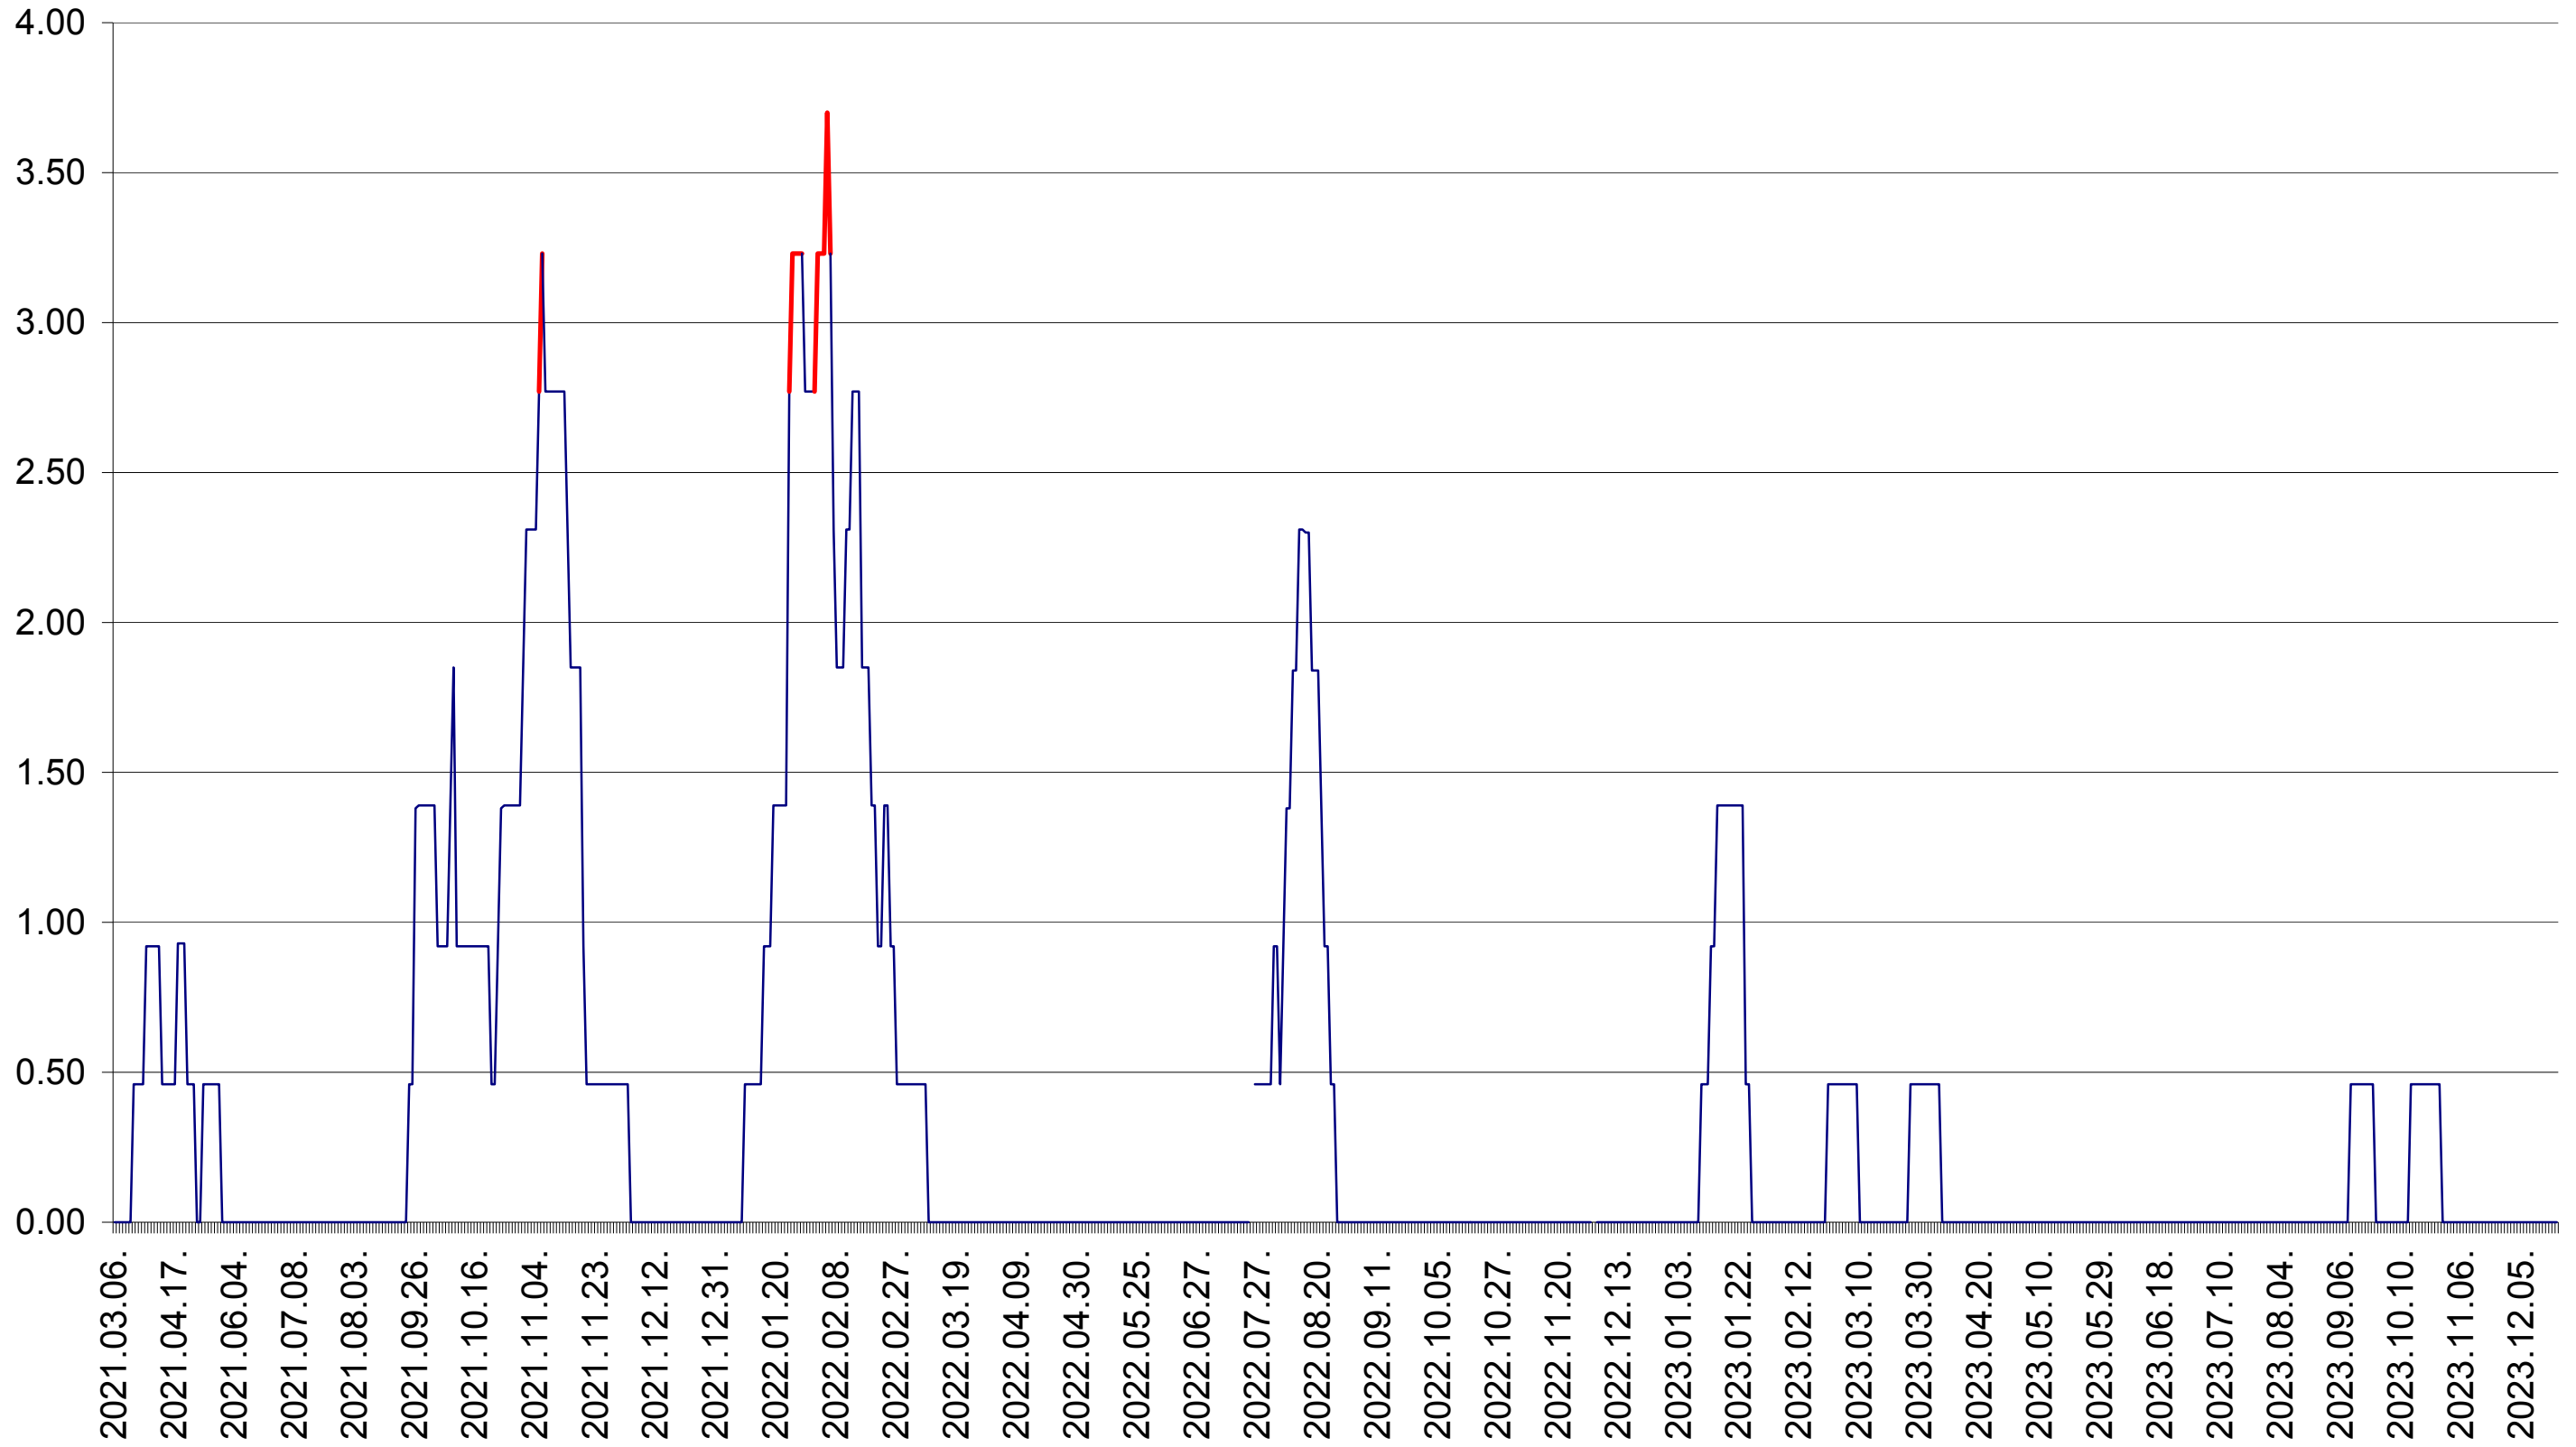

ATID - Evolutia incidentei cumulate pe 14 zile la ‰ de locuitori
2021.03.07. - 2023.12.22.

AVRĂMEȘTI - Evolutia incidentei cumulate pe 14 zile la ‰ de locuitori
2021.03.07. - 2023.12.22.

ORAȘ BĂILE TUȘNAD - Evolutia incidentei cumulate pe 14 zile la ‰ de locuitori
2021.03.07. - 2023.12.22.

ORAȘ BĂLAN - Evolutia incidentei cumulate pe 14 zile la ‰ de locuitori
2021.03.07. - 2023.12.22.

BILBOR - Evolutia incidentei cumulate pe 14 zile la ‰ de locuitori
2021.03.07. - 2023.12.22.

ORAȘ BORSEC - Evolutia incidentei cumulate pe 14 zile la ‰ de locuitori
2021.03.07. - 2023.12.22.

BRĂDEȘTI - Evolutia incidentei cumulate pe 14 zile la ‰ de locuitori
2021.03.07. - 2023.12.22.

CĂPÂLNIȚA - Evolutia incidentei cumulate pe 14 zile la ‰ de locuitori
2021.03.07. - 2023.12.22.

CÂRȚA - Evolutia incidentei cumulate pe 14 zile la ‰ de locuitori
2021.03.07. - 2023.12.22.

CICEU - Evolutia incidentei cumulate pe 14 zile la ‰ de locuitori
2021.03.07. - 2023.12.22.

CIUCSÂNGEORGIU - Evolutia incidentei cumulate pe 14 zile la ‰ de locuitori
2021.03.07. - 2023.12.22.

CIUMANI - Evolutia incidentei cumulate pe 14 zile la ‰ de locuitori
2021.03.07. - 2023.12.22.