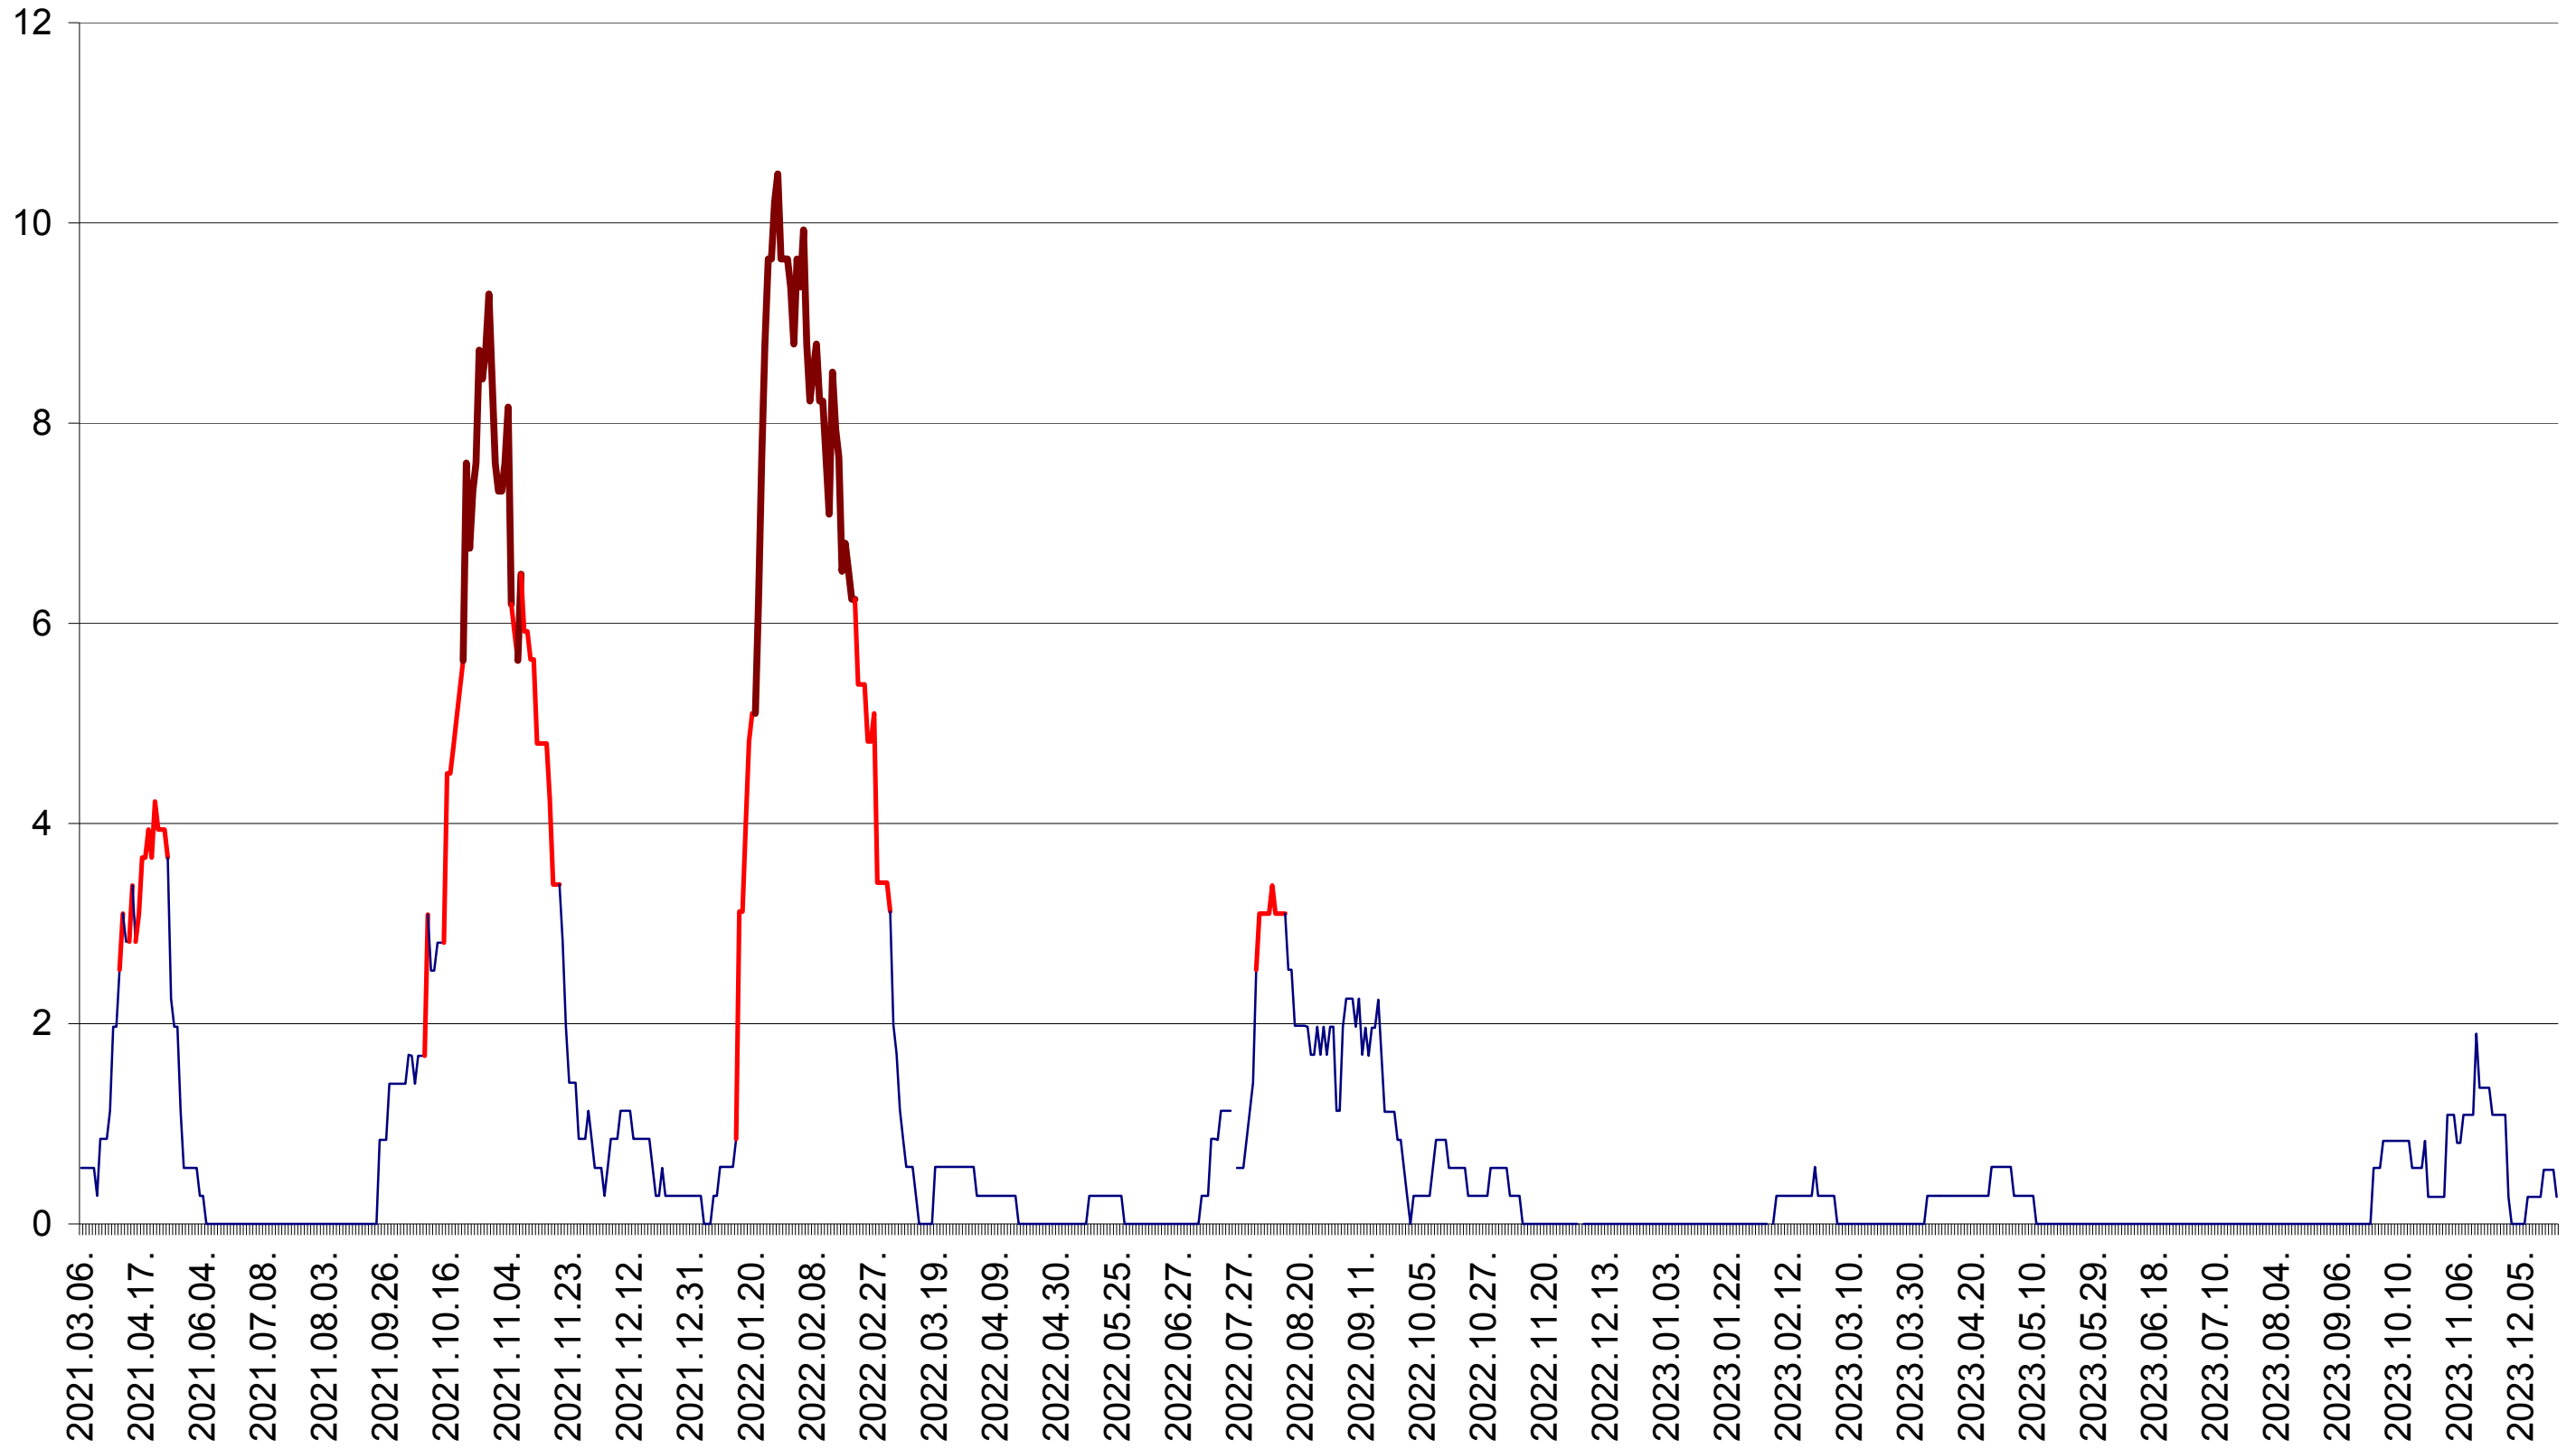

ORAȘ BĂLAN - Evolutia incidentei cumulate pe 14 zile la ‰ de locuitori
2021.03.07. - 2023.12.22.

BILBOR - Evolutia incidentei cumulate pe 14 zile la ‰ de locuitori
2021.03.07. - 2023.12.22.

ORAȘ BORSEC - Evolutia incidentei cumulate pe 14 zile la ‰ de locuitori
2021.03.07. - 2023.12.22.

ORAȘ CRISTURU SECUIESC - Evolutia incidentei cumulate pe 14 zile la % de locuitori
2021.03.07. - 2023.12.22.

DĂNEȘTI - Evolutia incidentei cumulate pe 14 zile la ‰ de locuitori
2021.03.07. - 2023.12.22.

DÂRJIU - Evolutia incidentei cumulate pe 14 zile la ‰ de locuitori
2021.03.07. - 2023.12.22.

DEALU - Evolutia incidentei cumulate pe 14 zile la ‰ de locuitori
2021.03.07. - 2023.12.22.

DITRĂU - Evolutia incidentei cumulate pe 14 zile la ‰ de locuitori
2021.03.07. - 2023.12.22.

FELICENI - Evolutia incidentei cumulate pe 14 zile la ‰ de locuitori
2021.03.07. - 2023.12.22.

FRUMOASA - Evolutia incidentei cumulate pe 14 zile la ‰ de locuitori
2021.03.07. - 2023.12.22.

GĂLĂUȚAȘ - Evolutia incidentei cumulate pe 14 zile la ‰ de locuitori
2021.03.07. - 2023.12.22.