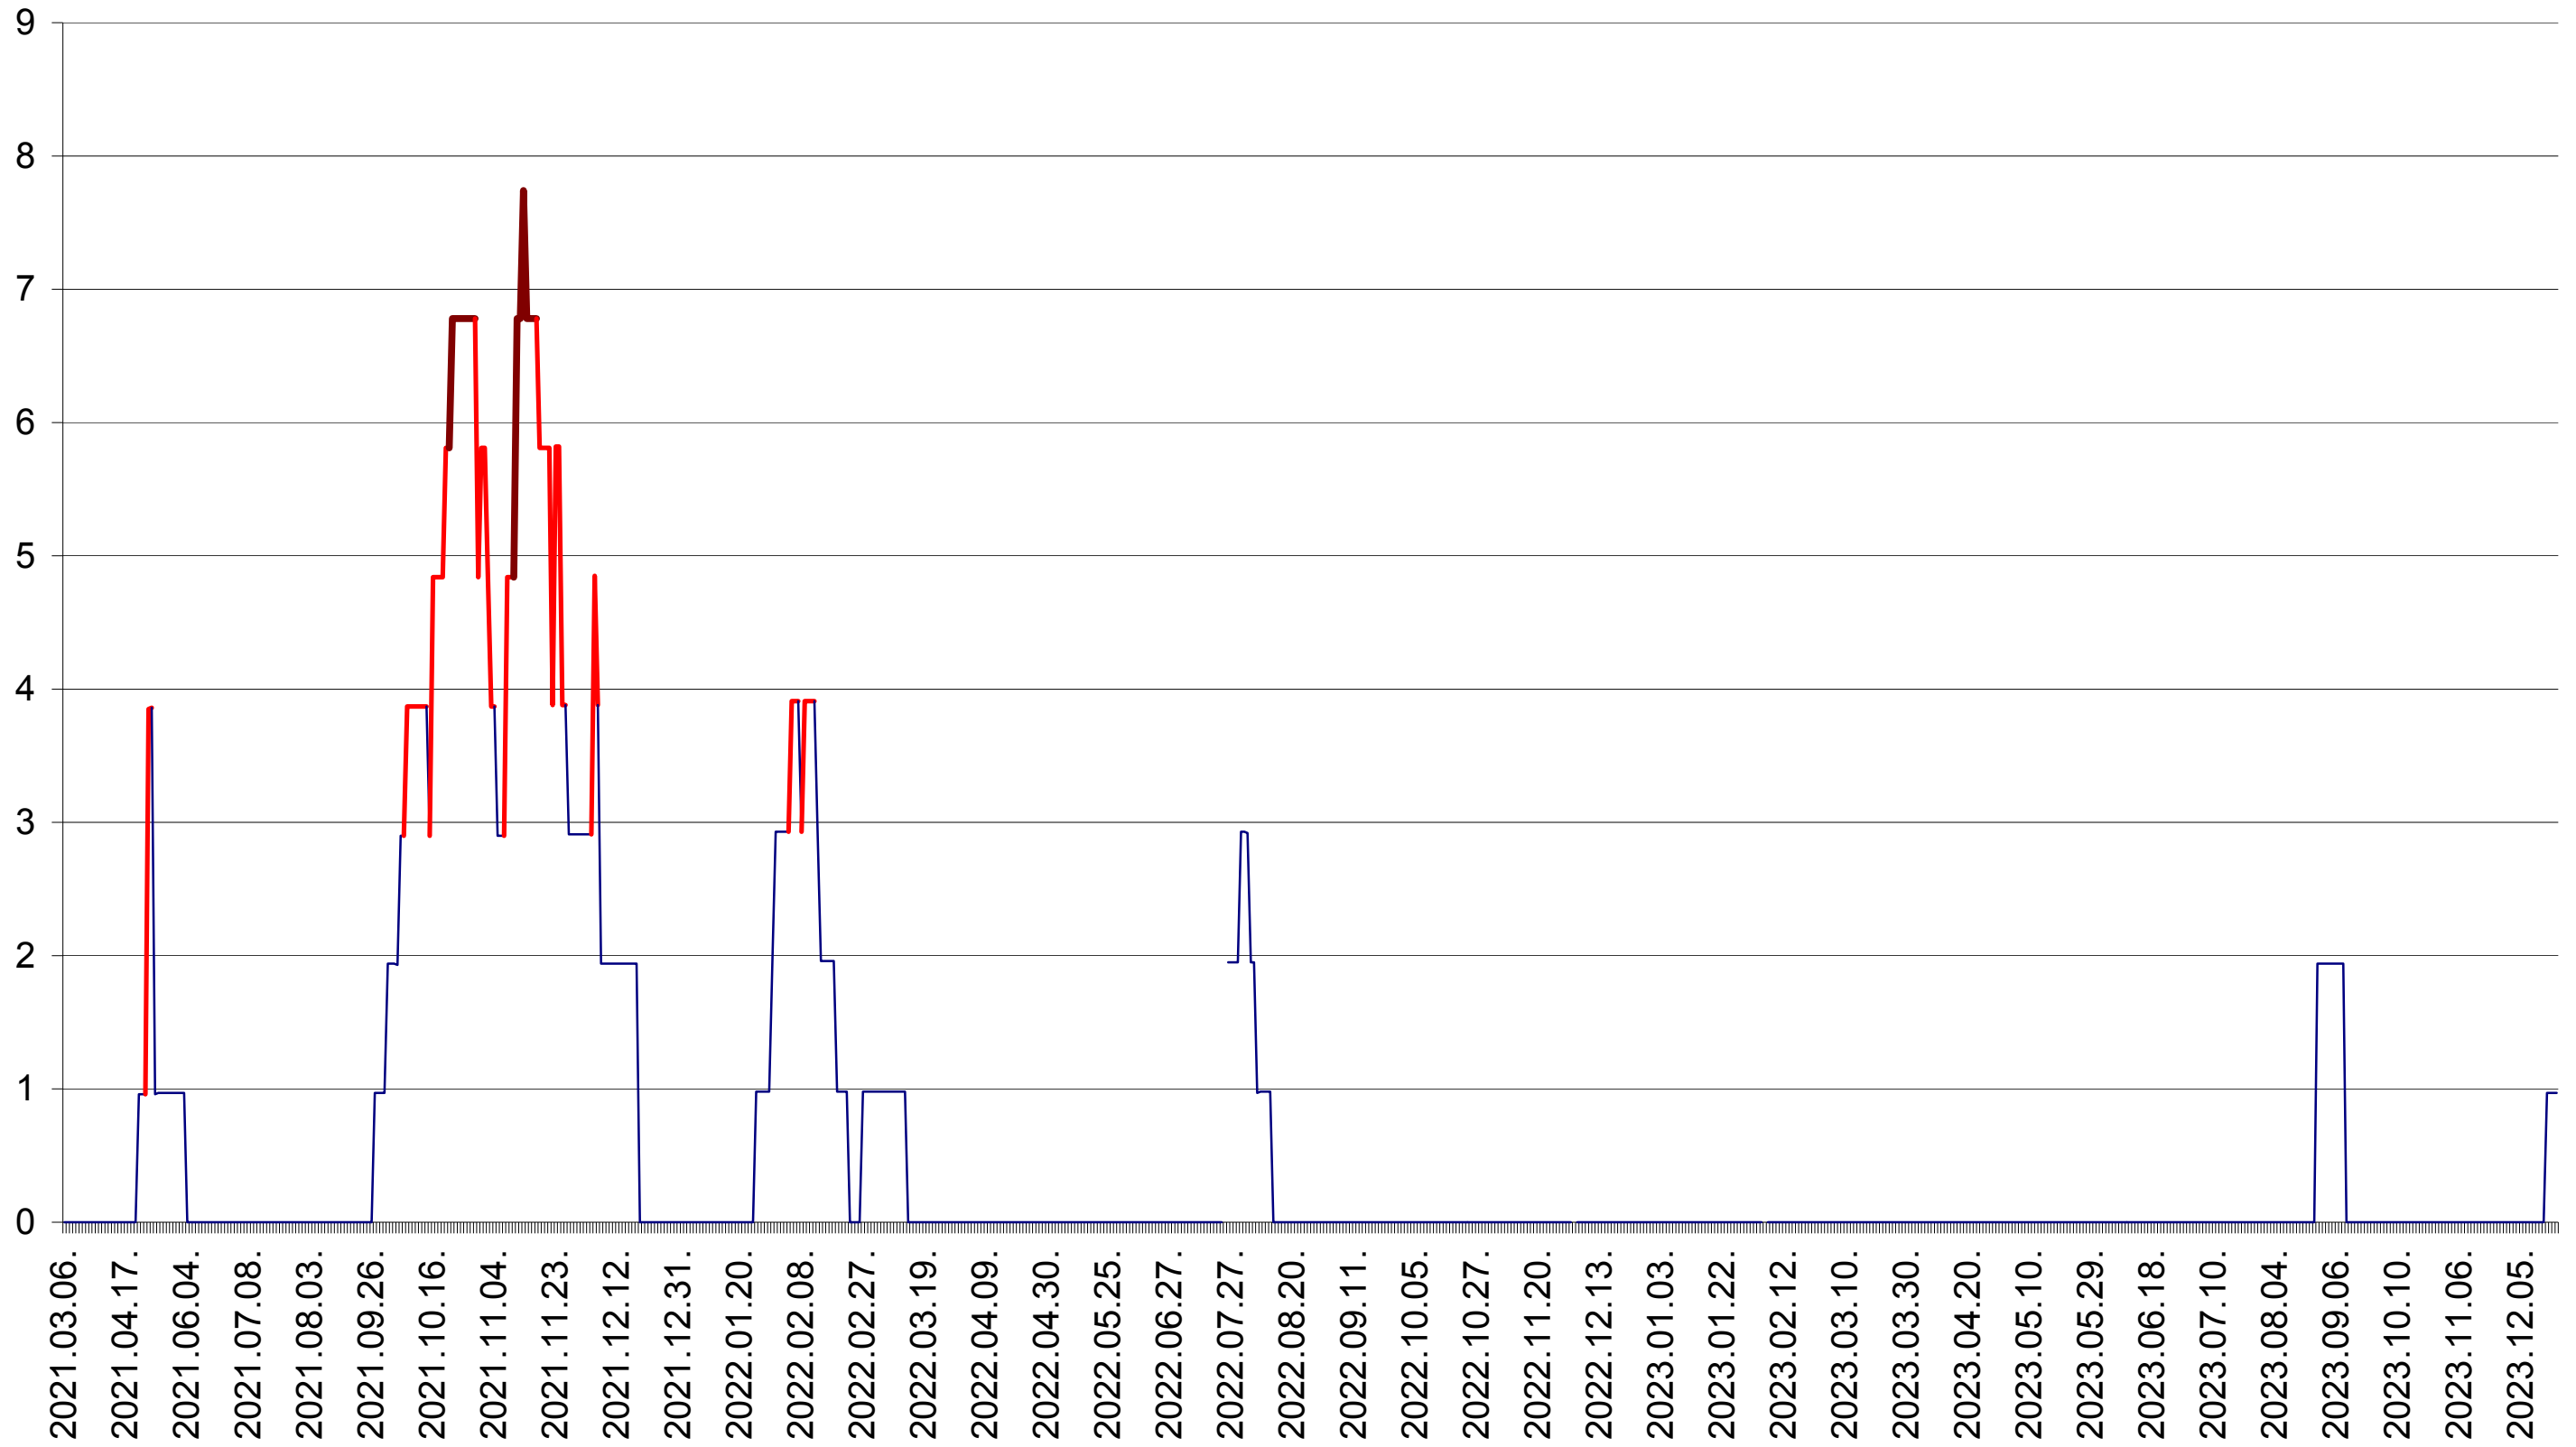

DEALU - Evolutia incidentei cumulate pe 14 zile la ‰ de locuitori
2021.03.07. - 2023.12.22.

DÂRJIU - Evolutia incidentei cumulate pe 14 zile la ‰ de locuitori
2021.03.07. - 2023.12.22.