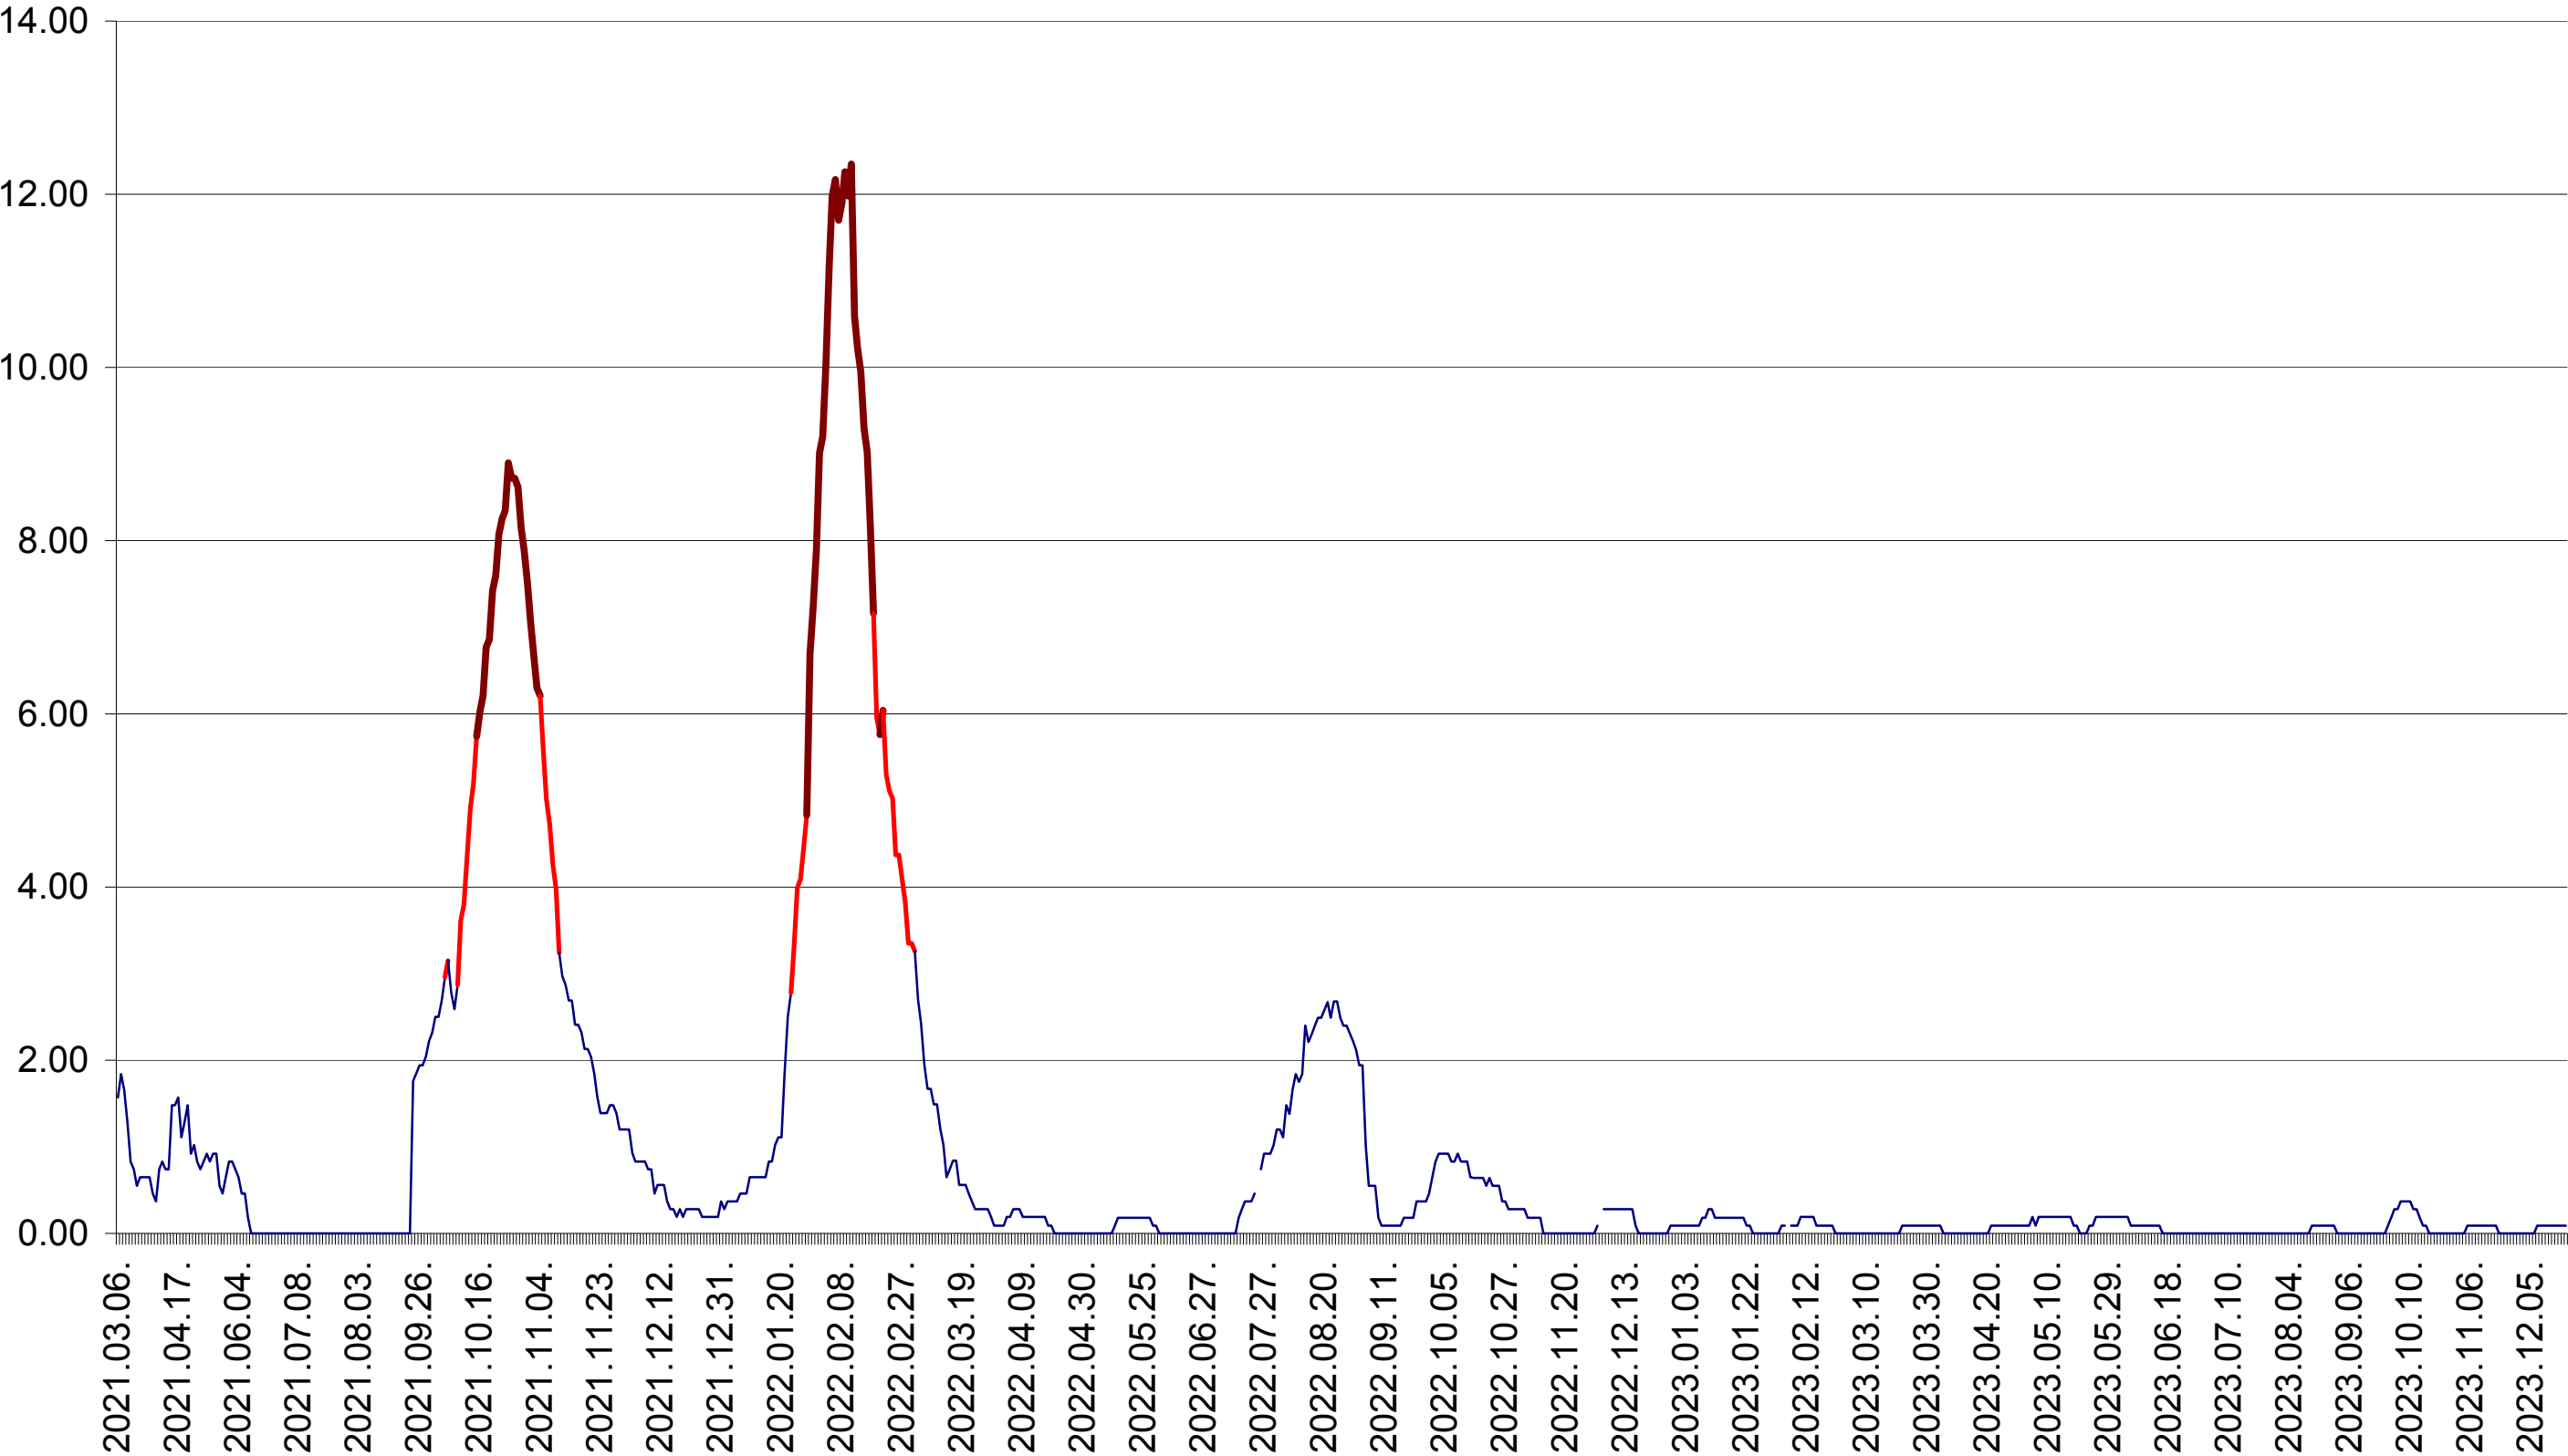

ORAȘ BĂLAN - Evolutia incidentei cumulate pe 14 zile la ‰ de locuitori
2021.03.07. - 2023.12.22.

BILBOR - Evolutia incidentei cumulate pe 14 zile la ‰ de locuitori
2021.03.07. - 2023.12.22.

ORAȘ BORSEC - Evolutia incidentei cumulate pe 14 zile la ‰ de locuitori
2021.03.07. - 2023.12.22.

CICEU - Evolutia incidentei cumulate pe 14 zile la ‰ de locuitori
2021.03.07. - 2023.12.22.

CIUCSÂNGEORGIU - Evolutia incidentei cumulate pe 14 zile la ‰ de locuitori
2021.03.07. - 2023.12.22.

CIUMANI - Evolutia incidentei cumulate pe 14 zile la ‰ de locuitori
2021.03.07. - 2023.12.22.

CORBU - Evolutia incidentei cumulate pe 14 zile la ‰ de locuitori
2021.03.07. - 2023.12.22.

CORUND - Evolutia incidentei cumulate pe 14 zile la ‰ de locuitori
2021.03.07. - 2023.12.22.

COZMENI - Evolutia incidentei cumulate pe 14 zile la ‰ de locuitori
2021.03.07. - 2023.12.22.

ORAȘ CRISTURU SECUIESC - Evolutia incidentei cumulate pe 14 zile la % de locuitori
2021.03.07. - 2023.12.22.

DĂNEȘTI - Evolutia incidentei cumulate pe 14 zile la ‰ de locuitori
2021.03.07. - 2023.12.22.