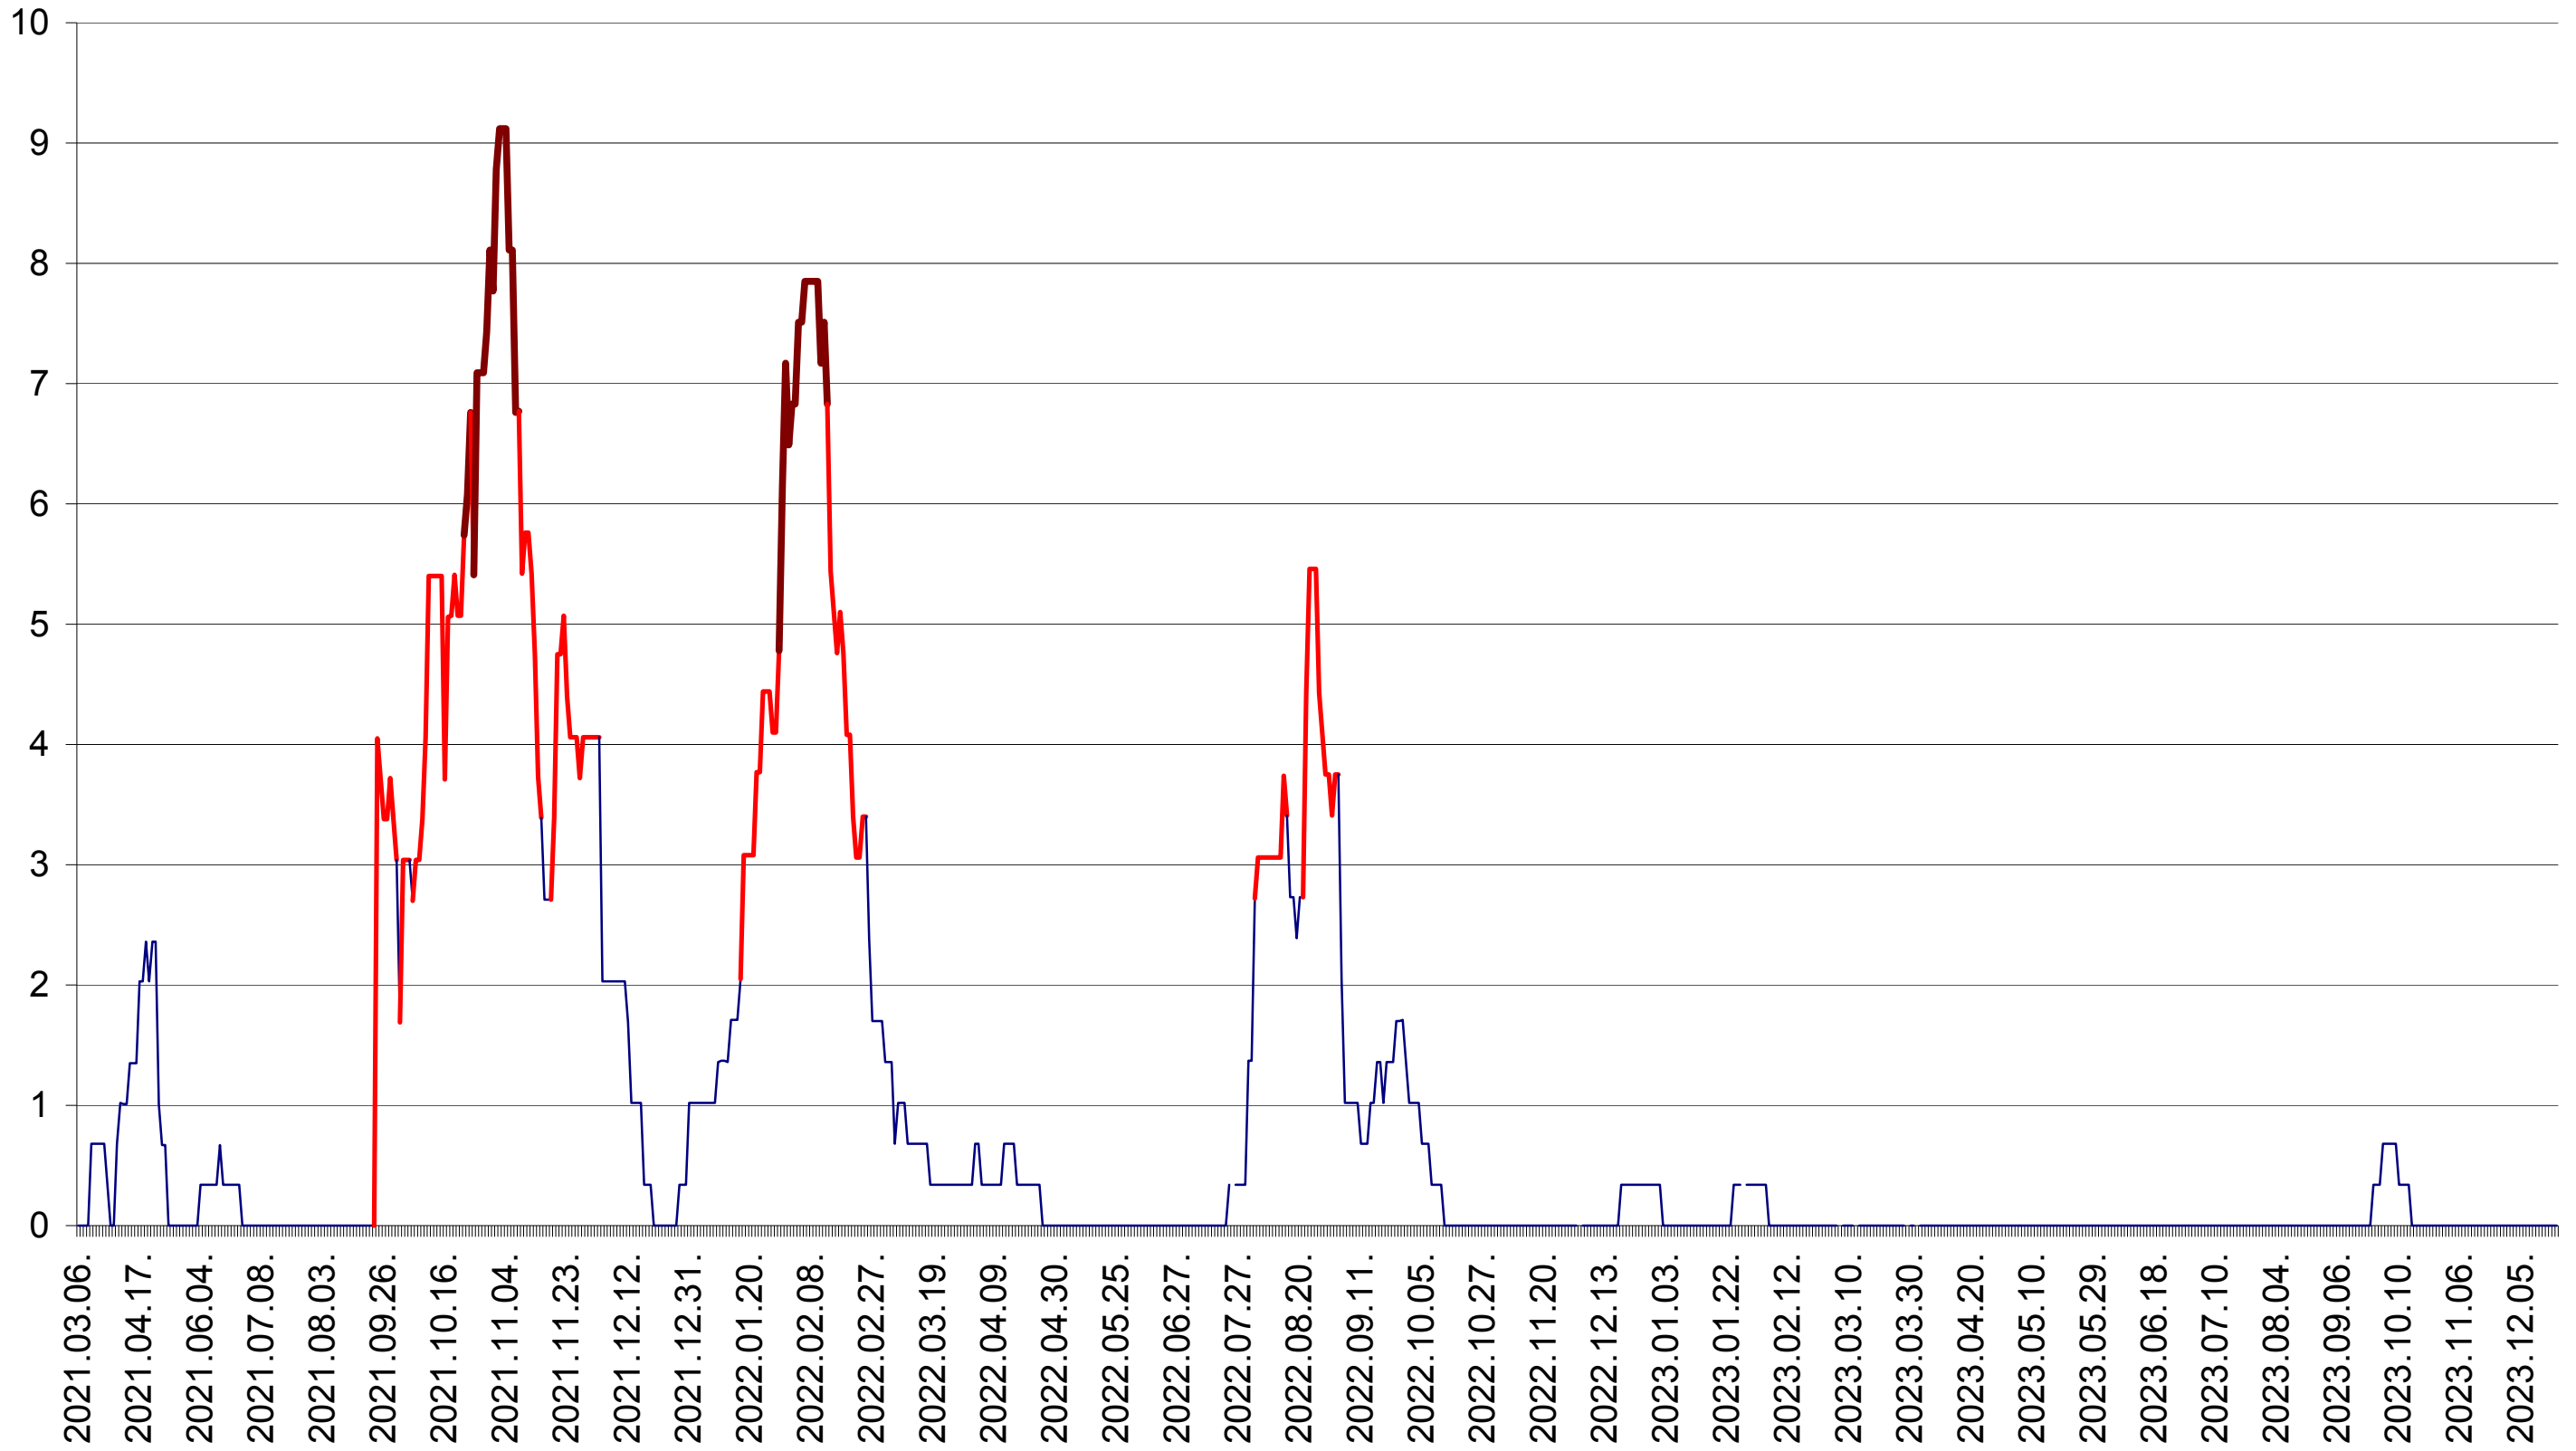

LELICENI - Evolutia incidentei cumulate pe 14 zile la ‰ de locuitori
2021.03.07. - 2023.12.22.

LUETA - Evolutia incidentei cumulate pe 14 zile la ‰ de locuitori
2021.03.07. - 2023.12.22.

LUNCA DE JOS - Evolutia incidentei cumulate pe 14 zile la ‰ de locuitori
2021.03.07. - 2023.12.22.

LUNCA DE SUS - Evolutia incidentei cumulate pe 14 zile la ‰ de locuitori
2021.03.07. - 2023.12.22.

LUPENI - Evolutia incidentei cumulate pe 14 zile la ‰ de locuitori
2021.03.07. - 2023.12.22.

MĂDĂRAȘ - Evolutia incidentei cumulate pe 14 zile la ‰ de locuitori
2021.03.07. - 2023.12.22.

MĂRTINIȘ - Evolutia incidentei cumulate pe 14 zile la ‰ de locuitori
2021.03.07. - 2023.12.22.

MEREȘTI - Evolutia incidentei cumulate pe 14 zile la ‰ de locuitori
2021.03.07. - 2023.12.22.

MUNICIPIUL MIERCUREA-CIUC - Evolutia incidentei cumulate pe 14 zile la ‰ de locuitori
2021.03.07. - 2023.12.22.