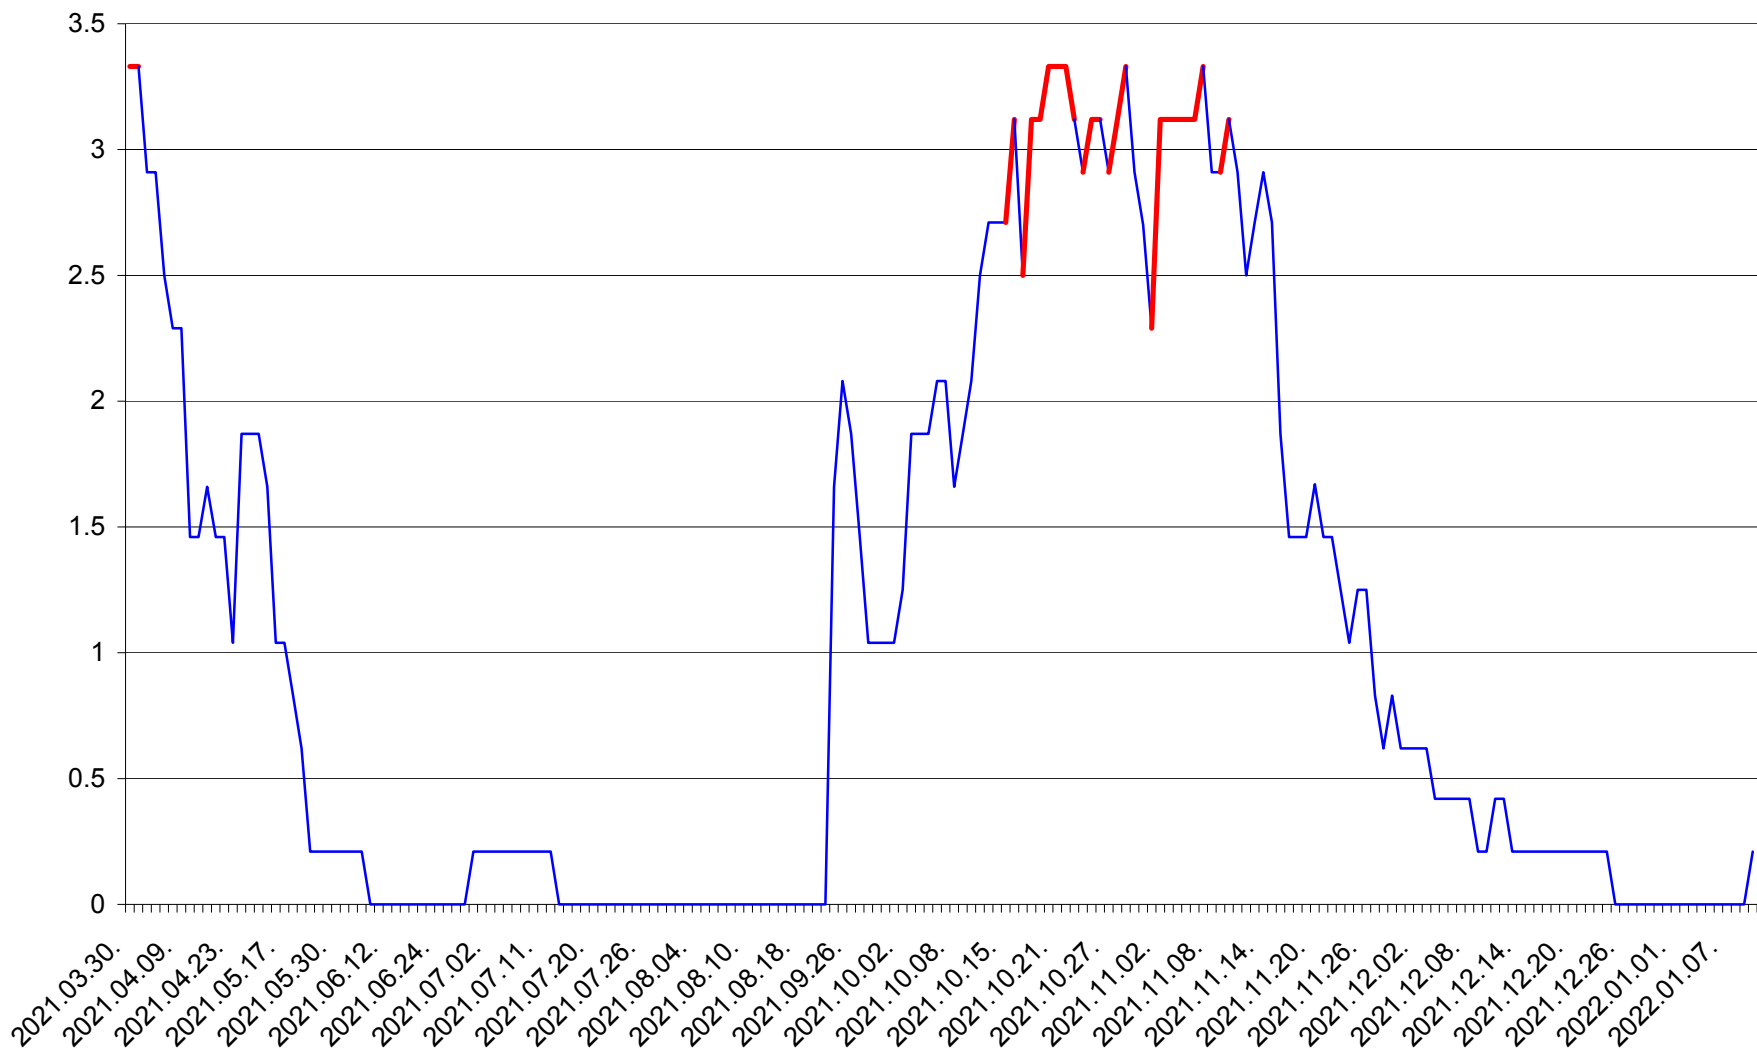

MUNICIPIUL GHEORGHENI - Evolutia incidentei cumulate pe 14 zile la ‰ de locuitori
2021.04.01. - 2022.01.10.

JOSENI - Evolutia incidentei cumulate pe 14 zile la ‰ de locuitori
2021.04.01. - 2022.01.10.

LĂZAREA - Evolutia incidentei cumulate pe 14 zile la % de locuitori
2021.04.01. - 2022.01.10.

LELICENI - Evolutia incidentei cumulate pe 14 zile la % de locuitori
2021.04.01. - 2022.01.10.

LUETA - Evolutia incidentei cumulate pe 14 zile la ‰ de locuitori
2021.04.01. - 2022.01.10.

LUNCA DE JOS - Evolutia incidentei cumulate pe 14 zile la ‰ de locuitori
2021.04.01. - 2022.01.10.

LUNCA DE SUS - Evolutia incidentei cumulate pe 14 zile la ‰ de locuitori
2021.04.01. - 2022.01.10.

LUPENI - Evolutia incidentei cumulate pe 14 zile la ‰ de locuitori
2021.04.01. - 2022.01.10.

MĂDĂRAȘ - Evolutia incidentei cumulate pe 14 zile la ‰ de locuitori
2021.04.01. - 2022.01.10.