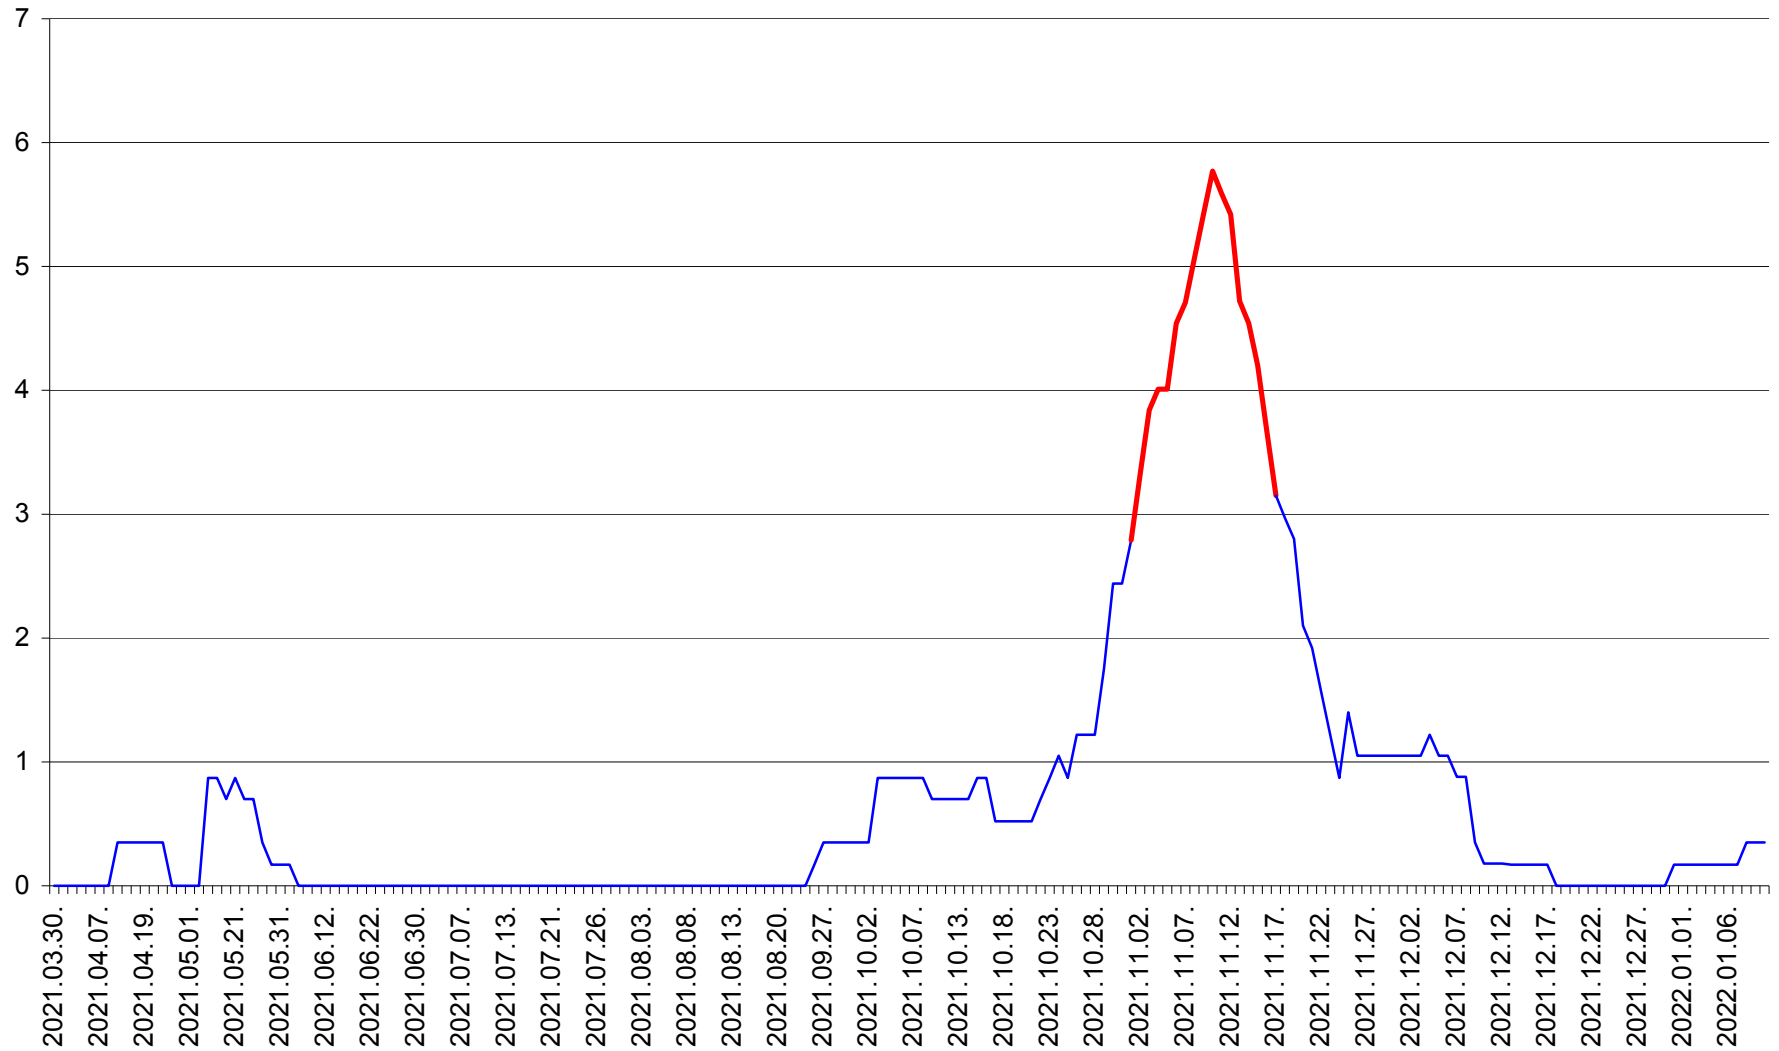

CORBU - Evolutia incidentei cumulate pe 14 zile la ‰ de locuitori
2021.04.01. - 2022.01.10.

CORUND - Evolutia incidentei cumulate pe 14 zile la ‰ de locuitori
2021.04.01. - 2022.01.10.

COZMENI - Evolutia incidentei cumulate pe 14 zile la ‰ de locuitori
2021.04.01. - 2022.01.10.

ORAȘ CRISTURU SECUIESC - Evolutia incidentei cumulate pe 14 zile la ‰ de locuitori
2021.04.01. - 2022.01.10.

DĂNEȘTI - Evolutia incidentei cumulate pe 14 zile la ‰ de locuitori
2021.04.01. - 2022.01.10.

DÂRJIU - Evolutia incidentei cumulate pe 14 zile la ‰ de locuitori
2021.04.01. - 2022.01.10.

DEALU - Evolutia incidentei cumulate pe 14 zile la ‰ de locuitori
2021.04.01. - 2022.01.10.

DITRĂU - Evolutia incidentei cumulate pe 14 zile la ‰ de locuitori
2021.04.01. - 2022.01.10.