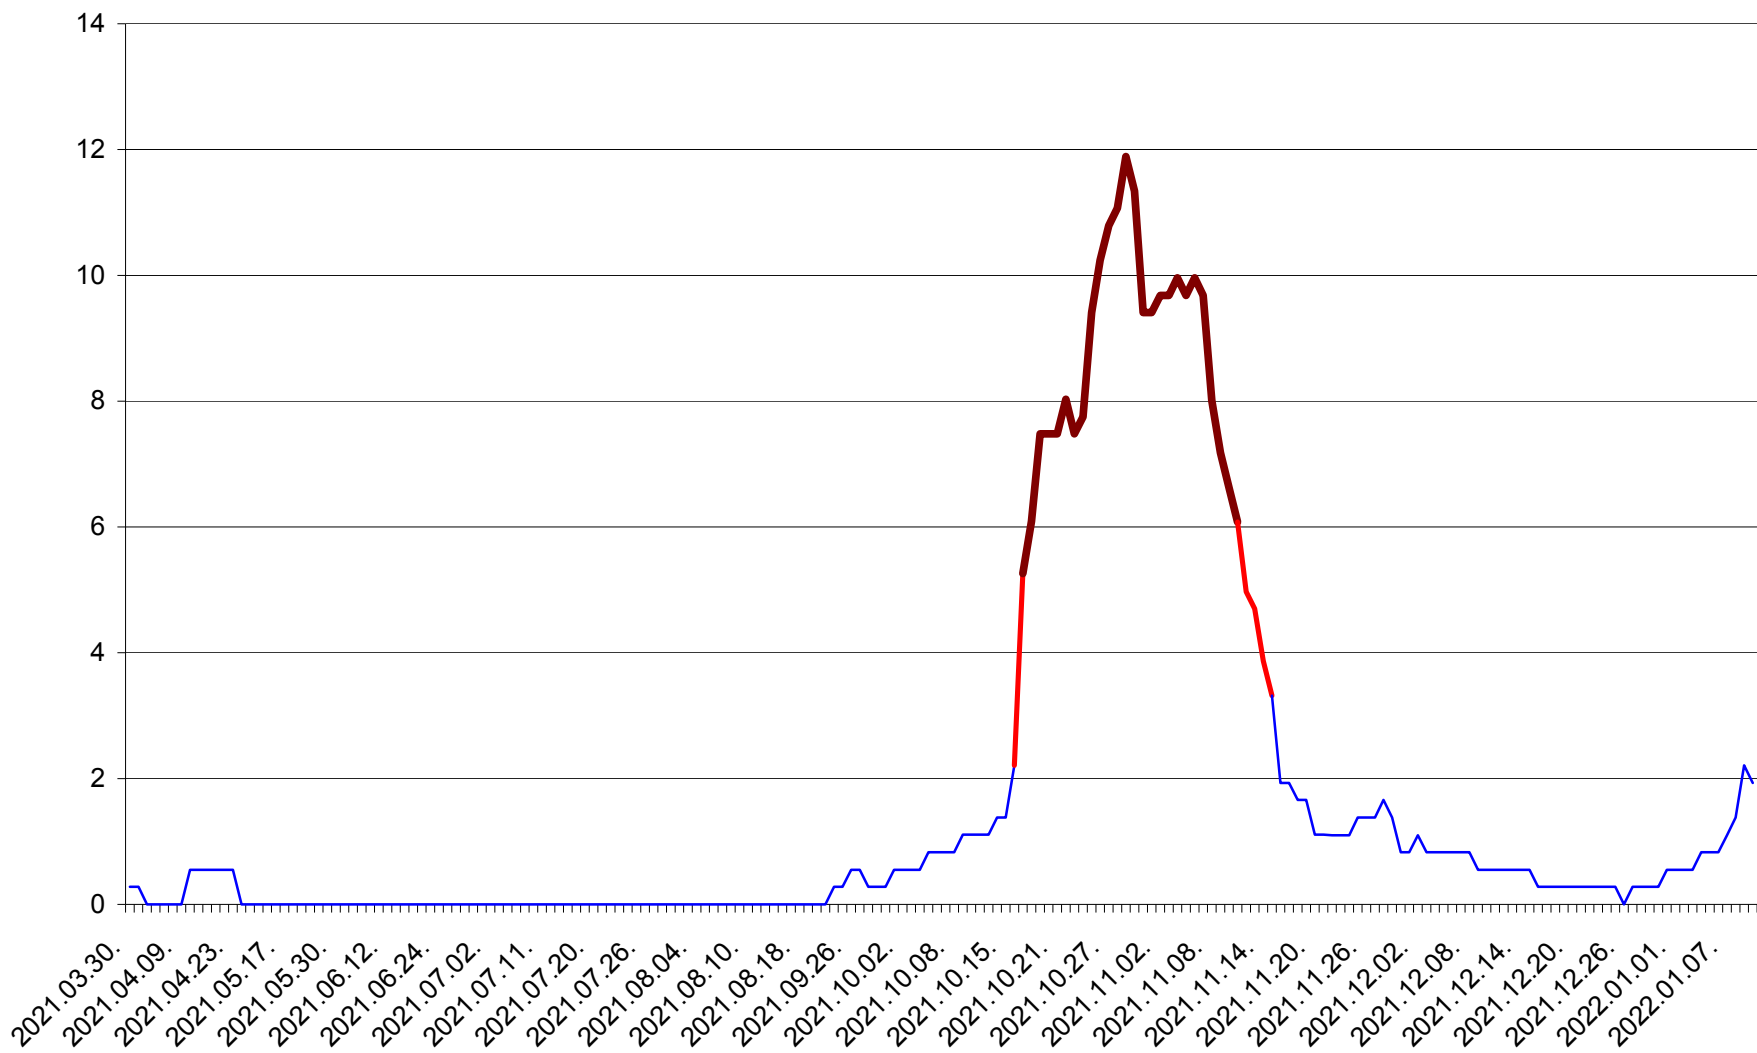

DÂRJIU - Evolutia incidentei cumulate pe 14 zile la ‰ de locuitori
2021.04.01. - 2022.01.10.

DEALU - Evolutia incidentei cumulate pe 14 zile la ‰ de locuitori
2021.04.01. - 2022.01.10.

DITRĂU - Evolutia incidentei cumulate pe 14 zile la ‰ de locuitori
2021.04.01. - 2022.01.10.

FELICENI - Evolutia incidentei cumulate pe 14 zile la % de locuitori
2021.04.01. - 2022.01.10.

FRUMOASA - Evolutia incidentei cumulate pe 14 zile la ‰ de locuitori
2021.04.01. - 2022.01.10.

GĂLĂUȚAȘ - Evolutia incidentei cumulate pe 14 zile la ‰ de locuitori
2021.04.01. - 2022.01.10.

MUNICIPIUL GHEORGHENI - Evolutia incidentei cumulate pe 14 zile la ‰ de locuitori
2021.04.01. - 2022.01.10.

JOSENI - Evolutia incidentei cumulate pe 14 zile la ‰ de locuitori
2021.04.01. - 2022.01.10.

LĂZAREA - Evolutia incidentei cumulate pe 14 zile la % de locuitori
2021.04.01. - 2022.01.10.

LELICENI - Evolutia incidentei cumulate pe 14 zile la % de locuitori
2021.04.01. - 2022.01.10.

LUETA - Evolutia incidentei cumulate pe 14 zile la ‰ de locuitori
2021.04.01. - 2022.01.10.

LUNCA DE JOS - Evolutia incidentei cumulate pe 14 zile la ‰ de locuitori
2021.04.01. - 2022.01.10.