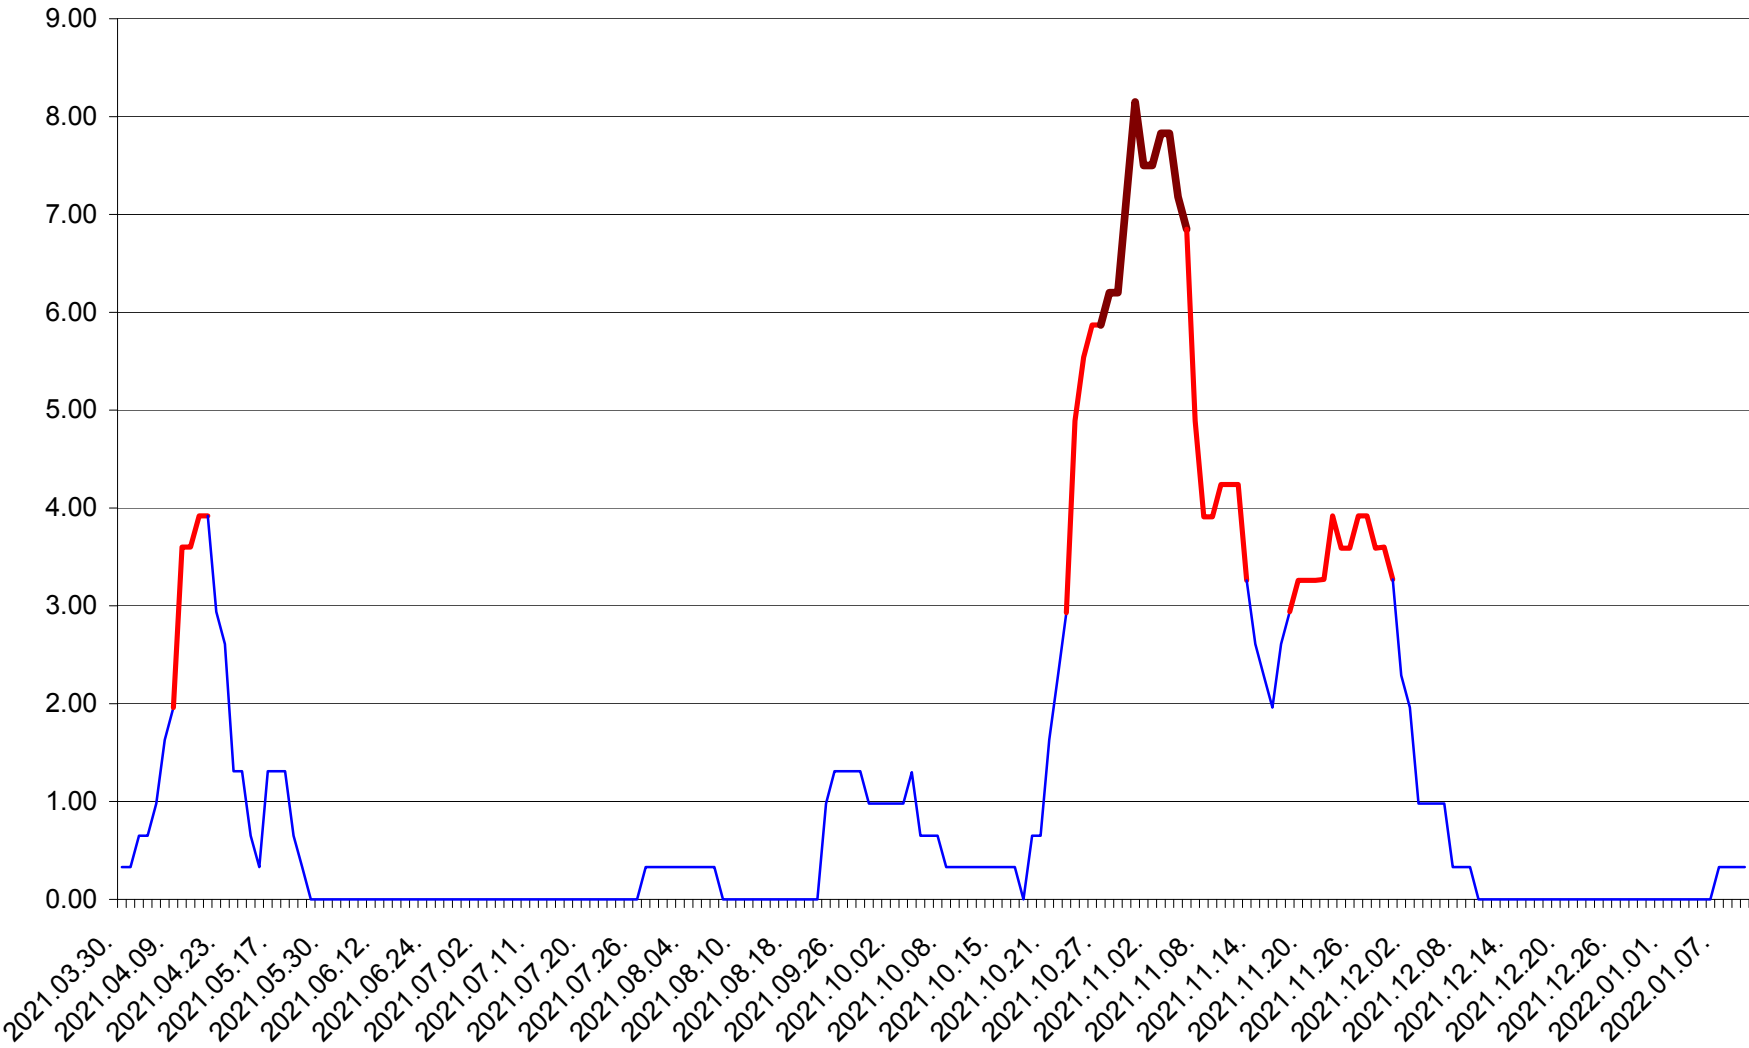

ATID - Evolutia incidentei cumulate pe 14 zile la % de locuitori
2021.04.01. - 2022.01.10.

AVRĂMEȘTI - Evolutia incidentei cumulate pe 14 zile la ‰ de locuitori
2021.04.01. - 2022.01.10.

ORAȘ BĂILE TUȘNAD - Evolutia incidentei cumulate pe 14 zile la ‰ de locuitori
2021.04.01. - 2022.01.10.

ORAȘ BĂLAN - Evolutia incidentei cumulate pe 14 zile la ‰ de locuitori
2021.04.01. - 2022.01.10.

BILBOR - Evolutia incidentei cumulate pe 14 zile la ‰ de locuitori
2021.04.01. - 2022.01.10.

ORAȘ BORSEC - Evolutia incidentei cumulate pe 14 zile la ‰ de locuitori
2021.04.01. - 2022.01.10.

BRĂDEȘTI - Evolutia incidentei cumulate pe 14 zile la ‰ de locuitori
2021.04.01. - 2022.01.10.

CĂPÂLNIȚA - Evolutia incidentei cumulate pe 14 zile la ‰ de locuitori
2021.04.01. - 2022.01.10.

CÂRȚA - Evolutia incidentei cumulate pe 14 zile la ‰ de locuitori
2021.04.01. - 2022.01.10.