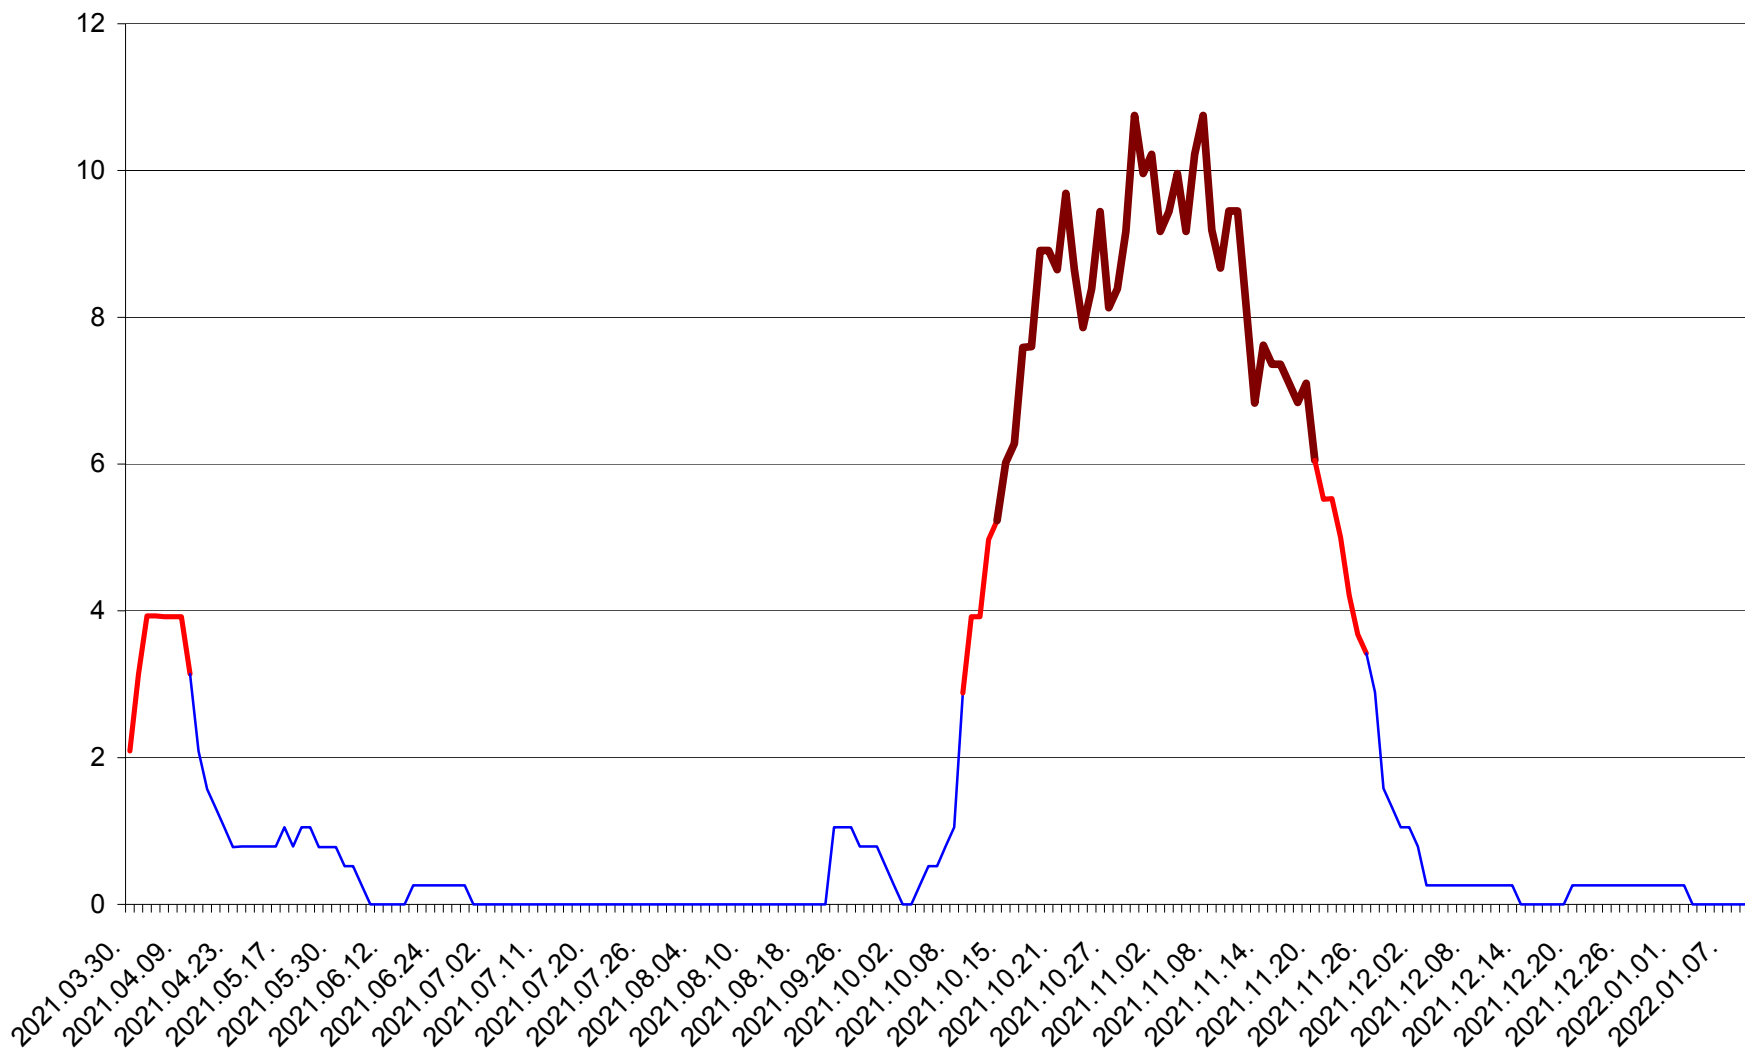

RACU - Evolutia incidentei cumulate pe 14 zile la ‰ de locuitori
2021.04.01. - 2022.01.10.

REMETEA - Evolutia incidentei cumulate pe 14 zile la % de locuitori
2021.04.01. - 2022.01.10.

SĂCEL - Evolutia incidentei cumulate pe 14 zile la ‰ de locuitori
2021.04.01. - 2022.01.10.

SÂNCRĂIENI - Evolutia incidentei cumulate pe 14 zile la ‰ de locuitori
2021.04.01. - 2022.01.10.

SÂNDOMIC - Evolutia incidentei cumulate pe 14 zile la ‰ de locuitori
2021.04.01. - 2022.01.10.

SÂNMARTIN - Evolutia incidentei cumulate pe 14 zile la ‰ de locuitori
2021.04.01. - 2022.01.10.

SÂNSIMION - Evolutia incidentei cumulate pe 14 zile la ‰ de locuitori
2021.04.01. - 2022.01.10.

SÂNTIMBRU - Evolutia incidentei cumulate pe 14 zile la ‰ de locuitori
2021.04.01. - 2022.01.10.

SĂRMAȘ - Evolutia incidentei cumulate pe 14 zile la ‰ de locuitori
2021.04.01. - 2022.01.10.