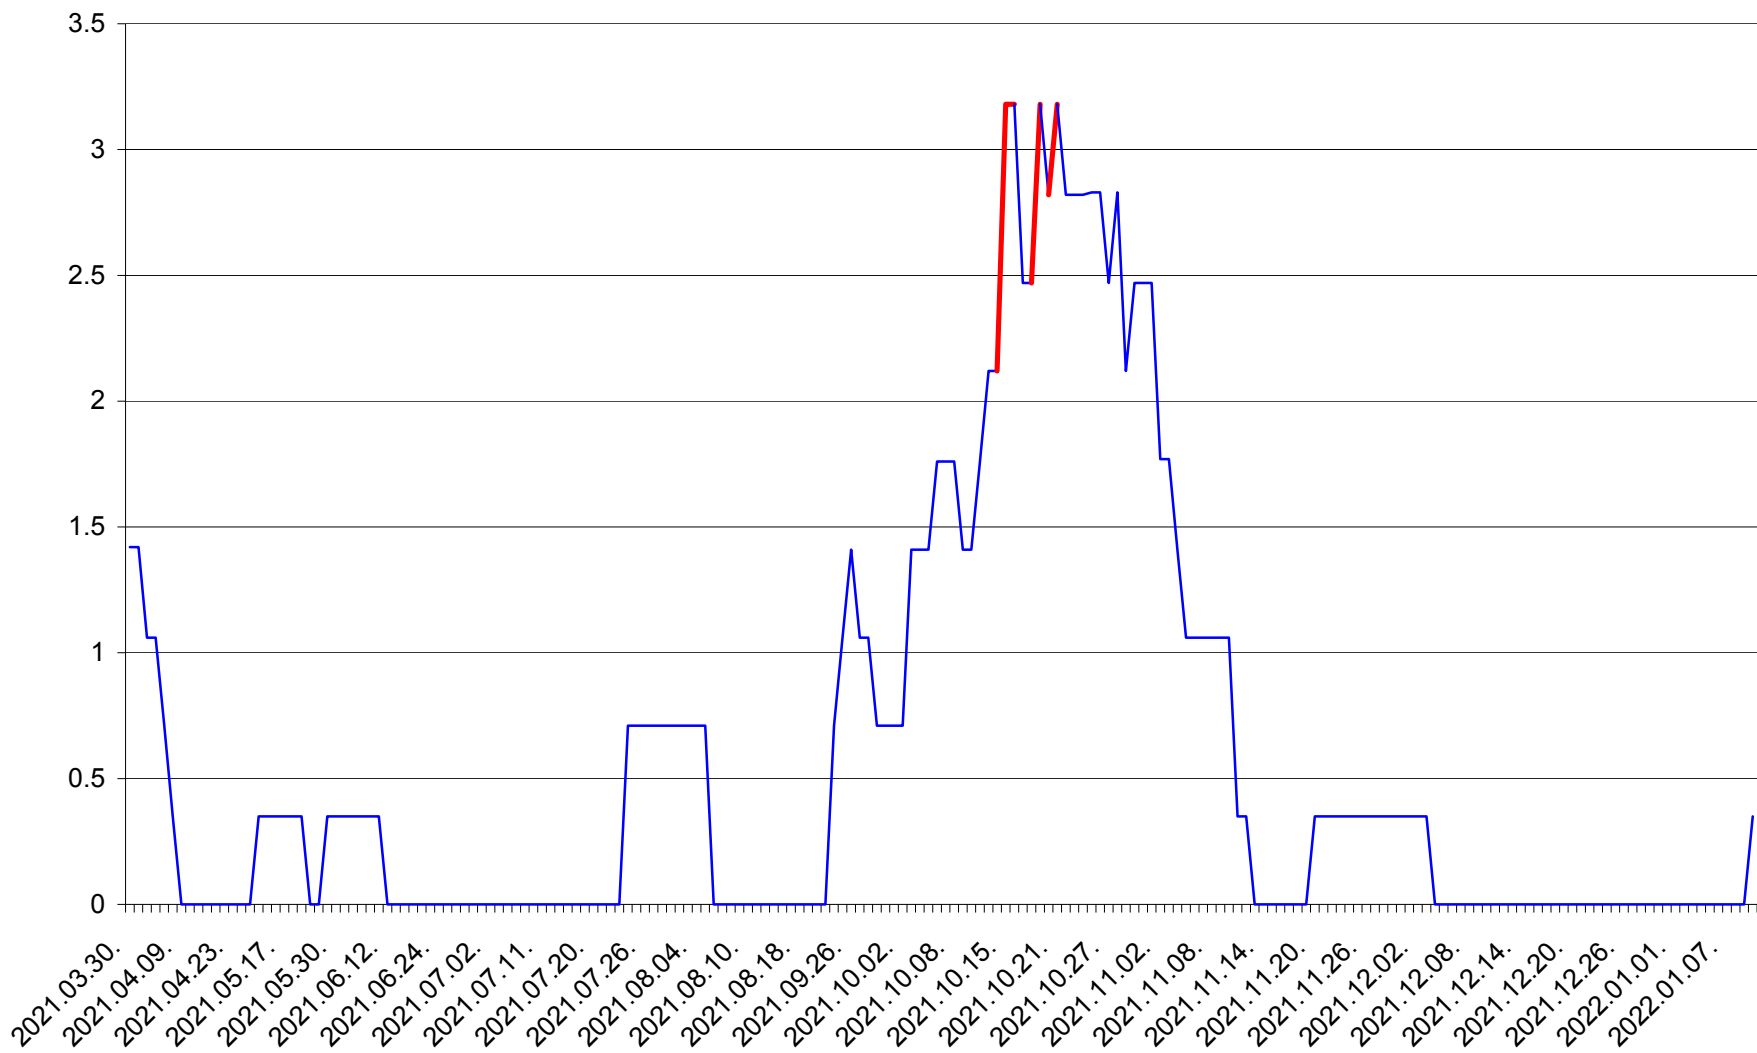

PORUMBENI - Evolutia incidentei cumulate pe 14 zile la ‰ de locuitori
2021.04.01. - 2022.01.10.