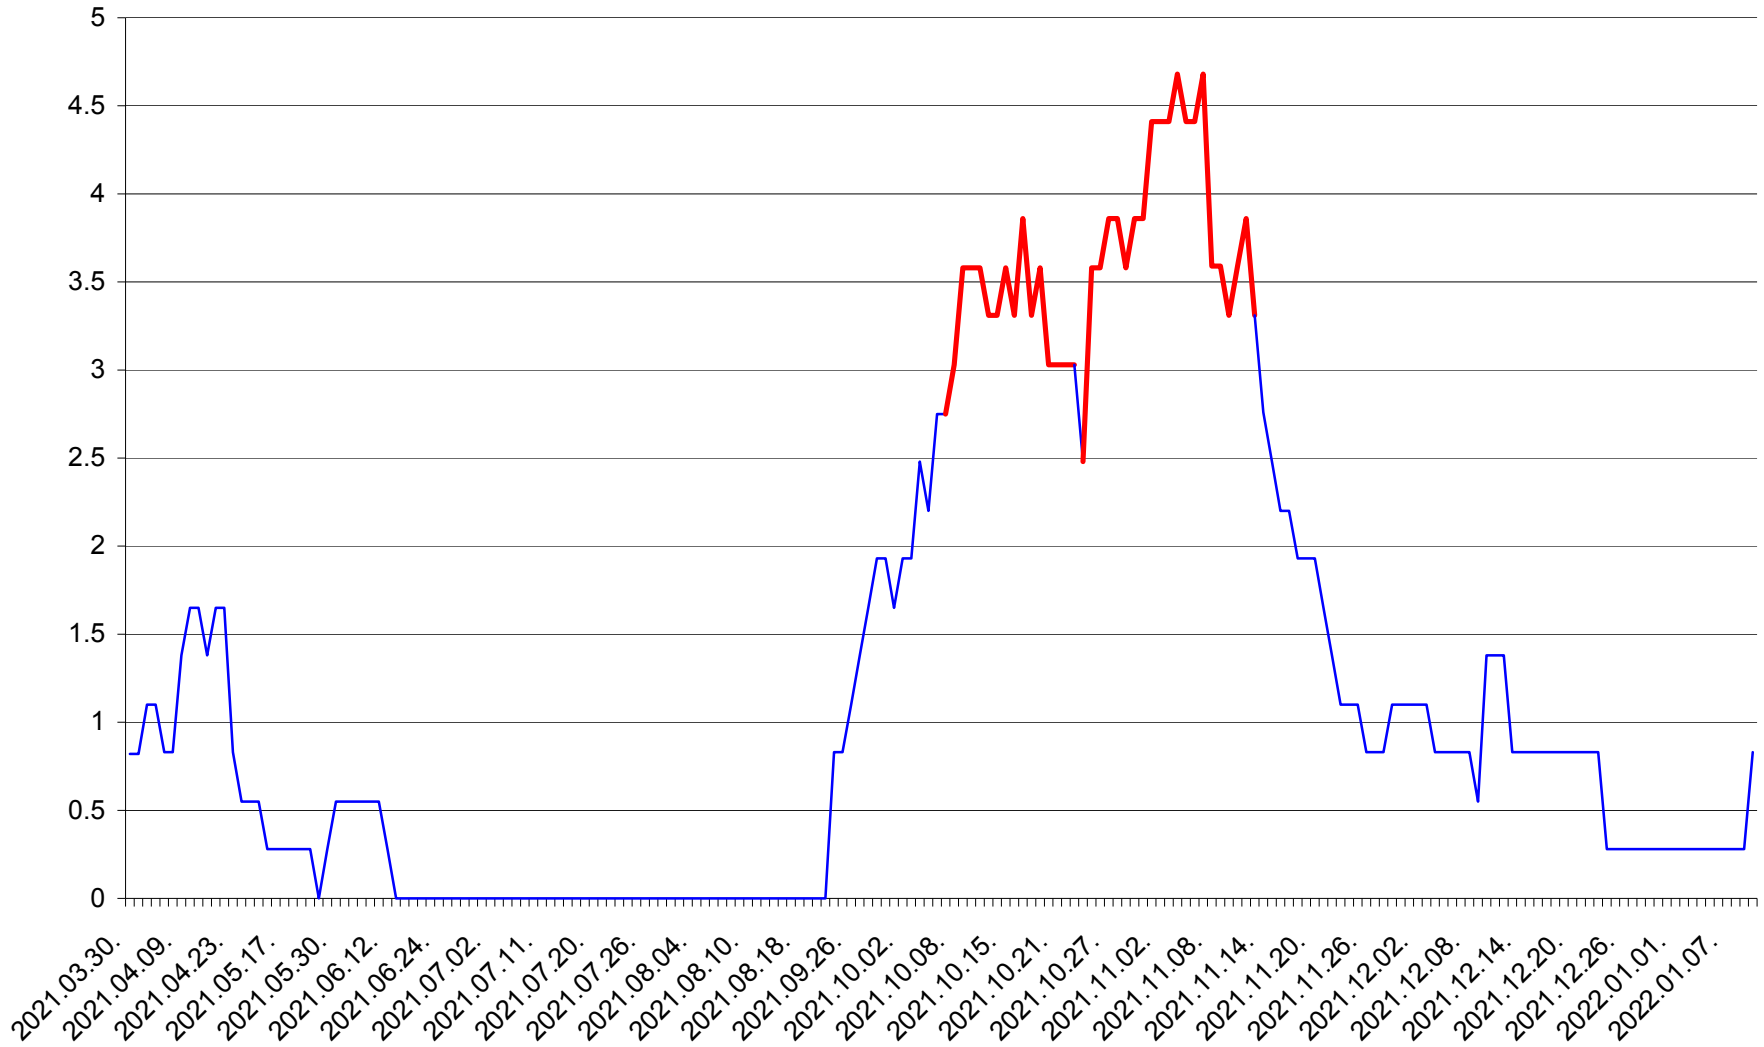

RACU - Evolutia incidentei cumulate pe 14 zile la ‰ de locuitori
2021.04.01. - 2022.01.10.

REMETEA - Evolutia incidentei cumulate pe 14 zile la % de locuitori
2021.04.01. - 2022.01.10.

SĂCEL - Evolutia incidentei cumulate pe 14 zile la ‰ de locuitori
2021.04.01. - 2022.01.10.

SÂNCRĂIENI - Evolutia incidentei cumulate pe 14 zile la ‰ de locuitori
2021.04.01. - 2022.01.10.

SÂNDOMIC - Evolutia incidentei cumulate pe 14 zile la ‰ de locuitori
2021.04.01. - 2022.01.10.

SÂNMARTIN - Evolutia incidentei cumulate pe 14 zile la ‰ de locuitori
2021.04.01. - 2022.01.10.

SÂNSIMION - Evolutia incidentei cumulate pe 14 zile la ‰ de locuitori
2021.04.01. - 2022.01.10.

SÂNTIMBRU - Evolutia incidentei cumulate pe 14 zile la ‰ de locuitori
2021.04.01. - 2022.01.10.

SĂRMAȘ - Evolutia incidentei cumulate pe 14 zile la ‰ de locuitori
2021.04.01. - 2022.01.10.