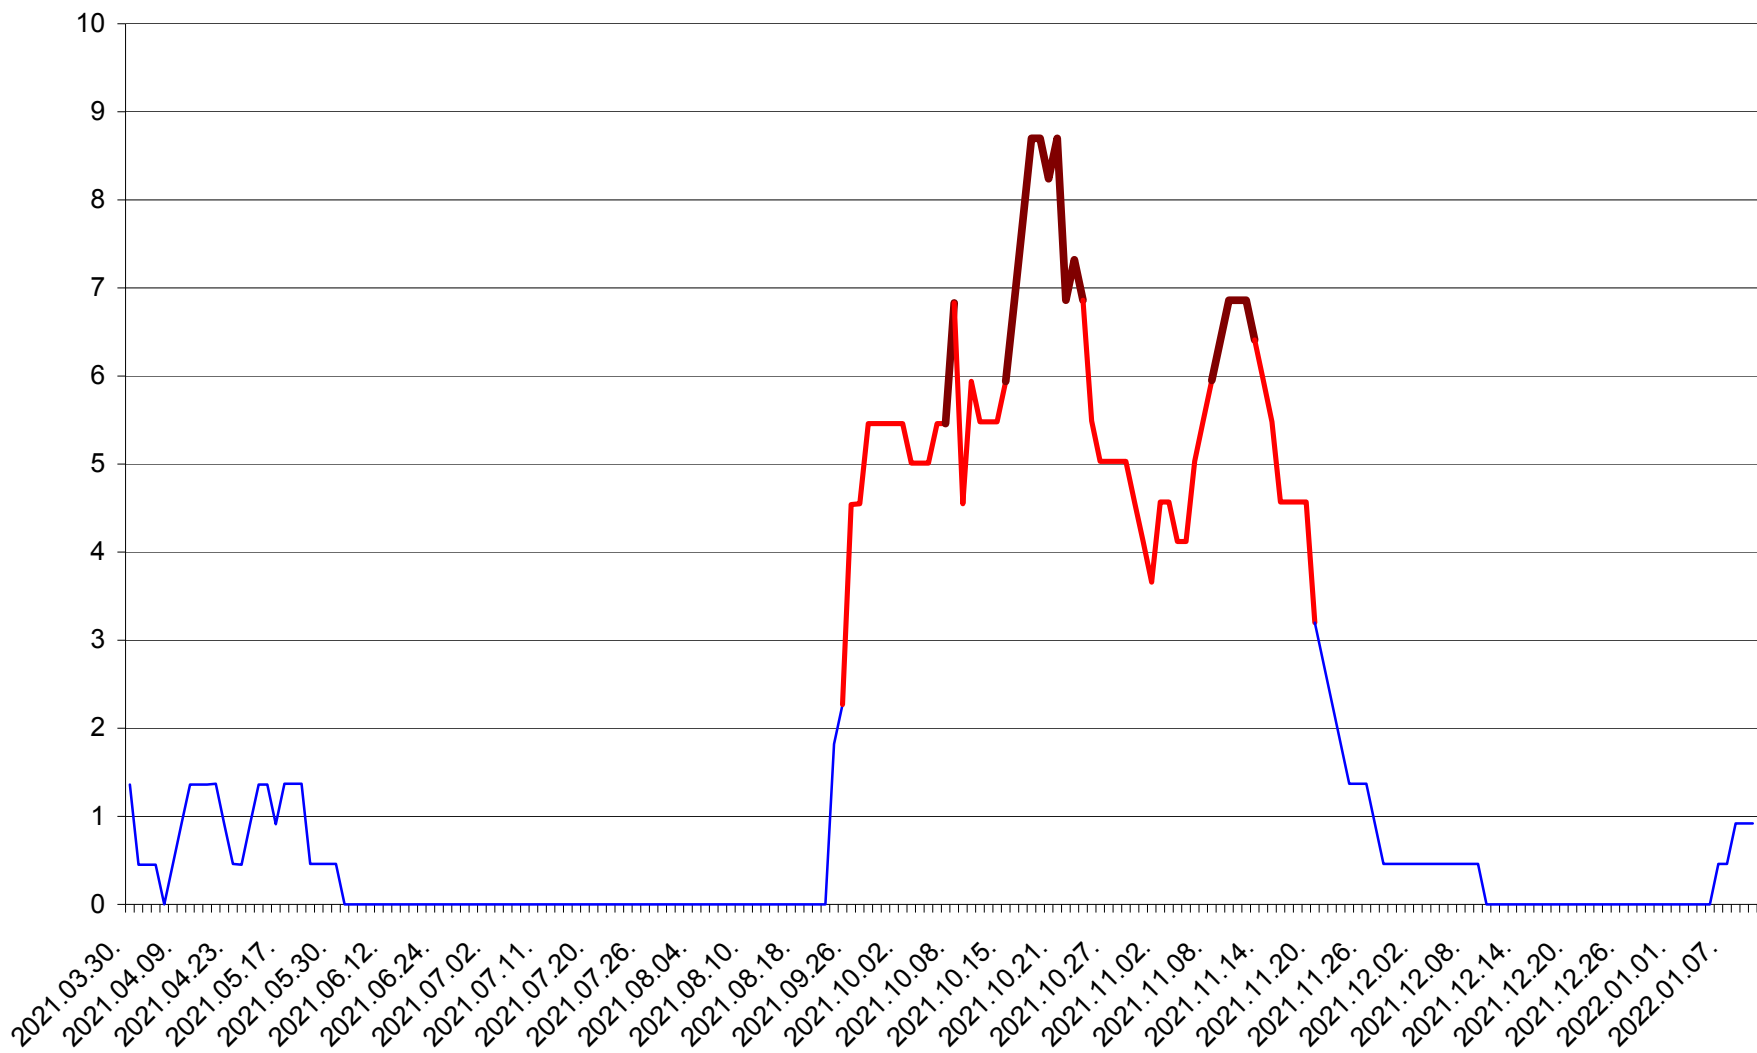

MUNICIPIUL GHEORGHENI - Evolutia incidentei cumulate pe 14 zile la ‰ de locuitori
2021.04.01. - 2022.01.10.

JOSENI - Evolutia incidentei cumulate pe 14 zile la ‰ de locuitori
2021.04.01. - 2022.01.10.

LĂZAREA - Evolutia incidentei cumulate pe 14 zile la % de locuitori
2021.04.01. - 2022.01.10.

LELICENI - Evolutia incidentei cumulate pe 14 zile la % de locuitori
2021.04.01. - 2022.01.10.

LUETA - Evolutia incidentei cumulate pe 14 zile la ‰ de locuitori
2021.04.01. - 2022.01.10.

LUNCA DE JOS - Evolutia incidentei cumulate pe 14 zile la ‰ de locuitori
2021.04.01. - 2022.01.10.

LUNCA DE SUS - Evolutia incidentei cumulate pe 14 zile la ‰ de locuitori
2021.04.01. - 2022.01.10.

LUPENI - Evolutia incidentei cumulate pe 14 zile la ‰ de locuitori
2021.04.01. - 2022.01.10.

MĂDĂRAȘ - Evolutia incidentei cumulate pe 14 zile la ‰ de locuitori
2021.04.01. - 2022.01.10.