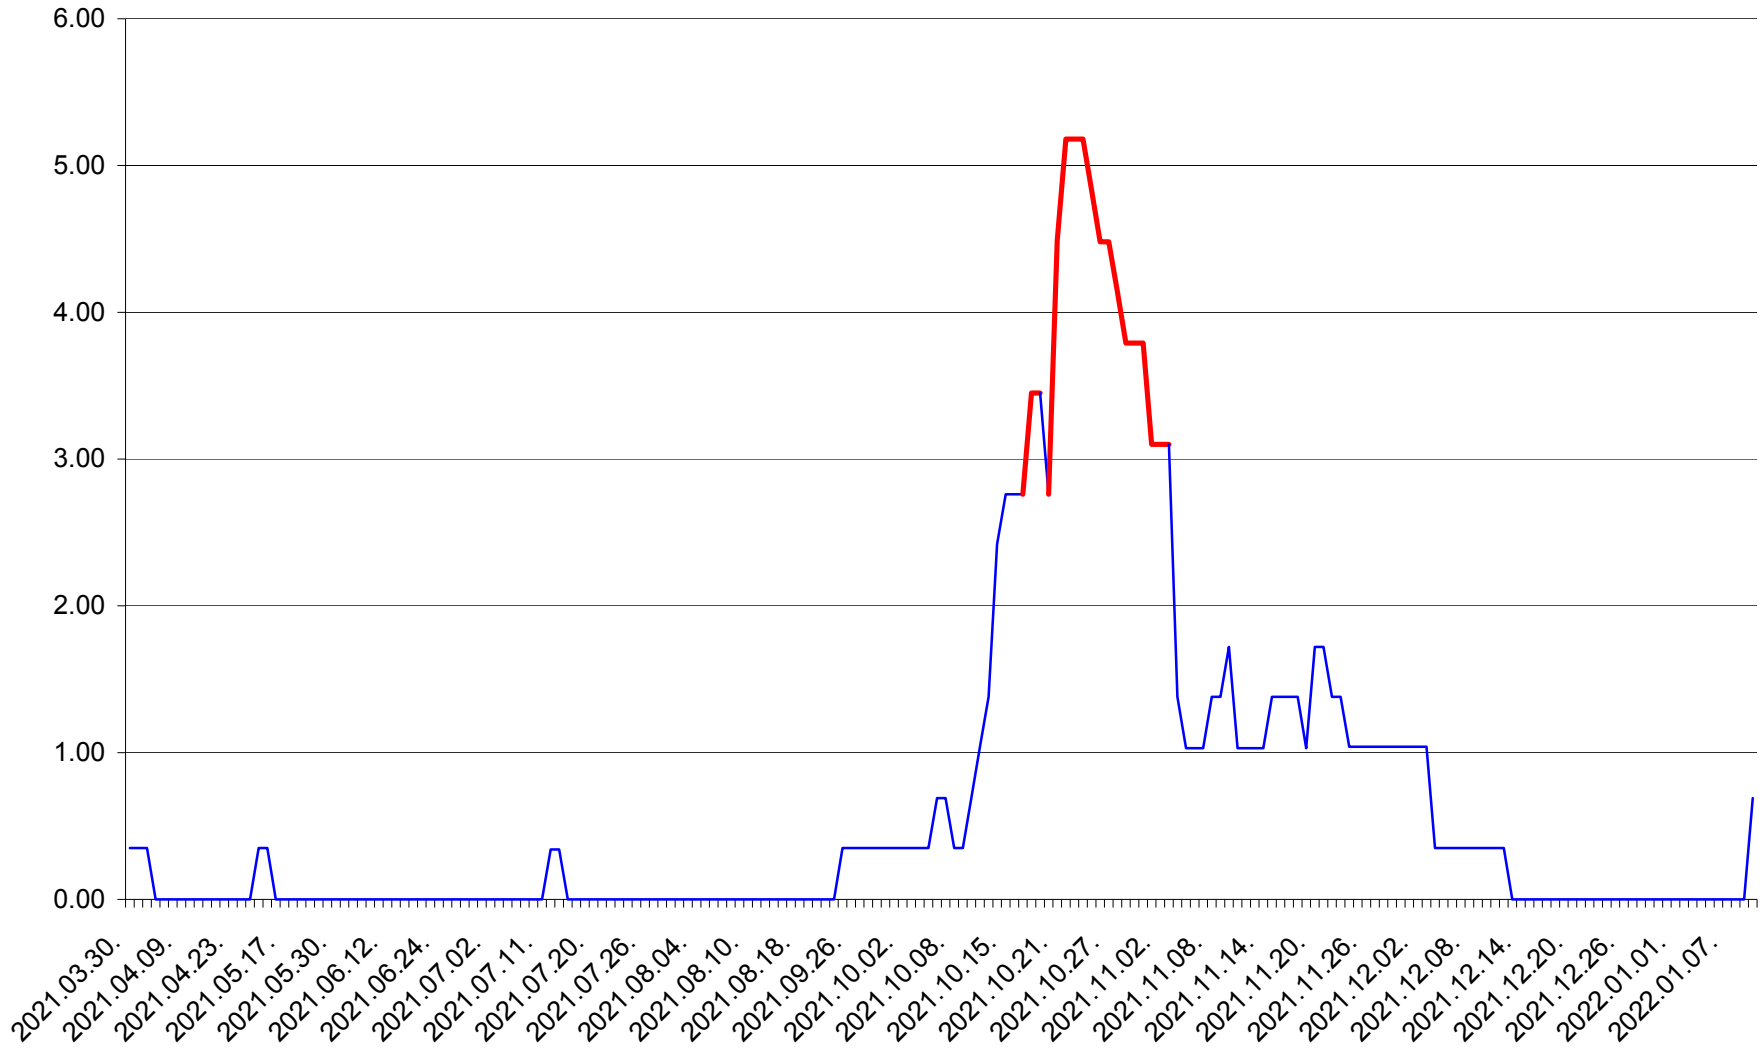

ORAȘ BĂLAN - Evolutia incidentei cumulate pe 14 zile la ‰ de locuitori
2021.04.01. - 2022.01.10.

BILBOR - Evolutia incidentei cumulate pe 14 zile la ‰ de locuitori
2021.04.01. - 2022.01.10.

ORAȘ BORSEC - Evolutia incidentei cumulate pe 14 zile la ‰ de locuitori
2021.04.01. - 2022.01.10.

BRĂDEȘTI - Evolutia incidentei cumulate pe 14 zile la ‰ de locuitori
2021.04.01. - 2022.01.10.

CĂPÂLNIȚA - Evolutia incidentei cumulate pe 14 zile la ‰ de locuitori
2021.04.01. - 2022.01.10.

CÂRȚA - Evolutia incidentei cumulate pe 14 zile la ‰ de locuitori
2021.04.01. - 2022.01.10.

CICEU - Evolutia incidentei cumulate pe 14 zile la ‰ de locuitori
2021.04.01. - 2022.01.10.

CIUCSÂNGEORGIU - Evolutia incidentei cumulate pe 14 zile la % de locuitori
2021.04.01. - 2022.01.10.

CIUMANI - Evolutia incidentei cumulate pe 14 zile la ‰ de locuitori
2021.04.01. - 2022.01.10.

CORBU - Evolutia incidentei cumulate pe 14 zile la ‰ de locuitori
2021.04.01. - 2022.01.10.

CORUND - Evolutia incidentei cumulate pe 14 zile la ‰ de locuitori
2021.04.01. - 2022.01.10.

COZMENI - Evolutia incidentei cumulate pe 14 zile la ‰ de locuitori
2021.04.01. - 2022.01.10.