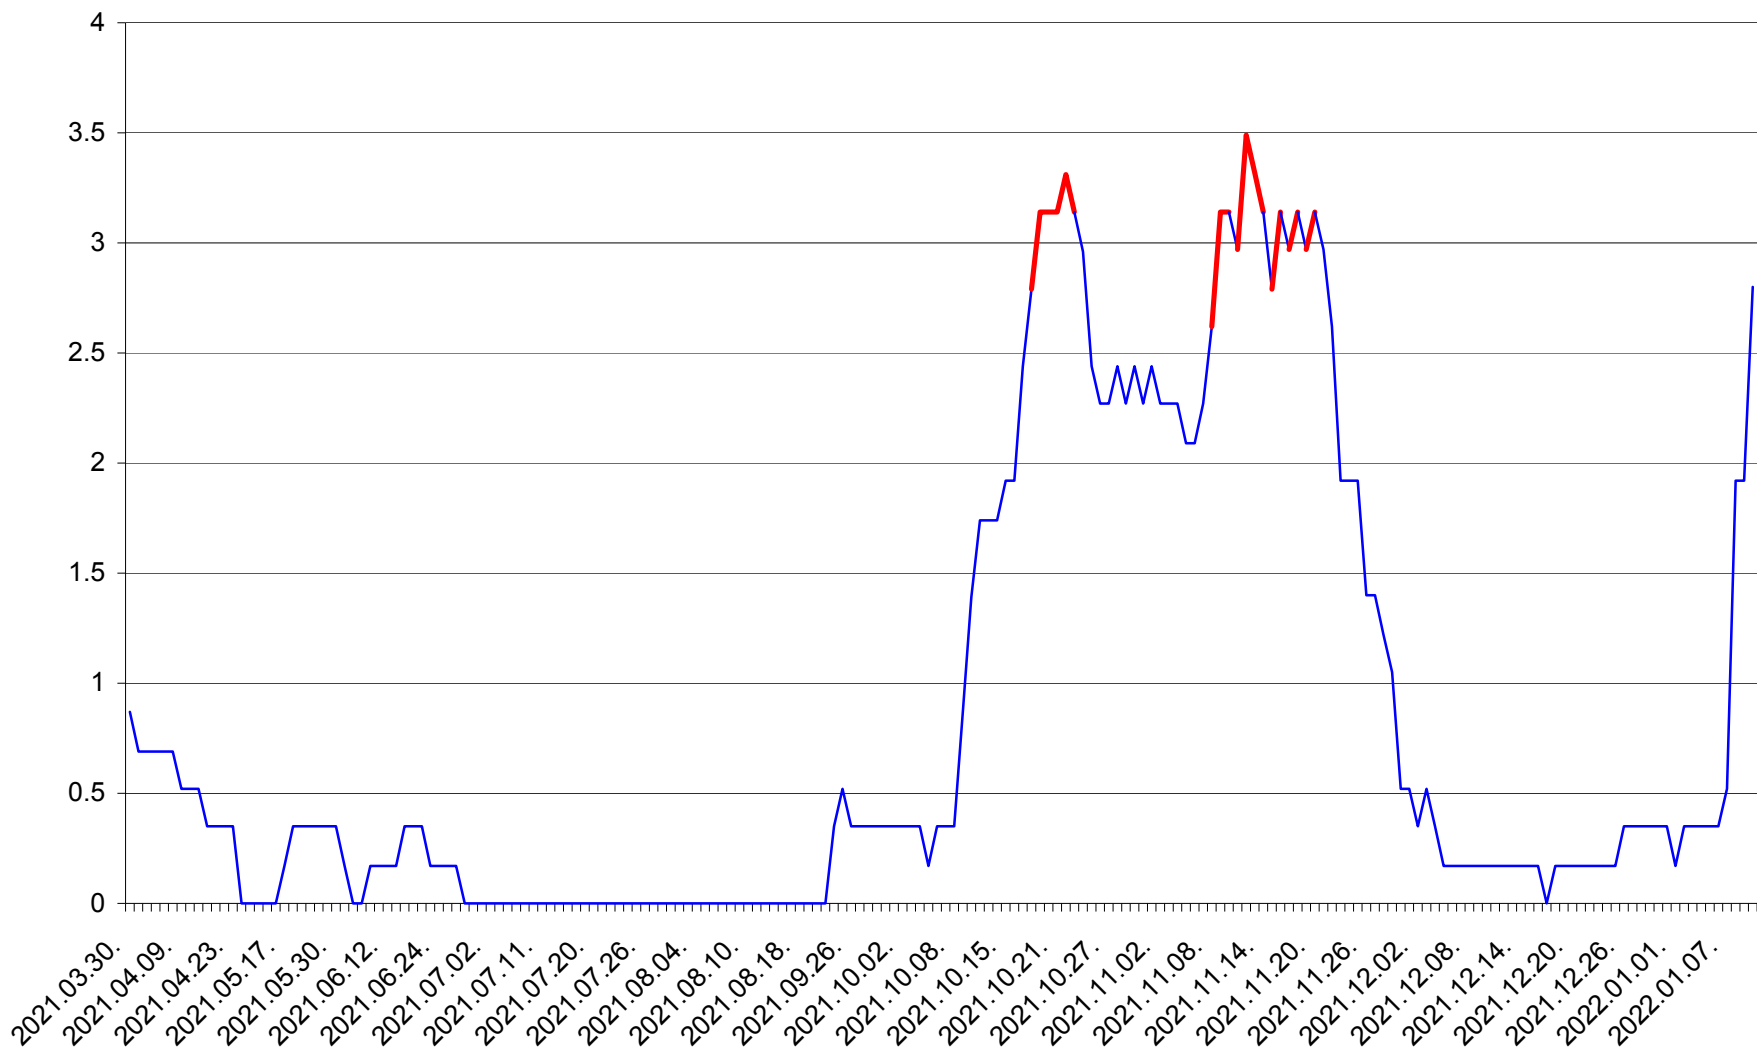

DÂRJIU - Evolutia incidentei cumulate pe 14 zile la ‰ de locuitori
2021.04.01. - 2022.01.10.

DEALU - Evolutia incidentei cumulate pe 14 zile la ‰ de locuitori
2021.04.01. - 2022.01.10.

DITRĂU - Evolutia incidentei cumulate pe 14 zile la ‰ de locuitori
2021.04.01. - 2022.01.10.

FELICENI - Evolutia incidentei cumulate pe 14 zile la % de locuitori
2021.04.01. - 2022.01.10.

FRUMOASA - Evolutia incidentei cumulate pe 14 zile la ‰ de locuitori
2021.04.01. - 2022.01.10.

GĂLĂUȚAȘ - Evolutia incidentei cumulate pe 14 zile la ‰ de locuitori
2021.04.01. - 2022.01.10.

MUNICIPIUL GHEORGHENI - Evolutia incidentei cumulate pe 14 zile la ‰ de locuitori
2021.04.01. - 2022.01.10.

JOSENI - Evolutia incidentei cumulate pe 14 zile la ‰ de locuitori
2021.04.01. - 2022.01.10.

LĂZAREA - Evolutia incidentei cumulate pe 14 zile la % de locuitori
2021.04.01. - 2022.01.10.

LELICENI - Evolutia incidentei cumulate pe 14 zile la % de locuitori
2021.04.01. - 2022.01.10.

LUETA - Evolutia incidentei cumulate pe 14 zile la ‰ de locuitori
2021.04.01. - 2022.01.10.

LUNCA DE JOS - Evolutia incidentei cumulate pe 14 zile la ‰ de locuitori
2021.04.01. - 2022.01.10.