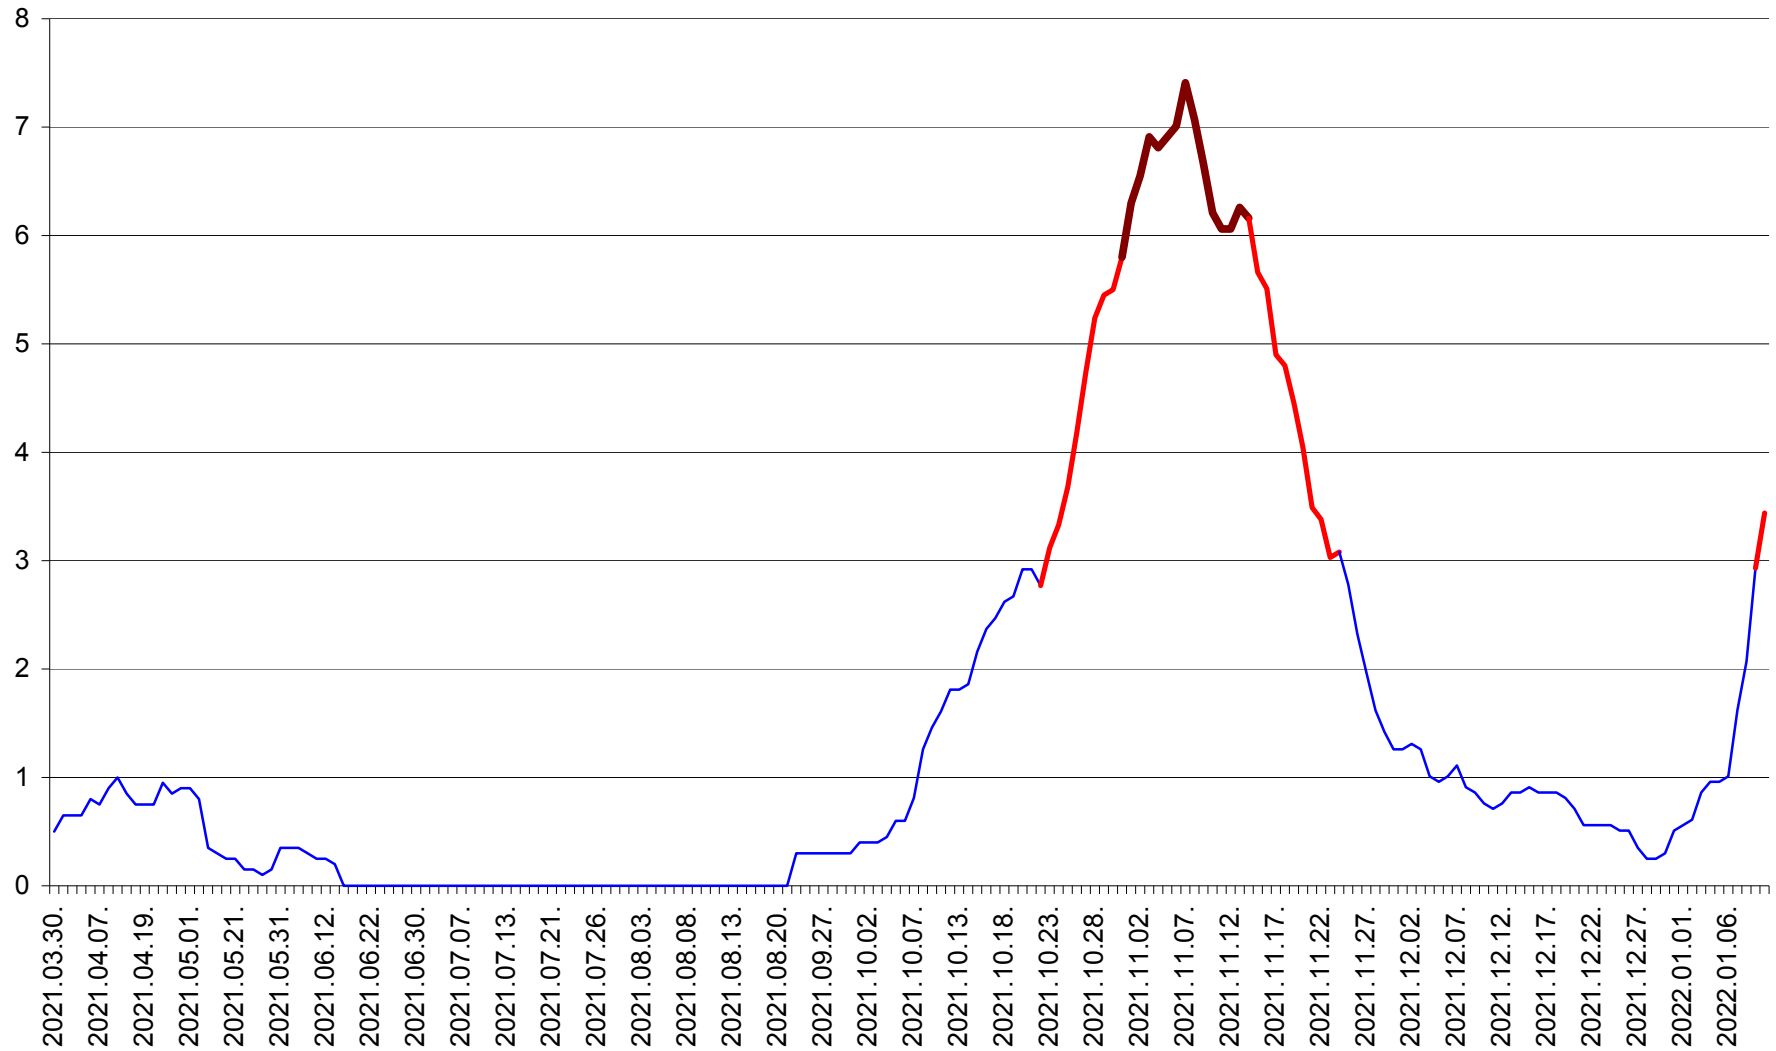

DÂRJIU - Evolutia incidentei cumulate pe 14 zile la ‰ de locuitori
2021.04.01. - 2022.01.10.

DEALU - Evolutia incidentei cumulate pe 14 zile la ‰ de locuitori
2021.04.01. - 2022.01.10.

DITRĂU - Evolutia incidentei cumulate pe 14 zile la ‰ de locuitori
2021.04.01. - 2022.01.10.

FELICENI - Evolutia incidentei cumulate pe 14 zile la % de locuitori
2021.04.01. - 2022.01.10.

FRUMOASA - Evolutia incidentei cumulate pe 14 zile la ‰ de locuitori
2021.04.01. - 2022.01.10.

GĂLĂUȚAȘ - Evolutia incidentei cumulate pe 14 zile la ‰ de locuitori
2021.04.01. - 2022.01.10.

MUNICIPIUL GHEORGHENI - Evolutia incidentei cumulate pe 14 zile la ‰ de locuitori
2021.04.01. - 2022.01.10.

JOSENI - Evolutia incidentei cumulate pe 14 zile la ‰ de locuitori
2021.04.01. - 2022.01.10.

LĂZAREA - Evolutia incidentei cumulate pe 14 zile la % de locuitori
2021.04.01. - 2022.01.10.

LELICENI - Evolutia incidentei cumulate pe 14 zile la % de locuitori
2021.04.01. - 2022.01.10.

LUETA - Evolutia incidentei cumulate pe 14 zile la ‰ de locuitori
2021.04.01. - 2022.01.10.

LUNCA DE JOS - Evolutia incidentei cumulate pe 14 zile la ‰ de locuitori
2021.04.01. - 2022.01.10.