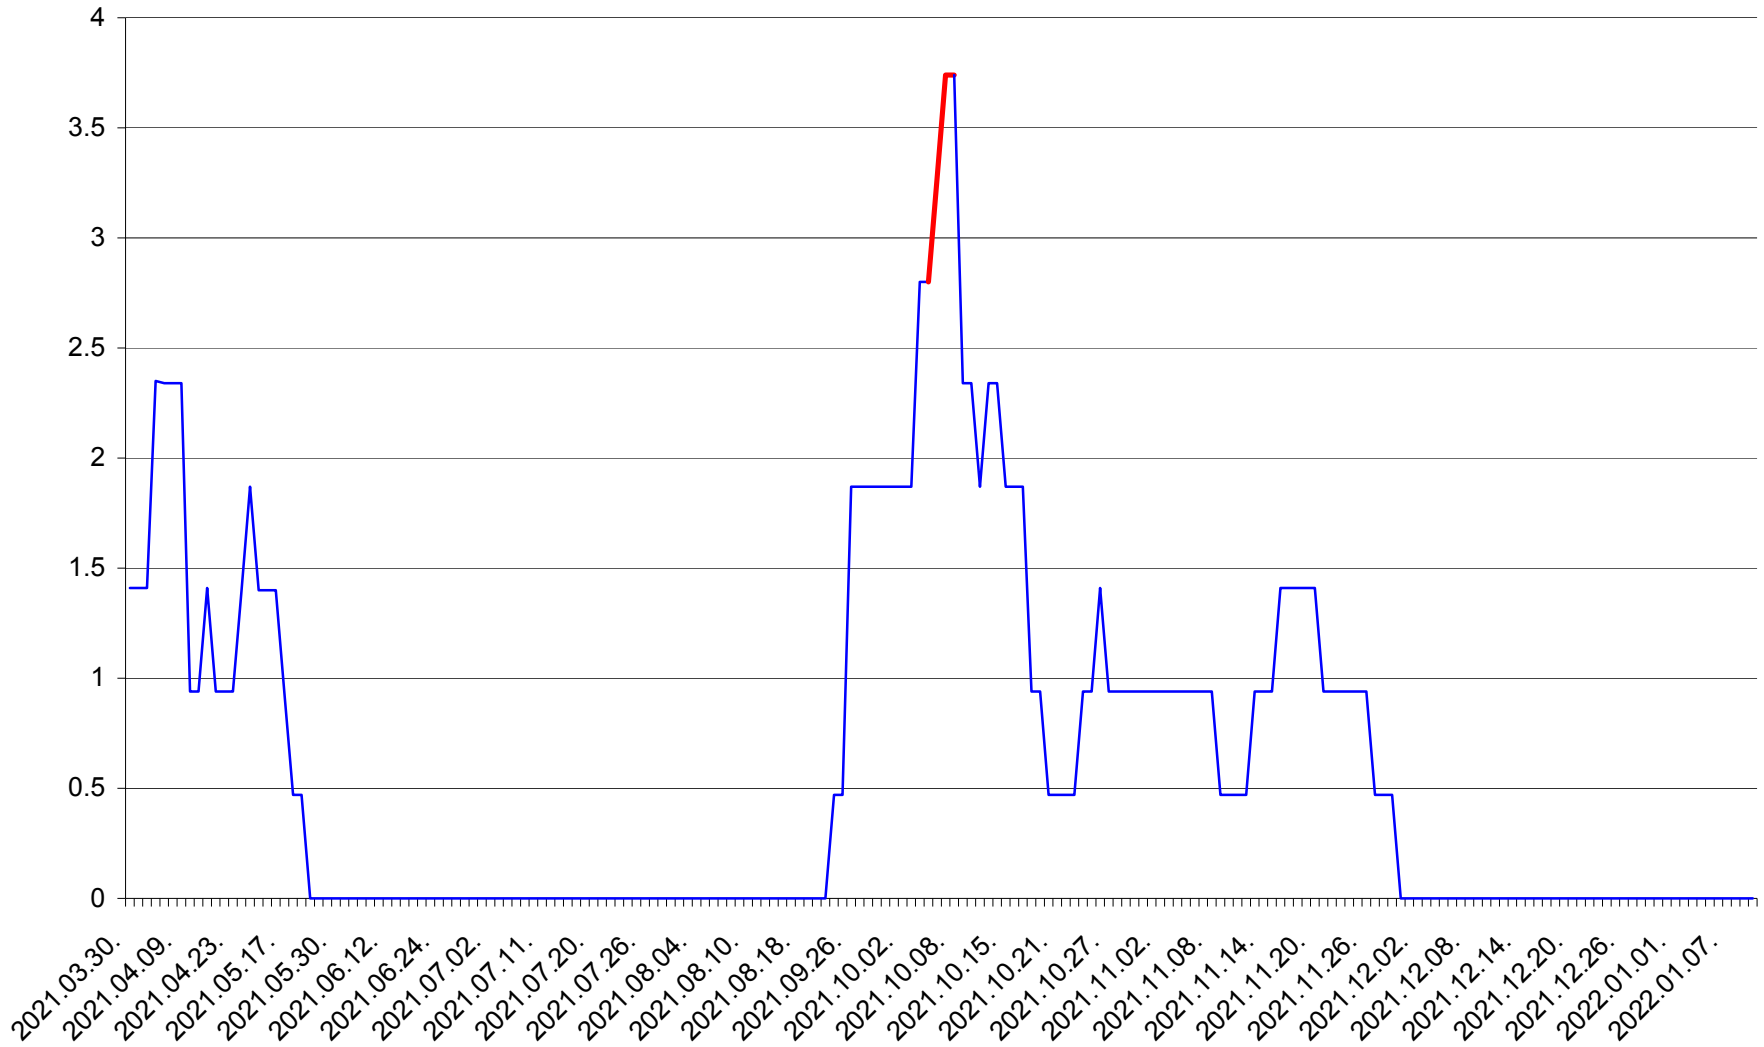

SECUIENI - Evolutia incidentei cumulate pe 14 zile la % de locuitori
2021.04.01. - 2022.01.10.