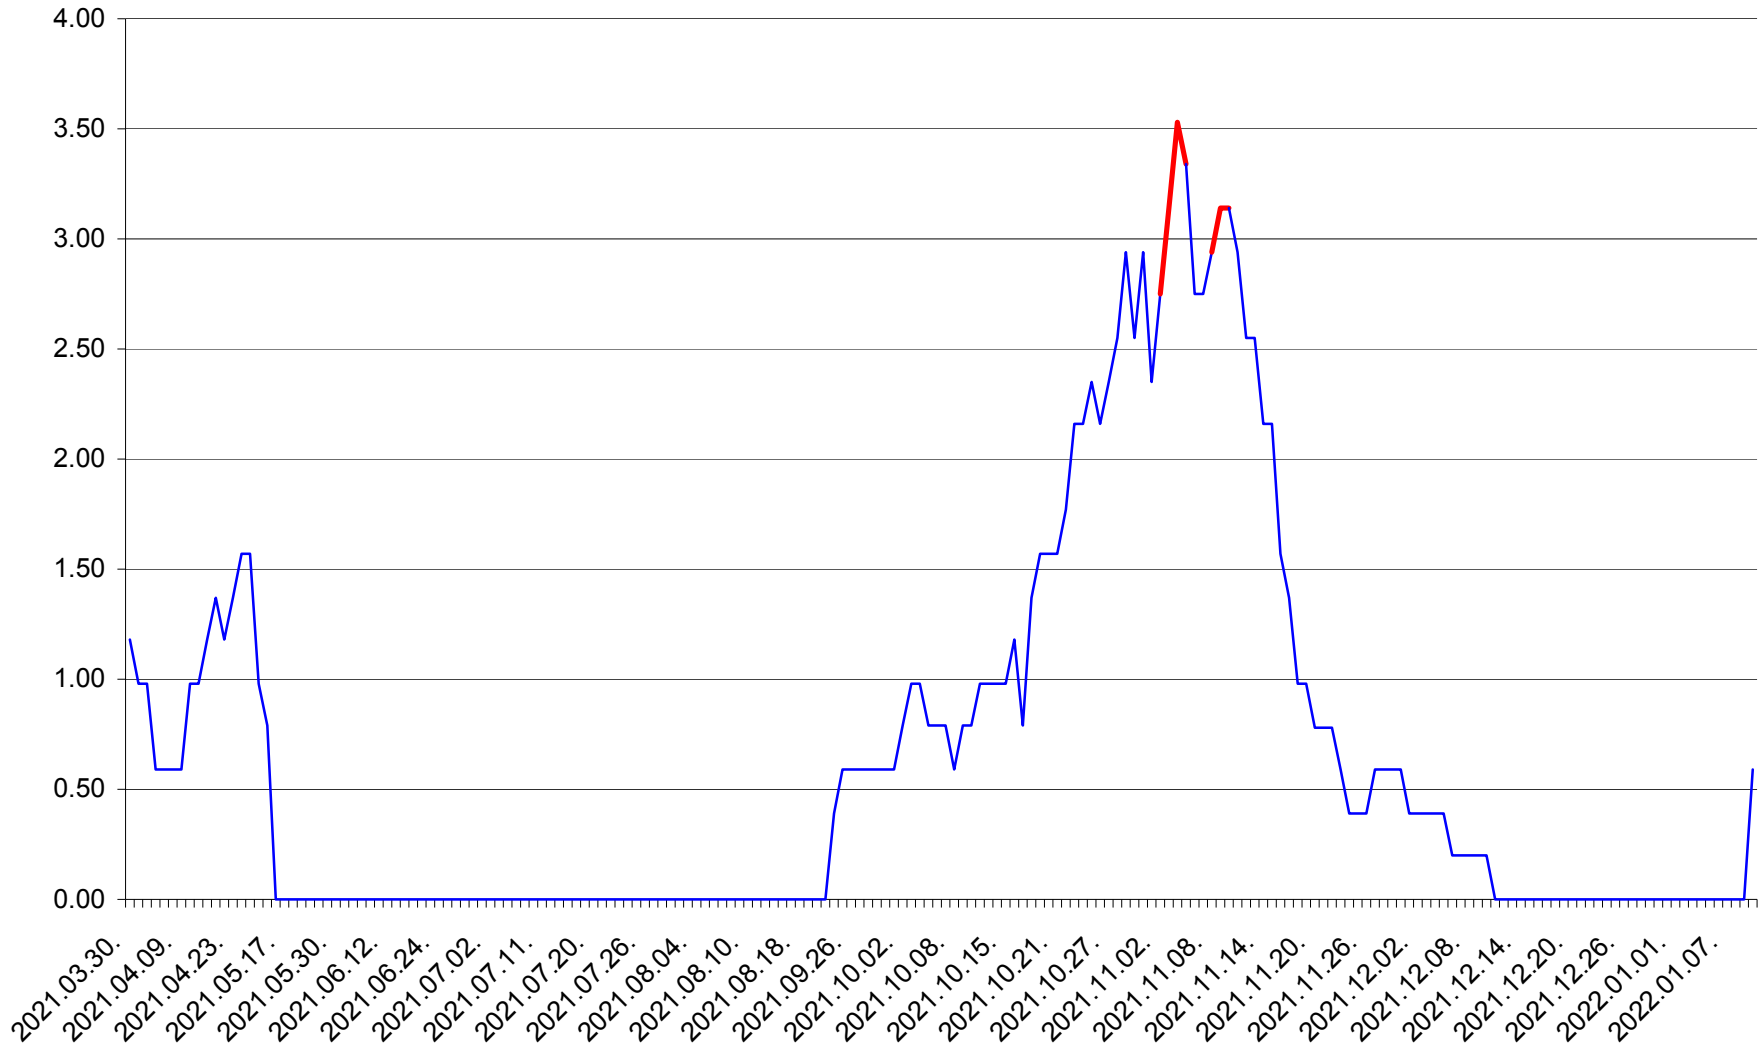

ORAȘ BĂLAN - Evolutia incidentei cumulate pe 14 zile la ‰ de locuitori
2021.04.01. - 2022.01.10.

BILBOR - Evolutia incidentei cumulate pe 14 zile la ‰ de locuitori
2021.04.01. - 2022.01.10.

ORAȘ BORSEC - Evolutia incidentei cumulate pe 14 zile la ‰ de locuitori
2021.04.01. - 2022.01.10.

BRĂDEȘTI - Evolutia incidentei cumulate pe 14 zile la ‰ de locuitori
2021.04.01. - 2022.01.10.

CĂPÂLNIȚA - Evolutia incidentei cumulate pe 14 zile la ‰ de locuitori
2021.04.01. - 2022.01.10.

CÂRȚA - Evolutia incidentei cumulate pe 14 zile la ‰ de locuitori
2021.04.01. - 2022.01.10.

CICEU - Evolutia incidentei cumulate pe 14 zile la ‰ de locuitori
2021.04.01. - 2022.01.10.

CIUCSÂNGEORGIU - Evolutia incidentei cumulate pe 14 zile la % de locuitori
2021.04.01. - 2022.01.10.

CIUMANI - Evolutia incidentei cumulate pe 14 zile la ‰ de locuitori
2021.04.01. - 2022.01.10.

CORBU - Evolutia incidentei cumulate pe 14 zile la ‰ de locuitori
2021.04.01. - 2022.01.10.

CORUND - Evolutia incidentei cumulate pe 14 zile la ‰ de locuitori
2021.04.01. - 2022.01.10.

COZMENI - Evolutia incidentei cumulate pe 14 zile la ‰ de locuitori
2021.04.01. - 2022.01.10.