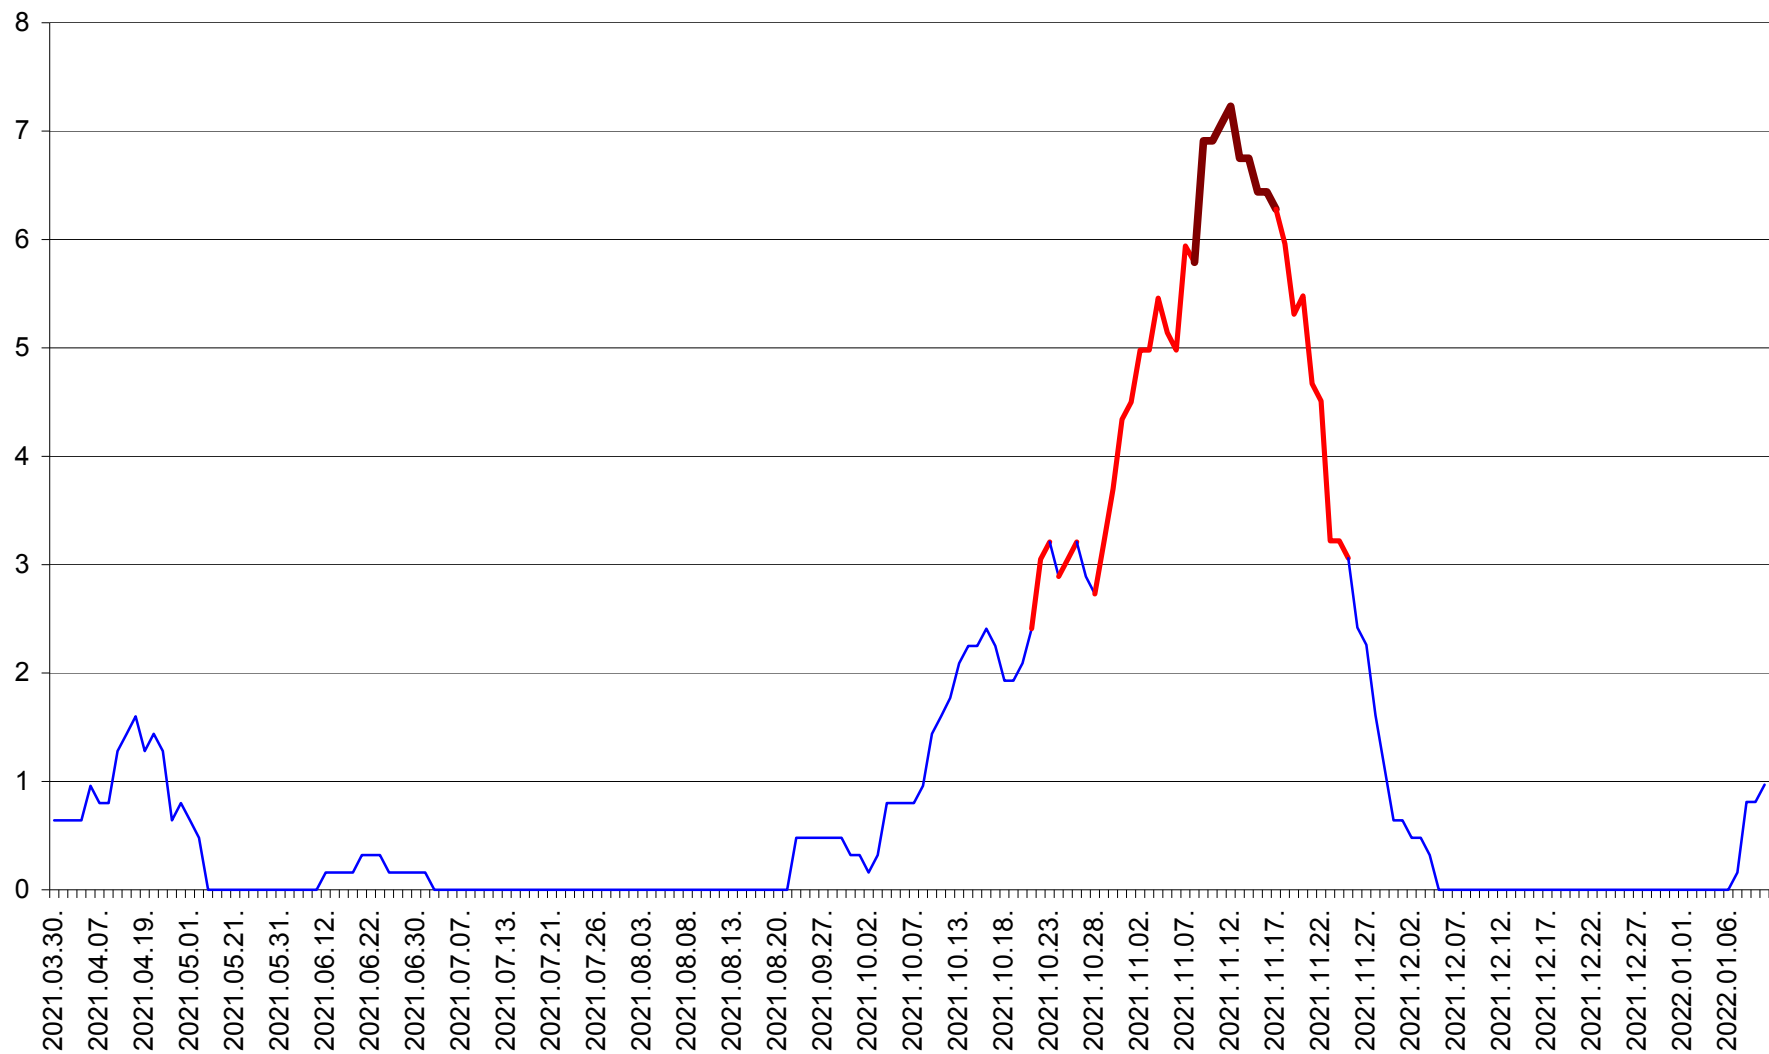

RACU - Evolutia incidentei cumulate pe 14 zile la ‰ de locuitori
2021.04.01. - 2022.01.10.

REMETEA - Evolutia incidentei cumulate pe 14 zile la % de locuitori
2021.04.01. - 2022.01.10.

SĂCEL - Evolutia incidentei cumulate pe 14 zile la ‰ de locuitori
2021.04.01. - 2022.01.10.

SÂNCRĂIENI - Evolutia incidentei cumulate pe 14 zile la ‰ de locuitori
2021.04.01. - 2022.01.10.

SÂNDOMIC - Evolutia incidentei cumulate pe 14 zile la ‰ de locuitori
2021.04.01. - 2022.01.10.

SÂNMARTIN - Evolutia incidentei cumulate pe 14 zile la ‰ de locuitori
2021.04.01. - 2022.01.10.