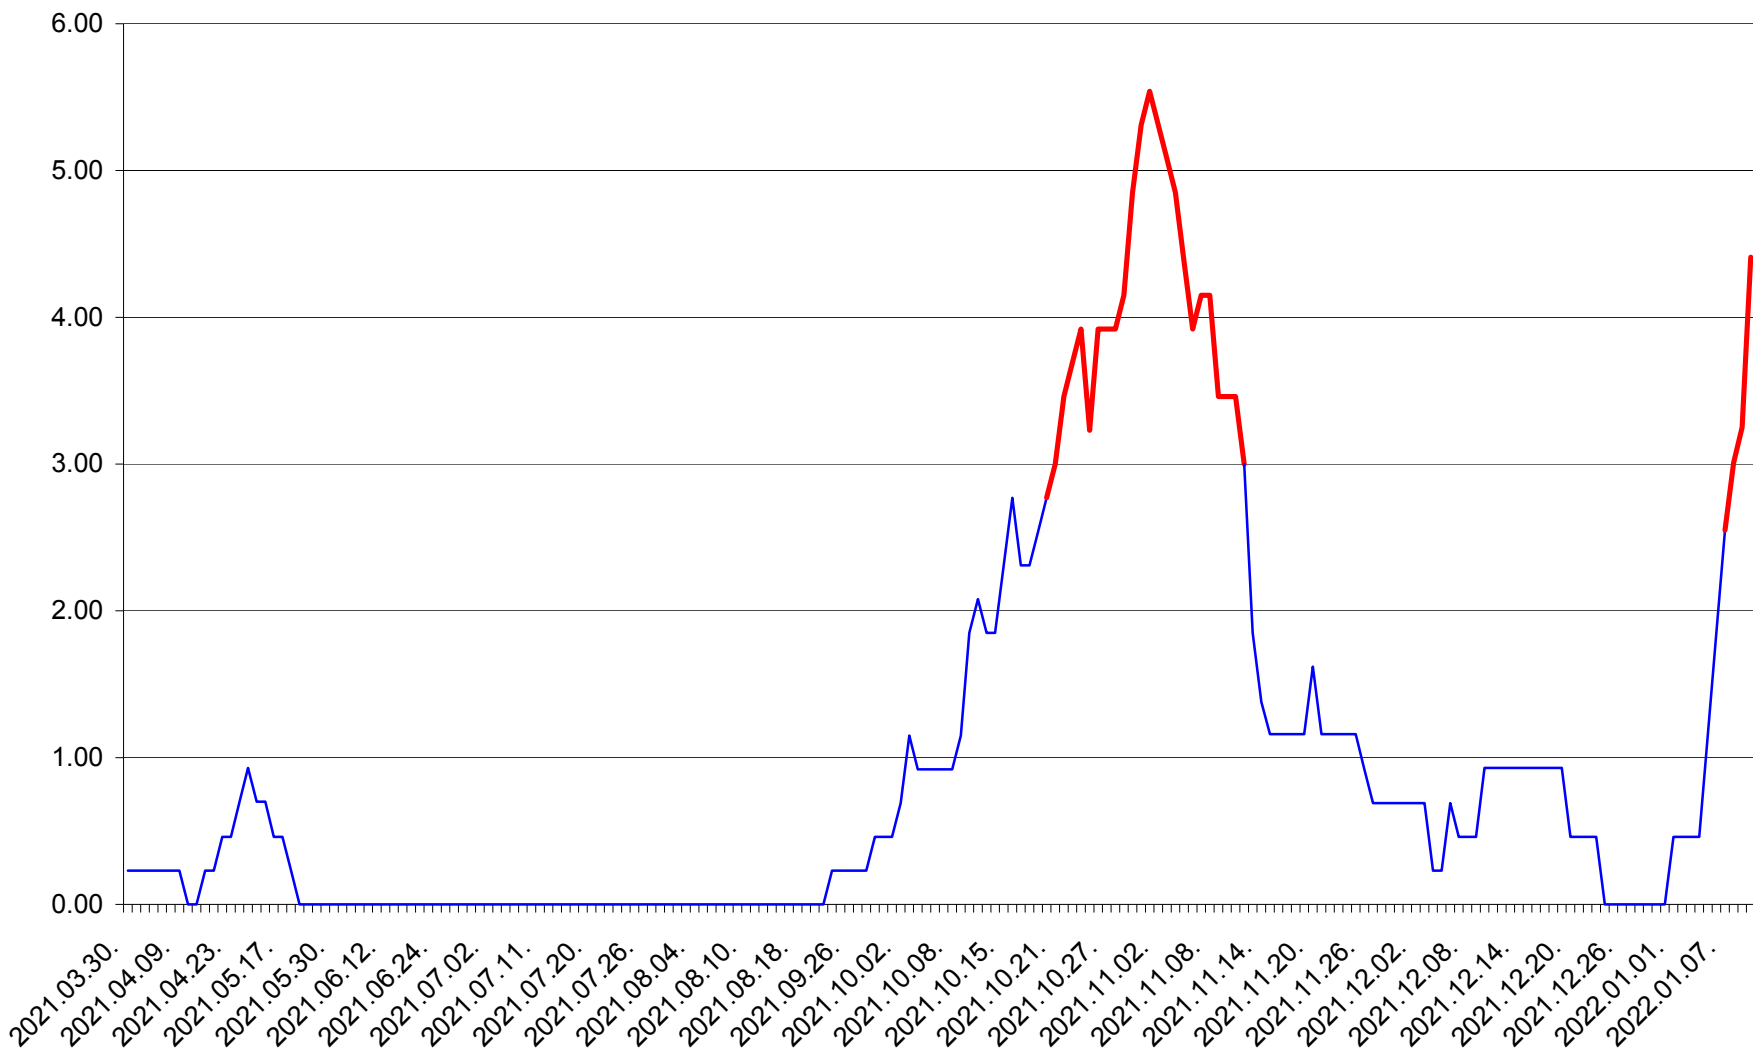

ORAȘ BĂLAN - Evolutia incidentei cumulate pe 14 zile la ‰ de locuitori
2021.04.01. - 2022.01.10.

BILBOR - Evolutia incidentei cumulate pe 14 zile la ‰ de locuitori
2021.04.01. - 2022.01.10.

ORAȘ BORSEC - Evolutia incidentei cumulate pe 14 zile la ‰ de locuitori
2021.04.01. - 2022.01.10.

BRĂDEȘTI - Evolutia incidentei cumulate pe 14 zile la ‰ de locuitori
2021.04.01. - 2022.01.10.

CĂPÂLNIȚA - Evolutia incidentei cumulate pe 14 zile la ‰ de locuitori
2021.04.01. - 2022.01.10.

CÂRȚA - Evolutia incidentei cumulate pe 14 zile la ‰ de locuitori
2021.04.01. - 2022.01.10.

CICEU - Evolutia incidentei cumulate pe 14 zile la ‰ de locuitori
2021.04.01. - 2022.01.10.

CIUCSÂNGEORGIU - Evolutia incidentei cumulate pe 14 zile la % de locuitori
2021.04.01. - 2022.01.10.

CIUMANI - Evolutia incidentei cumulate pe 14 zile la ‰ de locuitori
2021.04.01. - 2022.01.10.

CORBU - Evolutia incidentei cumulate pe 14 zile la ‰ de locuitori
2021.04.01. - 2022.01.10.

CORUND - Evolutia incidentei cumulate pe 14 zile la ‰ de locuitori
2021.04.01. - 2022.01.10.

COZMENI - Evolutia incidentei cumulate pe 14 zile la ‰ de locuitori
2021.04.01. - 2022.01.10.