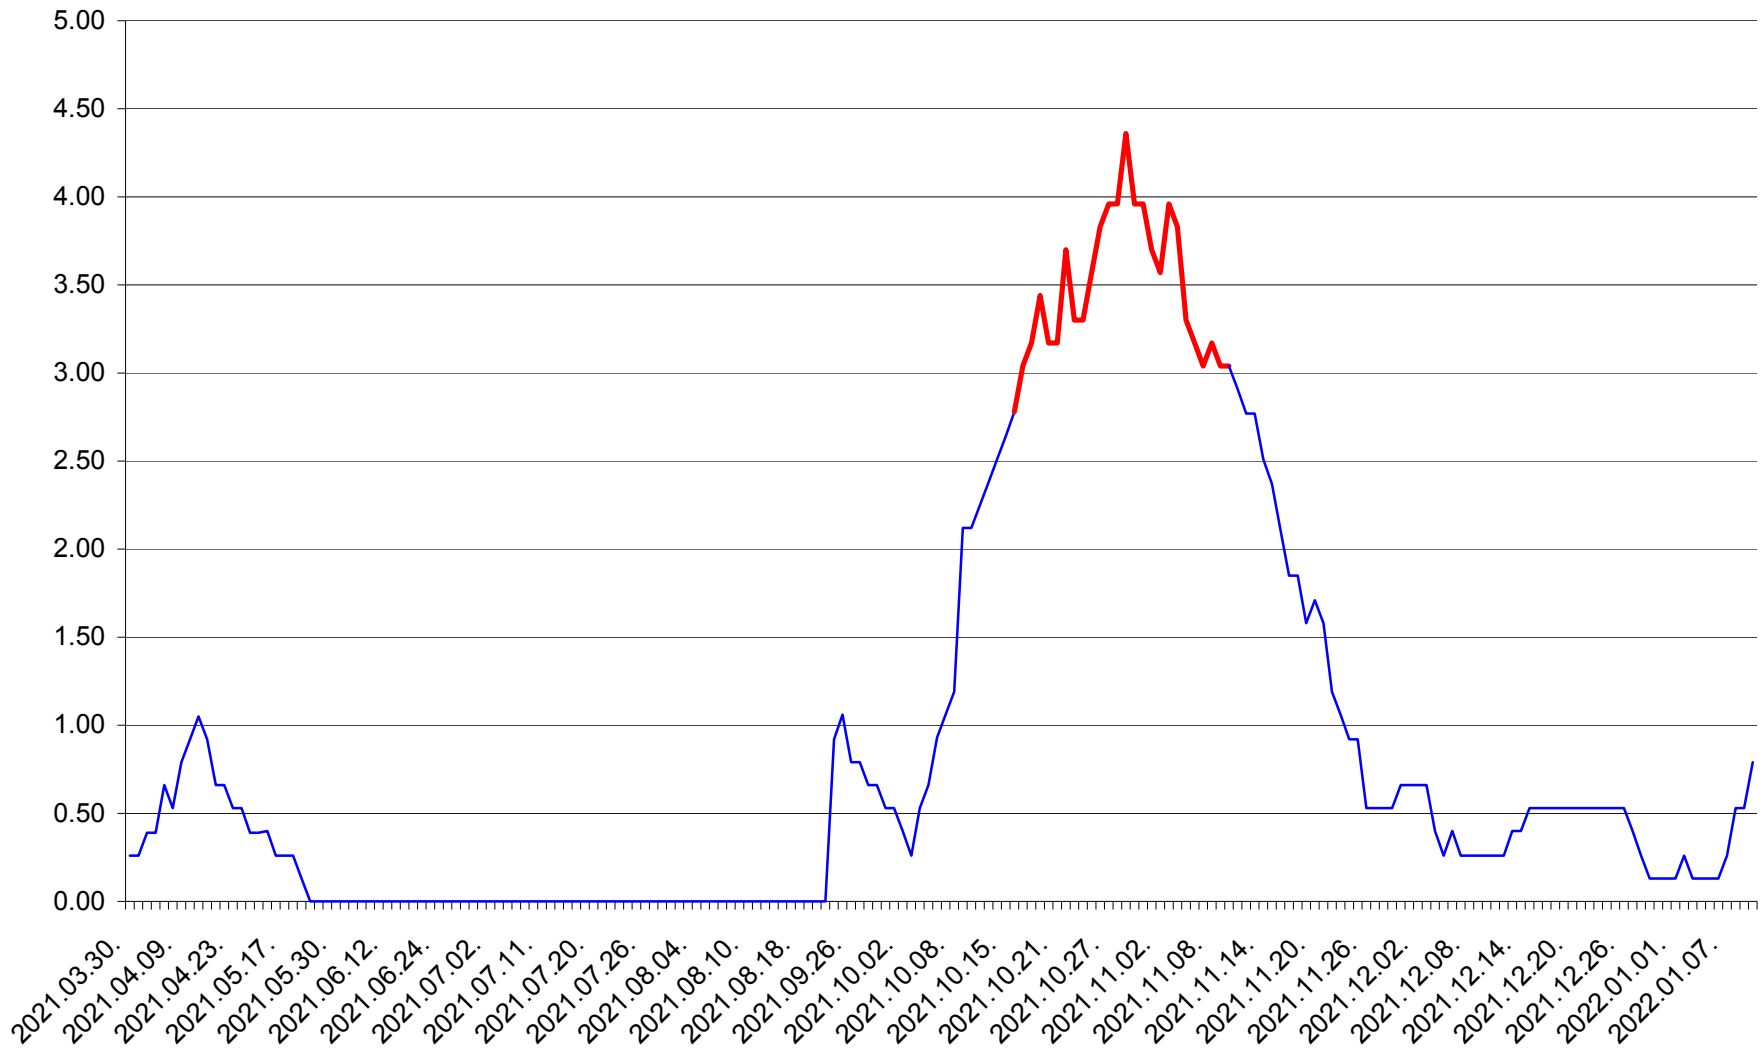

TUȘNAD - Evolutia incidentei cumulate pe 14 zile la ‰ de locuitori
2021.04.01. - 2022.01.10.

ULIEȘ - Evoluția incidenței cumulate pe 14 zile la ‰ de locuitori
2021.04.01. - 2022.01.10.

VĂRȘAG - Evolutia incidentei cumulate pe 14 zile la ‰ de locuitori
2021.04.01. - 2022.01.10.

ORAȘ VLĂHIȚA - Evolutia incidentei cumulate pe 14 zile la ‰ de locuitori
2021.04.01. - 2022.01.10.

VOȘLĂBENI - Evolutia incidentei cumulate pe 14 zile la ‰ de locuitori
2021.04.01. - 2022.01.10.

ZETEA - Evolutia incidentei cumulate pe 14 zile la ‰ de locuitori
2021.04.01. - 2022.01.10.