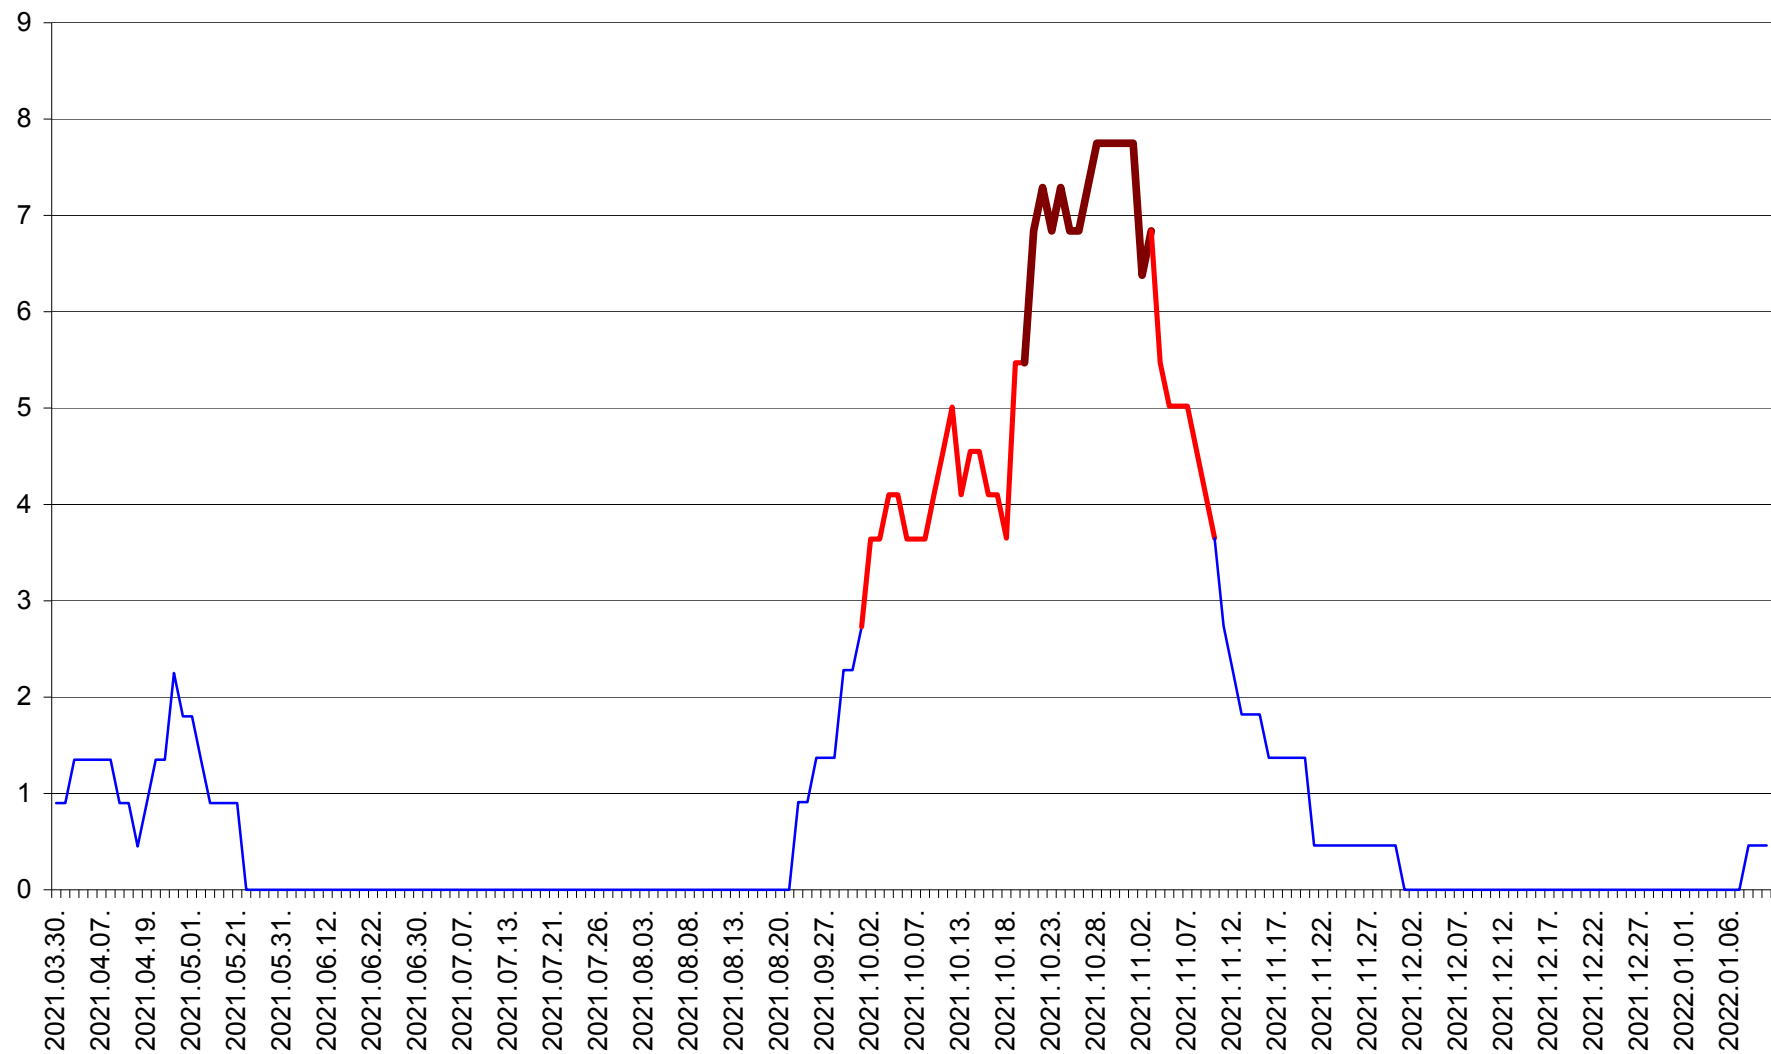

RACU - Evolutia incidentei cumulate pe 14 zile la ‰ de locuitori
2021.04.01. - 2022.01.10.

REMETEA - Evolutia incidentei cumulate pe 14 zile la % de locuitori
2021.04.01. - 2022.01.10.

SĂCEL - Evolutia incidentei cumulate pe 14 zile la ‰ de locuitori
2021.04.01. - 2022.01.10.

SÂNCRĂIENI - Evolutia incidentei cumulate pe 14 zile la ‰ de locuitori
2021.04.01. - 2022.01.10.

SÂNDOMIC - Evolutia incidentei cumulate pe 14 zile la ‰ de locuitori
2021.04.01. - 2022.01.10.

SÂNMARTIN - Evolutia incidentei cumulate pe 14 zile la ‰ de locuitori
2021.04.01. - 2022.01.10.

SÂNSIMION - Evolutia incidentei cumulate pe 14 zile la ‰ de locuitori
2021.04.01. - 2022.01.10.

SÂNTIMBRU - Evolutia incidentei cumulate pe 14 zile la ‰ de locuitori
2021.04.01. - 2022.01.10.

SĂRMAȘ - Evolutia incidentei cumulate pe 14 zile la ‰ de locuitori
2021.04.01. - 2022.01.10.