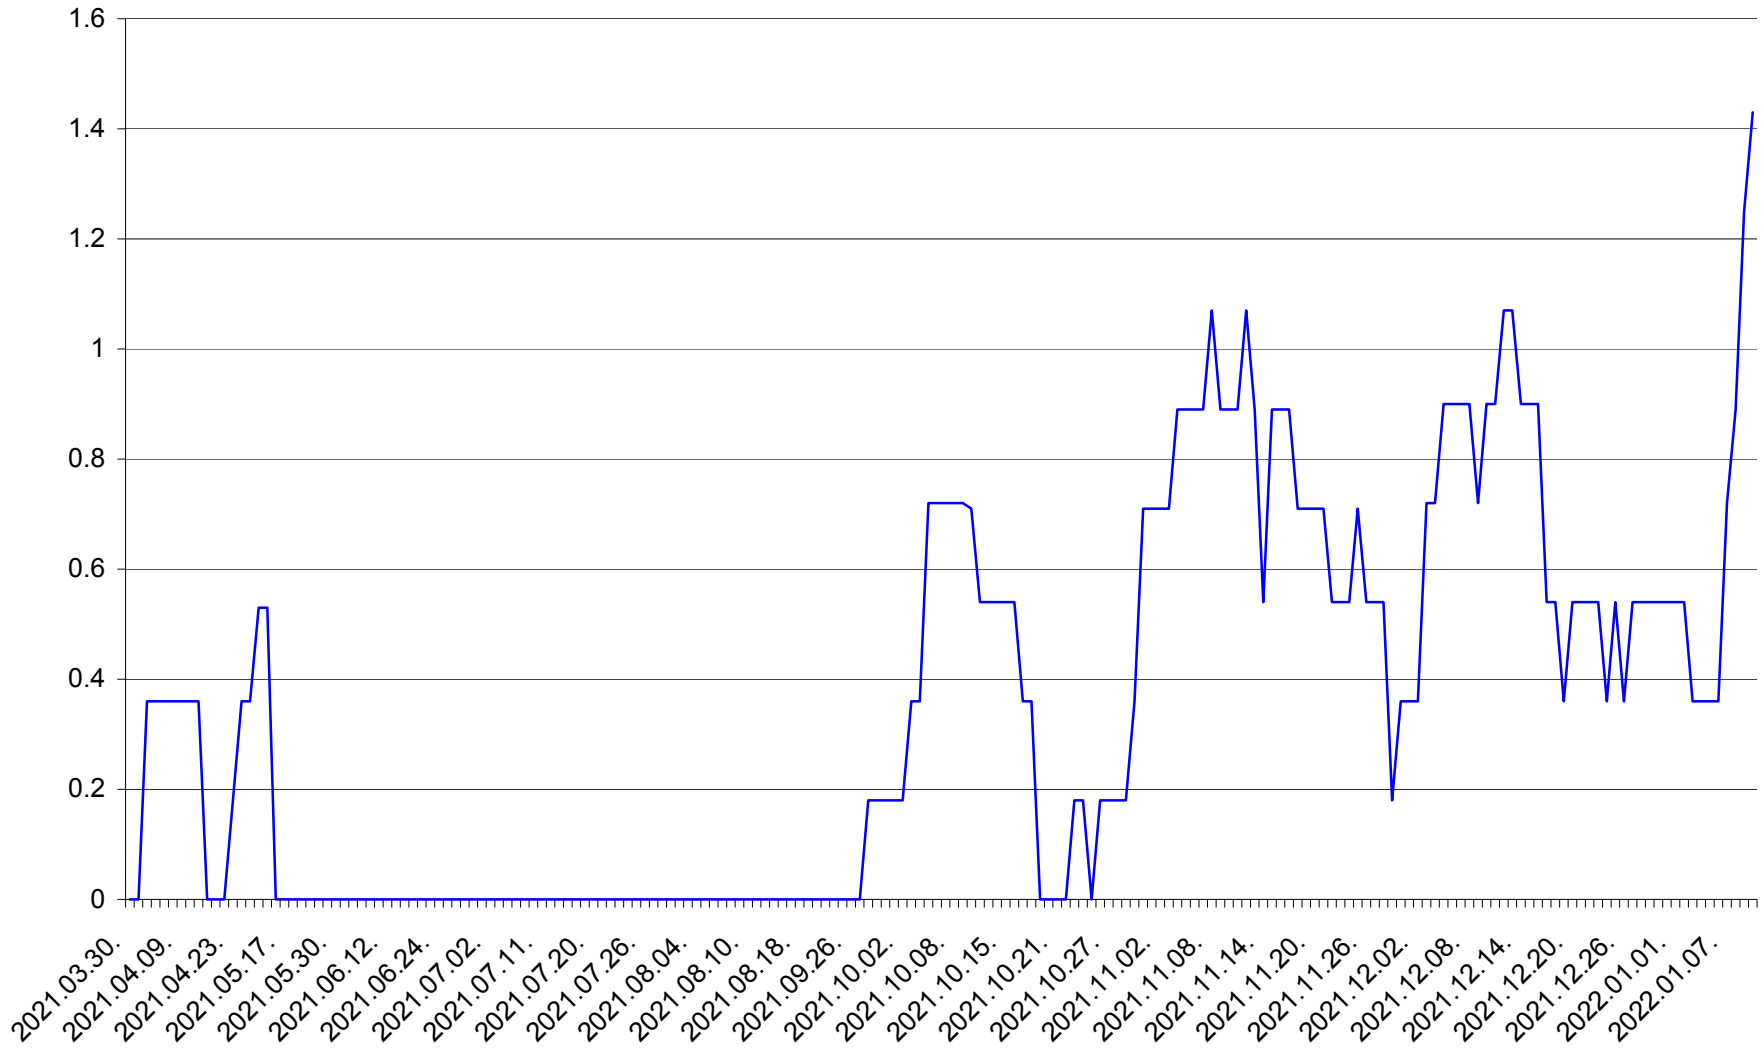

FELICENI - Evolutia incidentei cumulate pe 14 zile la % de locuitori
2021.04.01. - 2022.01.10.

FRUMOASA - Evolutia incidentei cumulate pe 14 zile la ‰ de locuitori
2021.04.01. - 2022.01.10.

GĂLĂUȚAȘ - Evolutia incidentei cumulate pe 14 zile la ‰ de locuitori
2021.04.01. - 2022.01.10.

MUNICIPIUL GHEORGHENI - Evolutia incidentei cumulate pe 14 zile la ‰ de locuitori
2021.04.01. - 2022.01.10.

JOSENI - Evolutia incidentei cumulate pe 14 zile la ‰ de locuitori
2021.04.01. - 2022.01.10.

LĂZAREA - Evolutia incidentei cumulate pe 14 zile la % de locuitori
2021.04.01. - 2022.01.10.

LELICENI - Evolutia incidentei cumulate pe 14 zile la % de locuitori
2021.04.01. - 2022.01.10.

LUETA - Evolutia incidentei cumulate pe 14 zile la ‰ de locuitori
2021.04.01. - 2022.01.10.

LUNCA DE JOS - Evolutia incidentei cumulate pe 14 zile la ‰ de locuitori
2021.04.01. - 2022.01.10.