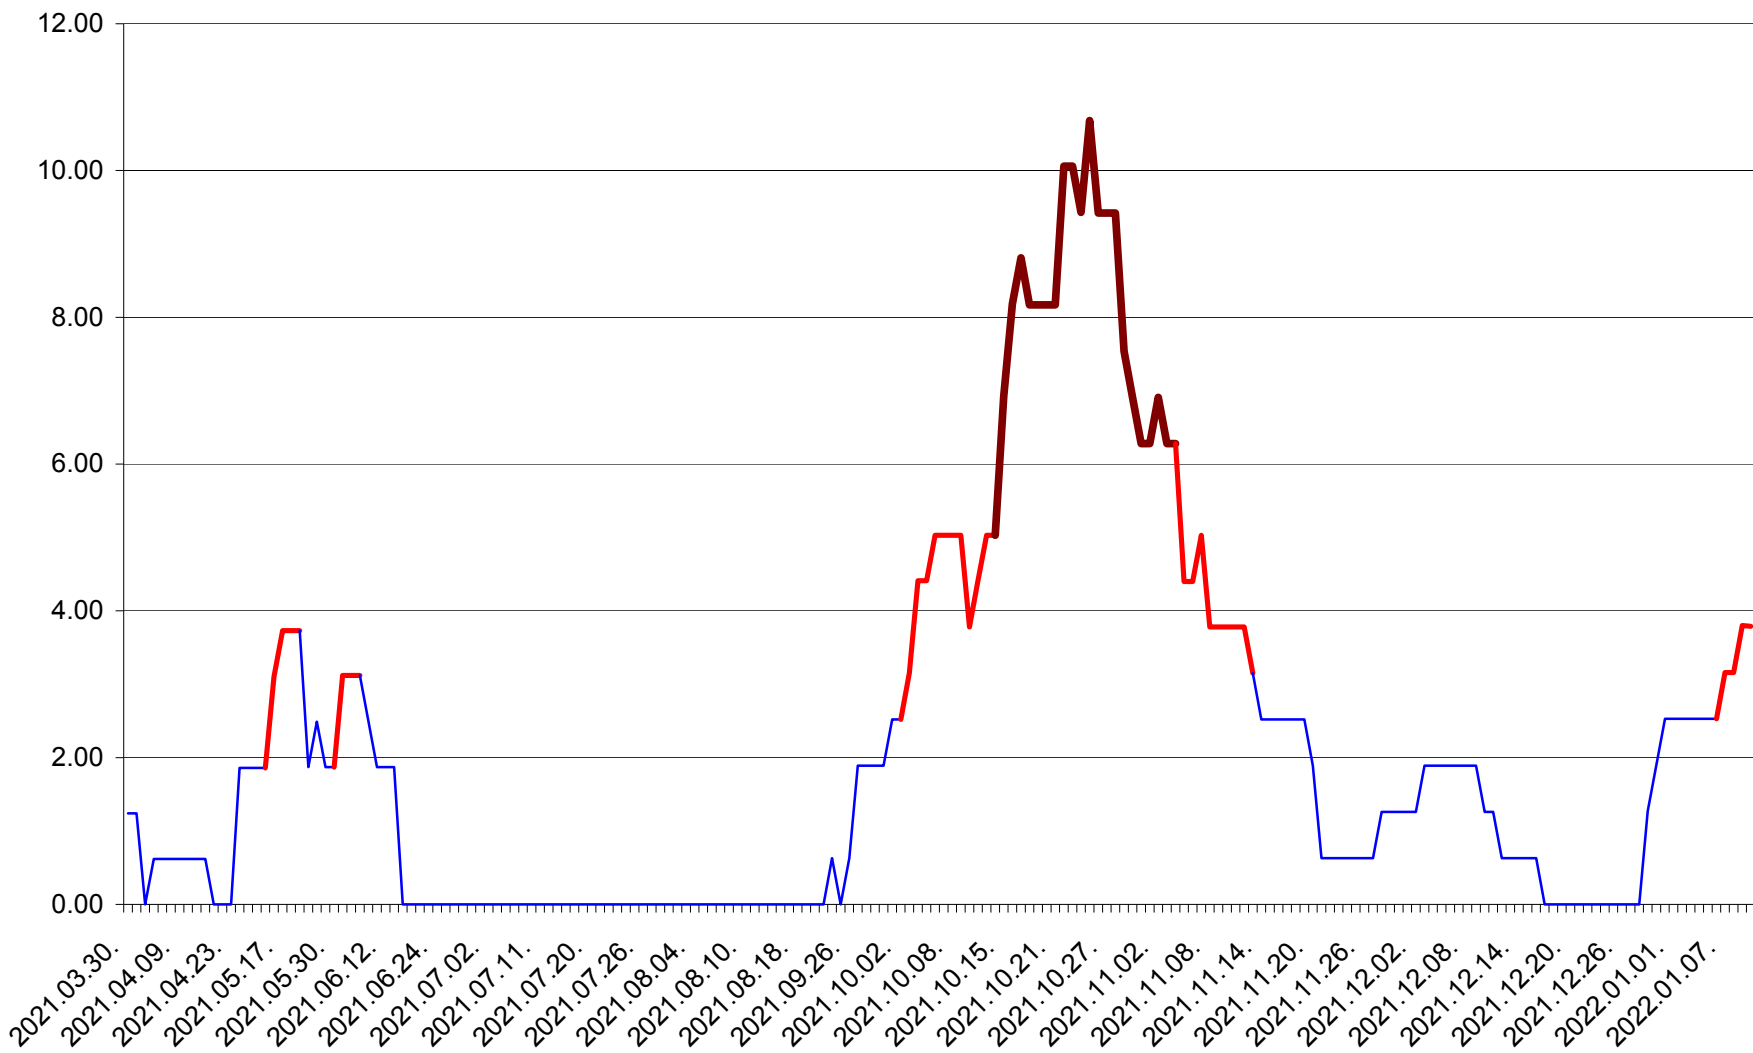

ATID - Evolutia incidentei cumulate pe 14 zile la % de locuitori
2021.04.01. - 2022.01.10.

AVRĂMEȘTI - Evolutia incidentei cumulate pe 14 zile la ‰ de locuitori
2021.04.01. - 2022.01.10.

ORAȘ BĂILE TUȘNAD - Evolutia incidentei cumulate pe 14 zile la ‰ de locuitori
2021.04.01. - 2022.01.10.

ORAȘ BĂLAN - Evolutia incidentei cumulate pe 14 zile la ‰ de locuitori
2021.04.01. - 2022.01.10.

BILBOR - Evolutia incidentei cumulate pe 14 zile la ‰ de locuitori
2021.04.01. - 2022.01.10.

ORAȘ BORSEC - Evolutia incidentei cumulate pe 14 zile la ‰ de locuitori
2021.04.01. - 2022.01.10.

BRĂDEȘTI - Evolutia incidentei cumulate pe 14 zile la ‰ de locuitori
2021.04.01. - 2022.01.10.

CĂPÂLNIȚA - Evolutia incidentei cumulate pe 14 zile la ‰ de locuitori
2021.04.01. - 2022.01.10.

CÂRȚA - Evolutia incidentei cumulate pe 14 zile la ‰ de locuitori
2021.04.01. - 2022.01.10.