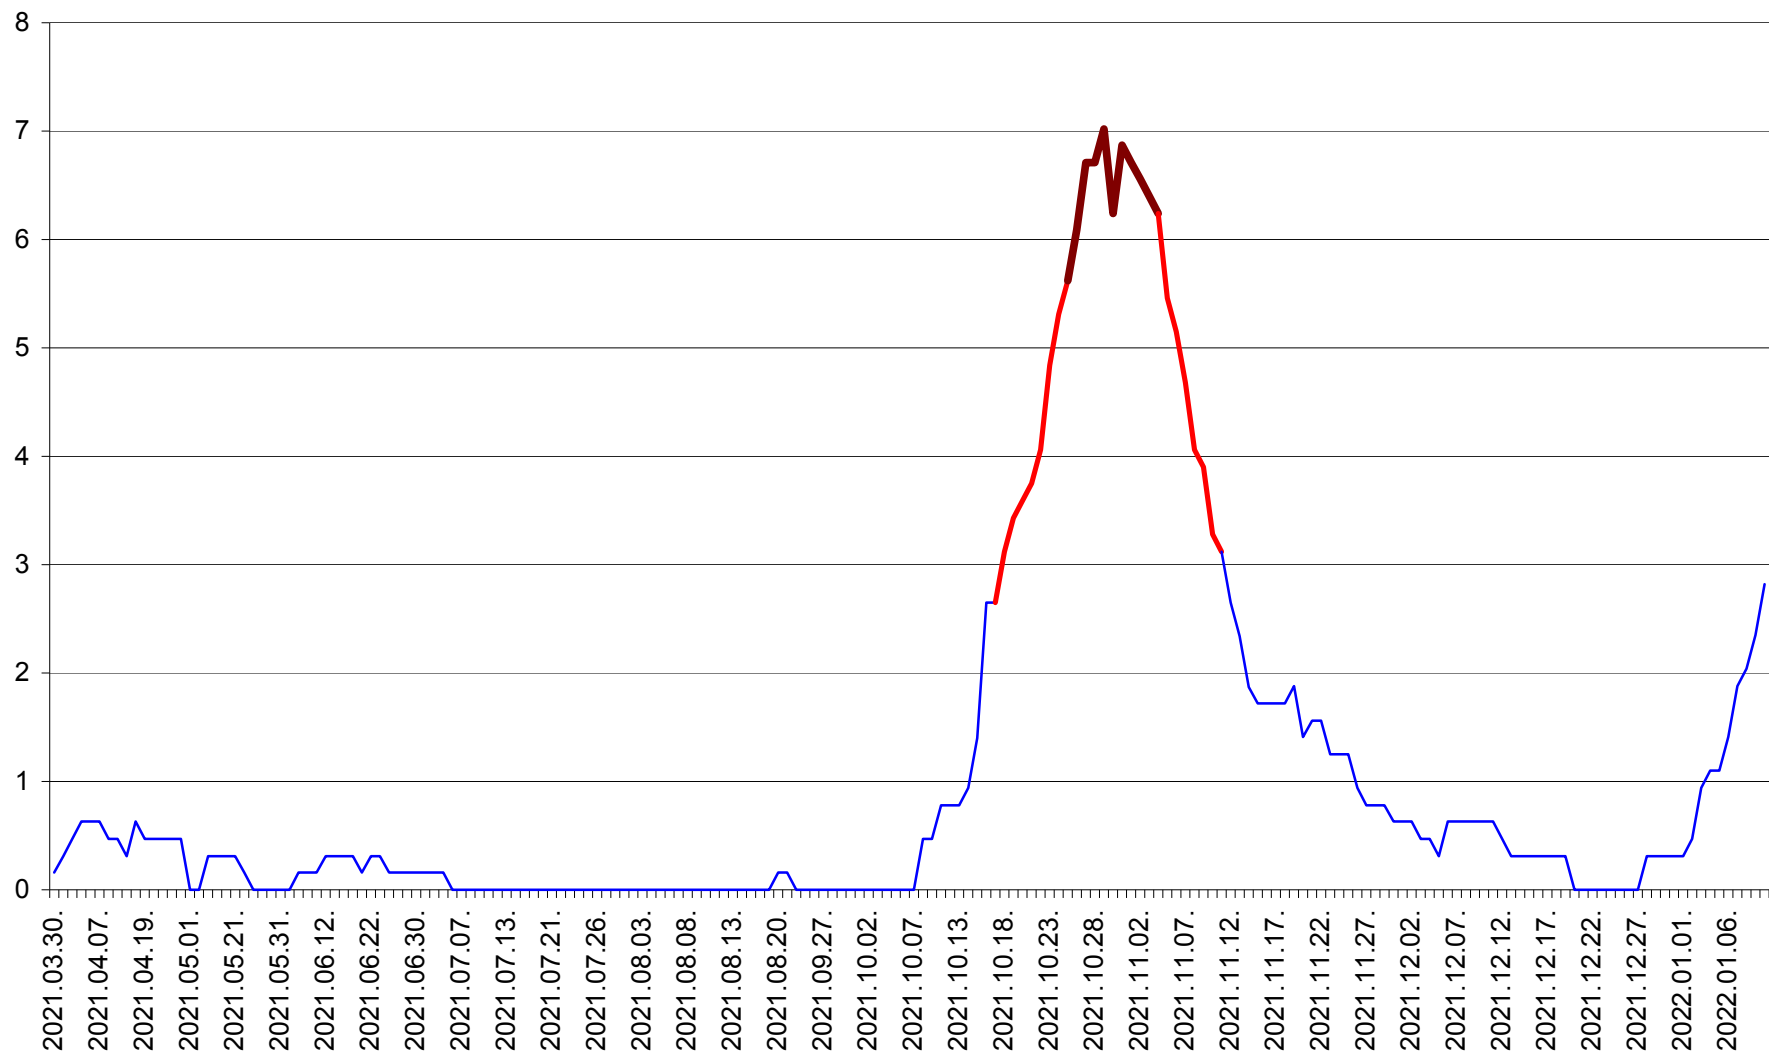

PLĂIEȘII DE JOS - Evolutia incidentei cumulate pe 14 zile la ‰ de locuitori
2021.04.01. - 2022.01.10.

PORUMBENI - Evolutia incidentei cumulate pe 14 zile la ‰ de locuitori
2021.04.01. - 2022.01.10.

PRAID - Evolutia incidentei cumulate pe 14 zile la ‰ de locuitori
2021.04.01. - 2022.01.10.

RACU - Evolutia incidentei cumulate pe 14 zile la ‰ de locuitori
2021.04.01. - 2022.01.10.

REMETEA - Evolutia incidentei cumulate pe 14 zile la % de locuitori
2021.04.01. - 2022.01.10.

SĂCEL - Evolutia incidentei cumulate pe 14 zile la ‰ de locuitori
2021.04.01. - 2022.01.10.