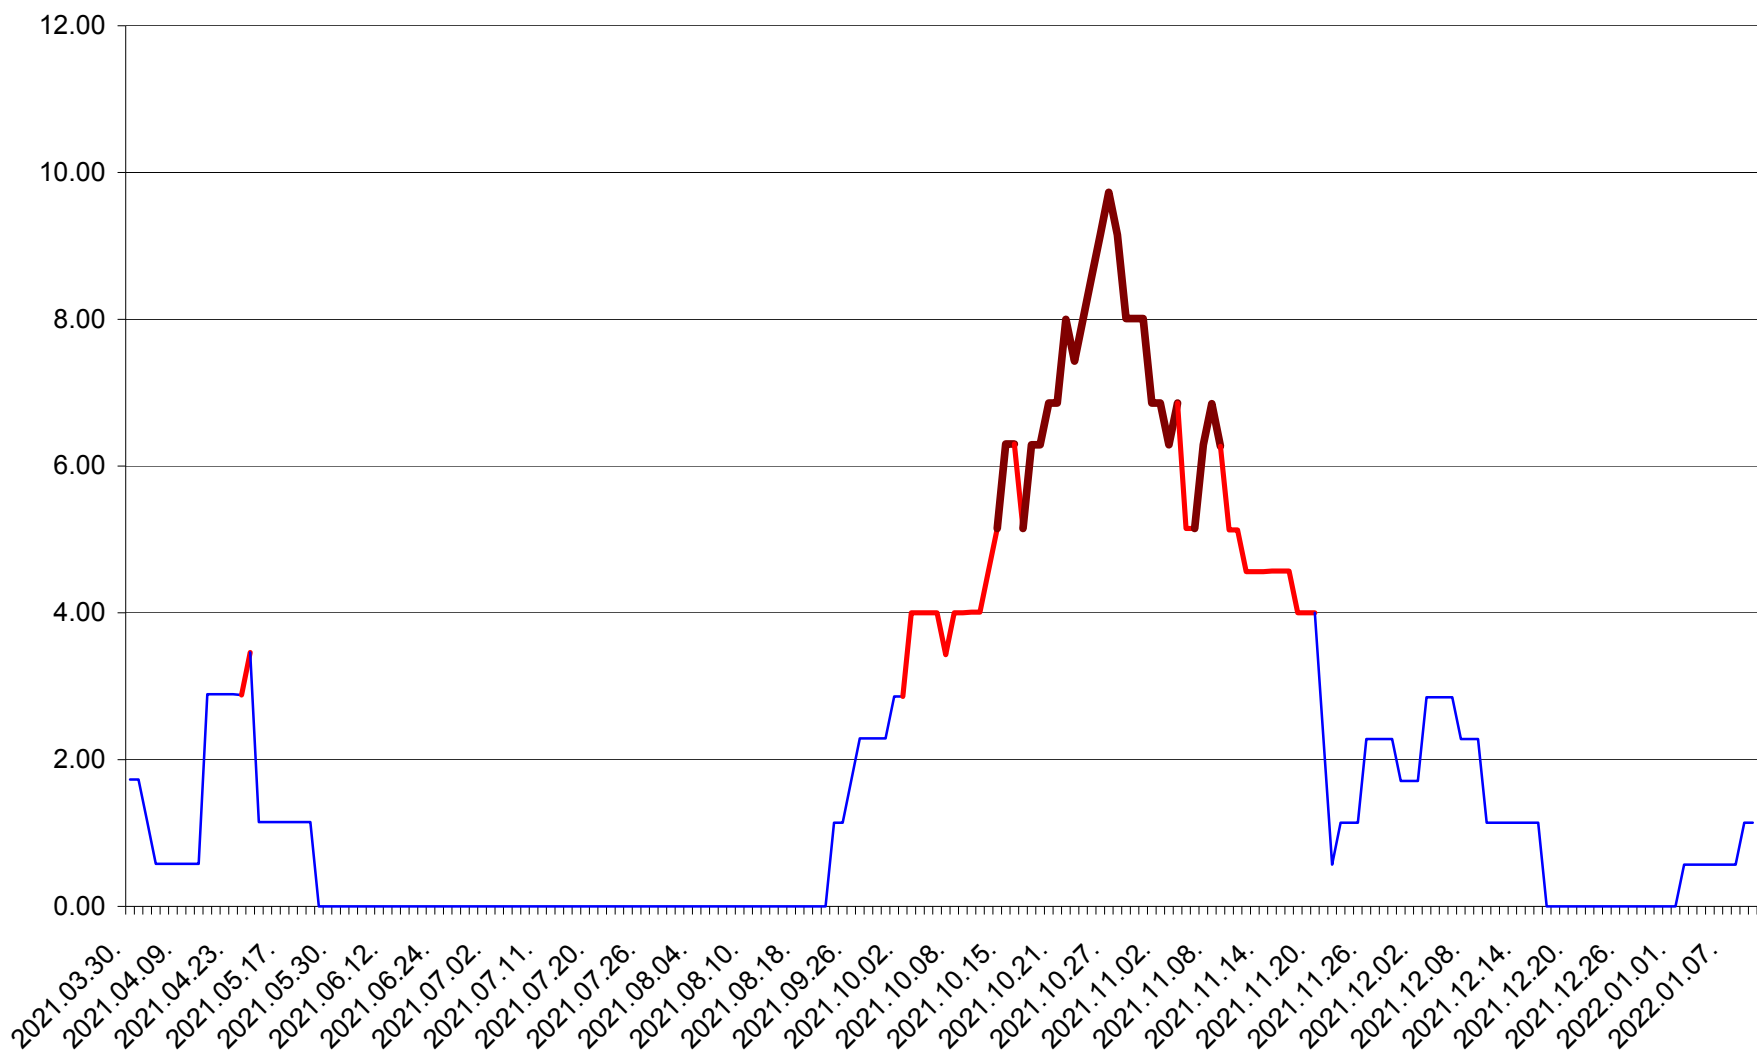

ORAȘ VLĂHIȚA - Evolutia incidentei cumulate pe 14 zile la ‰ de locuitori
2021.04.01. - 2022.01.10.

VĂRȘAG - Evolutia incidentei cumulate pe 14 zile la ‰ de locuitori
2021.04.01. - 2022.01.10.