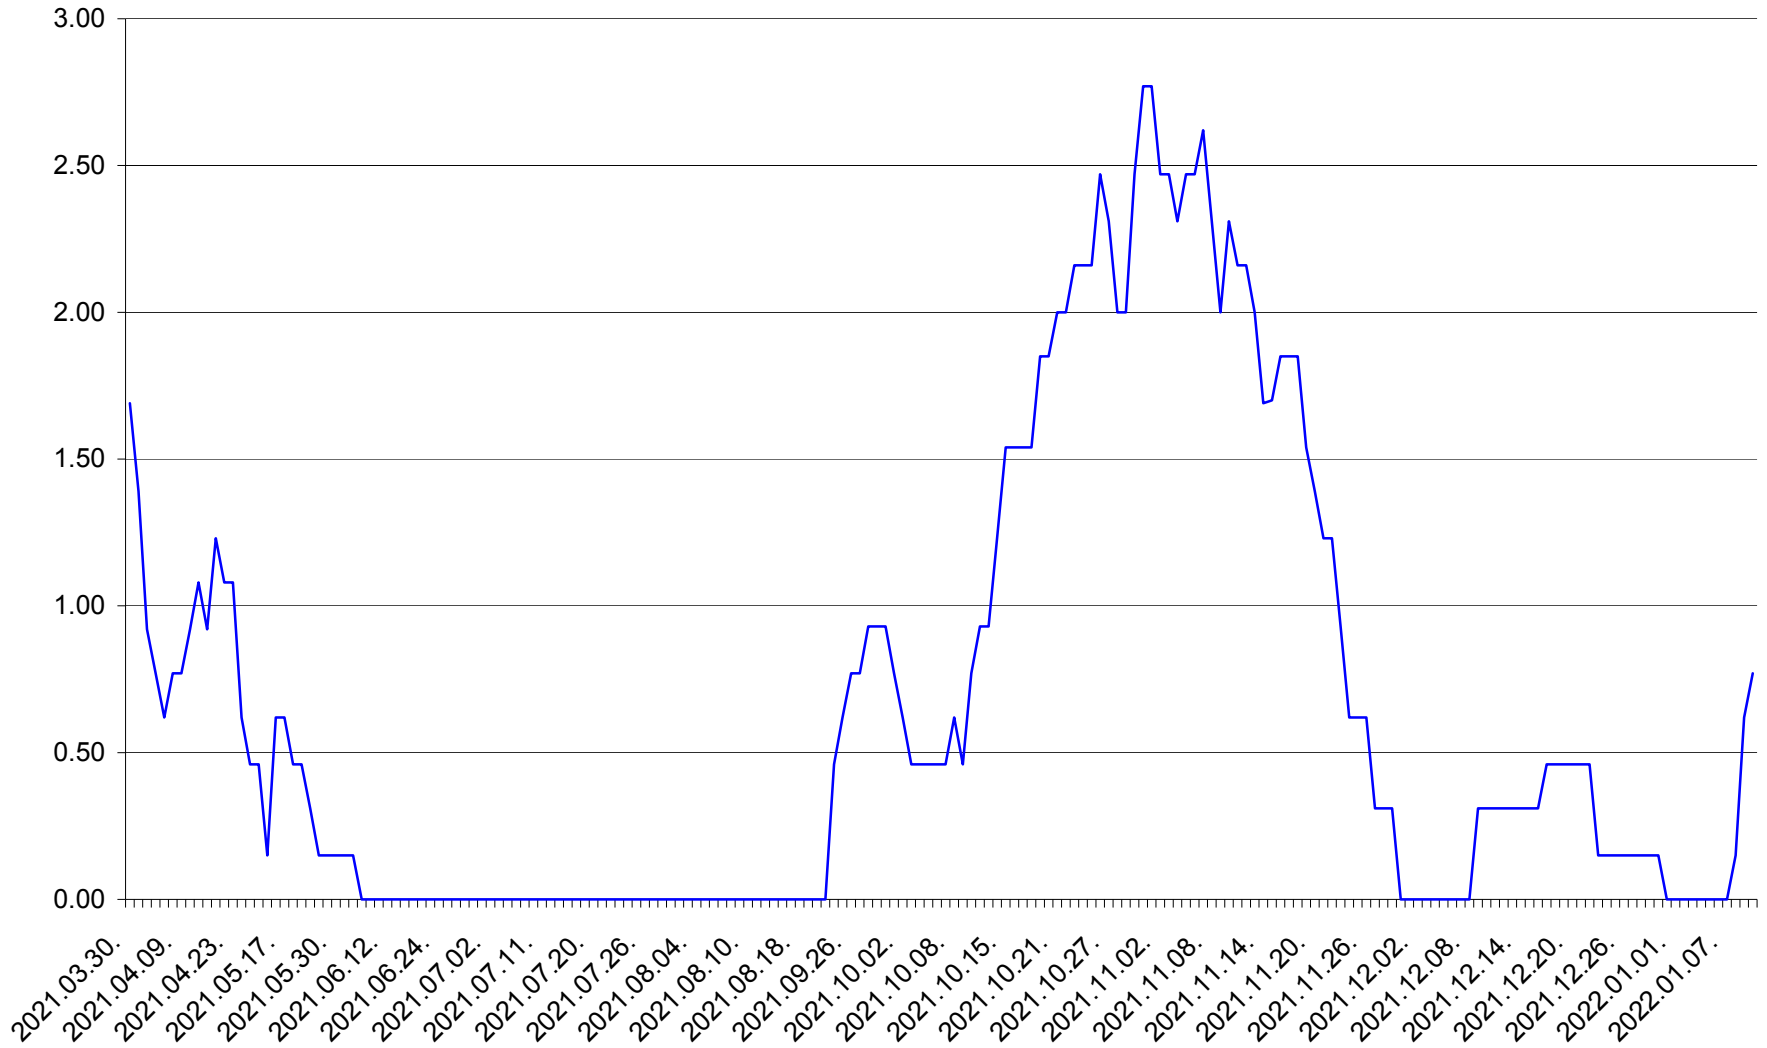

ORAȘ BĂLAN - Evolutia incidentei cumulate pe 14 zile la ‰ de locuitori
2021.04.01. - 2022.01.10.

BILBOR - Evolutia incidentei cumulate pe 14 zile la ‰ de locuitori
2021.04.01. - 2022.01.10.

ORAȘ BORSEC - Evolutia incidentei cumulate pe 14 zile la ‰ de locuitori
2021.04.01. - 2022.01.10.

BRĂDEȘTI - Evolutia incidentei cumulate pe 14 zile la ‰ de locuitori
2021.04.01. - 2022.01.10.

CĂPÂLNIȚA - Evolutia incidentei cumulate pe 14 zile la ‰ de locuitori
2021.04.01. - 2022.01.10.

CÂRȚA - Evolutia incidentei cumulate pe 14 zile la ‰ de locuitori
2021.04.01. - 2022.01.10.

CICEU - Evolutia incidentei cumulate pe 14 zile la ‰ de locuitori
2021.04.01. - 2022.01.10.

CIUCSÂNGEORGIU - Evolutia incidentei cumulate pe 14 zile la % de locuitori
2021.04.01. - 2022.01.10.

CIUMANI - Evolutia incidentei cumulate pe 14 zile la ‰ de locuitori
2021.04.01. - 2022.01.10.

CORBU - Evolutia incidentei cumulate pe 14 zile la ‰ de locuitori
2021.04.01. - 2022.01.10.

CORUND - Evolutia incidentei cumulate pe 14 zile la ‰ de locuitori
2021.04.01. - 2022.01.10.

COZMENI - Evolutia incidentei cumulate pe 14 zile la ‰ de locuitori
2021.04.01. - 2022.01.10.