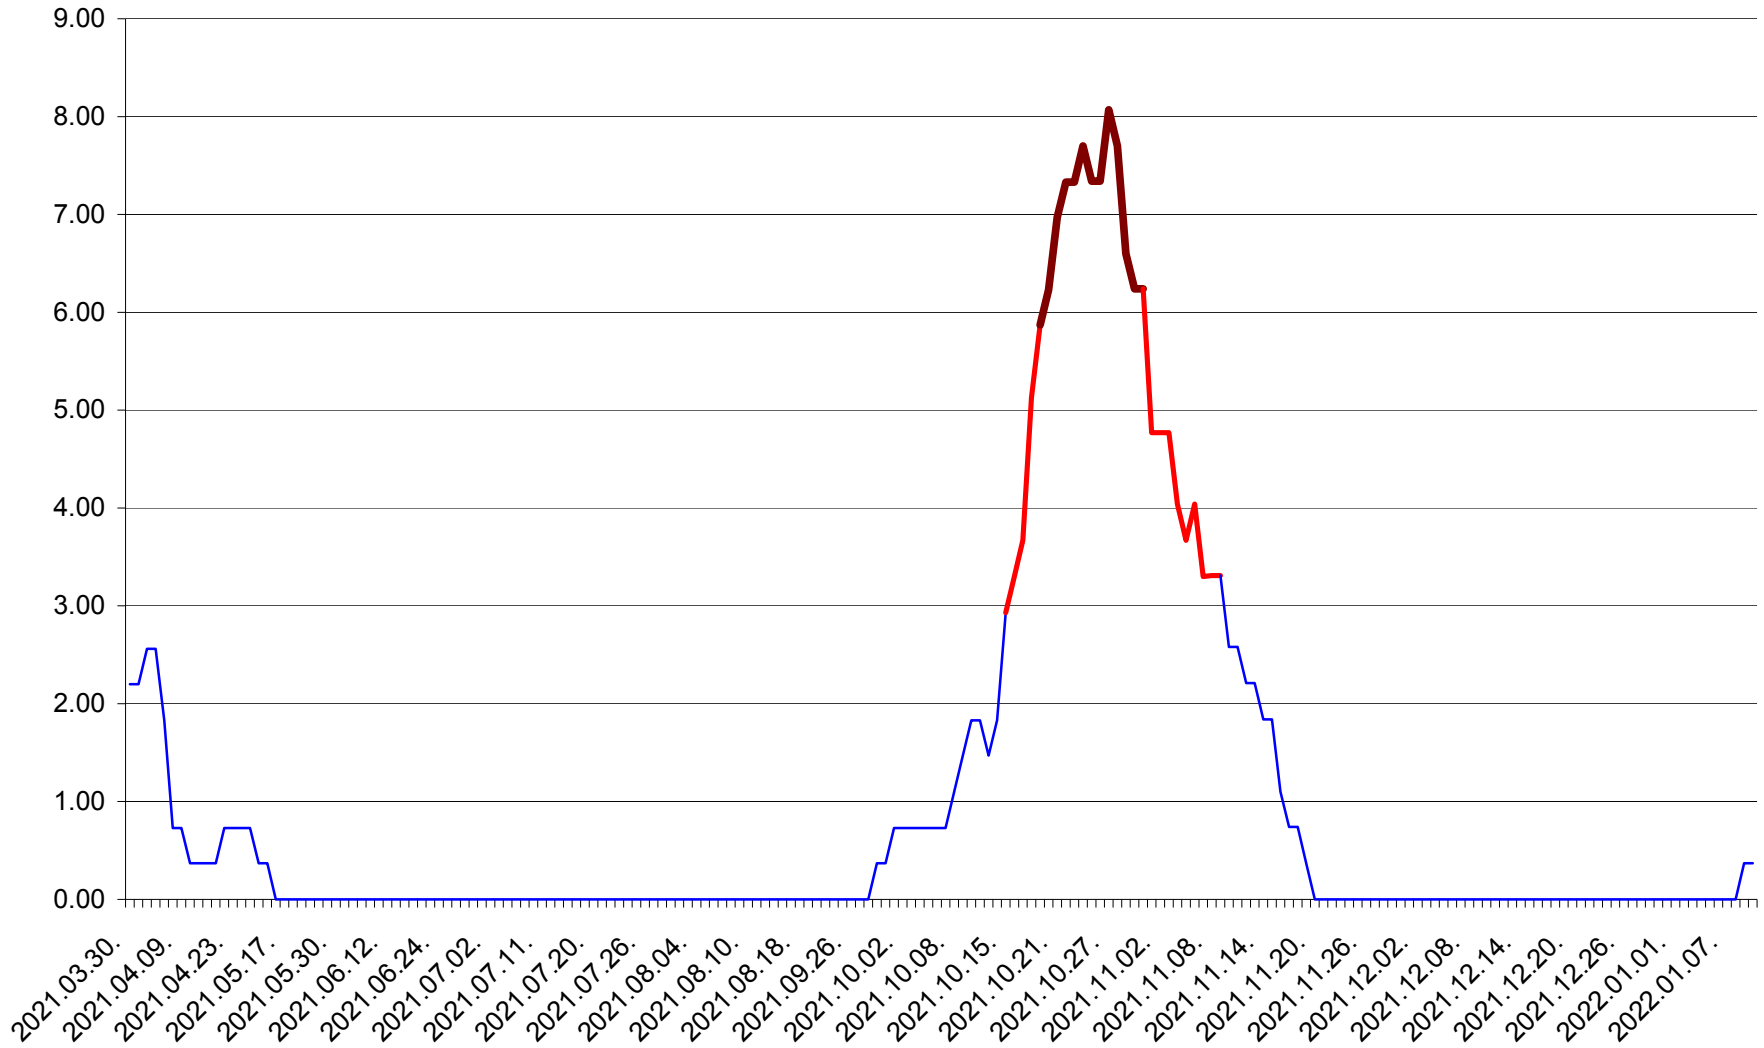

ATID - Evolutia incidentei cumulate pe 14 zile la % de locuitori
2021.04.01. - 2022.01.10.

AVRĂMEȘTI - Evolutia incidentei cumulate pe 14 zile la ‰ de locuitori
2021.04.01. - 2022.01.10.

ORAȘ BĂILE TUȘNAD - Evolutia incidentei cumulate pe 14 zile la ‰ de locuitori
2021.04.01. - 2022.01.10.

ORAȘ BĂLAN - Evolutia incidentei cumulate pe 14 zile la ‰ de locuitori
2021.04.01. - 2022.01.10.

BILBOR - Evolutia incidentei cumulate pe 14 zile la ‰ de locuitori
2021.04.01. - 2022.01.10.

ORAȘ BORSEC - Evolutia incidentei cumulate pe 14 zile la ‰ de locuitori
2021.04.01. - 2022.01.10.

BRĂDEȘTI - Evolutia incidentei cumulate pe 14 zile la ‰ de locuitori
2021.04.01. - 2022.01.10.

CĂPÂLNIȚA - Evolutia incidentei cumulate pe 14 zile la ‰ de locuitori
2021.04.01. - 2022.01.10.

CÂRȚA - Evolutia incidentei cumulate pe 14 zile la ‰ de locuitori
2021.04.01. - 2022.01.10.

CICEU - Evolutia incidentei cumulate pe 14 zile la ‰ de locuitori
2021.04.01. - 2022.01.10.

CIUCSÂNGEORGIU - Evolutia incidentei cumulate pe 14 zile la % de locuitori
2021.04.01. - 2022.01.10.

CIUMANI - Evolutia incidentei cumulate pe 14 zile la ‰ de locuitori
2021.04.01. - 2022.01.10.