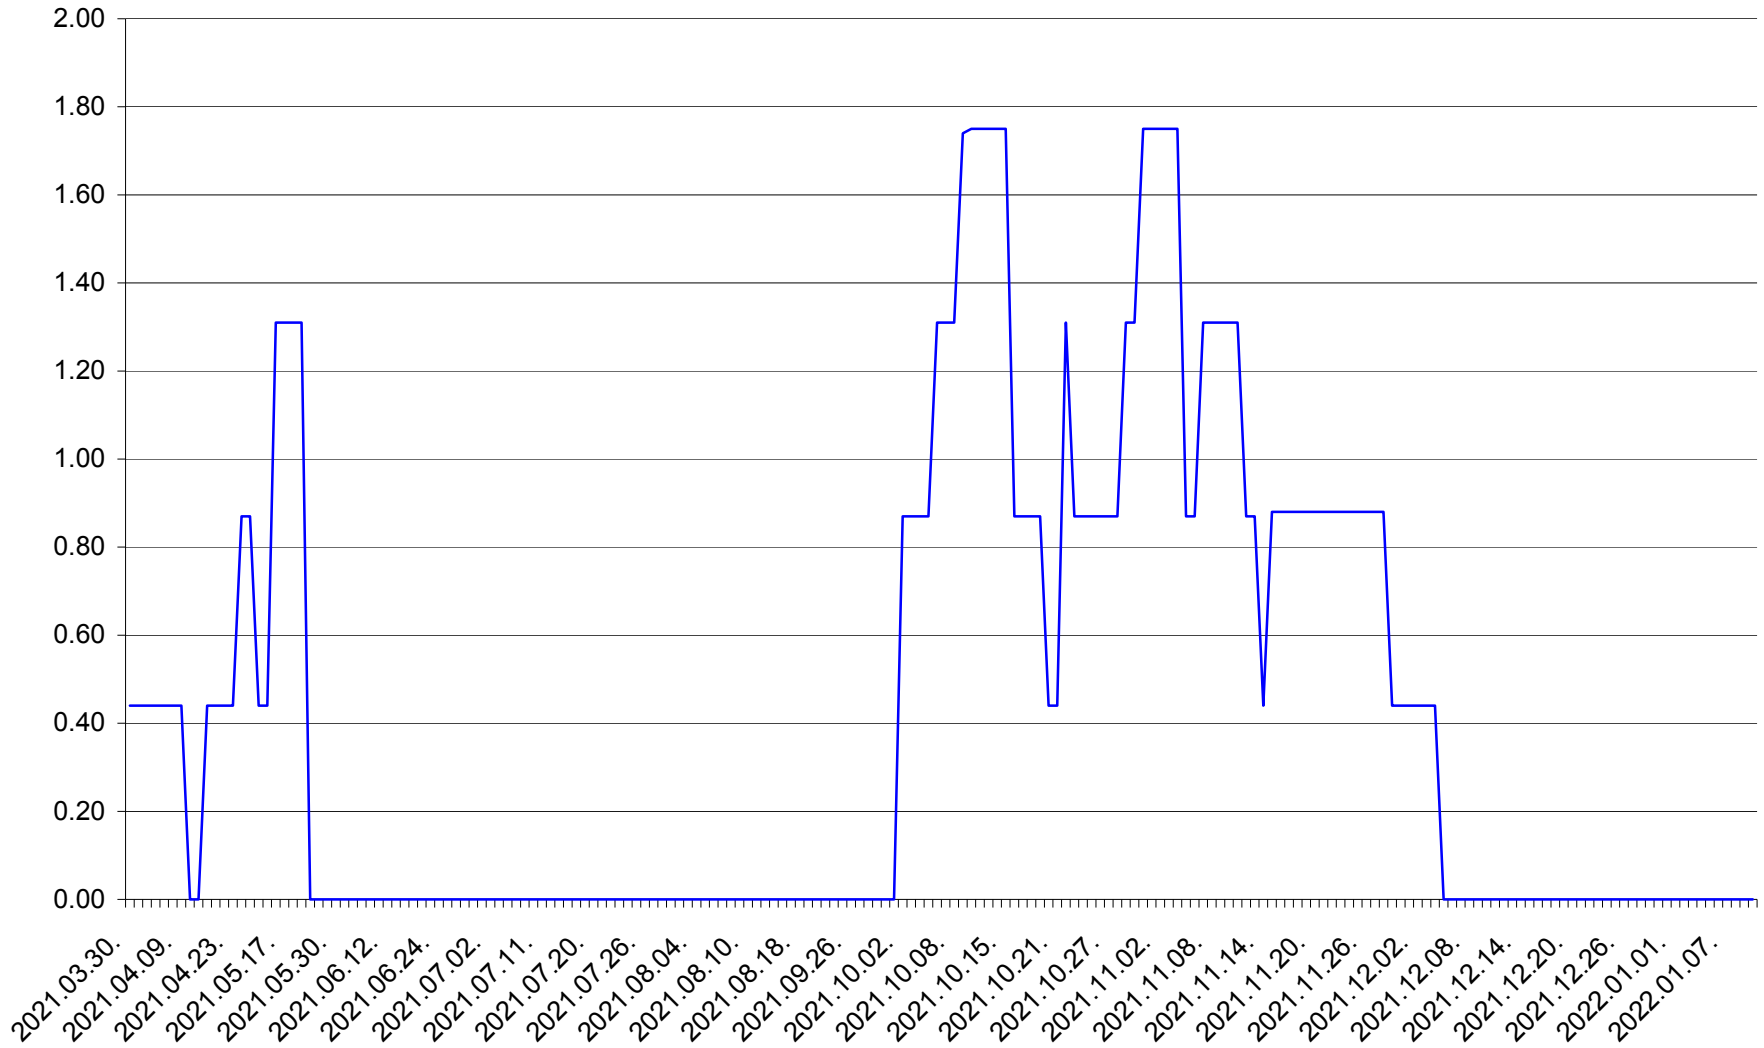

ORAȘ BĂLAN - Evolutia incidentei cumulate pe 14 zile la ‰ de locuitori
2021.04.01. - 2022.01.10.

BILBOR - Evolutia incidentei cumulate pe 14 zile la ‰ de locuitori
2021.04.01. - 2022.01.10.

ORAȘ BORSEC - Evolutia incidentei cumulate pe 14 zile la ‰ de locuitori
2021.04.01. - 2022.01.10.

BRĂDEȘTI - Evolutia incidentei cumulate pe 14 zile la ‰ de locuitori
2021.04.01. - 2022.01.10.

CĂPÂLNIȚA - Evolutia incidentei cumulate pe 14 zile la ‰ de locuitori
2021.04.01. - 2022.01.10.

CÂRȚA - Evolutia incidentei cumulate pe 14 zile la ‰ de locuitori
2021.04.01. - 2022.01.10.

CICEU - Evolutia incidentei cumulate pe 14 zile la ‰ de locuitori
2021.04.01. - 2022.01.10.

CIUCSÂNGEORGIU - Evolutia incidentei cumulate pe 14 zile la % de locuitori
2021.04.01. - 2022.01.10.

CIUMANI - Evolutia incidentei cumulate pe 14 zile la ‰ de locuitori
2021.04.01. - 2022.01.10.

CORBU - Evolutia incidentei cumulate pe 14 zile la ‰ de locuitori
2021.04.01. - 2022.01.10.

CORUND - Evolutia incidentei cumulate pe 14 zile la ‰ de locuitori
2021.04.01. - 2022.01.10.

COZMENI - Evolutia incidentei cumulate pe 14 zile la ‰ de locuitori
2021.04.01. - 2022.01.10.