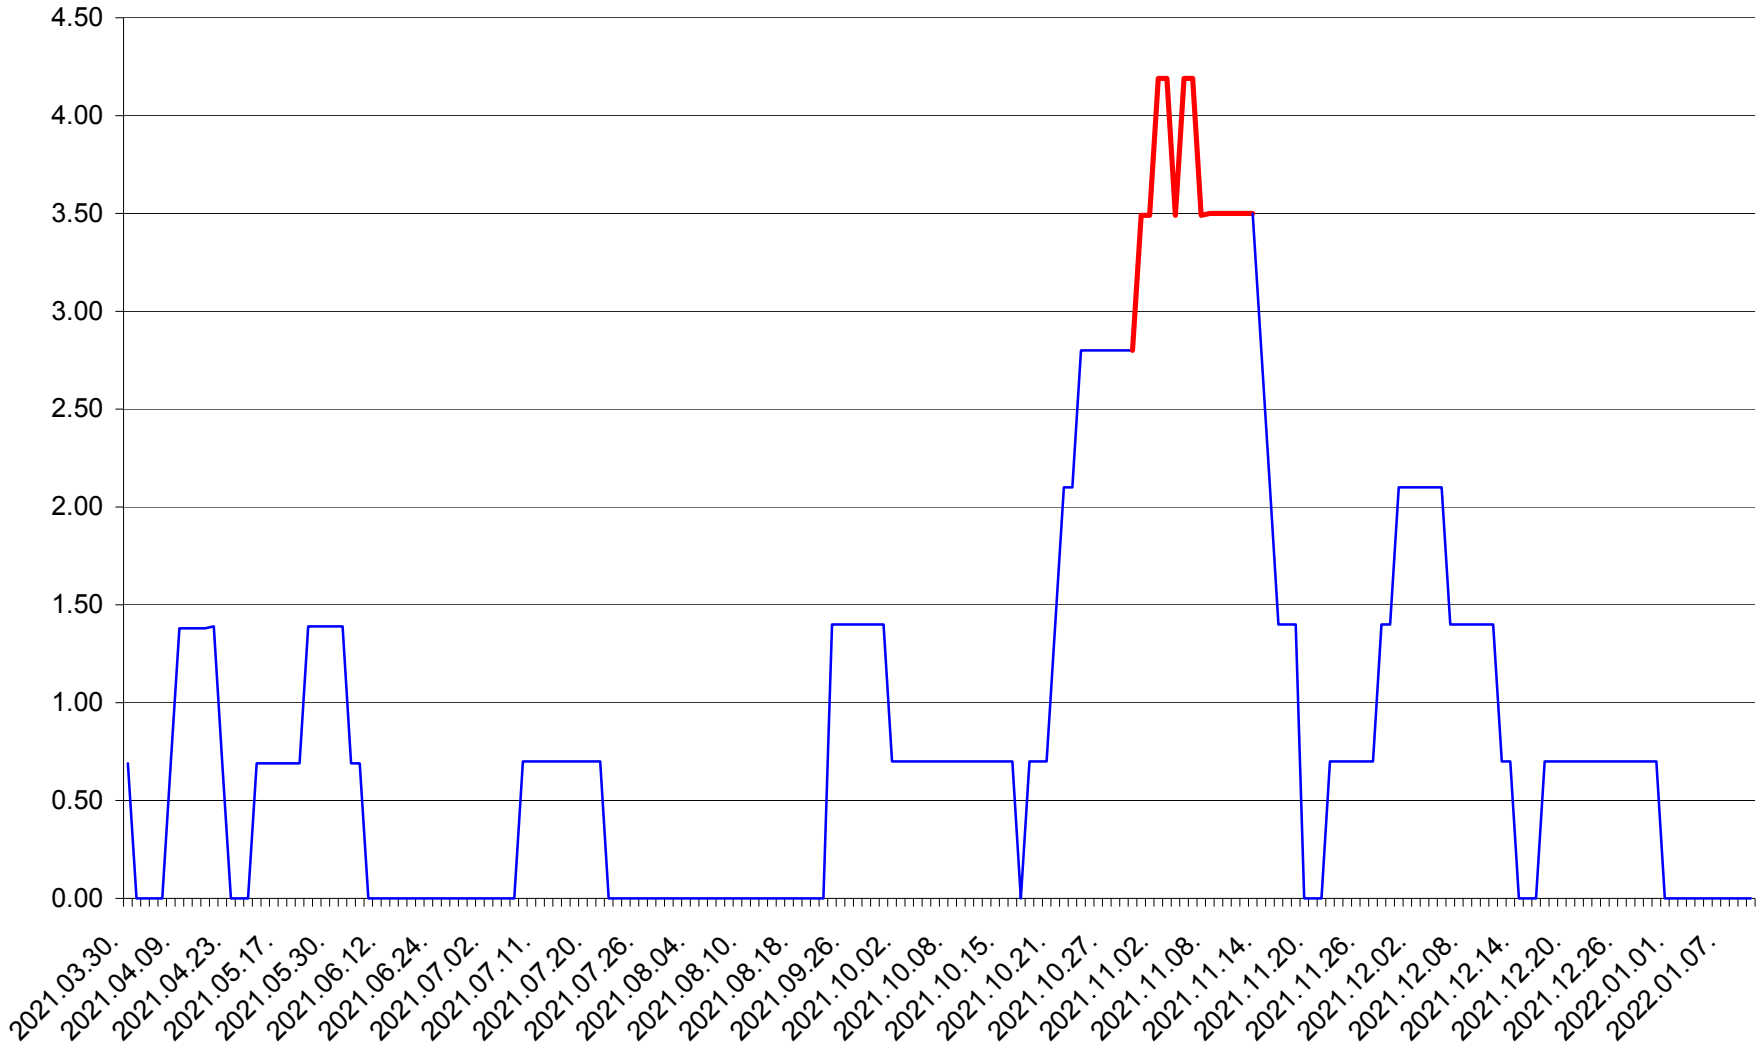

ORAȘ BĂLAN - Evolutia incidentei cumulate pe 14 zile la ‰ de locuitori
2021.04.01. - 2022.01.10.

BILBOR - Evolutia incidentei cumulate pe 14 zile la ‰ de locuitori
2021.04.01. - 2022.01.10.

ORAȘ BORSEC - Evolutia incidentei cumulate pe 14 zile la ‰ de locuitori
2021.04.01. - 2022.01.10.

BRĂDEȘTI - Evolutia incidentei cumulate pe 14 zile la ‰ de locuitori
2021.04.01. - 2022.01.10.

CĂPÂLNIȚA - Evolutia incidentei cumulate pe 14 zile la ‰ de locuitori
2021.04.01. - 2022.01.10.

CÂRȚA - Evolutia incidentei cumulate pe 14 zile la ‰ de locuitori
2021.04.01. - 2022.01.10.

CICEU - Evolutia incidentei cumulate pe 14 zile la ‰ de locuitori
2021.04.01. - 2022.01.10.

CIUCSÂNGEORGIU - Evolutia incidentei cumulate pe 14 zile la % de locuitori
2021.04.01. - 2022.01.10.

CIUMANI - Evolutia incidentei cumulate pe 14 zile la ‰ de locuitori
2021.04.01. - 2022.01.10.

CORBU - Evolutia incidentei cumulate pe 14 zile la ‰ de locuitori
2021.04.01. - 2022.01.10.

CORUND - Evolutia incidentei cumulate pe 14 zile la ‰ de locuitori
2021.04.01. - 2022.01.10.

COZMENI - Evolutia incidentei cumulate pe 14 zile la ‰ de locuitori
2021.04.01. - 2022.01.10.