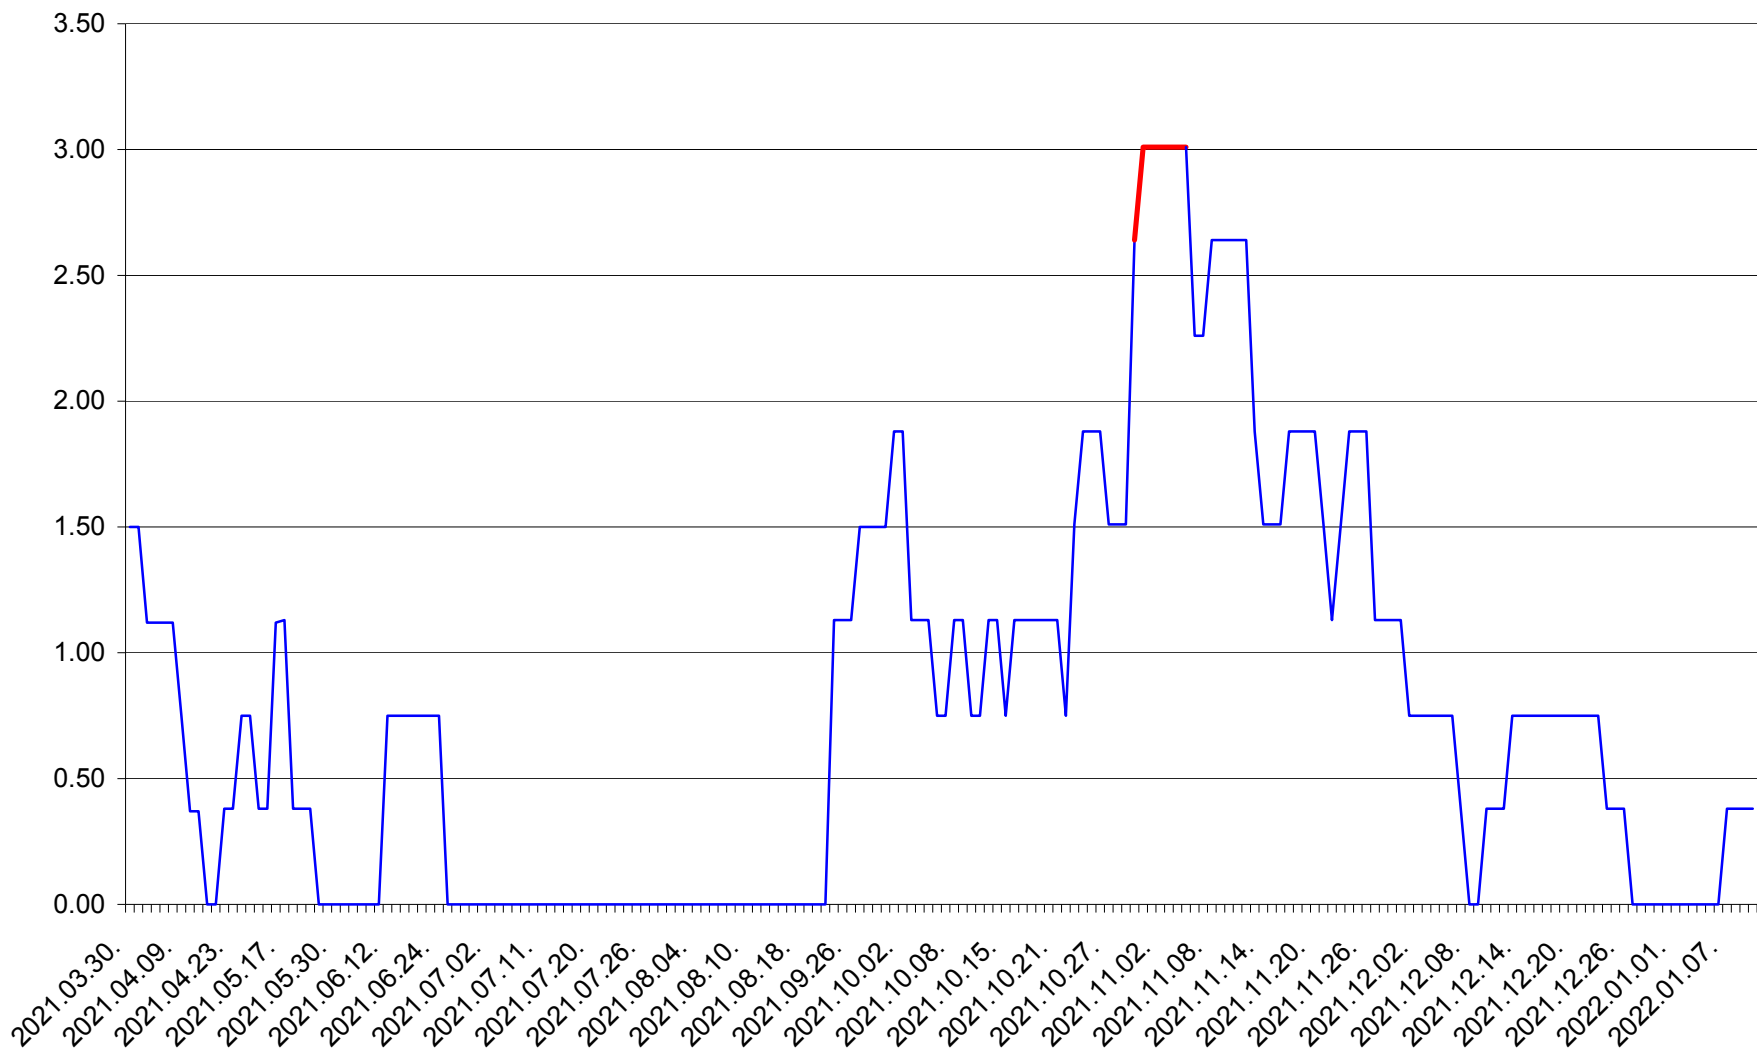

ATID - Evolutia incidentei cumulate pe 14 zile la % de locuitori
2021.04.01. - 2022.01.10.

AVRĂMEȘTI - Evolutia incidentei cumulate pe 14 zile la ‰ de locuitori
2021.04.01. - 2022.01.10.

ORAȘ BĂILE TUȘNAD - Evolutia incidentei cumulate pe 14 zile la ‰ de locuitori
2021.04.01. - 2022.01.10.

ORAȘ BĂLAN - Evolutia incidentei cumulate pe 14 zile la ‰ de locuitori
2021.04.01. - 2022.01.10.

BILBOR - Evolutia incidentei cumulate pe 14 zile la ‰ de locuitori
2021.04.01. - 2022.01.10.

ORAȘ BORSEC - Evolutia incidentei cumulate pe 14 zile la ‰ de locuitori
2021.04.01. - 2022.01.10.

BRĂDEȘTI - Evolutia incidentei cumulate pe 14 zile la ‰ de locuitori
2021.04.01. - 2022.01.10.

CĂPÂLNIȚA - Evolutia incidentei cumulate pe 14 zile la ‰ de locuitori
2021.04.01. - 2022.01.10.

CÂRȚA - Evolutia incidentei cumulate pe 14 zile la ‰ de locuitori
2021.04.01. - 2022.01.10.