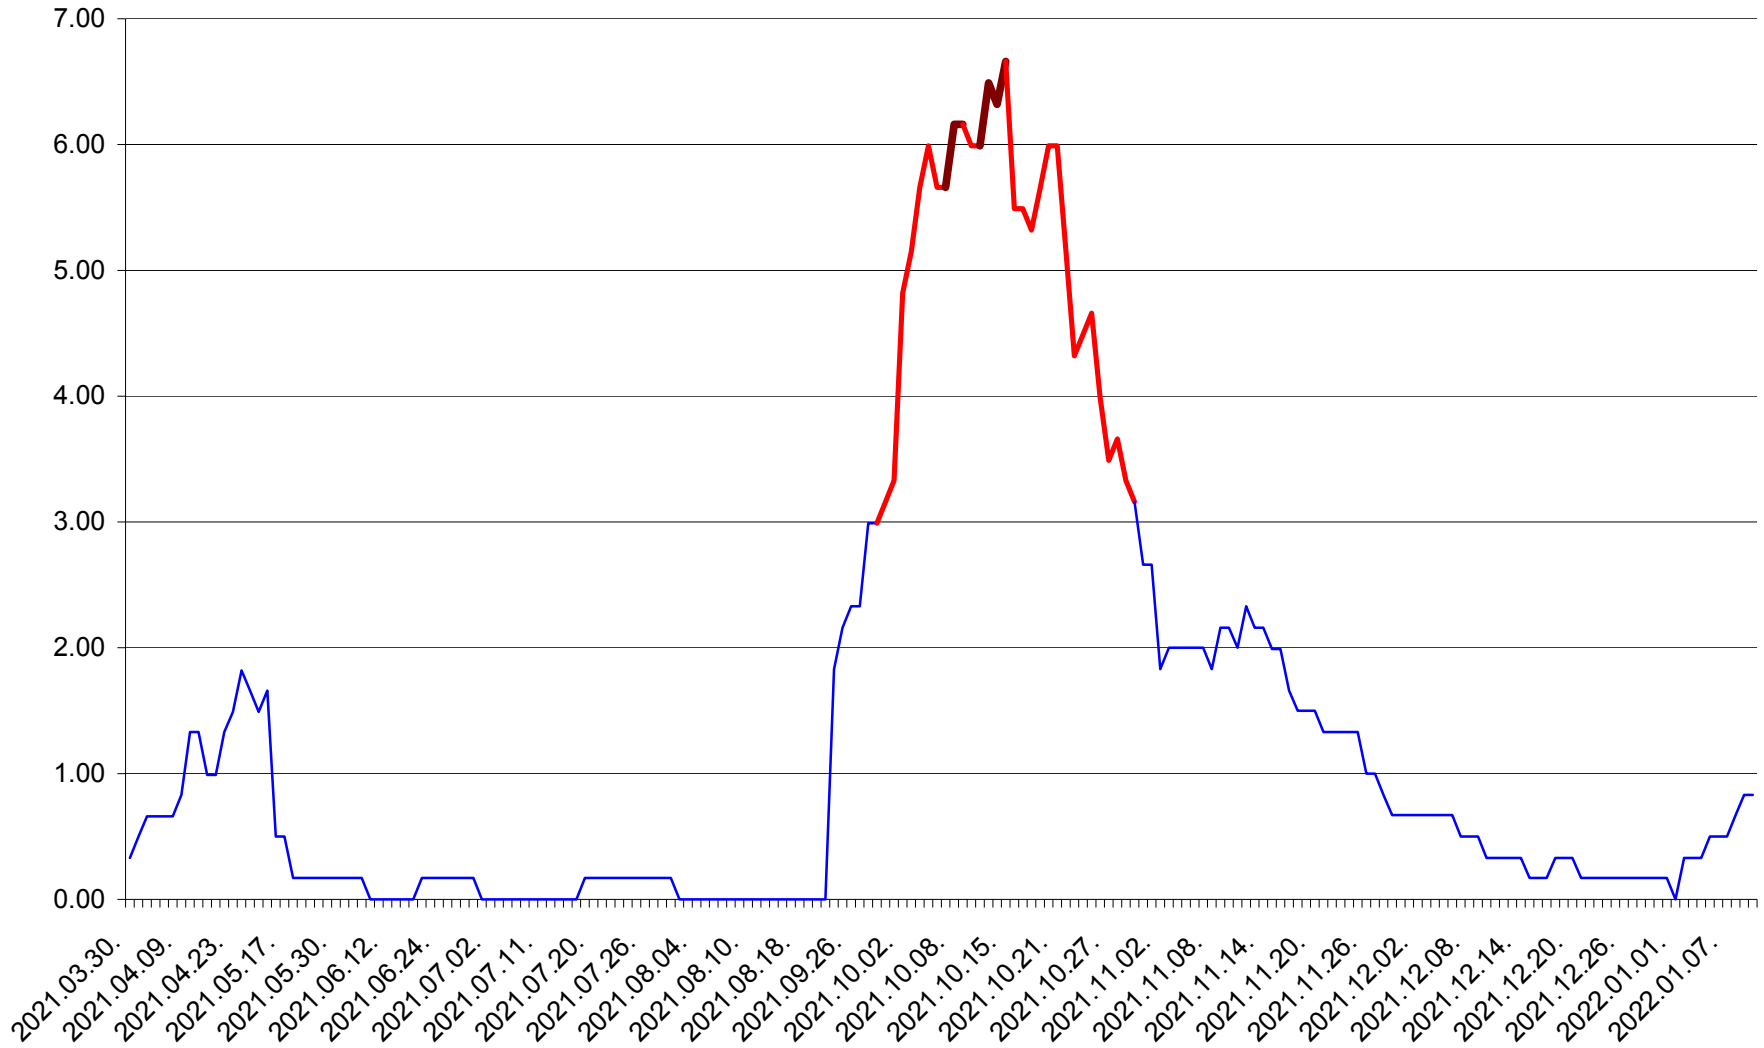

TUȘNAD - Evolutia incidentei cumulate pe 14 zile la ‰ de locuitori
2021.04.01. - 2022.01.10.

ULIEȘ - Evoluția incidenței cumulate pe 14 zile la ‰ de locuitori
2021.04.01. - 2022.01.10.

VĂRȘAG - Evolutia incidentei cumulate pe 14 zile la ‰ de locuitori
2021.04.01. - 2022.01.10.

ORAȘ VLĂHIȚA - Evolutia incidentei cumulate pe 14 zile la ‰ de locuitori
2021.04.01. - 2022.01.10.

VOȘLĂBENI - Evolutia incidentei cumulate pe 14 zile la ‰ de locuitori
2021.04.01. - 2022.01.10.

ZETEA - Evolutia incidentei cumulate pe 14 zile la ‰ de locuitori
2021.04.01. - 2022.01.10.