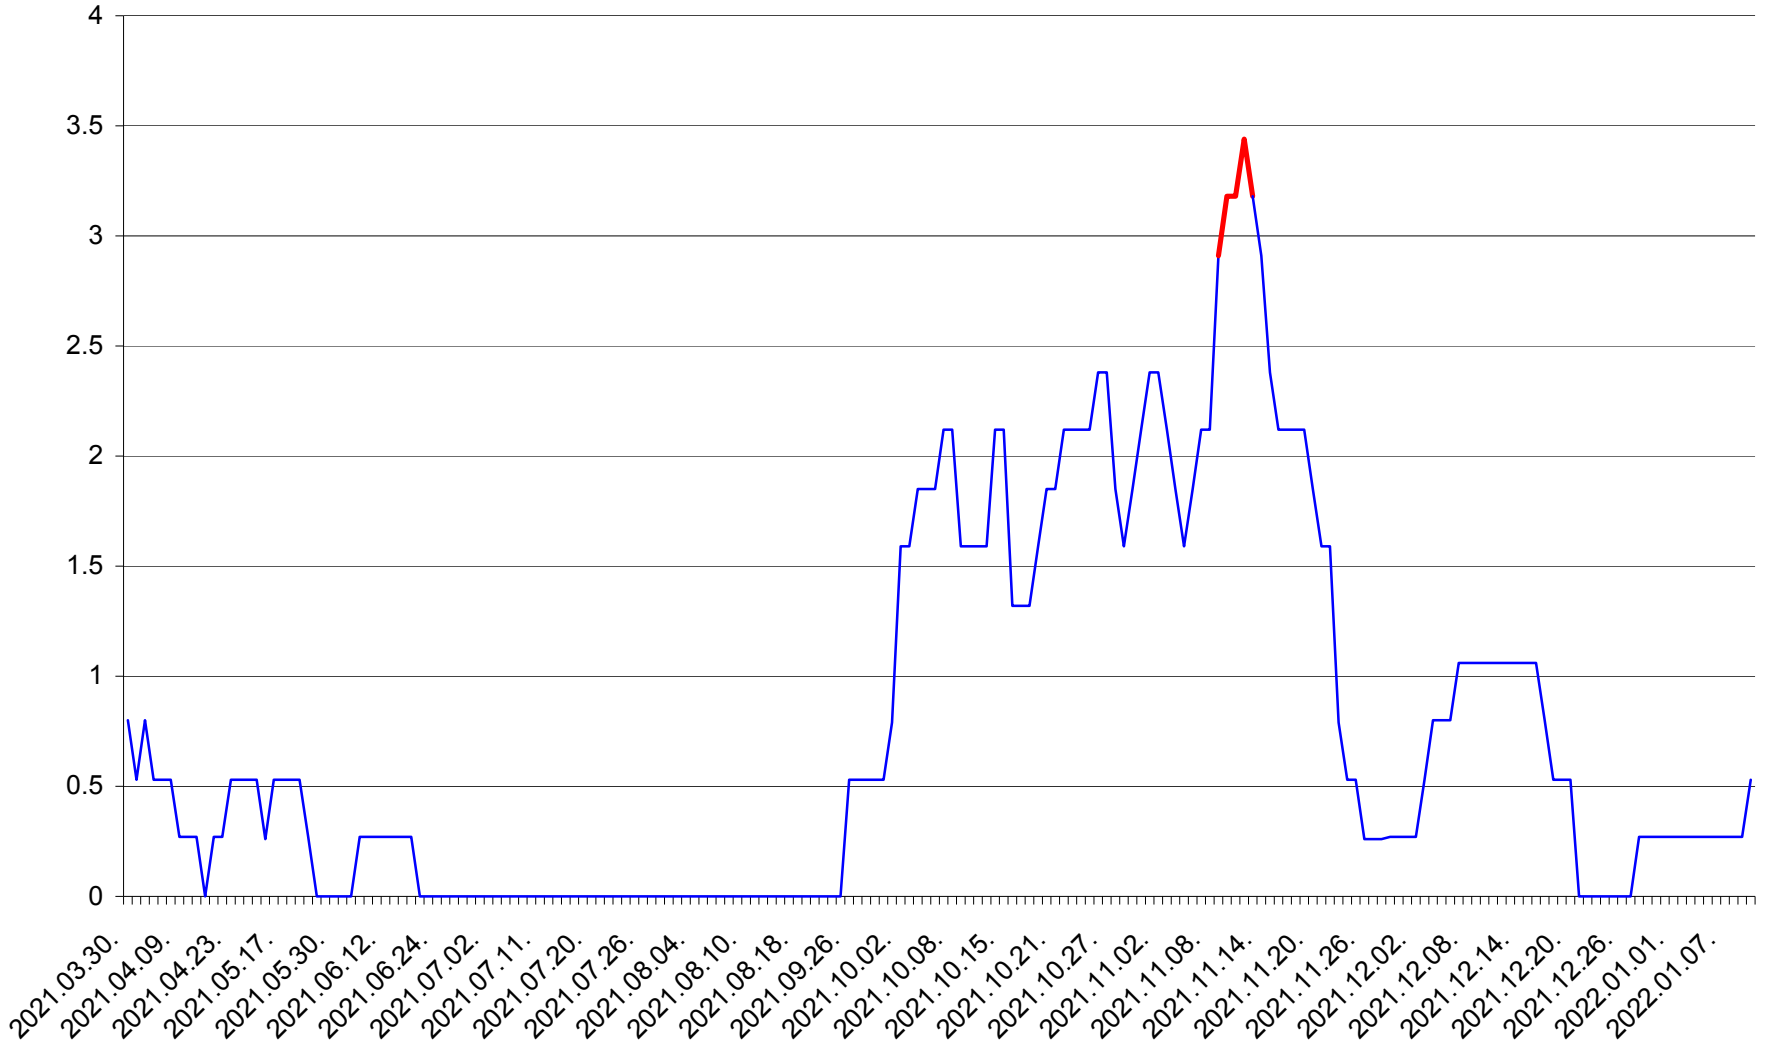

ORAȘ CRISTURU SECUIESC - Evolutia incidentei cumulate pe 14 zile la ‰ de locuitori
2021.04.01. - 2022.01.10.

DĂNEȘTI - Evolutia incidentei cumulate pe 14 zile la ‰ de locuitori
2021.04.01. - 2022.01.10.

DÂRJIU - Evolutia incidentei cumulate pe 14 zile la ‰ de locuitori
2021.04.01. - 2022.01.10.

DEALU - Evolutia incidentei cumulate pe 14 zile la ‰ de locuitori
2021.04.01. - 2022.01.10.

DITRĂU - Evolutia incidentei cumulate pe 14 zile la ‰ de locuitori
2021.04.01. - 2022.01.10.

FELICENI - Evolutia incidentei cumulate pe 14 zile la % de locuitori
2021.04.01. - 2022.01.10.

FRUMOASA - Evolutia incidentei cumulate pe 14 zile la ‰ de locuitori
2021.04.01. - 2022.01.10.

GĂLĂUȚAȘ - Evolutia incidentei cumulate pe 14 zile la ‰ de locuitori
2021.04.01. - 2022.01.10.