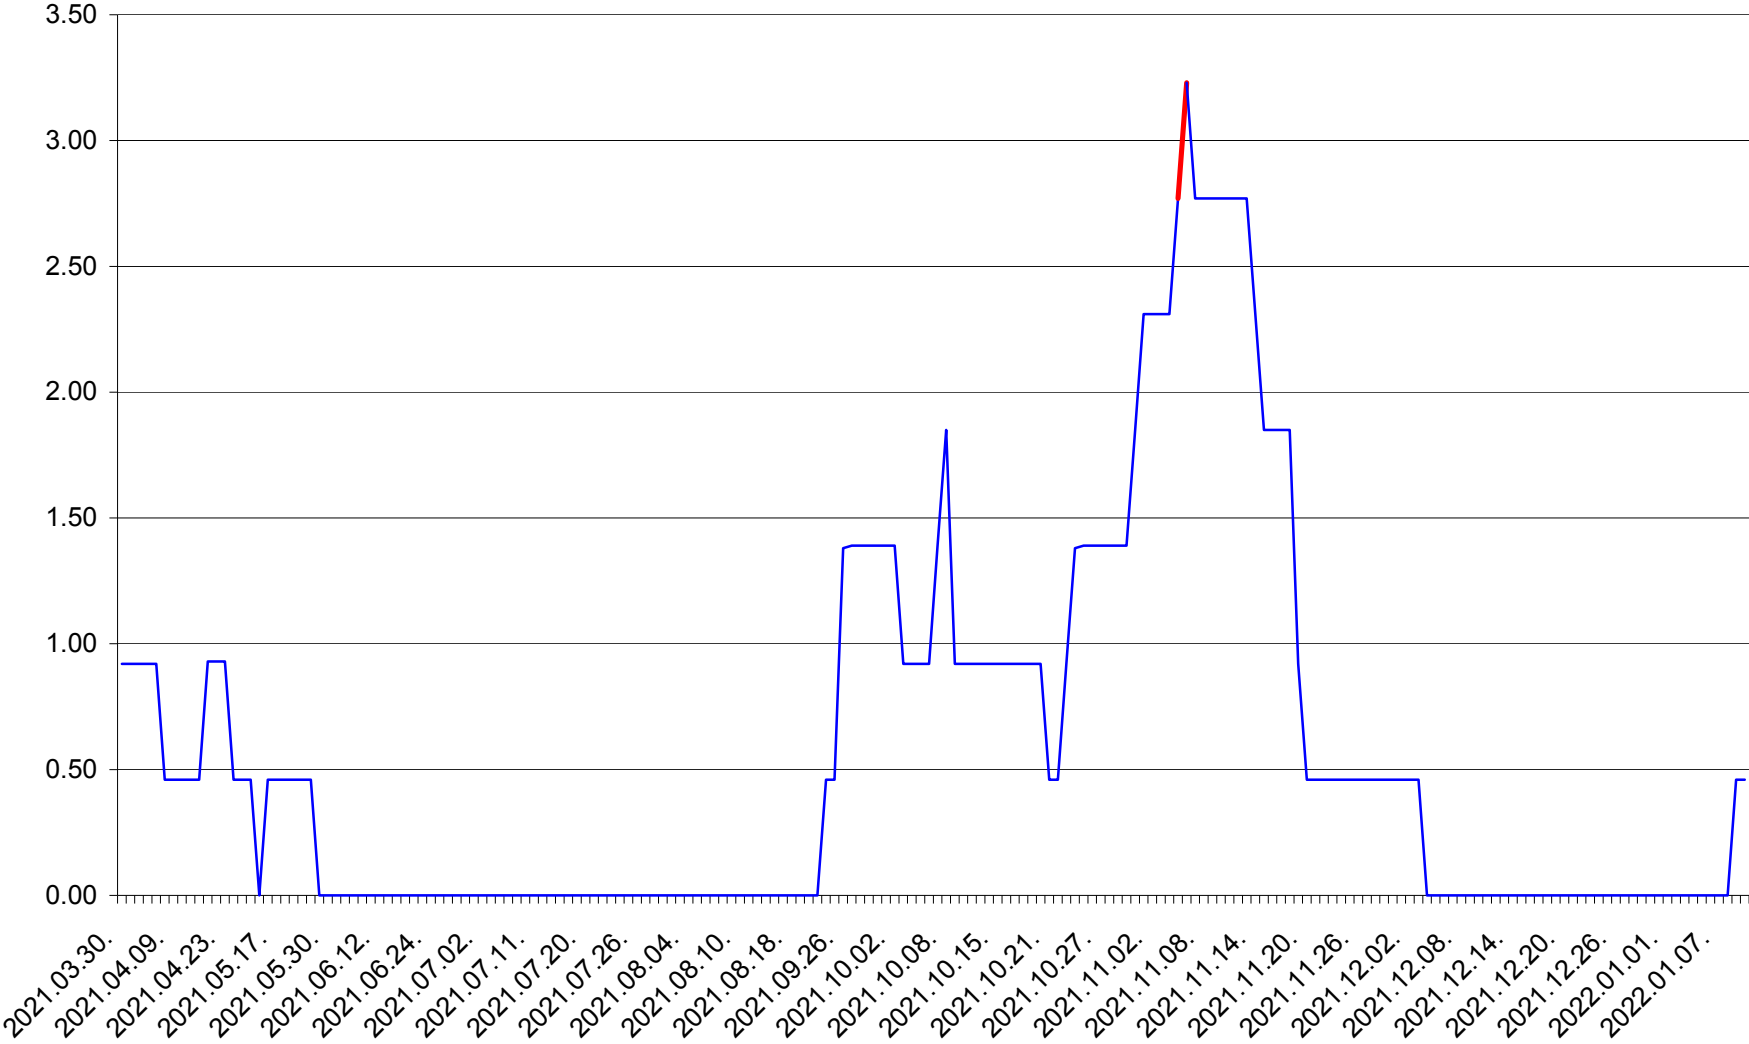

ATID - Evolutia incidentei cumulate pe 14 zile la % de locuitori
2021.04.01. - 2022.01.10.

AVRĂMEȘTI - Evolutia incidentei cumulate pe 14 zile la ‰ de locuitori
2021.04.01. - 2022.01.10.

ORAȘ BĂILE TUȘNAD - Evolutia incidentei cumulate pe 14 zile la ‰ de locuitori
2021.04.01. - 2022.01.10.

ORAȘ BĂLAN - Evolutia incidentei cumulate pe 14 zile la ‰ de locuitori
2021.04.01. - 2022.01.10.

BILBOR - Evolutia incidentei cumulate pe 14 zile la ‰ de locuitori
2021.04.01. - 2022.01.10.

ORAȘ BORSEC - Evolutia incidentei cumulate pe 14 zile la ‰ de locuitori
2021.04.01. - 2022.01.10.

BRĂDEȘTI - Evolutia incidentei cumulate pe 14 zile la ‰ de locuitori
2021.04.01. - 2022.01.10.

CĂPÂLNIȚA - Evolutia incidentei cumulate pe 14 zile la ‰ de locuitori
2021.04.01. - 2022.01.10.

CÂRȚA - Evolutia incidentei cumulate pe 14 zile la ‰ de locuitori
2021.04.01. - 2022.01.10.

CICEU - Evolutia incidentei cumulate pe 14 zile la ‰ de locuitori
2021.04.01. - 2022.01.10.

CIUCSÂNGEORGIU - Evolutia incidentei cumulate pe 14 zile la % de locuitori
2021.04.01. - 2022.01.10.

CIUMANI - Evolutia incidentei cumulate pe 14 zile la ‰ de locuitori
2021.04.01. - 2022.01.10.