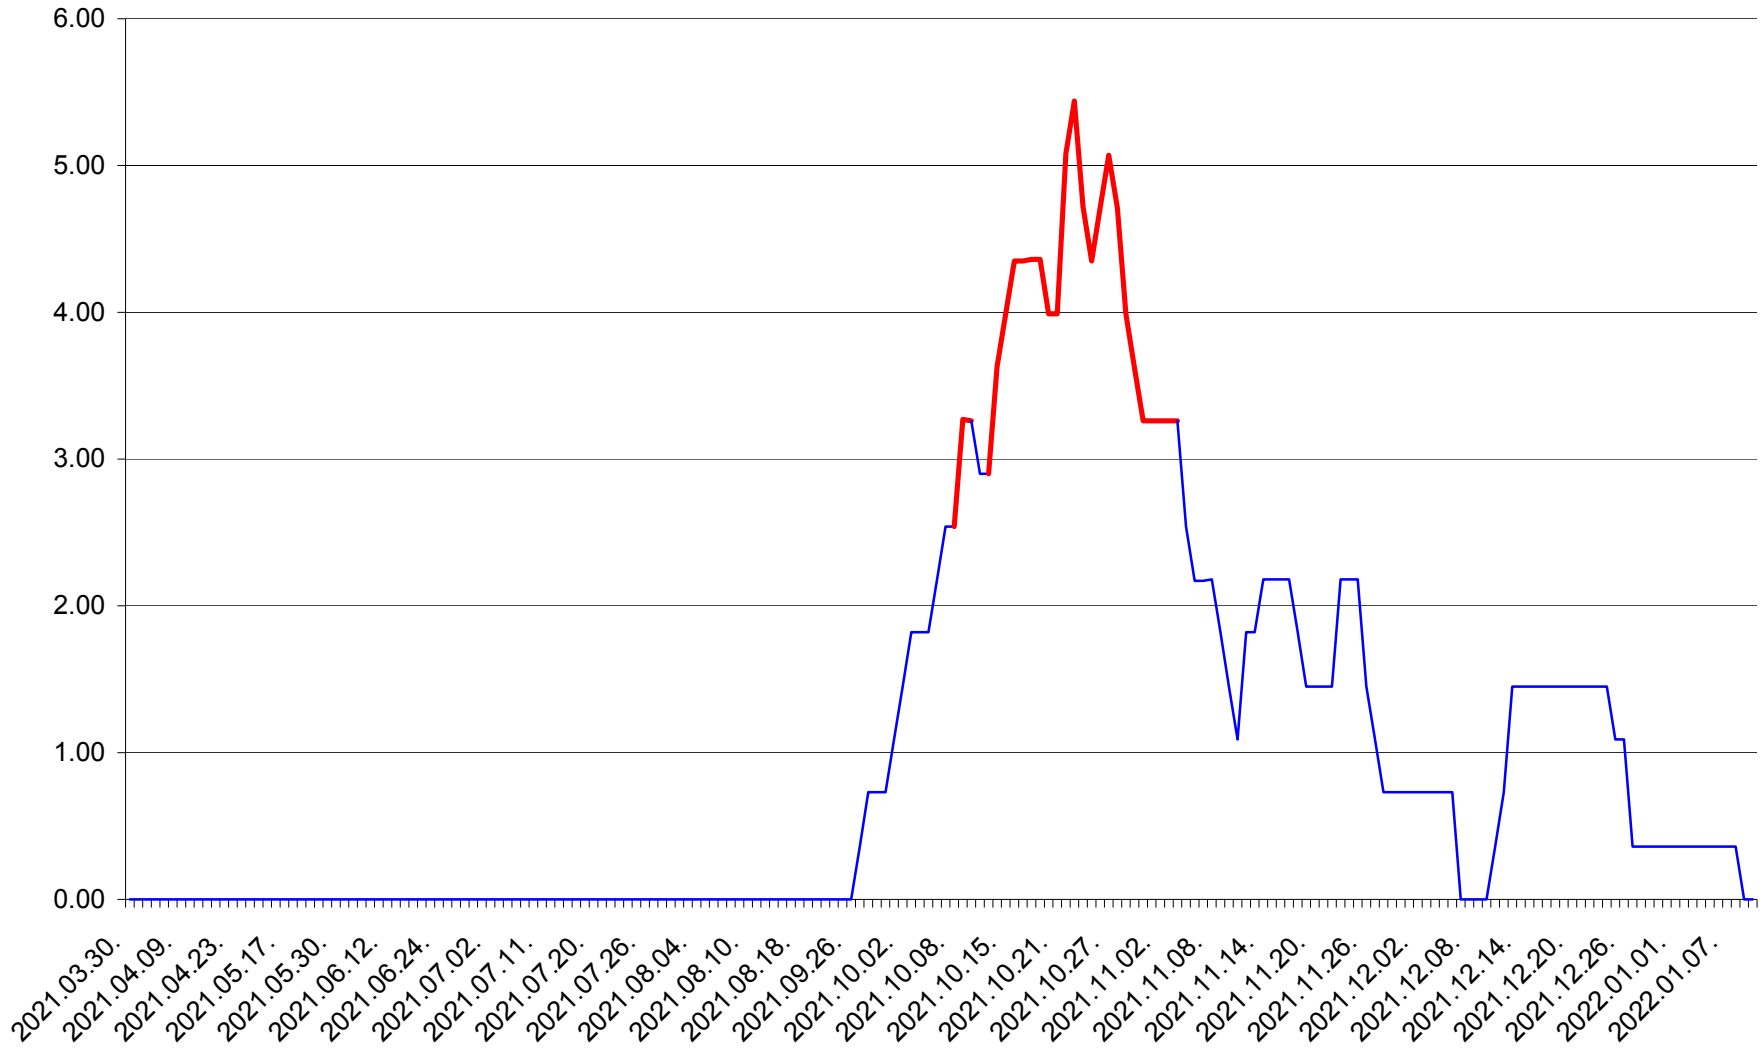

ATID - Evolutia incidentei cumulate pe 14 zile la % de locuitori
2021.04.01. - 2022.01.10.

AVRĂMEȘTI - Evolutia incidentei cumulate pe 14 zile la ‰ de locuitori
2021.04.01. - 2022.01.10.

ORAȘ BĂILE TUȘNAD - Evolutia incidentei cumulate pe 14 zile la ‰ de locuitori
2021.04.01. - 2022.01.10.

ORAȘ BĂLAN - Evolutia incidentei cumulate pe 14 zile la ‰ de locuitori
2021.04.01. - 2022.01.10.

BILBOR - Evolutia incidentei cumulate pe 14 zile la ‰ de locuitori
2021.04.01. - 2022.01.10.

ORAȘ BORSEC - Evolutia incidentei cumulate pe 14 zile la ‰ de locuitori
2021.04.01. - 2022.01.10.

BRĂDEȘTI - Evolutia incidentei cumulate pe 14 zile la ‰ de locuitori
2021.04.01. - 2022.01.10.

CĂPÂLNIȚA - Evolutia incidentei cumulate pe 14 zile la ‰ de locuitori
2021.04.01. - 2022.01.10.

CÂRȚA - Evolutia incidentei cumulate pe 14 zile la ‰ de locuitori
2021.04.01. - 2022.01.10.