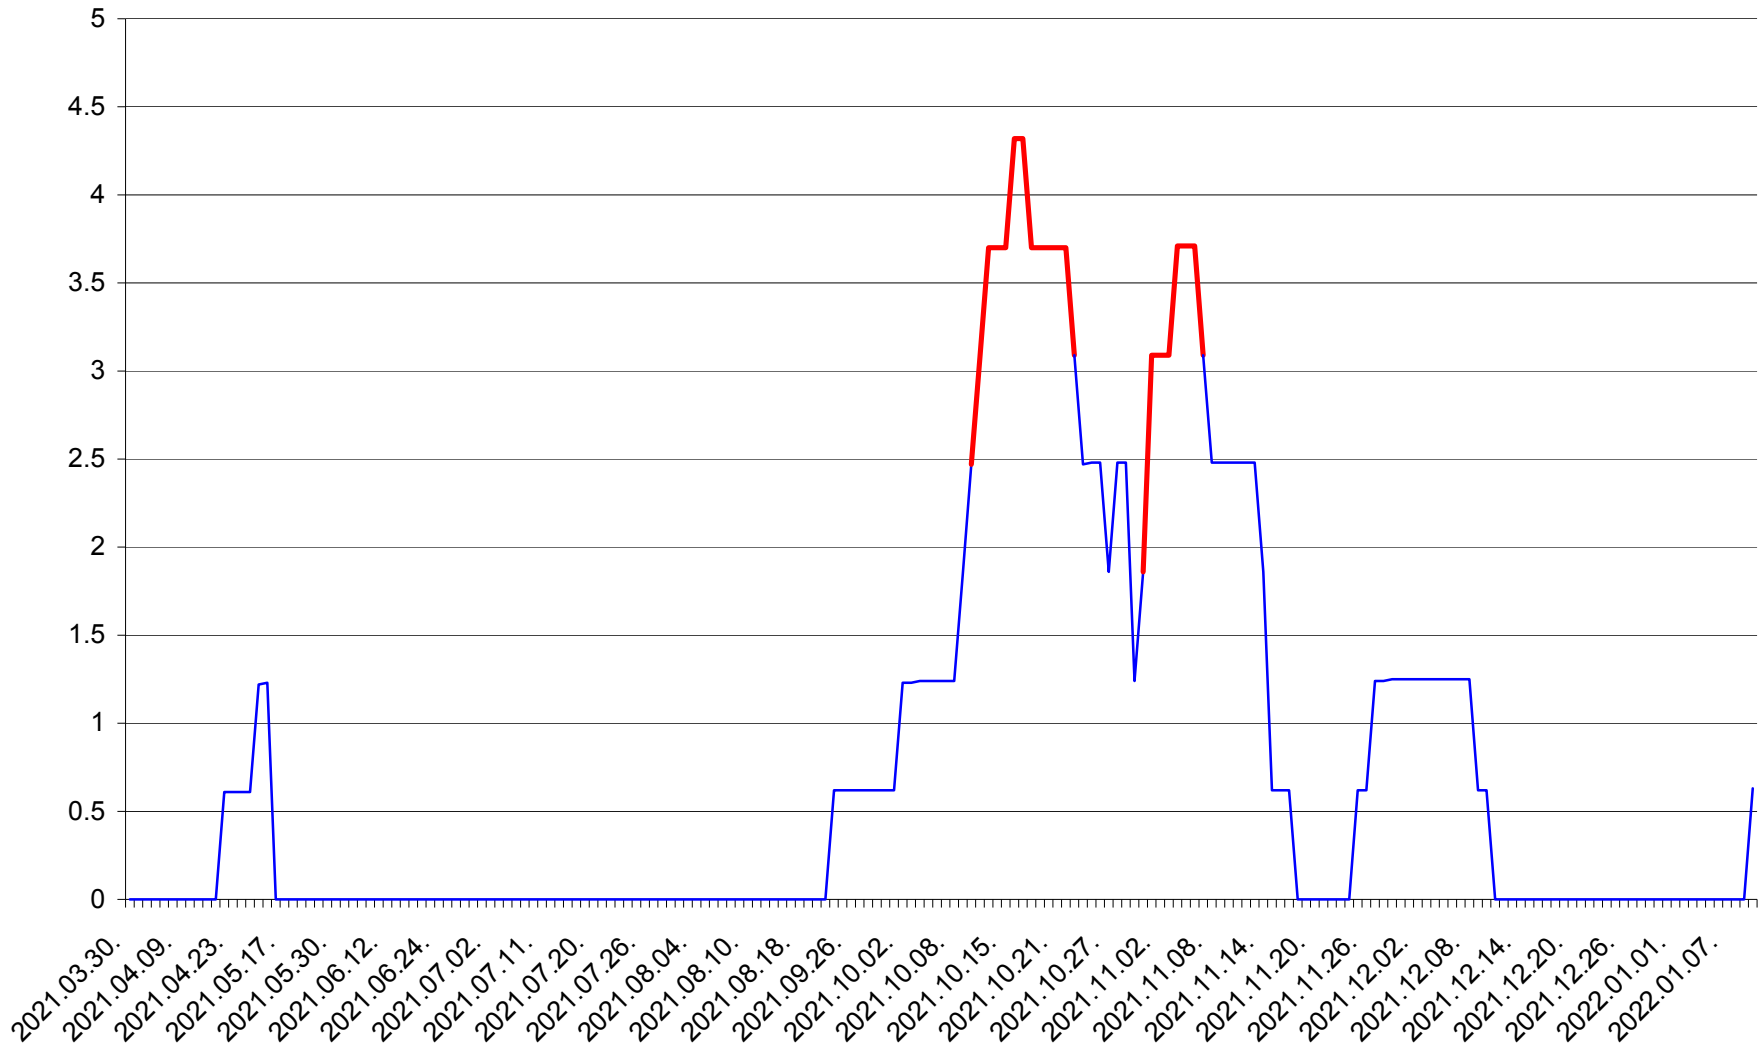

PLĂIEȘII DE JOS - Evolutia incidentei cumulate pe 14 zile la ‰ de locuitori
2021.04.01. - 2022.01.10.

PORUMBENI - Evolutia incidentei cumulate pe 14 zile la ‰ de locuitori
2021.04.01. - 2022.01.10.

PRAID - Evolutia incidentei cumulate pe 14 zile la ‰ de locuitori
2021.04.01. - 2022.01.10.

RACU - Evolutia incidentei cumulate pe 14 zile la ‰ de locuitori
2021.04.01. - 2022.01.10.

REMETEA - Evolutia incidentei cumulate pe 14 zile la % de locuitori
2021.04.01. - 2022.01.10.

SĂCEL - Evolutia incidentei cumulate pe 14 zile la ‰ de locuitori
2021.04.01. - 2022.01.10.