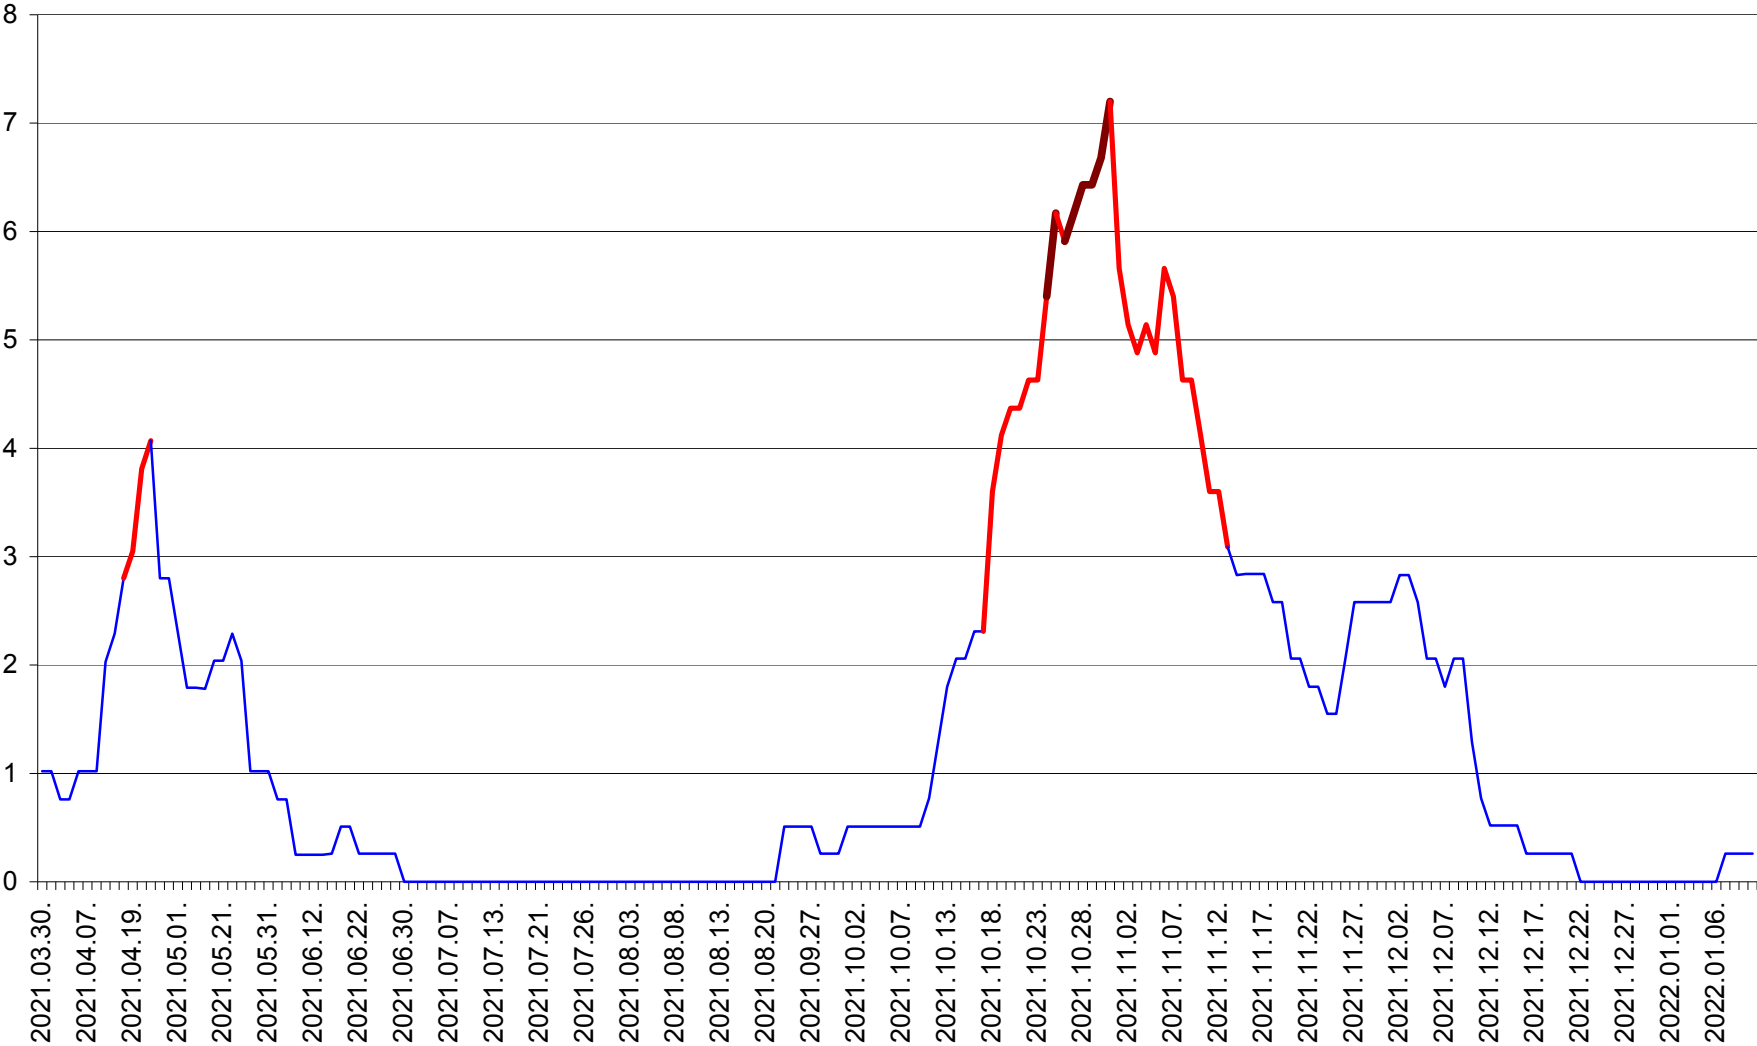

SUBCETATE - Evolutia incidentei cumulate pe 14 zile la ‰ de locuitori
2021.04.01. - 2022.01.10.