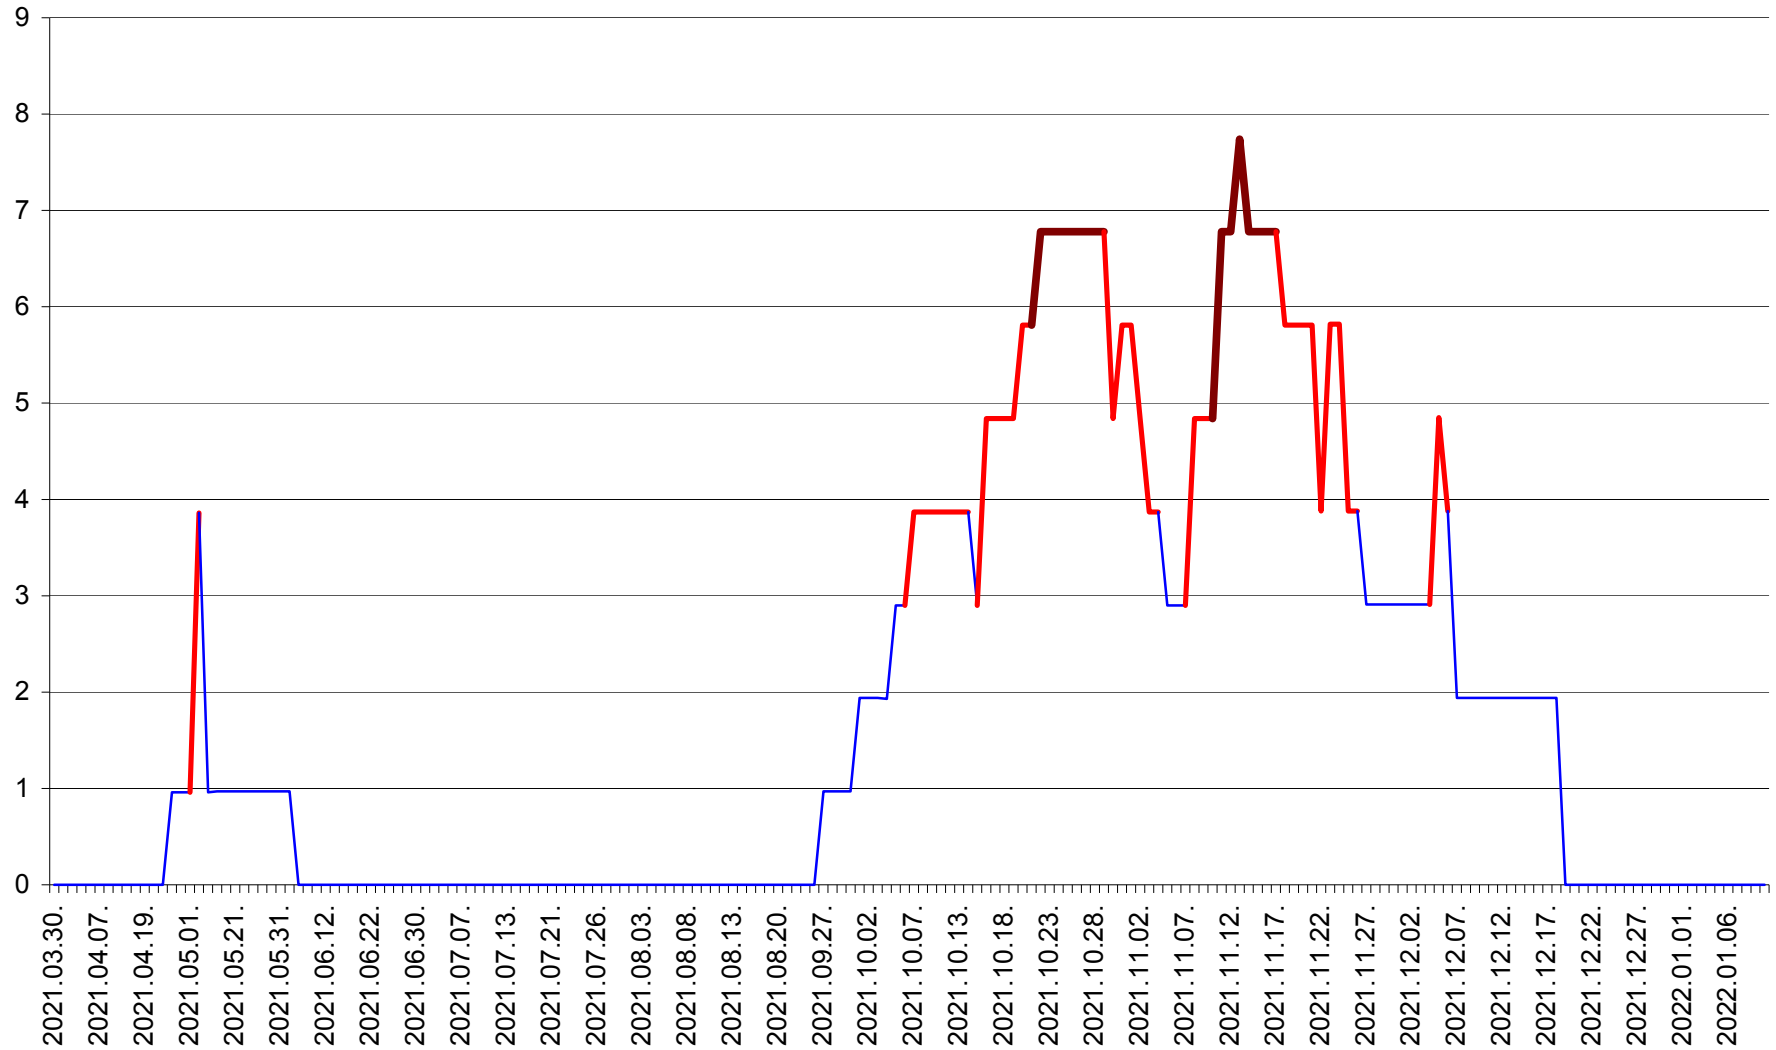

DEALU - Evolutia incidentei cumulate pe 14 zile la ‰ de locuitori
2021.04.01. - 2022.01.10.