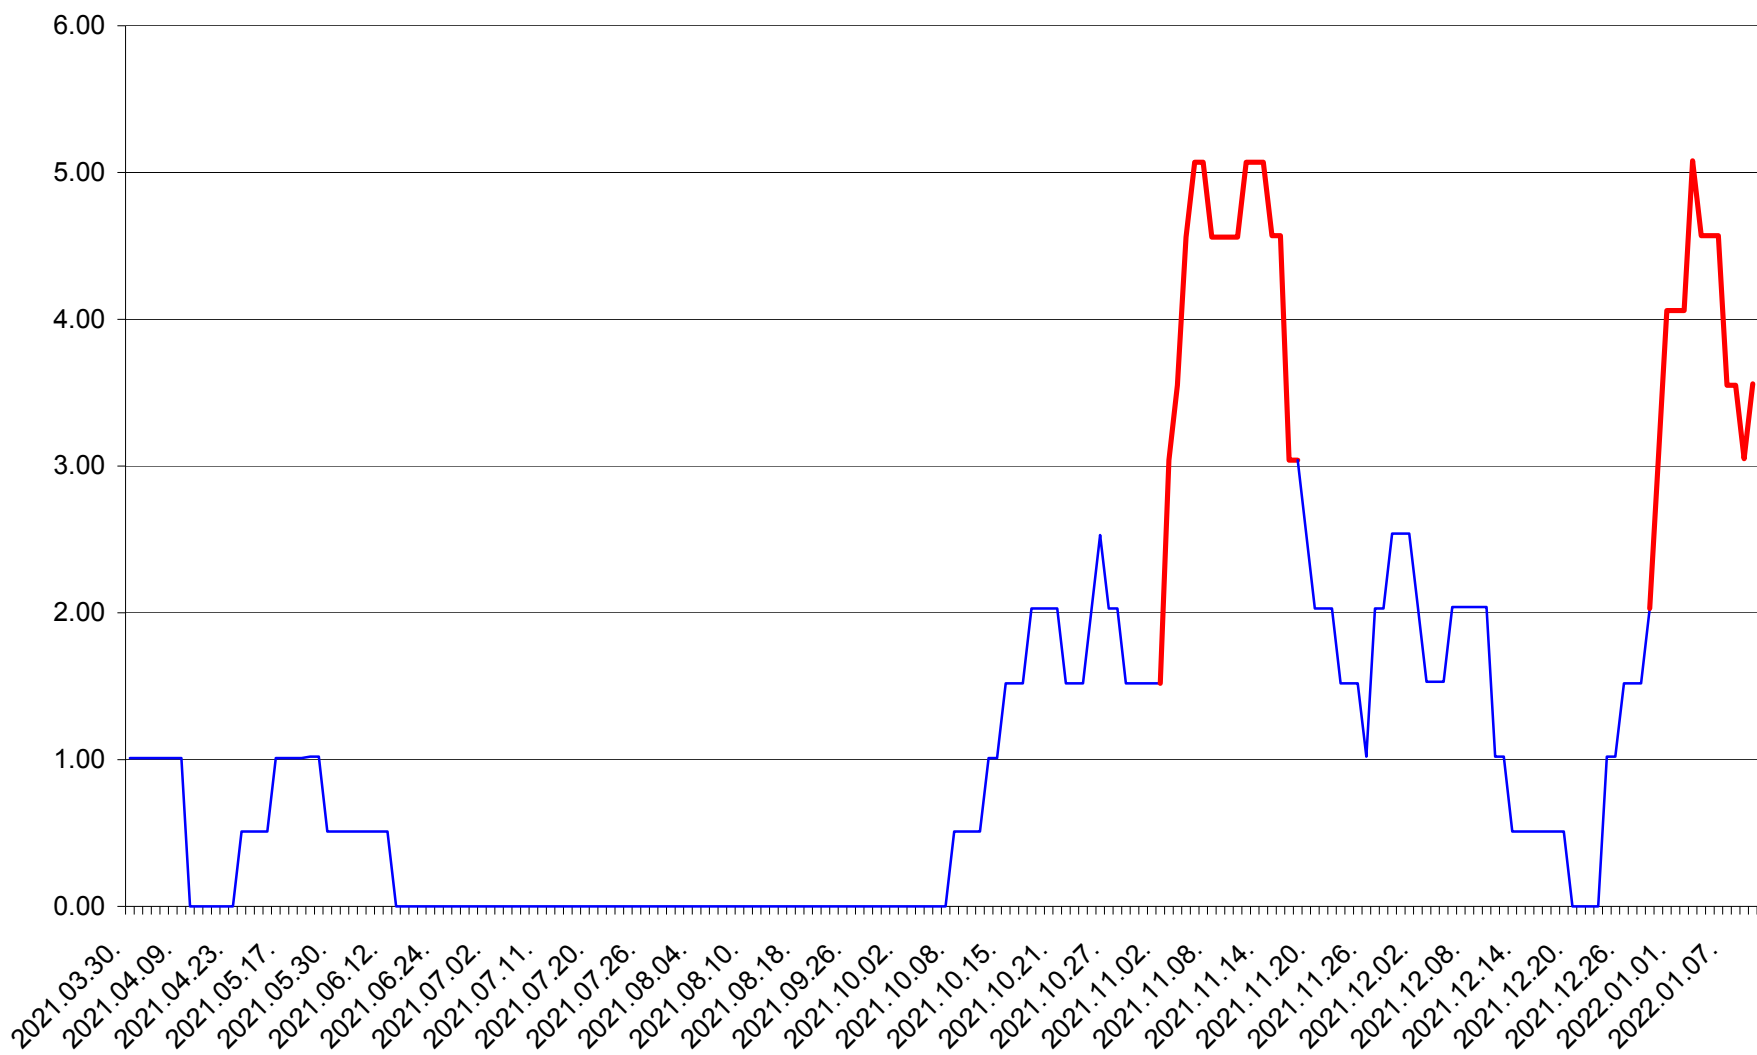

TUȘNAD - Evolutia incidentei cumulate pe 14 zile la ‰ de locuitori
2021.04.01. - 2022.01.10.

ULIEȘ - Evoluția incidenței cumulate pe 14 zile la ‰ de locuitori
2021.04.01. - 2022.01.10.

VĂRȘAG - Evolutia incidentei cumulate pe 14 zile la ‰ de locuitori
2021.04.01. - 2022.01.10.

ORAȘ VLĂHIȚA - Evolutia incidentei cumulate pe 14 zile la ‰ de locuitori
2021.04.01. - 2022.01.10.

VOȘLĂBENI - Evolutia incidentei cumulate pe 14 zile la ‰ de locuitori
2021.04.01. - 2022.01.10.

ZETEA - Evolutia incidentei cumulate pe 14 zile la ‰ de locuitori
2021.04.01. - 2022.01.10.