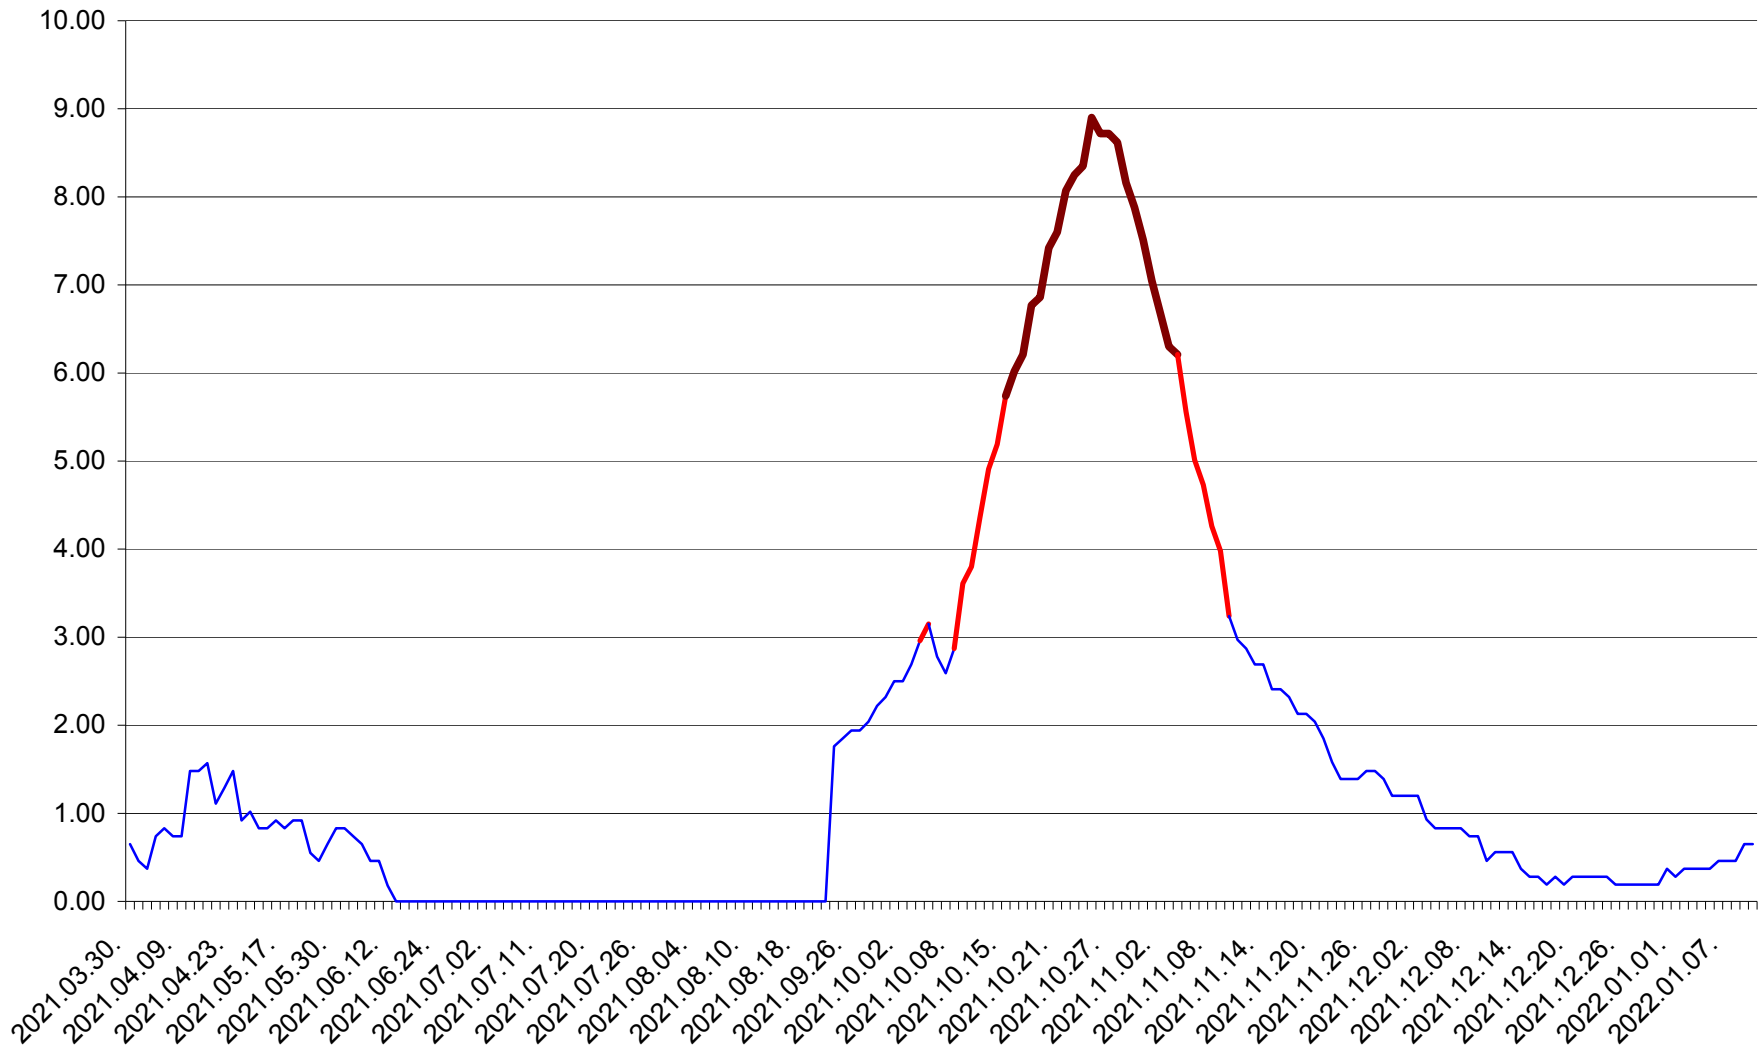

BRĂDEȘTI - Evolutia incidentei cumulate pe 14 zile la ‰ de locuitori
2021.04.01. - 2022.01.10.

CĂPÂLNIȚA - Evolutia incidentei cumulate pe 14 zile la ‰ de locuitori
2021.04.01. - 2022.01.10.

CÂRȚA - Evolutia incidentei cumulate pe 14 zile la ‰ de locuitori
2021.04.01. - 2022.01.10.

CICEU - Evolutia incidentei cumulate pe 14 zile la ‰ de locuitori
2021.04.01. - 2022.01.10.

CIUCSÂNGEORGIU - Evolutia incidentei cumulate pe 14 zile la % de locuitori
2021.04.01. - 2022.01.10.

CIUMANI - Evolutia incidentei cumulate pe 14 zile la ‰ de locuitori
2021.04.01. - 2022.01.10.

CORBU - Evolutia incidentei cumulate pe 14 zile la ‰ de locuitori
2021.04.01. - 2022.01.10.

CORUND - Evolutia incidentei cumulate pe 14 zile la ‰ de locuitori
2021.04.01. - 2022.01.10.

COZMENI - Evolutia incidentei cumulate pe 14 zile la ‰ de locuitori
2021.04.01. - 2022.01.10.

ORAȘ CRISTURU SECUIESC - Evolutia incidentei cumulate pe 14 zile la ‰ de locuitori
2021.04.01. - 2022.01.10.

DĂNEȘTI - Evolutia incidentei cumulate pe 14 zile la ‰ de locuitori
2021.04.01. - 2022.01.10.