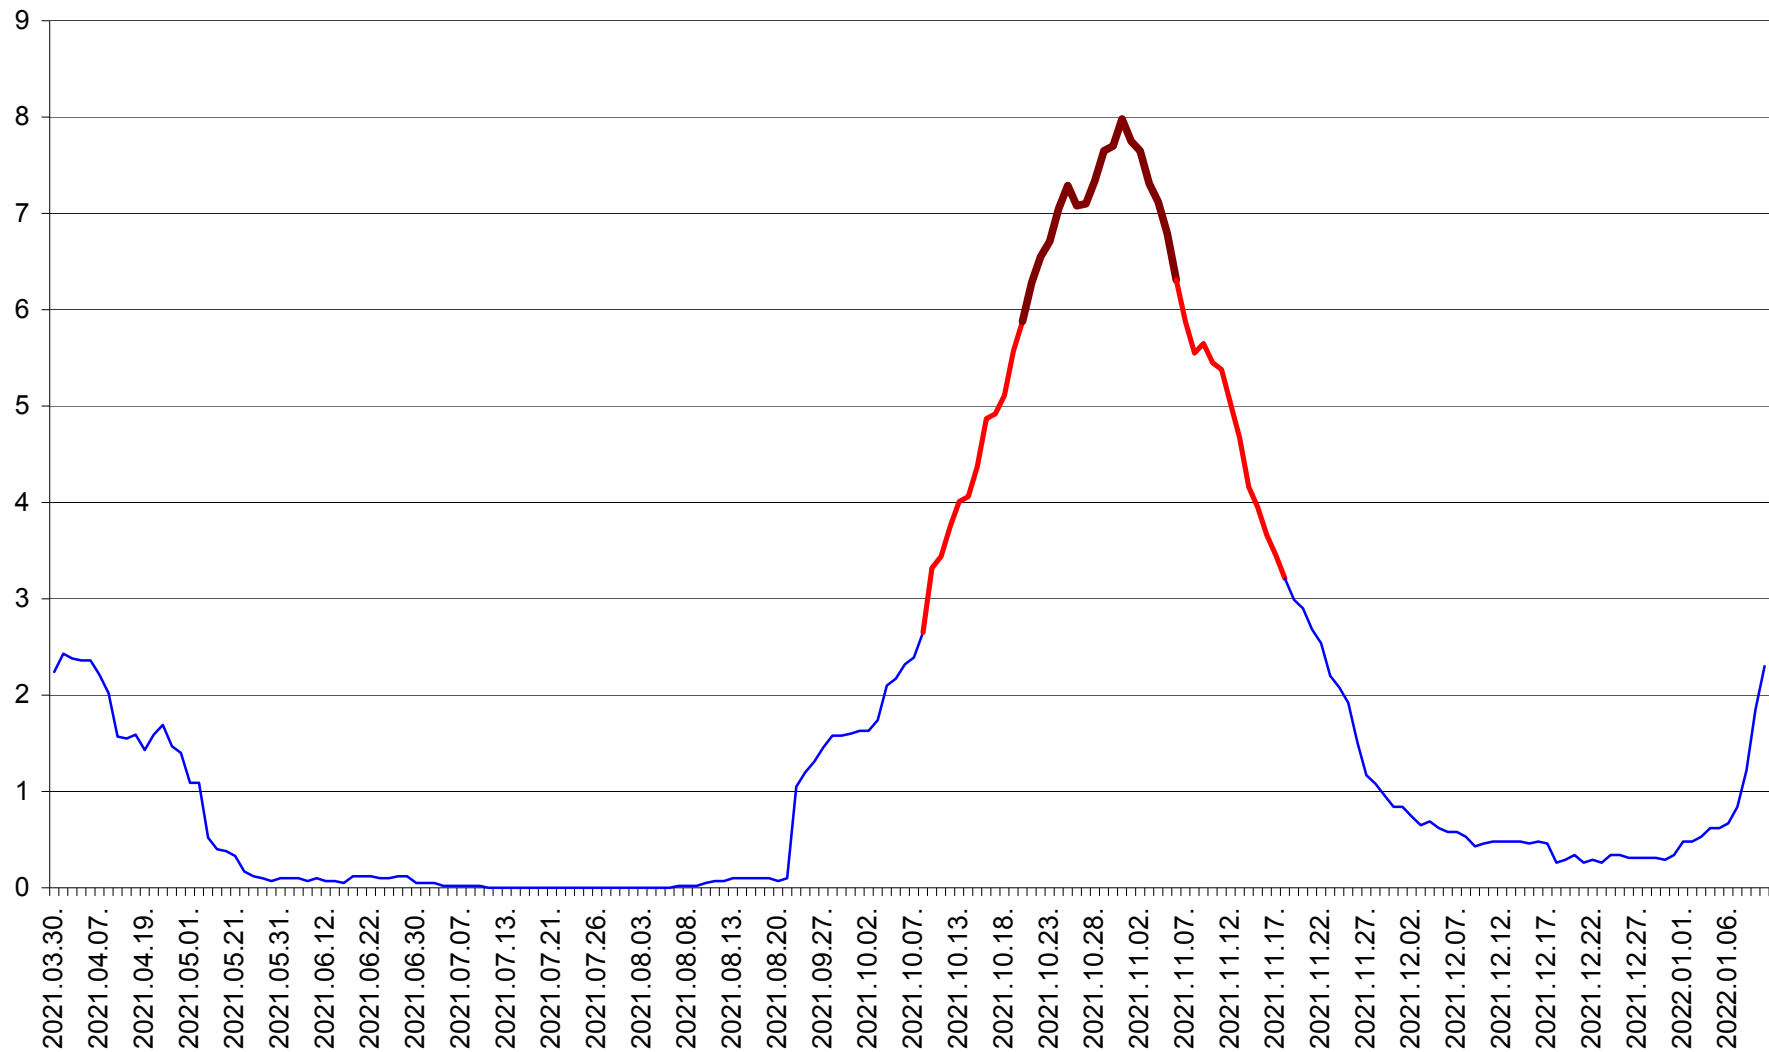

LELICENI - Evolutia incidentei cumulate pe 14 zile la % de locuitori
2021.04.01. - 2022.01.10.

LUETA - Evolutia incidentei cumulate pe 14 zile la ‰ de locuitori
2021.04.01. - 2022.01.10.

LUNCA DE JOS - Evolutia incidentei cumulate pe 14 zile la ‰ de locuitori
2021.04.01. - 2022.01.10.

LUNCA DE SUS - Evolutia incidentei cumulate pe 14 zile la ‰ de locuitori
2021.04.01. - 2022.01.10.

LUPENI - Evolutia incidentei cumulate pe 14 zile la ‰ de locuitori
2021.04.01. - 2022.01.10.

MĂDĂRAȘ - Evolutia incidentei cumulate pe 14 zile la ‰ de locuitori
2021.04.01. - 2022.01.10.

MĂRTINIȘ - Evolutia incidentei cumulate pe 14 zile la ‰ de locuitori
2021.04.01. - 2022.01.10.

MEREȘTI - Evolutia incidentei cumulate pe 14 zile la ‰ de locuitori
2021.04.01. - 2022.01.10.

MUNICIPIUL MIERCUREA-CIUC - Evolutia incidentei cumulate pe 14 zile la ‰ de locuitori
2021.04.01. - 2022.01.10.