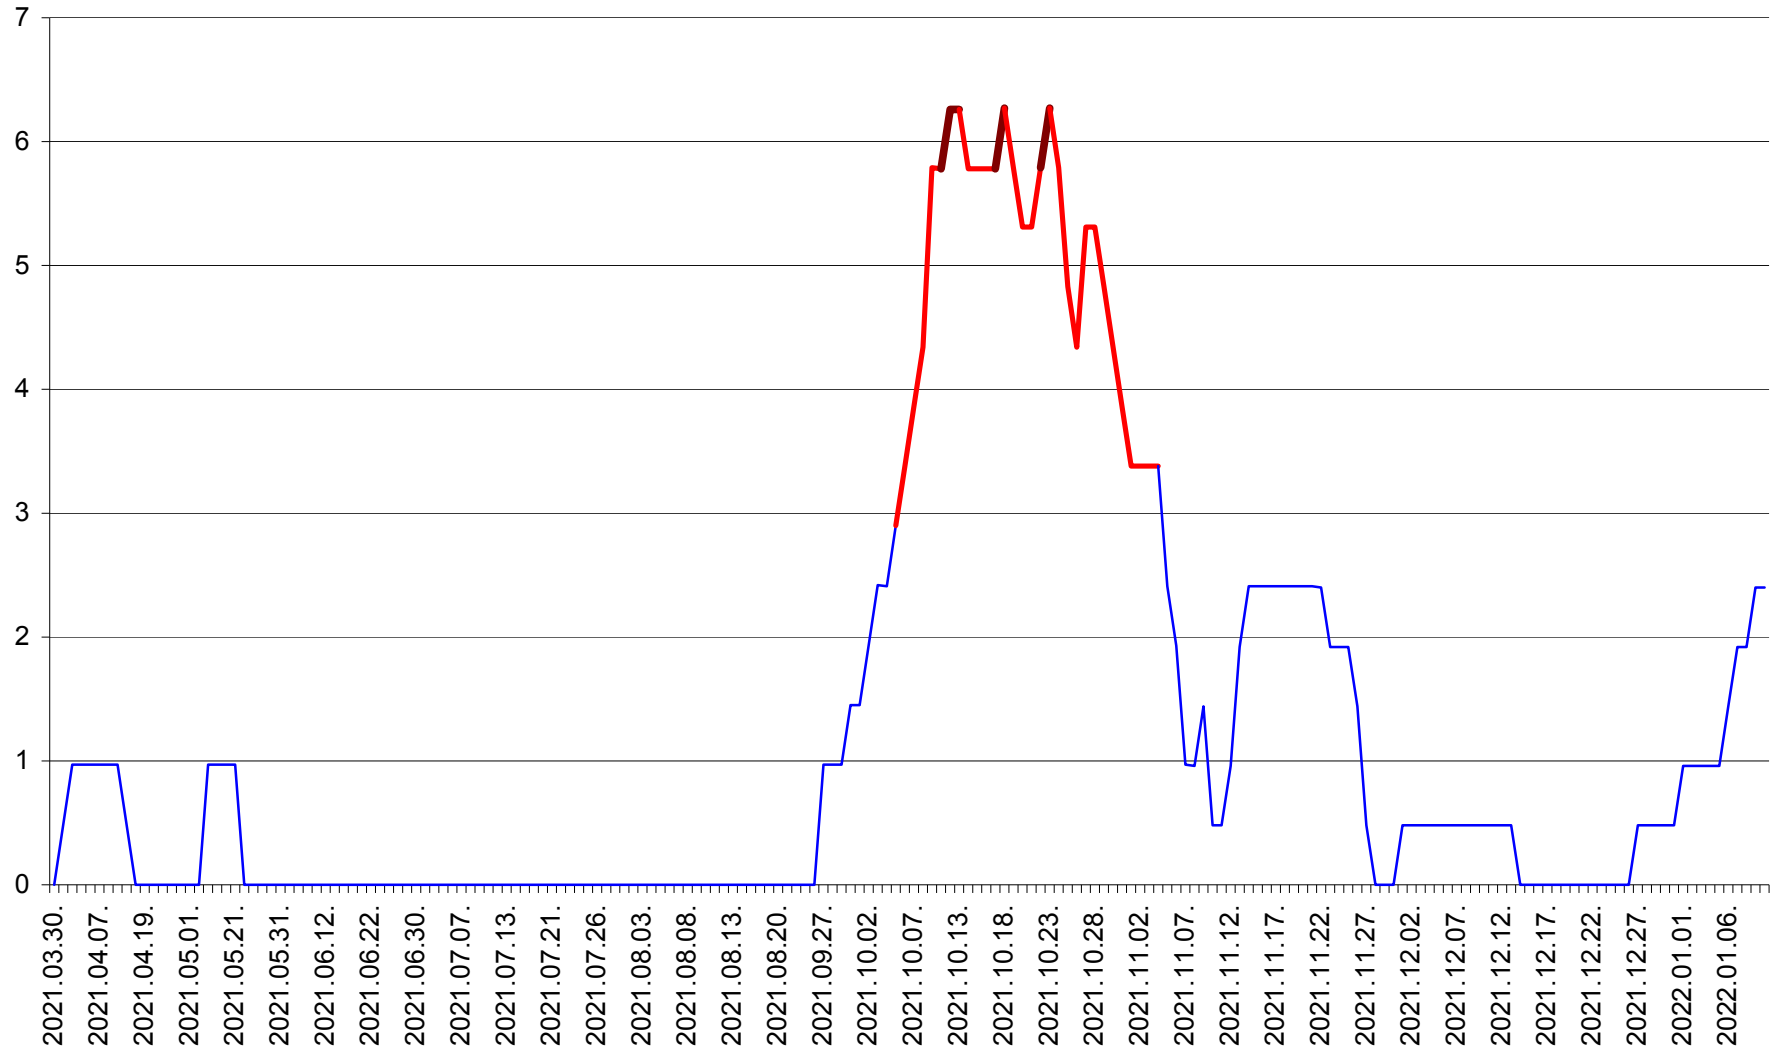

PLĂIEȘII DE JOS - Evolutia incidentei cumulate pe 14 zile la ‰ de locuitori
2021.04.01. - 2022.01.10.