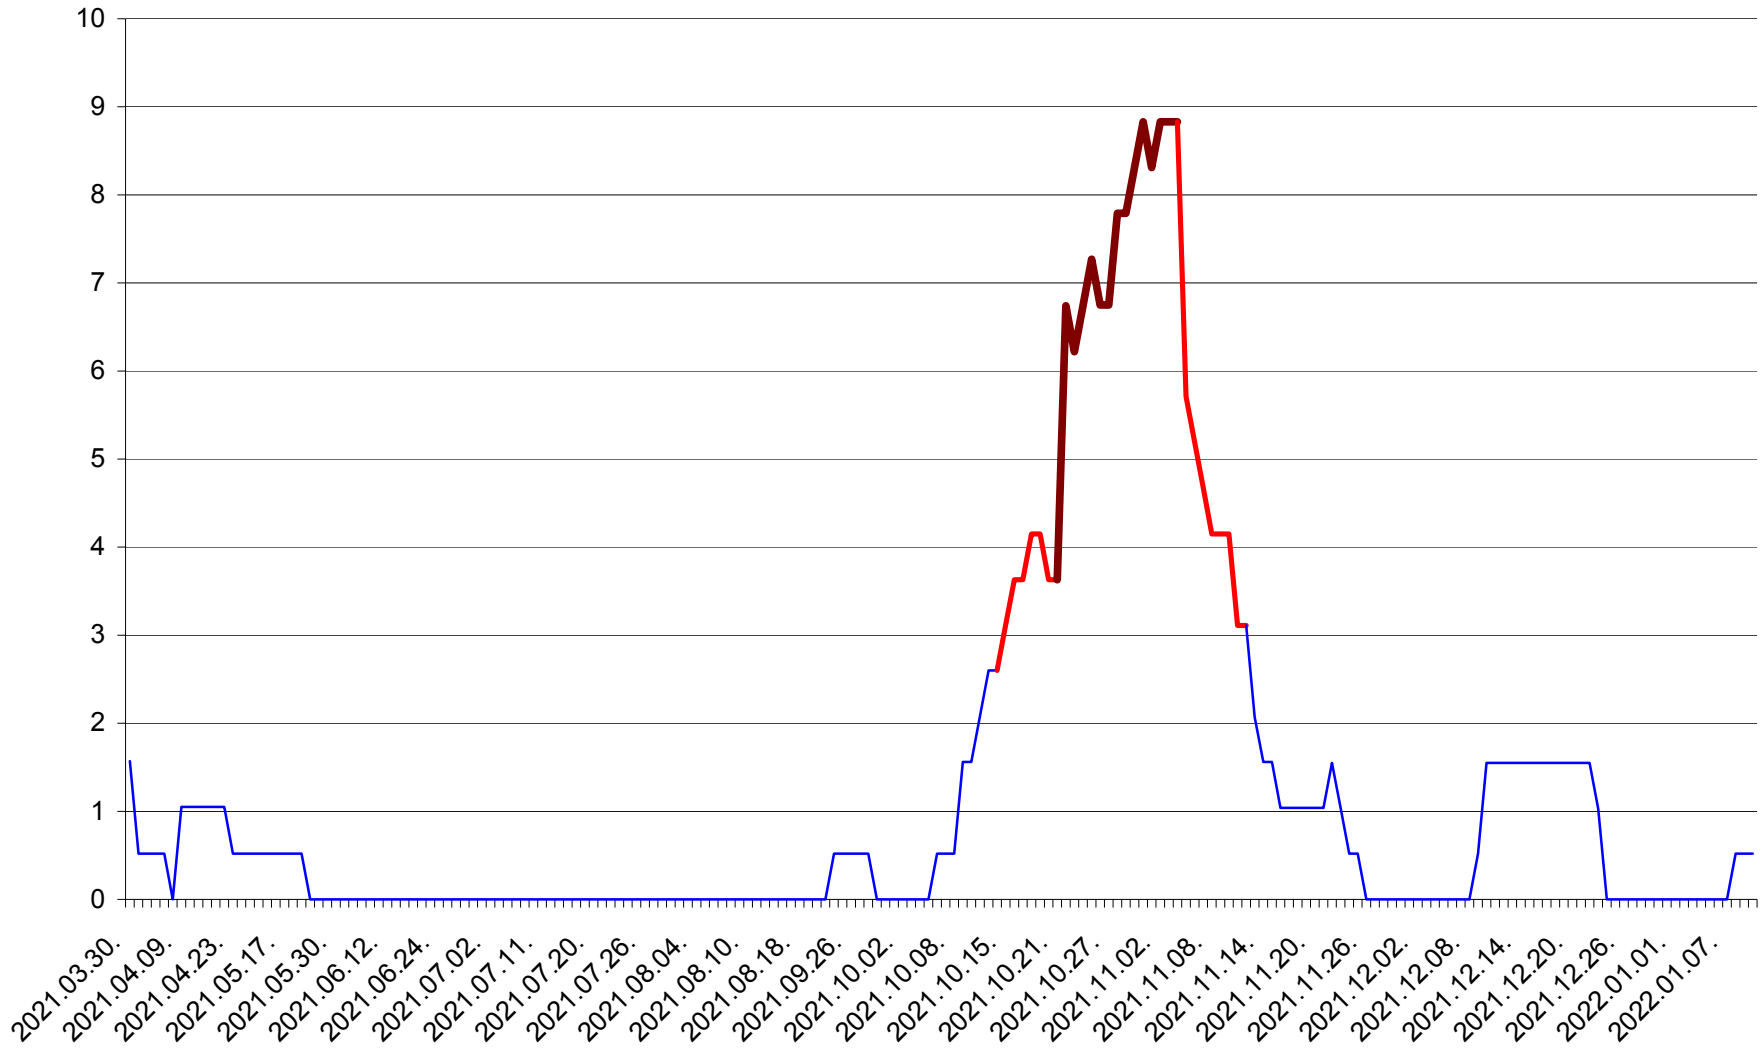

MIHĂILENI - Evolutia incidentei cumulate pe 14 zile la ‰ de locuitori
2021.04.01. - 2022.01.10.

MUGENI - Evolutia incidentei cumulate pe 14 zile la ‰ de locuitori
2021.04.01. - 2022.01.10.

OCLAND - Evolutia incidentei cumulate pe 14 zile la ‰ de locuitori
2021.04.01. - 2022.01.10.

MUNICIPIUL ODORHEIU SECUIESC - Evolutia incidentei cumulate pe 14 zile la % de locuitori
2021.04.01. - 2022.01.10.

PĂULENI-CIUC - Evolutia incidentei cumulate pe 14 zile la % de locuitori
2021.04.01. - 2022.01.10.

PLĂIEȘII DE JOS - Evolutia incidentei cumulate pe 14 zile la ‰ de locuitori
2021.04.01. - 2022.01.10.

PORUMBENI - Evolutia incidentei cumulate pe 14 zile la ‰ de locuitori
2021.04.01. - 2022.01.10.

PRAID - Evolutia incidentei cumulate pe 14 zile la ‰ de locuitori
2021.04.01. - 2022.01.10.