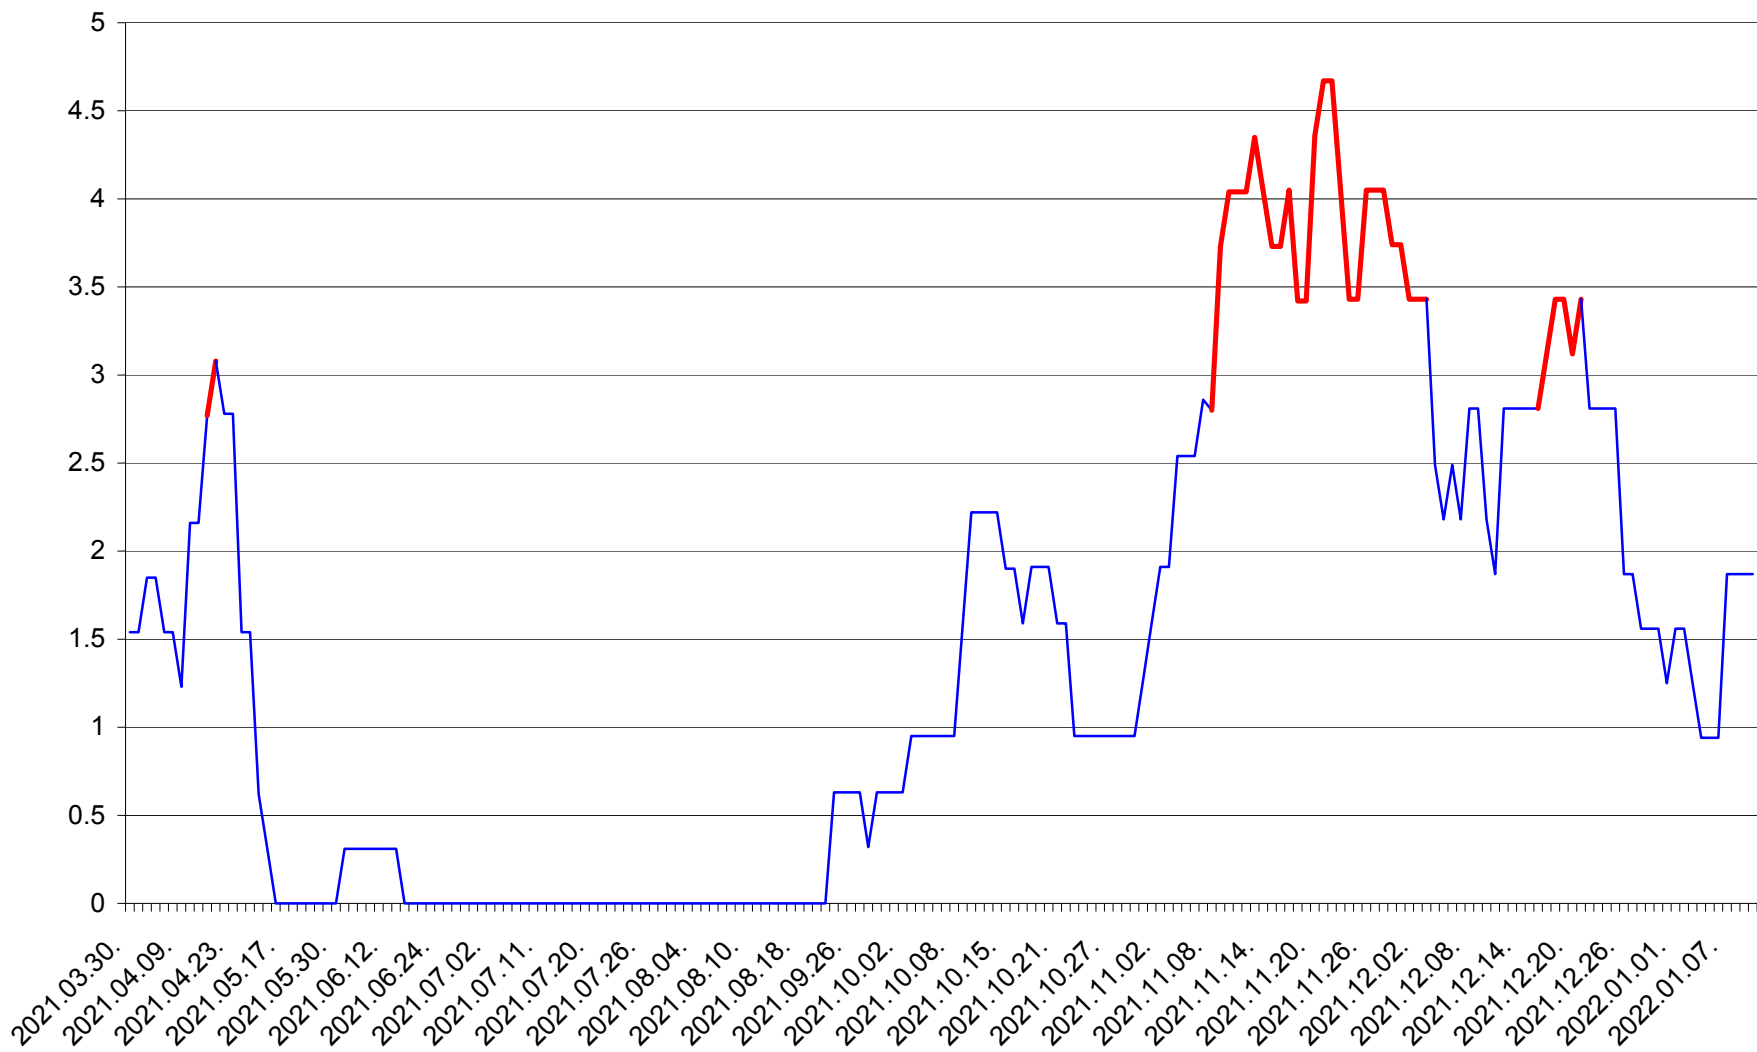

TUȘNAD - Evolutia incidentei cumulate pe 14 zile la ‰ de locuitori
2021.04.01. - 2022.01.10.