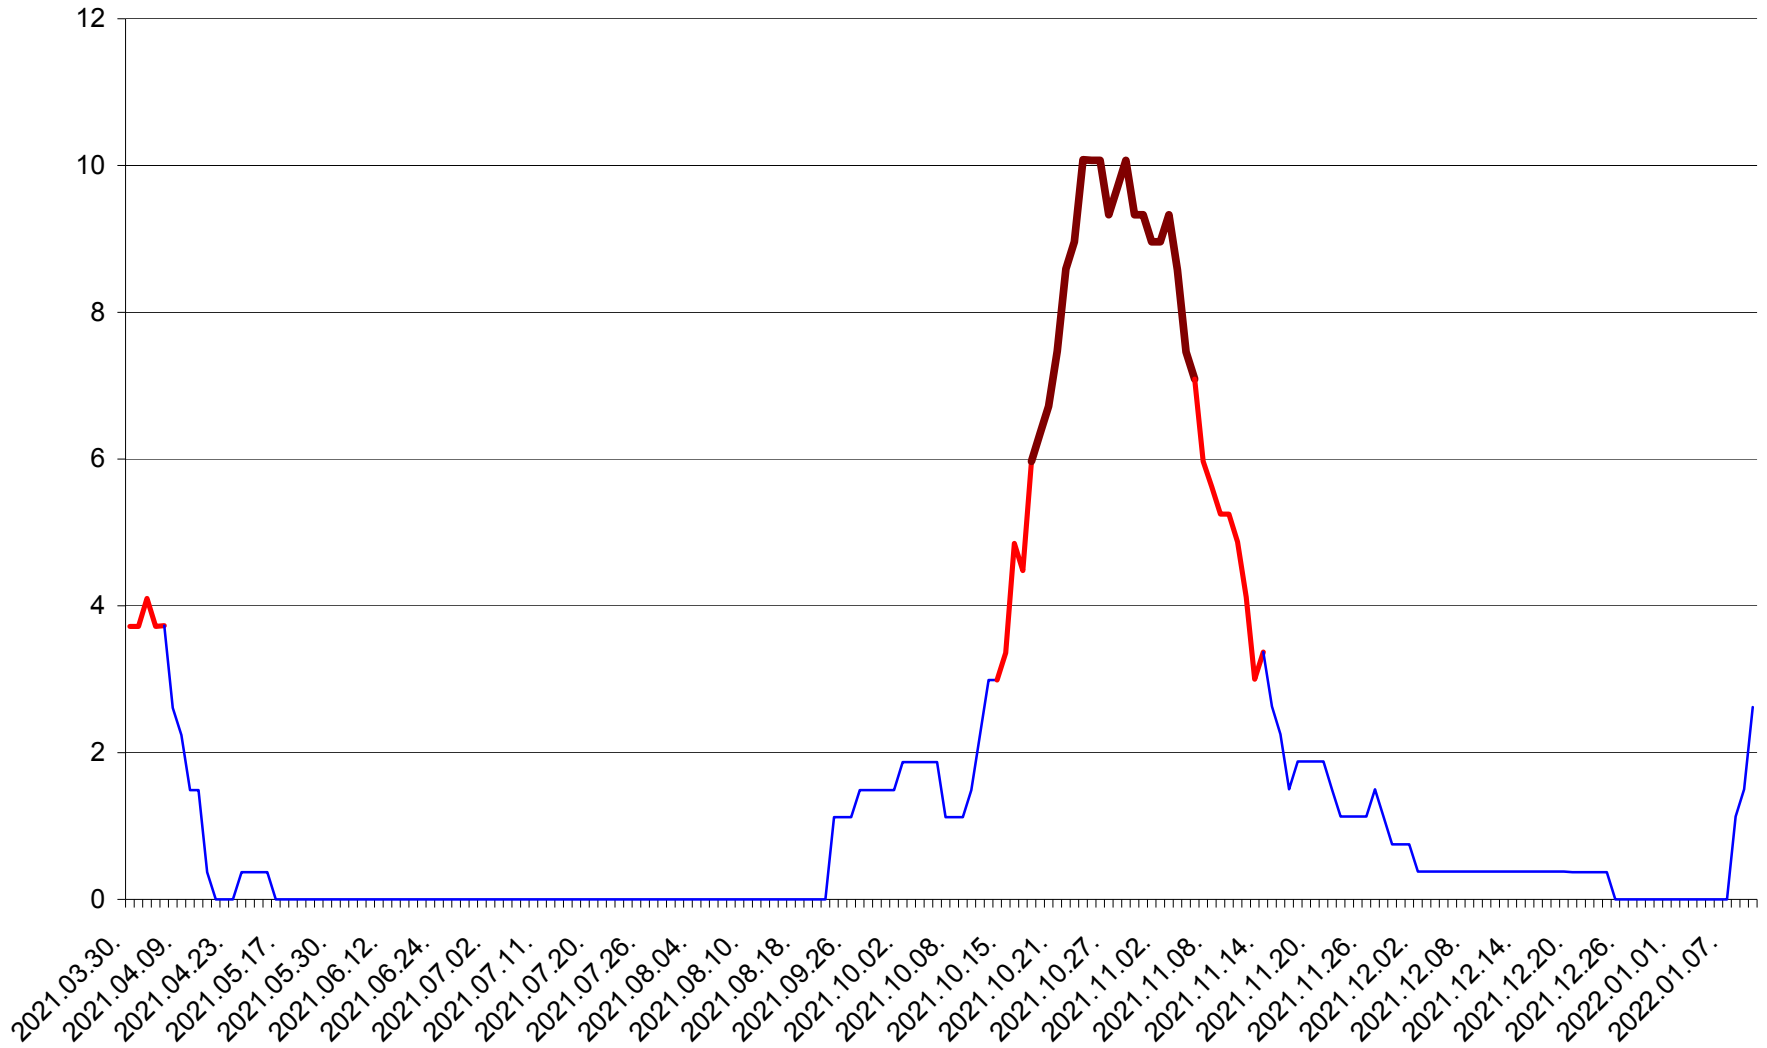

PLĂIEȘII DE JOS - Evolutia incidentei cumulate pe 14 zile la ‰ de locuitori
2021.04.01. - 2022.01.10.

PORUMBENI - Evolutia incidentei cumulate pe 14 zile la ‰ de locuitori
2021.04.01. - 2022.01.10.

PRAID - Evolutia incidentei cumulate pe 14 zile la ‰ de locuitori
2021.04.01. - 2022.01.10.

RACU - Evolutia incidentei cumulate pe 14 zile la ‰ de locuitori
2021.04.01. - 2022.01.10.

REMETEA - Evolutia incidentei cumulate pe 14 zile la % de locuitori
2021.04.01. - 2022.01.10.

SĂCEL - Evolutia incidentei cumulate pe 14 zile la ‰ de locuitori
2021.04.01. - 2022.01.10.

SÂNCRĂIENI - Evolutia incidentei cumulate pe 14 zile la ‰ de locuitori
2021.04.01. - 2022.01.10.

SÂNDOMIC - Evolutia incidentei cumulate pe 14 zile la ‰ de locuitori
2021.04.01. - 2022.01.10.

SÂNMARTIN - Evolutia incidentei cumulate pe 14 zile la ‰ de locuitori
2021.04.01. - 2022.01.10.