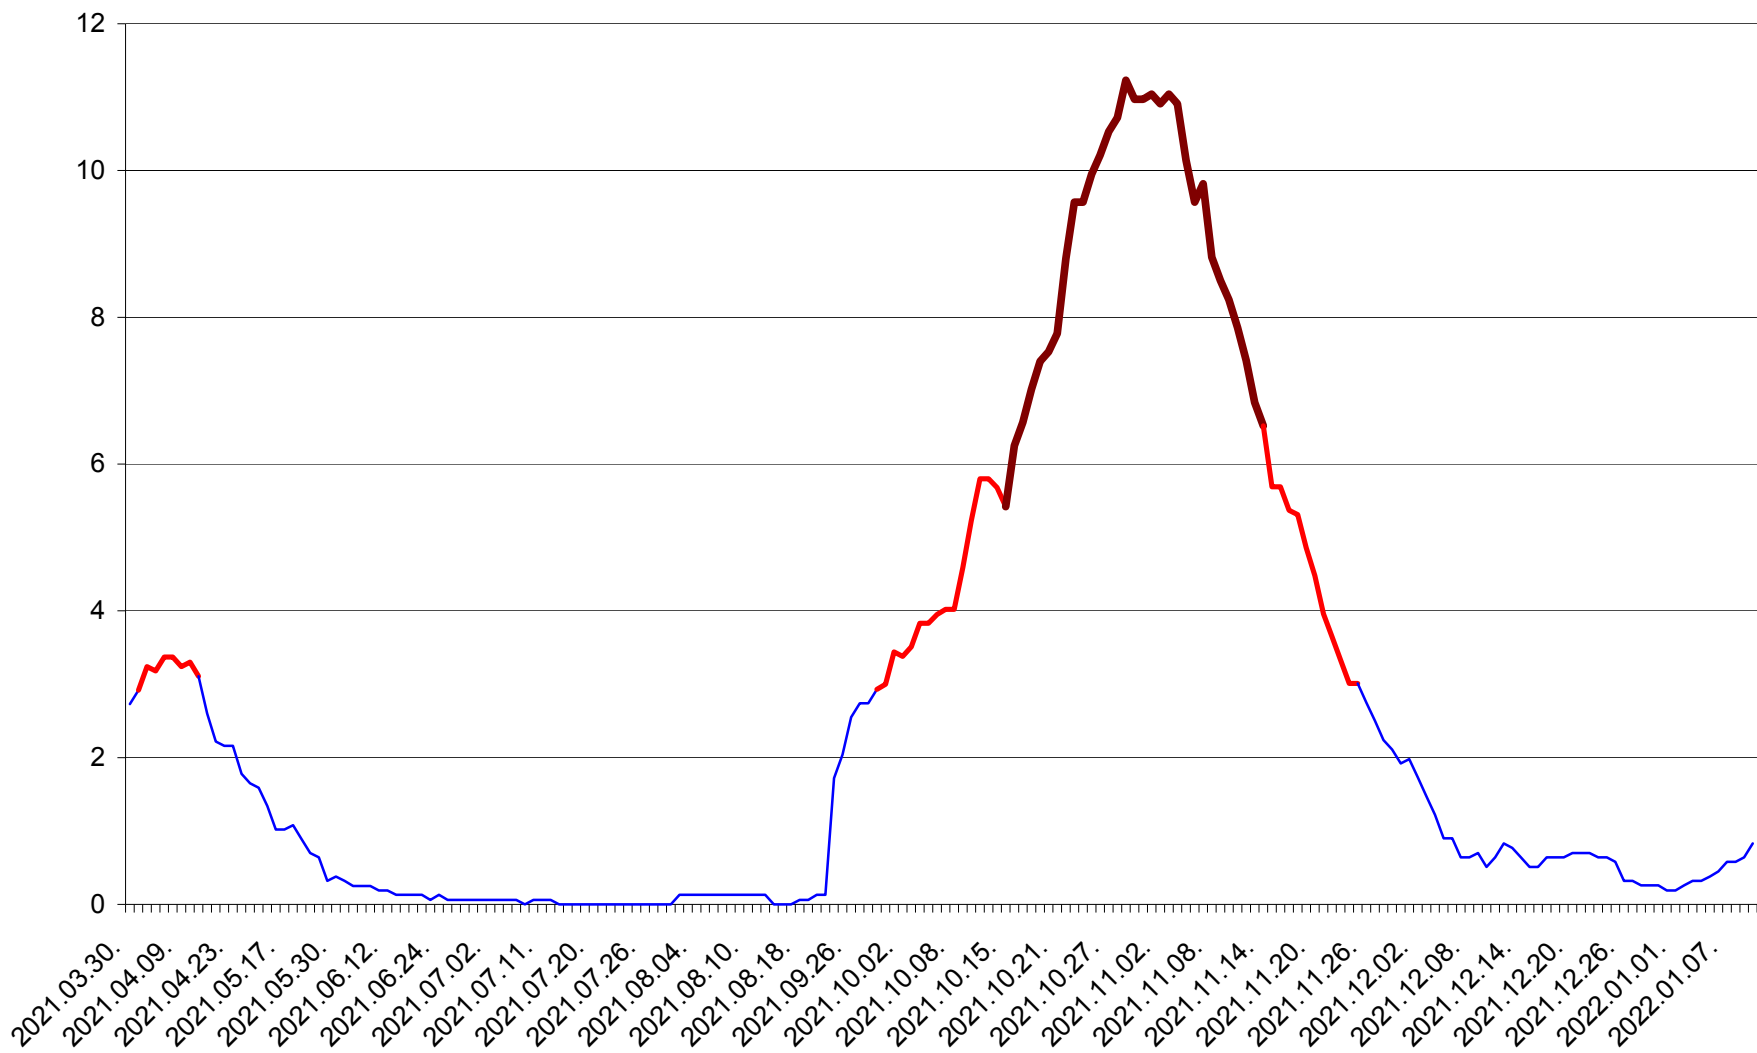

TULGHEȘ - Evolutia incidentei cumulate pe 14 zile la % de locuitori
2021.04.01. - 2022.01.10.