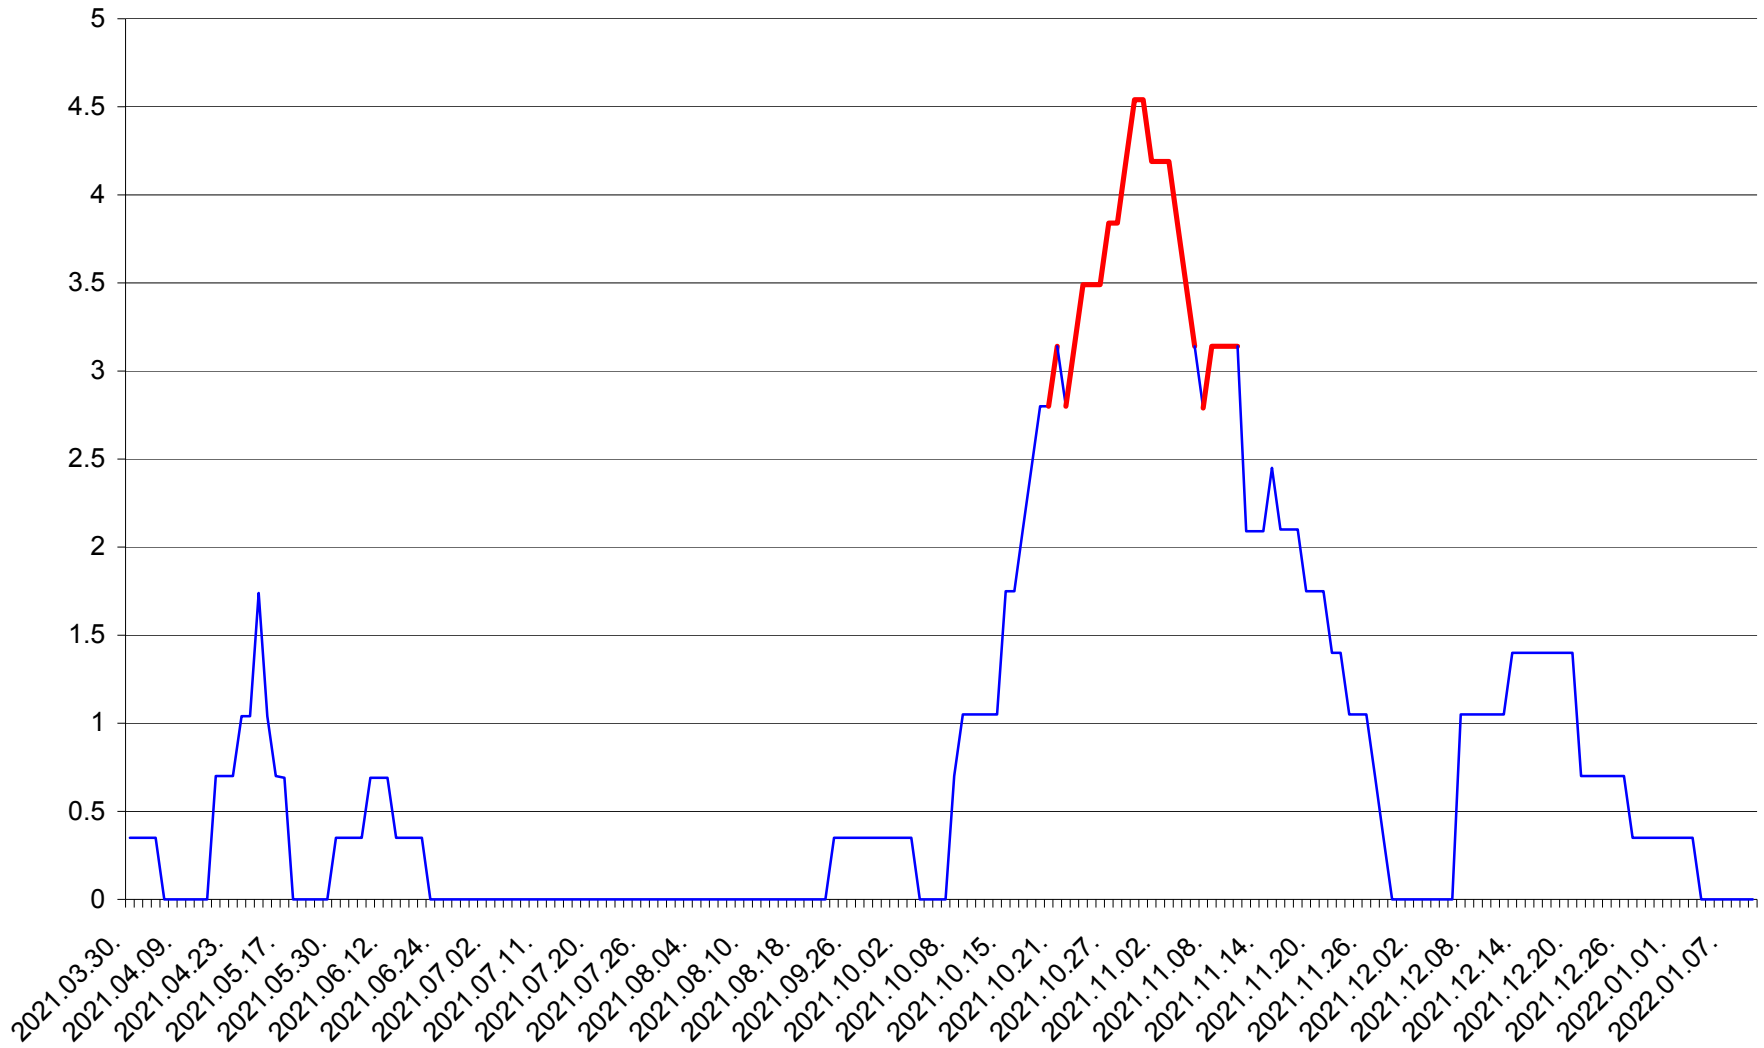

SICULENI - Evolutia incidentei cumulate pe 14 zile la % de locuitori
2021.04.01. - 2022.01.10.