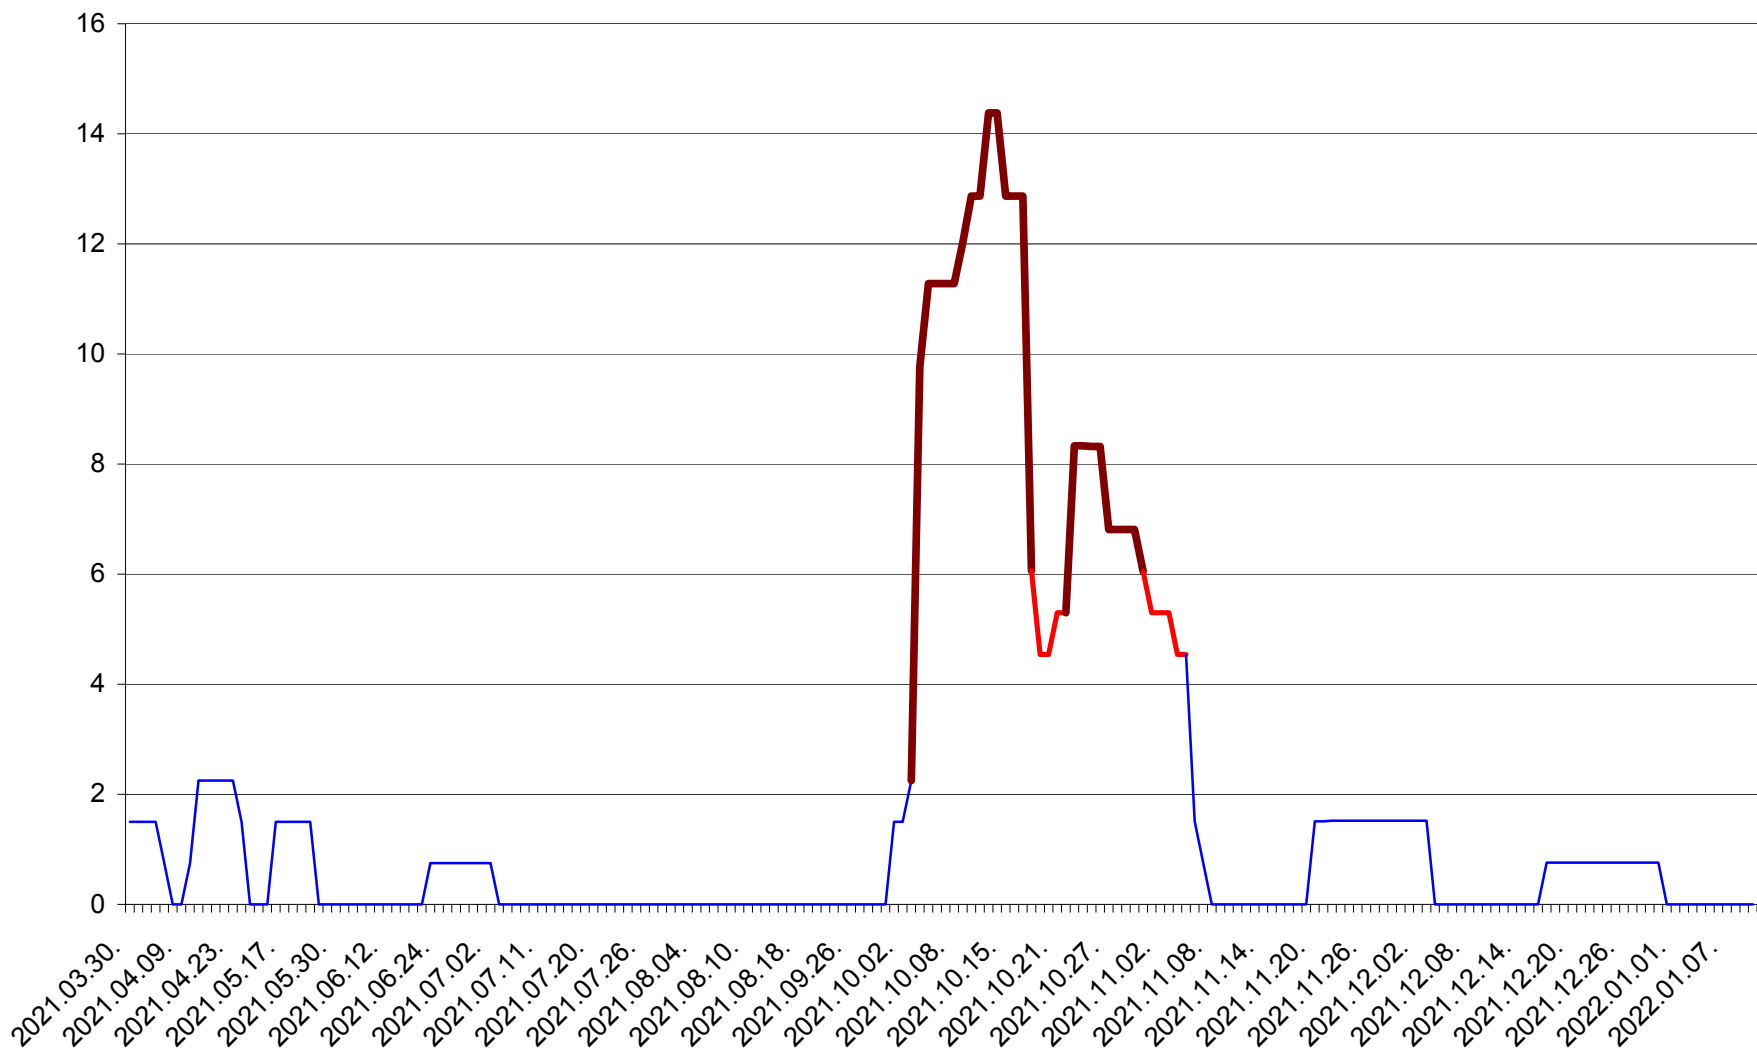

LELICENI - Evolutia incidentei cumulate pe 14 zile la % de locuitori
2021.04.01. - 2022.01.10.

LUETA - Evolutia incidentei cumulate pe 14 zile la ‰ de locuitori
2021.04.01. - 2022.01.10.

LUNCA DE JOS - Evolutia incidentei cumulate pe 14 zile la ‰ de locuitori
2021.04.01. - 2022.01.10.

LUNCA DE SUS - Evolutia incidentei cumulate pe 14 zile la ‰ de locuitori
2021.04.01. - 2022.01.10.

LUPENI - Evolutia incidentei cumulate pe 14 zile la ‰ de locuitori
2021.04.01. - 2022.01.10.

MĂDĂRAȘ - Evolutia incidentei cumulate pe 14 zile la ‰ de locuitori
2021.04.01. - 2022.01.10.

MĂRTINIȘ - Evolutia incidentei cumulate pe 14 zile la ‰ de locuitori
2021.04.01. - 2022.01.10.

MEREȘTI - Evolutia incidentei cumulate pe 14 zile la ‰ de locuitori
2021.04.01. - 2022.01.10.

MUNICIPIUL MIERCUREA-CIUC - Evolutia incidentei cumulate pe 14 zile la ‰ de locuitori
2021.04.01. - 2022.01.10.

MIHĂILENI - Evolutia incidentei cumulate pe 14 zile la ‰ de locuitori
2021.04.01. - 2022.01.10.

MUGENI - Evolutia incidentei cumulate pe 14 zile la ‰ de locuitori
2021.04.01. - 2022.01.10.

OCLAND - Evolutia incidentei cumulate pe 14 zile la ‰ de locuitori
2021.04.01. - 2022.01.10.