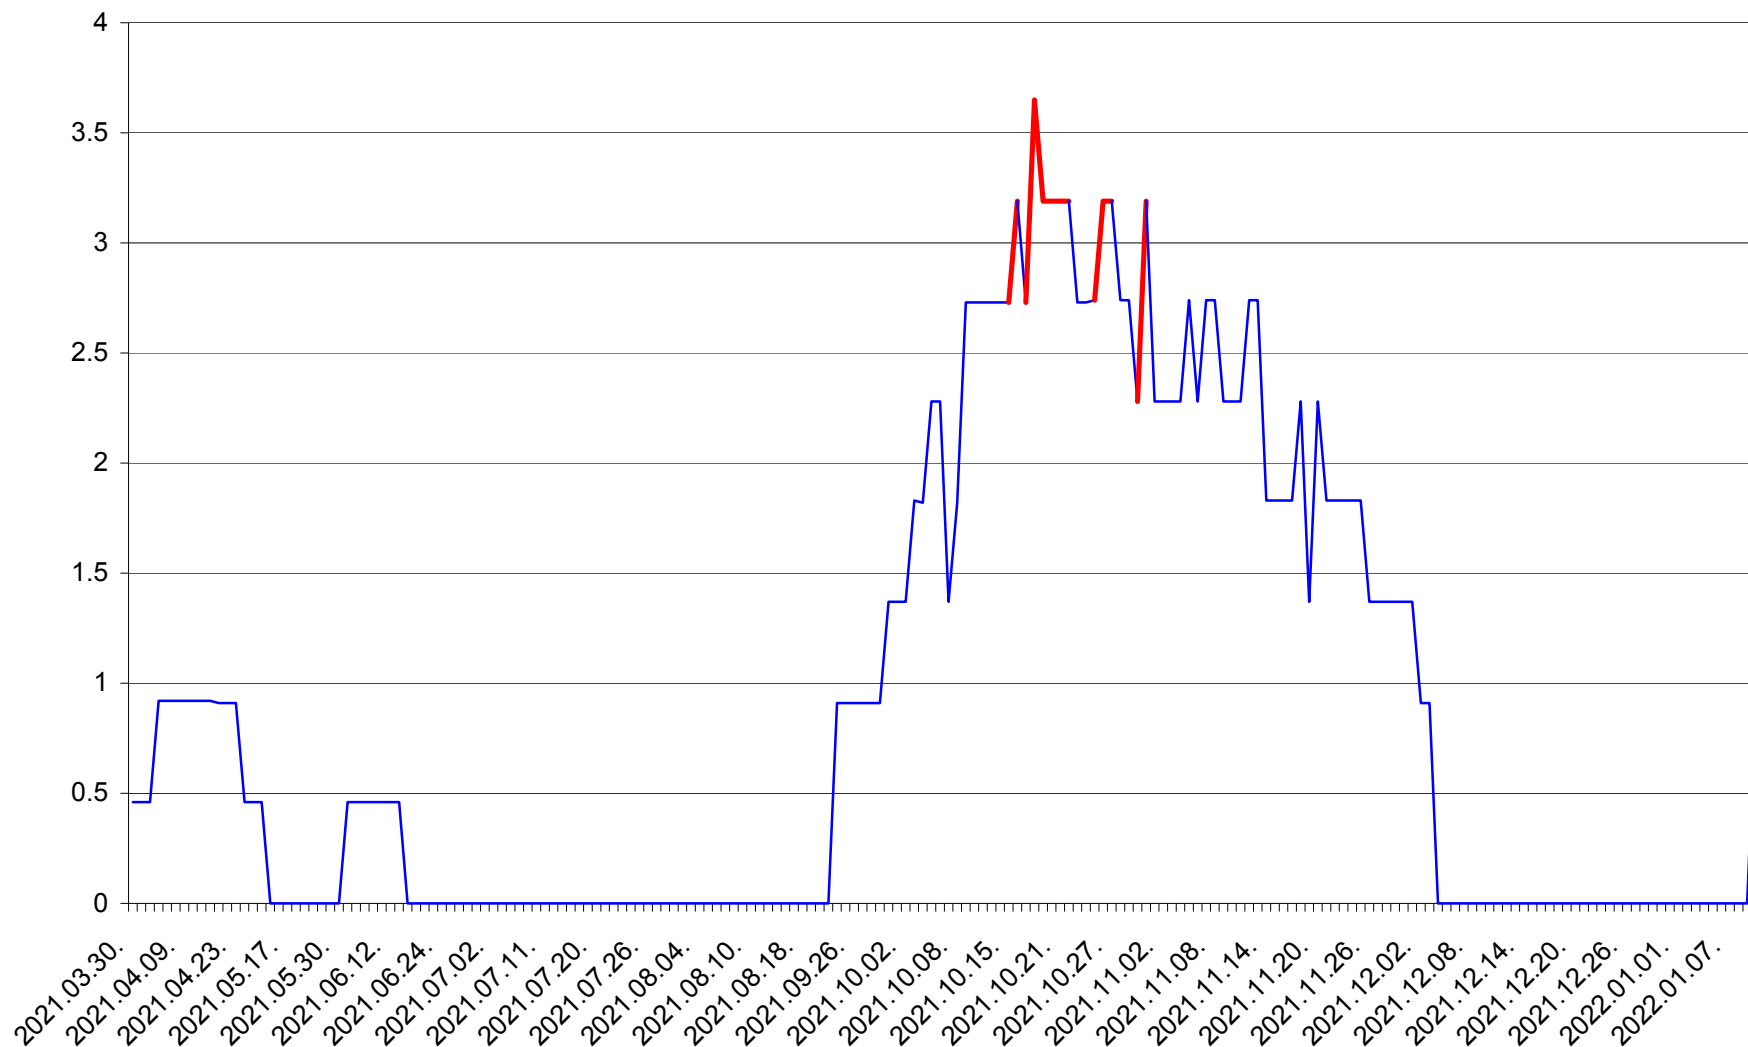

BRĂDEȘTI - Evolutia incidentei cumulate pe 14 zile la ‰ de locuitori
2021.04.01. - 2022.01.10.

CĂPÂLNIȚA - Evolutia incidentei cumulate pe 14 zile la ‰ de locuitori
2021.04.01. - 2022.01.10.

CÂRȚA - Evolutia incidentei cumulate pe 14 zile la ‰ de locuitori
2021.04.01. - 2022.01.10.

CICEU - Evolutia incidentei cumulate pe 14 zile la ‰ de locuitori
2021.04.01. - 2022.01.10.

CIUCSÂNGEORGIU - Evolutia incidentei cumulate pe 14 zile la % de locuitori
2021.04.01. - 2022.01.10.

CIUMANI - Evolutia incidentei cumulate pe 14 zile la ‰ de locuitori
2021.04.01. - 2022.01.10.

CORBU - Evolutia incidentei cumulate pe 14 zile la ‰ de locuitori
2021.04.01. - 2022.01.10.

CORUND - Evolutia incidentei cumulate pe 14 zile la ‰ de locuitori
2021.04.01. - 2022.01.10.

COZMENI - Evolutia incidentei cumulate pe 14 zile la ‰ de locuitori
2021.04.01. - 2022.01.10.

ORAȘ CRISTURU SECUIESC - Evolutia incidentei cumulate pe 14 zile la ‰ de locuitori
2021.04.01. - 2022.01.10.

DĂNEȘTI - Evolutia incidentei cumulate pe 14 zile la ‰ de locuitori
2021.04.01. - 2022.01.10.