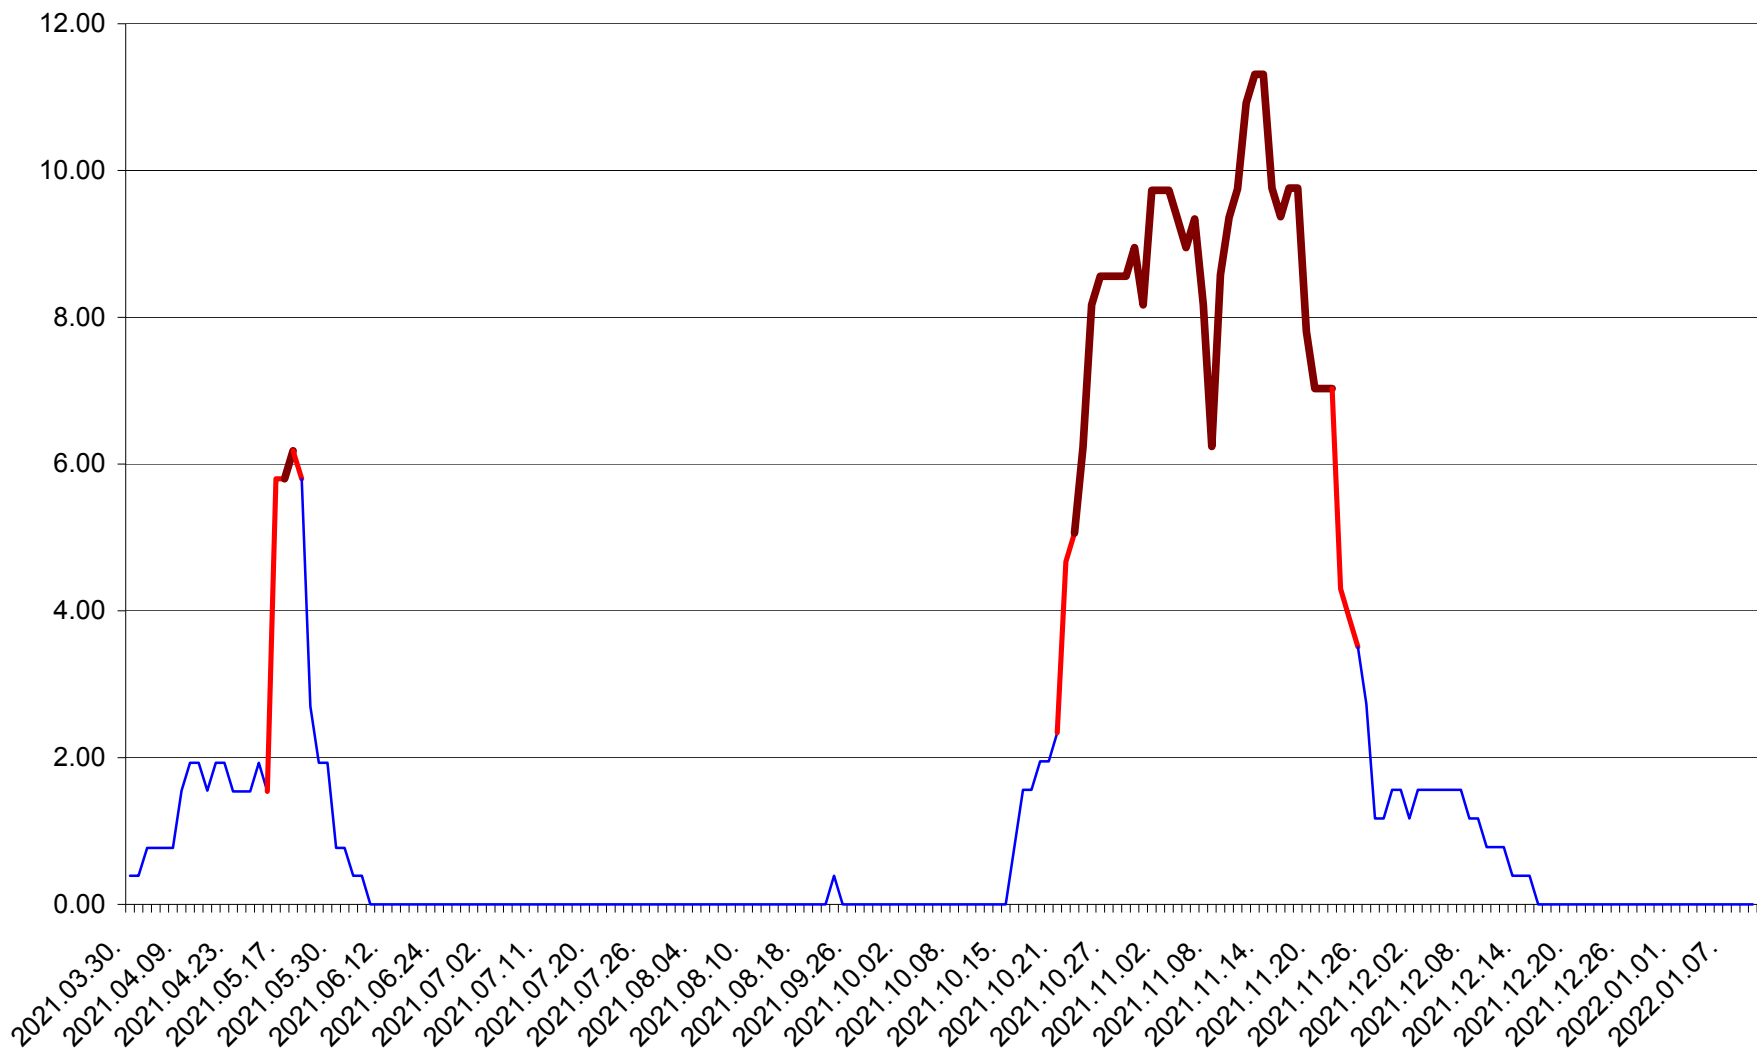

ATID - Evolutia incidentei cumulate pe 14 zile la % de locuitori
2021.04.01. - 2022.01.10.

AVRĂMEȘTI - Evolutia incidentei cumulate pe 14 zile la ‰ de locuitori
2021.04.01. - 2022.01.10.

ORAȘ BĂILE TUȘNAD - Evolutia incidentei cumulate pe 14 zile la ‰ de locuitori
2021.04.01. - 2022.01.10.

ORAȘ BĂLAN - Evolutia incidentei cumulate pe 14 zile la ‰ de locuitori
2021.04.01. - 2022.01.10.

BILBOR - Evolutia incidentei cumulate pe 14 zile la ‰ de locuitori
2021.04.01. - 2022.01.10.

ORAȘ BORSEC - Evolutia incidentei cumulate pe 14 zile la ‰ de locuitori
2021.04.01. - 2022.01.10.

BRĂDEȘTI - Evolutia incidentei cumulate pe 14 zile la ‰ de locuitori
2021.04.01. - 2022.01.10.

CĂPÂLNIȚA - Evolutia incidentei cumulate pe 14 zile la ‰ de locuitori
2021.04.01. - 2022.01.10.

CÂRȚA - Evolutia incidentei cumulate pe 14 zile la ‰ de locuitori
2021.04.01. - 2022.01.10.