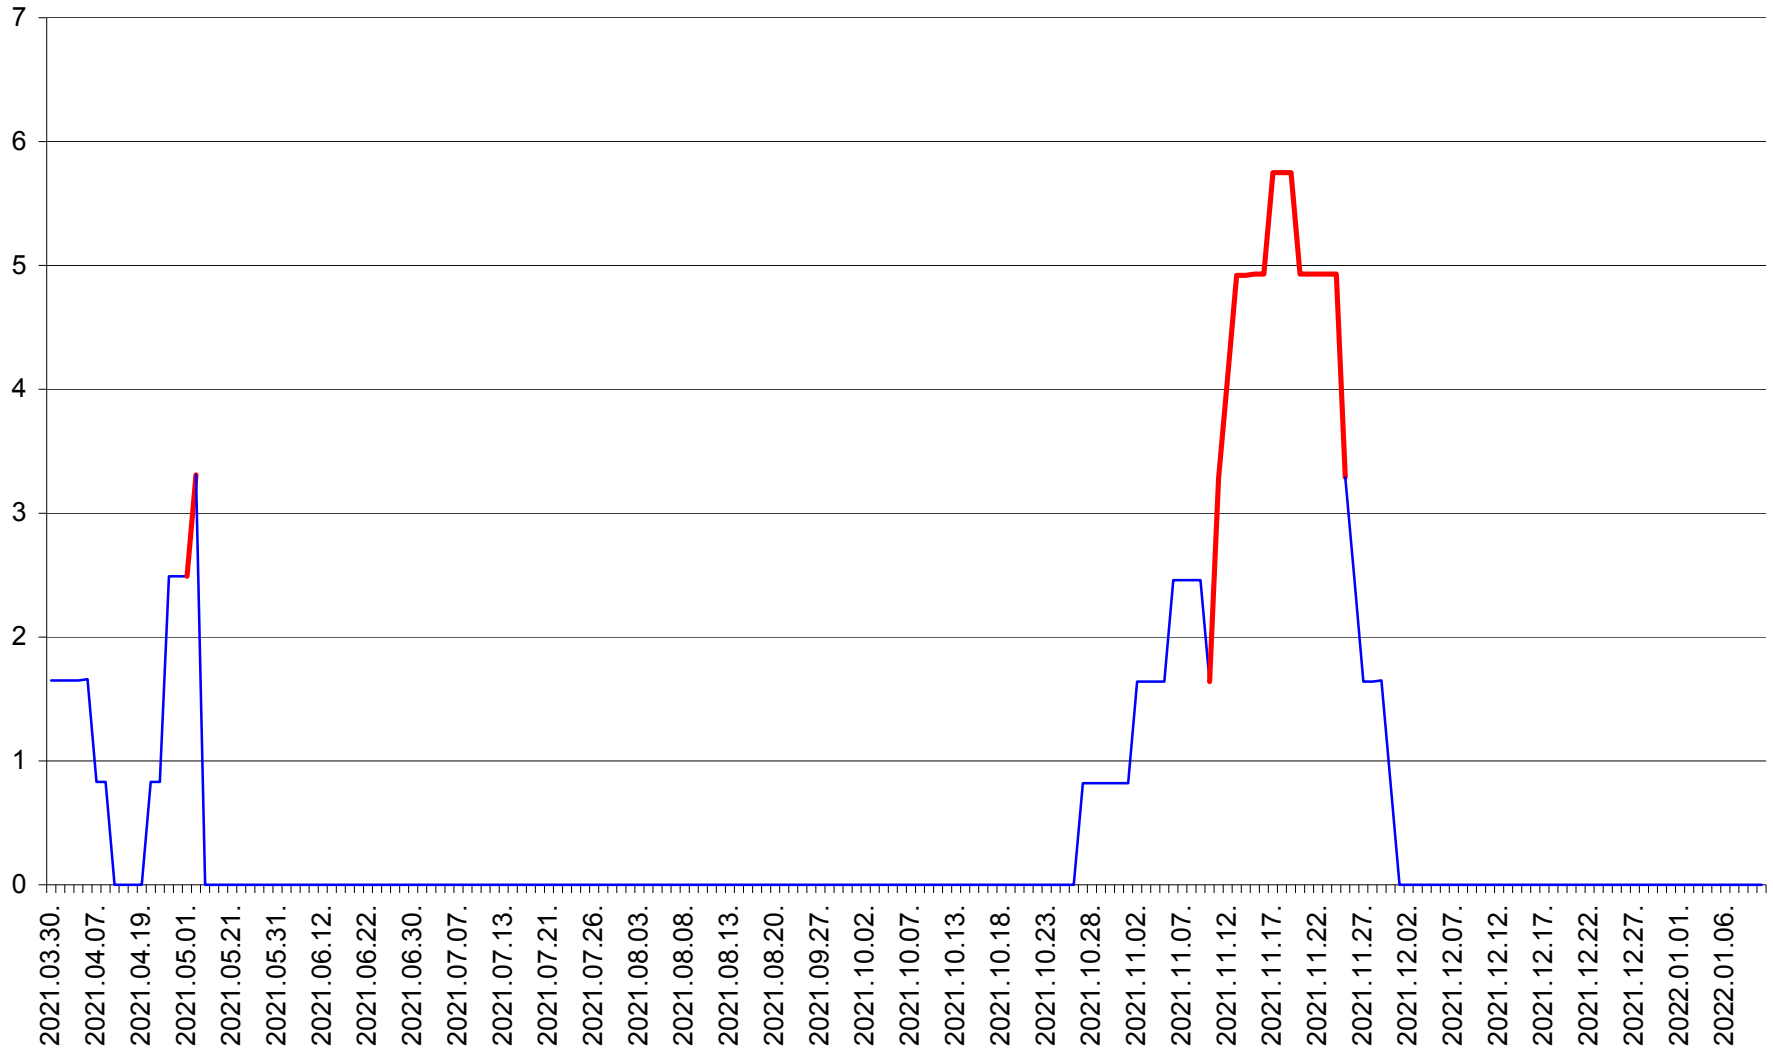

PLĂIEȘII DE JOS - Evolutia incidentei cumulate pe 14 zile la ‰ de locuitori
2021.04.01. - 2022.01.10.

PORUMBENI - Evolutia incidentei cumulate pe 14 zile la ‰ de locuitori
2021.04.01. - 2022.01.10.

PRAID - Evolutia incidentei cumulate pe 14 zile la ‰ de locuitori
2021.04.01. - 2022.01.10.

RACU - Evolutia incidentei cumulate pe 14 zile la ‰ de locuitori
2021.04.01. - 2022.01.10.

REMETEA - Evolutia incidentei cumulate pe 14 zile la % de locuitori
2021.04.01. - 2022.01.10.

SĂCEL - Evolutia incidentei cumulate pe 14 zile la ‰ de locuitori
2021.04.01. - 2022.01.10.