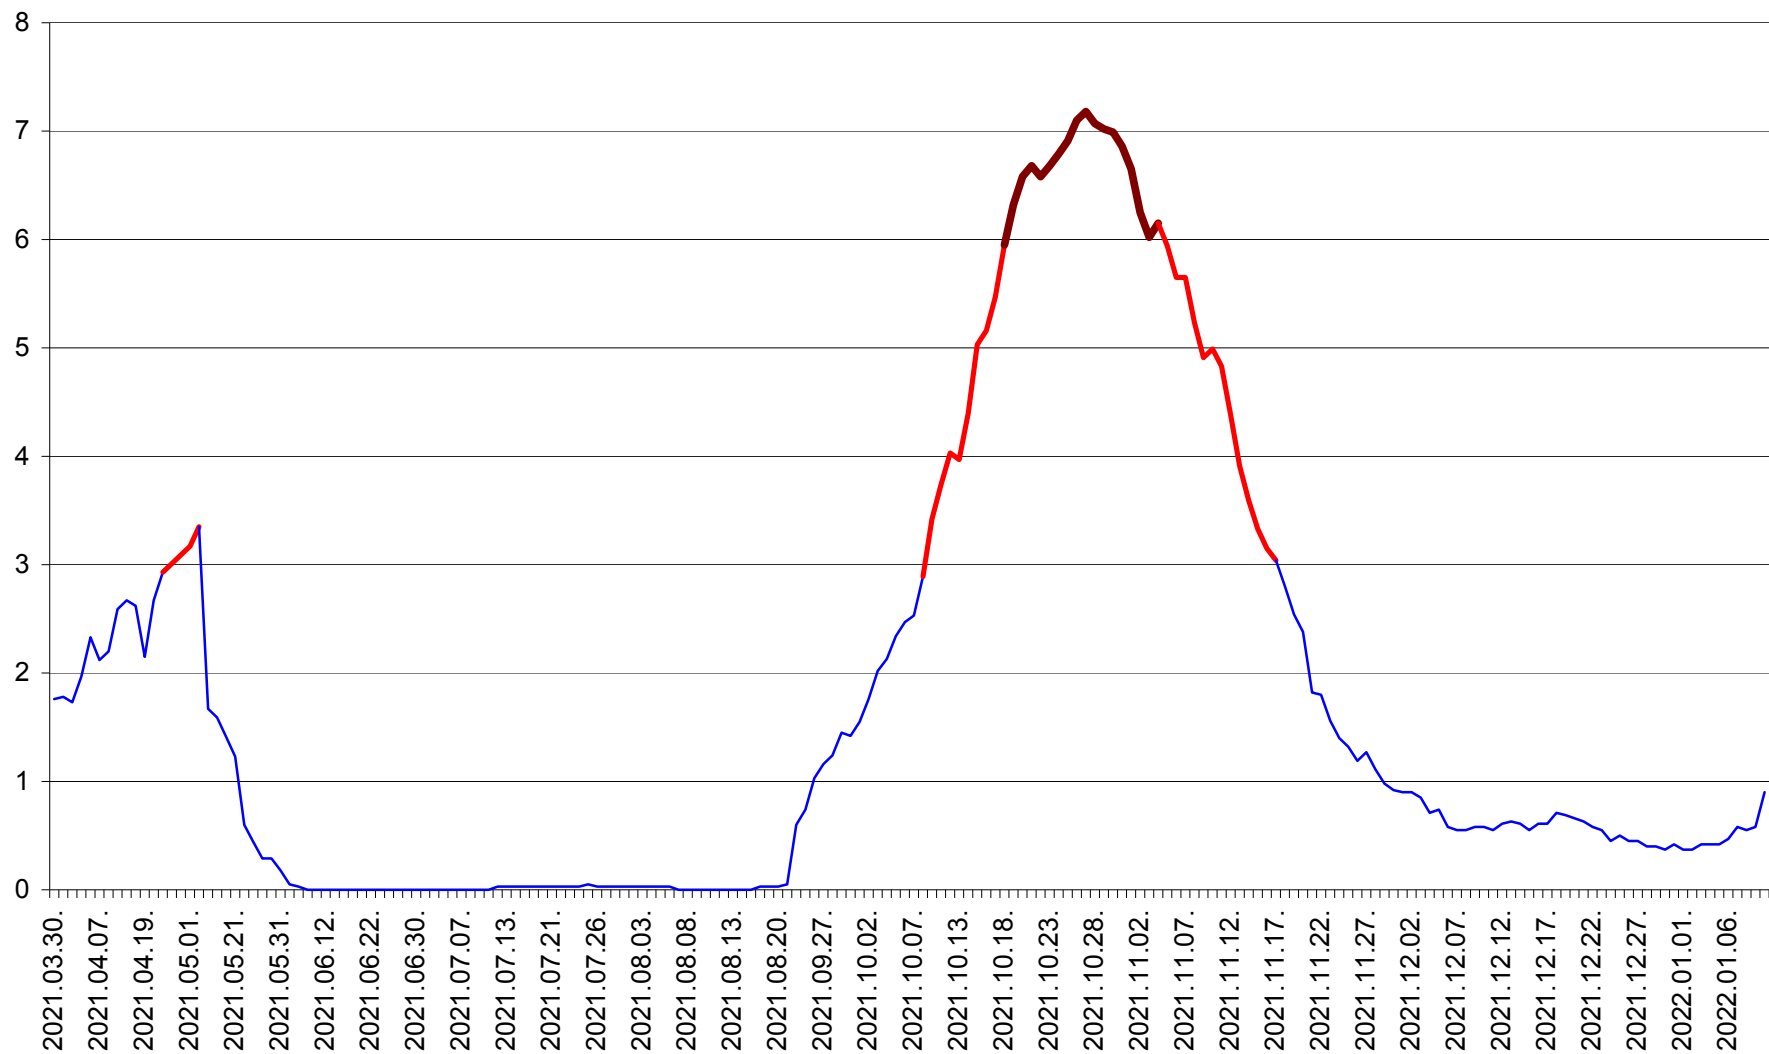

PĂULENI-CIUC - Evolutia incidentei cumulate pe 14 zile la % de locuitori
2021.04.01. - 2022.01.10.