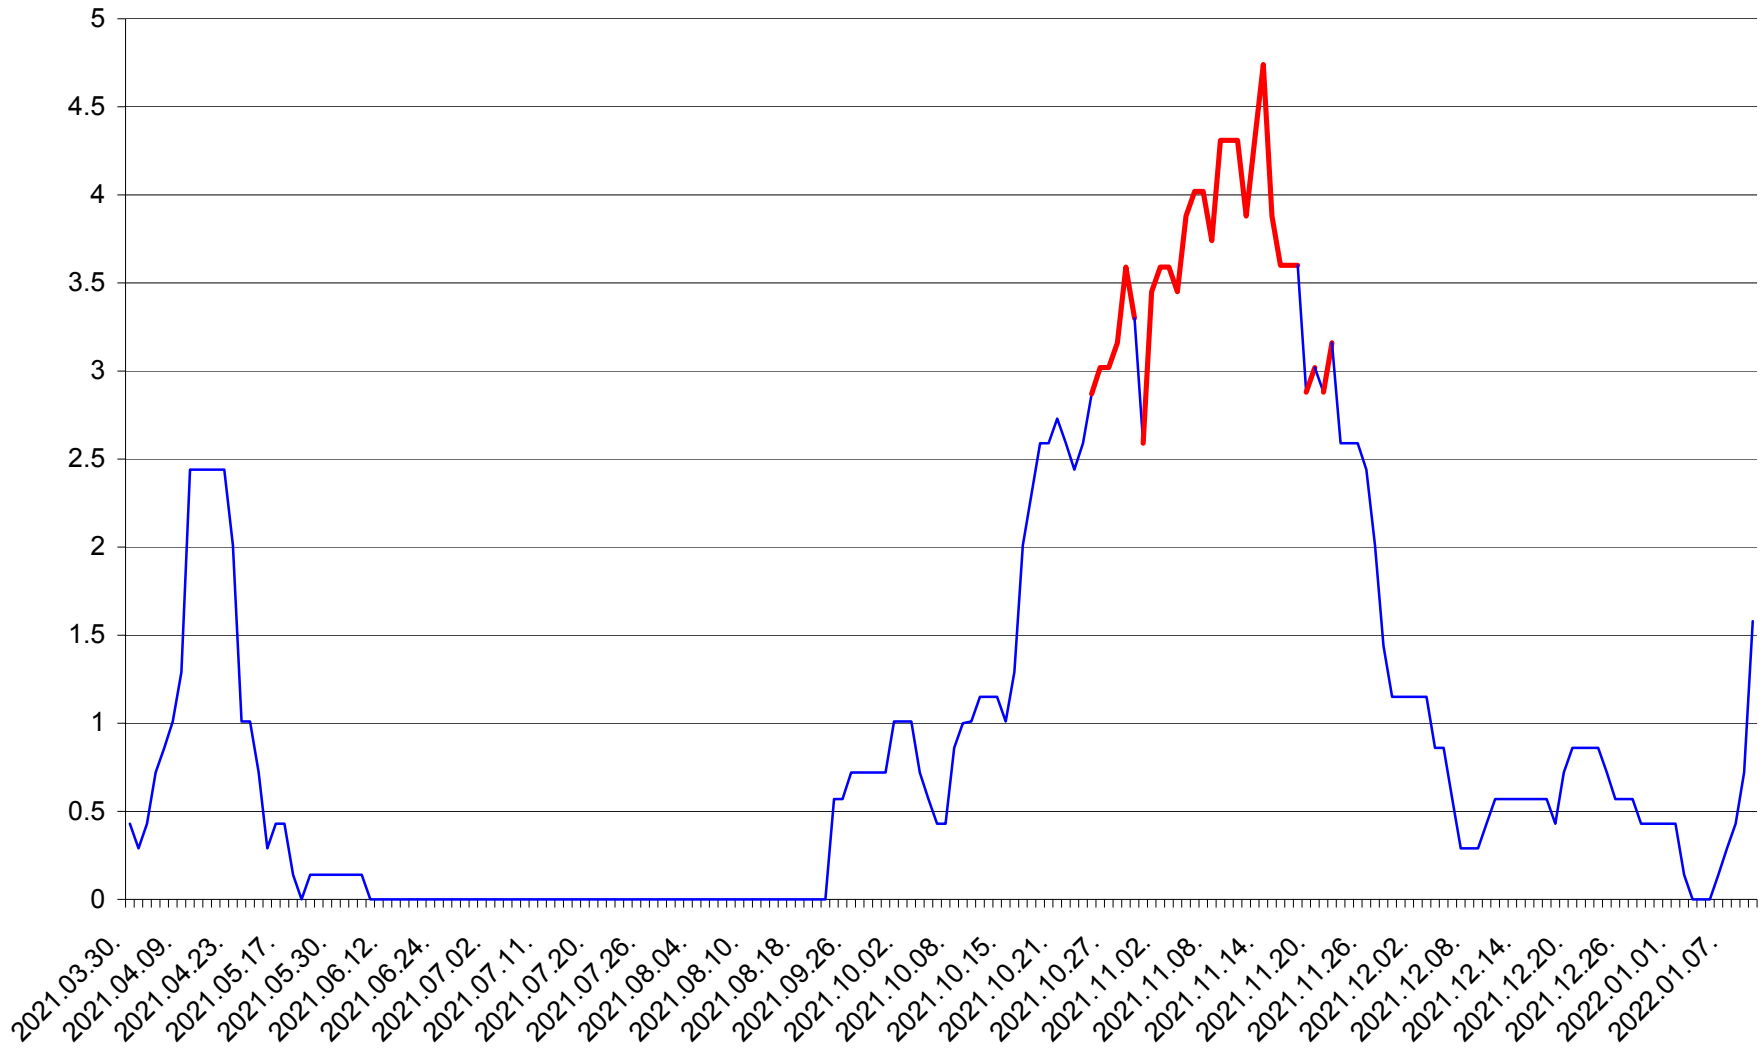

MIHĂILENI - Evolutia incidentei cumulate pe 14 zile la ‰ de locuitori
2021.04.01. - 2022.01.10.

MUGENI - Evolutia incidentei cumulate pe 14 zile la ‰ de locuitori
2021.04.01. - 2022.01.10.

OCLAND - Evolutia incidentei cumulate pe 14 zile la ‰ de locuitori
2021.04.01. - 2022.01.10.

MUNICIPIUL ODORHEIU SECUIESC - Evolutia incidentei cumulate pe 14 zile la % de locuitori
2021.04.01. - 2022.01.10.

PĂULENI-CIUC - Evolutia incidentei cumulate pe 14 zile la % de locuitori
2021.04.01. - 2022.01.10.

PLĂIEȘII DE JOS - Evolutia incidentei cumulate pe 14 zile la ‰ de locuitori
2021.04.01. - 2022.01.10.

PORUMBENI - Evolutia incidentei cumulate pe 14 zile la ‰ de locuitori
2021.04.01. - 2022.01.10.

PRAID - Evolutia incidentei cumulate pe 14 zile la ‰ de locuitori
2021.04.01. - 2022.01.10.

RACU - Evolutia incidentei cumulate pe 14 zile la ‰ de locuitori
2021.04.01. - 2022.01.10.

REMETEA - Evolutia incidentei cumulate pe 14 zile la % de locuitori
2021.04.01. - 2022.01.10.

SĂCEL - Evolutia incidentei cumulate pe 14 zile la ‰ de locuitori
2021.04.01. - 2022.01.10.