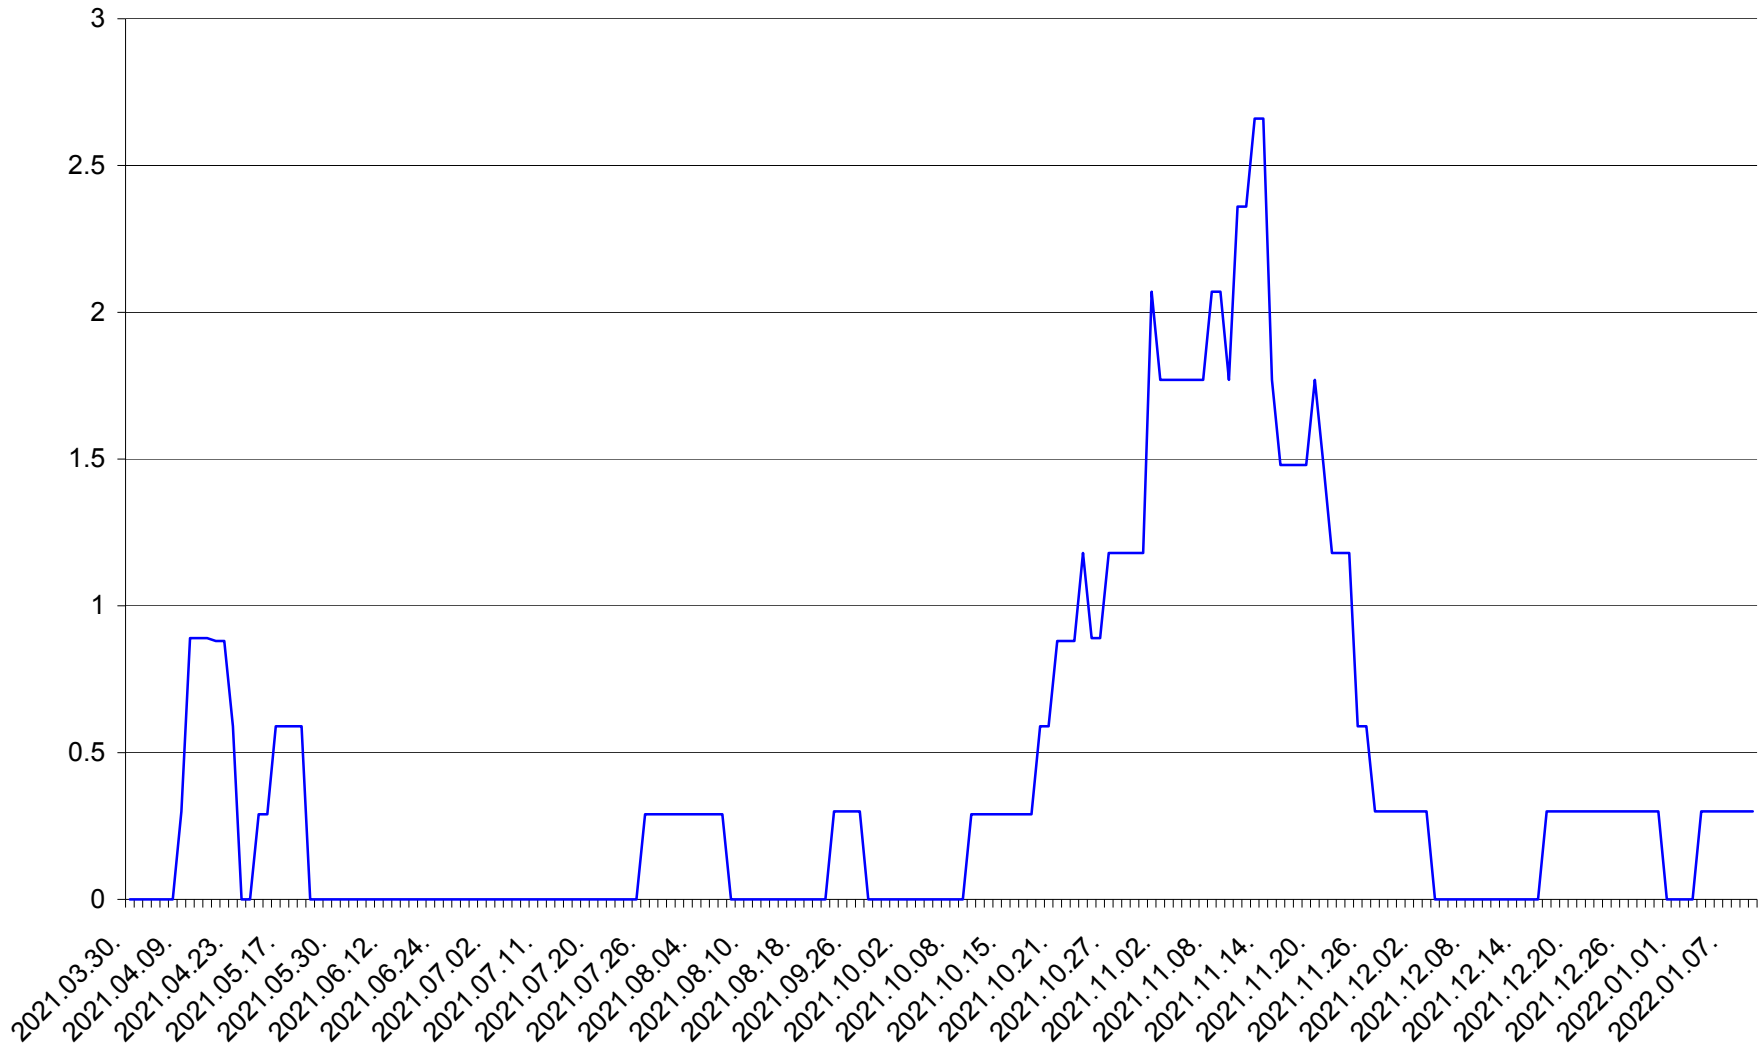

MUNICIPIUL GHEORGHENI - Evolutia incidentei cumulate pe 14 zile la ‰ de locuitori
2021.04.01. - 2022.01.10.

JOSENI - Evolutia incidentei cumulate pe 14 zile la ‰ de locuitori
2021.04.01. - 2022.01.10.

LĂZAREA - Evolutia incidentei cumulate pe 14 zile la % de locuitori
2021.04.01. - 2022.01.10.

LELICENI - Evolutia incidentei cumulate pe 14 zile la % de locuitori
2021.04.01. - 2022.01.10.

LUETA - Evolutia incidentei cumulate pe 14 zile la ‰ de locuitori
2021.04.01. - 2022.01.10.

LUNCA DE JOS - Evolutia incidentei cumulate pe 14 zile la ‰ de locuitori
2021.04.01. - 2022.01.10.

LUNCA DE SUS - Evolutia incidentei cumulate pe 14 zile la ‰ de locuitori
2021.04.01. - 2022.01.10.

LUPENI - Evolutia incidentei cumulate pe 14 zile la ‰ de locuitori
2021.04.01. - 2022.01.10.

MĂDĂRAȘ - Evolutia incidentei cumulate pe 14 zile la ‰ de locuitori
2021.04.01. - 2022.01.10.