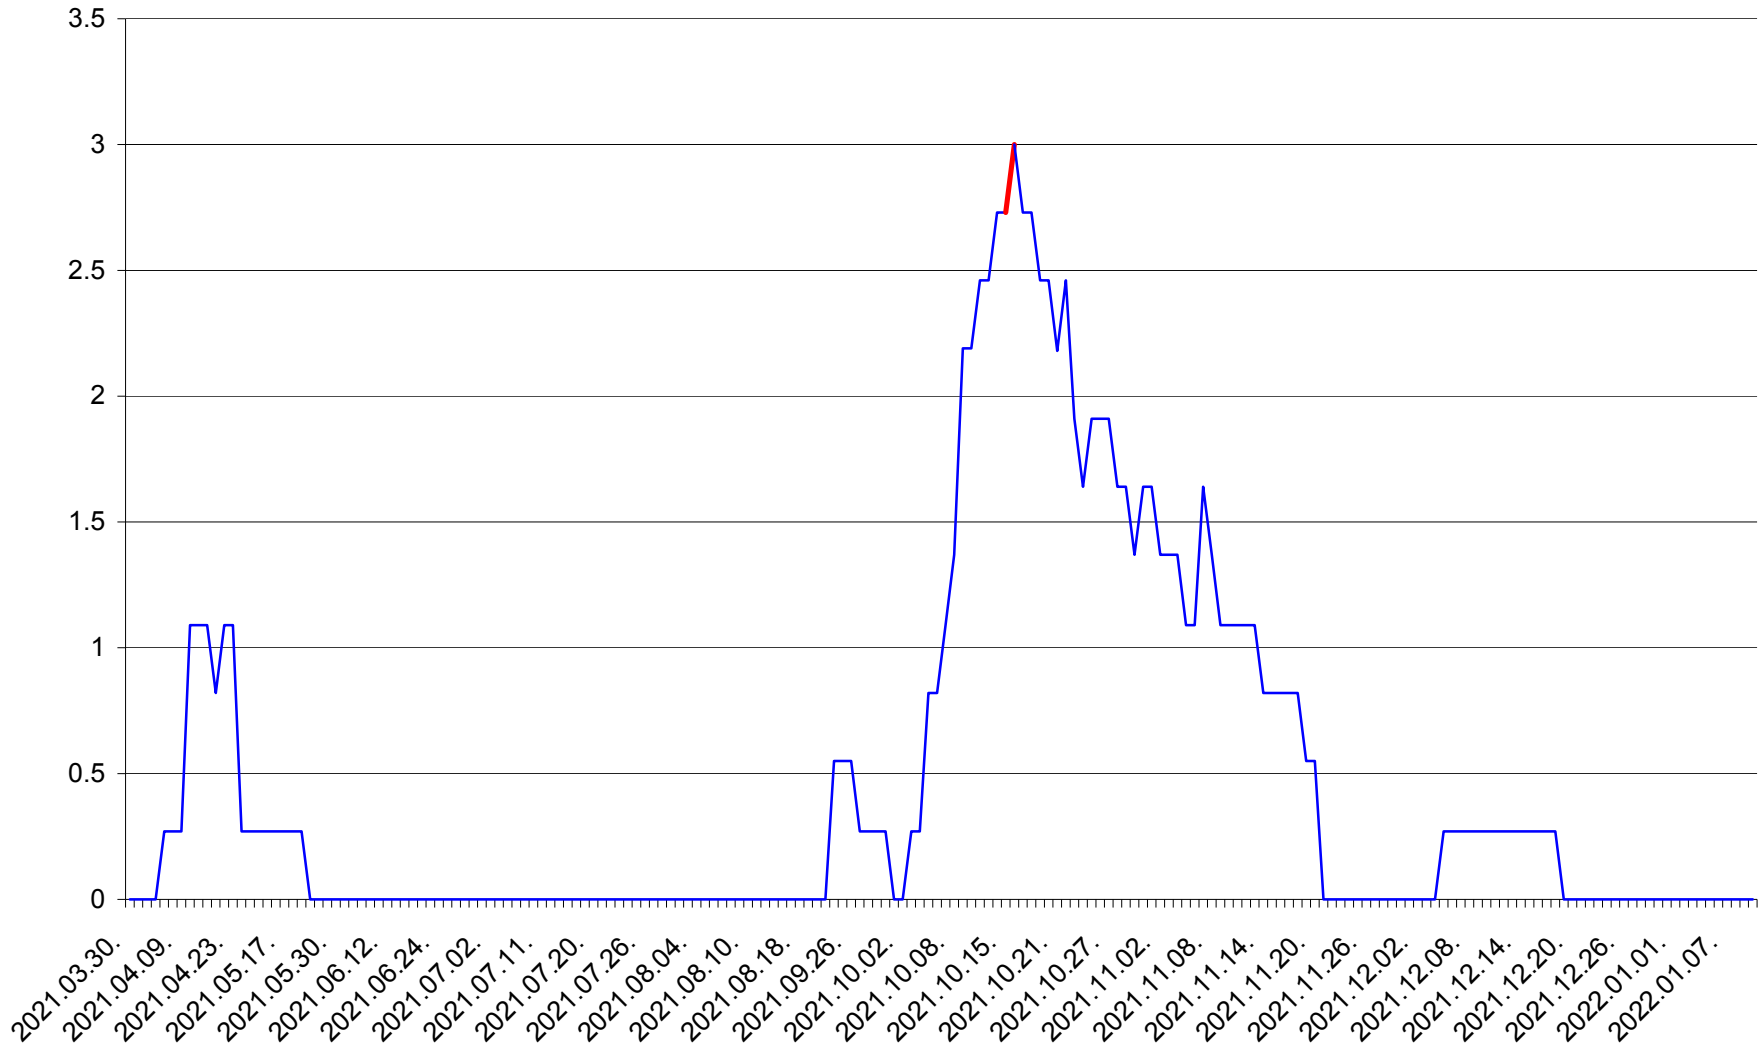

FELICENI - Evolutia incidentei cumulate pe 14 zile la % de locuitori
2021.04.01. - 2022.01.10.

FRUMOASA - Evolutia incidentei cumulate pe 14 zile la ‰ de locuitori
2021.04.01. - 2022.01.10.

GĂLĂUȚAȘ - Evolutia incidentei cumulate pe 14 zile la ‰ de locuitori
2021.04.01. - 2022.01.10.

MUNICIPIUL GHEORGHENI - Evolutia incidentei cumulate pe 14 zile la ‰ de locuitori
2021.04.01. - 2022.01.10.

JOSENI - Evolutia incidentei cumulate pe 14 zile la ‰ de locuitori
2021.04.01. - 2022.01.10.

LĂZAREA - Evolutia incidentei cumulate pe 14 zile la % de locuitori
2021.04.01. - 2022.01.10.

LELICENI - Evolutia incidentei cumulate pe 14 zile la % de locuitori
2021.04.01. - 2022.01.10.

LUETA - Evolutia incidentei cumulate pe 14 zile la ‰ de locuitori
2021.04.01. - 2022.01.10.

LUNCA DE JOS - Evolutia incidentei cumulate pe 14 zile la ‰ de locuitori
2021.04.01. - 2022.01.10.