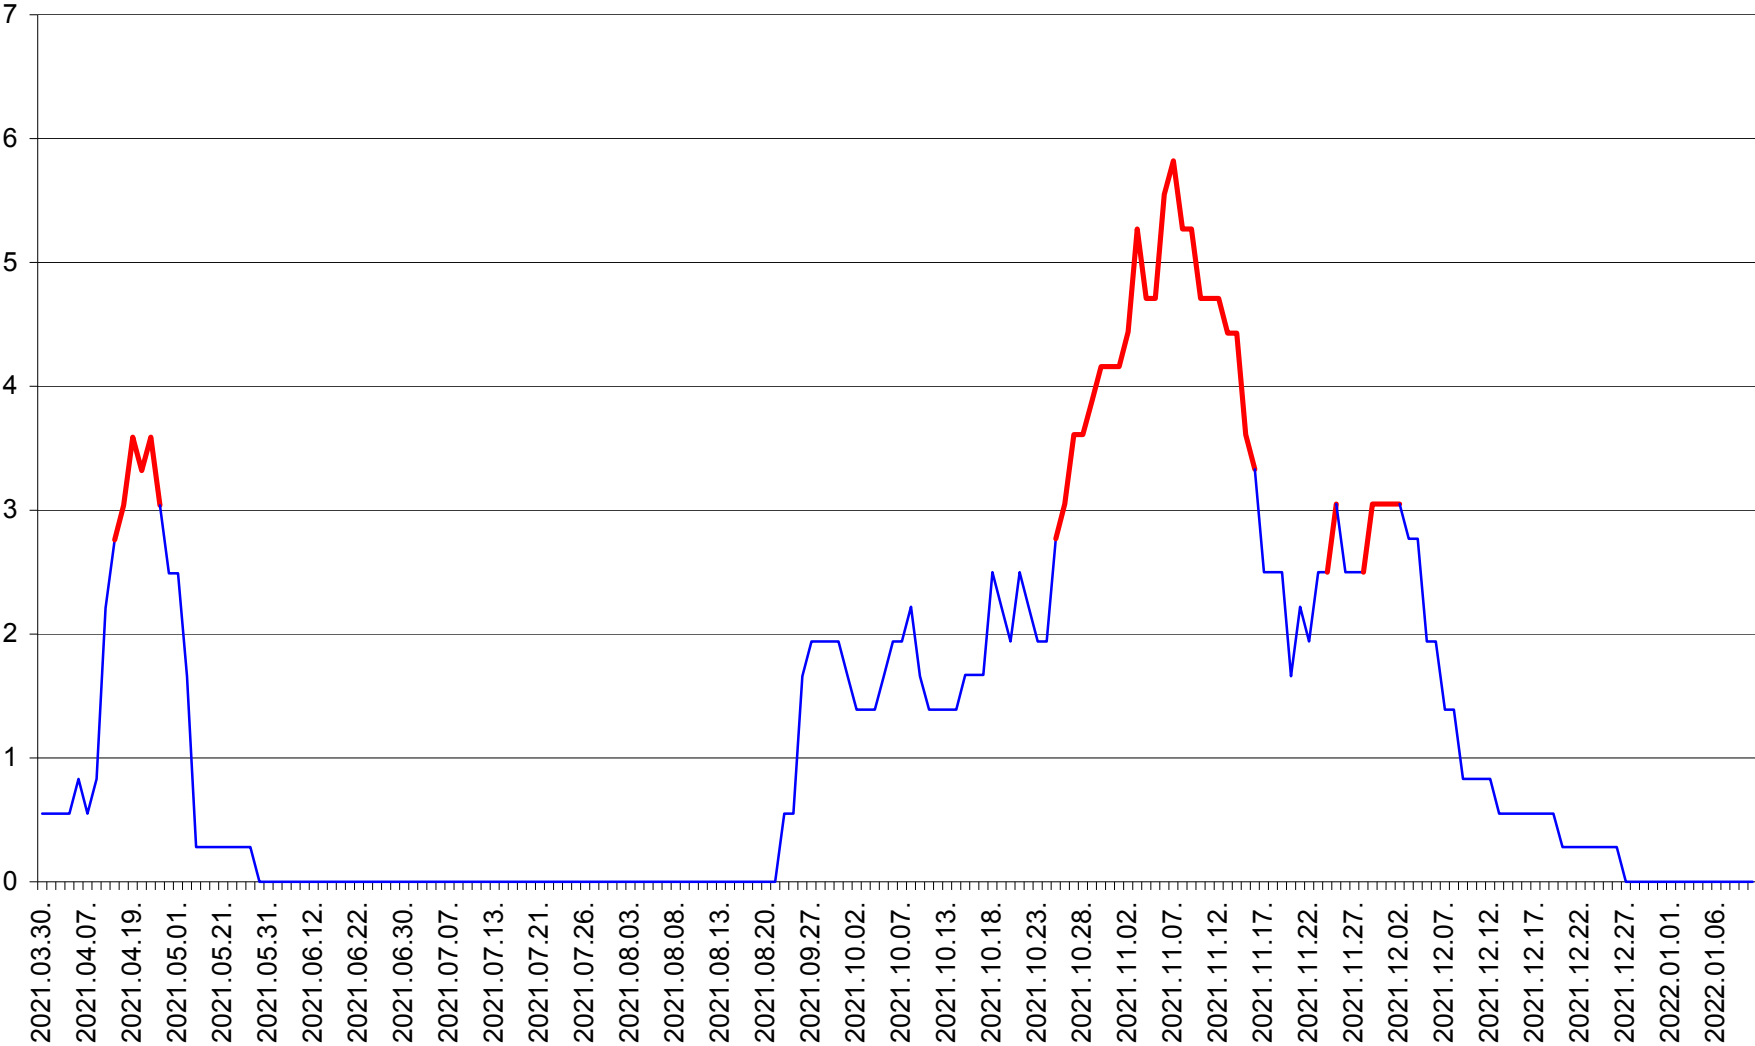

LUNCA DE SUS - Evolutia incidentei cumulate pe 14 zile la ‰ de locuitori
2021.04.01. - 2022.01.10.

LUPENI - Evolutia incidentei cumulate pe 14 zile la ‰ de locuitori
2021.04.01. - 2022.01.10.

MĂDĂRAȘ - Evolutia incidentei cumulate pe 14 zile la ‰ de locuitori
2021.04.01. - 2022.01.10.

MĂRTINIȘ - Evolutia incidentei cumulate pe 14 zile la ‰ de locuitori
2021.04.01. - 2022.01.10.

MEREȘTI - Evolutia incidentei cumulate pe 14 zile la ‰ de locuitori
2021.04.01. - 2022.01.10.

MUNICIPIUL MIERCUREA-CIUC - Evolutia incidentei cumulate pe 14 zile la ‰ de locuitori
2021.04.01. - 2022.01.10.

MIHĂILENI - Evolutia incidentei cumulate pe 14 zile la ‰ de locuitori
2021.04.01. - 2022.01.10.

MUGENI - Evolutia incidentei cumulate pe 14 zile la ‰ de locuitori
2021.04.01. - 2022.01.10.

OCLAND - Evolutia incidentei cumulate pe 14 zile la ‰ de locuitori
2021.04.01. - 2022.01.10.