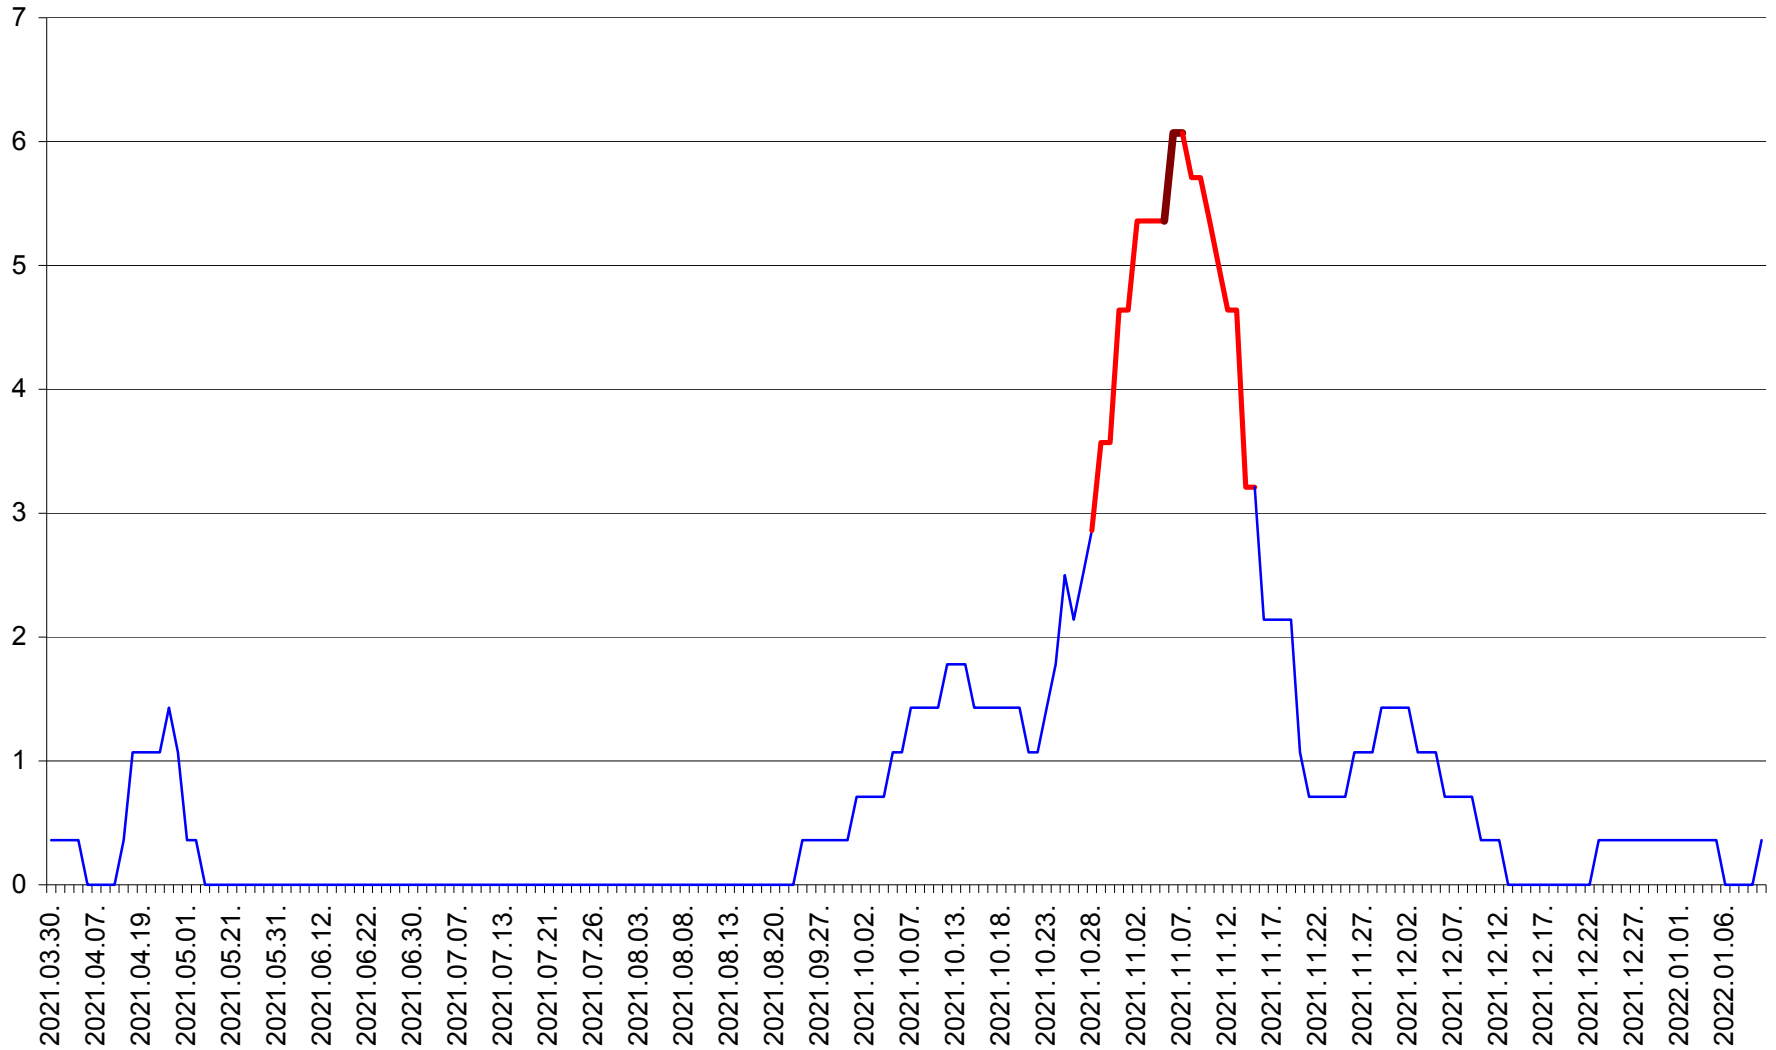

ȘIMONEȘTI - Evolutia incidentei cumulate pe 14 zile la ‰ de locuitori
2021.04.01. - 2022.01.10.

SICULENI - Evolutia incidentei cumulate pe 14 zile la % de locuitori
2021.04.01. - 2022.01.10.