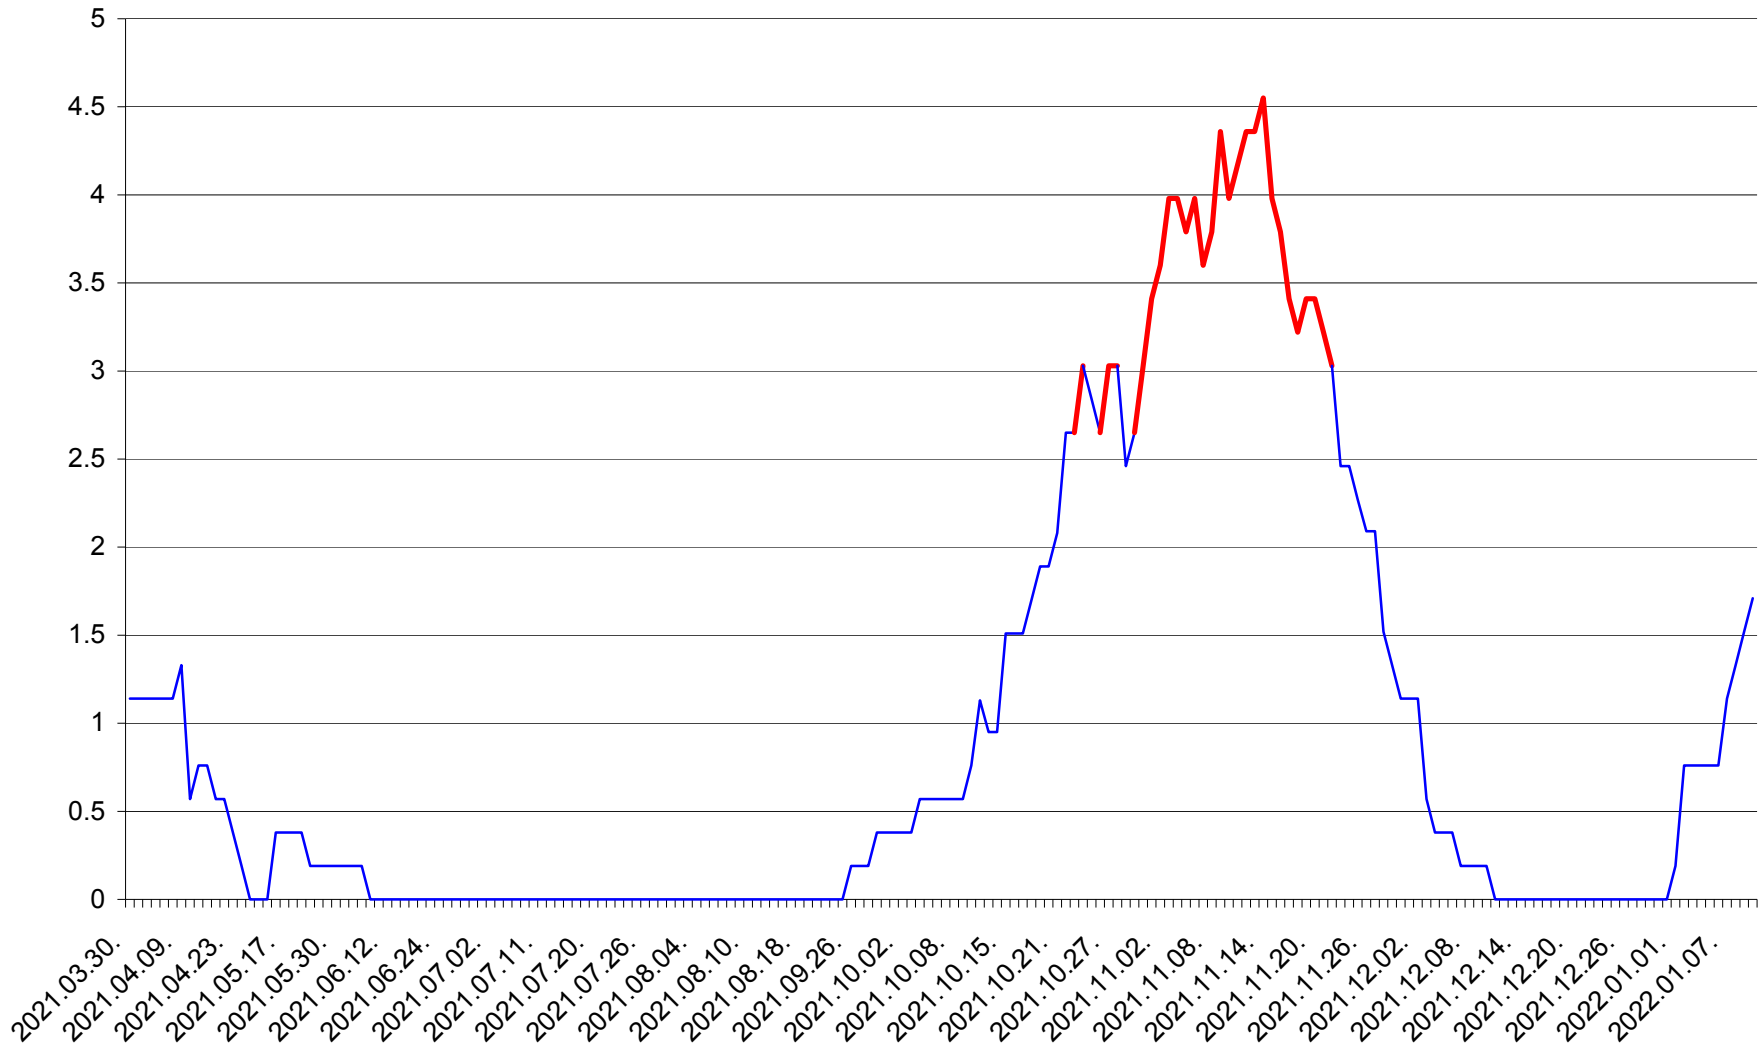

SÂNSIMION - Evolutia incidentei cumulate pe 14 zile la ‰ de locuitori
2021.04.01. - 2022.01.10.

SÂNTIMBRU - Evolutia incidentei cumulate pe 14 zile la ‰ de locuitori
2021.04.01. - 2022.01.10.

SĂRMAȘ - Evolutia incidentei cumulate pe 14 zile la ‰ de locuitori
2021.04.01. - 2022.01.10.

SATU MARE - Evolutia incidentei cumulate pe 14 zile la ‰ de locuitori
2021.04.01. - 2022.01.10.

SECUIENI - Evolutia incidentei cumulate pe 14 zile la % de locuitori
2021.04.01. - 2022.01.10.

SICULENI - Evolutia incidentei cumulate pe 14 zile la % de locuitori
2021.04.01. - 2022.01.10.

ȘIMONEȘTI - Evolutia incidentei cumulate pe 14 zile la ‰ de locuitori
2021.04.01. - 2022.01.10.

SUBCETATE - Evolutia incidentei cumulate pe 14 zile la ‰ de locuitori
2021.04.01. - 2022.01.10.

SUSENI - Evolutia incidentei cumulate pe 14 zile la ‰ de locuitori
2021.04.01. - 2022.01.10.