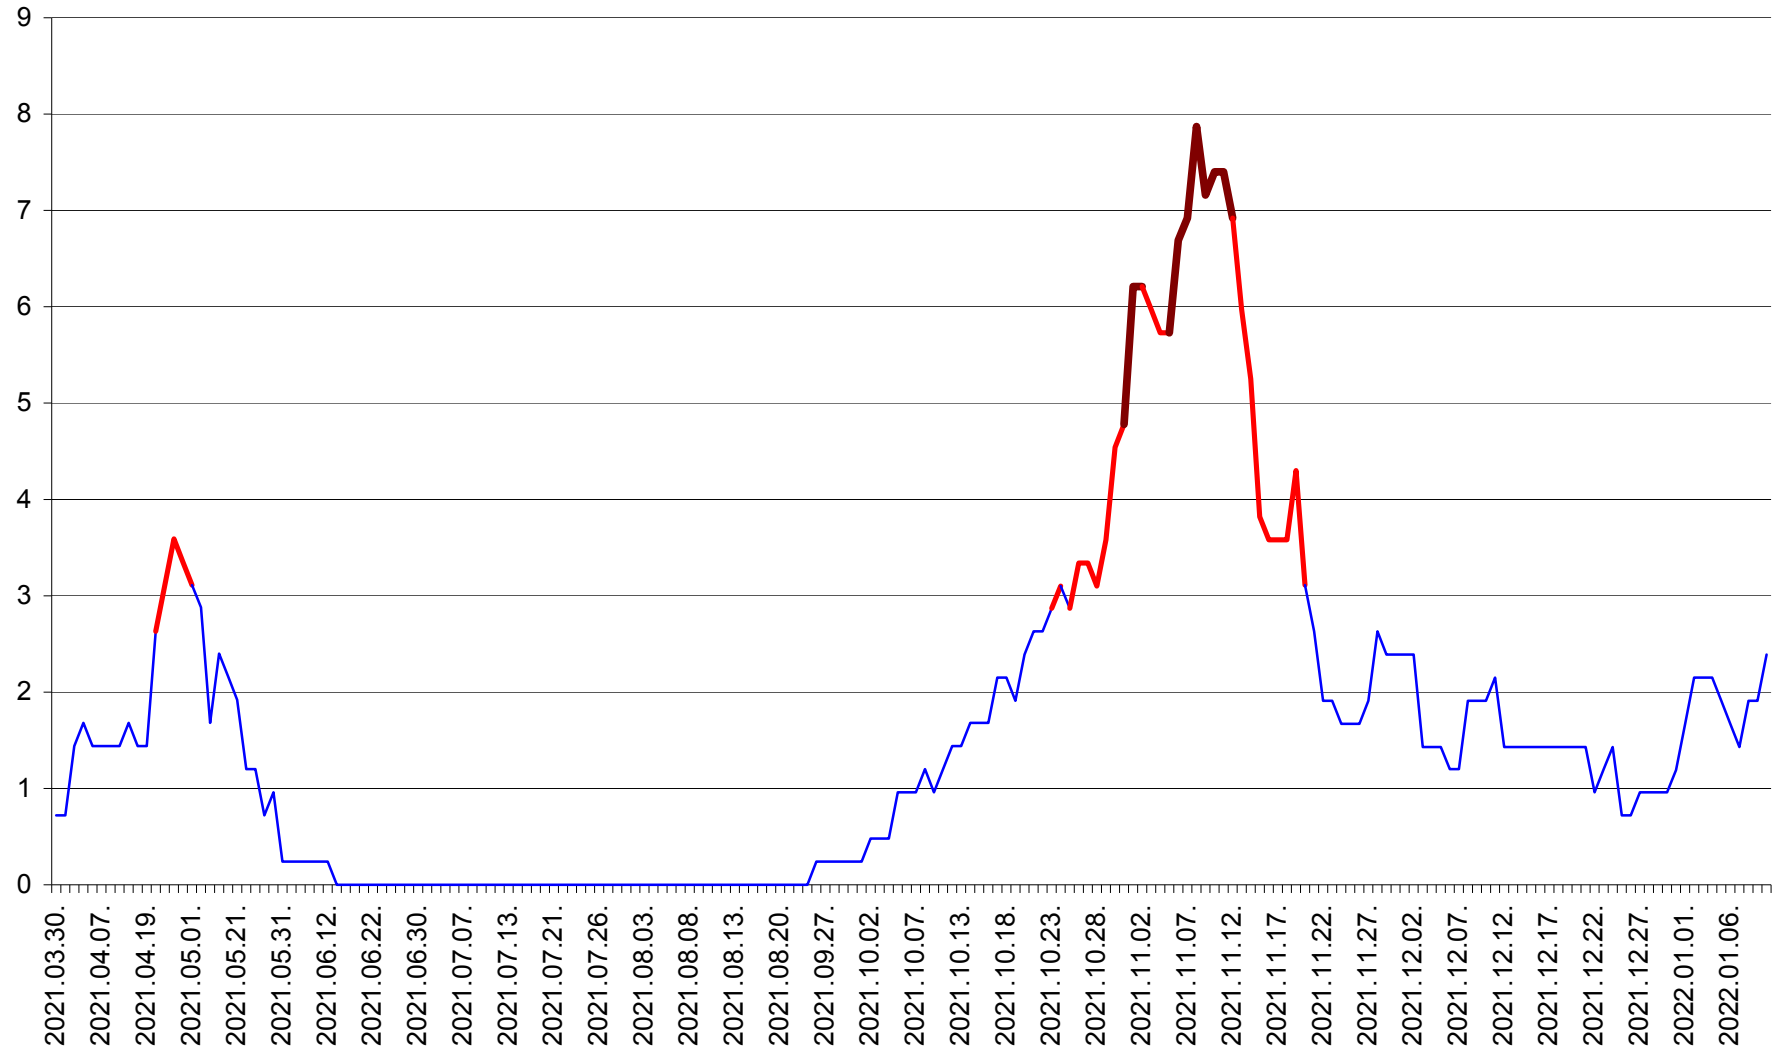

CORBU - Evolutia incidentei cumulate pe 14 zile la ‰ de locuitori
2021.04.01. - 2022.01.10.

CORUND - Evolutia incidentei cumulate pe 14 zile la ‰ de locuitori
2021.04.01. - 2022.01.10.

COZMENI - Evolutia incidentei cumulate pe 14 zile la ‰ de locuitori
2021.04.01. - 2022.01.10.

ORAȘ CRISTURU SECUIESC - Evolutia incidentei cumulate pe 14 zile la ‰ de locuitori
2021.04.01. - 2022.01.10.

DĂNEȘTI - Evolutia incidentei cumulate pe 14 zile la ‰ de locuitori
2021.04.01. - 2022.01.10.

DÂRJIU - Evolutia incidentei cumulate pe 14 zile la ‰ de locuitori
2021.04.01. - 2022.01.10.

DEALU - Evolutia incidentei cumulate pe 14 zile la ‰ de locuitori
2021.04.01. - 2022.01.10.

DITRĂU - Evolutia incidentei cumulate pe 14 zile la ‰ de locuitori
2021.04.01. - 2022.01.10.