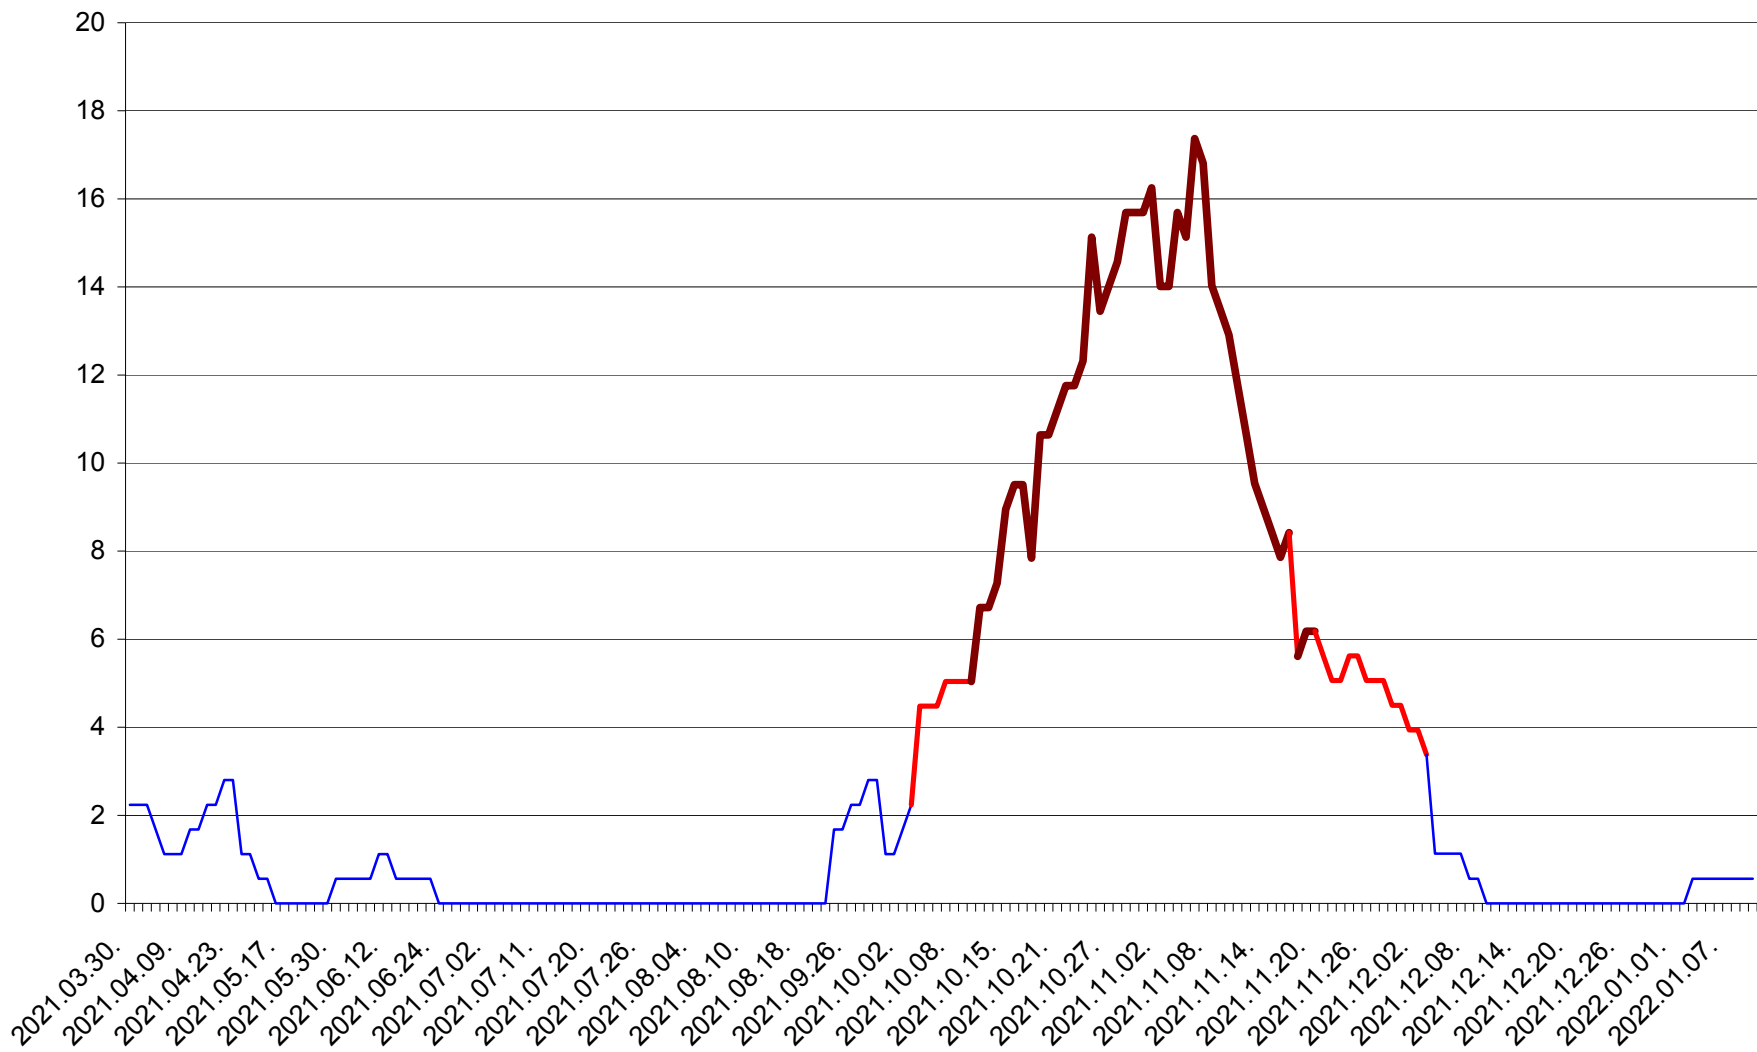

SÂNSIMION - Evolutia incidentei cumulate pe 14 zile la ‰ de locuitori
2021.04.01. - 2022.01.10.

SÂNTIMBRU - Evolutia incidentei cumulate pe 14 zile la ‰ de locuitori
2021.04.01. - 2022.01.10.

SĂRMAȘ - Evolutia incidentei cumulate pe 14 zile la ‰ de locuitori
2021.04.01. - 2022.01.10.

SATU MARE - Evolutia incidentei cumulate pe 14 zile la ‰ de locuitori
2021.04.01. - 2022.01.10.

SECUIENI - Evolutia incidentei cumulate pe 14 zile la % de locuitori
2021.04.01. - 2022.01.10.

SICULENI - Evolutia incidentei cumulate pe 14 zile la % de locuitori
2021.04.01. - 2022.01.10.

ȘIMONEȘTI - Evolutia incidentei cumulate pe 14 zile la ‰ de locuitori
2021.04.01. - 2022.01.10.

SUBCETATE - Evolutia incidentei cumulate pe 14 zile la ‰ de locuitori
2021.04.01. - 2022.01.10.

SUSENI - Evolutia incidentei cumulate pe 14 zile la ‰ de locuitori
2021.04.01. - 2022.01.10.