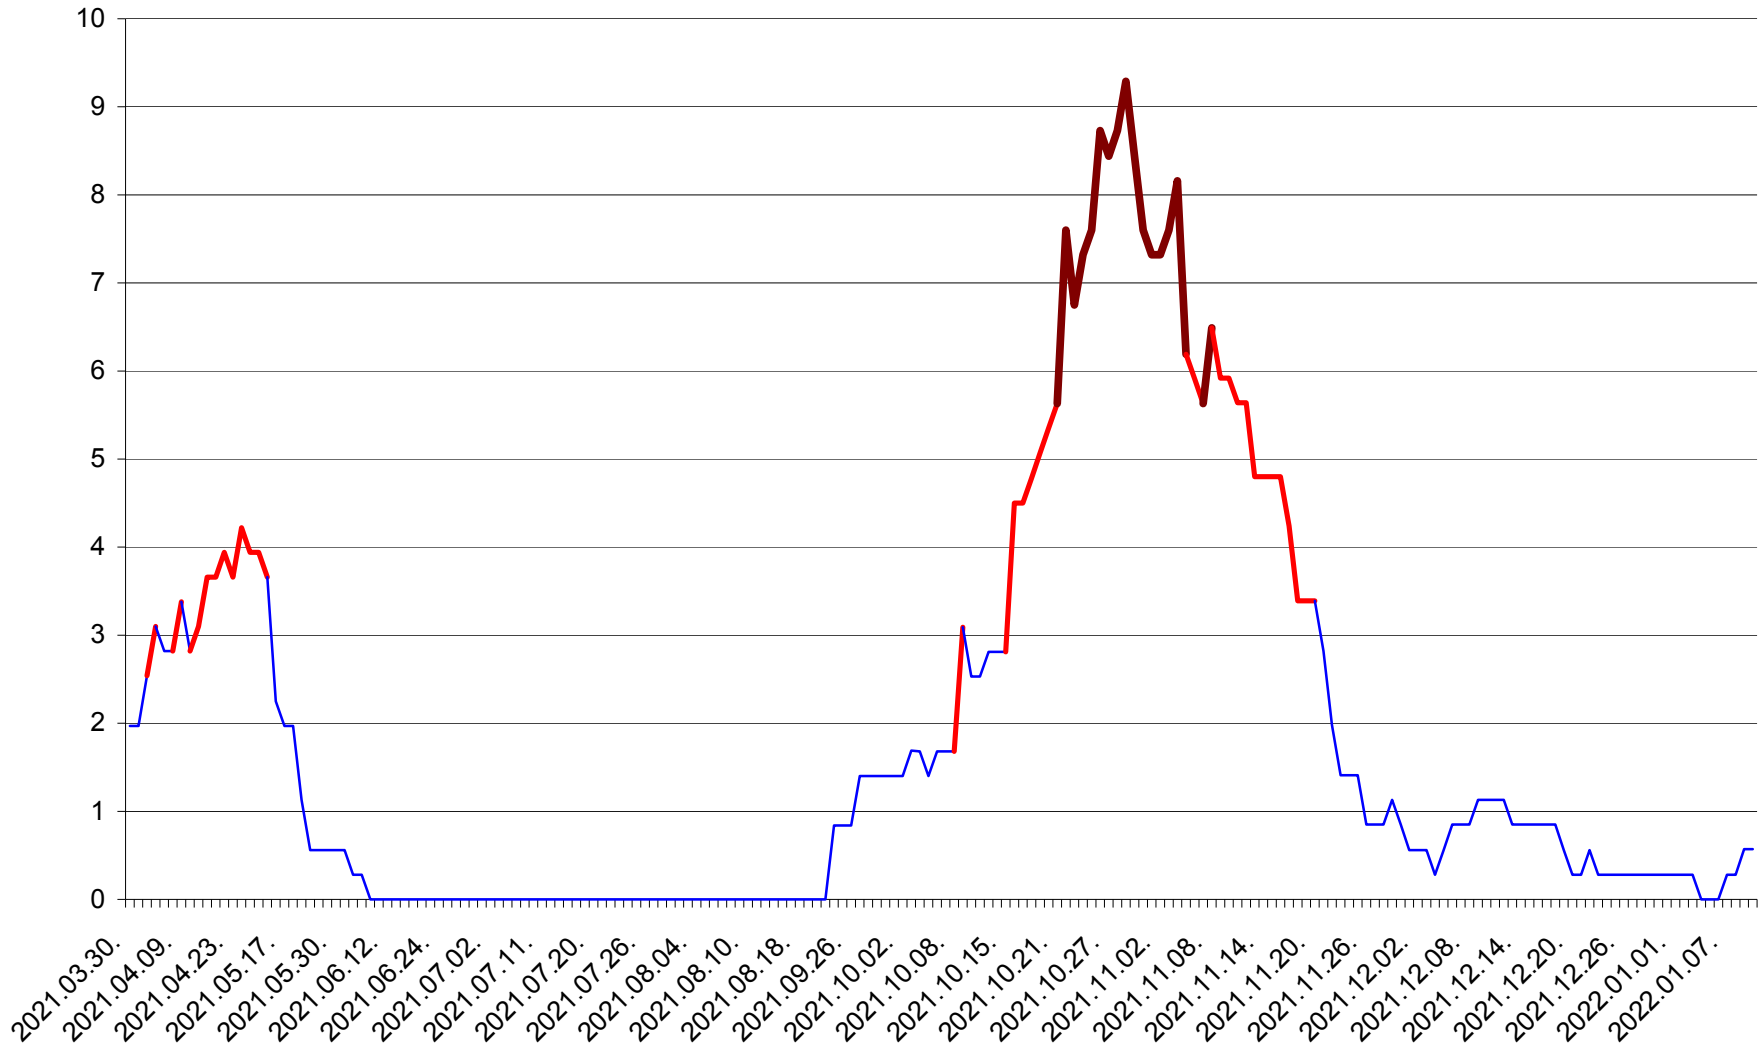

ORAȘ CRISTURU SECUIESC - Evolutia incidentei cumulate pe 14 zile la ‰ de locuitori
2021.04.01. - 2022.01.10.

DĂNEȘTI - Evolutia incidentei cumulate pe 14 zile la ‰ de locuitori
2021.04.01. - 2022.01.10.

DÂRJIU - Evolutia incidentei cumulate pe 14 zile la ‰ de locuitori
2021.04.01. - 2022.01.10.

DEALU - Evolutia incidentei cumulate pe 14 zile la ‰ de locuitori
2021.04.01. - 2022.01.10.

DITRĂU - Evolutia incidentei cumulate pe 14 zile la ‰ de locuitori
2021.04.01. - 2022.01.10.

FELICENI - Evolutia incidentei cumulate pe 14 zile la % de locuitori
2021.04.01. - 2022.01.10.

FRUMOASA - Evolutia incidentei cumulate pe 14 zile la ‰ de locuitori
2021.04.01. - 2022.01.10.

GĂLĂUȚAȘ - Evolutia incidentei cumulate pe 14 zile la ‰ de locuitori
2021.04.01. - 2022.01.10.