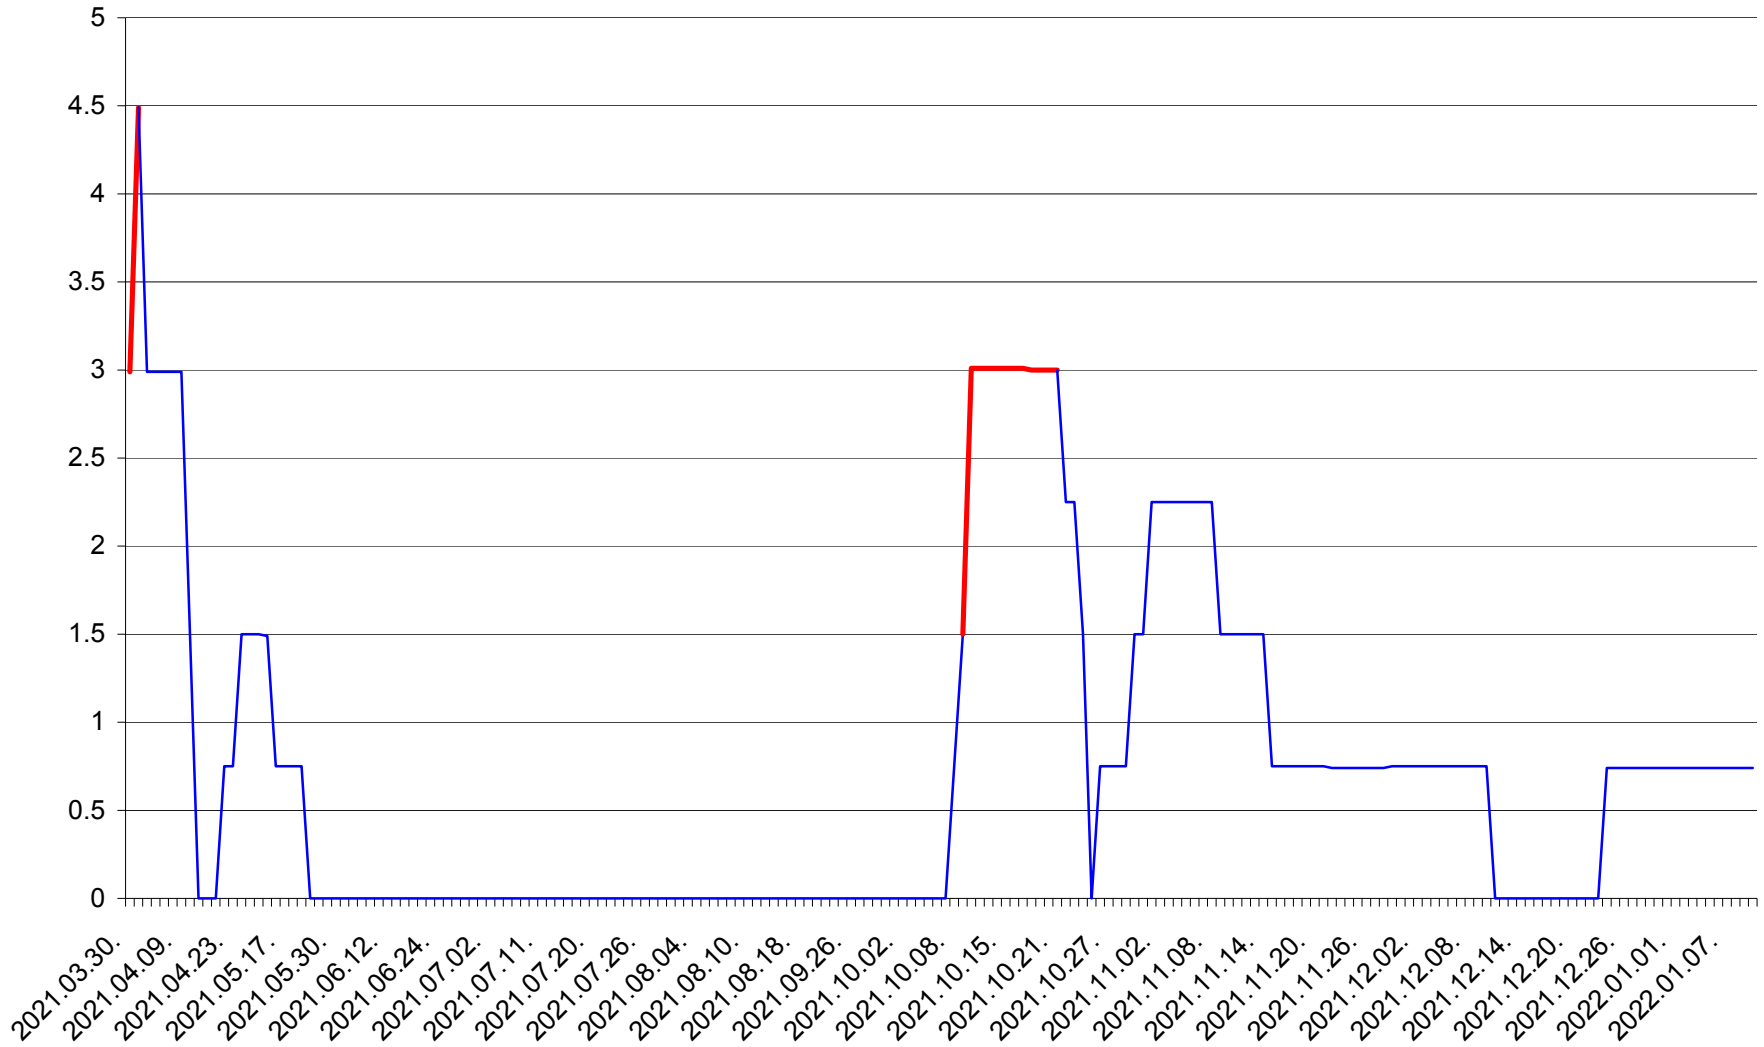

LELICENI - Evolutia incidentei cumulate pe 14 zile la % de locuitori
2021.04.01. - 2022.01.10.

LUETA - Evolutia incidentei cumulate pe 14 zile la ‰ de locuitori
2021.04.01. - 2022.01.10.

LUNCA DE JOS - Evolutia incidentei cumulate pe 14 zile la ‰ de locuitori
2021.04.01. - 2022.01.10.

LUNCA DE SUS - Evolutia incidentei cumulate pe 14 zile la ‰ de locuitori
2021.04.01. - 2022.01.10.

LUPENI - Evolutia incidentei cumulate pe 14 zile la ‰ de locuitori
2021.04.01. - 2022.01.10.

MĂDĂRAȘ - Evolutia incidentei cumulate pe 14 zile la ‰ de locuitori
2021.04.01. - 2022.01.10.

MĂRTINIȘ - Evolutia incidentei cumulate pe 14 zile la ‰ de locuitori
2021.04.01. - 2022.01.10.

MEREȘTI - Evolutia incidentei cumulate pe 14 zile la ‰ de locuitori
2021.04.01. - 2022.01.10.

MUNICIPIUL MIERCUREA-CIUC - Evolutia incidentei cumulate pe 14 zile la ‰ de locuitori
2021.04.01. - 2022.01.10.