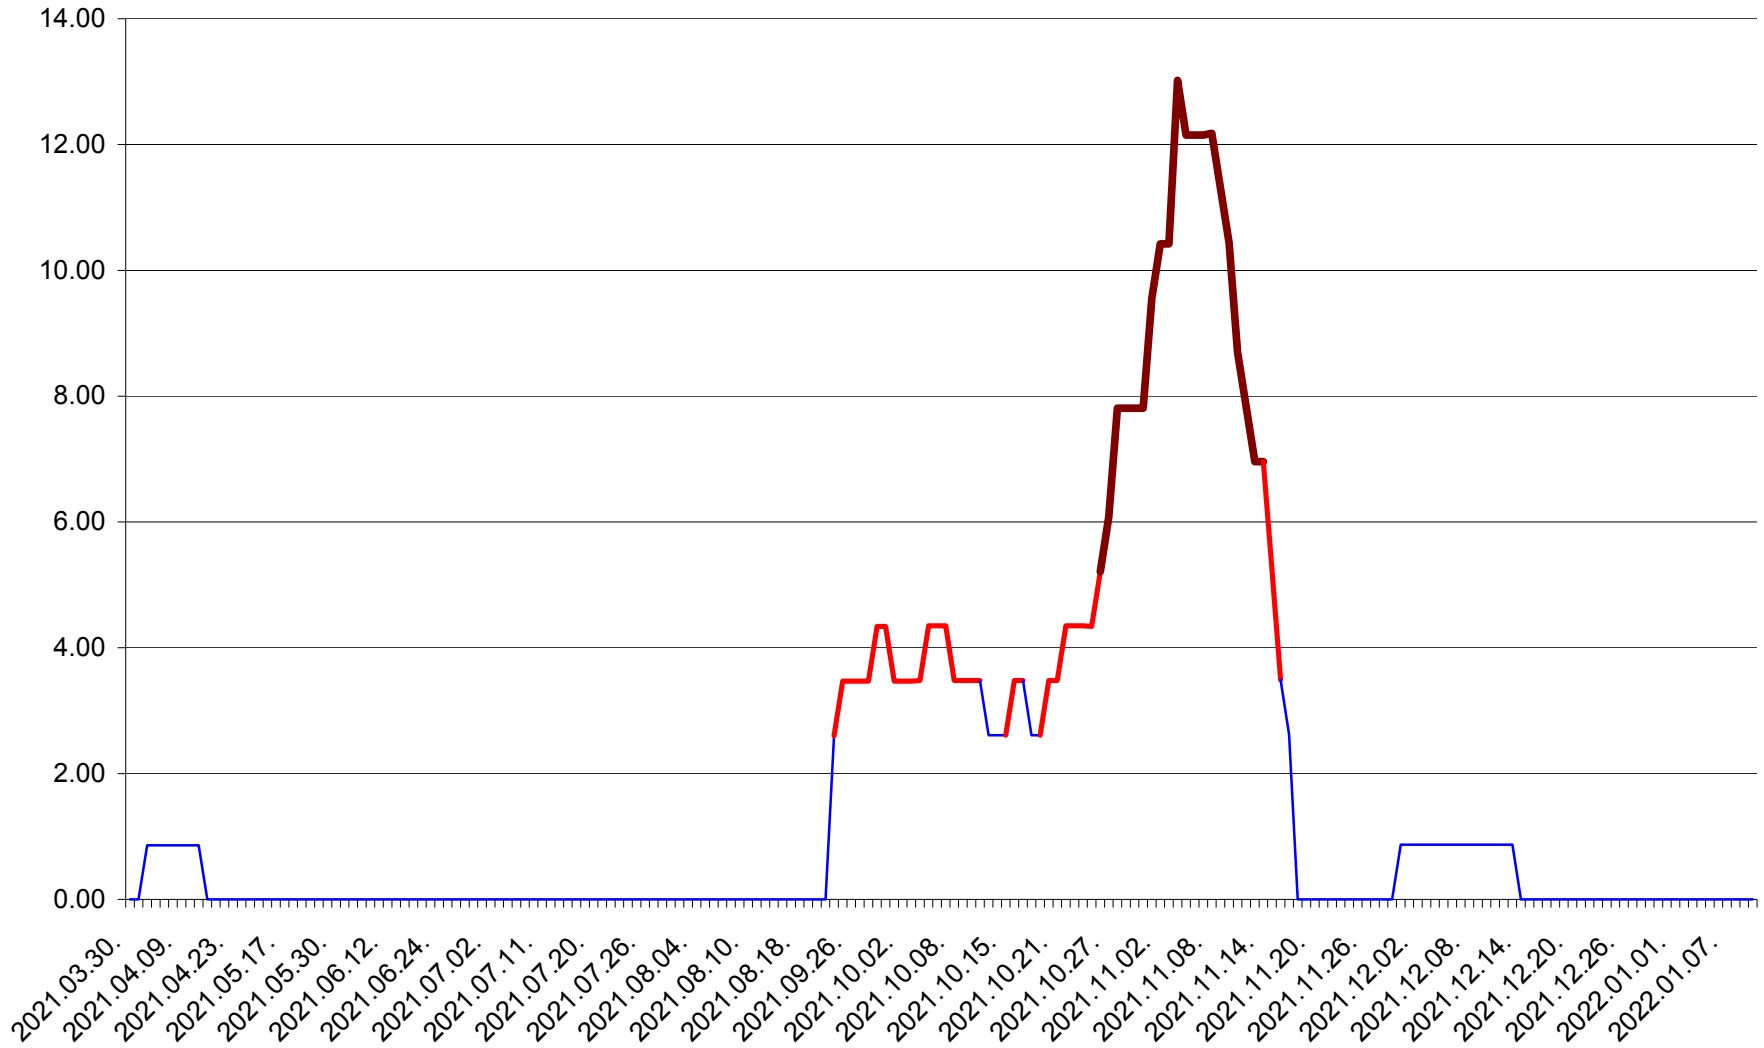

VĂRȘAG - Evolutia incidentei cumulate pe 14 zile la ‰ de locuitori
2021.04.01. - 2022.01.10.