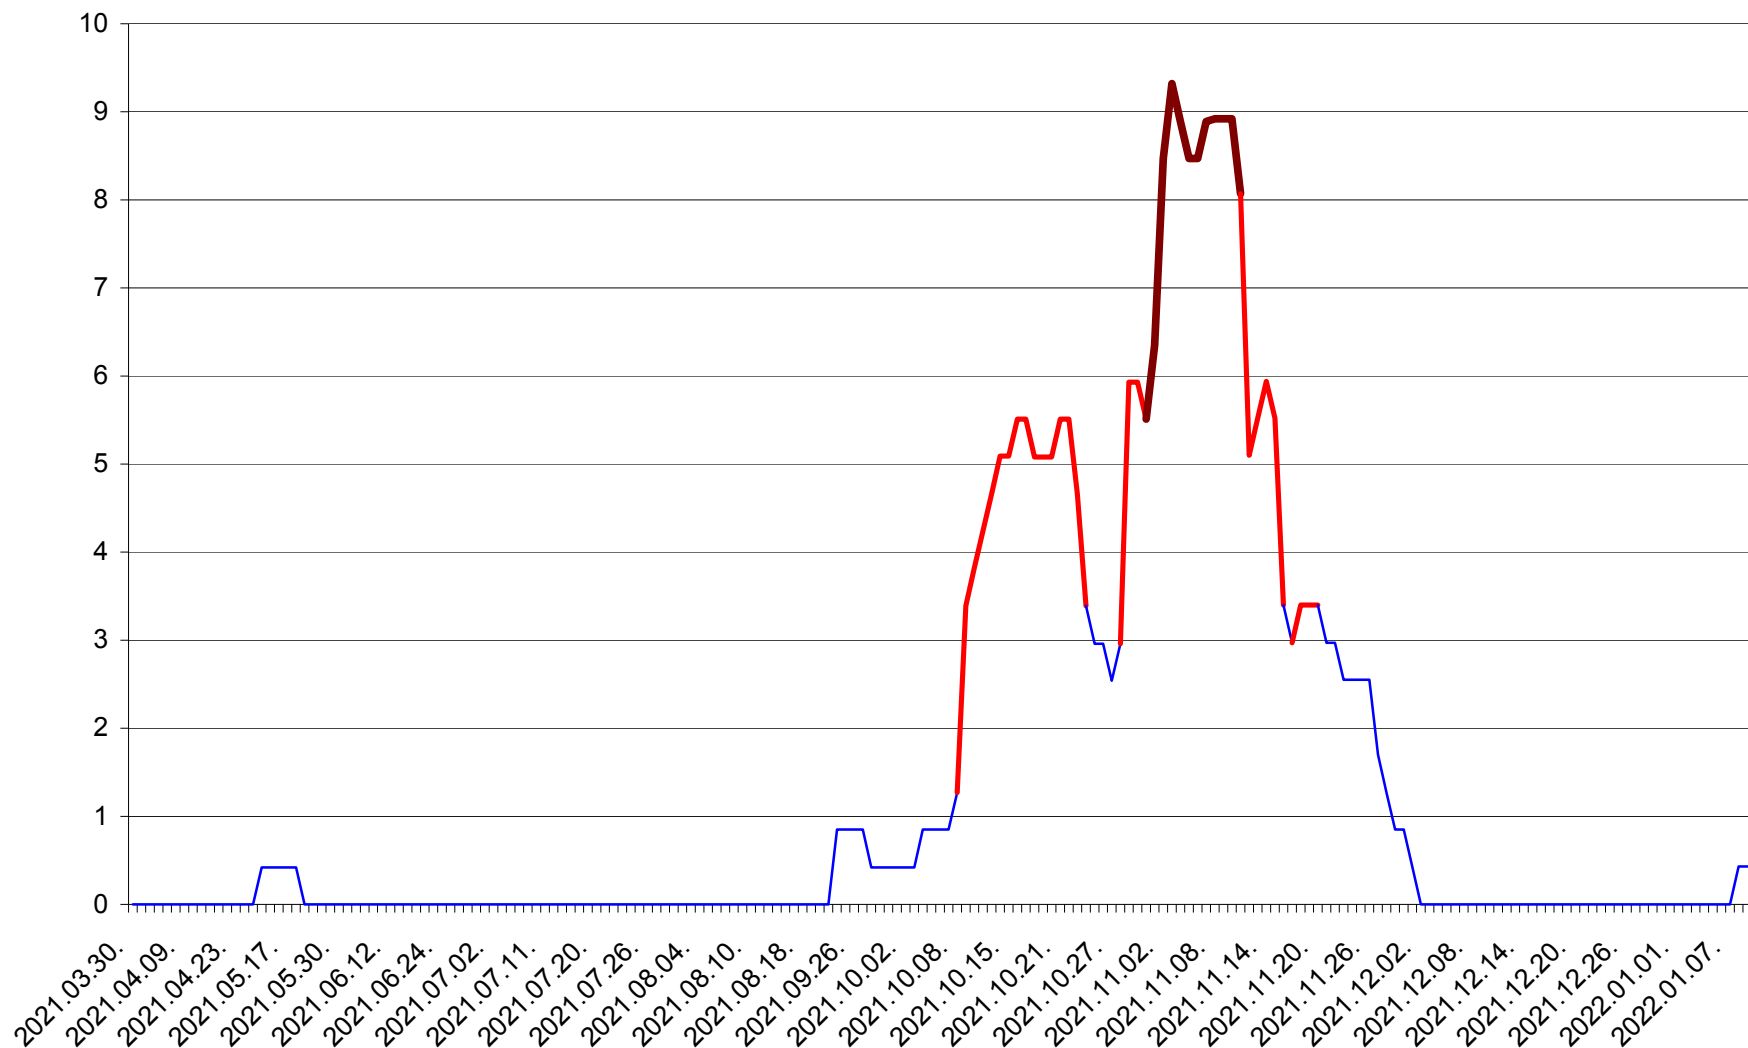

PLĂIEȘII DE JOS - Evolutia incidentei cumulate pe 14 zile la ‰ de locuitori
2021.04.01. - 2022.01.10.

PORUMBENI - Evolutia incidentei cumulate pe 14 zile la ‰ de locuitori
2021.04.01. - 2022.01.10.

PRAID - Evolutia incidentei cumulate pe 14 zile la ‰ de locuitori
2021.04.01. - 2022.01.10.

RACU - Evolutia incidentei cumulate pe 14 zile la ‰ de locuitori
2021.04.01. - 2022.01.10.

REMETEA - Evolutia incidentei cumulate pe 14 zile la % de locuitori
2021.04.01. - 2022.01.10.

SĂCEL - Evolutia incidentei cumulate pe 14 zile la ‰ de locuitori
2021.04.01. - 2022.01.10.

SÂNCRĂIENI - Evolutia incidentei cumulate pe 14 zile la ‰ de locuitori
2021.04.01. - 2022.01.10.

SÂNDOMIC - Evolutia incidentei cumulate pe 14 zile la ‰ de locuitori
2021.04.01. - 2022.01.10.

SÂNMARTIN - Evolutia incidentei cumulate pe 14 zile la ‰ de locuitori
2021.04.01. - 2022.01.10.