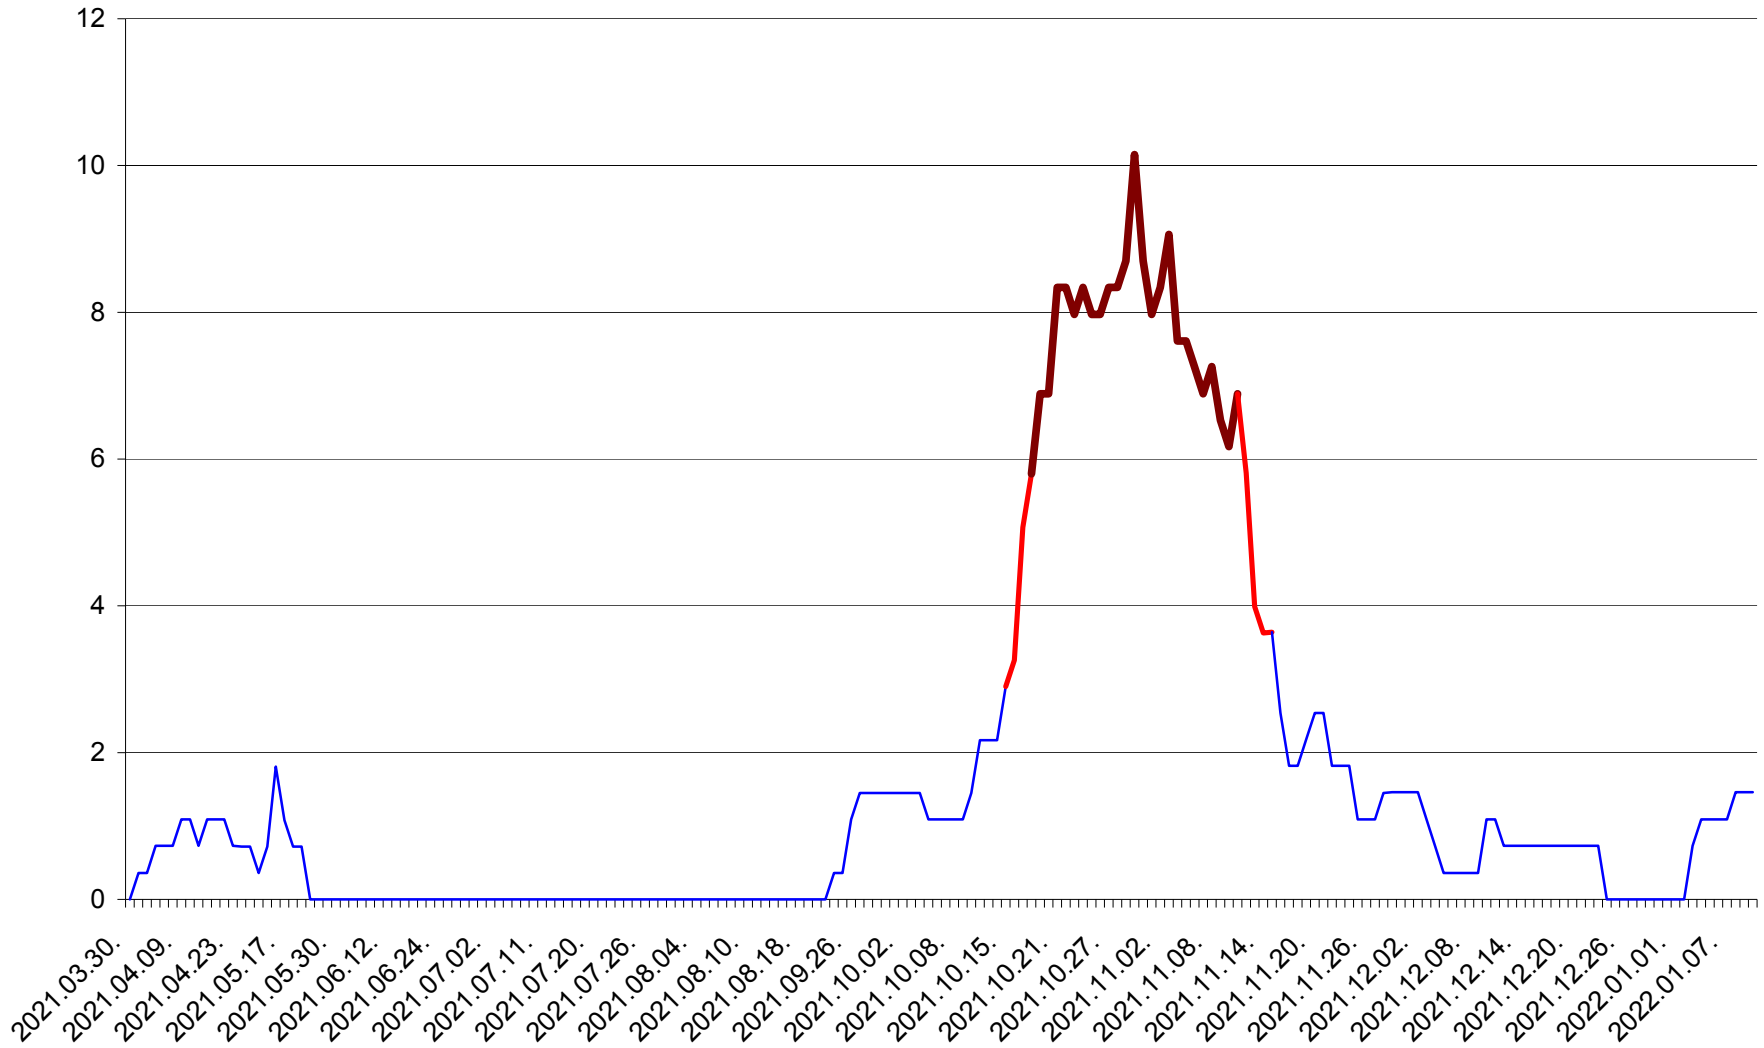

LELICENI - Evolutia incidentei cumulate pe 14 zile la % de locuitori
2021.04.01. - 2022.01.10.

LUETA - Evolutia incidentei cumulate pe 14 zile la ‰ de locuitori
2021.04.01. - 2022.01.10.

LUNCA DE JOS - Evolutia incidentei cumulate pe 14 zile la ‰ de locuitori
2021.04.01. - 2022.01.10.

LUNCA DE SUS - Evolutia incidentei cumulate pe 14 zile la ‰ de locuitori
2021.04.01. - 2022.01.10.

LUPENI - Evolutia incidentei cumulate pe 14 zile la ‰ de locuitori
2021.04.01. - 2022.01.10.

MĂDĂRAȘ - Evolutia incidentei cumulate pe 14 zile la ‰ de locuitori
2021.04.01. - 2022.01.10.

MĂRTINIȘ - Evolutia incidentei cumulate pe 14 zile la ‰ de locuitori
2021.04.01. - 2022.01.10.

MEREȘTI - Evolutia incidentei cumulate pe 14 zile la ‰ de locuitori
2021.04.01. - 2022.01.10.

MUNICIPIUL MIERCUREA-CIUC - Evolutia incidentei cumulate pe 14 zile la ‰ de locuitori
2021.04.01. - 2022.01.10.

MIHĂILENI - Evolutia incidentei cumulate pe 14 zile la ‰ de locuitori
2021.04.01. - 2022.01.10.

MUGENI - Evolutia incidentei cumulate pe 14 zile la ‰ de locuitori
2021.04.01. - 2022.01.10.

OCLAND - Evolutia incidentei cumulate pe 14 zile la ‰ de locuitori
2021.04.01. - 2022.01.10.