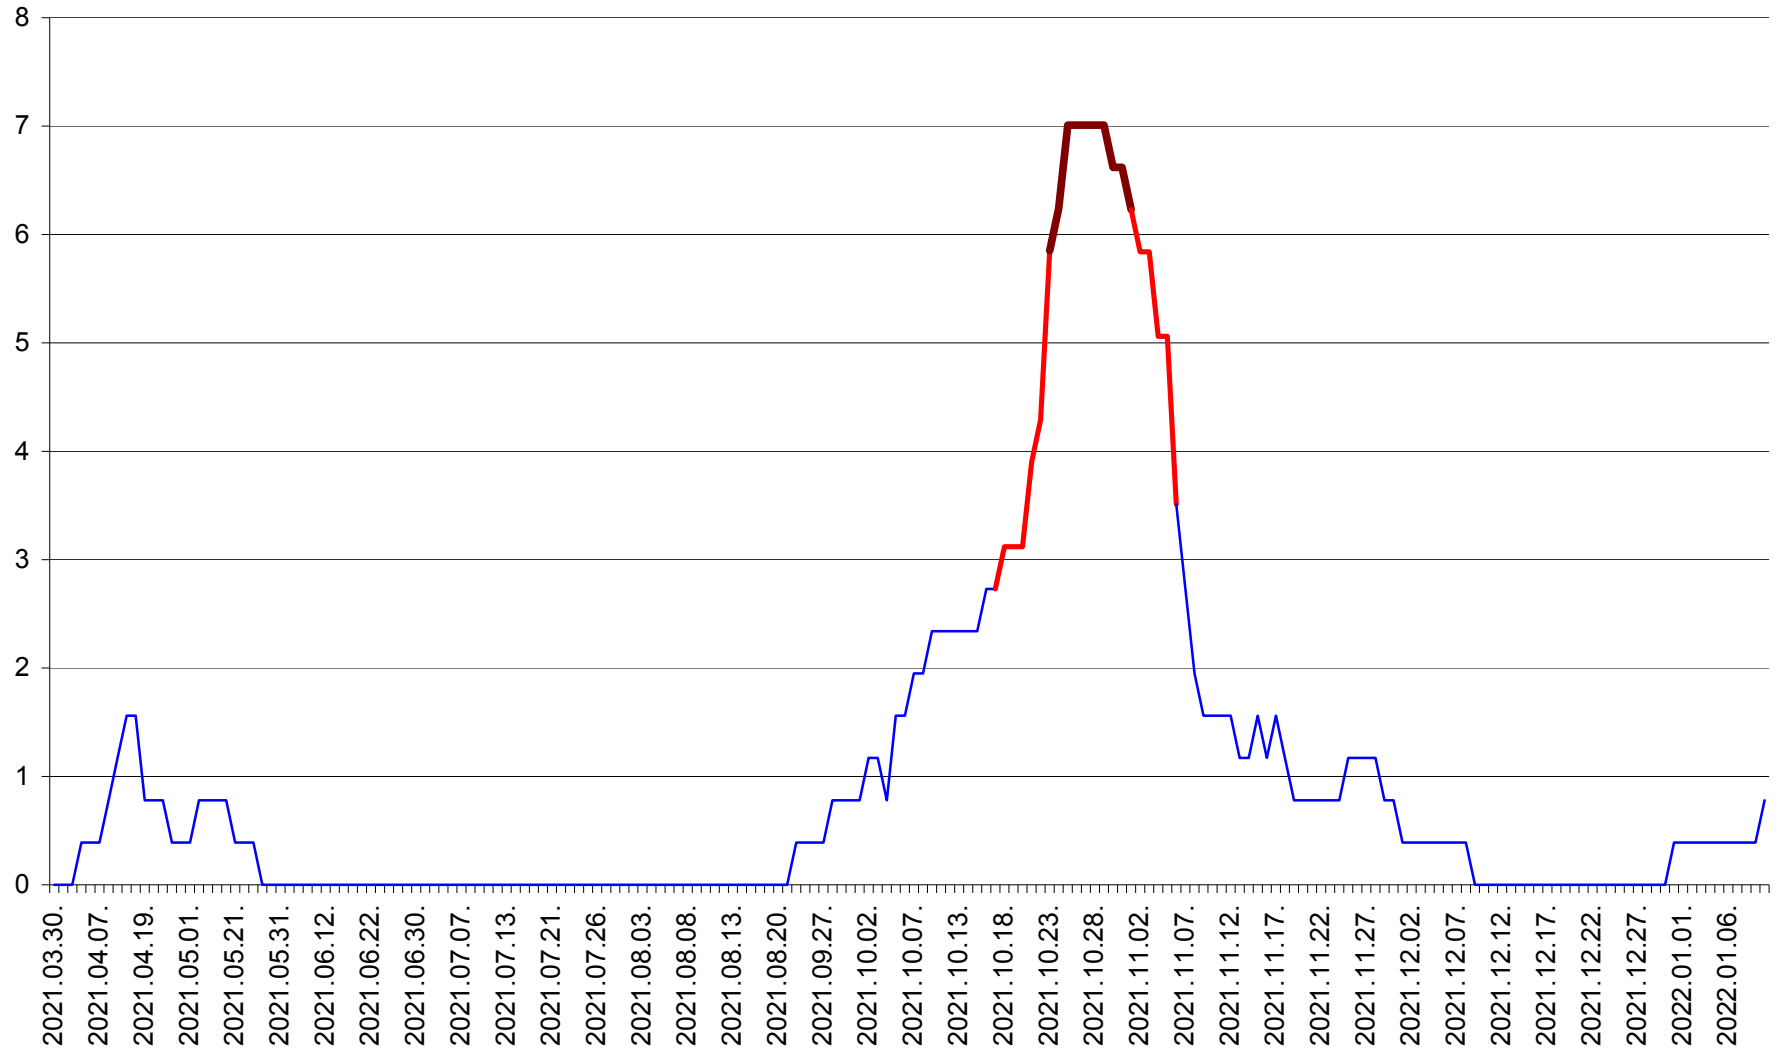

MUNICIPIUL TOPLIȚA - Evolutia incidentei cumulate pe 14 zile la ‰ de locuitori
2021.04.01. - 2022.01.10.