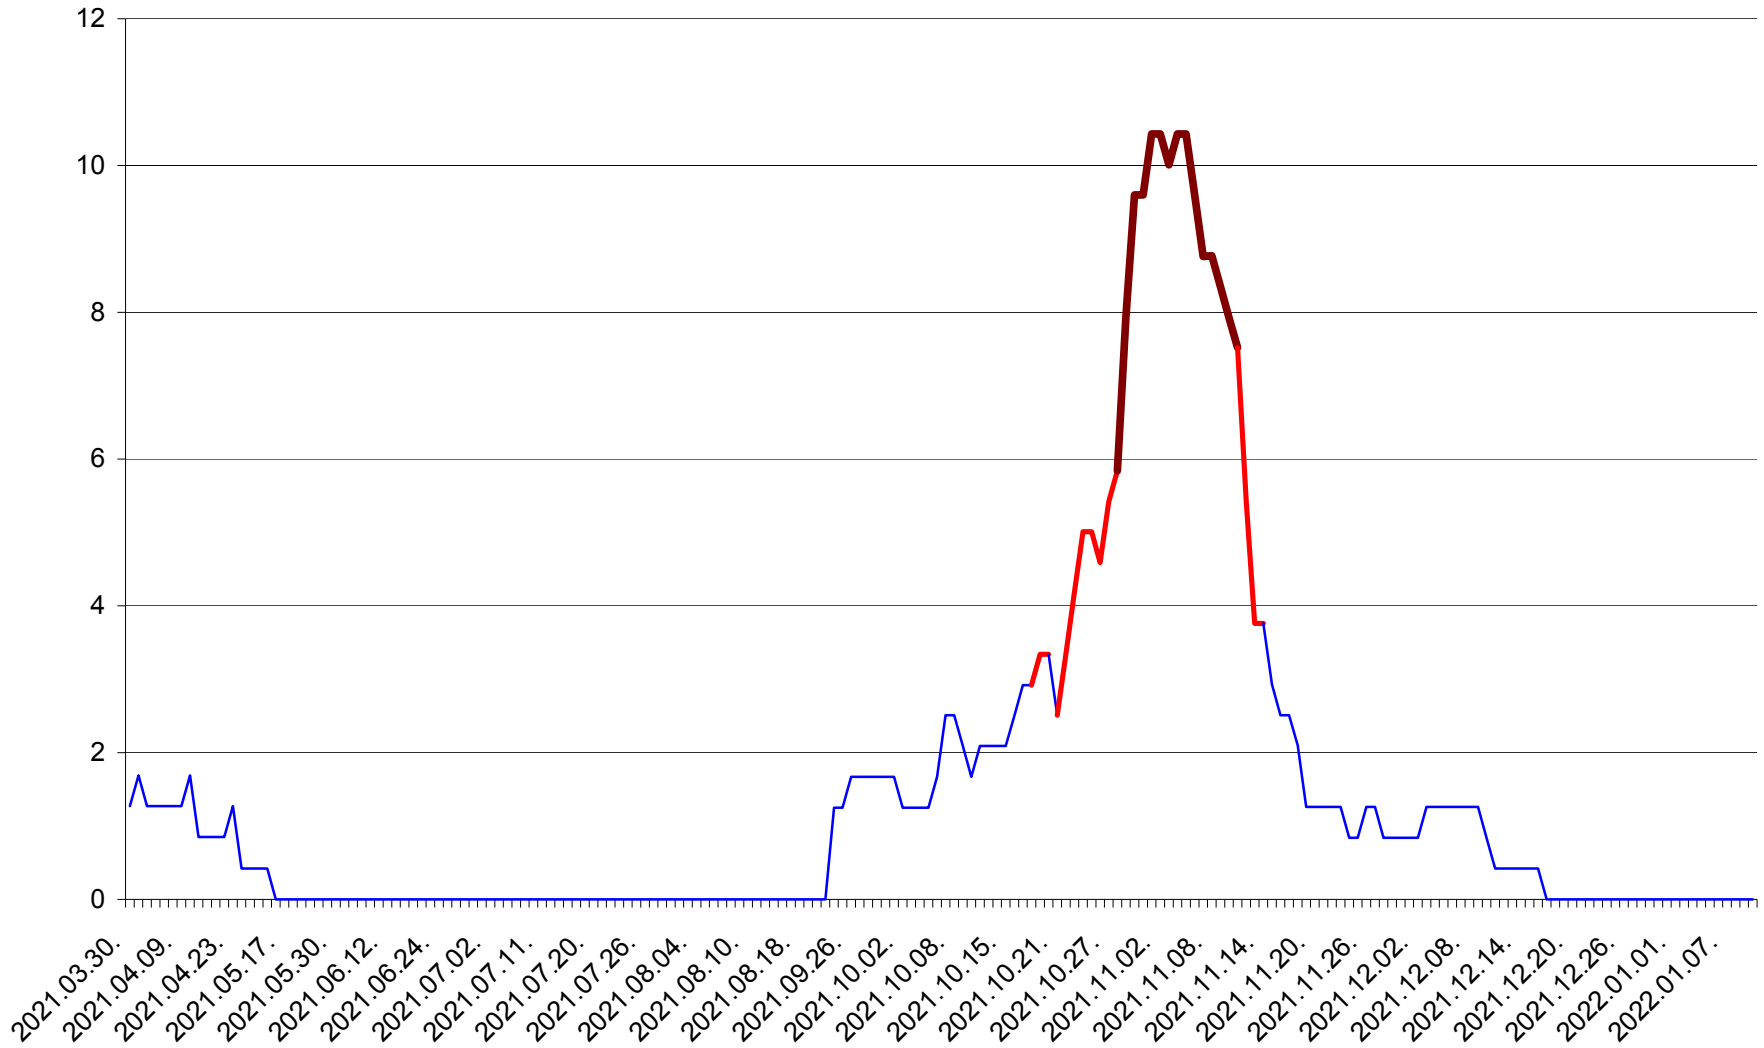

FELICENI - Evolutia incidentei cumulate pe 14 zile la % de locuitori
2021.04.01. - 2022.01.10.

FRUMOASA - Evolutia incidentei cumulate pe 14 zile la ‰ de locuitori
2021.04.01. - 2022.01.10.

GĂLĂUȚAȘ - Evolutia incidentei cumulate pe 14 zile la ‰ de locuitori
2021.04.01. - 2022.01.10.

MUNICIPIUL GHEORGHENI - Evolutia incidentei cumulate pe 14 zile la ‰ de locuitori
2021.04.01. - 2022.01.10.

JOSENI - Evolutia incidentei cumulate pe 14 zile la ‰ de locuitori
2021.04.01. - 2022.01.10.

LĂZAREA - Evolutia incidentei cumulate pe 14 zile la % de locuitori
2021.04.01. - 2022.01.10.

LELICENI - Evolutia incidentei cumulate pe 14 zile la % de locuitori
2021.04.01. - 2022.01.10.

LUETA - Evolutia incidentei cumulate pe 14 zile la ‰ de locuitori
2021.04.01. - 2022.01.10.

LUNCA DE JOS - Evolutia incidentei cumulate pe 14 zile la ‰ de locuitori
2021.04.01. - 2022.01.10.