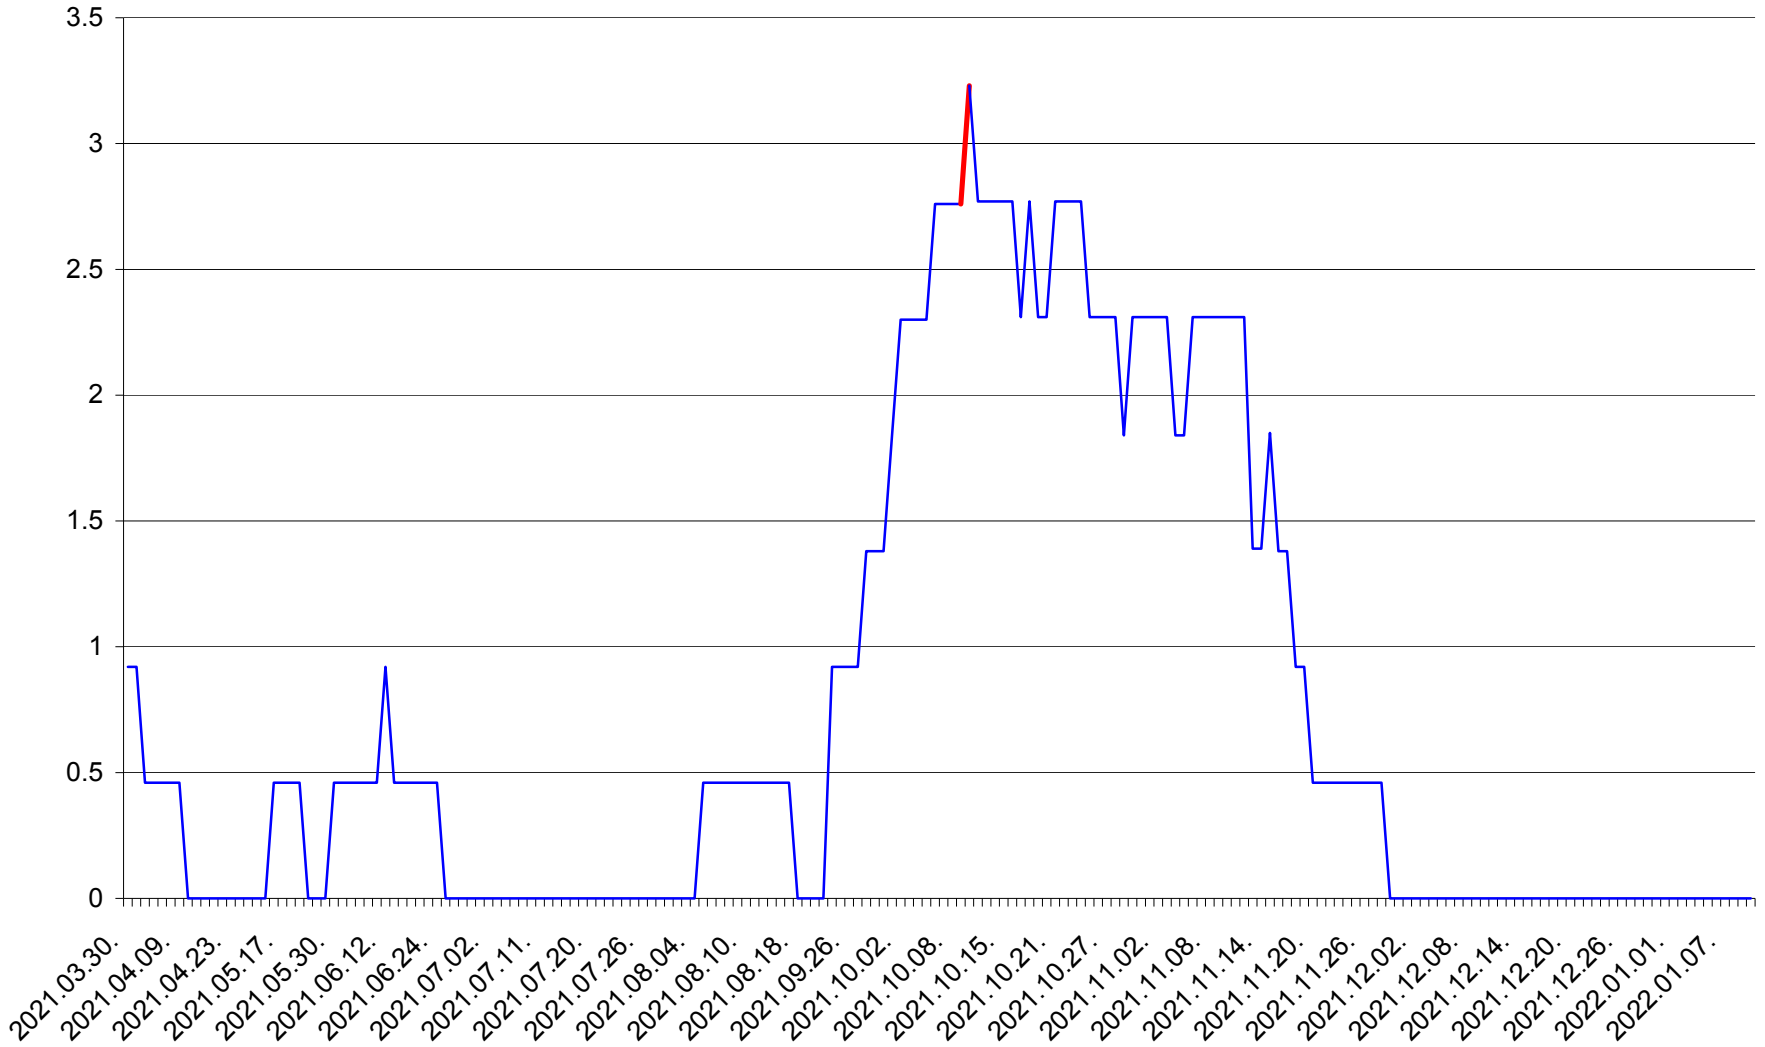

ULIEȘ - Evoluția incidenței cumulate pe 14 zile la ‰ de locuitori
2021.04.01. - 2022.01.10.

TUȘNAD - Evolutia incidentei cumulate pe 14 zile la ‰ de locuitori
2021.04.01. - 2022.01.10.