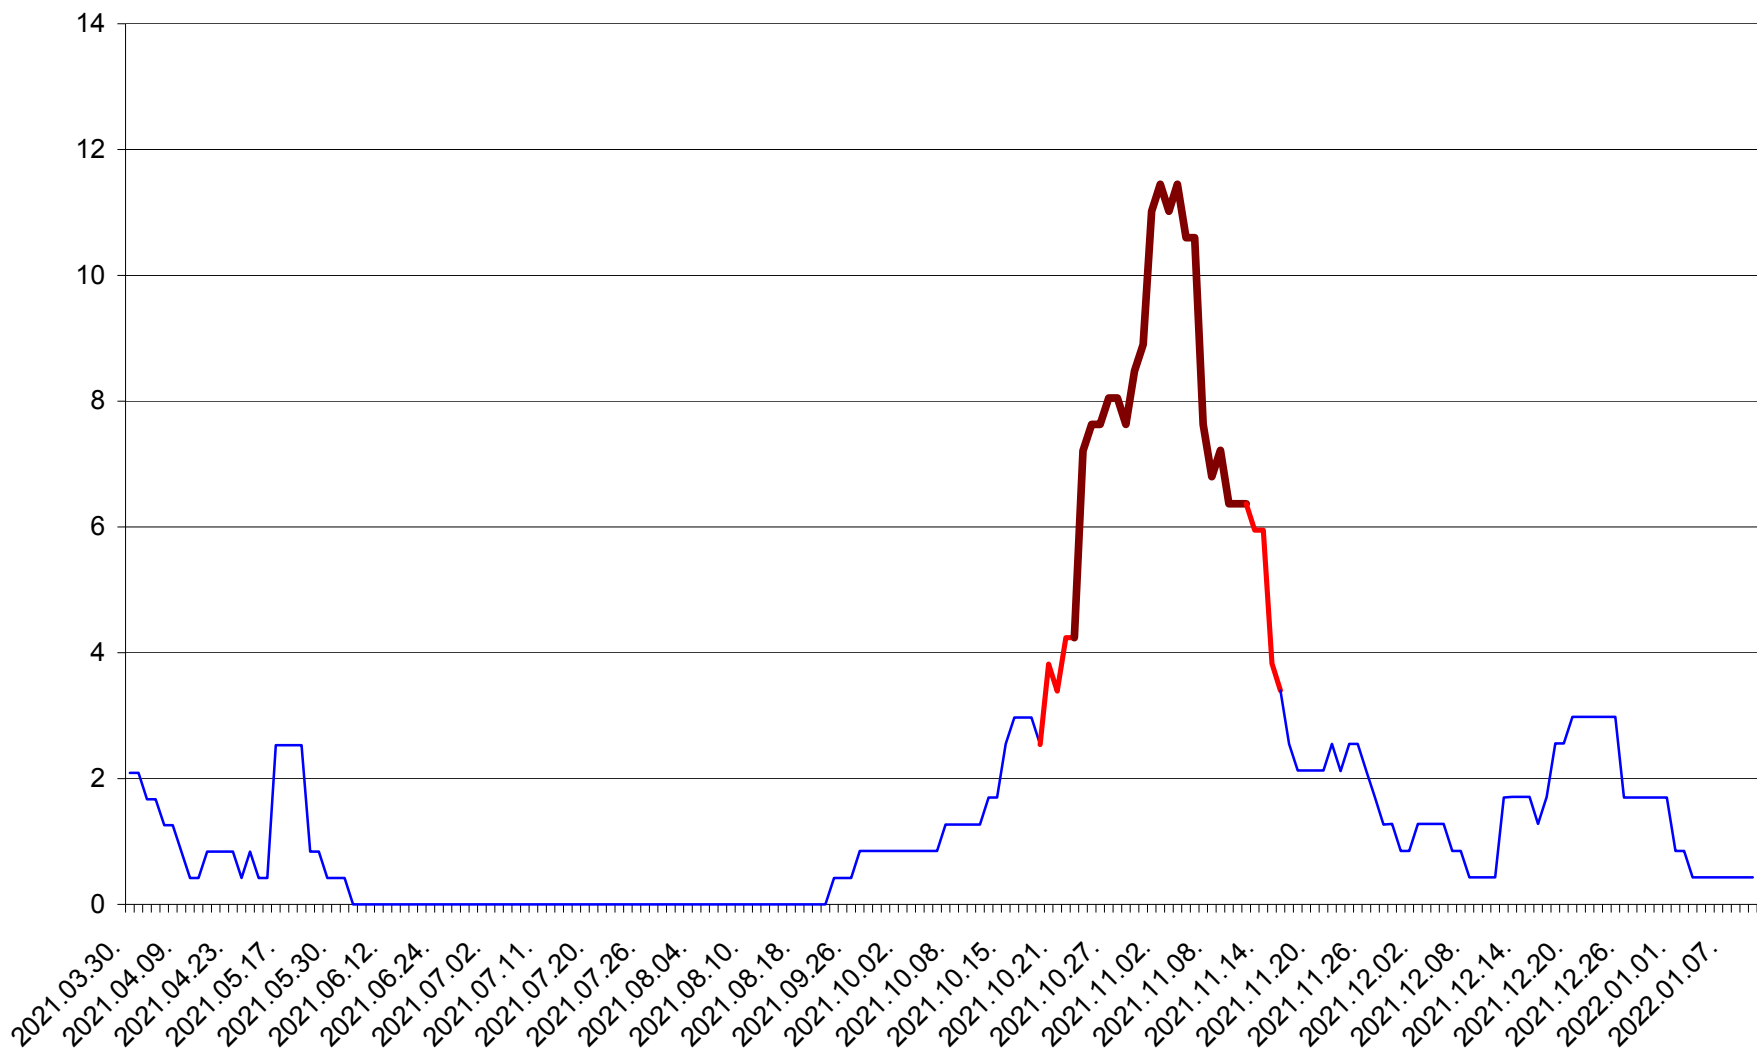

ORAȘ CRISTURU SECUIESC - Evolutia incidentei cumulate pe 14 zile la ‰ de locuitori
2021.04.01. - 2022.01.10.

DĂNEȘTI - Evolutia incidentei cumulate pe 14 zile la ‰ de locuitori
2021.04.01. - 2022.01.10.

DÂRJIU - Evolutia incidentei cumulate pe 14 zile la ‰ de locuitori
2021.04.01. - 2022.01.10.

DEALU - Evolutia incidentei cumulate pe 14 zile la ‰ de locuitori
2021.04.01. - 2022.01.10.

DITRĂU - Evolutia incidentei cumulate pe 14 zile la ‰ de locuitori
2021.04.01. - 2022.01.10.

FELICENI - Evolutia incidentei cumulate pe 14 zile la % de locuitori
2021.04.01. - 2022.01.10.

FRUMOASA - Evolutia incidentei cumulate pe 14 zile la ‰ de locuitori
2021.04.01. - 2022.01.10.

GĂLĂUȚAȘ - Evolutia incidentei cumulate pe 14 zile la ‰ de locuitori
2021.04.01. - 2022.01.10.