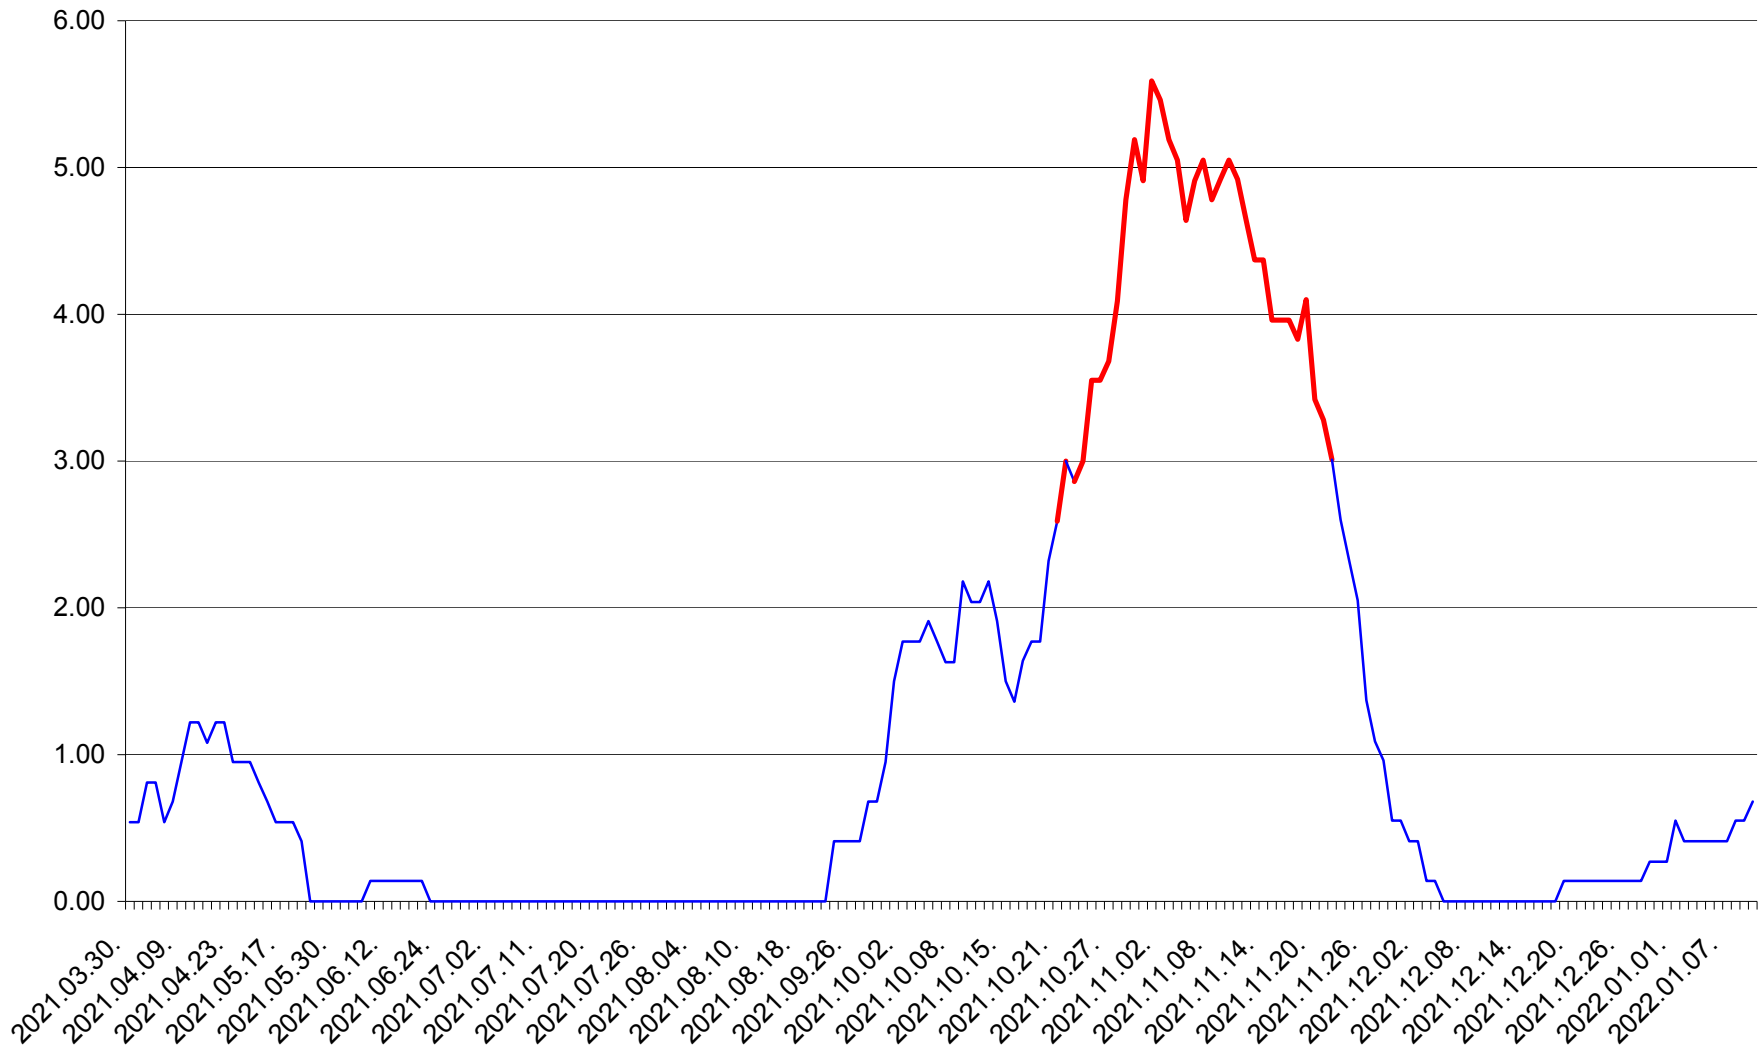

ATID - Evolutia incidentei cumulate pe 14 zile la % de locuitori
2021.04.01. - 2022.01.10.

AVRĂMEȘTI - Evolutia incidentei cumulate pe 14 zile la ‰ de locuitori
2021.04.01. - 2022.01.10.

ORAȘ BĂILE TUȘNAD - Evolutia incidentei cumulate pe 14 zile la ‰ de locuitori
2021.04.01. - 2022.01.10.

ORAȘ BĂLAN - Evolutia incidentei cumulate pe 14 zile la ‰ de locuitori
2021.04.01. - 2022.01.10.

BILBOR - Evolutia incidentei cumulate pe 14 zile la ‰ de locuitori
2021.04.01. - 2022.01.10.

ORAȘ BORSEC - Evolutia incidentei cumulate pe 14 zile la ‰ de locuitori
2021.04.01. - 2022.01.10.

BRĂDEȘTI - Evolutia incidentei cumulate pe 14 zile la ‰ de locuitori
2021.04.01. - 2022.01.10.

CĂPÂLNIȚA - Evolutia incidentei cumulate pe 14 zile la ‰ de locuitori
2021.04.01. - 2022.01.10.

CÂRȚA - Evolutia incidentei cumulate pe 14 zile la ‰ de locuitori
2021.04.01. - 2022.01.10.