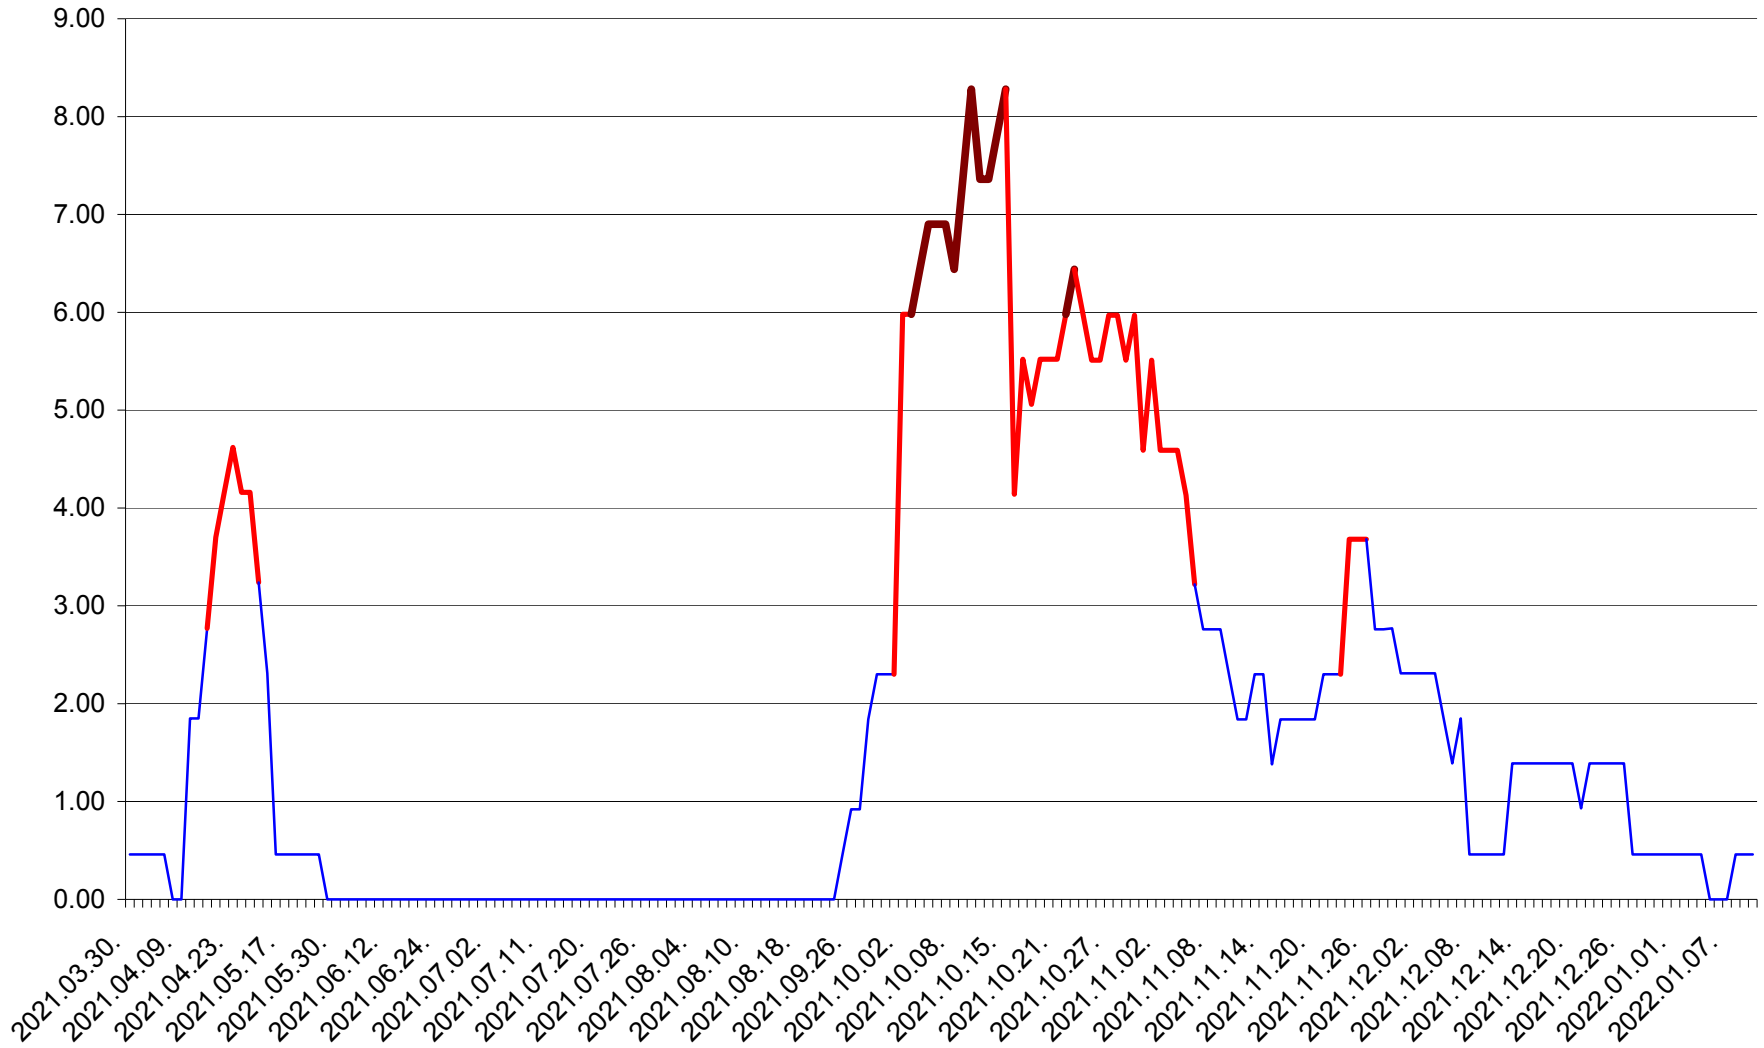

ATID - Evolutia incidentei cumulate pe 14 zile la % de locuitori
2021.04.01. - 2022.01.10.

AVRĂMEȘTI - Evolutia incidentei cumulate pe 14 zile la ‰ de locuitori
2021.04.01. - 2022.01.10.

ORAȘ BĂILE TUȘNAD - Evolutia incidentei cumulate pe 14 zile la ‰ de locuitori
2021.04.01. - 2022.01.10.

ORAȘ BĂLAN - Evolutia incidentei cumulate pe 14 zile la ‰ de locuitori
2021.04.01. - 2022.01.10.

BILBOR - Evolutia incidentei cumulate pe 14 zile la ‰ de locuitori
2021.04.01. - 2022.01.10.

ORAȘ BORSEC - Evolutia incidentei cumulate pe 14 zile la ‰ de locuitori
2021.04.01. - 2022.01.10.

BRĂDEȘTI - Evolutia incidentei cumulate pe 14 zile la ‰ de locuitori
2021.04.01. - 2022.01.10.

CĂPÂLNIȚA - Evolutia incidentei cumulate pe 14 zile la ‰ de locuitori
2021.04.01. - 2022.01.10.

CÂRȚA - Evolutia incidentei cumulate pe 14 zile la ‰ de locuitori
2021.04.01. - 2022.01.10.

CICEU - Evolutia incidentei cumulate pe 14 zile la ‰ de locuitori
2021.04.01. - 2022.01.10.

CIUCSÂNGEORGIU - Evolutia incidentei cumulate pe 14 zile la % de locuitori
2021.04.01. - 2022.01.10.

CIUMANI - Evolutia incidentei cumulate pe 14 zile la ‰ de locuitori
2021.04.01. - 2022.01.10.