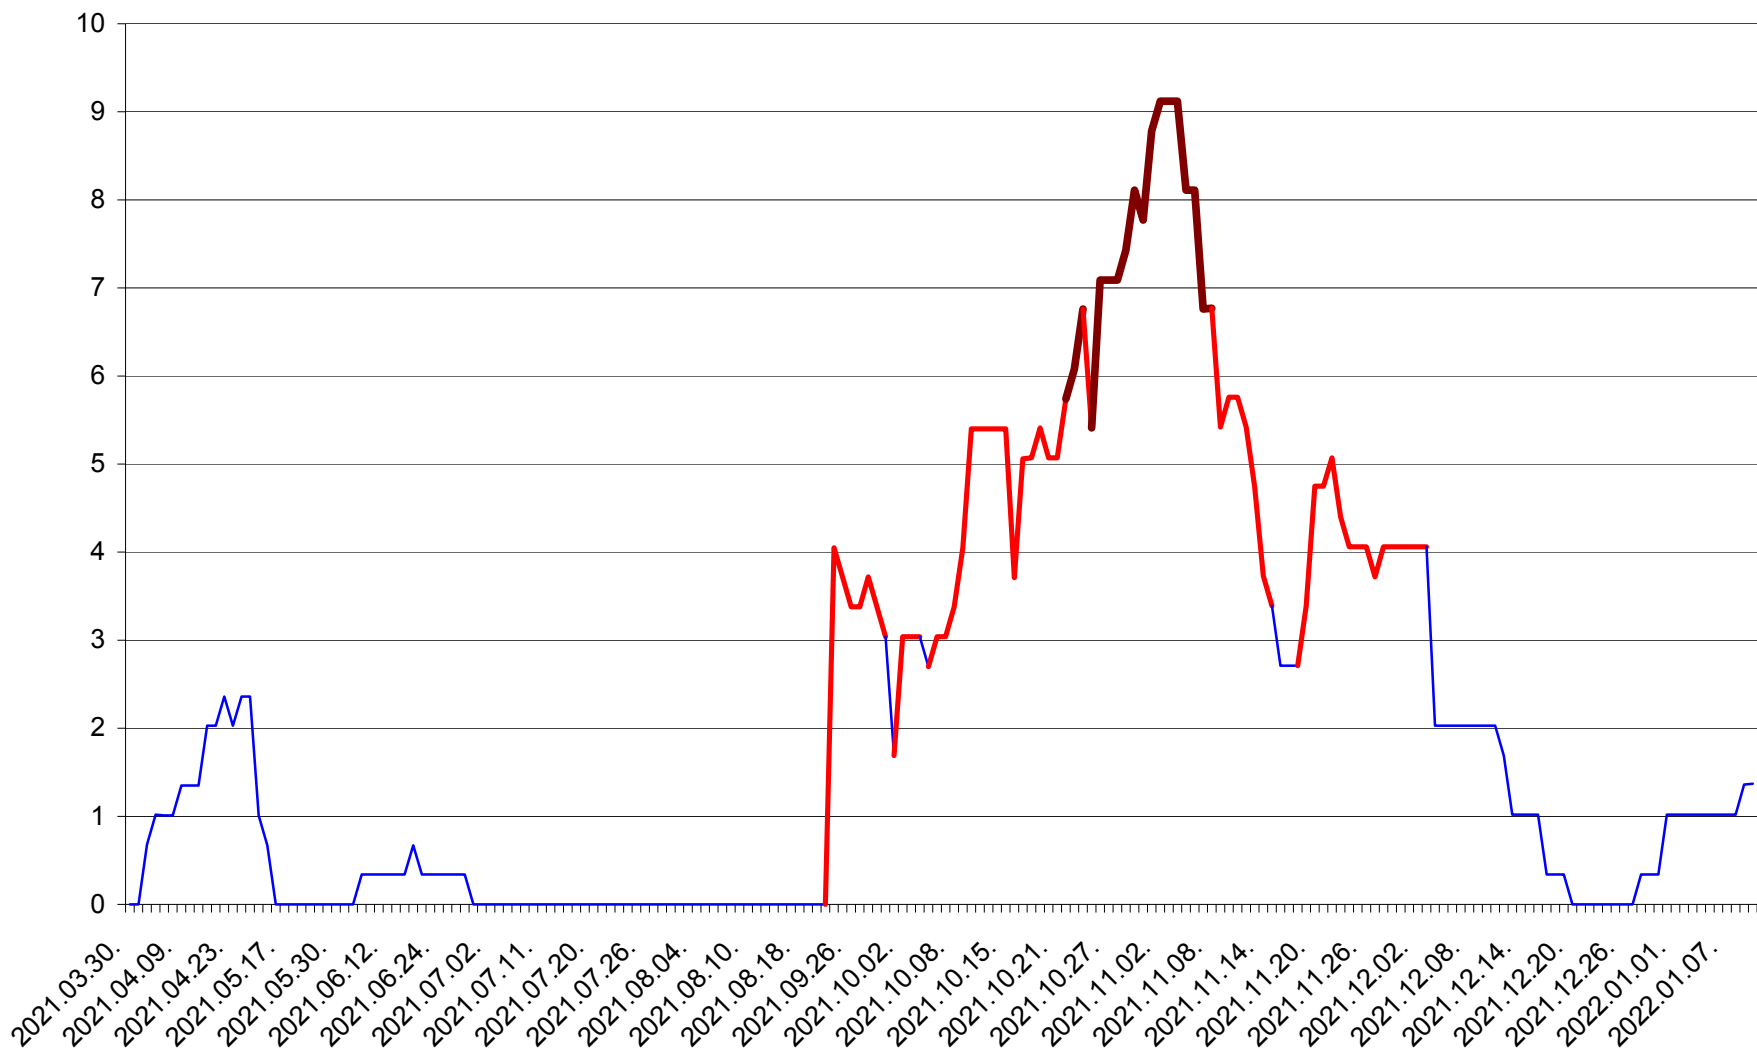

LELICENI - Evolutia incidentei cumulate pe 14 zile la % de locuitori
2021.04.01. - 2022.01.10.

LUETA - Evolutia incidentei cumulate pe 14 zile la ‰ de locuitori
2021.04.01. - 2022.01.10.

LUNCA DE JOS - Evolutia incidentei cumulate pe 14 zile la ‰ de locuitori
2021.04.01. - 2022.01.10.

LUNCA DE SUS - Evolutia incidentei cumulate pe 14 zile la ‰ de locuitori
2021.04.01. - 2022.01.10.

LUPENI - Evolutia incidentei cumulate pe 14 zile la ‰ de locuitori
2021.04.01. - 2022.01.10.

MĂDĂRAȘ - Evolutia incidentei cumulate pe 14 zile la ‰ de locuitori
2021.04.01. - 2022.01.10.

MĂRTINIȘ - Evolutia incidentei cumulate pe 14 zile la ‰ de locuitori
2021.04.01. - 2022.01.10.

MEREȘTI - Evolutia incidentei cumulate pe 14 zile la ‰ de locuitori
2021.04.01. - 2022.01.10.

MUNICIPIUL MIERCUREA-CIUC - Evolutia incidentei cumulate pe 14 zile la ‰ de locuitori
2021.04.01. - 2022.01.10.