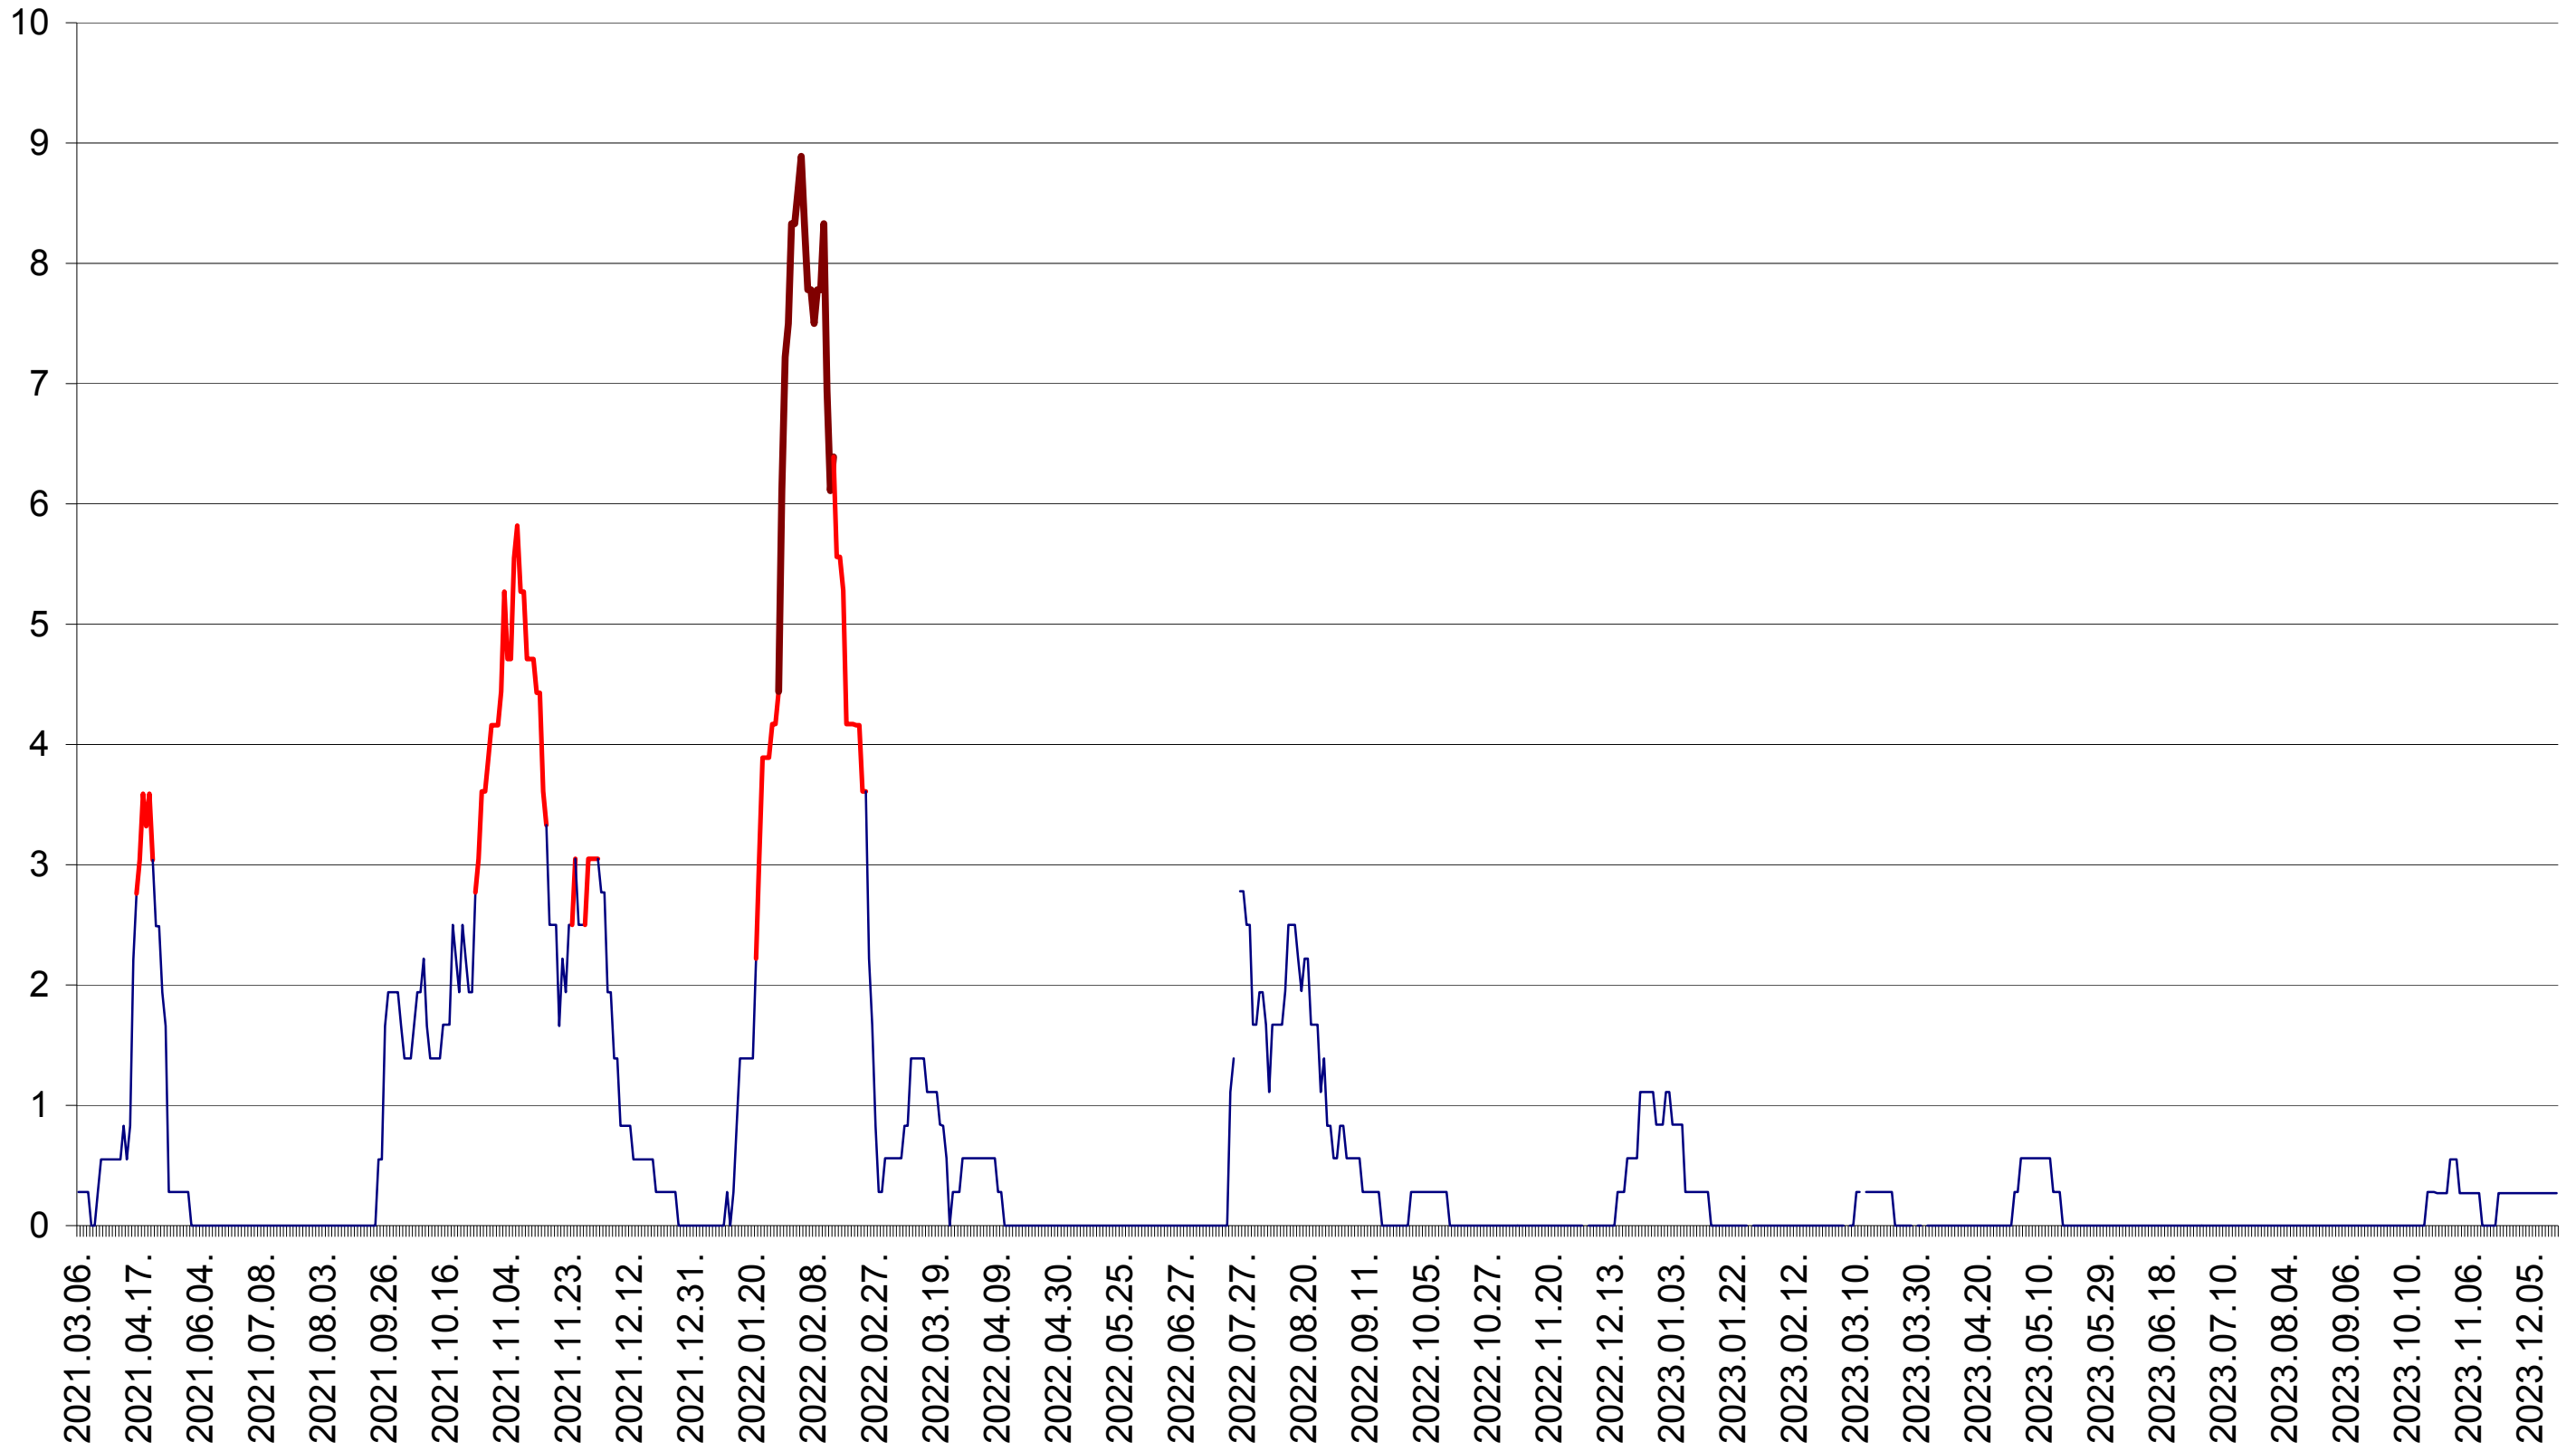

LELICENI - Evolutia incidentei cumulate pe 14 zile la ‰ de locuitori
2021.03.07. - 2023.12.19.

LUETA - Evolutia incidentei cumulate pe 14 zile la ‰ de locuitori
2021.03.07. - 2023.12.19.

LUNCA DE JOS - Evolutia incidentei cumulate pe 14 zile la ‰ de locuitori
2021.03.07. - 2023.12.19.

MĂRTINIȘ - Evolutia incidentei cumulate pe 14 zile la ‰ de locuitori
2021.03.07. - 2023.12.19.

MEREȘTI - Evolutia incidentei cumulate pe 14 zile la ‰ de locuitori
2021.03.07. - 2023.12.19.

MUNICIPIUL MIERCUREA-CIUC - Evolutia incidentei cumulate pe 14 zile la ‰ de locuitori
2021.03.07. - 2023.12.19.

MIHĂILENI - Evolutia incidentei cumulate pe 14 zile la ‰ de locuitori
2021.03.07. - 2023.12.19.

MUGENI - Evolutia incidentei cumulate pe 14 zile la ‰ de locuitori
2021.03.07. - 2023.12.19.

OCLAND - Evolutia incidentei cumulate pe 14 zile la ‰ de locuitori
2021.03.07. - 2023.12.19.