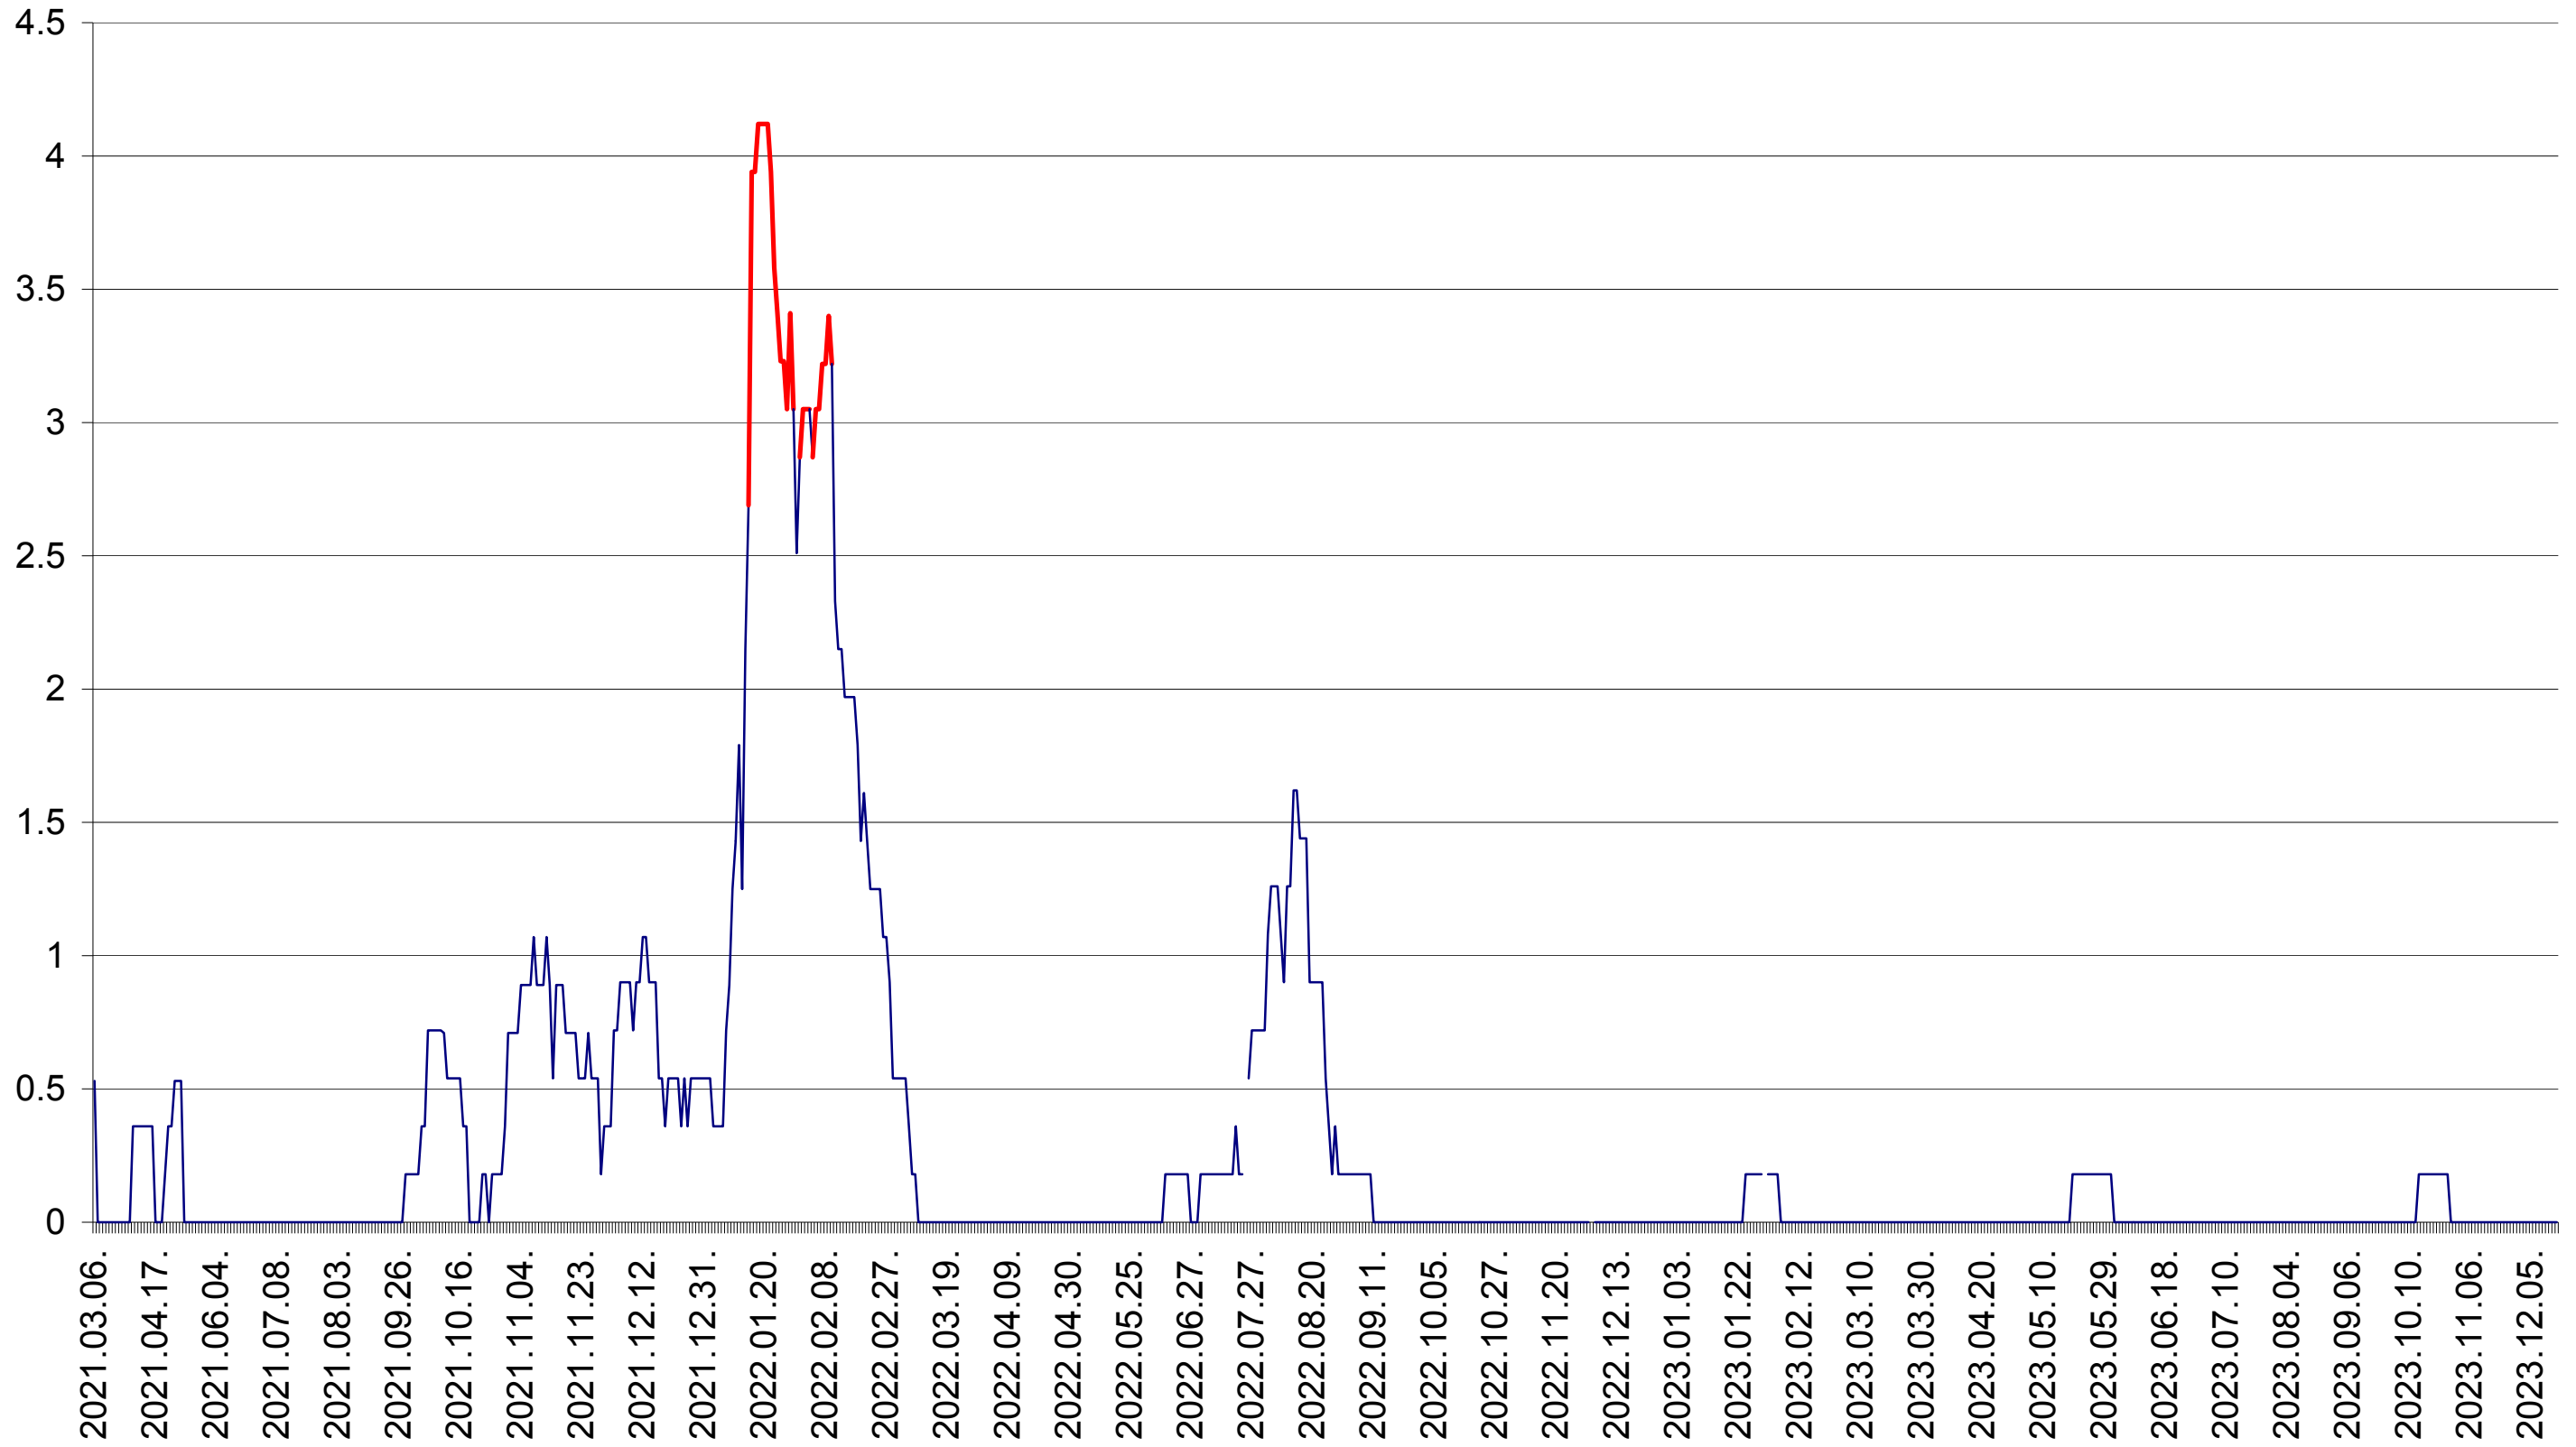

FELICENI - Evolutia incidentei cumulate pe 14 zile la ‰ de locuitori
2021.03.07. - 2023.12.19.

FRUMOASA - Evolutia incidentei cumulate pe 14 zile la ‰ de locuitori
2021.03.07. - 2023.12.19.

GĂLĂUȚAȘ - Evolutia incidentei cumulate pe 14 zile la ‰ de locuitori
2021.03.07. - 2023.12.19.

MUNICIPIUL GHEORGHENI - Evolutia incidentei cumulate pe 14 zile la ‰ de locuitori
2021.03.07. - 2023.12.19.

JOSENI - Evolutia incidentei cumulate pe 14 zile la ‰ de locuitori
2021.03.07. - 2023.12.19.

LĂZAREA - Evolutia incidentei cumulate pe 14 zile la ‰ de locuitori
2021.03.07. - 2023.12.19.

LELICENI - Evolutia incidentei cumulate pe 14 zile la ‰ de locuitori
2021.03.07. - 2023.12.19.

LUETA - Evolutia incidentei cumulate pe 14 zile la ‰ de locuitori
2021.03.07. - 2023.12.19.

LUNCA DE JOS - Evolutia incidentei cumulate pe 14 zile la ‰ de locuitori
2021.03.07. - 2023.12.19.