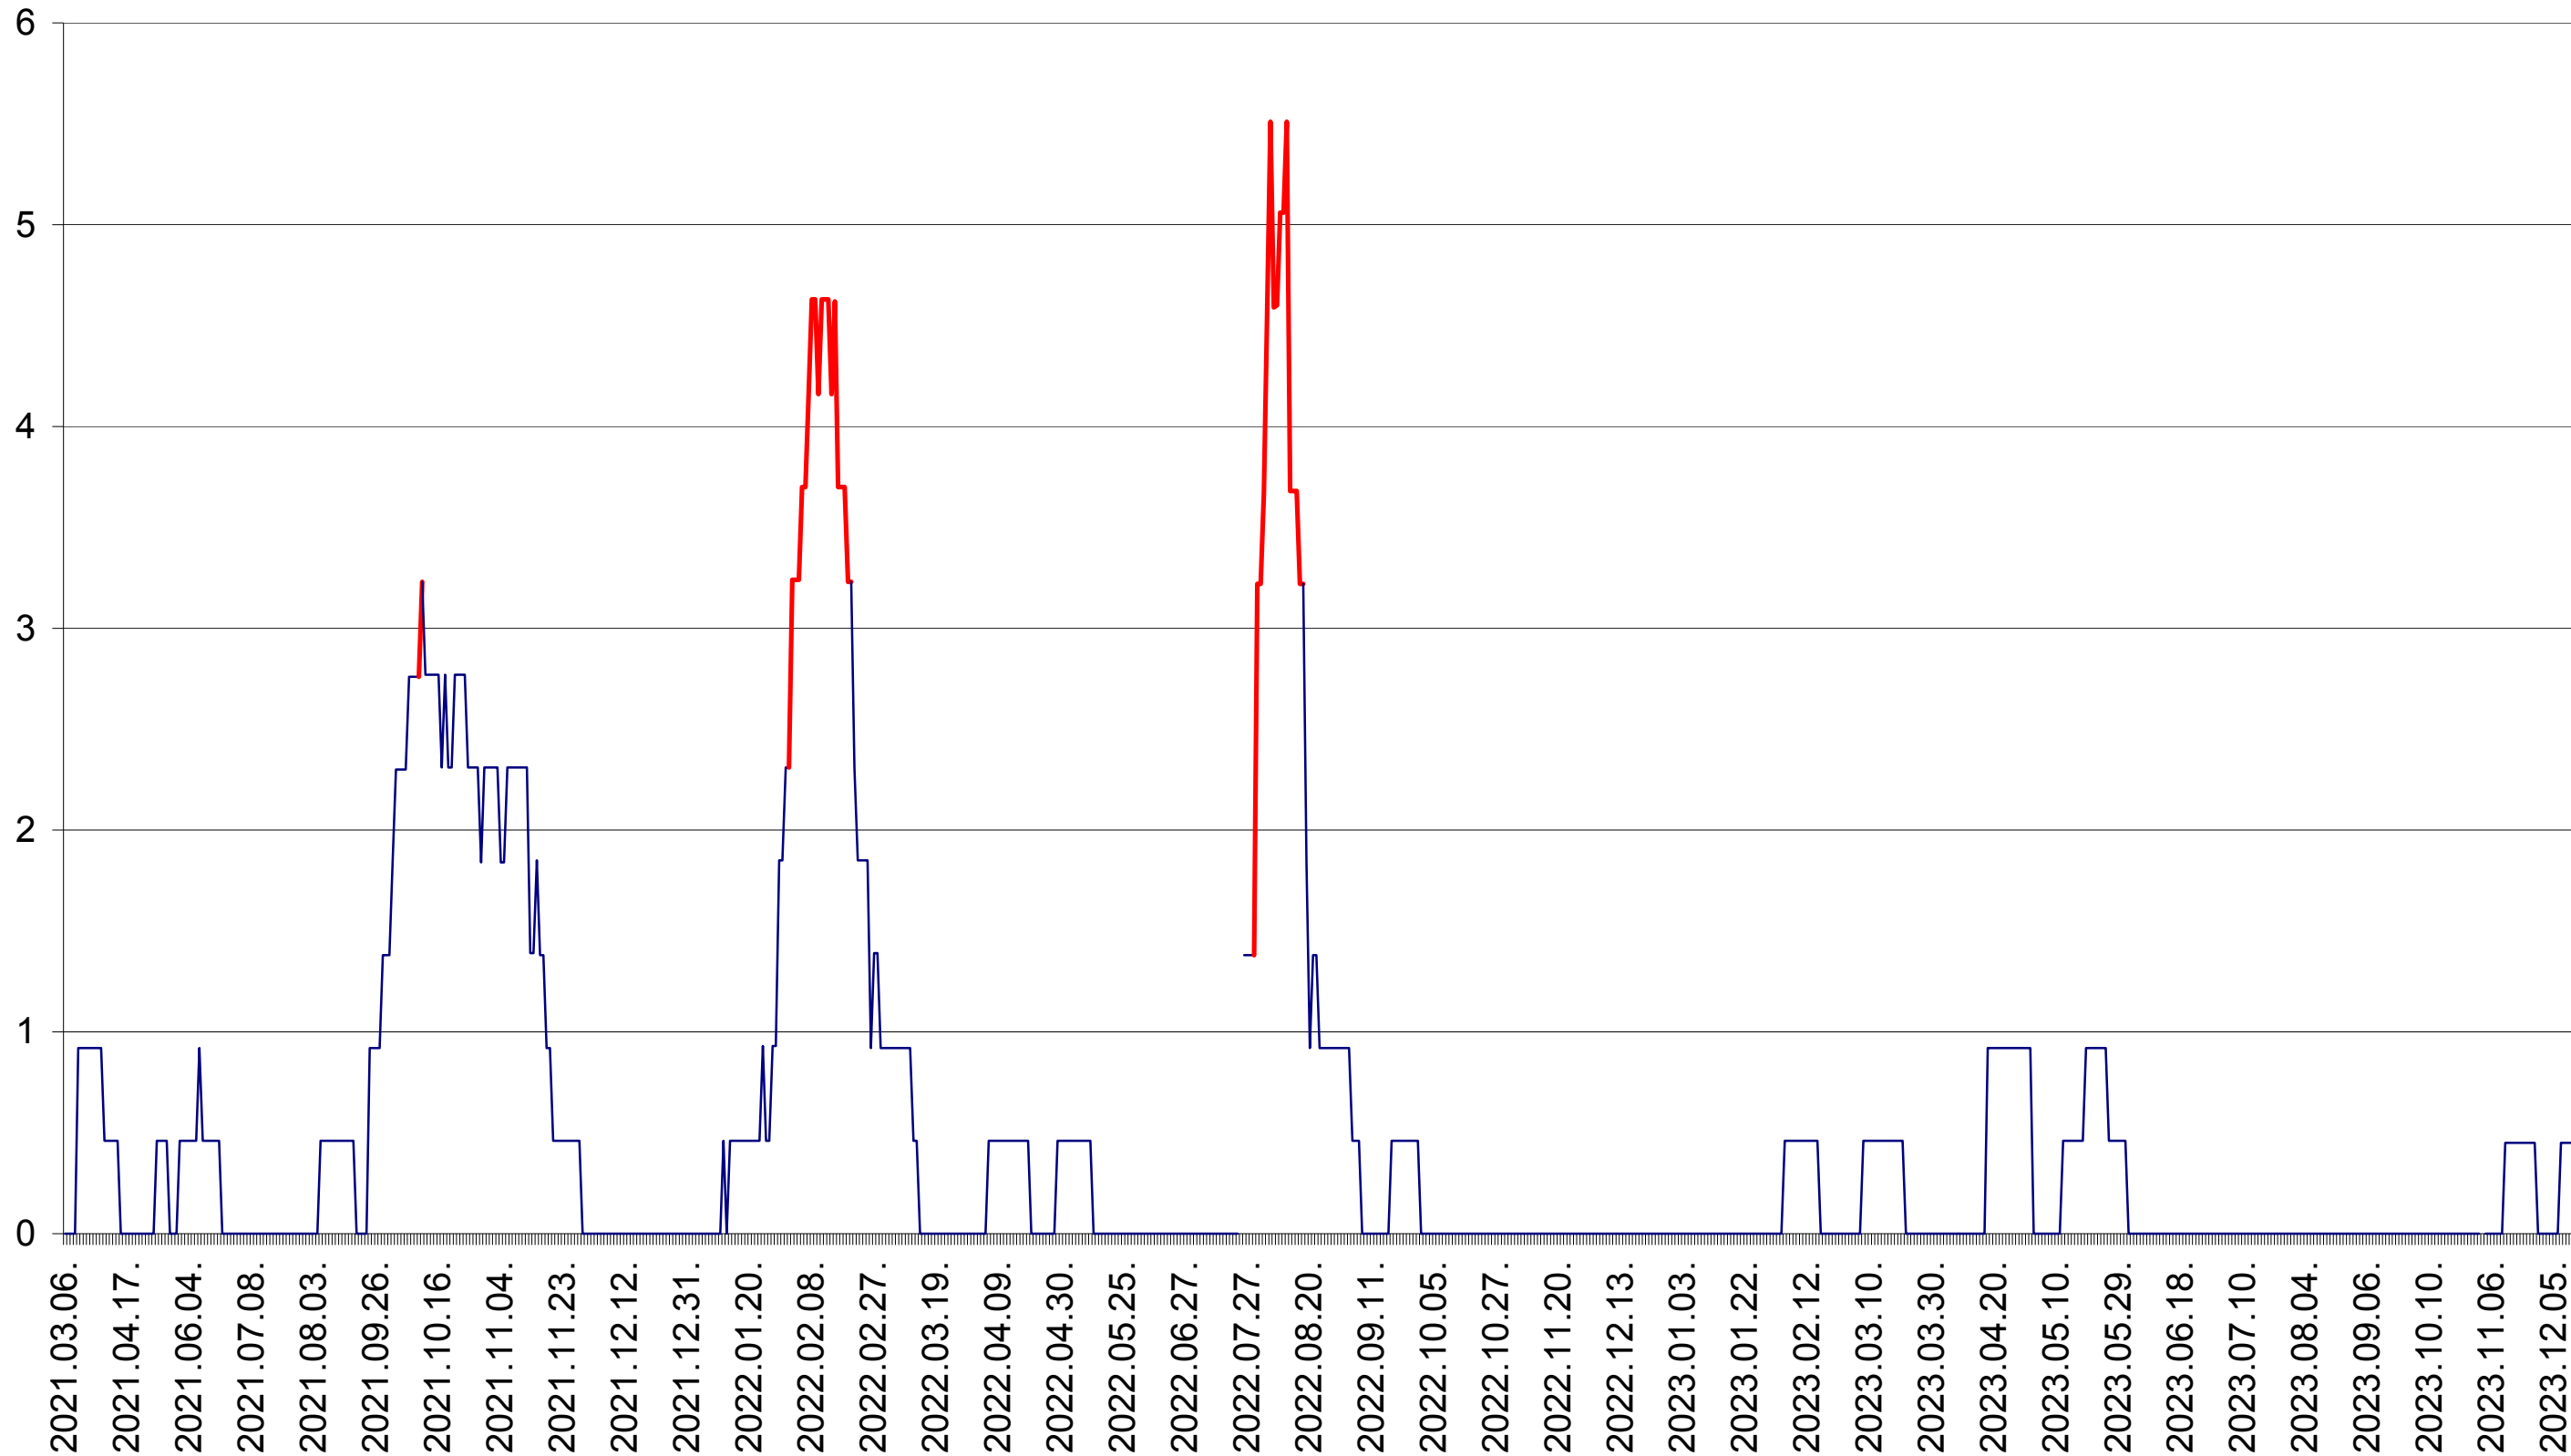

ULIEȘ - Evolutia incidentei cumulate pe 14 zile la ‰ de locuitori
2021.03.07. - 2023.12.19.

TUȘNAD - Evolutia incidentei cumulate pe 14 zile la ‰ de locuitori
2021.03.07. - 2023.12.19.