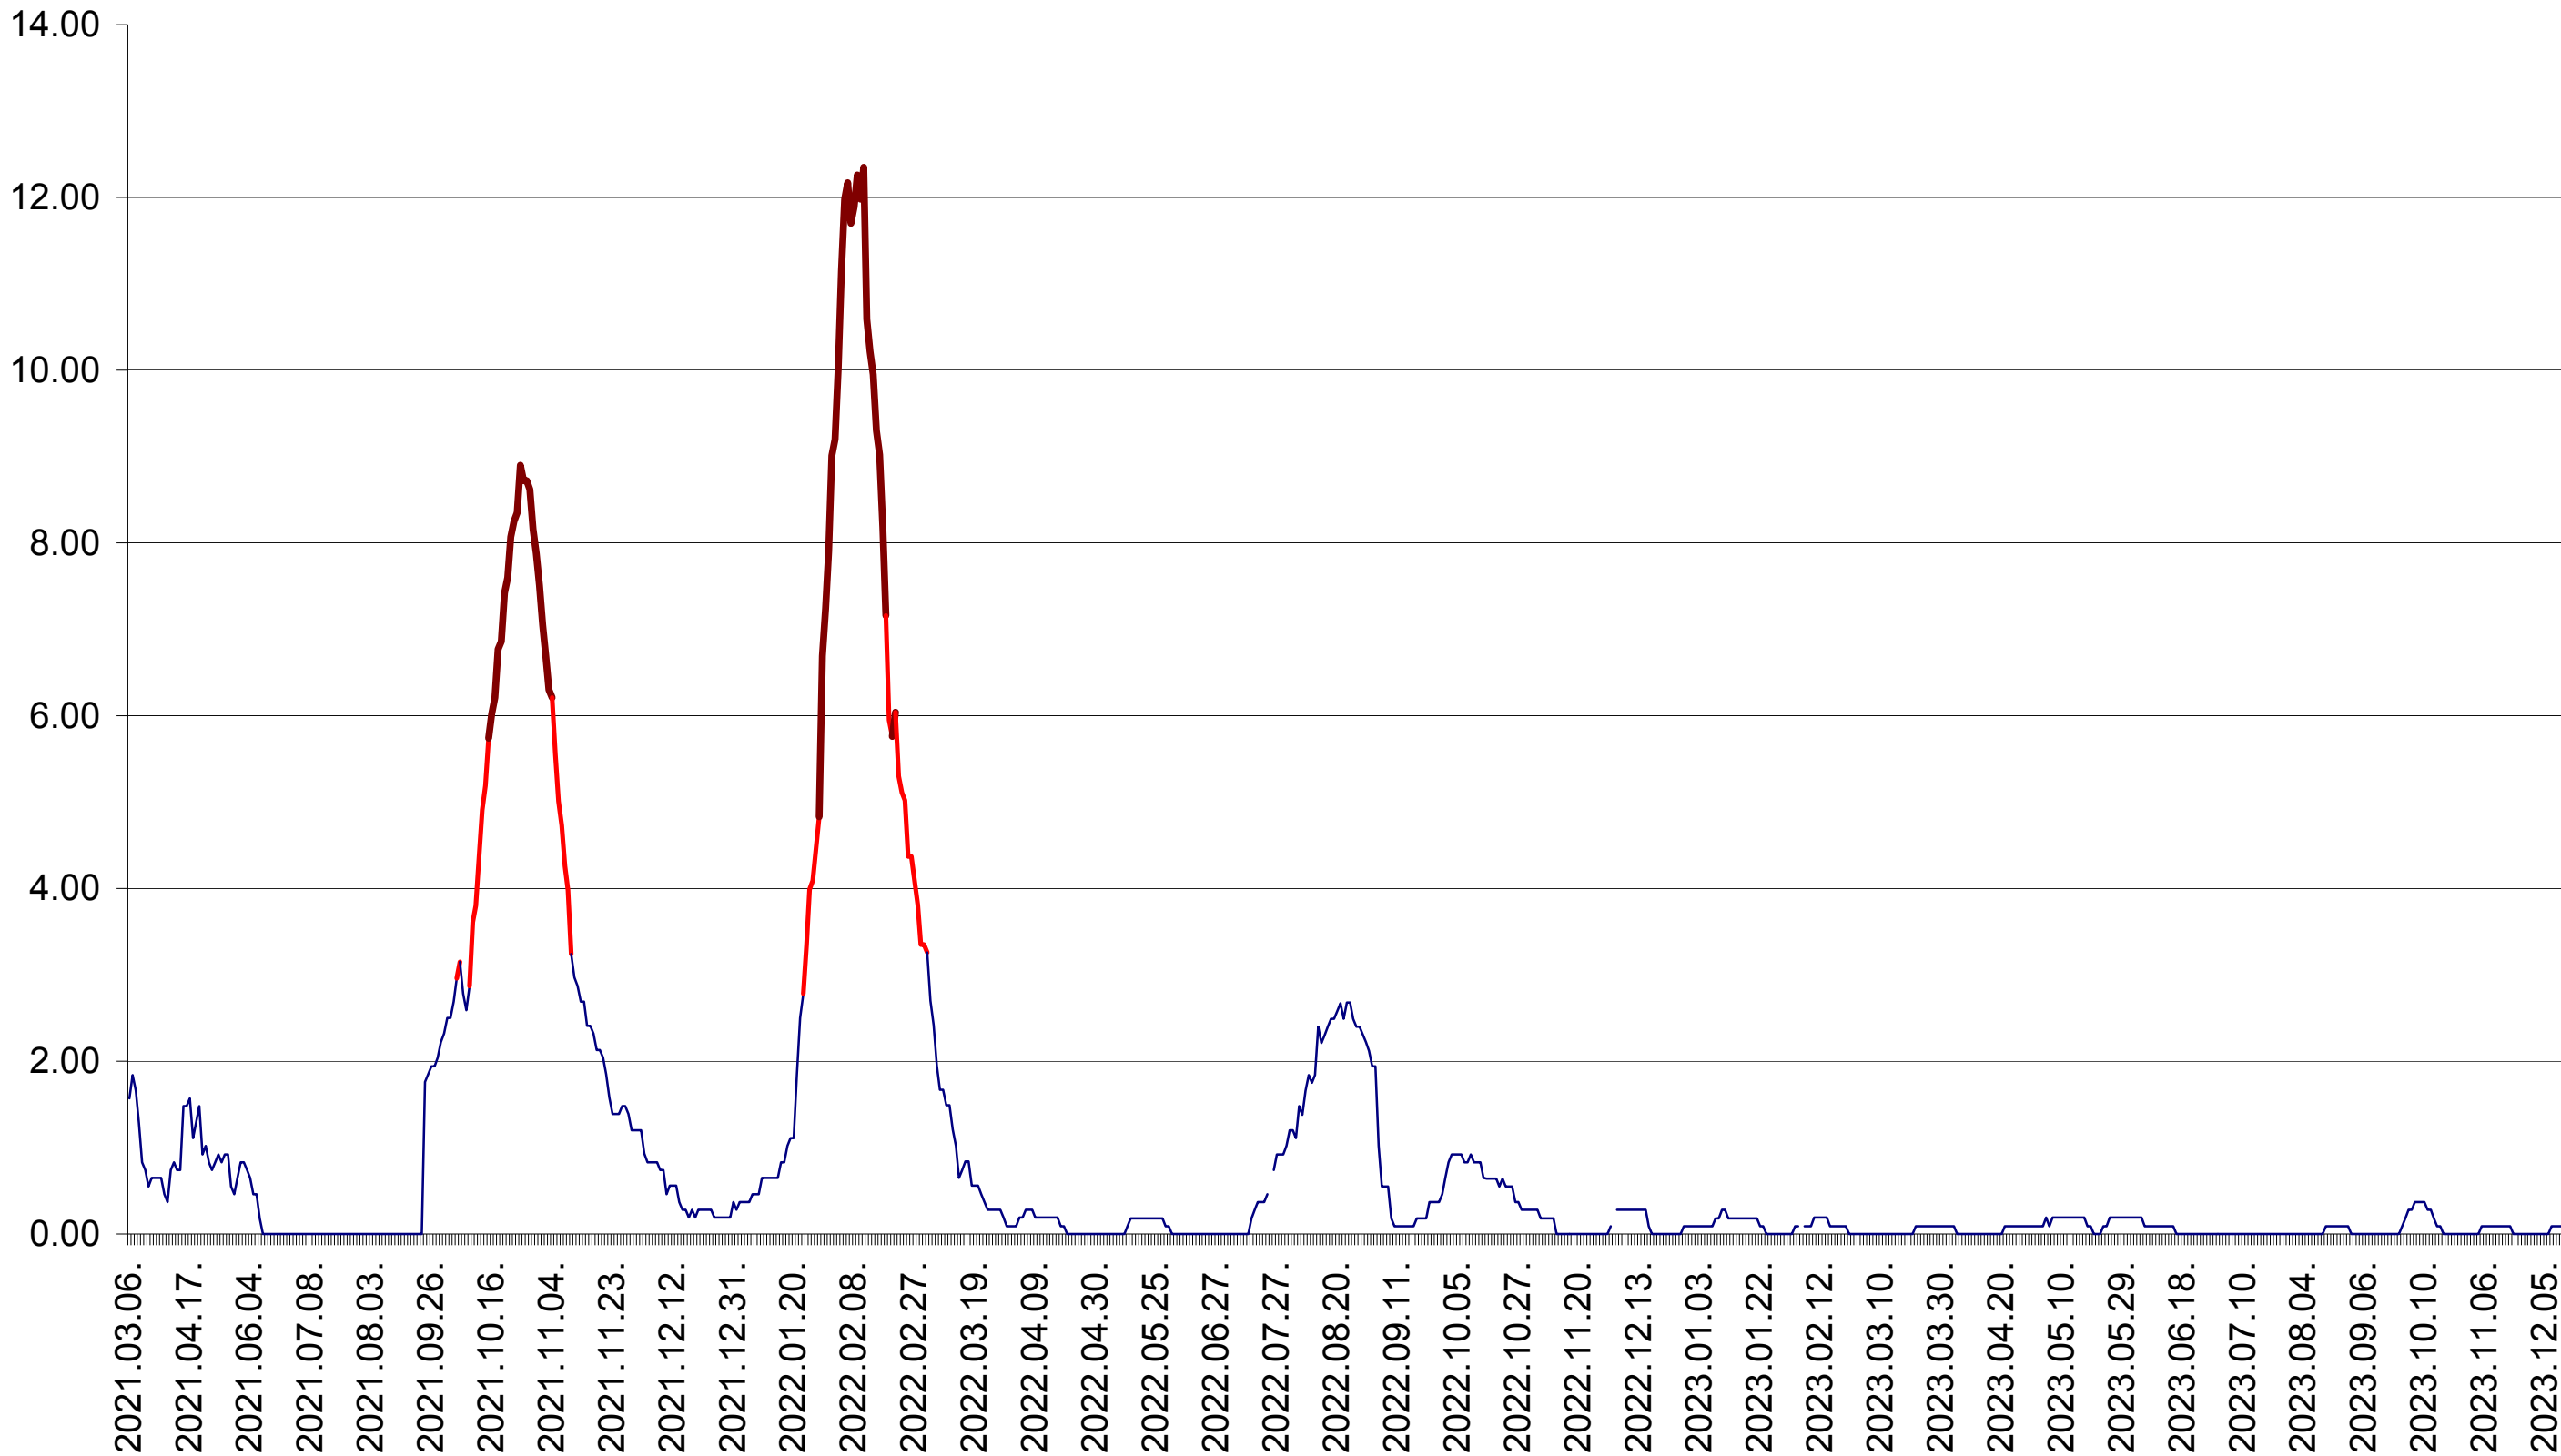

ORAȘ BĂLAN - Evolutia incidentei cumulate pe 14 zile la ‰ de locuitori
2021.03.07. - 2023.12.19.

BILBOR - Evolutia incidentei cumulate pe 14 zile la ‰ de locuitori
2021.03.07. - 2023.12.19.

ORAȘ BORSEC - Evolutia incidentei cumulate pe 14 zile la ‰ de locuitori
2021.03.07. - 2023.12.19.

CICEU - Evolutia incidentei cumulate pe 14 zile la ‰ de locuitori
2021.03.07. - 2023.12.19.

CIUCSÂNGEORGIU - Evolutia incidentei cumulate pe 14 zile la ‰ de locuitori
2021.03.07. - 2023.12.19.

CIUMANI - Evolutia incidentei cumulate pe 14 zile la ‰ de locuitori
2021.03.07. - 2023.12.19.

CORBU - Evolutia incidentei cumulate pe 14 zile la ‰ de locuitori
2021.03.07. - 2023.12.19.

CORUND - Evolutia incidentei cumulate pe 14 zile la ‰ de locuitori
2021.03.07. - 2023.12.19.

COZMENI - Evolutia incidentei cumulate pe 14 zile la ‰ de locuitori
2021.03.07. - 2023.12.19.

ORAȘ CRISTURU SECUIESC - Evolutia incidentei cumulate pe 14 zile la ‰ de locuitori
2021.03.07. - 2023.12.19.

DĂNEȘTI - Evolutia incidentei cumulate pe 14 zile la ‰ de locuitori
2021.03.07. - 2023.12.19.