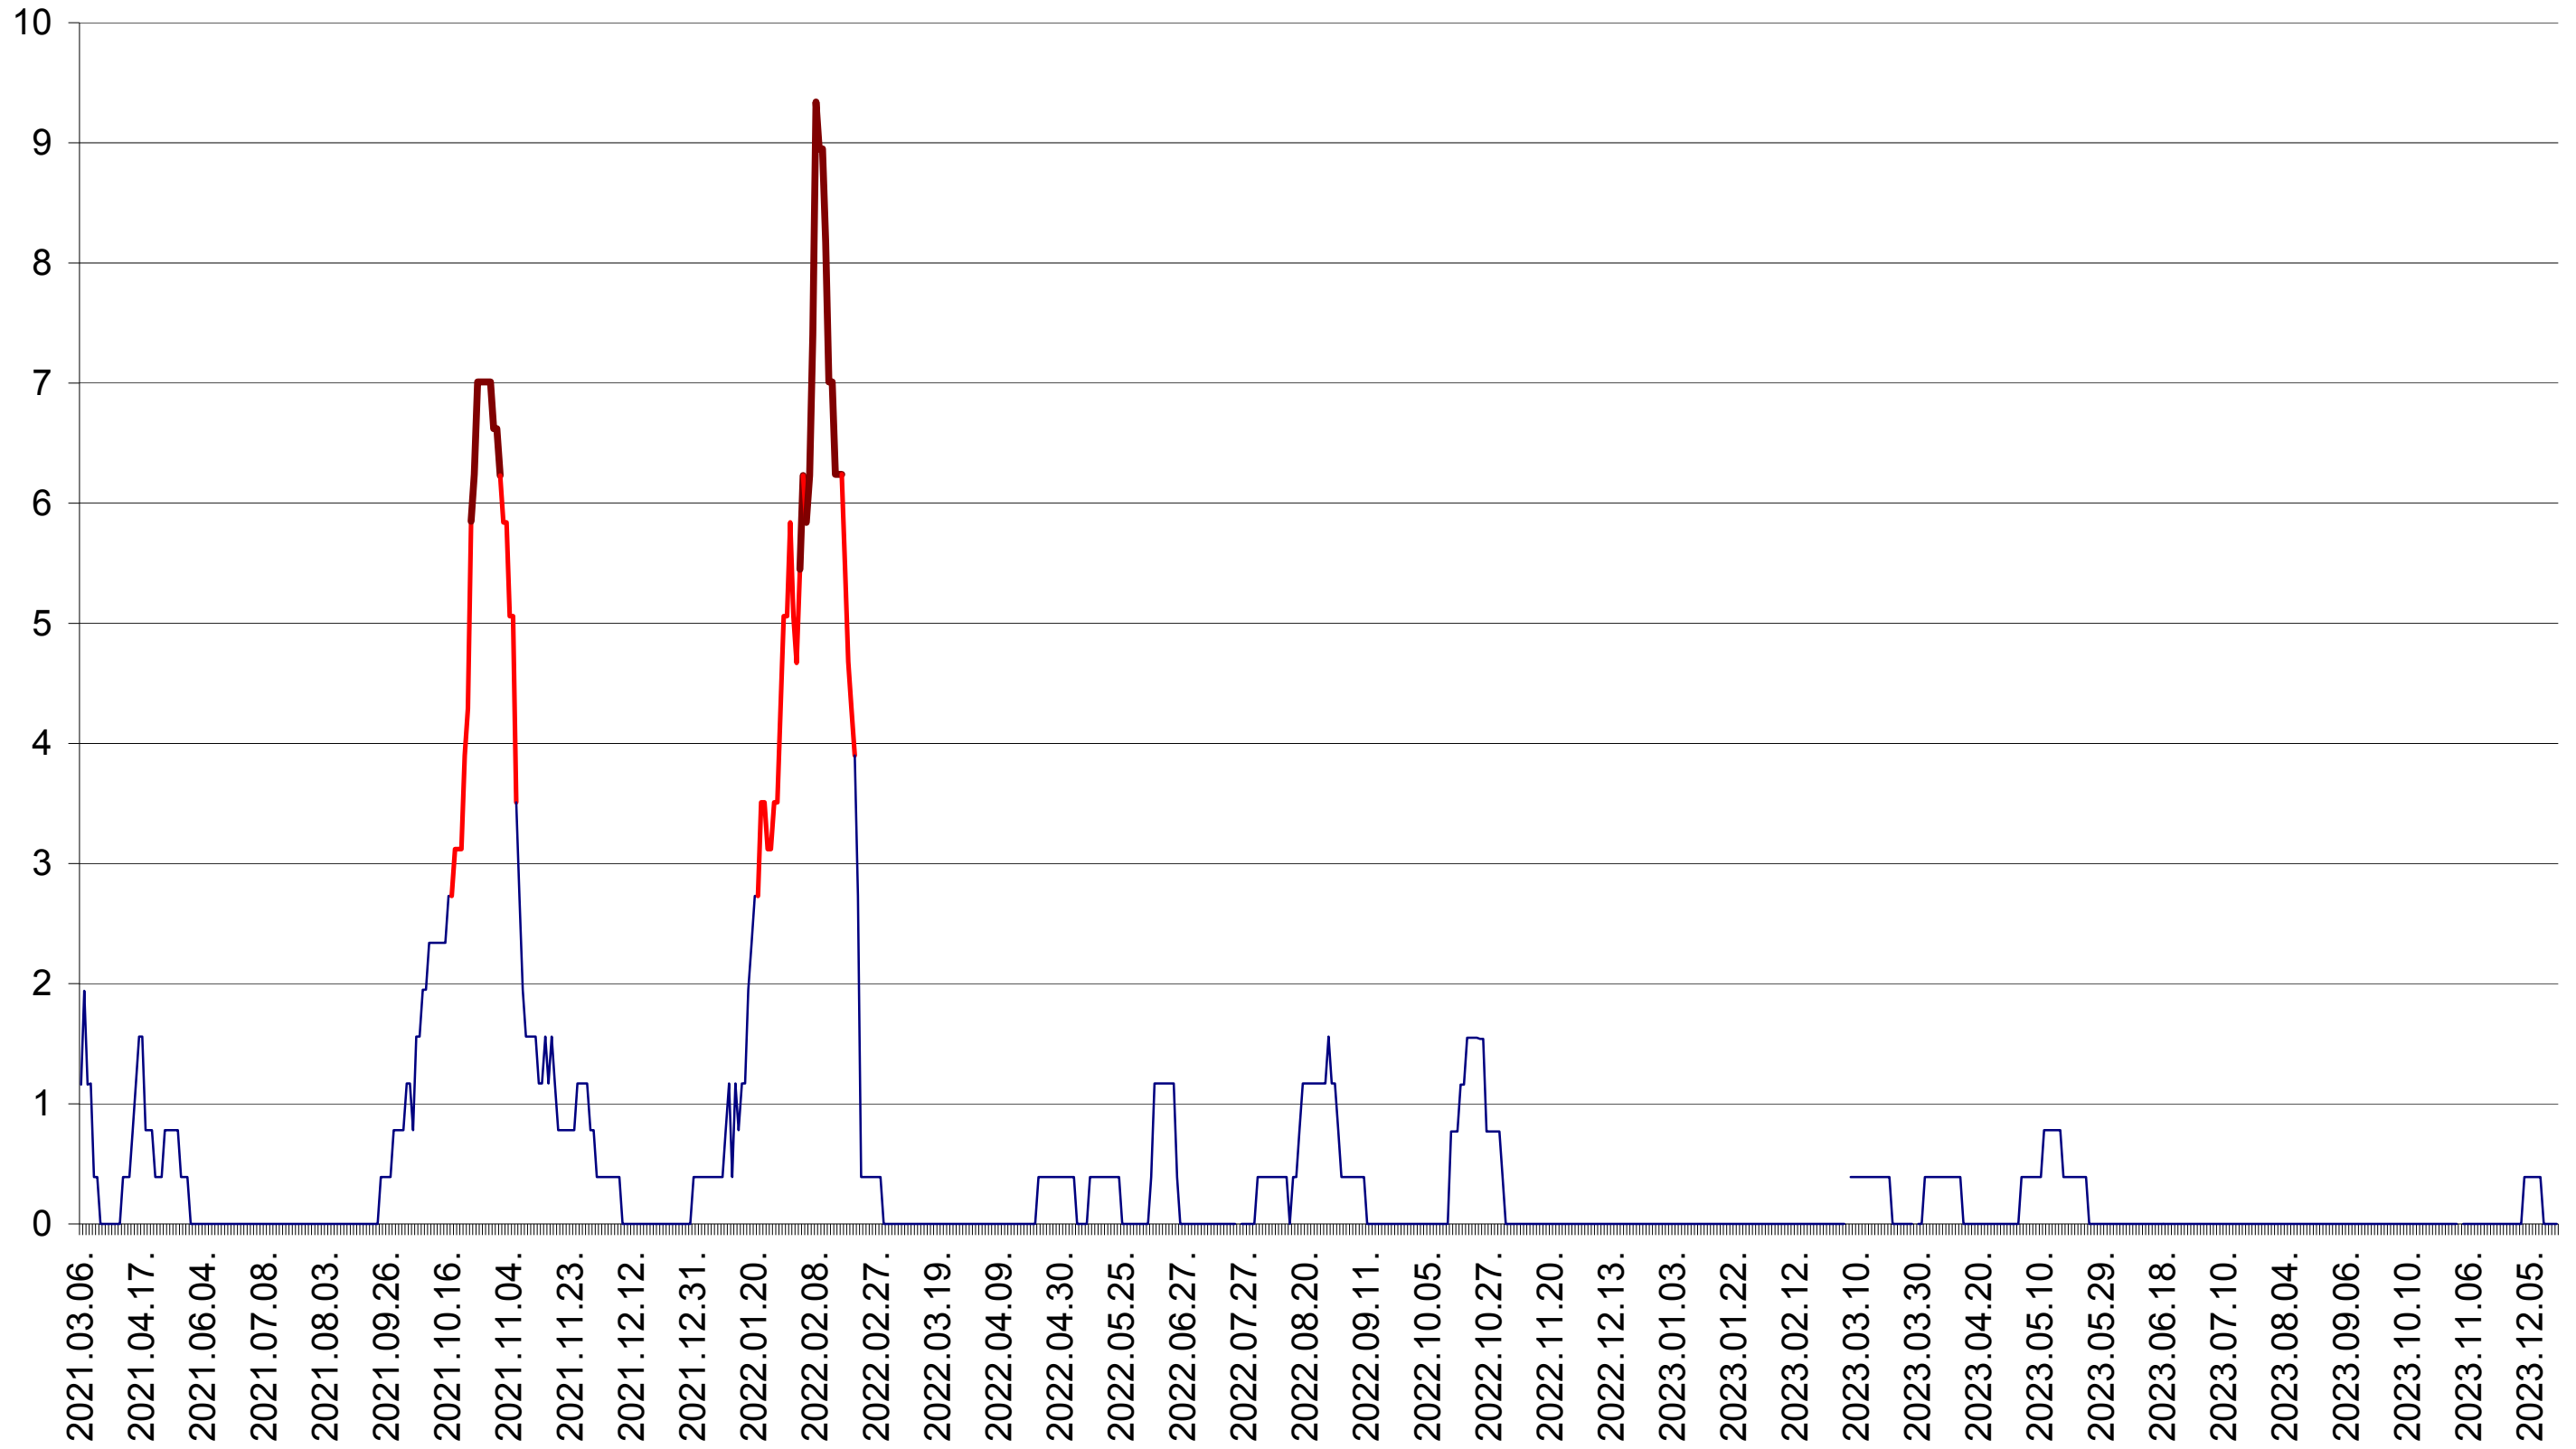

MUNICIPIUL TOPLIȚA - Evolutia incidentei cumulate pe 14 zile la ‰ de locuitori
2021.03.07. - 2023.12.19.

TOMEȘTI - Evoluția incidentei cumulate pe 14 zile la ‰ de locuitori
2021.03.07. - 2023.12.19.