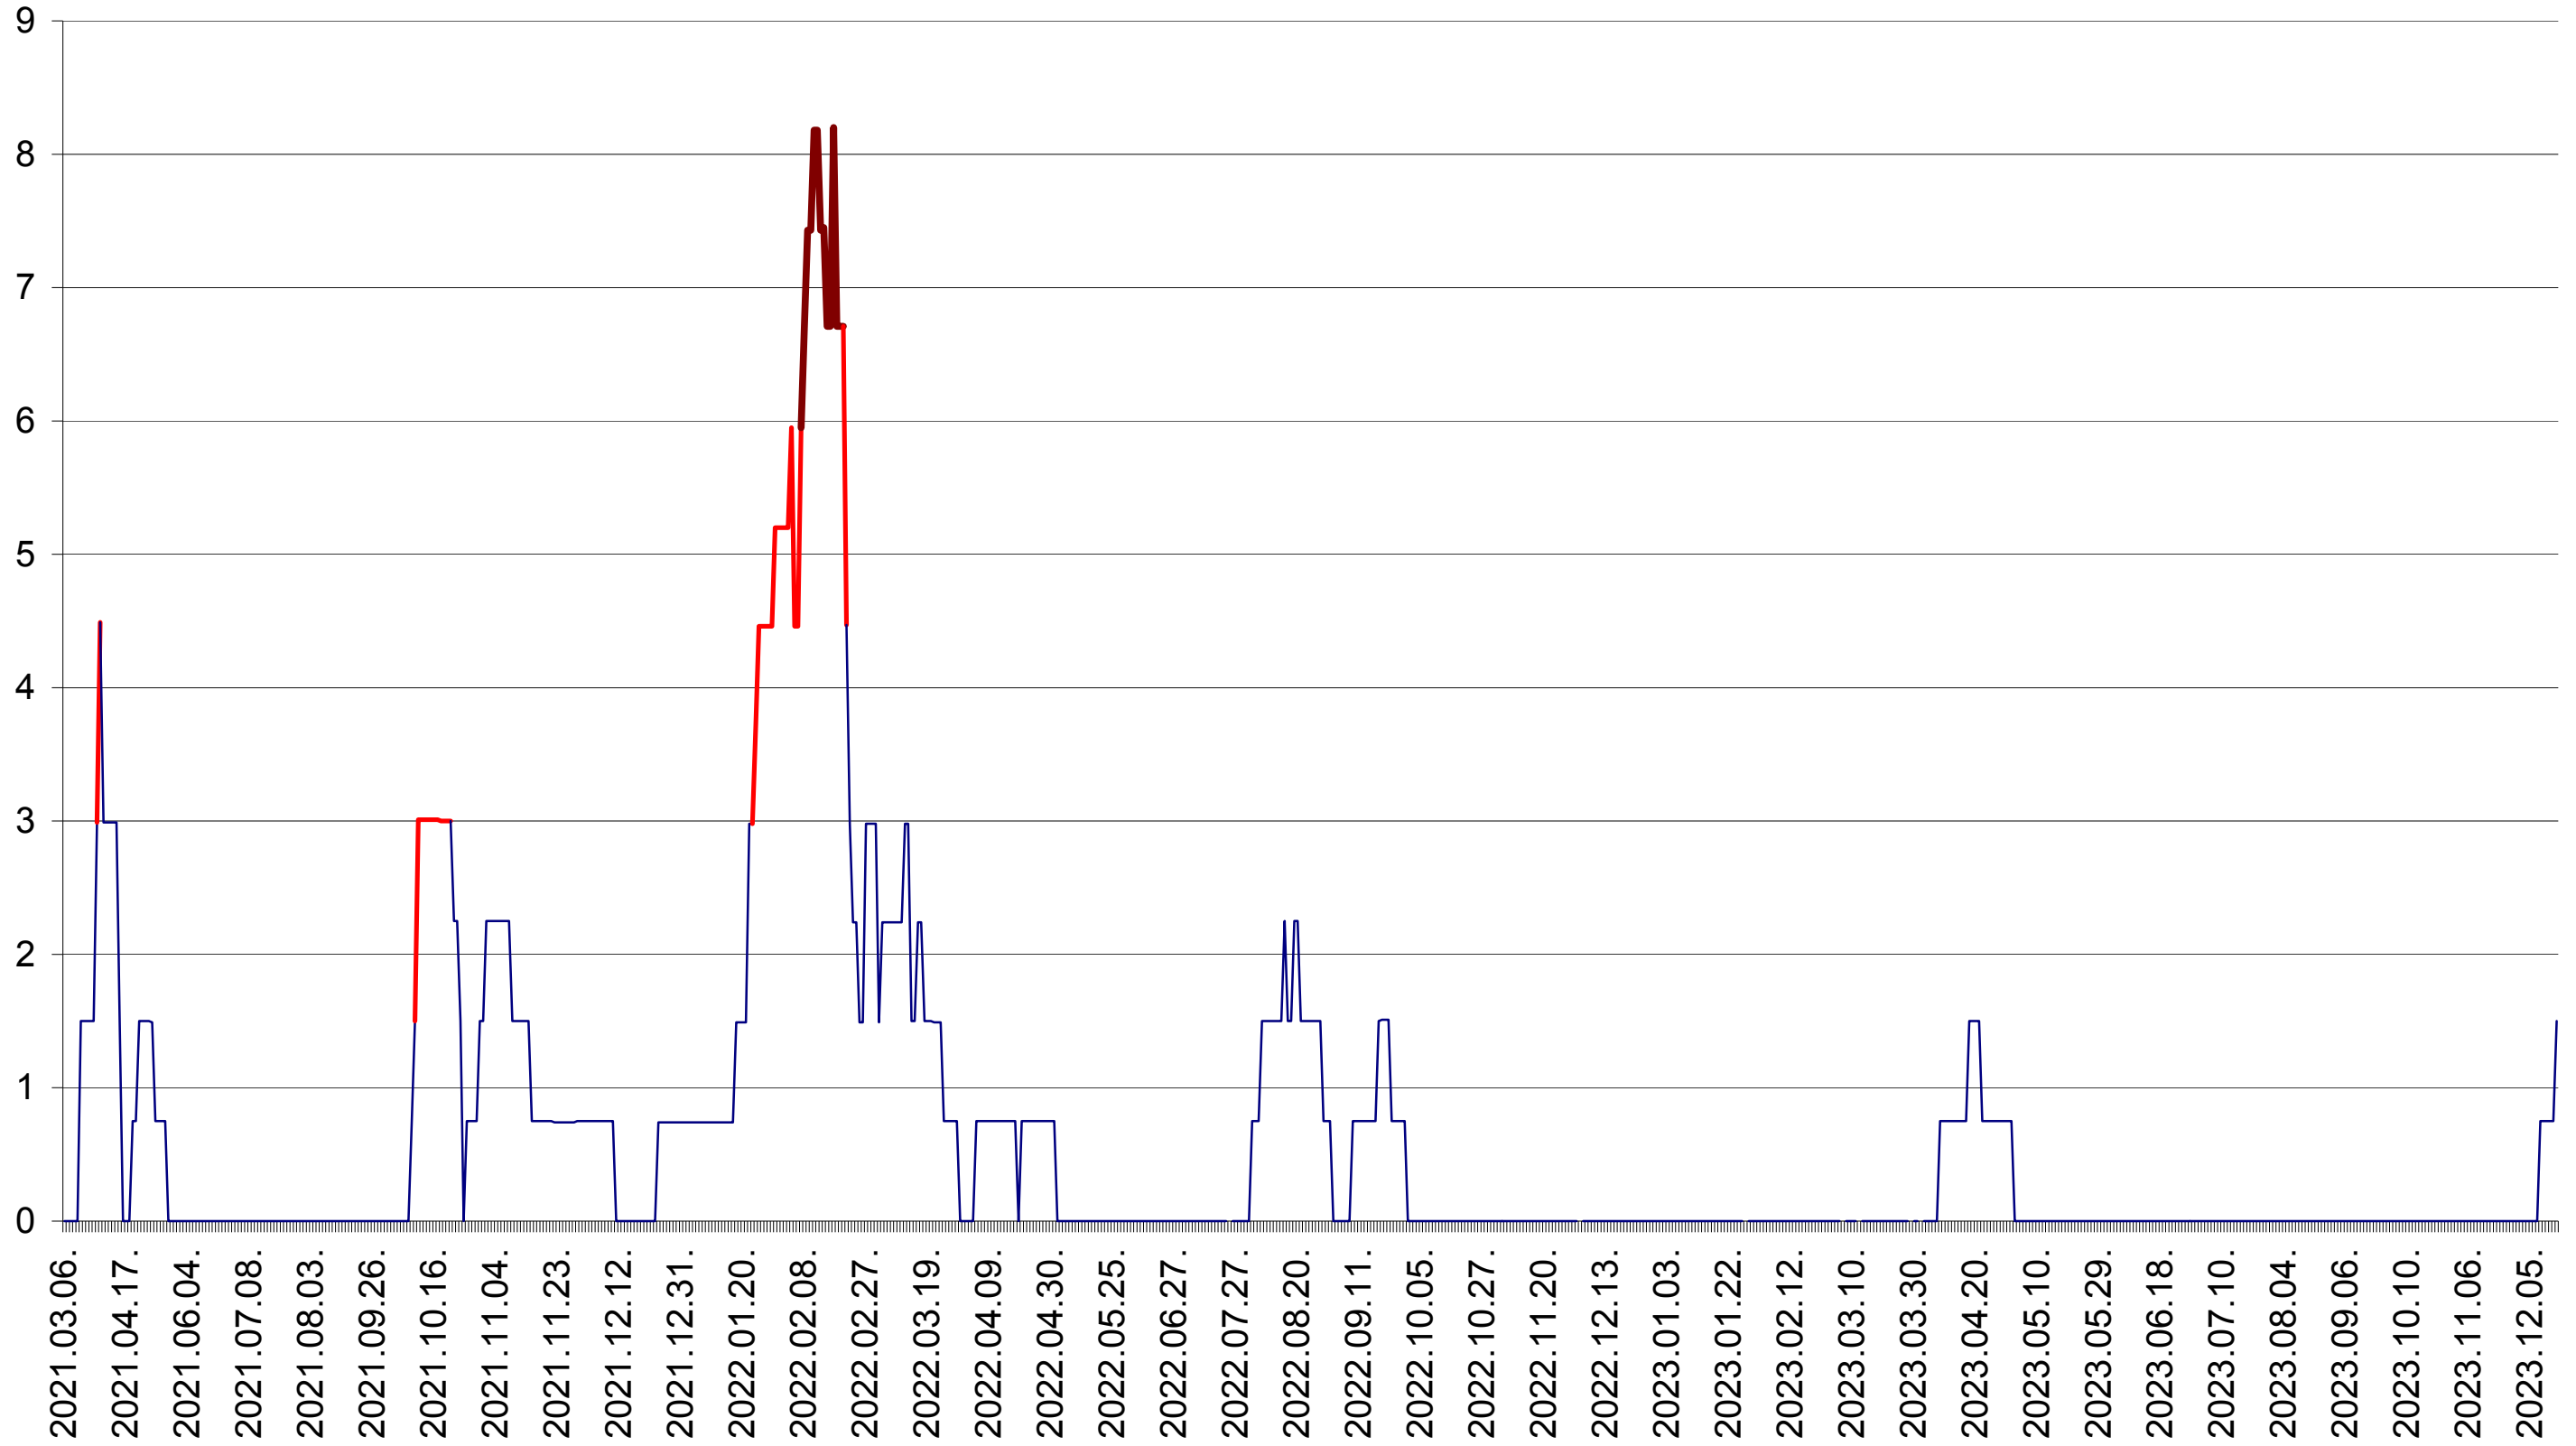

MUNICIPIUL MIERCUREA-CIUC - Evolutia incidentei cumulate pe 14 zile la ‰ de locuitori
2021.03.07. - 2023.12.19.

MEREȘTI - Evolutia incidentei cumulate pe 14 zile la ‰ de locuitori
2021.03.07. - 2023.12.19.