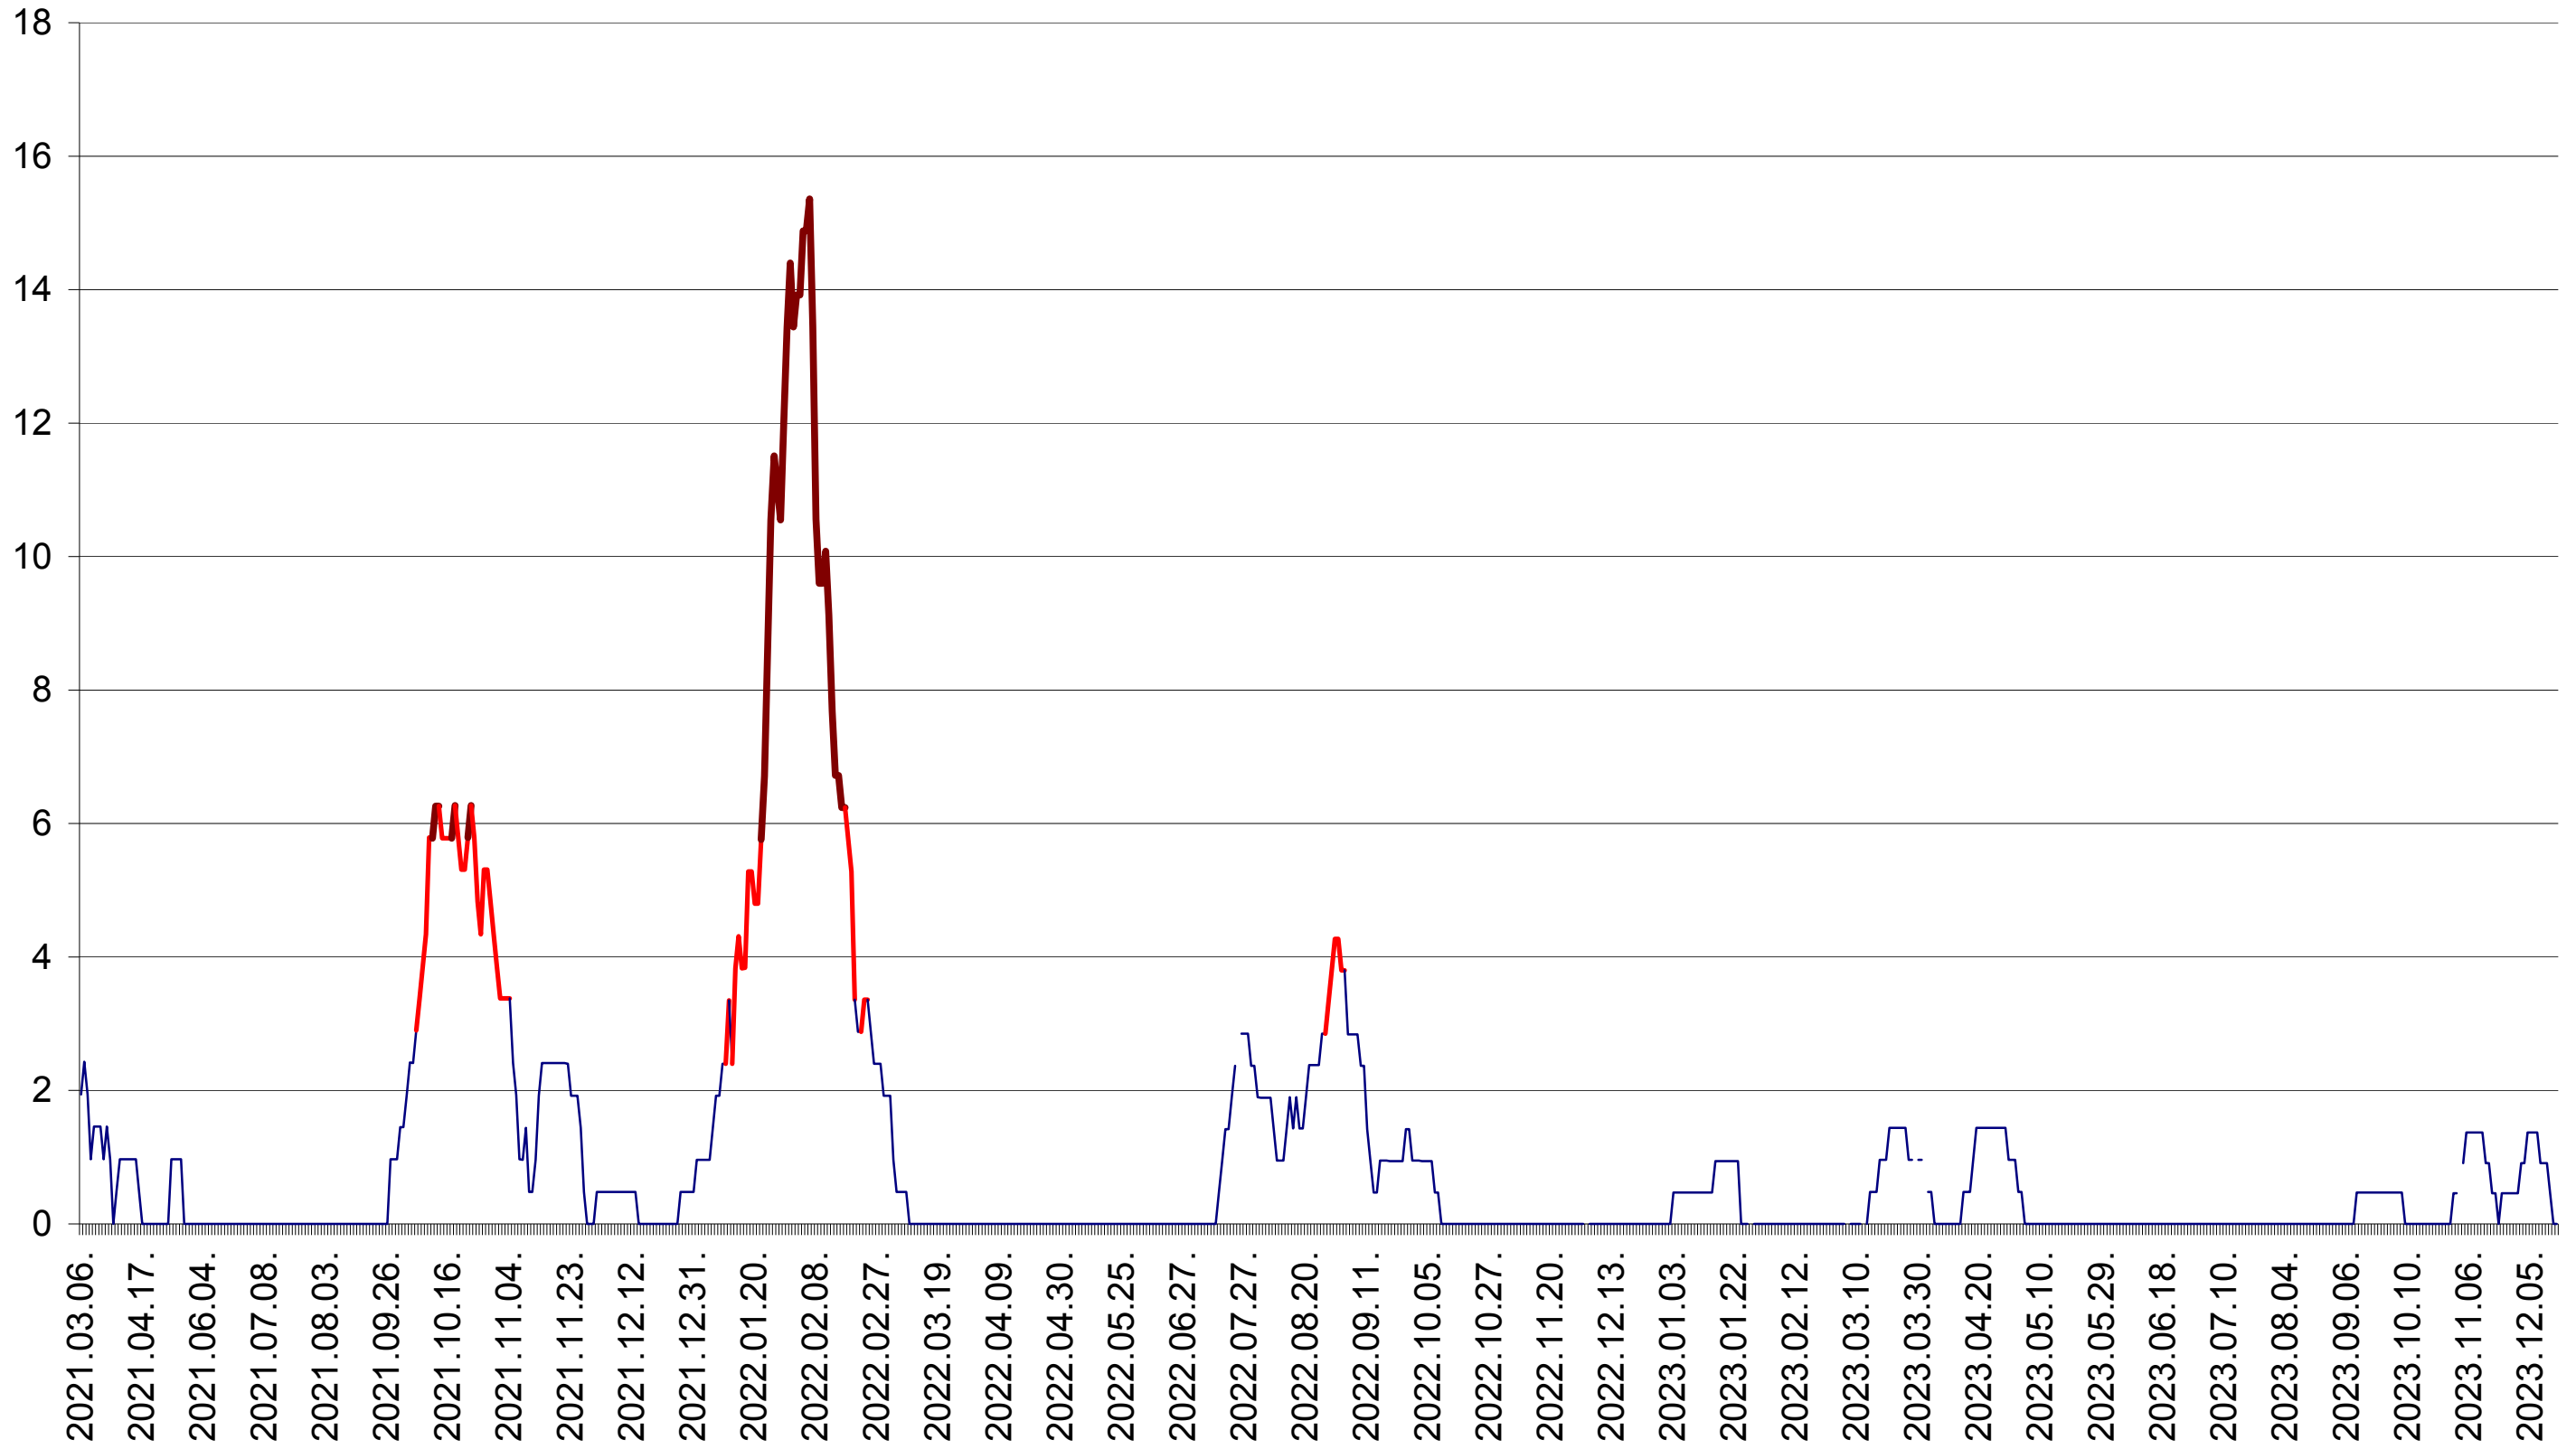

PLĂIEȘII DE JOS - Evolutia incidentei cumulate pe 14 zile la ‰ de locuitori
2021.03.07. - 2023.12.19.

PĂULENI-CIUC - Evolutia incidentei cumulate pe 14 zile la ‰ de locuitori
2021.03.07. - 2023.12.19.