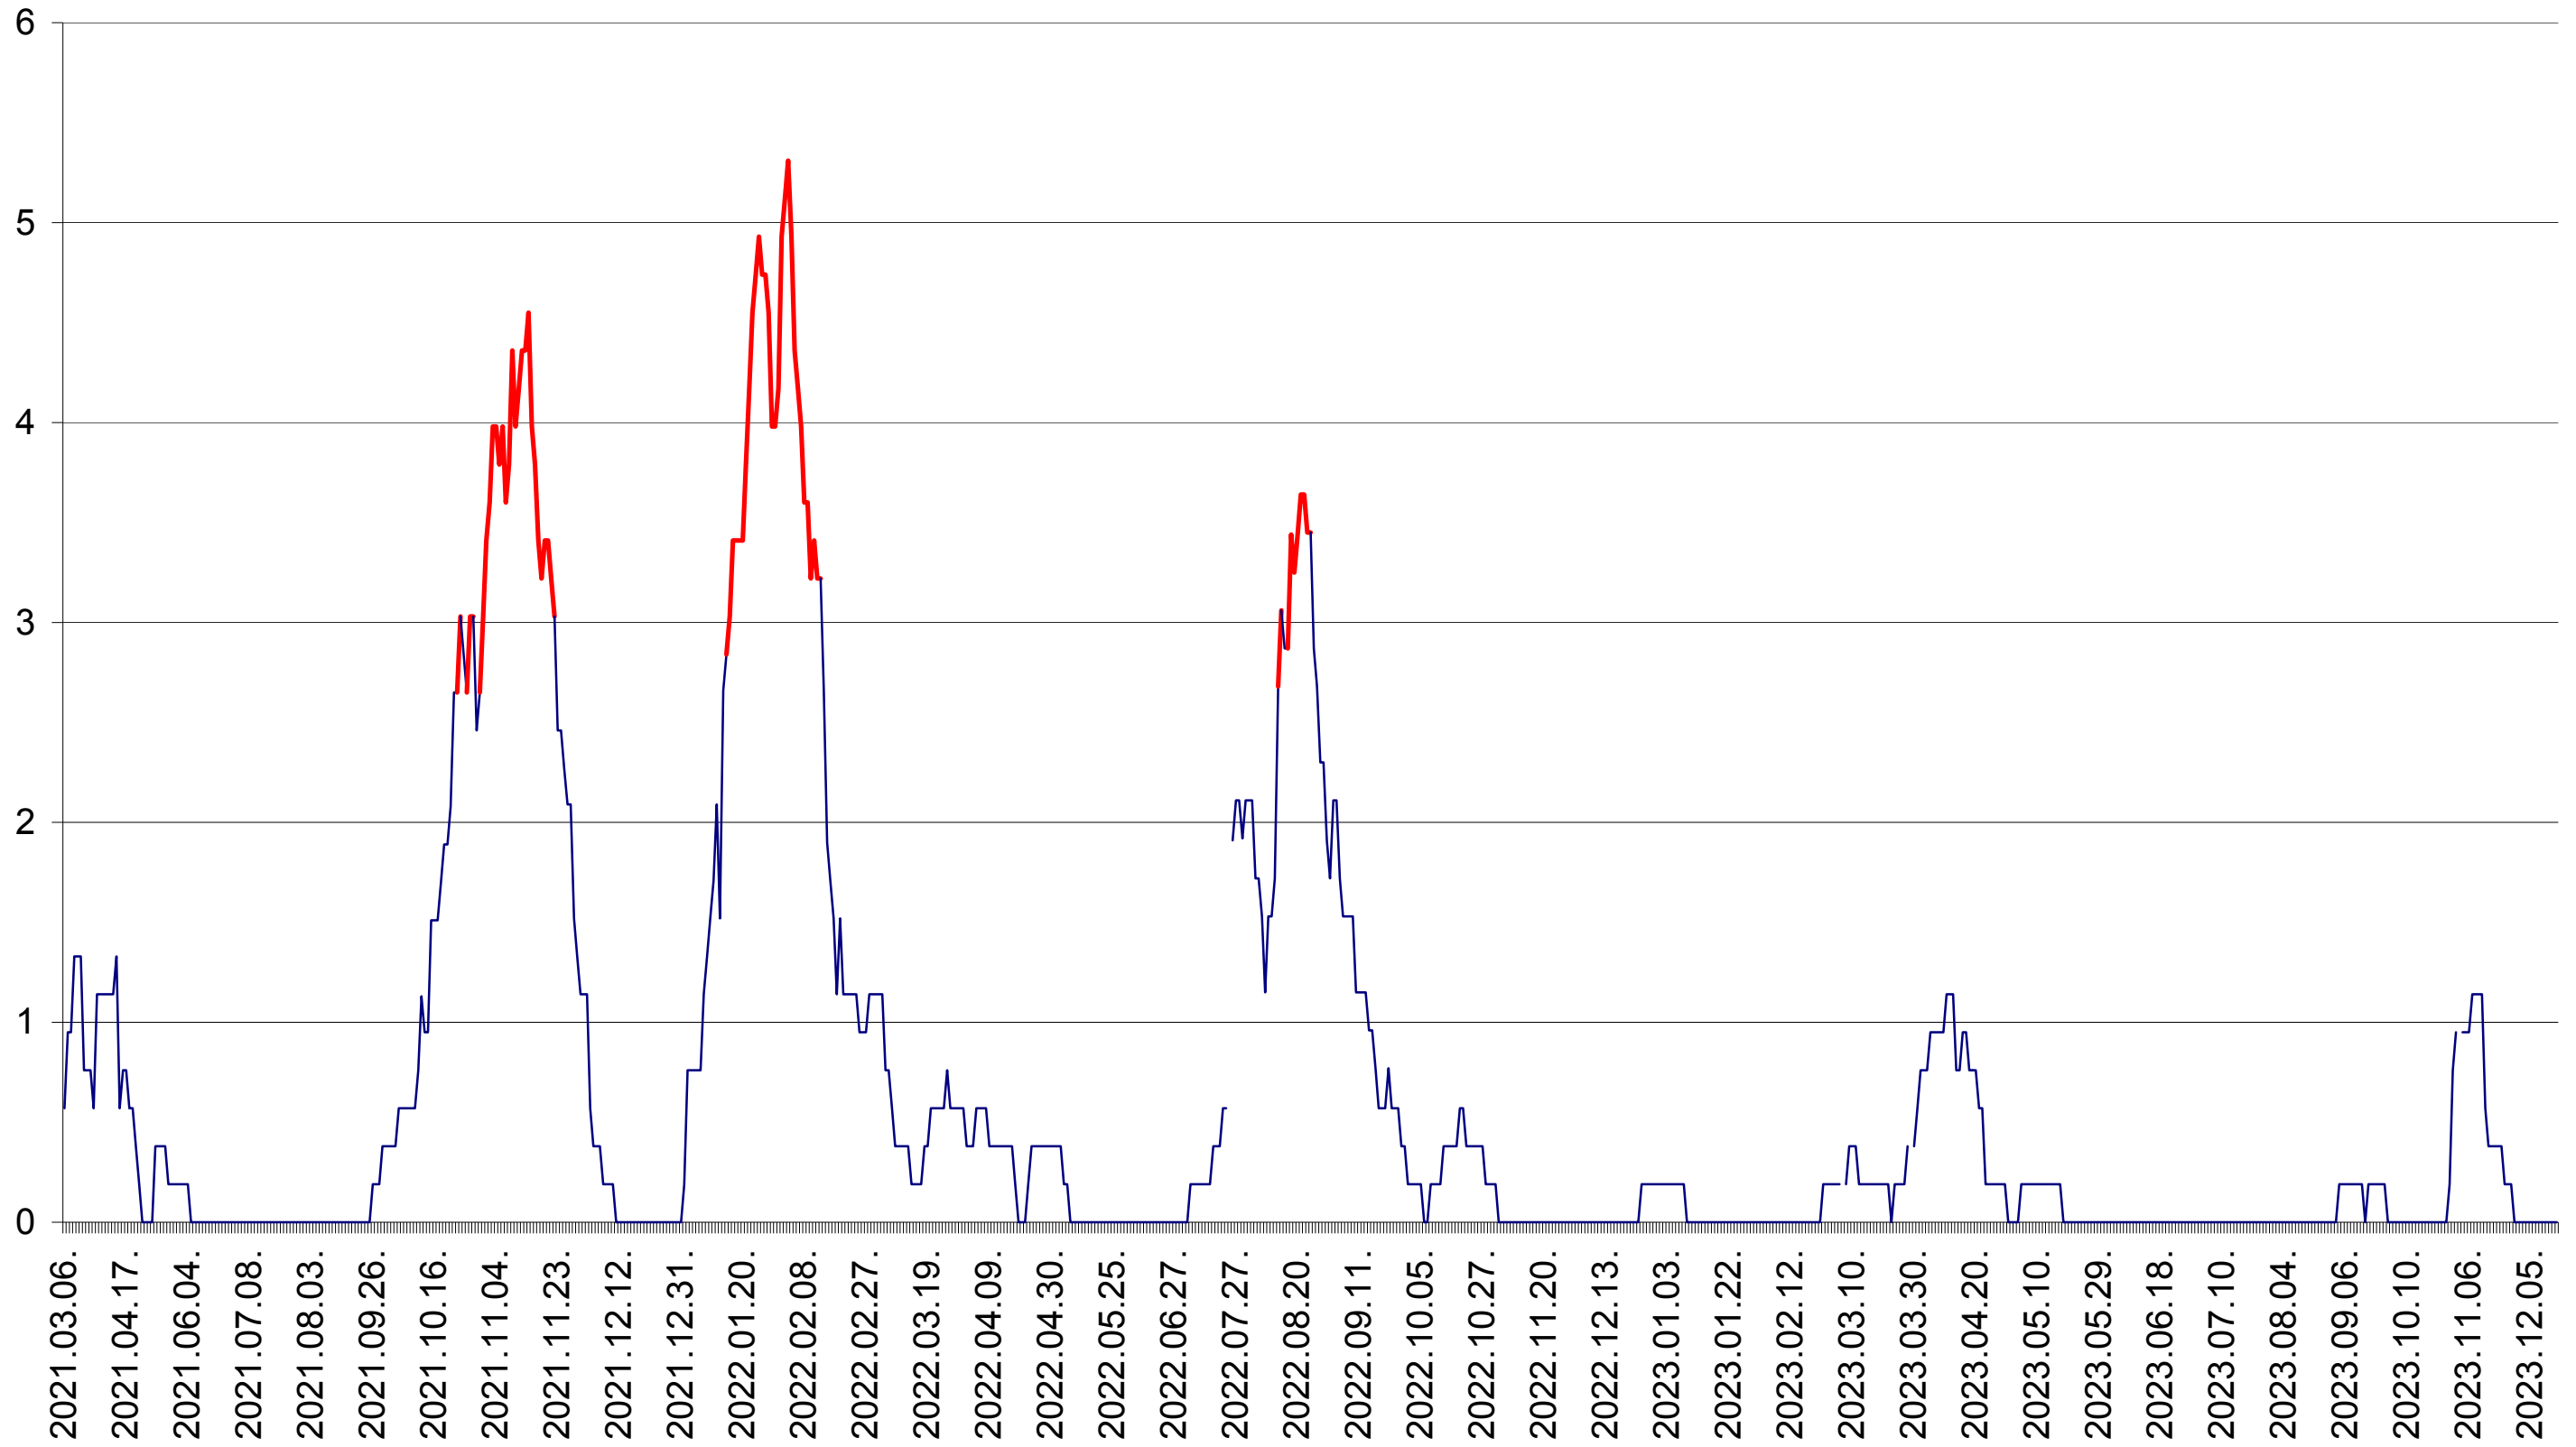

TOMEȘTI - Evoluția incidentei cumulate pe 14 zile la ‰ de locuitori
2021.03.07. - 2023.12.19.

SUSENI - Evolutia incidentei cumulate pe 14 zile la ‰ de locuitori
2021.03.07. - 2023.12.19.