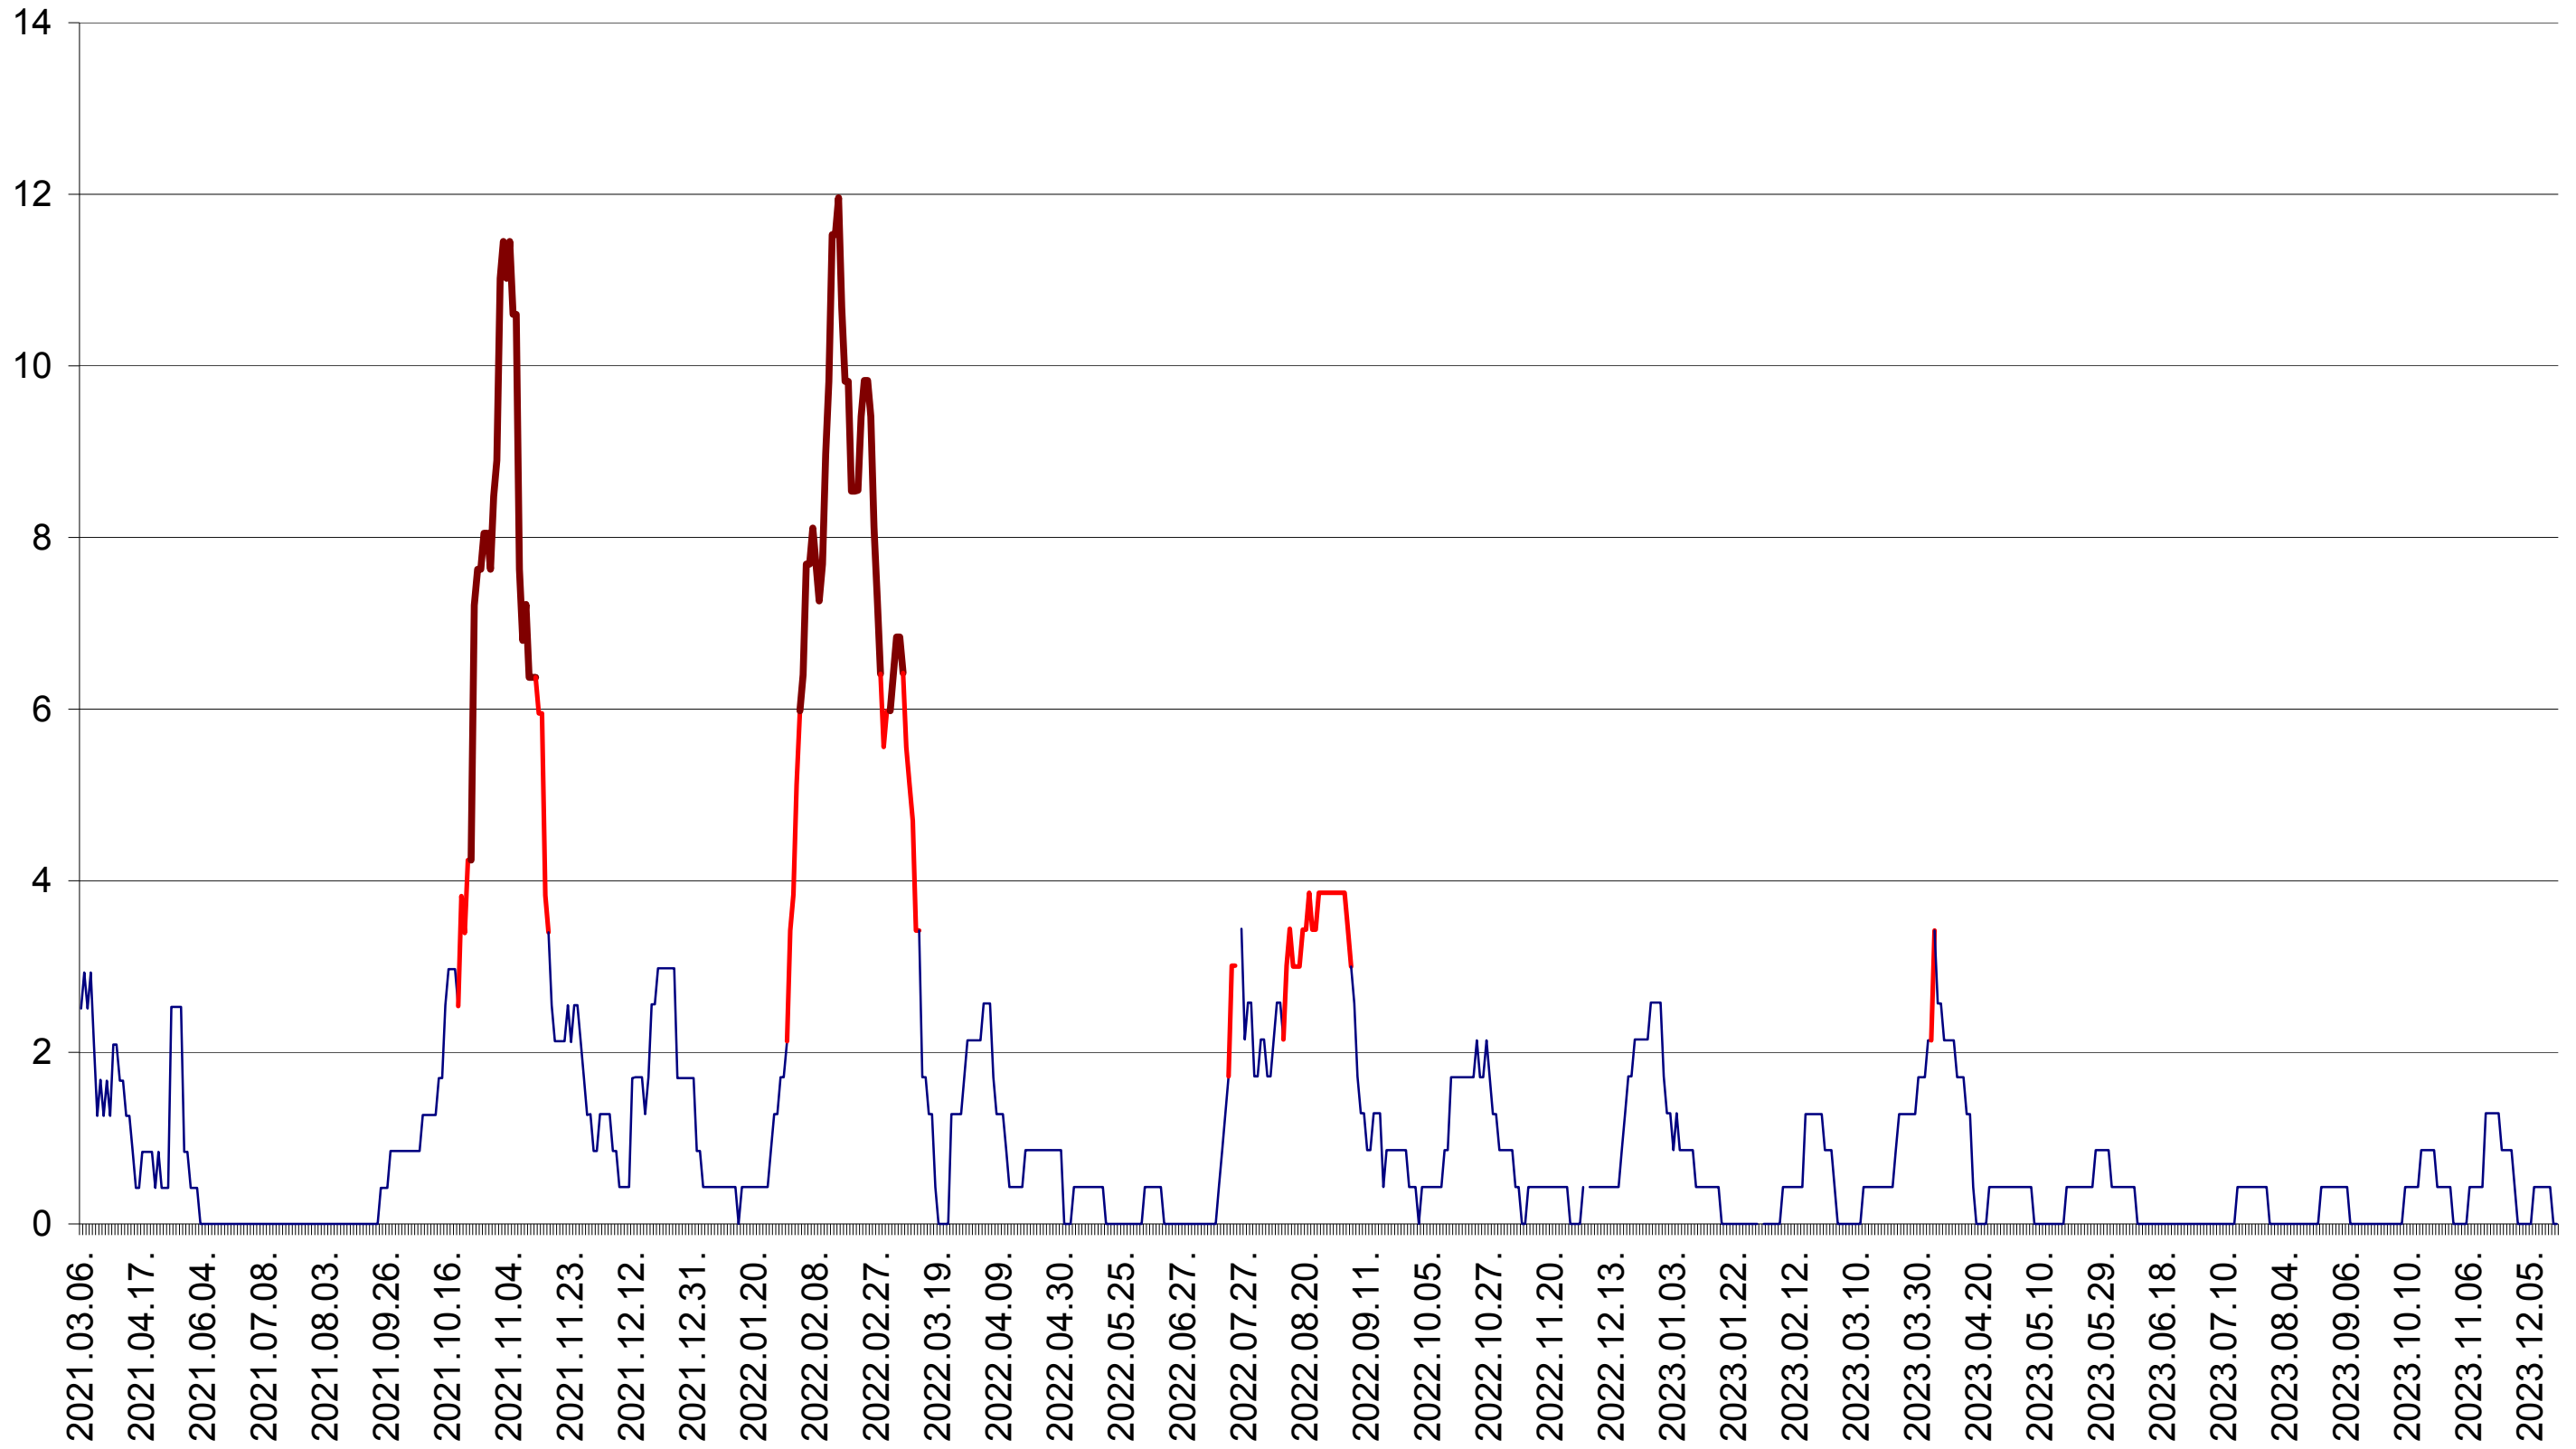

ORAȘ BĂLAN - Evolutia incidentei cumulate pe 14 zile la ‰ de locuitori
2021.03.07. - 2023.12.19.

BILBOR - Evolutia incidentei cumulate pe 14 zile la ‰ de locuitori
2021.03.07. - 2023.12.19.

ORAȘ BORSEC - Evolutia incidentei cumulate pe 14 zile la ‰ de locuitori
2021.03.07. - 2023.12.19.

ORAȘ CRISTURU SECUIESC - Evolutia incidentei cumulate pe 14 zile la ‰ de locuitori
2021.03.07. - 2023.12.19.

DĂNEȘTI - Evolutia incidentei cumulate pe 14 zile la ‰ de locuitori
2021.03.07. - 2023.12.19.

DÂRJIU - Evolutia incidentei cumulate pe 14 zile la ‰ de locuitori
2021.03.07. - 2023.12.19.

DEALU - Evolutia incidentei cumulate pe 14 zile la ‰ de locuitori
2021.03.07. - 2023.12.19.

DITRĂU - Evolutia incidentei cumulate pe 14 zile la ‰ de locuitori
2021.03.07. - 2023.12.19.

FELICENI - Evolutia incidentei cumulate pe 14 zile la ‰ de locuitori
2021.03.07. - 2023.12.19.

FRUMOASA - Evolutia incidentei cumulate pe 14 zile la ‰ de locuitori
2021.03.07. - 2023.12.19.

GĂLĂUȚAȘ - Evolutia incidentei cumulate pe 14 zile la ‰ de locuitori
2021.03.07. - 2023.12.19.