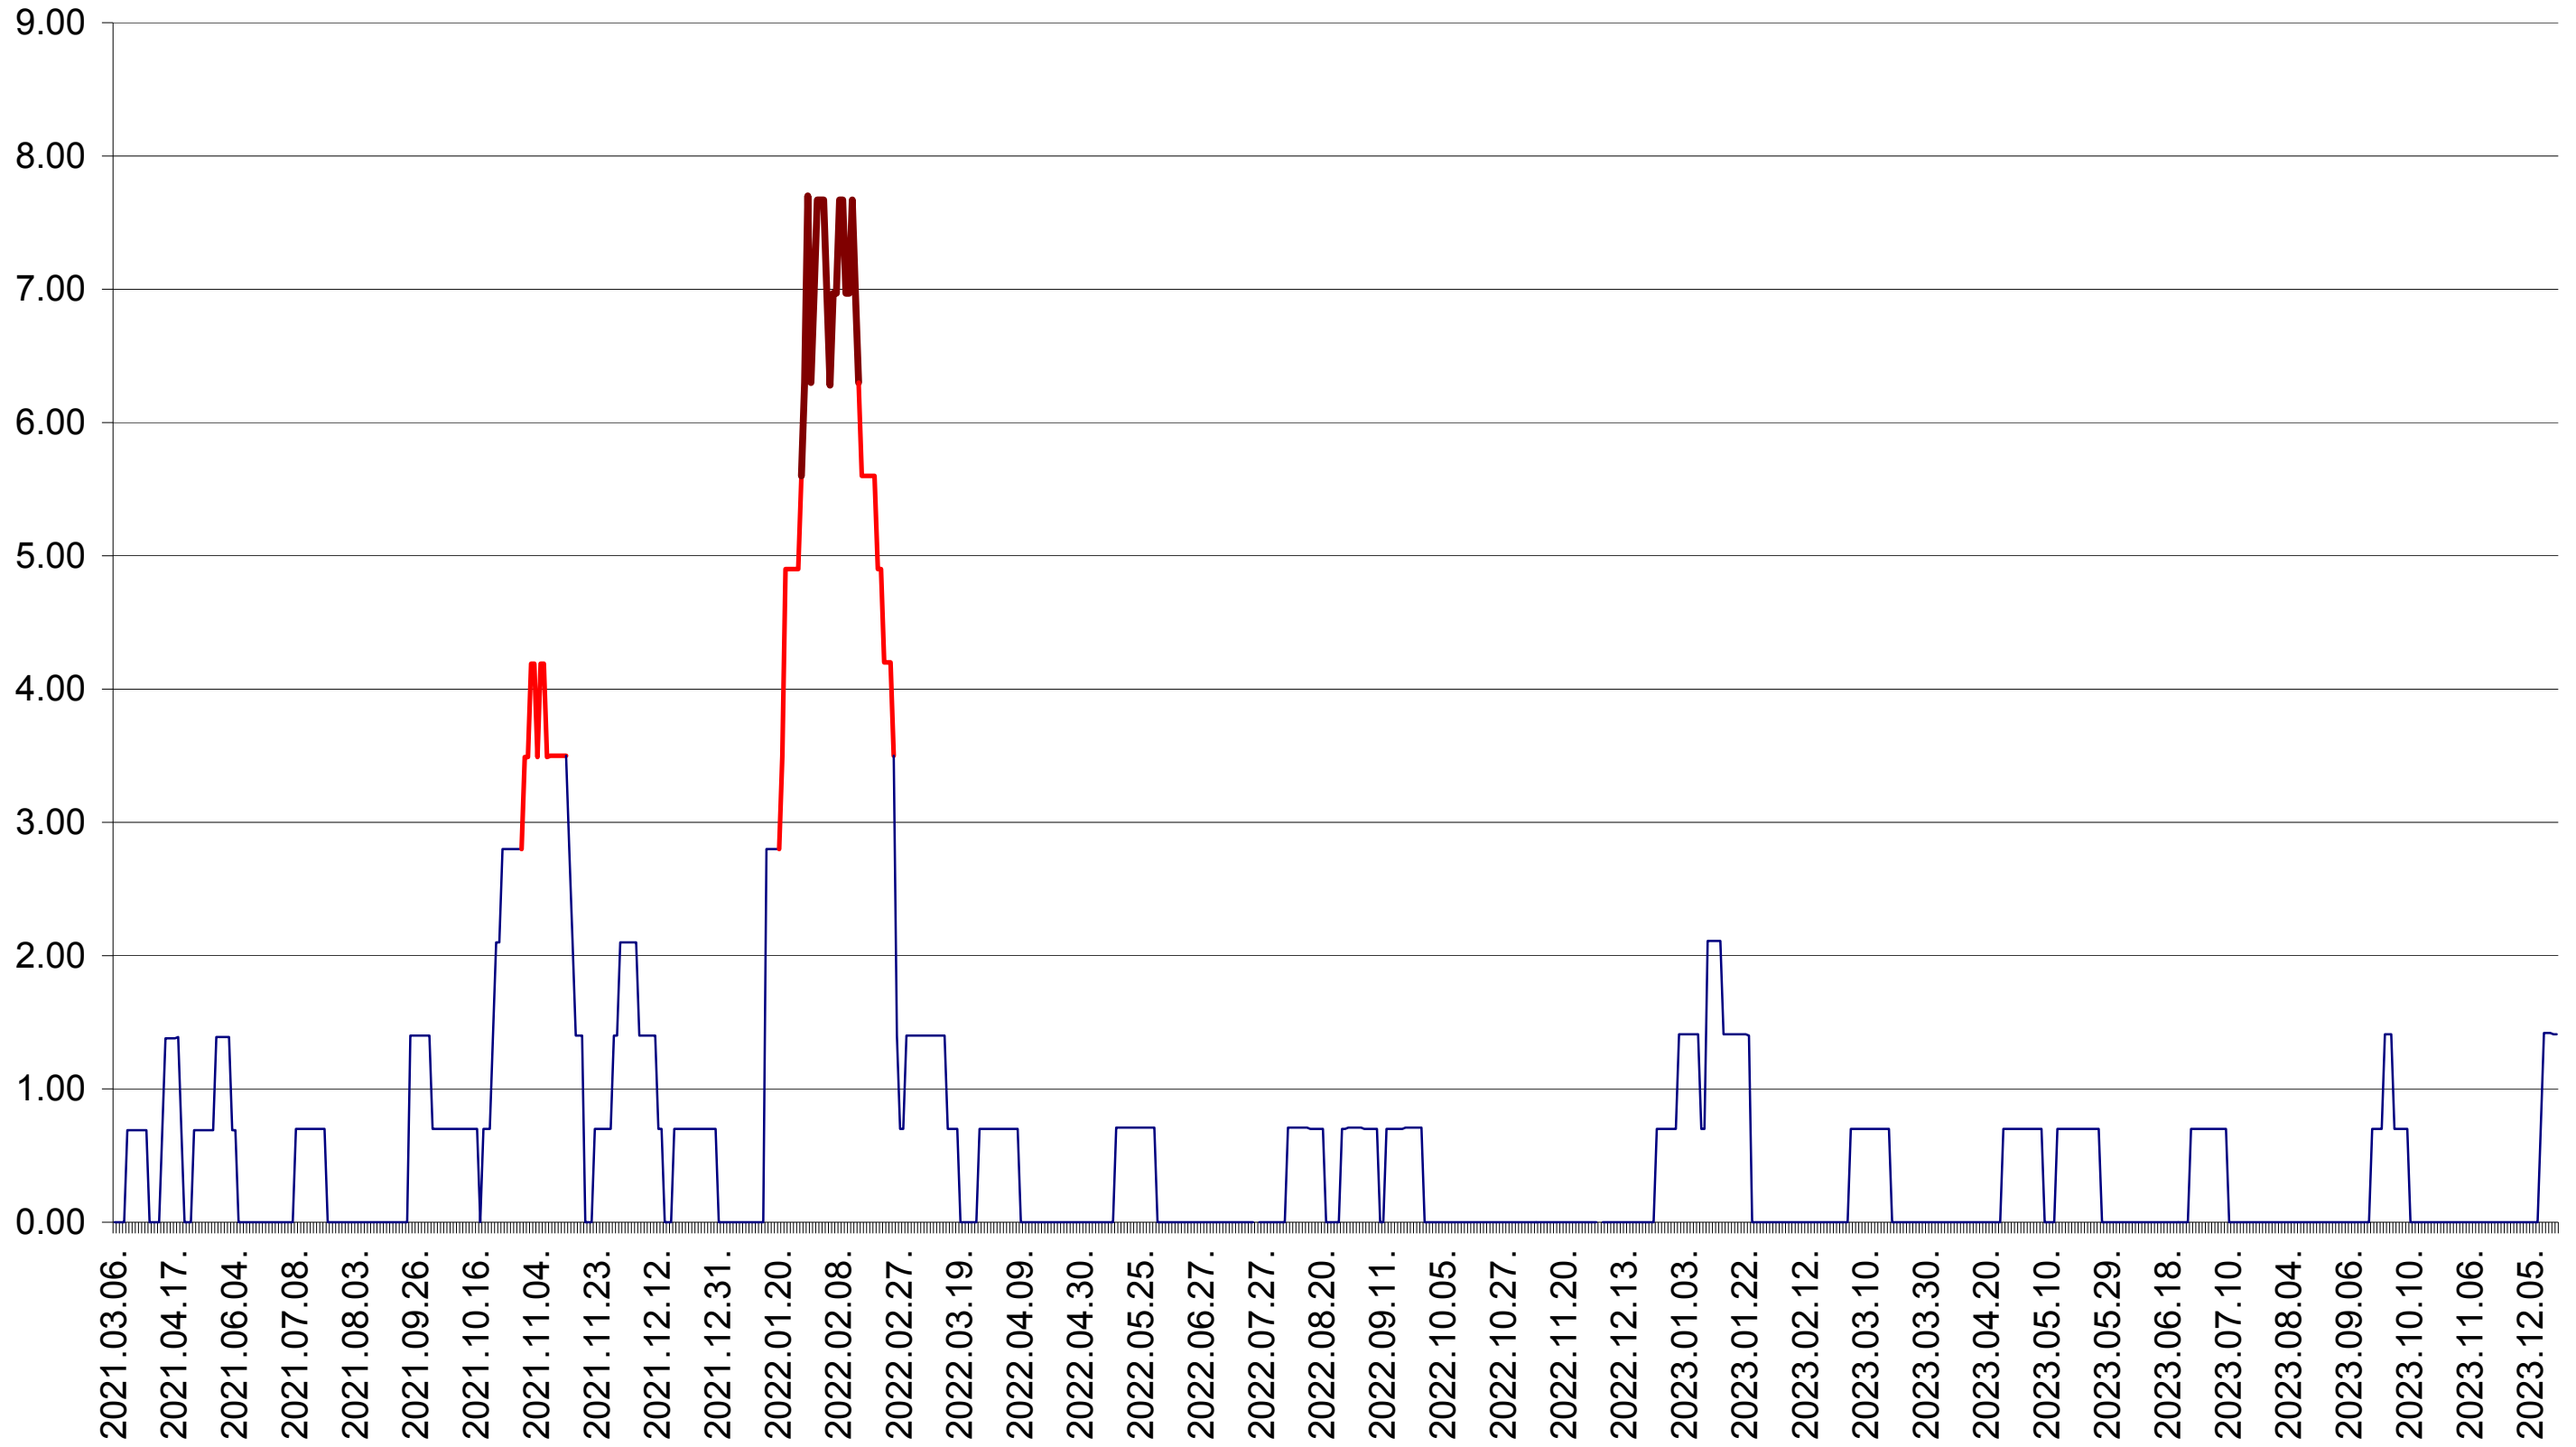

ORAȘ BĂLAN - Evolutia incidentei cumulate pe 14 zile la ‰ de locuitori
2021.03.07. - 2023.12.19.

BILBOR - Evolutia incidentei cumulate pe 14 zile la ‰ de locuitori
2021.03.07. - 2023.12.19.

ORAȘ BORSEC - Evolutia incidentei cumulate pe 14 zile la ‰ de locuitori
2021.03.07. - 2023.12.19.

BRĂDEȘTI - Evolutia incidentei cumulate pe 14 zile la ‰ de locuitori
2021.03.07. - 2023.12.19.

CĂPÂLNIȚA - Evolutia incidentei cumulate pe 14 zile la ‰ de locuitori
2021.03.07. - 2023.12.19.

CÂRȚA - Evolutia incidentei cumulate pe 14 zile la ‰ de locuitori
2021.03.07. - 2023.12.19.

CICEU - Evolutia incidentei cumulate pe 14 zile la ‰ de locuitori
2021.03.07. - 2023.12.19.

CIUCSÂNGEORGIU - Evolutia incidentei cumulate pe 14 zile la ‰ de locuitori
2021.03.07. - 2023.12.19.

CIUMANI - Evolutia incidentei cumulate pe 14 zile la ‰ de locuitori
2021.03.07. - 2023.12.19.

CORBU - Evolutia incidentei cumulate pe 14 zile la ‰ de locuitori
2021.03.07. - 2023.12.19.

CORUND - Evolutia incidentei cumulate pe 14 zile la ‰ de locuitori
2021.03.07. - 2023.12.19.

COZMENI - Evolutia incidentei cumulate pe 14 zile la ‰ de locuitori
2021.03.07. - 2023.12.19.