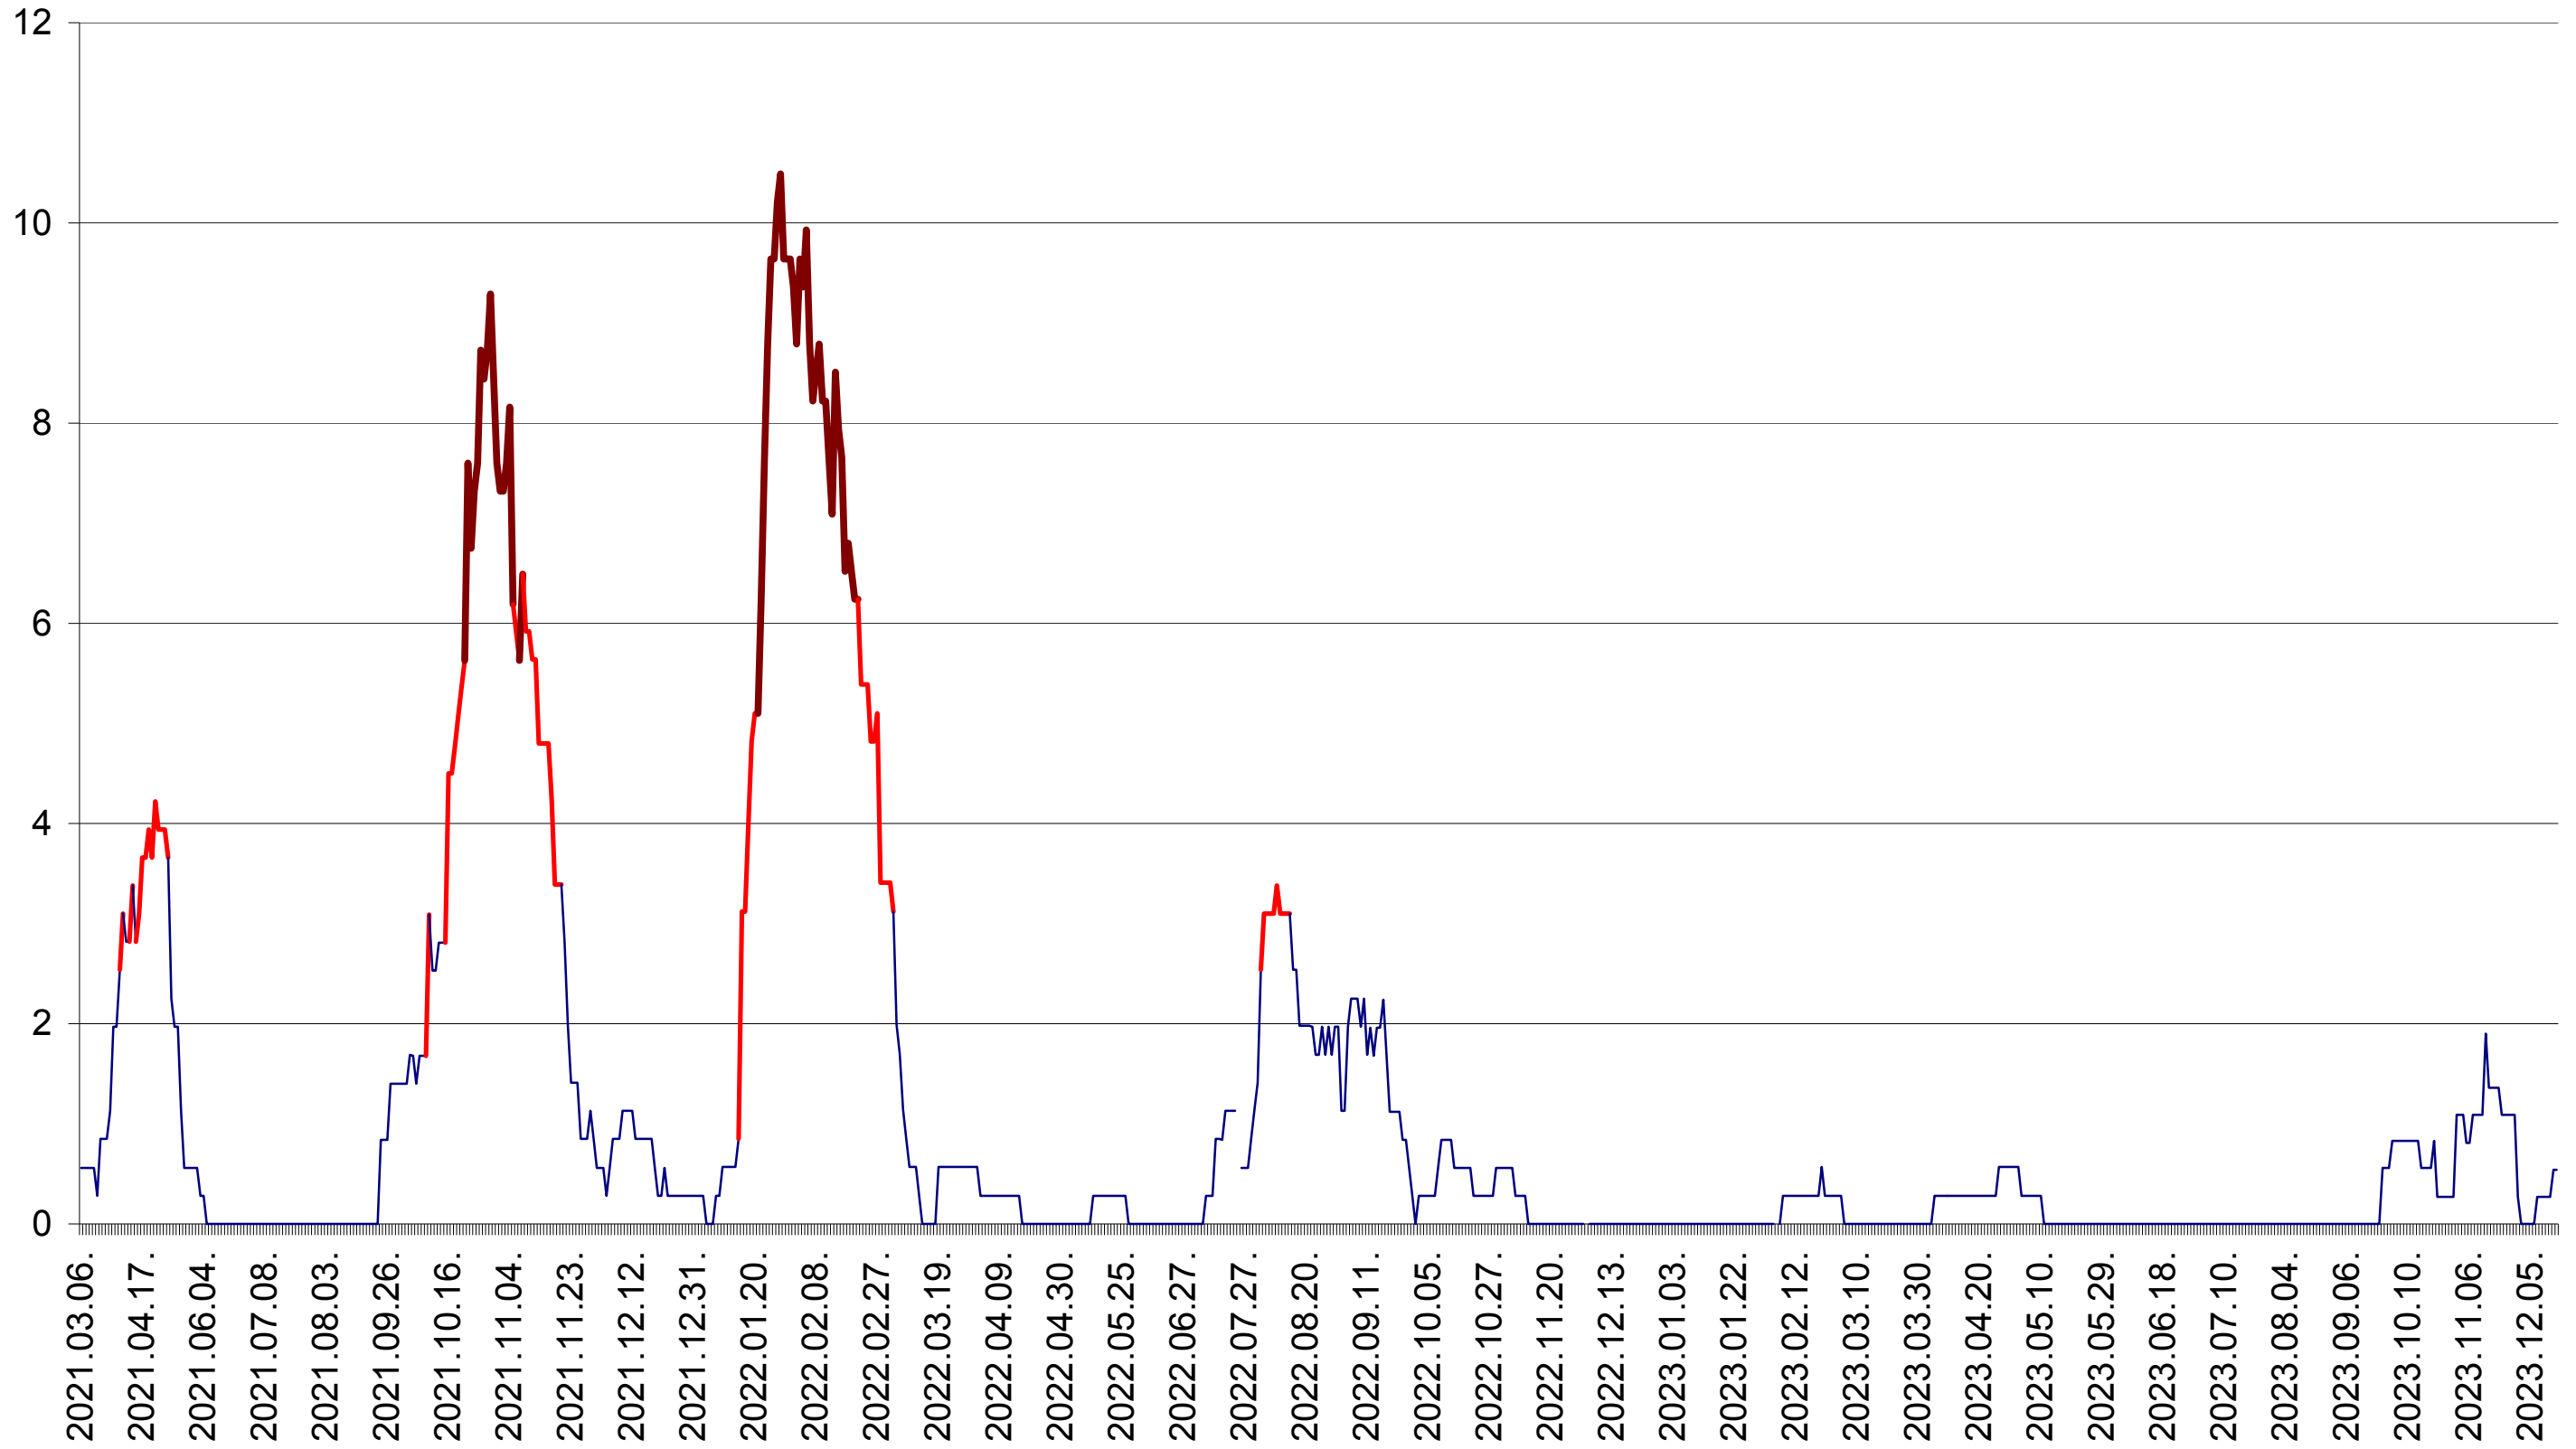

ORAȘ CRISTURU SECUIESC - Evolutia incidentei cumulate pe 14 zile la ‰ de locuitori
2021.03.07. - 2023.12.19.

DĂNEȘTI - Evolutia incidentei cumulate pe 14 zile la ‰ de locuitori
2021.03.07. - 2023.12.19.

DÂRJIU - Evolutia incidentei cumulate pe 14 zile la ‰ de locuitori
2021.03.07. - 2023.12.19.

DEALU - Evolutia incidentei cumulate pe 14 zile la ‰ de locuitori
2021.03.07. - 2023.12.19.

DITRĂU - Evolutia incidentei cumulate pe 14 zile la ‰ de locuitori
2021.03.07. - 2023.12.19.

FELICENI - Evolutia incidentei cumulate pe 14 zile la ‰ de locuitori
2021.03.07. - 2023.12.19.

FRUMOASA - Evolutia incidentei cumulate pe 14 zile la ‰ de locuitori
2021.03.07. - 2023.12.19.

GĂLĂUȚAȘ - Evolutia incidentei cumulate pe 14 zile la ‰ de locuitori
2021.03.07. - 2023.12.19.