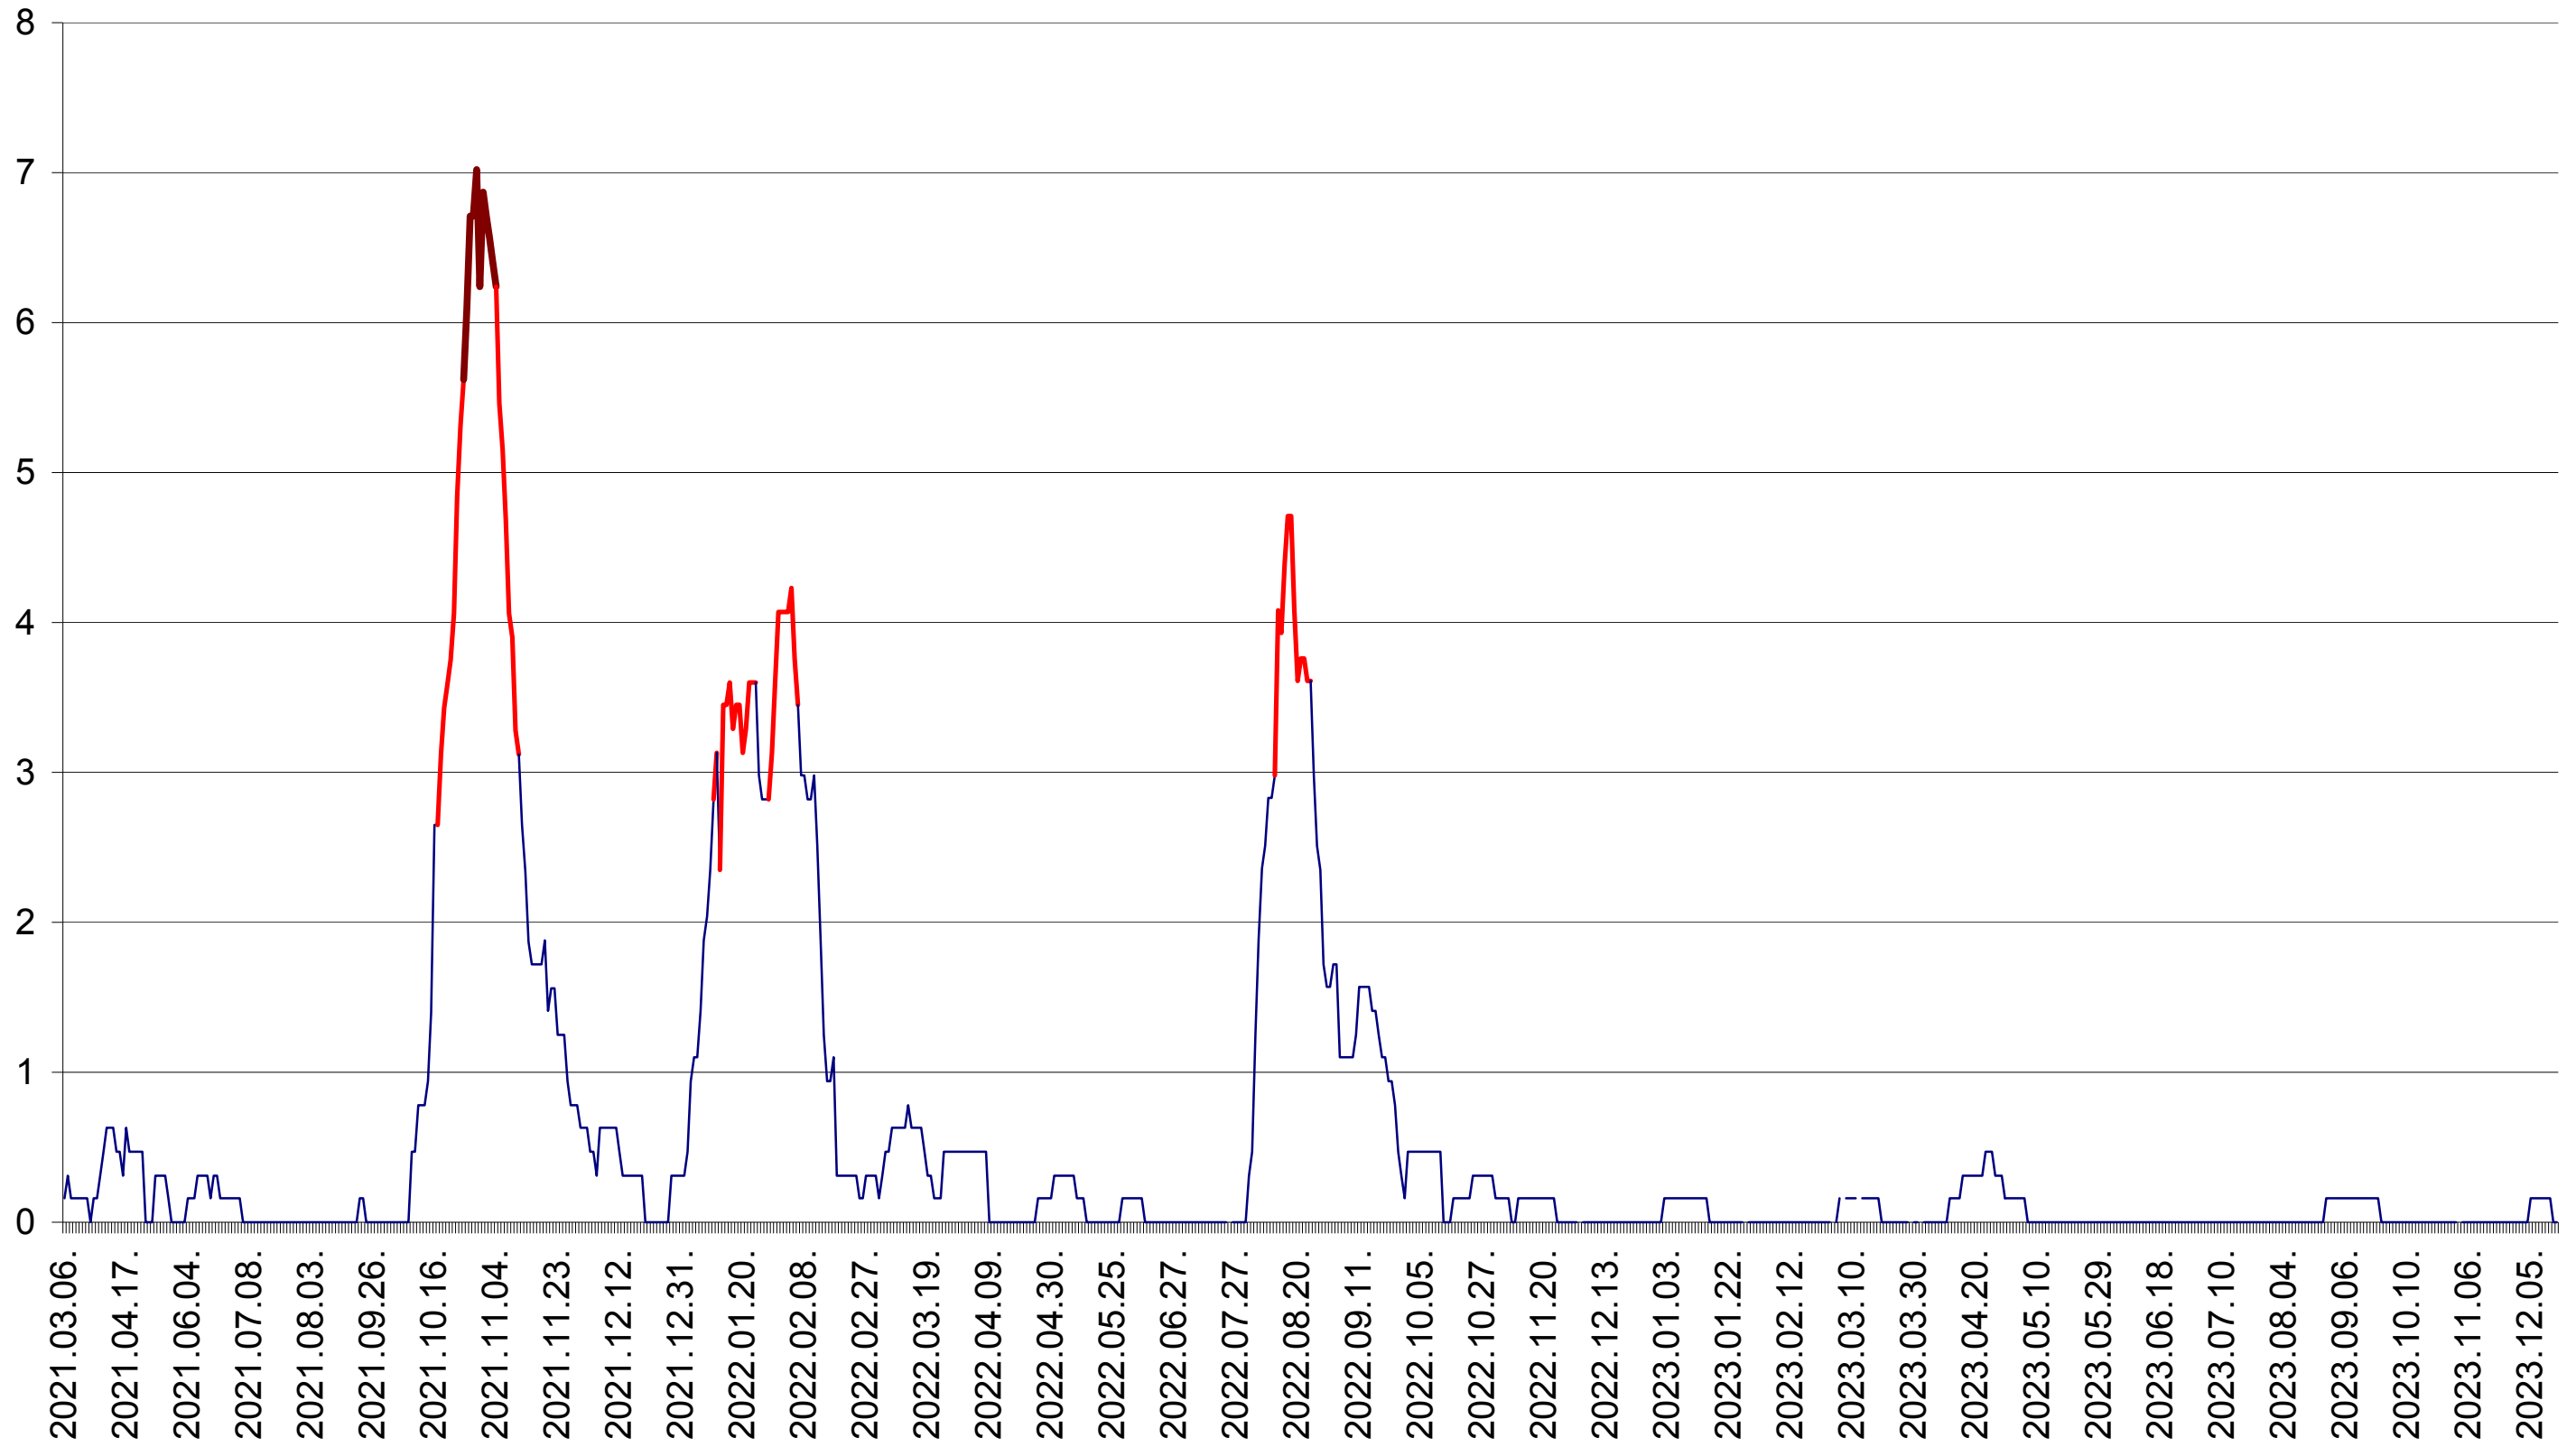

SĂCEL - Evolutia incidentei cumulate pe 14 zile la ‰ de locuitori
2021.03.07. - 2023.12.19.

REMETEA - Evolutia incidentei cumulate pe 14 zile la ‰ de locuitori
2021.03.07. - 2023.12.19.