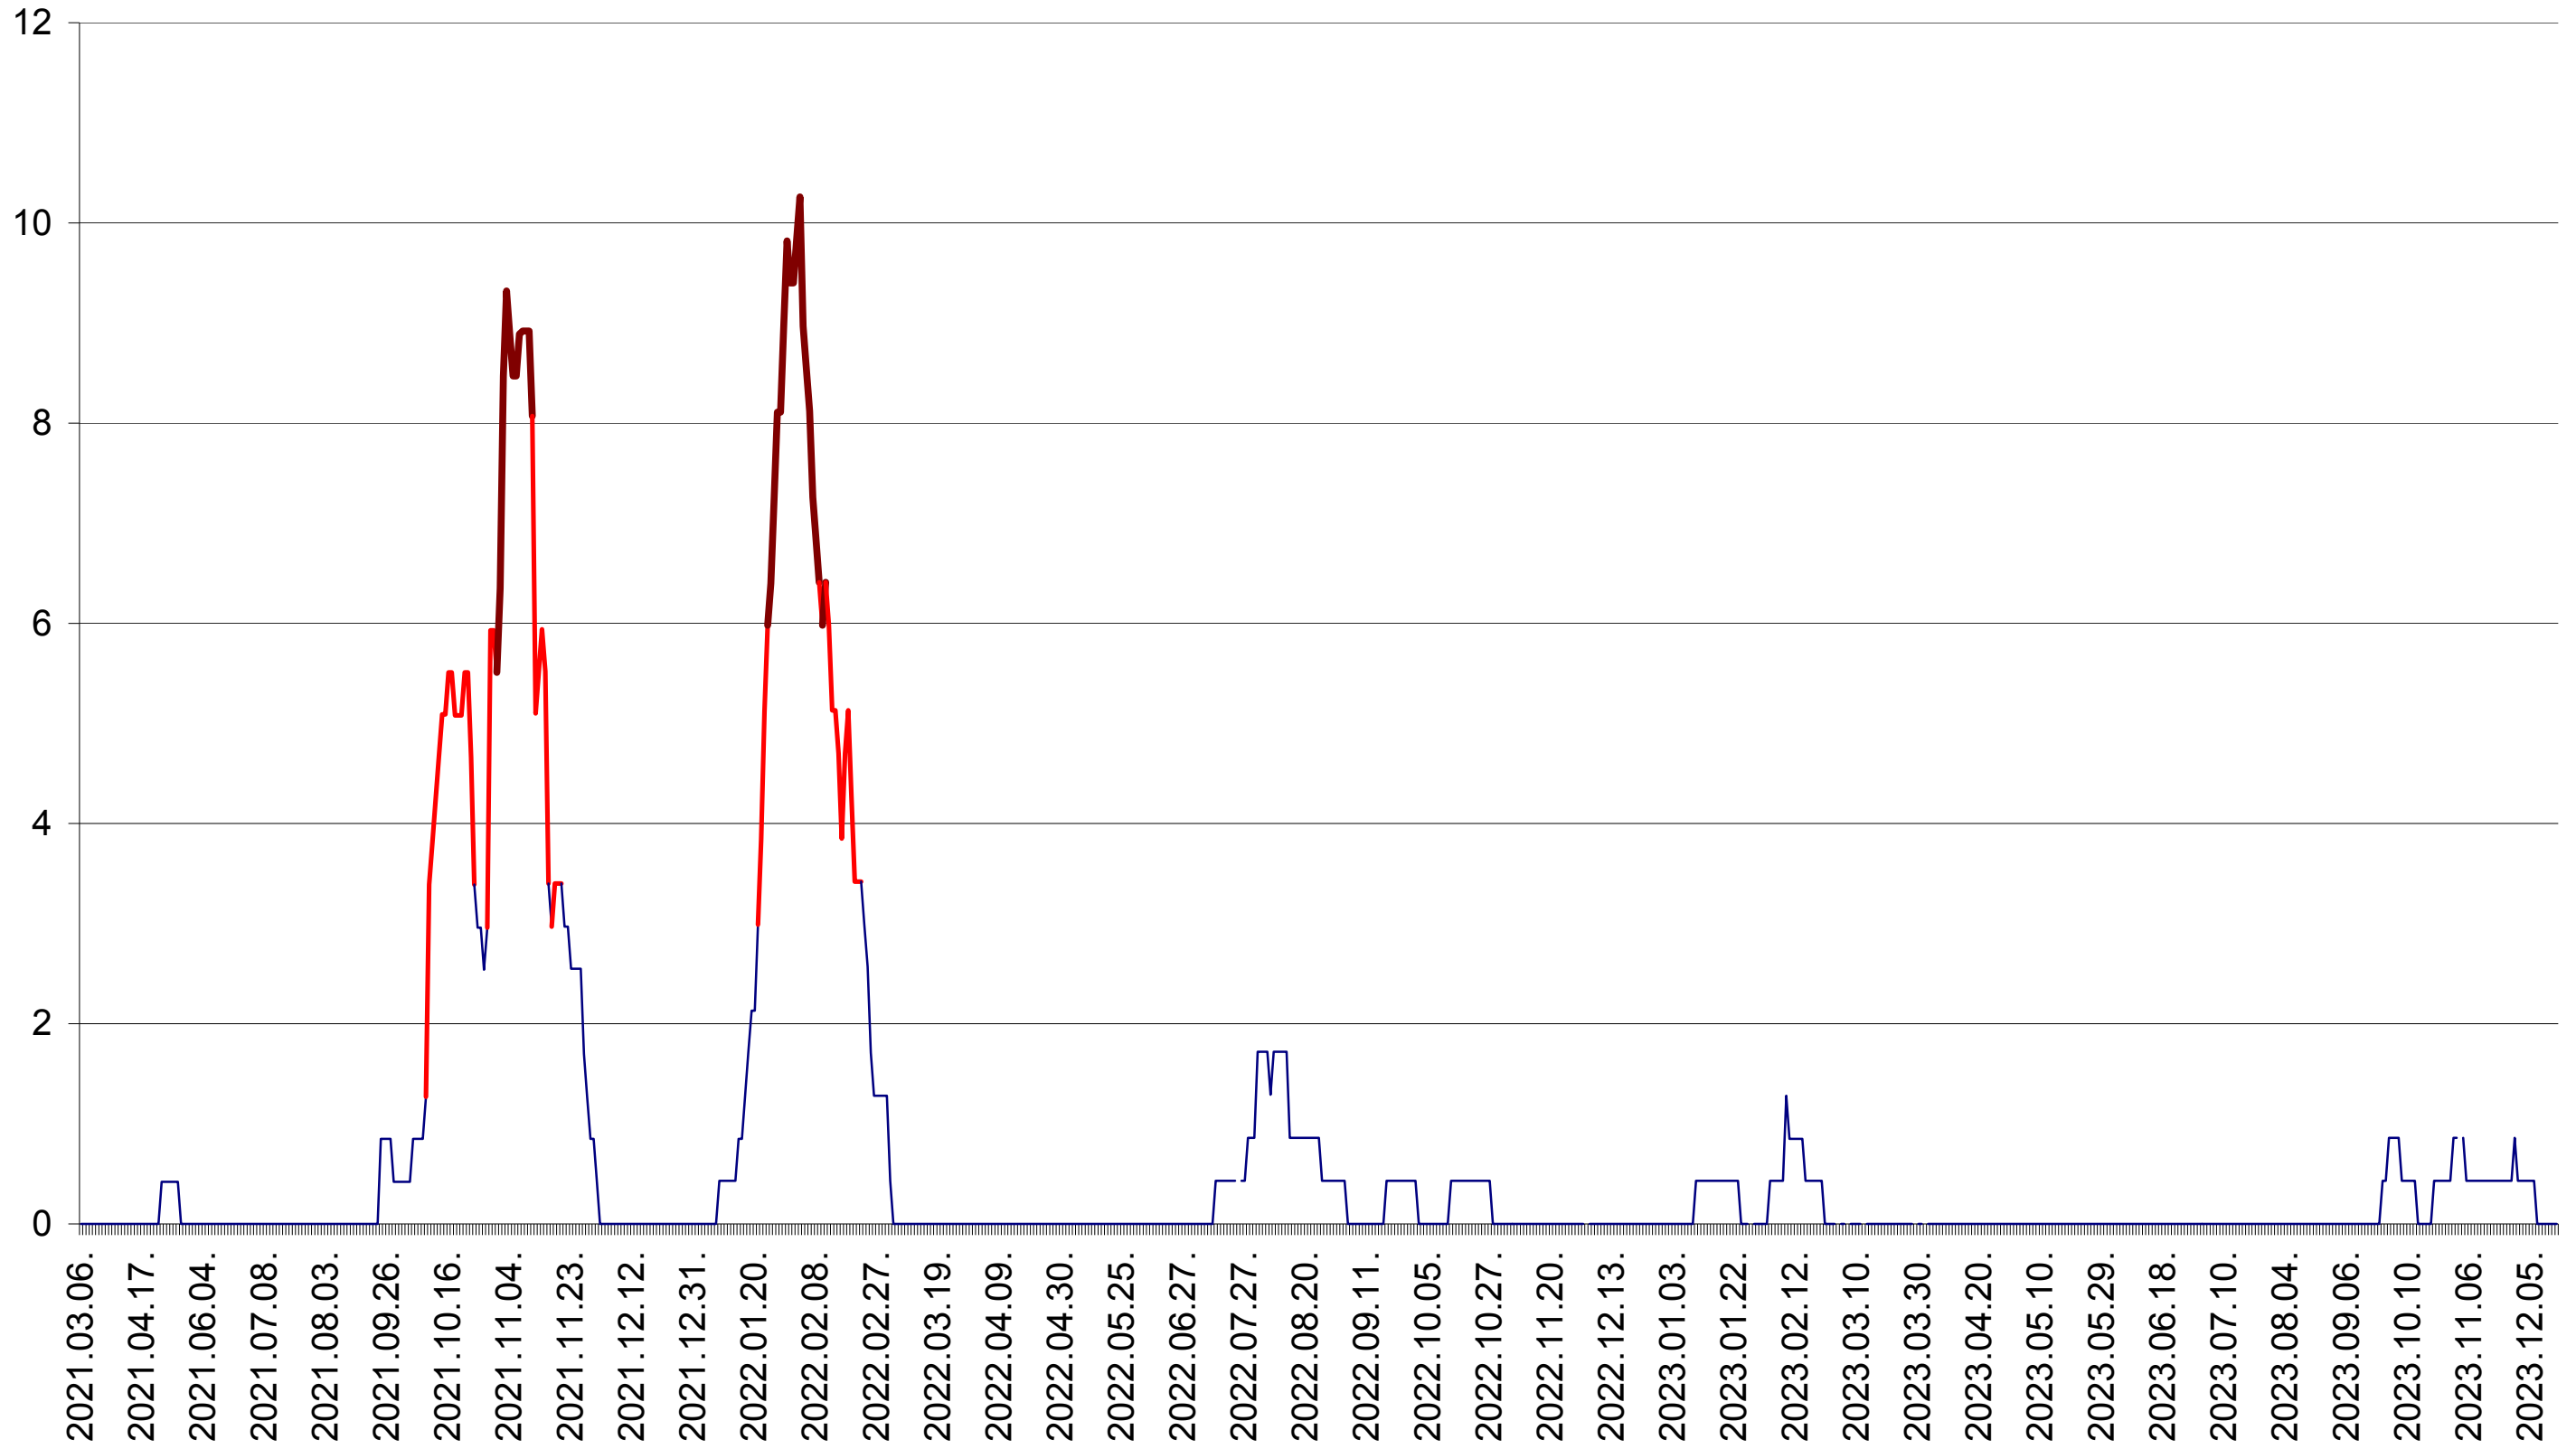

SÂNSIMION - Evolutia incidentei cumulate pe 14 zile la ‰ de locuitori
2021.03.07. - 2023.12.19.

SÂNMARTIN - Evolutia incidentei cumulate pe 14 zile la ‰ de locuitori
2021.03.07. - 2023.12.19.