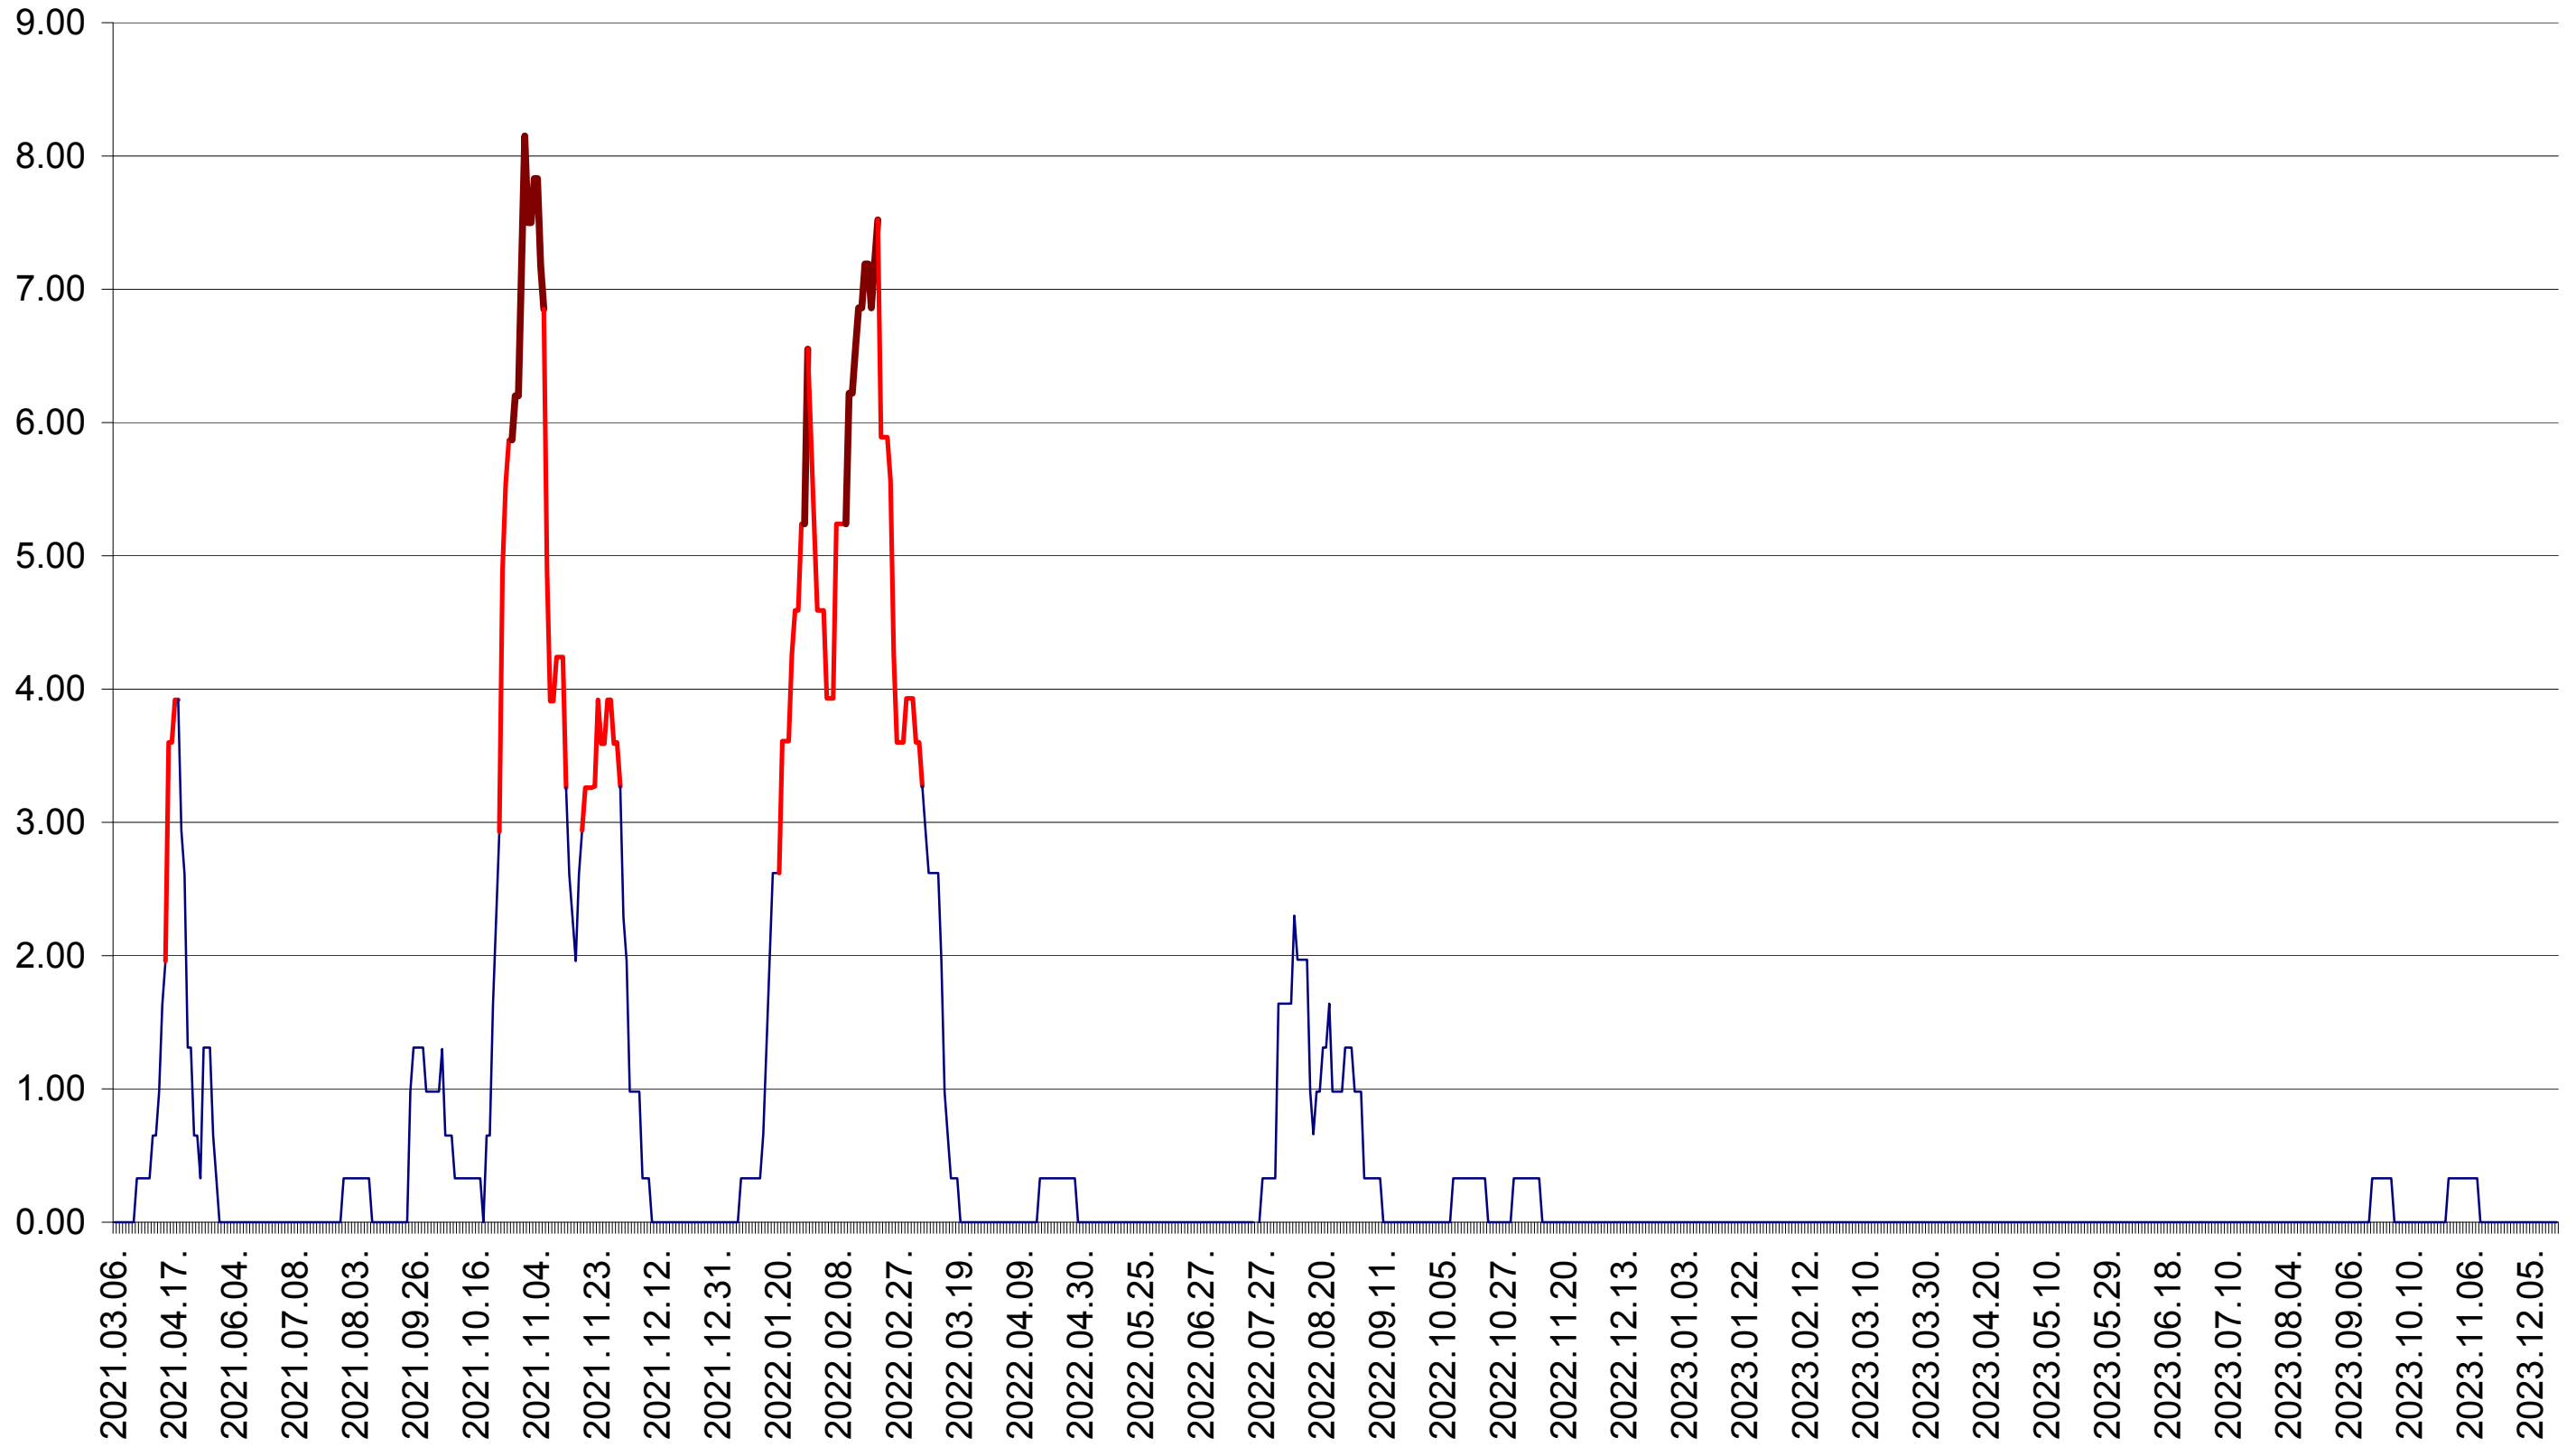

ATID - Evolutia incidentei cumulate pe 14 zile la ‰ de locuitori
2021.03.07. - 2023.12.19.

AVRĂMEȘTI - Evolutia incidentei cumulate pe 14 zile la ‰ de locuitori
2021.03.07. - 2023.12.19.

ORAȘ BĂILE TUȘNAD - Evolutia incidentei cumulate pe 14 zile la ‰ de locuitori
2021.03.07. - 2023.12.19.

ORAȘ BĂLAN - Evolutia incidentei cumulate pe 14 zile la ‰ de locuitori
2021.03.07. - 2023.12.19.

BILBOR - Evolutia incidentei cumulate pe 14 zile la ‰ de locuitori
2021.03.07. - 2023.12.19.

ORAȘ BORSEC - Evolutia incidentei cumulate pe 14 zile la ‰ de locuitori
2021.03.07. - 2023.12.19.

BRĂDEȘTI - Evolutia incidentei cumulate pe 14 zile la ‰ de locuitori
2021.03.07. - 2023.12.19.

CĂPÂLNIȚA - Evolutia incidentei cumulate pe 14 zile la ‰ de locuitori
2021.03.07. - 2023.12.19.

CÂRȚA - Evolutia incidentei cumulate pe 14 zile la ‰ de locuitori
2021.03.07. - 2023.12.19.