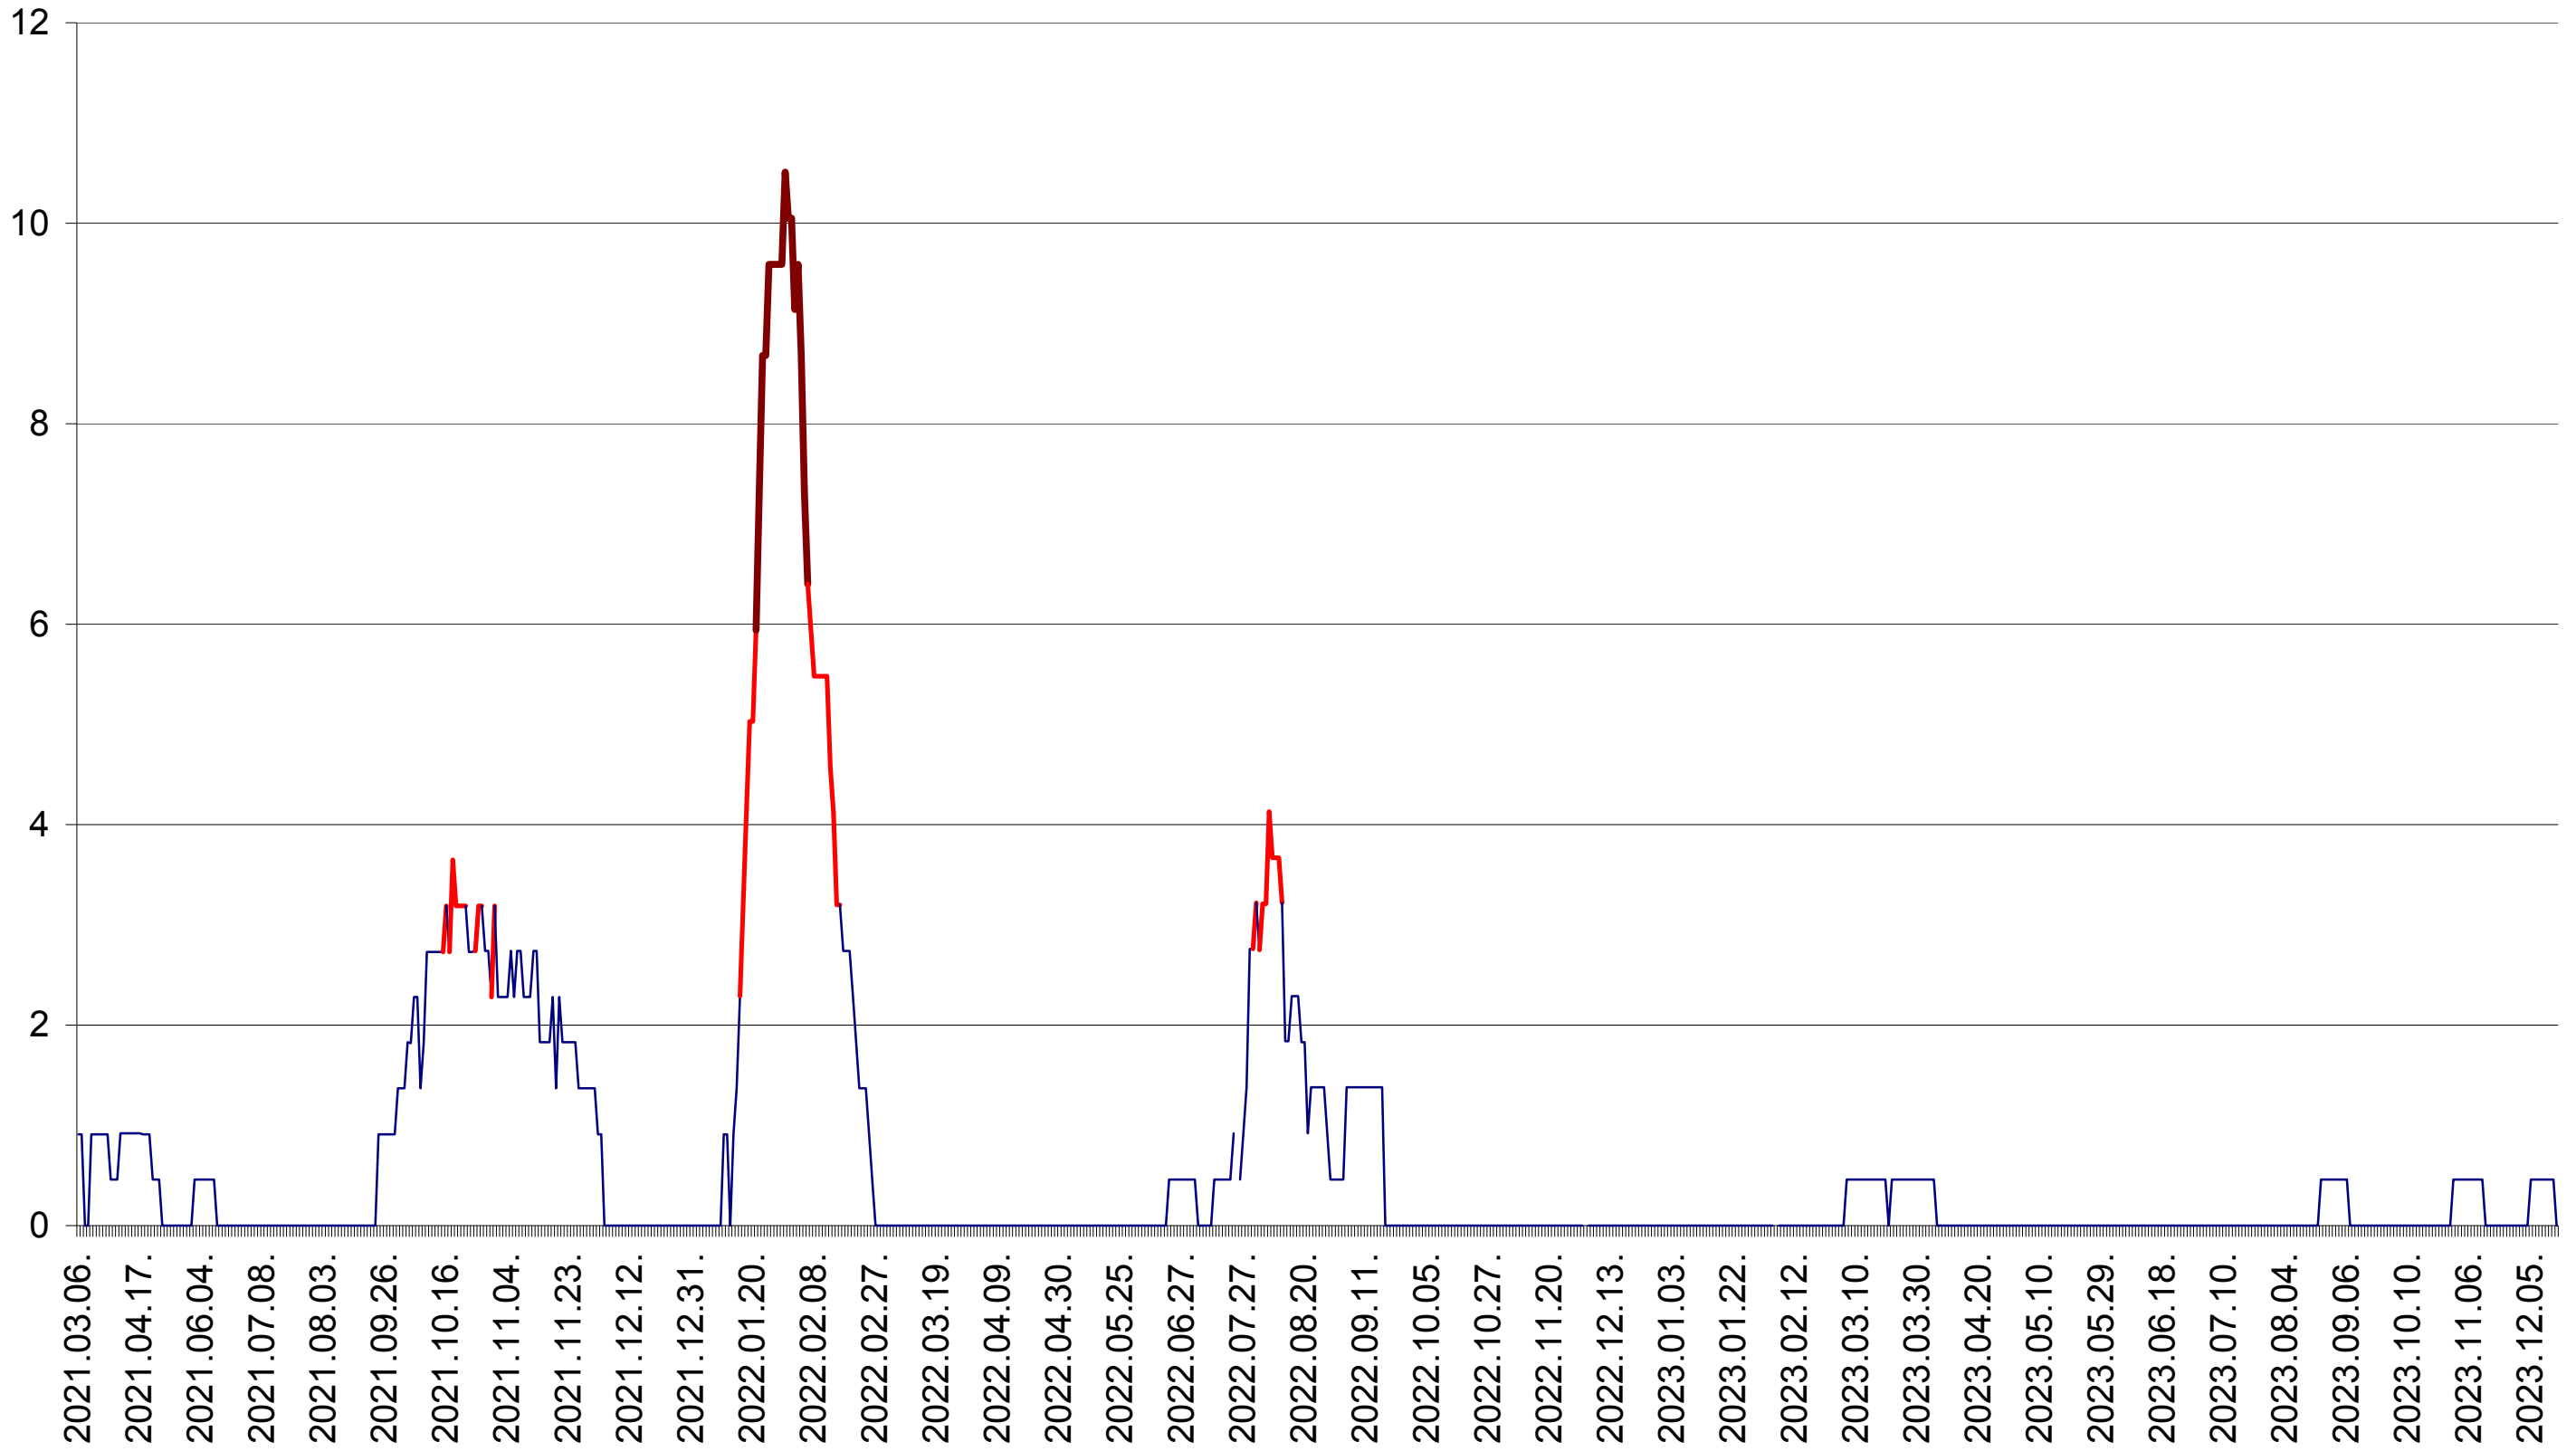

ORAȘ BĂLAN - Evolutia incidentei cumulate pe 14 zile la ‰ de locuitori
2021.03.07. - 2023.12.19.

BILBOR - Evolutia incidentei cumulate pe 14 zile la ‰ de locuitori
2021.03.07. - 2023.12.19.

ORAȘ BORSEC - Evolutia incidentei cumulate pe 14 zile la ‰ de locuitori
2021.03.07. - 2023.12.19.

CICEU - Evolutia incidentei cumulate pe 14 zile la ‰ de locuitori
2021.03.07. - 2023.12.19.

CIUCSÂNGEORGIU - Evolutia incidentei cumulate pe 14 zile la ‰ de locuitori
2021.03.07. - 2023.12.19.

CIUMANI - Evolutia incidentei cumulate pe 14 zile la ‰ de locuitori
2021.03.07. - 2023.12.19.

CORBU - Evolutia incidentei cumulate pe 14 zile la ‰ de locuitori
2021.03.07. - 2023.12.19.

CORUND - Evolutia incidentei cumulate pe 14 zile la ‰ de locuitori
2021.03.07. - 2023.12.19.

COZMENI - Evolutia incidentei cumulate pe 14 zile la ‰ de locuitori
2021.03.07. - 2023.12.19.

ORAȘ CRISTURU SECUIESC - Evolutia incidentei cumulate pe 14 zile la ‰ de locuitori
2021.03.07. - 2023.12.19.

DĂNEȘTI - Evolutia incidentei cumulate pe 14 zile la ‰ de locuitori
2021.03.07. - 2023.12.19.