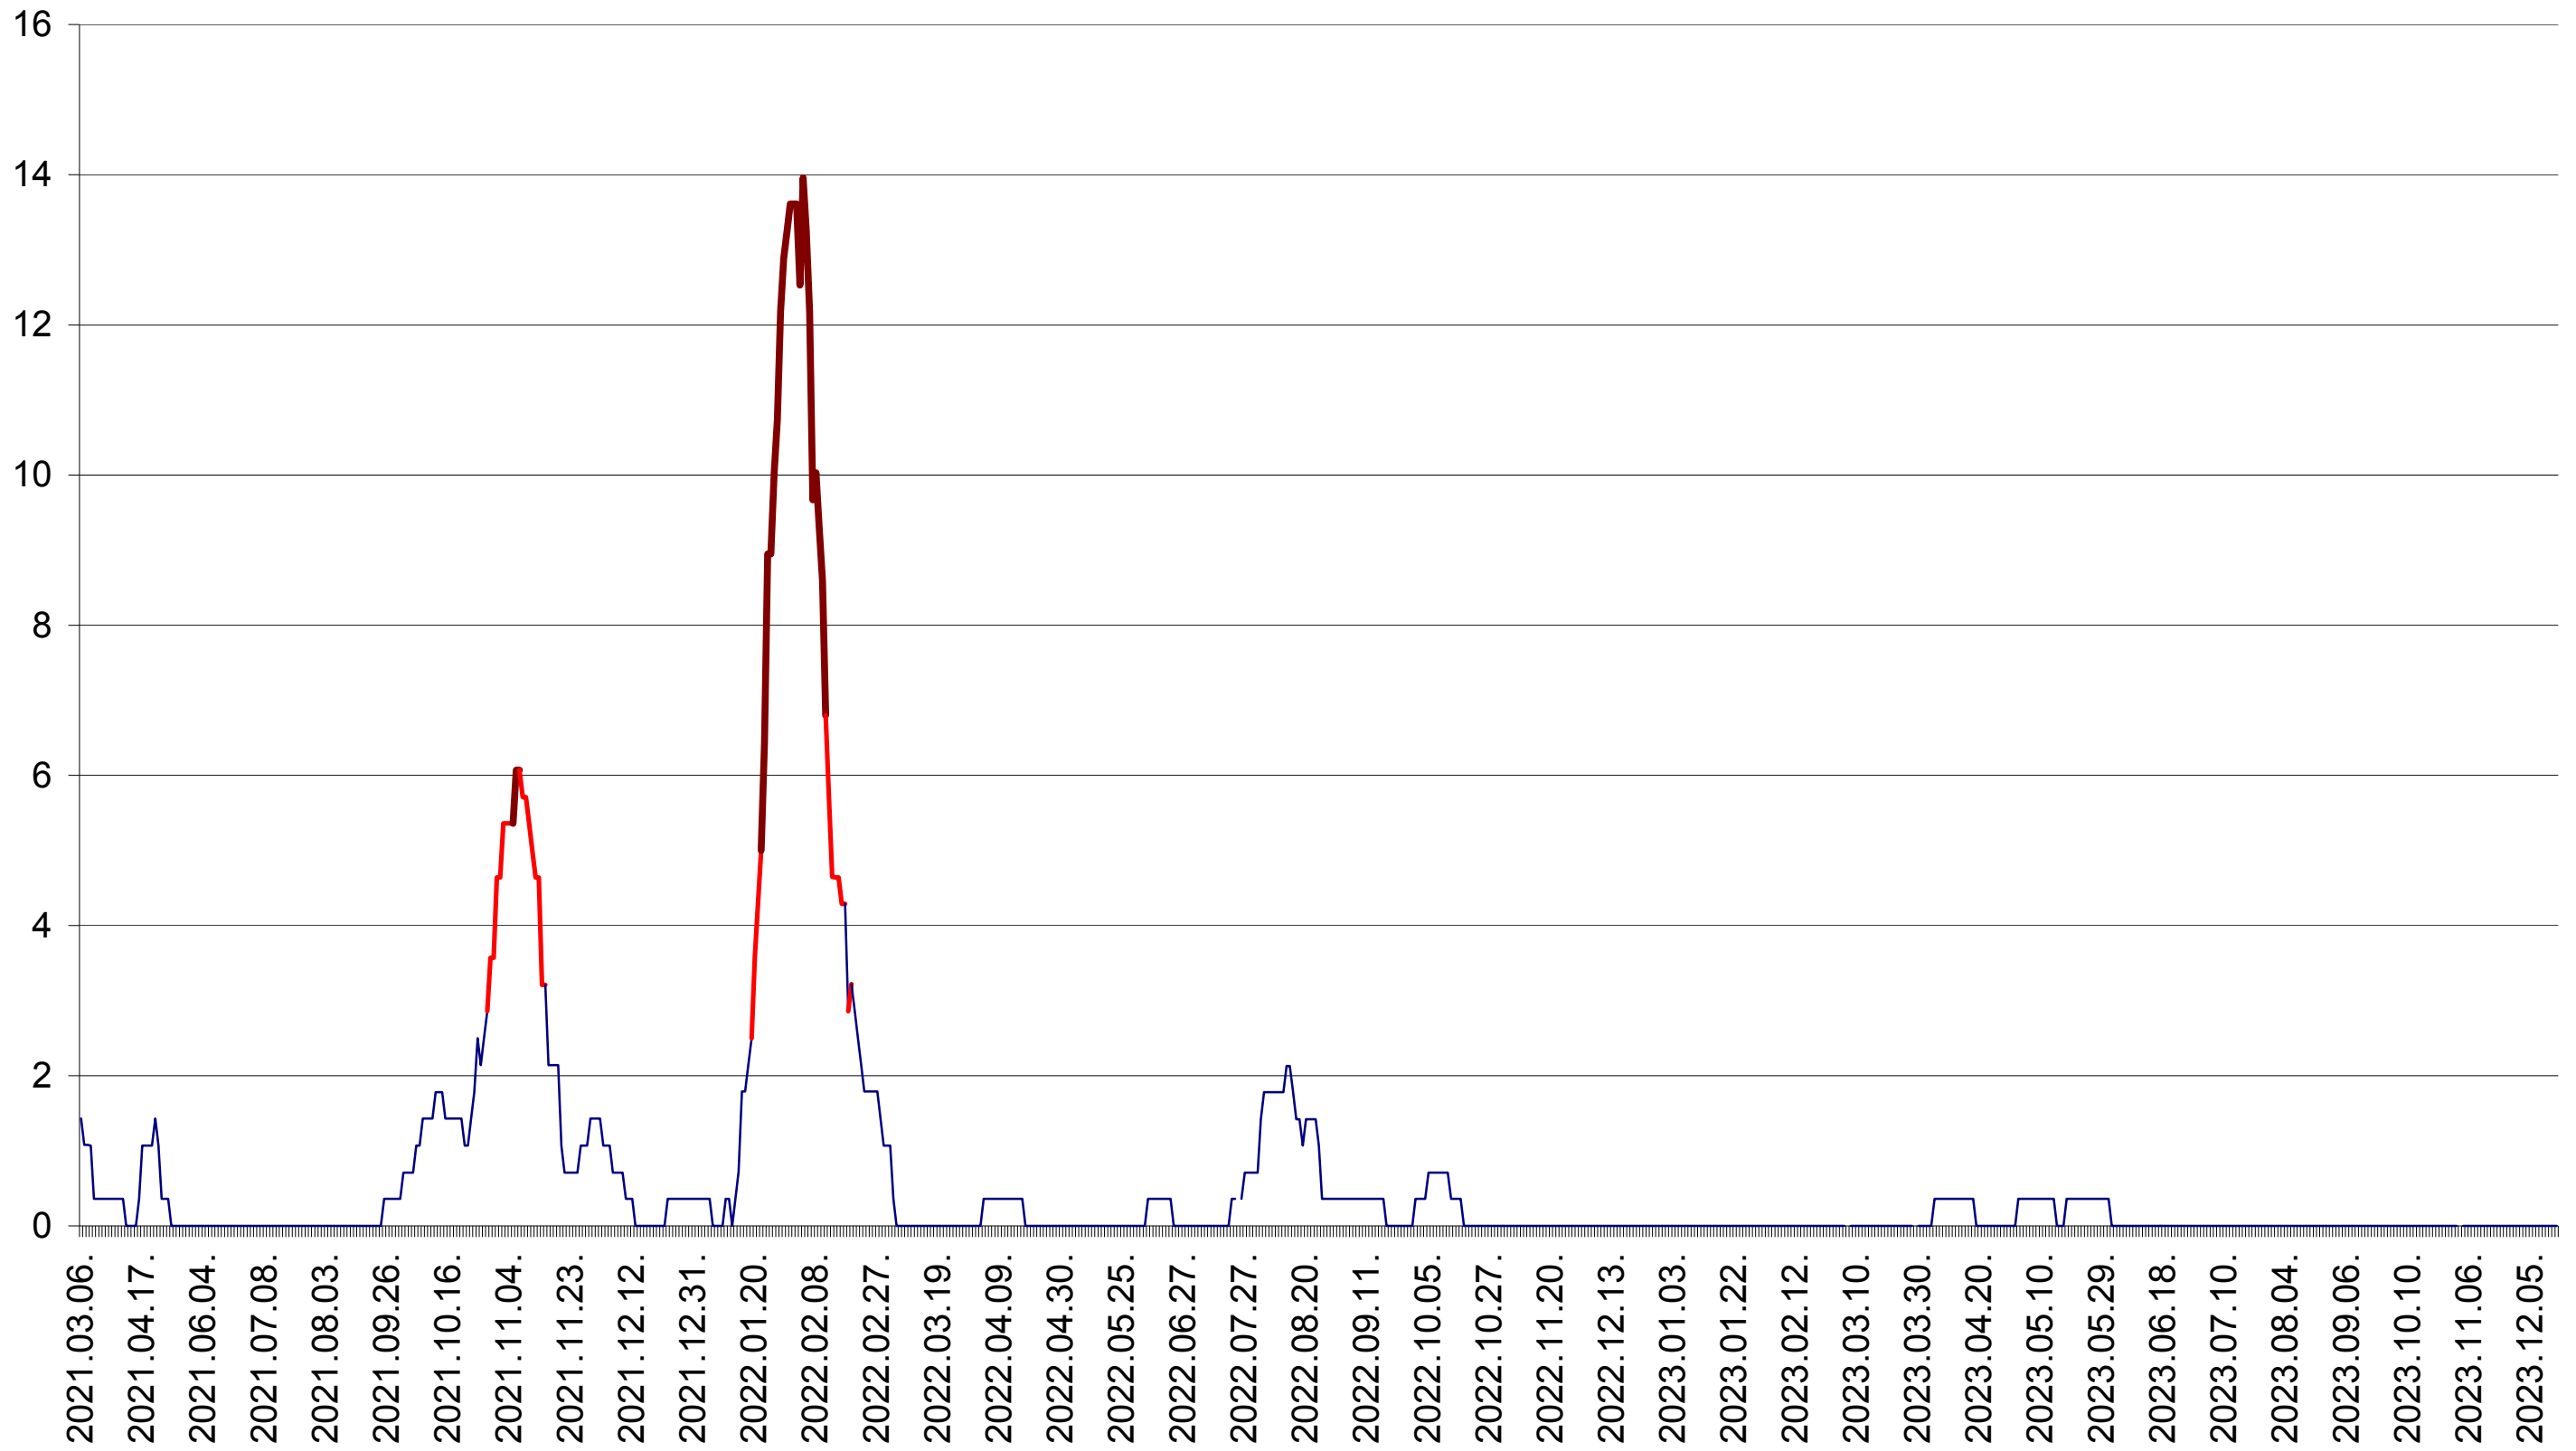

ȘIMONEȘTI - Evolutia incidentei cumulate pe 14 zile la ‰ de locuitori
2021.03.07. - 2023.12.19.

SICULENI - Evolutia incidentei cumulate pe 14 zile la ‰ de locuitori
2021.03.07. - 2023.12.19.