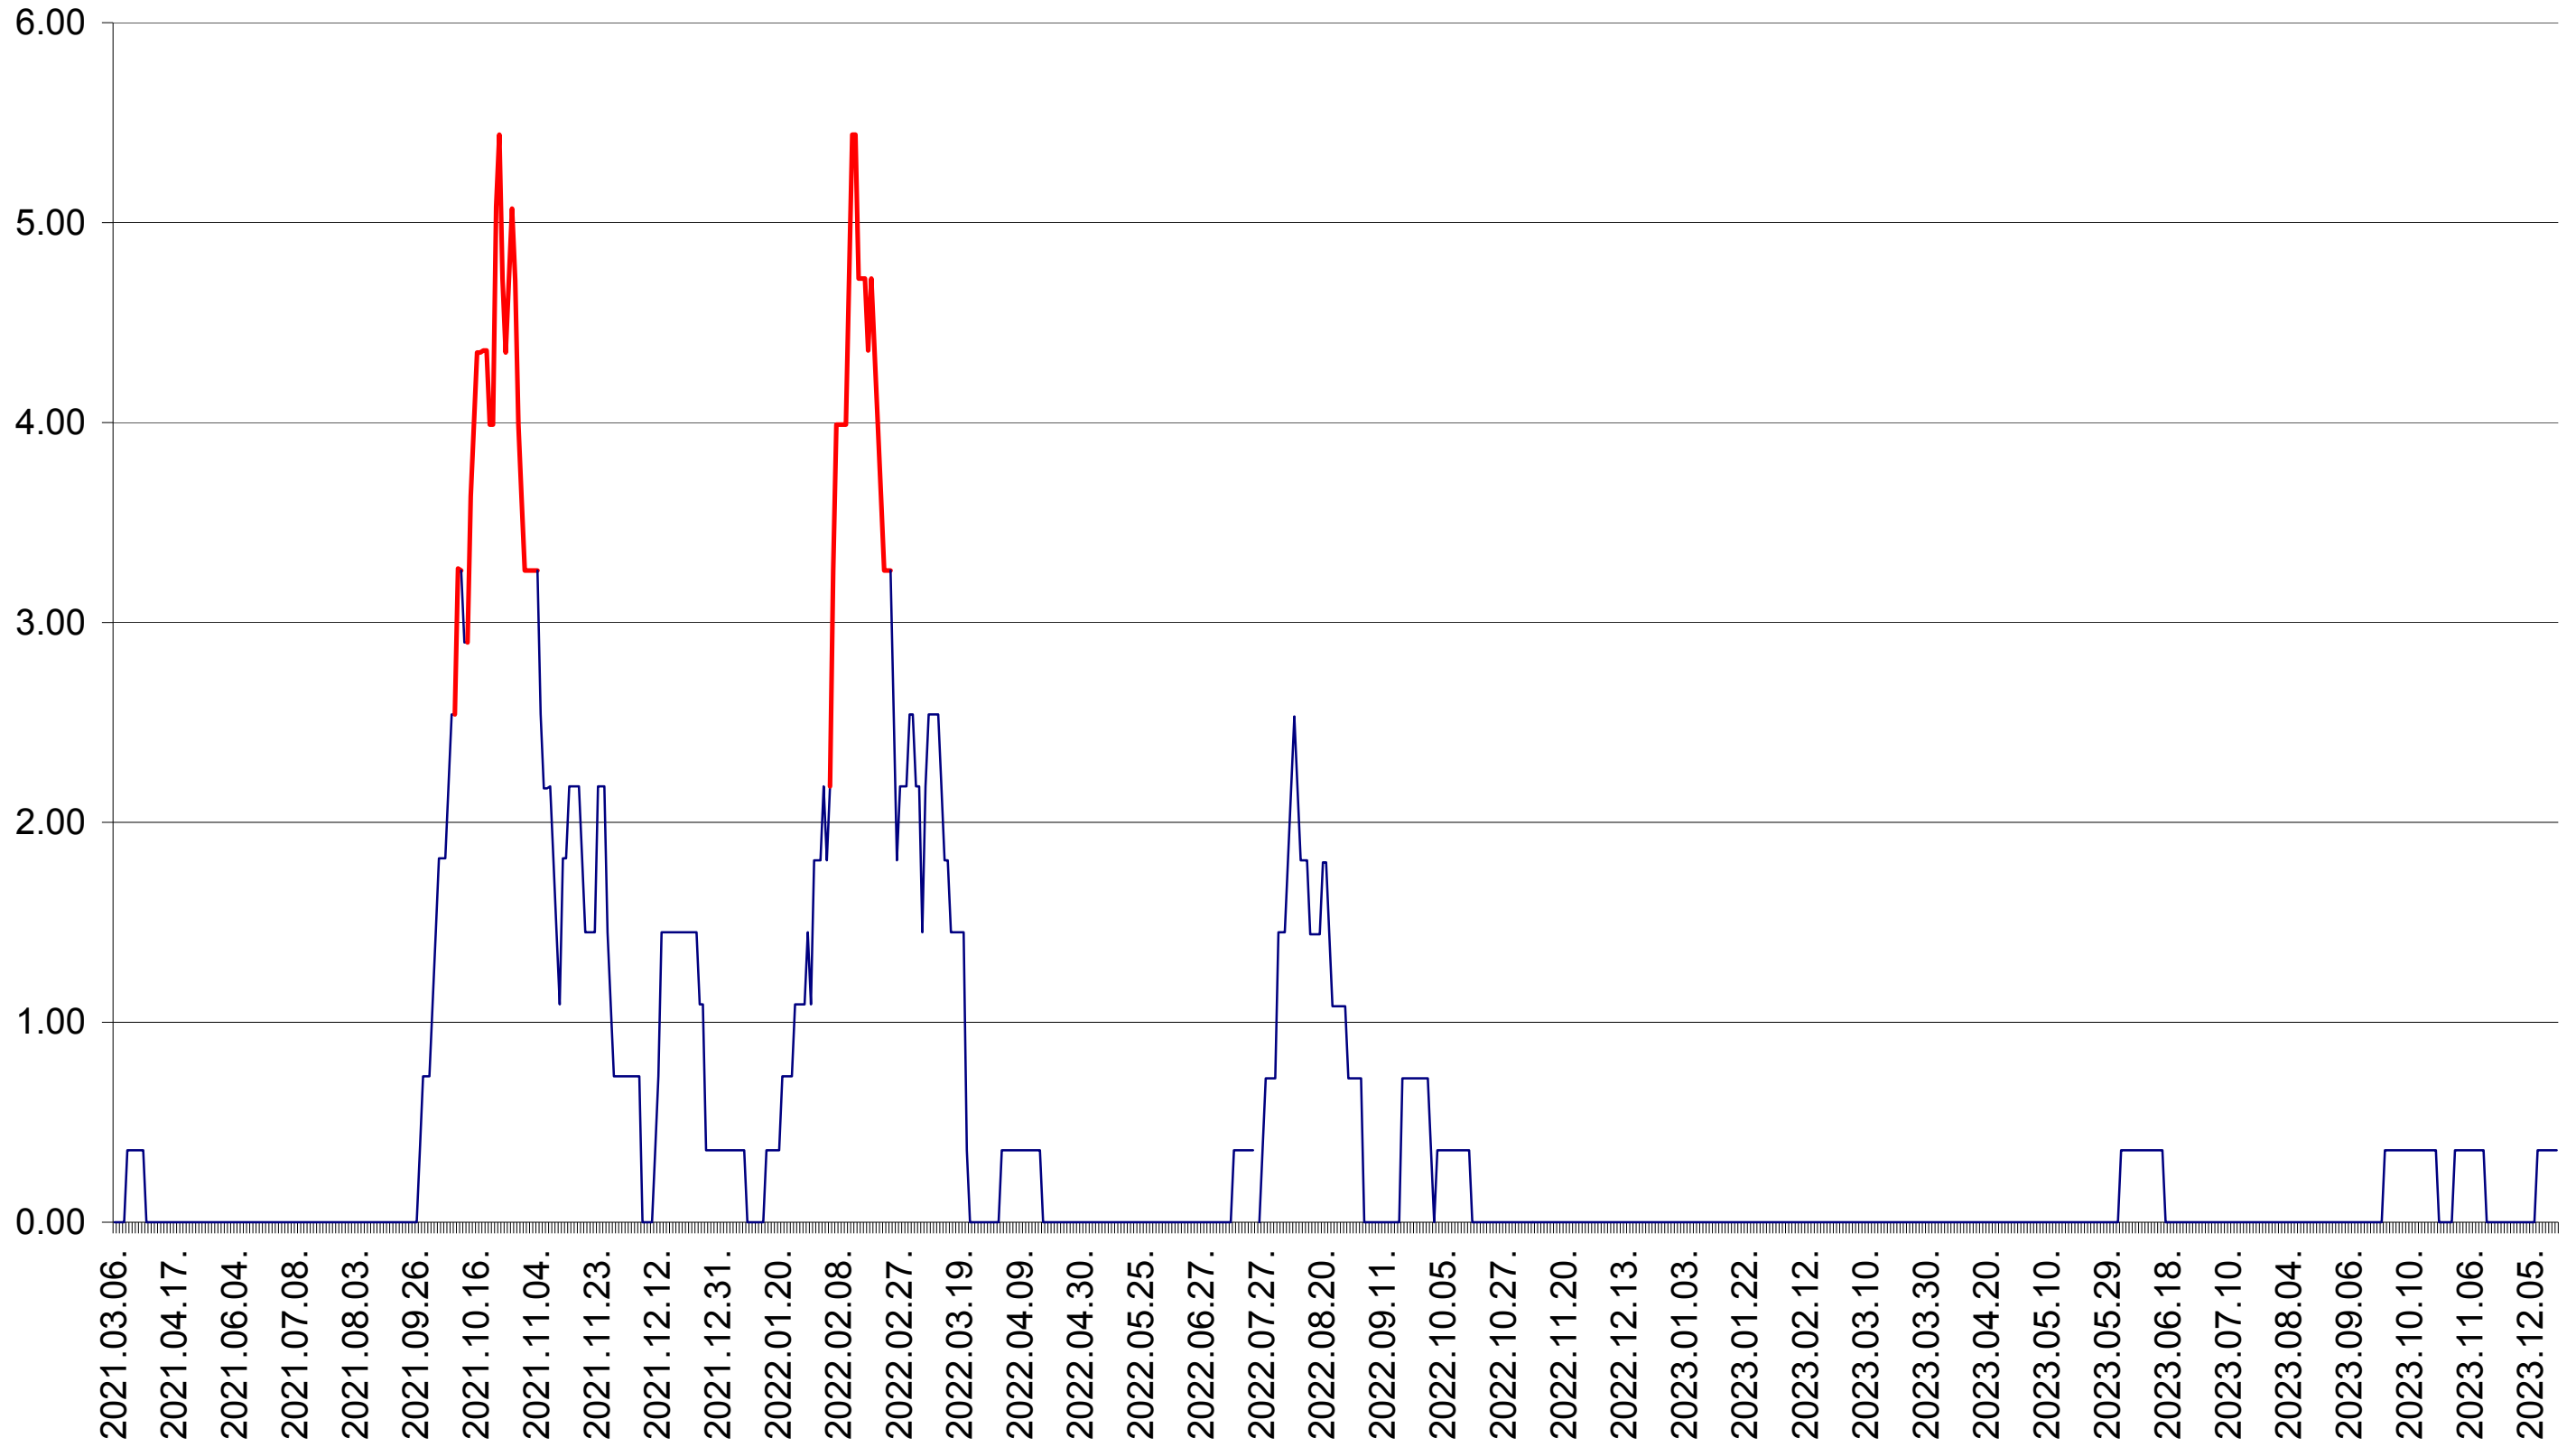

ATID - Evolutia incidentei cumulate pe 14 zile la ‰ de locuitori
2021.03.07. - 2023.12.19.

AVRĂMEȘTI - Evolutia incidentei cumulate pe 14 zile la ‰ de locuitori
2021.03.07. - 2023.12.19.

ORAȘ BĂILE TUȘNAD - Evolutia incidentei cumulate pe 14 zile la ‰ de locuitori
2021.03.07. - 2023.12.19.

ORAȘ BĂLAN - Evolutia incidentei cumulate pe 14 zile la ‰ de locuitori
2021.03.07. - 2023.12.19.

BILBOR - Evolutia incidentei cumulate pe 14 zile la ‰ de locuitori
2021.03.07. - 2023.12.19.

ORAȘ BORSEC - Evolutia incidentei cumulate pe 14 zile la ‰ de locuitori
2021.03.07. - 2023.12.19.

BRĂDEȘTI - Evolutia incidentei cumulate pe 14 zile la ‰ de locuitori
2021.03.07. - 2023.12.19.

CĂPÂLNIȚA - Evolutia incidentei cumulate pe 14 zile la ‰ de locuitori
2021.03.07. - 2023.12.19.

CÂRȚA - Evolutia incidentei cumulate pe 14 zile la ‰ de locuitori
2021.03.07. - 2023.12.19.