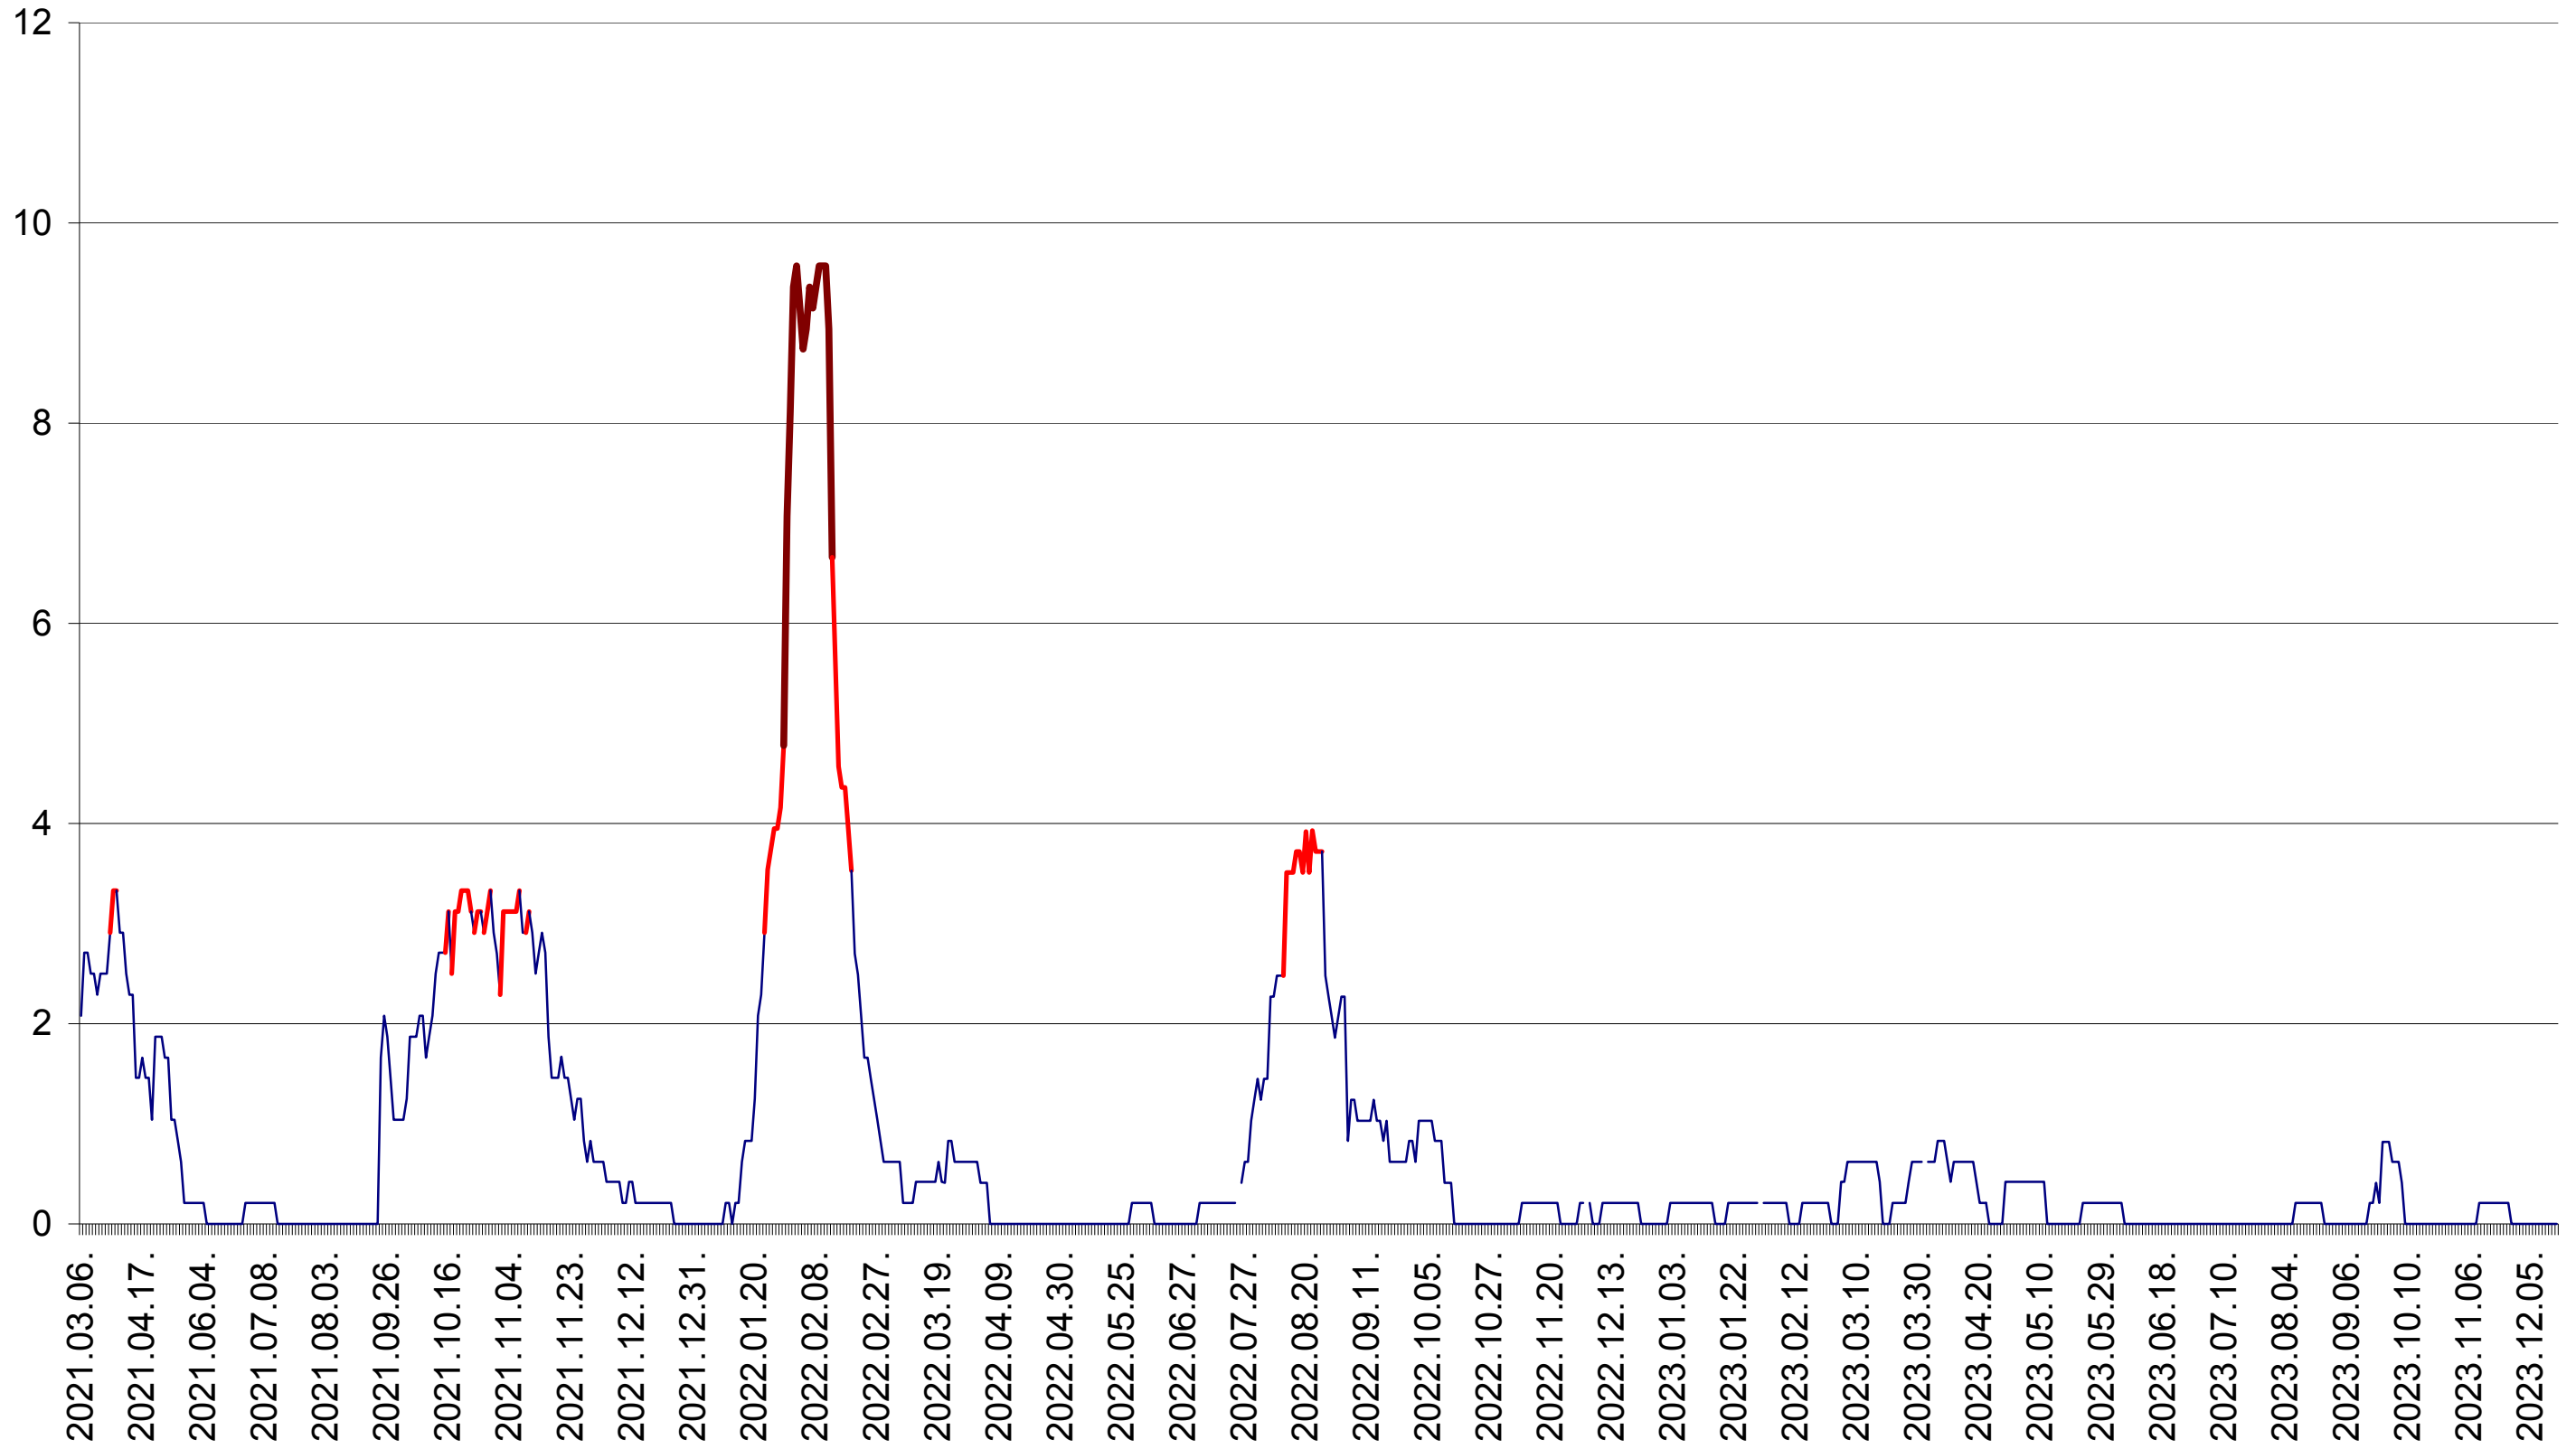

MUNICIPIUL GHEORGHENI - Evolutia incidentei cumulate pe 14 zile la ‰ de locuitori
2021.03.07. - 2023.12.19.

JOSENI - Evolutia incidentei cumulate pe 14 zile la ‰ de locuitori
2021.03.07. - 2023.12.19.

LĂZAREA - Evolutia incidentei cumulate pe 14 zile la ‰ de locuitori
2021.03.07. - 2023.12.19.

LELICENI - Evolutia incidentei cumulate pe 14 zile la ‰ de locuitori
2021.03.07. - 2023.12.19.

LUETA - Evolutia incidentei cumulate pe 14 zile la ‰ de locuitori
2021.03.07. - 2023.12.19.

LUNCA DE JOS - Evolutia incidentei cumulate pe 14 zile la ‰ de locuitori
2021.03.07. - 2023.12.19.

LUNCA DE SUS - Evolutia incidentei cumulate pe 14 zile la ‰ de locuitori
2021.03.07. - 2023.12.19.

LUPENI - Evolutia incidentei cumulate pe 14 zile la ‰ de locuitori
2021.03.07. - 2023.12.19.

MĂDĂRAȘ - Evolutia incidentei cumulate pe 14 zile la ‰ de locuitori
2021.03.07. - 2023.12.19.