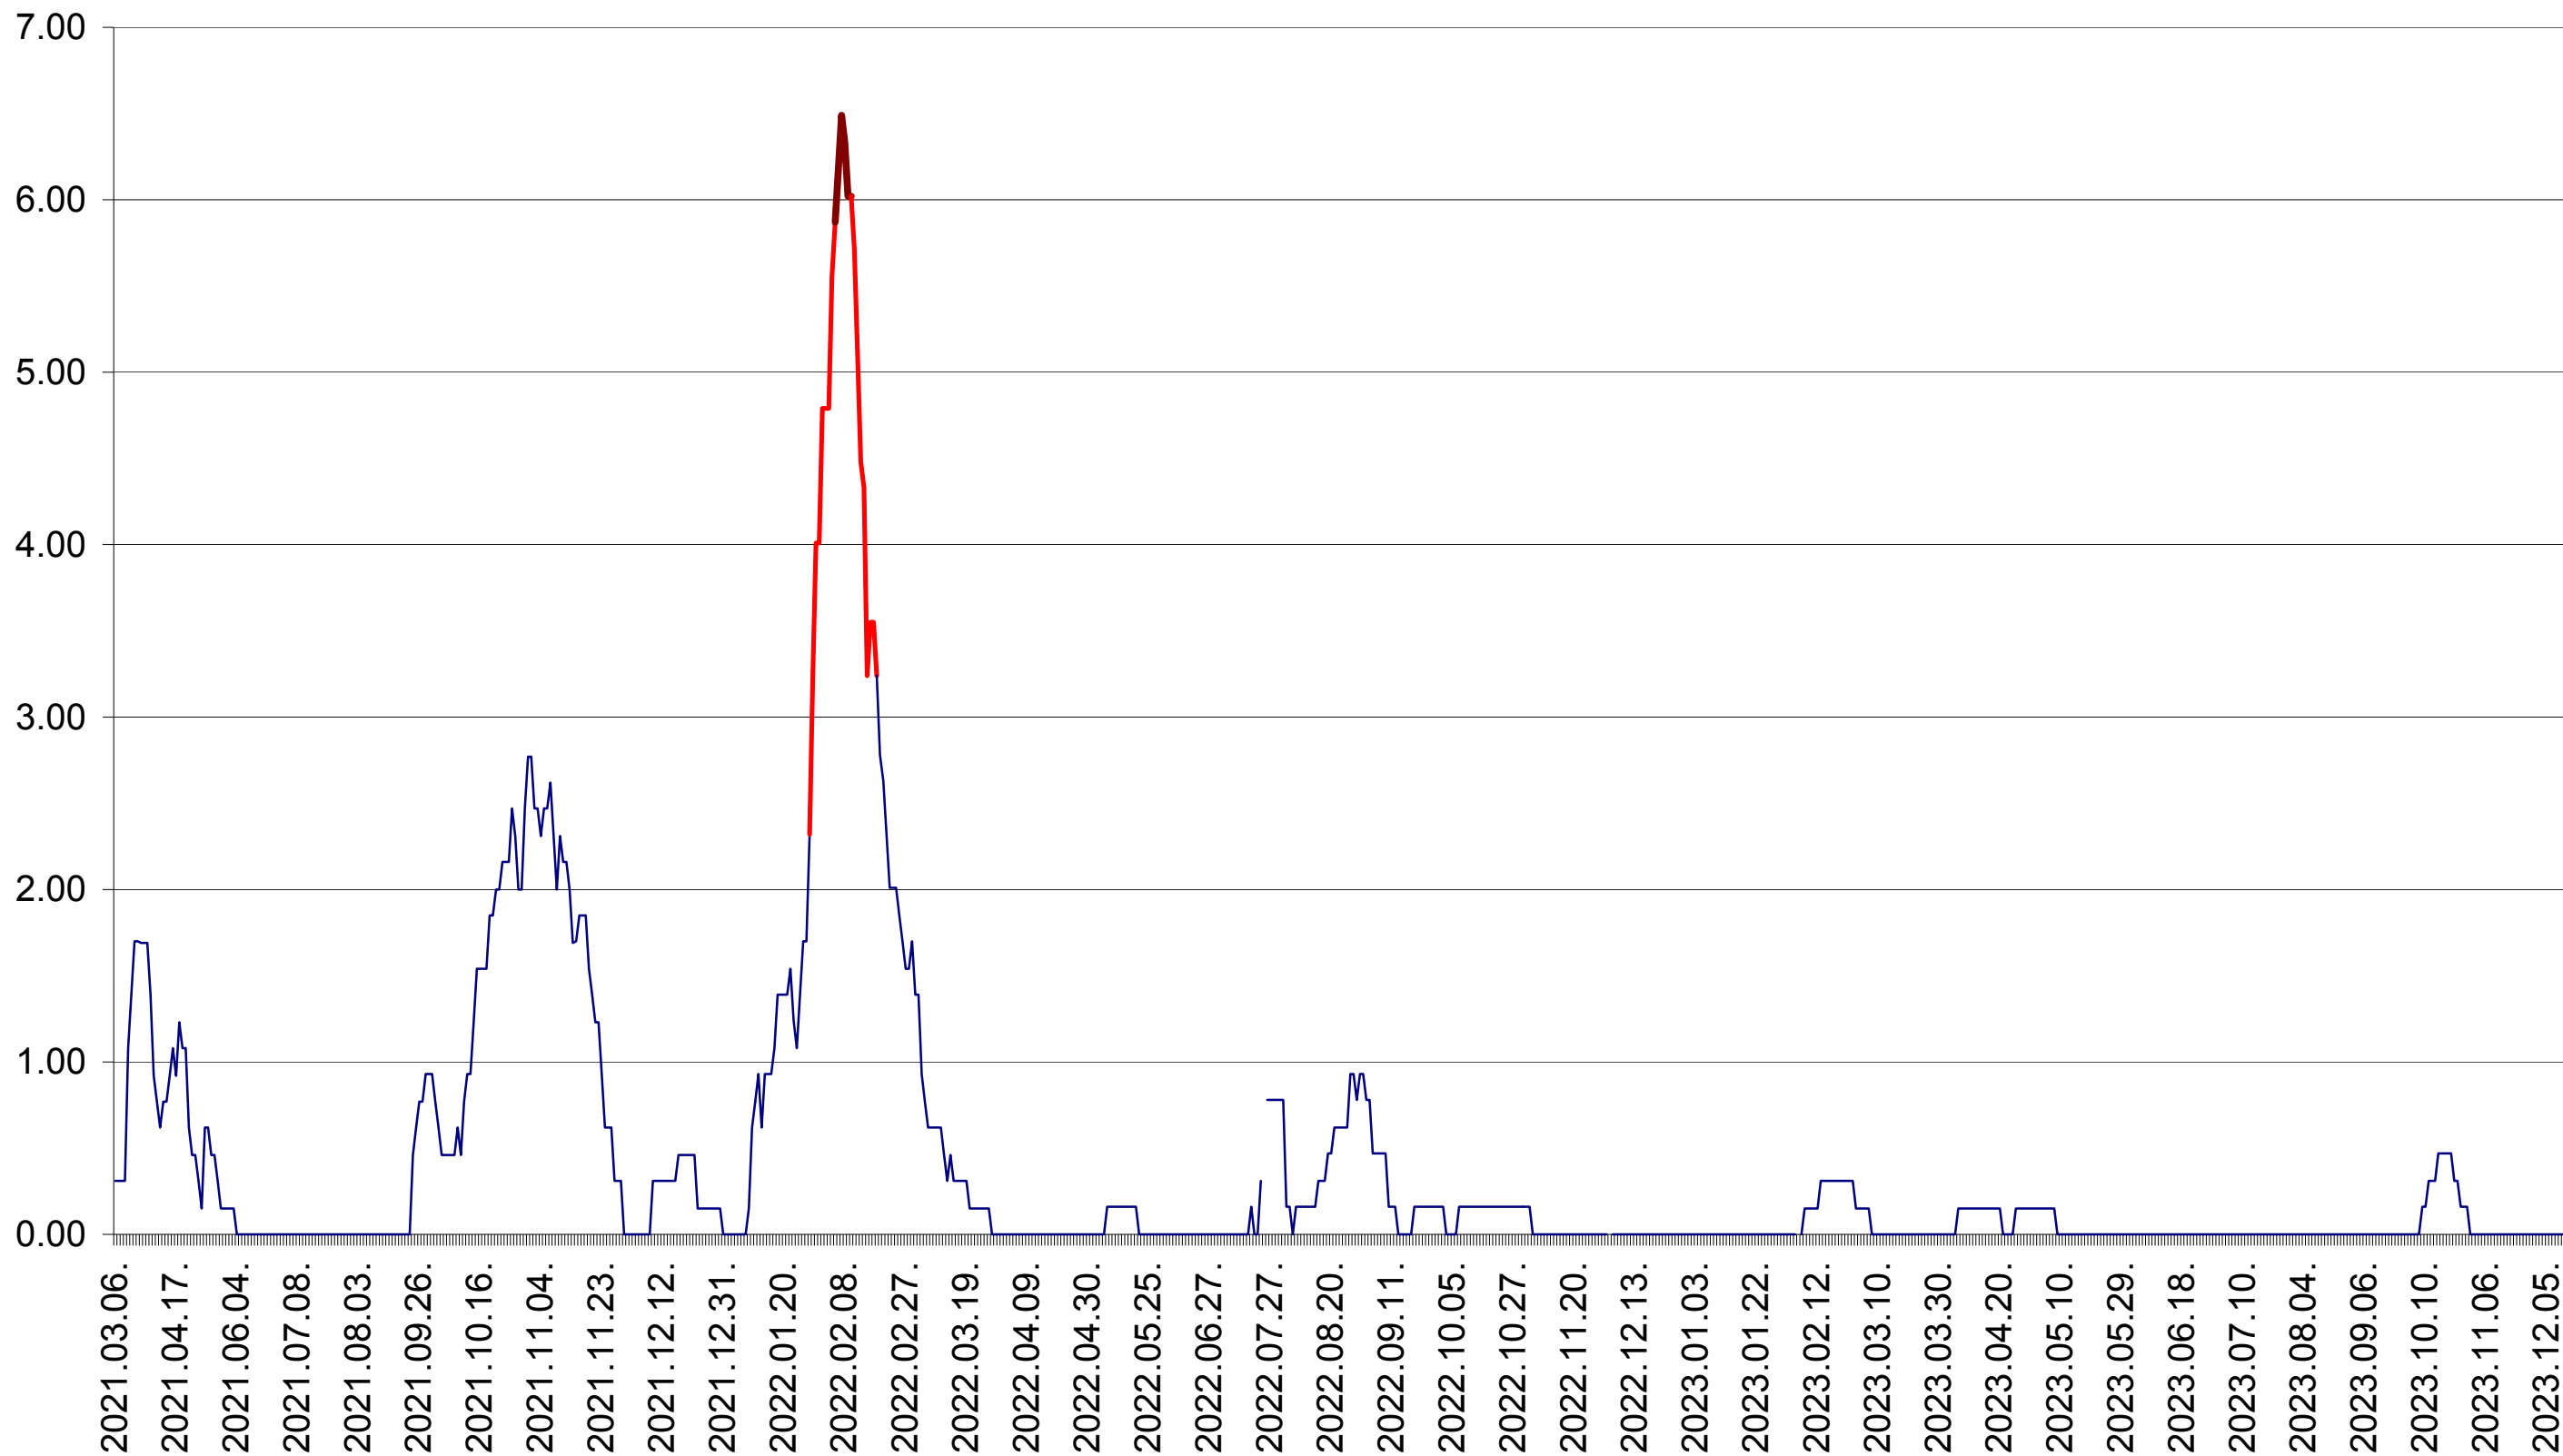

ORAȘ BĂLAN - Evolutia incidentei cumulate pe 14 zile la ‰ de locuitori
2021.03.07. - 2023.12.19.

BILBOR - Evolutia incidentei cumulate pe 14 zile la ‰ de locuitori
2021.03.07. - 2023.12.19.

ORAȘ BORSEC - Evolutia incidentei cumulate pe 14 zile la ‰ de locuitori
2021.03.07. - 2023.12.19.

BRĂDEȘTI - Evolutia incidentei cumulate pe 14 zile la ‰ de locuitori
2021.03.07. - 2023.12.19.

CĂPÂLNIȚA - Evolutia incidentei cumulate pe 14 zile la ‰ de locuitori
2021.03.07. - 2023.12.19.

CÂRȚA - Evolutia incidentei cumulate pe 14 zile la ‰ de locuitori
2021.03.07. - 2023.12.19.

CICEU - Evolutia incidentei cumulate pe 14 zile la ‰ de locuitori
2021.03.07. - 2023.12.19.

CIUCSÂNGEORGIU - Evolutia incidentei cumulate pe 14 zile la ‰ de locuitori
2021.03.07. - 2023.12.19.

CIUMANI - Evolutia incidentei cumulate pe 14 zile la ‰ de locuitori
2021.03.07. - 2023.12.19.

CORBU - Evolutia incidentei cumulate pe 14 zile la ‰ de locuitori
2021.03.07. - 2023.12.19.

CORUND - Evolutia incidentei cumulate pe 14 zile la ‰ de locuitori
2021.03.07. - 2023.12.19.

COZMENI - Evolutia incidentei cumulate pe 14 zile la ‰ de locuitori
2021.03.07. - 2023.12.19.