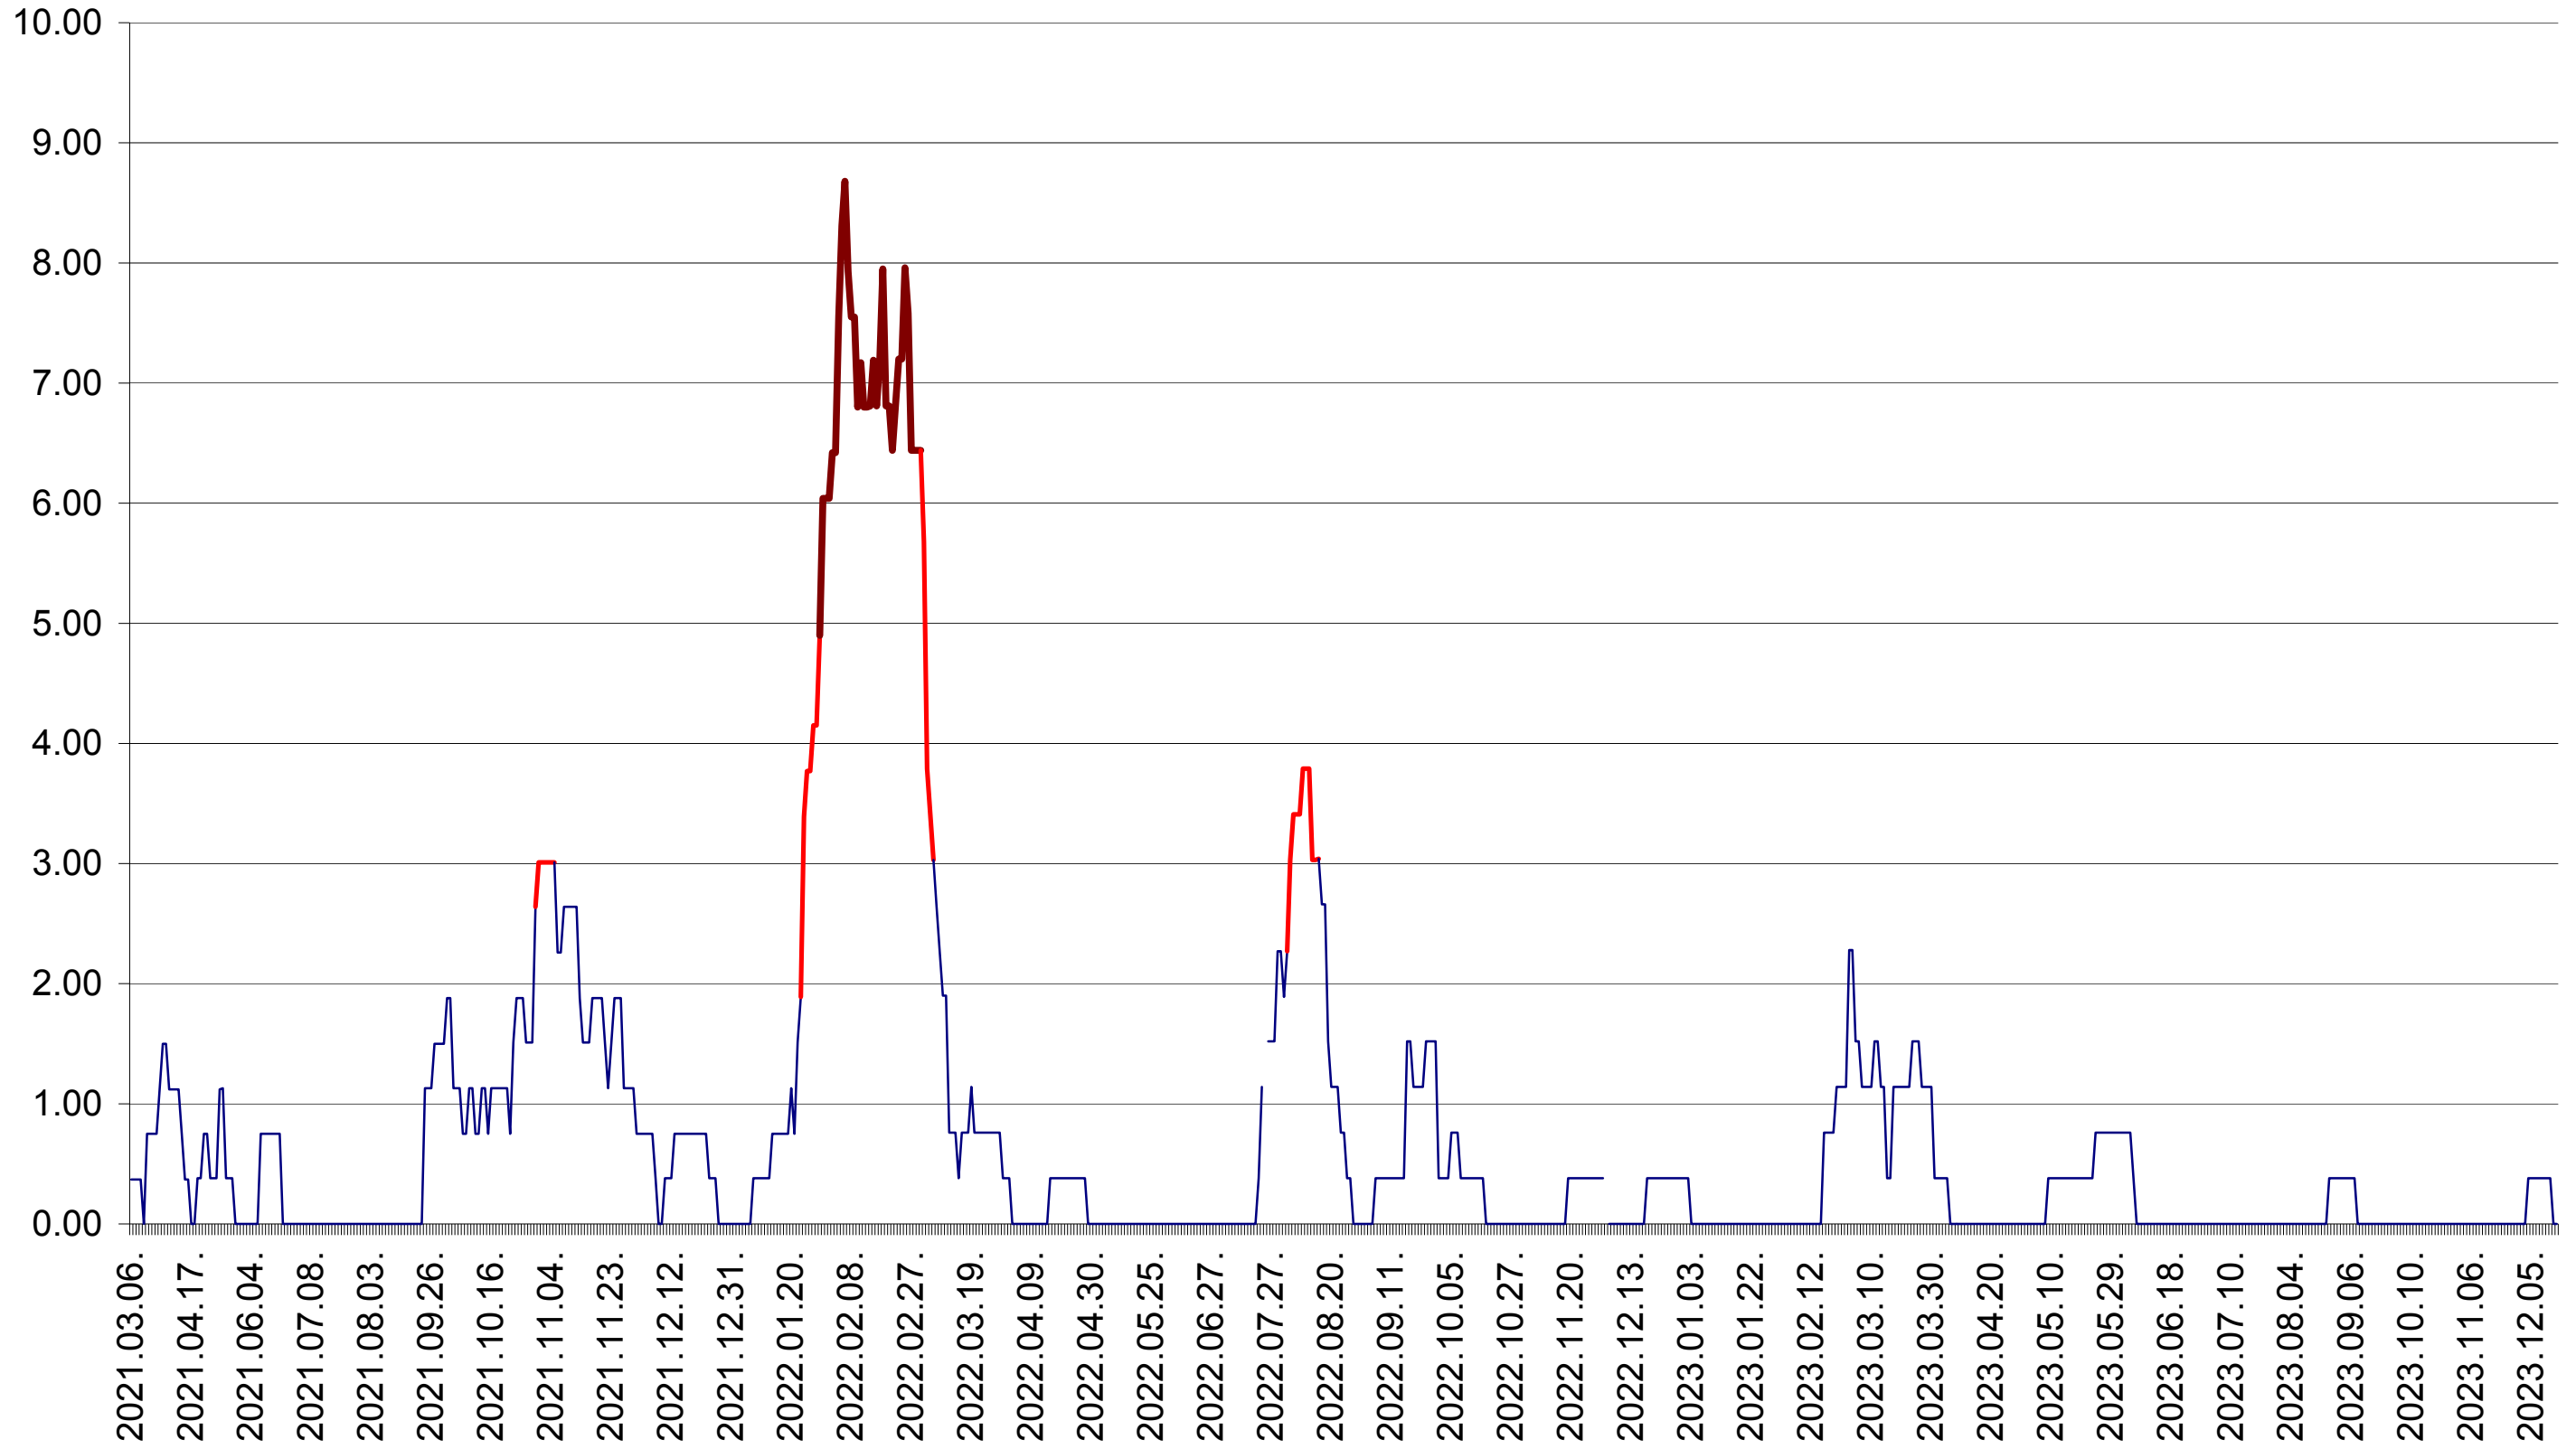

ATID - Evolutia incidentei cumulate pe 14 zile la ‰ de locuitori
2021.03.07. - 2023.12.19.

AVRĂMEȘTI - Evolutia incidentei cumulate pe 14 zile la ‰ de locuitori
2021.03.07. - 2023.12.19.

ORAȘ BĂILE TUȘNAD - Evolutia incidentei cumulate pe 14 zile la ‰ de locuitori
2021.03.07. - 2023.12.19.

ORAȘ BĂLAN - Evolutia incidentei cumulate pe 14 zile la ‰ de locuitori
2021.03.07. - 2023.12.19.

BILBOR - Evolutia incidentei cumulate pe 14 zile la ‰ de locuitori
2021.03.07. - 2023.12.19.

ORAȘ BORSEC - Evolutia incidentei cumulate pe 14 zile la ‰ de locuitori
2021.03.07. - 2023.12.19.

BRĂDEȘTI - Evolutia incidentei cumulate pe 14 zile la ‰ de locuitori
2021.03.07. - 2023.12.19.

CĂPÂLNIȚA - Evolutia incidentei cumulate pe 14 zile la ‰ de locuitori
2021.03.07. - 2023.12.19.

CÂRȚA - Evolutia incidentei cumulate pe 14 zile la ‰ de locuitori
2021.03.07. - 2023.12.19.