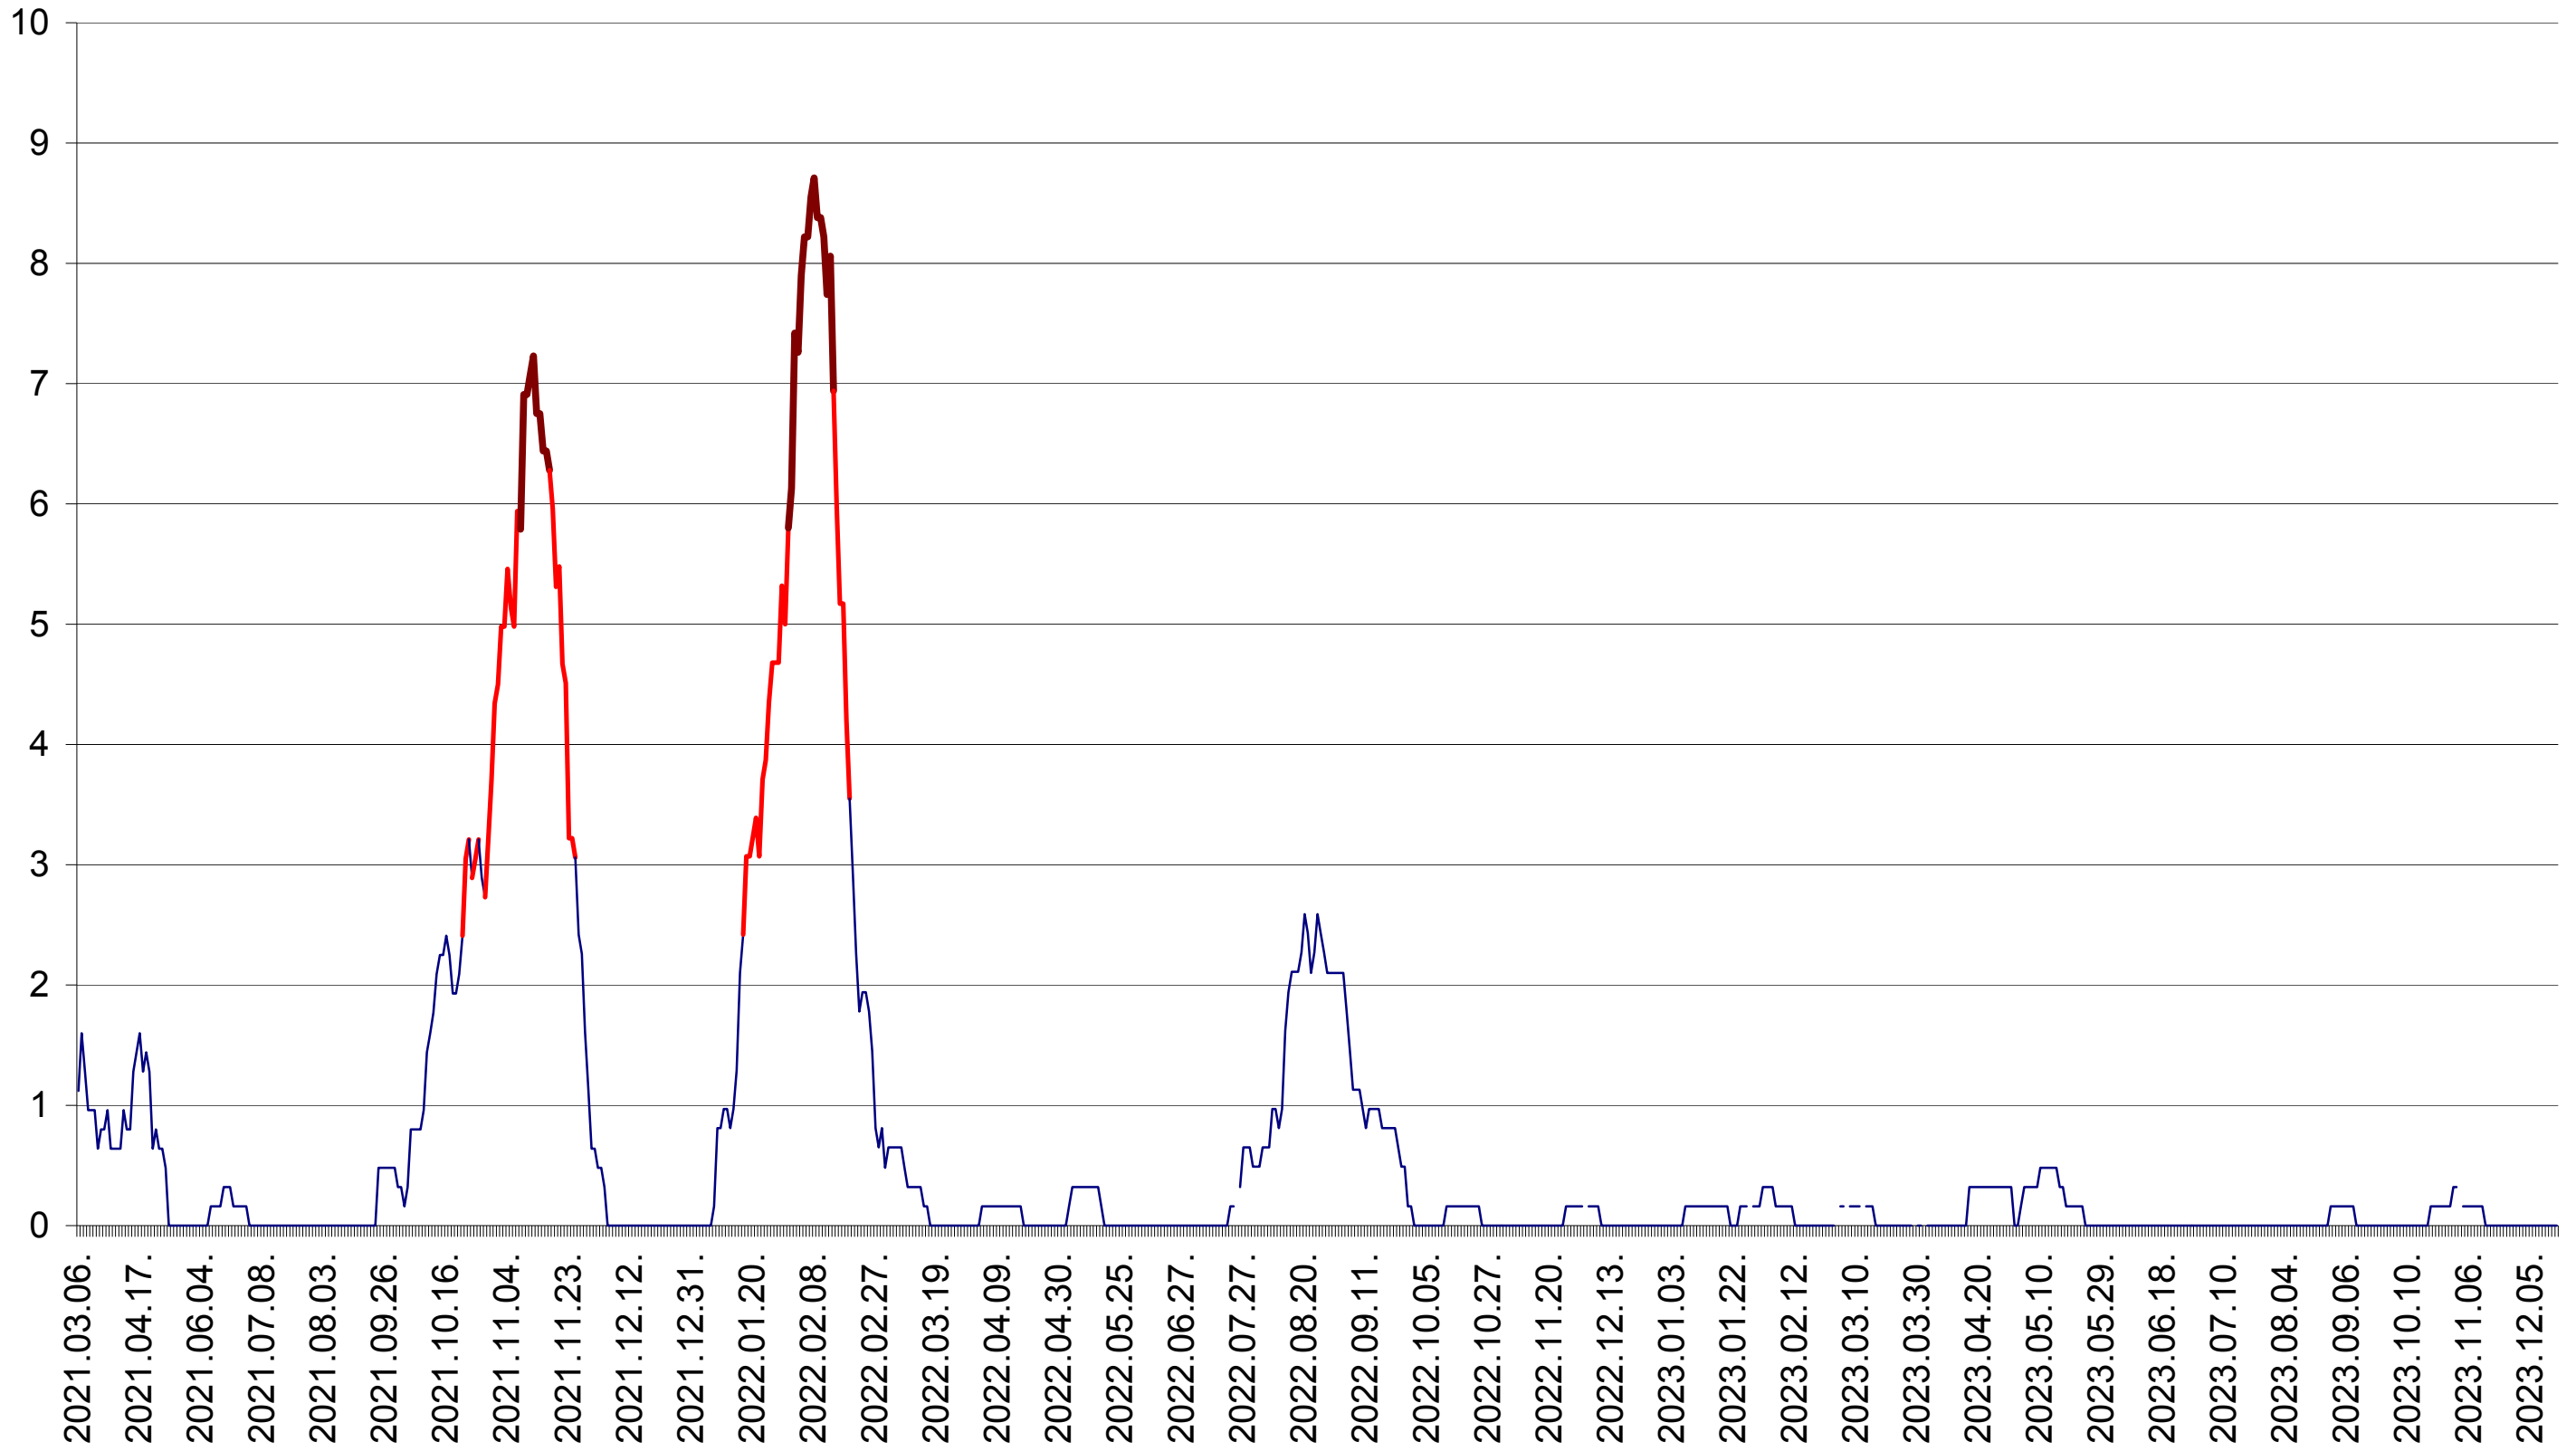

SÂNMARTIN - Evolutia incidentei cumulate pe 14 zile la ‰ de locuitori
2021.03.07. - 2023.12.19.

SÂNDOMINIC - Evolutia incidentei cumulate pe 14 zile la ‰ de locuitori
2021.03.07. - 2023.12.19.