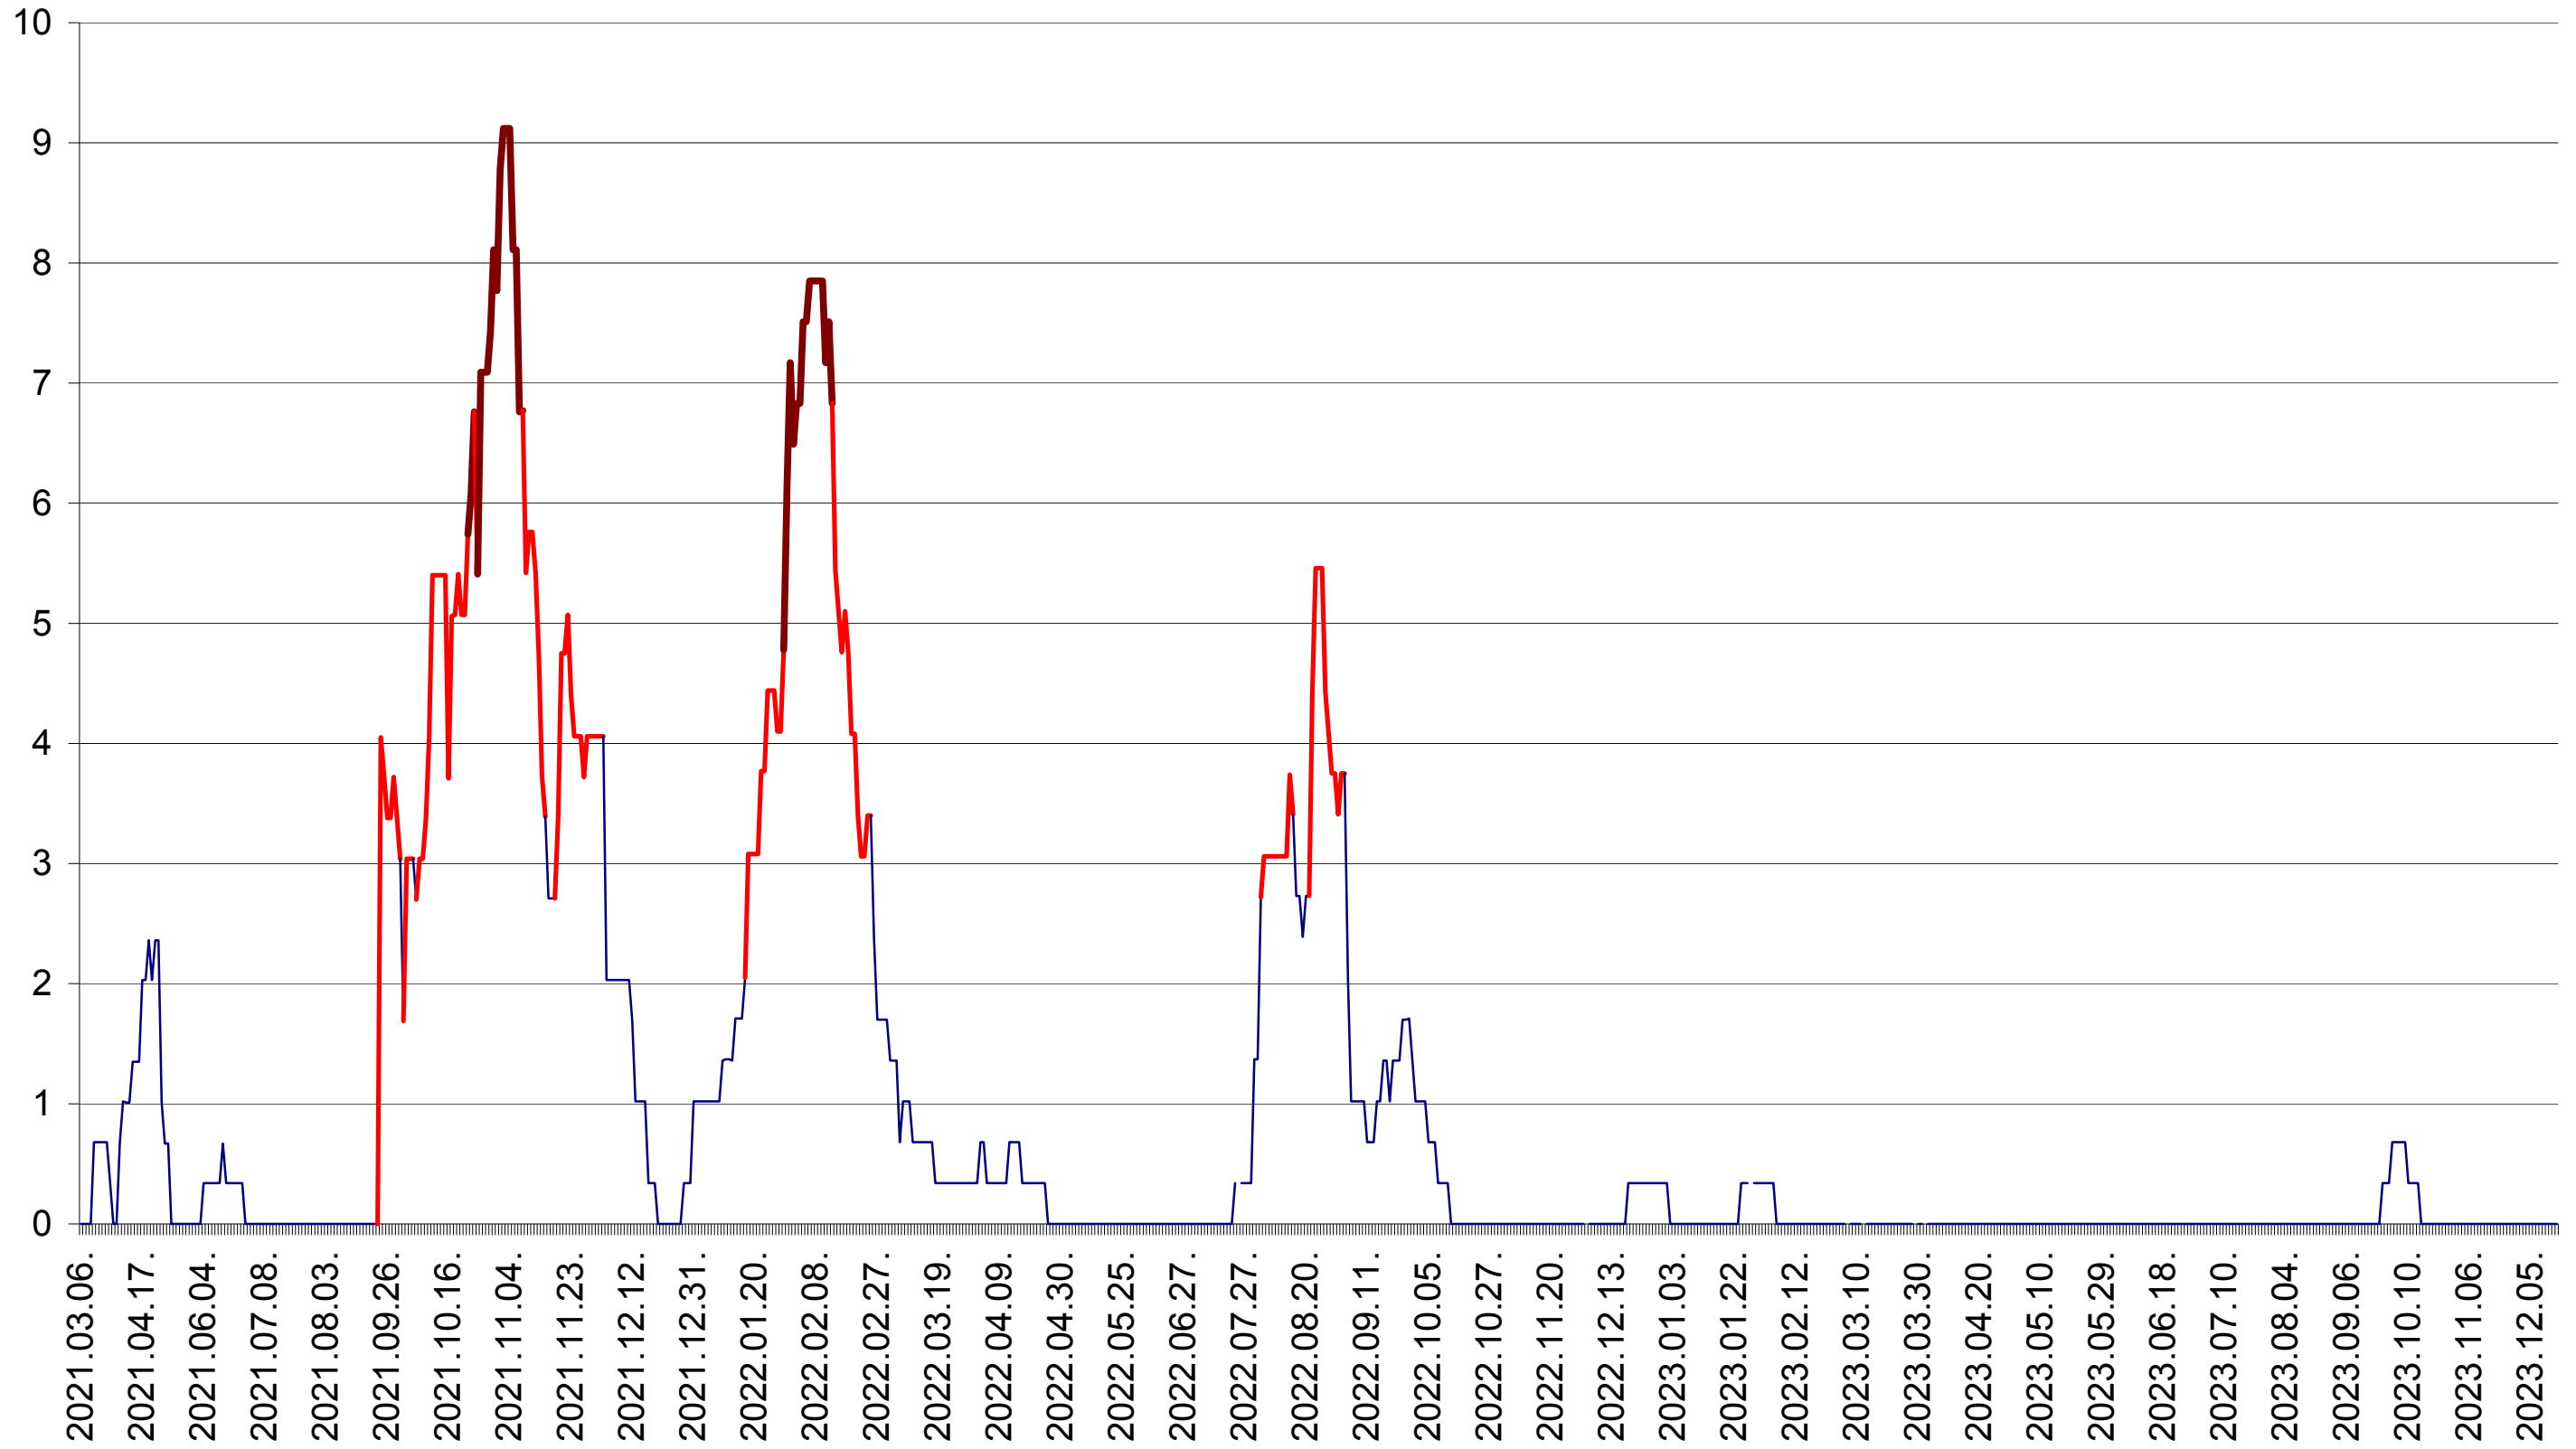

LELICENI - Evolutia incidentei cumulate pe 14 zile la ‰ de locuitori
2021.03.07. - 2023.12.19.

LUETA - Evolutia incidentei cumulate pe 14 zile la ‰ de locuitori
2021.03.07. - 2023.12.19.

LUNCA DE JOS - Evolutia incidentei cumulate pe 14 zile la ‰ de locuitori
2021.03.07. - 2023.12.19.

LUNCA DE SUS - Evolutia incidentei cumulate pe 14 zile la ‰ de locuitori
2021.03.07. - 2023.12.19.

LUPENI - Evolutia incidentei cumulate pe 14 zile la ‰ de locuitori
2021.03.07. - 2023.12.19.

MĂDĂRAȘ - Evolutia incidentei cumulate pe 14 zile la ‰ de locuitori
2021.03.07. - 2023.12.19.

MĂRTINIȘ - Evolutia incidentei cumulate pe 14 zile la ‰ de locuitori
2021.03.07. - 2023.12.19.

MEREȘTI - Evolutia incidentei cumulate pe 14 zile la ‰ de locuitori
2021.03.07. - 2023.12.19.

MUNICIPIUL MIERCUREA-CIUC - Evolutia incidentei cumulate pe 14 zile la ‰ de locuitori
2021.03.07. - 2023.12.19.