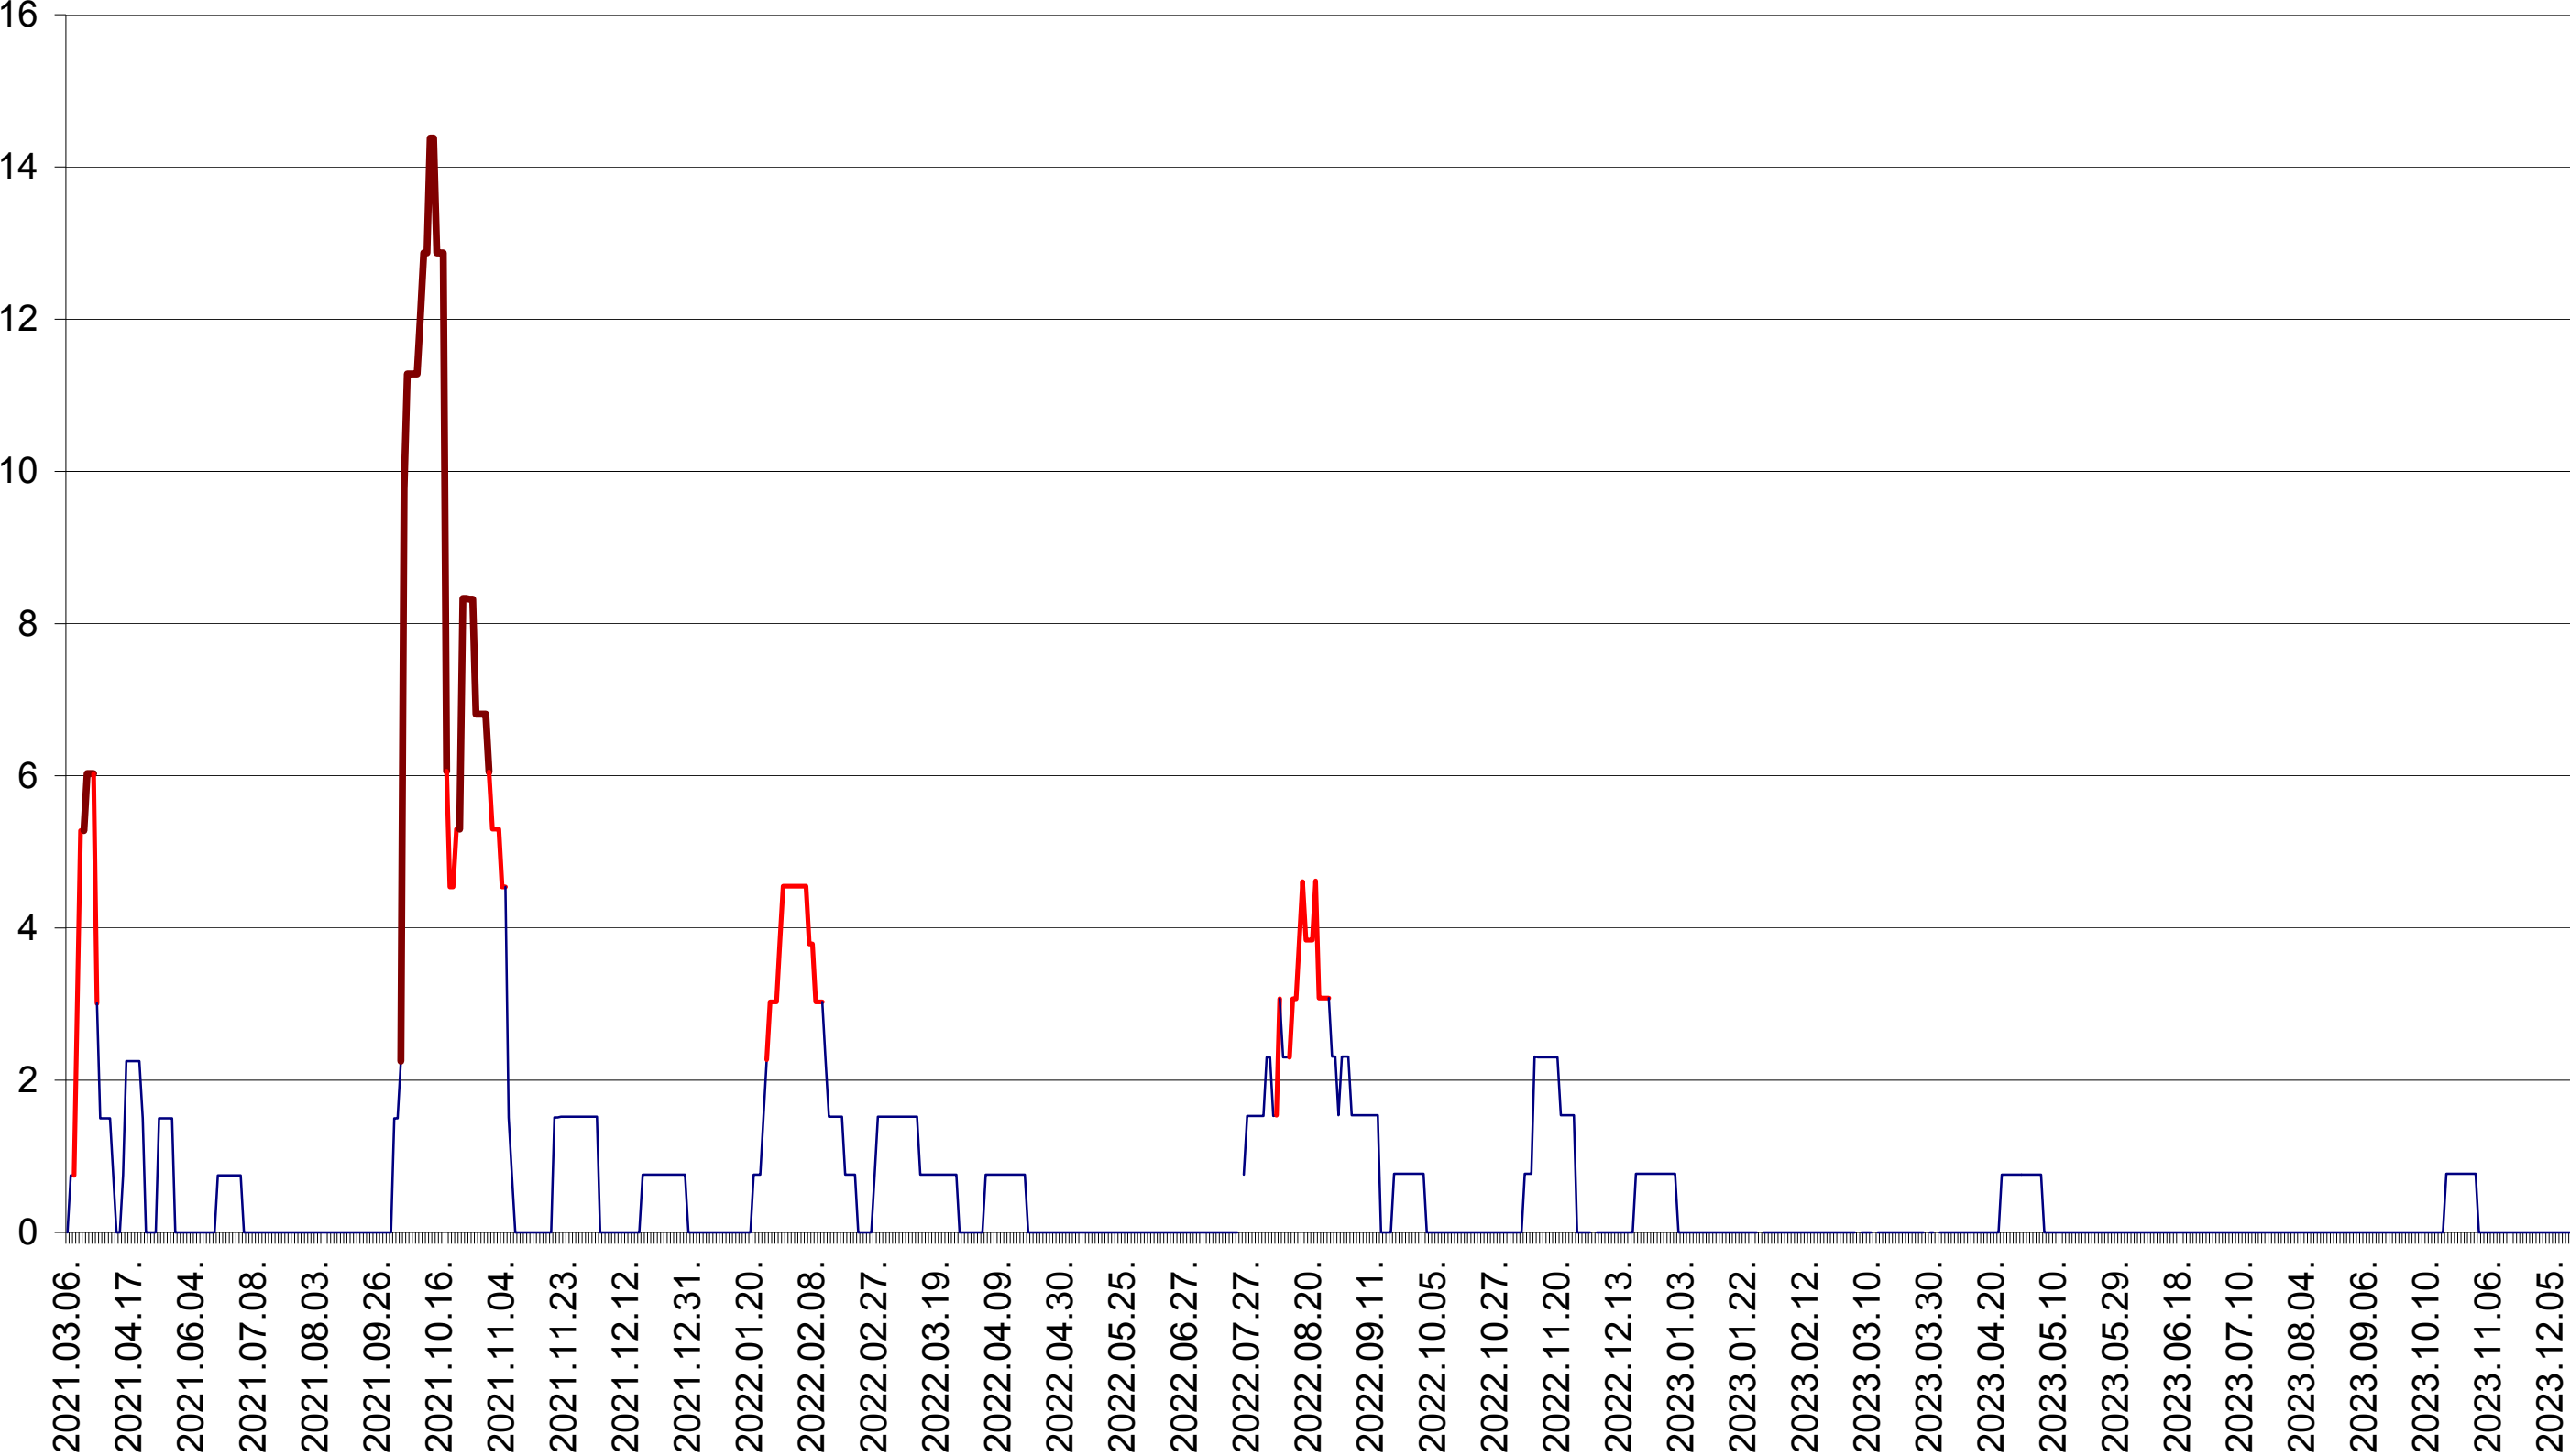

LELICENI - Evolutia incidentei cumulate pe 14 zile la ‰ de locuitori
2021.03.07. - 2023.12.19.

LUETA - Evolutia incidentei cumulate pe 14 zile la ‰ de locuitori
2021.03.07. - 2023.12.19.

LUNCA DE JOS - Evolutia incidentei cumulate pe 14 zile la ‰ de locuitori
2021.03.07. - 2023.12.19.

MĂRTINIȘ - Evolutia incidentei cumulate pe 14 zile la ‰ de locuitori
2021.03.07. - 2023.12.19.

MEREȘTI - Evolutia incidentei cumulate pe 14 zile la ‰ de locuitori
2021.03.07. - 2023.12.19.

MUNICIPIUL MIERCUREA-CIUC - Evolutia incidentei cumulate pe 14 zile la ‰ de locuitori
2021.03.07. - 2023.12.19.

MIHĂILENI - Evolutia incidentei cumulate pe 14 zile la ‰ de locuitori
2021.03.07. - 2023.12.19.

MUGENI - Evolutia incidentei cumulate pe 14 zile la ‰ de locuitori
2021.03.07. - 2023.12.19.

OCLAND - Evolutia incidentei cumulate pe 14 zile la ‰ de locuitori
2021.03.07. - 2023.12.19.