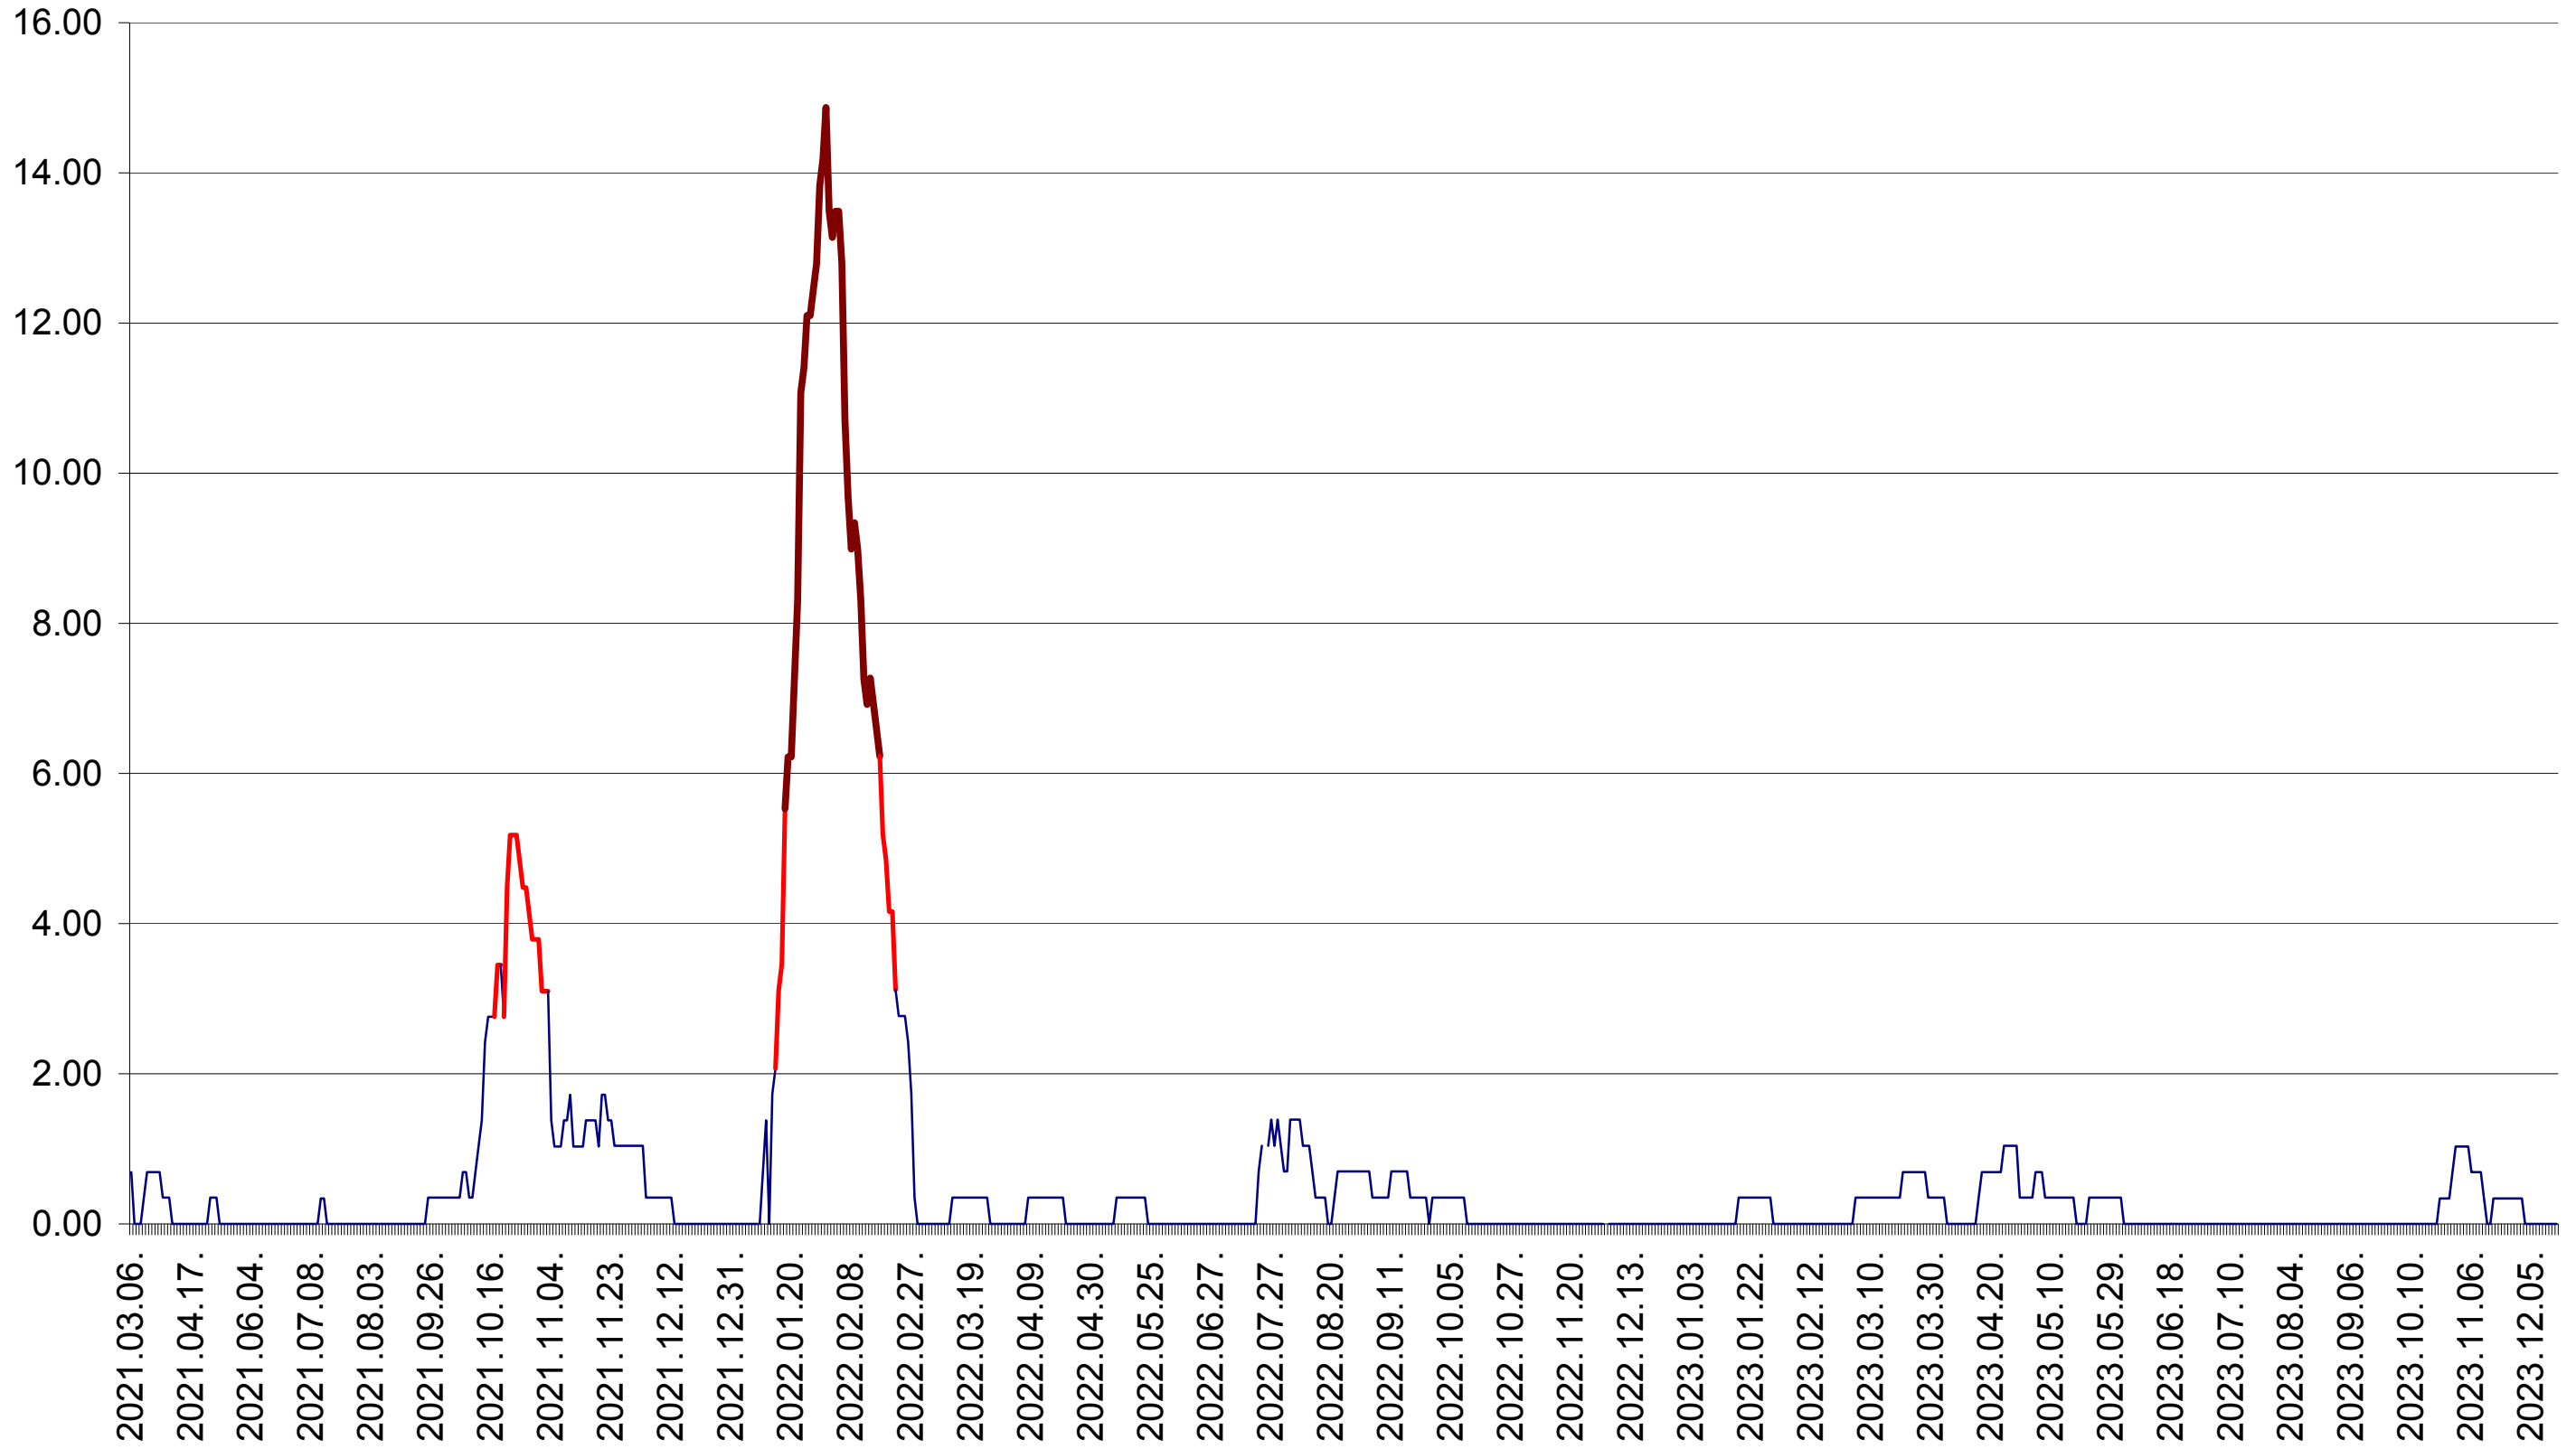

ORAȘ BĂLAN - Evolutia incidentei cumulate pe 14 zile la ‰ de locuitori
2021.03.07. - 2023.12.19.

BILBOR - Evolutia incidentei cumulate pe 14 zile la ‰ de locuitori
2021.03.07. - 2023.12.19.

ORAȘ BORSEC - Evolutia incidentei cumulate pe 14 zile la ‰ de locuitori
2021.03.07. - 2023.12.19.

BRĂDEȘTI - Evolutia incidentei cumulate pe 14 zile la ‰ de locuitori
2021.03.07. - 2023.12.19.

CĂPÂLNIȚA - Evolutia incidentei cumulate pe 14 zile la ‰ de locuitori
2021.03.07. - 2023.12.19.

CÂRȚA - Evolutia incidentei cumulate pe 14 zile la ‰ de locuitori
2021.03.07. - 2023.12.19.

CICEU - Evolutia incidentei cumulate pe 14 zile la ‰ de locuitori
2021.03.07. - 2023.12.19.

CIUCSÂNGEORGIU - Evolutia incidentei cumulate pe 14 zile la ‰ de locuitori
2021.03.07. - 2023.12.19.

CIUMANI - Evolutia incidentei cumulate pe 14 zile la ‰ de locuitori
2021.03.07. - 2023.12.19.

CORBU - Evolutia incidentei cumulate pe 14 zile la ‰ de locuitori
2021.03.07. - 2023.12.19.

CORUND - Evolutia incidentei cumulate pe 14 zile la ‰ de locuitori
2021.03.07. - 2023.12.19.

COZMENI - Evolutia incidentei cumulate pe 14 zile la ‰ de locuitori
2021.03.07. - 2023.12.19.