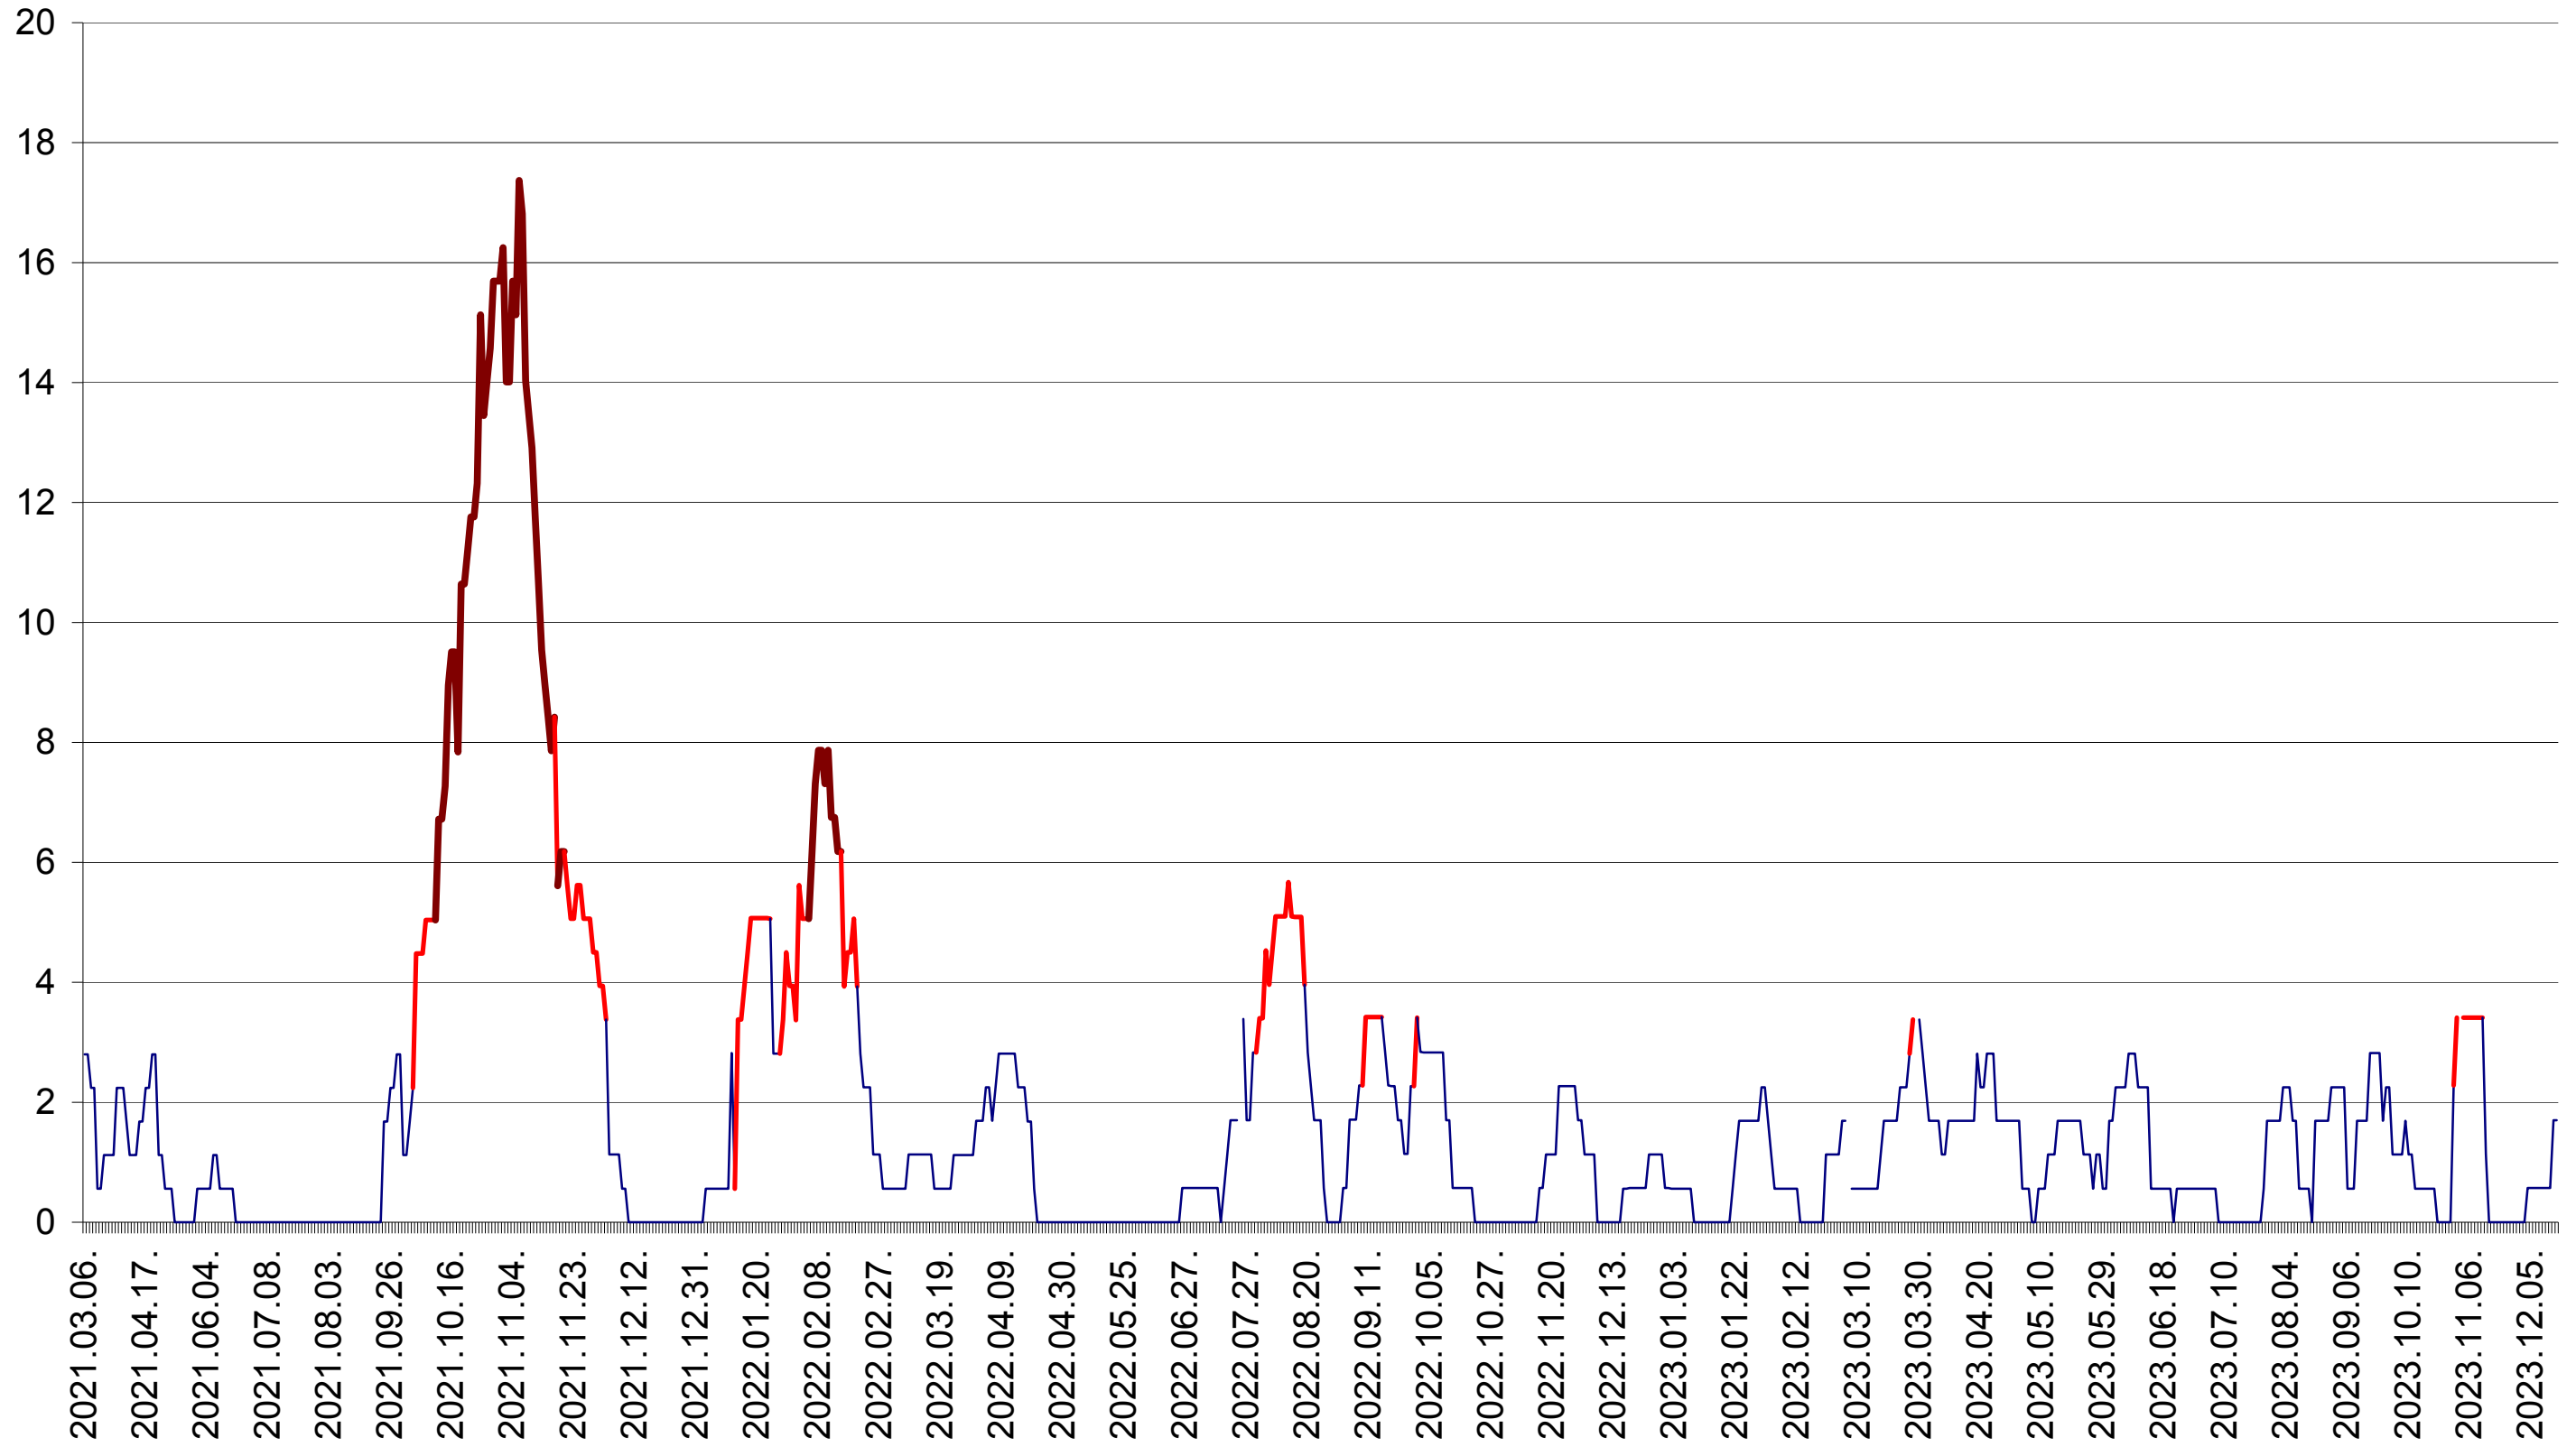

SATU MARE - Evolutia incidentei cumulate pe 14 zile la ‰ de locuitori
2021.03.07. - 2023.12.19.

SECUIENI - Evolutia incidentei cumulate pe 14 zile la ‰ de locuitori
2021.03.07. - 2023.12.19.

SICULENI - Evolutia incidentei cumulate pe 14 zile la ‰ de locuitori
2021.03.07. - 2023.12.19.

ȘIMONEȘTI - Evolutia incidentei cumulate pe 14 zile la ‰ de locuitori
2021.03.07. - 2023.12.19.

SUBCETATE - Evolutia incidentei cumulate pe 14 zile la ‰ de locuitori
2021.03.07. - 2023.12.19.

SUSENI - Evolutia incidentei cumulate pe 14 zile la ‰ de locuitori
2021.03.07. - 2023.12.19.