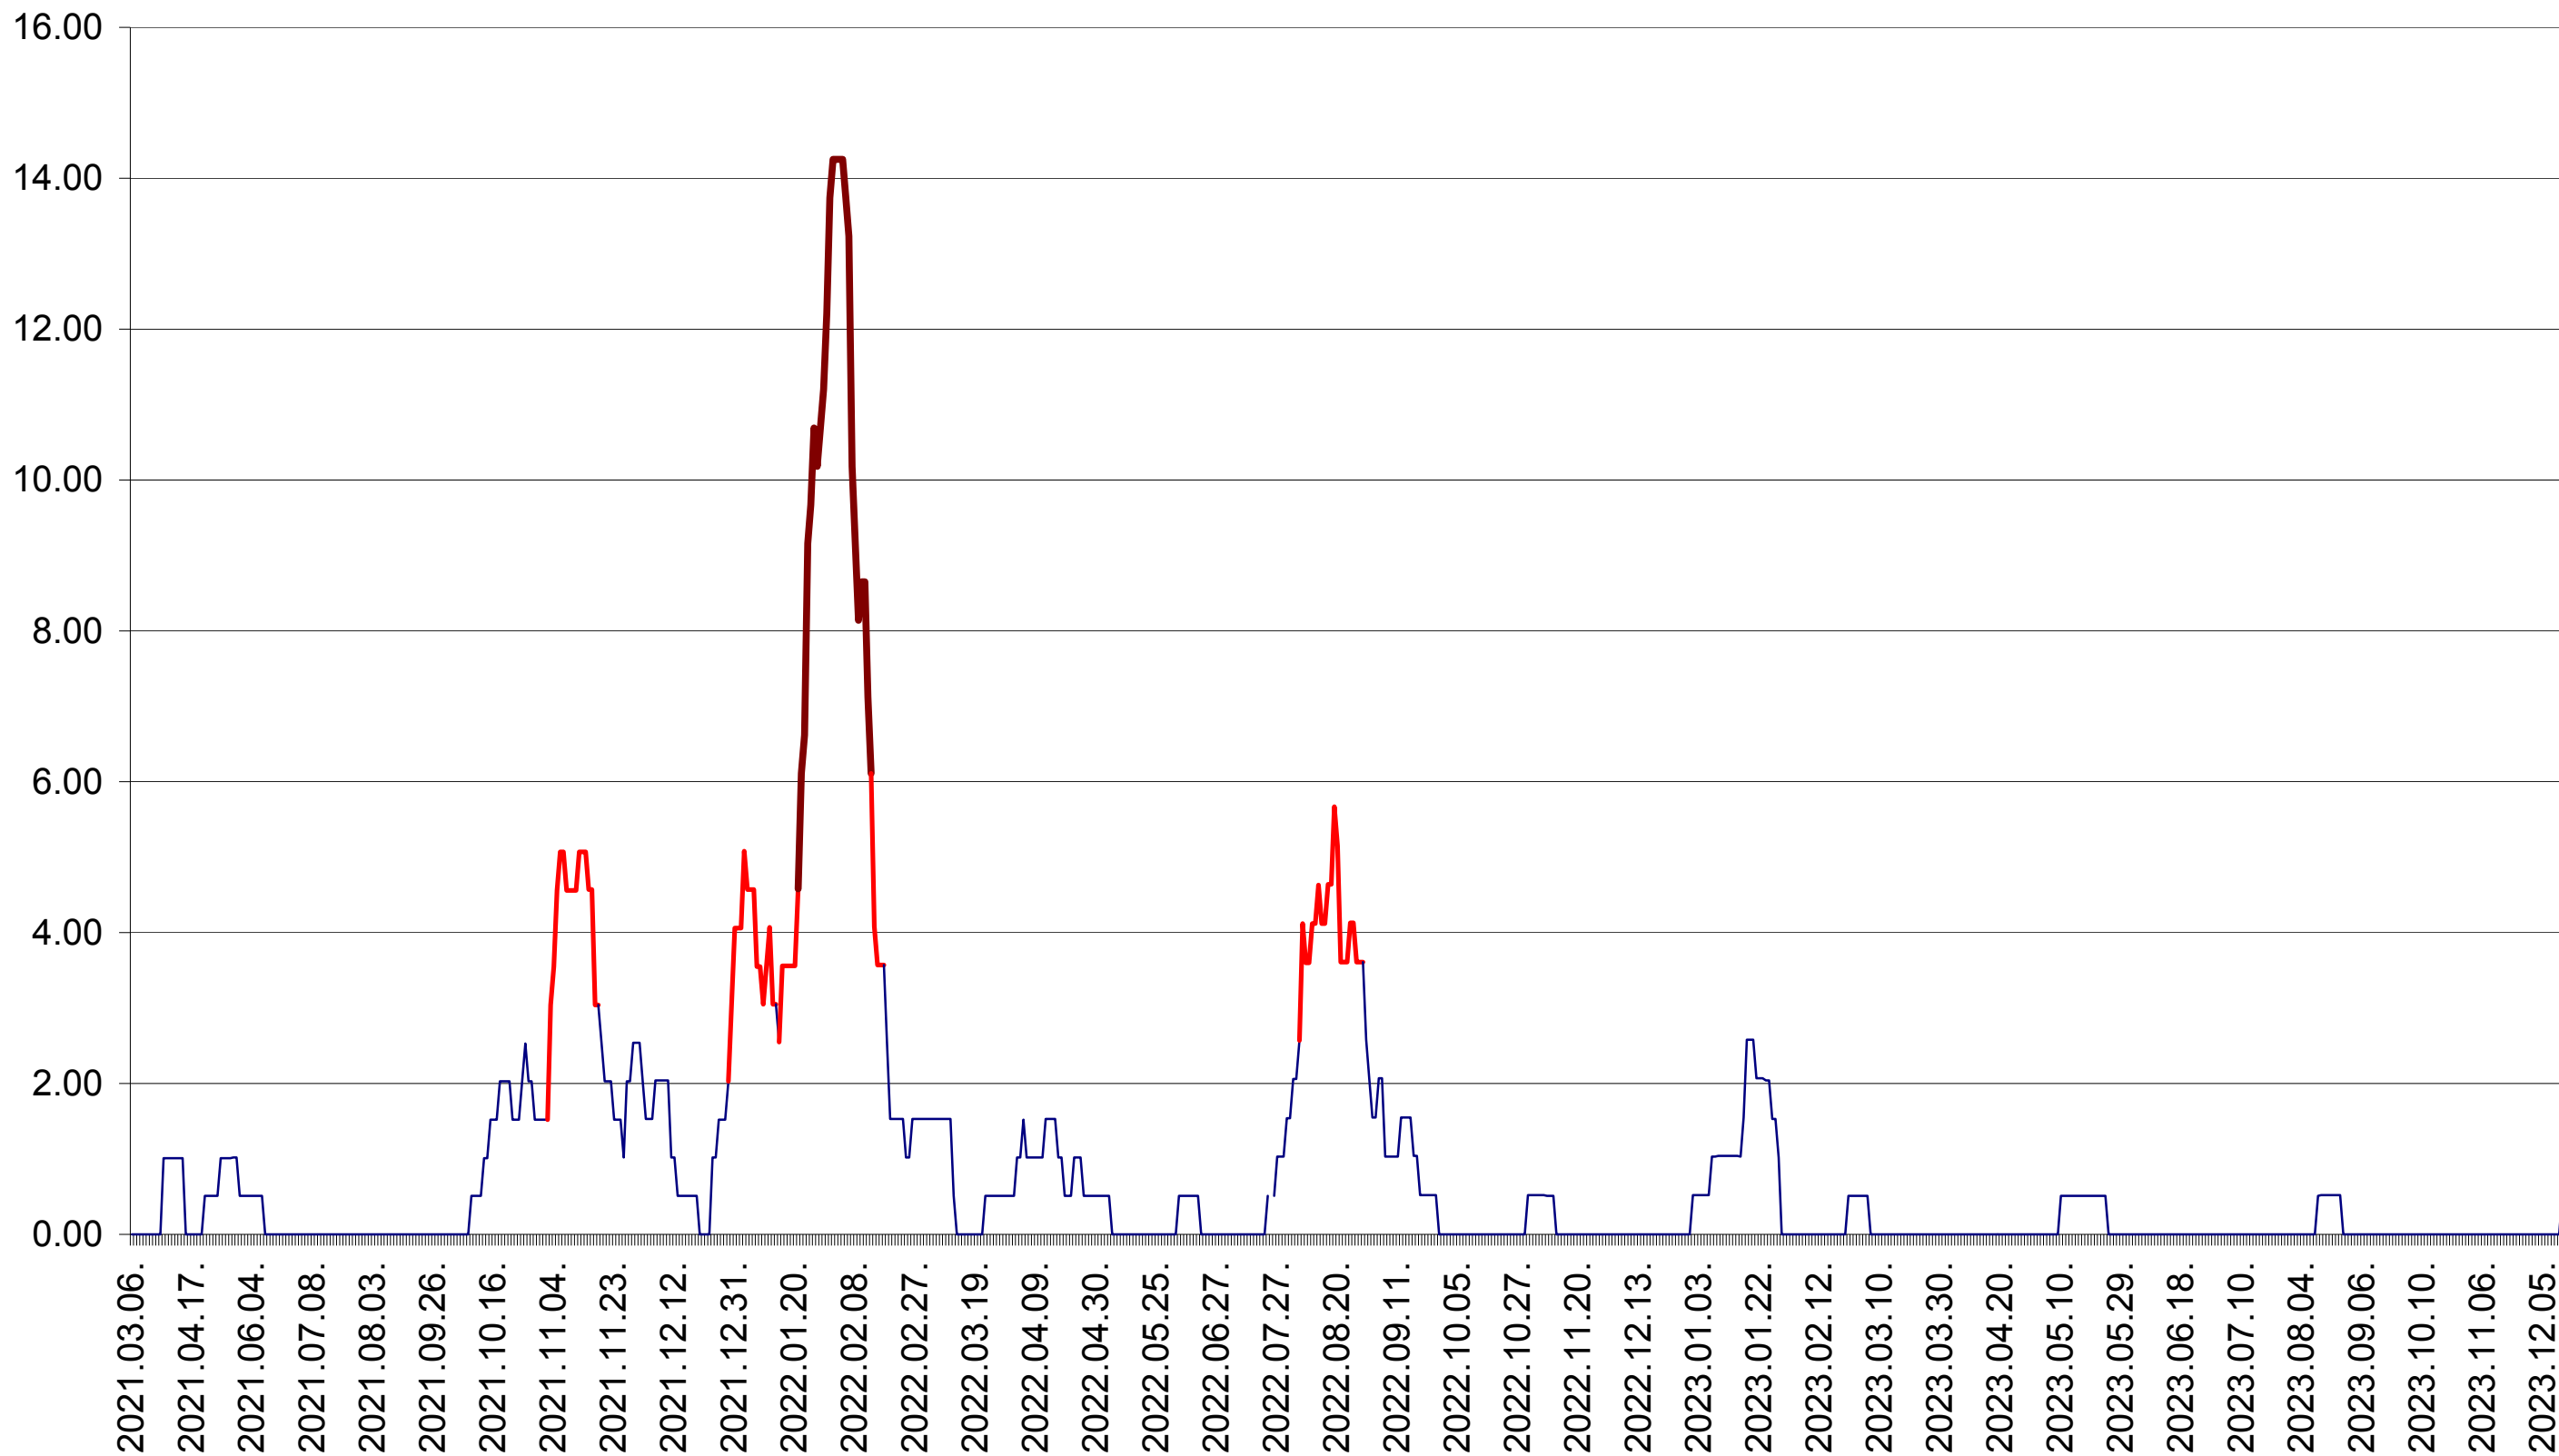

TUȘNAD - Evolutia incidentei cumulate pe 14 zile la ‰ de locuitori
2021.03.07. - 2023.12.19.

ULIEȘ - Evolutia incidentei cumulate pe 14 zile la ‰ de locuitori
2021.03.07. - 2023.12.19.

VĂRȘAG - Evolutia incidentei cumulate pe 14 zile la ‰ de locuitori
2021.03.07. - 2023.12.19.

ORAȘ VLĂHIȚA - Evolutia incidentei cumulate pe 14 zile la ‰ de locuitori
2021.03.07. - 2023.12.19.

VOȘLĂBENI - Evolutia incidentei cumulate pe 14 zile la ‰ de locuitori
2021.03.07. - 2023.12.19.

ZETEA - Evolutia incidentei cumulate pe 14 zile la ‰ de locuitori
2021.03.07. - 2023.12.19.