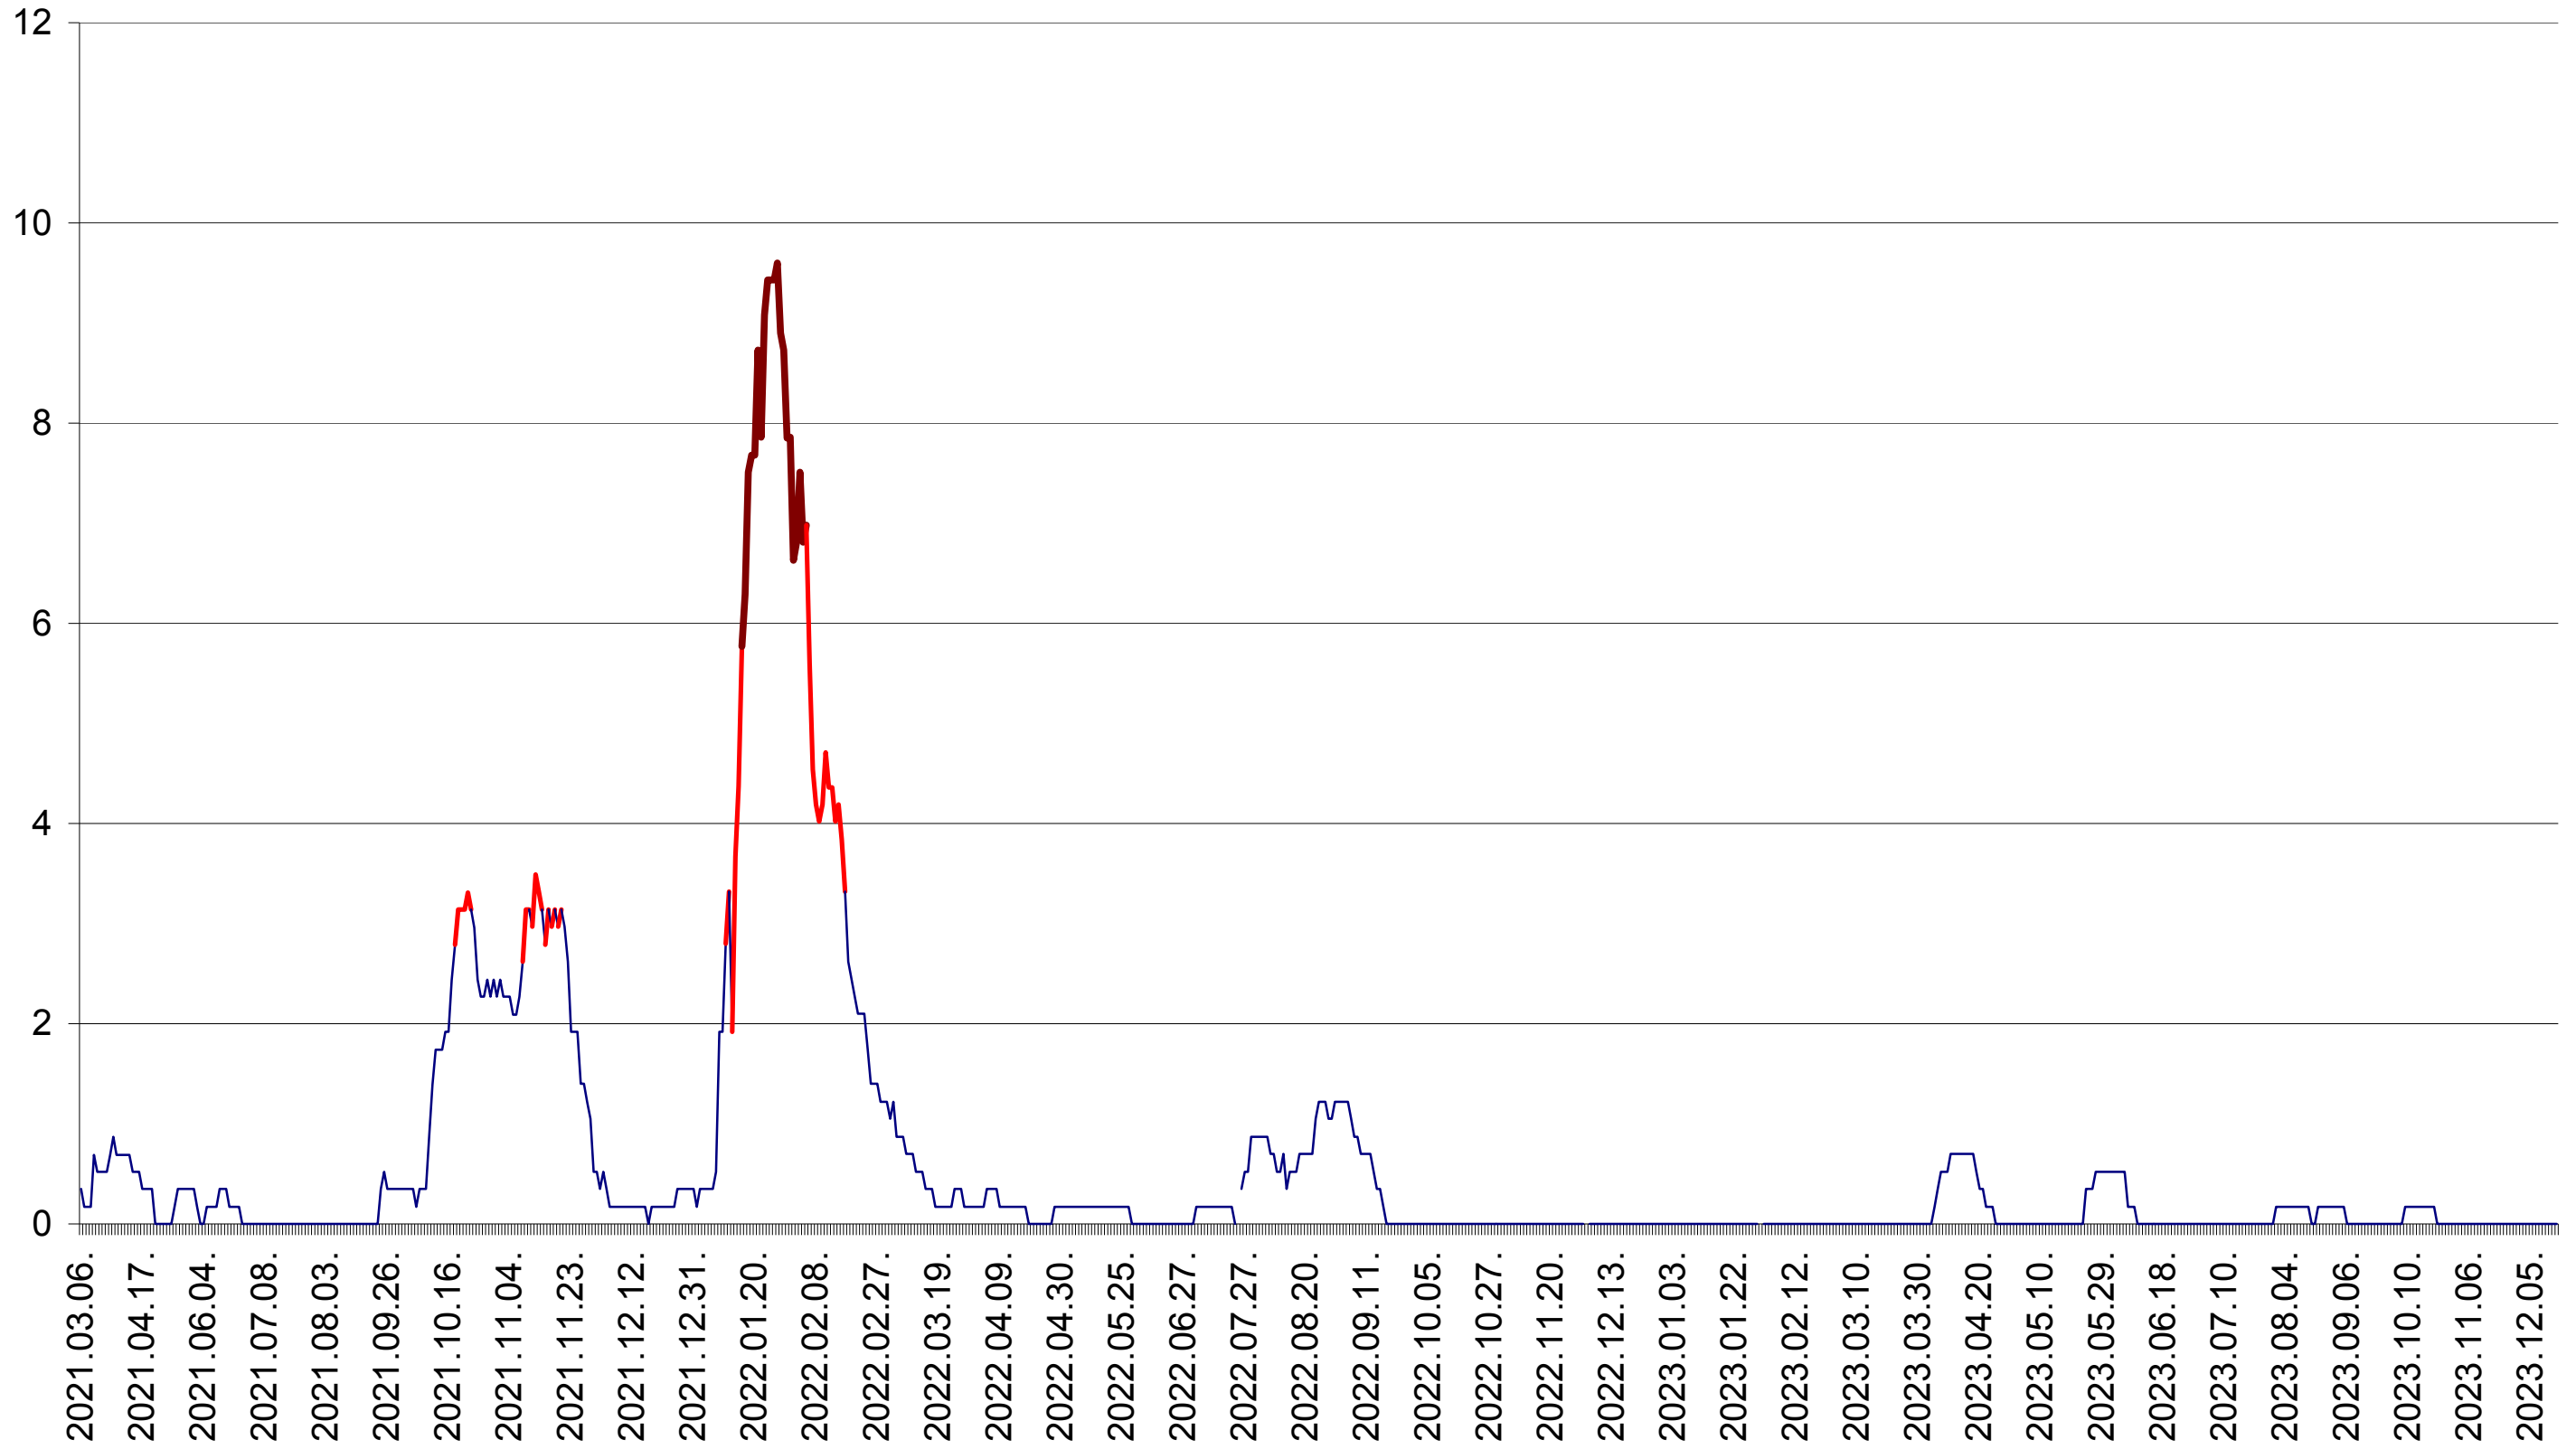

DÂRJIU - Evolutia incidentei cumulate pe 14 zile la ‰ de locuitori
2021.03.07. - 2023.12.19.

DEALU - Evolutia incidentei cumulate pe 14 zile la ‰ de locuitori
2021.03.07. - 2023.12.19.

DITRĂU - Evolutia incidentei cumulate pe 14 zile la ‰ de locuitori
2021.03.07. - 2023.12.19.

FELICENI - Evolutia incidentei cumulate pe 14 zile la ‰ de locuitori
2021.03.07. - 2023.12.19.

FRUMOASA - Evolutia incidentei cumulate pe 14 zile la ‰ de locuitori
2021.03.07. - 2023.12.19.

GĂLĂUȚAȘ - Evolutia incidentei cumulate pe 14 zile la ‰ de locuitori
2021.03.07. - 2023.12.19.

MUNICIPIUL GHEORGHENI - Evolutia incidentei cumulate pe 14 zile la ‰ de locuitori
2021.03.07. - 2023.12.19.

JOSENI - Evolutia incidentei cumulate pe 14 zile la ‰ de locuitori
2021.03.07. - 2023.12.19.

LĂZAREA - Evolutia incidentei cumulate pe 14 zile la ‰ de locuitori
2021.03.07. - 2023.12.19.

LELICENI - Evolutia incidentei cumulate pe 14 zile la ‰ de locuitori
2021.03.07. - 2023.12.19.

LUETA - Evolutia incidentei cumulate pe 14 zile la ‰ de locuitori
2021.03.07. - 2023.12.19.

LUNCA DE JOS - Evolutia incidentei cumulate pe 14 zile la ‰ de locuitori
2021.03.07. - 2023.12.19.