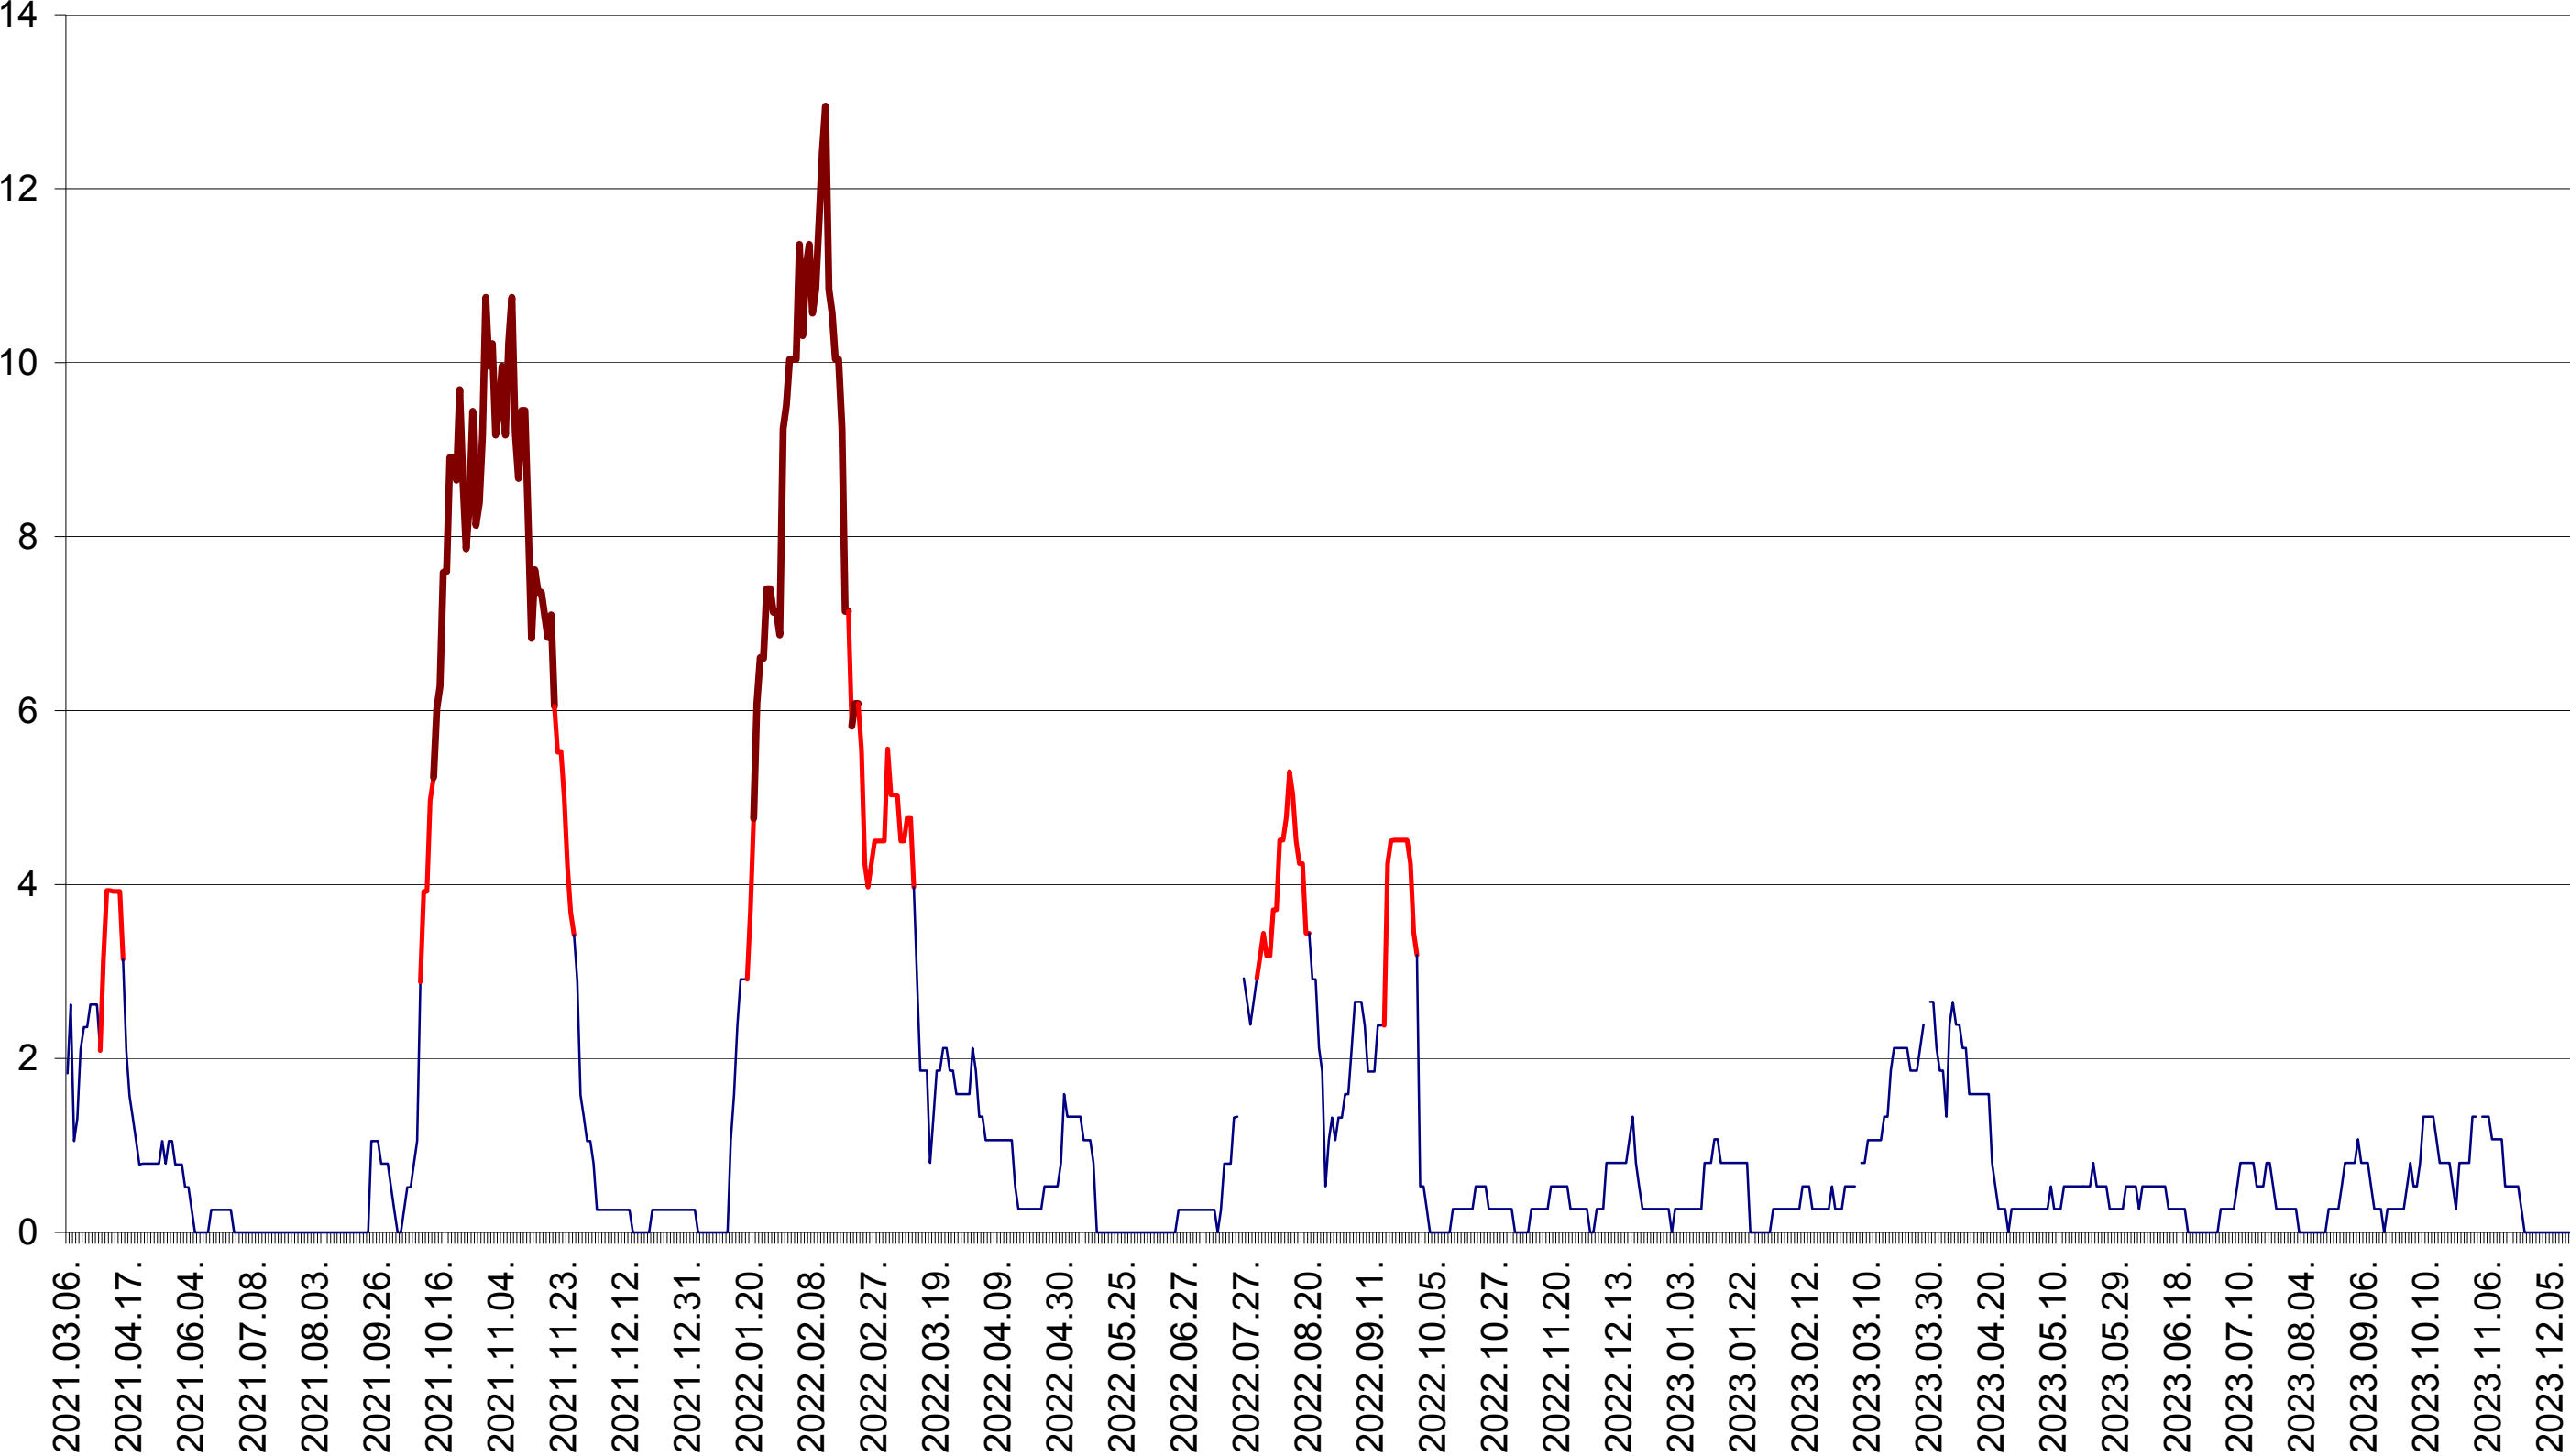

SÂNCRĂIENI - Evolutia incidentei cumulate pe 14 zile la ‰ de locuitori
2021.03.07. - 2023.12.19.

SÂNDOMINIC - Evolutia incidentei cumulate pe 14 zile la ‰ de locuitori
2021.03.07. - 2023.12.19.

SÂNMARTIN - Evolutia incidentei cumulate pe 14 zile la ‰ de locuitori
2021.03.07. - 2023.12.19.

SÂNSIMION - Evolutia incidentei cumulate pe 14 zile la ‰ de locuitori
2021.03.07. - 2023.12.19.

SÂNTIMBRU - Evolutia incidentei cumulate pe 14 zile la ‰ de locuitori
2021.03.07. - 2023.12.19.

SĂRMAȘ - Evolutia incidentei cumulate pe 14 zile la ‰ de locuitori
2021.03.07. - 2023.12.19.