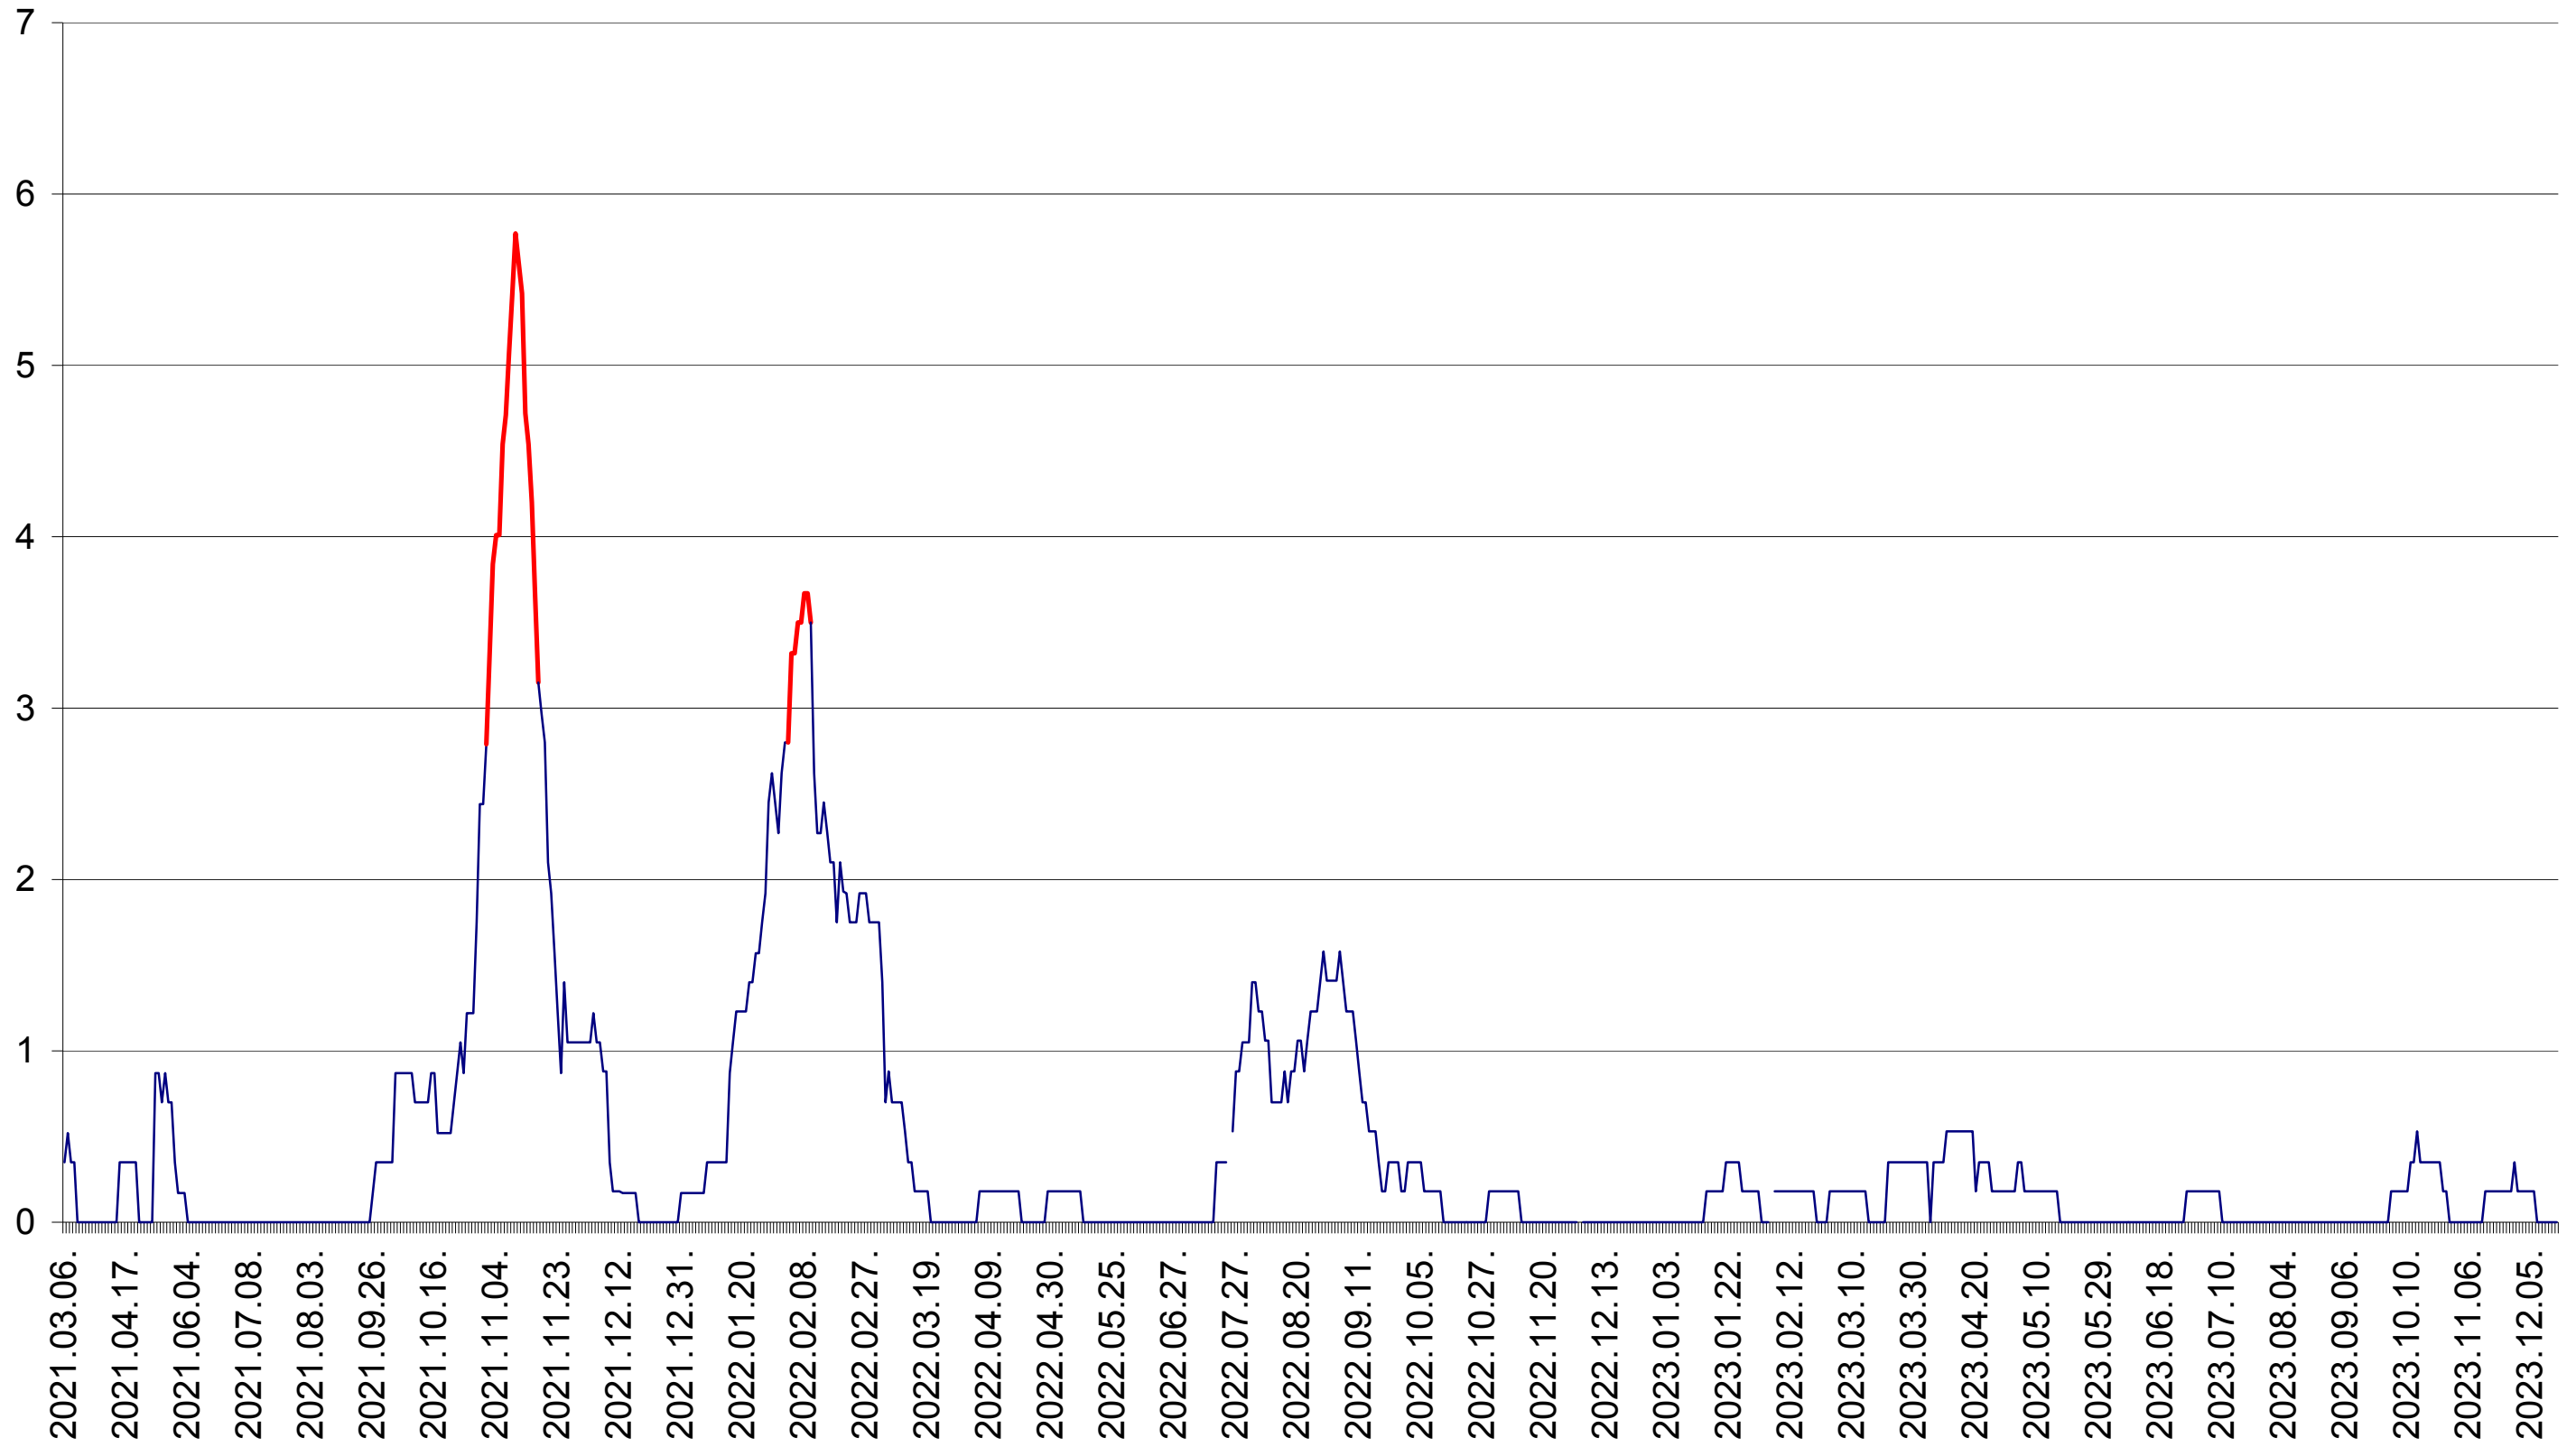

ORAȘ BĂLAN - Evolutia incidentei cumulate pe 14 zile la ‰ de locuitori
2021.03.07. - 2023.12.19.

BILBOR - Evolutia incidentei cumulate pe 14 zile la ‰ de locuitori
2021.03.07. - 2023.12.19.

ORAȘ BORSEC - Evolutia incidentei cumulate pe 14 zile la ‰ de locuitori
2021.03.07. - 2023.12.19.

CORBU - Evolutia incidentei cumulate pe 14 zile la ‰ de locuitori
2021.03.07. - 2023.12.19.

CORUND - Evolutia incidentei cumulate pe 14 zile la ‰ de locuitori
2021.03.07. - 2023.12.19.

COZMENI - Evolutia incidentei cumulate pe 14 zile la ‰ de locuitori
2021.03.07. - 2023.12.19.

ORAȘ CRISTURU SECUIESC - Evolutia incidentei cumulate pe 14 zile la ‰ de locuitori
2021.03.07. - 2023.12.19.

DĂNEȘTI - Evolutia incidentei cumulate pe 14 zile la ‰ de locuitori
2021.03.07. - 2023.12.19.

DÂRJIU - Evolutia incidentei cumulate pe 14 zile la ‰ de locuitori
2021.03.07. - 2023.12.19.

DEALU - Evolutia incidentei cumulate pe 14 zile la ‰ de locuitori
2021.03.07. - 2023.12.19.

DITRĂU - Evolutia incidentei cumulate pe 14 zile la ‰ de locuitori
2021.03.07. - 2023.12.19.