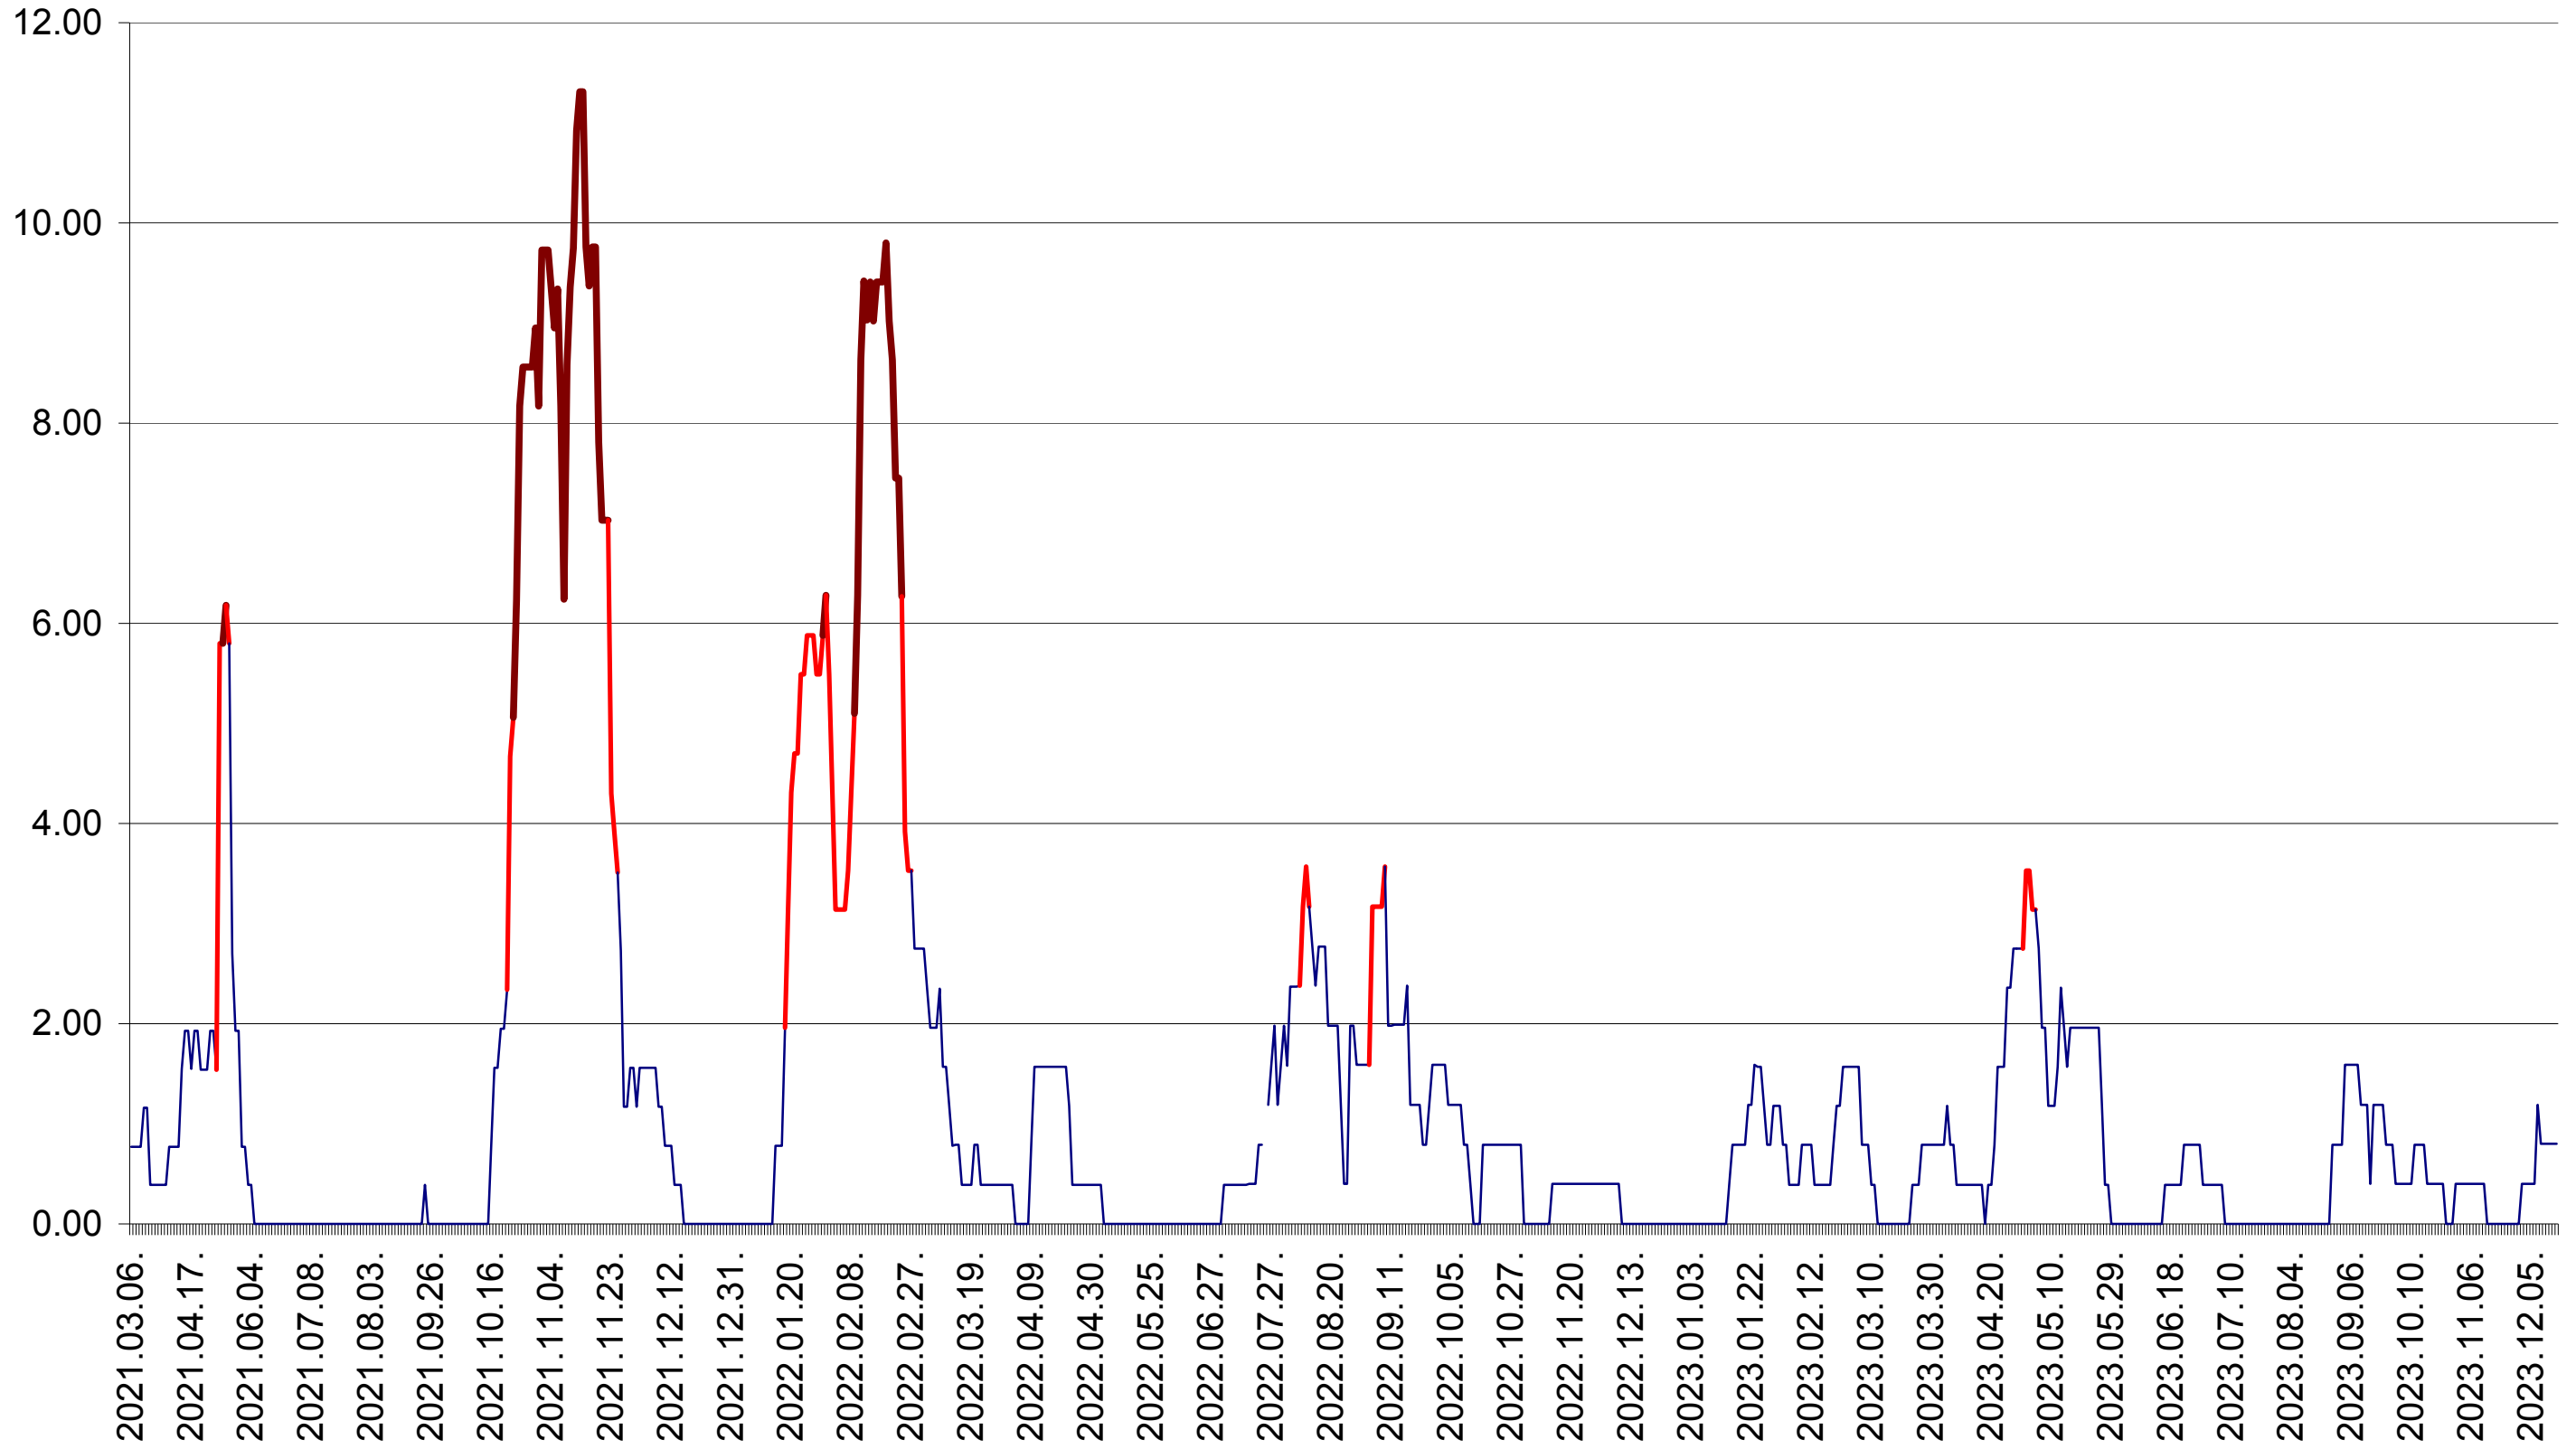

ATID - Evolutia incidentei cumulate pe 14 zile la ‰ de locuitori
2021.03.07. - 2023.12.19.

AVRĂMEȘTI - Evolutia incidentei cumulate pe 14 zile la ‰ de locuitori
2021.03.07. - 2023.12.19.

ORAȘ BĂILE TUȘNAD - Evolutia incidentei cumulate pe 14 zile la ‰ de locuitori
2021.03.07. - 2023.12.19.

ORAȘ BĂLAN - Evolutia incidentei cumulate pe 14 zile la ‰ de locuitori
2021.03.07. - 2023.12.19.

BILBOR - Evolutia incidentei cumulate pe 14 zile la ‰ de locuitori
2021.03.07. - 2023.12.19.

ORAȘ BORSEC - Evolutia incidentei cumulate pe 14 zile la ‰ de locuitori
2021.03.07. - 2023.12.19.

BRĂDEȘTI - Evolutia incidentei cumulate pe 14 zile la ‰ de locuitori
2021.03.07. - 2023.12.19.

CĂPÂLNIȚA - Evolutia incidentei cumulate pe 14 zile la ‰ de locuitori
2021.03.07. - 2023.12.19.

CÂRȚA - Evolutia incidentei cumulate pe 14 zile la ‰ de locuitori
2021.03.07. - 2023.12.19.