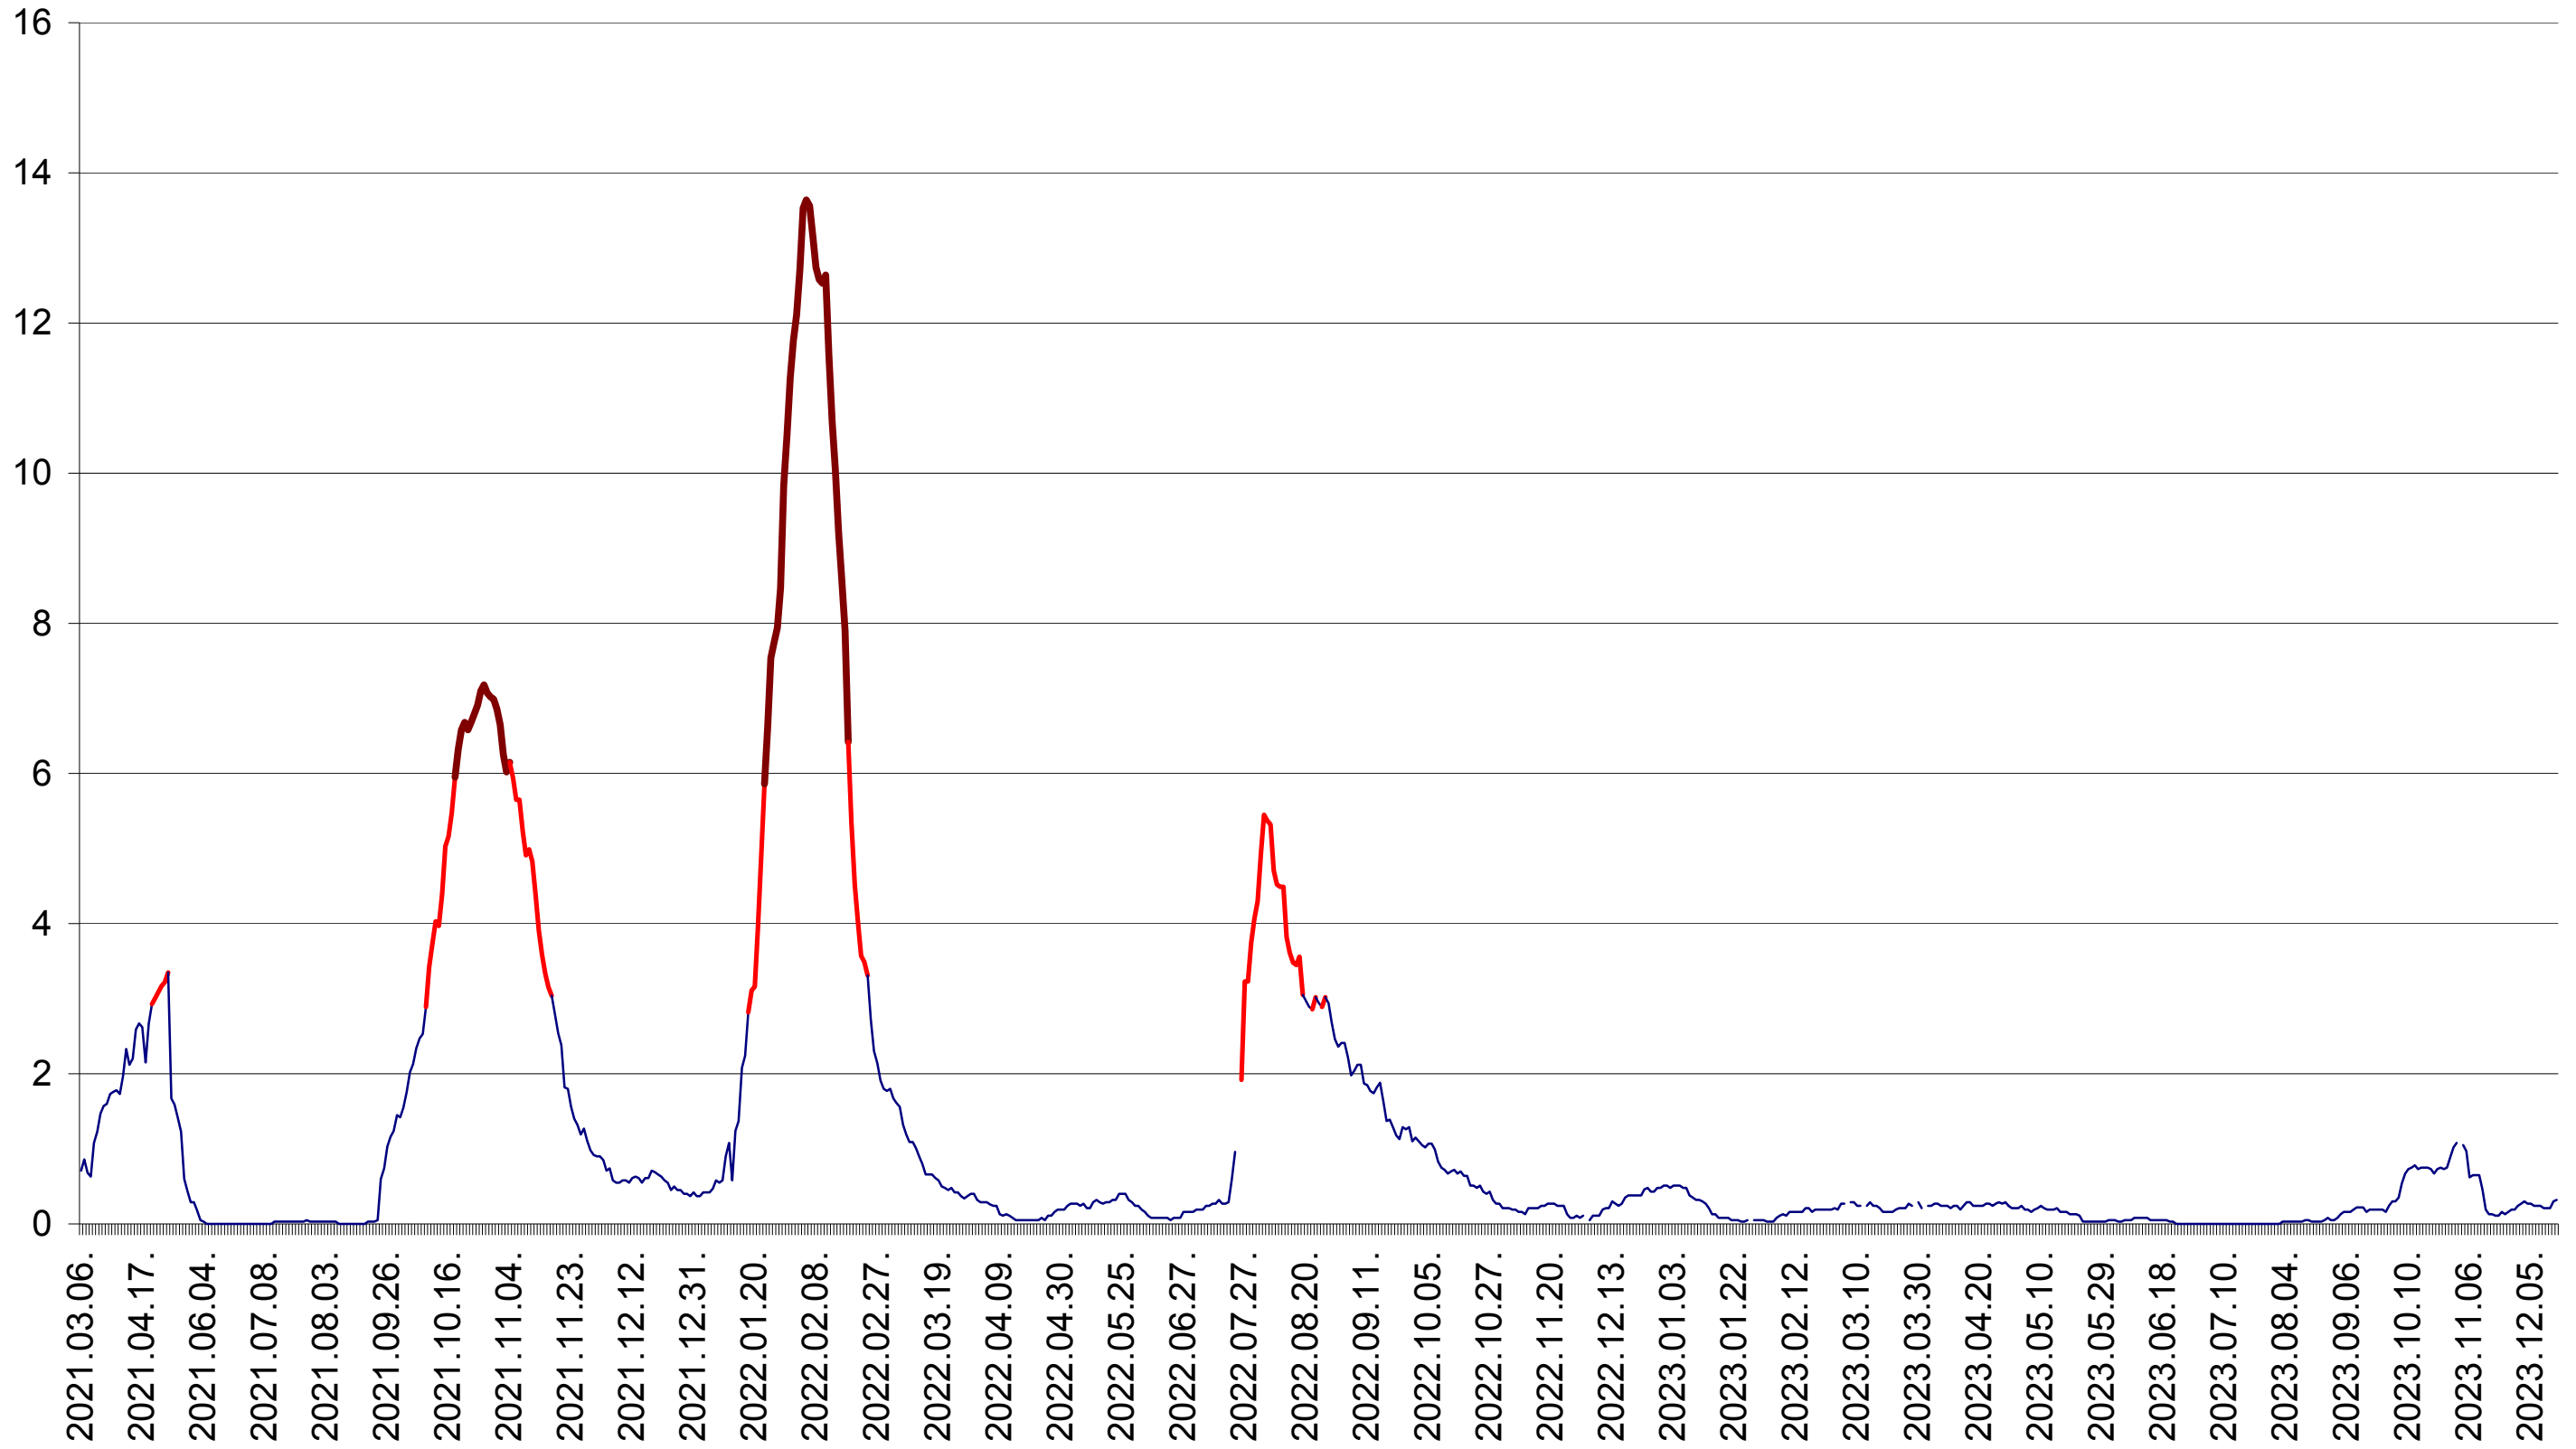

PĂULENI-CIUC - Evolutia incidentei cumulate pe 14 zile la ‰ de locuitori
2021.03.07. - 2023.12.19.

MUNICIPIUL ODORHEIU SECUIESC - Evolutia incidentei cumulate pe 14 zile la ‰ de locuitori
2021.03.07. - 2023.12.19.