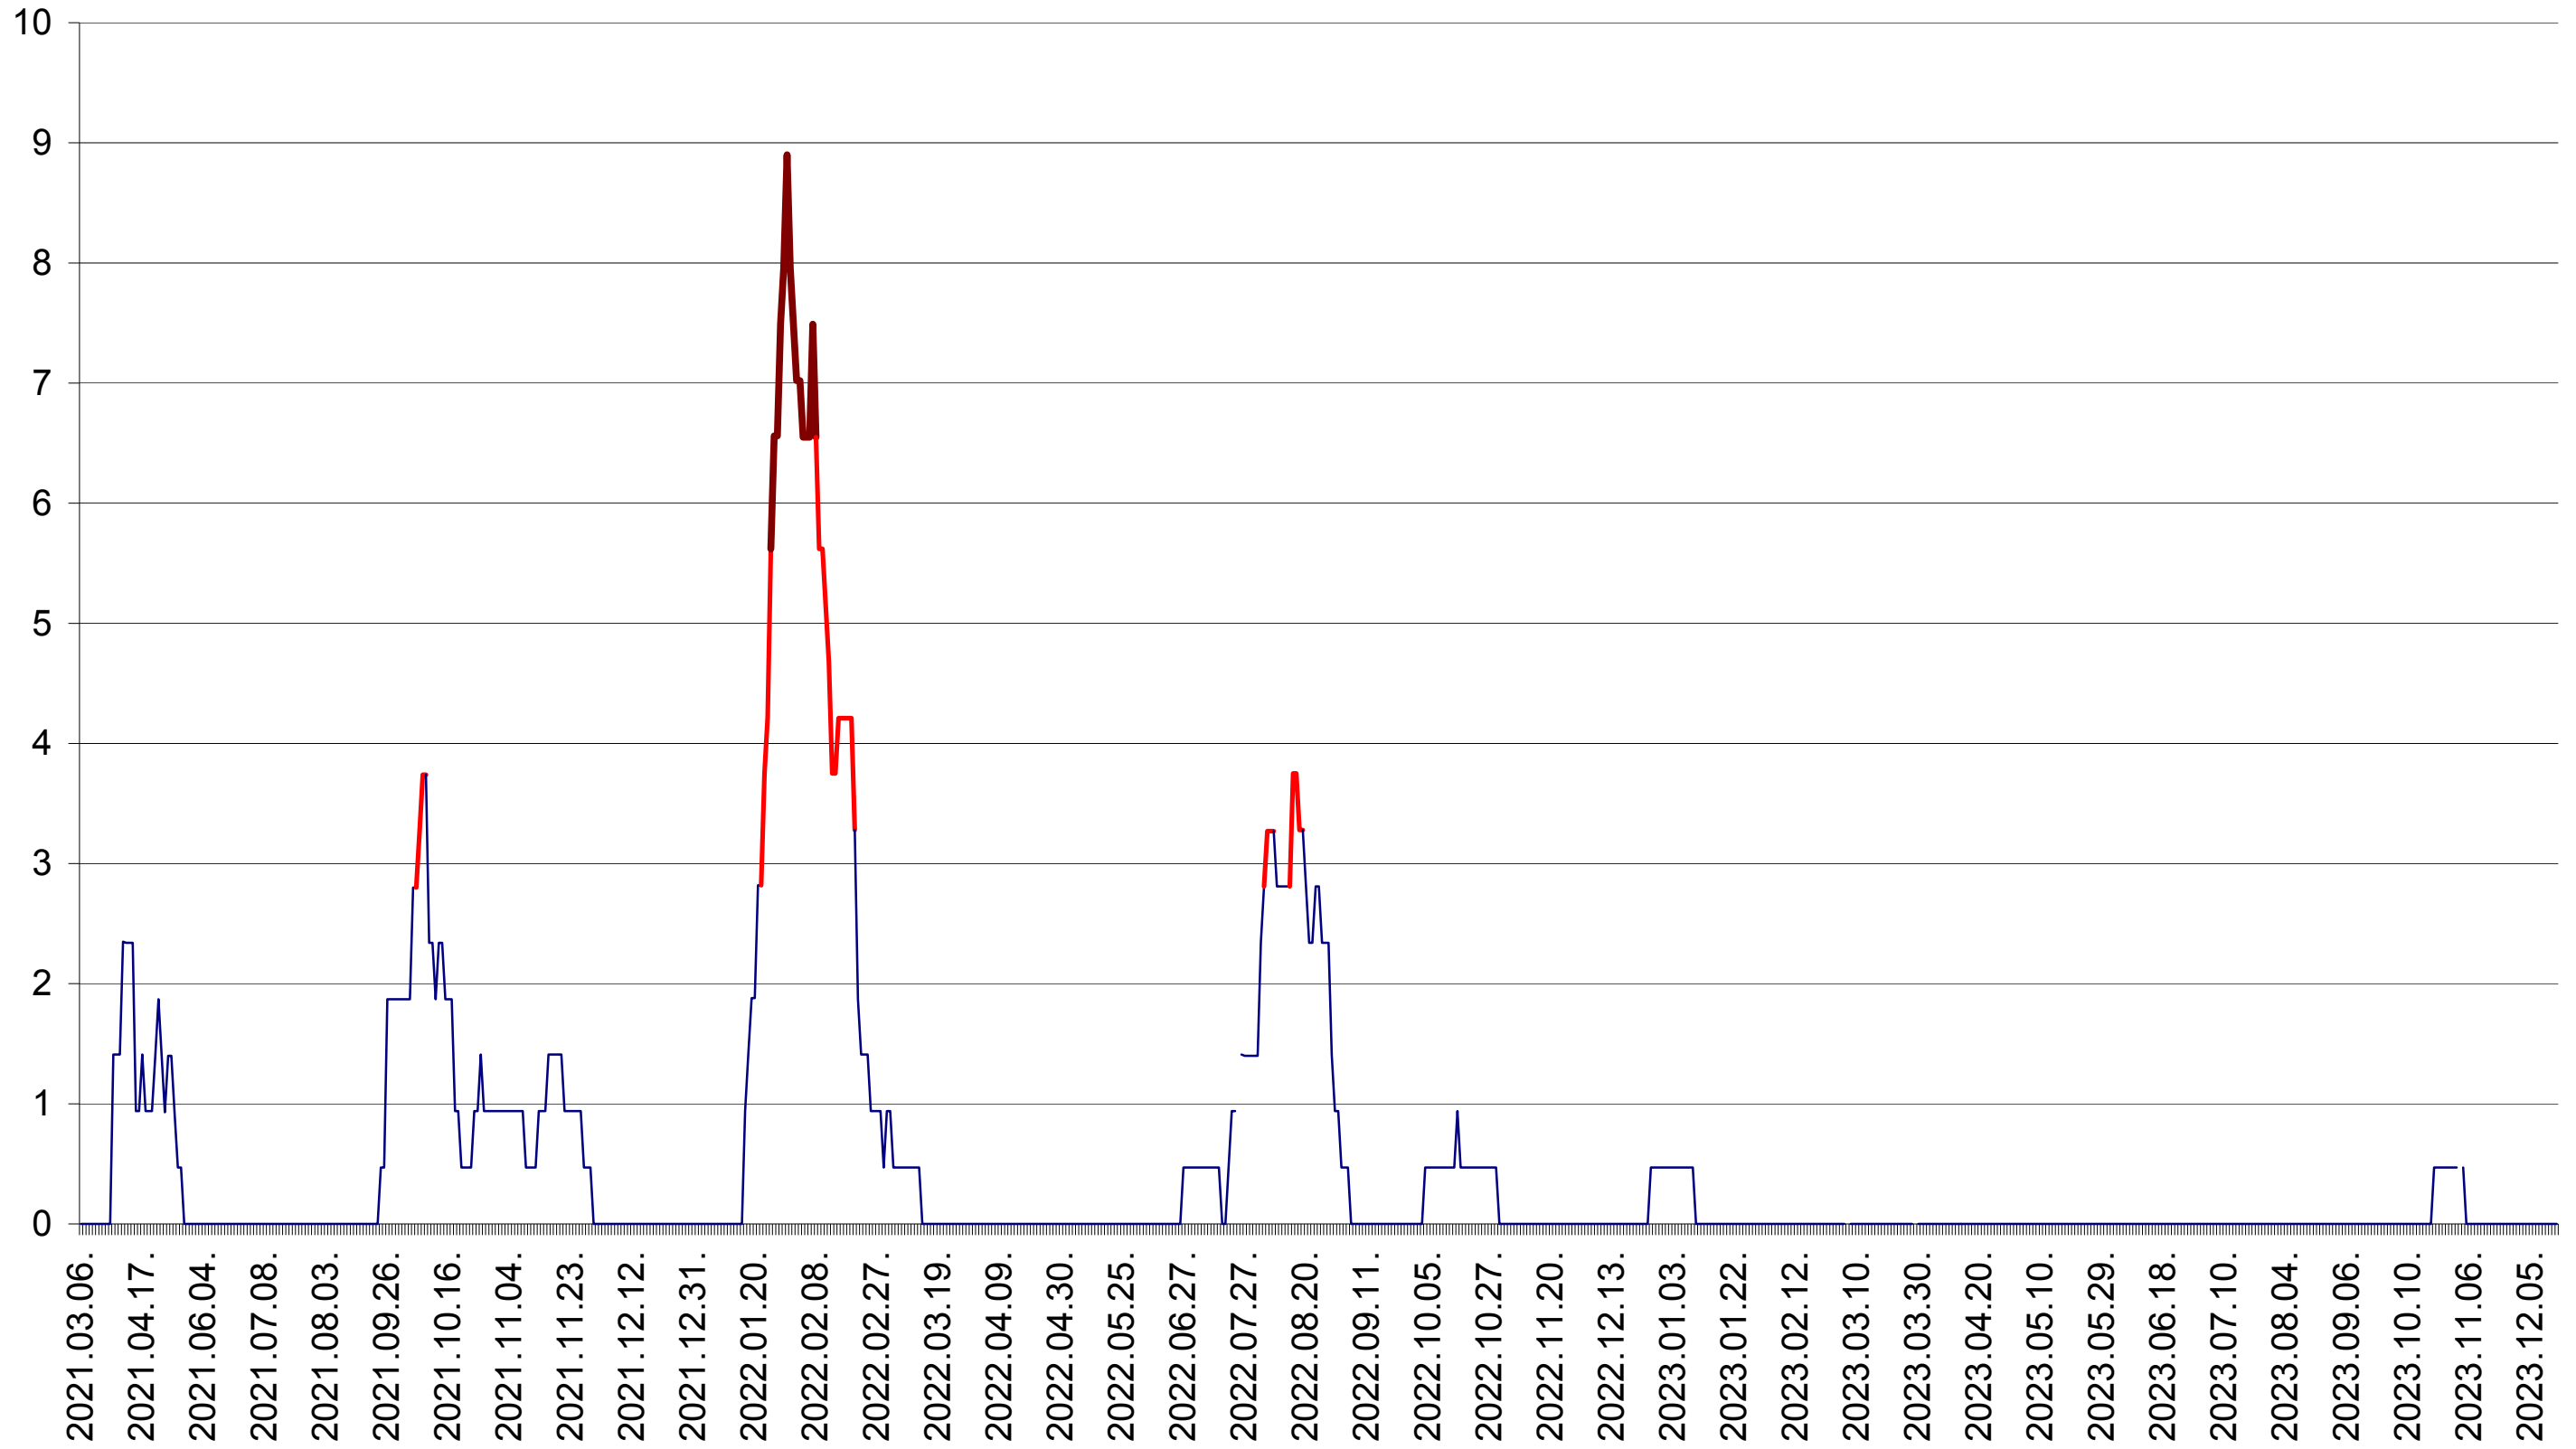

SECUIENI - Evolutia incidentei cumulate pe 14 zile la ‰ de locuitori
2021.03.07. - 2023.12.19.

SATU MARE - Evolutia incidentei cumulate pe 14 zile la ‰ de locuitori
2021.03.07. - 2023.12.19.