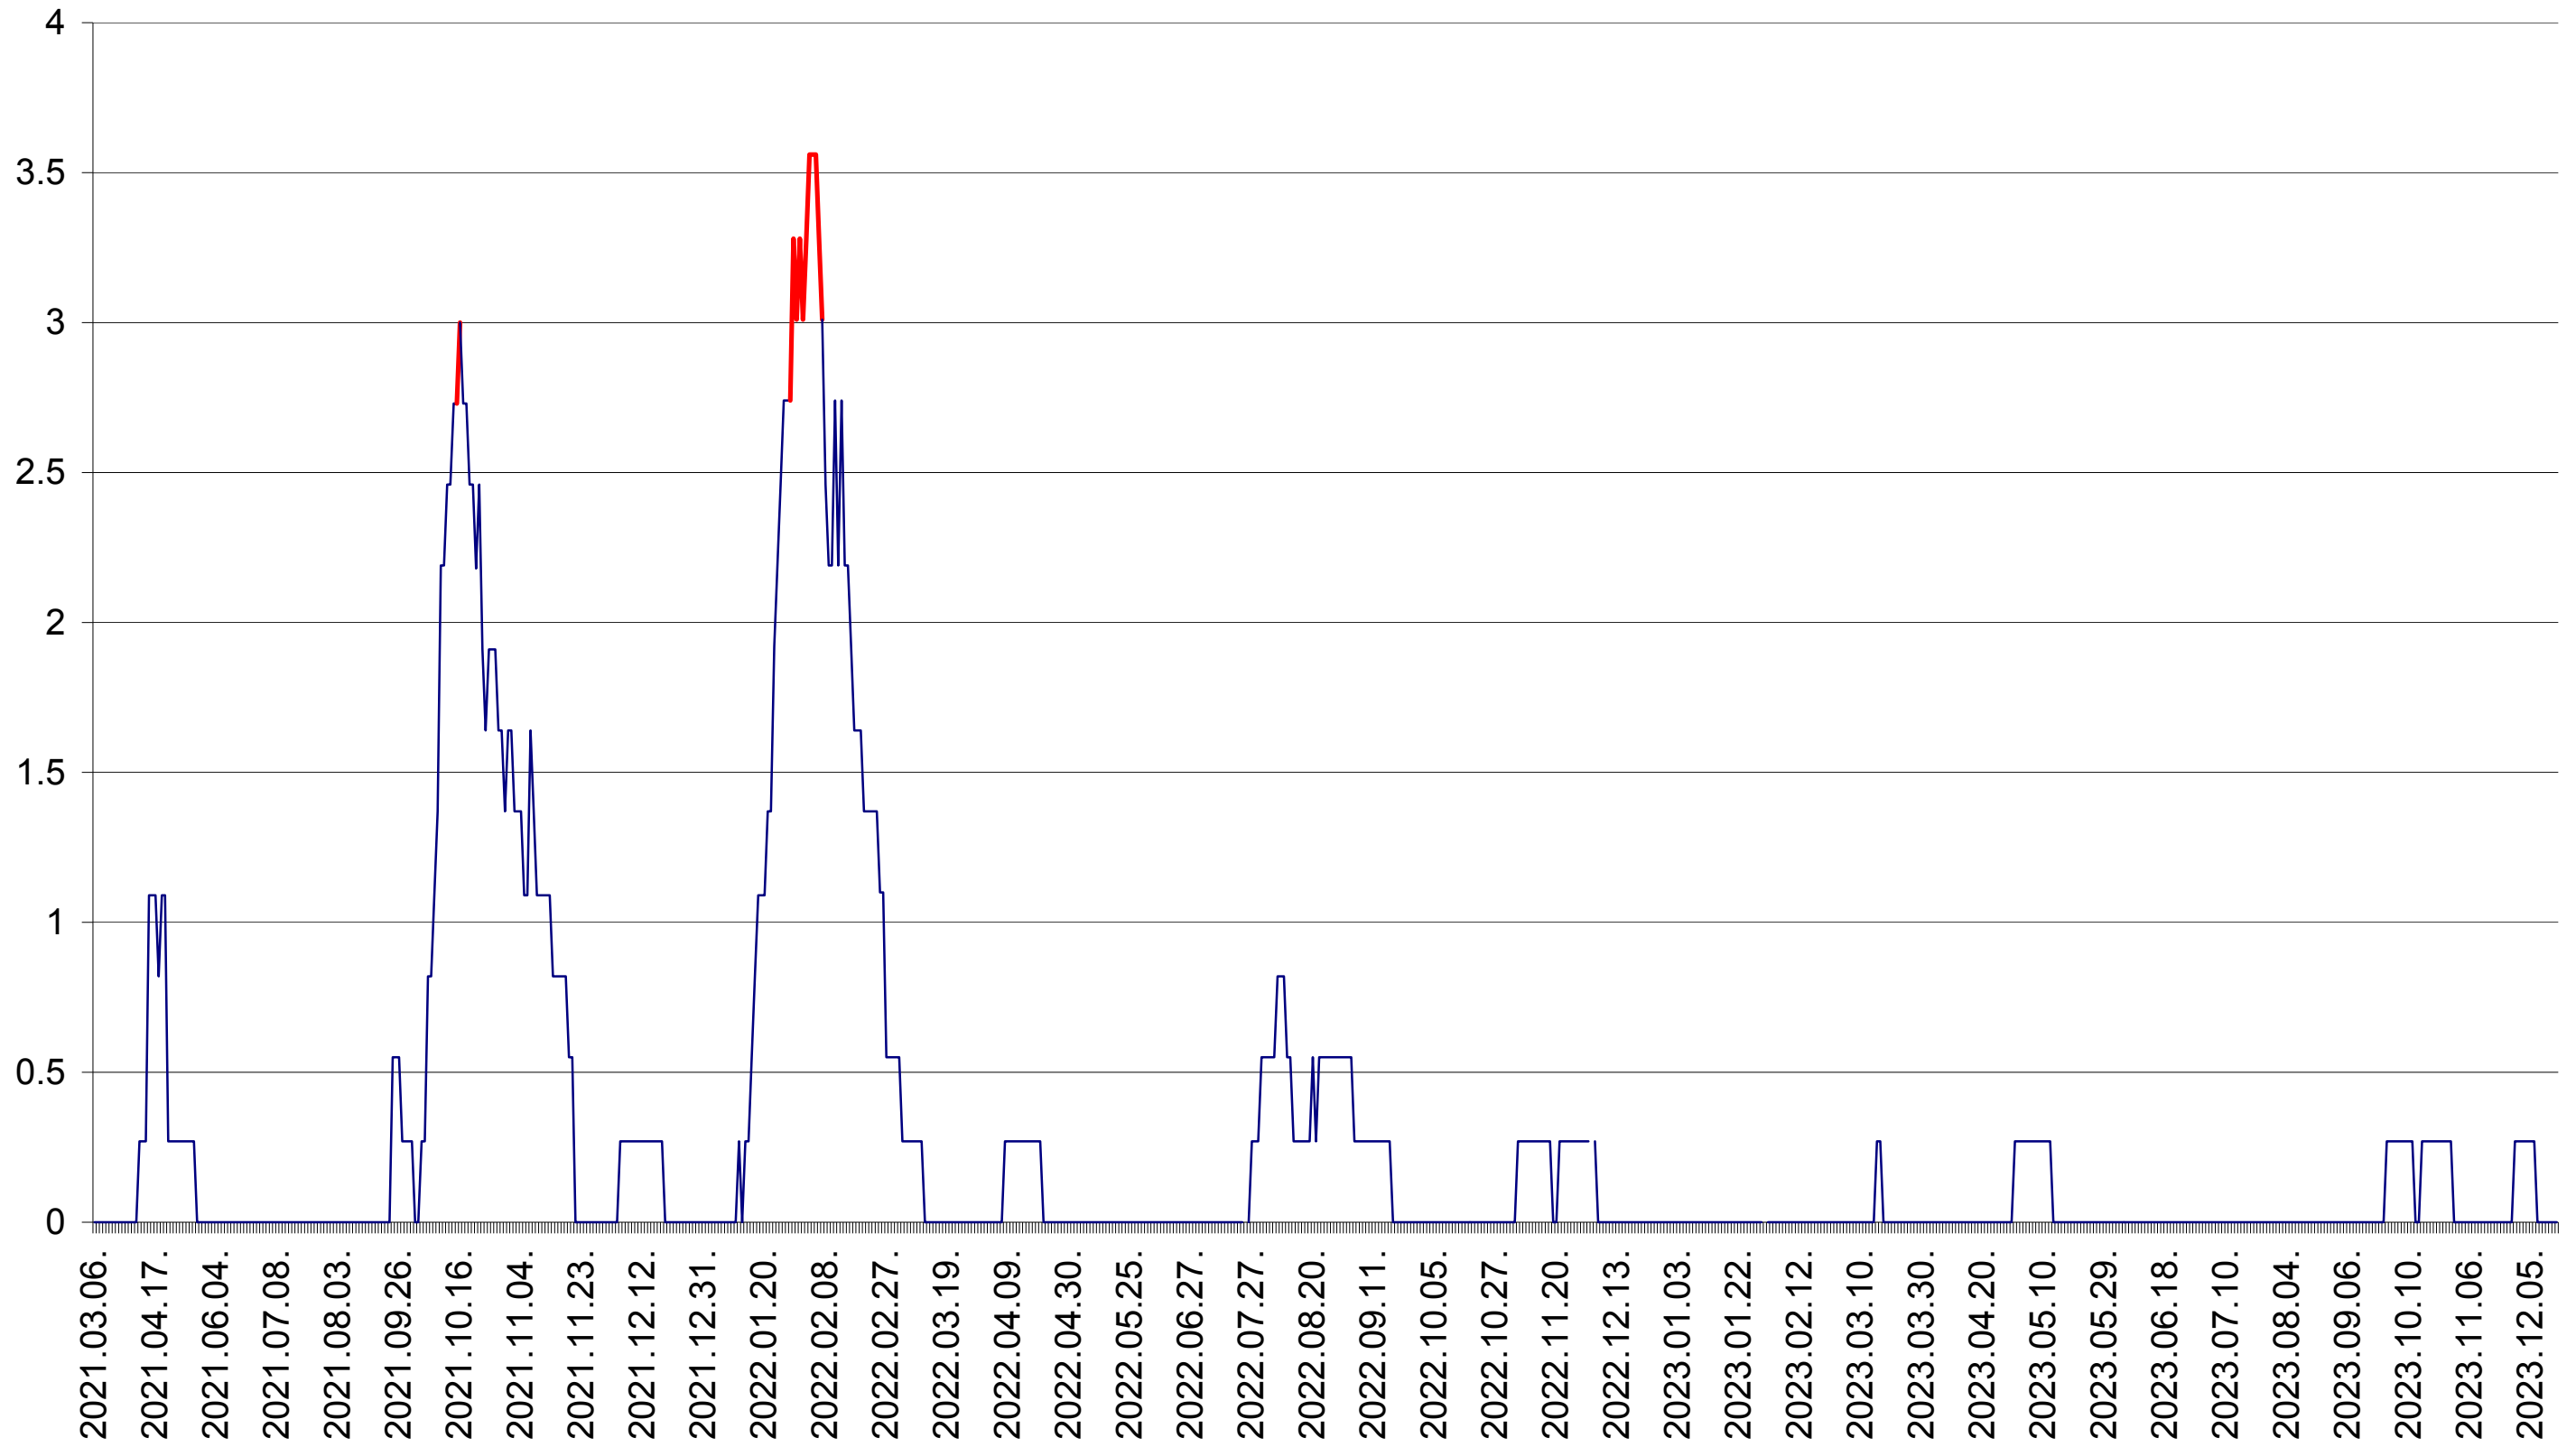

FELICENI - Evolutia incidentei cumulate pe 14 zile la ‰ de locuitori
2021.03.07. - 2023.12.19.

FRUMOASA - Evolutia incidentei cumulate pe 14 zile la ‰ de locuitori
2021.03.07. - 2023.12.19.

GĂLĂUȚAȘ - Evolutia incidentei cumulate pe 14 zile la ‰ de locuitori
2021.03.07. - 2023.12.19.

MUNICIPIUL GHEORGHENI - Evolutia incidentei cumulate pe 14 zile la ‰ de locuitori
2021.03.07. - 2023.12.19.

JOSENI - Evolutia incidentei cumulate pe 14 zile la ‰ de locuitori
2021.03.07. - 2023.12.19.

LĂZAREA - Evolutia incidentei cumulate pe 14 zile la ‰ de locuitori
2021.03.07. - 2023.12.19.

LELICENI - Evolutia incidentei cumulate pe 14 zile la ‰ de locuitori
2021.03.07. - 2023.12.19.

LUETA - Evolutia incidentei cumulate pe 14 zile la ‰ de locuitori
2021.03.07. - 2023.12.19.

LUNCA DE JOS - Evolutia incidentei cumulate pe 14 zile la ‰ de locuitori
2021.03.07. - 2023.12.19.