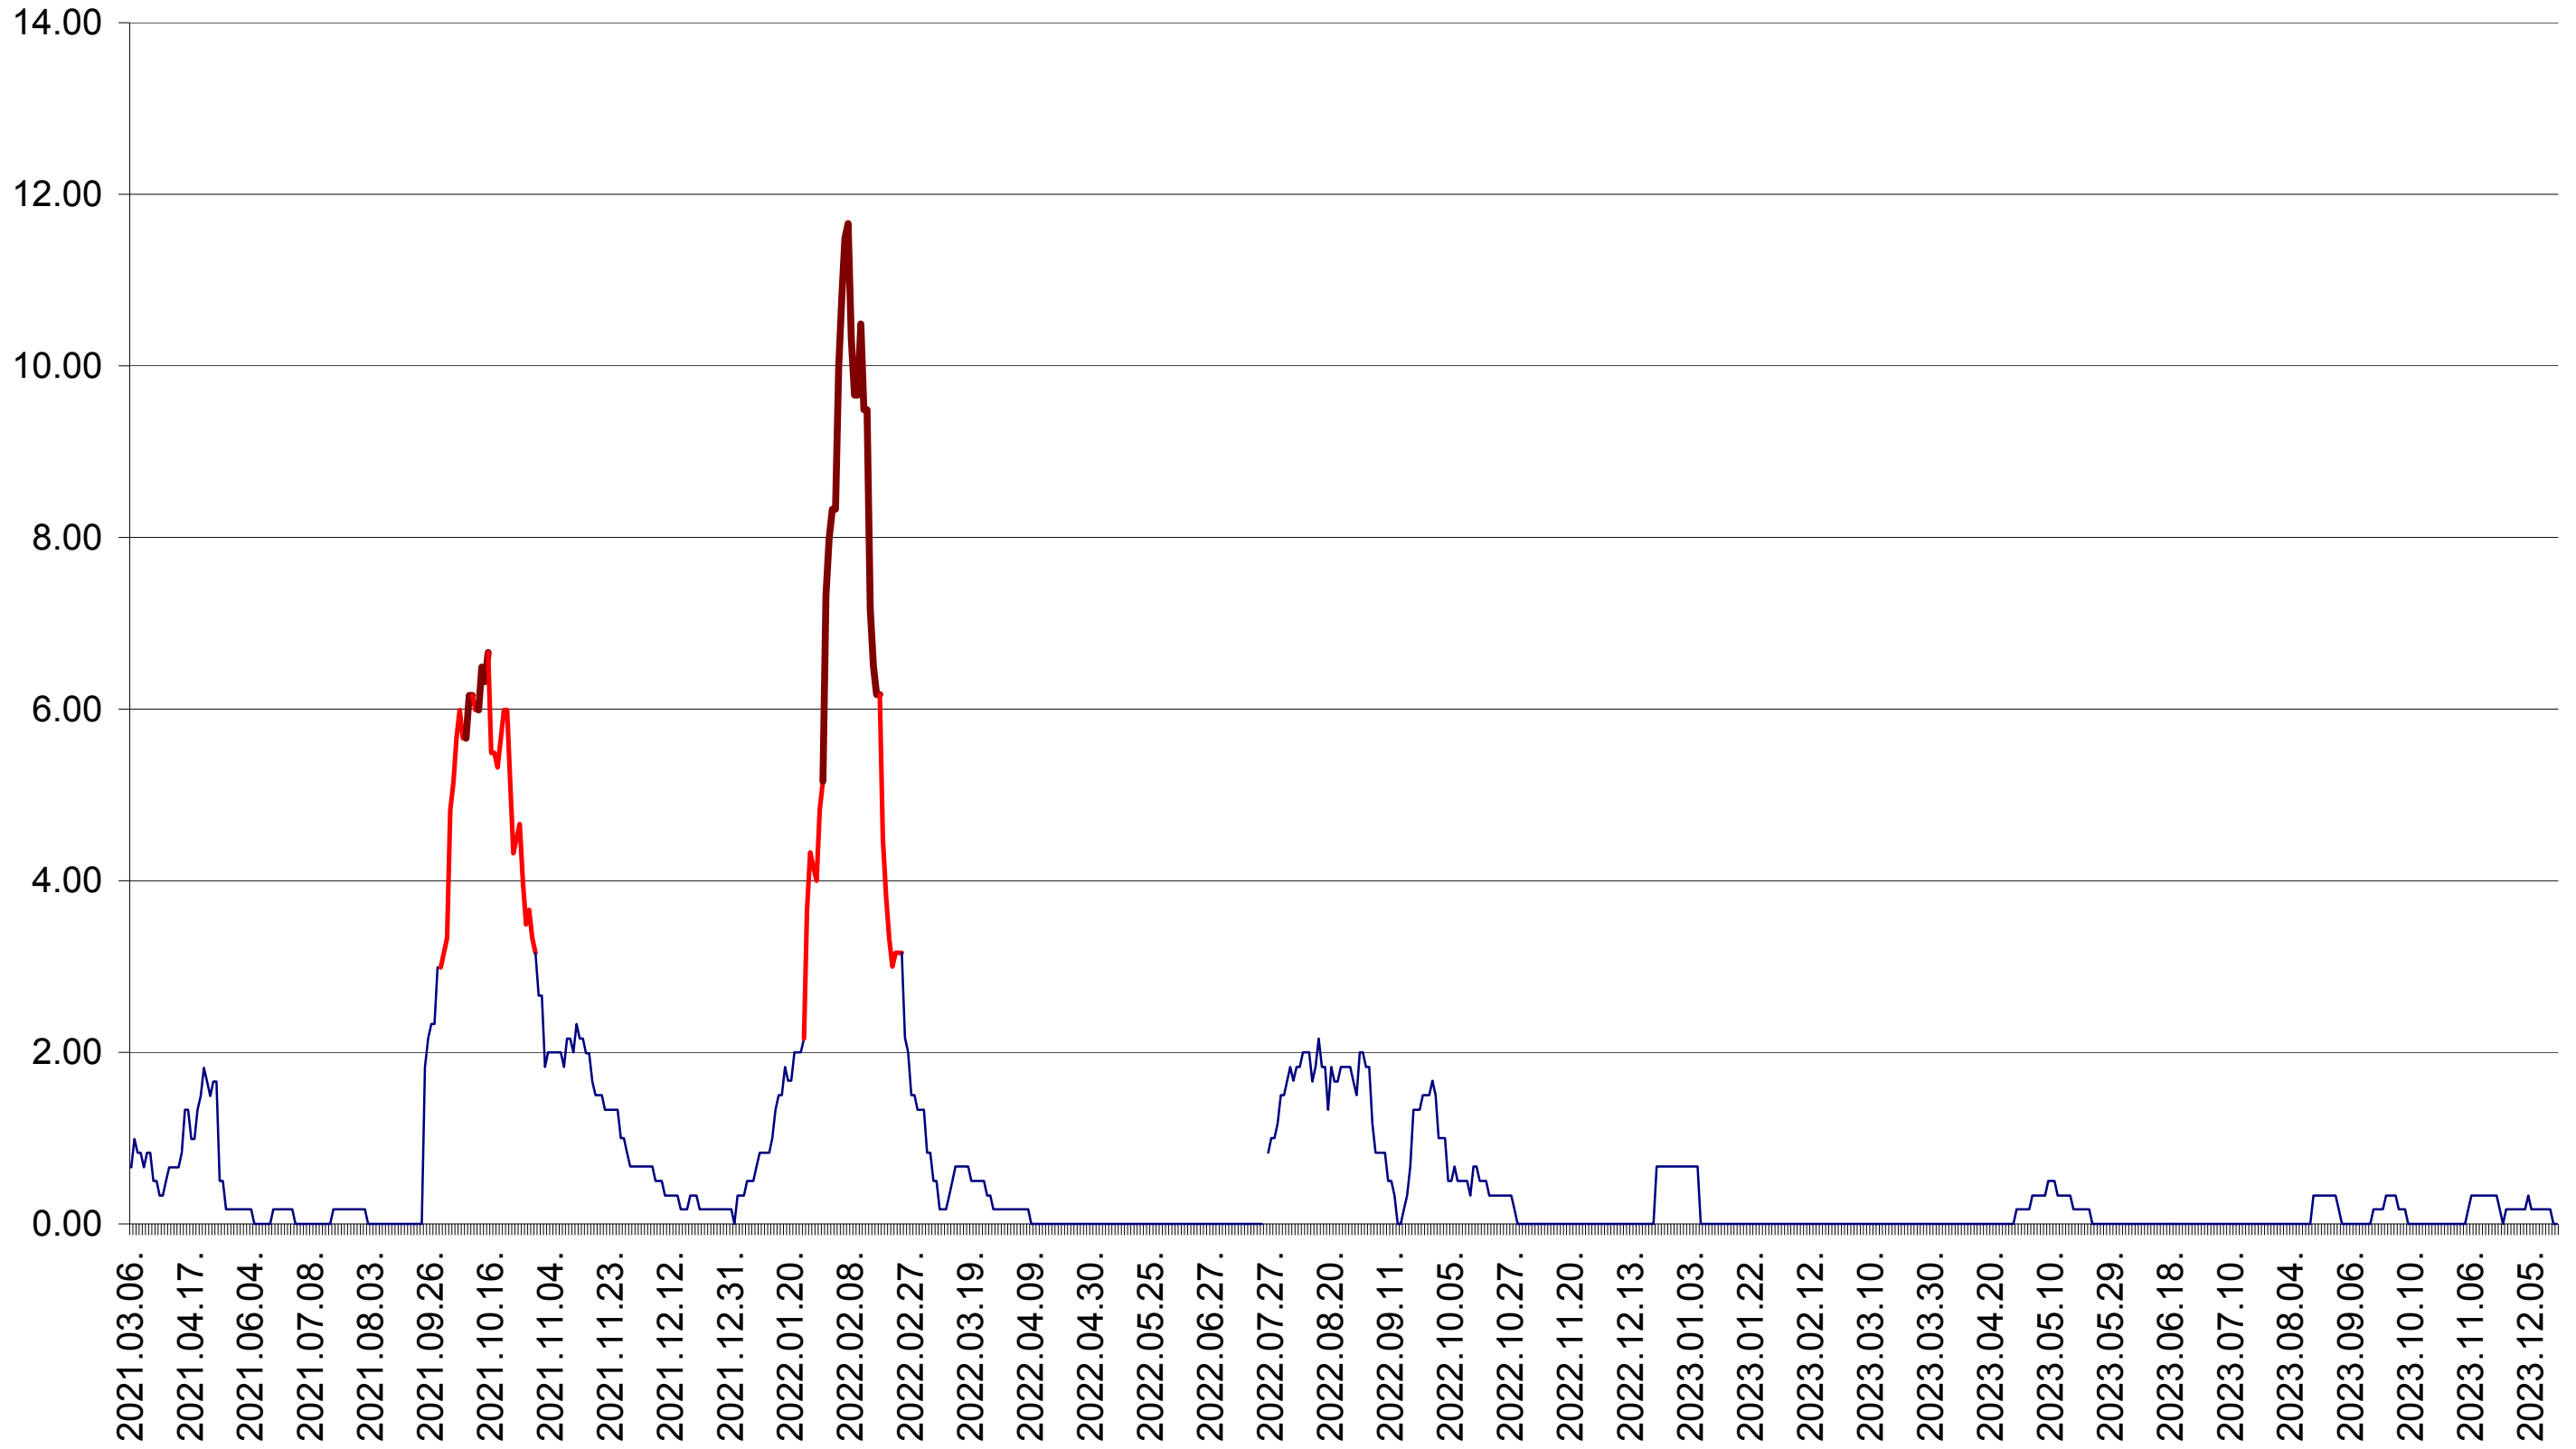

Total - Evolutia incidentei cumulate pe 14 zile la ‰ de locuitori
2021.03.07. - 2023.12.19.

ZETEA - Evolutia incidentei cumulate pe 14 zile la ‰ de locuitori
2021.03.07. - 2023.12.19.