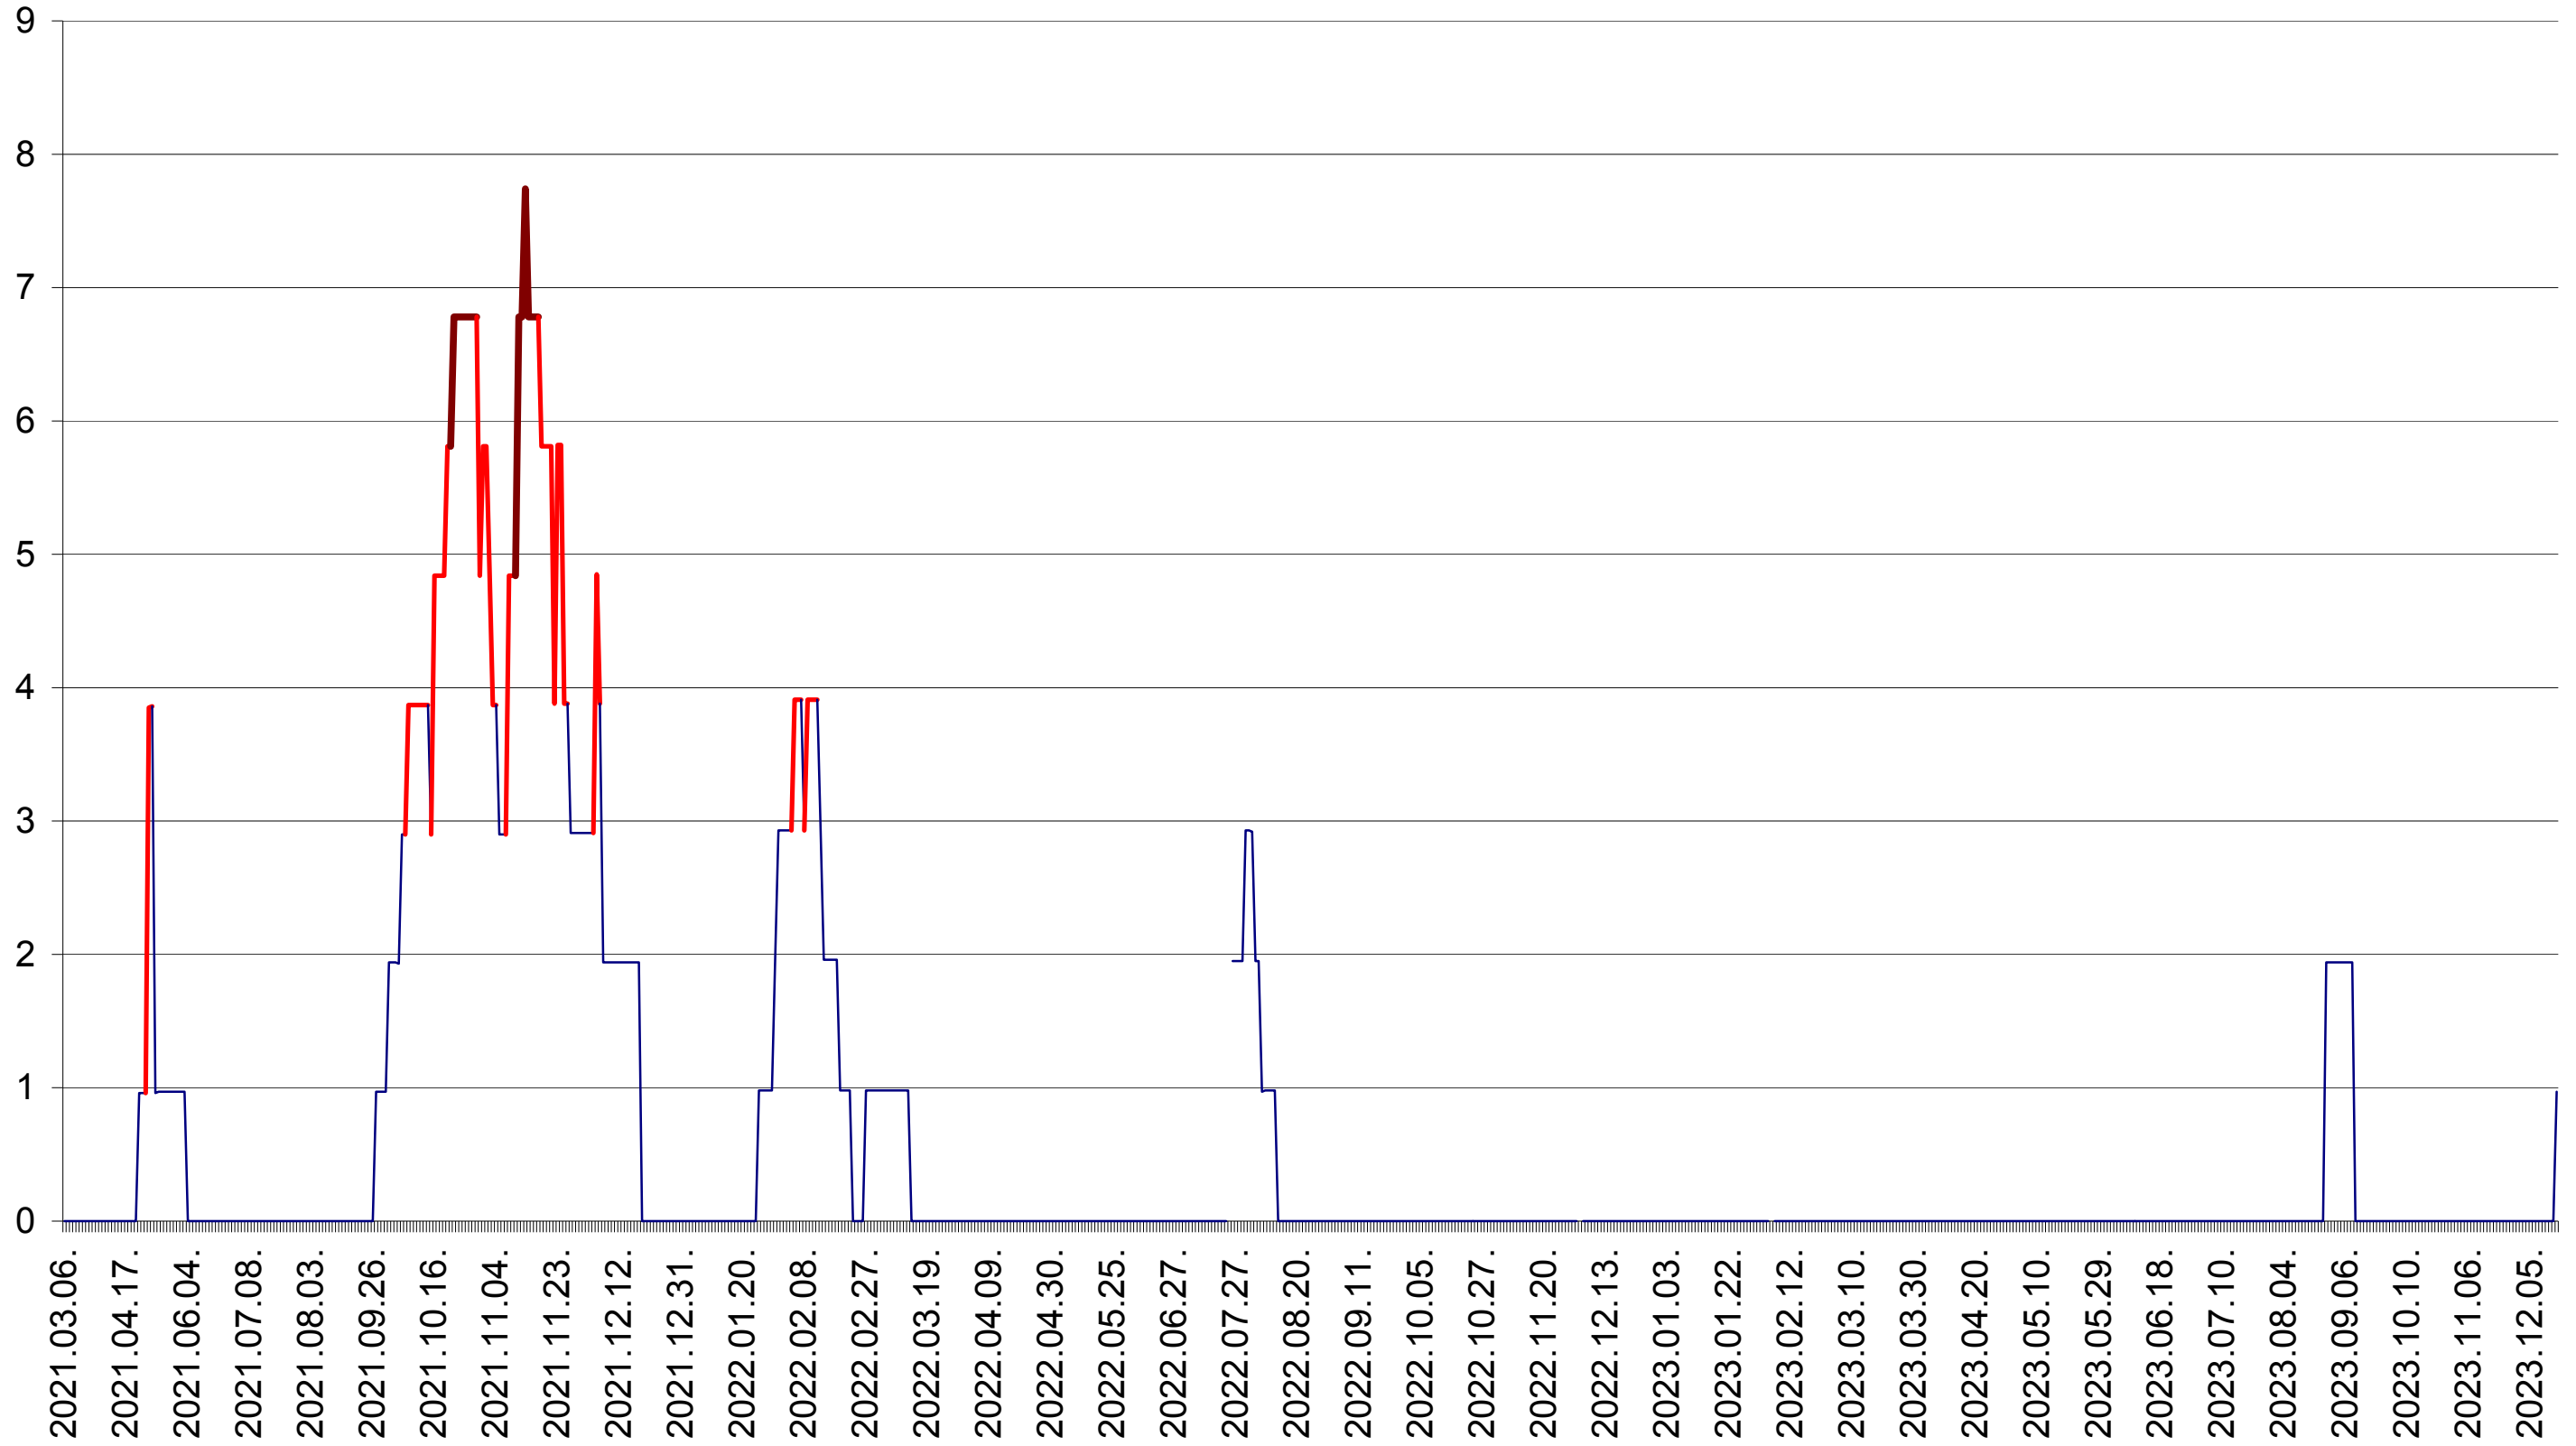

DEALU - Evolutia incidentei cumulate pe 14 zile la ‰ de locuitori
2021.03.07. - 2023.12.19.

DÂRJIU - Evolutia incidentei cumulate pe 14 zile la ‰ de locuitori
2021.03.07. - 2023.12.19.