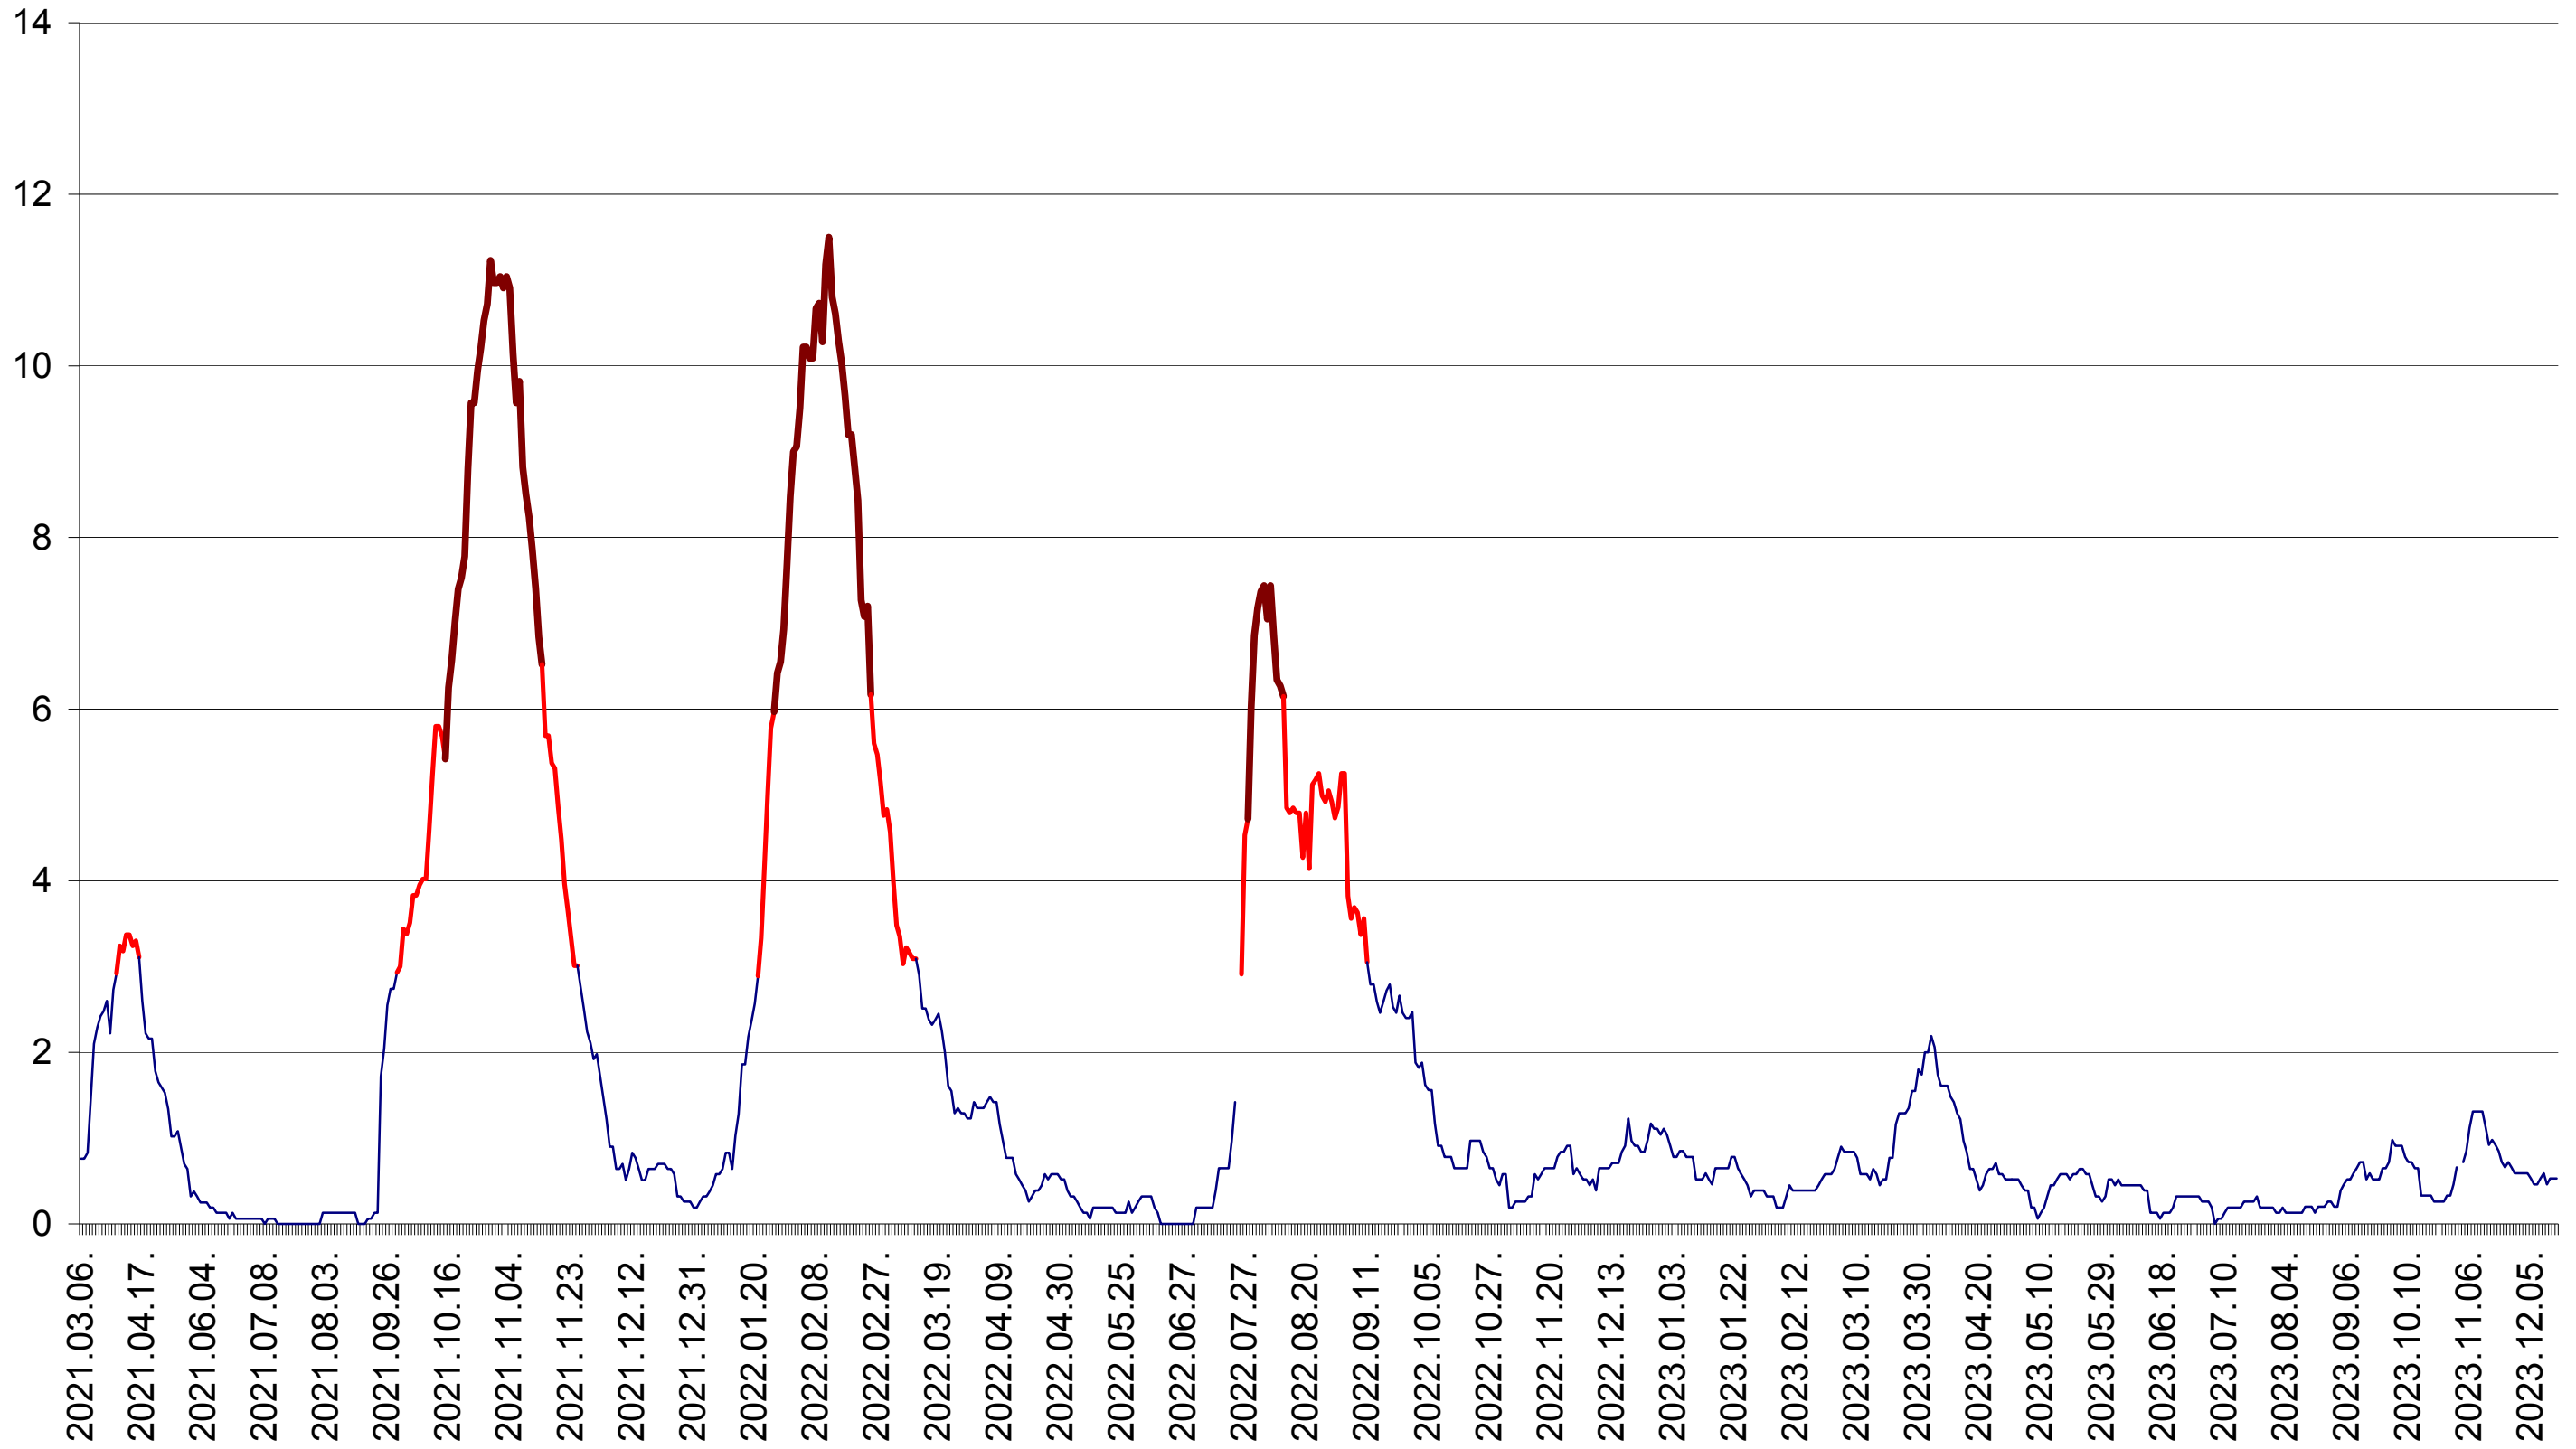

TULGHEȘ - Evolutia incidentei cumulate pe 14 zile la ‰ de locuitori
2021.03.07. - 2023.12.19.

MUNICIPIUL TOPLIȚA - Evolutia incidentei cumulate pe 14 zile la ‰ de locuitori
2021.03.07. - 2023.12.19.