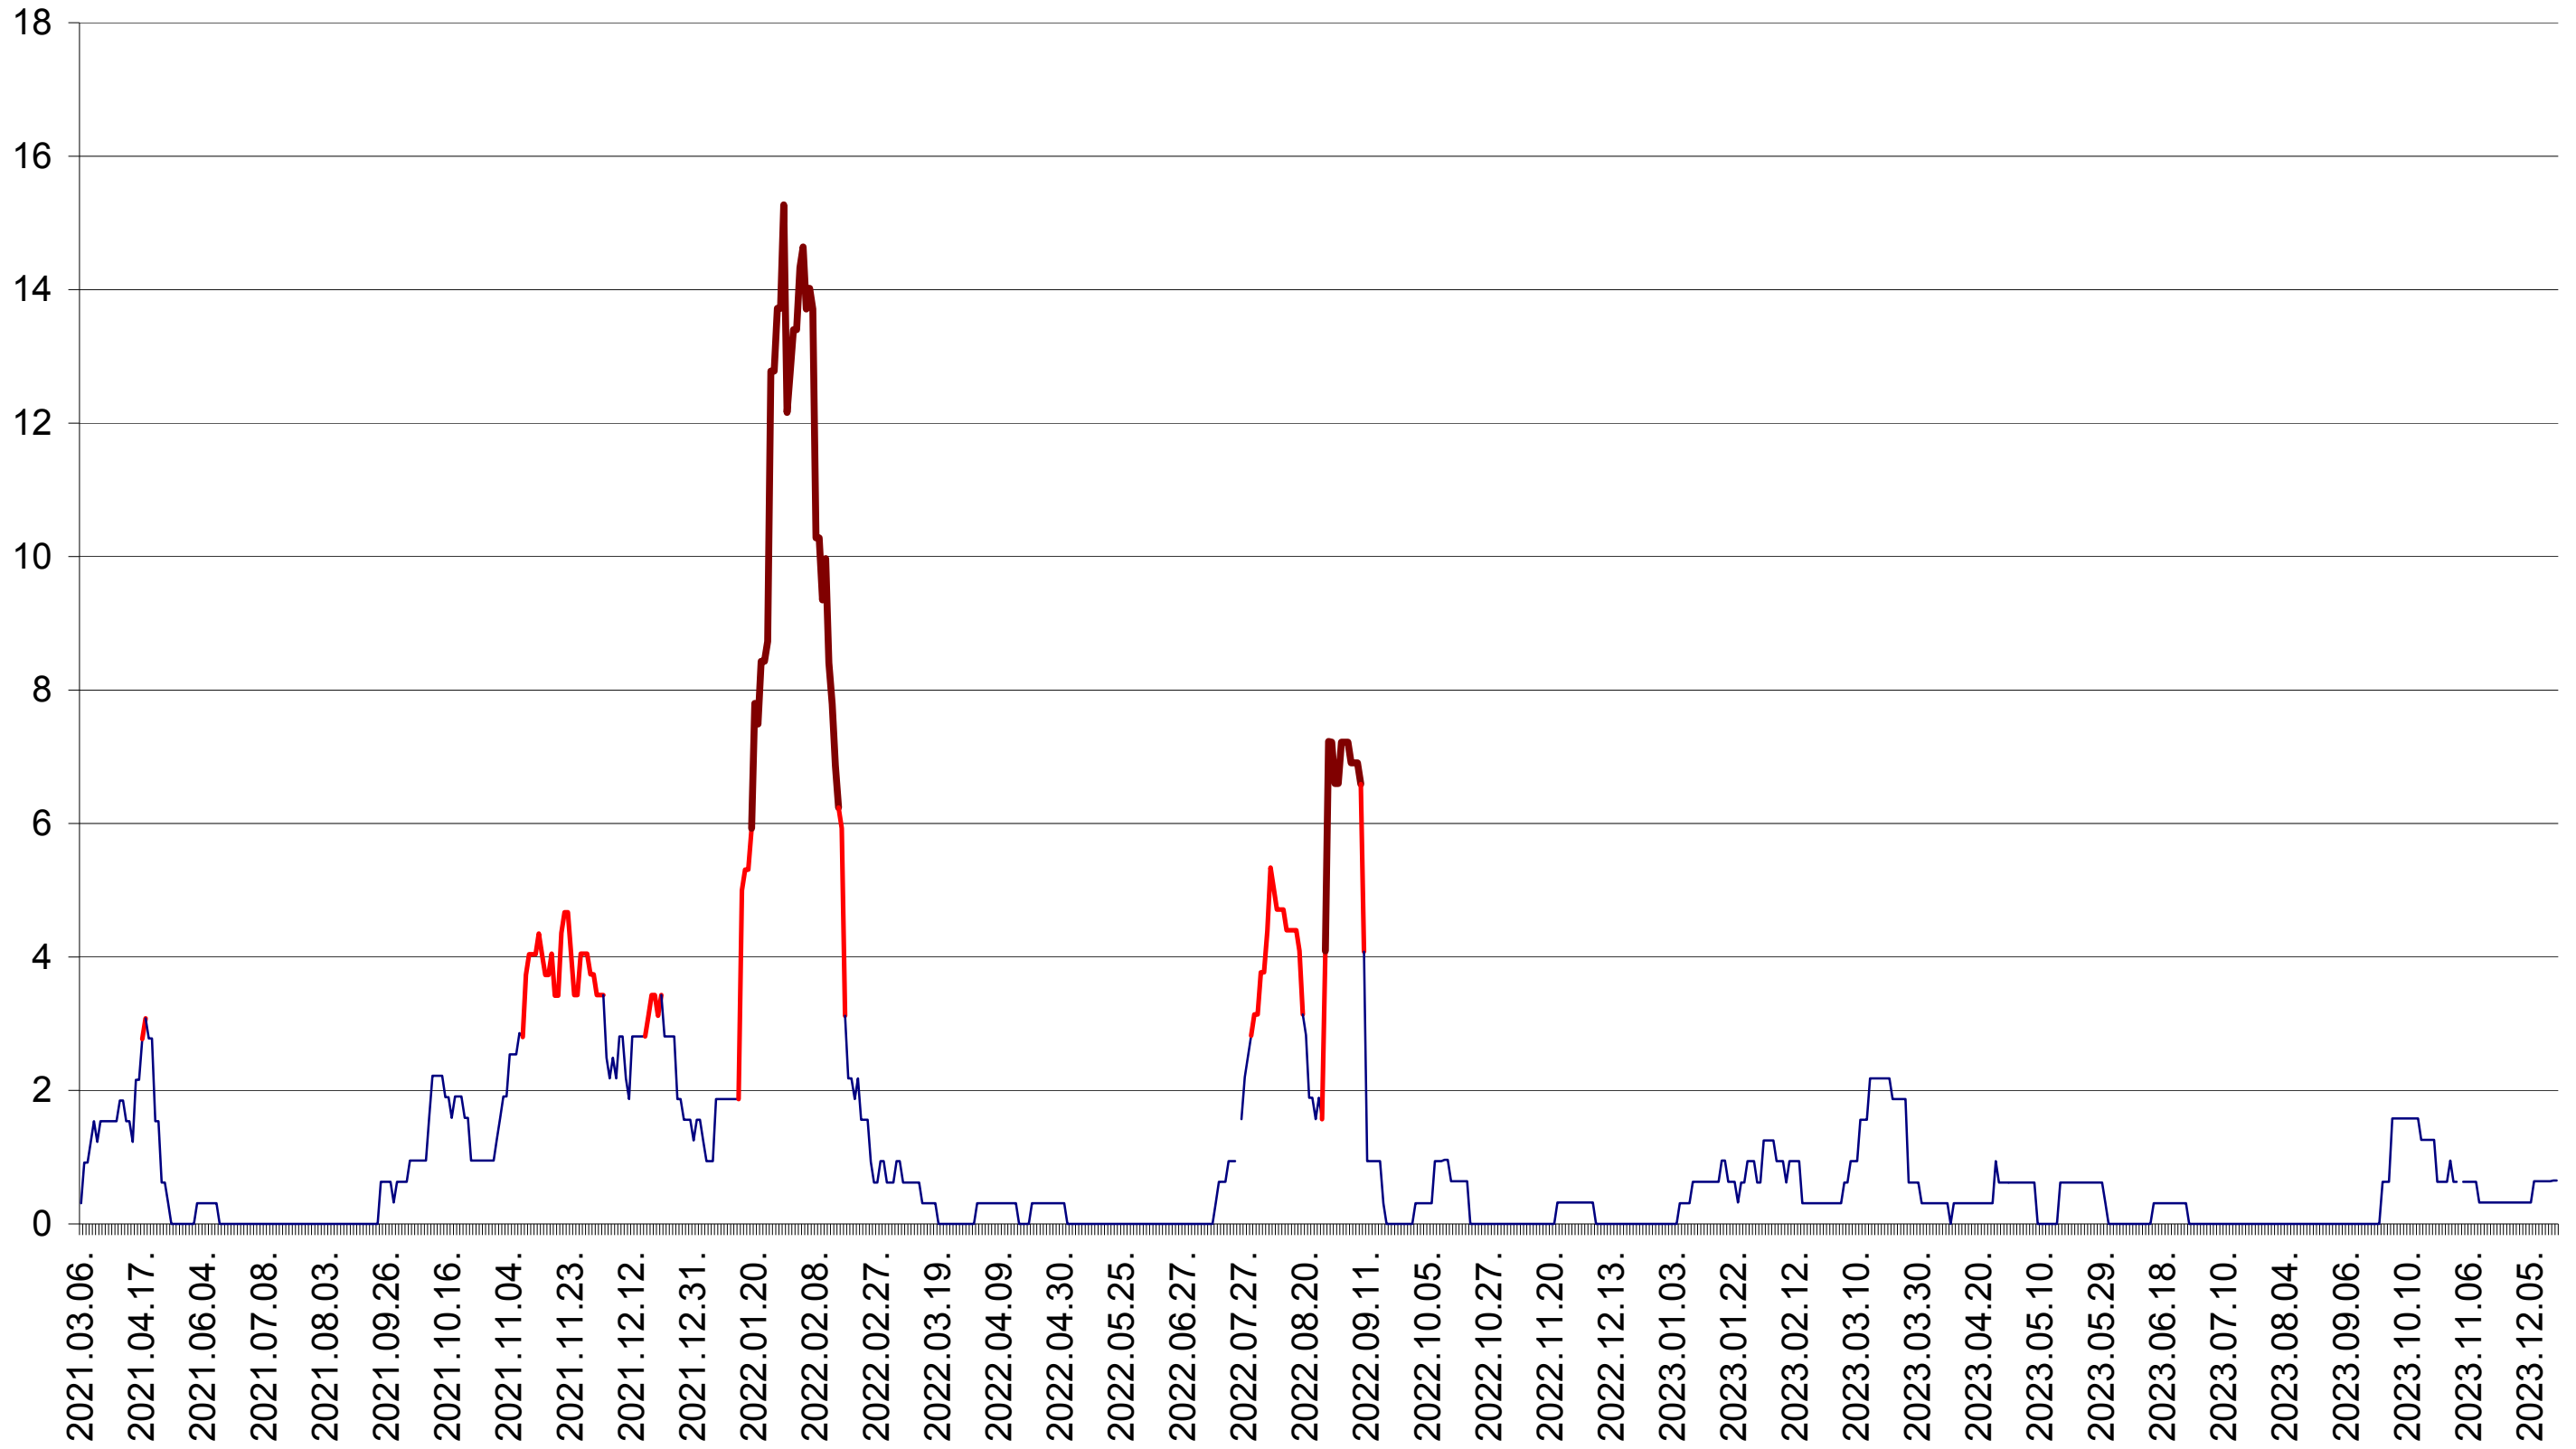

TUȘNAD - Evolutia incidentei cumulate pe 14 zile la ‰ de locuitori
2021.03.07. - 2023.12.19.

TULGHEȘ - Evolutia incidentei cumulate pe 14 zile la ‰ de locuitori
2021.03.07. - 2023.12.19.