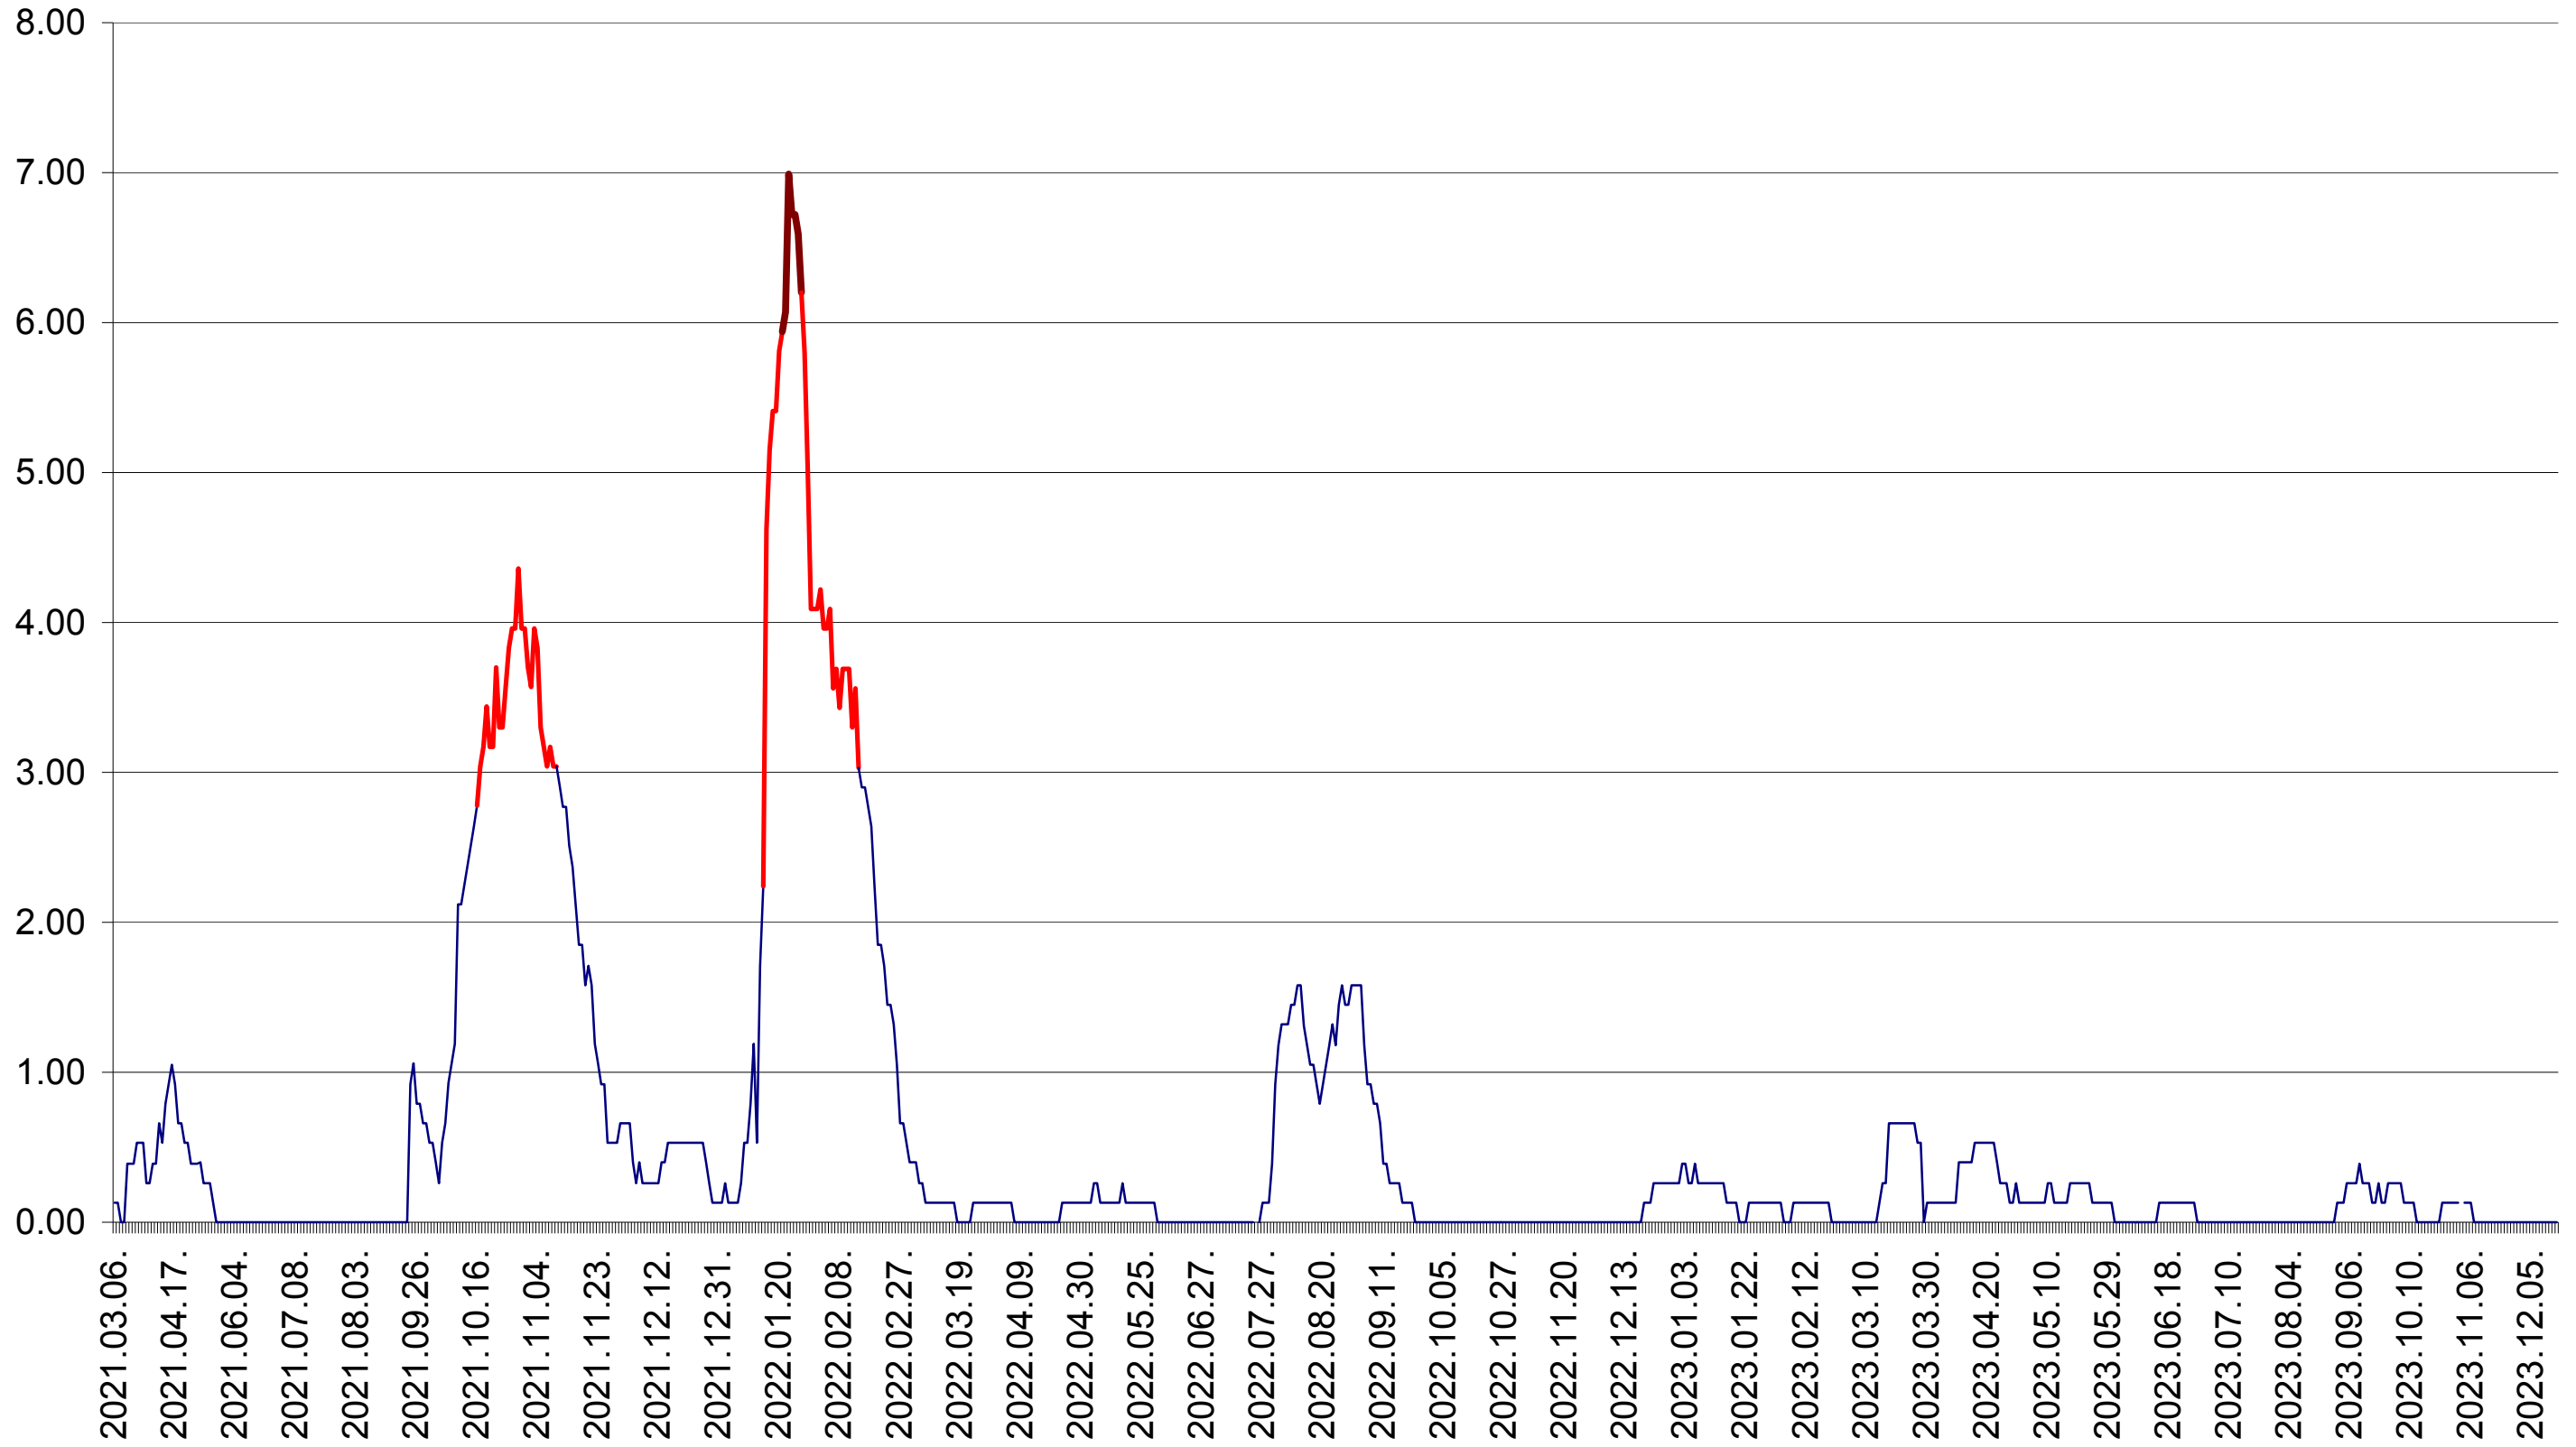

VOȘLĂBENI - Evolutia incidentei cumulate pe 14 zile la ‰ de locuitori
2021.03.07. - 2023.12.19.

ORAȘ VLĂHIȚA - Evolutia incidentei cumulate pe 14 zile la ‰ de locuitori
2021.03.07. - 2023.12.19.