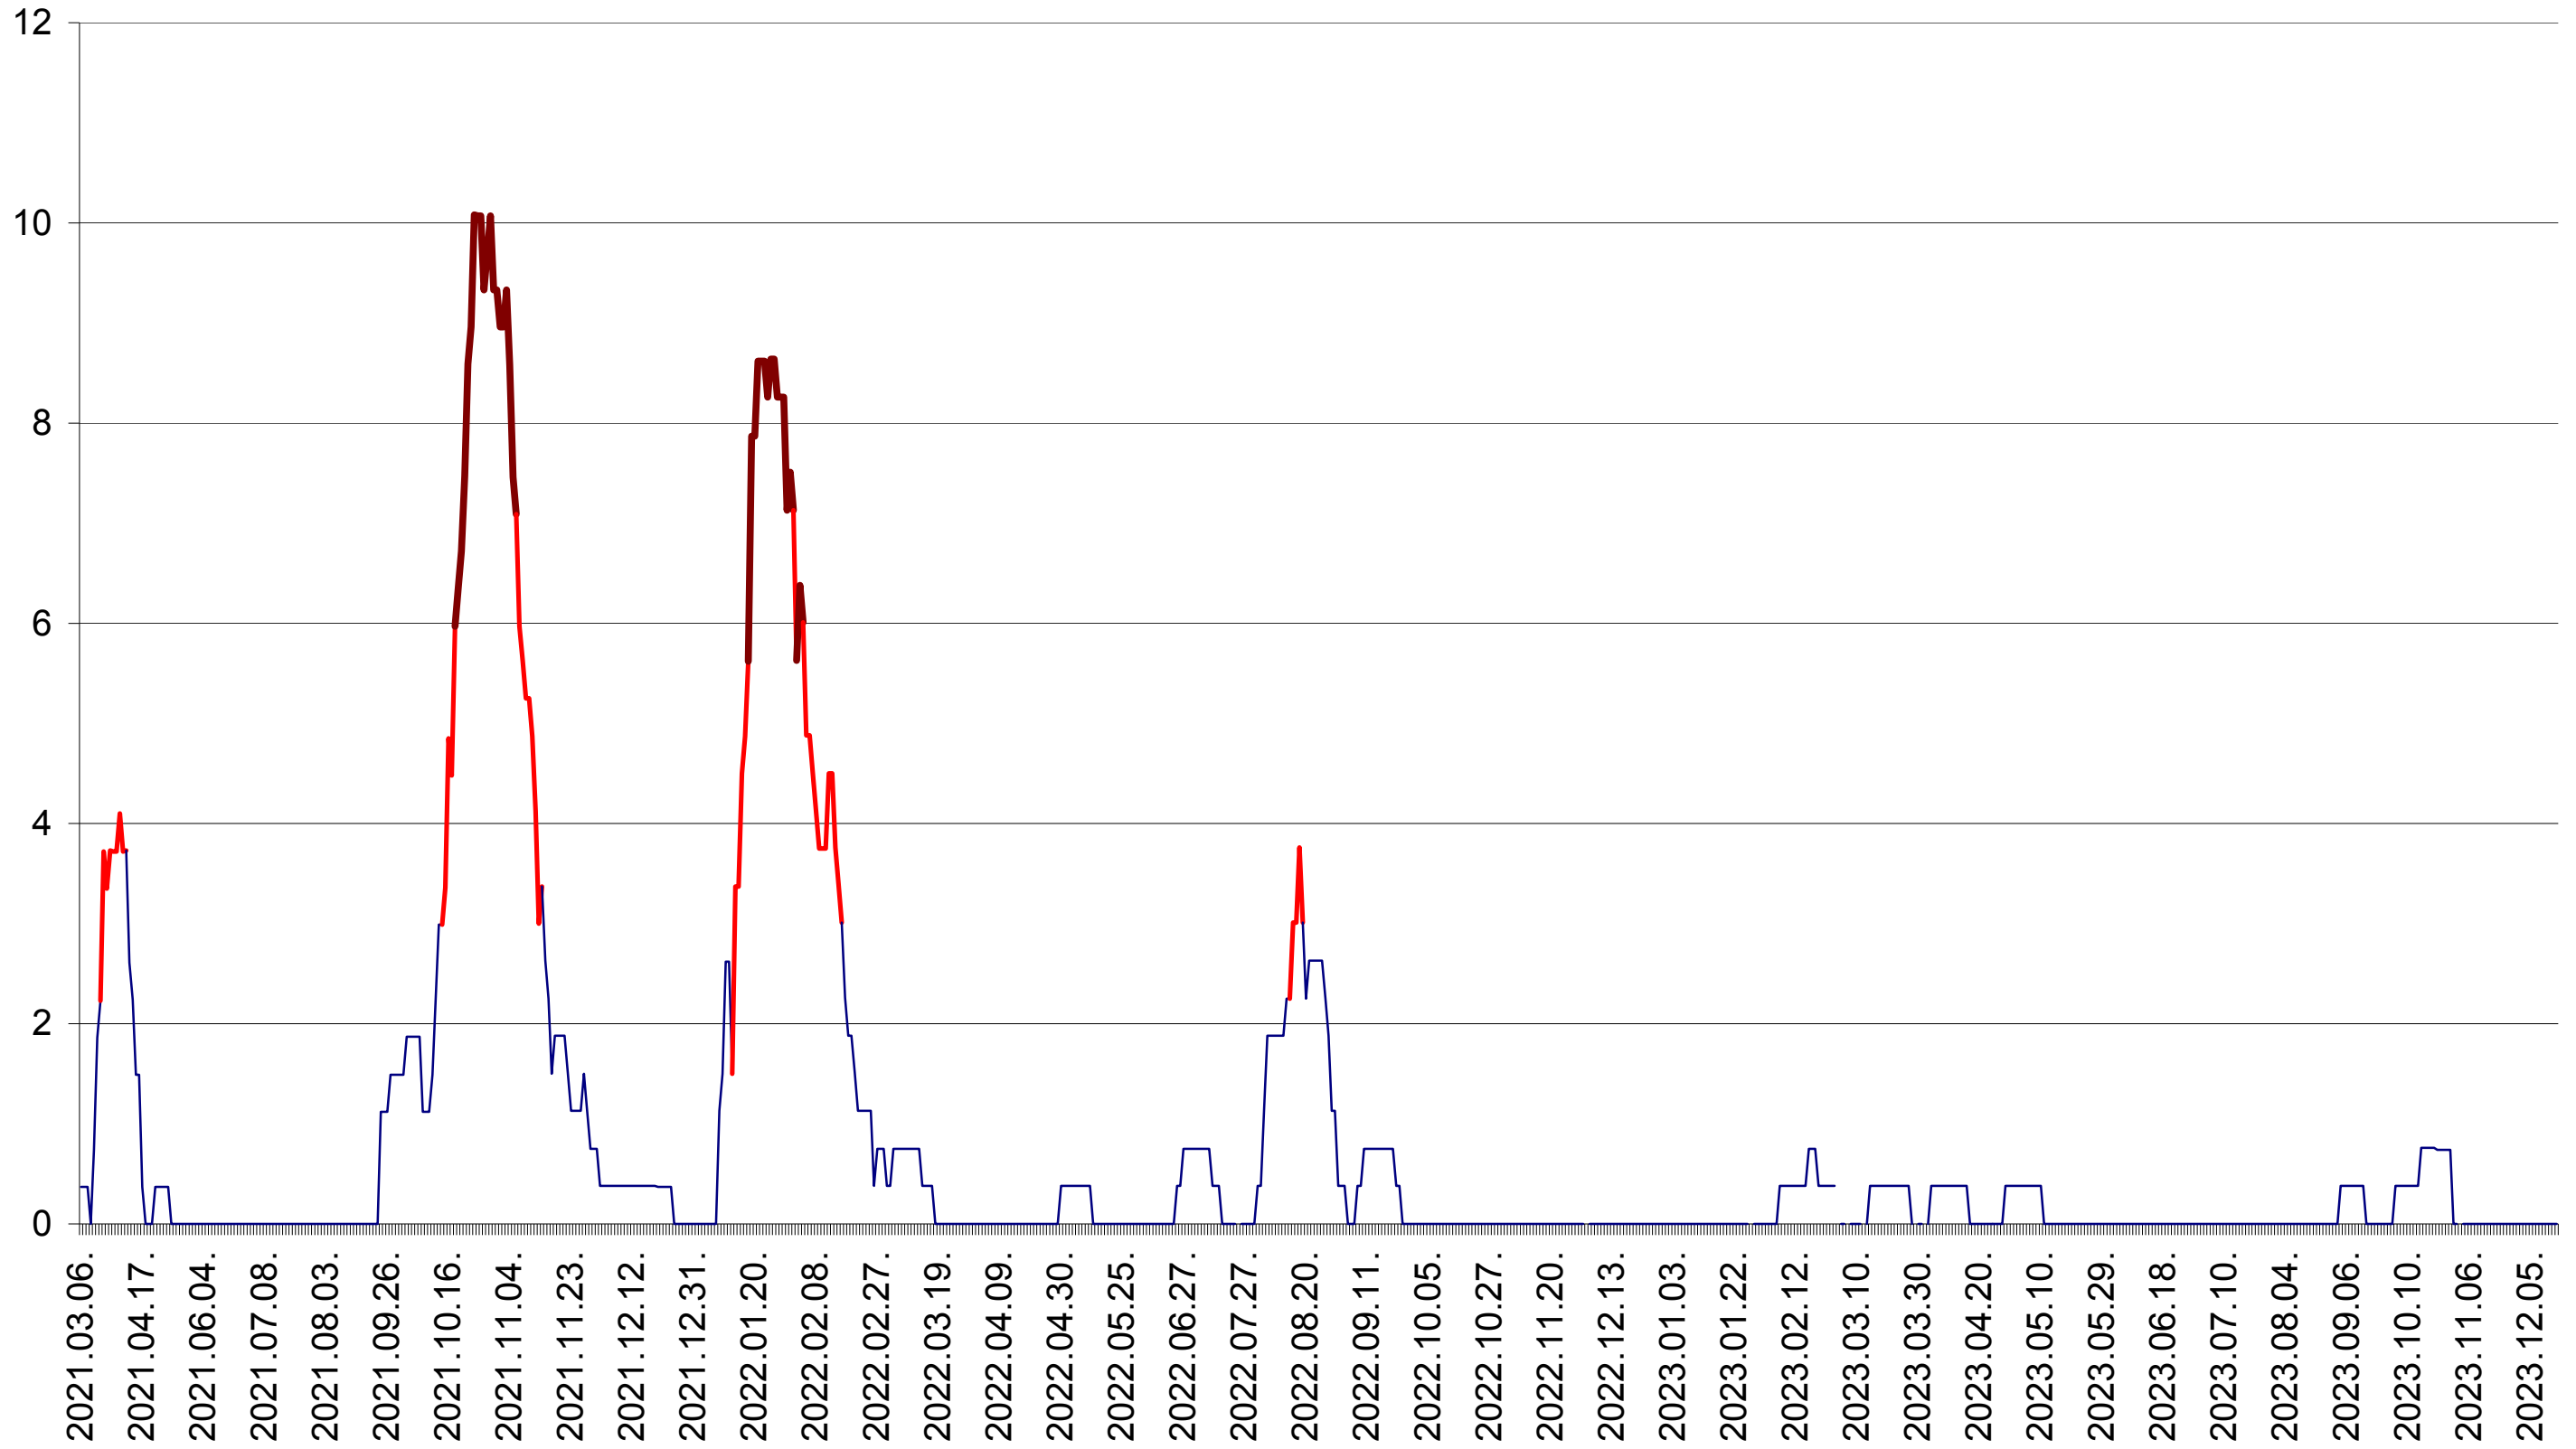

SÂNDOMINIC - Evolutia incidentei cumulate pe 14 zile la ‰ de locuitori
2021.03.07. - 2023.12.19.

SÂNCRĂIENI - Evolutia incidentei cumulate pe 14 zile la ‰ de locuitori
2021.03.07. - 2023.12.19.