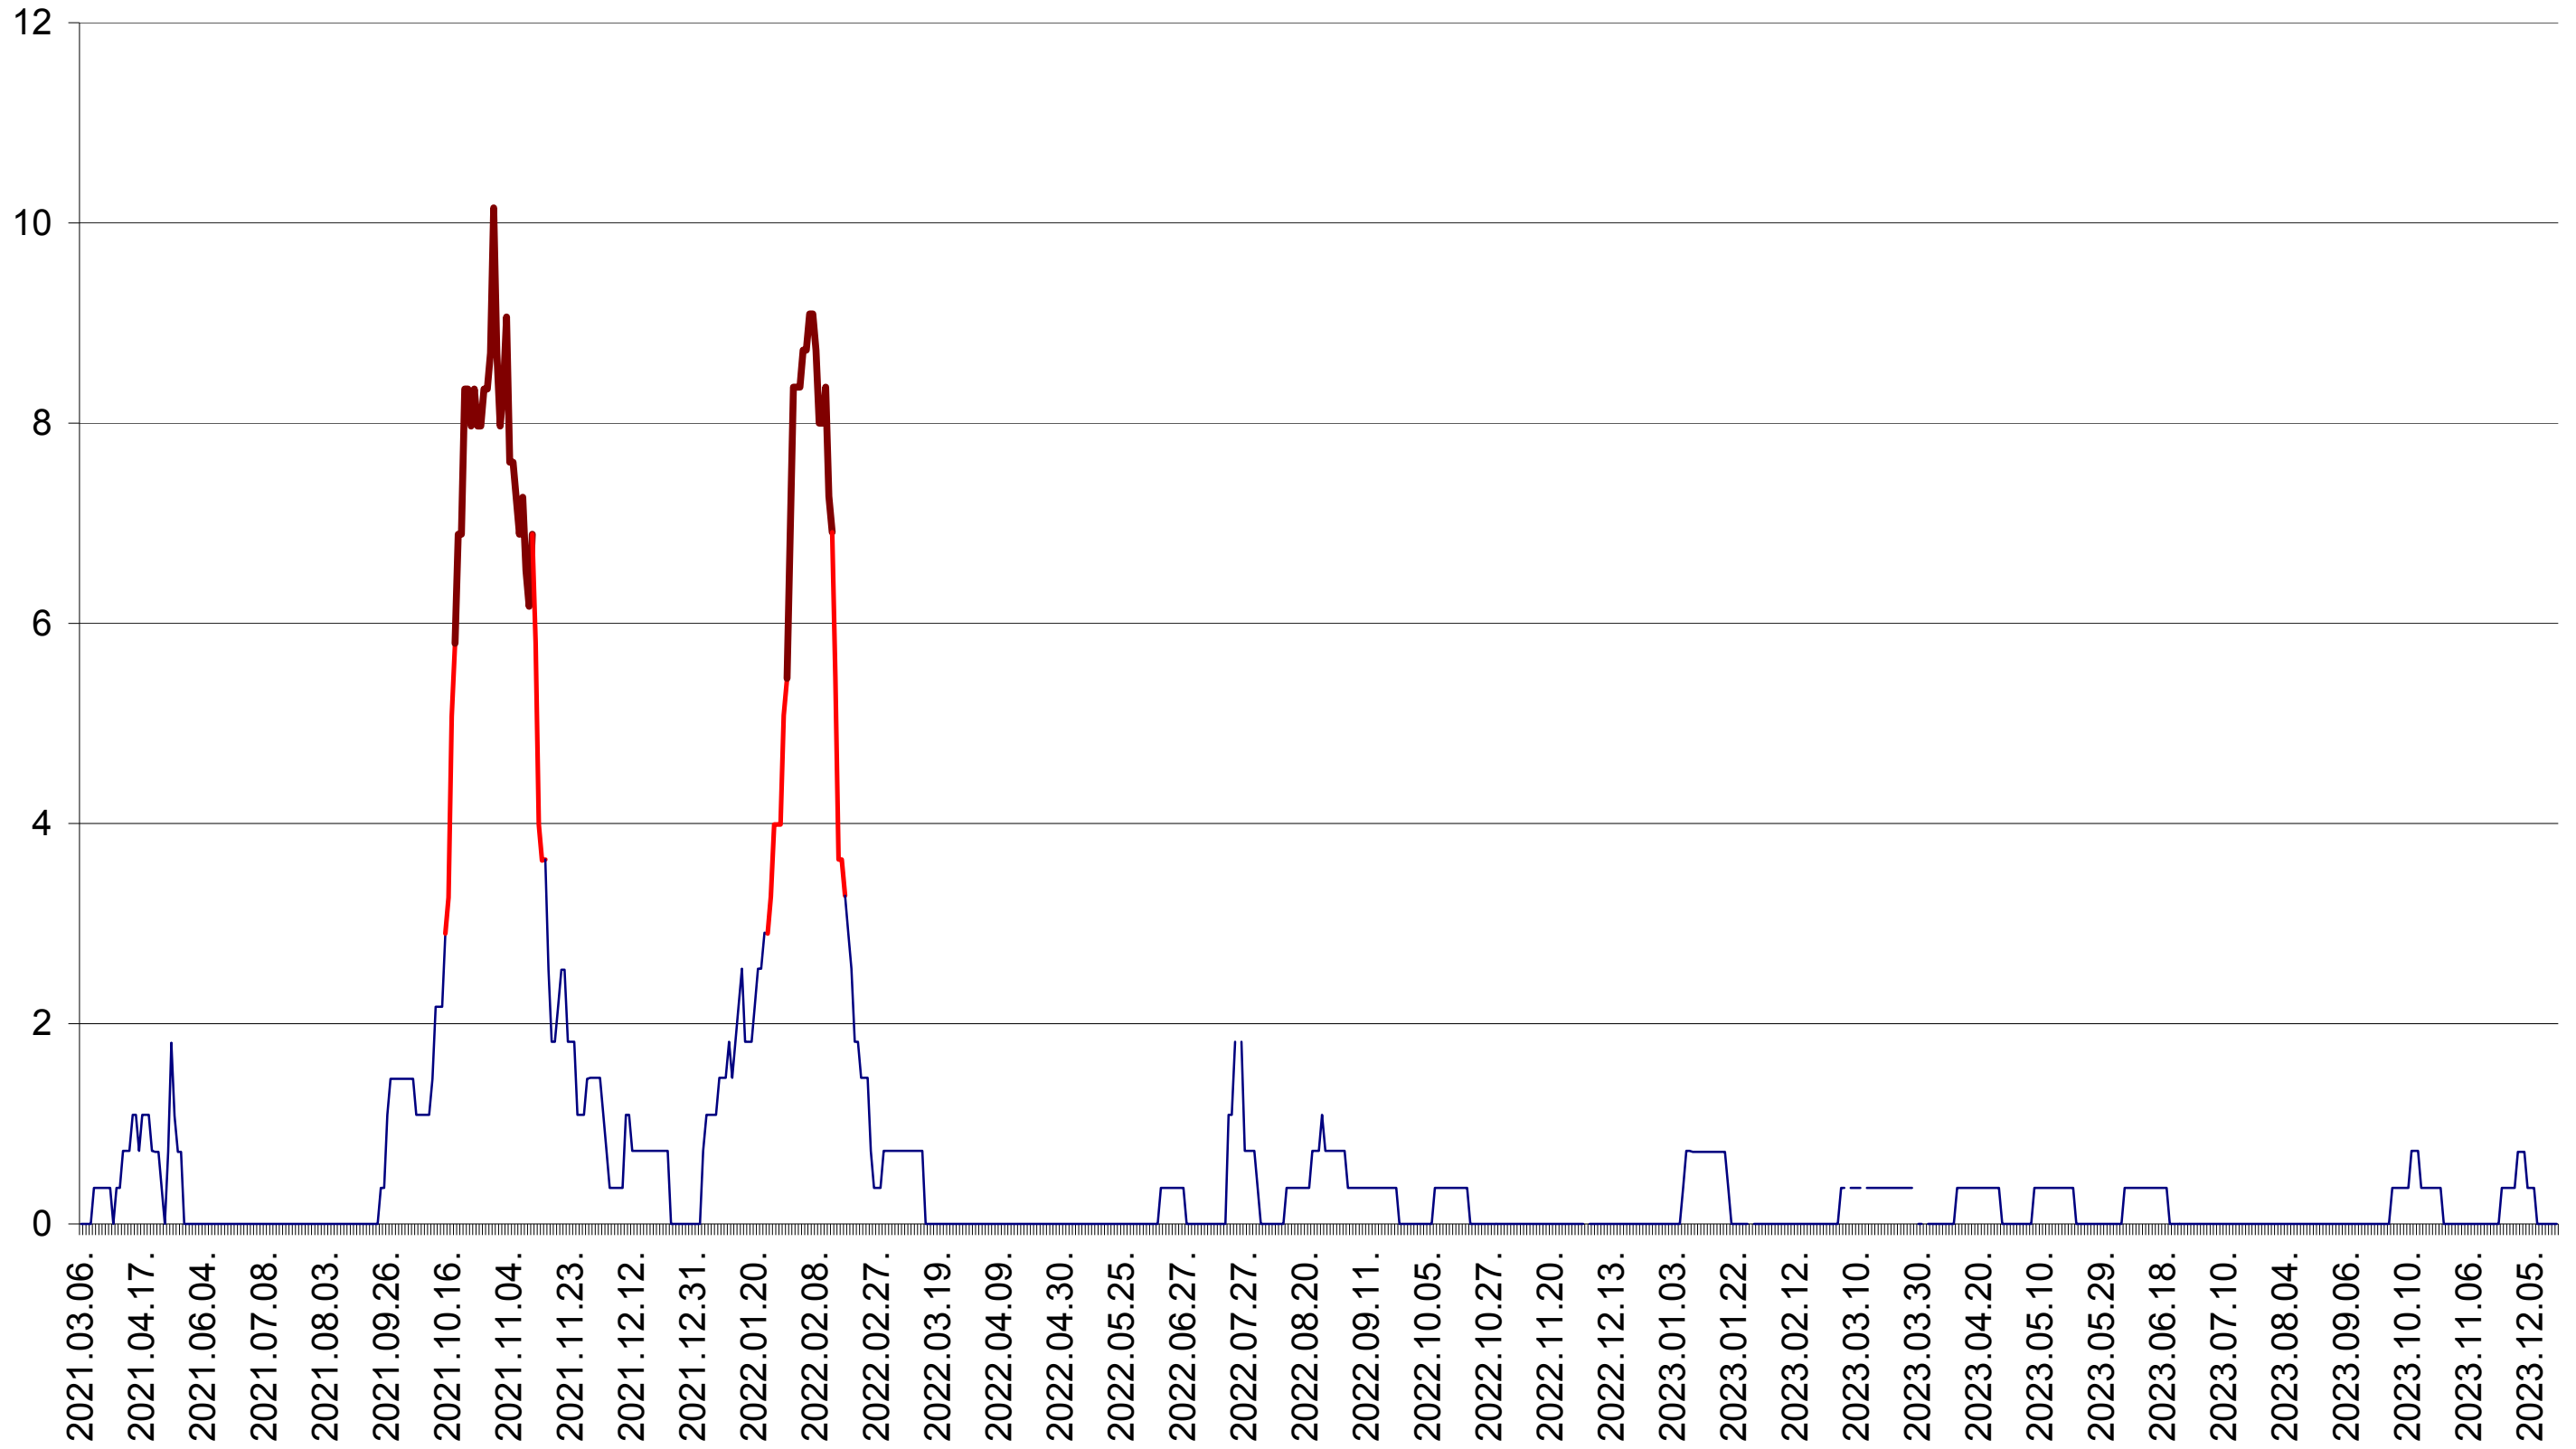

LELICENI - Evolutia incidentei cumulate pe 14 zile la ‰ de locuitori
2021.03.07. - 2023.12.19.

LUETA - Evolutia incidentei cumulate pe 14 zile la ‰ de locuitori
2021.03.07. - 2023.12.19.

LUNCA DE JOS - Evolutia incidentei cumulate pe 14 zile la ‰ de locuitori
2021.03.07. - 2023.12.19.

MĂRTINIȘ - Evolutia incidentei cumulate pe 14 zile la ‰ de locuitori
2021.03.07. - 2023.12.19.

MEREȘTI - Evolutia incidentei cumulate pe 14 zile la ‰ de locuitori
2021.03.07. - 2023.12.19.

MUNICIPIUL MIERCUREA-CIUC - Evolutia incidentei cumulate pe 14 zile la ‰ de locuitori
2021.03.07. - 2023.12.19.

MIHĂILENI - Evolutia incidentei cumulate pe 14 zile la ‰ de locuitori
2021.03.07. - 2023.12.19.

MUGENI - Evolutia incidentei cumulate pe 14 zile la ‰ de locuitori
2021.03.07. - 2023.12.19.

OCLAND - Evolutia incidentei cumulate pe 14 zile la ‰ de locuitori
2021.03.07. - 2023.12.19.