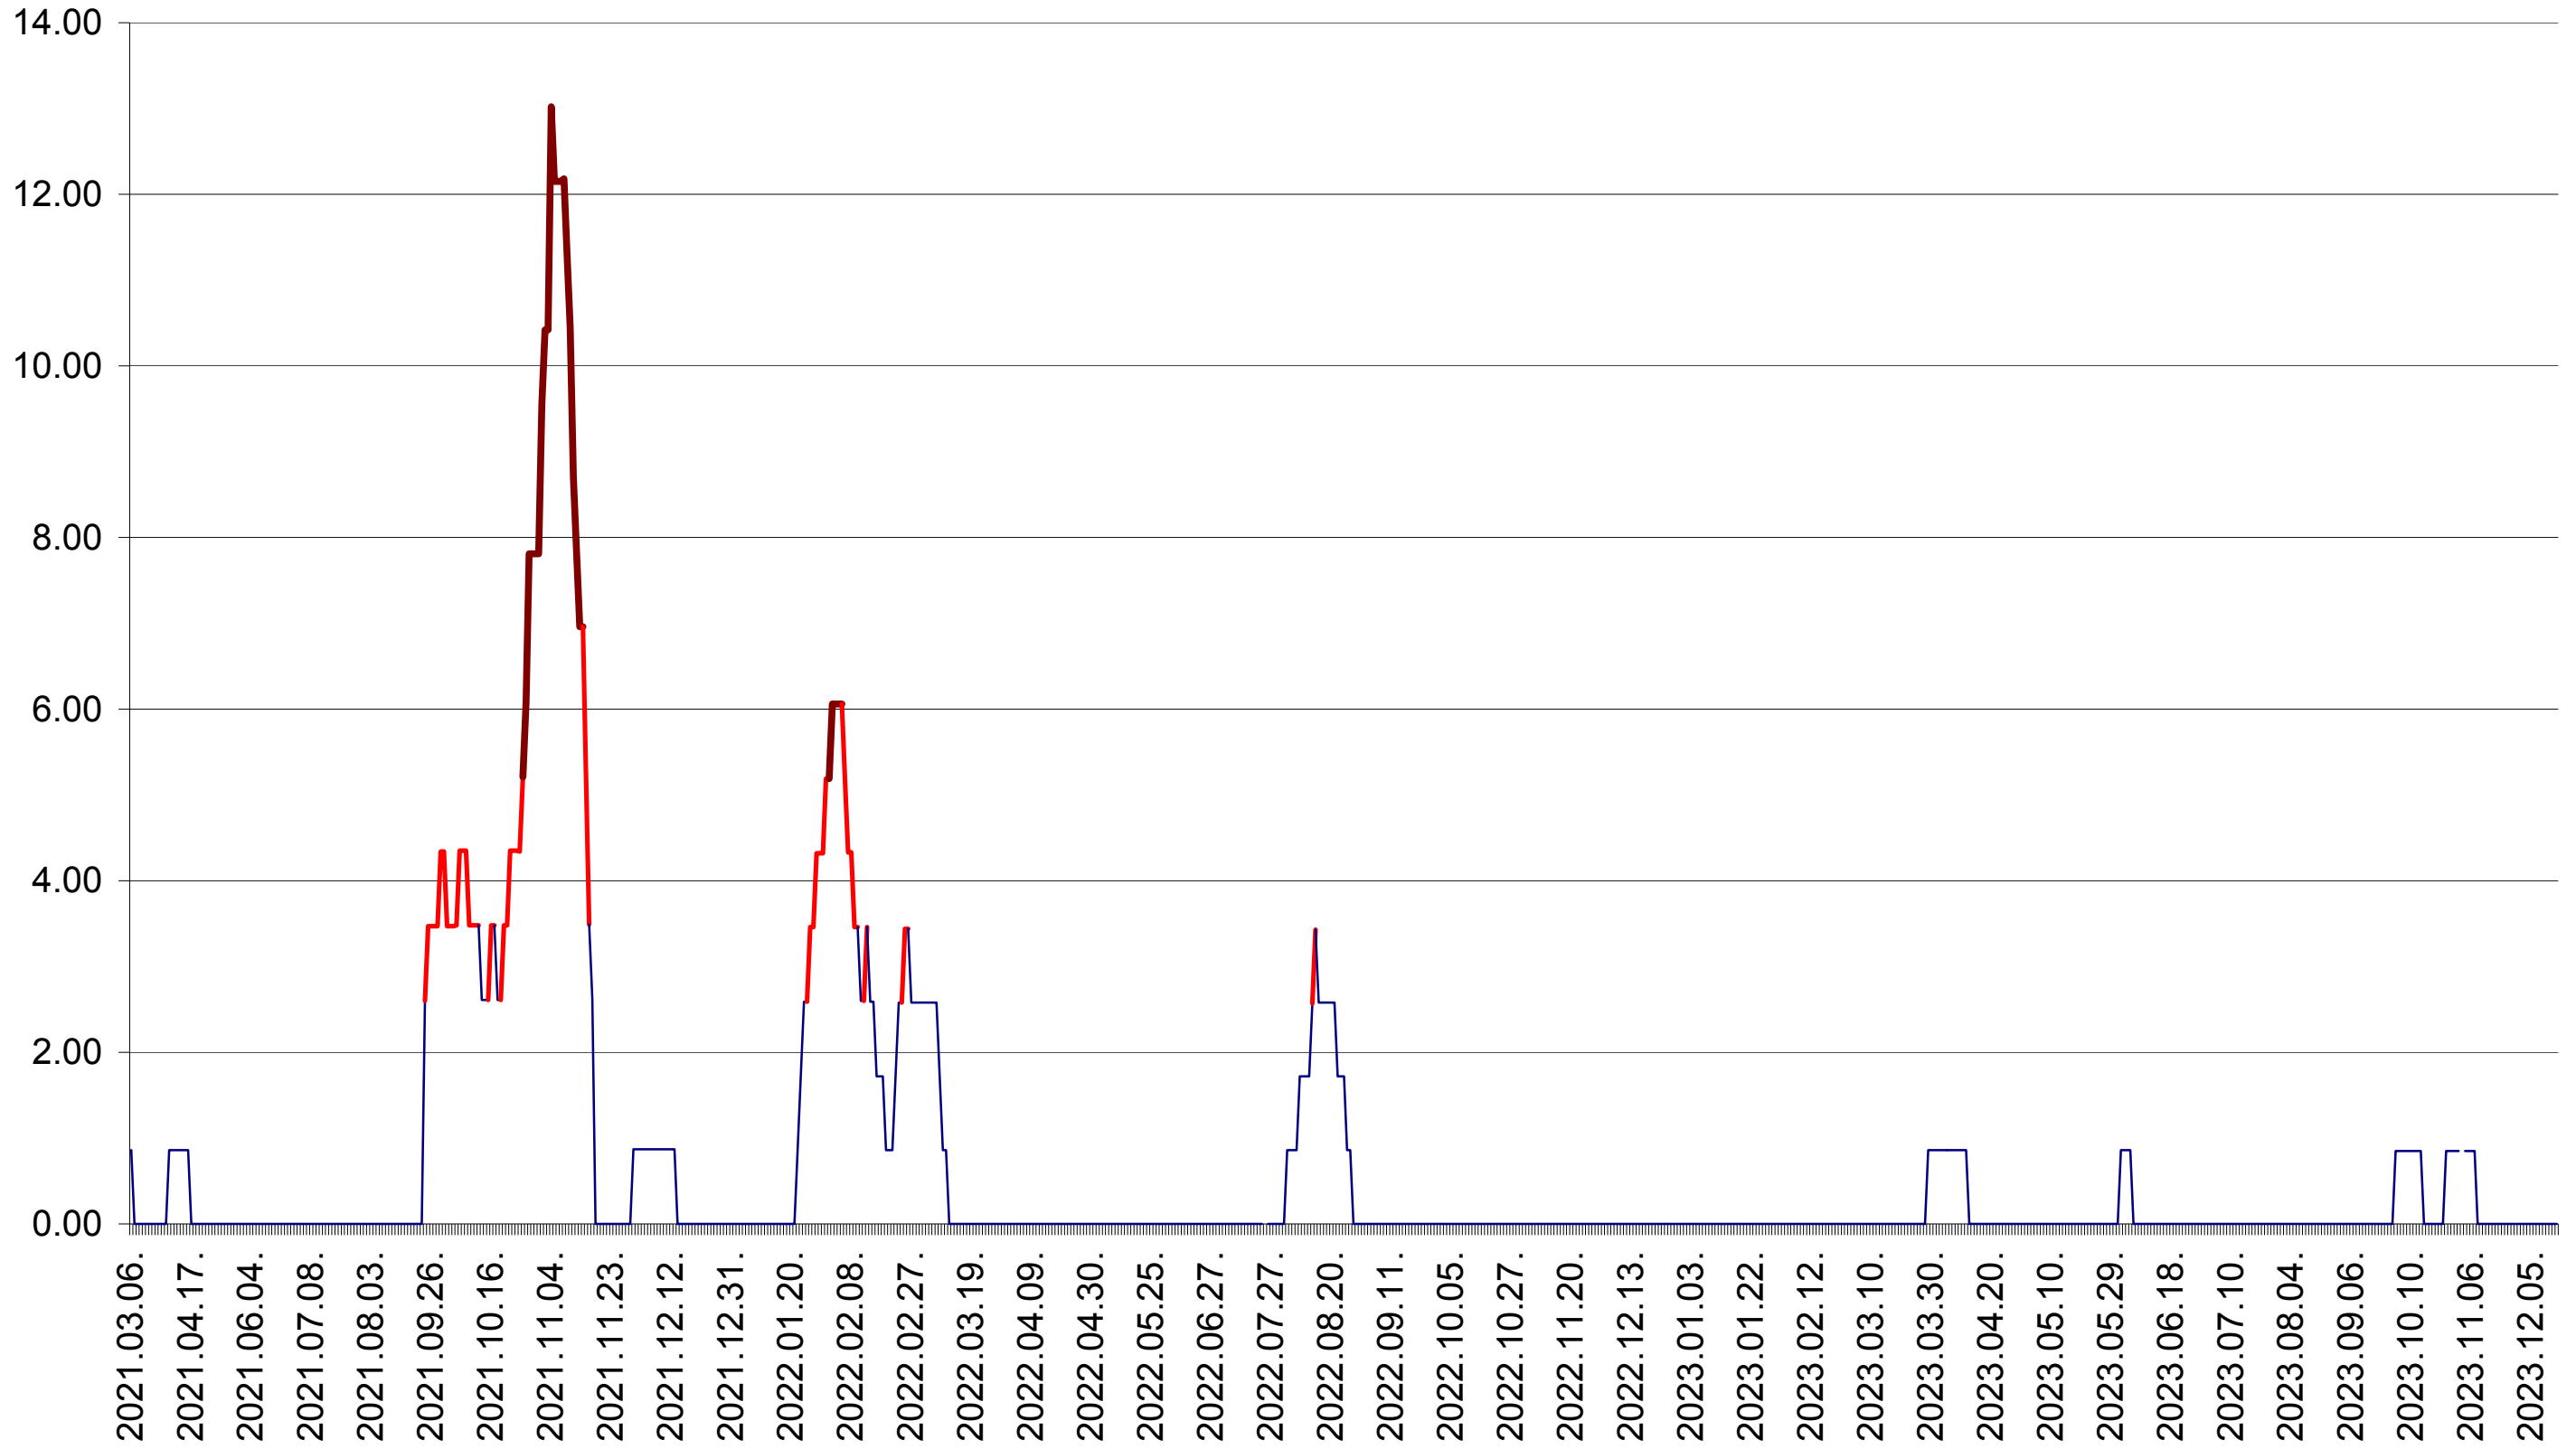

VĂRȘAG - Evolutia incidentei cumulate pe 14 zile la ‰ de locuitori
2021.03.07. - 2023.12.19.

ULIEȘ - Evolutia incidentei cumulate pe 14 zile la ‰ de locuitori
2021.03.07. - 2023.12.19.