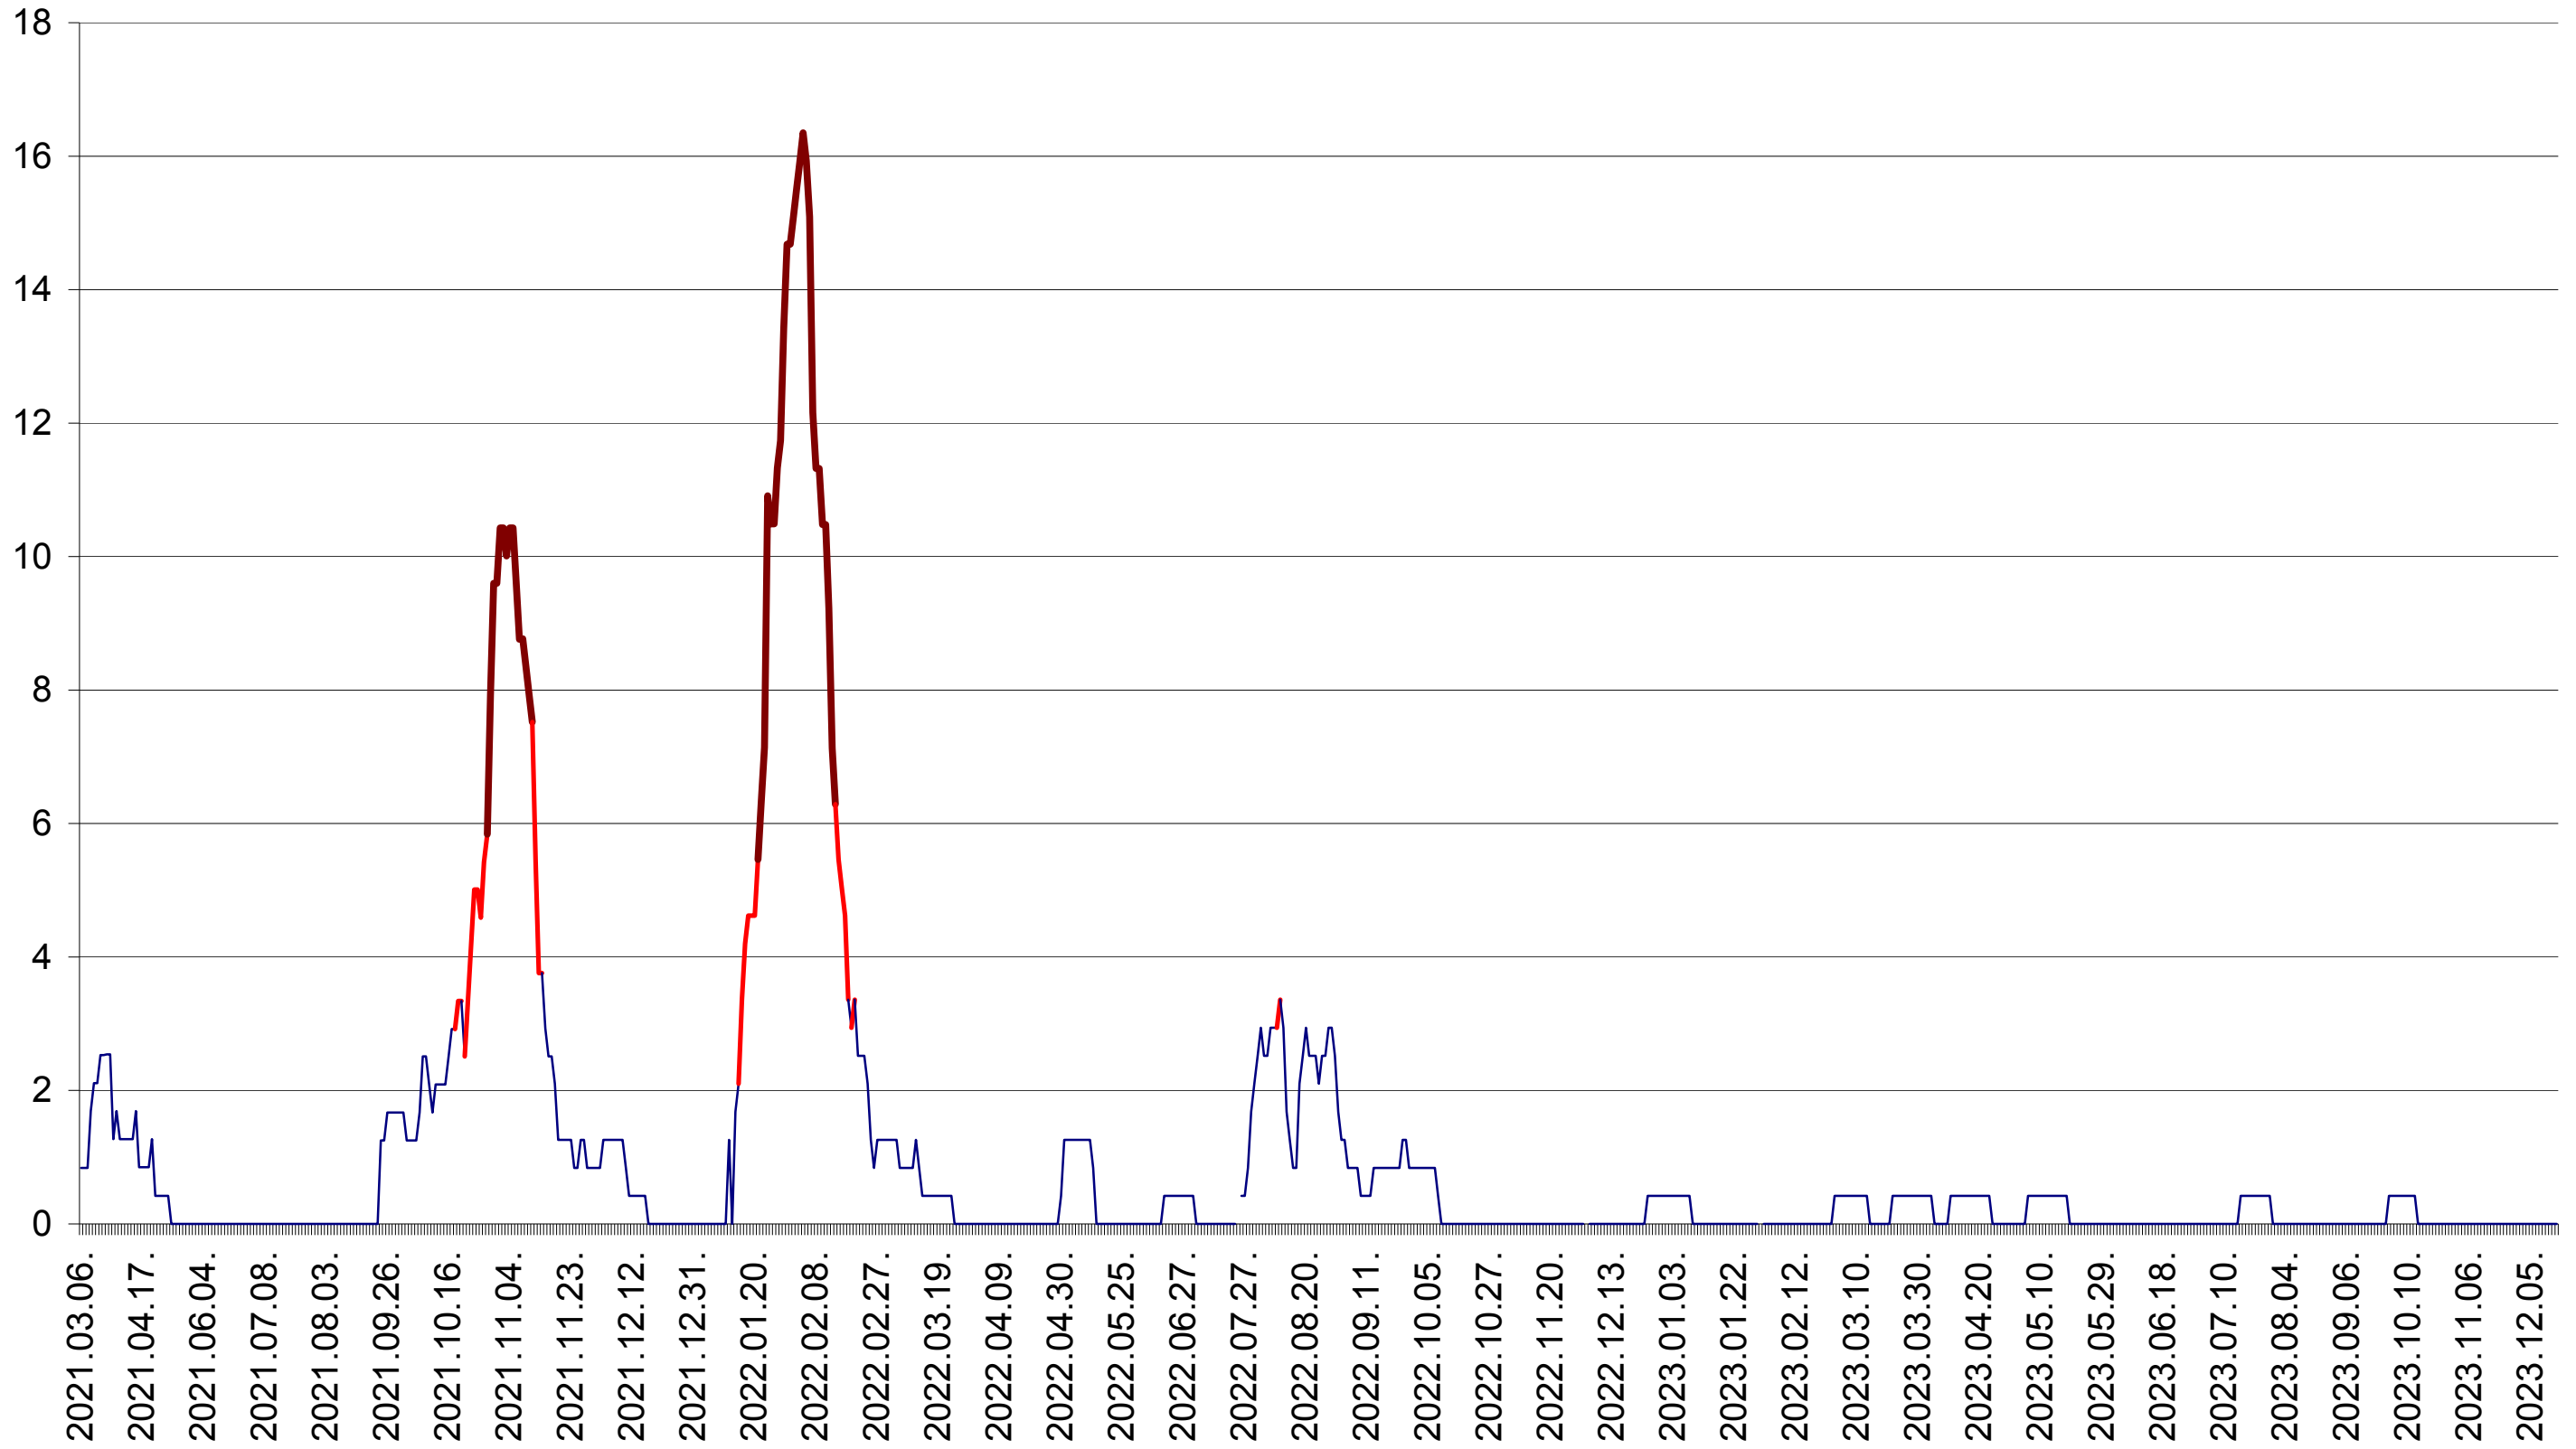

FELICENI - Evolutia incidentei cumulate pe 14 zile la ‰ de locuitori
2021.03.07. - 2023.12.19.

FRUMOASA - Evolutia incidentei cumulate pe 14 zile la ‰ de locuitori
2021.03.07. - 2023.12.19.

GĂLĂUȚAȘ - Evolutia incidentei cumulate pe 14 zile la ‰ de locuitori
2021.03.07. - 2023.12.19.

MUNICIPIUL GHEORGHENI - Evolutia incidentei cumulate pe 14 zile la ‰ de locuitori
2021.03.07. - 2023.12.19.

JOSENI - Evolutia incidentei cumulate pe 14 zile la ‰ de locuitori
2021.03.07. - 2023.12.19.

LĂZAREA - Evolutia incidentei cumulate pe 14 zile la ‰ de locuitori
2021.03.07. - 2023.12.19.

LELICENI - Evolutia incidentei cumulate pe 14 zile la ‰ de locuitori
2021.03.07. - 2023.12.19.

LUETA - Evolutia incidentei cumulate pe 14 zile la ‰ de locuitori
2021.03.07. - 2023.12.19.

LUNCA DE JOS - Evolutia incidentei cumulate pe 14 zile la ‰ de locuitori
2021.03.07. - 2023.12.19.