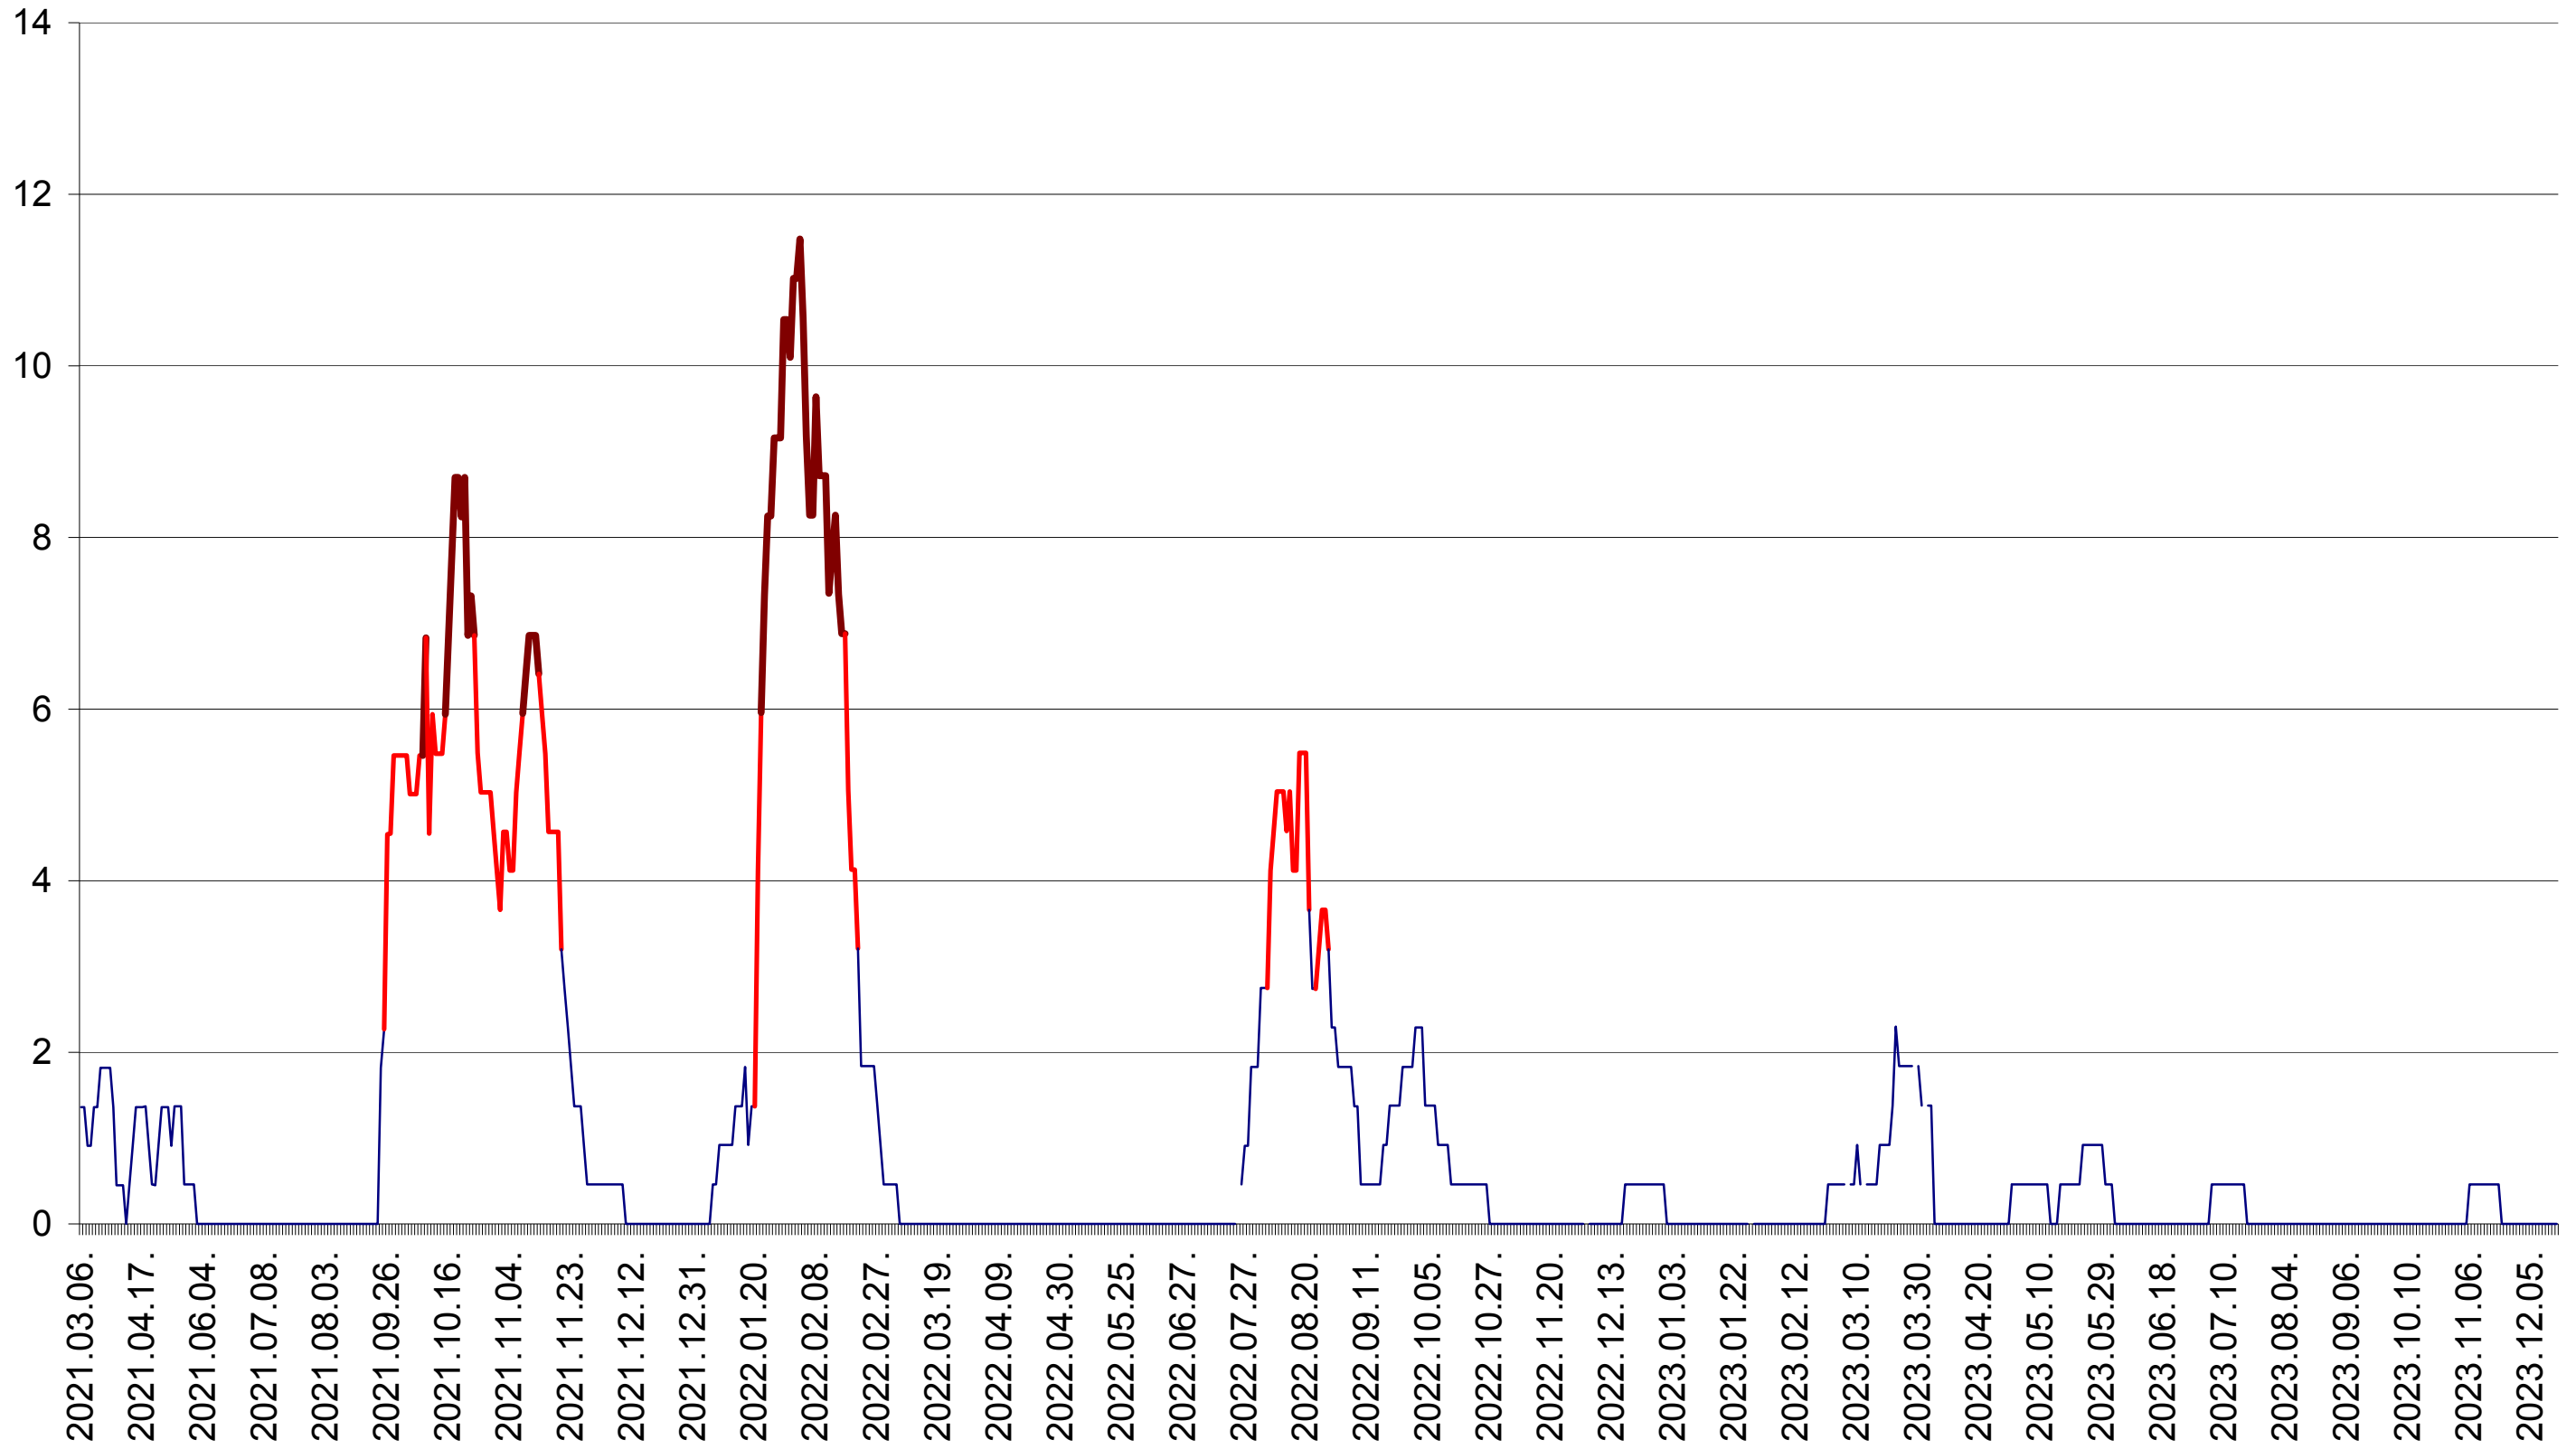

MUNICIPIUL GHEORGHENI - Evolutia incidentei cumulate pe 14 zile la ‰ de locuitori
2021.03.07. - 2023.12.19.

JOSENI - Evolutia incidentei cumulate pe 14 zile la ‰ de locuitori
2021.03.07. - 2023.12.19.

LĂZAREA - Evolutia incidentei cumulate pe 14 zile la ‰ de locuitori
2021.03.07. - 2023.12.19.

LELICENI - Evolutia incidentei cumulate pe 14 zile la ‰ de locuitori
2021.03.07. - 2023.12.19.

LUETA - Evolutia incidentei cumulate pe 14 zile la ‰ de locuitori
2021.03.07. - 2023.12.19.

LUNCA DE JOS - Evolutia incidentei cumulate pe 14 zile la ‰ de locuitori
2021.03.07. - 2023.12.19.

LUNCA DE SUS - Evolutia incidentei cumulate pe 14 zile la ‰ de locuitori
2021.03.07. - 2023.12.19.

LUPENI - Evolutia incidentei cumulate pe 14 zile la ‰ de locuitori
2021.03.07. - 2023.12.19.

MĂDĂRAȘ - Evolutia incidentei cumulate pe 14 zile la ‰ de locuitori
2021.03.07. - 2023.12.19.