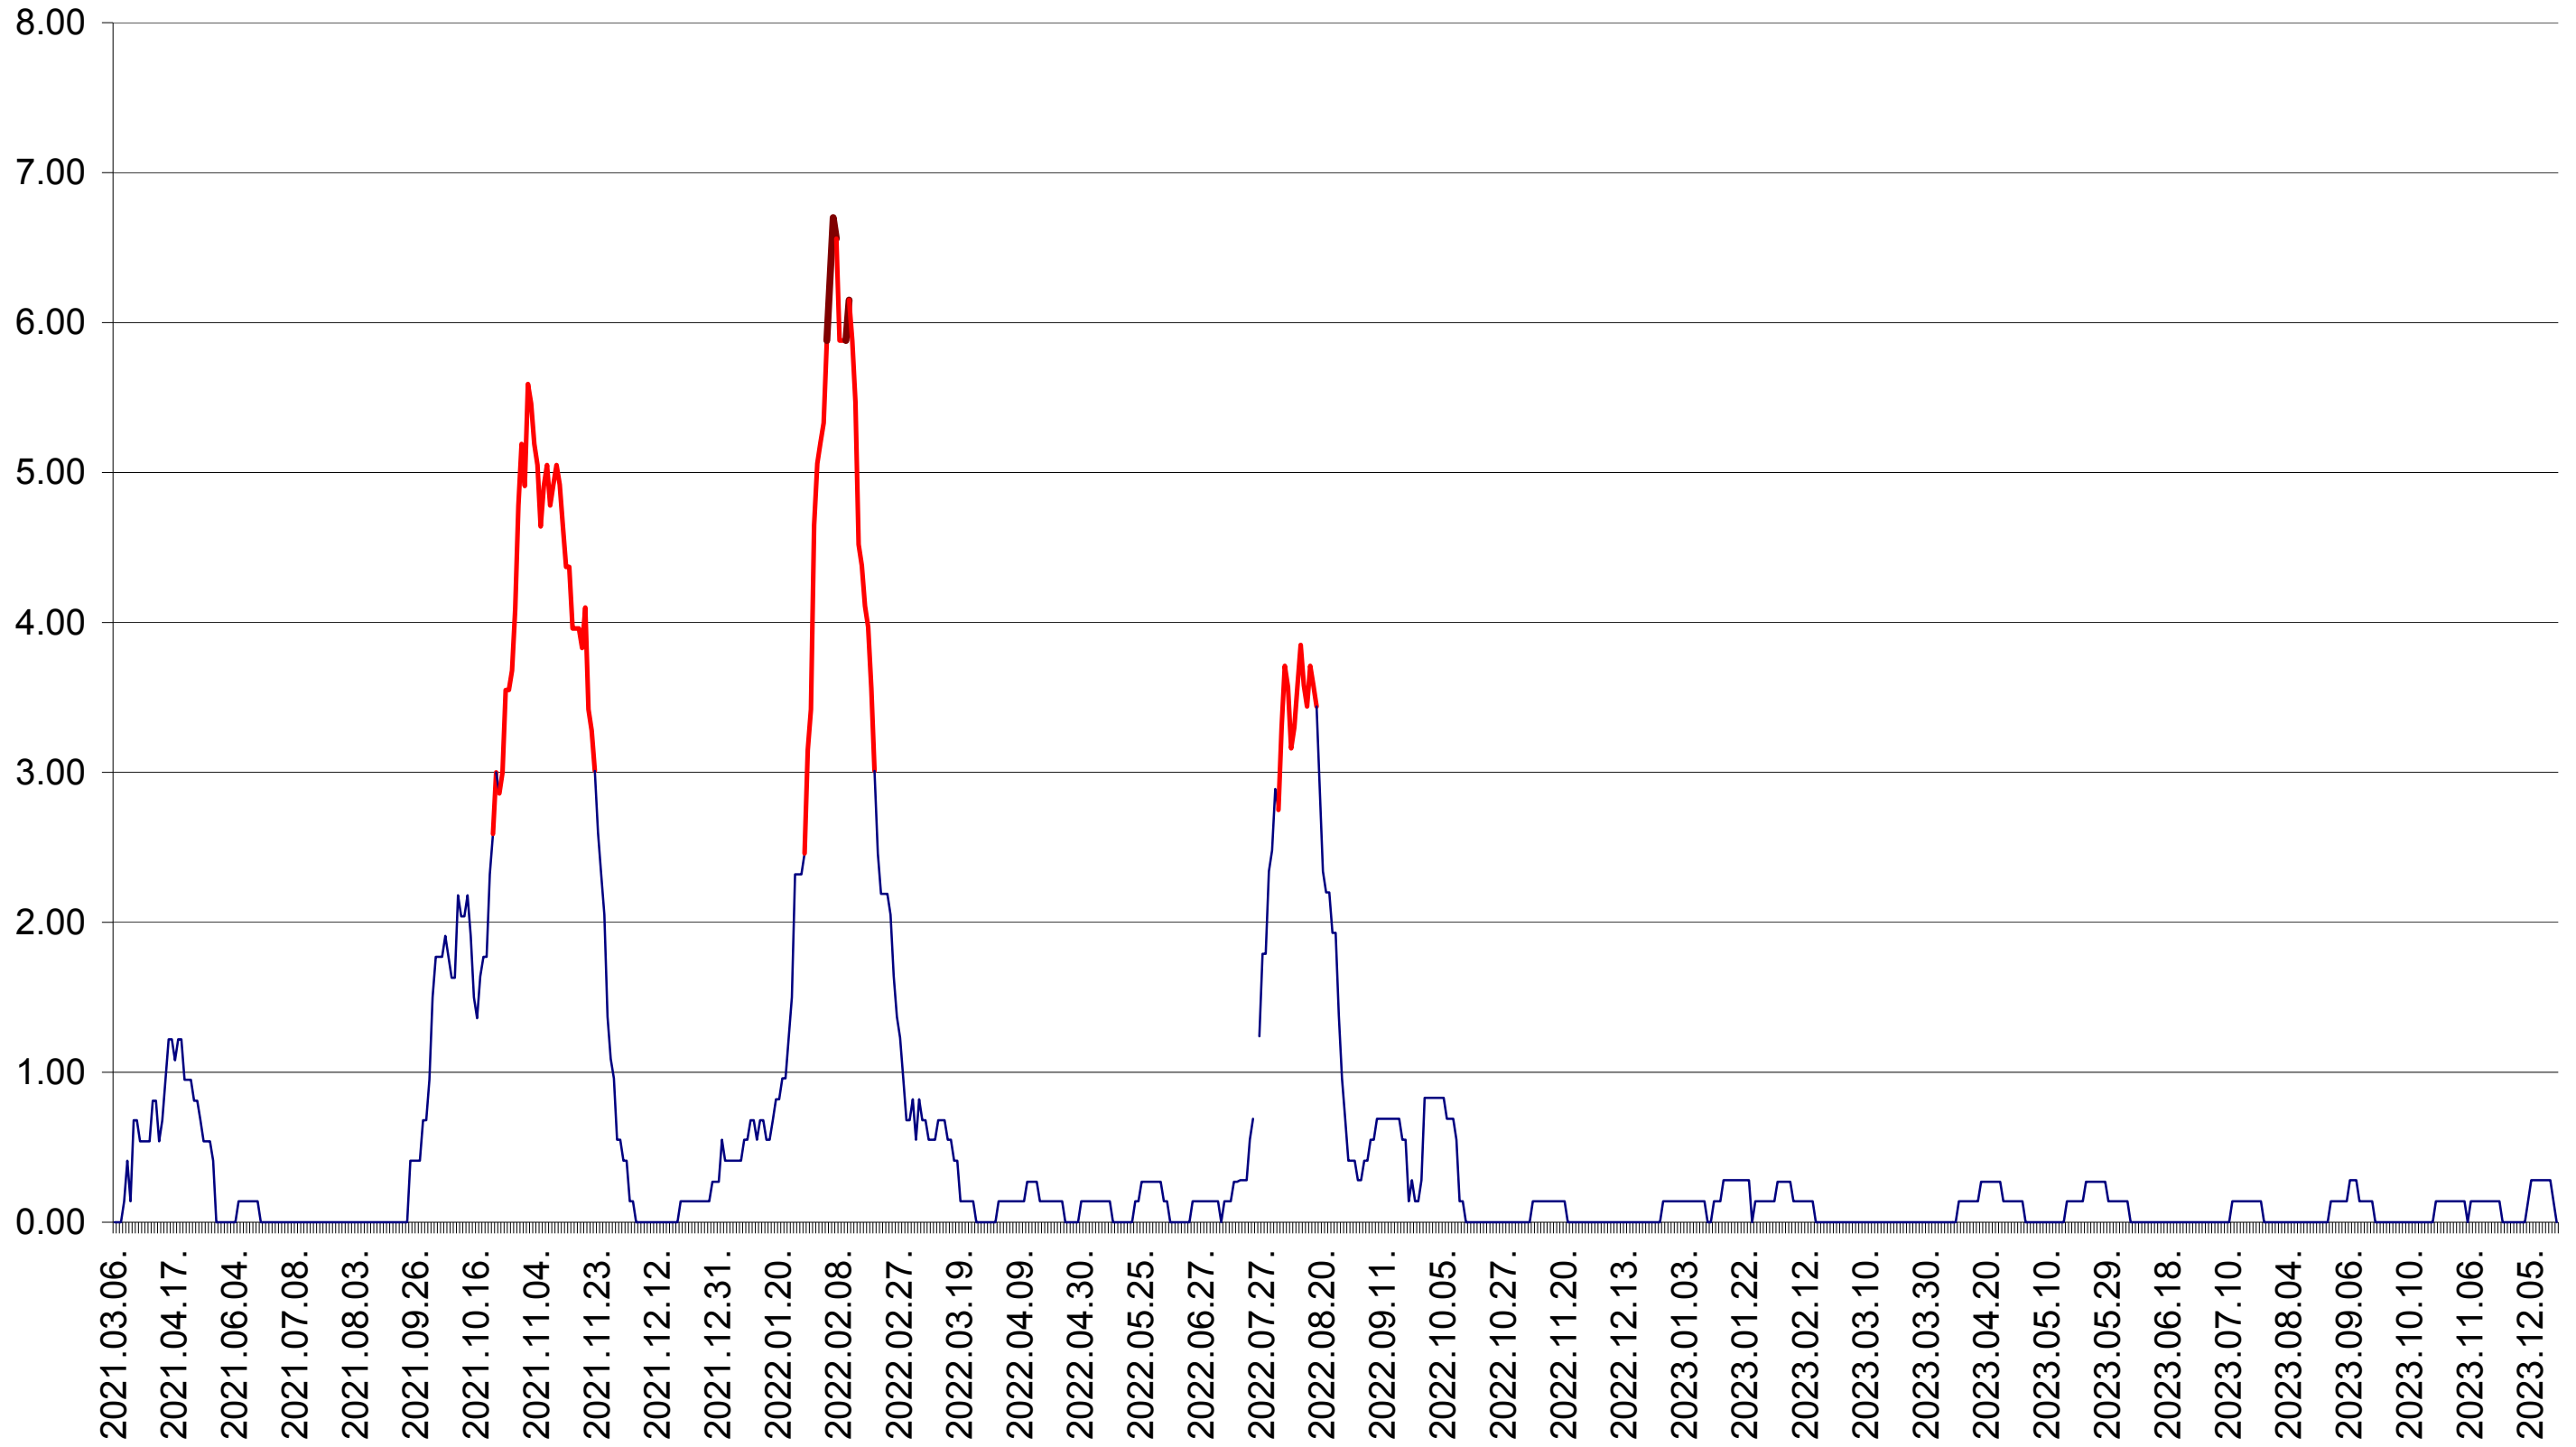

ATID - Evolutia incidentei cumulate pe 14 zile la ‰ de locuitori
2021.03.07. - 2023.12.19.

AVRĂMEȘTI - Evolutia incidentei cumulate pe 14 zile la ‰ de locuitori
2021.03.07. - 2023.12.19.

ORAȘ BĂILE TUȘNAD - Evolutia incidentei cumulate pe 14 zile la ‰ de locuitori
2021.03.07. - 2023.12.19.

ORAȘ BĂLAN - Evolutia incidentei cumulate pe 14 zile la ‰ de locuitori
2021.03.07. - 2023.12.19.

BILBOR - Evolutia incidentei cumulate pe 14 zile la ‰ de locuitori
2021.03.07. - 2023.12.19.

ORAȘ BORSEC - Evolutia incidentei cumulate pe 14 zile la ‰ de locuitori
2021.03.07. - 2023.12.19.

BRĂDEȘTI - Evolutia incidentei cumulate pe 14 zile la ‰ de locuitori
2021.03.07. - 2023.12.19.

CĂPÂLNIȚA - Evolutia incidentei cumulate pe 14 zile la ‰ de locuitori
2021.03.07. - 2023.12.19.

CÂRȚA - Evolutia incidentei cumulate pe 14 zile la ‰ de locuitori
2021.03.07. - 2023.12.19.