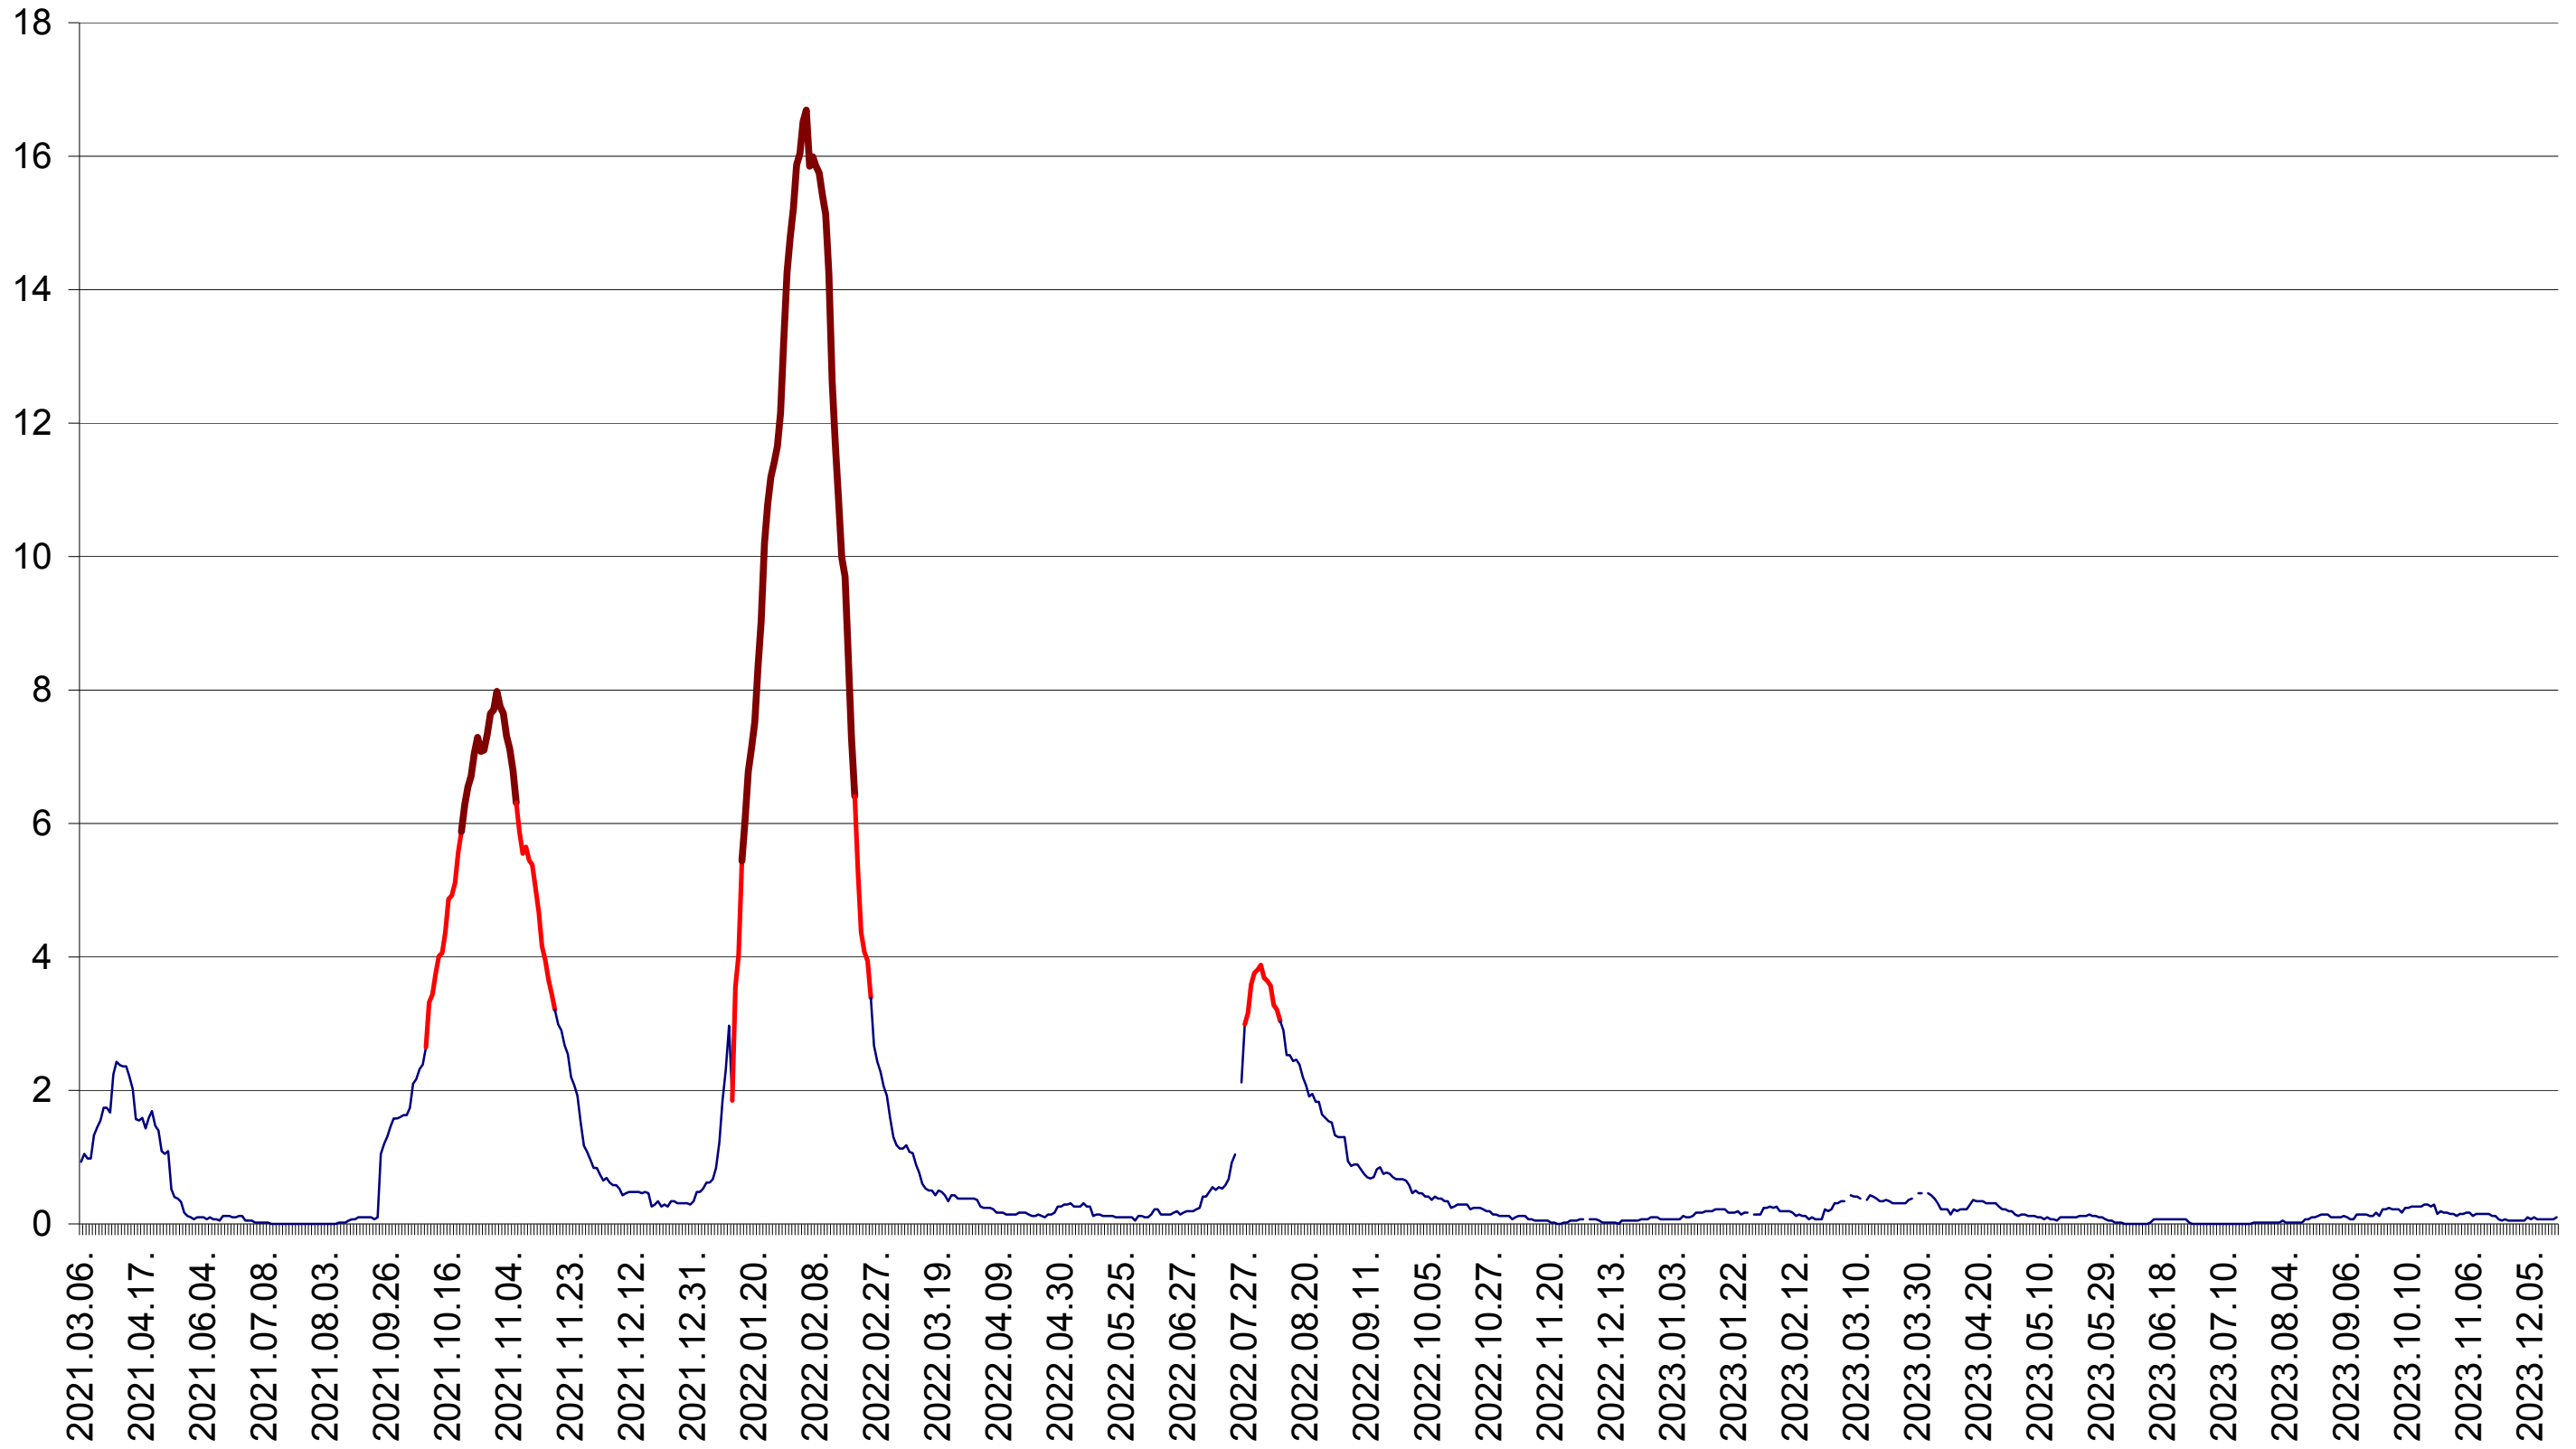

LELICENI - Evolutia incidentei cumulate pe 14 zile la ‰ de locuitori
2021.03.07. - 2023.12.19.

LUETA - Evolutia incidentei cumulate pe 14 zile la ‰ de locuitori
2021.03.07. - 2023.12.19.

LUNCA DE JOS - Evolutia incidentei cumulate pe 14 zile la ‰ de locuitori
2021.03.07. - 2023.12.19.

LUNCA DE SUS - Evolutia incidentei cumulate pe 14 zile la ‰ de locuitori
2021.03.07. - 2023.12.19.

LUPENI - Evolutia incidentei cumulate pe 14 zile la ‰ de locuitori
2021.03.07. - 2023.12.19.

MĂDĂRAȘ - Evolutia incidentei cumulate pe 14 zile la ‰ de locuitori
2021.03.07. - 2023.12.19.

MĂRTINIȘ - Evolutia incidentei cumulate pe 14 zile la ‰ de locuitori
2021.03.07. - 2023.12.19.

MEREȘTI - Evolutia incidentei cumulate pe 14 zile la ‰ de locuitori
2021.03.07. - 2023.12.19.

MUNICIPIUL MIERCUREA-CIUC - Evolutia incidentei cumulate pe 14 zile la ‰ de locuitori
2021.03.07. - 2023.12.19.