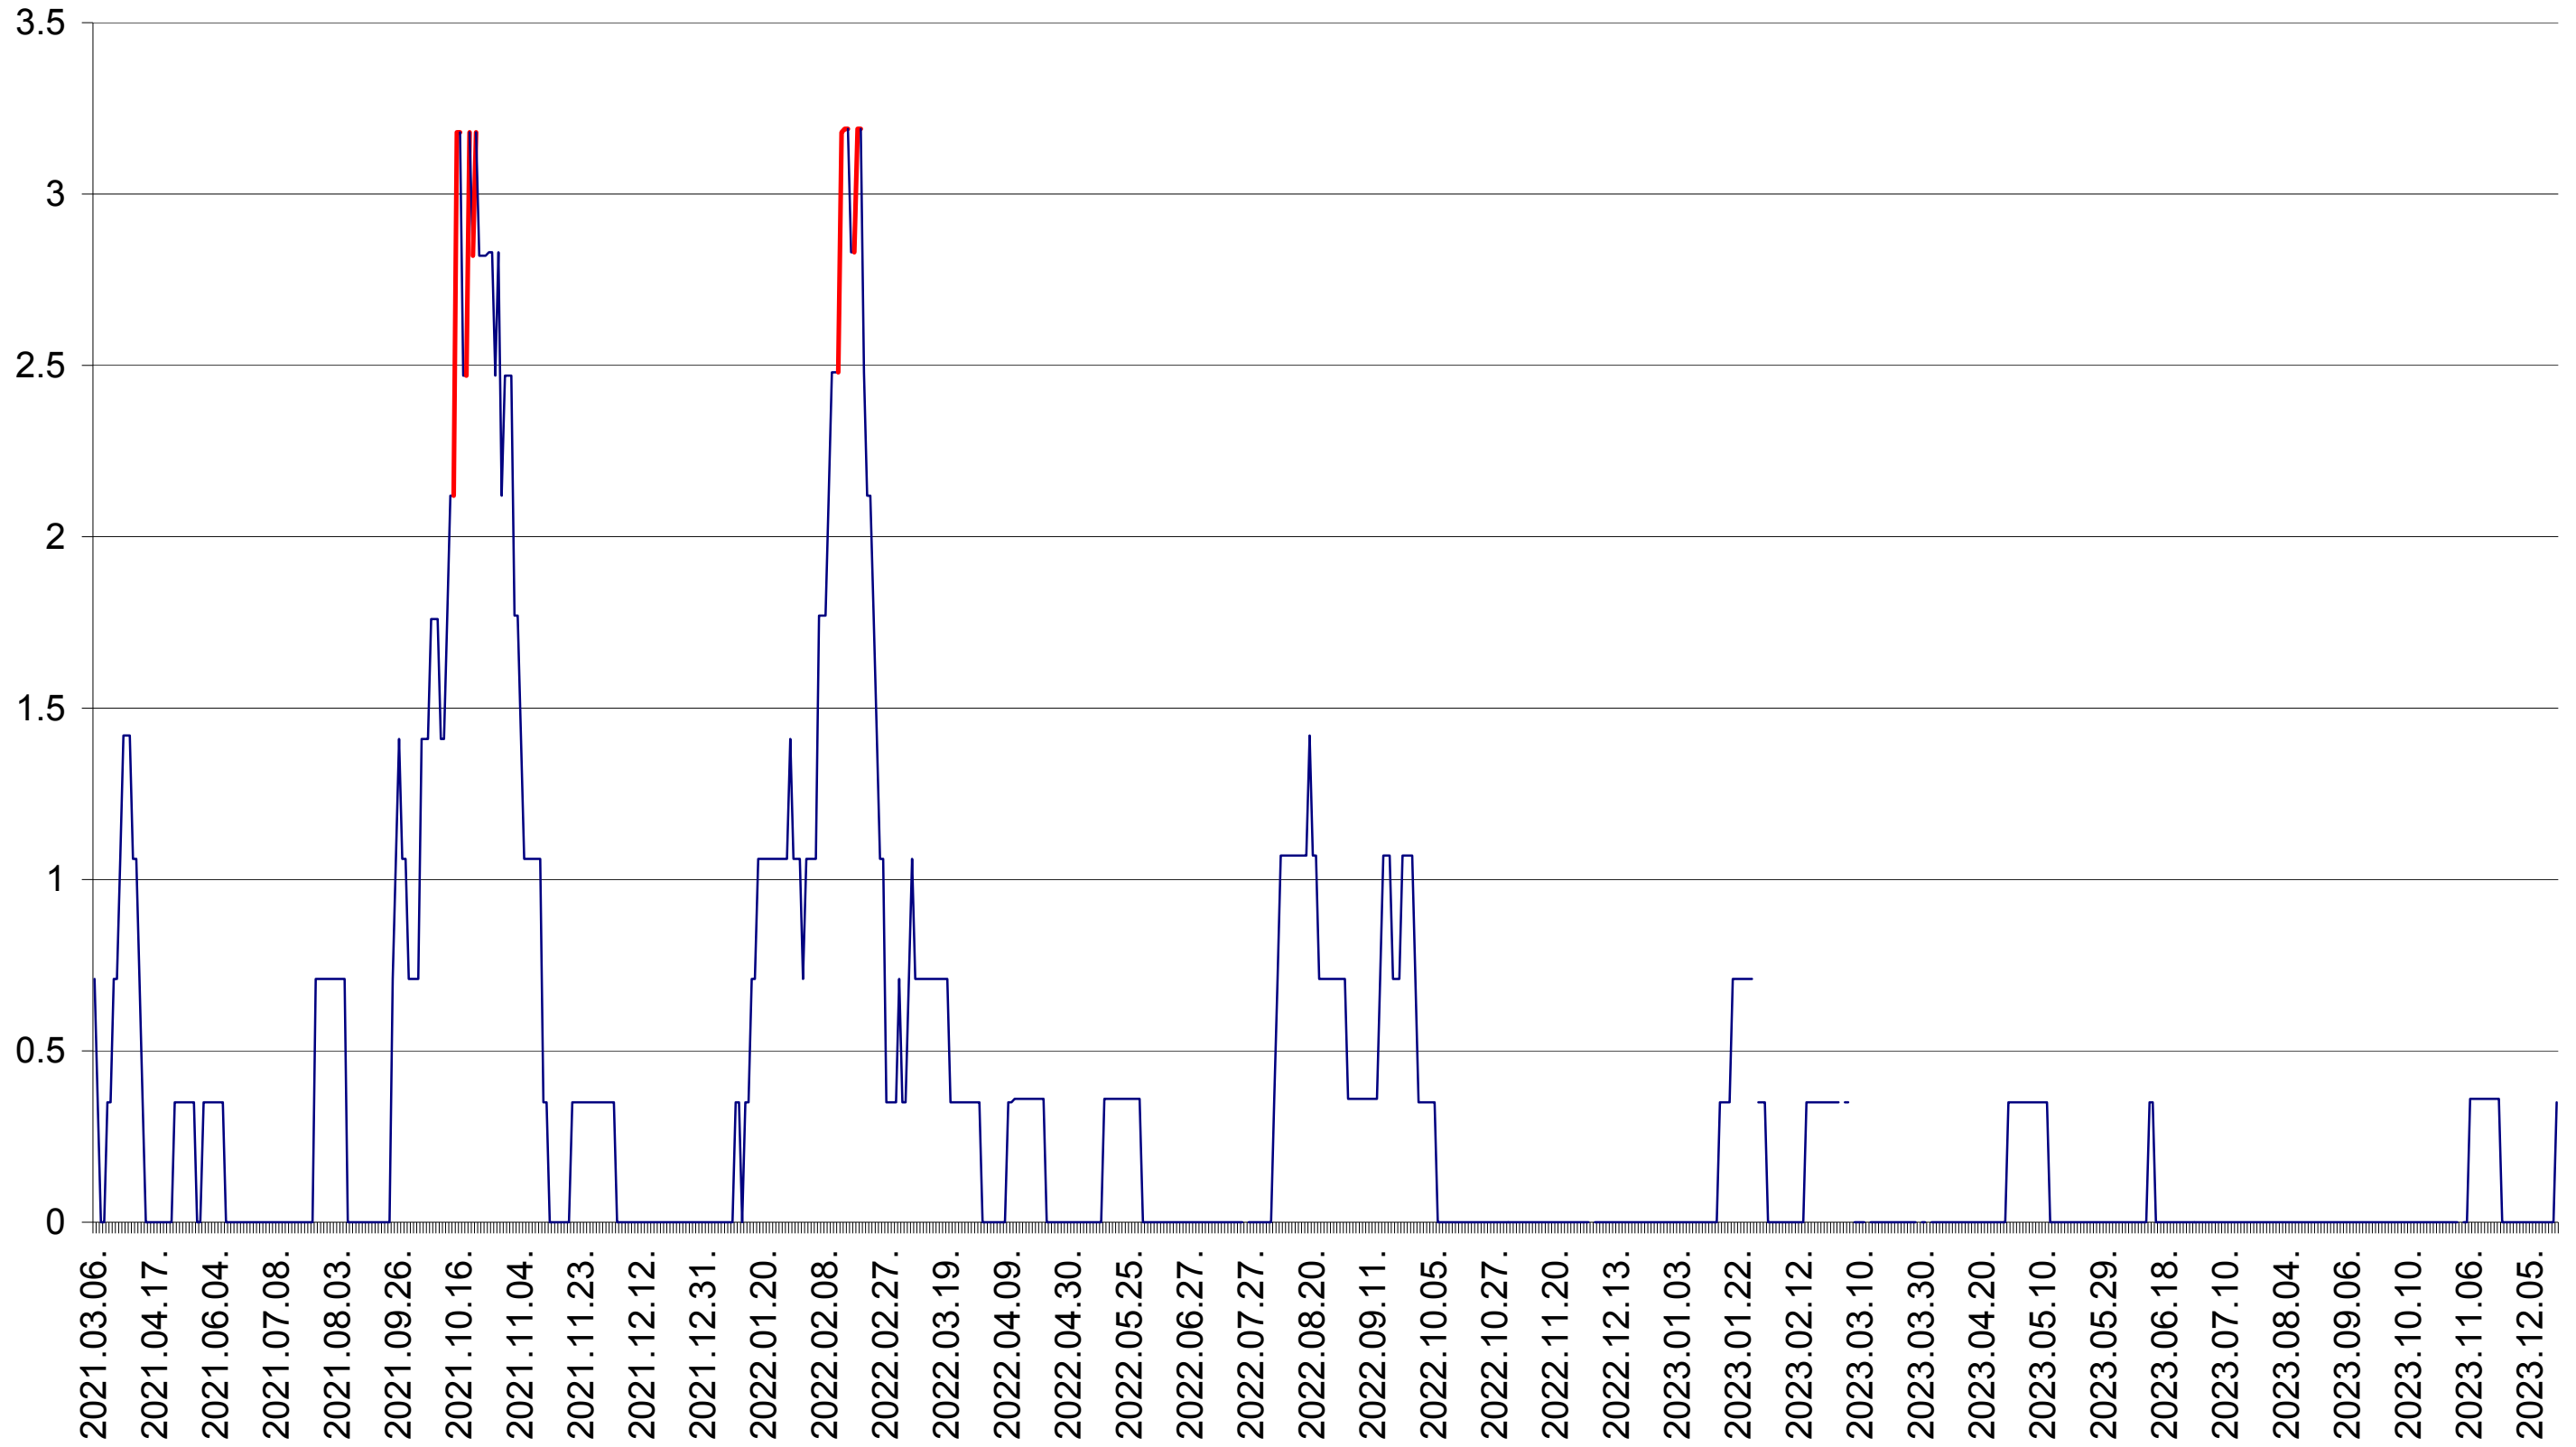

PORUMBENI - Evolutia incidentei cumulate pe 14 zile la ‰ de locuitori
2021.03.07. - 2023.12.19.

PLĂIEȘII DE JOS - Evolutia incidentei cumulate pe 14 zile la ‰ de locuitori
2021.03.07. - 2023.12.19.