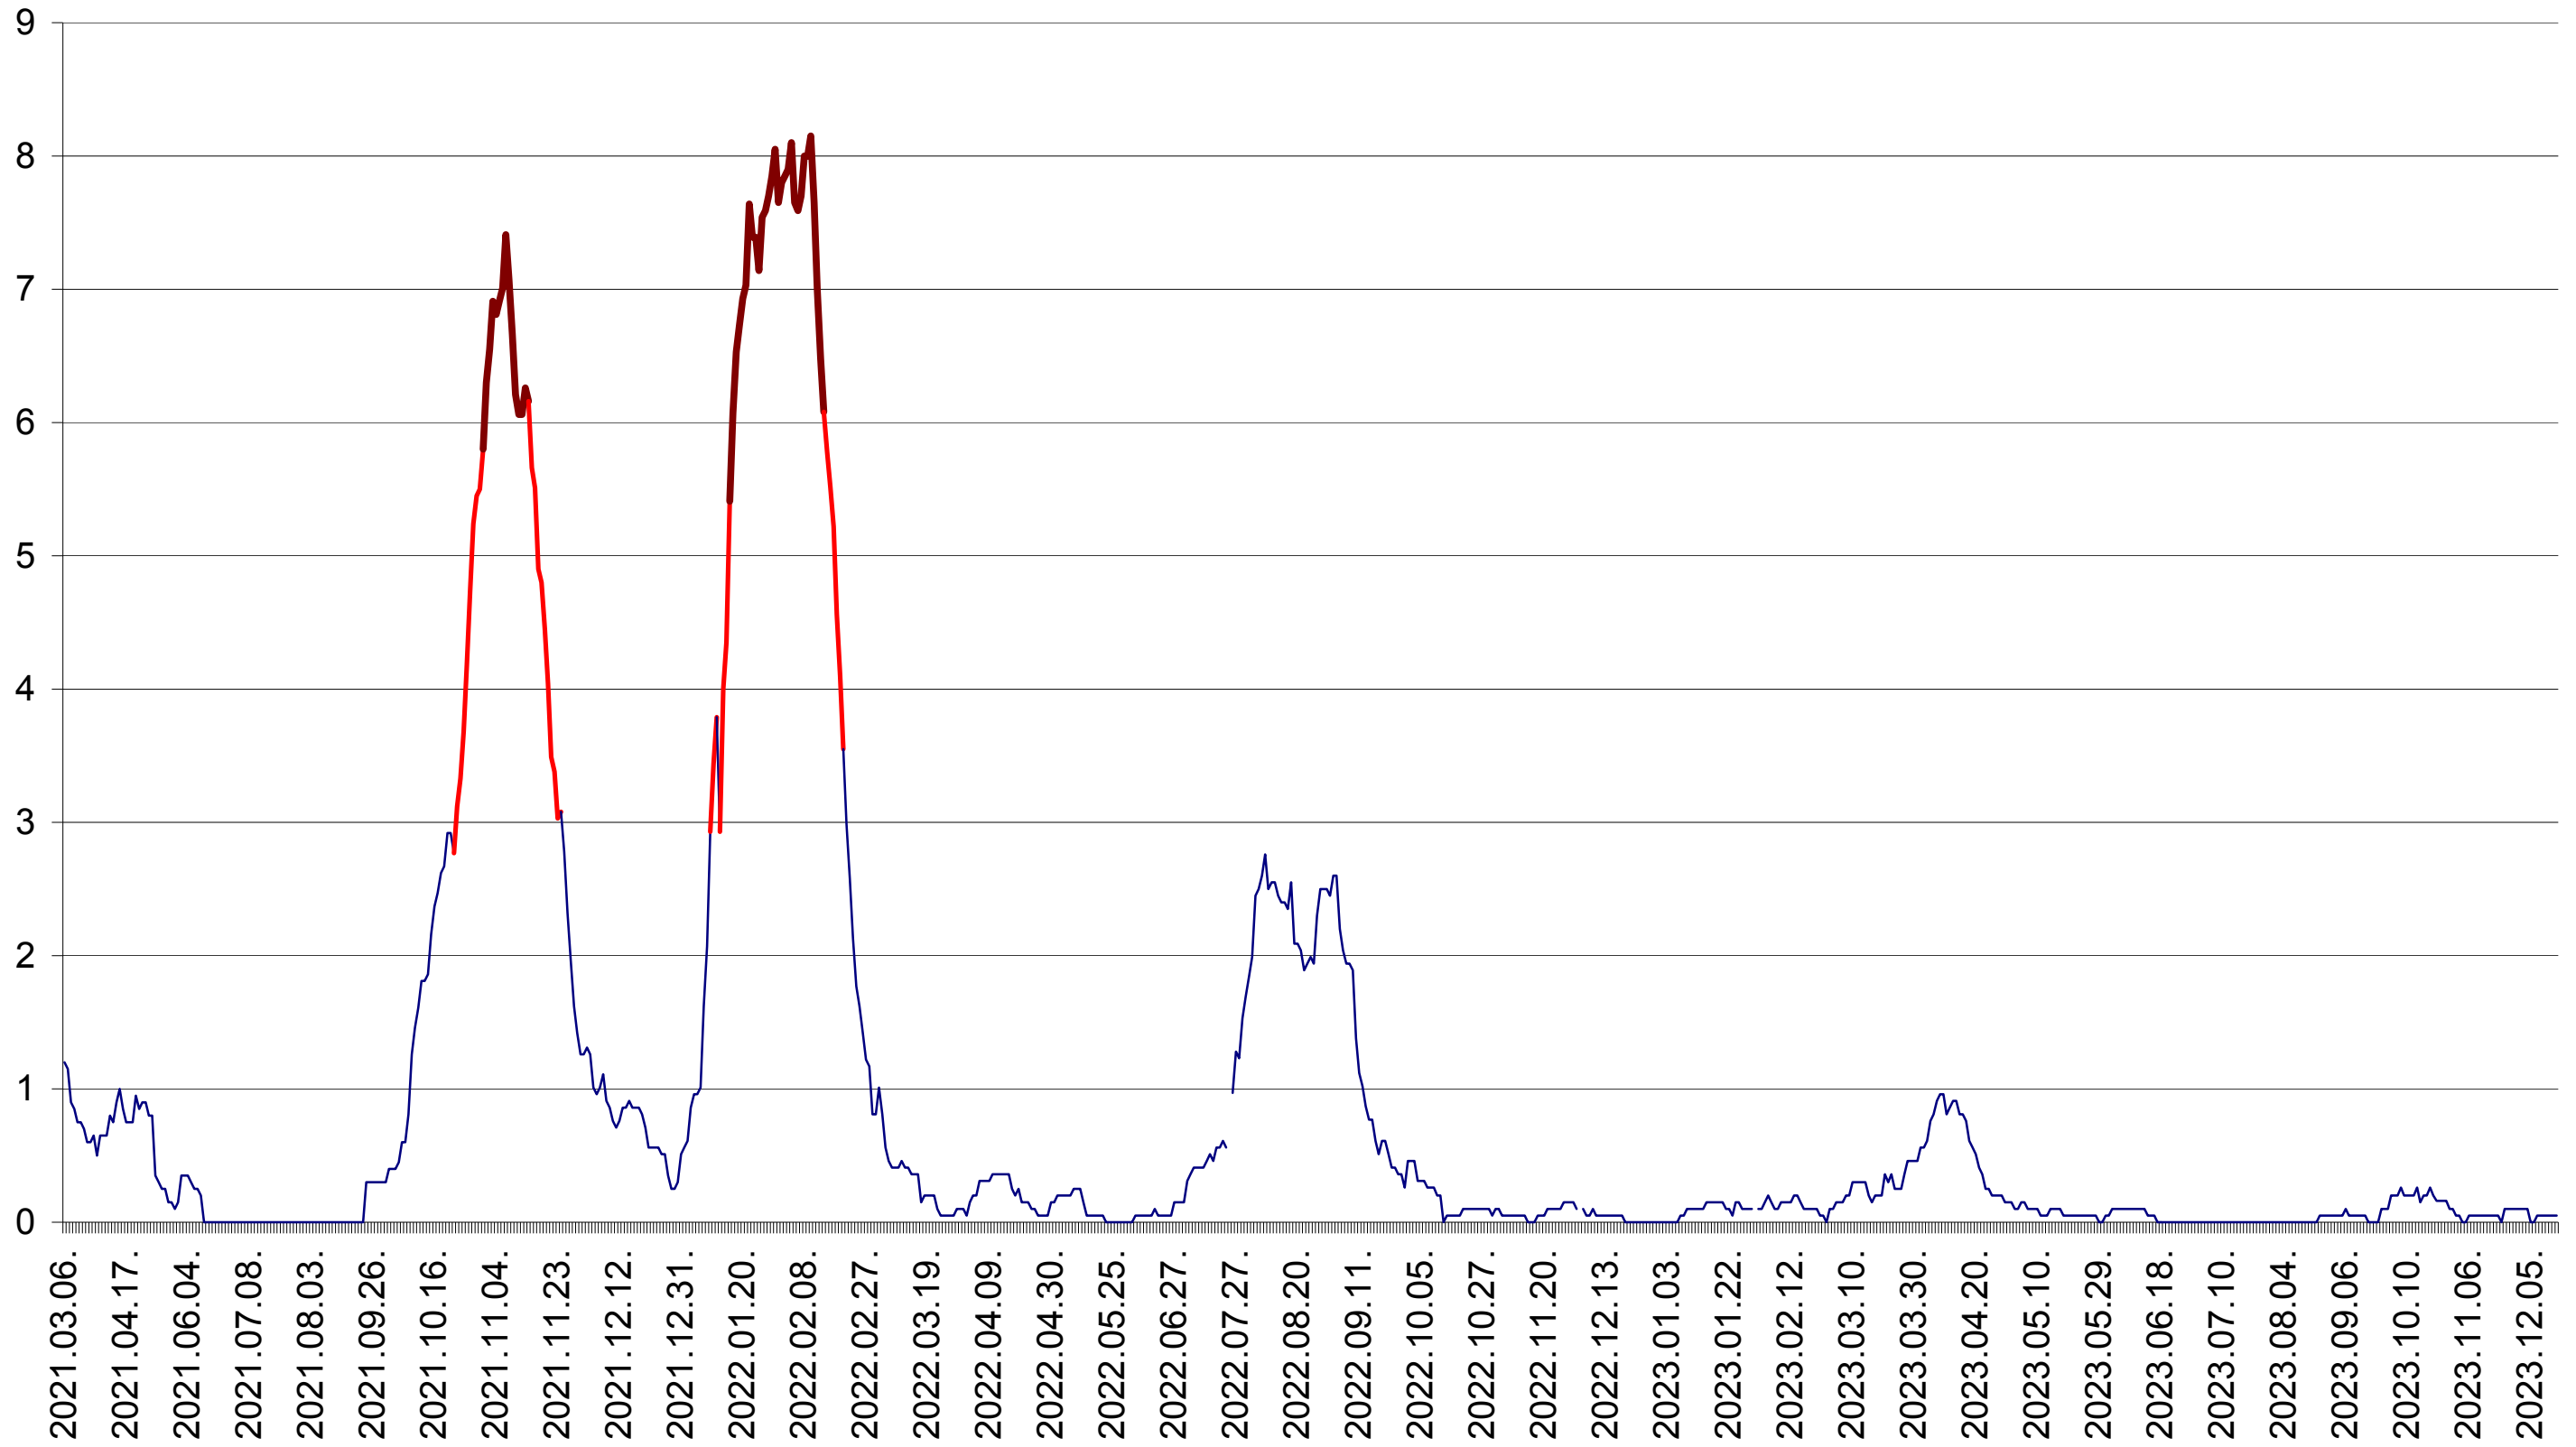

DÂRJIU - Evolutia incidentei cumulate pe 14 zile la ‰ de locuitori
2021.03.07. - 2023.12.19.

DEALU - Evolutia incidentei cumulate pe 14 zile la ‰ de locuitori
2021.03.07. - 2023.12.19.

DITRĂU - Evolutia incidentei cumulate pe 14 zile la ‰ de locuitori
2021.03.07. - 2023.12.19.

FELICENI - Evolutia incidentei cumulate pe 14 zile la ‰ de locuitori
2021.03.07. - 2023.12.19.

FRUMOASA - Evolutia incidentei cumulate pe 14 zile la ‰ de locuitori
2021.03.07. - 2023.12.19.

GĂLĂUȚAȘ - Evolutia incidentei cumulate pe 14 zile la ‰ de locuitori
2021.03.07. - 2023.12.19.

MUNICIPIUL GHEORGHENI - Evolutia incidentei cumulate pe 14 zile la ‰ de locuitori
2021.03.07. - 2023.12.19.

JOSENI - Evolutia incidentei cumulate pe 14 zile la ‰ de locuitori
2021.03.07. - 2023.12.19.

LĂZAREA - Evolutia incidentei cumulate pe 14 zile la ‰ de locuitori
2021.03.07. - 2023.12.19.

LELICENI - Evolutia incidentei cumulate pe 14 zile la ‰ de locuitori
2021.03.07. - 2023.12.19.

LUETA - Evolutia incidentei cumulate pe 14 zile la ‰ de locuitori
2021.03.07. - 2023.12.19.

LUNCA DE JOS - Evolutia incidentei cumulate pe 14 zile la ‰ de locuitori
2021.03.07. - 2023.12.19.