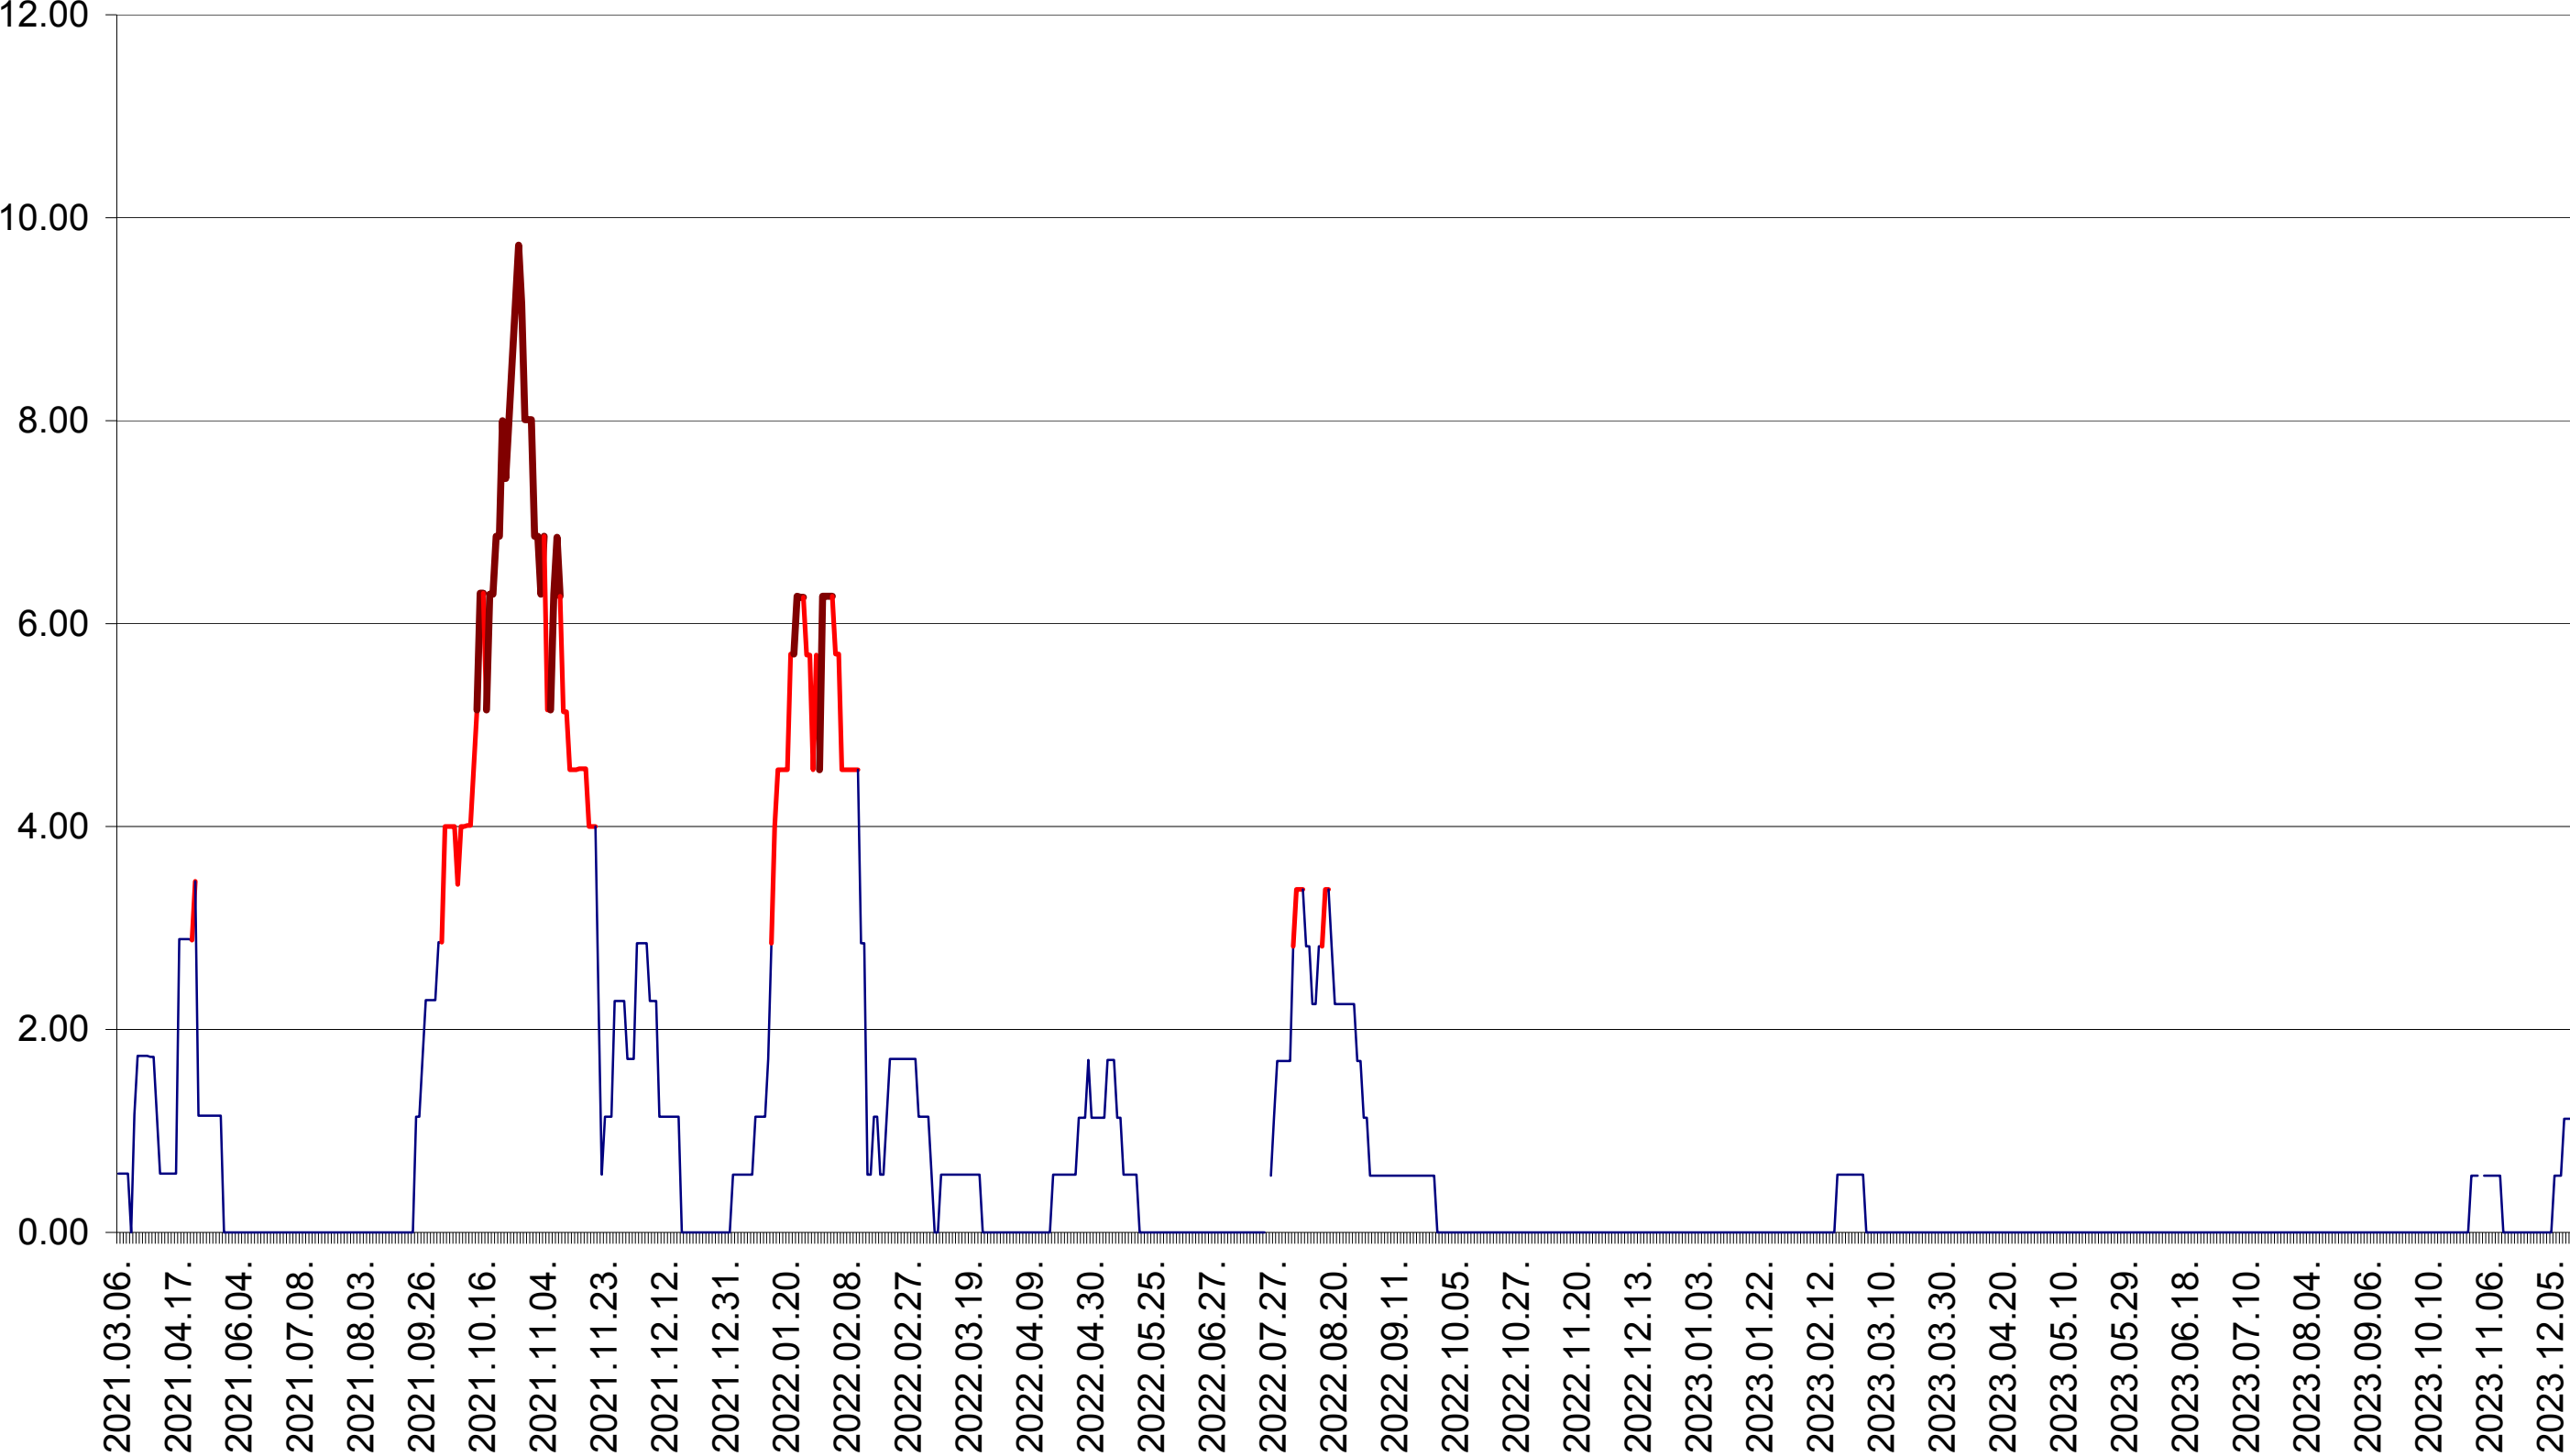

ORAȘ VLĂHIȚA - Evolutia incidentei cumulate pe 14 zile la ‰ de locuitori
2021.03.07. - 2023.12.19.