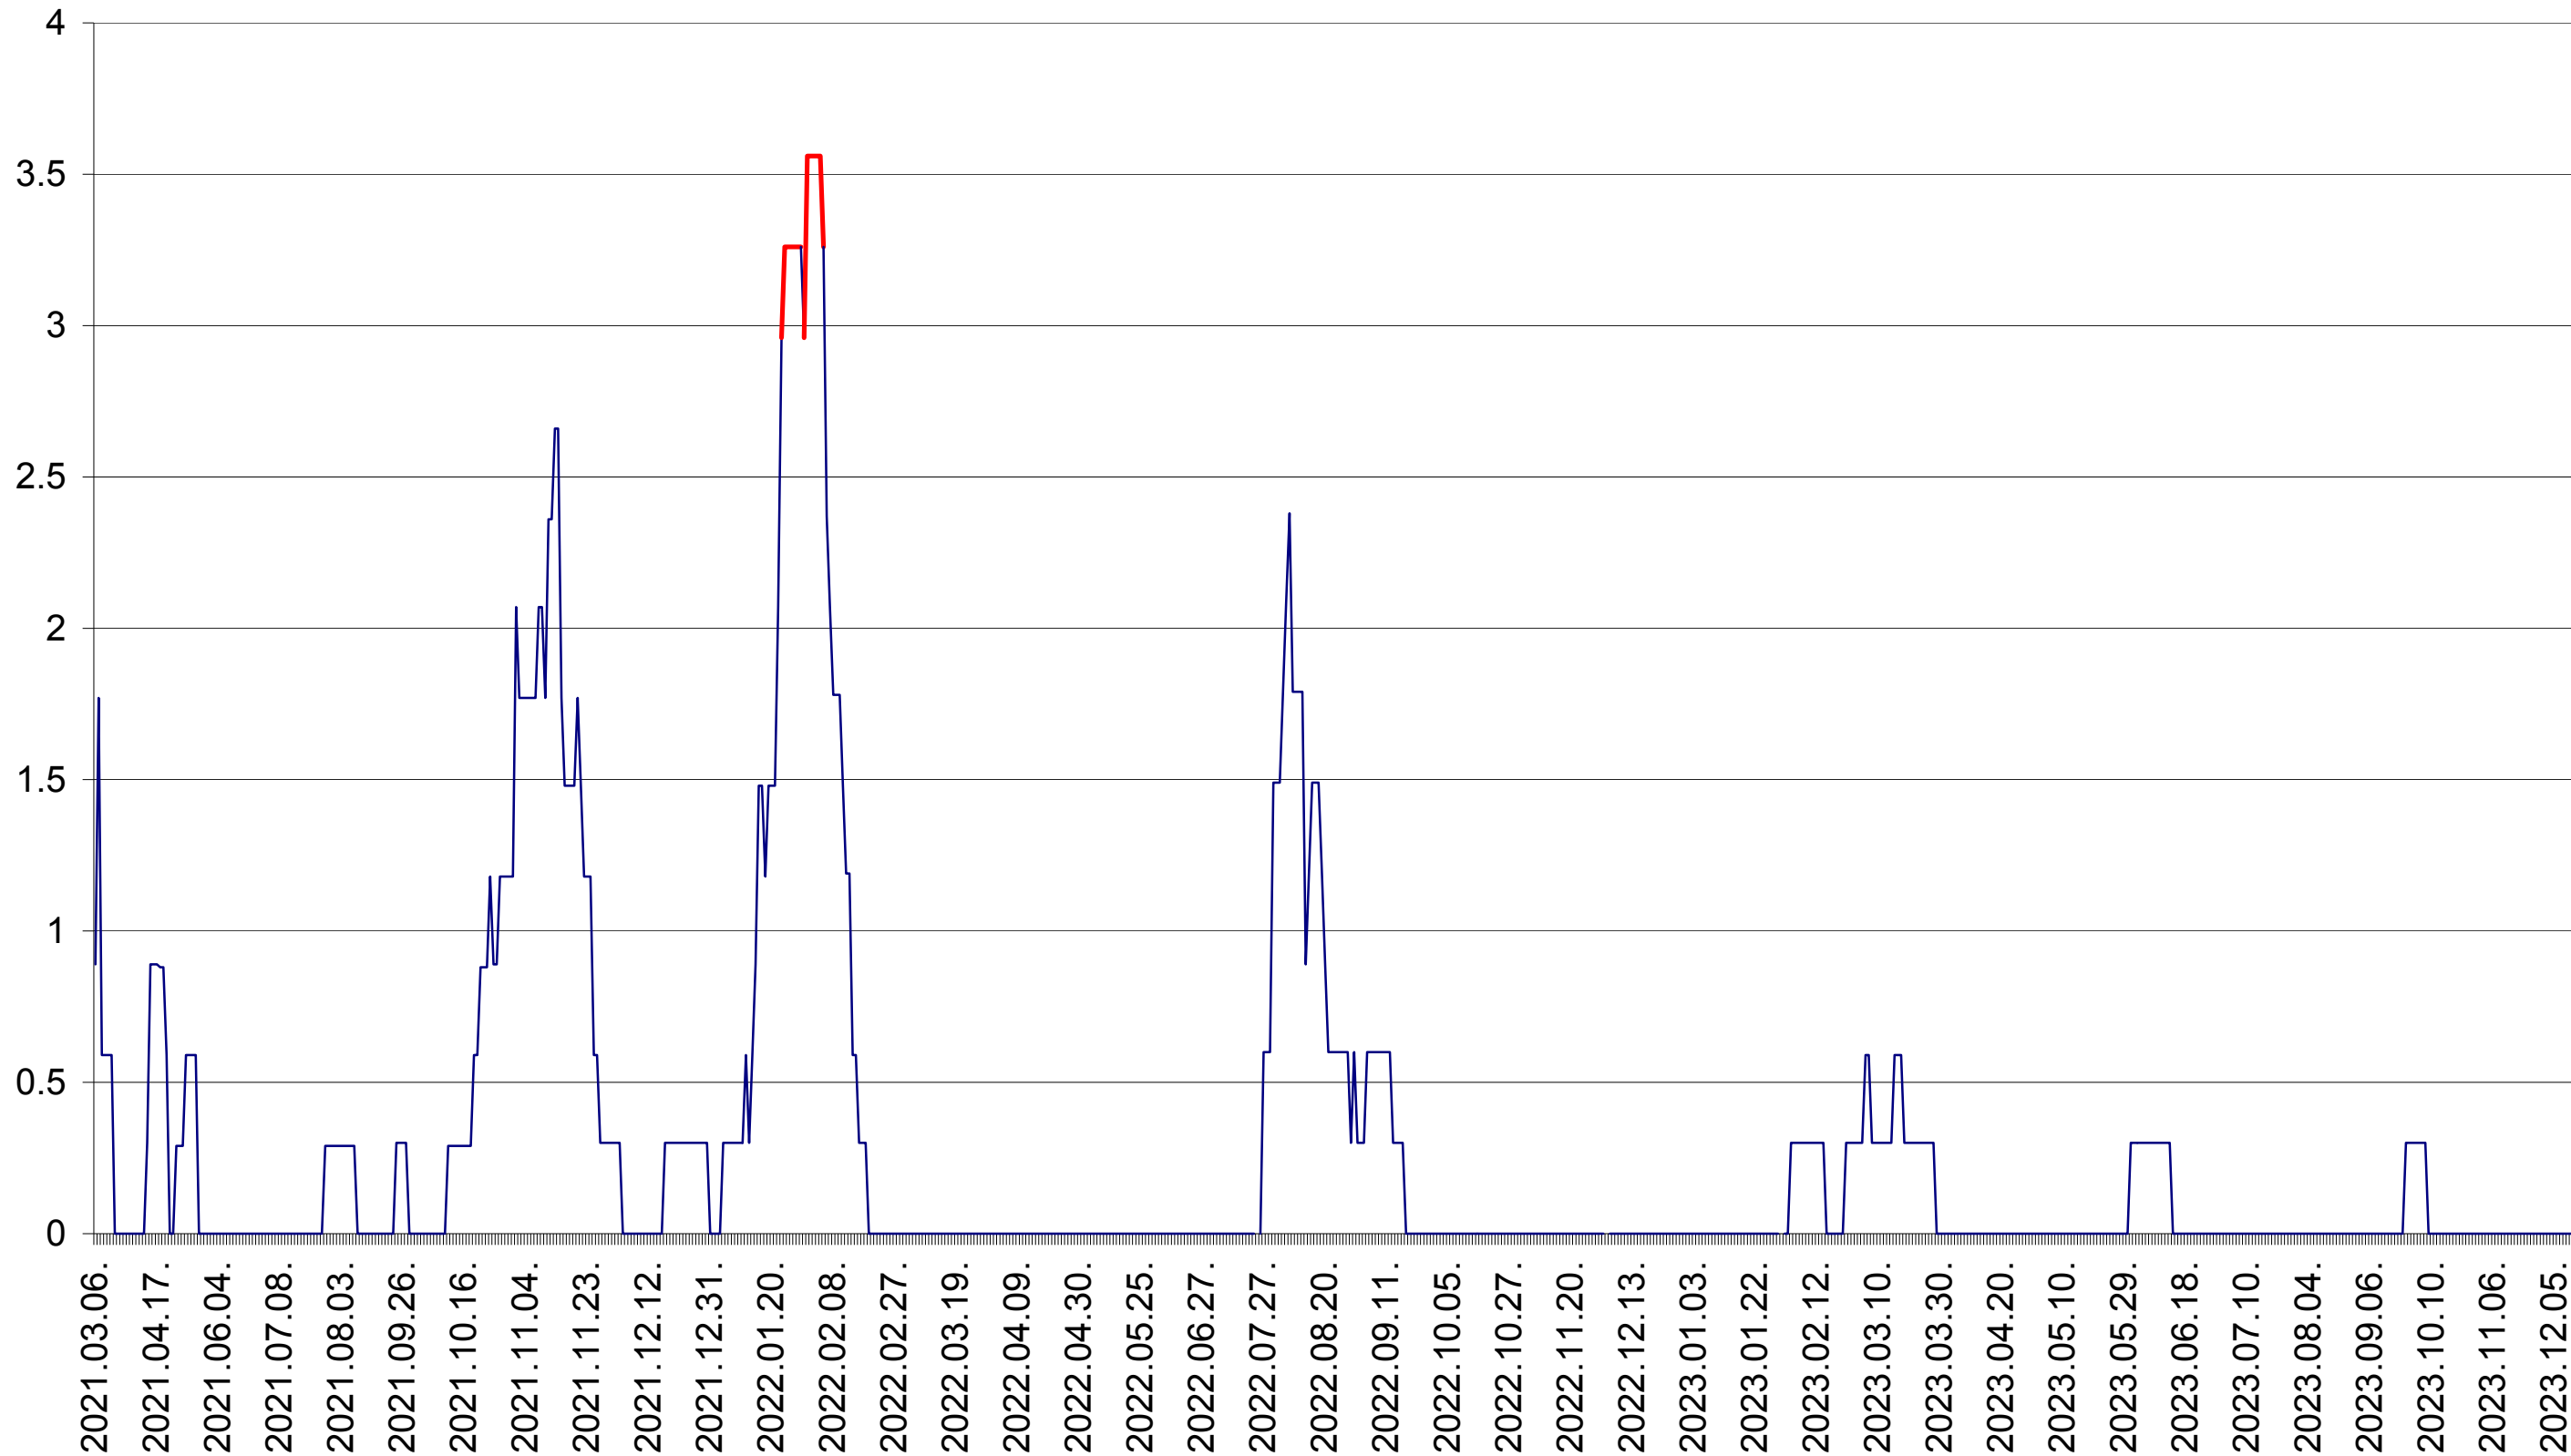

MUNICIPIUL GHEORGHENI - Evolutia incidentei cumulate pe 14 zile la ‰ de locuitori
2021.03.07. - 2023.12.19.

JOSENI - Evolutia incidentei cumulate pe 14 zile la ‰ de locuitori
2021.03.07. - 2023.12.19.

LĂZAREA - Evolutia incidentei cumulate pe 14 zile la ‰ de locuitori
2021.03.07. - 2023.12.19.

LELICENI - Evolutia incidentei cumulate pe 14 zile la ‰ de locuitori
2021.03.07. - 2023.12.19.

LUETA - Evolutia incidentei cumulate pe 14 zile la ‰ de locuitori
2021.03.07. - 2023.12.19.

LUNCA DE JOS - Evolutia incidentei cumulate pe 14 zile la ‰ de locuitori
2021.03.07. - 2023.12.19.

LUNCA DE SUS - Evolutia incidentei cumulate pe 14 zile la ‰ de locuitori
2021.03.07. - 2023.12.19.

LUPENI - Evolutia incidentei cumulate pe 14 zile la ‰ de locuitori
2021.03.07. - 2023.12.19.

MĂDĂRAȘ - Evolutia incidentei cumulate pe 14 zile la ‰ de locuitori
2021.03.07. - 2023.12.19.