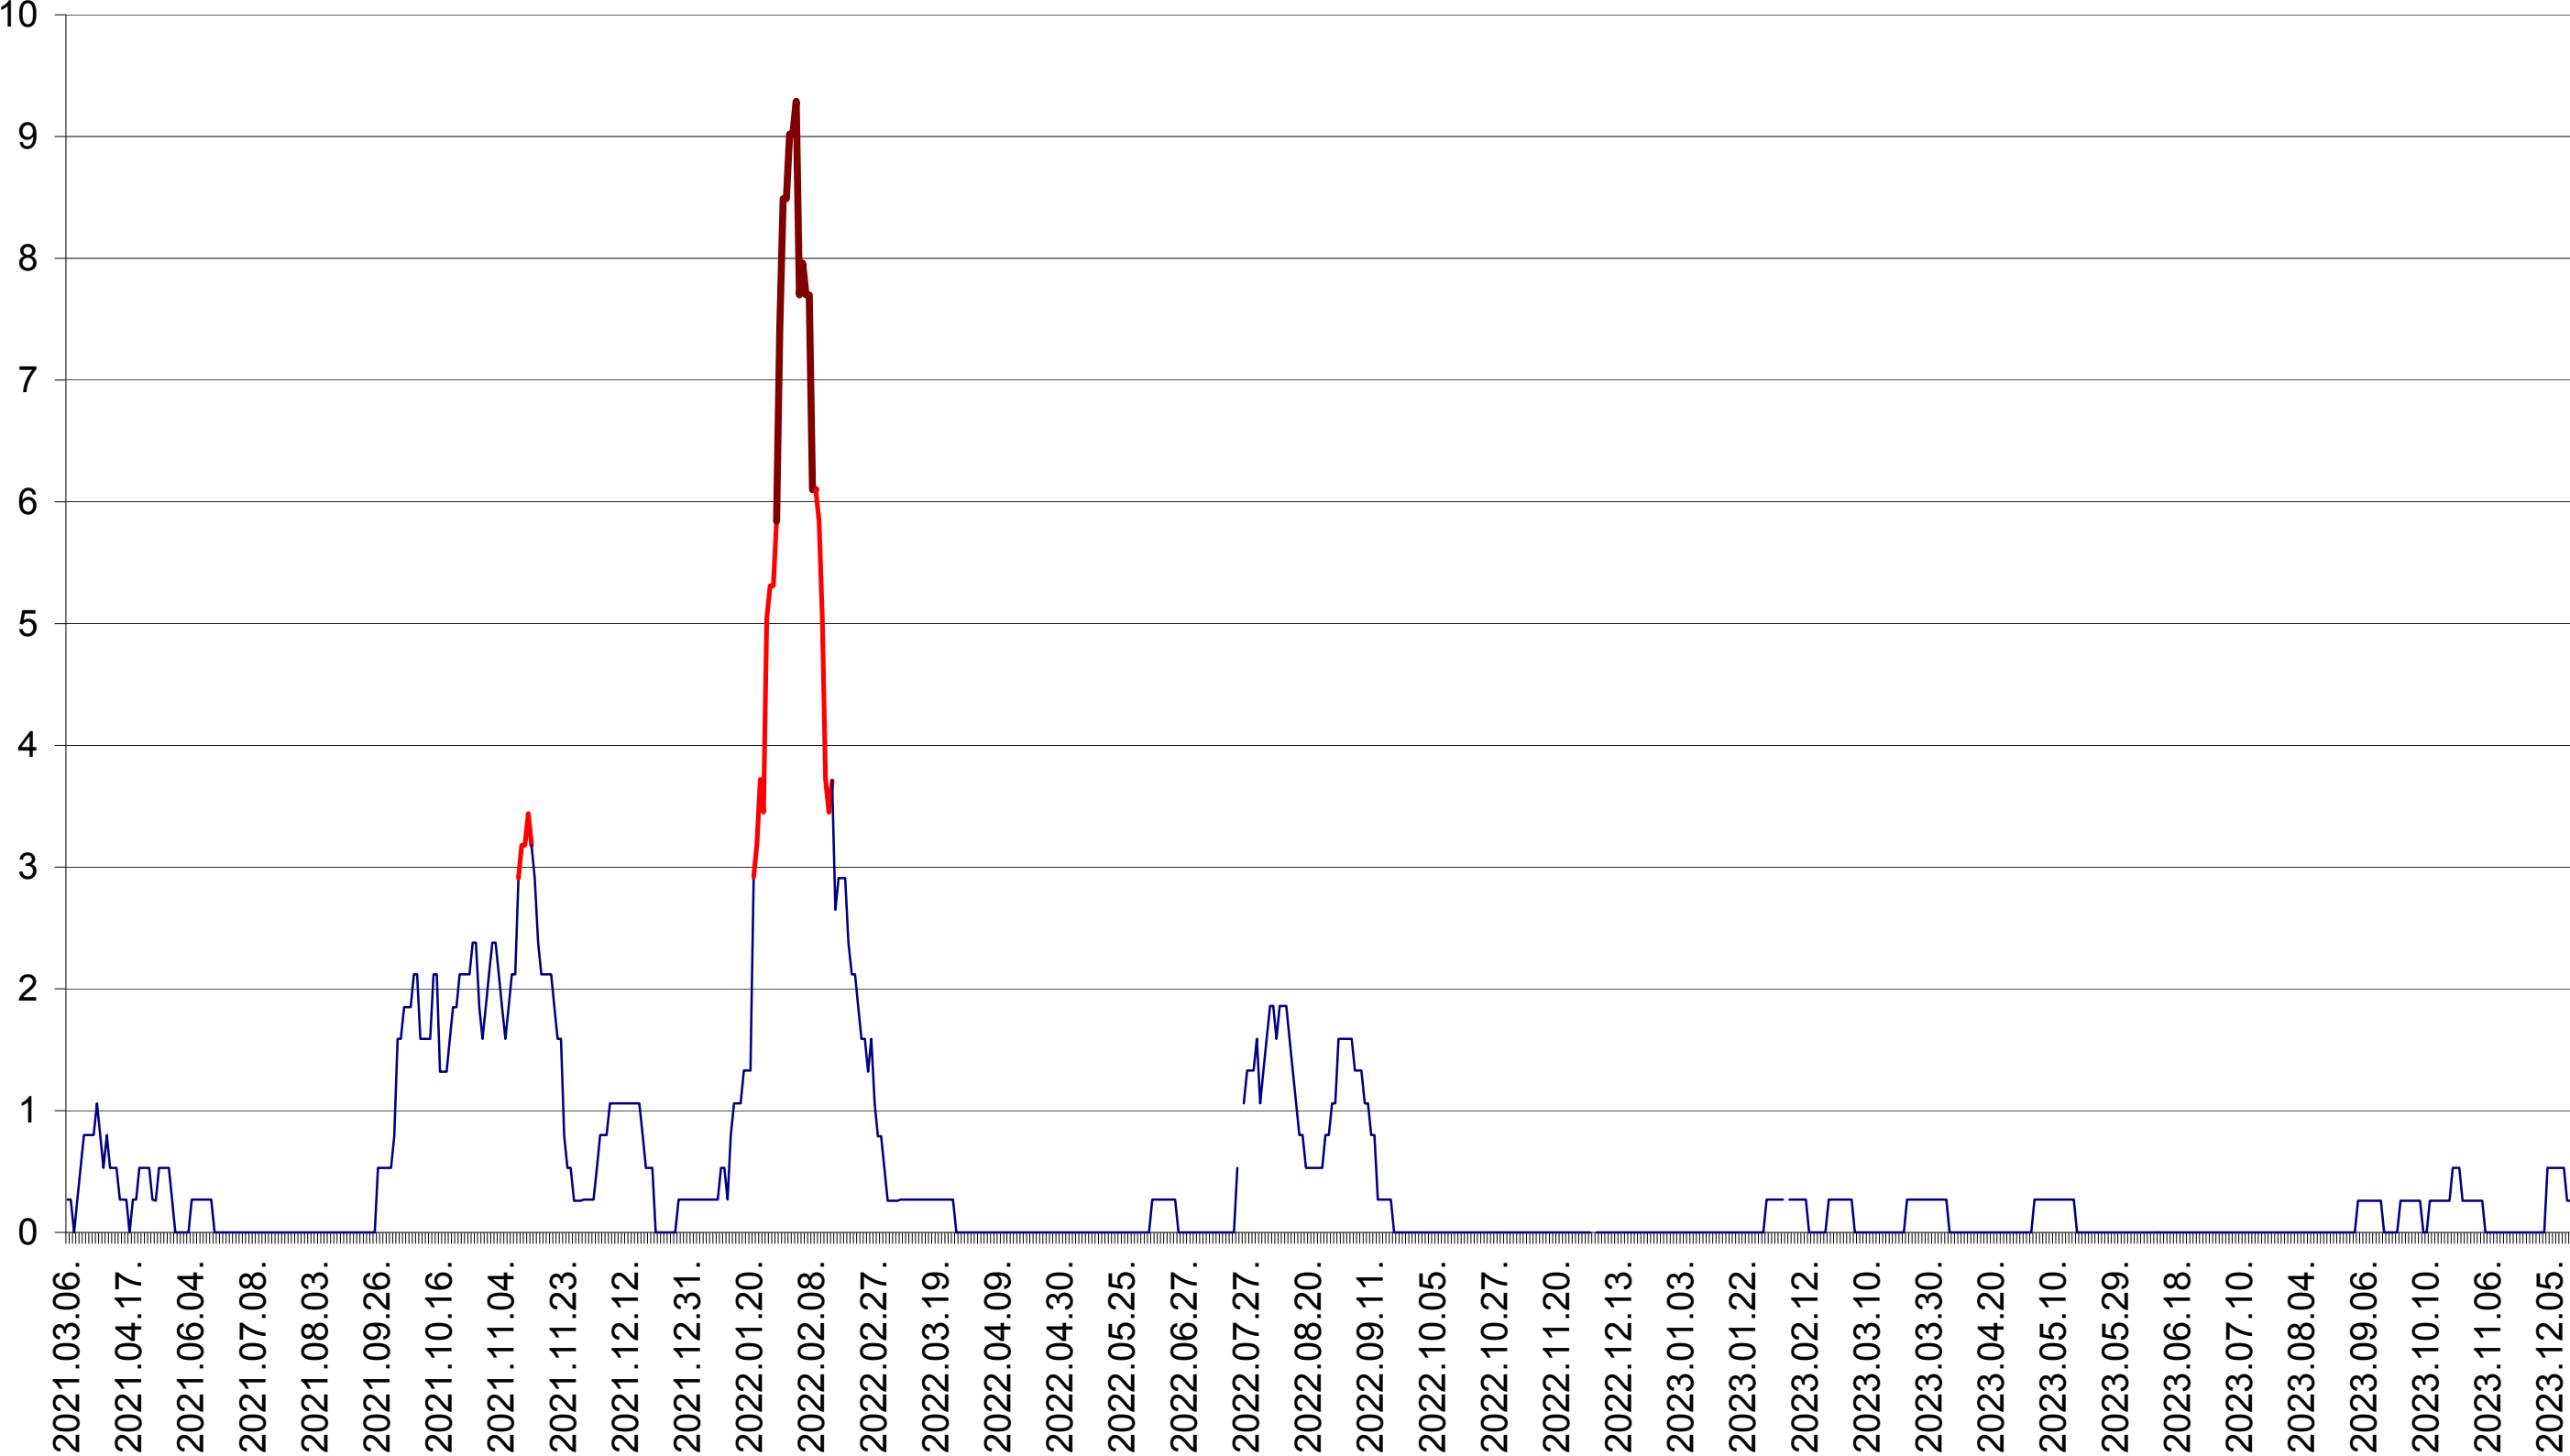

ORAȘ BĂLAN - Evolutia incidentei cumulate pe 14 zile la ‰ de locuitori
2021.03.07. - 2023.12.19.

BILBOR - Evolutia incidentei cumulate pe 14 zile la ‰ de locuitori
2021.03.07. - 2023.12.19.

ORAȘ BORSEC - Evolutia incidentei cumulate pe 14 zile la ‰ de locuitori
2021.03.07. - 2023.12.19.

ORAȘ CRISTURU SECUIESC - Evolutia incidentei cumulate pe 14 zile la ‰ de locuitori
2021.03.07. - 2023.12.19.

DĂNEȘTI - Evolutia incidentei cumulate pe 14 zile la ‰ de locuitori
2021.03.07. - 2023.12.19.

DÂRJIU - Evolutia incidentei cumulate pe 14 zile la ‰ de locuitori
2021.03.07. - 2023.12.19.

DEALU - Evolutia incidentei cumulate pe 14 zile la ‰ de locuitori
2021.03.07. - 2023.12.19.

DITRĂU - Evolutia incidentei cumulate pe 14 zile la ‰ de locuitori
2021.03.07. - 2023.12.19.

FELICENI - Evolutia incidentei cumulate pe 14 zile la ‰ de locuitori
2021.03.07. - 2023.12.19.

FRUMOASA - Evolutia incidentei cumulate pe 14 zile la ‰ de locuitori
2021.03.07. - 2023.12.19.

GĂLĂUȚAȘ - Evolutia incidentei cumulate pe 14 zile la ‰ de locuitori
2021.03.07. - 2023.12.19.