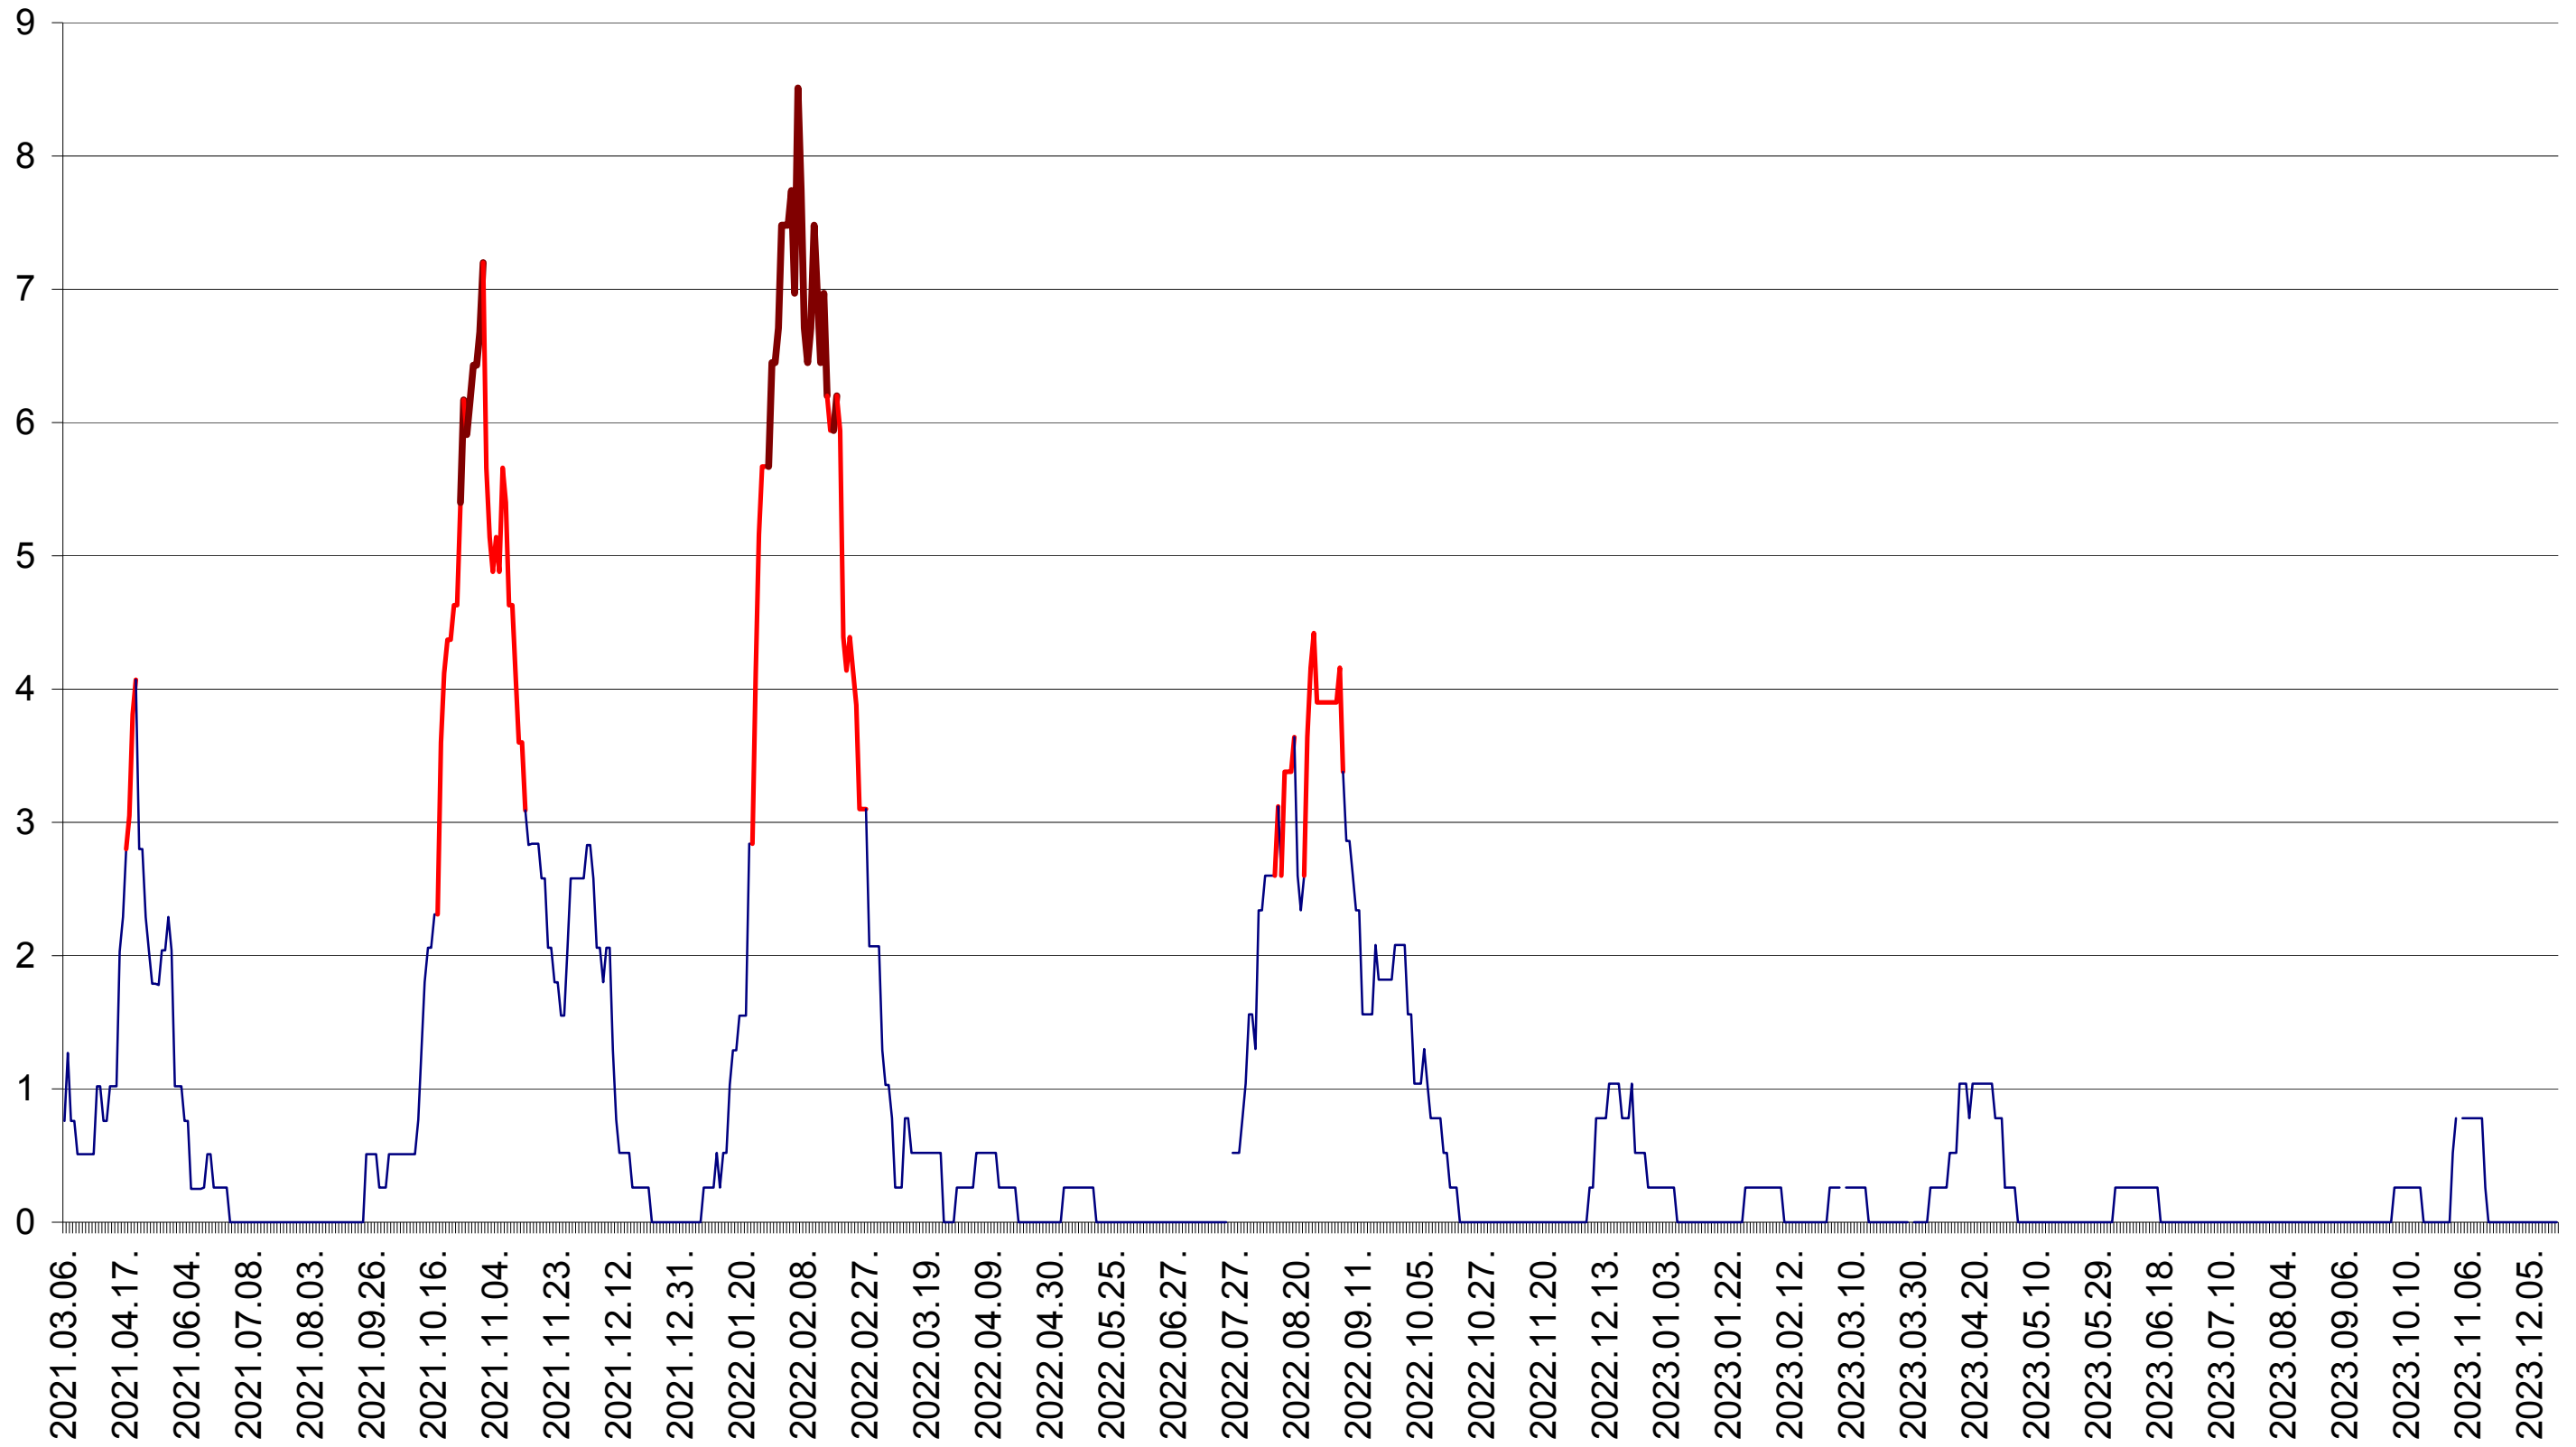

SUBCETATE - Evolutia incidentei cumulate pe 14 zile la ‰ de locuitori
2021.03.07. - 2023.12.19.

ȘIMONEȘTI - Evolutia incidentei cumulate pe 14 zile la ‰ de locuitori
2021.03.07. - 2023.12.19.