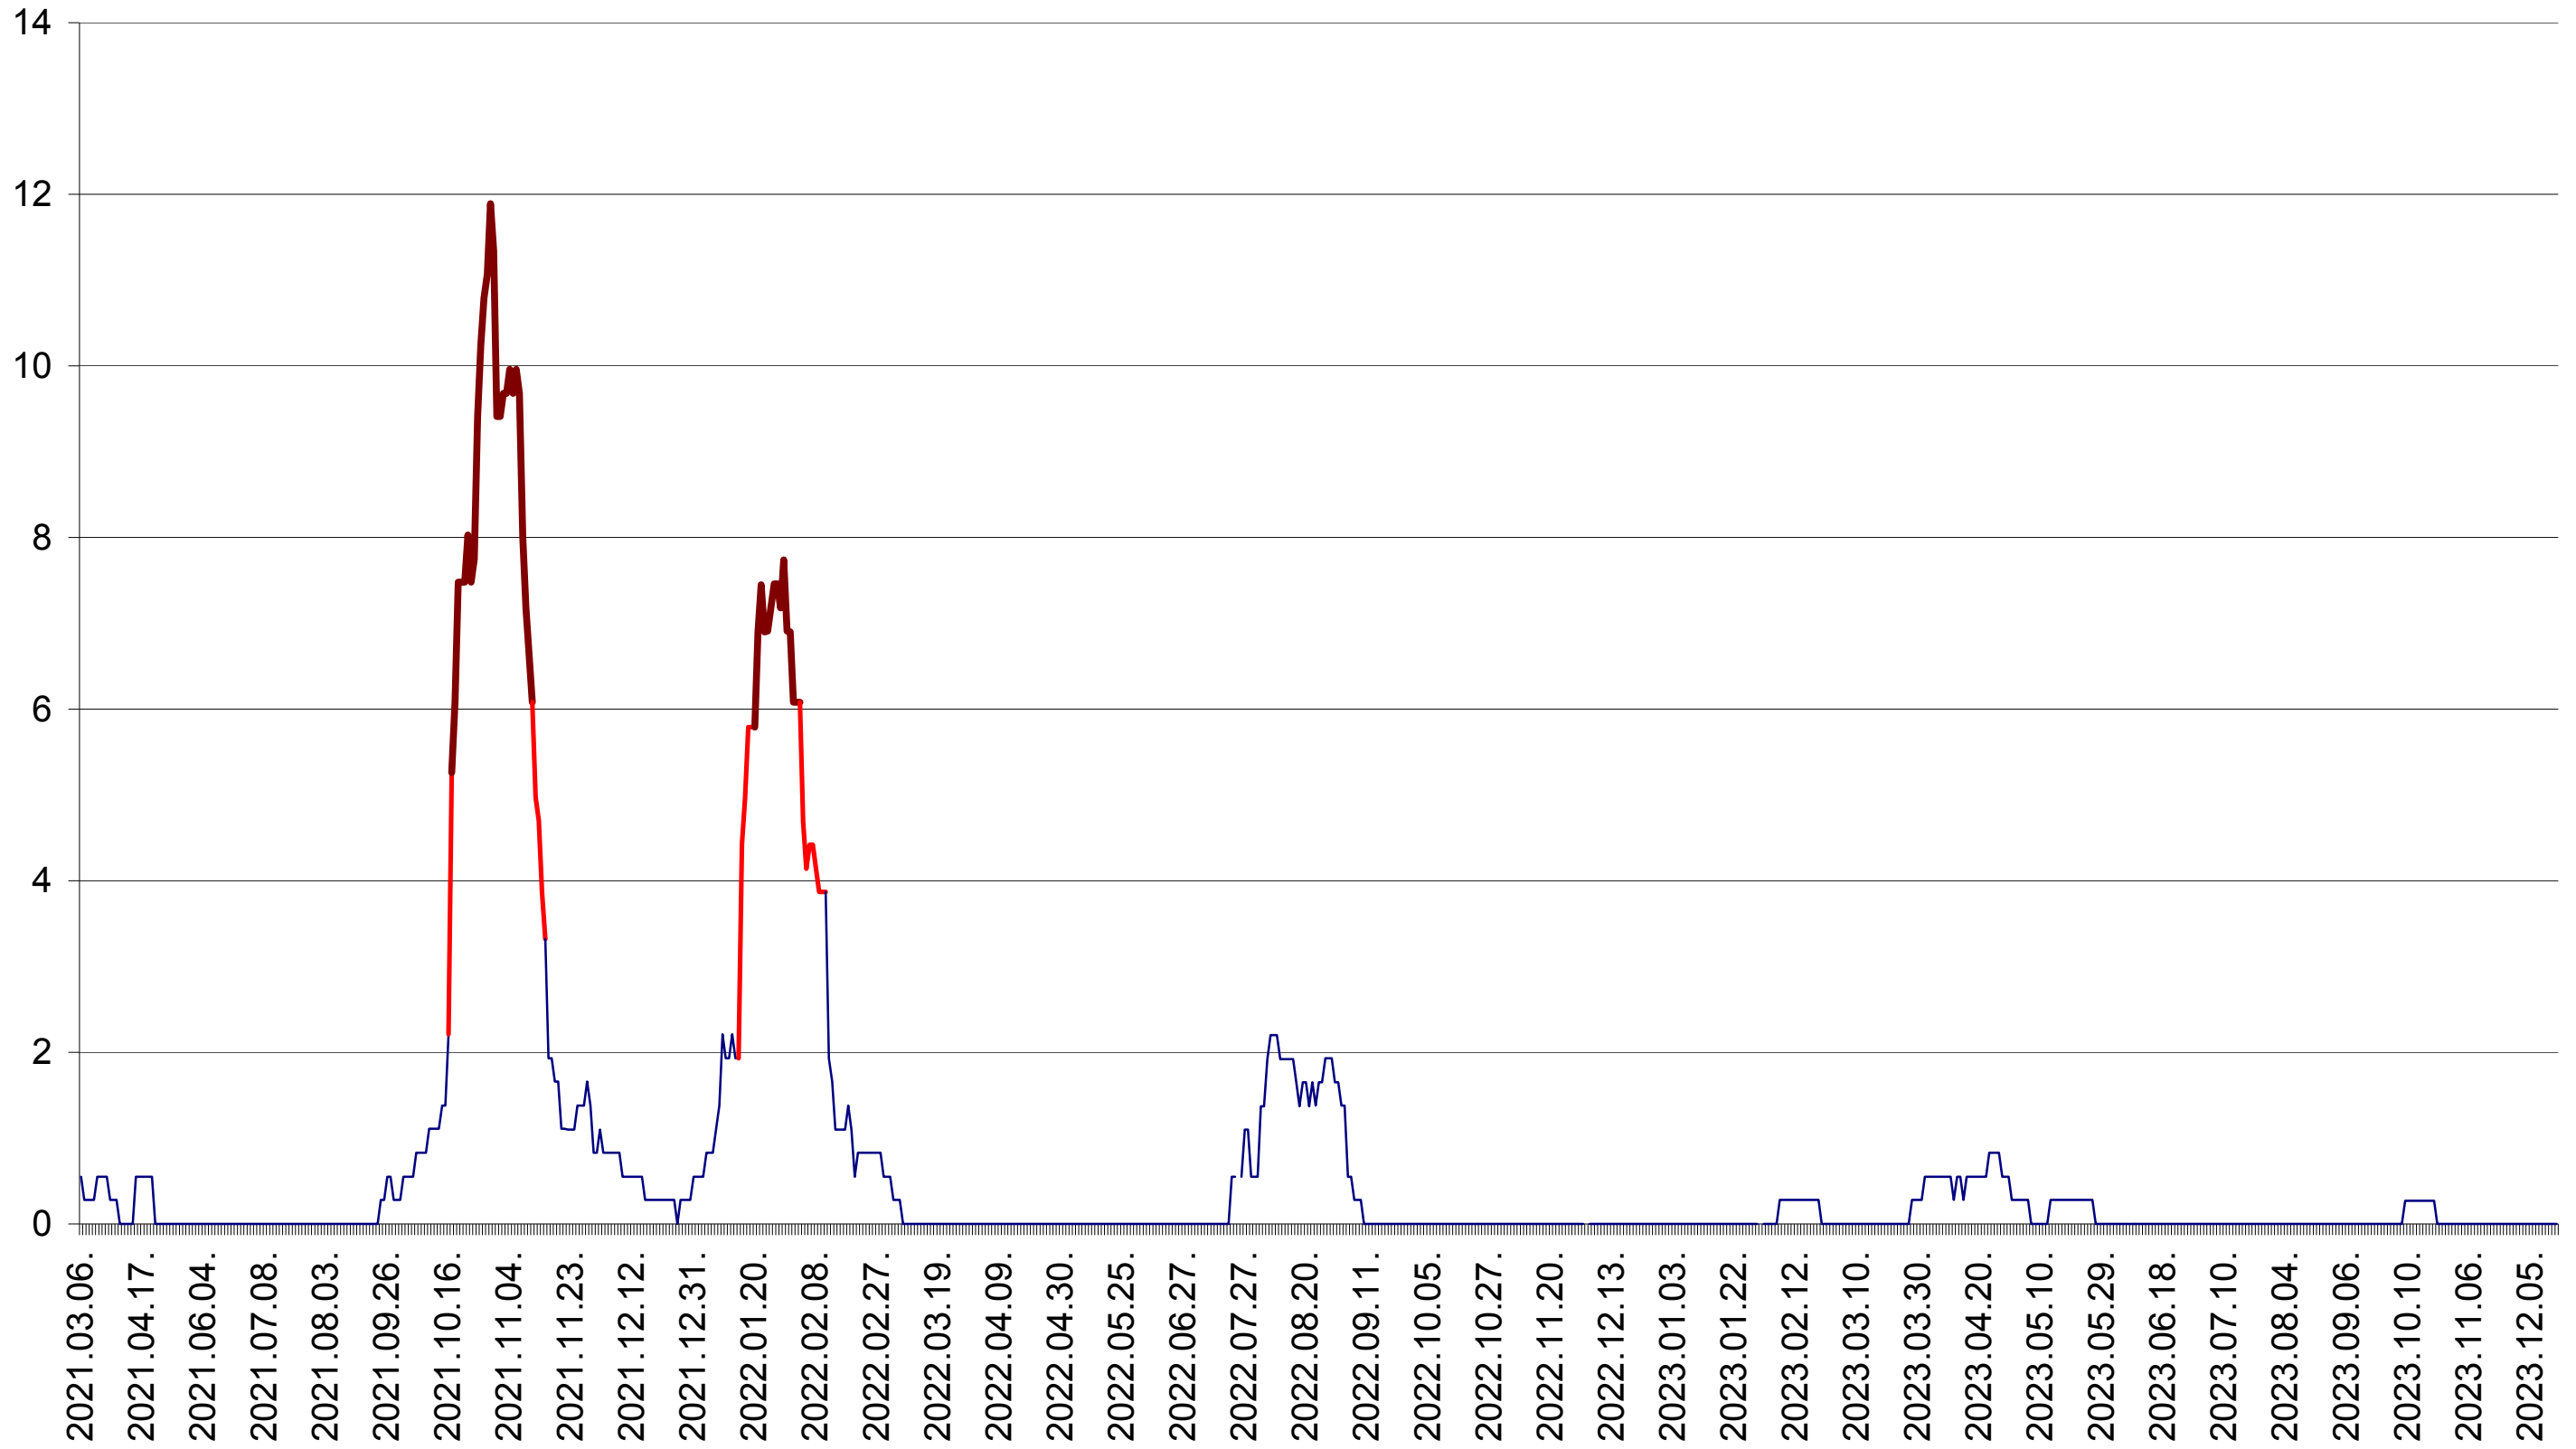

DÂRJIU - Evolutia incidentei cumulate pe 14 zile la ‰ de locuitori
2021.03.07. - 2023.12.19.

DEALU - Evolutia incidentei cumulate pe 14 zile la ‰ de locuitori
2021.03.07. - 2023.12.19.

DITRĂU - Evolutia incidentei cumulate pe 14 zile la ‰ de locuitori
2021.03.07. - 2023.12.19.

FELICENI - Evolutia incidentei cumulate pe 14 zile la ‰ de locuitori
2021.03.07. - 2023.12.19.

FRUMOASA - Evolutia incidentei cumulate pe 14 zile la ‰ de locuitori
2021.03.07. - 2023.12.19.

GĂLĂUȚAȘ - Evolutia incidentei cumulate pe 14 zile la ‰ de locuitori
2021.03.07. - 2023.12.19.

MUNICIPIUL GHEORGHENI - Evolutia incidentei cumulate pe 14 zile la ‰ de locuitori
2021.03.07. - 2023.12.19.

JOSENI - Evolutia incidentei cumulate pe 14 zile la ‰ de locuitori
2021.03.07. - 2023.12.19.

LĂZAREA - Evolutia incidentei cumulate pe 14 zile la ‰ de locuitori
2021.03.07. - 2023.12.19.

LELICENI - Evolutia incidentei cumulate pe 14 zile la ‰ de locuitori
2021.03.07. - 2023.12.19.

LUETA - Evolutia incidentei cumulate pe 14 zile la ‰ de locuitori
2021.03.07. - 2023.12.19.

LUNCA DE JOS - Evolutia incidentei cumulate pe 14 zile la ‰ de locuitori
2021.03.07. - 2023.12.19.