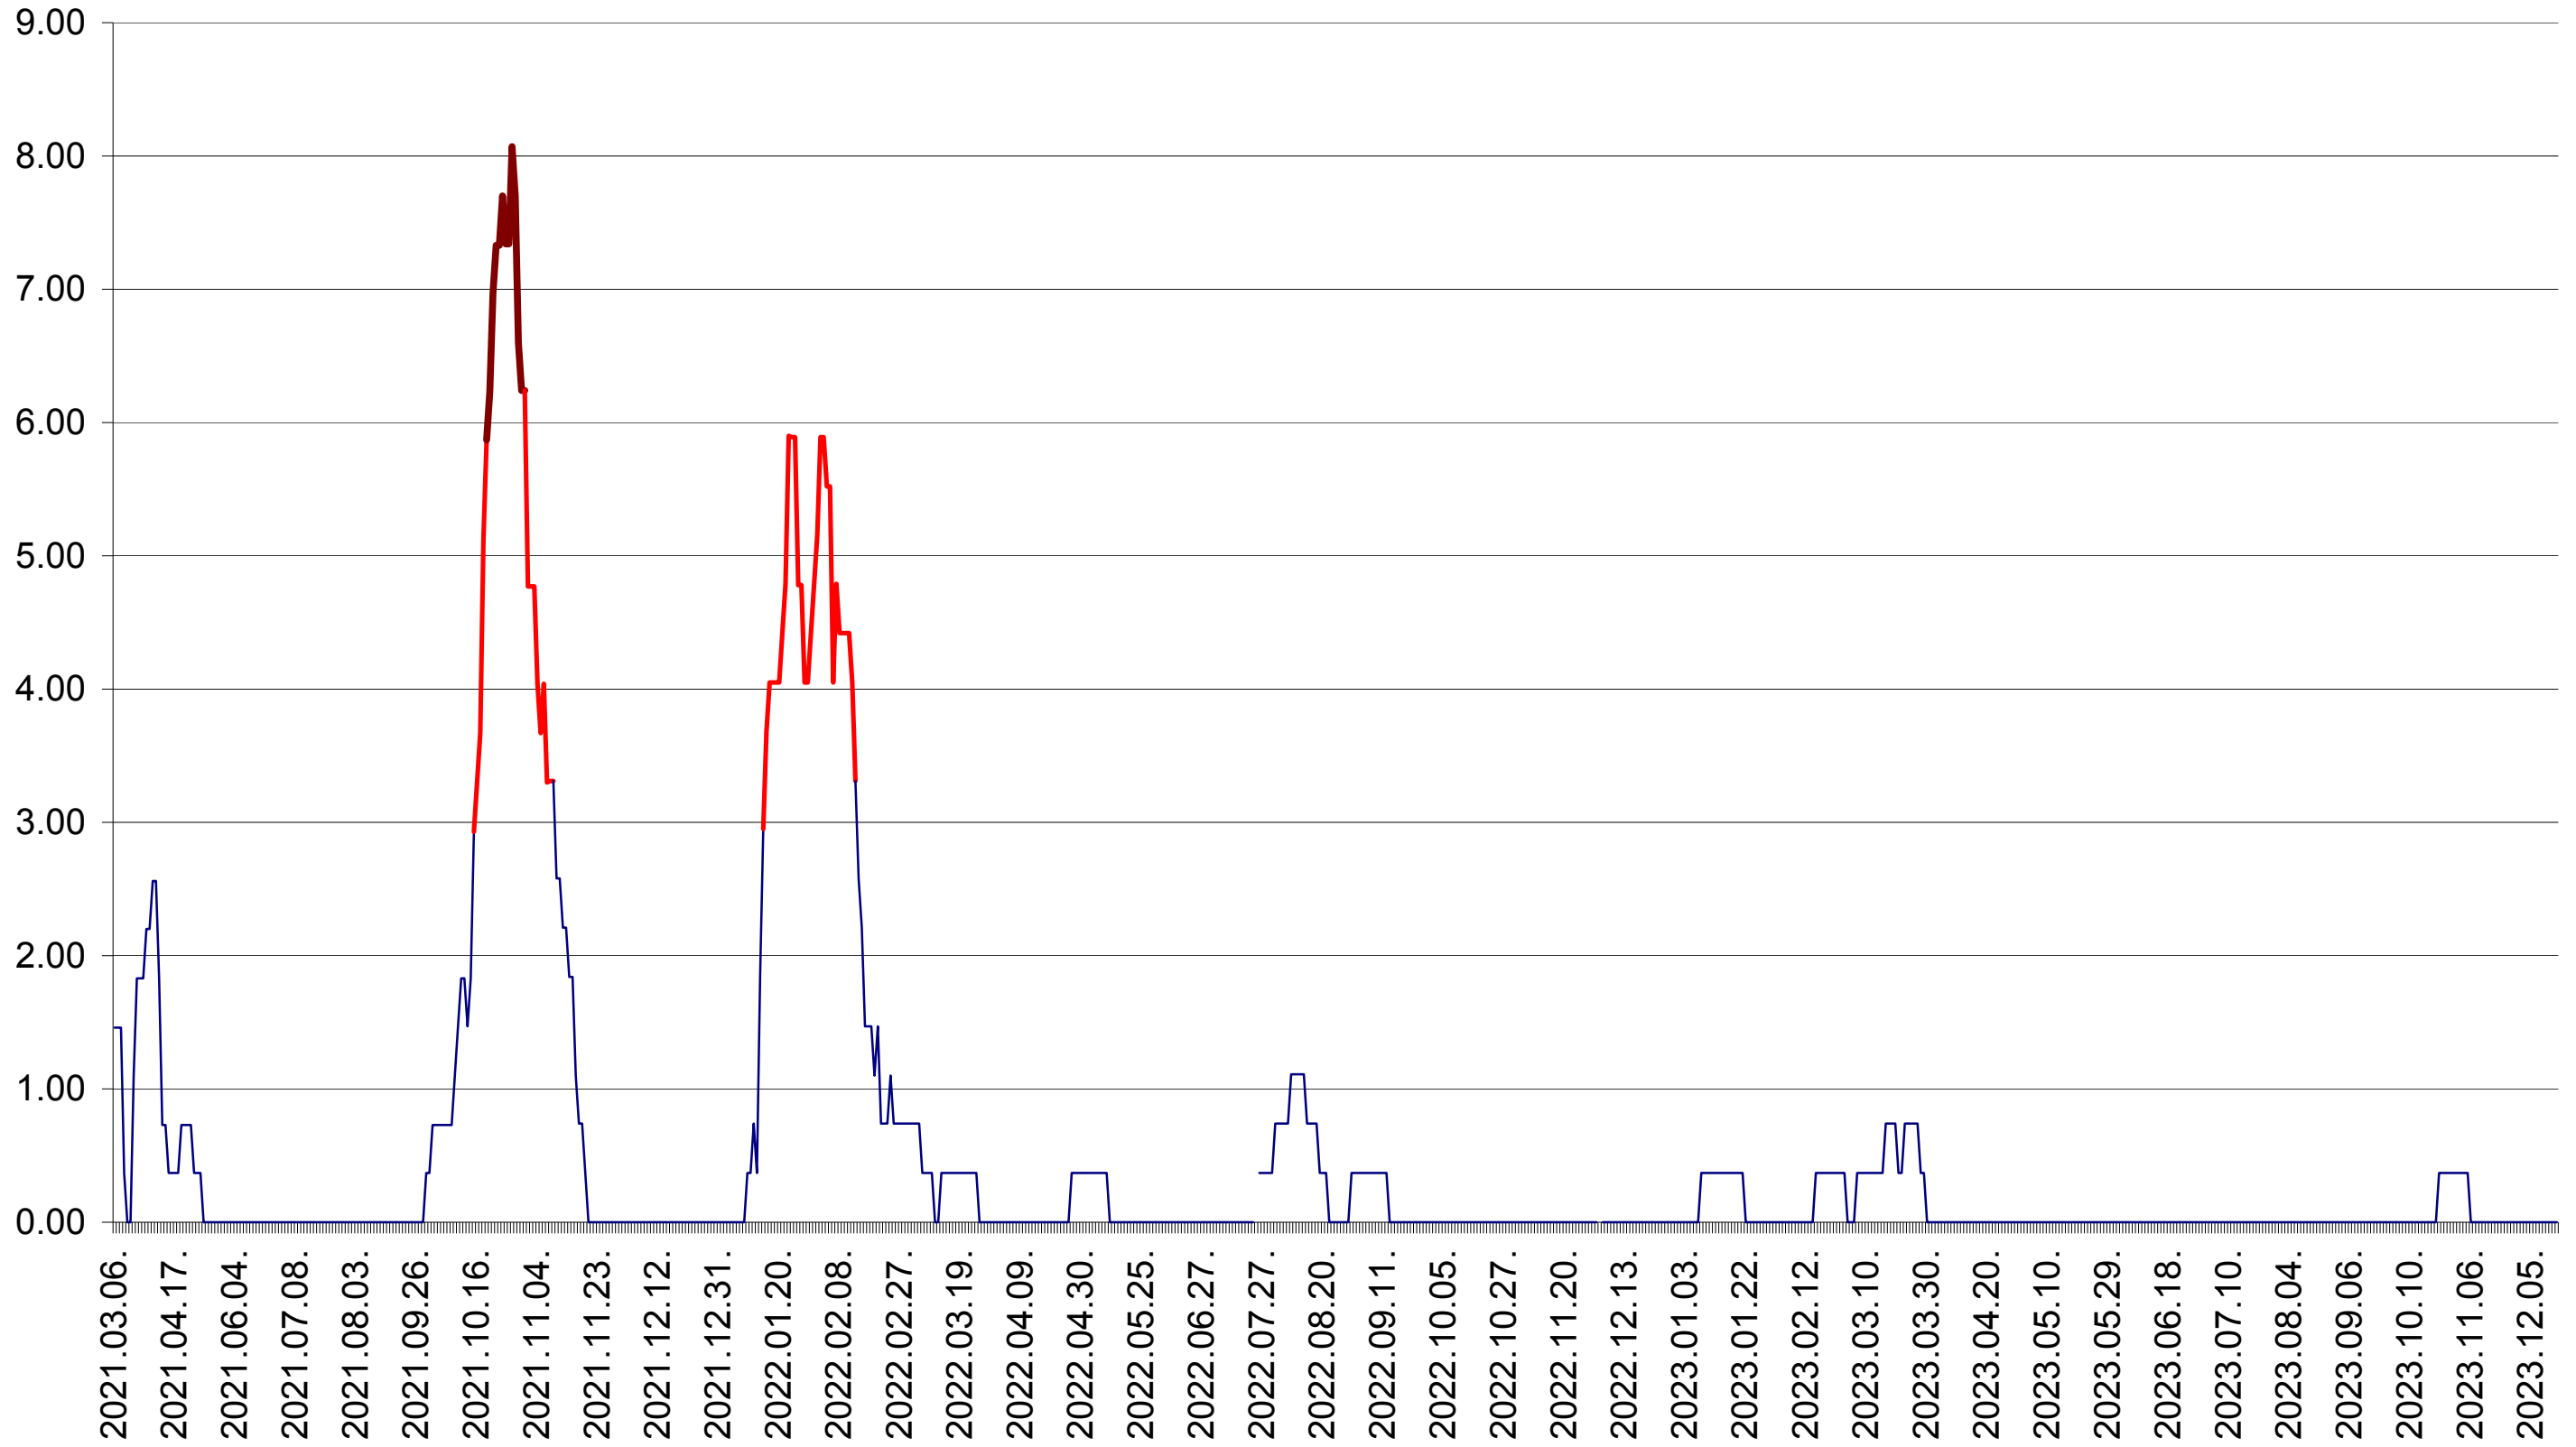

ATID - Evolutia incidentei cumulate pe 14 zile la ‰ de locuitori
2021.03.07. - 2023.12.19.

AVRĂMEȘTI - Evolutia incidentei cumulate pe 14 zile la ‰ de locuitori
2021.03.07. - 2023.12.19.

ORAȘ BĂILE TUȘNAD - Evolutia incidentei cumulate pe 14 zile la ‰ de locuitori
2021.03.07. - 2023.12.19.

ORAȘ BĂLAN - Evolutia incidentei cumulate pe 14 zile la ‰ de locuitori
2021.03.07. - 2023.12.19.

BILBOR - Evolutia incidentei cumulate pe 14 zile la ‰ de locuitori
2021.03.07. - 2023.12.19.

ORAȘ BORSEC - Evolutia incidentei cumulate pe 14 zile la ‰ de locuitori
2021.03.07. - 2023.12.19.

BRĂDEȘTI - Evolutia incidentei cumulate pe 14 zile la ‰ de locuitori
2021.03.07. - 2023.12.19.

CĂPÂLNIȚA - Evolutia incidentei cumulate pe 14 zile la ‰ de locuitori
2021.03.07. - 2023.12.19.

CÂRȚA - Evolutia incidentei cumulate pe 14 zile la ‰ de locuitori
2021.03.07. - 2023.12.19.