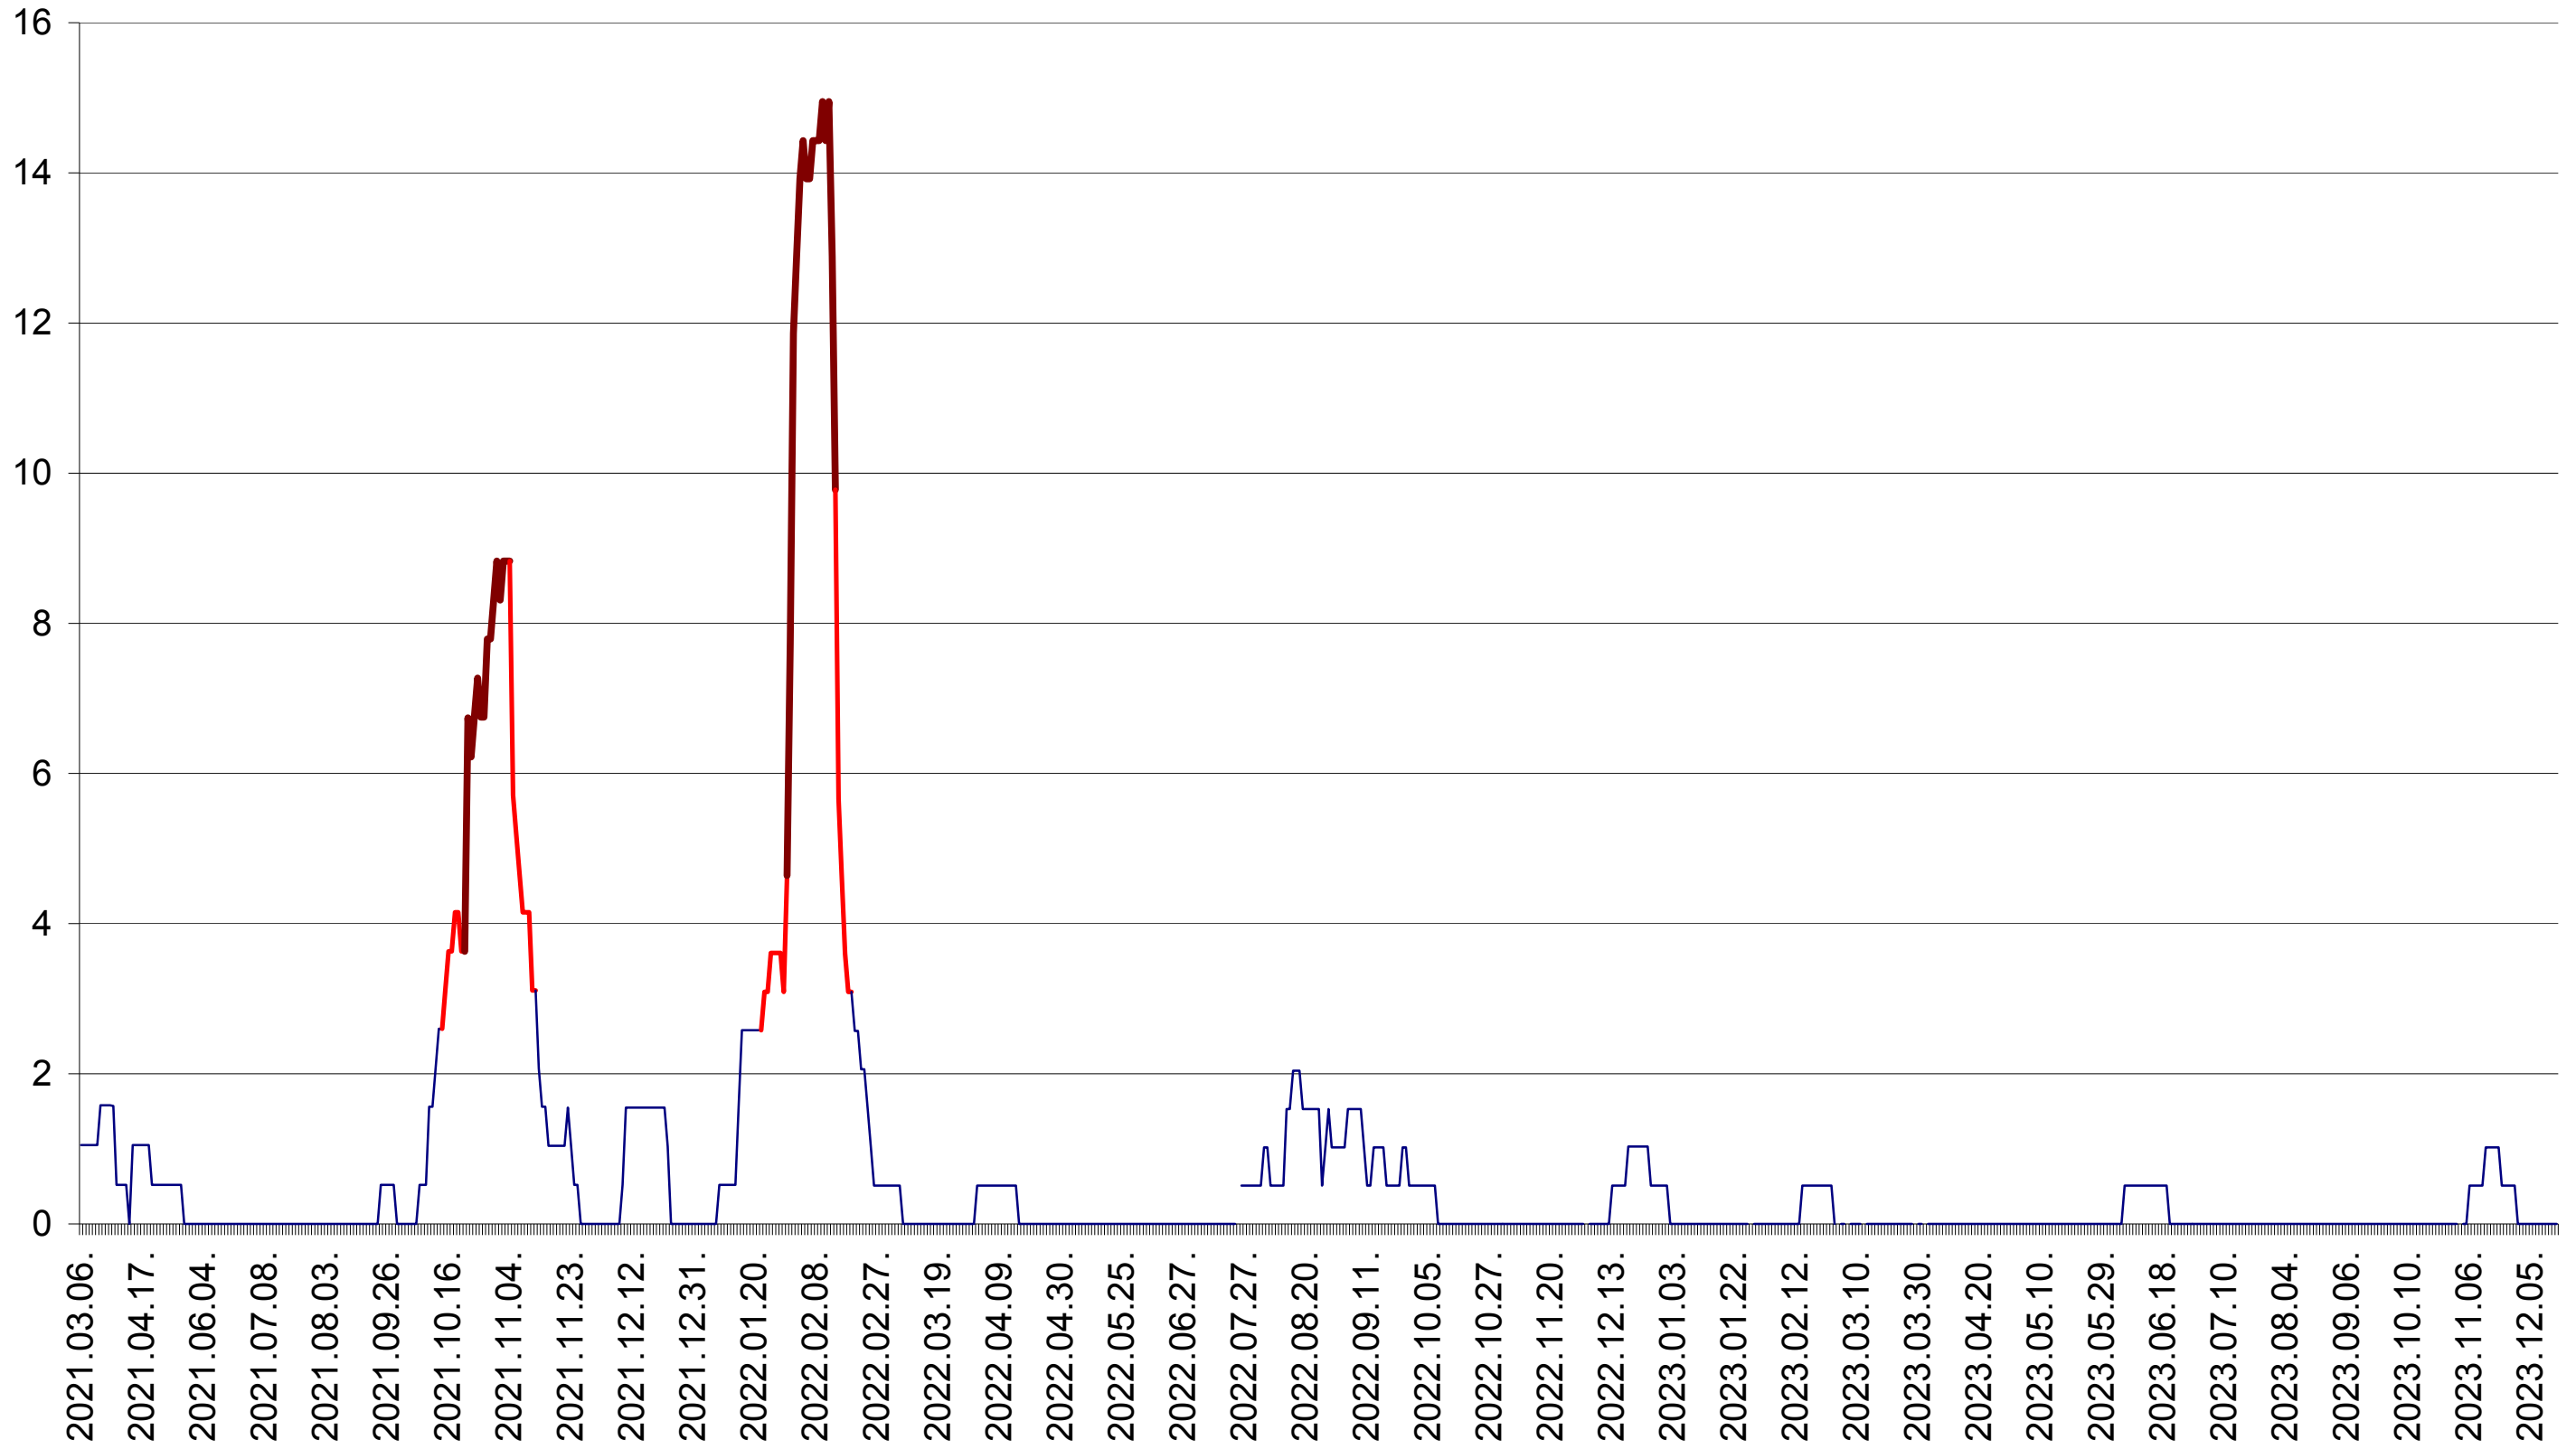

PRAID - Evolutia incidentei cumulate pe 14 zile la ‰ de locuitori
2021.03.07. - 2023.12.19.

PORUMBENI - Evolutia incidentei cumulate pe 14 zile la ‰ de locuitori
2021.03.07. - 2023.12.19.