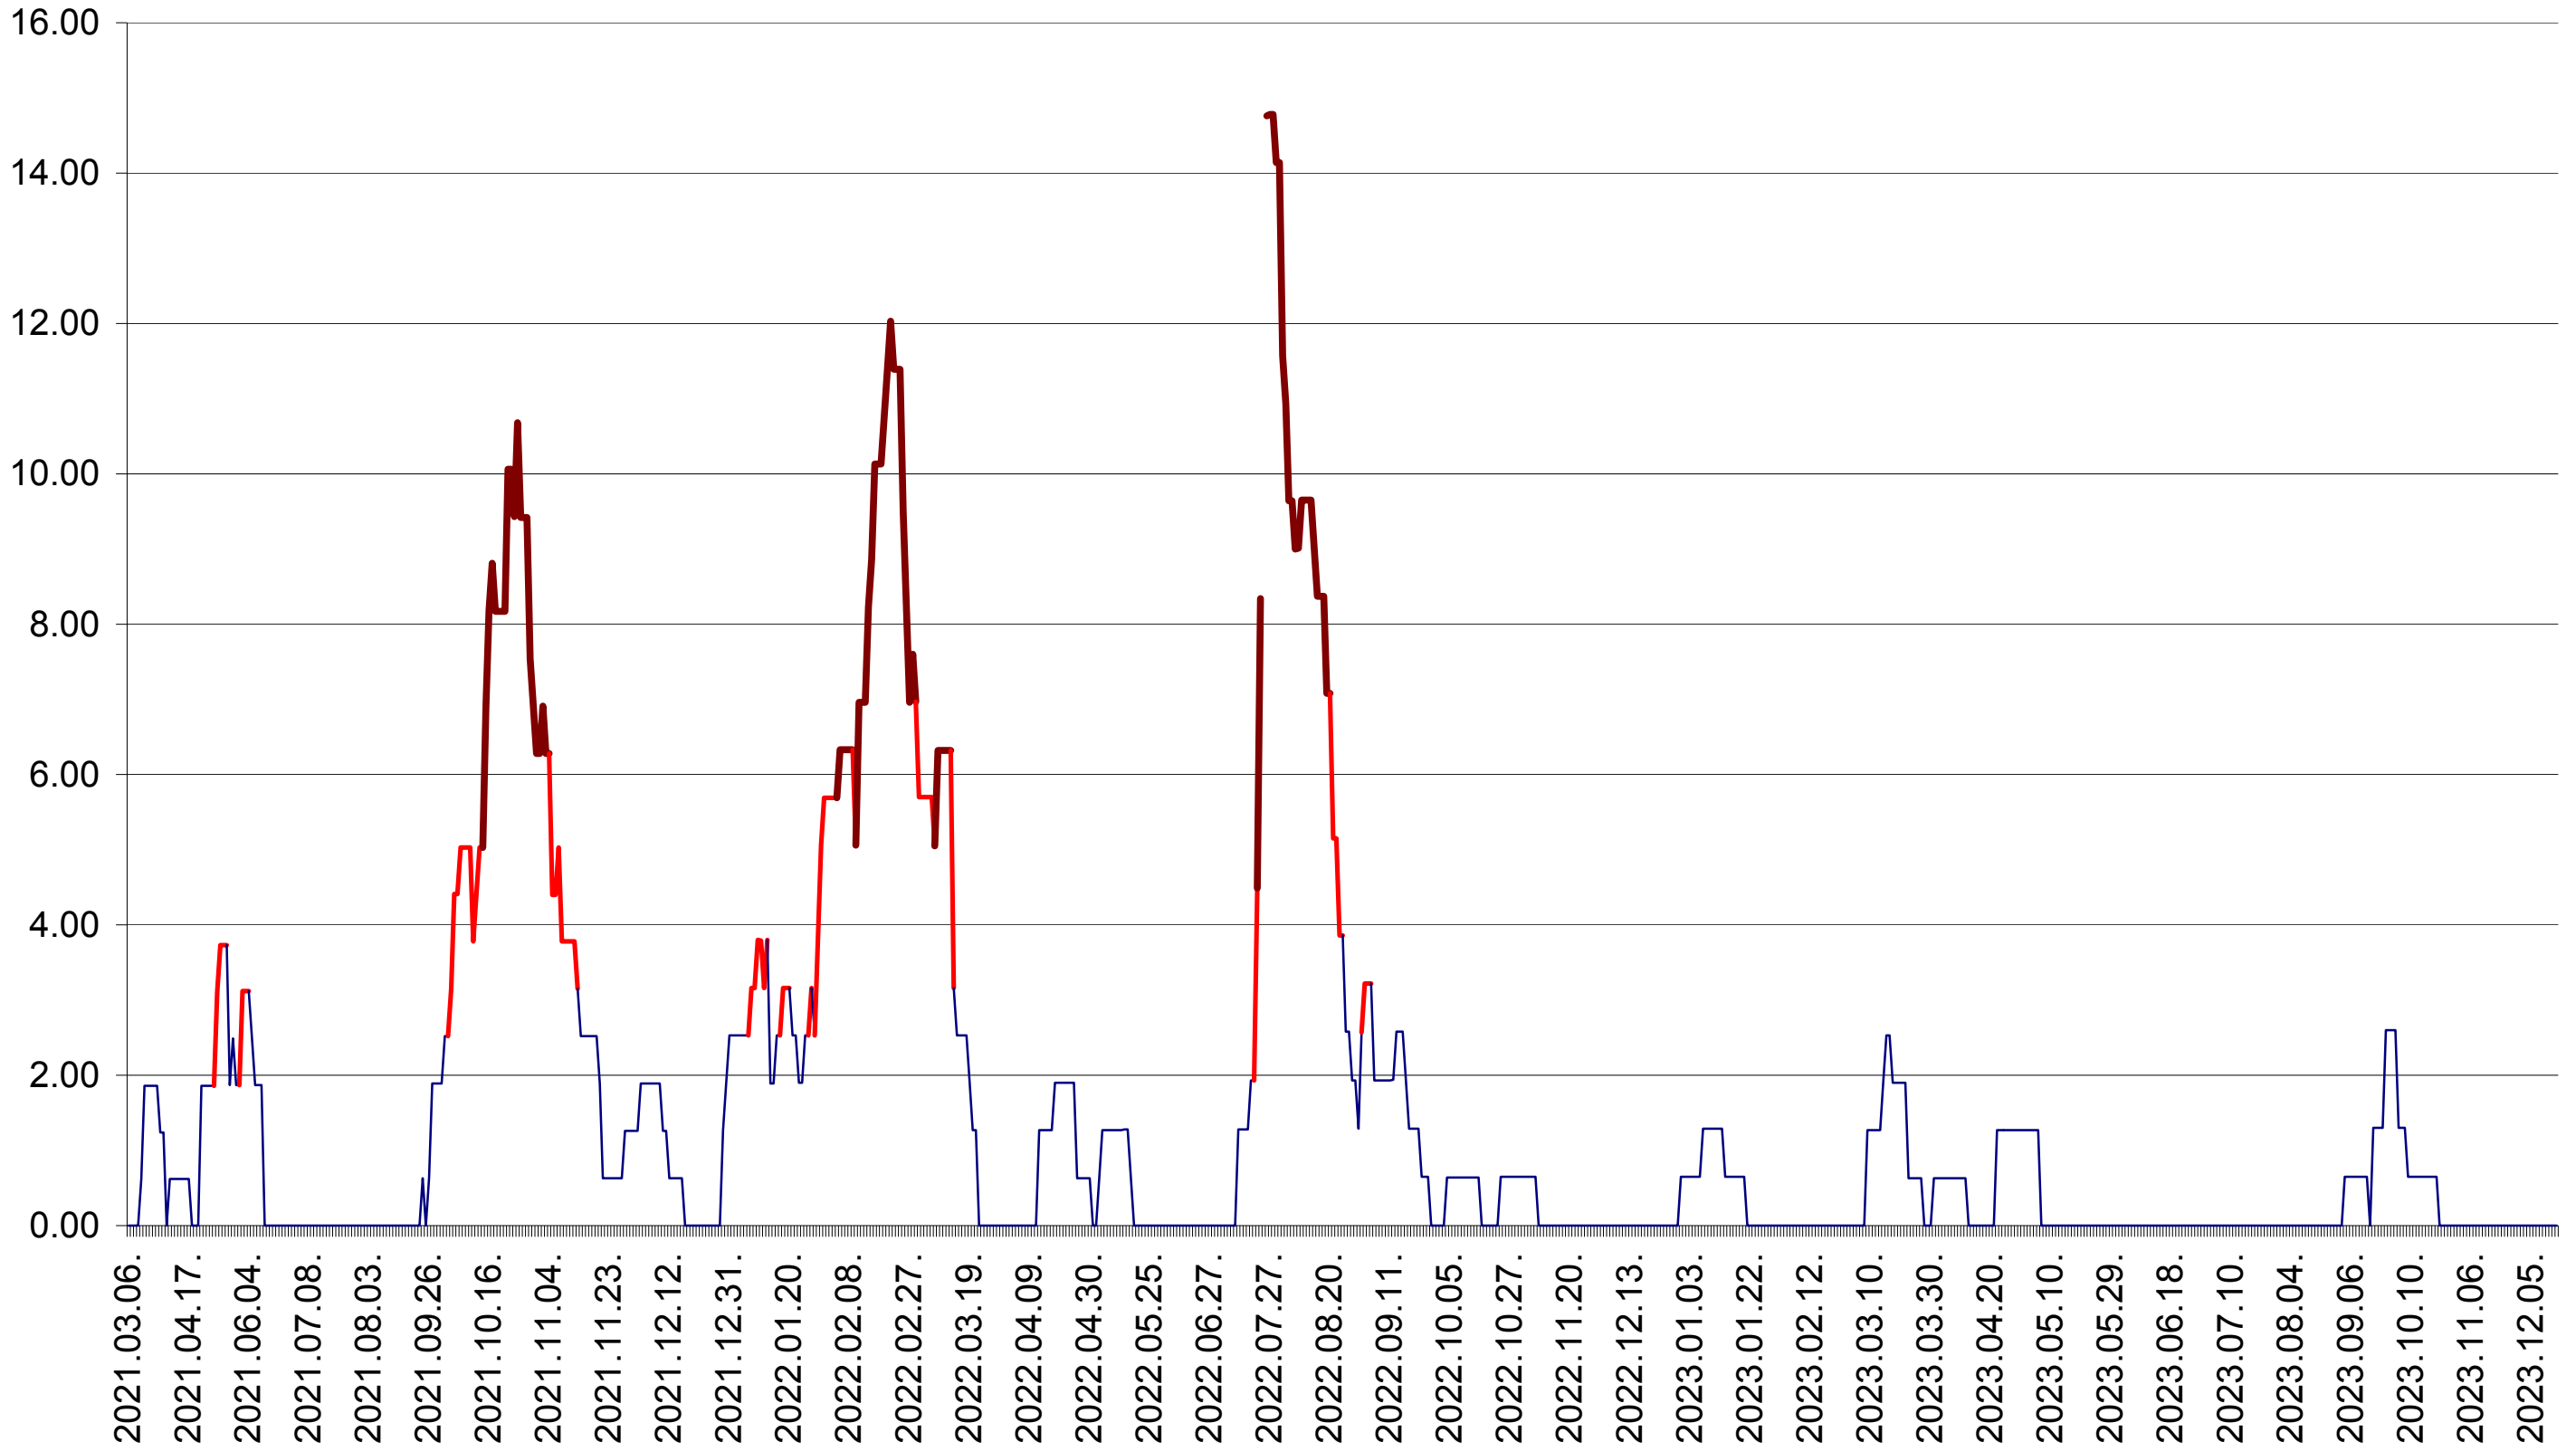

ATID - Evolutia incidentei cumulate pe 14 zile la ‰ de locuitori
2021.03.07. - 2023.12.19.

AVRĂMEȘTI - Evolutia incidentei cumulate pe 14 zile la ‰ de locuitori
2021.03.07. - 2023.12.19.

ORAȘ BĂILE TUȘNAD - Evolutia incidentei cumulate pe 14 zile la ‰ de locuitori
2021.03.07. - 2023.12.19.

ORAȘ BĂLAN - Evolutia incidentei cumulate pe 14 zile la ‰ de locuitori
2021.03.07. - 2023.12.19.

BILBOR - Evolutia incidentei cumulate pe 14 zile la ‰ de locuitori
2021.03.07. - 2023.12.19.

ORAȘ BORSEC - Evolutia incidentei cumulate pe 14 zile la ‰ de locuitori
2021.03.07. - 2023.12.19.

BRĂDEȘTI - Evolutia incidentei cumulate pe 14 zile la ‰ de locuitori
2021.03.07. - 2023.12.19.

CĂPÂLNIȚA - Evolutia incidentei cumulate pe 14 zile la ‰ de locuitori
2021.03.07. - 2023.12.19.

CÂRȚA - Evolutia incidentei cumulate pe 14 zile la ‰ de locuitori
2021.03.07. - 2023.12.19.