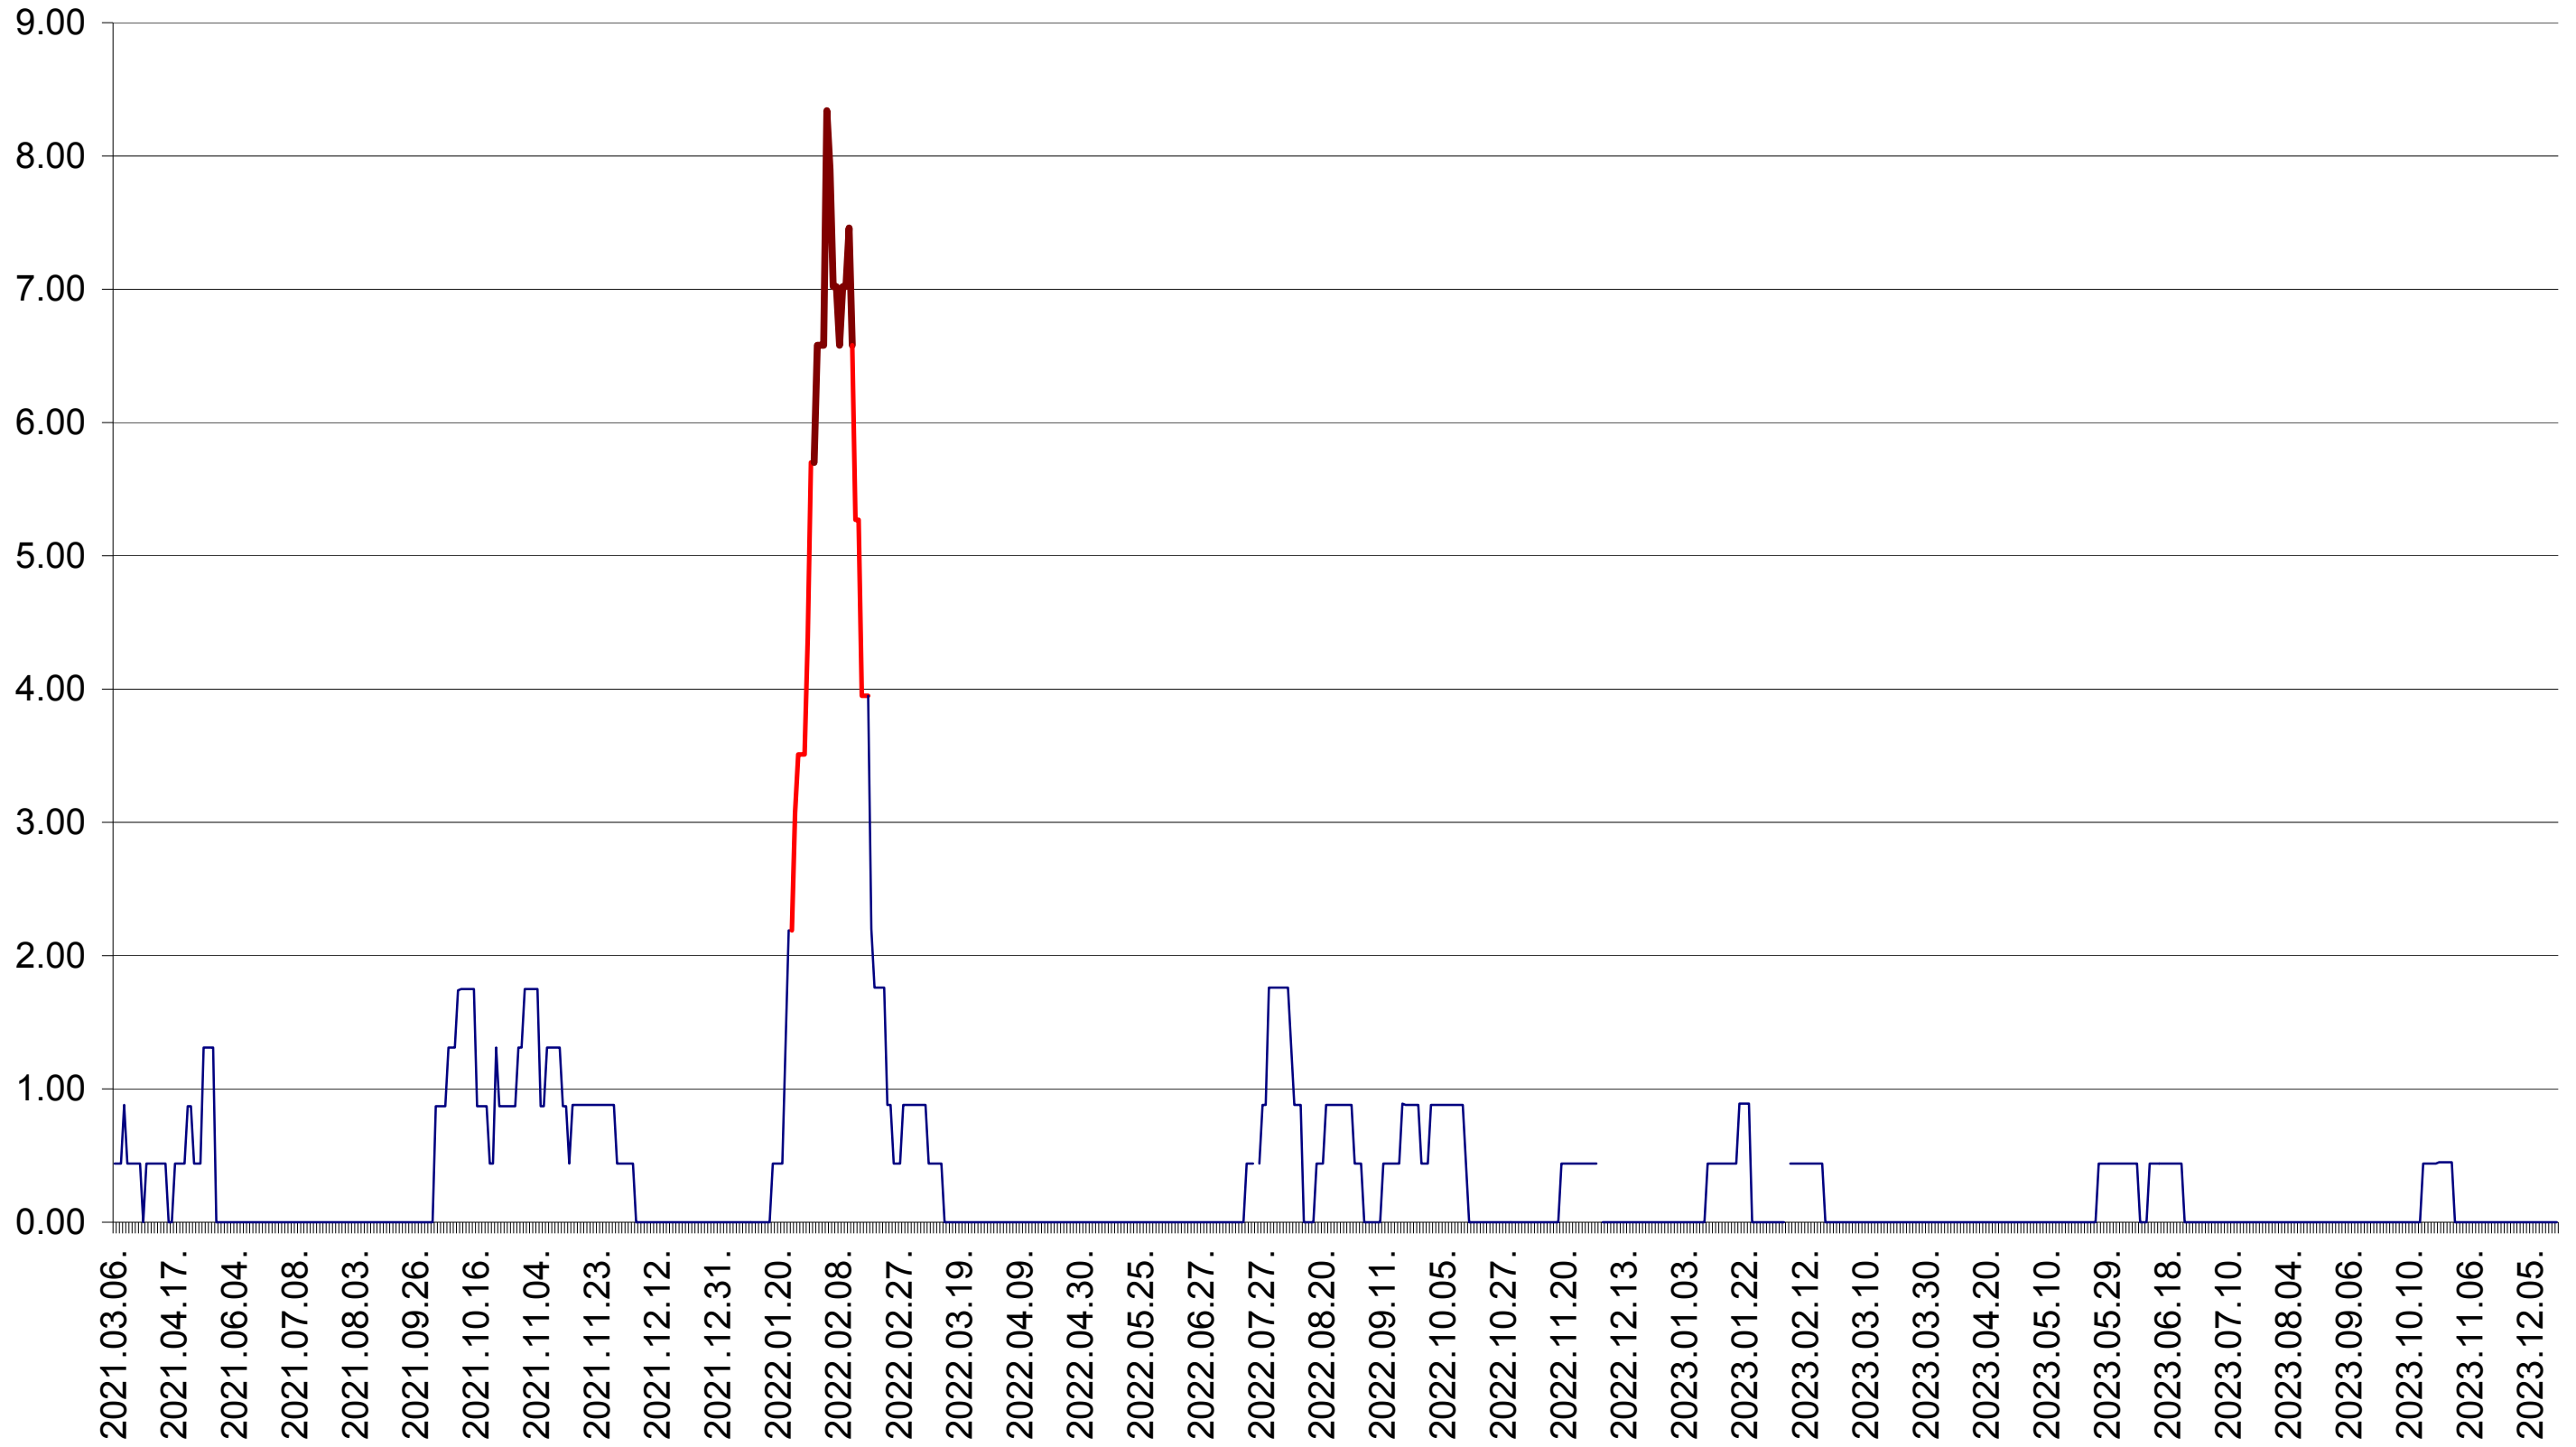

ORAȘ BĂLAN - Evolutia incidentei cumulate pe 14 zile la ‰ de locuitori
2021.03.07. - 2023.12.19.

BILBOR - Evolutia incidentei cumulate pe 14 zile la ‰ de locuitori
2021.03.07. - 2023.12.19.

ORAȘ BORSEC - Evolutia incidentei cumulate pe 14 zile la ‰ de locuitori
2021.03.07. - 2023.12.19.

BRĂDEȘTI - Evolutia incidentei cumulate pe 14 zile la ‰ de locuitori
2021.03.07. - 2023.12.19.

CĂPÂLNIȚA - Evolutia incidentei cumulate pe 14 zile la ‰ de locuitori
2021.03.07. - 2023.12.19.

CÂRȚA - Evolutia incidentei cumulate pe 14 zile la ‰ de locuitori
2021.03.07. - 2023.12.19.

CICEU - Evolutia incidentei cumulate pe 14 zile la ‰ de locuitori
2021.03.07. - 2023.12.19.

CIUCSÂNGEORGIU - Evolutia incidentei cumulate pe 14 zile la ‰ de locuitori
2021.03.07. - 2023.12.19.

CIUMANI - Evolutia incidentei cumulate pe 14 zile la ‰ de locuitori
2021.03.07. - 2023.12.19.

CORBU - Evolutia incidentei cumulate pe 14 zile la ‰ de locuitori
2021.03.07. - 2023.12.19.

CORUND - Evolutia incidentei cumulate pe 14 zile la ‰ de locuitori
2021.03.07. - 2023.12.19.

COZMENI - Evolutia incidentei cumulate pe 14 zile la ‰ de locuitori
2021.03.07. - 2023.12.19.