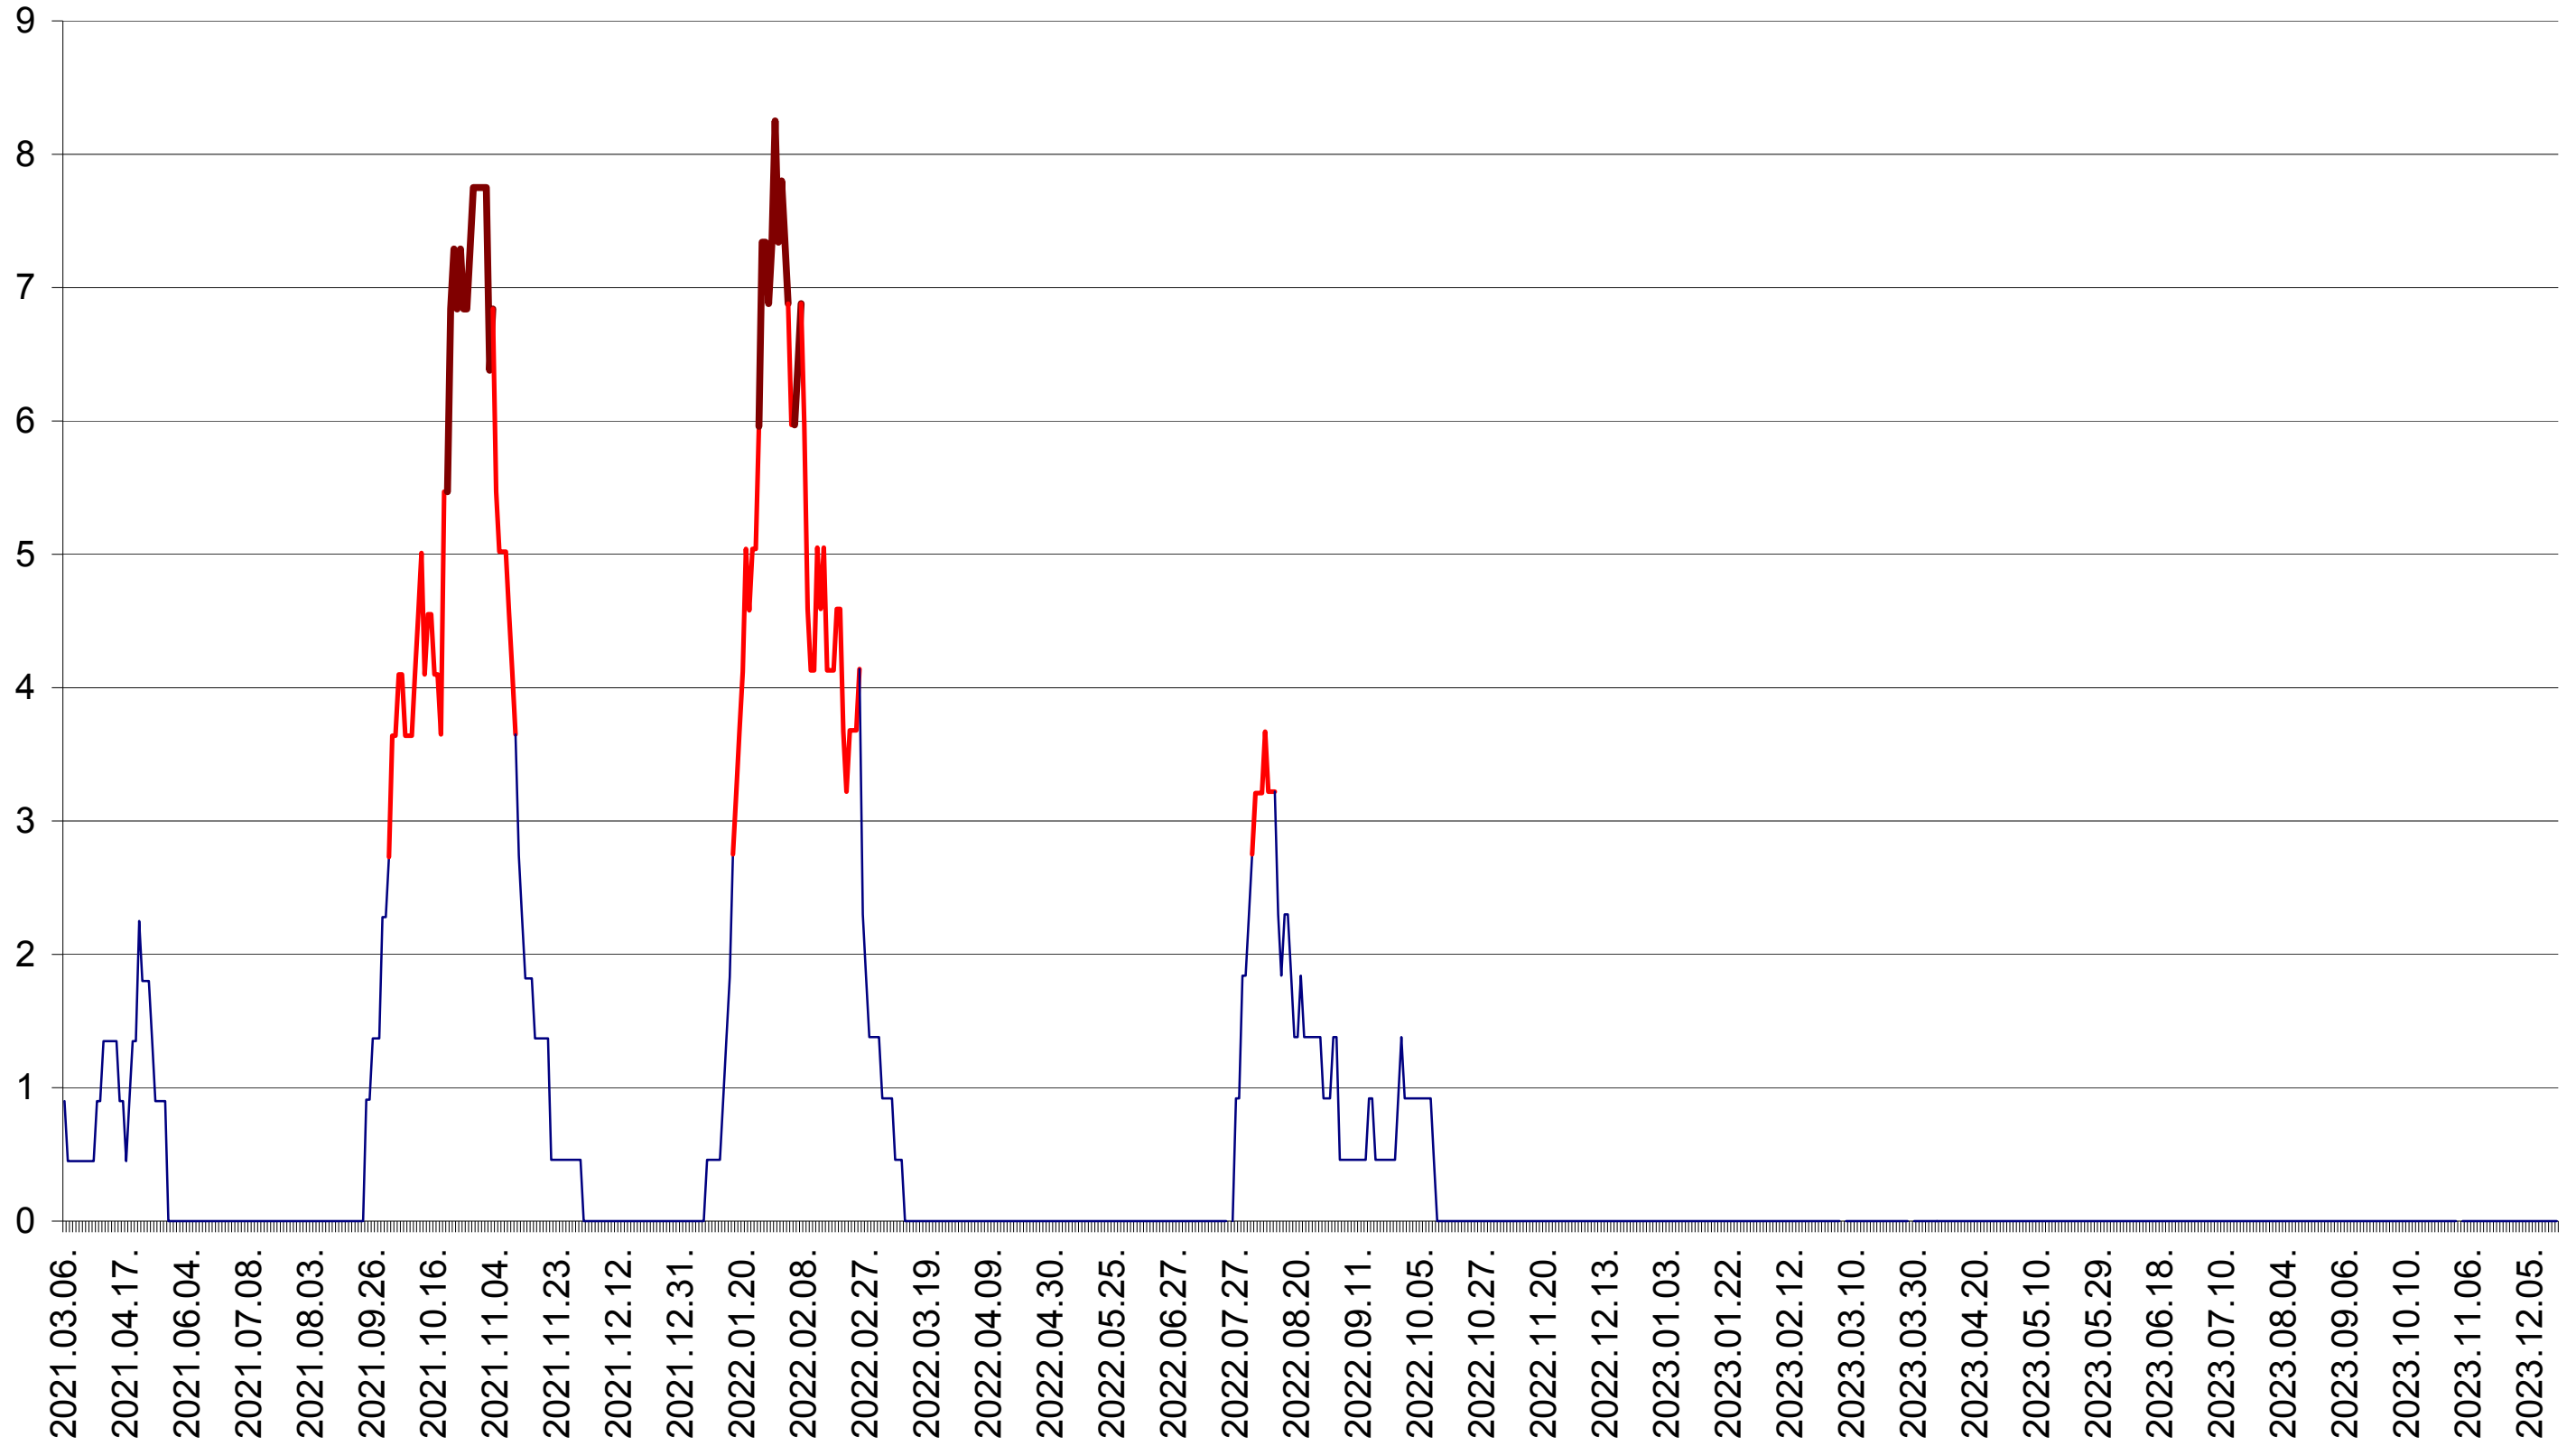

SĂRMAȘ - Evolutia incidentei cumulate pe 14 zile la ‰ de locuitori
2021.03.07. - 2023.12.19.

SÂNTIMBRU - Evolutia incidentei cumulate pe 14 zile la ‰ de locuitori
2021.03.07. - 2023.12.19.