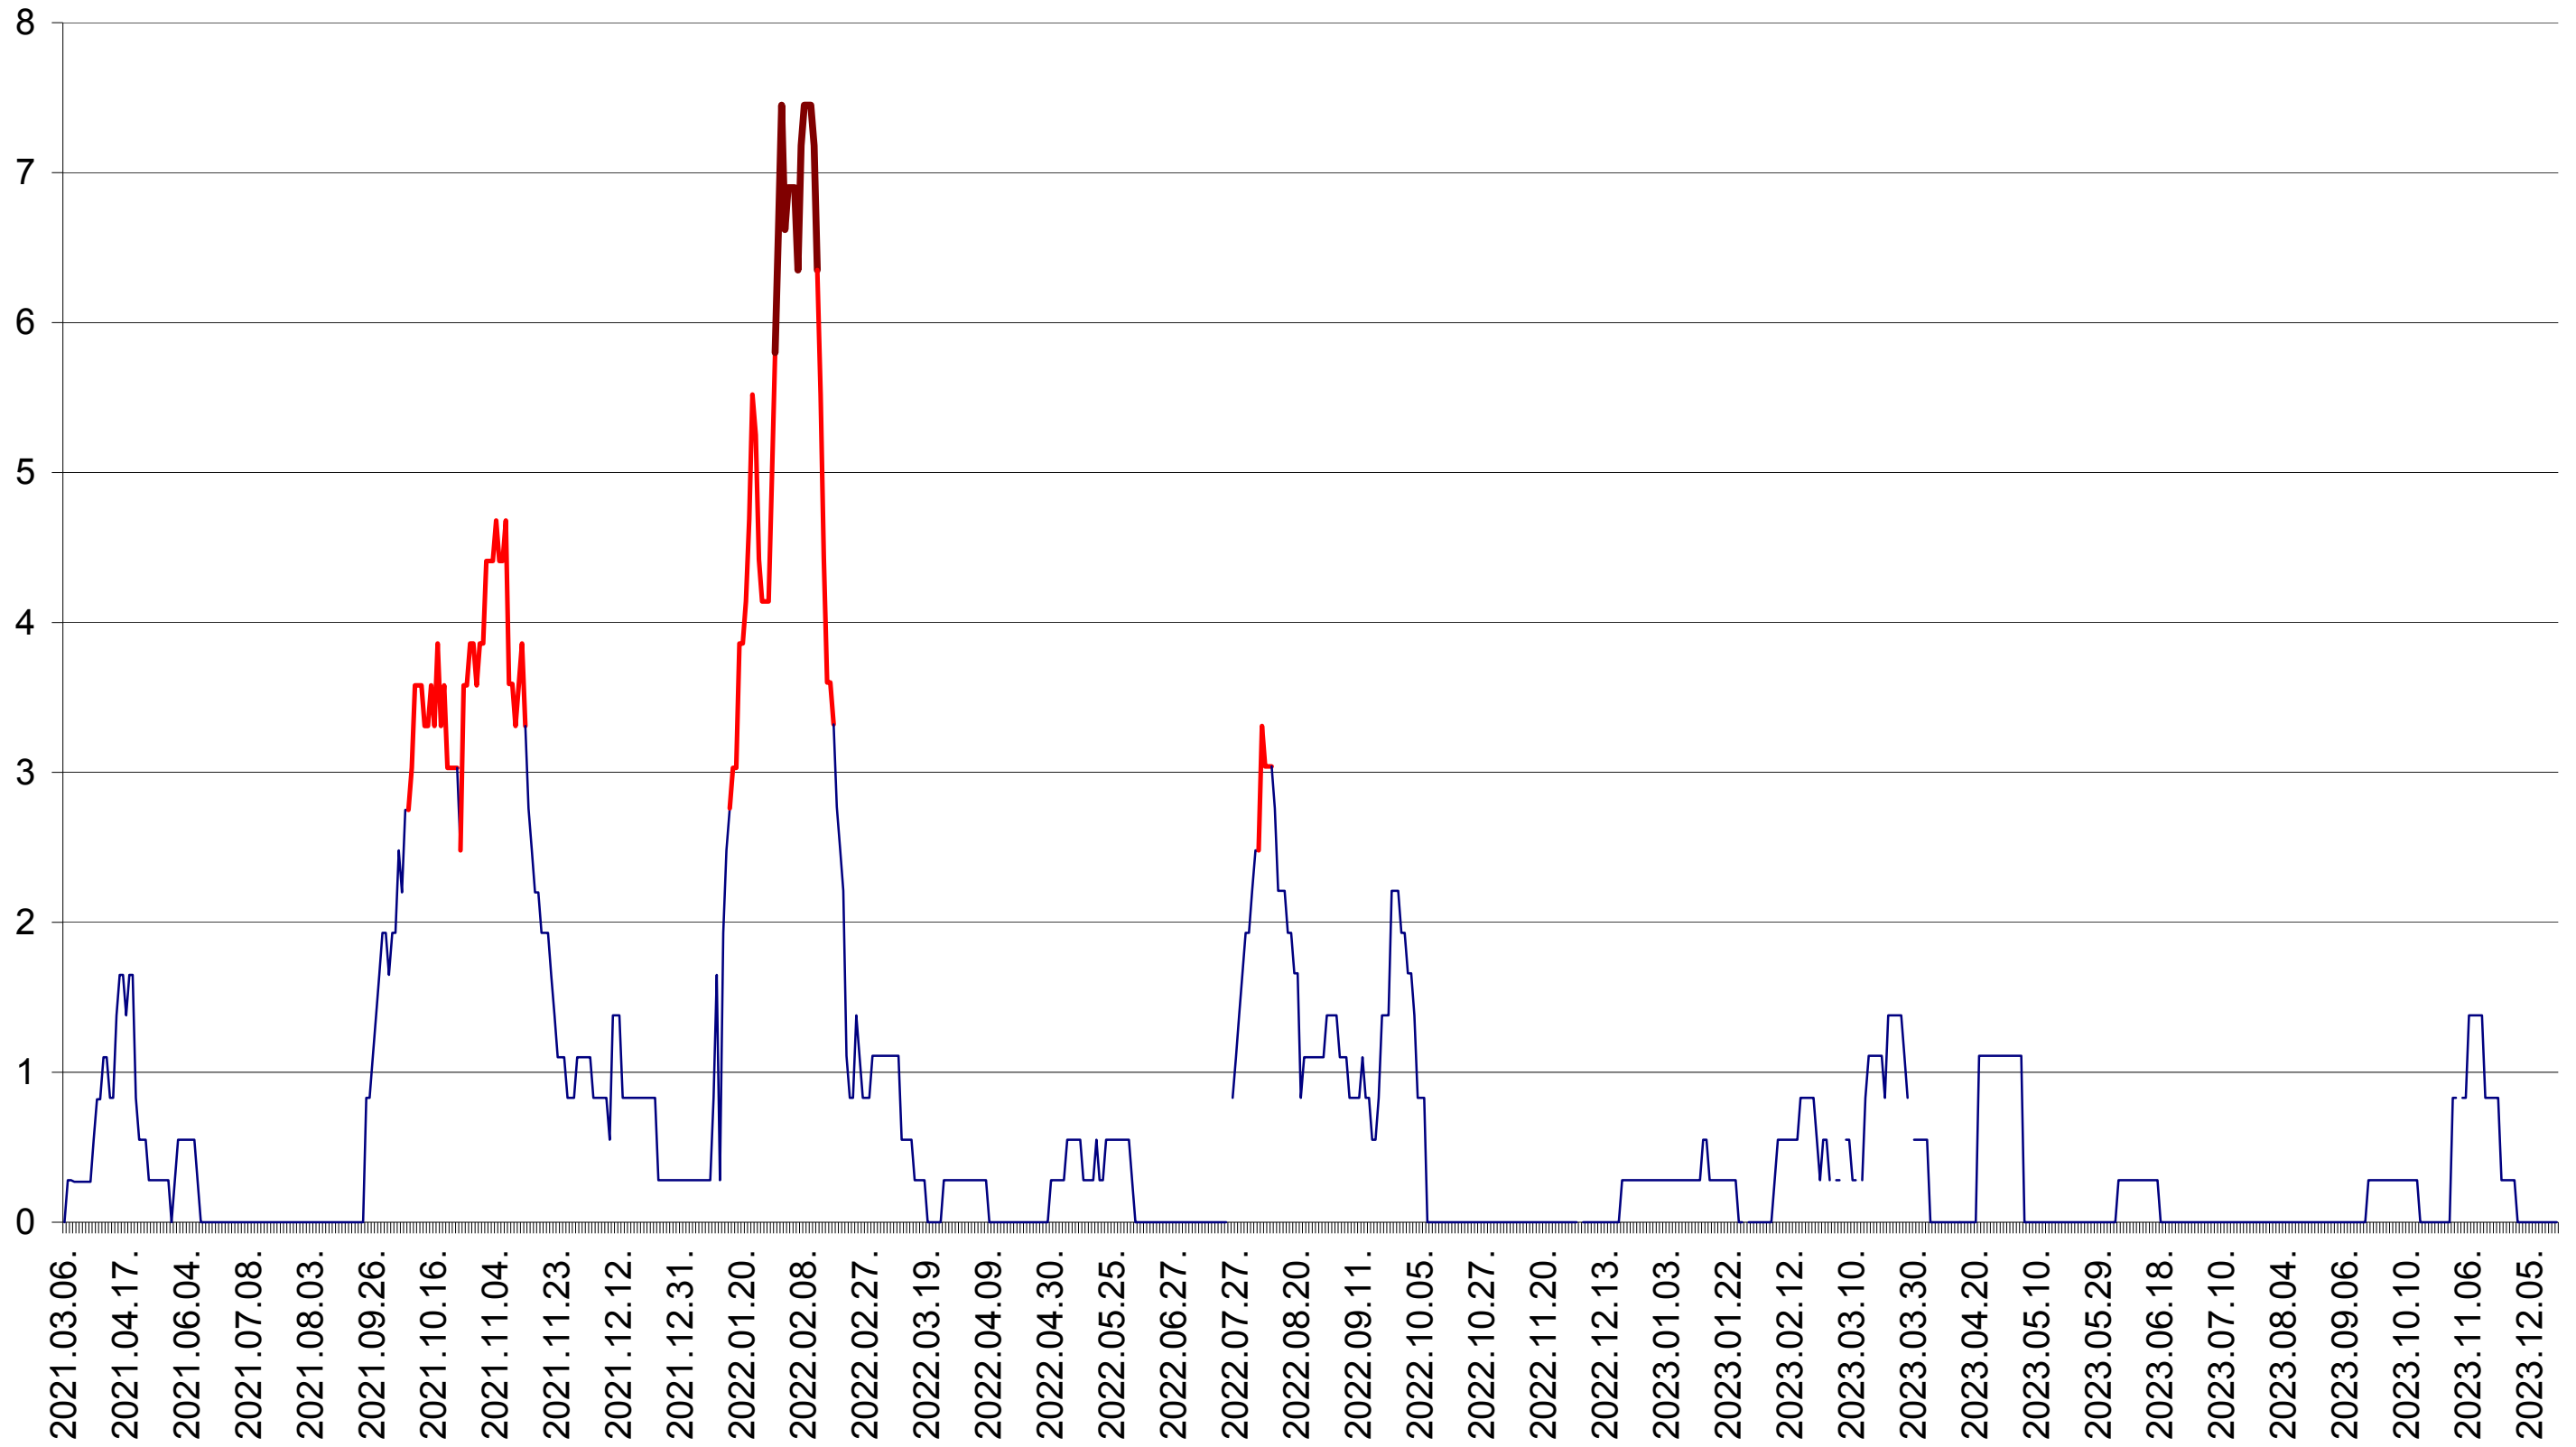

SÂNTIMBRU - Evolutia incidentei cumulate pe 14 zile la ‰ de locuitori
2021.03.07. - 2023.12.19.

SÂNSIMION - Evolutia incidentei cumulate pe 14 zile la ‰ de locuitori
2021.03.07. - 2023.12.19.