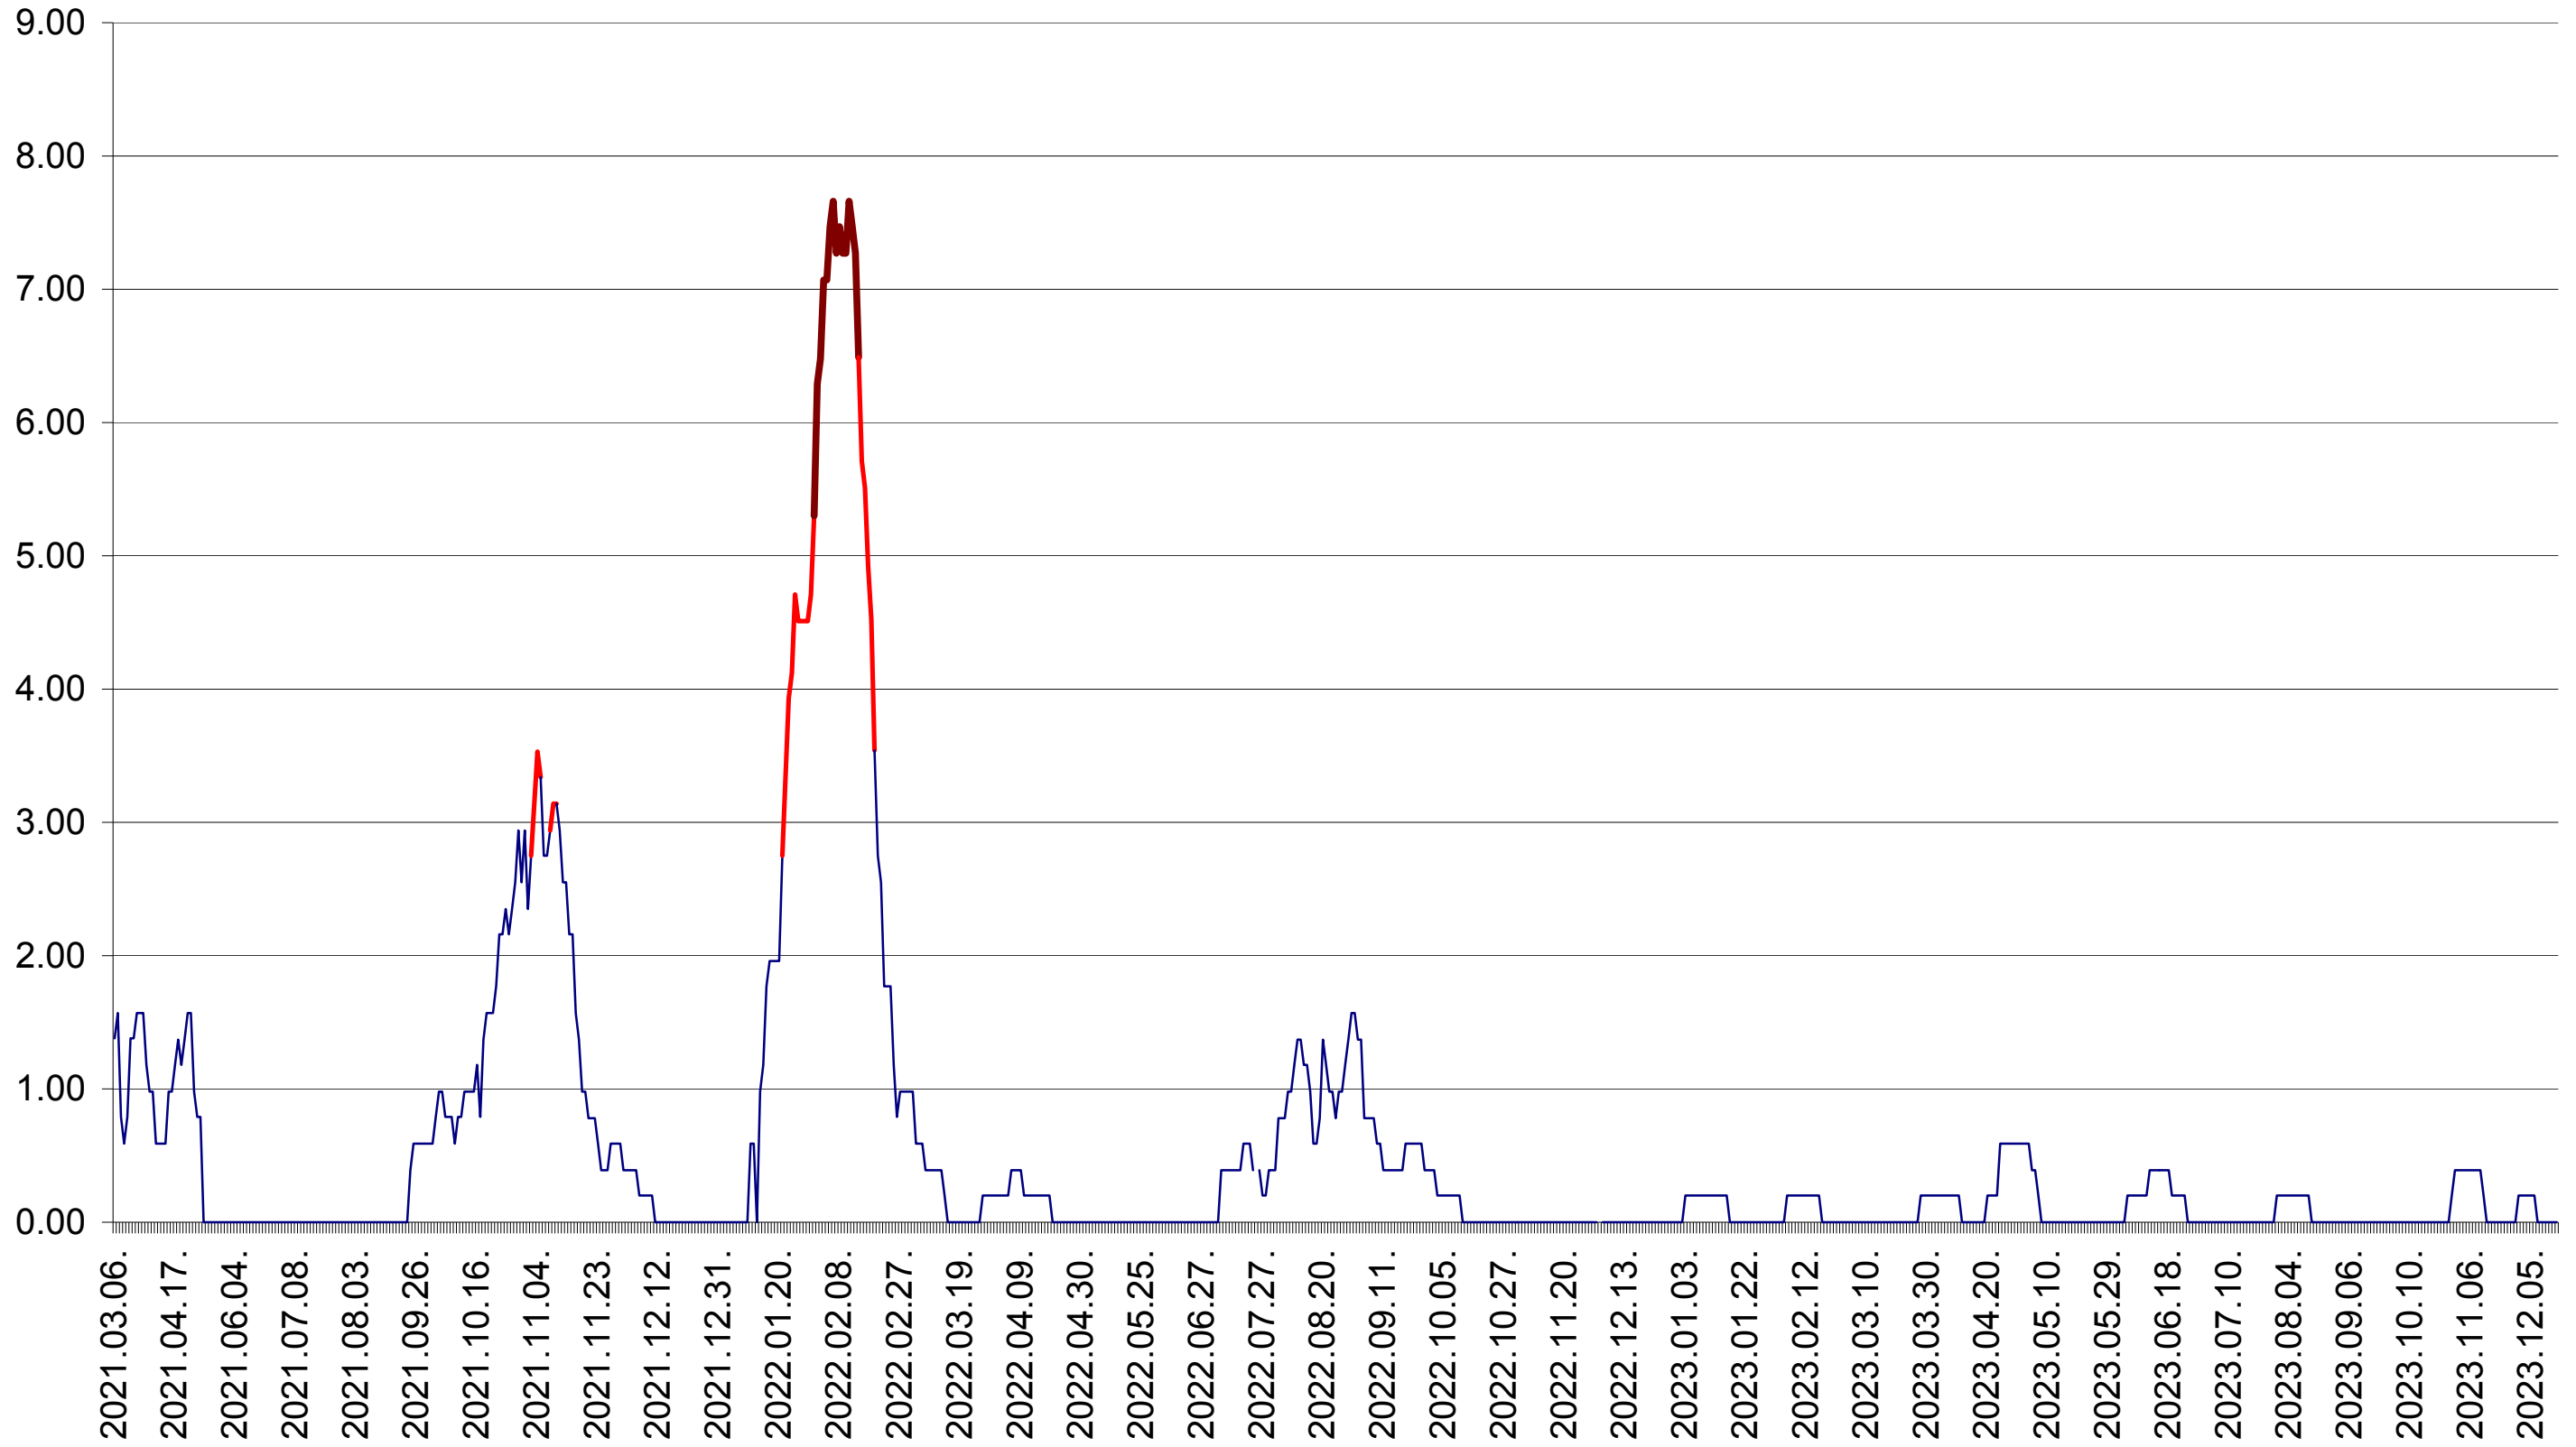

ORAȘ BĂLAN - Evolutia incidentei cumulate pe 14 zile la ‰ de locuitori
2021.03.07. - 2023.12.19.

BILBOR - Evolutia incidentei cumulate pe 14 zile la ‰ de locuitori
2021.03.07. - 2023.12.19.

ORAȘ BORSEC - Evolutia incidentei cumulate pe 14 zile la ‰ de locuitori
2021.03.07. - 2023.12.19.

BRĂDEȘTI - Evolutia incidentei cumulate pe 14 zile la ‰ de locuitori
2021.03.07. - 2023.12.19.

CĂPÂLNIȚA - Evolutia incidentei cumulate pe 14 zile la ‰ de locuitori
2021.03.07. - 2023.12.19.

CÂRȚA - Evolutia incidentei cumulate pe 14 zile la ‰ de locuitori
2021.03.07. - 2023.12.19.

CICEU - Evolutia incidentei cumulate pe 14 zile la ‰ de locuitori
2021.03.07. - 2023.12.19.

CIUCSÂNGEORGIU - Evolutia incidentei cumulate pe 14 zile la ‰ de locuitori
2021.03.07. - 2023.12.19.

CIUMANI - Evolutia incidentei cumulate pe 14 zile la ‰ de locuitori
2021.03.07. - 2023.12.19.

CORBU - Evolutia incidentei cumulate pe 14 zile la ‰ de locuitori
2021.03.07. - 2023.12.19.

CORUND - Evolutia incidentei cumulate pe 14 zile la ‰ de locuitori
2021.03.07. - 2023.12.19.

COZMENI - Evolutia incidentei cumulate pe 14 zile la ‰ de locuitori
2021.03.07. - 2023.12.19.