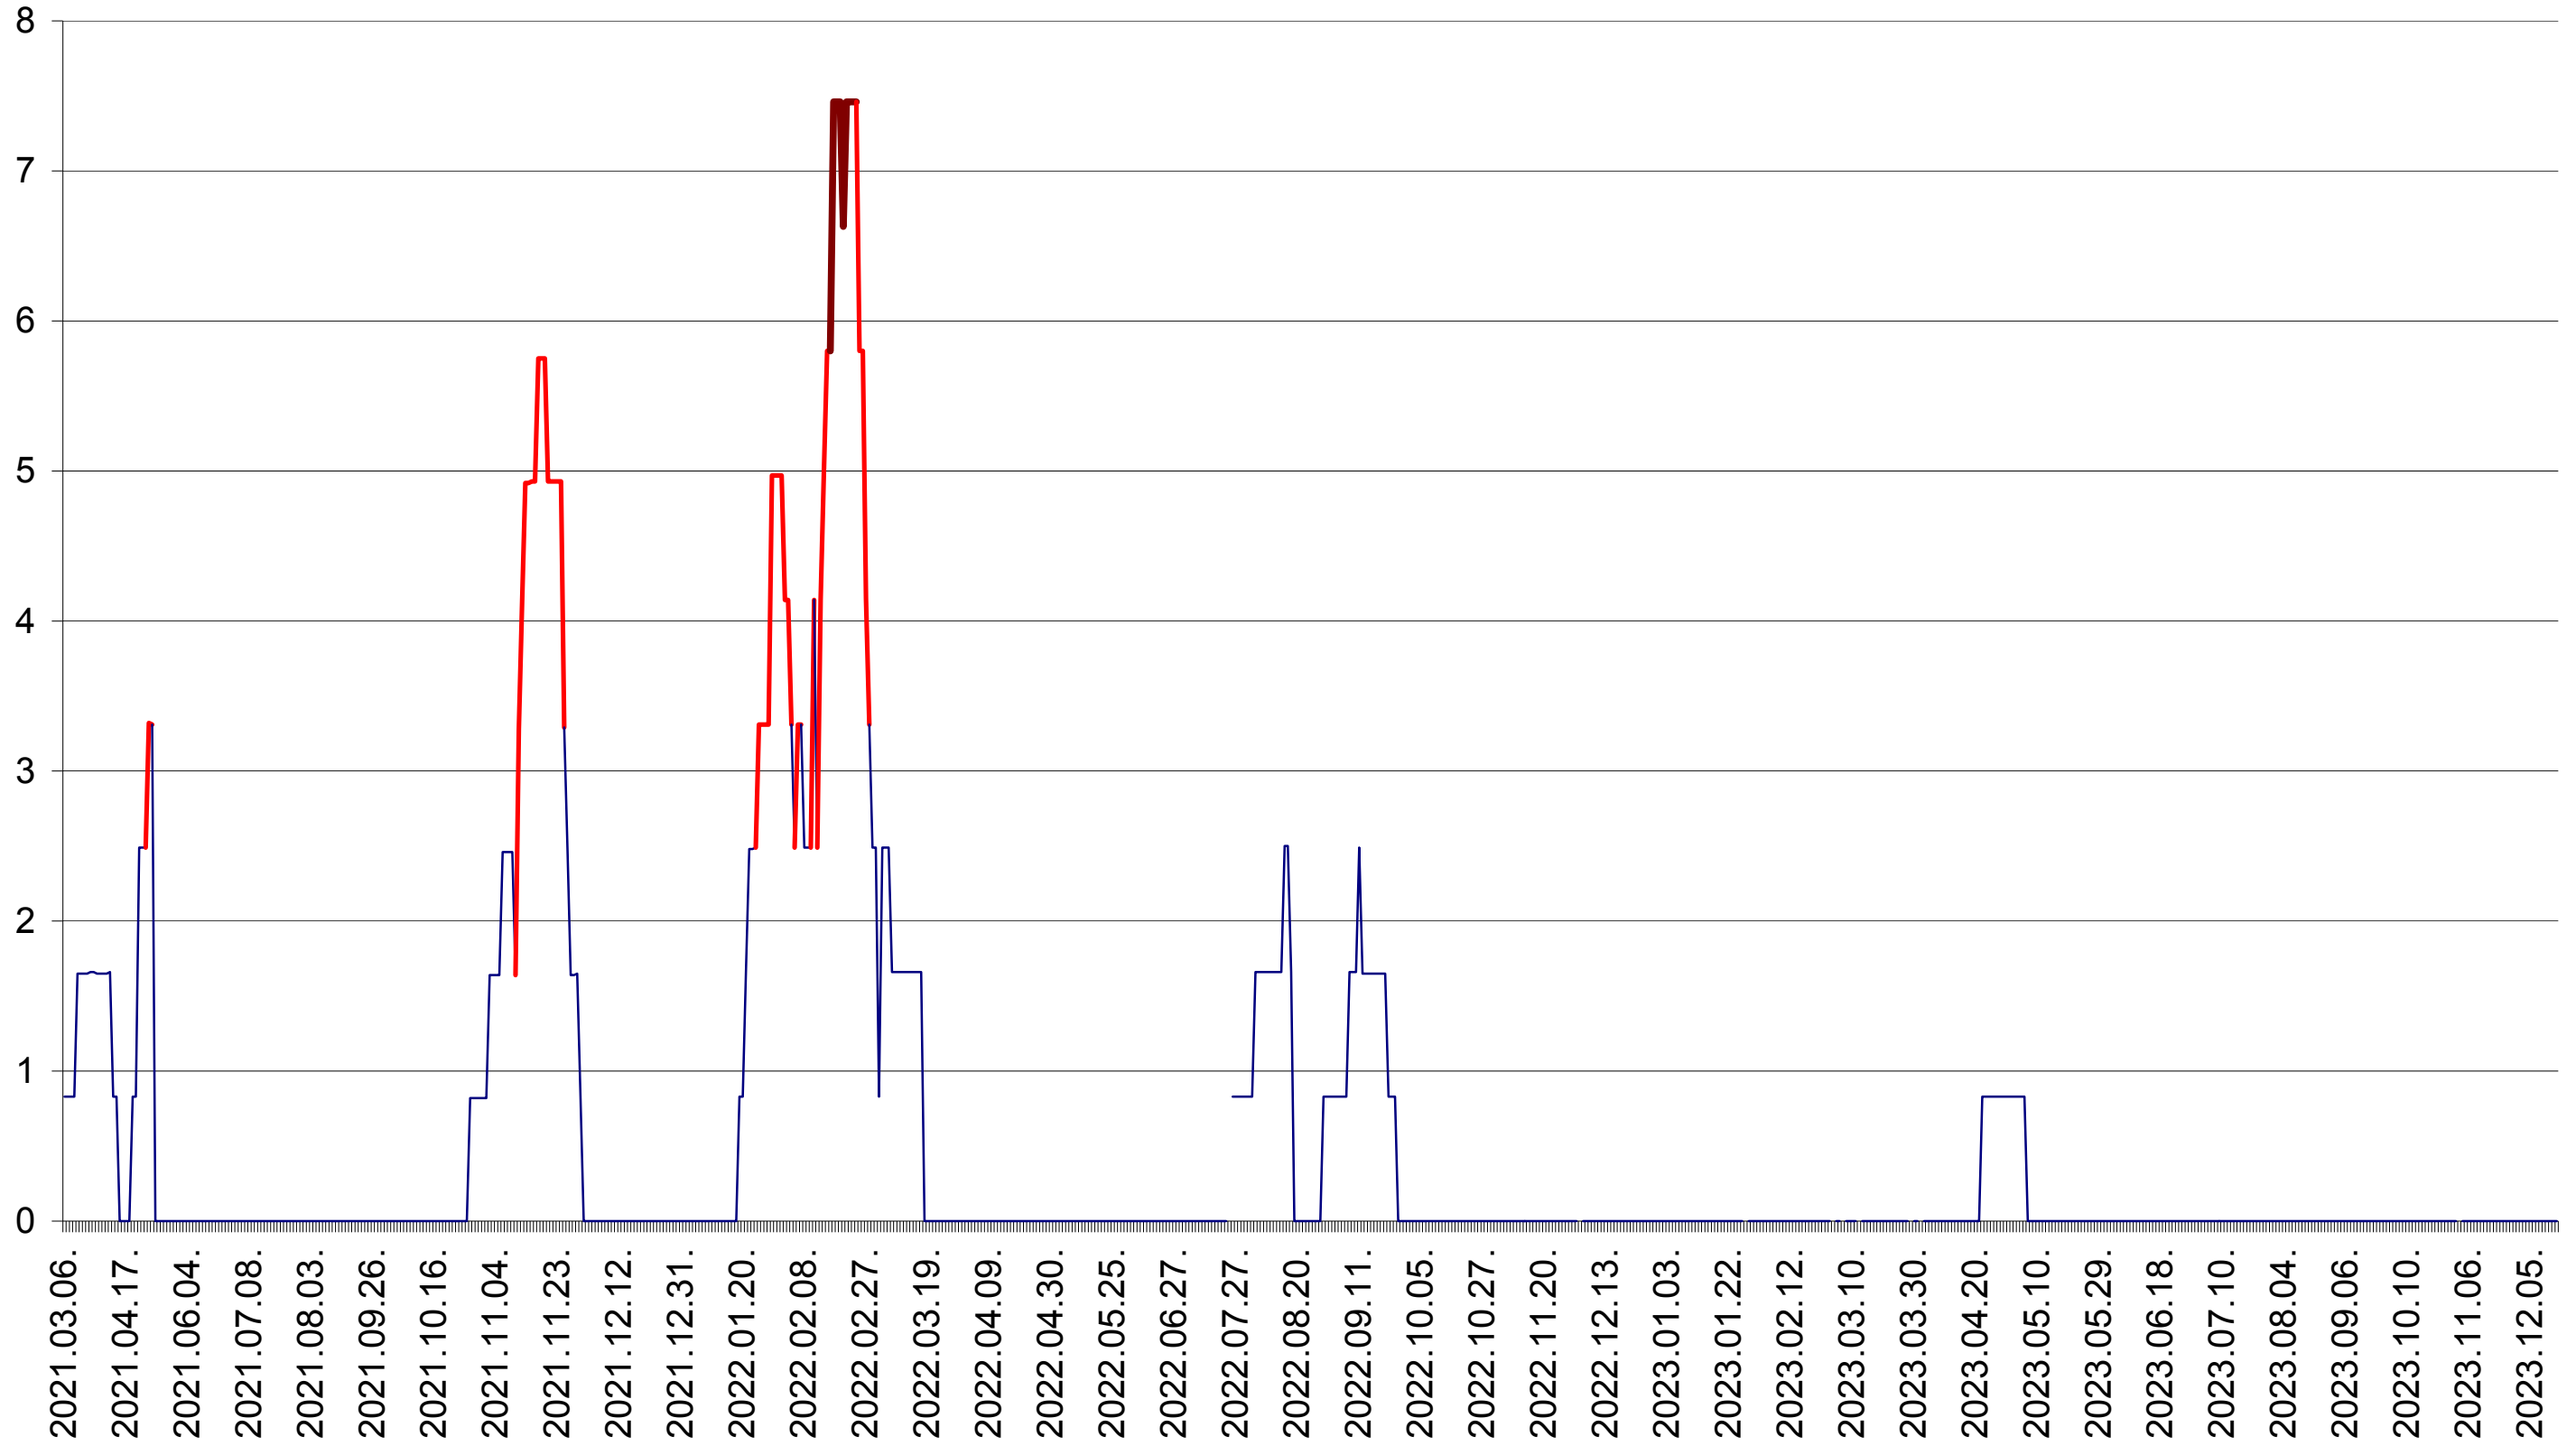

SÂNCRĂIENI - Evolutia incidentei cumulate pe 14 zile la ‰ de locuitori
2021.03.07. - 2023.12.19.

SĂCEL - Evolutia incidentei cumulate pe 14 zile la ‰ de locuitori
2021.03.07. - 2023.12.19.