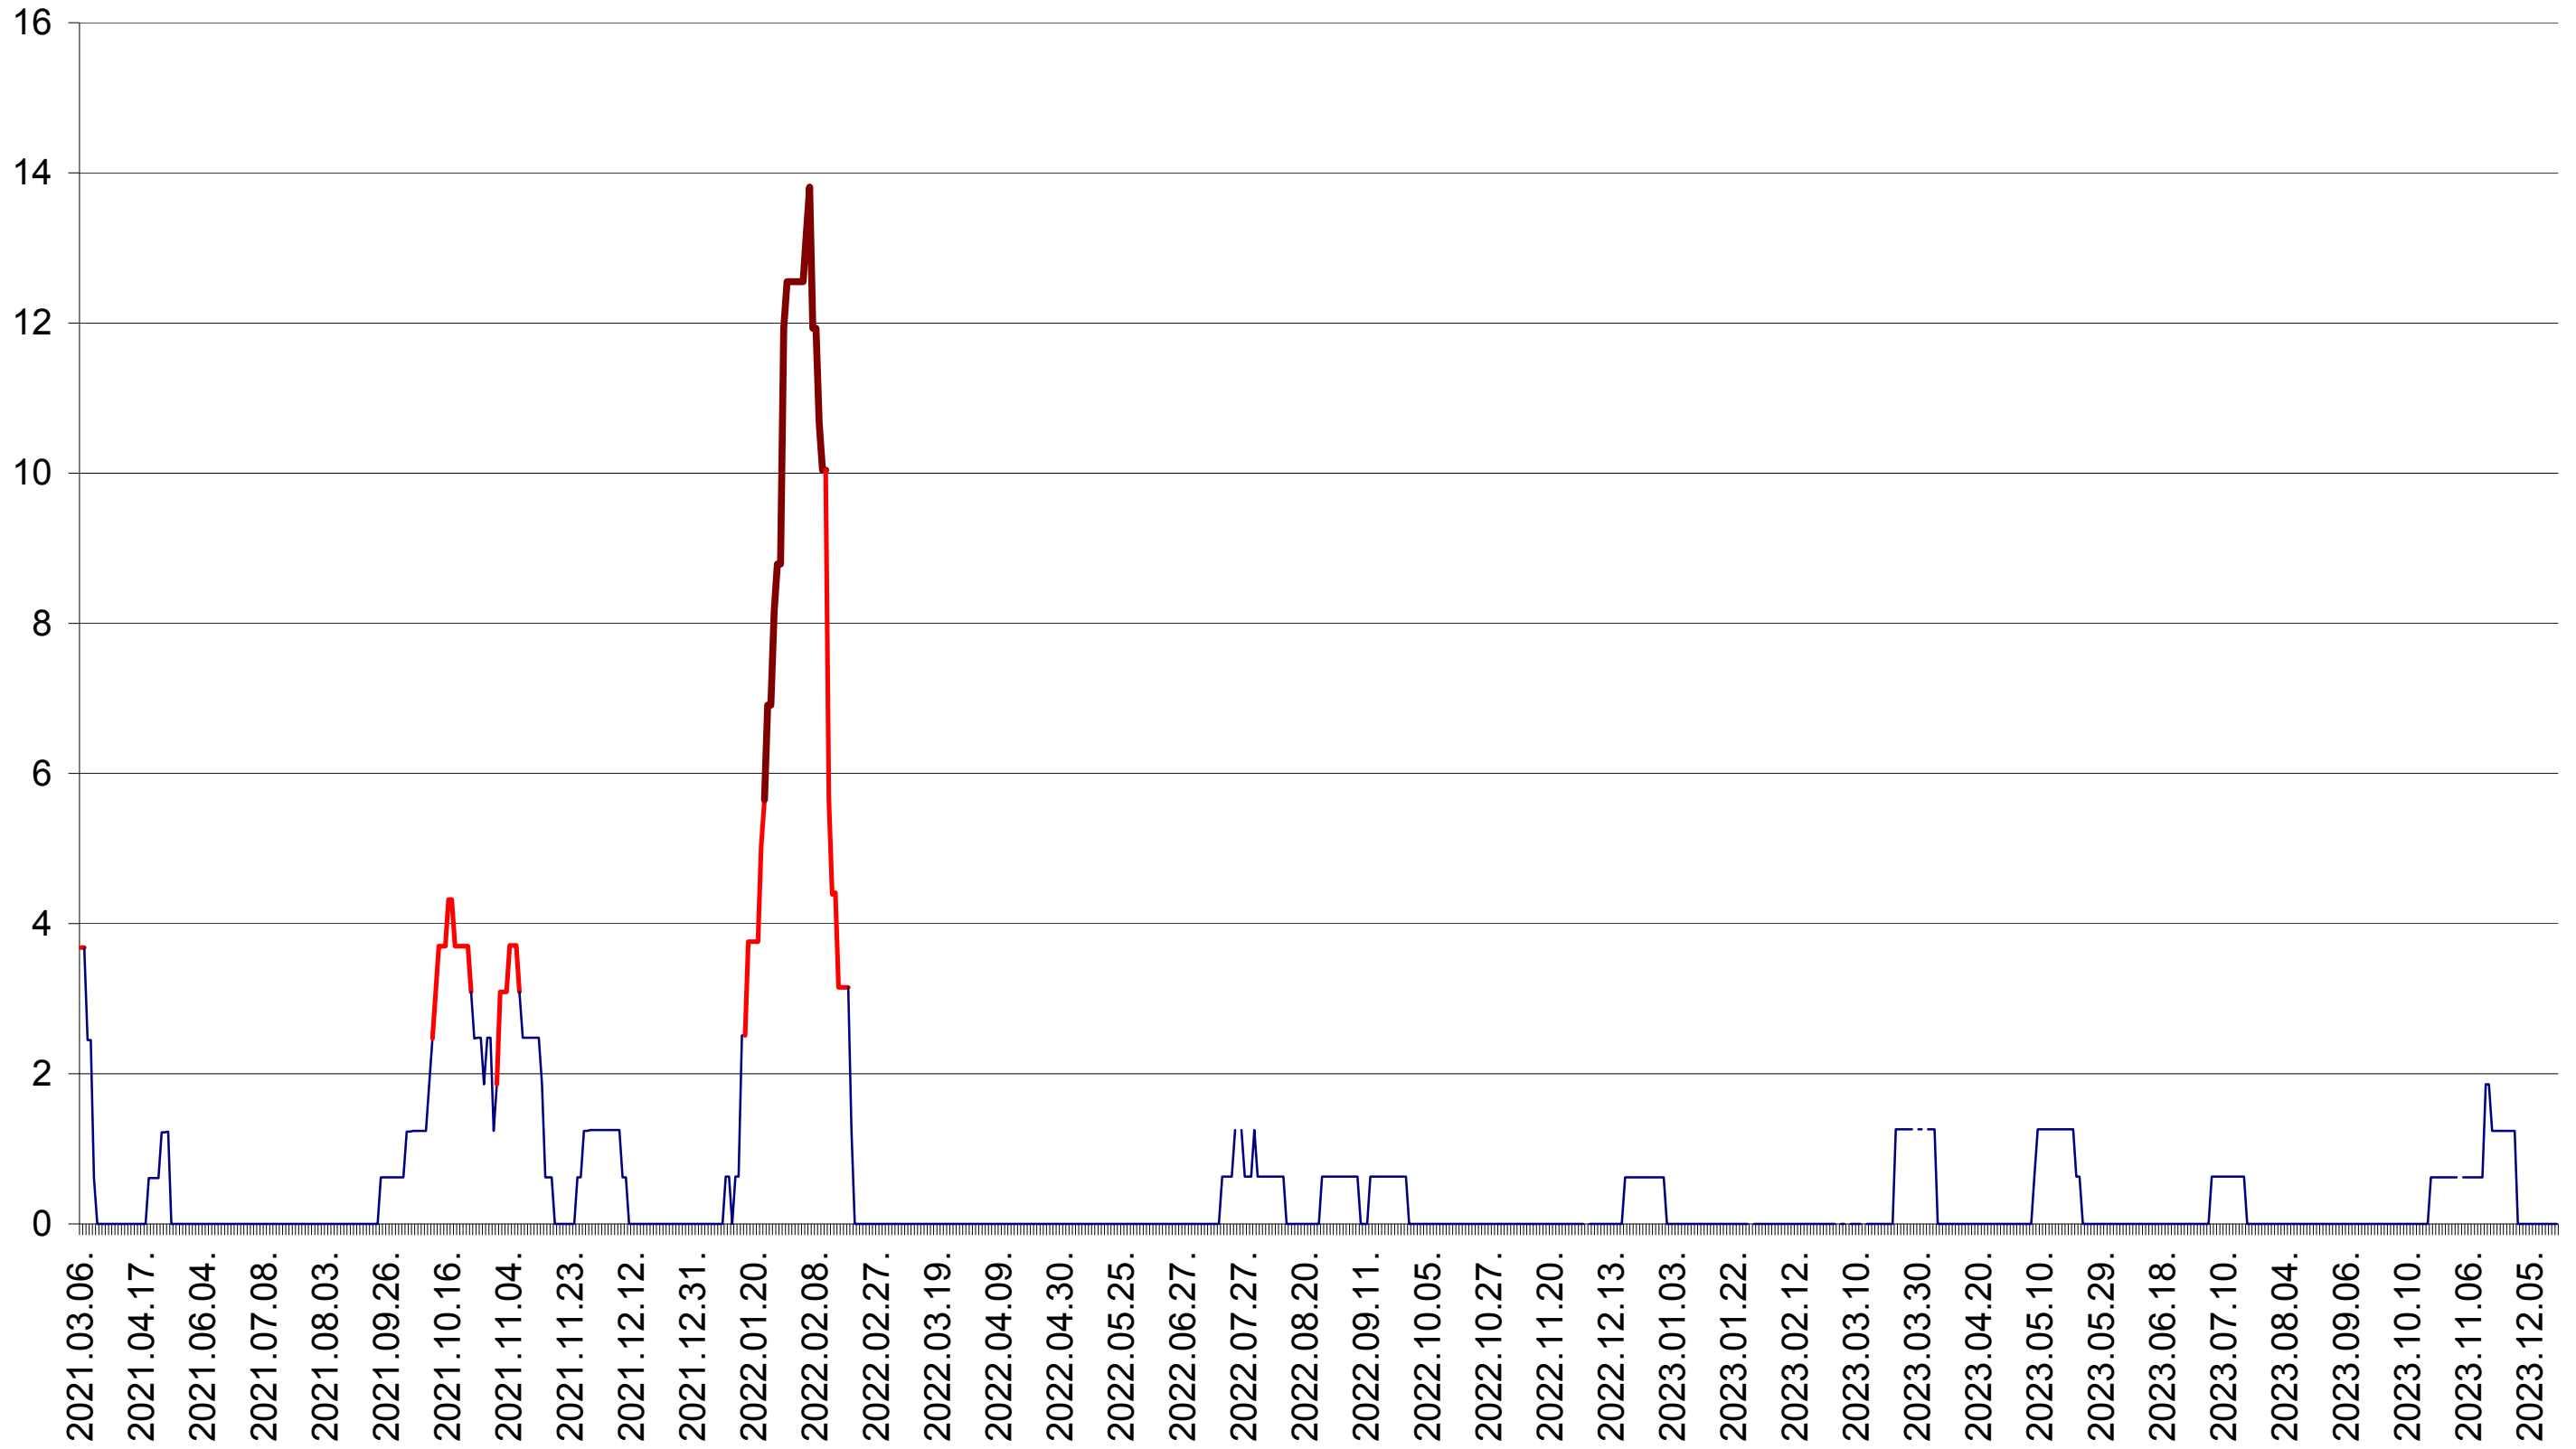

REMETEA - Evolutia incidentei cumulate pe 14 zile la ‰ de locuitori
2021.03.07. - 2023.12.19.

RACU - Evolutia incidentei cumulate pe 14 zile la ‰ de locuitori
2021.03.07. - 2023.12.19.