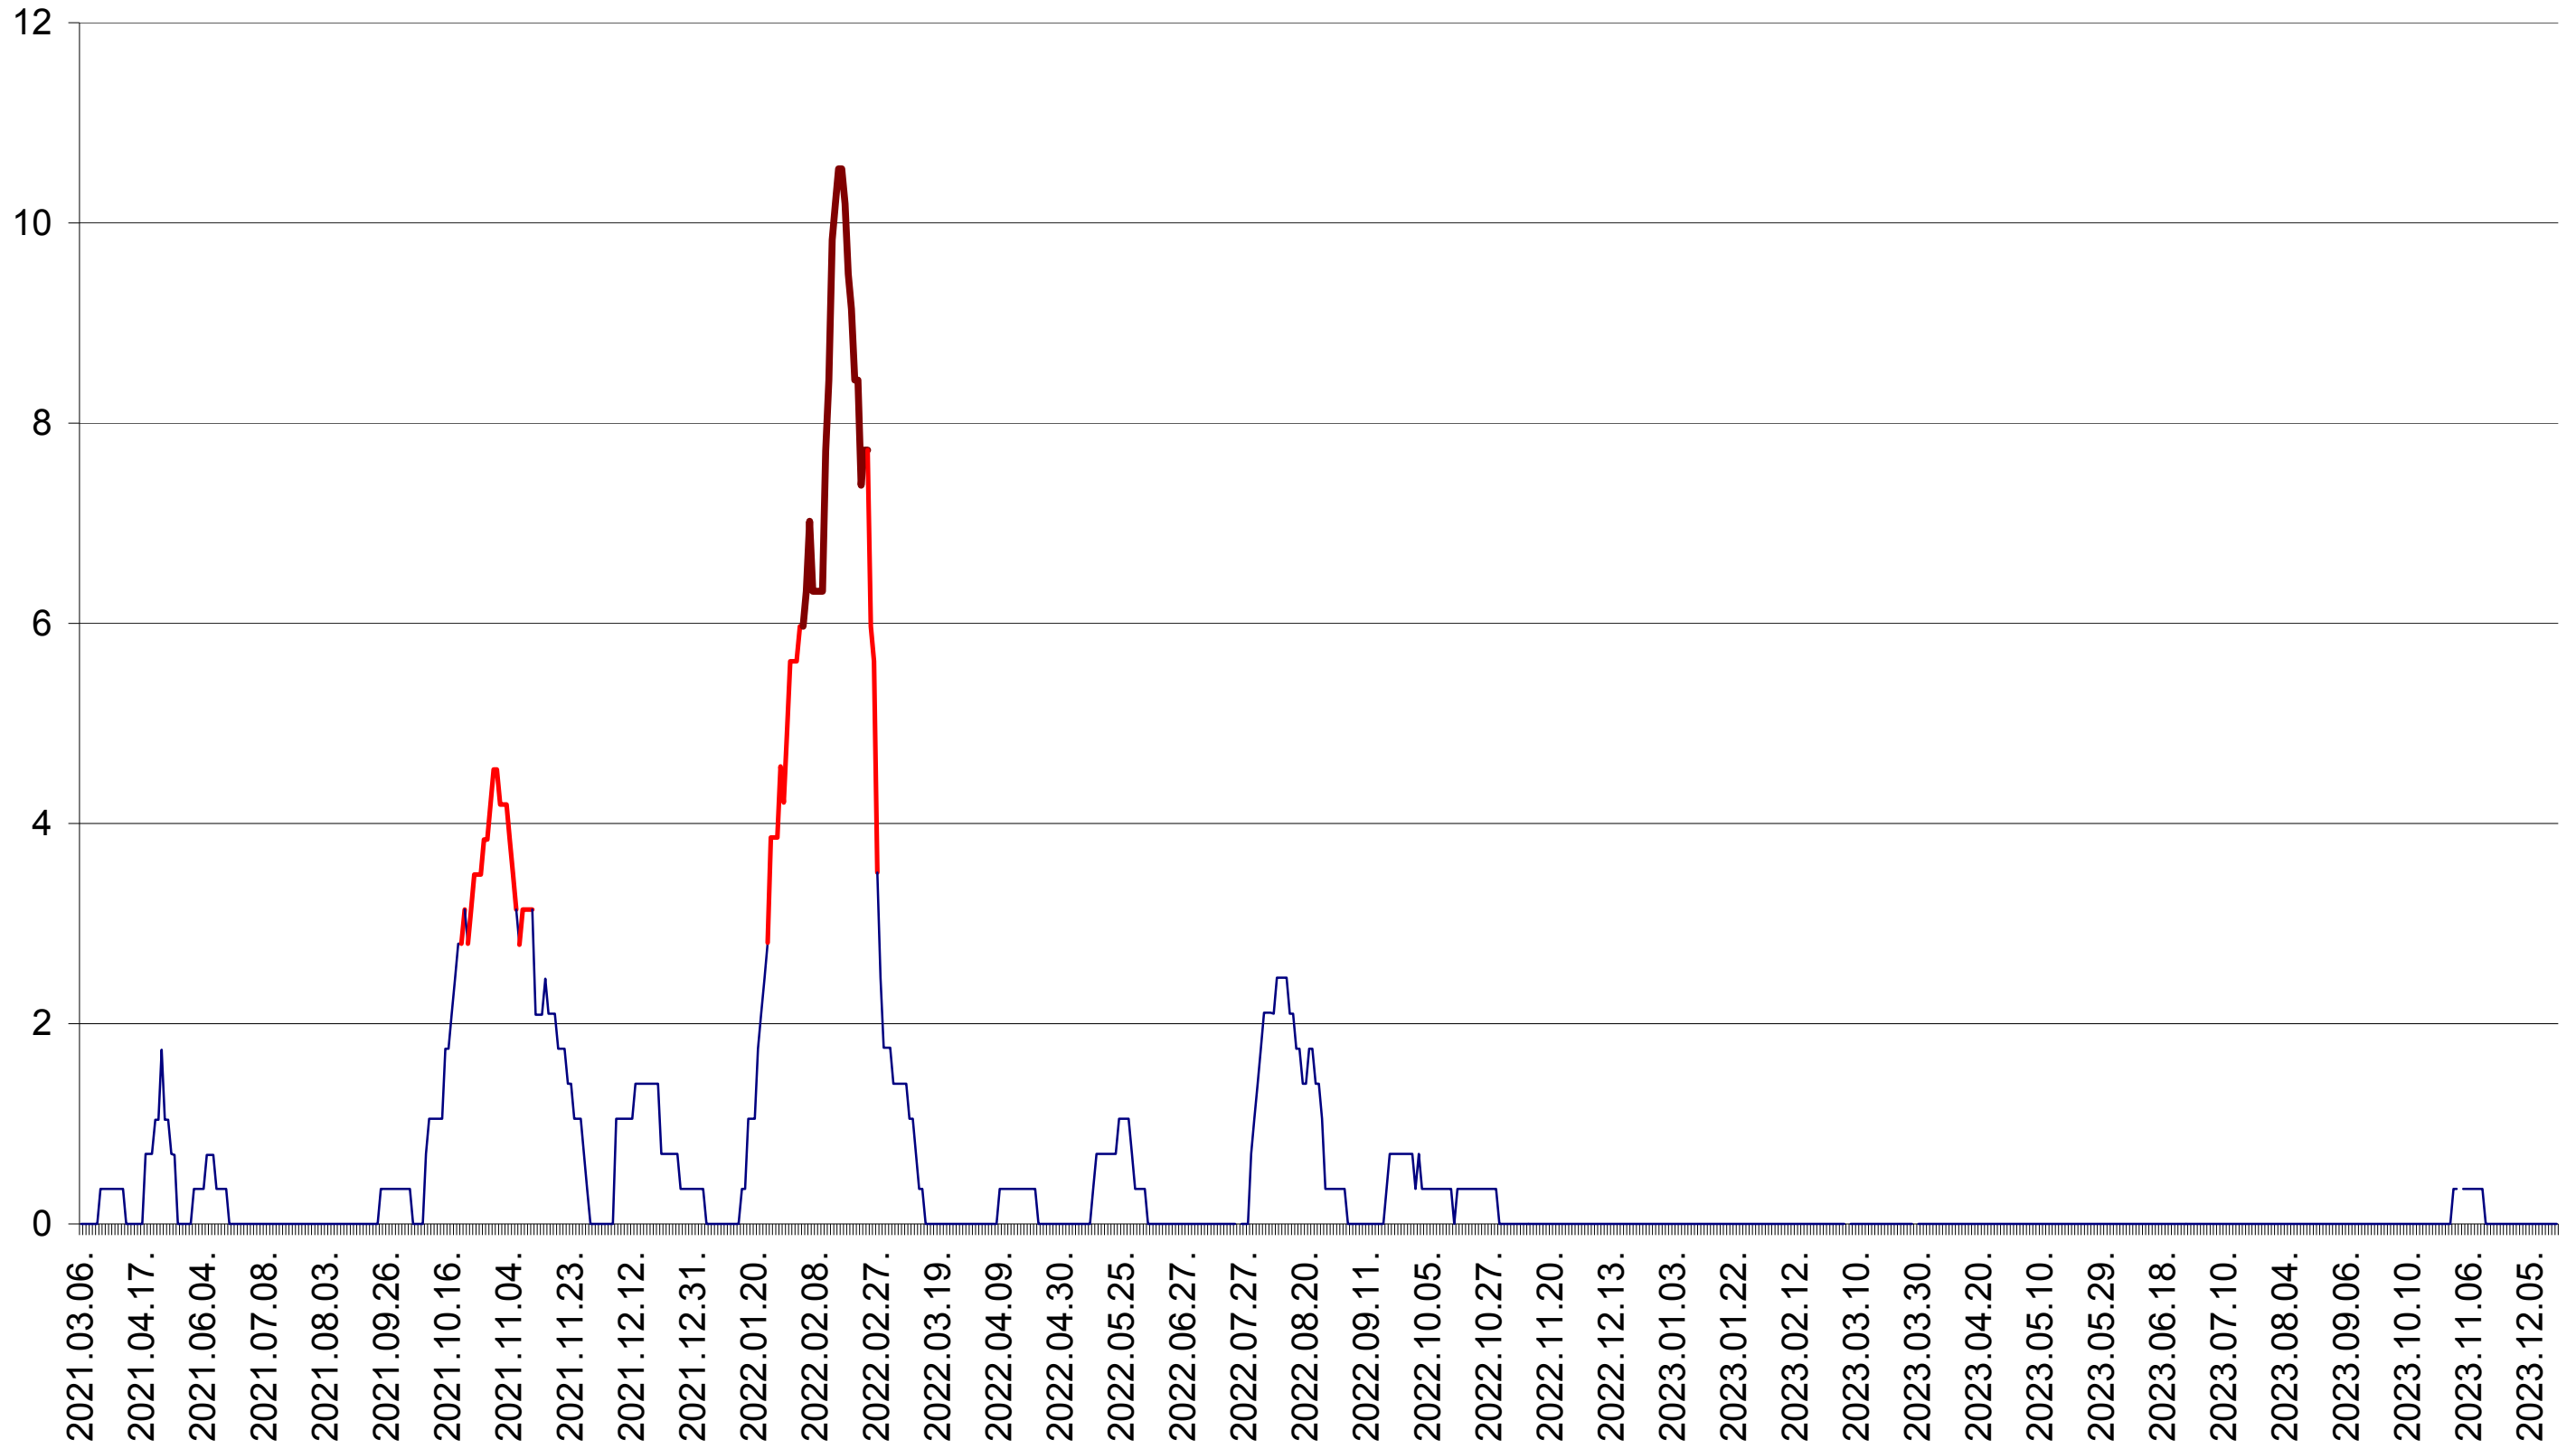

SICULENI - Evolutia incidentei cumulate pe 14 zile la ‰ de locuitori
2021.03.07. - 2023.12.19.

SECUIENI - Evolutia incidentei cumulate pe 14 zile la ‰ de locuitori
2021.03.07. - 2023.12.19.