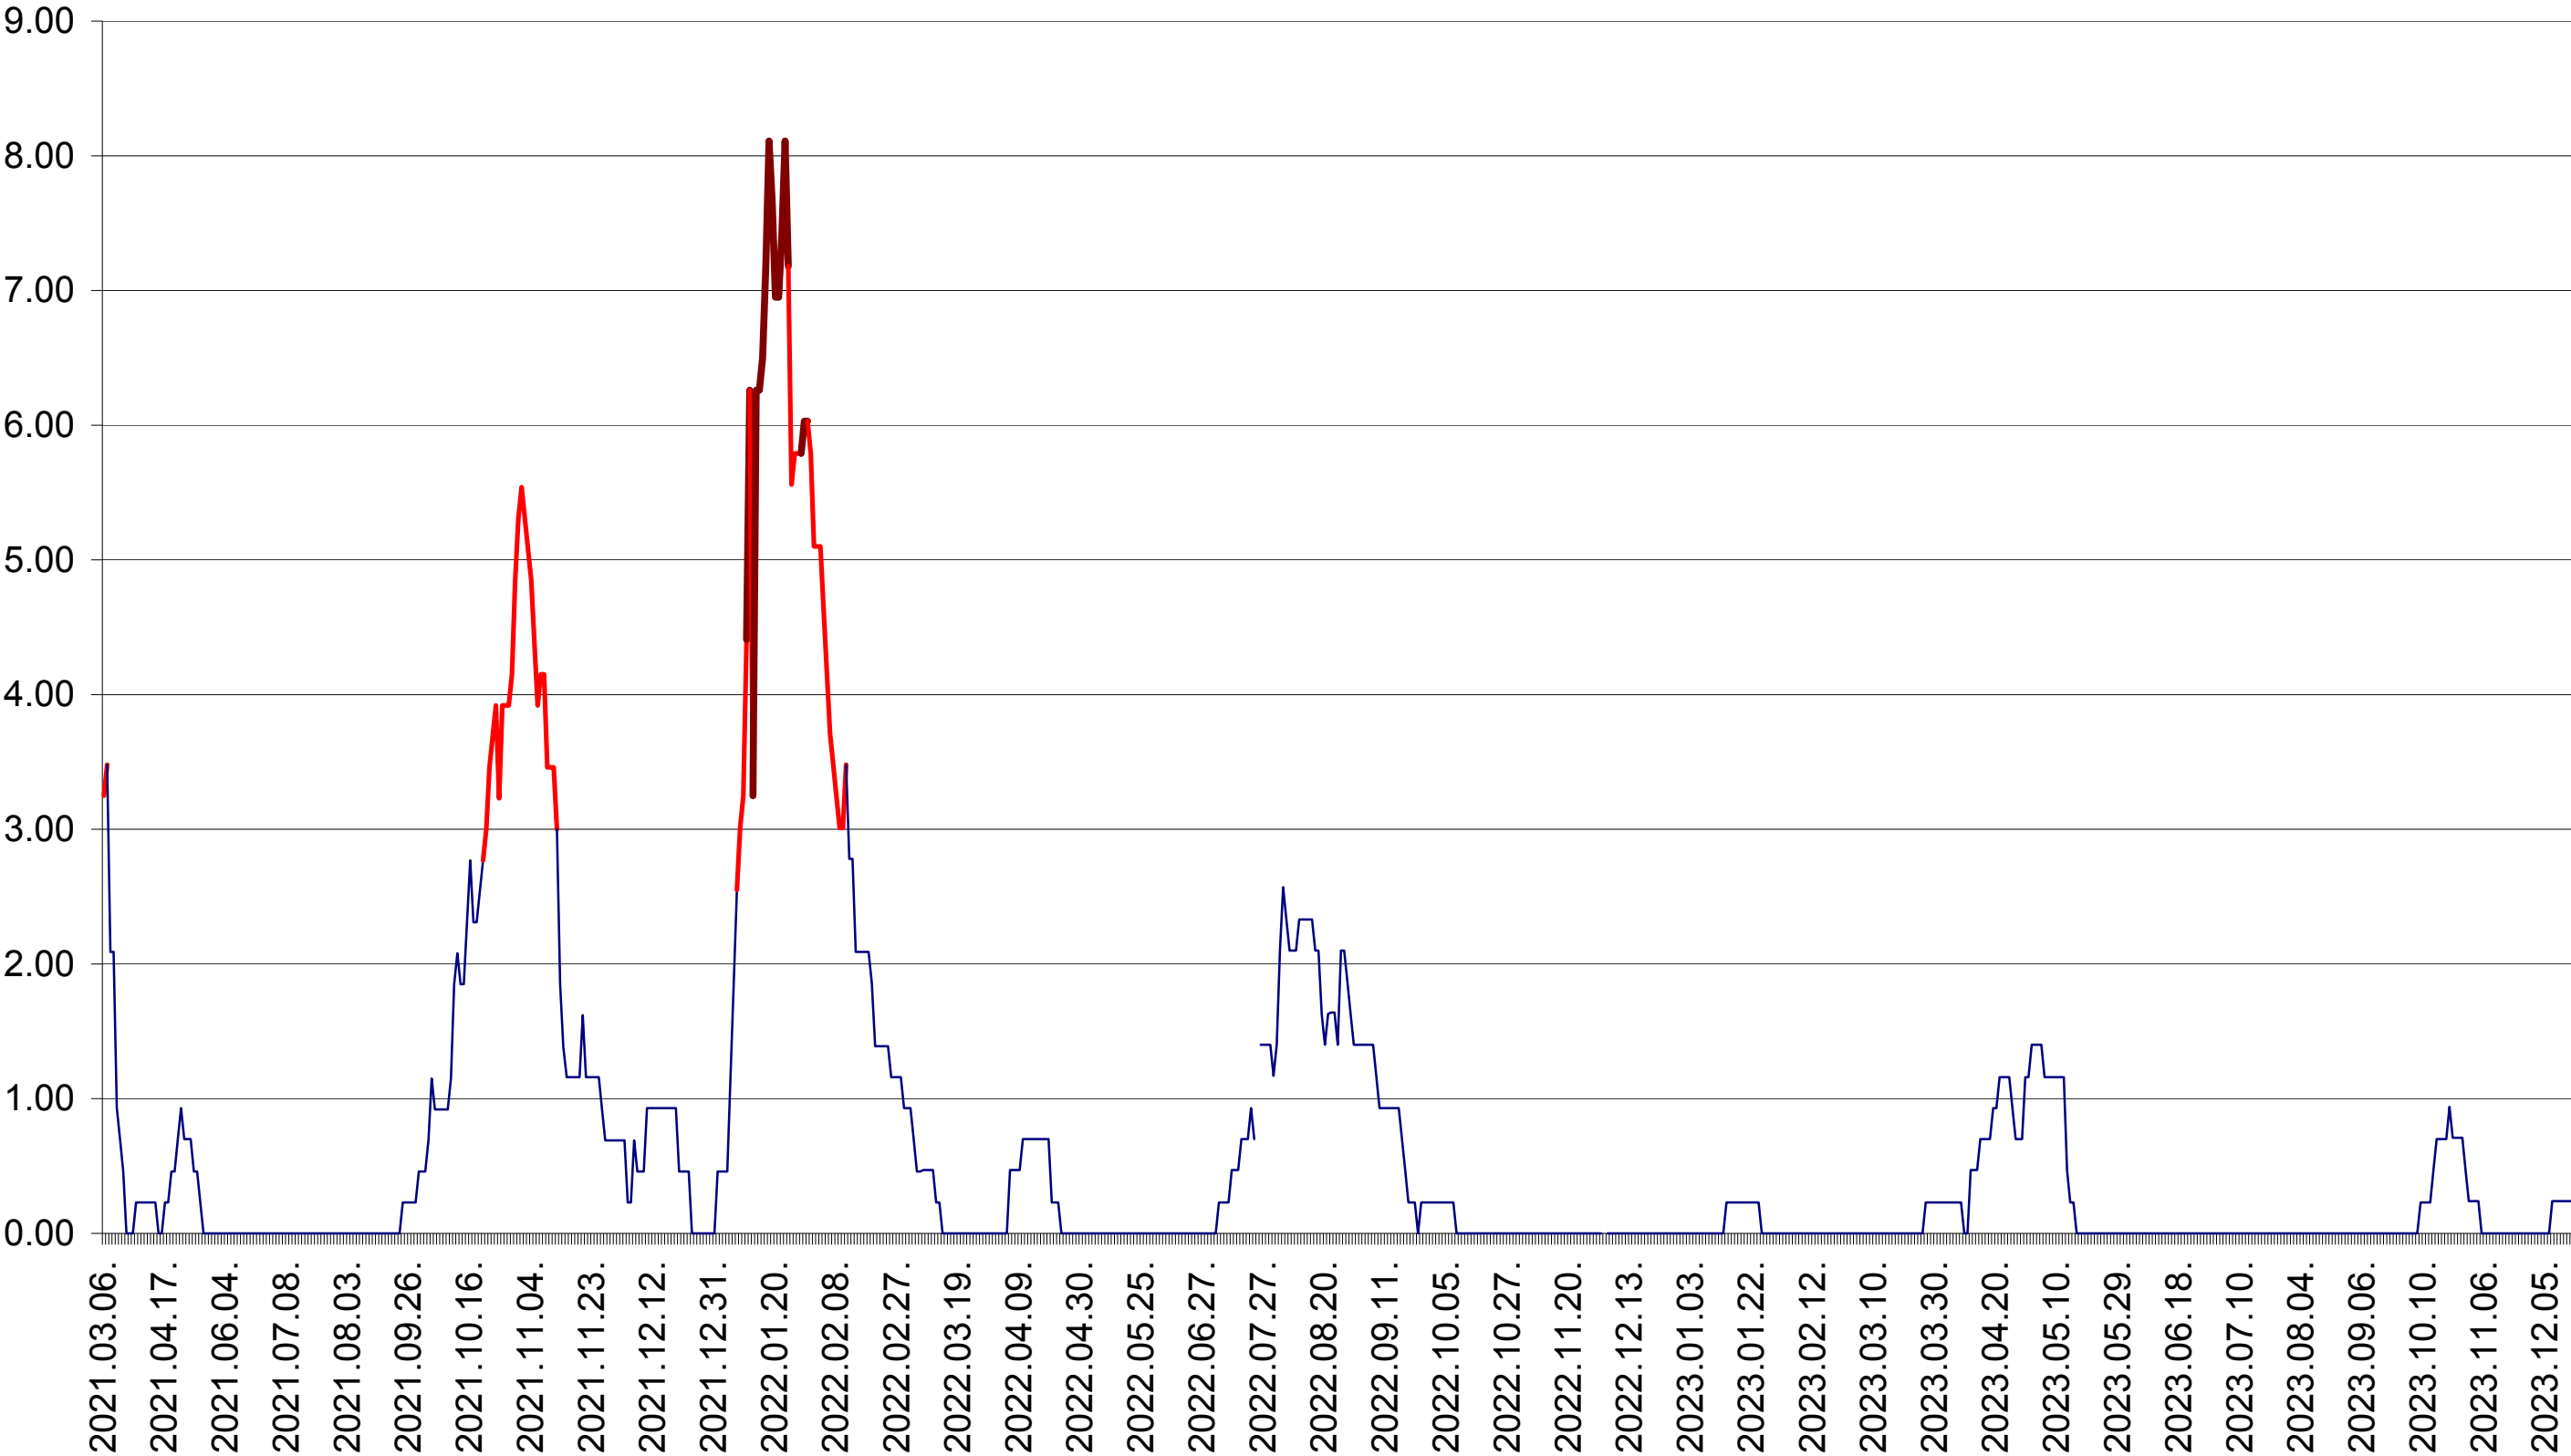

ORAȘ BĂLAN - Evolutia incidentei cumulate pe 14 zile la ‰ de locuitori
2021.03.07. - 2023.12.19.

BILBOR - Evolutia incidentei cumulate pe 14 zile la ‰ de locuitori
2021.03.07. - 2023.12.19.

ORAȘ BORSEC - Evolutia incidentei cumulate pe 14 zile la ‰ de locuitori
2021.03.07. - 2023.12.19.

BRĂDEȘTI - Evolutia incidentei cumulate pe 14 zile la ‰ de locuitori
2021.03.07. - 2023.12.19.

CĂPÂLNIȚA - Evolutia incidentei cumulate pe 14 zile la ‰ de locuitori
2021.03.07. - 2023.12.19.

CÂRȚA - Evolutia incidentei cumulate pe 14 zile la ‰ de locuitori
2021.03.07. - 2023.12.19.

CICEU - Evolutia incidentei cumulate pe 14 zile la ‰ de locuitori
2021.03.07. - 2023.12.19.

CIUCSÂNGEORGIU - Evolutia incidentei cumulate pe 14 zile la ‰ de locuitori
2021.03.07. - 2023.12.19.

CIUMANI - Evolutia incidentei cumulate pe 14 zile la ‰ de locuitori
2021.03.07. - 2023.12.19.

CORBU - Evolutia incidentei cumulate pe 14 zile la ‰ de locuitori
2021.03.07. - 2023.12.19.

CORUND - Evolutia incidentei cumulate pe 14 zile la ‰ de locuitori
2021.03.07. - 2023.12.19.

COZMENI - Evolutia incidentei cumulate pe 14 zile la ‰ de locuitori
2021.03.07. - 2023.12.19.