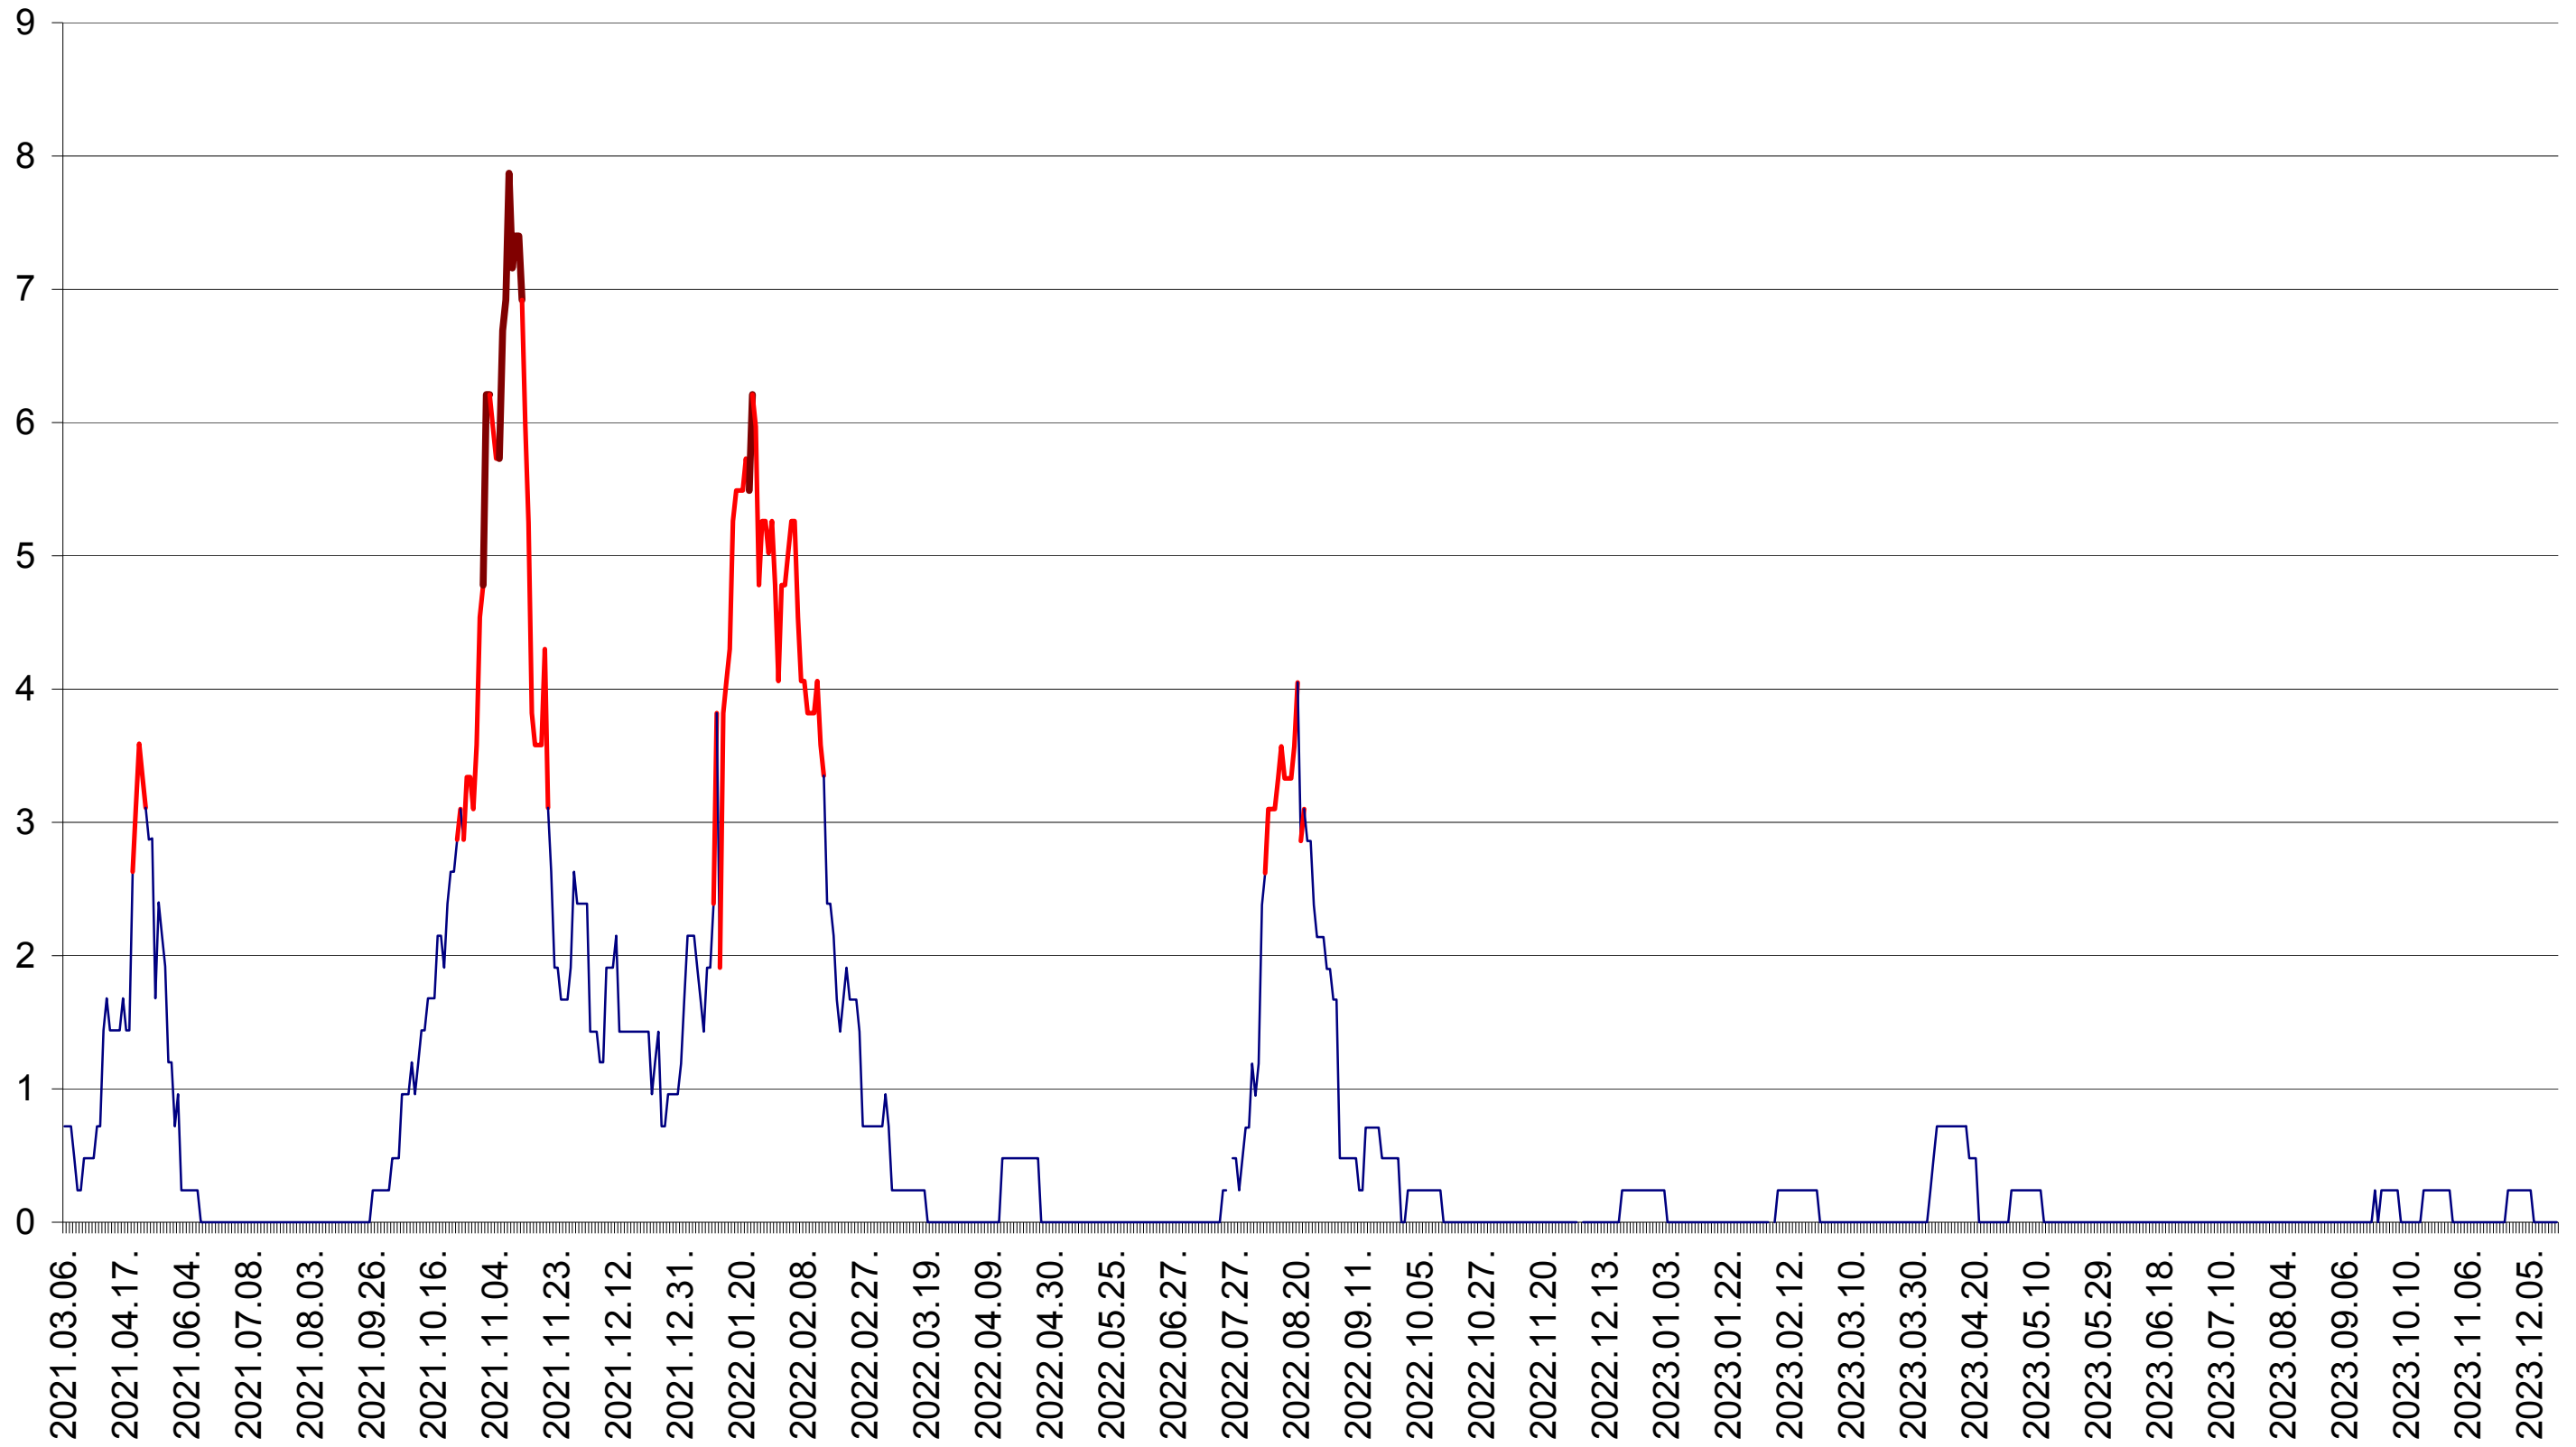

ORAȘ BĂLAN - Evolutia incidentei cumulate pe 14 zile la ‰ de locuitori
2021.03.07. - 2023.12.19.

BILBOR - Evolutia incidentei cumulate pe 14 zile la ‰ de locuitori
2021.03.07. - 2023.12.19.

ORAȘ BORSEC - Evolutia incidentei cumulate pe 14 zile la ‰ de locuitori
2021.03.07. - 2023.12.19.

CORBU - Evolutia incidentei cumulate pe 14 zile la ‰ de locuitori
2021.03.07. - 2023.12.19.

CORUND - Evolutia incidentei cumulate pe 14 zile la ‰ de locuitori
2021.03.07. - 2023.12.19.

COZMENI - Evolutia incidentei cumulate pe 14 zile la ‰ de locuitori
2021.03.07. - 2023.12.19.

ORAȘ CRISTURU SECUIESC - Evolutia incidentei cumulate pe 14 zile la ‰ de locuitori
2021.03.07. - 2023.12.19.

DĂNEȘTI - Evolutia incidentei cumulate pe 14 zile la ‰ de locuitori
2021.03.07. - 2023.12.19.

DÂRJIU - Evolutia incidentei cumulate pe 14 zile la ‰ de locuitori
2021.03.07. - 2023.12.19.

DEALU - Evolutia incidentei cumulate pe 14 zile la ‰ de locuitori
2021.03.07. - 2023.12.19.

DITRĂU - Evolutia incidentei cumulate pe 14 zile la ‰ de locuitori
2021.03.07. - 2023.12.19.