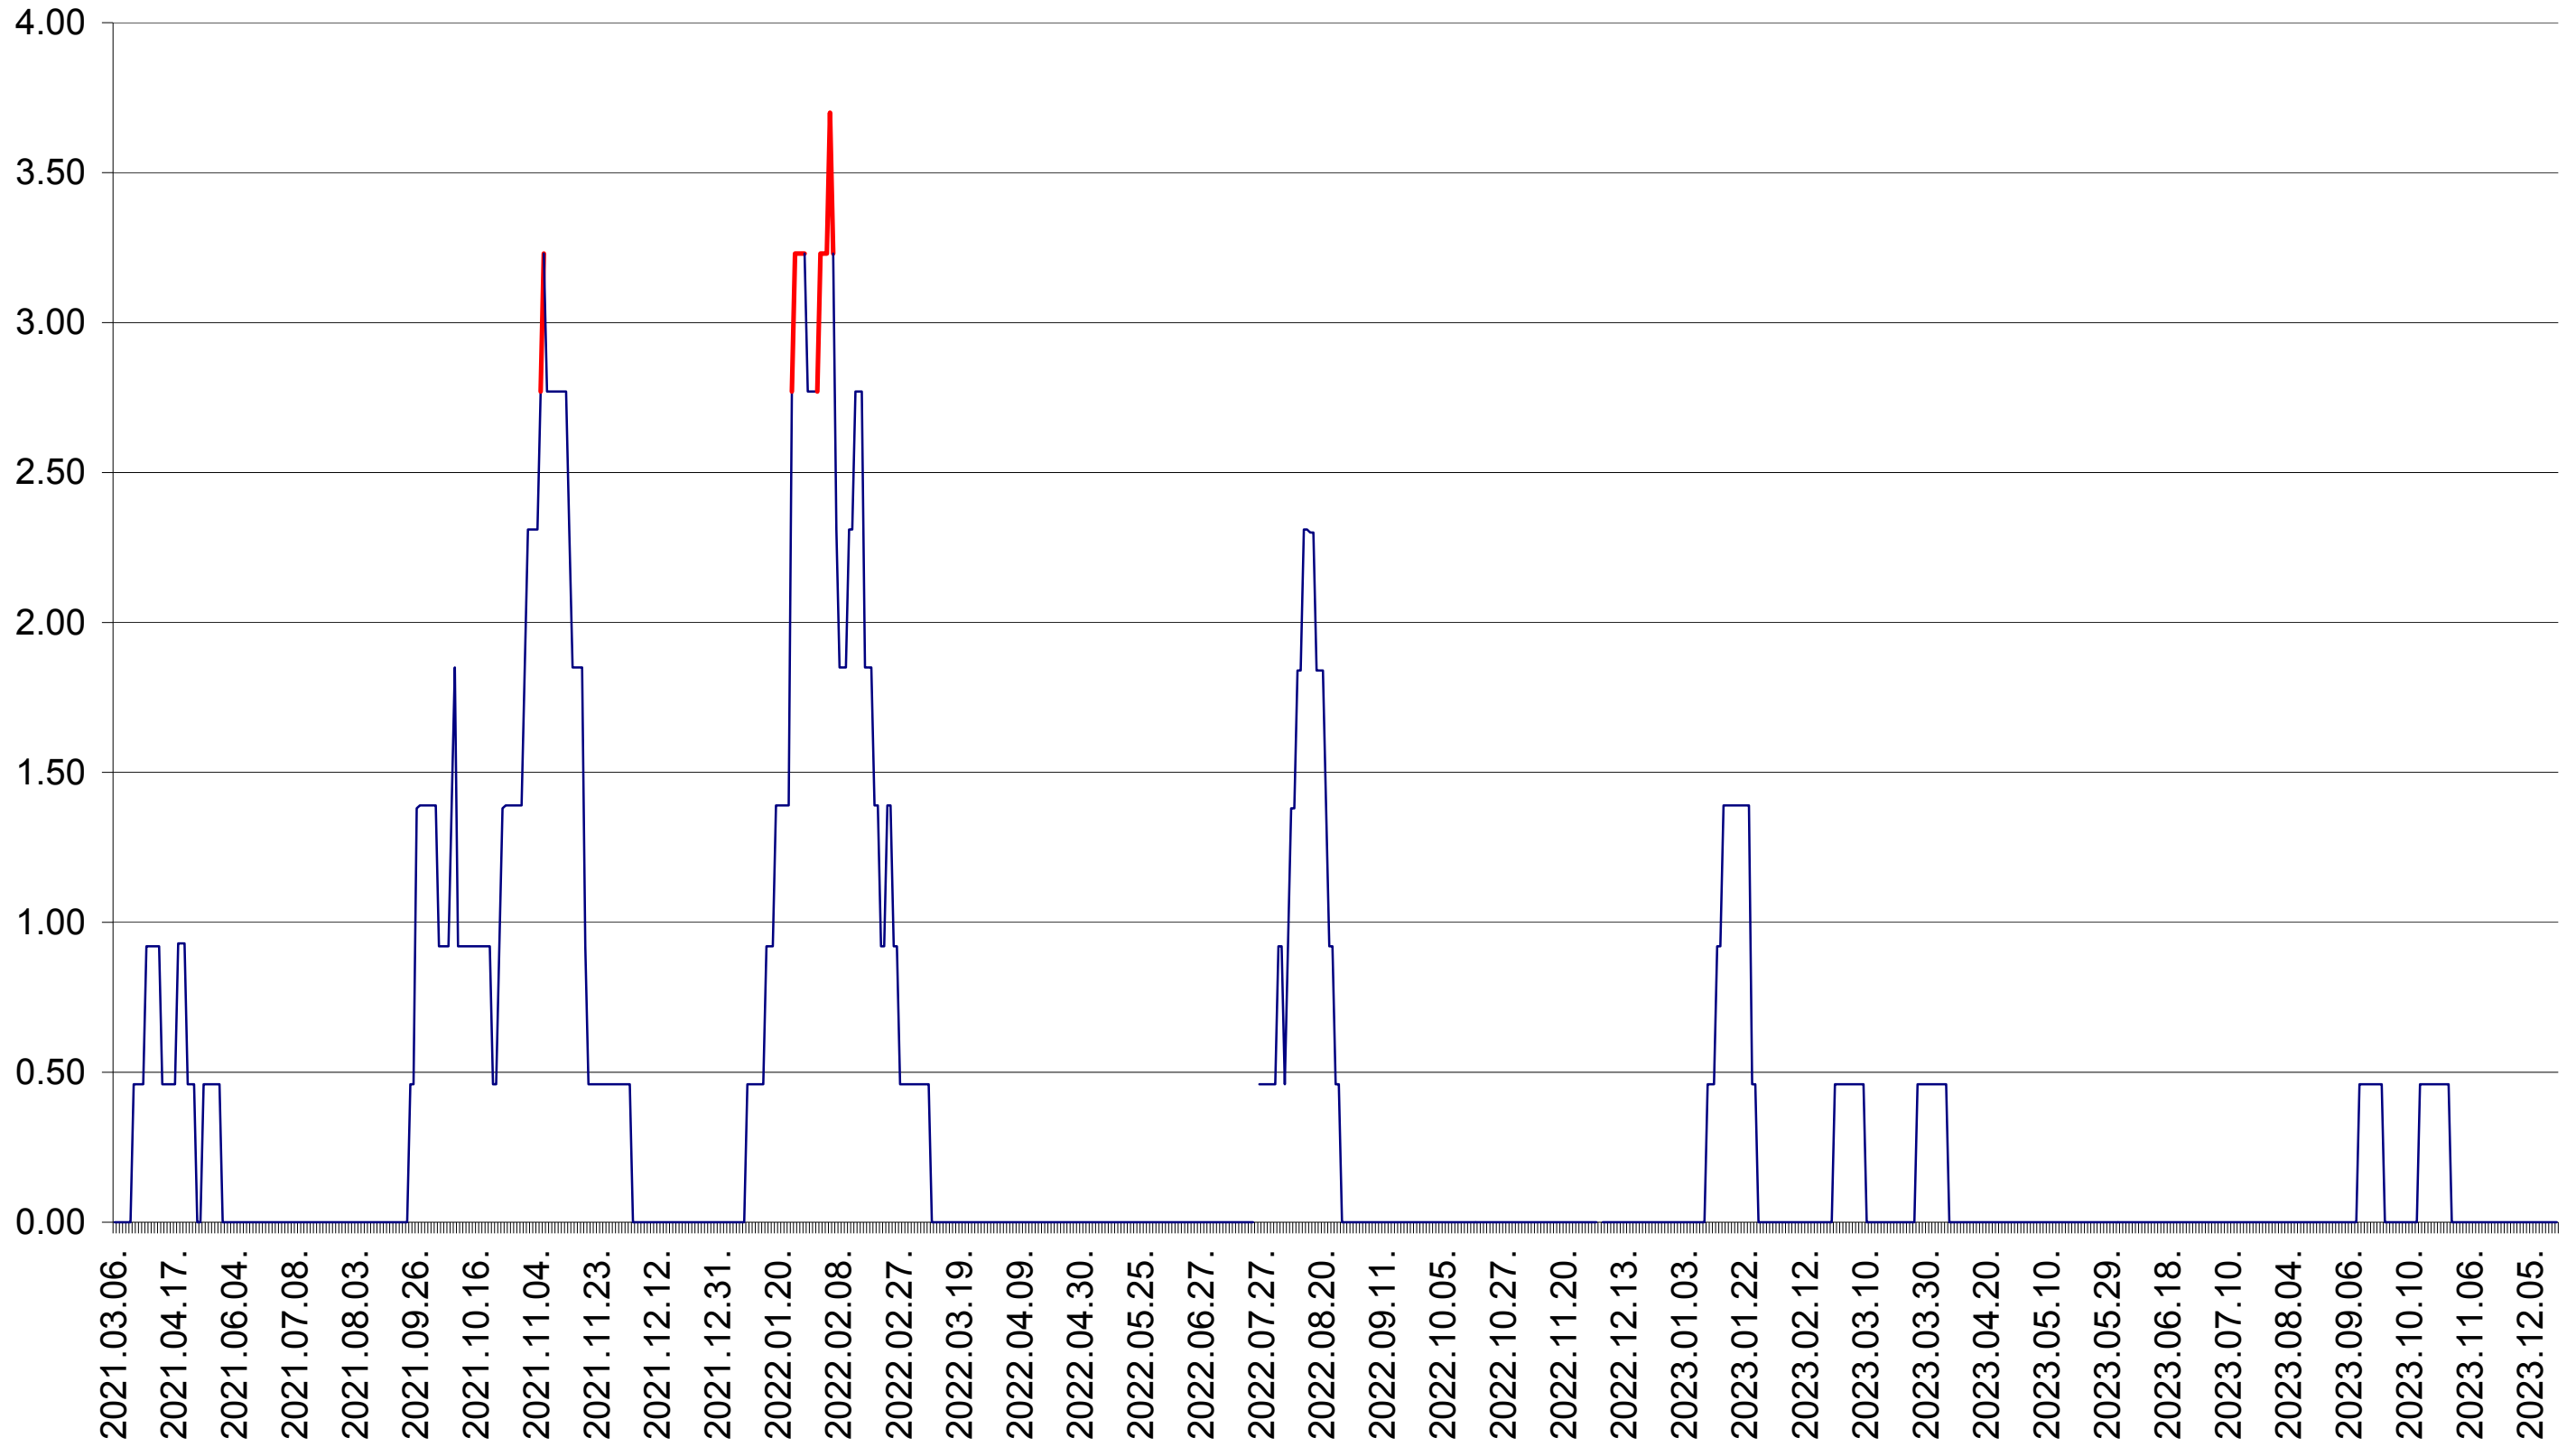

ATID - Evolutia incidentei cumulate pe 14 zile la ‰ de locuitori
2021.03.07. - 2023.12.19.

AVRĂMEȘTI - Evolutia incidentei cumulate pe 14 zile la ‰ de locuitori
2021.03.07. - 2023.12.19.

ORAȘ BĂILE TUȘNAD - Evolutia incidentei cumulate pe 14 zile la ‰ de locuitori
2021.03.07. - 2023.12.19.

ORAȘ BĂLAN - Evolutia incidentei cumulate pe 14 zile la ‰ de locuitori
2021.03.07. - 2023.12.19.

BILBOR - Evolutia incidentei cumulate pe 14 zile la ‰ de locuitori
2021.03.07. - 2023.12.19.

ORAȘ BORSEC - Evolutia incidentei cumulate pe 14 zile la ‰ de locuitori
2021.03.07. - 2023.12.19.

BRĂDEȘTI - Evolutia incidentei cumulate pe 14 zile la ‰ de locuitori
2021.03.07. - 2023.12.19.

CĂPÂLNIȚA - Evolutia incidentei cumulate pe 14 zile la ‰ de locuitori
2021.03.07. - 2023.12.19.

CÂRȚA - Evolutia incidentei cumulate pe 14 zile la ‰ de locuitori
2021.03.07. - 2023.12.19.

CICEU - Evolutia incidentei cumulate pe 14 zile la ‰ de locuitori
2021.03.07. - 2023.12.19.

CIUCSÂNGEORGIU - Evolutia incidentei cumulate pe 14 zile la ‰ de locuitori
2021.03.07. - 2023.12.19.

CIUMANI - Evolutia incidentei cumulate pe 14 zile la ‰ de locuitori
2021.03.07. - 2023.12.19.