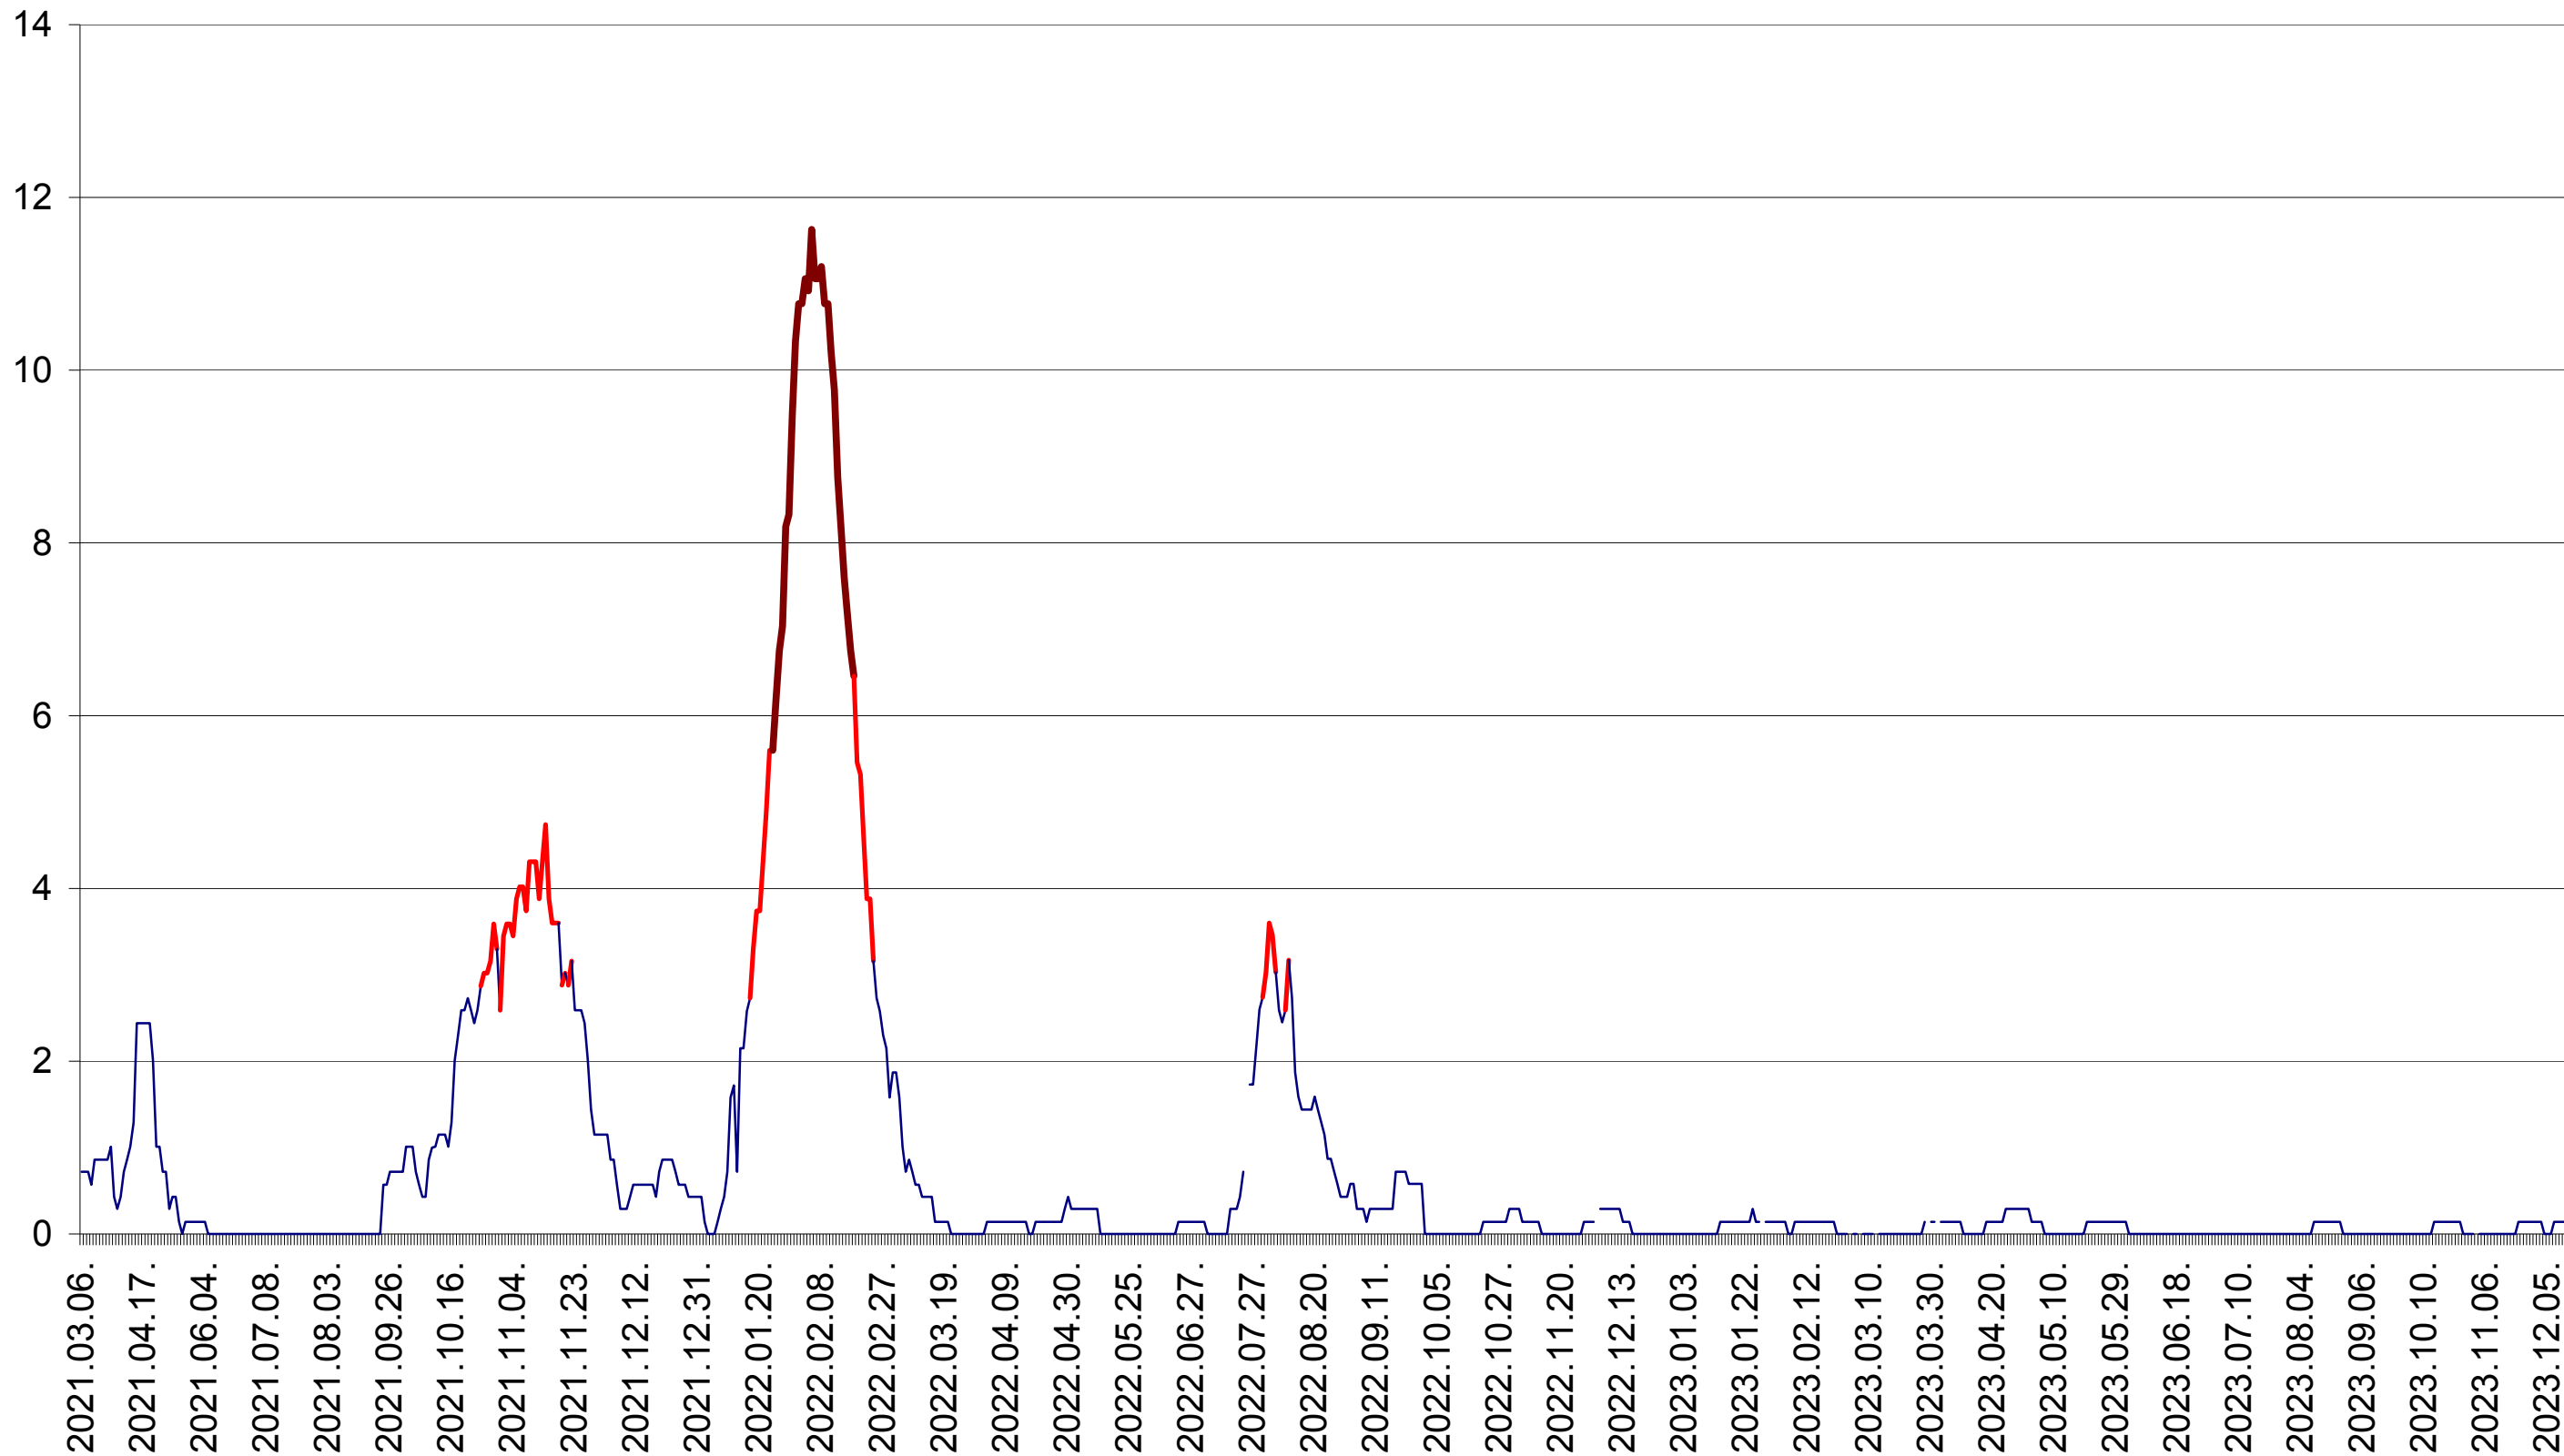

MIHĂILENI - Evolutia incidentei cumulate pe 14 zile la ‰ de locuitori
2021.03.07. - 2023.12.19.

MUGENI - Evolutia incidentei cumulate pe 14 zile la ‰ de locuitori
2021.03.07. - 2023.12.19.

OCLAND - Evolutia incidentei cumulate pe 14 zile la ‰ de locuitori
2021.03.07. - 2023.12.19.

MUNICIPIUL ODORHEIU SECUIESC - Evolutia incidentei cumulate pe 14 zile la ‰ de locuitori
2021.03.07. - 2023.12.19.

PĂULENI-CIUC - Evolutia incidentei cumulate pe 14 zile la ‰ de locuitori
2021.03.07. - 2023.12.19.

PLĂIEȘII DE JOS - Evolutia incidentei cumulate pe 14 zile la ‰ de locuitori
2021.03.07. - 2023.12.19.

PORUMBENI - Evolutia incidentei cumulate pe 14 zile la ‰ de locuitori
2021.03.07. - 2023.12.19.

PRAID - Evolutia incidentei cumulate pe 14 zile la ‰ de locuitori
2021.03.07. - 2023.12.19.