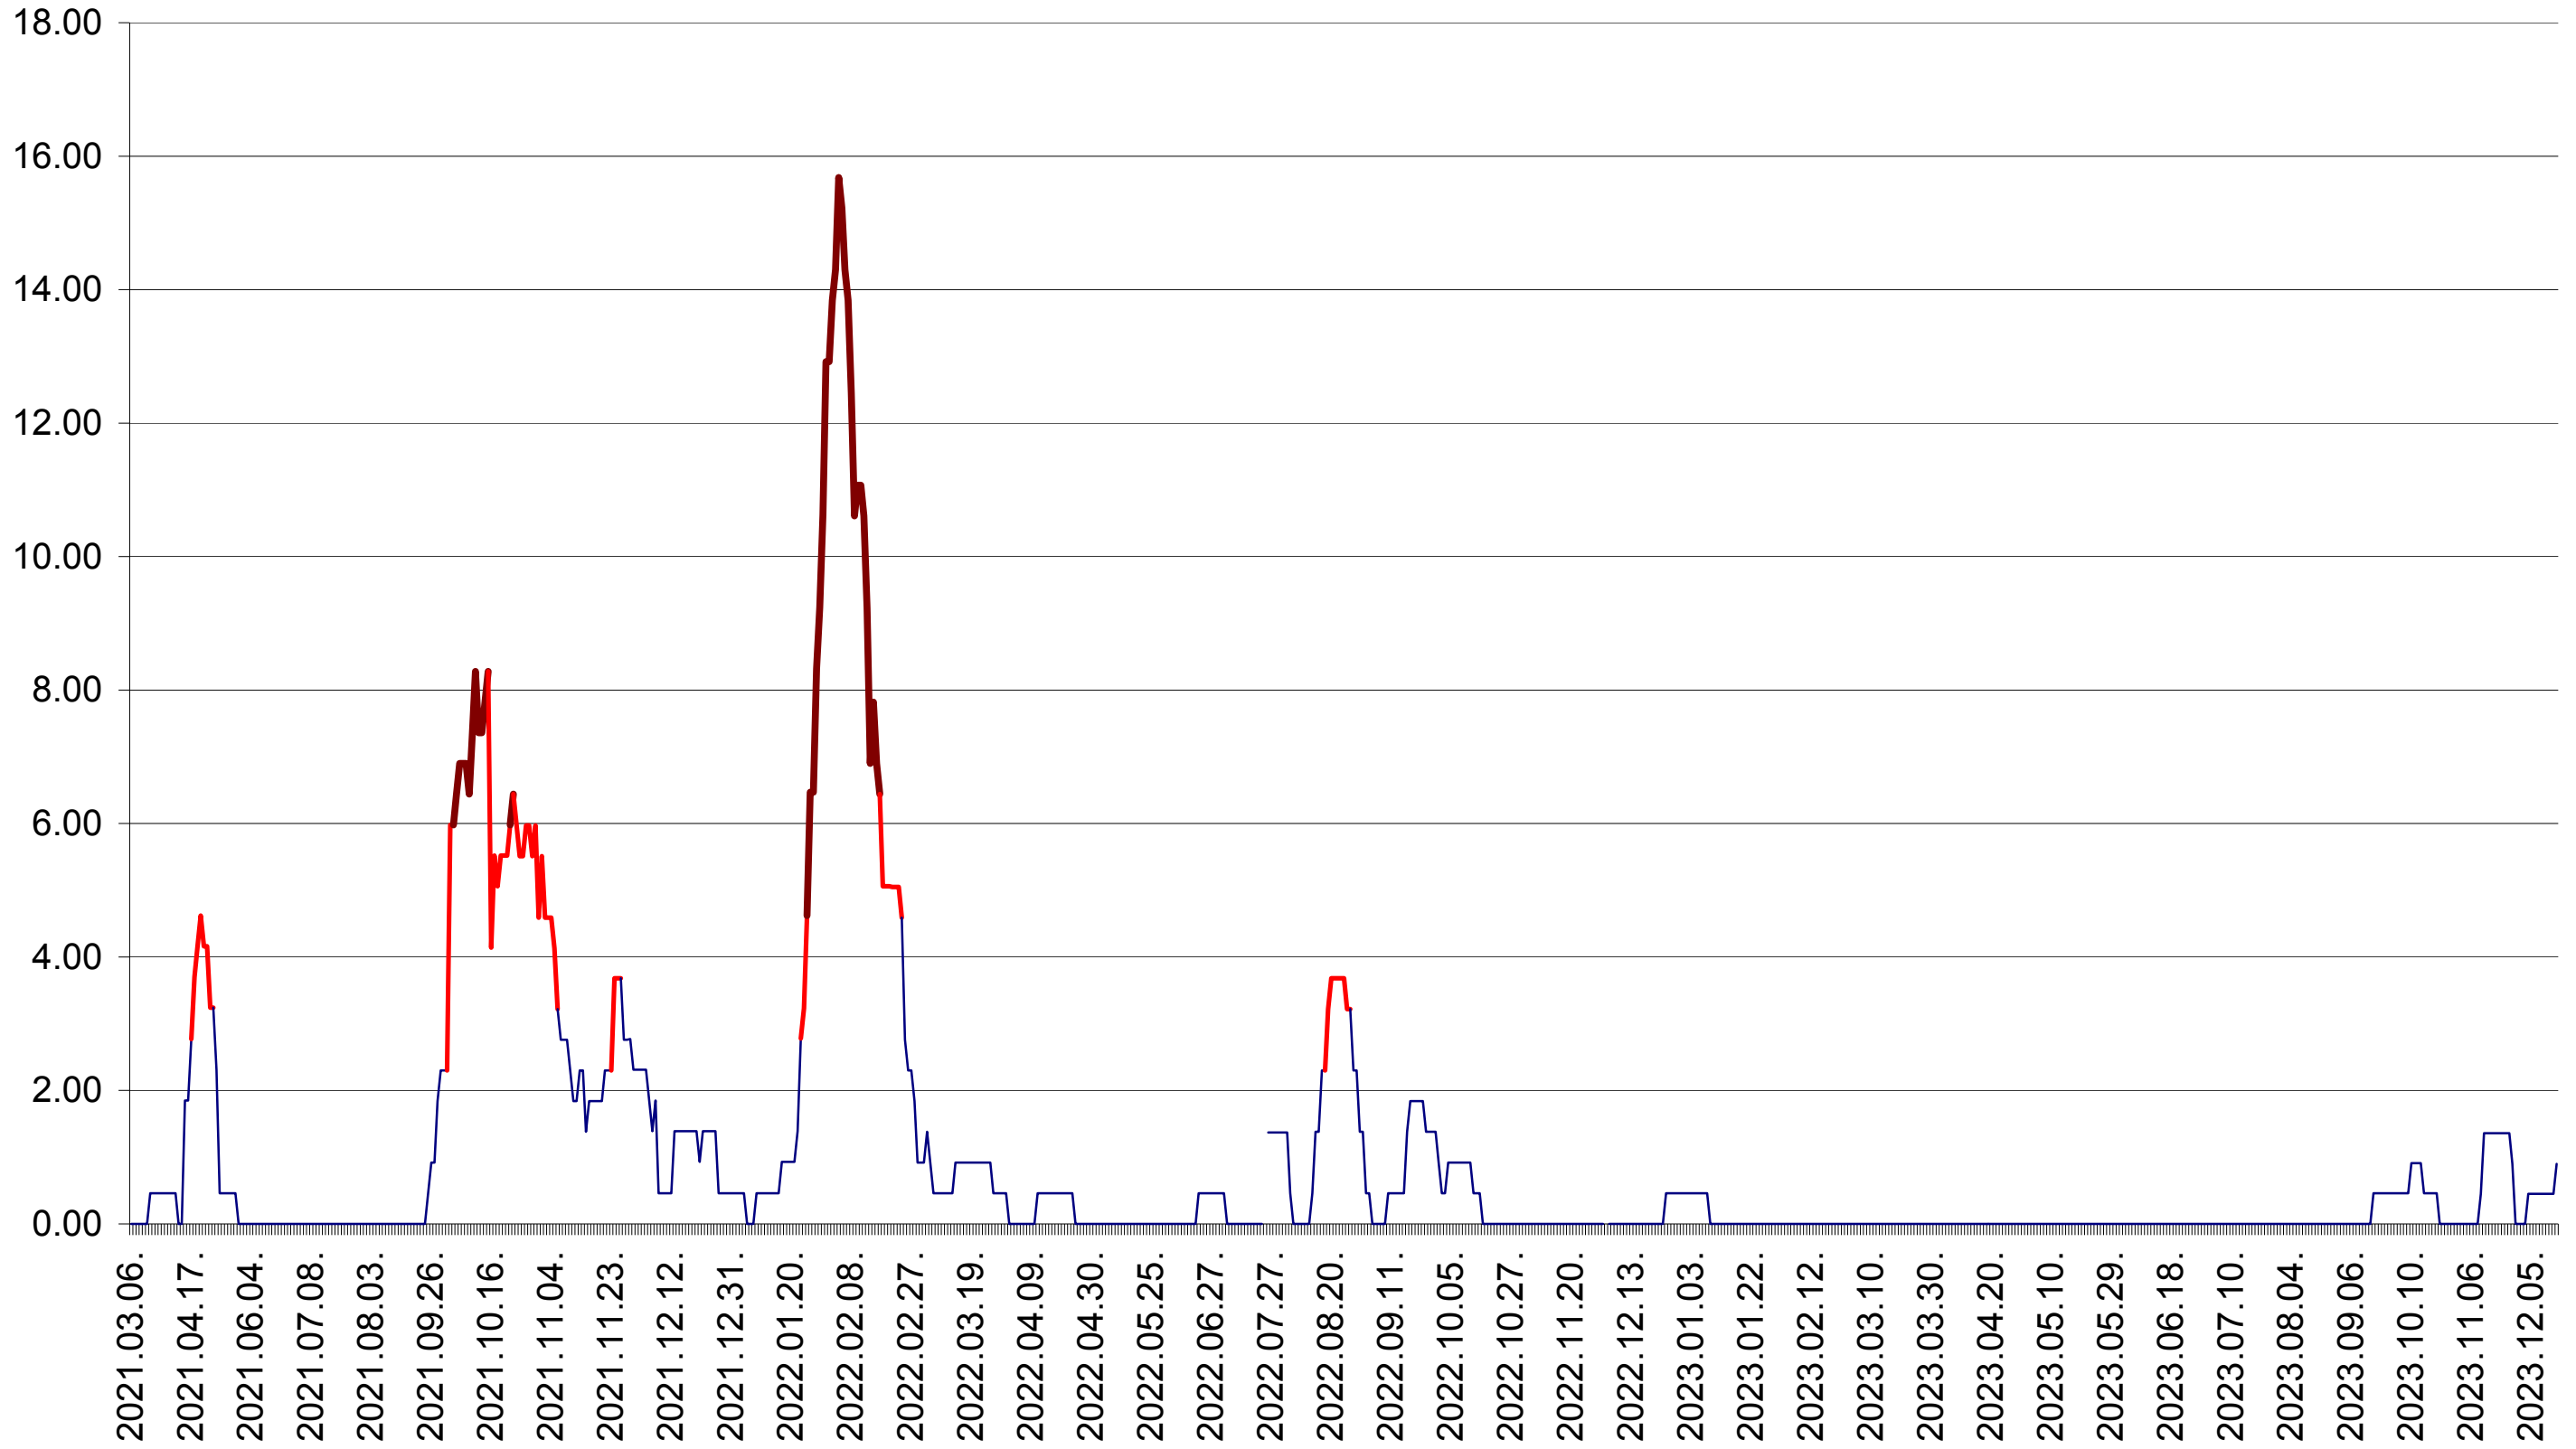

ATID - Evolutia incidentei cumulate pe 14 zile la ‰ de locuitori
2021.03.07. - 2023.12.19.

AVRĂMEȘTI - Evolutia incidentei cumulate pe 14 zile la ‰ de locuitori
2021.03.07. - 2023.12.19.

ORAȘ BĂILE TUȘNAD - Evolutia incidentei cumulate pe 14 zile la ‰ de locuitori
2021.03.07. - 2023.12.19.

ORAȘ BĂLAN - Evolutia incidentei cumulate pe 14 zile la ‰ de locuitori
2021.03.07. - 2023.12.19.

BILBOR - Evolutia incidentei cumulate pe 14 zile la ‰ de locuitori
2021.03.07. - 2023.12.19.

ORAȘ BORSEC - Evolutia incidentei cumulate pe 14 zile la ‰ de locuitori
2021.03.07. - 2023.12.19.

BRĂDEȘTI - Evolutia incidentei cumulate pe 14 zile la ‰ de locuitori
2021.03.07. - 2023.12.19.

CĂPÂLNIȚA - Evolutia incidentei cumulate pe 14 zile la ‰ de locuitori
2021.03.07. - 2023.12.19.

CÂRȚA - Evolutia incidentei cumulate pe 14 zile la ‰ de locuitori
2021.03.07. - 2023.12.19.

CICEU - Evolutia incidentei cumulate pe 14 zile la ‰ de locuitori
2021.03.07. - 2023.12.19.

CIUCSÂNGEORGIU - Evolutia incidentei cumulate pe 14 zile la ‰ de locuitori
2021.03.07. - 2023.12.19.

CIUMANI - Evolutia incidentei cumulate pe 14 zile la ‰ de locuitori
2021.03.07. - 2023.12.19.