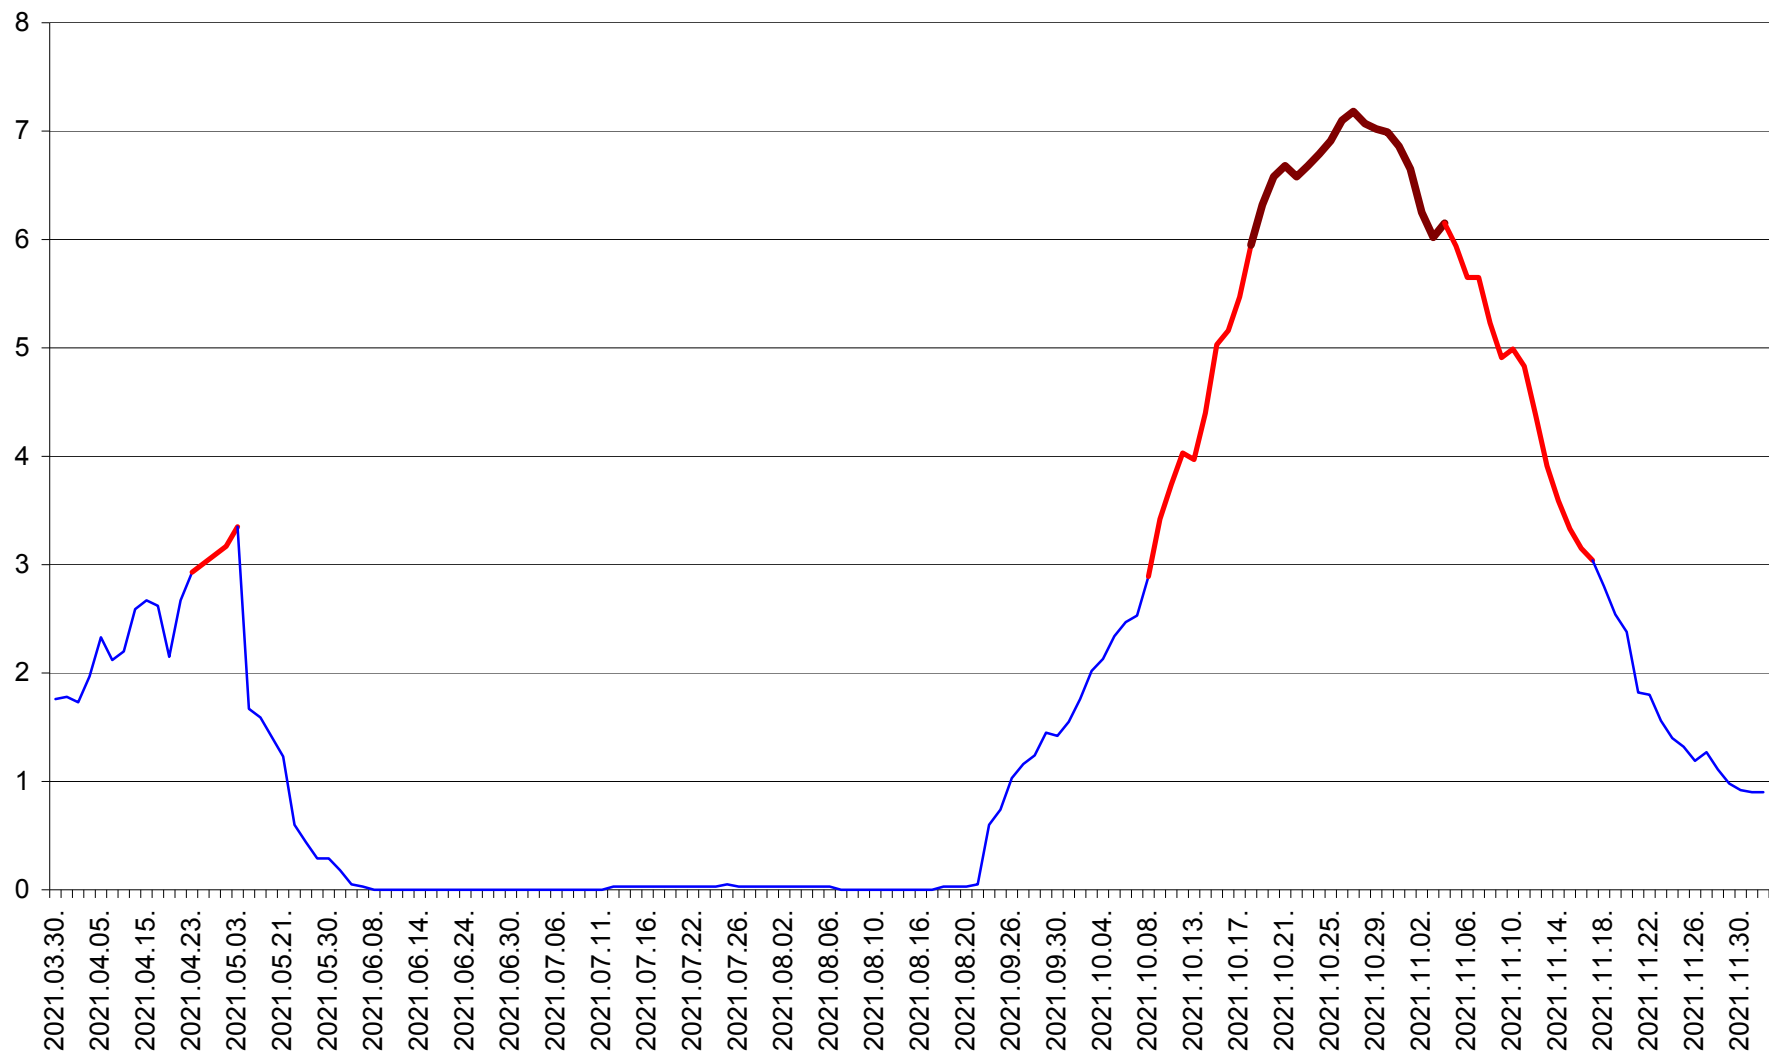

PĂULENI-CIUC - Evolutia incidentei cumulate pe 14 zile la % de locuitori
2021.03.30. - 2021.12.02.