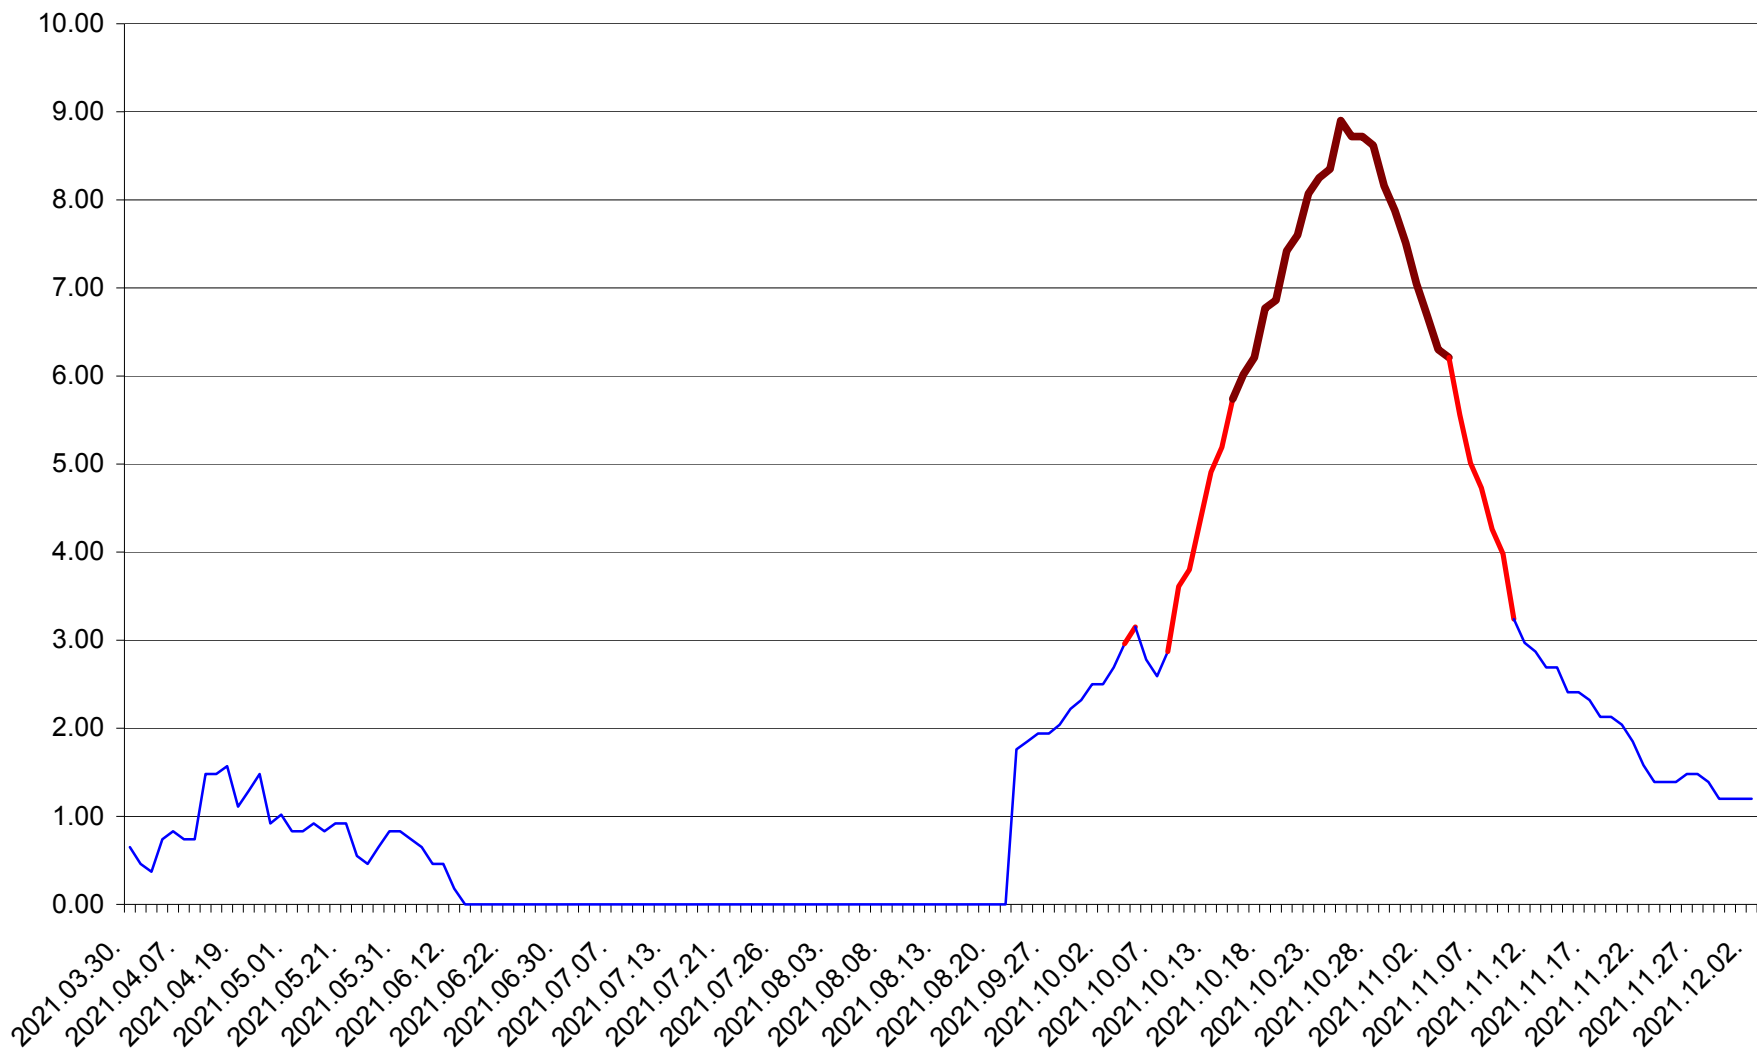

ORAȘ BĂLAN - Evolutia incidentei cumulate pe 14 zile la ‰ de locuitori
2021.03.30. - 2021.12.02.

BILBOR - Evolutia incidentei cumulate pe 14 zile la ‰ de locuitori
2021.03.30. - 2021.12.02.

ORAȘ BORSEC - Evolutia incidentei cumulate pe 14 zile la ‰ de locuitori
2021.03.30. - 2021.12.02.

CICEU - Evolutia incidentei cumulate pe 14 zile la ‰ de locuitori
2021.03.30. - 2021.12.02.

CIUCSÂNGEORGIU - Evolutia incidentei cumulate pe 14 zile la % de locuitori
2021.03.30. - 2021.12.02.

CIUMANI - Evolutia incidentei cumulate pe 14 zile la ‰ de locuitori
2021.03.30. - 2021.12.02.

CORBU - Evolutia incidentei cumulate pe 14 zile la ‰ de locuitori
2021.03.30. - 2021.12.02.

CORUND - Evolutia incidentei cumulate pe 14 zile la ‰ de locuitori
2021.03.30. - 2021.12.02.

COZMENI - Evolutia incidentei cumulate pe 14 zile la ‰ de locuitori
2021.03.30. - 2021.12.02.

ORAȘ CRISTURU SECUIESC - Evolutia incidentei cumulate pe 14 zile la ‰ de locuitori
2021.03.30. - 2021.12.02.

DĂNEȘTI - Evolutia incidentei cumulate pe 14 zile la ‰ de locuitori
2021.03.30. - 2021.12.02.