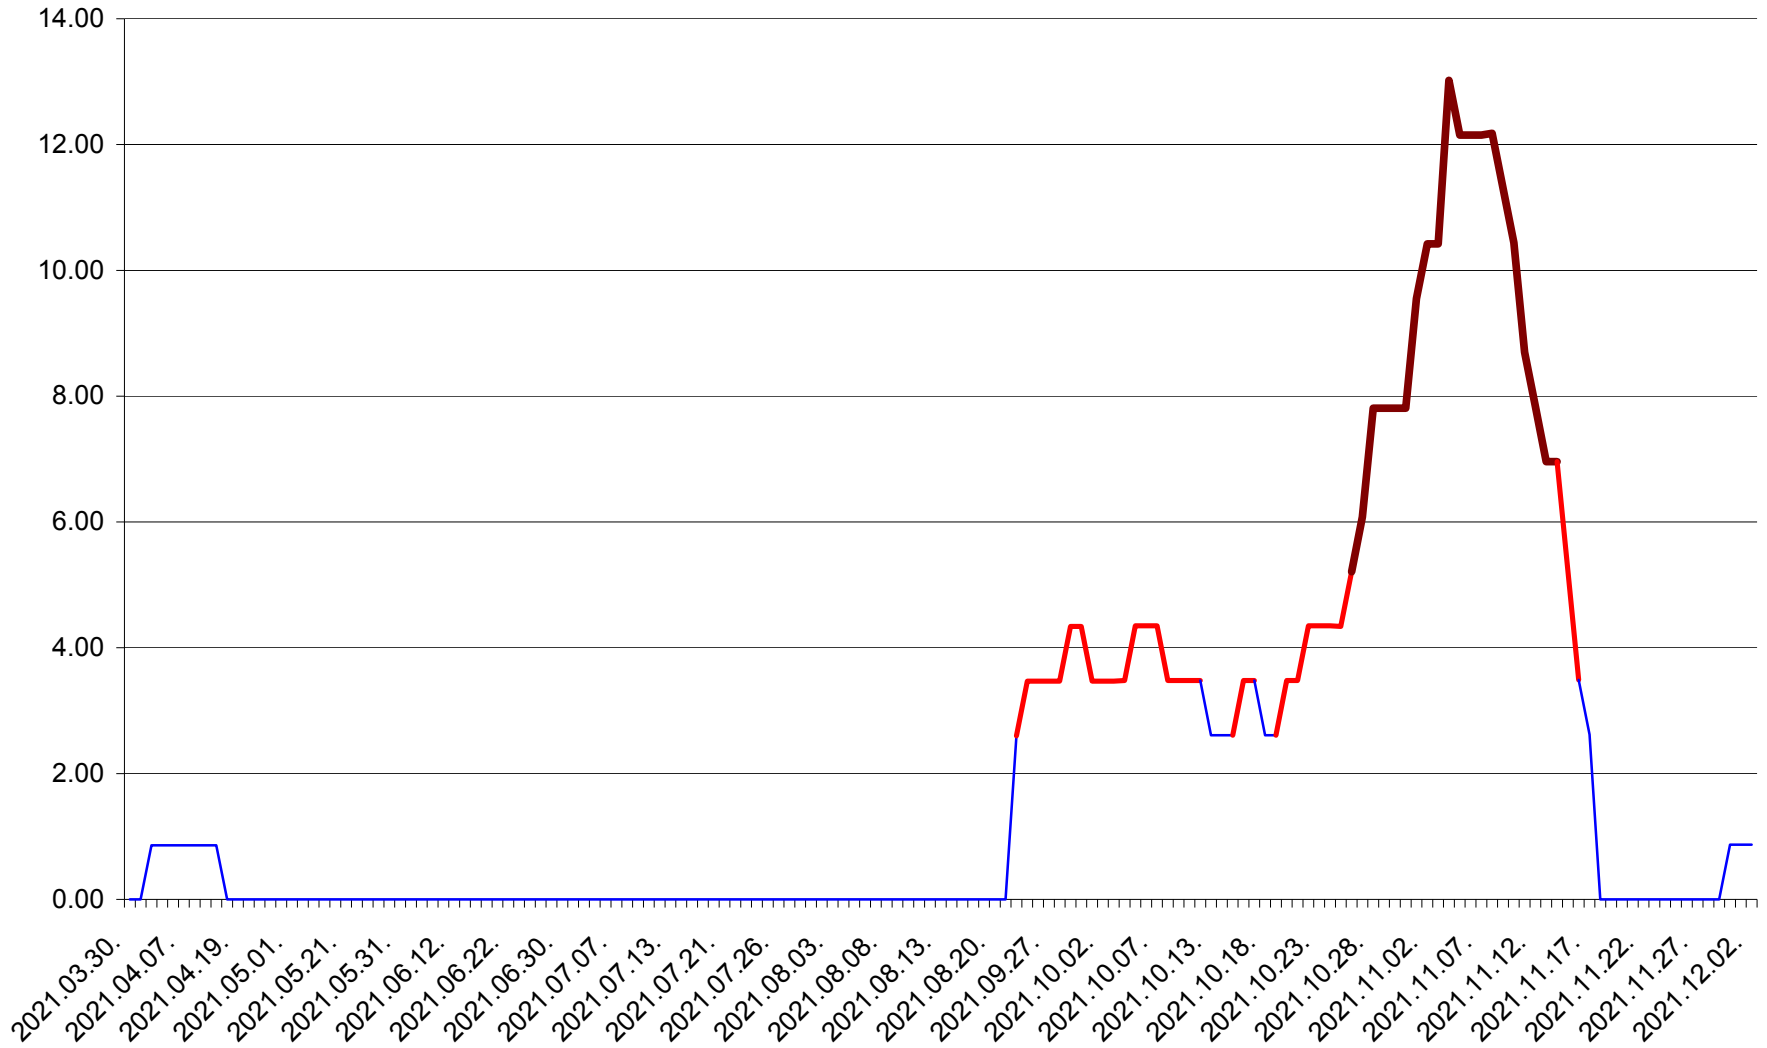

VĂRȘAG - Evolutia incidentei cumulate pe 14 zile la ‰ de locuitori
2021.03.30. - 2021.12.02.