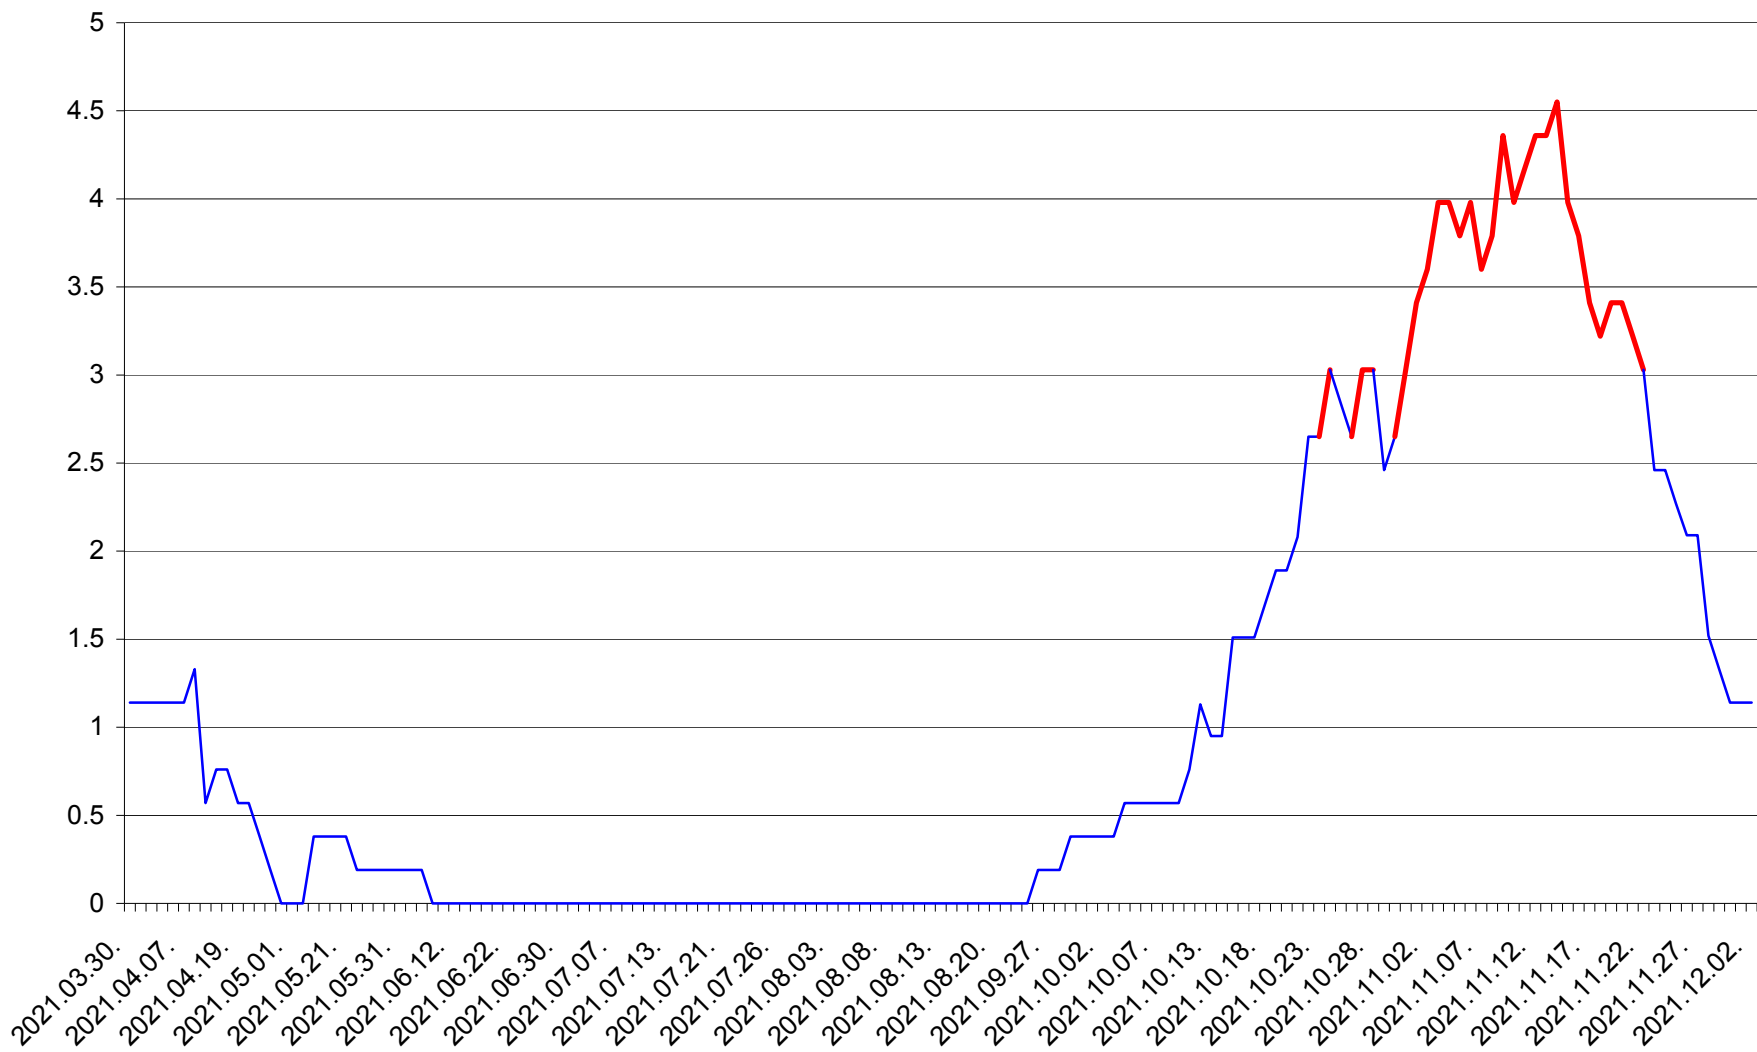

TOMEȘTI - Evolutia incidentei cumulate pe 14 zile la ‰ de locuitori
2021.03.30. - 2021.12.02.