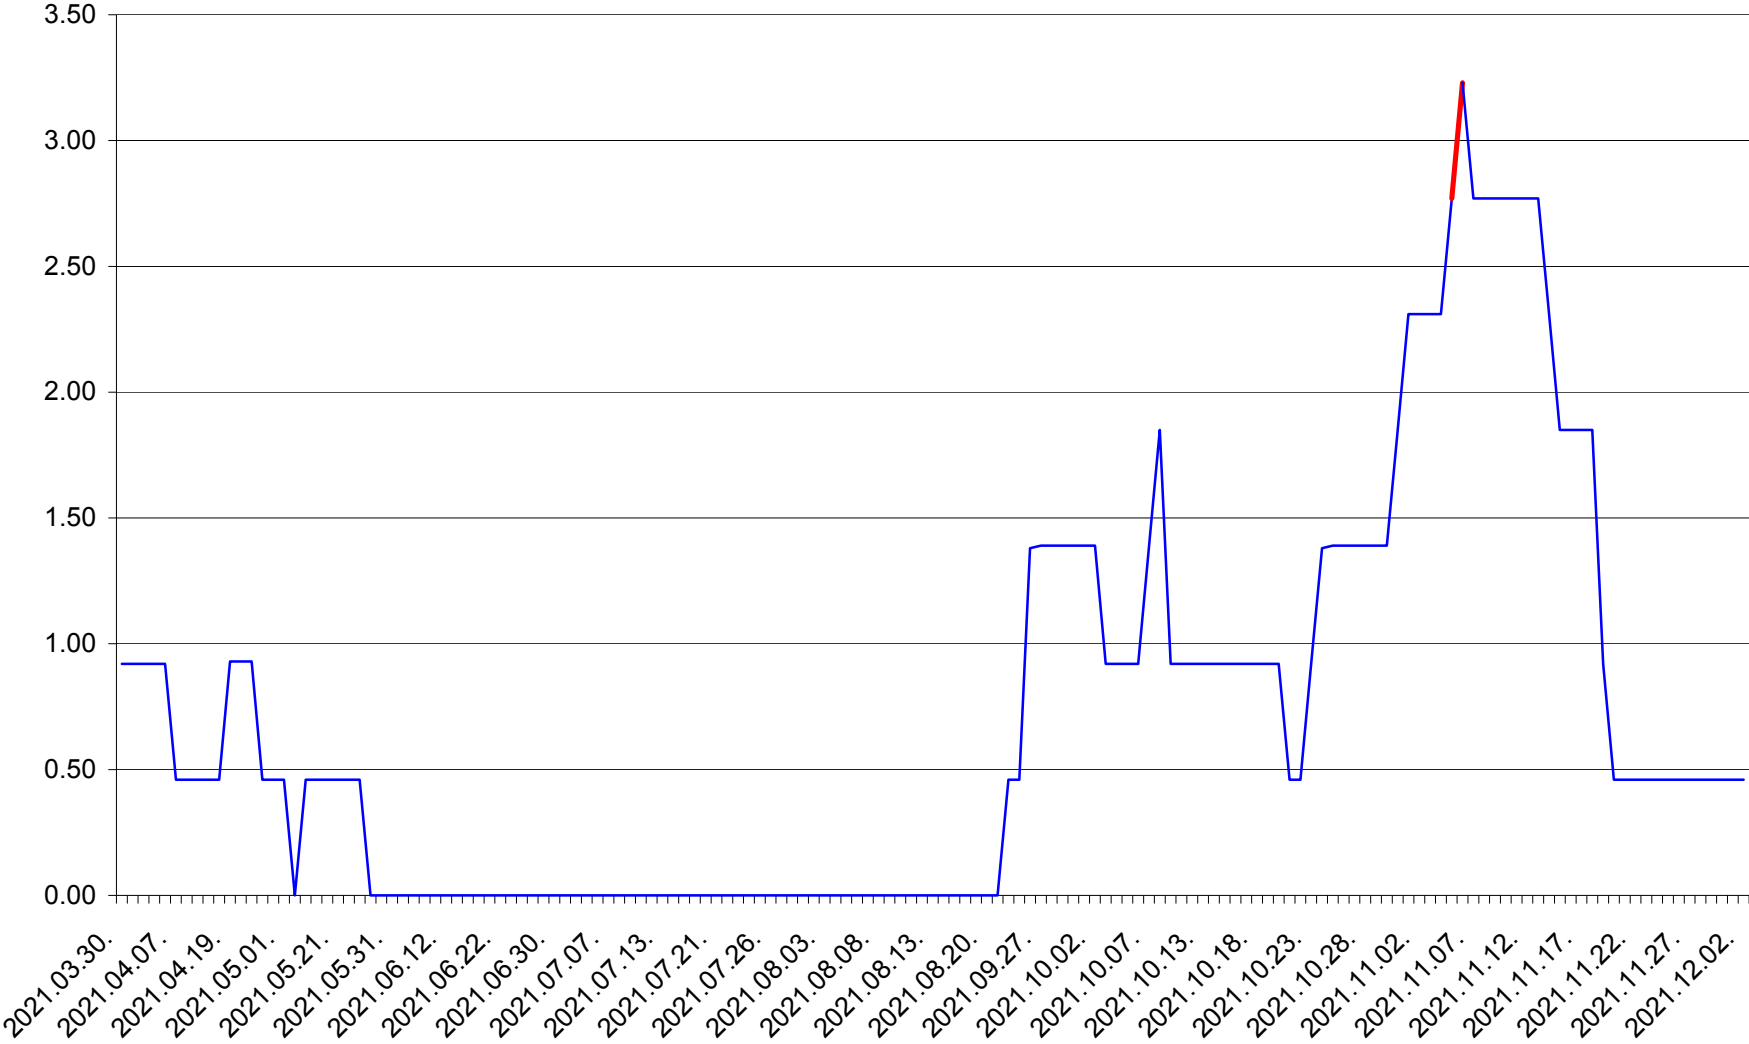

ATID - Evolutia incidentei cumulate pe 14 zile la ‰ de locuitori
2021.03.30. - 2021.12.02.

AVRĂMEȘTI - Evolutia incidentei cumulate pe 14 zile la ‰ de locuitori
2021.03.30. - 2021.12.02.

ORAȘ BĂILE TUȘNAD - Evolutia incidentei cumulate pe 14 zile la ‰ de locuitori
2021.03.30. - 2021.12.02.

ORAȘ BĂLAN - Evolutia incidentei cumulate pe 14 zile la ‰ de locuitori
2021.03.30. - 2021.12.02.

BILBOR - Evolutia incidentei cumulate pe 14 zile la ‰ de locuitori
2021.03.30. - 2021.12.02.

ORAȘ BORSEC - Evolutia incidentei cumulate pe 14 zile la ‰ de locuitori
2021.03.30. - 2021.12.02.

BRĂDEȘTI - Evolutia incidentei cumulate pe 14 zile la % de locuitori
2021.03.30. - 2021.12.02.

CĂPÂLNIȚA - Evolutia incidentei cumulate pe 14 zile la ‰ de locuitori
2021.03.30. - 2021.12.02.

CÂRȚA - Evolutia incidentei cumulate pe 14 zile la ‰ de locuitori
2021.03.30. - 2021.12.02.

CICEU - Evolutia incidentei cumulate pe 14 zile la ‰ de locuitori
2021.03.30. - 2021.12.02.

CIUCSÂNGEORGIU - Evolutia incidentei cumulate pe 14 zile la % de locuitori
2021.03.30. - 2021.12.02.

CIUMANI - Evolutia incidentei cumulate pe 14 zile la ‰ de locuitori
2021.03.30. - 2021.12.02.