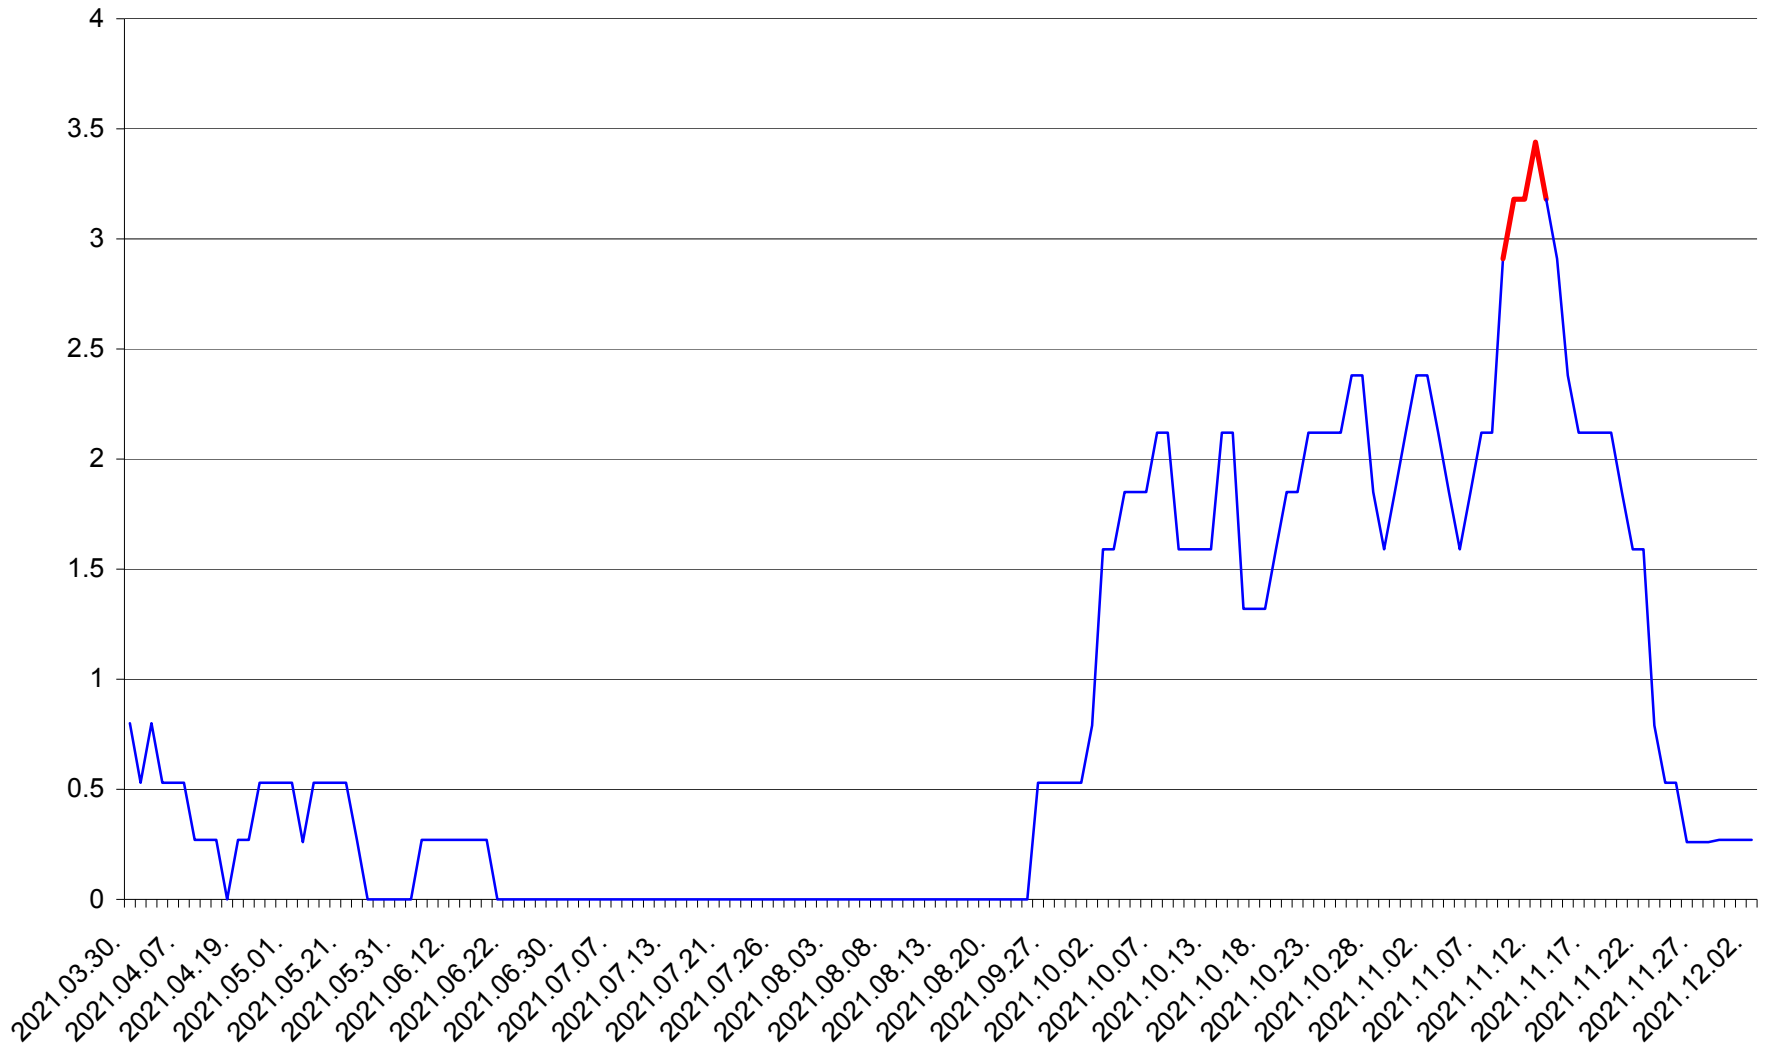

ORAȘ CRISTURU SECUIESC - Evolutia incidentei cumulate pe 14 zile la ‰ de locuitori
2021.03.30. - 2021.12.02.

DĂNEȘTI - Evolutia incidentei cumulate pe 14 zile la ‰ de locuitori
2021.03.30. - 2021.12.02.

DÂRJIU - Evolutia incidentei cumulate pe 14 zile la ‰ de locuitori
2021.03.30. - 2021.12.02.

DEALU - Evolutia incidentei cumulate pe 14 zile la ‰ de locuitori
2021.03.30. - 2021.12.02.

DITRĂU - Evolutia incidentei cumulate pe 14 zile la ‰ de locuitori
2021.03.30. - 2021.12.02.

FELICENI - Evolutia incidentei cumulate pe 14 zile la % de locuitori
2021.03.30. - 2021.12.02.

FRUMOASA - Evolutia incidentei cumulate pe 14 zile la ‰ de locuitori
2021.03.30. - 2021.12.02.

GĂLĂUȚAȘ - Evolutia incidentei cumulate pe 14 zile la ‰ de locuitori
2021.03.30. - 2021.12.02.