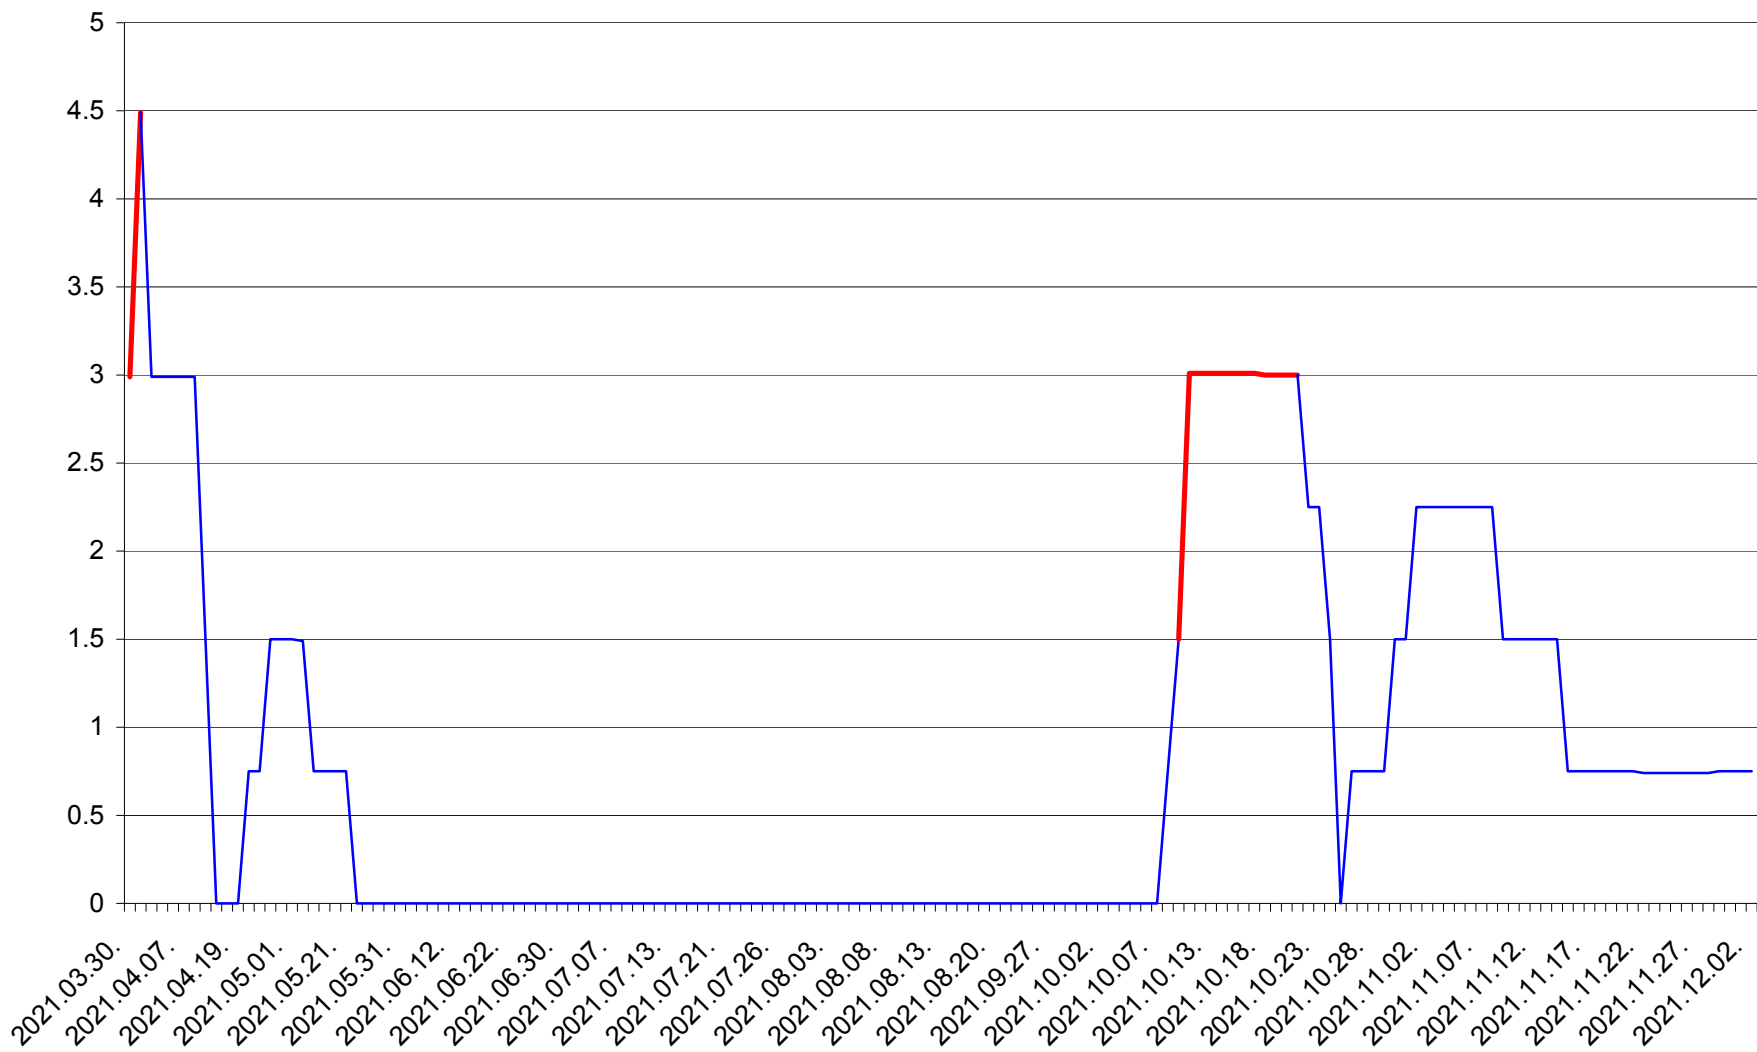

LELICENI - Evolutia incidentei cumulate pe 14 zile la % de locuitori
2021.03.30. - 2021.12.02.

LUETA - Evolutia incidentei cumulate pe 14 zile la ‰ de locuitori
2021.03.30. - 2021.12.02.

LUNCA DE JOS - Evolutia incidentei cumulate pe 14 zile la ‰ de locuitori
2021.03.30. - 2021.12.02.

LUNCA DE SUS - Evolutia incidentei cumulate pe 14 zile la ‰ de locuitori
2021.03.30. - 2021.12.02.

LUPENI - Evolutia incidentei cumulate pe 14 zile la ‰ de locuitori
2021.03.30. - 2021.12.02.

MĂDĂRAȘ - Evolutia incidentei cumulate pe 14 zile la ‰ de locuitori
2021.03.30. - 2021.12.02.

MĂRTINIȘ - Evolutia incidentei cumulate pe 14 zile la ‰ de locuitori
2021.03.30. - 2021.12.02.

MEREȘTI - Evolutia incidentei cumulate pe 14 zile la ‰ de locuitori
2021.03.30. - 2021.12.02.

MUNICIPIUL MIERCUREA-CIUC - Evolutia incidentei cumulate pe 14 zile la ‰ de locuitori
2021.03.30. - 2021.12.02.