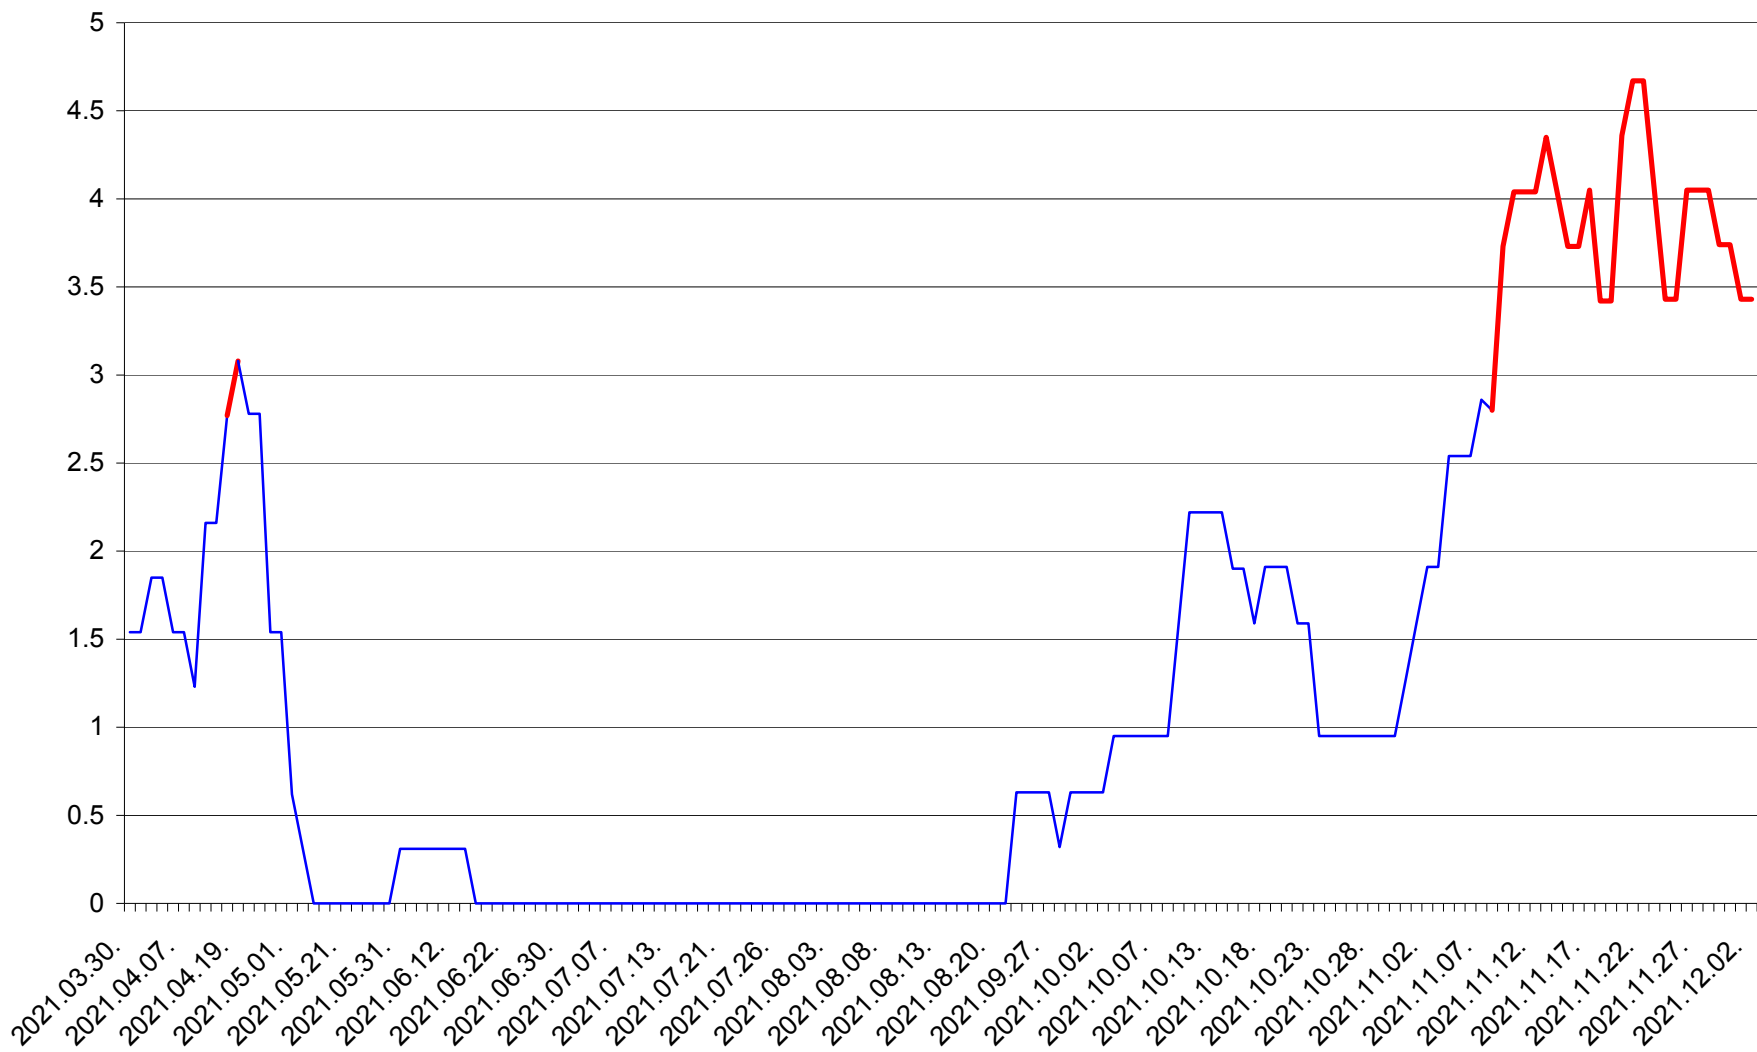

TUȘNAD - Evolutia incidentei cumulate pe 14 zile la ‰ de locuitori
2021.03.30. - 2021.12.02.