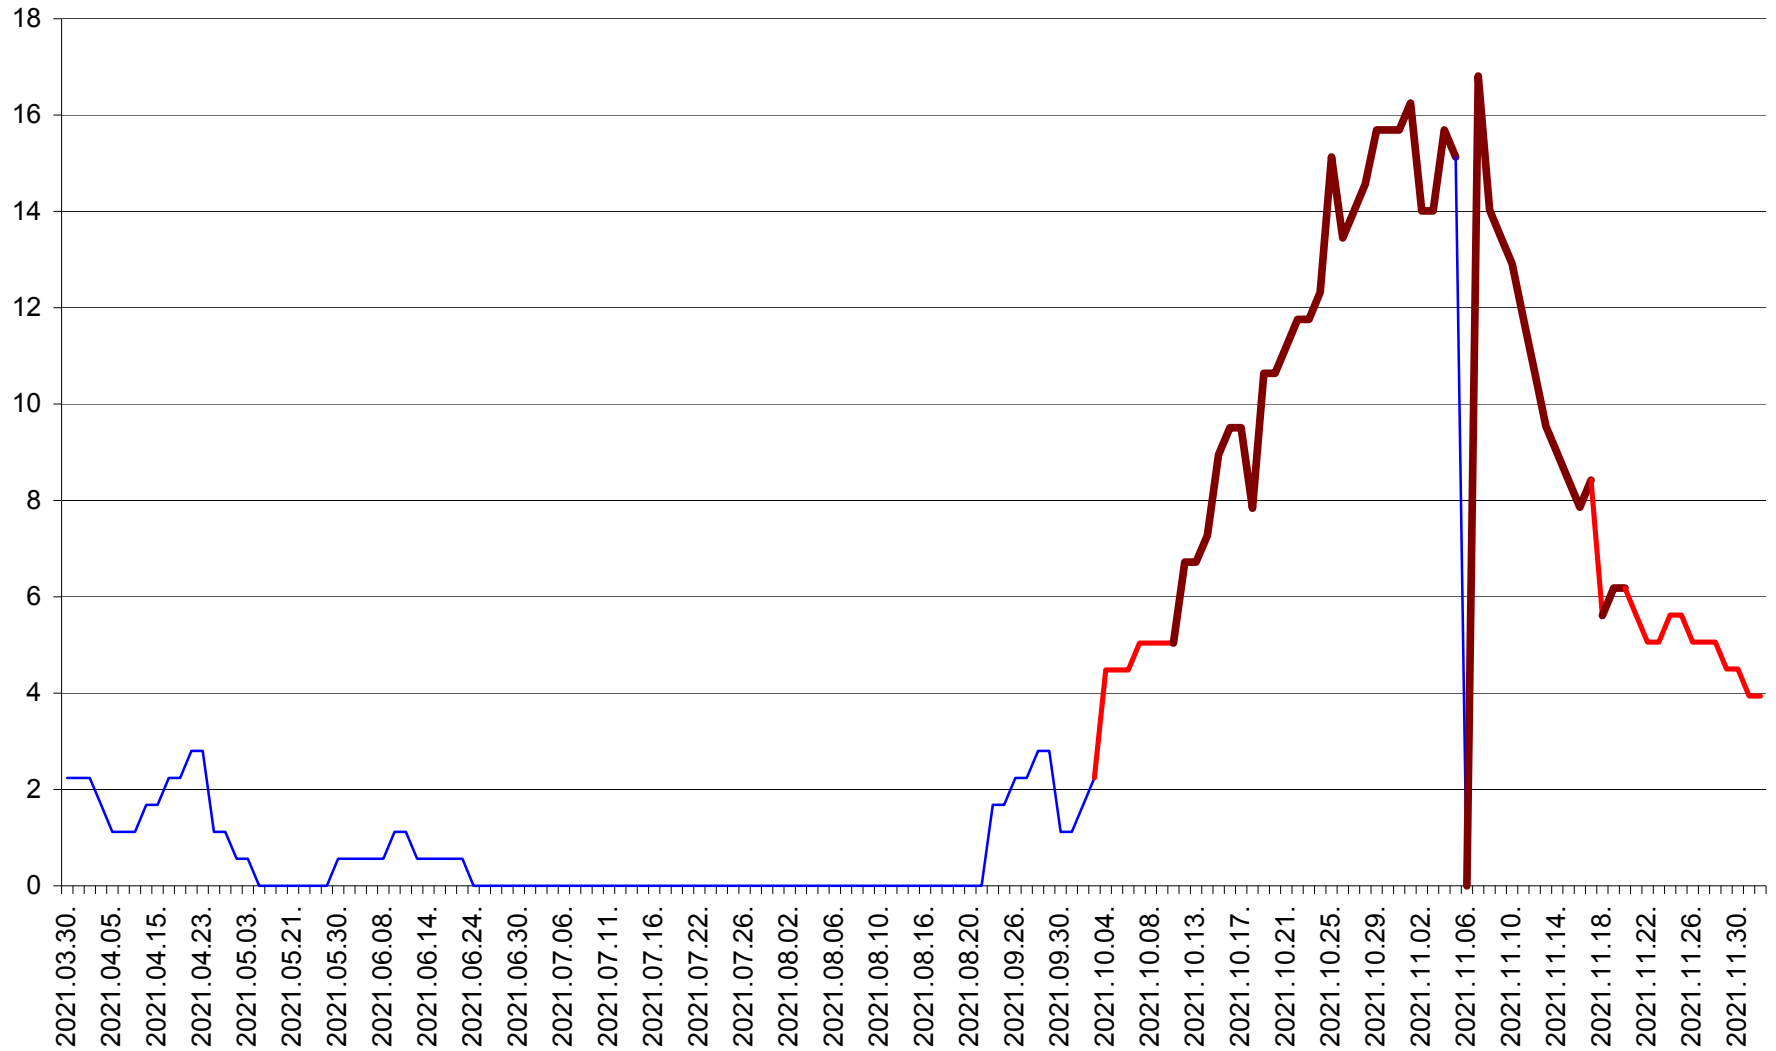

SUSENI - Evolutia incidentei cumulate pe 14 zile la ‰ de locuitori
2021.03.30. - 2021.12.02.