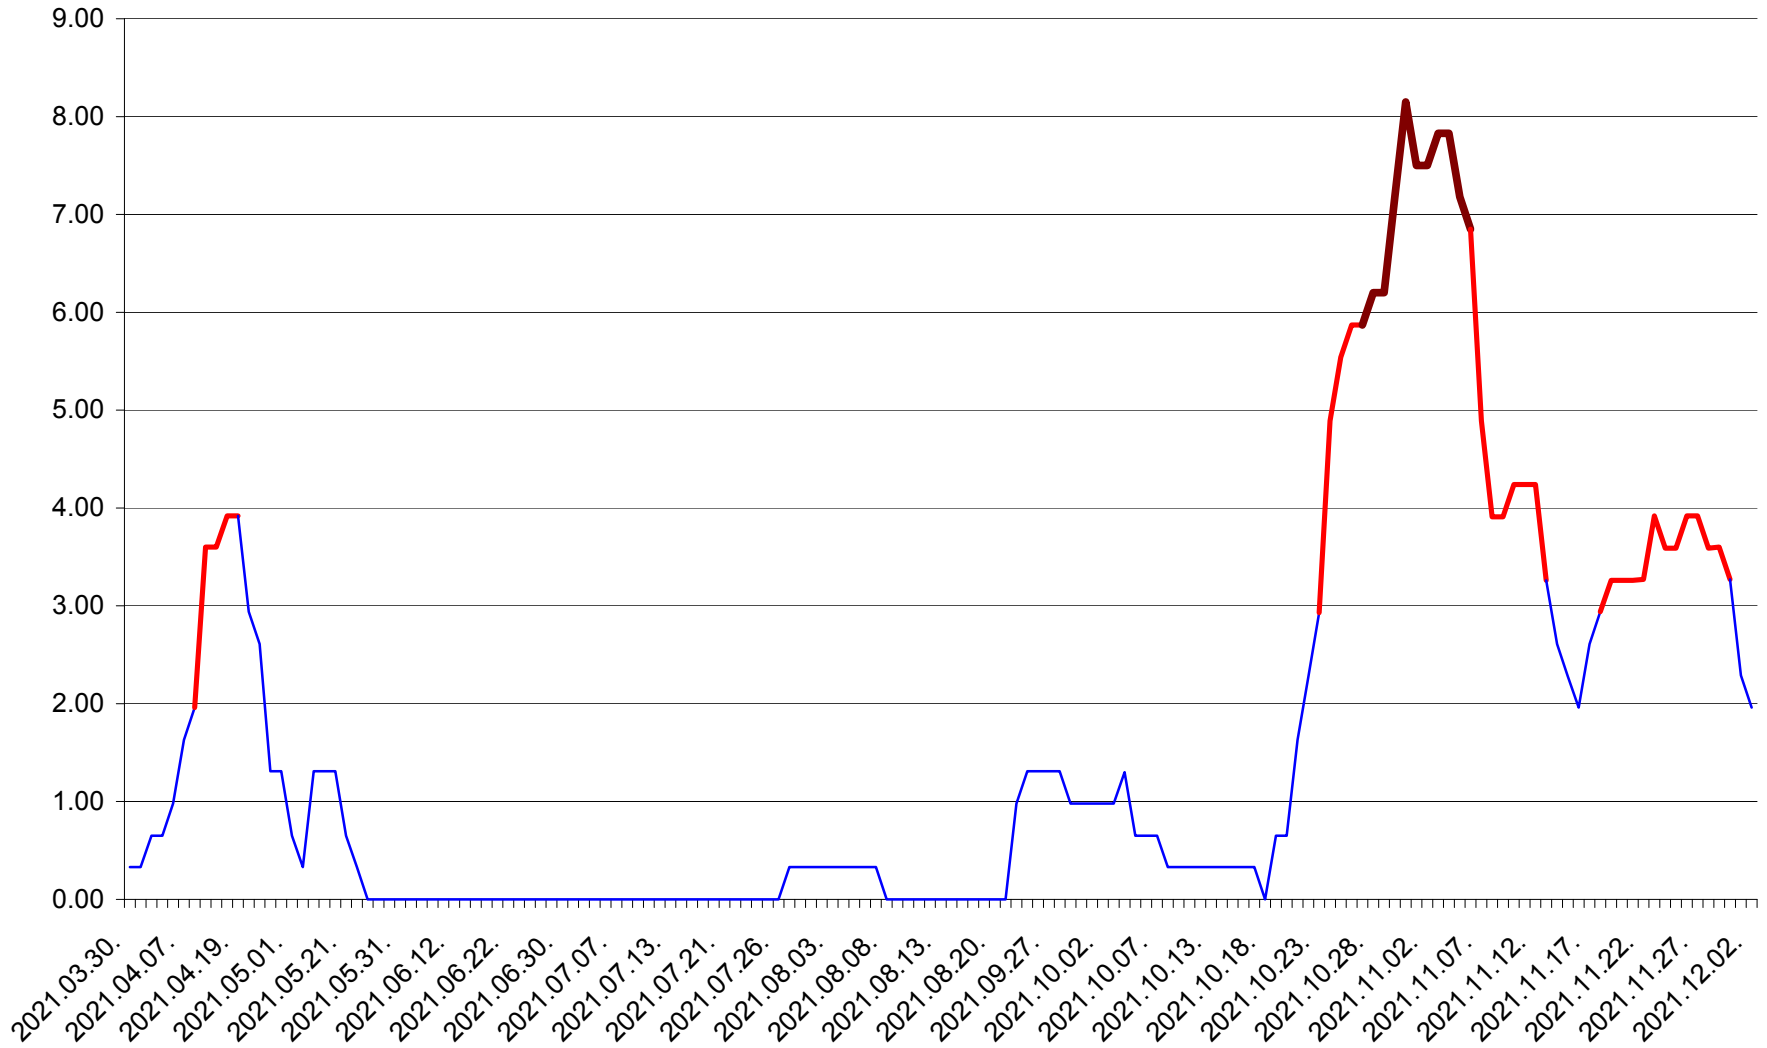

ATID - Evolutia incidentei cumulate pe 14 zile la ‰ de locuitori
2021.03.30. - 2021.12.02.

AVRĂMEȘTI - Evolutia incidentei cumulate pe 14 zile la ‰ de locuitori
2021.03.30. - 2021.12.02.

ORAȘ BĂILE TUȘNAD - Evolutia incidentei cumulate pe 14 zile la ‰ de locuitori
2021.03.30. - 2021.12.02.

ORAȘ BĂLAN - Evolutia incidentei cumulate pe 14 zile la ‰ de locuitori
2021.03.30. - 2021.12.02.

BILBOR - Evolutia incidentei cumulate pe 14 zile la ‰ de locuitori
2021.03.30. - 2021.12.02.

ORAȘ BORSEC - Evolutia incidentei cumulate pe 14 zile la ‰ de locuitori
2021.03.30. - 2021.12.02.

BRĂDEȘTI - Evolutia incidentei cumulate pe 14 zile la % de locuitori
2021.03.30. - 2021.12.02.

CĂPÂLNIȚA - Evolutia incidentei cumulate pe 14 zile la ‰ de locuitori
2021.03.30. - 2021.12.02.

CÂRȚA - Evolutia incidentei cumulate pe 14 zile la ‰ de locuitori
2021.03.30. - 2021.12.02.