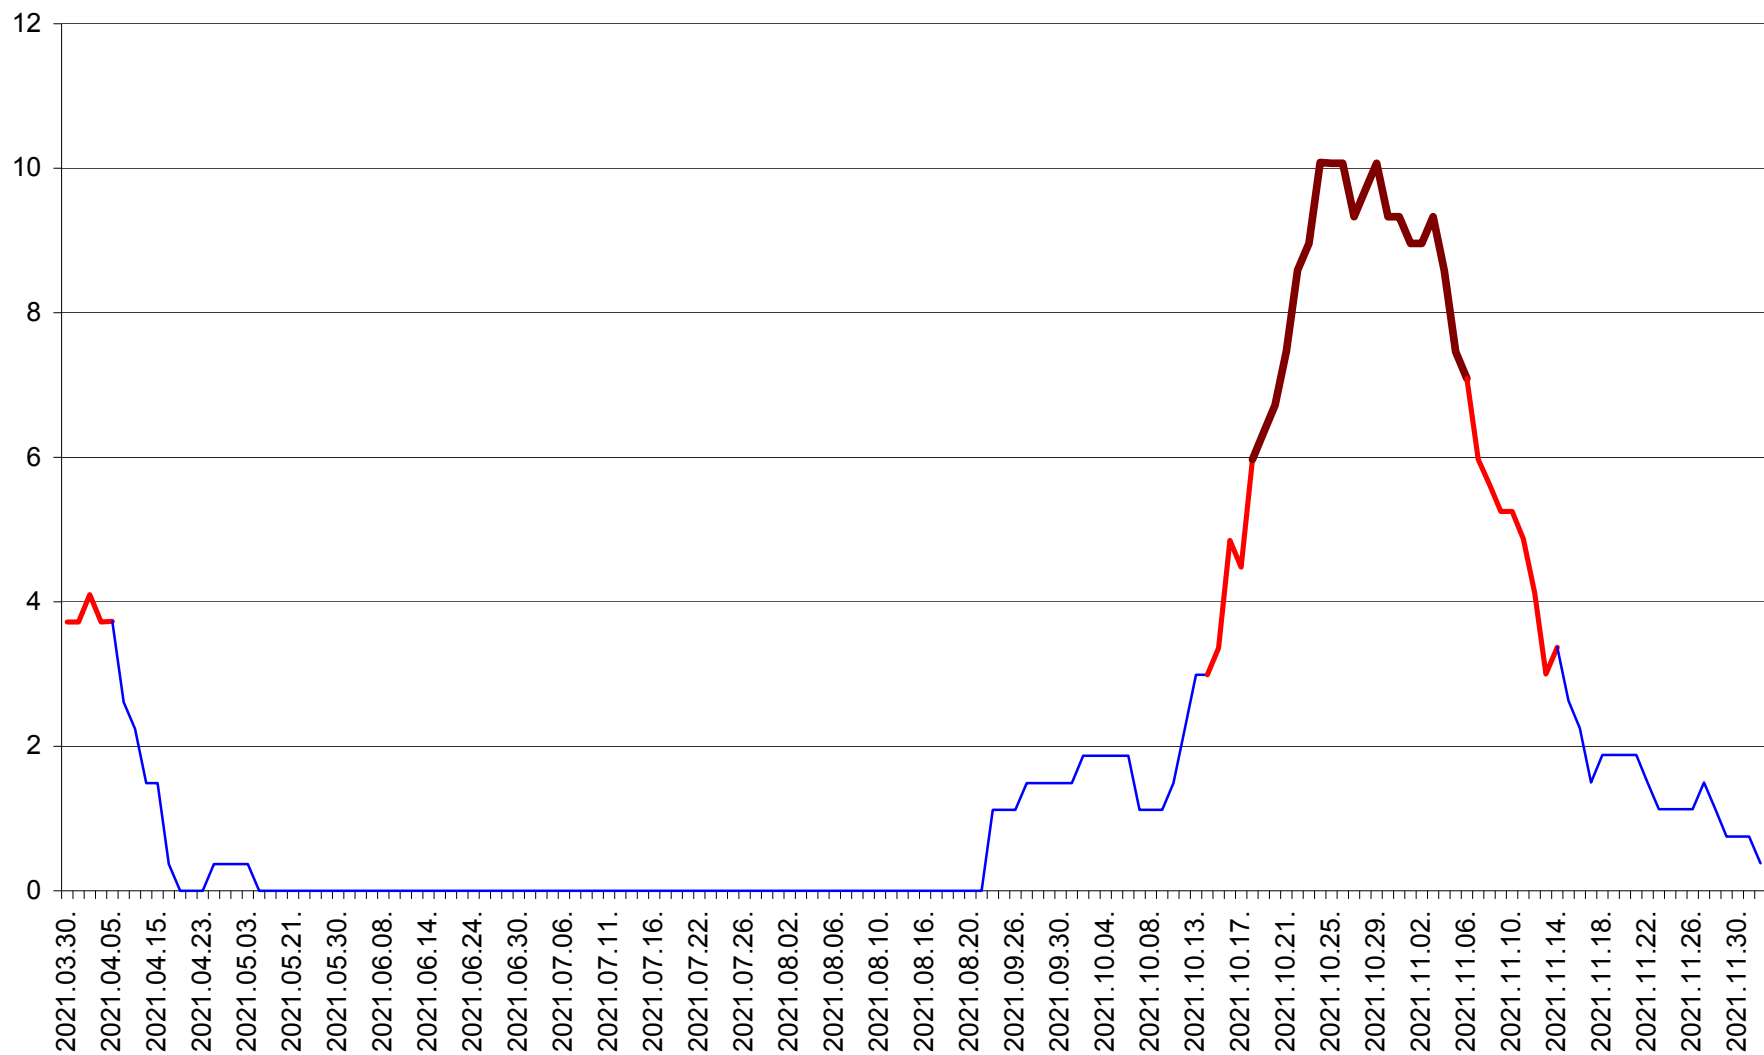

SÂNDOMINIC - Evolutia incidentei cumulate pe 14 zile la ‰ de locuitori
2021.03.30. - 2021.12.02.