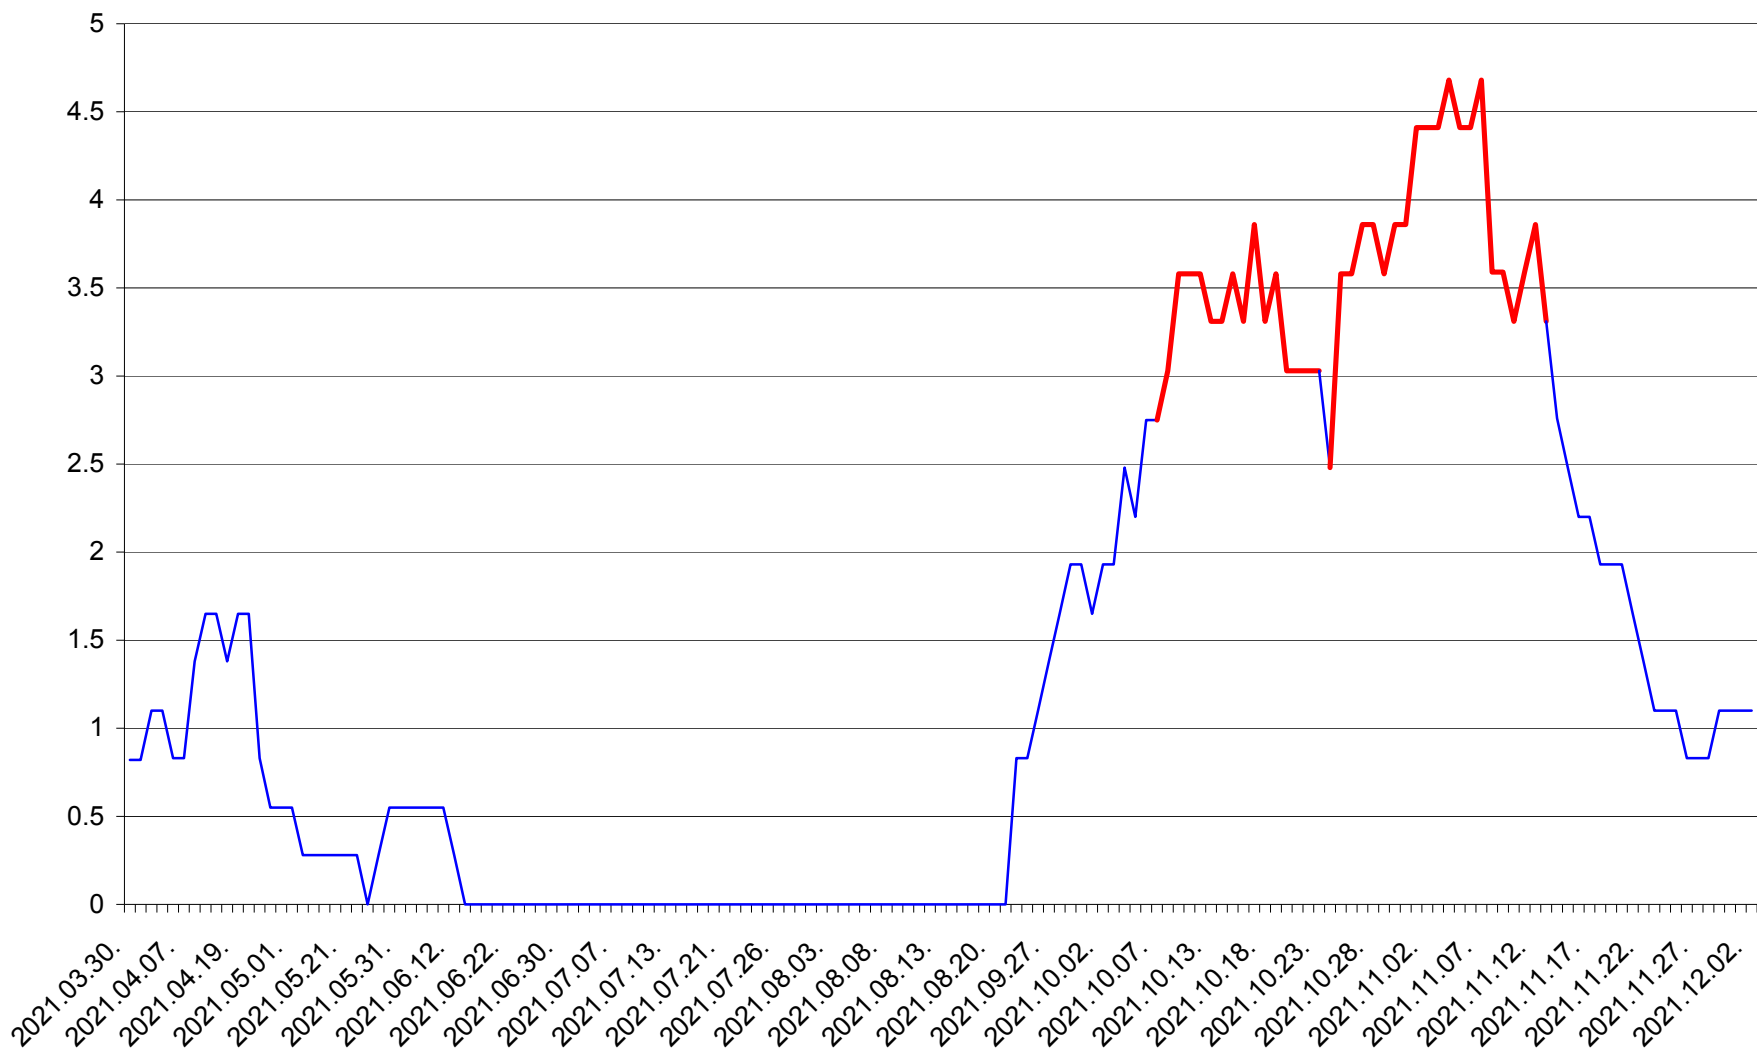

RACU - Evolutia incidentei cumulate pe 14 zile la ‰ de locuitori
2021.03.30. - 2021.12.02.

REMETEA - Evolutia incidentei cumulate pe 14 zile la ‰ de locuitori
2021.03.30. - 2021.12.02.

SĂCEL - Evolutia incidentei cumulate pe 14 zile la ‰ de locuitori
2021.03.30. - 2021.12.02.

SÂNCRĂIENI - Evolutia incidentei cumulate pe 14 zile la ‰ de locuitori
2021.03.30. - 2021.12.02.

SÂNDOMINIC - Evolutia incidentei cumulate pe 14 zile la ‰ de locuitori
2021.03.30. - 2021.12.02.

SÂNMARTIN - Evolutia incidentei cumulate pe 14 zile la ‰ de locuitori
2021.03.30. - 2021.12.02.

SÂNSIMION - Evolutia incidentei cumulate pe 14 zile la ‰ de locuitori
2021.03.30. - 2021.12.02.

SÂNTIMBRU - Evolutia incidentei cumulate pe 14 zile la ‰ de locuitori
2021.03.30. - 2021.12.02.

SĂRMAȘ - Evolția incidenței cumulate pe 14 zile la ‰ de locuitori
2021.03.30. - 2021.12.02.