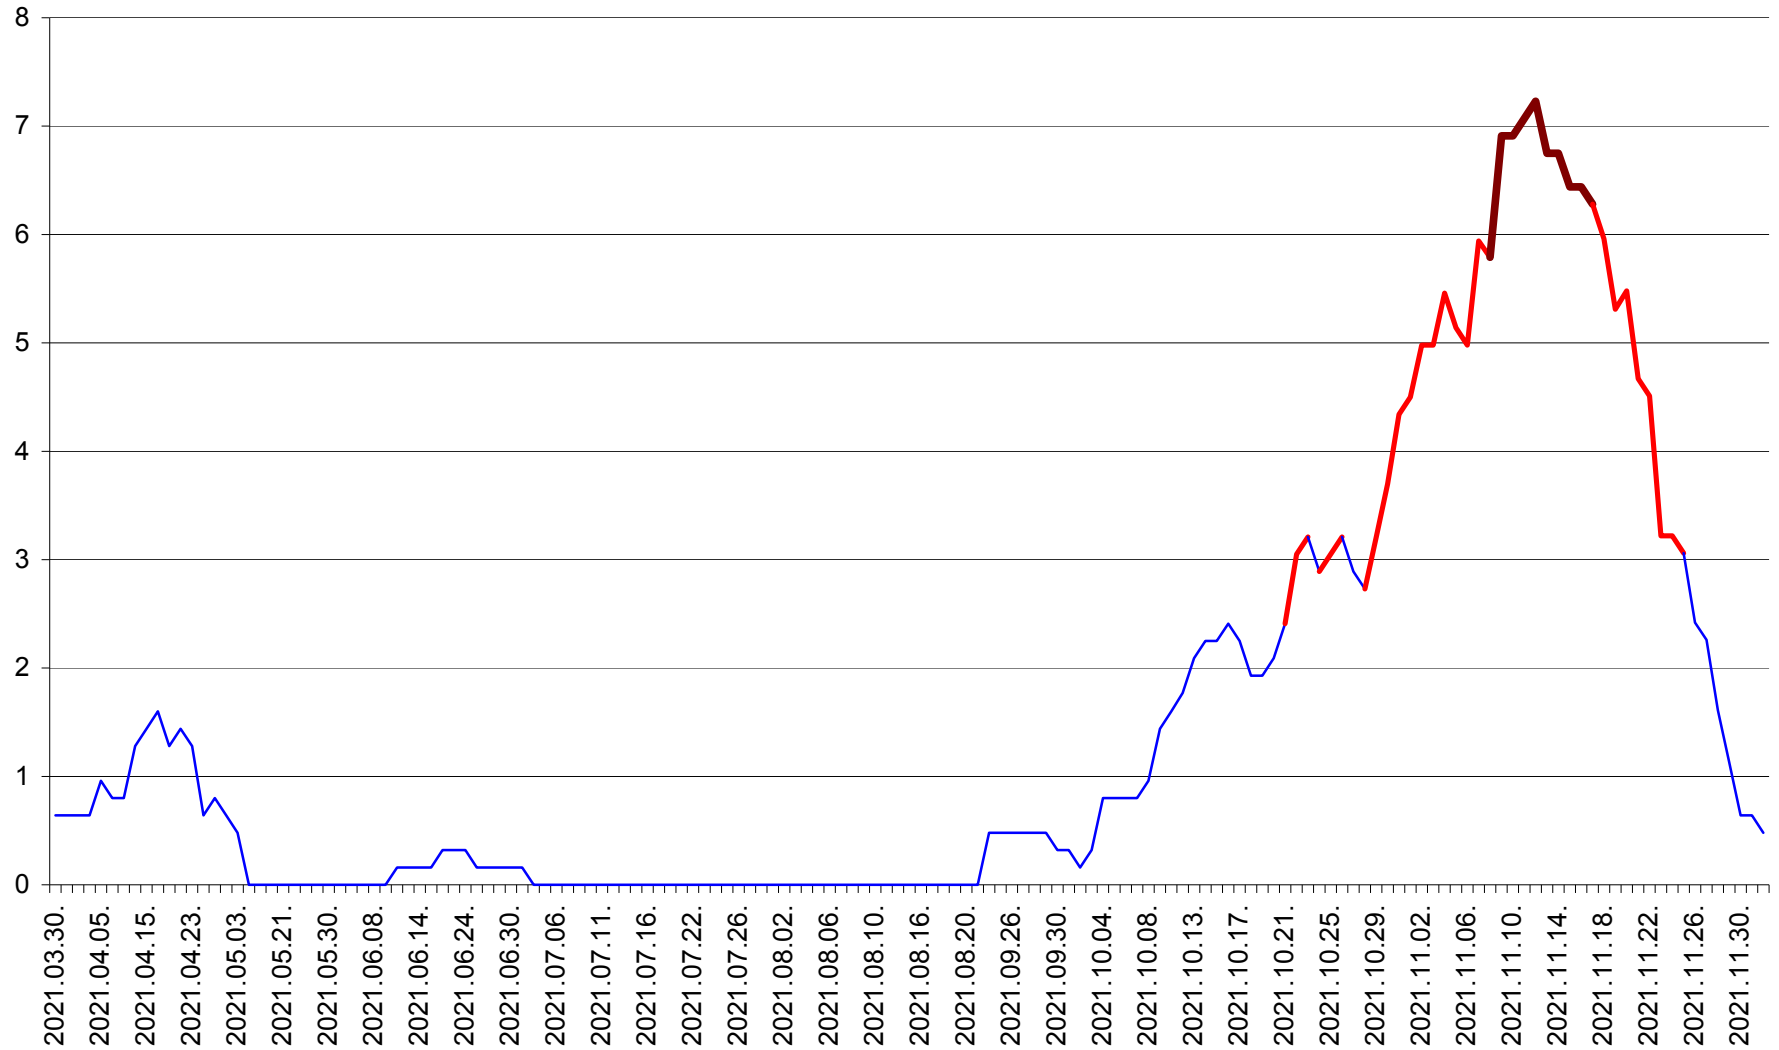

SÂNMARTIN - Evolutia incidentei cumulate pe 14 zile la ‰ de locuitori
2021.03.30. - 2021.12.02.