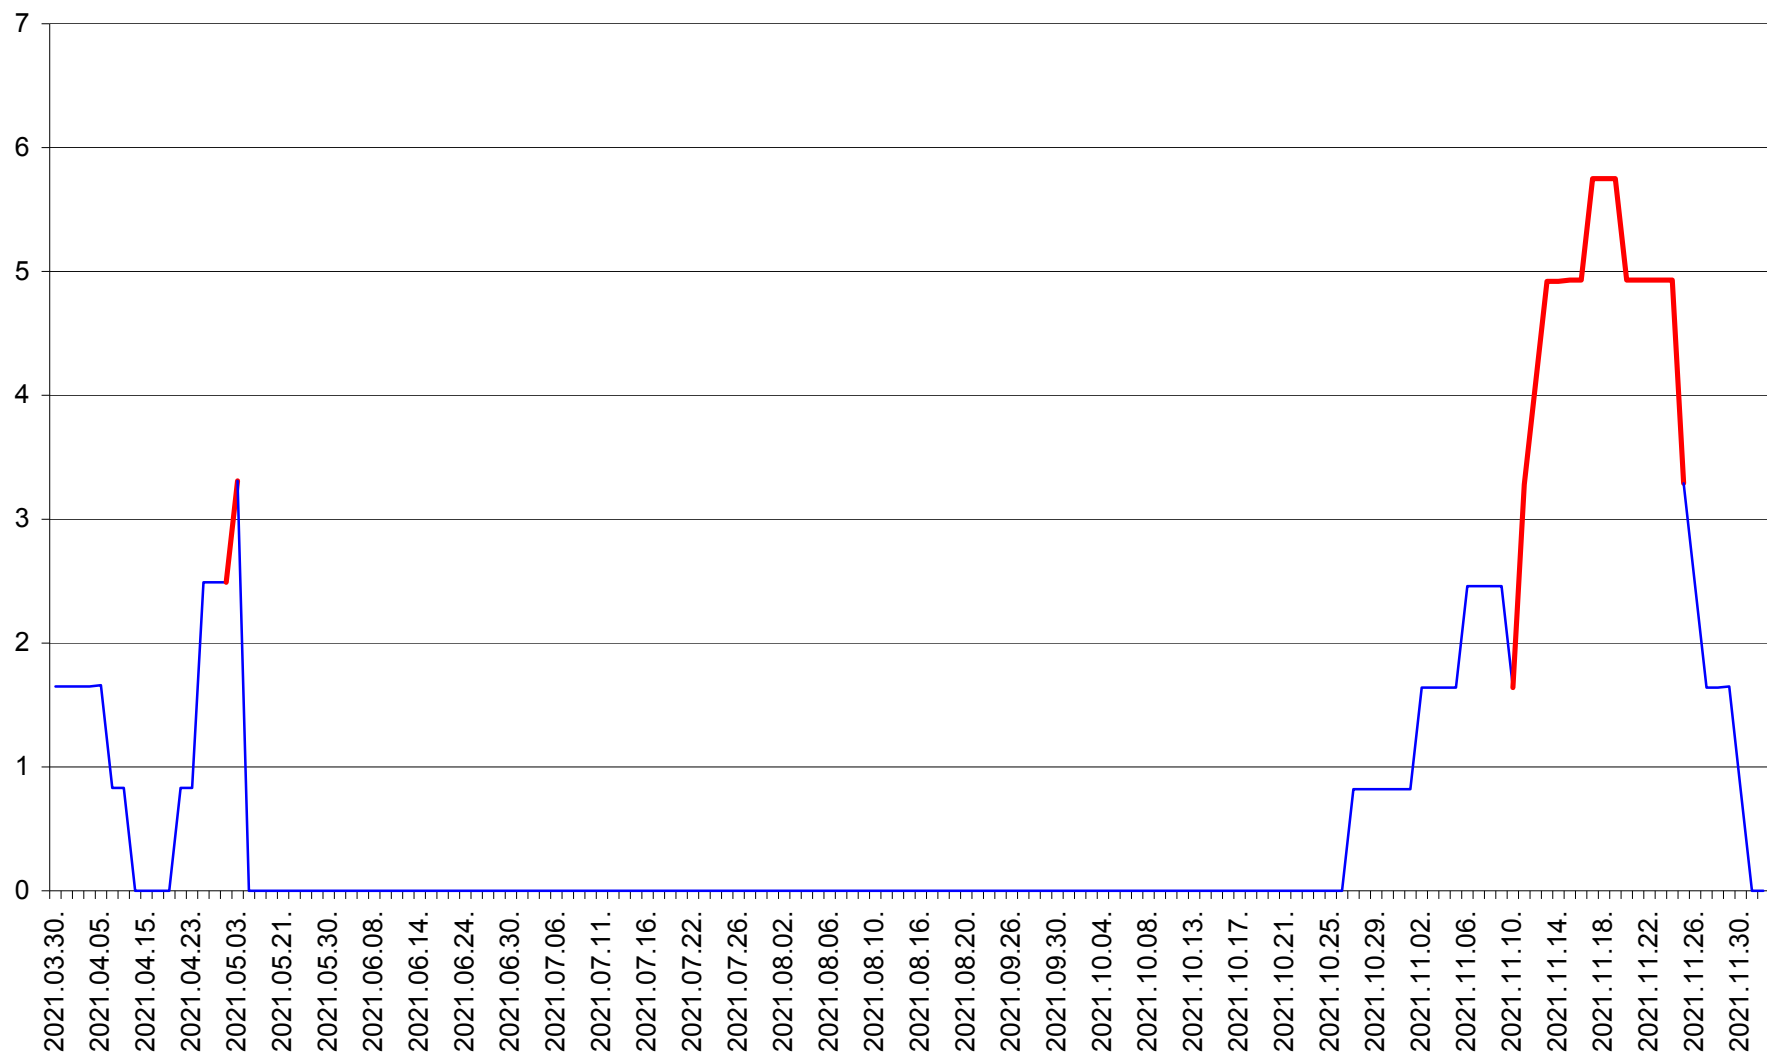

PLĂIEȘII DE JOS - Evolutia incidentei cumulate pe 14 zile la ‰ de locuitori
2021.03.30. - 2021.12.02.

PORUMBENI - Evolutia incidentei cumulate pe 14 zile la ‰ de locuitori
2021.03.30. - 2021.12.02.

PRAID - Evolutia incidentei cumulate pe 14 zile la ‰ de locuitori
2021.03.30. - 2021.12.02.

RACU - Evolutia incidentei cumulate pe 14 zile la ‰ de locuitori
2021.03.30. - 2021.12.02.

REMETEA - Evolutia incidentei cumulate pe 14 zile la ‰ de locuitori
2021.03.30. - 2021.12.02.

SĂCEL - Evolutia incidentei cumulate pe 14 zile la ‰ de locuitori
2021.03.30. - 2021.12.02.