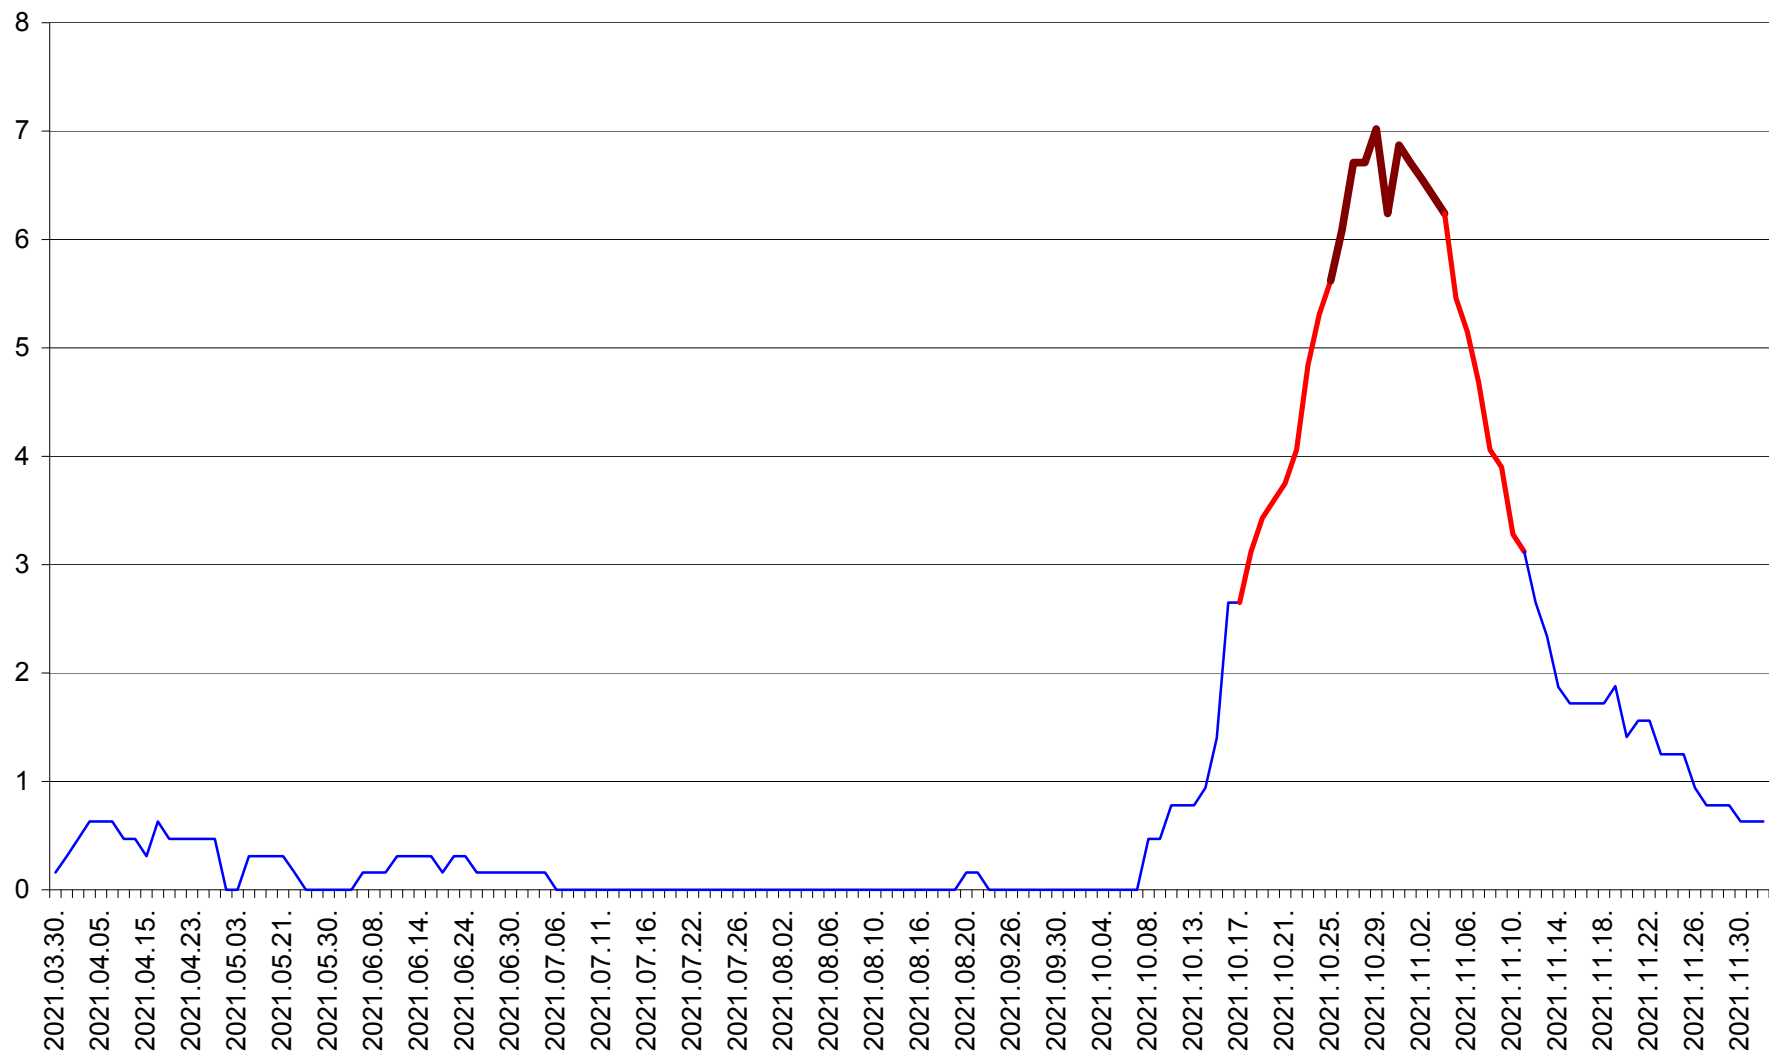

PLĂIEȘII DE JOS - Evolutia incidentei cumulate pe 14 zile la ‰ de locuitori
2021.03.30. - 2021.12.02.

PORUMBENI - Evolutia incidentei cumulate pe 14 zile la ‰ de locuitori
2021.03.30. - 2021.12.02.

PRAID - Evolutia incidentei cumulate pe 14 zile la ‰ de locuitori
2021.03.30. - 2021.12.02.

RACU - Evolutia incidentei cumulate pe 14 zile la ‰ de locuitori
2021.03.30. - 2021.12.02.

REMETEA - Evolutia incidentei cumulate pe 14 zile la ‰ de locuitori
2021.03.30. - 2021.12.02.

SĂCEL - Evolutia incidentei cumulate pe 14 zile la ‰ de locuitori
2021.03.30. - 2021.12.02.