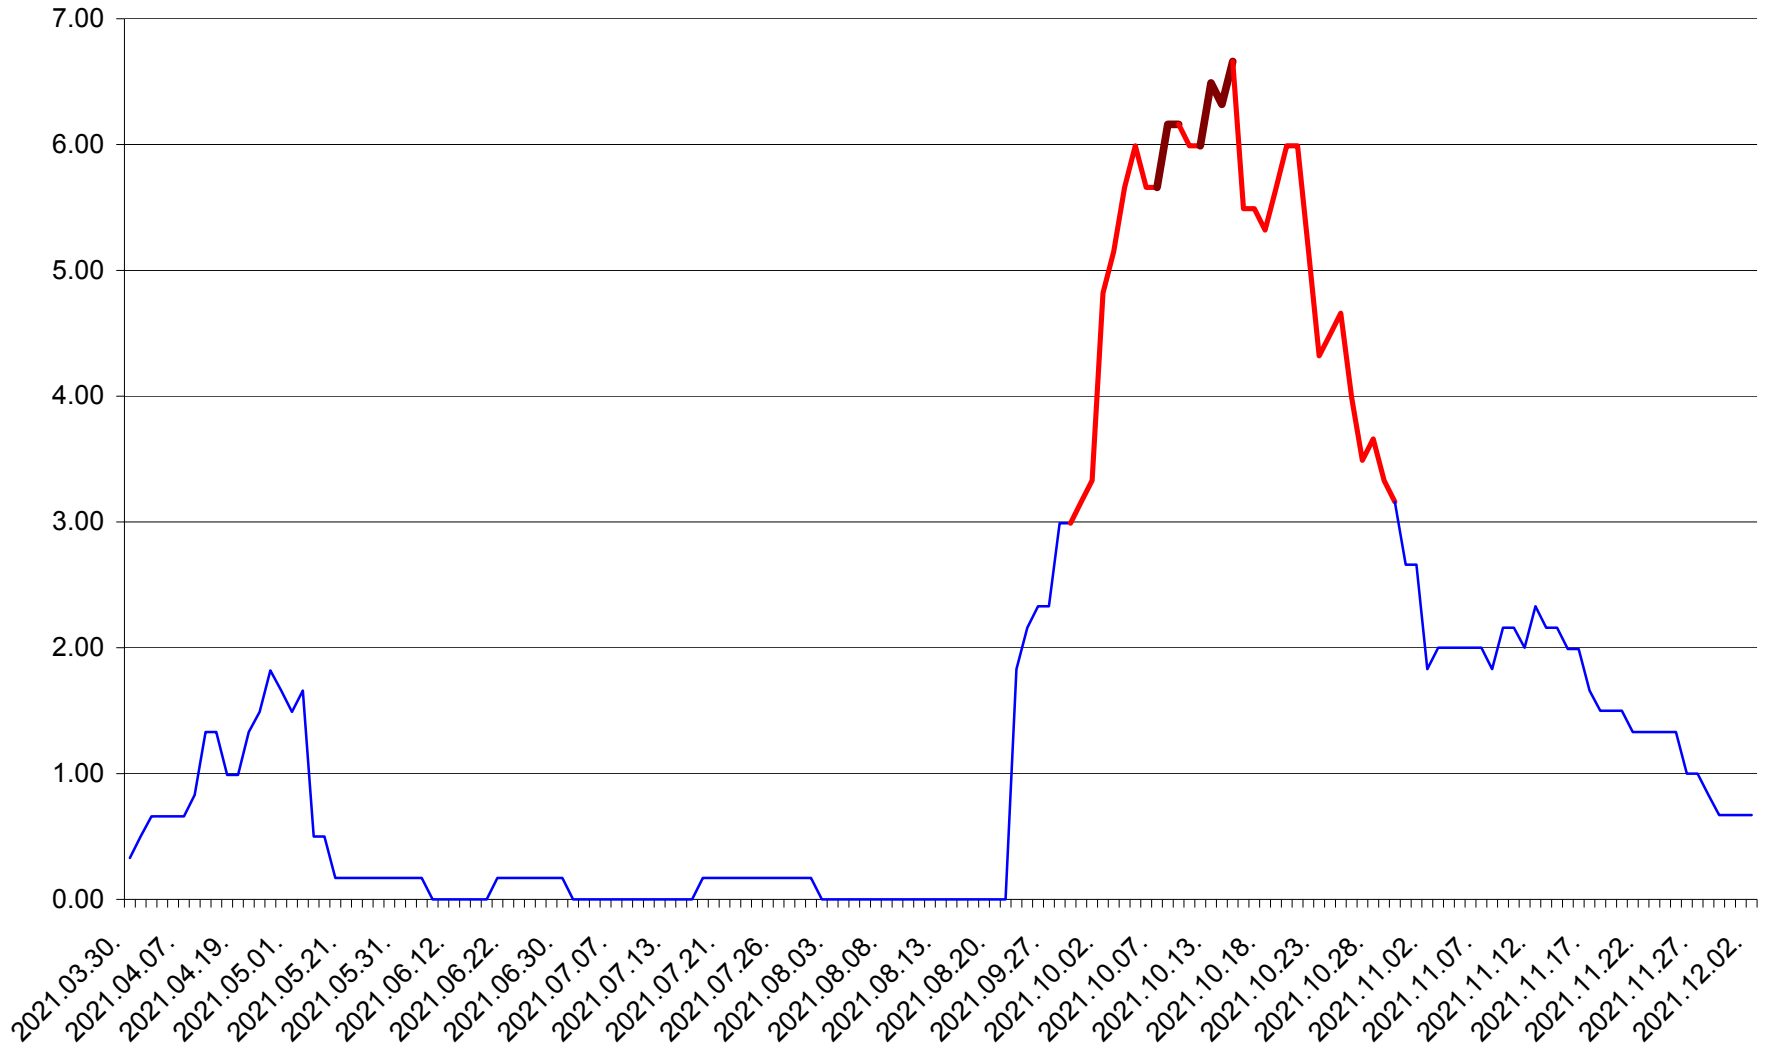

TUȘNAD - Evolutia incidentei cumulate pe 14 zile la ‰ de locuitori
2021.03.30. - 2021.12.02.

ULIEȘ - Evolutia incidentei cumulate pe 14 zile la ‰ de locuitori
2021.03.30. - 2021.12.02.

VĂRȘAG - Evolutia incidentei cumulate pe 14 zile la ‰ de locuitori
2021.03.30. - 2021.12.02.

ORAȘ VLĂHIȚA - Evolutia incidentei cumulate pe 14 zile la ‰ de locuitori
2021.03.30. - 2021.12.02.

VOȘLĂBENI - Evolutia incidentei cumulate pe 14 zile la ‰ de locuitori
2021.03.30. - 2021.12.02.

ZETEA - Evolutia incidentei cumulate pe 14 zile la ‰ de locuitori
2021.03.30. - 2021.12.02.