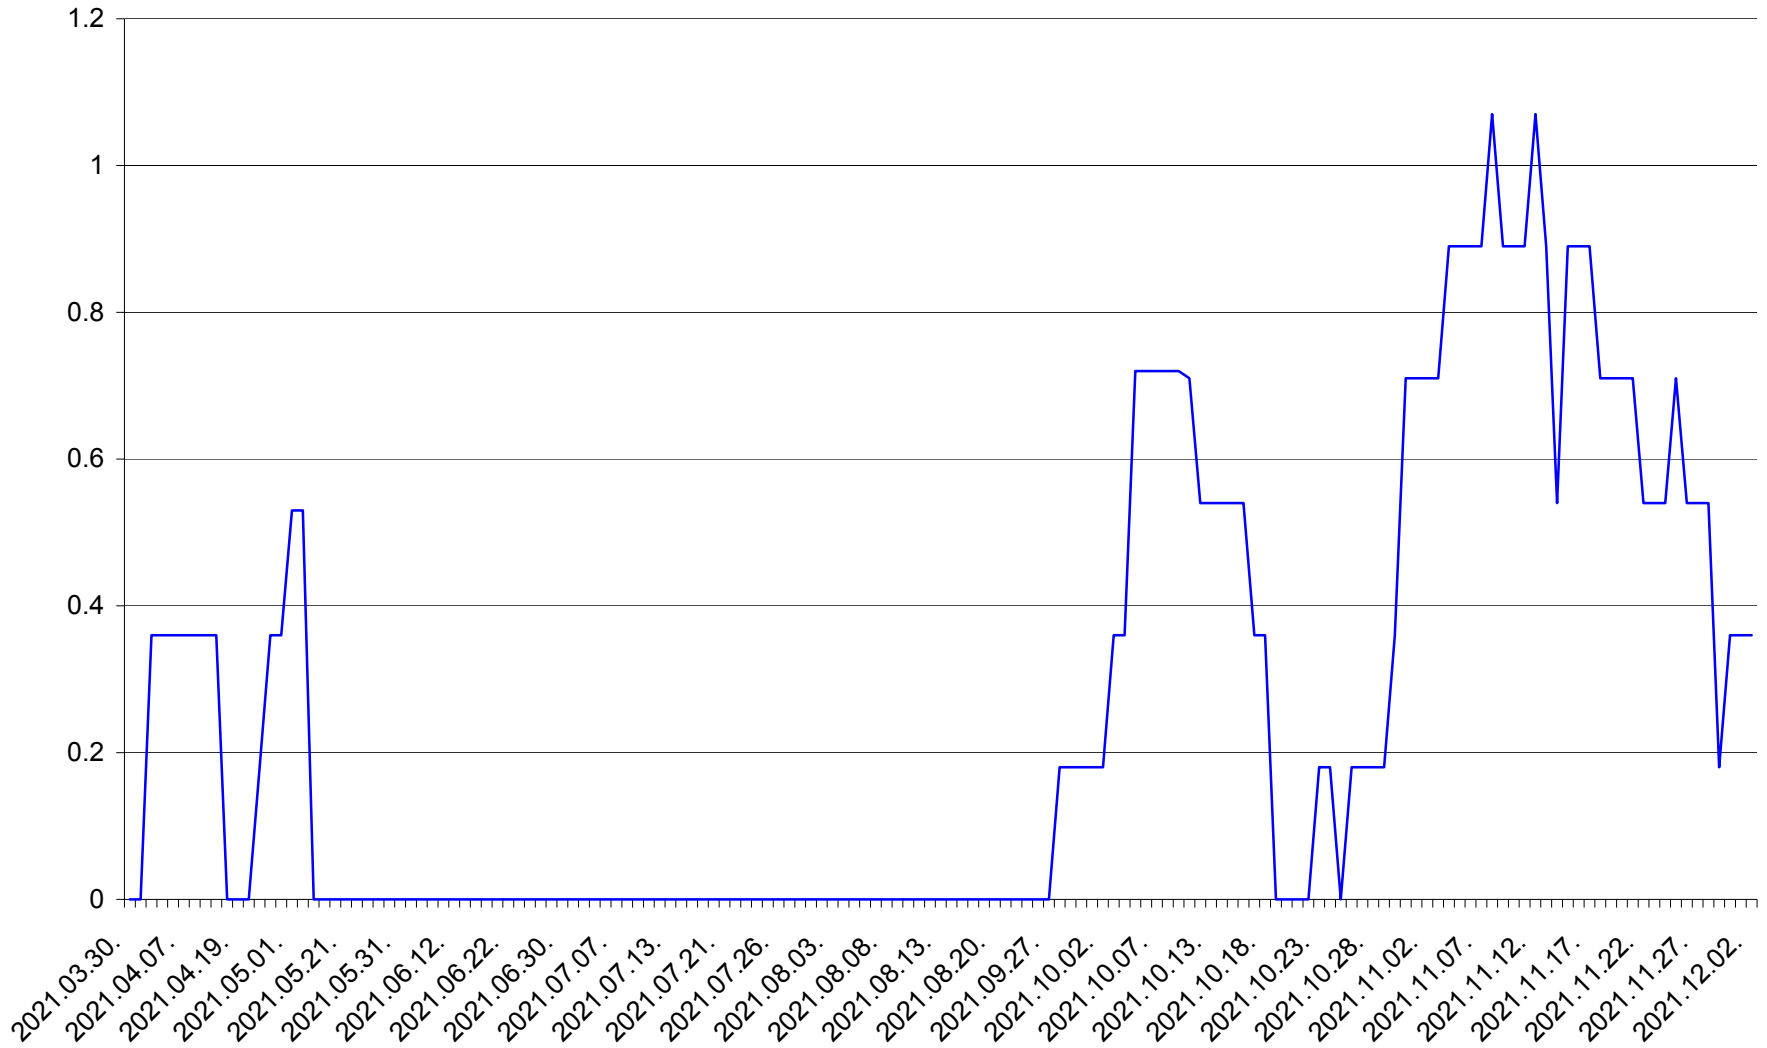

FELICENI - Evolutia incidentei cumulate pe 14 zile la % de locuitori
2021.03.30. - 2021.12.02.

FRUMOASA - Evolutia incidentei cumulate pe 14 zile la ‰ de locuitori
2021.03.30. - 2021.12.02.

GĂLĂUȚAȘ - Evolutia incidentei cumulate pe 14 zile la ‰ de locuitori
2021.03.30. - 2021.12.02.

MUNICIPIUL GHEORGHENI - Evolutia incidentei cumulate pe 14 zile la % de locuitori
2021.03.30. - 2021.12.02.

JOSENI - Evolutia incidentei cumulate pe 14 zile la ‰ de locuitori
2021.03.30. - 2021.12.02.

LĂZAREA - Evolutia incidentei cumulate pe 14 zile la % de locuitori
2021.03.30. - 2021.12.02.

LELICENI - Evolutia incidentei cumulate pe 14 zile la % de locuitori
2021.03.30. - 2021.12.02.

LUETA - Evolutia incidentei cumulate pe 14 zile la ‰ de locuitori
2021.03.30. - 2021.12.02.

LUNCA DE JOS - Evolutia incidentei cumulate pe 14 zile la ‰ de locuitori
2021.03.30. - 2021.12.02.