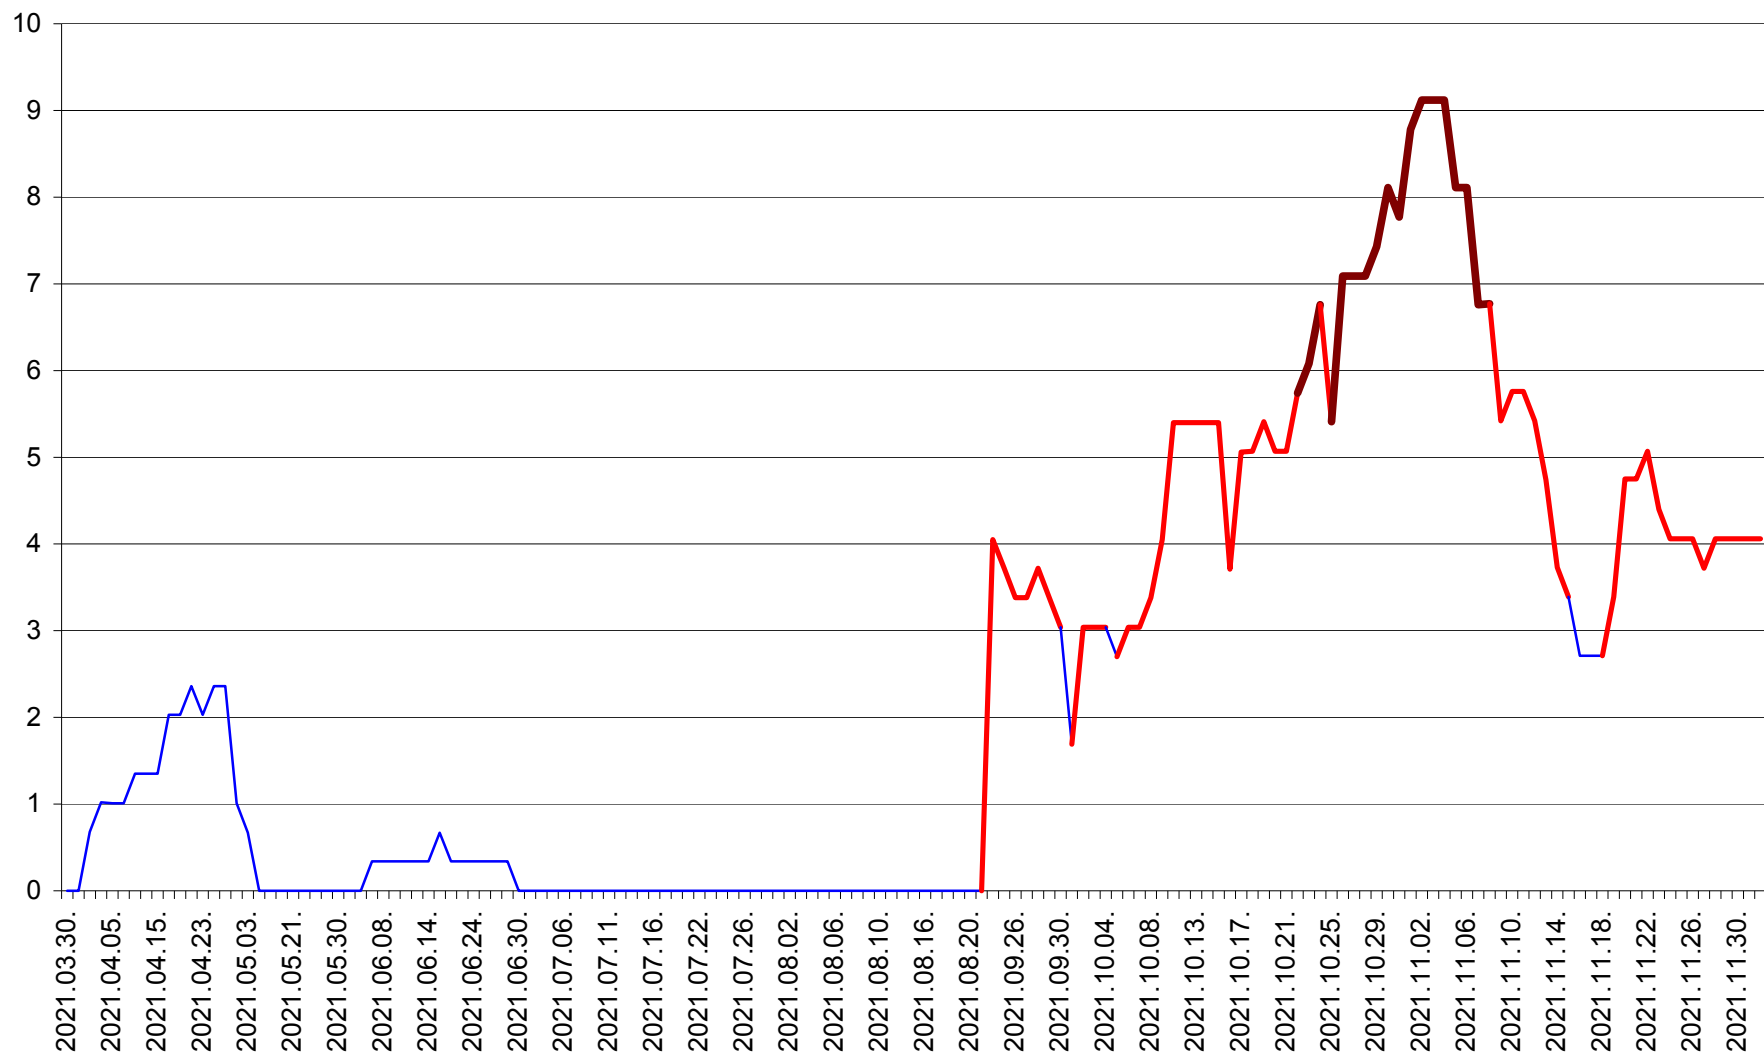

MEREȘTI - Evolutia incidentei cumulate pe 14 zile la ‰ de locuitori
2021.03.30. - 2021.12.02.