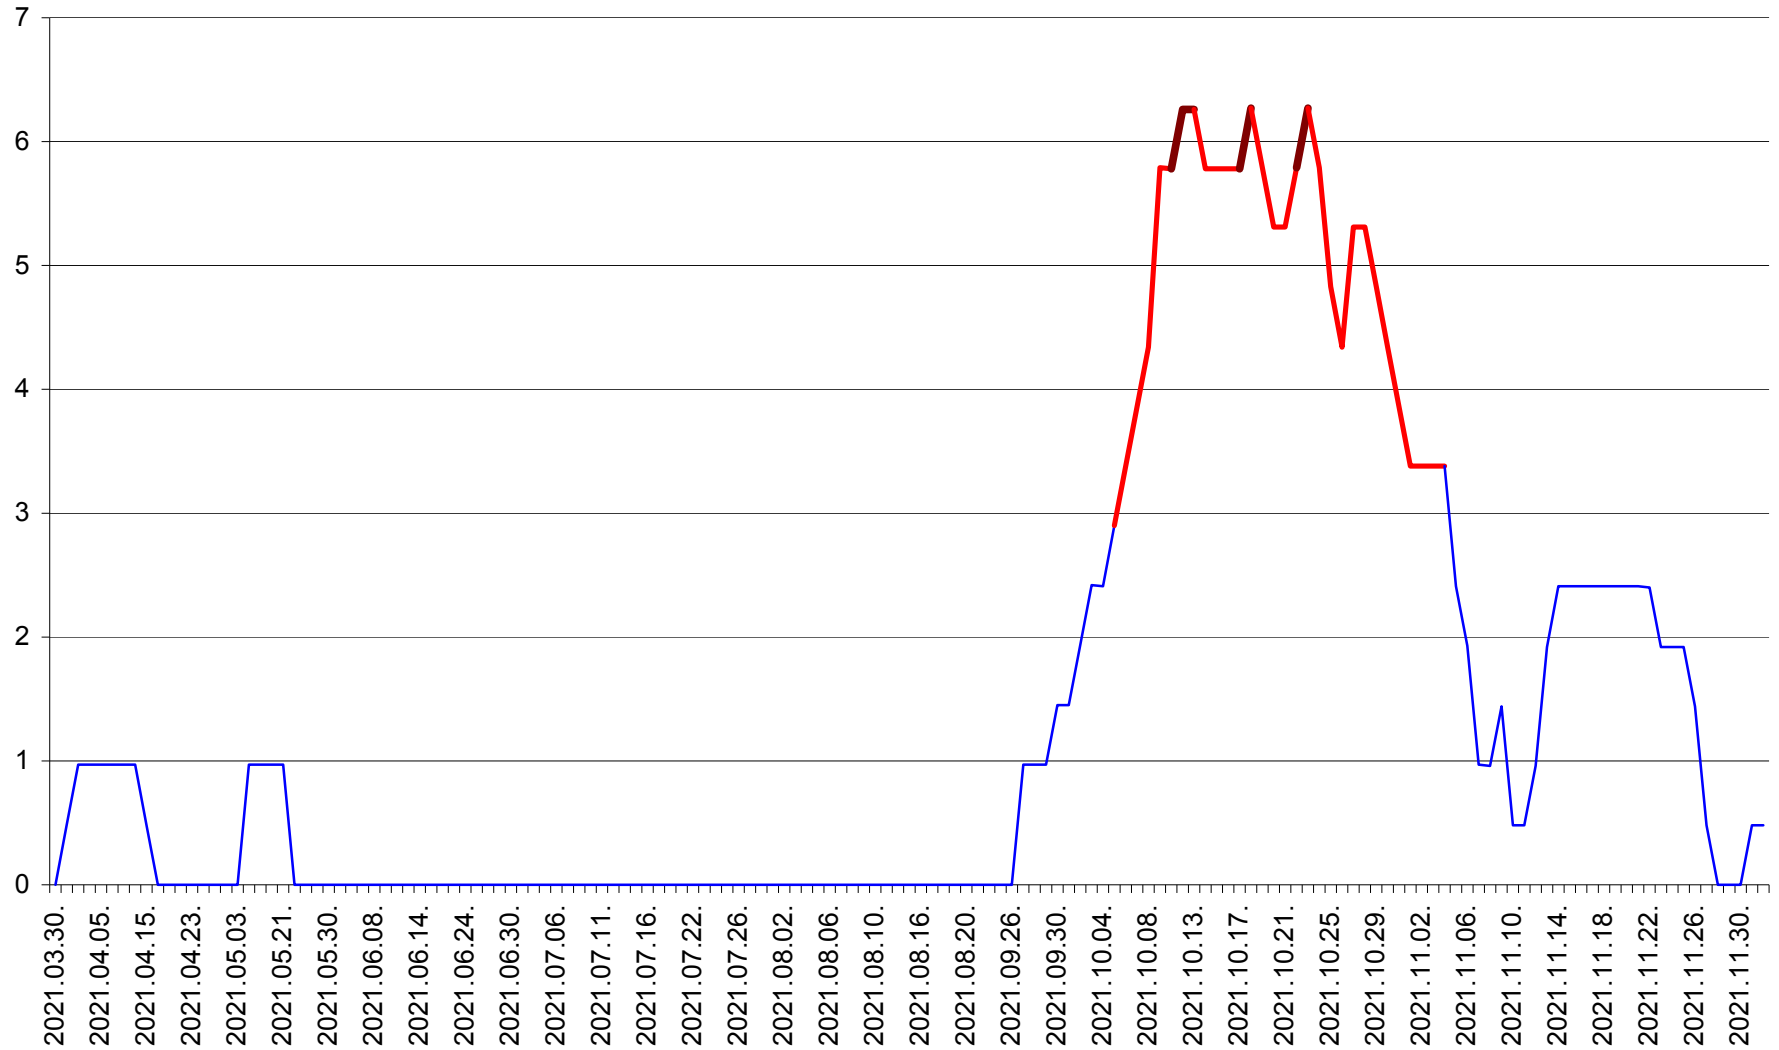

PLĂIEȘII DE JOS - Evolutia incidentei cumulate pe 14 zile la ‰ de locuitori
2021.03.30. - 2021.12.02.