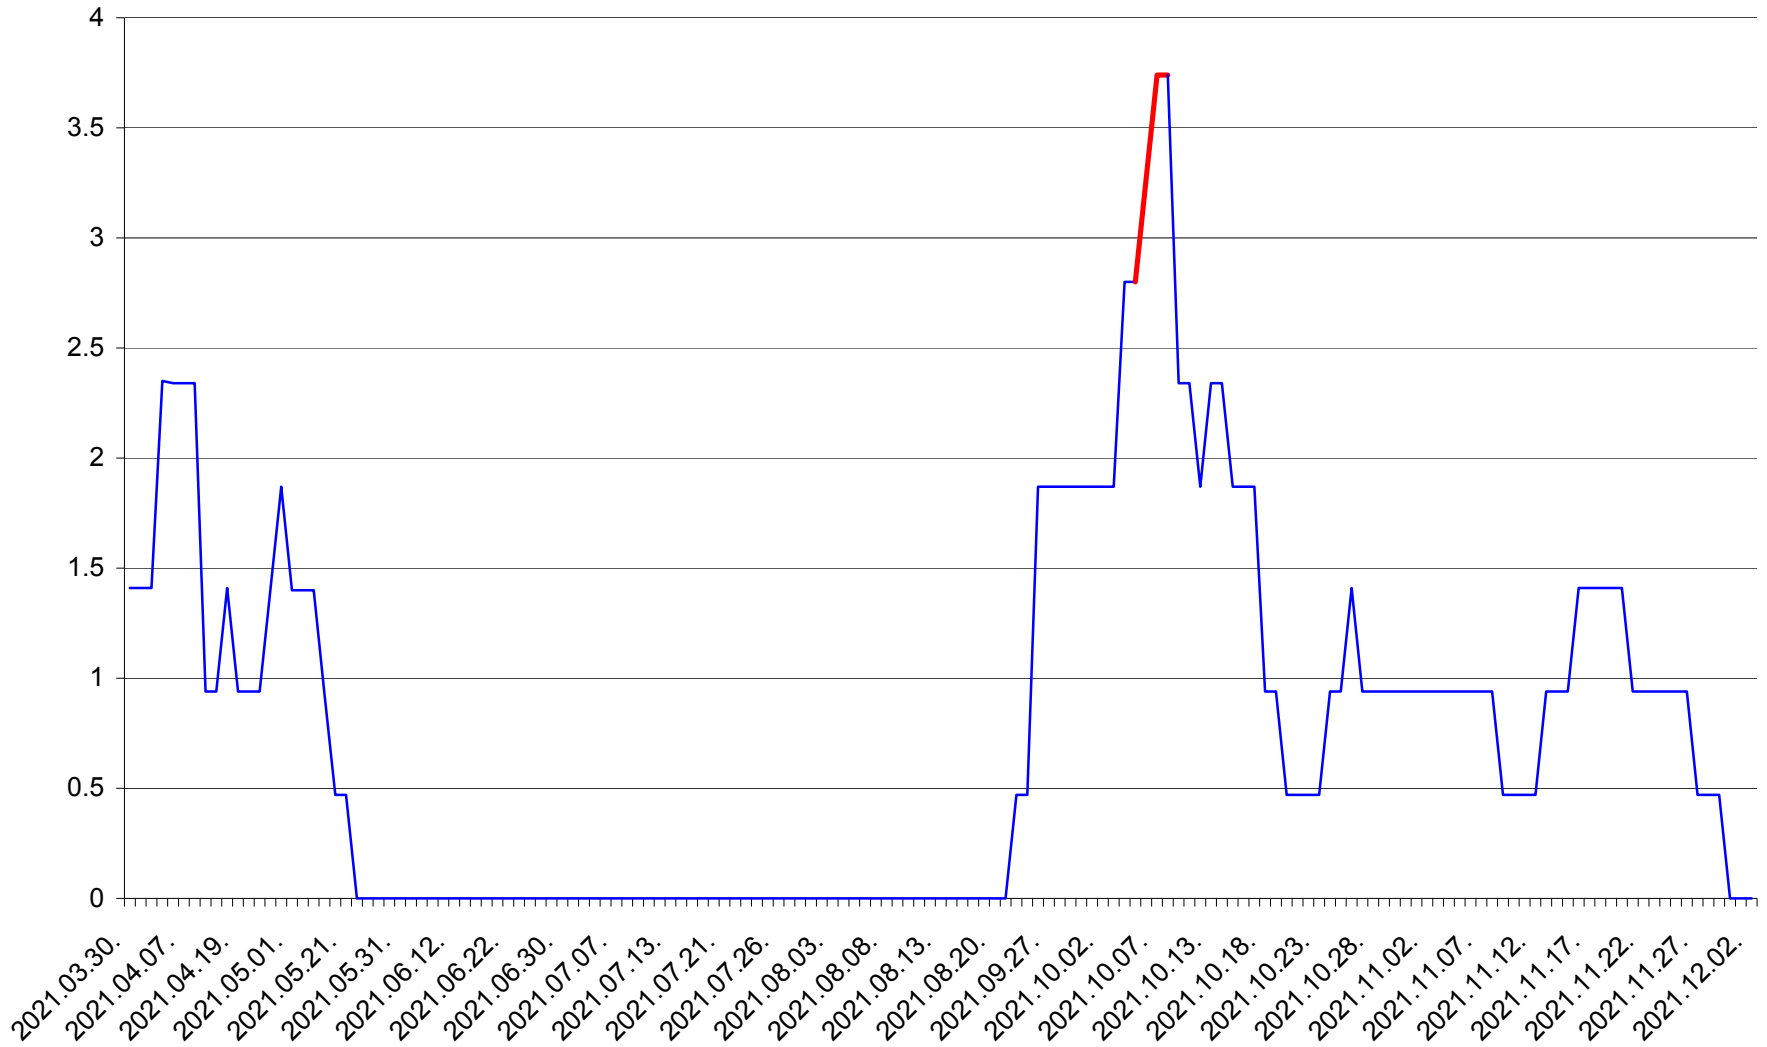

SECUIENI - Evolutia incidentei cumulate pe 14 zile la ‰ de locuitori
2021.03.30. - 2021.12.02.