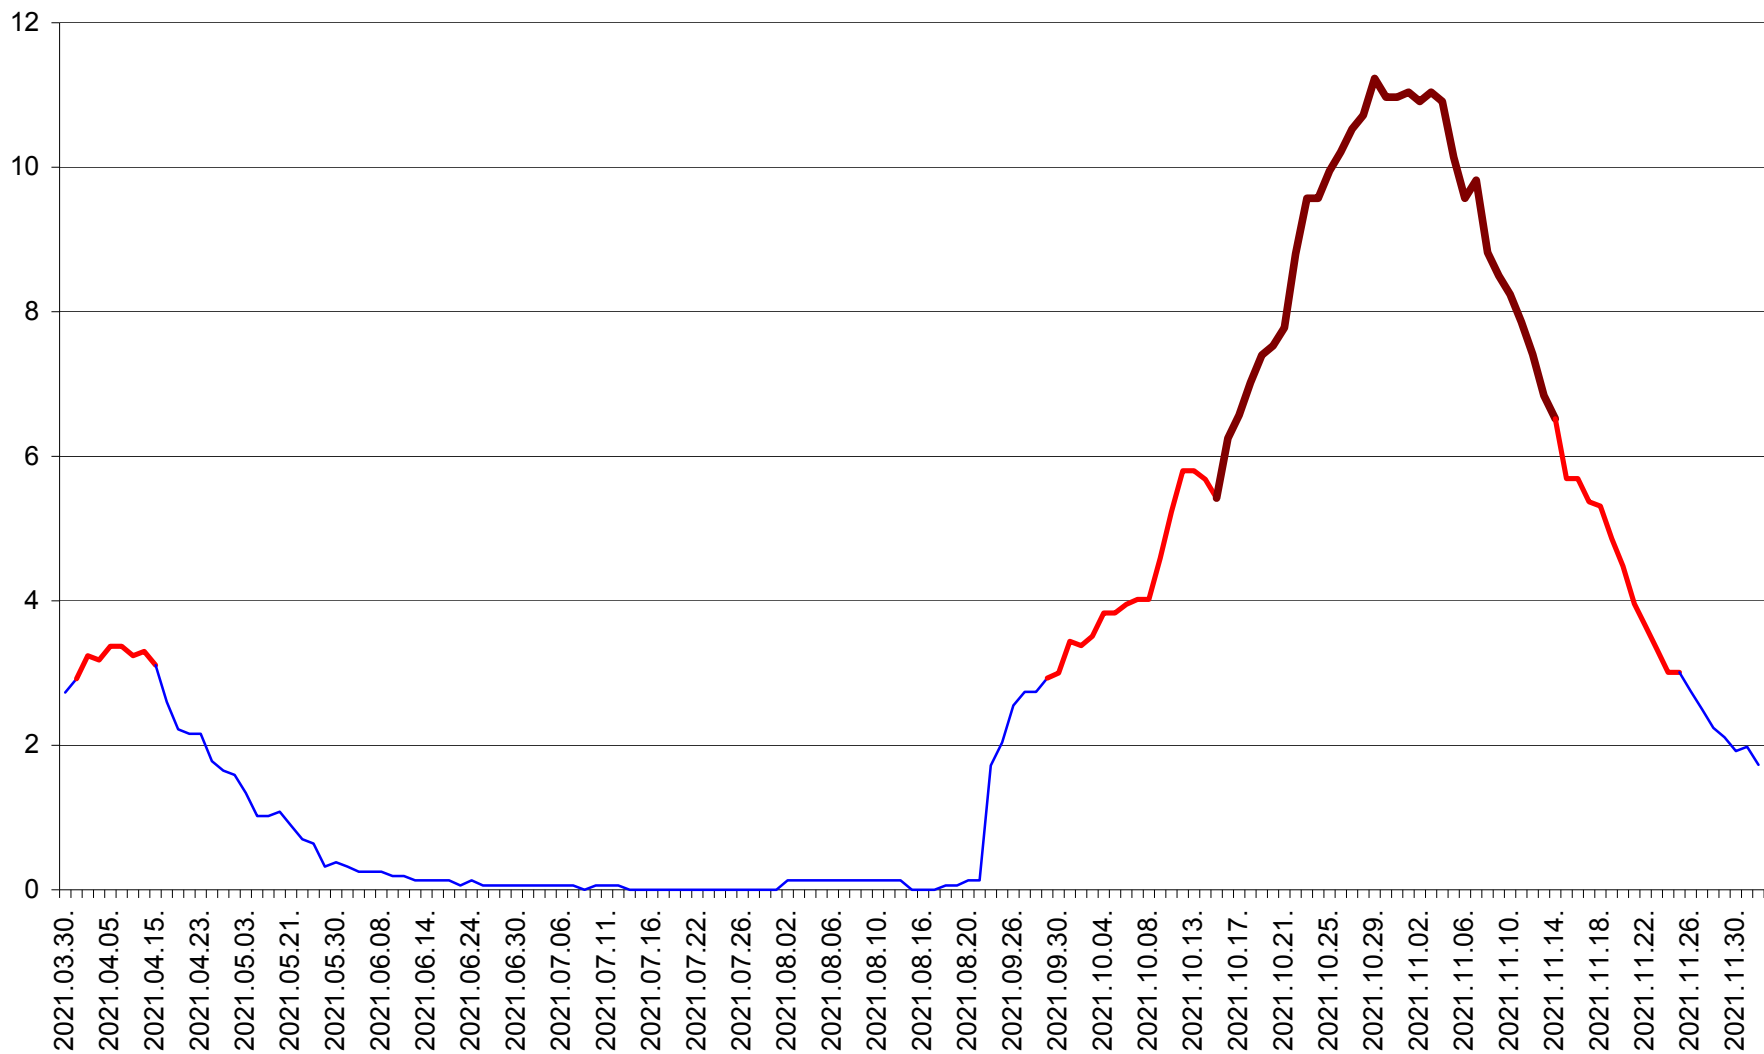

TULGHEȘ - Evolutia incidentei cumulate pe 14 zile la ‰ de locuitori
2021.03.30. - 2021.12.02.