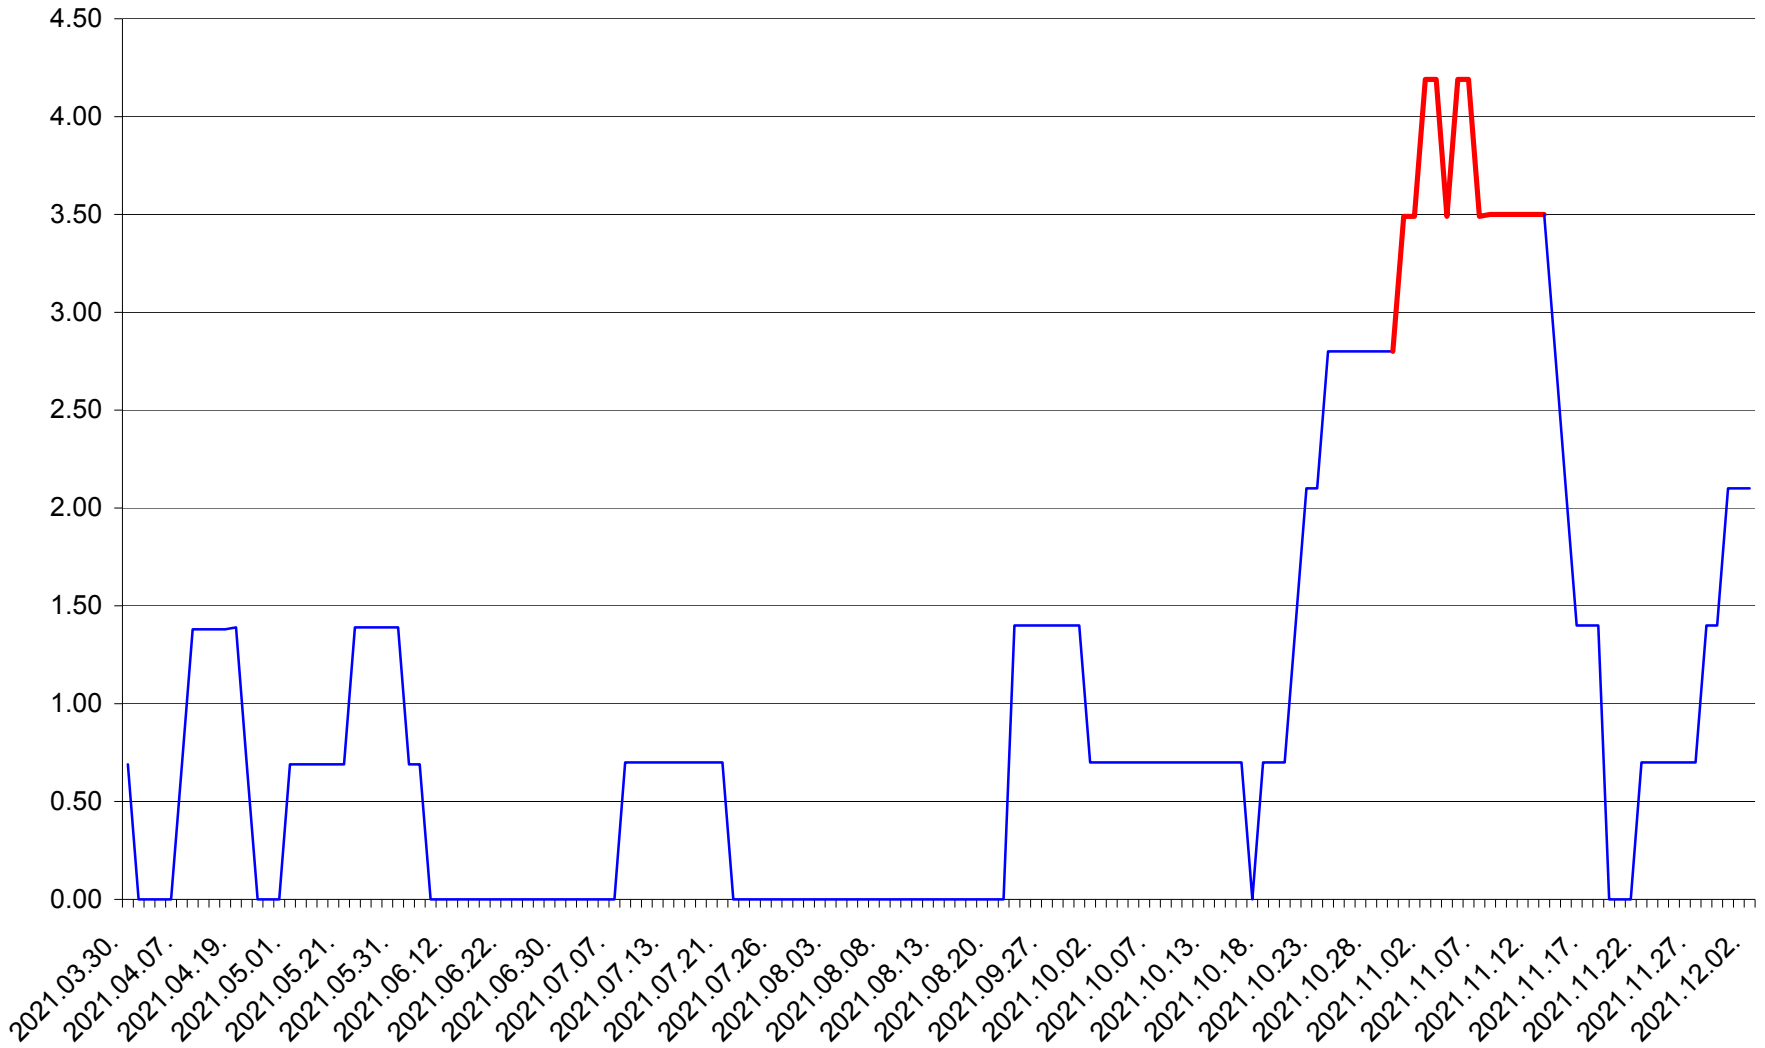

ORAȘ BĂLAN - Evolutia incidentei cumulate pe 14 zile la ‰ de locuitori
2021.03.30. - 2021.12.02.

BILBOR - Evolutia incidentei cumulate pe 14 zile la ‰ de locuitori
2021.03.30. - 2021.12.02.

ORAȘ BORSEC - Evolutia incidentei cumulate pe 14 zile la ‰ de locuitori
2021.03.30. - 2021.12.02.

BRĂDEȘTI - Evolutia incidentei cumulate pe 14 zile la % de locuitori
2021.03.30. - 2021.12.02.

CĂPÂLNIȚA - Evolutia incidentei cumulate pe 14 zile la ‰ de locuitori
2021.03.30. - 2021.12.02.

CÂRȚA - Evolutia incidentei cumulate pe 14 zile la ‰ de locuitori
2021.03.30. - 2021.12.02.

CICEU - Evolutia incidentei cumulate pe 14 zile la ‰ de locuitori
2021.03.30. - 2021.12.02.

CIUCSÂNGEORGIU - Evolutia incidentei cumulate pe 14 zile la % de locuitori
2021.03.30. - 2021.12.02.

CIUMANI - Evolutia incidentei cumulate pe 14 zile la ‰ de locuitori
2021.03.30. - 2021.12.02.

CORBU - Evolutia incidentei cumulate pe 14 zile la ‰ de locuitori
2021.03.30. - 2021.12.02.

CORUND - Evolutia incidentei cumulate pe 14 zile la ‰ de locuitori
2021.03.30. - 2021.12.02.

COZMENI - Evolutia incidentei cumulate pe 14 zile la ‰ de locuitori
2021.03.30. - 2021.12.02.