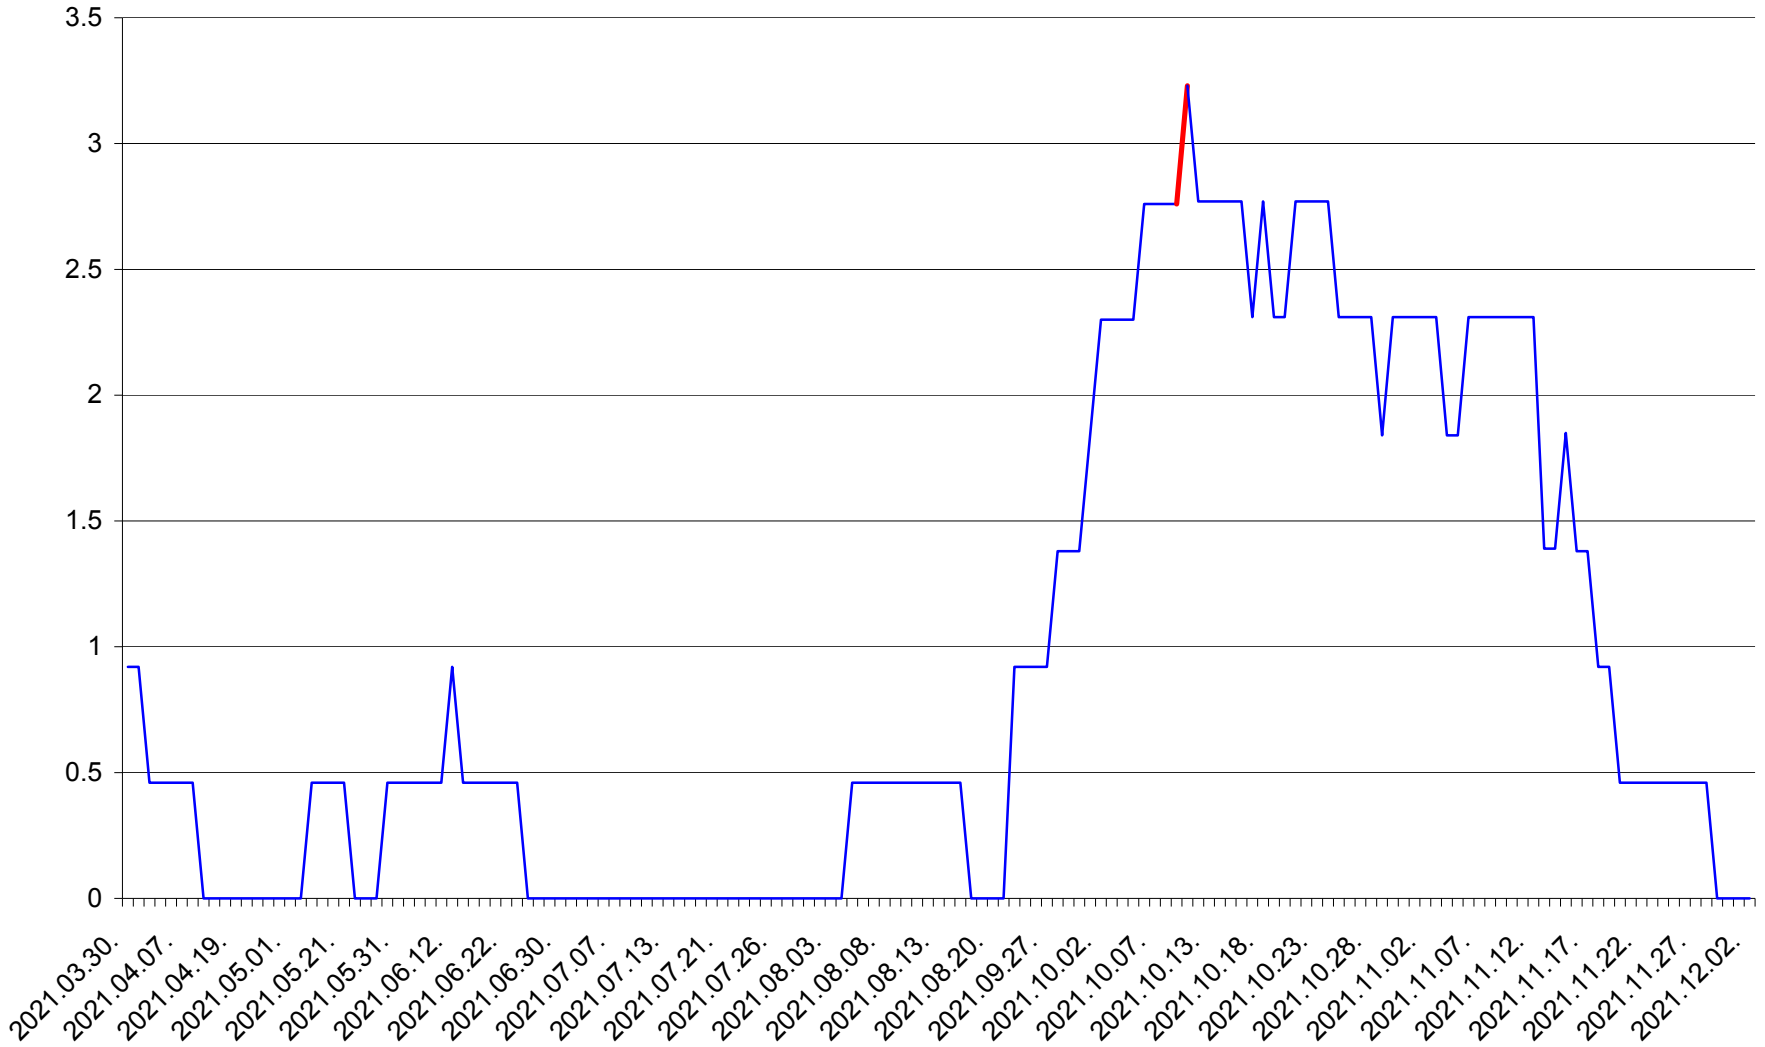

ULIEȘ - Evolutia incidentei cumulate pe 14 zile la ‰ de locuitori
2021.03.30. - 2021.12.02.

TUȘNAD - Evolutia incidentei cumulate pe 14 zile la ‰ de locuitori
2021.03.30. - 2021.12.02.