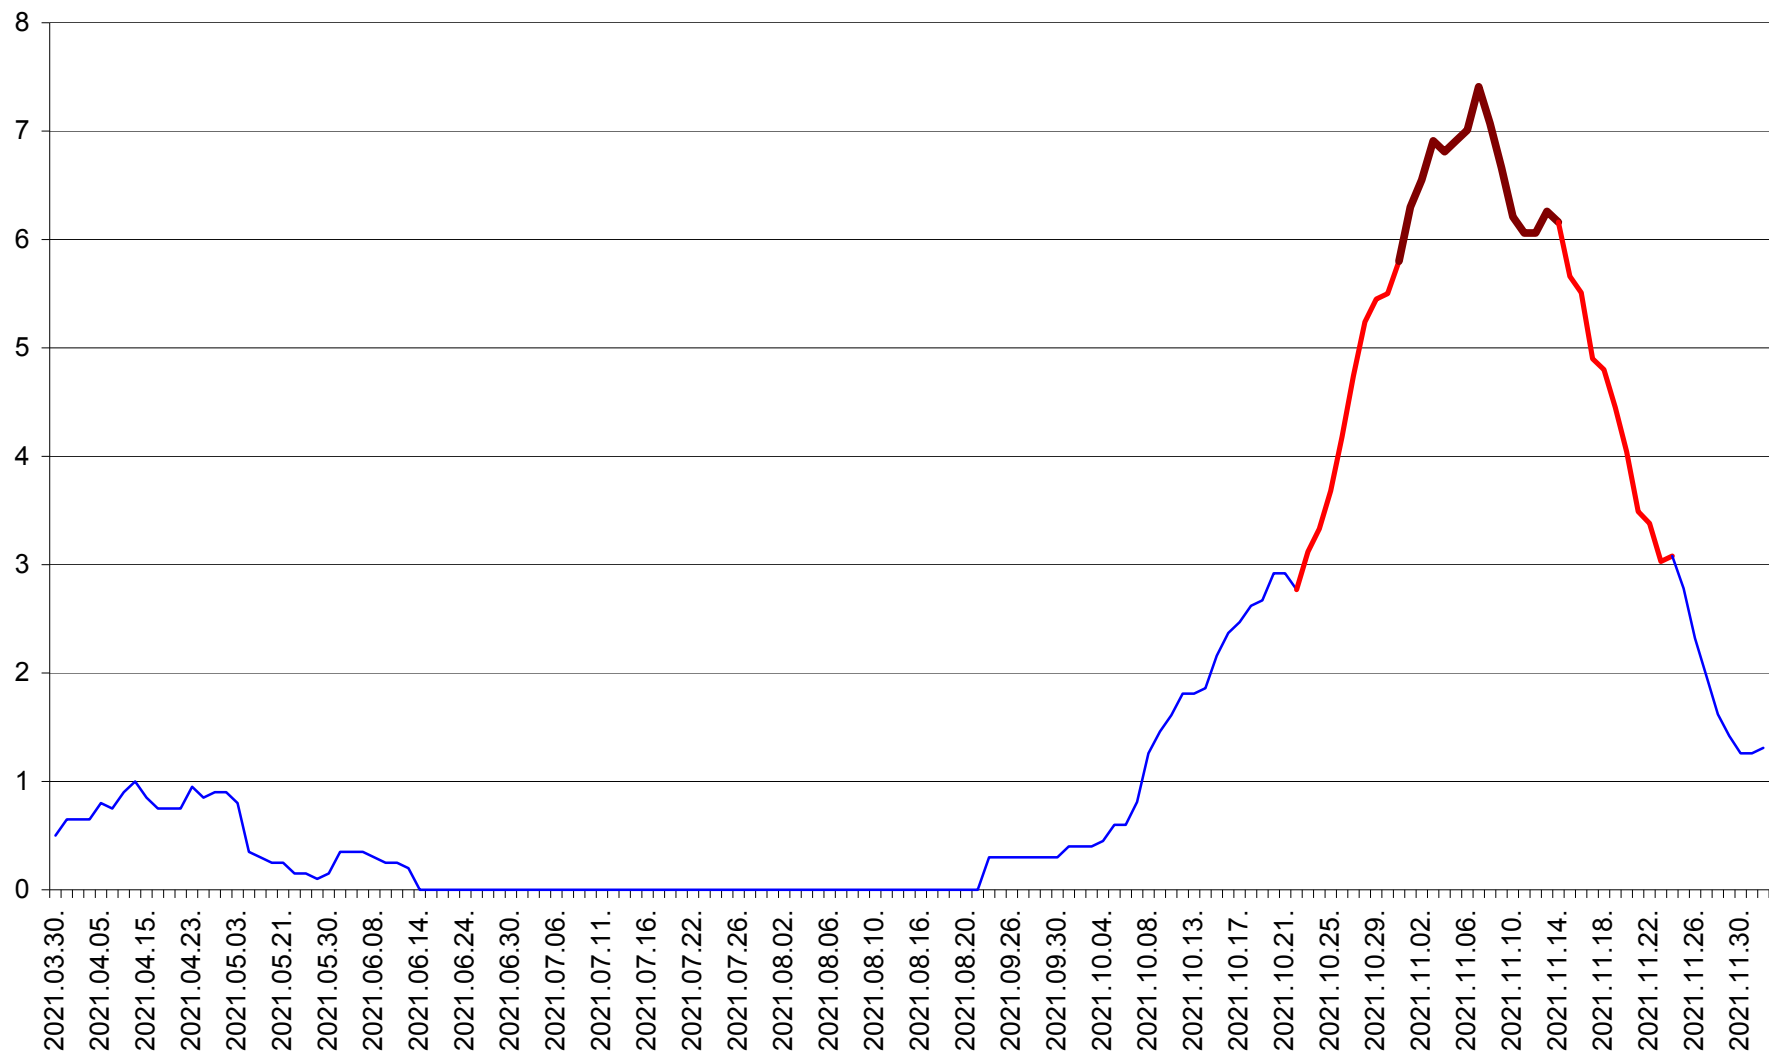

DÂRJIU - Evolutia incidentei cumulate pe 14 zile la ‰ de locuitori
2021.03.30. - 2021.12.02.

DEALU - Evolutia incidentei cumulate pe 14 zile la ‰ de locuitori
2021.03.30. - 2021.12.02.

DITRĂU - Evolutia incidentei cumulate pe 14 zile la ‰ de locuitori
2021.03.30. - 2021.12.02.

FELICENI - Evolutia incidentei cumulate pe 14 zile la % de locuitori
2021.03.30. - 2021.12.02.

FRUMOASA - Evolutia incidentei cumulate pe 14 zile la ‰ de locuitori
2021.03.30. - 2021.12.02.

GĂLĂUȚAȘ - Evolutia incidentei cumulate pe 14 zile la ‰ de locuitori
2021.03.30. - 2021.12.02.

MUNICIPIUL GHEORGHENI - Evolutia incidentei cumulate pe 14 zile la % de locuitori
2021.03.30. - 2021.12.02.

JOSENI - Evolutia incidentei cumulate pe 14 zile la ‰ de locuitori
2021.03.30. - 2021.12.02.

LĂZAREA - Evolutia incidentei cumulate pe 14 zile la % de locuitori
2021.03.30. - 2021.12.02.

LELICENI - Evolutia incidentei cumulate pe 14 zile la % de locuitori
2021.03.30. - 2021.12.02.

LUETA - Evolutia incidentei cumulate pe 14 zile la ‰ de locuitori
2021.03.30. - 2021.12.02.

LUNCA DE JOS - Evolutia incidentei cumulate pe 14 zile la ‰ de locuitori
2021.03.30. - 2021.12.02.