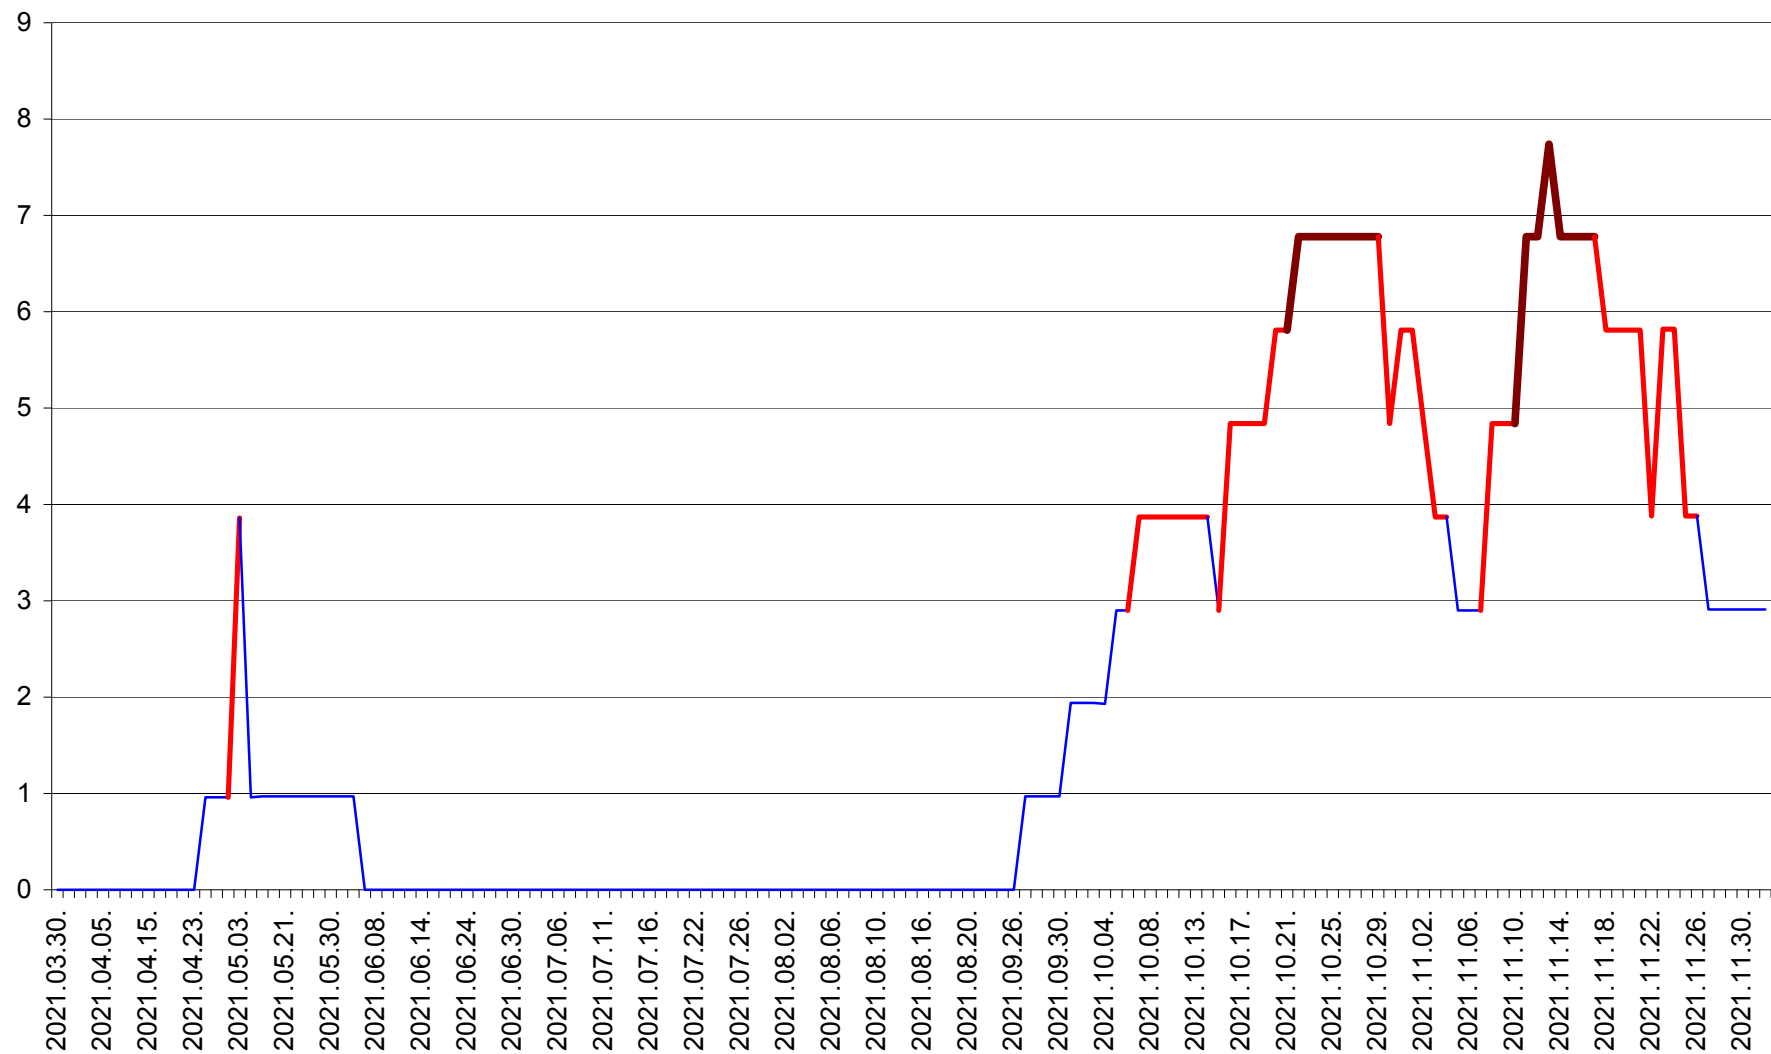

DEALU - Evolutia incidentei cumulate pe 14 zile la ‰ de locuitori
2021.03.30. - 2021.12.02.