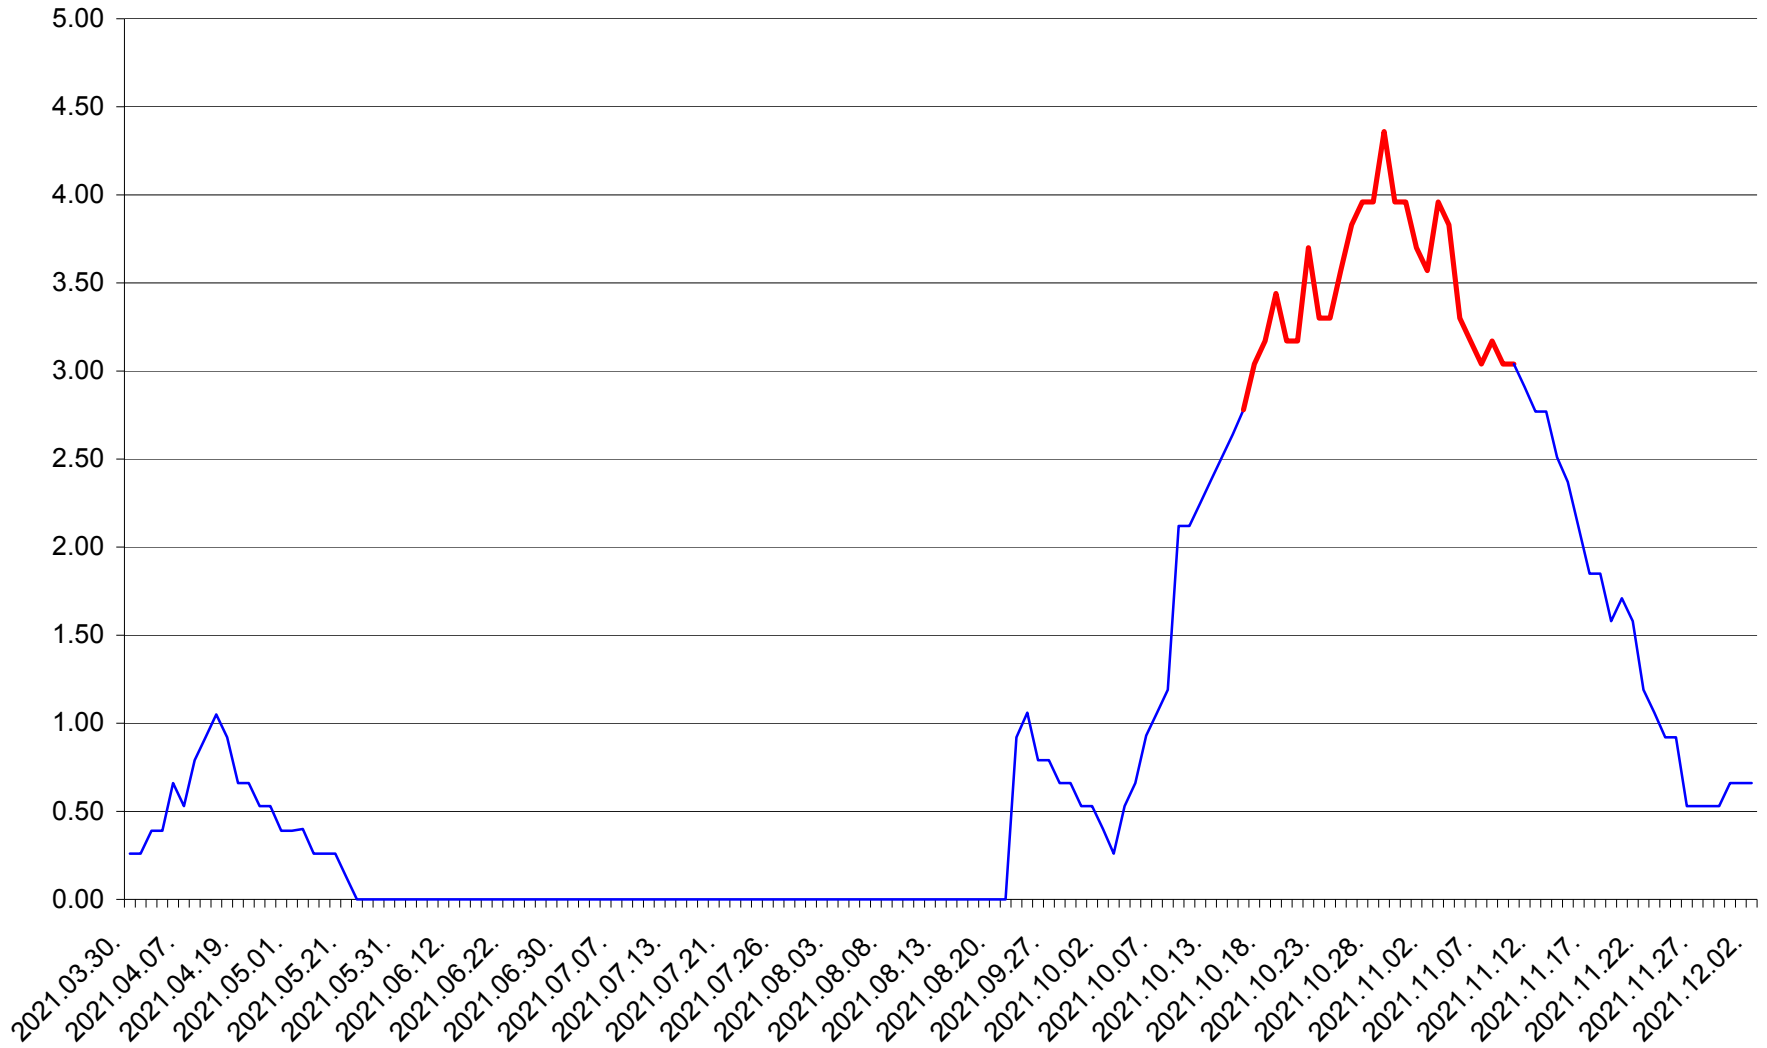

TUȘNAD - Evolutia incidentei cumulate pe 14 zile la ‰ de locuitori
2021.03.30. - 2021.12.02.

ULIEȘ - Evolutia incidentei cumulate pe 14 zile la ‰ de locuitori
2021.03.30. - 2021.12.02.

VĂRȘAG - Evolutia incidentei cumulate pe 14 zile la ‰ de locuitori
2021.03.30. - 2021.12.02.

ORAȘ VLĂHIȚA - Evolutia incidentei cumulate pe 14 zile la ‰ de locuitori
2021.03.30. - 2021.12.02.

VOȘLĂBENI - Evolutia incidentei cumulate pe 14 zile la ‰ de locuitori
2021.03.30. - 2021.12.02.

ZETEA - Evolutia incidentei cumulate pe 14 zile la ‰ de locuitori
2021.03.30. - 2021.12.02.