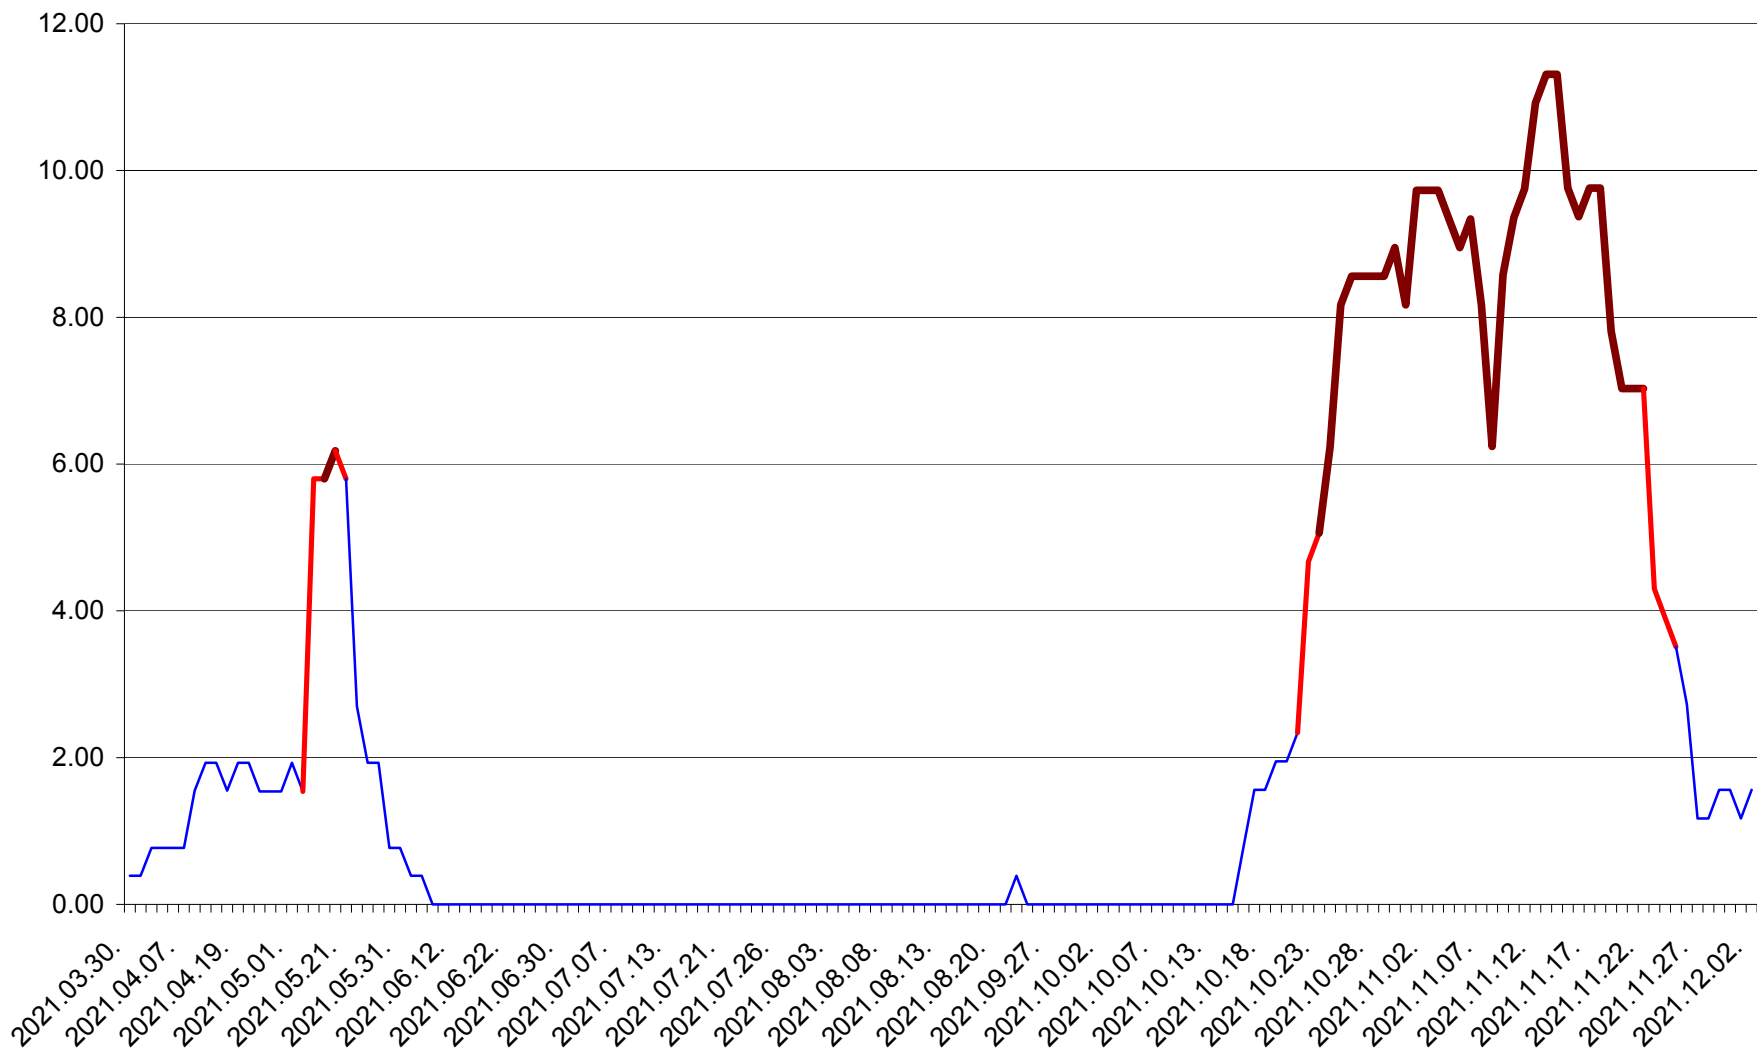

ATID - Evolutia incidentei cumulate pe 14 zile la ‰ de locuitori
2021.03.30. - 2021.12.02.

AVRĂMEȘTI - Evolutia incidentei cumulate pe 14 zile la ‰ de locuitori
2021.03.30. - 2021.12.02.

ORAȘ BĂILE TUȘNAD - Evolutia incidentei cumulate pe 14 zile la ‰ de locuitori
2021.03.30. - 2021.12.02.

ORAȘ BĂLAN - Evolutia incidentei cumulate pe 14 zile la ‰ de locuitori
2021.03.30. - 2021.12.02.

BILBOR - Evolutia incidentei cumulate pe 14 zile la ‰ de locuitori
2021.03.30. - 2021.12.02.

ORAȘ BORSEC - Evolutia incidentei cumulate pe 14 zile la ‰ de locuitori
2021.03.30. - 2021.12.02.

BRĂDEȘTI - Evolutia incidentei cumulate pe 14 zile la % de locuitori
2021.03.30. - 2021.12.02.

CĂPÂLNIȚA - Evolutia incidentei cumulate pe 14 zile la ‰ de locuitori
2021.03.30. - 2021.12.02.

CÂRȚA - Evolutia incidentei cumulate pe 14 zile la ‰ de locuitori
2021.03.30. - 2021.12.02.