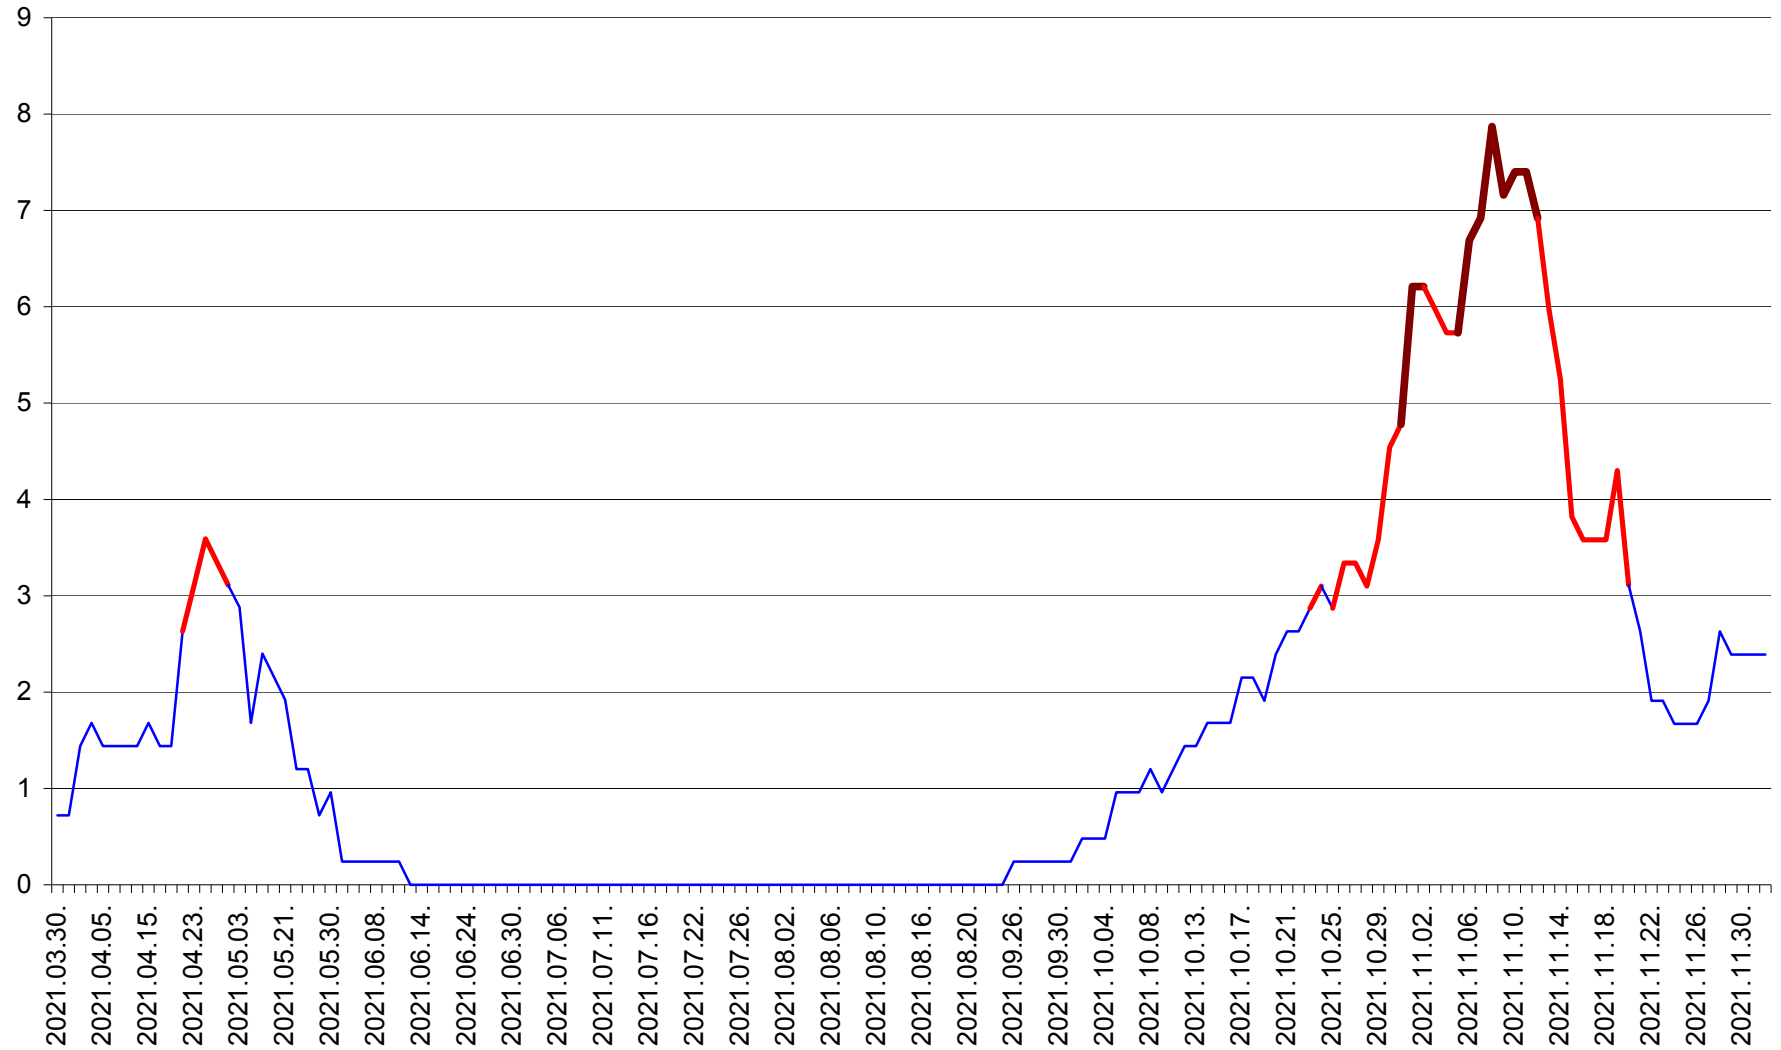

CORBU - Evolutia incidentei cumulate pe 14 zile la ‰ de locuitori
2021.03.30. - 2021.12.02.

CORUND - Evolutia incidentei cumulate pe 14 zile la ‰ de locuitori
2021.03.30. - 2021.12.02.

COZMENI - Evolutia incidentei cumulate pe 14 zile la ‰ de locuitori
2021.03.30. - 2021.12.02.

ORAȘ CRISTURU SECUIESC - Evolutia incidentei cumulate pe 14 zile la ‰ de locuitori
2021.03.30. - 2021.12.02.

DĂNEȘTI - Evolutia incidentei cumulate pe 14 zile la ‰ de locuitori
2021.03.30. - 2021.12.02.

DÂRJIU - Evolutia incidentei cumulate pe 14 zile la ‰ de locuitori
2021.03.30. - 2021.12.02.

DEALU - Evolutia incidentei cumulate pe 14 zile la ‰ de locuitori
2021.03.30. - 2021.12.02.

DITRĂU - Evolutia incidentei cumulate pe 14 zile la ‰ de locuitori
2021.03.30. - 2021.12.02.