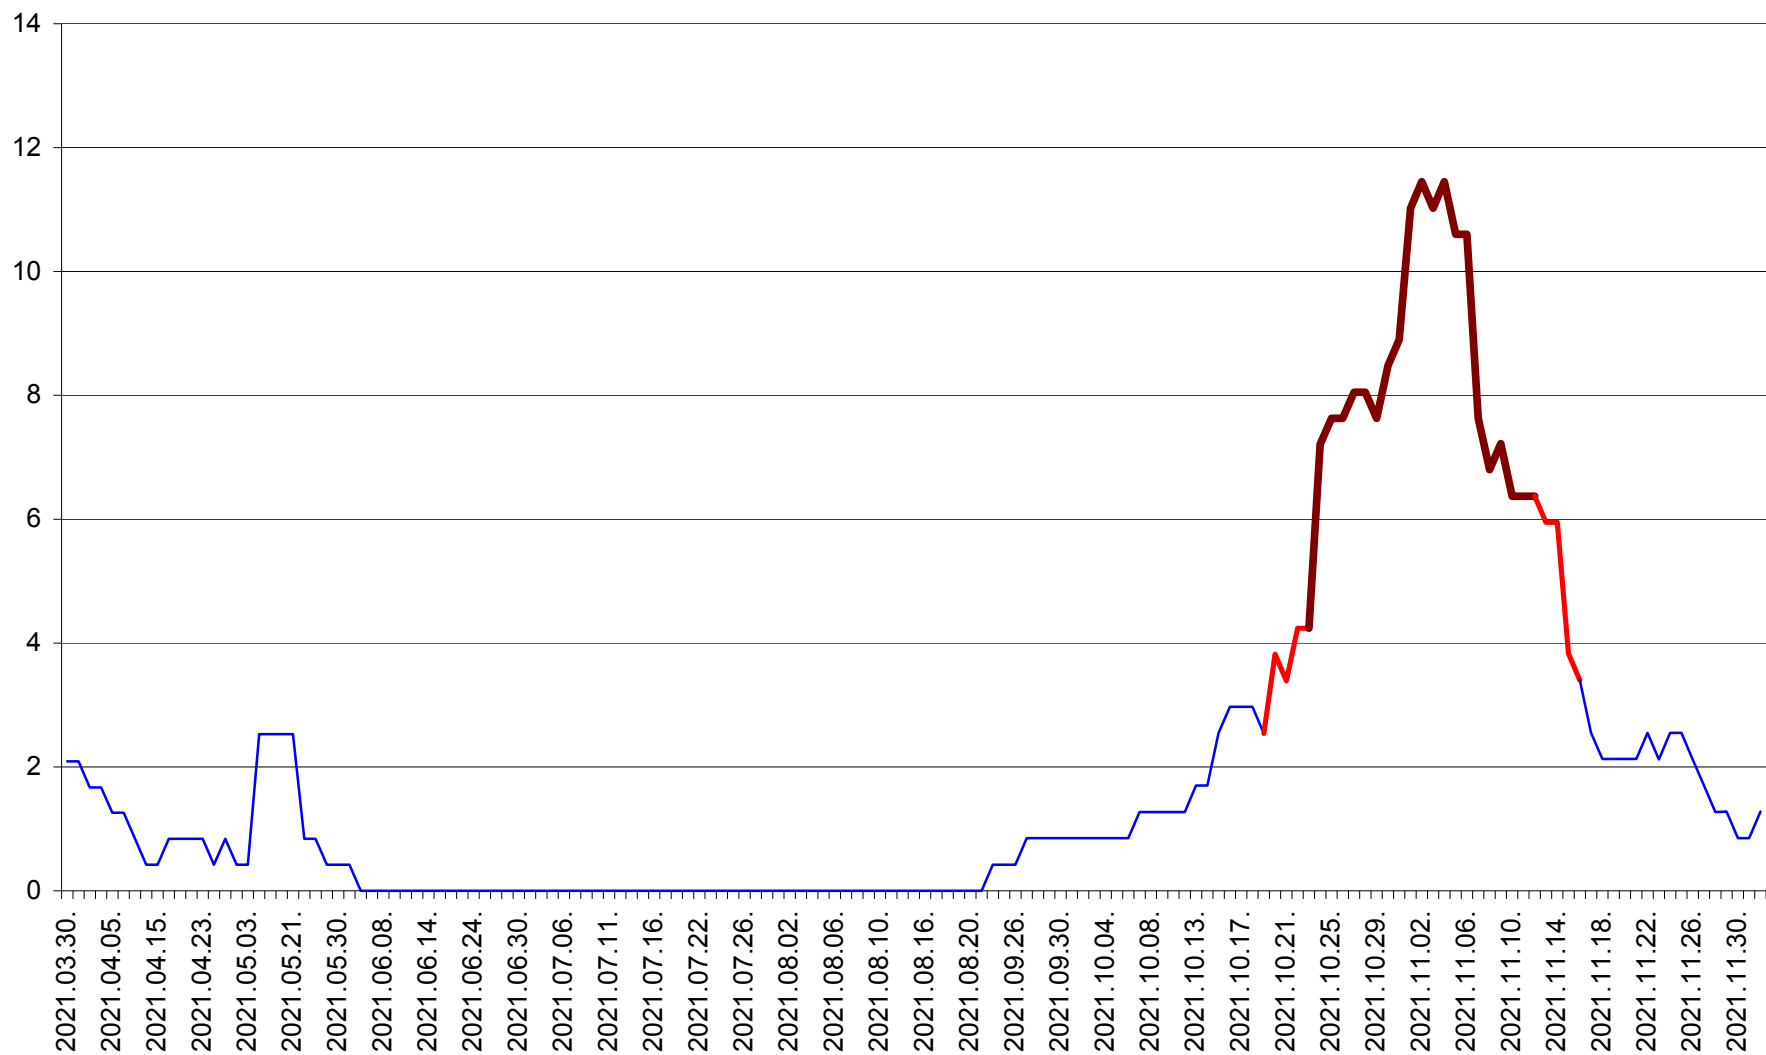

ORAȘ CRISTURU SECUIESC - Evolutia incidentei cumulate pe 14 zile la ‰ de locuitori
2021.03.30. - 2021.12.02.

DĂNEȘTI - Evolutia incidentei cumulate pe 14 zile la ‰ de locuitori
2021.03.30. - 2021.12.02.

DÂRJIU - Evolutia incidentei cumulate pe 14 zile la ‰ de locuitori
2021.03.30. - 2021.12.02.

DEALU - Evolutia incidentei cumulate pe 14 zile la ‰ de locuitori
2021.03.30. - 2021.12.02.

DITRĂU - Evolutia incidentei cumulate pe 14 zile la ‰ de locuitori
2021.03.30. - 2021.12.02.

FELICENI - Evolutia incidentei cumulate pe 14 zile la % de locuitori
2021.03.30. - 2021.12.02.

FRUMOASA - Evolutia incidentei cumulate pe 14 zile la ‰ de locuitori
2021.03.30. - 2021.12.02.

GĂLĂUȚAȘ - Evolutia incidentei cumulate pe 14 zile la ‰ de locuitori
2021.03.30. - 2021.12.02.