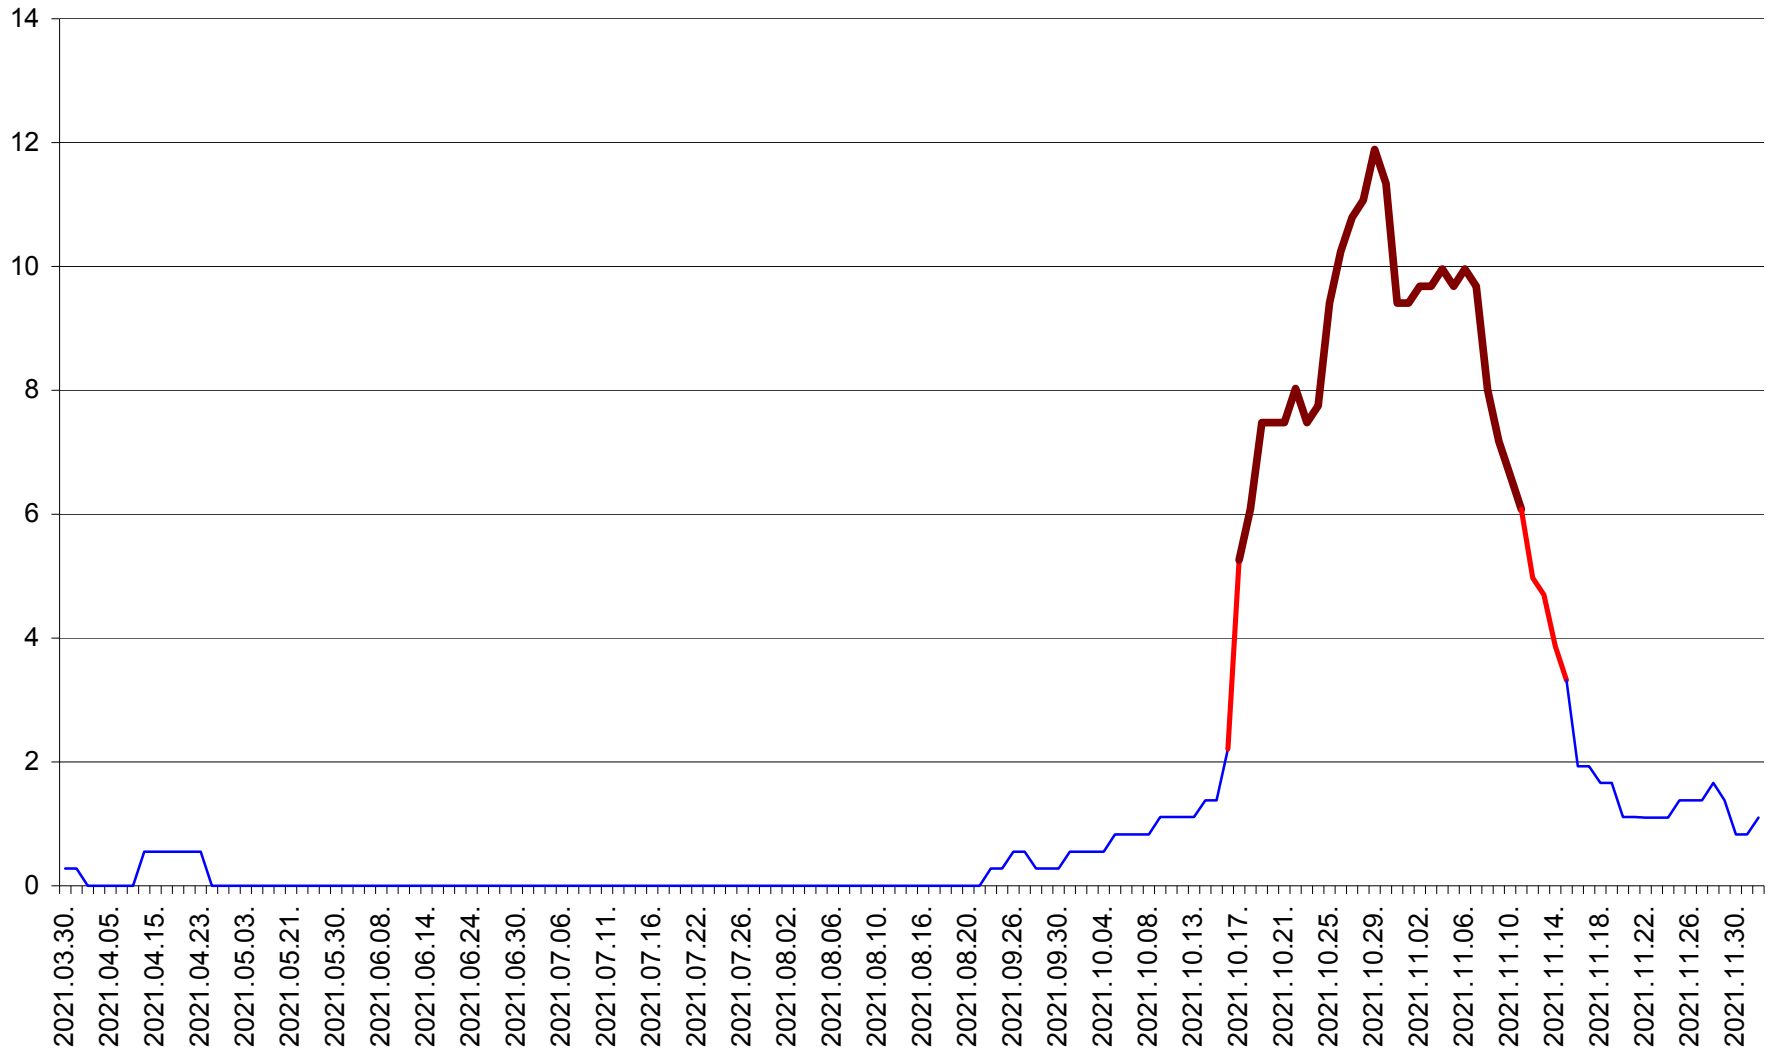

DÂRJIU - Evolutia incidentei cumulate pe 14 zile la ‰ de locuitori
2021.03.30. - 2021.12.02.

DEALU - Evolutia incidentei cumulate pe 14 zile la ‰ de locuitori
2021.03.30. - 2021.12.02.

DITRĂU - Evolutia incidentei cumulate pe 14 zile la ‰ de locuitori
2021.03.30. - 2021.12.02.

FELICENI - Evolutia incidentei cumulate pe 14 zile la % de locuitori
2021.03.30. - 2021.12.02.

FRUMOASA - Evolutia incidentei cumulate pe 14 zile la ‰ de locuitori
2021.03.30. - 2021.12.02.

GĂLĂUȚAȘ - Evolutia incidentei cumulate pe 14 zile la ‰ de locuitori
2021.03.30. - 2021.12.02.

MUNICIPIUL GHEORGHENI - Evolutia incidentei cumulate pe 14 zile la % de locuitori
2021.03.30. - 2021.12.02.

JOSENI - Evolutia incidentei cumulate pe 14 zile la ‰ de locuitori
2021.03.30. - 2021.12.02.

LĂZAREA - Evolutia incidentei cumulate pe 14 zile la % de locuitori
2021.03.30. - 2021.12.02.

LELICENI - Evolutia incidentei cumulate pe 14 zile la % de locuitori
2021.03.30. - 2021.12.02.

LUETA - Evolutia incidentei cumulate pe 14 zile la ‰ de locuitori
2021.03.30. - 2021.12.02.

LUNCA DE JOS - Evolutia incidentei cumulate pe 14 zile la ‰ de locuitori
2021.03.30. - 2021.12.02.