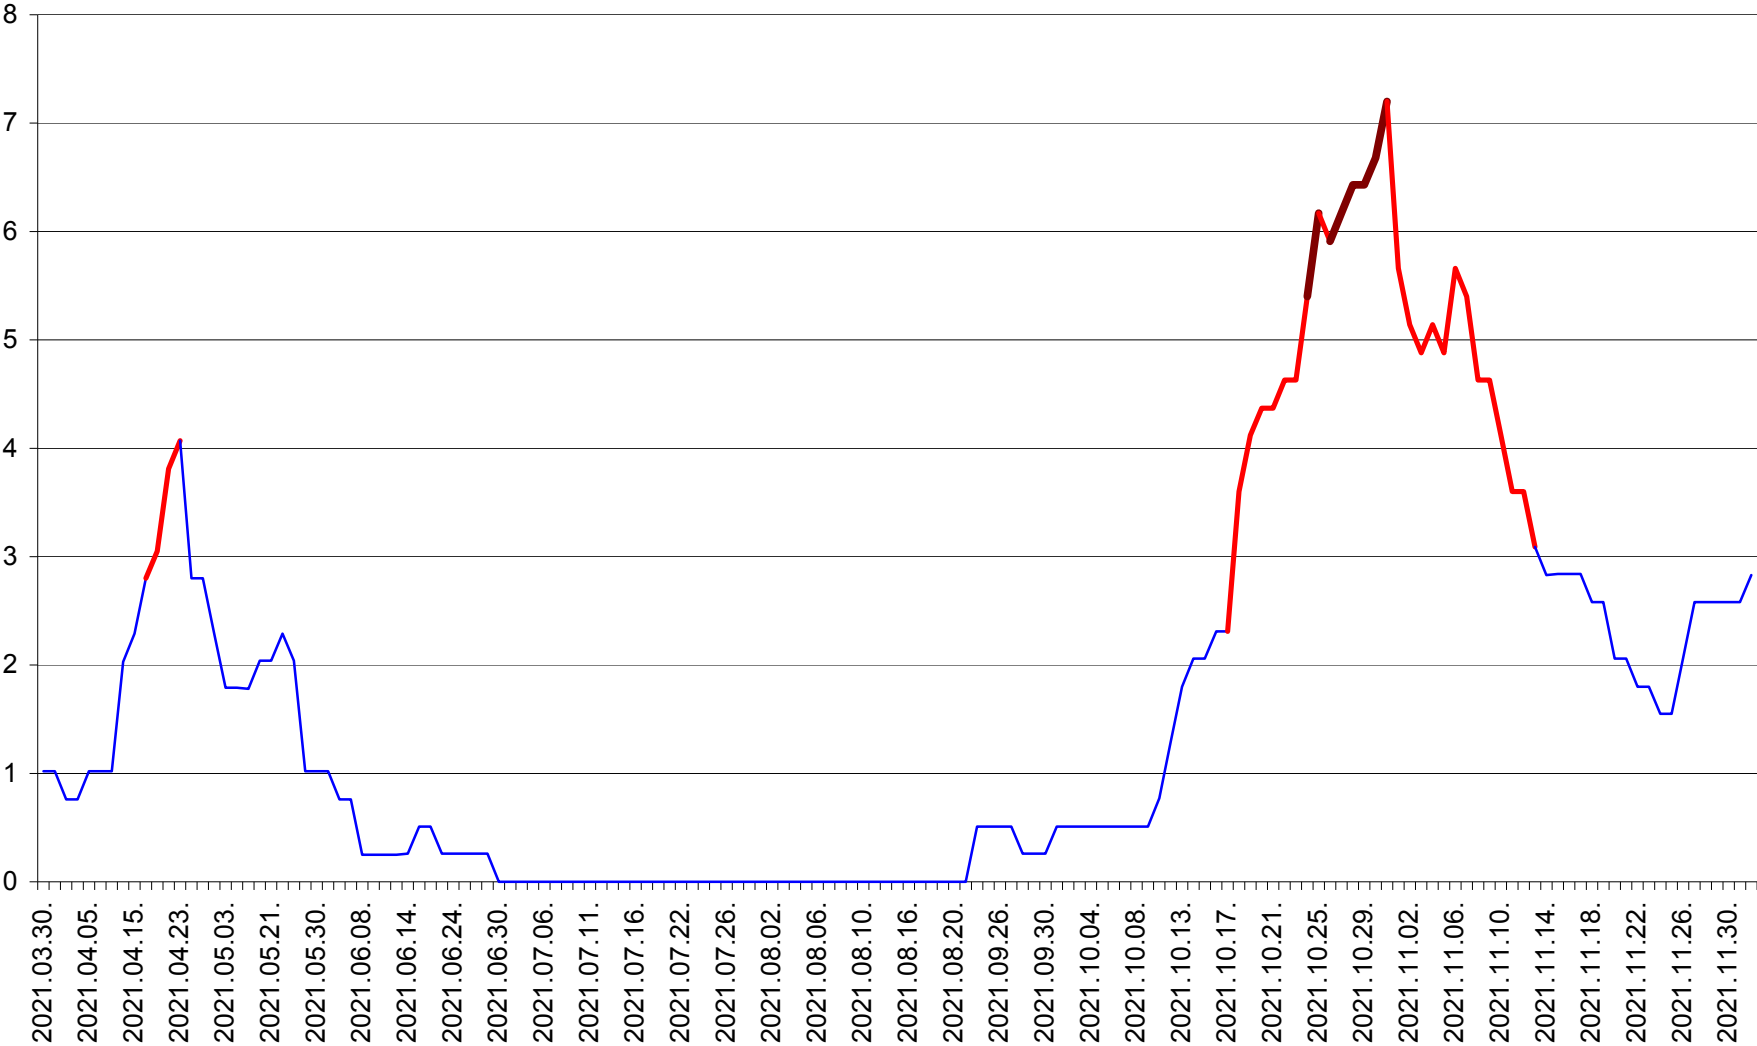

SUBCETATE - Evolutia incidentei cumulate pe 14 zile la ‰ de locuitori
2021.03.30. - 2021.12.02.