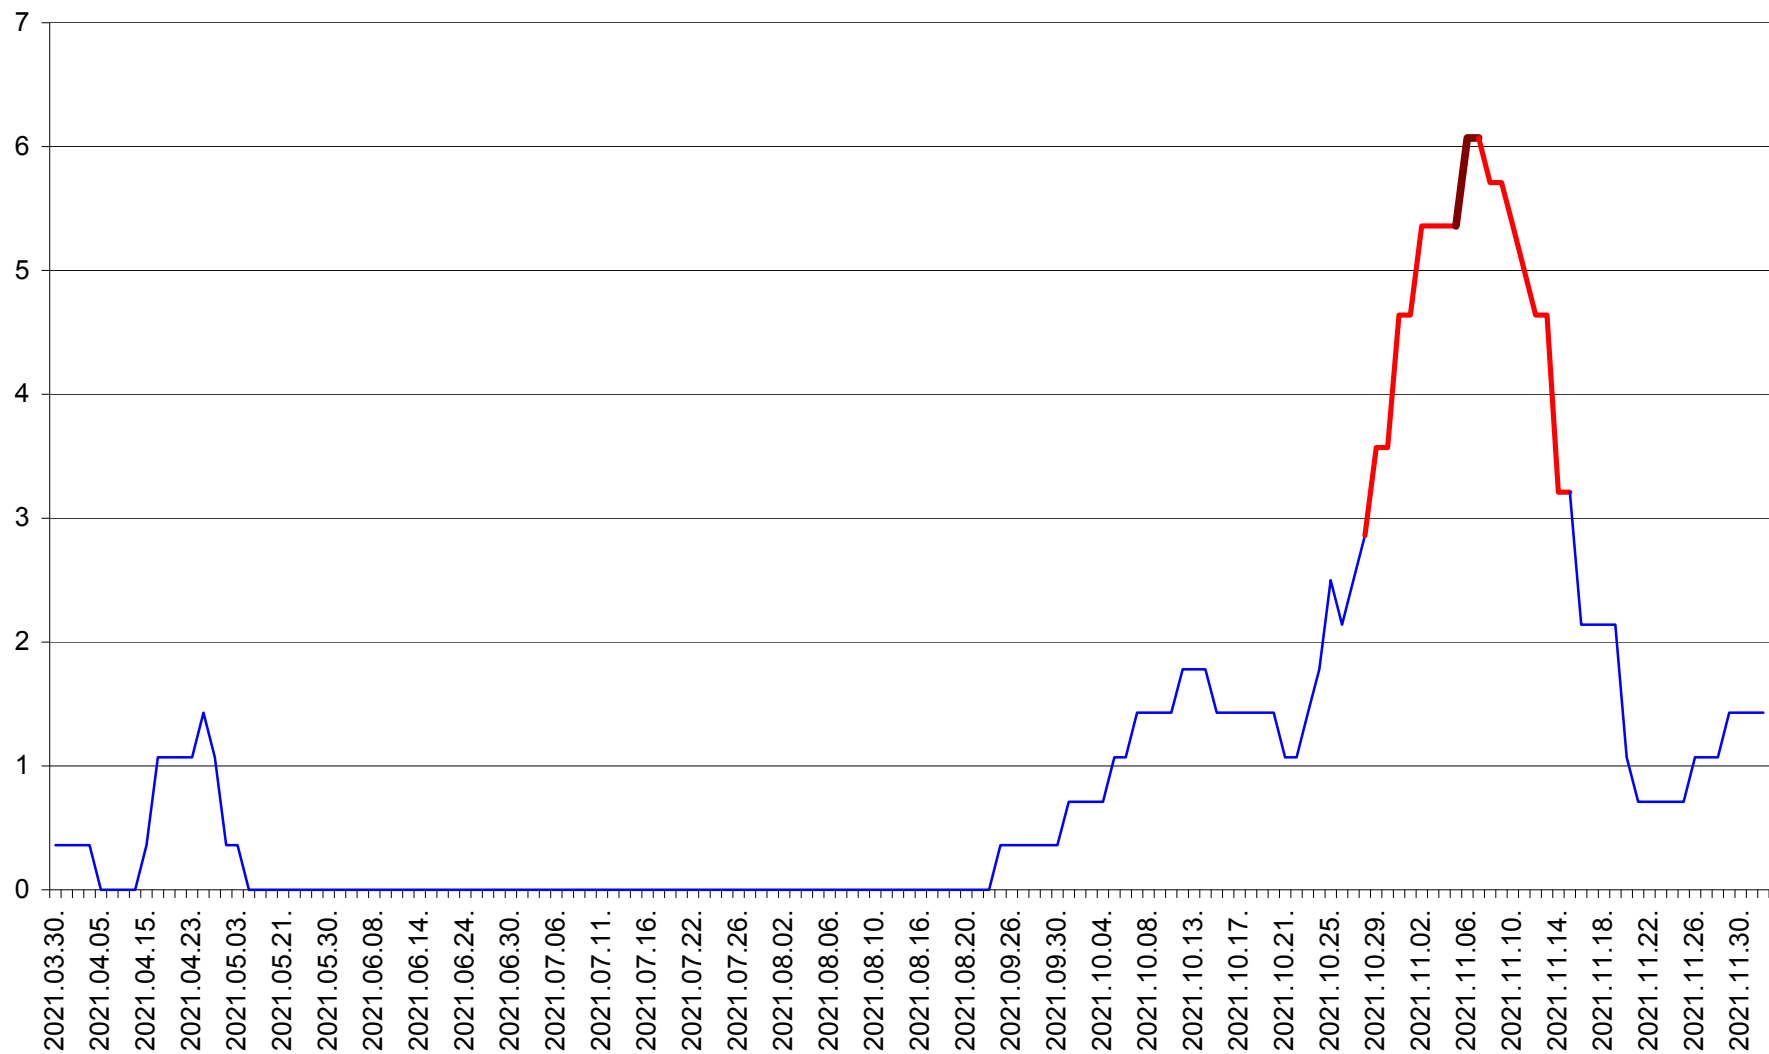

ȘIMONEȘTI - Evolutia incidentei cumulate pe 14 zile la ‰ de locuitori
2021.03.30. - 2021.12.02.