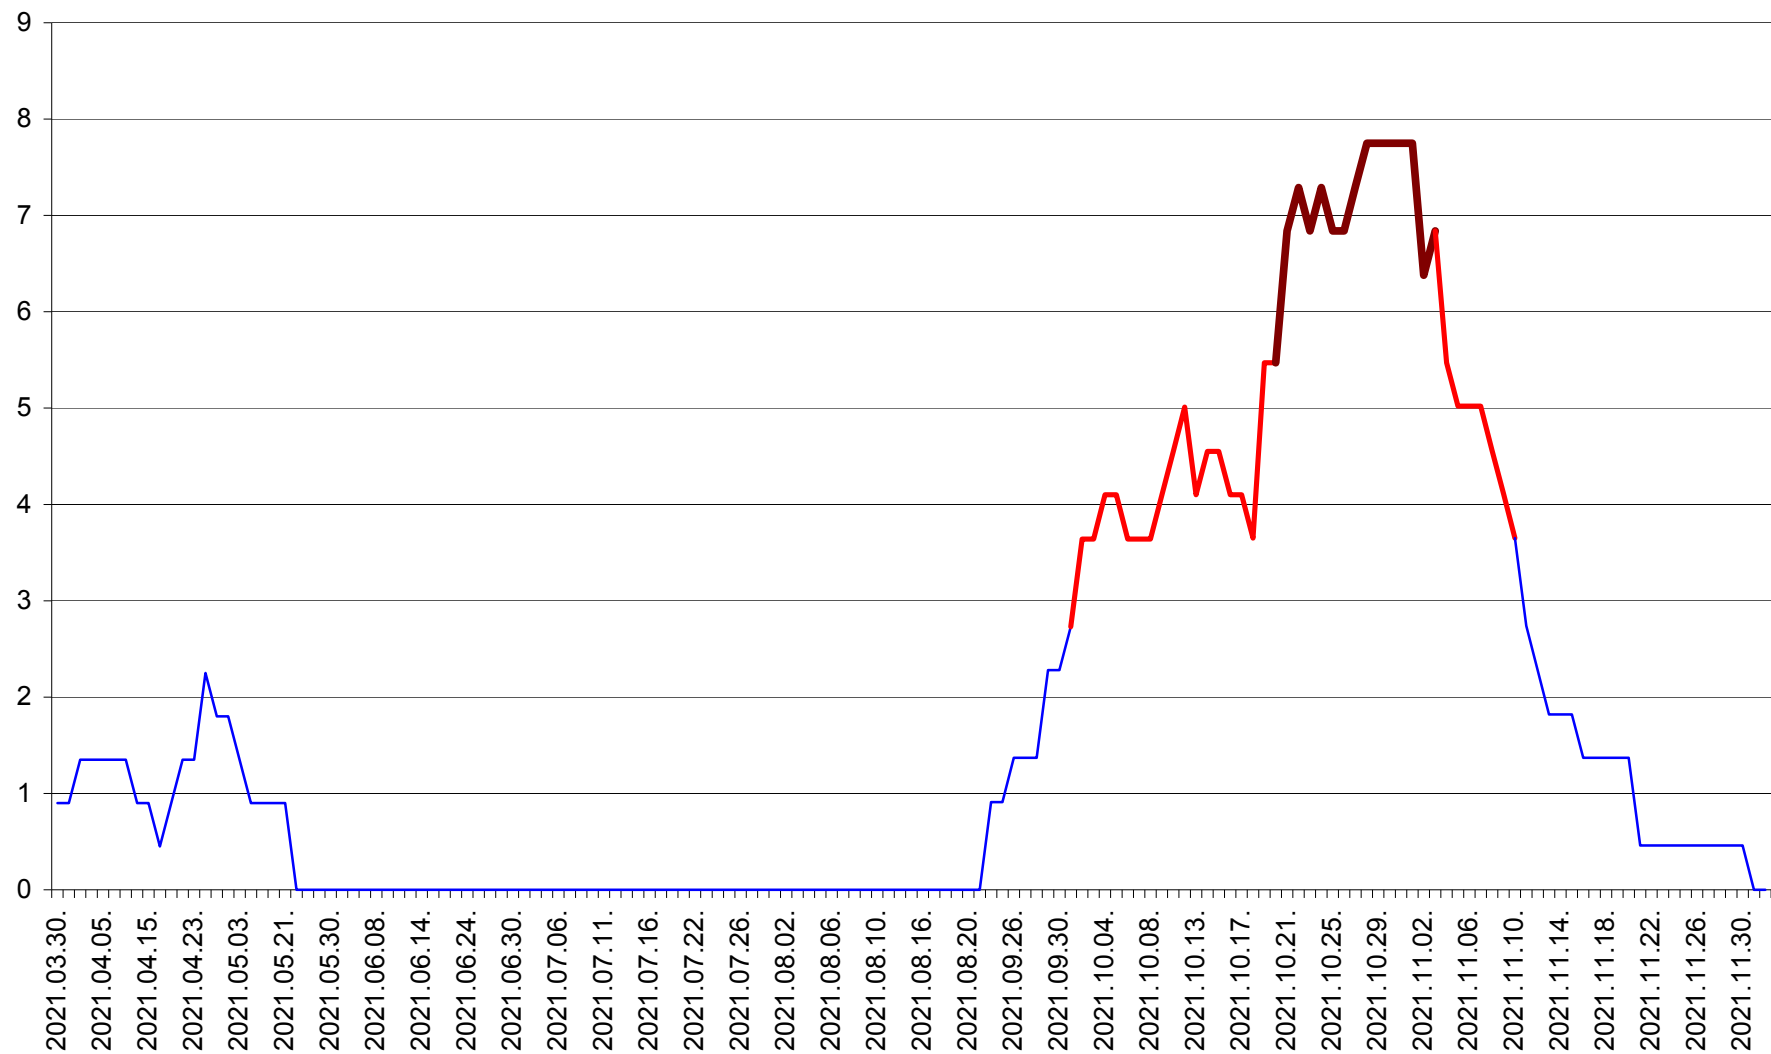

SÂNCRĂIENI - Evolutia incidentei cumulate pe 14 zile la ‰ de locuitori
2021.03.30. - 2021.12.02.

SÂNDOMINIC - Evolutia incidentei cumulate pe 14 zile la ‰ de locuitori
2021.03.30. - 2021.12.02.

SÂNMARTIN - Evolutia incidentei cumulate pe 14 zile la ‰ de locuitori
2021.03.30. - 2021.12.02.

SÂNSIMION - Evolutia incidentei cumulate pe 14 zile la ‰ de locuitori
2021.03.30. - 2021.12.02.

SÂNTIMBRU - Evolutia incidentei cumulate pe 14 zile la ‰ de locuitori
2021.03.30. - 2021.12.02.

SĂRMAȘ - Evolția incidenței cumulate pe 14 zile la ‰ de locuitori
2021.03.30. - 2021.12.02.