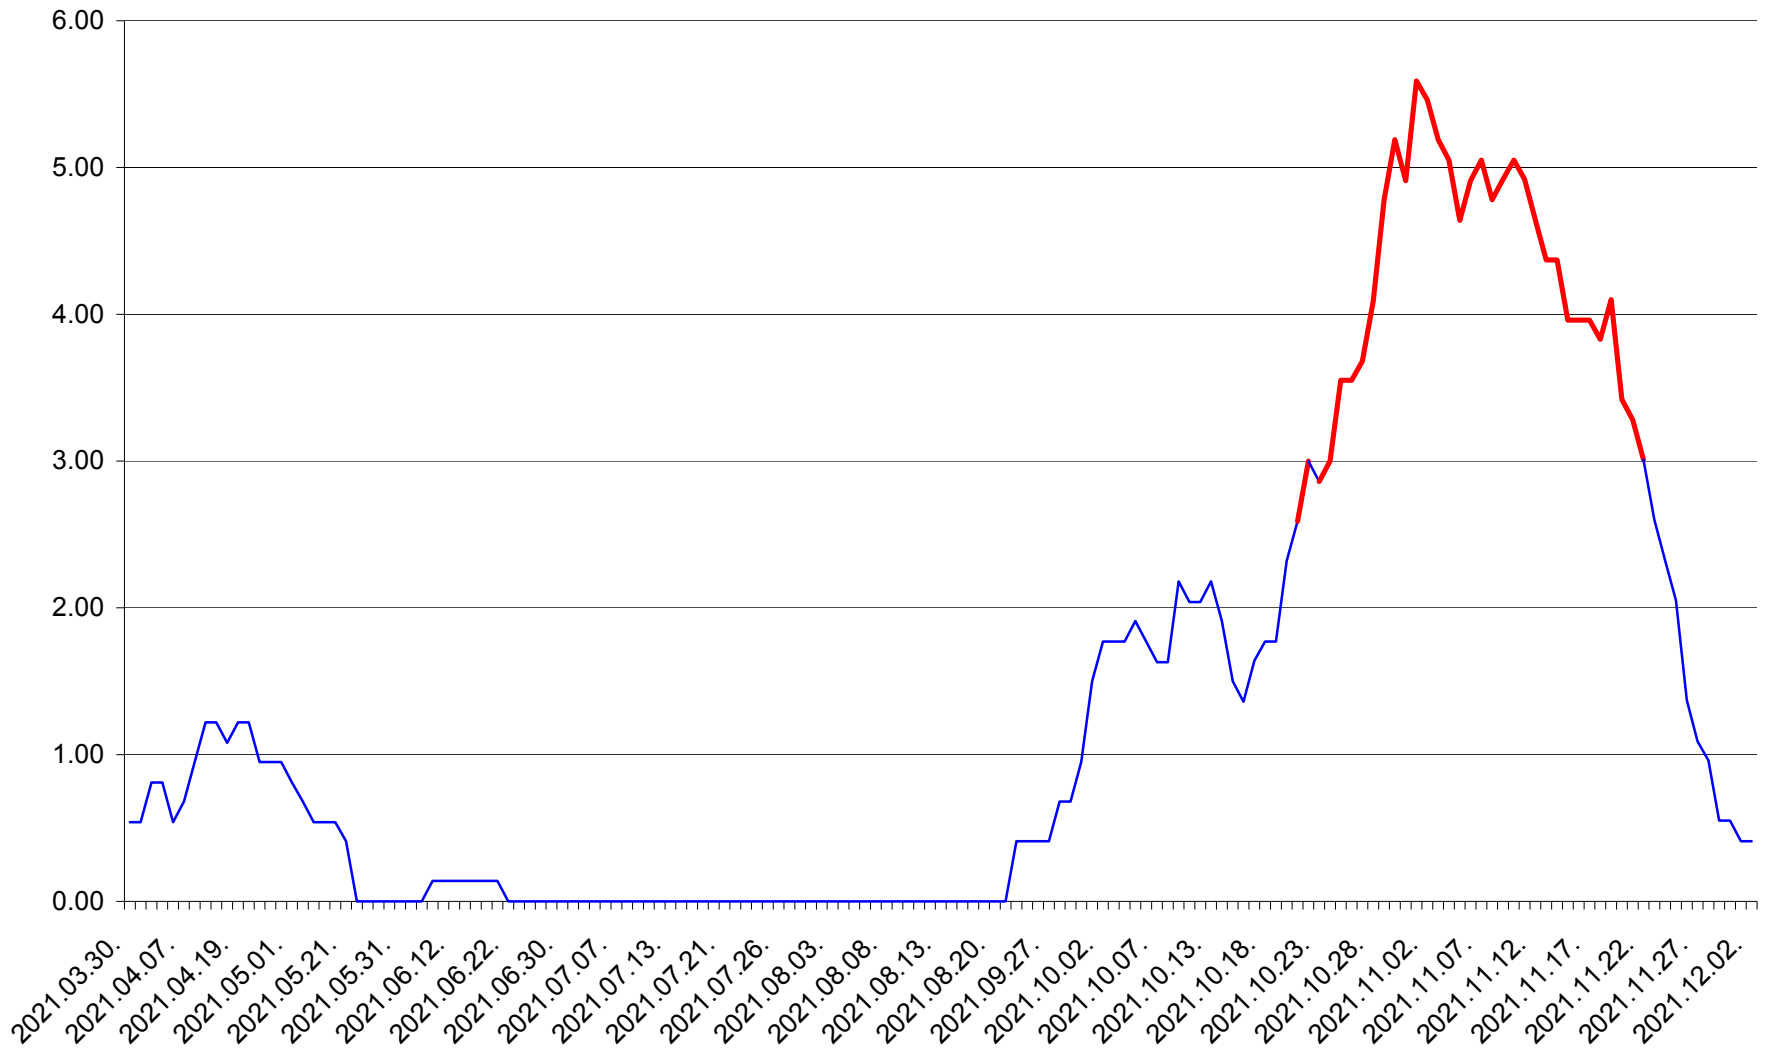

ATID - Evolutia incidentei cumulate pe 14 zile la ‰ de locuitori
2021.03.30. - 2021.12.02.

AVRĂMEȘTI - Evolutia incidentei cumulate pe 14 zile la ‰ de locuitori
2021.03.30. - 2021.12.02.

ORAȘ BĂILE TUȘNAD - Evolutia incidentei cumulate pe 14 zile la ‰ de locuitori
2021.03.30. - 2021.12.02.

ORAȘ BĂLAN - Evolutia incidentei cumulate pe 14 zile la ‰ de locuitori
2021.03.30. - 2021.12.02.

BILBOR - Evolutia incidentei cumulate pe 14 zile la ‰ de locuitori
2021.03.30. - 2021.12.02.

ORAȘ BORSEC - Evolutia incidentei cumulate pe 14 zile la ‰ de locuitori
2021.03.30. - 2021.12.02.

BRĂDEȘTI - Evolutia incidentei cumulate pe 14 zile la % de locuitori
2021.03.30. - 2021.12.02.

CĂPÂLNIȚA - Evolutia incidentei cumulate pe 14 zile la ‰ de locuitori
2021.03.30. - 2021.12.02.

CÂRȚA - Evolutia incidentei cumulate pe 14 zile la ‰ de locuitori
2021.03.30. - 2021.12.02.