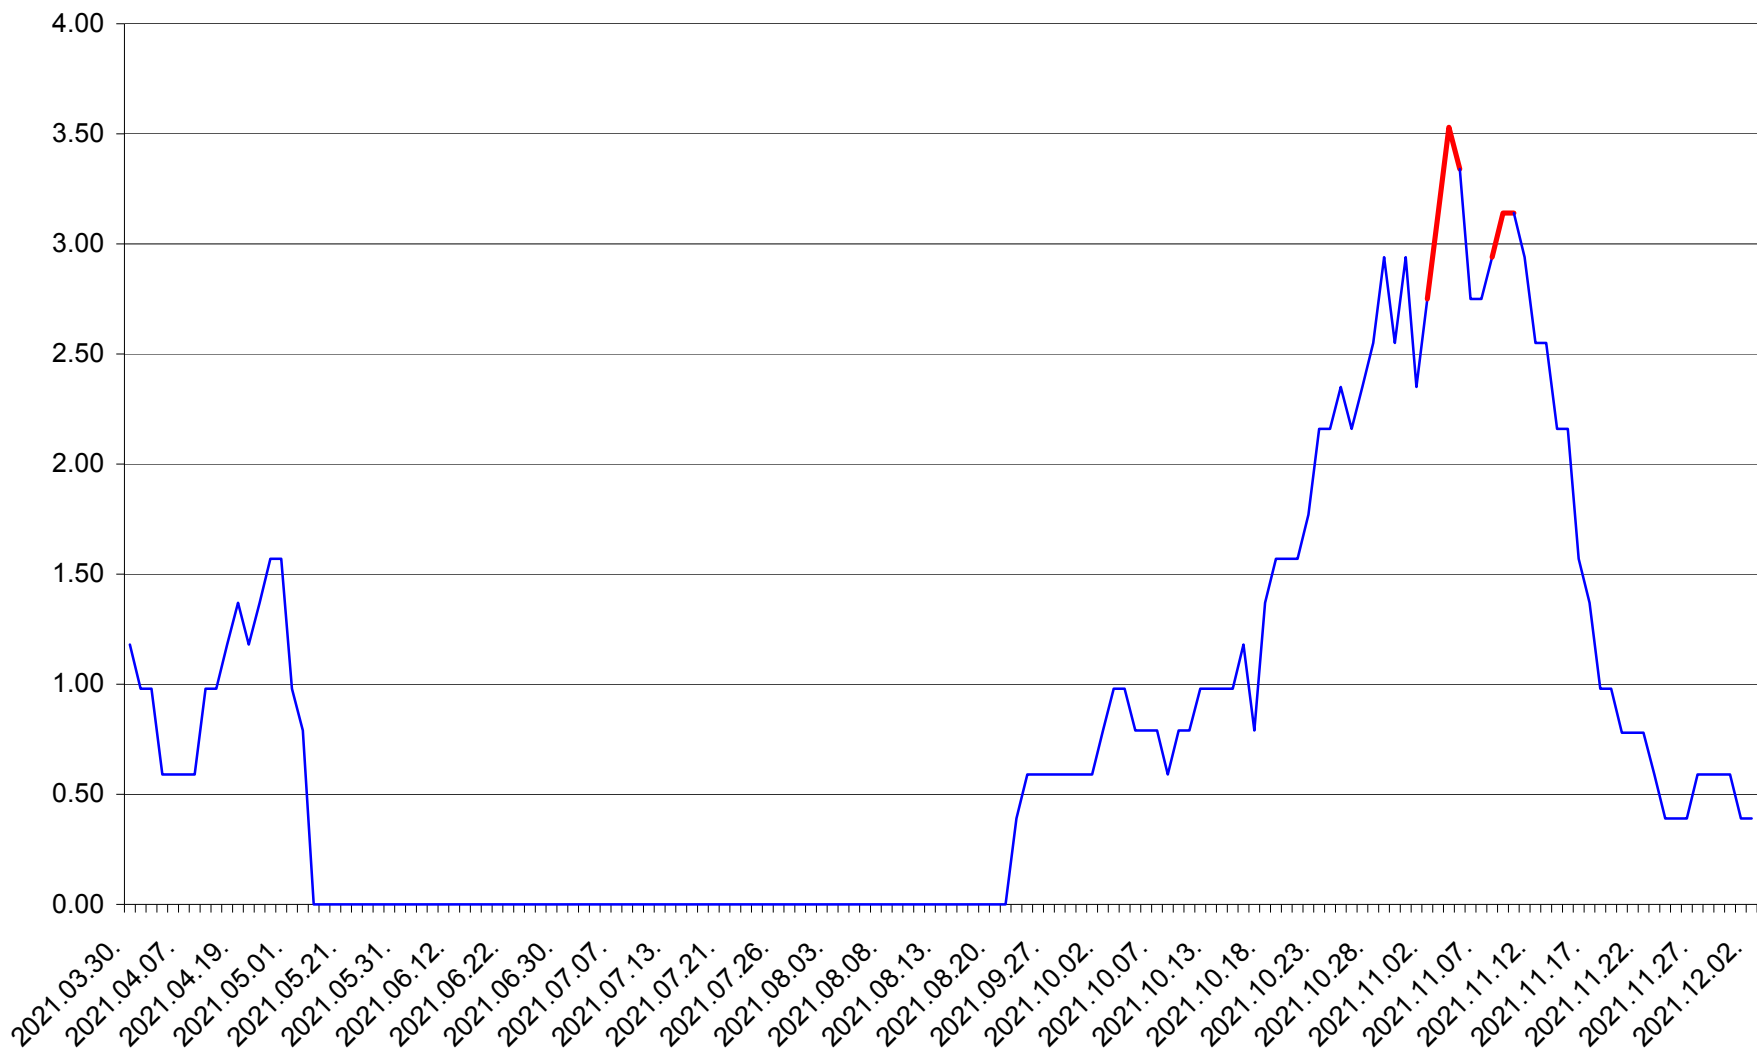

ORAȘ BĂLAN - Evolutia incidentei cumulate pe 14 zile la ‰ de locuitori
2021.03.30. - 2021.12.02.

BILBOR - Evolutia incidentei cumulate pe 14 zile la ‰ de locuitori
2021.03.30. - 2021.12.02.

ORAȘ BORSEC - Evolutia incidentei cumulate pe 14 zile la ‰ de locuitori
2021.03.30. - 2021.12.02.

BRĂDEȘTI - Evolutia incidentei cumulate pe 14 zile la % de locuitori
2021.03.30. - 2021.12.02.

CĂPÂLNIȚA - Evolutia incidentei cumulate pe 14 zile la ‰ de locuitori
2021.03.30. - 2021.12.02.

CÂRȚA - Evolutia incidentei cumulate pe 14 zile la ‰ de locuitori
2021.03.30. - 2021.12.02.

CICEU - Evolutia incidentei cumulate pe 14 zile la ‰ de locuitori
2021.03.30. - 2021.12.02.

CIUCSÂNGEORGIU - Evolutia incidentei cumulate pe 14 zile la % de locuitori
2021.03.30. - 2021.12.02.

CIUMANI - Evolutia incidentei cumulate pe 14 zile la ‰ de locuitori
2021.03.30. - 2021.12.02.

CORBU - Evolutia incidentei cumulate pe 14 zile la ‰ de locuitori
2021.03.30. - 2021.12.02.

CORUND - Evolutia incidentei cumulate pe 14 zile la ‰ de locuitori
2021.03.30. - 2021.12.02.

COZMENI - Evolutia incidentei cumulate pe 14 zile la ‰ de locuitori
2021.03.30. - 2021.12.02.