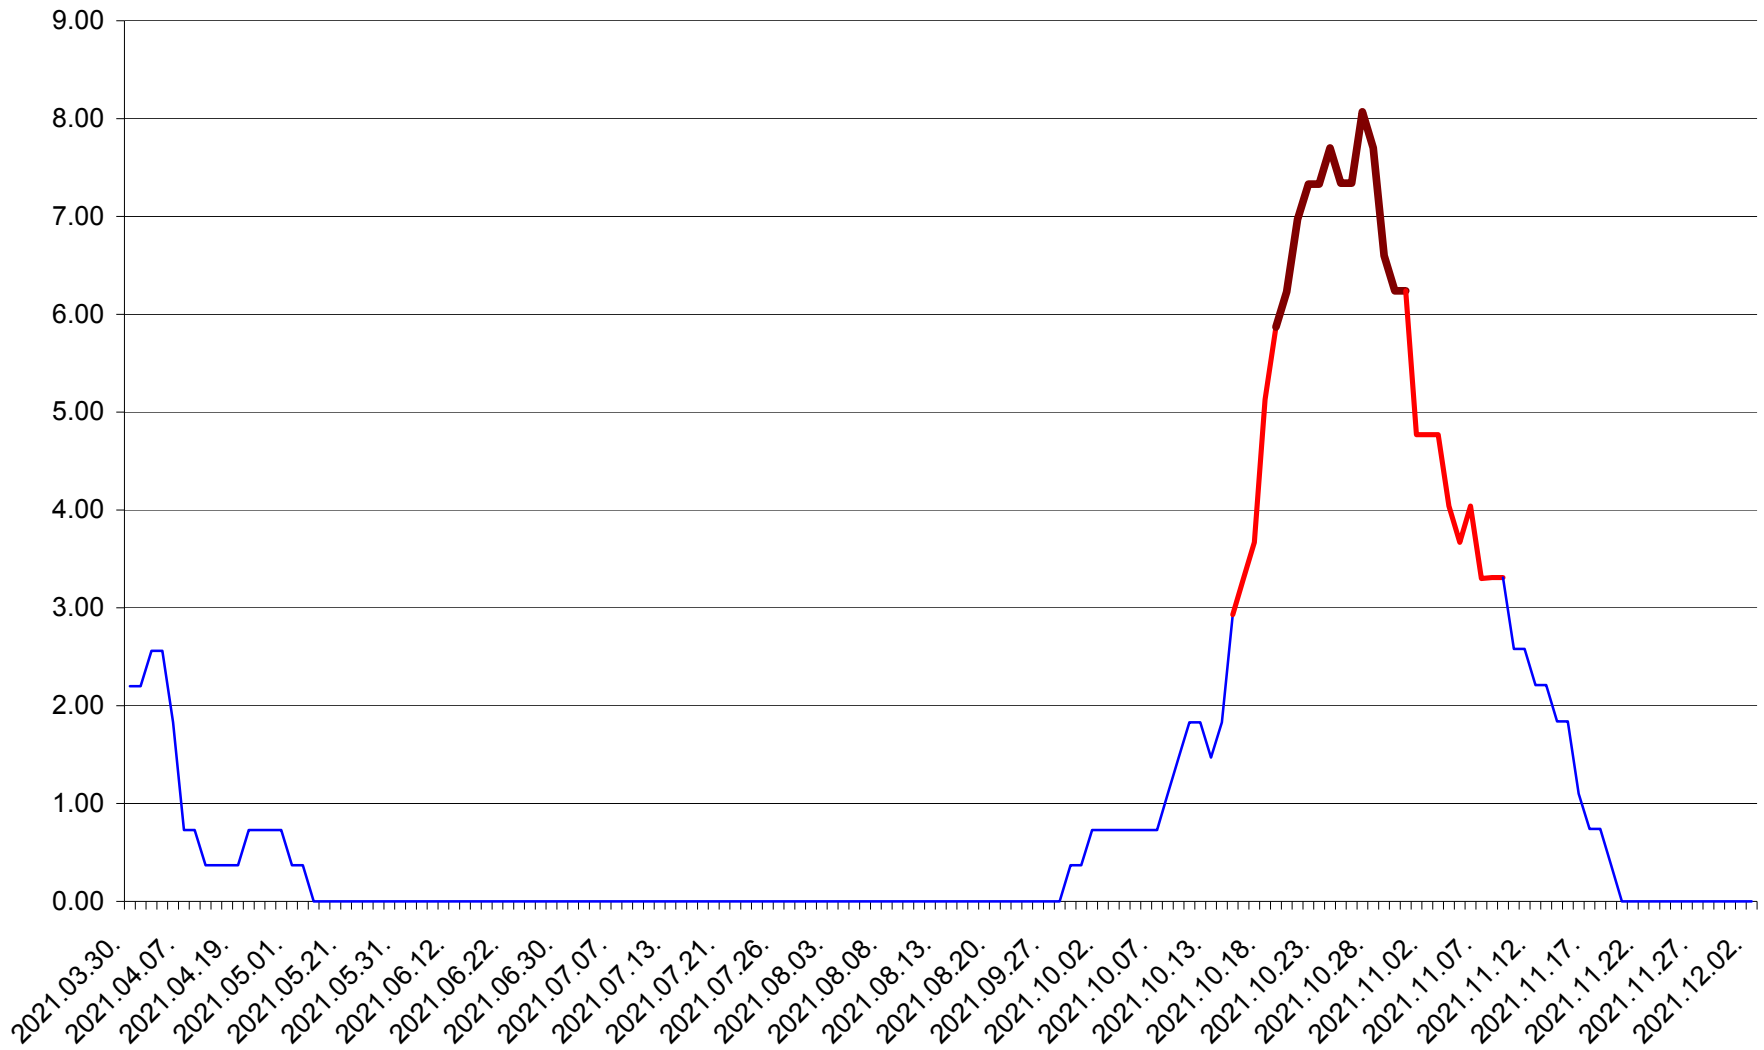

ATID - Evolutia incidentei cumulate pe 14 zile la ‰ de locuitori
2021.03.30. - 2021.12.02.

AVRĂMEȘTI - Evolutia incidentei cumulate pe 14 zile la ‰ de locuitori
2021.03.30. - 2021.12.02.

ORAȘ BĂILE TUȘNAD - Evolutia incidentei cumulate pe 14 zile la ‰ de locuitori
2021.03.30. - 2021.12.02.

ORAȘ BĂLAN - Evolutia incidentei cumulate pe 14 zile la ‰ de locuitori
2021.03.30. - 2021.12.02.

BILBOR - Evolutia incidentei cumulate pe 14 zile la ‰ de locuitori
2021.03.30. - 2021.12.02.

ORAȘ BORSEC - Evolutia incidentei cumulate pe 14 zile la ‰ de locuitori
2021.03.30. - 2021.12.02.

BRĂDEȘTI - Evolutia incidentei cumulate pe 14 zile la % de locuitori
2021.03.30. - 2021.12.02.

CĂPÂLNIȚA - Evolutia incidentei cumulate pe 14 zile la ‰ de locuitori
2021.03.30. - 2021.12.02.

CÂRȚA - Evolutia incidentei cumulate pe 14 zile la ‰ de locuitori
2021.03.30. - 2021.12.02.

CICEU - Evolutia incidentei cumulate pe 14 zile la ‰ de locuitori
2021.03.30. - 2021.12.02.

CIUCSÂNGEORGIU - Evolutia incidentei cumulate pe 14 zile la % de locuitori
2021.03.30. - 2021.12.02.

CIUMANI - Evolutia incidentei cumulate pe 14 zile la ‰ de locuitori
2021.03.30. - 2021.12.02.