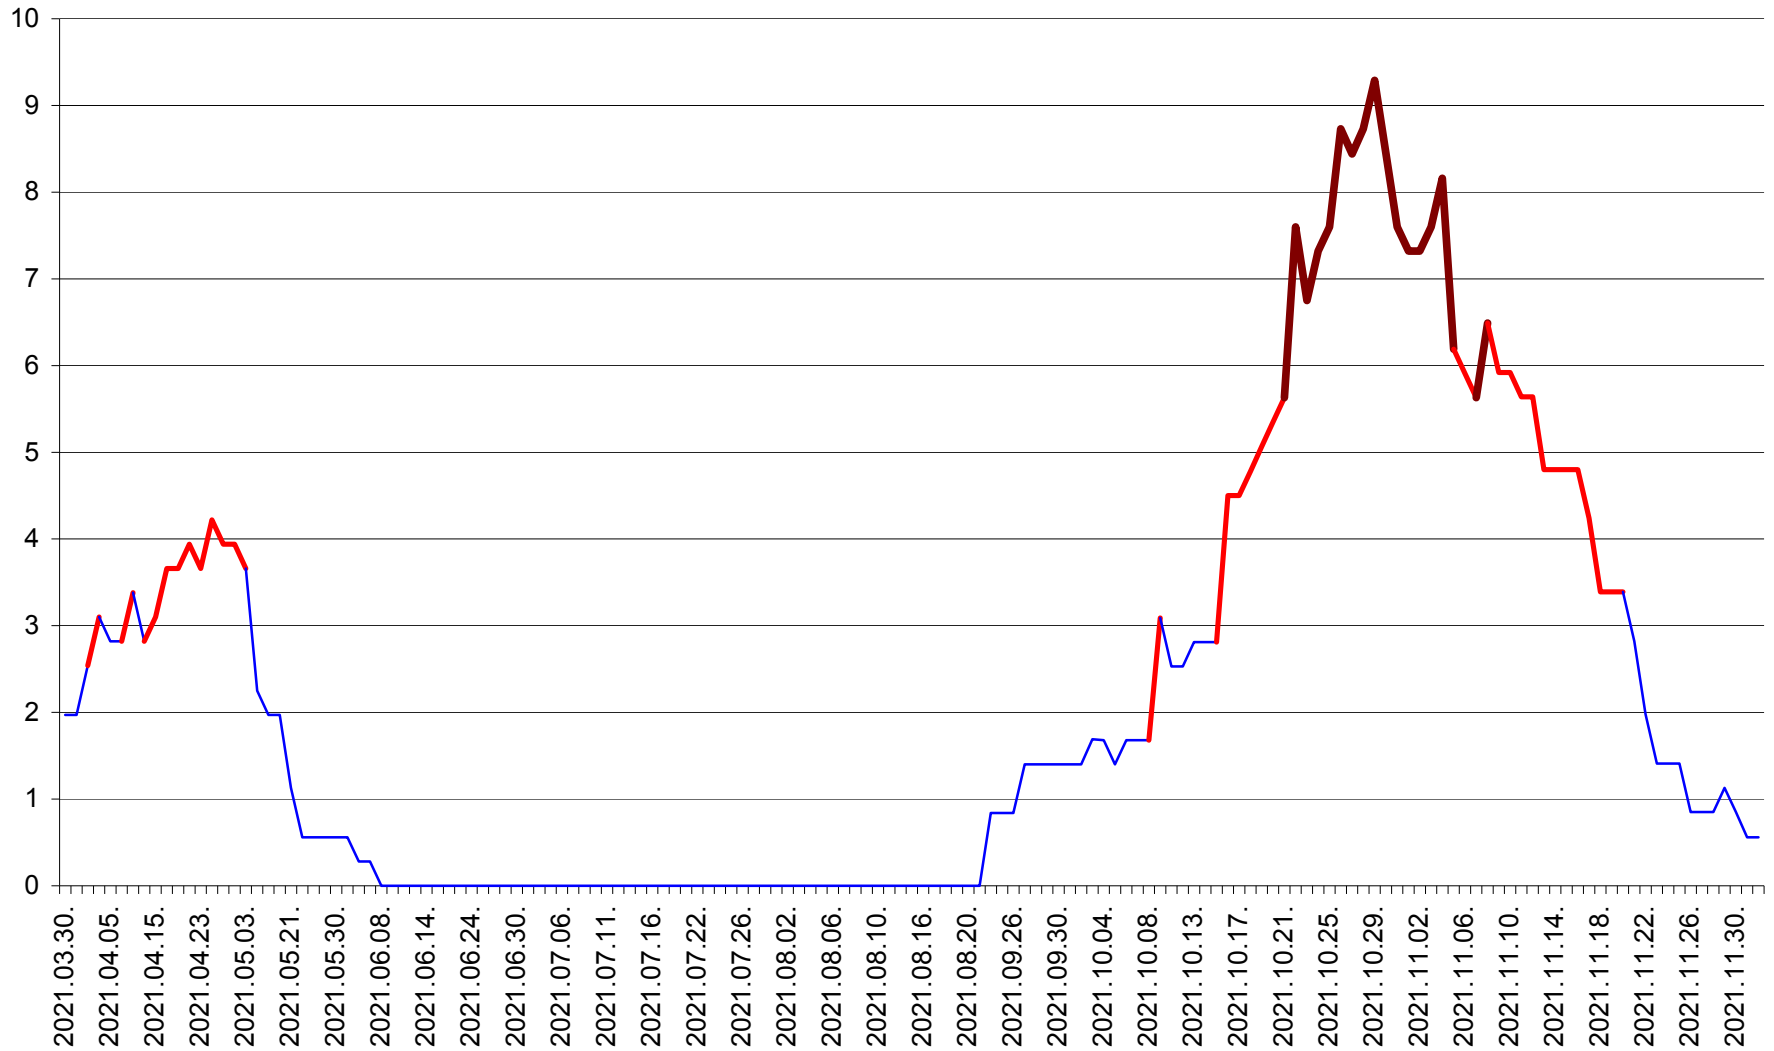

ORAȘ CRISTURU SECUIESC - Evolutia incidentei cumulate pe 14 zile la ‰ de locuitori
2021.03.30. - 2021.12.02.

DĂNEȘTI - Evolutia incidentei cumulate pe 14 zile la ‰ de locuitori
2021.03.30. - 2021.12.02.

DÂRJIU - Evolutia incidentei cumulate pe 14 zile la ‰ de locuitori
2021.03.30. - 2021.12.02.

DEALU - Evolutia incidentei cumulate pe 14 zile la ‰ de locuitori
2021.03.30. - 2021.12.02.

DITRĂU - Evolutia incidentei cumulate pe 14 zile la ‰ de locuitori
2021.03.30. - 2021.12.02.

FELICENI - Evolutia incidentei cumulate pe 14 zile la % de locuitori
2021.03.30. - 2021.12.02.

FRUMOASA - Evolutia incidentei cumulate pe 14 zile la ‰ de locuitori
2021.03.30. - 2021.12.02.

GĂLĂUȚAȘ - Evolutia incidentei cumulate pe 14 zile la ‰ de locuitori
2021.03.30. - 2021.12.02.