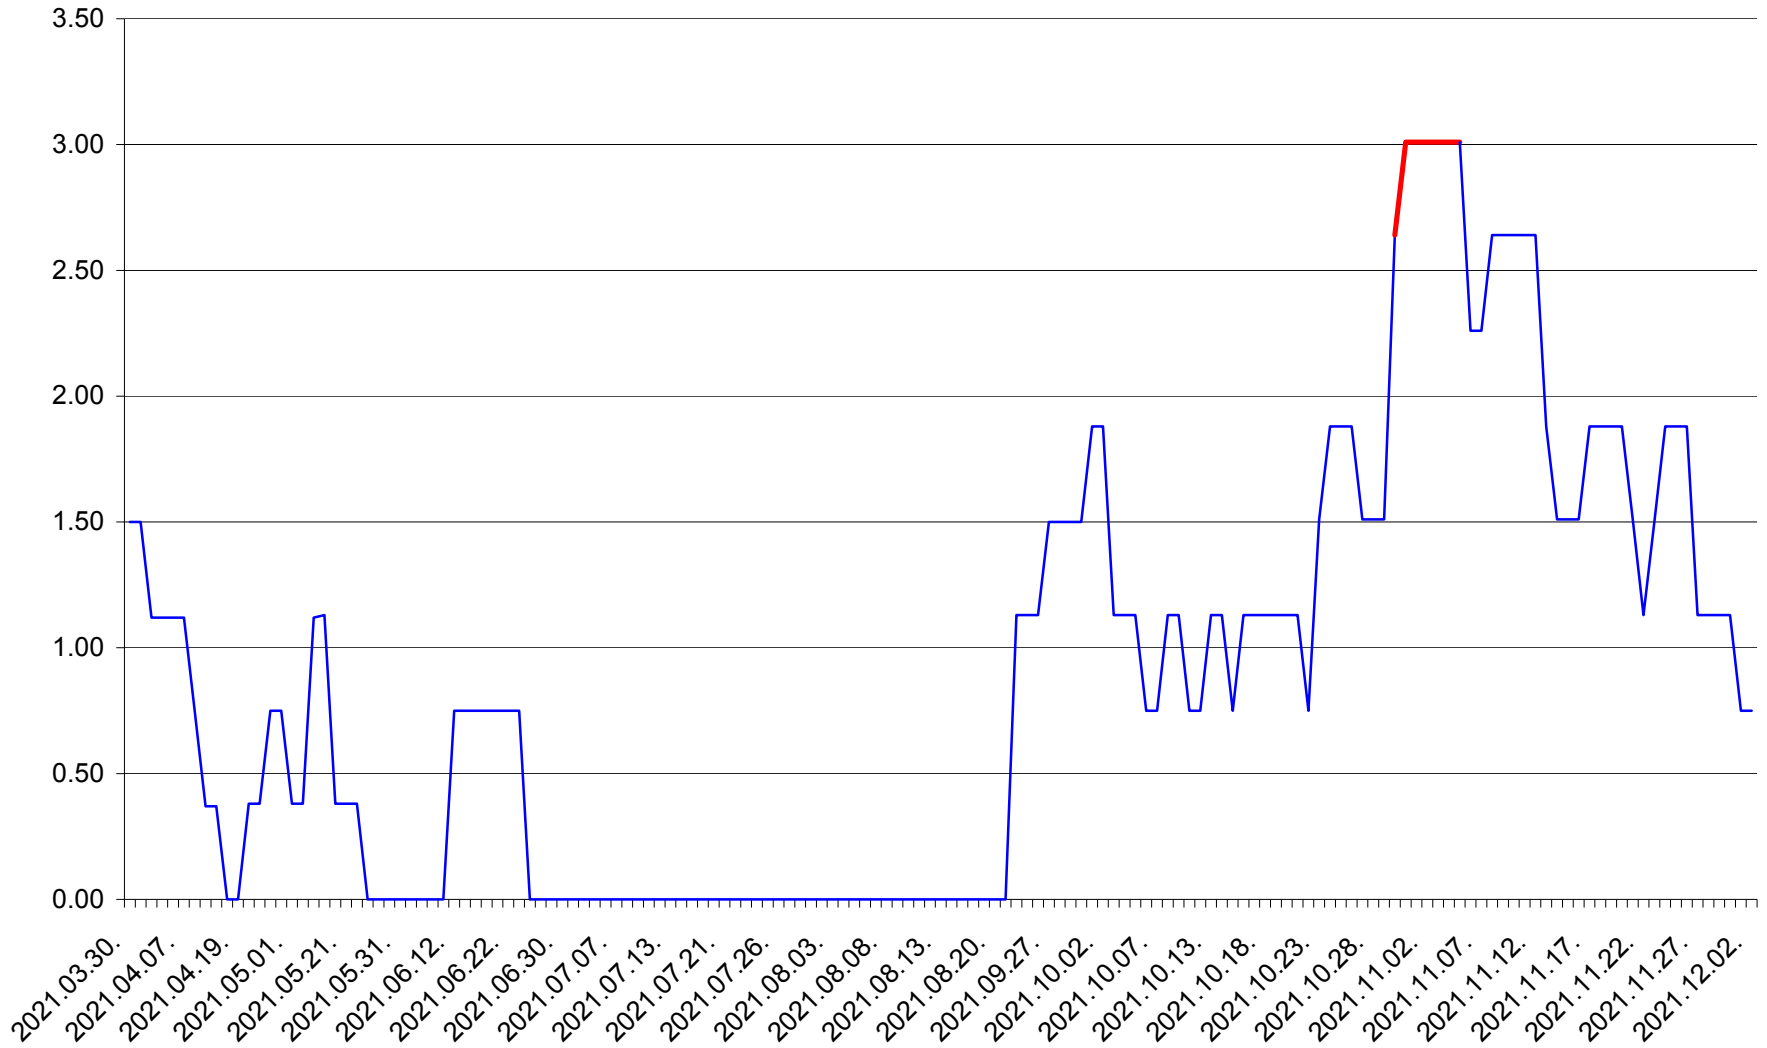

ATID - Evolutia incidentei cumulate pe 14 zile la ‰ de locuitori
2021.03.30. - 2021.12.02.

AVRĂMEȘTI - Evolutia incidentei cumulate pe 14 zile la ‰ de locuitori
2021.03.30. - 2021.12.02.

ORAȘ BĂILE TUȘNAD - Evolutia incidentei cumulate pe 14 zile la ‰ de locuitori
2021.03.30. - 2021.12.02.

ORAȘ BĂLAN - Evolutia incidentei cumulate pe 14 zile la ‰ de locuitori
2021.03.30. - 2021.12.02.

BILBOR - Evolutia incidentei cumulate pe 14 zile la ‰ de locuitori
2021.03.30. - 2021.12.02.

ORAȘ BORSEC - Evolutia incidentei cumulate pe 14 zile la ‰ de locuitori
2021.03.30. - 2021.12.02.

BRĂDEȘTI - Evolutia incidentei cumulate pe 14 zile la % de locuitori
2021.03.30. - 2021.12.02.

CĂPÂLNIȚA - Evolutia incidentei cumulate pe 14 zile la ‰ de locuitori
2021.03.30. - 2021.12.02.

CÂRȚA - Evolutia incidentei cumulate pe 14 zile la ‰ de locuitori
2021.03.30. - 2021.12.02.