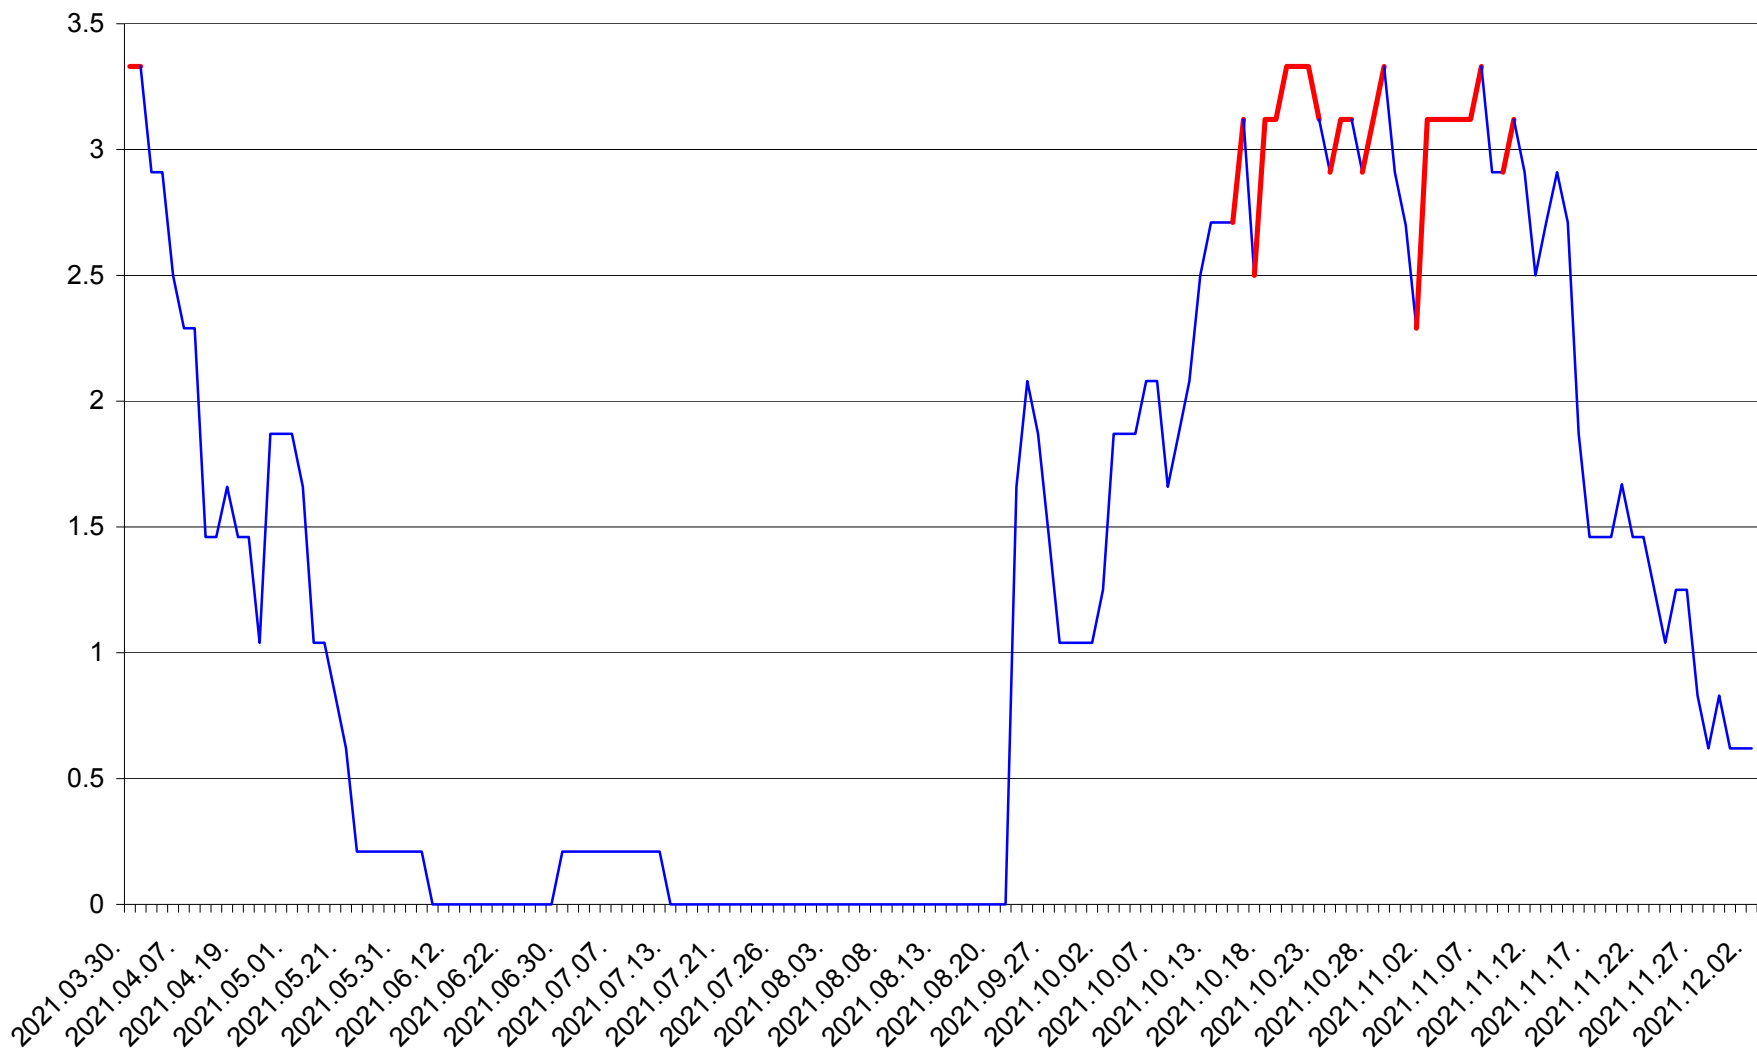

MUNICIPIUL GHEORGHENI - Evolutia incidentei cumulate pe 14 zile la % de locuitori
2021.03.30. - 2021.12.02.

JOSENI - Evolutia incidentei cumulate pe 14 zile la ‰ de locuitori
2021.03.30. - 2021.12.02.

LĂZAREA - Evolutia incidentei cumulate pe 14 zile la % de locuitori
2021.03.30. - 2021.12.02.

LELICENI - Evolutia incidentei cumulate pe 14 zile la % de locuitori
2021.03.30. - 2021.12.02.

LUETA - Evolutia incidentei cumulate pe 14 zile la ‰ de locuitori
2021.03.30. - 2021.12.02.

LUNCA DE JOS - Evolutia incidentei cumulate pe 14 zile la ‰ de locuitori
2021.03.30. - 2021.12.02.

LUNCA DE SUS - Evolutia incidentei cumulate pe 14 zile la ‰ de locuitori
2021.03.30. - 2021.12.02.

LUPENI - Evolutia incidentei cumulate pe 14 zile la ‰ de locuitori
2021.03.30. - 2021.12.02.

MĂDĂRAȘ - Evolutia incidentei cumulate pe 14 zile la ‰ de locuitori
2021.03.30. - 2021.12.02.