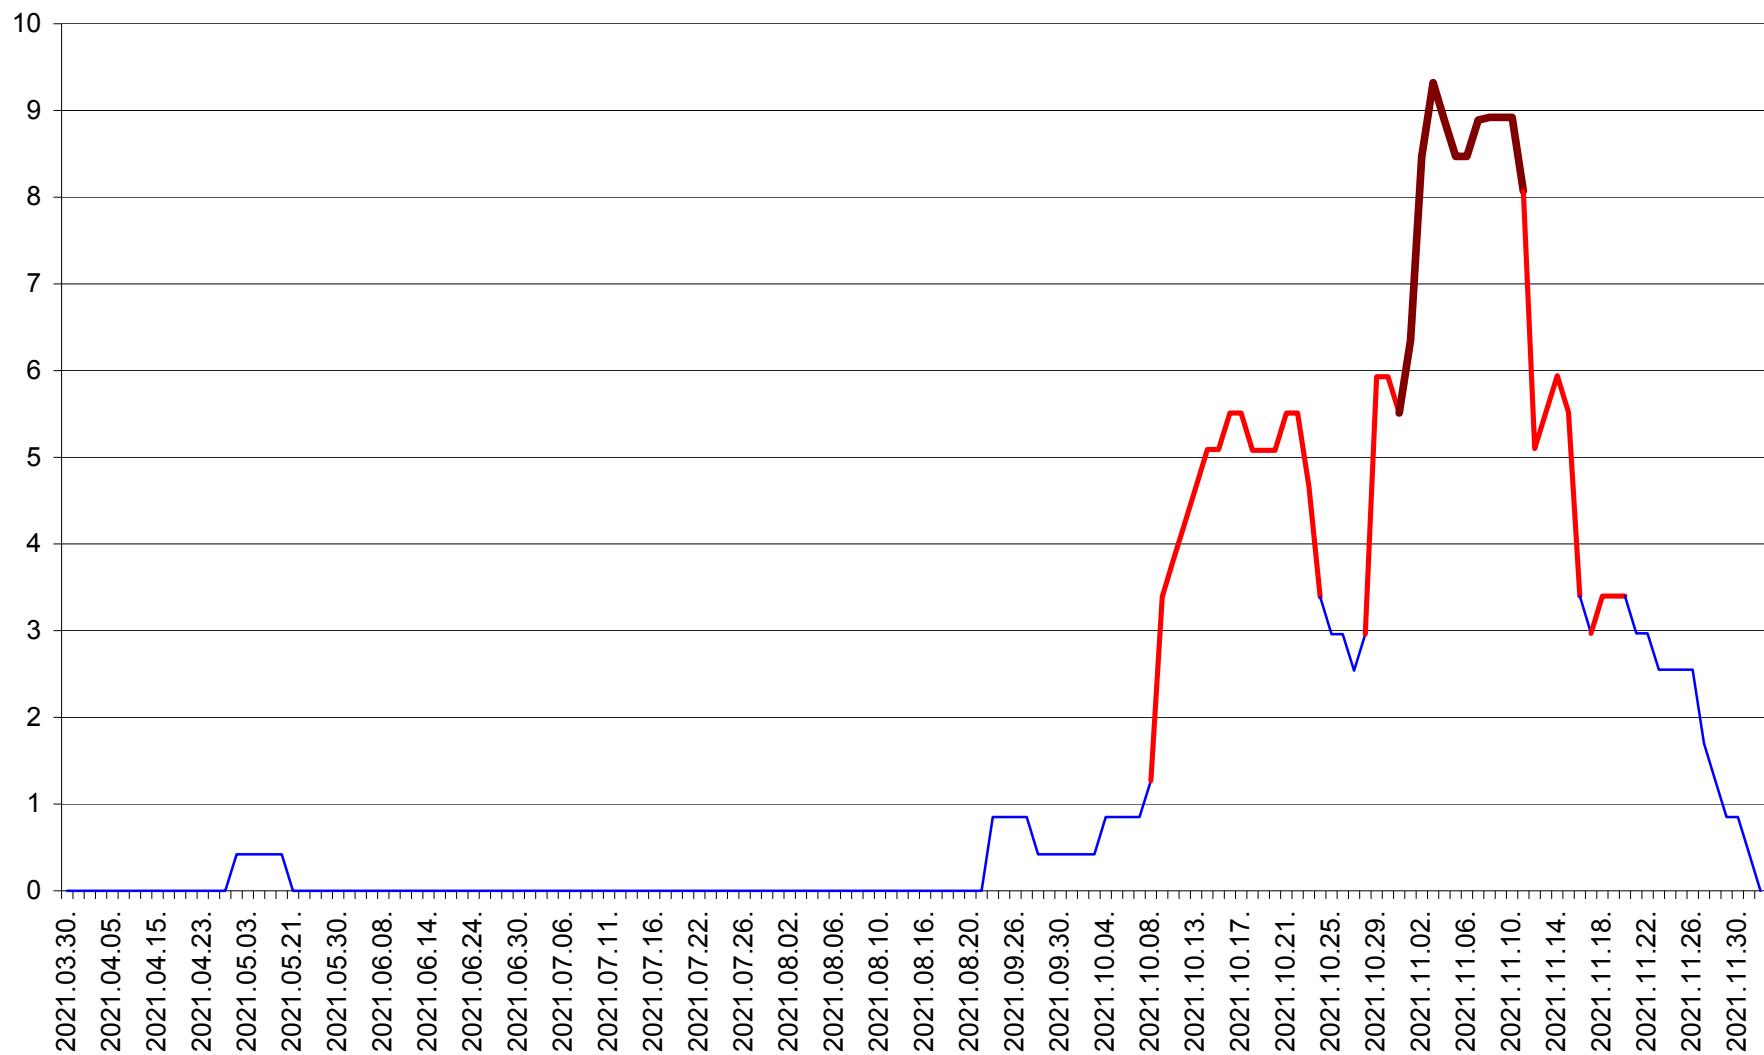

SÂNSIMION - Evolutia incidentei cumulate pe 14 zile la ‰ de locuitori
2021.03.30. - 2021.12.02.