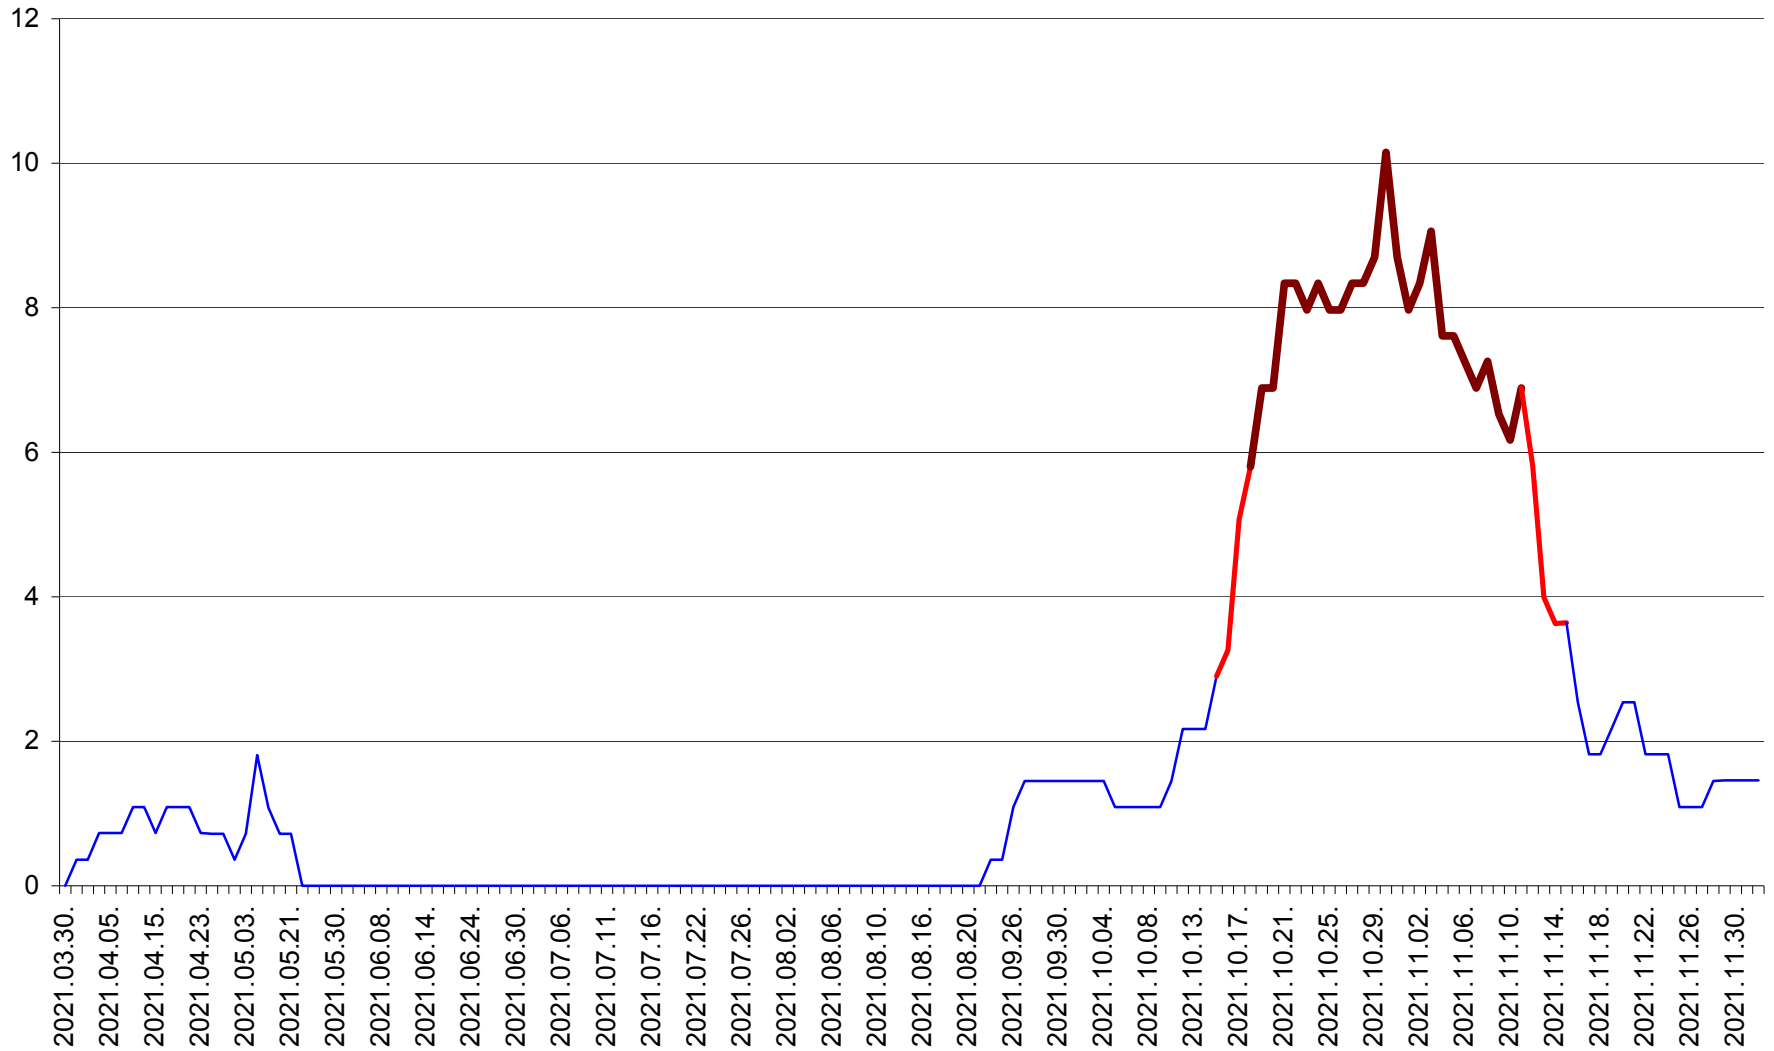

MĂRTINIȘ - Evolutia incidentei cumulate pe 14 zile la ‰ de locuitori
2021.03.30. - 2021.12.02.

MEREȘTI - Evolutia incidentei cumulate pe 14 zile la ‰ de locuitori
2021.03.30. - 2021.12.02.

MUNICIPIUL MIERCUREA-CIUC - Evolutia incidentei cumulate pe 14 zile la ‰ de locuitori
2021.03.30. - 2021.12.02.

MIHĂILENI - Evolutia incidentei cumulate pe 14 zile la ‰ de locuitori
2021.03.30. - 2021.12.02.

MUGENI - Evolutia incidentei cumulate pe 14 zile la ‰ de locuitori
2021.03.30. - 2021.12.02.

OCLAND - Evolutia incidentei cumulate pe 14 zile la ‰ de locuitori
2021.03.30. - 2021.12.02.