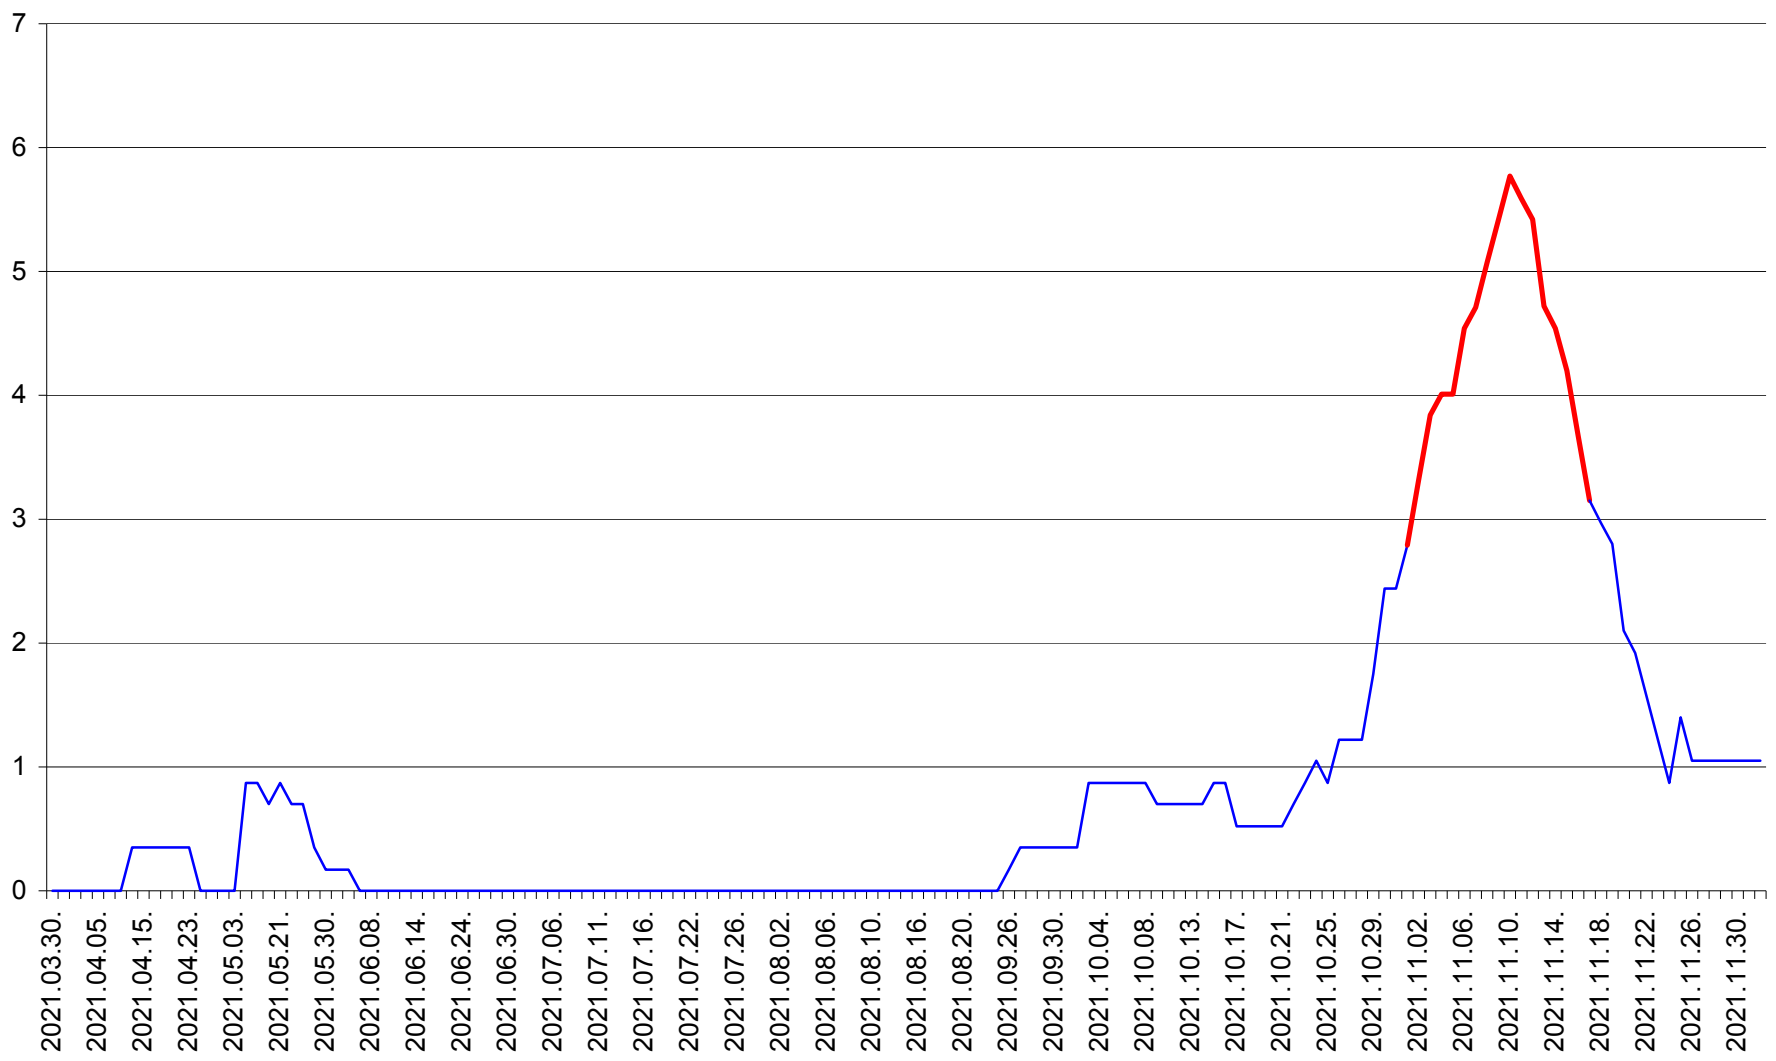

CORBU - Evolutia incidentei cumulate pe 14 zile la ‰ de locuitori
2021.03.30. - 2021.12.02.

CORUND - Evolutia incidentei cumulate pe 14 zile la ‰ de locuitori
2021.03.30. - 2021.12.02.

COZMENI - Evolutia incidentei cumulate pe 14 zile la ‰ de locuitori
2021.03.30. - 2021.12.02.

ORAȘ CRISTURU SECUIESC - Evolutia incidentei cumulate pe 14 zile la ‰ de locuitori
2021.03.30. - 2021.12.02.

DĂNEȘTI - Evolutia incidentei cumulate pe 14 zile la ‰ de locuitori
2021.03.30. - 2021.12.02.

DÂRJIU - Evolutia incidentei cumulate pe 14 zile la ‰ de locuitori
2021.03.30. - 2021.12.02.

DEALU - Evolutia incidentei cumulate pe 14 zile la ‰ de locuitori
2021.03.30. - 2021.12.02.

DITRĂU - Evolutia incidentei cumulate pe 14 zile la ‰ de locuitori
2021.03.30. - 2021.12.02.