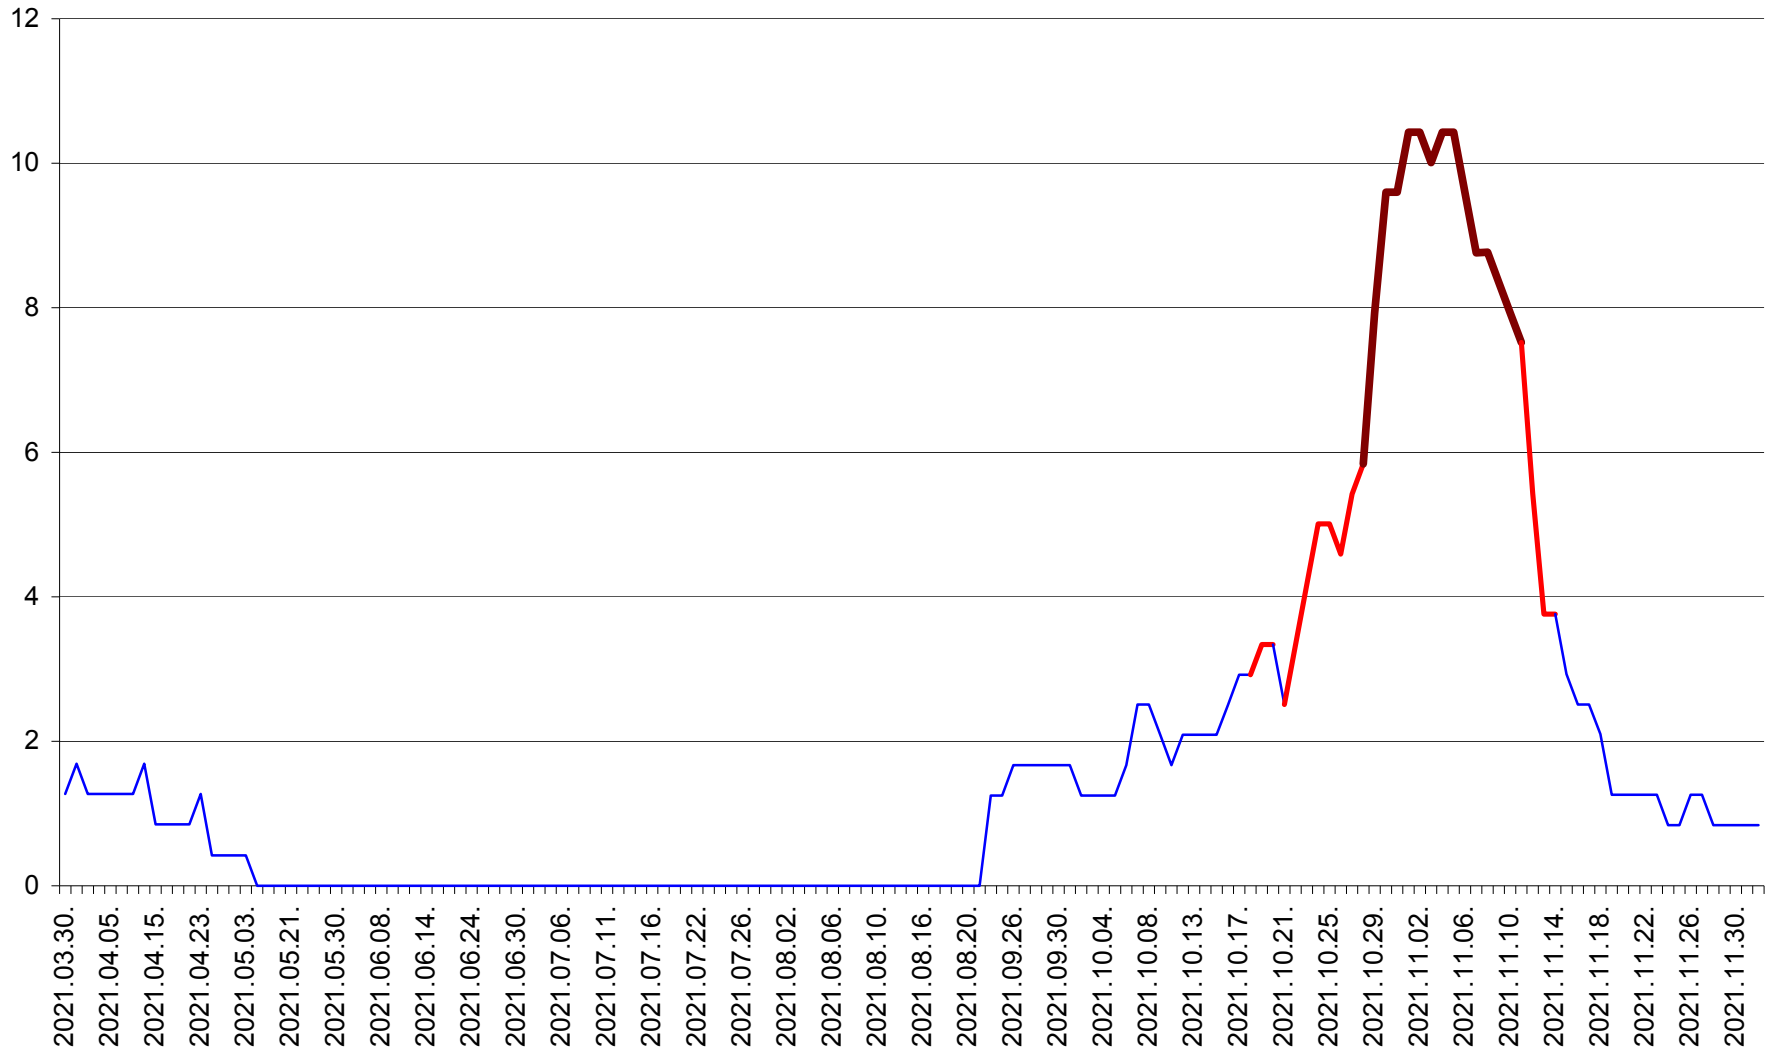

FELICENI - Evolutia incidentei cumulate pe 14 zile la % de locuitori
2021.03.30. - 2021.12.02.

FRUMOASA - Evolutia incidentei cumulate pe 14 zile la ‰ de locuitori
2021.03.30. - 2021.12.02.

GĂLĂUȚAȘ - Evolutia incidentei cumulate pe 14 zile la ‰ de locuitori
2021.03.30. - 2021.12.02.

MUNICIPIUL GHEORGHENI - Evolutia incidentei cumulate pe 14 zile la % de locuitori
2021.03.30. - 2021.12.02.

JOSENI - Evolutia incidentei cumulate pe 14 zile la ‰ de locuitori
2021.03.30. - 2021.12.02.

LĂZAREA - Evolutia incidentei cumulate pe 14 zile la % de locuitori
2021.03.30. - 2021.12.02.

LELICENI - Evolutia incidentei cumulate pe 14 zile la % de locuitori
2021.03.30. - 2021.12.02.

LUETA - Evolutia incidentei cumulate pe 14 zile la ‰ de locuitori
2021.03.30. - 2021.12.02.

LUNCA DE JOS - Evolutia incidentei cumulate pe 14 zile la ‰ de locuitori
2021.03.30. - 2021.12.02.