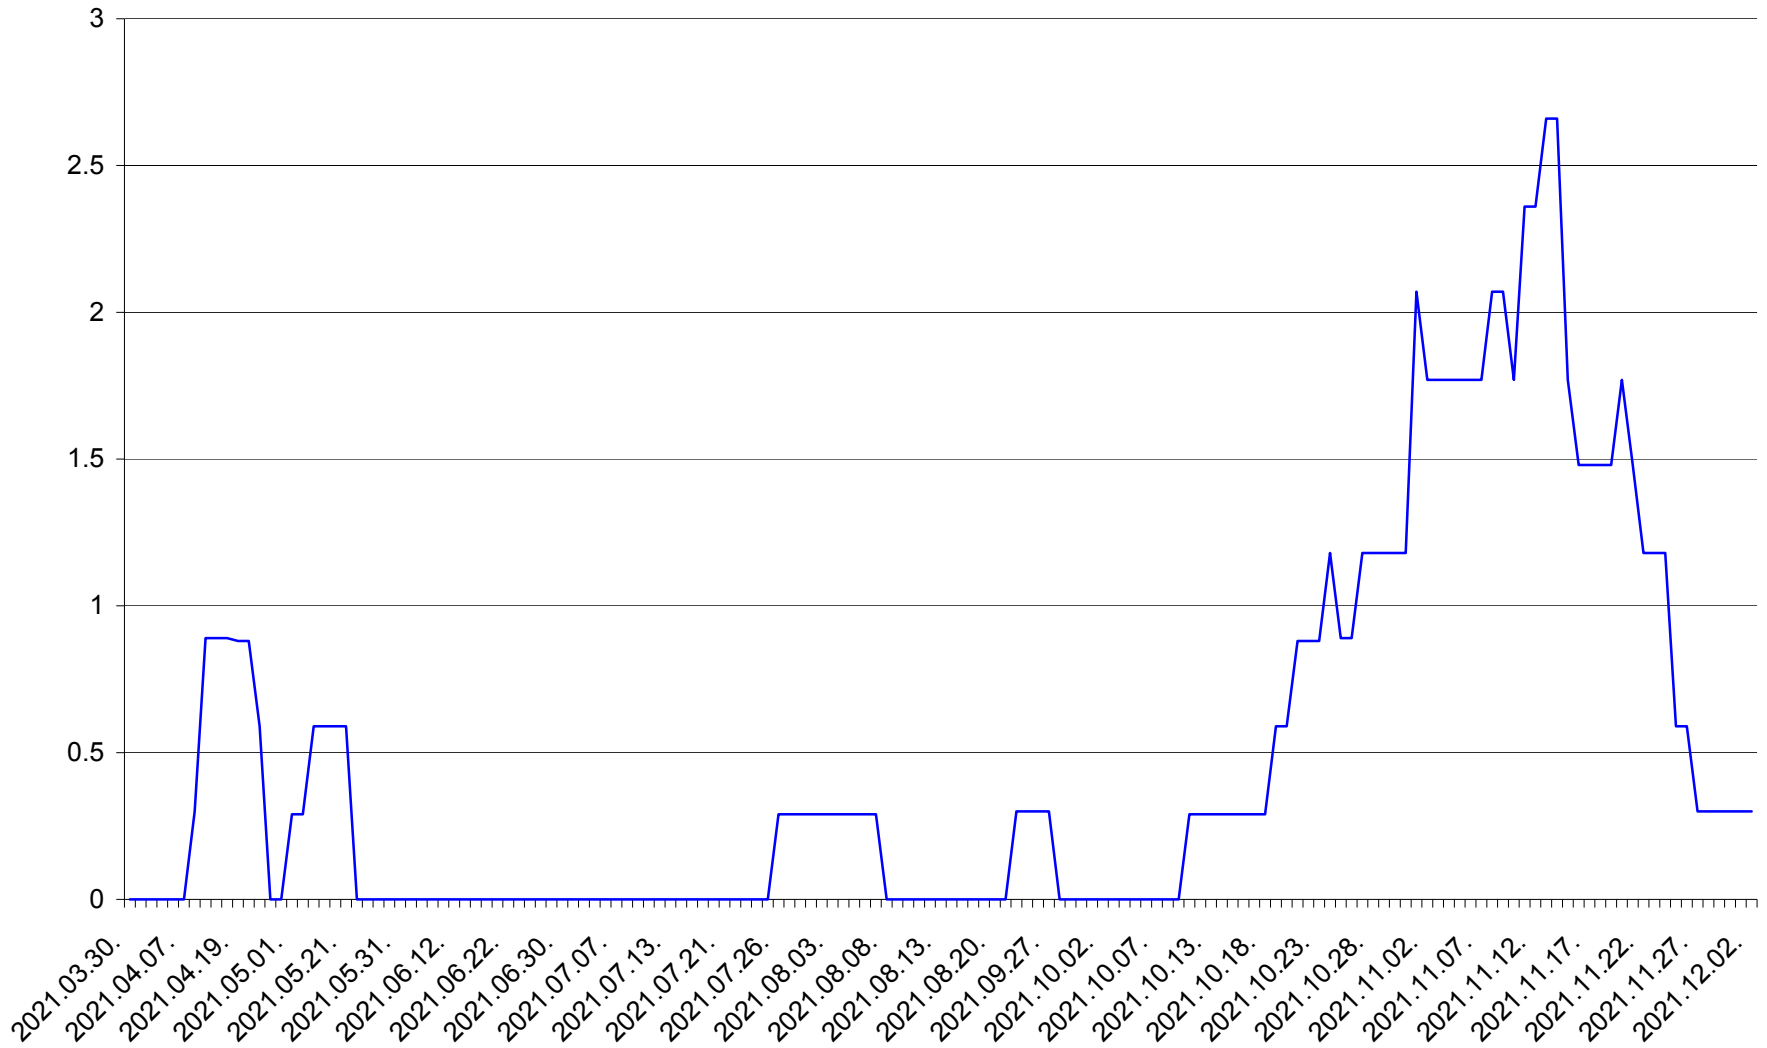

MUNICIPIUL GHEORGHENI - Evolutia incidentei cumulate pe 14 zile la % de locuitori
2021.03.30. - 2021.12.02.

JOSENI - Evolutia incidentei cumulate pe 14 zile la ‰ de locuitori
2021.03.30. - 2021.12.02.

LĂZAREA - Evolutia incidentei cumulate pe 14 zile la % de locuitori
2021.03.30. - 2021.12.02.

LELICENI - Evolutia incidentei cumulate pe 14 zile la % de locuitori
2021.03.30. - 2021.12.02.

LUETA - Evolutia incidentei cumulate pe 14 zile la ‰ de locuitori
2021.03.30. - 2021.12.02.

LUNCA DE JOS - Evolutia incidentei cumulate pe 14 zile la ‰ de locuitori
2021.03.30. - 2021.12.02.

LUNCA DE SUS - Evolutia incidentei cumulate pe 14 zile la ‰ de locuitori
2021.03.30. - 2021.12.02.

LUPENI - Evolutia incidentei cumulate pe 14 zile la ‰ de locuitori
2021.03.30. - 2021.12.02.

MĂDĂRAȘ - Evolutia incidentei cumulate pe 14 zile la ‰ de locuitori
2021.03.30. - 2021.12.02.