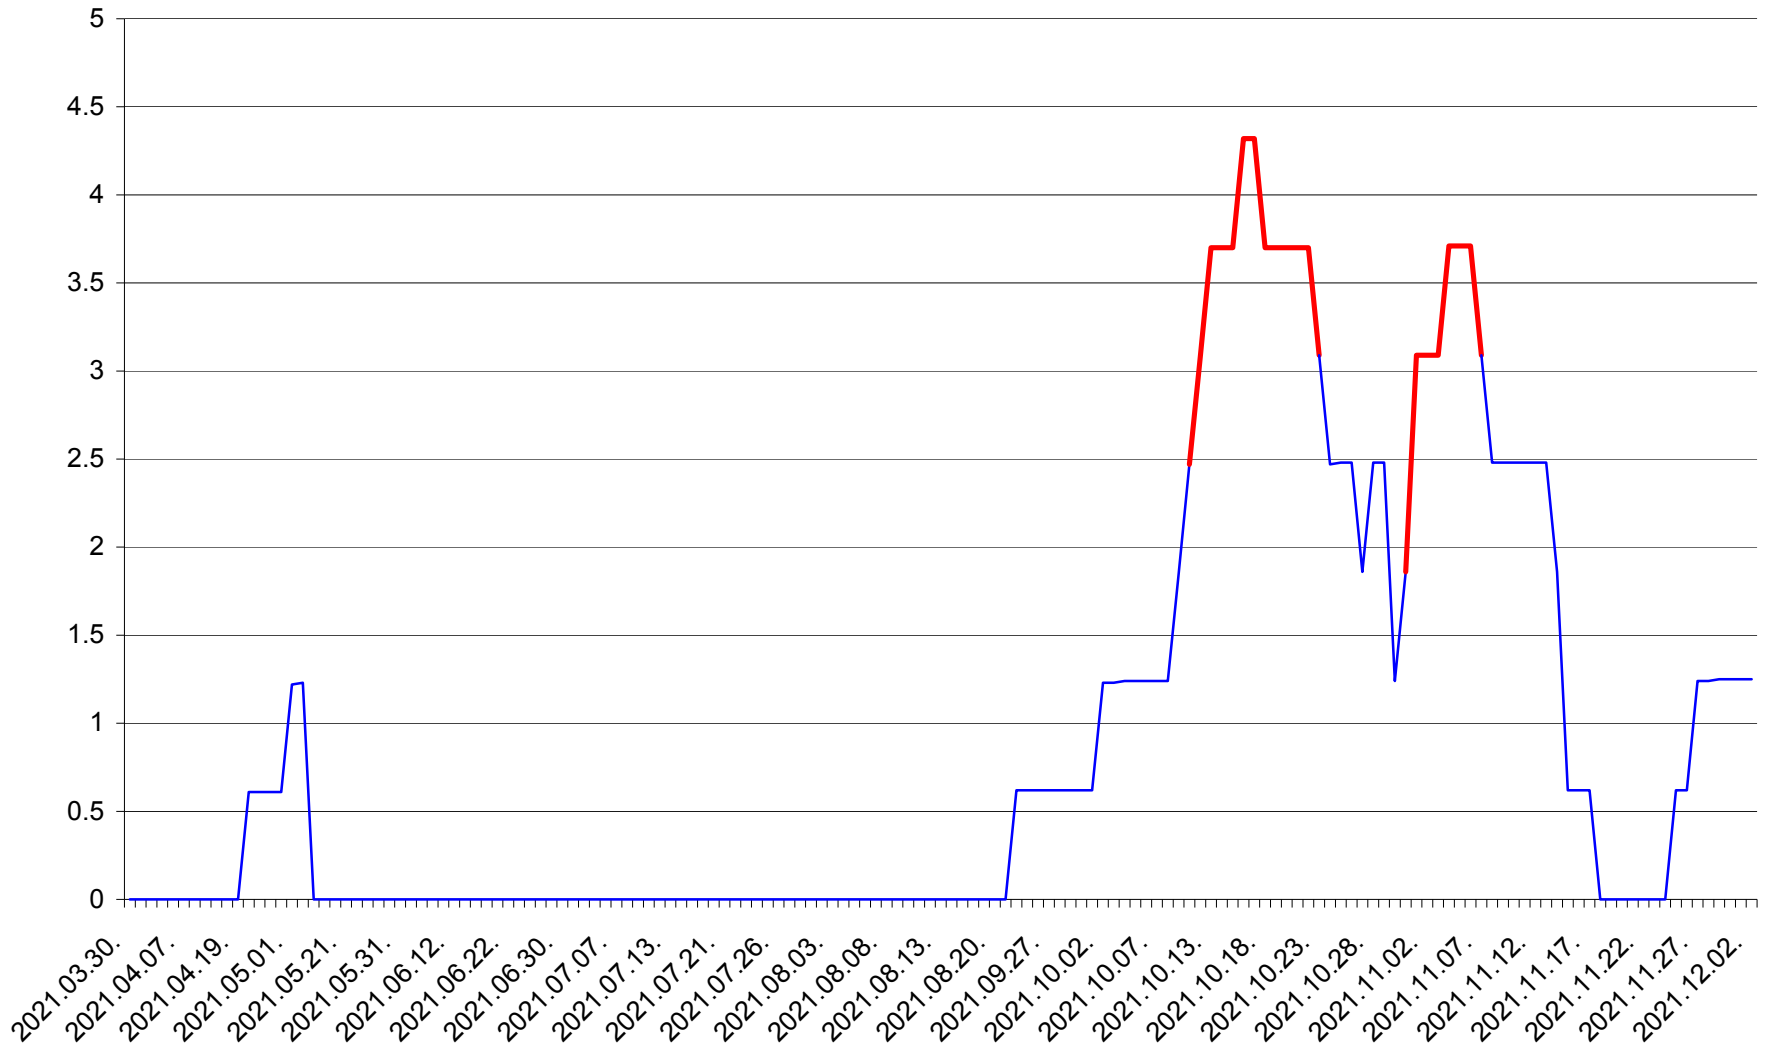

PLĂIEȘII DE JOS - Evolutia incidentei cumulate pe 14 zile la ‰ de locuitori
2021.03.30. - 2021.12.02.

PORUMBENI - Evolutia incidentei cumulate pe 14 zile la ‰ de locuitori
2021.03.30. - 2021.12.02.

PRAID - Evolutia incidentei cumulate pe 14 zile la ‰ de locuitori
2021.03.30. - 2021.12.02.

RACU - Evolutia incidentei cumulate pe 14 zile la ‰ de locuitori
2021.03.30. - 2021.12.02.

REMETEA - Evolutia incidentei cumulate pe 14 zile la ‰ de locuitori
2021.03.30. - 2021.12.02.

SĂCEL - Evolutia incidentei cumulate pe 14 zile la ‰ de locuitori
2021.03.30. - 2021.12.02.