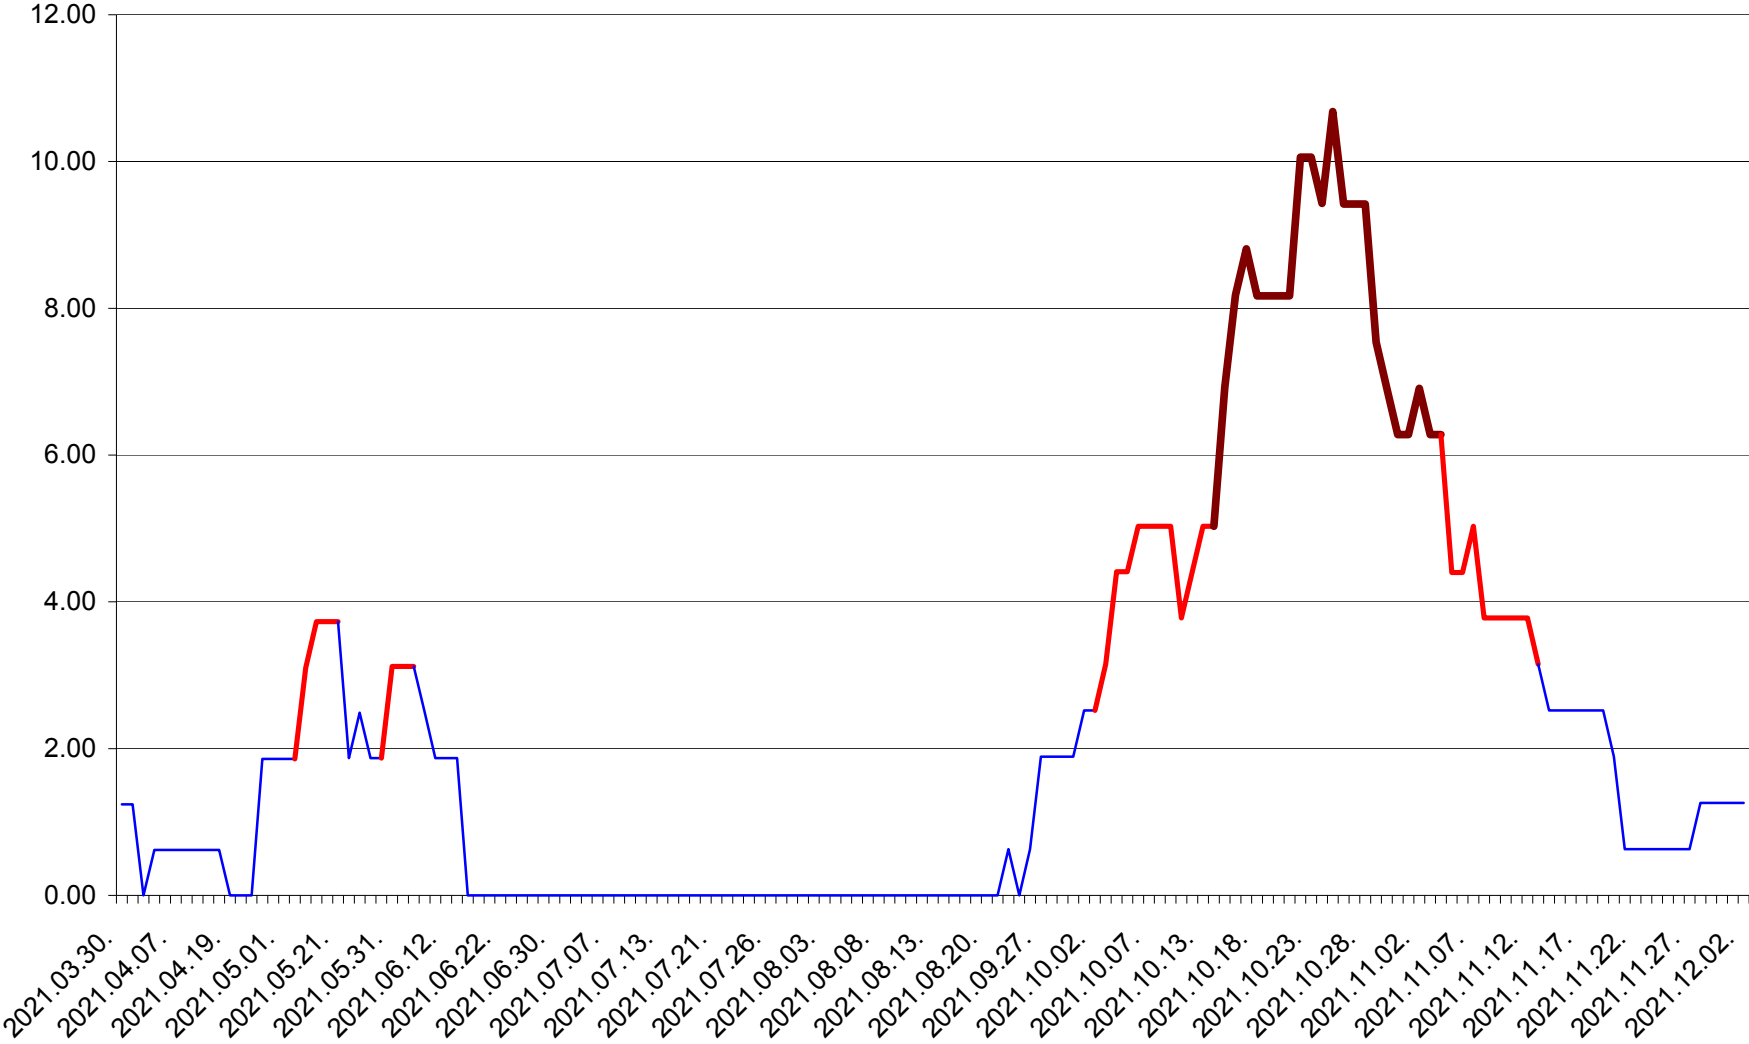

ATID - Evolutia incidentei cumulate pe 14 zile la ‰ de locuitori
2021.03.30. - 2021.12.02.

AVRĂMEȘTI - Evolutia incidentei cumulate pe 14 zile la ‰ de locuitori
2021.03.30. - 2021.12.02.

ORAȘ BĂILE TUȘNAD - Evolutia incidentei cumulate pe 14 zile la ‰ de locuitori
2021.03.30. - 2021.12.02.

ORAȘ BĂLAN - Evolutia incidentei cumulate pe 14 zile la ‰ de locuitori
2021.03.30. - 2021.12.02.

BILBOR - Evolutia incidentei cumulate pe 14 zile la ‰ de locuitori
2021.03.30. - 2021.12.02.

ORAȘ BORSEC - Evolutia incidentei cumulate pe 14 zile la ‰ de locuitori
2021.03.30. - 2021.12.02.

BRĂDEȘTI - Evolutia incidentei cumulate pe 14 zile la % de locuitori
2021.03.30. - 2021.12.02.

CĂPÂLNIȚA - Evolutia incidentei cumulate pe 14 zile la ‰ de locuitori
2021.03.30. - 2021.12.02.

CÂRȚA - Evolutia incidentei cumulate pe 14 zile la ‰ de locuitori
2021.03.30. - 2021.12.02.