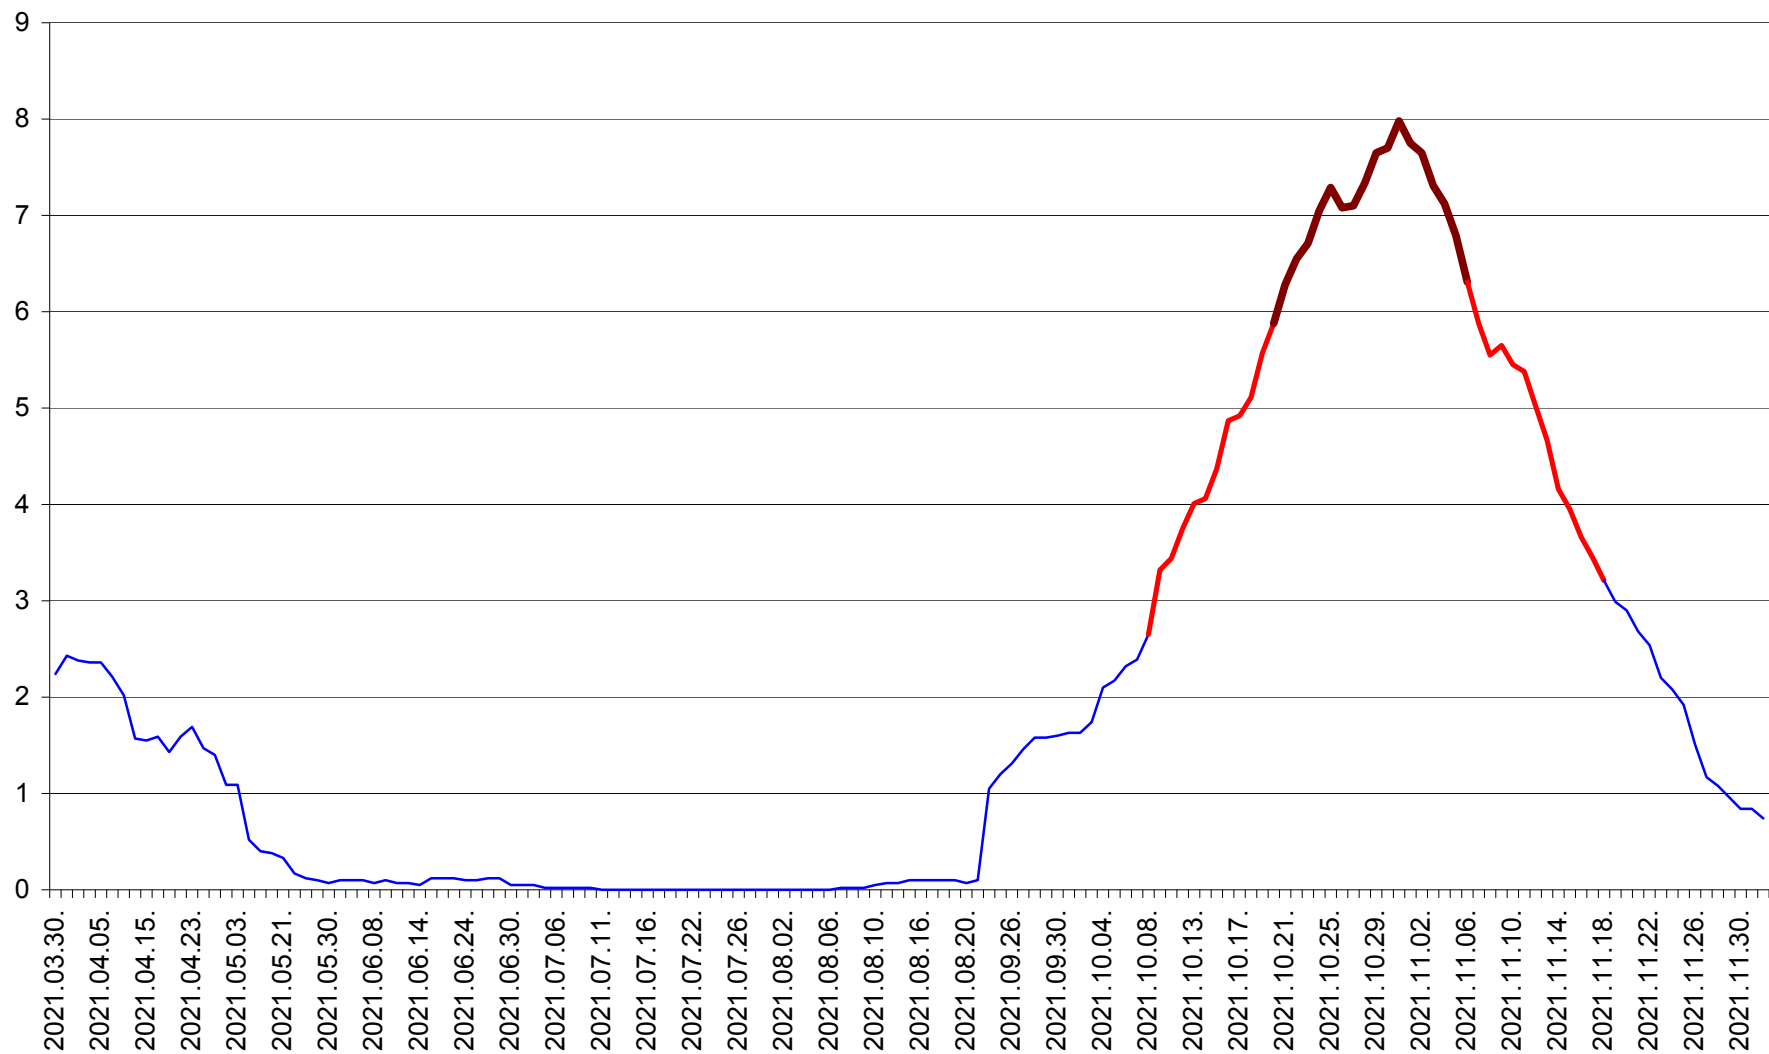

LELICENI - Evolutia incidentei cumulate pe 14 zile la % de locuitori
2021.03.30. - 2021.12.02.

LUETA - Evolutia incidentei cumulate pe 14 zile la ‰ de locuitori
2021.03.30. - 2021.12.02.

LUNCA DE JOS - Evolutia incidentei cumulate pe 14 zile la ‰ de locuitori
2021.03.30. - 2021.12.02.

LUNCA DE SUS - Evolutia incidentei cumulate pe 14 zile la ‰ de locuitori
2021.03.30. - 2021.12.02.

LUPENI - Evolutia incidentei cumulate pe 14 zile la ‰ de locuitori
2021.03.30. - 2021.12.02.

MĂDĂRAȘ - Evolutia incidentei cumulate pe 14 zile la ‰ de locuitori
2021.03.30. - 2021.12.02.

MĂRTINIȘ - Evolutia incidentei cumulate pe 14 zile la ‰ de locuitori
2021.03.30. - 2021.12.02.

MEREȘTI - Evolutia incidentei cumulate pe 14 zile la ‰ de locuitori
2021.03.30. - 2021.12.02.

MUNICIPIUL MIERCUREA-CIUC - Evolutia incidentei cumulate pe 14 zile la ‰ de locuitori
2021.03.30. - 2021.12.02.