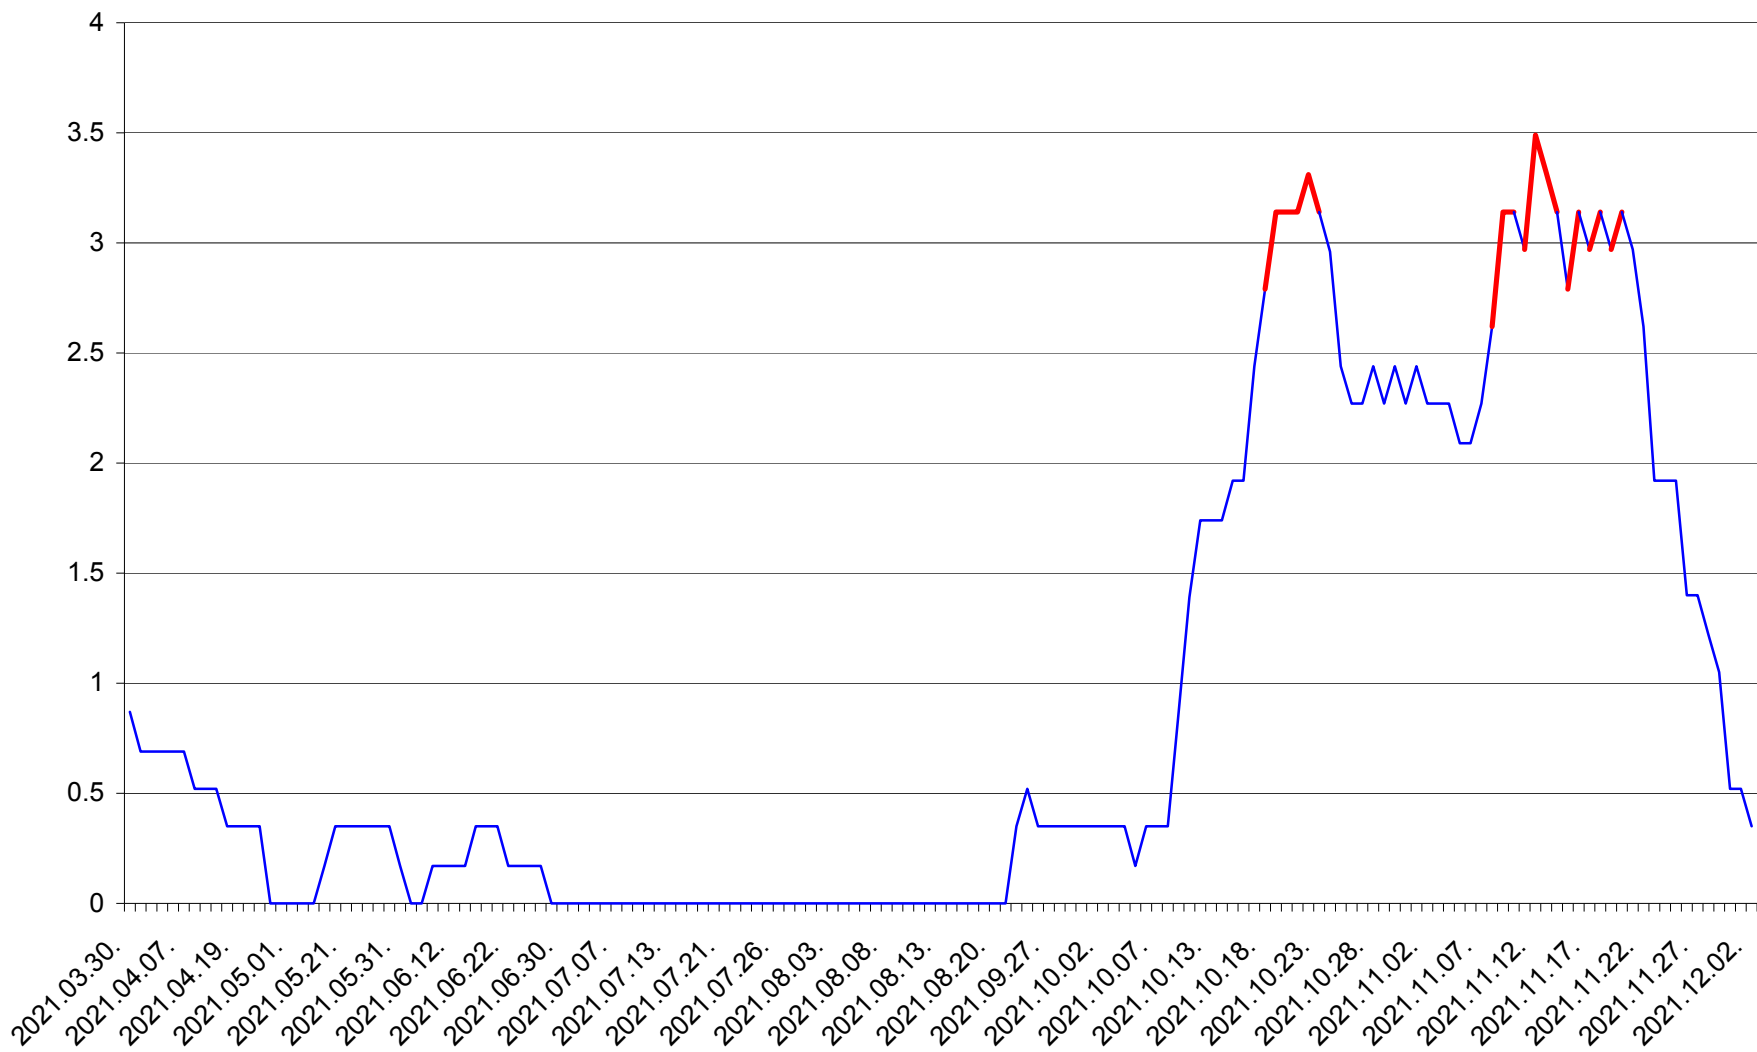

DÂRJIU - Evolutia incidentei cumulate pe 14 zile la ‰ de locuitori
2021.03.30. - 2021.12.02.

DEALU - Evolutia incidentei cumulate pe 14 zile la ‰ de locuitori
2021.03.30. - 2021.12.02.

DITRĂU - Evolutia incidentei cumulate pe 14 zile la ‰ de locuitori
2021.03.30. - 2021.12.02.

FELICENI - Evolutia incidentei cumulate pe 14 zile la % de locuitori
2021.03.30. - 2021.12.02.

FRUMOASA - Evolutia incidentei cumulate pe 14 zile la ‰ de locuitori
2021.03.30. - 2021.12.02.

GĂLĂUȚAȘ - Evolutia incidentei cumulate pe 14 zile la ‰ de locuitori
2021.03.30. - 2021.12.02.

MUNICIPIUL GHEORGHENI - Evolutia incidentei cumulate pe 14 zile la % de locuitori
2021.03.30. - 2021.12.02.

JOSENI - Evolutia incidentei cumulate pe 14 zile la ‰ de locuitori
2021.03.30. - 2021.12.02.

LĂZAREA - Evolutia incidentei cumulate pe 14 zile la % de locuitori
2021.03.30. - 2021.12.02.

LELICENI - Evolutia incidentei cumulate pe 14 zile la % de locuitori
2021.03.30. - 2021.12.02.

LUETA - Evolutia incidentei cumulate pe 14 zile la ‰ de locuitori
2021.03.30. - 2021.12.02.

LUNCA DE JOS - Evolutia incidentei cumulate pe 14 zile la ‰ de locuitori
2021.03.30. - 2021.12.02.