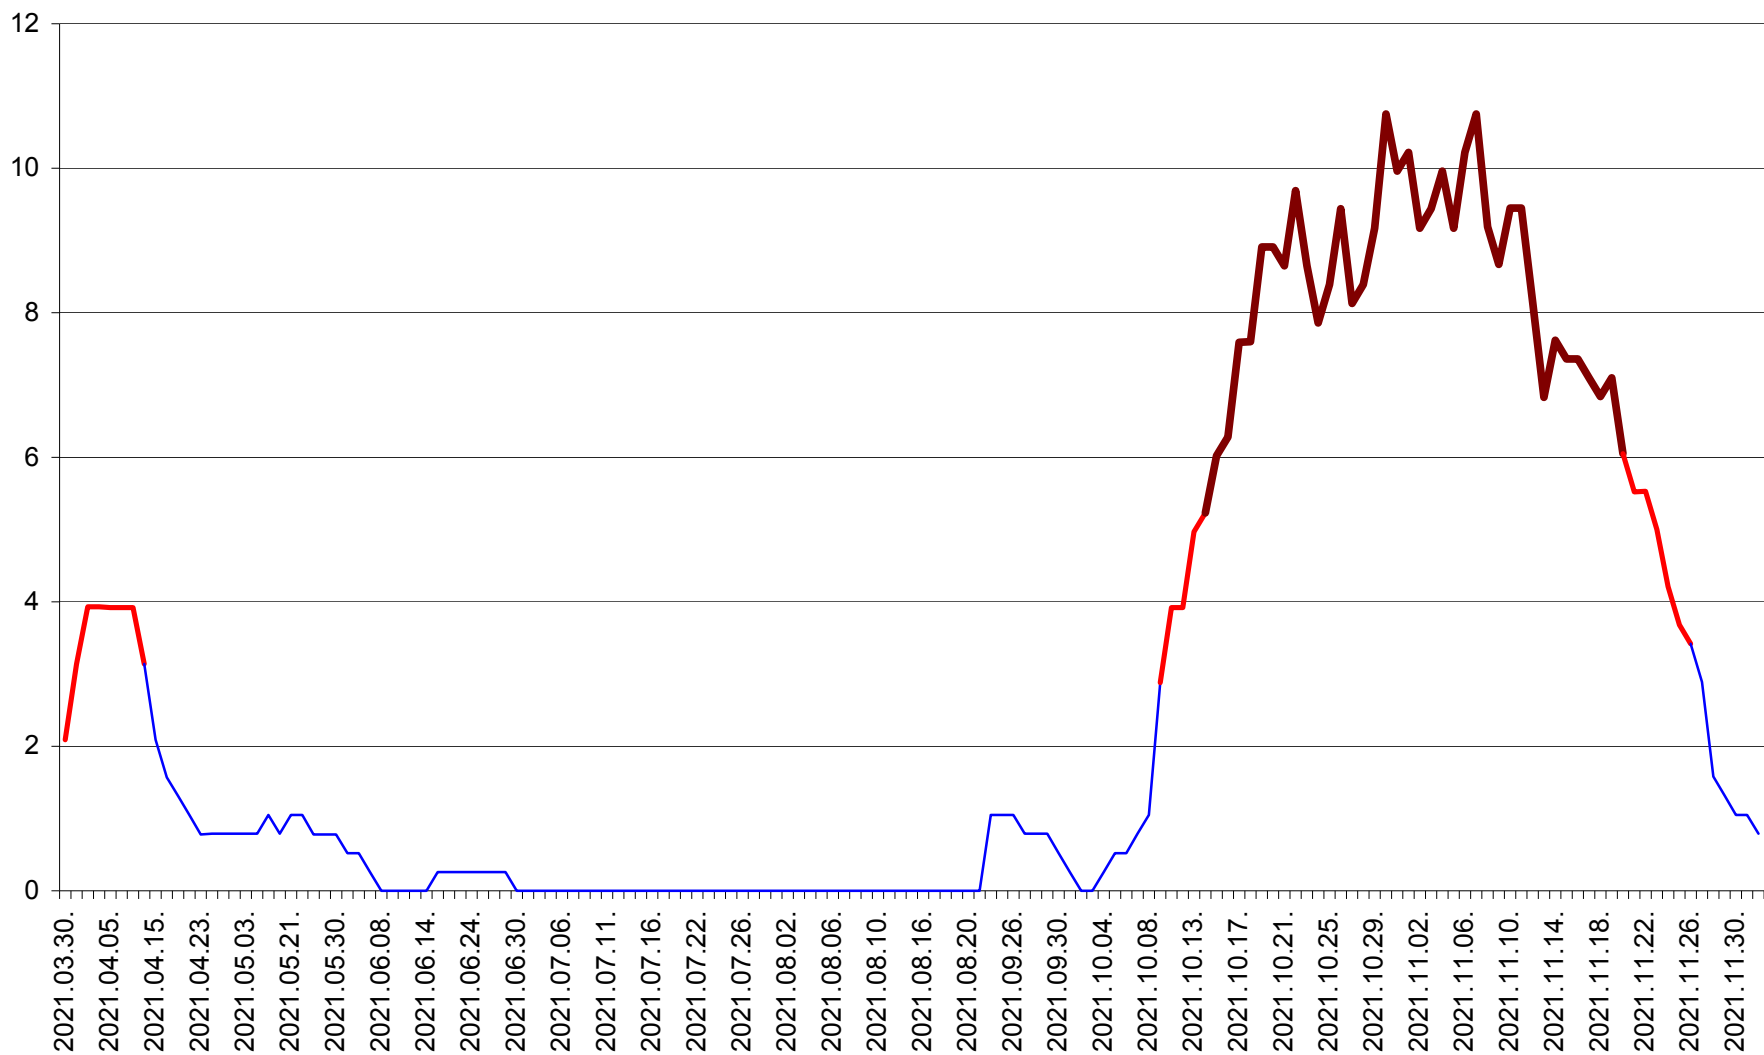

SÂNCRĂIENI - Evolutia incidentei cumulate pe 14 zile la ‰ de locuitori
2021.03.30. - 2021.12.02.

SÂNDOMINIC - Evolutia incidentei cumulate pe 14 zile la ‰ de locuitori
2021.03.30. - 2021.12.02.

SÂNMARTIN - Evolutia incidentei cumulate pe 14 zile la ‰ de locuitori
2021.03.30. - 2021.12.02.

SÂNSIMION - Evolutia incidentei cumulate pe 14 zile la ‰ de locuitori
2021.03.30. - 2021.12.02.

SÂNTIMBRU - Evolutia incidentei cumulate pe 14 zile la ‰ de locuitori
2021.03.30. - 2021.12.02.

SĂRMAȘ - Evolția incidenței cumulate pe 14 zile la ‰ de locuitori
2021.03.30. - 2021.12.02.