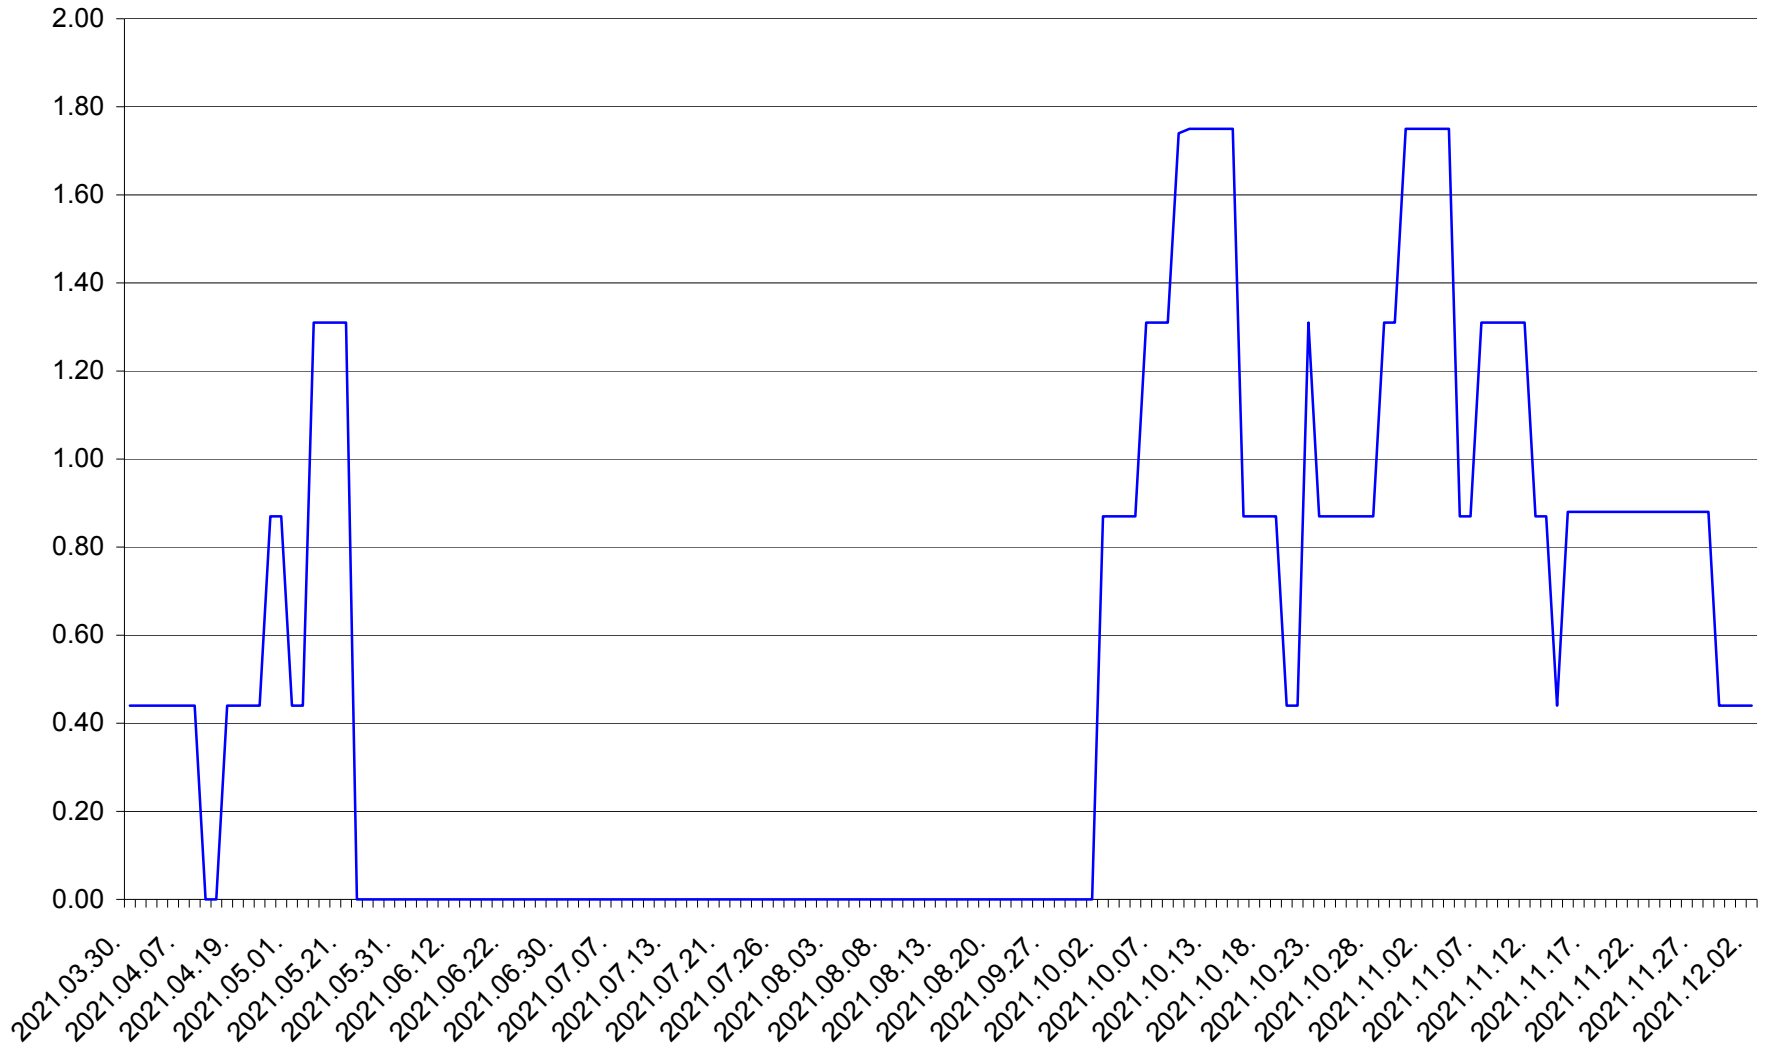

ORAȘ BĂLAN - Evolutia incidentei cumulate pe 14 zile la ‰ de locuitori
2021.03.30. - 2021.12.02.

BILBOR - Evolutia incidentei cumulate pe 14 zile la ‰ de locuitori
2021.03.30. - 2021.12.02.

ORAȘ BORSEC - Evolutia incidentei cumulate pe 14 zile la ‰ de locuitori
2021.03.30. - 2021.12.02.

BRĂDEȘTI - Evolutia incidentei cumulate pe 14 zile la % de locuitori
2021.03.30. - 2021.12.02.

CĂPÂLNIȚA - Evolutia incidentei cumulate pe 14 zile la ‰ de locuitori
2021.03.30. - 2021.12.02.

CÂRȚA - Evolutia incidentei cumulate pe 14 zile la ‰ de locuitori
2021.03.30. - 2021.12.02.

CICEU - Evolutia incidentei cumulate pe 14 zile la ‰ de locuitori
2021.03.30. - 2021.12.02.

CIUCSÂNGEORGIU - Evolutia incidentei cumulate pe 14 zile la % de locuitori
2021.03.30. - 2021.12.02.

CIUMANI - Evolutia incidentei cumulate pe 14 zile la ‰ de locuitori
2021.03.30. - 2021.12.02.

CORBU - Evolutia incidentei cumulate pe 14 zile la ‰ de locuitori
2021.03.30. - 2021.12.02.

CORUND - Evolutia incidentei cumulate pe 14 zile la ‰ de locuitori
2021.03.30. - 2021.12.02.

COZMENI - Evolutia incidentei cumulate pe 14 zile la ‰ de locuitori
2021.03.30. - 2021.12.02.