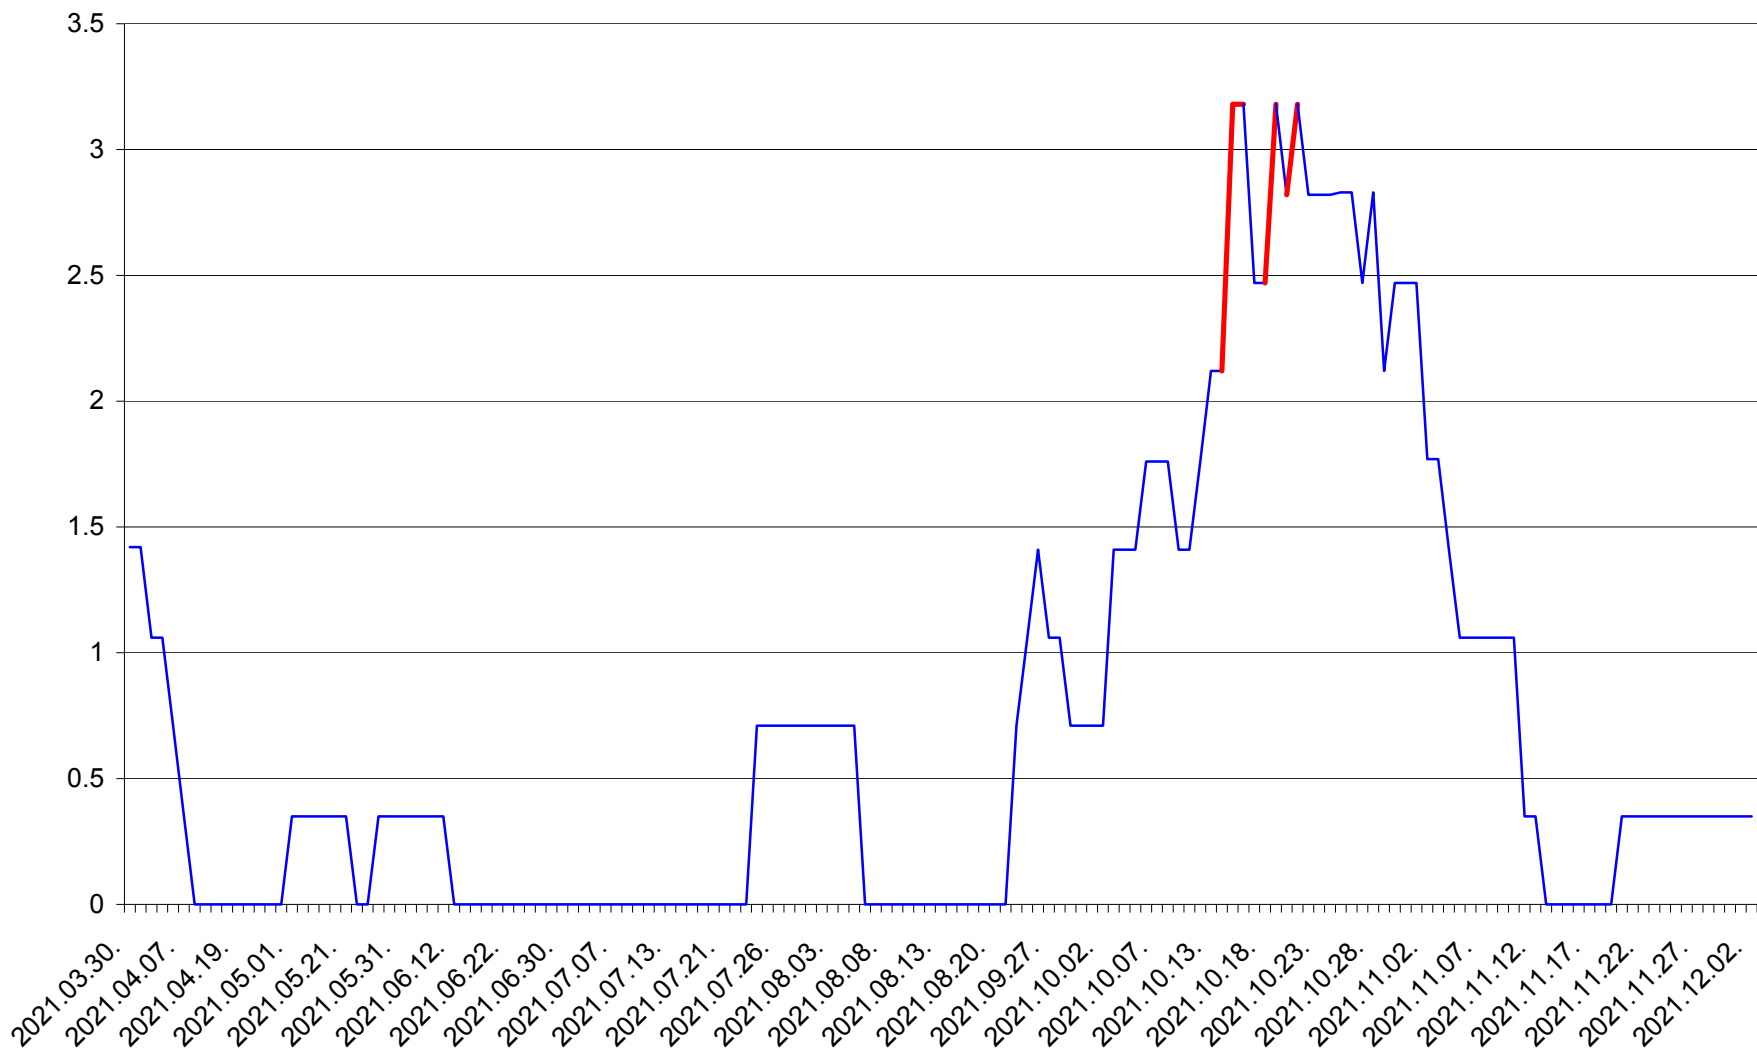

PORUMBENI - Evolutia incidentei cumulate pe 14 zile la ‰ de locuitori
2021.03.30. - 2021.12.02.