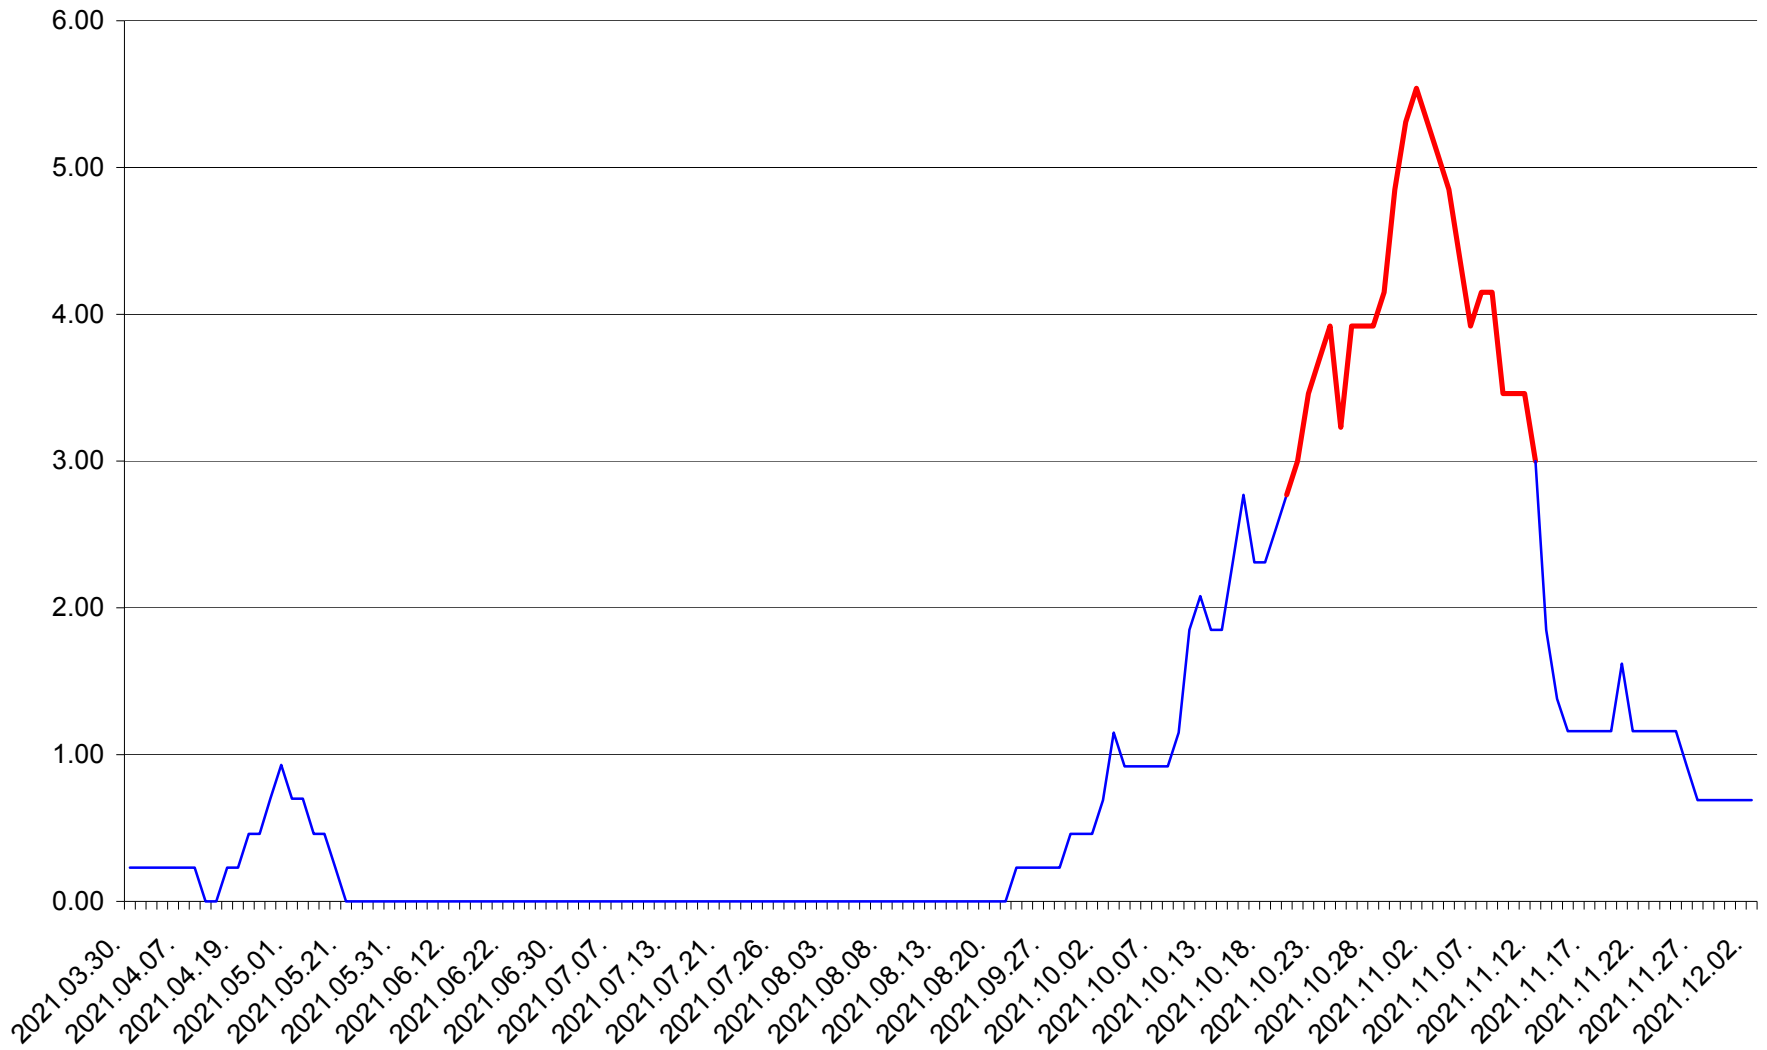

ORAȘ BĂLAN - Evolutia incidentei cumulate pe 14 zile la ‰ de locuitori
2021.03.30. - 2021.12.02.

BILBOR - Evolutia incidentei cumulate pe 14 zile la ‰ de locuitori
2021.03.30. - 2021.12.02.

ORAȘ BORSEC - Evolutia incidentei cumulate pe 14 zile la ‰ de locuitori
2021.03.30. - 2021.12.02.

BRĂDEȘTI - Evolutia incidentei cumulate pe 14 zile la % de locuitori
2021.03.30. - 2021.12.02.

CĂPÂLNIȚA - Evolutia incidentei cumulate pe 14 zile la ‰ de locuitori
2021.03.30. - 2021.12.02.

CÂRȚA - Evolutia incidentei cumulate pe 14 zile la ‰ de locuitori
2021.03.30. - 2021.12.02.

CICEU - Evolutia incidentei cumulate pe 14 zile la ‰ de locuitori
2021.03.30. - 2021.12.02.

CIUCSÂNGEORGIU - Evolutia incidentei cumulate pe 14 zile la % de locuitori
2021.03.30. - 2021.12.02.

CIUMANI - Evolutia incidentei cumulate pe 14 zile la ‰ de locuitori
2021.03.30. - 2021.12.02.

CORBU - Evolutia incidentei cumulate pe 14 zile la ‰ de locuitori
2021.03.30. - 2021.12.02.

CORUND - Evolutia incidentei cumulate pe 14 zile la ‰ de locuitori
2021.03.30. - 2021.12.02.

COZMENI - Evolutia incidentei cumulate pe 14 zile la ‰ de locuitori
2021.03.30. - 2021.12.02.