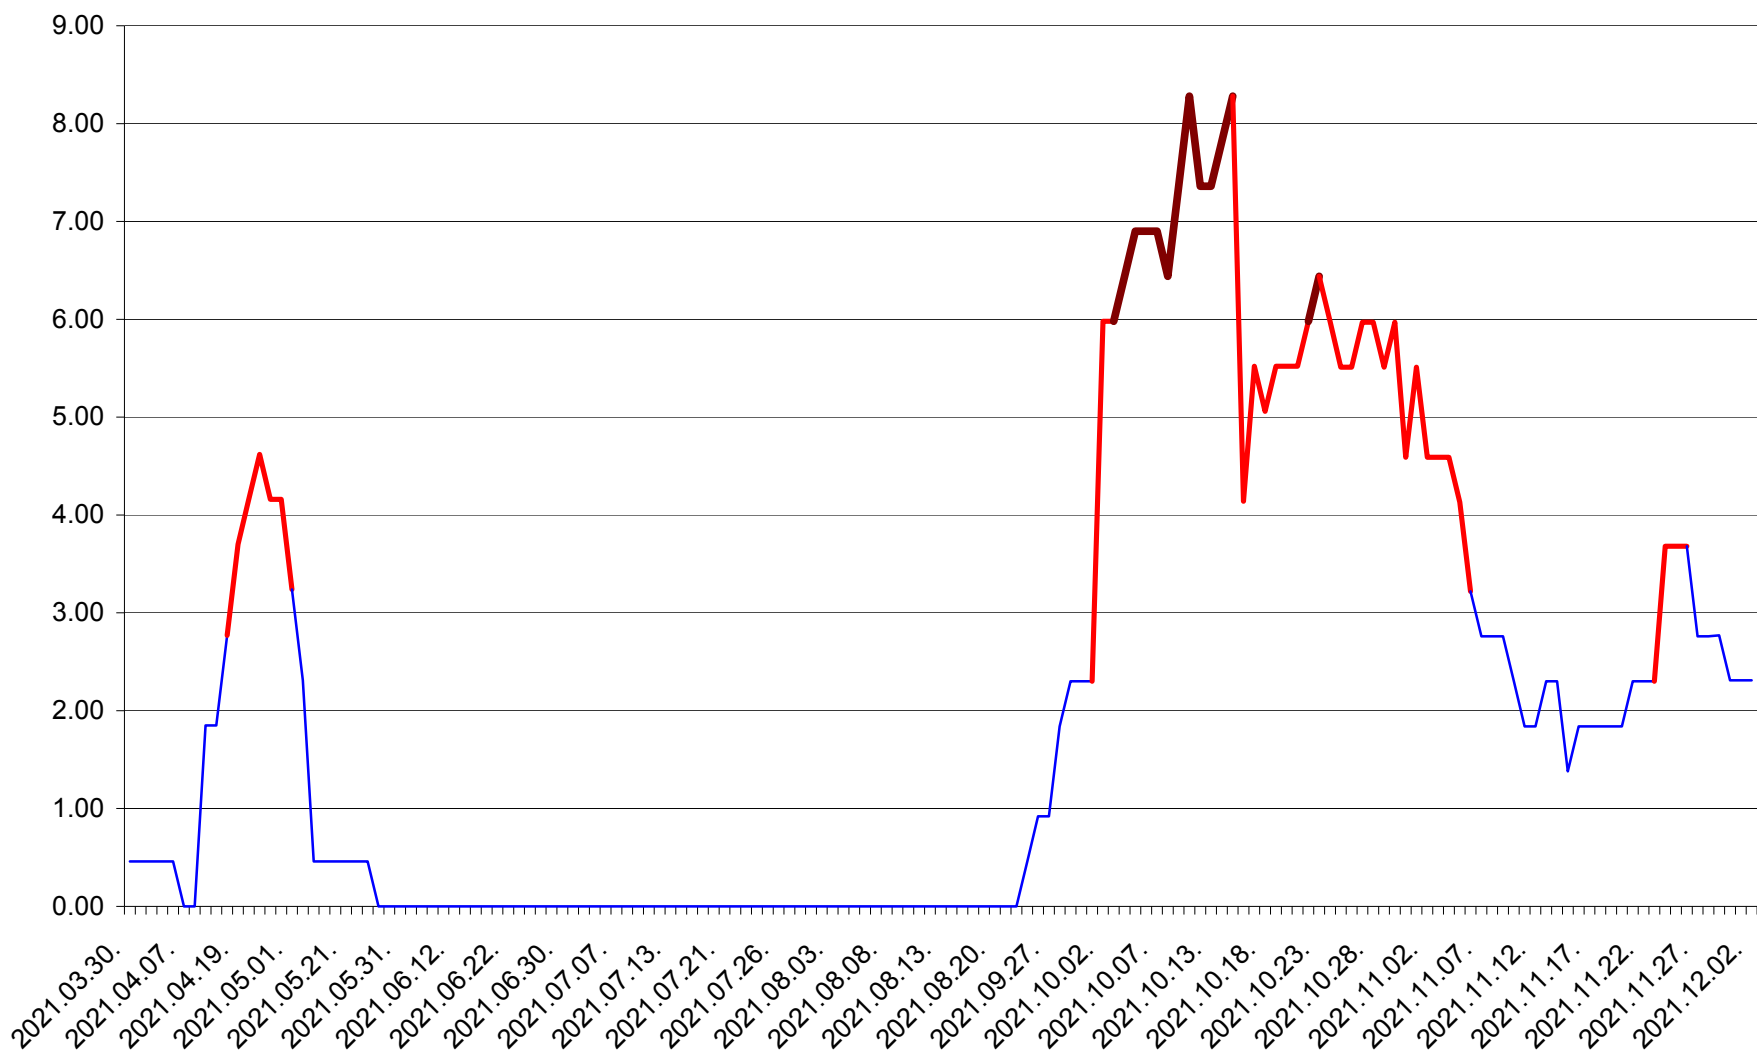

ATID - Evolutia incidentei cumulate pe 14 zile la ‰ de locuitori
2021.03.30. - 2021.12.02.

AVRĂMEȘTI - Evolutia incidentei cumulate pe 14 zile la ‰ de locuitori
2021.03.30. - 2021.12.02.

ORAȘ BĂILE TUȘNAD - Evolutia incidentei cumulate pe 14 zile la ‰ de locuitori
2021.03.30. - 2021.12.02.

ORAȘ BĂLAN - Evolutia incidentei cumulate pe 14 zile la ‰ de locuitori
2021.03.30. - 2021.12.02.

BILBOR - Evolutia incidentei cumulate pe 14 zile la ‰ de locuitori
2021.03.30. - 2021.12.02.

ORAȘ BORSEC - Evolutia incidentei cumulate pe 14 zile la ‰ de locuitori
2021.03.30. - 2021.12.02.

BRĂDEȘTI - Evolutia incidentei cumulate pe 14 zile la % de locuitori
2021.03.30. - 2021.12.02.

CĂPÂLNIȚA - Evolutia incidentei cumulate pe 14 zile la ‰ de locuitori
2021.03.30. - 2021.12.02.

CÂRȚA - Evolutia incidentei cumulate pe 14 zile la ‰ de locuitori
2021.03.30. - 2021.12.02.

CICEU - Evolutia incidentei cumulate pe 14 zile la ‰ de locuitori
2021.03.30. - 2021.12.02.

CIUCSÂNGEORGIU - Evolutia incidentei cumulate pe 14 zile la % de locuitori
2021.03.30. - 2021.12.02.

CIUMANI - Evolutia incidentei cumulate pe 14 zile la ‰ de locuitori
2021.03.30. - 2021.12.02.