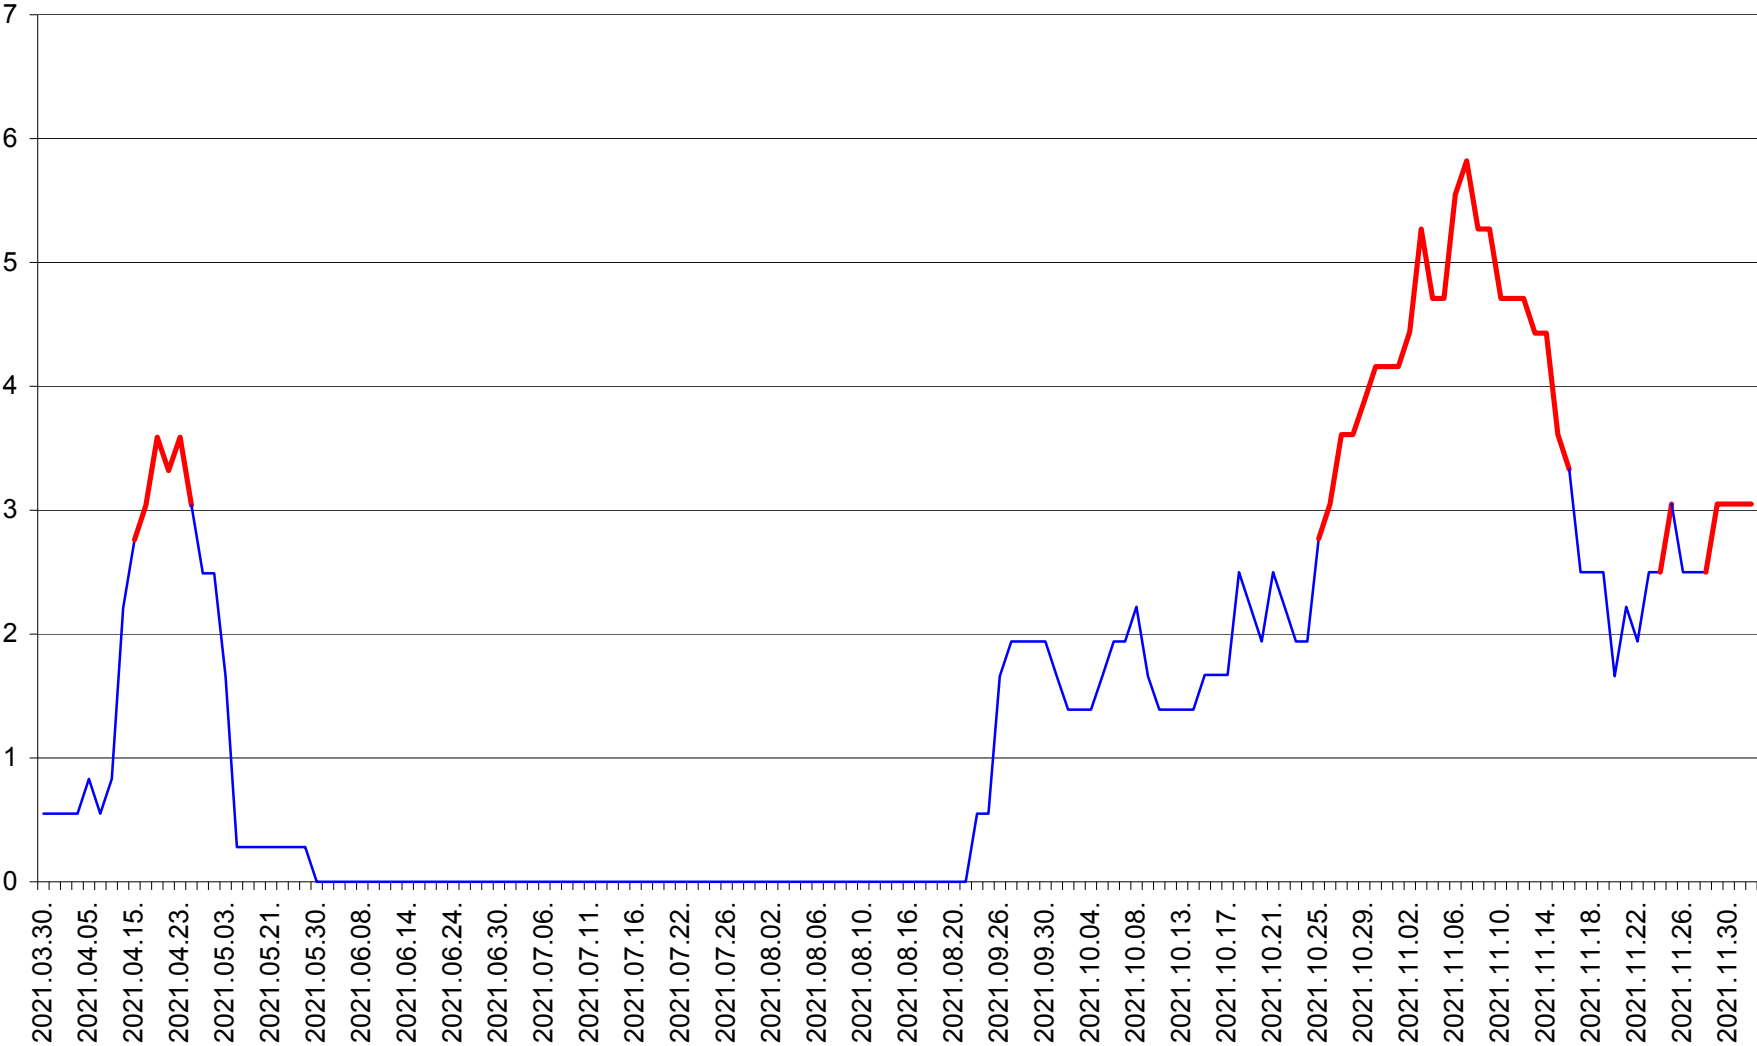

MĂRTINIȘ - Evolutia incidentei cumulate pe 14 zile la ‰ de locuitori
2021.03.30. - 2021.12.02.

MEREȘTI - Evolutia incidentei cumulate pe 14 zile la ‰ de locuitori
2021.03.30. - 2021.12.02.

MUNICIPIUL MIERCUREA-CIUC - Evolutia incidentei cumulate pe 14 zile la ‰ de locuitori
2021.03.30. - 2021.12.02.

MIHĂILENI - Evolutia incidentei cumulate pe 14 zile la ‰ de locuitori
2021.03.30. - 2021.12.02.

MUGENI - Evolutia incidentei cumulate pe 14 zile la ‰ de locuitori
2021.03.30. - 2021.12.02.

OCLAND - Evolutia incidentei cumulate pe 14 zile la ‰ de locuitori
2021.03.30. - 2021.12.02.