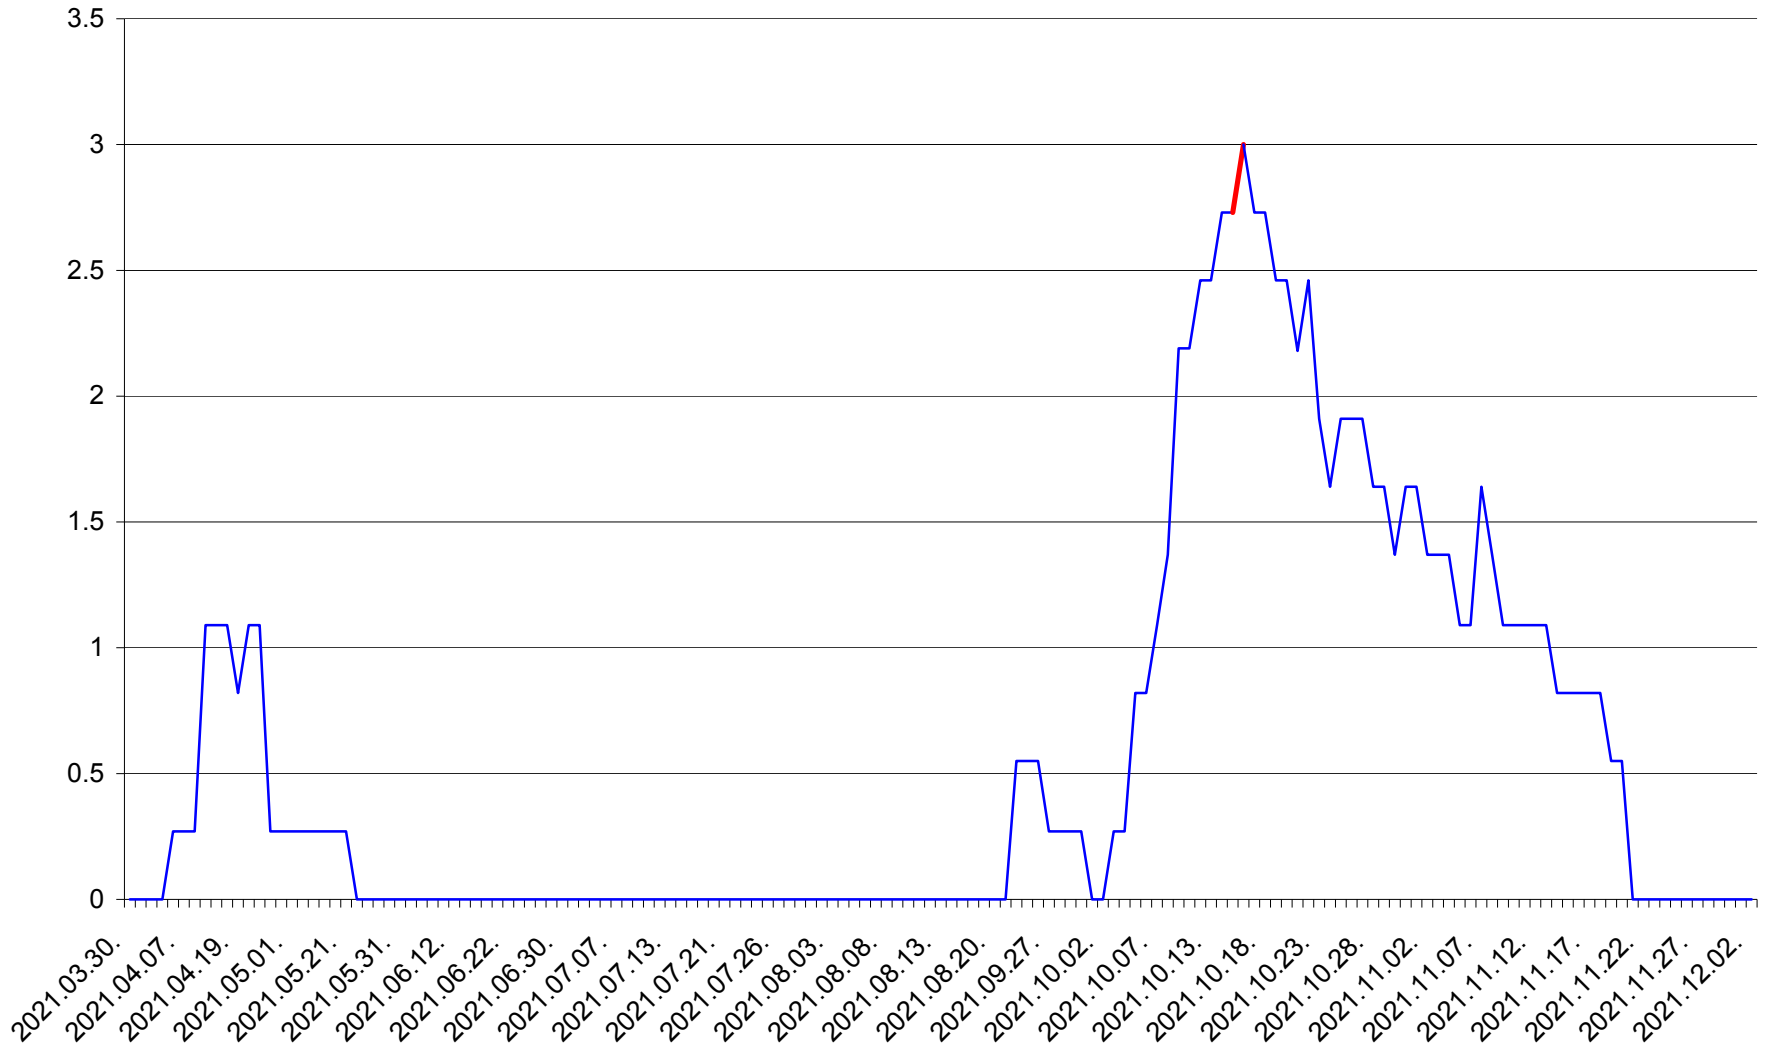

FELICENI - Evolutia incidentei cumulate pe 14 zile la % de locuitori
2021.03.30. - 2021.12.02.

FRUMOASA - Evolutia incidentei cumulate pe 14 zile la ‰ de locuitori
2021.03.30. - 2021.12.02.

GĂLĂUȚAȘ - Evolutia incidentei cumulate pe 14 zile la ‰ de locuitori
2021.03.30. - 2021.12.02.

MUNICIPIUL GHEORGHENI - Evolutia incidentei cumulate pe 14 zile la % de locuitori
2021.03.30. - 2021.12.02.

JOSENI - Evolutia incidentei cumulate pe 14 zile la ‰ de locuitori
2021.03.30. - 2021.12.02.

LĂZAREA - Evolutia incidentei cumulate pe 14 zile la % de locuitori
2021.03.30. - 2021.12.02.

LELICENI - Evolutia incidentei cumulate pe 14 zile la % de locuitori
2021.03.30. - 2021.12.02.

LUETA - Evolutia incidentei cumulate pe 14 zile la ‰ de locuitori
2021.03.30. - 2021.12.02.

LUNCA DE JOS - Evolutia incidentei cumulate pe 14 zile la ‰ de locuitori
2021.03.30. - 2021.12.02.