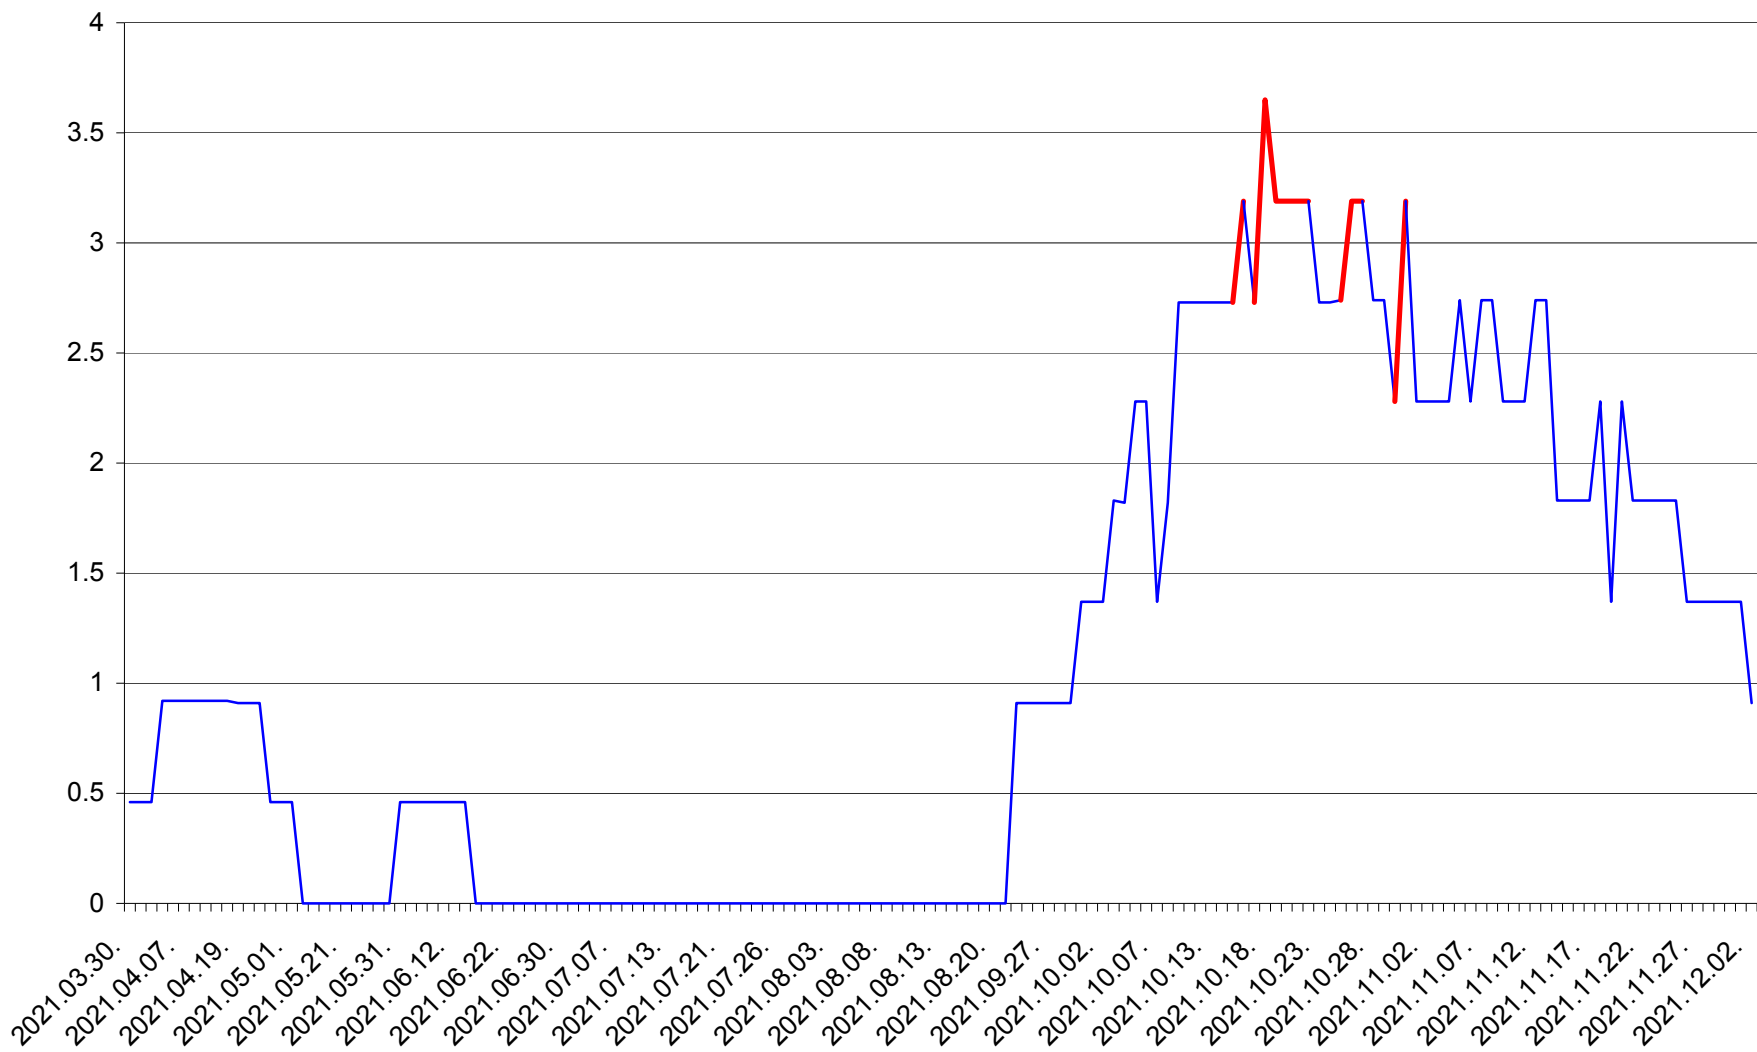

ORAȘ BĂLAN - Evolutia incidentei cumulate pe 14 zile la ‰ de locuitori
2021.03.30. - 2021.12.02.

BILBOR - Evolutia incidentei cumulate pe 14 zile la ‰ de locuitori
2021.03.30. - 2021.12.02.

ORAȘ BORSEC - Evolutia incidentei cumulate pe 14 zile la ‰ de locuitori
2021.03.30. - 2021.12.02.

CICEU - Evolutia incidentei cumulate pe 14 zile la ‰ de locuitori
2021.03.30. - 2021.12.02.

CIUCSÂNGEORGIU - Evolutia incidentei cumulate pe 14 zile la % de locuitori
2021.03.30. - 2021.12.02.

CIUMANI - Evolutia incidentei cumulate pe 14 zile la ‰ de locuitori
2021.03.30. - 2021.12.02.

CORBU - Evolutia incidentei cumulate pe 14 zile la ‰ de locuitori
2021.03.30. - 2021.12.02.

CORUND - Evolutia incidentei cumulate pe 14 zile la ‰ de locuitori
2021.03.30. - 2021.12.02.

COZMENI - Evolutia incidentei cumulate pe 14 zile la ‰ de locuitori
2021.03.30. - 2021.12.02.

ORAȘ CRISTURU SECUIESC - Evolutia incidentei cumulate pe 14 zile la ‰ de locuitori
2021.03.30. - 2021.12.02.

DĂNEȘTI - Evolutia incidentei cumulate pe 14 zile la ‰ de locuitori
2021.03.30. - 2021.12.02.