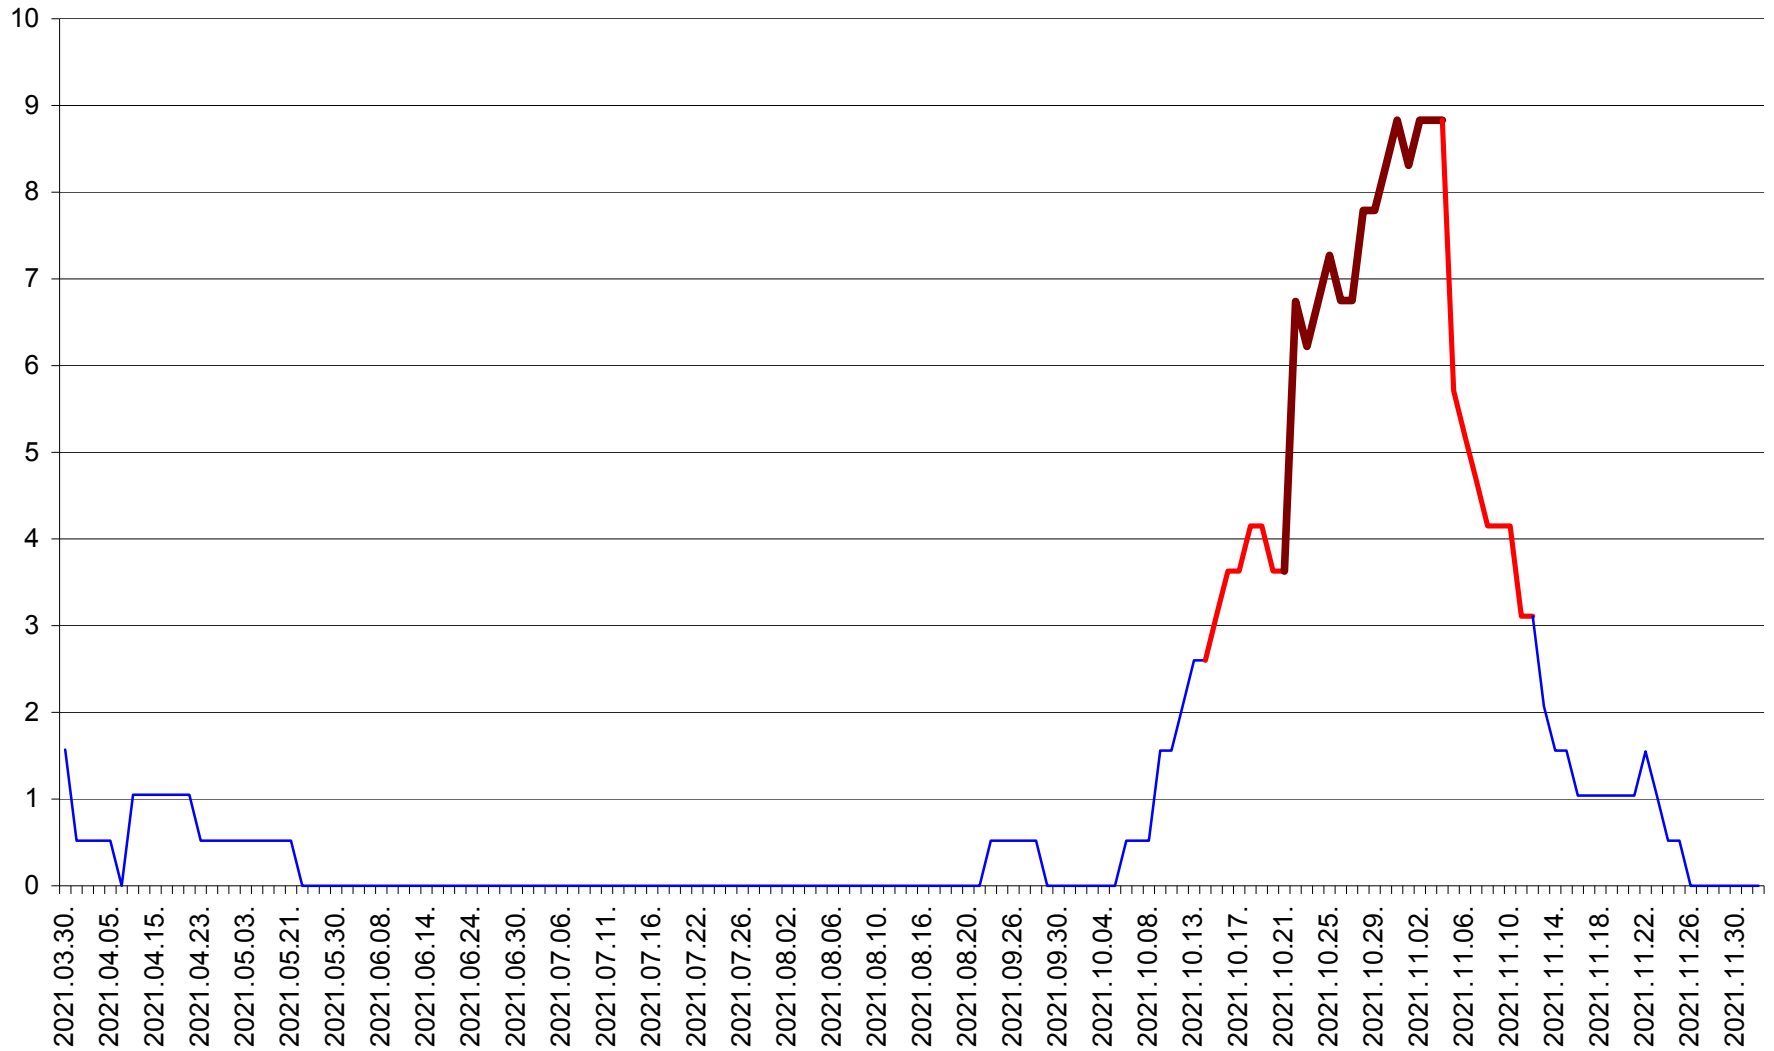

PRAID - Evolutia incidentei cumulate pe 14 zile la ‰ de locuitori
2021.03.30. - 2021.12.02.