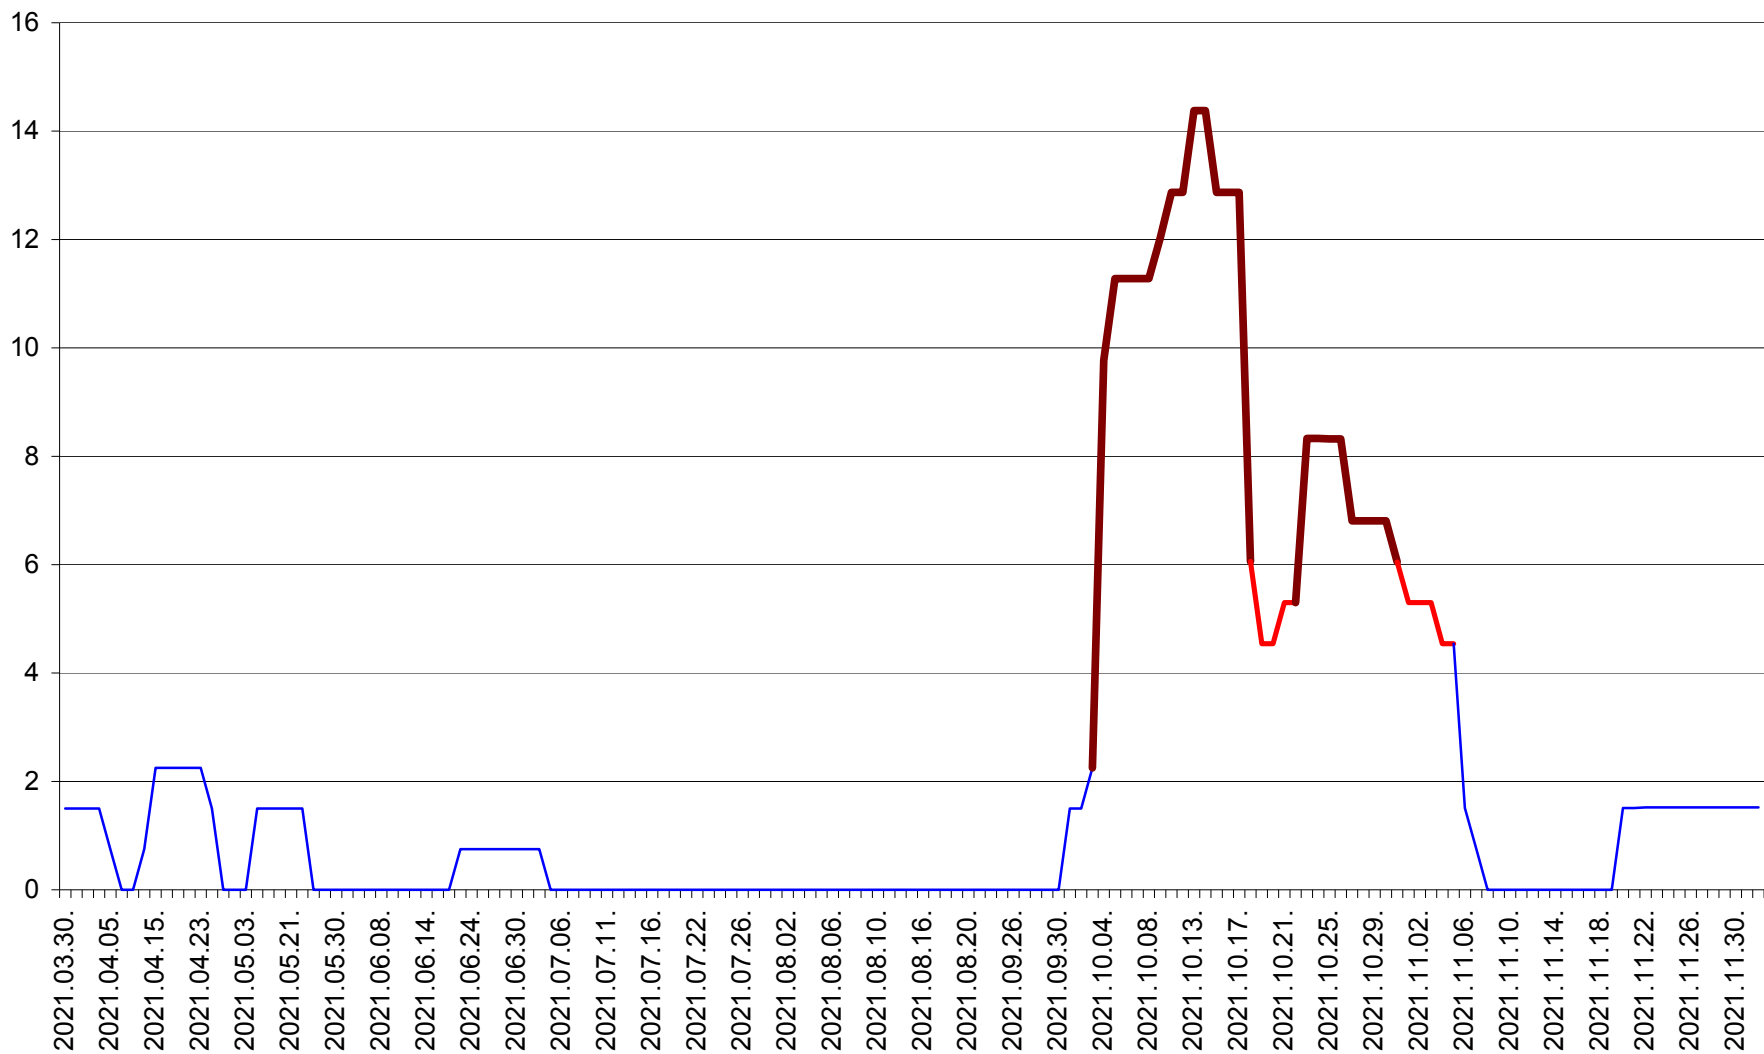

MĂRTINIȘ - Evolutia incidentei cumulate pe 14 zile la ‰ de locuitori
2021.03.30. - 2021.12.02.

MEREȘTI - Evolutia incidentei cumulate pe 14 zile la ‰ de locuitori
2021.03.30. - 2021.12.02.

MUNICIPIUL MIERCUREA-CIUC - Evolutia incidentei cumulate pe 14 zile la ‰ de locuitori
2021.03.30. - 2021.12.02.

MIHĂILENI - Evolutia incidentei cumulate pe 14 zile la ‰ de locuitori
2021.03.30. - 2021.12.02.

MUGENI - Evolutia incidentei cumulate pe 14 zile la ‰ de locuitori
2021.03.30. - 2021.12.02.

OCLAND - Evolutia incidentei cumulate pe 14 zile la ‰ de locuitori
2021.03.30. - 2021.12.02.