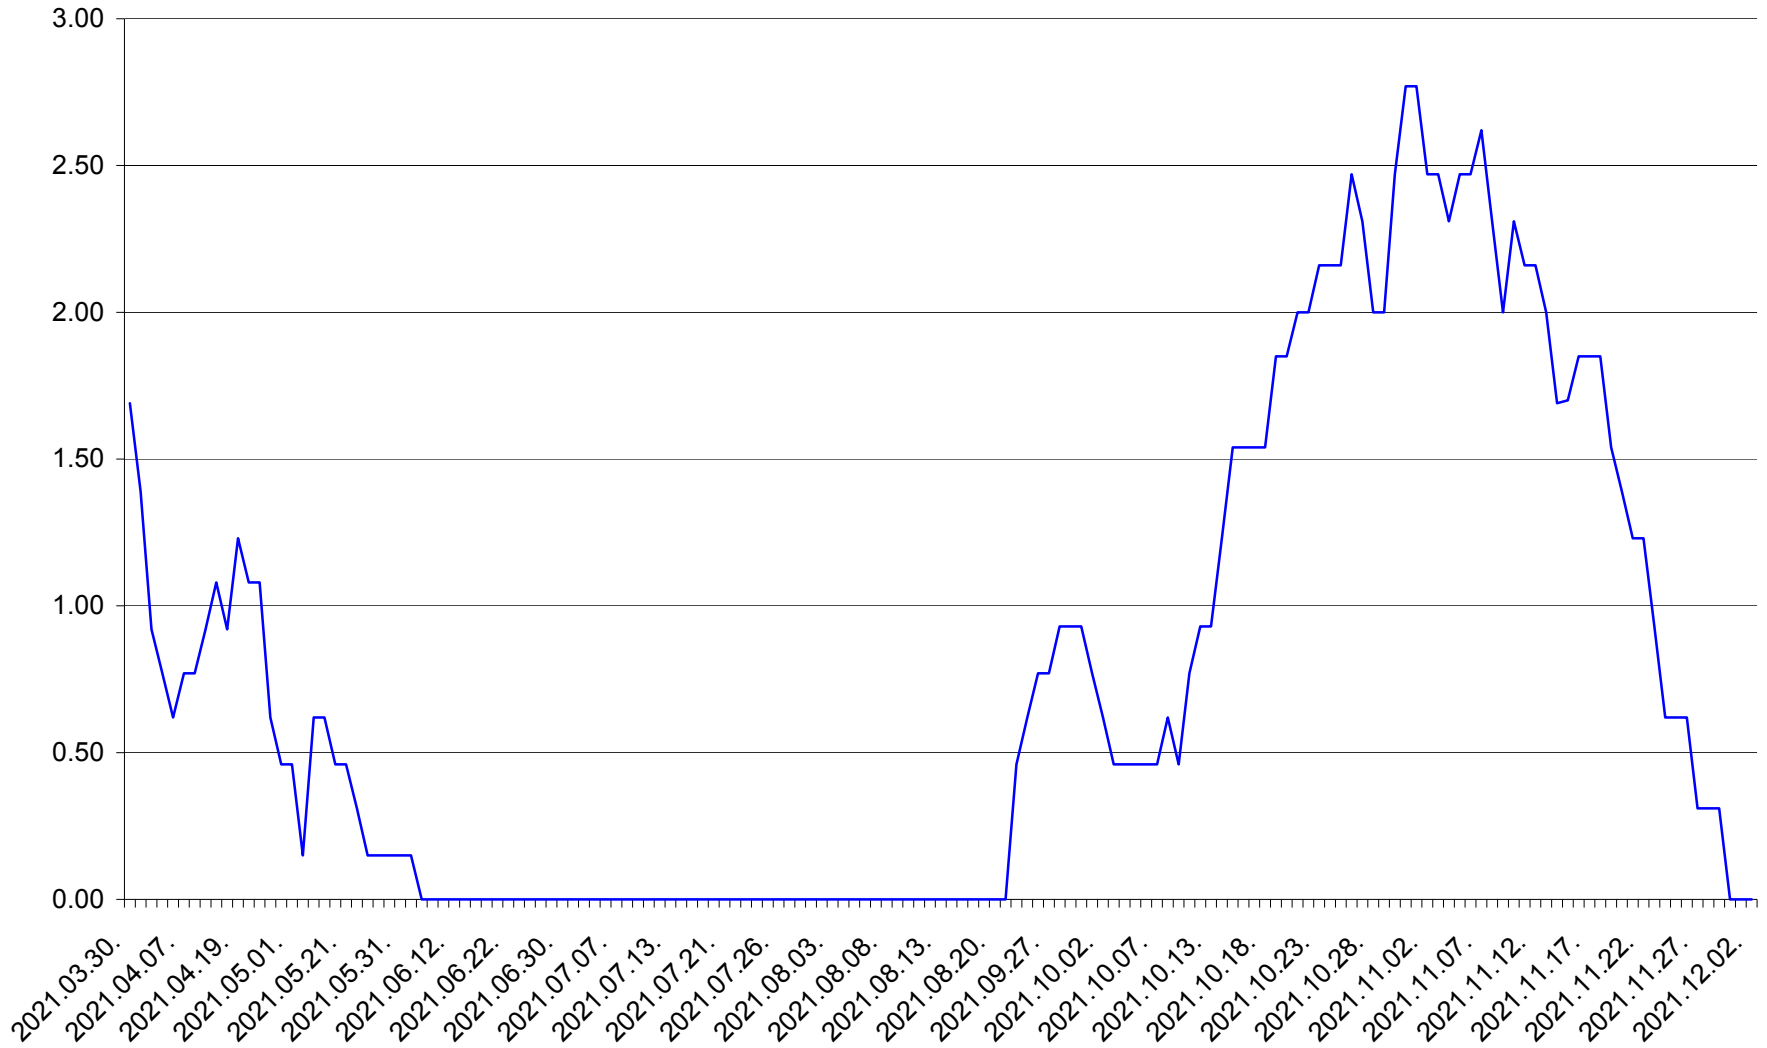

ORAȘ BĂLAN - Evolutia incidentei cumulate pe 14 zile la ‰ de locuitori
2021.03.30. - 2021.12.02.

BILBOR - Evolutia incidentei cumulate pe 14 zile la ‰ de locuitori
2021.03.30. - 2021.12.02.

ORAȘ BORSEC - Evolutia incidentei cumulate pe 14 zile la ‰ de locuitori
2021.03.30. - 2021.12.02.

BRĂDEȘTI - Evolutia incidentei cumulate pe 14 zile la % de locuitori
2021.03.30. - 2021.12.02.

CĂPÂLNIȚA - Evolutia incidentei cumulate pe 14 zile la ‰ de locuitori
2021.03.30. - 2021.12.02.

CÂRȚA - Evolutia incidentei cumulate pe 14 zile la ‰ de locuitori
2021.03.30. - 2021.12.02.

CICEU - Evolutia incidentei cumulate pe 14 zile la ‰ de locuitori
2021.03.30. - 2021.12.02.

CIUCSÂNGEORGIU - Evolutia incidentei cumulate pe 14 zile la % de locuitori
2021.03.30. - 2021.12.02.

CIUMANI - Evolutia incidentei cumulate pe 14 zile la ‰ de locuitori
2021.03.30. - 2021.12.02.

CORBU - Evolutia incidentei cumulate pe 14 zile la ‰ de locuitori
2021.03.30. - 2021.12.02.

CORUND - Evolutia incidentei cumulate pe 14 zile la ‰ de locuitori
2021.03.30. - 2021.12.02.

COZMENI - Evolutia incidentei cumulate pe 14 zile la ‰ de locuitori
2021.03.30. - 2021.12.02.