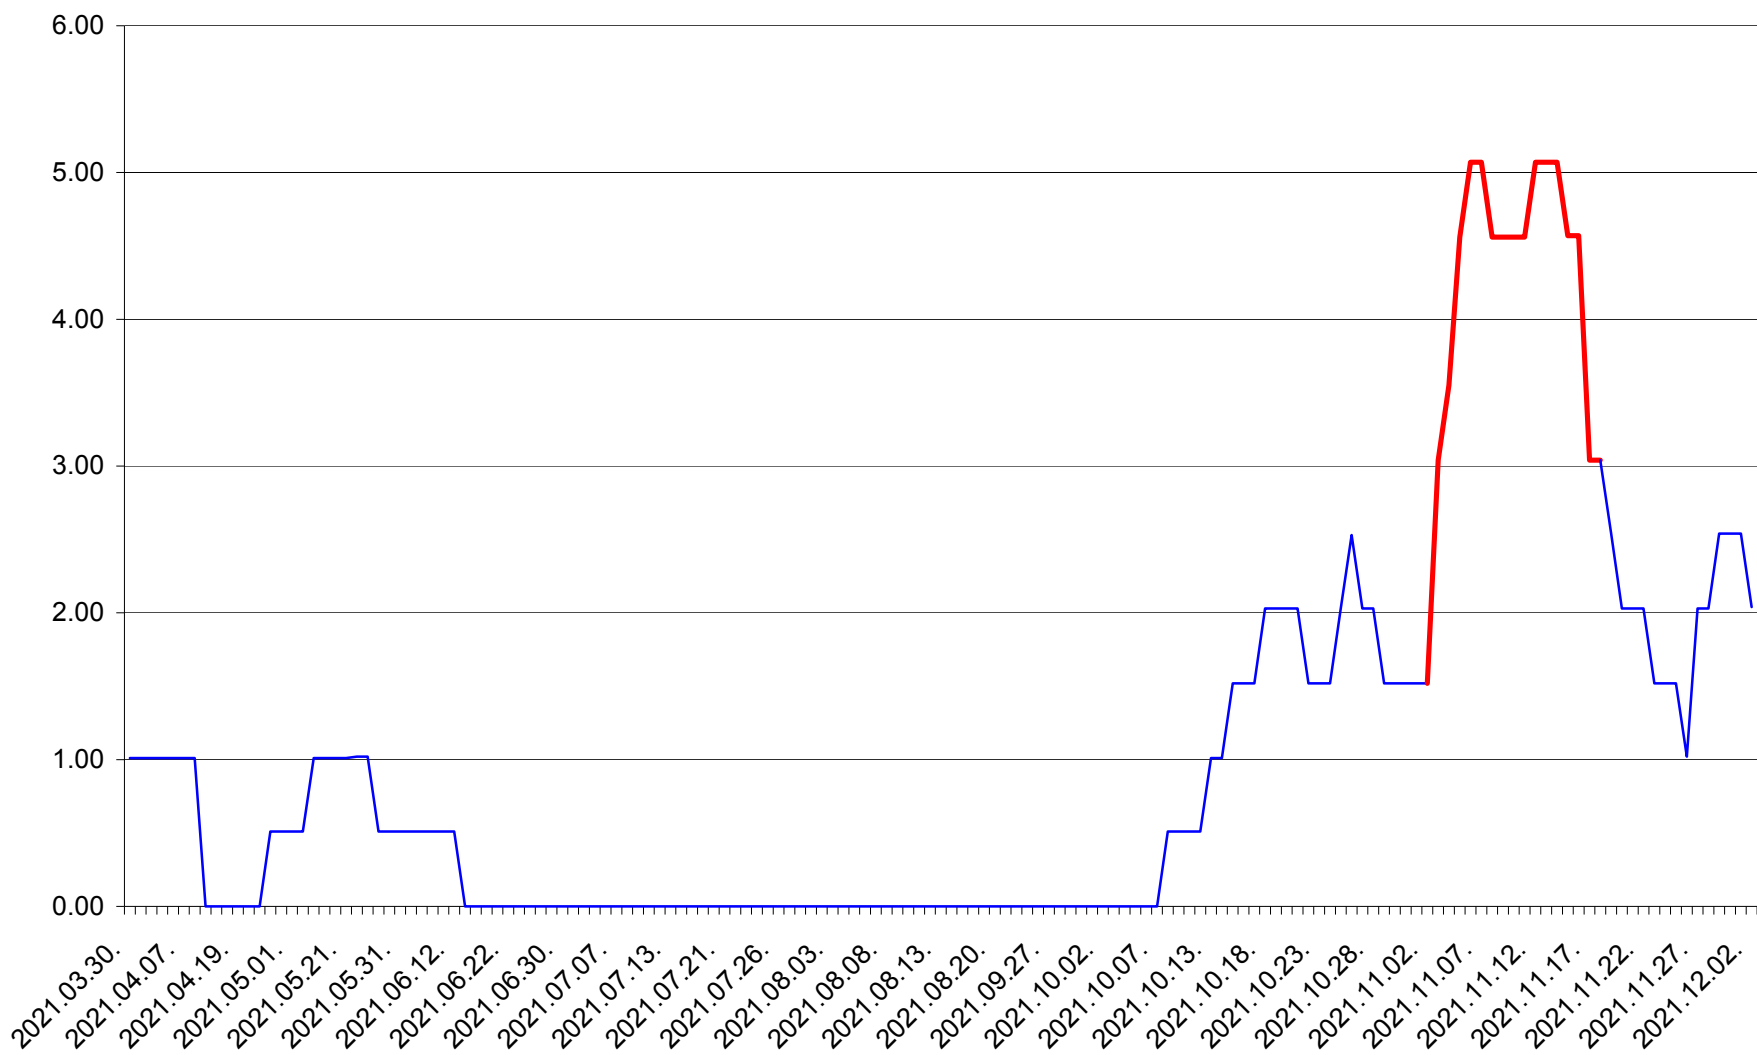

ZETEA - Evolutia incidentei cumulate pe 14 zile la ‰ de locuitori
2021.03.30. - 2021.12.02.

VOȘLĂBENI - Evolutia incidentei cumulate pe 14 zile la ‰ de locuitori
2021.03.30. - 2021.12.02.