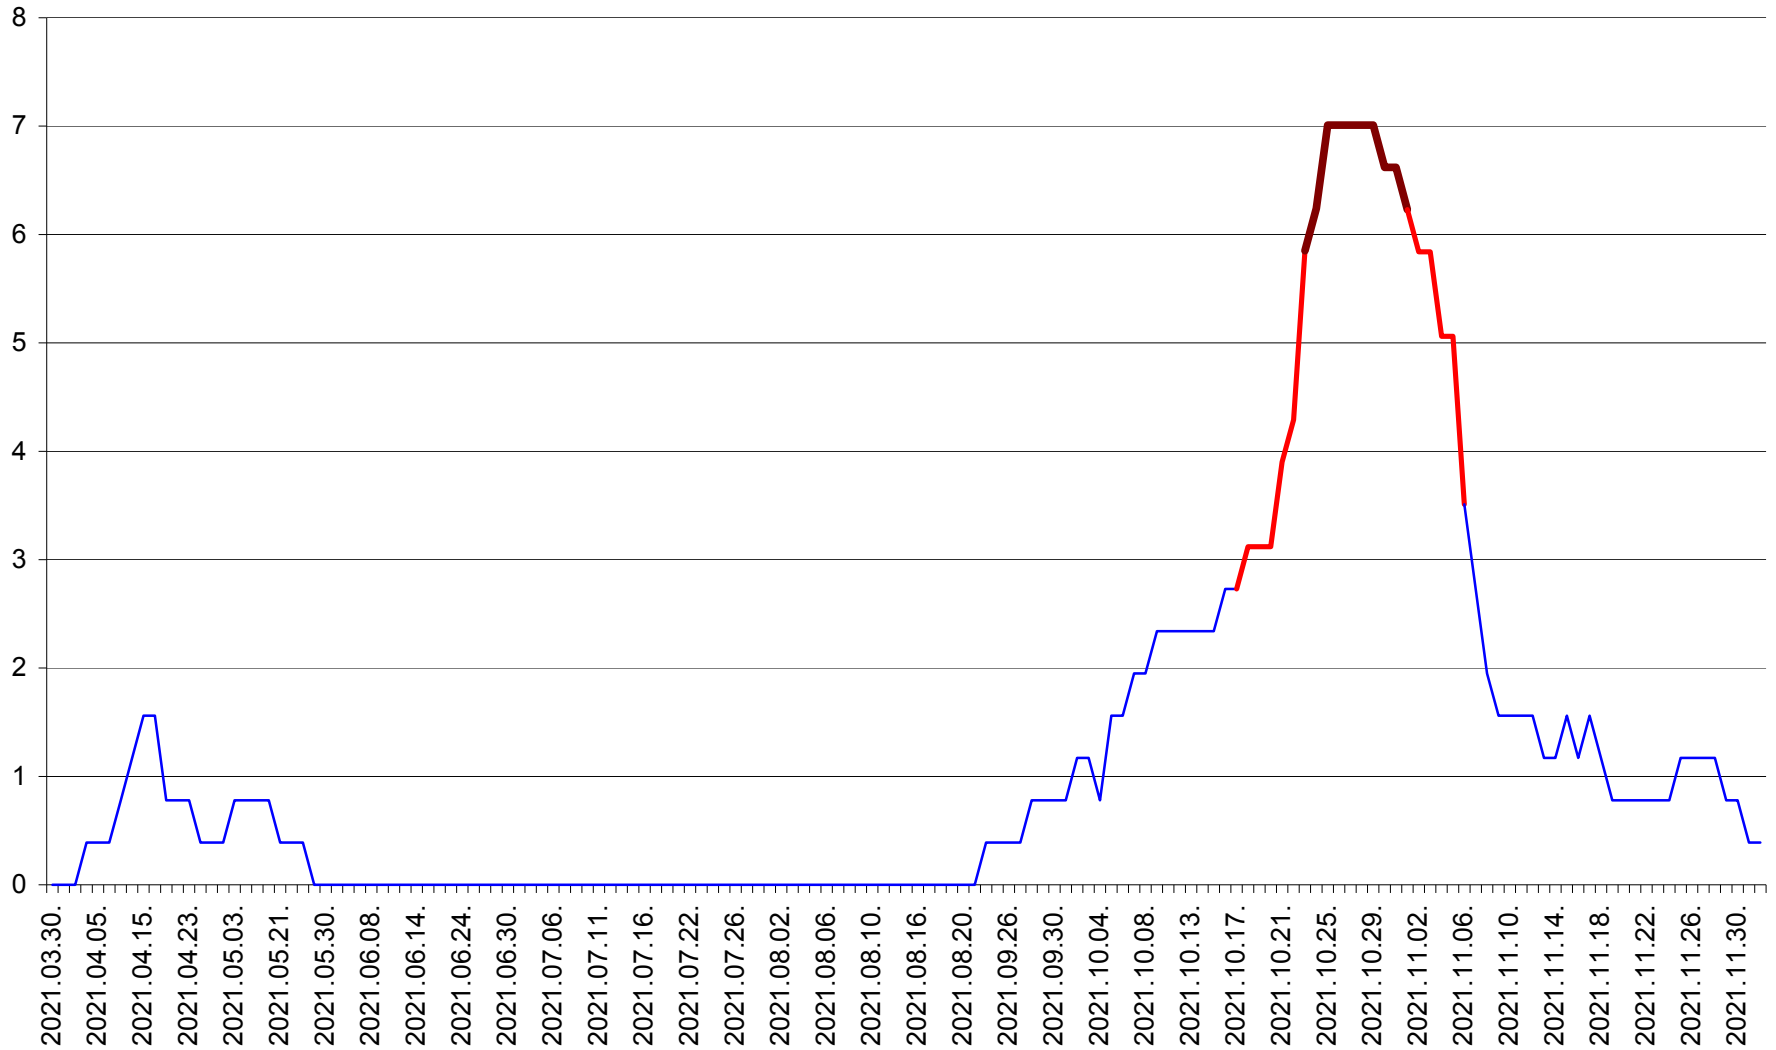

MUNICIPIUL TOPLIȚA - Evolutia incidentei cumulate pe 14 zile la ‰ de locuitori
2021.03.30. - 2021.12.02.

TOMEȘTI - Evolutia incidentei cumulate pe 14 zile la ‰ de locuitori
2021.03.30. - 2021.12.02.