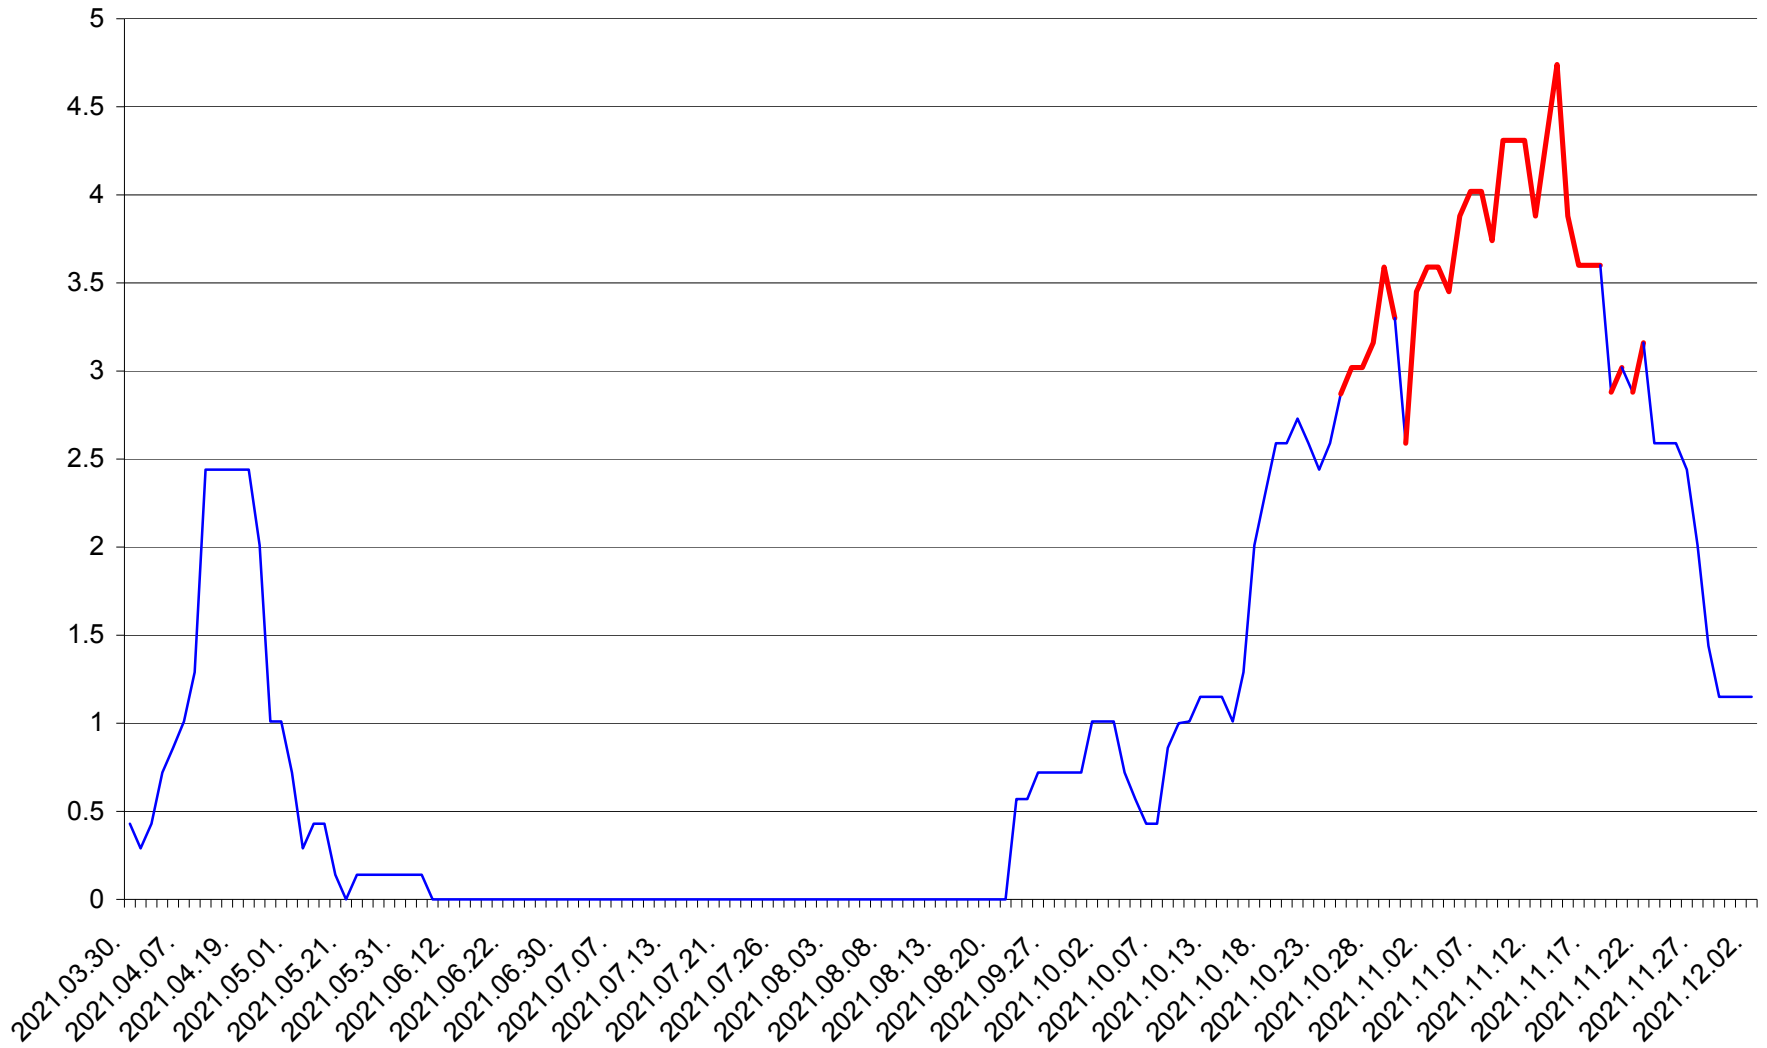

MIHĂILENI - Evolutia incidentei cumulate pe 14 zile la ‰ de locuitori
2021.03.30. - 2021.12.02.

MUGENI - Evolutia incidentei cumulate pe 14 zile la ‰ de locuitori
2021.03.30. - 2021.12.02.

OCLAND - Evolutia incidentei cumulate pe 14 zile la ‰ de locuitori
2021.03.30. - 2021.12.02.

MUNICIPIUL ODORHEIU SECUIESC - Evolutia incidentei cumulate pe 14 zile la % de locuitori
2021.03.30. - 2021.12.02.

PĂULENI-CIUC - Evolutia incidentei cumulate pe 14 zile la % de locuitori
2021.03.30. - 2021.12.02.

PLĂIEȘII DE JOS - Evolutia incidentei cumulate pe 14 zile la ‰ de locuitori
2021.03.30. - 2021.12.02.

PORUMBENI - Evolutia incidentei cumulate pe 14 zile la ‰ de locuitori
2021.03.30. - 2021.12.02.

PRAID - Evolutia incidentei cumulate pe 14 zile la ‰ de locuitori
2021.03.30. - 2021.12.02.