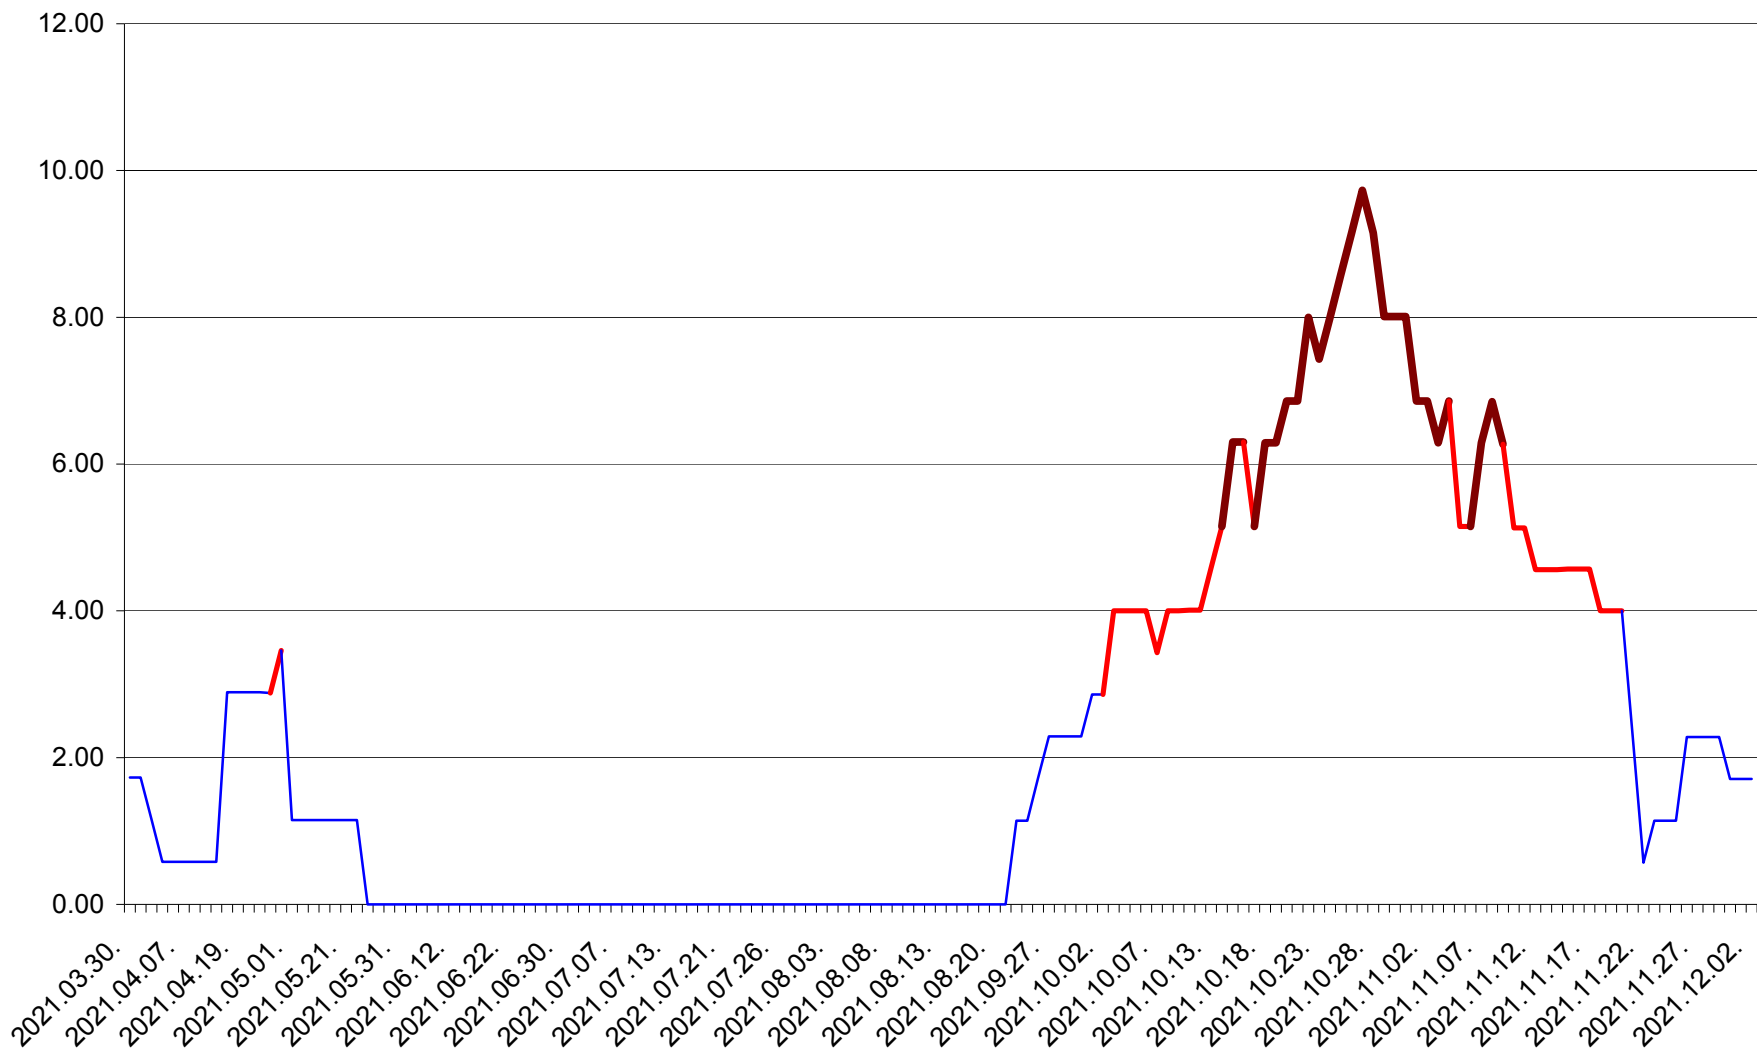

ORAȘ VLĂHIȚA - Evolutia incidentei cumulate pe 14 zile la ‰ de locuitori
2021.03.30. - 2021.12.02.