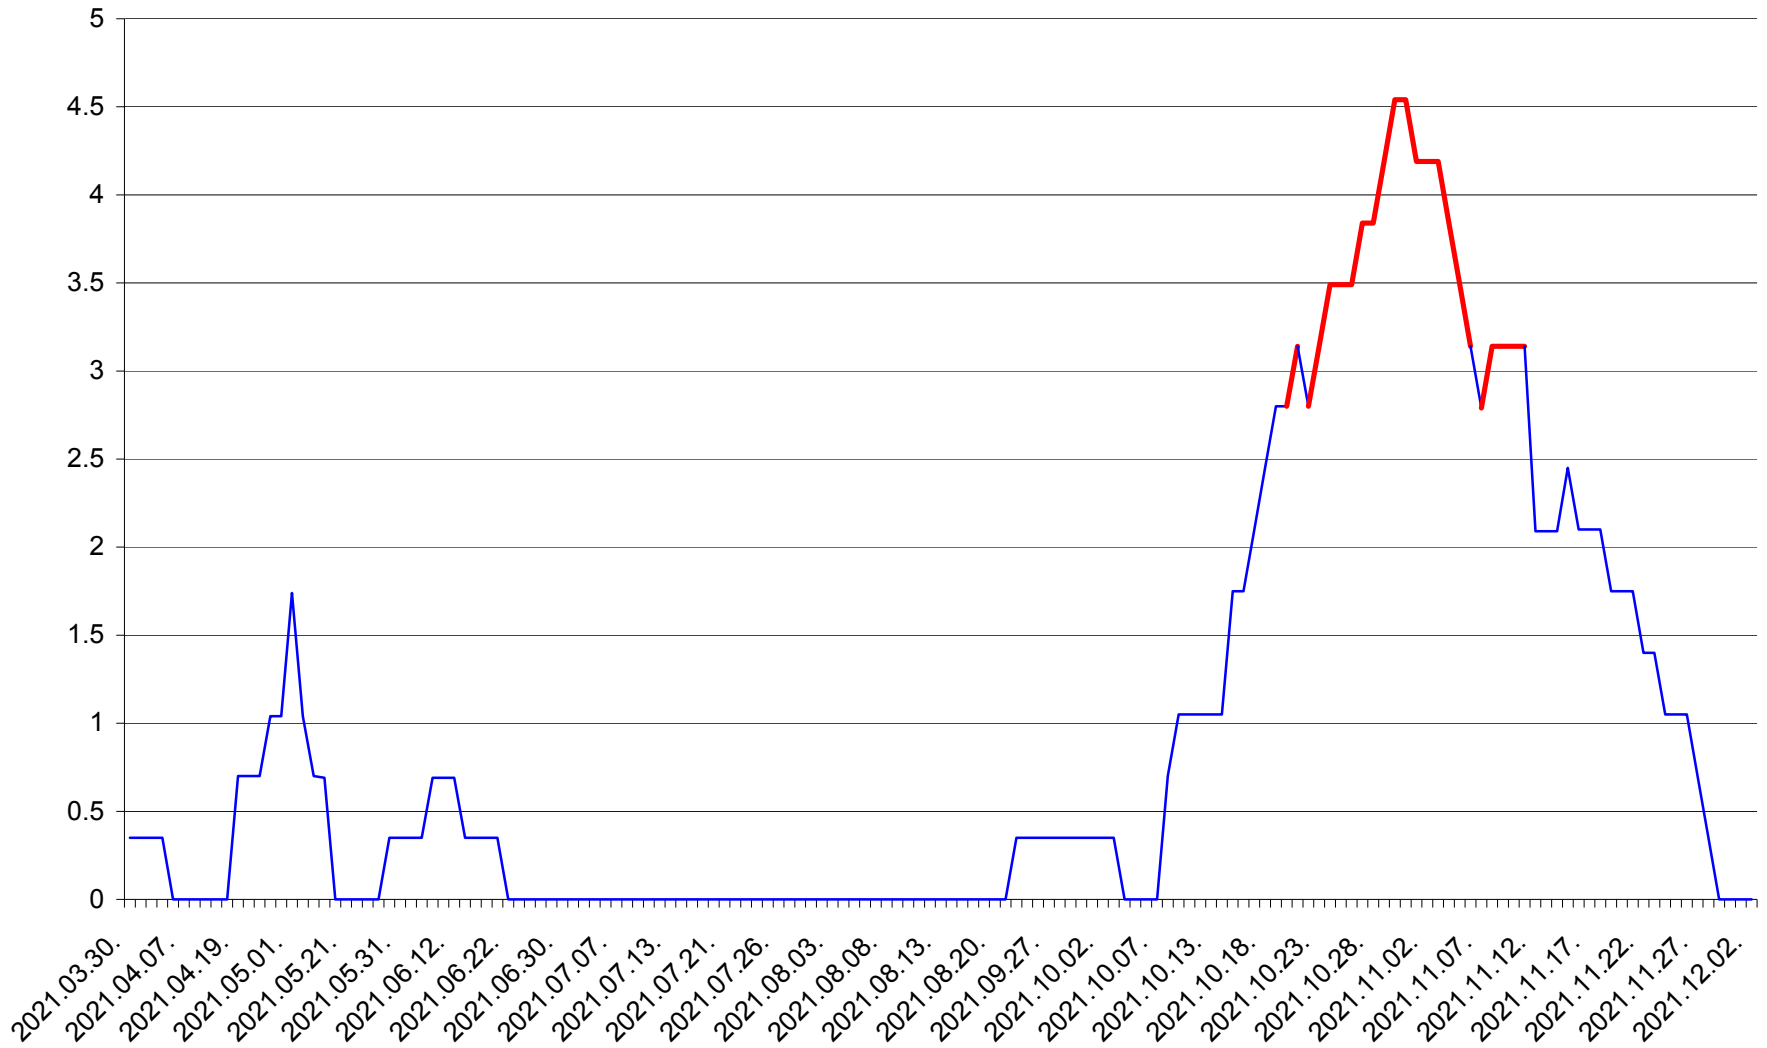

SICULENI - Evolutia incidentei cumulate pe 14 zile la ‰ de locuitori
2021.03.30. - 2021.12.02.