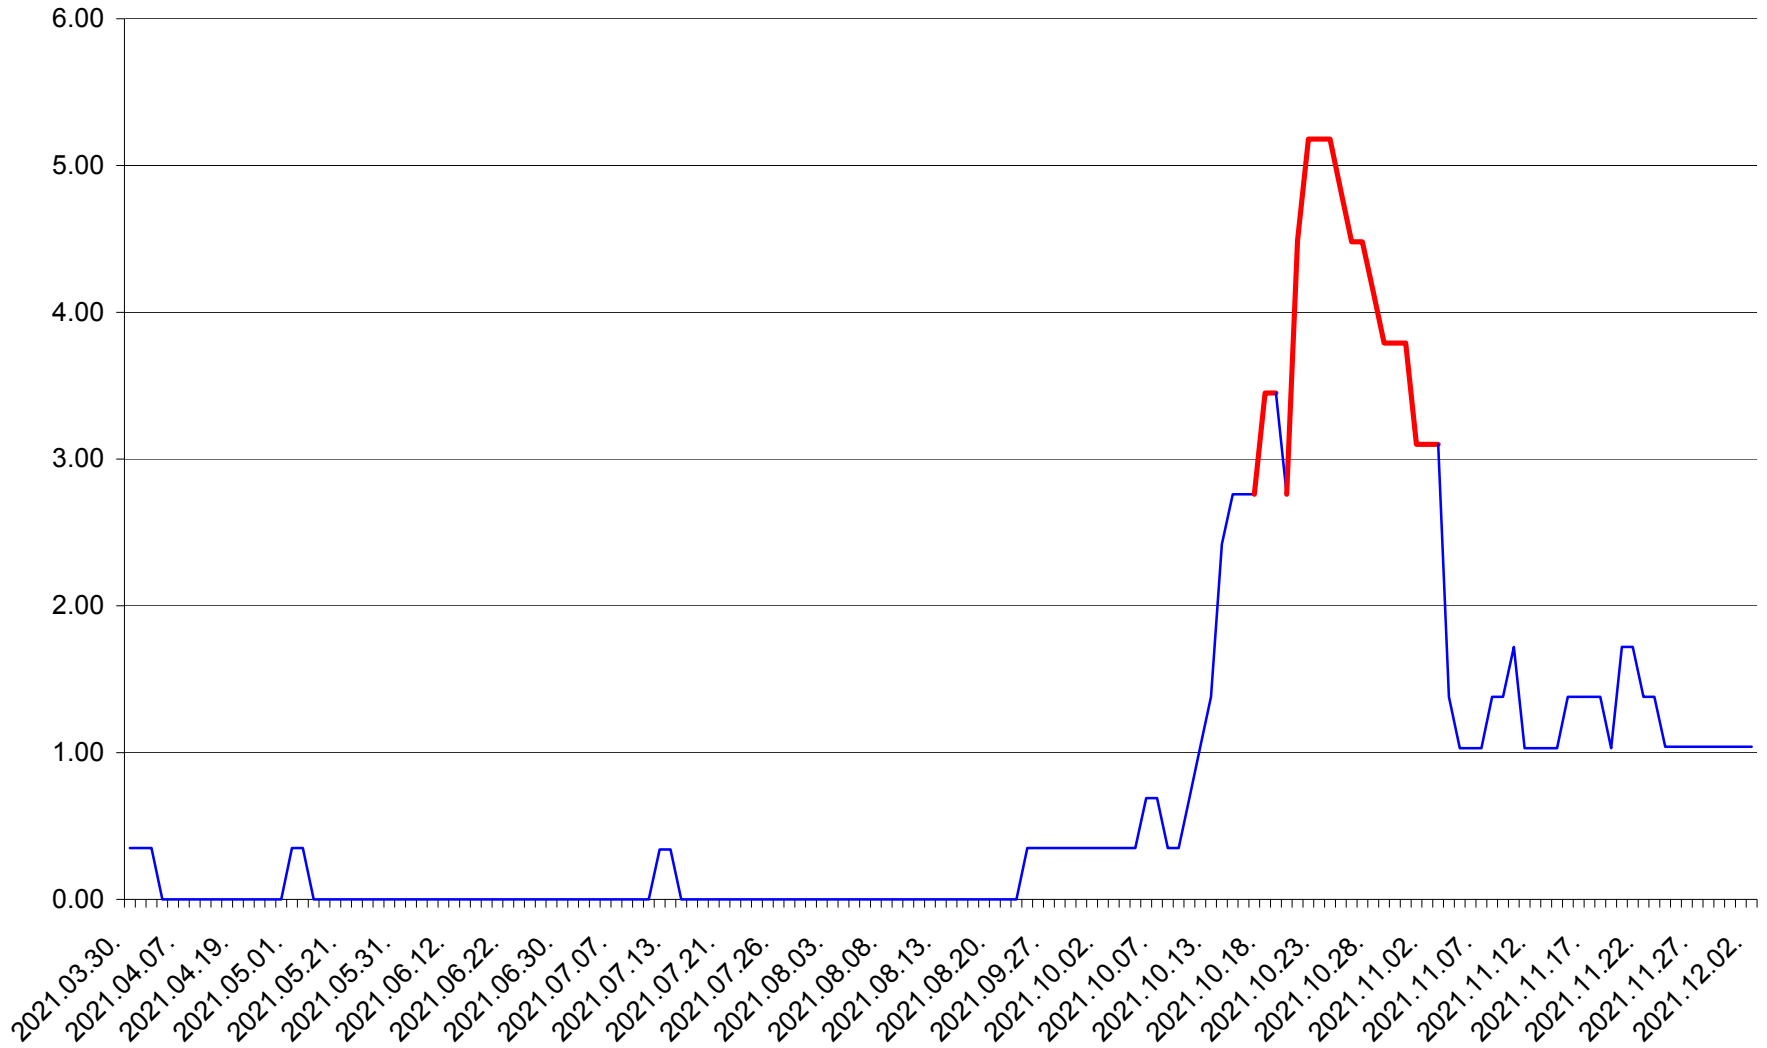

ORAȘ BĂLAN - Evolutia incidentei cumulate pe 14 zile la ‰ de locuitori
2021.03.30. - 2021.12.02.

BILBOR - Evolutia incidentei cumulate pe 14 zile la ‰ de locuitori
2021.03.30. - 2021.12.02.

ORAȘ BORSEC - Evolutia incidentei cumulate pe 14 zile la ‰ de locuitori
2021.03.30. - 2021.12.02.

BRĂDEȘTI - Evolutia incidentei cumulate pe 14 zile la % de locuitori
2021.03.30. - 2021.12.02.

CĂPÂLNIȚA - Evolutia incidentei cumulate pe 14 zile la ‰ de locuitori
2021.03.30. - 2021.12.02.

CÂRȚA - Evolutia incidentei cumulate pe 14 zile la ‰ de locuitori
2021.03.30. - 2021.12.02.

CICEU - Evolutia incidentei cumulate pe 14 zile la ‰ de locuitori
2021.03.30. - 2021.12.02.

CIUCSÂNGEORGIU - Evolutia incidentei cumulate pe 14 zile la % de locuitori
2021.03.30. - 2021.12.02.

CIUMANI - Evolutia incidentei cumulate pe 14 zile la ‰ de locuitori
2021.03.30. - 2021.12.02.

CORBU - Evolutia incidentei cumulate pe 14 zile la ‰ de locuitori
2021.03.30. - 2021.12.02.

CORUND - Evolutia incidentei cumulate pe 14 zile la ‰ de locuitori
2021.03.30. - 2021.12.02.

COZMENI - Evolutia incidentei cumulate pe 14 zile la ‰ de locuitori
2021.03.30. - 2021.12.02.