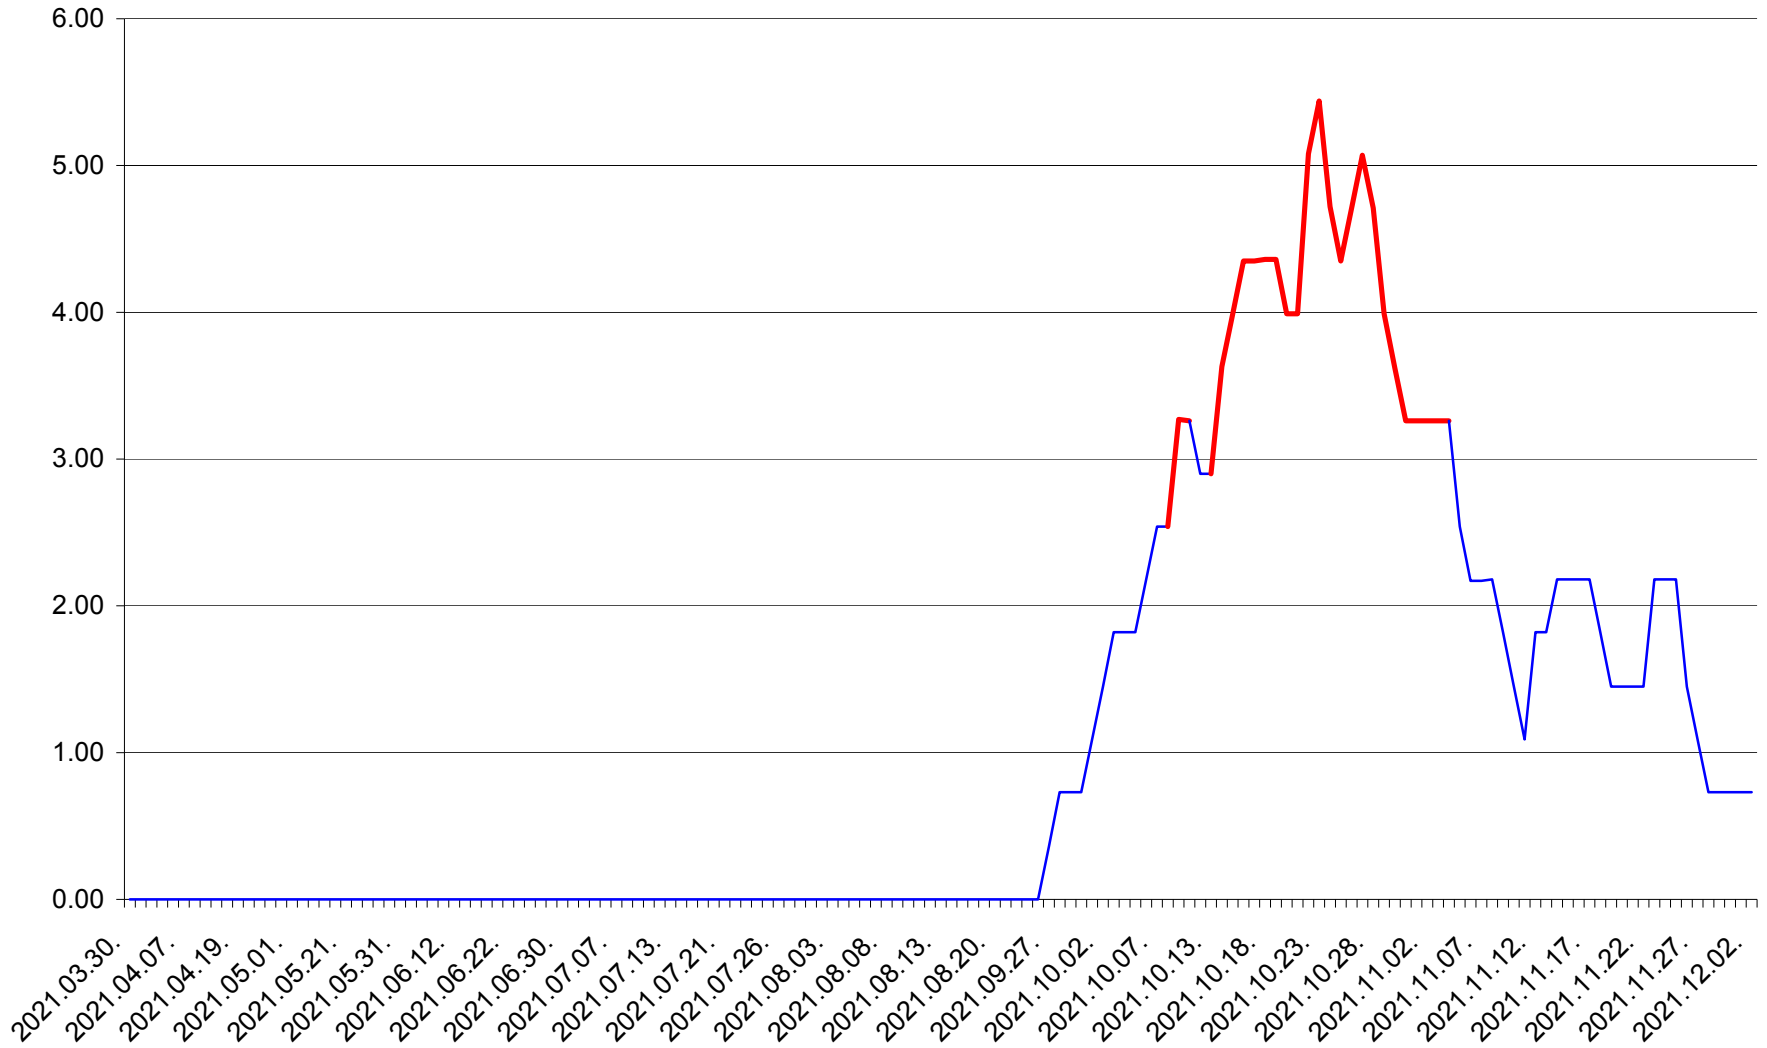

ATID - Evolutia incidentei cumulate pe 14 zile la ‰ de locuitori
2021.03.30. - 2021.12.02.

AVRĂMEȘTI - Evolutia incidentei cumulate pe 14 zile la ‰ de locuitori
2021.03.30. - 2021.12.02.

ORAȘ BĂILE TUȘNAD - Evolutia incidentei cumulate pe 14 zile la ‰ de locuitori
2021.03.30. - 2021.12.02.

ORAȘ BĂLAN - Evolutia incidentei cumulate pe 14 zile la ‰ de locuitori
2021.03.30. - 2021.12.02.

BILBOR - Evolutia incidentei cumulate pe 14 zile la ‰ de locuitori
2021.03.30. - 2021.12.02.

ORAȘ BORSEC - Evolutia incidentei cumulate pe 14 zile la ‰ de locuitori
2021.03.30. - 2021.12.02.

BRĂDEȘTI - Evolutia incidentei cumulate pe 14 zile la % de locuitori
2021.03.30. - 2021.12.02.

CĂPÂLNIȚA - Evolutia incidentei cumulate pe 14 zile la ‰ de locuitori
2021.03.30. - 2021.12.02.

CÂRȚA - Evolutia incidentei cumulate pe 14 zile la ‰ de locuitori
2021.03.30. - 2021.12.02.