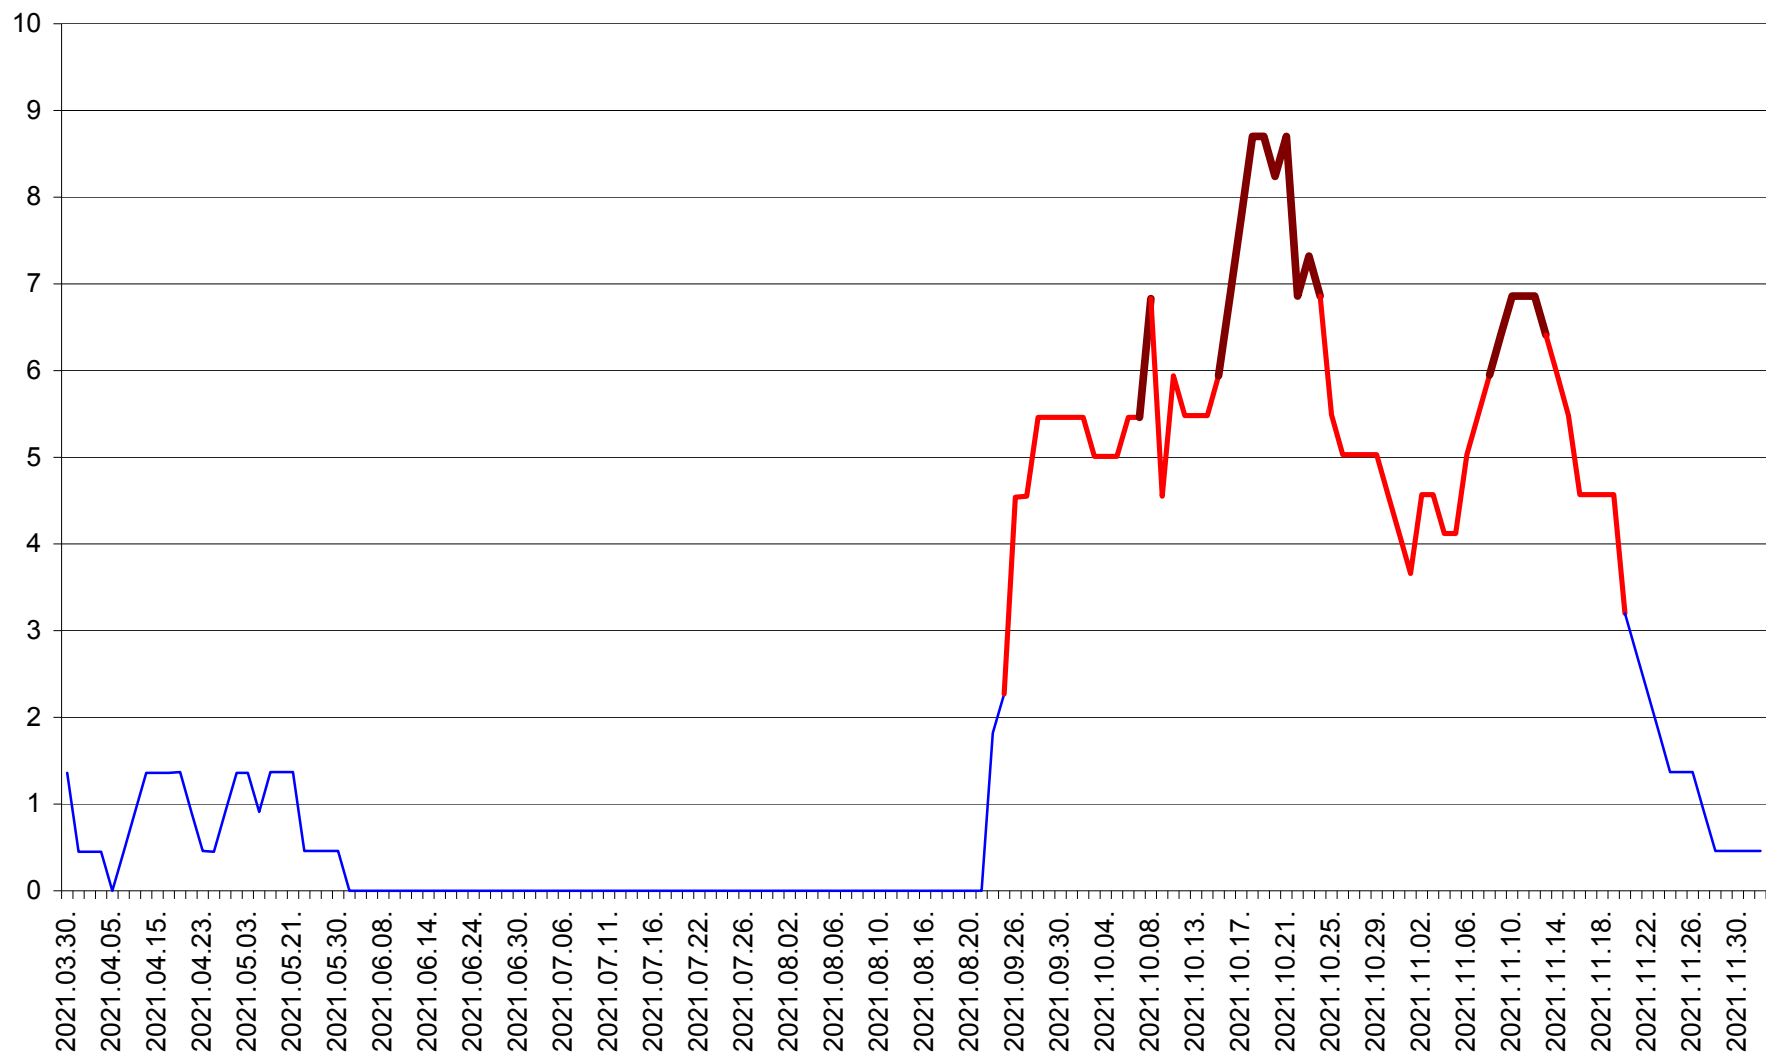

LELICENI - Evolutia incidentei cumulate pe 14 zile la % de locuitori
2021.03.30. - 2021.12.02.

LUETA - Evolutia incidentei cumulate pe 14 zile la ‰ de locuitori
2021.03.30. - 2021.12.02.

LUNCA DE JOS - Evolutia incidentei cumulate pe 14 zile la ‰ de locuitori
2021.03.30. - 2021.12.02.

LUNCA DE SUS - Evolutia incidentei cumulate pe 14 zile la ‰ de locuitori
2021.03.30. - 2021.12.02.

LUPENI - Evolutia incidentei cumulate pe 14 zile la ‰ de locuitori
2021.03.30. - 2021.12.02.

MĂDĂRAȘ - Evolutia incidentei cumulate pe 14 zile la ‰ de locuitori
2021.03.30. - 2021.12.02.