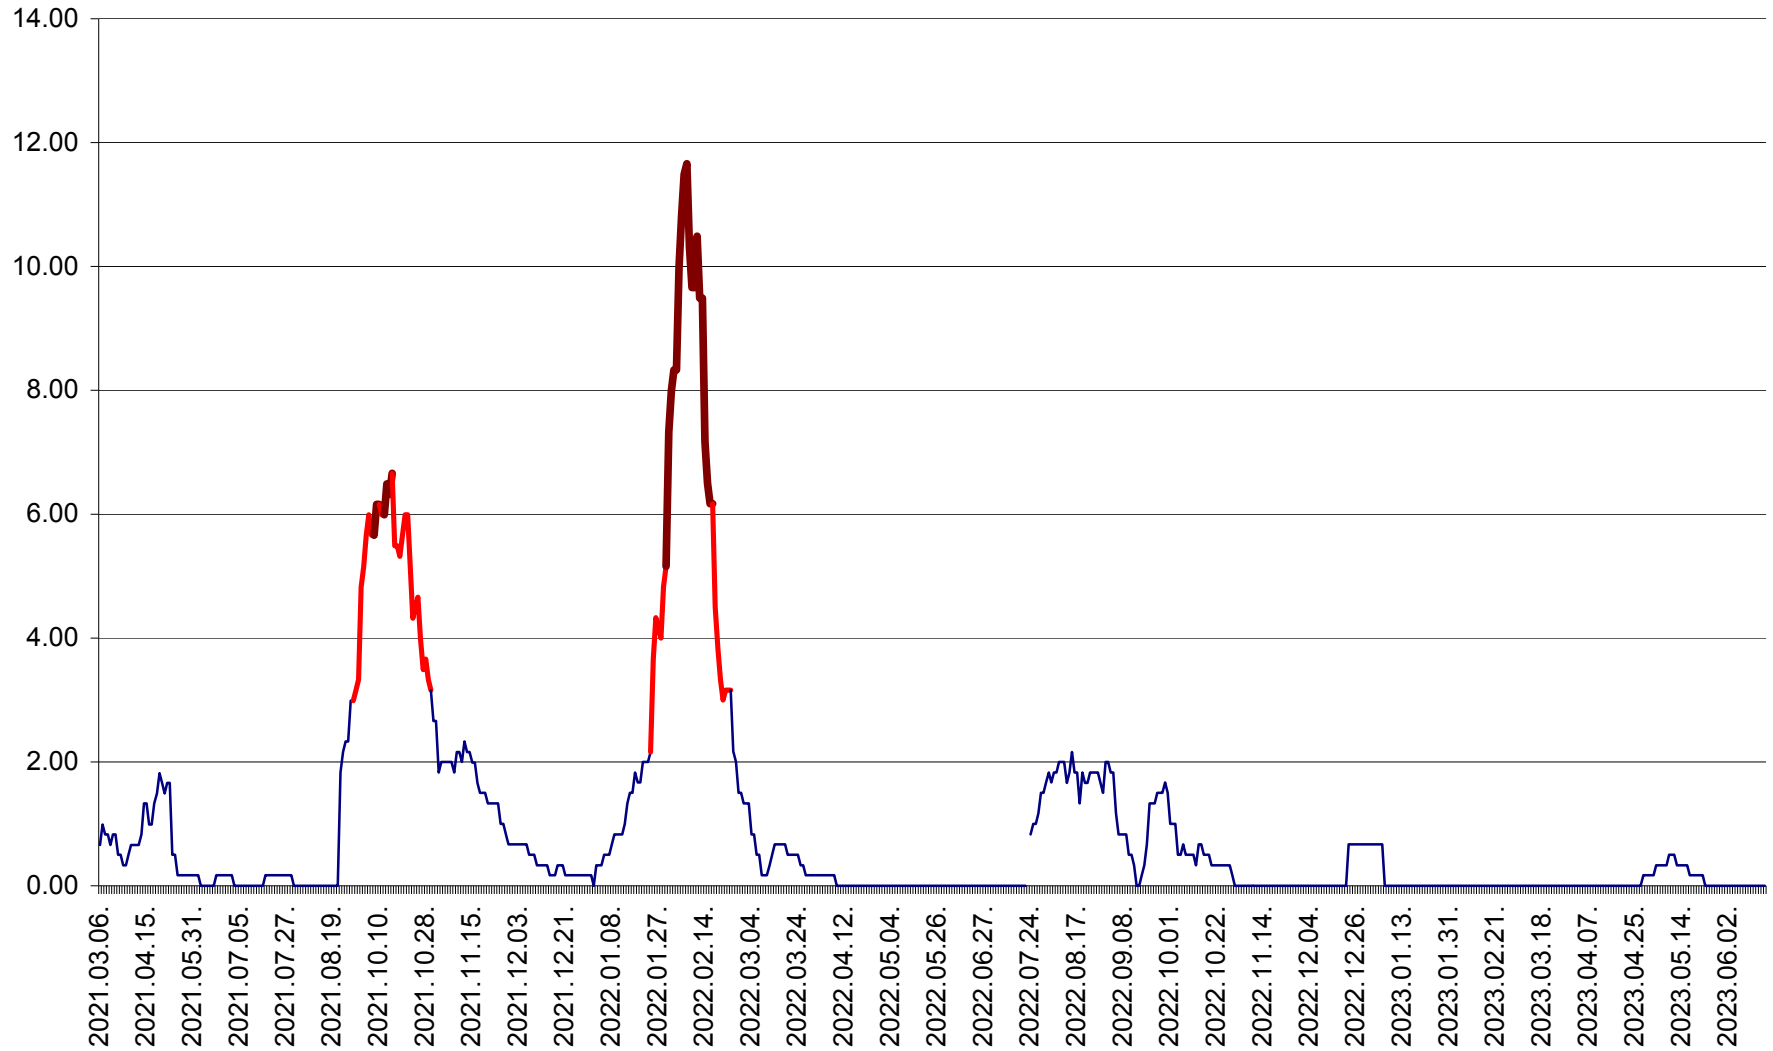

VĂRȘAG - Evolutia incidentei cumulate pe 14 zile la ‰ de locuitori  
2021.03.07. - 2023.06.16.

ORAȘ VLĂHIȚA - Evolutia incidentei cumulate pe 14 zile la ‰ de locuitori  
2021.03.07. - 2023.06.16.

VOȘLĂBENI - Evolutia incidentei cumulate pe 14 zile la ‰ de locuitori  
2021.03.07. - 2023.06.16.

ZETEA - Evolutia incidentei cumulate pe 14 zile la ‰ de locuitori  
2021.03.07. - 2023.06.16.

Total - Evolutia incidentei cumulate pe 14 zile la ‰ de locuitori  
2021.03.07. - 2023.06.16.