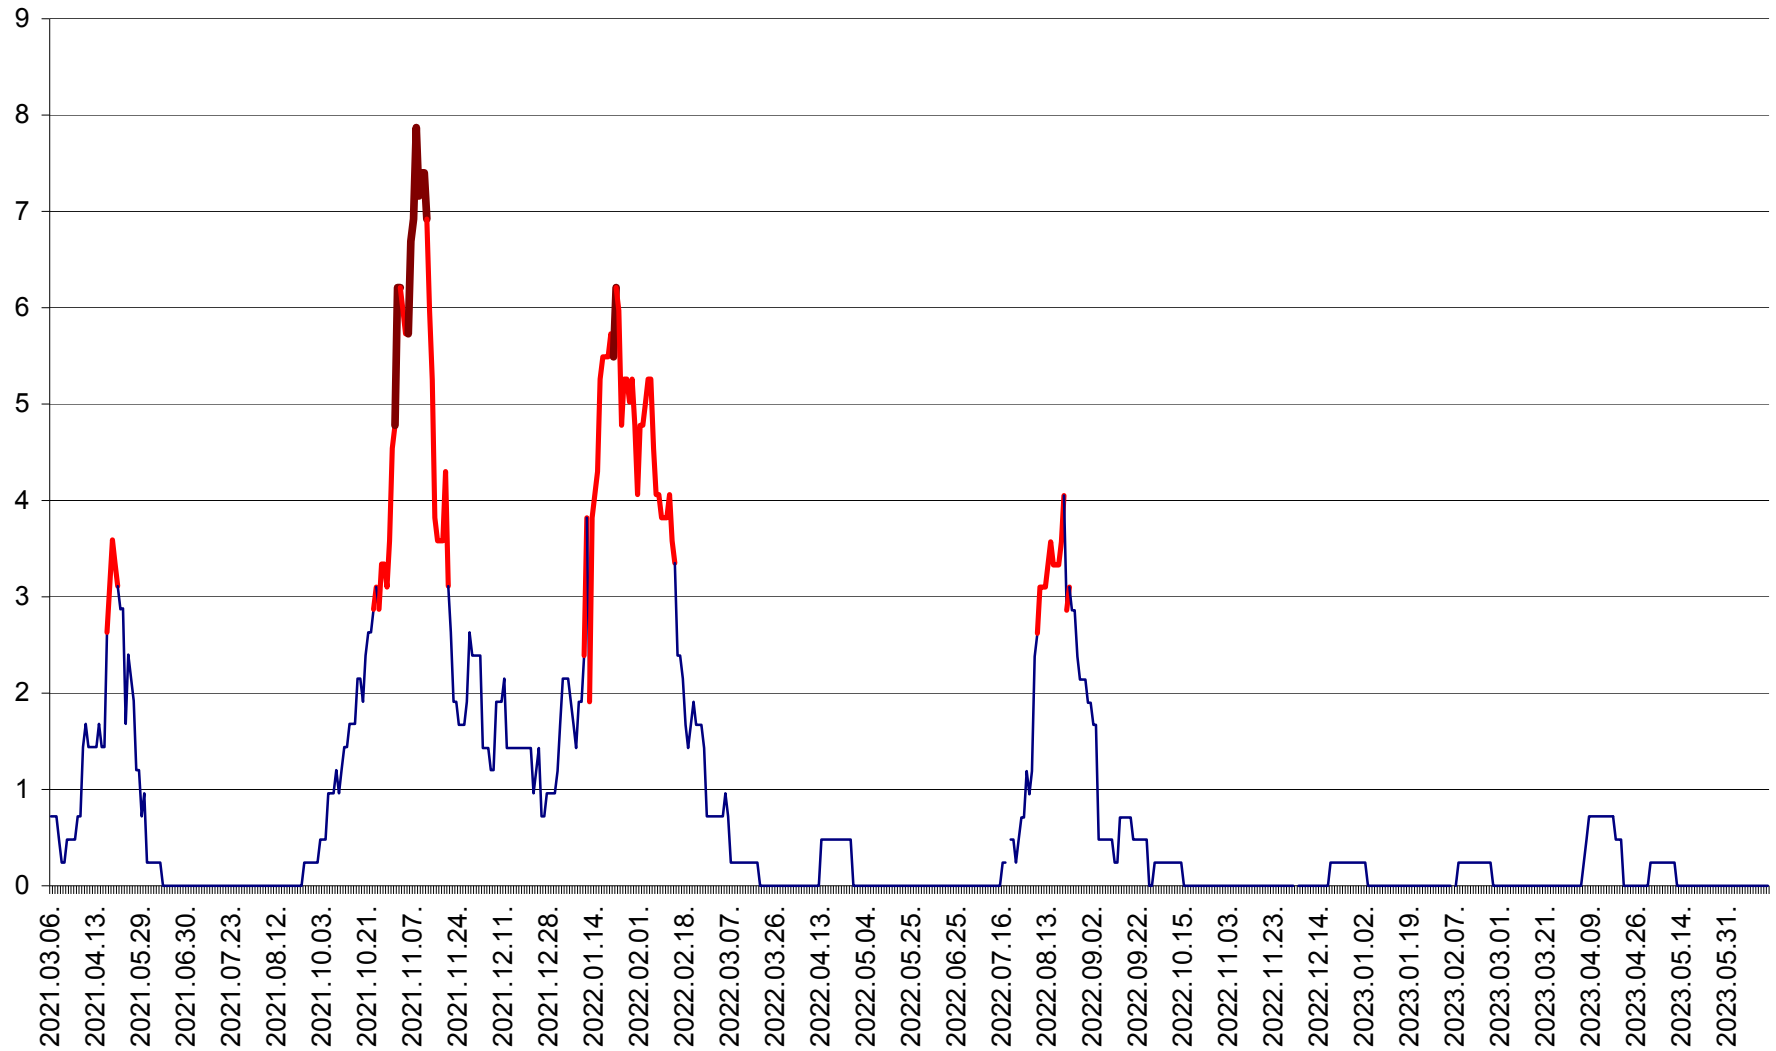

CORBU - Evolutia incidentei cumulate pe 14 zile la ‰ de locuitori  
2021.03.07. - 2023.06.16.

CORUND - Evolutia incidentei cumulate pe 14 zile la ‰ de locuitori  
2021.03.07. - 2023.06.16.

COZMENI - Evolutia incidentei cumulate pe 14 zile la ‰ de locuitori  
2021.03.07. - 2023.06.16.

ORAȘ CRISTURU SECUIESC - Evolutia incidentei cumulate pe 14 zile la ‰ de locuitori  
2021.03.07. - 2023.06.16.

DĂNEȘTI - Evolutia incidentei cumulate pe 14 zile la ‰ de locuitori  
2021.03.07. - 2023.06.16.

DÂRJIU - Evolutia incidentei cumulate pe 14 zile la ‰ de locuitori  
2021.03.07. - 2023.06.16.

DEALU - Evolutia incidentei cumulate pe 14 zile la ‰ de locuitori  
2021.03.07. - 2023.06.16.

DITRĂU - Evolutia incidentei cumulate pe 14 zile la ‰ de locuitori  
2021.03.07. - 2023.06.16.

FELICENI - Evolutia incidentei cumulate pe 14 zile la ‰ de locuitori  
2021.03.07. - 2023.06.16.

FRUMOASA - Evolutia incidentei cumulate pe 14 zile la ‰ de locuitori  
2021.03.07. - 2023.06.16.

GĂLĂUȚAȘ - Evoluția incidenței cumulate pe 14 zile la ‰ de locuitori  
2021.03.07. - 2023.06.16.