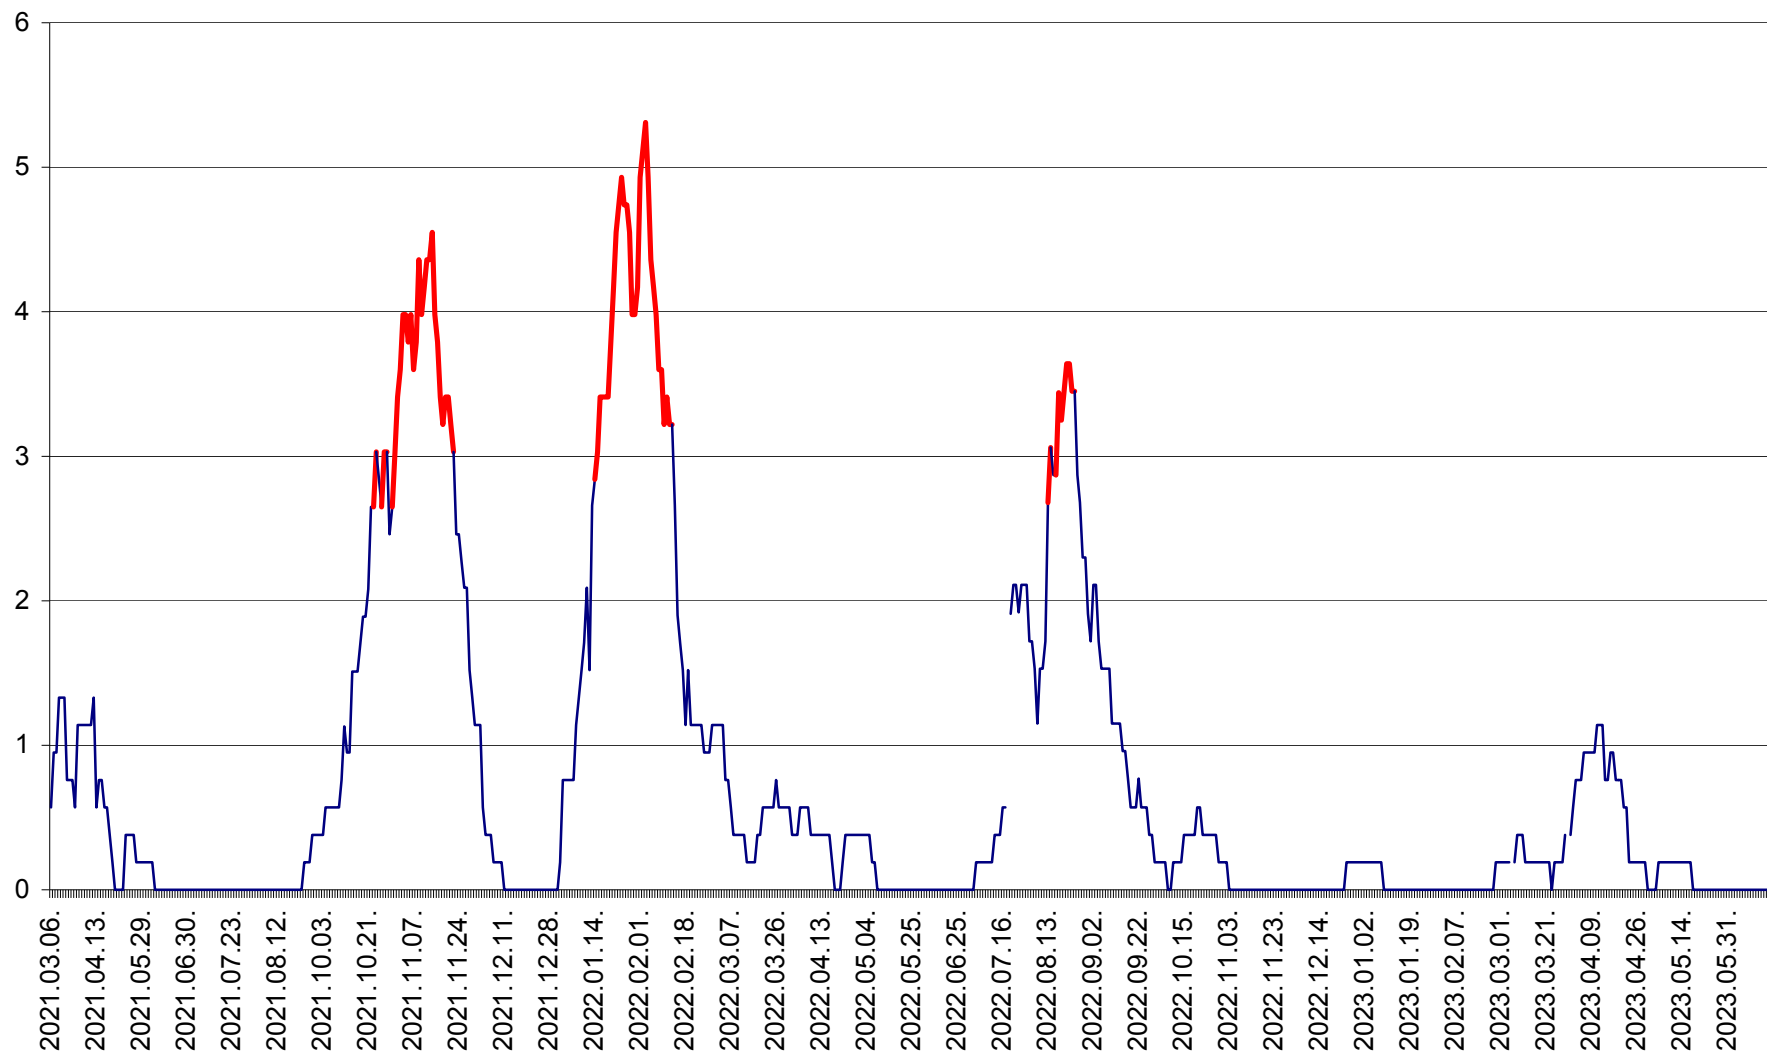

SICULENI - Evolutia incidentei cumulate pe 14 zile la ‰ de locuitori  
2021.03.07. - 2023.06.16.

ȘIMONEȘTI - Evolutia incidentei cumulate pe 14 zile la ‰ de locuitori  
2021.03.07. - 2023.06.16.

SUBCETATE - Evolutia incidentei cumulate pe 14 zile la ‰ de locuitori  
2021.03.07. - 2023.06.16.

SUSENI - Evolutia incidentei cumulate pe 14 zile la ‰ de locuitori  
2021.03.07. - 2023.06.16.

TOMEȘTI - Evolutia incidentei cumulate pe 14 zile la ‰ de locuitori  
2021.03.07. - 2023.06.16.

MUNICIPIUL TOPLIȚA - Evolulia incidentei cumulate pe 14 zile la ‰ de locuitori  
2021.03.07. - 2023.06.16.