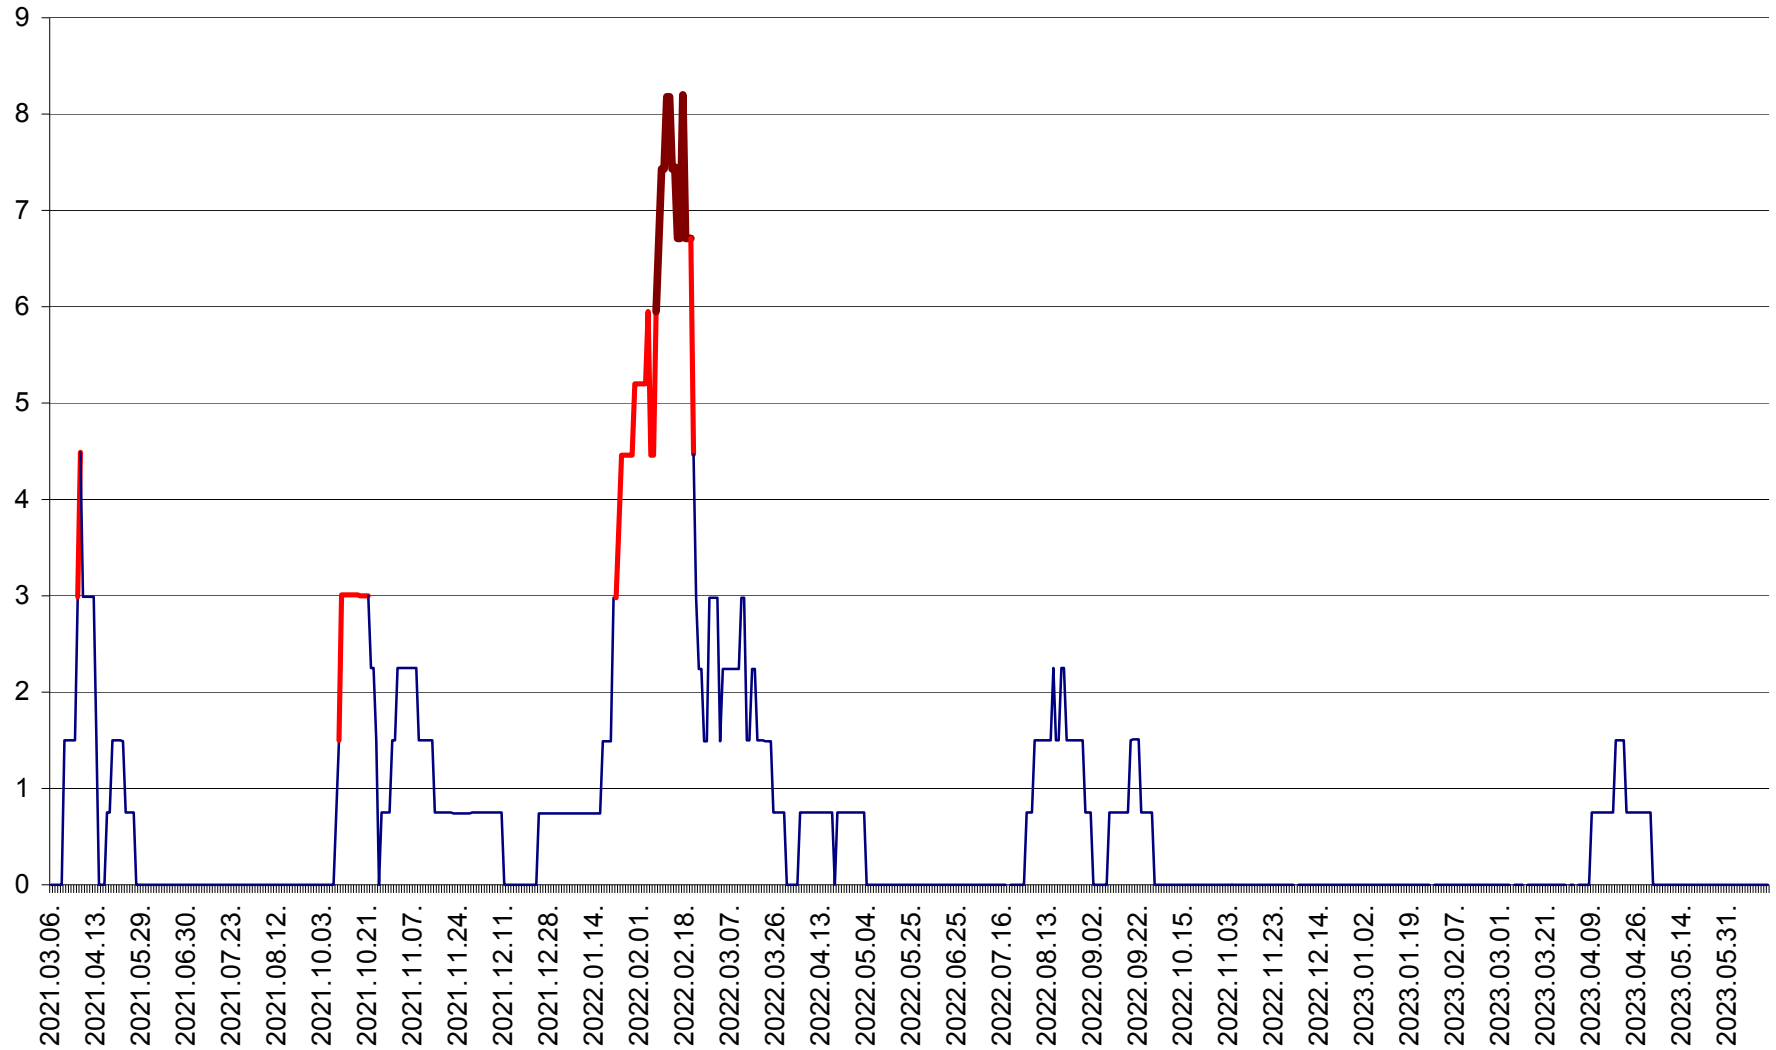

LUNCA DE JOS - Evolutia incidentei cumulate pe 14 zile la ‰ de locuitori  
2021.03.07. - 2023.06.16.

LUNCA DE SUS - Evolutia incidentei cumulate pe 14 zile la ‰ de locuitori  
2021.03.07. - 2023.06.16.

LUPENI - Evolutia incidentei cumulate pe 14 zile la ‰ de locuitori  
2021.03.07. - 2023.06.16.

MĂDĂRAȘ - Evolutia incidentei cumulate pe 14 zile la ‰ de locuitori  
2021.03.07. - 2023.06.16.

MĂRTINIȘ - Evolutia incidentei cumulate pe 14 zile la ‰ de locuitori  
2021.03.07. - 2023.06.16.

MEREȘTI - Evolutia incidentei cumulate pe 14 zile la ‰ de locuitori  
2021.03.07. - 2023.06.16.

MUNICIPIUL MIERCUREA-CIUC - Evolutia incidentei cumulate pe 14 zile la ‰ de locuitori  
2021.03.07. - 2023.06.16.