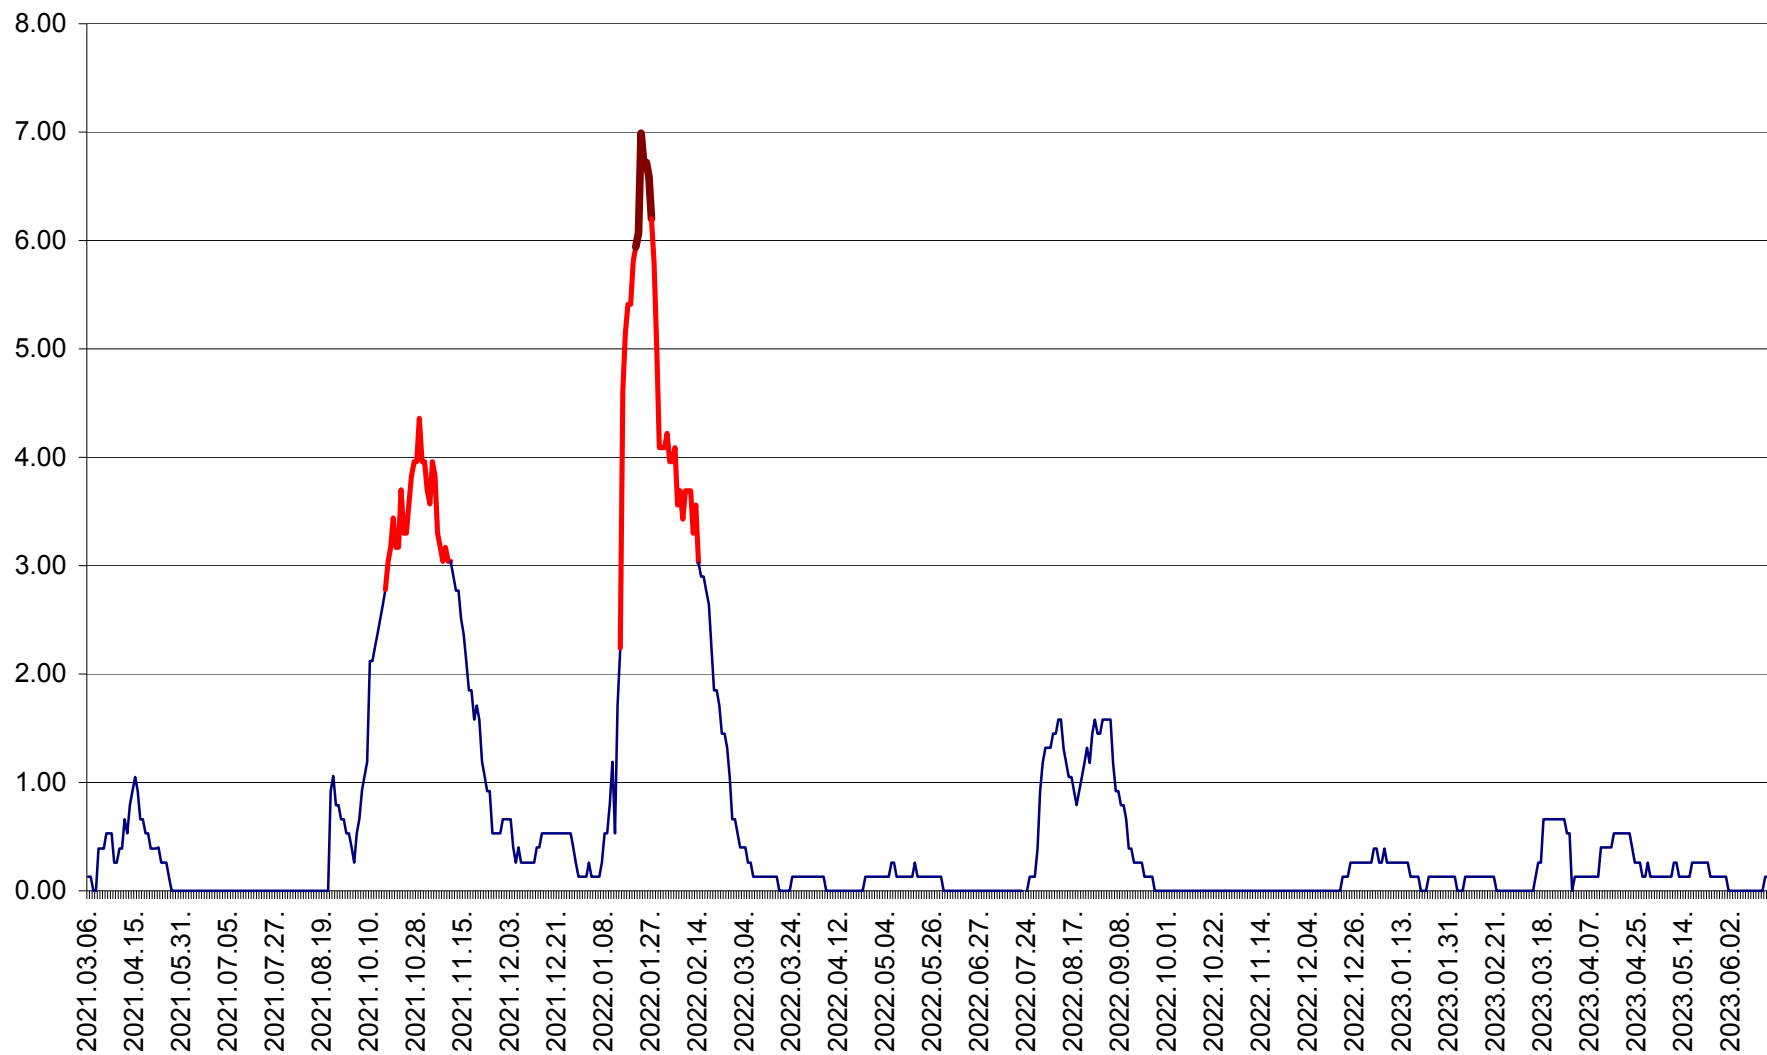

VOȘLĂBENI - Evolutia incidentei cumulate pe 14 zile la ‰ de locuitori
2021.03.07. - 2023.06.16.