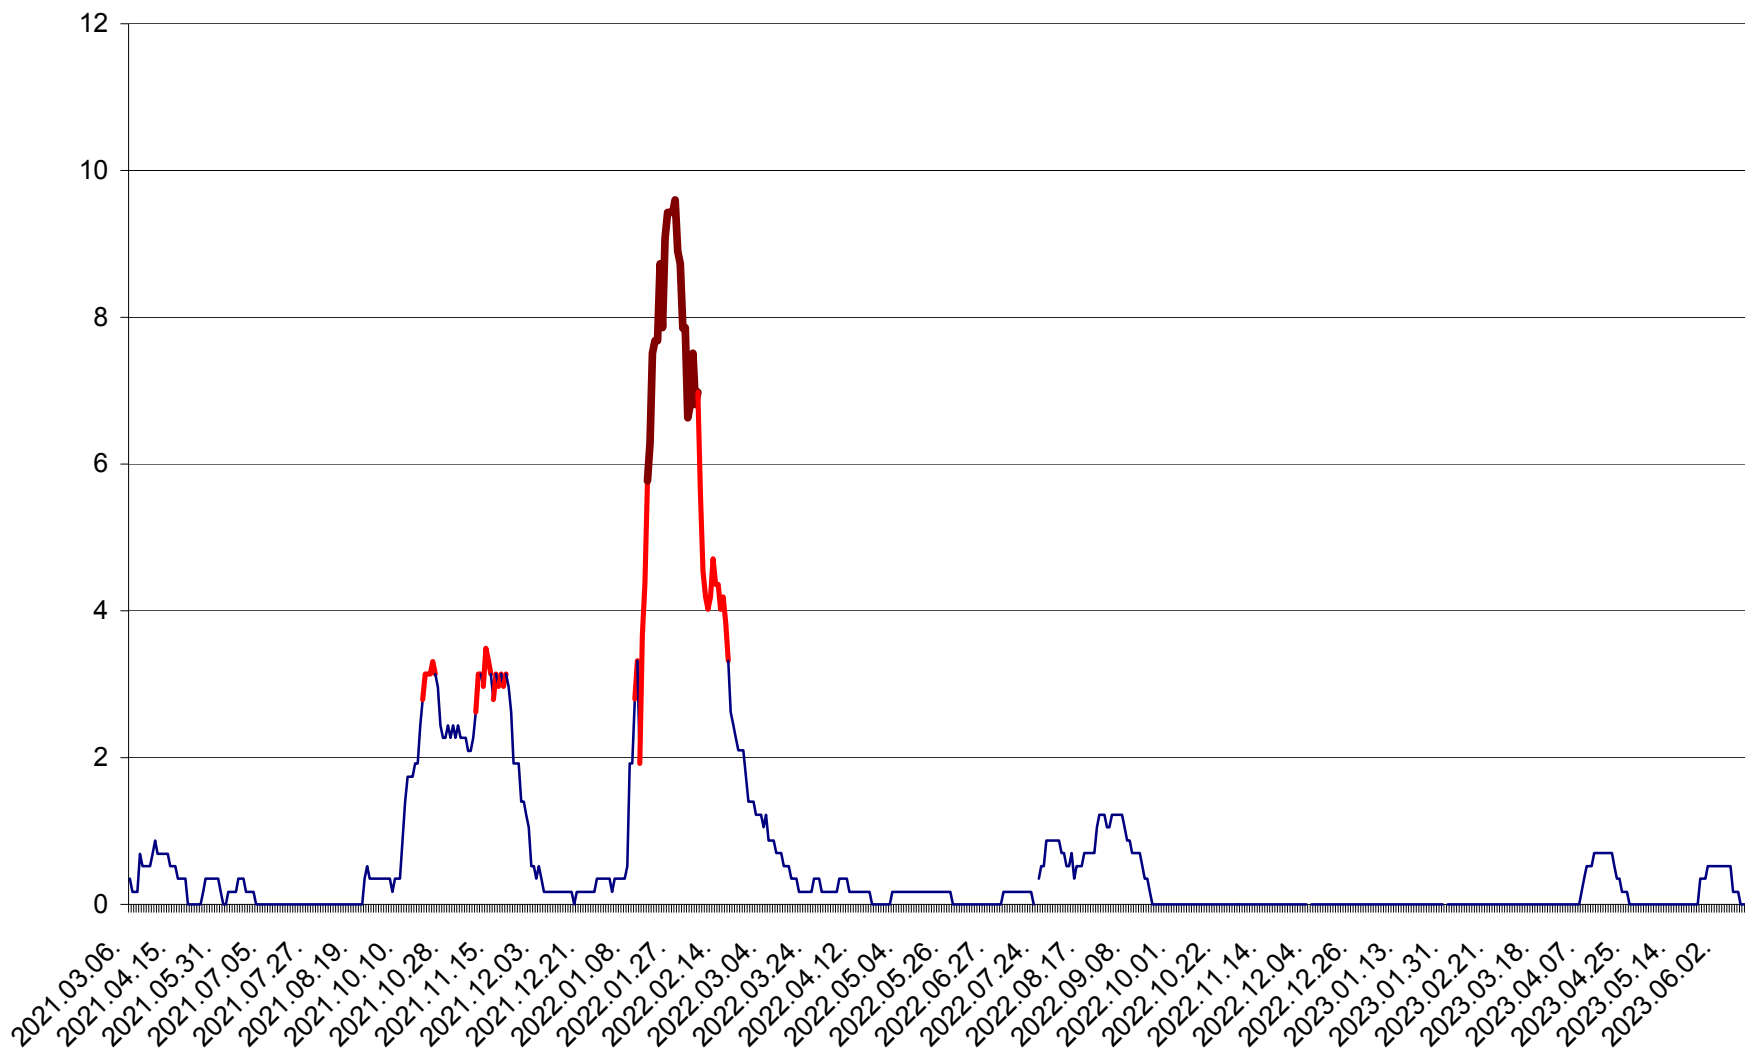

DÂRJIU - Evolutia incidentei cumulate pe 14 zile la ‰ de locuitori  
2021.03.07. - 2023.06.16.

DEALU - Evolutia incidentei cumulate pe 14 zile la ‰ de locuitori  
2021.03.07. - 2023.06.16.

DITRĂU - Evolutia incidentei cumulate pe 14 zile la ‰ de locuitori  
2021.03.07. - 2023.06.16.

FELICENI - Evolutia incidentei cumulate pe 14 zile la ‰ de locuitori  
2021.03.07. - 2023.06.16.

FRUMOASA - Evolutia incidentei cumulate pe 14 zile la ‰ de locuitori  
2021.03.07. - 2023.06.16.

GĂLĂUȚAȘ - Evoluția incidenței cumulate pe 14 zile la ‰ de locuitori  
2021.03.07. - 2023.06.16.

MUNICIPIUL GHEORGHENI - Evolutia incidentei cumulate pe 14 zile la % de locuitori  
2021.03.07. - 2023.06.16.

JOSENI - Evolutia incidentei cumulate pe 14 zile la ‰ de locuitori  
2021.03.07. - 2023.06.16.

LĂZAREA - Evolutia incidentei cumulate pe 14 zile la % de locuitori  
2021.03.07. - 2023.06.16.

LELICENI - Evolutia incidentei cumulate pe 14 zile la ‰ de locuitori  
2021.03.07. - 2023.06.16.

LUETA - Evolutia incidentei cumulate pe 14 zile la ‰ de locuitori  
2021.03.07. - 2023.06.16.