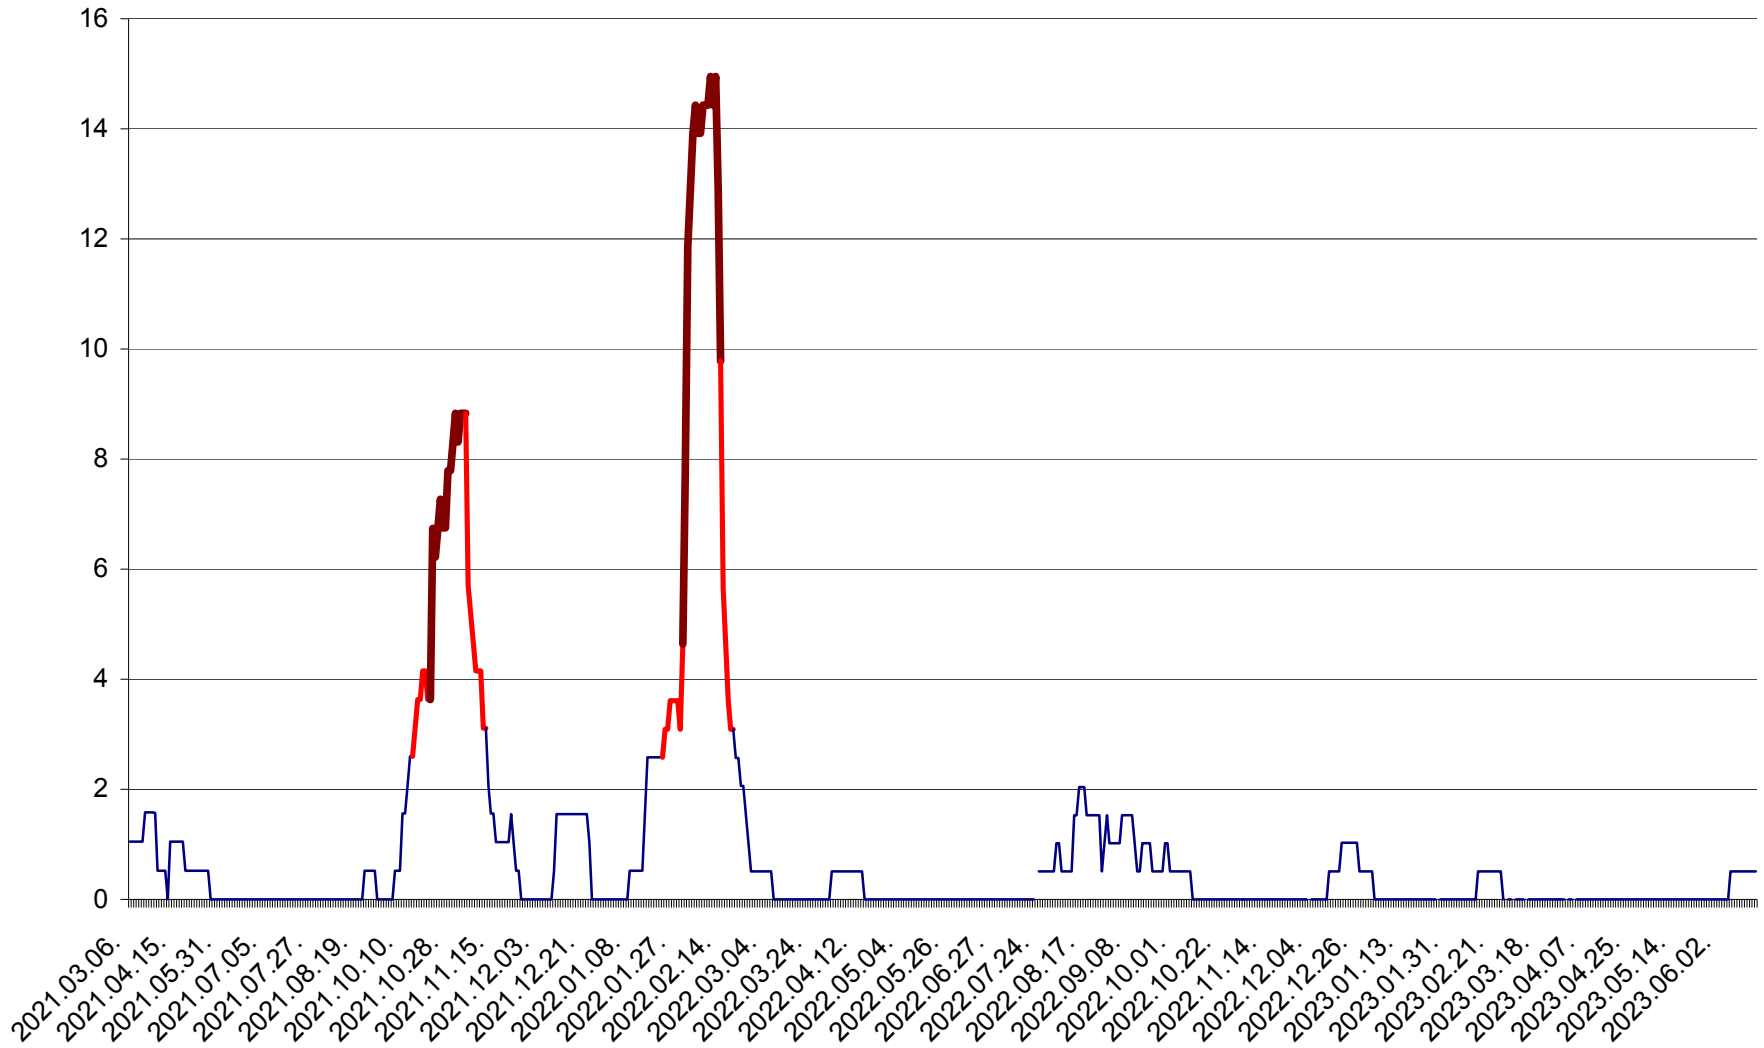

MIHĂILENI - Evolutia incidentei cumulate pe 14 zile la ‰ de locuitori  
2021.03.07. - 2023.06.16.

MUGENI - Evolutia incidentei cumulate pe 14 zile la ‰ de locuitori  
2021.03.07. - 2023.06.16.

OCLAND - Evolutia incidentei cumulate pe 14 zile la ‰ de locuitori  
2021.03.07. - 2023.06.16.

MUNICIPIUL ODORHEIU SECUIESC - Evolutia incidentei cumulate pe 14 zile la ‰ de locuitori  
2021.03.07. - 2023.06.16.

PĂULENI-CIUC - Evolutia incidentei cumulate pe 14 zile la % de locuitori  
2021.03.07. - 2023.06.16.

PLĂIEȘII DE JOS - Evolutia incidentei cumulate pe 14 zile la ‰ de locuitori  
2021.03.07. - 2023.06.16.

PORUMBENI - Evolutia incidentei cumulate pe 14 zile la ‰ de locuitori  
2021.03.07. - 2023.06.16.