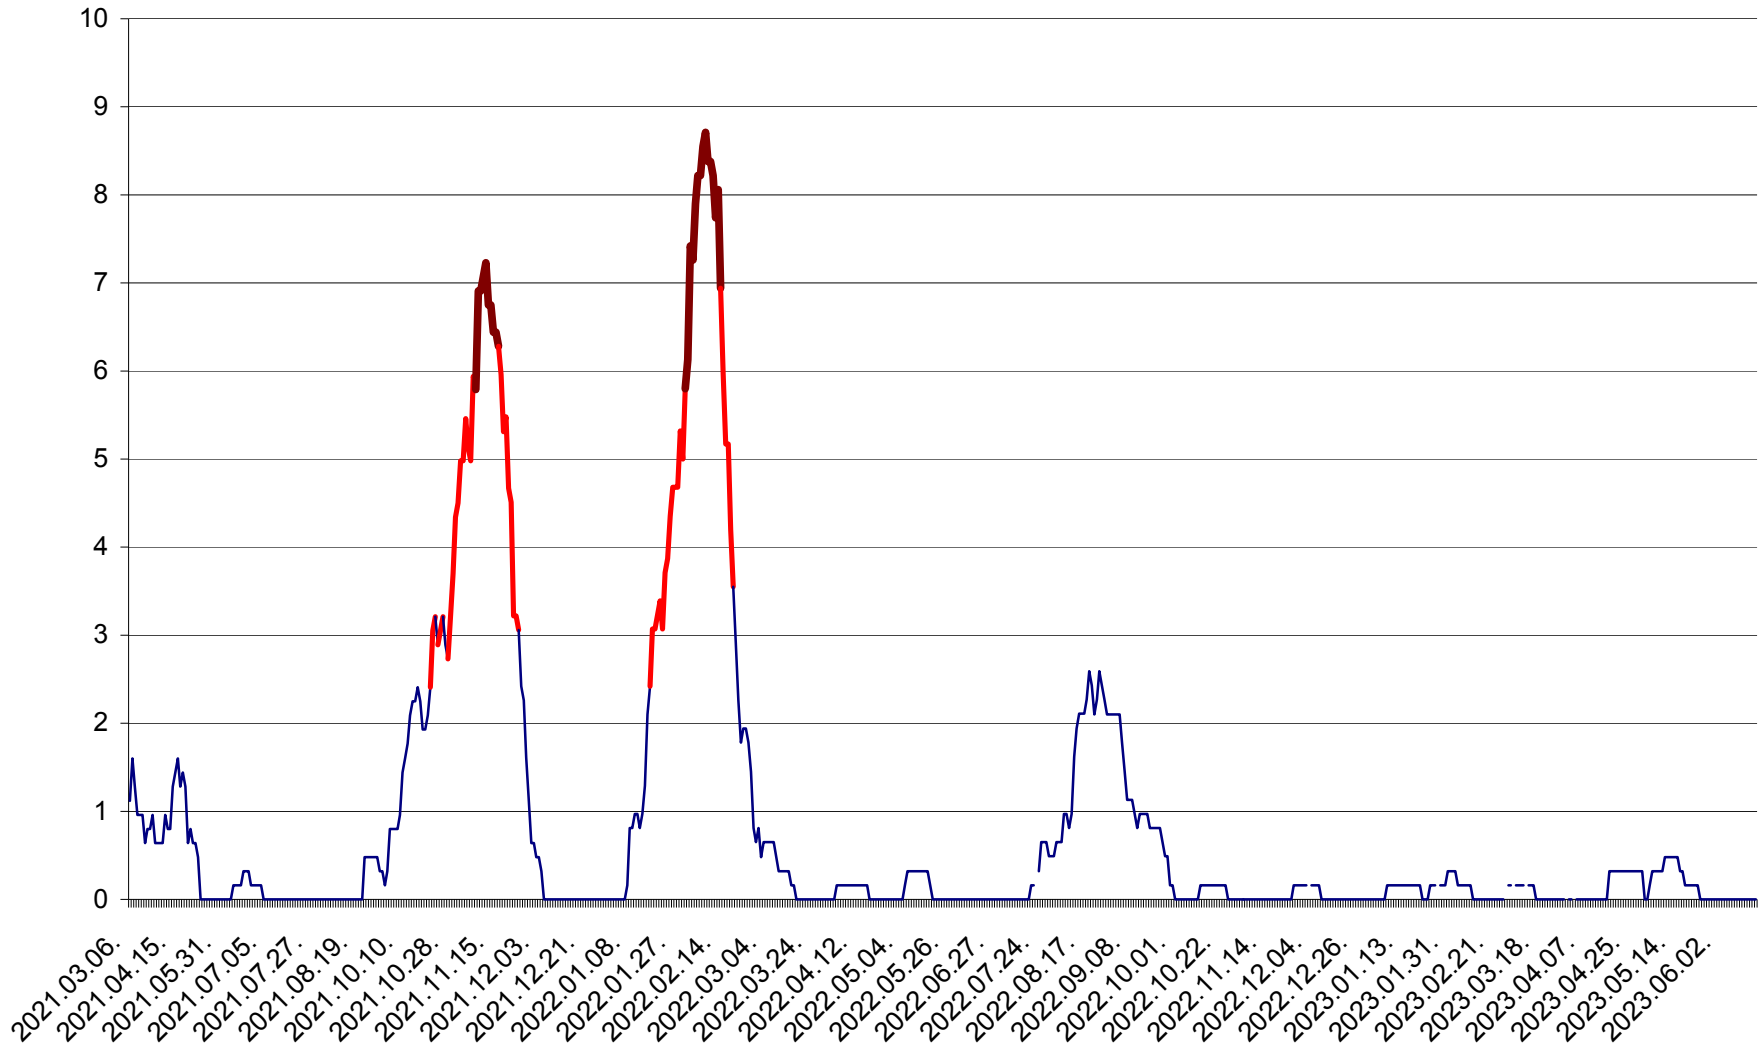

PLĂIEȘII DE JOS - Evolutia incidentei cumulate pe 14 zile la ‰ de locuitori  
2021.03.07. - 2023.06.16.

PORUMBENI - Evolutia incidentei cumulate pe 14 zile la ‰ de locuitori  
2021.03.07. - 2023.06.16.

PRAID - Evolutia incidentei cumulate pe 14 zile la ‰ de locuitori  
2021.03.07. - 2023.06.16.

RACU - Evolutia incidentei cumulate pe 14 zile la ‰ de locuitori  
2021.03.07. - 2023.06.16.

REMETEA - Evolutia incidentei cumulate pe 14 zile la % de locuitori  
2021.03.07. - 2023.06.16.

SĂCEL - Evolutia incidentei cumulate pe 14 zile la ‰ de locuitori  
2021.03.07. - 2023.06.16.

SÂNCRĂIENI - Evolutia incidentei cumulate pe 14 zile la ‰ de locuitori  
2021.03.07. - 2023.06.16.

SÂNDOMINIC - Evolutia incidentei cumulate pe 14 zile la ‰ de locuitori  
2021.03.07. - 2023.06.16.