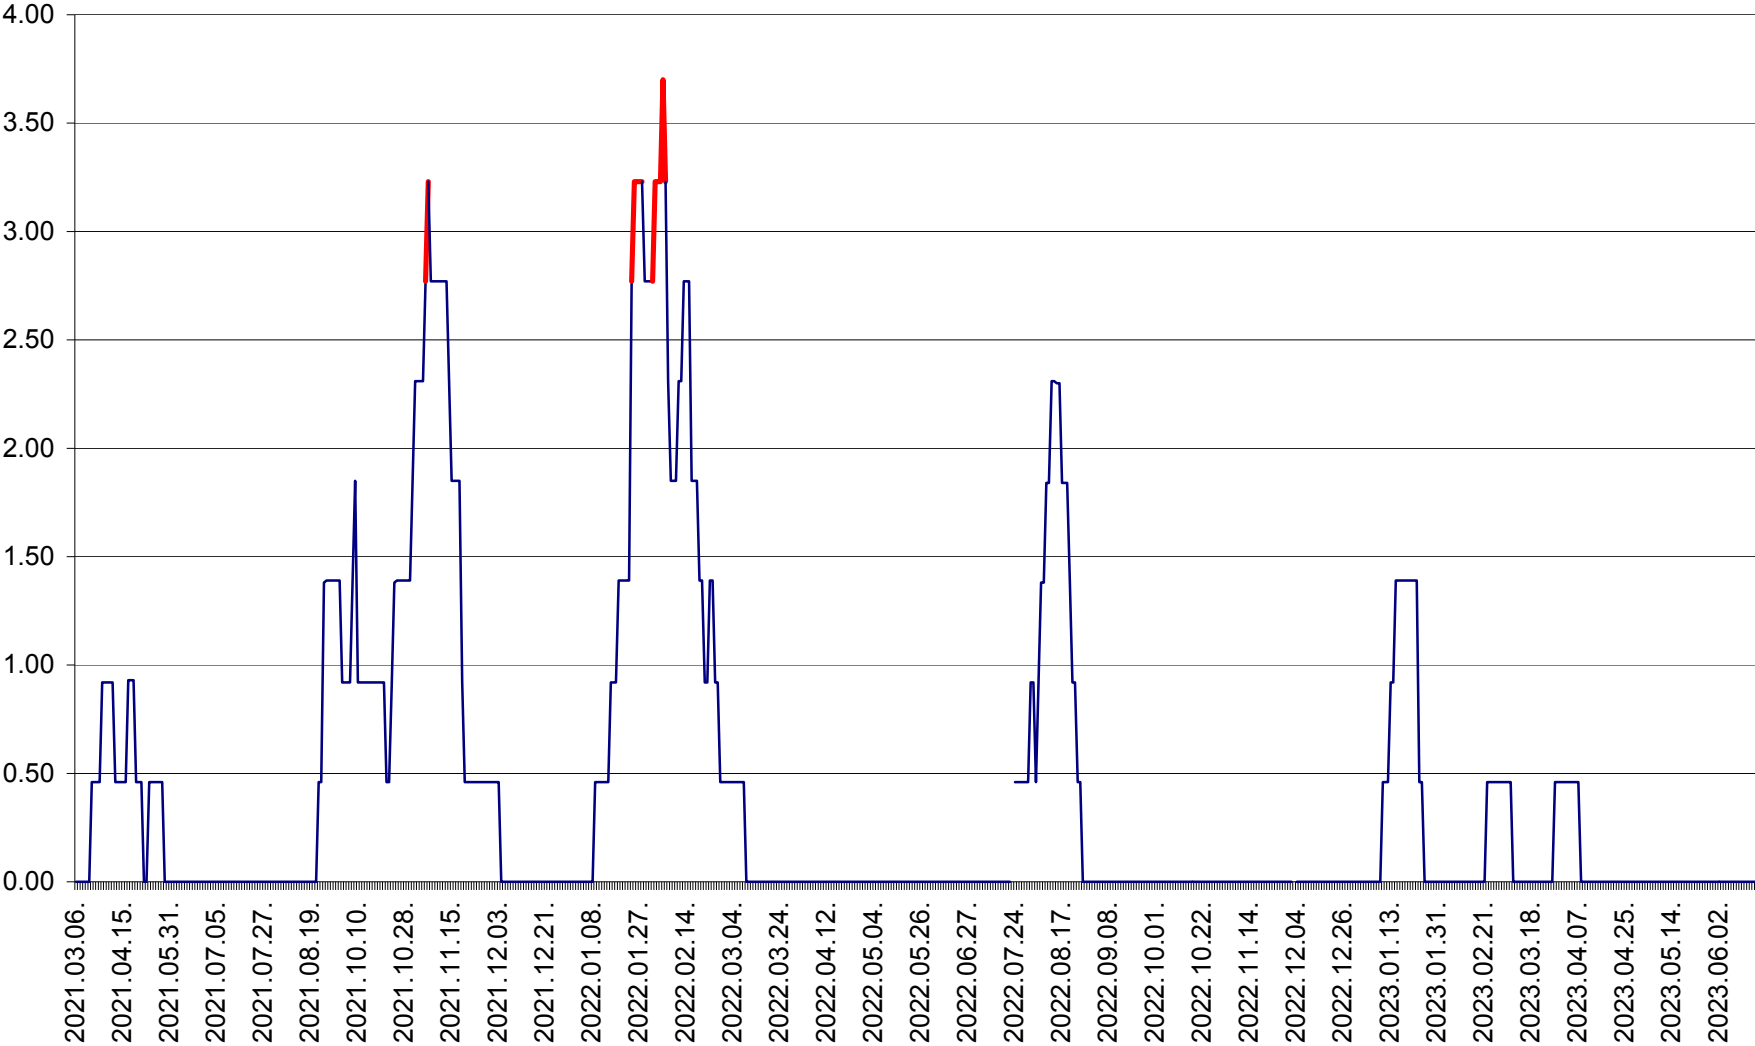

ATID - Evolutia incidentei cumulate pe 14 zile la ‰ de locuitori  
2021.03.07. - 2023.06.16.

AVRĂMEȘTI - Evolutia incidentei cumulate pe 14 zile la ‰ de locuitori  
2021.03.07. - 2023.06.16.

ORAȘ BĂILE TUȘNAD - Evolutia incidentei cumulate pe 14 zile la ‰ de locuitori  
2021.03.07. - 2023.06.16.

ORAȘ BĂLAN - Evoluția incidenței cumulate pe 14 zile la ‰ de locuitori  
2021.03.07. - 2023.06.16.

BILBOR - Evolutia incidentei cumulate pe 14 zile la ‰ de locuitori  
2021.03.07. - 2023.06.16.

ORAȘ BORSEC - Evolutia incidentei cumulate pe 14 zile la ‰ de locuitori  
2021.03.07. - 2023.06.16.

BRĂDEȘTI - Evoluția incidentei cumulate pe 14 zile la ‰ de locuitori  
2021.03.07. - 2023.06.16.

CĂPÂLNIȚA - Evolutia incidentei cumulate pe 14 zile la ‰ de locuitori  
2021.03.07. - 2023.06.16.

CÂRȚA - Evolutia incidentei cumulate pe 14 zile la ‰ de locuitori  
2021.03.07. - 2023.06.16.

CICEU - Evolutia incidentei cumulate pe 14 zile la ‰ de locuitori  
2021.03.07. - 2023.06.16.

CIUCSÂNGEORGIU - Evolutia incidentei cumulate pe 14 zile la ‰ de locuitori  
2021.03.07. - 2023.06.16.

CIUMANI - Evolutia incidentei cumulate pe 14 zile la ‰ de locuitori  
2021.03.07. - 2023.06.16.