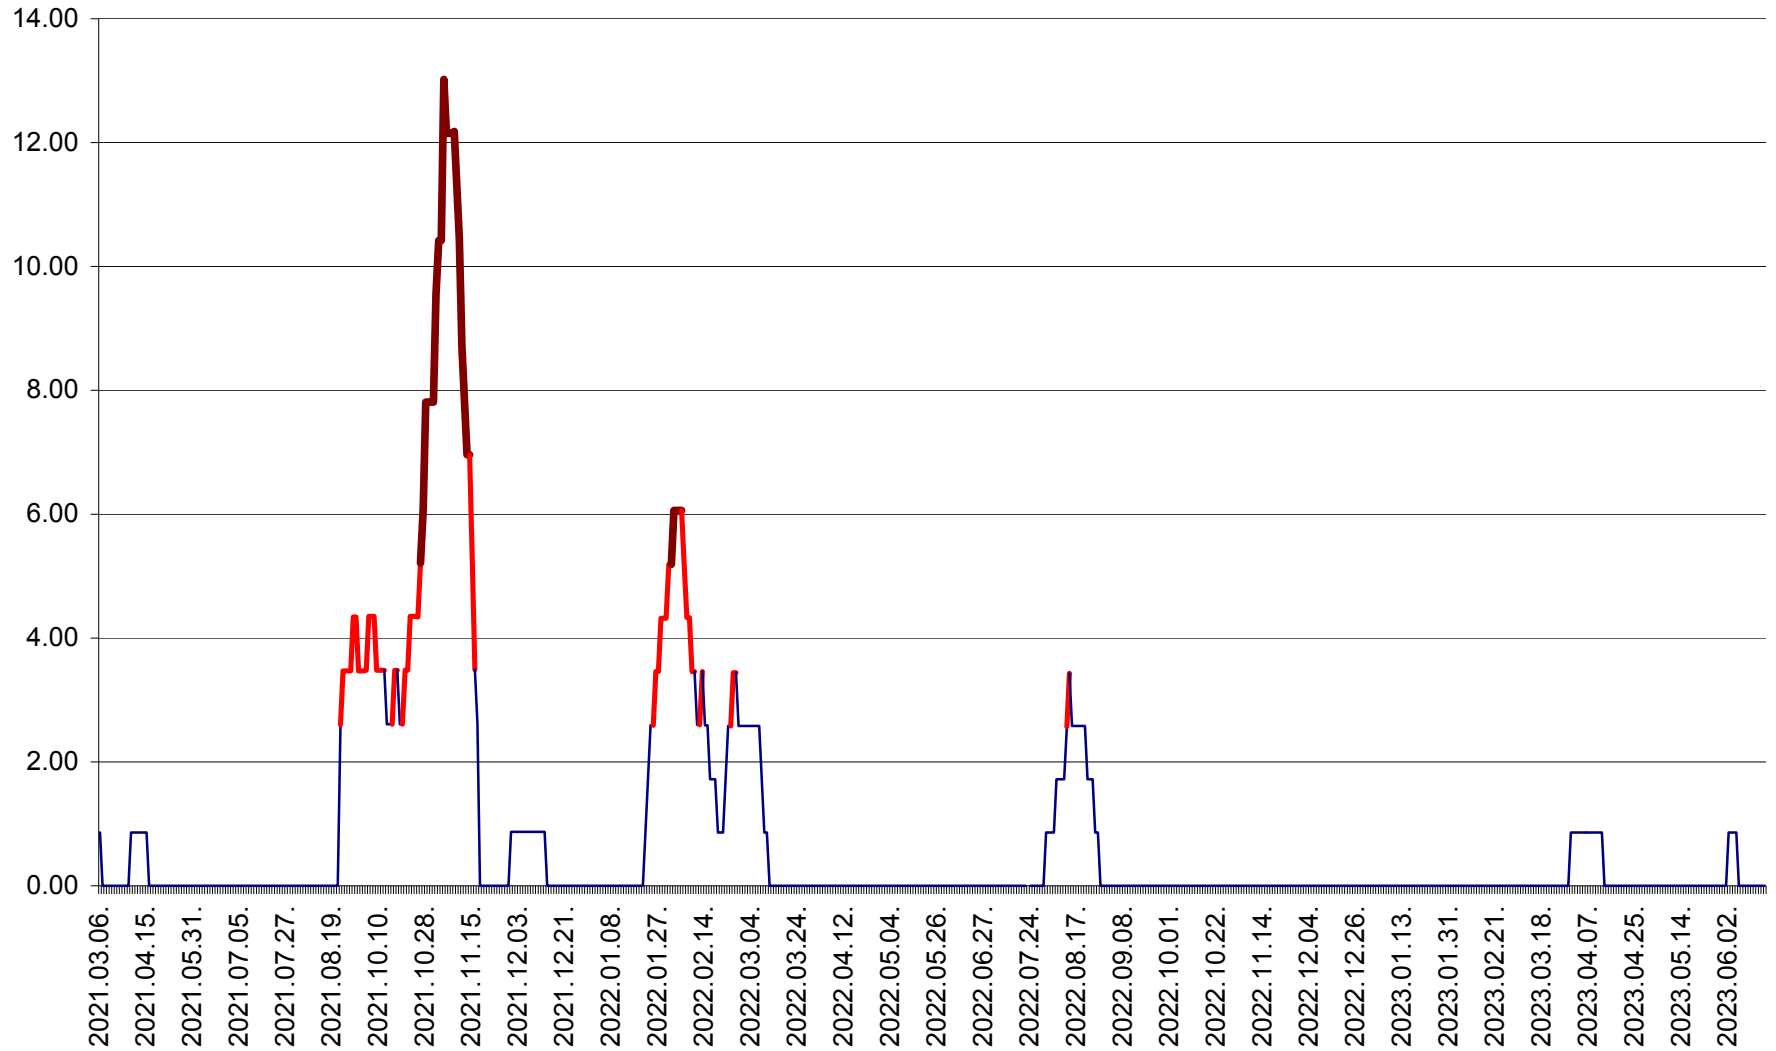

VĂRȘAG - Evolutia incidentei cumulate pe 14 zile la ‰ de locuitori
2021.03.07. - 2023.06.16.

ULIEȘ - Evoluția incidenței cumulate pe 14 zile la ‰ de locuitori
2021.03.07. - 2023.06.16.