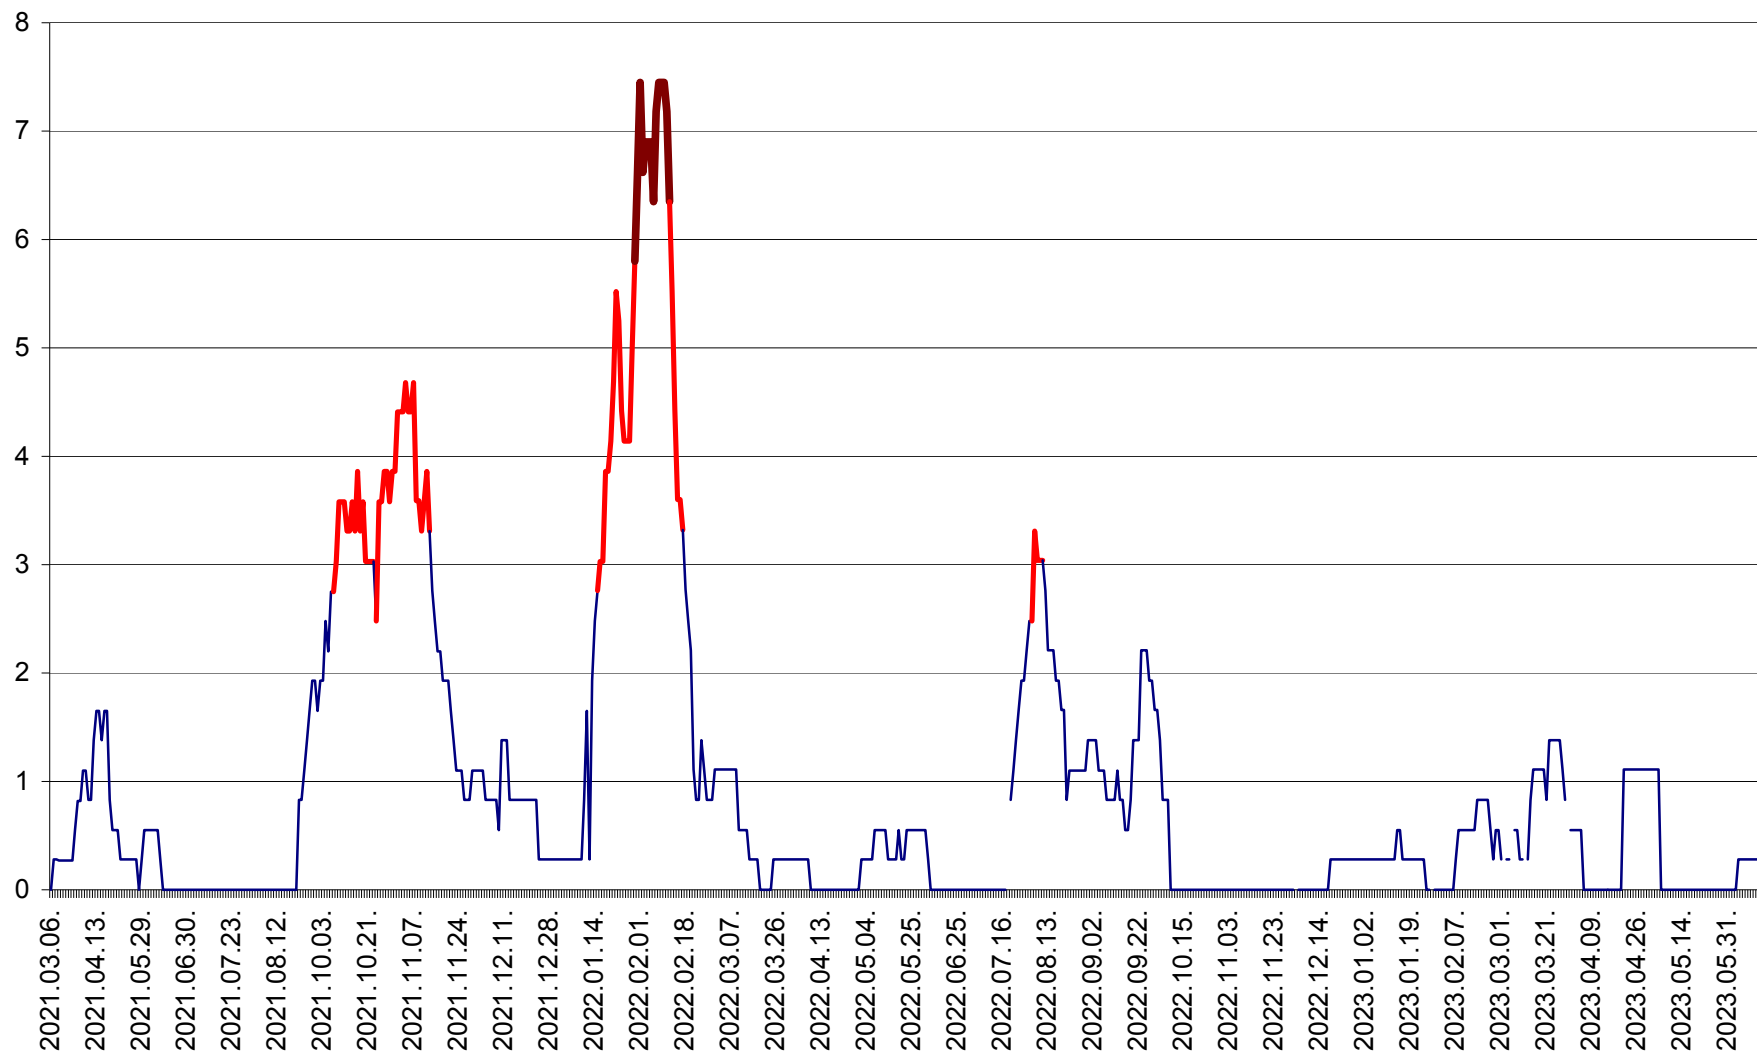

SĂCEL - Evolutia incidentei cumulate pe 14 zile la ‰ de locuitori  
2021.03.07. - 2023.06.16.

SÂNCRĂIENI - Evolutia incidentei cumulate pe 14 zile la ‰ de locuitori  
2021.03.07. - 2023.06.16.

SÂNDOMINIC - Evolutia incidentei cumulate pe 14 zile la ‰ de locuitori  
2021.03.07. - 2023.06.16.

SÂNMARTIN - Evolutia incidentei cumulate pe 14 zile la ‰ de locuitori  
2021.03.07. - 2023.06.16.

SÂNSIMION - Evolutia incidentei cumulate pe 14 zile la ‰ de locuitori  
2021.03.07. - 2023.06.16.

SÂNTIMBRU - Evolutia incidentei cumulate pe 14 zile la ‰ de locuitori  
2021.03.07. - 2023.06.16.