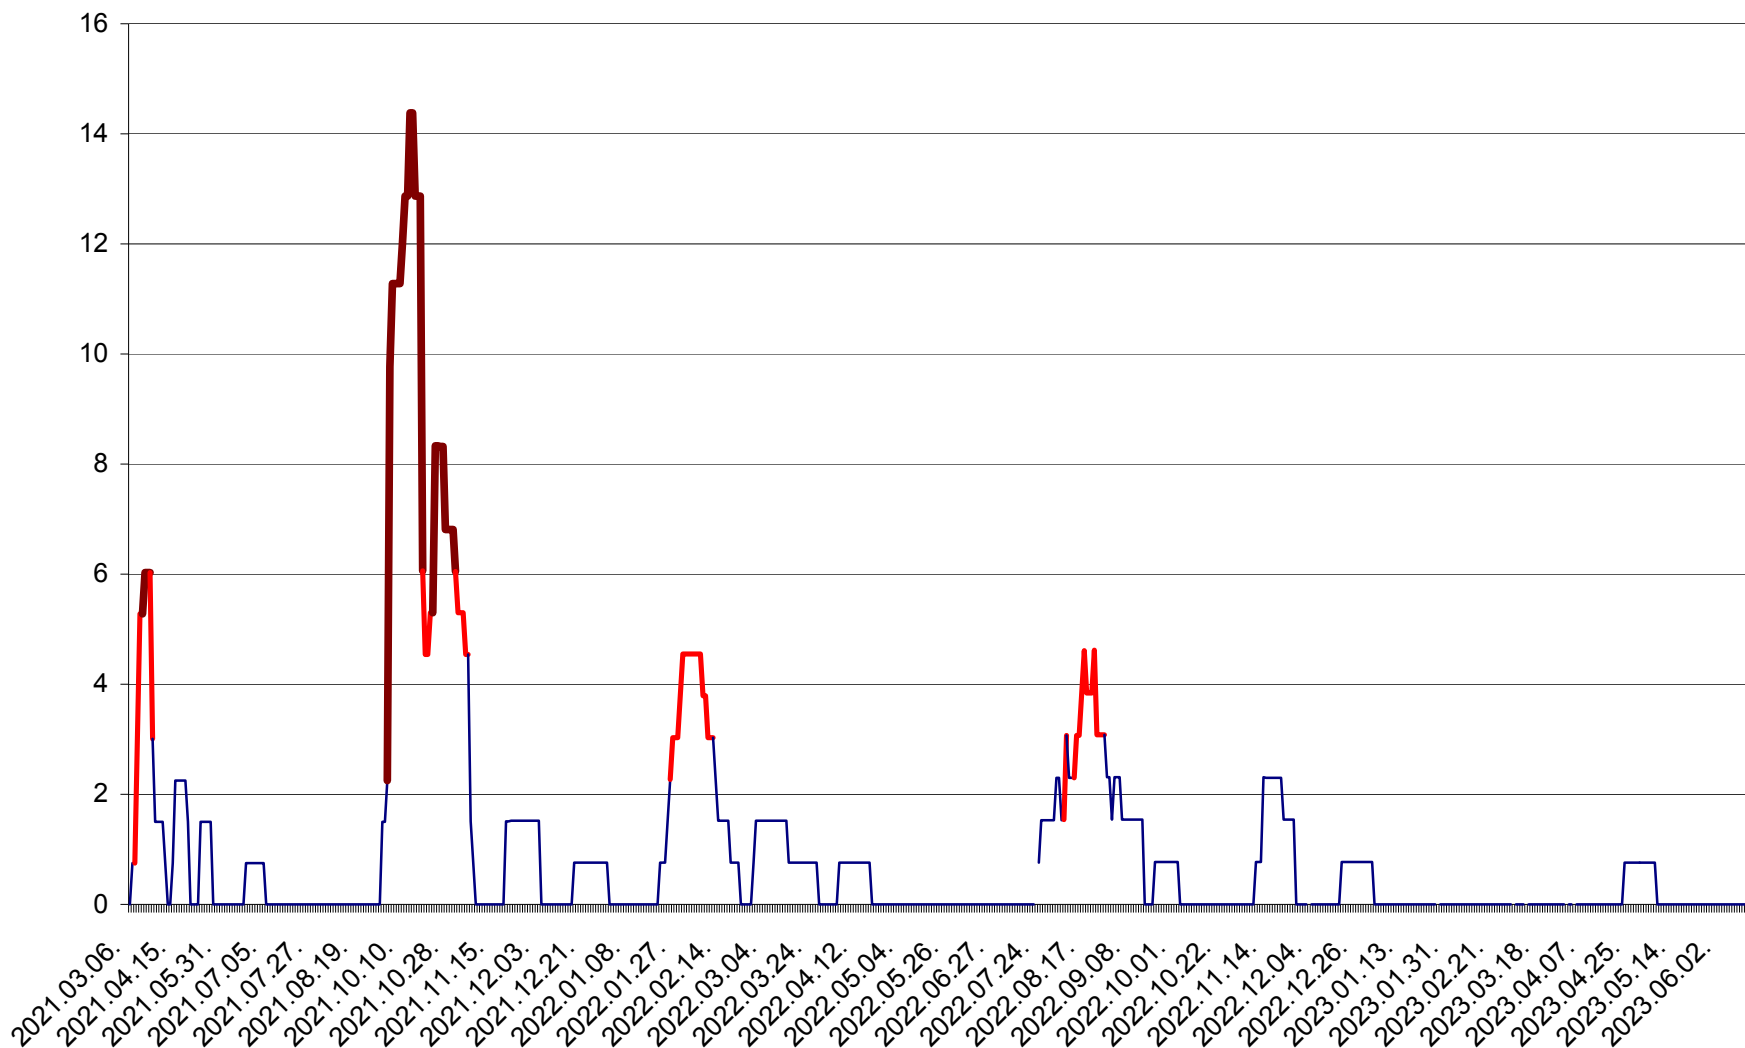

LUPENI - Evolutia incidentei cumulate pe 14 zile la ‰ de locuitori  
2021.03.07. - 2023.06.16.

MĂDĂRAȘ - Evolutia incidentei cumulate pe 14 zile la ‰ de locuitori  
2021.03.07. - 2023.06.16.

MĂRTINIȘ - Evolutia incidentei cumulate pe 14 zile la ‰ de locuitori  
2021.03.07. - 2023.06.16.

MEREȘTI - Evolutia incidentei cumulate pe 14 zile la ‰ de locuitori  
2021.03.07. - 2023.06.16.

MUNICIPIUL MIERCUREA-CIUC - Evolutia incidentei cumulate pe 14 zile la ‰ de locuitori  
2021.03.07. - 2023.06.16.

MIHĂILENI - Evolutia incidentei cumulate pe 14 zile la ‰ de locuitori  
2021.03.07. - 2023.06.16.

MUGENI - Evolutia incidentei cumulate pe 14 zile la ‰ de locuitori  
2021.03.07. - 2023.06.16.

OCLAND - Evolutia incidentei cumulate pe 14 zile la ‰ de locuitori  
2021.03.07. - 2023.06.16.