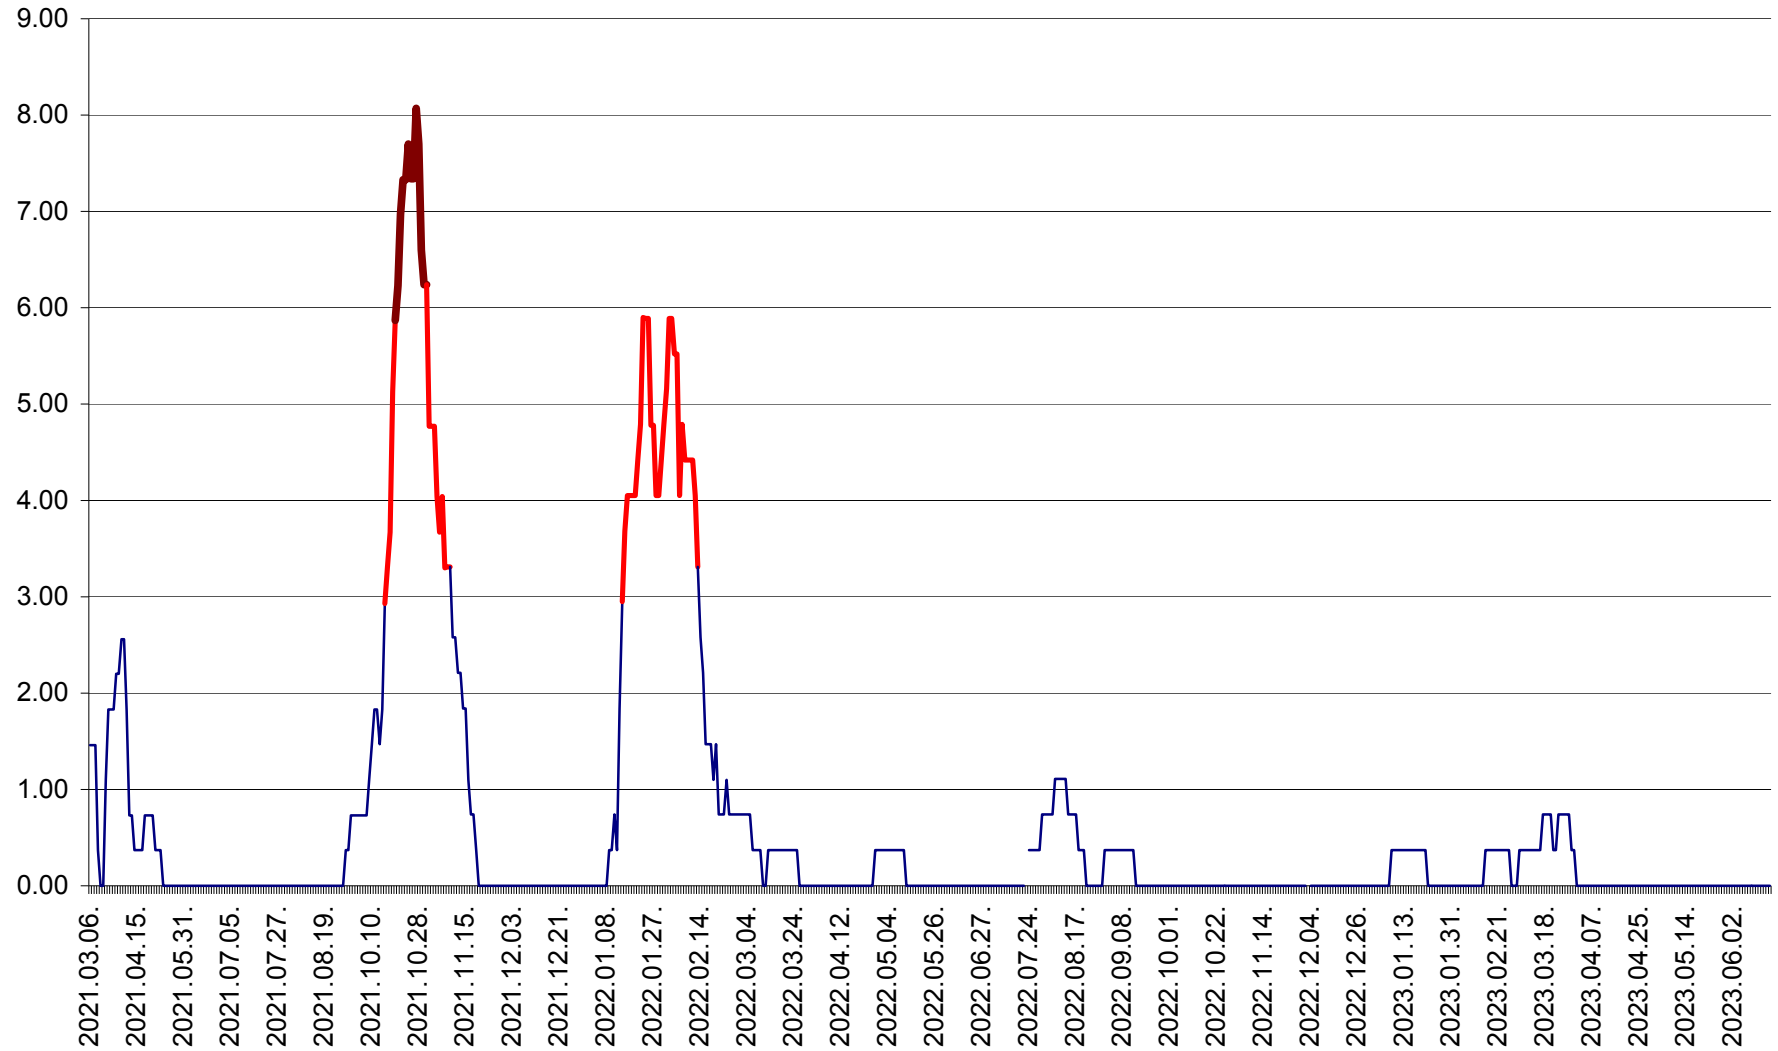

ORAȘ BĂLAN - Evoluția incidenței cumulate pe 14 zile la ‰ de locuitori  
2021.03.07. - 2023.06.16.

BILBOR - Evolutia incidentei cumulate pe 14 zile la ‰ de locuitori  
2021.03.07. - 2023.06.16.

ORAȘ BORSEC - Evolutia incidentei cumulate pe 14 zile la ‰ de locuitori  
2021.03.07. - 2023.06.16.

BRĂDEȘTI - Evoluția incidentei cumulate pe 14 zile la ‰ de locuitori  
2021.03.07. - 2023.06.16.

CĂPÂLNIȚA - Evolutia incidentei cumulate pe 14 zile la ‰ de locuitori  
2021.03.07. - 2023.06.16.

CÂRȚA - Evolutia incidentei cumulate pe 14 zile la ‰ de locuitori  
2021.03.07. - 2023.06.16.

CICEU - Evolutia incidentei cumulate pe 14 zile la ‰ de locuitori  
2021.03.07. - 2023.06.16.

CIUCSÂNGEORGIU - Evolutia incidentei cumulate pe 14 zile la ‰ de locuitori  
2021.03.07. - 2023.06.16.

CIUMANI - Evolutia incidentei cumulate pe 14 zile la ‰ de locuitori  
2021.03.07. - 2023.06.16.

CORBU - Evolutia incidentei cumulate pe 14 zile la ‰ de locuitori  
2021.03.07. - 2023.06.16.

CORUND - Evolutia incidentei cumulate pe 14 zile la ‰ de locuitori  
2021.03.07. - 2023.06.16.

COZMENI - Evolutia incidentei cumulate pe 14 zile la ‰ de locuitori  
2021.03.07. - 2023.06.16.