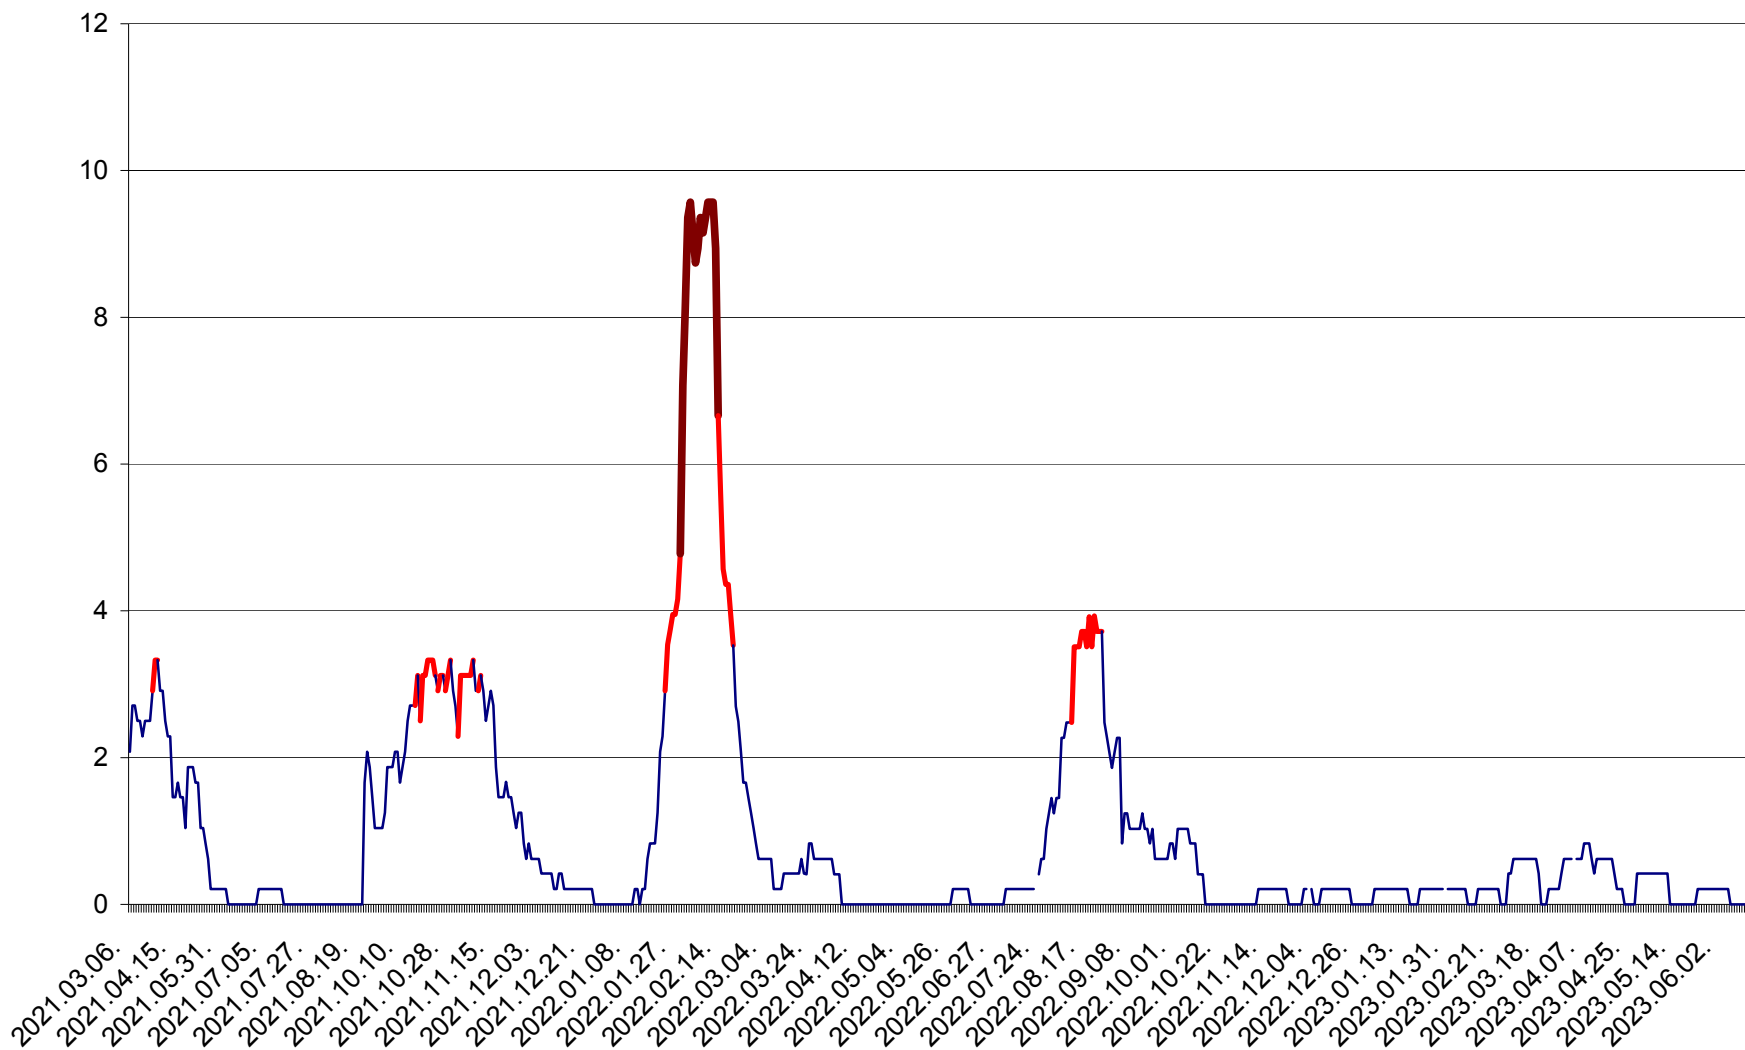

MĂDĂRAȘ - Evolutia incidentei cumulate pe 14 zile la ‰ de locuitori
2021.03.07. - 2023.06.16.