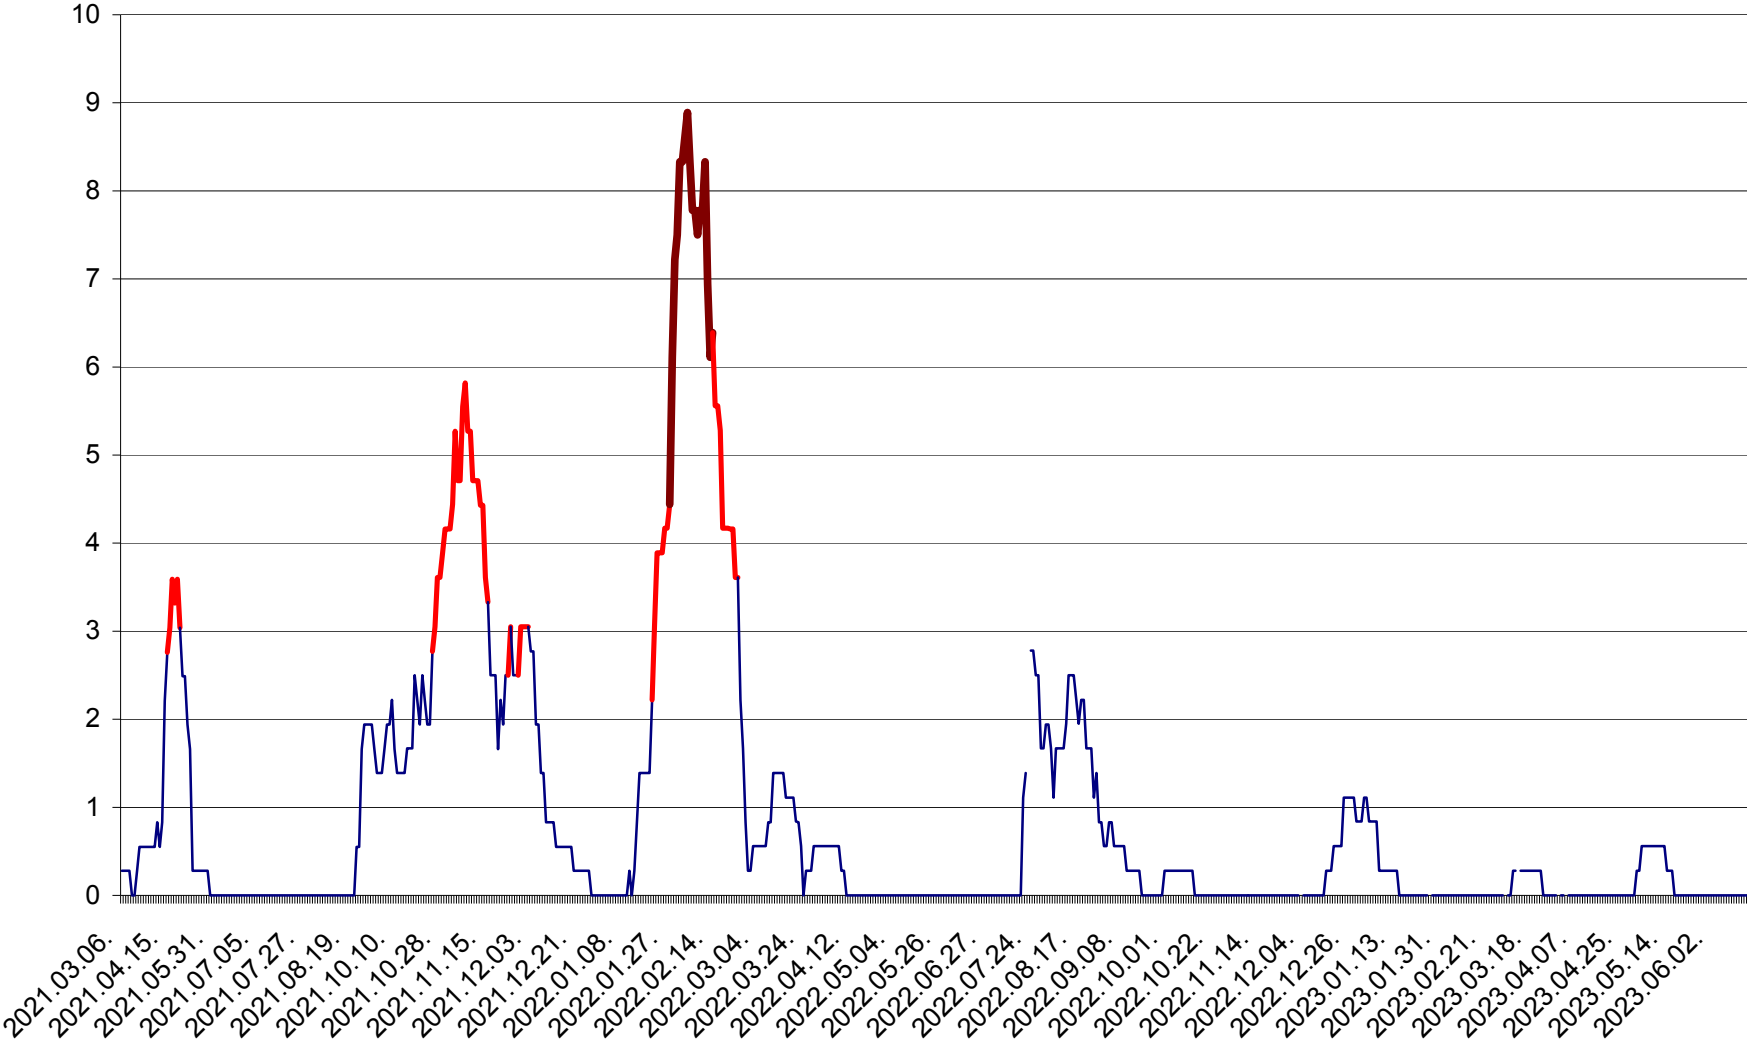

LUPENI - Evolutia incidentei cumulate pe 14 zile la ‰ de locuitori  
2021.03.07. - 2023.06.16.

MĂDĂRAȘ - Evolutia incidentei cumulate pe 14 zile la ‰ de locuitori  
2021.03.07. - 2023.06.16.

MĂRTINIȘ - Evolutia incidentei cumulate pe 14 zile la ‰ de locuitori  
2021.03.07. - 2023.06.16.

MEREȘTI - Evolutia incidentei cumulate pe 14 zile la ‰ de locuitori  
2021.03.07. - 2023.06.16.

MUNICIPIUL MIERCUREA-CIUC - Evolutia incidentei cumulate pe 14 zile la ‰ de locuitori  
2021.03.07. - 2023.06.16.

MIHĂILENI - Evolutia incidentei cumulate pe 14 zile la ‰ de locuitori  
2021.03.07. - 2023.06.16.

MUGENI - Evolutia incidentei cumulate pe 14 zile la ‰ de locuitori  
2021.03.07. - 2023.06.16.

OCLAND - Evolutia incidentei cumulate pe 14 zile la ‰ de locuitori  
2021.03.07. - 2023.06.16.