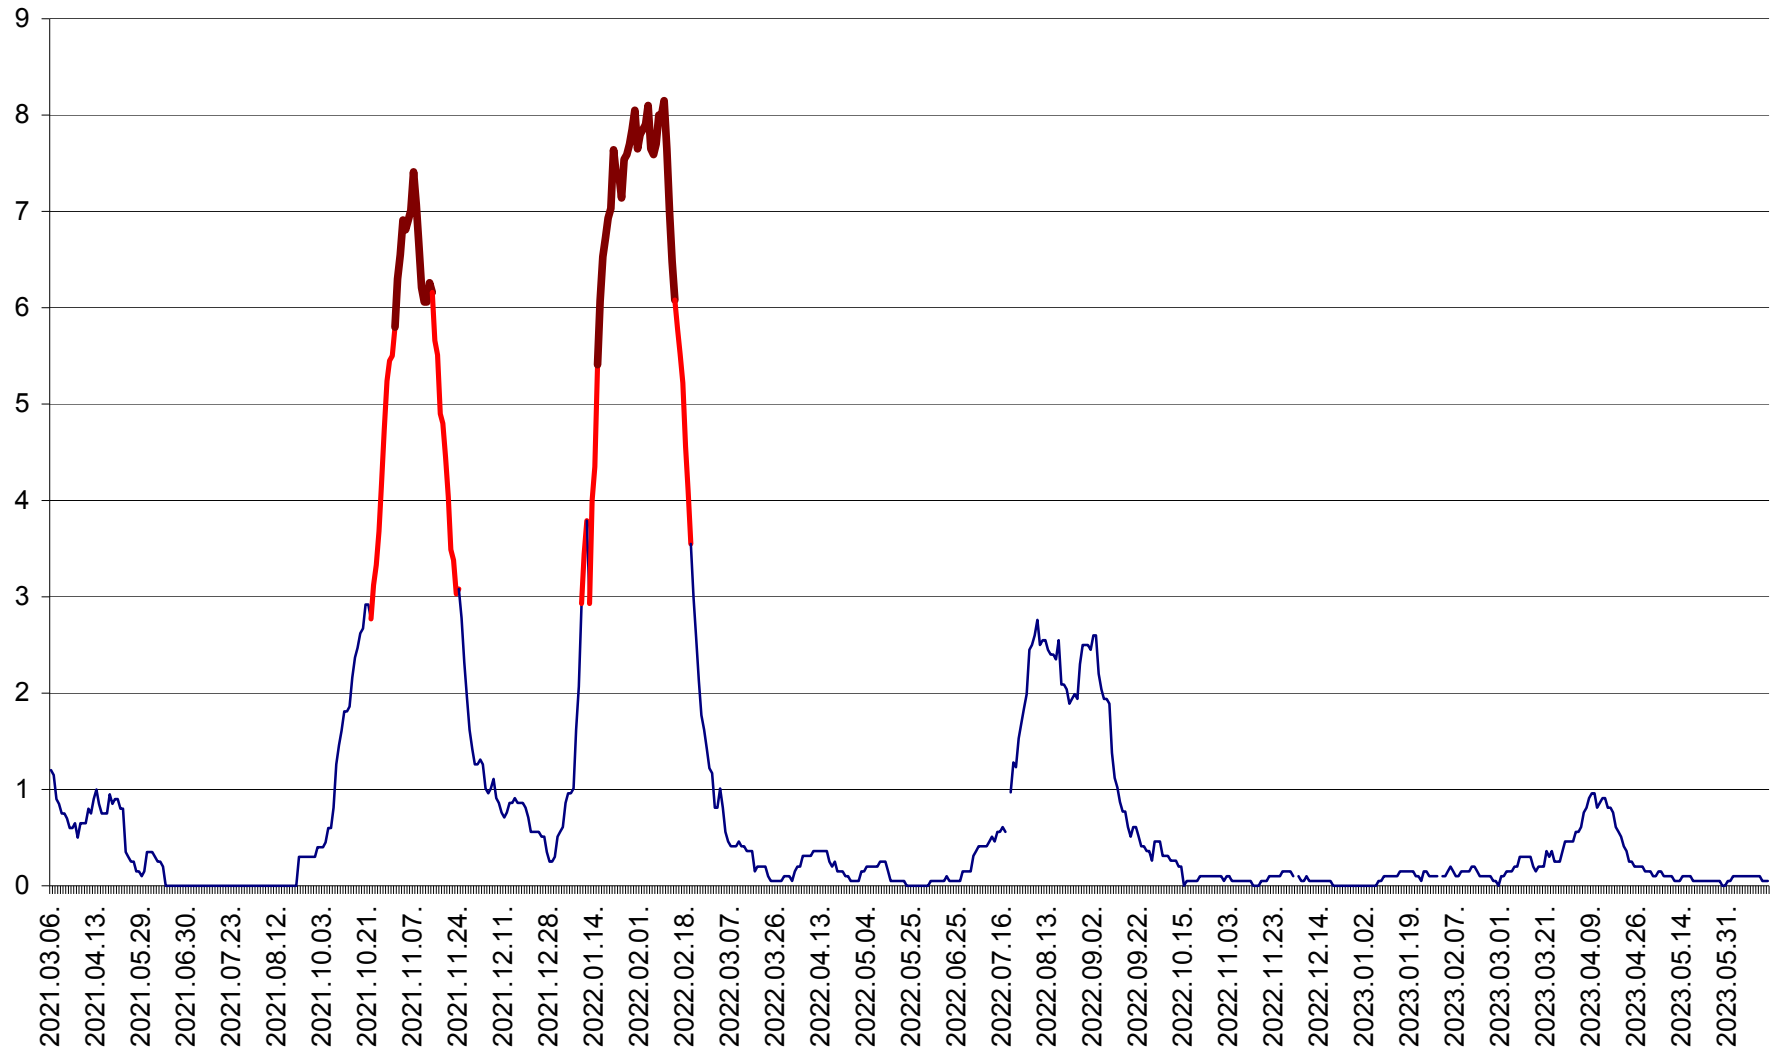

DÂRJIU - Evolutia incidentei cumulate pe 14 zile la ‰ de locuitori  
2021.03.07. - 2023.06.16.

DEALU - Evolutia incidentei cumulate pe 14 zile la ‰ de locuitori  
2021.03.07. - 2023.06.16.

DITRĂU - Evolutia incidentei cumulate pe 14 zile la ‰ de locuitori  
2021.03.07. - 2023.06.16.

FELICENI - Evolutia incidentei cumulate pe 14 zile la ‰ de locuitori  
2021.03.07. - 2023.06.16.

FRUMOASA - Evolutia incidentei cumulate pe 14 zile la ‰ de locuitori  
2021.03.07. - 2023.06.16.

GĂLĂUȚAȘ - Evoluția incidenței cumulate pe 14 zile la ‰ de locuitori  
2021.03.07. - 2023.06.16.

MUNICIPIUL GHEORGHENI - Evolutia incidentei cumulate pe 14 zile la % de locuitori  
2021.03.07. - 2023.06.16.

JOSENI - Evolutia incidentei cumulate pe 14 zile la ‰ de locuitori  
2021.03.07. - 2023.06.16.

LĂZAREA - Evolutia incidentei cumulate pe 14 zile la % de locuitori  
2021.03.07. - 2023.06.16.

LELICENI - Evolutia incidentei cumulate pe 14 zile la ‰ de locuitori  
2021.03.07. - 2023.06.16.

LUETA - Evolutia incidentei cumulate pe 14 zile la ‰ de locuitori  
2021.03.07. - 2023.06.16.