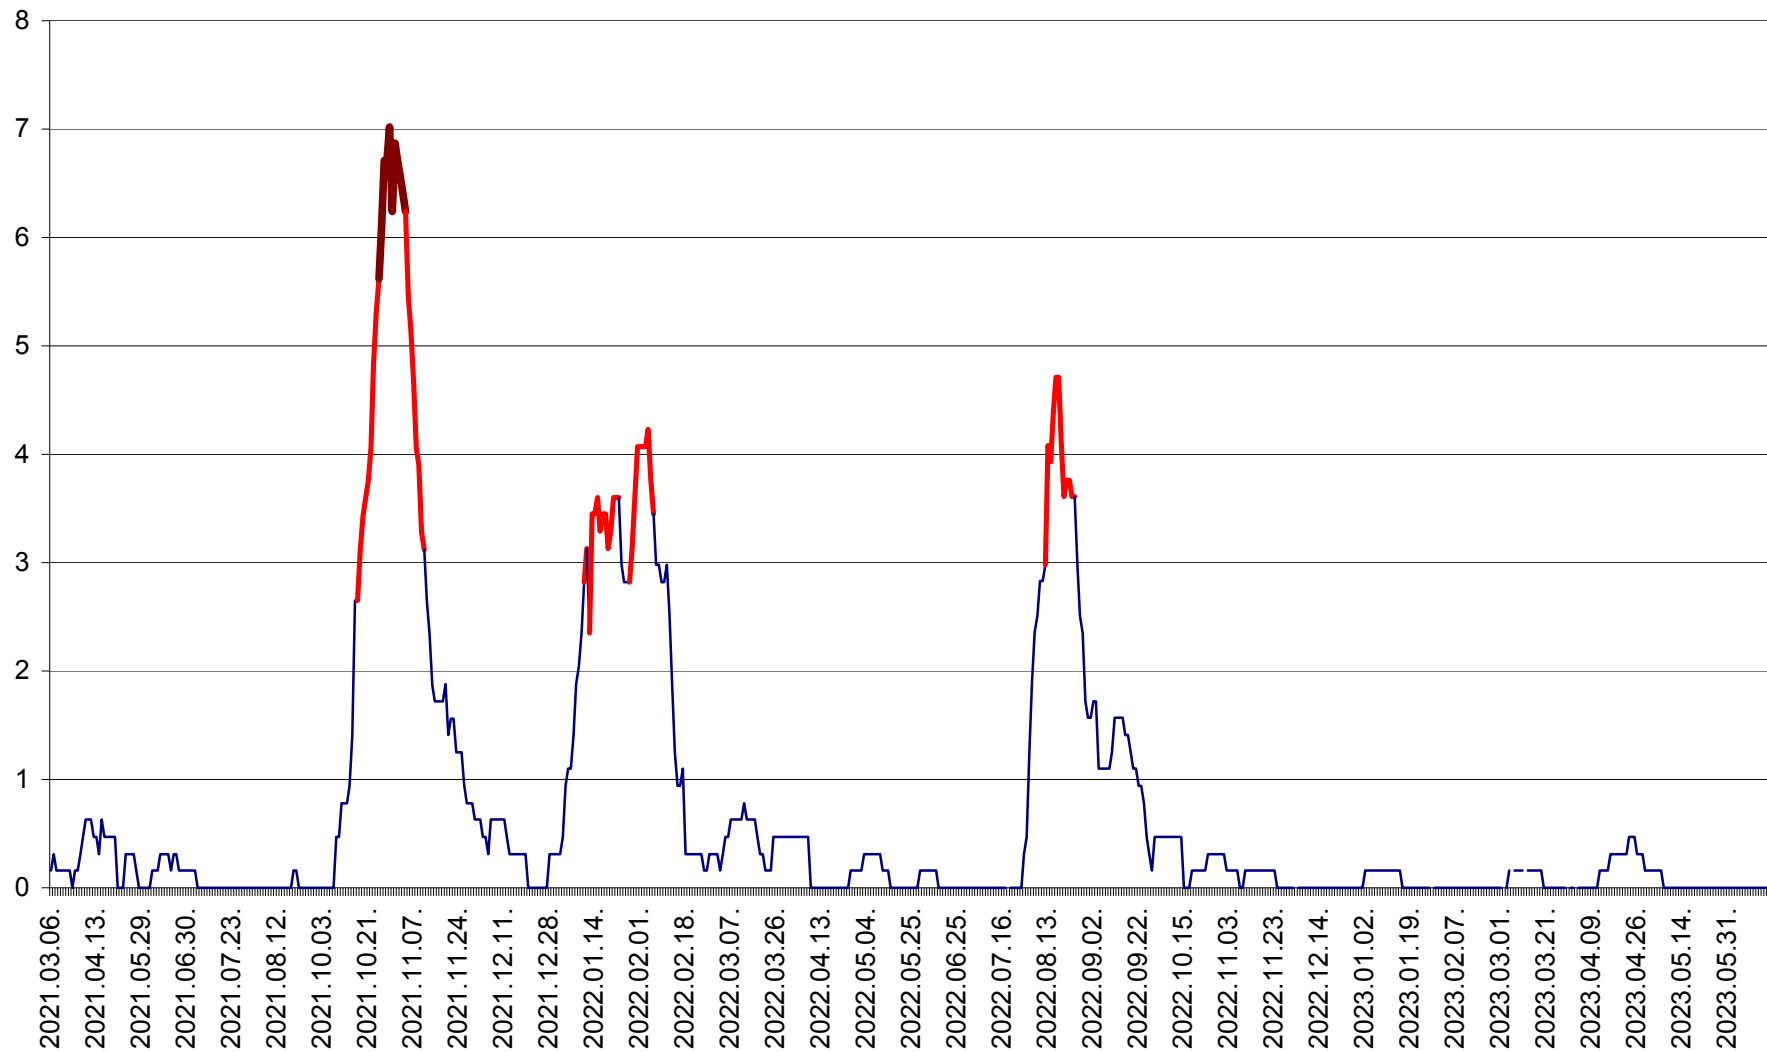

PLĂIEȘII DE JOS - Evolutia incidentei cumulate pe 14 zile la ‰ de locuitori  
2021.03.07. - 2023.06.16.

PORUMBENI - Evolutia incidentei cumulate pe 14 zile la ‰ de locuitori  
2021.03.07. - 2023.06.16.

PRAID - Evolutia incidentei cumulate pe 14 zile la ‰ de locuitori  
2021.03.07. - 2023.06.16.

RACU - Evolutia incidentei cumulate pe 14 zile la ‰ de locuitori  
2021.03.07. - 2023.06.16.

REMETEA - Evolutia incidentei cumulate pe 14 zile la % de locuitori  
2021.03.07. - 2023.06.16.