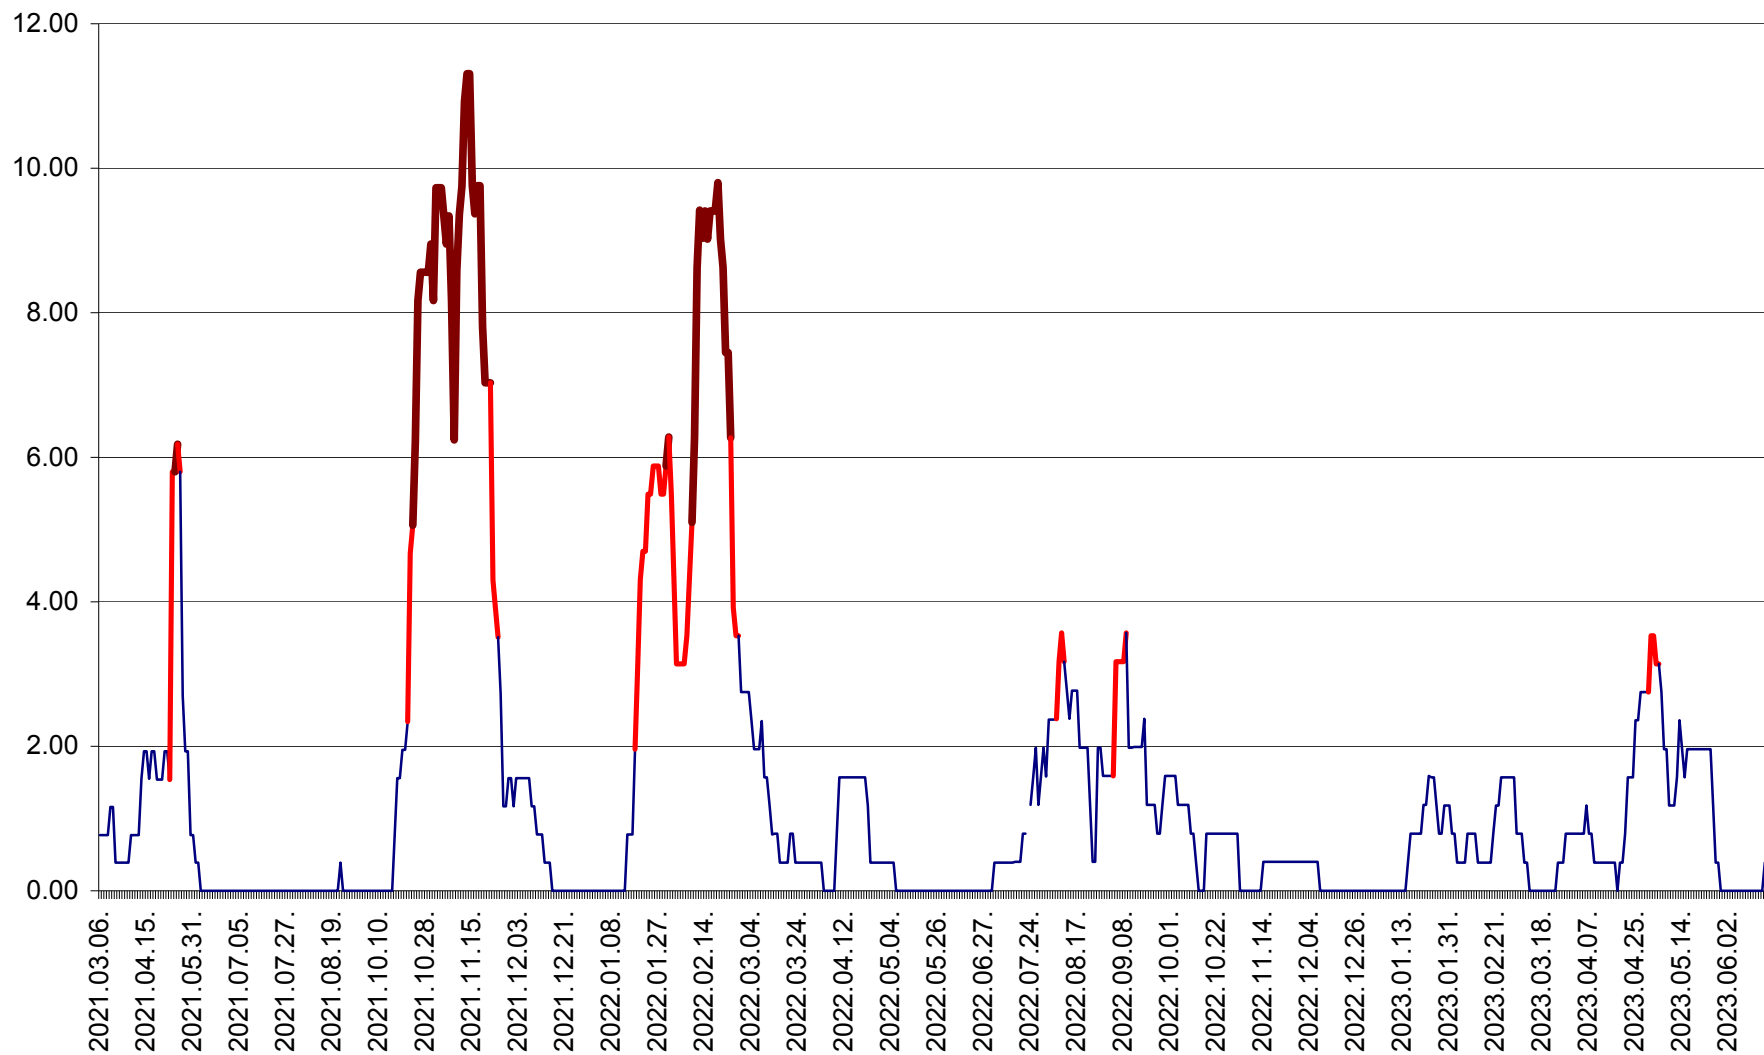

ATID - Evolutia incidentei cumulate pe 14 zile la ‰ de locuitori  
2021.03.07. - 2023.06.16.

AVRĂMEȘTI - Evolutia incidentei cumulate pe 14 zile la ‰ de locuitori  
2021.03.07. - 2023.06.16.

ORAȘ BĂILE TUȘNAD - Evolutia incidentei cumulate pe 14 zile la ‰ de locuitori  
2021.03.07. - 2023.06.16.

ORAȘ BĂLAN - Evoluția incidenței cumulate pe 14 zile la ‰ de locuitori  
2021.03.07. - 2023.06.16.

BILBOR - Evolutia incidentei cumulate pe 14 zile la ‰ de locuitori  
2021.03.07. - 2023.06.16.

ORAȘ BORSEC - Evolutia incidentei cumulate pe 14 zile la ‰ de locuitori  
2021.03.07. - 2023.06.16.

BRĂDEȘTI - Evoluția incidentei cumulate pe 14 zile la ‰ de locuitori  
2021.03.07. - 2023.06.16.

CĂPÂLNIȚA - Evolutia incidentei cumulate pe 14 zile la ‰ de locuitori  
2021.03.07. - 2023.06.16.

CÂRȚA - Evolutia incidentei cumulate pe 14 zile la ‰ de locuitori  
2021.03.07. - 2023.06.16.