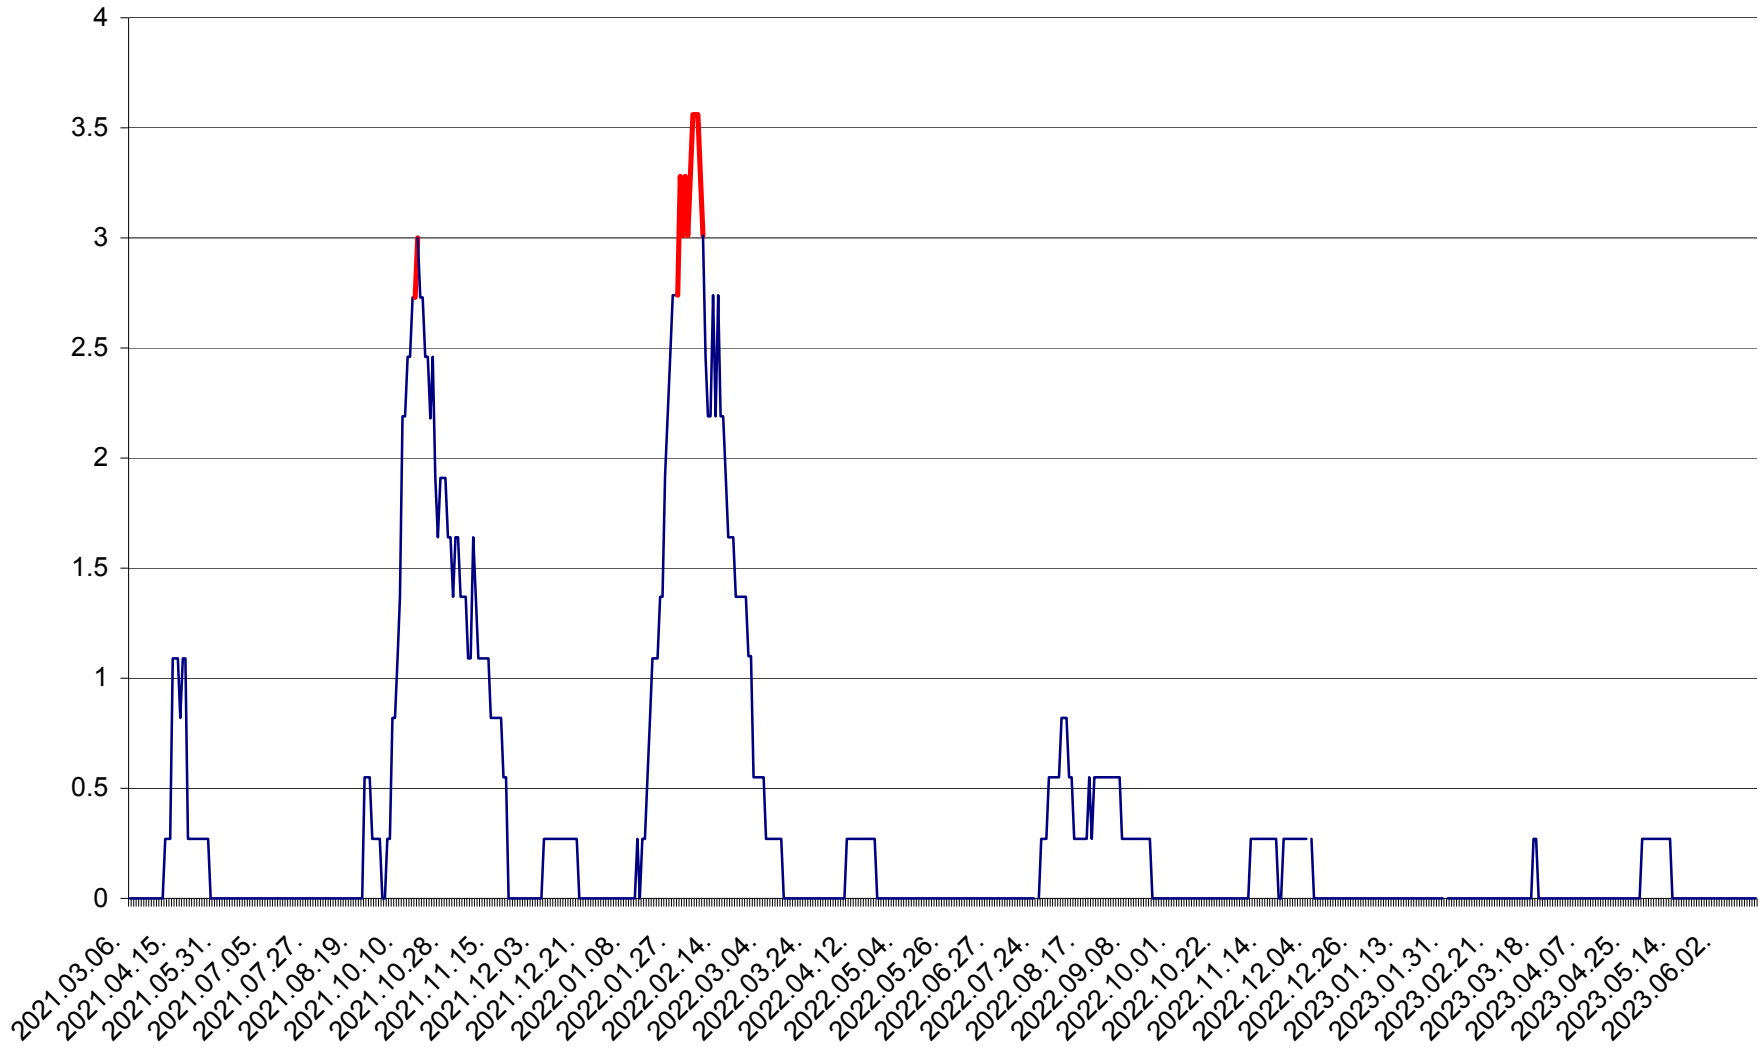

FELICENI - Evolutia incidentei cumulate pe 14 zile la ‰ de locuitori  
2021.03.07. - 2023.06.16.

FRUMOASA - Evolutia incidentei cumulate pe 14 zile la ‰ de locuitori  
2021.03.07. - 2023.06.16.

GĂLĂUȚAȘ - Evoluția incidenței cumulate pe 14 zile la ‰ de locuitori  
2021.03.07. - 2023.06.16.

MUNICIPIUL GHEORGHENI - Evolutia incidentei cumulate pe 14 zile la % de locuitori  
2021.03.07. - 2023.06.16.

JOSENI - Evolutia incidentei cumulate pe 14 zile la ‰ de locuitori  
2021.03.07. - 2023.06.16.

LĂZAREA - Evolutia incidentei cumulate pe 14 zile la % de locuitori  
2021.03.07. - 2023.06.16.

LELICENI - Evolutia incidentei cumulate pe 14 zile la ‰ de locuitori  
2021.03.07. - 2023.06.16.

LUETA - Evolutia incidentei cumulate pe 14 zile la ‰ de locuitori  
2021.03.07. - 2023.06.16.

LUNCA DE JOS - Evolutia incidentei cumulate pe 14 zile la ‰ de locuitori  
2021.03.07. - 2023.06.16.

LUNCA DE SUS - Evolutia incidentei cumulate pe 14 zile la ‰ de locuitori  
2021.03.07. - 2023.06.16.