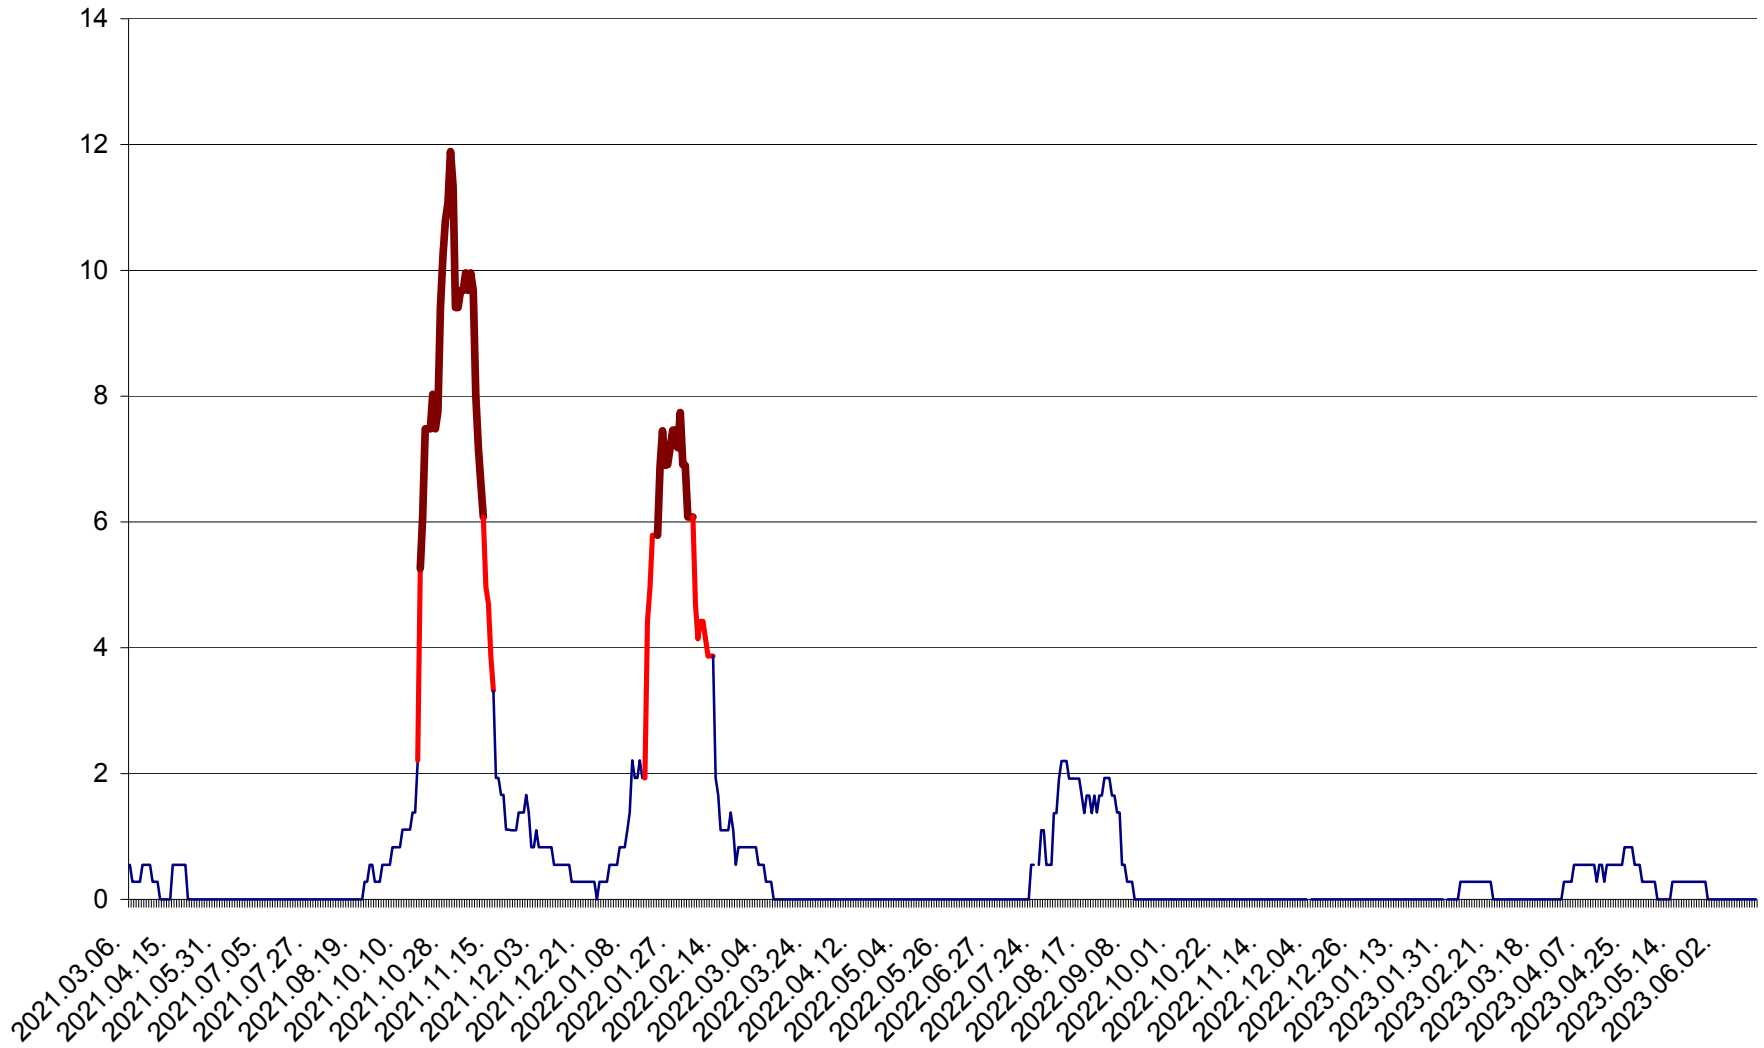

FELICENI - Evolutia incidentei cumulate pe 14 zile la ‰ de locuitori  
2021.03.07. - 2023.06.16.

FRUMOASA - Evolutia incidentei cumulate pe 14 zile la ‰ de locuitori  
2021.03.07. - 2023.06.16.

GĂLĂUȚAȘ - Evoluția incidenței cumulate pe 14 zile la ‰ de locuitori  
2021.03.07. - 2023.06.16.

MUNICIPIUL GHEORGHENI - Evolutia incidentei cumulate pe 14 zile la % de locuitori  
2021.03.07. - 2023.06.16.

JOSENI - Evolutia incidentei cumulate pe 14 zile la ‰ de locuitori  
2021.03.07. - 2023.06.16.

LĂZAREA - Evolutia incidentei cumulate pe 14 zile la % de locuitori  
2021.03.07. - 2023.06.16.

LELICENI - Evolutia incidentei cumulate pe 14 zile la ‰ de locuitori  
2021.03.07. - 2023.06.16.

LUETA - Evolutia incidentei cumulate pe 14 zile la ‰ de locuitori  
2021.03.07. - 2023.06.16.

LUNCA DE JOS - Evolutia incidentei cumulate pe 14 zile la ‰ de locuitori  
2021.03.07. - 2023.06.16.

LUNCA DE SUS - Evolutia incidentei cumulate pe 14 zile la ‰ de locuitori  
2021.03.07. - 2023.06.16.