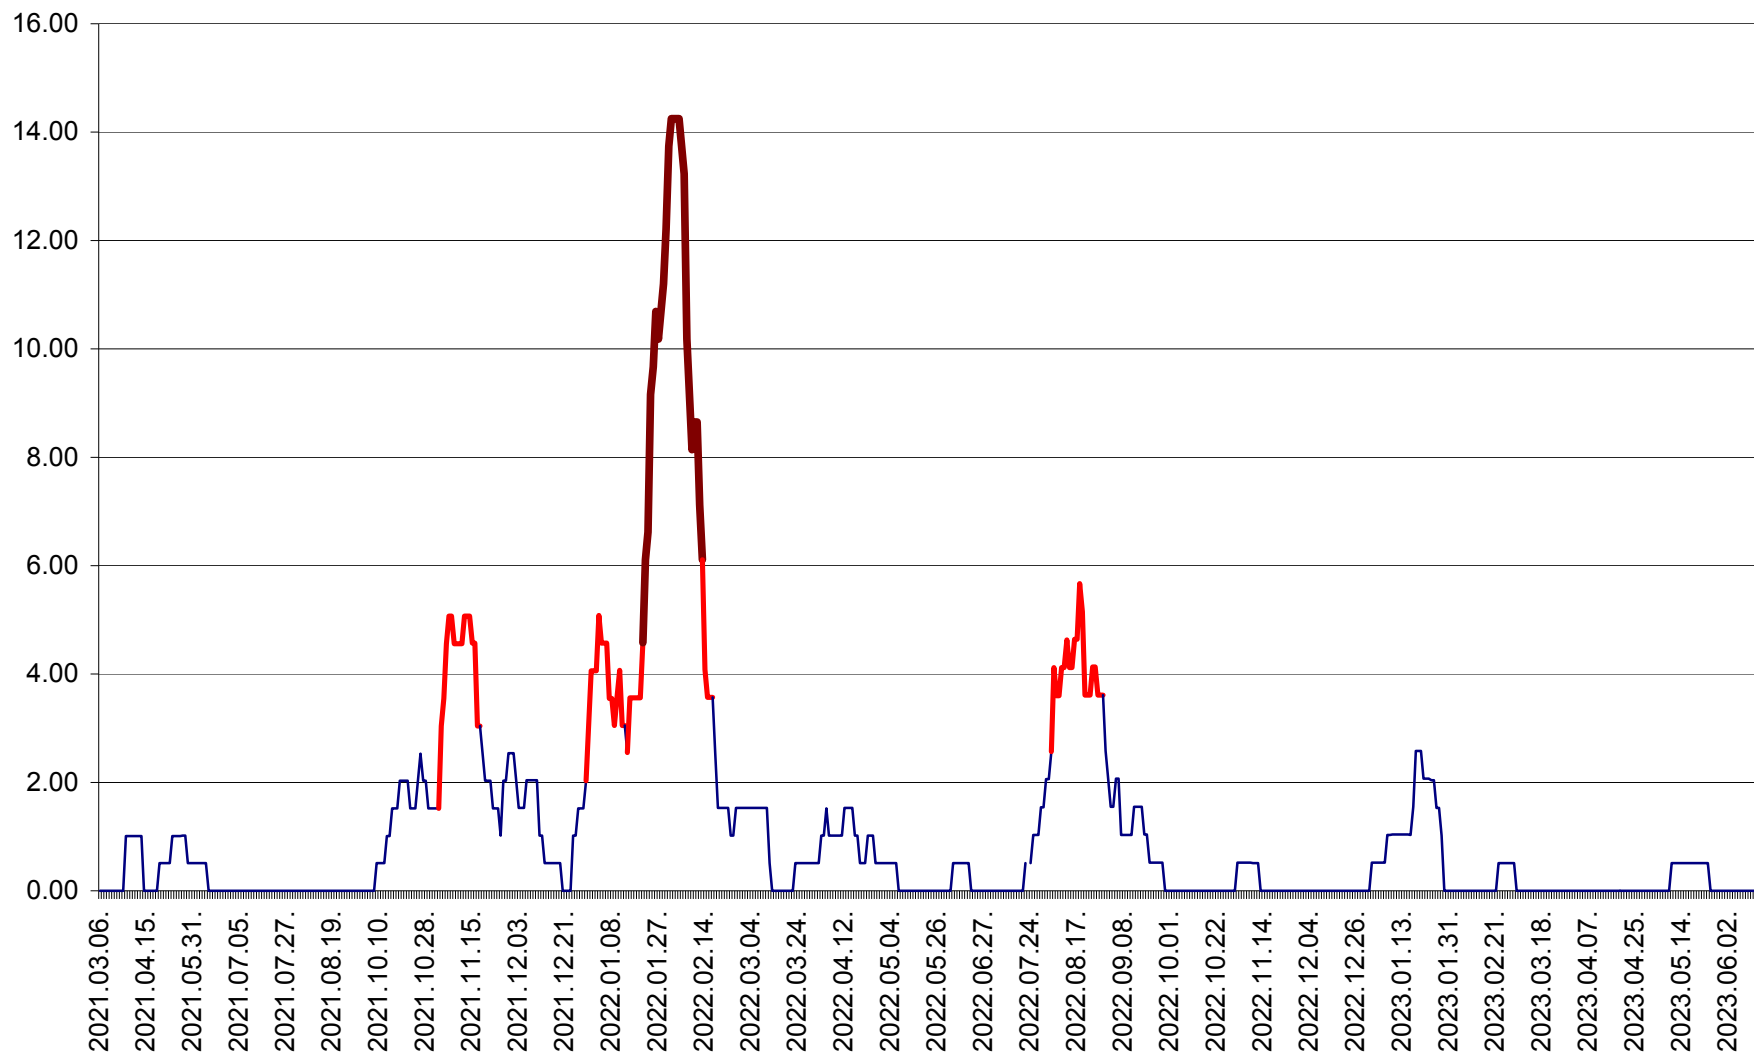

VĂRȘAG - Evolutia incidentei cumulate pe 14 zile la ‰ de locuitori  
2021.03.07. - 2023.06.16.

ORAȘ VLĂHIȚA - Evolutia incidentei cumulate pe 14 zile la ‰ de locuitori  
2021.03.07. - 2023.06.16.

VOȘLĂBENI - Evolutia incidentei cumulate pe 14 zile la ‰ de locuitori  
2021.03.07. - 2023.06.16.

ZETEA - Evolutia incidentei cumulate pe 14 zile la ‰ de locuitori  
2021.03.07. - 2023.06.16.

Total - Evolutia incidentei cumulate pe 14 zile la ‰ de locuitori  
2021.03.07. - 2023.06.16.