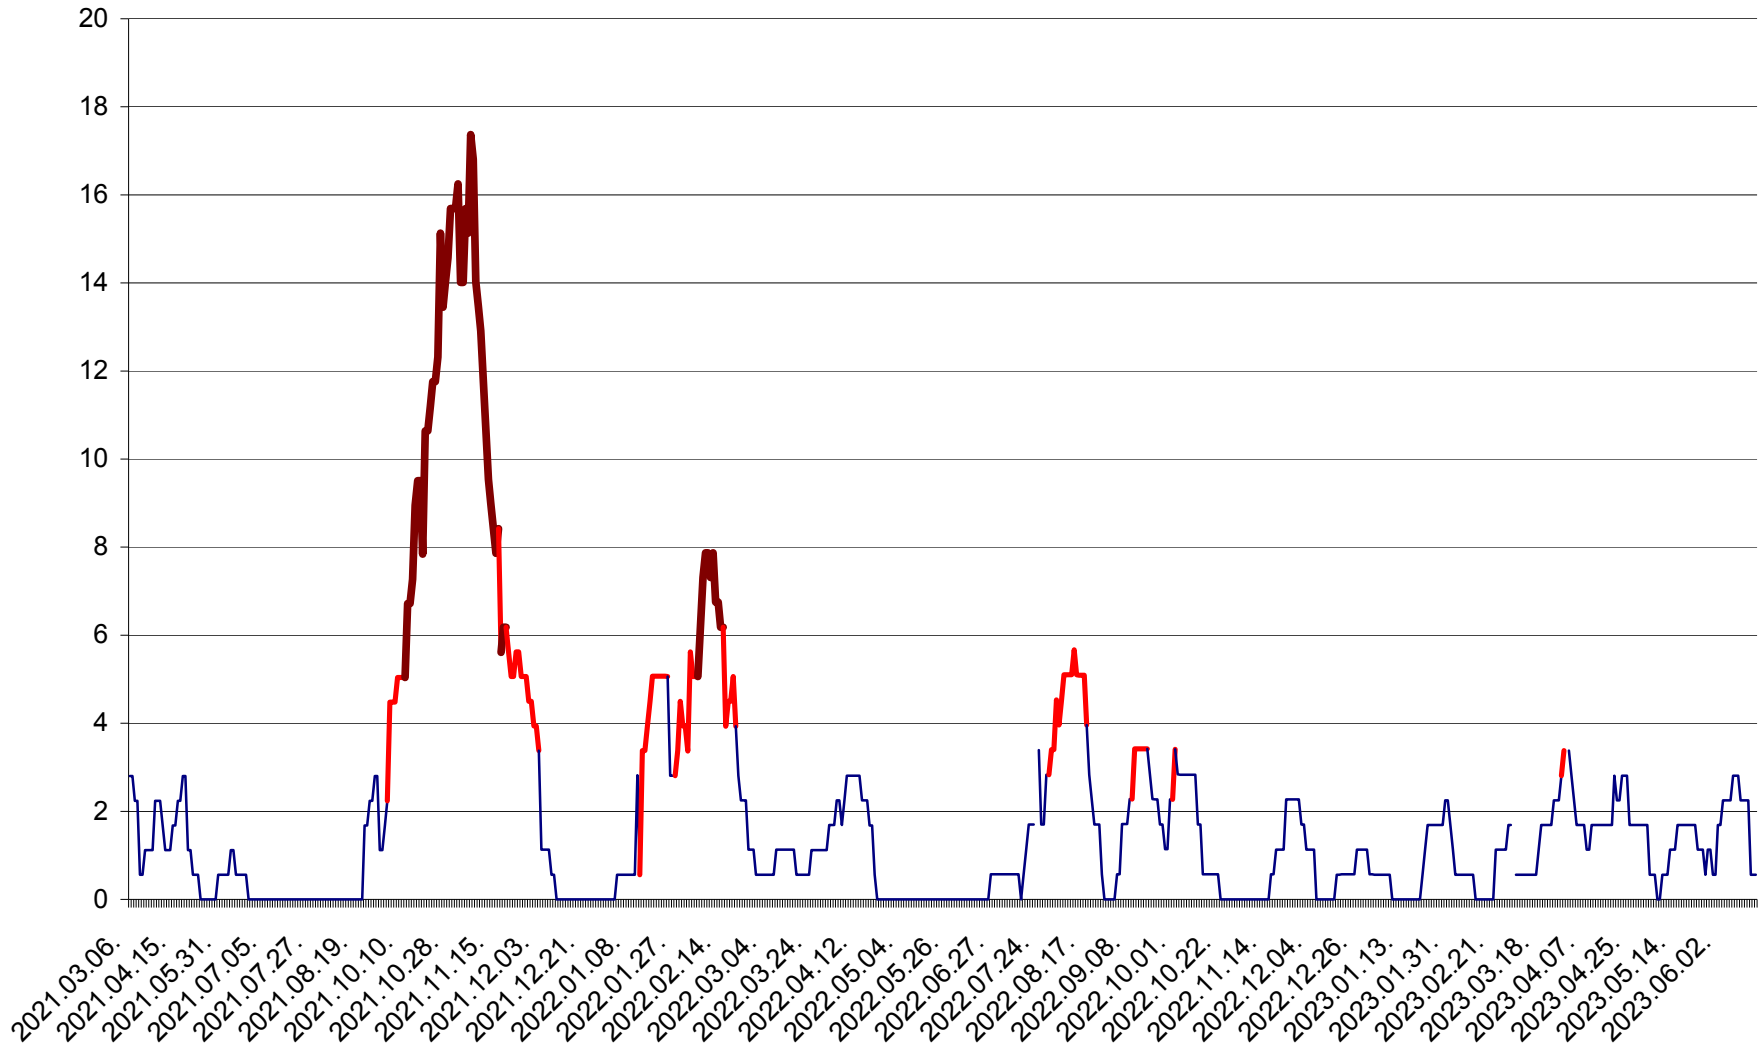

SICULENI - Evolutia incidentei cumulate pe 14 zile la ‰ de locuitori  
2021.03.07. - 2023.06.16.

ȘIMONEȘTI - Evolutia incidentei cumulate pe 14 zile la ‰ de locuitori  
2021.03.07. - 2023.06.16.

SUBCETATE - Evolutia incidentei cumulate pe 14 zile la ‰ de locuitori  
2021.03.07. - 2023.06.16.

SUSENI - Evolutia incidentei cumulate pe 14 zile la ‰ de locuitori  
2021.03.07. - 2023.06.16.

TOMEȘTI - Evolutia incidentei cumulate pe 14 zile la ‰ de locuitori  
2021.03.07. - 2023.06.16.

MUNICIPIUL TOPLIȚA - Evolulia incidentei cumulate pe 14 zile la ‰ de locuitori  
2021.03.07. - 2023.06.16.