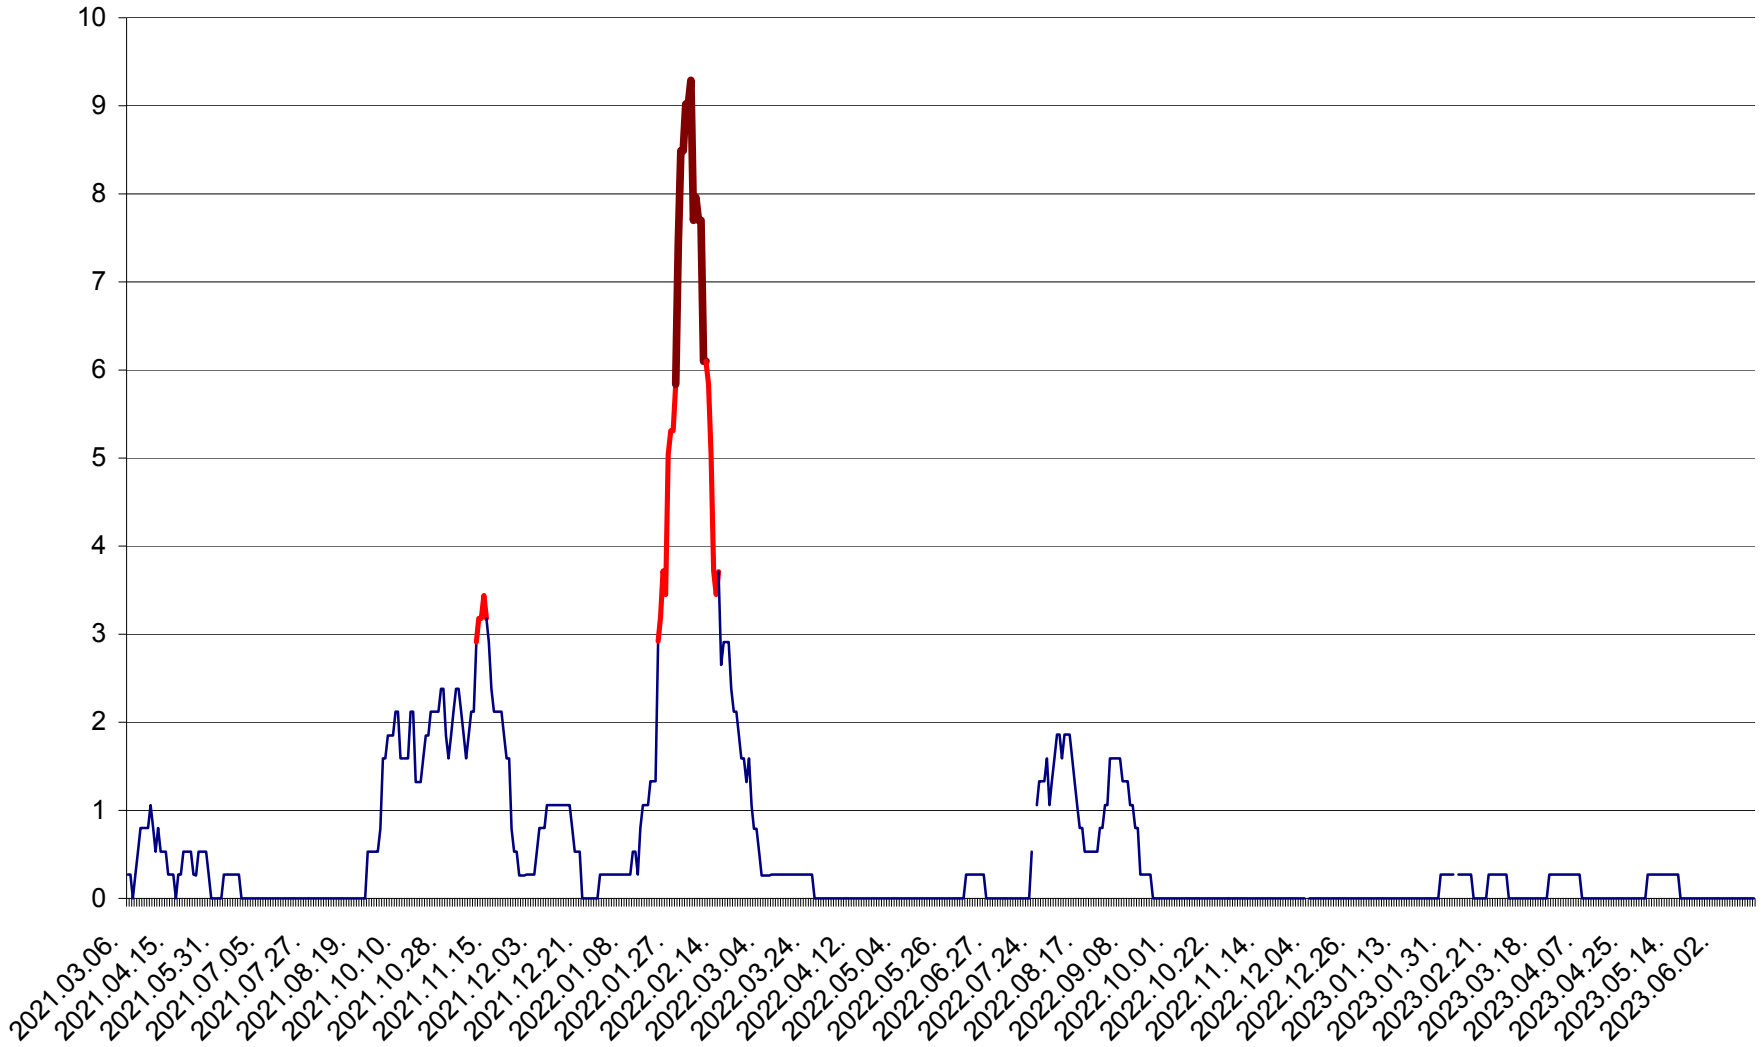

ORAȘ BĂLAN - Evoluția incidenței cumulate pe 14 zile la ‰ de locuitori  
2021.03.07. - 2023.06.16.

BILBOR - Evolutia incidentei cumulate pe 14 zile la ‰ de locuitori  
2021.03.07. - 2023.06.16.

ORAȘ BORSEC - Evolutia incidentei cumulate pe 14 zile la ‰ de locuitori  
2021.03.07. - 2023.06.16.

ORAȘ CRISTURU SECUIESC - Evolutia incidentei cumulate pe 14 zile la ‰ de locuitori  
2021.03.07. - 2023.06.16.

DĂNEȘTI - Evolutia incidentei cumulate pe 14 zile la ‰ de locuitori  
2021.03.07. - 2023.06.16.

DÂRJIU - Evolutia incidentei cumulate pe 14 zile la ‰ de locuitori  
2021.03.07. - 2023.06.16.

DEALU - Evolutia incidentei cumulate pe 14 zile la ‰ de locuitori  
2021.03.07. - 2023.06.16.

DITRĂU - Evolutia incidentei cumulate pe 14 zile la ‰ de locuitori  
2021.03.07. - 2023.06.16.

FELICENI - Evolutia incidentei cumulate pe 14 zile la ‰ de locuitori  
2021.03.07. - 2023.06.16.

FRUMOASA - Evolutia incidentei cumulate pe 14 zile la ‰ de locuitori  
2021.03.07. - 2023.06.16.

GĂLĂUȚAȘ - Evoluția incidenței cumulate pe 14 zile la ‰ de locuitori  
2021.03.07. - 2023.06.16.