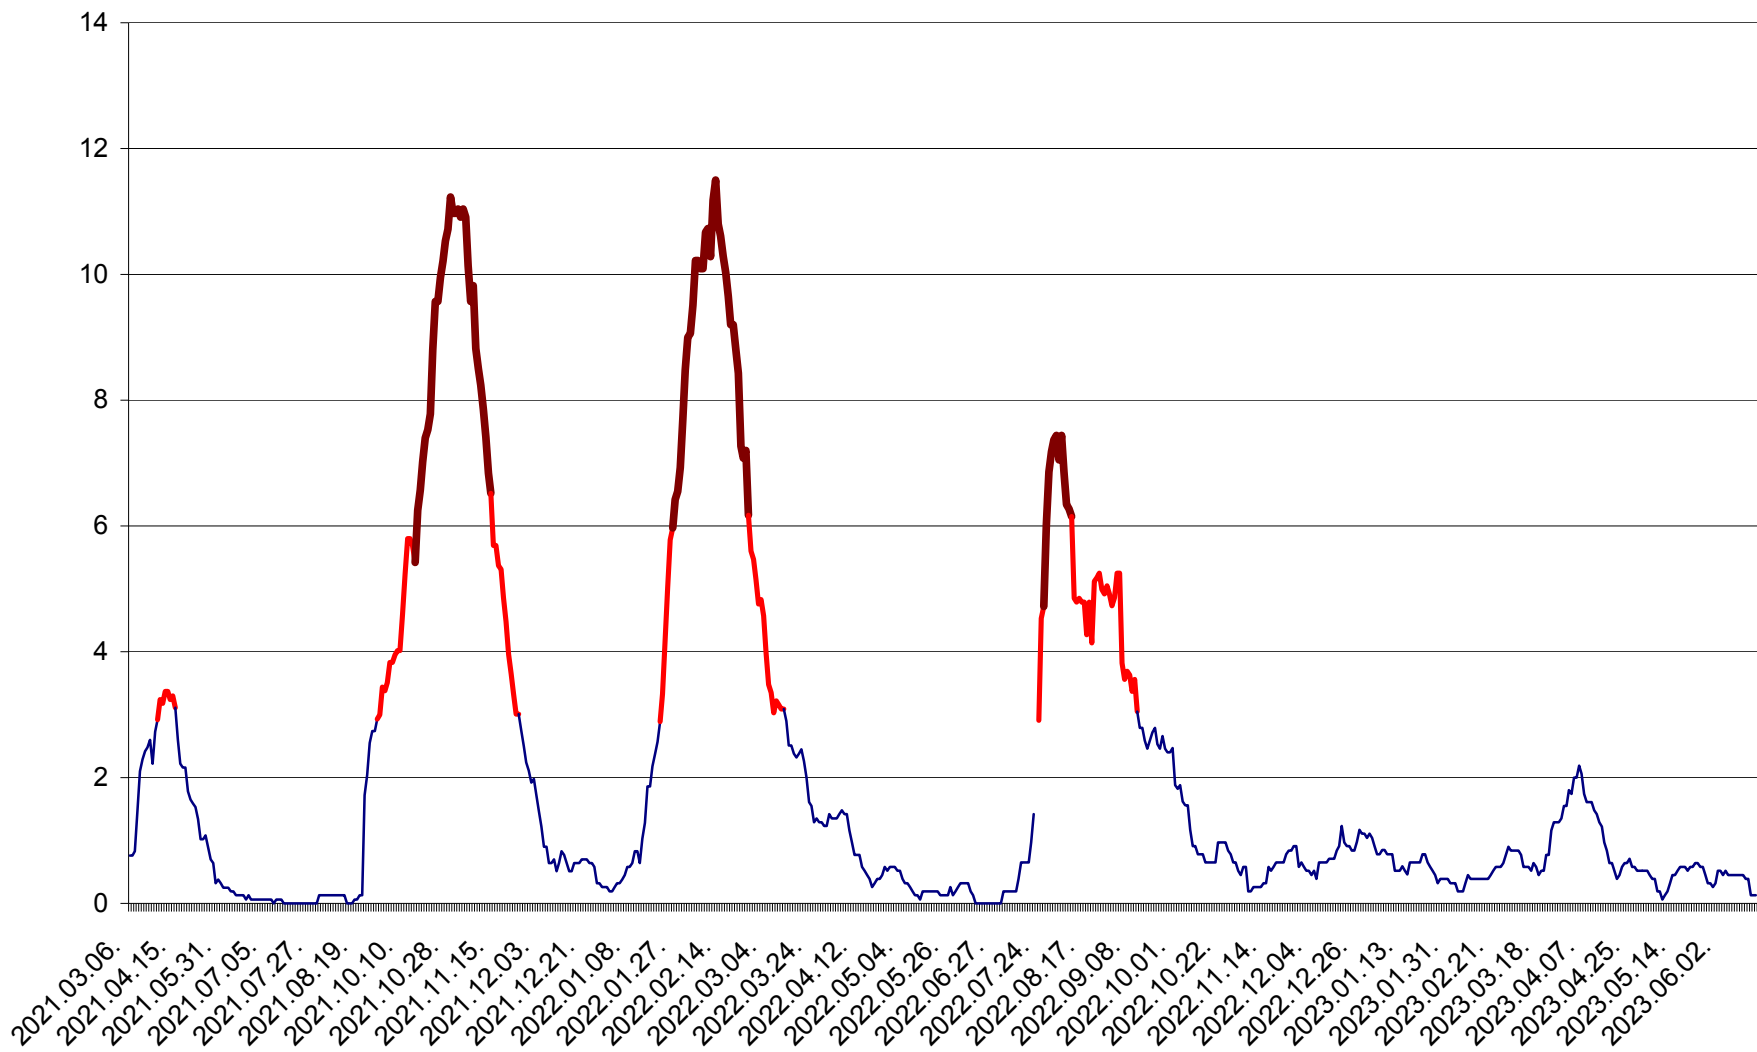

SICULENI - Evolutia incidentei cumulate pe 14 zile la ‰ de locuitori  
2021.03.07. - 2023.06.16.

ȘIMONEȘTI - Evolutia incidentei cumulate pe 14 zile la ‰ de locuitori  
2021.03.07. - 2023.06.16.

SUBCETATE - Evolutia incidentei cumulate pe 14 zile la ‰ de locuitori  
2021.03.07. - 2023.06.16.

SUSENI - Evolutia incidentei cumulate pe 14 zile la ‰ de locuitori  
2021.03.07. - 2023.06.16.

TOMEȘTI - Evolutia incidentei cumulate pe 14 zile la ‰ de locuitori  
2021.03.07. - 2023.06.16.

MUNICIPIUL TOPLIȚA - Evolulia incidentei cumulate pe 14 zile la ‰ de locuitori  
2021.03.07. - 2023.06.16.