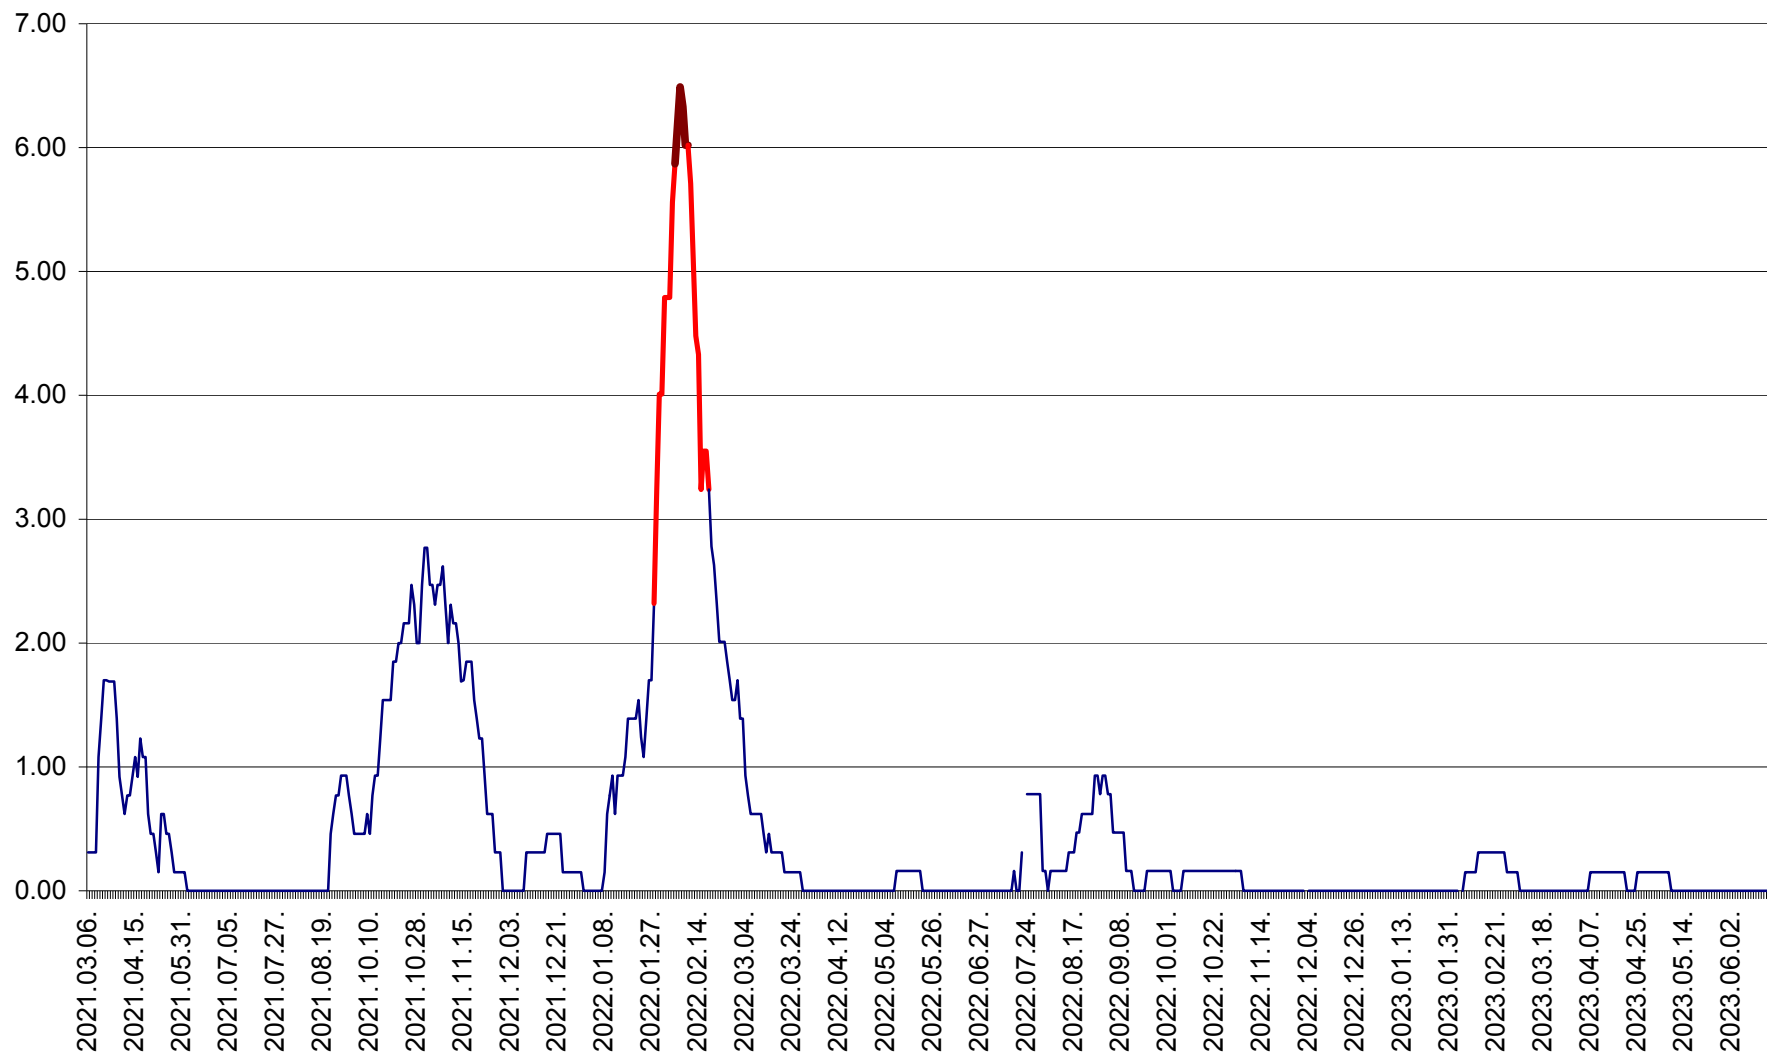

ORAȘ BĂLAN - Evoluția incidenței cumulate pe 14 zile la ‰ de locuitori  
2021.03.07. - 2023.06.16.

BILBOR - Evolutia incidentei cumulate pe 14 zile la ‰ de locuitori  
2021.03.07. - 2023.06.16.

ORAȘ BORSEC - Evolutia incidentei cumulate pe 14 zile la ‰ de locuitori  
2021.03.07. - 2023.06.16.

BRĂDEȘTI - Evoluția incidentei cumulate pe 14 zile la ‰ de locuitori  
2021.03.07. - 2023.06.16.

CĂPÂLNIȚA - Evolutia incidentei cumulate pe 14 zile la ‰ de locuitori  
2021.03.07. - 2023.06.16.

CÂRȚA - Evolutia incidentei cumulate pe 14 zile la ‰ de locuitori  
2021.03.07. - 2023.06.16.

CICEU - Evolutia incidentei cumulate pe 14 zile la ‰ de locuitori  
2021.03.07. - 2023.06.16.

CIUCSÂNGEORGIU - Evolutia incidentei cumulate pe 14 zile la ‰ de locuitori  
2021.03.07. - 2023.06.16.

CIUMANI - Evolutia incidentei cumulate pe 14 zile la ‰ de locuitori  
2021.03.07. - 2023.06.16.

CORBU - Evolutia incidentei cumulate pe 14 zile la ‰ de locuitori  
2021.03.07. - 2023.06.16.

CORUND - Evolutia incidentei cumulate pe 14 zile la ‰ de locuitori  
2021.03.07. - 2023.06.16.

COZMENI - Evolutia incidentei cumulate pe 14 zile la ‰ de locuitori  
2021.03.07. - 2023.06.16.