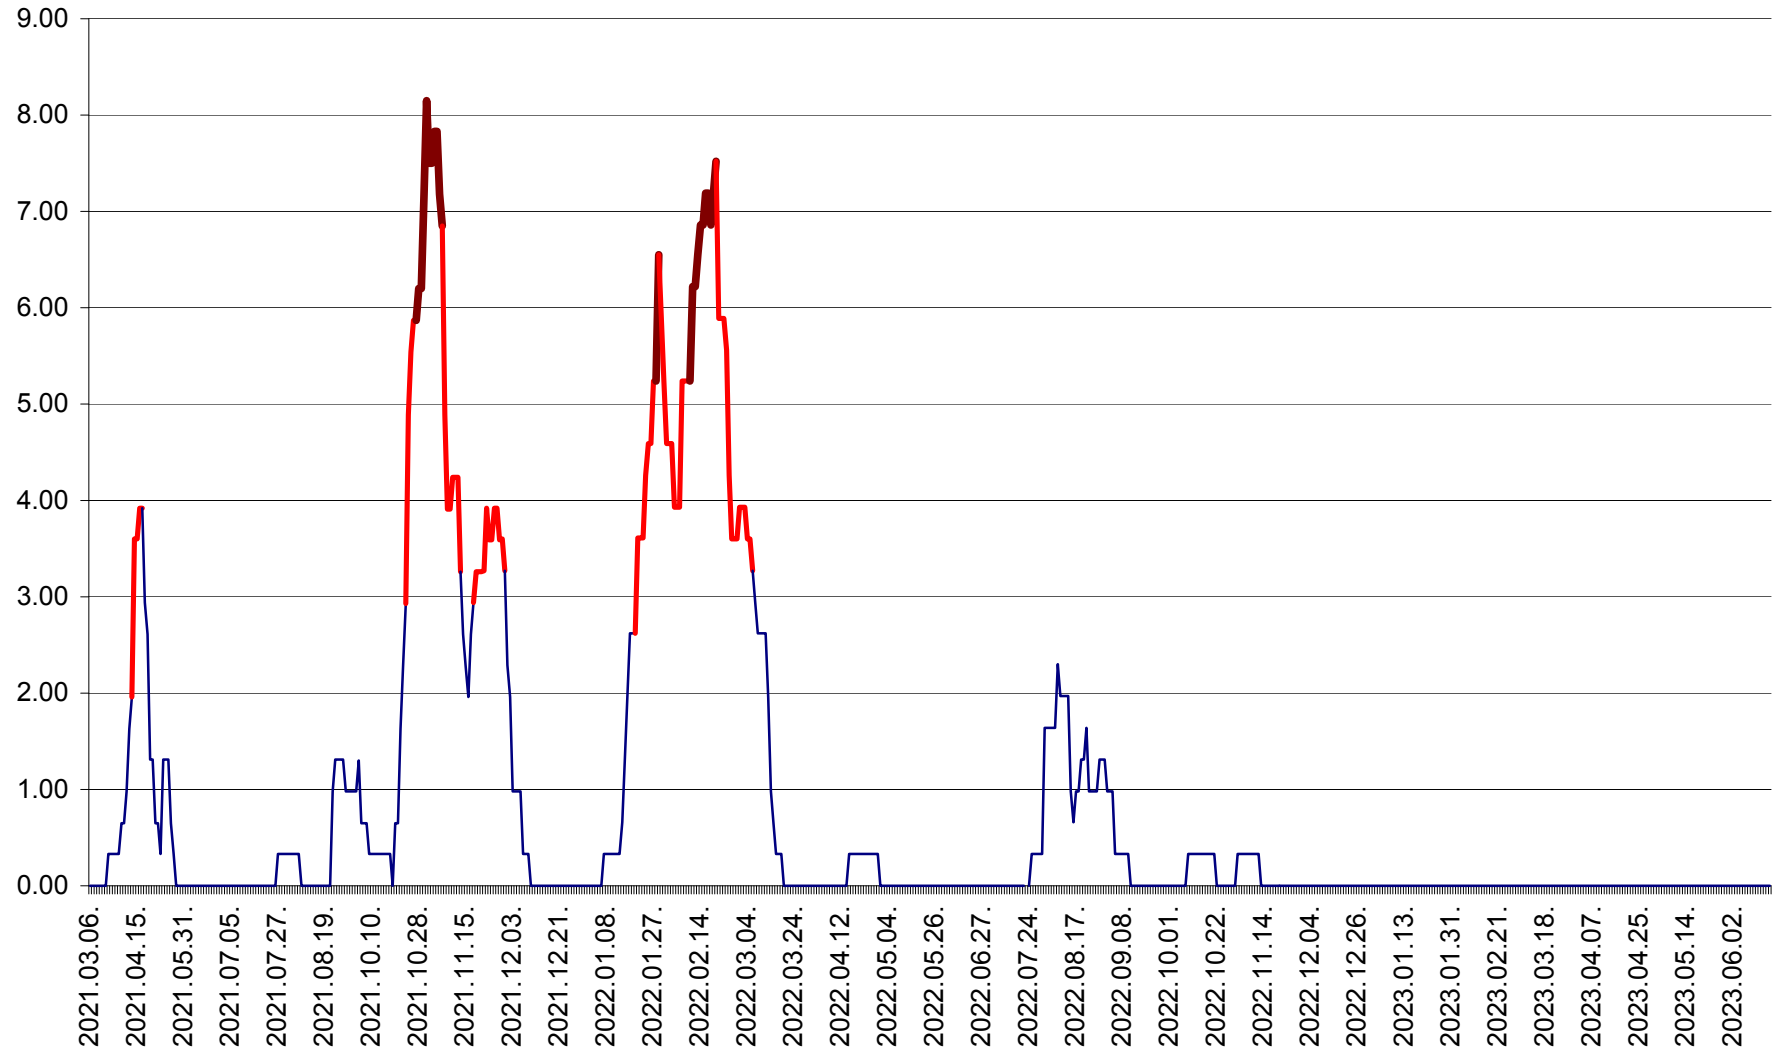

ATID - Evolutia incidentei cumulate pe 14 zile la ‰ de locuitori  
2021.03.07. - 2023.06.16.

AVRĂMEȘTI - Evolutia incidentei cumulate pe 14 zile la ‰ de locuitori  
2021.03.07. - 2023.06.16.

ORAȘ BĂILE TUȘNAD - Evolutia incidentei cumulate pe 14 zile la ‰ de locuitori  
2021.03.07. - 2023.06.16.

ORAȘ BĂLAN - Evoluția incidenței cumulate pe 14 zile la ‰ de locuitori  
2021.03.07. - 2023.06.16.

BILBOR - Evolutia incidentei cumulate pe 14 zile la ‰ de locuitori  
2021.03.07. - 2023.06.16.

ORAȘ BORSEC - Evolutia incidentei cumulate pe 14 zile la ‰ de locuitori  
2021.03.07. - 2023.06.16.

BRĂDEȘTI - Evoluția incidentei cumulate pe 14 zile la ‰ de locuitori  
2021.03.07. - 2023.06.16.

CĂPÂLNIȚA - Evolutia incidentei cumulate pe 14 zile la ‰ de locuitori  
2021.03.07. - 2023.06.16.

CÂRȚA - Evolutia incidentei cumulate pe 14 zile la ‰ de locuitori  
2021.03.07. - 2023.06.16.