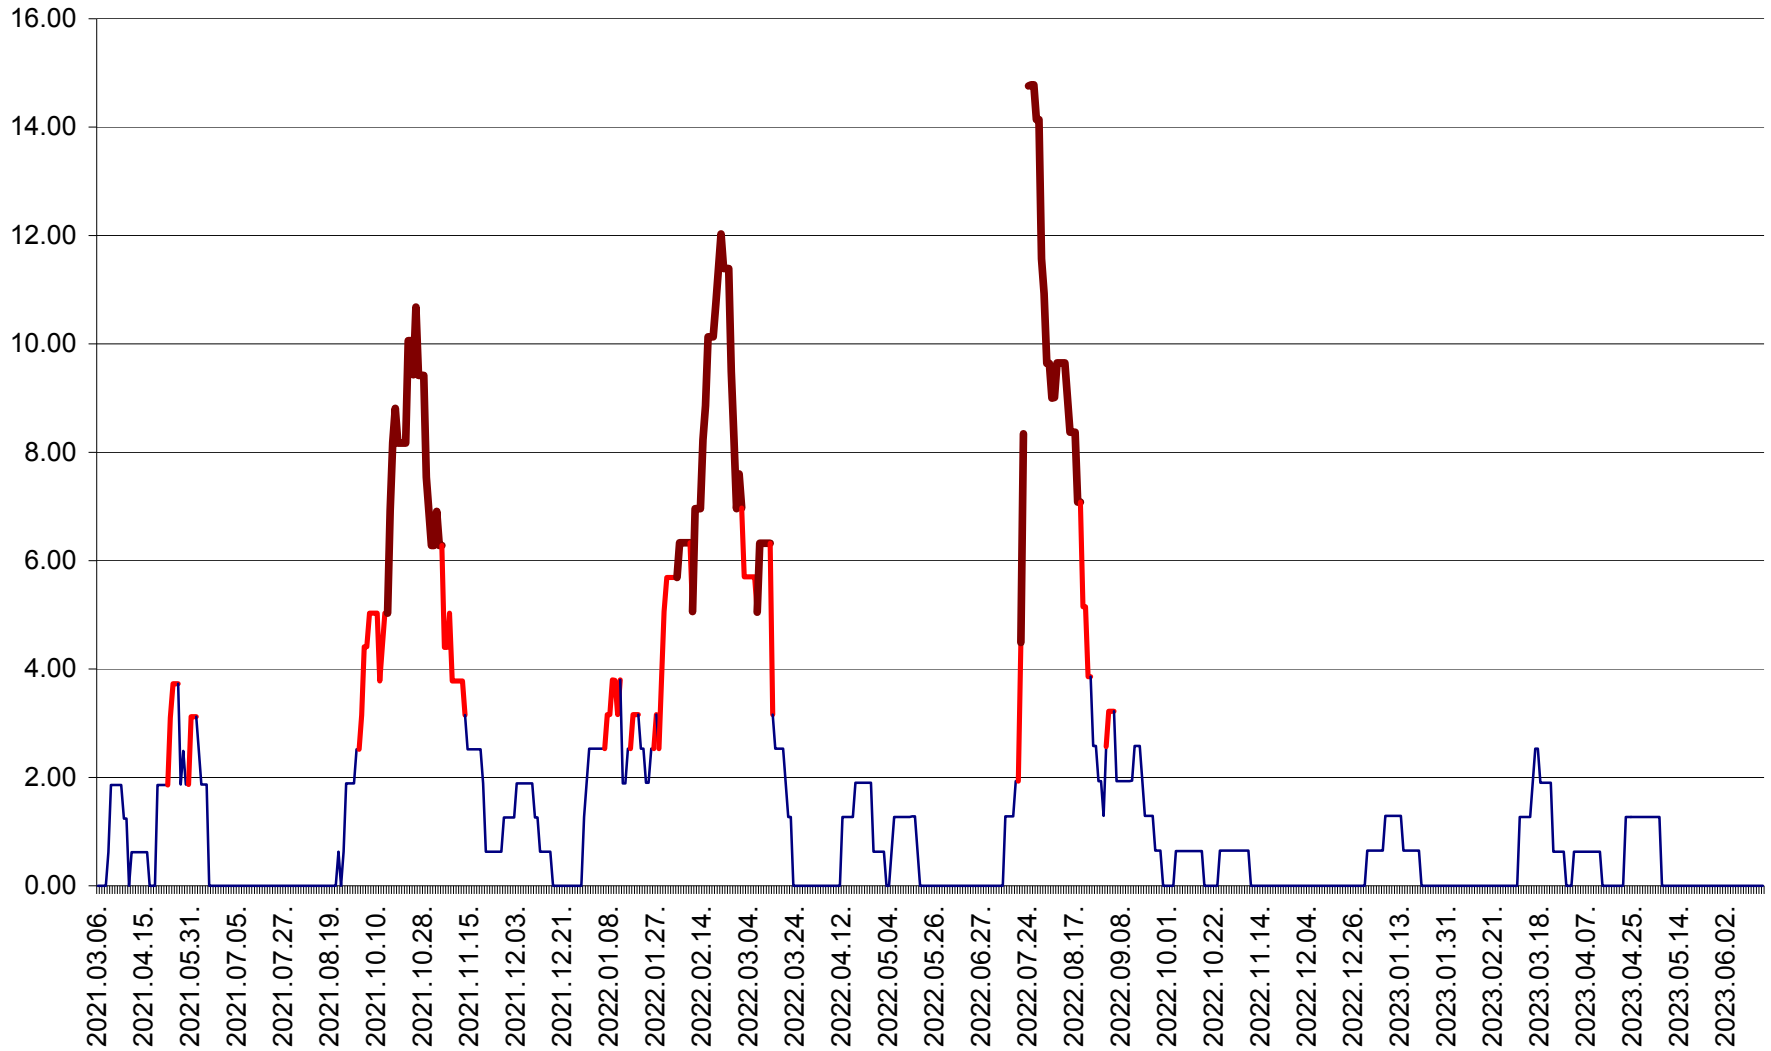

ATID - Evolutia incidentei cumulate pe 14 zile la ‰ de locuitori  
2021.03.07. - 2023.06.16.

AVRĂMEȘTI - Evolutia incidentei cumulate pe 14 zile la ‰ de locuitori  
2021.03.07. - 2023.06.16.

ORAȘ BĂILE TUȘNAD - Evolutia incidentei cumulate pe 14 zile la ‰ de locuitori  
2021.03.07. - 2023.06.16.

ORAȘ BĂLAN - Evoluția incidenței cumulate pe 14 zile la ‰ de locuitori  
2021.03.07. - 2023.06.16.

BILBOR - Evolutia incidentei cumulate pe 14 zile la ‰ de locuitori  
2021.03.07. - 2023.06.16.

ORAȘ BORSEC - Evolutia incidentei cumulate pe 14 zile la ‰ de locuitori  
2021.03.07. - 2023.06.16.

BRĂDEȘTI - Evoluția incidentei cumulate pe 14 zile la ‰ de locuitori  
2021.03.07. - 2023.06.16.

CĂPÂLNIȚA - Evolutia incidentei cumulate pe 14 zile la ‰ de locuitori  
2021.03.07. - 2023.06.16.

CÂRȚA - Evolutia incidentei cumulate pe 14 zile la ‰ de locuitori  
2021.03.07. - 2023.06.16.