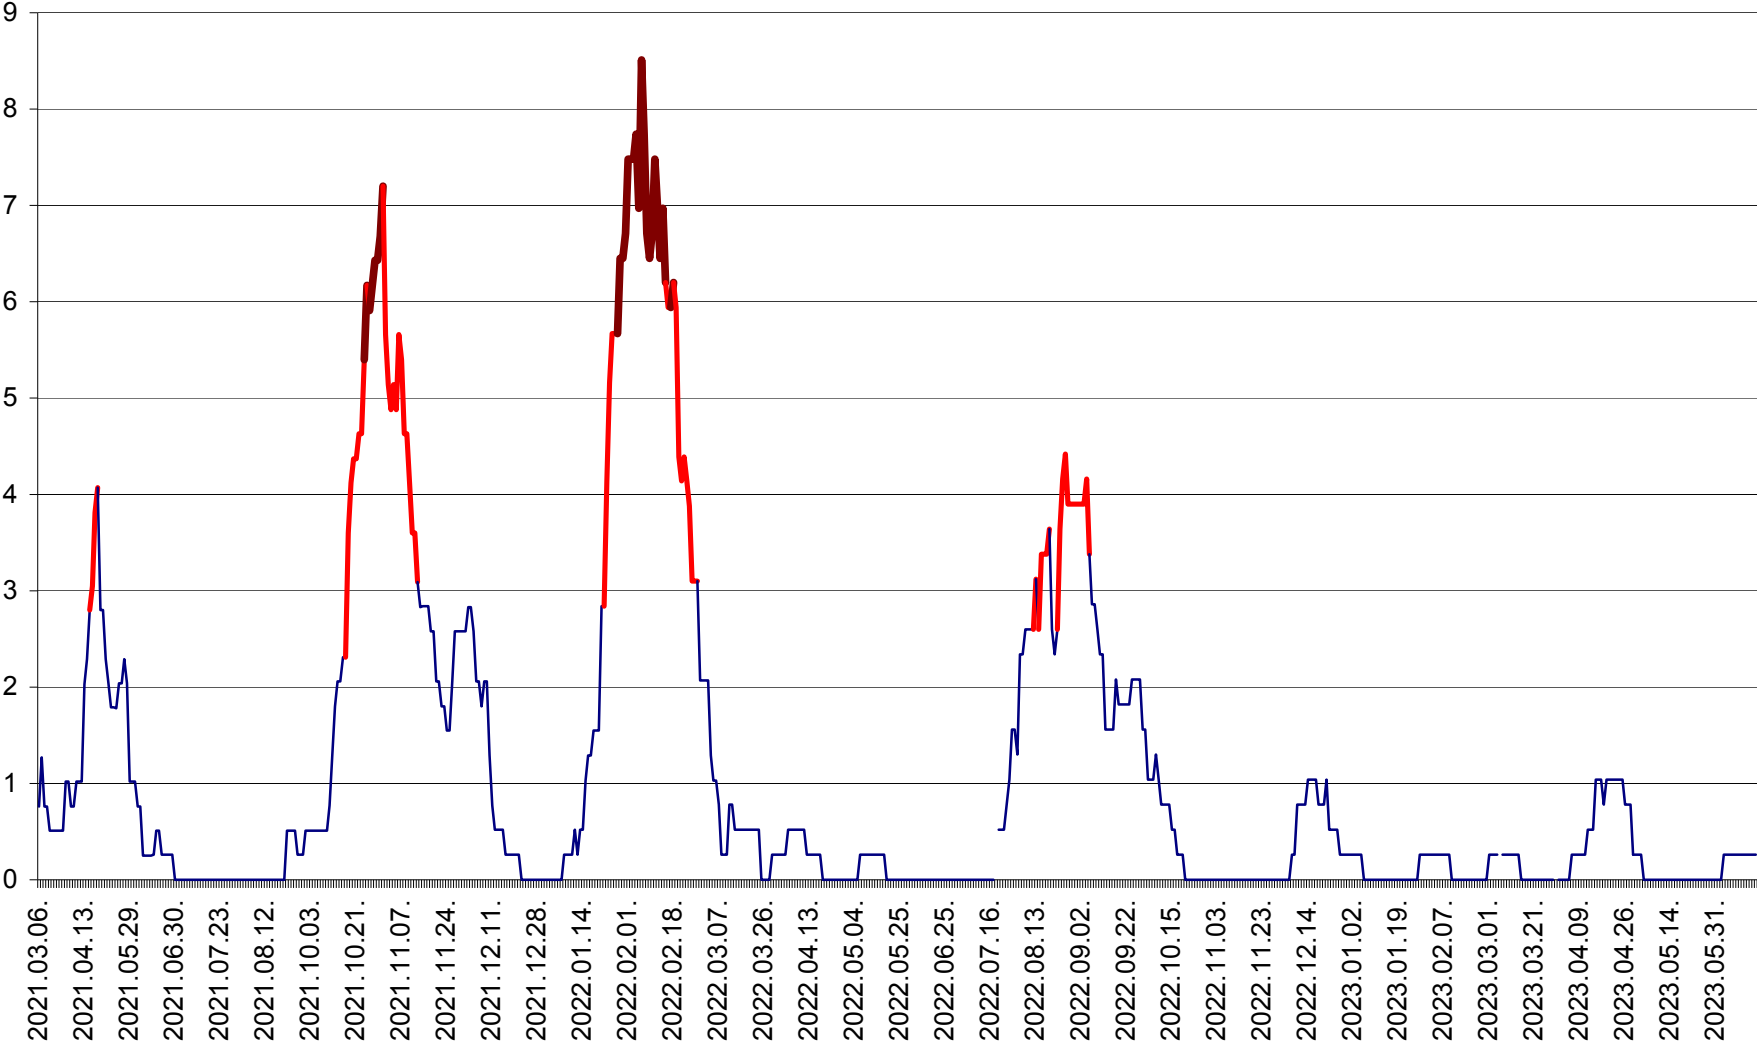

SÂNMARTIN - Evolutia incidentei cumulate pe 14 zile la ‰ de locuitori  
2021.03.07. - 2023.06.16.

SÂNSIMION - Evolutia incidentei cumulate pe 14 zile la ‰ de locuitori  
2021.03.07. - 2023.06.16.

SÂNTIMBRU - Evolutia incidentei cumulate pe 14 zile la ‰ de locuitori  
2021.03.07. - 2023.06.16.

SĂRMAȘ - Evolutia incidentei cumulate pe 14 zile la ‰ de locuitori  
2021.03.07. - 2023.06.16.

SATU MARE - Evolutia incidentei cumulate pe 14 zile la ‰ de locuitori  
2021.03.07. - 2023.06.16.

SECUIENI - Evolutia incidentei cumulate pe 14 zile la ‰ de locuitori  
2021.03.07. - 2023.06.16.

SICULENI - Evolutia incidentei cumulate pe 14 zile la ‰ de locuitori  
2021.03.07. - 2023.06.16.

ȘIMONEȘTI - Evolutia incidentei cumulate pe 14 zile la ‰ de locuitori  
2021.03.07. - 2023.06.16.

SUBCETATE - Evolutia incidentei cumulate pe 14 zile la ‰ de locuitori  
2021.03.07. - 2023.06.16.