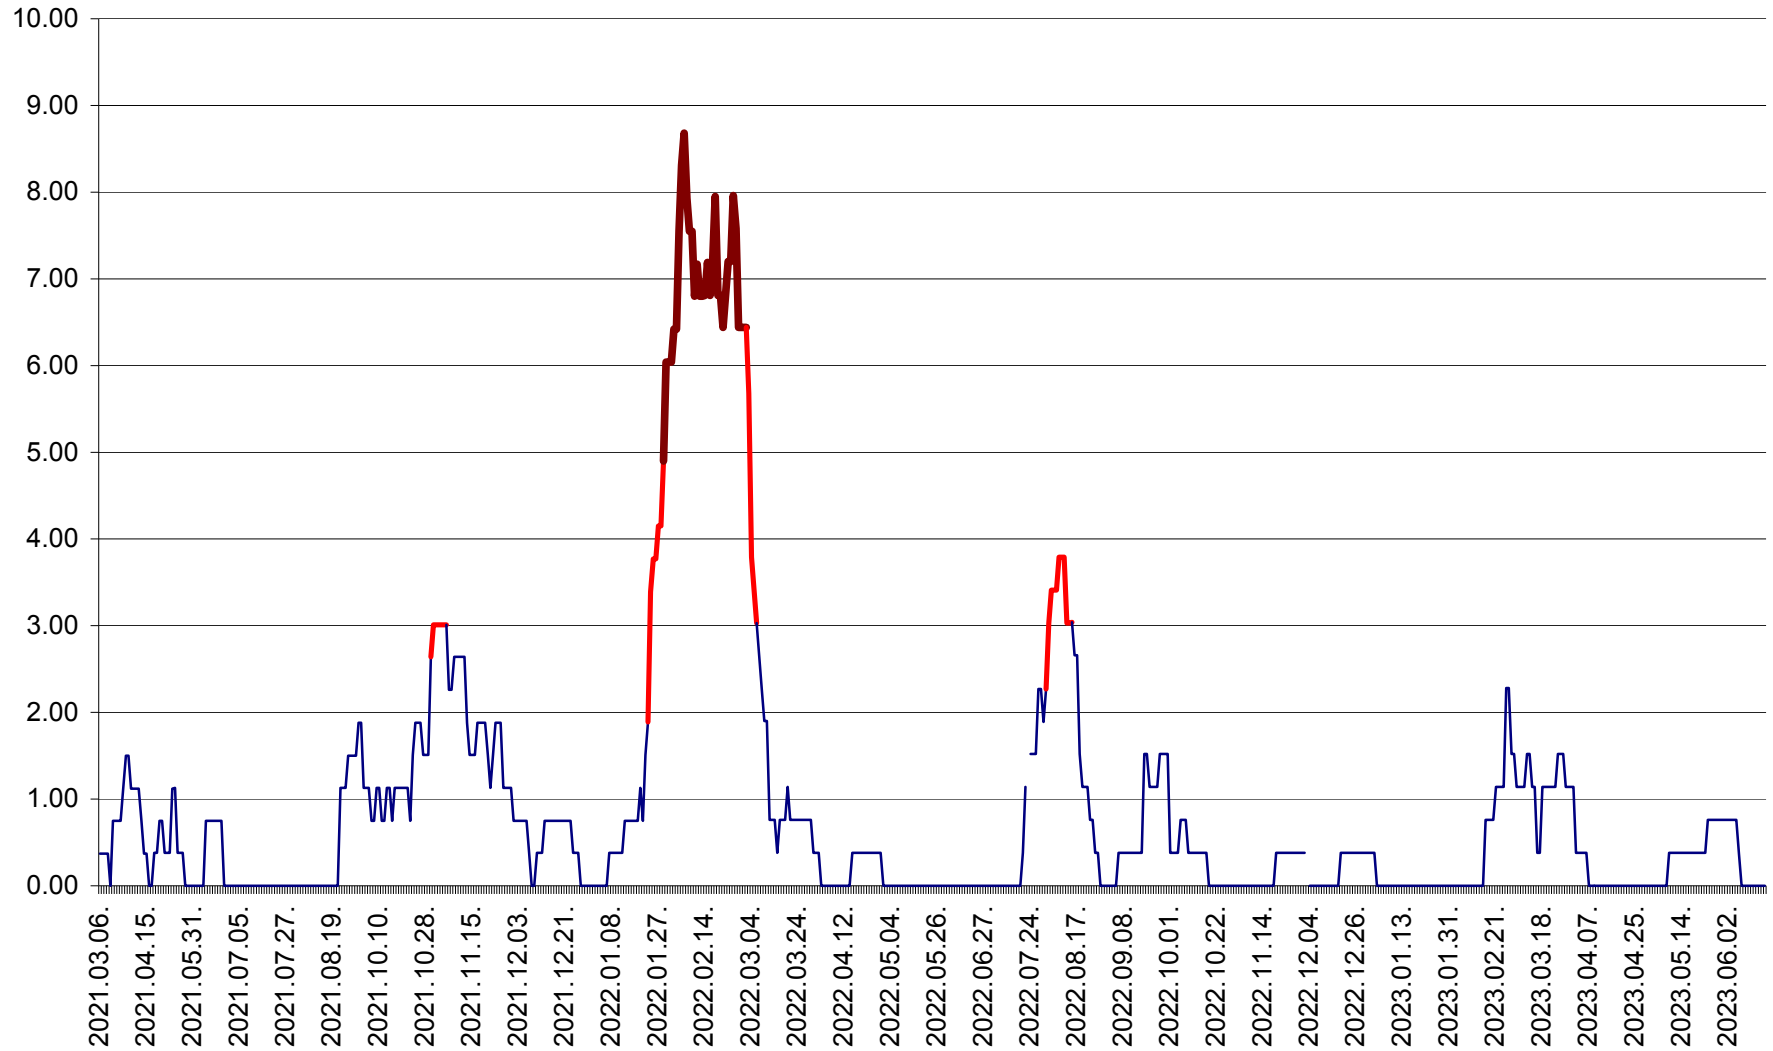

ATID - Evolutia incidentei cumulate pe 14 zile la ‰ de locuitori  
2021.03.07. - 2023.06.16.

AVRĂMEȘTI - Evolutia incidentei cumulate pe 14 zile la ‰ de locuitori  
2021.03.07. - 2023.06.16.

ORAȘ BĂILE TUȘNAD - Evolutia incidentei cumulate pe 14 zile la ‰ de locuitori  
2021.03.07. - 2023.06.16.

ORAȘ BĂLAN - Evoluția incidenței cumulate pe 14 zile la ‰ de locuitori  
2021.03.07. - 2023.06.16.

BILBOR - Evolutia incidentei cumulate pe 14 zile la ‰ de locuitori  
2021.03.07. - 2023.06.16.

ORAȘ BORSEC - Evolutia incidentei cumulate pe 14 zile la ‰ de locuitori  
2021.03.07. - 2023.06.16.

BRĂDEȘTI - Evoluția incidentei cumulate pe 14 zile la ‰ de locuitori  
2021.03.07. - 2023.06.16.

CĂPÂLNIȚA - Evolutia incidentei cumulate pe 14 zile la ‰ de locuitori  
2021.03.07. - 2023.06.16.

CÂRȚA - Evolutia incidentei cumulate pe 14 zile la ‰ de locuitori  
2021.03.07. - 2023.06.16.