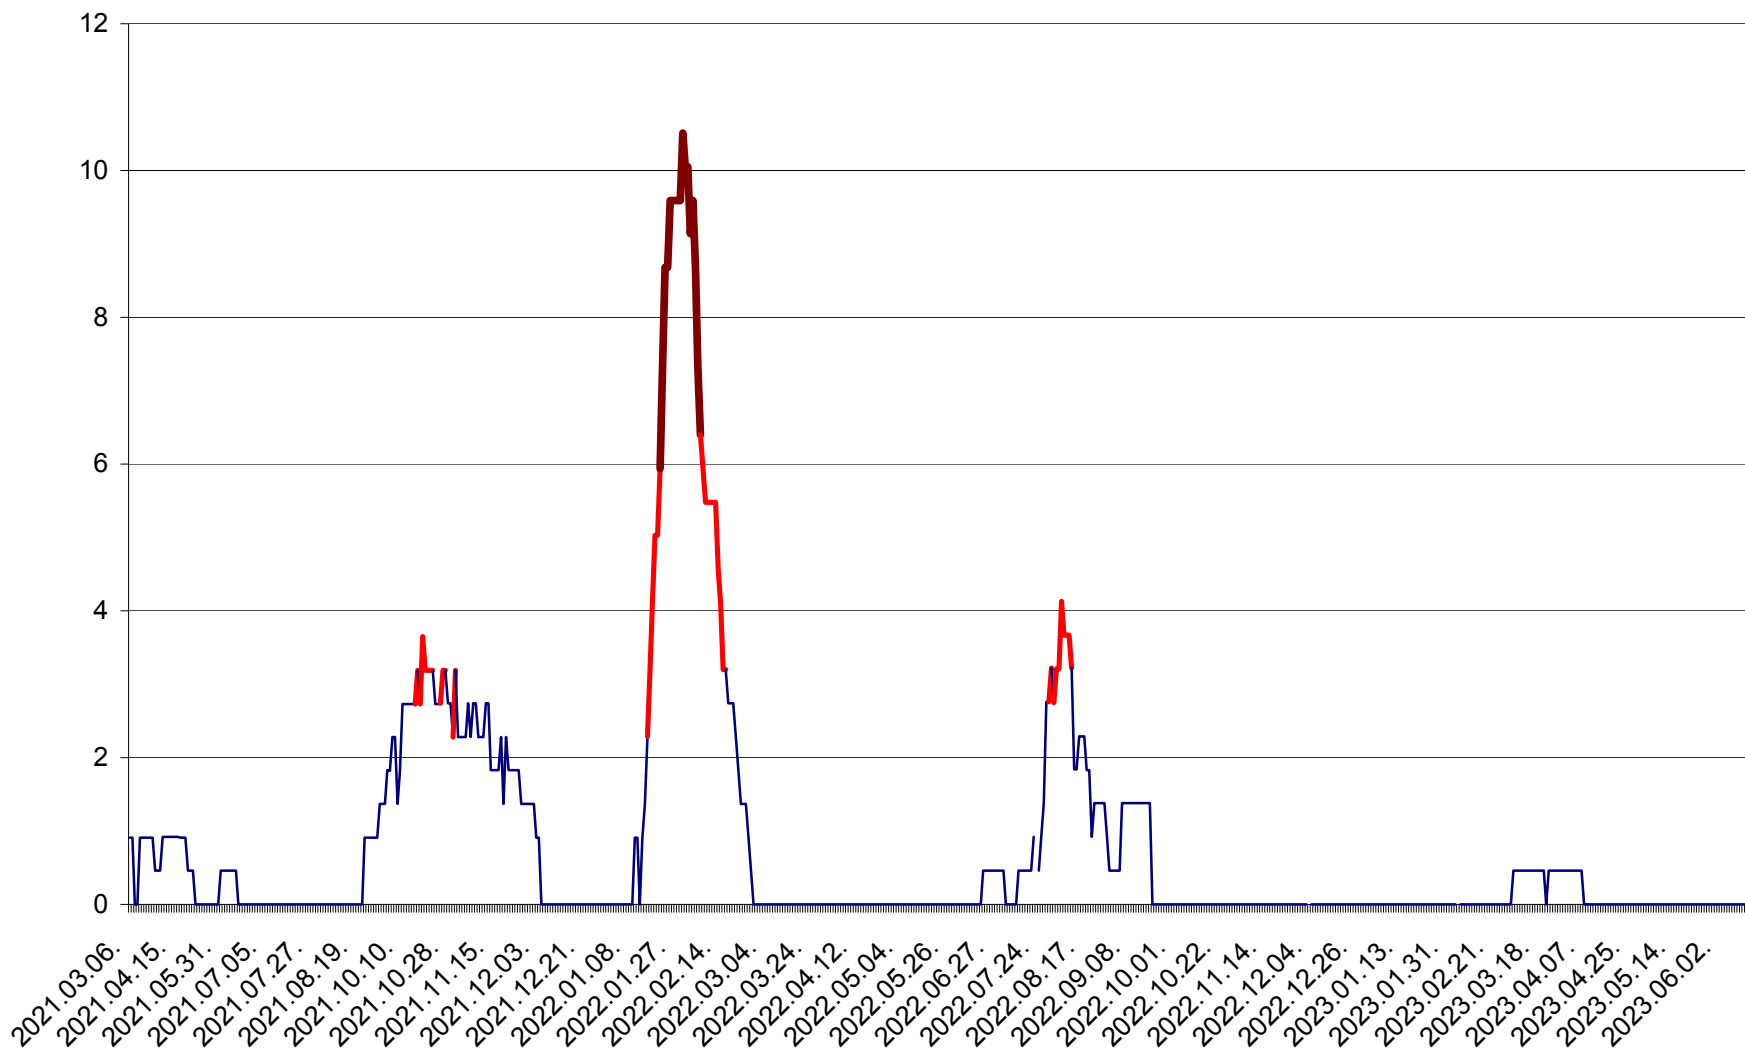

CICEU - Evolutia incidentei cumulate pe 14 zile la ‰ de locuitori  
2021.03.07. - 2023.06.16.

CIUCSÂNGEORGIU - Evolutia incidentei cumulate pe 14 zile la ‰ de locuitori  
2021.03.07. - 2023.06.16.

CIUMANI - Evolutia incidentei cumulate pe 14 zile la ‰ de locuitori  
2021.03.07. - 2023.06.16.

CORBU - Evolutia incidentei cumulate pe 14 zile la ‰ de locuitori  
2021.03.07. - 2023.06.16.

CORUND - Evolutia incidentei cumulate pe 14 zile la ‰ de locuitori  
2021.03.07. - 2023.06.16.

COZMENI - Evolutia incidentei cumulate pe 14 zile la ‰ de locuitori  
2021.03.07. - 2023.06.16.

ORAȘ CRISTURU SECUIESC - Evolutia incidentei cumulate pe 14 zile la ‰ de locuitori  
2021.03.07. - 2023.06.16.

DĂNEȘTI - Evolutia incidentei cumulate pe 14 zile la ‰ de locuitori  
2021.03.07. - 2023.06.16.

DÂRJIU - Evolutia incidentei cumulate pe 14 zile la ‰ de locuitori  
2021.03.07. - 2023.06.16.

DEALU - Evolutia incidentei cumulate pe 14 zile la ‰ de locuitori  
2021.03.07. - 2023.06.16.

DITRĂU - Evolutia incidentei cumulate pe 14 zile la ‰ de locuitori  
2021.03.07. - 2023.06.16.