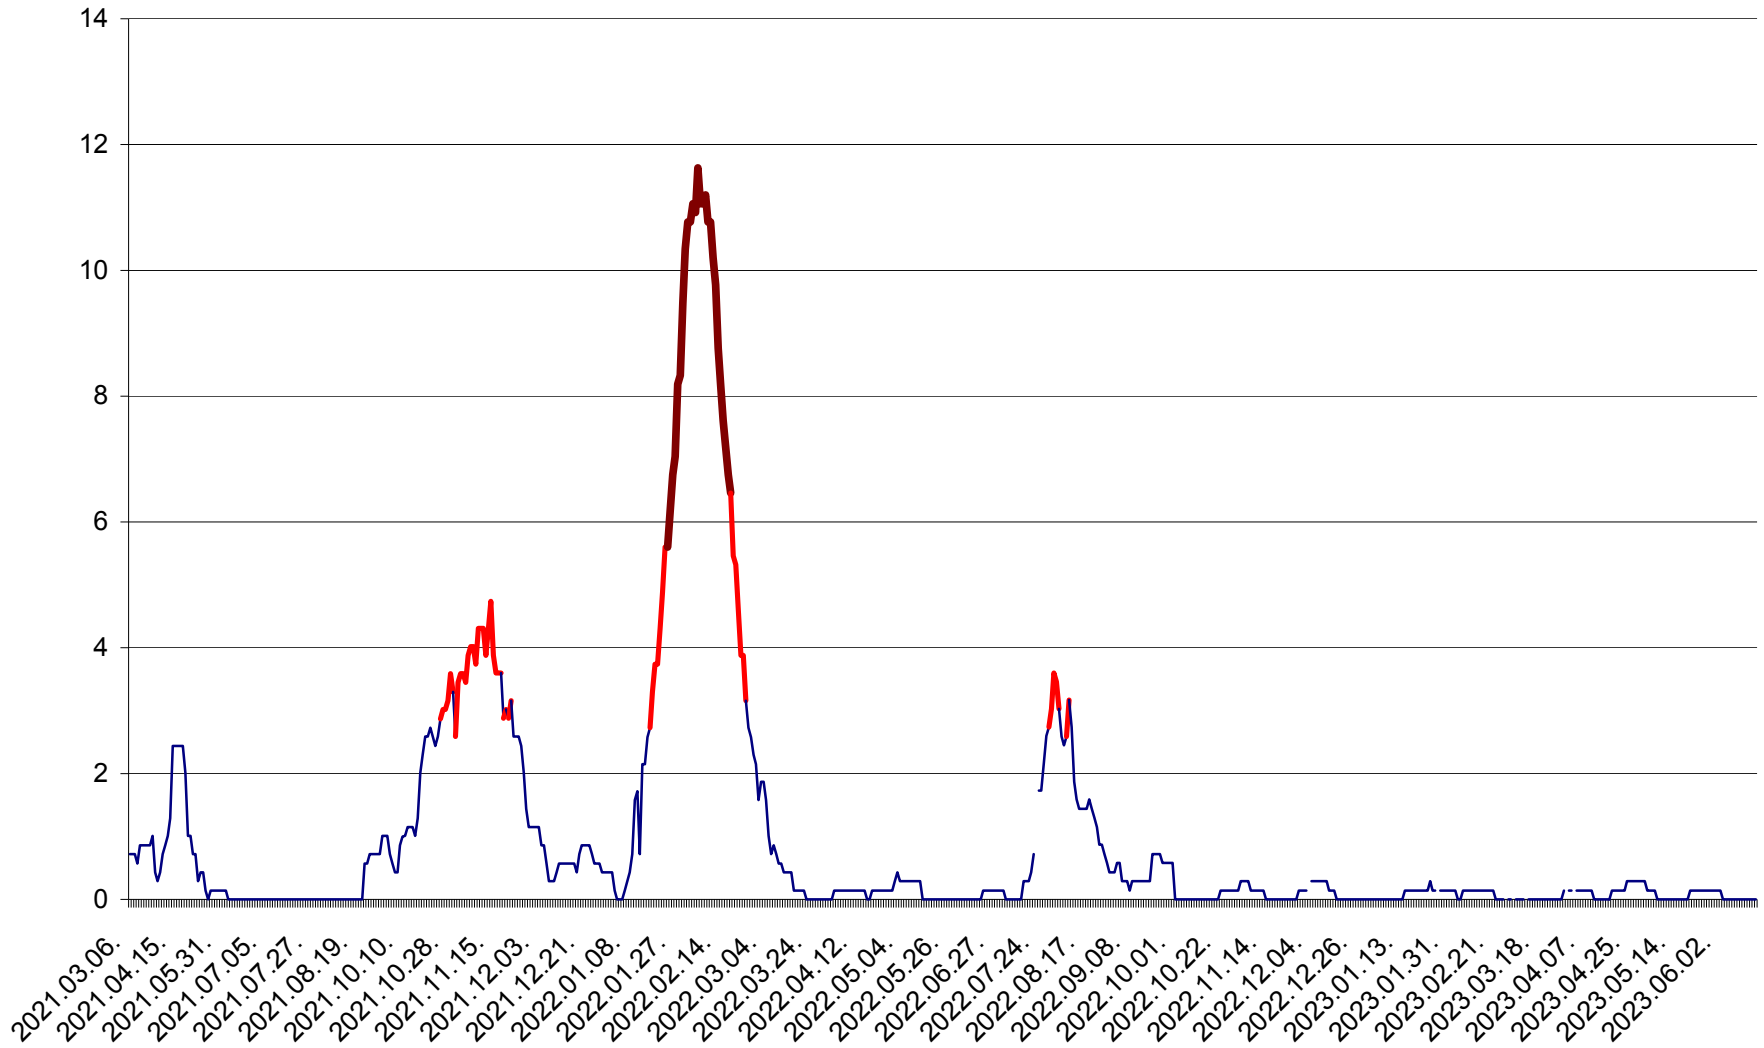

RACU - Evolutia incidentei cumulate pe 14 zile la ‰ de locuitori
2021.03.07. - 2023.06.16.