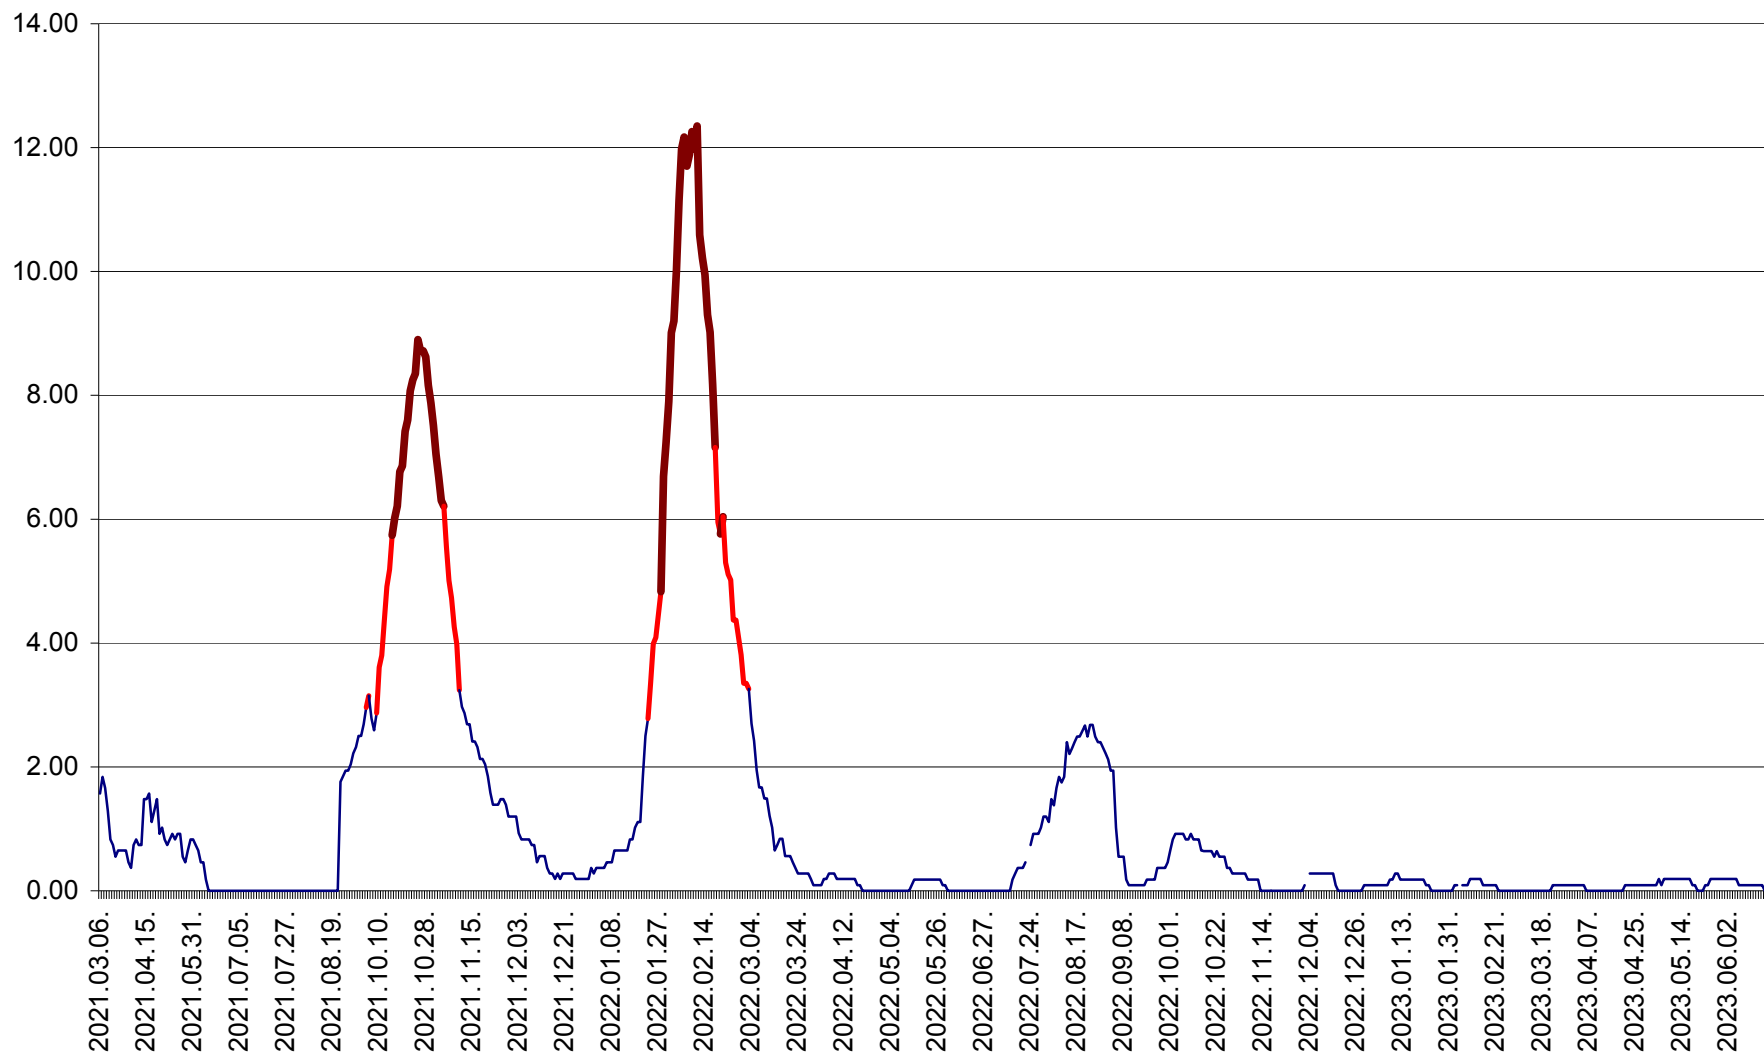

ORAȘ BĂLAN - Evoluția incidenței cumulate pe 14 zile la ‰ de locuitori  
2021.03.07. - 2023.06.16.

BILBOR - Evolutia incidentei cumulate pe 14 zile la ‰ de locuitori  
2021.03.07. - 2023.06.16.

ORAȘ BORSEC - Evolutia incidentei cumulate pe 14 zile la ‰ de locuitori  
2021.03.07. - 2023.06.16.

CICEU - Evolutia incidentei cumulate pe 14 zile la ‰ de locuitori  
2021.03.07. - 2023.06.16.

CIUCSÂNGEORGIU - Evolutia incidentei cumulate pe 14 zile la ‰ de locuitori  
2021.03.07. - 2023.06.16.

CIUMANI - Evolutia incidentei cumulate pe 14 zile la ‰ de locuitori  
2021.03.07. - 2023.06.16.

CORBU - Evolutia incidentei cumulate pe 14 zile la ‰ de locuitori  
2021.03.07. - 2023.06.16.

CORUND - Evolutia incidentei cumulate pe 14 zile la ‰ de locuitori  
2021.03.07. - 2023.06.16.

COZMENI - Evolutia incidentei cumulate pe 14 zile la ‰ de locuitori  
2021.03.07. - 2023.06.16.

ORAȘ CRISTURU SECUIESC - Evolutia incidentei cumulate pe 14 zile la ‰ de locuitori  
2021.03.07. - 2023.06.16.

DĂNEȘTI - Evolutia incidentei cumulate pe 14 zile la ‰ de locuitori  
2021.03.07. - 2023.06.16.