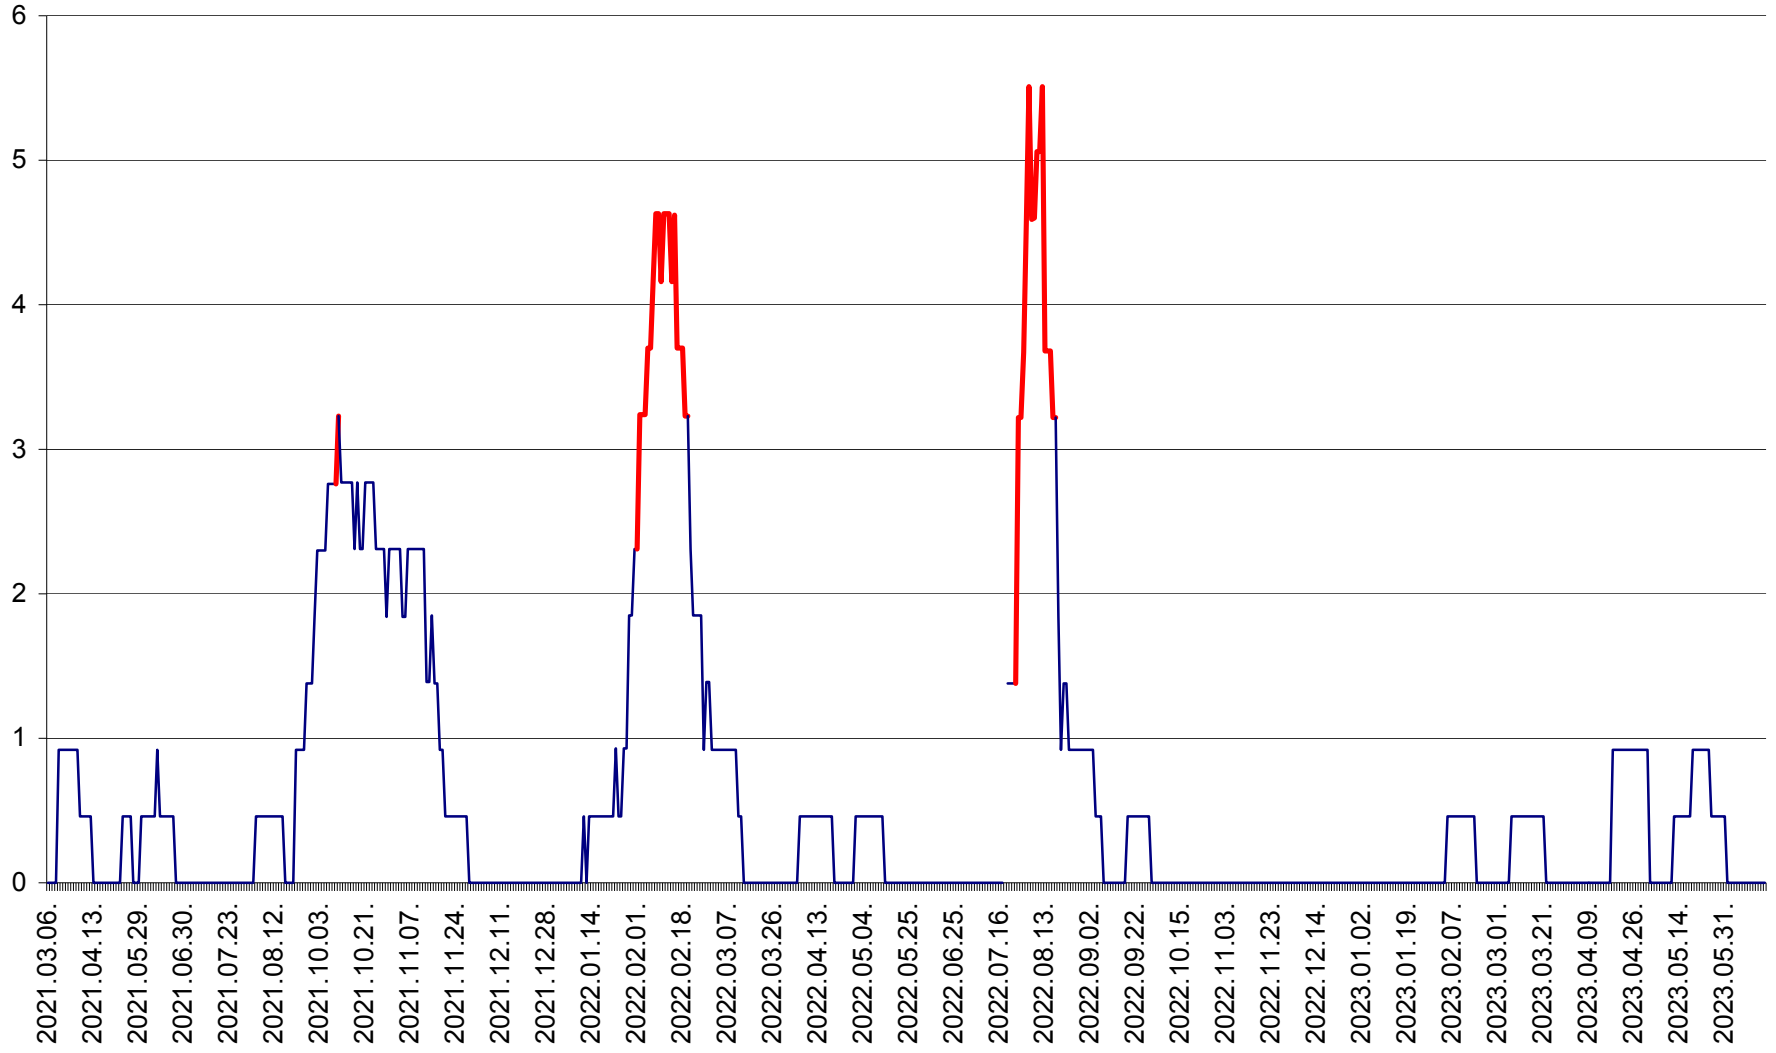

ULIEȘ - Evoluția incidenței cumulate pe 14 zile la ‰ de locuitori
2021.03.07. - 2023.06.16.