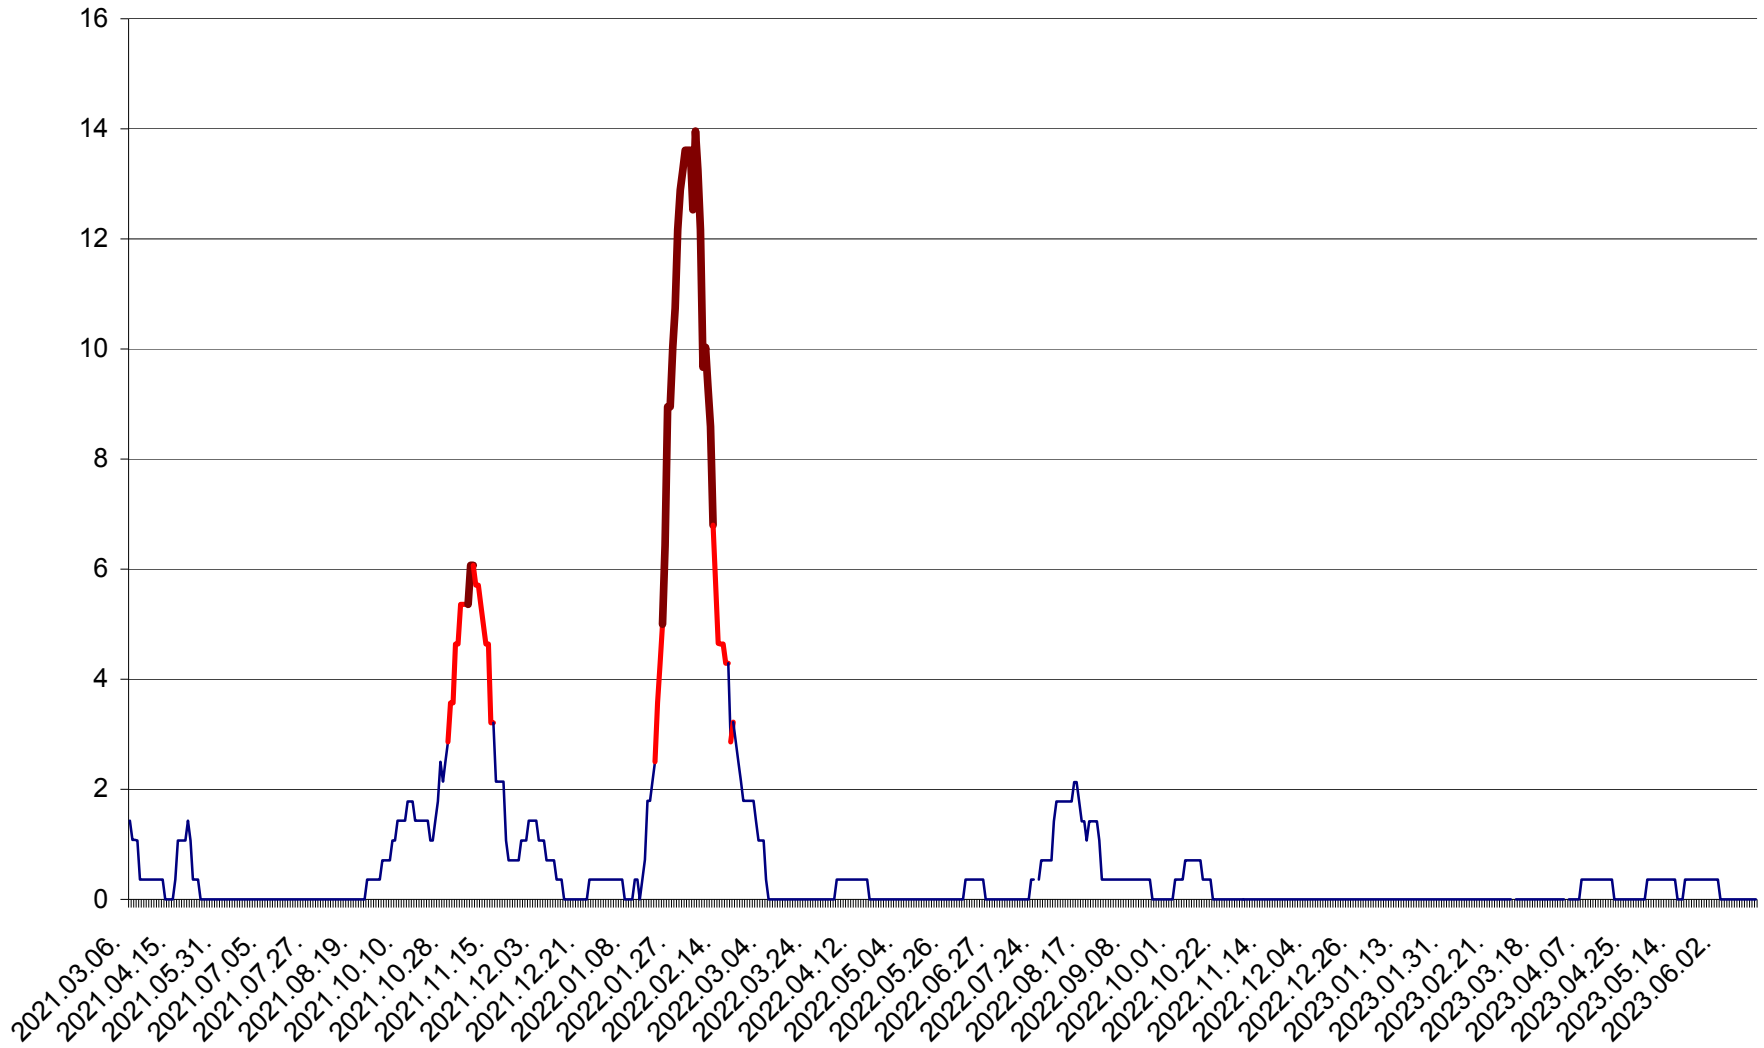

SÂNMARTIN - Evolutia incidentei cumulate pe 14 zile la ‰ de locuitori  
2021.03.07. - 2023.06.16.

SÂNSIMION - Evolutia incidentei cumulate pe 14 zile la ‰ de locuitori  
2021.03.07. - 2023.06.16.

SÂNTIMBRU - Evolutia incidentei cumulate pe 14 zile la ‰ de locuitori  
2021.03.07. - 2023.06.16.

SĂRMAȘ - Evolutia incidentei cumulate pe 14 zile la ‰ de locuitori  
2021.03.07. - 2023.06.16.

SATU MARE - Evolutia incidentei cumulate pe 14 zile la ‰ de locuitori  
2021.03.07. - 2023.06.16.

SECUIENI - Evolutia incidentei cumulate pe 14 zile la ‰ de locuitori  
2021.03.07. - 2023.06.16.

SICULENI - Evolutia incidentei cumulate pe 14 zile la ‰ de locuitori  
2021.03.07. - 2023.06.16.

ȘIMONEȘTI - Evolutia incidentei cumulate pe 14 zile la ‰ de locuitori  
2021.03.07. - 2023.06.16.

SUBCETATE - Evolutia incidentei cumulate pe 14 zile la ‰ de locuitori  
2021.03.07. - 2023.06.16.