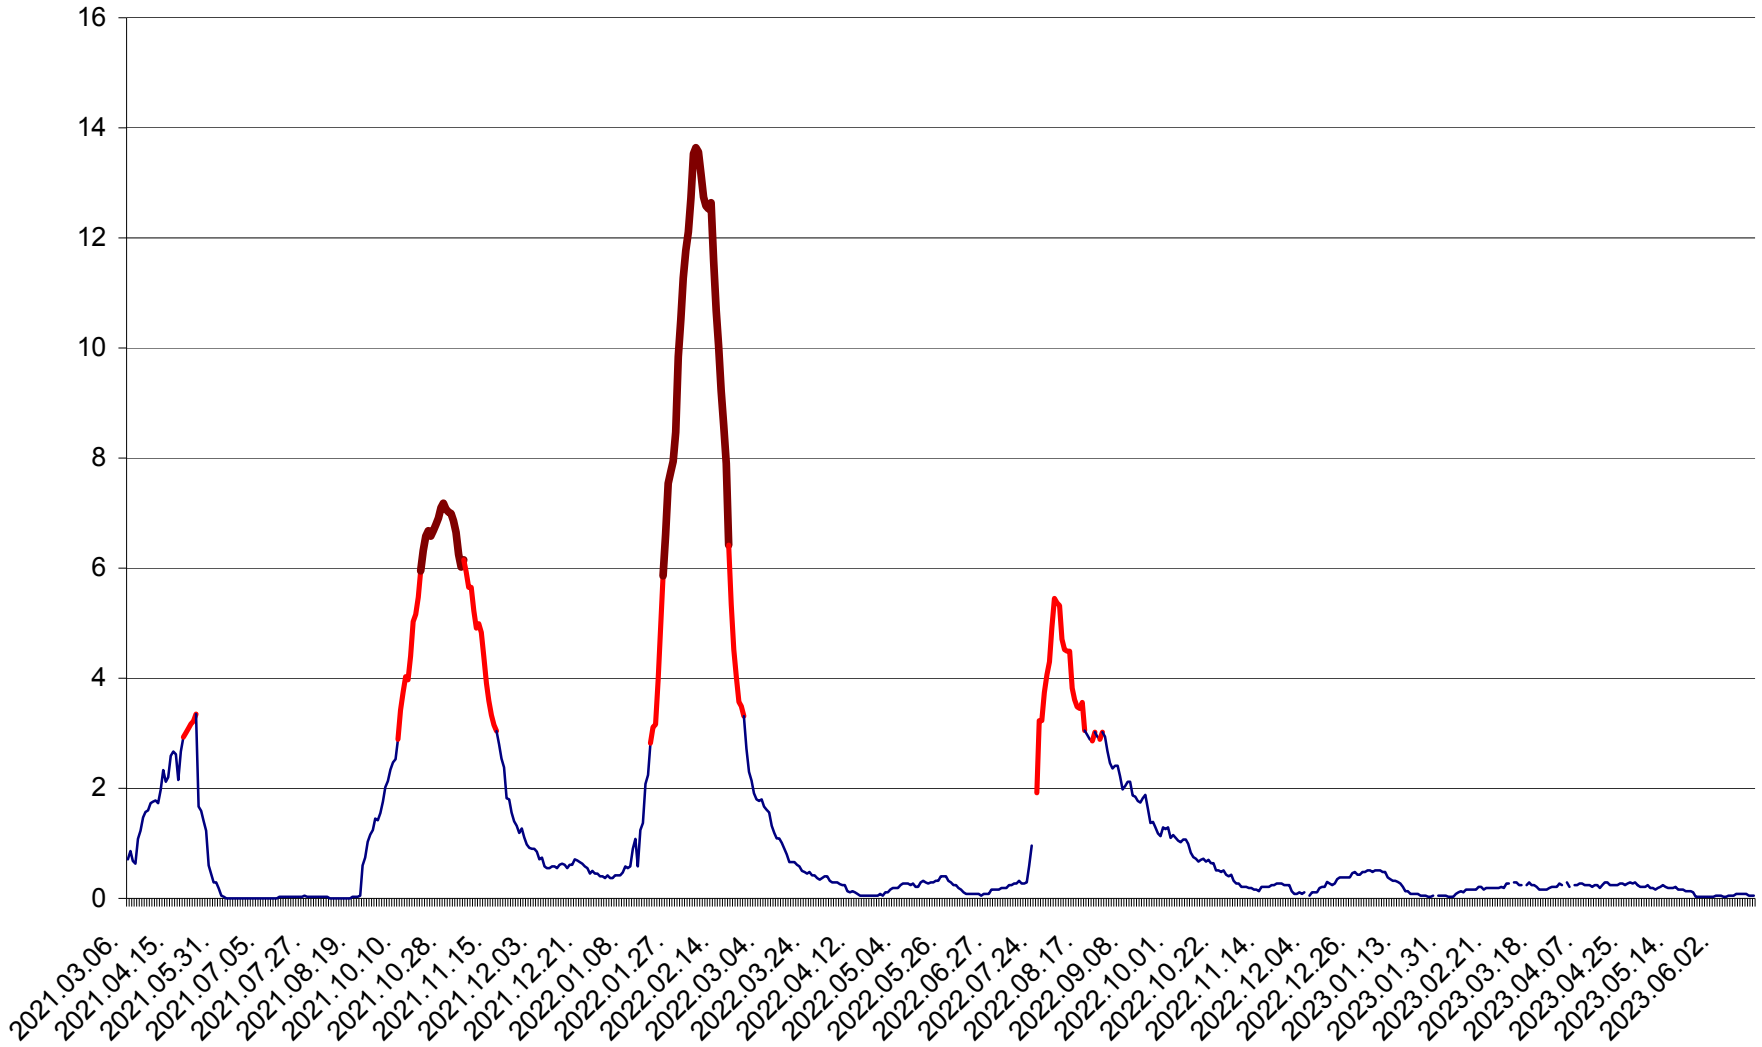

PĂULENI-CIUC - Evolutia incidentei cumulate pe 14 zile la % de locuitori
2021.03.07. - 2023.06.16.

MUNICIPIUL ODORHEIU SECUIESC - Evolutia incidentei cumulate pe 14 zile la ‰ de locuitori
2021.03.07. - 2023.06.16.