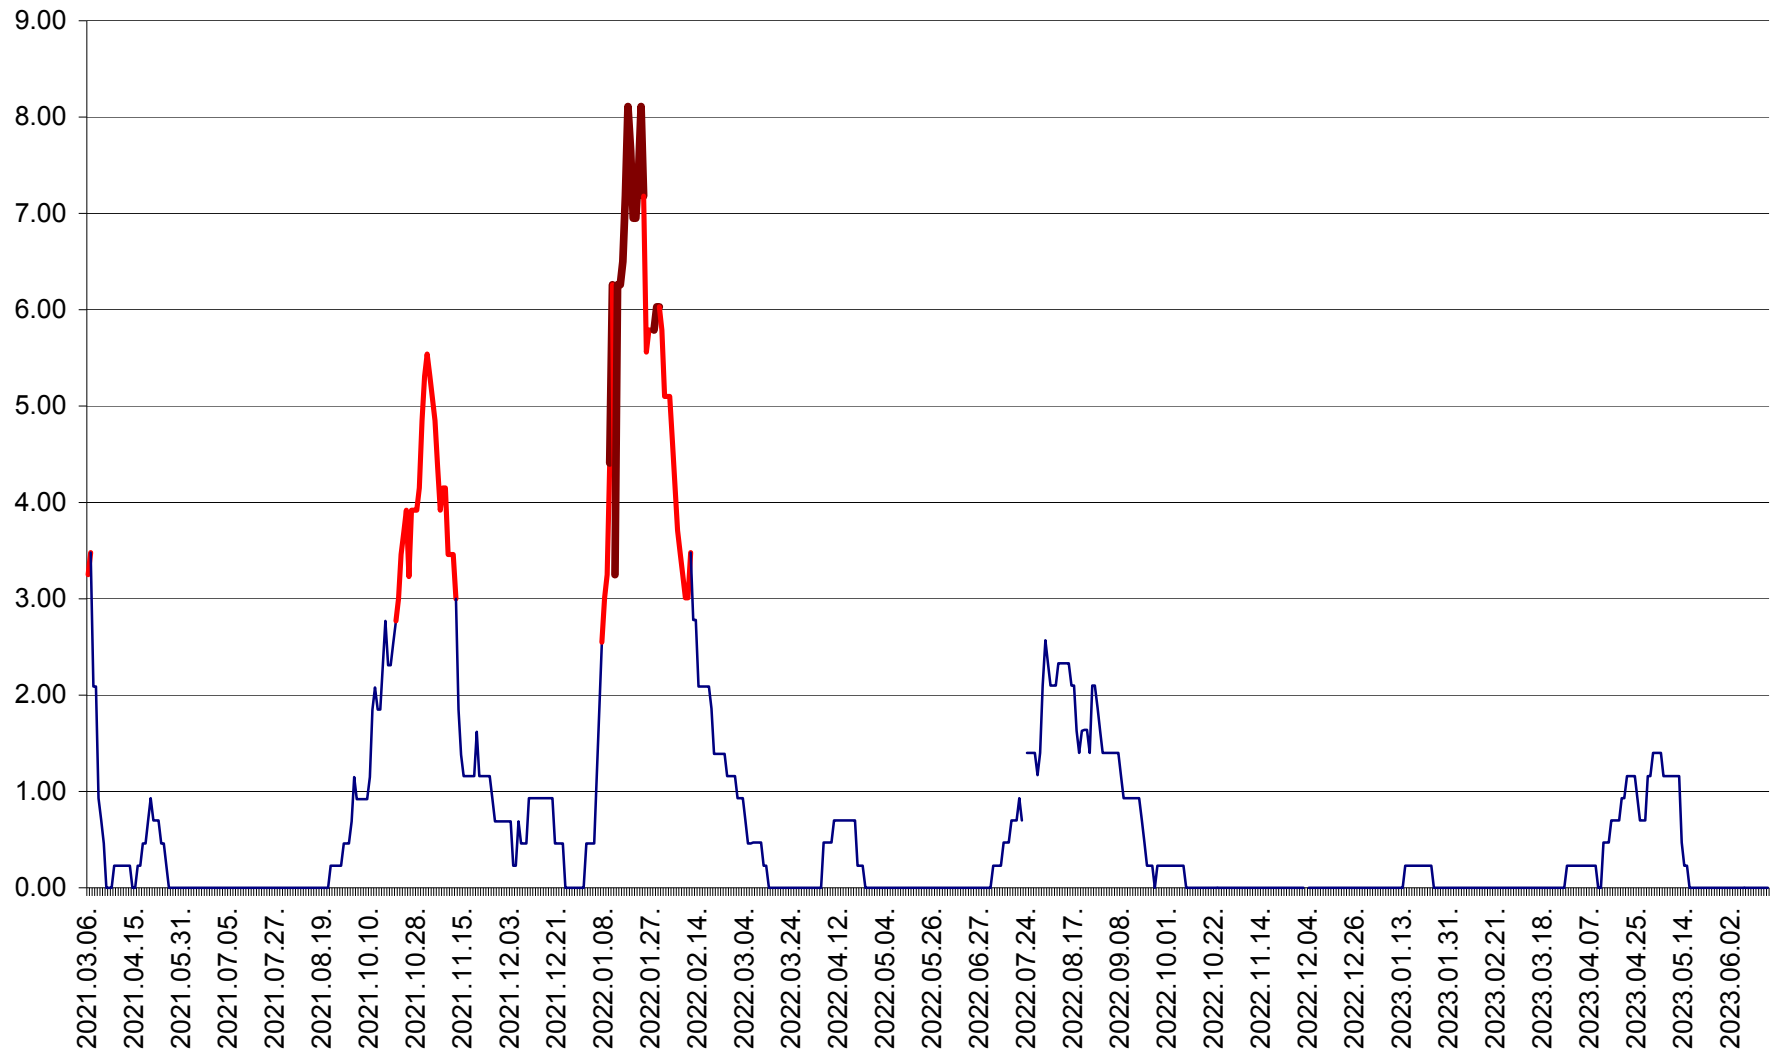

ORAȘ BĂLAN - Evoluția incidenței cumulate pe 14 zile la ‰ de locuitori  
2021.03.07. - 2023.06.16.

BILBOR - Evolutia incidentei cumulate pe 14 zile la ‰ de locuitori  
2021.03.07. - 2023.06.16.

ORAȘ BORSEC - Evolutia incidentei cumulate pe 14 zile la ‰ de locuitori  
2021.03.07. - 2023.06.16.

BRĂDEȘTI - Evoluția incidentei cumulate pe 14 zile la ‰ de locuitori  
2021.03.07. - 2023.06.16.

CĂPÂLNIȚA - Evolutia incidentei cumulate pe 14 zile la ‰ de locuitori  
2021.03.07. - 2023.06.16.

CÂRȚA - Evolutia incidentei cumulate pe 14 zile la ‰ de locuitori  
2021.03.07. - 2023.06.16.

CICEU - Evolutia incidentei cumulate pe 14 zile la ‰ de locuitori  
2021.03.07. - 2023.06.16.

CIUCSÂNGEORGIU - Evolutia incidentei cumulate pe 14 zile la ‰ de locuitori  
2021.03.07. - 2023.06.16.

CIUMANI - Evolutia incidentei cumulate pe 14 zile la ‰ de locuitori  
2021.03.07. - 2023.06.16.

CORBU - Evolutia incidentei cumulate pe 14 zile la ‰ de locuitori  
2021.03.07. - 2023.06.16.

CORUND - Evolutia incidentei cumulate pe 14 zile la ‰ de locuitori  
2021.03.07. - 2023.06.16.

COZMENI - Evolutia incidentei cumulate pe 14 zile la ‰ de locuitori  
2021.03.07. - 2023.06.16.