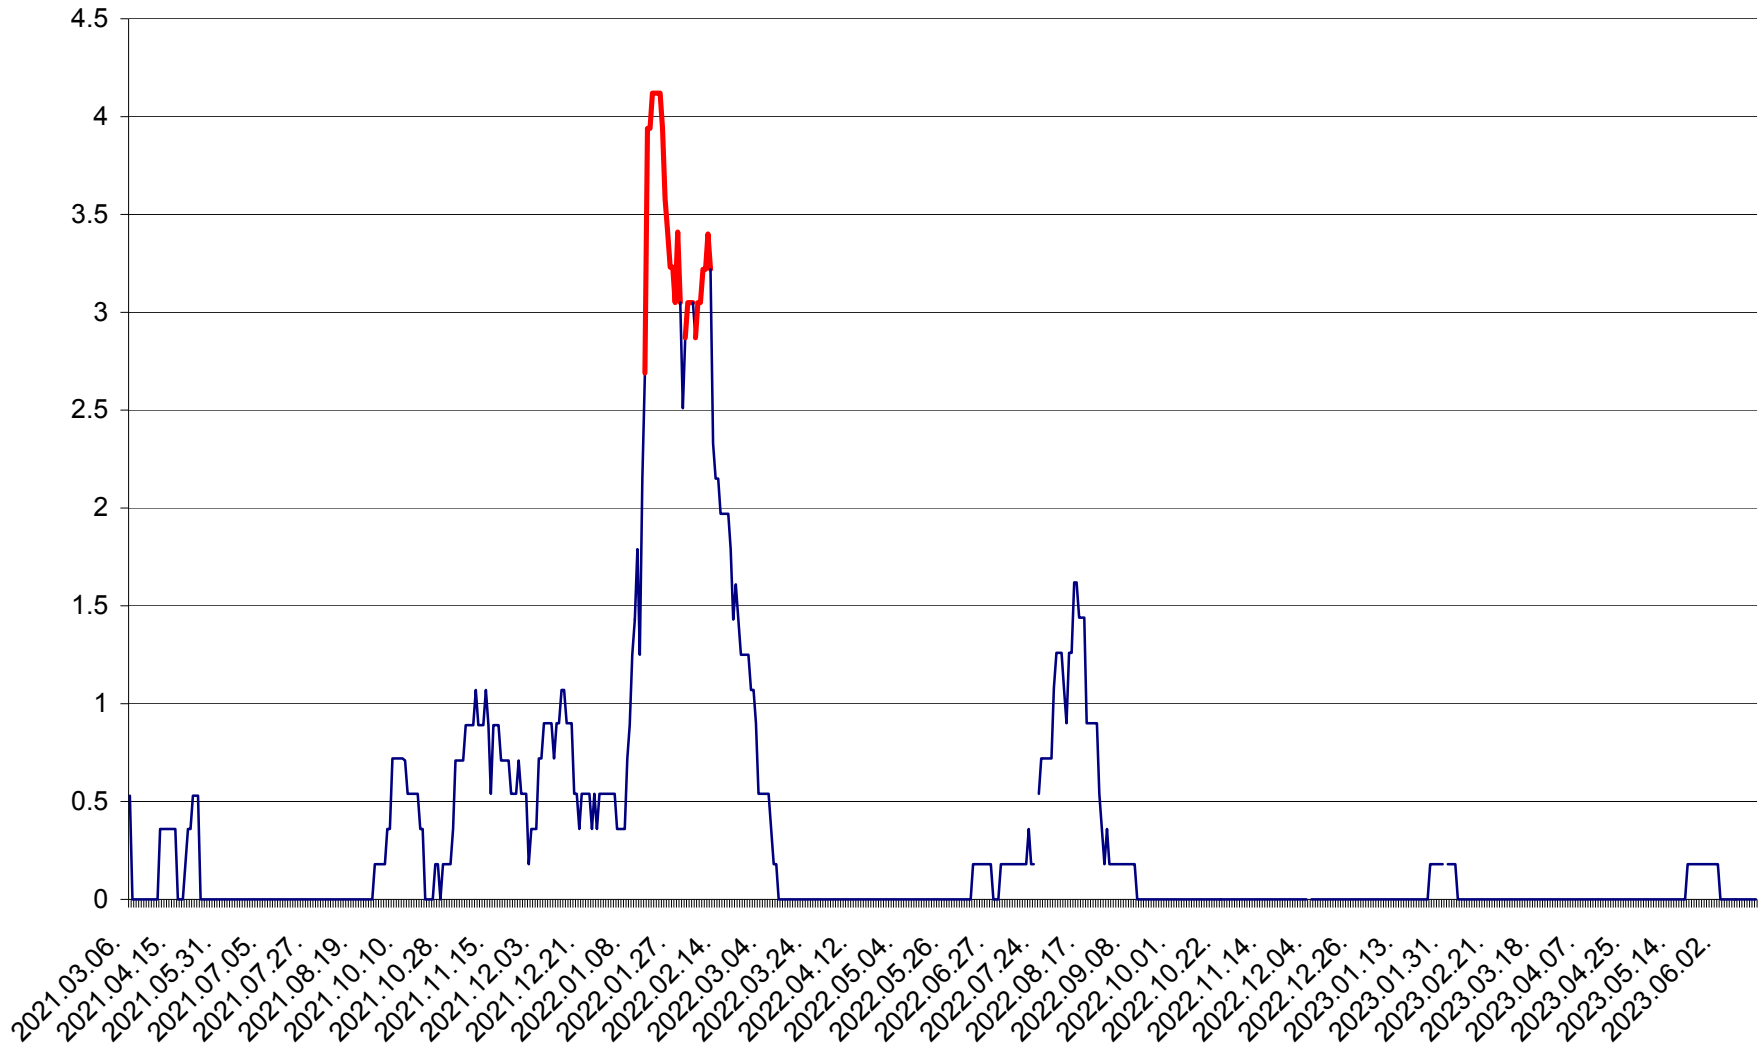

MUNICIPIUL GHEORGHENI - Evolutia incidentei cumulate pe 14 zile la % de locuitori  
2021.03.07. - 2023.06.16.

JOSENI - Evolutia incidentei cumulate pe 14 zile la ‰ de locuitori  
2021.03.07. - 2023.06.16.

LĂZAREA - Evolutia incidentei cumulate pe 14 zile la % de locuitori  
2021.03.07. - 2023.06.16.

LELICENI - Evolutia incidentei cumulate pe 14 zile la ‰ de locuitori  
2021.03.07. - 2023.06.16.

LUETA - Evolutia incidentei cumulate pe 14 zile la ‰ de locuitori  
2021.03.07. - 2023.06.16.

LUNCA DE JOS - Evolutia incidentei cumulate pe 14 zile la ‰ de locuitori  
2021.03.07. - 2023.06.16.

LUNCA DE SUS - Evolutia incidentei cumulate pe 14 zile la ‰ de locuitori  
2021.03.07. - 2023.06.16.