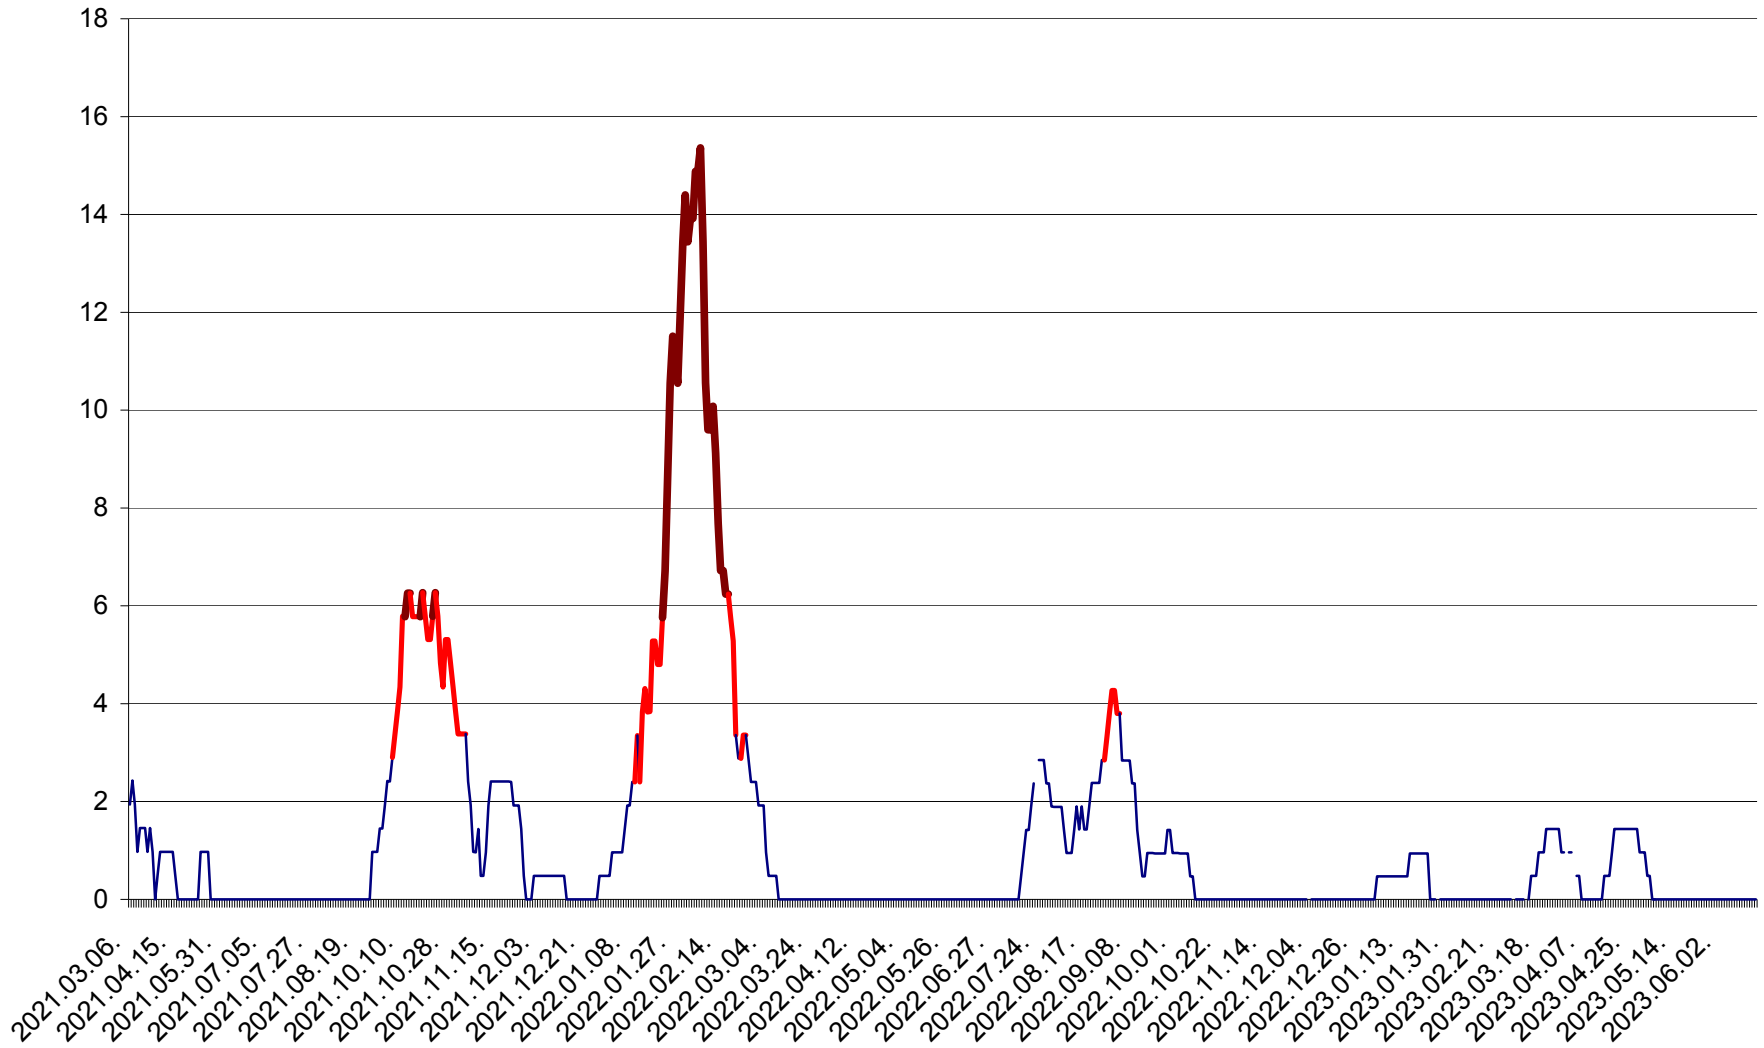

PLĂIEȘII DE JOS - Evolutia incidentei cumulate pe 14 zile la ‰ de locuitori
2021.03.07. - 2023.06.16.