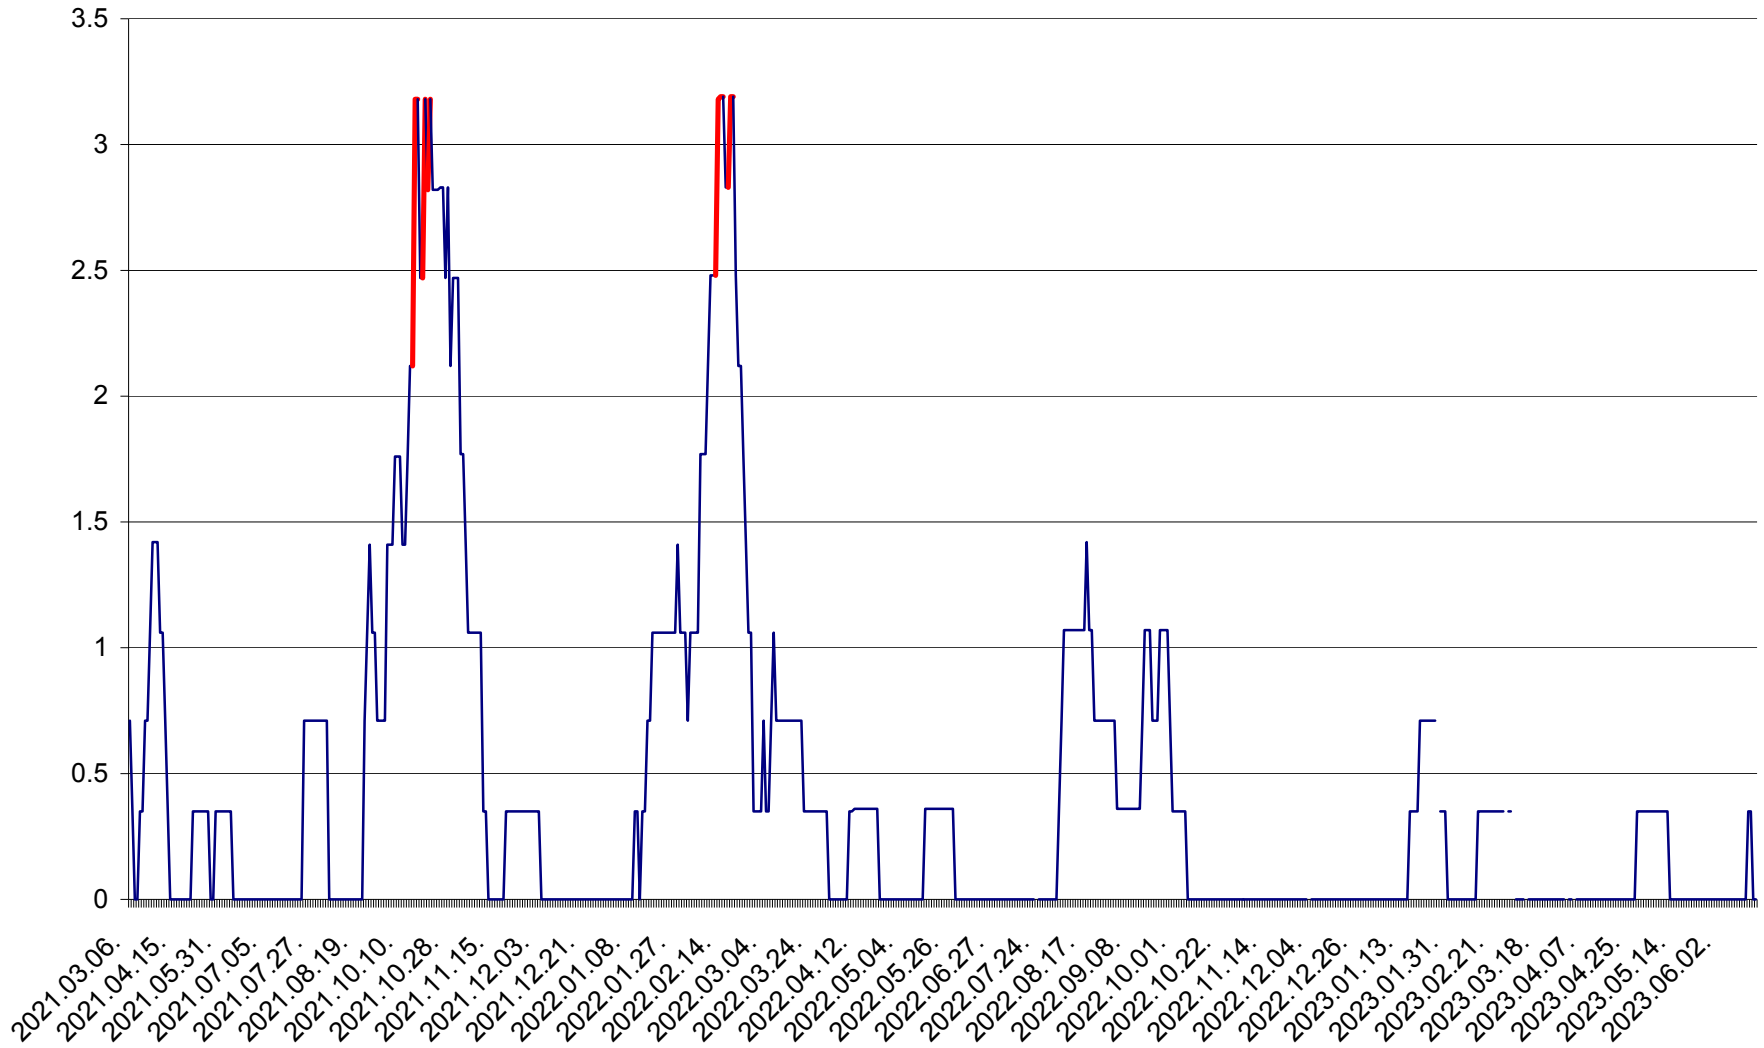

MIHĂILENI - Evolutia incidentei cumulate pe 14 zile la ‰ de locuitori  
2021.03.07. - 2023.06.16.

MUGENI - Evolutia incidentei cumulate pe 14 zile la ‰ de locuitori  
2021.03.07. - 2023.06.16.

OCLAND - Evolutia incidentei cumulate pe 14 zile la ‰ de locuitori  
2021.03.07. - 2023.06.16.

MUNICIPIUL ODORHEIU SECUIESC - Evolutia incidentei cumulate pe 14 zile la ‰ de locuitori  
2021.03.07. - 2023.06.16.

PĂULENI-CIUC - Evolutia incidentei cumulate pe 14 zile la % de locuitori  
2021.03.07. - 2023.06.16.

PLĂIEȘII DE JOS - Evolutia incidentei cumulate pe 14 zile la ‰ de locuitori  
2021.03.07. - 2023.06.16.

PORUMBENI - Evolutia incidentei cumulate pe 14 zile la ‰ de locuitori  
2021.03.07. - 2023.06.16.