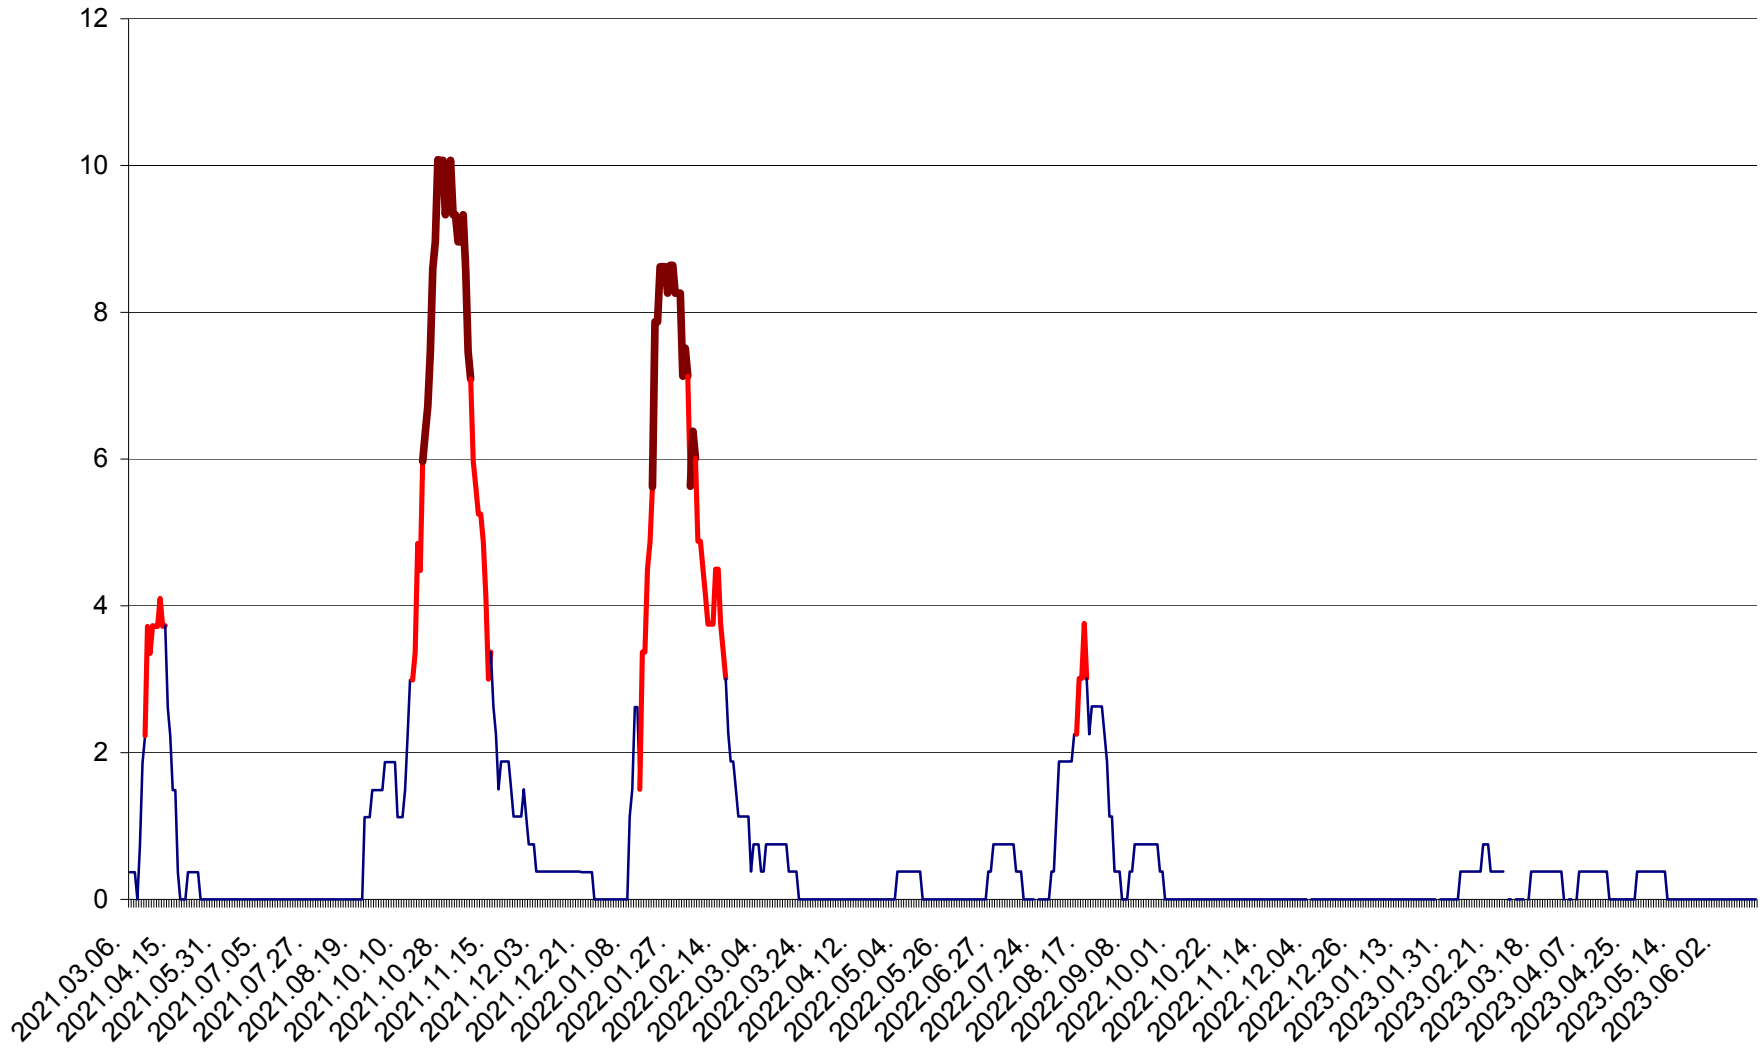

PLĂIEȘII DE JOS - Evolutia incidentei cumulate pe 14 zile la ‰ de locuitori  
2021.03.07. - 2023.06.16.

PORUMBENI - Evolutia incidentei cumulate pe 14 zile la ‰ de locuitori  
2021.03.07. - 2023.06.16.

PRAID - Evolutia incidentei cumulate pe 14 zile la ‰ de locuitori  
2021.03.07. - 2023.06.16.

RACU - Evolutia incidentei cumulate pe 14 zile la ‰ de locuitori  
2021.03.07. - 2023.06.16.

REMETEA - Evolutia incidentei cumulate pe 14 zile la % de locuitori  
2021.03.07. - 2023.06.16.

SĂCEL - Evolutia incidentei cumulate pe 14 zile la ‰ de locuitori  
2021.03.07. - 2023.06.16.

SÂNCRĂIENI - Evolutia incidentei cumulate pe 14 zile la ‰ de locuitori  
2021.03.07. - 2023.06.16.

SÂNDOMINIC - Evolutia incidentei cumulate pe 14 zile la ‰ de locuitori  
2021.03.07. - 2023.06.16.