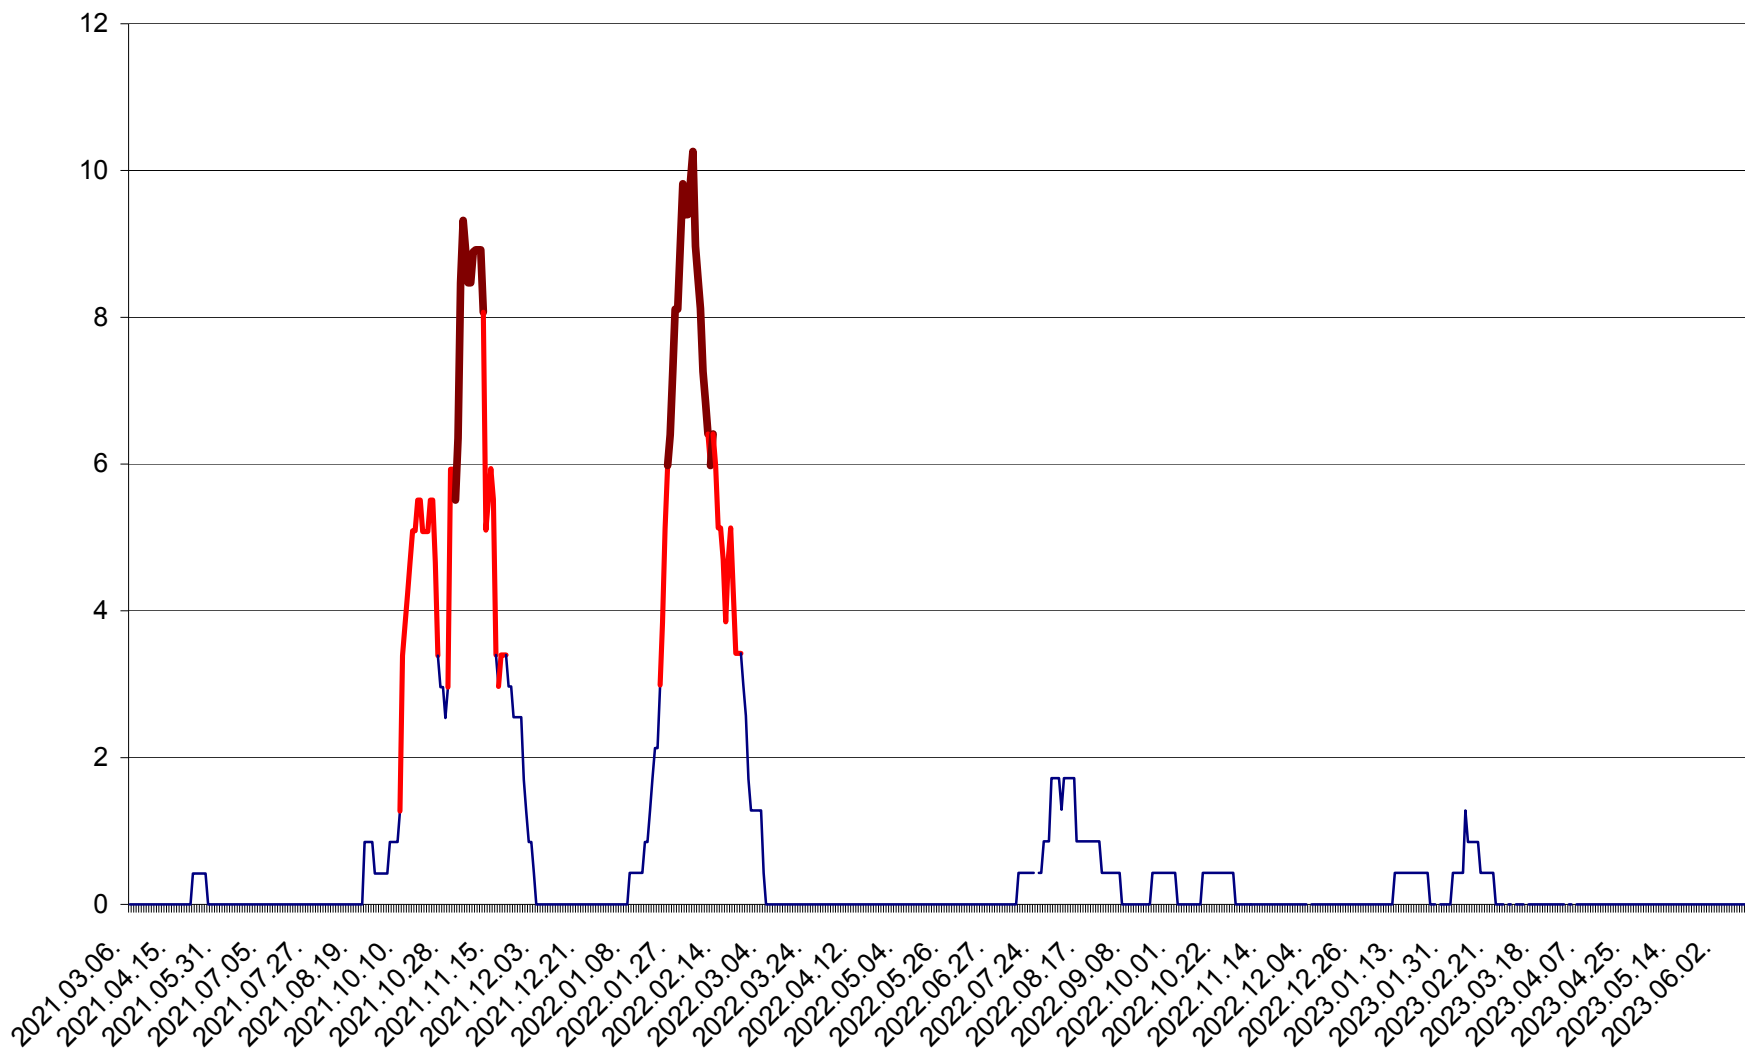

PRAID - Evolutia incidentei cumulate pe 14 zile la ‰ de locuitori  
2021.03.07. - 2023.06.16.

RACU - Evolutia incidentei cumulate pe 14 zile la ‰ de locuitori  
2021.03.07. - 2023.06.16.

REMETEA - Evolutia incidentei cumulate pe 14 zile la % de locuitori  
2021.03.07. - 2023.06.16.

SĂCEL - Evolutia incidentei cumulate pe 14 zile la ‰ de locuitori  
2021.03.07. - 2023.06.16.

SÂNCRĂIENI - Evolutia incidentei cumulate pe 14 zile la ‰ de locuitori  
2021.03.07. - 2023.06.16.

SÂNDOMINIC - Evolutia incidentei cumulate pe 14 zile la ‰ de locuitori  
2021.03.07. - 2023.06.16.

SÂNMARTIN - Evolutia incidentei cumulate pe 14 zile la ‰ de locuitori  
2021.03.07. - 2023.06.16.

SÂNSIMION - Evolutia incidentei cumulate pe 14 zile la ‰ de locuitori  
2021.03.07. - 2023.06.16.

SÂNTIMBRU - Evolutia incidentei cumulate pe 14 zile la ‰ de locuitori  
2021.03.07. - 2023.06.16.