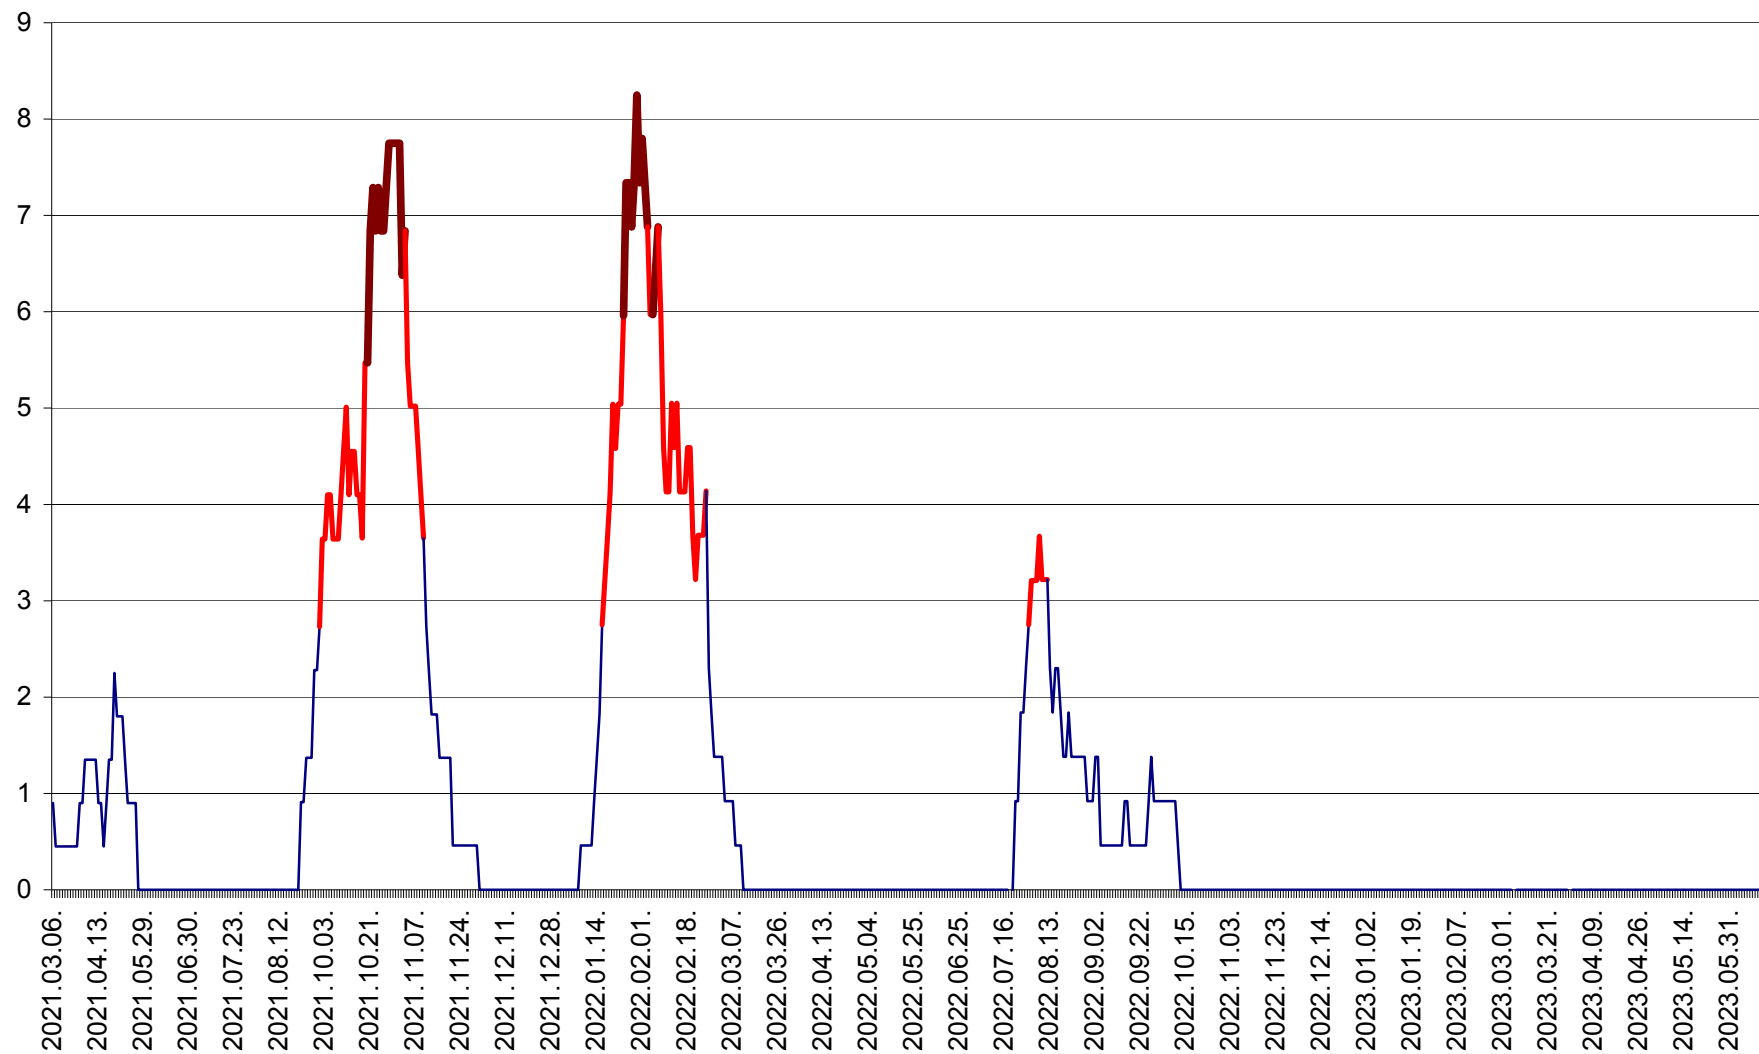

SĂCEL - Evolutia incidentei cumulate pe 14 zile la ‰ de locuitori  
2021.03.07. - 2023.06.16.

SÂNCRĂIENI - Evolutia incidentei cumulate pe 14 zile la ‰ de locuitori  
2021.03.07. - 2023.06.16.

SÂNDOMINIC - Evolutia incidentei cumulate pe 14 zile la ‰ de locuitori  
2021.03.07. - 2023.06.16.

SÂNMARTIN - Evolutia incidentei cumulate pe 14 zile la ‰ de locuitori  
2021.03.07. - 2023.06.16.

SÂNSIMION - Evolutia incidentei cumulate pe 14 zile la ‰ de locuitori  
2021.03.07. - 2023.06.16.

SÂNTIMBRU - Evolutia incidentei cumulate pe 14 zile la ‰ de locuitori  
2021.03.07. - 2023.06.16.