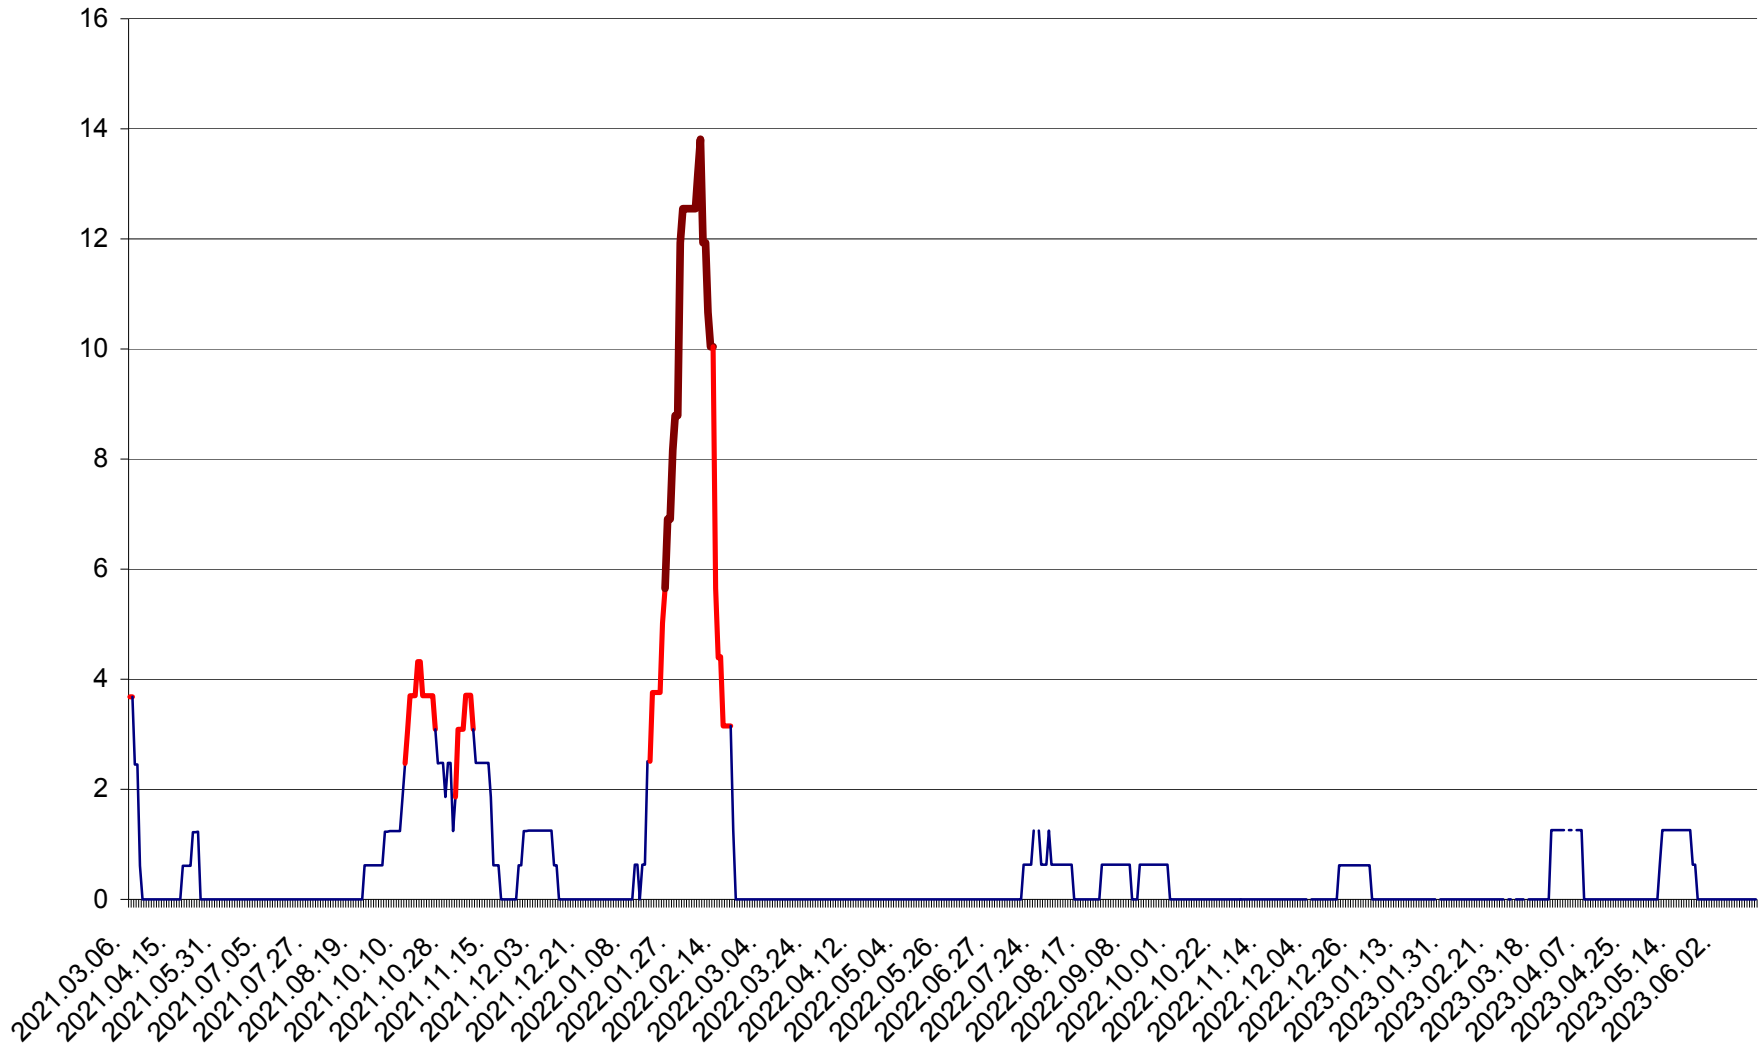

PLĂIEȘII DE JOS - Evolutia incidentei cumulate pe 14 zile la ‰ de locuitori  
2021.03.07. - 2023.06.16.

PORUMBENI - Evolutia incidentei cumulate pe 14 zile la ‰ de locuitori  
2021.03.07. - 2023.06.16.

PRAID - Evolutia incidentei cumulate pe 14 zile la ‰ de locuitori  
2021.03.07. - 2023.06.16.

RACU - Evolutia incidentei cumulate pe 14 zile la ‰ de locuitori  
2021.03.07. - 2023.06.16.

REMETEA - Evolutia incidentei cumulate pe 14 zile la % de locuitori  
2021.03.07. - 2023.06.16.