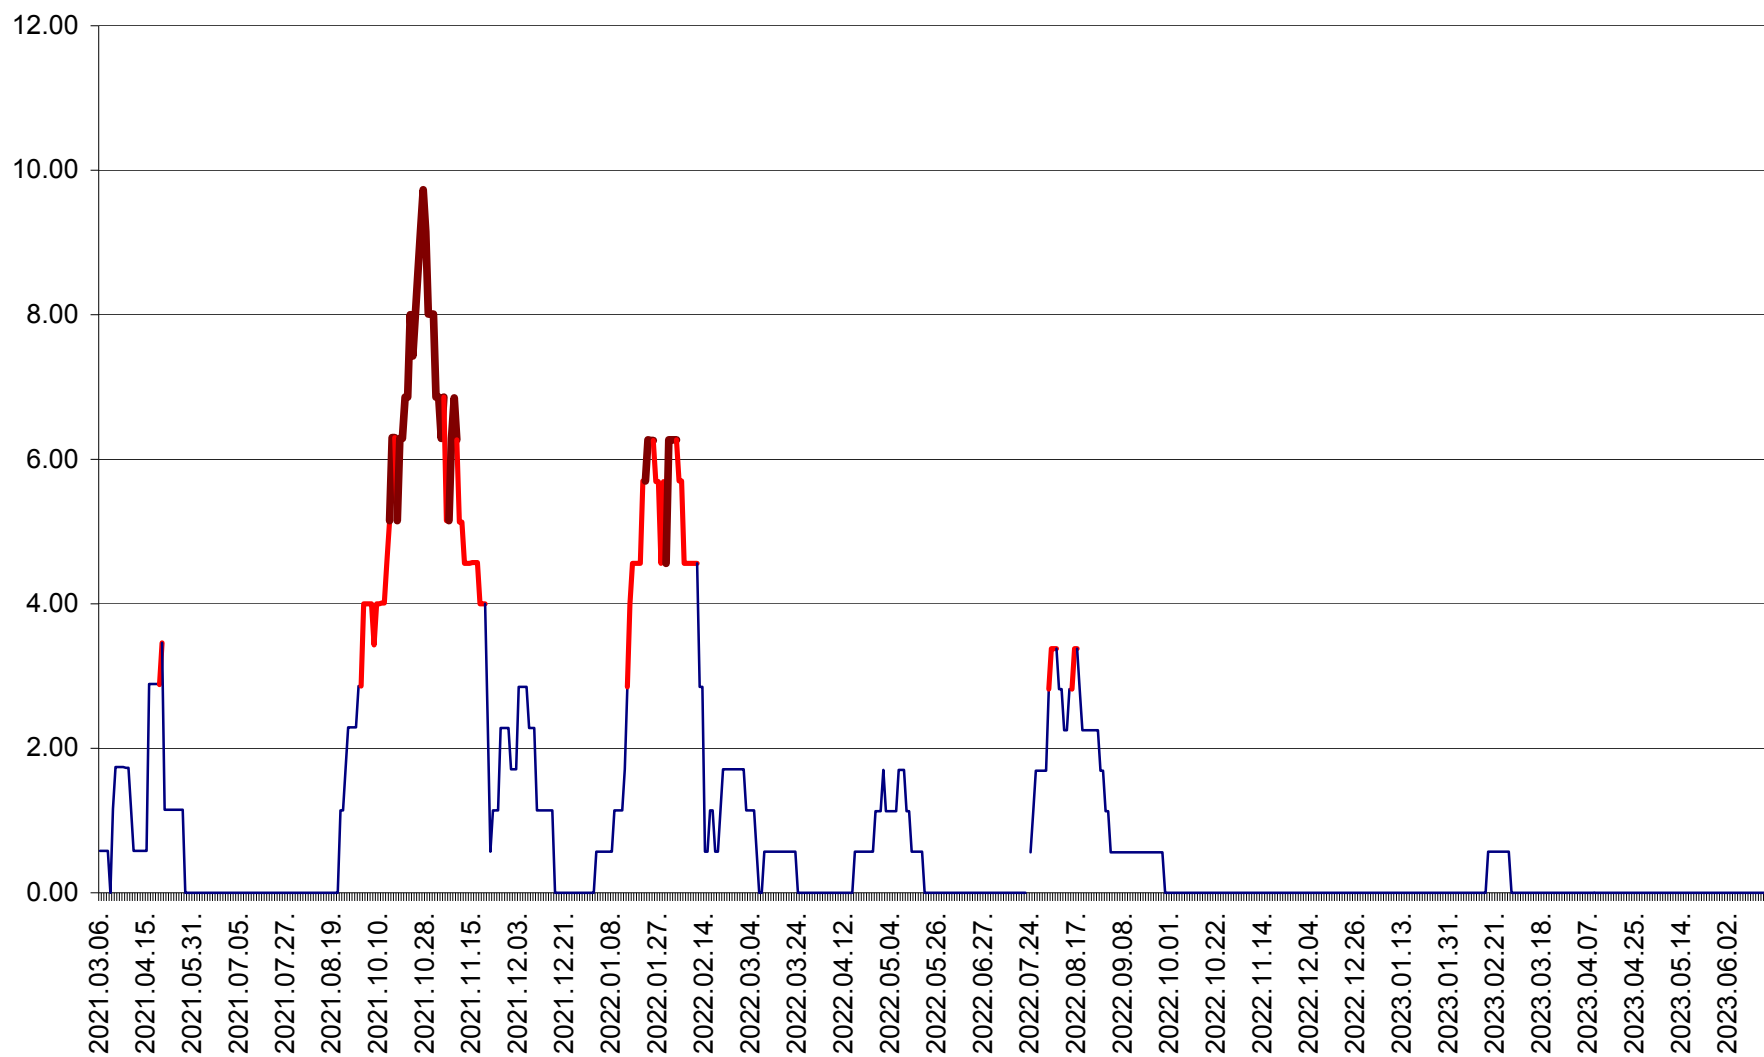

ORAȘ VLĂHIȚA - Evolutia incidentei cumulate pe 14 zile la ‰ de locuitori
2021.03.07. - 2023.06.16.

VĂRȘAG - Evolutia incidentei cumulate pe 14 zile la ‰ de locuitori
2021.03.07. - 2023.06.16.