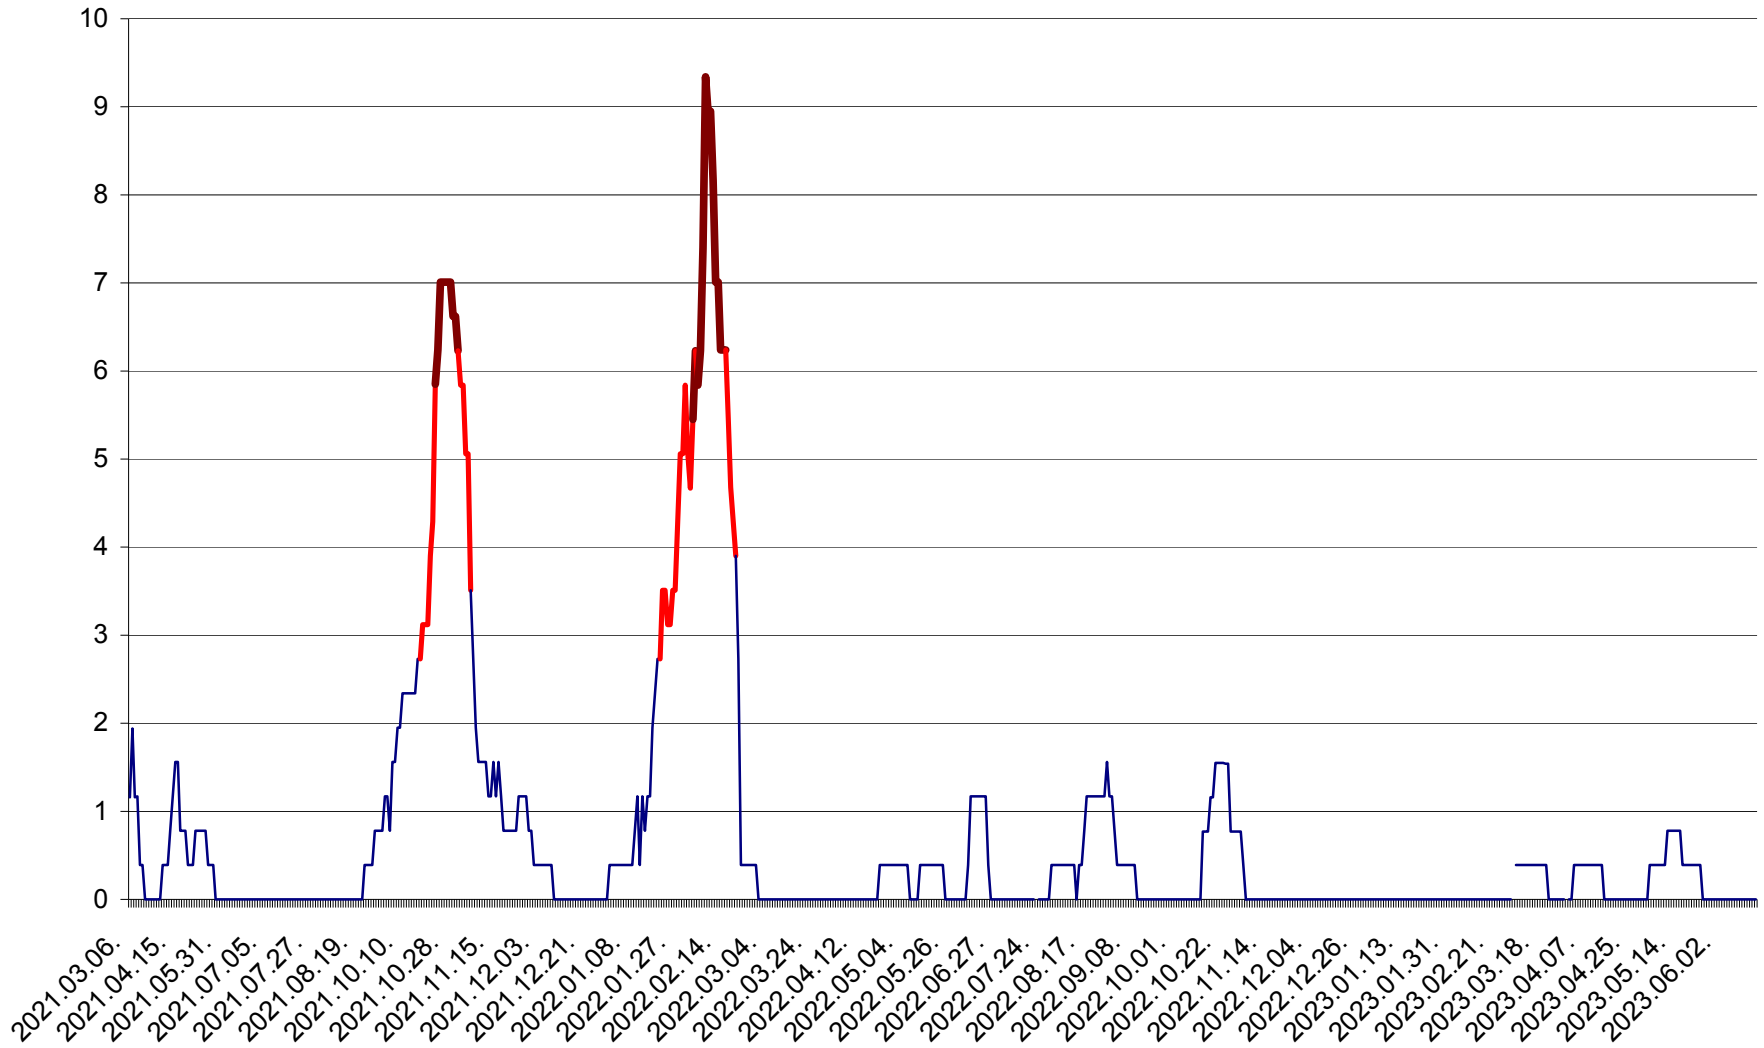

SICULENI - Evolutia incidentei cumulate pe 14 zile la ‰ de locuitori  
2021.03.07. - 2023.06.16.

ȘIMONEȘTI - Evolutia incidentei cumulate pe 14 zile la ‰ de locuitori  
2021.03.07. - 2023.06.16.

SUBCETATE - Evolutia incidentei cumulate pe 14 zile la ‰ de locuitori  
2021.03.07. - 2023.06.16.

SUSENI - Evolutia incidentei cumulate pe 14 zile la ‰ de locuitori  
2021.03.07. - 2023.06.16.

TOMEȘTI - Evolutia incidentei cumulate pe 14 zile la ‰ de locuitori  
2021.03.07. - 2023.06.16.

MUNICIPIUL TOPLIȚA - Evolulia incidentei cumulate pe 14 zile la ‰ de locuitori  
2021.03.07. - 2023.06.16.