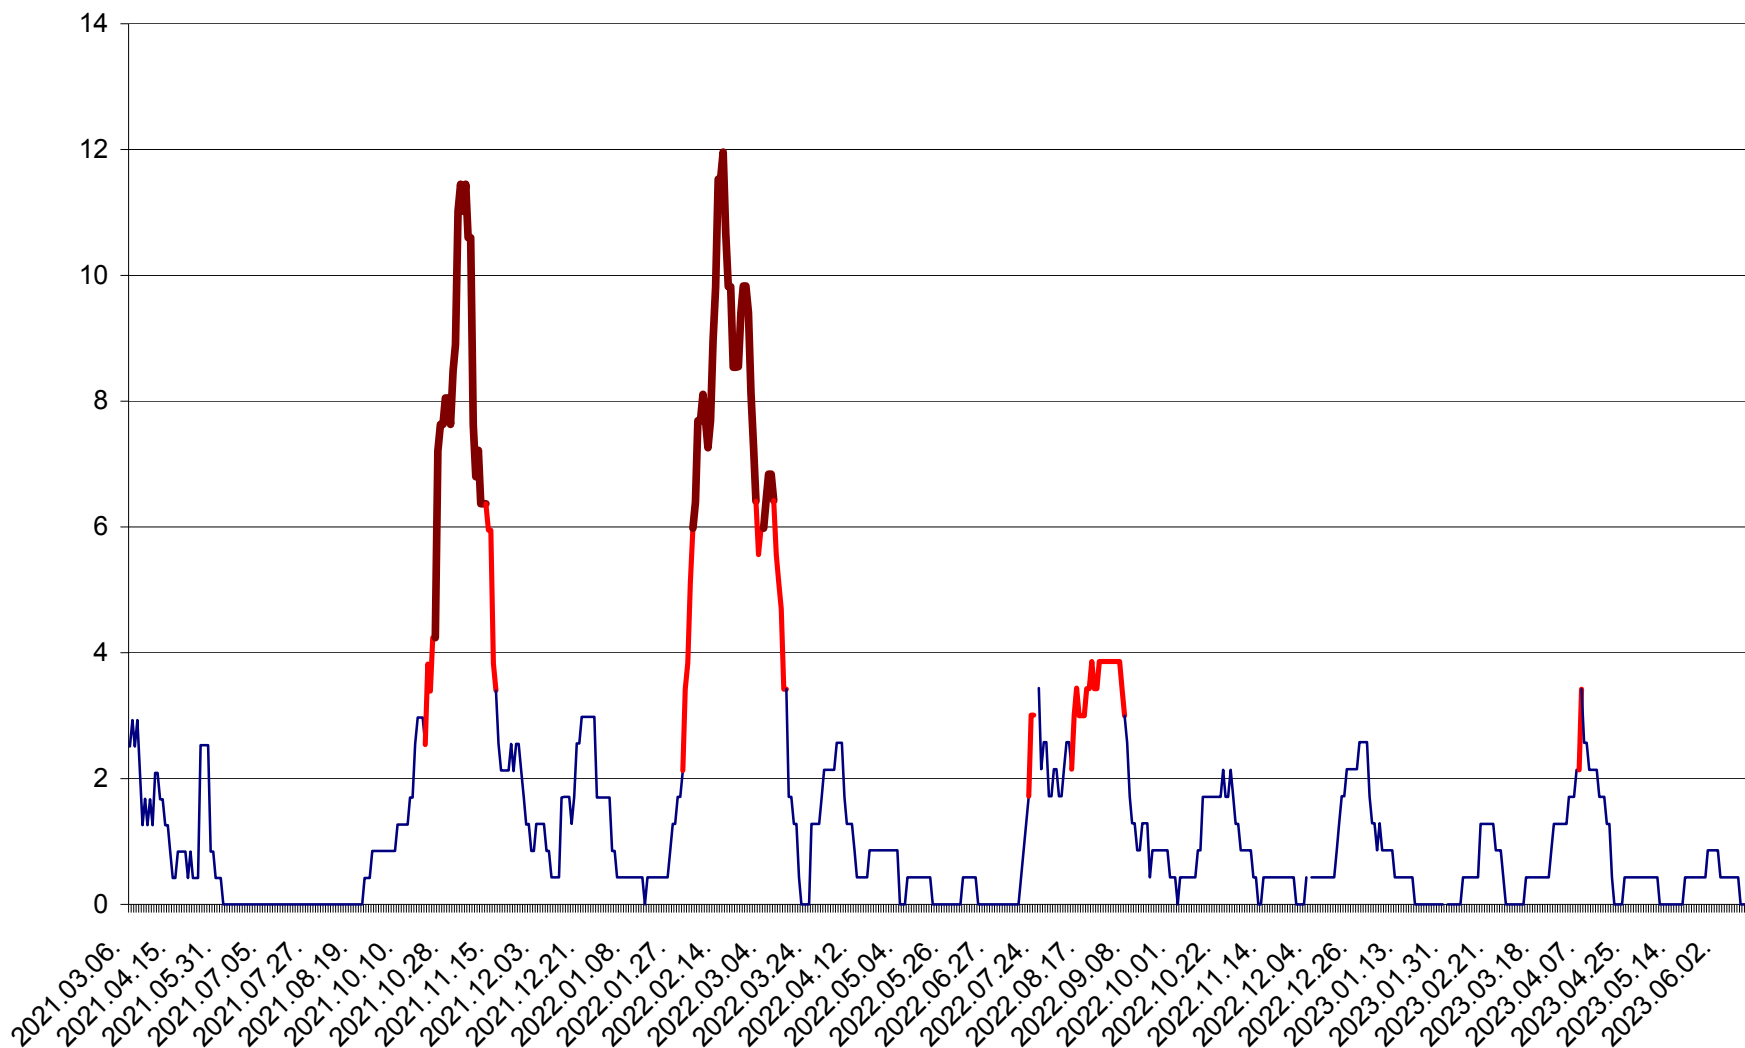

CORBU - Evolutia incidentei cumulate pe 14 zile la ‰ de locuitori  
2021.03.07. - 2023.06.16.

CORUND - Evolutia incidentei cumulate pe 14 zile la ‰ de locuitori  
2021.03.07. - 2023.06.16.

COZMENI - Evolutia incidentei cumulate pe 14 zile la ‰ de locuitori  
2021.03.07. - 2023.06.16.

ORAȘ CRISTURU SECUIESC - Evolutia incidentei cumulate pe 14 zile la ‰ de locuitori  
2021.03.07. - 2023.06.16.

DĂNEȘTI - Evolutia incidentei cumulate pe 14 zile la ‰ de locuitori  
2021.03.07. - 2023.06.16.

DÂRJIU - Evolutia incidentei cumulate pe 14 zile la ‰ de locuitori  
2021.03.07. - 2023.06.16.

DEALU - Evolutia incidentei cumulate pe 14 zile la ‰ de locuitori  
2021.03.07. - 2023.06.16.

DITRĂU - Evolutia incidentei cumulate pe 14 zile la ‰ de locuitori  
2021.03.07. - 2023.06.16.

FELICENI - Evolutia incidentei cumulate pe 14 zile la ‰ de locuitori  
2021.03.07. - 2023.06.16.

FRUMOASA - Evolutia incidentei cumulate pe 14 zile la ‰ de locuitori  
2021.03.07. - 2023.06.16.

GĂLĂUȚAȘ - Evoluția incidenței cumulate pe 14 zile la ‰ de locuitori  
2021.03.07. - 2023.06.16.