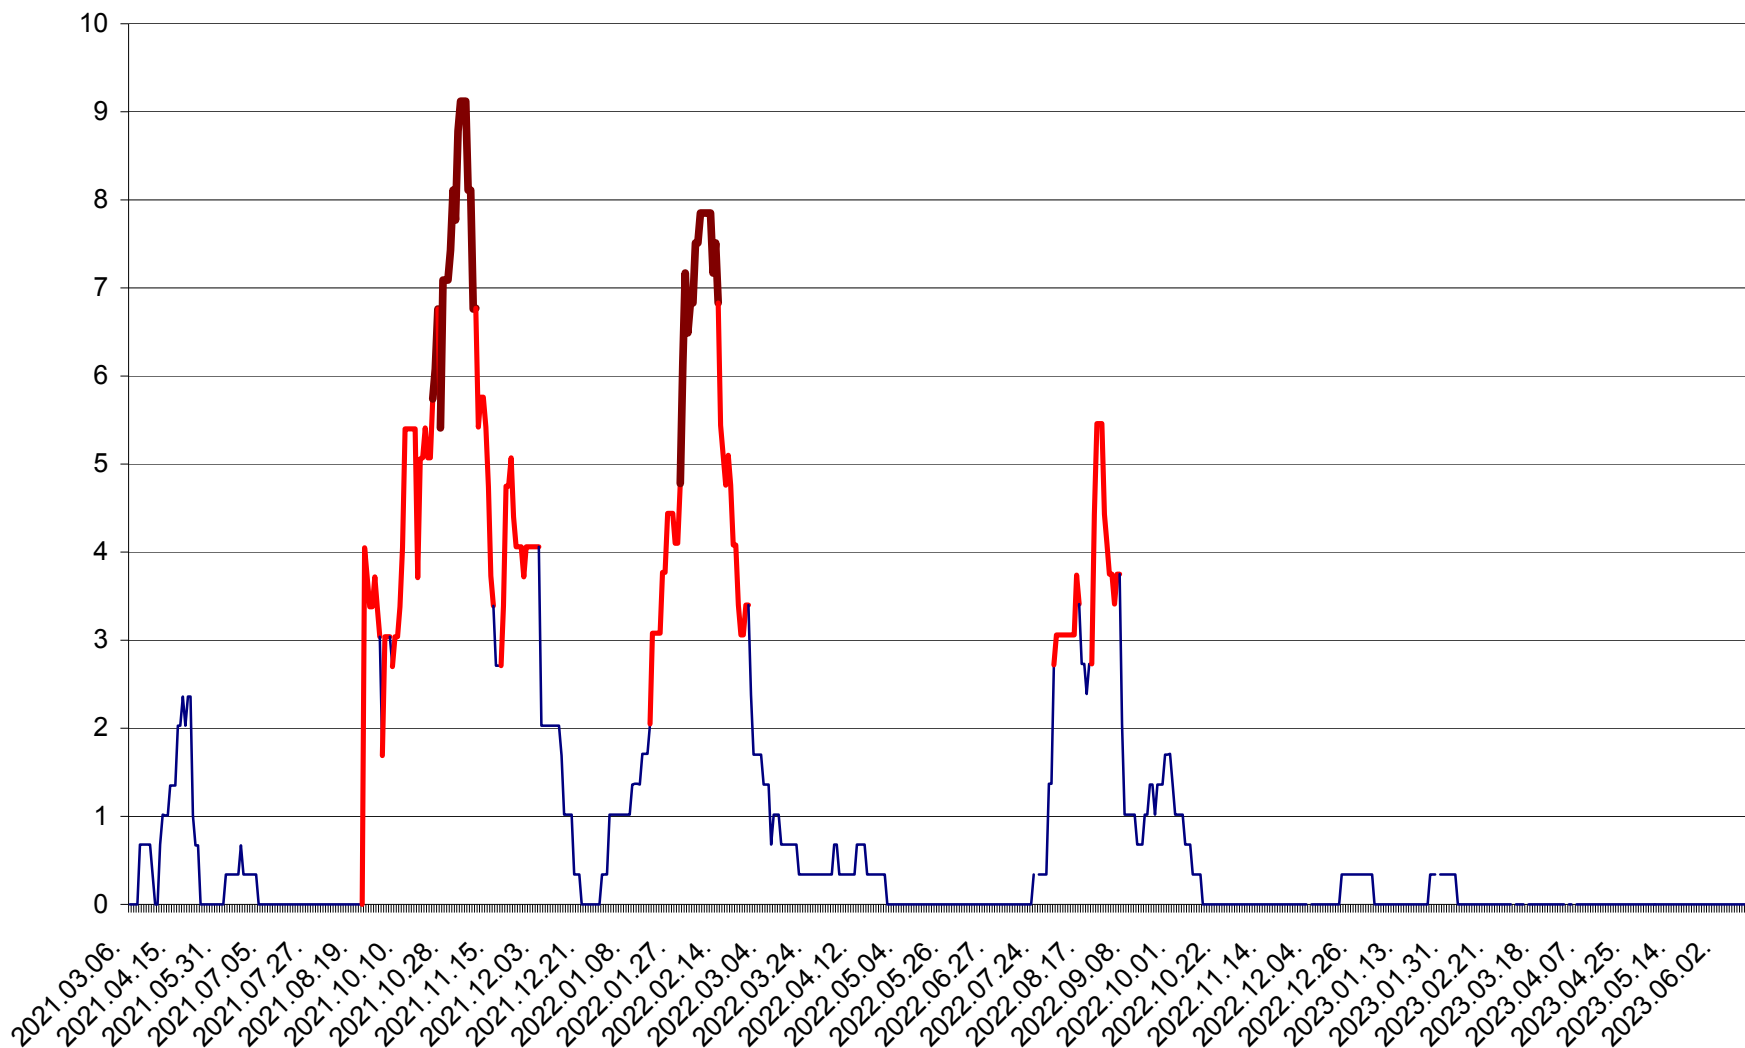

LĂZAREA - Evolutia incidentei cumulate pe 14 zile la % de locuitori  
2021.03.07. - 2023.06.16.

LELICENI - Evolutia incidentei cumulate pe 14 zile la ‰ de locuitori  
2021.03.07. - 2023.06.16.

LUETA - Evolutia incidentei cumulate pe 14 zile la ‰ de locuitori  
2021.03.07. - 2023.06.16.

LUNCA DE JOS - Evolutia incidentei cumulate pe 14 zile la ‰ de locuitori  
2021.03.07. - 2023.06.16.

LUNCA DE SUS - Evolutia incidentei cumulate pe 14 zile la ‰ de locuitori  
2021.03.07. - 2023.06.16.

LUPENI - Evolutia incidentei cumulate pe 14 zile la ‰ de locuitori  
2021.03.07. - 2023.06.16.

MĂDĂRAȘ - Evolutia incidentei cumulate pe 14 zile la ‰ de locuitori  
2021.03.07. - 2023.06.16.

MĂRTINIȘ - Evolutia incidentei cumulate pe 14 zile la ‰ de locuitori  
2021.03.07. - 2023.06.16.

MEREȘTI - Evolutia incidentei cumulate pe 14 zile la ‰ de locuitori  
2021.03.07. - 2023.06.16.

MUNICIPIUL MIERCUREA-CIUC - Evolutia incidentei cumulate pe 14 zile la ‰ de locuitori  
2021.03.07. - 2023.06.16.