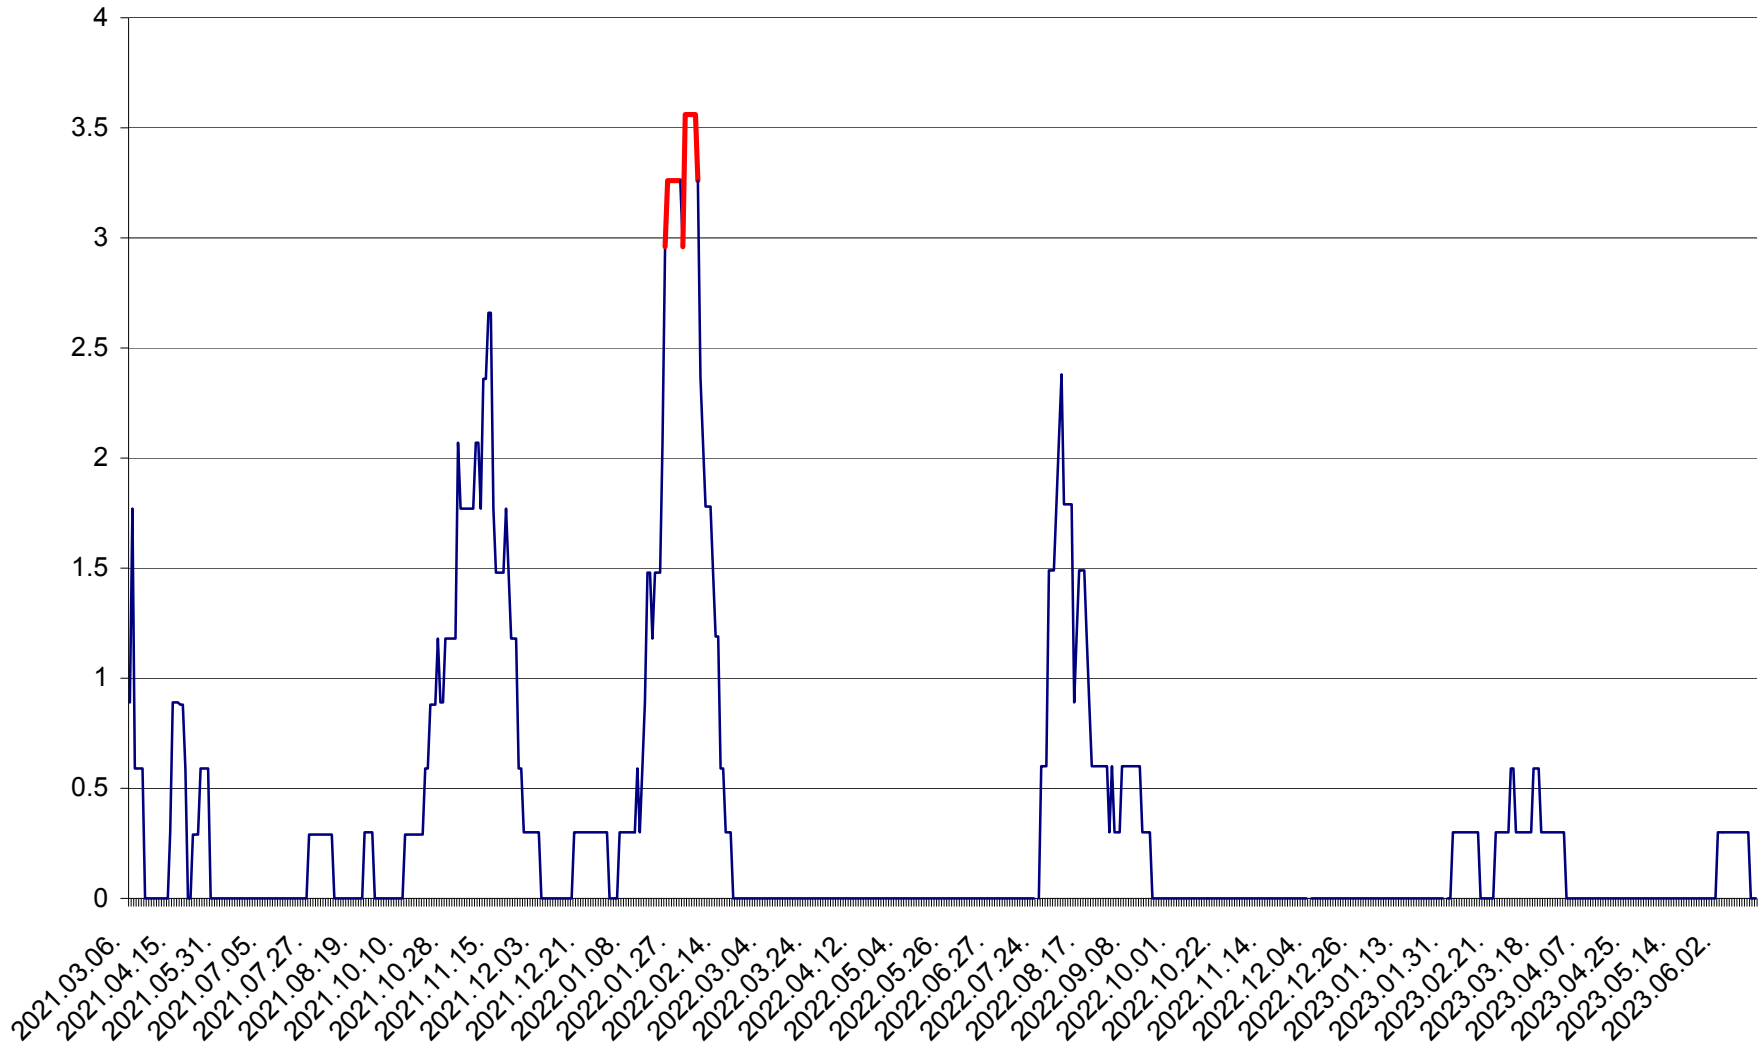

MUNICIPIUL GHEORGHENI - Evolutia incidentei cumulate pe 14 zile la % de locuitori  
2021.03.07. - 2023.06.16.

JOSENI - Evolutia incidentei cumulate pe 14 zile la ‰ de locuitori  
2021.03.07. - 2023.06.16.

LĂZAREA - Evolutia incidentei cumulate pe 14 zile la % de locuitori  
2021.03.07. - 2023.06.16.

LELICENI - Evolutia incidentei cumulate pe 14 zile la ‰ de locuitori  
2021.03.07. - 2023.06.16.

LUETA - Evolutia incidentei cumulate pe 14 zile la ‰ de locuitori  
2021.03.07. - 2023.06.16.

LUNCA DE JOS - Evolutia incidentei cumulate pe 14 zile la ‰ de locuitori  
2021.03.07. - 2023.06.16.

LUNCA DE SUS - Evolutia incidentei cumulate pe 14 zile la ‰ de locuitori  
2021.03.07. - 2023.06.16.