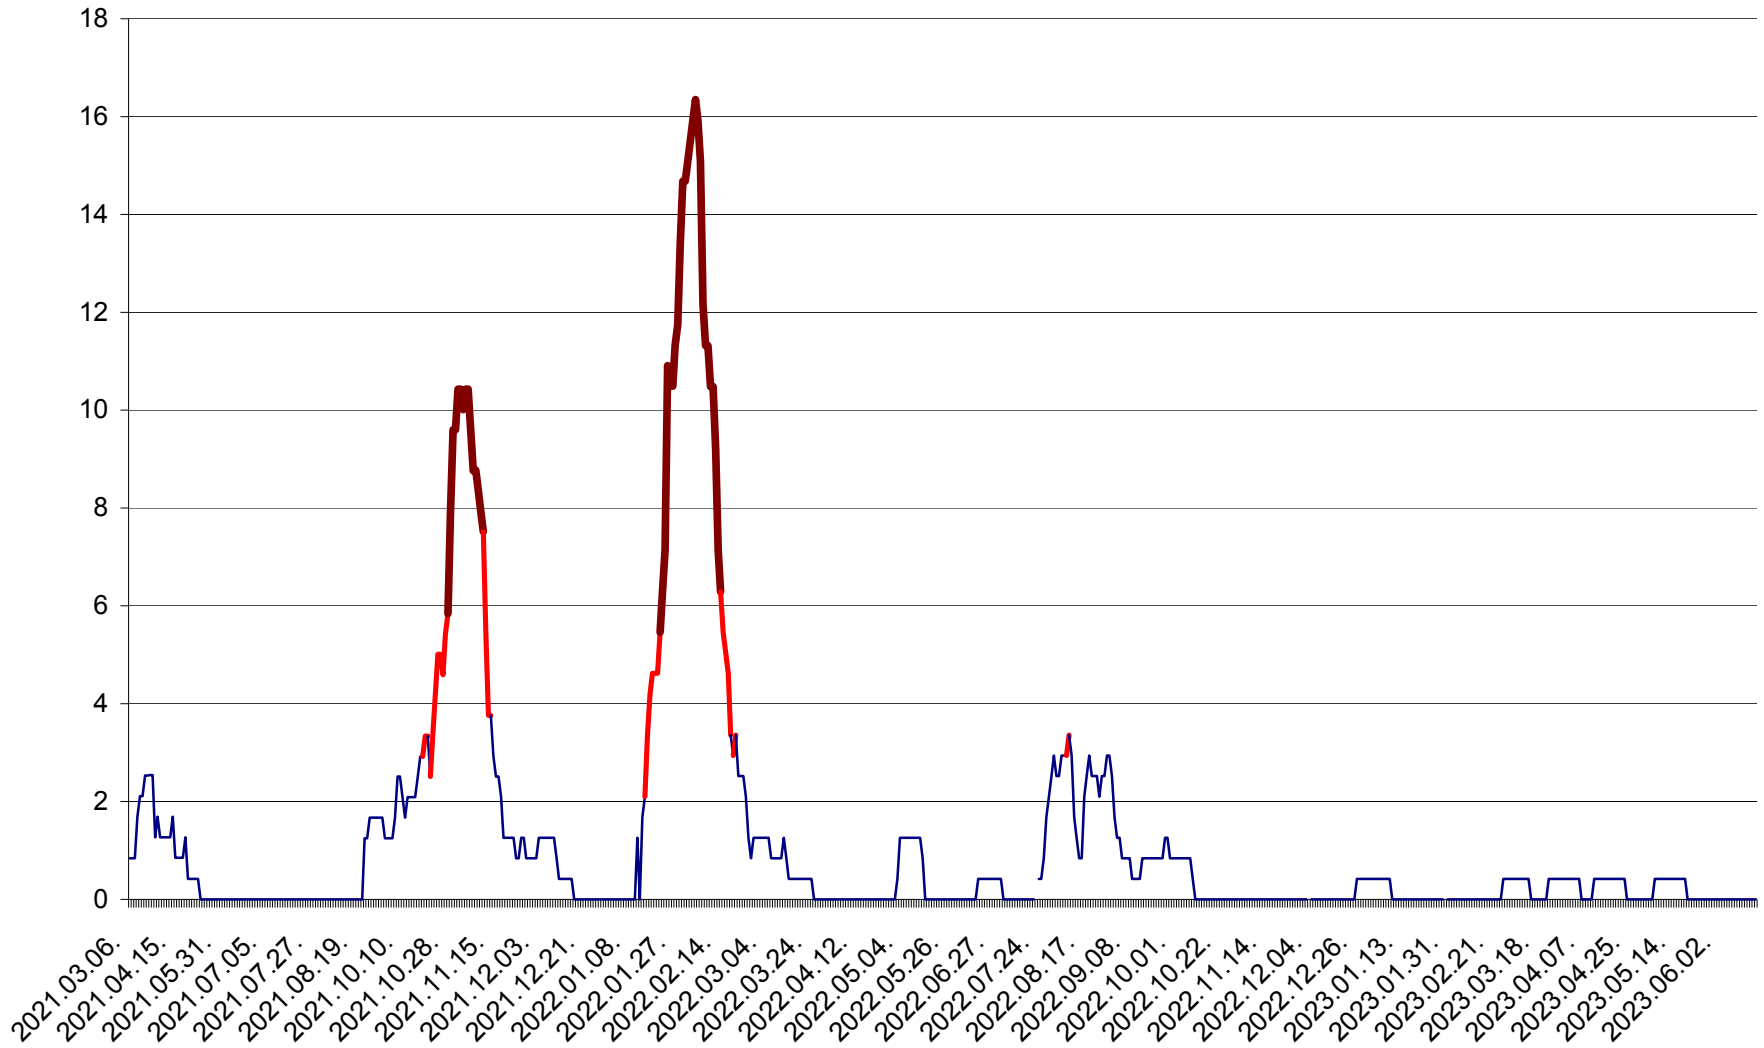

FELICENI - Evolutia incidentei cumulate pe 14 zile la ‰ de locuitori  
2021.03.07. - 2023.06.16.

FRUMOASA - Evolutia incidentei cumulate pe 14 zile la ‰ de locuitori  
2021.03.07. - 2023.06.16.

GĂLĂUȚAȘ - Evoluția incidenței cumulate pe 14 zile la ‰ de locuitori  
2021.03.07. - 2023.06.16.

MUNICIPIUL GHEORGHENI - Evolutia incidentei cumulate pe 14 zile la % de locuitori  
2021.03.07. - 2023.06.16.

JOSENI - Evolutia incidentei cumulate pe 14 zile la ‰ de locuitori  
2021.03.07. - 2023.06.16.

LĂZAREA - Evolutia incidentei cumulate pe 14 zile la % de locuitori  
2021.03.07. - 2023.06.16.

LELICENI - Evolutia incidentei cumulate pe 14 zile la ‰ de locuitori  
2021.03.07. - 2023.06.16.

LUETA - Evolutia incidentei cumulate pe 14 zile la ‰ de locuitori  
2021.03.07. - 2023.06.16.

LUNCA DE JOS - Evolutia incidentei cumulate pe 14 zile la ‰ de locuitori  
2021.03.07. - 2023.06.16.

LUNCA DE SUS - Evolutia incidentei cumulate pe 14 zile la ‰ de locuitori  
2021.03.07. - 2023.06.16.