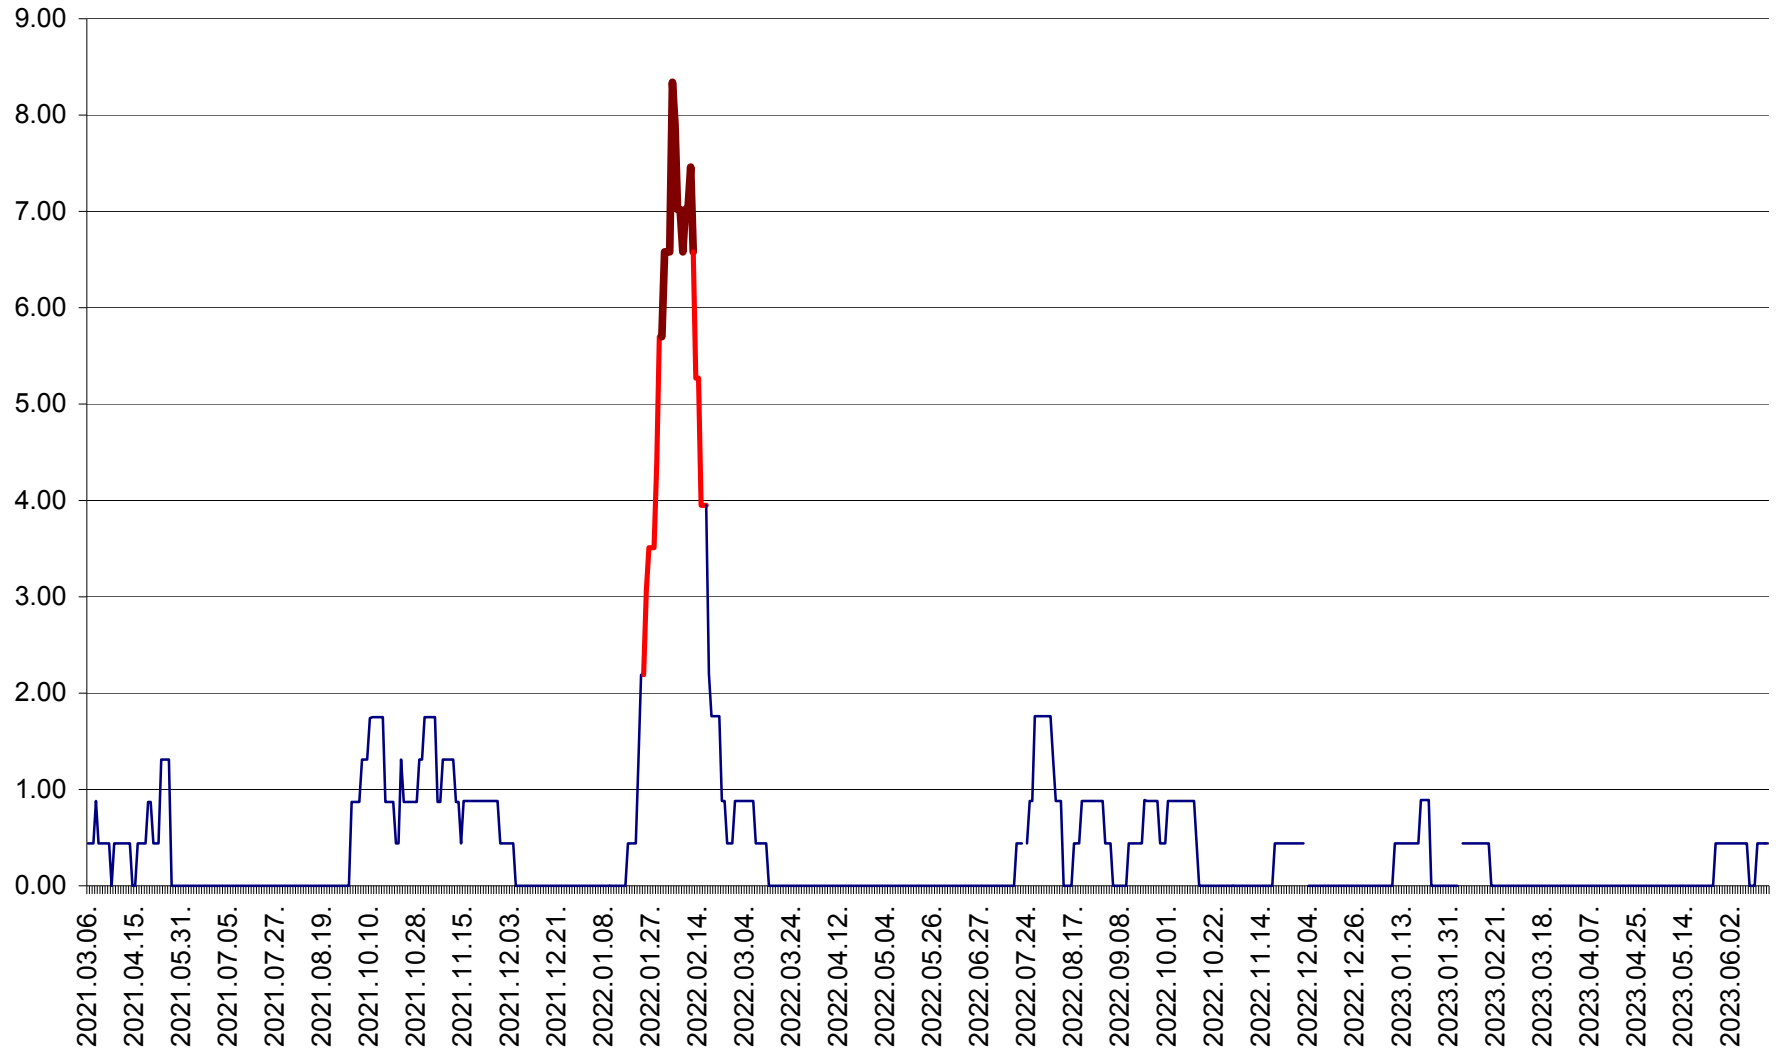

ORAȘ BĂLAN - Evoluția incidenței cumulate pe 14 zile la ‰ de locuitori  
2021.03.07. - 2023.06.16.

BILBOR - Evolutia incidentei cumulate pe 14 zile la ‰ de locuitori  
2021.03.07. - 2023.06.16.

ORAȘ BORSEC - Evolutia incidentei cumulate pe 14 zile la ‰ de locuitori  
2021.03.07. - 2023.06.16.

BRĂDEȘTI - Evoluția incidentei cumulate pe 14 zile la ‰ de locuitori  
2021.03.07. - 2023.06.16.

CĂPÂLNIȚA - Evolutia incidentei cumulate pe 14 zile la ‰ de locuitori  
2021.03.07. - 2023.06.16.

CÂRȚA - Evolutia incidentei cumulate pe 14 zile la ‰ de locuitori  
2021.03.07. - 2023.06.16.

CICEU - Evolutia incidentei cumulate pe 14 zile la ‰ de locuitori  
2021.03.07. - 2023.06.16.

CIUCSÂNGEORGIU - Evolutia incidentei cumulate pe 14 zile la ‰ de locuitori  
2021.03.07. - 2023.06.16.

CIUMANI - Evolutia incidentei cumulate pe 14 zile la ‰ de locuitori  
2021.03.07. - 2023.06.16.

CORBU - Evolutia incidentei cumulate pe 14 zile la ‰ de locuitori  
2021.03.07. - 2023.06.16.

CORUND - Evolutia incidentei cumulate pe 14 zile la ‰ de locuitori  
2021.03.07. - 2023.06.16.

COZMENI - Evolutia incidentei cumulate pe 14 zile la ‰ de locuitori  
2021.03.07. - 2023.06.16.