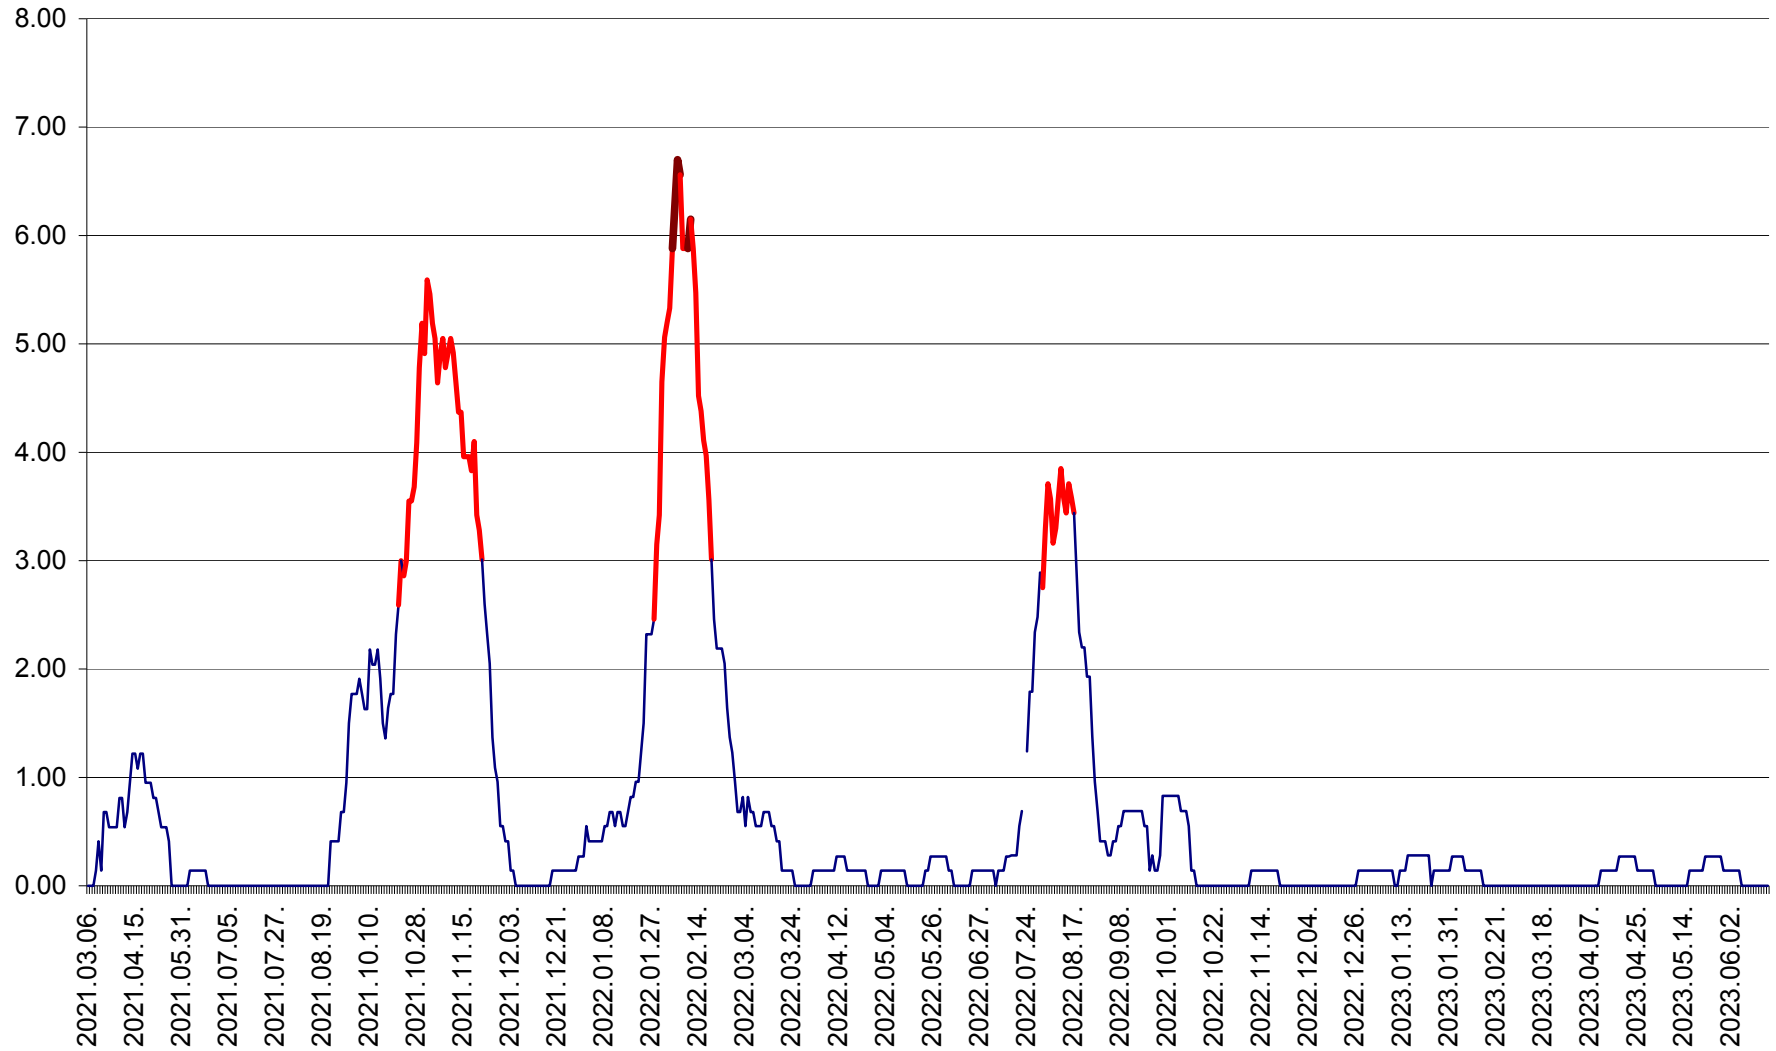

ATID - Evolutia incidentei cumulate pe 14 zile la ‰ de locuitori  
2021.03.07. - 2023.06.16.

AVRĂMEȘTI - Evolutia incidentei cumulate pe 14 zile la ‰ de locuitori  
2021.03.07. - 2023.06.16.

ORAȘ BĂILE TUȘNAD - Evolutia incidentei cumulate pe 14 zile la ‰ de locuitori  
2021.03.07. - 2023.06.16.

ORAȘ BĂLAN - Evoluția incidenței cumulate pe 14 zile la ‰ de locuitori  
2021.03.07. - 2023.06.16.

BILBOR - Evolutia incidentei cumulate pe 14 zile la ‰ de locuitori  
2021.03.07. - 2023.06.16.

ORAȘ BORSEC - Evolutia incidentei cumulate pe 14 zile la ‰ de locuitori  
2021.03.07. - 2023.06.16.

BRĂDEȘTI - Evoluția incidentei cumulate pe 14 zile la ‰ de locuitori  
2021.03.07. - 2023.06.16.

CĂPÂLNIȚA - Evolutia incidentei cumulate pe 14 zile la ‰ de locuitori  
2021.03.07. - 2023.06.16.

CÂRȚA - Evolutia incidentei cumulate pe 14 zile la ‰ de locuitori  
2021.03.07. - 2023.06.16.