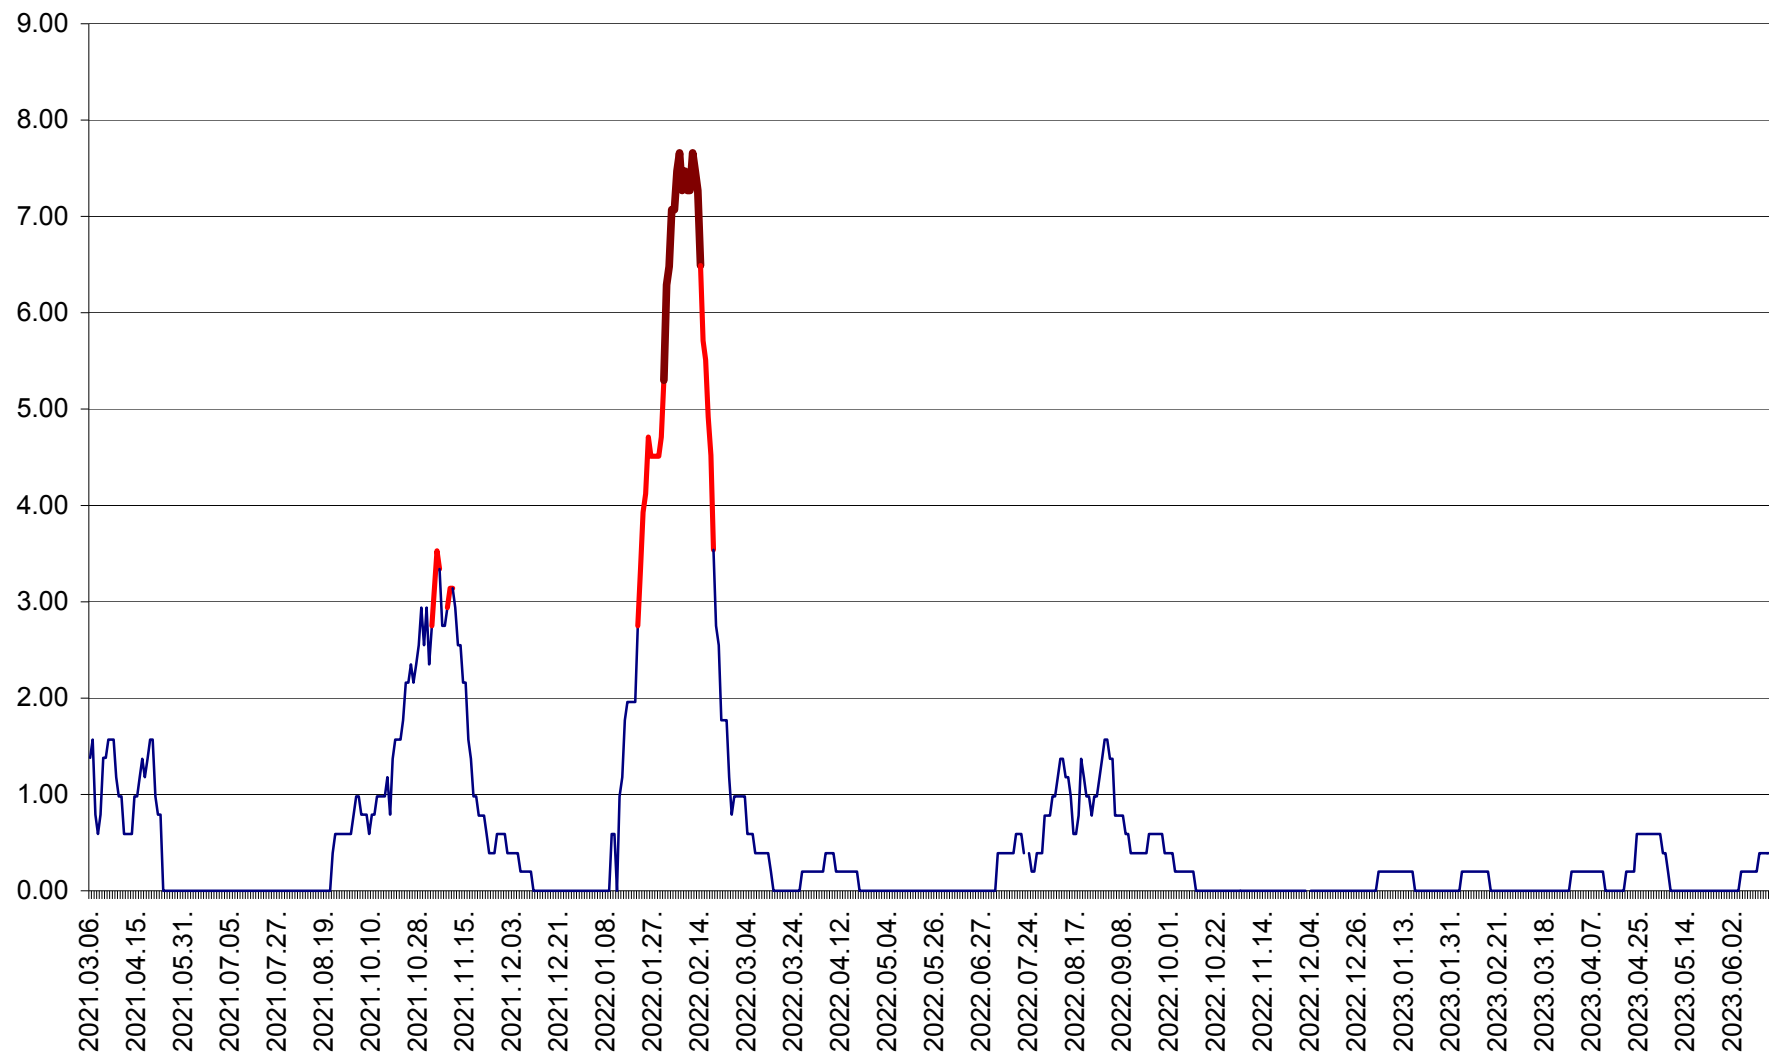

ORAȘ BĂLAN - Evoluția incidenței cumulate pe 14 zile la ‰ de locuitori  
2021.03.07. - 2023.06.16.

BILBOR - Evolutia incidentei cumulate pe 14 zile la ‰ de locuitori  
2021.03.07. - 2023.06.16.

ORAȘ BORSEC - Evolutia incidentei cumulate pe 14 zile la ‰ de locuitori  
2021.03.07. - 2023.06.16.

BRĂDEȘTI - Evoluția incidentei cumulate pe 14 zile la ‰ de locuitori  
2021.03.07. - 2023.06.16.

CĂPÂLNIȚA - Evolutia incidentei cumulate pe 14 zile la ‰ de locuitori  
2021.03.07. - 2023.06.16.

CÂRȚA - Evolutia incidentei cumulate pe 14 zile la ‰ de locuitori  
2021.03.07. - 2023.06.16.

CICEU - Evolutia incidentei cumulate pe 14 zile la ‰ de locuitori  
2021.03.07. - 2023.06.16.

CIUCSÂNGEORGIU - Evolutia incidentei cumulate pe 14 zile la ‰ de locuitori  
2021.03.07. - 2023.06.16.

CIUMANI - Evolutia incidentei cumulate pe 14 zile la ‰ de locuitori  
2021.03.07. - 2023.06.16.

CORBU - Evolutia incidentei cumulate pe 14 zile la ‰ de locuitori  
2021.03.07. - 2023.06.16.

CORUND - Evolutia incidentei cumulate pe 14 zile la ‰ de locuitori  
2021.03.07. - 2023.06.16.

COZMENI - Evolutia incidentei cumulate pe 14 zile la ‰ de locuitori  
2021.03.07. - 2023.06.16.