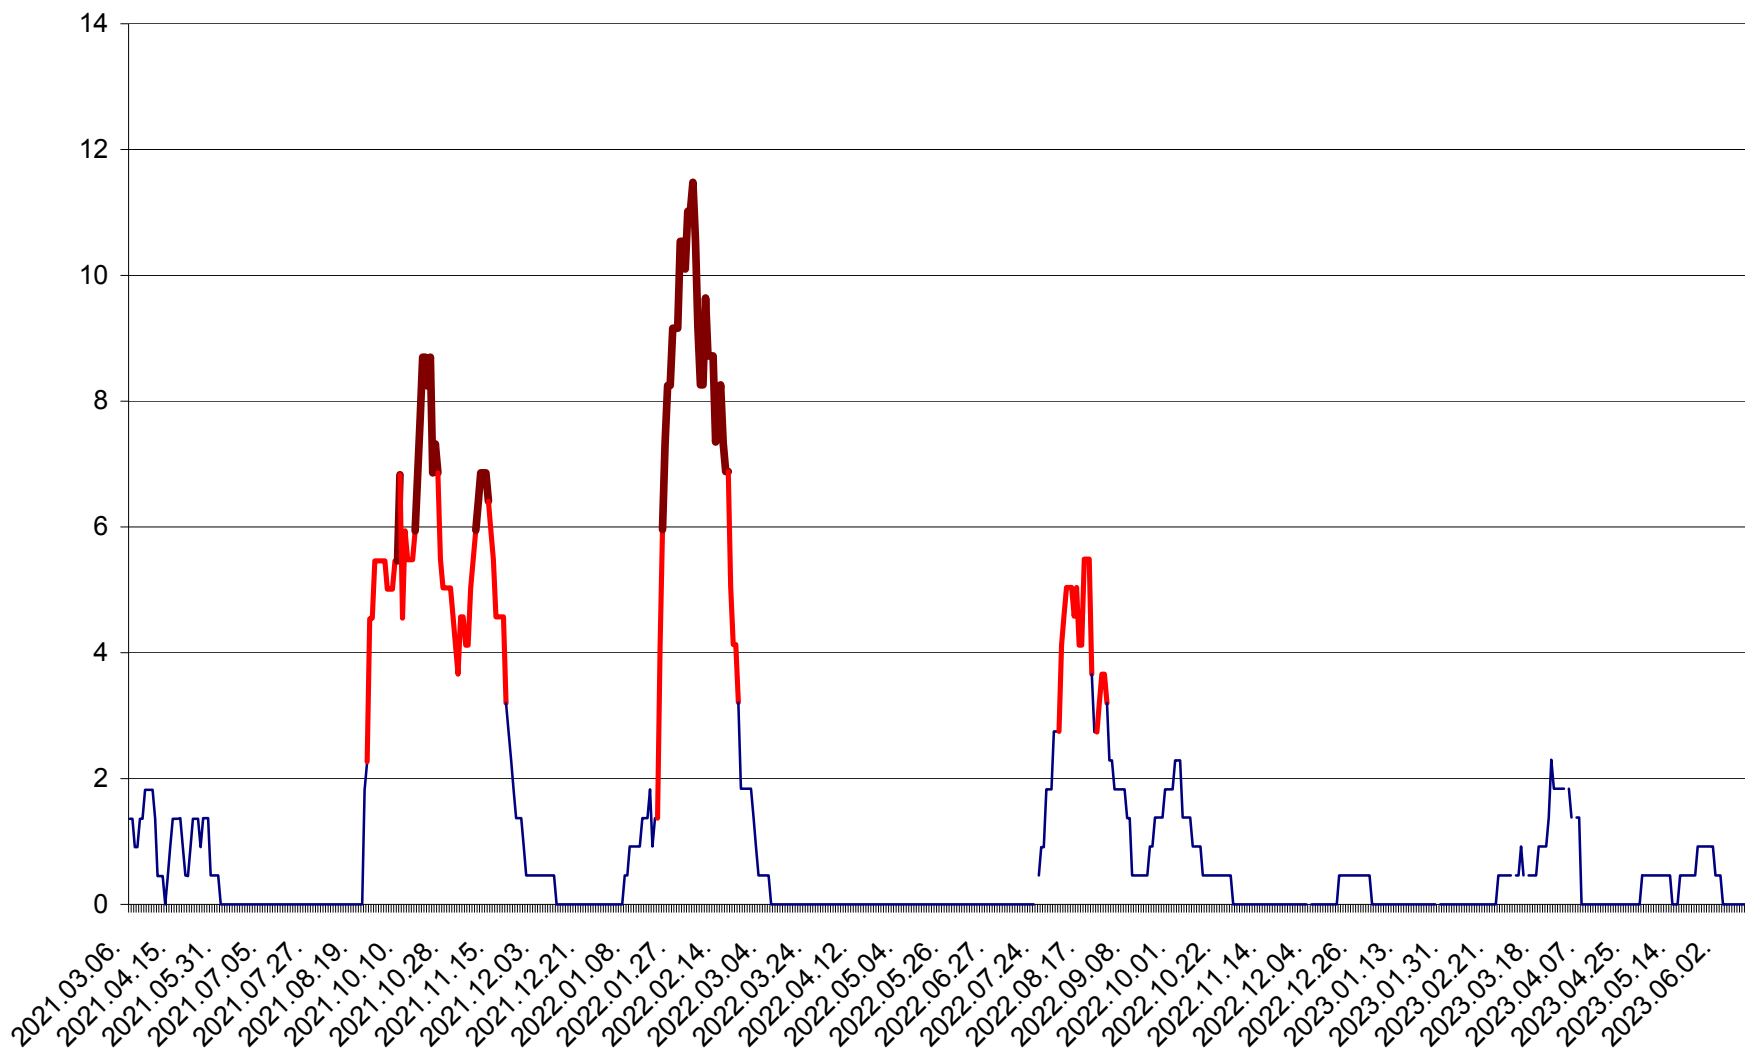

LĂZAREA - Evolutia incidentei cumulate pe 14 zile la % de locuitori  
2021.03.07. - 2023.06.16.

LELICENI - Evolutia incidentei cumulate pe 14 zile la ‰ de locuitori  
2021.03.07. - 2023.06.16.

LUETA - Evolutia incidentei cumulate pe 14 zile la ‰ de locuitori  
2021.03.07. - 2023.06.16.

LUNCA DE JOS - Evolutia incidentei cumulate pe 14 zile la ‰ de locuitori  
2021.03.07. - 2023.06.16.

LUNCA DE SUS - Evolutia incidentei cumulate pe 14 zile la ‰ de locuitori  
2021.03.07. - 2023.06.16.

LUPENI - Evolutia incidentei cumulate pe 14 zile la ‰ de locuitori  
2021.03.07. - 2023.06.16.

MĂDĂRAȘ - Evolutia incidentei cumulate pe 14 zile la ‰ de locuitori  
2021.03.07. - 2023.06.16.

MĂRTINIȘ - Evolutia incidentei cumulate pe 14 zile la ‰ de locuitori  
2021.03.07. - 2023.06.16.

MEREȘTI - Evolutia incidentei cumulate pe 14 zile la ‰ de locuitori  
2021.03.07. - 2023.06.16.

MUNICIPIUL MIERCUREA-CIUC - Evolutia incidentei cumulate pe 14 zile la ‰ de locuitori  
2021.03.07. - 2023.06.16.