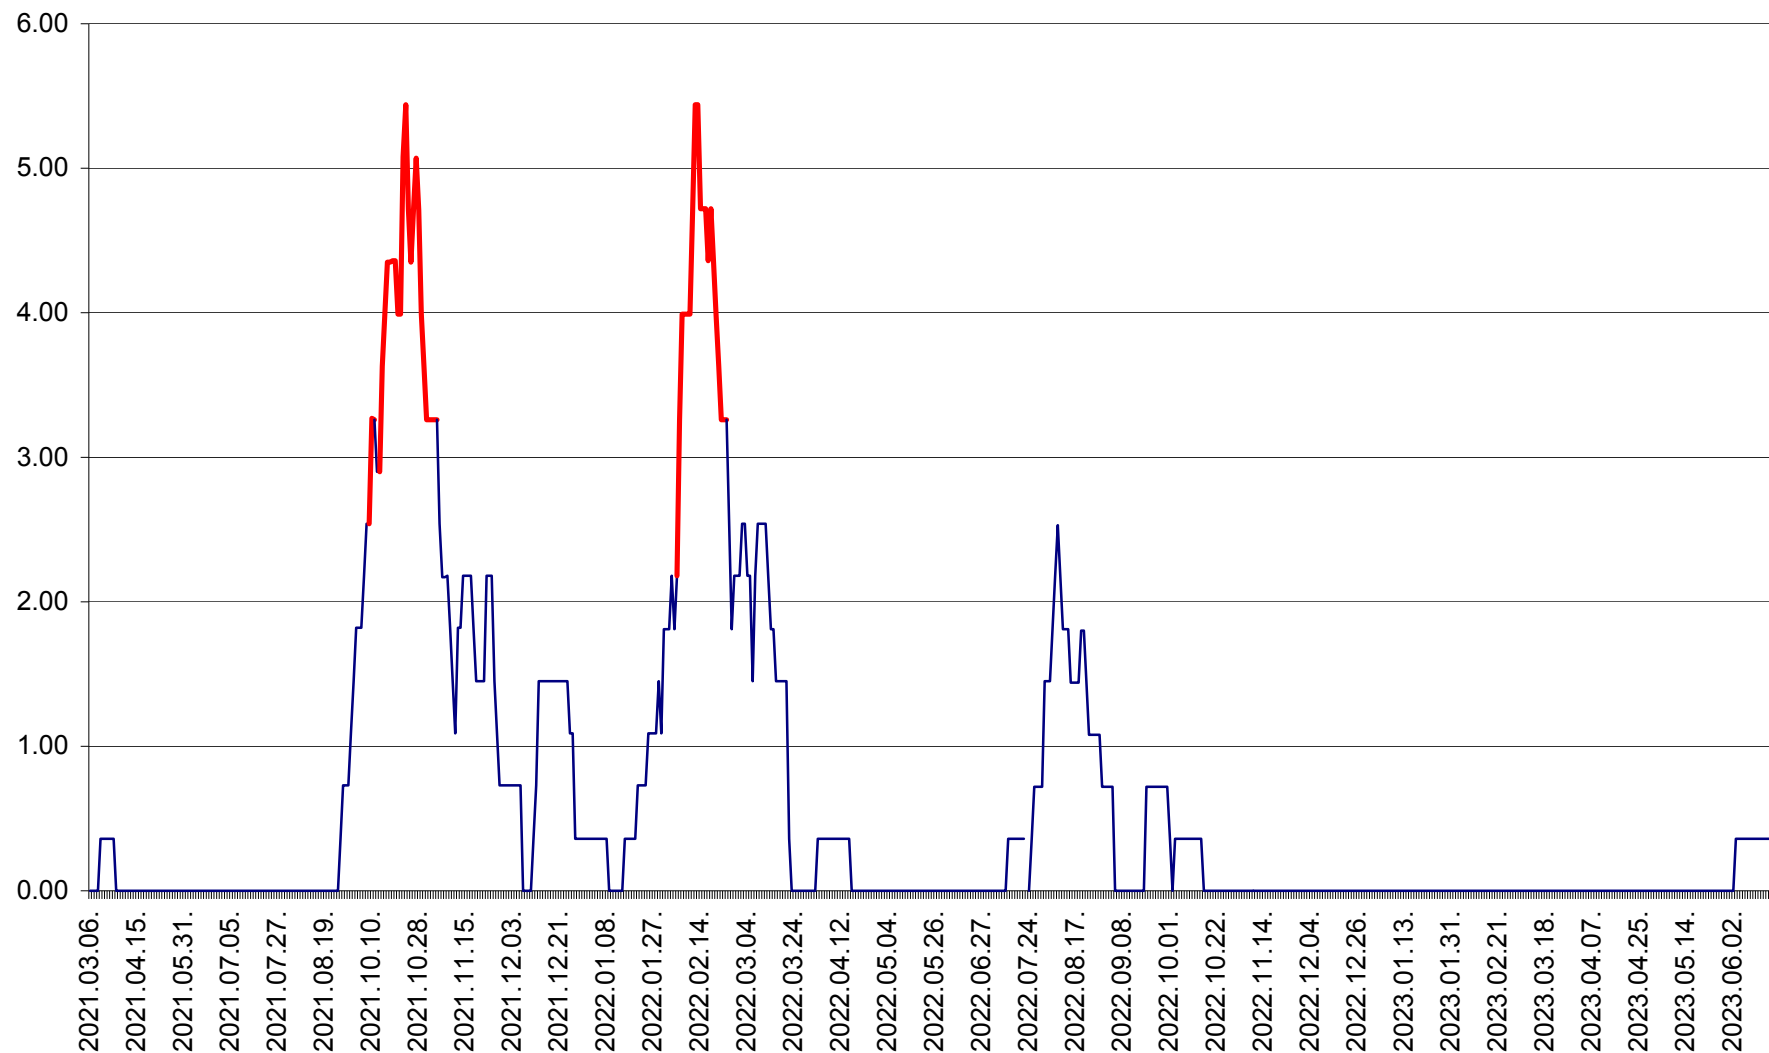

ATID - Evolutia incidentei cumulate pe 14 zile la ‰ de locuitori  
2021.03.07. - 2023.06.16.

AVRĂMEȘTI - Evolutia incidentei cumulate pe 14 zile la ‰ de locuitori  
2021.03.07. - 2023.06.16.

ORAȘ BĂILE TUȘNAD - Evolutia incidentei cumulate pe 14 zile la ‰ de locuitori  
2021.03.07. - 2023.06.16.

ORAȘ BĂLAN - Evoluția incidenței cumulate pe 14 zile la ‰ de locuitori  
2021.03.07. - 2023.06.16.

BILBOR - Evolutia incidentei cumulate pe 14 zile la ‰ de locuitori  
2021.03.07. - 2023.06.16.

ORAȘ BORSEC - Evolutia incidentei cumulate pe 14 zile la ‰ de locuitori  
2021.03.07. - 2023.06.16.

BRĂDEȘTI - Evoluția incidentei cumulate pe 14 zile la ‰ de locuitori  
2021.03.07. - 2023.06.16.

CĂPÂLNIȚA - Evolutia incidentei cumulate pe 14 zile la ‰ de locuitori  
2021.03.07. - 2023.06.16.

CÂRȚA - Evolutia incidentei cumulate pe 14 zile la ‰ de locuitori  
2021.03.07. - 2023.06.16.