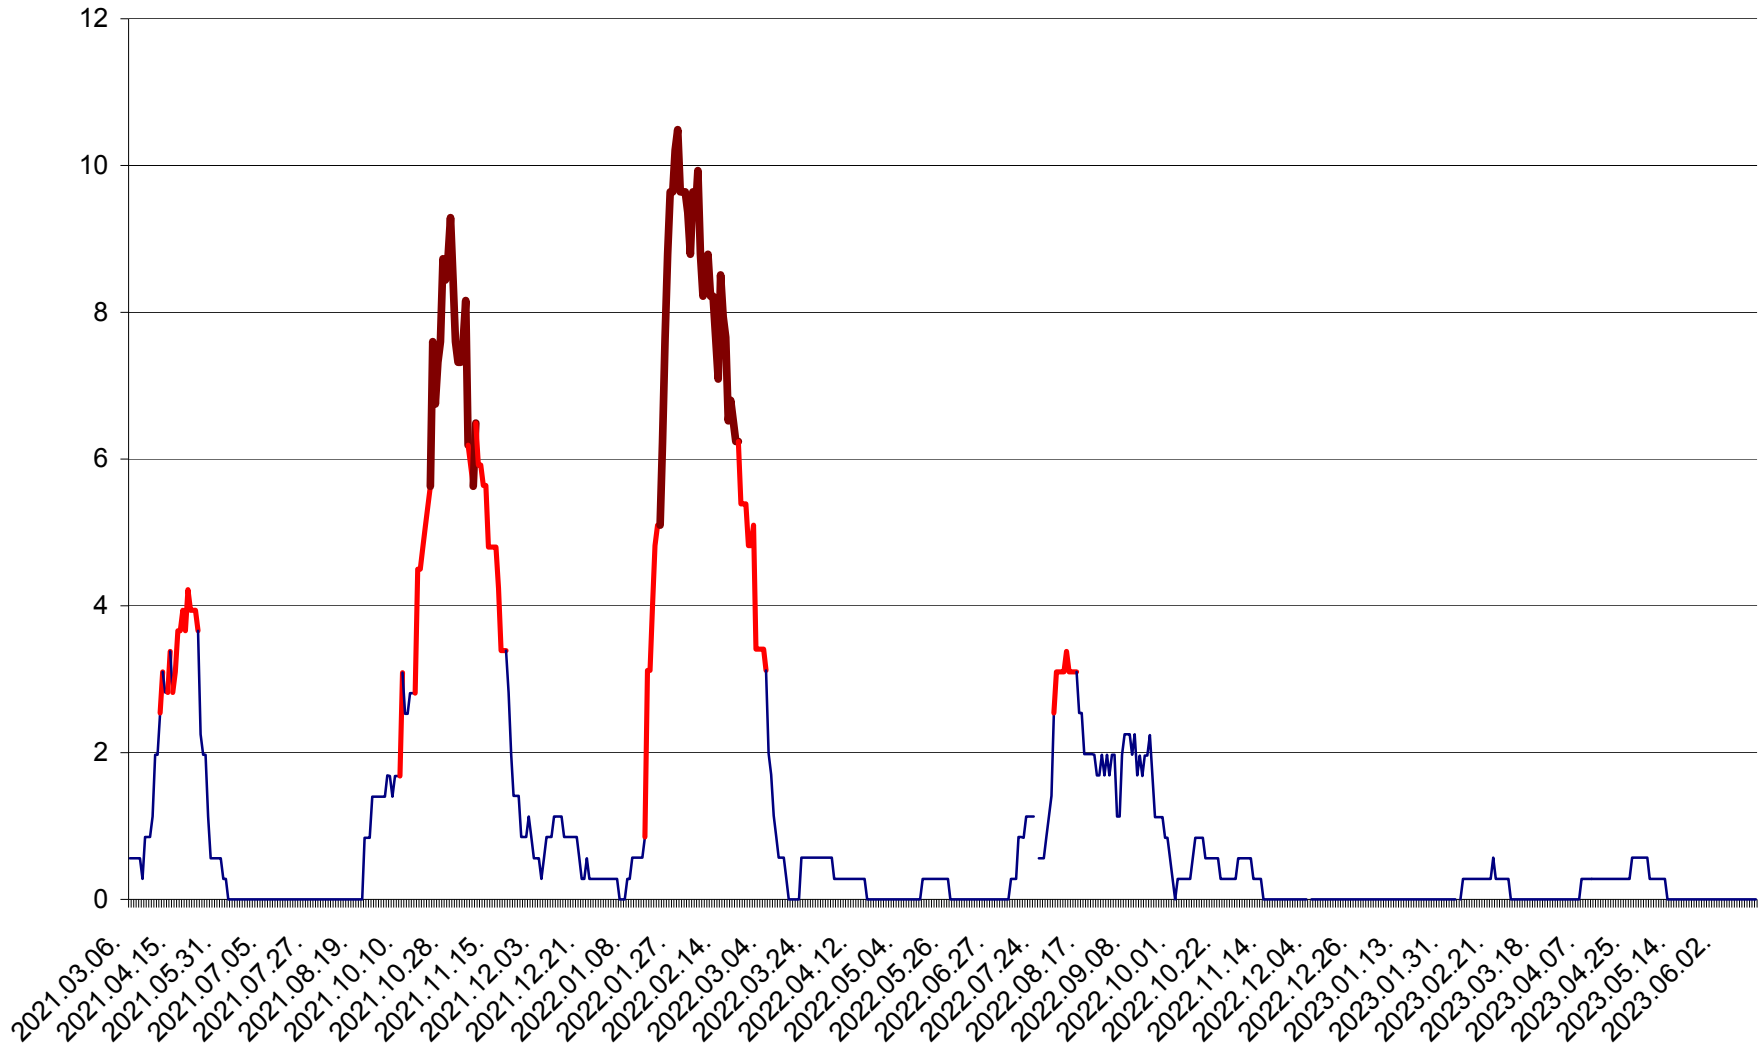

CORBU - Evolutia incidentei cumulate pe 14 zile la ‰ de locuitori  
2021.03.07. - 2023.06.16.

CORUND - Evolutia incidentei cumulate pe 14 zile la ‰ de locuitori  
2021.03.07. - 2023.06.16.

COZMENI - Evolutia incidentei cumulate pe 14 zile la ‰ de locuitori  
2021.03.07. - 2023.06.16.

ORAȘ CRISTURU SECUIESC - Evolutia incidentei cumulate pe 14 zile la ‰ de locuitori  
2021.03.07. - 2023.06.16.

DĂNEȘTI - Evolutia incidentei cumulate pe 14 zile la ‰ de locuitori  
2021.03.07. - 2023.06.16.

DÂRJIU - Evolutia incidentei cumulate pe 14 zile la ‰ de locuitori  
2021.03.07. - 2023.06.16.

DEALU - Evolutia incidentei cumulate pe 14 zile la ‰ de locuitori  
2021.03.07. - 2023.06.16.

DITRĂU - Evolutia incidentei cumulate pe 14 zile la ‰ de locuitori  
2021.03.07. - 2023.06.16.

FELICENI - Evolutia incidentei cumulate pe 14 zile la ‰ de locuitori  
2021.03.07. - 2023.06.16.

FRUMOASA - Evolutia incidentei cumulate pe 14 zile la ‰ de locuitori  
2021.03.07. - 2023.06.16.

GĂLĂUȚAȘ - Evoluția incidenței cumulate pe 14 zile la ‰ de locuitori  
2021.03.07. - 2023.06.16.