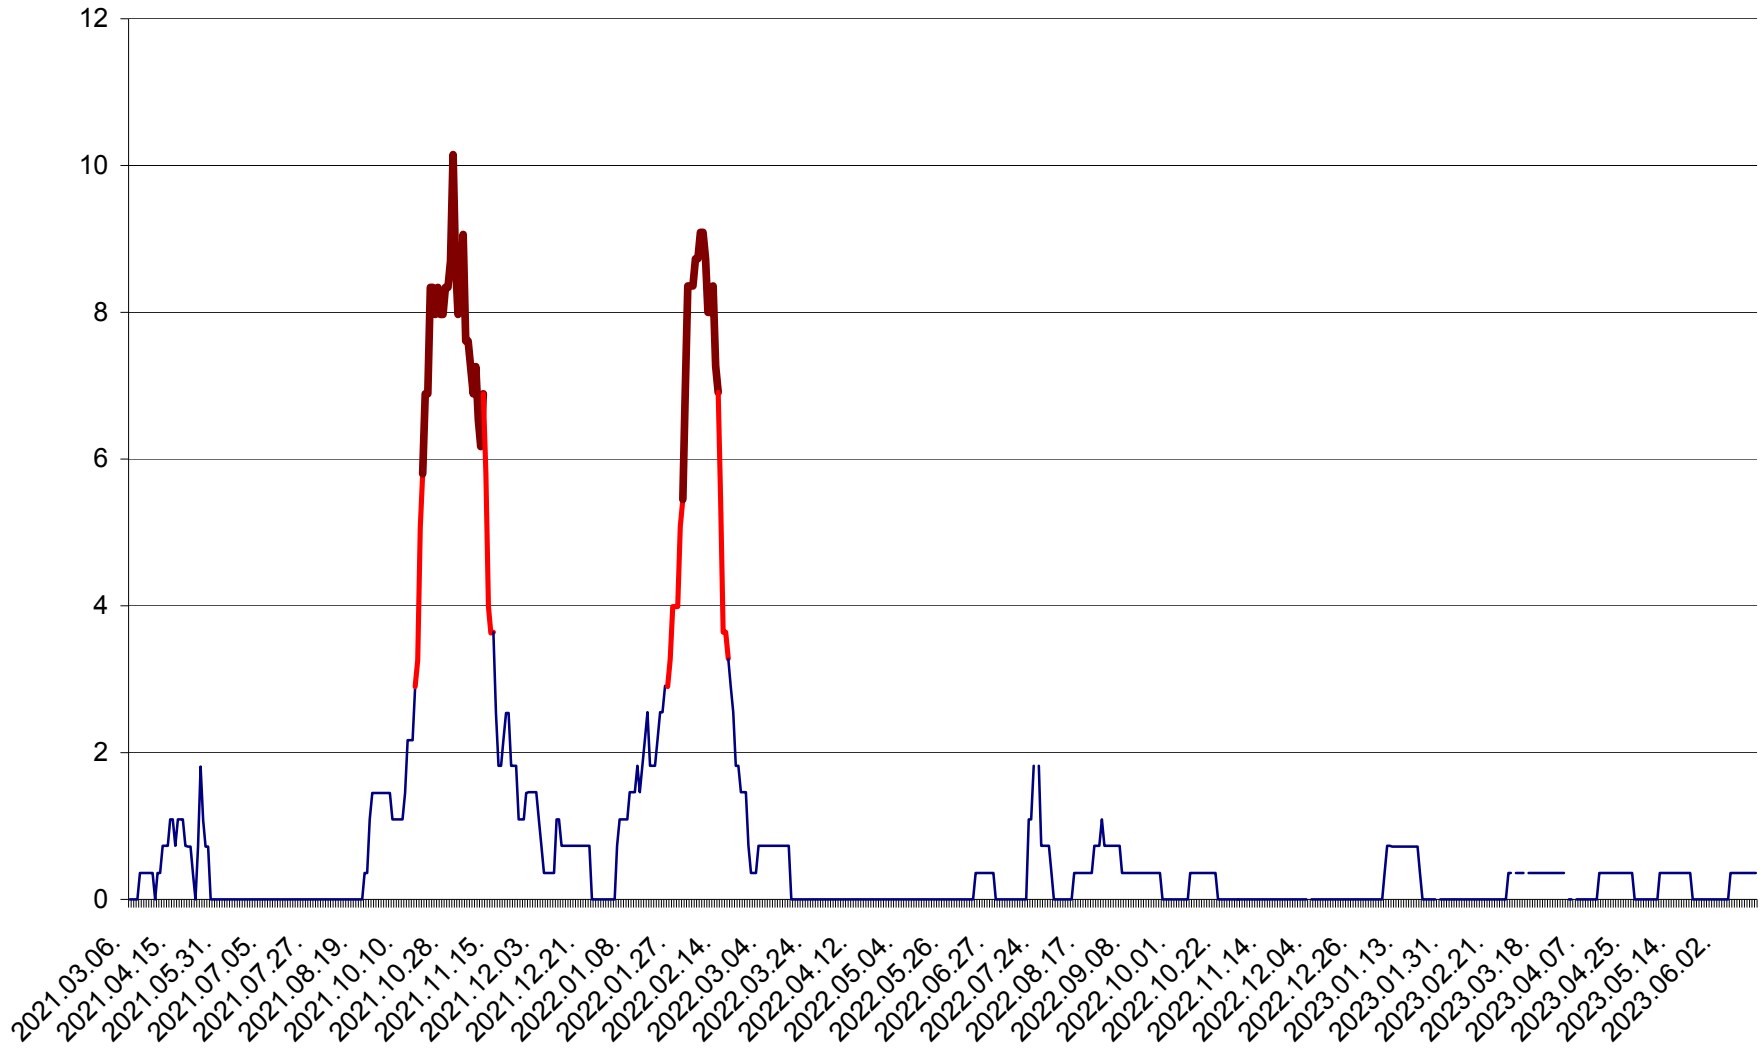

MUGENI - Evolutia incidentei cumulate pe 14 zile la ‰ de locuitori
2021.03.07. - 2023.06.16.