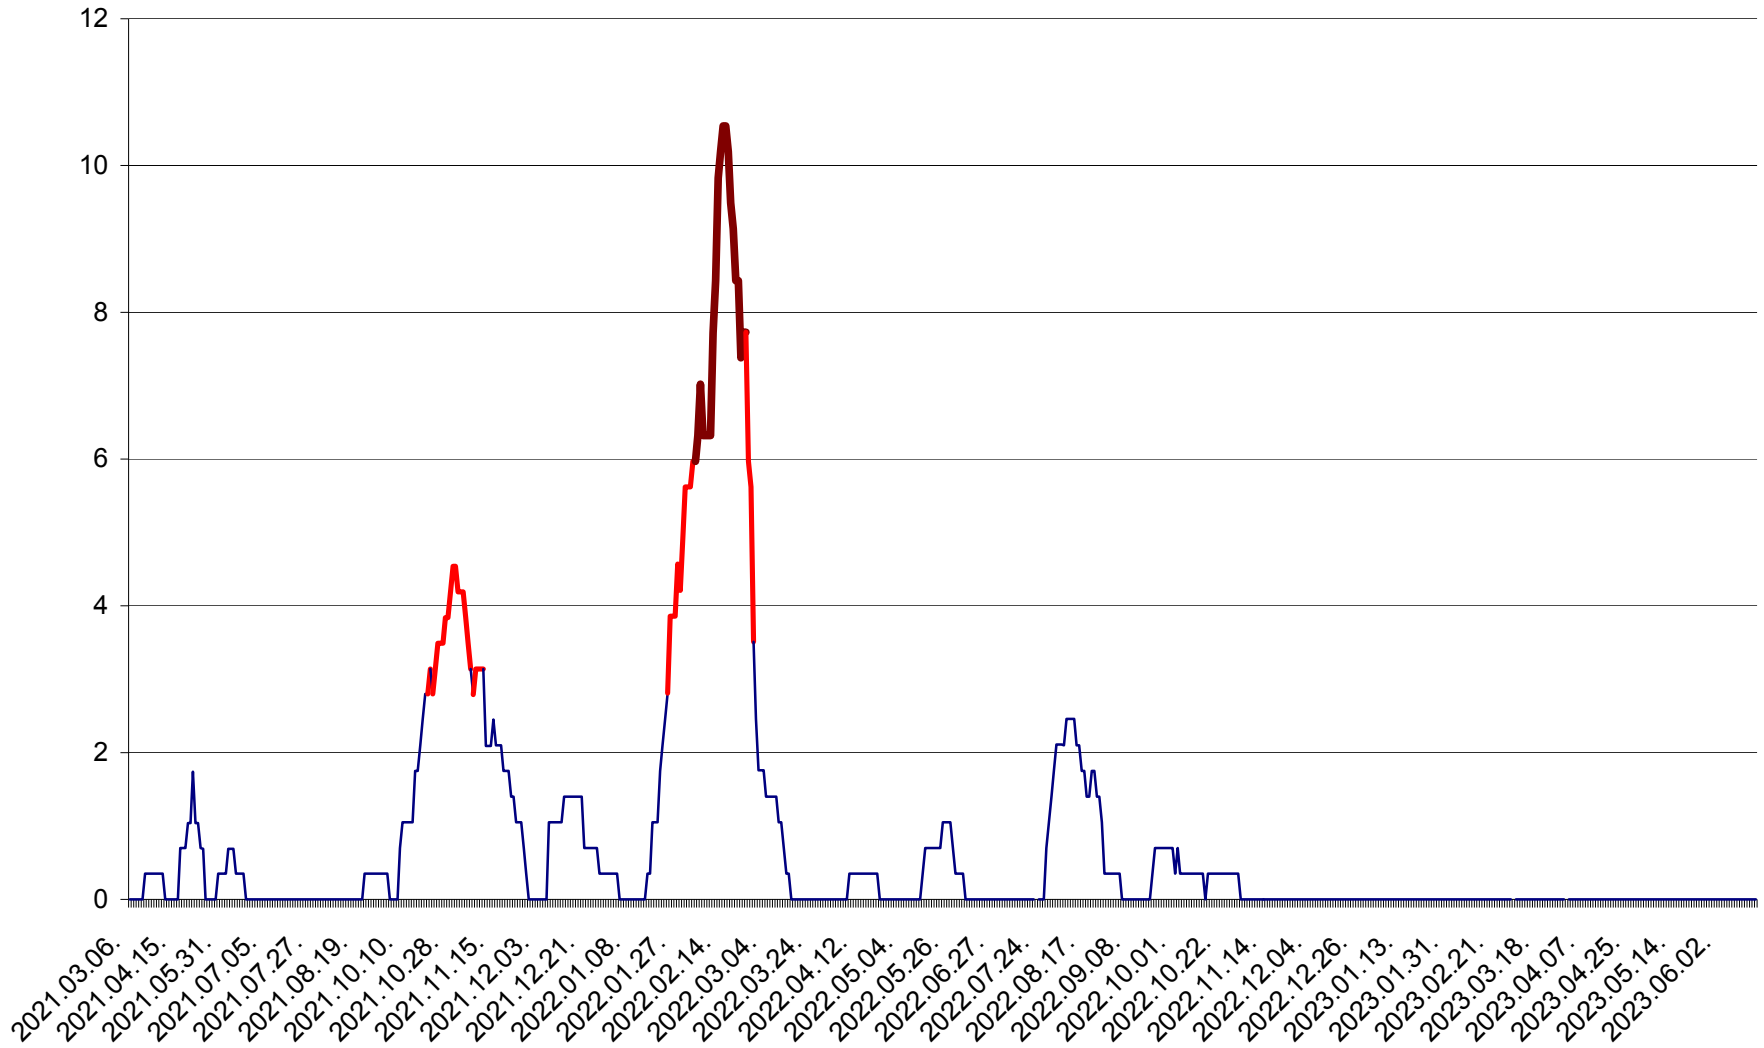

SICULENI - Evolutia incidentei cumulate pe 14 zile la ‰ de locuitori
2021.03.07. - 2023.06.16.