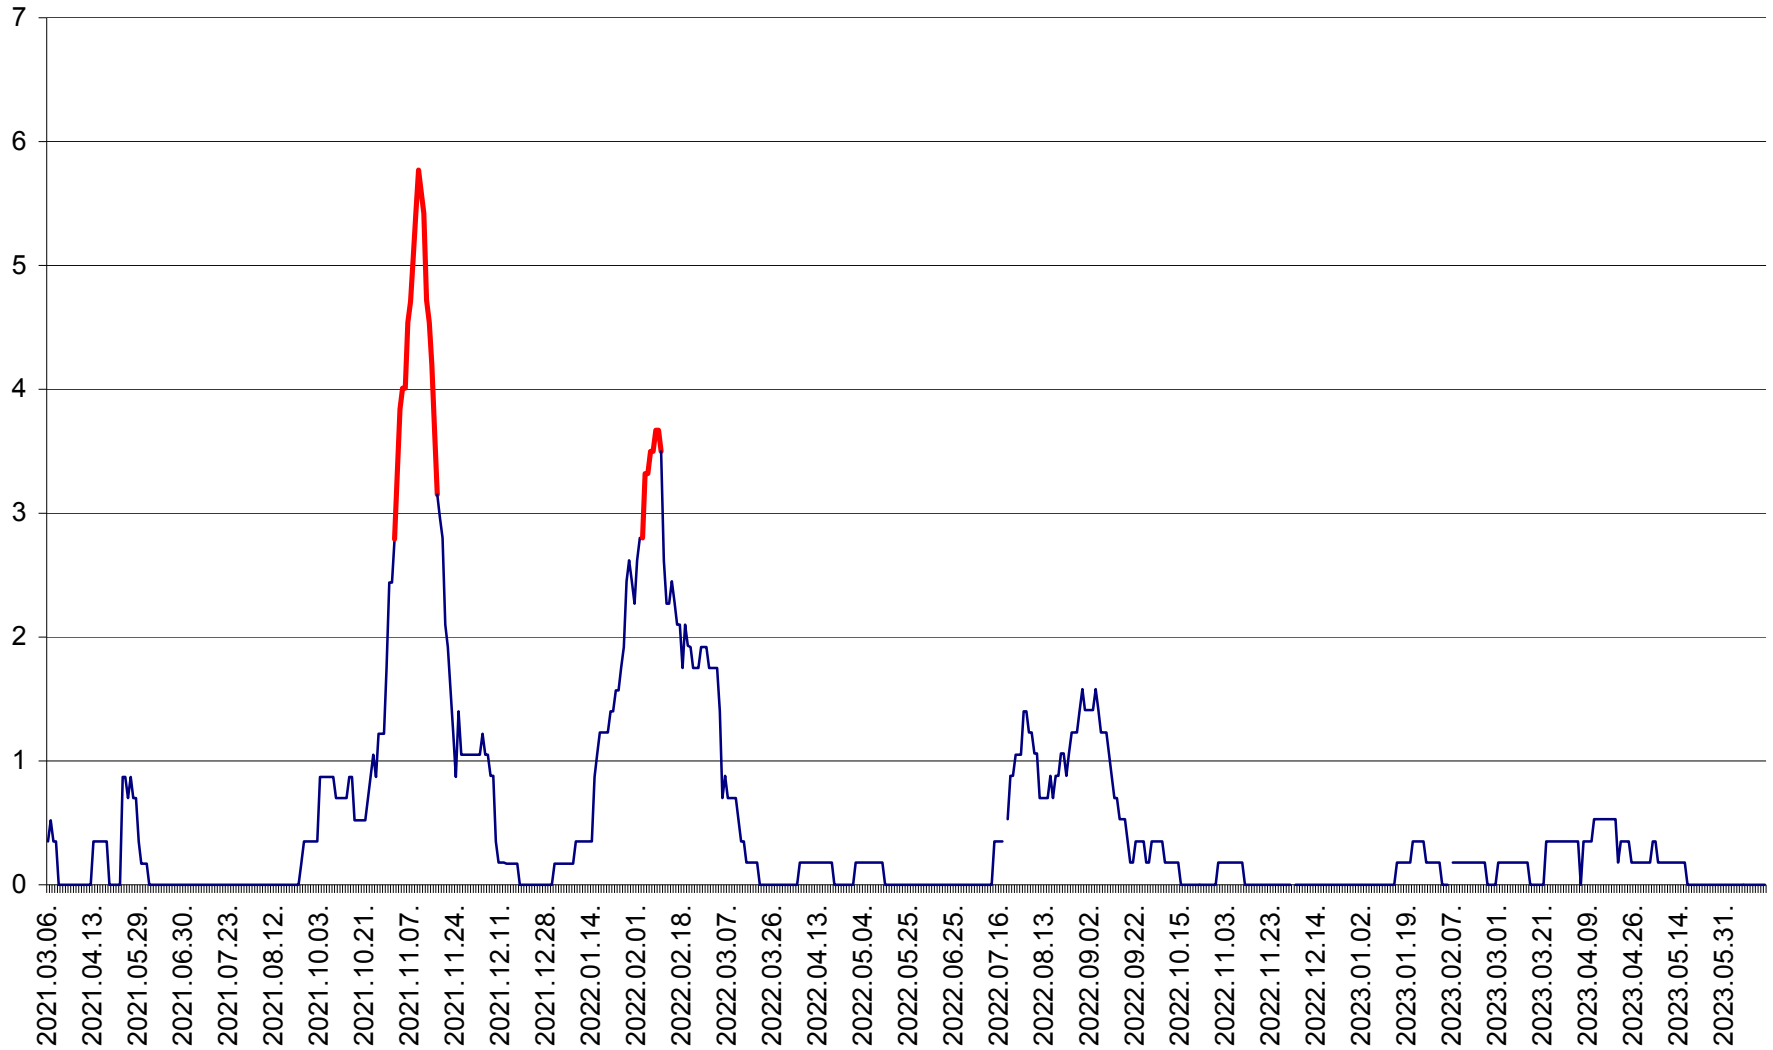

ORAȘ BĂLAN - Evoluția incidenței cumulate pe 14 zile la ‰ de locuitori  
2021.03.07. - 2023.06.16.

BILBOR - Evolutia incidentei cumulate pe 14 zile la ‰ de locuitori  
2021.03.07. - 2023.06.16.

ORAȘ BORSEC - Evolutia incidentei cumulate pe 14 zile la ‰ de locuitori  
2021.03.07. - 2023.06.16.

CORBU - Evolutia incidentei cumulate pe 14 zile la ‰ de locuitori  
2021.03.07. - 2023.06.16.

CORUND - Evolutia incidentei cumulate pe 14 zile la ‰ de locuitori  
2021.03.07. - 2023.06.16.

COZMENI - Evolutia incidentei cumulate pe 14 zile la ‰ de locuitori  
2021.03.07. - 2023.06.16.

ORAȘ CRISTURU SECUIESC - Evolutia incidentei cumulate pe 14 zile la ‰ de locuitori  
2021.03.07. - 2023.06.16.

DĂNEȘTI - Evolutia incidentei cumulate pe 14 zile la ‰ de locuitori  
2021.03.07. - 2023.06.16.

DÂRJIU - Evolutia incidentei cumulate pe 14 zile la ‰ de locuitori  
2021.03.07. - 2023.06.16.

DEALU - Evolutia incidentei cumulate pe 14 zile la ‰ de locuitori  
2021.03.07. - 2023.06.16.

DITRĂU - Evolutia incidentei cumulate pe 14 zile la ‰ de locuitori  
2021.03.07. - 2023.06.16.