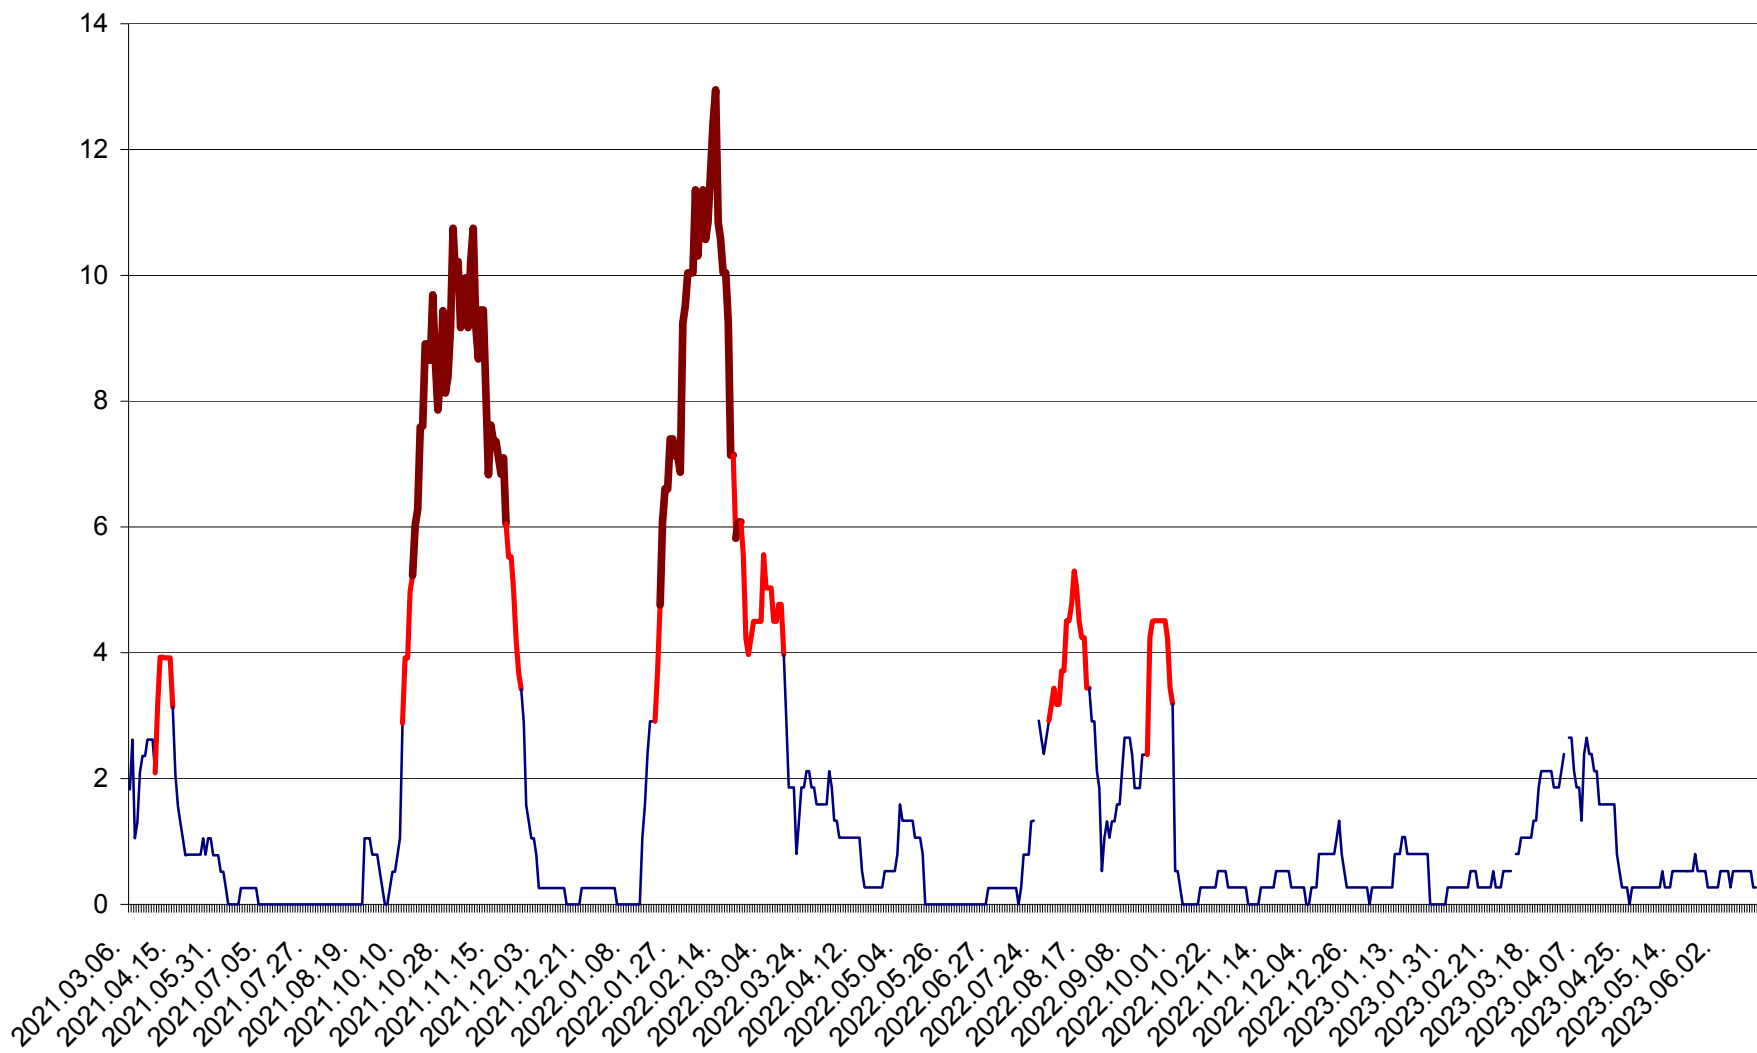

SATU MARE - Evolutia incidentei cumulate pe 14 zile la ‰ de locuitori
2021.03.07. - 2023.06.16.