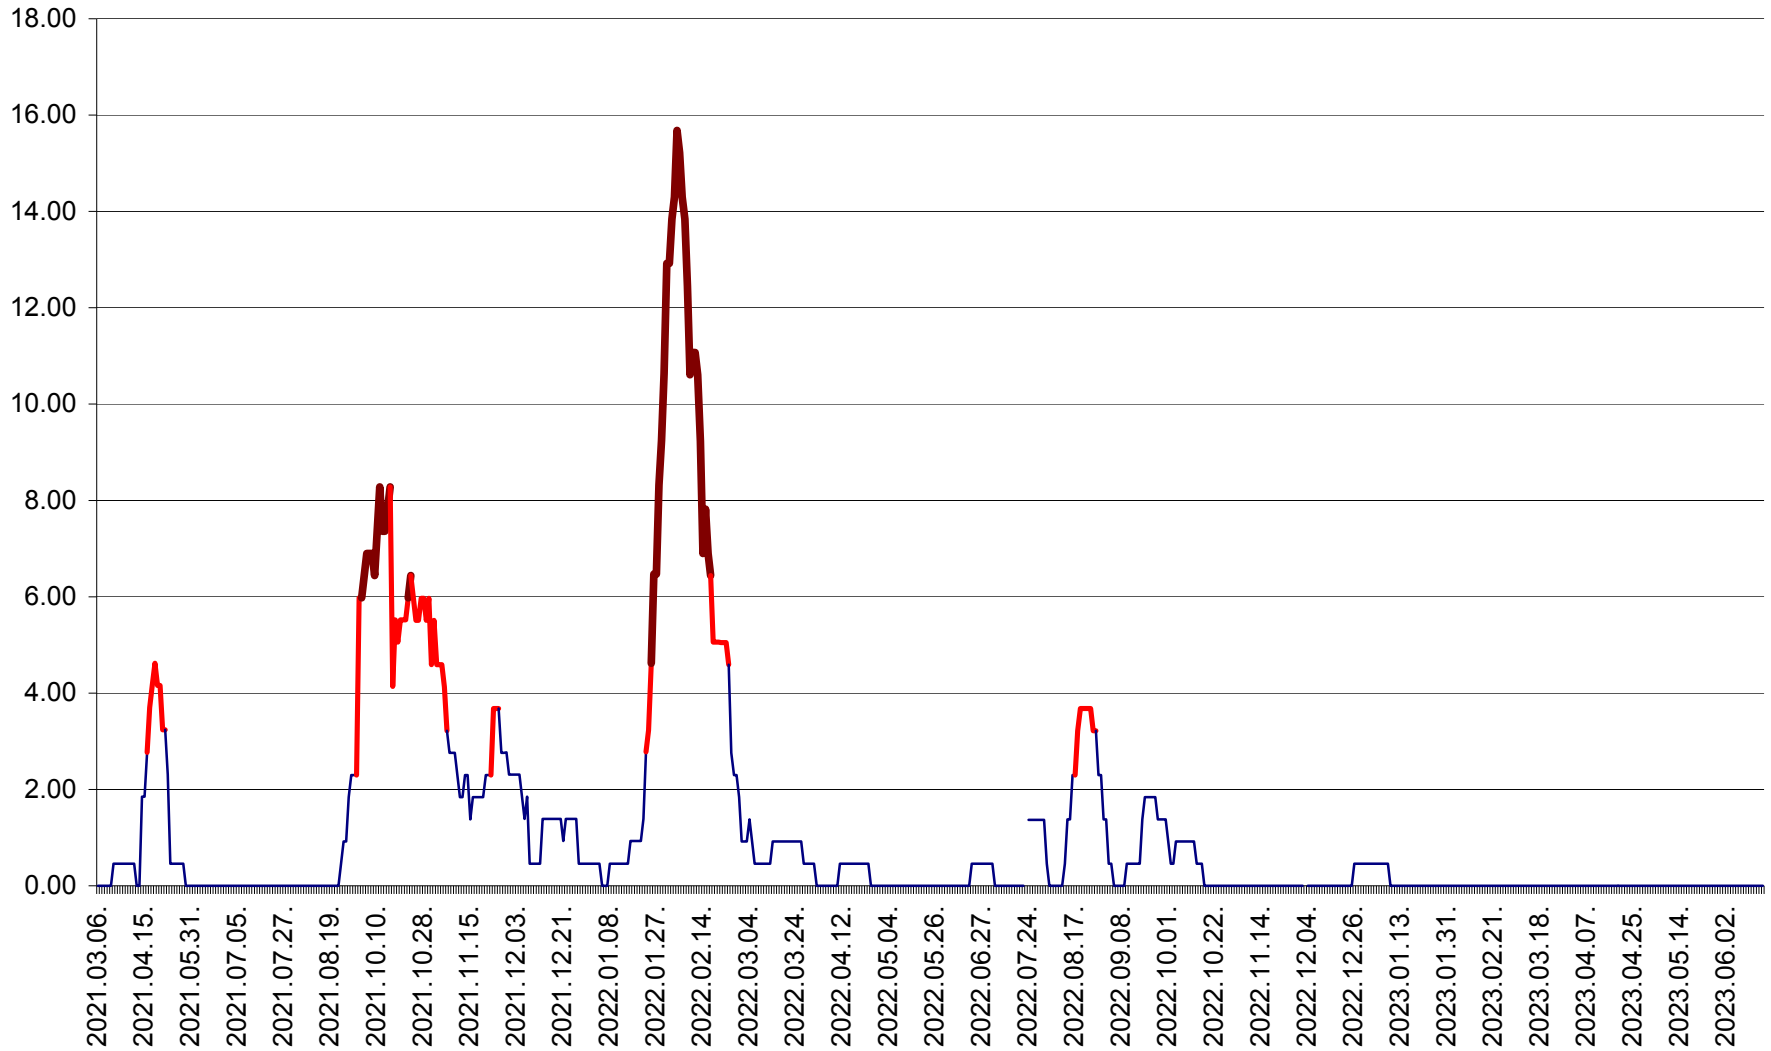

ATID - Evolutia incidentei cumulate pe 14 zile la ‰ de locuitori  
2021.03.07. - 2023.06.16.

AVRĂMEȘTI - Evolutia incidentei cumulate pe 14 zile la ‰ de locuitori  
2021.03.07. - 2023.06.16.

ORAȘ BĂILE TUȘNAD - Evolutia incidentei cumulate pe 14 zile la ‰ de locuitori  
2021.03.07. - 2023.06.16.

ORAȘ BĂLAN - Evoluția incidenței cumulate pe 14 zile la ‰ de locuitori  
2021.03.07. - 2023.06.16.

BILBOR - Evolutia incidentei cumulate pe 14 zile la ‰ de locuitori  
2021.03.07. - 2023.06.16.

ORAȘ BORSEC - Evolutia incidentei cumulate pe 14 zile la ‰ de locuitori  
2021.03.07. - 2023.06.16.

BRĂDEȘTI - Evoluția incidentei cumulate pe 14 zile la ‰ de locuitori  
2021.03.07. - 2023.06.16.

CĂPÂLNIȚA - Evolutia incidentei cumulate pe 14 zile la ‰ de locuitori  
2021.03.07. - 2023.06.16.

CÂRȚA - Evolutia incidentei cumulate pe 14 zile la ‰ de locuitori  
2021.03.07. - 2023.06.16.

CICEU - Evolutia incidentei cumulate pe 14 zile la ‰ de locuitori  
2021.03.07. - 2023.06.16.

CIUCSÂNGEORGIU - Evolutia incidentei cumulate pe 14 zile la ‰ de locuitori  
2021.03.07. - 2023.06.16.

CIUMANI - Evolutia incidentei cumulate pe 14 zile la ‰ de locuitori  
2021.03.07. - 2023.06.16.