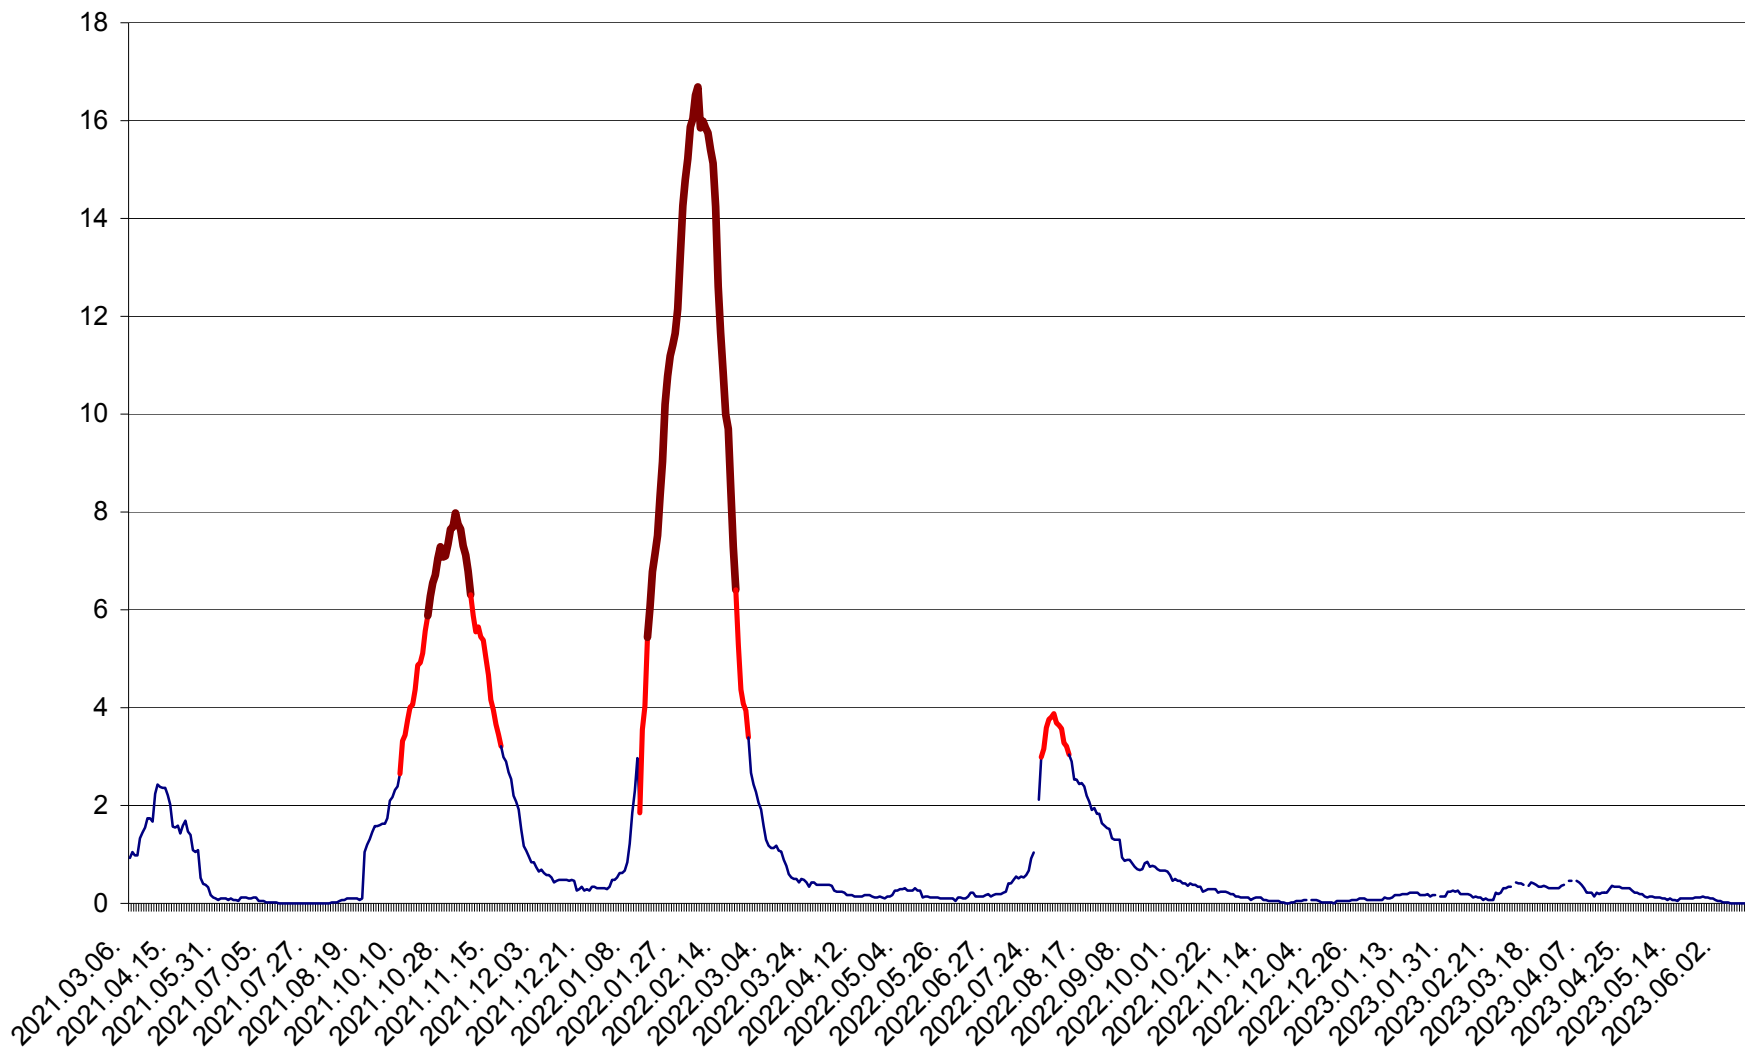

LĂZAREA - Evolutia incidentei cumulate pe 14 zile la % de locuitori  
2021.03.07. - 2023.06.16.

LELICENI - Evolutia incidentei cumulate pe 14 zile la ‰ de locuitori  
2021.03.07. - 2023.06.16.

LUETA - Evolutia incidentei cumulate pe 14 zile la ‰ de locuitori  
2021.03.07. - 2023.06.16.

LUNCA DE JOS - Evolutia incidentei cumulate pe 14 zile la ‰ de locuitori  
2021.03.07. - 2023.06.16.

LUNCA DE SUS - Evolutia incidentei cumulate pe 14 zile la ‰ de locuitori  
2021.03.07. - 2023.06.16.

LUPENI - Evolutia incidentei cumulate pe 14 zile la ‰ de locuitori  
2021.03.07. - 2023.06.16.

MĂDĂRAȘ - Evolutia incidentei cumulate pe 14 zile la ‰ de locuitori  
2021.03.07. - 2023.06.16.

MĂRTINIȘ - Evolutia incidentei cumulate pe 14 zile la ‰ de locuitori  
2021.03.07. - 2023.06.16.

MEREȘTI - Evolutia incidentei cumulate pe 14 zile la ‰ de locuitori  
2021.03.07. - 2023.06.16.

MUNICIPIUL MIERCUREA-CIUC - Evolutia incidentei cumulate pe 14 zile la ‰ de locuitori  
2021.03.07. - 2023.06.16.