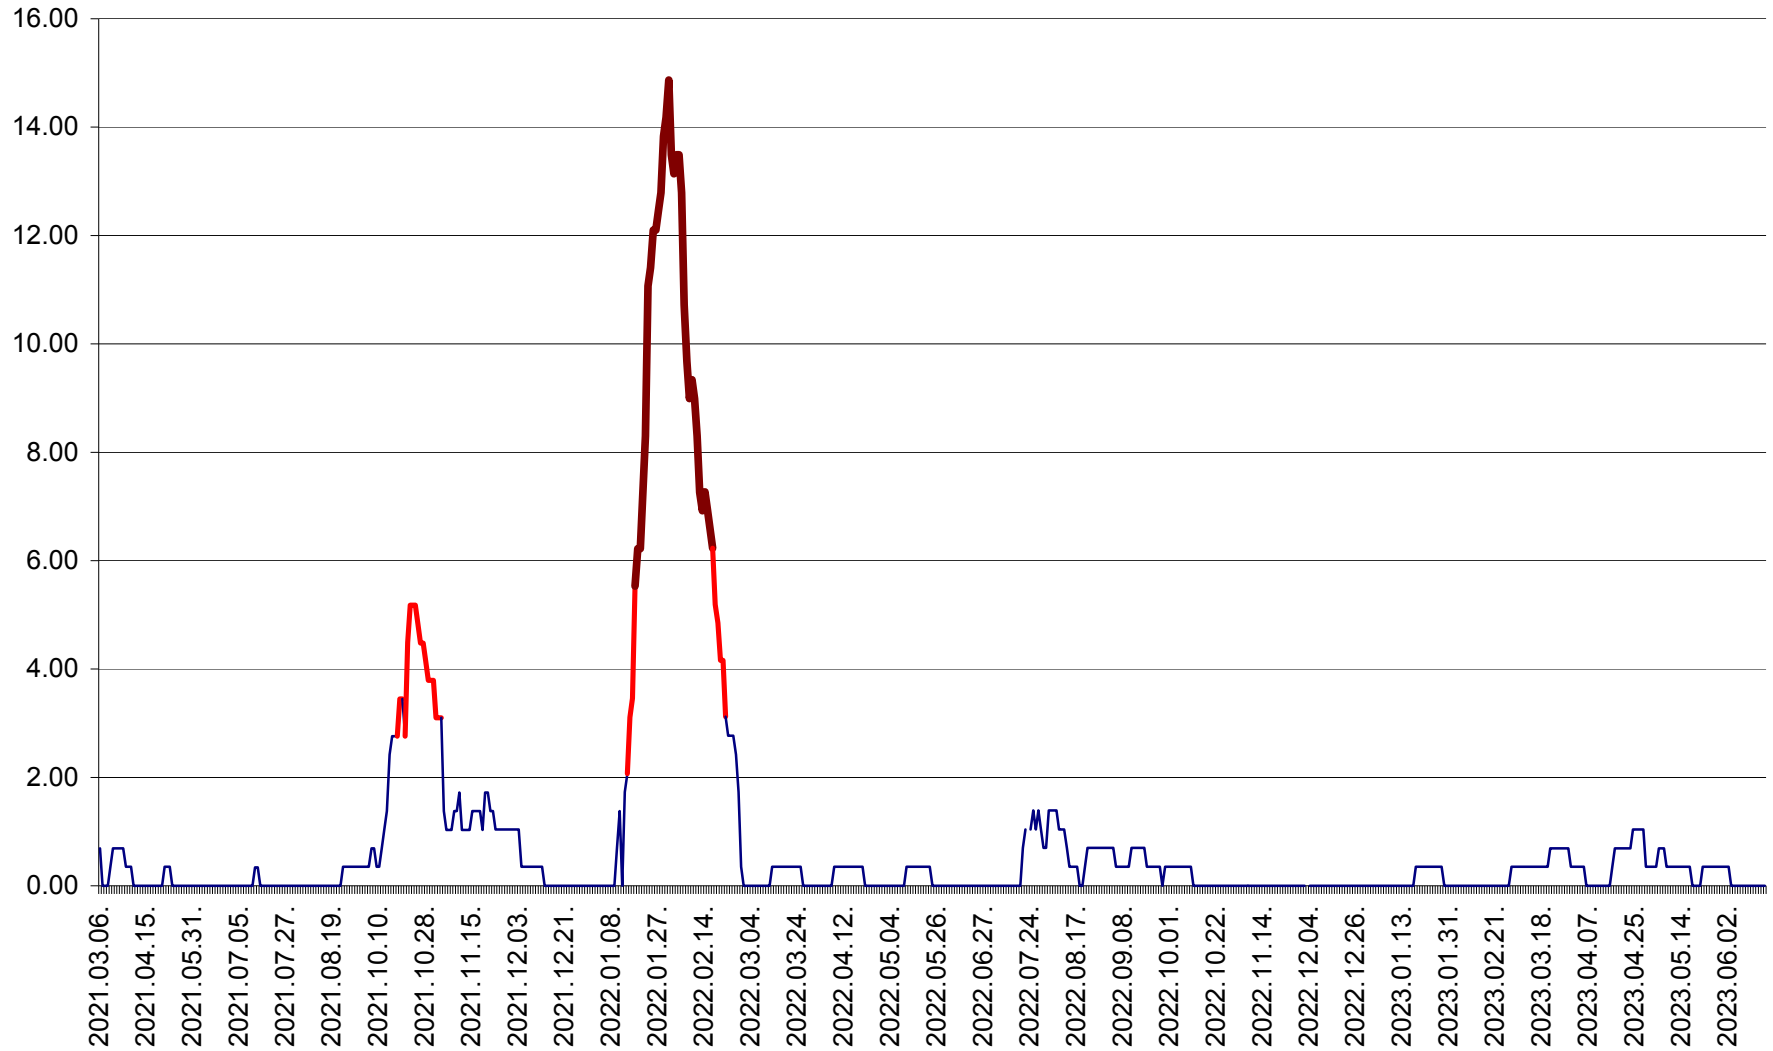

ORAȘ BĂLAN - Evoluția incidenței cumulate pe 14 zile la ‰ de locuitori  
2021.03.07. - 2023.06.16.

BILBOR - Evolutia incidentei cumulate pe 14 zile la ‰ de locuitori  
2021.03.07. - 2023.06.16.

ORAȘ BORSEC - Evolutia incidentei cumulate pe 14 zile la ‰ de locuitori  
2021.03.07. - 2023.06.16.

BRĂDEȘTI - Evoluția incidentei cumulate pe 14 zile la ‰ de locuitori  
2021.03.07. - 2023.06.16.

CĂPÂLNIȚA - Evolutia incidentei cumulate pe 14 zile la ‰ de locuitori  
2021.03.07. - 2023.06.16.

CÂRȚA - Evolutia incidentei cumulate pe 14 zile la ‰ de locuitori  
2021.03.07. - 2023.06.16.

CICEU - Evolutia incidentei cumulate pe 14 zile la ‰ de locuitori  
2021.03.07. - 2023.06.16.

CIUCSÂNGEORGIU - Evolutia incidentei cumulate pe 14 zile la ‰ de locuitori  
2021.03.07. - 2023.06.16.

CIUMANI - Evolutia incidentei cumulate pe 14 zile la ‰ de locuitori  
2021.03.07. - 2023.06.16.

CORBU - Evolutia incidentei cumulate pe 14 zile la ‰ de locuitori  
2021.03.07. - 2023.06.16.

CORUND - Evolutia incidentei cumulate pe 14 zile la ‰ de locuitori  
2021.03.07. - 2023.06.16.

COZMENI - Evolutia incidentei cumulate pe 14 zile la ‰ de locuitori  
2021.03.07. - 2023.06.16.