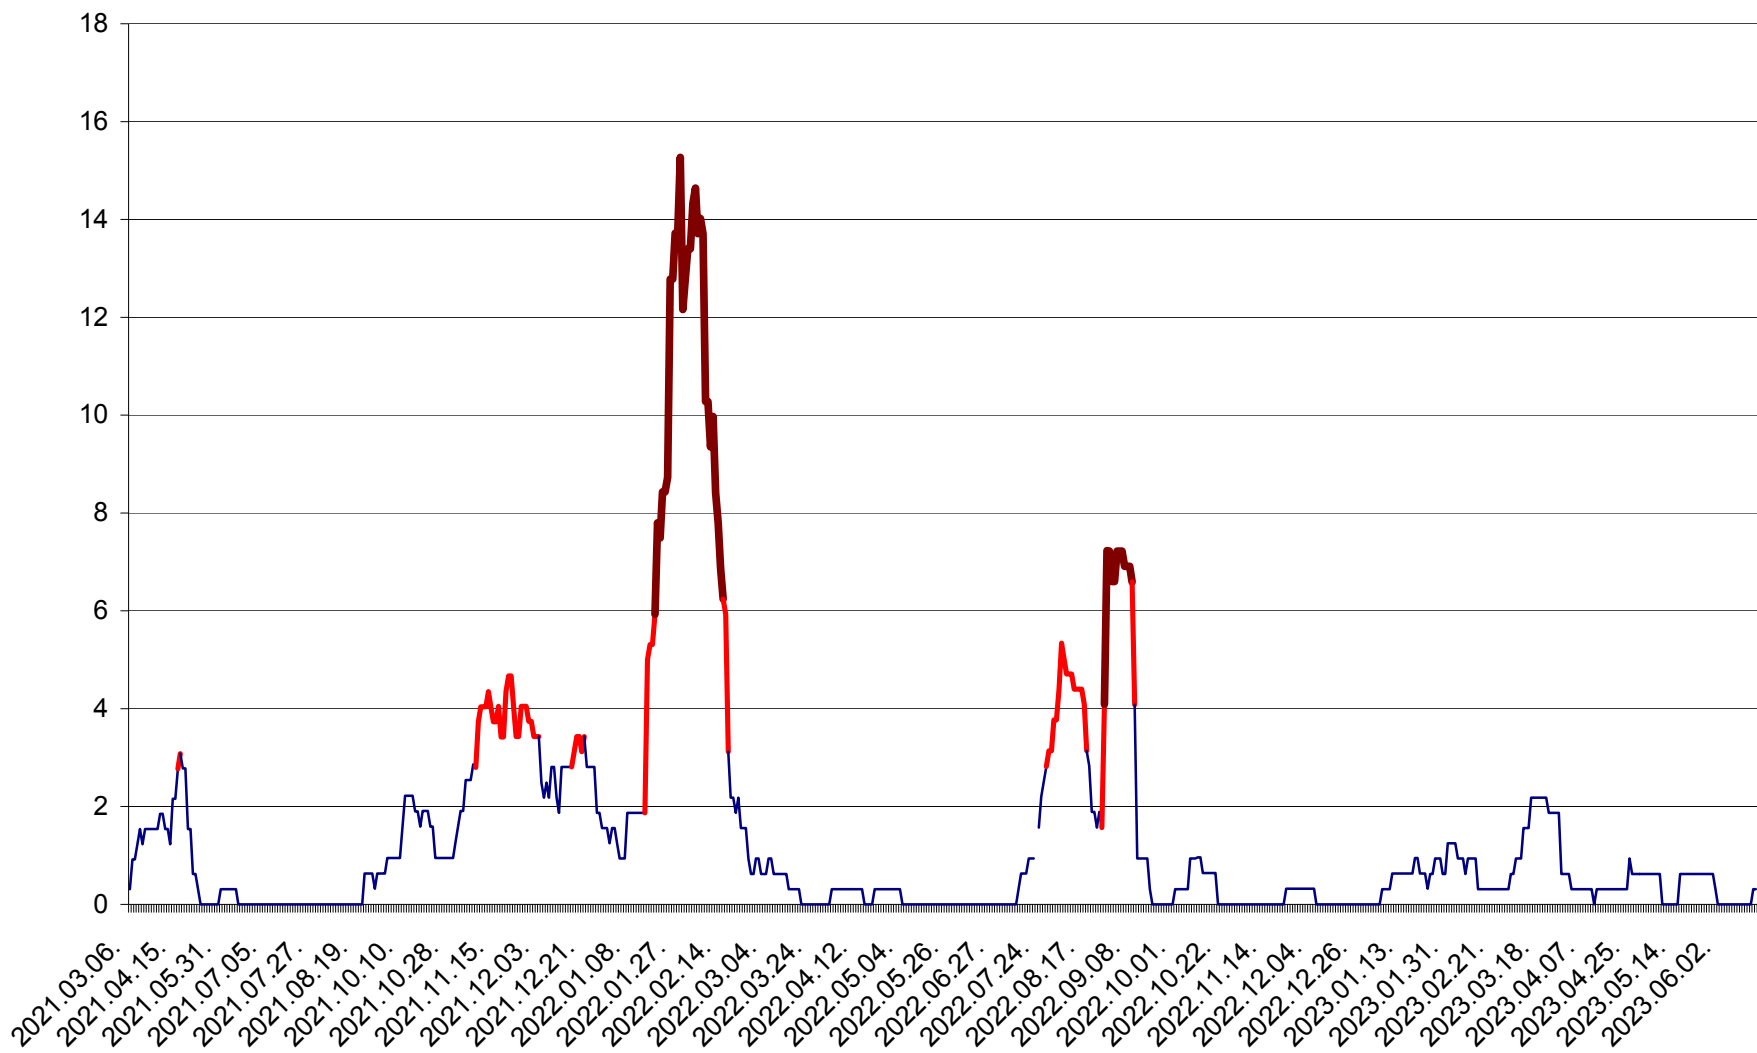

SICULENI - Evolutia incidentei cumulate pe 14 zile la ‰ de locuitori  
2021.03.07. - 2023.06.16.

ȘIMONEȘTI - Evolutia incidentei cumulate pe 14 zile la ‰ de locuitori  
2021.03.07. - 2023.06.16.

SUBCETATE - Evolutia incidentei cumulate pe 14 zile la ‰ de locuitori  
2021.03.07. - 2023.06.16.

SUSENI - Evolutia incidentei cumulate pe 14 zile la ‰ de locuitori  
2021.03.07. - 2023.06.16.

TOMEȘTI - Evolutia incidentei cumulate pe 14 zile la ‰ de locuitori  
2021.03.07. - 2023.06.16.

MUNICIPIUL TOPLIȚA - Evolulia incidentei cumulate pe 14 zile la ‰ de locuitori  
2021.03.07. - 2023.06.16.

TULGHEȘ - Evolutia incidentei cumulate pe 14 zile la ‰ de locuitori  
2021.03.07. - 2023.06.16.

TUȘNAD - Evolutia incidentei cumulate pe 14 zile la ‰ de locuitori  
2021.03.07. - 2023.06.16.

ULIEȘ - Evoluția incidenței cumulate pe 14 zile la ‰ de locuitori  
2021.03.07. - 2023.06.16.