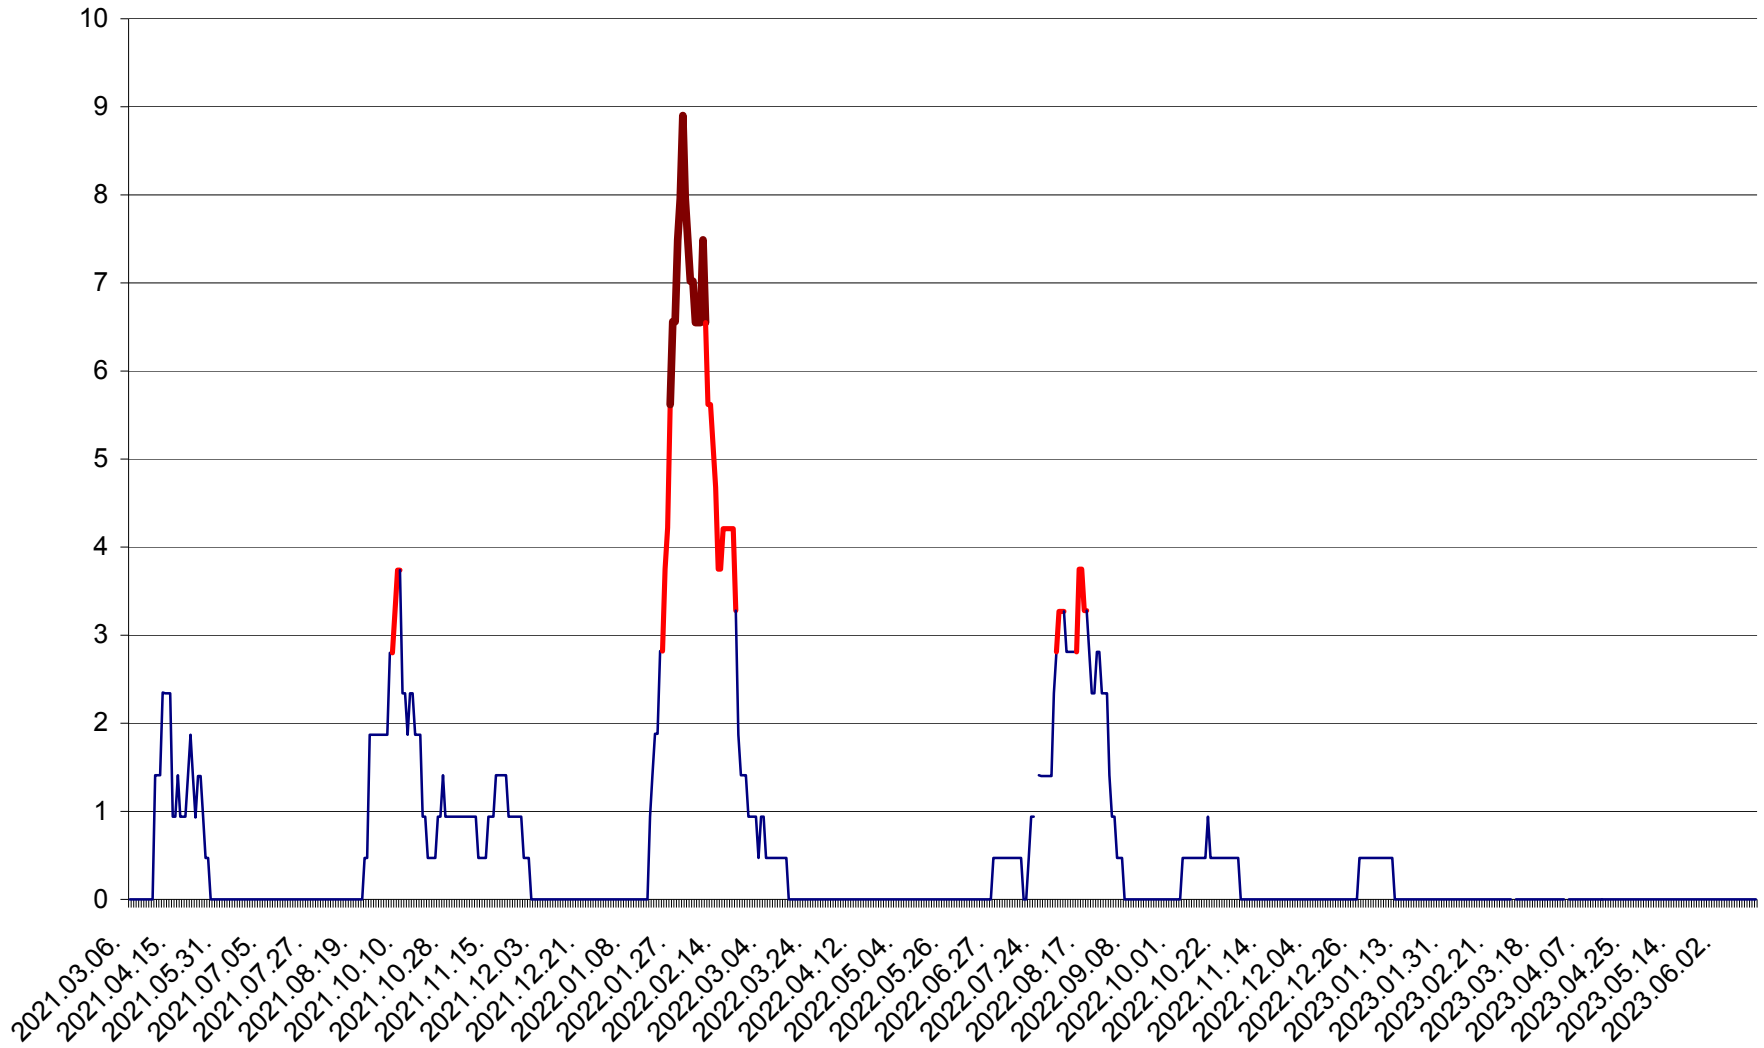

SECUIENI - Evolutia incidentei cumulate pe 14 zile la ‰ de locuitori
2021.03.07. - 2023.06.16.