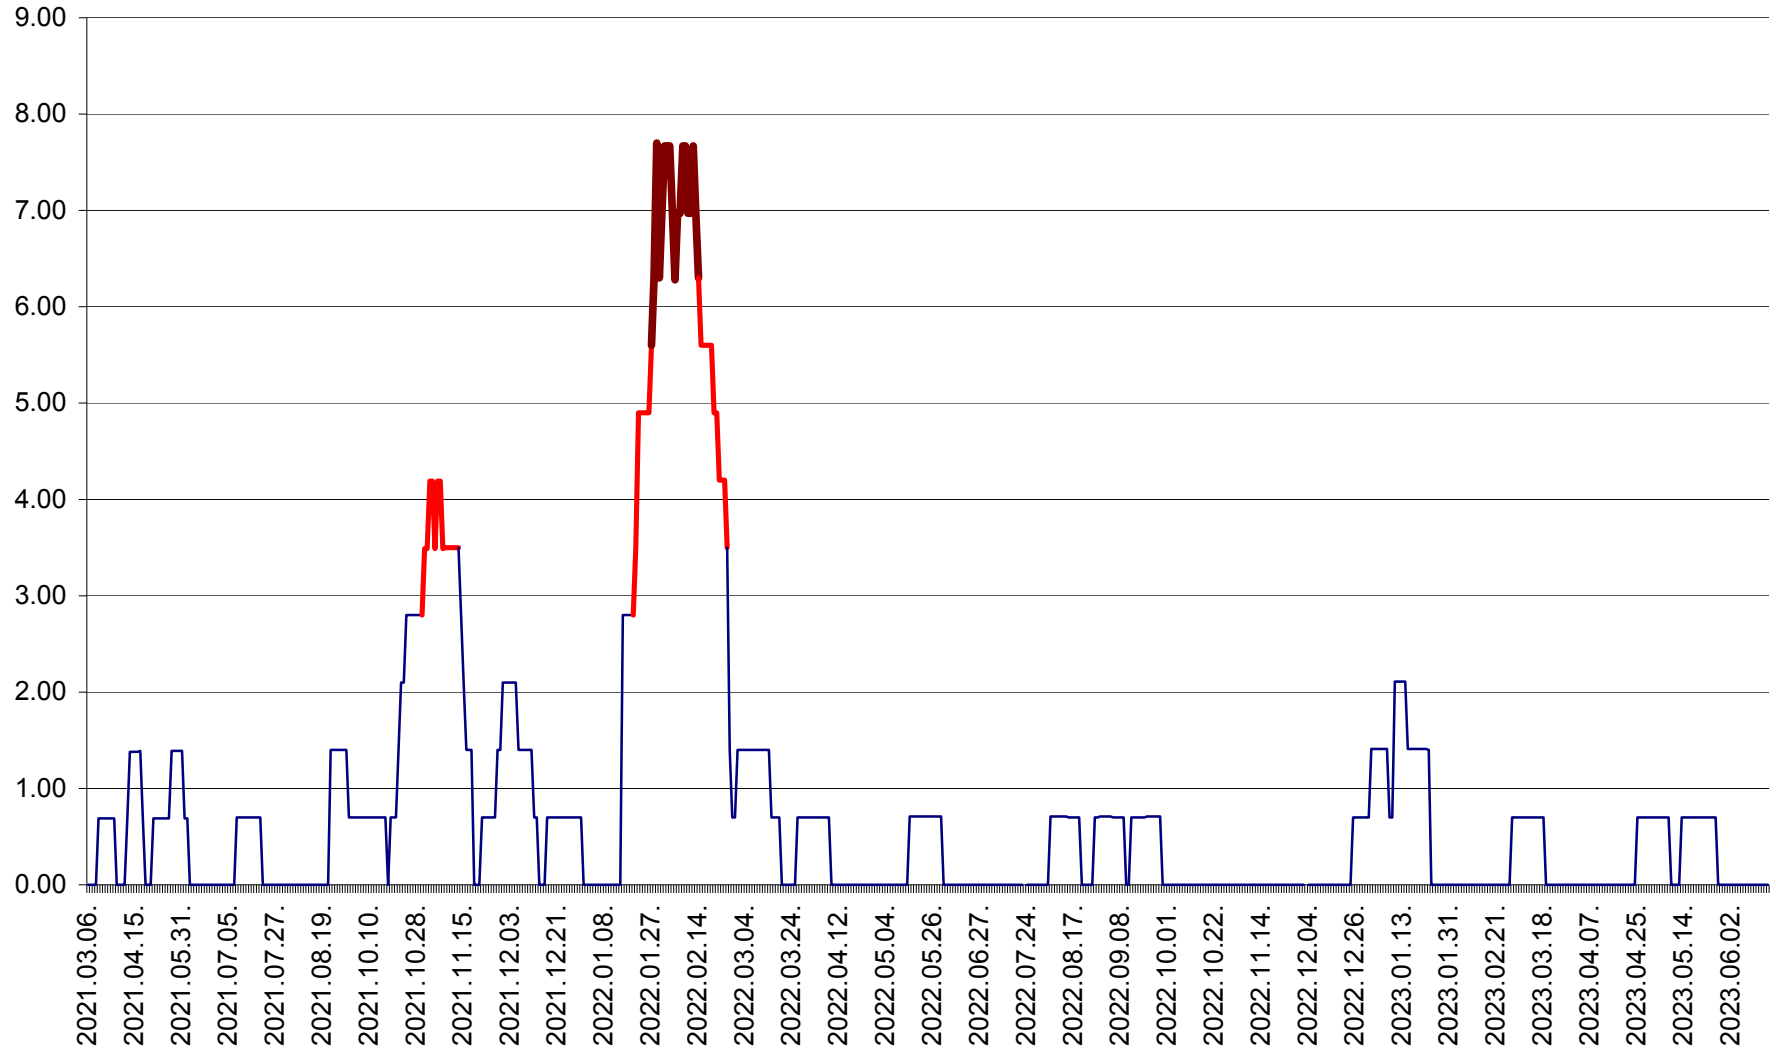

ORAȘ BĂLAN - Evoluția incidenței cumulate pe 14 zile la ‰ de locuitori  
2021.03.07. - 2023.06.16.

BILBOR - Evolutia incidentei cumulate pe 14 zile la ‰ de locuitori  
2021.03.07. - 2023.06.16.

ORAȘ BORSEC - Evolutia incidentei cumulate pe 14 zile la ‰ de locuitori  
2021.03.07. - 2023.06.16.

BRĂDEȘTI - Evoluția incidentei cumulate pe 14 zile la ‰ de locuitori  
2021.03.07. - 2023.06.16.

CĂPÂLNIȚA - Evolutia incidentei cumulate pe 14 zile la ‰ de locuitori  
2021.03.07. - 2023.06.16.

CÂRȚA - Evolutia incidentei cumulate pe 14 zile la ‰ de locuitori  
2021.03.07. - 2023.06.16.

CICEU - Evolutia incidentei cumulate pe 14 zile la ‰ de locuitori  
2021.03.07. - 2023.06.16.

CIUCSÂNGEORGIU - Evolutia incidentei cumulate pe 14 zile la ‰ de locuitori  
2021.03.07. - 2023.06.16.

CIUMANI - Evolutia incidentei cumulate pe 14 zile la ‰ de locuitori  
2021.03.07. - 2023.06.16.

CORBU - Evolutia incidentei cumulate pe 14 zile la ‰ de locuitori  
2021.03.07. - 2023.06.16.

CORUND - Evolutia incidentei cumulate pe 14 zile la ‰ de locuitori  
2021.03.07. - 2023.06.16.

COZMENI - Evolutia incidentei cumulate pe 14 zile la ‰ de locuitori  
2021.03.07. - 2023.06.16.