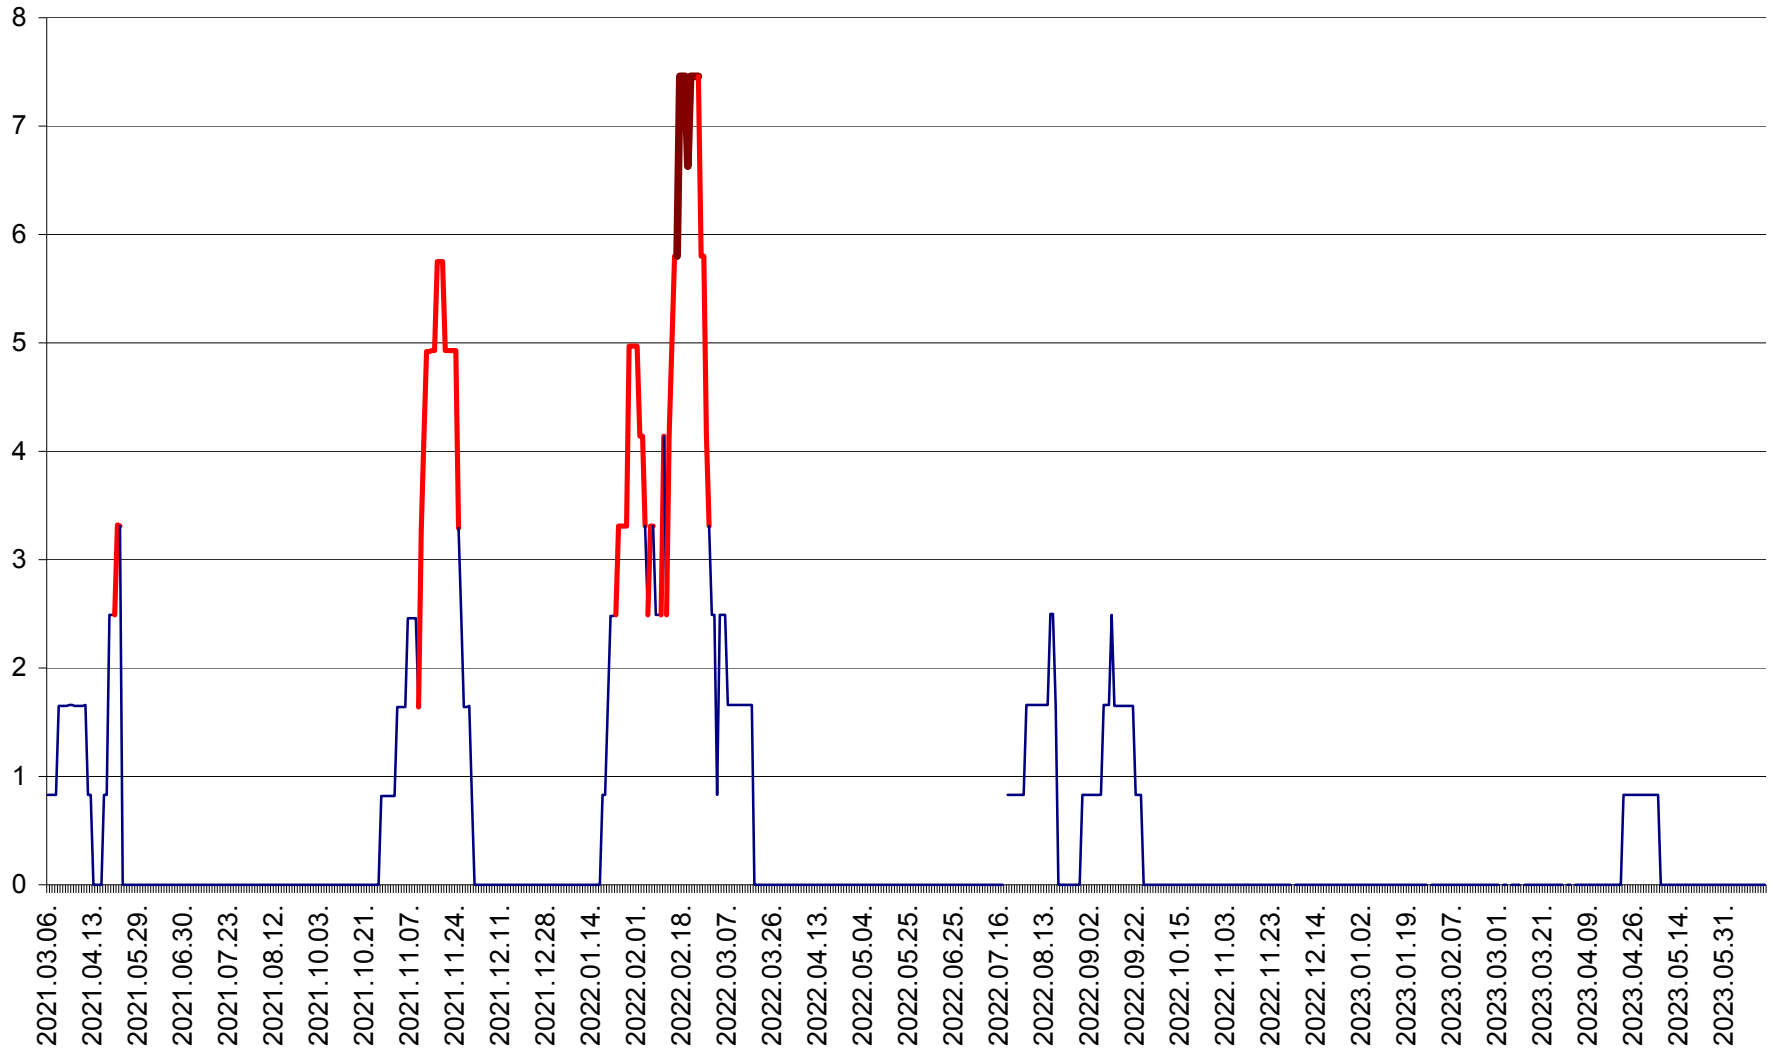

PRAID - Evolutia incidentei cumulate pe 14 zile la ‰ de locuitori  
2021.03.07. - 2023.06.16.

RACU - Evolutia incidentei cumulate pe 14 zile la ‰ de locuitori  
2021.03.07. - 2023.06.16.

REMETEA - Evolutia incidentei cumulate pe 14 zile la % de locuitori  
2021.03.07. - 2023.06.16.

SĂCEL - Evolutia incidentei cumulate pe 14 zile la ‰ de locuitori  
2021.03.07. - 2023.06.16.

SÂNCRĂIENI - Evolutia incidentei cumulate pe 14 zile la ‰ de locuitori  
2021.03.07. - 2023.06.16.

SÂNDOMINIC - Evolutia incidentei cumulate pe 14 zile la ‰ de locuitori  
2021.03.07. - 2023.06.16.