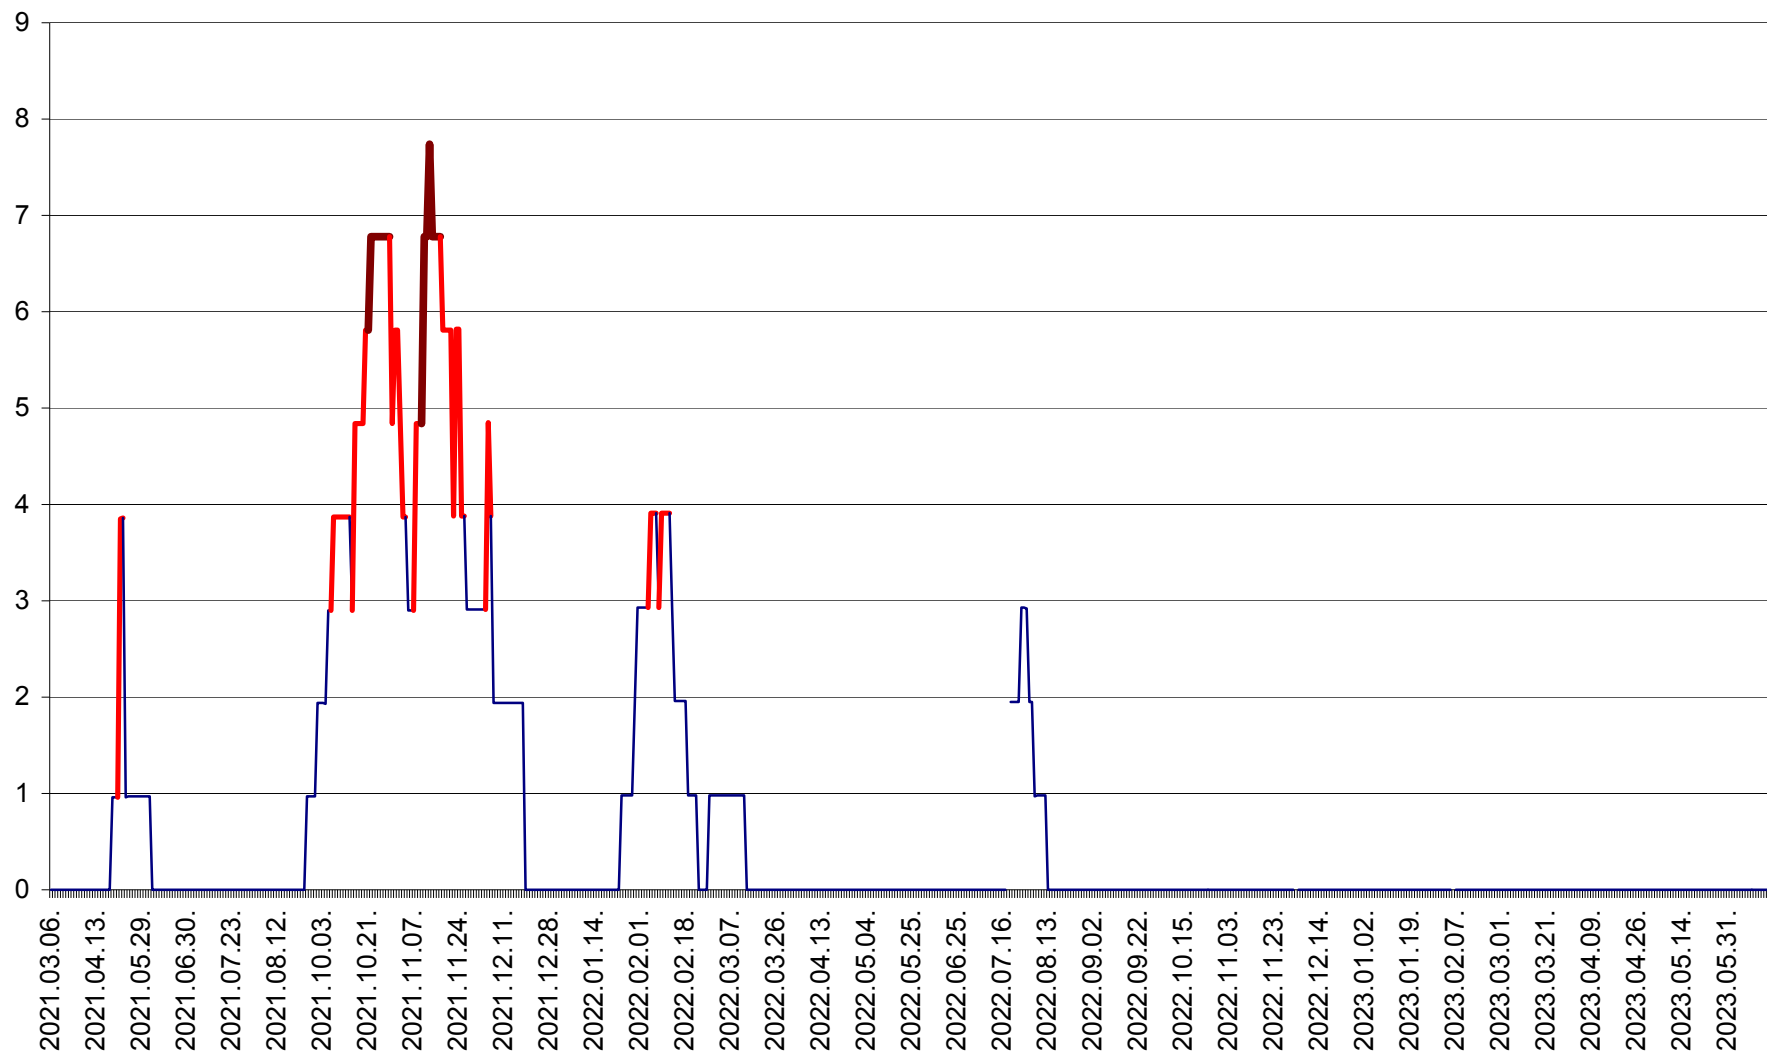

CORBU - Evolutia incidentei cumulate pe 14 zile la ‰ de locuitori  
2021.03.07. - 2023.06.16.

CORUND - Evolutia incidentei cumulate pe 14 zile la ‰ de locuitori  
2021.03.07. - 2023.06.16.

COZMENI - Evolutia incidentei cumulate pe 14 zile la ‰ de locuitori  
2021.03.07. - 2023.06.16.

ORAȘ CRISTURU SECUIESC - Evolutia incidentei cumulate pe 14 zile la ‰ de locuitori  
2021.03.07. - 2023.06.16.

DĂNEȘTI - Evolutia incidentei cumulate pe 14 zile la ‰ de locuitori  
2021.03.07. - 2023.06.16.

DÂRJIU - Evolutia incidentei cumulate pe 14 zile la ‰ de locuitori  
2021.03.07. - 2023.06.16.

DEALU - Evolutia incidentei cumulate pe 14 zile la ‰ de locuitori  
2021.03.07. - 2023.06.16.

DITRĂU - Evolutia incidentei cumulate pe 14 zile la ‰ de locuitori  
2021.03.07. - 2023.06.16.