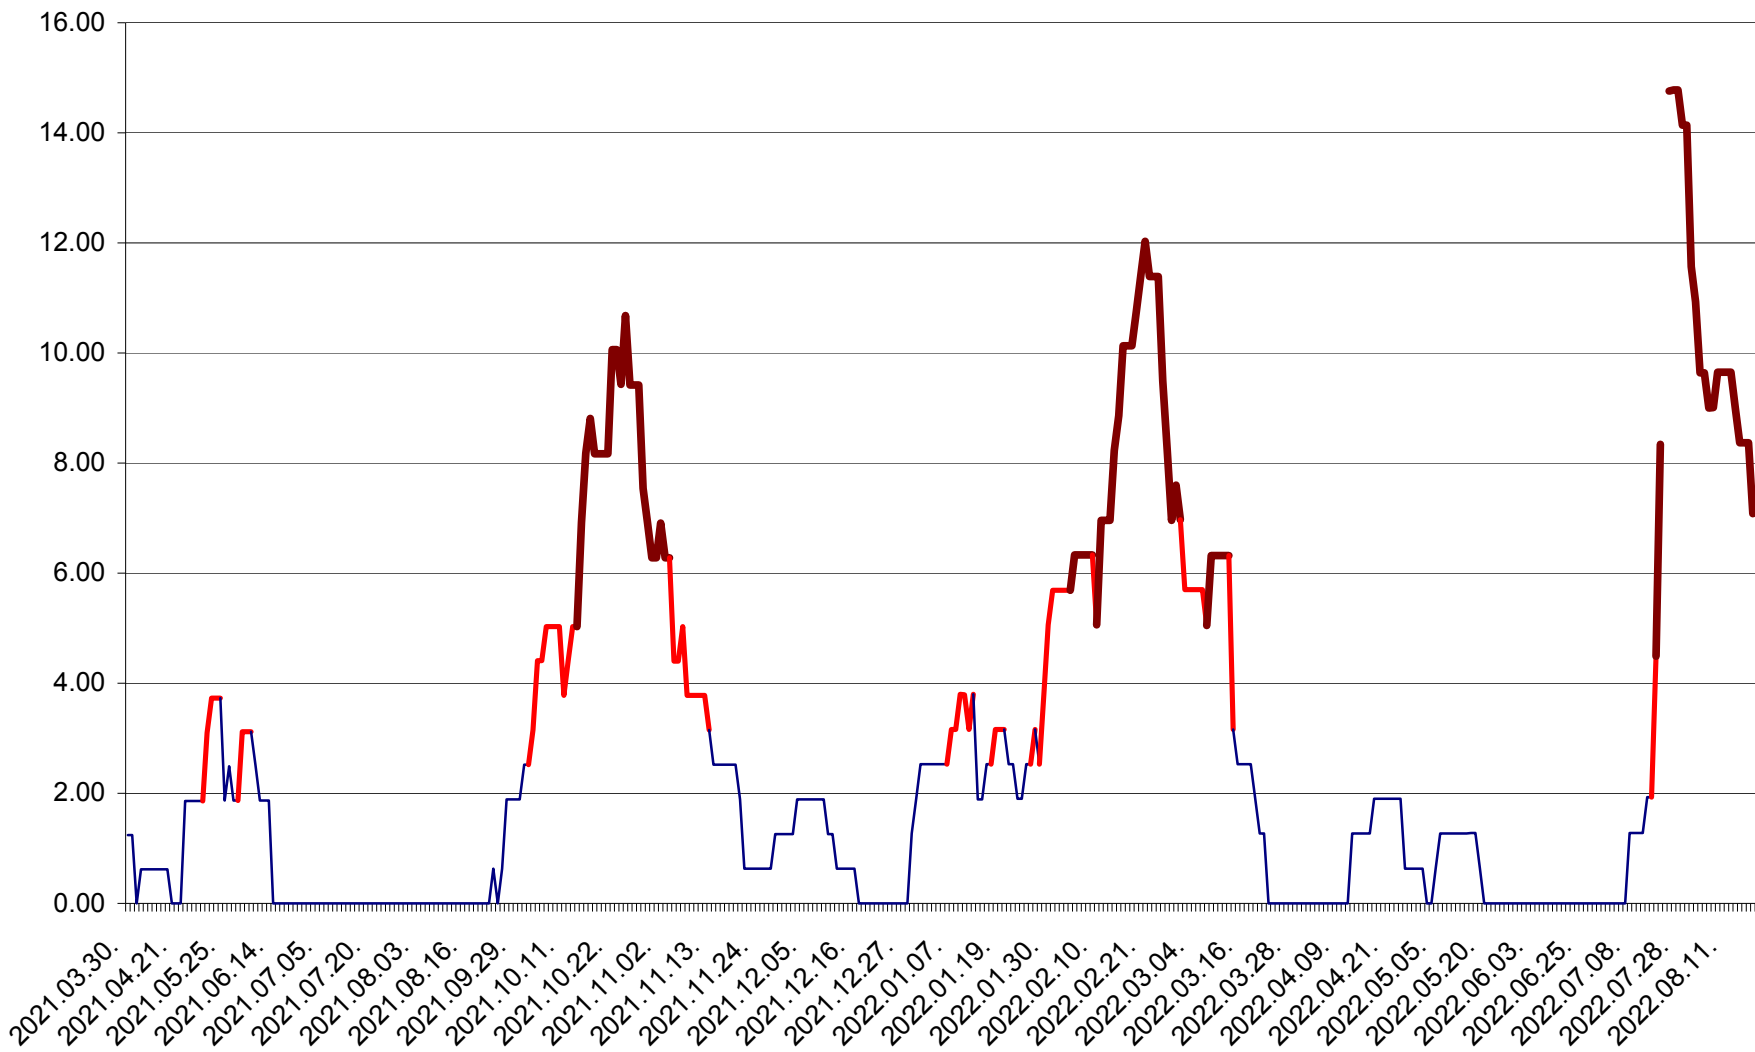

ATID - Evolutia incidentei cumulate pe 14 zile la % de locuitori
2021.04.01. - 2022.08.19.

AVRĂMEȘTI - Evolutia incidentei cumulate pe 14 zile la ‰ de locuitori
2021.04.01. - 2022.08.19.

ORAȘ BĂILE TUȘNAD - Evoluția incidenței cumulate pe 14 zile la ‰ de locuitori
2021.04.01. - 2022.08.19.

ORAȘ BĂLAN - Evoluția incidentei cumulate pe 14 zile la ‰ de locuitori
2021.04.01. - 2022.08.19.

BILBOR - Evolutia incidentei cumulate pe 14 zile la ‰ de locuitori
2021.04.01. - 2022.08.19.

ORAȘ BORSEC - Evolutia incidentei cumulate pe 14 zile la ‰ de locuitori
2021.04.01. - 2022.08.19.

BRĂDEȘTI - Evolutia incidentei cumulate pe 14 zile la ‰ de locuitori
2021.04.01. - 2022.08.19.

CĂPÂLNIȚA - Evoluția incidenței cumulate pe 14 zile la ‰ de locuitori
2021.04.01. - 2022.08.19.

CÂRȚA - Evolutia incidentei cumulate pe 14 zile la ‰ de locuitori
2021.04.01. - 2022.08.19.