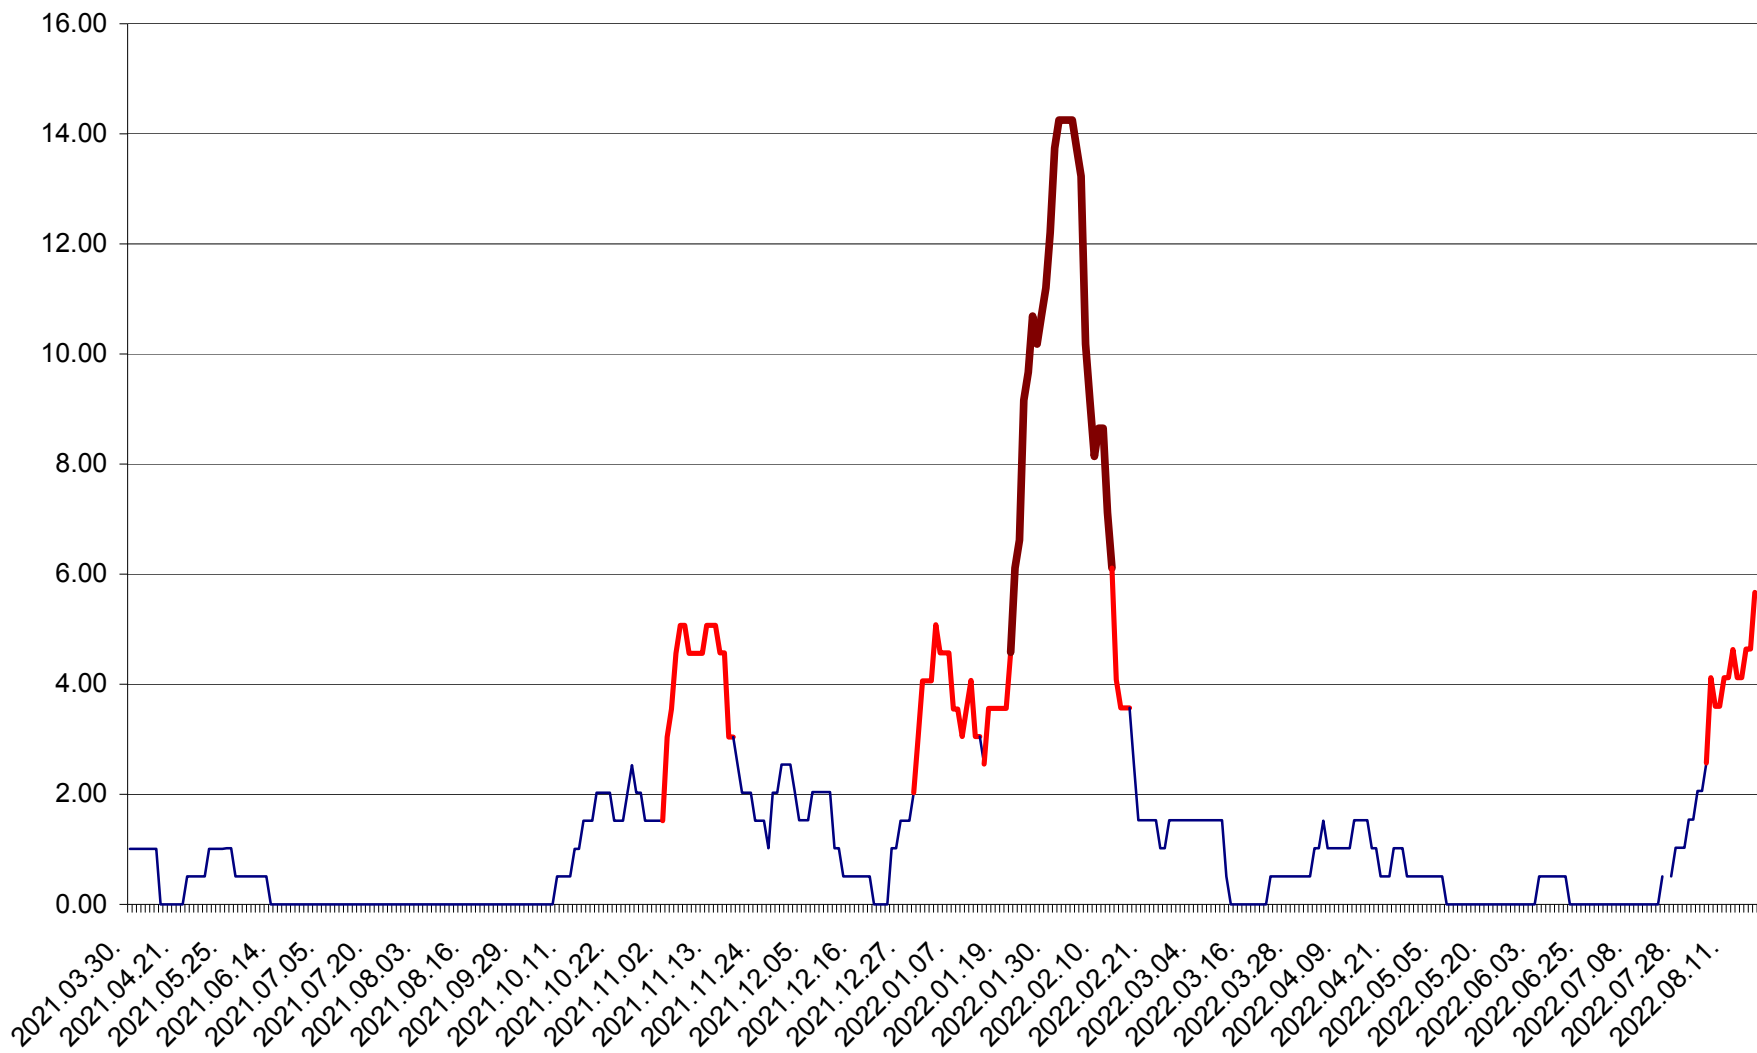

TUȘNAD - Evolutia incidentei cumulate pe 14 zile la ‰ de locuitori
2021.04.01. - 2022.08.19.

ULIEȘ - Evoluția incidentei cumulate pe 14 zile la ‰ de locuitori
2021.04.01. - 2022.08.19.

VĂRȘAG - Evolutia incidentei cumulate pe 14 zile la ‰ de locuitori
2021.04.01. - 2022.08.19.

ORAȘ VLĂHIȚA - Evolutia incidentei cumulate pe 14 zile la ‰ de locuitori
2021.04.01. - 2022.08.19.

VOȘLĂBENI - Evolutia incidentei cumulate pe 14 zile la ‰ de locuitori
2021.04.01. - 2022.08.19.

ZETEA - Evolutia incidentei cumulate pe 14 zile la ‰ de locuitori
2021.04.01. - 2022.08.19.