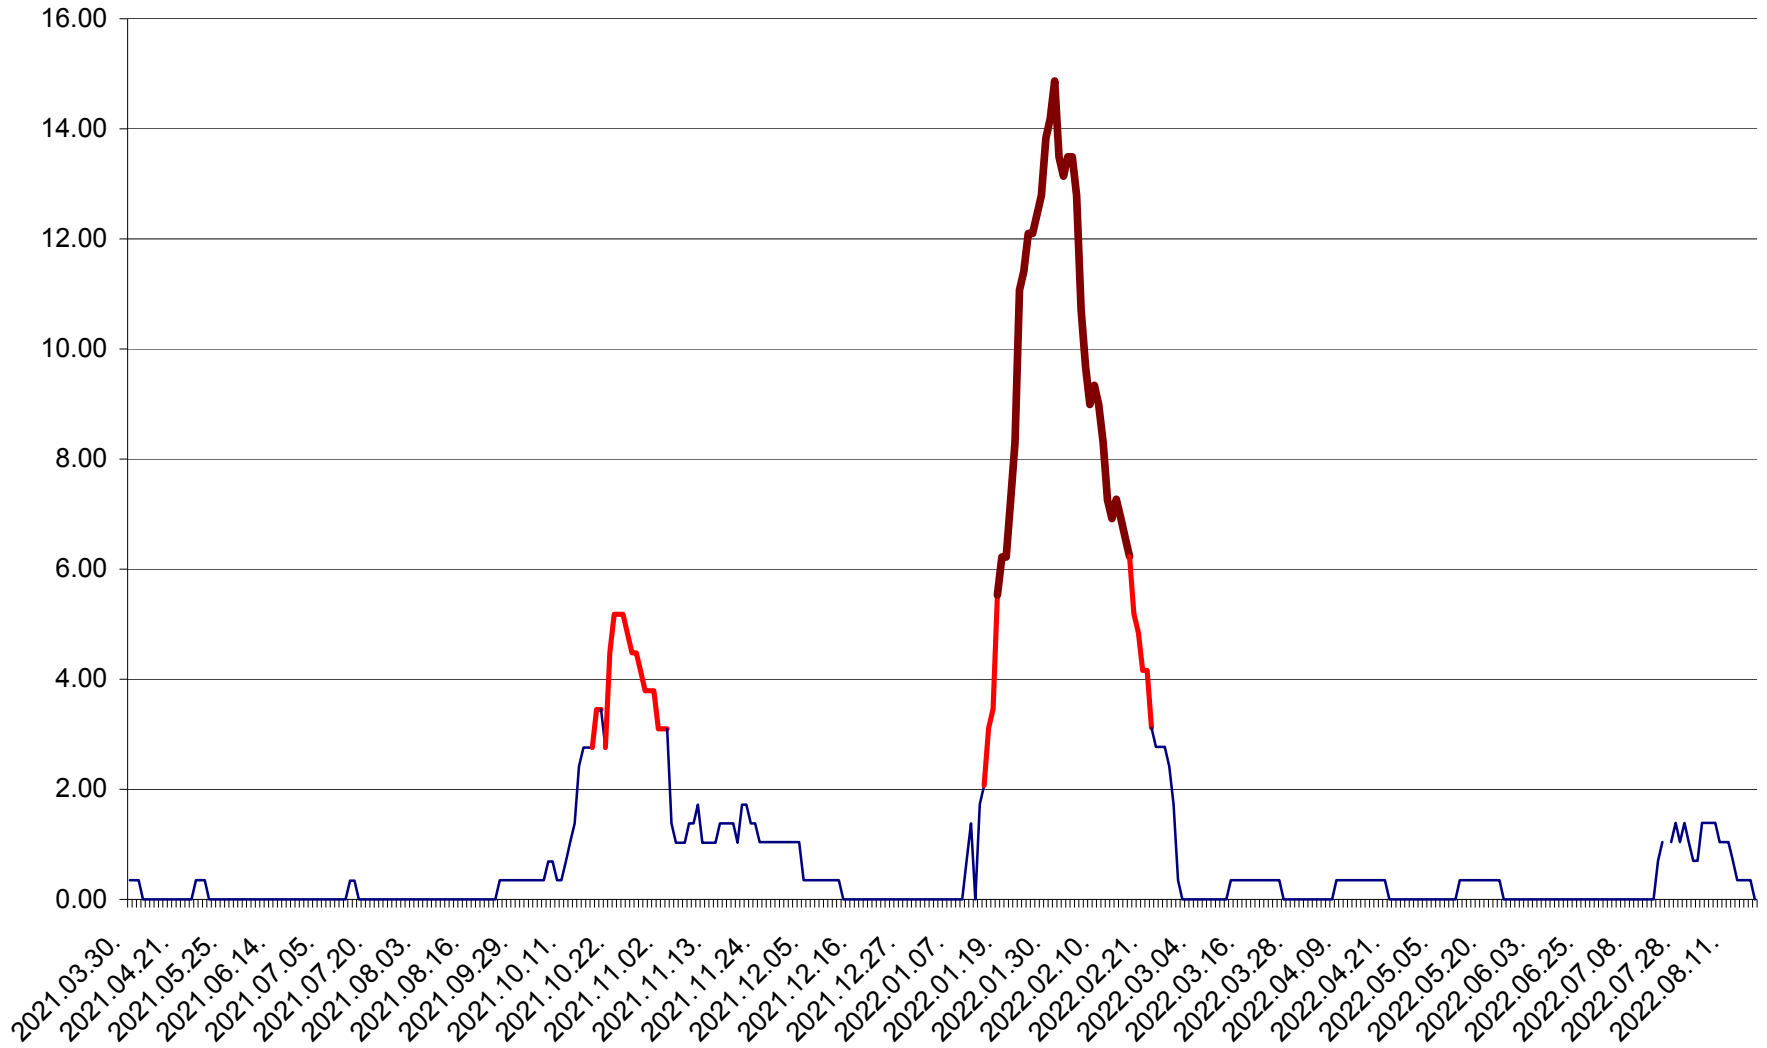

ORAȘ BĂLAN - Evoluția incidentei cumulate pe 14 zile la ‰ de locuitori
2021.04.01. - 2022.08.19.

BILBOR - Evolutia incidentei cumulate pe 14 zile la ‰ de locuitori
2021.04.01. - 2022.08.19.

ORAȘ BORSEC - Evolutia incidentei cumulate pe 14 zile la ‰ de locuitori
2021.04.01. - 2022.08.19.

BRĂDEȘTI - Evolutia incidentei cumulate pe 14 zile la ‰ de locuitori
2021.04.01. - 2022.08.19.

CĂPÂLNIȚA - Evoluția incidenței cumulate pe 14 zile la ‰ de locuitori
2021.04.01. - 2022.08.19.

CÂRȚA - Evolutia incidentei cumulate pe 14 zile la ‰ de locuitori
2021.04.01. - 2022.08.19.

CICEU - Evolutia incidentei cumulate pe 14 zile la ‰ de locuitori
2021.04.01. - 2022.08.19.

CIUCSÂNGEORGIU - Evolutia incidentei cumulate pe 14 zile la ‰ de locuitori
2021.04.01. - 2022.08.19.

CIUMANI - Evolutia incidentei cumulate pe 14 zile la ‰ de locuitori
2021.04.01. - 2022.08.19.

CORBU - Evolutia incidentei cumulate pe 14 zile la ‰ de locuitori
2021.04.01. - 2022.08.19.

CORUND - Evolutia incidentei cumulate pe 14 zile la ‰ de locuitori
2021.04.01. - 2022.08.19.

COZMENI - Evolutia incidentei cumulate pe 14 zile la ‰ de locuitori
2021.04.01. - 2022.08.19.