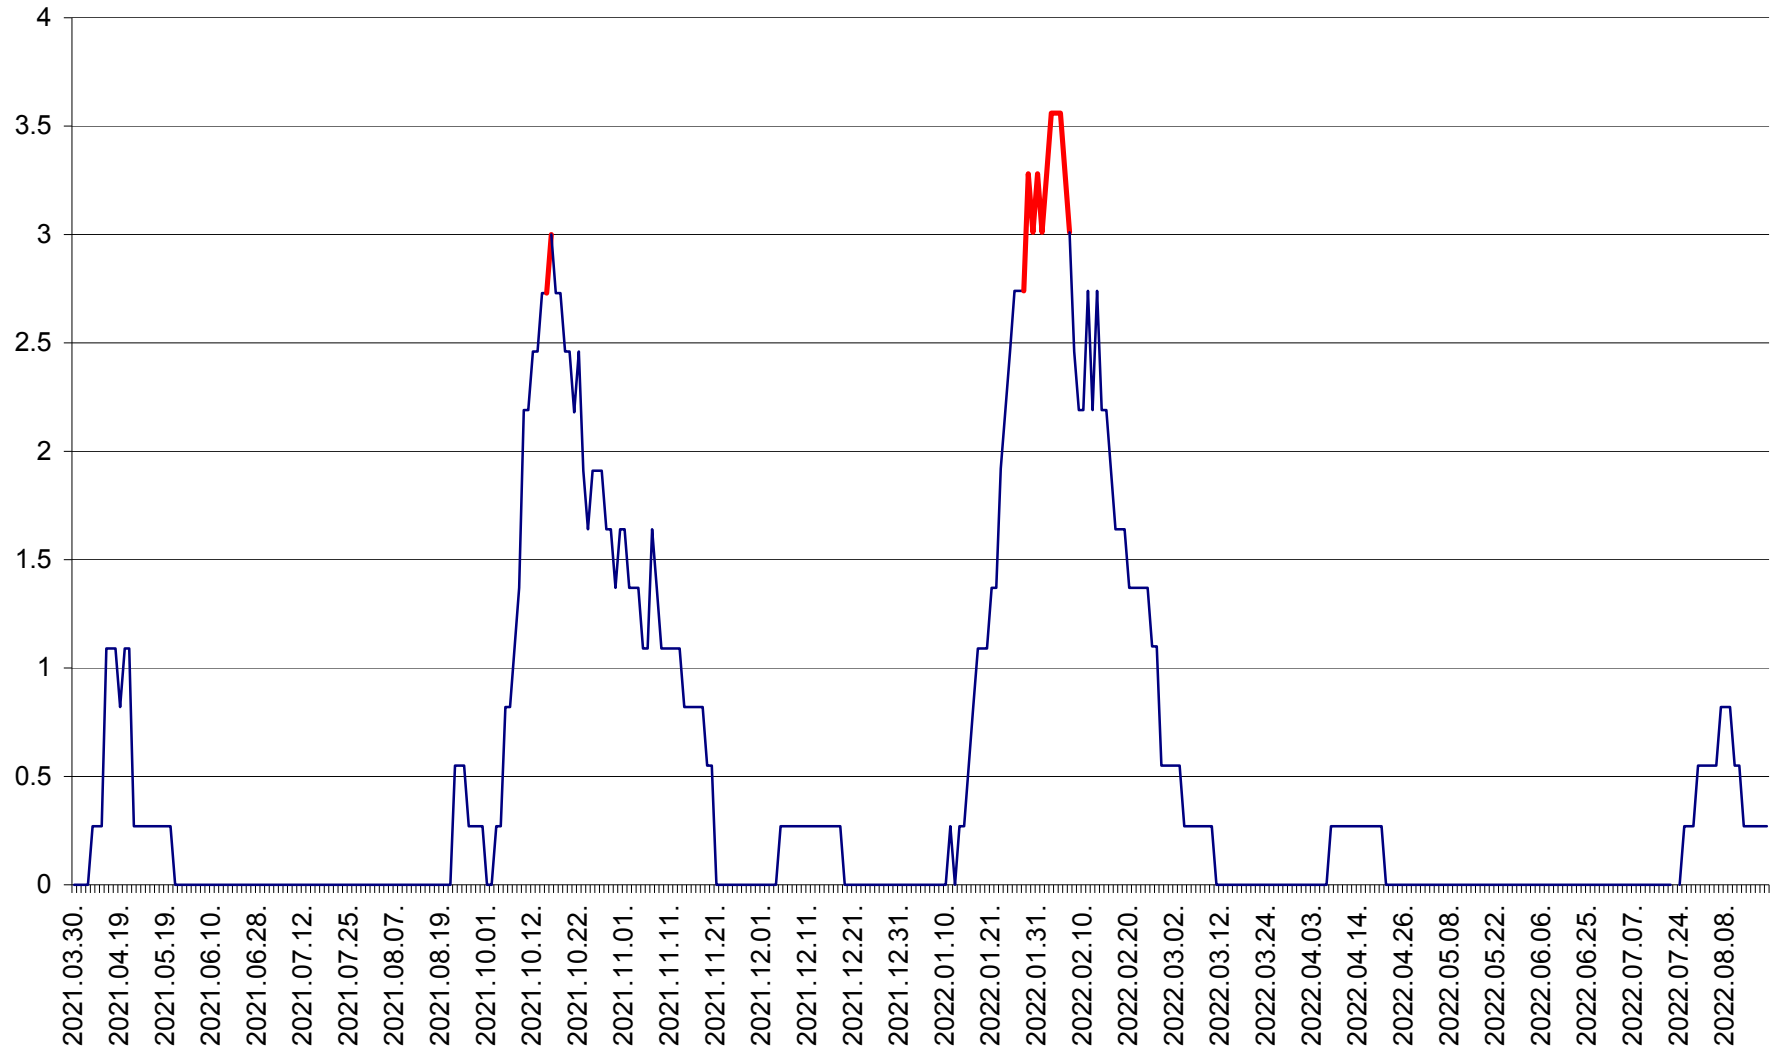

FELICENI - Evolutia incidentei cumulate pe 14 zile la % de locuitori
2021.04.01. - 2022.08.19.

FRUMOASA - Evolutia incidentei cumulate pe 14 zile la ‰ de locuitori
2021.04.01. - 2022.08.19.

GĂLĂUȚAȘ - Evoluția incidenței cumulate pe 14 zile la ‰ de locuitori
2021.04.01. - 2022.08.19.

MUNICIPIUL GHEORGHENI - Evolutia incidentei cumulate pe 14 zile la ‰ de locuitori
2021.04.01. - 2022.08.19.

JOSENI - Evolutia incidentei cumulate pe 14 zile la ‰ de locuitori
2021.04.01. - 2022.08.19.

LĂZAREA - Evolutia incidentei cumulate pe 14 zile la % de locuitori
2021.04.01. - 2022.08.19.

LELICENI - Evolutia incidentei cumulate pe 14 zile la ‰ de locuitori
2021.04.01. - 2022.08.19.

LUETA - Evolutia incidentei cumulate pe 14 zile la ‰ de locuitori
2021.04.01. - 2022.08.19.

LUNCA DE JOS - Evolutia incidentei cumulate pe 14 zile la ‰ de locuitori
2021.04.01. - 2022.08.19.