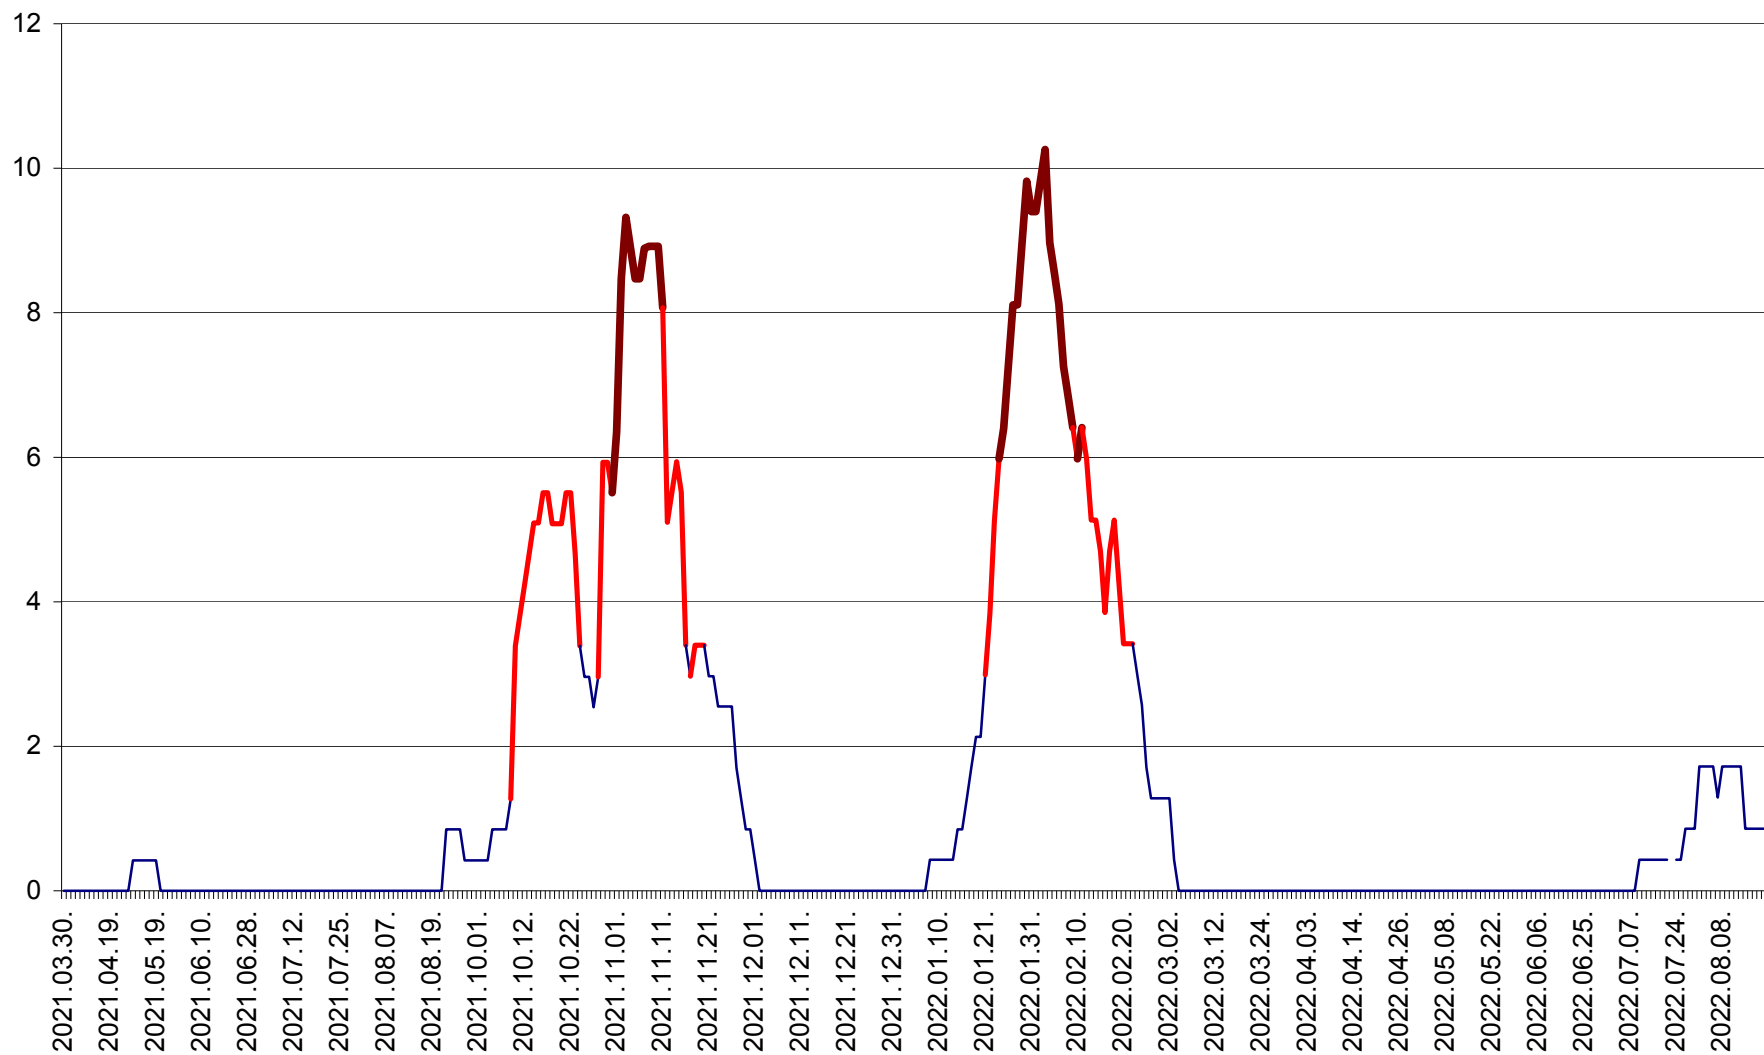

RACU - Evolutia incidentei cumulate pe 14 zile la ‰ de locuitori
2021.04.01. - 2022.08.19.

REMETEA - Evolutia incidentei cumulate pe 14 zile la % de locuitori
2021.04.01. - 2022.08.19.

SĂCEL - Evolutia incidentei cumulate pe 14 zile la ‰ de locuitori
2021.04.01. - 2022.08.19.

SÂNCRĂIENI - Evolutia incidentei cumulate pe 14 zile la ‰ de locuitori
2021.04.01. - 2022.08.19.

SÂNDOMIC - Evolutia incidentei cumulate pe 14 zile la ‰ de locuitori
2021.04.01. - 2022.08.19.

SÂNMARTIN - Evolutia incidentei cumulate pe 14 zile la ‰ de locuitori
2021.04.01. - 2022.08.19.