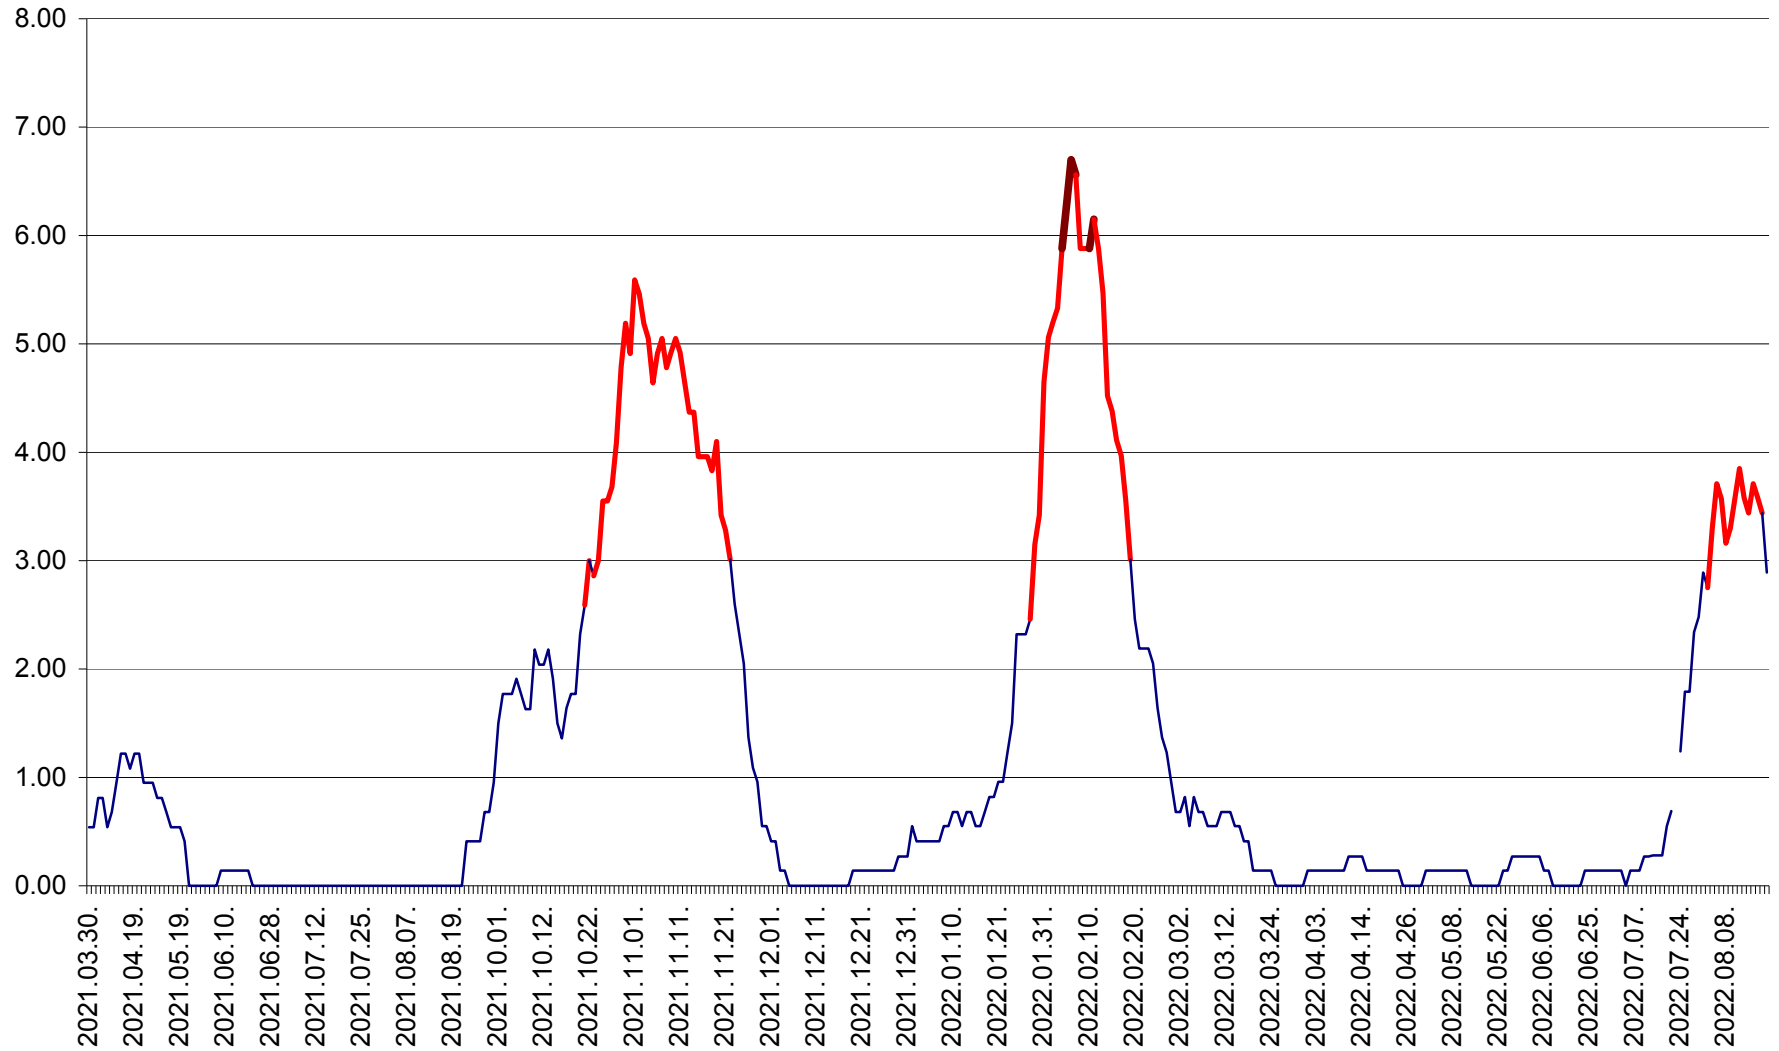

ATID - Evolutia incidentei cumulate pe 14 zile la % de locuitori
2021.04.01. - 2022.08.19.

AVRĂMEȘTI - Evolutia incidentei cumulate pe 14 zile la ‰ de locuitori
2021.04.01. - 2022.08.19.

ORAȘ BĂILE TUȘNAD - Evoluția incidenței cumulate pe 14 zile la ‰ de locuitori
2021.04.01. - 2022.08.19.

ORAȘ BĂLAN - Evoluția incidentei cumulate pe 14 zile la ‰ de locuitori
2021.04.01. - 2022.08.19.

BILBOR - Evolutia incidentei cumulate pe 14 zile la ‰ de locuitori
2021.04.01. - 2022.08.19.

ORAȘ BORSEC - Evolutia incidentei cumulate pe 14 zile la ‰ de locuitori
2021.04.01. - 2022.08.19.

BRĂDEȘTI - Evolutia incidentei cumulate pe 14 zile la ‰ de locuitori
2021.04.01. - 2022.08.19.

CĂPÂLNIȚA - Evoluția incidenței cumulate pe 14 zile la ‰ de locuitori
2021.04.01. - 2022.08.19.

CÂRȚA - Evolutia incidentei cumulate pe 14 zile la ‰ de locuitori
2021.04.01. - 2022.08.19.