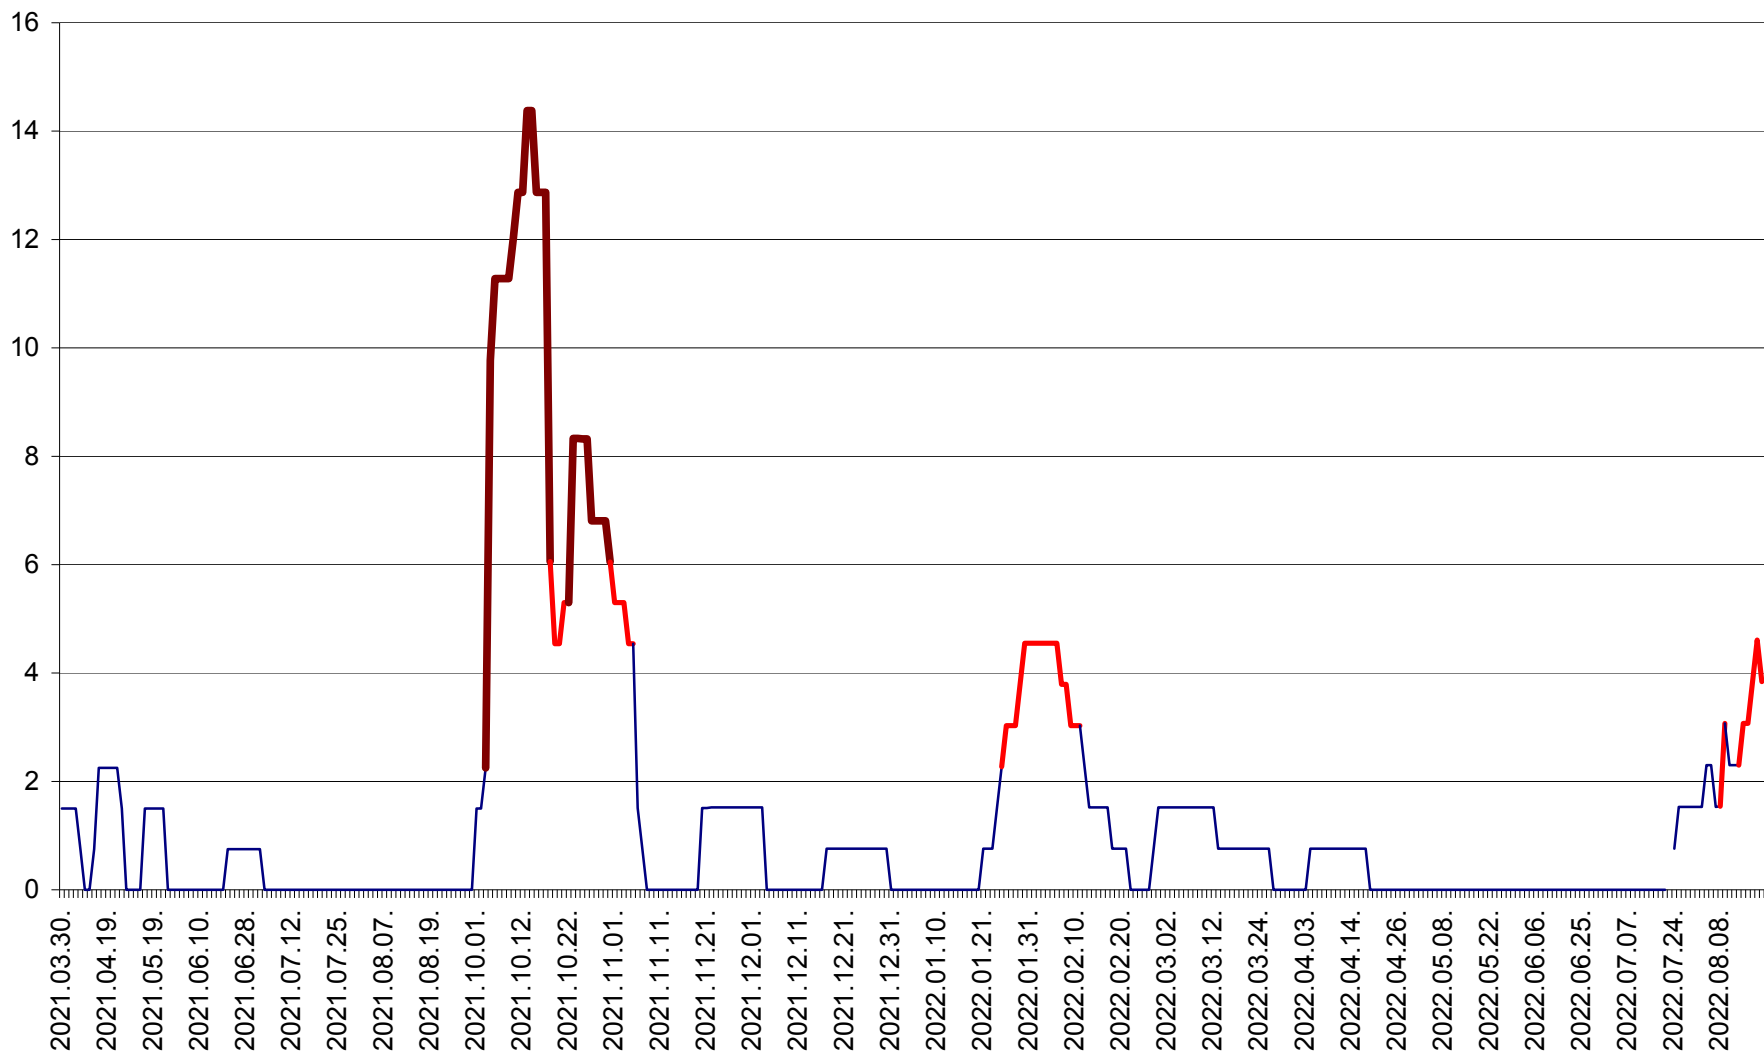

MĂRTINIȘ - Evolutia incidentei cumulate pe 14 zile la ‰ de locuitori
2021.04.01. - 2022.08.19.

MEREȘTI - Evolutia incidentei cumulate pe 14 zile la ‰ de locuitori
2021.04.01. - 2022.08.19.

MUNICIPIUL MIERCUREA-CIUC - Evolutia incidentei cumulate pe 14 zile la ‰ de locuitori
2021.04.01. - 2022.08.19.

MIHĂILENI - Evolutia incidentei cumulate pe 14 zile la ‰ de locuitori
2021.04.01. - 2022.08.19.

MUGENI - Evolutia incidentei cumulate pe 14 zile la ‰ de locuitori
2021.04.01. - 2022.08.19.

OCLAND - Evolutia incidentei cumulate pe 14 zile la ‰ de locuitori
2021.04.01. - 2022.08.19.