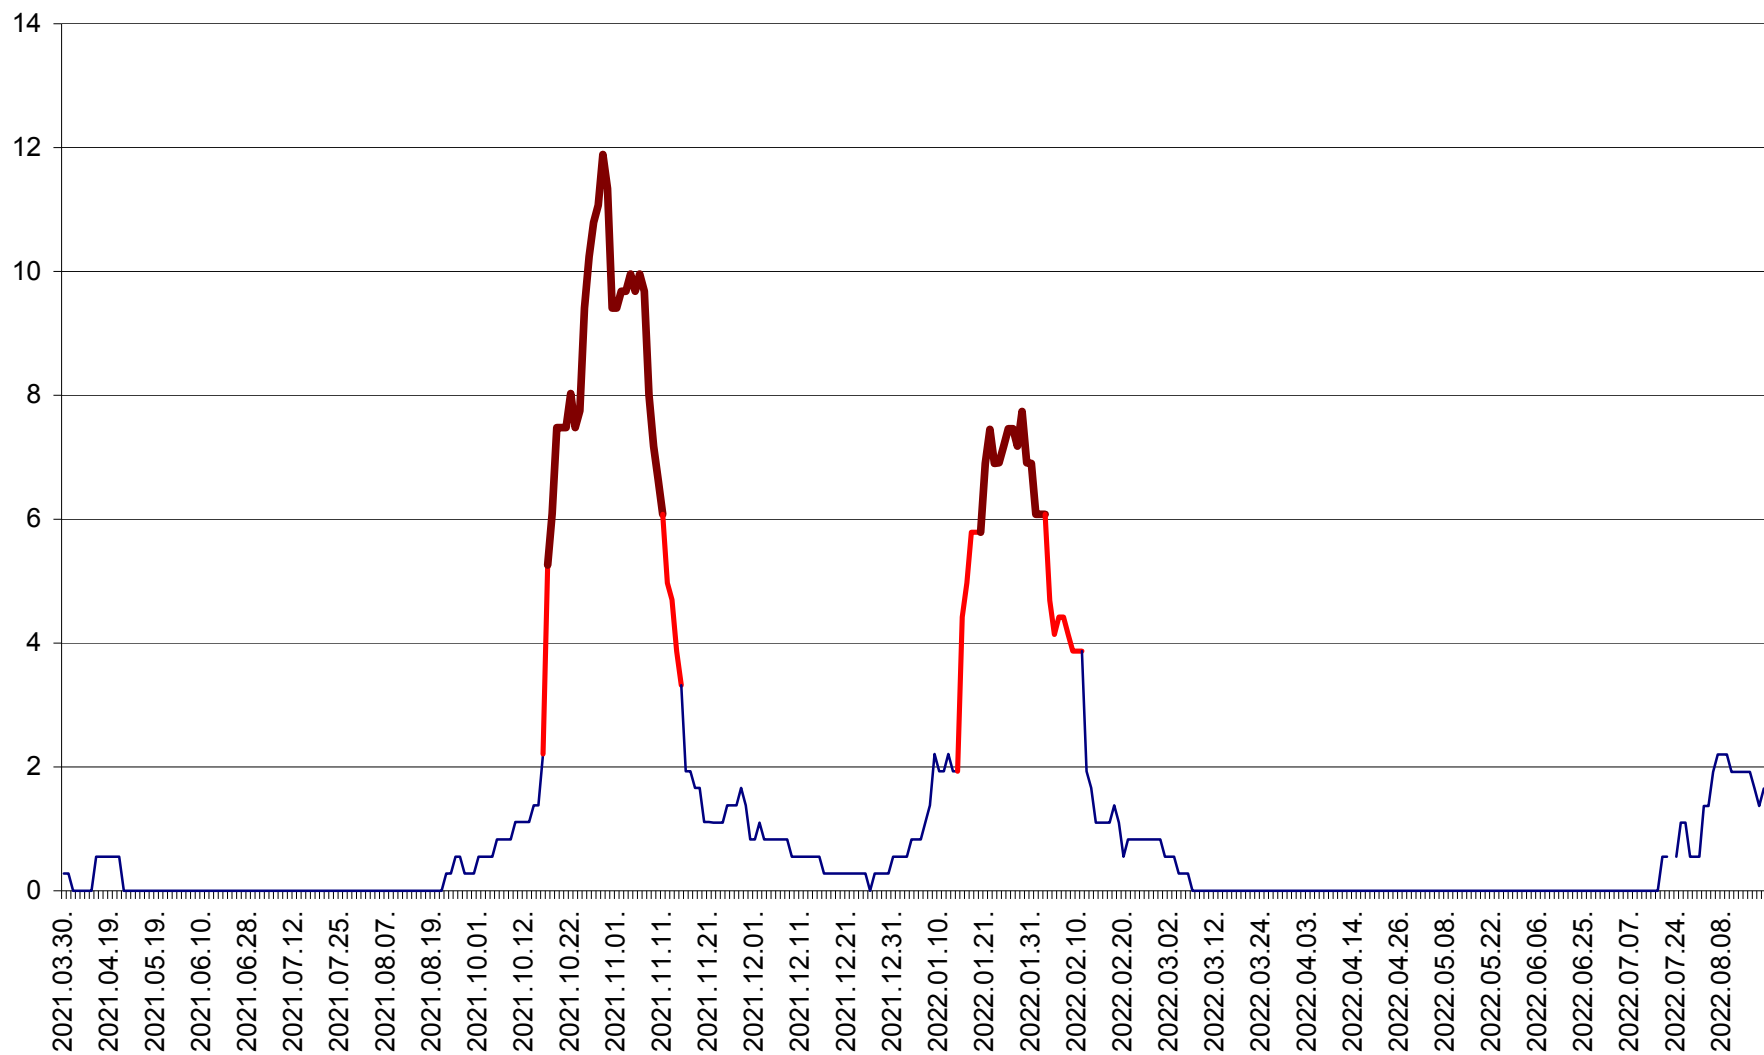

DÂRJIU - Evolutia incidentei cumulate pe 14 zile la ‰ de locuitori
2021.04.01. - 2022.08.19.

DEALU - Evolutia incidentei cumulate pe 14 zile la ‰ de locuitori
2021.04.01. - 2022.08.19.

DITRĂU - Evolutia incidentei cumulate pe 14 zile la ‰ de locuitori
2021.04.01. - 2022.08.19.

FELICENI - Evolutia incidentei cumulate pe 14 zile la % de locuitori
2021.04.01. - 2022.08.19.

FRUMOASA - Evolutia incidentei cumulate pe 14 zile la ‰ de locuitori
2021.04.01. - 2022.08.19.

GĂLĂUȚAȘ - Evoluția incidenței cumulate pe 14 zile la ‰ de locuitori
2021.04.01. - 2022.08.19.

MUNICIPIUL GHEORGHENI - Evolutia incidentei cumulate pe 14 zile la ‰ de locuitori
2021.04.01. - 2022.08.19.

JOSENI - Evolutia incidentei cumulate pe 14 zile la ‰ de locuitori
2021.04.01. - 2022.08.19.

LĂZAREA - Evolutia incidentei cumulate pe 14 zile la % de locuitori
2021.04.01. - 2022.08.19.

LELICENI - Evolutia incidentei cumulate pe 14 zile la ‰ de locuitori
2021.04.01. - 2022.08.19.

LUETA - Evolutia incidentei cumulate pe 14 zile la ‰ de locuitori
2021.04.01. - 2022.08.19.

LUNCA DE JOS - Evolutia incidentei cumulate pe 14 zile la ‰ de locuitori
2021.04.01. - 2022.08.19.