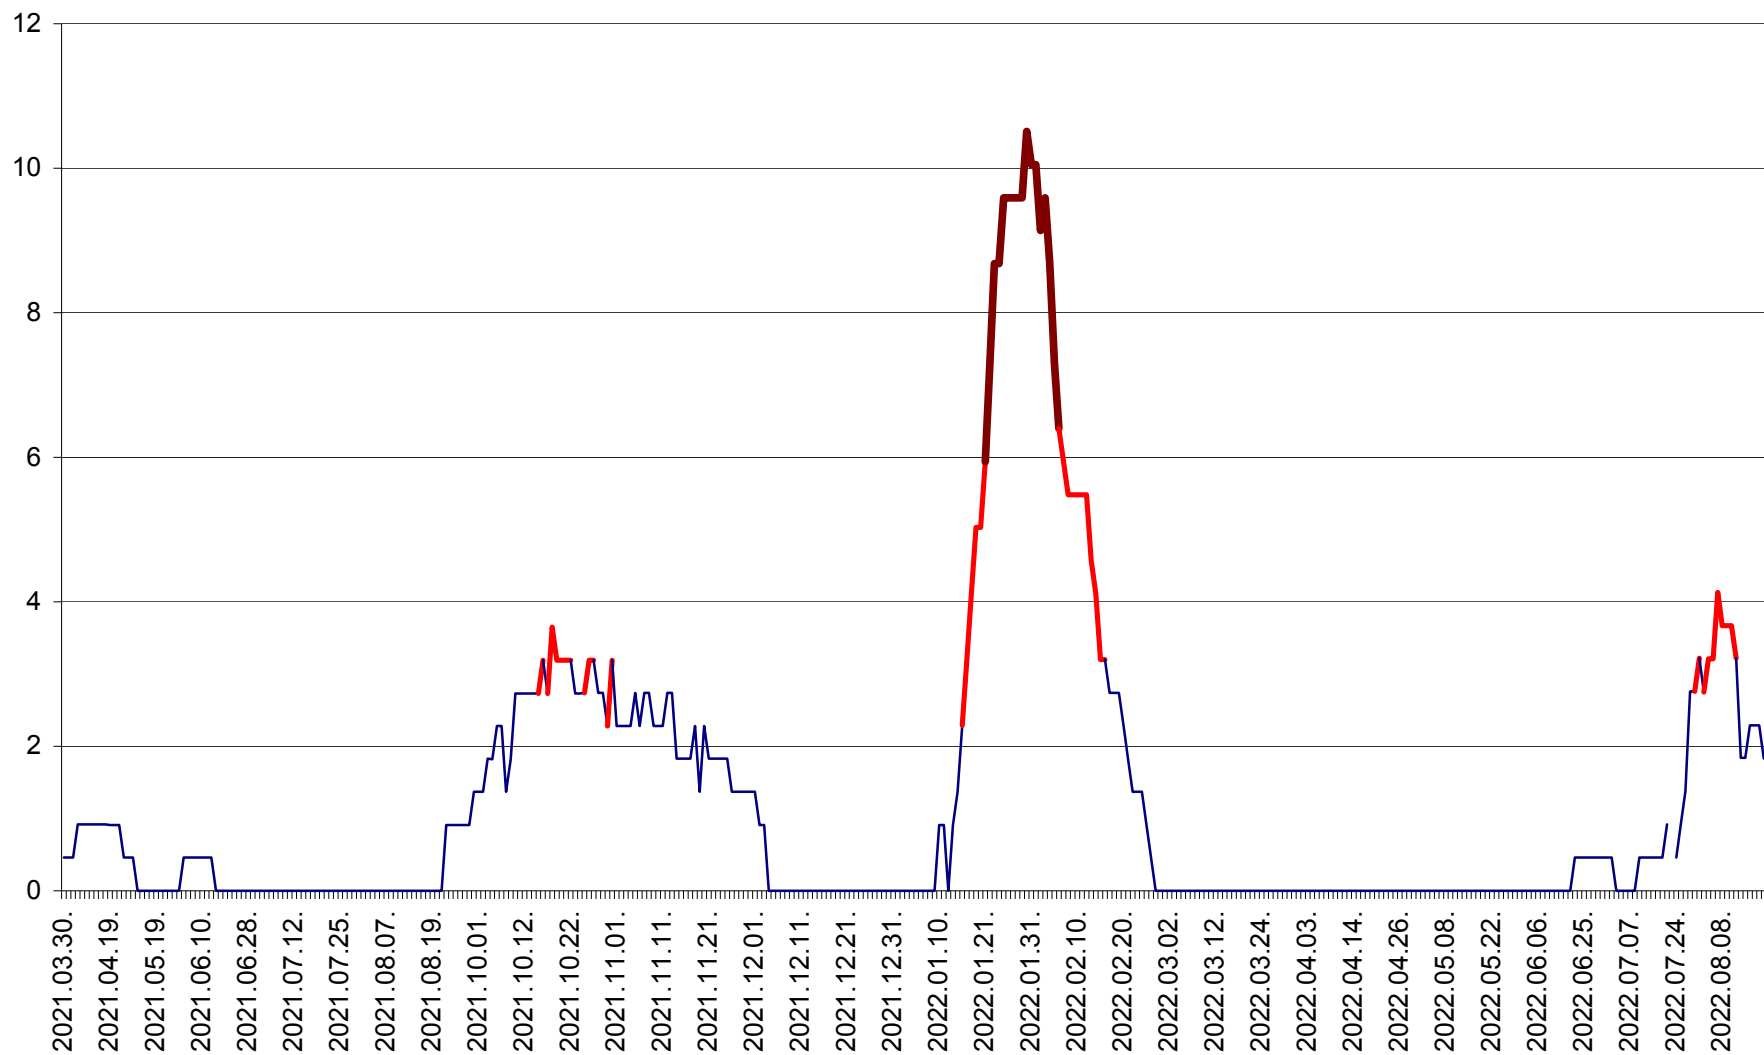

ORAȘ BĂLAN - Evoluția incidentei cumulate pe 14 zile la ‰ de locuitori
2021.04.01. - 2022.08.19.

BILBOR - Evolutia incidentei cumulate pe 14 zile la ‰ de locuitori
2021.04.01. - 2022.08.19.

ORAȘ BORSEC - Evolutia incidentei cumulate pe 14 zile la ‰ de locuitori
2021.04.01. - 2022.08.19.

CICEU - Evolutia incidentei cumulate pe 14 zile la ‰ de locuitori
2021.04.01. - 2022.08.19.

CIUCSÂNGEORGIU - Evolutia incidentei cumulate pe 14 zile la ‰ de locuitori
2021.04.01. - 2022.08.19.

CIUMANI - Evolutia incidentei cumulate pe 14 zile la ‰ de locuitori
2021.04.01. - 2022.08.19.

CORBU - Evolutia incidentei cumulate pe 14 zile la ‰ de locuitori
2021.04.01. - 2022.08.19.

CORUND - Evolutia incidentei cumulate pe 14 zile la ‰ de locuitori
2021.04.01. - 2022.08.19.

COZMENI - Evolutia incidentei cumulate pe 14 zile la ‰ de locuitori
2021.04.01. - 2022.08.19.

ORAȘ CRISTURU SECUIESC - Evolutia incidentei cumulate pe 14 zile la ‰ de locuitori
2021.04.01. - 2022.08.19.

DĂNEȘTI - Evolutia incidentei cumulate pe 14 zile la ‰ de locuitori
2021.04.01. - 2022.08.19.