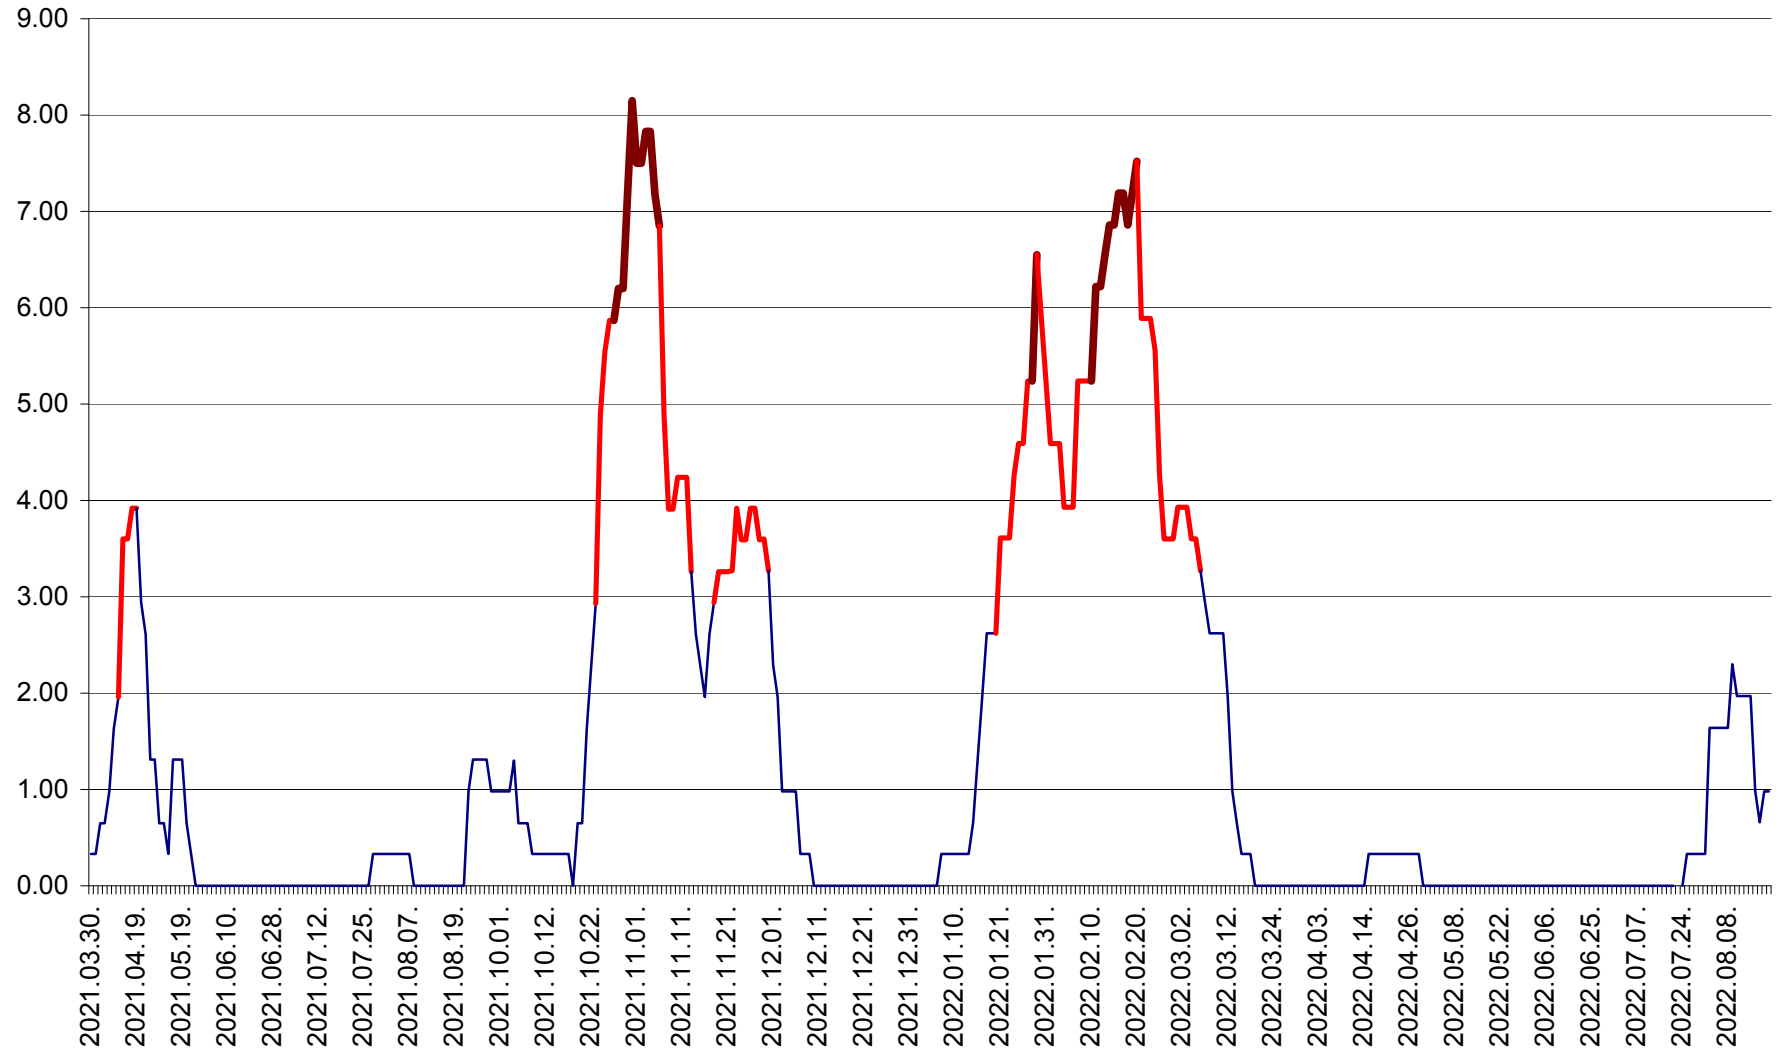

ATID - Evolutia incidentei cumulate pe 14 zile la % de locuitori
2021.04.01. - 2022.08.19.

AVRĂMEȘTI - Evolutia incidentei cumulate pe 14 zile la ‰ de locuitori
2021.04.01. - 2022.08.19.

ORAȘ BĂILE TUȘNAD - Evoluția incidenței cumulate pe 14 zile la ‰ de locuitori
2021.04.01. - 2022.08.19.

ORAȘ BĂLAN - Evoluția incidentei cumulate pe 14 zile la ‰ de locuitori
2021.04.01. - 2022.08.19.

BILBOR - Evolutia incidentei cumulate pe 14 zile la ‰ de locuitori
2021.04.01. - 2022.08.19.

ORAȘ BORSEC - Evolutia incidentei cumulate pe 14 zile la ‰ de locuitori
2021.04.01. - 2022.08.19.

BRĂDEȘTI - Evolutia incidentei cumulate pe 14 zile la ‰ de locuitori
2021.04.01. - 2022.08.19.

CĂPÂLNIȚA - Evoluția incidenței cumulate pe 14 zile la ‰ de locuitori
2021.04.01. - 2022.08.19.

CÂRȚA - Evolutia incidentei cumulate pe 14 zile la ‰ de locuitori
2021.04.01. - 2022.08.19.