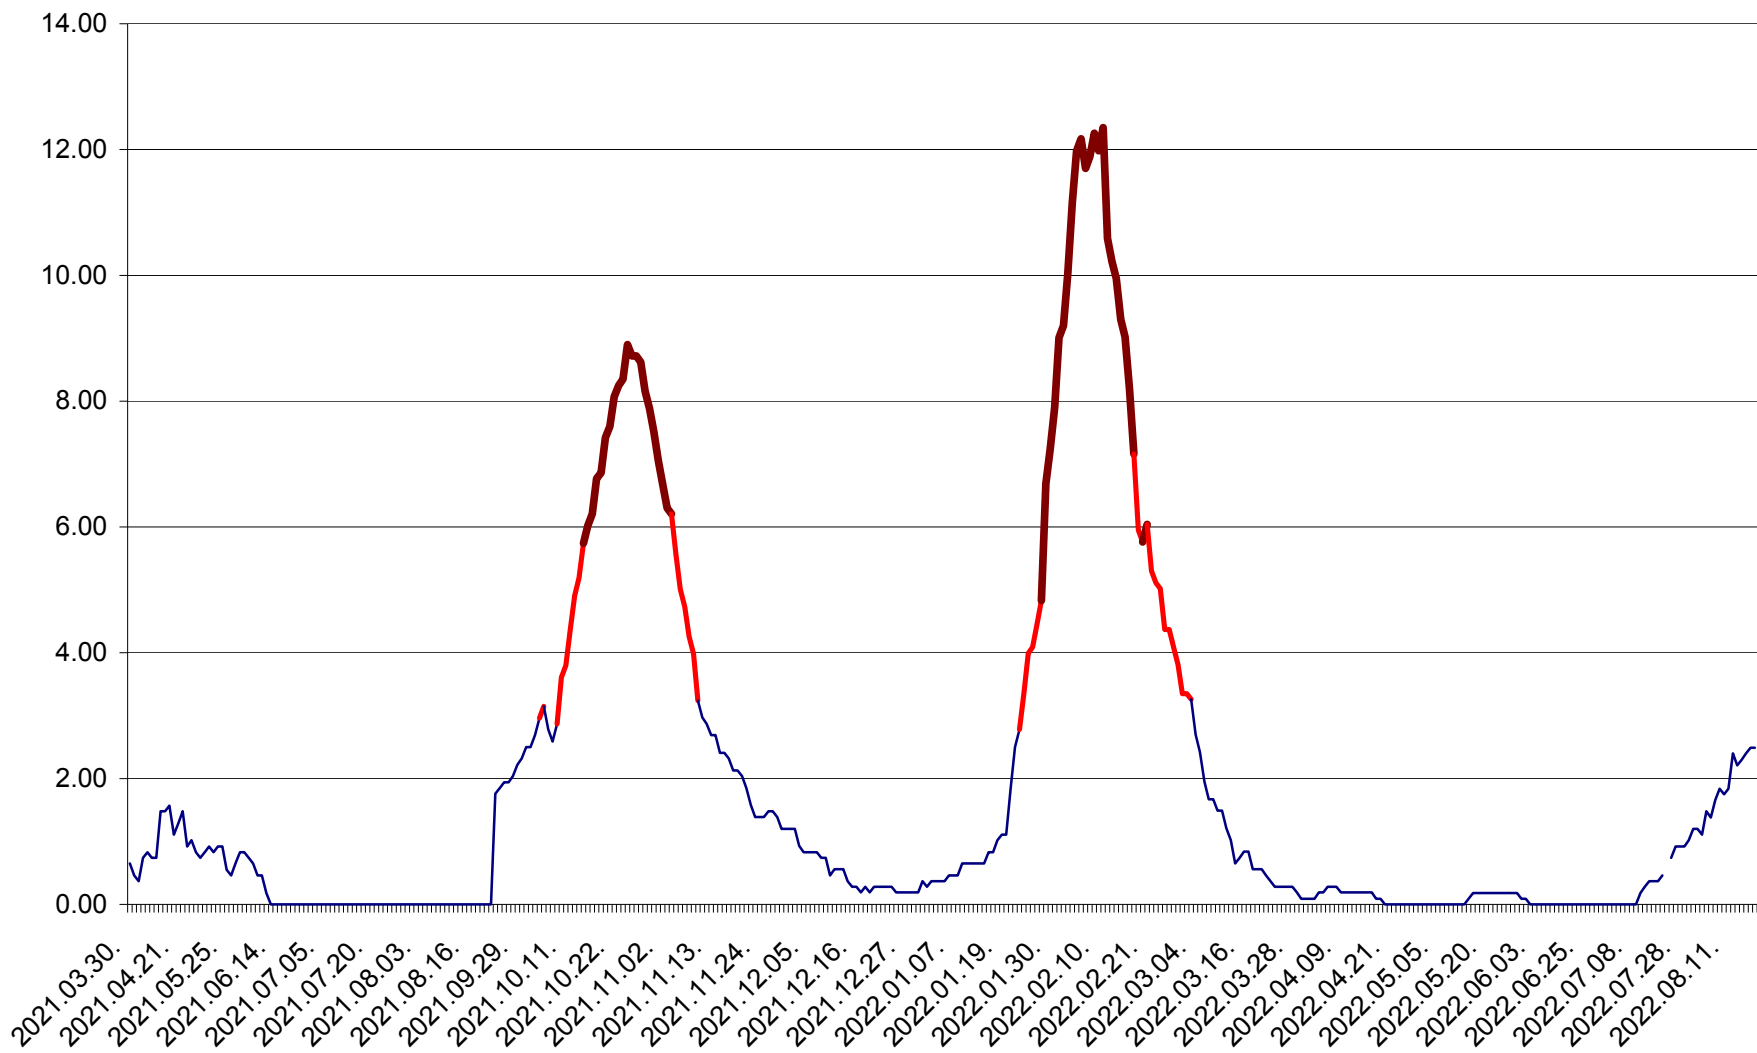

ORAȘ BĂLAN - Evoluția incidentei cumulate pe 14 zile la ‰ de locuitori
2021.04.01. - 2022.08.19.

BILBOR - Evolutia incidentei cumulate pe 14 zile la ‰ de locuitori
2021.04.01. - 2022.08.19.

ORAȘ BORSEC - Evolutia incidentei cumulate pe 14 zile la ‰ de locuitori
2021.04.01. - 2022.08.19.

CICEU - Evolutia incidentei cumulate pe 14 zile la ‰ de locuitori
2021.04.01. - 2022.08.19.

CIUCSÂNGEORGIU - Evolutia incidentei cumulate pe 14 zile la ‰ de locuitori
2021.04.01. - 2022.08.19.

CIUMANI - Evolutia incidentei cumulate pe 14 zile la ‰ de locuitori
2021.04.01. - 2022.08.19.

CORBU - Evolutia incidentei cumulate pe 14 zile la ‰ de locuitori
2021.04.01. - 2022.08.19.

CORUND - Evolutia incidentei cumulate pe 14 zile la ‰ de locuitori
2021.04.01. - 2022.08.19.

COZMENI - Evolutia incidentei cumulate pe 14 zile la ‰ de locuitori
2021.04.01. - 2022.08.19.

ORAȘ CRISTURU SECUIESC - Evolutia incidentei cumulate pe 14 zile la ‰ de locuitori
2021.04.01. - 2022.08.19.

DĂNEȘTI - Evolutia incidentei cumulate pe 14 zile la ‰ de locuitori
2021.04.01. - 2022.08.19.