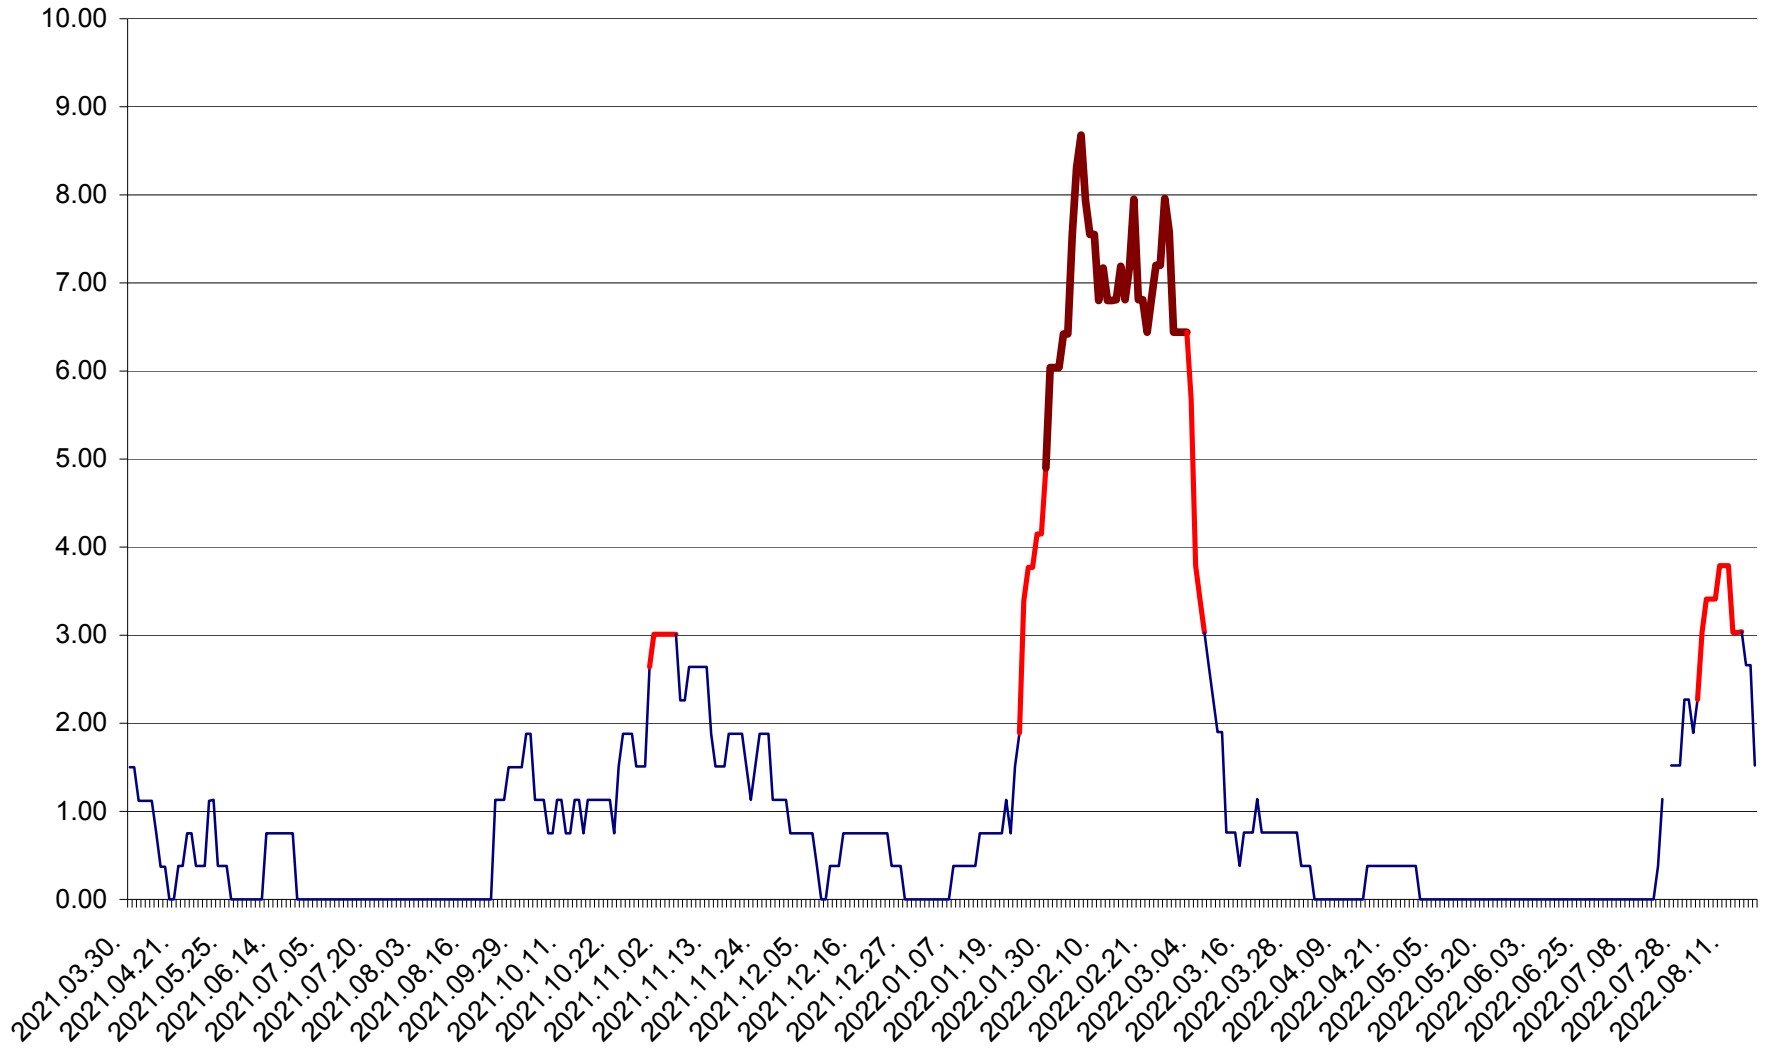

ATID - Evolutia incidentei cumulate pe 14 zile la % de locuitori
2021.04.01. - 2022.08.19.

AVRĂMEȘTI - Evolutia incidentei cumulate pe 14 zile la ‰ de locuitori
2021.04.01. - 2022.08.19.

ORAȘ BĂILE TUȘNAD - Evoluția incidenței cumulate pe 14 zile la ‰ de locuitori
2021.04.01. - 2022.08.19.

ORAȘ BĂLAN - Evoluția incidentei cumulate pe 14 zile la ‰ de locuitori
2021.04.01. - 2022.08.19.

BILBOR - Evolutia incidentei cumulate pe 14 zile la ‰ de locuitori
2021.04.01. - 2022.08.19.

ORAȘ BORSEC - Evolutia incidentei cumulate pe 14 zile la ‰ de locuitori
2021.04.01. - 2022.08.19.

BRĂDEȘTI - Evolutia incidentei cumulate pe 14 zile la ‰ de locuitori
2021.04.01. - 2022.08.19.

CĂPÂLNIȚA - Evoluția incidenței cumulate pe 14 zile la ‰ de locuitori
2021.04.01. - 2022.08.19.

CÂRȚA - Evolutia incidentei cumulate pe 14 zile la ‰ de locuitori
2021.04.01. - 2022.08.19.