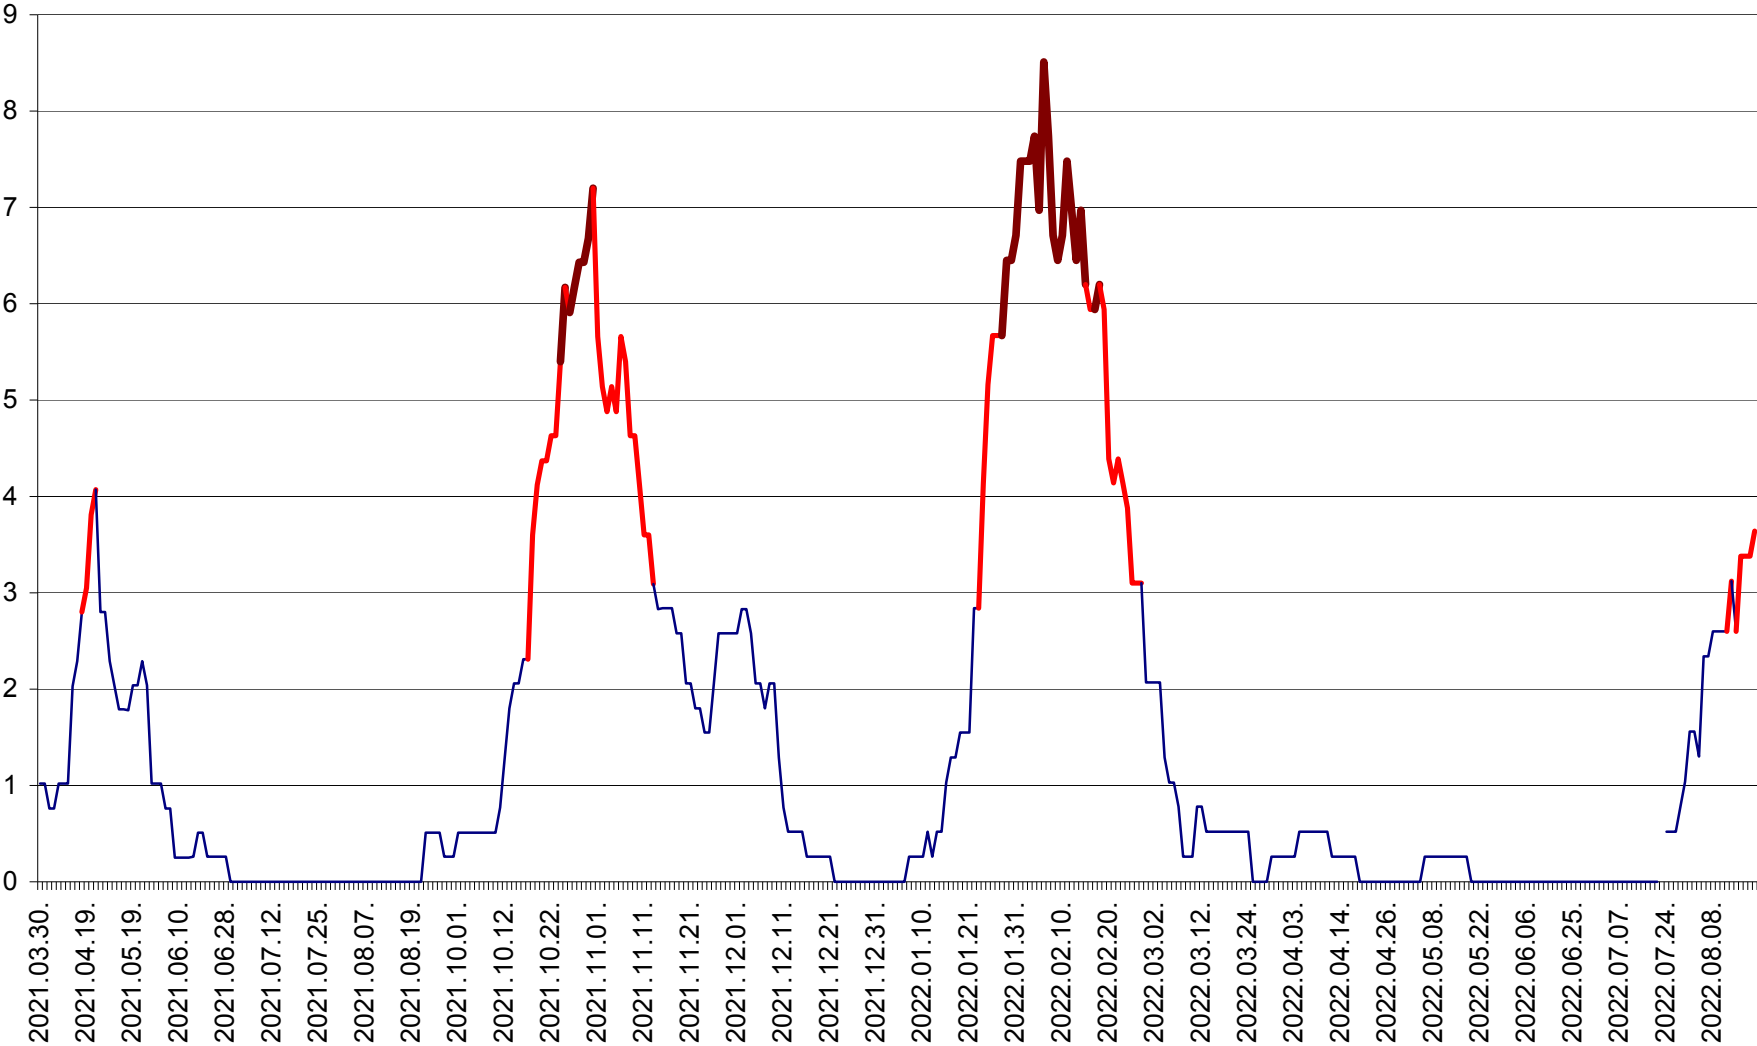

SATU MARE - Evolutia incidentei cumulate pe 14 zile la ‰ de locuitori
2021.04.01. - 2022.08.19.

SECUIENI - Evolutia incidentei cumulate pe 14 zile la % de locuitori
2021.04.01. - 2022.08.19.

SICULENI - Evolutia incidentei cumulate pe 14 zile la % de locuitori
2021.04.01. - 2022.08.19.

ȘIMONEȘTI - Evolutia incidentei cumulate pe 14 zile la ‰ de locuitori
2021.04.01. - 2022.08.19.

SUBCETATE - Evolutia incidentei cumulate pe 14 zile la ‰ de locuitori
2021.04.01. - 2022.08.19.

SUSENI - Evolutia incidentei cumulate pe 14 zile la ‰ de locuitori
2021.04.01. - 2022.08.19.