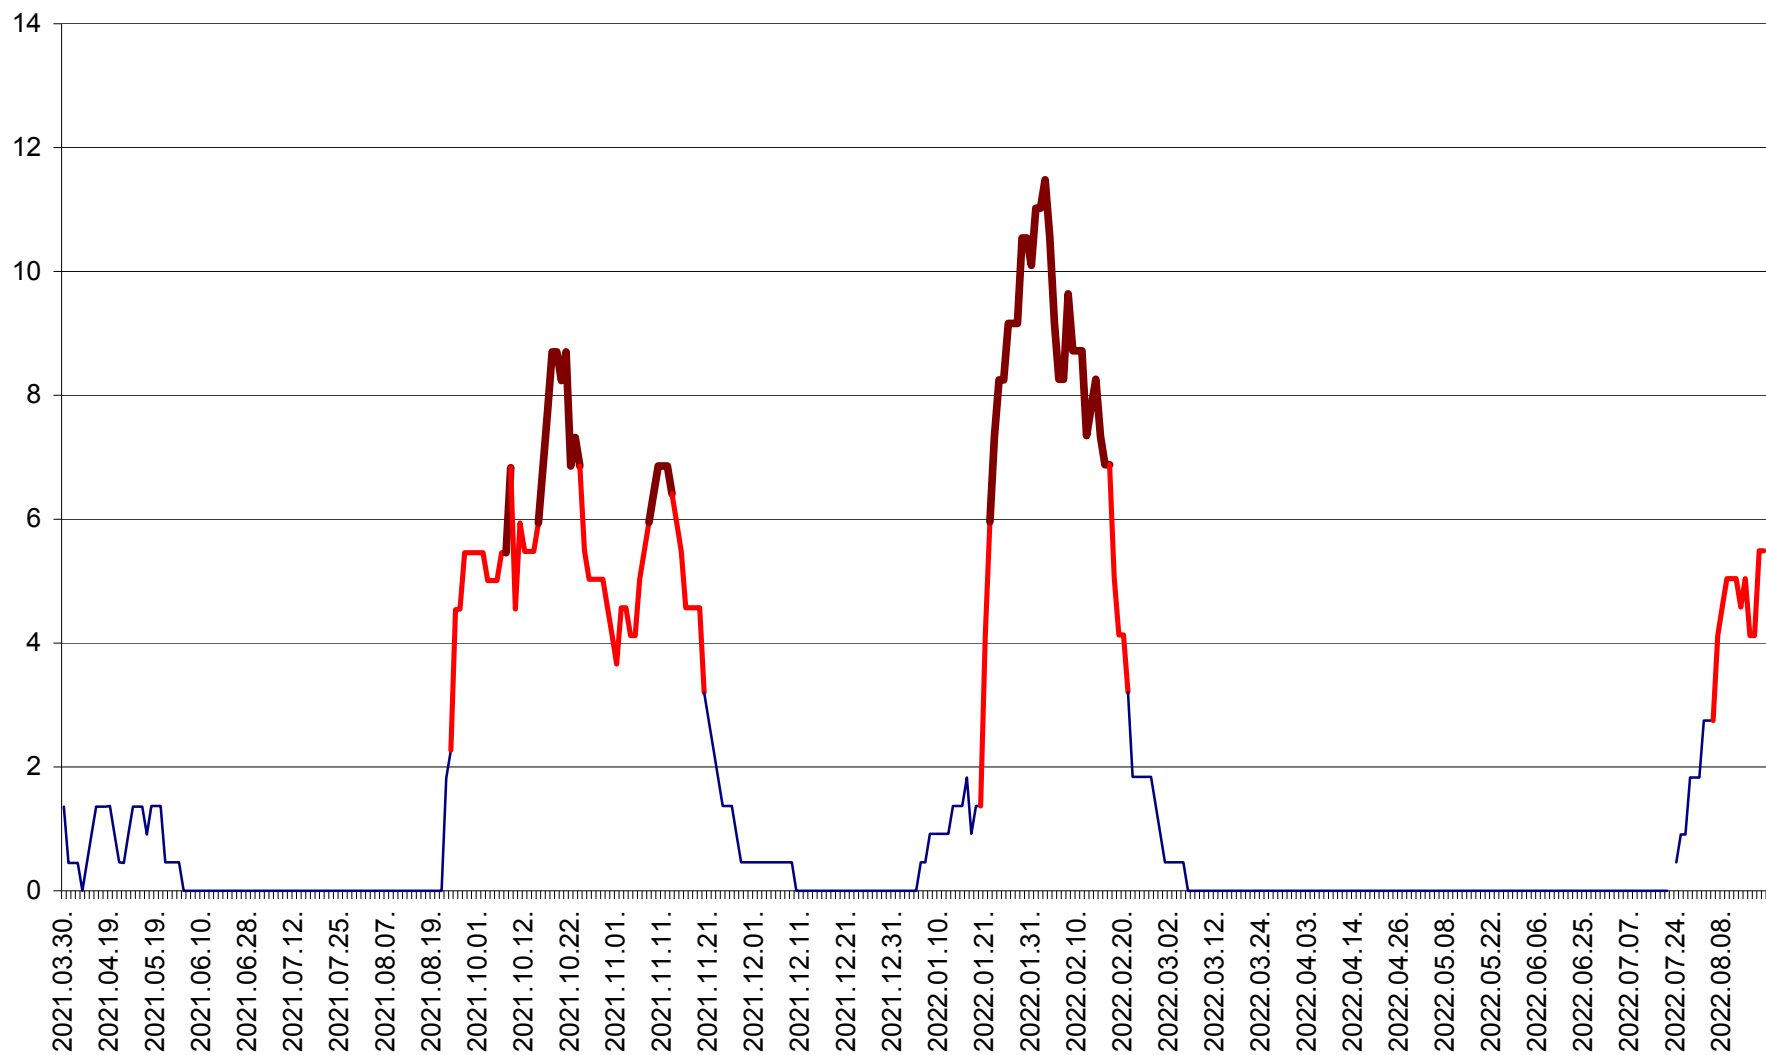

MUNICIPIUL GHEORGHENI - Evolutia incidentei cumulate pe 14 zile la ‰ de locuitori
2021.04.01. - 2022.08.19.

JOSENI - Evolutia incidentei cumulate pe 14 zile la ‰ de locuitori
2021.04.01. - 2022.08.19.

LĂZAREA - Evolutia incidentei cumulate pe 14 zile la % de locuitori
2021.04.01. - 2022.08.19.

LELICENI - Evolutia incidentei cumulate pe 14 zile la ‰ de locuitori
2021.04.01. - 2022.08.19.

LUETA - Evolutia incidentei cumulate pe 14 zile la ‰ de locuitori
2021.04.01. - 2022.08.19.

LUNCA DE JOS - Evolutia incidentei cumulate pe 14 zile la ‰ de locuitori
2021.04.01. - 2022.08.19.

LUNCA DE SUS - Evolutia incidentei cumulate pe 14 zile la ‰ de locuitori
2021.04.01. - 2022.08.19.

LUPENI - Evolutia incidentei cumulate pe 14 zile la ‰ de locuitori
2021.04.01. - 2022.08.19.

MĂDĂRAȘ - Evolutia incidentei cumulate pe 14 zile la ‰ de locuitori
2021.04.01. - 2022.08.19.