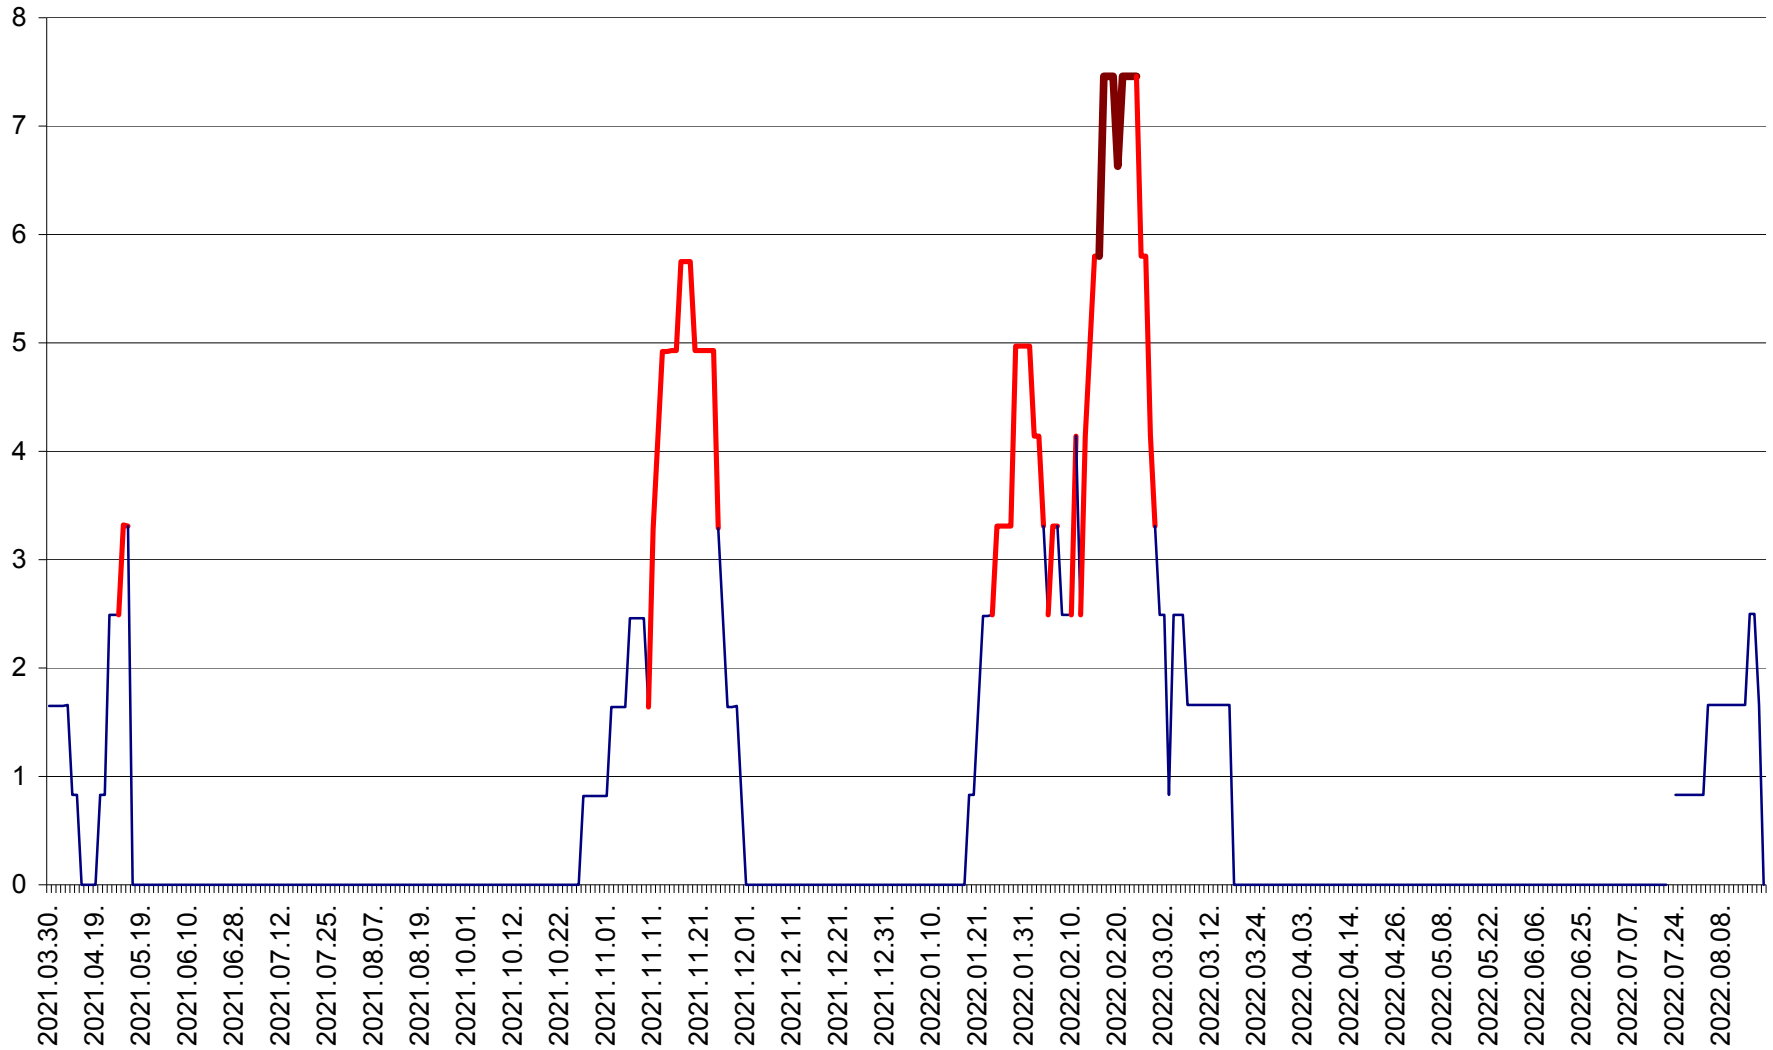

PLĂIEȘII DE JOS - Evoluția incidenței cumulate pe 14 zile la ‰ de locuitori
2021.04.01. - 2022.08.19.

PORUMBENI - Evolutia incidentei cumulate pe 14 zile la ‰ de locuitori
2021.04.01. - 2022.08.19.

PRAID - Evolutia incidentei cumulate pe 14 zile la ‰ de locuitori
2021.04.01. - 2022.08.19.

RACU - Evolutia incidentei cumulate pe 14 zile la ‰ de locuitori
2021.04.01. - 2022.08.19.

REMETEA - Evolutia incidentei cumulate pe 14 zile la % de locuitori
2021.04.01. - 2022.08.19.

SĂCEL - Evolutia incidentei cumulate pe 14 zile la ‰ de locuitori
2021.04.01. - 2022.08.19.