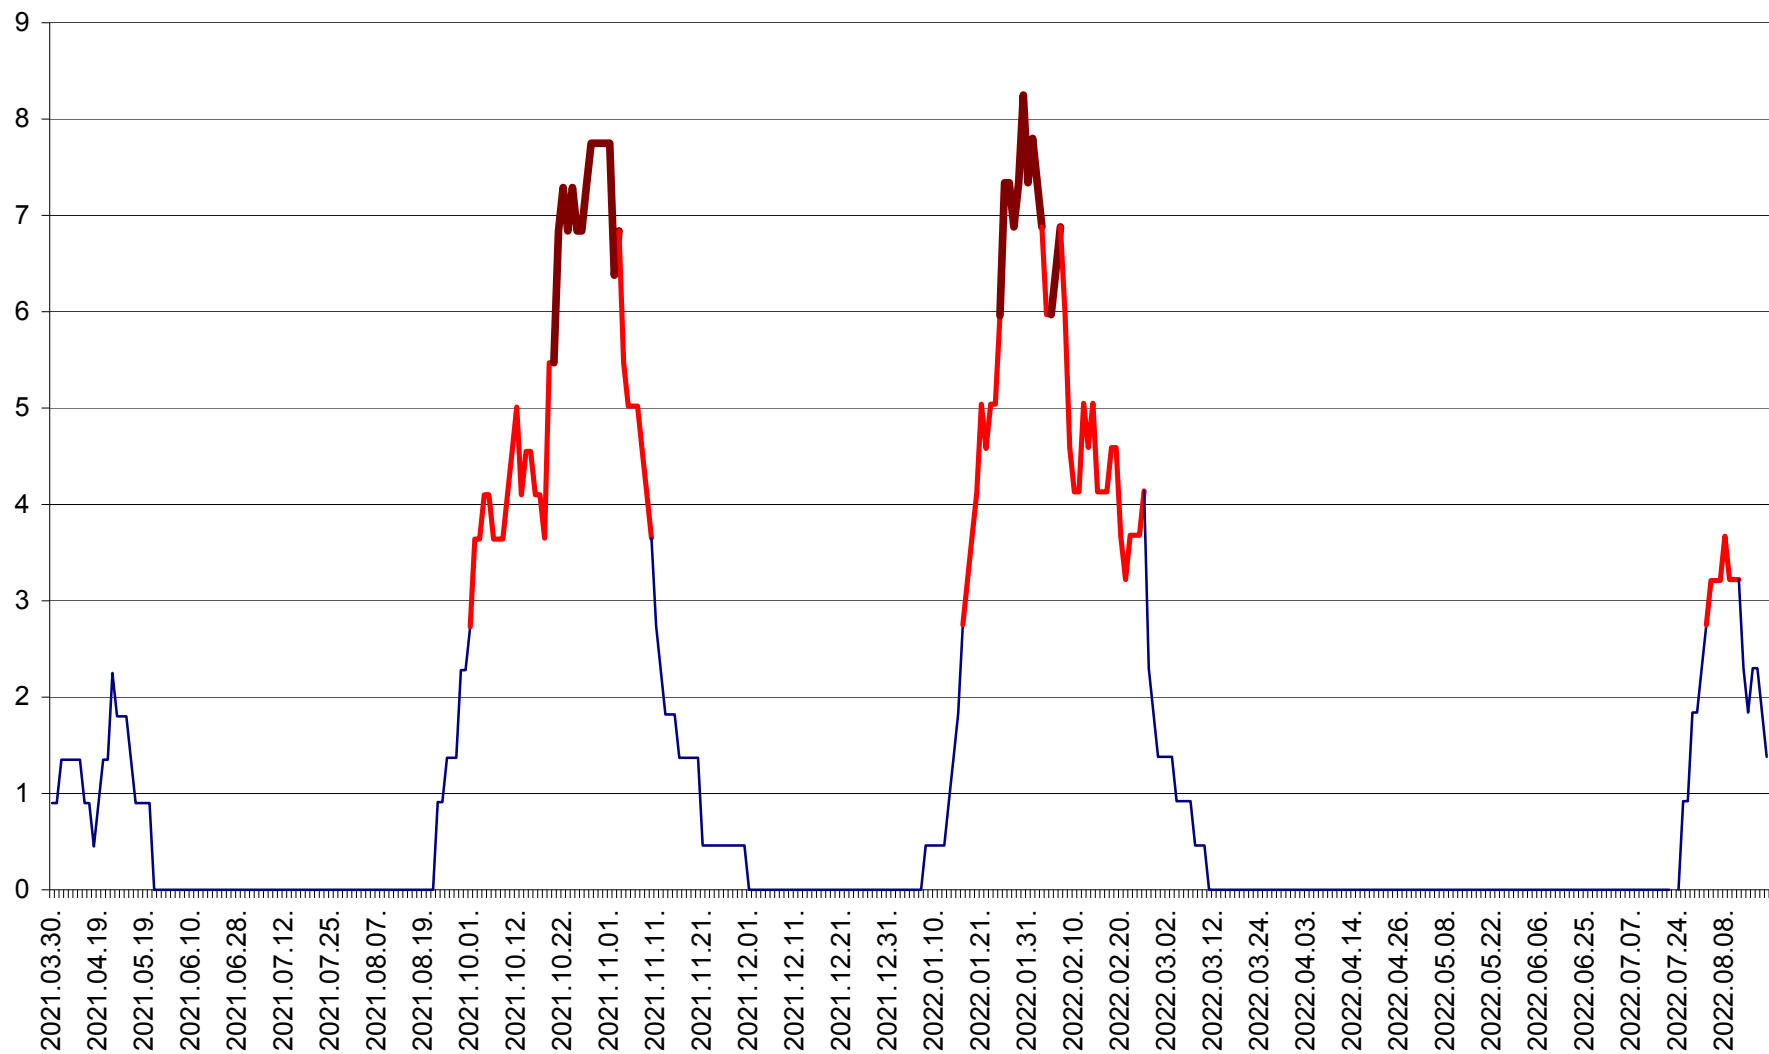

RACU - Evolutia incidentei cumulate pe 14 zile la ‰ de locuitori
2021.04.01. - 2022.08.19.

REMETEA - Evolutia incidentei cumulate pe 14 zile la % de locuitori
2021.04.01. - 2022.08.19.

SĂCEL - Evolutia incidentei cumulate pe 14 zile la ‰ de locuitori
2021.04.01. - 2022.08.19.

SÂNCRĂIENI - Evolutia incidentei cumulate pe 14 zile la ‰ de locuitori
2021.04.01. - 2022.08.19.

SÂNDOMIC - Evolutia incidentei cumulate pe 14 zile la ‰ de locuitori
2021.04.01. - 2022.08.19.

SÂNMARTIN - Evolutia incidentei cumulate pe 14 zile la ‰ de locuitori
2021.04.01. - 2022.08.19.

SÂNSIMION - Evolutia incidentei cumulate pe 14 zile la ‰ de locuitori
2021.04.01. - 2022.08.19.

SÂNTIMBRU - Evolutia incidentei cumulate pe 14 zile la ‰ de locuitori
2021.04.01. - 2022.08.19.

SĂRMAȘ - Evolutia incidentei cumulate pe 14 zile la ‰ de locuitori
2021.04.01. - 2022.08.19.