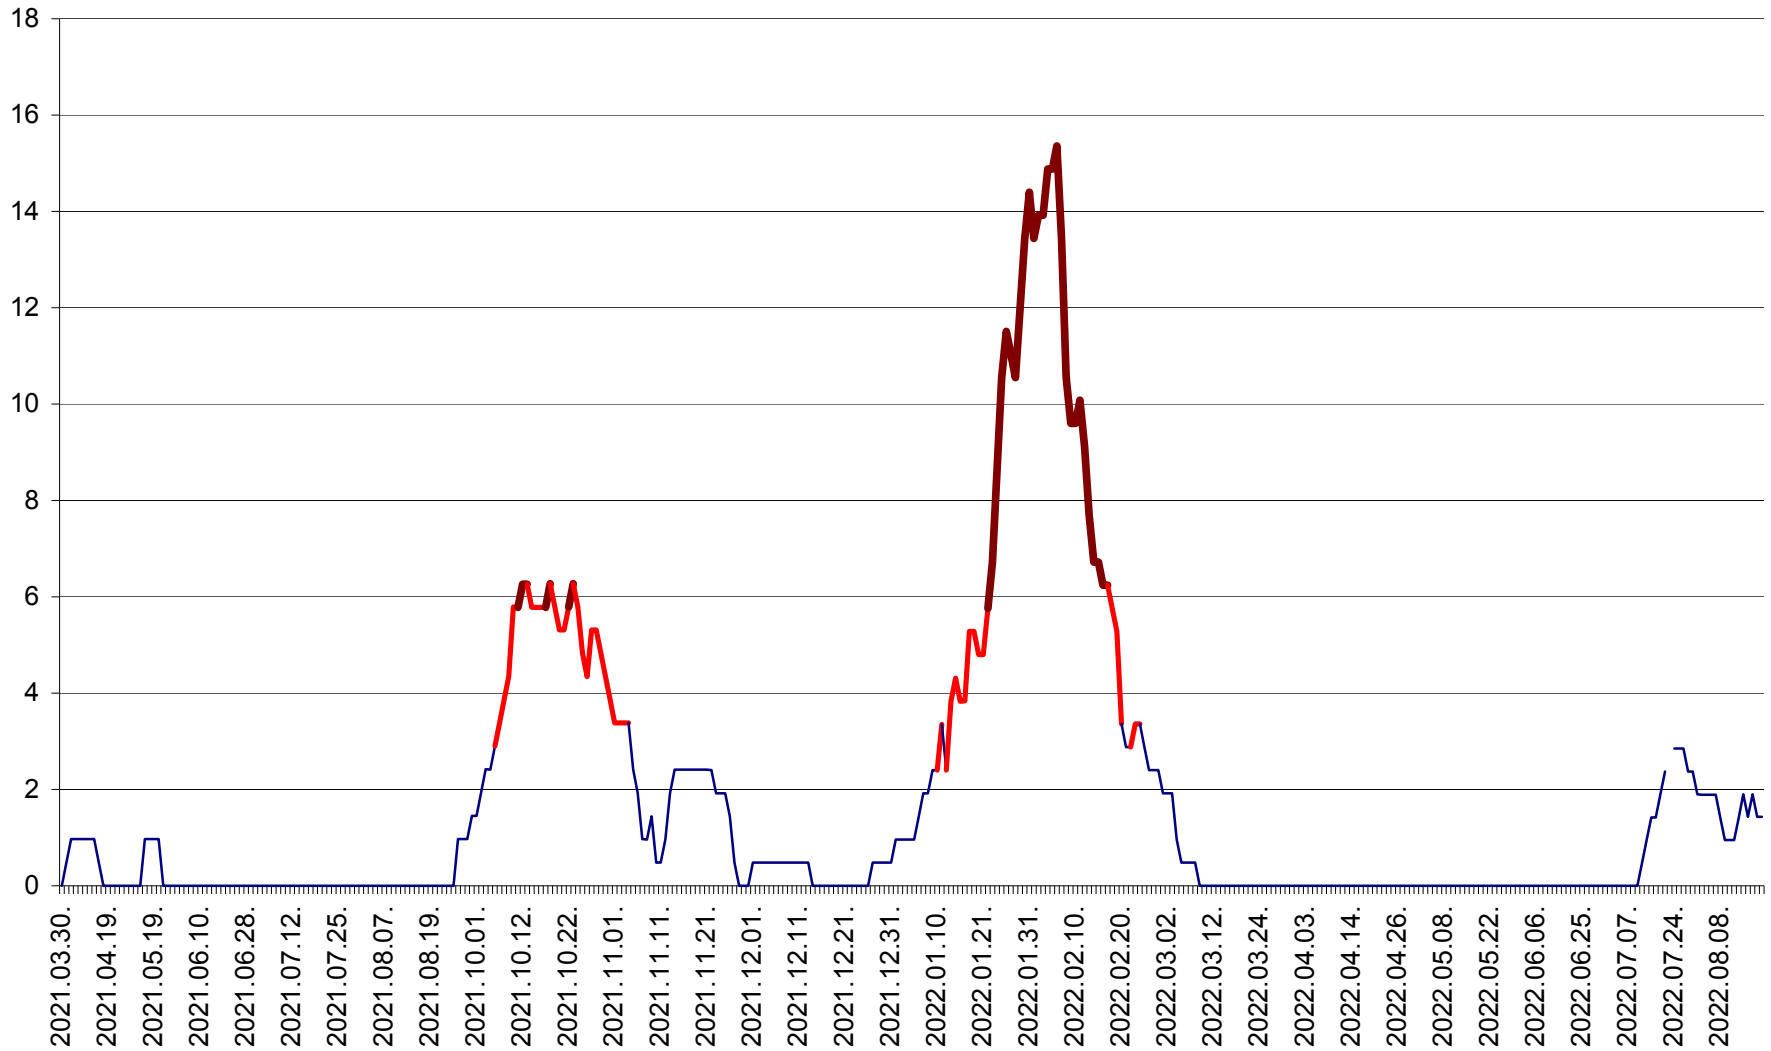

PLĂIEȘII DE JOS - Evoluția incidenței cumulate pe 14 zile la ‰ de locuitori
2021.04.01. - 2022.08.19.