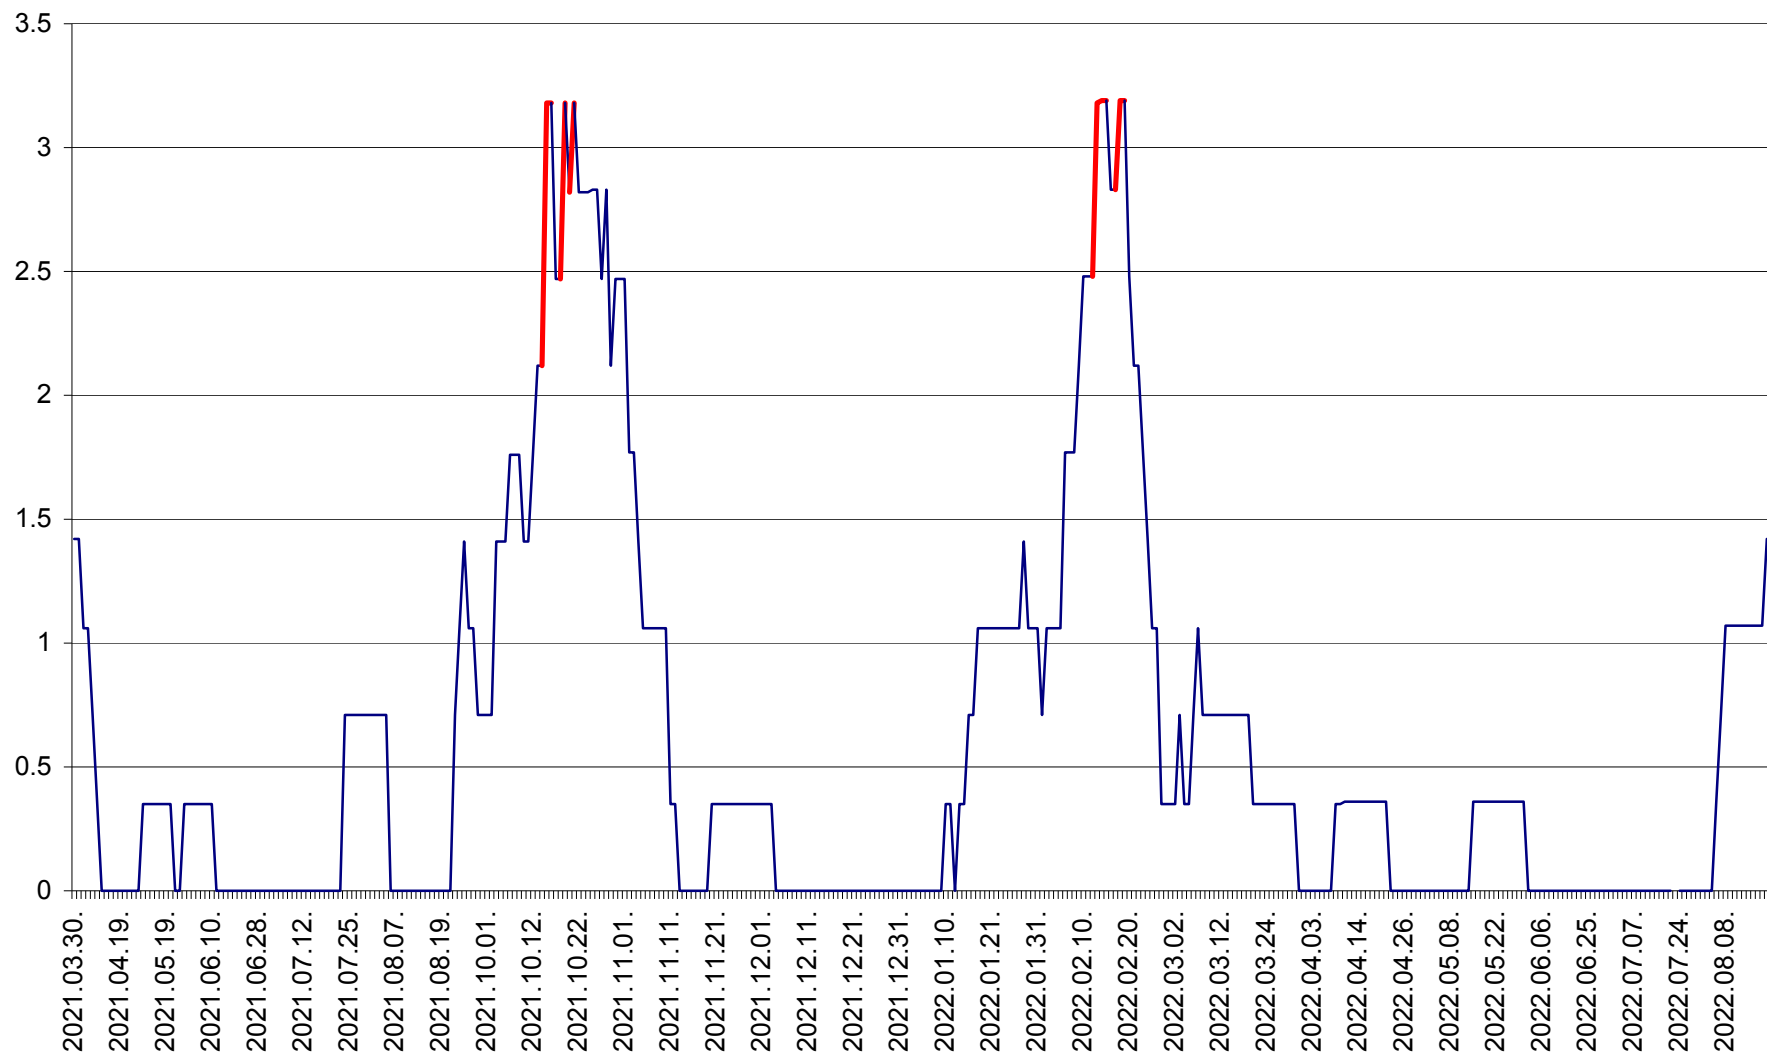

PORUMBENI - Evolutia incidentei cumulate pe 14 zile la ‰ de locuitori
2021.04.01. - 2022.08.19.