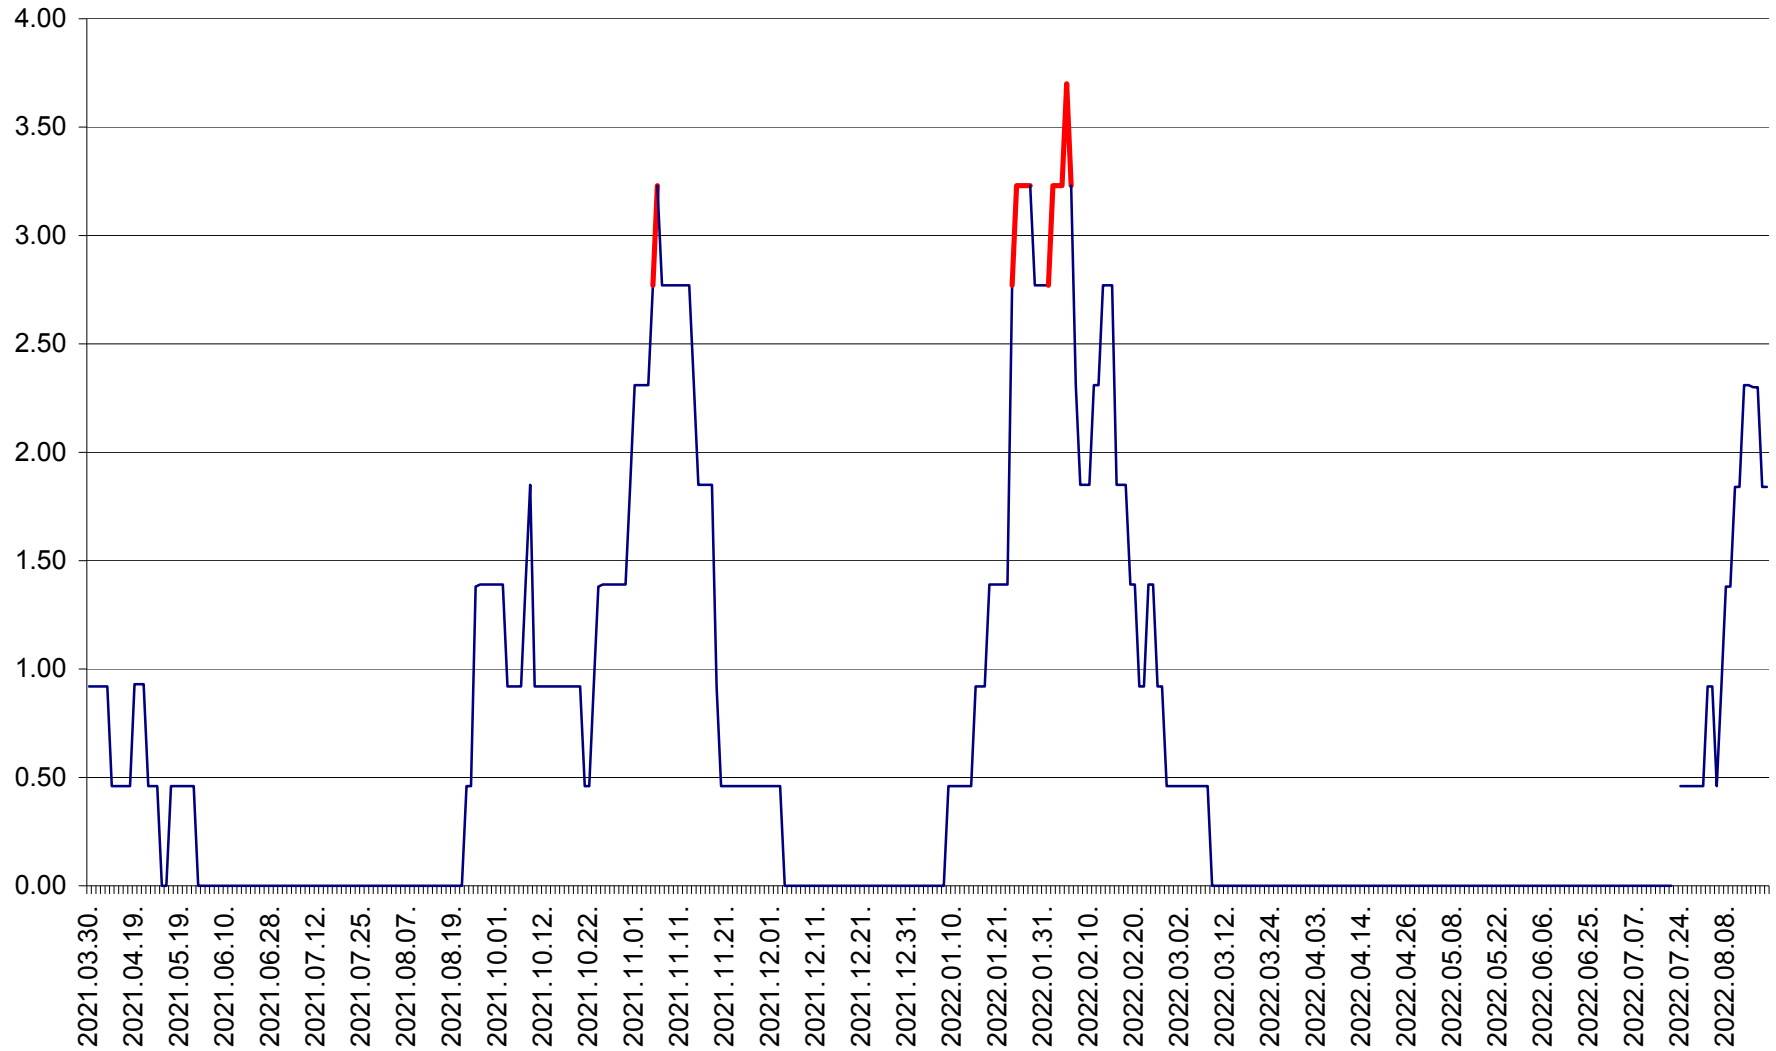

ATID - Evolutia incidentei cumulate pe 14 zile la % de locuitori
2021.04.01. - 2022.08.19.

AVRĂMEȘTI - Evolutia incidentei cumulate pe 14 zile la ‰ de locuitori
2021.04.01. - 2022.08.19.

ORAȘ BĂILE TUȘNAD - Evoluția incidenței cumulate pe 14 zile la ‰ de locuitori
2021.04.01. - 2022.08.19.

ORAȘ BĂLAN - Evoluția incidentei cumulate pe 14 zile la ‰ de locuitori
2021.04.01. - 2022.08.19.

BILBOR - Evolutia incidentei cumulate pe 14 zile la ‰ de locuitori
2021.04.01. - 2022.08.19.

ORAȘ BORSEC - Evolutia incidentei cumulate pe 14 zile la ‰ de locuitori
2021.04.01. - 2022.08.19.

BRĂDEȘTI - Evolutia incidentei cumulate pe 14 zile la ‰ de locuitori
2021.04.01. - 2022.08.19.

CĂPÂLNIȚA - Evoluția incidenței cumulate pe 14 zile la ‰ de locuitori
2021.04.01. - 2022.08.19.

CÂRȚA - Evolutia incidentei cumulate pe 14 zile la ‰ de locuitori
2021.04.01. - 2022.08.19.

CICEU - Evolutia incidentei cumulate pe 14 zile la ‰ de locuitori
2021.04.01. - 2022.08.19.

CIUCSÂNGEORGIU - Evolutia incidentei cumulate pe 14 zile la ‰ de locuitori
2021.04.01. - 2022.08.19.

CIUMANI - Evolutia incidentei cumulate pe 14 zile la ‰ de locuitori
2021.04.01. - 2022.08.19.