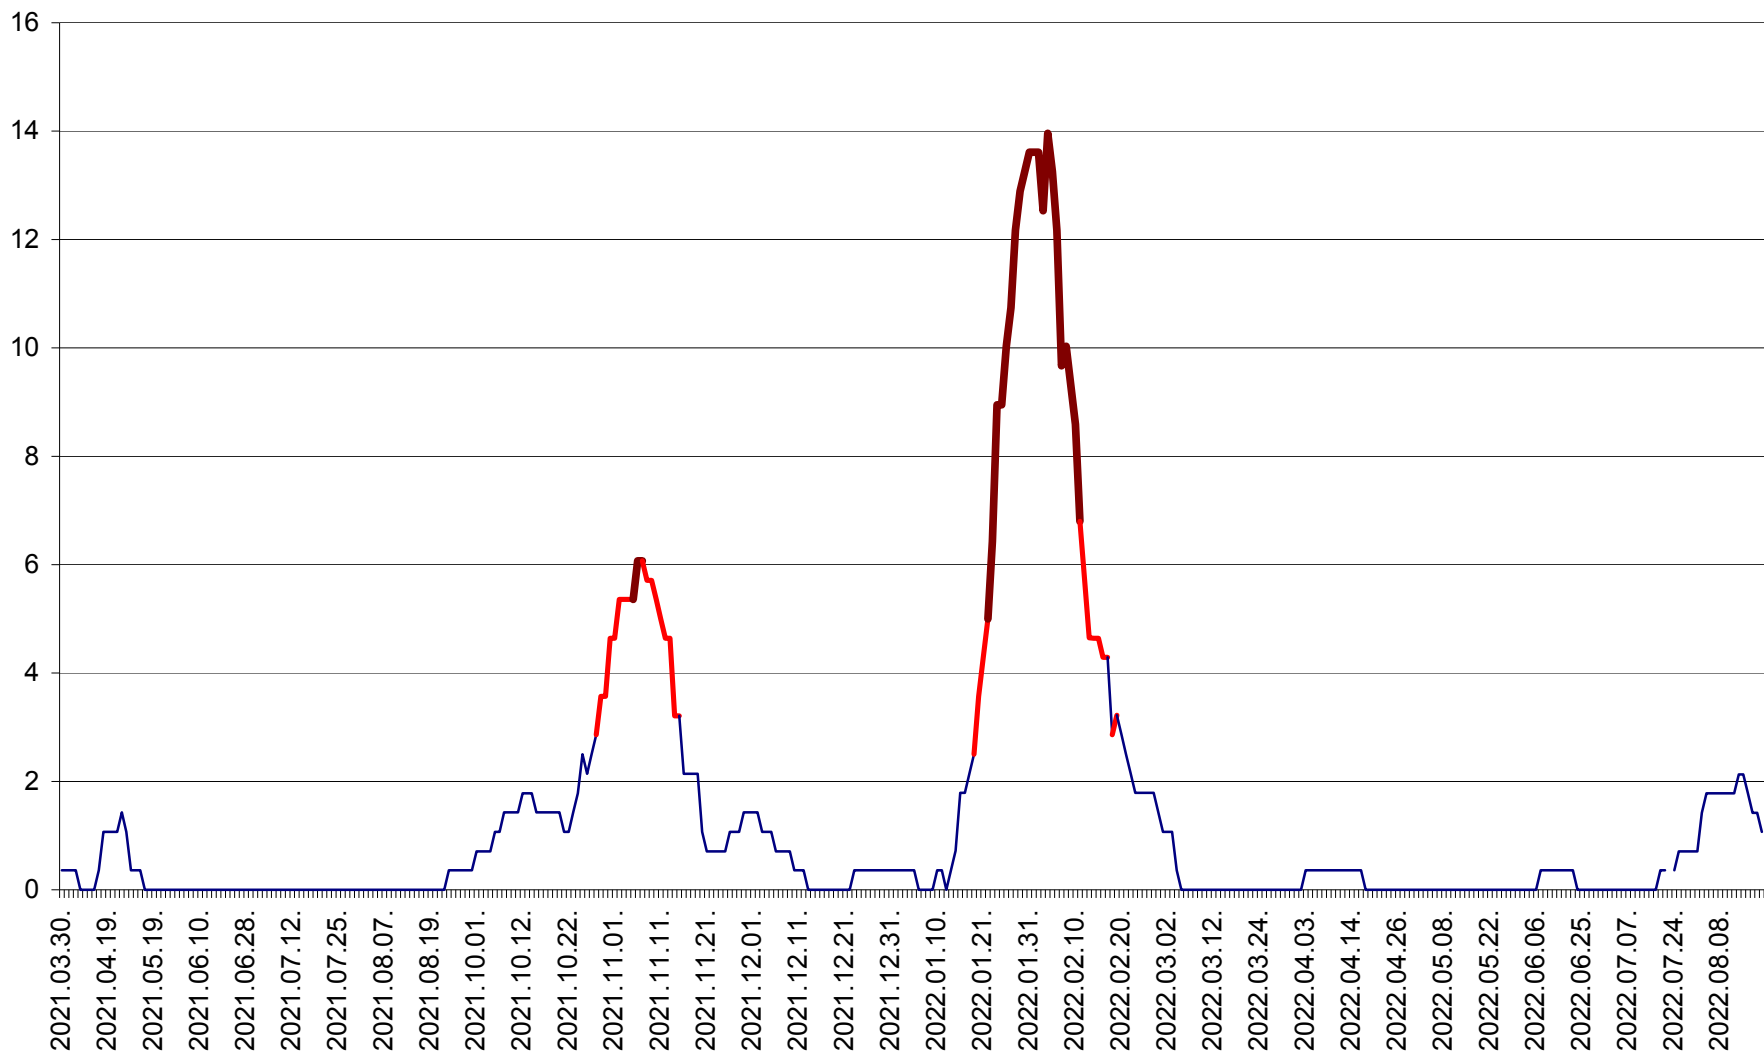

ȘIMONEȘTI - Evolutia incidentei cumulate pe 14 zile la ‰ de locuitori
2021.04.01. - 2022.08.19.