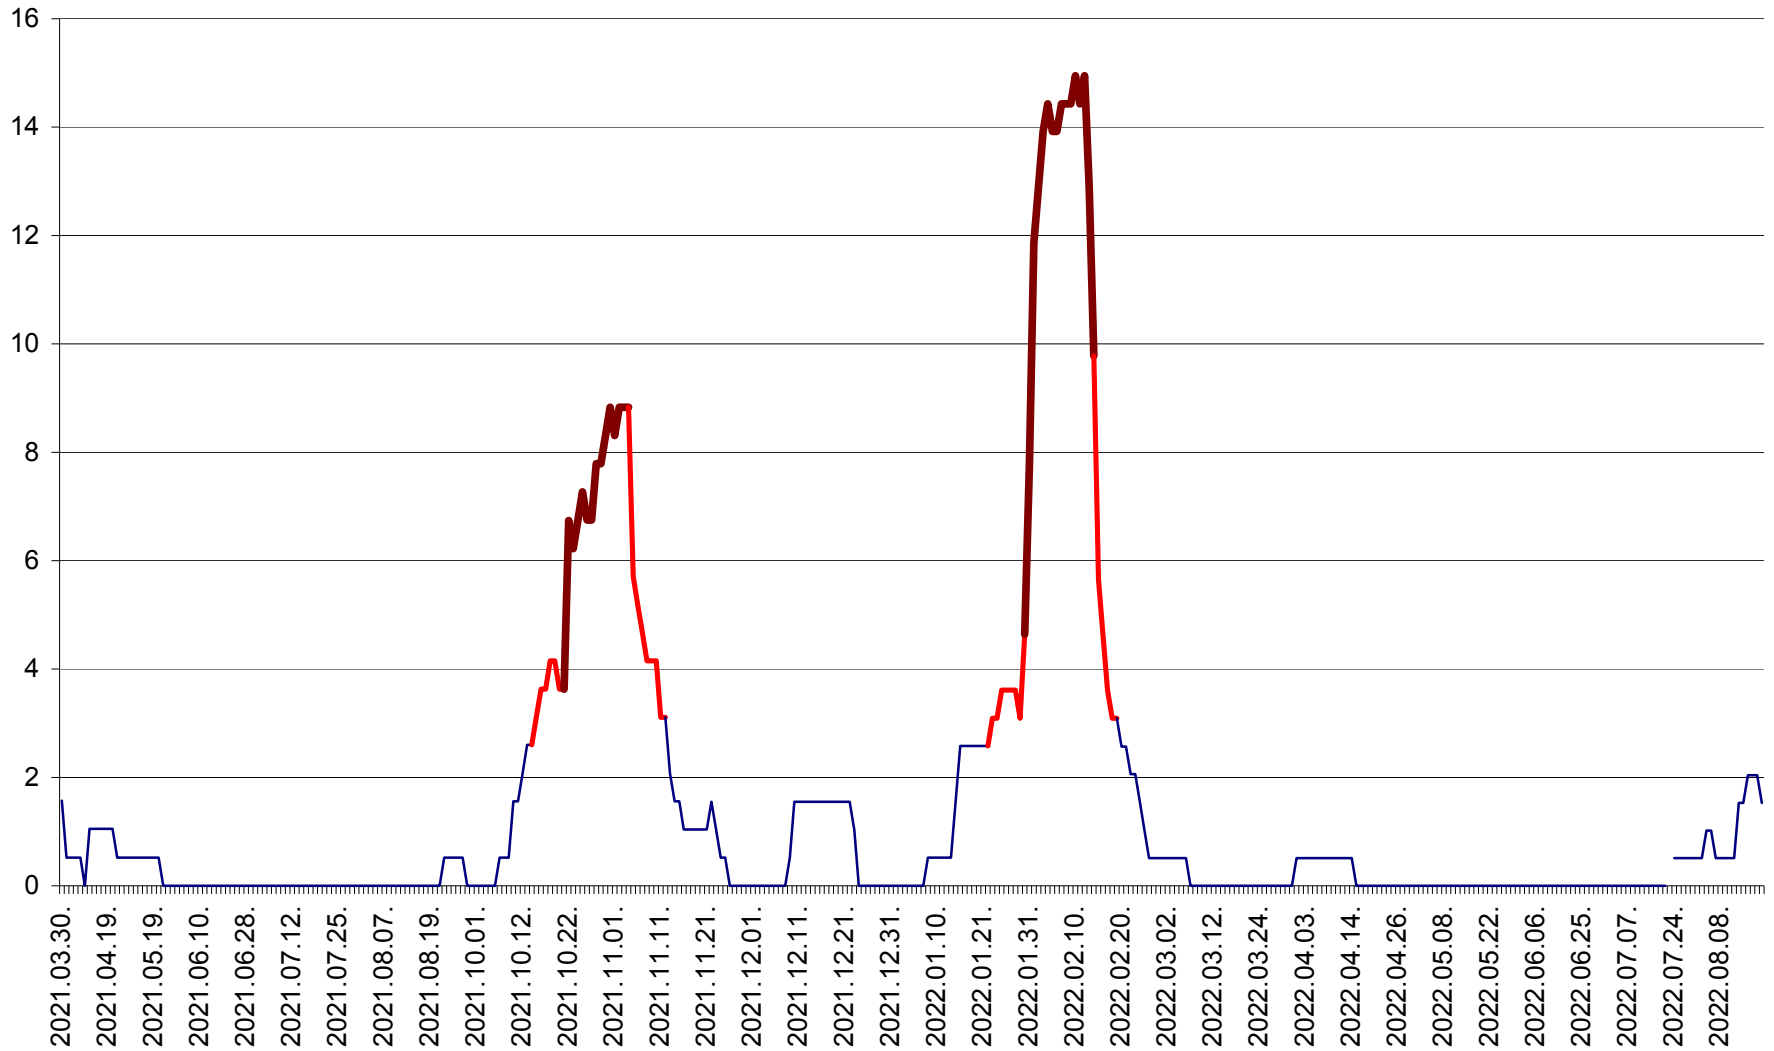

MIHĂILENI - Evolutia incidentei cumulate pe 14 zile la ‰ de locuitori
2021.04.01. - 2022.08.19.

MUGENI - Evolutia incidentei cumulate pe 14 zile la ‰ de locuitori
2021.04.01. - 2022.08.19.

OCLAND - Evolutia incidentei cumulate pe 14 zile la ‰ de locuitori
2021.04.01. - 2022.08.19.

MUNICIPIUL ODORHEIU SECUIESC - Evolutia incidentei cumulate pe 14 zile la ‰ de locuitori
2021.04.01. - 2022.08.19.

PĂULENI-CIUC - Evolutia incidentei cumulate pe 14 zile la % de locuitori
2021.04.01. - 2022.08.19.

PLĂIEȘII DE JOS - Evoluția incidenței cumulate pe 14 zile la ‰ de locuitori
2021.04.01. - 2022.08.19.

PORUMBENI - Evolutia incidentei cumulate pe 14 zile la ‰ de locuitori
2021.04.01. - 2022.08.19.

PRAID - Evolutia incidentei cumulate pe 14 zile la ‰ de locuitori
2021.04.01. - 2022.08.19.