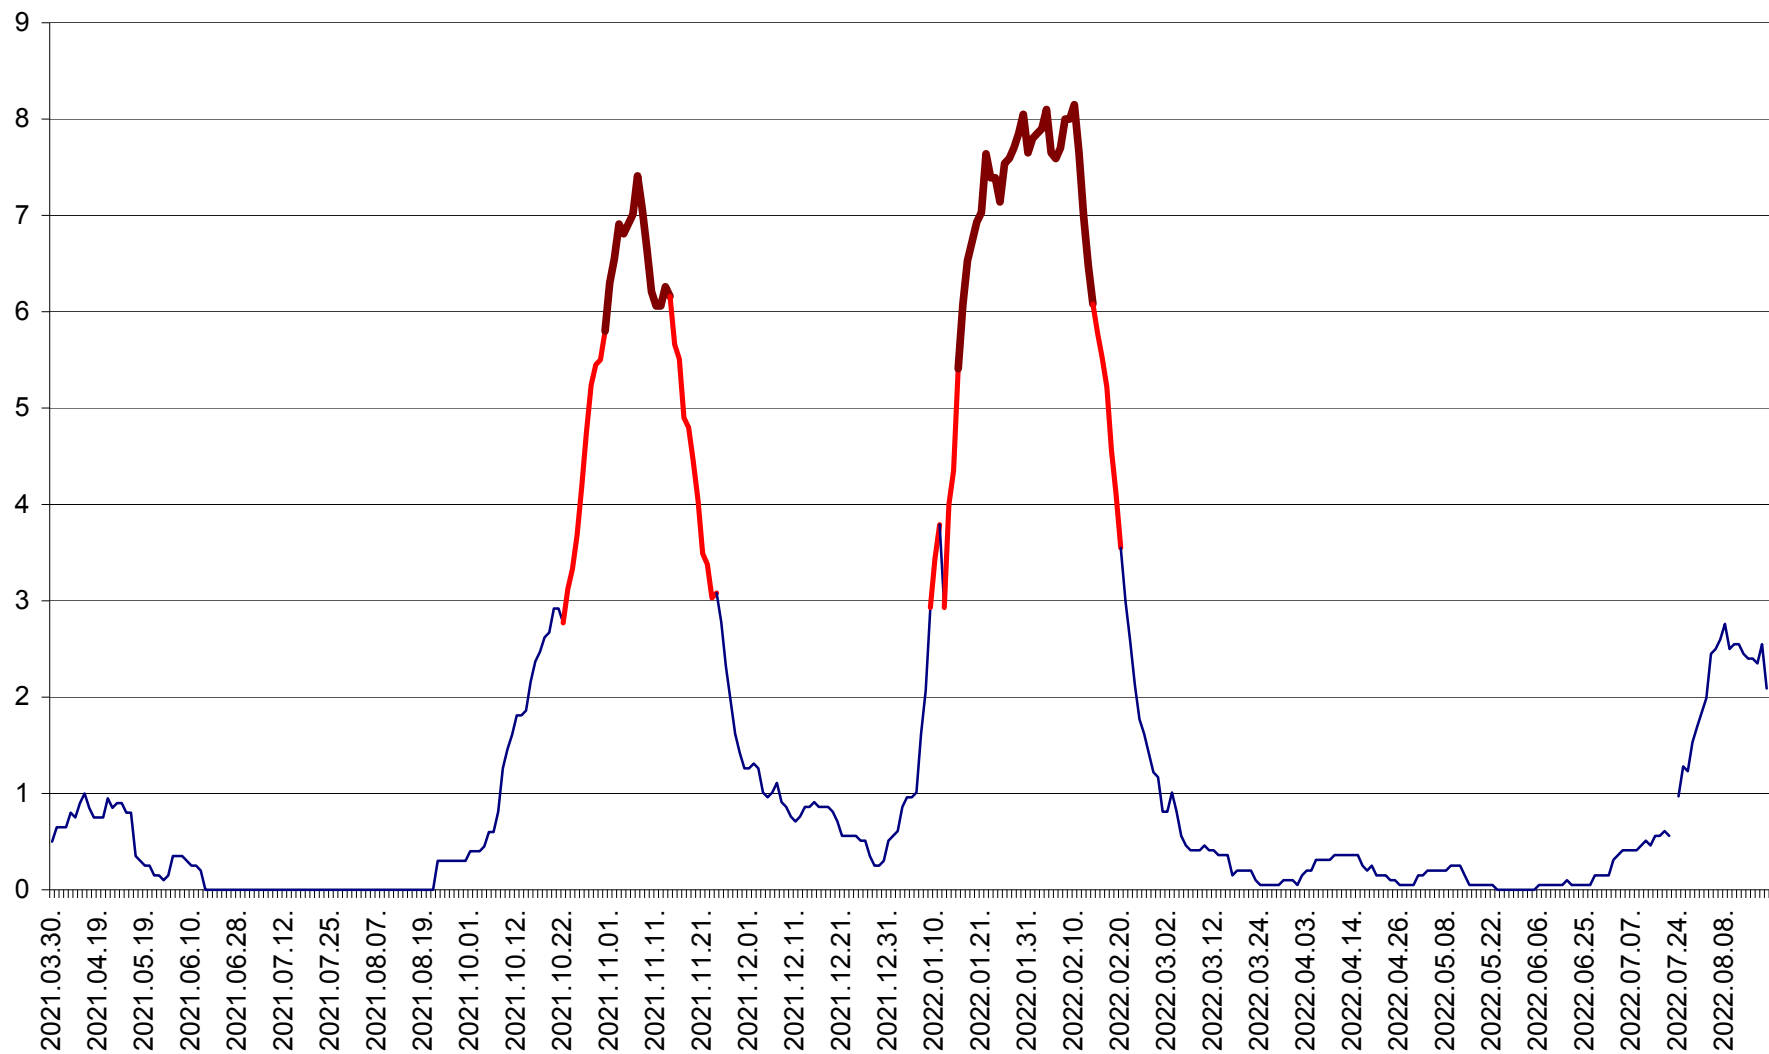

DÂRJIU - Evolutia incidentei cumulate pe 14 zile la ‰ de locuitori
2021.04.01. - 2022.08.19.

DEALU - Evolutia incidentei cumulate pe 14 zile la ‰ de locuitori
2021.04.01. - 2022.08.19.

DITRĂU - Evolutia incidentei cumulate pe 14 zile la ‰ de locuitori
2021.04.01. - 2022.08.19.

FELICENI - Evolutia incidentei cumulate pe 14 zile la % de locuitori
2021.04.01. - 2022.08.19.

FRUMOASA - Evolutia incidentei cumulate pe 14 zile la ‰ de locuitori
2021.04.01. - 2022.08.19.

GĂLĂUȚAȘ - Evoluția incidenței cumulate pe 14 zile la ‰ de locuitori
2021.04.01. - 2022.08.19.

MUNICIPIUL GHEORGHENI - Evolutia incidentei cumulate pe 14 zile la ‰ de locuitori
2021.04.01. - 2022.08.19.

JOSENI - Evolutia incidentei cumulate pe 14 zile la ‰ de locuitori
2021.04.01. - 2022.08.19.

LĂZAREA - Evolutia incidentei cumulate pe 14 zile la % de locuitori
2021.04.01. - 2022.08.19.

LELICENI - Evolutia incidentei cumulate pe 14 zile la ‰ de locuitori
2021.04.01. - 2022.08.19.

LUETA - Evolutia incidentei cumulate pe 14 zile la ‰ de locuitori
2021.04.01. - 2022.08.19.

LUNCA DE JOS - Evolutia incidentei cumulate pe 14 zile la ‰ de locuitori
2021.04.01. - 2022.08.19.