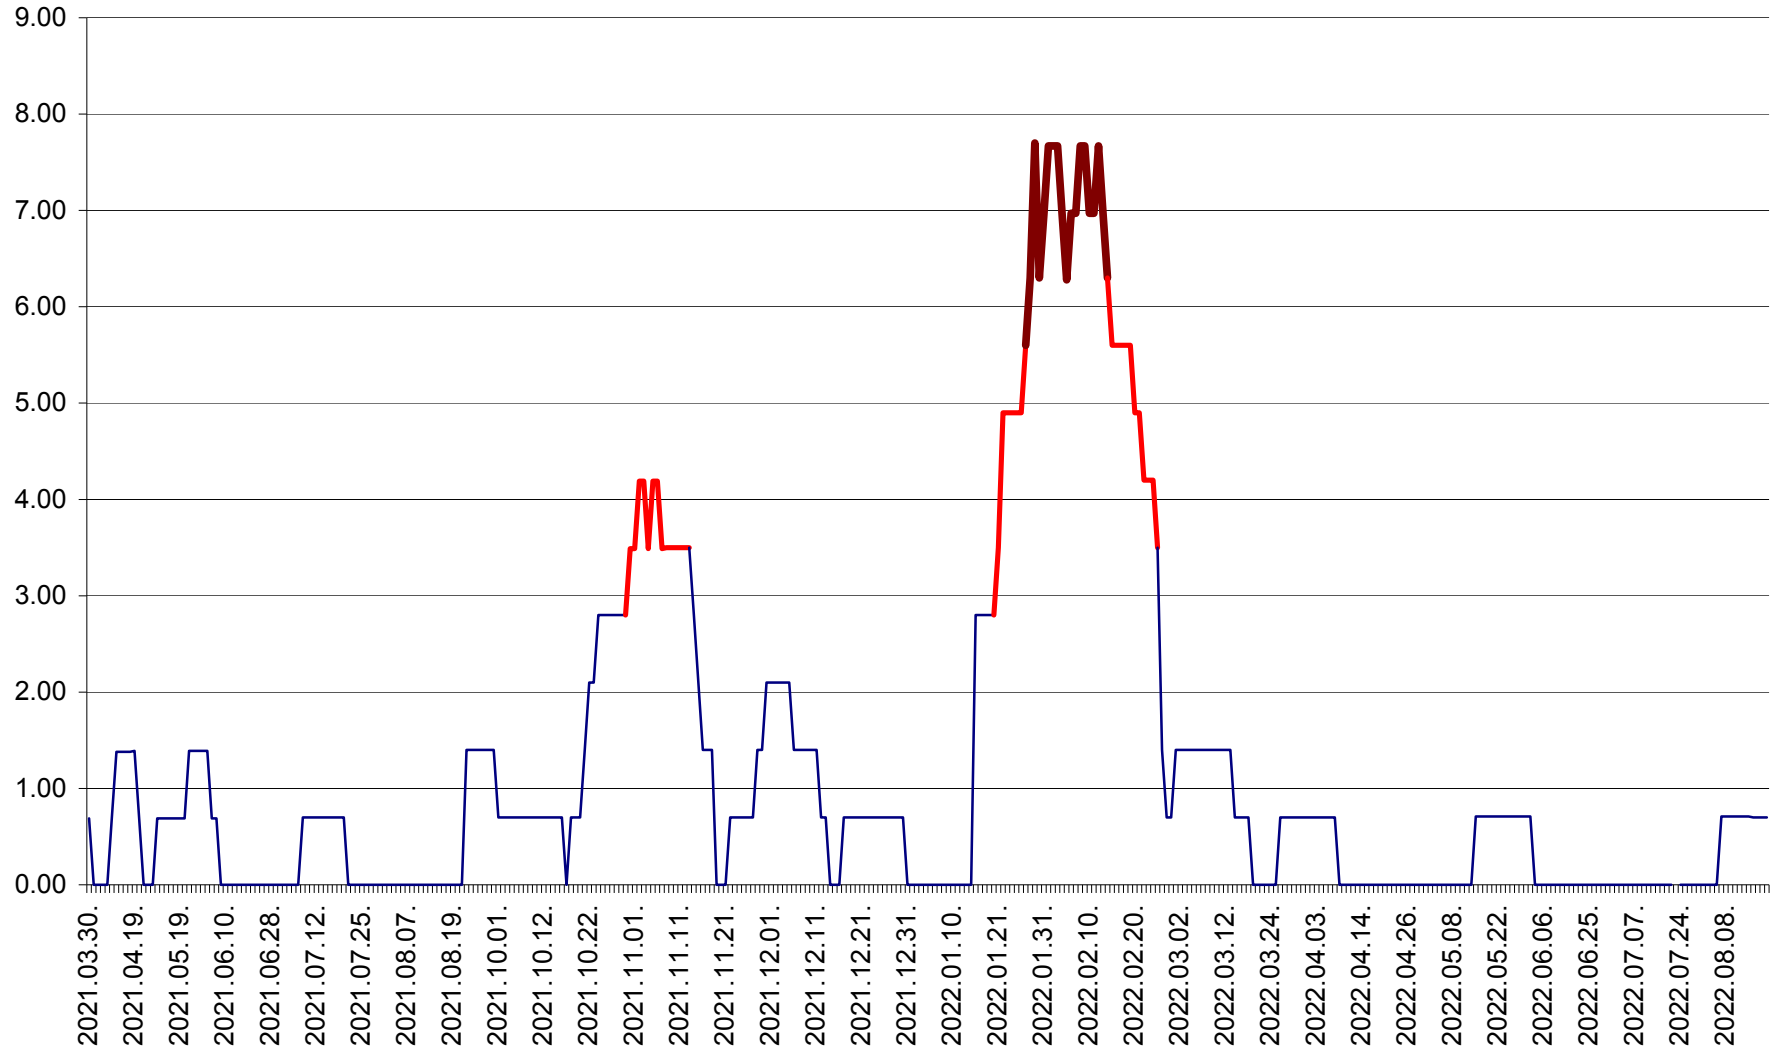

ORAȘ BĂLAN - Evoluția incidentei cumulate pe 14 zile la ‰ de locuitori
2021.04.01. - 2022.08.19.

BILBOR - Evolutia incidentei cumulate pe 14 zile la ‰ de locuitori
2021.04.01. - 2022.08.19.

ORAȘ BORSEC - Evolutia incidentei cumulate pe 14 zile la ‰ de locuitori
2021.04.01. - 2022.08.19.

BRĂDEȘTI - Evolutia incidentei cumulate pe 14 zile la ‰ de locuitori
2021.04.01. - 2022.08.19.

CĂPÂLNIȚA - Evoluția incidenței cumulate pe 14 zile la ‰ de locuitori
2021.04.01. - 2022.08.19.

CÂRȚA - Evolutia incidentei cumulate pe 14 zile la ‰ de locuitori
2021.04.01. - 2022.08.19.

CICEU - Evolutia incidentei cumulate pe 14 zile la ‰ de locuitori
2021.04.01. - 2022.08.19.

CIUCSÂNGEORGIU - Evolutia incidentei cumulate pe 14 zile la ‰ de locuitori
2021.04.01. - 2022.08.19.

CIUMANI - Evolutia incidentei cumulate pe 14 zile la ‰ de locuitori
2021.04.01. - 2022.08.19.

CORBU - Evolutia incidentei cumulate pe 14 zile la ‰ de locuitori
2021.04.01. - 2022.08.19.

CORUND - Evolutia incidentei cumulate pe 14 zile la ‰ de locuitori
2021.04.01. - 2022.08.19.

COZMENI - Evolutia incidentei cumulate pe 14 zile la ‰ de locuitori
2021.04.01. - 2022.08.19.