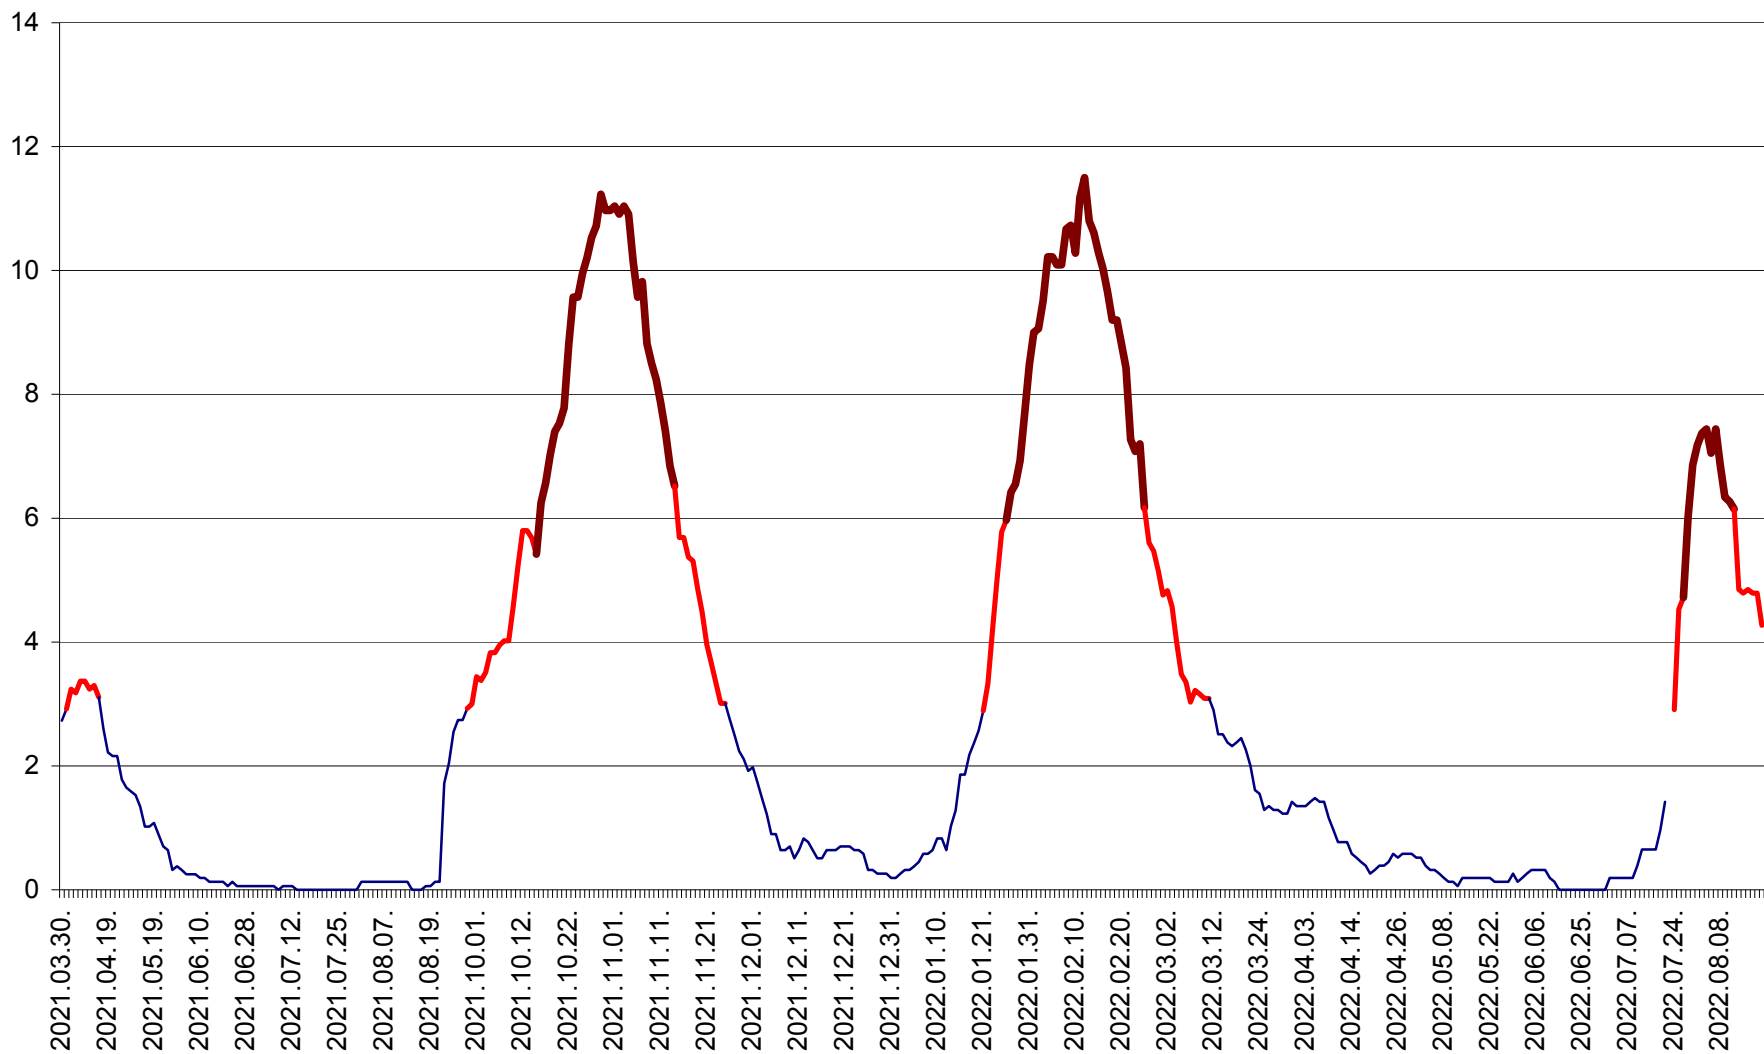

TULGHEȘ - Evolutia incidentei cumulate pe 14 zile la % de locuitori
2021.04.01. - 2022.08.19.