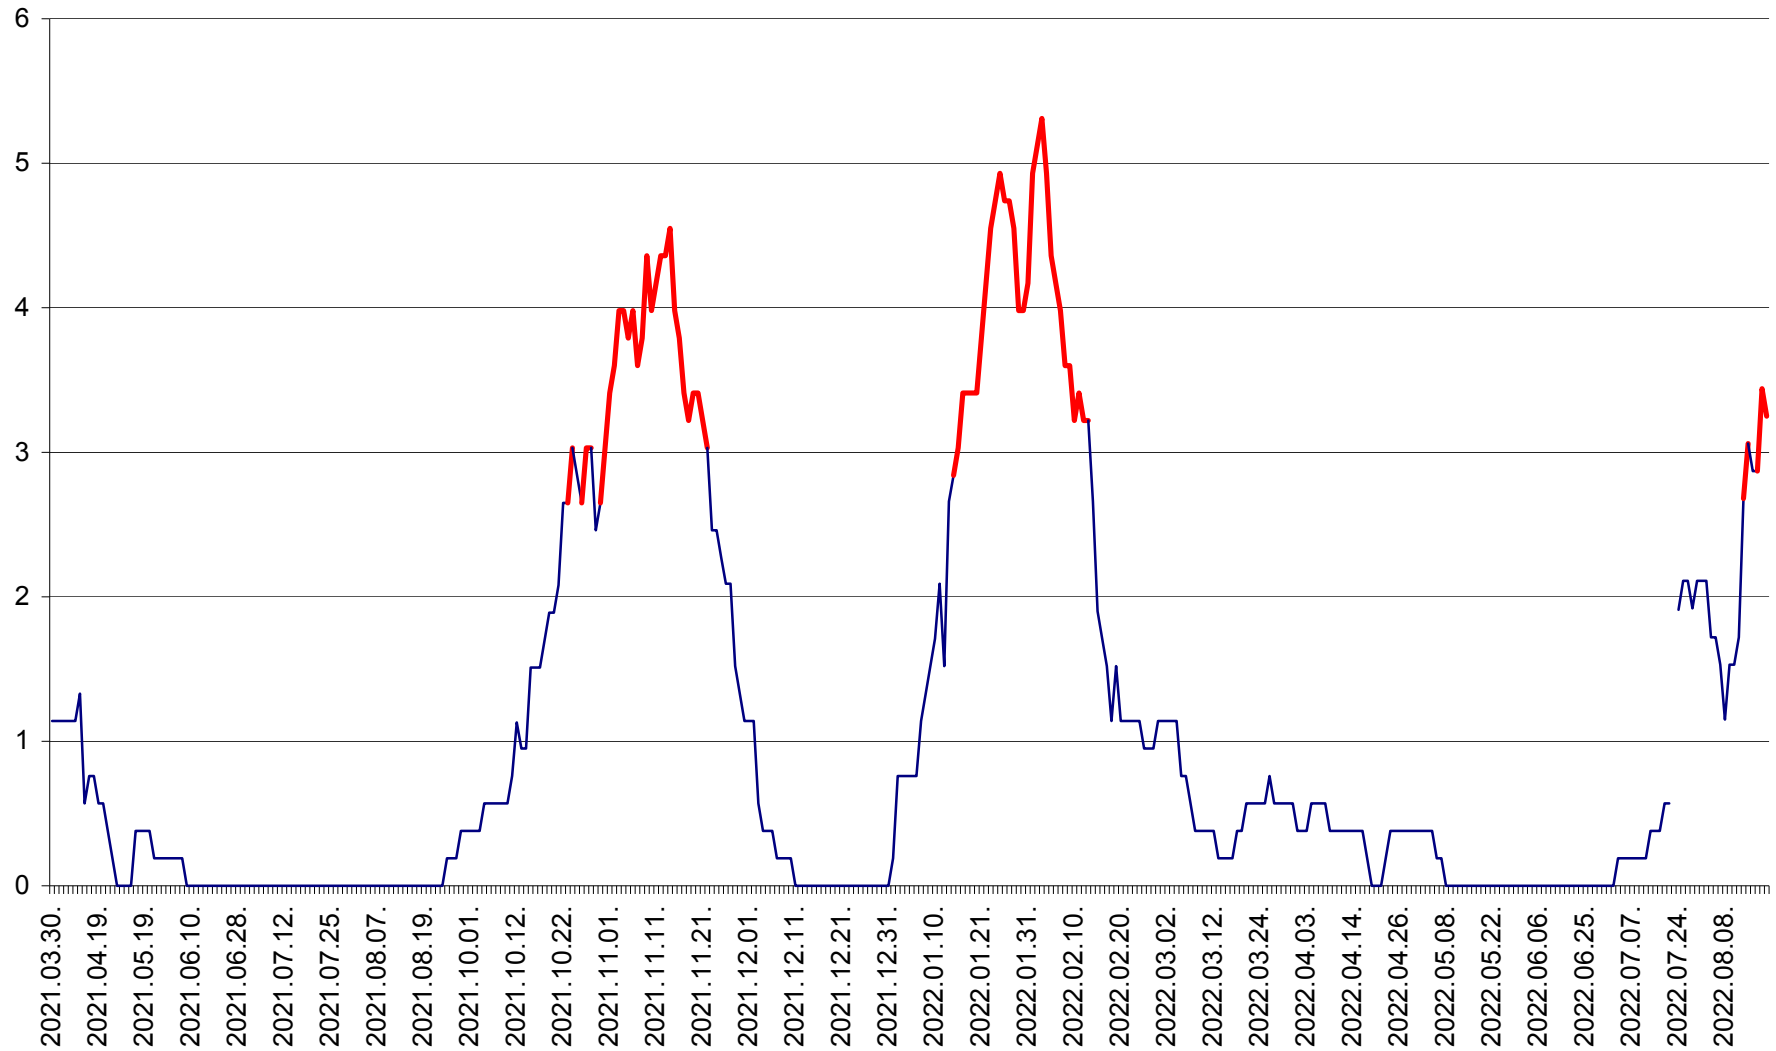

SÂNSIMION - Evolutia incidentei cumulate pe 14 zile la ‰ de locuitori
2021.04.01. - 2022.08.19.

SÂNTIMBRU - Evolutia incidentei cumulate pe 14 zile la ‰ de locuitori
2021.04.01. - 2022.08.19.

SĂRMAȘ - Evolutia incidentei cumulate pe 14 zile la ‰ de locuitori
2021.04.01. - 2022.08.19.

SATU MARE - Evolutia incidentei cumulate pe 14 zile la ‰ de locuitori
2021.04.01. - 2022.08.19.

SECUIENI - Evolutia incidentei cumulate pe 14 zile la % de locuitori
2021.04.01. - 2022.08.19.

SICULENI - Evolutia incidentei cumulate pe 14 zile la % de locuitori
2021.04.01. - 2022.08.19.

ȘIMONEȘTI - Evolutia incidentei cumulate pe 14 zile la ‰ de locuitori
2021.04.01. - 2022.08.19.

SUBCETATE - Evolutia incidentei cumulate pe 14 zile la ‰ de locuitori
2021.04.01. - 2022.08.19.

SUSENI - Evolutia incidentei cumulate pe 14 zile la ‰ de locuitori
2021.04.01. - 2022.08.19.