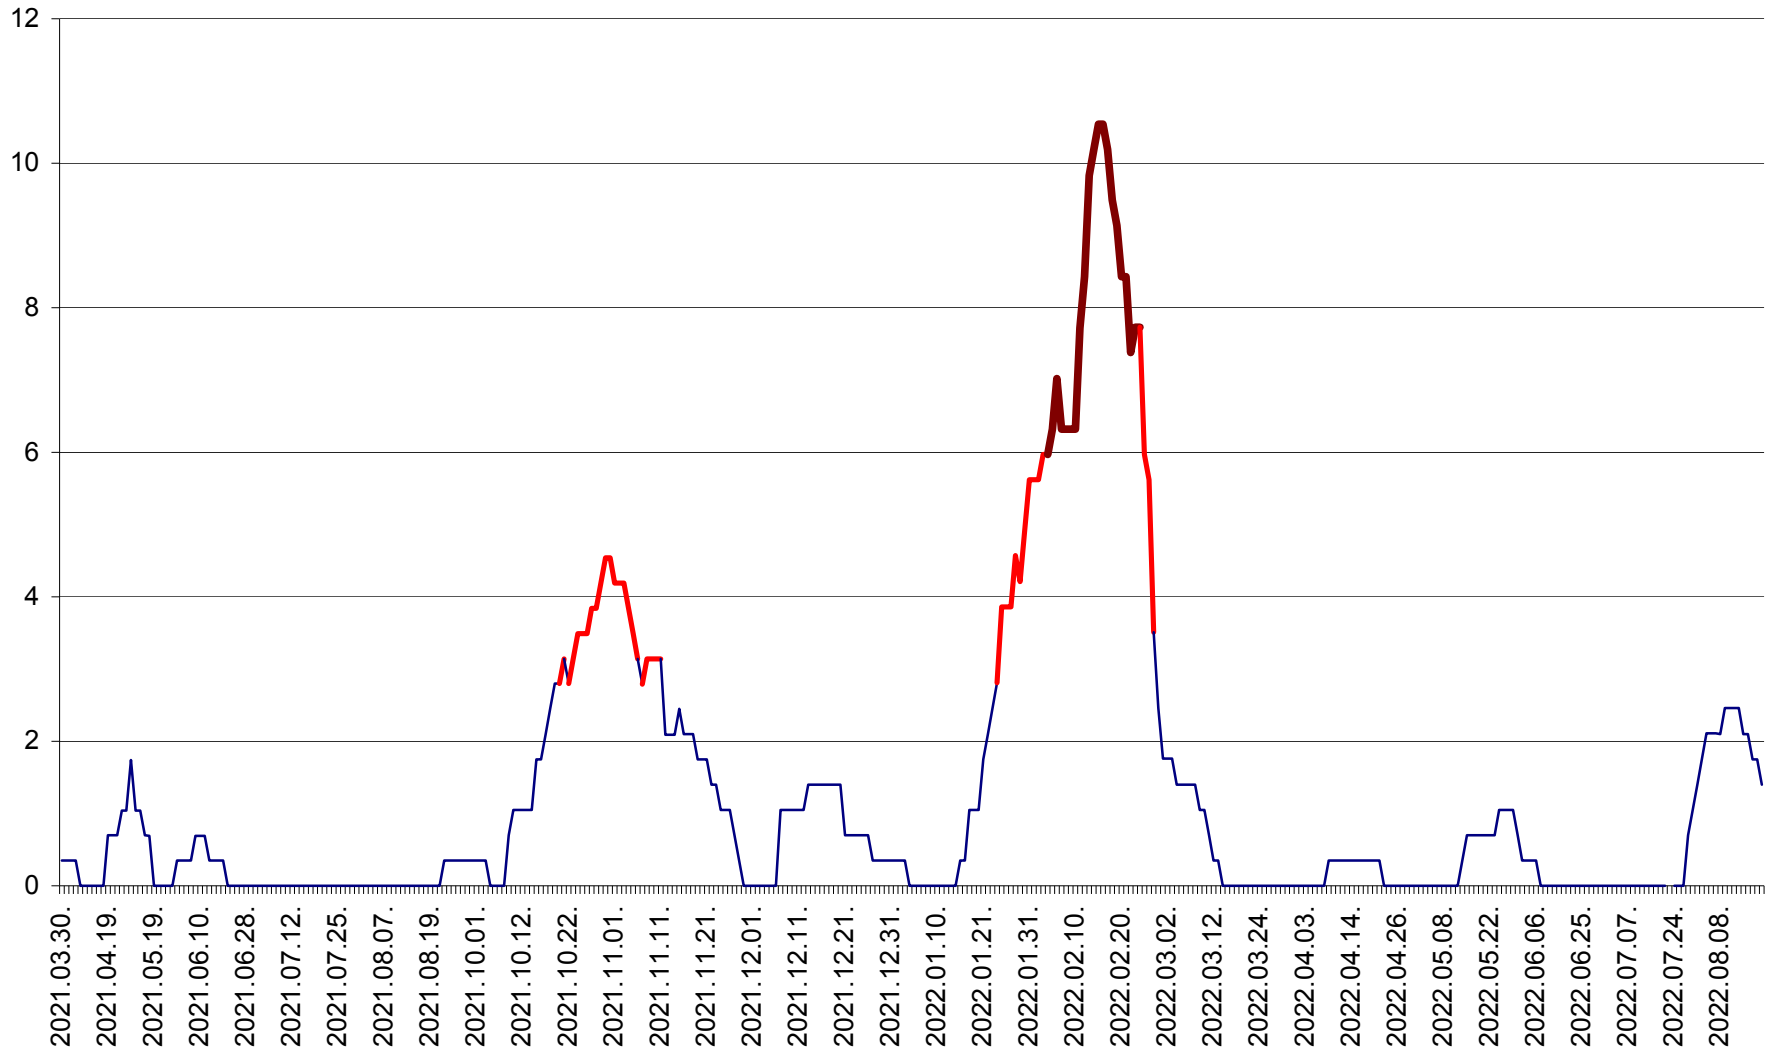

SICULENI - Evolutia incidentei cumulate pe 14 zile la % de locuitori
2021.04.01. - 2022.08.19.