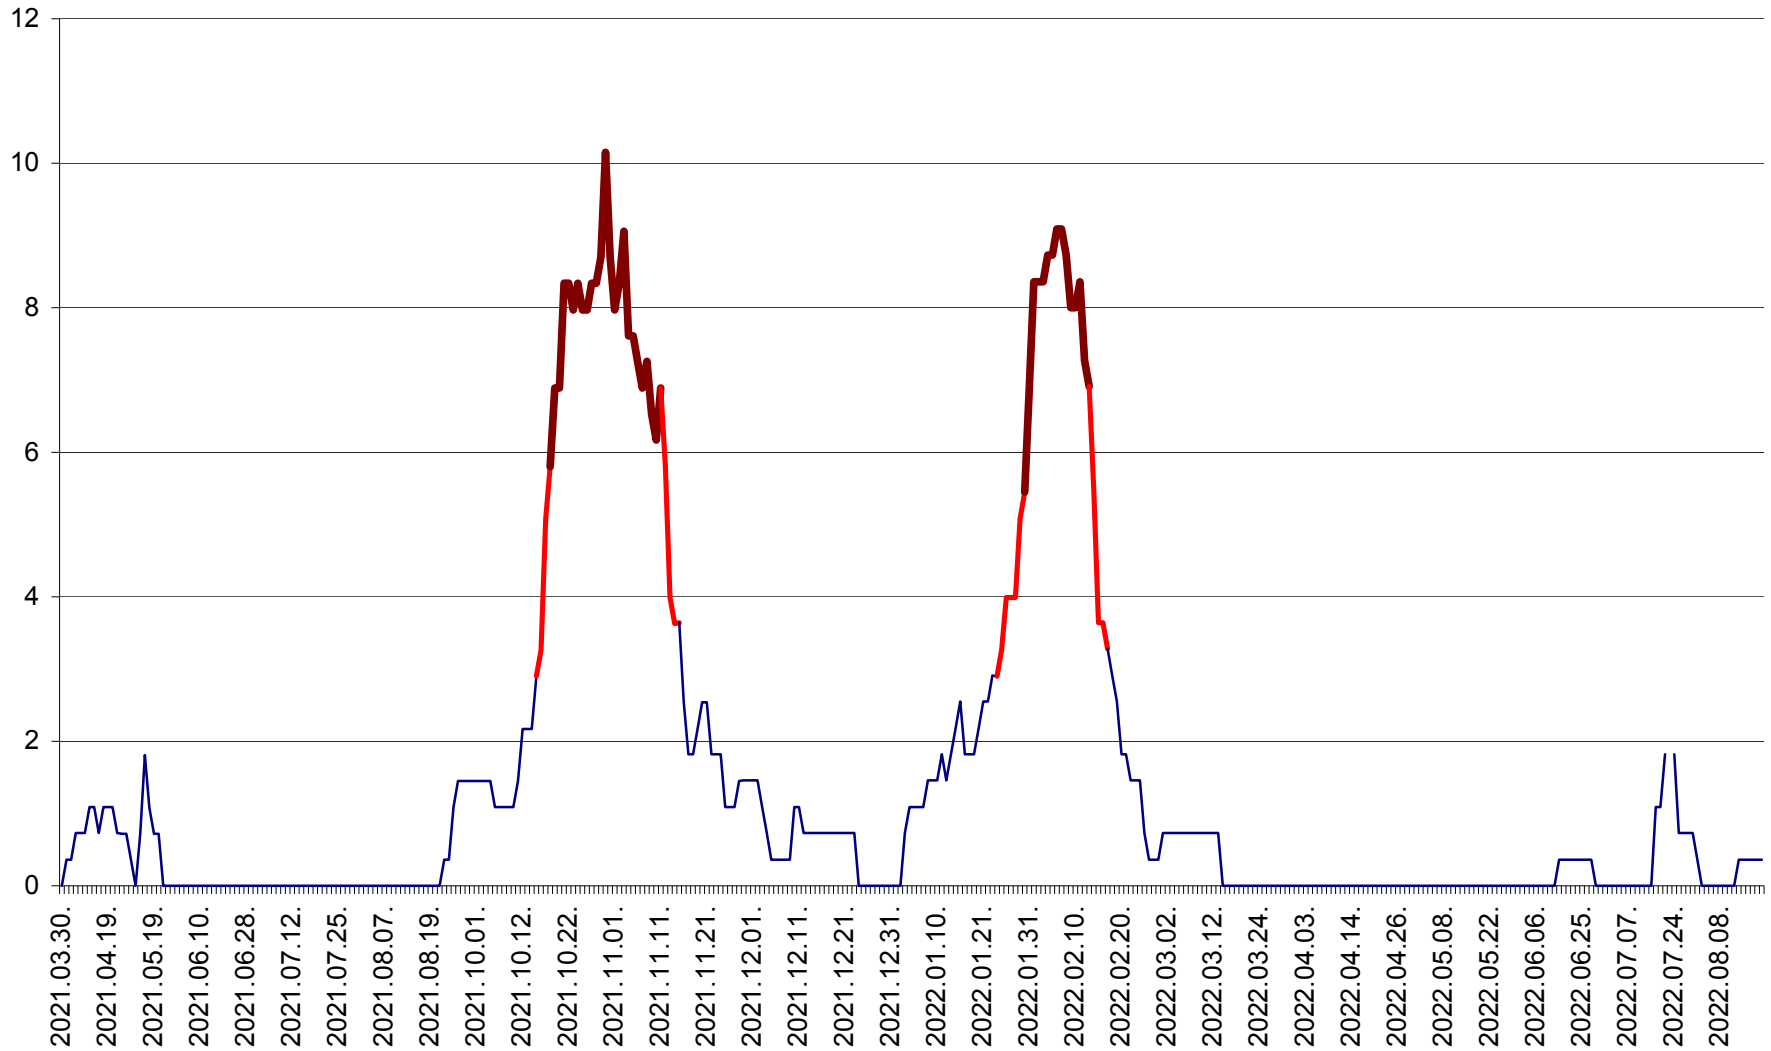

MĂRTINIȘ - Evolutia incidentei cumulate pe 14 zile la ‰ de locuitori
2021.04.01. - 2022.08.19.

MEREȘTI - Evolutia incidentei cumulate pe 14 zile la ‰ de locuitori
2021.04.01. - 2022.08.19.

MUNICIPIUL MIERCUREA-CIUC - Evolutia incidentei cumulate pe 14 zile la ‰ de locuitori
2021.04.01. - 2022.08.19.

MIHĂILENI - Evolutia incidentei cumulate pe 14 zile la ‰ de locuitori
2021.04.01. - 2022.08.19.

MUGENI - Evolutia incidentei cumulate pe 14 zile la ‰ de locuitori
2021.04.01. - 2022.08.19.

OCLAND - Evolutia incidentei cumulate pe 14 zile la ‰ de locuitori
2021.04.01. - 2022.08.19.