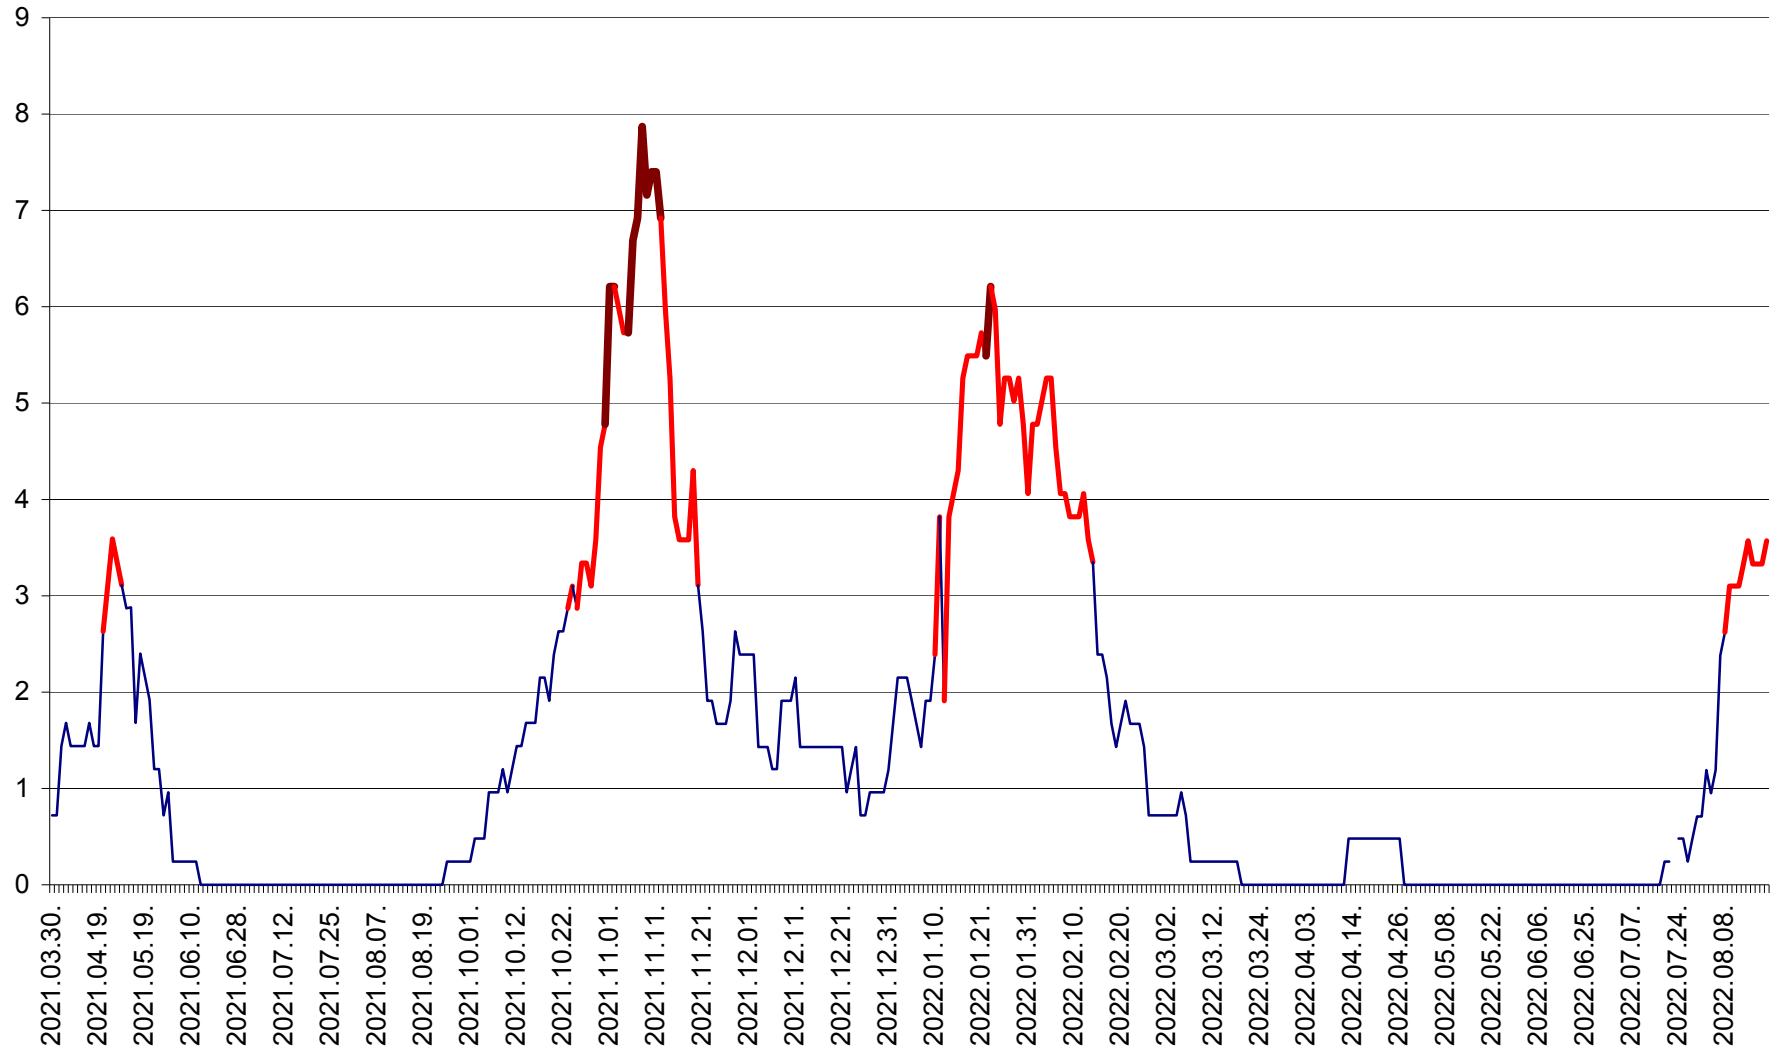

CORBU - Evolutia incidentei cumulate pe 14 zile la ‰ de locuitori
2021.04.01. - 2022.08.19.

CORUND - Evolutia incidentei cumulate pe 14 zile la ‰ de locuitori
2021.04.01. - 2022.08.19.

COZMENI - Evolutia incidentei cumulate pe 14 zile la ‰ de locuitori
2021.04.01. - 2022.08.19.

ORAȘ CRISTURU SECUIESC - Evolutia incidentei cumulate pe 14 zile la ‰ de locuitori
2021.04.01. - 2022.08.19.

DĂNEȘTI - Evolutia incidentei cumulate pe 14 zile la ‰ de locuitori
2021.04.01. - 2022.08.19.

DÂRJIU - Evolutia incidentei cumulate pe 14 zile la ‰ de locuitori
2021.04.01. - 2022.08.19.

DEALU - Evolutia incidentei cumulate pe 14 zile la ‰ de locuitori
2021.04.01. - 2022.08.19.

DITRĂU - Evolutia incidentei cumulate pe 14 zile la ‰ de locuitori
2021.04.01. - 2022.08.19.

FELICENI - Evolutia incidentei cumulate pe 14 zile la % de locuitori
2021.04.01. - 2022.08.19.

FRUMOASA - Evolutia incidentei cumulate pe 14 zile la ‰ de locuitori
2021.04.01. - 2022.08.19.

GĂLĂUȚAȘ - Evoluția incidenței cumulate pe 14 zile la ‰ de locuitori
2021.04.01. - 2022.08.19.