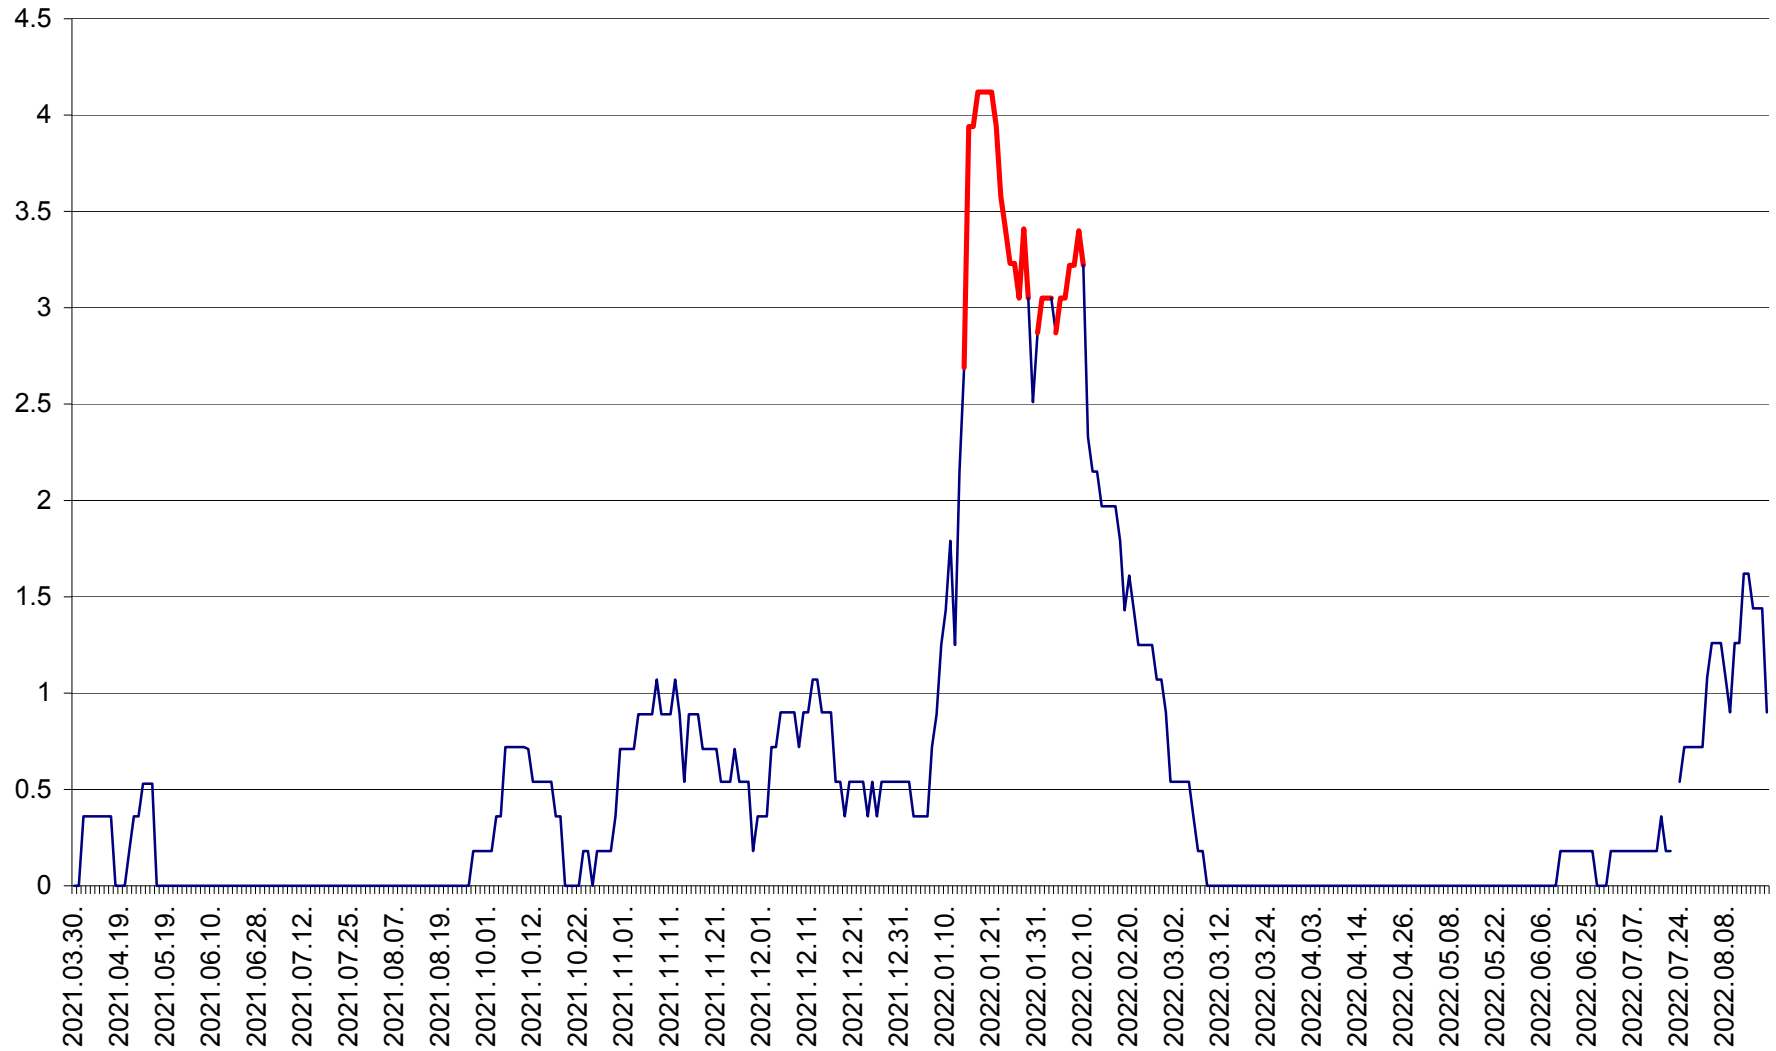

FELICENI - Evolutia incidentei cumulate pe 14 zile la % de locuitori
2021.04.01. - 2022.08.19.

FRUMOASA - Evolutia incidentei cumulate pe 14 zile la ‰ de locuitori
2021.04.01. - 2022.08.19.

GĂLĂUȚAȘ - Evoluția incidenței cumulate pe 14 zile la ‰ de locuitori
2021.04.01. - 2022.08.19.

MUNICIPIUL GHEORGHENI - Evolutia incidentei cumulate pe 14 zile la ‰ de locuitori
2021.04.01. - 2022.08.19.

JOSENI - Evolutia incidentei cumulate pe 14 zile la ‰ de locuitori
2021.04.01. - 2022.08.19.

LĂZAREA - Evolutia incidentei cumulate pe 14 zile la % de locuitori
2021.04.01. - 2022.08.19.

LELICENI - Evolutia incidentei cumulate pe 14 zile la ‰ de locuitori
2021.04.01. - 2022.08.19.

LUETA - Evolutia incidentei cumulate pe 14 zile la ‰ de locuitori
2021.04.01. - 2022.08.19.

LUNCA DE JOS - Evolutia incidentei cumulate pe 14 zile la ‰ de locuitori
2021.04.01. - 2022.08.19.