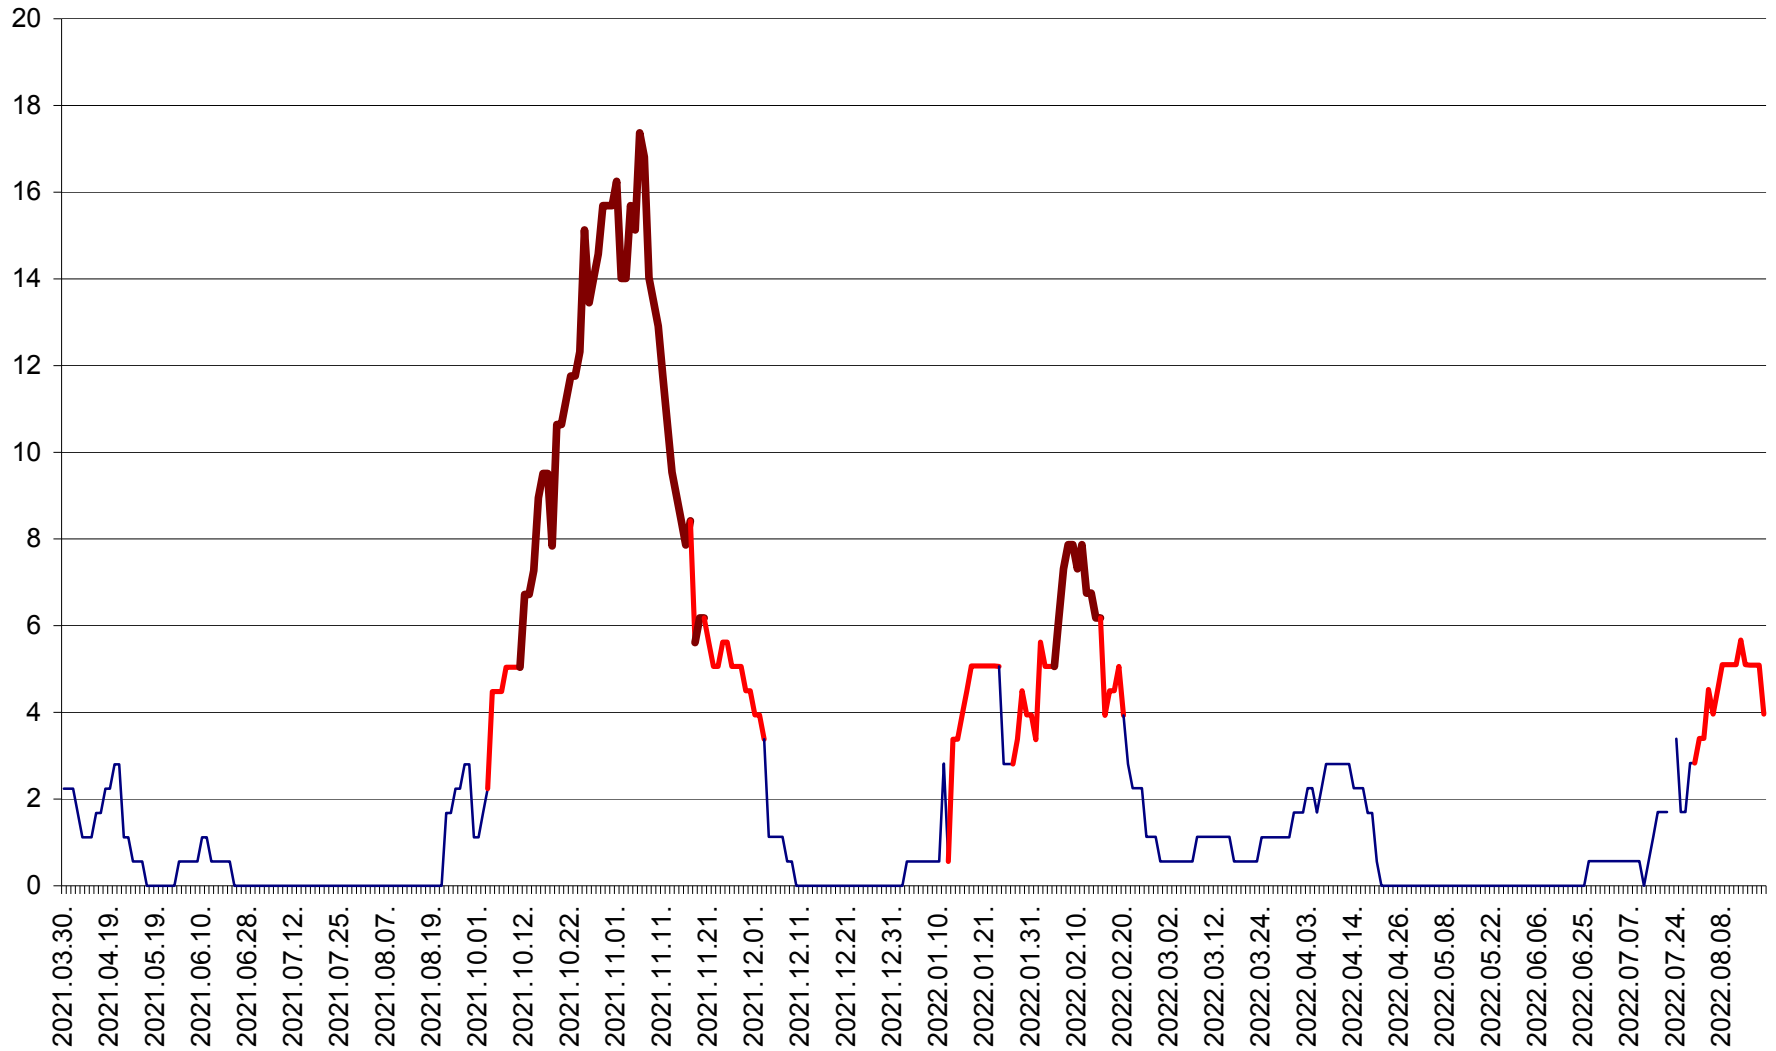

SUSENI - Evolutia incidentei cumulate pe 14 zile la ‰ de locuitori
2021.04.01. - 2022.08.19.