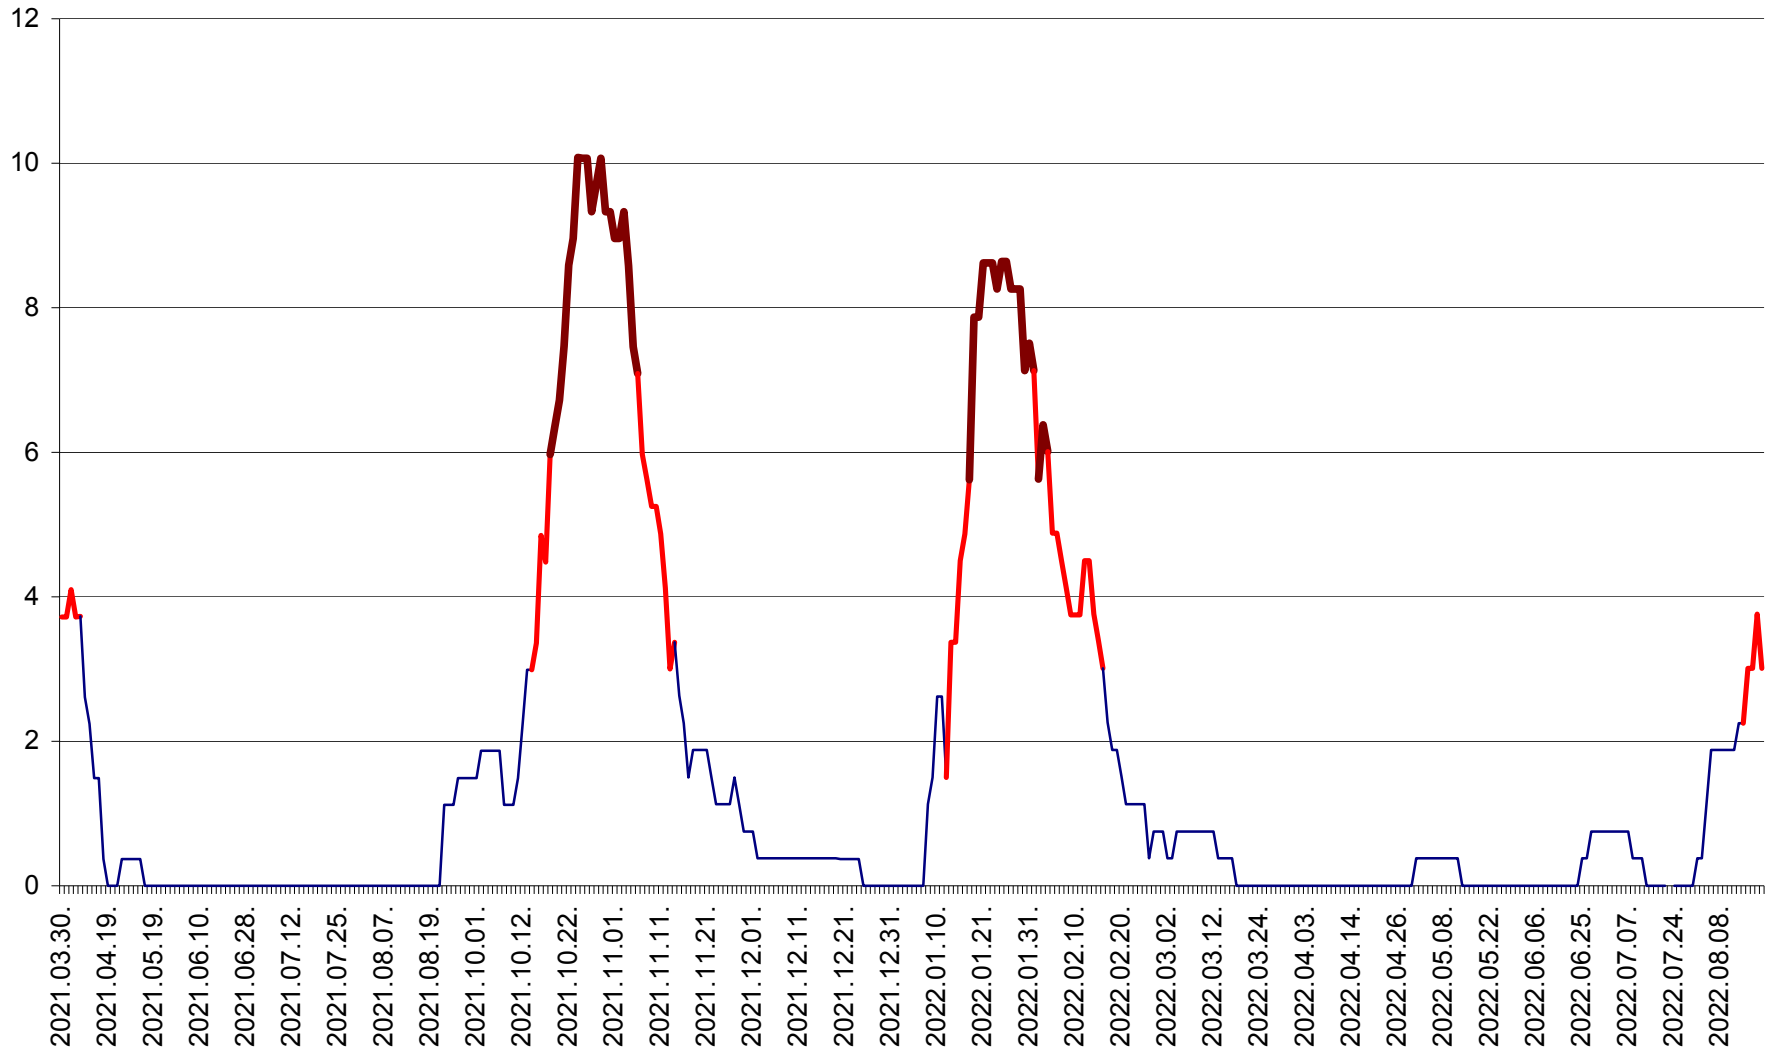

RACU - Evolutia incidentei cumulate pe 14 zile la ‰ de locuitori
2021.04.01. - 2022.08.19.

REMETEA - Evolutia incidentei cumulate pe 14 zile la % de locuitori
2021.04.01. - 2022.08.19.

SĂCEL - Evolutia incidentei cumulate pe 14 zile la ‰ de locuitori
2021.04.01. - 2022.08.19.

SÂNCRĂIENI - Evolutia incidentei cumulate pe 14 zile la ‰ de locuitori
2021.04.01. - 2022.08.19.

SÂNDOMIC - Evolutia incidentei cumulate pe 14 zile la ‰ de locuitori
2021.04.01. - 2022.08.19.

SÂNMARTIN - Evolutia incidentei cumulate pe 14 zile la ‰ de locuitori
2021.04.01. - 2022.08.19.