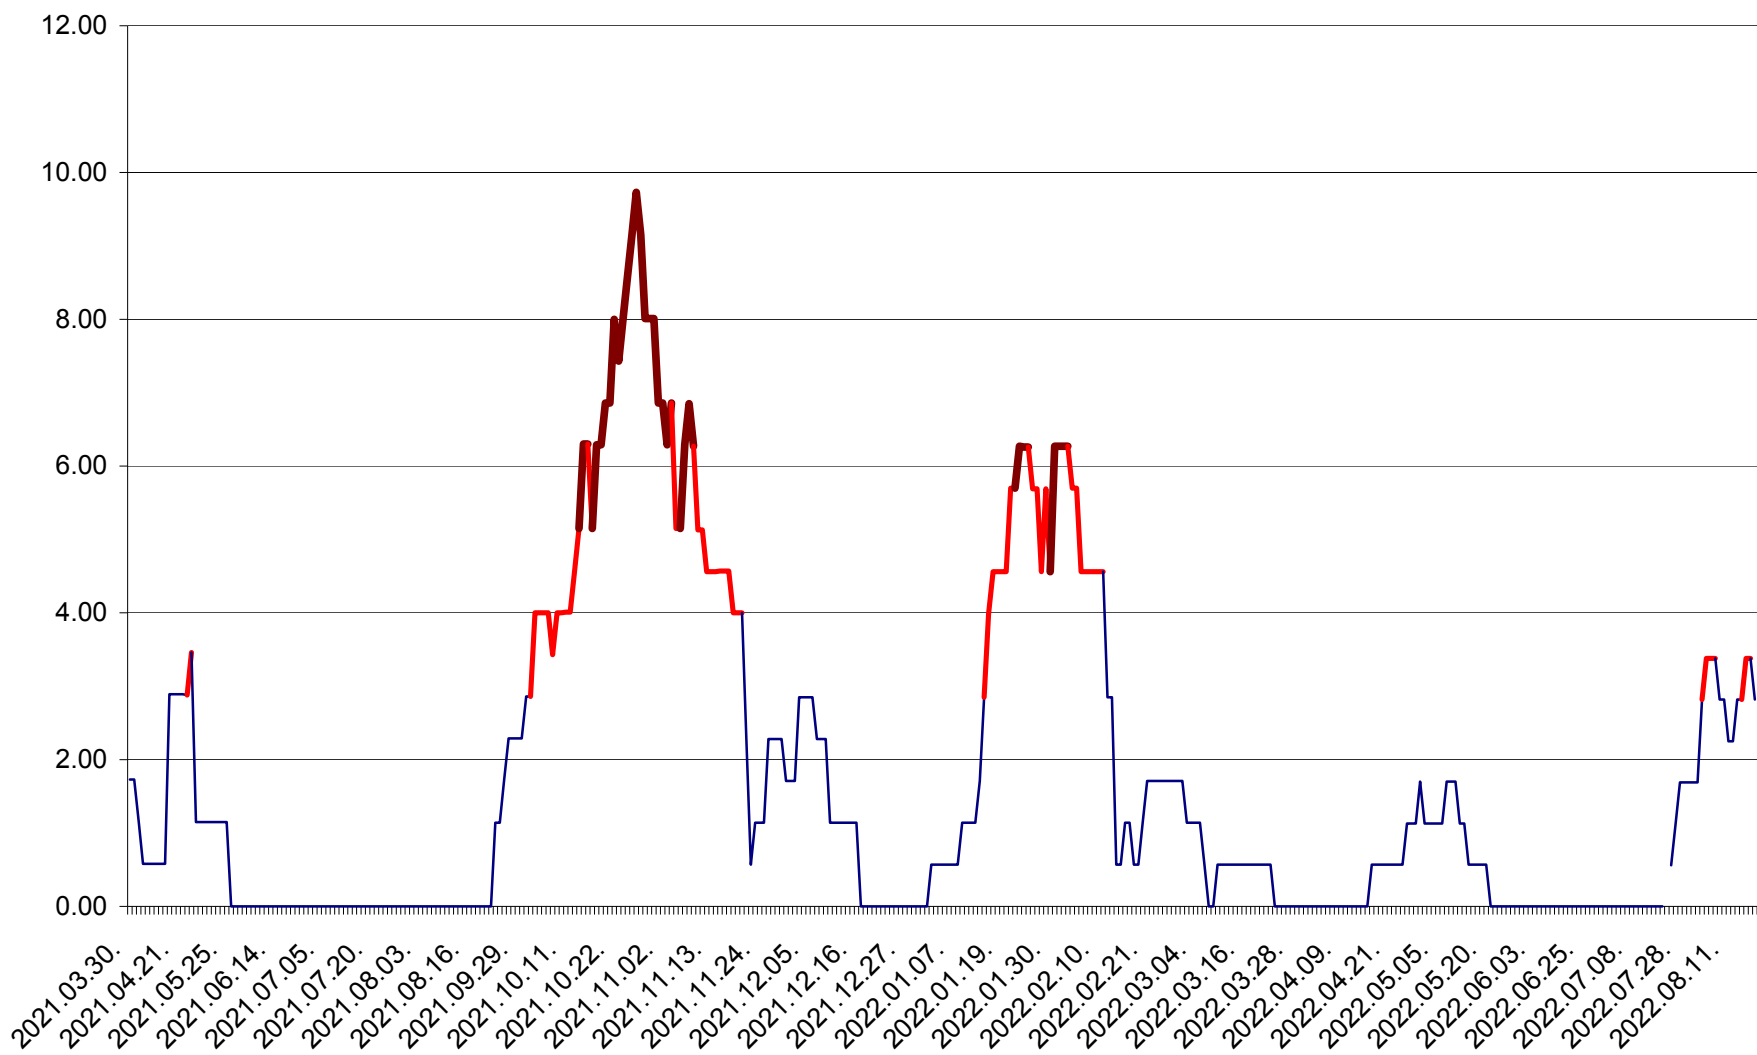

ORAȘ VLĂHIȚA - Evolutia incidentei cumulate pe 14 zile la ‰ de locuitori
2021.04.01. - 2022.08.19.

VĂRȘAG - Evolutia incidentei cumulate pe 14 zile la ‰ de locuitori
2021.04.01. - 2022.08.19.