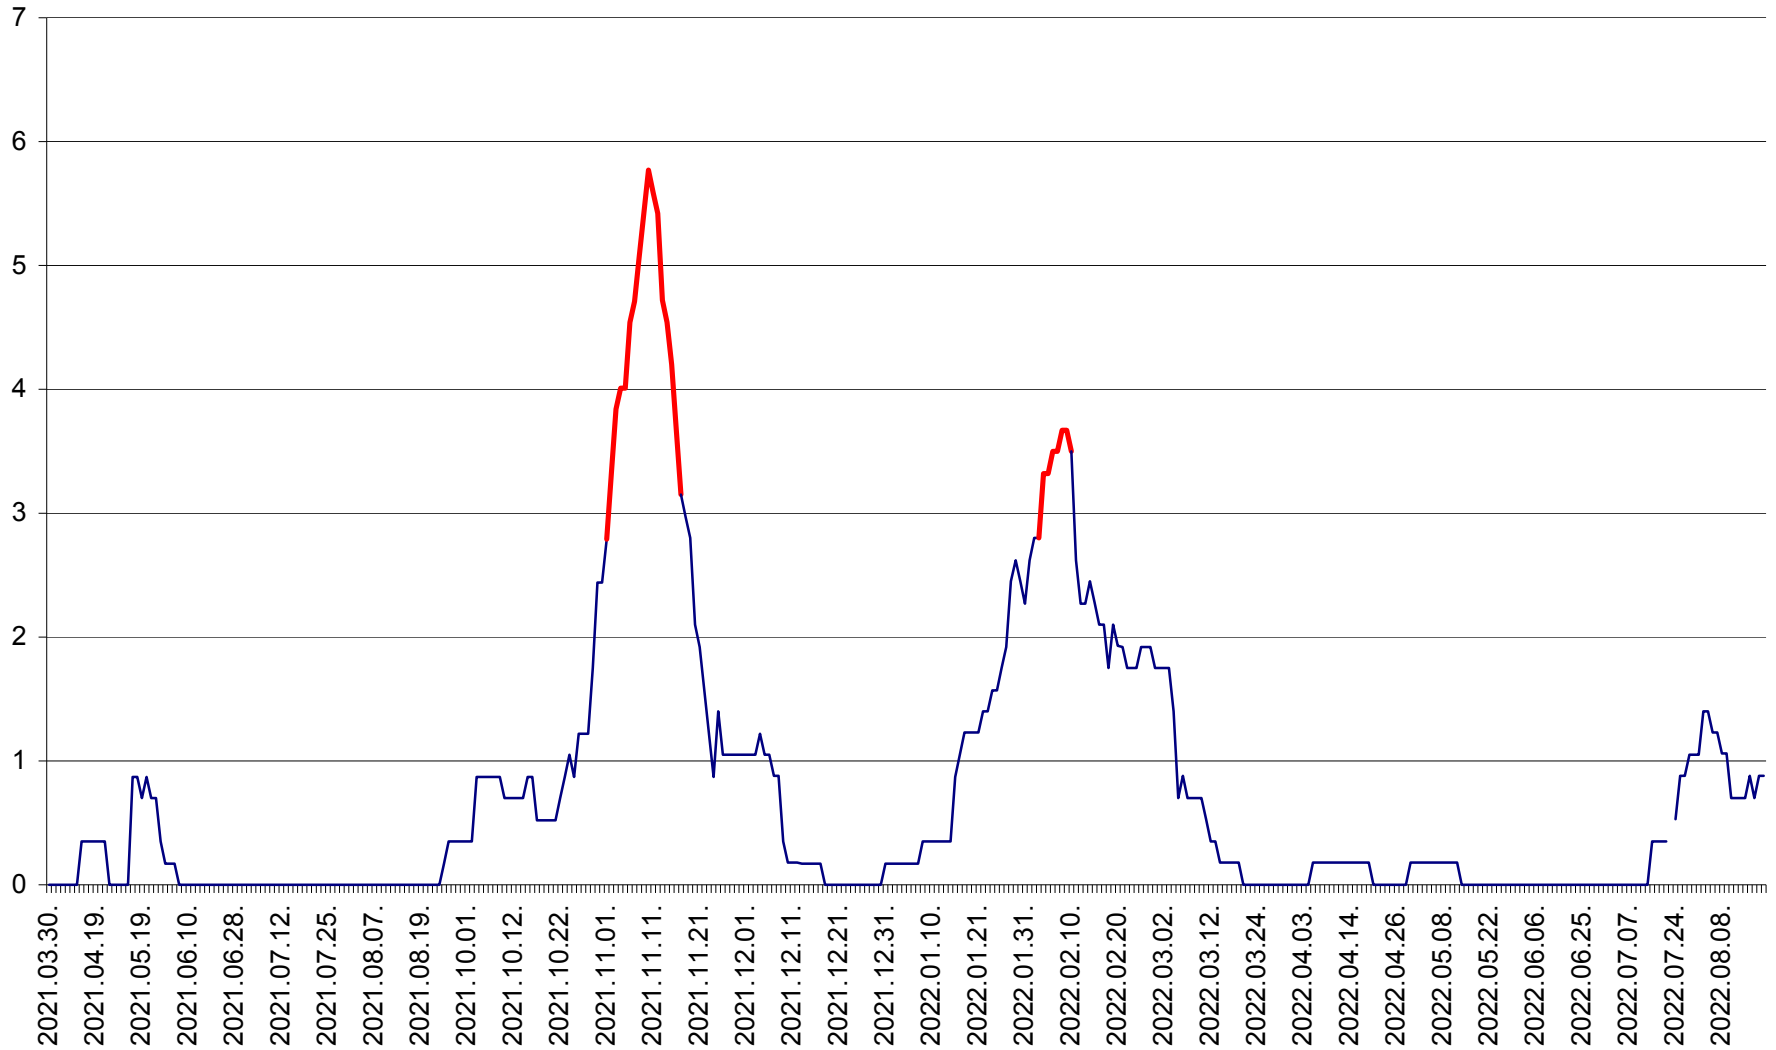

ORAȘ BĂLAN - Evoluția incidentei cumulate pe 14 zile la ‰ de locuitori
2021.04.01. - 2022.08.19.

BILBOR - Evolutia incidentei cumulate pe 14 zile la ‰ de locuitori
2021.04.01. - 2022.08.19.

ORAȘ BORSEC - Evolutia incidentei cumulate pe 14 zile la ‰ de locuitori
2021.04.01. - 2022.08.19.

CORBU - Evolutia incidentei cumulate pe 14 zile la ‰ de locuitori
2021.04.01. - 2022.08.19.

CORUND - Evolutia incidentei cumulate pe 14 zile la ‰ de locuitori
2021.04.01. - 2022.08.19.

COZMENI - Evolutia incidentei cumulate pe 14 zile la ‰ de locuitori
2021.04.01. - 2022.08.19.

ORAȘ CRISTURU SECUIESC - Evolutia incidentei cumulate pe 14 zile la ‰ de locuitori
2021.04.01. - 2022.08.19.

DĂNEȘTI - Evolutia incidentei cumulate pe 14 zile la ‰ de locuitori
2021.04.01. - 2022.08.19.

DÂRJIU - Evolutia incidentei cumulate pe 14 zile la ‰ de locuitori
2021.04.01. - 2022.08.19.

DEALU - Evolutia incidentei cumulate pe 14 zile la ‰ de locuitori
2021.04.01. - 2022.08.19.

DITRĂU - Evolutia incidentei cumulate pe 14 zile la ‰ de locuitori
2021.04.01. - 2022.08.19.