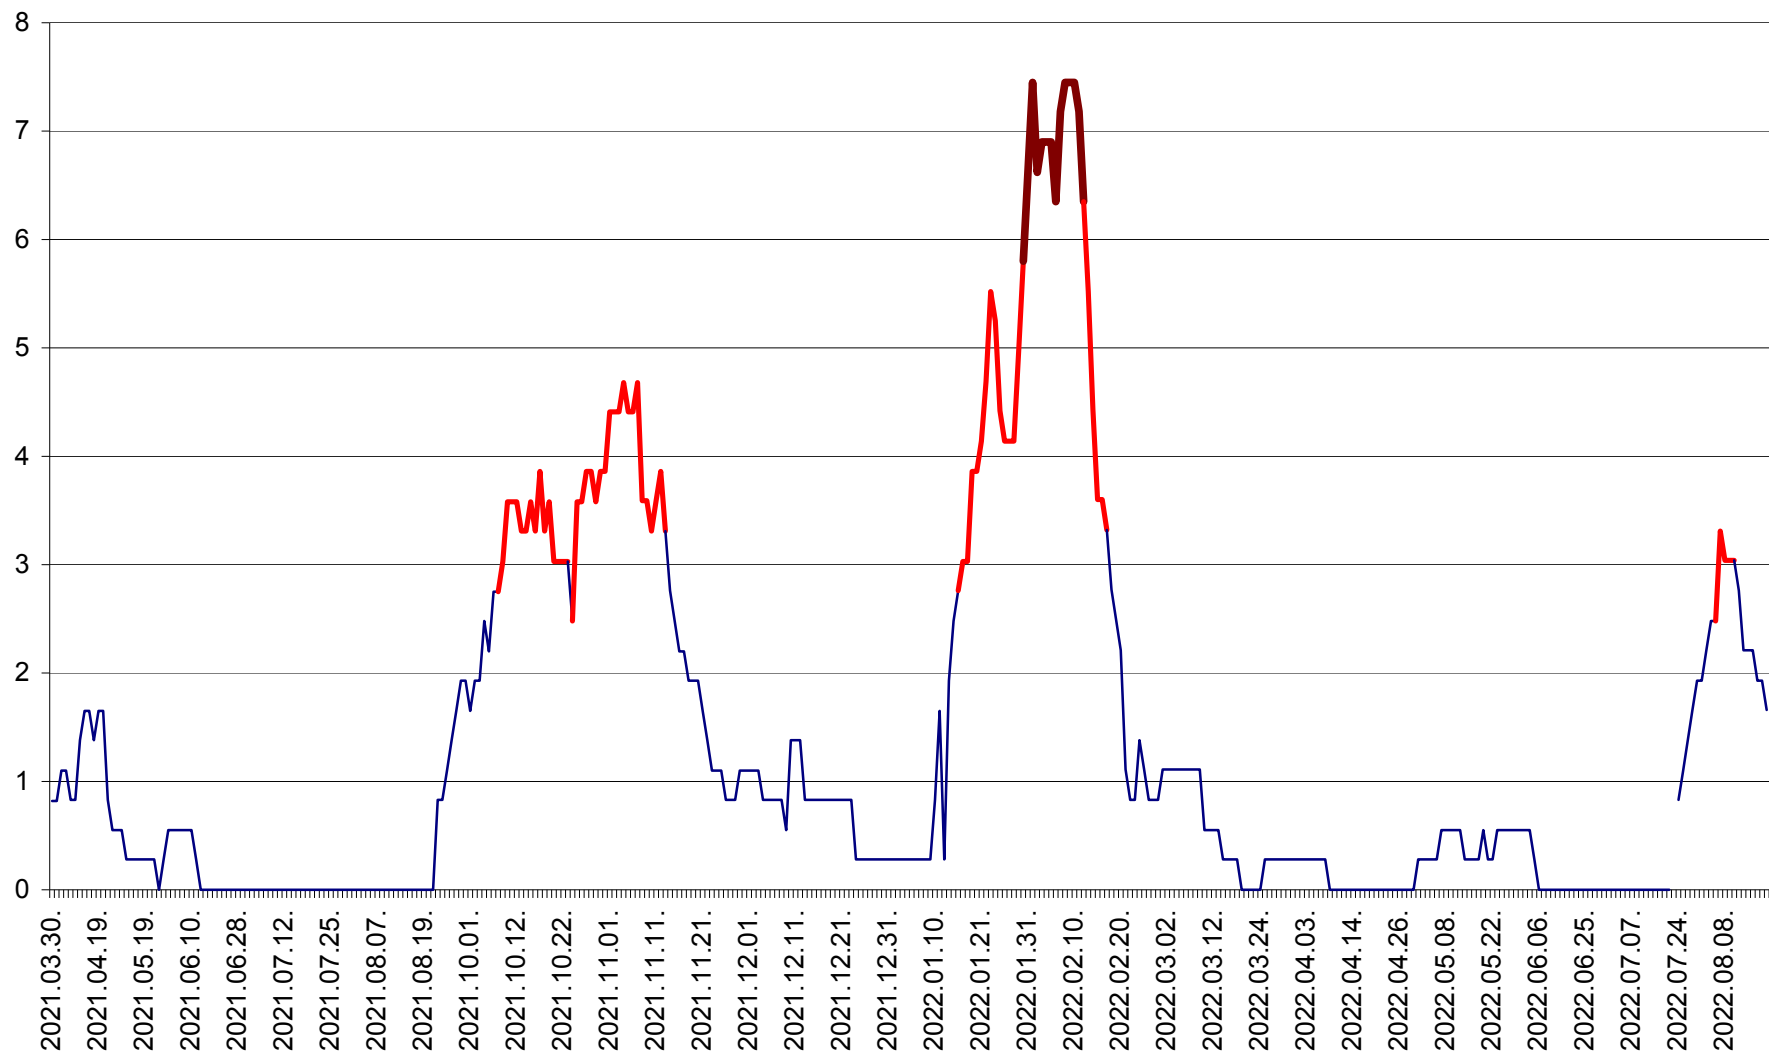

RACU - Evolutia incidentei cumulate pe 14 zile la ‰ de locuitori
2021.04.01. - 2022.08.19.

REMETEA - Evolutia incidentei cumulate pe 14 zile la % de locuitori
2021.04.01. - 2022.08.19.

SĂCEL - Evolutia incidentei cumulate pe 14 zile la ‰ de locuitori
2021.04.01. - 2022.08.19.

SÂNCRĂIENI - Evolutia incidentei cumulate pe 14 zile la ‰ de locuitori
2021.04.01. - 2022.08.19.

SÂNDOMIC - Evolutia incidentei cumulate pe 14 zile la ‰ de locuitori
2021.04.01. - 2022.08.19.

SÂNMARTIN - Evolutia incidentei cumulate pe 14 zile la ‰ de locuitori
2021.04.01. - 2022.08.19.

SÂNSIMION - Evolutia incidentei cumulate pe 14 zile la ‰ de locuitori
2021.04.01. - 2022.08.19.

SÂNTIMBRU - Evolutia incidentei cumulate pe 14 zile la ‰ de locuitori
2021.04.01. - 2022.08.19.

SĂRMAȘ - Evolutia incidentei cumulate pe 14 zile la ‰ de locuitori
2021.04.01. - 2022.08.19.