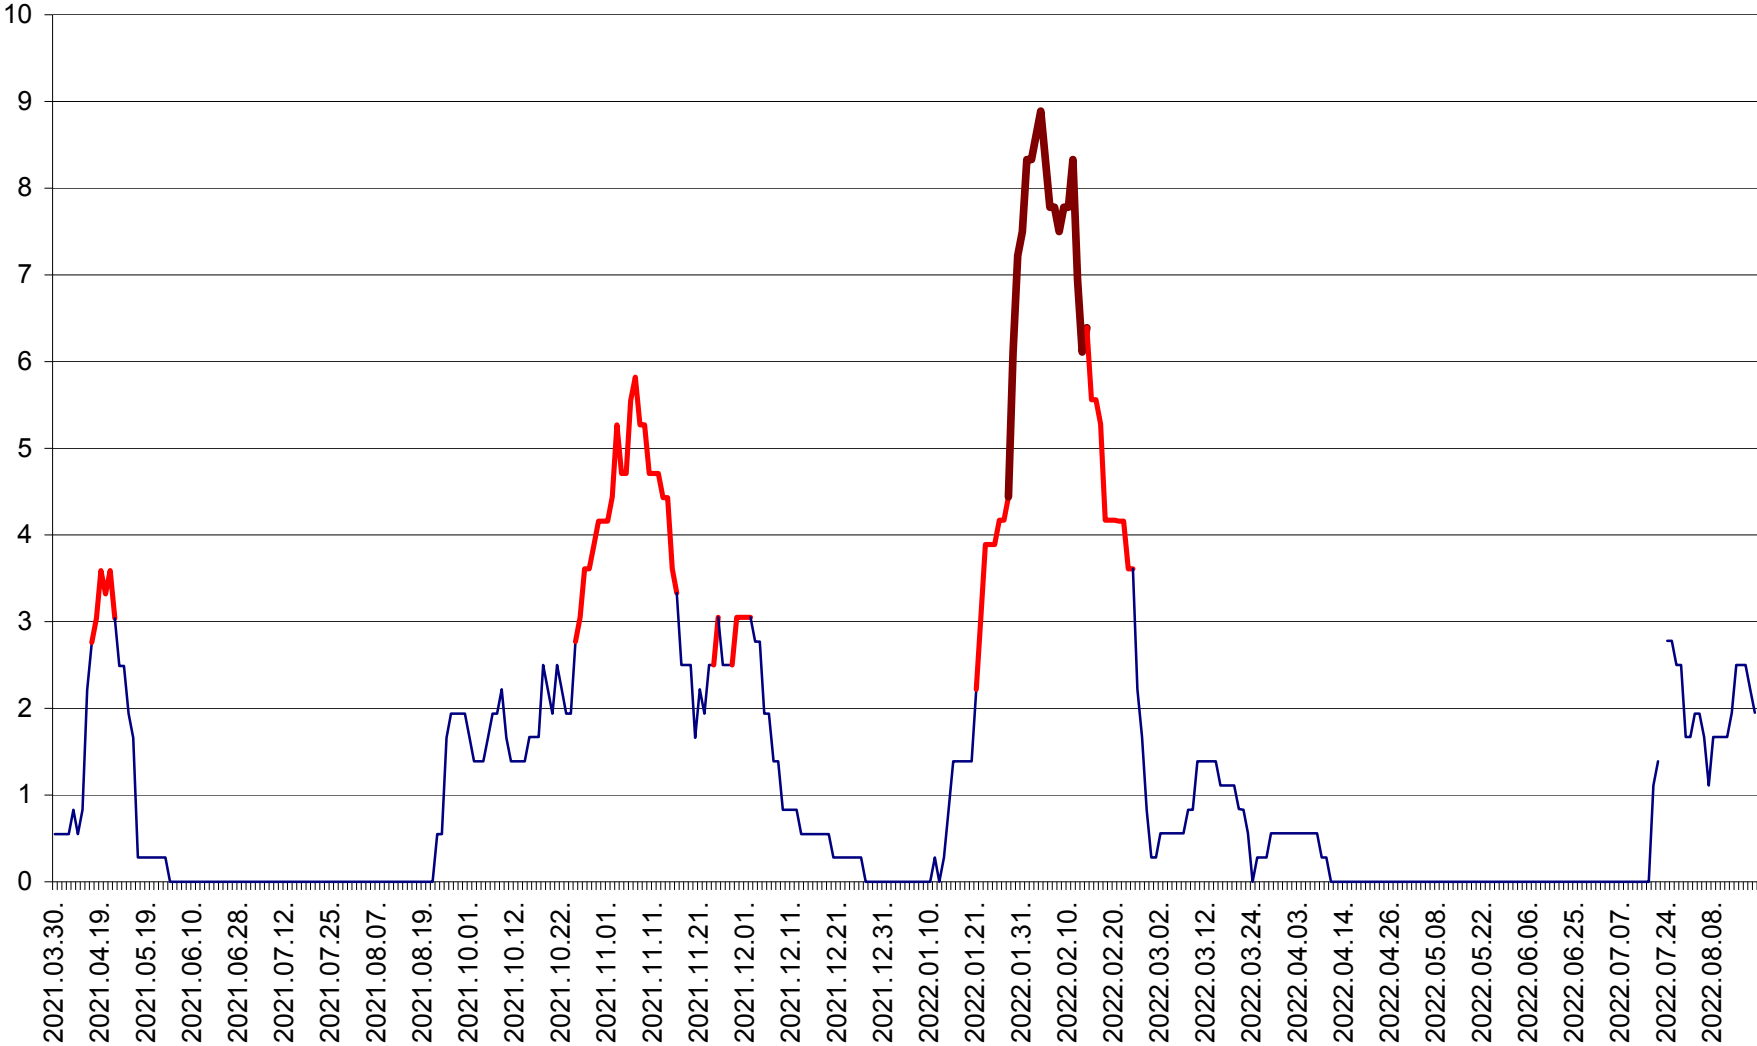

LELICENI - Evolutia incidentei cumulate pe 14 zile la ‰ de locuitori
2021.04.01. - 2022.08.19.

LUETA - Evolutia incidentei cumulate pe 14 zile la ‰ de locuitori
2021.04.01. - 2022.08.19.

LUNCA DE JOS - Evolutia incidentei cumulate pe 14 zile la ‰ de locuitori
2021.04.01. - 2022.08.19.

LUNCA DE SUS - Evolutia incidentei cumulate pe 14 zile la ‰ de locuitori
2021.04.01. - 2022.08.19.

LUPENI - Evolutia incidentei cumulate pe 14 zile la ‰ de locuitori
2021.04.01. - 2022.08.19.

MĂDĂRAȘ - Evolutia incidentei cumulate pe 14 zile la ‰ de locuitori
2021.04.01. - 2022.08.19.

MĂRTINIȘ - Evolutia incidentei cumulate pe 14 zile la ‰ de locuitori
2021.04.01. - 2022.08.19.

MEREȘTI - Evolutia incidentei cumulate pe 14 zile la ‰ de locuitori
2021.04.01. - 2022.08.19.

MUNICIPIUL MIERCUREA-CIUC - Evolutia incidentei cumulate pe 14 zile la ‰ de locuitori
2021.04.01. - 2022.08.19.

MIHĂILENI - Evolutia incidentei cumulate pe 14 zile la ‰ de locuitori
2021.04.01. - 2022.08.19.

MUGENI - Evolutia incidentei cumulate pe 14 zile la ‰ de locuitori
2021.04.01. - 2022.08.19.

OCLAND - Evolutia incidentei cumulate pe 14 zile la ‰ de locuitori
2021.04.01. - 2022.08.19.