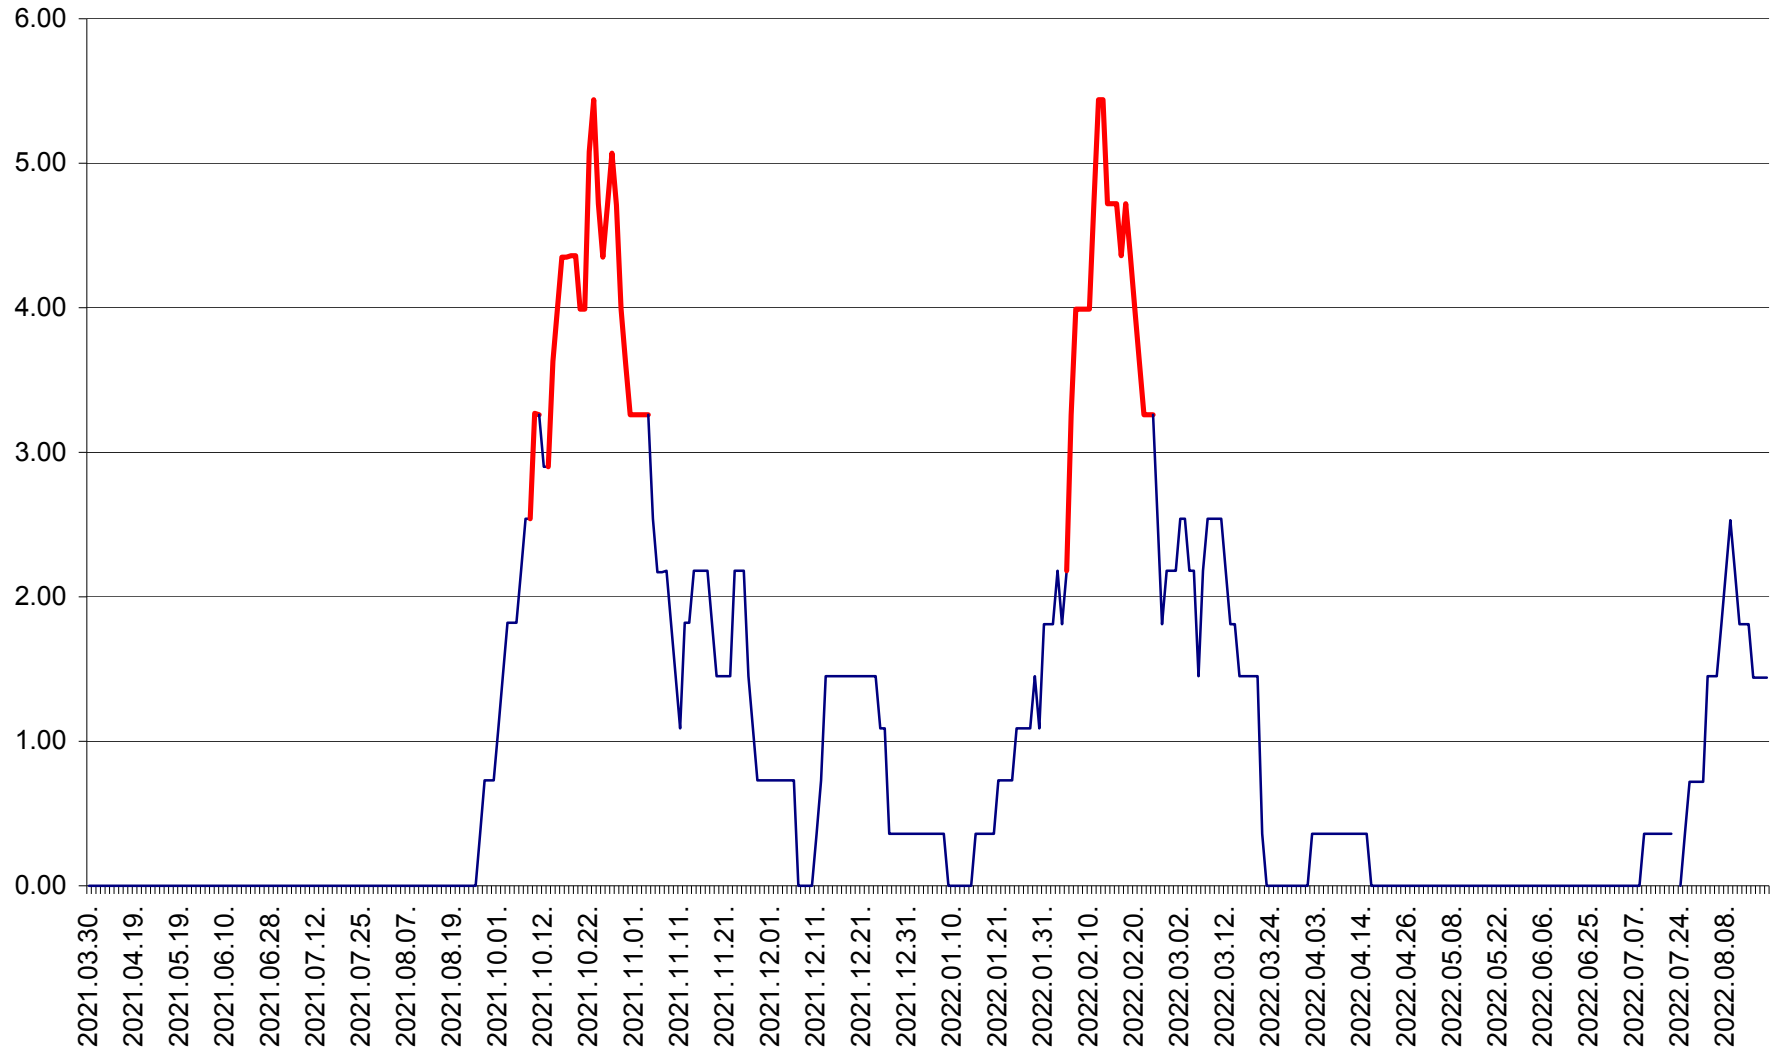

ATID - Evolutia incidentei cumulate pe 14 zile la % de locuitori
2021.04.01. - 2022.08.19.

AVRĂMEȘTI - Evolutia incidentei cumulate pe 14 zile la ‰ de locuitori
2021.04.01. - 2022.08.19.

ORAȘ BĂILE TUȘNAD - Evoluția incidenței cumulate pe 14 zile la ‰ de locuitori
2021.04.01. - 2022.08.19.

ORAȘ BĂLAN - Evoluția incidentei cumulate pe 14 zile la ‰ de locuitori
2021.04.01. - 2022.08.19.

BILBOR - Evolutia incidentei cumulate pe 14 zile la ‰ de locuitori
2021.04.01. - 2022.08.19.

ORAȘ BORSEC - Evolutia incidentei cumulate pe 14 zile la ‰ de locuitori
2021.04.01. - 2022.08.19.

BRĂDEȘTI - Evolutia incidentei cumulate pe 14 zile la ‰ de locuitori
2021.04.01. - 2022.08.19.

CĂPÂLNIȚA - Evoluția incidenței cumulate pe 14 zile la ‰ de locuitori
2021.04.01. - 2022.08.19.

CÂRȚA - Evolutia incidentei cumulate pe 14 zile la ‰ de locuitori
2021.04.01. - 2022.08.19.