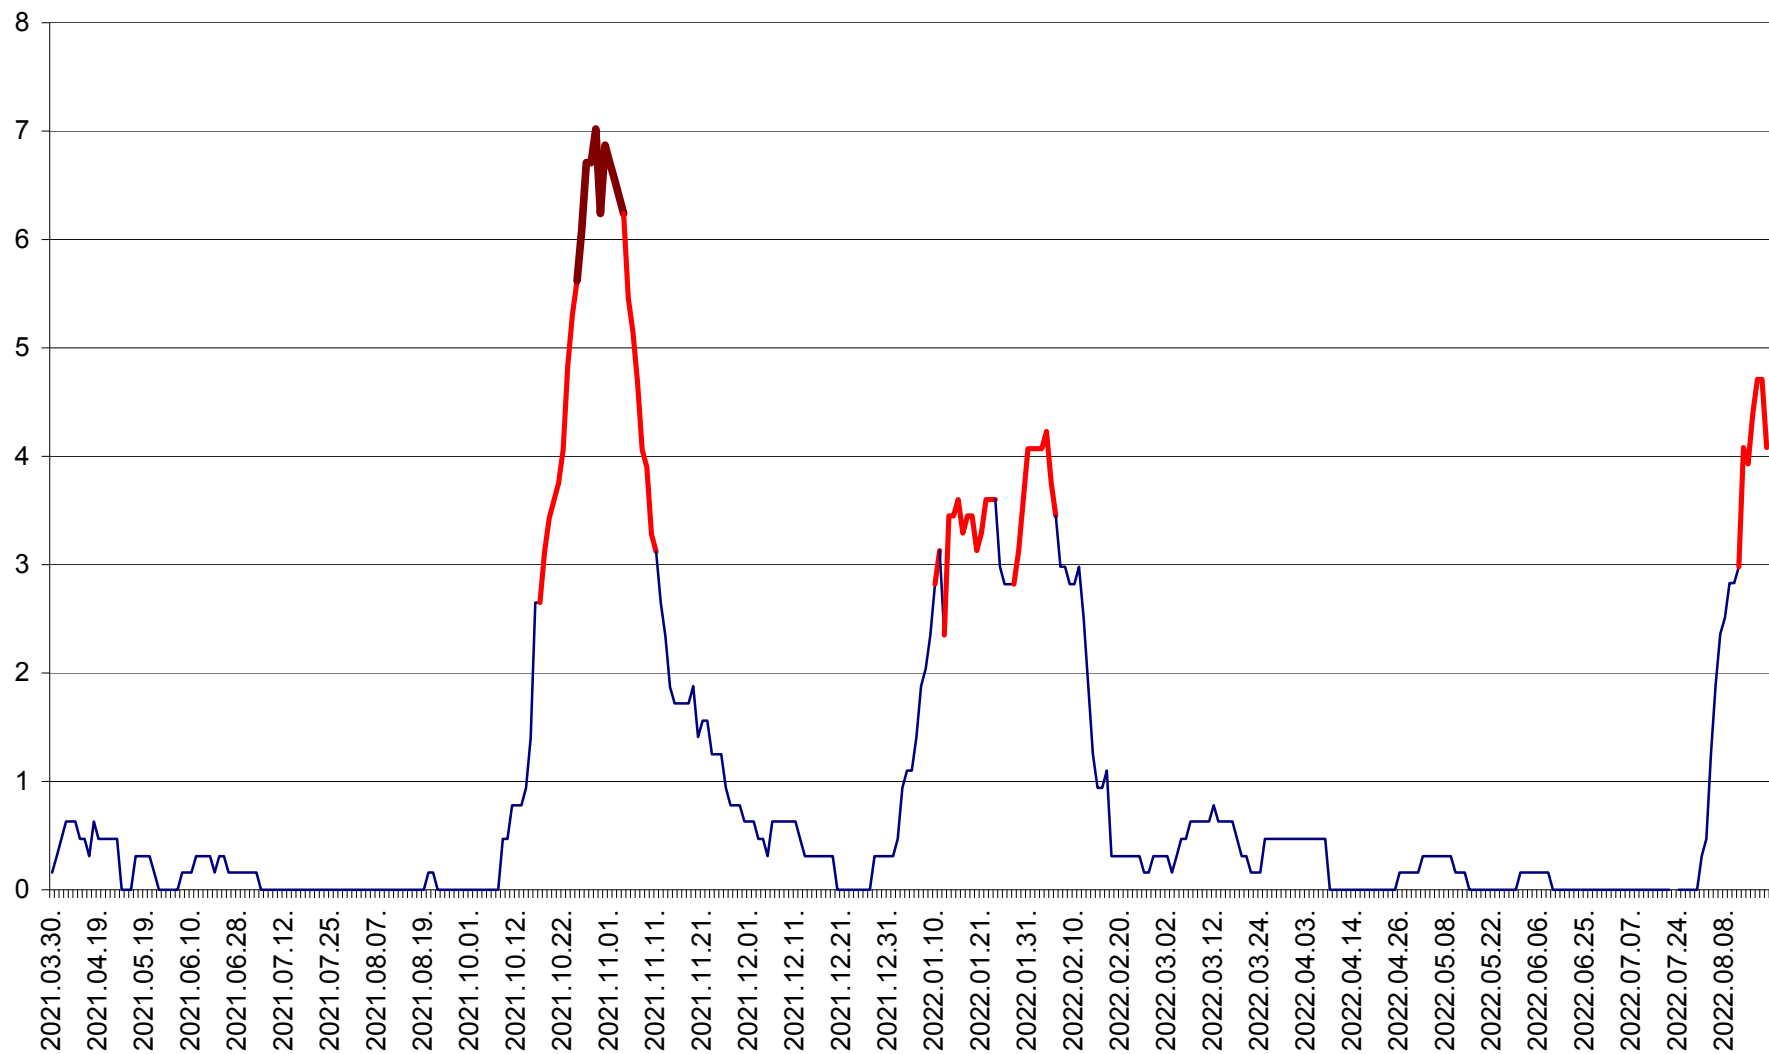

PLĂIEȘII DE JOS - Evoluția incidenței cumulate pe 14 zile la ‰ de locuitori
2021.04.01. - 2022.08.19.

PORUMBENI - Evolutia incidentei cumulate pe 14 zile la ‰ de locuitori
2021.04.01. - 2022.08.19.

PRAID - Evolutia incidentei cumulate pe 14 zile la ‰ de locuitori
2021.04.01. - 2022.08.19.

RACU - Evolutia incidentei cumulate pe 14 zile la ‰ de locuitori
2021.04.01. - 2022.08.19.

REMETEA - Evolutia incidentei cumulate pe 14 zile la % de locuitori
2021.04.01. - 2022.08.19.

SĂCEL - Evolutia incidentei cumulate pe 14 zile la ‰ de locuitori
2021.04.01. - 2022.08.19.