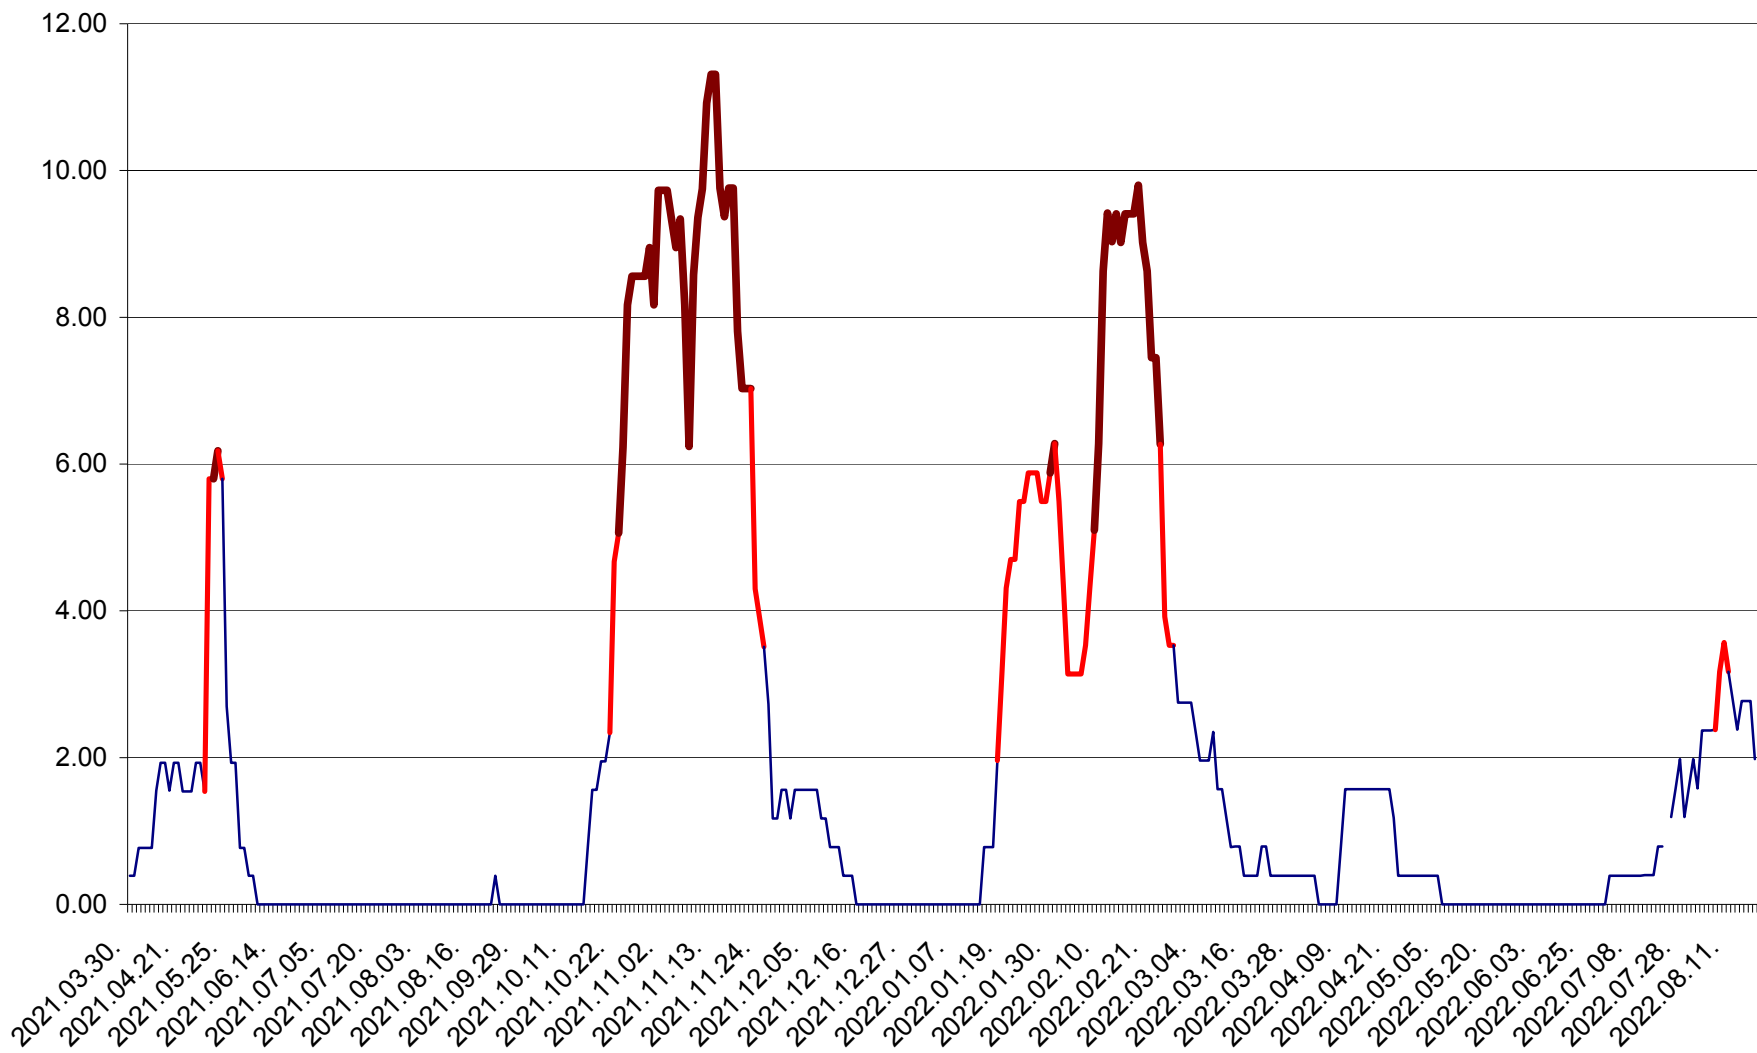

ATID - Evolutia incidentei cumulate pe 14 zile la % de locuitori
2021.04.01. - 2022.08.19.

AVRĂMEȘTI - Evolutia incidentei cumulate pe 14 zile la ‰ de locuitori
2021.04.01. - 2022.08.19.

ORAȘ BĂILE TUȘNAD - Evoluția incidenței cumulate pe 14 zile la ‰ de locuitori
2021.04.01. - 2022.08.19.

ORAȘ BĂLAN - Evoluția incidentei cumulate pe 14 zile la ‰ de locuitori
2021.04.01. - 2022.08.19.

BILBOR - Evolutia incidentei cumulate pe 14 zile la ‰ de locuitori
2021.04.01. - 2022.08.19.

ORAȘ BORSEC - Evolutia incidentei cumulate pe 14 zile la ‰ de locuitori
2021.04.01. - 2022.08.19.

BRĂDEȘTI - Evolutia incidentei cumulate pe 14 zile la ‰ de locuitori
2021.04.01. - 2022.08.19.

CĂPÂLNIȚA - Evoluția incidenței cumulate pe 14 zile la ‰ de locuitori
2021.04.01. - 2022.08.19.

CÂRȚA - Evolutia incidentei cumulate pe 14 zile la ‰ de locuitori
2021.04.01. - 2022.08.19.