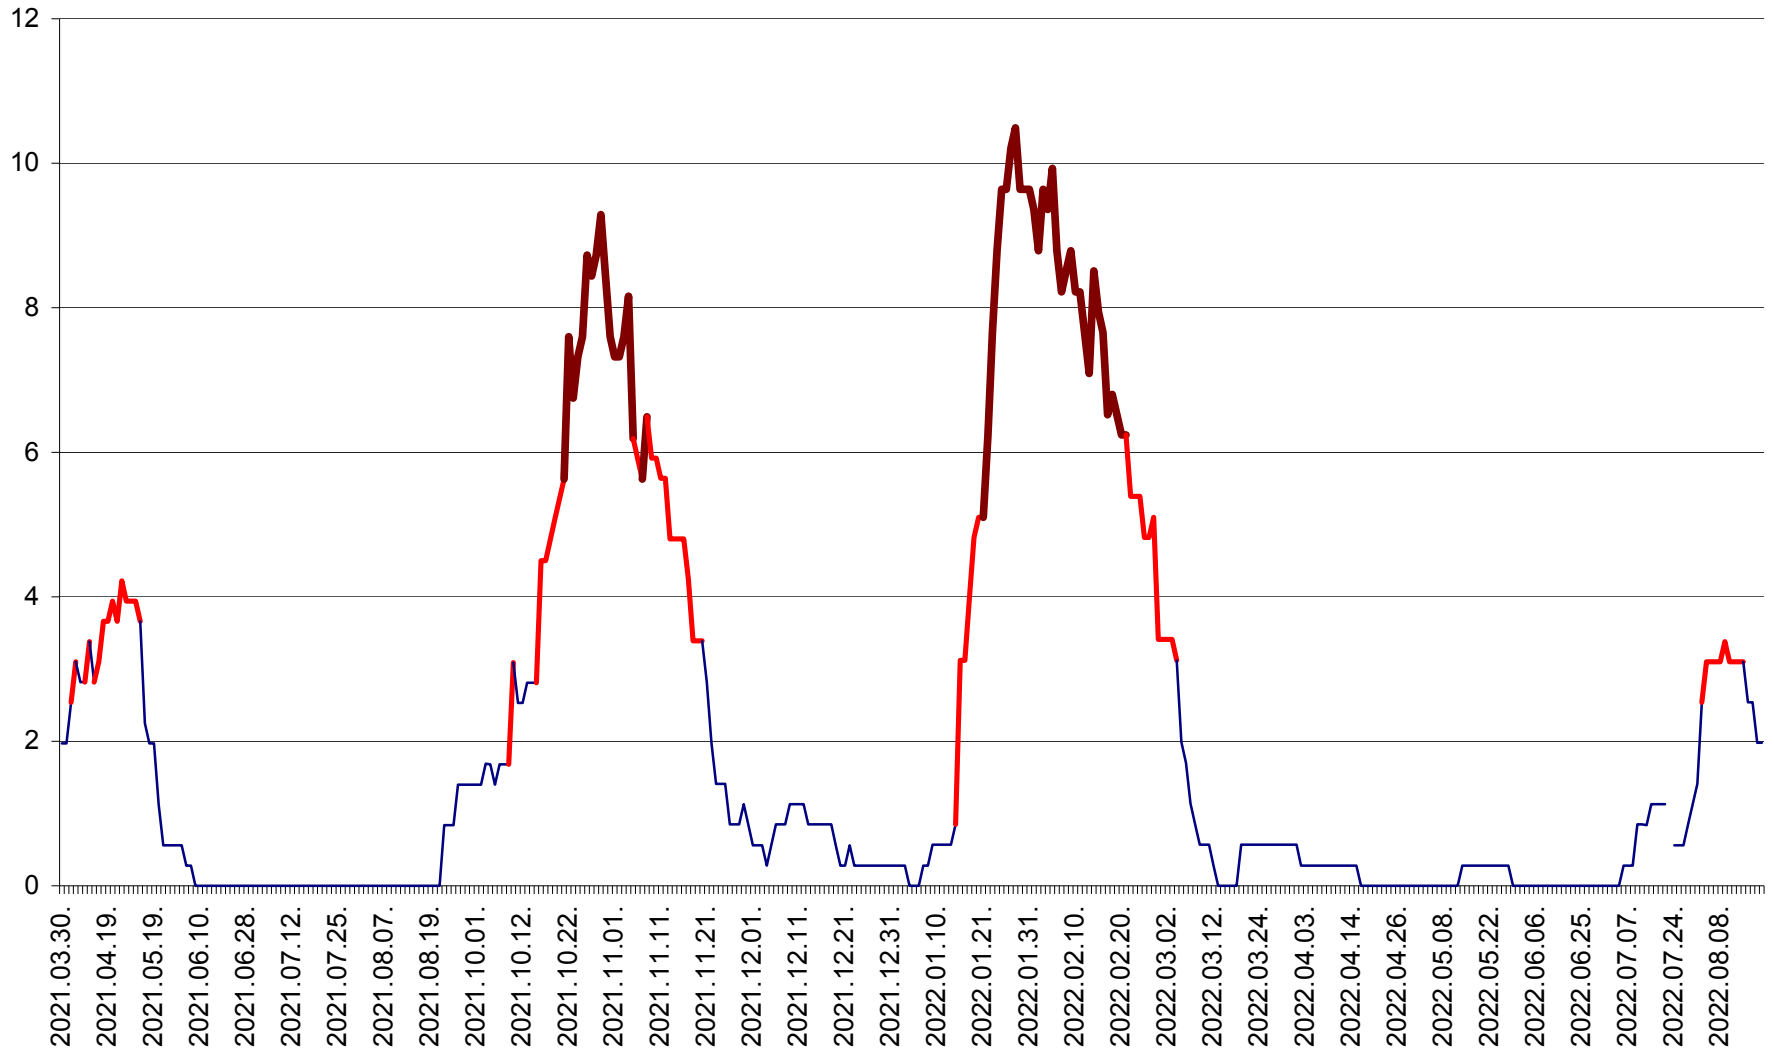

ORAȘ CRISTURU SECUIESC - Evolutia incidentei cumulate pe 14 zile la ‰ de locuitori
2021.04.01. - 2022.08.19.

DĂNEȘTI - Evolutia incidentei cumulate pe 14 zile la ‰ de locuitori
2021.04.01. - 2022.08.19.

DÂRJIU - Evolutia incidentei cumulate pe 14 zile la ‰ de locuitori
2021.04.01. - 2022.08.19.

DEALU - Evolutia incidentei cumulate pe 14 zile la ‰ de locuitori
2021.04.01. - 2022.08.19.

DITRĂU - Evolutia incidentei cumulate pe 14 zile la ‰ de locuitori
2021.04.01. - 2022.08.19.

FELICENI - Evolutia incidentei cumulate pe 14 zile la % de locuitori
2021.04.01. - 2022.08.19.

FRUMOASA - Evolutia incidentei cumulate pe 14 zile la ‰ de locuitori
2021.04.01. - 2022.08.19.

GĂLĂUȚAȘ - Evoluția incidenței cumulate pe 14 zile la ‰ de locuitori
2021.04.01. - 2022.08.19.