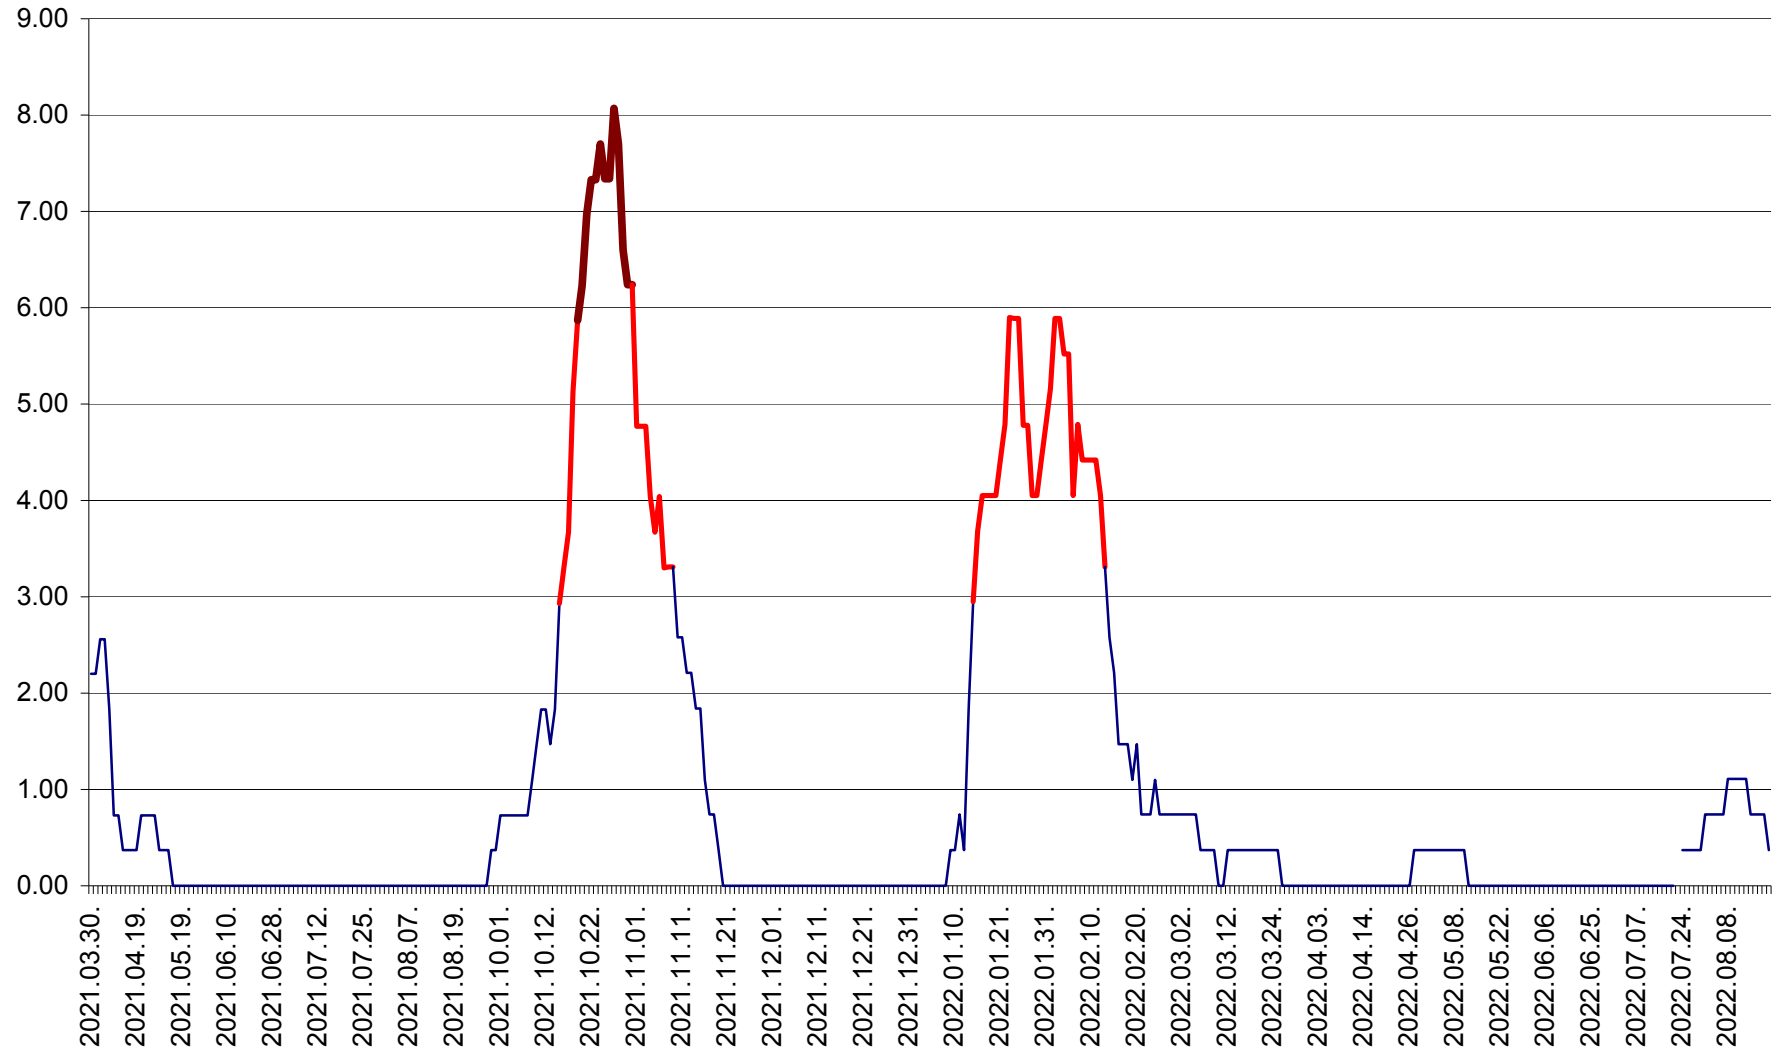

ATID - Evolutia incidentei cumulate pe 14 zile la % de locuitori
2021.04.01. - 2022.08.19.

AVRĂMEȘTI - Evolutia incidentei cumulate pe 14 zile la ‰ de locuitori
2021.04.01. - 2022.08.19.

ORAȘ BĂILE TUȘNAD - Evoluția incidenței cumulate pe 14 zile la ‰ de locuitori
2021.04.01. - 2022.08.19.

ORAȘ BĂLAN - Evoluția incidentei cumulate pe 14 zile la ‰ de locuitori
2021.04.01. - 2022.08.19.

BILBOR - Evolutia incidentei cumulate pe 14 zile la ‰ de locuitori
2021.04.01. - 2022.08.19.

ORAȘ BORSEC - Evolutia incidentei cumulate pe 14 zile la ‰ de locuitori
2021.04.01. - 2022.08.19.

BRĂDEȘTI - Evolutia incidentei cumulate pe 14 zile la ‰ de locuitori
2021.04.01. - 2022.08.19.

CĂPÂLNIȚA - Evoluția incidenței cumulate pe 14 zile la ‰ de locuitori
2021.04.01. - 2022.08.19.

CÂRȚA - Evolutia incidentei cumulate pe 14 zile la ‰ de locuitori
2021.04.01. - 2022.08.19.

CICEU - Evolutia incidentei cumulate pe 14 zile la ‰ de locuitori
2021.04.01. - 2022.08.19.

CIUCSÂNGEORGIU - Evolutia incidentei cumulate pe 14 zile la ‰ de locuitori
2021.04.01. - 2022.08.19.

CIUMANI - Evolutia incidentei cumulate pe 14 zile la ‰ de locuitori
2021.04.01. - 2022.08.19.