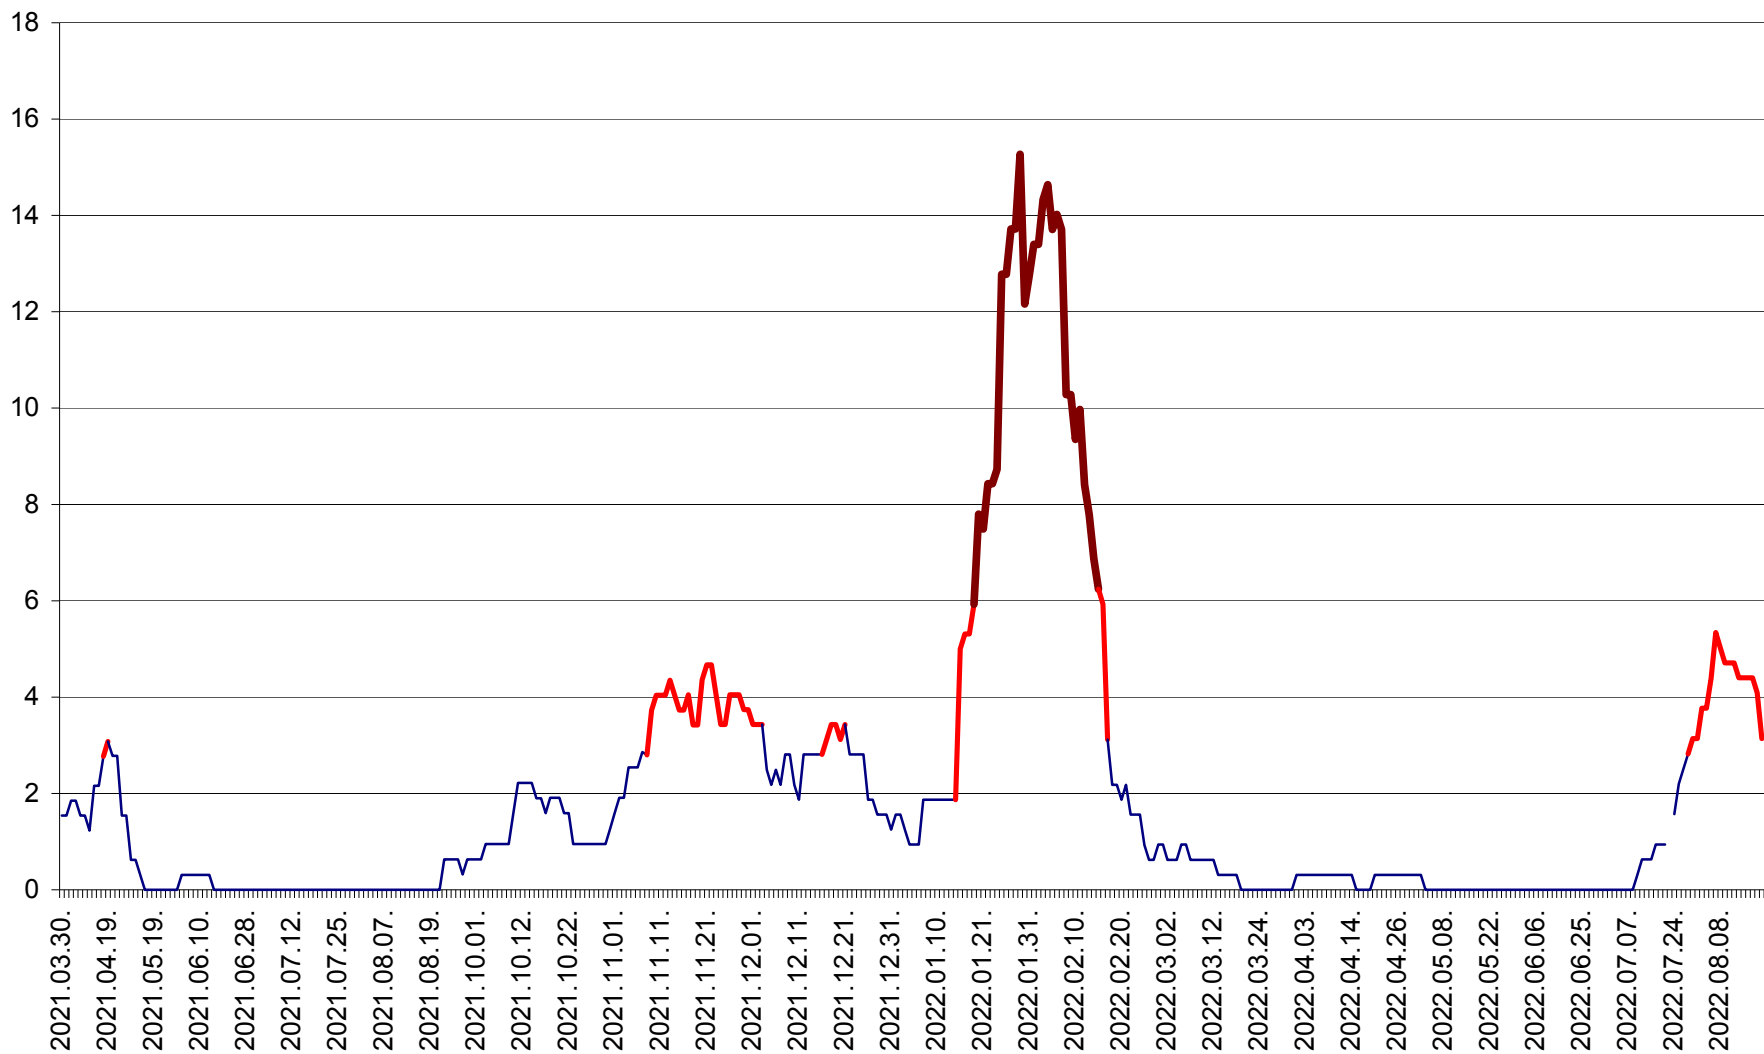

TUȘNAD - Evolutia incidentei cumulate pe 14 zile la ‰ de locuitori
2021.04.01. - 2022.08.19.