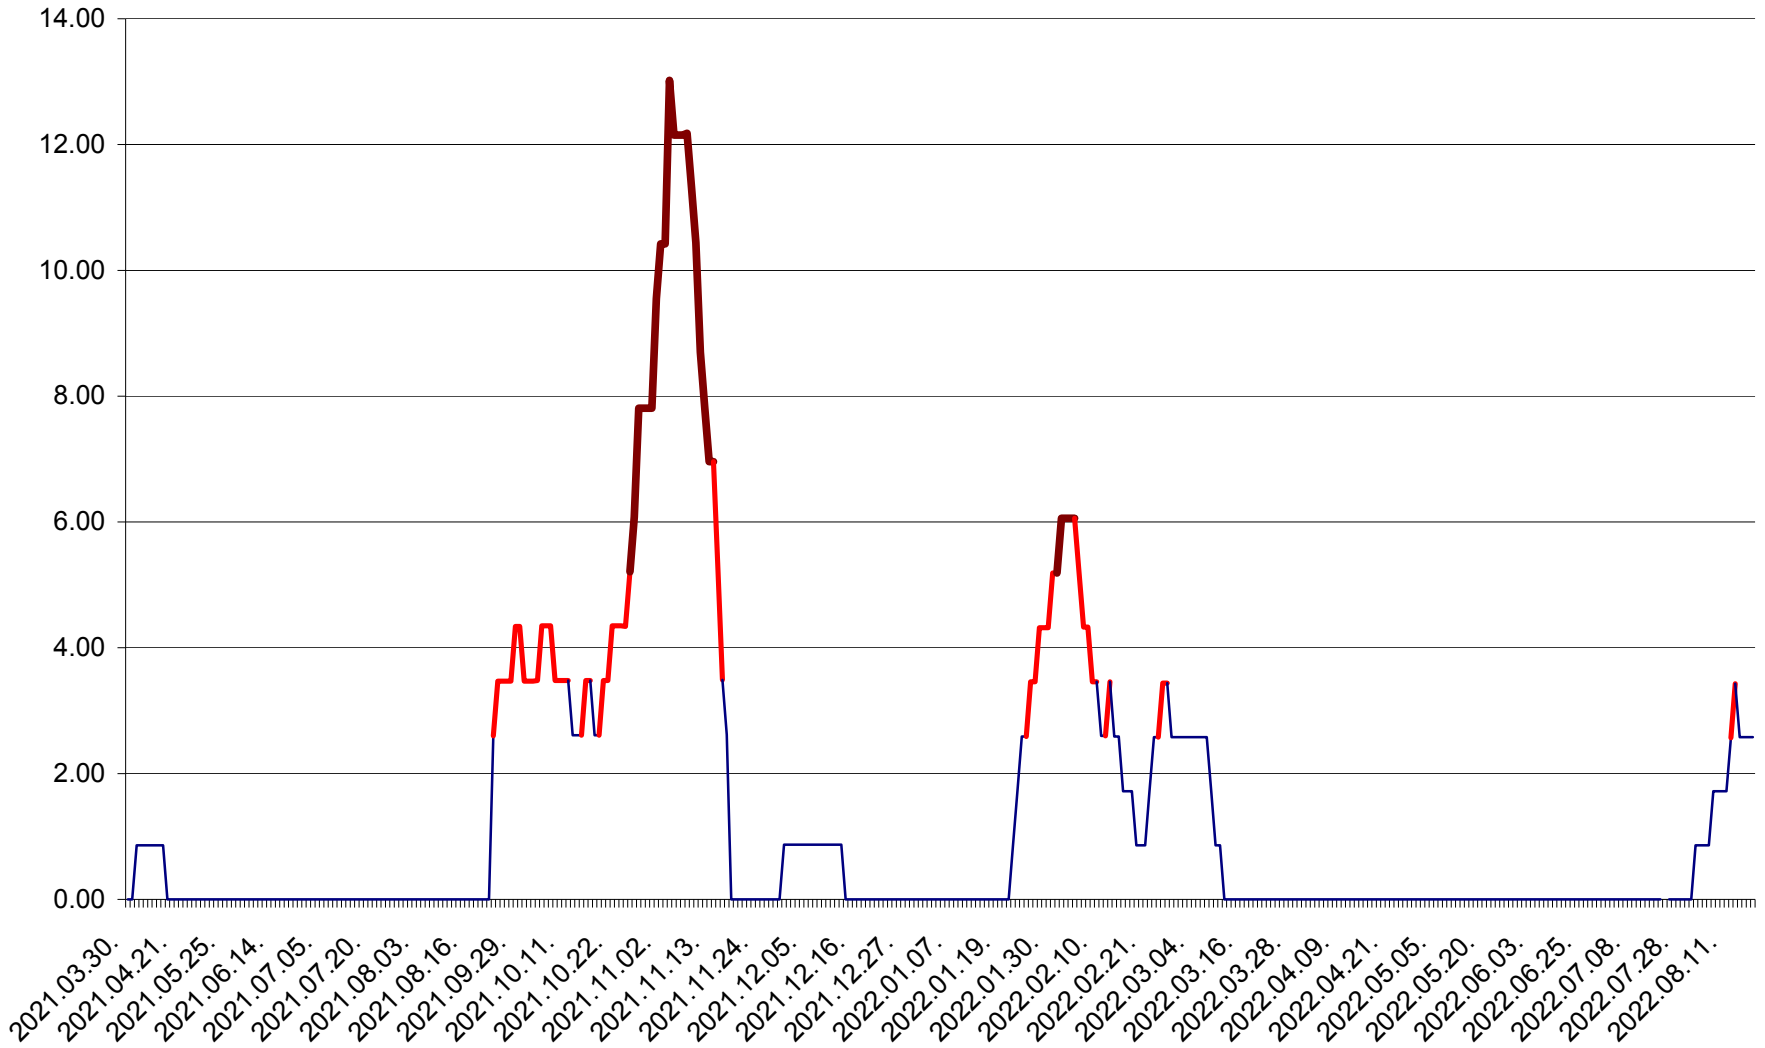

VĂRȘAG - Evolutia incidentei cumulate pe 14 zile la ‰ de locuitori
2021.04.01. - 2022.08.19.