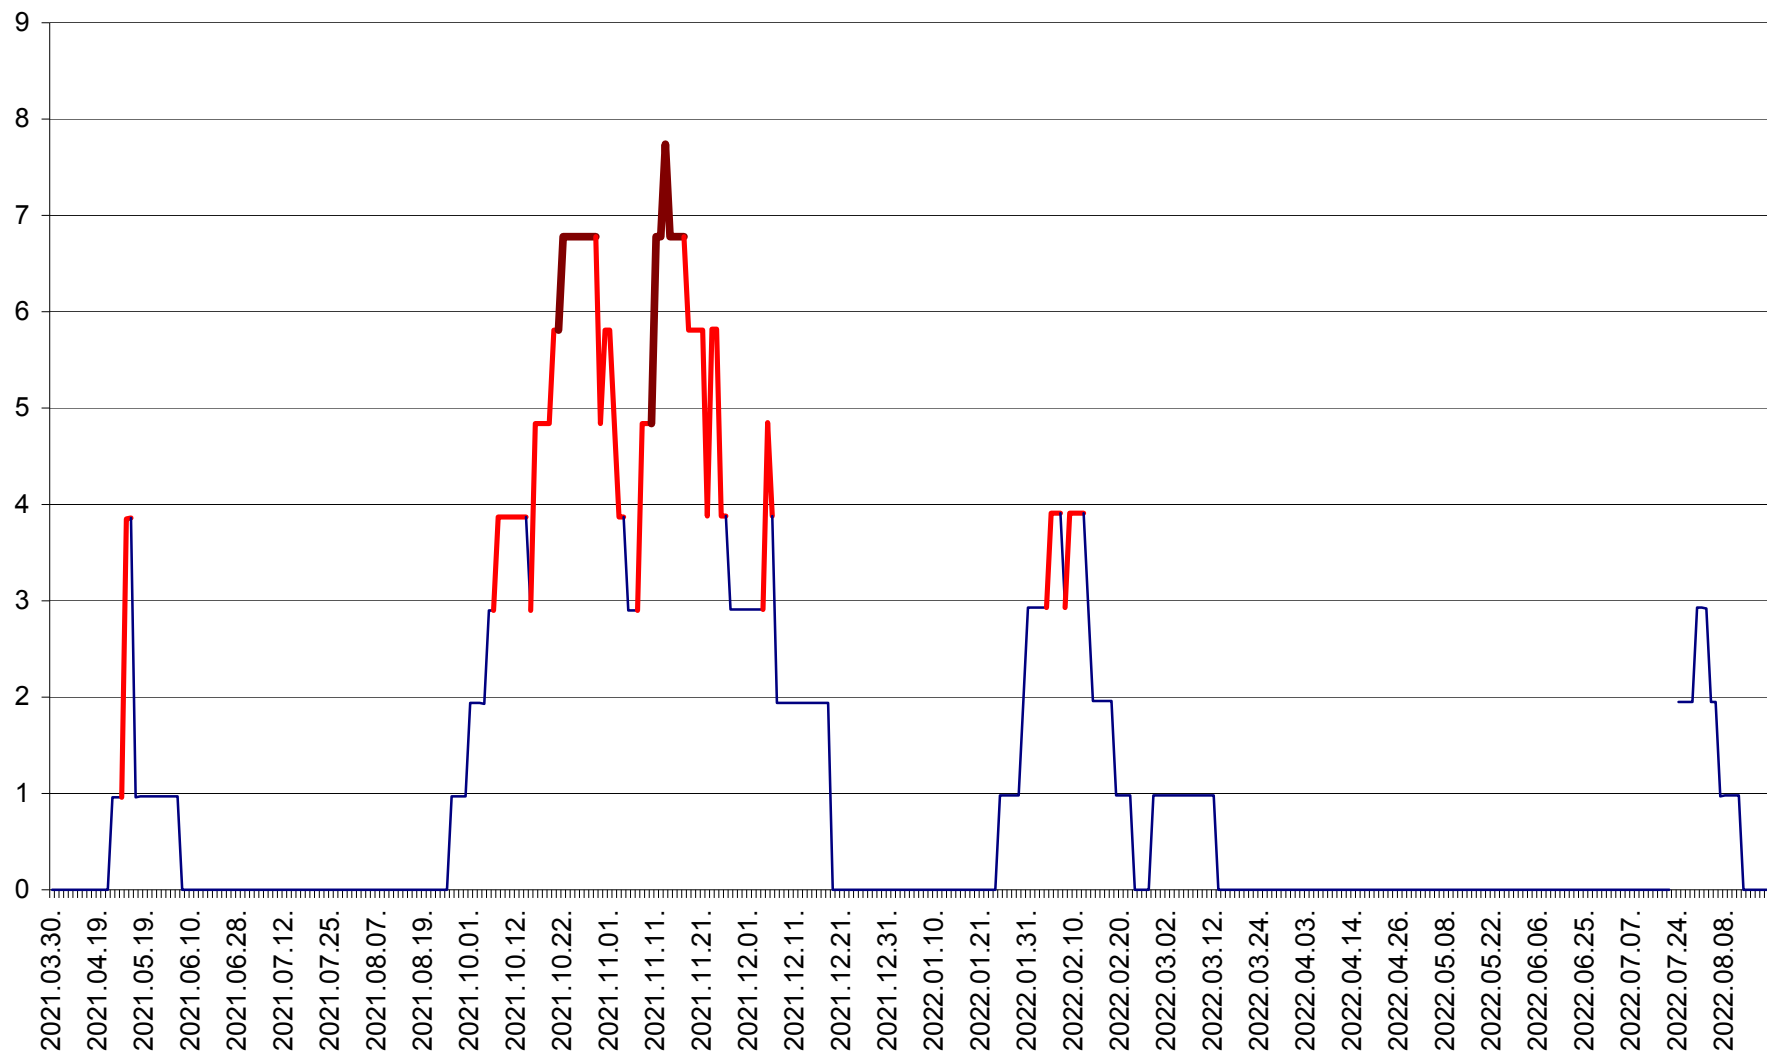

DEALU - Evolutia incidentei cumulate pe 14 zile la ‰ de locuitori
2021.04.01. - 2022.08.19.