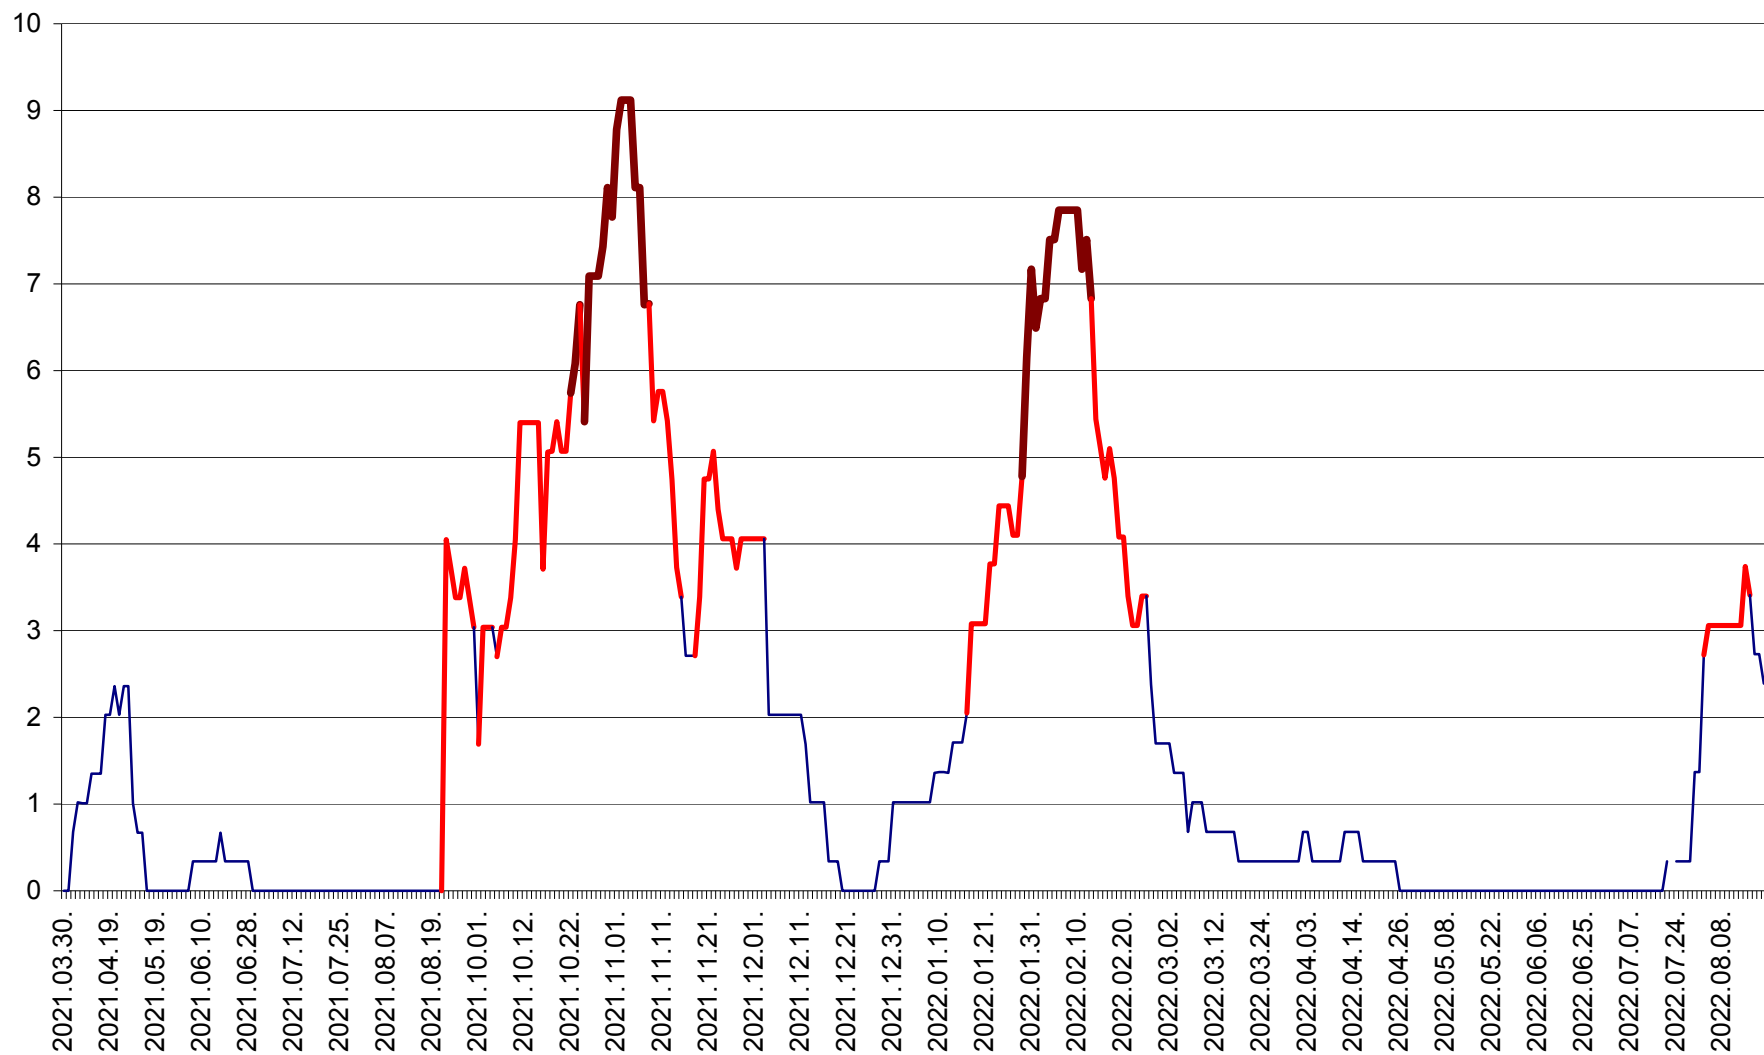

LELICENI - Evolutia incidentei cumulate pe 14 zile la ‰ de locuitori
2021.04.01. - 2022.08.19.

LUETA - Evolutia incidentei cumulate pe 14 zile la ‰ de locuitori
2021.04.01. - 2022.08.19.

LUNCA DE JOS - Evolutia incidentei cumulate pe 14 zile la ‰ de locuitori
2021.04.01. - 2022.08.19.

LUNCA DE SUS - Evolutia incidentei cumulate pe 14 zile la ‰ de locuitori
2021.04.01. - 2022.08.19.

LUPENI - Evolutia incidentei cumulate pe 14 zile la ‰ de locuitori
2021.04.01. - 2022.08.19.

MĂDĂRAȘ - Evolutia incidentei cumulate pe 14 zile la ‰ de locuitori
2021.04.01. - 2022.08.19.

MĂRTINIȘ - Evolutia incidentei cumulate pe 14 zile la ‰ de locuitori
2021.04.01. - 2022.08.19.

MEREȘTI - Evolutia incidentei cumulate pe 14 zile la ‰ de locuitori
2021.04.01. - 2022.08.19.

MUNICIPIUL MIERCUREA-CIUC - Evolutia incidentei cumulate pe 14 zile la ‰ de locuitori
2021.04.01. - 2022.08.19.