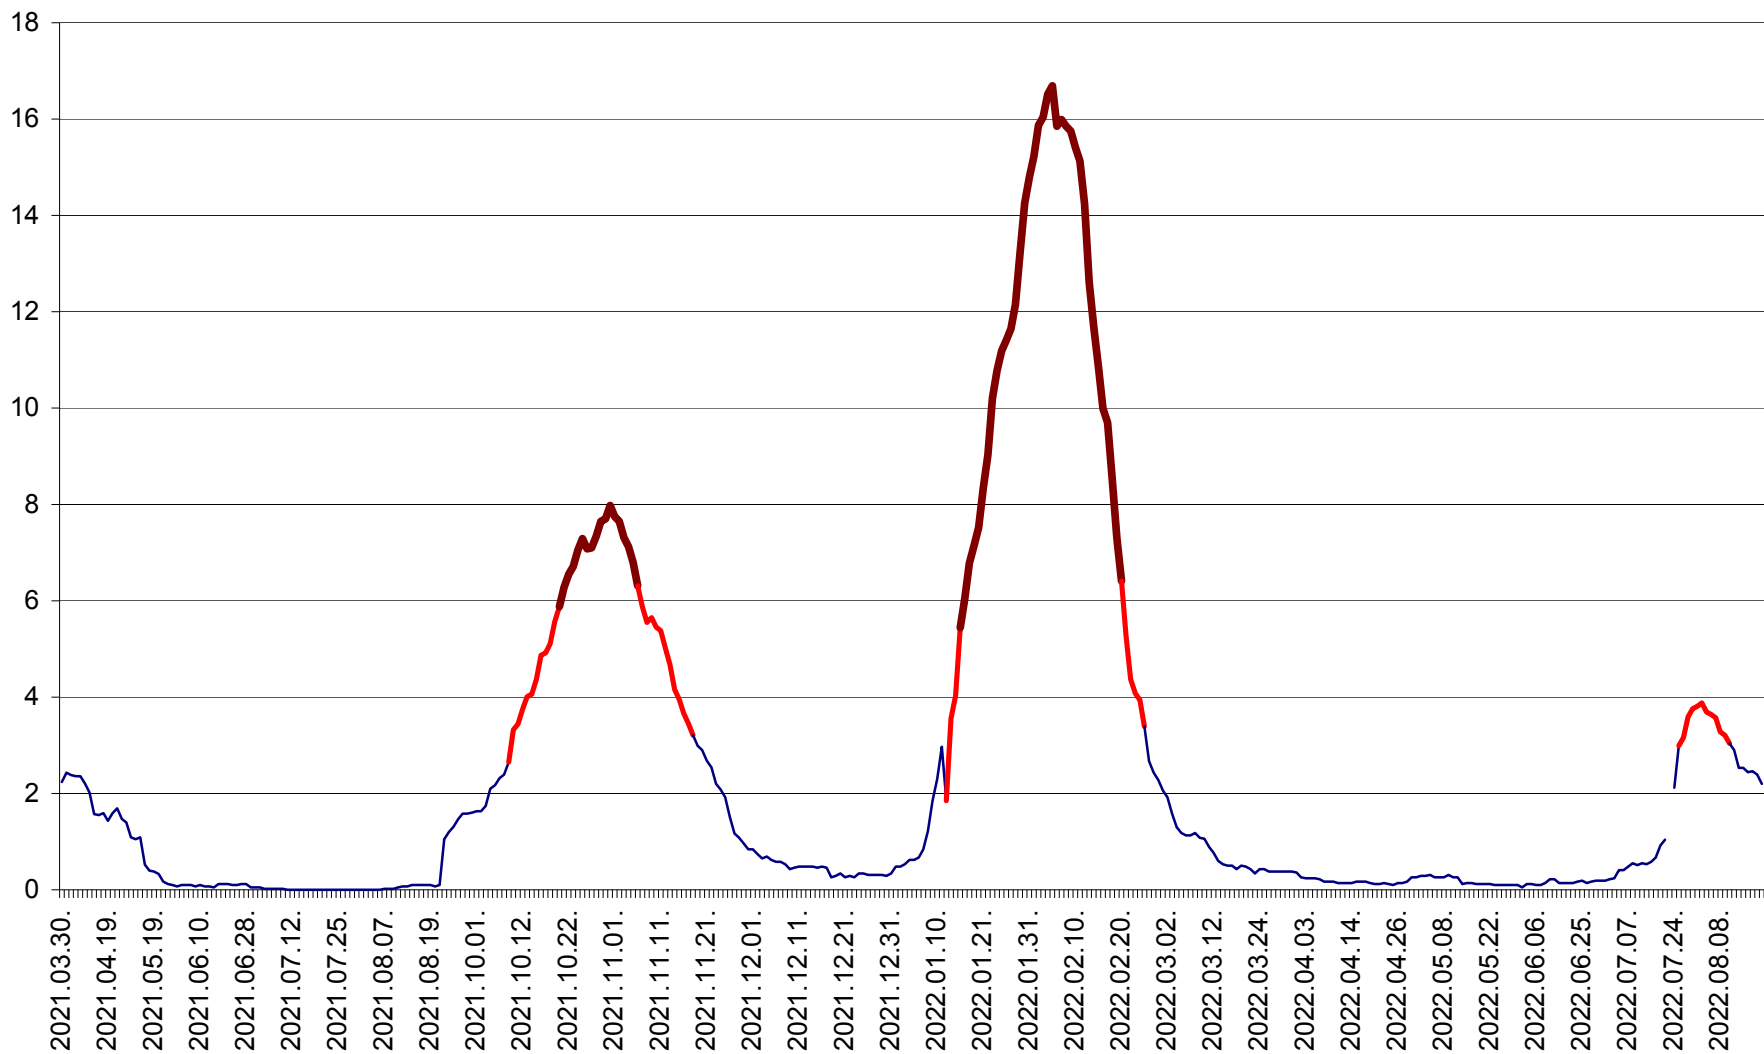

LELICENI - Evolutia incidentei cumulate pe 14 zile la ‰ de locuitori
2021.04.01. - 2022.08.19.

LUETA - Evolutia incidentei cumulate pe 14 zile la ‰ de locuitori
2021.04.01. - 2022.08.19.

LUNCA DE JOS - Evolutia incidentei cumulate pe 14 zile la ‰ de locuitori
2021.04.01. - 2022.08.19.

LUNCA DE SUS - Evolutia incidentei cumulate pe 14 zile la ‰ de locuitori
2021.04.01. - 2022.08.19.

LUPENI - Evolutia incidentei cumulate pe 14 zile la ‰ de locuitori
2021.04.01. - 2022.08.19.

MĂDĂRAȘ - Evolutia incidentei cumulate pe 14 zile la ‰ de locuitori
2021.04.01. - 2022.08.19.

MĂRTINIȘ - Evolutia incidentei cumulate pe 14 zile la ‰ de locuitori
2021.04.01. - 2022.08.19.

MEREȘTI - Evolutia incidentei cumulate pe 14 zile la ‰ de locuitori
2021.04.01. - 2022.08.19.

MUNICIPIUL MIERCUREA-CIUC - Evolutia incidentei cumulate pe 14 zile la ‰ de locuitori
2021.04.01. - 2022.08.19.