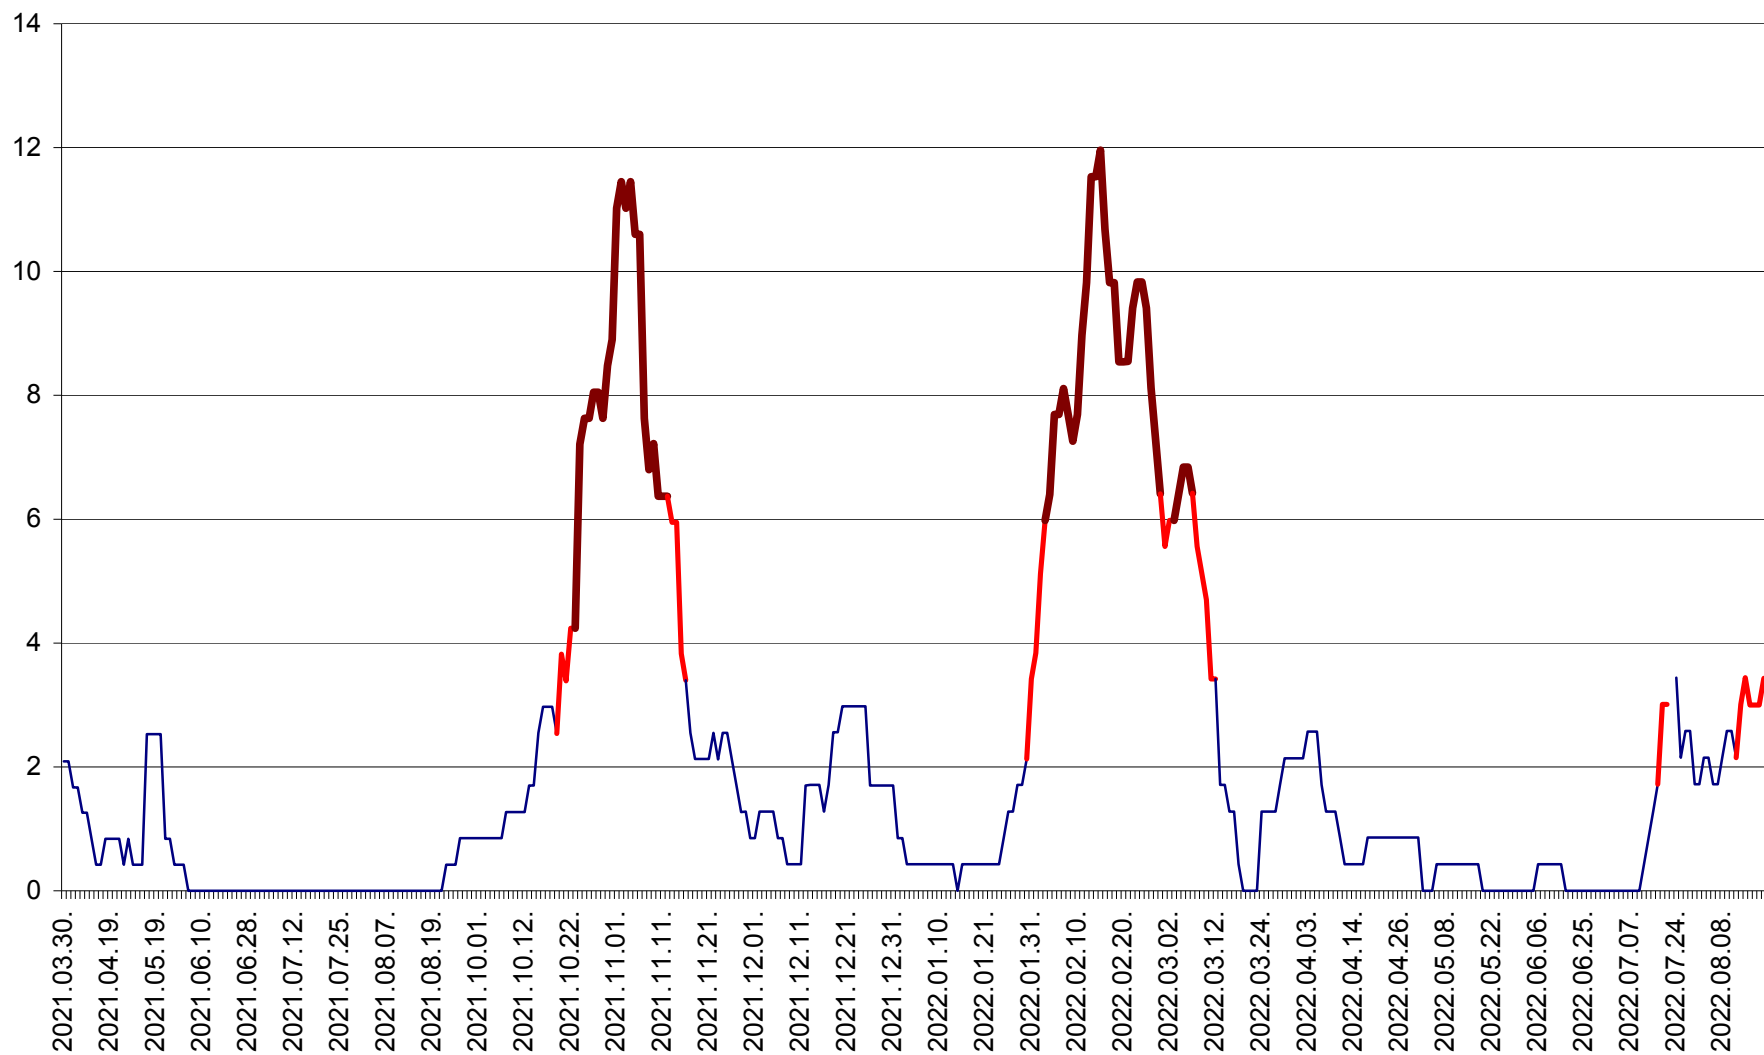

CORBU - Evolutia incidentei cumulate pe 14 zile la ‰ de locuitori
2021.04.01. - 2022.08.19.

CORUND - Evolutia incidentei cumulate pe 14 zile la ‰ de locuitori
2021.04.01. - 2022.08.19.

COZMENI - Evolutia incidentei cumulate pe 14 zile la ‰ de locuitori
2021.04.01. - 2022.08.19.

ORAȘ CRISTURU SECUIESC - Evolutia incidentei cumulate pe 14 zile la ‰ de locuitori
2021.04.01. - 2022.08.19.

DĂNEȘTI - Evolutia incidentei cumulate pe 14 zile la ‰ de locuitori
2021.04.01. - 2022.08.19.

DÂRJIU - Evolutia incidentei cumulate pe 14 zile la ‰ de locuitori
2021.04.01. - 2022.08.19.

DEALU - Evolutia incidentei cumulate pe 14 zile la ‰ de locuitori
2021.04.01. - 2022.08.19.

DITRĂU - Evolutia incidentei cumulate pe 14 zile la ‰ de locuitori
2021.04.01. - 2022.08.19.

FELICENI - Evolutia incidentei cumulate pe 14 zile la % de locuitori
2021.04.01. - 2022.08.19.

FRUMOASA - Evolutia incidentei cumulate pe 14 zile la ‰ de locuitori
2021.04.01. - 2022.08.19.

GĂLĂUȚAȘ - Evoluția incidenței cumulate pe 14 zile la ‰ de locuitori
2021.04.01. - 2022.08.19.