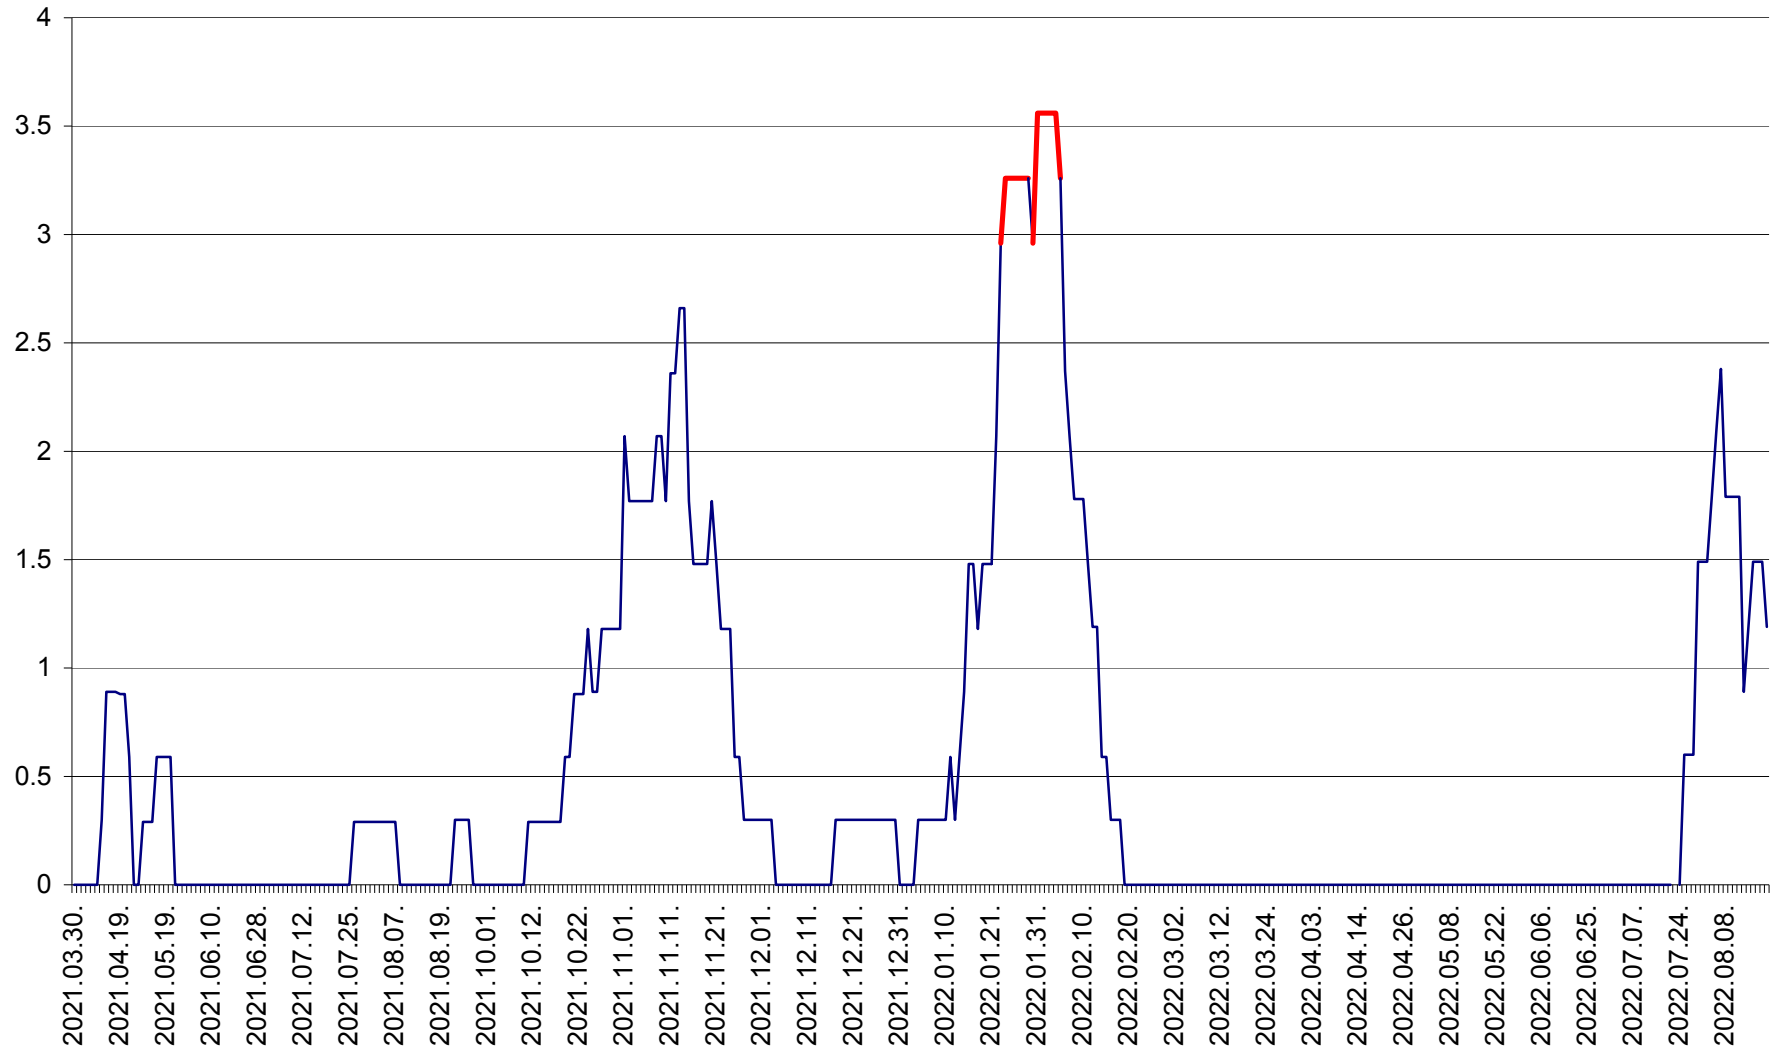

MUNICIPIUL GHEORGHENI - Evolutia incidentei cumulate pe 14 zile la ‰ de locuitori
2021.04.01. - 2022.08.19.

JOSENI - Evolutia incidentei cumulate pe 14 zile la ‰ de locuitori
2021.04.01. - 2022.08.19.

LĂZAREA - Evolutia incidentei cumulate pe 14 zile la % de locuitori
2021.04.01. - 2022.08.19.

LELICENI - Evolutia incidentei cumulate pe 14 zile la ‰ de locuitori
2021.04.01. - 2022.08.19.

LUETA - Evolutia incidentei cumulate pe 14 zile la ‰ de locuitori
2021.04.01. - 2022.08.19.

LUNCA DE JOS - Evolutia incidentei cumulate pe 14 zile la ‰ de locuitori
2021.04.01. - 2022.08.19.

LUNCA DE SUS - Evolutia incidentei cumulate pe 14 zile la ‰ de locuitori
2021.04.01. - 2022.08.19.

LUPENI - Evolutia incidentei cumulate pe 14 zile la ‰ de locuitori
2021.04.01. - 2022.08.19.

MĂDĂRAȘ - Evolutia incidentei cumulate pe 14 zile la ‰ de locuitori
2021.04.01. - 2022.08.19.