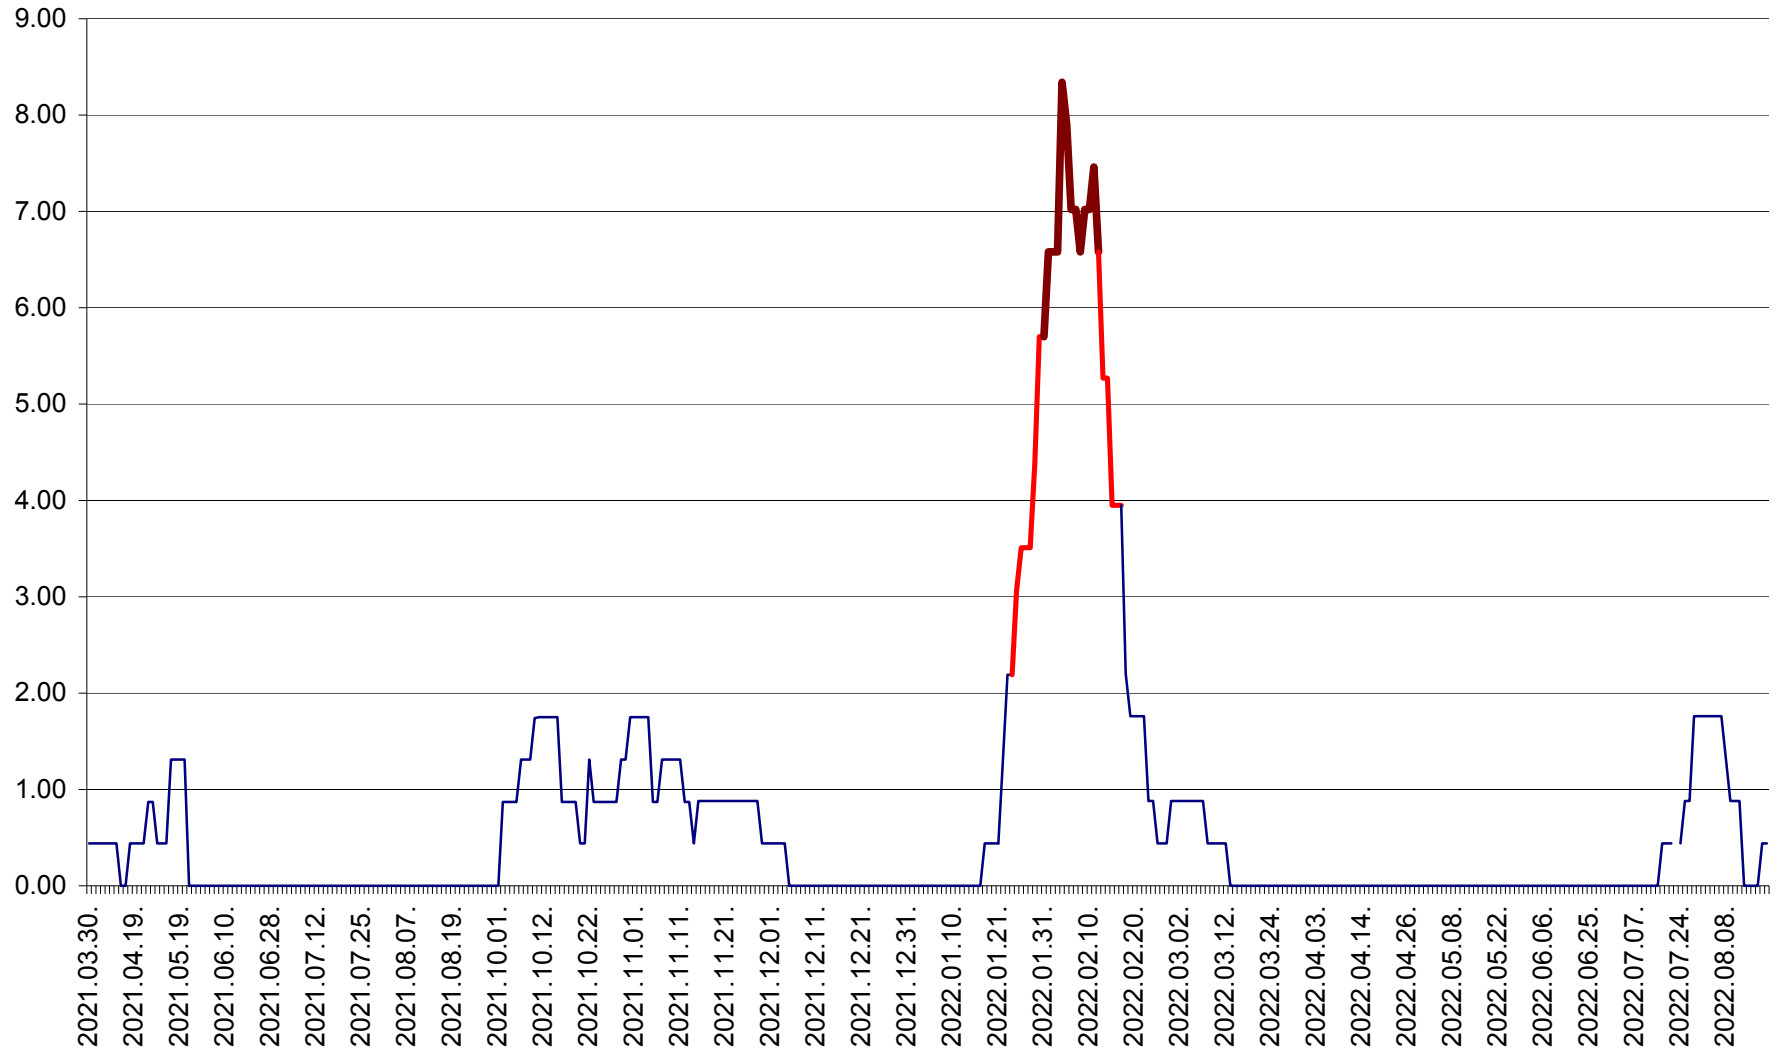

ORAȘ BĂLAN - Evoluția incidentei cumulate pe 14 zile la ‰ de locuitori
2021.04.01. - 2022.08.19.

BILBOR - Evolutia incidentei cumulate pe 14 zile la ‰ de locuitori
2021.04.01. - 2022.08.19.

ORAȘ BORSEC - Evolutia incidentei cumulate pe 14 zile la ‰ de locuitori
2021.04.01. - 2022.08.19.

BRĂDEȘTI - Evolutia incidentei cumulate pe 14 zile la ‰ de locuitori
2021.04.01. - 2022.08.19.

CĂPÂLNIȚA - Evoluția incidenței cumulate pe 14 zile la ‰ de locuitori
2021.04.01. - 2022.08.19.

CÂRȚA - Evolutia incidentei cumulate pe 14 zile la ‰ de locuitori
2021.04.01. - 2022.08.19.

CICEU - Evolutia incidentei cumulate pe 14 zile la ‰ de locuitori
2021.04.01. - 2022.08.19.

CIUCSÂNGEORGIU - Evolutia incidentei cumulate pe 14 zile la ‰ de locuitori
2021.04.01. - 2022.08.19.

CIUMANI - Evolutia incidentei cumulate pe 14 zile la ‰ de locuitori
2021.04.01. - 2022.08.19.

CORBU - Evolutia incidentei cumulate pe 14 zile la ‰ de locuitori
2021.04.01. - 2022.08.19.

CORUND - Evolutia incidentei cumulate pe 14 zile la ‰ de locuitori
2021.04.01. - 2022.08.19.

COZMENI - Evolutia incidentei cumulate pe 14 zile la ‰ de locuitori
2021.04.01. - 2022.08.19.