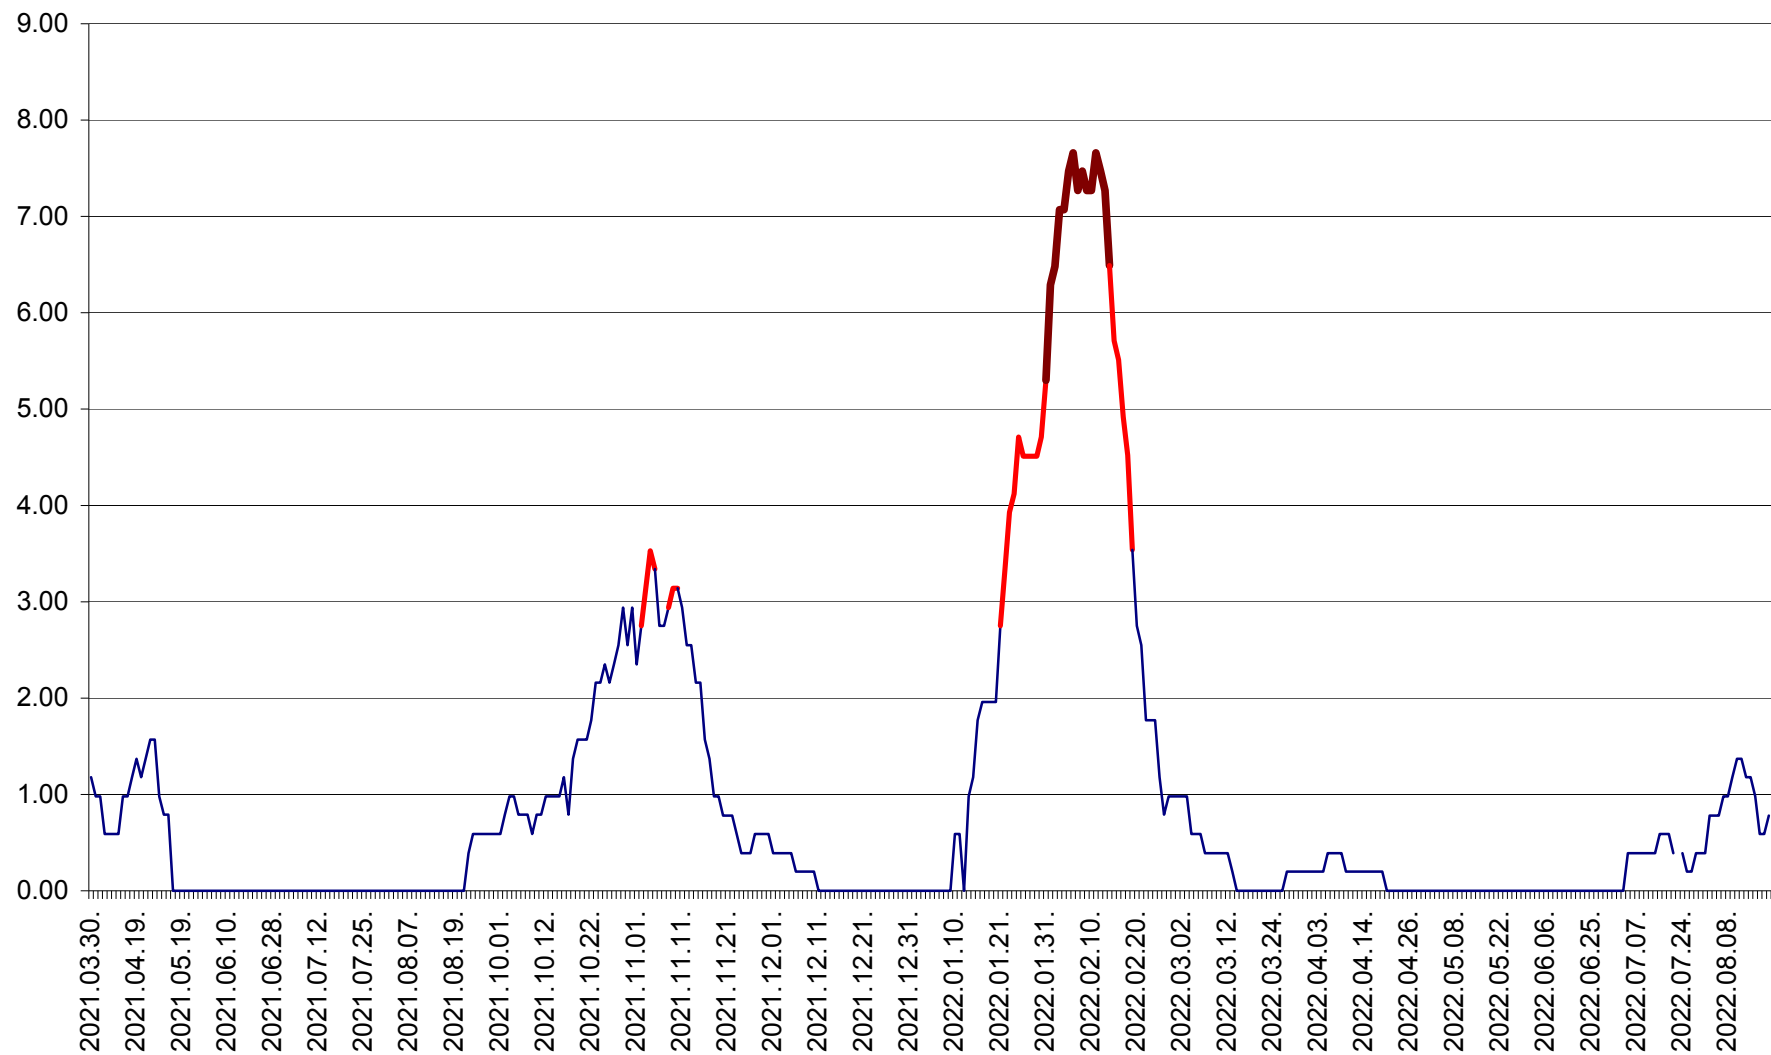

ORAȘ BĂLAN - Evoluția incidentei cumulate pe 14 zile la ‰ de locuitori
2021.04.01. - 2022.08.19.

BILBOR - Evolutia incidentei cumulate pe 14 zile la ‰ de locuitori
2021.04.01. - 2022.08.19.

ORAȘ BORSEC - Evolutia incidentei cumulate pe 14 zile la ‰ de locuitori
2021.04.01. - 2022.08.19.

BRĂDEȘTI - Evolutia incidentei cumulate pe 14 zile la ‰ de locuitori
2021.04.01. - 2022.08.19.

CĂPÂLNIȚA - Evoluția incidenței cumulate pe 14 zile la ‰ de locuitori
2021.04.01. - 2022.08.19.

CÂRȚA - Evolutia incidentei cumulate pe 14 zile la ‰ de locuitori
2021.04.01. - 2022.08.19.

CICEU - Evolutia incidentei cumulate pe 14 zile la ‰ de locuitori
2021.04.01. - 2022.08.19.

CIUCSÂNGEORGIU - Evolutia incidentei cumulate pe 14 zile la ‰ de locuitori
2021.04.01. - 2022.08.19.

CIUMANI - Evolutia incidentei cumulate pe 14 zile la ‰ de locuitori
2021.04.01. - 2022.08.19.

CORBU - Evolutia incidentei cumulate pe 14 zile la ‰ de locuitori
2021.04.01. - 2022.08.19.

CORUND - Evolutia incidentei cumulate pe 14 zile la ‰ de locuitori
2021.04.01. - 2022.08.19.

COZMENI - Evolutia incidentei cumulate pe 14 zile la ‰ de locuitori
2021.04.01. - 2022.08.19.