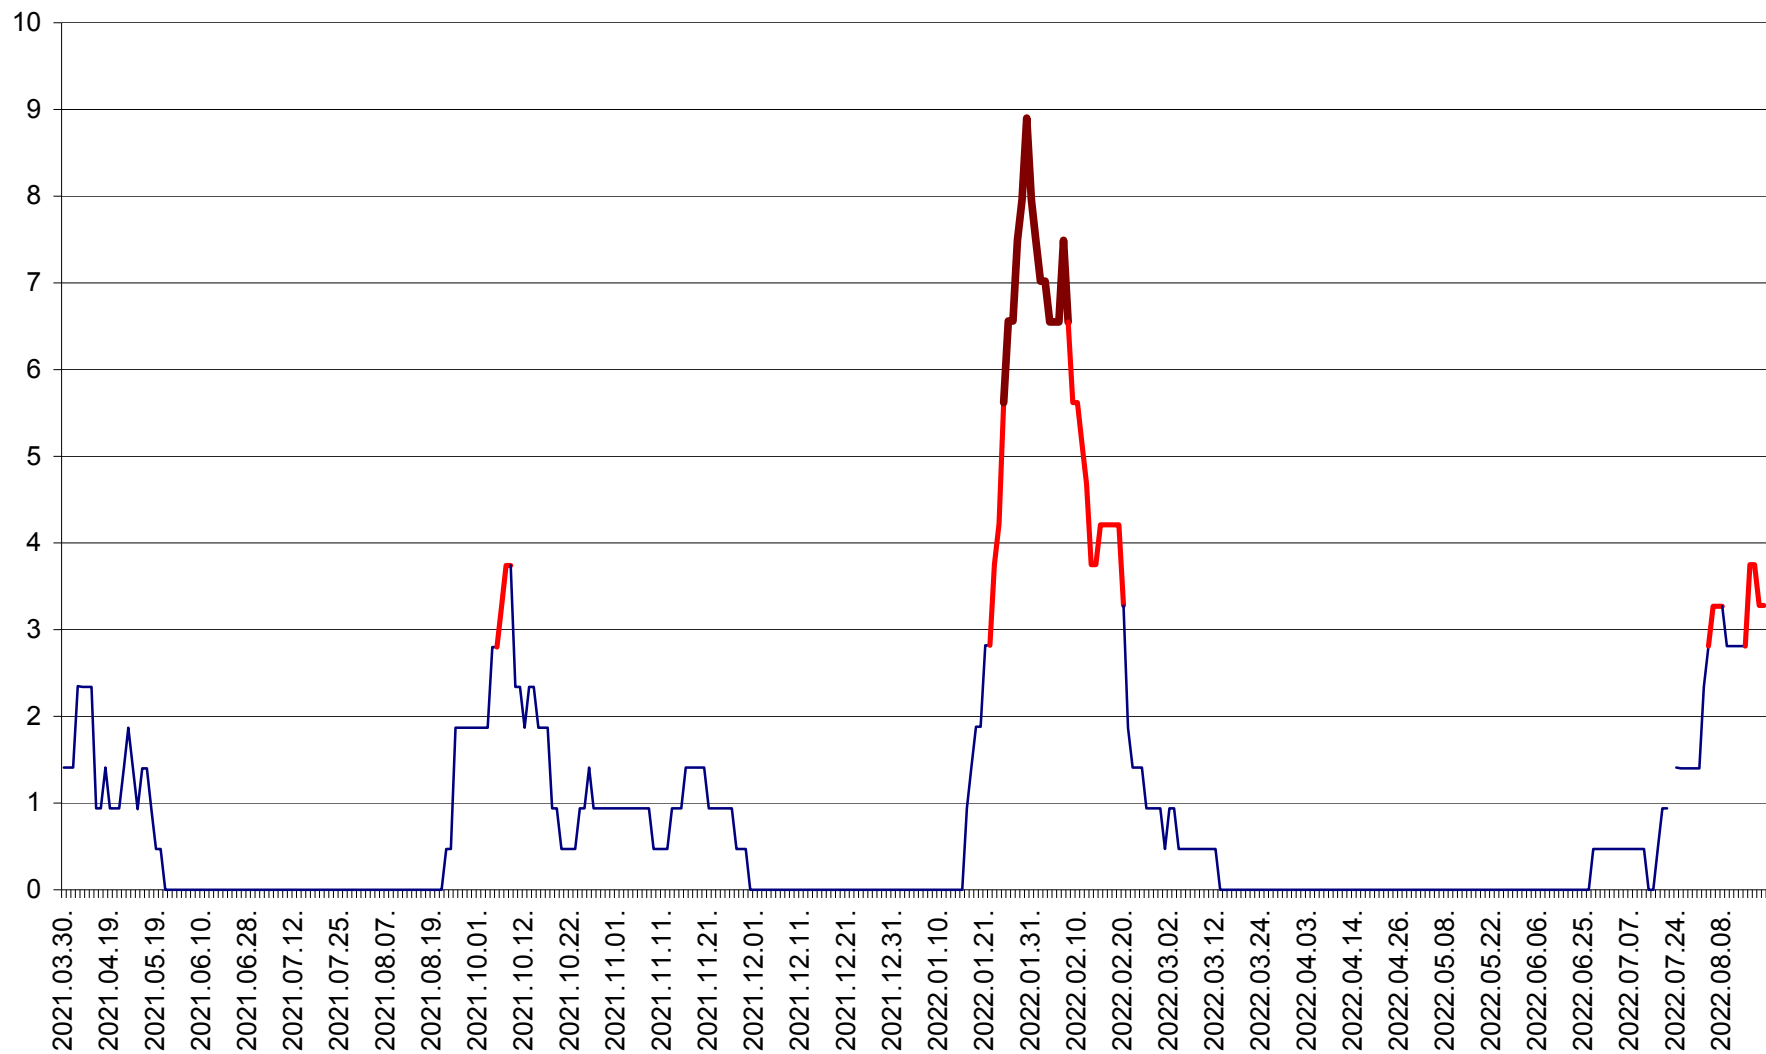

SECUIENI - Evolutia incidentei cumulate pe 14 zile la % de locuitori
2021.04.01. - 2022.08.19.