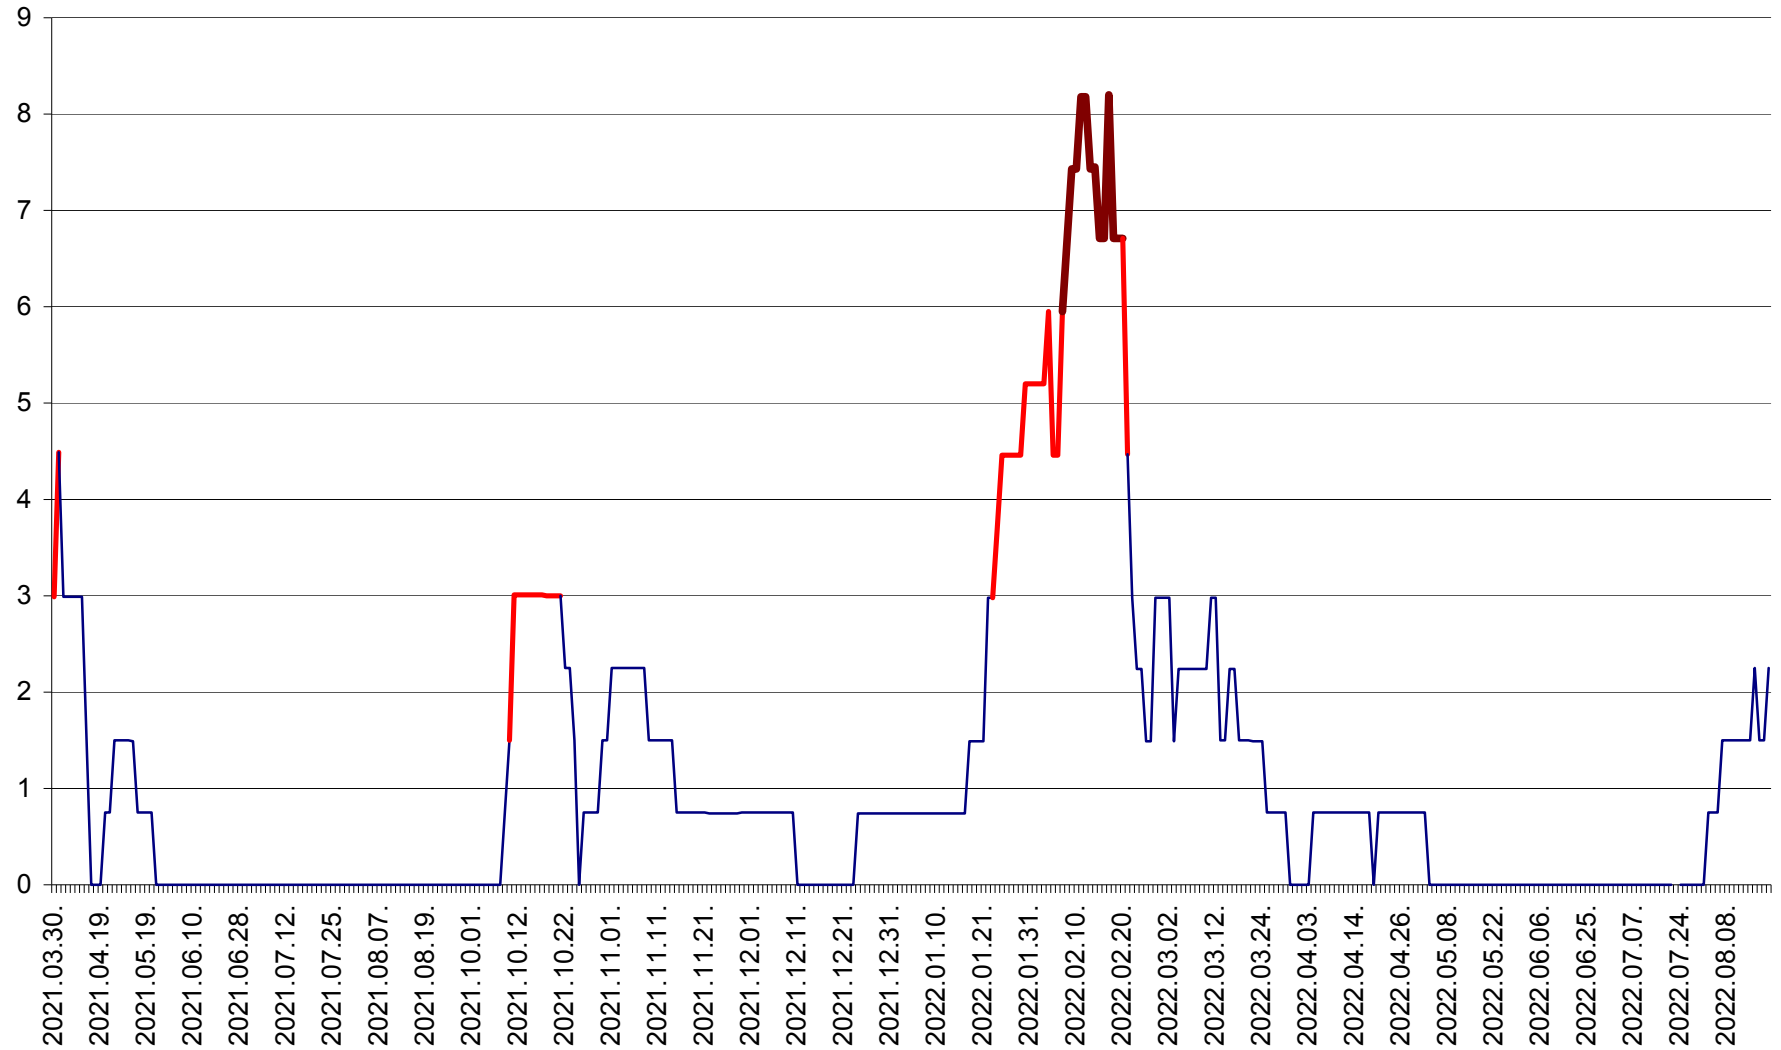

LELICENI - Evolutia incidentei cumulate pe 14 zile la ‰ de locuitori
2021.04.01. - 2022.08.19.

LUETA - Evolutia incidentei cumulate pe 14 zile la ‰ de locuitori
2021.04.01. - 2022.08.19.

LUNCA DE JOS - Evolutia incidentei cumulate pe 14 zile la ‰ de locuitori
2021.04.01. - 2022.08.19.

LUNCA DE SUS - Evolutia incidentei cumulate pe 14 zile la ‰ de locuitori
2021.04.01. - 2022.08.19.

LUPENI - Evolutia incidentei cumulate pe 14 zile la ‰ de locuitori
2021.04.01. - 2022.08.19.

MĂDĂRAȘ - Evolutia incidentei cumulate pe 14 zile la ‰ de locuitori
2021.04.01. - 2022.08.19.

MĂRTINIȘ - Evolutia incidentei cumulate pe 14 zile la ‰ de locuitori
2021.04.01. - 2022.08.19.

MEREȘTI - Evolutia incidentei cumulate pe 14 zile la ‰ de locuitori
2021.04.01. - 2022.08.19.

MUNICIPIUL MIERCUREA-CIUC - Evolutia incidentei cumulate pe 14 zile la ‰ de locuitori
2021.04.01. - 2022.08.19.