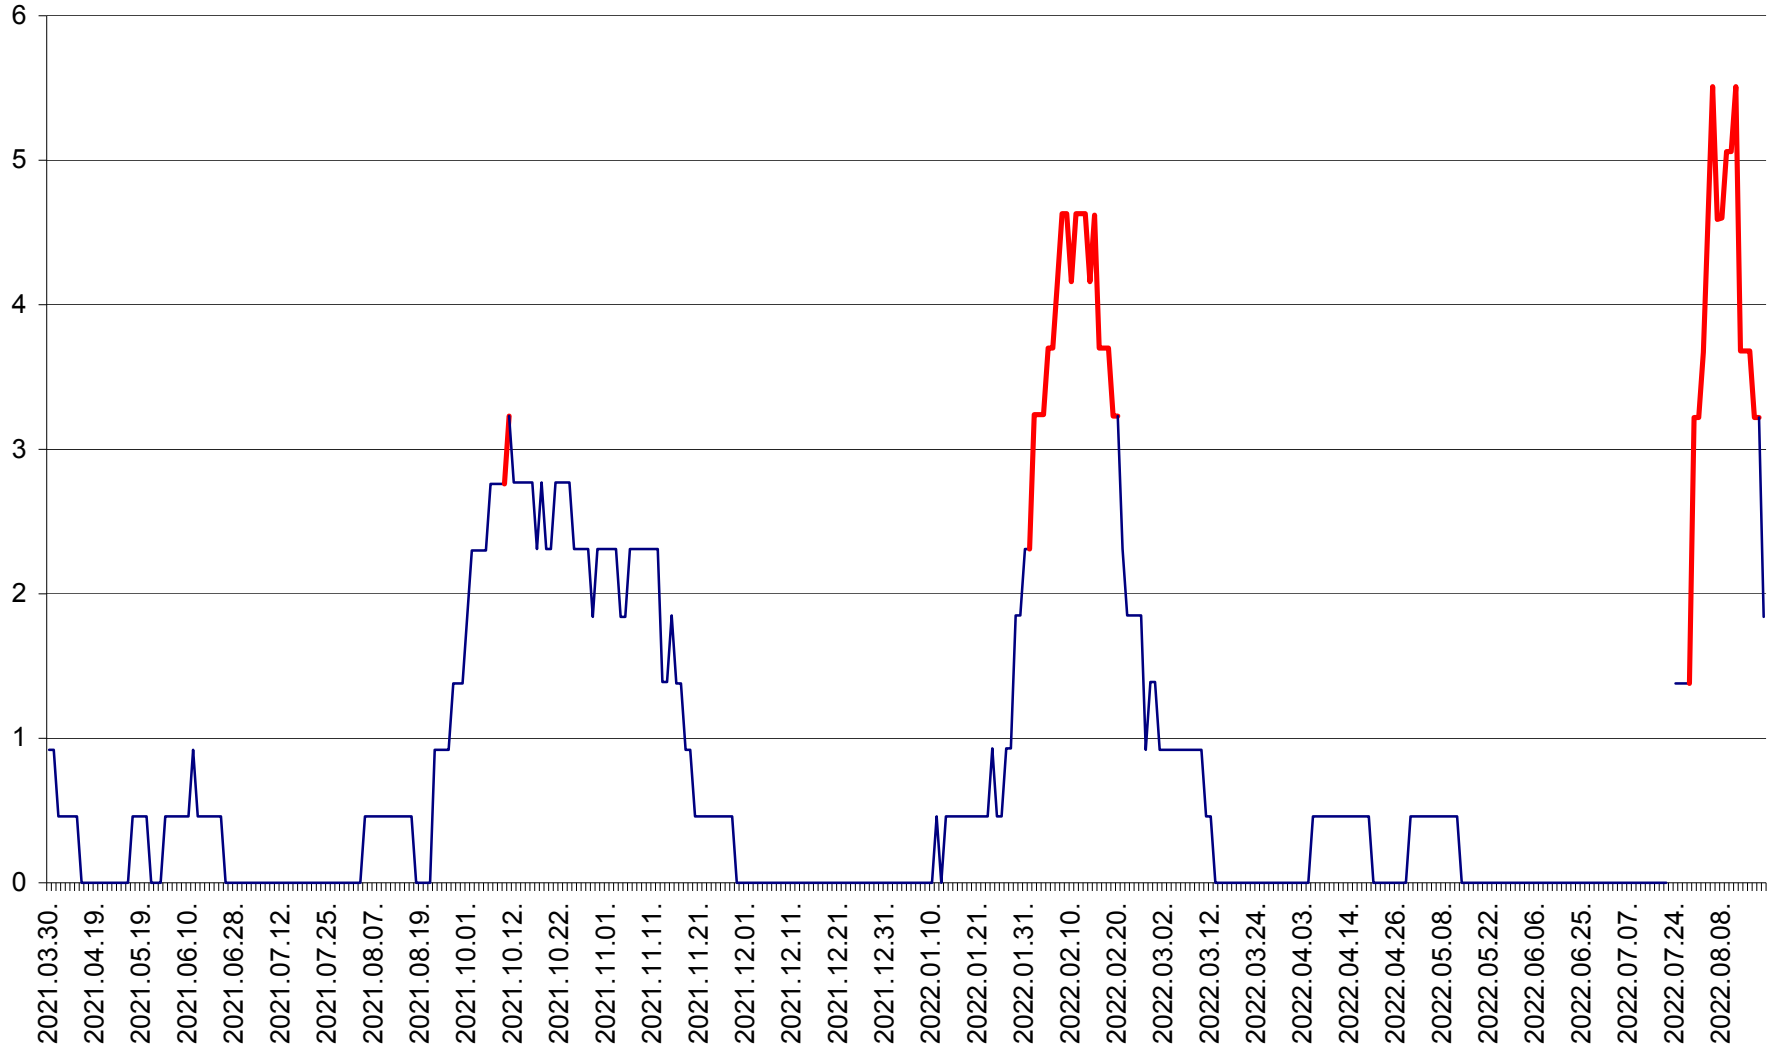

ULIEȘ - Evoluția incidentei cumulate pe 14 zile la ‰ de locuitori
2021.04.01. - 2022.08.19.