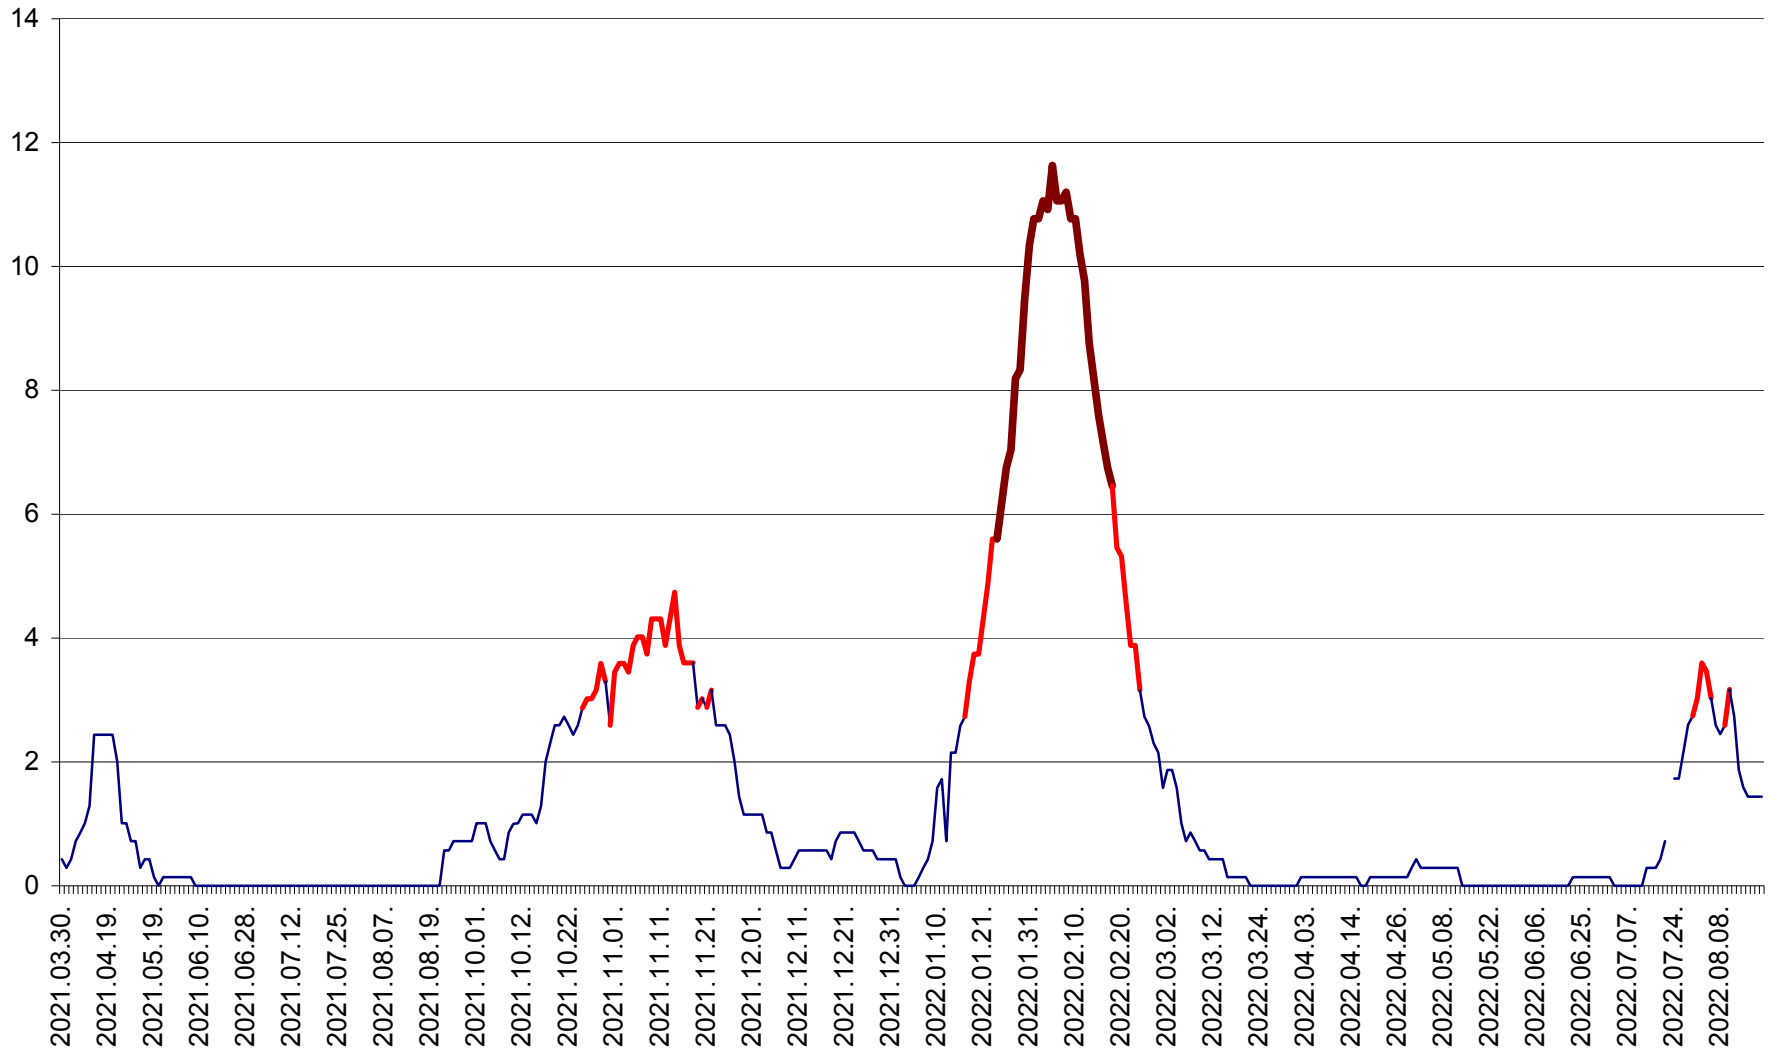

MIHĂILENI - Evolutia incidentei cumulate pe 14 zile la ‰ de locuitori
2021.04.01. - 2022.08.19.

MUGENI - Evolutia incidentei cumulate pe 14 zile la ‰ de locuitori
2021.04.01. - 2022.08.19.

OCLAND - Evolutia incidentei cumulate pe 14 zile la ‰ de locuitori
2021.04.01. - 2022.08.19.

MUNICIPIUL ODORHEIU SECUIESC - Evolutia incidentei cumulate pe 14 zile la ‰ de locuitori
2021.04.01. - 2022.08.19.

PĂULENI-CIUC - Evolutia incidentei cumulate pe 14 zile la % de locuitori
2021.04.01. - 2022.08.19.

PLĂIEȘII DE JOS - Evoluția incidenței cumulate pe 14 zile la ‰ de locuitori
2021.04.01. - 2022.08.19.

PORUMBENI - Evolutia incidentei cumulate pe 14 zile la ‰ de locuitori
2021.04.01. - 2022.08.19.

PRAID - Evolutia incidentei cumulate pe 14 zile la ‰ de locuitori
2021.04.01. - 2022.08.19.