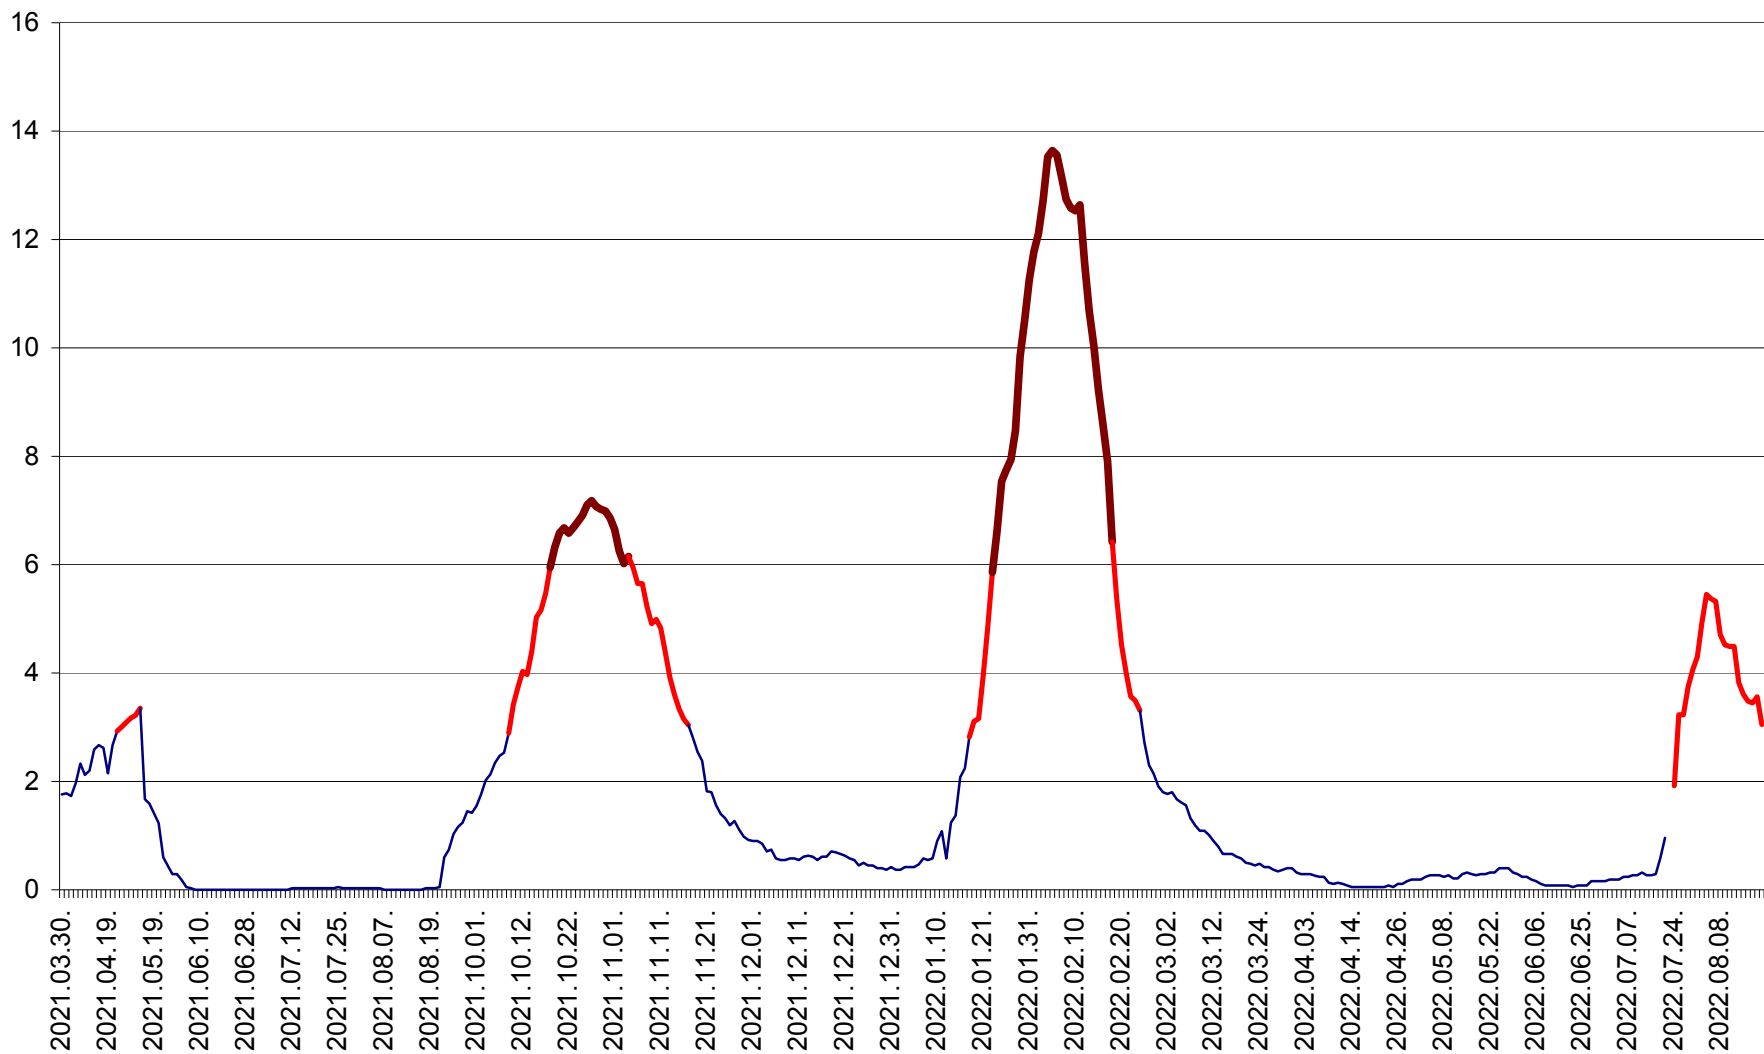

PĂULENI-CIUC - Evolutia incidentei cumulate pe 14 zile la % de locuitori
2021.04.01. - 2022.08.19.