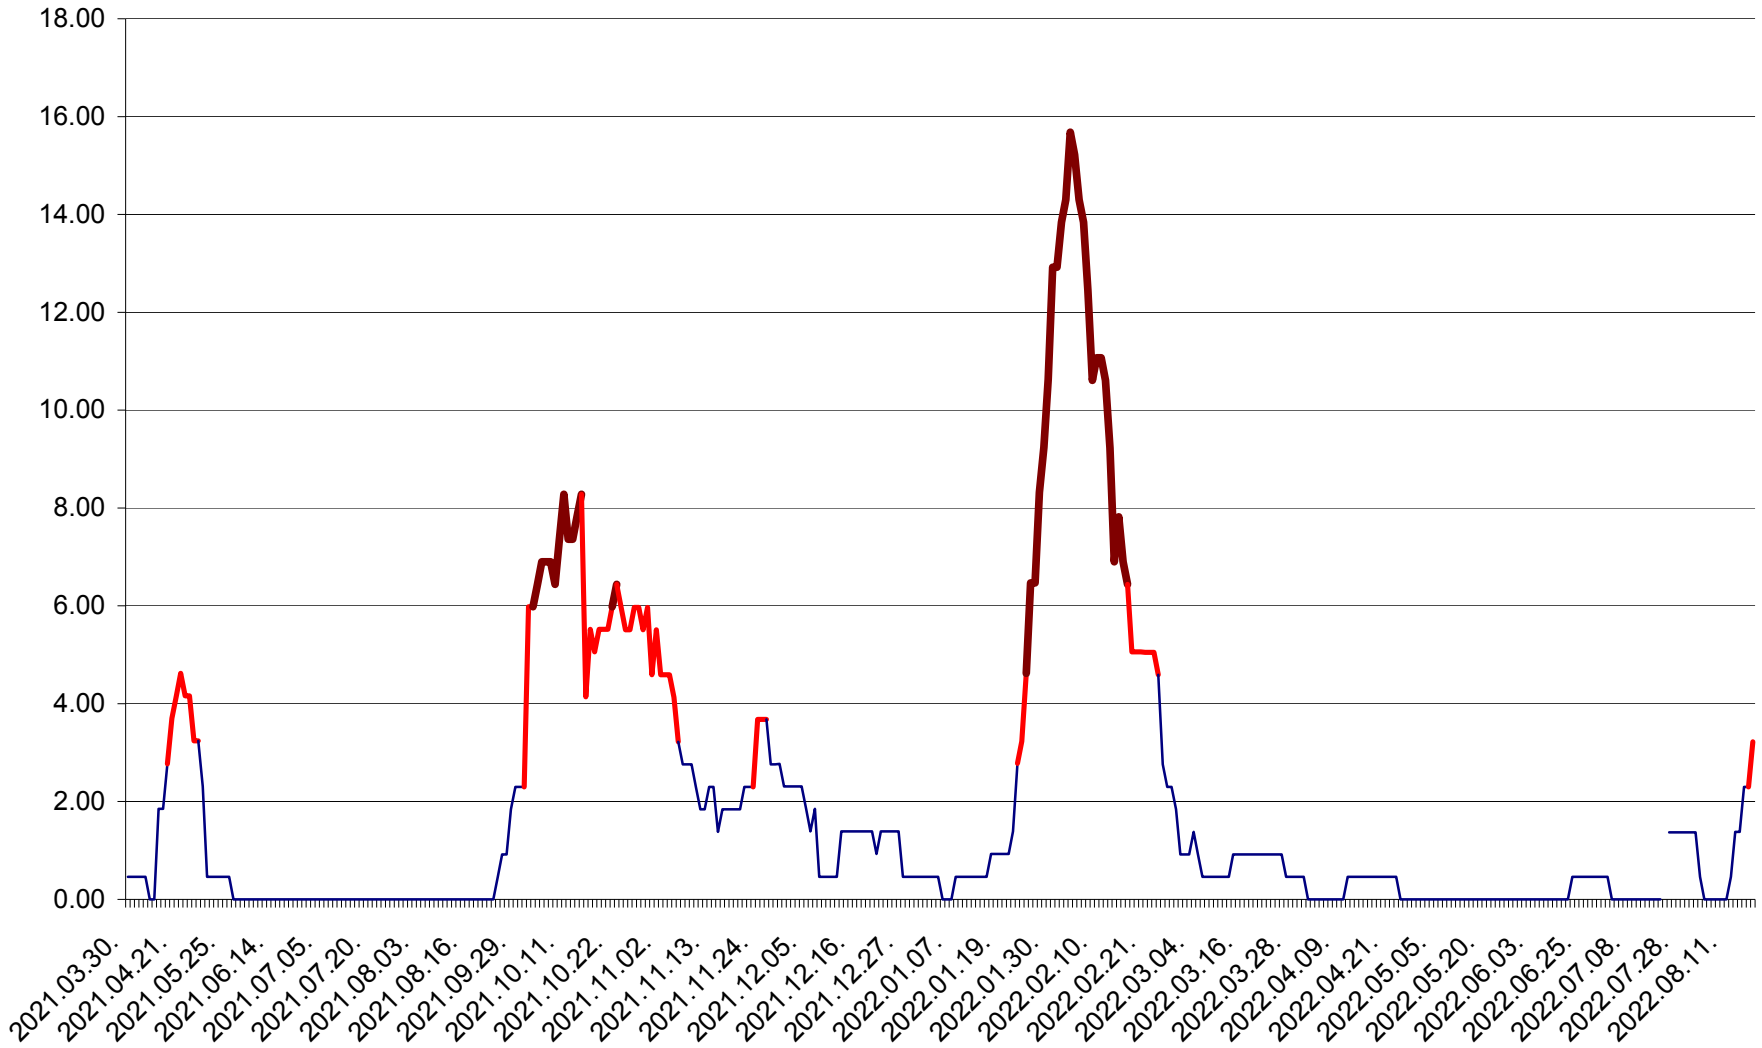

ATID - Evolutia incidentei cumulate pe 14 zile la % de locuitori
2021.04.01. - 2022.08.19.

AVRĂMEȘTI - Evolutia incidentei cumulate pe 14 zile la ‰ de locuitori
2021.04.01. - 2022.08.19.

ORAȘ BĂILE TUȘNAD - Evoluția incidenței cumulate pe 14 zile la ‰ de locuitori
2021.04.01. - 2022.08.19.

ORAȘ BĂLAN - Evoluția incidentei cumulate pe 14 zile la ‰ de locuitori
2021.04.01. - 2022.08.19.

BILBOR - Evolutia incidentei cumulate pe 14 zile la ‰ de locuitori
2021.04.01. - 2022.08.19.

ORAȘ BORSEC - Evolutia incidentei cumulate pe 14 zile la ‰ de locuitori
2021.04.01. - 2022.08.19.

BRĂDEȘTI - Evolutia incidentei cumulate pe 14 zile la ‰ de locuitori
2021.04.01. - 2022.08.19.

CĂPÂLNIȚA - Evoluția incidenței cumulate pe 14 zile la ‰ de locuitori
2021.04.01. - 2022.08.19.

CÂRȚA - Evolutia incidentei cumulate pe 14 zile la ‰ de locuitori
2021.04.01. - 2022.08.19.

CICEU - Evolutia incidentei cumulate pe 14 zile la ‰ de locuitori
2021.04.01. - 2022.08.19.

CIUCSÂNGEORGIU - Evolutia incidentei cumulate pe 14 zile la ‰ de locuitori
2021.04.01. - 2022.08.19.

CIUMANI - Evolutia incidentei cumulate pe 14 zile la ‰ de locuitori
2021.04.01. - 2022.08.19.