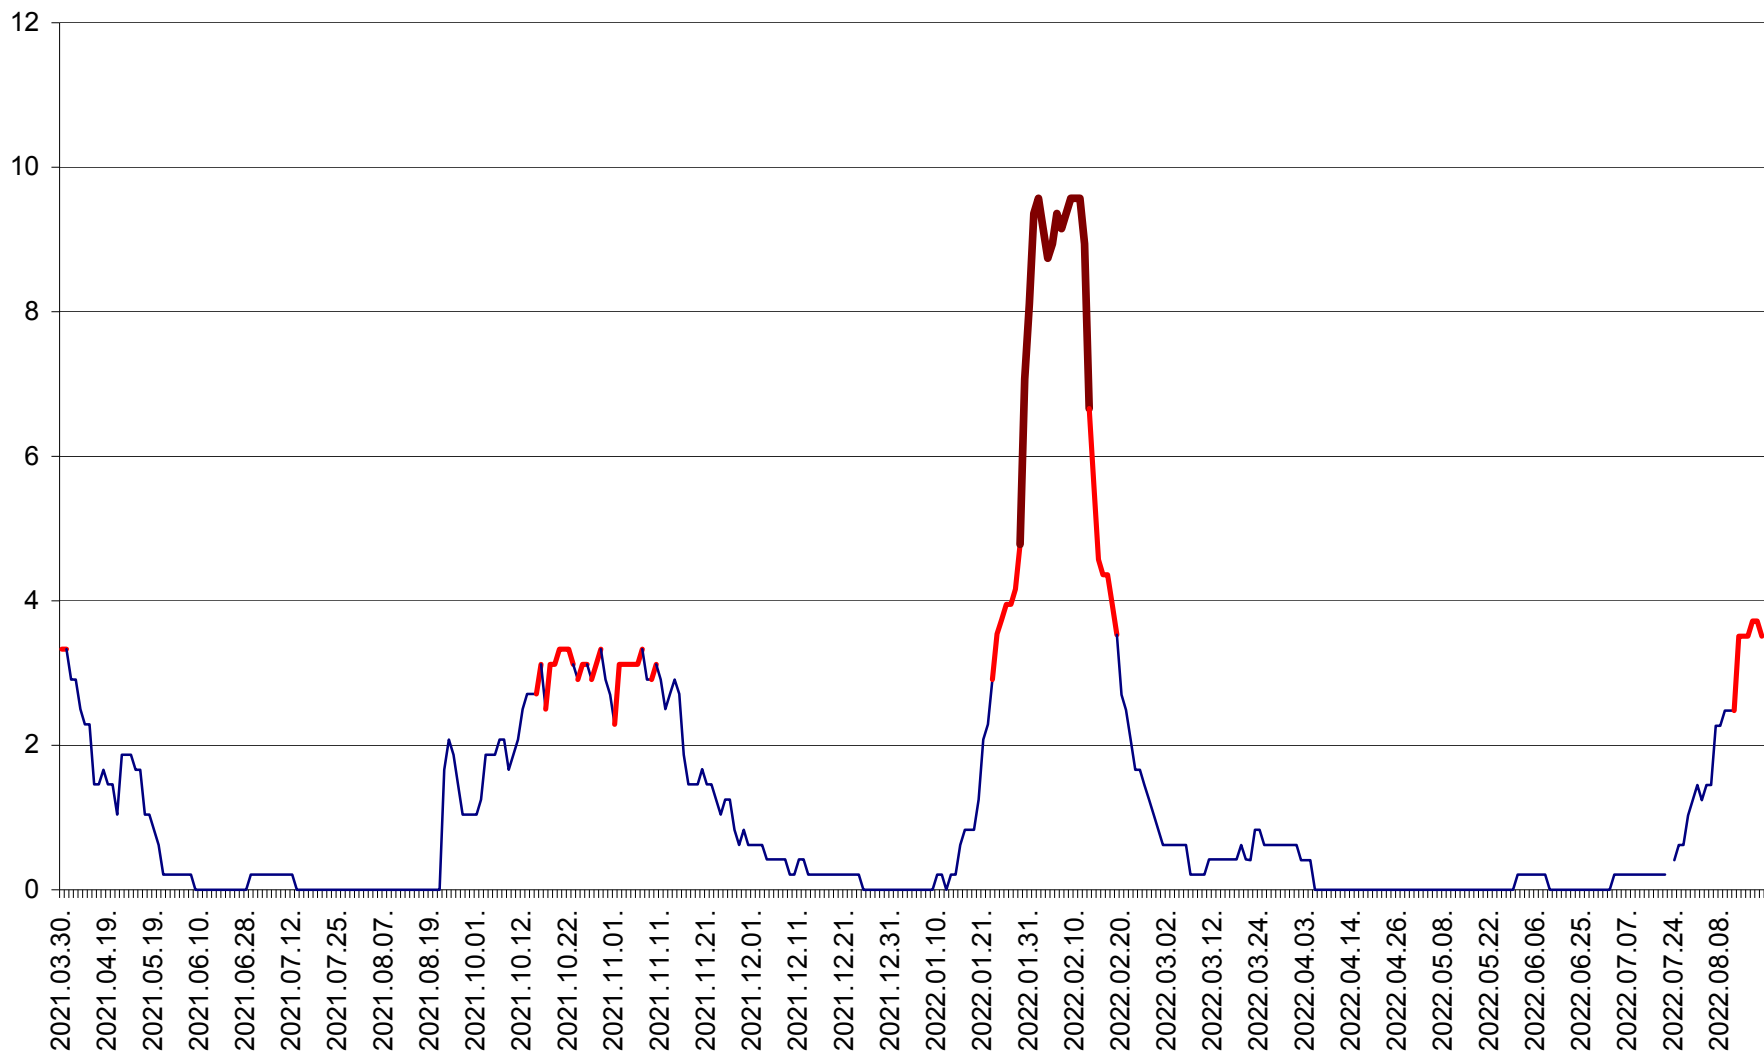

MUNICIPIUL GHEORGHENI - Evolutia incidentei cumulate pe 14 zile la ‰ de locuitori
2021.04.01. - 2022.08.19.

JOSENI - Evolutia incidentei cumulate pe 14 zile la ‰ de locuitori
2021.04.01. - 2022.08.19.

LĂZAREA - Evolutia incidentei cumulate pe 14 zile la % de locuitori
2021.04.01. - 2022.08.19.

LELICENI - Evolutia incidentei cumulate pe 14 zile la ‰ de locuitori
2021.04.01. - 2022.08.19.

LUETA - Evolutia incidentei cumulate pe 14 zile la ‰ de locuitori
2021.04.01. - 2022.08.19.

LUNCA DE JOS - Evolutia incidentei cumulate pe 14 zile la ‰ de locuitori
2021.04.01. - 2022.08.19.

LUNCA DE SUS - Evolutia incidentei cumulate pe 14 zile la ‰ de locuitori
2021.04.01. - 2022.08.19.

LUPENI - Evolutia incidentei cumulate pe 14 zile la ‰ de locuitori
2021.04.01. - 2022.08.19.

MĂDĂRAȘ - Evolutia incidentei cumulate pe 14 zile la ‰ de locuitori
2021.04.01. - 2022.08.19.