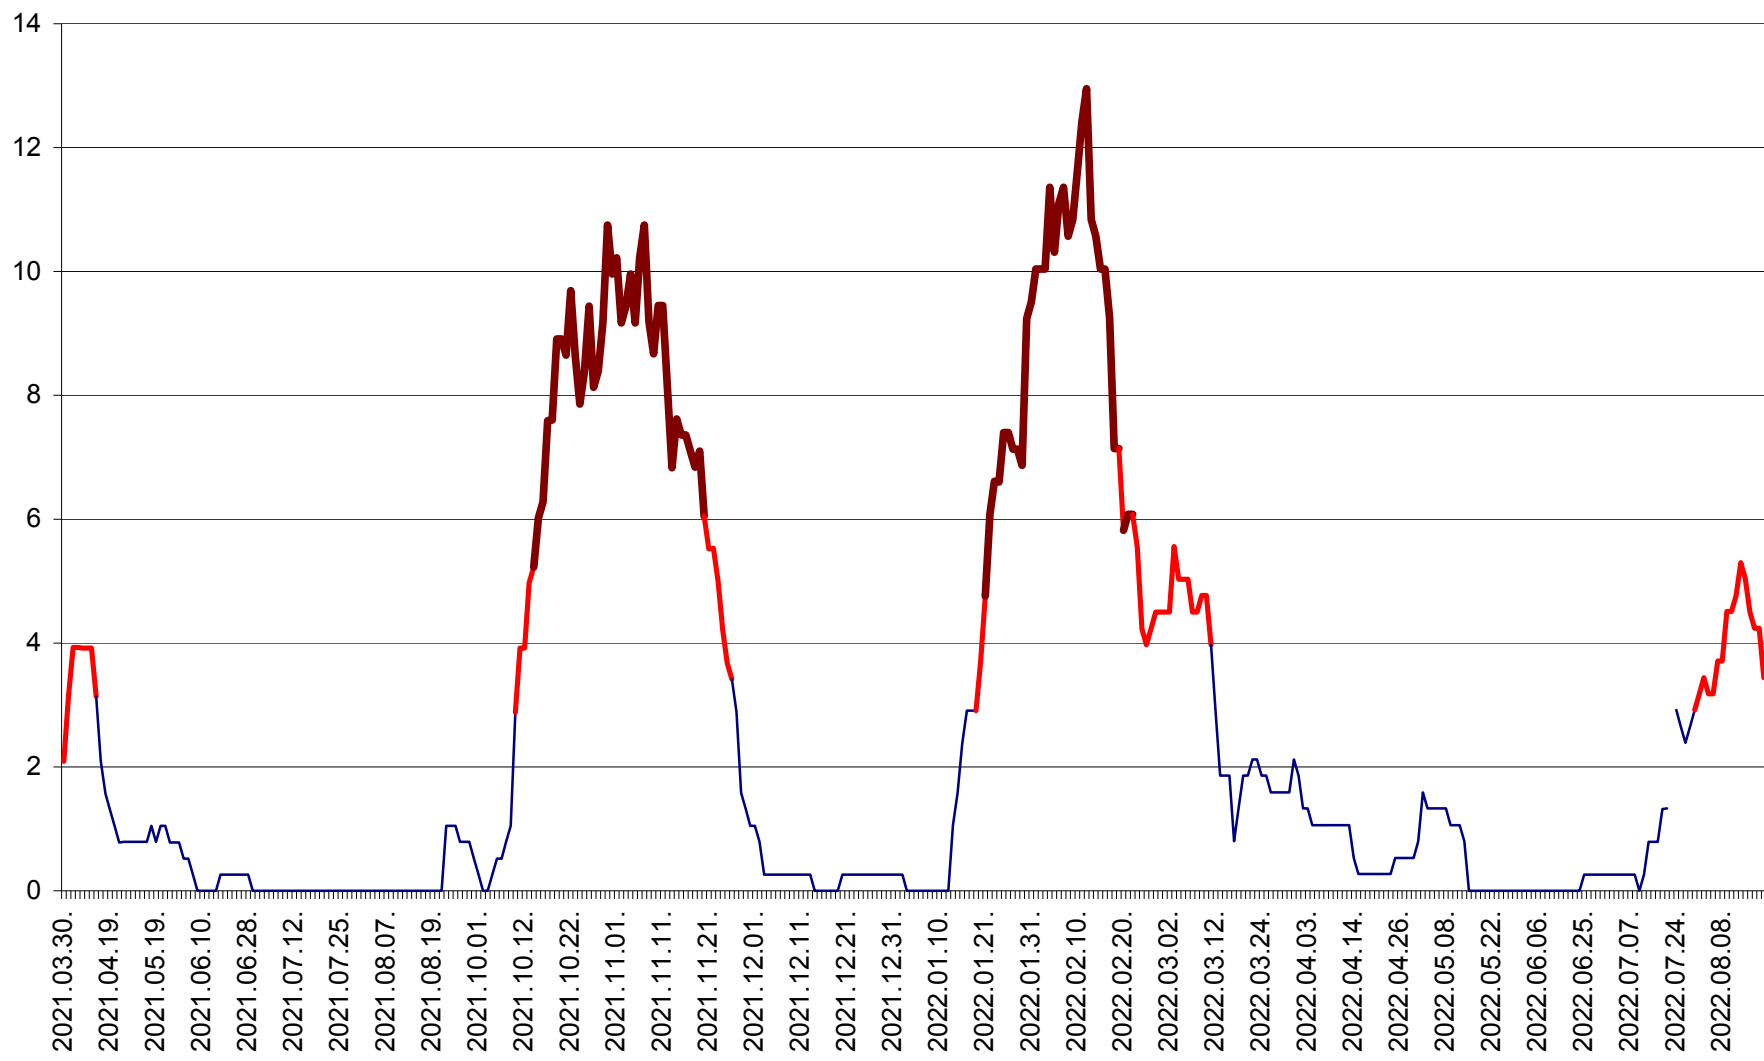

RACU - Evolutia incidentei cumulate pe 14 zile la ‰ de locuitori
2021.04.01. - 2022.08.19.

REMETEA - Evolutia incidentei cumulate pe 14 zile la % de locuitori
2021.04.01. - 2022.08.19.

SĂCEL - Evolutia incidentei cumulate pe 14 zile la ‰ de locuitori
2021.04.01. - 2022.08.19.

SÂNCRĂIENI - Evolutia incidentei cumulate pe 14 zile la ‰ de locuitori
2021.04.01. - 2022.08.19.

SÂNDOMIC - Evolutia incidentei cumulate pe 14 zile la ‰ de locuitori
2021.04.01. - 2022.08.19.

SÂNMARTIN - Evolutia incidentei cumulate pe 14 zile la ‰ de locuitori
2021.04.01. - 2022.08.19.

SÂNSIMION - Evolutia incidentei cumulate pe 14 zile la ‰ de locuitori
2021.04.01. - 2022.08.19.

SÂNTIMBRU - Evolutia incidentei cumulate pe 14 zile la ‰ de locuitori
2021.04.01. - 2022.08.19.

SĂRMAȘ - Evolutia incidentei cumulate pe 14 zile la ‰ de locuitori
2021.04.01. - 2022.08.19.