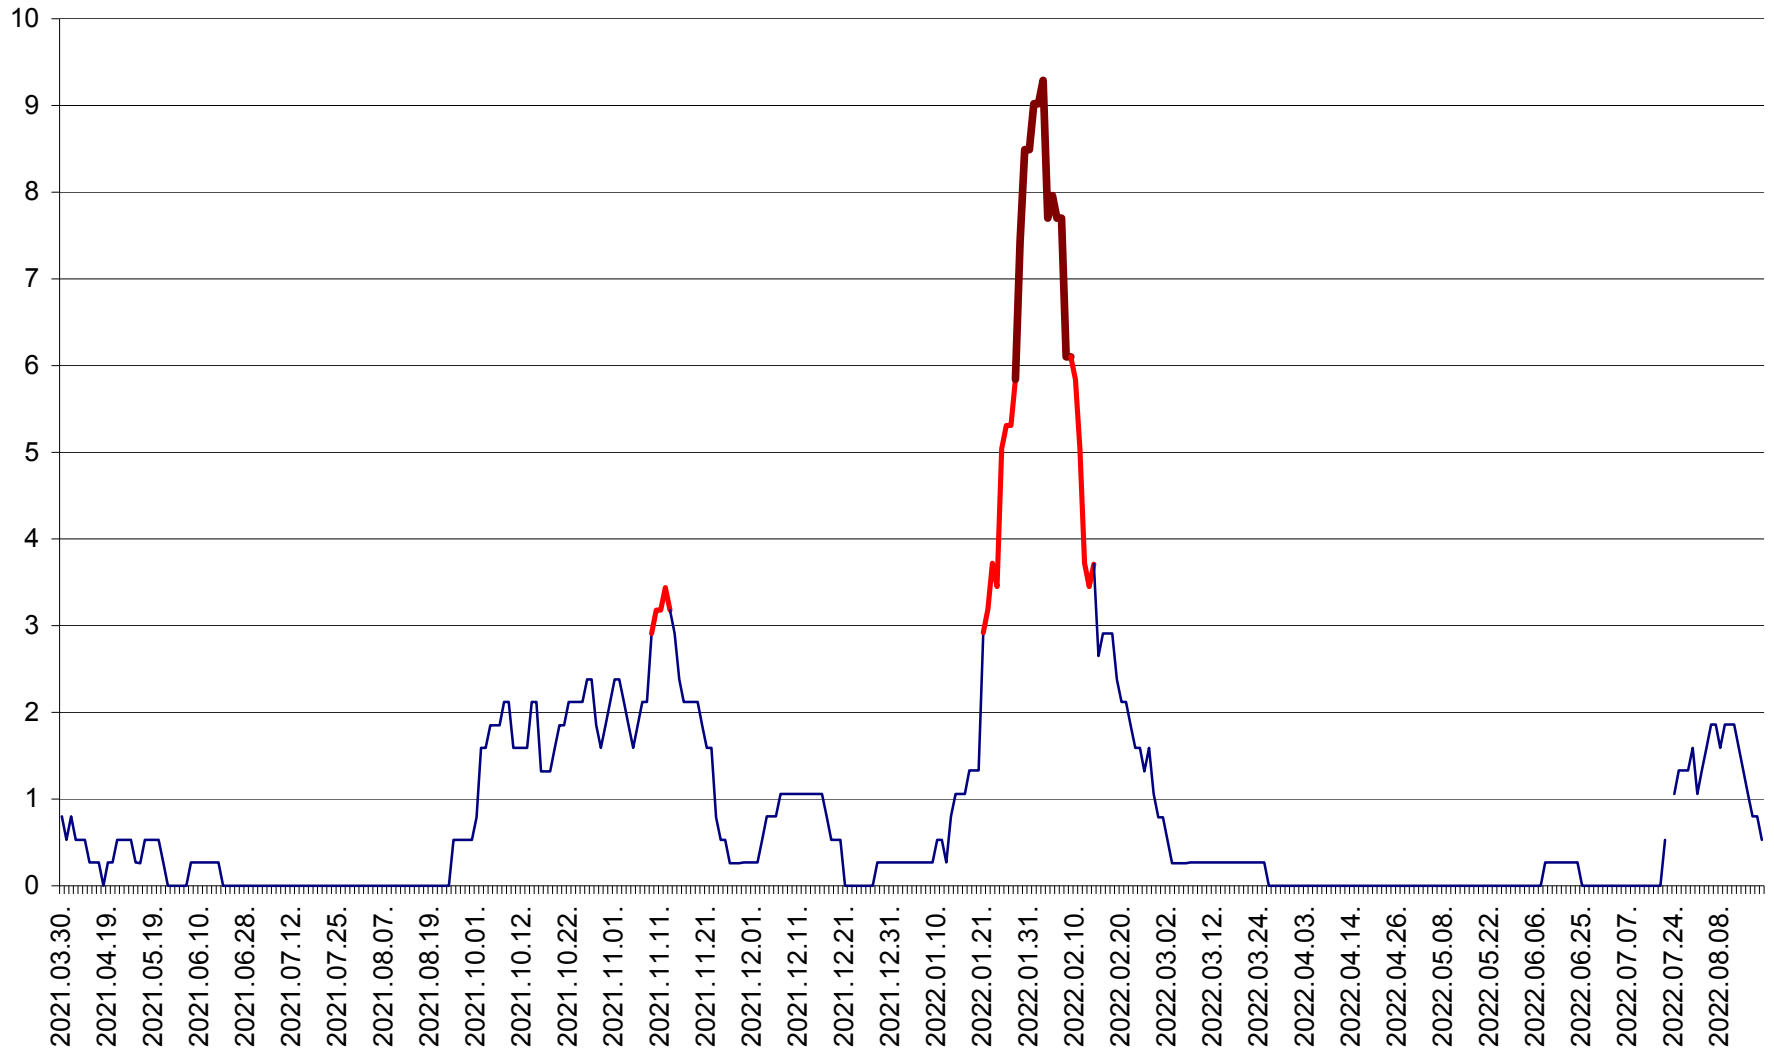

ORAȘ CRISTURU SECUIESC - Evolutia incidentei cumulate pe 14 zile la ‰ de locuitori
2021.04.01. - 2022.08.19.

DĂNEȘTI - Evolutia incidentei cumulate pe 14 zile la ‰ de locuitori
2021.04.01. - 2022.08.19.

DÂRJIU - Evolutia incidentei cumulate pe 14 zile la ‰ de locuitori
2021.04.01. - 2022.08.19.

DEALU - Evolutia incidentei cumulate pe 14 zile la ‰ de locuitori
2021.04.01. - 2022.08.19.

DITRĂU - Evolutia incidentei cumulate pe 14 zile la ‰ de locuitori
2021.04.01. - 2022.08.19.

FELICENI - Evolutia incidentei cumulate pe 14 zile la % de locuitori
2021.04.01. - 2022.08.19.

FRUMOASA - Evolutia incidentei cumulate pe 14 zile la ‰ de locuitori
2021.04.01. - 2022.08.19.

GĂLĂUȚAȘ - Evoluția incidenței cumulate pe 14 zile la ‰ de locuitori
2021.04.01. - 2022.08.19.