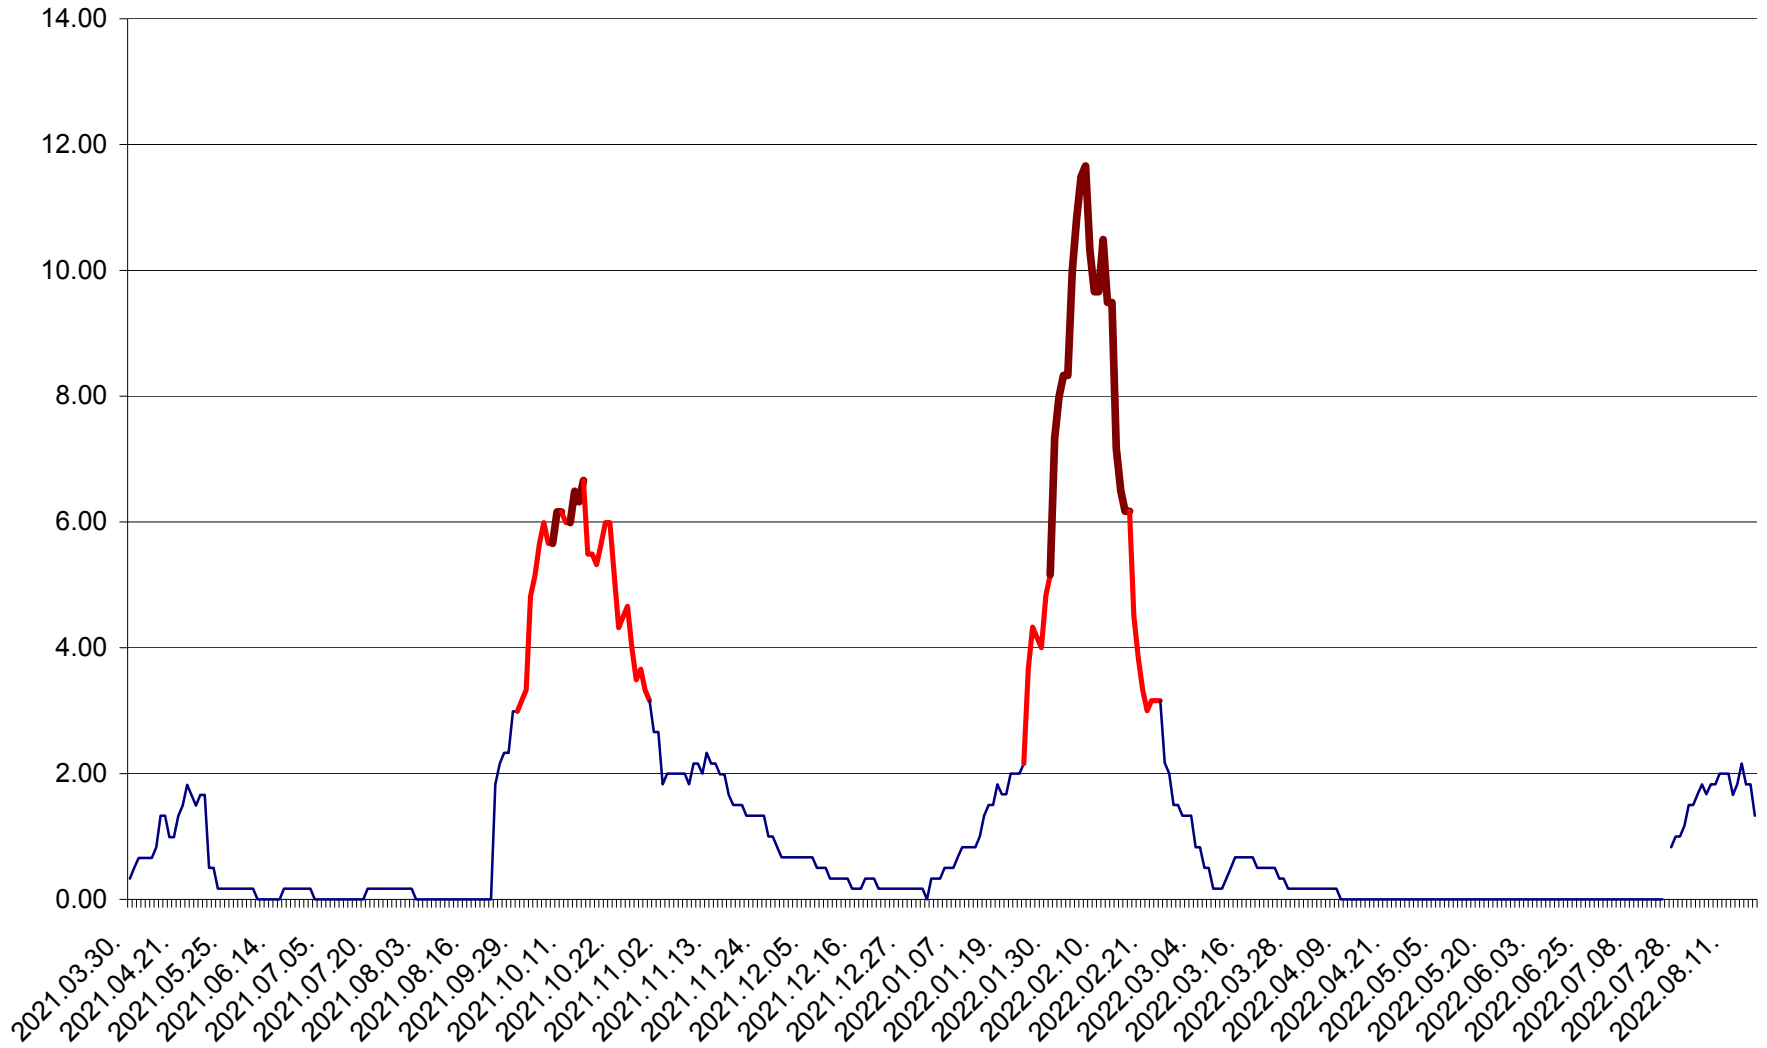

TUȘNAD - Evolutia incidentei cumulate pe 14 zile la ‰ de locuitori
2021.04.01. - 2022.08.19.

ULIEȘ - Evoluția incidentei cumulate pe 14 zile la ‰ de locuitori
2021.04.01. - 2022.08.19.

VĂRȘAG - Evolutia incidentei cumulate pe 14 zile la ‰ de locuitori
2021.04.01. - 2022.08.19.

ORAȘ VLĂHIȚA - Evolutia incidentei cumulate pe 14 zile la ‰ de locuitori
2021.04.01. - 2022.08.19.

VOȘLĂBENI - Evolutia incidentei cumulate pe 14 zile la ‰ de locuitori
2021.04.01. - 2022.08.19.

ZETEA - Evolutia incidentei cumulate pe 14 zile la ‰ de locuitori
2021.04.01. - 2022.08.19.