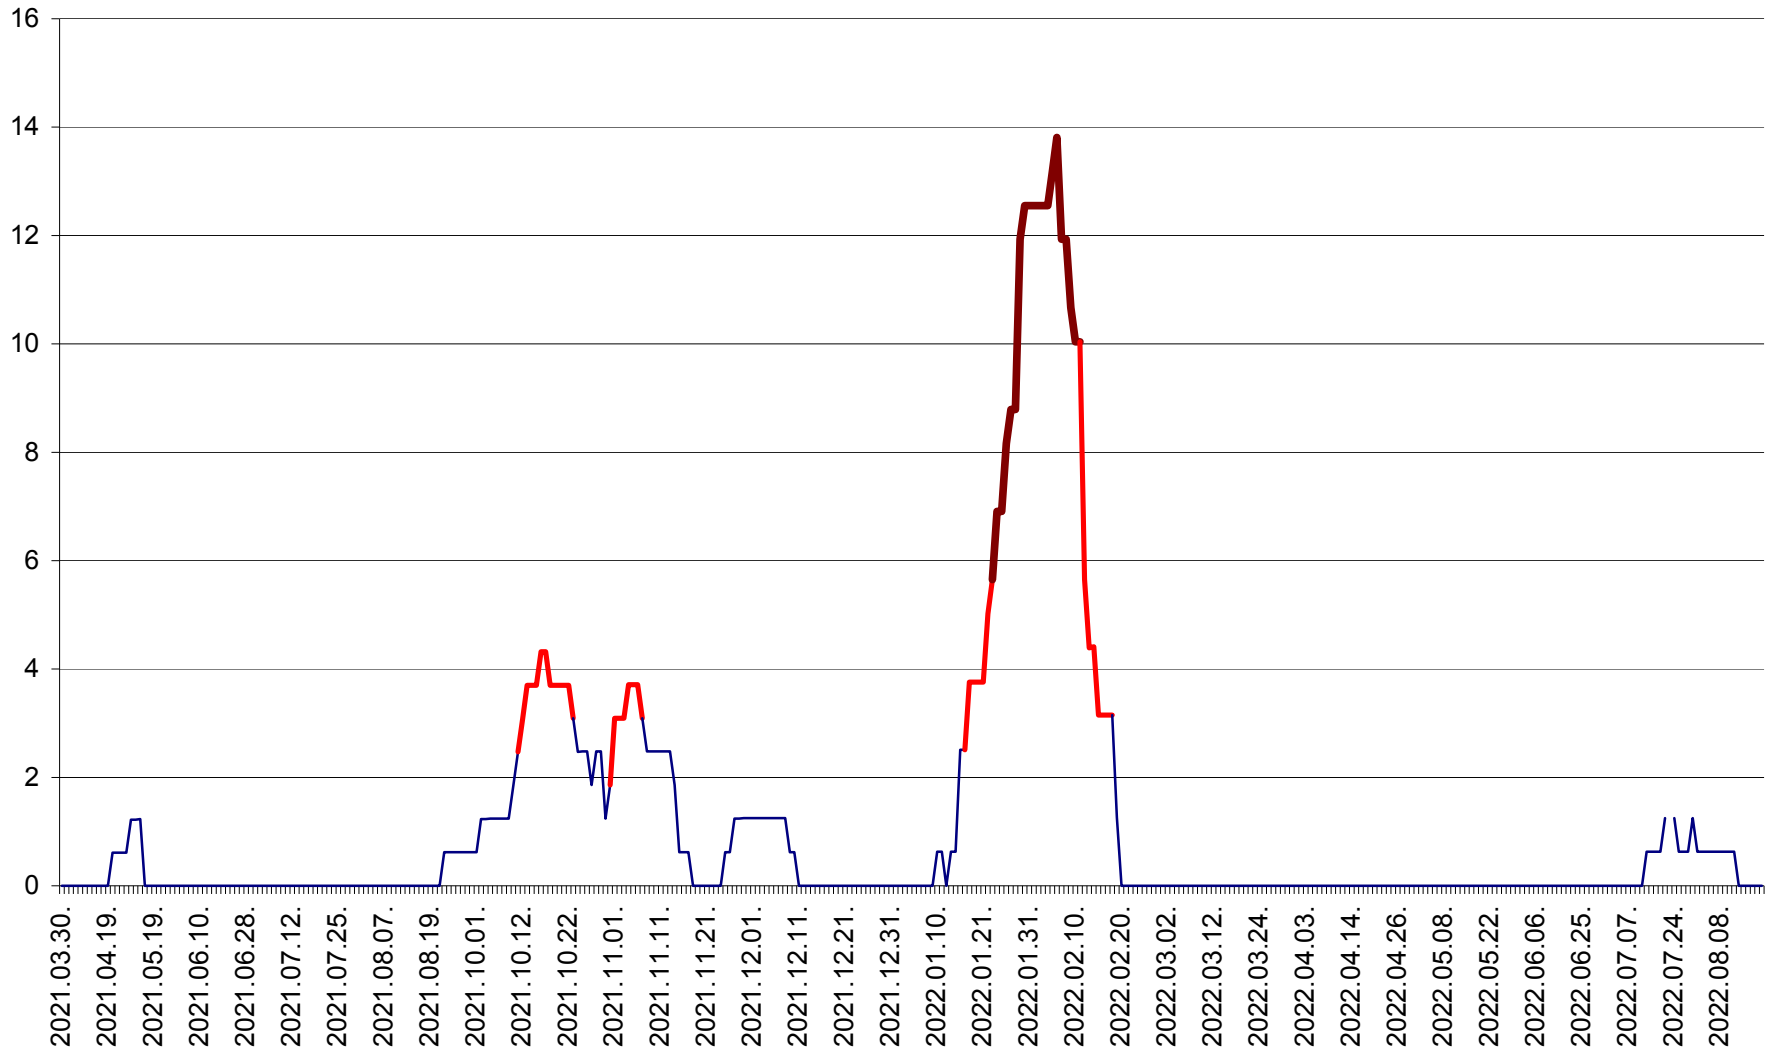

PLĂIEȘII DE JOS - Evoluția incidenței cumulate pe 14 zile la ‰ de locuitori
2021.04.01. - 2022.08.19.

PORUMBENI - Evolutia incidentei cumulate pe 14 zile la ‰ de locuitori
2021.04.01. - 2022.08.19.

PRAID - Evolutia incidentei cumulate pe 14 zile la ‰ de locuitori
2021.04.01. - 2022.08.19.

RACU - Evolutia incidentei cumulate pe 14 zile la ‰ de locuitori
2021.04.01. - 2022.08.19.

REMETEA - Evolutia incidentei cumulate pe 14 zile la % de locuitori
2021.04.01. - 2022.08.19.

SĂCEL - Evolutia incidentei cumulate pe 14 zile la ‰ de locuitori
2021.04.01. - 2022.08.19.