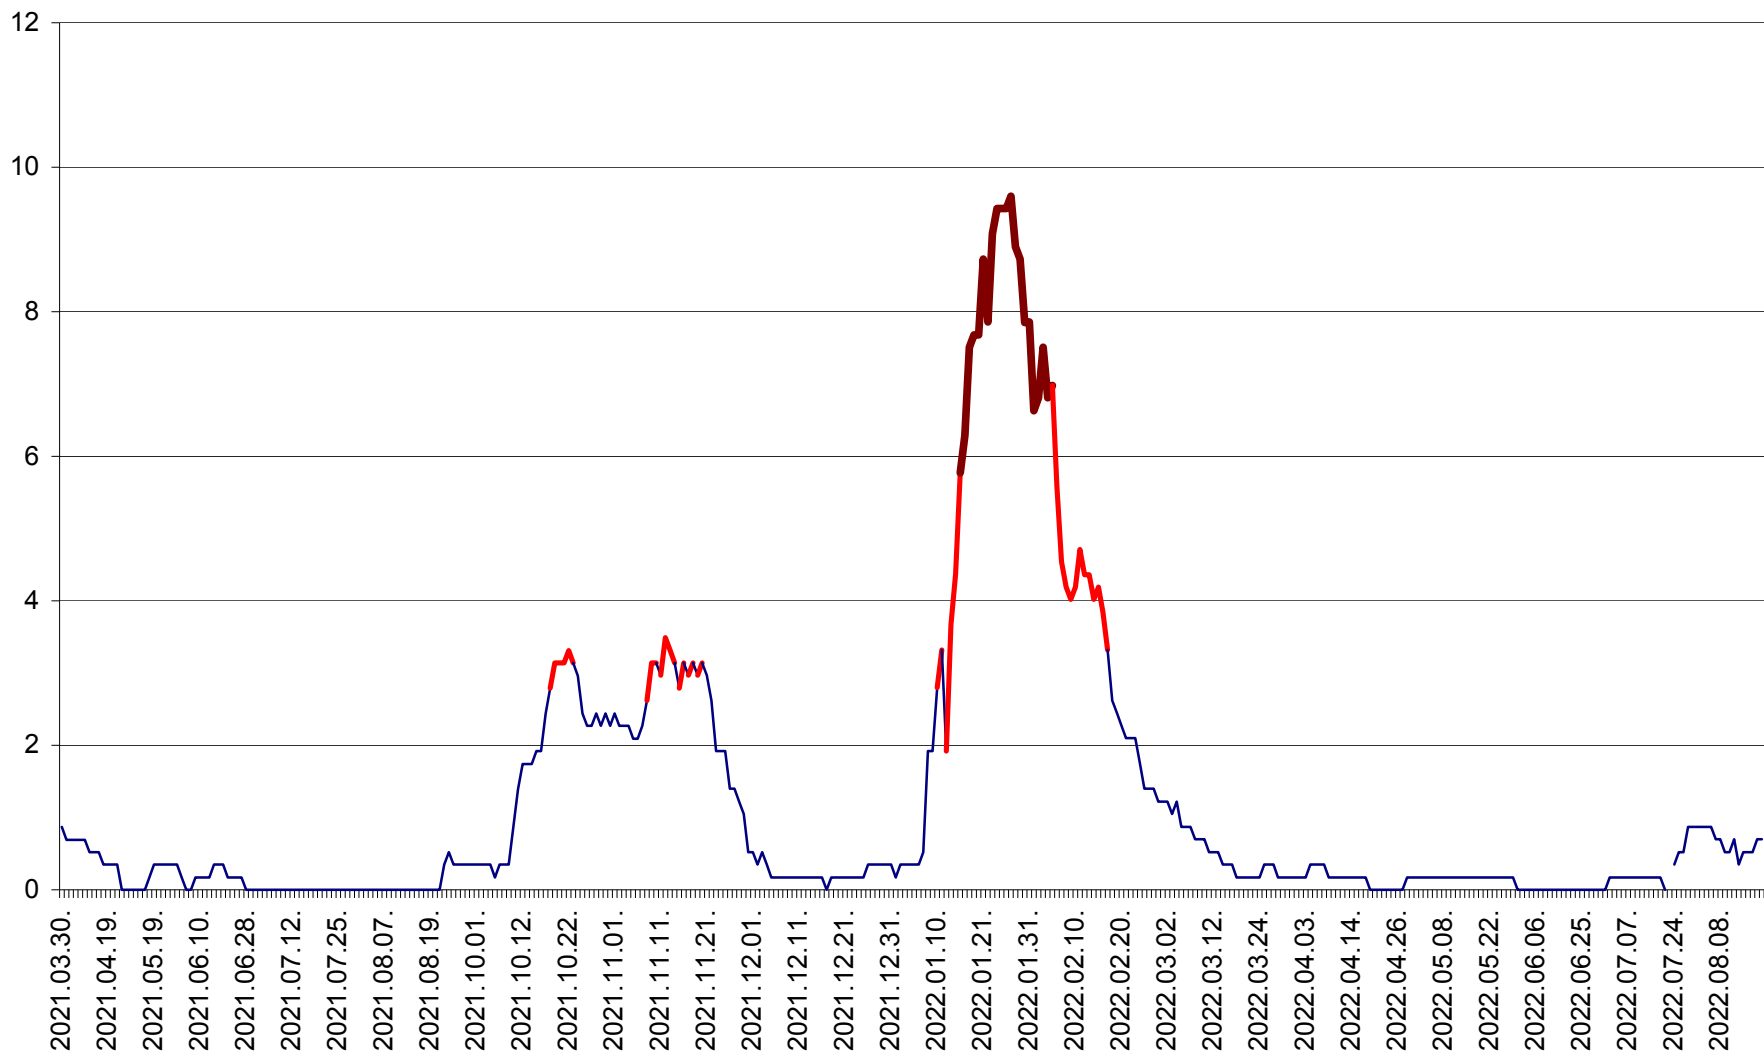

DÂRJIU - Evolutia incidentei cumulate pe 14 zile la ‰ de locuitori
2021.04.01. - 2022.08.19.

DEALU - Evolutia incidentei cumulate pe 14 zile la ‰ de locuitori
2021.04.01. - 2022.08.19.

DITRĂU - Evolutia incidentei cumulate pe 14 zile la ‰ de locuitori
2021.04.01. - 2022.08.19.

FELICENI - Evolutia incidentei cumulate pe 14 zile la % de locuitori
2021.04.01. - 2022.08.19.

FRUMOASA - Evolutia incidentei cumulate pe 14 zile la ‰ de locuitori
2021.04.01. - 2022.08.19.

GĂLĂUȚAȘ - Evoluția incidenței cumulate pe 14 zile la ‰ de locuitori
2021.04.01. - 2022.08.19.

MUNICIPIUL GHEORGHENI - Evolutia incidentei cumulate pe 14 zile la ‰ de locuitori
2021.04.01. - 2022.08.19.

JOSENI - Evolutia incidentei cumulate pe 14 zile la ‰ de locuitori
2021.04.01. - 2022.08.19.

LĂZAREA - Evolutia incidentei cumulate pe 14 zile la % de locuitori
2021.04.01. - 2022.08.19.

LELICENI - Evolutia incidentei cumulate pe 14 zile la ‰ de locuitori
2021.04.01. - 2022.08.19.

LUETA - Evolutia incidentei cumulate pe 14 zile la ‰ de locuitori
2021.04.01. - 2022.08.19.

LUNCA DE JOS - Evolutia incidentei cumulate pe 14 zile la ‰ de locuitori
2021.04.01. - 2022.08.19.