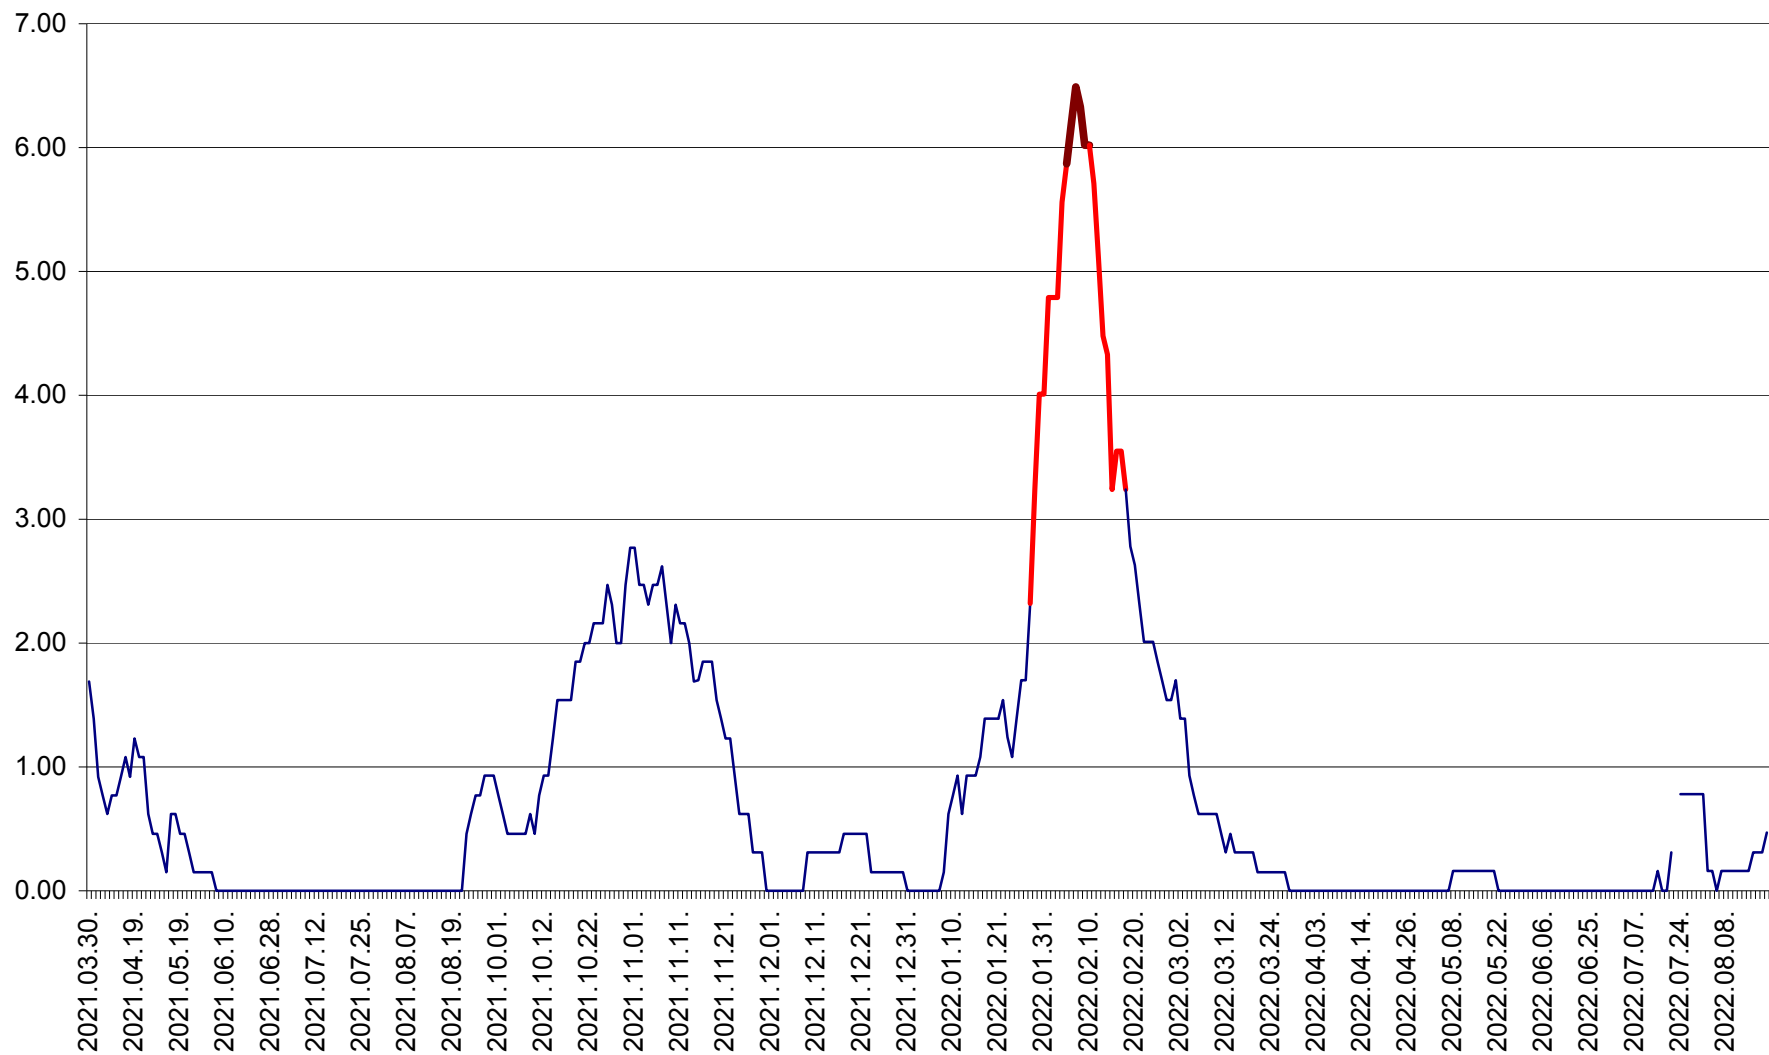

ORAȘ BĂLAN - Evoluția incidentei cumulate pe 14 zile la ‰ de locuitori
2021.04.01. - 2022.08.19.

BILBOR - Evolutia incidentei cumulate pe 14 zile la ‰ de locuitori
2021.04.01. - 2022.08.19.

ORAȘ BORSEC - Evolutia incidentei cumulate pe 14 zile la ‰ de locuitori
2021.04.01. - 2022.08.19.

BRĂDEȘTI - Evolutia incidentei cumulate pe 14 zile la ‰ de locuitori
2021.04.01. - 2022.08.19.

CĂPÂLNIȚA - Evoluția incidenței cumulate pe 14 zile la ‰ de locuitori
2021.04.01. - 2022.08.19.

CÂRȚA - Evolutia incidentei cumulate pe 14 zile la ‰ de locuitori
2021.04.01. - 2022.08.19.

CICEU - Evolutia incidentei cumulate pe 14 zile la ‰ de locuitori
2021.04.01. - 2022.08.19.

CIUCSÂNGEORGIU - Evolutia incidentei cumulate pe 14 zile la ‰ de locuitori
2021.04.01. - 2022.08.19.

CIUMANI - Evolutia incidentei cumulate pe 14 zile la ‰ de locuitori
2021.04.01. - 2022.08.19.

CORBU - Evolutia incidentei cumulate pe 14 zile la ‰ de locuitori
2021.04.01. - 2022.08.19.

CORUND - Evolutia incidentei cumulate pe 14 zile la ‰ de locuitori
2021.04.01. - 2022.08.19.

COZMENI - Evolutia incidentei cumulate pe 14 zile la ‰ de locuitori
2021.04.01. - 2022.08.19.