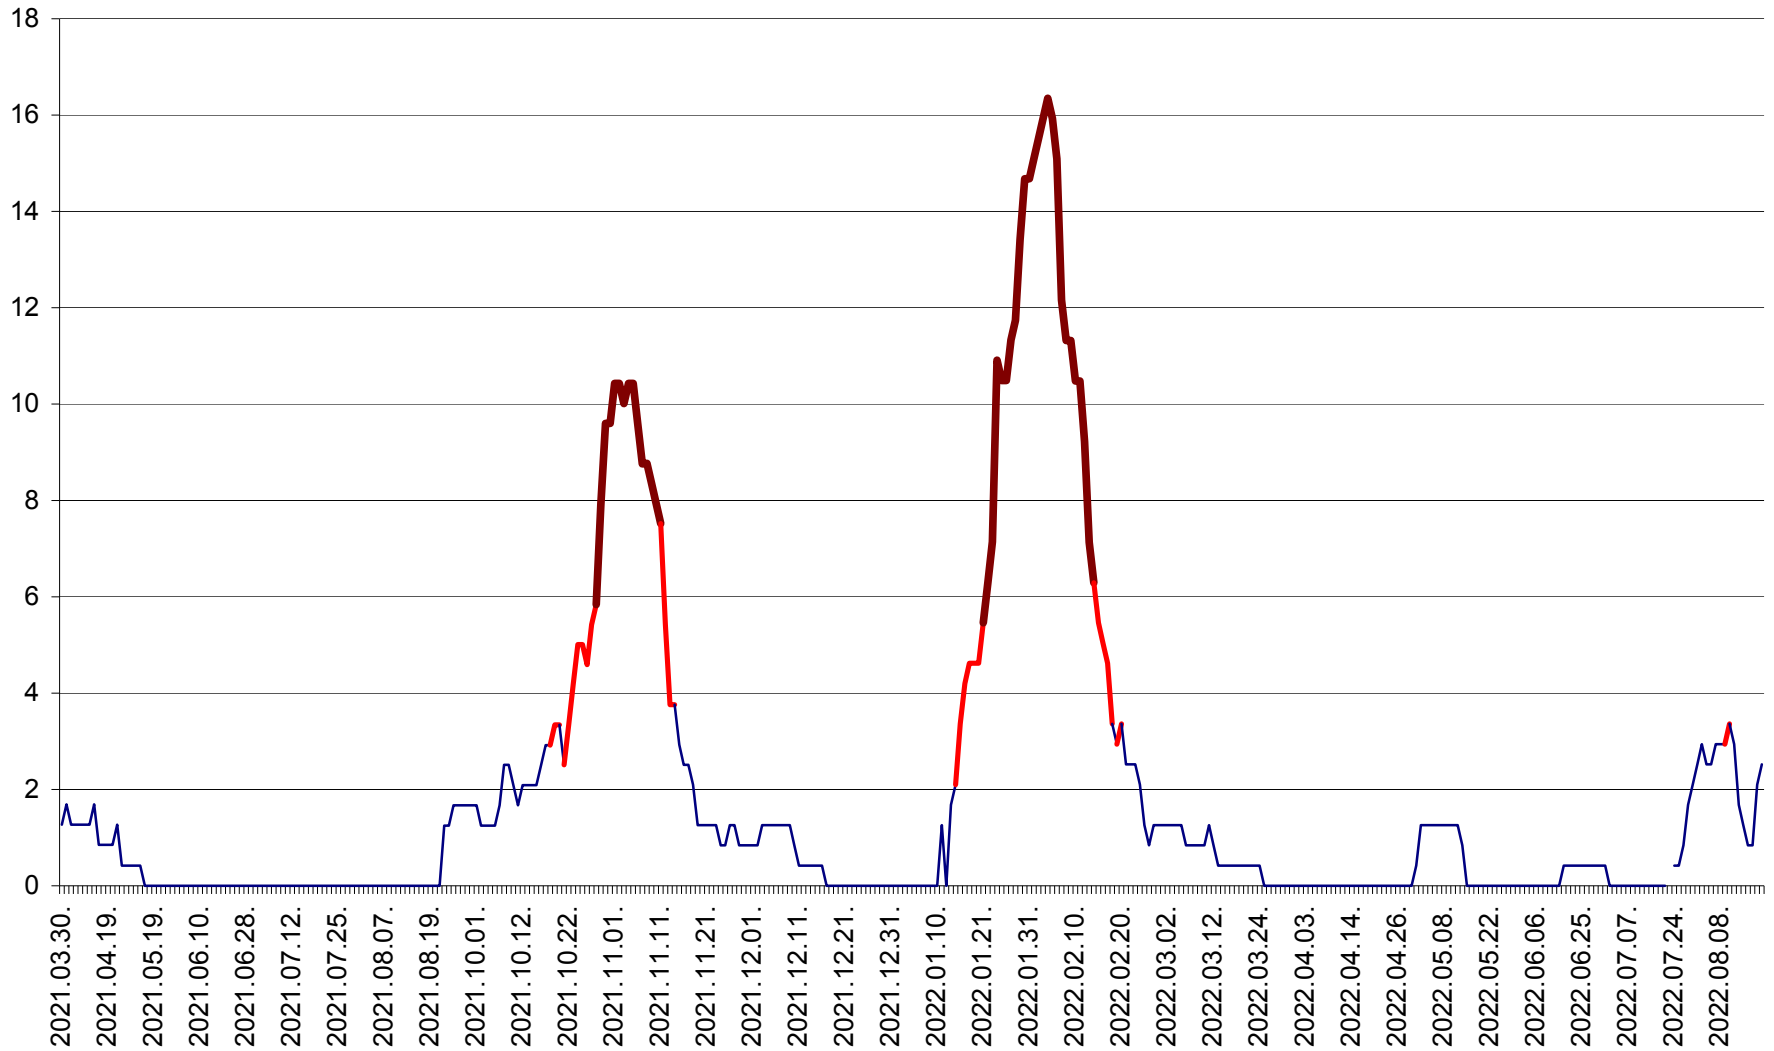

FELICENI - Evolutia incidentei cumulate pe 14 zile la % de locuitori
2021.04.01. - 2022.08.19.

FRUMOASA - Evolutia incidentei cumulate pe 14 zile la ‰ de locuitori
2021.04.01. - 2022.08.19.

GĂLĂUȚAȘ - Evoluția incidenței cumulate pe 14 zile la ‰ de locuitori
2021.04.01. - 2022.08.19.

MUNICIPIUL GHEORGHENI - Evolutia incidentei cumulate pe 14 zile la ‰ de locuitori
2021.04.01. - 2022.08.19.

JOSENI - Evolutia incidentei cumulate pe 14 zile la ‰ de locuitori
2021.04.01. - 2022.08.19.

LĂZAREA - Evolutia incidentei cumulate pe 14 zile la % de locuitori
2021.04.01. - 2022.08.19.

LELICENI - Evolutia incidentei cumulate pe 14 zile la ‰ de locuitori
2021.04.01. - 2022.08.19.

LUETA - Evolutia incidentei cumulate pe 14 zile la ‰ de locuitori
2021.04.01. - 2022.08.19.

LUNCA DE JOS - Evolutia incidentei cumulate pe 14 zile la ‰ de locuitori
2021.04.01. - 2022.08.19.