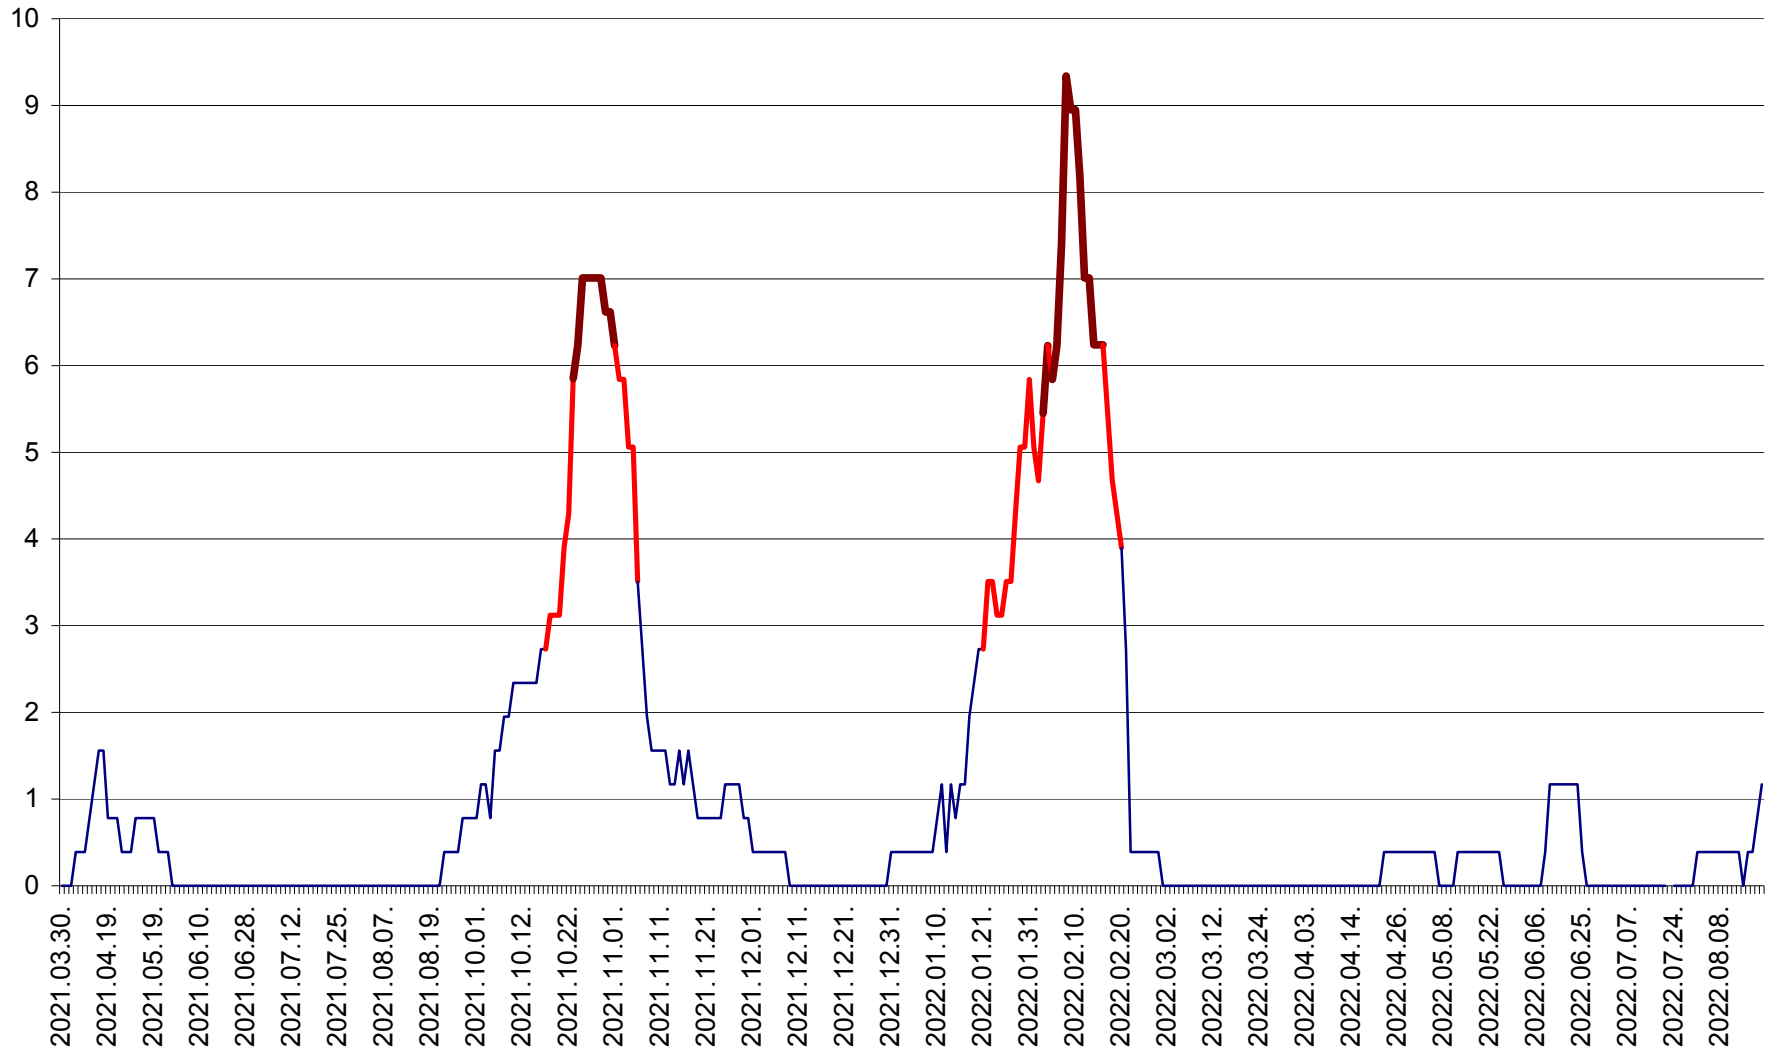

MUNICIPIUL TOPLIȚA - Evolutia incidentei cumulate pe 14 zile la ‰ de locuitori
2021.04.01. - 2022.08.19.