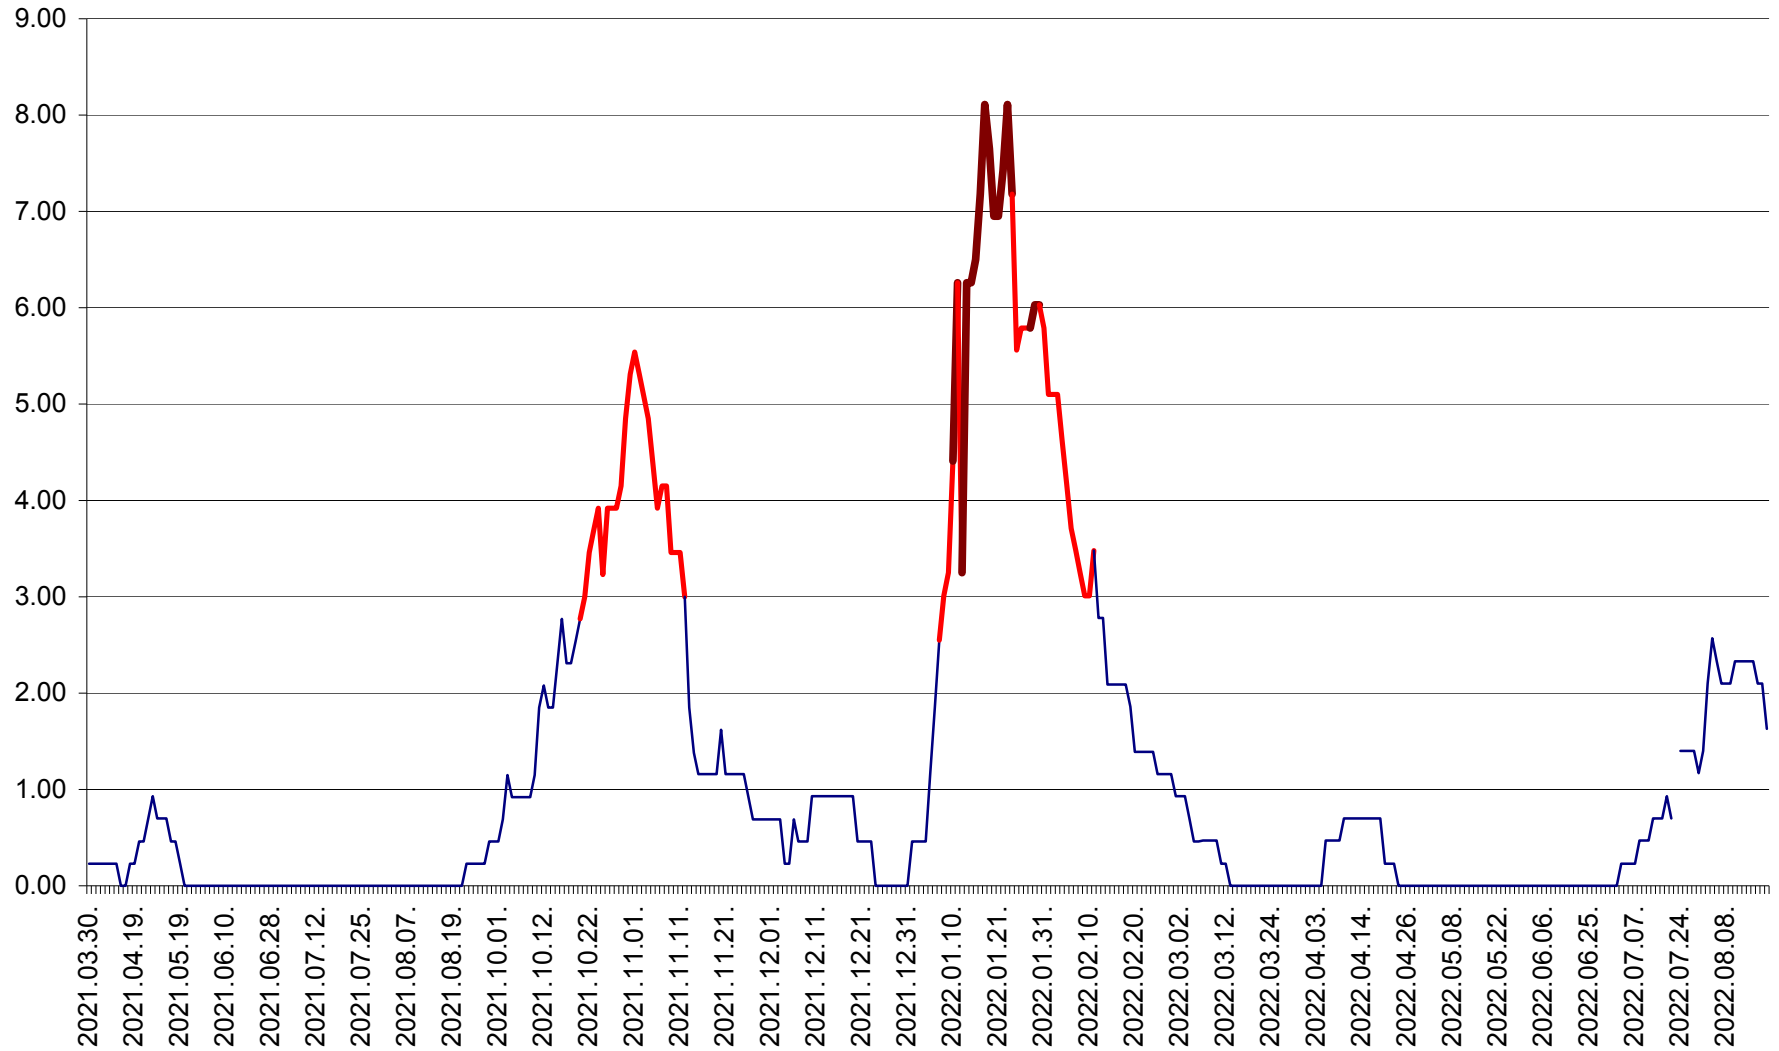

ORAȘ BĂLAN - Evoluția incidentei cumulate pe 14 zile la ‰ de locuitori
2021.04.01. - 2022.08.19.

BILBOR - Evolutia incidentei cumulate pe 14 zile la ‰ de locuitori
2021.04.01. - 2022.08.19.

ORAȘ BORSEC - Evolutia incidentei cumulate pe 14 zile la ‰ de locuitori
2021.04.01. - 2022.08.19.

BRĂDEȘTI - Evolutia incidentei cumulate pe 14 zile la ‰ de locuitori
2021.04.01. - 2022.08.19.

CĂPÂLNIȚA - Evoluția incidenței cumulate pe 14 zile la ‰ de locuitori
2021.04.01. - 2022.08.19.

CÂRȚA - Evolutia incidentei cumulate pe 14 zile la ‰ de locuitori
2021.04.01. - 2022.08.19.

CICEU - Evolutia incidentei cumulate pe 14 zile la ‰ de locuitori
2021.04.01. - 2022.08.19.

CIUCSÂNGEORGIU - Evolutia incidentei cumulate pe 14 zile la ‰ de locuitori
2021.04.01. - 2022.08.19.

CIUMANI - Evolutia incidentei cumulate pe 14 zile la ‰ de locuitori
2021.04.01. - 2022.08.19.

CORBU - Evolutia incidentei cumulate pe 14 zile la ‰ de locuitori
2021.04.01. - 2022.08.19.

CORUND - Evolutia incidentei cumulate pe 14 zile la ‰ de locuitori
2021.04.01. - 2022.08.19.

COZMENI - Evolutia incidentei cumulate pe 14 zile la ‰ de locuitori
2021.04.01. - 2022.08.19.