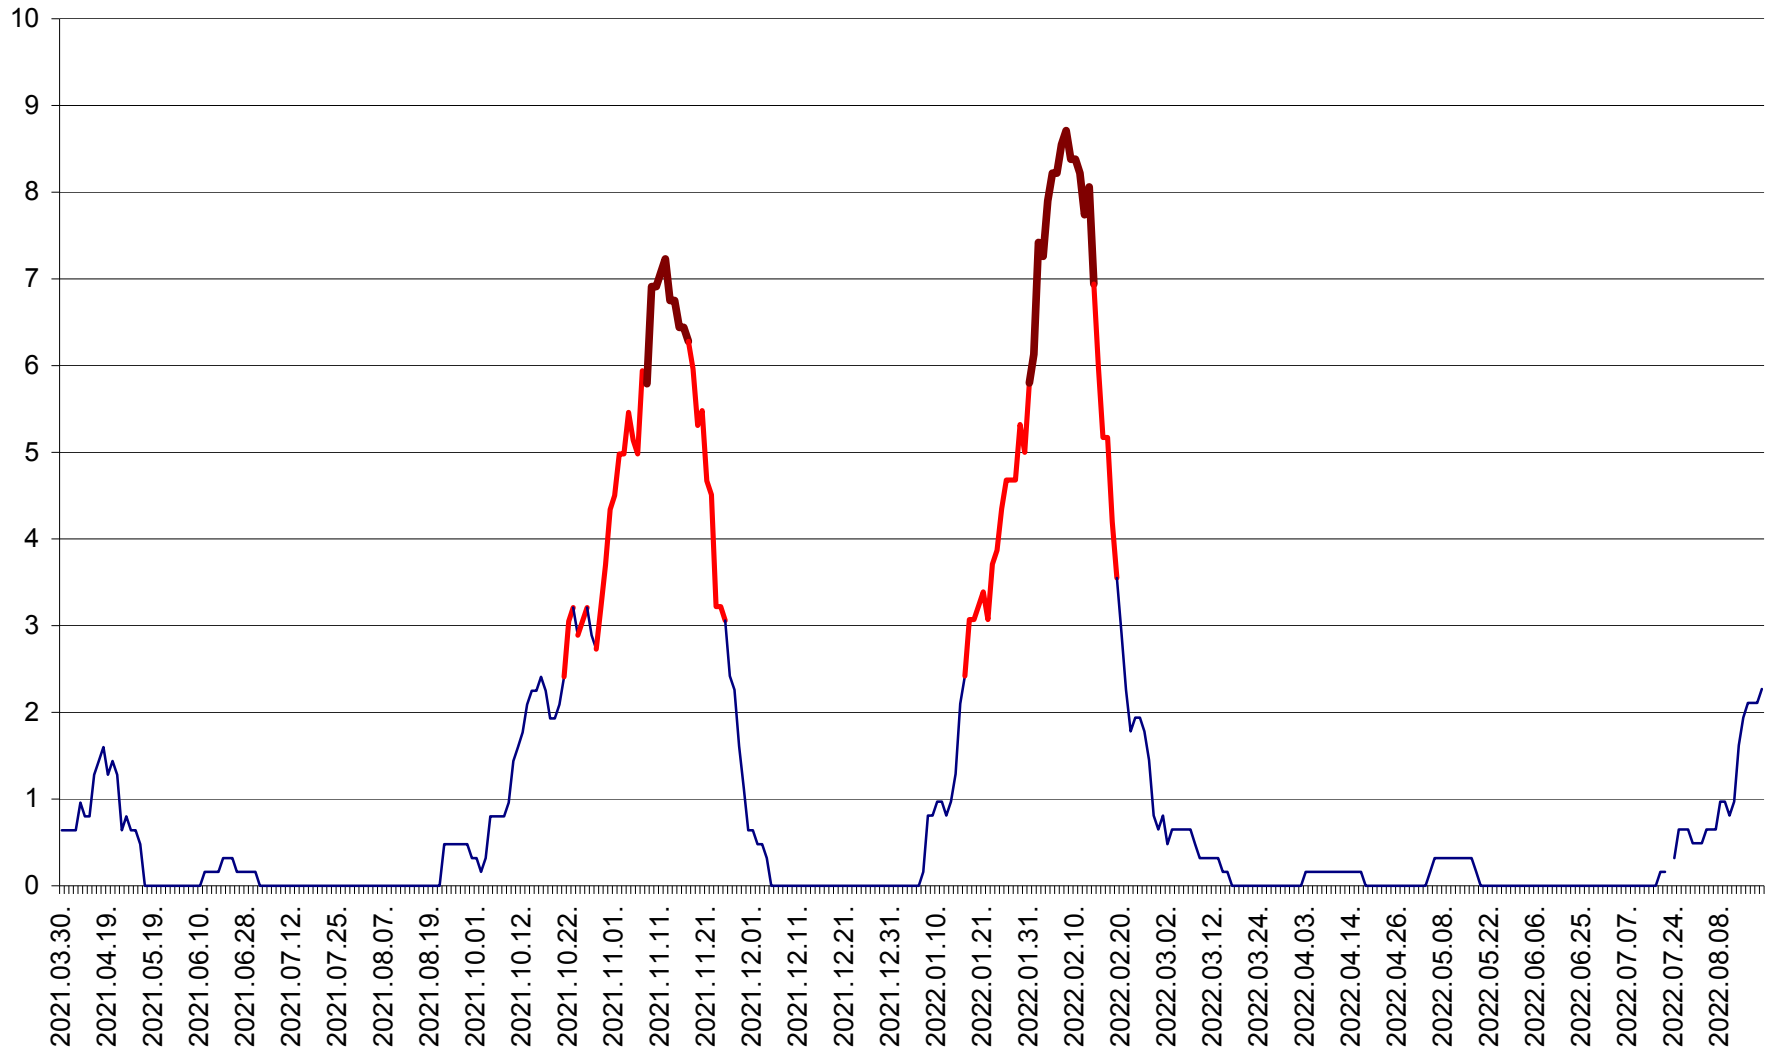

RACU - Evolutia incidentei cumulate pe 14 zile la ‰ de locuitori
2021.04.01. - 2022.08.19.

REMETEA - Evolutia incidentei cumulate pe 14 zile la % de locuitori
2021.04.01. - 2022.08.19.

SĂCEL - Evolutia incidentei cumulate pe 14 zile la ‰ de locuitori
2021.04.01. - 2022.08.19.

SÂNCRĂIENI - Evolutia incidentei cumulate pe 14 zile la ‰ de locuitori
2021.04.01. - 2022.08.19.

SÂNDOMIC - Evolutia incidentei cumulate pe 14 zile la ‰ de locuitori
2021.04.01. - 2022.08.19.

SÂNMARTIN - Evolutia incidentei cumulate pe 14 zile la ‰ de locuitori
2021.04.01. - 2022.08.19.