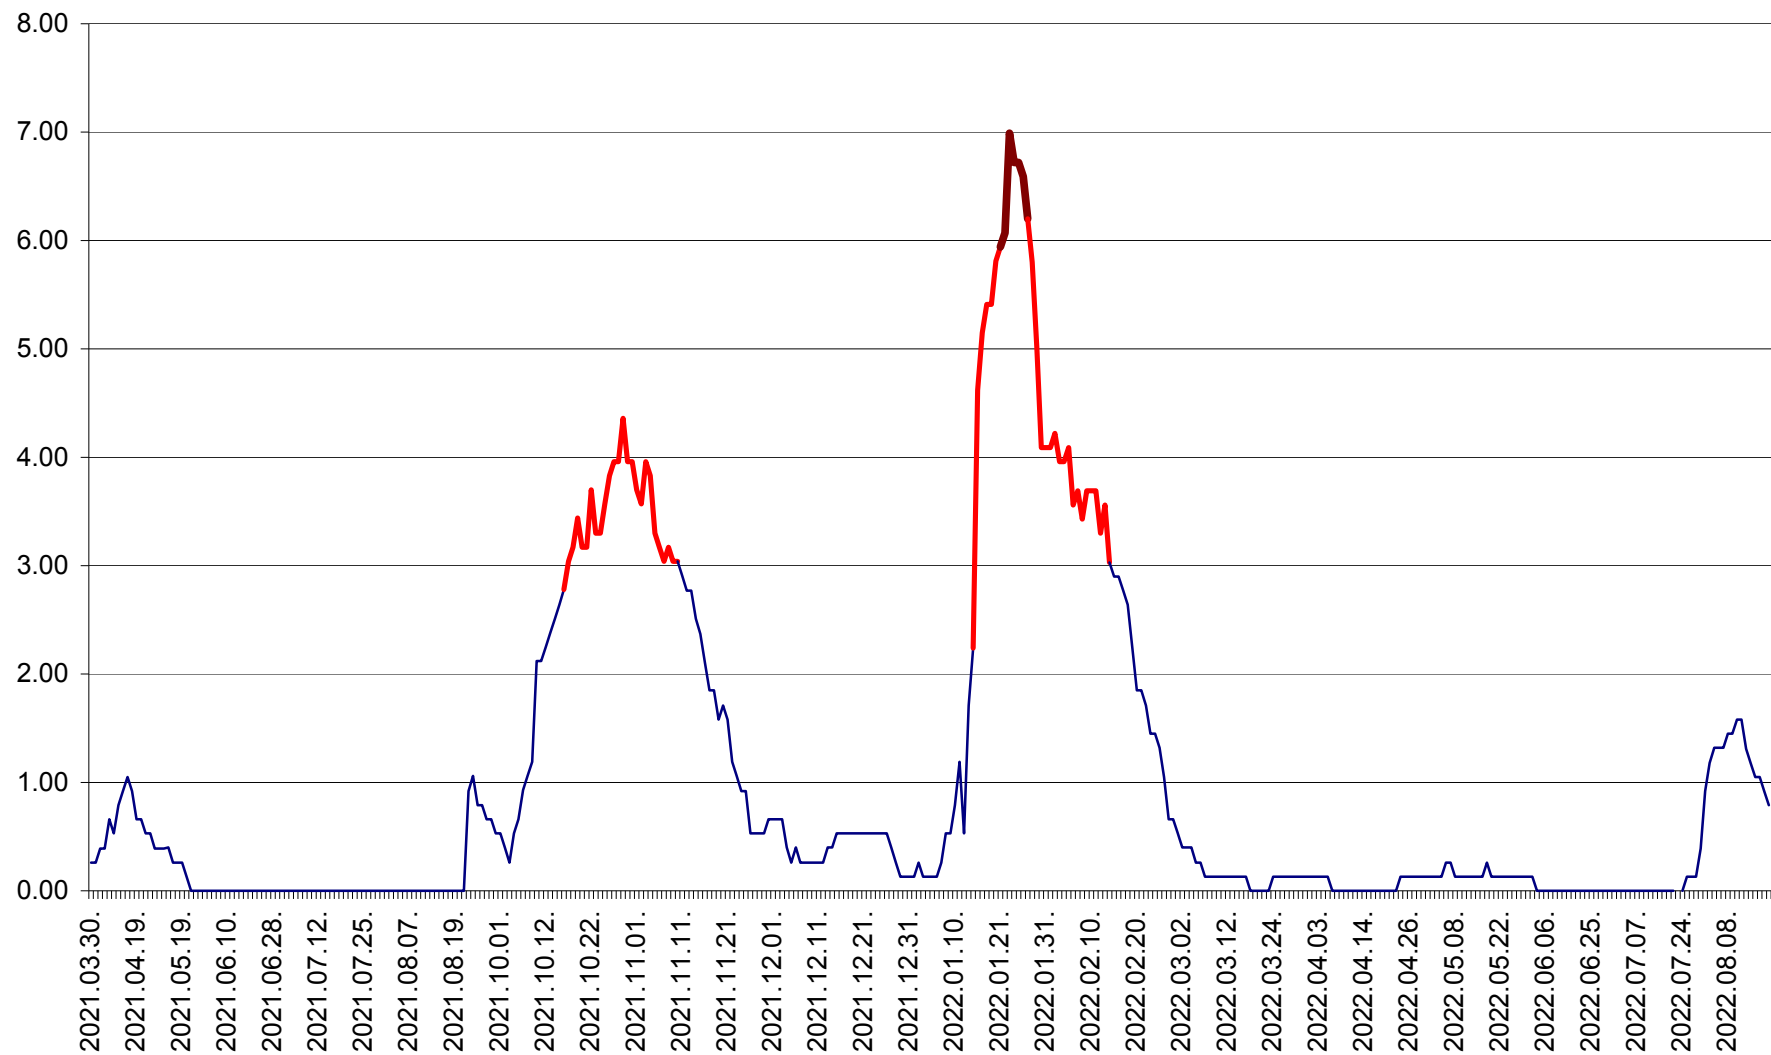

TUȘNAD - Evolutia incidentei cumulate pe 14 zile la ‰ de locuitori
2021.04.01. - 2022.08.19.

ULIEȘ - Evoluția incidentei cumulate pe 14 zile la ‰ de locuitori
2021.04.01. - 2022.08.19.

VĂRȘAG - Evolutia incidentei cumulate pe 14 zile la ‰ de locuitori
2021.04.01. - 2022.08.19.

ORAȘ VLĂHIȚA - Evolutia incidentei cumulate pe 14 zile la ‰ de locuitori
2021.04.01. - 2022.08.19.

VOȘLĂBENI - Evolutia incidentei cumulate pe 14 zile la ‰ de locuitori
2021.04.01. - 2022.08.19.

ZETEA - Evolutia incidentei cumulate pe 14 zile la ‰ de locuitori
2021.04.01. - 2022.08.19.