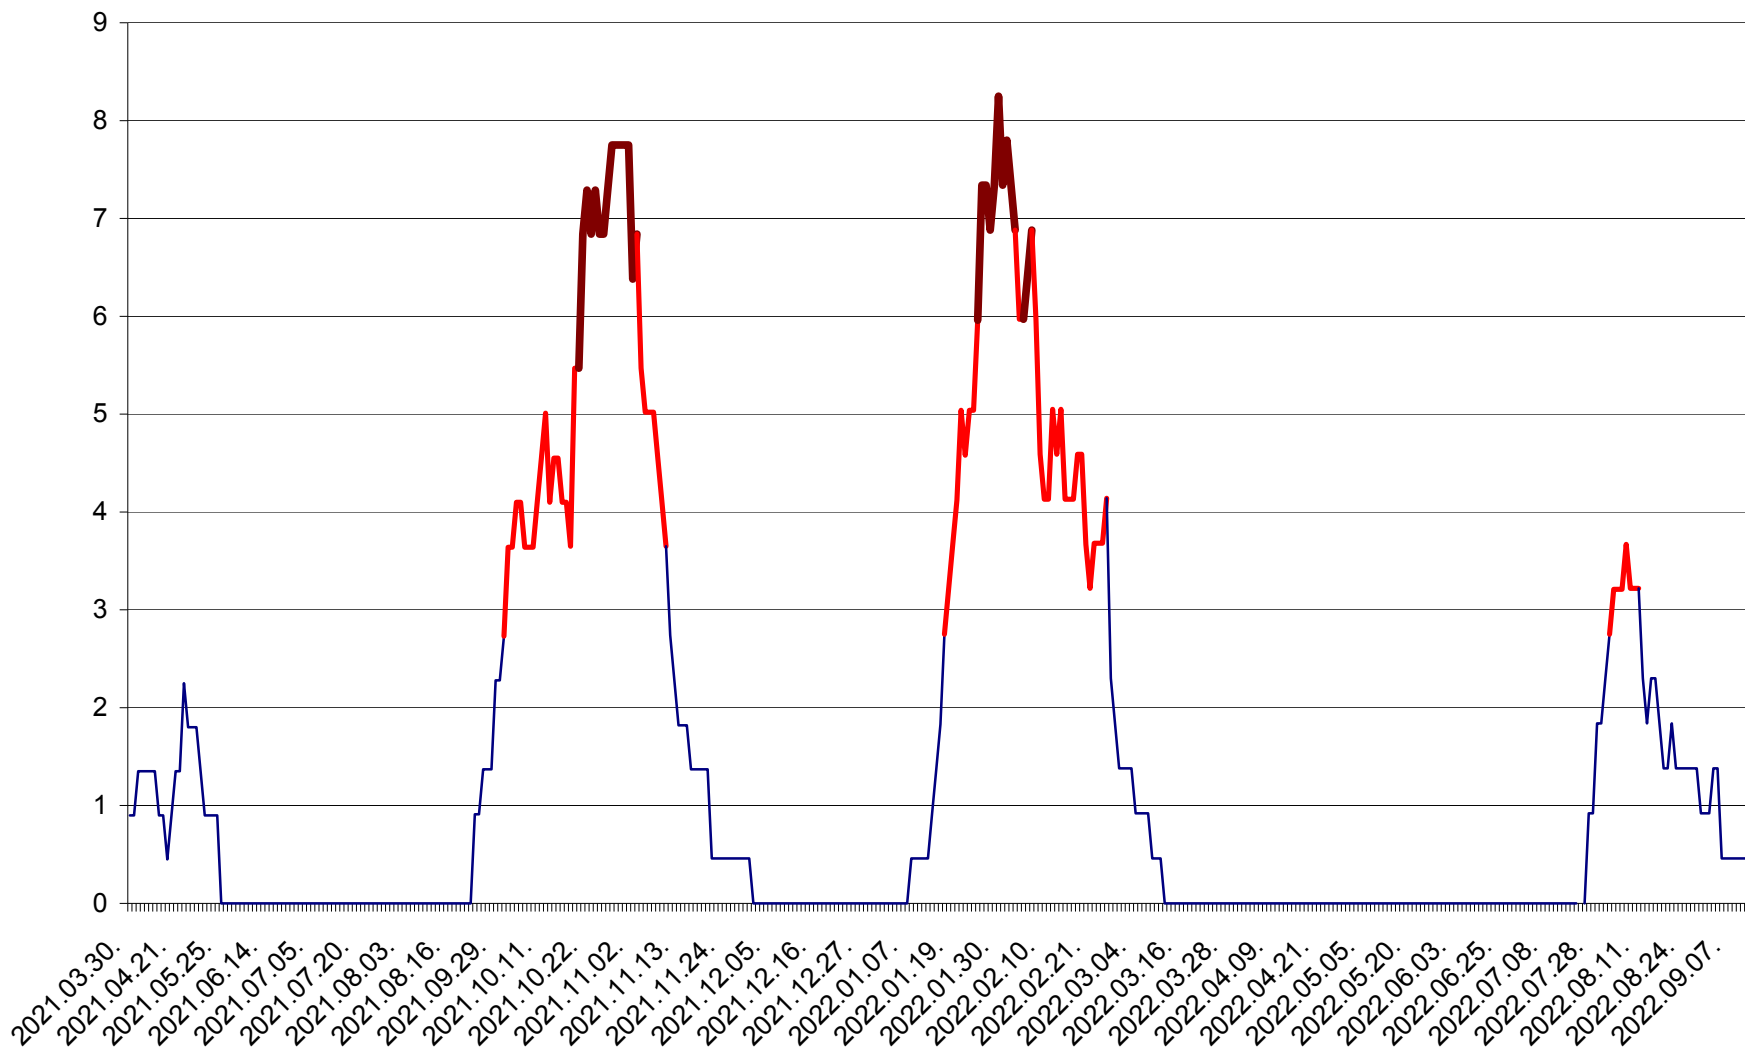

PRAID - Evolutia incidentei cumulate pe 14 zile la ‰ de locuitori  
2021.04.01. - 2022.09.13.

RACU - Evolutia incidentei cumulate pe 14 zile la ‰ de locuitori  
2021.04.01. - 2022.09.13.

REMETEA - Evolutia incidentei cumulate pe 14 zile la ‰ de locuitori  
2021.04.01. - 2022.09.13.

SĂCEL - Evolutia incidentei cumulate pe 14 zile la ‰ de locuitori  
2021.04.01. - 2022.09.13.

SÂNCRĂIENI - Evolutia incidentei cumulate pe 14 zile la % de locuitori  
2021.04.01. - 2022.09.13.

SÂNDOMINIC - Evolutia incidentei cumulate pe 14 zile la ‰ de locuitori  
2021.04.01. - 2022.09.13.

SÂNMARTIN - Evolutia incidentei cumulate pe 14 zile la ‰ de locuitori  
2021.04.01. - 2022.09.13.

SÂNSIMION - Evolutia incidentei cumulate pe 14 zile la ‰ de locuitori  
2021.04.01. - 2022.09.13.

SÂNTIMBRU - Evolutia incidentei cumulate pe 14 zile la ‰ de locuitori  
2021.04.01. - 2022.09.13.