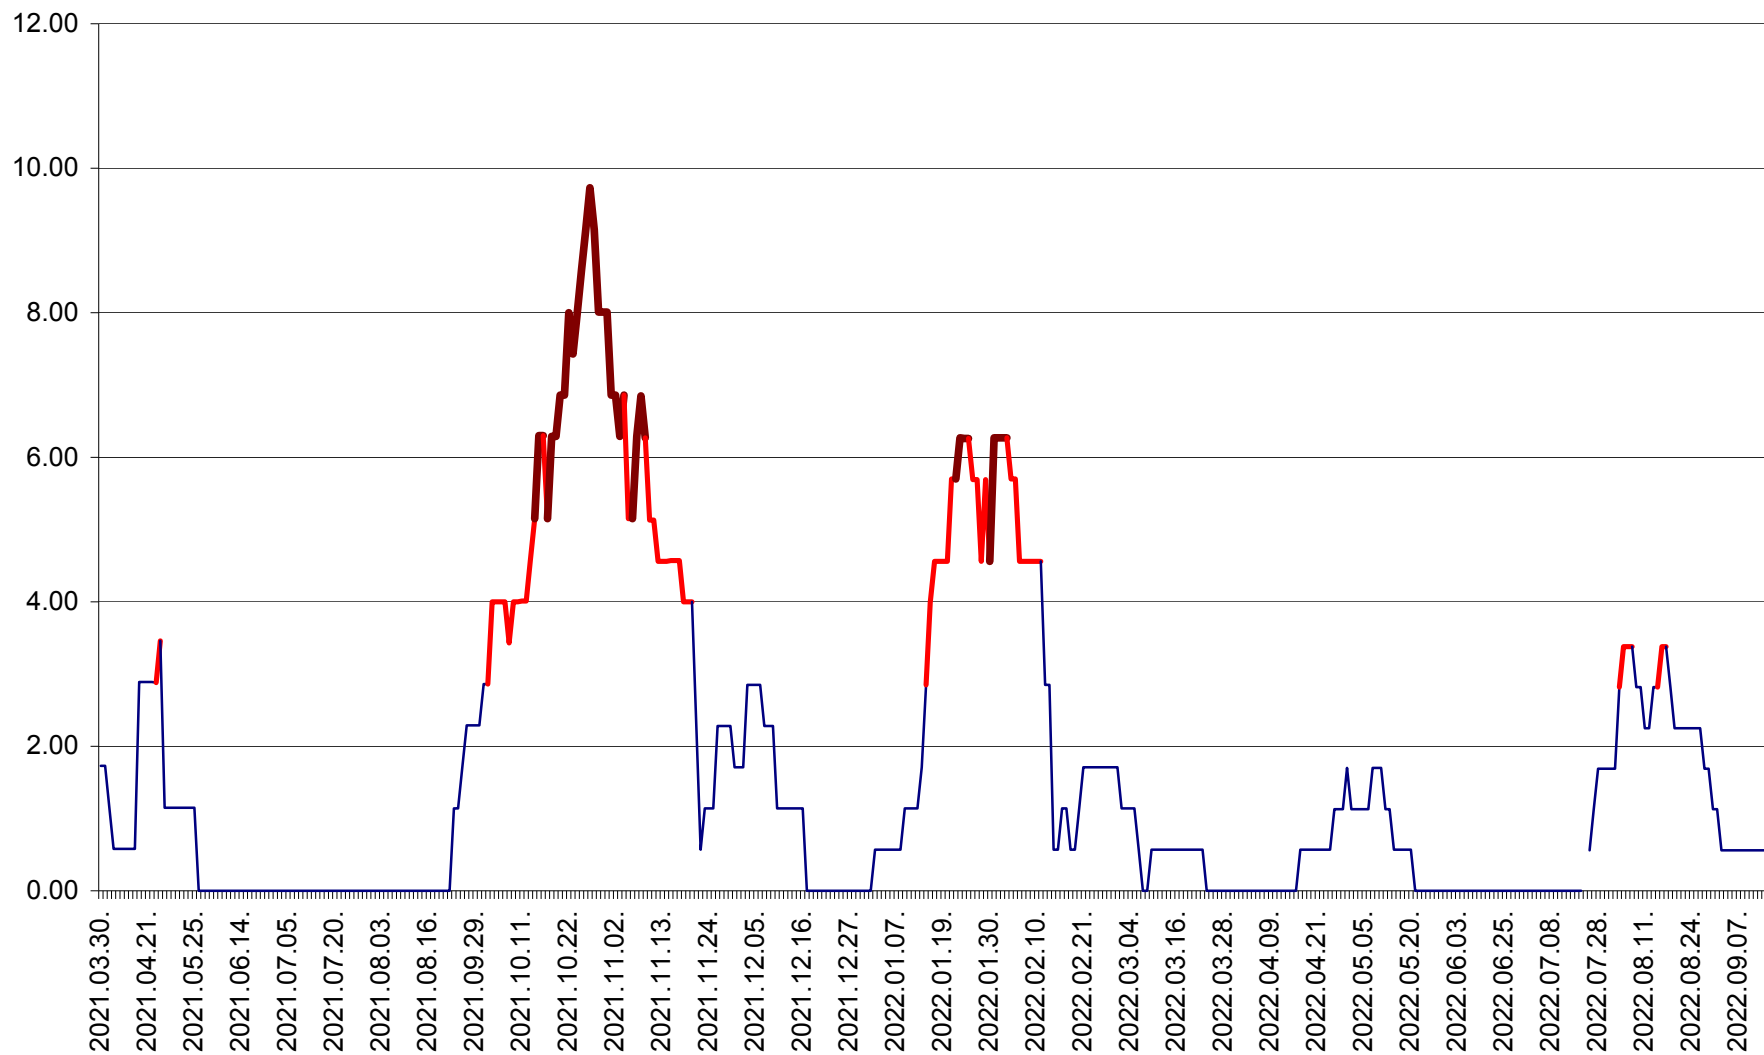

ORAȘ VLĂHIȚA - Evolutia incidentei cumulate pe 14 zile la ‰ de locuitori
2021.04.01. - 2022.09.13.