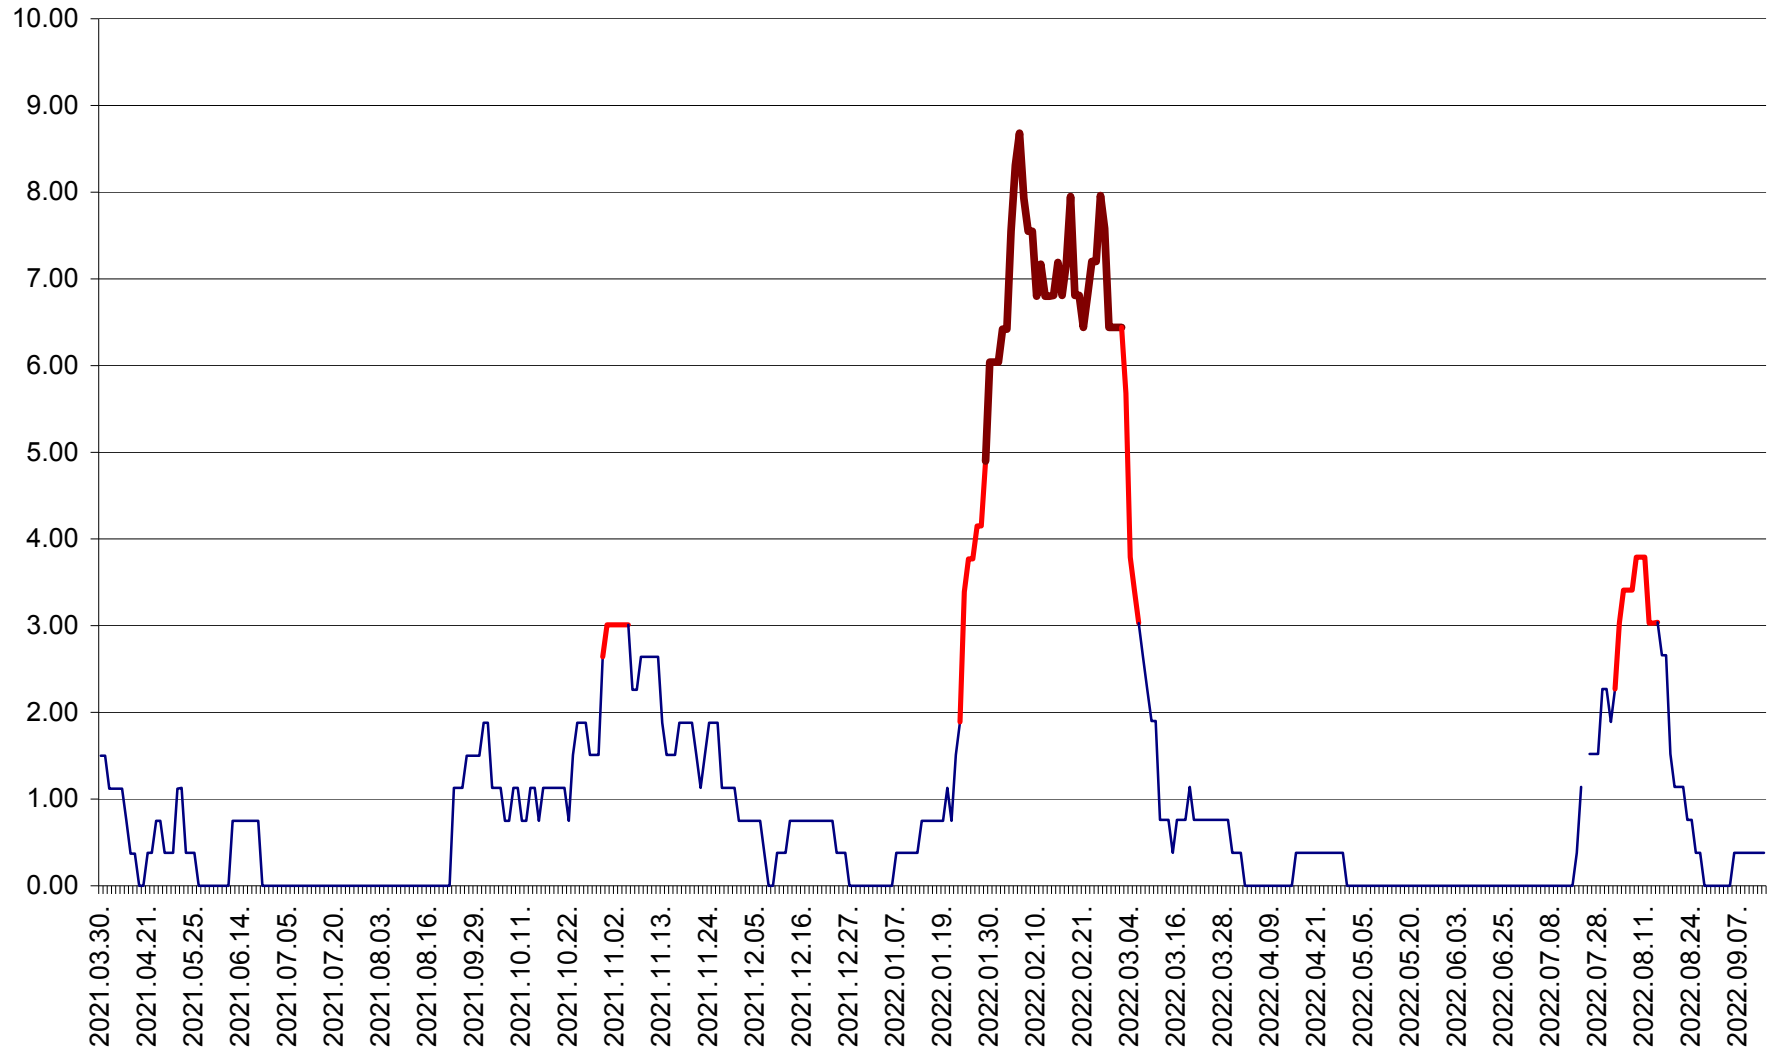

ATID - Evolutia incidentei cumulate pe 14 zile la % de locuitori  
2021.04.01. - 2022.09.13.

AVRĂMEȘTI - Evolutia incidentei cumulate pe 14 zile la ‰ de locuitori  
2021.04.01. - 2022.09.13.

ORAȘ BĂILE TUȘNAD - Evolutia incidentei cumulate pe 14 zile la ‰ de locuitori  
2021.04.01. - 2022.09.13.

ORAȘ BĂLAN - Evoluția incidenței cumulate pe 14 zile la ‰ de locuitori  
2021.04.01. - 2022.09.13.

BILBOR - Evolutia incidentei cumulate pe 14 zile la ‰ de locuitori  
2021.04.01. - 2022.09.13.

ORAȘ BORSEC - Evolutia incidentei cumulate pe 14 zile la ‰ de locuitori  
2021.04.01. - 2022.09.13.

BRĂDEȘTI - Evolutia incidentei cumulate pe 14 zile la ‰ de locuitori  
2021.04.01. - 2022.09.13.

CĂPÂLNIȚA - Evolutia incidentei cumulate pe 14 zile la ‰ de locuitori  
2021.04.01. - 2022.09.13.

CÂRȚA - Evolutia incidentei cumulate pe 14 zile la ‰ de locuitori  
2021.04.01. - 2022.09.13.