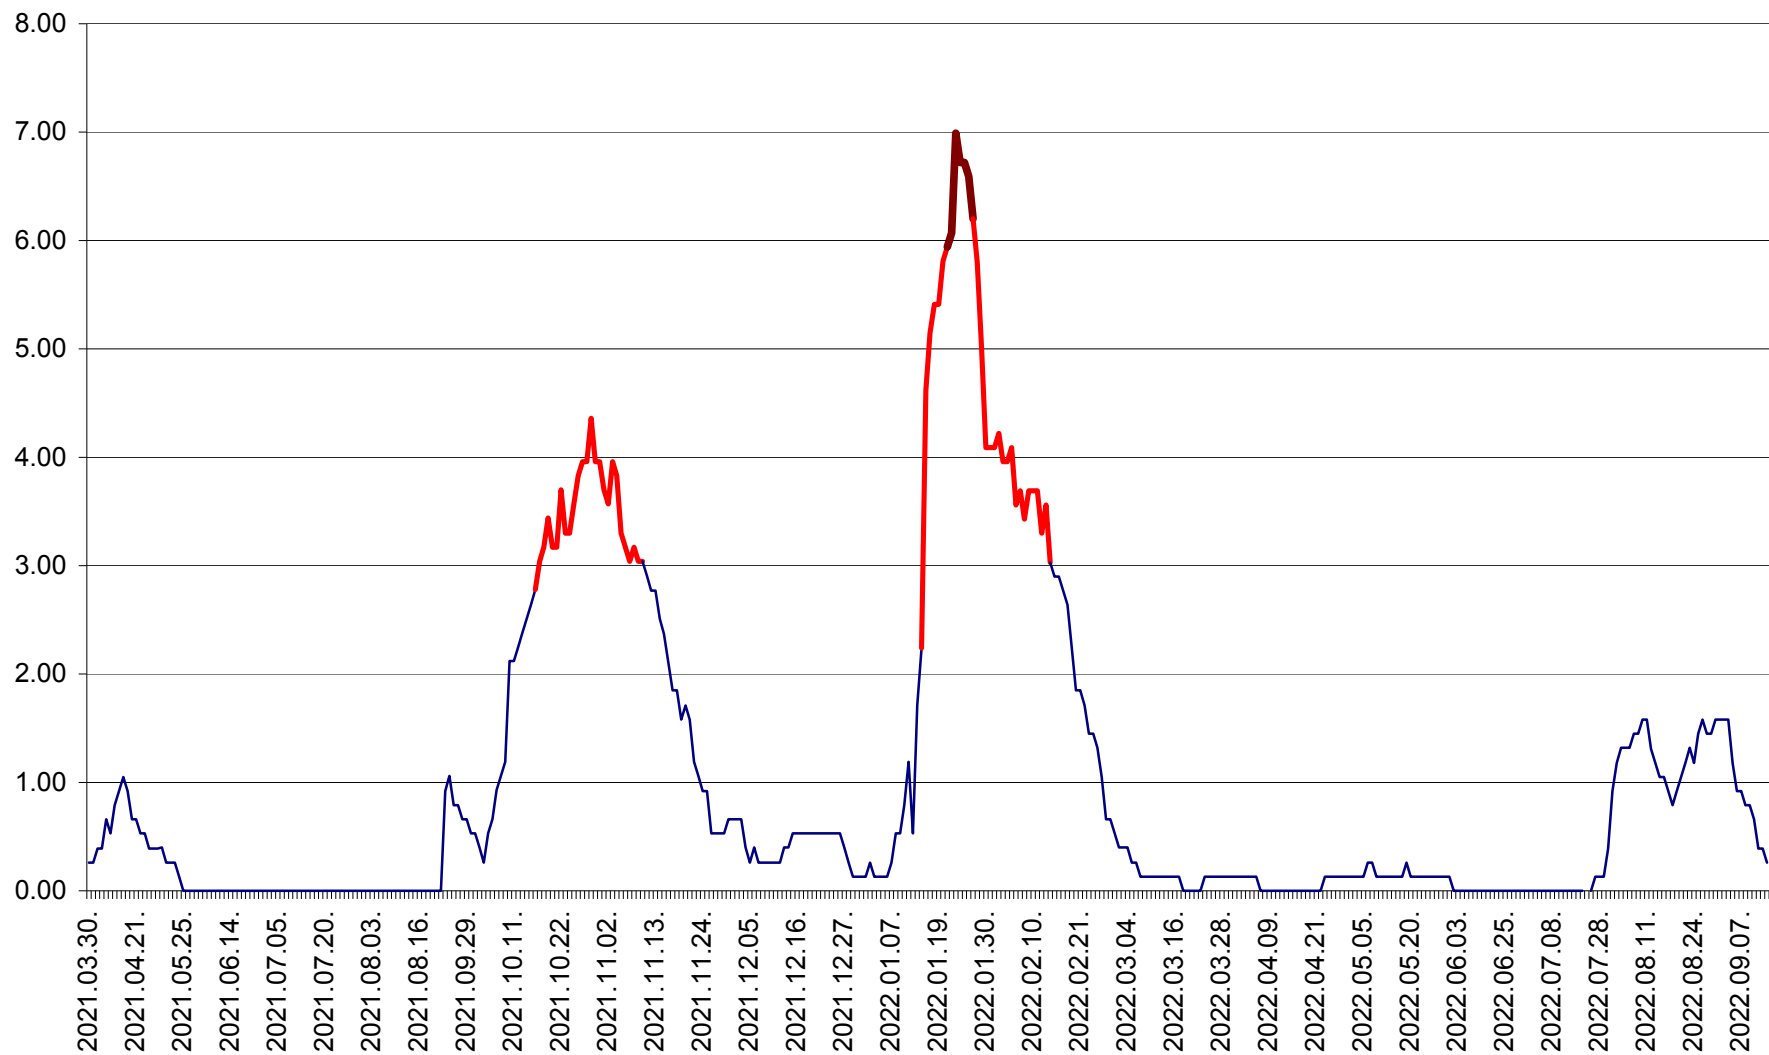

VOȘLĂBENI - Evolutia incidentei cumulate pe 14 zile la ‰ de locuitori
2021.04.01. - 2022.09.13.