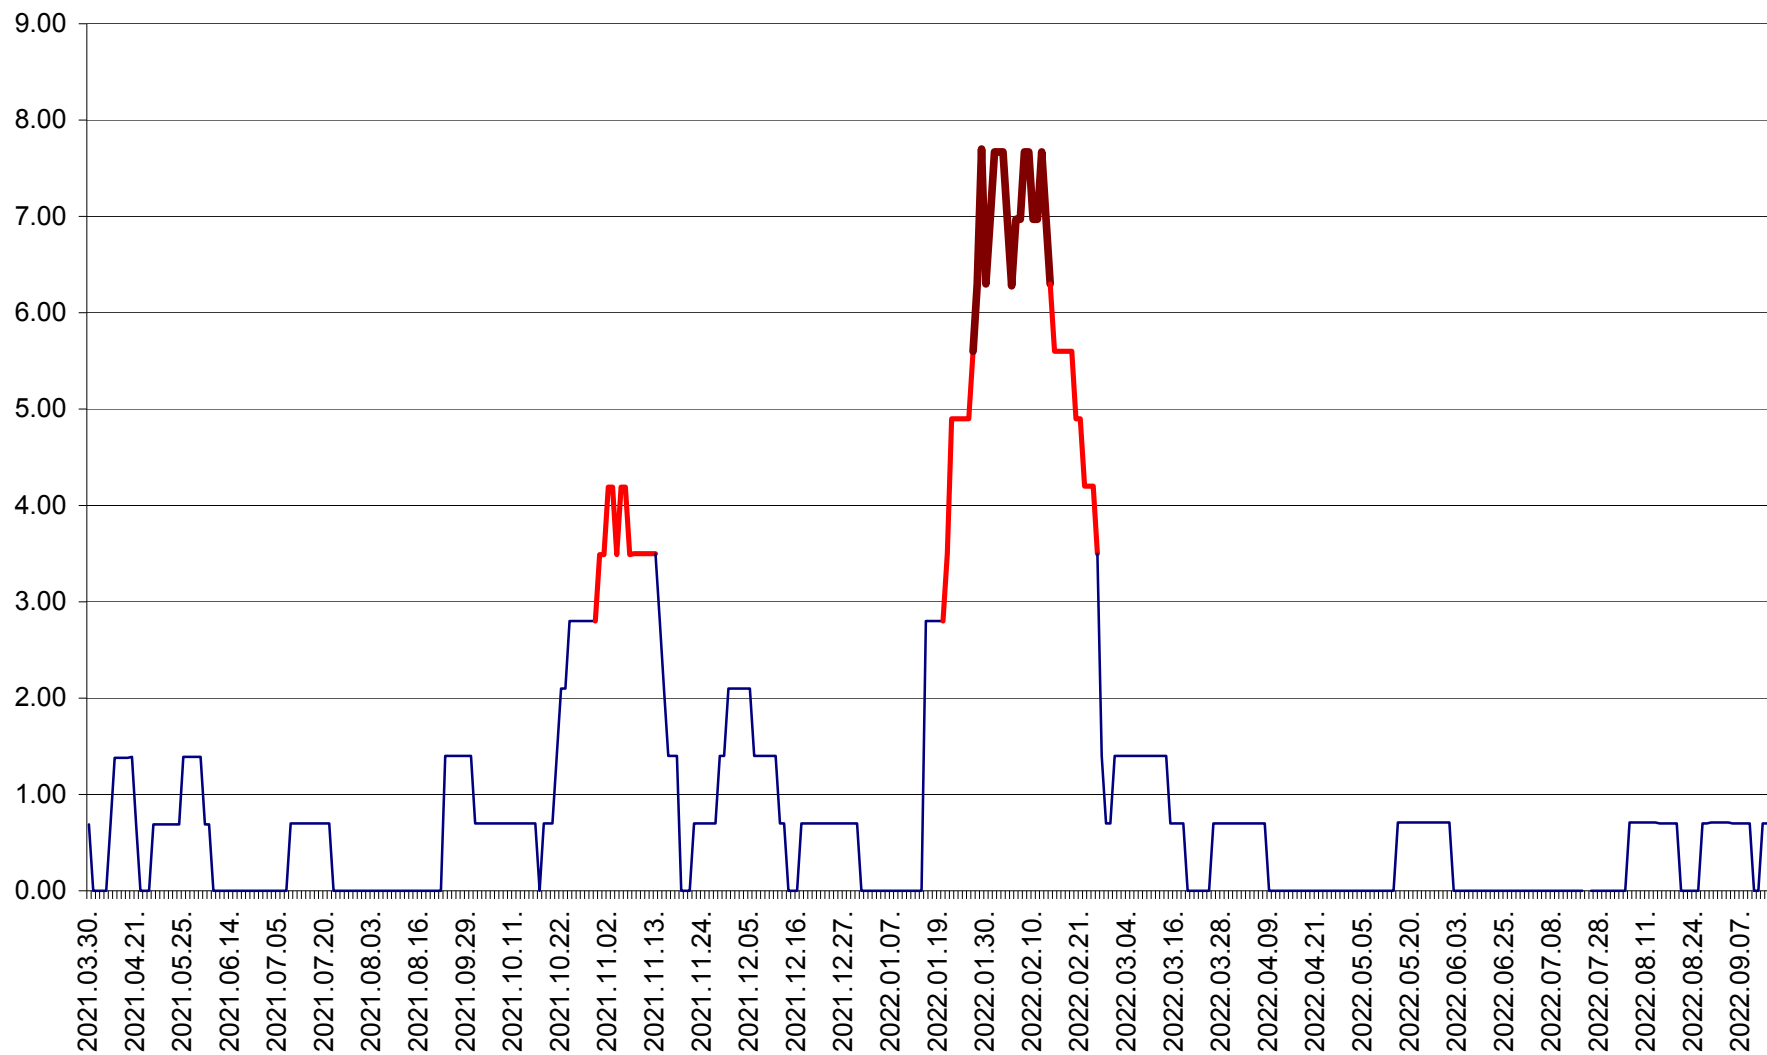

BRĂDEȘTI - Evolutia incidentei cumulate pe 14 zile la ‰ de locuitori  
2021.04.01. - 2022.09.13.

CĂPÂLNIȚA - Evolutia incidentei cumulate pe 14 zile la ‰ de locuitori  
2021.04.01. - 2022.09.13.

CÂRȚA - Evolutia incidentei cumulate pe 14 zile la ‰ de locuitori  
2021.04.01. - 2022.09.13.

CICEU - Evolutia incidentei cumulate pe 14 zile la ‰ de locuitori  
2021.04.01. - 2022.09.13.

CIUCSÂNGEORGIU - Evolutia incidentei cumulate pe 14 zile la ‰ de locuitori  
2021.04.01. - 2022.09.13.

CIUMANI - Evolutia incidentei cumulate pe 14 zile la ‰ de locuitori  
2021.04.01. - 2022.09.13.

CORBU - Evolutia incidentei cumulate pe 14 zile la ‰ de locuitori  
2021.04.01. - 2022.09.13.

CORUND - Evolutia incidentei cumulate pe 14 zile la ‰ de locuitori  
2021.04.01. - 2022.09.13.

COZMENI - Evolutia incidentei cumulate pe 14 zile la % de locuitori  
2021.04.01. - 2022.09.13.

ORAȘ CRISTURU SECUIESC - Evolutia incidentei cumulate pe 14 zile la ‰ de locuitori  
2021.04.01. - 2022.09.13.

DĂNEȘTI - Evolutia incidentei cumulate pe 14 zile la ‰ de locuitori  
2021.04.01. - 2022.09.13.