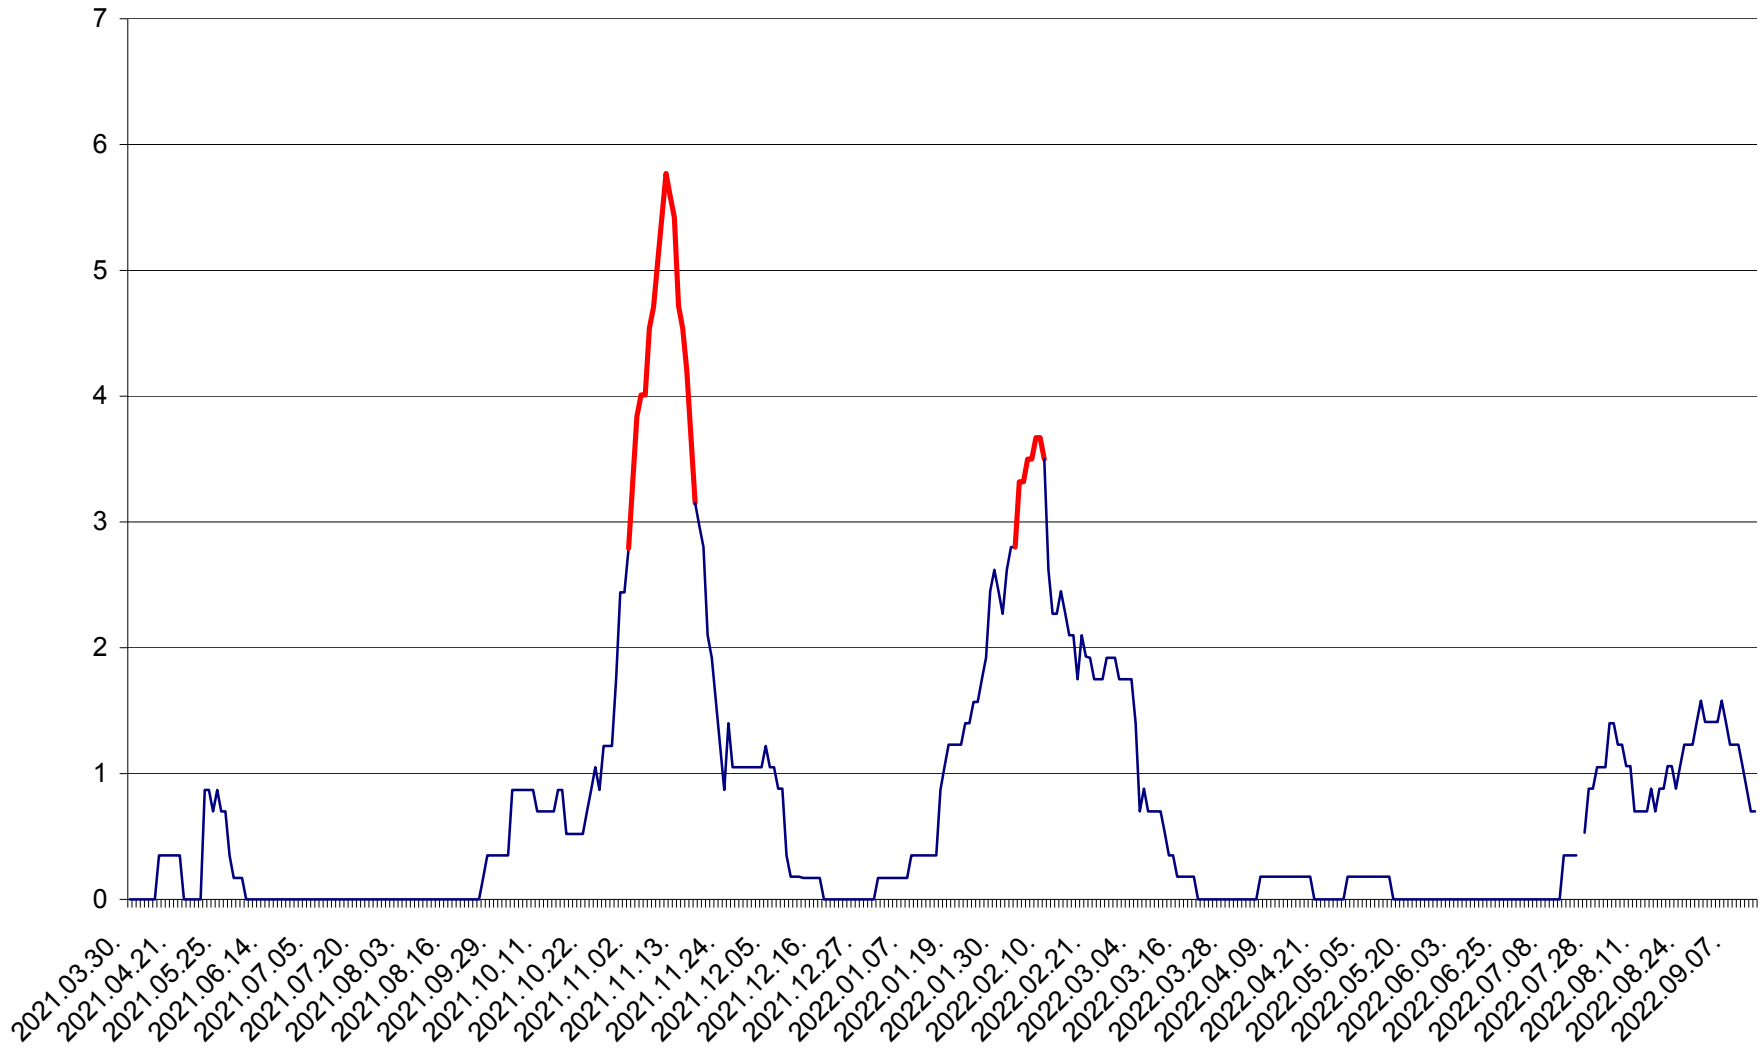

ORAȘ BĂLAN - Evoluția incidenței cumulate pe 14 zile la ‰ de locuitori  
2021.04.01. - 2022.09.13.

BILBOR - Evolutia incidentei cumulate pe 14 zile la ‰ de locuitori  
2021.04.01. - 2022.09.13.

ORAȘ BORSEC - Evolutia incidentei cumulate pe 14 zile la ‰ de locuitori  
2021.04.01. - 2022.09.13.

CORBU - Evolutia incidentei cumulate pe 14 zile la ‰ de locuitori  
2021.04.01. - 2022.09.13.

CORUND - Evolutia incidentei cumulate pe 14 zile la ‰ de locuitori  
2021.04.01. - 2022.09.13.

COZMENI - Evolutia incidentei cumulate pe 14 zile la % de locuitori  
2021.04.01. - 2022.09.13.

ORAȘ CRISTURU SECUIESC - Evolutia incidentei cumulate pe 14 zile la ‰ de locuitori  
2021.04.01. - 2022.09.13.

DĂNEȘTI - Evolutia incidentei cumulate pe 14 zile la ‰ de locuitori  
2021.04.01. - 2022.09.13.

DÂRJIU - Evolutia incidentei cumulate pe 14 zile la ‰ de locuitori  
2021.04.01. - 2022.09.13.

DEALU - Evolutia incidentei cumulate pe 14 zile la ‰ de locuitori  
2021.04.01. - 2022.09.13.

DITRĂU - Evolutia incidentei cumulate pe 14 zile la ‰ de locuitori  
2021.04.01. - 2022.09.13.