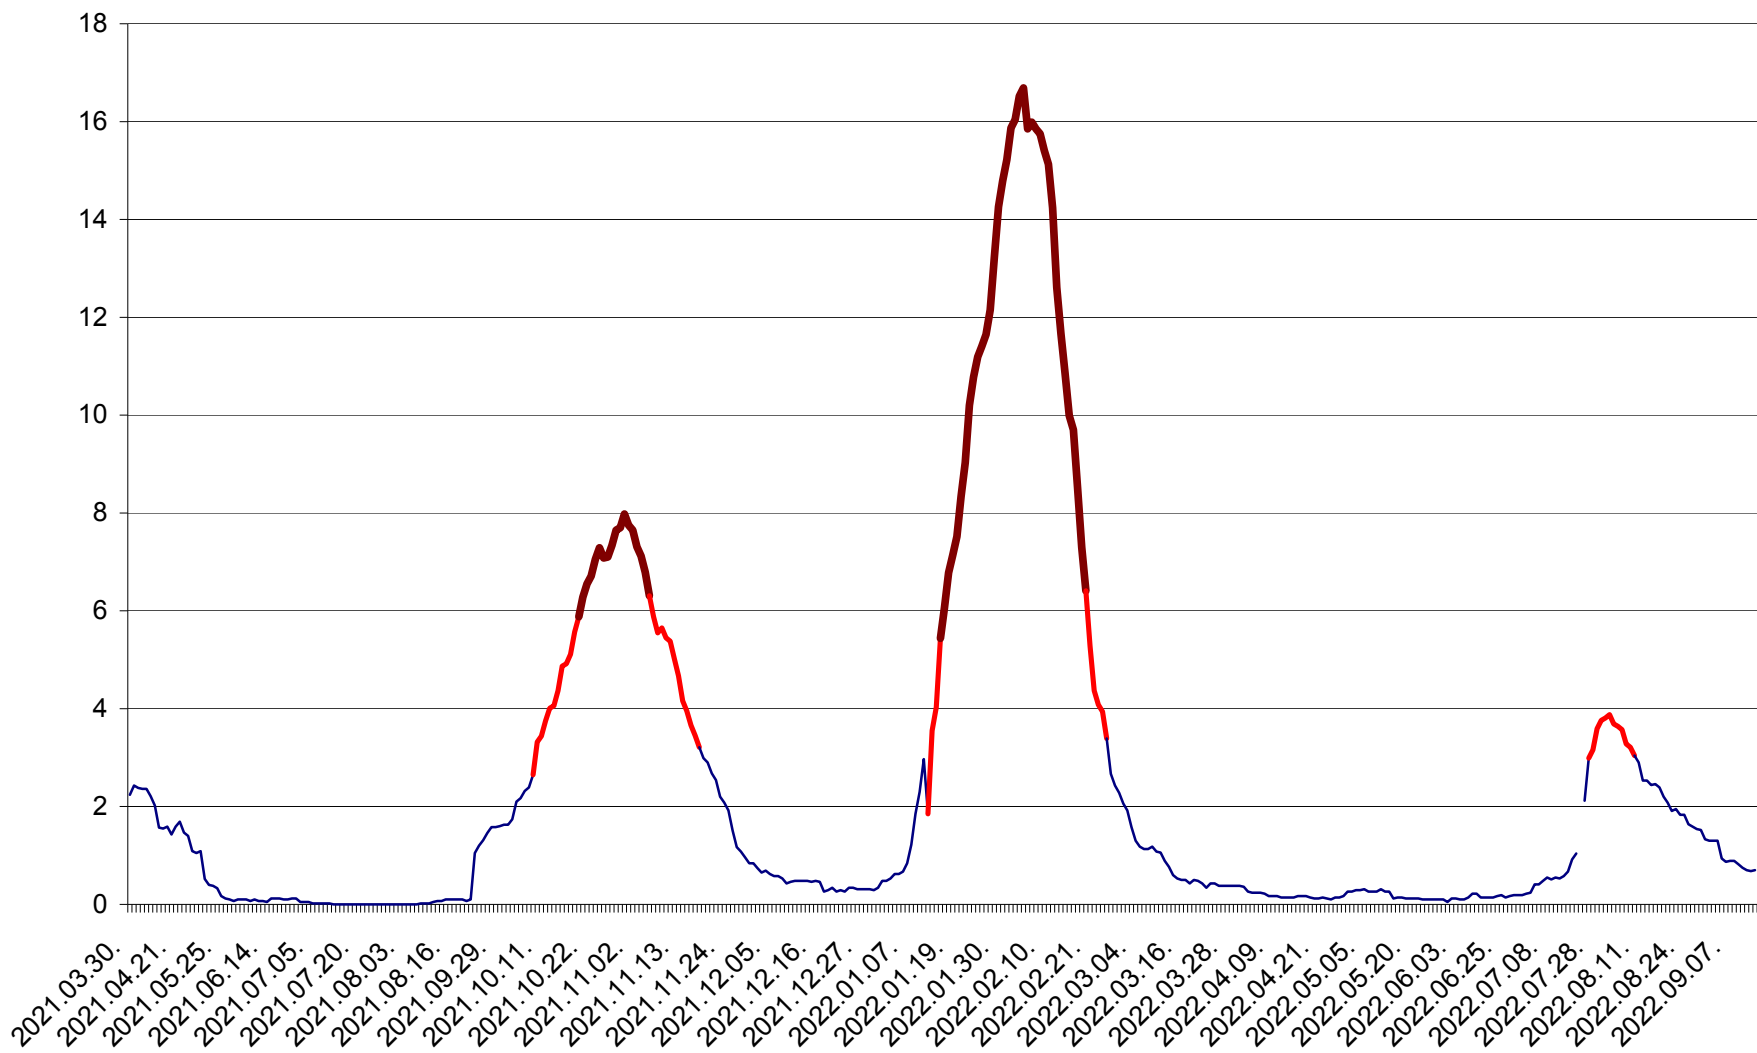

LĂZAREA - Evolutia incidentei cumulate pe 14 zile la % de locuitori  
2021.04.01. - 2022.09.13.

LELICENI - Evolutia incidentei cumulate pe 14 zile la % de locuitori  
2021.04.01. - 2022.09.13.

LUETA - Evolutia incidentei cumulate pe 14 zile la ‰ de locuitori  
2021.04.01. - 2022.09.13.

LUNCA DE JOS - Evolutia incidentei cumulate pe 14 zile la ‰ de locuitori  
2021.04.01. - 2022.09.13.

LUNCA DE SUS - Evolutia incidentei cumulate pe 14 zile la ‰ de locuitori  
2021.04.01. - 2022.09.13.

LUPENI - Evolutia incidentei cumulate pe 14 zile la ‰ de locuitori  
2021.04.01. - 2022.09.13.

MĂDĂRAȘ - Evolutia incidentei cumulate pe 14 zile la ‰ de locuitori  
2021.04.01. - 2022.09.13.

MĂRTINIȘ - Evolutia incidentei cumulate pe 14 zile la % de locuitori  
2021.04.01. - 2022.09.13.

MEREȘTI - Evolutia incidentei cumulate pe 14 zile la ‰ de locuitori  
2021.04.01. - 2022.09.13.

MUNICIPIUL MIERCUREA-CIUC - Evolutia incidentei cumulate pe 14 zile la ‰ de locuitori  
2021.04.01. - 2022.09.13.