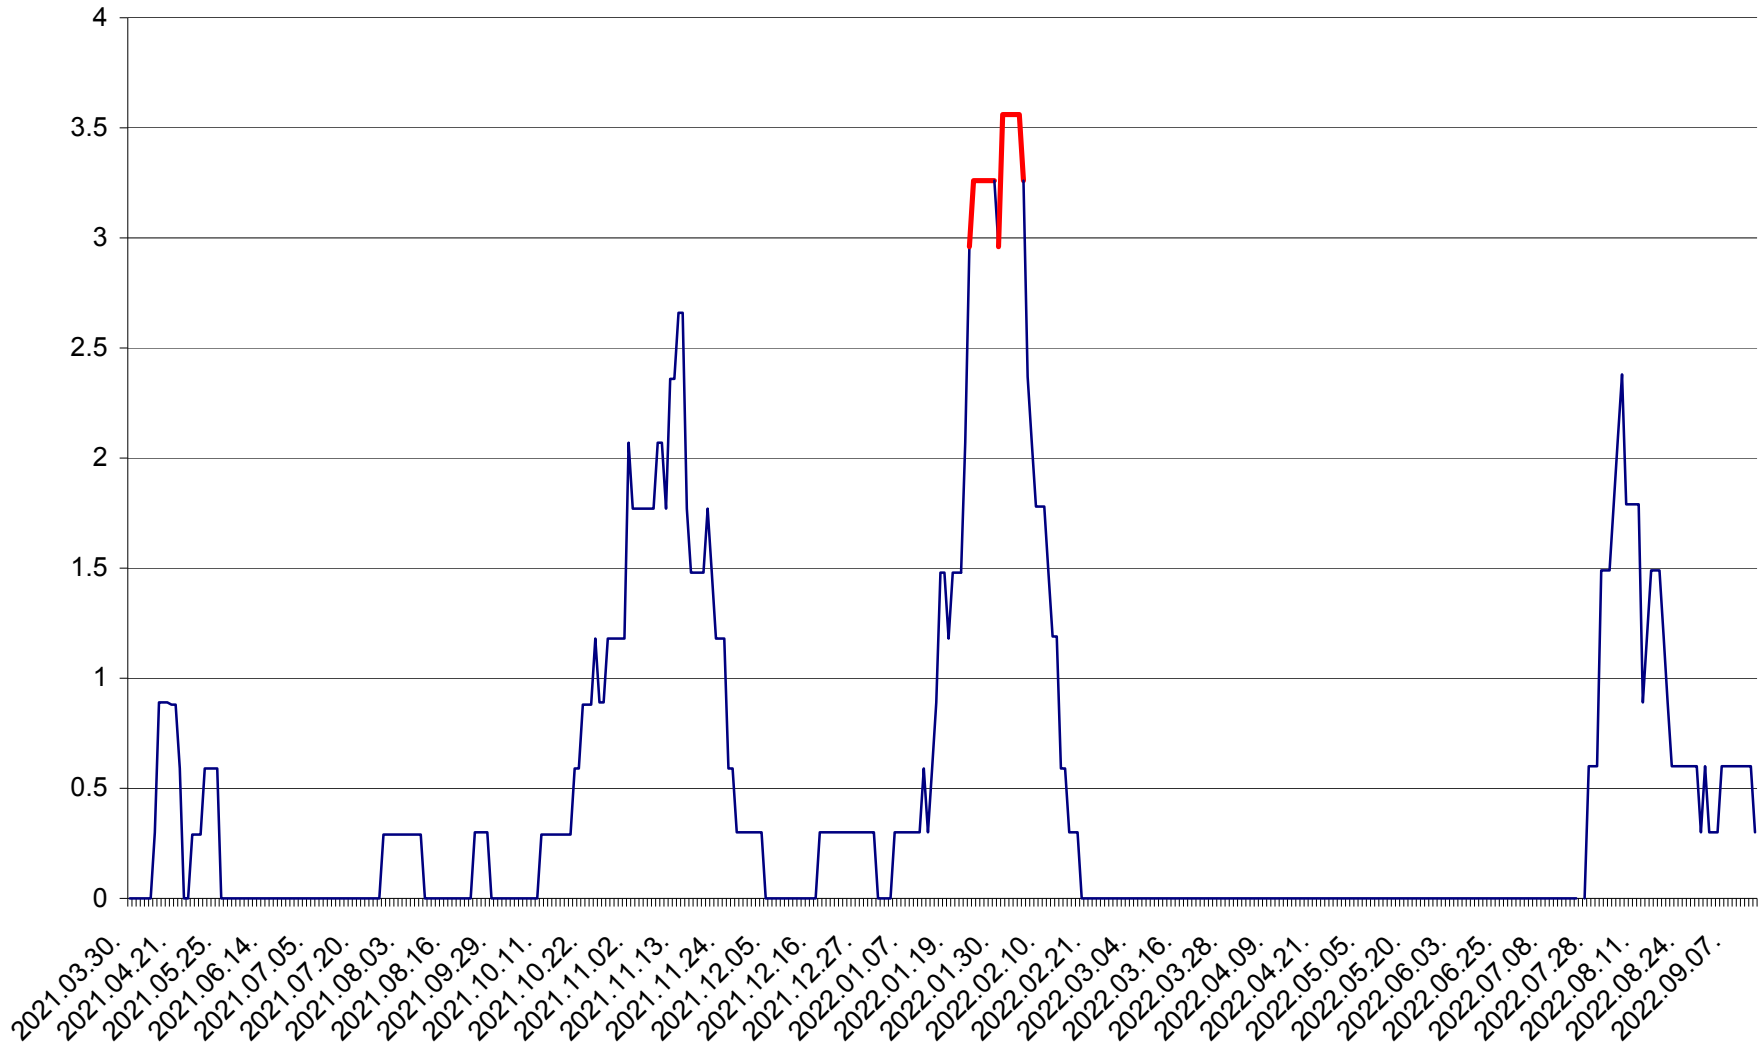

MUNICIPIUL GHEORGHENI - Evolutia incidentei cumulate pe 14 zile la % de locuitori  
2021.04.01. - 2022.09.13.

JOSENI - Evolutia incidentei cumulate pe 14 zile la ‰ de locuitori  
2021.04.01. - 2022.09.13.

LĂZAREA - Evolutia incidentei cumulate pe 14 zile la % de locuitori  
2021.04.01. - 2022.09.13.

LELICENI - Evolutia incidentei cumulate pe 14 zile la % de locuitori  
2021.04.01. - 2022.09.13.

LUETA - Evolutia incidentei cumulate pe 14 zile la ‰ de locuitori  
2021.04.01. - 2022.09.13.

LUNCA DE JOS - Evolutia incidentei cumulate pe 14 zile la ‰ de locuitori  
2021.04.01. - 2022.09.13.

LUNCA DE SUS - Evolutia incidentei cumulate pe 14 zile la ‰ de locuitori  
2021.04.01. - 2022.09.13.