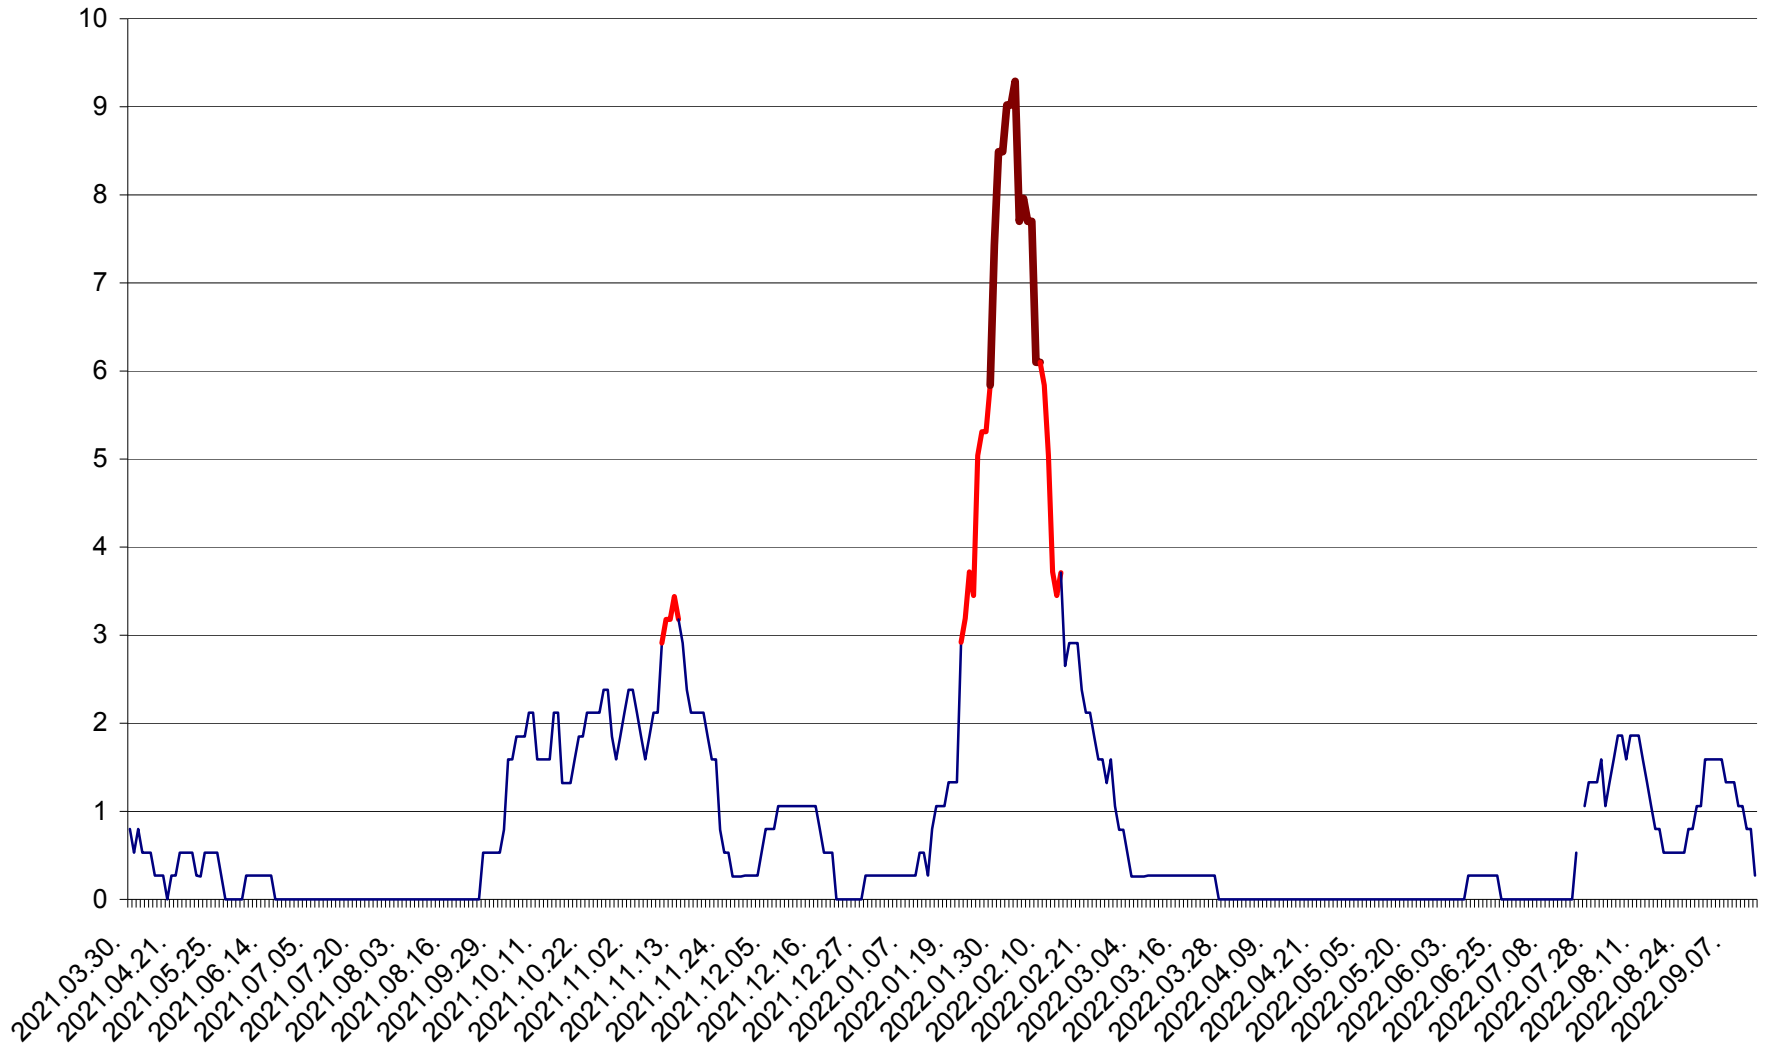

CORBU - Evolutia incidentei cumulate pe 14 zile la ‰ de locuitori  
2021.04.01. - 2022.09.13.

CORUND - Evolutia incidentei cumulate pe 14 zile la ‰ de locuitori  
2021.04.01. - 2022.09.13.

COZMENI - Evolutia incidentei cumulate pe 14 zile la % de locuitori  
2021.04.01. - 2022.09.13.

ORAȘ CRISTURU SECUIESC - Evolutia incidentei cumulate pe 14 zile la ‰ de locuitori  
2021.04.01. - 2022.09.13.

DĂNEȘTI - Evolutia incidentei cumulate pe 14 zile la ‰ de locuitori  
2021.04.01. - 2022.09.13.

DÂRJIU - Evolutia incidentei cumulate pe 14 zile la ‰ de locuitori  
2021.04.01. - 2022.09.13.

DEALU - Evolutia incidentei cumulate pe 14 zile la ‰ de locuitori  
2021.04.01. - 2022.09.13.

DITRĂU - Evolutia incidentei cumulate pe 14 zile la ‰ de locuitori  
2021.04.01. - 2022.09.13.

FELICENI - Evolutia incidentei cumulate pe 14 zile la % de locuitori  
2021.04.01. - 2022.09.13.

FRUMOASA - Evolutia incidentei cumulate pe 14 zile la ‰ de locuitori  
2021.04.01. - 2022.09.13.

GĂLĂUȚAȘ - Evoluția incidenței cumulate pe 14 zile la ‰ de locuitori  
2021.04.01. - 2022.09.13.