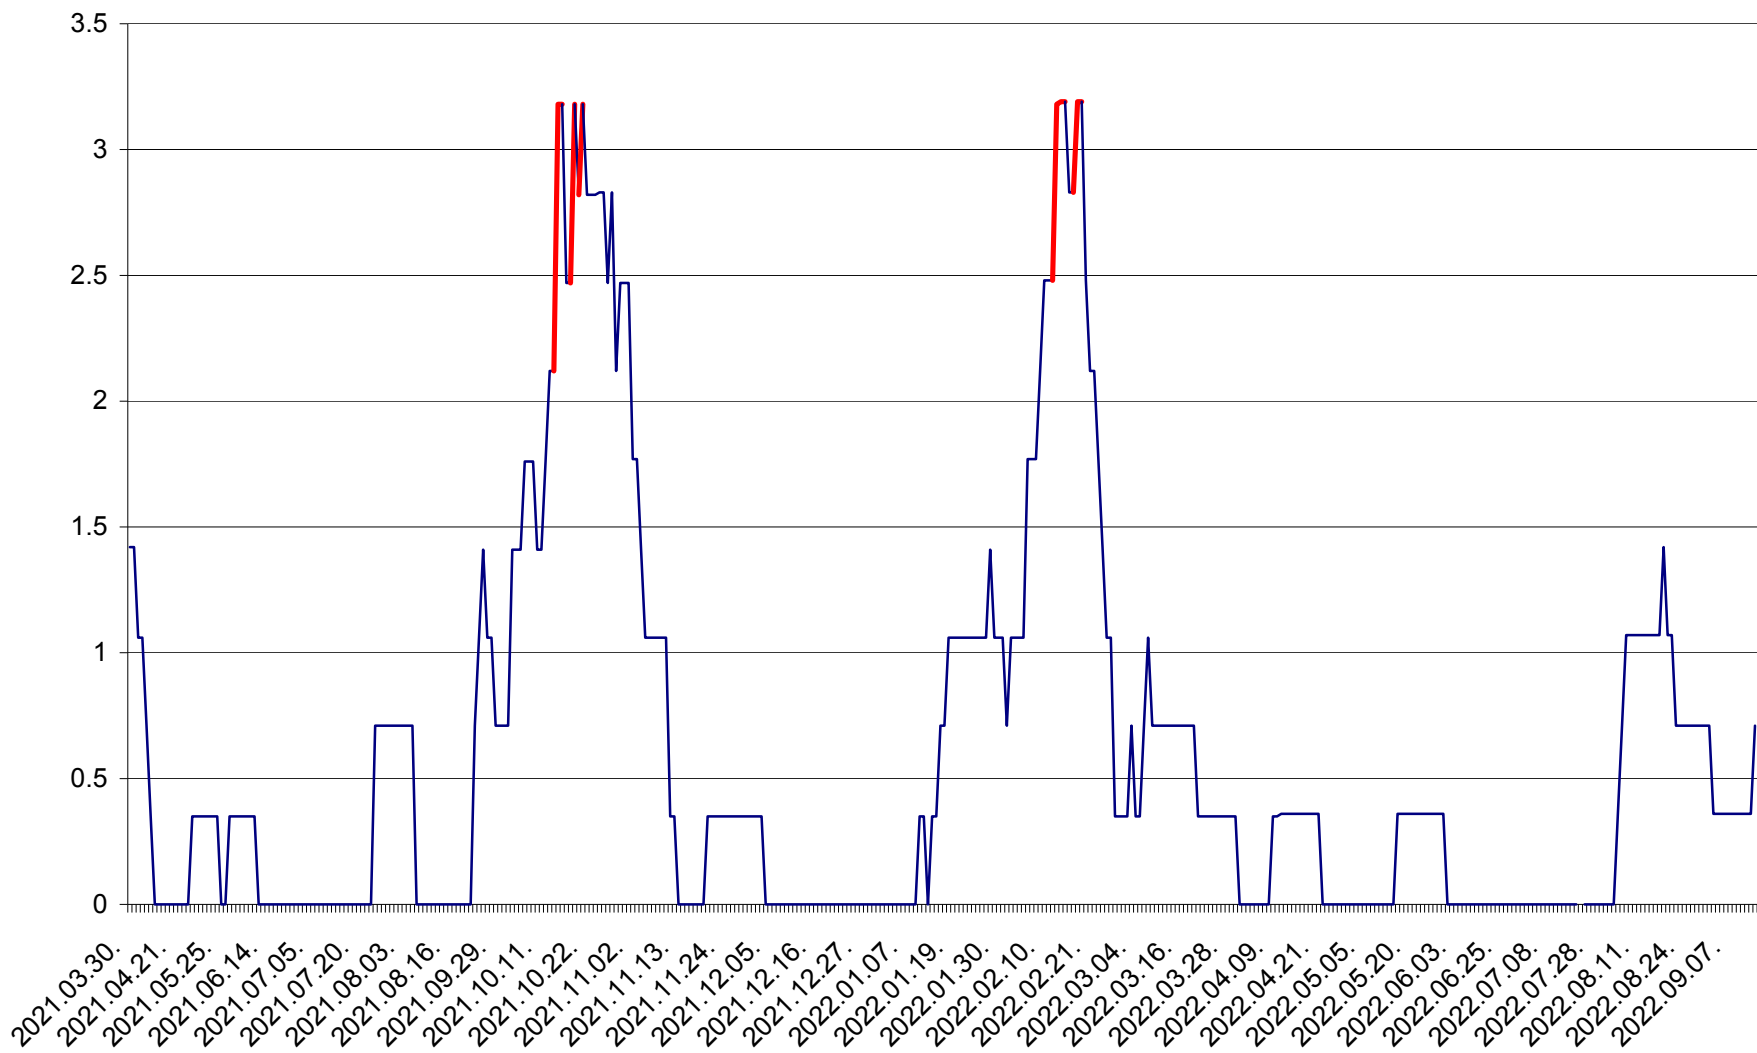

MIHĂILENI - Evolutia incidentei cumulate pe 14 zile la ‰ de locuitori  
2021.04.01. - 2022.09.13.

MUGENI - Evolutia incidentei cumulate pe 14 zile la ‰ de locuitori  
2021.04.01. - 2022.09.13.

OCLAND - Evolutia incidentei cumulate pe 14 zile la ‰ de locuitori  
2021.04.01. - 2022.09.13.

MUNICIPIUL ODORHEIU SECUIESC - Evolutia incidentei cumulate pe 14 zile la ‰ de locuitori  
2021.04.01. - 2022.09.13.

PĂULENI-CIUC - Evolutia incidentei cumulate pe 14 zile la % de locuitori  
2021.04.01. - 2022.09.13.

PLĂIEȘII DE JOS - Evolutia incidentei cumulate pe 14 zile la ‰ de locuitori  
2021.04.01. - 2022.09.13.

PORUMBENI - Evolutia incidentei cumulate pe 14 zile la ‰ de locuitori  
2021.04.01. - 2022.09.13.