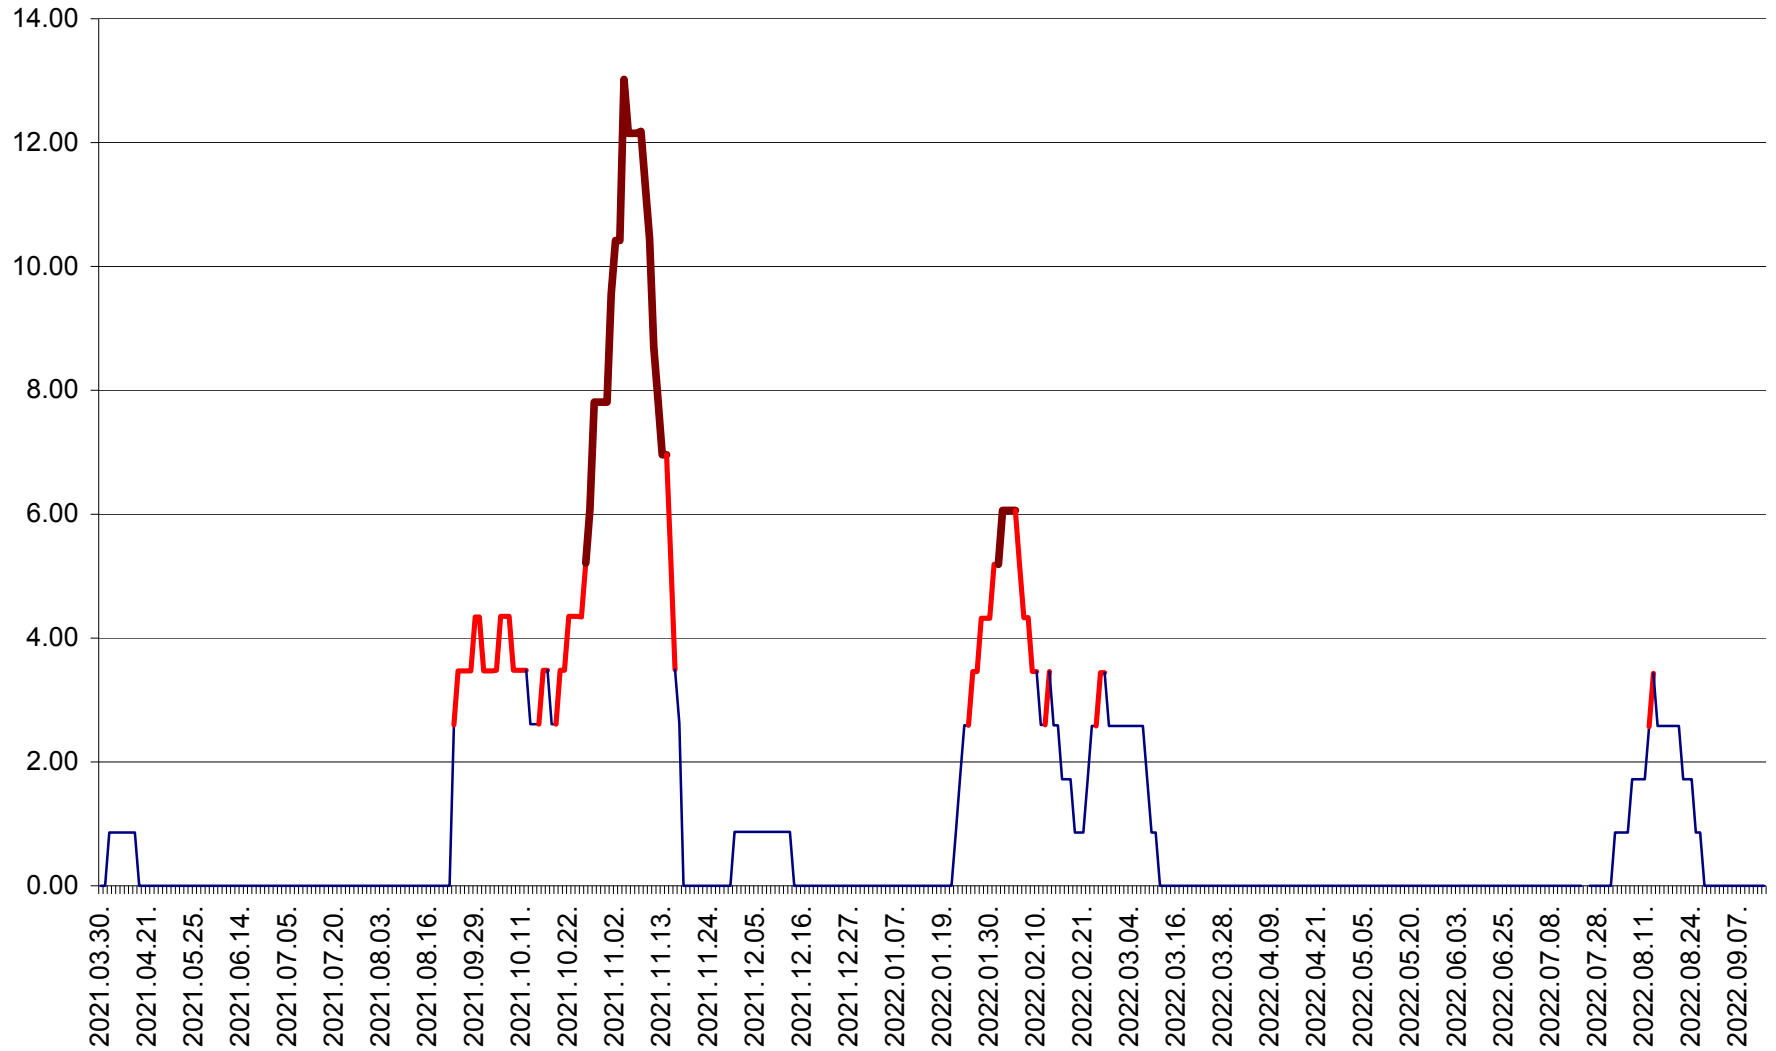

VĂRȘAG - Evolutia incidentei cumulate pe 14 zile la ‰ de locuitori
2021.04.01. - 2022.09.13.

ULIEȘ - Evoluția incidenței cumulate pe 14 zile la ‰ de locuitori
2021.04.01. - 2022.09.13.