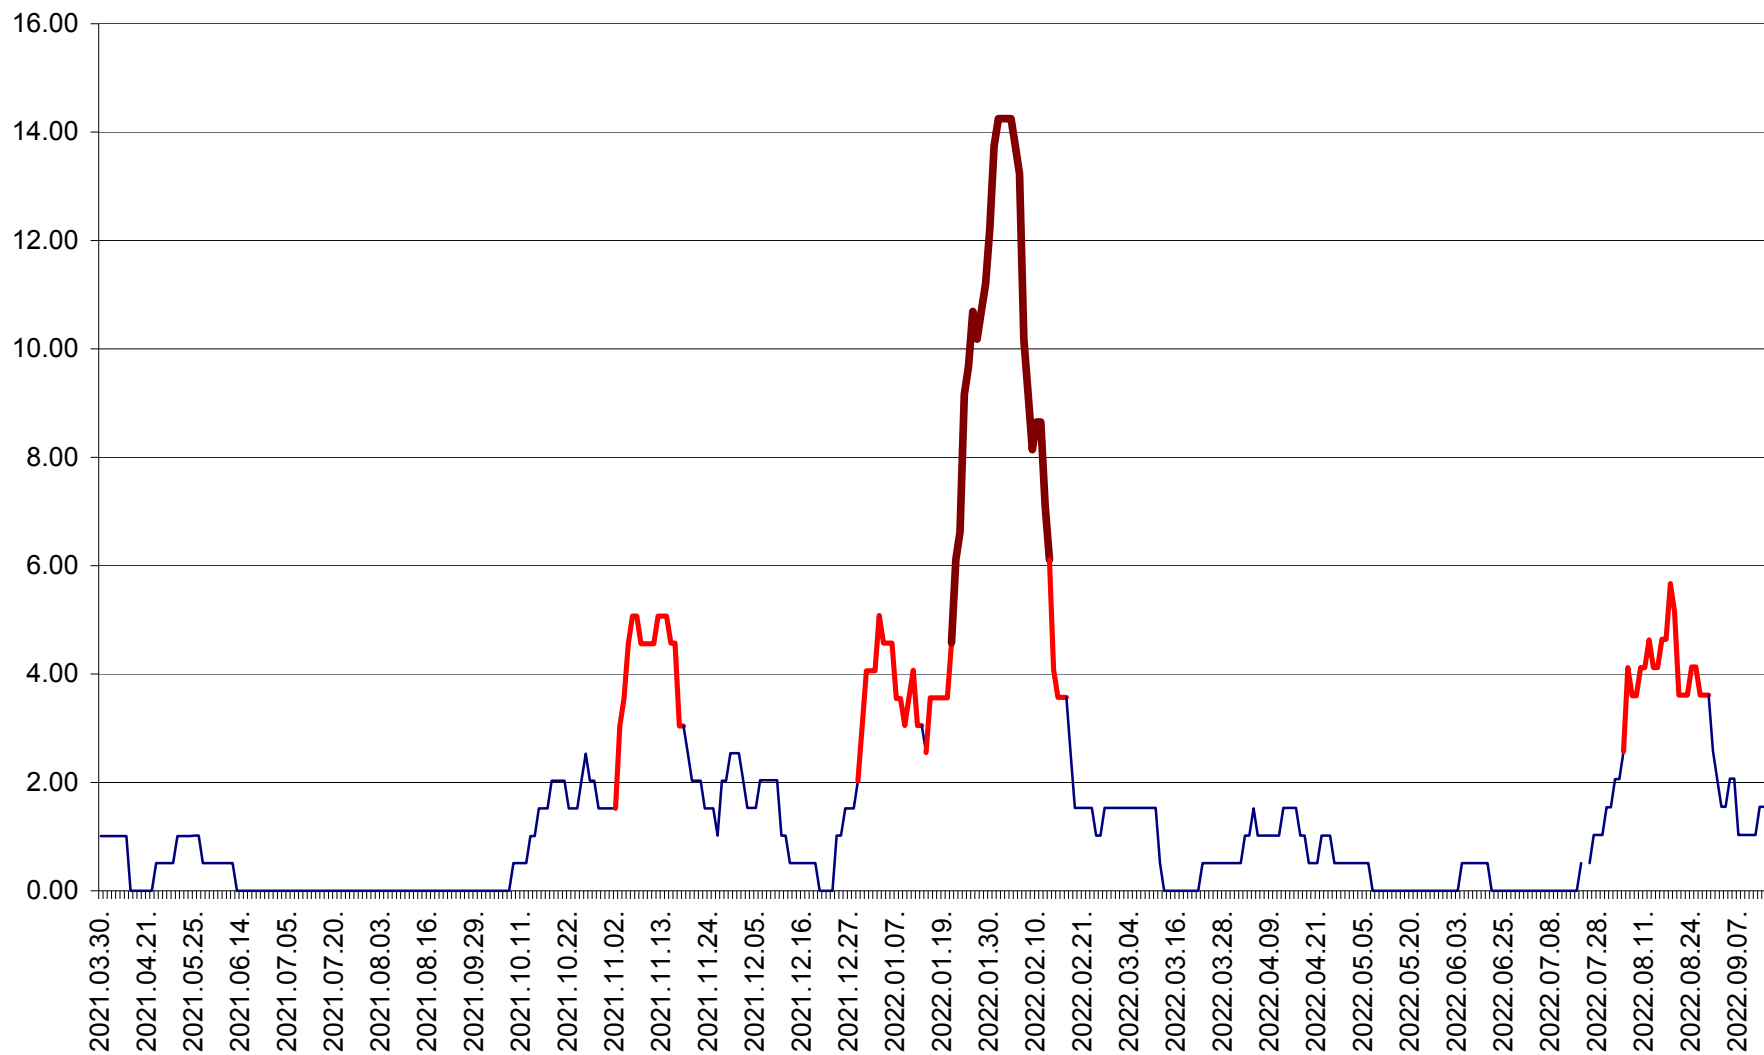

VĂRȘAG - Evolutia incidentei cumulate pe 14 zile la ‰ de locuitori  
2021.04.01. - 2022.09.13.

ORAȘ VLĂHIȚA - Evolutia incidentei cumulate pe 14 zile la ‰ de locuitori  
2021.04.01. - 2022.09.13.

VOȘLĂBENI - Evolutia incidentei cumulate pe 14 zile la ‰ de locuitori  
2021.04.01. - 2022.09.13.

ZETEA - Evolutia incidentei cumulate pe 14 zile la ‰ de locuitori  
2021.04.01. - 2022.09.13.

Total - Evolutia incidentei cumulate pe 14 zile la % de locuitori  
2021.04.01. - 2022.09.13.