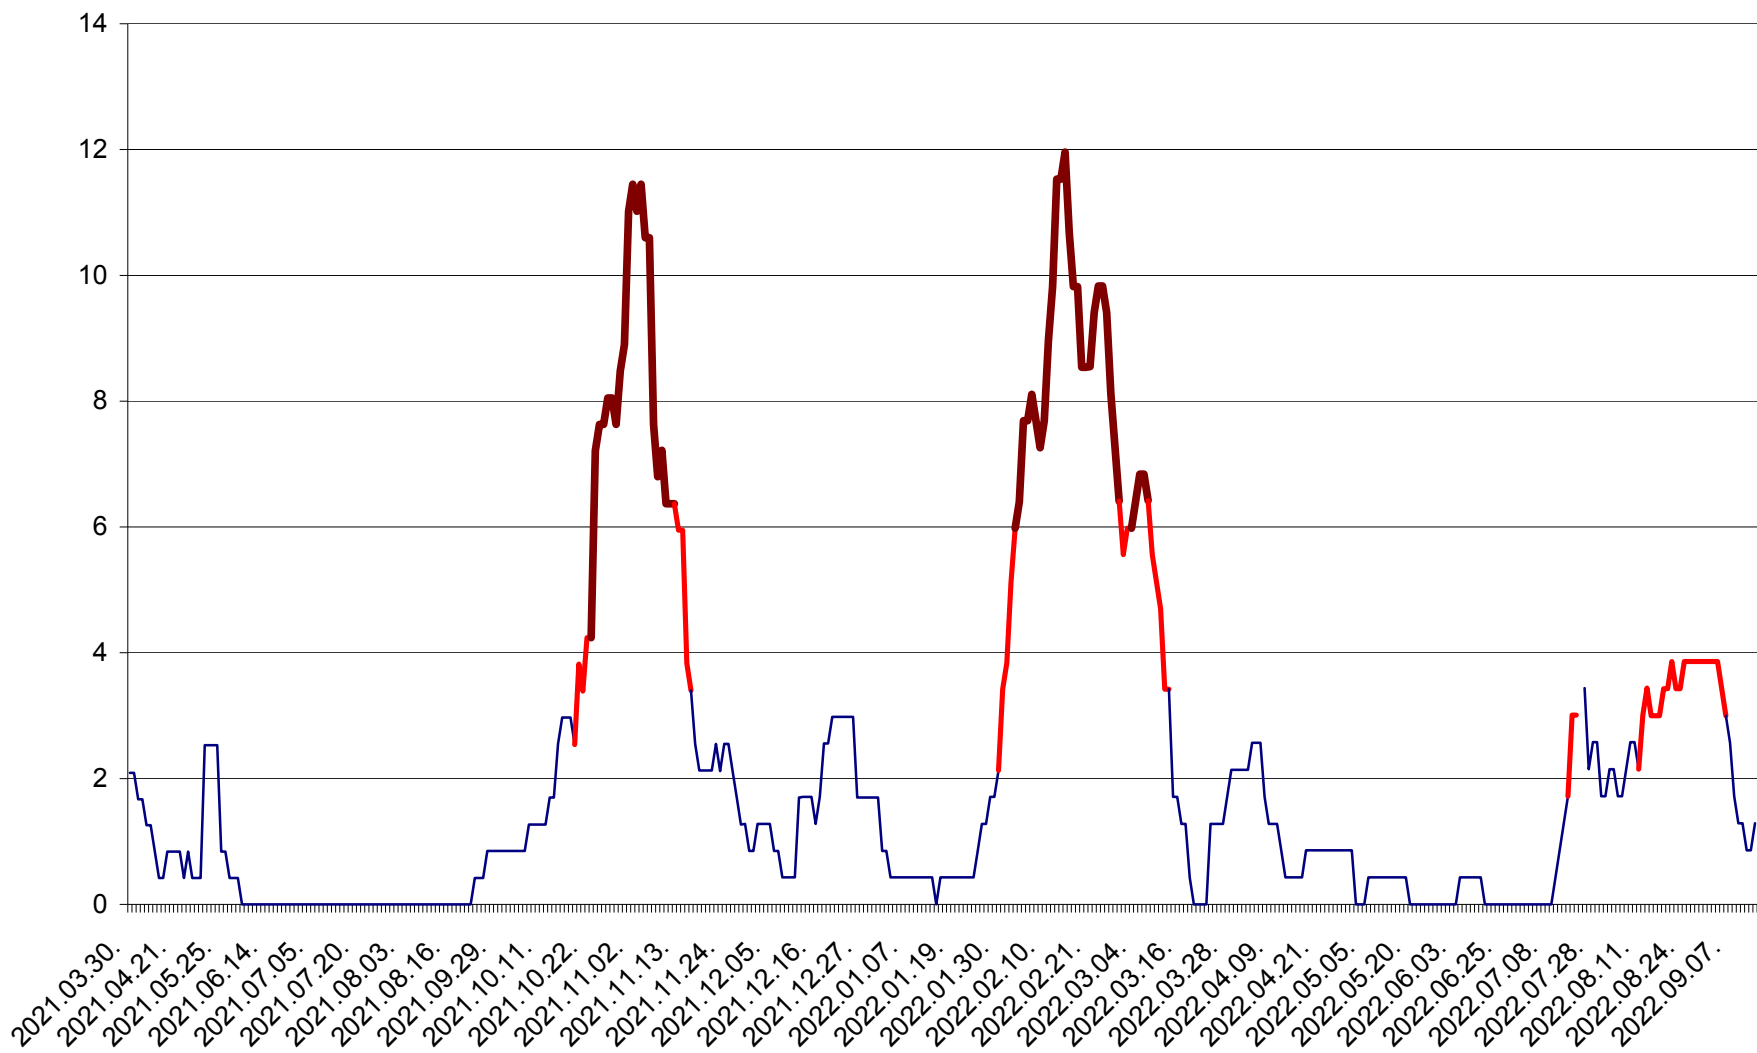

CORBU - Evolutia incidentei cumulate pe 14 zile la ‰ de locuitori  
2021.04.01. - 2022.09.13.

CORUND - Evolutia incidentei cumulate pe 14 zile la ‰ de locuitori  
2021.04.01. - 2022.09.13.

COZMENI - Evolutia incidentei cumulate pe 14 zile la % de locuitori  
2021.04.01. - 2022.09.13.

ORAȘ CRISTURU SECUIESC - Evolutia incidentei cumulate pe 14 zile la ‰ de locuitori  
2021.04.01. - 2022.09.13.

DĂNEȘTI - Evolutia incidentei cumulate pe 14 zile la ‰ de locuitori  
2021.04.01. - 2022.09.13.

DÂRJIU - Evolutia incidentei cumulate pe 14 zile la ‰ de locuitori  
2021.04.01. - 2022.09.13.

DEALU - Evolutia incidentei cumulate pe 14 zile la ‰ de locuitori  
2021.04.01. - 2022.09.13.

DITRĂU - Evolutia incidentei cumulate pe 14 zile la ‰ de locuitori  
2021.04.01. - 2022.09.13.

FELICENI - Evolutia incidentei cumulate pe 14 zile la % de locuitori  
2021.04.01. - 2022.09.13.

FRUMOASA - Evolutia incidentei cumulate pe 14 zile la ‰ de locuitori  
2021.04.01. - 2022.09.13.

GĂLĂUȚAȘ - Evoluția incidenței cumulate pe 14 zile la ‰ de locuitori  
2021.04.01. - 2022.09.13.