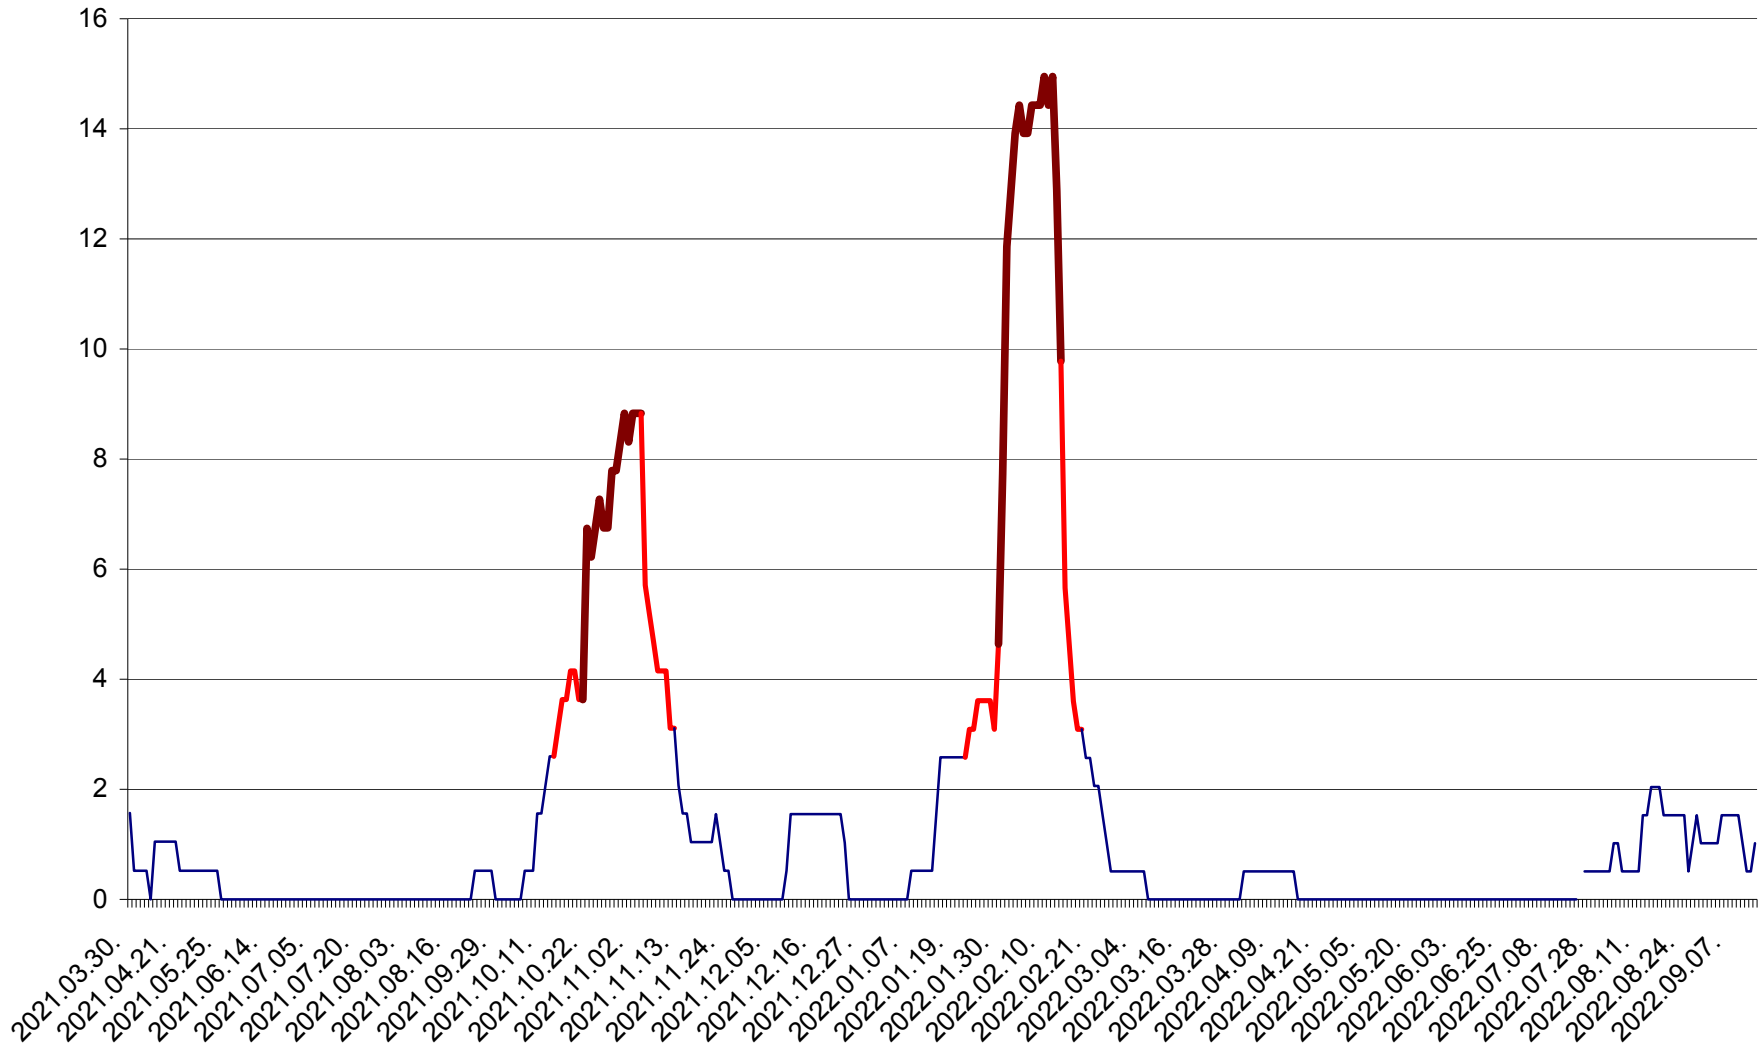

MIHĂILENI - Evolutia incidentei cumulate pe 14 zile la ‰ de locuitori  
2021.04.01. - 2022.09.13.

MUGENI - Evolutia incidentei cumulate pe 14 zile la ‰ de locuitori  
2021.04.01. - 2022.09.13.

OCLAND - Evolutia incidentei cumulate pe 14 zile la ‰ de locuitori  
2021.04.01. - 2022.09.13.

MUNICIPIUL ODORHEIU SECUIESC - Evolutia incidentei cumulate pe 14 zile la ‰ de locuitori  
2021.04.01. - 2022.09.13.

PĂULENI-CIUC - Evolutia incidentei cumulate pe 14 zile la % de locuitori  
2021.04.01. - 2022.09.13.

PLĂIEȘII DE JOS - Evolutia incidentei cumulate pe 14 zile la ‰ de locuitori  
2021.04.01. - 2022.09.13.

PORUMBENI - Evolutia incidentei cumulate pe 14 zile la ‰ de locuitori  
2021.04.01. - 2022.09.13.