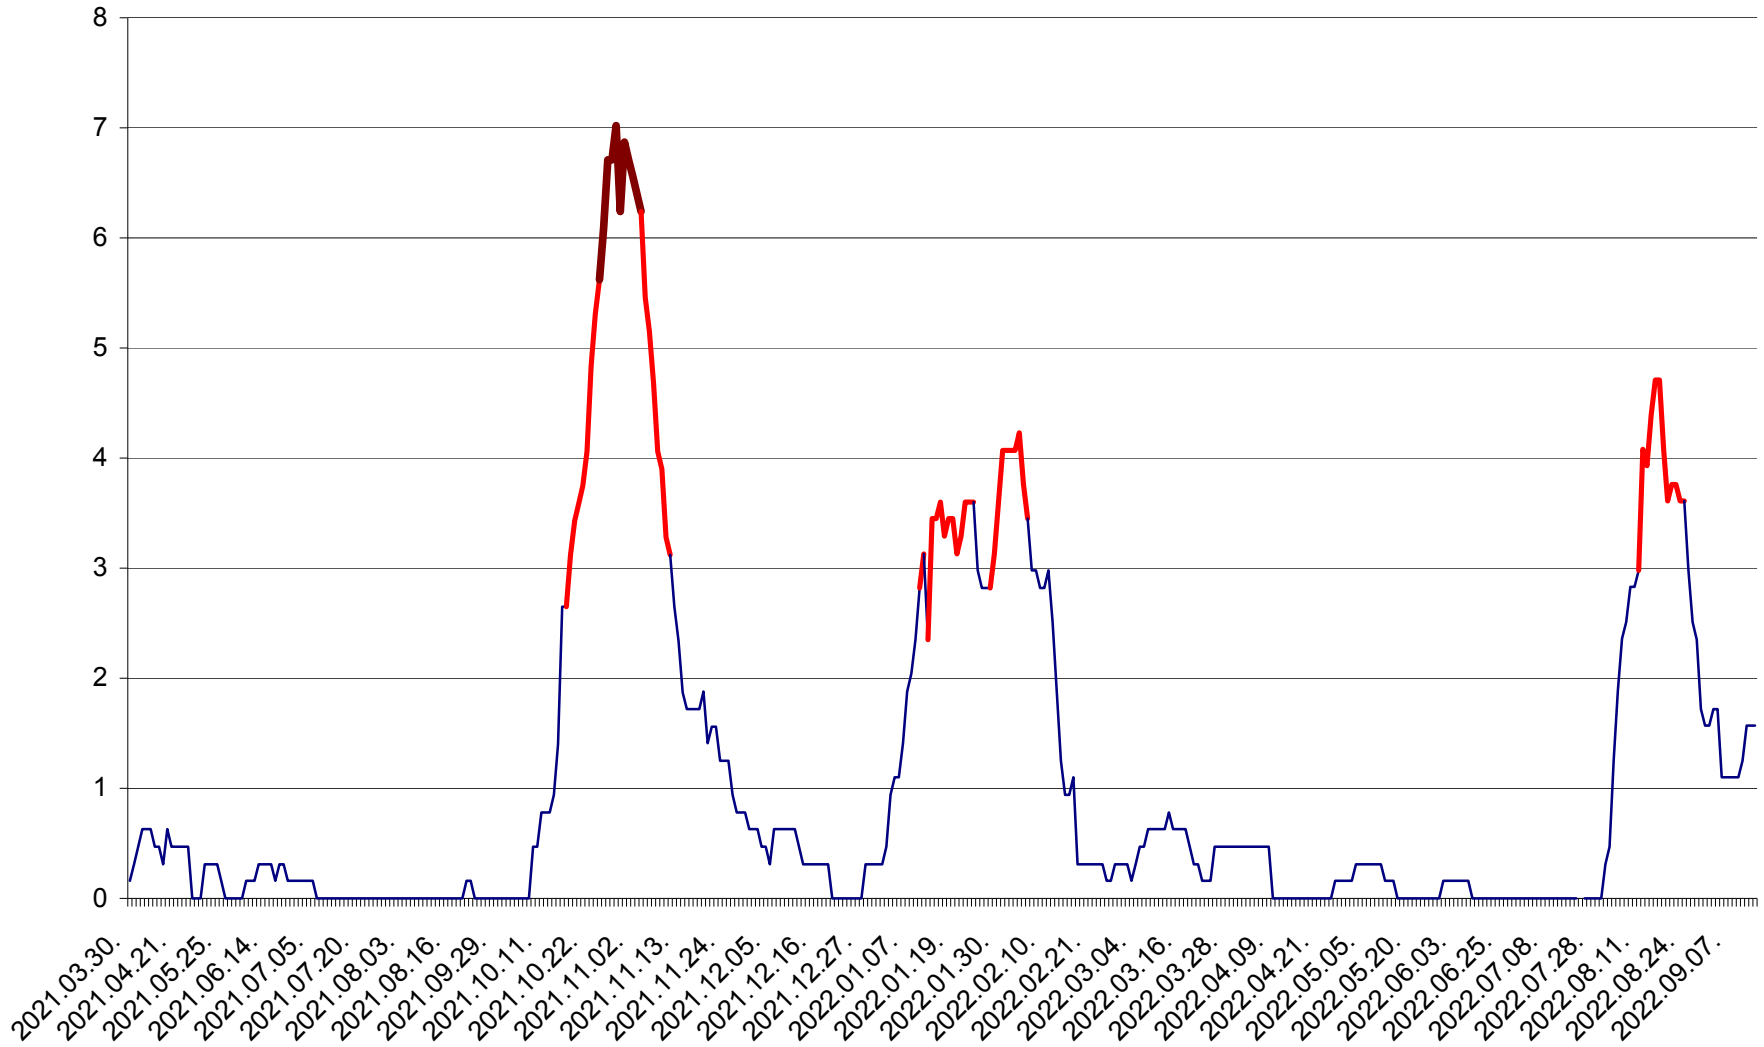

PLĂIEȘII DE JOS - Evolutia incidentei cumulate pe 14 zile la ‰ de locuitori  
2021.04.01. - 2022.09.13.

PORUMBENI - Evolutia incidentei cumulate pe 14 zile la ‰ de locuitori  
2021.04.01. - 2022.09.13.

PRAID - Evolutia incidentei cumulate pe 14 zile la ‰ de locuitori  
2021.04.01. - 2022.09.13.

RACU - Evolutia incidentei cumulate pe 14 zile la ‰ de locuitori  
2021.04.01. - 2022.09.13.

REMETEA - Evolutia incidentei cumulate pe 14 zile la ‰ de locuitori  
2021.04.01. - 2022.09.13.