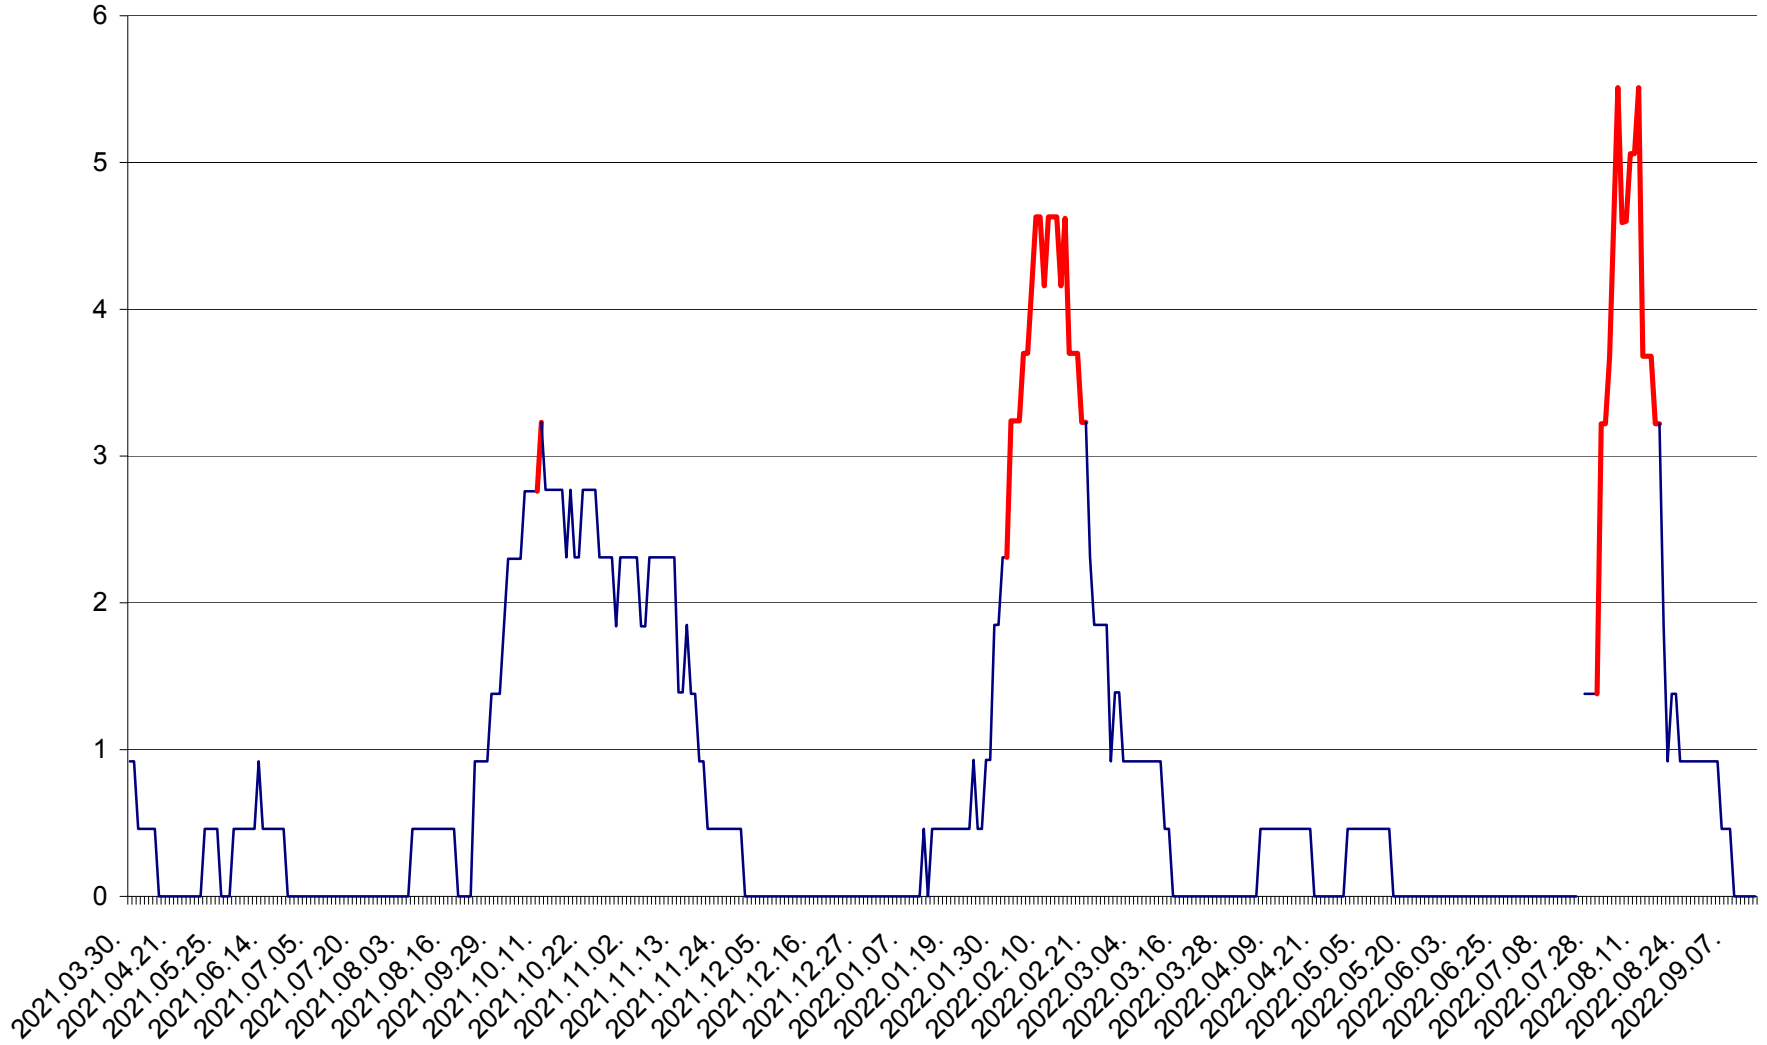

ULIEȘ - Evoluția incidenței cumulate pe 14 zile la ‰ de locuitori
2021.04.01. - 2022.09.13.