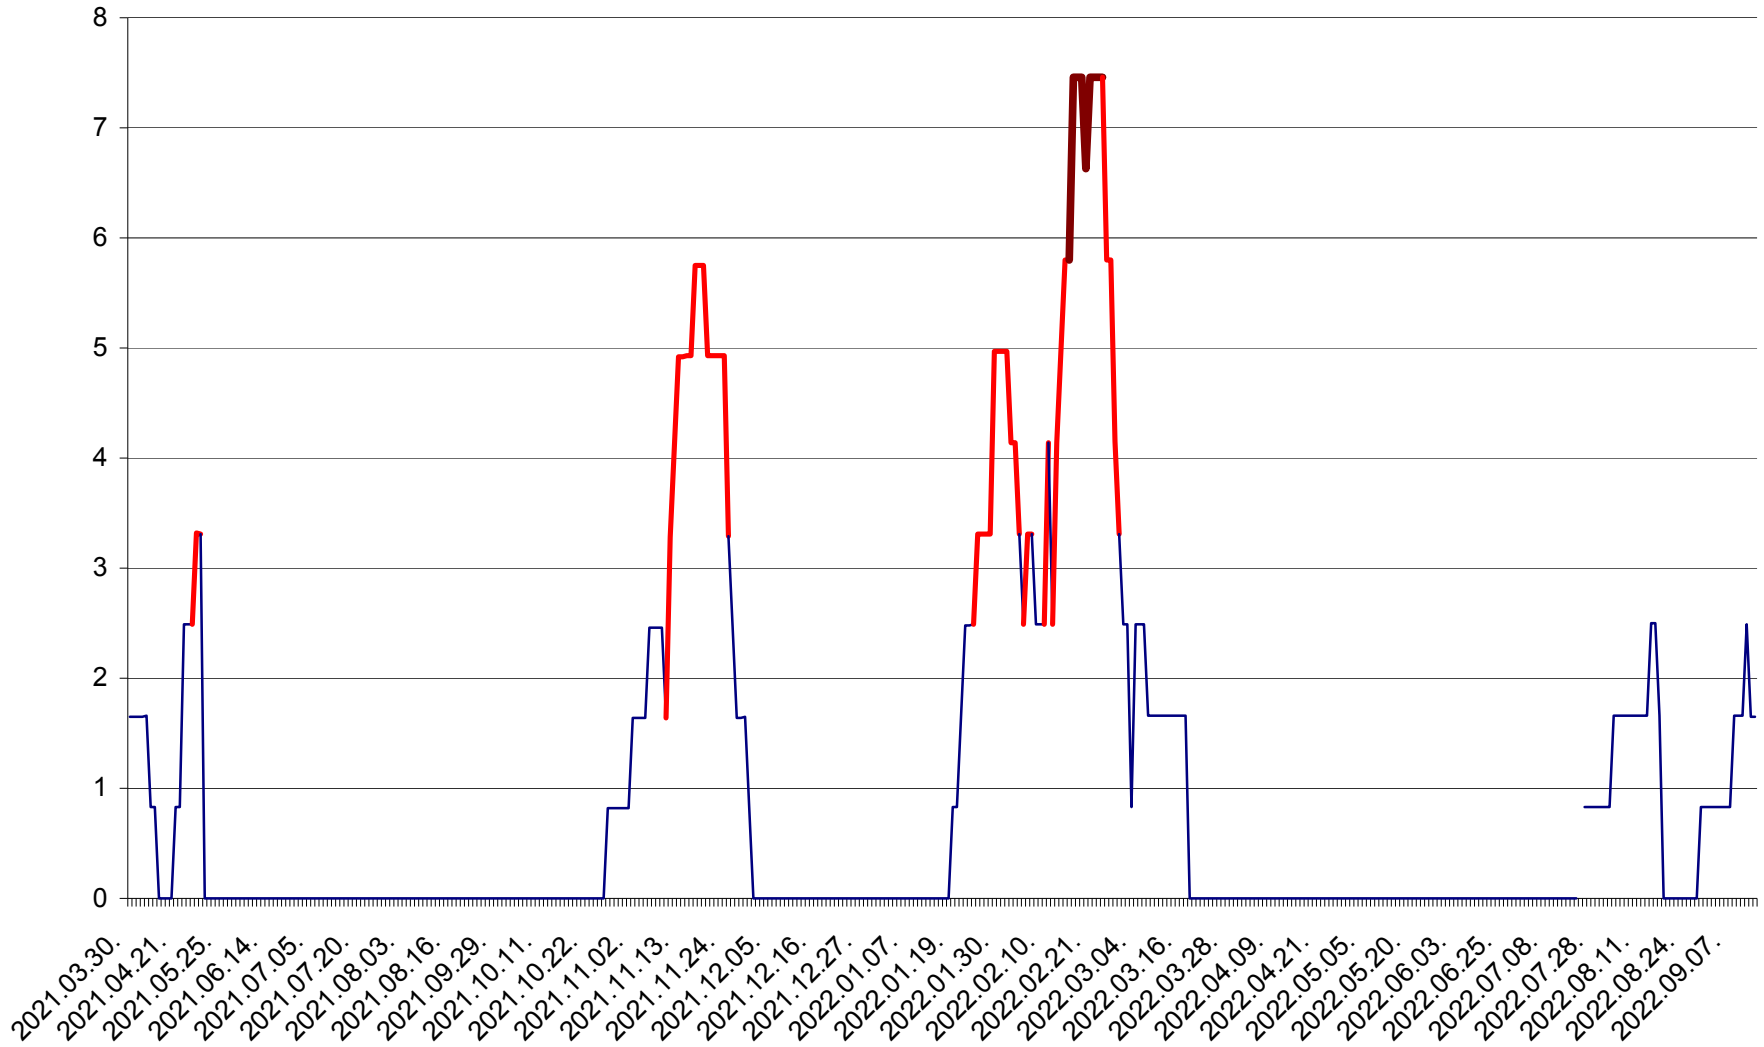

PLĂIEȘII DE JOS - Evolutia incidentei cumulate pe 14 zile la ‰ de locuitori  
2021.04.01. - 2022.09.13.

PORUMBENI - Evolutia incidentei cumulate pe 14 zile la ‰ de locuitori  
2021.04.01. - 2022.09.13.

PRAID - Evolutia incidentei cumulate pe 14 zile la ‰ de locuitori  
2021.04.01. - 2022.09.13.

RACU - Evolutia incidentei cumulate pe 14 zile la ‰ de locuitori  
2021.04.01. - 2022.09.13.

REMETEA - Evolutia incidentei cumulate pe 14 zile la ‰ de locuitori  
2021.04.01. - 2022.09.13.

SĂCEL - Evolutia incidentei cumulate pe 14 zile la ‰ de locuitori  
2021.04.01. - 2022.09.13.

SÂNCRĂIENI - Evolutia incidentei cumulate pe 14 zile la % de locuitori  
2021.04.01. - 2022.09.13.

SÂNDOMINIC - Evolutia incidentei cumulate pe 14 zile la ‰ de locuitori  
2021.04.01. - 2022.09.13.