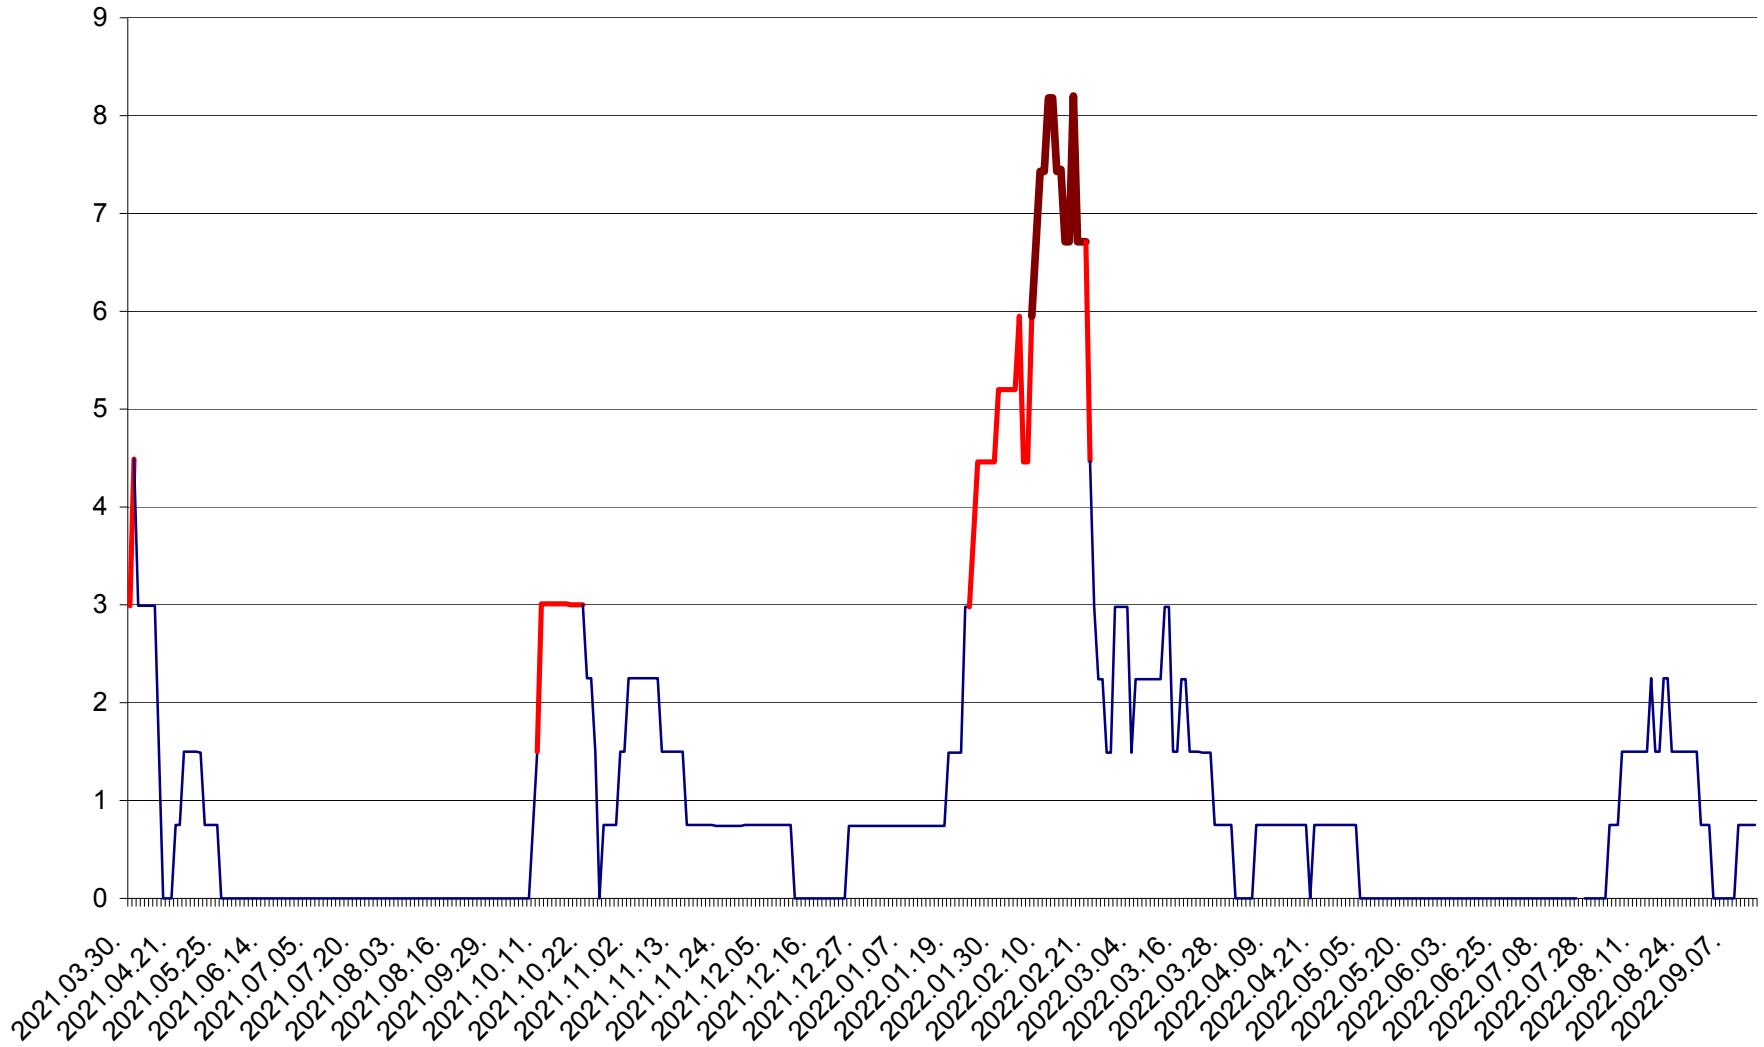

LUNCA DE JOS - Evolutia incidentei cumulate pe 14 zile la ‰ de locuitori  
2021.04.01. - 2022.09.13.

LUNCA DE SUS - Evolutia incidentei cumulate pe 14 zile la ‰ de locuitori  
2021.04.01. - 2022.09.13.

LUPENI - Evolutia incidentei cumulate pe 14 zile la ‰ de locuitori  
2021.04.01. - 2022.09.13.

MĂDĂRAȘ - Evolutia incidentei cumulate pe 14 zile la ‰ de locuitori  
2021.04.01. - 2022.09.13.

MĂRTINIȘ - Evolutia incidentei cumulate pe 14 zile la % de locuitori  
2021.04.01. - 2022.09.13.

MEREȘTI - Evolutia incidentei cumulate pe 14 zile la ‰ de locuitori  
2021.04.01. - 2022.09.13.

MUNICIPIUL MIERCUREA-CIUC - Evolutia incidentei cumulate pe 14 zile la ‰ de locuitori  
2021.04.01. - 2022.09.13.