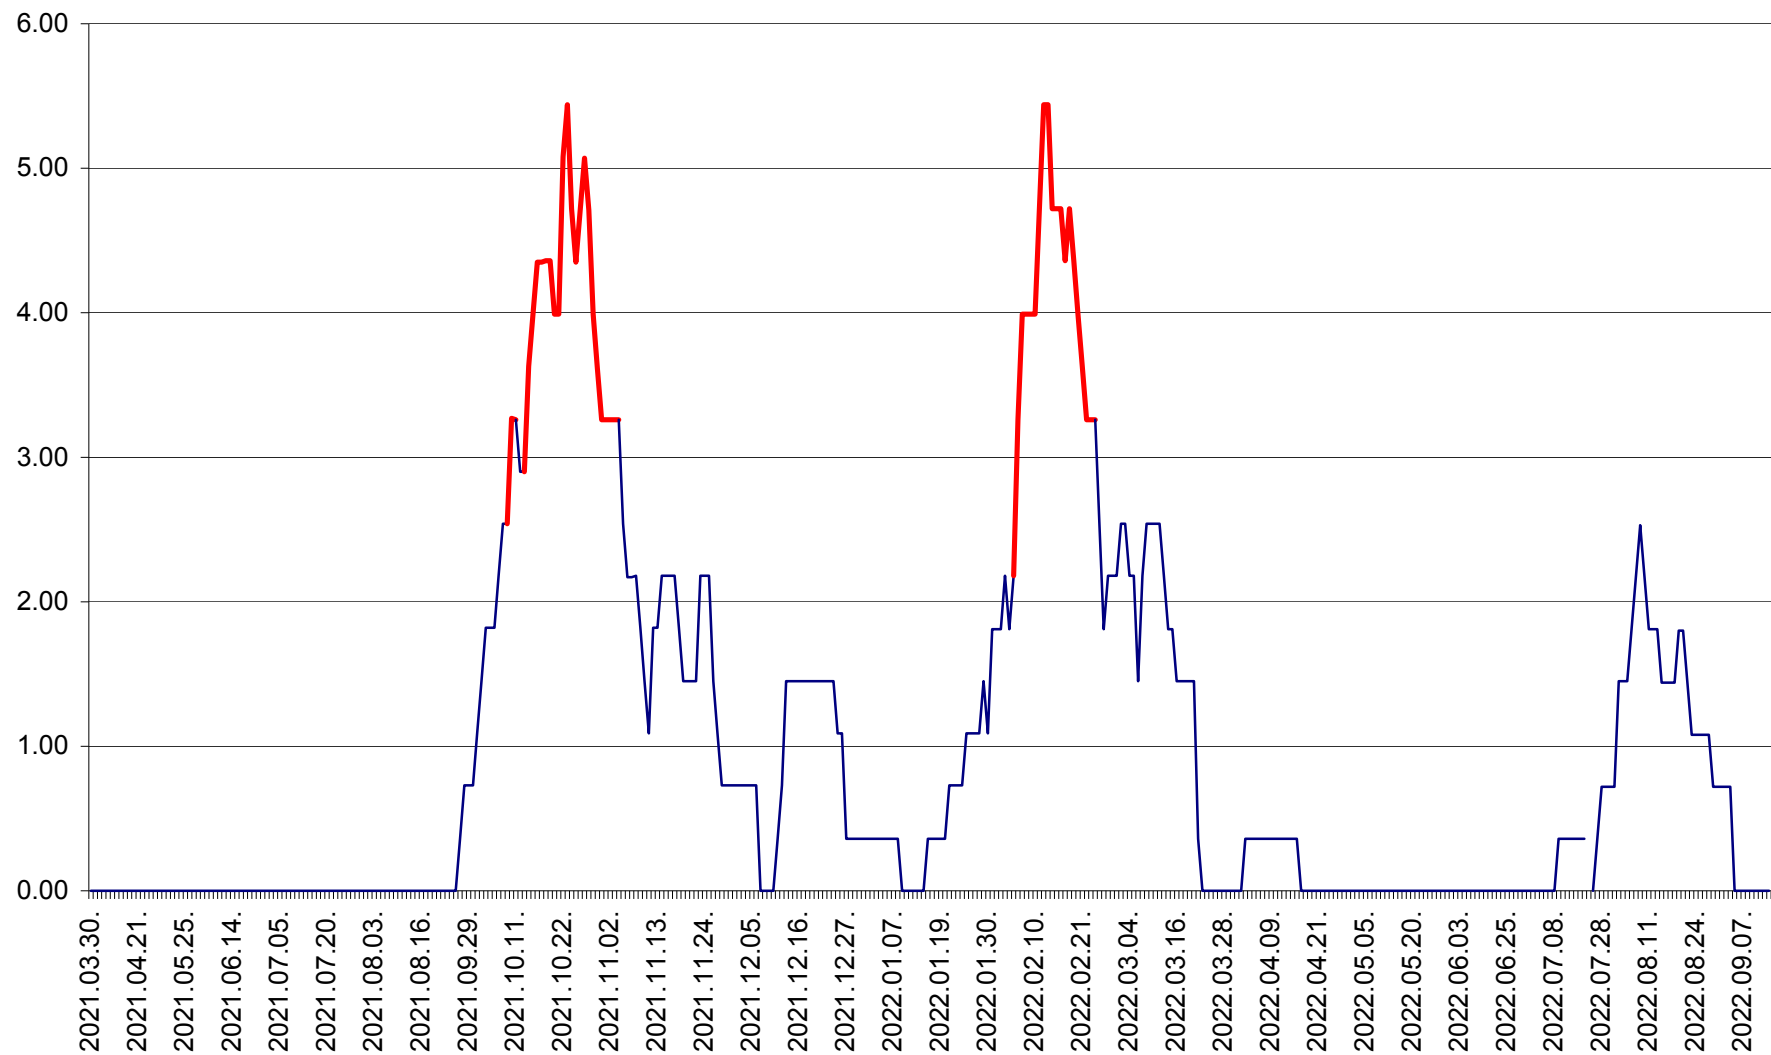

ATID - Evolutia incidentei cumulate pe 14 zile la % de locuitori  
2021.04.01. - 2022.09.13.

AVRĂMEȘTI - Evolutia incidentei cumulate pe 14 zile la ‰ de locuitori  
2021.04.01. - 2022.09.13.

ORAȘ BĂILE TUȘNAD - Evolutia incidentei cumulate pe 14 zile la ‰ de locuitori  
2021.04.01. - 2022.09.13.

ORAȘ BĂLAN - Evoluția incidenței cumulate pe 14 zile la ‰ de locuitori  
2021.04.01. - 2022.09.13.

BILBOR - Evolutia incidentei cumulate pe 14 zile la ‰ de locuitori  
2021.04.01. - 2022.09.13.

ORAȘ BORSEC - Evolutia incidentei cumulate pe 14 zile la ‰ de locuitori  
2021.04.01. - 2022.09.13.

BRĂDEȘTI - Evolutia incidentei cumulate pe 14 zile la ‰ de locuitori  
2021.04.01. - 2022.09.13.

CĂPÂLNIȚA - Evolutia incidentei cumulate pe 14 zile la ‰ de locuitori  
2021.04.01. - 2022.09.13.

CÂRȚA - Evolutia incidentei cumulate pe 14 zile la ‰ de locuitori  
2021.04.01. - 2022.09.13.