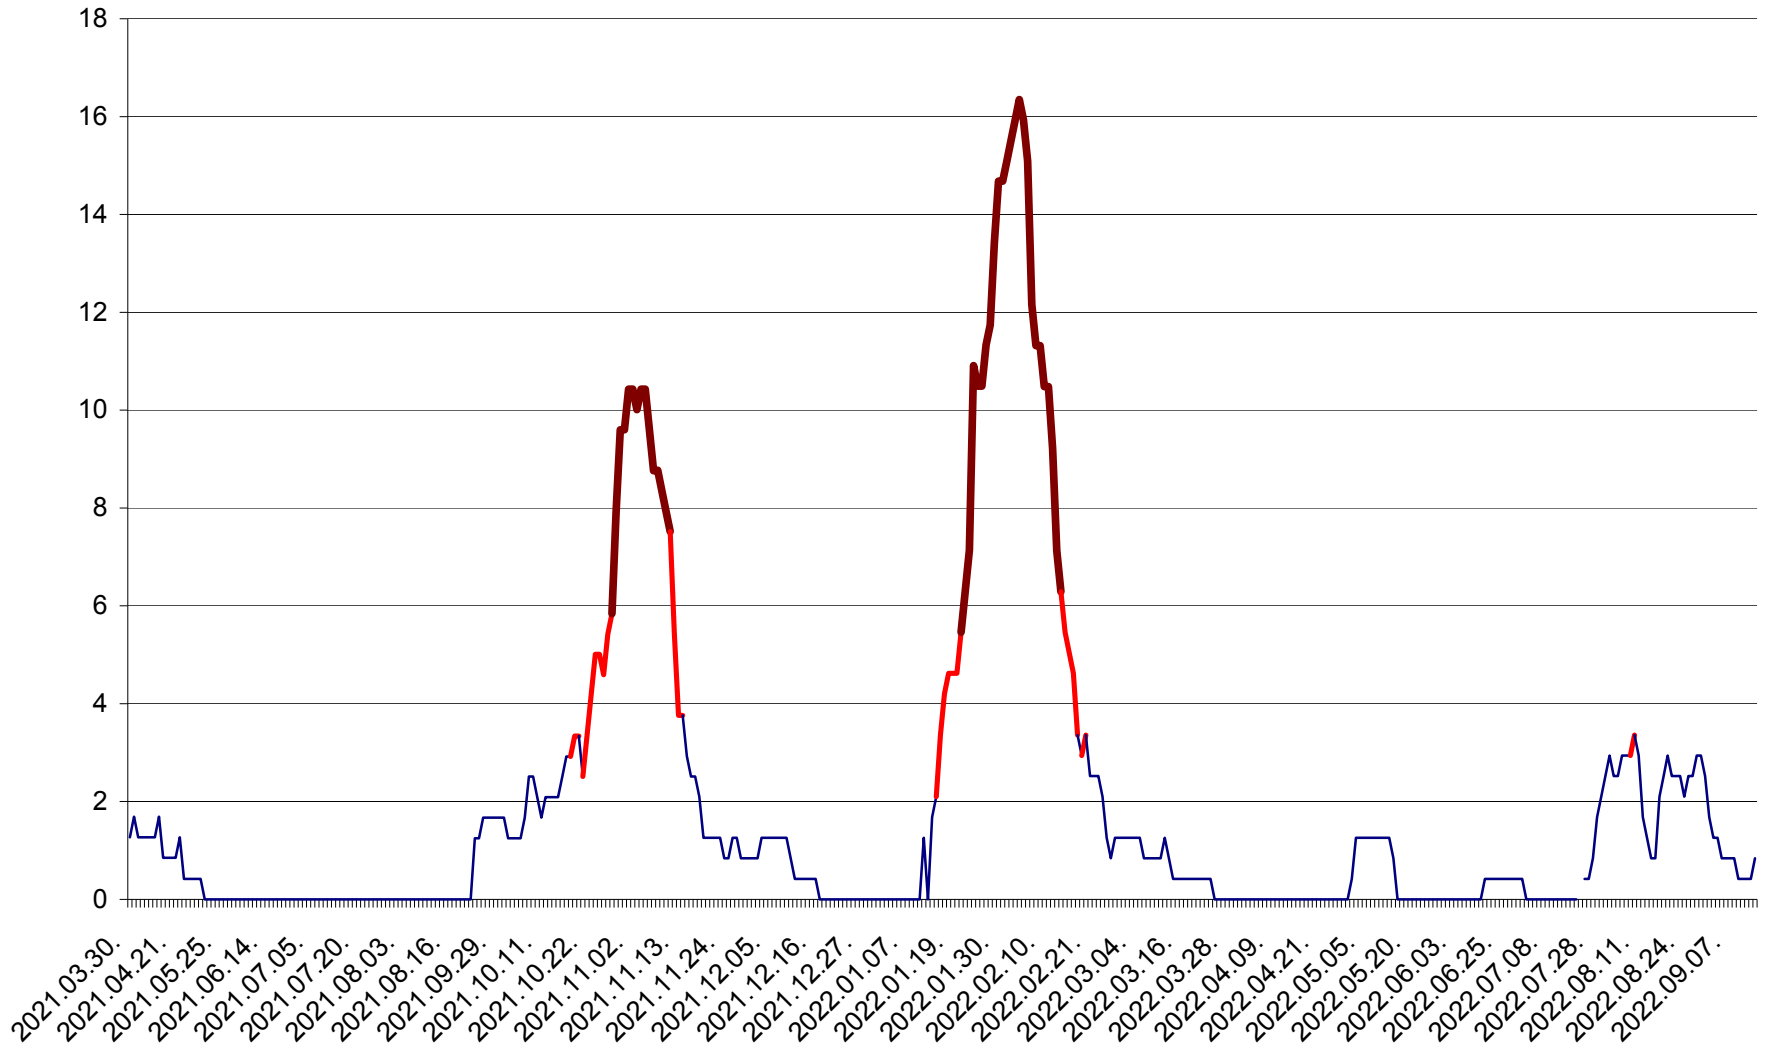

FELICENI - Evolutia incidentei cumulate pe 14 zile la % de locuitori  
2021.04.01. - 2022.09.13.

FRUMOASA - Evolutia incidentei cumulate pe 14 zile la ‰ de locuitori  
2021.04.01. - 2022.09.13.

GĂLĂUȚAȘ - Evoluția incidenței cumulate pe 14 zile la ‰ de locuitori  
2021.04.01. - 2022.09.13.

MUNICIPIUL GHEORGHENI - Evolutia incidentei cumulate pe 14 zile la % de locuitori  
2021.04.01. - 2022.09.13.

JOSENI - Evolutia incidentei cumulate pe 14 zile la ‰ de locuitori  
2021.04.01. - 2022.09.13.

LĂZAREA - Evolutia incidentei cumulate pe 14 zile la % de locuitori  
2021.04.01. - 2022.09.13.

LELICENI - Evolutia incidentei cumulate pe 14 zile la % de locuitori  
2021.04.01. - 2022.09.13.

LUETA - Evolutia incidentei cumulate pe 14 zile la ‰ de locuitori  
2021.04.01. - 2022.09.13.

LUNCA DE JOS - Evolutia incidentei cumulate pe 14 zile la ‰ de locuitori  
2021.04.01. - 2022.09.13.

LUNCA DE SUS - Evolutia incidentei cumulate pe 14 zile la ‰ de locuitori  
2021.04.01. - 2022.09.13.