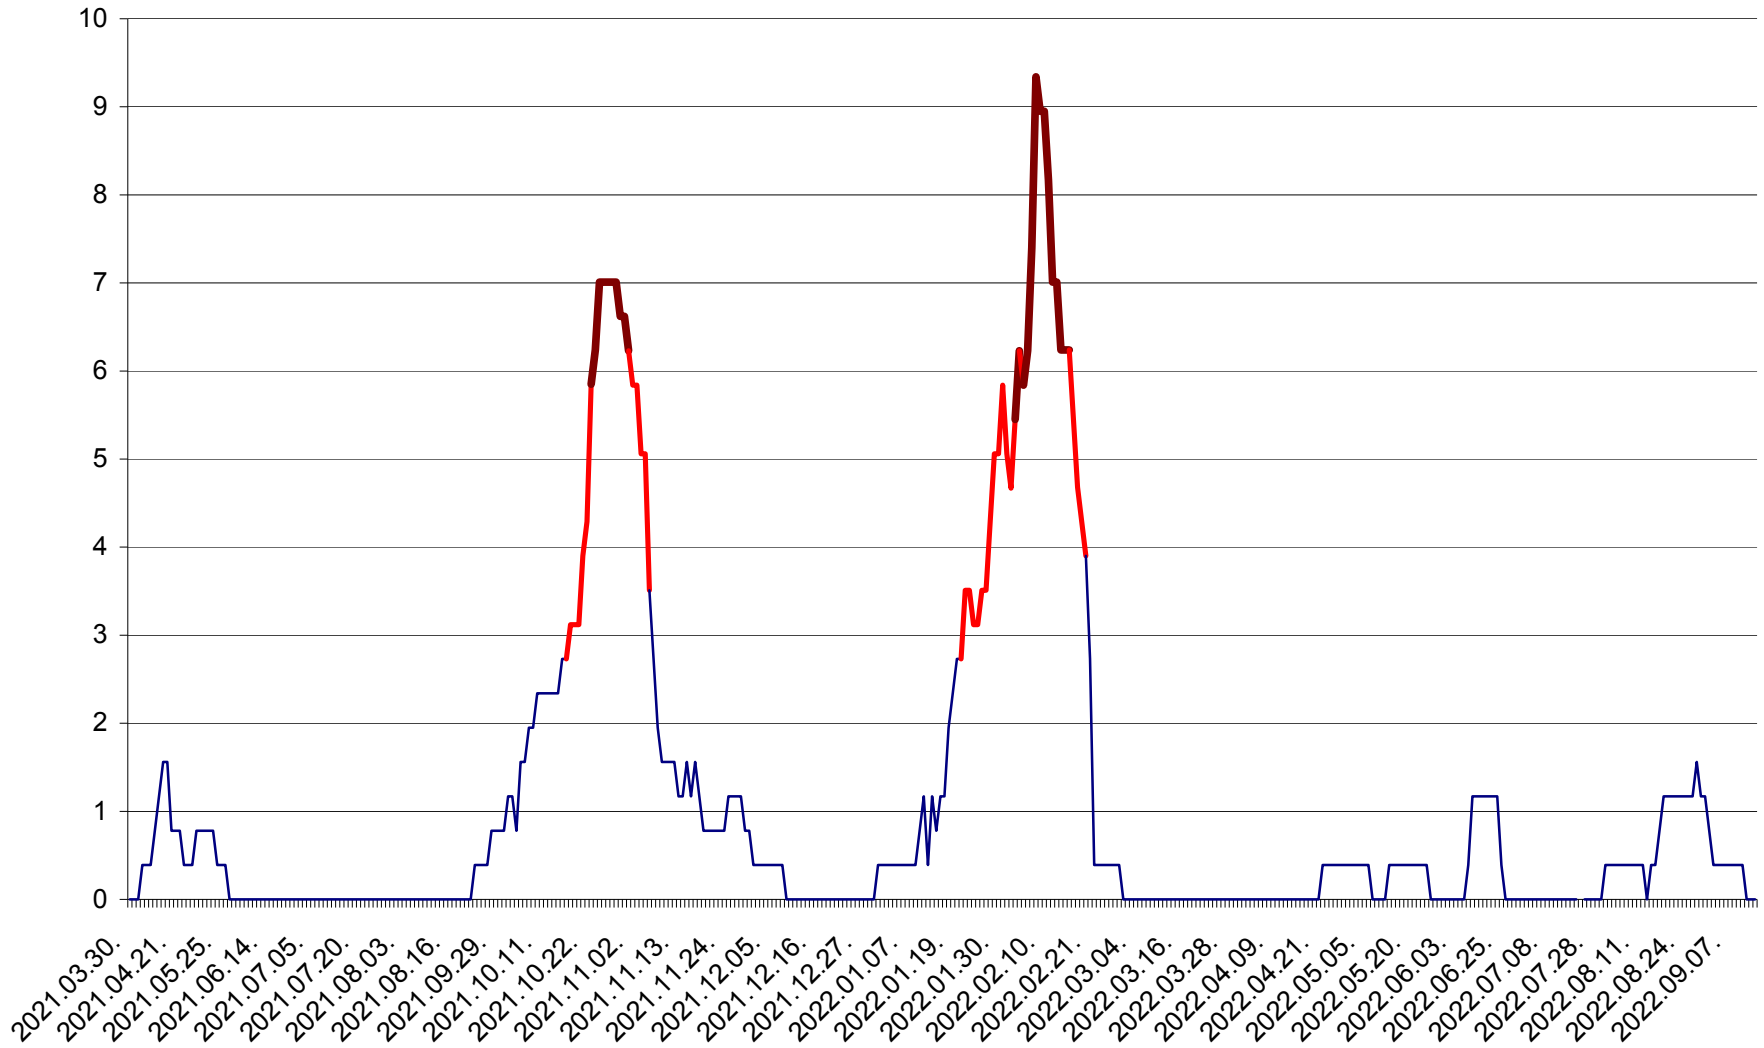

SICULENI - Evolutia incidentei cumulate pe 14 zile la ‰ de locuitori  
2021.04.01. - 2022.09.13.

ȘIMONEȘTI - Evolutia incidentei cumulate pe 14 zile la ‰ de locuitori  
2021.04.01. - 2022.09.13.

SUBCETATE - Evolutia incidentei cumulate pe 14 zile la ‰ de locuitori  
2021.04.01. - 2022.09.13.

SUSENI - Evolutia incidentei cumulate pe 14 zile la ‰ de locuitori  
2021.04.01. - 2022.09.13.

TOMEȘTI - Evolutia incidentei cumulate pe 14 zile la ‰ de locuitori  
2021.04.01. - 2022.09.13.

MUNICIPIUL TOPLIȚA - Evolutia incidentei cumulate pe 14 zile la ‰ de locuitori  
2021.04.01. - 2022.09.13.