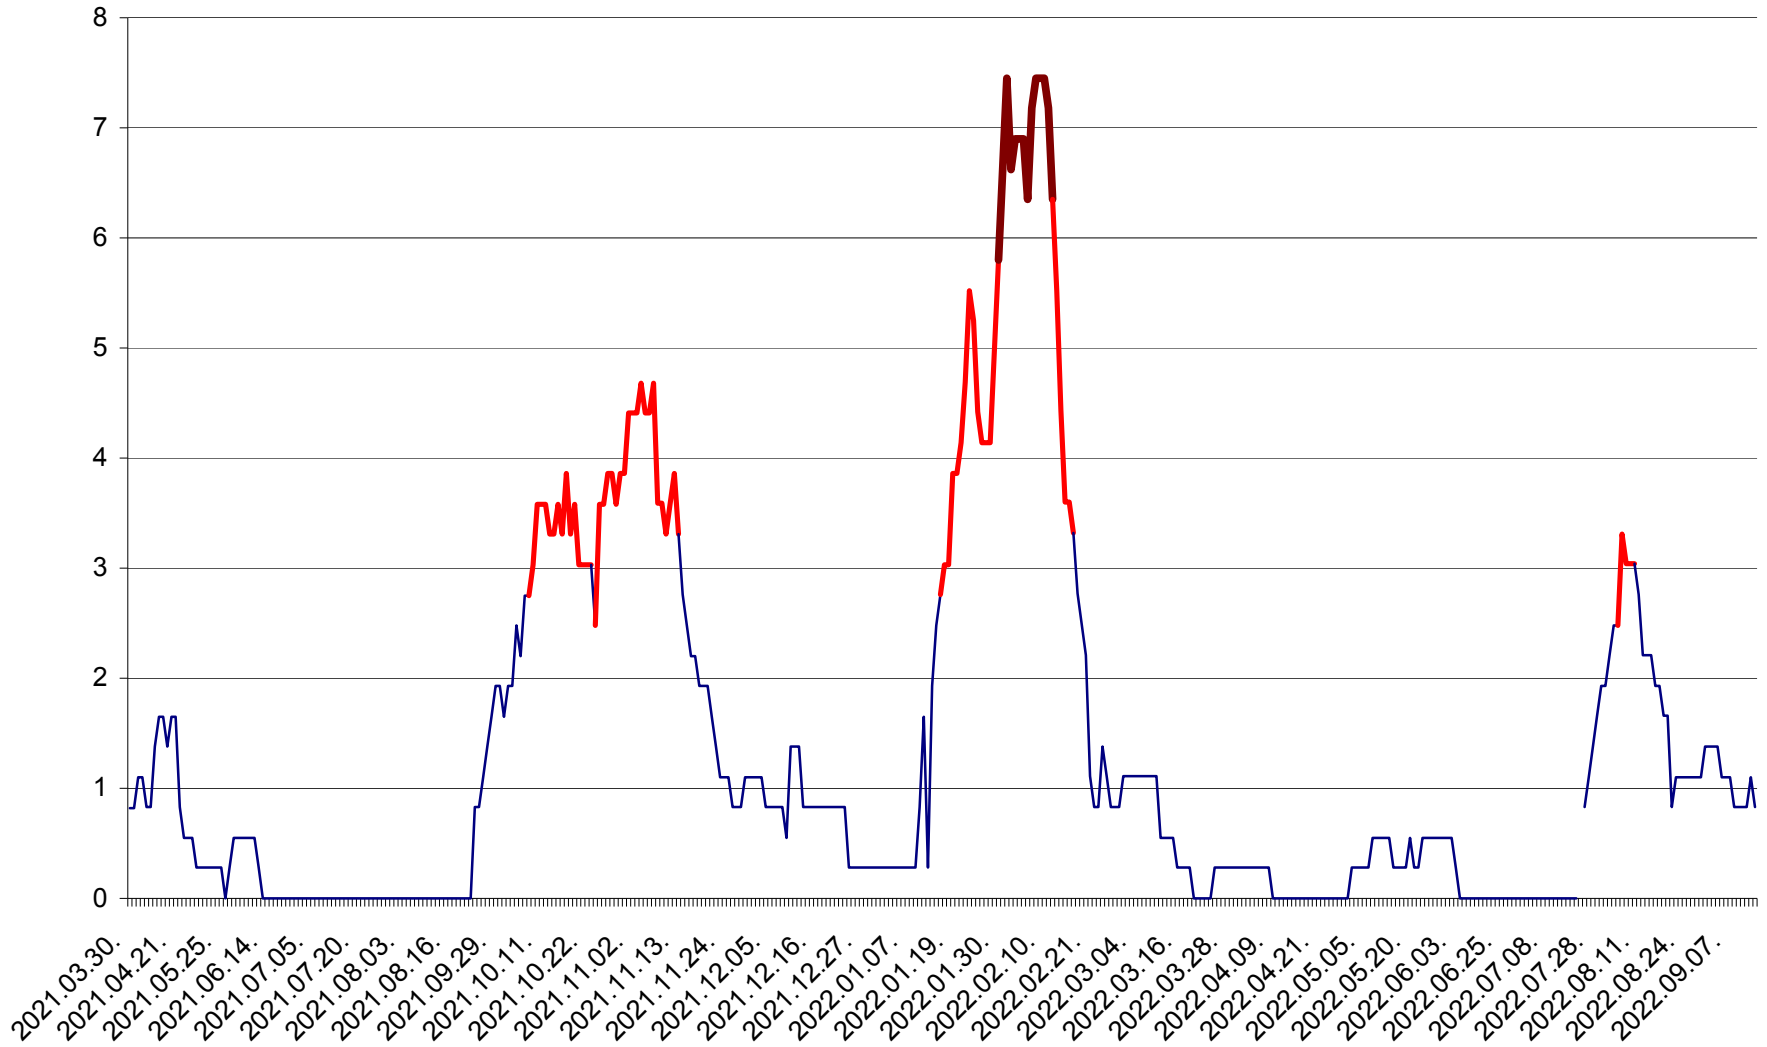

PRAID - Evolutia incidentei cumulate pe 14 zile la ‰ de locuitori  
2021.04.01. - 2022.09.13.

RACU - Evolutia incidentei cumulate pe 14 zile la ‰ de locuitori  
2021.04.01. - 2022.09.13.

REMETEA - Evolutia incidentei cumulate pe 14 zile la ‰ de locuitori  
2021.04.01. - 2022.09.13.

SĂCEL - Evolutia incidentei cumulate pe 14 zile la ‰ de locuitori  
2021.04.01. - 2022.09.13.

SÂNCRĂIENI - Evolutia incidentei cumulate pe 14 zile la % de locuitori  
2021.04.01. - 2022.09.13.

SÂNDOMINIC - Evolutia incidentei cumulate pe 14 zile la ‰ de locuitori  
2021.04.01. - 2022.09.13.

SÂNMARTIN - Evolutia incidentei cumulate pe 14 zile la ‰ de locuitori  
2021.04.01. - 2022.09.13.

SÂNSIMION - Evolutia incidentei cumulate pe 14 zile la ‰ de locuitori  
2021.04.01. - 2022.09.13.

SÂNTIMBRU - Evolutia incidentei cumulate pe 14 zile la ‰ de locuitori  
2021.04.01. - 2022.09.13.