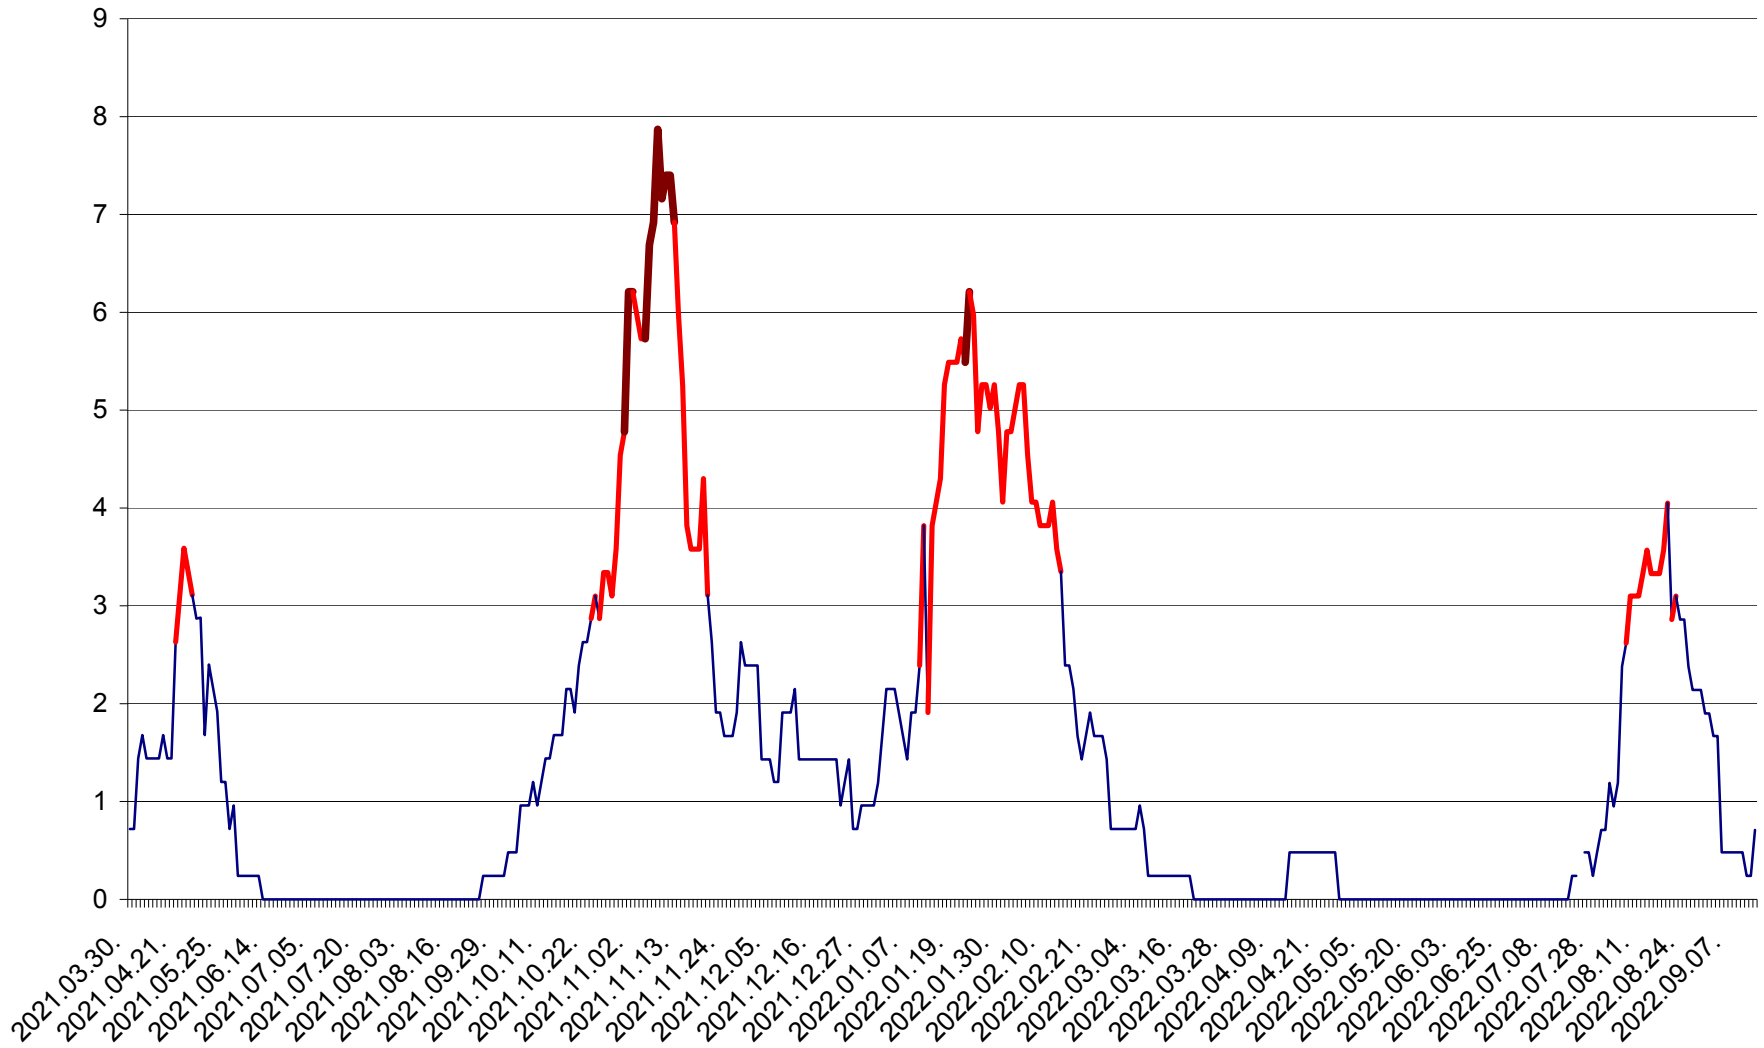

CORBU - Evolutia incidentei cumulate pe 14 zile la ‰ de locuitori  
2021.04.01. - 2022.09.13.

CORUND - Evolutia incidentei cumulate pe 14 zile la ‰ de locuitori  
2021.04.01. - 2022.09.13.

COZMENI - Evolutia incidentei cumulate pe 14 zile la % de locuitori  
2021.04.01. - 2022.09.13.

ORAȘ CRISTURU SECUIESC - Evolutia incidentei cumulate pe 14 zile la ‰ de locuitori  
2021.04.01. - 2022.09.13.

DĂNEȘTI - Evolutia incidentei cumulate pe 14 zile la ‰ de locuitori  
2021.04.01. - 2022.09.13.

DÂRJIU - Evolutia incidentei cumulate pe 14 zile la ‰ de locuitori  
2021.04.01. - 2022.09.13.

DEALU - Evolutia incidentei cumulate pe 14 zile la ‰ de locuitori  
2021.04.01. - 2022.09.13.

DITRĂU - Evolutia incidentei cumulate pe 14 zile la ‰ de locuitori  
2021.04.01. - 2022.09.13.

FELICENI - Evolutia incidentei cumulate pe 14 zile la % de locuitori  
2021.04.01. - 2022.09.13.

FRUMOASA - Evolutia incidentei cumulate pe 14 zile la ‰ de locuitori  
2021.04.01. - 2022.09.13.

GĂLĂUȚAȘ - Evoluția incidenței cumulate pe 14 zile la ‰ de locuitori  
2021.04.01. - 2022.09.13.