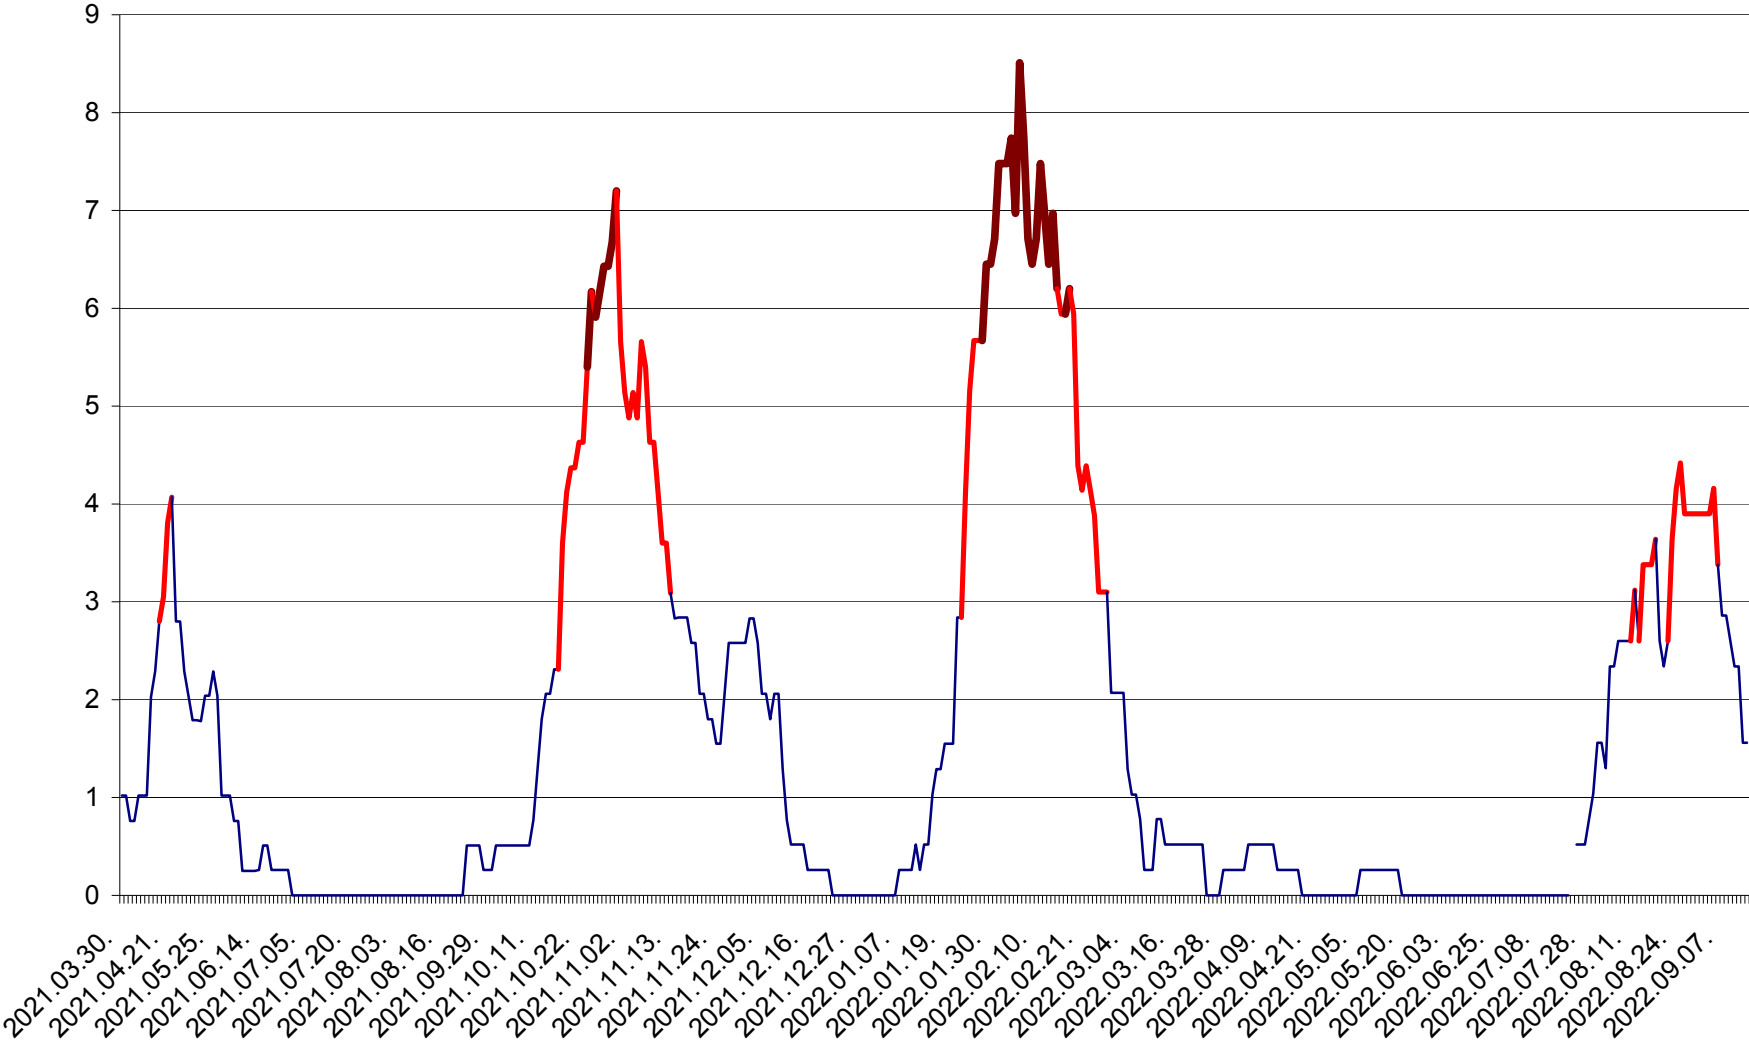

SÂNMARTIN - Evolutia incidentei cumulate pe 14 zile la ‰ de locuitori  
2021.04.01. - 2022.09.13.

SÂNSIMION - Evolutia incidentei cumulate pe 14 zile la ‰ de locuitori  
2021.04.01. - 2022.09.13.

SÂNTIMBRU - Evolutia incidentei cumulate pe 14 zile la ‰ de locuitori  
2021.04.01. - 2022.09.13.

SĂRMAȘ - Evolutia incidentei cumulate pe 14 zile la ‰ de locuitori  
2021.04.01. - 2022.09.13.

SATU MARE - Evolutia incidentei cumulate pe 14 zile la ‰ de locuitori  
2021.04.01. - 2022.09.13.

SECUIENI - Evolutia incidentei cumulate pe 14 zile la ‰ de locuitori  
2021.04.01. - 2022.09.13.

SICULENI - Evolutia incidentei cumulate pe 14 zile la ‰ de locuitori  
2021.04.01. - 2022.09.13.

ȘIMONEȘTI - Evolutia incidentei cumulate pe 14 zile la ‰ de locuitori  
2021.04.01. - 2022.09.13.

SUBCETATE - Evolutia incidentei cumulate pe 14 zile la ‰ de locuitori  
2021.04.01. - 2022.09.13.