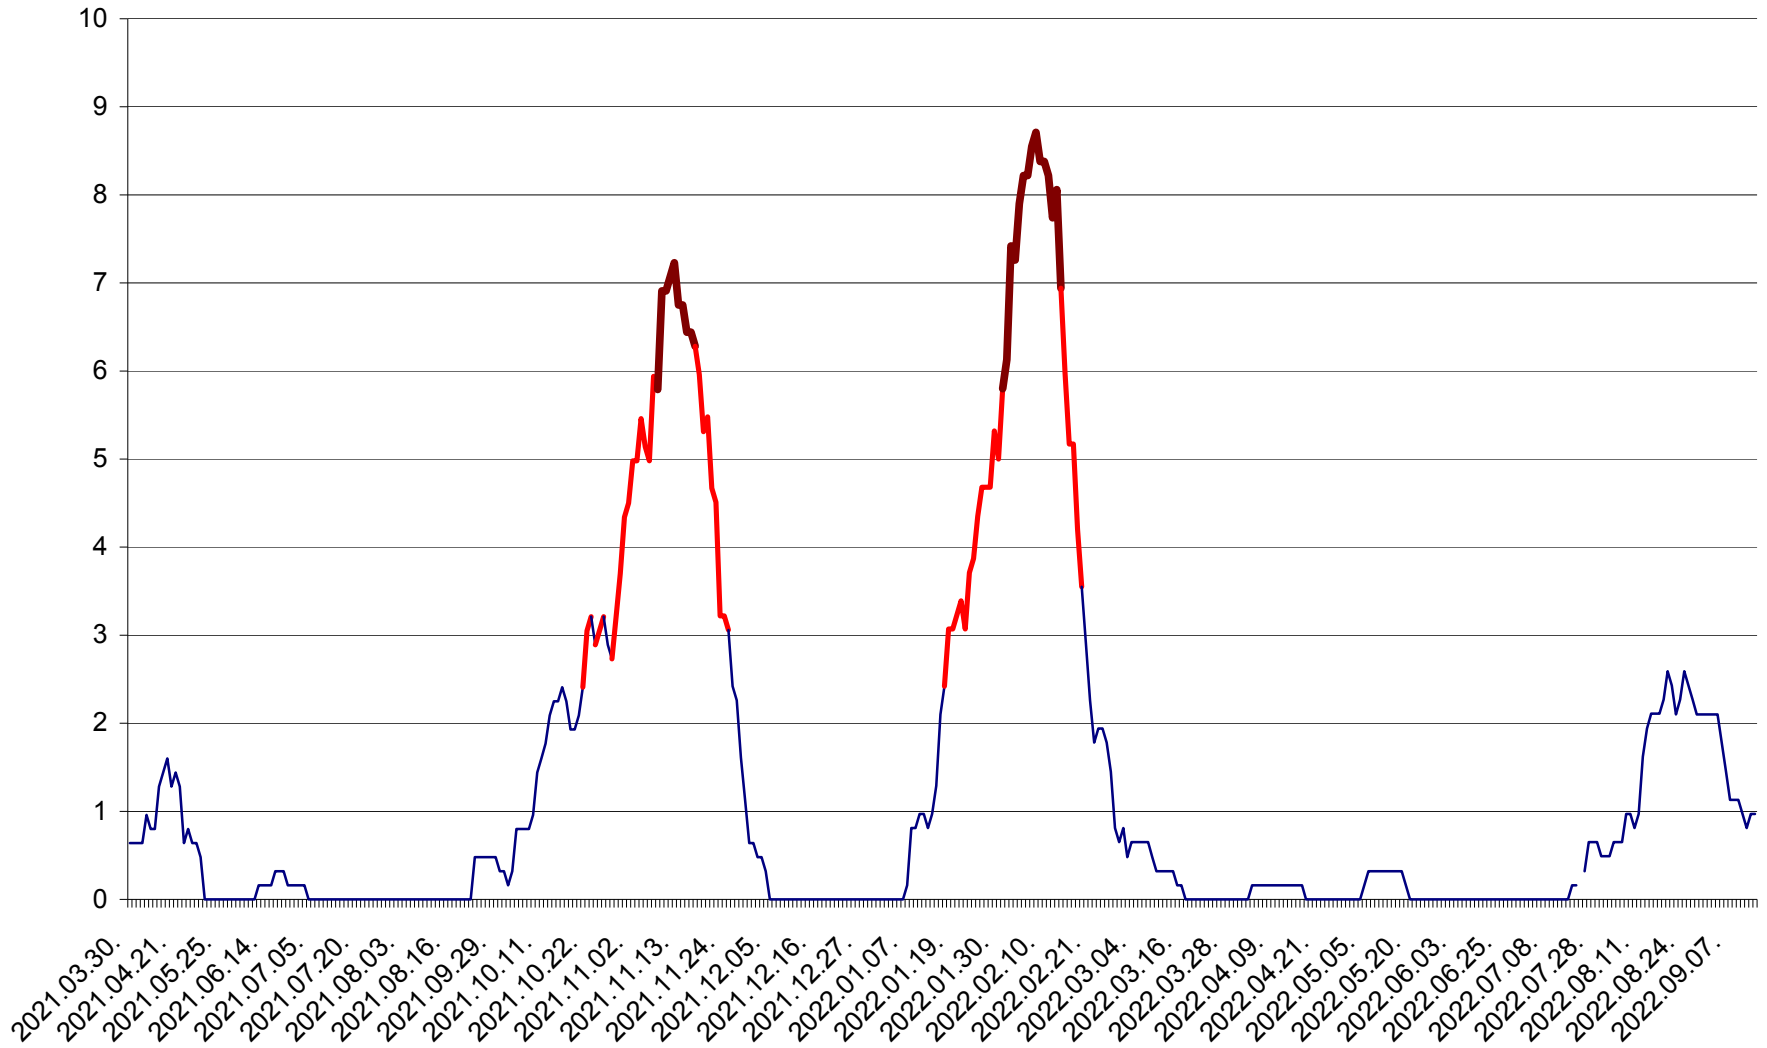

PRAID - Evolutia incidentei cumulate pe 14 zile la ‰ de locuitori  
2021.04.01. - 2022.09.13.

RACU - Evolutia incidentei cumulate pe 14 zile la ‰ de locuitori  
2021.04.01. - 2022.09.13.

REMETEA - Evolutia incidentei cumulate pe 14 zile la ‰ de locuitori  
2021.04.01. - 2022.09.13.

SĂCEL - Evolutia incidentei cumulate pe 14 zile la ‰ de locuitori  
2021.04.01. - 2022.09.13.

SÂNCRĂIENI - Evolutia incidentei cumulate pe 14 zile la % de locuitori  
2021.04.01. - 2022.09.13.

SÂNDOMINIC - Evolutia incidentei cumulate pe 14 zile la ‰ de locuitori  
2021.04.01. - 2022.09.13.