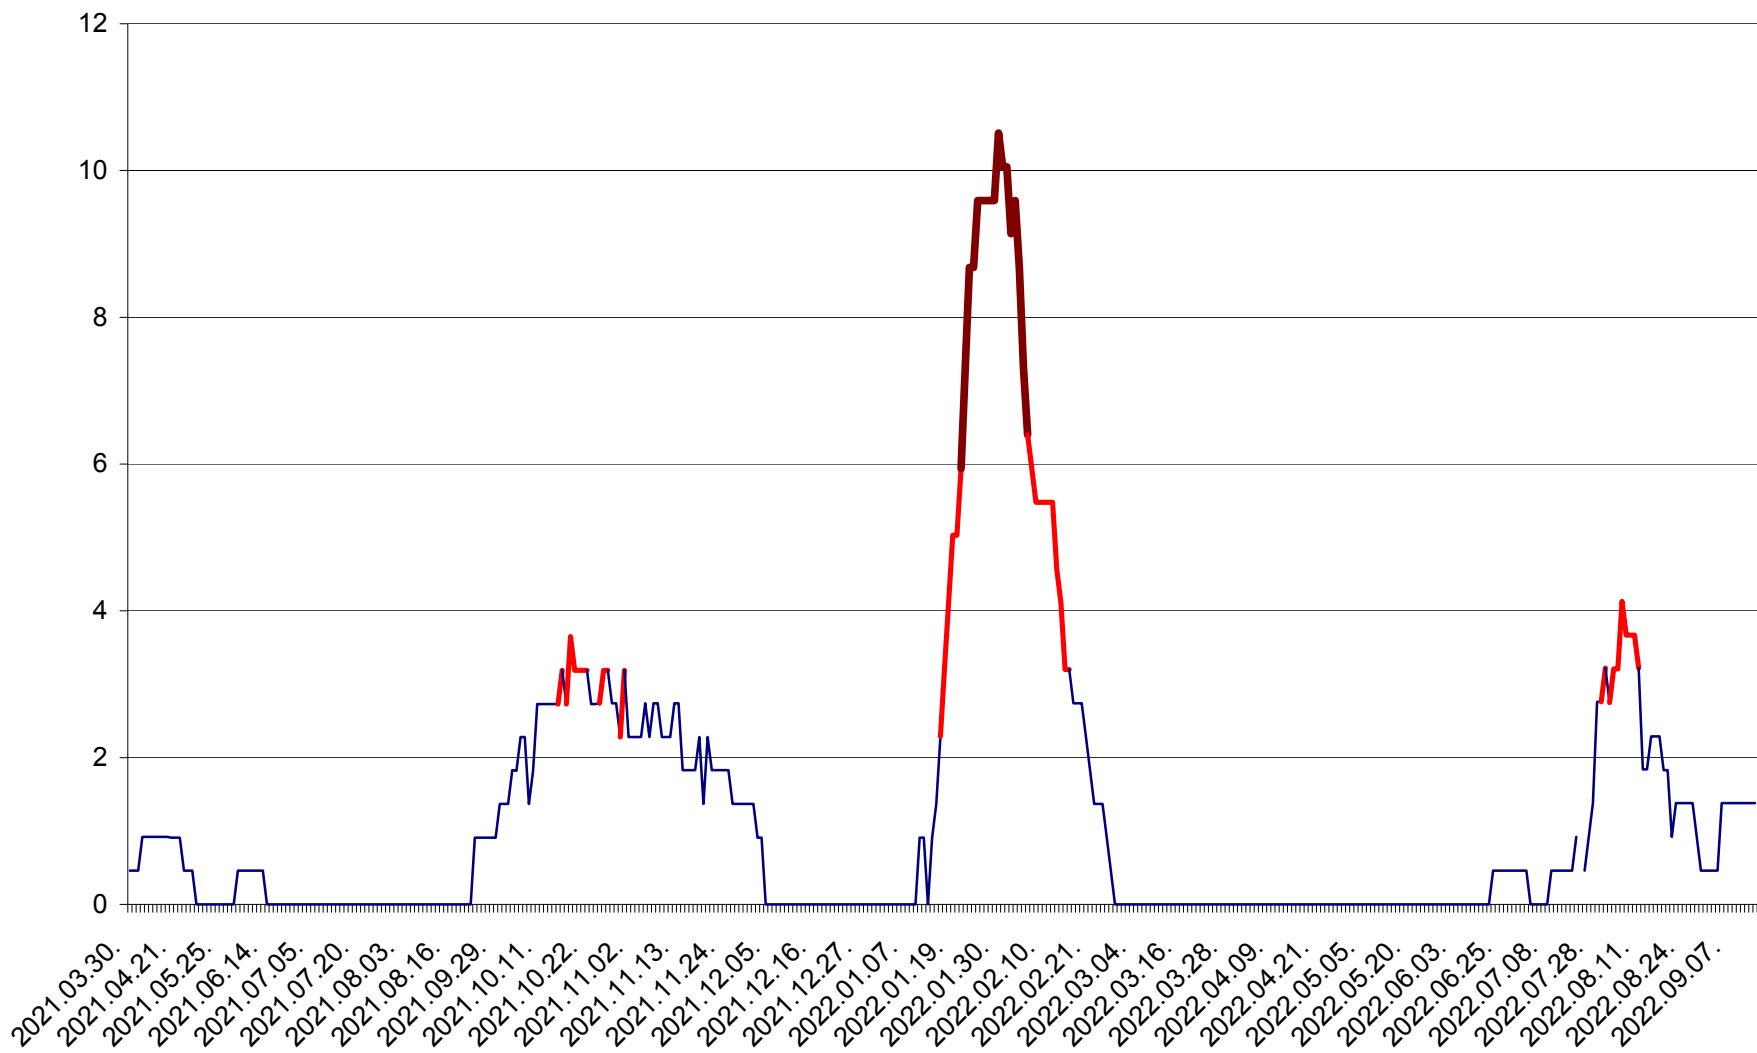

BRĂDEȘTI - Evolutia incidentei cumulate pe 14 zile la ‰ de locuitori  
2021.04.01. - 2022.09.13.

CĂPÂLNIȚA - Evolutia incidentei cumulate pe 14 zile la ‰ de locuitori  
2021.04.01. - 2022.09.13.

CÂRȚA - Evolutia incidentei cumulate pe 14 zile la ‰ de locuitori  
2021.04.01. - 2022.09.13.

CICEU - Evolutia incidentei cumulate pe 14 zile la ‰ de locuitori  
2021.04.01. - 2022.09.13.

CIUCSÂNGEORGIU - Evolutia incidentei cumulate pe 14 zile la ‰ de locuitori  
2021.04.01. - 2022.09.13.

CIUMANI - Evolutia incidentei cumulate pe 14 zile la ‰ de locuitori  
2021.04.01. - 2022.09.13.

CORBU - Evolutia incidentei cumulate pe 14 zile la ‰ de locuitori  
2021.04.01. - 2022.09.13.

CORUND - Evolutia incidentei cumulate pe 14 zile la ‰ de locuitori  
2021.04.01. - 2022.09.13.

COZMENI - Evolutia incidentei cumulate pe 14 zile la % de locuitori  
2021.04.01. - 2022.09.13.

ORAȘ CRISTURU SECUIESC - Evolutia incidentei cumulate pe 14 zile la ‰ de locuitori  
2021.04.01. - 2022.09.13.

DĂNEȘTI - Evolutia incidentei cumulate pe 14 zile la ‰ de locuitori  
2021.04.01. - 2022.09.13.