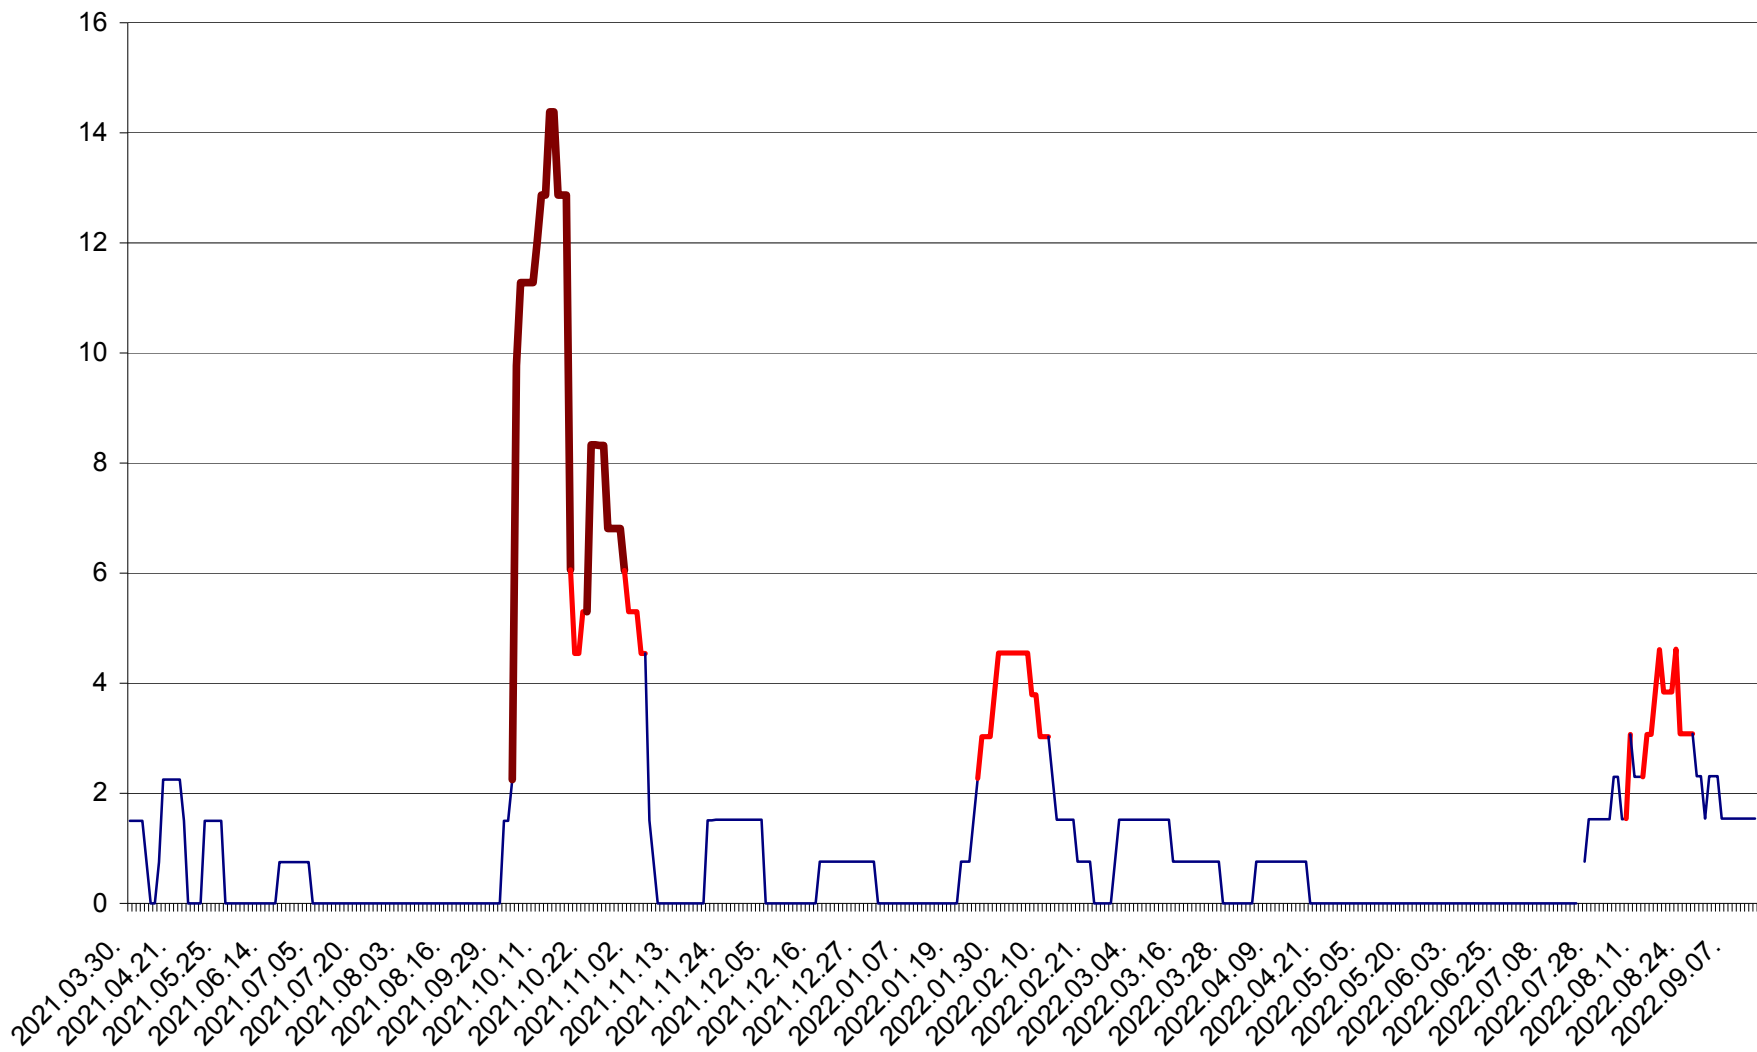

LUPENI - Evolutia incidentei cumulate pe 14 zile la ‰ de locuitori  
2021.04.01. - 2022.09.13.

MĂDĂRAȘ - Evolutia incidentei cumulate pe 14 zile la ‰ de locuitori  
2021.04.01. - 2022.09.13.

MĂRTINIȘ - Evolutia incidentei cumulate pe 14 zile la % de locuitori  
2021.04.01. - 2022.09.13.

MEREȘTI - Evolutia incidentei cumulate pe 14 zile la ‰ de locuitori  
2021.04.01. - 2022.09.13.

MUNICIPIUL MIERCUREA-CIUC - Evolutia incidentei cumulate pe 14 zile la ‰ de locuitori  
2021.04.01. - 2022.09.13.

MIHĂILENI - Evolutia incidentei cumulate pe 14 zile la ‰ de locuitori  
2021.04.01. - 2022.09.13.

MUGENI - Evolutia incidentei cumulate pe 14 zile la ‰ de locuitori  
2021.04.01. - 2022.09.13.

OCLAND - Evolutia incidentei cumulate pe 14 zile la ‰ de locuitori  
2021.04.01. - 2022.09.13.