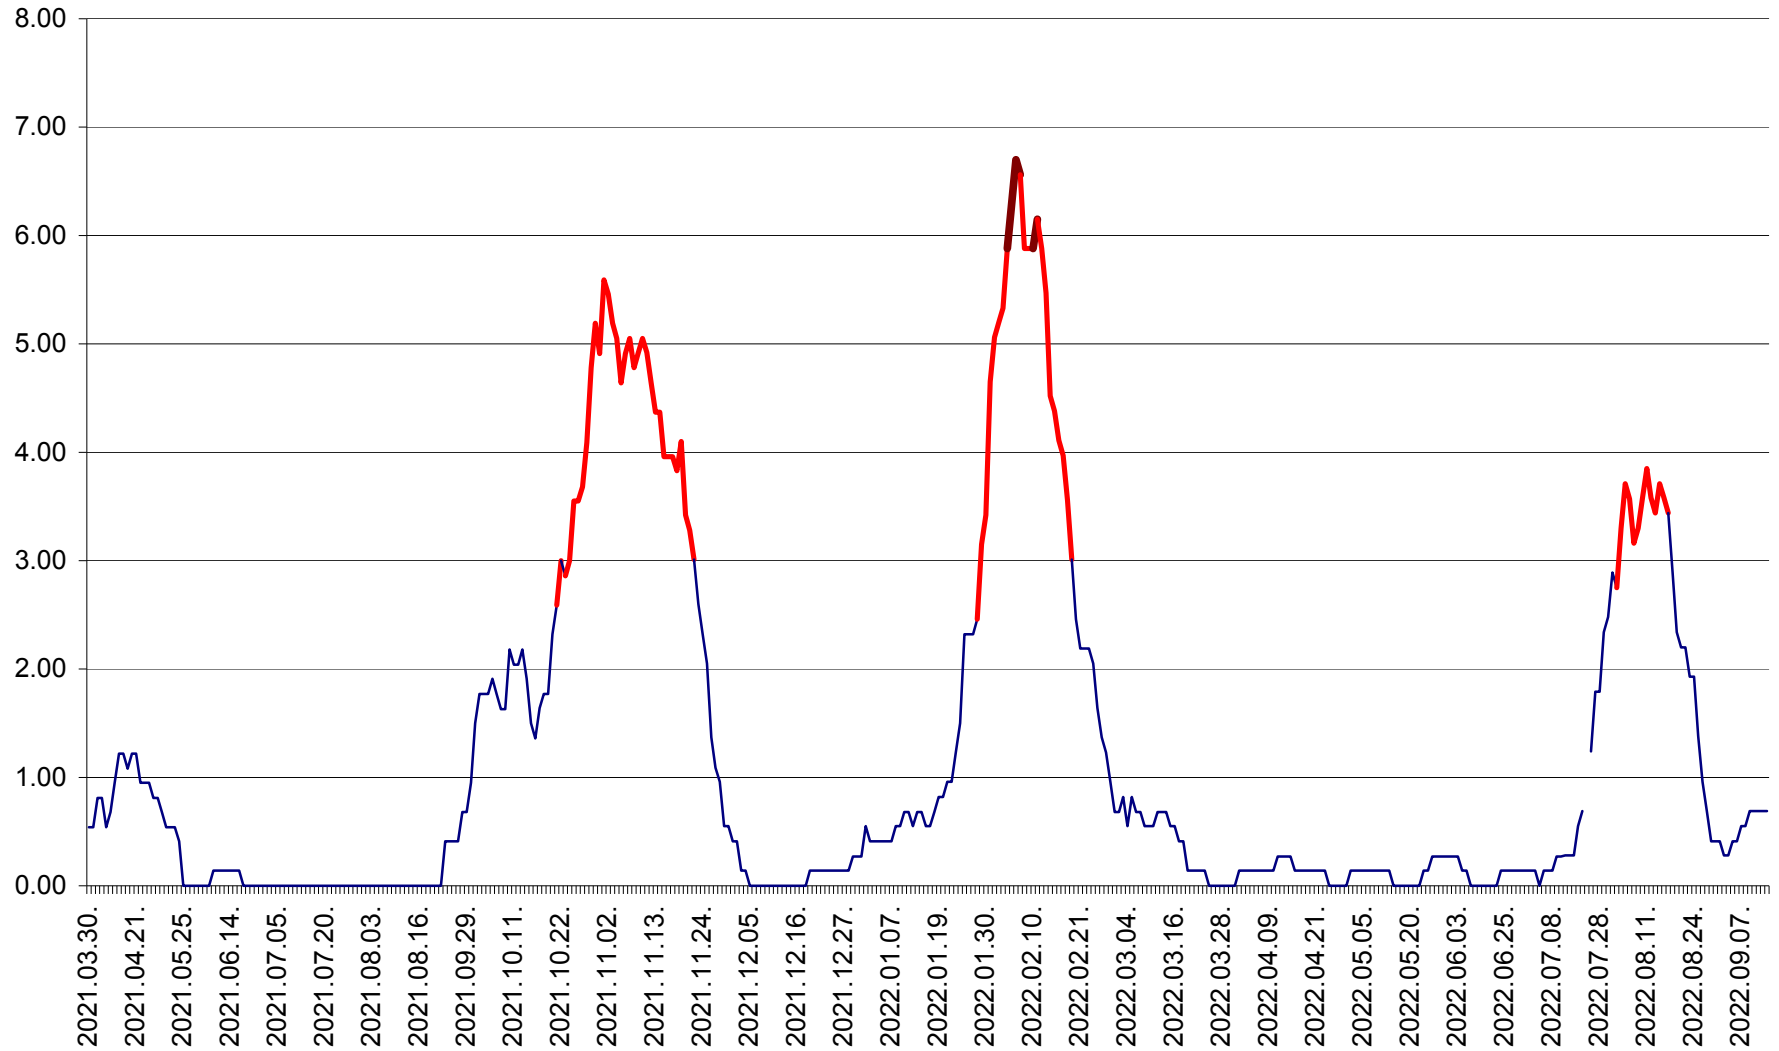

ATID - Evolutia incidentei cumulate pe 14 zile la % de locuitori  
2021.04.01. - 2022.09.13.

AVRĂMEȘTI - Evolutia incidentei cumulate pe 14 zile la ‰ de locuitori  
2021.04.01. - 2022.09.13.

ORAȘ BĂILE TUȘNAD - Evolutia incidentei cumulate pe 14 zile la ‰ de locuitori  
2021.04.01. - 2022.09.13.

ORAȘ BĂLAN - Evoluția incidenței cumulate pe 14 zile la ‰ de locuitori  
2021.04.01. - 2022.09.13.

BILBOR - Evolutia incidentei cumulate pe 14 zile la ‰ de locuitori  
2021.04.01. - 2022.09.13.

ORAȘ BORSEC - Evolutia incidentei cumulate pe 14 zile la ‰ de locuitori  
2021.04.01. - 2022.09.13.

BRĂDEȘTI - Evolutia incidentei cumulate pe 14 zile la ‰ de locuitori  
2021.04.01. - 2022.09.13.

CĂPÂLNIȚA - Evolutia incidentei cumulate pe 14 zile la ‰ de locuitori  
2021.04.01. - 2022.09.13.

CÂRȚA - Evolutia incidentei cumulate pe 14 zile la ‰ de locuitori  
2021.04.01. - 2022.09.13.