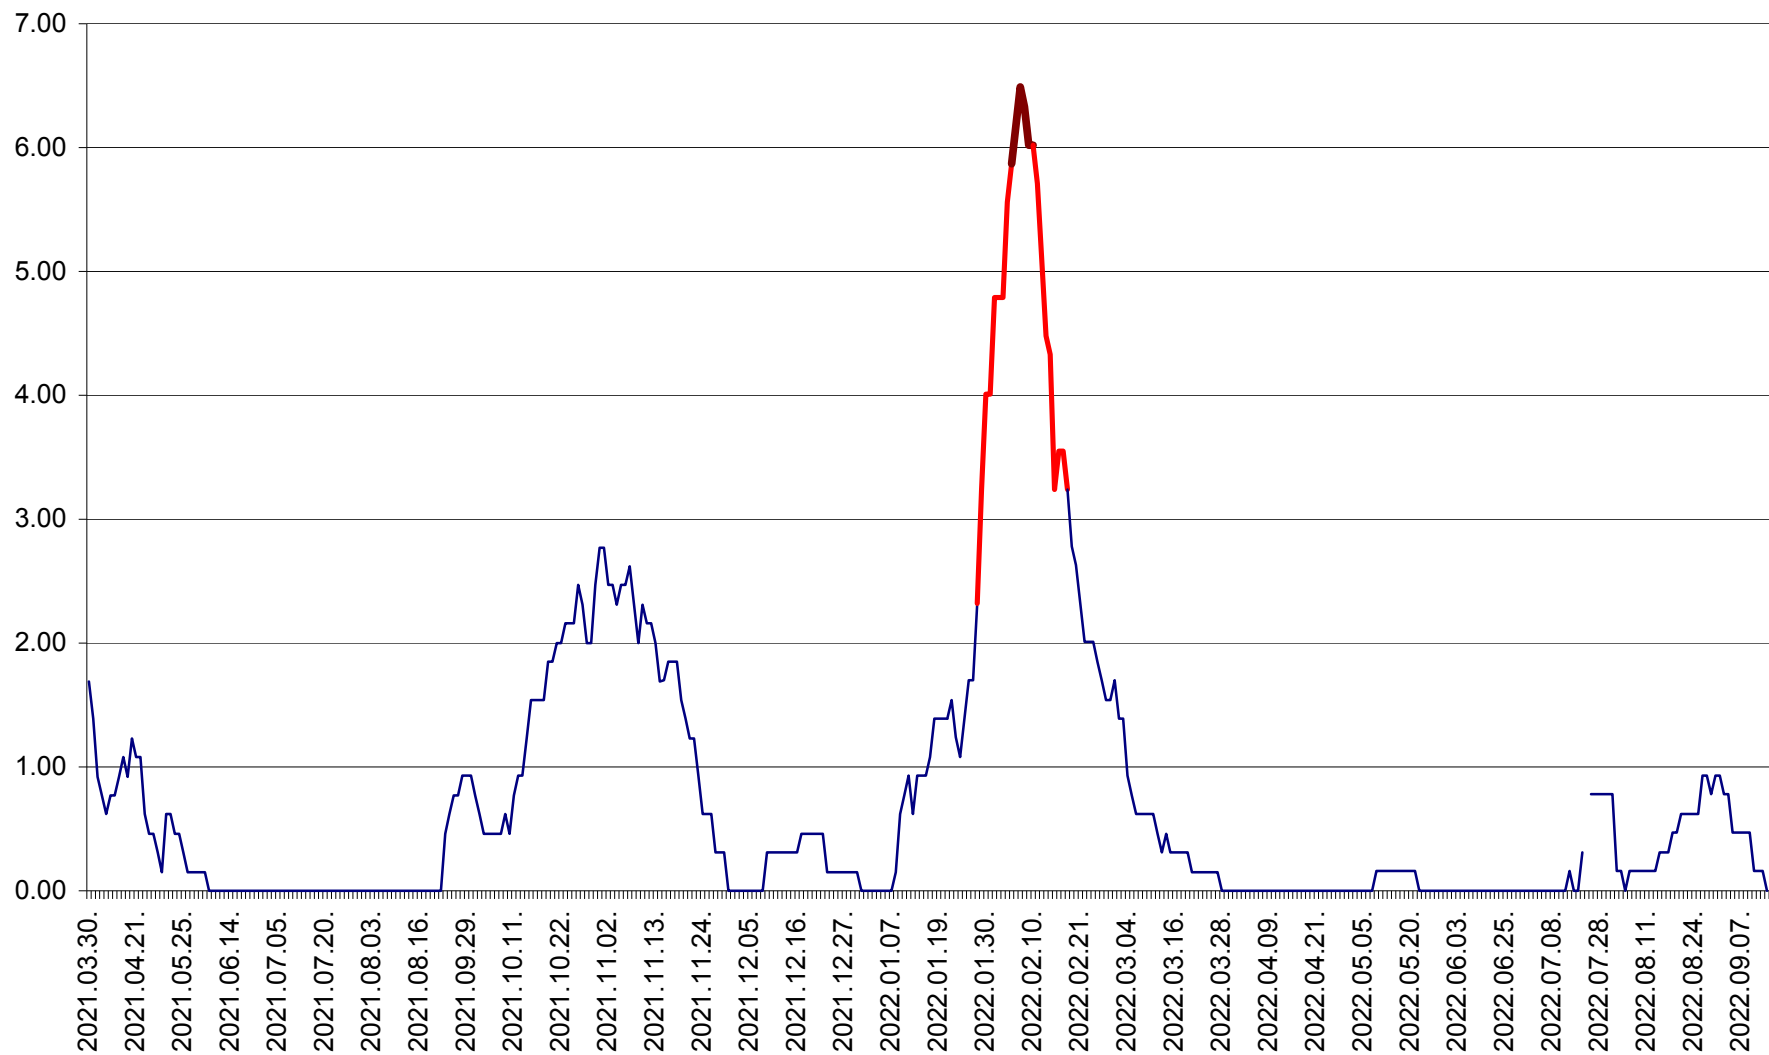

ORAȘ BĂLAN - Evoluția incidenței cumulate pe 14 zile la ‰ de locuitori  
2021.04.01. - 2022.09.13.

BILBOR - Evolutia incidentei cumulate pe 14 zile la ‰ de locuitori  
2021.04.01. - 2022.09.13.

ORAȘ BORSEC - Evolutia incidentei cumulate pe 14 zile la ‰ de locuitori  
2021.04.01. - 2022.09.13.

BRĂDEȘTI - Evolutia incidentei cumulate pe 14 zile la ‰ de locuitori  
2021.04.01. - 2022.09.13.

CĂPÂLNIȚA - Evolutia incidentei cumulate pe 14 zile la ‰ de locuitori  
2021.04.01. - 2022.09.13.

CÂRȚA - Evolutia incidentei cumulate pe 14 zile la ‰ de locuitori  
2021.04.01. - 2022.09.13.

CICEU - Evolutia incidentei cumulate pe 14 zile la ‰ de locuitori  
2021.04.01. - 2022.09.13.

CIUCSÂNGEORGIU - Evolutia incidentei cumulate pe 14 zile la ‰ de locuitori  
2021.04.01. - 2022.09.13.

CIUMANI - Evolutia incidentei cumulate pe 14 zile la ‰ de locuitori  
2021.04.01. - 2022.09.13.

CORBU - Evolutia incidentei cumulate pe 14 zile la ‰ de locuitori  
2021.04.01. - 2022.09.13.

CORUND - Evolutia incidentei cumulate pe 14 zile la ‰ de locuitori  
2021.04.01. - 2022.09.13.

COZMENI - Evolutia incidentei cumulate pe 14 zile la % de locuitori  
2021.04.01. - 2022.09.13.