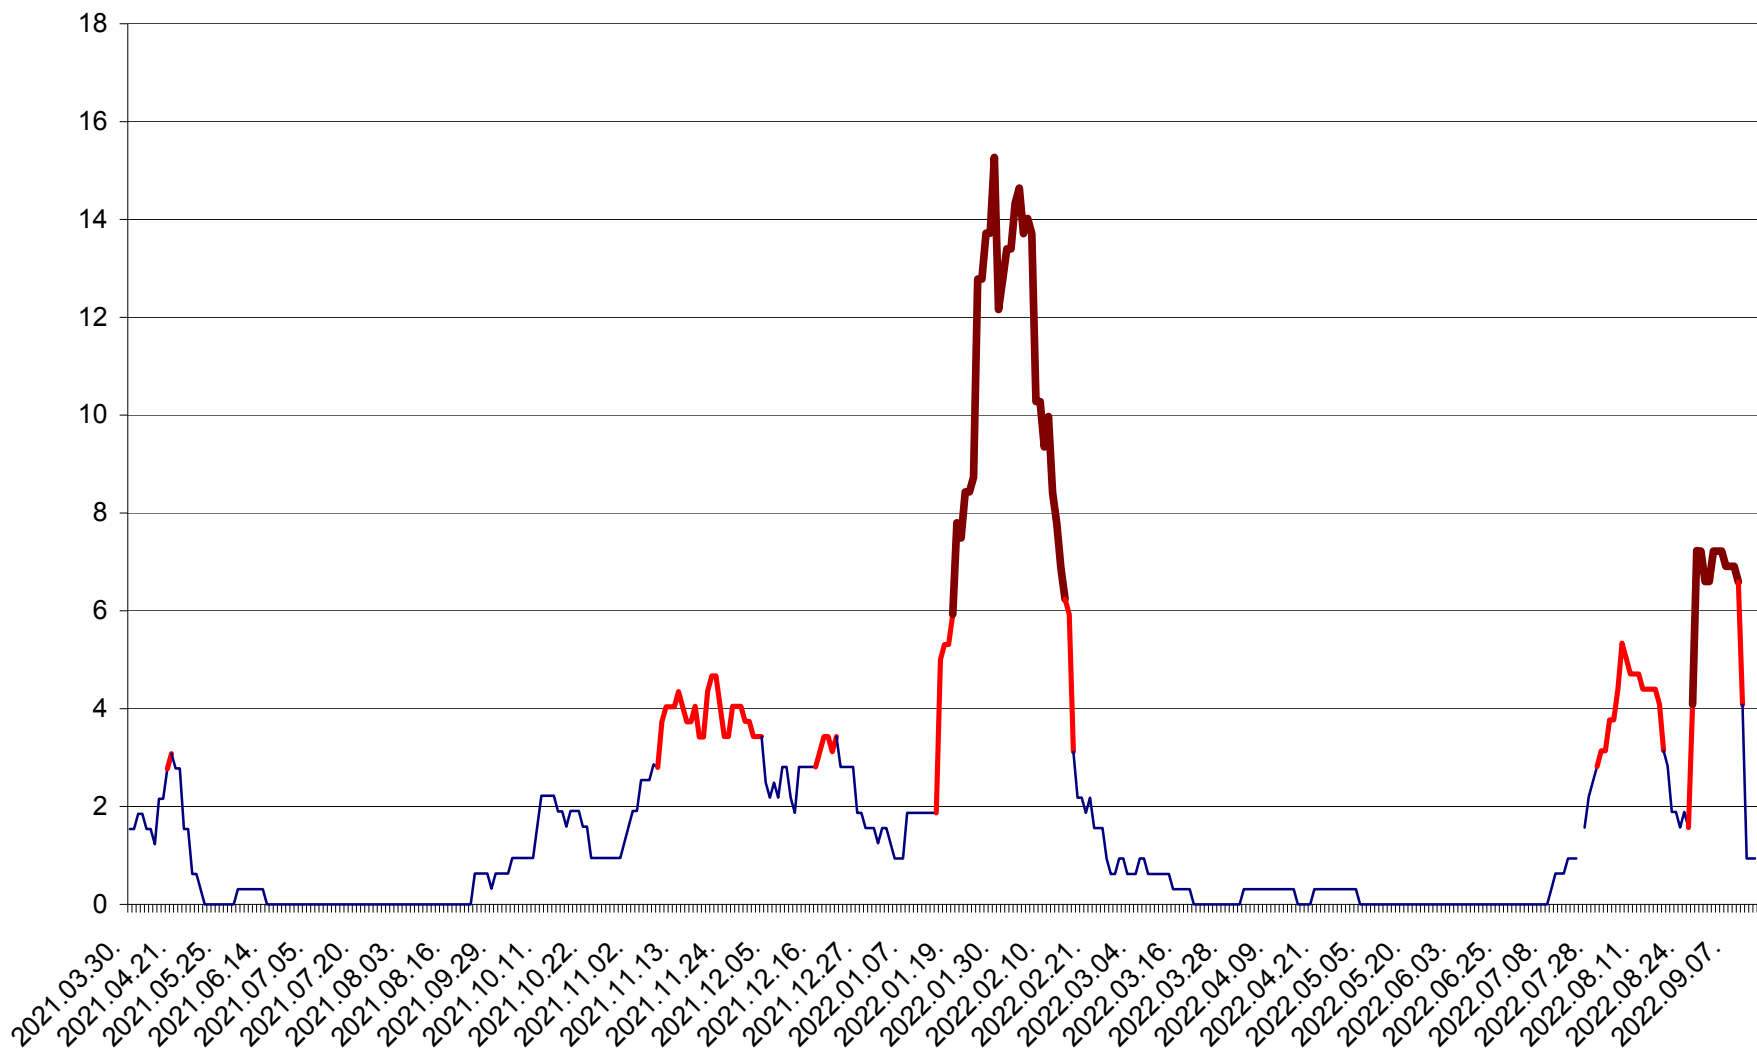

TUȘNAD - Evolutia incidentei cumulate pe 14 zile la ‰ de locuitori
2021.04.01. - 2022.09.13.