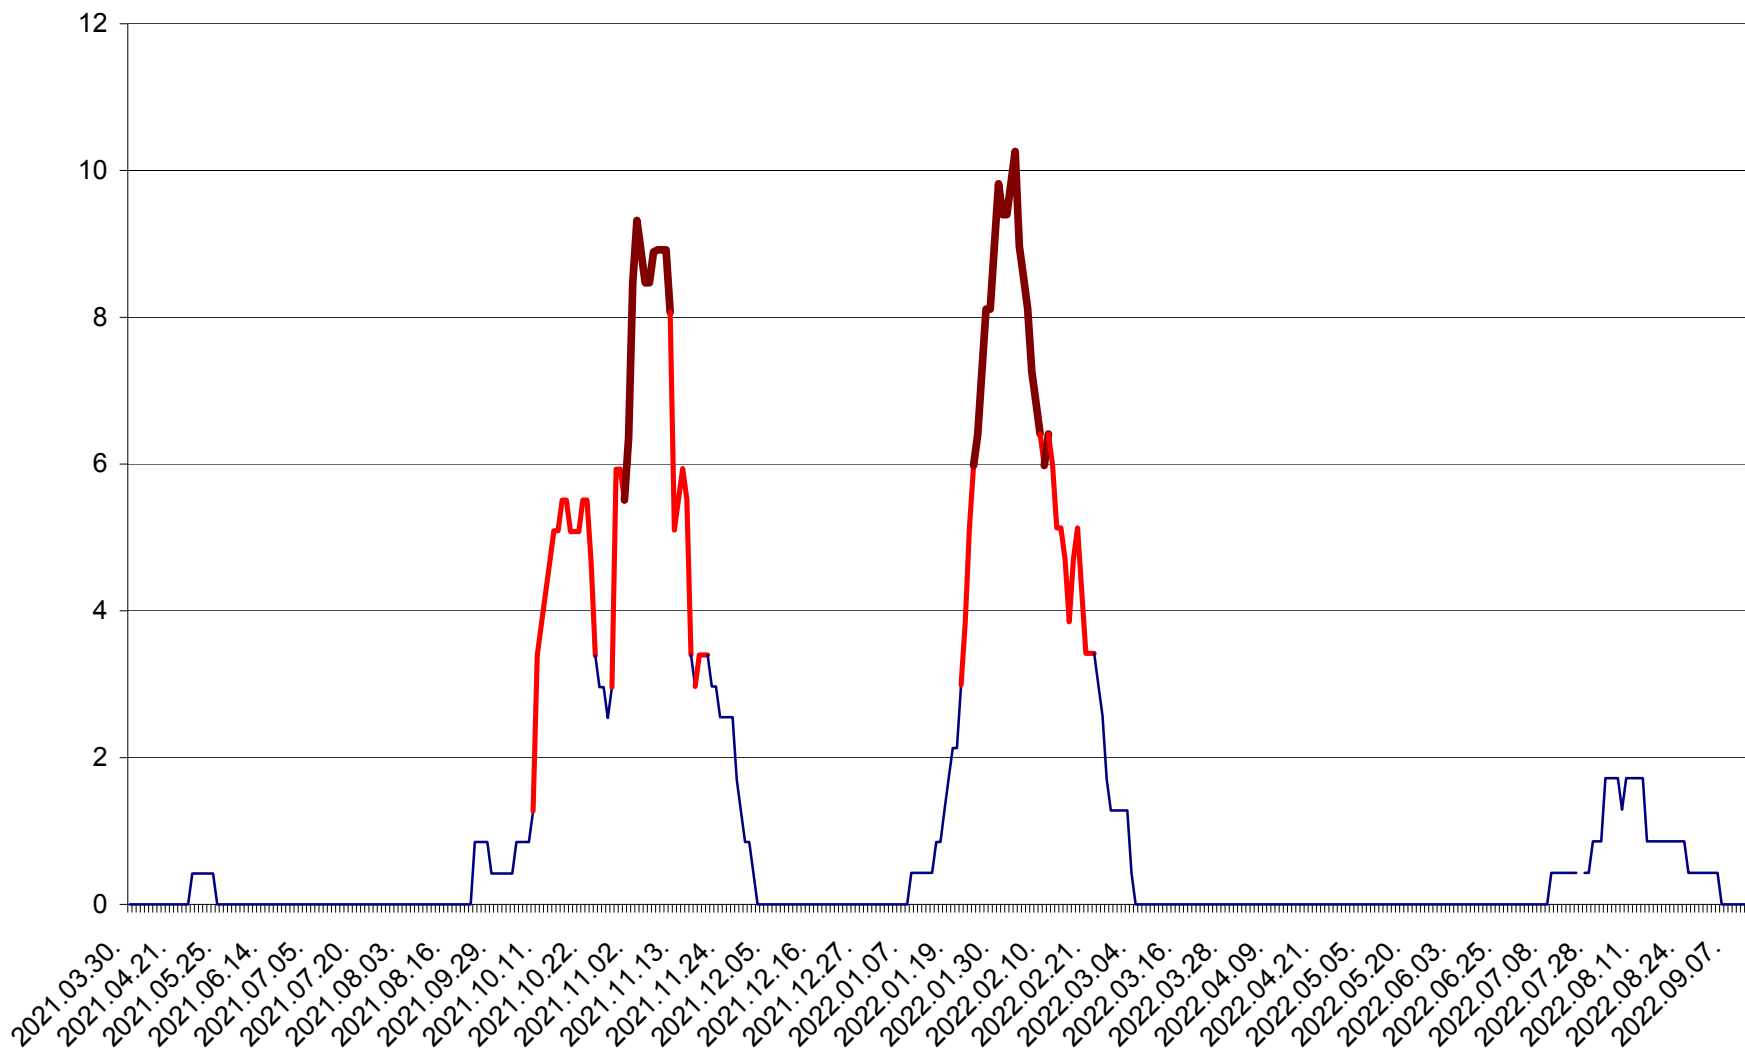

PRAID - Evolutia incidentei cumulate pe 14 zile la ‰ de locuitori  
2021.04.01. - 2022.09.13.

RACU - Evolutia incidentei cumulate pe 14 zile la ‰ de locuitori  
2021.04.01. - 2022.09.13.

REMETEA - Evolutia incidentei cumulate pe 14 zile la ‰ de locuitori  
2021.04.01. - 2022.09.13.

SĂCEL - Evolutia incidentei cumulate pe 14 zile la ‰ de locuitori  
2021.04.01. - 2022.09.13.

SÂNCRĂIENI - Evolutia incidentei cumulate pe 14 zile la % de locuitori  
2021.04.01. - 2022.09.13.

SÂNDOMINIC - Evolutia incidentei cumulate pe 14 zile la ‰ de locuitori  
2021.04.01. - 2022.09.13.

SÂNMARTIN - Evolutia incidentei cumulate pe 14 zile la ‰ de locuitori  
2021.04.01. - 2022.09.13.

SÂNSIMION - Evolutia incidentei cumulate pe 14 zile la ‰ de locuitori  
2021.04.01. - 2022.09.13.

SÂNTIMBRU - Evolutia incidentei cumulate pe 14 zile la ‰ de locuitori  
2021.04.01. - 2022.09.13.