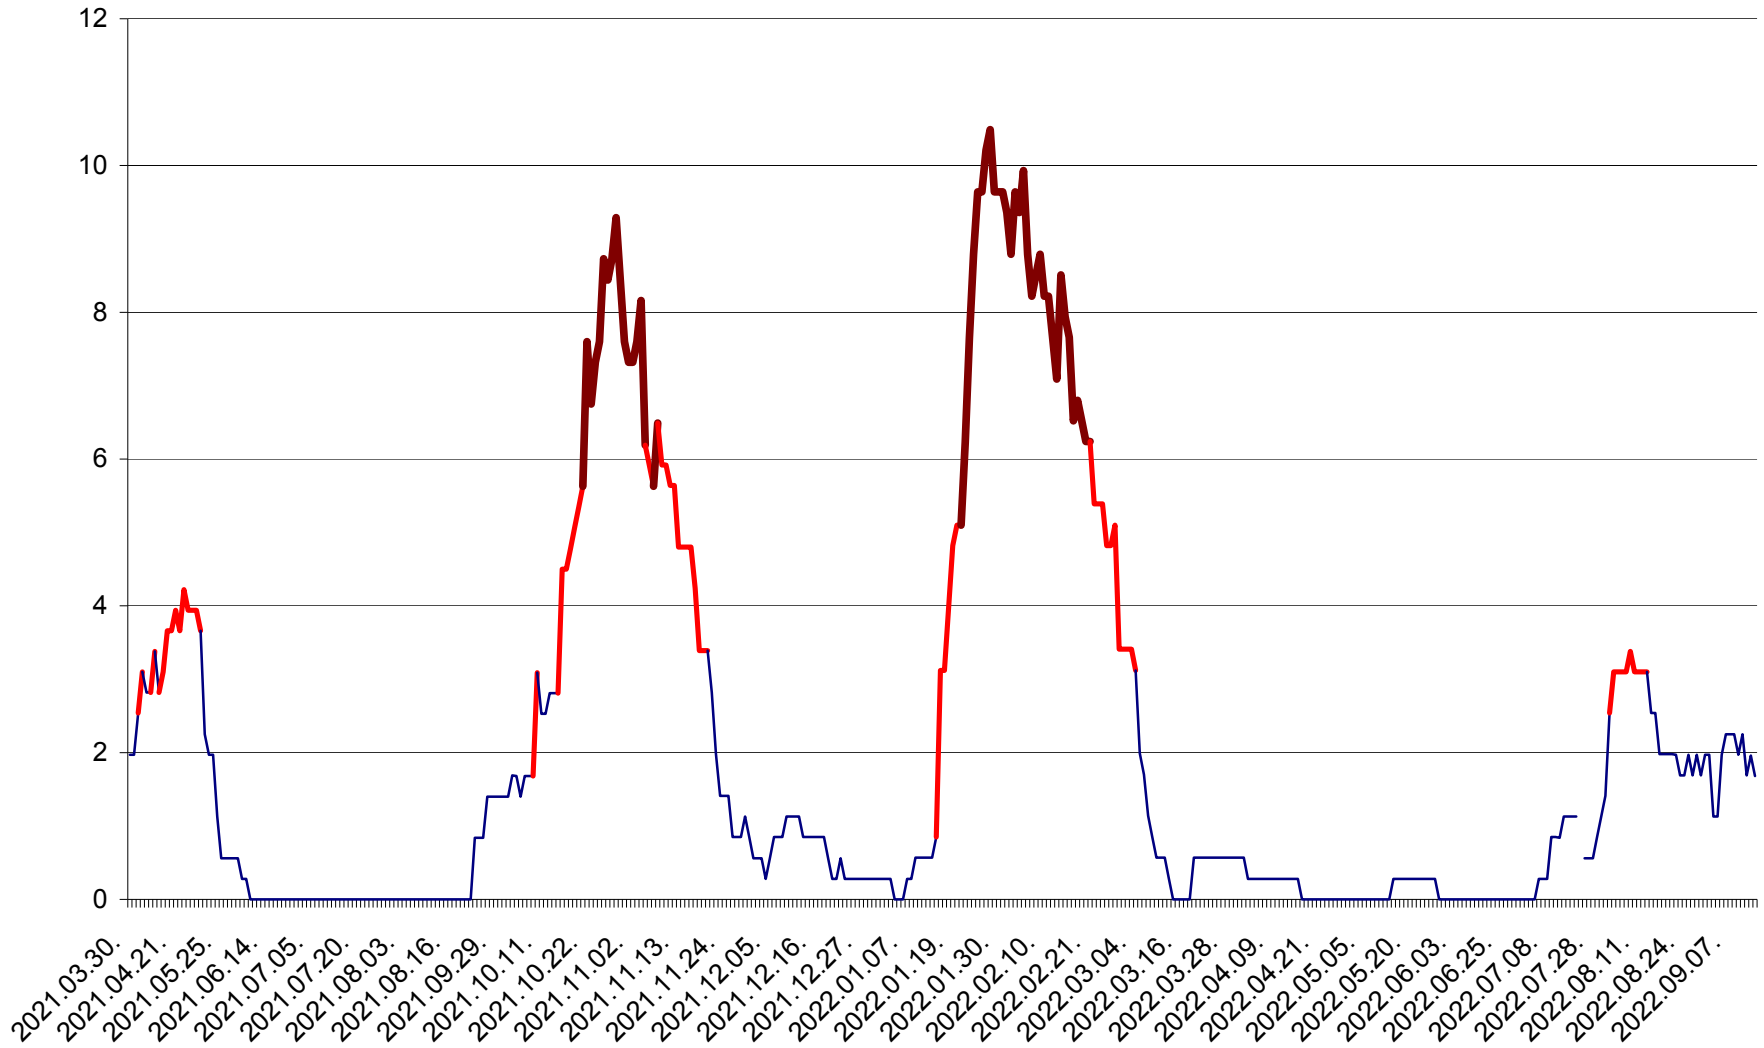

ORAȘ CRISTURU SECUIESC - Evolutia incidentei cumulate pe 14 zile la ‰ de locuitori  
2021.04.01. - 2022.09.13.

DĂNEȘTI - Evolutia incidentei cumulate pe 14 zile la ‰ de locuitori  
2021.04.01. - 2022.09.13.

DÂRJIU - Evolutia incidentei cumulate pe 14 zile la ‰ de locuitori  
2021.04.01. - 2022.09.13.

DEALU - Evolutia incidentei cumulate pe 14 zile la ‰ de locuitori  
2021.04.01. - 2022.09.13.

DITRĂU - Evolutia incidentei cumulate pe 14 zile la ‰ de locuitori  
2021.04.01. - 2022.09.13.

FELICENI - Evolutia incidentei cumulate pe 14 zile la % de locuitori  
2021.04.01. - 2022.09.13.

FRUMOASA - Evolutia incidentei cumulate pe 14 zile la ‰ de locuitori  
2021.04.01. - 2022.09.13.

GĂLĂUȚAȘ - Evoluția incidenței cumulate pe 14 zile la ‰ de locuitori  
2021.04.01. - 2022.09.13.