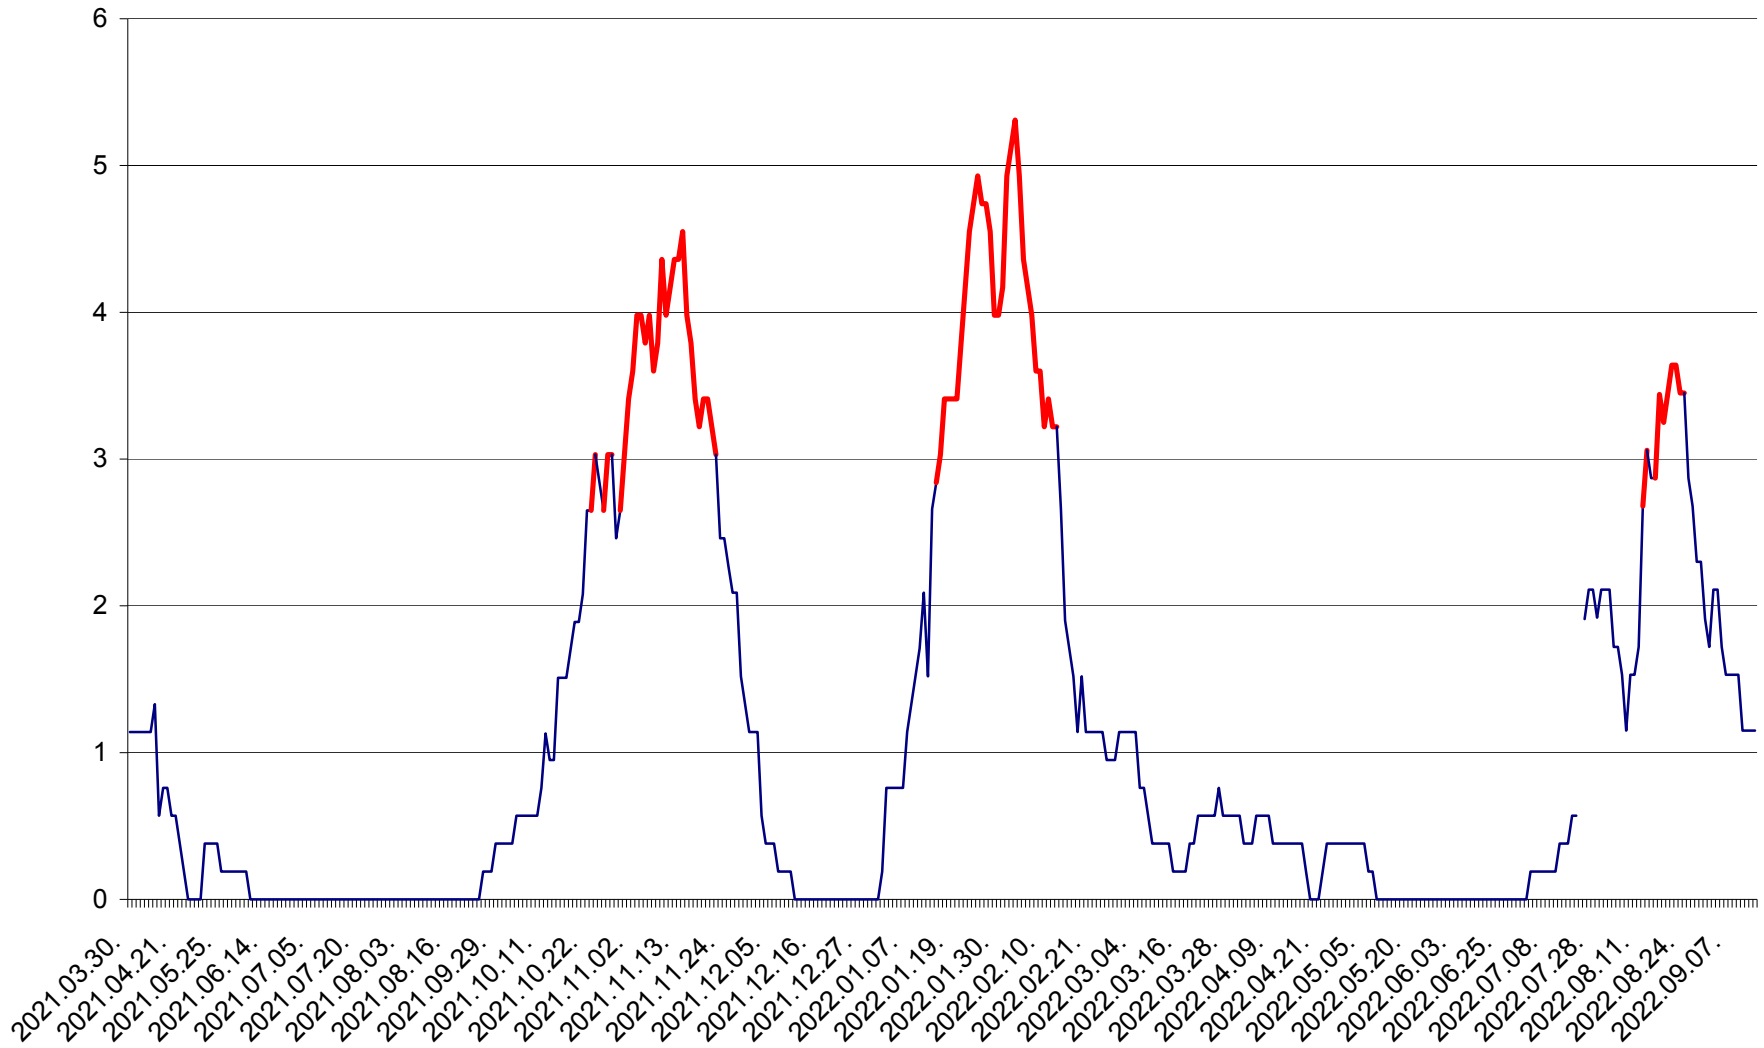

SICULENI - Evolutia incidentei cumulate pe 14 zile la ‰ de locuitori  
2021.04.01. - 2022.09.13.

ȘIMONEȘTI - Evolutia incidentei cumulate pe 14 zile la ‰ de locuitori  
2021.04.01. - 2022.09.13.

SUBCETATE - Evolutia incidentei cumulate pe 14 zile la ‰ de locuitori  
2021.04.01. - 2022.09.13.

SUSENI - Evolutia incidentei cumulate pe 14 zile la ‰ de locuitori  
2021.04.01. - 2022.09.13.

TOMEȘTI - Evolutia incidentei cumulate pe 14 zile la ‰ de locuitori  
2021.04.01. - 2022.09.13.

MUNICIPIUL TOPLIȚA - Evolutia incidentei cumulate pe 14 zile la ‰ de locuitori  
2021.04.01. - 2022.09.13.