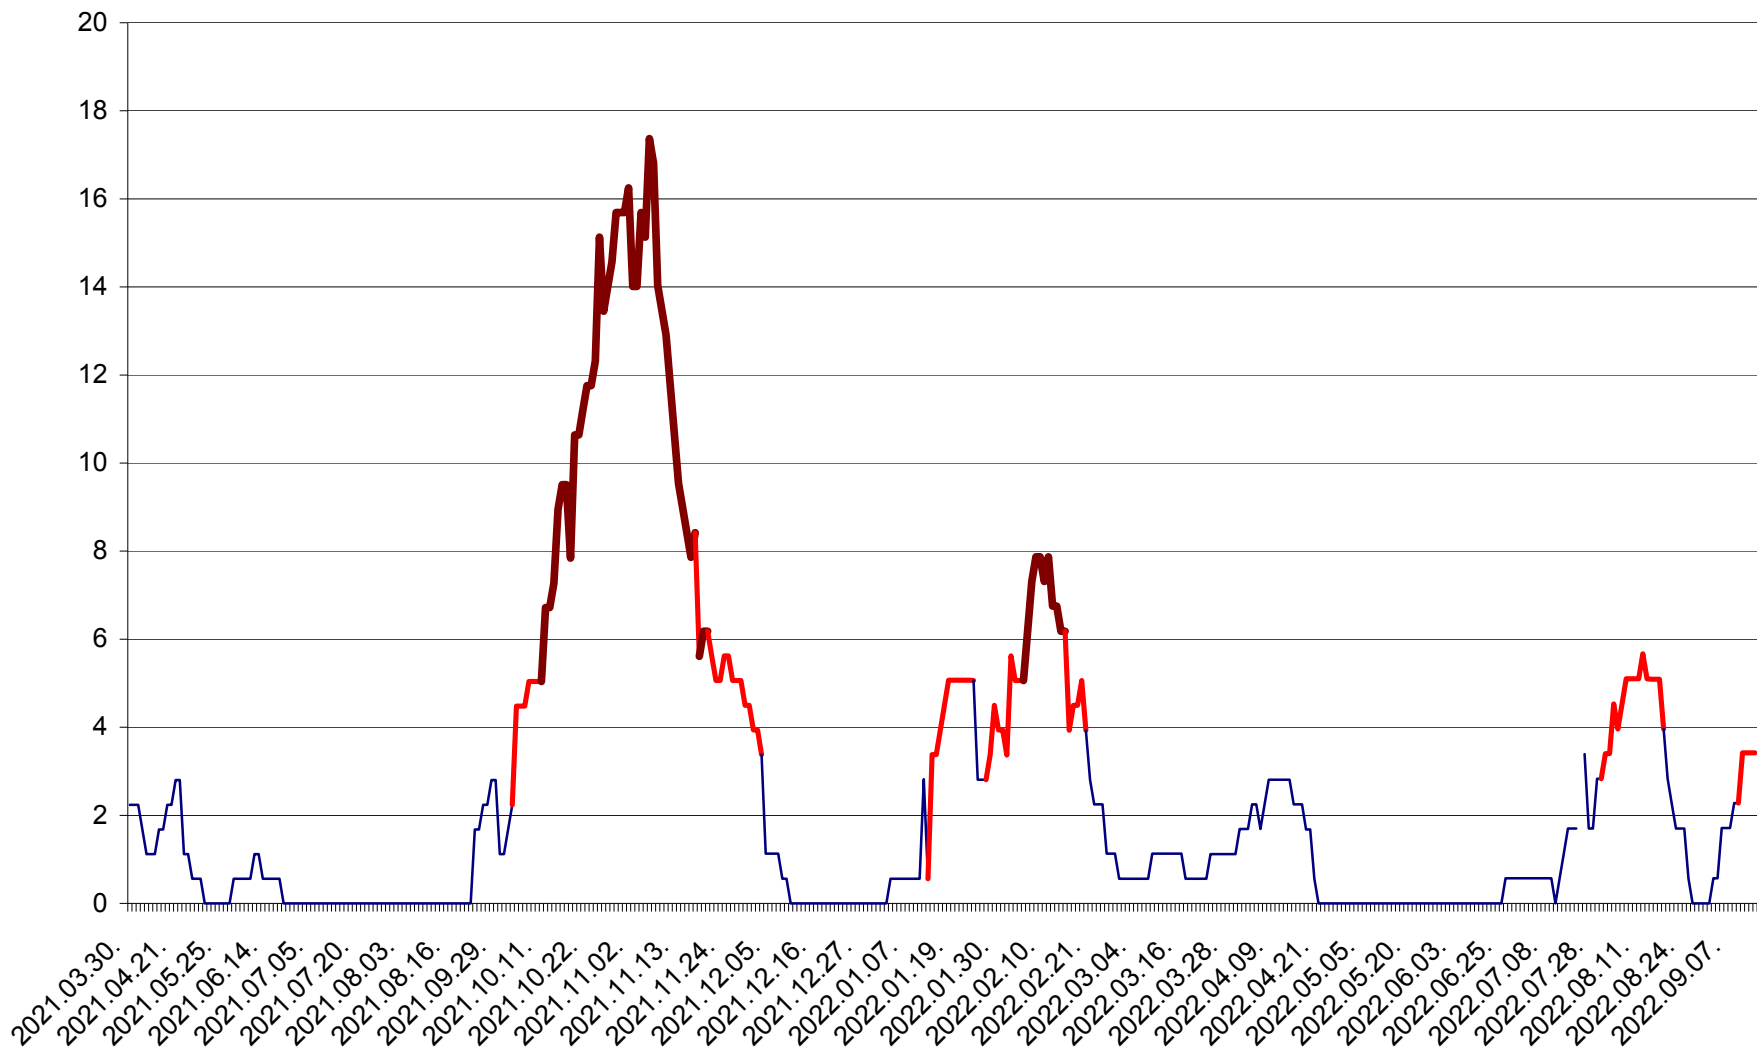

SICULENI - Evolutia incidentei cumulate pe 14 zile la ‰ de locuitori  
2021.04.01. - 2022.09.13.

ȘIMONEȘTI - Evolutia incidentei cumulate pe 14 zile la ‰ de locuitori  
2021.04.01. - 2022.09.13.

SUBCETATE - Evolutia incidentei cumulate pe 14 zile la ‰ de locuitori  
2021.04.01. - 2022.09.13.