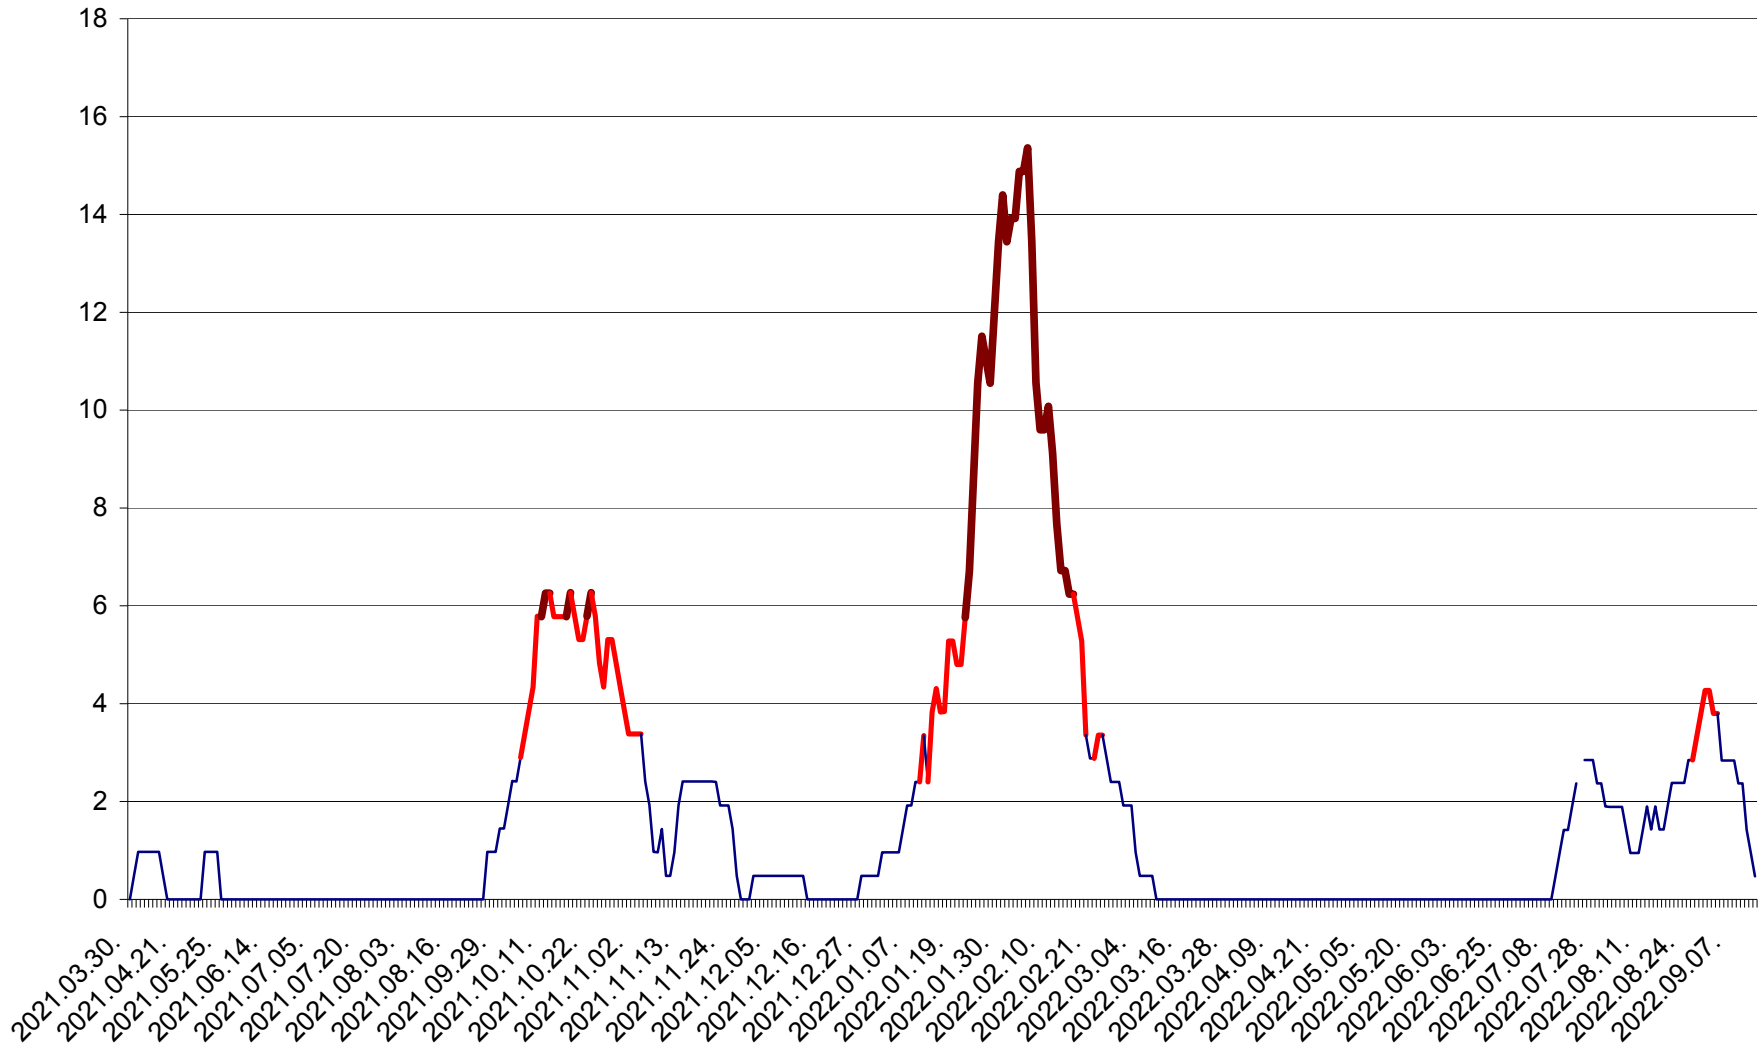

PLĂIEȘII DE JOS - Evolutia incidentei cumulate pe 14 zile la ‰ de locuitori
2021.04.01. - 2022.09.13.