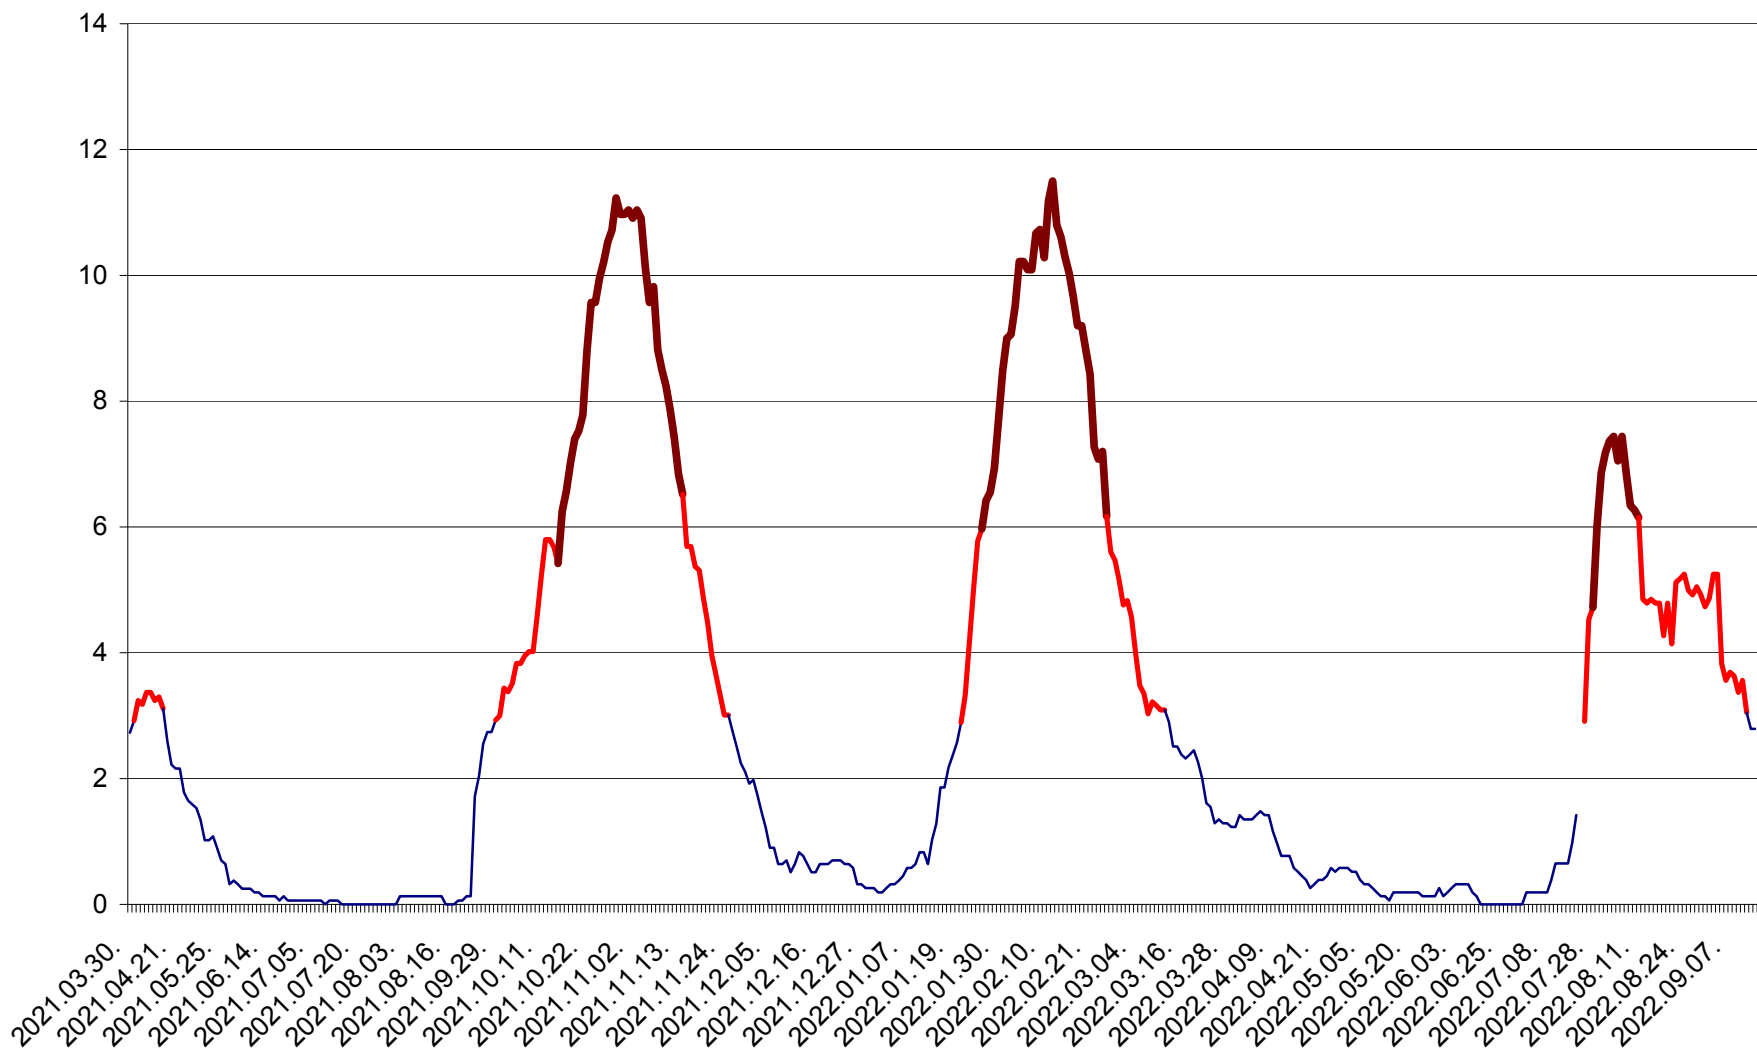

TULGHEȘ - Evolutia incidentei cumulate pe 14 zile la ‰ de locuitori
2021.04.01. - 2022.09.13.