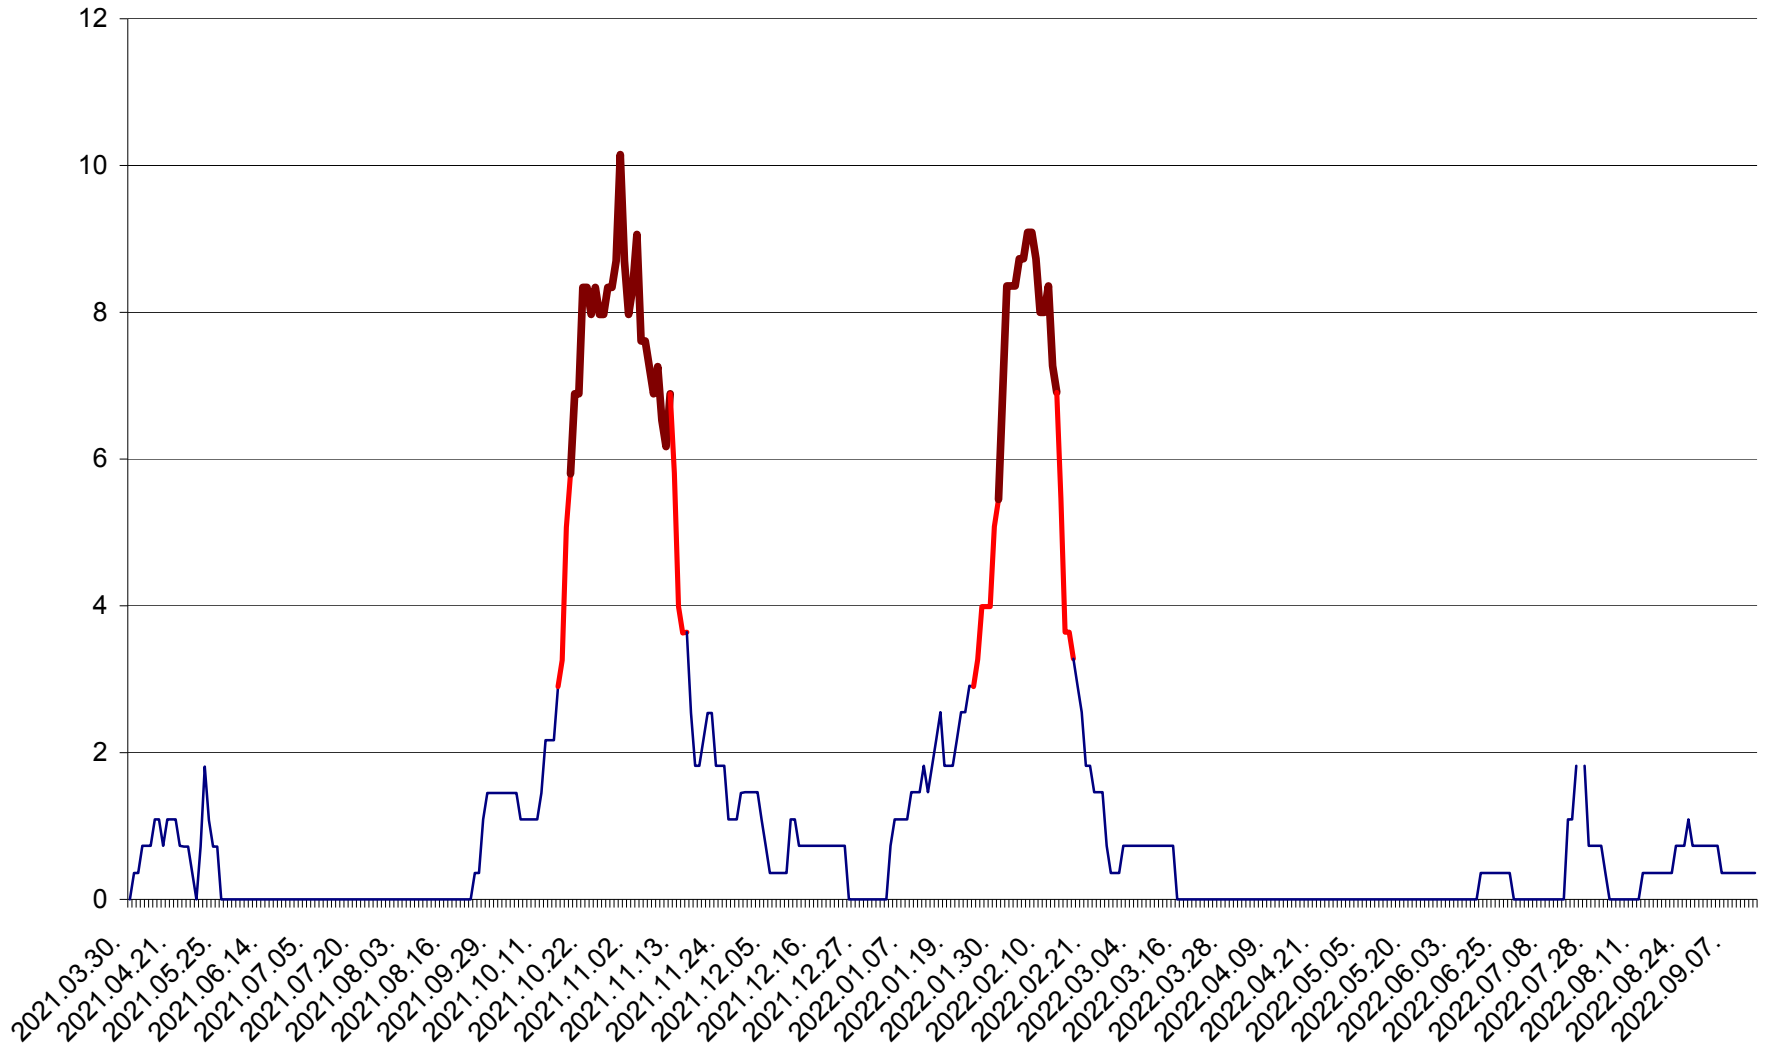

MUGENI - Evolutia incidentei cumulate pe 14 zile la ‰ de locuitori
2021.04.01. - 2022.09.13.