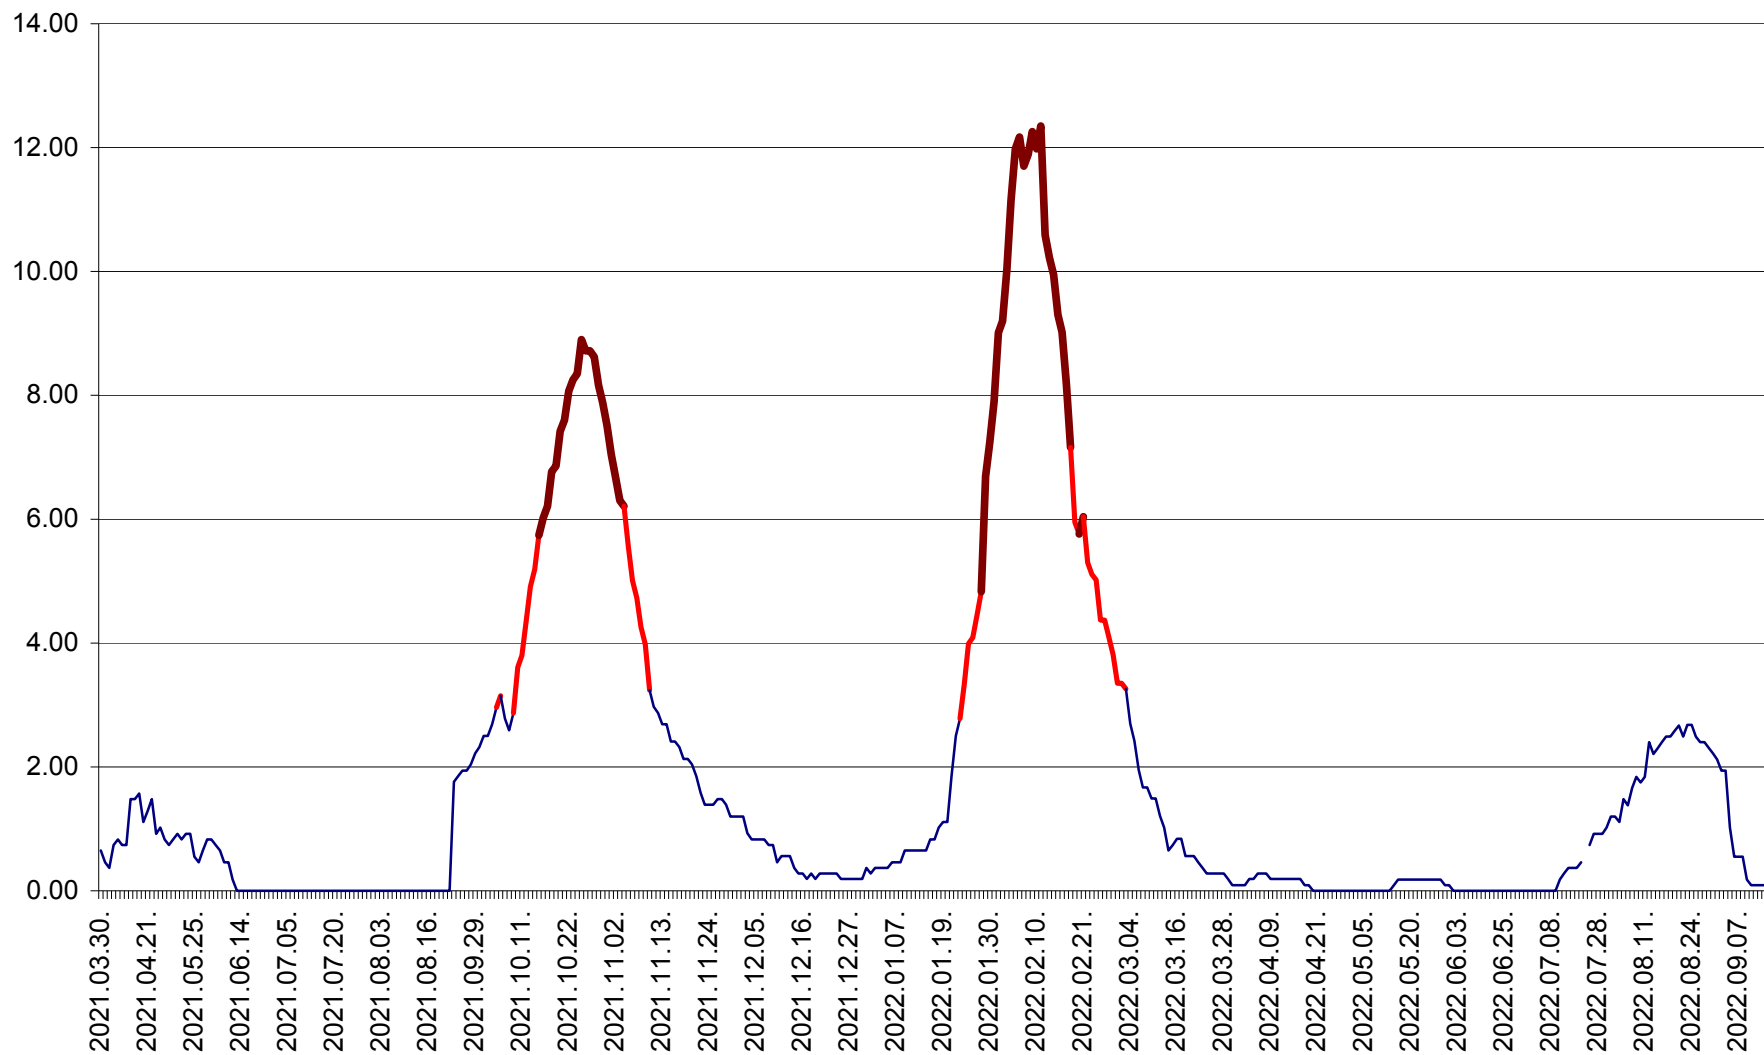

BRĂDEȘTI - Evolutia incidentei cumulate pe 14 zile la ‰ de locuitori  
2021.04.01. - 2022.09.13.

CĂPÂLNIȚA - Evolutia incidentei cumulate pe 14 zile la ‰ de locuitori  
2021.04.01. - 2022.09.13.

CÂRȚA - Evolutia incidentei cumulate pe 14 zile la ‰ de locuitori  
2021.04.01. - 2022.09.13.

CICEU - Evolutia incidentei cumulate pe 14 zile la ‰ de locuitori  
2021.04.01. - 2022.09.13.

CIUCSÂNGEORGIU - Evolutia incidentei cumulate pe 14 zile la ‰ de locuitori  
2021.04.01. - 2022.09.13.

CIUMANI - Evolutia incidentei cumulate pe 14 zile la ‰ de locuitori  
2021.04.01. - 2022.09.13.

CORBU - Evolutia incidentei cumulate pe 14 zile la ‰ de locuitori  
2021.04.01. - 2022.09.13.

CORUND - Evolutia incidentei cumulate pe 14 zile la ‰ de locuitori  
2021.04.01. - 2022.09.13.

COZMENI - Evolutia incidentei cumulate pe 14 zile la % de locuitori  
2021.04.01. - 2022.09.13.

ORAȘ CRISTURU SECUIESC - Evolutia incidentei cumulate pe 14 zile la ‰ de locuitori  
2021.04.01. - 2022.09.13.

DĂNEȘTI - Evolutia incidentei cumulate pe 14 zile la ‰ de locuitori  
2021.04.01. - 2022.09.13.