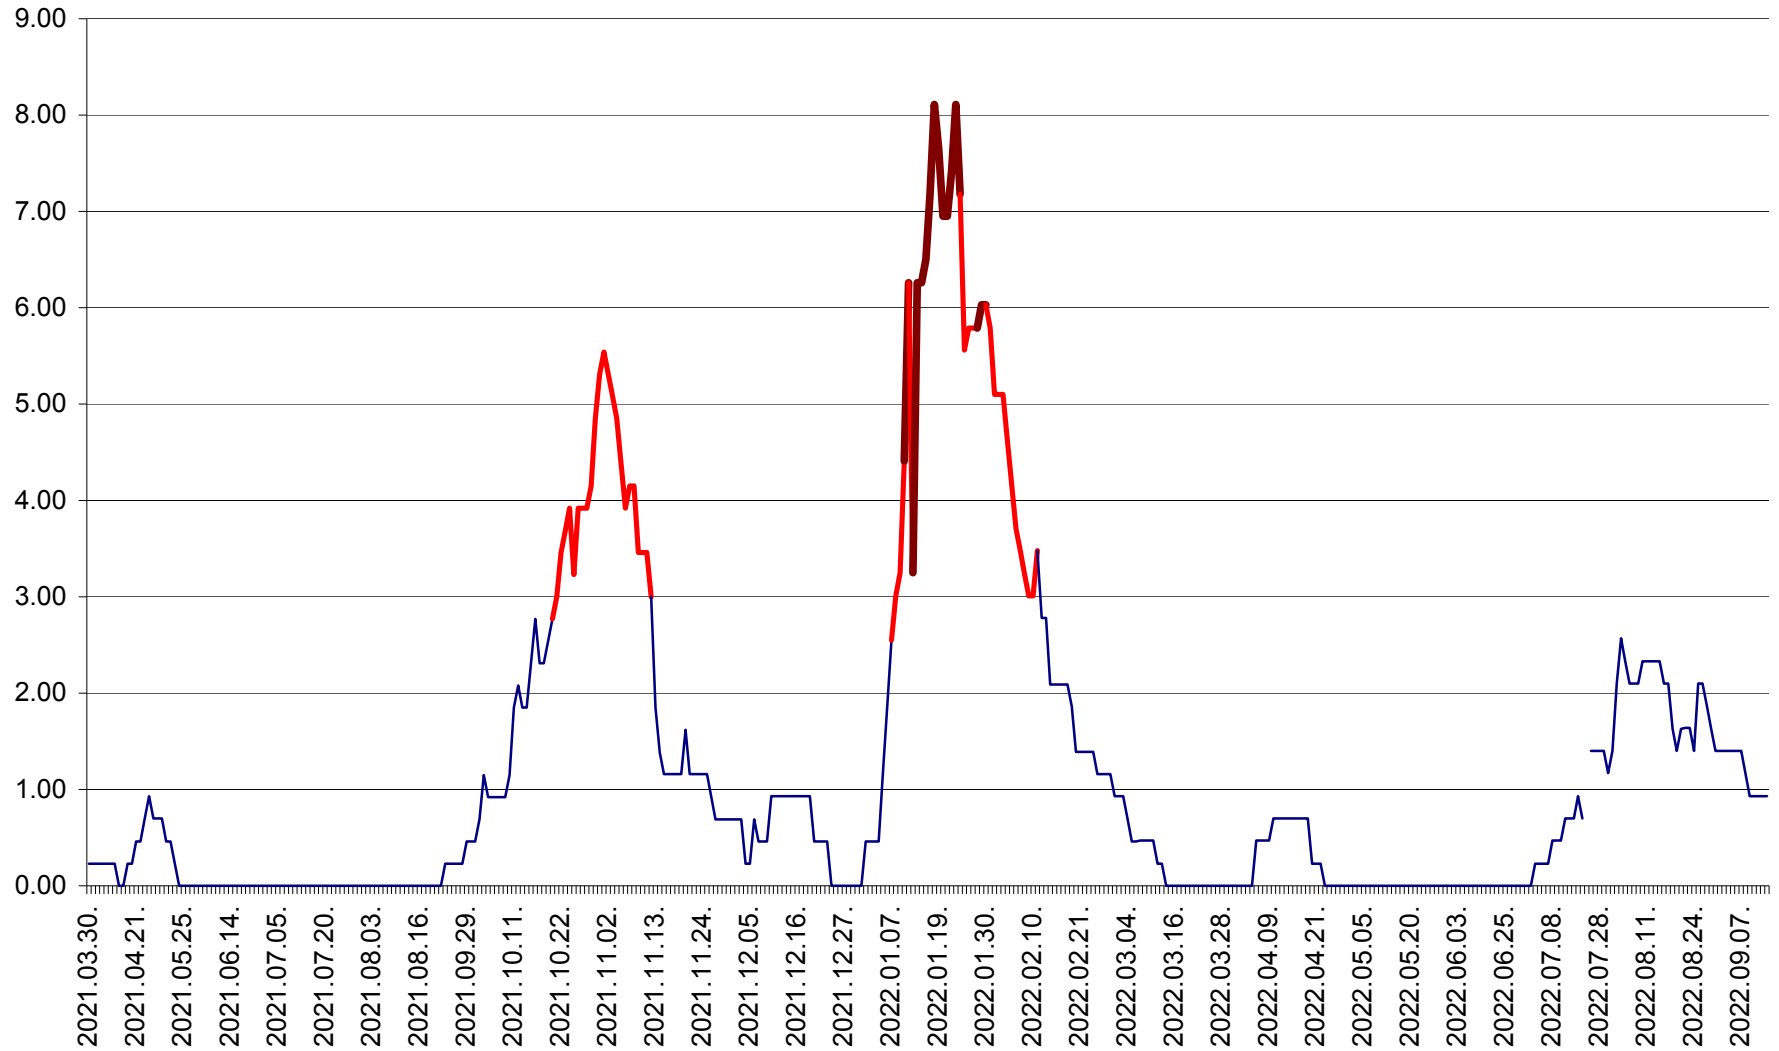

ORAȘ BĂLAN - Evoluția incidenței cumulate pe 14 zile la ‰ de locuitori  
2021.04.01. - 2022.09.13.

BILBOR - Evolutia incidentei cumulate pe 14 zile la ‰ de locuitori  
2021.04.01. - 2022.09.13.

ORAȘ BORSEC - Evolutia incidentei cumulate pe 14 zile la ‰ de locuitori  
2021.04.01. - 2022.09.13.

BRĂDEȘTI - Evolutia incidentei cumulate pe 14 zile la ‰ de locuitori  
2021.04.01. - 2022.09.13.

CĂPÂLNIȚA - Evolutia incidentei cumulate pe 14 zile la ‰ de locuitori  
2021.04.01. - 2022.09.13.

CÂRȚA - Evolutia incidentei cumulate pe 14 zile la ‰ de locuitori  
2021.04.01. - 2022.09.13.

CICEU - Evolutia incidentei cumulate pe 14 zile la ‰ de locuitori  
2021.04.01. - 2022.09.13.

CIUCSÂNGEORGIU - Evolutia incidentei cumulate pe 14 zile la ‰ de locuitori  
2021.04.01. - 2022.09.13.

CIUMANI - Evolutia incidentei cumulate pe 14 zile la ‰ de locuitori  
2021.04.01. - 2022.09.13.

CORBU - Evolutia incidentei cumulate pe 14 zile la ‰ de locuitori  
2021.04.01. - 2022.09.13.

CORUND - Evolutia incidentei cumulate pe 14 zile la ‰ de locuitori  
2021.04.01. - 2022.09.13.

COZMENI - Evolutia incidentei cumulate pe 14 zile la % de locuitori  
2021.04.01. - 2022.09.13.