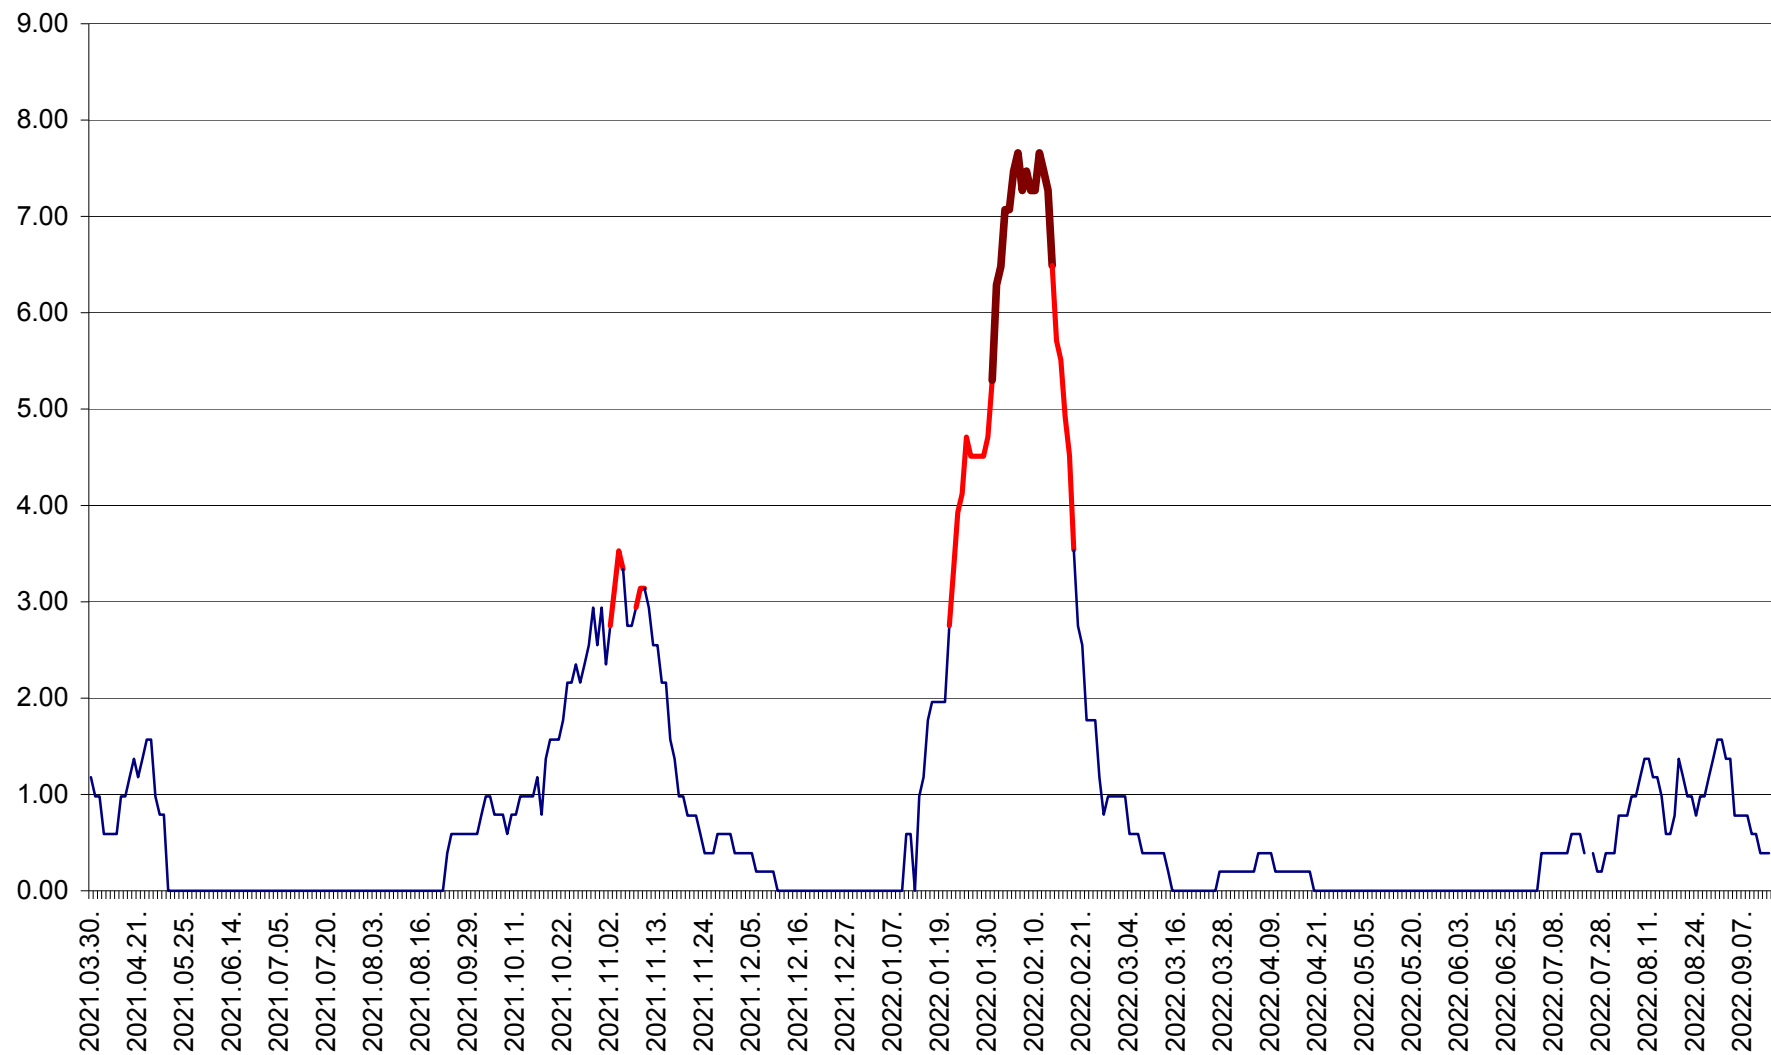

ORAȘ BĂLAN - Evoluția incidenței cumulate pe 14 zile la ‰ de locuitori  
2021.04.01. - 2022.09.13.

BILBOR - Evolutia incidentei cumulate pe 14 zile la ‰ de locuitori  
2021.04.01. - 2022.09.13.

ORAȘ BORSEC - Evolutia incidentei cumulate pe 14 zile la ‰ de locuitori  
2021.04.01. - 2022.09.13.

BRĂDEȘTI - Evolutia incidentei cumulate pe 14 zile la ‰ de locuitori  
2021.04.01. - 2022.09.13.

CĂPÂLNIȚA - Evolutia incidentei cumulate pe 14 zile la ‰ de locuitori  
2021.04.01. - 2022.09.13.

CÂRȚA - Evolutia incidentei cumulate pe 14 zile la ‰ de locuitori  
2021.04.01. - 2022.09.13.

CICEU - Evolutia incidentei cumulate pe 14 zile la ‰ de locuitori  
2021.04.01. - 2022.09.13.

CIUCSÂNGEORGIU - Evolutia incidentei cumulate pe 14 zile la ‰ de locuitori  
2021.04.01. - 2022.09.13.

CIUMANI - Evolutia incidentei cumulate pe 14 zile la ‰ de locuitori  
2021.04.01. - 2022.09.13.

CORBU - Evolutia incidentei cumulate pe 14 zile la ‰ de locuitori  
2021.04.01. - 2022.09.13.

CORUND - Evolutia incidentei cumulate pe 14 zile la ‰ de locuitori  
2021.04.01. - 2022.09.13.

COZMENI - Evolutia incidentei cumulate pe 14 zile la % de locuitori  
2021.04.01. - 2022.09.13.