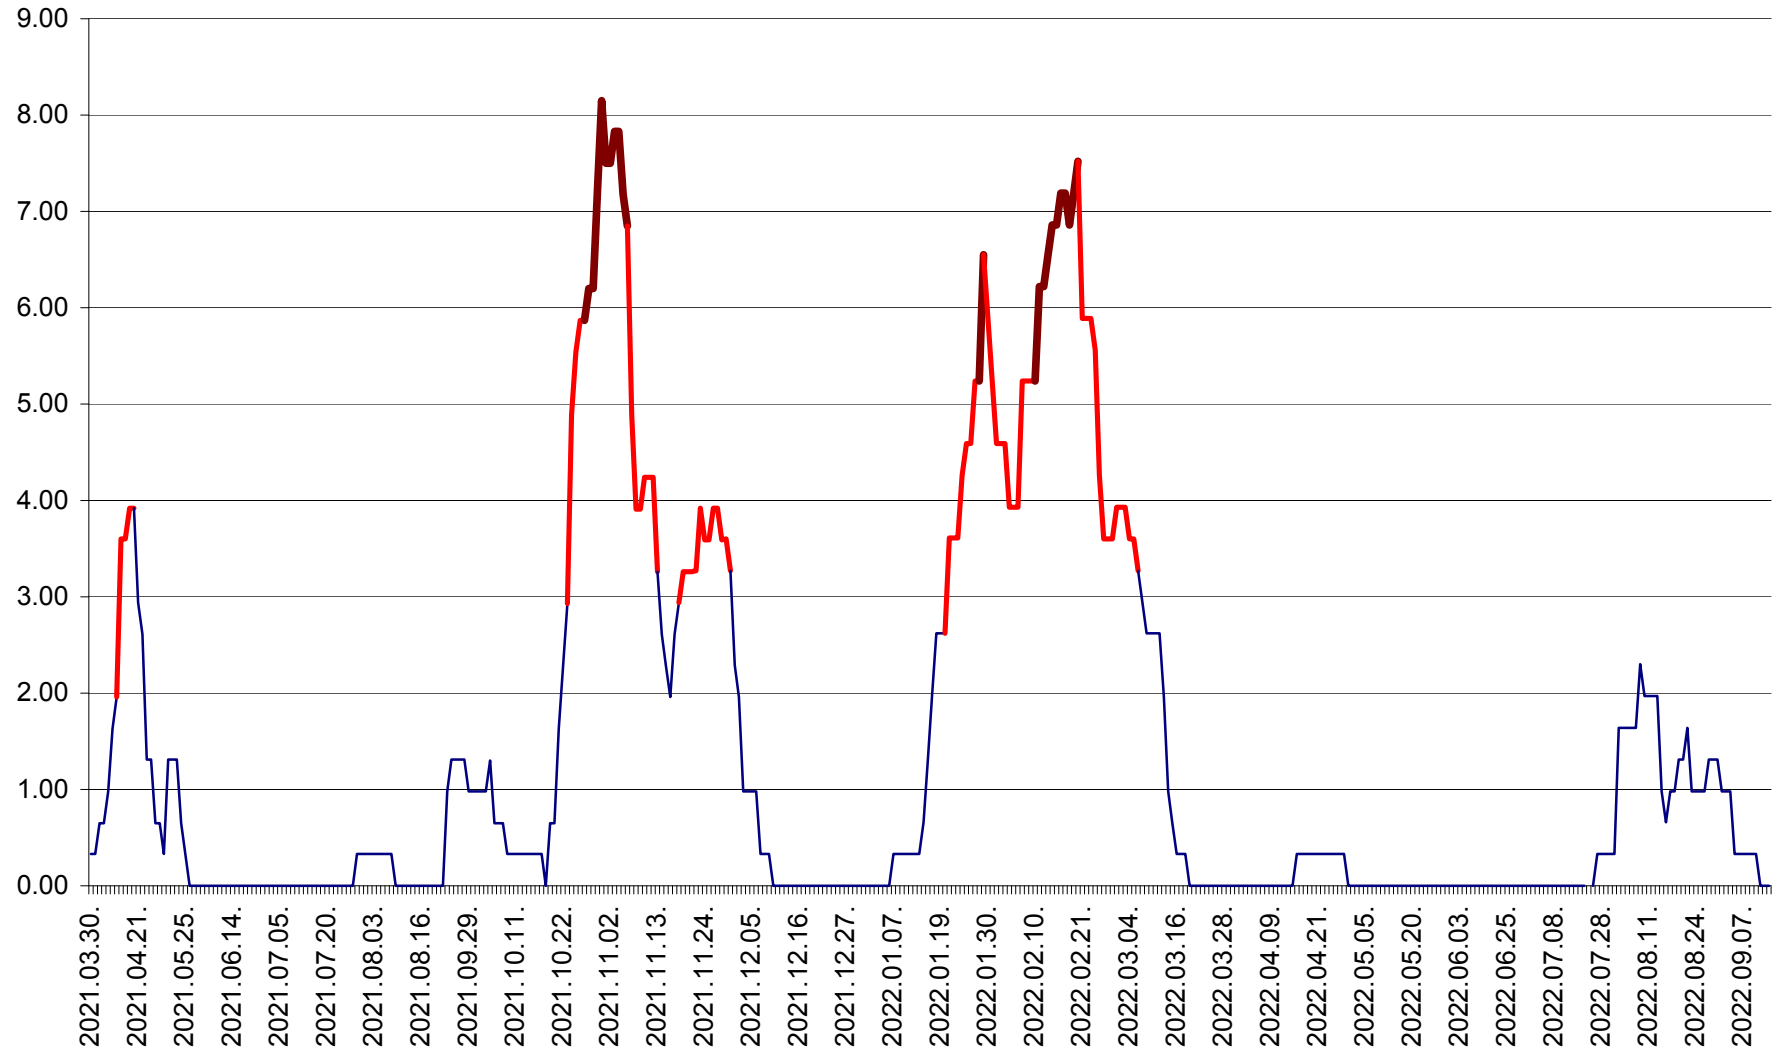

ATID - Evolutia incidentei cumulate pe 14 zile la % de locuitori  
2021.04.01. - 2022.09.13.

AVRĂMEȘTI - Evolutia incidentei cumulate pe 14 zile la ‰ de locuitori  
2021.04.01. - 2022.09.13.

ORAȘ BĂILE TUȘNAD - Evolutia incidentei cumulate pe 14 zile la ‰ de locuitori  
2021.04.01. - 2022.09.13.

ORAȘ BĂLAN - Evoluția incidenței cumulate pe 14 zile la ‰ de locuitori  
2021.04.01. - 2022.09.13.

BILBOR - Evolutia incidentei cumulate pe 14 zile la ‰ de locuitori  
2021.04.01. - 2022.09.13.

ORAȘ BORSEC - Evolutia incidentei cumulate pe 14 zile la ‰ de locuitori  
2021.04.01. - 2022.09.13.

BRĂDEȘTI - Evolutia incidentei cumulate pe 14 zile la ‰ de locuitori  
2021.04.01. - 2022.09.13.

CĂPÂLNIȚA - Evolutia incidentei cumulate pe 14 zile la ‰ de locuitori  
2021.04.01. - 2022.09.13.

CÂRȚA - Evolutia incidentei cumulate pe 14 zile la ‰ de locuitori  
2021.04.01. - 2022.09.13.