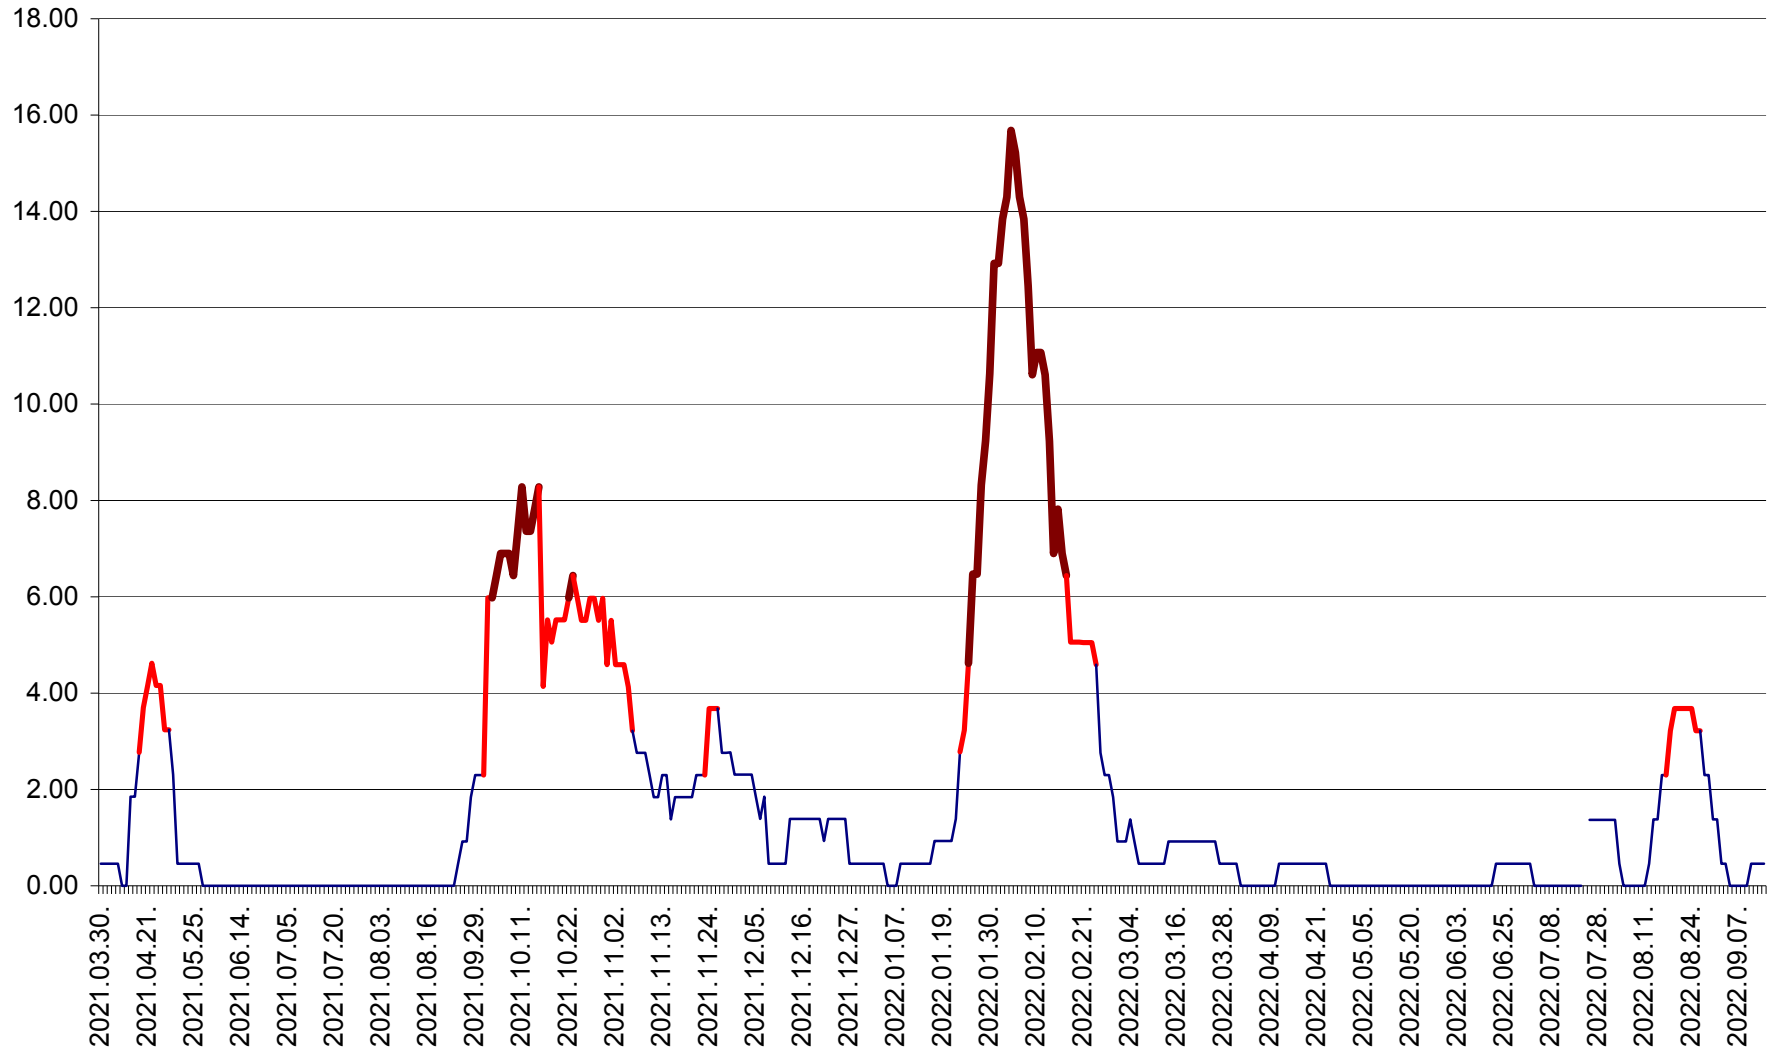

ATID - Evolutia incidentei cumulate pe 14 zile la % de locuitori  
2021.04.01. - 2022.09.13.

AVRĂMEȘTI - Evolutia incidentei cumulate pe 14 zile la ‰ de locuitori  
2021.04.01. - 2022.09.13.

ORAȘ BĂILE TUȘNAD - Evolutia incidentei cumulate pe 14 zile la ‰ de locuitori  
2021.04.01. - 2022.09.13.

ORAȘ BĂLAN - Evoluția incidenței cumulate pe 14 zile la ‰ de locuitori  
2021.04.01. - 2022.09.13.

BILBOR - Evolutia incidentei cumulate pe 14 zile la ‰ de locuitori  
2021.04.01. - 2022.09.13.

ORAȘ BORSEC - Evolutia incidentei cumulate pe 14 zile la ‰ de locuitori  
2021.04.01. - 2022.09.13.

BRĂDEȘTI - Evolutia incidentei cumulate pe 14 zile la ‰ de locuitori  
2021.04.01. - 2022.09.13.

CĂPÂLNIȚA - Evolutia incidentei cumulate pe 14 zile la ‰ de locuitori  
2021.04.01. - 2022.09.13.

CÂRȚA - Evolutia incidentei cumulate pe 14 zile la ‰ de locuitori  
2021.04.01. - 2022.09.13.

CICEU - Evolutia incidentei cumulate pe 14 zile la ‰ de locuitori  
2021.04.01. - 2022.09.13.

CIUCSÂNGEORGIU - Evolutia incidentei cumulate pe 14 zile la ‰ de locuitori  
2021.04.01. - 2022.09.13.

CIUMANI - Evolutia incidentei cumulate pe 14 zile la ‰ de locuitori  
2021.04.01. - 2022.09.13.