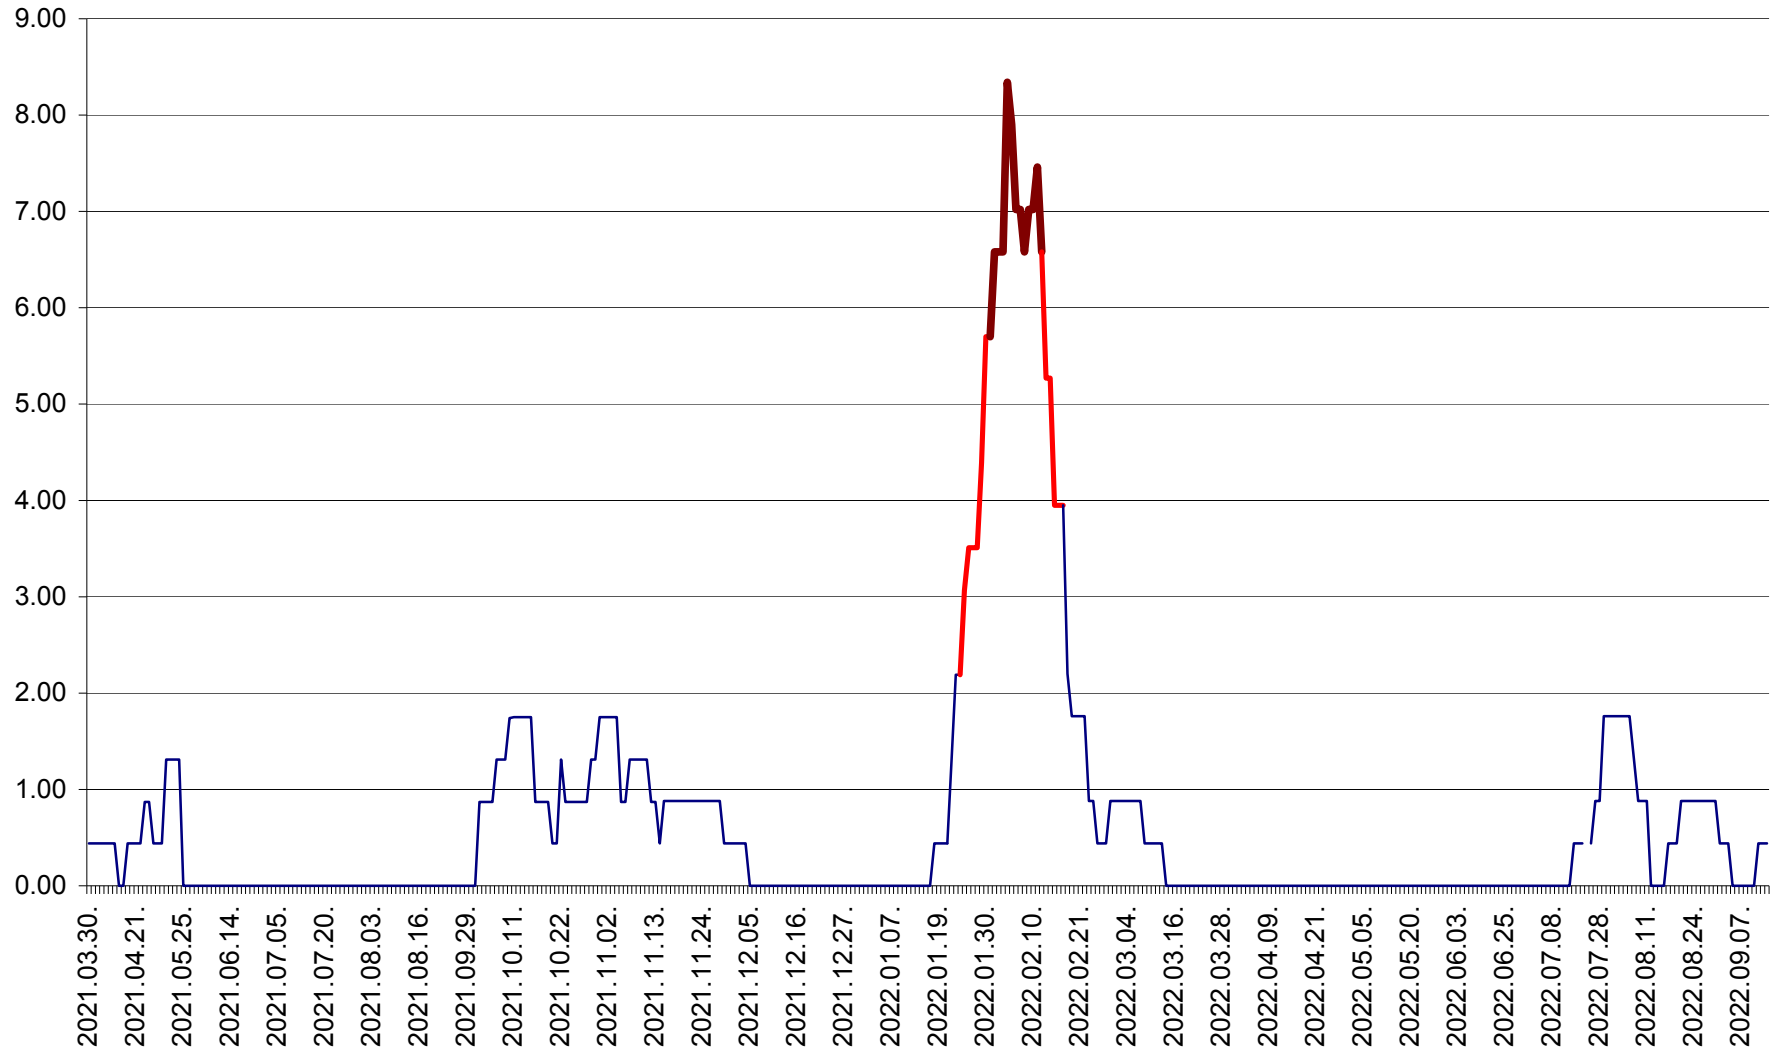

ORAȘ BĂLAN - Evoluția incidenței cumulate pe 14 zile la ‰ de locuitori  
2021.04.01. - 2022.09.13.

BILBOR - Evolutia incidentei cumulate pe 14 zile la ‰ de locuitori  
2021.04.01. - 2022.09.13.

ORAȘ BORSEC - Evolutia incidentei cumulate pe 14 zile la ‰ de locuitori  
2021.04.01. - 2022.09.13.

BRĂDEȘTI - Evolutia incidentei cumulate pe 14 zile la ‰ de locuitori  
2021.04.01. - 2022.09.13.

CĂPÂLNIȚA - Evolutia incidentei cumulate pe 14 zile la ‰ de locuitori  
2021.04.01. - 2022.09.13.

CÂRȚA - Evolutia incidentei cumulate pe 14 zile la ‰ de locuitori  
2021.04.01. - 2022.09.13.

CICEU - Evolutia incidentei cumulate pe 14 zile la ‰ de locuitori  
2021.04.01. - 2022.09.13.

CIUCSÂNGEORGIU - Evolutia incidentei cumulate pe 14 zile la ‰ de locuitori  
2021.04.01. - 2022.09.13.

CIUMANI - Evolutia incidentei cumulate pe 14 zile la ‰ de locuitori  
2021.04.01. - 2022.09.13.

CORBU - Evolutia incidentei cumulate pe 14 zile la ‰ de locuitori  
2021.04.01. - 2022.09.13.

CORUND - Evolutia incidentei cumulate pe 14 zile la ‰ de locuitori  
2021.04.01. - 2022.09.13.

COZMENI - Evolutia incidentei cumulate pe 14 zile la % de locuitori  
2021.04.01. - 2022.09.13.