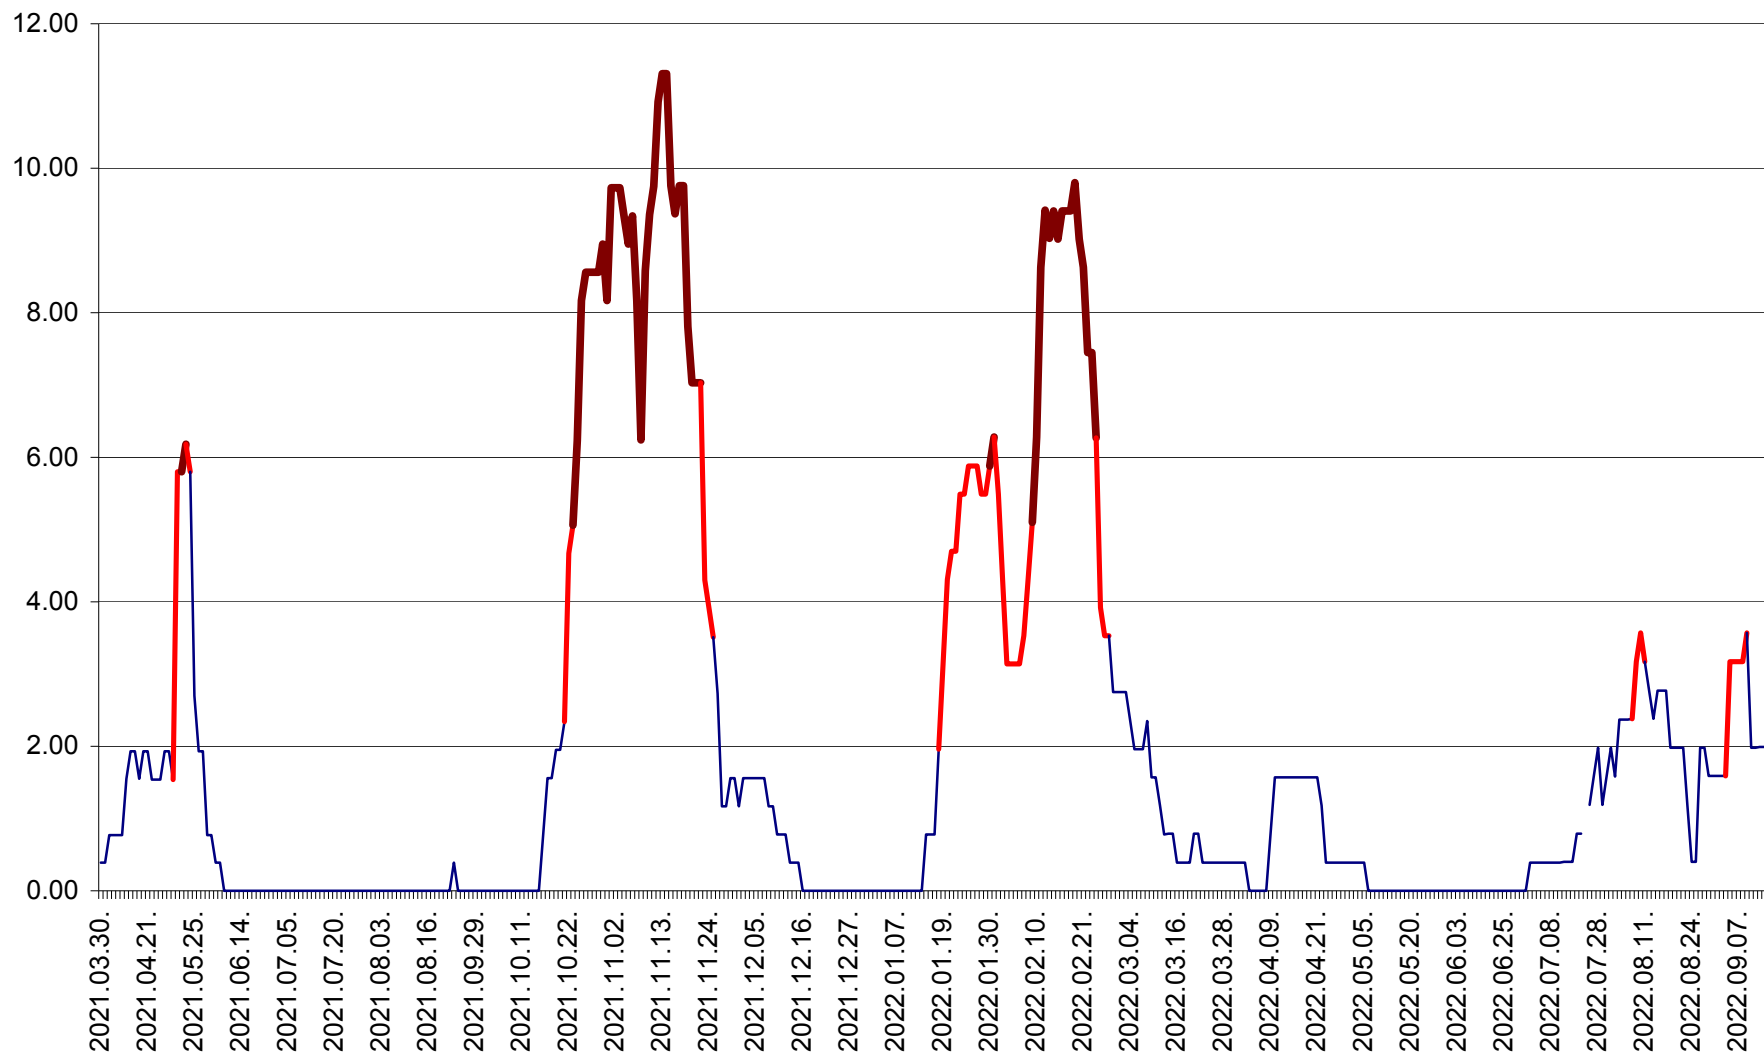

ATID - Evolutia incidentei cumulate pe 14 zile la % de locuitori  
2021.04.01. - 2022.09.13.

AVRĂMEȘTI - Evolutia incidentei cumulate pe 14 zile la ‰ de locuitori  
2021.04.01. - 2022.09.13.

ORAȘ BĂILE TUȘNAD - Evolutia incidentei cumulate pe 14 zile la ‰ de locuitori  
2021.04.01. - 2022.09.13.

ORAȘ BĂLAN - Evoluția incidenței cumulate pe 14 zile la ‰ de locuitori  
2021.04.01. - 2022.09.13.

BILBOR - Evolutia incidentei cumulate pe 14 zile la ‰ de locuitori  
2021.04.01. - 2022.09.13.

ORAȘ BORSEC - Evolutia incidentei cumulate pe 14 zile la ‰ de locuitori  
2021.04.01. - 2022.09.13.

BRĂDEȘTI - Evolutia incidentei cumulate pe 14 zile la ‰ de locuitori  
2021.04.01. - 2022.09.13.

CĂPÂLNIȚA - Evolutia incidentei cumulate pe 14 zile la ‰ de locuitori  
2021.04.01. - 2022.09.13.

CÂRȚA - Evolutia incidentei cumulate pe 14 zile la ‰ de locuitori  
2021.04.01. - 2022.09.13.