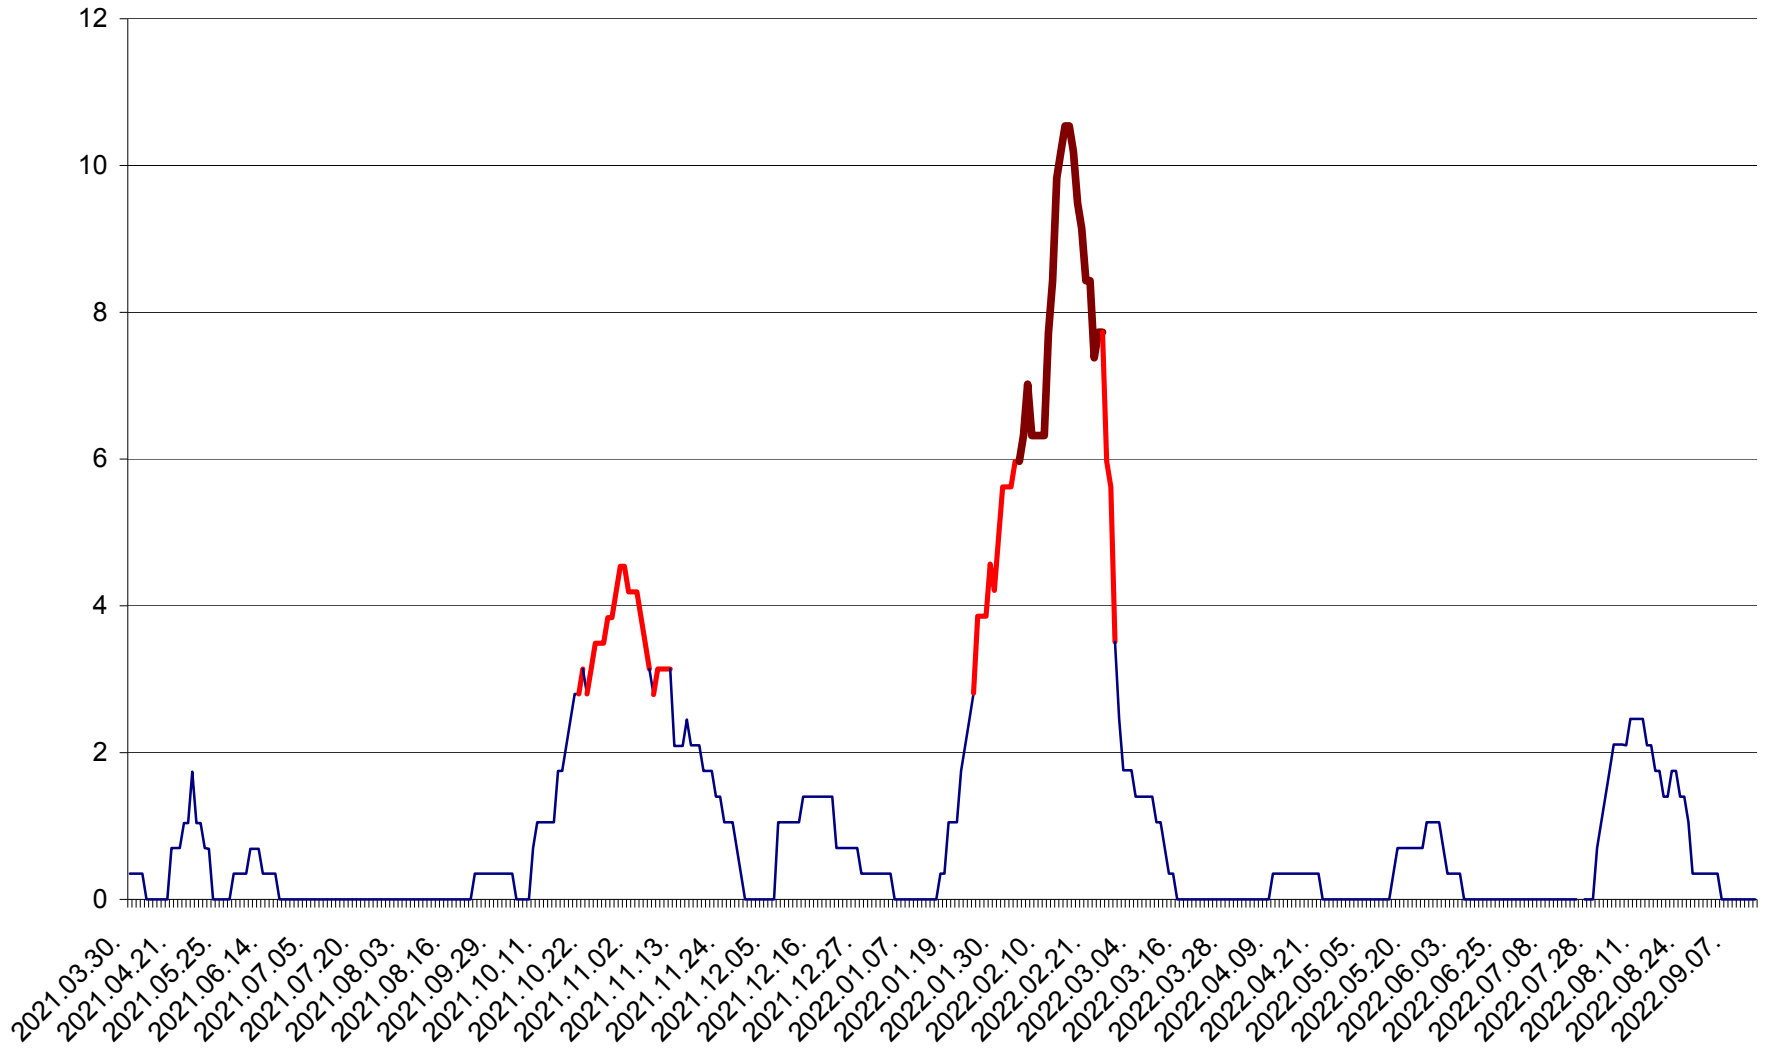

SICULENI - Evolutia incidentei cumulate pe 14 zile la ‰ de locuitori
2021.04.01. - 2022.09.13.