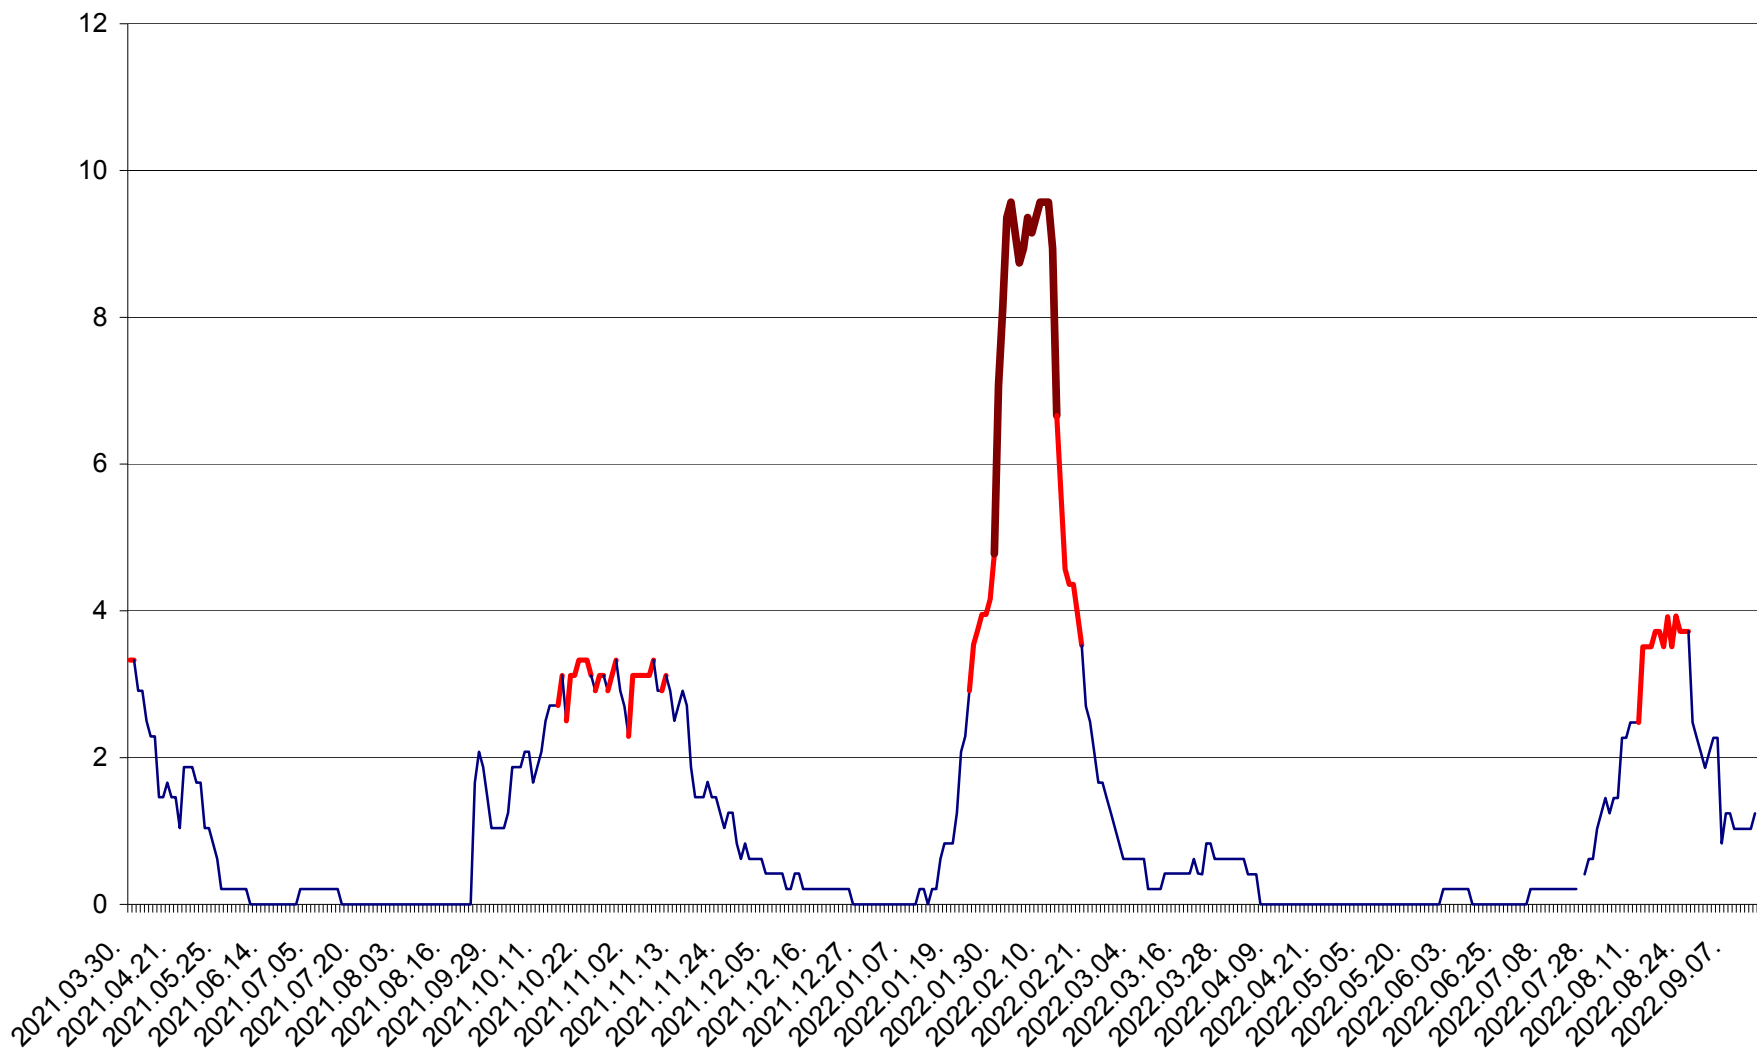

MĂDĂRAȘ - Evolutia incidentei cumulate pe 14 zile la ‰ de locuitori
2021.04.01. - 2022.09.13.