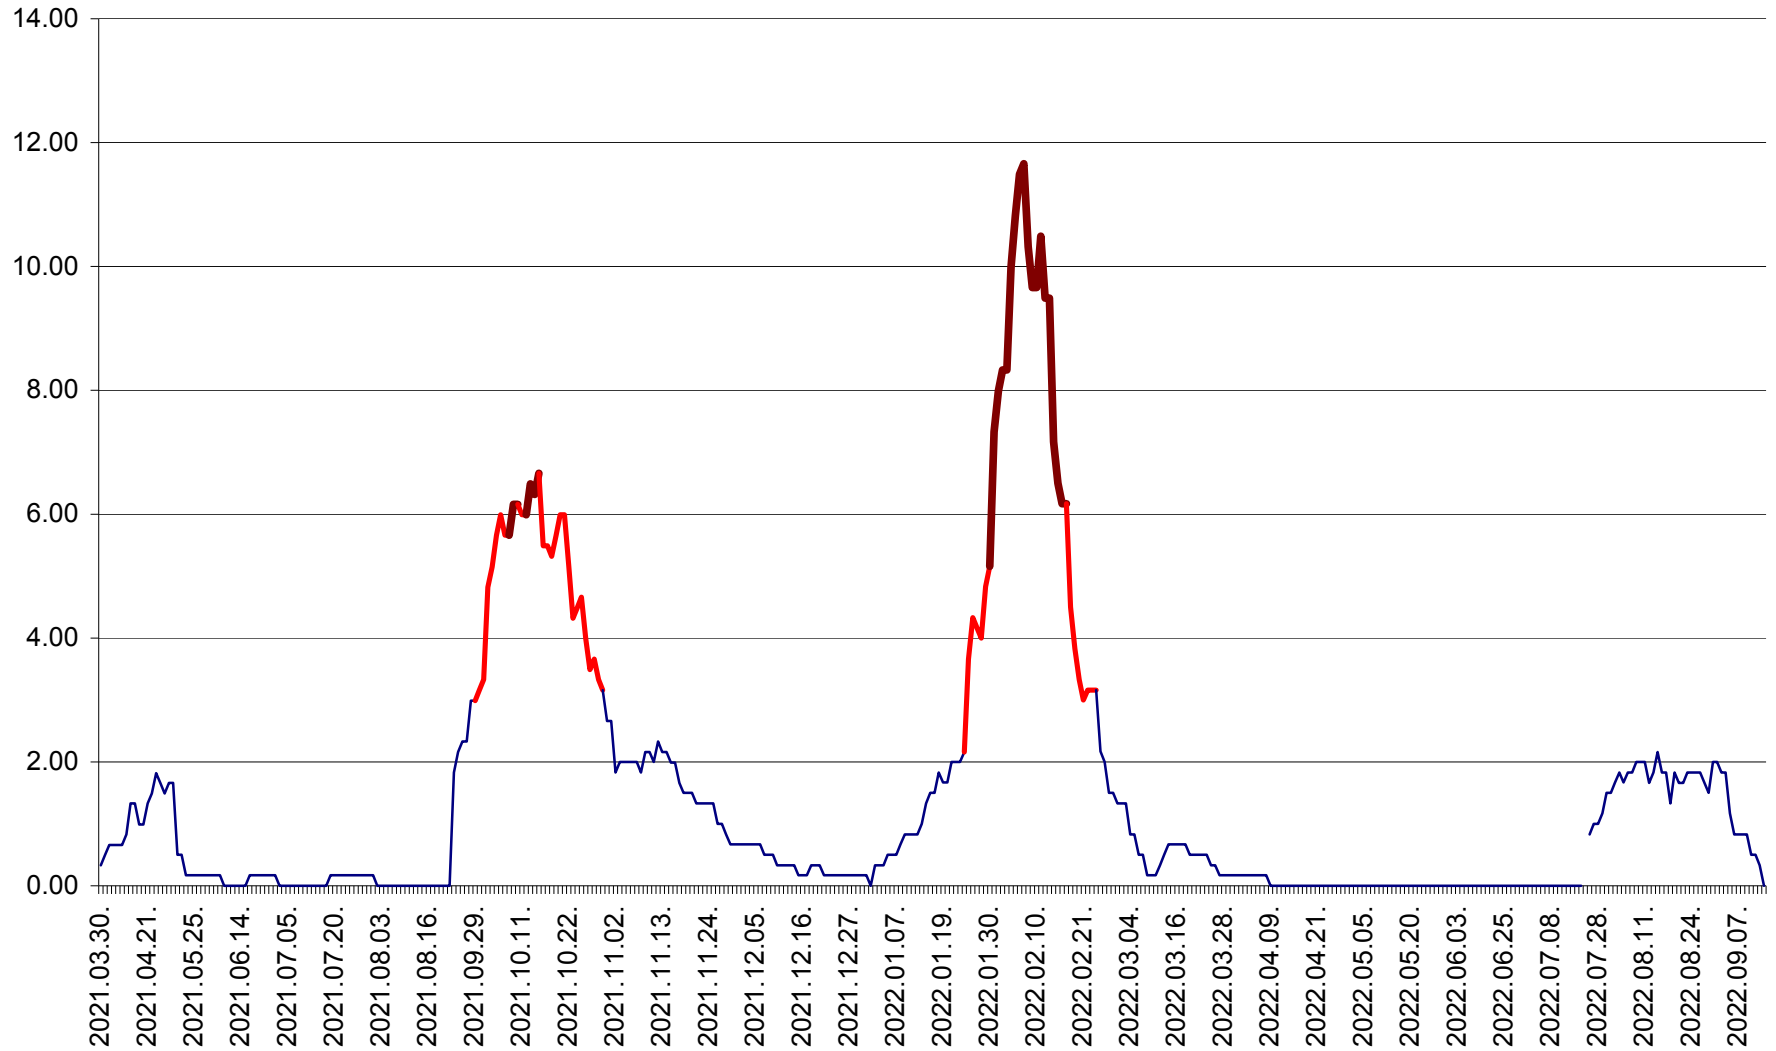

VĂRȘAG - Evolutia incidentei cumulate pe 14 zile la ‰ de locuitori  
2021.04.01. - 2022.09.13.

ORAȘ VLĂHIȚA - Evolutia incidentei cumulate pe 14 zile la ‰ de locuitori  
2021.04.01. - 2022.09.13.

VOȘLĂBENI - Evolutia incidentei cumulate pe 14 zile la ‰ de locuitori  
2021.04.01. - 2022.09.13.

ZETEA - Evolutia incidentei cumulate pe 14 zile la ‰ de locuitori  
2021.04.01. - 2022.09.13.

Total - Evolutia incidentei cumulate pe 14 zile la % de locuitori  
2021.04.01. - 2022.09.13.