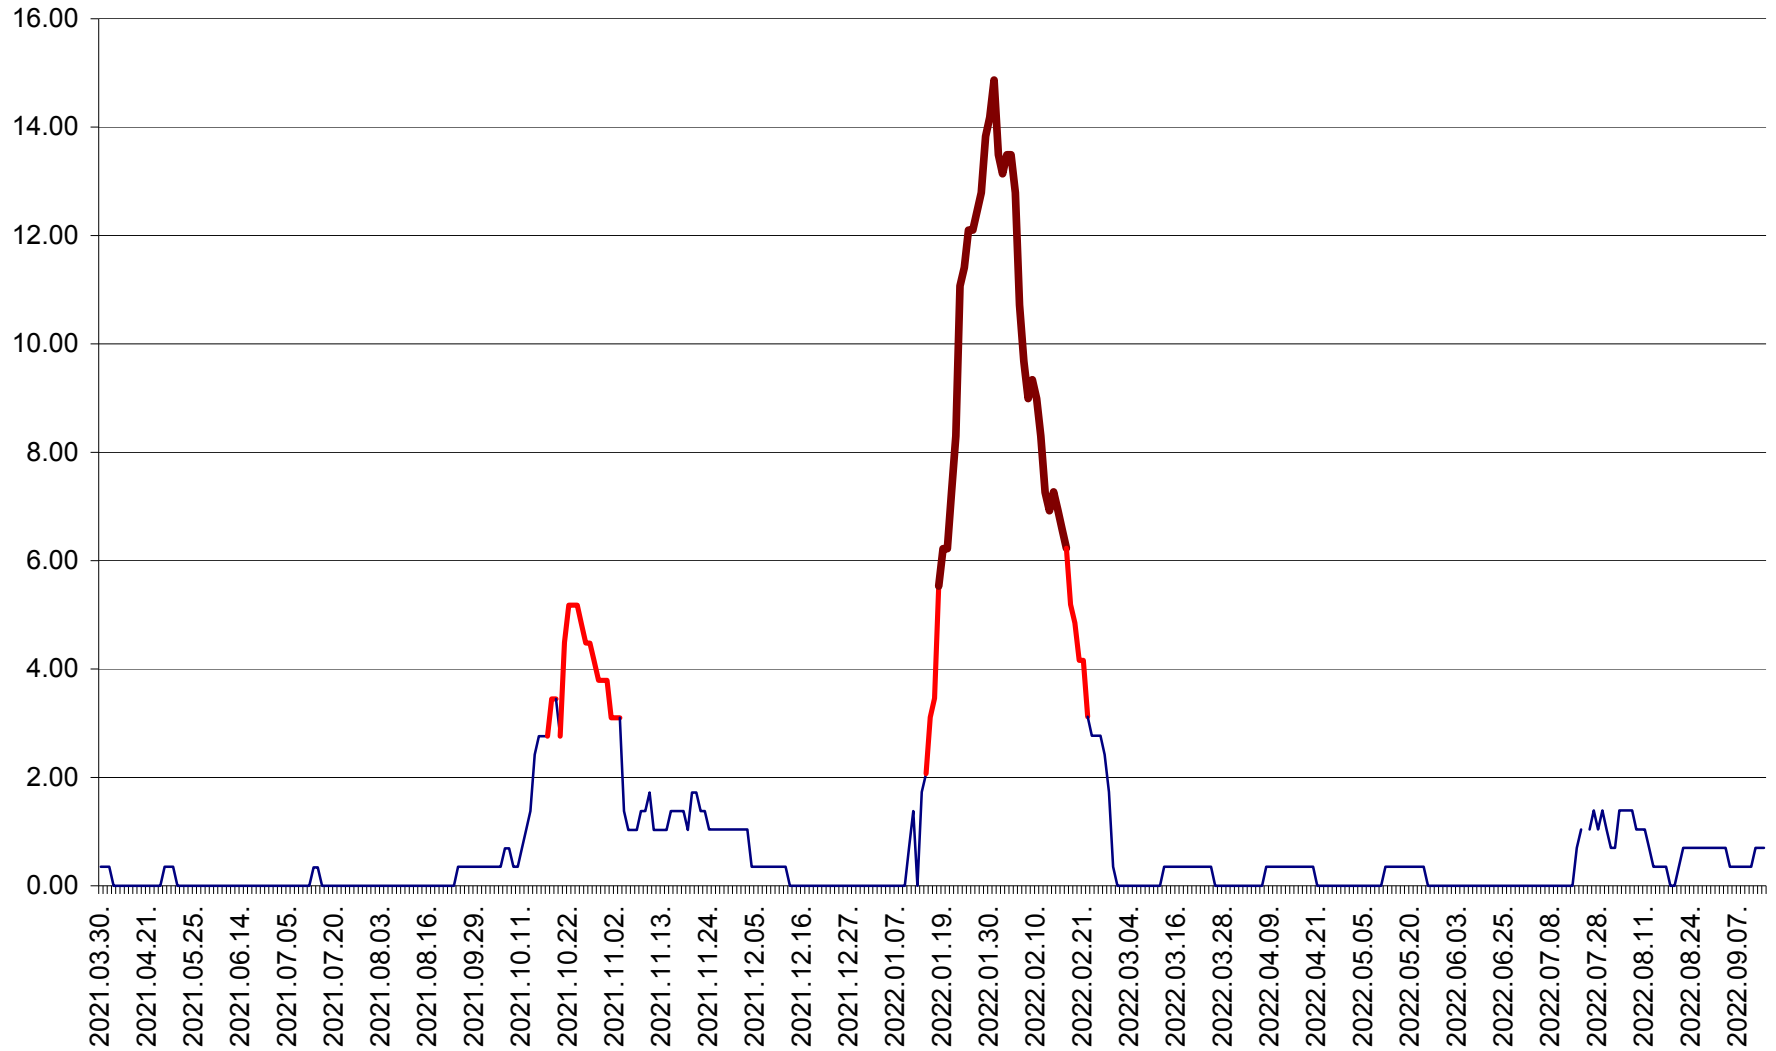

ORAȘ BĂLAN - Evoluția incidenței cumulate pe 14 zile la ‰ de locuitori  
2021.04.01. - 2022.09.13.

BILBOR - Evolutia incidentei cumulate pe 14 zile la ‰ de locuitori  
2021.04.01. - 2022.09.13.

ORAȘ BORSEC - Evolutia incidentei cumulate pe 14 zile la ‰ de locuitori  
2021.04.01. - 2022.09.13.

BRĂDEȘTI - Evolutia incidentei cumulate pe 14 zile la ‰ de locuitori  
2021.04.01. - 2022.09.13.

CĂPÂLNIȚA - Evolutia incidentei cumulate pe 14 zile la ‰ de locuitori  
2021.04.01. - 2022.09.13.

CÂRȚA - Evolutia incidentei cumulate pe 14 zile la ‰ de locuitori  
2021.04.01. - 2022.09.13.

CICEU - Evolutia incidentei cumulate pe 14 zile la ‰ de locuitori  
2021.04.01. - 2022.09.13.

CIUCSÂNGEORGIU - Evolutia incidentei cumulate pe 14 zile la ‰ de locuitori  
2021.04.01. - 2022.09.13.

CIUMANI - Evolutia incidentei cumulate pe 14 zile la ‰ de locuitori  
2021.04.01. - 2022.09.13.

CORBU - Evolutia incidentei cumulate pe 14 zile la ‰ de locuitori  
2021.04.01. - 2022.09.13.

CORUND - Evolutia incidentei cumulate pe 14 zile la ‰ de locuitori  
2021.04.01. - 2022.09.13.

COZMENI - Evolutia incidentei cumulate pe 14 zile la % de locuitori  
2021.04.01. - 2022.09.13.