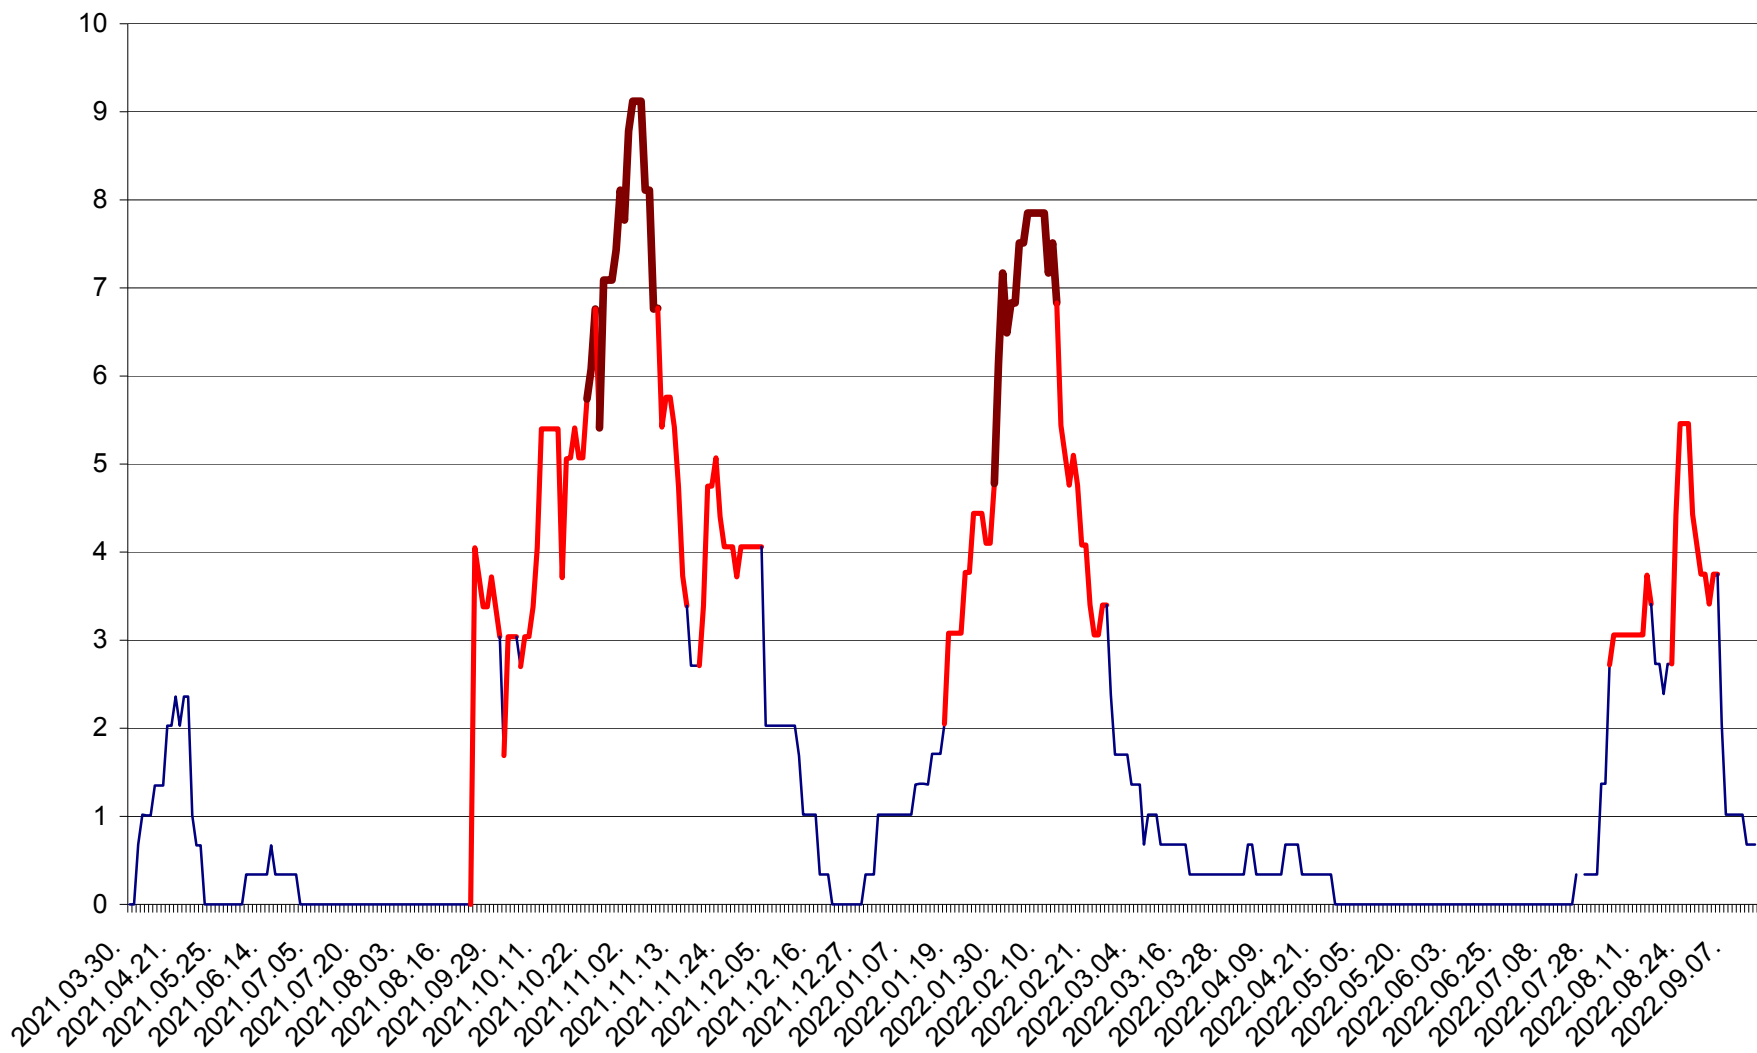

LUNCA DE JOS - Evolutia incidentei cumulate pe 14 zile la ‰ de locuitori  
2021.04.01. - 2022.09.13.

LUNCA DE SUS - Evolutia incidentei cumulate pe 14 zile la ‰ de locuitori  
2021.04.01. - 2022.09.13.

LUPENI - Evolutia incidentei cumulate pe 14 zile la ‰ de locuitori  
2021.04.01. - 2022.09.13.

MĂDĂRAȘ - Evolutia incidentei cumulate pe 14 zile la ‰ de locuitori  
2021.04.01. - 2022.09.13.

MĂRTINIȘ - Evolutia incidentei cumulate pe 14 zile la % de locuitori  
2021.04.01. - 2022.09.13.

MEREȘTI - Evolutia incidentei cumulate pe 14 zile la ‰ de locuitori  
2021.04.01. - 2022.09.13.

MUNICIPIUL MIERCUREA-CIUC - Evolutia incidentei cumulate pe 14 zile la ‰ de locuitori  
2021.04.01. - 2022.09.13.