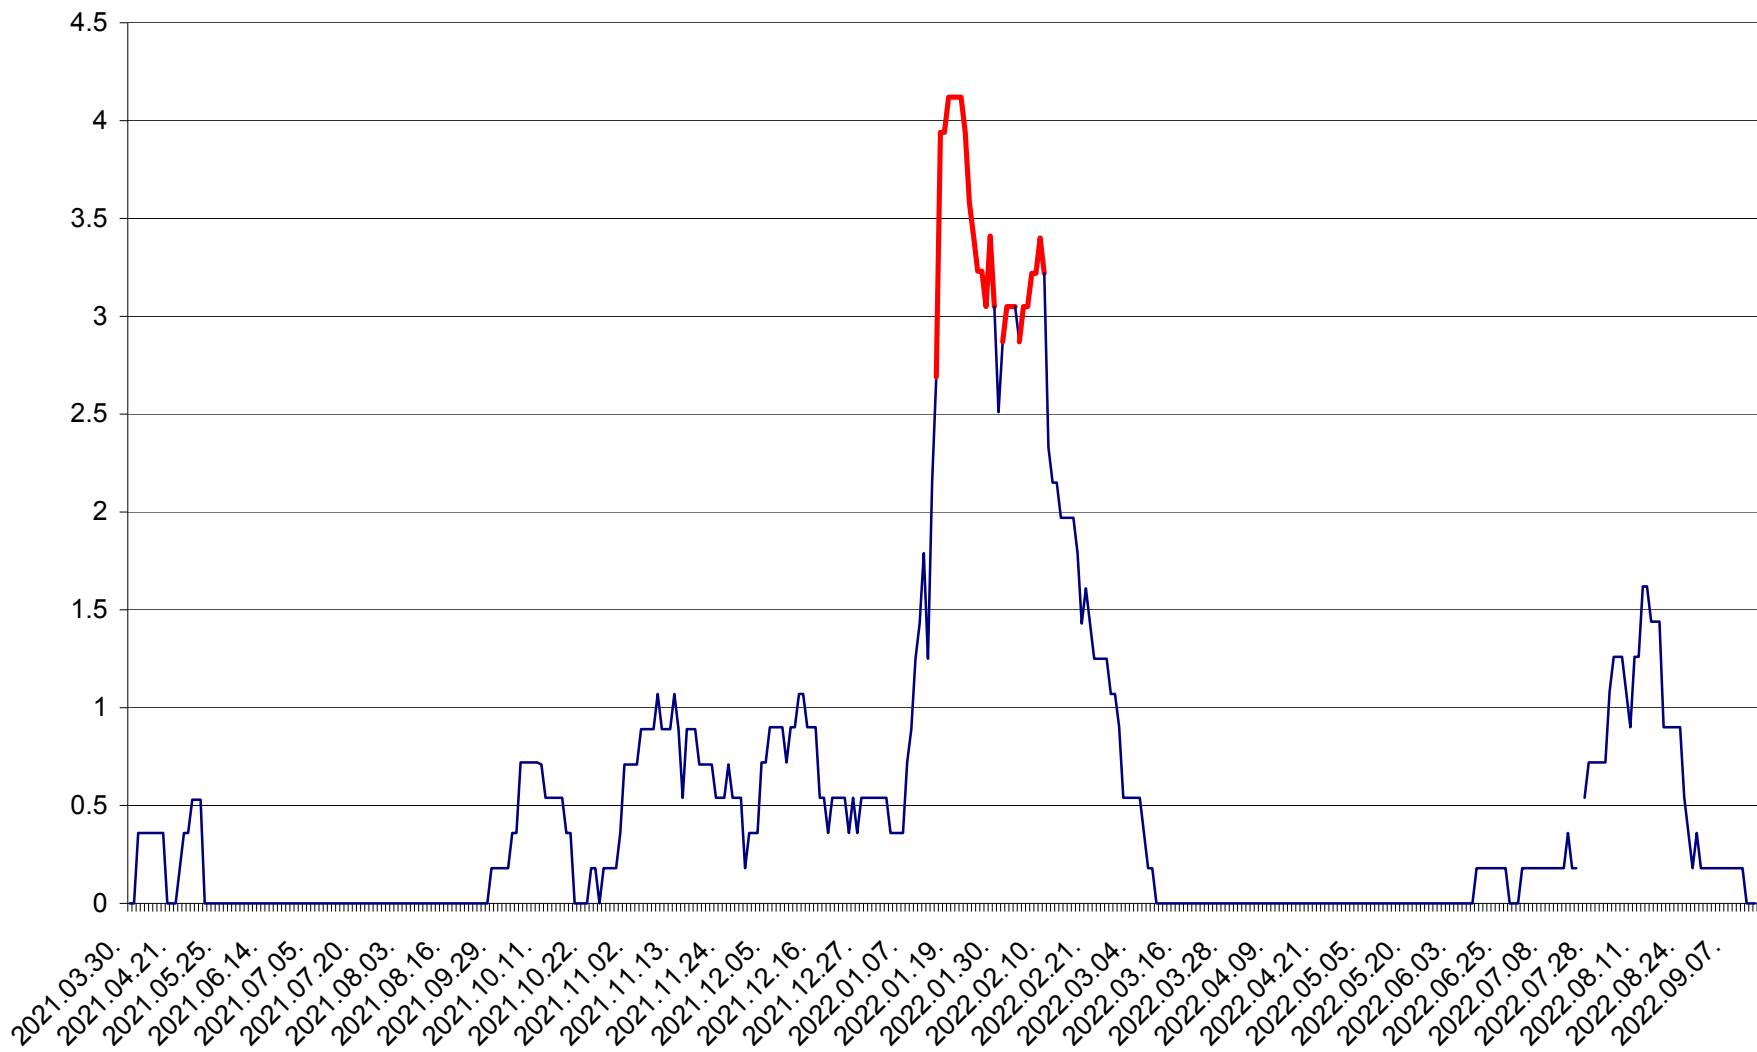

MUNICIPIUL GHEORGHENI - Evolutia incidentei cumulate pe 14 zile la % de locuitori  
2021.04.01. - 2022.09.13.

JOSENI - Evolutia incidentei cumulate pe 14 zile la ‰ de locuitori  
2021.04.01. - 2022.09.13.

LĂZAREA - Evolutia incidentei cumulate pe 14 zile la % de locuitori  
2021.04.01. - 2022.09.13.

LELICENI - Evolutia incidentei cumulate pe 14 zile la % de locuitori  
2021.04.01. - 2022.09.13.

LUETA - Evolutia incidentei cumulate pe 14 zile la ‰ de locuitori  
2021.04.01. - 2022.09.13.

LUNCA DE JOS - Evolutia incidentei cumulate pe 14 zile la ‰ de locuitori  
2021.04.01. - 2022.09.13.

LUNCA DE SUS - Evolutia incidentei cumulate pe 14 zile la ‰ de locuitori  
2021.04.01. - 2022.09.13.