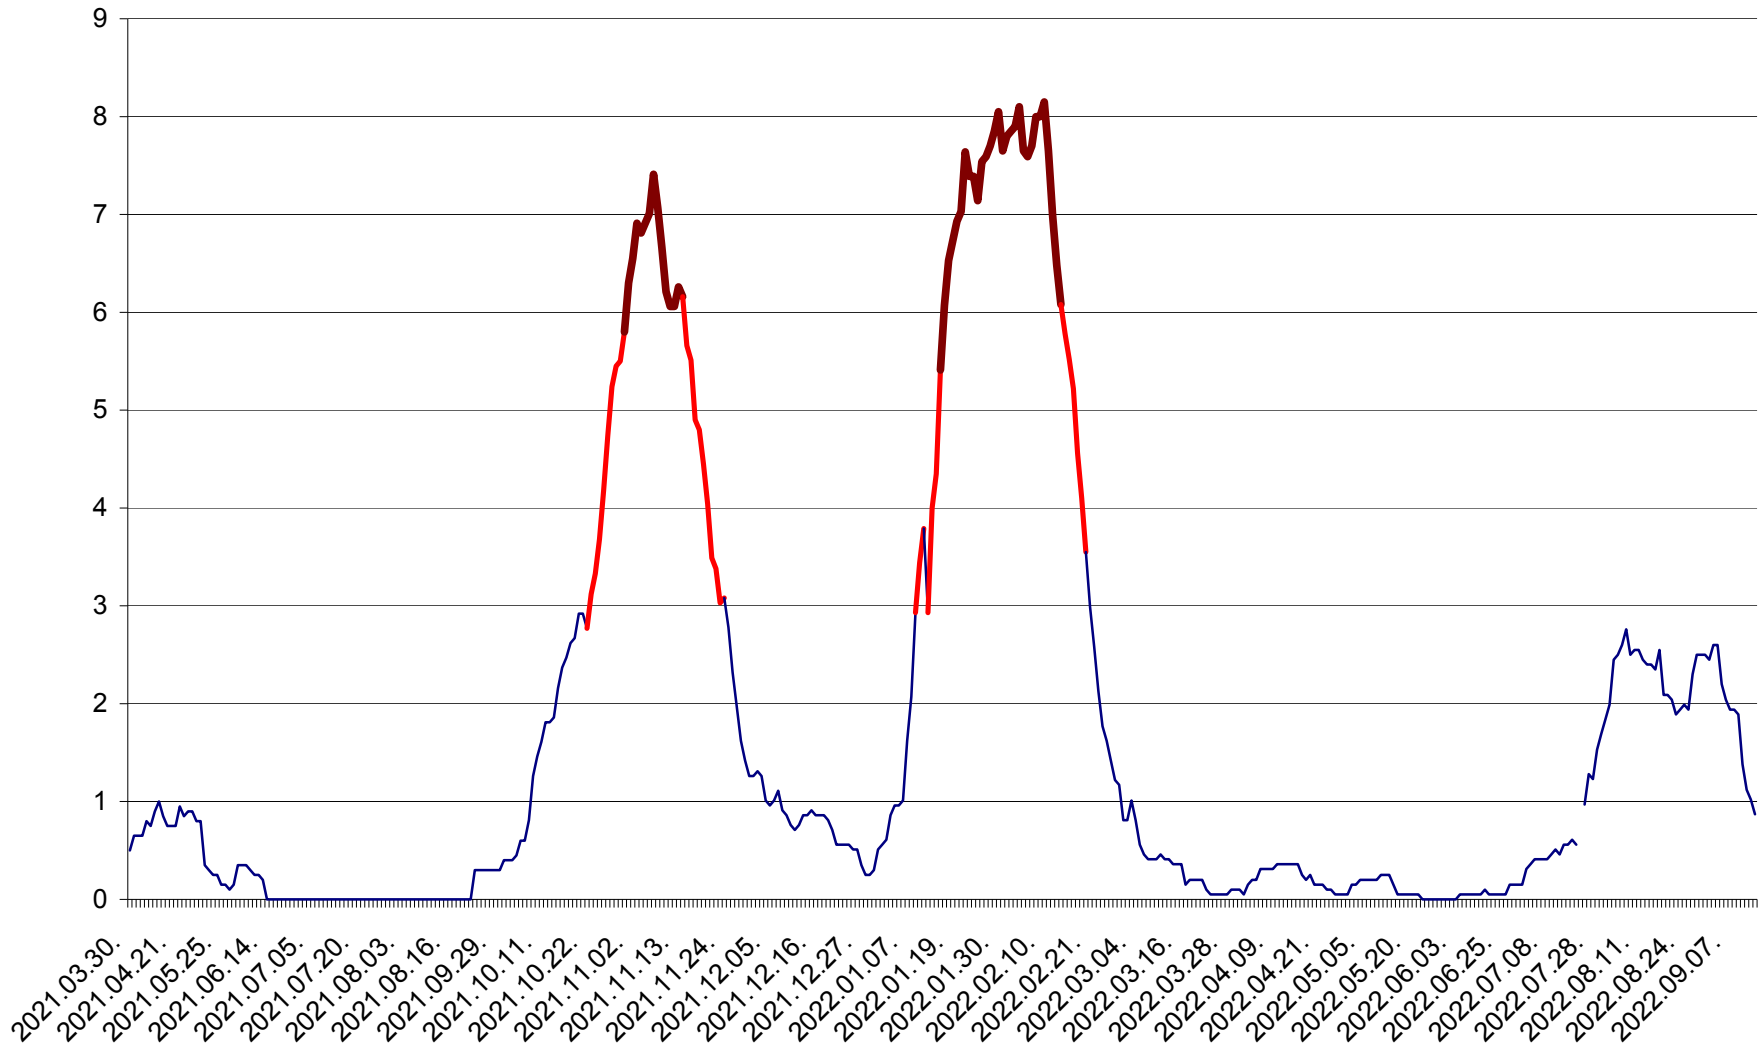

DÂRJIU - Evolutia incidentei cumulate pe 14 zile la ‰ de locuitori  
2021.04.01. - 2022.09.13.

DEALU - Evolutia incidentei cumulate pe 14 zile la ‰ de locuitori  
2021.04.01. - 2022.09.13.

DITRĂU - Evolutia incidentei cumulate pe 14 zile la ‰ de locuitori  
2021.04.01. - 2022.09.13.

FELICENI - Evolutia incidentei cumulate pe 14 zile la % de locuitori  
2021.04.01. - 2022.09.13.

FRUMOASA - Evolutia incidentei cumulate pe 14 zile la ‰ de locuitori  
2021.04.01. - 2022.09.13.

GĂLĂUȚAȘ - Evoluția incidenței cumulate pe 14 zile la ‰ de locuitori  
2021.04.01. - 2022.09.13.

MUNICIPIUL GHEORGHENI - Evolutia incidentei cumulate pe 14 zile la % de locuitori  
2021.04.01. - 2022.09.13.

JOSENI - Evolutia incidentei cumulate pe 14 zile la ‰ de locuitori  
2021.04.01. - 2022.09.13.

LĂZAREA - Evolutia incidentei cumulate pe 14 zile la % de locuitori  
2021.04.01. - 2022.09.13.

LELICENI - Evolutia incidentei cumulate pe 14 zile la % de locuitori  
2021.04.01. - 2022.09.13.

LUETA - Evolutia incidentei cumulate pe 14 zile la ‰ de locuitori  
2021.04.01. - 2022.09.13.