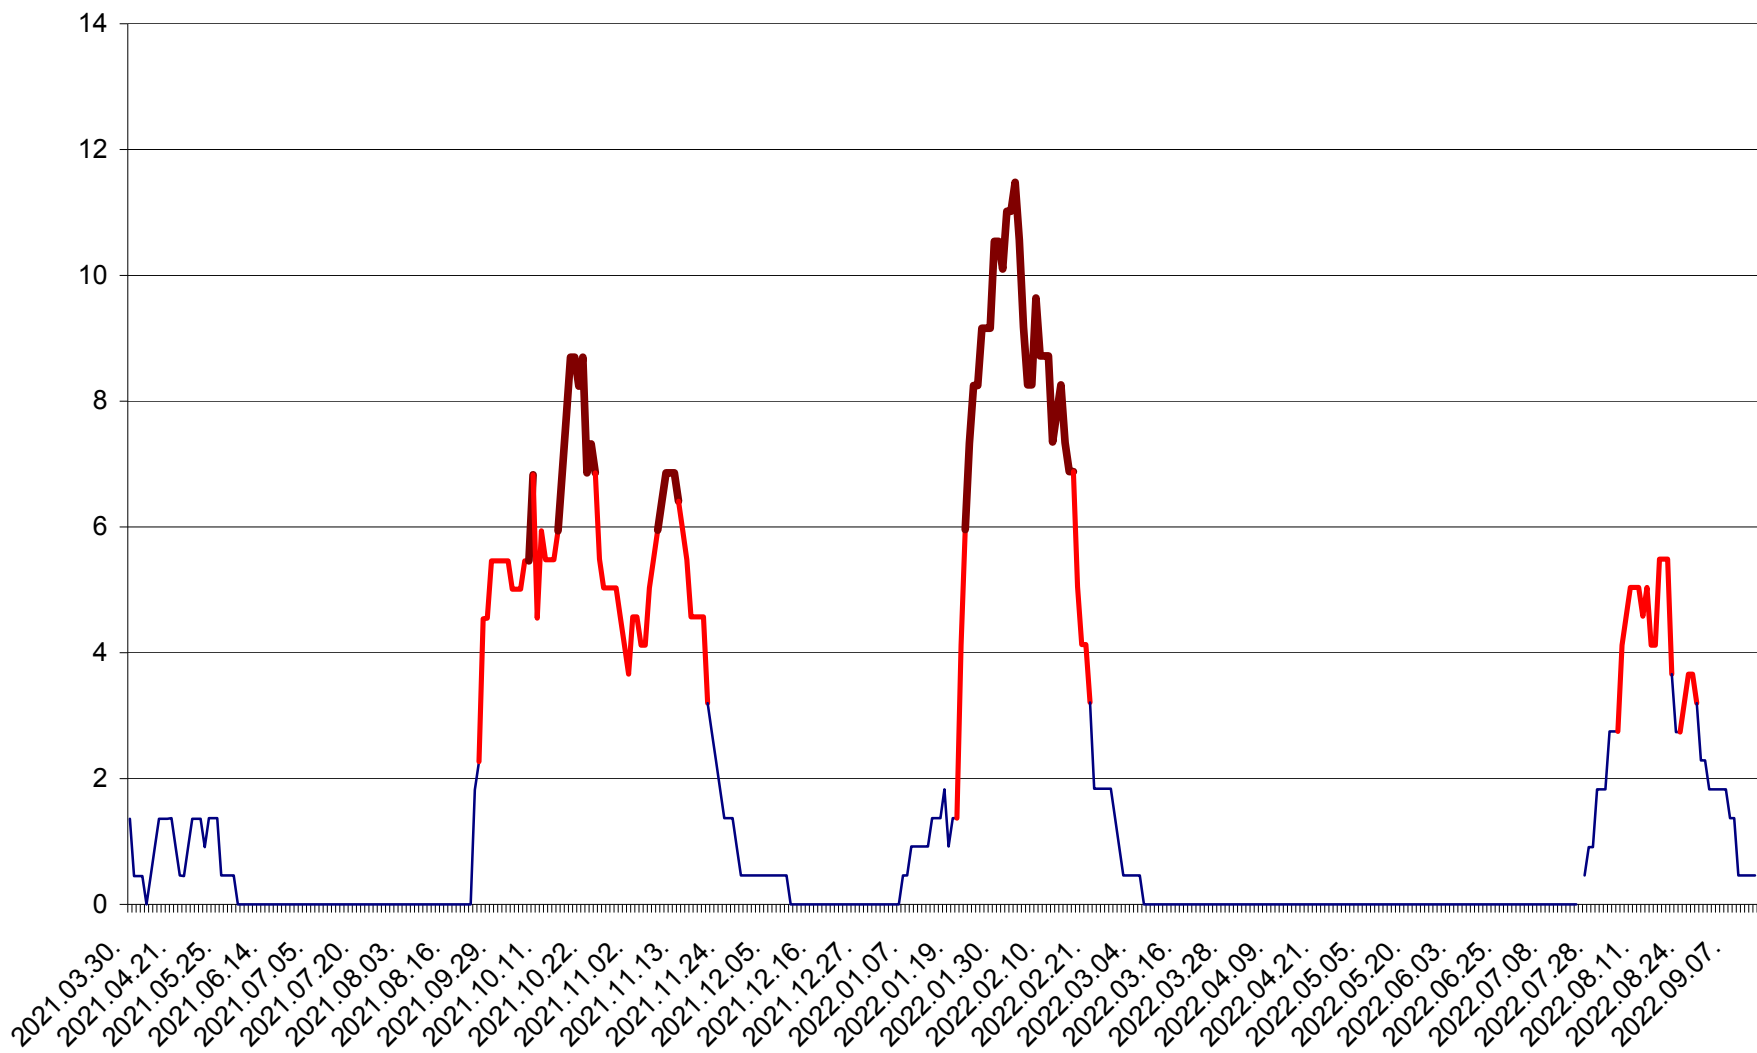

LĂZAREA - Evolutia incidentei cumulate pe 14 zile la % de locuitori  
2021.04.01. - 2022.09.13.

LELICENI - Evolutia incidentei cumulate pe 14 zile la % de locuitori  
2021.04.01. - 2022.09.13.

LUETA - Evolutia incidentei cumulate pe 14 zile la ‰ de locuitori  
2021.04.01. - 2022.09.13.

LUNCA DE JOS - Evolutia incidentei cumulate pe 14 zile la ‰ de locuitori  
2021.04.01. - 2022.09.13.

LUNCA DE SUS - Evolutia incidentei cumulate pe 14 zile la ‰ de locuitori  
2021.04.01. - 2022.09.13.

LUPENI - Evolutia incidentei cumulate pe 14 zile la ‰ de locuitori  
2021.04.01. - 2022.09.13.

MĂDĂRAȘ - Evolutia incidentei cumulate pe 14 zile la ‰ de locuitori  
2021.04.01. - 2022.09.13.

MĂRTINIȘ - Evolutia incidentei cumulate pe 14 zile la % de locuitori  
2021.04.01. - 2022.09.13.

MEREȘTI - Evolutia incidentei cumulate pe 14 zile la ‰ de locuitori  
2021.04.01. - 2022.09.13.

MUNICIPIUL MIERCUREA-CIUC - Evolutia incidentei cumulate pe 14 zile la ‰ de locuitori  
2021.04.01. - 2022.09.13.