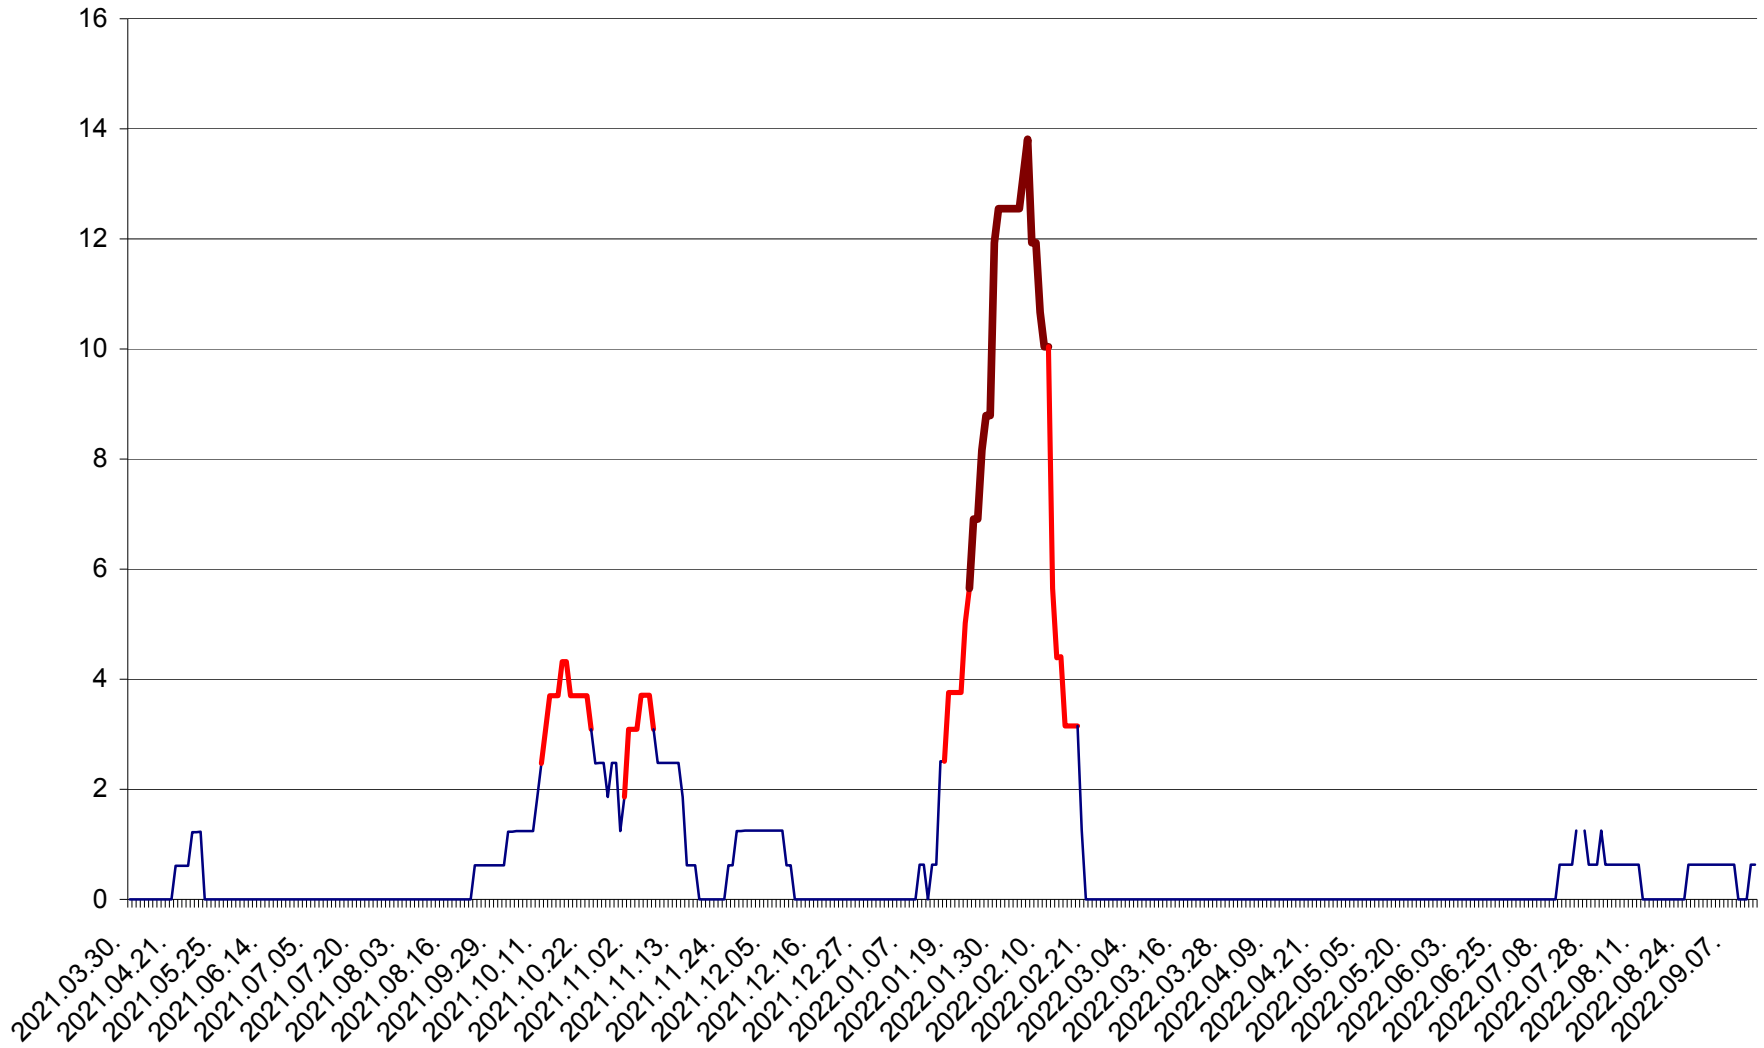

PLĂIEȘII DE JOS - Evolutia incidentei cumulate pe 14 zile la ‰ de locuitori  
2021.04.01. - 2022.09.13.

PORUMBENI - Evolutia incidentei cumulate pe 14 zile la ‰ de locuitori  
2021.04.01. - 2022.09.13.

PRAID - Evolutia incidentei cumulate pe 14 zile la ‰ de locuitori  
2021.04.01. - 2022.09.13.

RACU - Evolutia incidentei cumulate pe 14 zile la ‰ de locuitori  
2021.04.01. - 2022.09.13.

REMETEA - Evolutia incidentei cumulate pe 14 zile la ‰ de locuitori  
2021.04.01. - 2022.09.13.