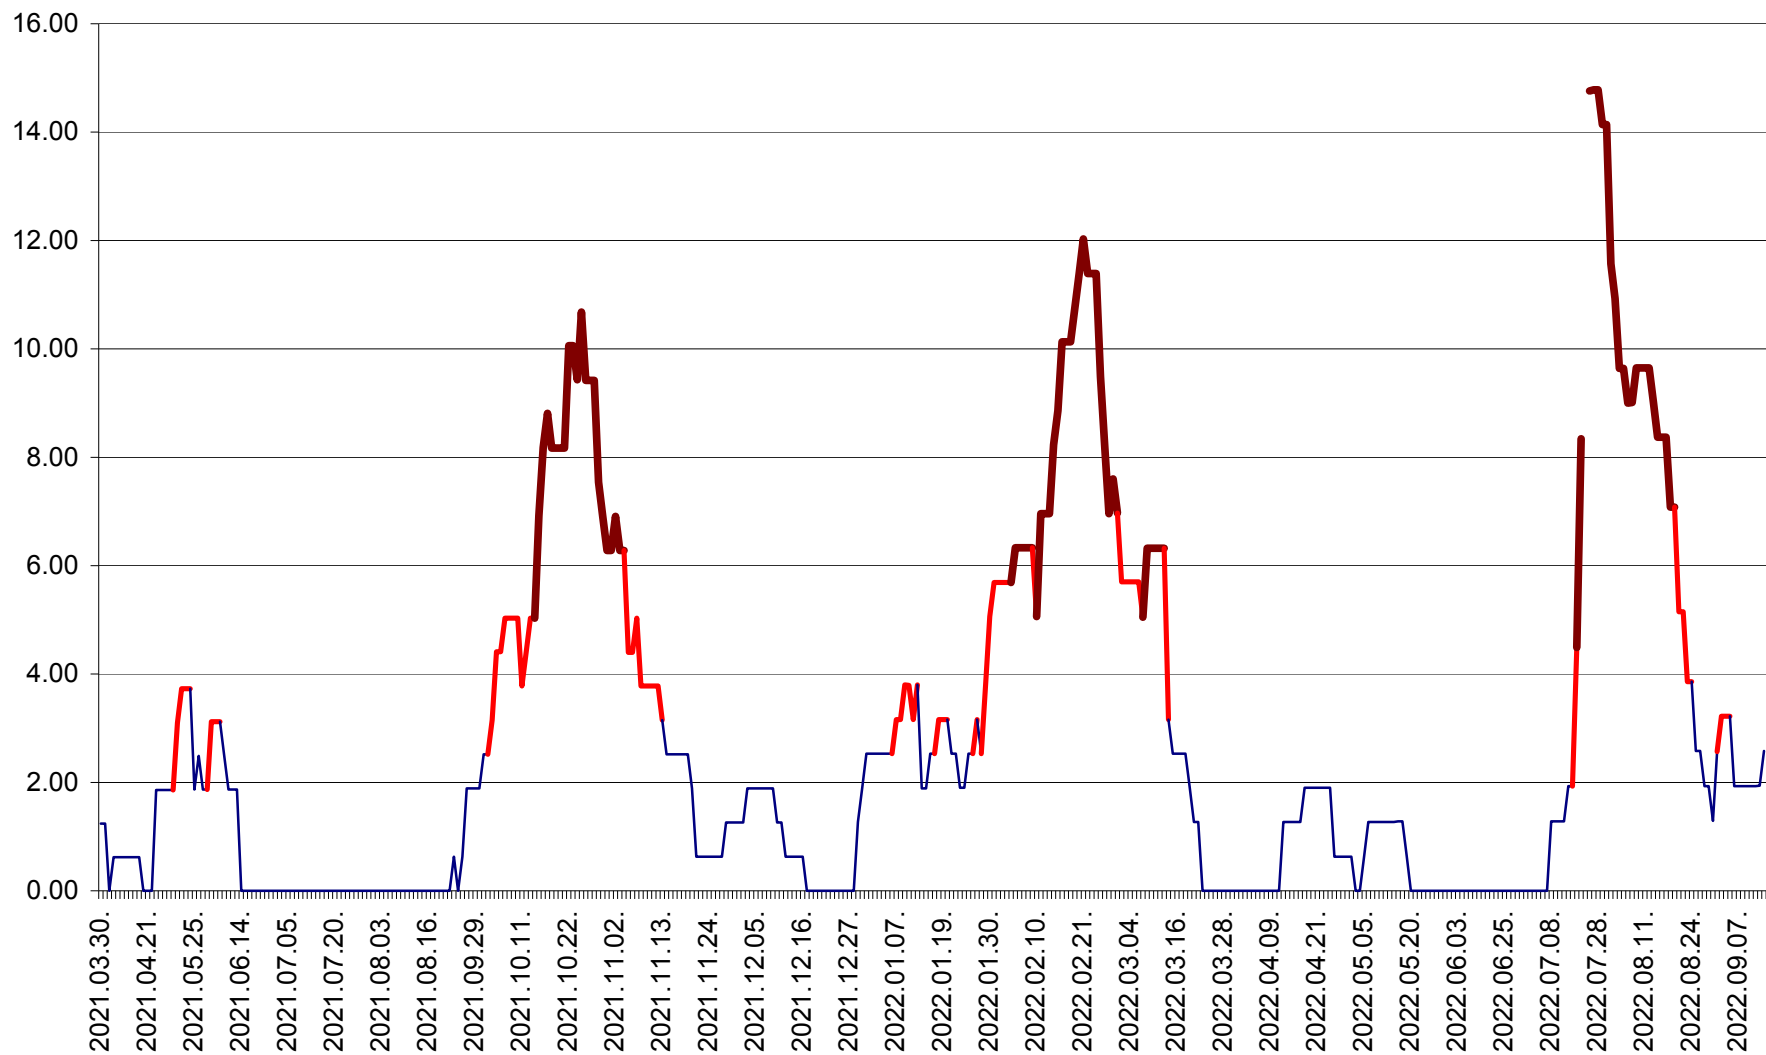

ATID - Evolutia incidentei cumulate pe 14 zile la % de locuitori  
2021.04.01. - 2022.09.13.

AVRĂMEȘTI - Evolutia incidentei cumulate pe 14 zile la ‰ de locuitori  
2021.04.01. - 2022.09.13.

ORAȘ BĂILE TUȘNAD - Evolutia incidentei cumulate pe 14 zile la ‰ de locuitori  
2021.04.01. - 2022.09.13.

ORAȘ BĂLAN - Evoluția incidenței cumulate pe 14 zile la ‰ de locuitori  
2021.04.01. - 2022.09.13.

BILBOR - Evolutia incidentei cumulate pe 14 zile la ‰ de locuitori  
2021.04.01. - 2022.09.13.

ORAȘ BORSEC - Evolutia incidentei cumulate pe 14 zile la ‰ de locuitori  
2021.04.01. - 2022.09.13.

BRĂDEȘTI - Evolutia incidentei cumulate pe 14 zile la ‰ de locuitori  
2021.04.01. - 2022.09.13.

CĂPÂLNIȚA - Evolutia incidentei cumulate pe 14 zile la ‰ de locuitori  
2021.04.01. - 2022.09.13.

CÂRȚA - Evolutia incidentei cumulate pe 14 zile la ‰ de locuitori  
2021.04.01. - 2022.09.13.