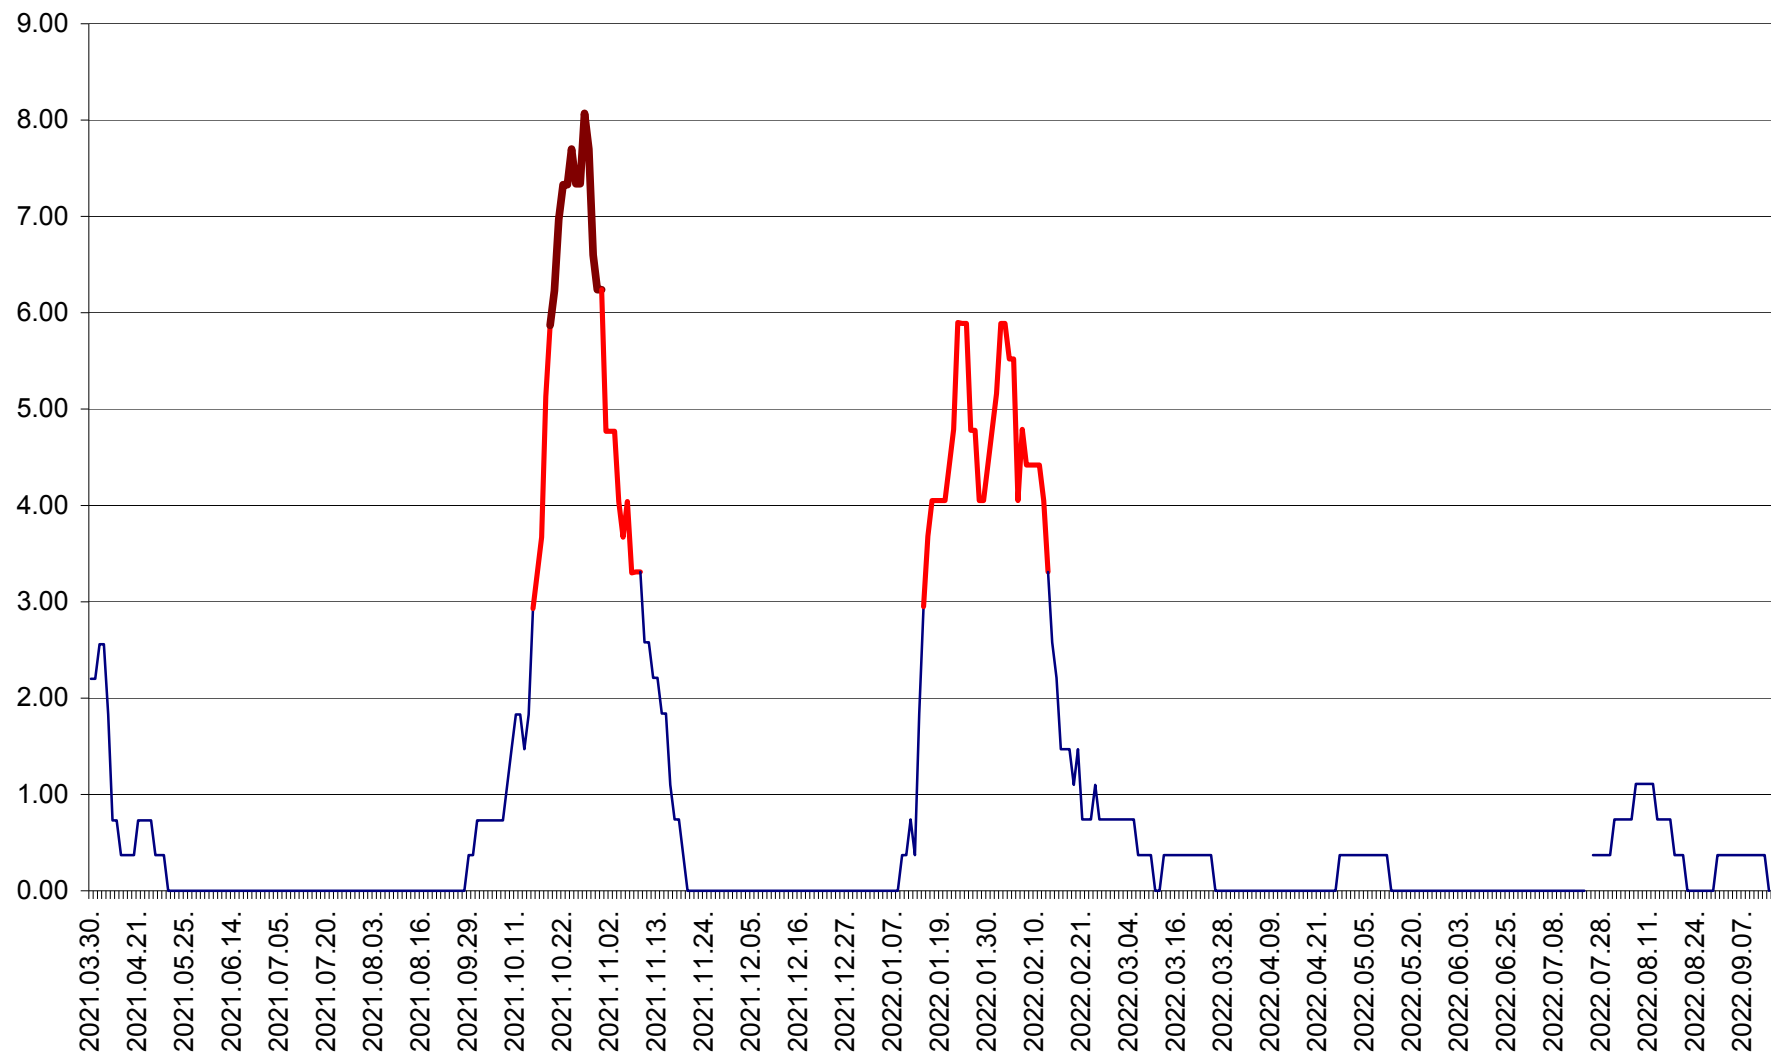

ORAȘ BĂLAN - Evoluția incidenței cumulate pe 14 zile la ‰ de locuitori  
2021.04.01. - 2022.09.13.

BILBOR - Evolutia incidentei cumulate pe 14 zile la ‰ de locuitori  
2021.04.01. - 2022.09.13.

ORAȘ BORSEC - Evolutia incidentei cumulate pe 14 zile la ‰ de locuitori  
2021.04.01. - 2022.09.13.

BRĂDEȘTI - Evolutia incidentei cumulate pe 14 zile la ‰ de locuitori  
2021.04.01. - 2022.09.13.

CĂPÂLNIȚA - Evolutia incidentei cumulate pe 14 zile la ‰ de locuitori  
2021.04.01. - 2022.09.13.

CÂRȚA - Evolutia incidentei cumulate pe 14 zile la ‰ de locuitori  
2021.04.01. - 2022.09.13.

CICEU - Evolutia incidentei cumulate pe 14 zile la ‰ de locuitori  
2021.04.01. - 2022.09.13.

CIUCSÂNGEORGIU - Evolutia incidentei cumulate pe 14 zile la ‰ de locuitori  
2021.04.01. - 2022.09.13.

CIUMANI - Evolutia incidentei cumulate pe 14 zile la ‰ de locuitori  
2021.04.01. - 2022.09.13.

CORBU - Evolutia incidentei cumulate pe 14 zile la ‰ de locuitori  
2021.04.01. - 2022.09.13.

CORUND - Evolutia incidentei cumulate pe 14 zile la ‰ de locuitori  
2021.04.01. - 2022.09.13.

COZMENI - Evolutia incidentei cumulate pe 14 zile la % de locuitori  
2021.04.01. - 2022.09.13.