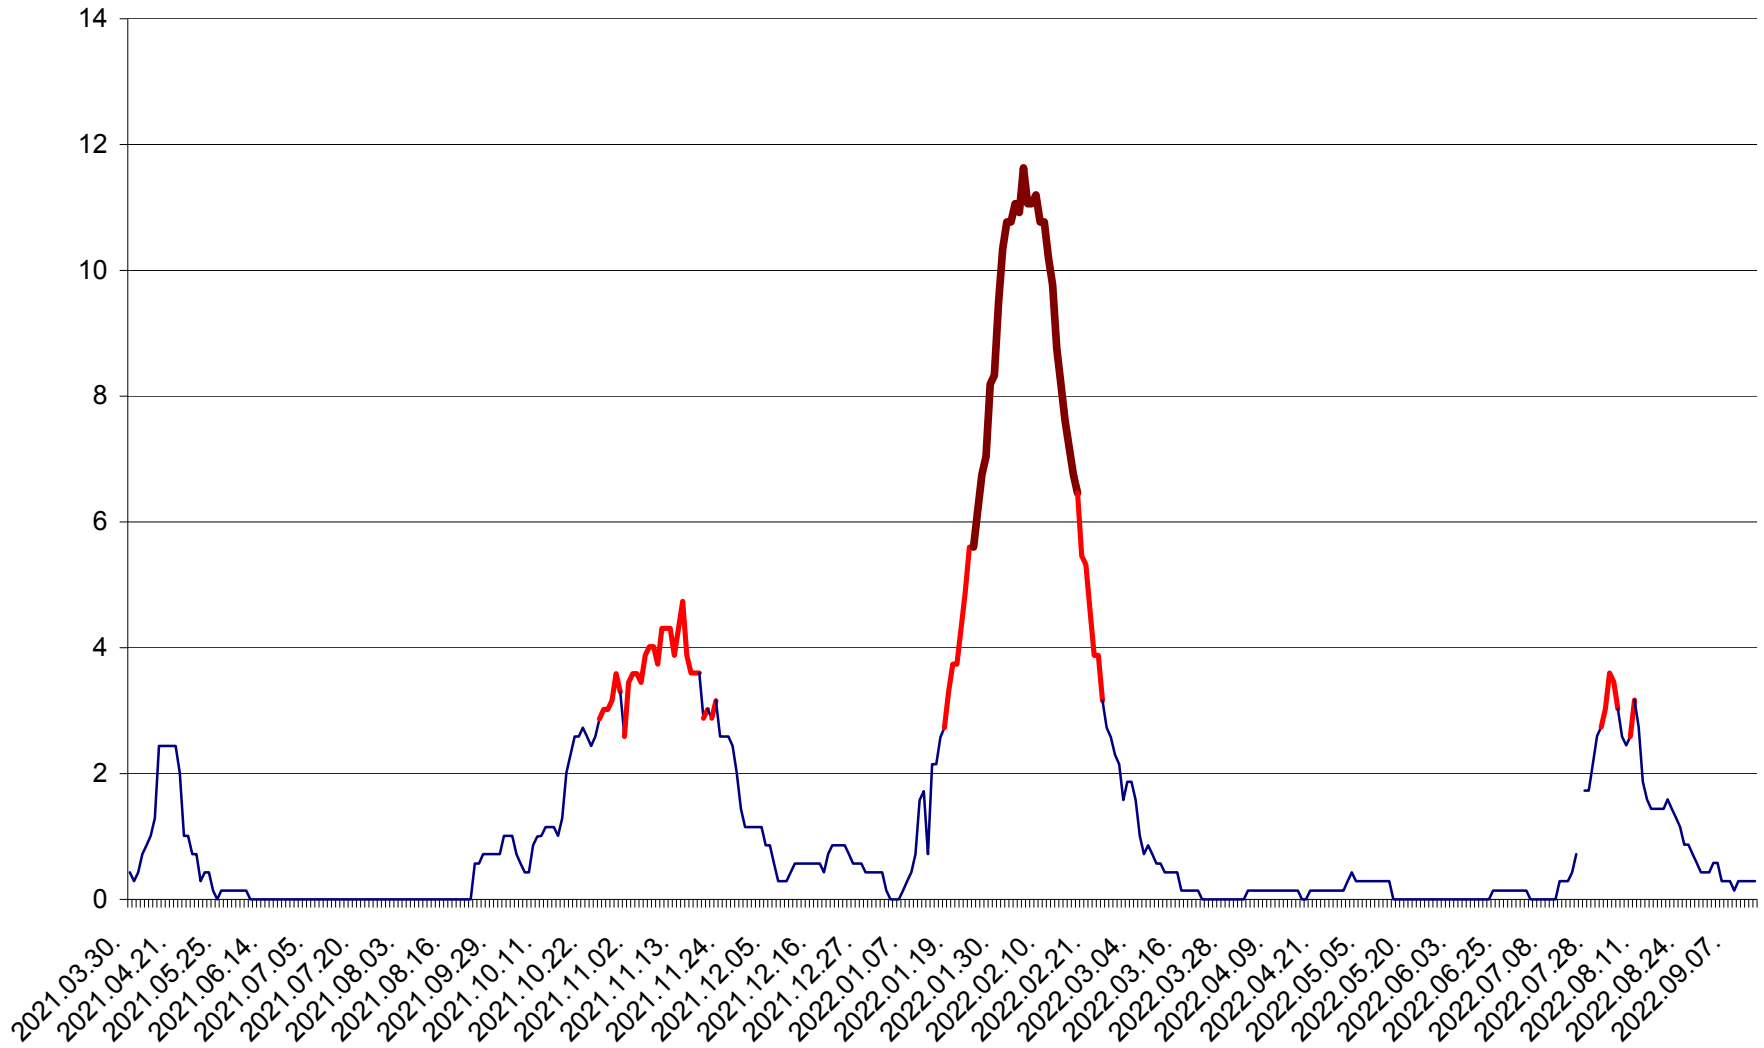

RACU - Evolutia incidentei cumulate pe 14 zile la ‰ de locuitori
2021.04.01. - 2022.09.13.