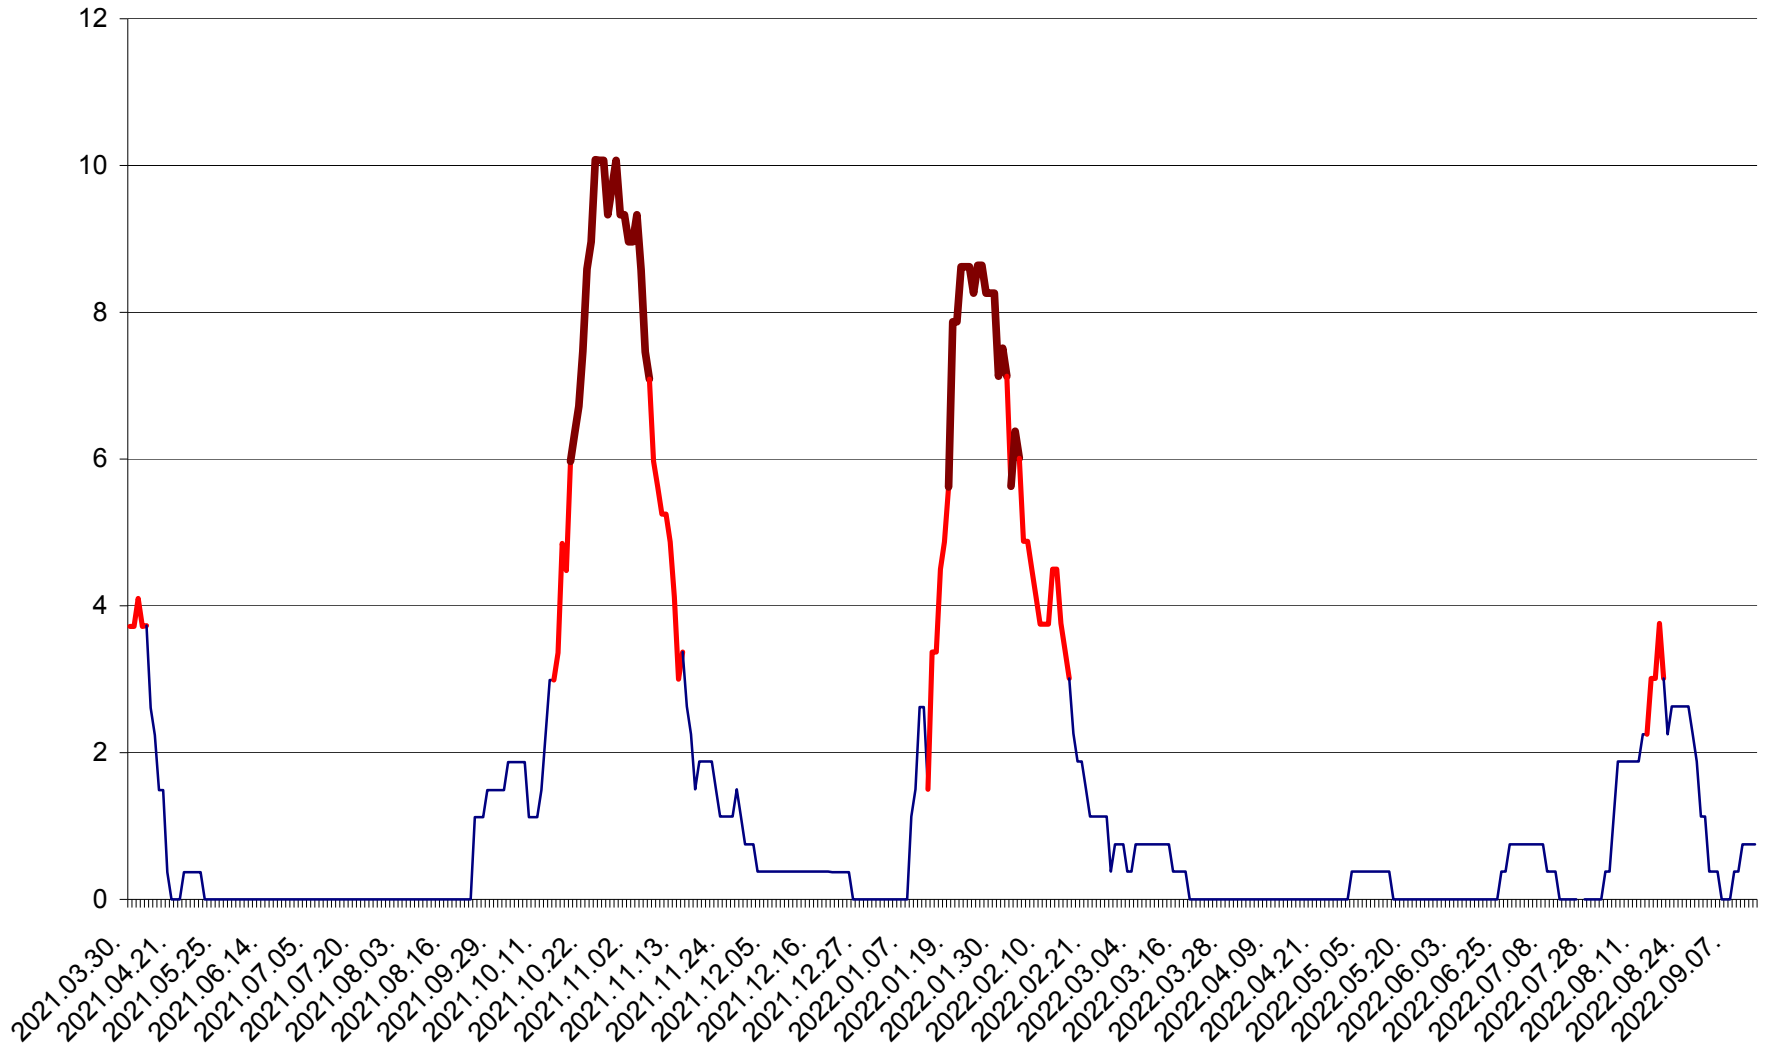

PLĂIEȘII DE JOS - Evolutia incidentei cumulate pe 14 zile la ‰ de locuitori  
2021.04.01. - 2022.09.13.

PORUMBENI - Evolutia incidentei cumulate pe 14 zile la ‰ de locuitori  
2021.04.01. - 2022.09.13.

PRAID - Evolutia incidentei cumulate pe 14 zile la ‰ de locuitori  
2021.04.01. - 2022.09.13.

RACU - Evolutia incidentei cumulate pe 14 zile la ‰ de locuitori  
2021.04.01. - 2022.09.13.

REMETEA - Evolutia incidentei cumulate pe 14 zile la ‰ de locuitori  
2021.04.01. - 2022.09.13.

SĂCEL - Evolutia incidentei cumulate pe 14 zile la ‰ de locuitori  
2021.04.01. - 2022.09.13.

SÂNCRĂIENI - Evolutia incidentei cumulate pe 14 zile la % de locuitori  
2021.04.01. - 2022.09.13.

SÂNDOMINIC - Evolutia incidentei cumulate pe 14 zile la ‰ de locuitori  
2021.04.01. - 2022.09.13.