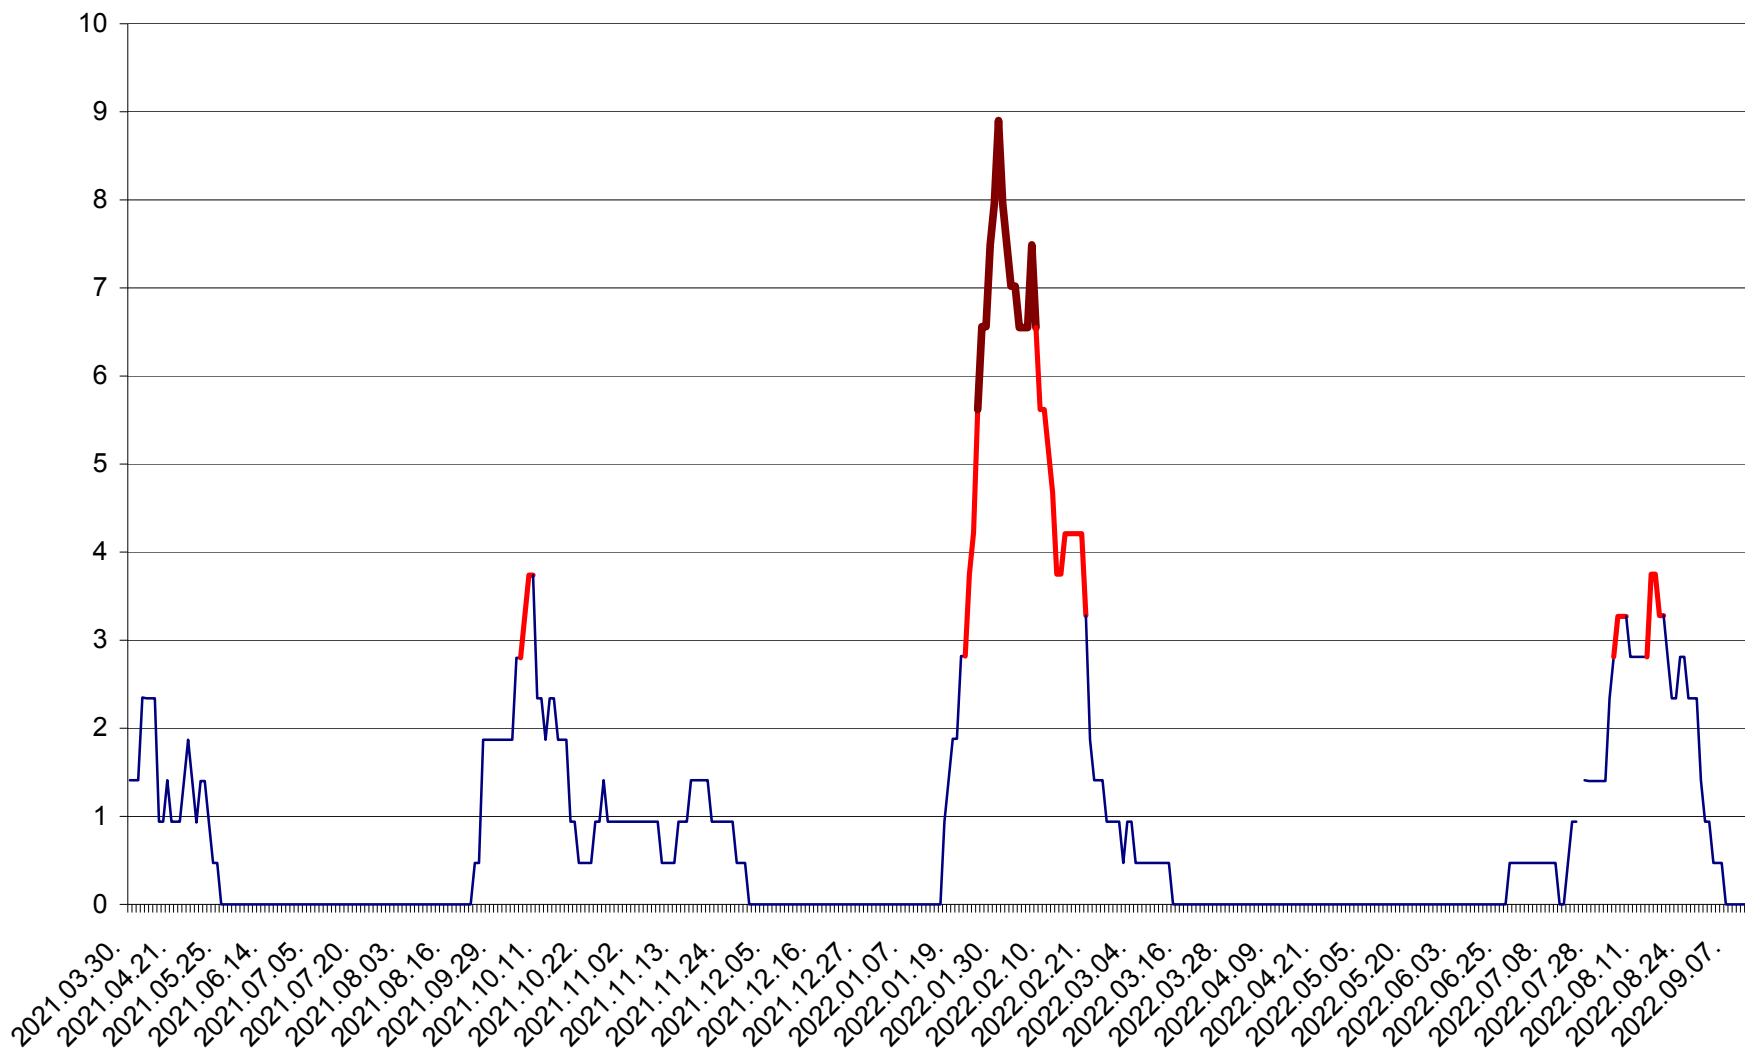

SECUIENI - Evolutia incidentei cumulate pe 14 zile la ‰ de locuitori
2021.04.01. - 2022.09.13.