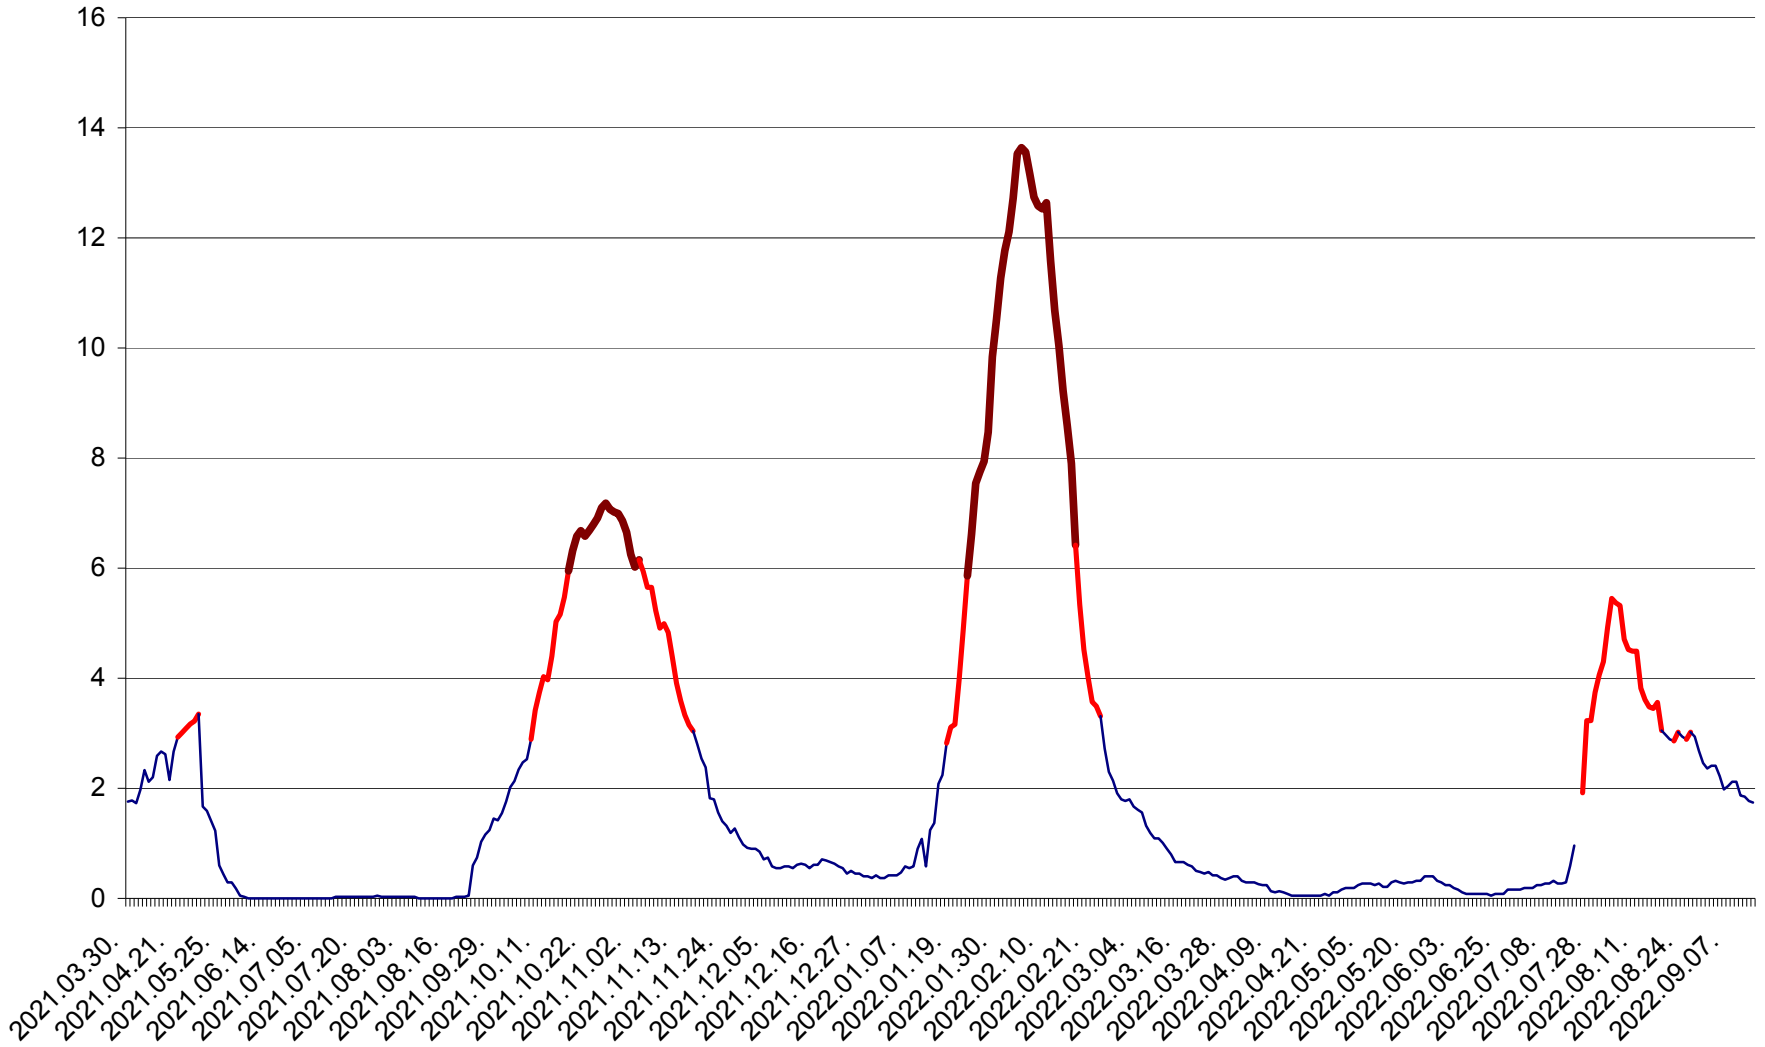

MEREȘTI - Evolutia incidentei cumulate pe 14 zile la ‰ de locuitori  
2021.04.01. - 2022.09.13.

MUNICIPIUL MIERCUREA-CIUC - Evolutia incidentei cumulate pe 14 zile la ‰ de locuitori  
2021.04.01. - 2022.09.13.

MIHĂILENI - Evolutia incidentei cumulate pe 14 zile la ‰ de locuitori  
2021.04.01. - 2022.09.13.

MUGENI - Evolutia incidentei cumulate pe 14 zile la ‰ de locuitori  
2021.04.01. - 2022.09.13.

OCLAND - Evolutia incidentei cumulate pe 14 zile la ‰ de locuitori  
2021.04.01. - 2022.09.13.

MUNICIPIUL ODORHEIU SECUIESC - Evolutia incidentei cumulate pe 14 zile la ‰ de locuitori  
2021.04.01. - 2022.09.13.

PĂULENI-CIUC - Evolutia incidentei cumulate pe 14 zile la % de locuitori  
2021.04.01. - 2022.09.13.