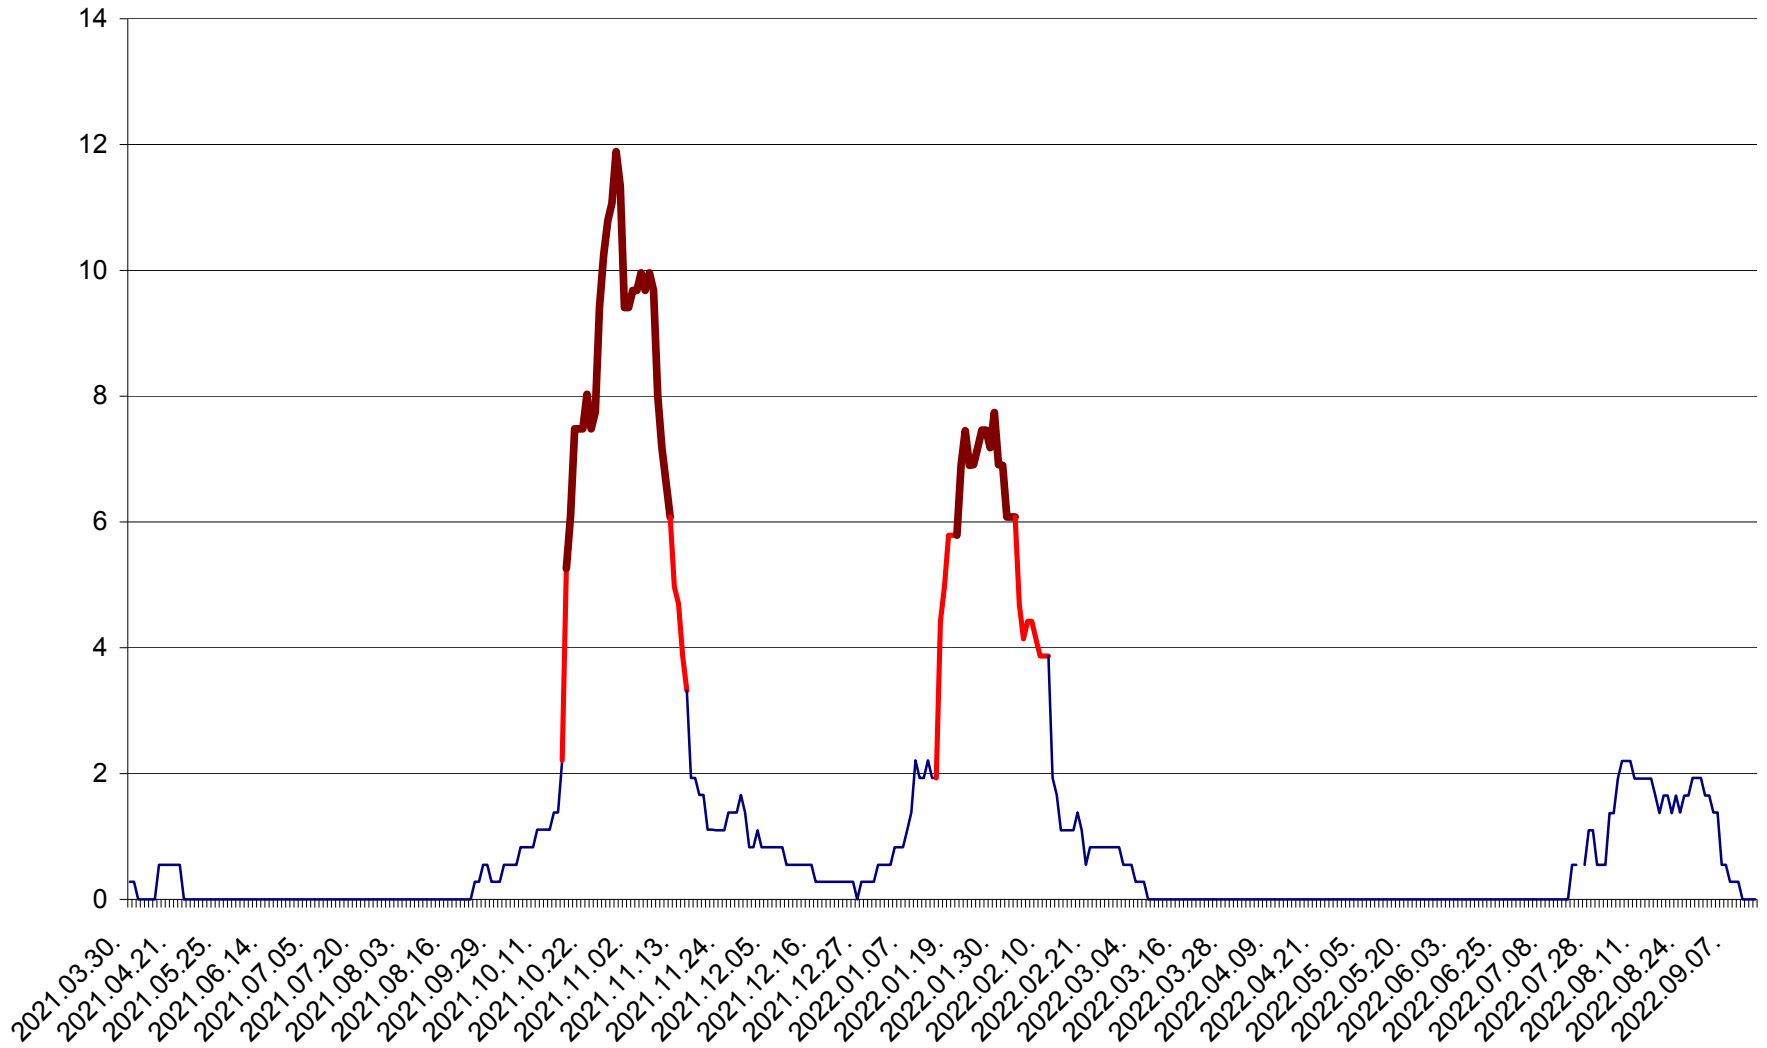

FELICENI - Evolutia incidentei cumulate pe 14 zile la % de locuitori  
2021.04.01. - 2022.09.13.

FRUMOASA - Evolutia incidentei cumulate pe 14 zile la ‰ de locuitori  
2021.04.01. - 2022.09.13.

GĂLĂUȚAȘ - Evoluția incidenței cumulate pe 14 zile la ‰ de locuitori  
2021.04.01. - 2022.09.13.

MUNICIPIUL GHEORGHENI - Evolutia incidentei cumulate pe 14 zile la % de locuitori  
2021.04.01. - 2022.09.13.

JOSENI - Evolutia incidentei cumulate pe 14 zile la ‰ de locuitori  
2021.04.01. - 2022.09.13.

LĂZAREA - Evolutia incidentei cumulate pe 14 zile la % de locuitori  
2021.04.01. - 2022.09.13.

LELICENI - Evolutia incidentei cumulate pe 14 zile la % de locuitori  
2021.04.01. - 2022.09.13.

LUETA - Evolutia incidentei cumulate pe 14 zile la ‰ de locuitori  
2021.04.01. - 2022.09.13.

LUNCA DE JOS - Evolutia incidentei cumulate pe 14 zile la ‰ de locuitori  
2021.04.01. - 2022.09.13.

LUNCA DE SUS - Evolutia incidentei cumulate pe 14 zile la ‰ de locuitori  
2021.04.01. - 2022.09.13.