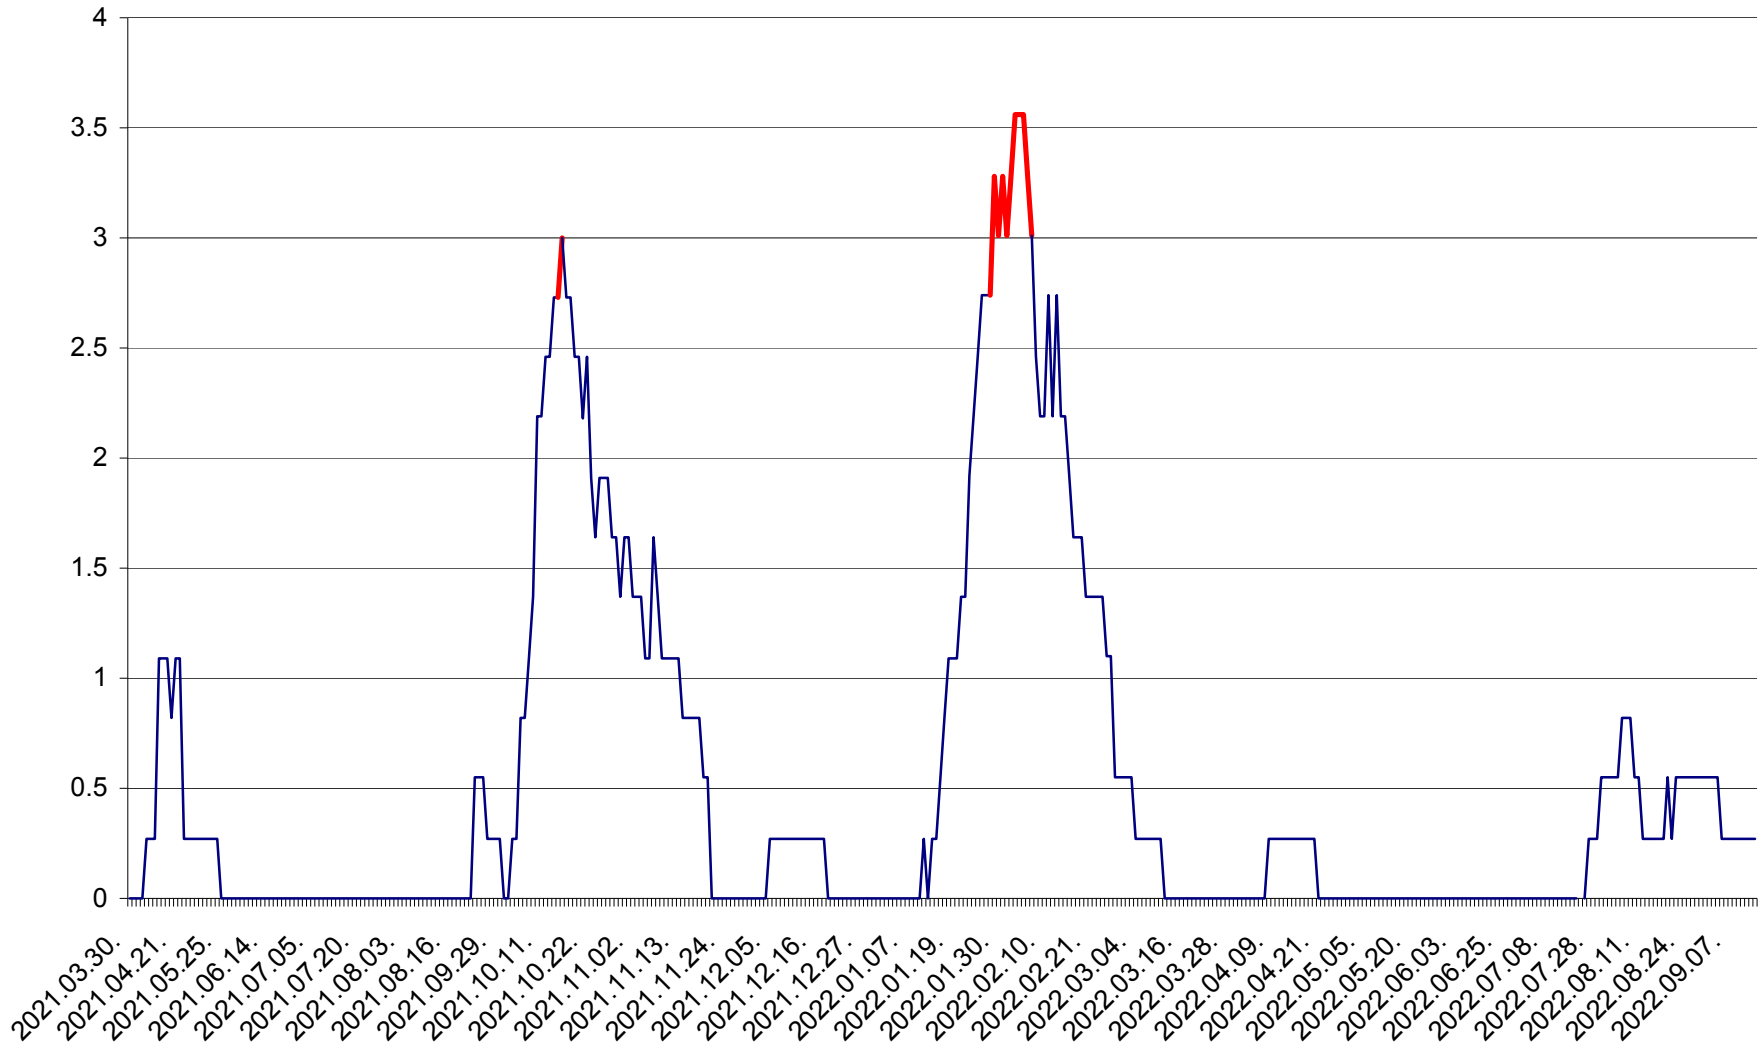

FELICENI - Evolutia incidentei cumulate pe 14 zile la % de locuitori  
2021.04.01. - 2022.09.13.

FRUMOASA - Evolutia incidentei cumulate pe 14 zile la ‰ de locuitori  
2021.04.01. - 2022.09.13.

GĂLĂUȚAȘ - Evoluția incidenței cumulate pe 14 zile la ‰ de locuitori  
2021.04.01. - 2022.09.13.

MUNICIPIUL GHEORGHENI - Evolutia incidentei cumulate pe 14 zile la % de locuitori  
2021.04.01. - 2022.09.13.

JOSENI - Evolutia incidentei cumulate pe 14 zile la ‰ de locuitori  
2021.04.01. - 2022.09.13.

LĂZAREA - Evolutia incidentei cumulate pe 14 zile la % de locuitori  
2021.04.01. - 2022.09.13.

LELICENI - Evolutia incidentei cumulate pe 14 zile la % de locuitori  
2021.04.01. - 2022.09.13.

LUETA - Evolutia incidentei cumulate pe 14 zile la ‰ de locuitori  
2021.04.01. - 2022.09.13.

LUNCA DE JOS - Evolutia incidentei cumulate pe 14 zile la ‰ de locuitori  
2021.04.01. - 2022.09.13.

LUNCA DE SUS - Evolutia incidentei cumulate pe 14 zile la ‰ de locuitori  
2021.04.01. - 2022.09.13.