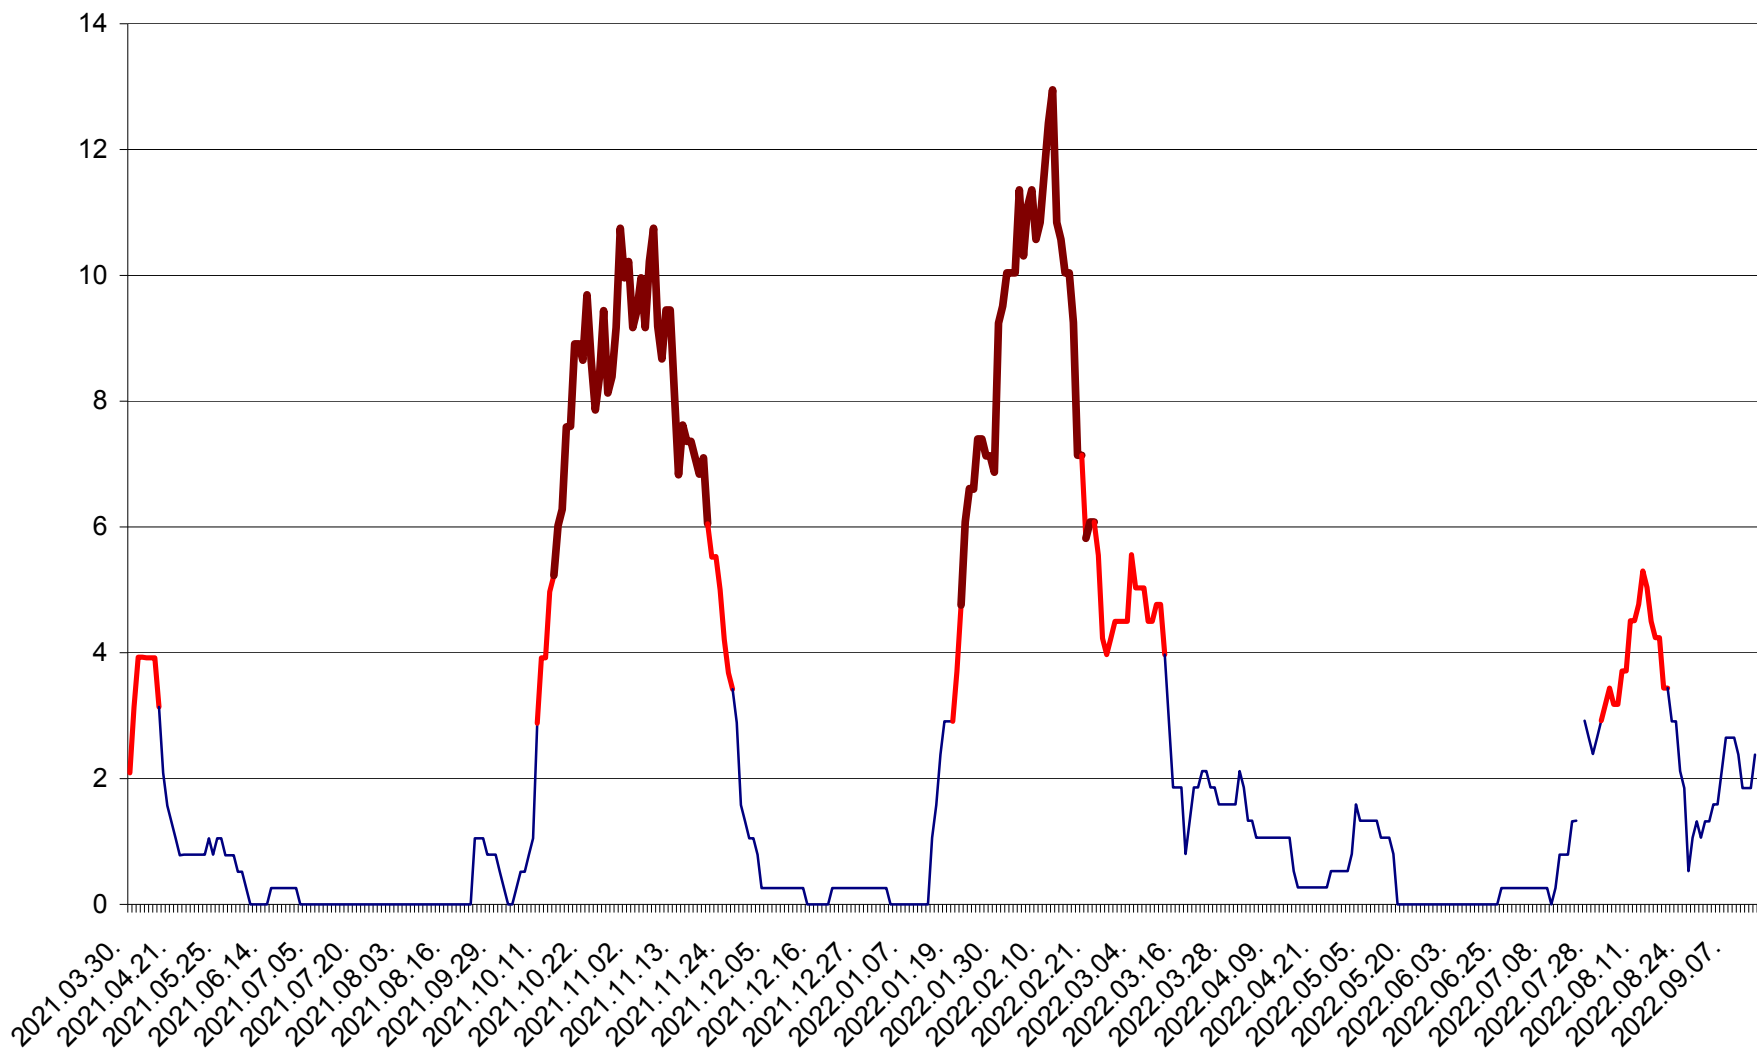

SATU MARE - Evolutia incidentei cumulate pe 14 zile la ‰ de locuitori
2021.04.01. - 2022.09.13.