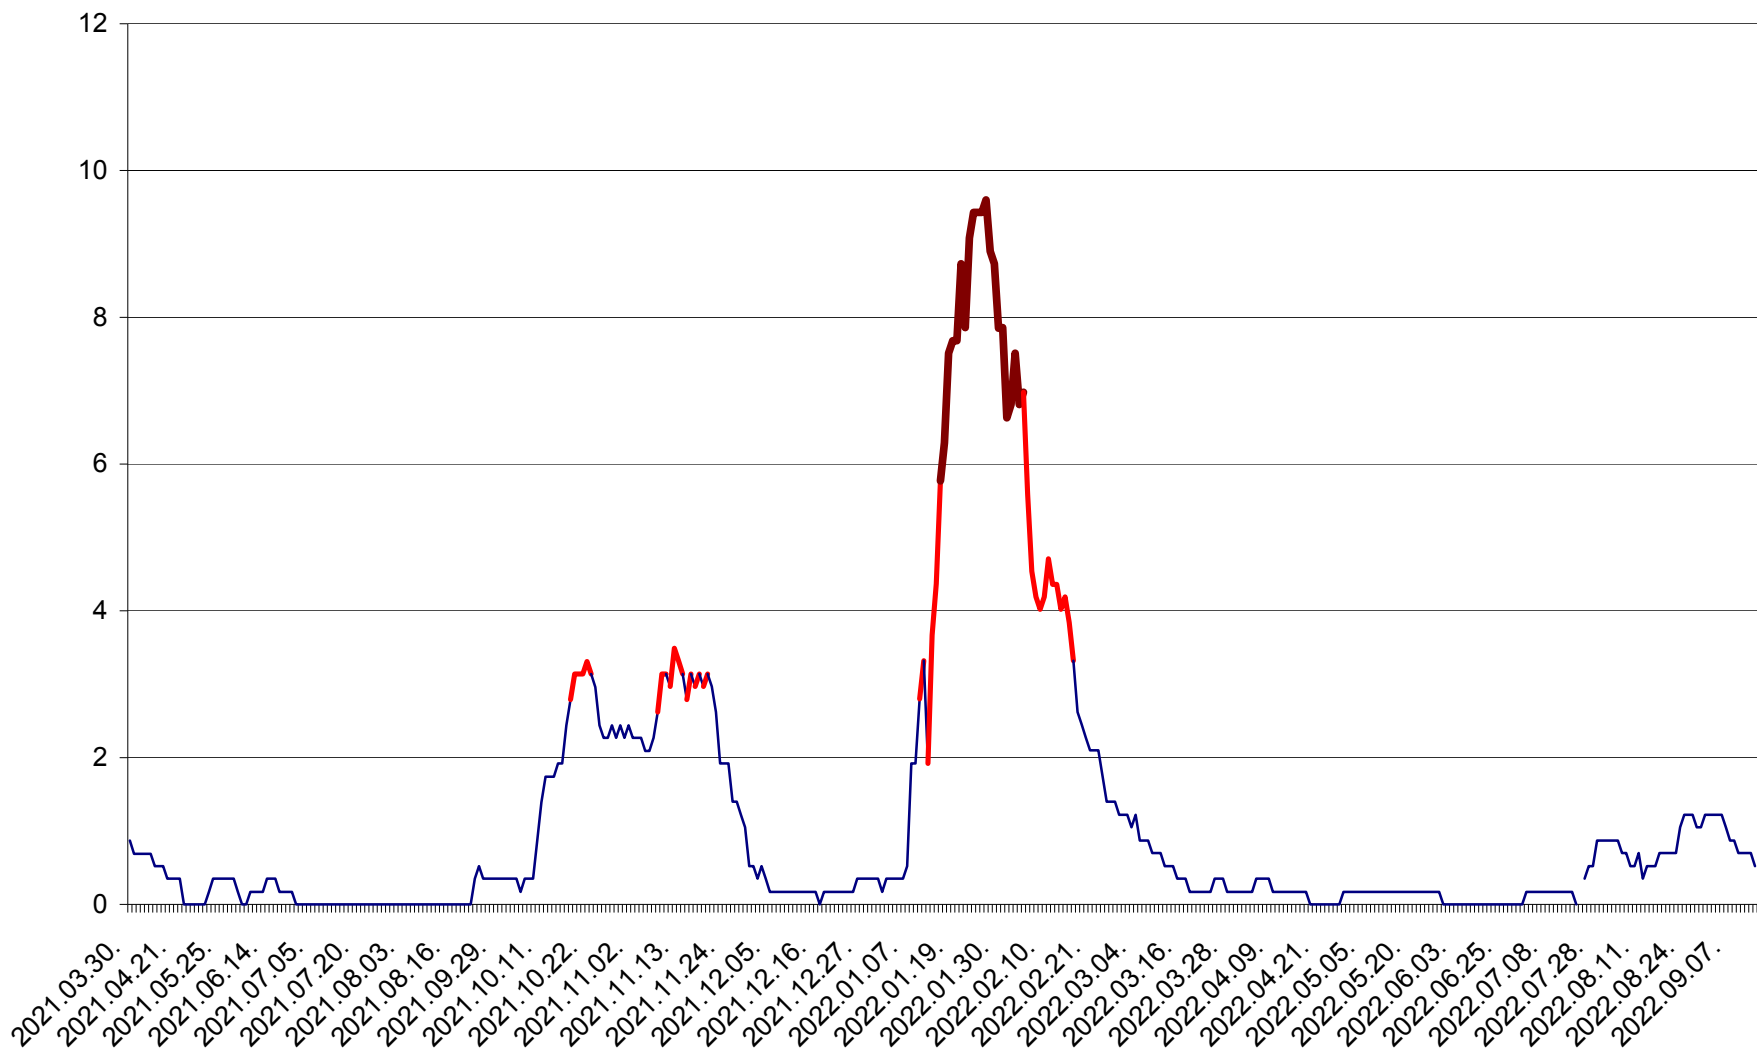

DÂRJIU - Evolutia incidentei cumulate pe 14 zile la ‰ de locuitori  
2021.04.01. - 2022.09.13.

DEALU - Evolutia incidentei cumulate pe 14 zile la ‰ de locuitori  
2021.04.01. - 2022.09.13.

DITRĂU - Evolutia incidentei cumulate pe 14 zile la ‰ de locuitori  
2021.04.01. - 2022.09.13.

FELICENI - Evolutia incidentei cumulate pe 14 zile la % de locuitori  
2021.04.01. - 2022.09.13.

FRUMOASA - Evolutia incidentei cumulate pe 14 zile la ‰ de locuitori  
2021.04.01. - 2022.09.13.

GĂLĂUȚAȘ - Evoluția incidenței cumulate pe 14 zile la ‰ de locuitori  
2021.04.01. - 2022.09.13.

MUNICIPIUL GHEORGHENI - Evolutia incidentei cumulate pe 14 zile la % de locuitori  
2021.04.01. - 2022.09.13.

JOSENI - Evolutia incidentei cumulate pe 14 zile la ‰ de locuitori  
2021.04.01. - 2022.09.13.

LĂZAREA - Evolutia incidentei cumulate pe 14 zile la % de locuitori  
2021.04.01. - 2022.09.13.

LELICENI - Evolutia incidentei cumulate pe 14 zile la % de locuitori  
2021.04.01. - 2022.09.13.

LUETA - Evolutia incidentei cumulate pe 14 zile la ‰ de locuitori  
2021.04.01. - 2022.09.13.