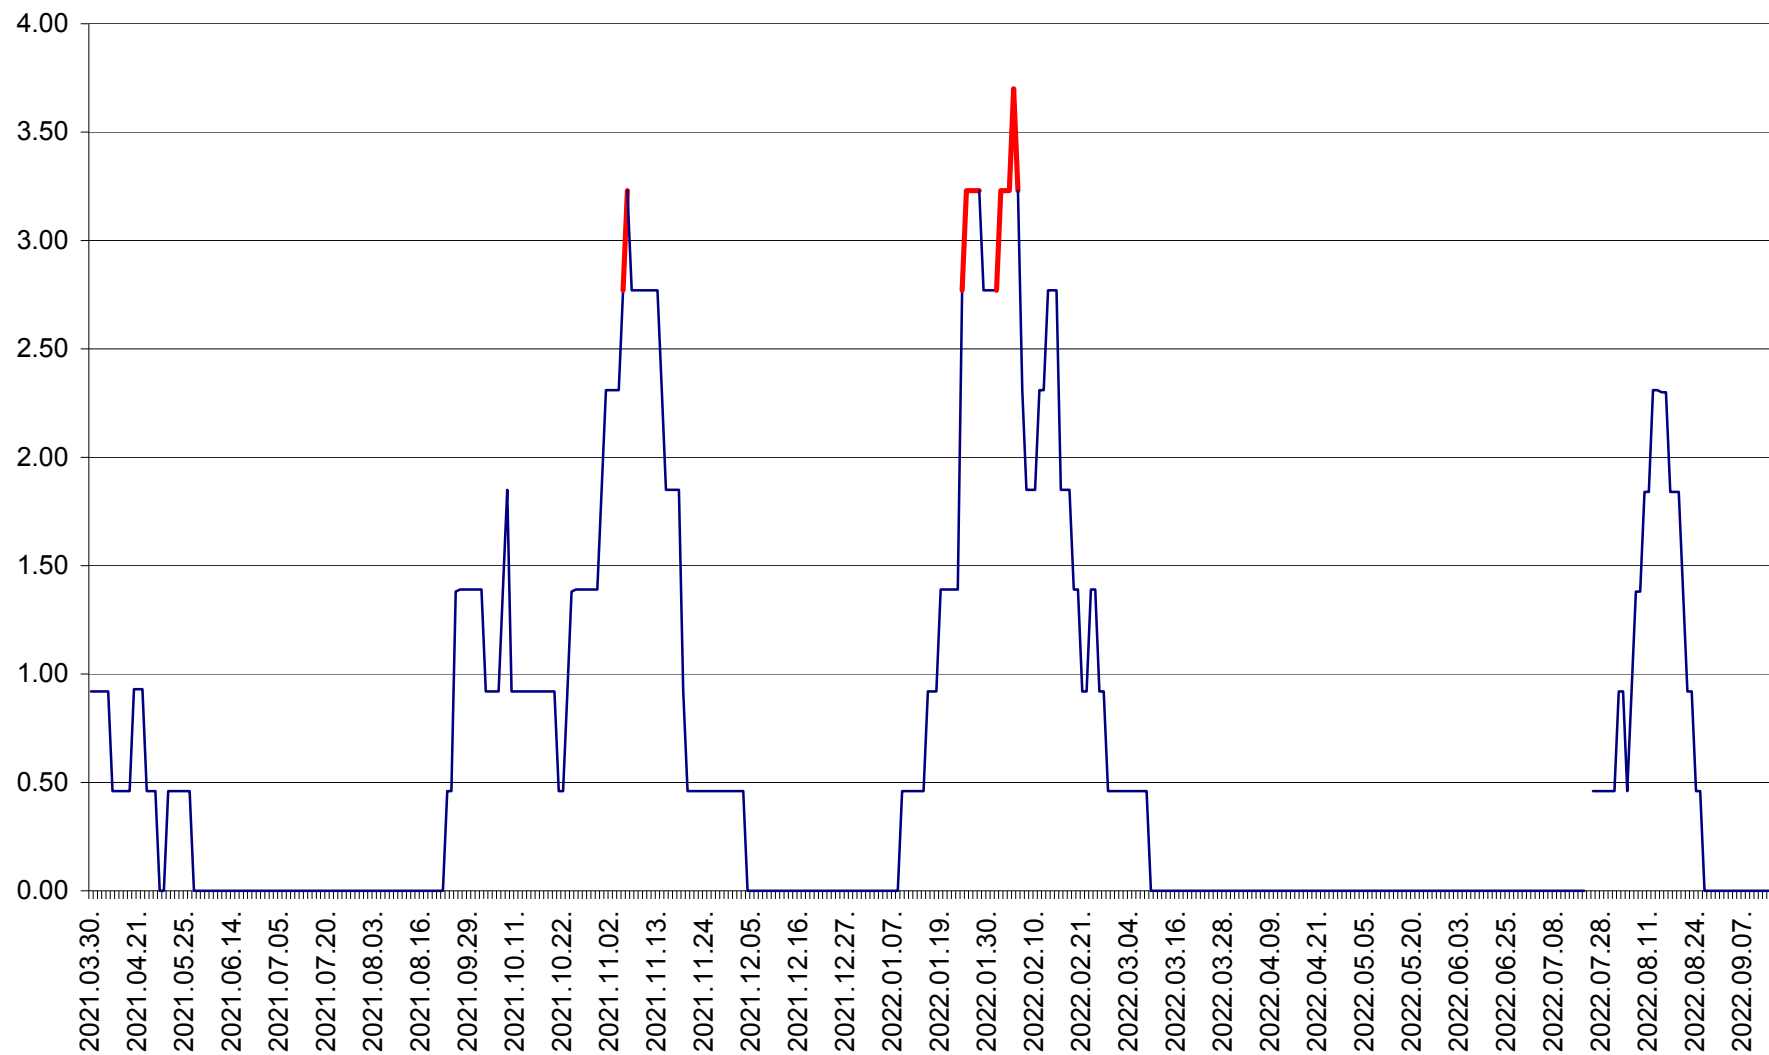

ATID - Evolutia incidentei cumulate pe 14 zile la % de locuitori  
2021.04.01. - 2022.09.13.

AVRĂMEȘTI - Evolutia incidentei cumulate pe 14 zile la ‰ de locuitori  
2021.04.01. - 2022.09.13.

ORAȘ BĂILE TUȘNAD - Evolutia incidentei cumulate pe 14 zile la ‰ de locuitori  
2021.04.01. - 2022.09.13.

ORAȘ BĂLAN - Evoluția incidenței cumulate pe 14 zile la ‰ de locuitori  
2021.04.01. - 2022.09.13.

BILBOR - Evolutia incidentei cumulate pe 14 zile la ‰ de locuitori  
2021.04.01. - 2022.09.13.

ORAȘ BORSEC - Evolutia incidentei cumulate pe 14 zile la ‰ de locuitori  
2021.04.01. - 2022.09.13.

BRĂDEȘTI - Evolutia incidentei cumulate pe 14 zile la ‰ de locuitori  
2021.04.01. - 2022.09.13.

CĂPÂLNIȚA - Evolutia incidentei cumulate pe 14 zile la ‰ de locuitori  
2021.04.01. - 2022.09.13.

CÂRȚA - Evolutia incidentei cumulate pe 14 zile la ‰ de locuitori  
2021.04.01. - 2022.09.13.

CICEU - Evolutia incidentei cumulate pe 14 zile la ‰ de locuitori  
2021.04.01. - 2022.09.13.

CIUCSÂNGEORGIU - Evolutia incidentei cumulate pe 14 zile la ‰ de locuitori  
2021.04.01. - 2022.09.13.

CIUMANI - Evolutia incidentei cumulate pe 14 zile la ‰ de locuitori  
2021.04.01. - 2022.09.13.