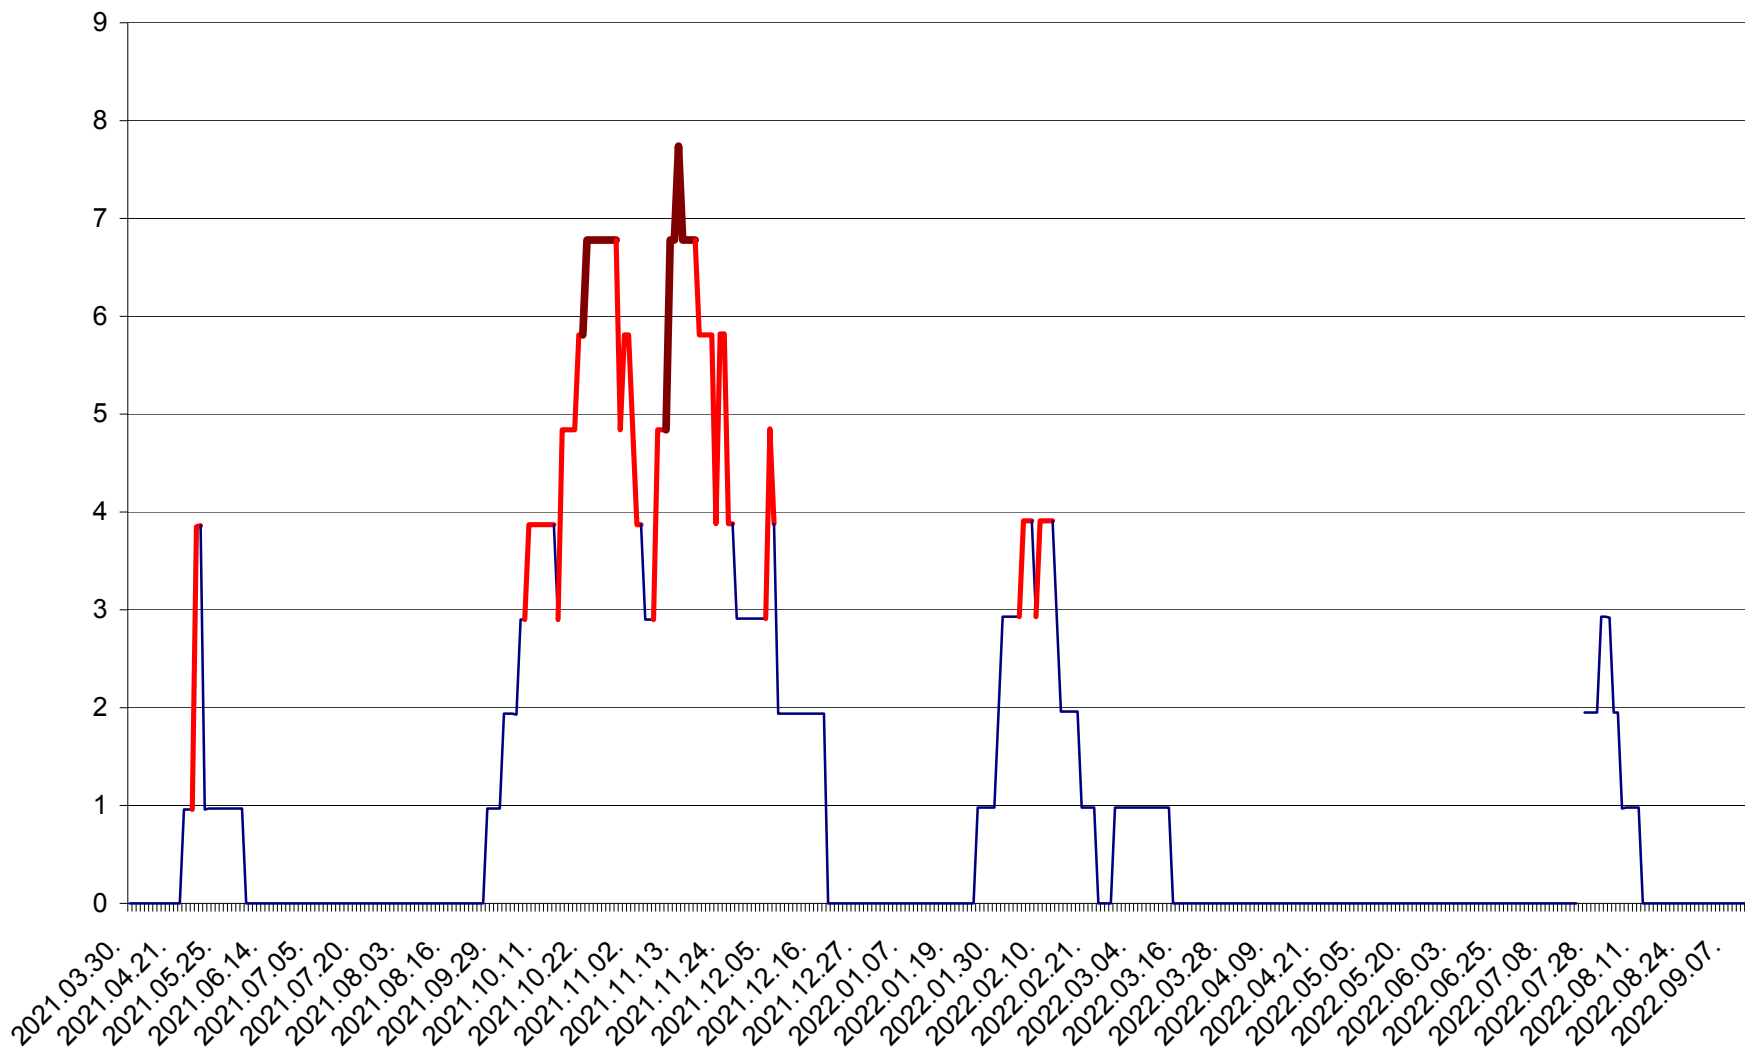

CORBU - Evolutia incidentei cumulate pe 14 zile la ‰ de locuitori  
2021.04.01. - 2022.09.13.

CORUND - Evolutia incidentei cumulate pe 14 zile la ‰ de locuitori  
2021.04.01. - 2022.09.13.

COZMENI - Evolutia incidentei cumulate pe 14 zile la % de locuitori  
2021.04.01. - 2022.09.13.

ORAȘ CRISTURU SECUIESC - Evolutia incidentei cumulate pe 14 zile la ‰ de locuitori  
2021.04.01. - 2022.09.13.

DĂNEȘTI - Evolutia incidentei cumulate pe 14 zile la ‰ de locuitori  
2021.04.01. - 2022.09.13.

DÂRJIU - Evolutia incidentei cumulate pe 14 zile la ‰ de locuitori  
2021.04.01. - 2022.09.13.

DEALU - Evolutia incidentei cumulate pe 14 zile la ‰ de locuitori  
2021.04.01. - 2022.09.13.

DITRĂU - Evolutia incidentei cumulate pe 14 zile la ‰ de locuitori  
2021.04.01. - 2022.09.13.