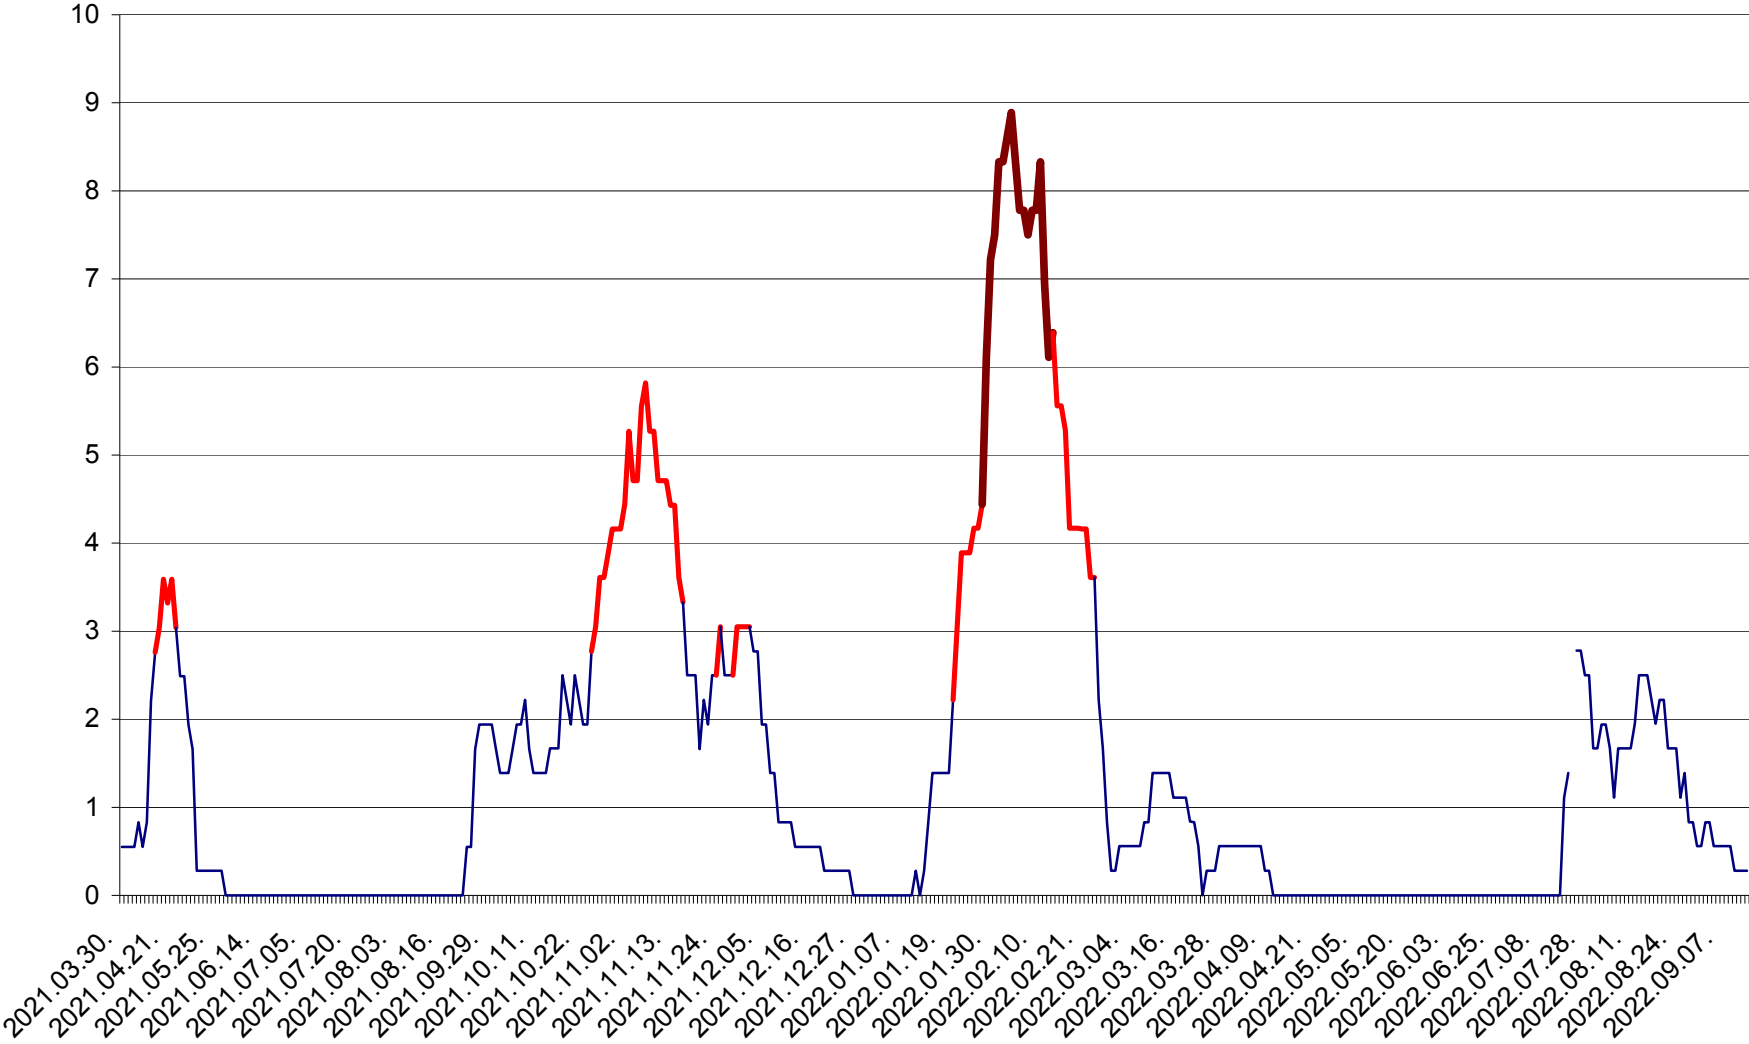

LUPENI - Evolutia incidentei cumulate pe 14 zile la ‰ de locuitori  
2021.04.01. - 2022.09.13.

MĂDĂRAȘ - Evolutia incidentei cumulate pe 14 zile la ‰ de locuitori  
2021.04.01. - 2022.09.13.

MĂRTINIȘ - Evolutia incidentei cumulate pe 14 zile la % de locuitori  
2021.04.01. - 2022.09.13.

MEREȘTI - Evolutia incidentei cumulate pe 14 zile la ‰ de locuitori  
2021.04.01. - 2022.09.13.

MUNICIPIUL MIERCUREA-CIUC - Evolutia incidentei cumulate pe 14 zile la ‰ de locuitori  
2021.04.01. - 2022.09.13.

MIHĂILENI - Evolutia incidentei cumulate pe 14 zile la ‰ de locuitori  
2021.04.01. - 2022.09.13.

MUGENI - Evolutia incidentei cumulate pe 14 zile la ‰ de locuitori  
2021.04.01. - 2022.09.13.

OCLAND - Evolutia incidentei cumulate pe 14 zile la ‰ de locuitori  
2021.04.01. - 2022.09.13.