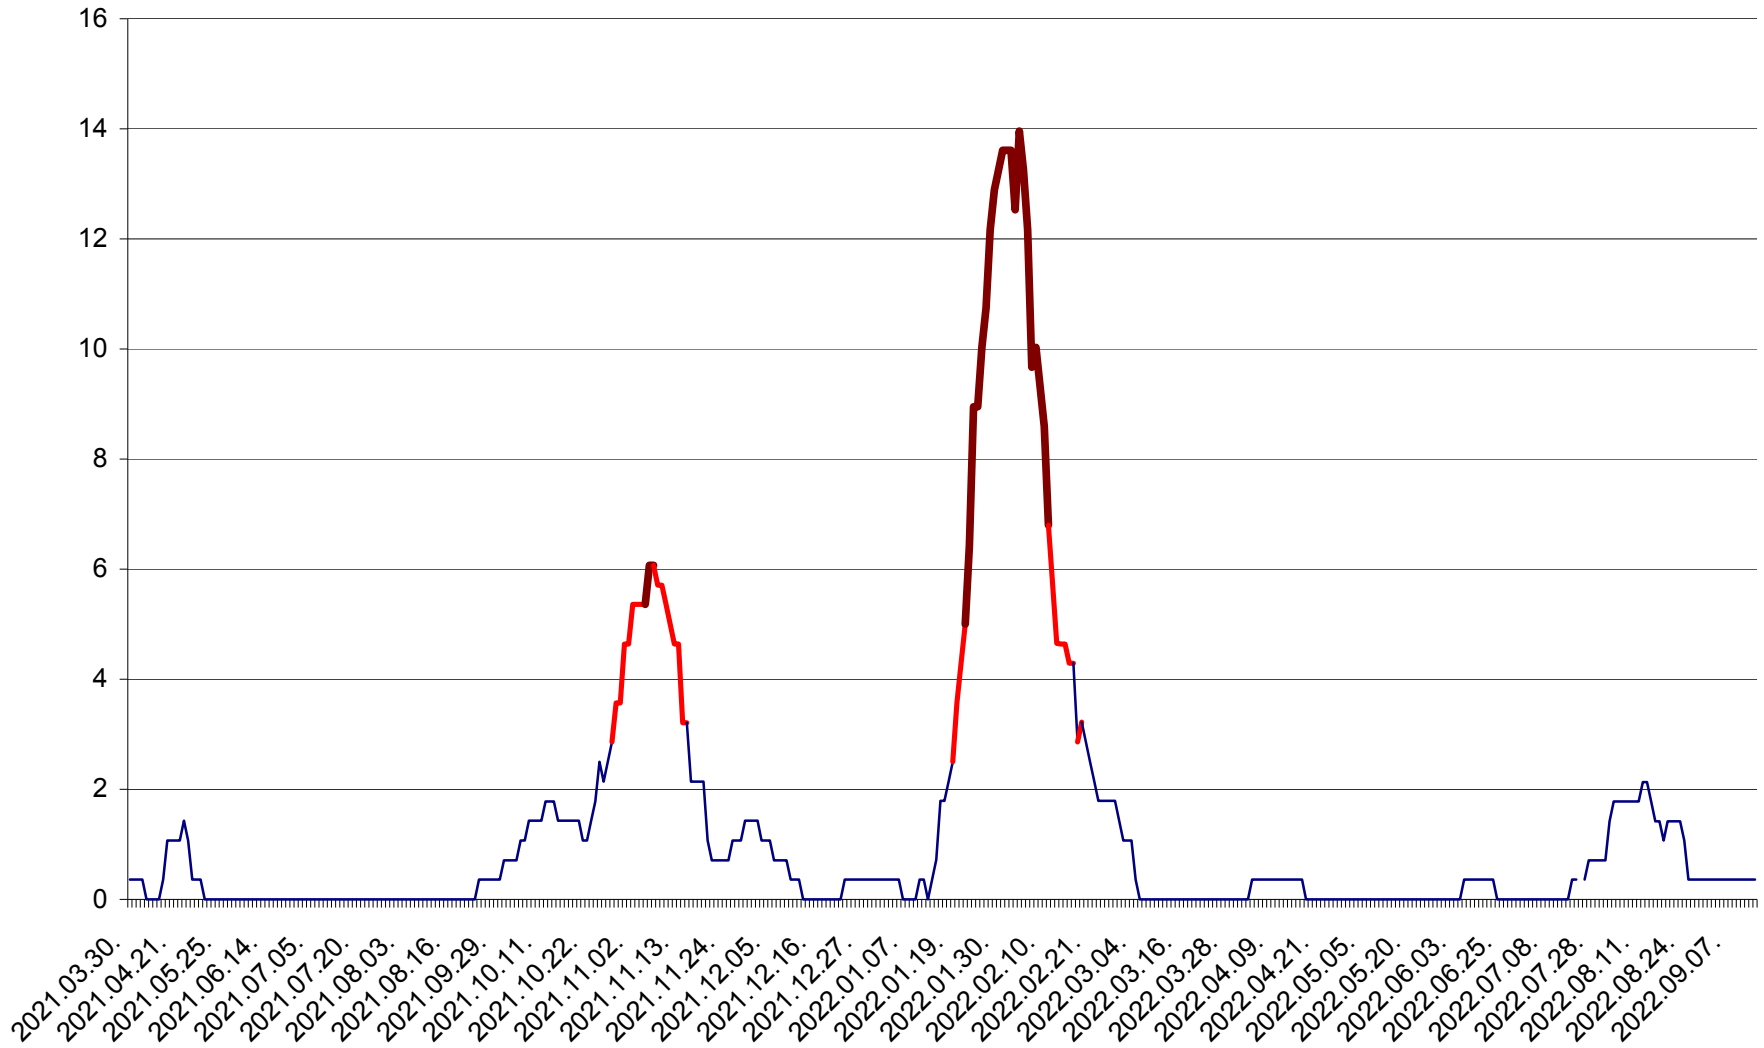

SÂNMARTIN - Evolutia incidentei cumulate pe 14 zile la ‰ de locuitori  
2021.04.01. - 2022.09.13.

SÂNSIMION - Evolutia incidentei cumulate pe 14 zile la ‰ de locuitori  
2021.04.01. - 2022.09.13.

SÂNTIMBRU - Evolutia incidentei cumulate pe 14 zile la ‰ de locuitori  
2021.04.01. - 2022.09.13.

SĂRMAȘ - Evolutia incidentei cumulate pe 14 zile la ‰ de locuitori  
2021.04.01. - 2022.09.13.

SATU MARE - Evolutia incidentei cumulate pe 14 zile la ‰ de locuitori  
2021.04.01. - 2022.09.13.

SECUIENI - Evolutia incidentei cumulate pe 14 zile la ‰ de locuitori  
2021.04.01. - 2022.09.13.

SICULENI - Evolutia incidentei cumulate pe 14 zile la ‰ de locuitori  
2021.04.01. - 2022.09.13.

ȘIMONEȘTI - Evolutia incidentei cumulate pe 14 zile la ‰ de locuitori  
2021.04.01. - 2022.09.13.

SUBCETATE - Evolutia incidentei cumulate pe 14 zile la ‰ de locuitori  
2021.04.01. - 2022.09.13.