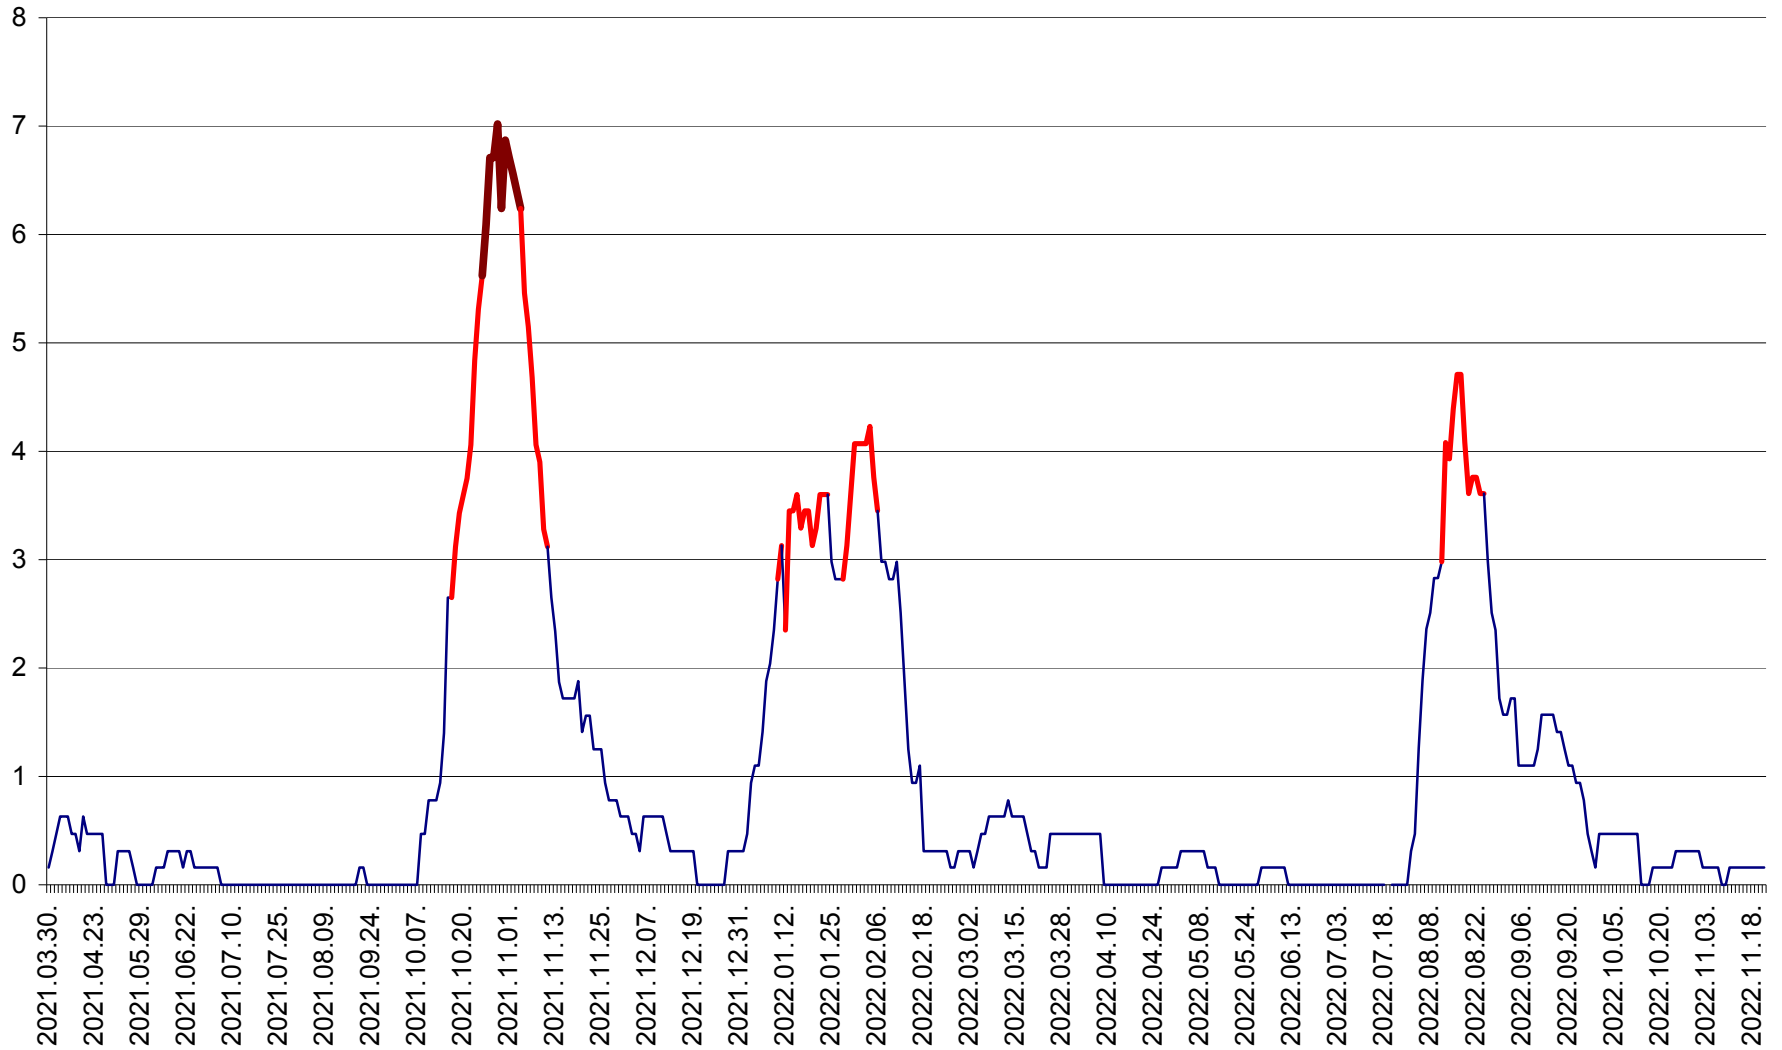

PLĂIEȘII DE JOS - Evoluția incidenței cumulate pe 14 zile la ‰ de locuitori
2021.04.01. - 2022.11.21.

PORUMBENI - Evolutia incidentei cumulate pe 14 zile la ‰ de locuitori
2021.04.01. - 2022.11.21.

PRAID - Evolutia incidentei cumulate pe 14 zile la ‰ de locuitori
2021.04.01. - 2022.11.21.

RACU - Evolutia incidentei cumulate pe 14 zile la ‰ de locuitori
2021.04.01. - 2022.11.21.

REMETEA - Evolutia incidentei cumulate pe 14 zile la % de locuitori
2021.04.01. - 2022.11.21.

SĂCEL - Evolutia incidentei cumulate pe 14 zile la ‰ de locuitori
2021.04.01. - 2022.11.21.