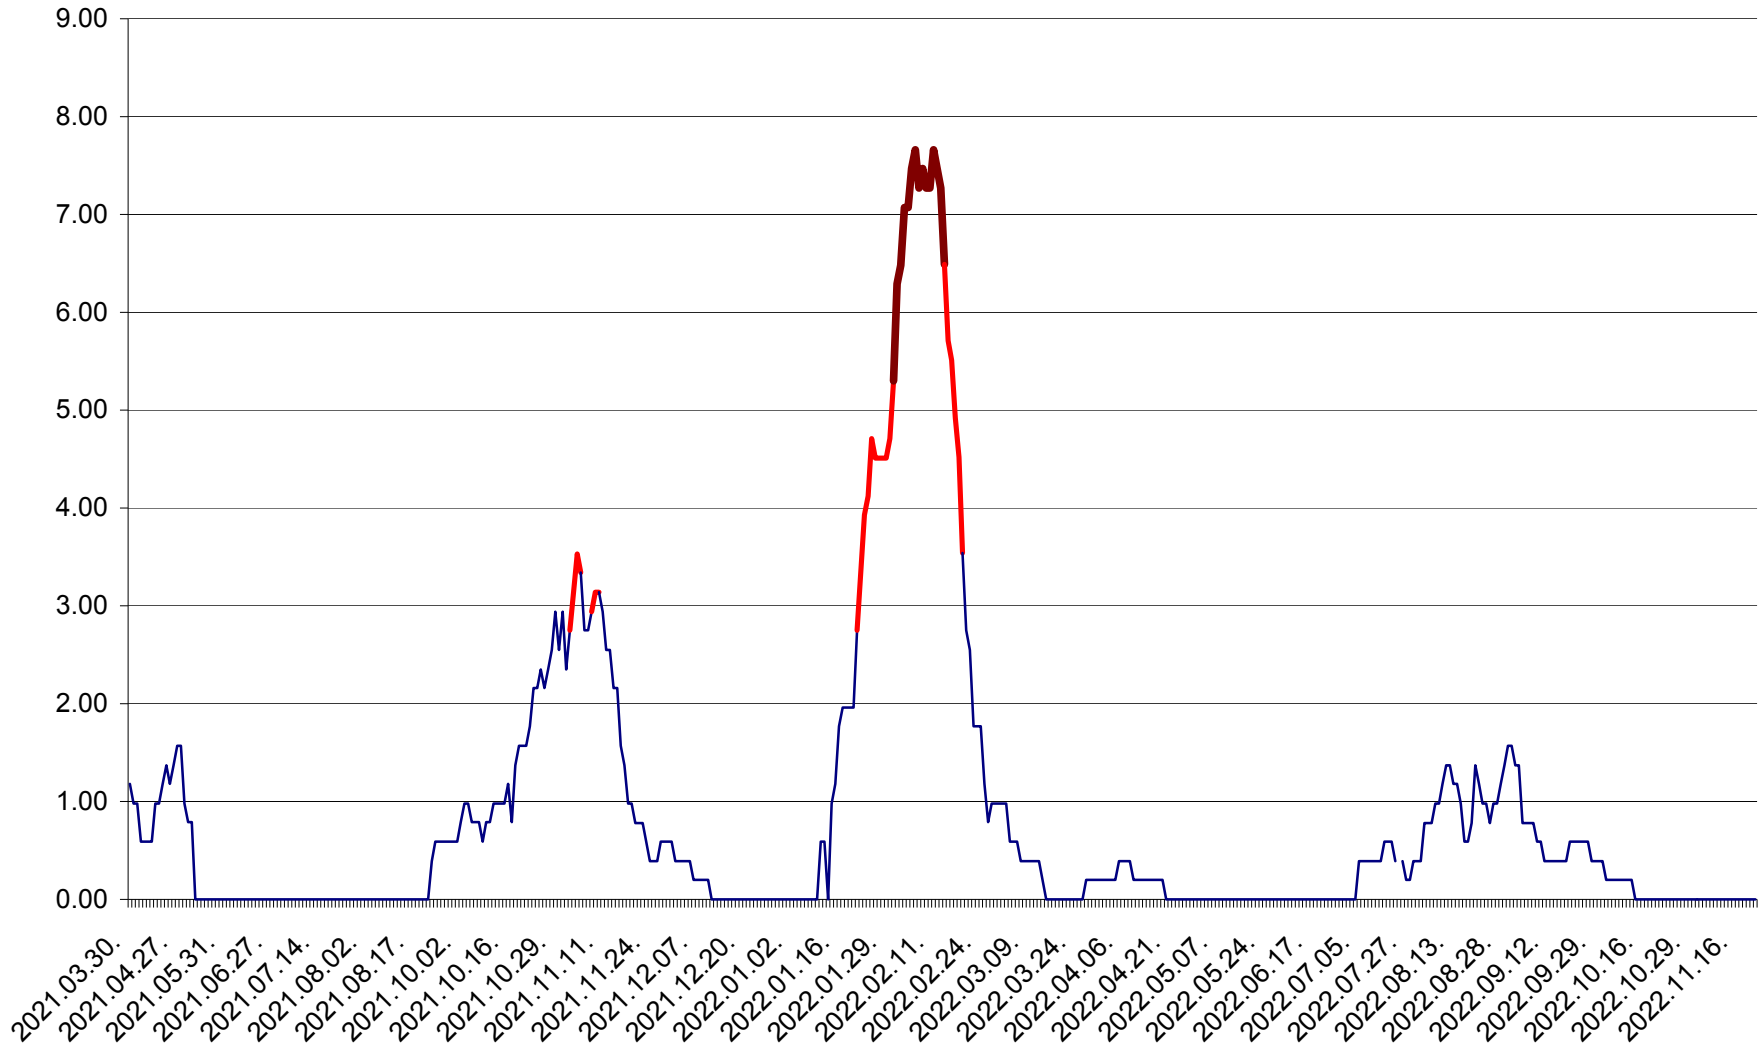

ORAȘ BĂLAN - Evolutia incidentei cumulate pe 14 zile la ‰ de locuitori
2021.04.01. - 2022.11.21.

BILBOR - Evolutia incidentei cumulate pe 14 zile la ‰ de locuitori
2021.04.01. - 2022.11.21.

ORAȘ BORSEC - Evolutia incidentei cumulate pe 14 zile la ‰ de locuitori
2021.04.01. - 2022.11.21.

BRĂDEȘTI - Evolutia incidentei cumulate pe 14 zile la ‰ de locuitori
2021.04.01. - 2022.11.21.

CĂPÂLNIȚA - Evolutia incidentei cumulate pe 14 zile la ‰ de locuitori
2021.04.01. - 2022.11.21.

CÂRȚA - Evolutia incidentei cumulate pe 14 zile la ‰ de locuitori
2021.04.01. - 2022.11.21.

CICEU - Evolutia incidentei cumulate pe 14 zile la ‰ de locuitori
2021.04.01. - 2022.11.21.

CIUCSÂNGEORGIU - Evolutia incidentei cumulate pe 14 zile la ‰ de locuitori
2021.04.01. - 2022.11.21.

CIUMANI - Evolutia incidentei cumulate pe 14 zile la ‰ de locuitori
2021.04.01. - 2022.11.21.

CORBU - Evolutia incidentei cumulate pe 14 zile la ‰ de locuitori
2021.04.01. - 2022.11.21.

CORUND - Evolutia incidentei cumulate pe 14 zile la ‰ de locuitori
2021.04.01. - 2022.11.21.

COZMENI - Evolutia incidentei cumulate pe 14 zile la ‰ de locuitori
2021.04.01. - 2022.11.21.