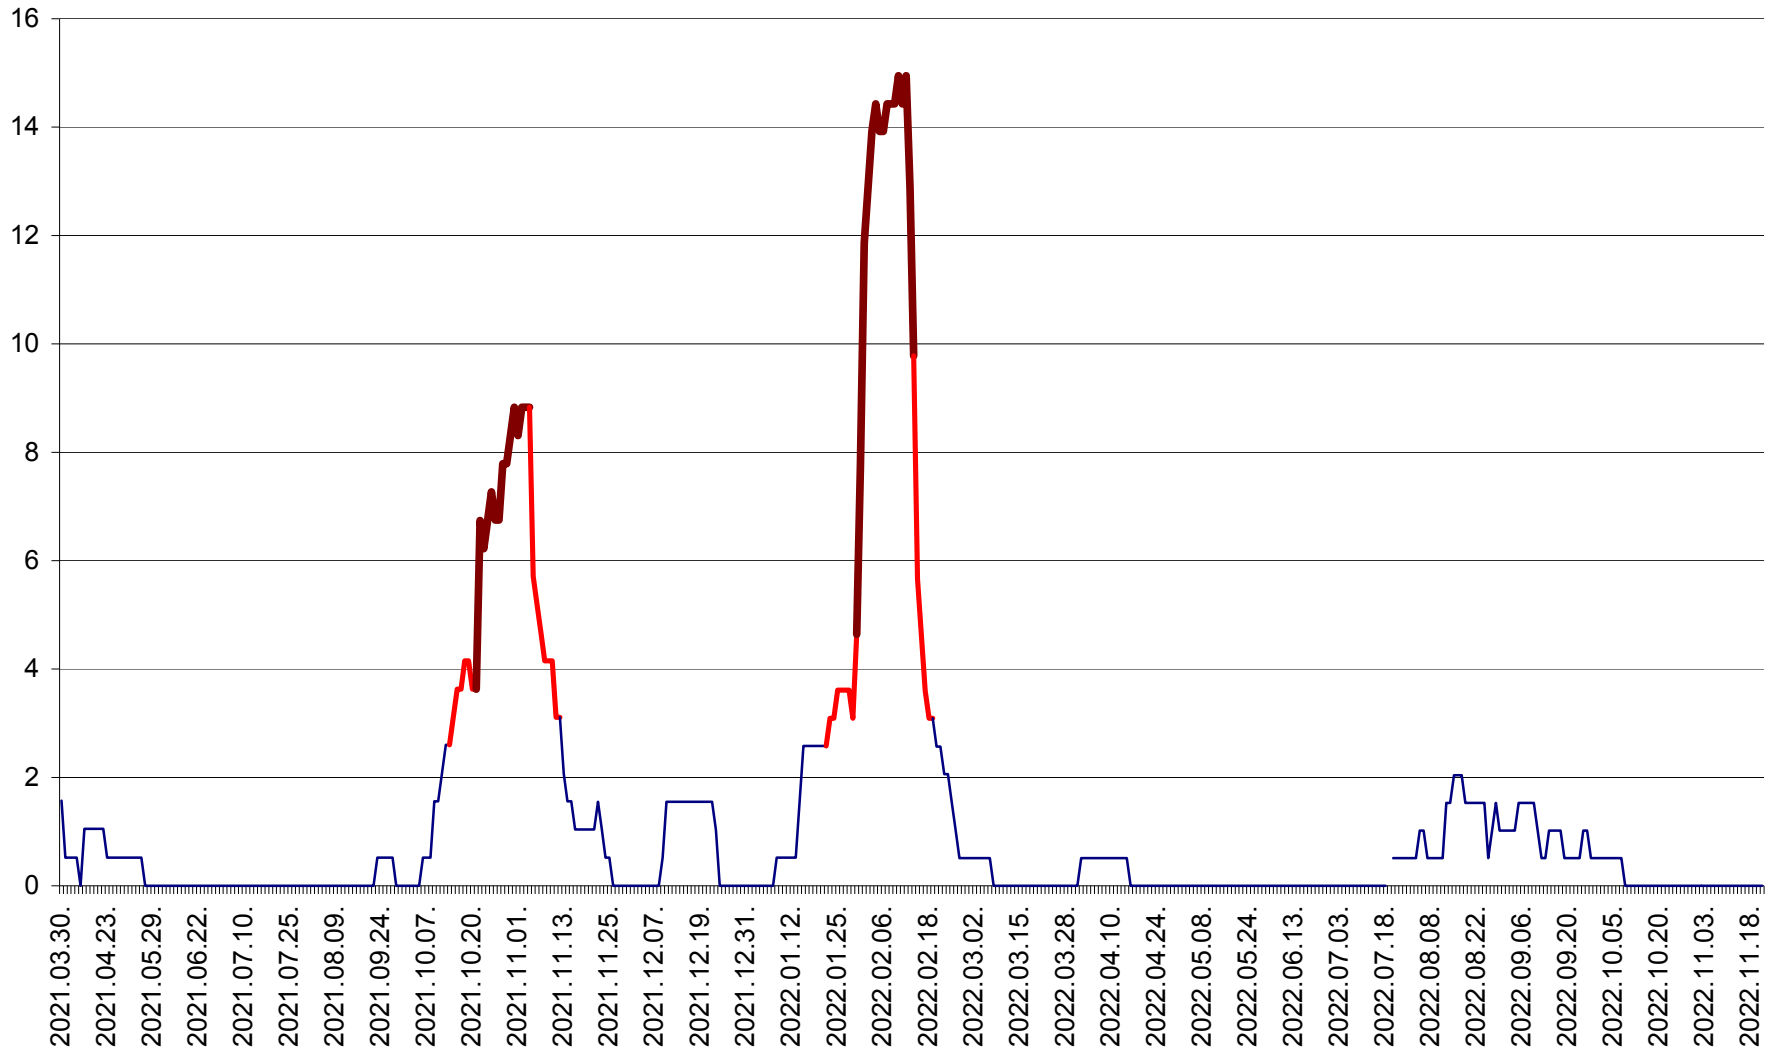

MIHĂILENI - Evolutia incidentei cumulate pe 14 zile la ‰ de locuitori
2021.04.01. - 2022.11.21.

MUGENI - Evolutia incidentei cumulate pe 14 zile la ‰ de locuitori
2021.04.01. - 2022.11.21.

OCLAND - Evolutia incidentei cumulate pe 14 zile la ‰ de locuitori
2021.04.01. - 2022.11.21.

MUNICIPIUL ODORHEIU SECUIESC - Evolutia incidentei cumulate pe 14 zile la % de locuitori
2021.04.01. - 2022.11.21.

PĂULENI-CIUC - Evolutia incidentei cumulate pe 14 zile la % de locuitori
2021.04.01. - 2022.11.21.

PLĂIEȘII DE JOS - Evoluția incidenței cumulate pe 14 zile la ‰ de locuitori
2021.04.01. - 2022.11.21.

PORUMBENI - Evolutia incidentei cumulate pe 14 zile la ‰ de locuitori
2021.04.01. - 2022.11.21.

PRAID - Evolutia incidentei cumulate pe 14 zile la ‰ de locuitori
2021.04.01. - 2022.11.21.