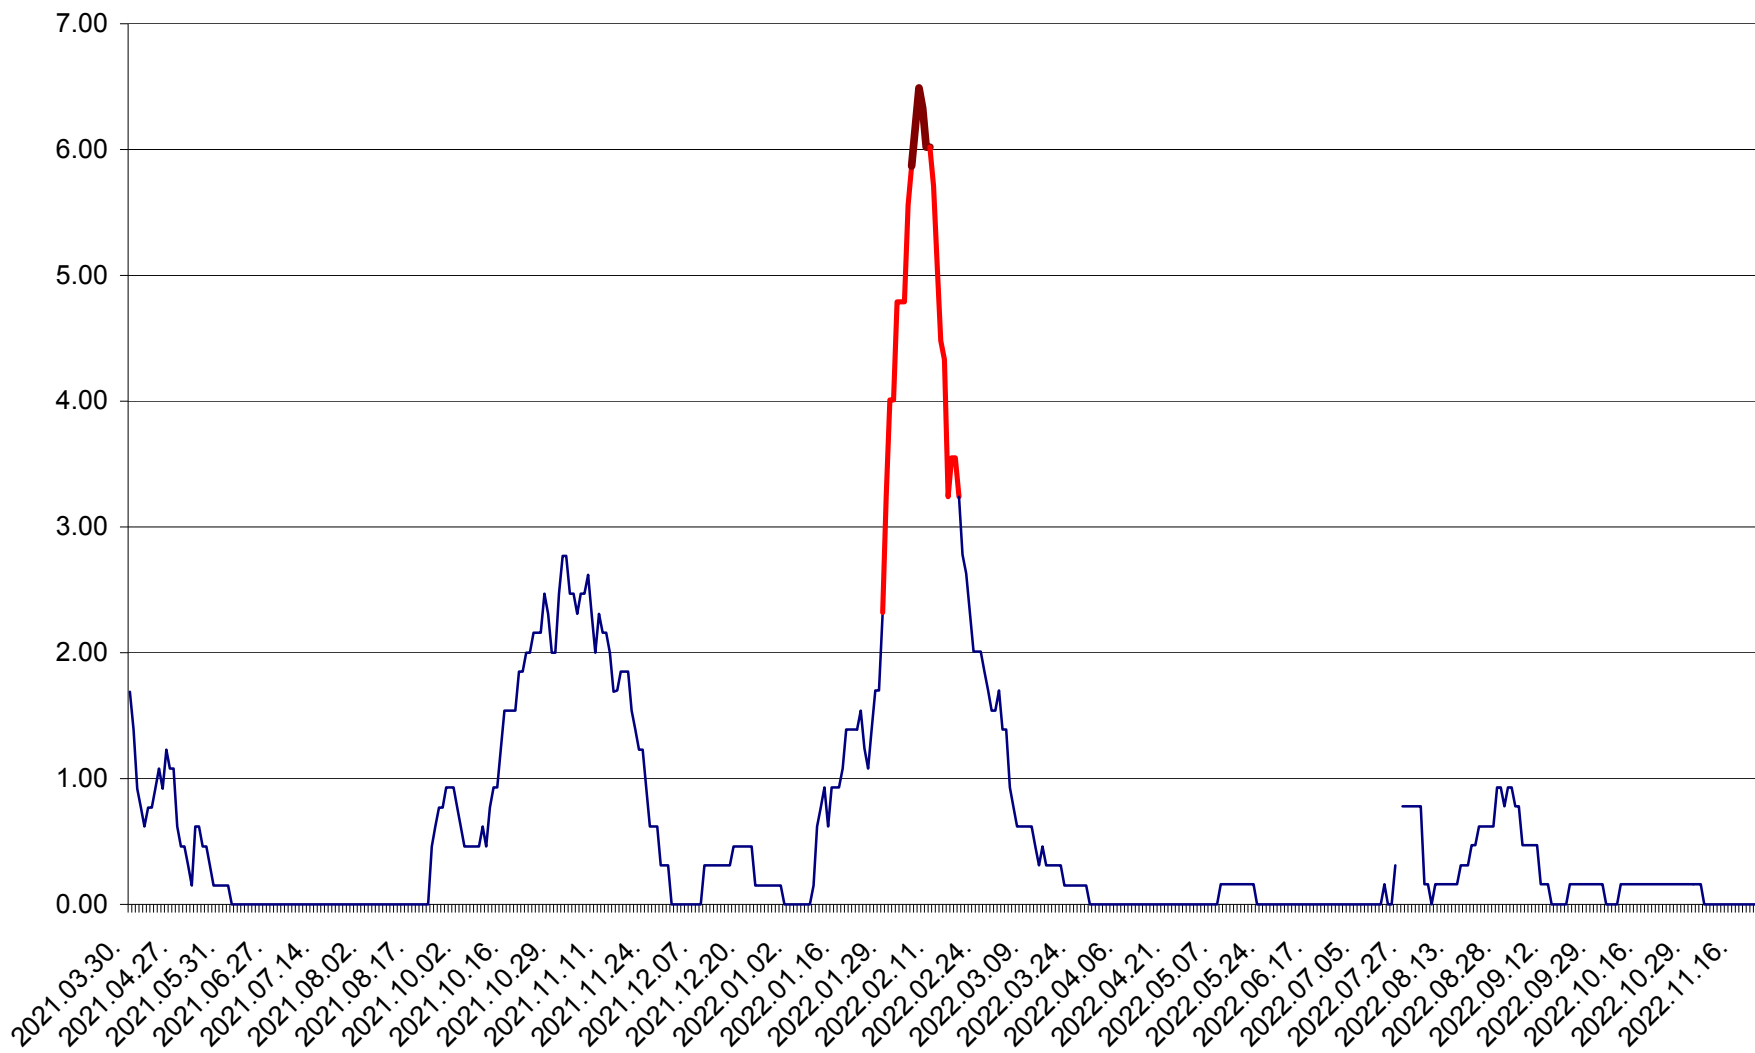

ORAȘ BĂLAN - Evolutia incidentei cumulate pe 14 zile la ‰ de locuitori
2021.04.01. - 2022.11.21.

BILBOR - Evolutia incidentei cumulate pe 14 zile la ‰ de locuitori
2021.04.01. - 2022.11.21.

ORAȘ BORSEC - Evolutia incidentei cumulate pe 14 zile la ‰ de locuitori
2021.04.01. - 2022.11.21.

BRĂDEȘTI - Evolutia incidentei cumulate pe 14 zile la ‰ de locuitori
2021.04.01. - 2022.11.21.

CĂPÂLNIȚA - Evolutia incidentei cumulate pe 14 zile la ‰ de locuitori
2021.04.01. - 2022.11.21.

CÂRȚA - Evolutia incidentei cumulate pe 14 zile la ‰ de locuitori
2021.04.01. - 2022.11.21.

CICEU - Evolutia incidentei cumulate pe 14 zile la ‰ de locuitori
2021.04.01. - 2022.11.21.

CIUCSÂNGEORGIU - Evolutia incidentei cumulate pe 14 zile la ‰ de locuitori
2021.04.01. - 2022.11.21.

CIUMANI - Evolutia incidentei cumulate pe 14 zile la ‰ de locuitori
2021.04.01. - 2022.11.21.

CORBU - Evolutia incidentei cumulate pe 14 zile la ‰ de locuitori
2021.04.01. - 2022.11.21.

CORUND - Evolutia incidentei cumulate pe 14 zile la ‰ de locuitori
2021.04.01. - 2022.11.21.

COZMENI - Evolutia incidentei cumulate pe 14 zile la ‰ de locuitori
2021.04.01. - 2022.11.21.