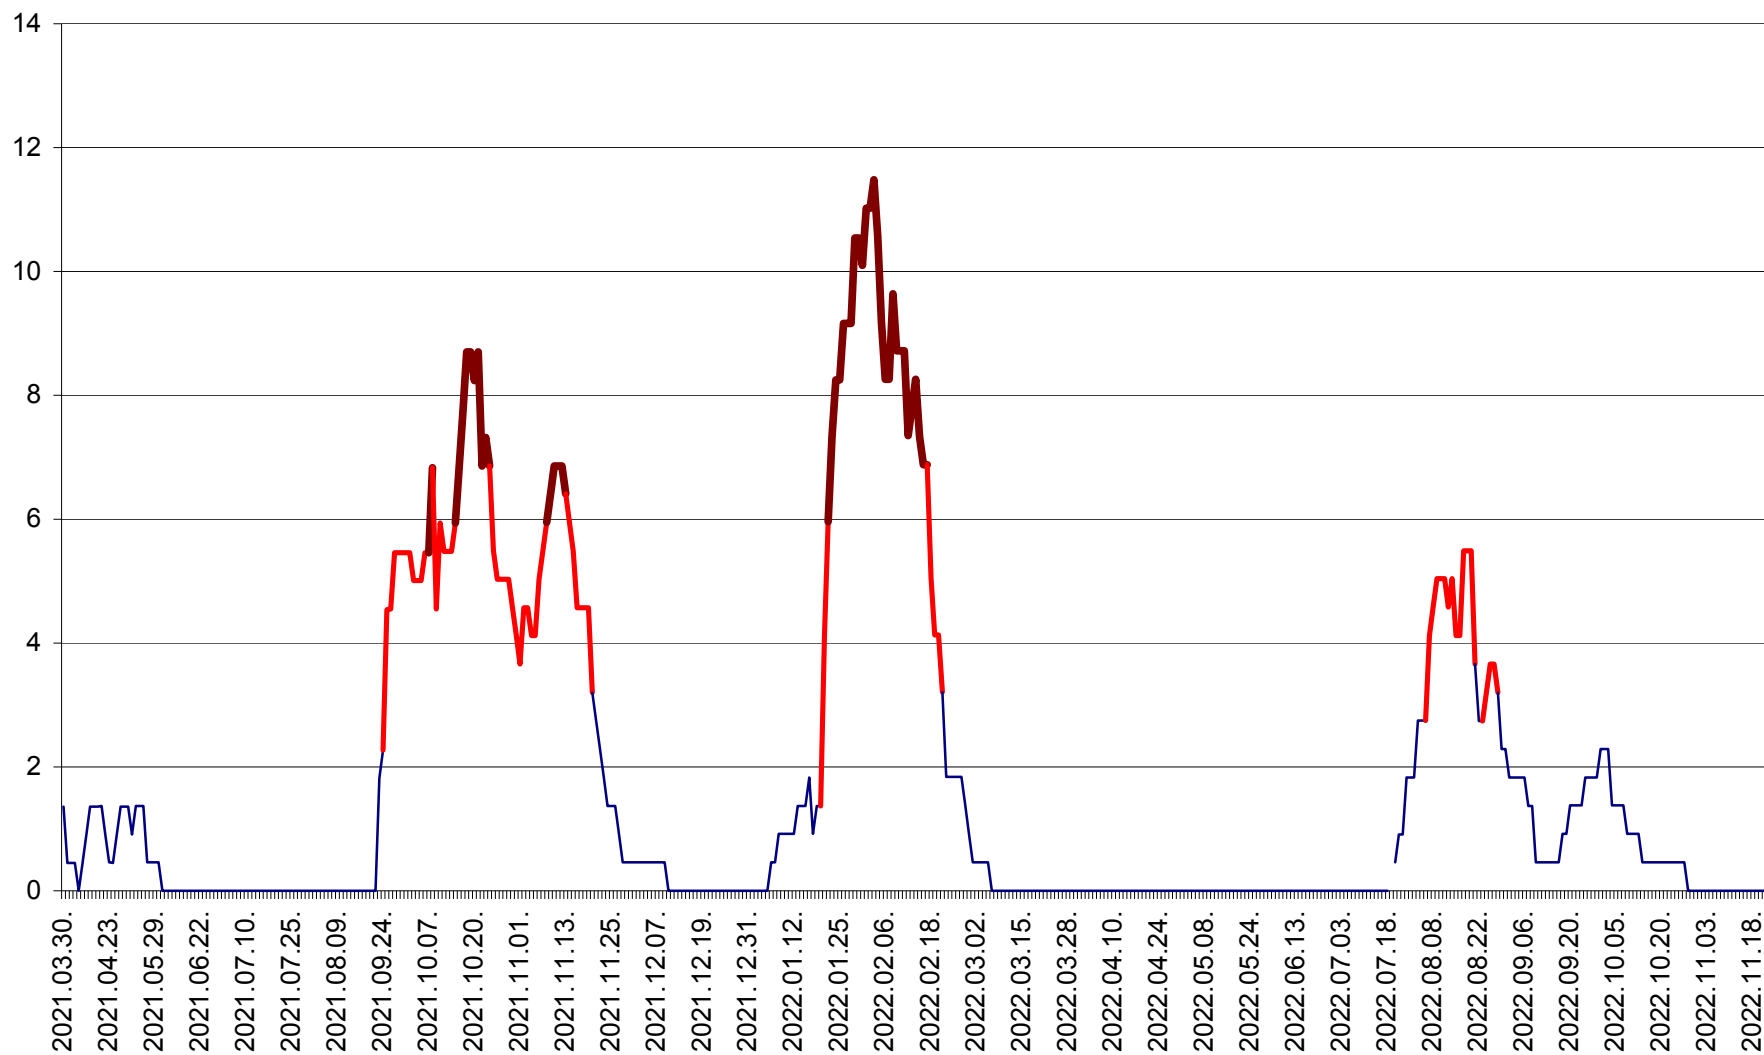

MUNICIPIUL GHEORGHENI - Evolutia incidentei cumulate pe 14 zile la % de locuitori
2021.04.01. - 2022.11.21.

JOSENI - Evolutia incidentei cumulate pe 14 zile la ‰ de locuitori
2021.04.01. - 2022.11.21.

LĂZAREA - Evolutia incidentei cumulate pe 14 zile la % de locuitori
2021.04.01. - 2022.11.21.

LELICENI - Evolutia incidentei cumulate pe 14 zile la ‰ de locuitori
2021.04.01. - 2022.11.21.

LUETA - Evolutia incidentei cumulate pe 14 zile la ‰ de locuitori
2021.04.01. - 2022.11.21.

LUNCA DE JOS - Evolutia incidentei cumulate pe 14 zile la ‰ de locuitori
2021.04.01. - 2022.11.21.

LUNCA DE SUS - Evolutia incidentei cumulate pe 14 zile la ‰ de locuitori
2021.04.01. - 2022.11.21.

LUPENI - Evolutia incidentei cumulate pe 14 zile la ‰ de locuitori
2021.04.01. - 2022.11.21.

MĂDĂRAȘ - Evolutia incidentei cumulate pe 14 zile la ‰ de locuitori
2021.04.01. - 2022.11.21.