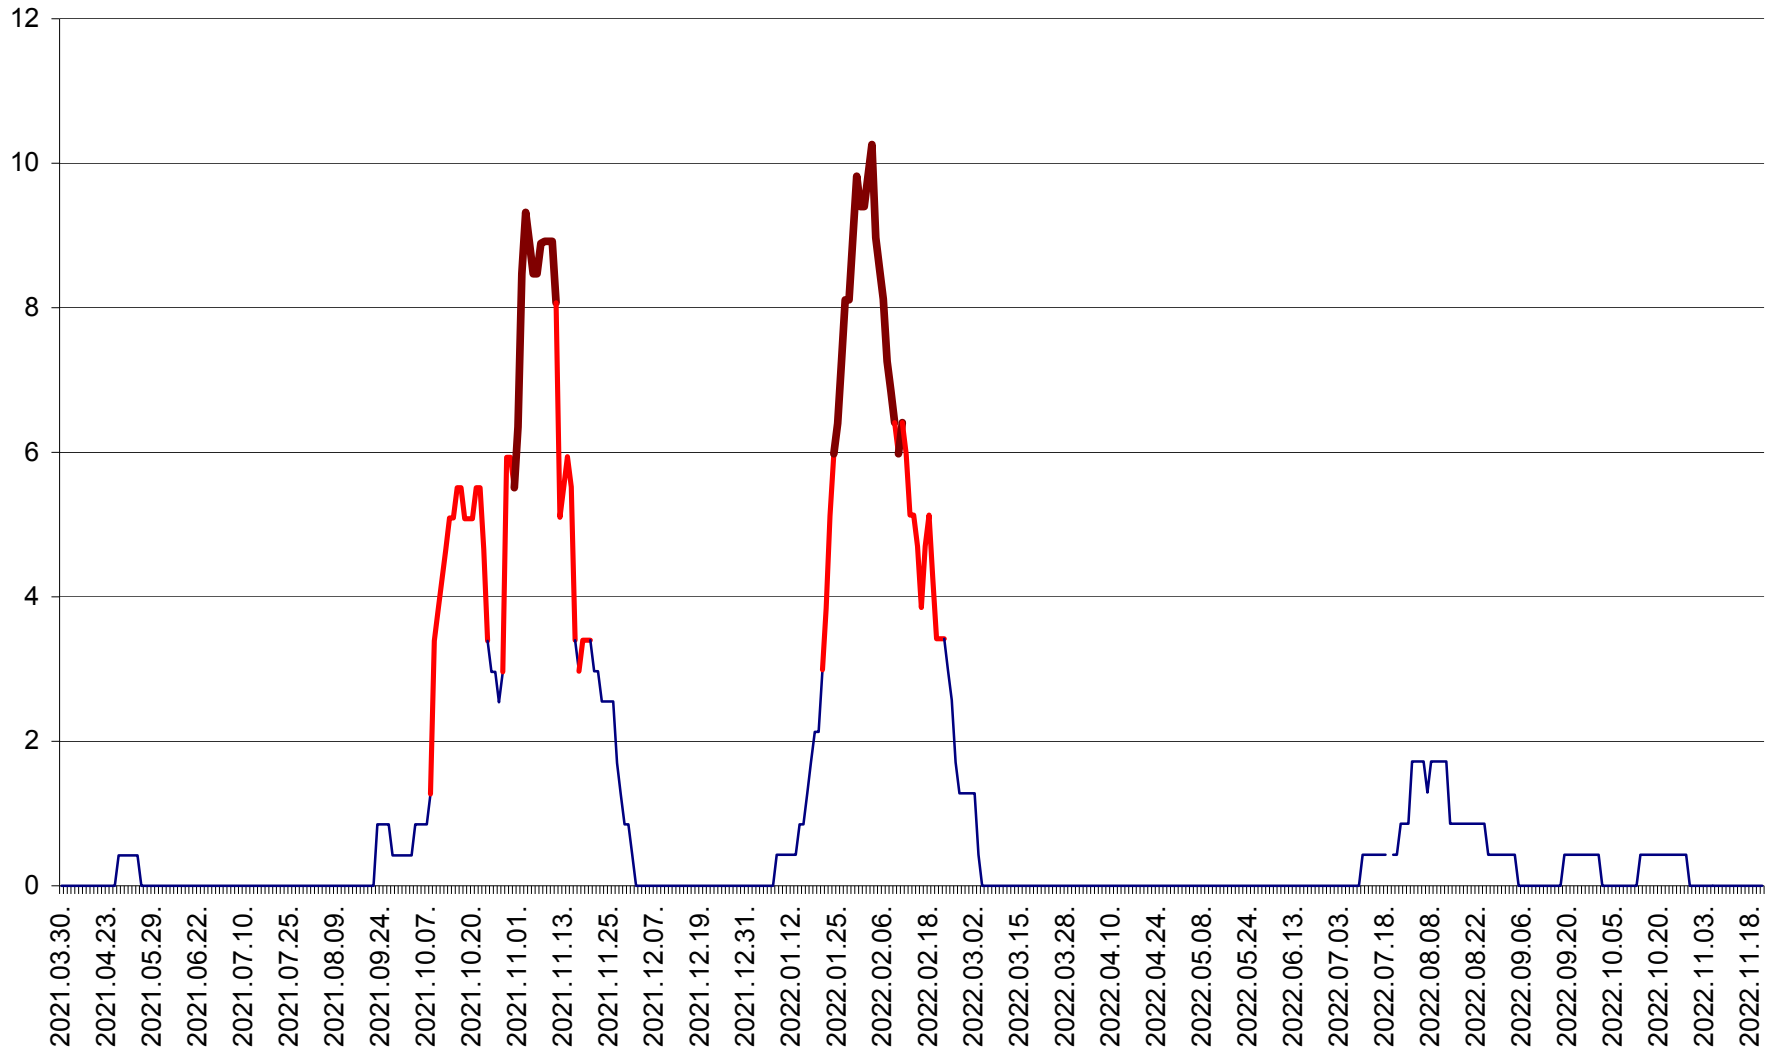

PLĂIEȘII DE JOS - Evoluția incidenței cumulate pe 14 zile la ‰ de locuitori
2021.04.01. - 2022.11.21.

PORUMBENI - Evolutia incidentei cumulate pe 14 zile la ‰ de locuitori
2021.04.01. - 2022.11.21.

PRAID - Evolutia incidentei cumulate pe 14 zile la ‰ de locuitori
2021.04.01. - 2022.11.21.

RACU - Evolutia incidentei cumulate pe 14 zile la ‰ de locuitori
2021.04.01. - 2022.11.21.

REMETEA - Evolutia incidentei cumulate pe 14 zile la % de locuitori
2021.04.01. - 2022.11.21.

SĂCEL - Evolutia incidentei cumulate pe 14 zile la ‰ de locuitori
2021.04.01. - 2022.11.21.

SÂNCRĂIENI - Evolutia incidentei cumulate pe 14 zile la ‰ de locuitori
2021.04.01. - 2022.11.21.

SÂNDOMINIC - Evolutia incidentei cumulate pe 14 zile la ‰ de locuitori
2021.04.01. - 2022.11.21.

SÂNMARTIN - Evolutia incidentei cumulate pe 14 zile la ‰ de locuitori
2021.04.01. - 2022.11.21.