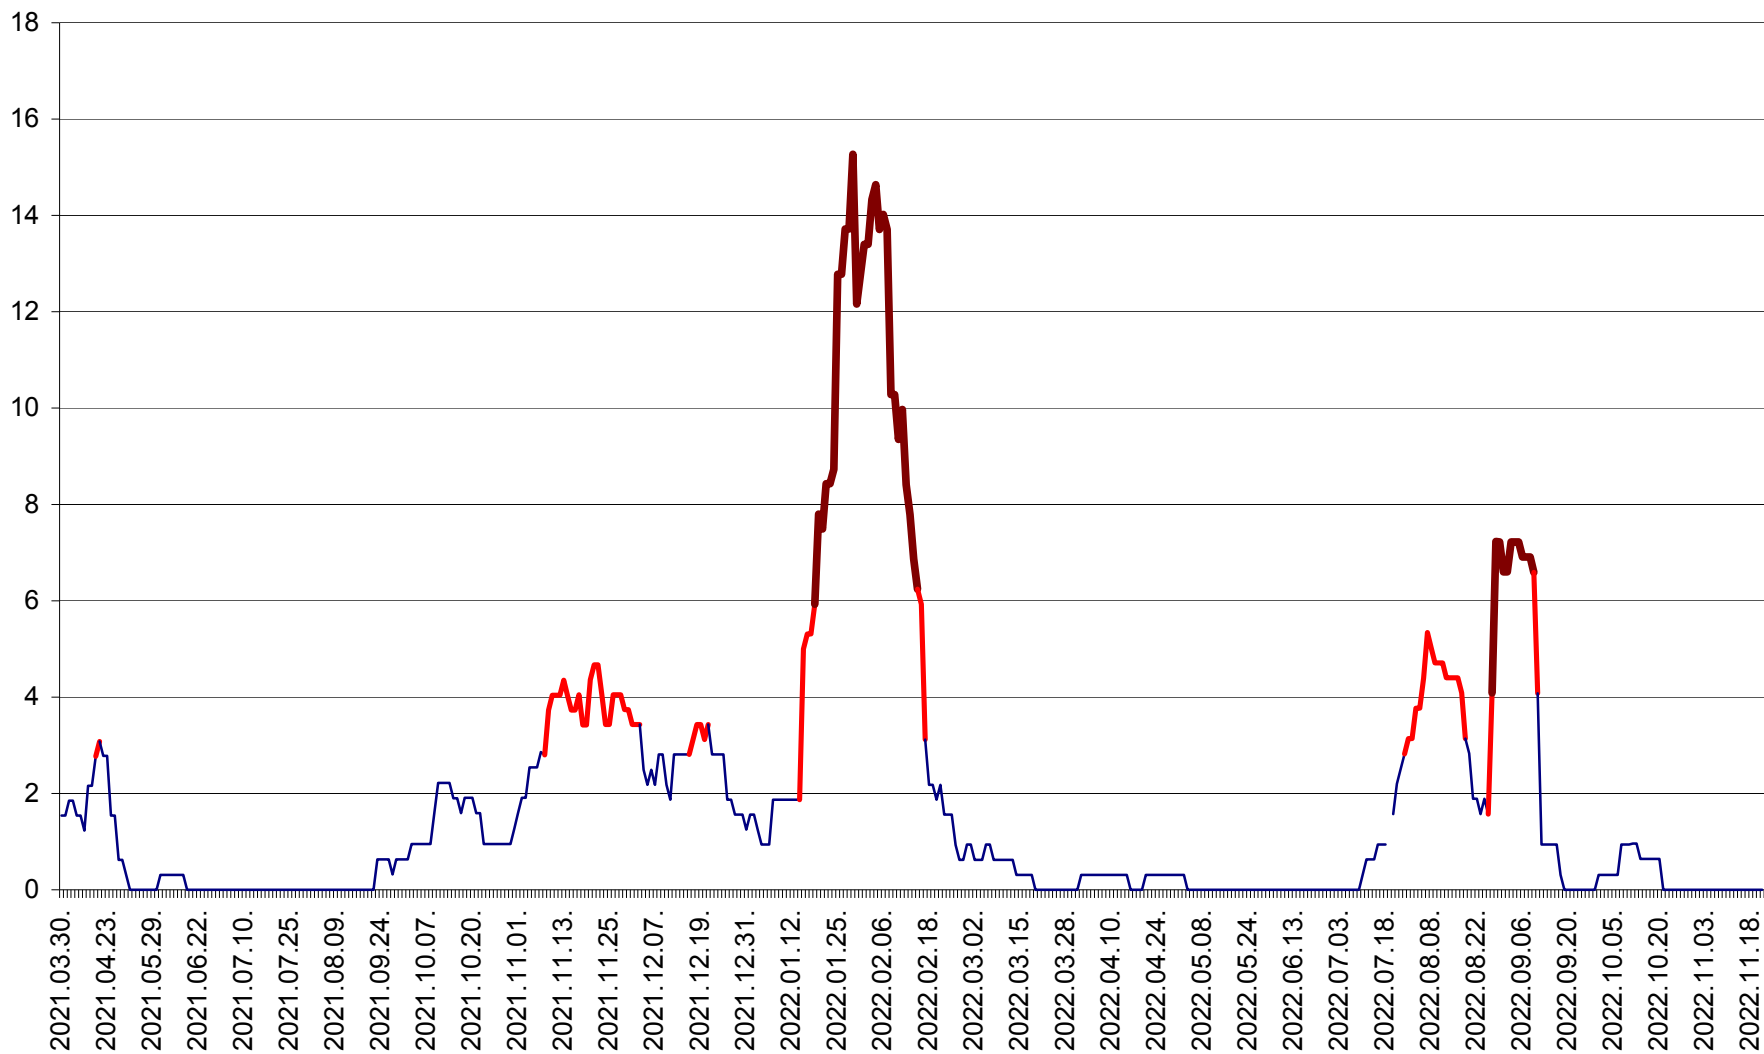

TUȘNAD - Evolutia incidentei cumulate pe 14 zile la ‰ de locuitori
2021.04.01. - 2022.11.21.