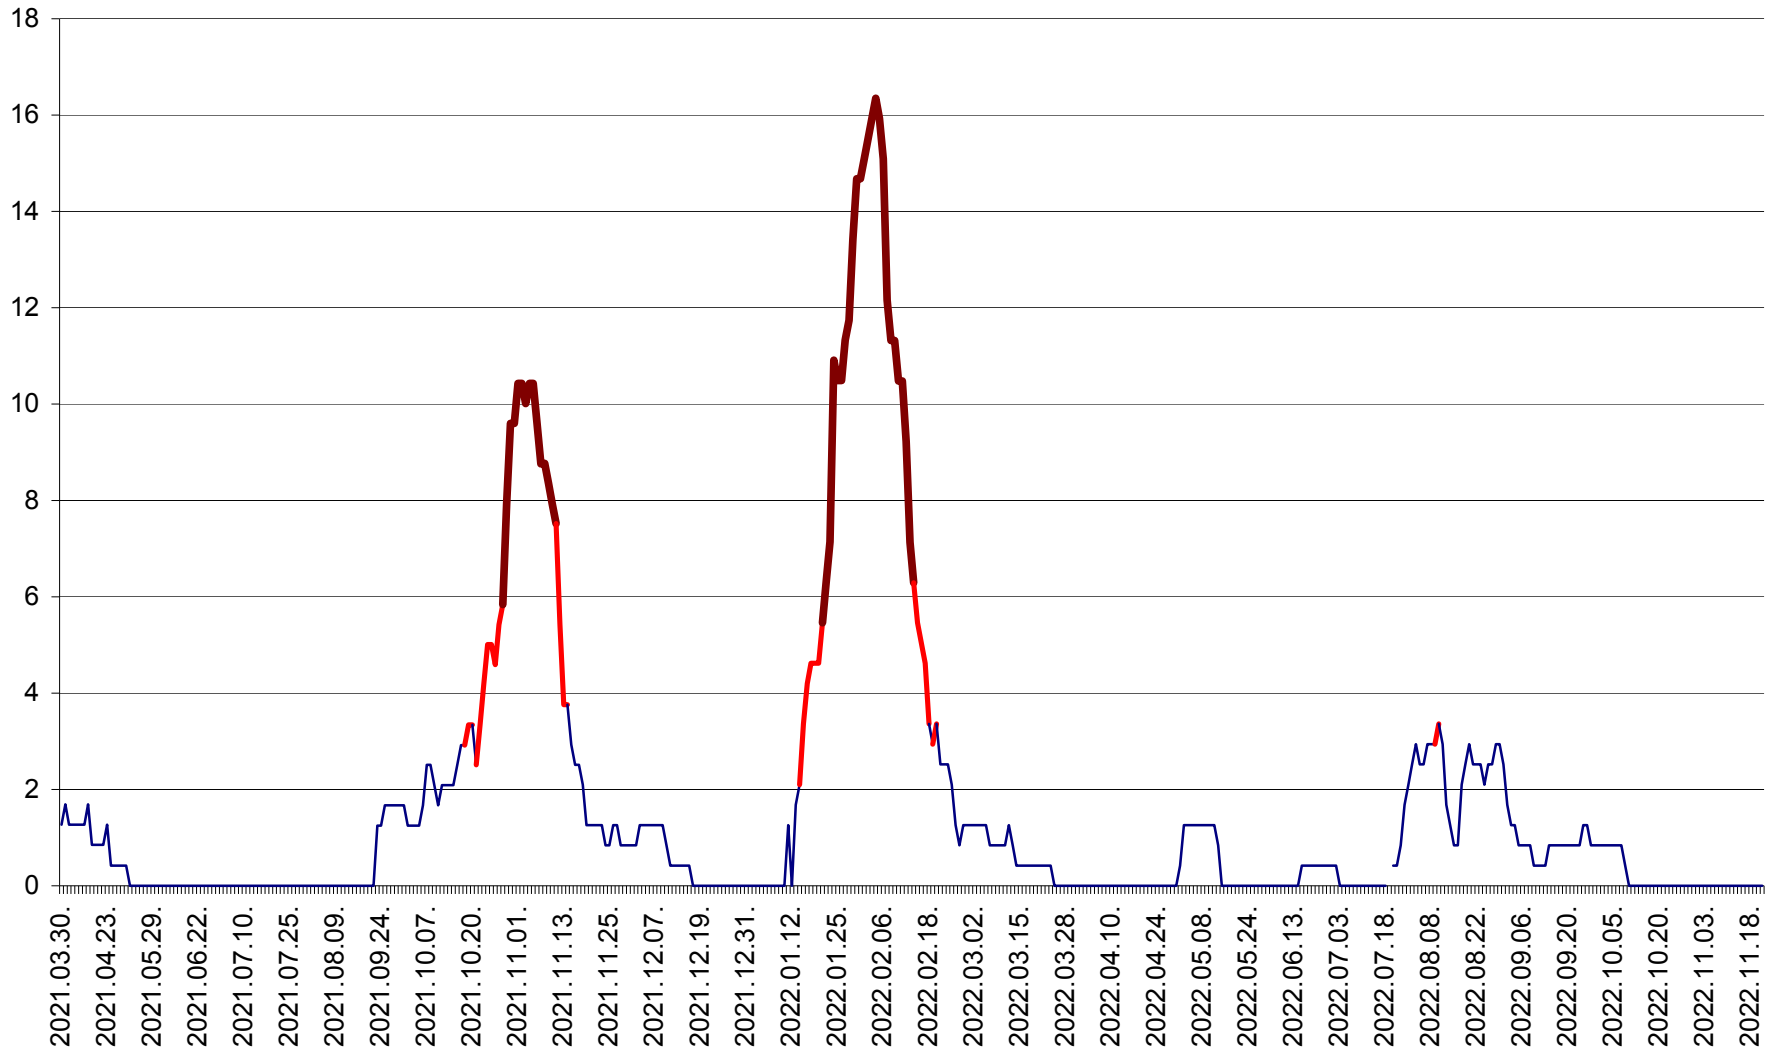

FELICENI - Evolutia incidentei cumulate pe 14 zile la ‰ de locuitori
2021.04.01. - 2022.11.21.

FRUMOASA - Evolutia incidentei cumulate pe 14 zile la ‰ de locuitori
2021.04.01. - 2022.11.21.

GĂLĂUȚAȘ - Evoluția incidenței cumulate pe 14 zile la ‰ de locuitori
2021.04.01. - 2022.11.21.

MUNICIPIUL GHEORGHENI - Evolutia incidentei cumulate pe 14 zile la % de locuitori
2021.04.01. - 2022.11.21.

JOSENI - Evolutia incidentei cumulate pe 14 zile la ‰ de locuitori
2021.04.01. - 2022.11.21.

LĂZAREA - Evolutia incidentei cumulate pe 14 zile la % de locuitori
2021.04.01. - 2022.11.21.

LELICENI - Evolutia incidentei cumulate pe 14 zile la ‰ de locuitori
2021.04.01. - 2022.11.21.

LUETA - Evolutia incidentei cumulate pe 14 zile la ‰ de locuitori
2021.04.01. - 2022.11.21.

LUNCA DE JOS - Evolutia incidentei cumulate pe 14 zile la ‰ de locuitori
2021.04.01. - 2022.11.21.