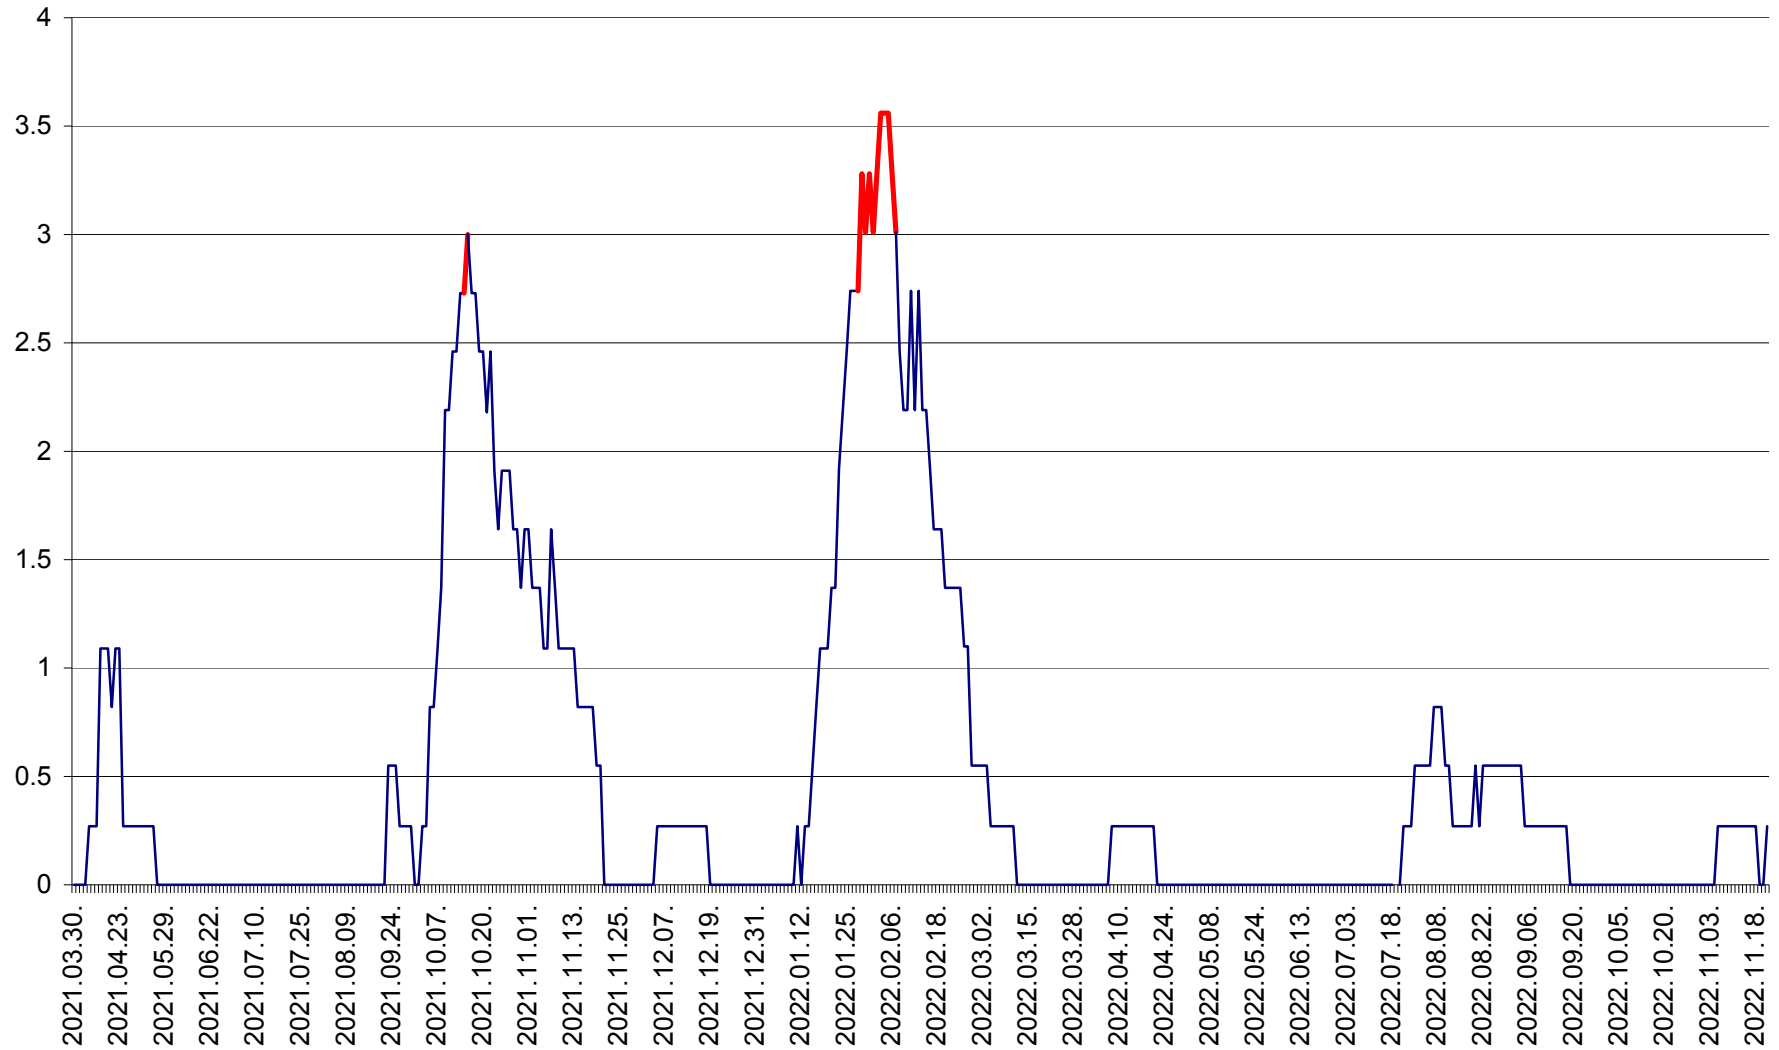

FELICENI - Evolutia incidentei cumulate pe 14 zile la ‰ de locuitori
2021.04.01. - 2022.11.21.

FRUMOASA - Evolutia incidentei cumulate pe 14 zile la ‰ de locuitori
2021.04.01. - 2022.11.21.

GĂLĂUȚAȘ - Evoluția incidenței cumulate pe 14 zile la ‰ de locuitori
2021.04.01. - 2022.11.21.

MUNICIPIUL GHEORGHENI - Evolutia incidentei cumulate pe 14 zile la % de locuitori
2021.04.01. - 2022.11.21.

JOSENI - Evolutia incidentei cumulate pe 14 zile la ‰ de locuitori
2021.04.01. - 2022.11.21.

LĂZAREA - Evolutia incidentei cumulate pe 14 zile la % de locuitori
2021.04.01. - 2022.11.21.

LELICENI - Evolutia incidentei cumulate pe 14 zile la ‰ de locuitori
2021.04.01. - 2022.11.21.

LUETA - Evolutia incidentei cumulate pe 14 zile la ‰ de locuitori
2021.04.01. - 2022.11.21.

LUNCA DE JOS - Evolutia incidentei cumulate pe 14 zile la ‰ de locuitori
2021.04.01. - 2022.11.21.