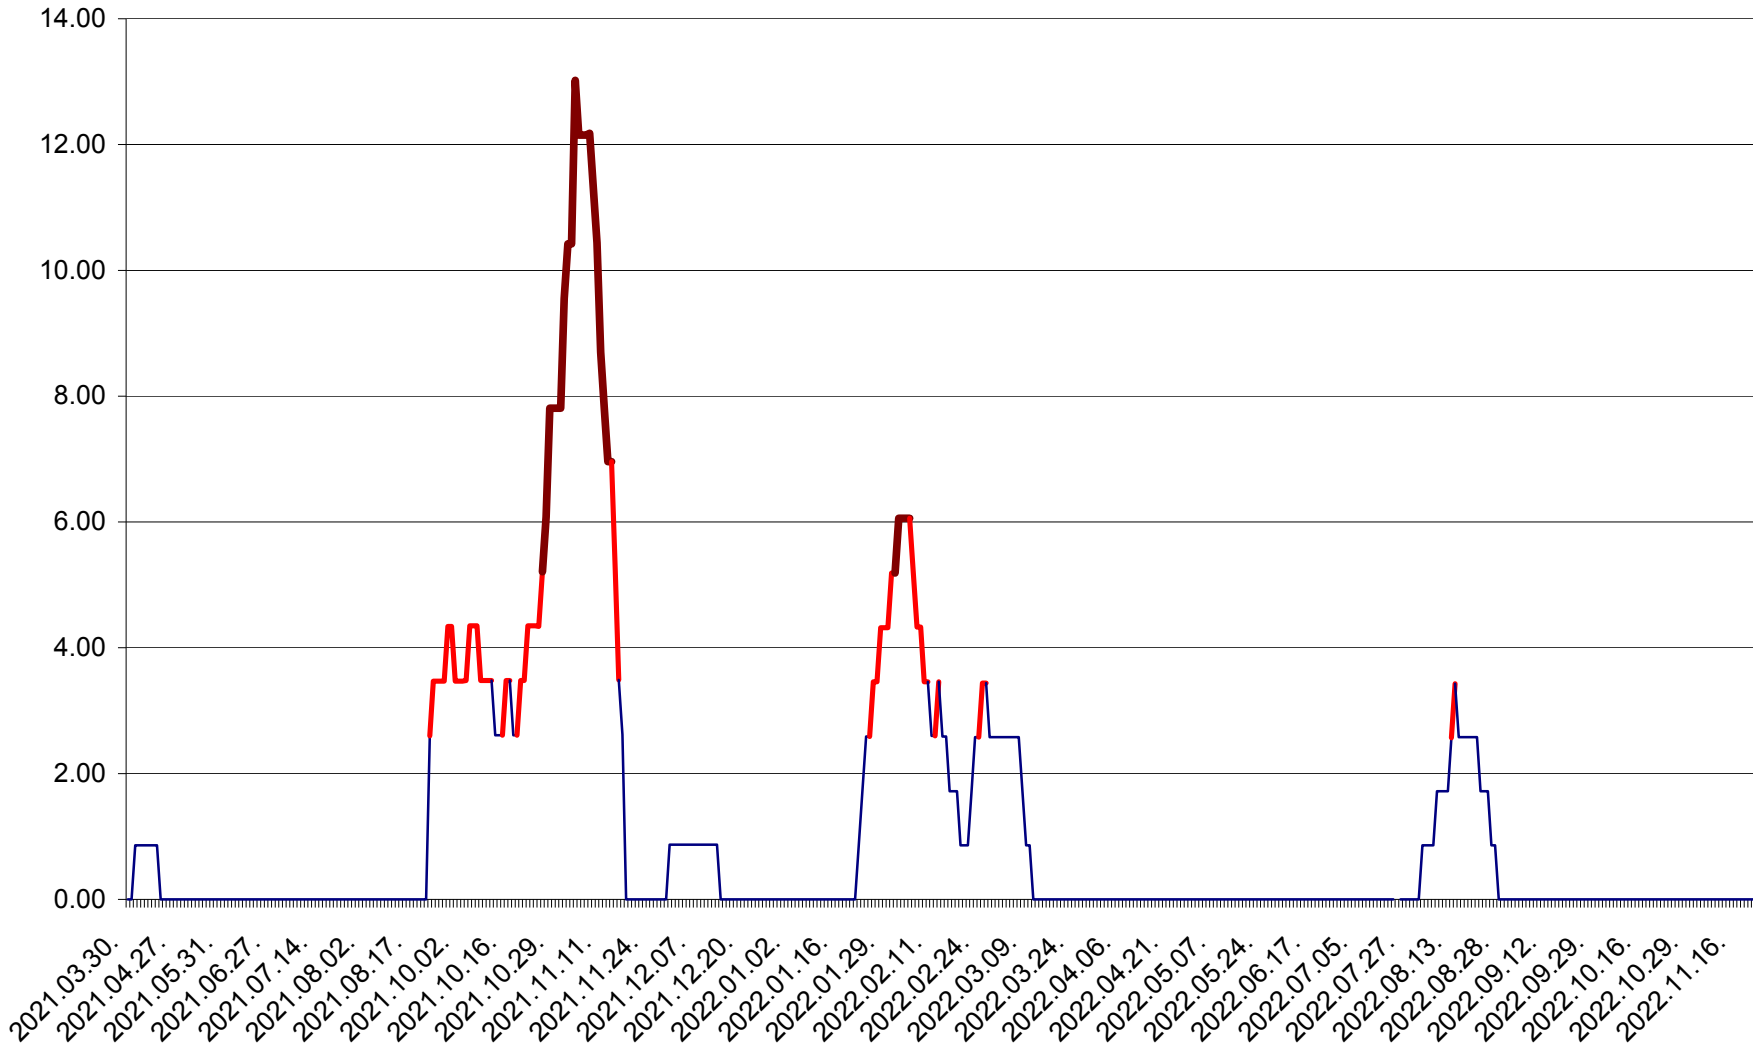

VĂRȘAG - Evolutia incidentei cumulate pe 14 zile la ‰ de locuitori
2021.04.01. - 2022.11.21.