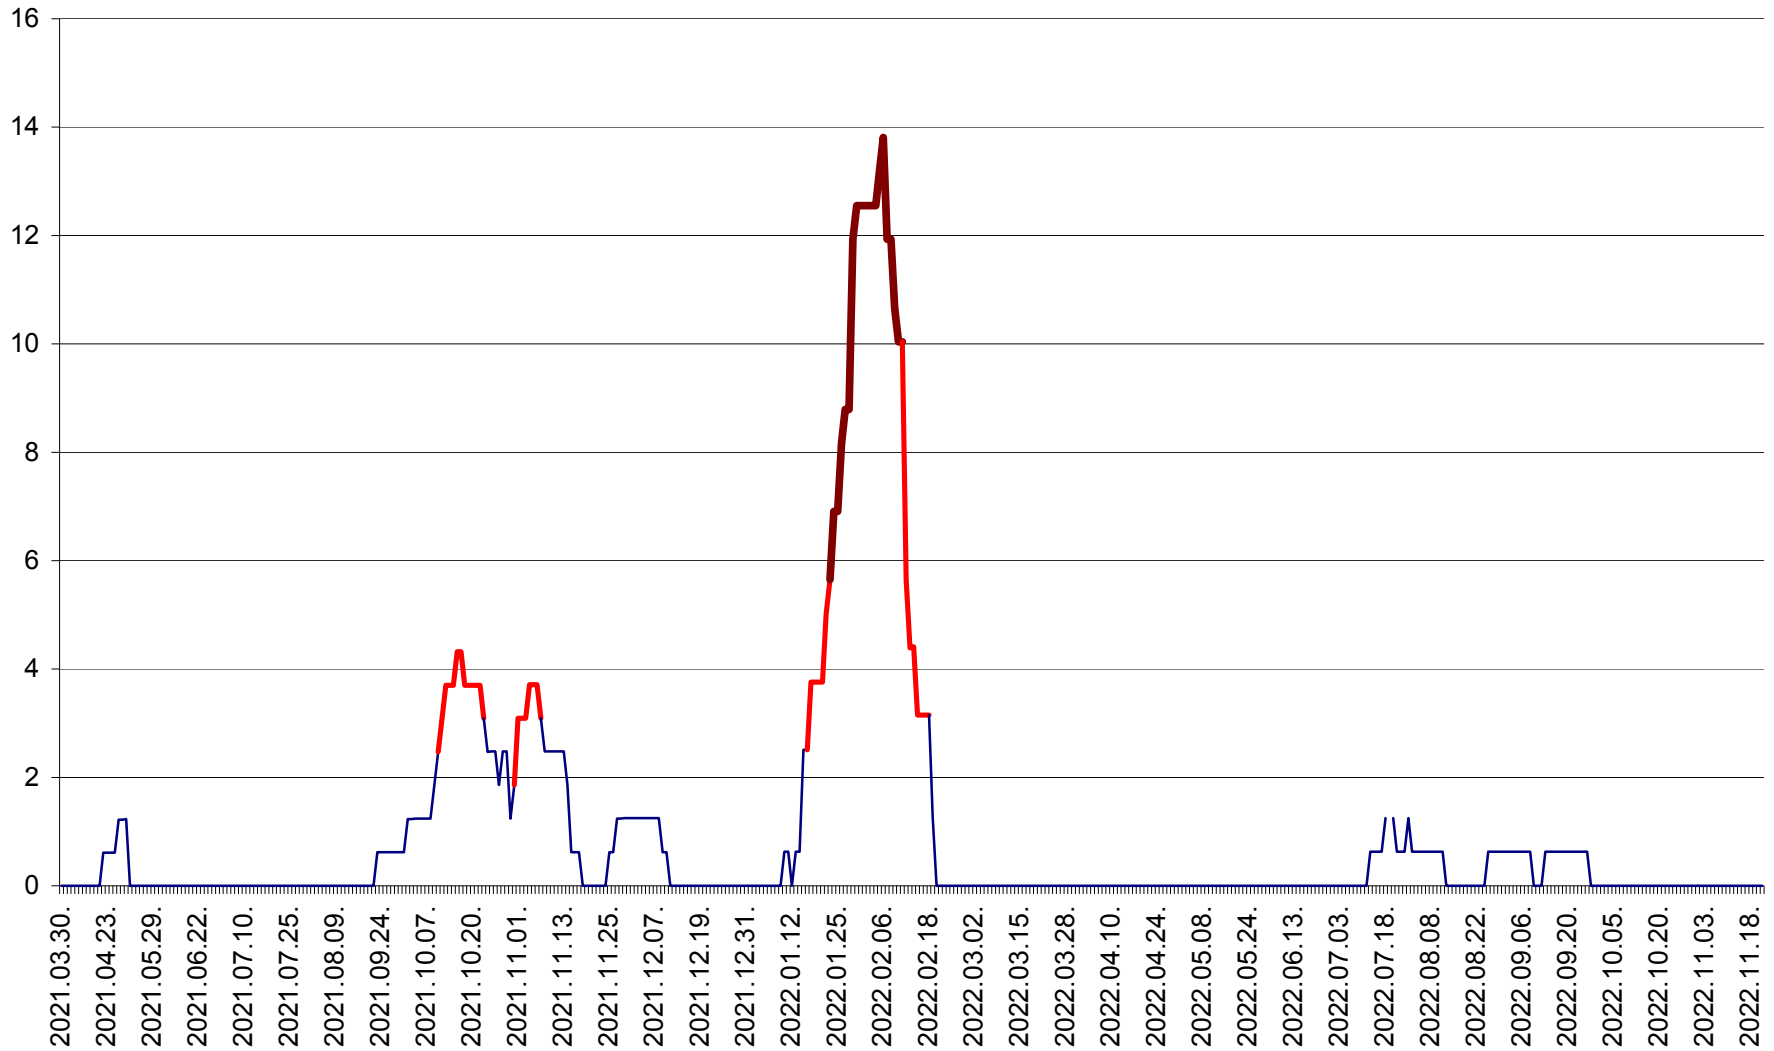

PLĂIEȘII DE JOS - Evoluția incidenței cumulate pe 14 zile la ‰ de locuitori
2021.04.01. - 2022.11.21.

PORUMBENI - Evolutia incidentei cumulate pe 14 zile la ‰ de locuitori
2021.04.01. - 2022.11.21.

PRAID - Evolutia incidentei cumulate pe 14 zile la ‰ de locuitori
2021.04.01. - 2022.11.21.

RACU - Evolutia incidentei cumulate pe 14 zile la ‰ de locuitori
2021.04.01. - 2022.11.21.

REMETEA - Evolutia incidentei cumulate pe 14 zile la % de locuitori
2021.04.01. - 2022.11.21.

SĂCEL - Evolutia incidentei cumulate pe 14 zile la ‰ de locuitori
2021.04.01. - 2022.11.21.