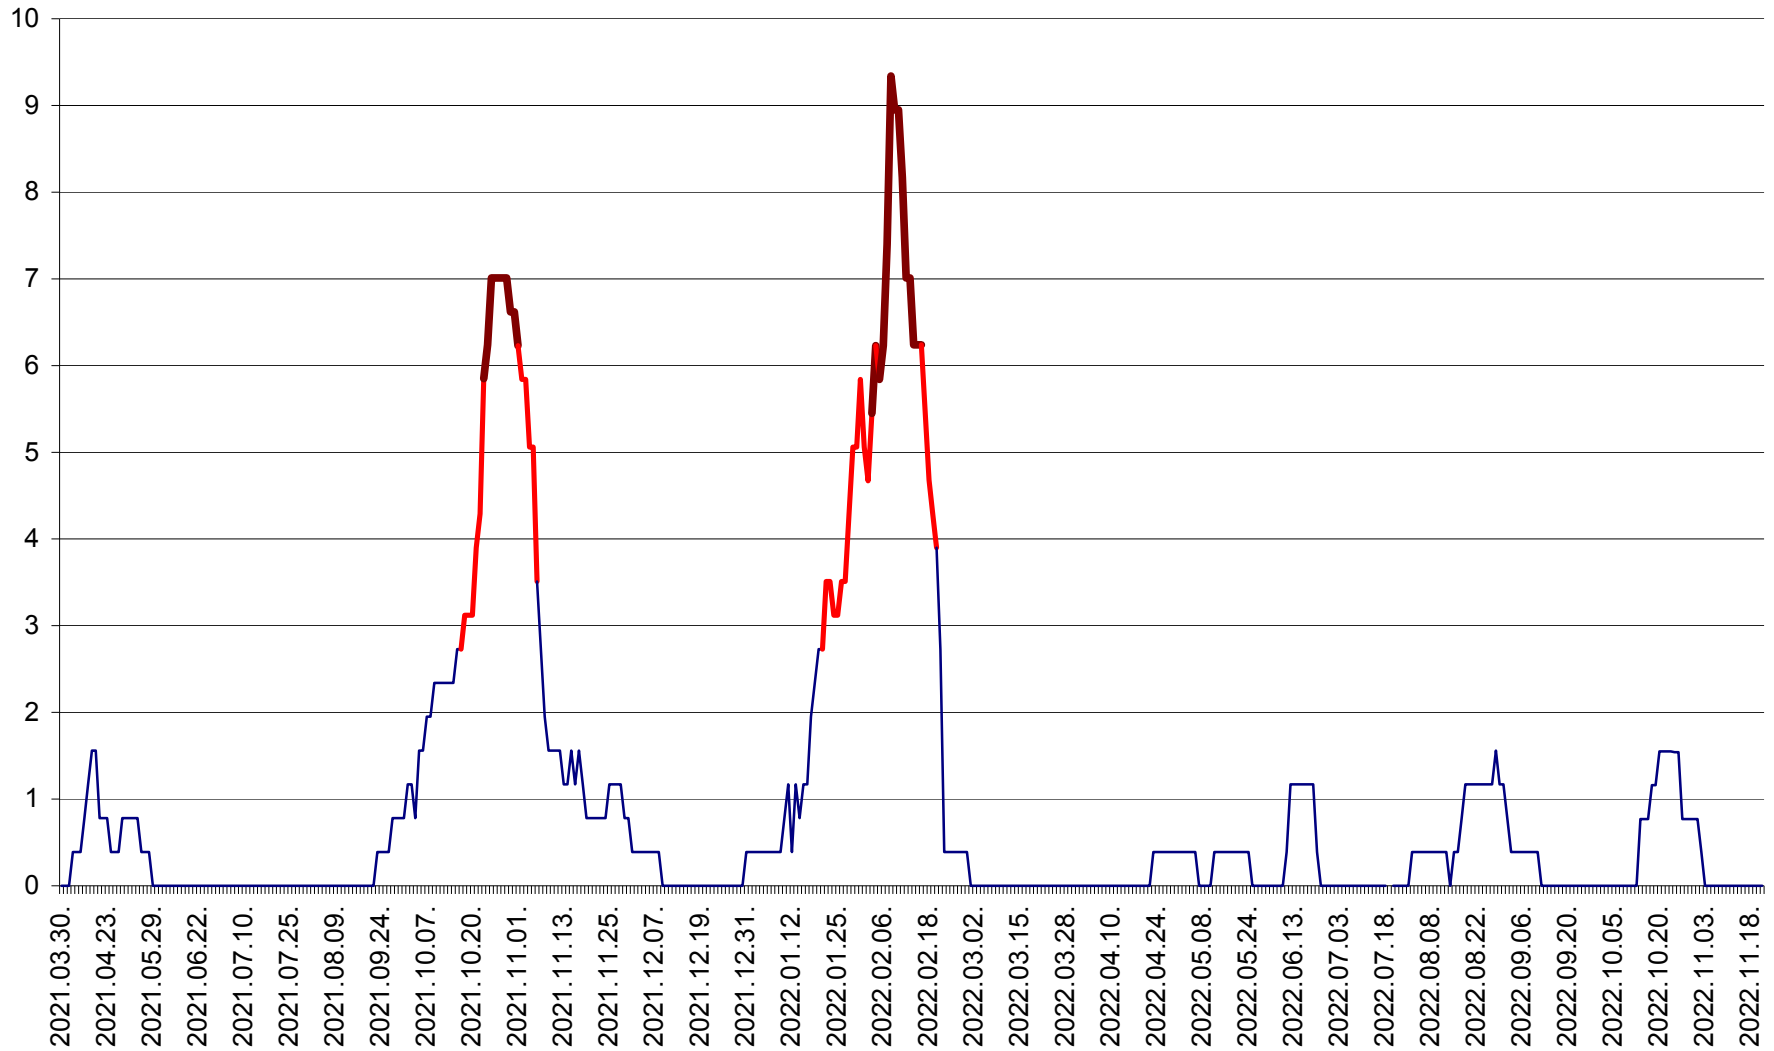

MUNICIPIUL TOPLIȚA - Evoluția incidenței cumulate pe 14 zile la ‰ de locuitori
2021.04.01. - 2022.11.21.