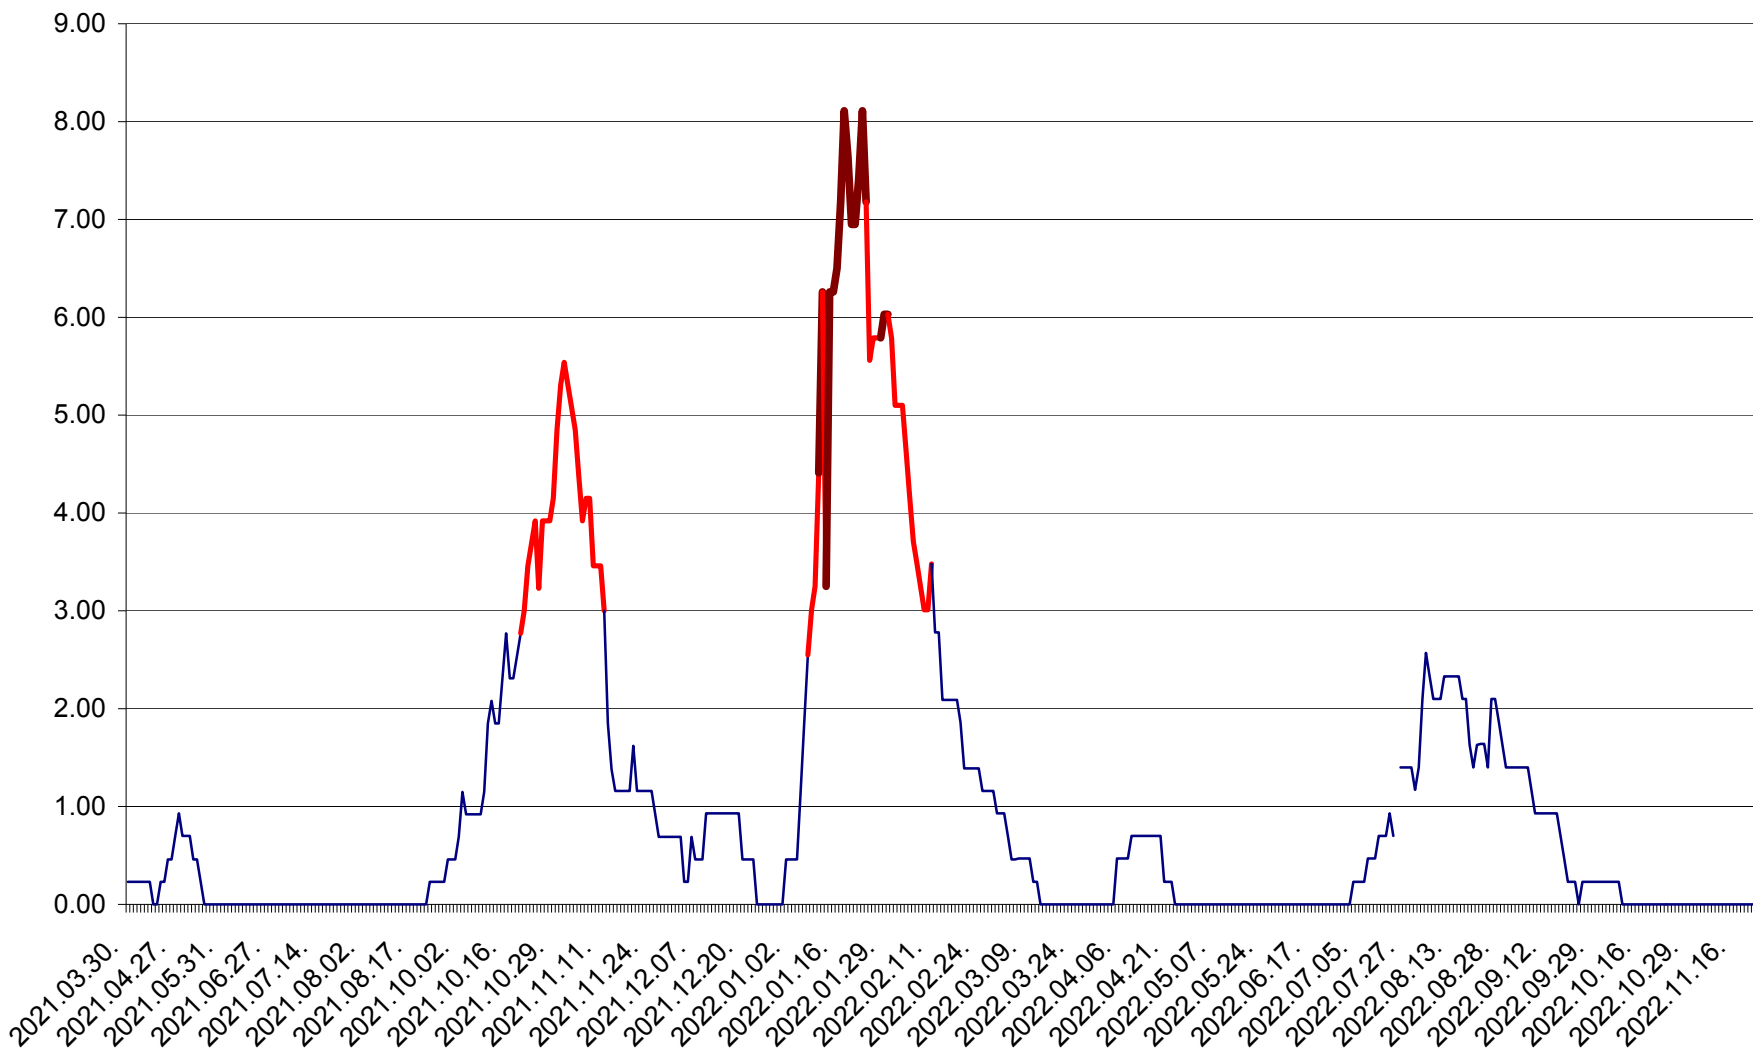

ORAȘ BĂLAN - Evolutia incidentei cumulate pe 14 zile la ‰ de locuitori
2021.04.01. - 2022.11.21.

BILBOR - Evolutia incidentei cumulate pe 14 zile la ‰ de locuitori
2021.04.01. - 2022.11.21.

ORAȘ BORSEC - Evolutia incidentei cumulate pe 14 zile la ‰ de locuitori
2021.04.01. - 2022.11.21.

BRĂDEȘTI - Evolutia incidentei cumulate pe 14 zile la ‰ de locuitori
2021.04.01. - 2022.11.21.

CĂPÂLNIȚA - Evolutia incidentei cumulate pe 14 zile la ‰ de locuitori
2021.04.01. - 2022.11.21.

CÂRȚA - Evolutia incidentei cumulate pe 14 zile la ‰ de locuitori
2021.04.01. - 2022.11.21.

CICEU - Evolutia incidentei cumulate pe 14 zile la ‰ de locuitori
2021.04.01. - 2022.11.21.

CIUCSÂNGEORGIU - Evolutia incidentei cumulate pe 14 zile la ‰ de locuitori
2021.04.01. - 2022.11.21.

CIUMANI - Evolutia incidentei cumulate pe 14 zile la ‰ de locuitori
2021.04.01. - 2022.11.21.

CORBU - Evolutia incidentei cumulate pe 14 zile la ‰ de locuitori
2021.04.01. - 2022.11.21.

CORUND - Evolutia incidentei cumulate pe 14 zile la ‰ de locuitori
2021.04.01. - 2022.11.21.

COZMENI - Evolutia incidentei cumulate pe 14 zile la ‰ de locuitori
2021.04.01. - 2022.11.21.