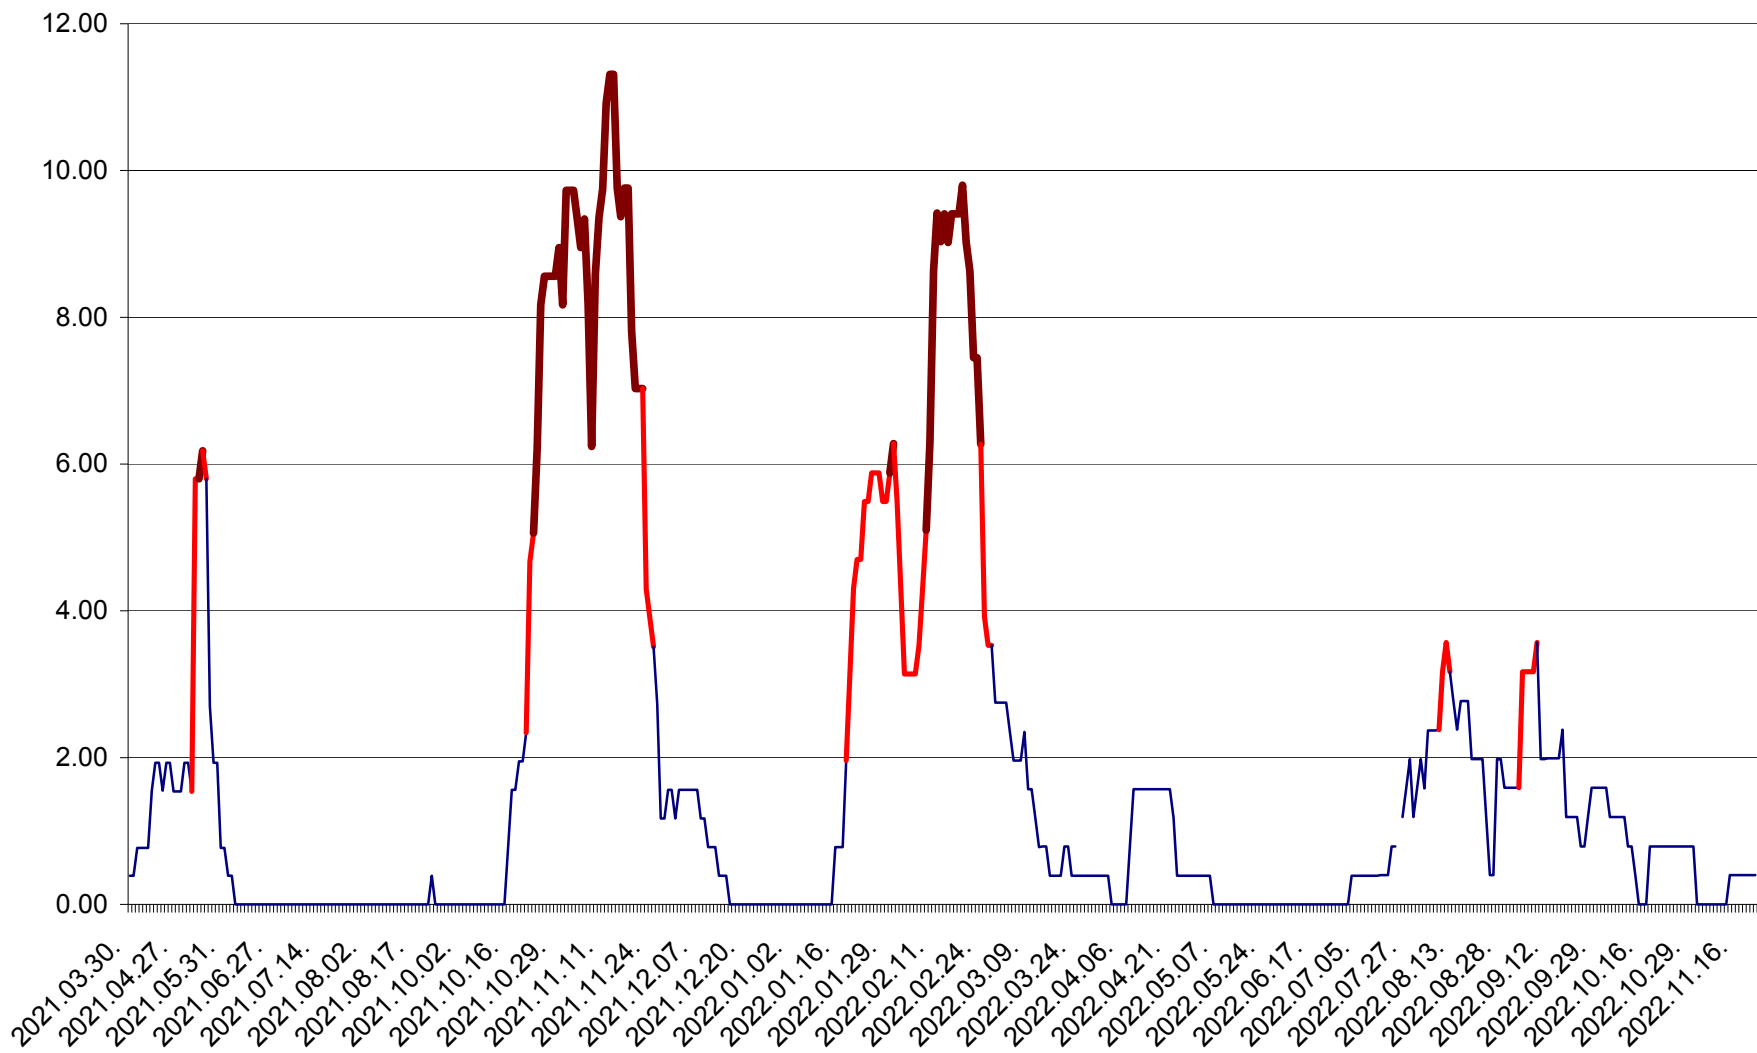

ATID - Evolutia incidentei cumulate pe 14 zile la ‰ de locuitori
2021.04.01. - 2022.11.21.

AVRĂMEȘTI - Evolutia incidentei cumulate pe 14 zile la ‰ de locuitori
2021.04.01. - 2022.11.21.

ORAȘ BĂILE TUȘNAD - Evoluția incidenței cumulate pe 14 zile la ‰ de locuitori
2021.04.01. - 2022.11.21.

ORAȘ BĂLAN - Evolutia incidentei cumulate pe 14 zile la ‰ de locuitori
2021.04.01. - 2022.11.21.

BILBOR - Evolutia incidentei cumulate pe 14 zile la ‰ de locuitori
2021.04.01. - 2022.11.21.

ORAȘ BORSEC - Evolutia incidentei cumulate pe 14 zile la ‰ de locuitori
2021.04.01. - 2022.11.21.

BRĂDEȘTI - Evolutia incidentei cumulate pe 14 zile la ‰ de locuitori
2021.04.01. - 2022.11.21.

CĂPÂLNIȚA - Evolutia incidentei cumulate pe 14 zile la ‰ de locuitori
2021.04.01. - 2022.11.21.

CÂRȚA - Evolutia incidentei cumulate pe 14 zile la ‰ de locuitori
2021.04.01. - 2022.11.21.

CICEU - Evolutia incidentei cumulate pe 14 zile la ‰ de locuitori
2021.04.01. - 2022.11.21.

CIUCSÂNGEORGIU - Evolutia incidentei cumulate pe 14 zile la ‰ de locuitori
2021.04.01. - 2022.11.21.

CIUMANI - Evolutia incidentei cumulate pe 14 zile la ‰ de locuitori
2021.04.01. - 2022.11.21.