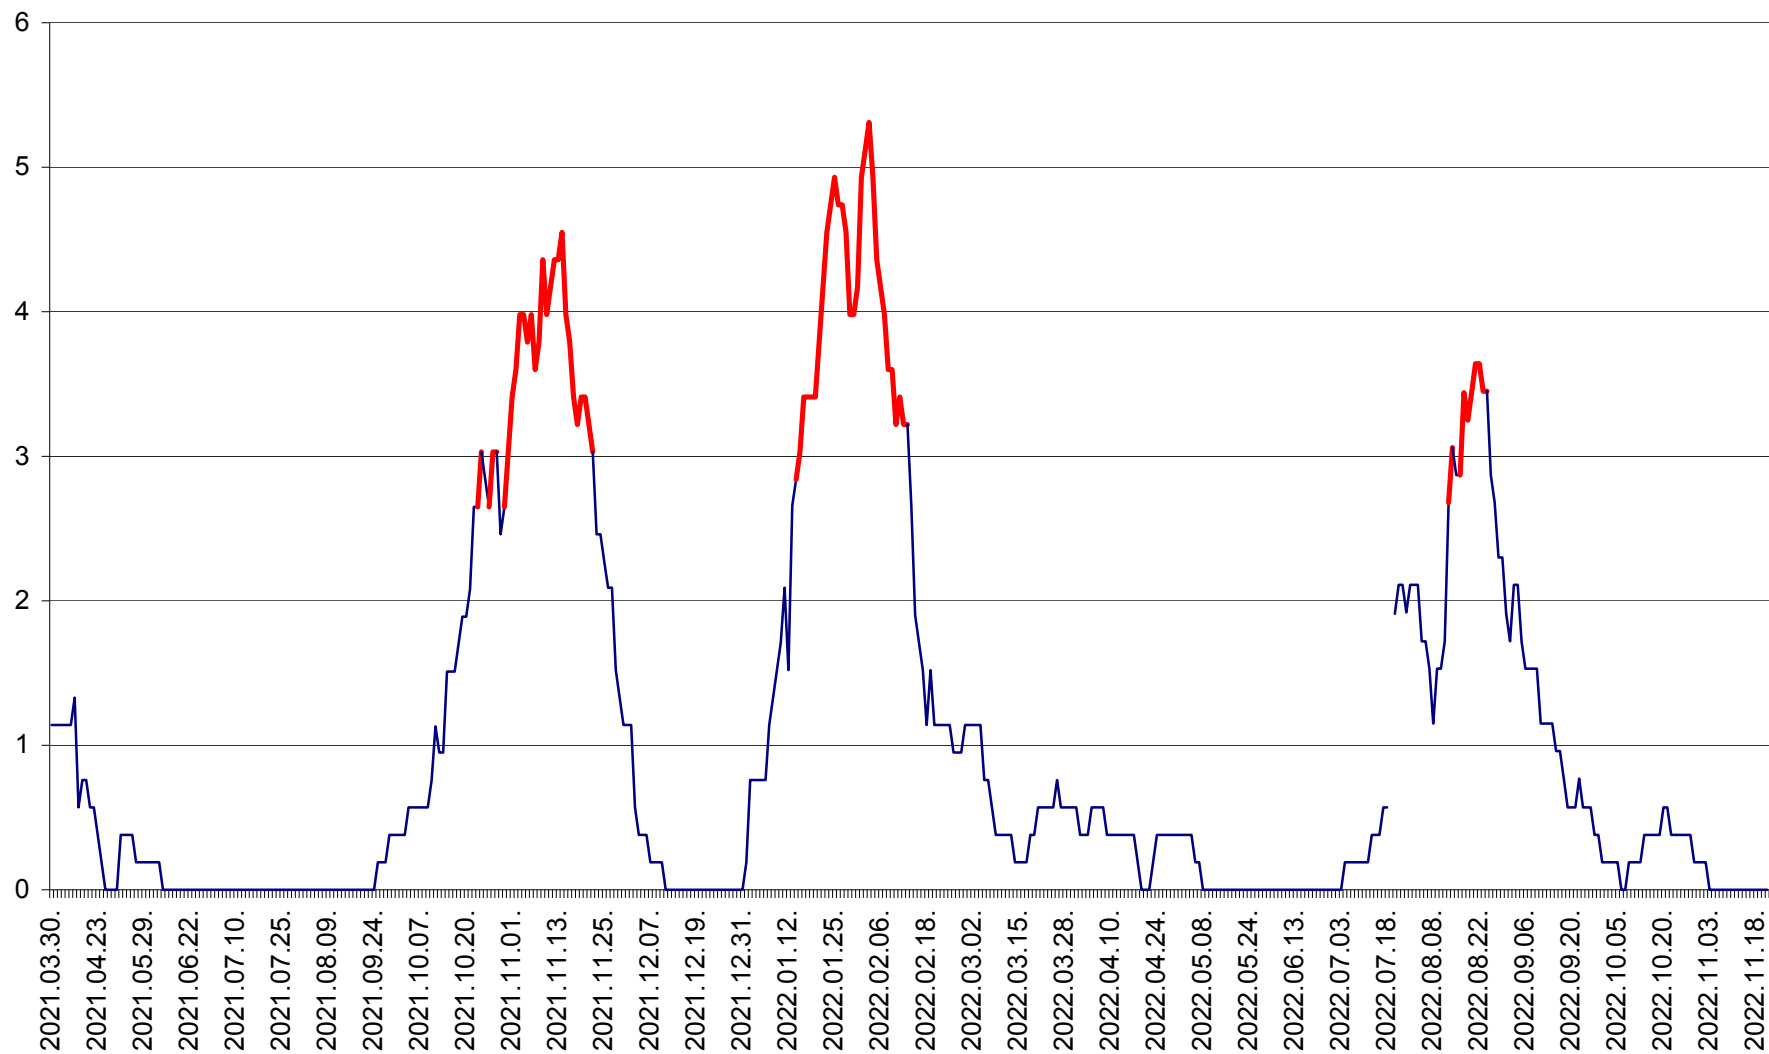

SÂNSIMION - Evolutia incidentei cumulate pe 14 zile la ‰ de locuitori
2021.04.01. - 2022.11.21.

SÂNTIMBRU - Evolutia incidentei cumulate pe 14 zile la ‰ de locuitori
2021.04.01. - 2022.11.21.

SĂRMAȘ - Evolutia incidentei cumulate pe 14 zile la ‰ de locuitori
2021.04.01. - 2022.11.21.

SATU MARE - Evolutia incidentei cumulate pe 14 zile la ‰ de locuitori
2021.04.01. - 2022.11.21.

SECUIENI - Evolutia incidentei cumulate pe 14 zile la ‰ de locuitori
2021.04.01. - 2022.11.21.

SICULENI - Evolutia incidentei cumulate pe 14 zile la ‰ de locuitori
2021.04.01. - 2022.11.21.

ȘIMONEȘTI - Evolutia incidentei cumulate pe 14 zile la ‰ de locuitori
2021.04.01. - 2022.11.21.

SUBCETATE - Evolutia incidentei cumulate pe 14 zile la ‰ de locuitori
2021.04.01. - 2022.11.21.

SUSENI - Evolutia incidentei cumulate pe 14 zile la ‰ de locuitori
2021.04.01. - 2022.11.21.