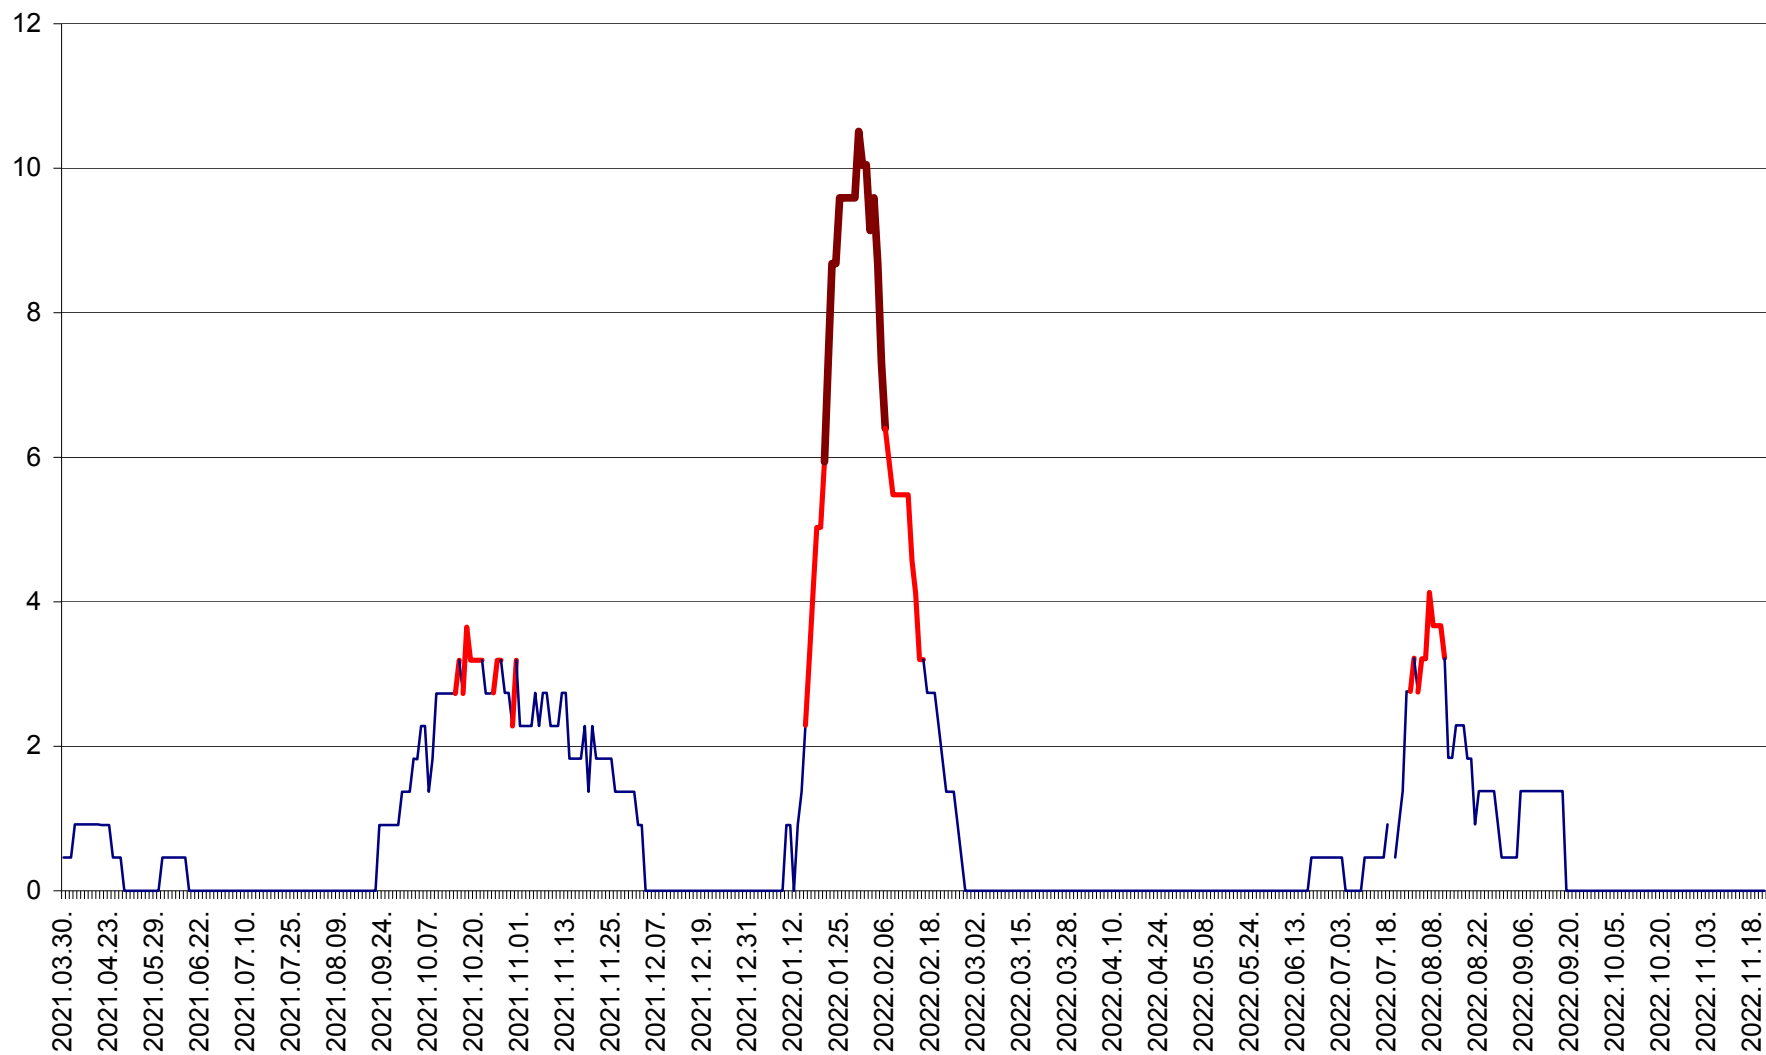

CICEU - Evolutia incidentei cumulate pe 14 zile la ‰ de locuitori
2021.04.01. - 2022.11.21.

CIUCSÂNGEORGIU - Evolutia incidentei cumulate pe 14 zile la ‰ de locuitori
2021.04.01. - 2022.11.21.

CIUMANI - Evolutia incidentei cumulate pe 14 zile la ‰ de locuitori
2021.04.01. - 2022.11.21.

CORBU - Evolutia incidentei cumulate pe 14 zile la ‰ de locuitori
2021.04.01. - 2022.11.21.

CORUND - Evolutia incidentei cumulate pe 14 zile la ‰ de locuitori
2021.04.01. - 2022.11.21.

COZMENI - Evolutia incidentei cumulate pe 14 zile la ‰ de locuitori
2021.04.01. - 2022.11.21.

ORAȘ CRISTURU SECUIESC - Evolutia incidentei cumulate pe 14 zile la ‰ de locuitori
2021.04.01. - 2022.11.21.

DĂNEȘTI - Evolutia incidentei cumulate pe 14 zile la ‰ de locuitori
2021.04.01. - 2022.11.21.

DÂRJIU - Evolutia incidentei cumulate pe 14 zile la ‰ de locuitori
2021.04.01. - 2022.11.21.

DEALU - Evolutia incidentei cumulate pe 14 zile la ‰ de locuitori
2021.04.01. - 2022.11.21.

DITRĂU - Evolutia incidentei cumulate pe 14 zile la ‰ de locuitori
2021.04.01. - 2022.11.21.