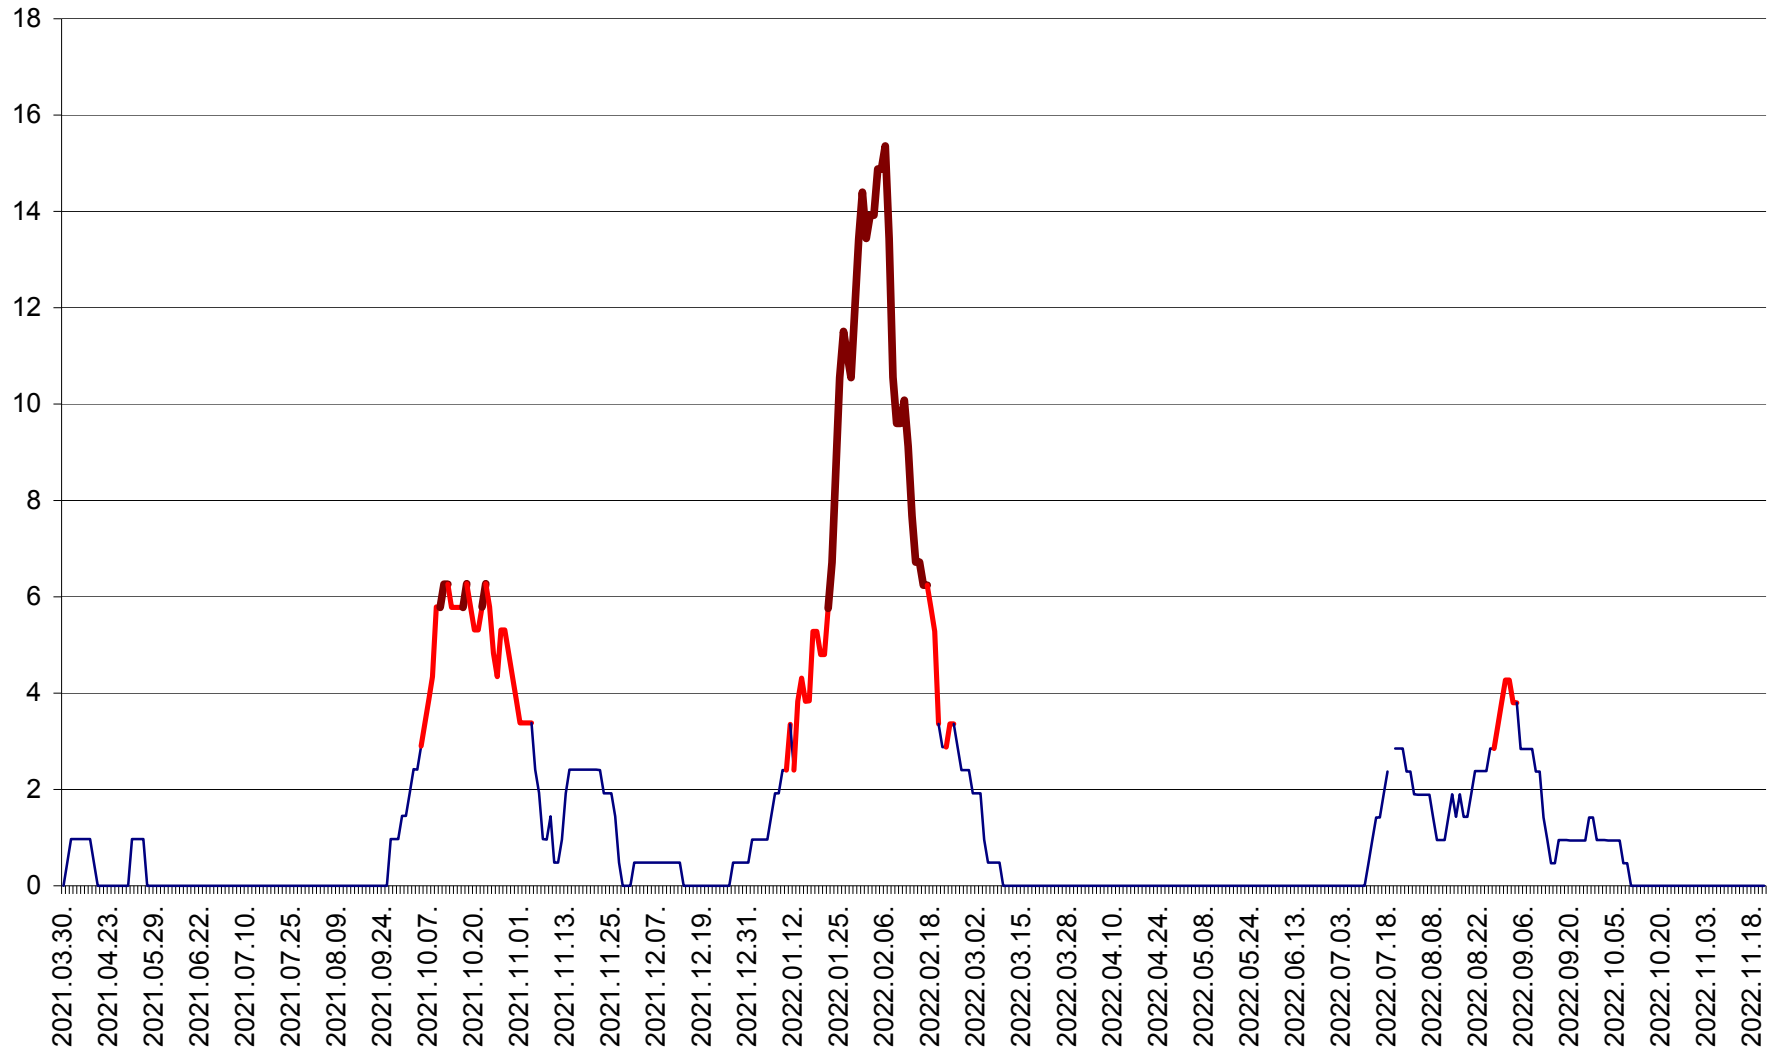

MĂRTINIȘ - Evolutia incidentei cumulate pe 14 zile la ‰ de locuitori
2021.04.01. - 2022.11.21.

MEREȘTI - Evolutia incidentei cumulate pe 14 zile la ‰ de locuitori
2021.04.01. - 2022.11.21.

MUNICIPIUL MIERCUREA-CIUC - Evolutia incidentei cumulate pe 14 zile la ‰ de locuitori
2021.04.01. - 2022.11.21.

MIHĂILENI - Evolutia incidentei cumulate pe 14 zile la ‰ de locuitori
2021.04.01. - 2022.11.21.

MUGENI - Evolutia incidentei cumulate pe 14 zile la ‰ de locuitori
2021.04.01. - 2022.11.21.

OCLAND - Evolutia incidentei cumulate pe 14 zile la ‰ de locuitori
2021.04.01. - 2022.11.21.

MUNICIPIUL ODORHEIU SECUIESC - Evolutia incidentei cumulate pe 14 zile la % de locuitori
2021.04.01. - 2022.11.21.

PĂULENI-CIUC - Evolutia incidentei cumulate pe 14 zile la % de locuitori
2021.04.01. - 2022.11.21.