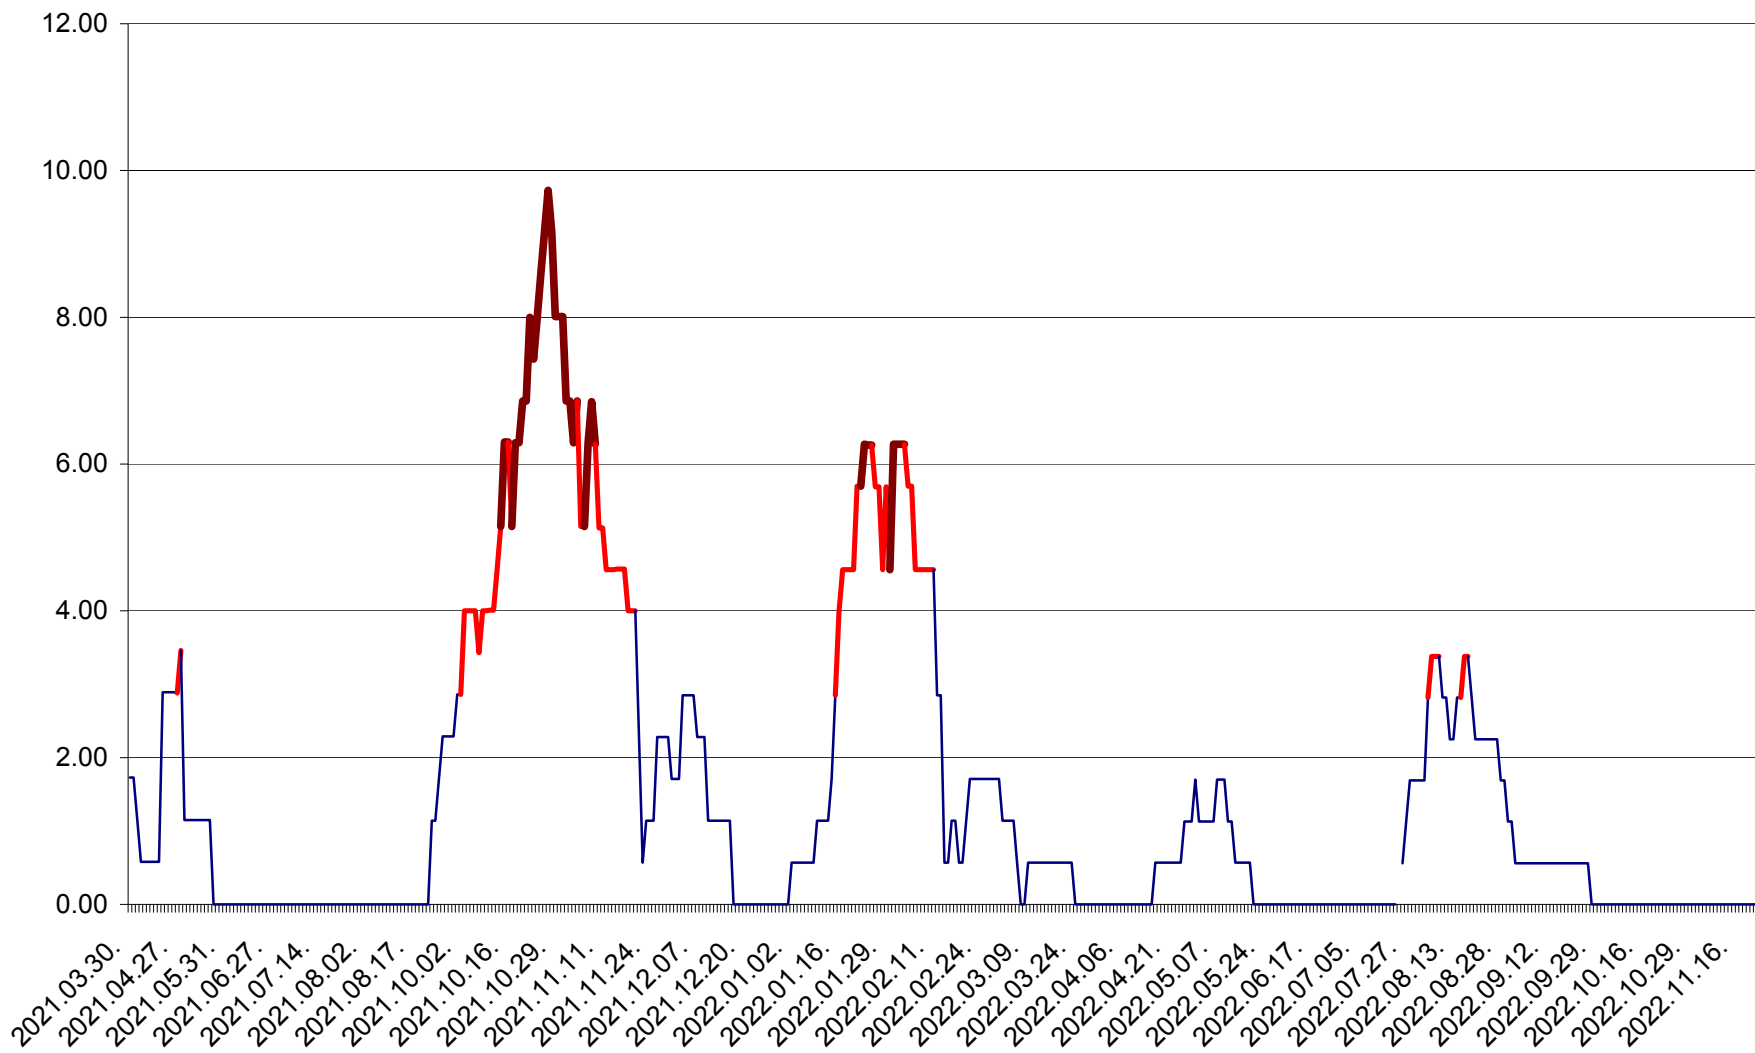

ȘIMONEȘTI - Evolutia incidentei cumulate pe 14 zile la ‰ de locuitori
2021.04.01. - 2022.11.21.

SUBCETATE - Evolutia incidentei cumulate pe 14 zile la ‰ de locuitori
2021.04.01. - 2022.11.21.

SUSENI - Evolutia incidentei cumulate pe 14 zile la ‰ de locuitori
2021.04.01. - 2022.11.21.

TOMEȘTI - Evolutia incidentei cumulate pe 14 zile la ‰ de locuitori
2021.04.01. - 2022.11.21.

MUNICIPIUL TOPLIȚA - Evoluția incidenței cumulate pe 14 zile la ‰ de locuitori
2021.04.01. - 2022.11.21.

TULGHEȘ - Evolutia incidentei cumulate pe 14 zile la ‰ de locuitori
2021.04.01. - 2022.11.21.

TUȘNAD - Evolutia incidentei cumulate pe 14 zile la ‰ de locuitori
2021.04.01. - 2022.11.21.

ULIEȘ - Evoluția incidenței cumulate pe 14 zile la ‰ de locuitori
2021.04.01. - 2022.11.21.

VĂRȘAG - Evolutia incidentei cumulate pe 14 zile la ‰ de locuitori
2021.04.01. - 2022.11.21.