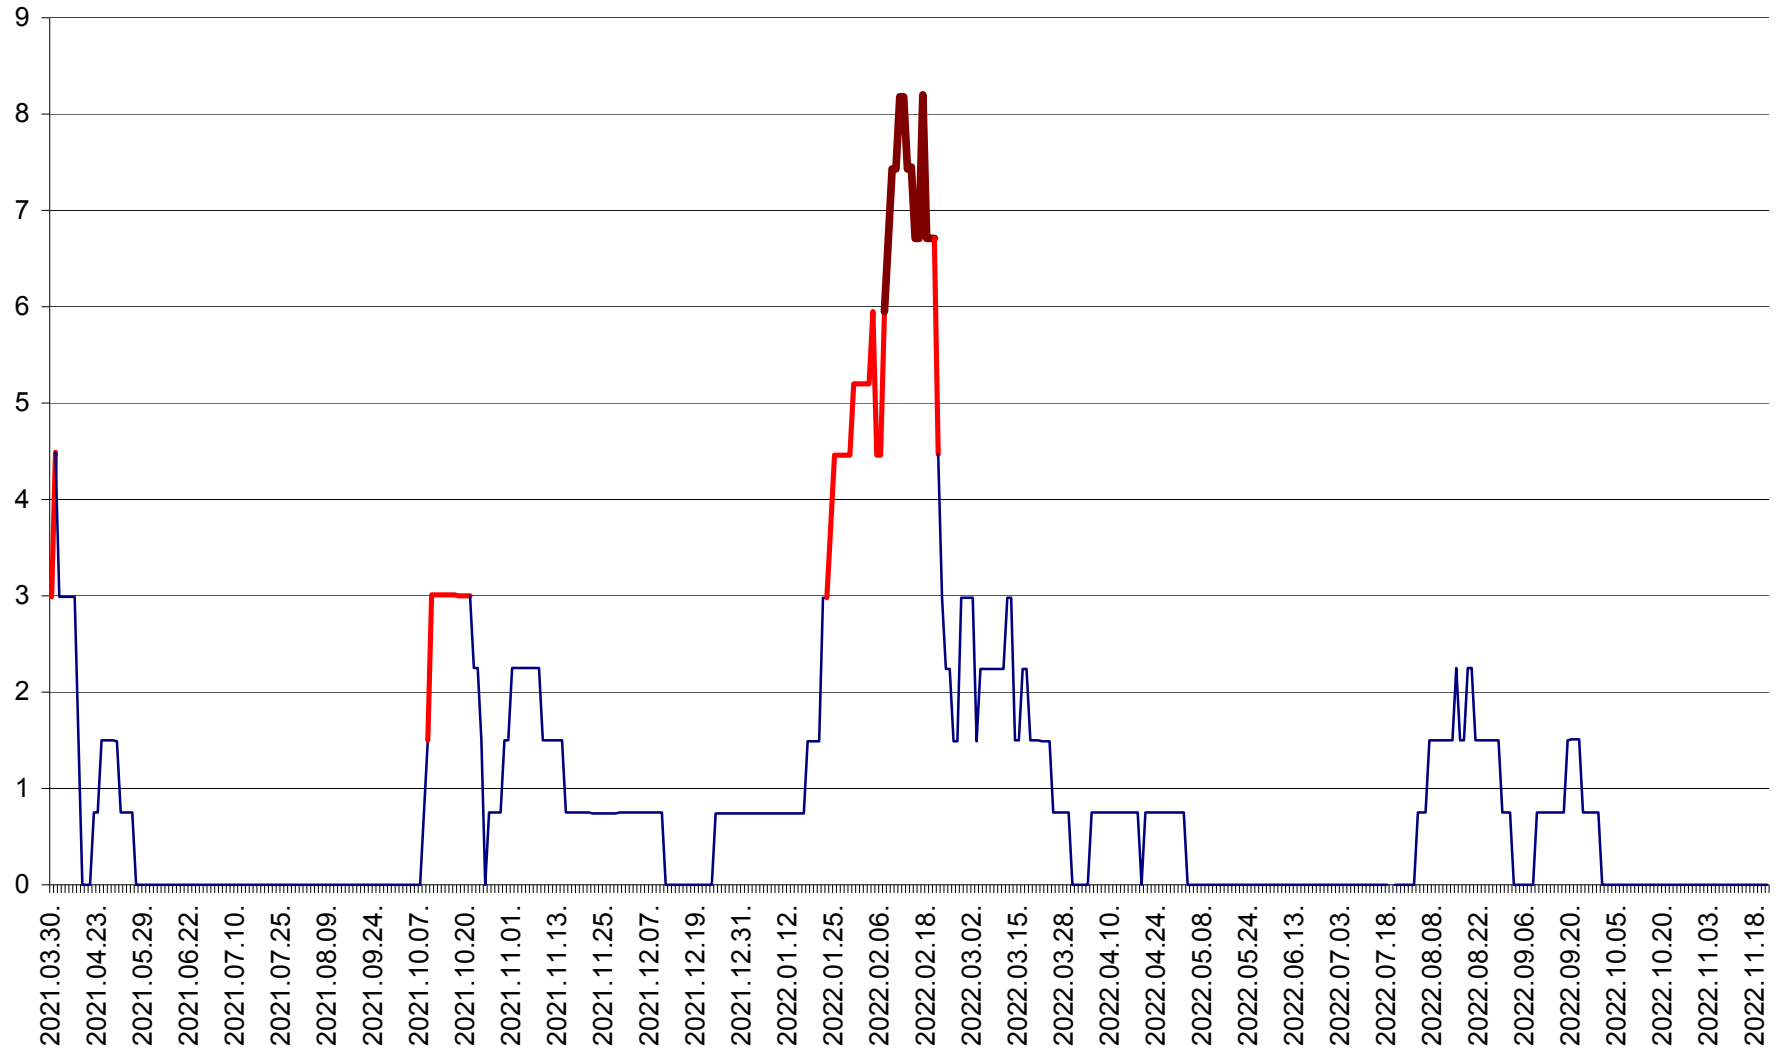

LELICENI - Evolutia incidentei cumulate pe 14 zile la ‰ de locuitori
2021.04.01. - 2022.11.21.

LUETA - Evolutia incidentei cumulate pe 14 zile la ‰ de locuitori
2021.04.01. - 2022.11.21.

LUNCA DE JOS - Evolutia incidentei cumulate pe 14 zile la ‰ de locuitori
2021.04.01. - 2022.11.21.

LUNCA DE SUS - Evolutia incidentei cumulate pe 14 zile la ‰ de locuitori
2021.04.01. - 2022.11.21.

LUPENI - Evolutia incidentei cumulate pe 14 zile la ‰ de locuitori
2021.04.01. - 2022.11.21.

MĂDĂRAȘ - Evolutia incidentei cumulate pe 14 zile la ‰ de locuitori
2021.04.01. - 2022.11.21.

MĂRTINIȘ - Evolutia incidentei cumulate pe 14 zile la ‰ de locuitori
2021.04.01. - 2022.11.21.

MEREȘTI - Evolutia incidentei cumulate pe 14 zile la ‰ de locuitori
2021.04.01. - 2022.11.21.

MUNICIPIUL MIERCUREA-CIUC - Evolutia incidentei cumulate pe 14 zile la ‰ de locuitori
2021.04.01. - 2022.11.21.