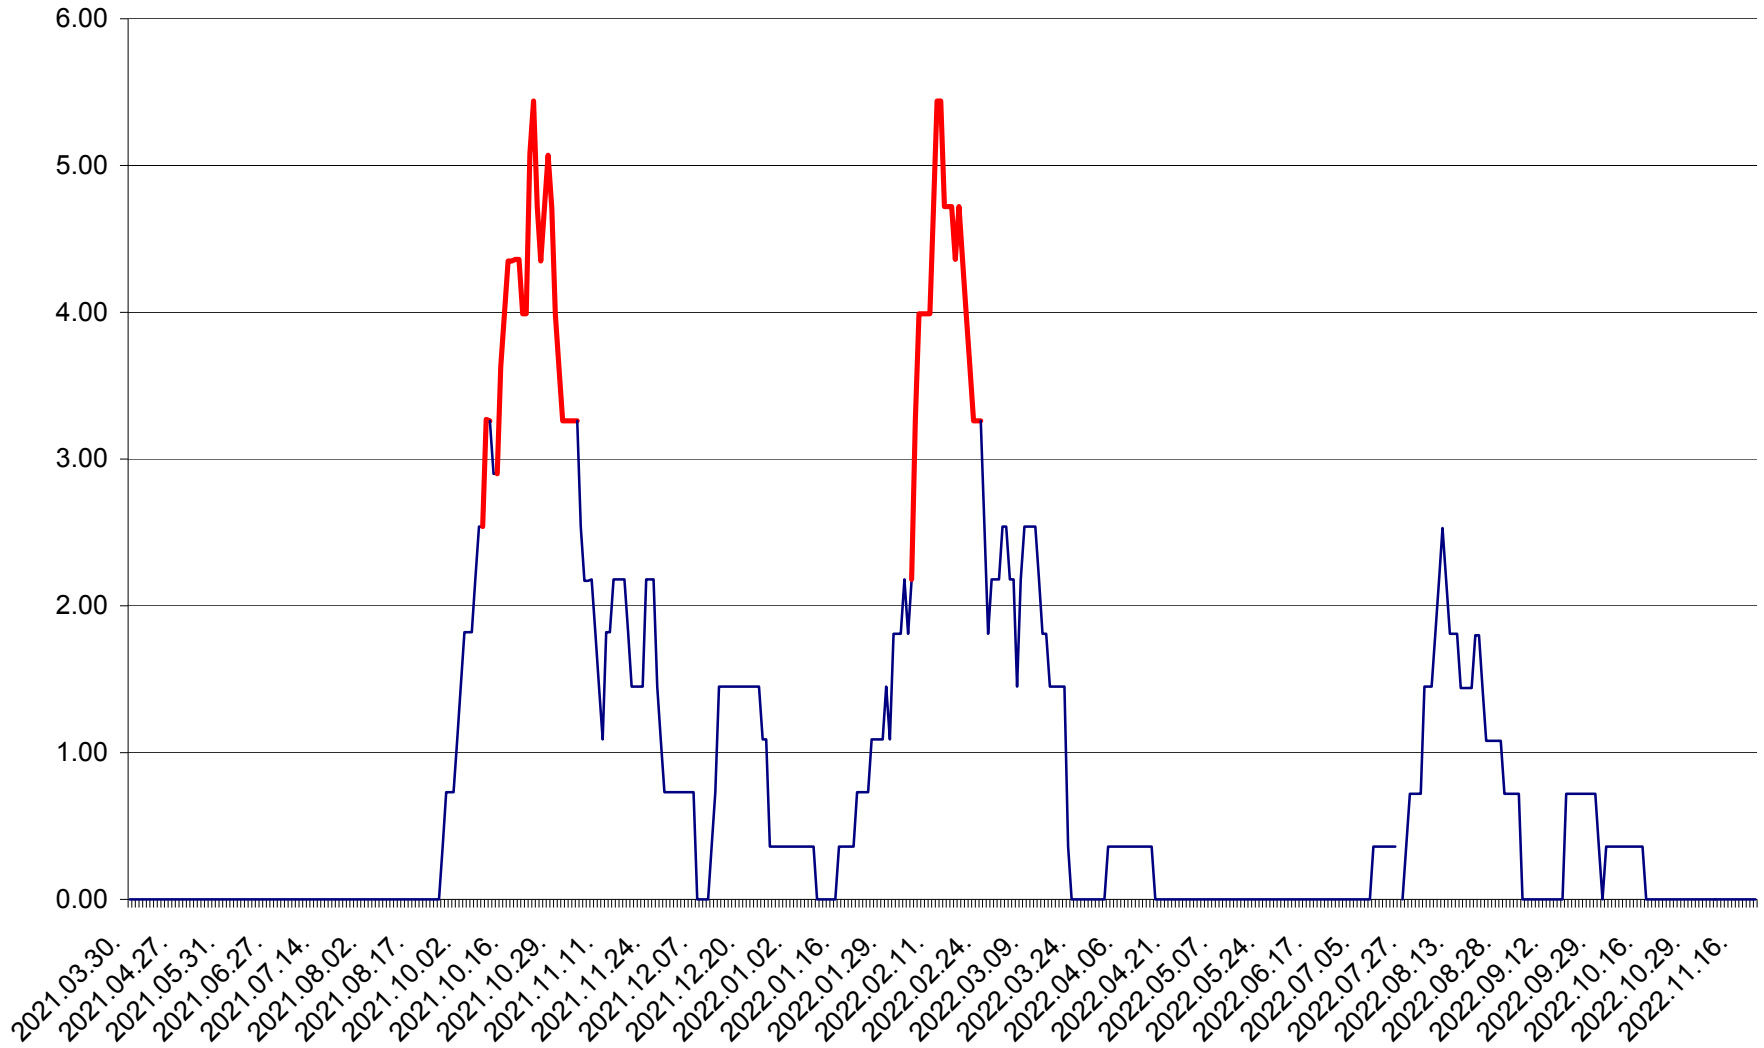

ATID - Evolutia incidentei cumulate pe 14 zile la ‰ de locuitori
2021.04.01. - 2022.11.21.

AVRĂMEȘTI - Evolutia incidentei cumulate pe 14 zile la ‰ de locuitori
2021.04.01. - 2022.11.21.

ORAȘ BĂILE TUȘNAD - Evoluția incidenței cumulate pe 14 zile la ‰ de locuitori
2021.04.01. - 2022.11.21.

ORAȘ BĂLAN - Evolutia incidentei cumulate pe 14 zile la ‰ de locuitori
2021.04.01. - 2022.11.21.

BILBOR - Evolutia incidentei cumulate pe 14 zile la ‰ de locuitori
2021.04.01. - 2022.11.21.

ORAȘ BORSEC - Evolutia incidentei cumulate pe 14 zile la ‰ de locuitori
2021.04.01. - 2022.11.21.

BRĂDEȘTI - Evolutia incidentei cumulate pe 14 zile la ‰ de locuitori
2021.04.01. - 2022.11.21.

CĂPÂLNIȚA - Evolutia incidentei cumulate pe 14 zile la ‰ de locuitori
2021.04.01. - 2022.11.21.

CÂRȚA - Evolutia incidentei cumulate pe 14 zile la ‰ de locuitori
2021.04.01. - 2022.11.21.

CICEU - Evolutia incidentei cumulate pe 14 zile la ‰ de locuitori
2021.04.01. - 2022.11.21.

CIUCSÂNGEORGIU - Evolutia incidentei cumulate pe 14 zile la ‰ de locuitori
2021.04.01. - 2022.11.21.

CIUMANI - Evolutia incidentei cumulate pe 14 zile la ‰ de locuitori
2021.04.01. - 2022.11.21.