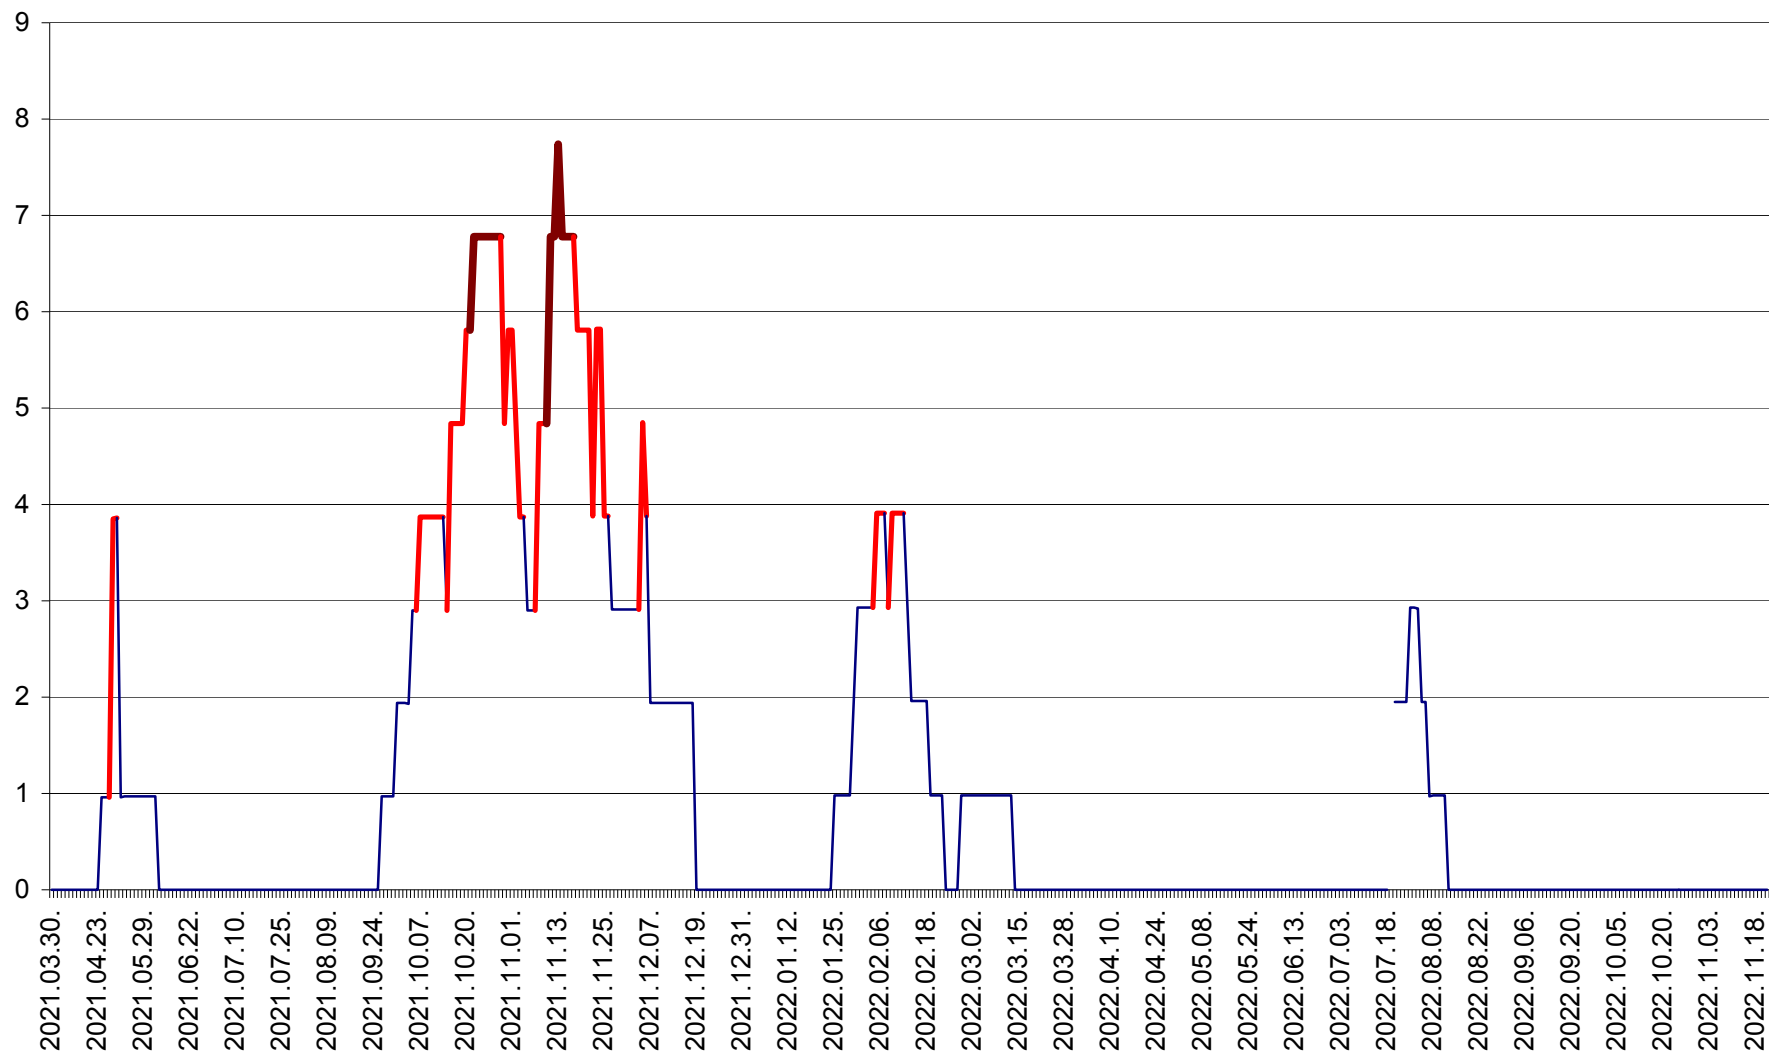

CICEU - Evolutia incidentei cumulate pe 14 zile la ‰ de locuitori
2021.04.01. - 2022.11.21.

CIUCSÂNGEORGIU - Evolutia incidentei cumulate pe 14 zile la ‰ de locuitori
2021.04.01. - 2022.11.21.

CIUMANI - Evolutia incidentei cumulate pe 14 zile la ‰ de locuitori
2021.04.01. - 2022.11.21.

CORBU - Evolutia incidentei cumulate pe 14 zile la ‰ de locuitori
2021.04.01. - 2022.11.21.

CORUND - Evolutia incidentei cumulate pe 14 zile la ‰ de locuitori
2021.04.01. - 2022.11.21.

COZMENI - Evolutia incidentei cumulate pe 14 zile la ‰ de locuitori
2021.04.01. - 2022.11.21.

ORAȘ CRISTURU SECUIESC - Evolutia incidentei cumulate pe 14 zile la ‰ de locuitori
2021.04.01. - 2022.11.21.

DĂNEȘTI - Evolutia incidentei cumulate pe 14 zile la ‰ de locuitori
2021.04.01. - 2022.11.21.

DÂRJIU - Evolutia incidentei cumulate pe 14 zile la ‰ de locuitori
2021.04.01. - 2022.11.21.

DEALU - Evolutia incidentei cumulate pe 14 zile la ‰ de locuitori
2021.04.01. - 2022.11.21.

DITRĂU - Evolutia incidentei cumulate pe 14 zile la ‰ de locuitori
2021.04.01. - 2022.11.21.