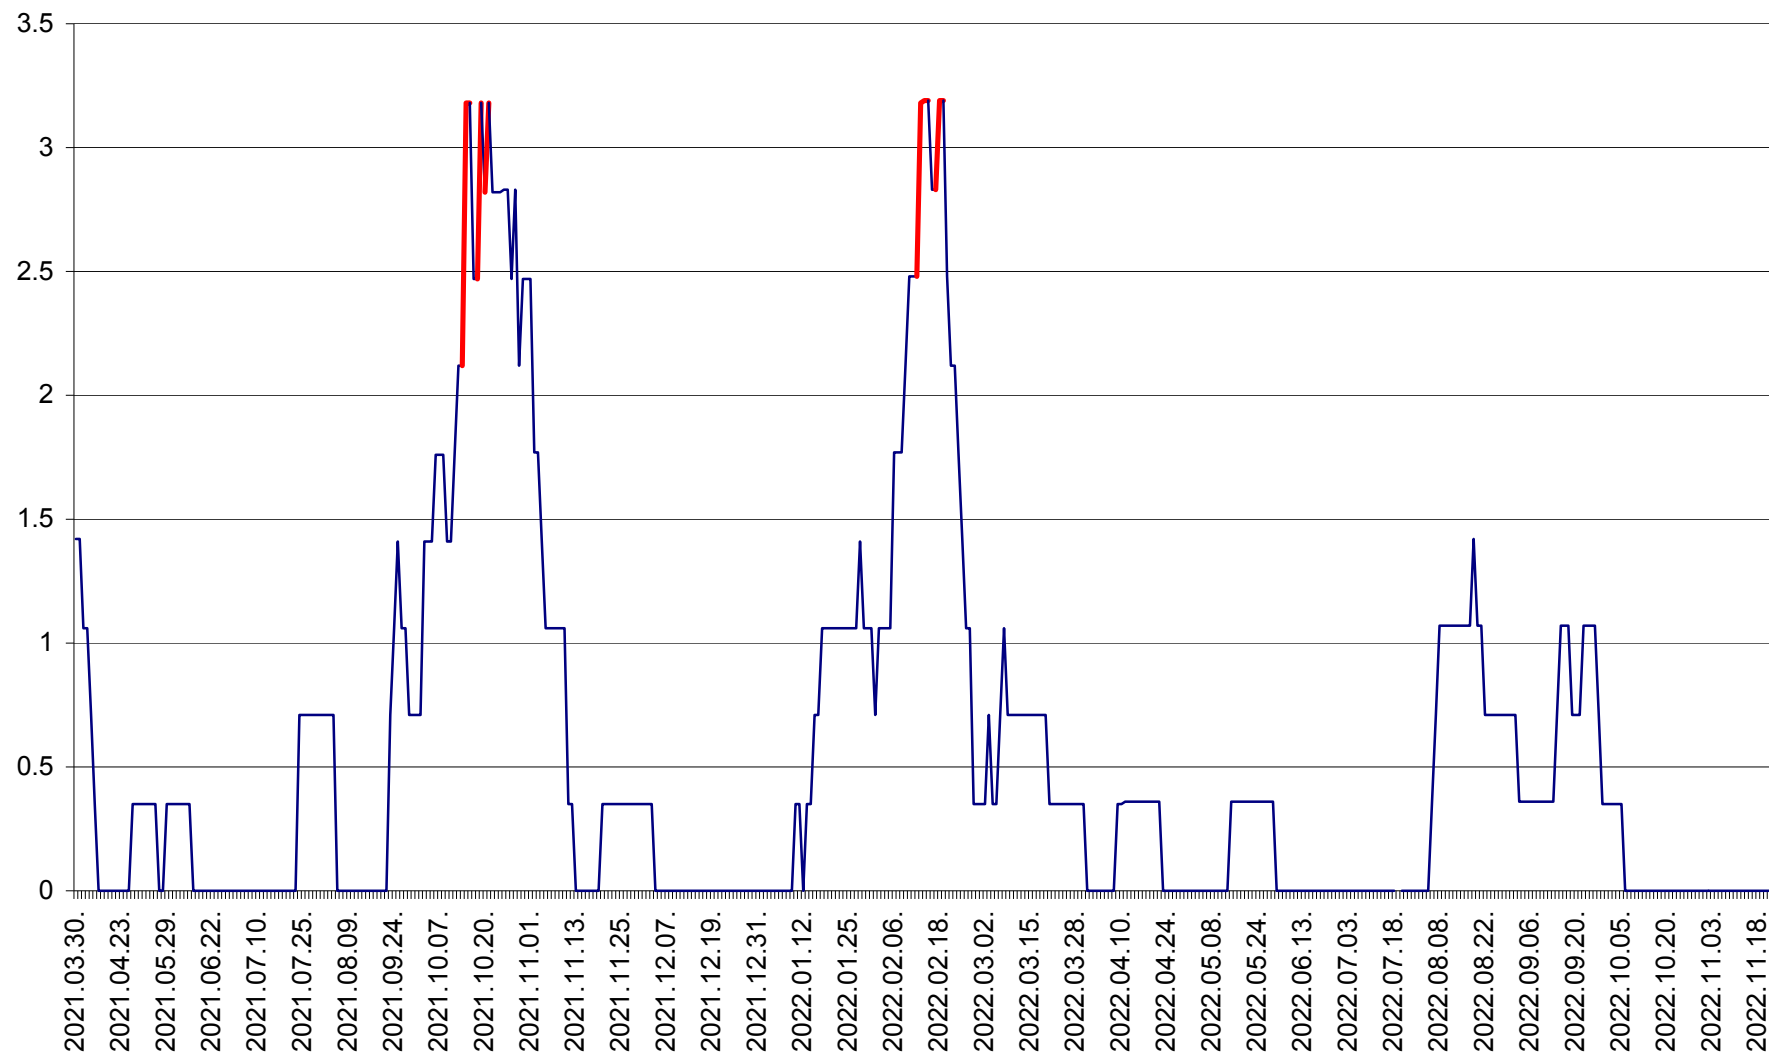

PORUMBENI - Evolutia incidentei cumulate pe 14 zile la ‰ de locuitori
2021.04.01. - 2022.11.21.