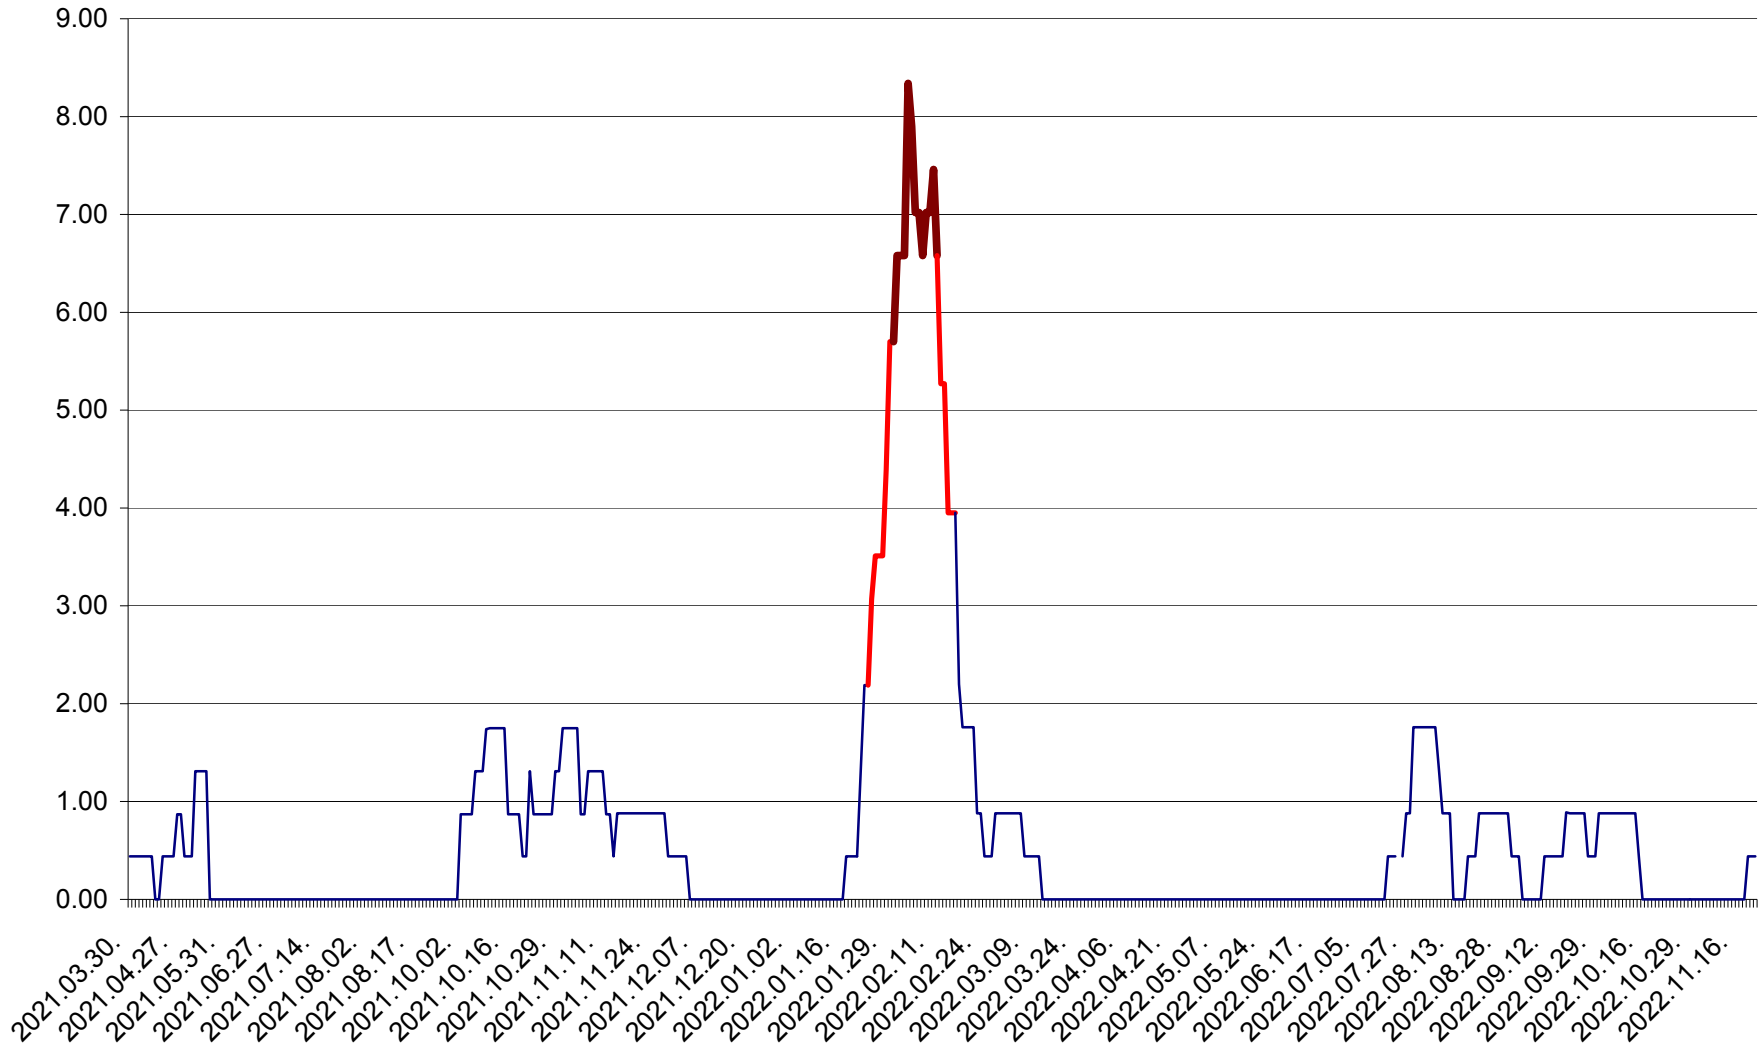

ORAȘ BĂLAN - Evolutia incidentei cumulate pe 14 zile la ‰ de locuitori
2021.04.01. - 2022.11.21.

BILBOR - Evolutia incidentei cumulate pe 14 zile la ‰ de locuitori
2021.04.01. - 2022.11.21.

ORAȘ BORSEC - Evolutia incidentei cumulate pe 14 zile la ‰ de locuitori
2021.04.01. - 2022.11.21.

BRĂDEȘTI - Evolutia incidentei cumulate pe 14 zile la ‰ de locuitori
2021.04.01. - 2022.11.21.

CĂPÂLNIȚA - Evolutia incidentei cumulate pe 14 zile la ‰ de locuitori
2021.04.01. - 2022.11.21.

CÂRȚA - Evolutia incidentei cumulate pe 14 zile la ‰ de locuitori
2021.04.01. - 2022.11.21.

CICEU - Evolutia incidentei cumulate pe 14 zile la ‰ de locuitori
2021.04.01. - 2022.11.21.

CIUCSÂNGEORGIU - Evolutia incidentei cumulate pe 14 zile la ‰ de locuitori
2021.04.01. - 2022.11.21.

CIUMANI - Evolutia incidentei cumulate pe 14 zile la ‰ de locuitori
2021.04.01. - 2022.11.21.

CORBU - Evolutia incidentei cumulate pe 14 zile la ‰ de locuitori
2021.04.01. - 2022.11.21.

CORUND - Evolutia incidentei cumulate pe 14 zile la ‰ de locuitori
2021.04.01. - 2022.11.21.

COZMENI - Evolutia incidentei cumulate pe 14 zile la ‰ de locuitori
2021.04.01. - 2022.11.21.