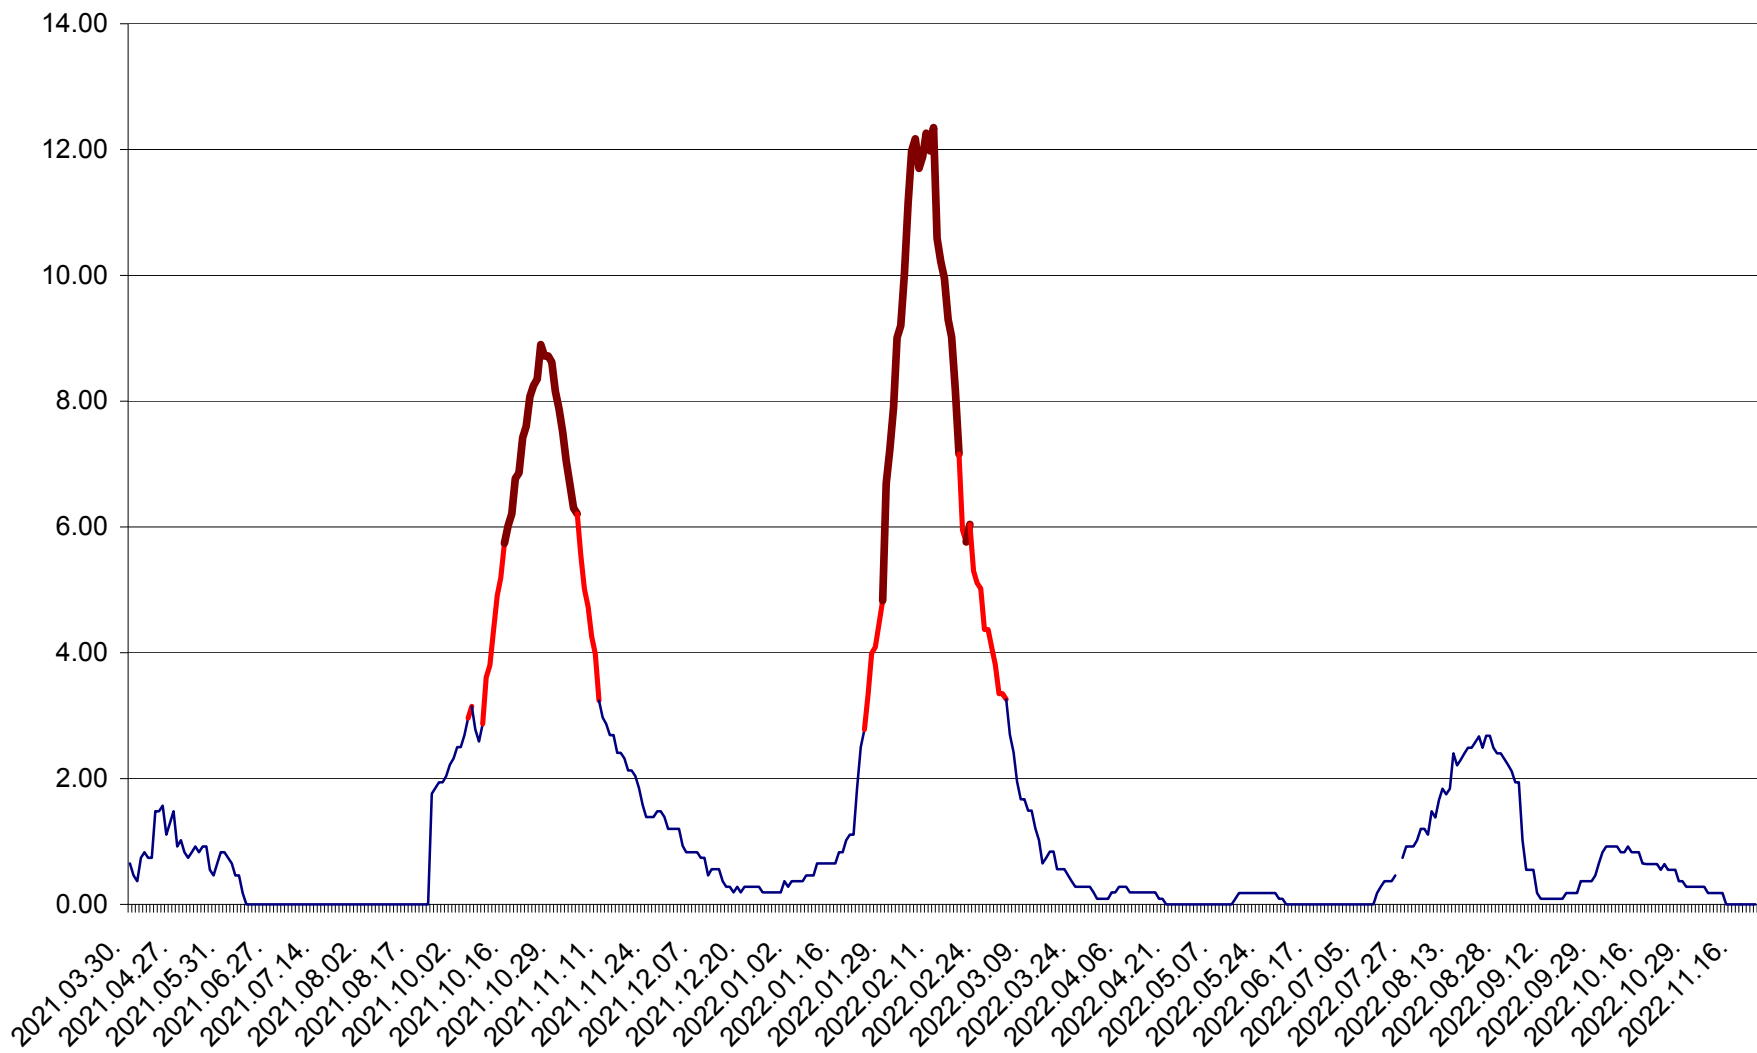

BRĂDEȘTI - Evolutia incidentei cumulate pe 14 zile la ‰ de locuitori
2021.04.01. - 2022.11.21.

CĂPÂLNIȚA - Evolutia incidentei cumulate pe 14 zile la ‰ de locuitori
2021.04.01. - 2022.11.21.

CÂRȚA - Evolutia incidentei cumulate pe 14 zile la ‰ de locuitori
2021.04.01. - 2022.11.21.

CICEU - Evolutia incidentei cumulate pe 14 zile la ‰ de locuitori
2021.04.01. - 2022.11.21.

CIUCSÂNGEORGIU - Evolutia incidentei cumulate pe 14 zile la ‰ de locuitori
2021.04.01. - 2022.11.21.

CIUMANI - Evolutia incidentei cumulate pe 14 zile la ‰ de locuitori
2021.04.01. - 2022.11.21.

CORBU - Evolutia incidentei cumulate pe 14 zile la ‰ de locuitori
2021.04.01. - 2022.11.21.

CORUND - Evolutia incidentei cumulate pe 14 zile la ‰ de locuitori
2021.04.01. - 2022.11.21.

COZMENI - Evolutia incidentei cumulate pe 14 zile la ‰ de locuitori
2021.04.01. - 2022.11.21.

ORAȘ CRISTURU SECUIESC - Evolutia incidentei cumulate pe 14 zile la ‰ de locuitori
2021.04.01. - 2022.11.21.

DĂNEȘTI - Evolutia incidentei cumulate pe 14 zile la ‰ de locuitori
2021.04.01. - 2022.11.21.