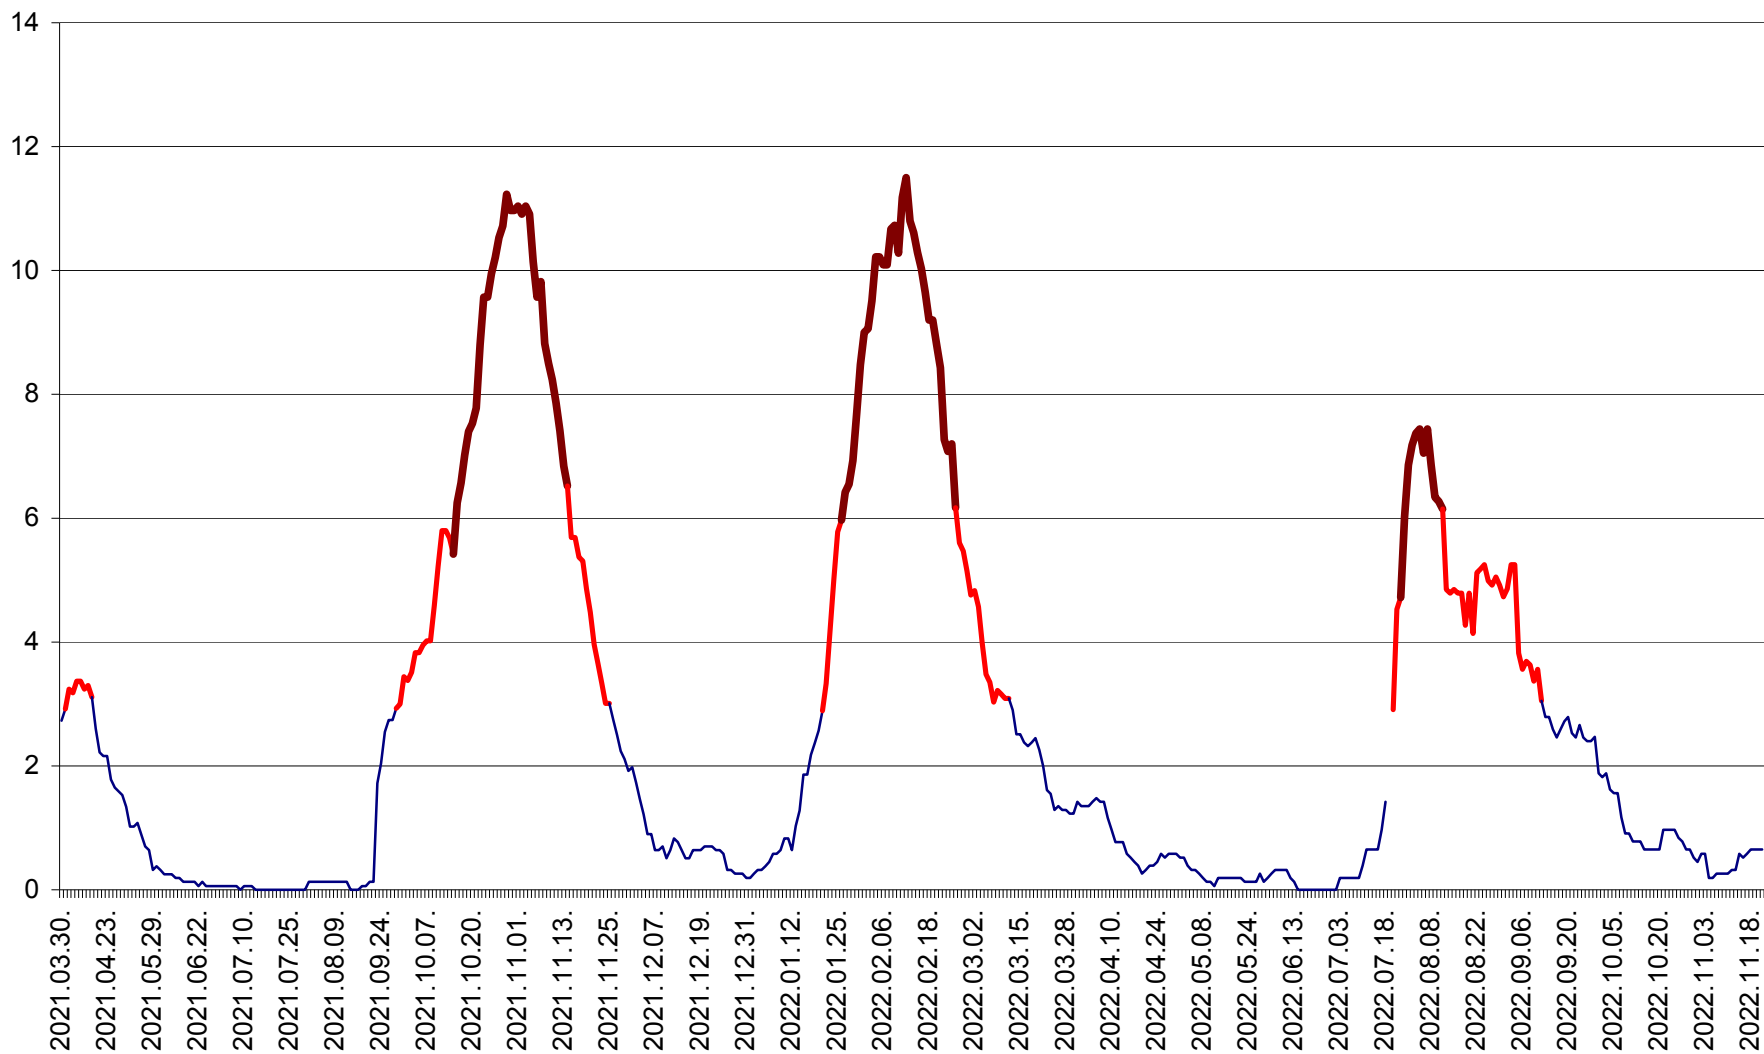

TULGHEȘ - Evolutia incidentei cumulate pe 14 zile la ‰ de locuitori
2021.04.01. - 2022.11.21.