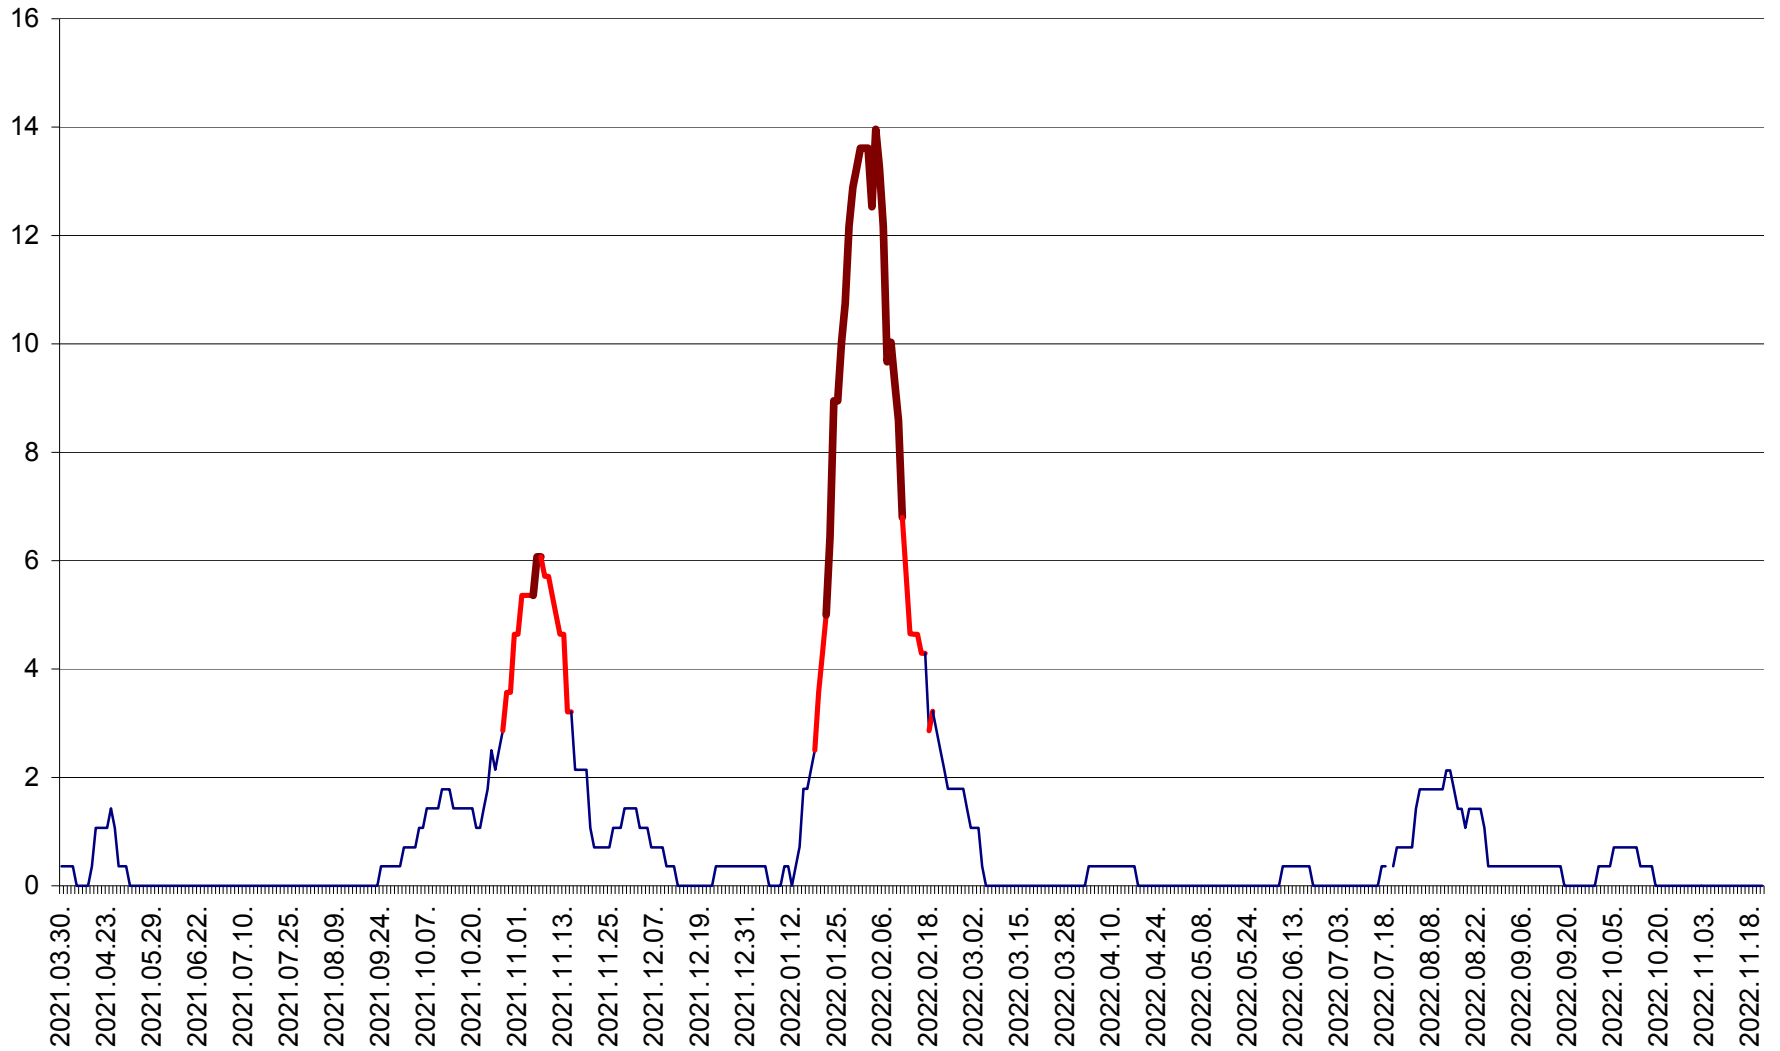

ȘIMONEȘTI - Evolutia incidentei cumulate pe 14 zile la ‰ de locuitori
2021.04.01. - 2022.11.21.

SICULENI - Evolutia incidentei cumulate pe 14 zile la ‰ de locuitori
2021.04.01. - 2022.11.21.