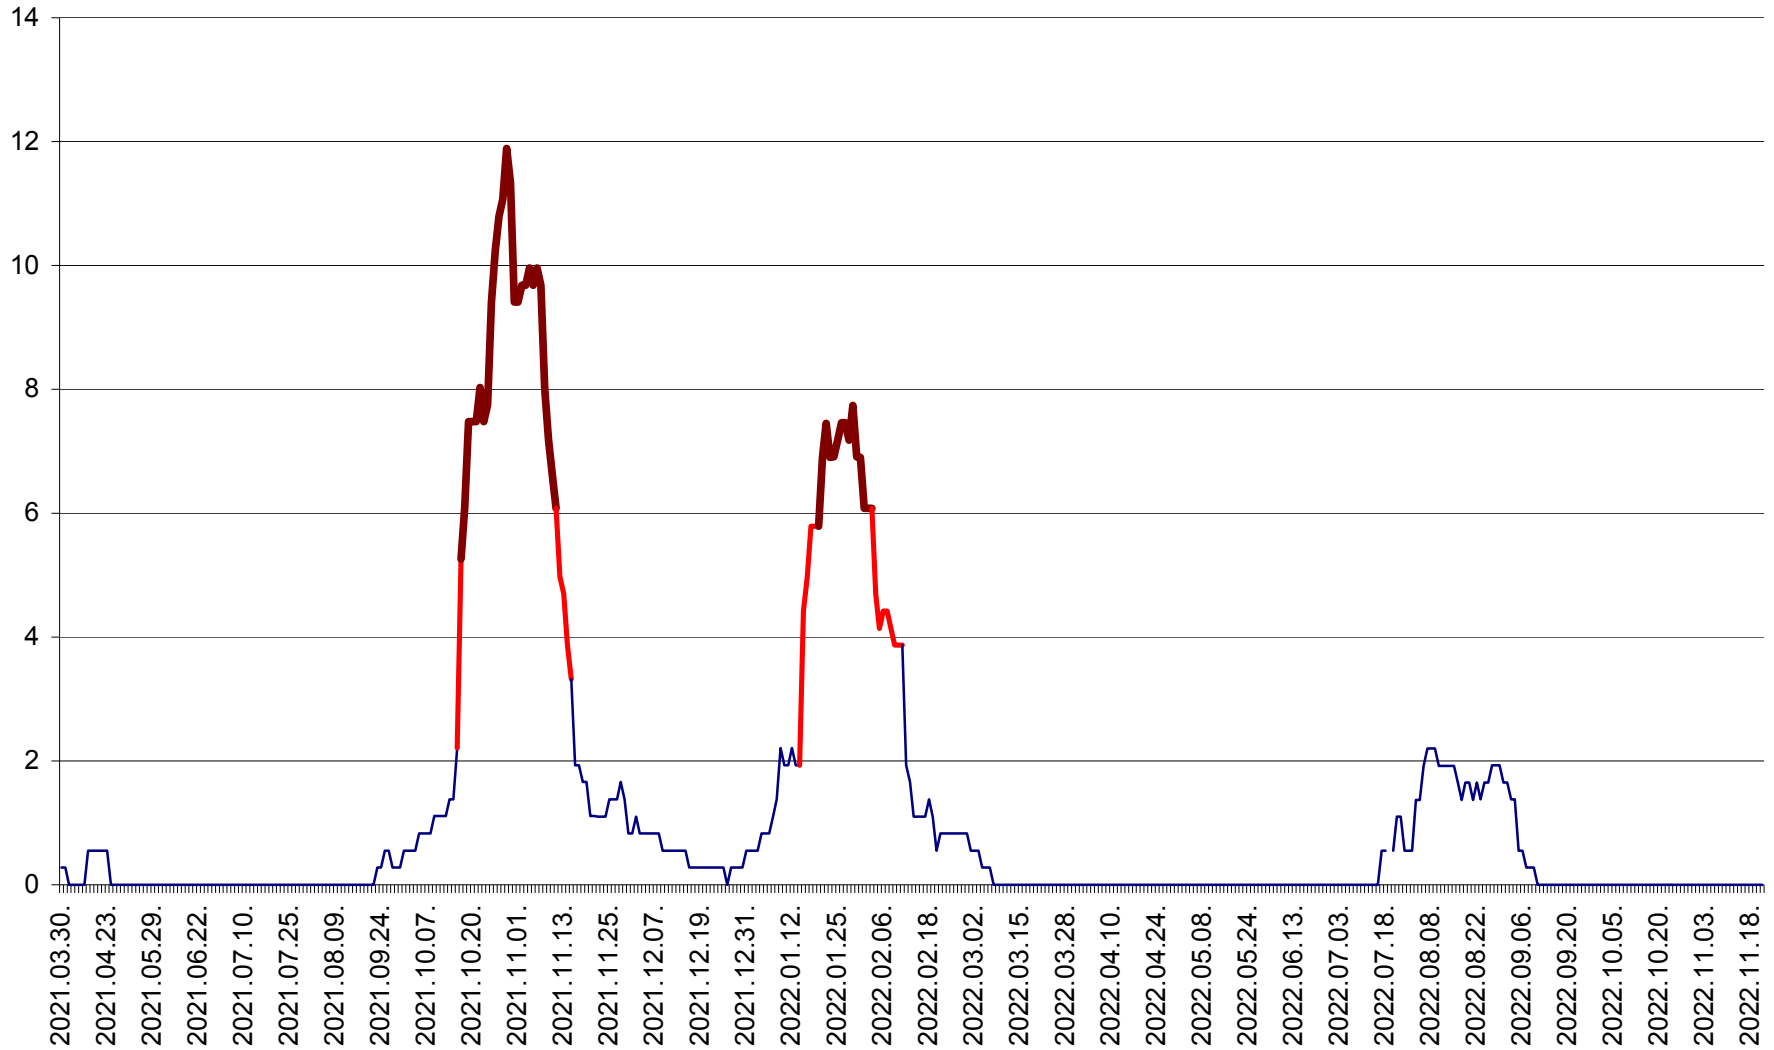

DÂRJIU - Evolutia incidentei cumulate pe 14 zile la ‰ de locuitori
2021.04.01. - 2022.11.21.

DEALU - Evolutia incidentei cumulate pe 14 zile la ‰ de locuitori
2021.04.01. - 2022.11.21.

DITRĂU - Evolutia incidentei cumulate pe 14 zile la ‰ de locuitori
2021.04.01. - 2022.11.21.

FELICENI - Evolutia incidentei cumulate pe 14 zile la ‰ de locuitori
2021.04.01. - 2022.11.21.

FRUMOASA - Evolutia incidentei cumulate pe 14 zile la ‰ de locuitori
2021.04.01. - 2022.11.21.

GĂLĂUȚAȘ - Evoluția incidenței cumulate pe 14 zile la ‰ de locuitori
2021.04.01. - 2022.11.21.

MUNICIPIUL GHEORGHENI - Evolutia incidentei cumulate pe 14 zile la % de locuitori
2021.04.01. - 2022.11.21.

JOSENI - Evolutia incidentei cumulate pe 14 zile la ‰ de locuitori
2021.04.01. - 2022.11.21.

LĂZAREA - Evolutia incidentei cumulate pe 14 zile la % de locuitori
2021.04.01. - 2022.11.21.

LELICENI - Evolutia incidentei cumulate pe 14 zile la ‰ de locuitori
2021.04.01. - 2022.11.21.

LUETA - Evolutia incidentei cumulate pe 14 zile la ‰ de locuitori
2021.04.01. - 2022.11.21.

LUNCA DE JOS - Evolutia incidentei cumulate pe 14 zile la ‰ de locuitori
2021.04.01. - 2022.11.21.