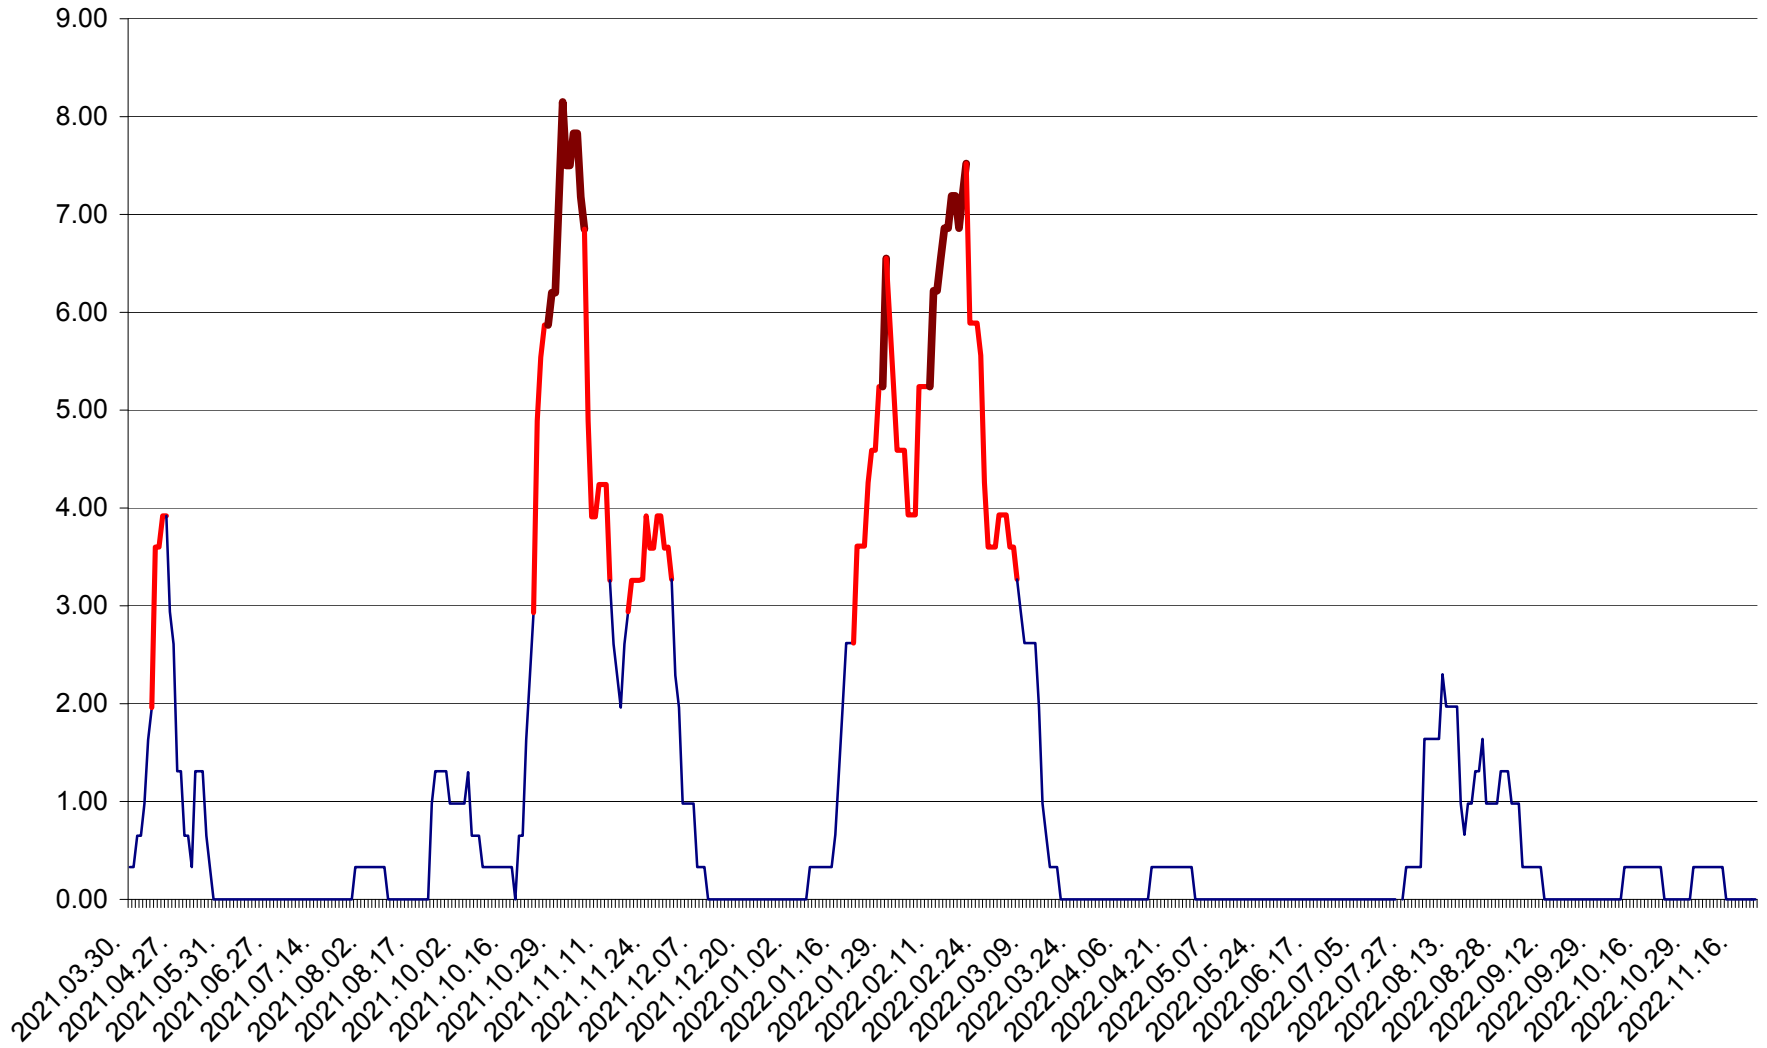

ATID - Evolutia incidentei cumulate pe 14 zile la ‰ de locuitori
2021.04.01. - 2022.11.21.

AVRĂMEȘTI - Evolutia incidentei cumulate pe 14 zile la ‰ de locuitori
2021.04.01. - 2022.11.21.

ORAȘ BĂILE TUȘNAD - Evoluția incidenței cumulate pe 14 zile la ‰ de locuitori
2021.04.01. - 2022.11.21.

ORAȘ BĂLAN - Evolutia incidentei cumulate pe 14 zile la ‰ de locuitori
2021.04.01. - 2022.11.21.

BILBOR - Evolutia incidentei cumulate pe 14 zile la ‰ de locuitori
2021.04.01. - 2022.11.21.

ORAȘ BORSEC - Evolutia incidentei cumulate pe 14 zile la ‰ de locuitori
2021.04.01. - 2022.11.21.

BRĂDEȘTI - Evolutia incidentei cumulate pe 14 zile la ‰ de locuitori
2021.04.01. - 2022.11.21.

CĂPÂLNIȚA - Evolutia incidentei cumulate pe 14 zile la ‰ de locuitori
2021.04.01. - 2022.11.21.

CÂRȚA - Evolutia incidentei cumulate pe 14 zile la ‰ de locuitori
2021.04.01. - 2022.11.21.