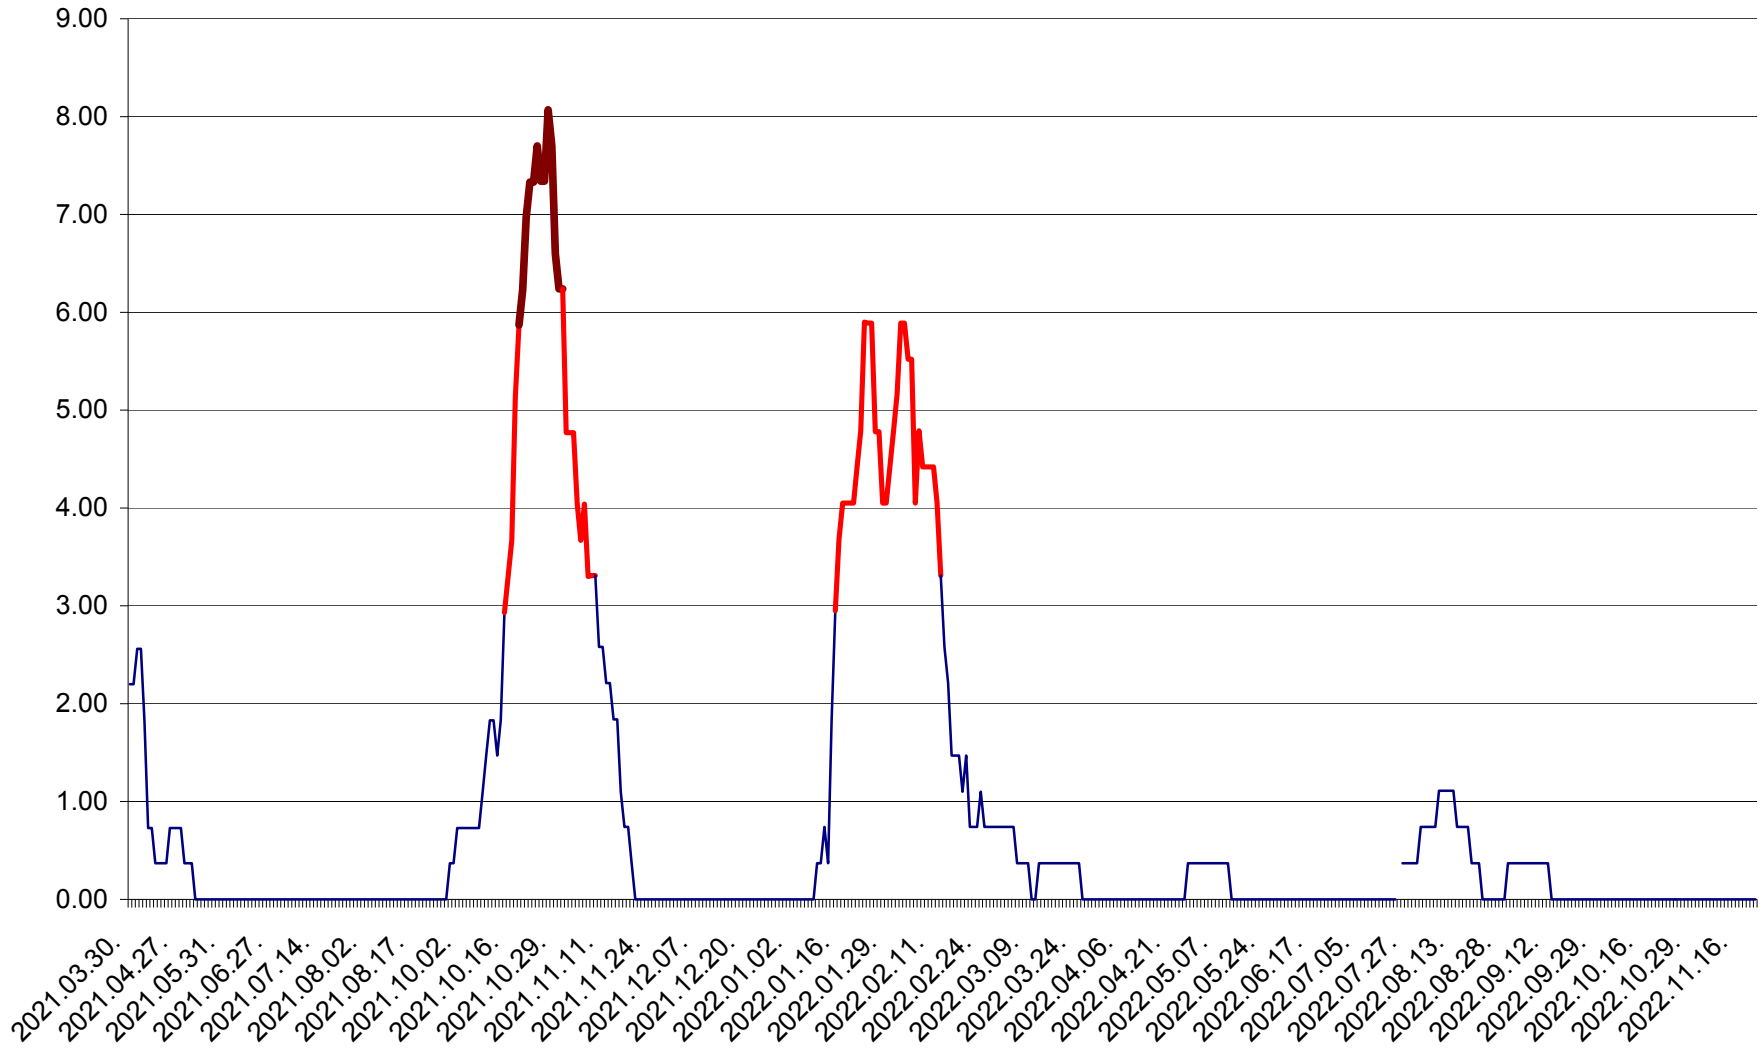

ATID - Evolutia incidentei cumulate pe 14 zile la ‰ de locuitori
2021.04.01. - 2022.11.21.

AVRĂMEȘTI - Evolutia incidentei cumulate pe 14 zile la ‰ de locuitori
2021.04.01. - 2022.11.21.

ORAȘ BĂILE TUȘNAD - Evoluția incidenței cumulate pe 14 zile la ‰ de locuitori
2021.04.01. - 2022.11.21.

ORAȘ BĂLAN - Evolutia incidentei cumulate pe 14 zile la ‰ de locuitori
2021.04.01. - 2022.11.21.

BILBOR - Evolutia incidentei cumulate pe 14 zile la ‰ de locuitori
2021.04.01. - 2022.11.21.

ORAȘ BORSEC - Evolutia incidentei cumulate pe 14 zile la ‰ de locuitori
2021.04.01. - 2022.11.21.

BRĂDEȘTI - Evolutia incidentei cumulate pe 14 zile la ‰ de locuitori
2021.04.01. - 2022.11.21.

CĂPÂLNIȚA - Evolutia incidentei cumulate pe 14 zile la ‰ de locuitori
2021.04.01. - 2022.11.21.

CÂRȚA - Evolutia incidentei cumulate pe 14 zile la ‰ de locuitori
2021.04.01. - 2022.11.21.

CICEU - Evolutia incidentei cumulate pe 14 zile la ‰ de locuitori
2021.04.01. - 2022.11.21.

CIUCSÂNGEORGIU - Evolutia incidentei cumulate pe 14 zile la ‰ de locuitori
2021.04.01. - 2022.11.21.

CIUMANI - Evolutia incidentei cumulate pe 14 zile la ‰ de locuitori
2021.04.01. - 2022.11.21.