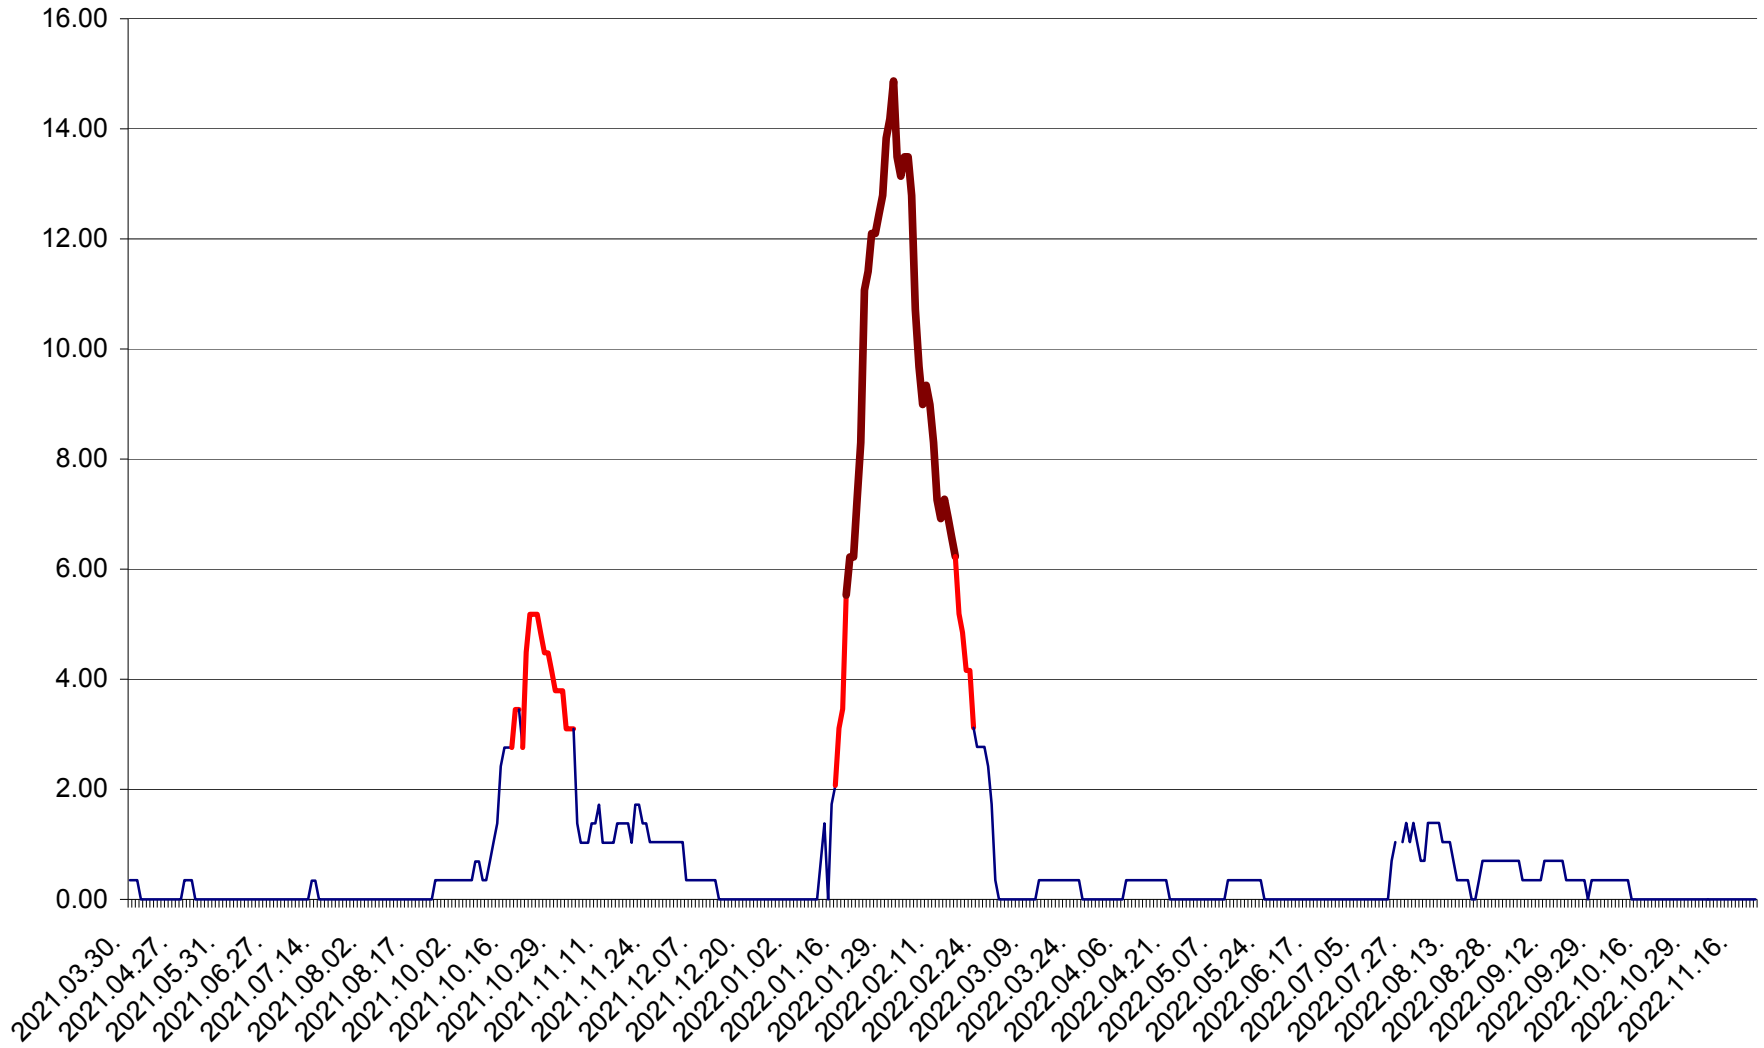

ORAȘ BĂLAN - Evolutia incidentei cumulate pe 14 zile la ‰ de locuitori
2021.04.01. - 2022.11.21.

BILBOR - Evolutia incidentei cumulate pe 14 zile la ‰ de locuitori
2021.04.01. - 2022.11.21.

ORAȘ BORSEC - Evolutia incidentei cumulate pe 14 zile la ‰ de locuitori
2021.04.01. - 2022.11.21.

BRĂDEȘTI - Evolutia incidentei cumulate pe 14 zile la ‰ de locuitori
2021.04.01. - 2022.11.21.

CĂPÂLNIȚA - Evolutia incidentei cumulate pe 14 zile la ‰ de locuitori
2021.04.01. - 2022.11.21.

CÂRȚA - Evolutia incidentei cumulate pe 14 zile la ‰ de locuitori
2021.04.01. - 2022.11.21.

CICEU - Evolutia incidentei cumulate pe 14 zile la ‰ de locuitori
2021.04.01. - 2022.11.21.

CIUCSÂNGEORGIU - Evolutia incidentei cumulate pe 14 zile la ‰ de locuitori
2021.04.01. - 2022.11.21.

CIUMANI - Evolutia incidentei cumulate pe 14 zile la ‰ de locuitori
2021.04.01. - 2022.11.21.

CORBU - Evolutia incidentei cumulate pe 14 zile la ‰ de locuitori
2021.04.01. - 2022.11.21.

CORUND - Evolutia incidentei cumulate pe 14 zile la ‰ de locuitori
2021.04.01. - 2022.11.21.

COZMENI - Evolutia incidentei cumulate pe 14 zile la ‰ de locuitori
2021.04.01. - 2022.11.21.