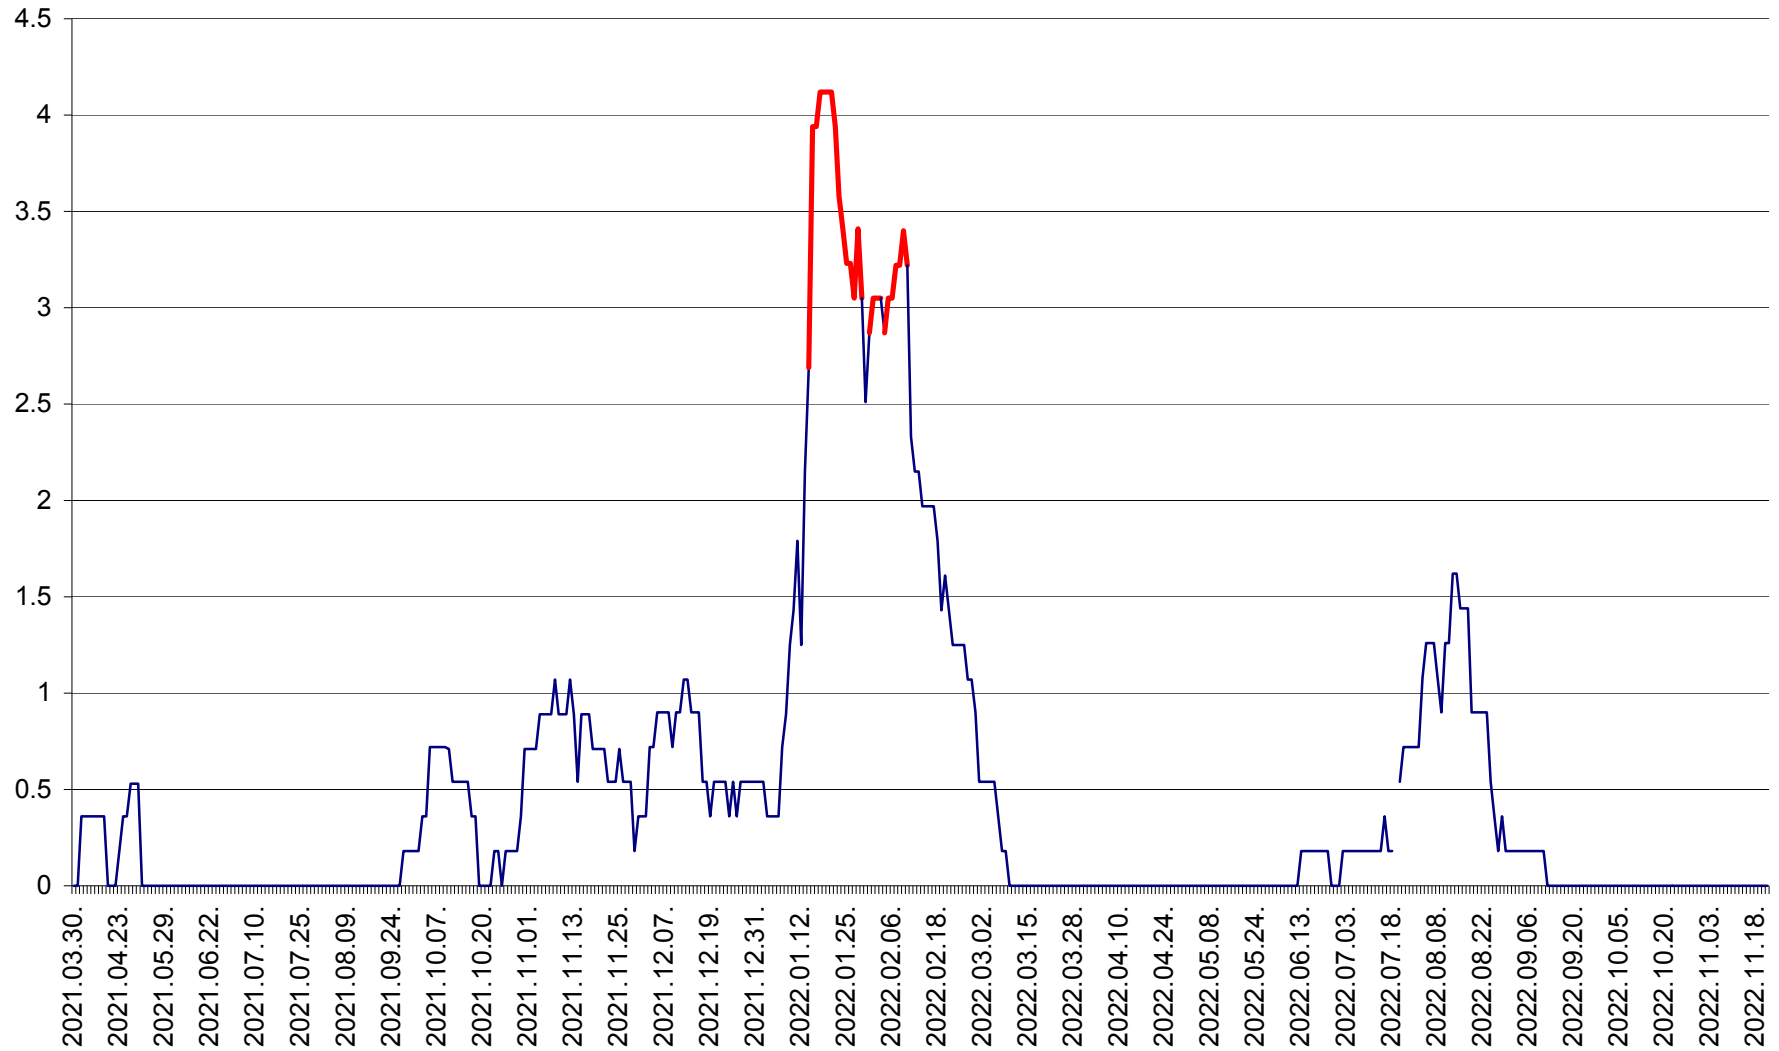

FELICENI - Evolutia incidentei cumulate pe 14 zile la ‰ de locuitori
2021.04.01. - 2022.11.21.

FRUMOASA - Evolutia incidentei cumulate pe 14 zile la ‰ de locuitori
2021.04.01. - 2022.11.21.

GĂLĂUȚAȘ - Evoluția incidenței cumulate pe 14 zile la ‰ de locuitori
2021.04.01. - 2022.11.21.

MUNICIPIUL GHEORGHENI - Evolutia incidentei cumulate pe 14 zile la % de locuitori
2021.04.01. - 2022.11.21.

JOSENI - Evolutia incidentei cumulate pe 14 zile la ‰ de locuitori
2021.04.01. - 2022.11.21.

LĂZAREA - Evolutia incidentei cumulate pe 14 zile la % de locuitori
2021.04.01. - 2022.11.21.

LELICENI - Evolutia incidentei cumulate pe 14 zile la ‰ de locuitori
2021.04.01. - 2022.11.21.

LUETA - Evolutia incidentei cumulate pe 14 zile la ‰ de locuitori
2021.04.01. - 2022.11.21.

LUNCA DE JOS - Evolutia incidentei cumulate pe 14 zile la ‰ de locuitori
2021.04.01. - 2022.11.21.