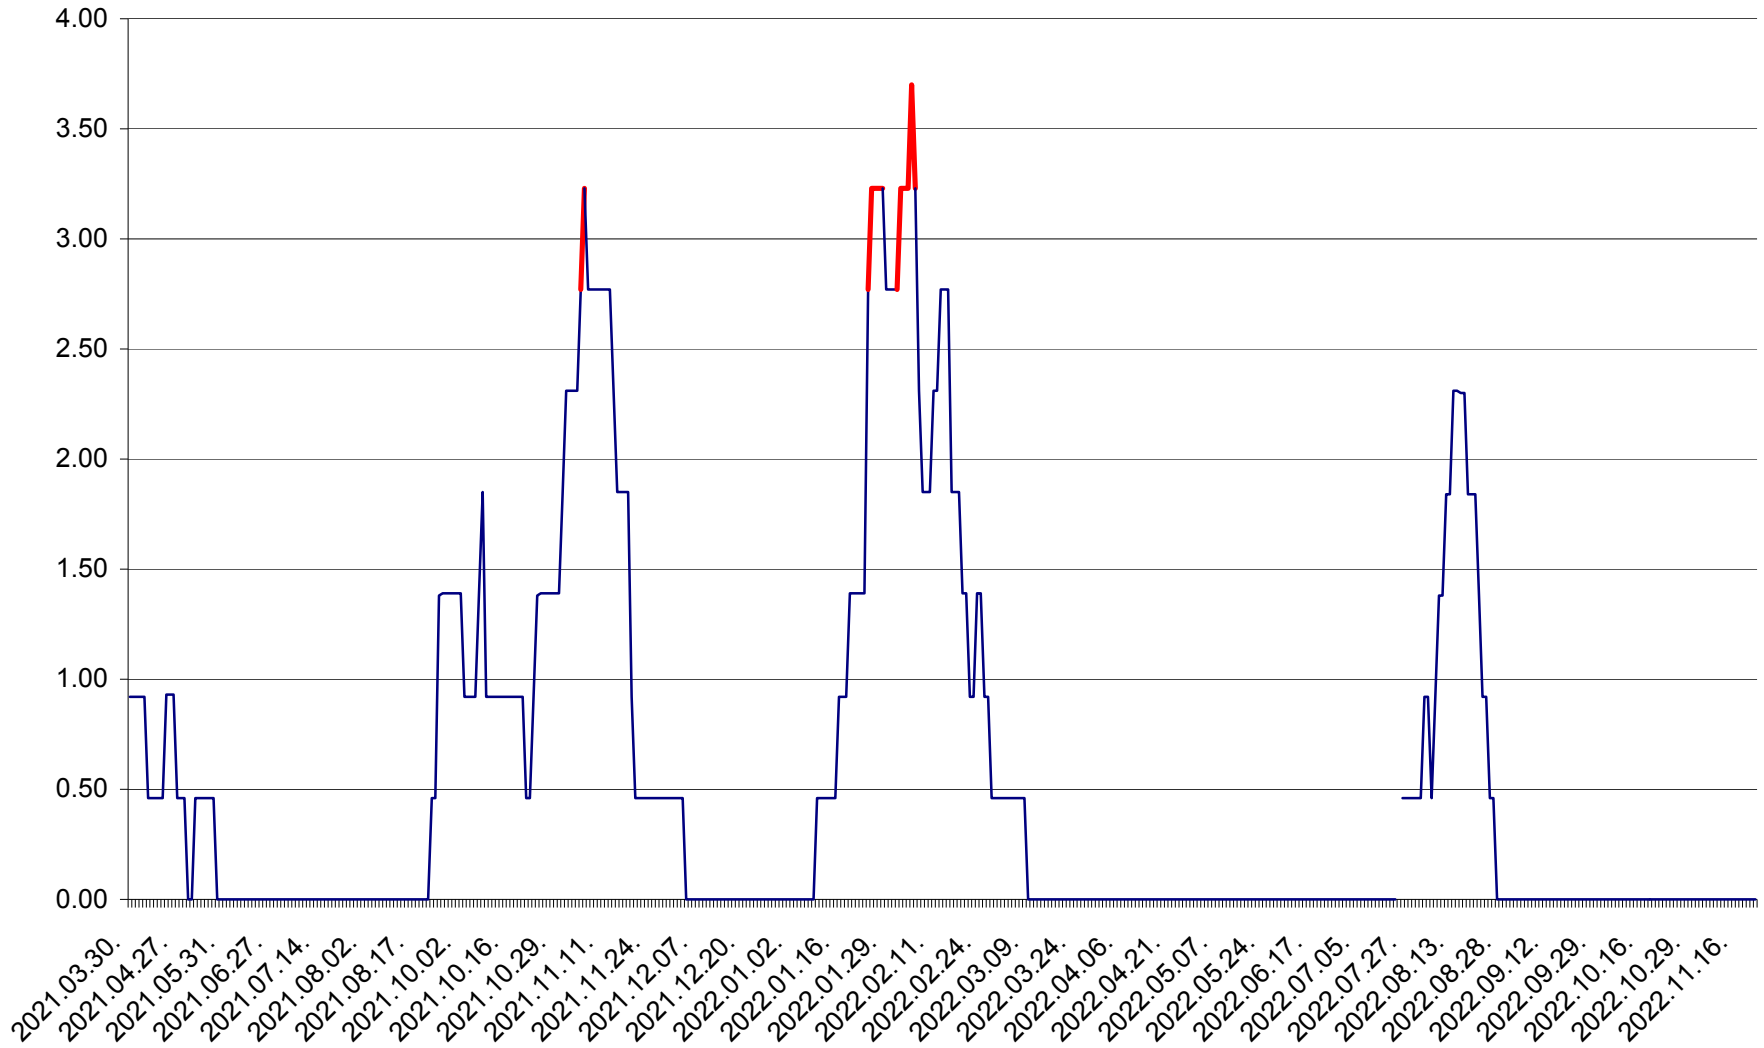

ATID - Evolutia incidentei cumulate pe 14 zile la ‰ de locuitori
2021.04.01. - 2022.11.21.

AVRĂMEȘTI - Evolutia incidentei cumulate pe 14 zile la ‰ de locuitori
2021.04.01. - 2022.11.21.

ORAȘ BĂILE TUȘNAD - Evoluția incidenței cumulate pe 14 zile la ‰ de locuitori
2021.04.01. - 2022.11.21.

ORAȘ BĂLAN - Evolutia incidentei cumulate pe 14 zile la ‰ de locuitori
2021.04.01. - 2022.11.21.

BILBOR - Evolutia incidentei cumulate pe 14 zile la ‰ de locuitori
2021.04.01. - 2022.11.21.

ORAȘ BORSEC - Evolutia incidentei cumulate pe 14 zile la ‰ de locuitori
2021.04.01. - 2022.11.21.

BRĂDEȘTI - Evolutia incidentei cumulate pe 14 zile la ‰ de locuitori
2021.04.01. - 2022.11.21.

CĂPÂLNIȚA - Evolutia incidentei cumulate pe 14 zile la ‰ de locuitori
2021.04.01. - 2022.11.21.

CÂRȚA - Evolutia incidentei cumulate pe 14 zile la ‰ de locuitori
2021.04.01. - 2022.11.21.

CICEU - Evolutia incidentei cumulate pe 14 zile la ‰ de locuitori
2021.04.01. - 2022.11.21.

CIUCSÂNGEORGIU - Evolutia incidentei cumulate pe 14 zile la ‰ de locuitori
2021.04.01. - 2022.11.21.

CIUMANI - Evolutia incidentei cumulate pe 14 zile la ‰ de locuitori
2021.04.01. - 2022.11.21.