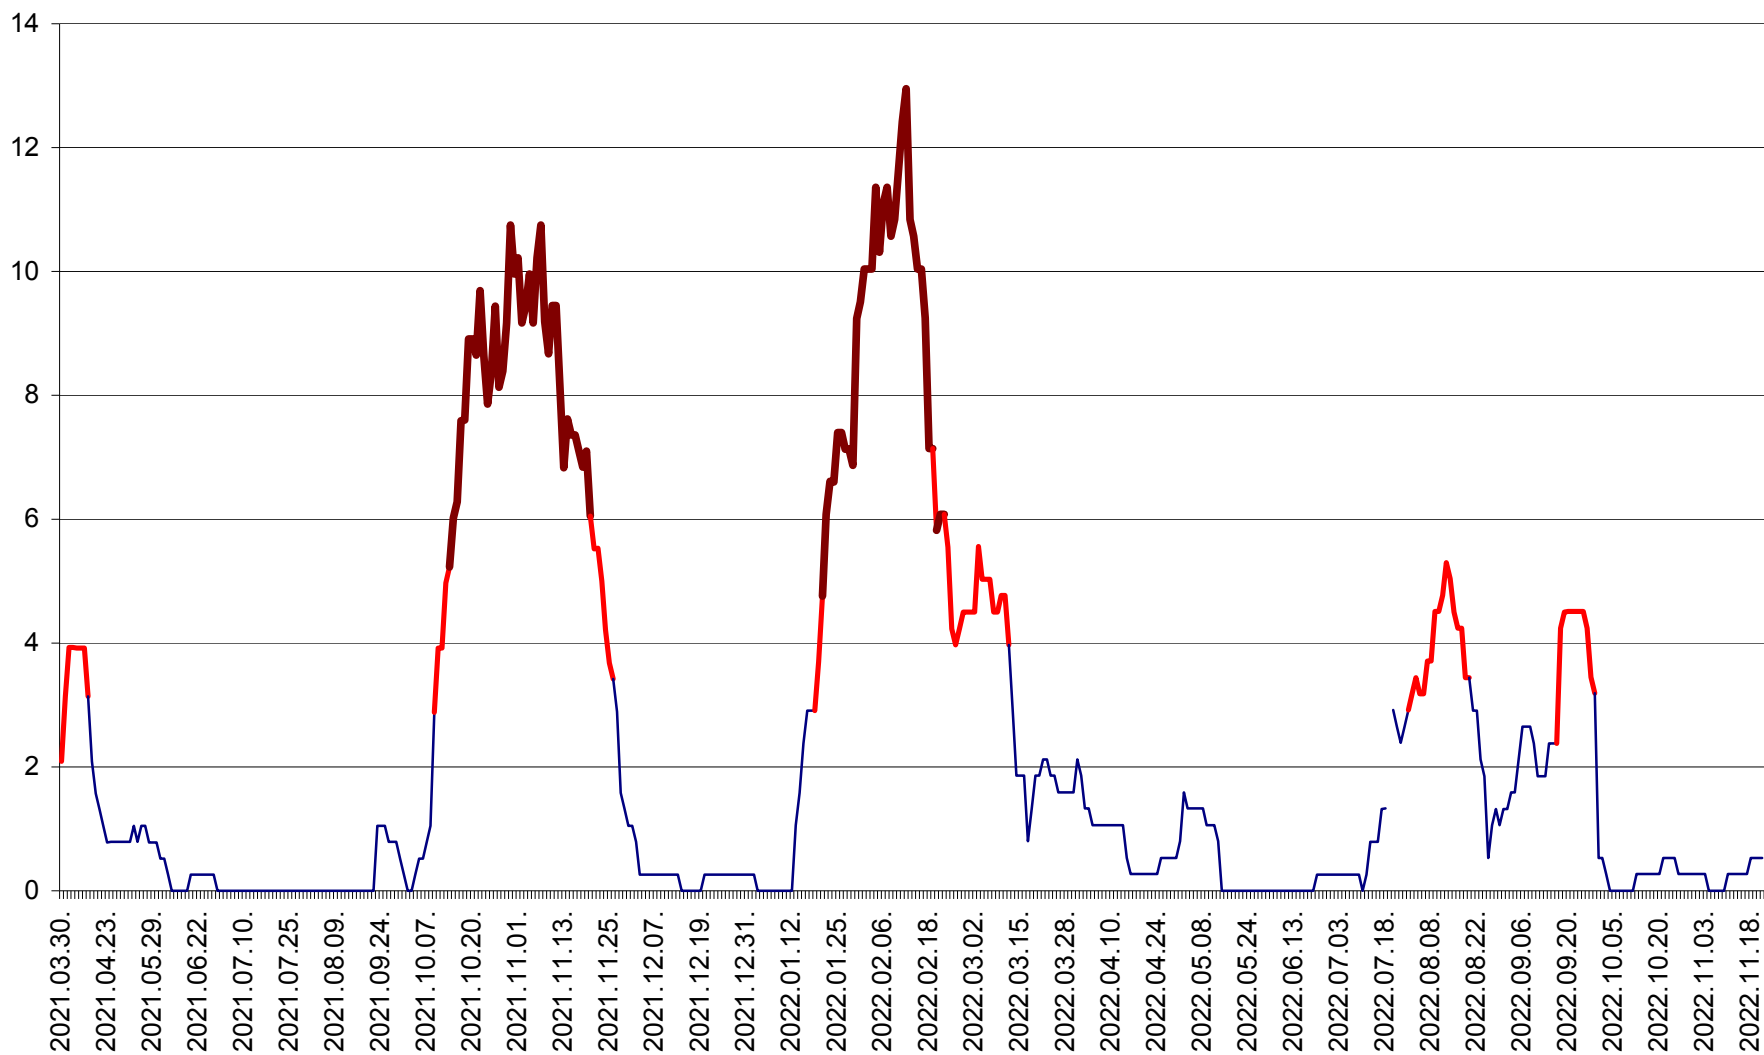

RACU - Evolutia incidentei cumulate pe 14 zile la ‰ de locuitori
2021.04.01. - 2022.11.21.

REMETEA - Evolutia incidentei cumulate pe 14 zile la % de locuitori
2021.04.01. - 2022.11.21.

SĂCEL - Evolutia incidentei cumulate pe 14 zile la ‰ de locuitori
2021.04.01. - 2022.11.21.

SÂNCRĂIENI - Evolutia incidentei cumulate pe 14 zile la ‰ de locuitori
2021.04.01. - 2022.11.21.

SÂNDOMINIC - Evolutia incidentei cumulate pe 14 zile la ‰ de locuitori
2021.04.01. - 2022.11.21.

SÂNMARTIN - Evolutia incidentei cumulate pe 14 zile la ‰ de locuitori
2021.04.01. - 2022.11.21.

SÂNSIMION - Evolutia incidentei cumulate pe 14 zile la ‰ de locuitori
2021.04.01. - 2022.11.21.

SÂNTIMBRU - Evolutia incidentei cumulate pe 14 zile la ‰ de locuitori
2021.04.01. - 2022.11.21.

SĂRMAȘ - Evolutia incidentei cumulate pe 14 zile la ‰ de locuitori
2021.04.01. - 2022.11.21.