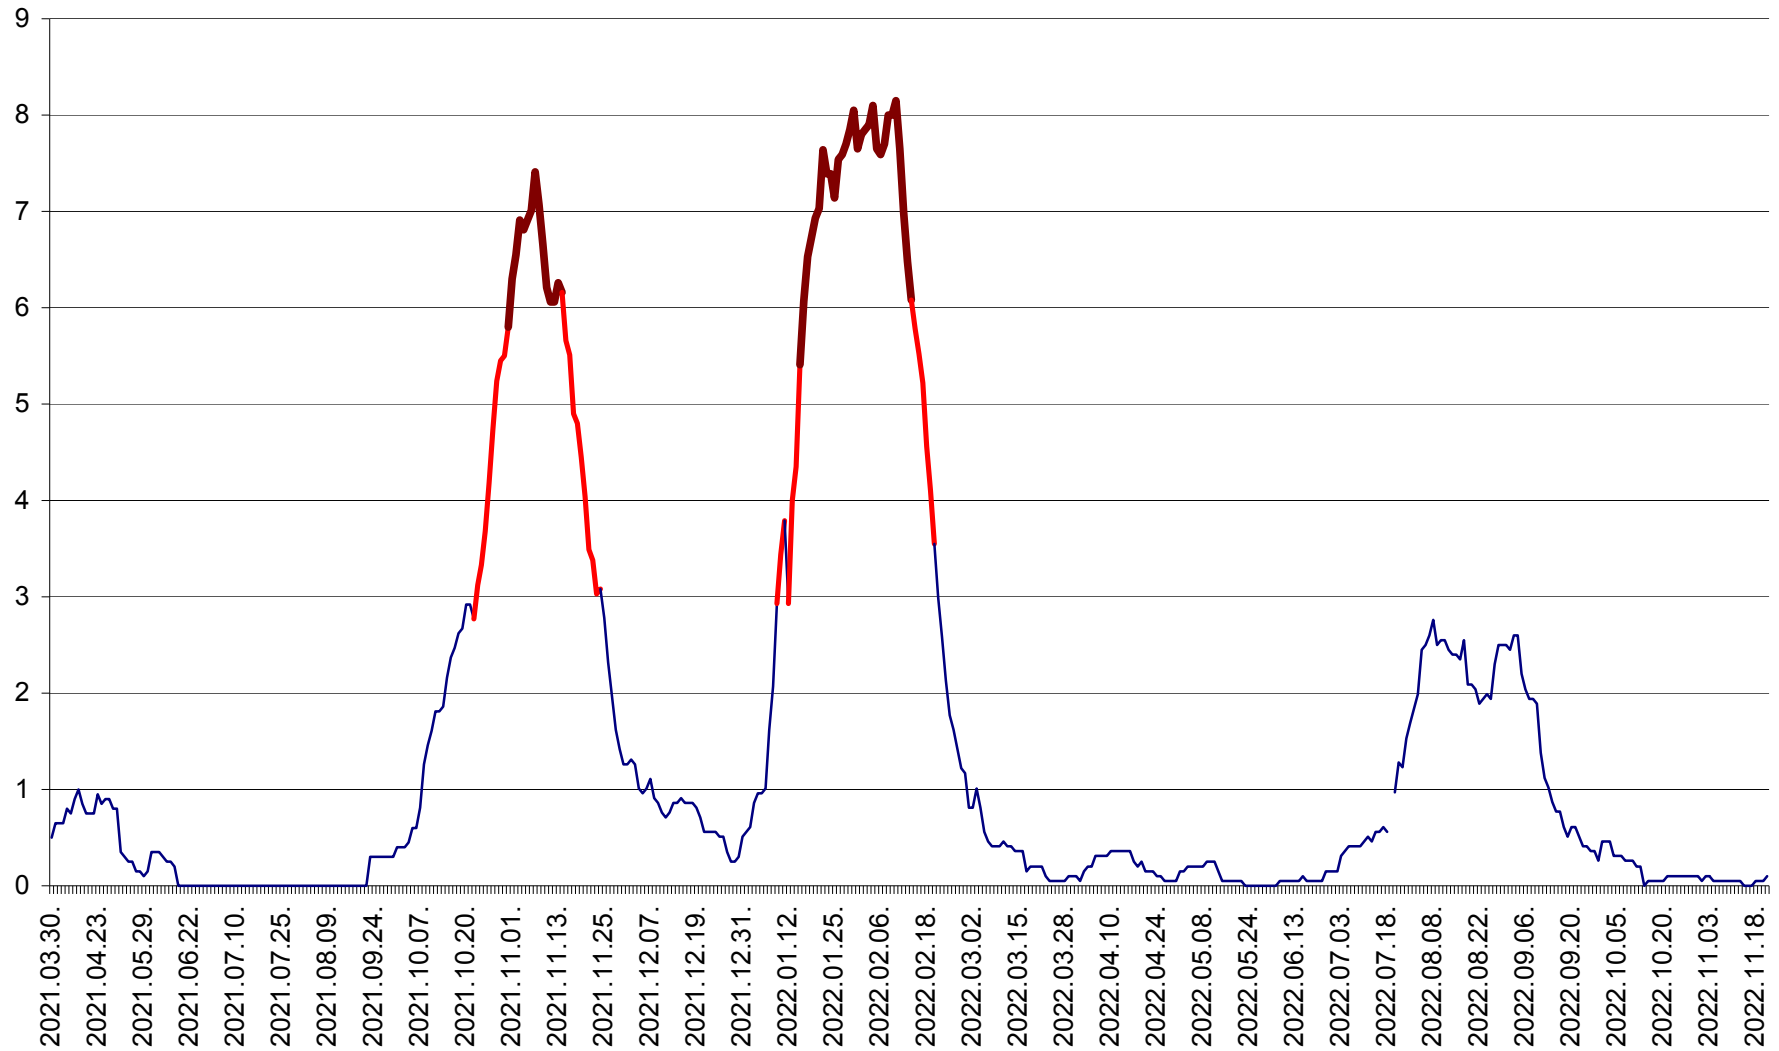

DÂRJIU - Evolutia incidentei cumulate pe 14 zile la ‰ de locuitori
2021.04.01. - 2022.11.21.

DEALU - Evolutia incidentei cumulate pe 14 zile la ‰ de locuitori
2021.04.01. - 2022.11.21.

DITRĂU - Evolutia incidentei cumulate pe 14 zile la ‰ de locuitori
2021.04.01. - 2022.11.21.

FELICENI - Evolutia incidentei cumulate pe 14 zile la ‰ de locuitori
2021.04.01. - 2022.11.21.

FRUMOASA - Evolutia incidentei cumulate pe 14 zile la ‰ de locuitori
2021.04.01. - 2022.11.21.

GĂLĂUȚAȘ - Evoluția incidenței cumulate pe 14 zile la ‰ de locuitori
2021.04.01. - 2022.11.21.

MUNICIPIUL GHEORGHENI - Evolutia incidentei cumulate pe 14 zile la % de locuitori
2021.04.01. - 2022.11.21.

JOSENI - Evolutia incidentei cumulate pe 14 zile la ‰ de locuitori
2021.04.01. - 2022.11.21.

LĂZAREA - Evolutia incidentei cumulate pe 14 zile la % de locuitori
2021.04.01. - 2022.11.21.

LELICENI - Evolutia incidentei cumulate pe 14 zile la ‰ de locuitori
2021.04.01. - 2022.11.21.

LUETA - Evolutia incidentei cumulate pe 14 zile la ‰ de locuitori
2021.04.01. - 2022.11.21.

LUNCA DE JOS - Evolutia incidentei cumulate pe 14 zile la ‰ de locuitori
2021.04.01. - 2022.11.21.