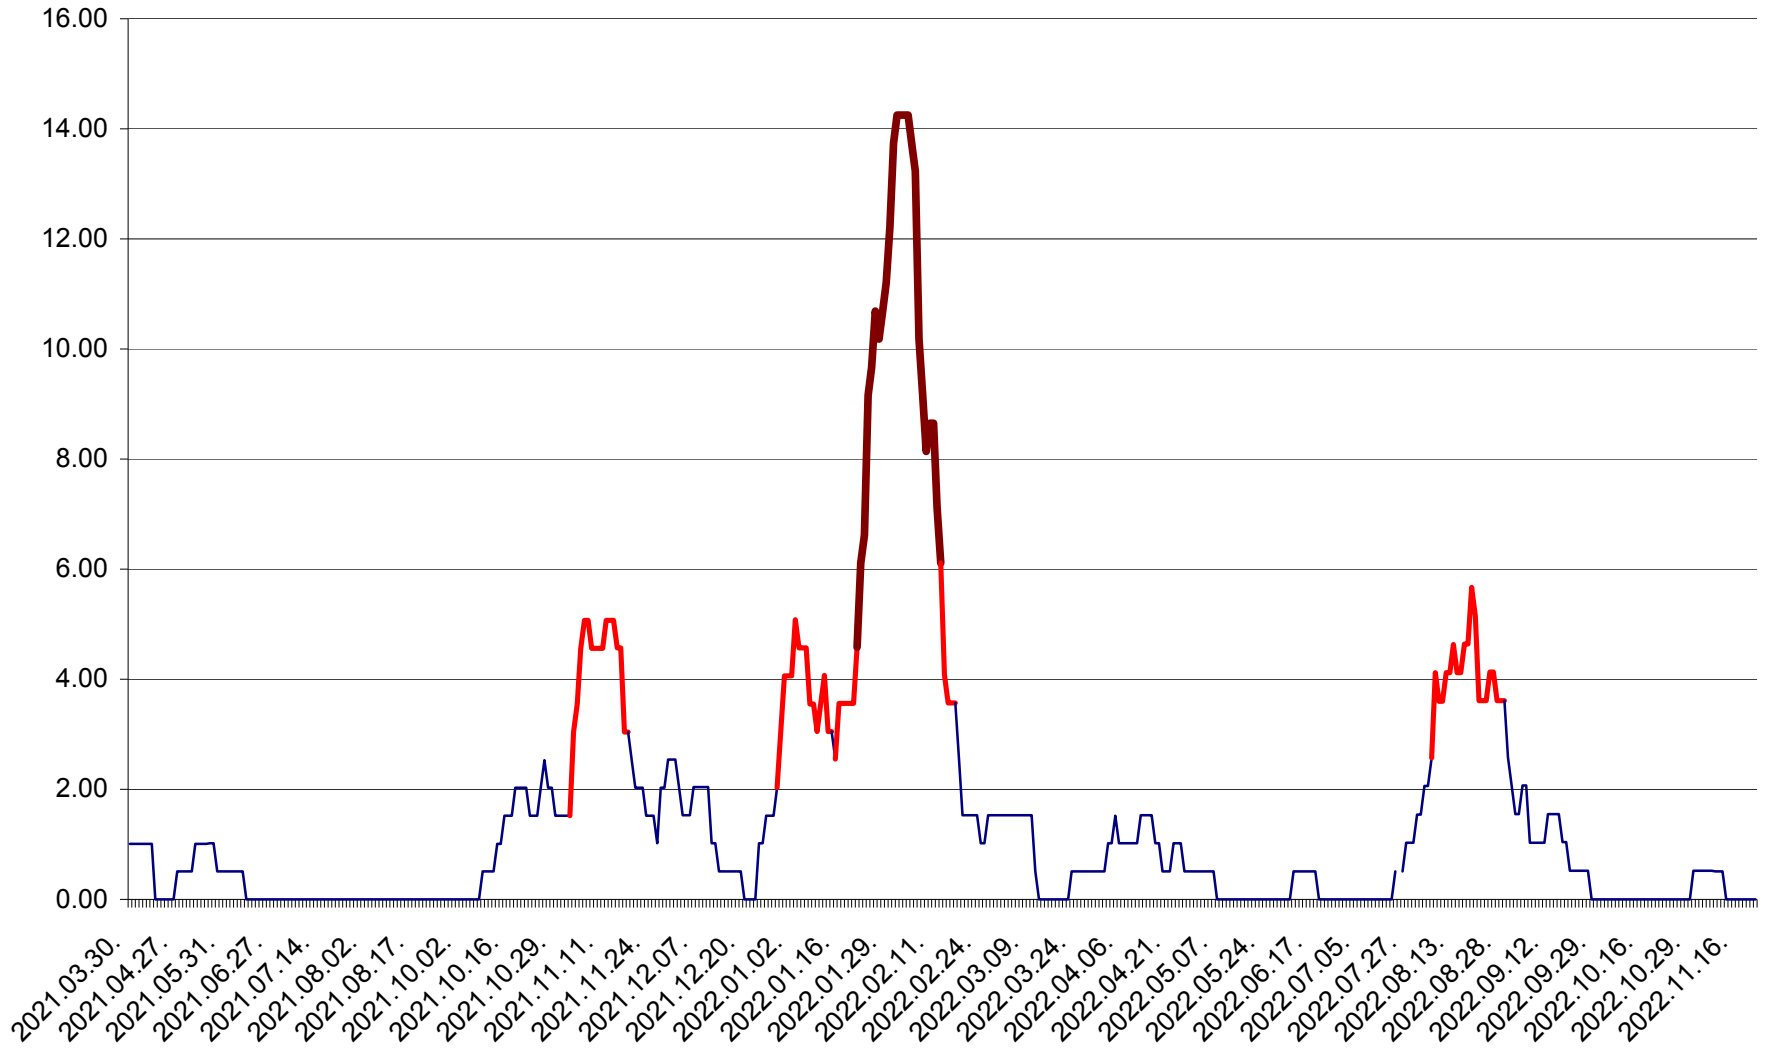

TUȘNAD - Evolutia incidentei cumulate pe 14 zile la ‰ de locuitori
2021.04.01. - 2022.11.21.

ULIEȘ - Evoluția incidenței cumulate pe 14 zile la ‰ de locuitori
2021.04.01. - 2022.11.21.

VĂRȘAG - Evolutia incidentei cumulate pe 14 zile la ‰ de locuitori
2021.04.01. - 2022.11.21.

ORAȘ VLĂHIȚA - Evolutia incidentei cumulate pe 14 zile la ‰ de locuitori
2021.04.01. - 2022.11.21.

VOȘLĂBENI - Evolutia incidentei cumulate pe 14 zile la ‰ de locuitori
2021.04.01. - 2022.11.21.

ZETEA - Evolutia incidentei cumulate pe 14 zile la ‰ de locuitori
2021.04.01. - 2022.11.21.