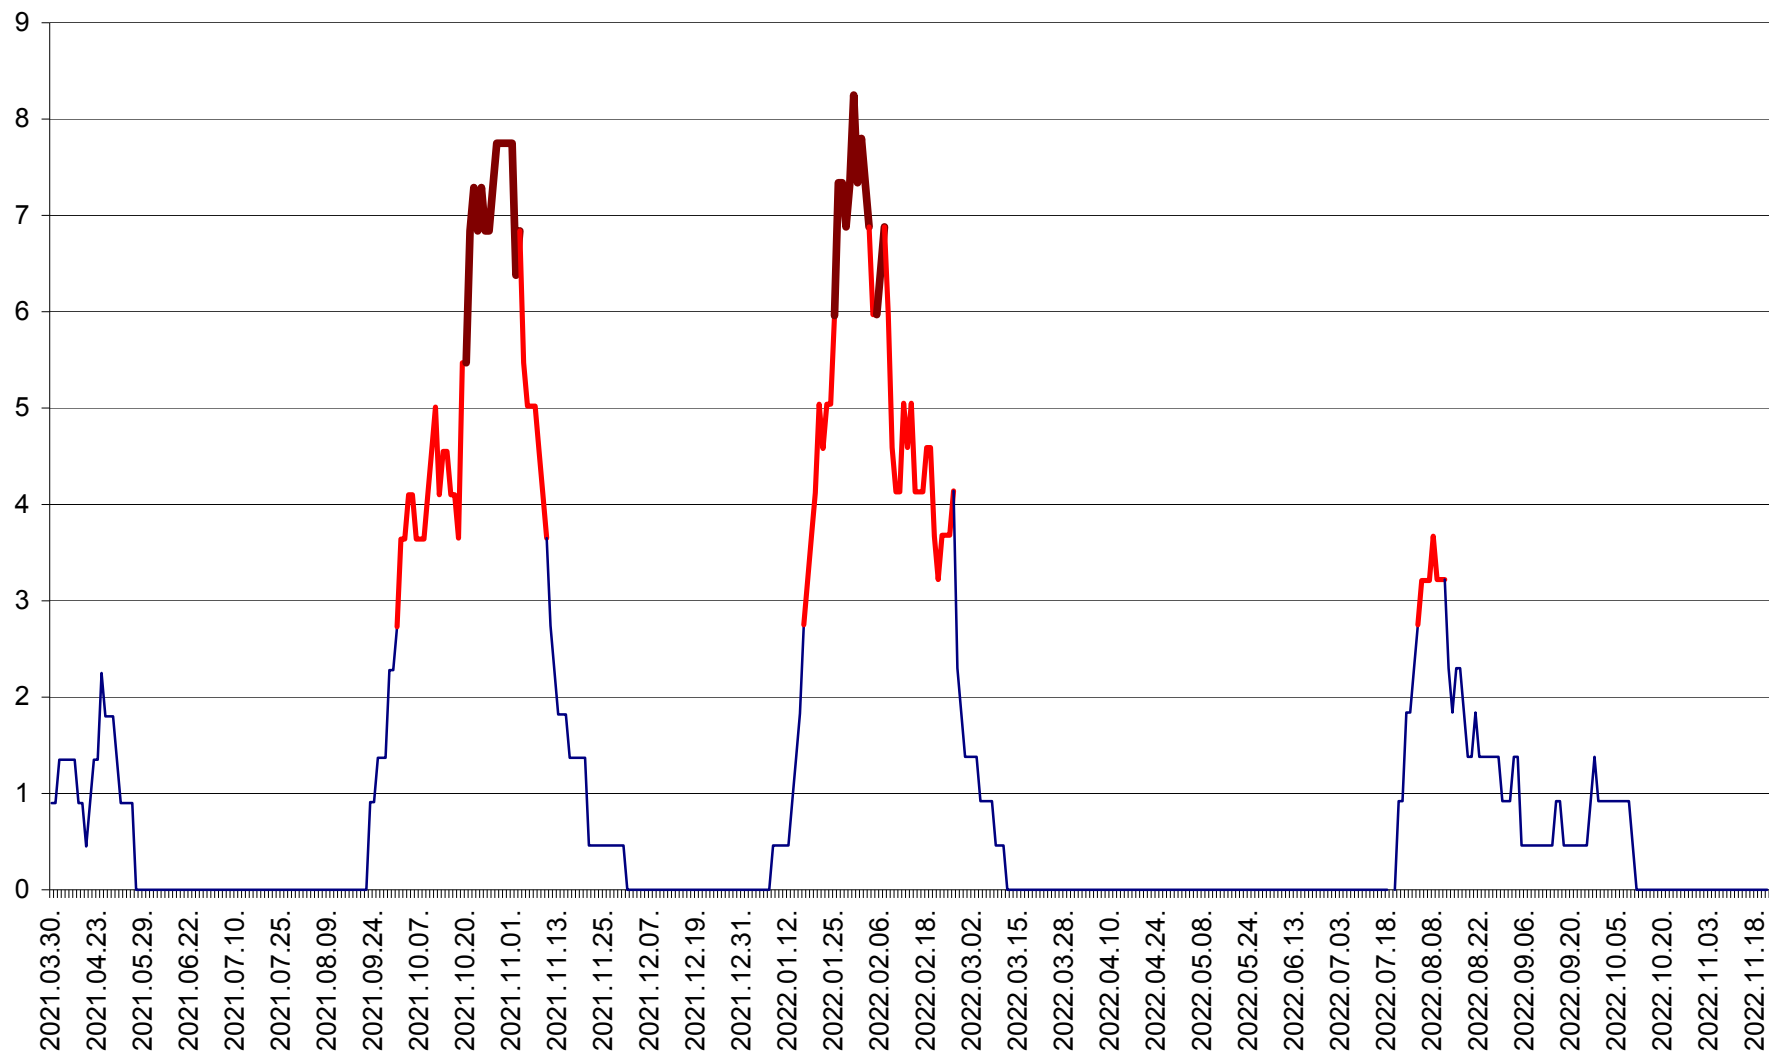

RACU - Evolutia incidentei cumulate pe 14 zile la ‰ de locuitori
2021.04.01. - 2022.11.21.

REMETEA - Evolutia incidentei cumulate pe 14 zile la % de locuitori
2021.04.01. - 2022.11.21.

SĂCEL - Evolutia incidentei cumulate pe 14 zile la ‰ de locuitori
2021.04.01. - 2022.11.21.

SÂNCRĂIENI - Evolutia incidentei cumulate pe 14 zile la ‰ de locuitori
2021.04.01. - 2022.11.21.

SÂNDOMINIC - Evolutia incidentei cumulate pe 14 zile la ‰ de locuitori
2021.04.01. - 2022.11.21.

SÂNMARTIN - Evolutia incidentei cumulate pe 14 zile la ‰ de locuitori
2021.04.01. - 2022.11.21.

SÂNSIMION - Evolutia incidentei cumulate pe 14 zile la ‰ de locuitori
2021.04.01. - 2022.11.21.

SÂNTIMBRU - Evolutia incidentei cumulate pe 14 zile la ‰ de locuitori
2021.04.01. - 2022.11.21.

SĂRMAȘ - Evolutia incidentei cumulate pe 14 zile la ‰ de locuitori
2021.04.01. - 2022.11.21.