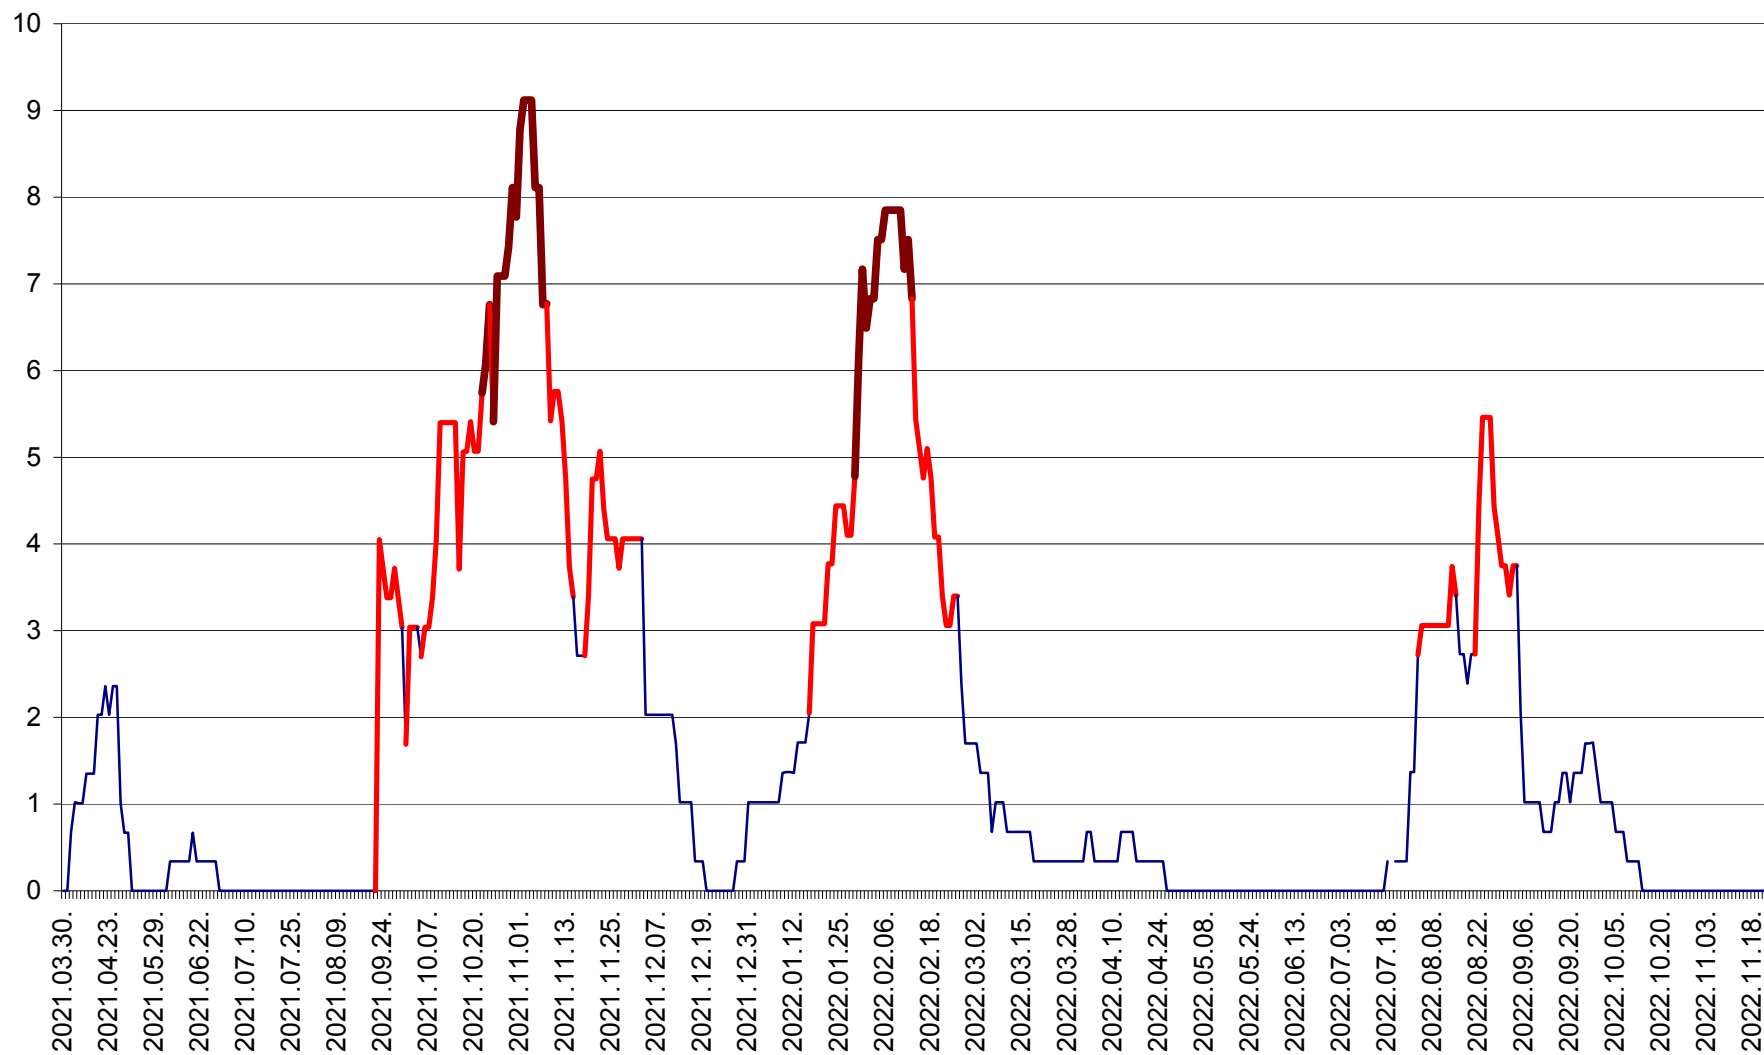

LELICENI - Evolutia incidentei cumulate pe 14 zile la ‰ de locuitori
2021.04.01. - 2022.11.21.

LUETA - Evolutia incidentei cumulate pe 14 zile la ‰ de locuitori
2021.04.01. - 2022.11.21.

LUNCA DE JOS - Evolutia incidentei cumulate pe 14 zile la ‰ de locuitori
2021.04.01. - 2022.11.21.

LUNCA DE SUS - Evolutia incidentei cumulate pe 14 zile la ‰ de locuitori
2021.04.01. - 2022.11.21.

LUPENI - Evolutia incidentei cumulate pe 14 zile la ‰ de locuitori
2021.04.01. - 2022.11.21.

MĂDĂRAȘ - Evolutia incidentei cumulate pe 14 zile la ‰ de locuitori
2021.04.01. - 2022.11.21.

MĂRTINIȘ - Evolutia incidentei cumulate pe 14 zile la ‰ de locuitori
2021.04.01. - 2022.11.21.

MEREȘTI - Evolutia incidentei cumulate pe 14 zile la ‰ de locuitori
2021.04.01. - 2022.11.21.

MUNICIPIUL MIERCUREA-CIUC - Evolutia incidentei cumulate pe 14 zile la ‰ de locuitori
2021.04.01. - 2022.11.21.