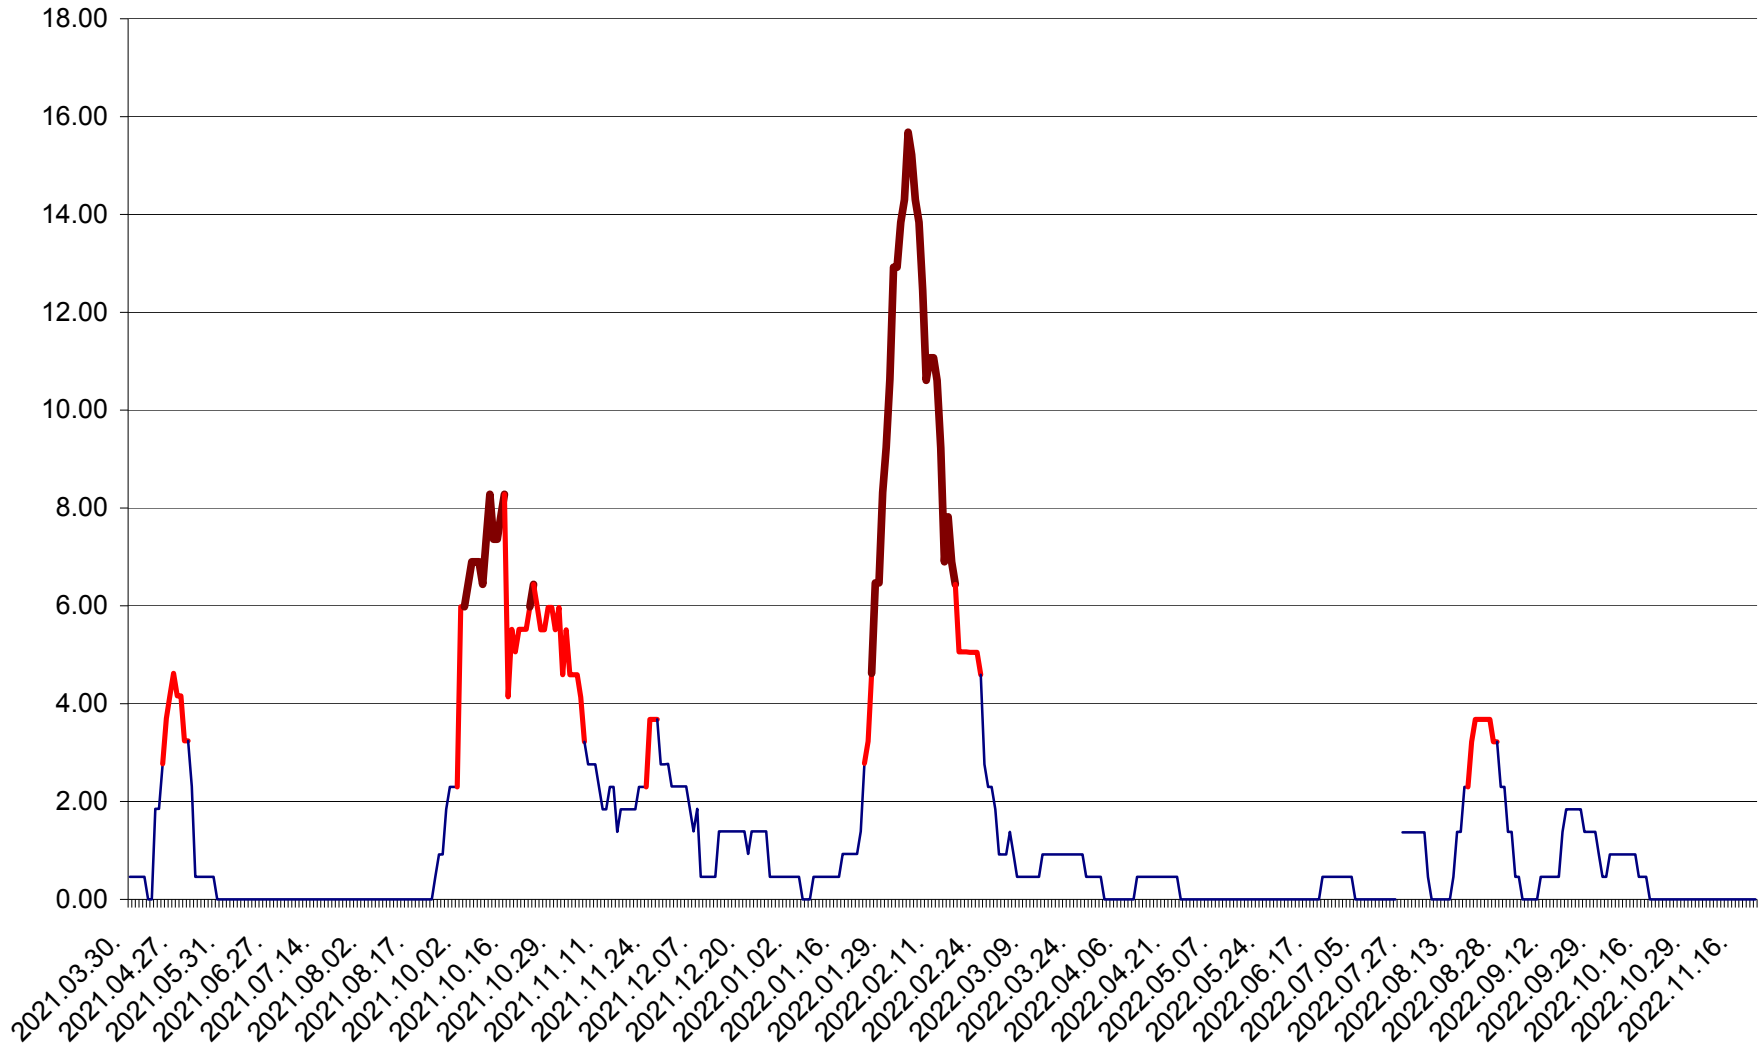

ATID - Evolutia incidentei cumulate pe 14 zile la ‰ de locuitori
2021.04.01. - 2022.11.21.

AVRĂMEȘTI - Evolutia incidentei cumulate pe 14 zile la ‰ de locuitori
2021.04.01. - 2022.11.21.

ORAȘ BĂILE TUȘNAD - Evoluția incidenței cumulate pe 14 zile la ‰ de locuitori
2021.04.01. - 2022.11.21.

ORAȘ BĂLAN - Evolutia incidentei cumulate pe 14 zile la ‰ de locuitori
2021.04.01. - 2022.11.21.

BILBOR - Evolutia incidentei cumulate pe 14 zile la ‰ de locuitori
2021.04.01. - 2022.11.21.

ORAȘ BORSEC - Evolutia incidentei cumulate pe 14 zile la ‰ de locuitori
2021.04.01. - 2022.11.21.

BRĂDEȘTI - Evolutia incidentei cumulate pe 14 zile la ‰ de locuitori
2021.04.01. - 2022.11.21.

CĂPÂLNIȚA - Evolutia incidentei cumulate pe 14 zile la ‰ de locuitori
2021.04.01. - 2022.11.21.

CÂRȚA - Evolutia incidentei cumulate pe 14 zile la ‰ de locuitori
2021.04.01. - 2022.11.21.

CICEU - Evolutia incidentei cumulate pe 14 zile la ‰ de locuitori
2021.04.01. - 2022.11.21.

CIUCSÂNGEORGIU - Evolutia incidentei cumulate pe 14 zile la ‰ de locuitori
2021.04.01. - 2022.11.21.

CIUMANI - Evolutia incidentei cumulate pe 14 zile la ‰ de locuitori
2021.04.01. - 2022.11.21.