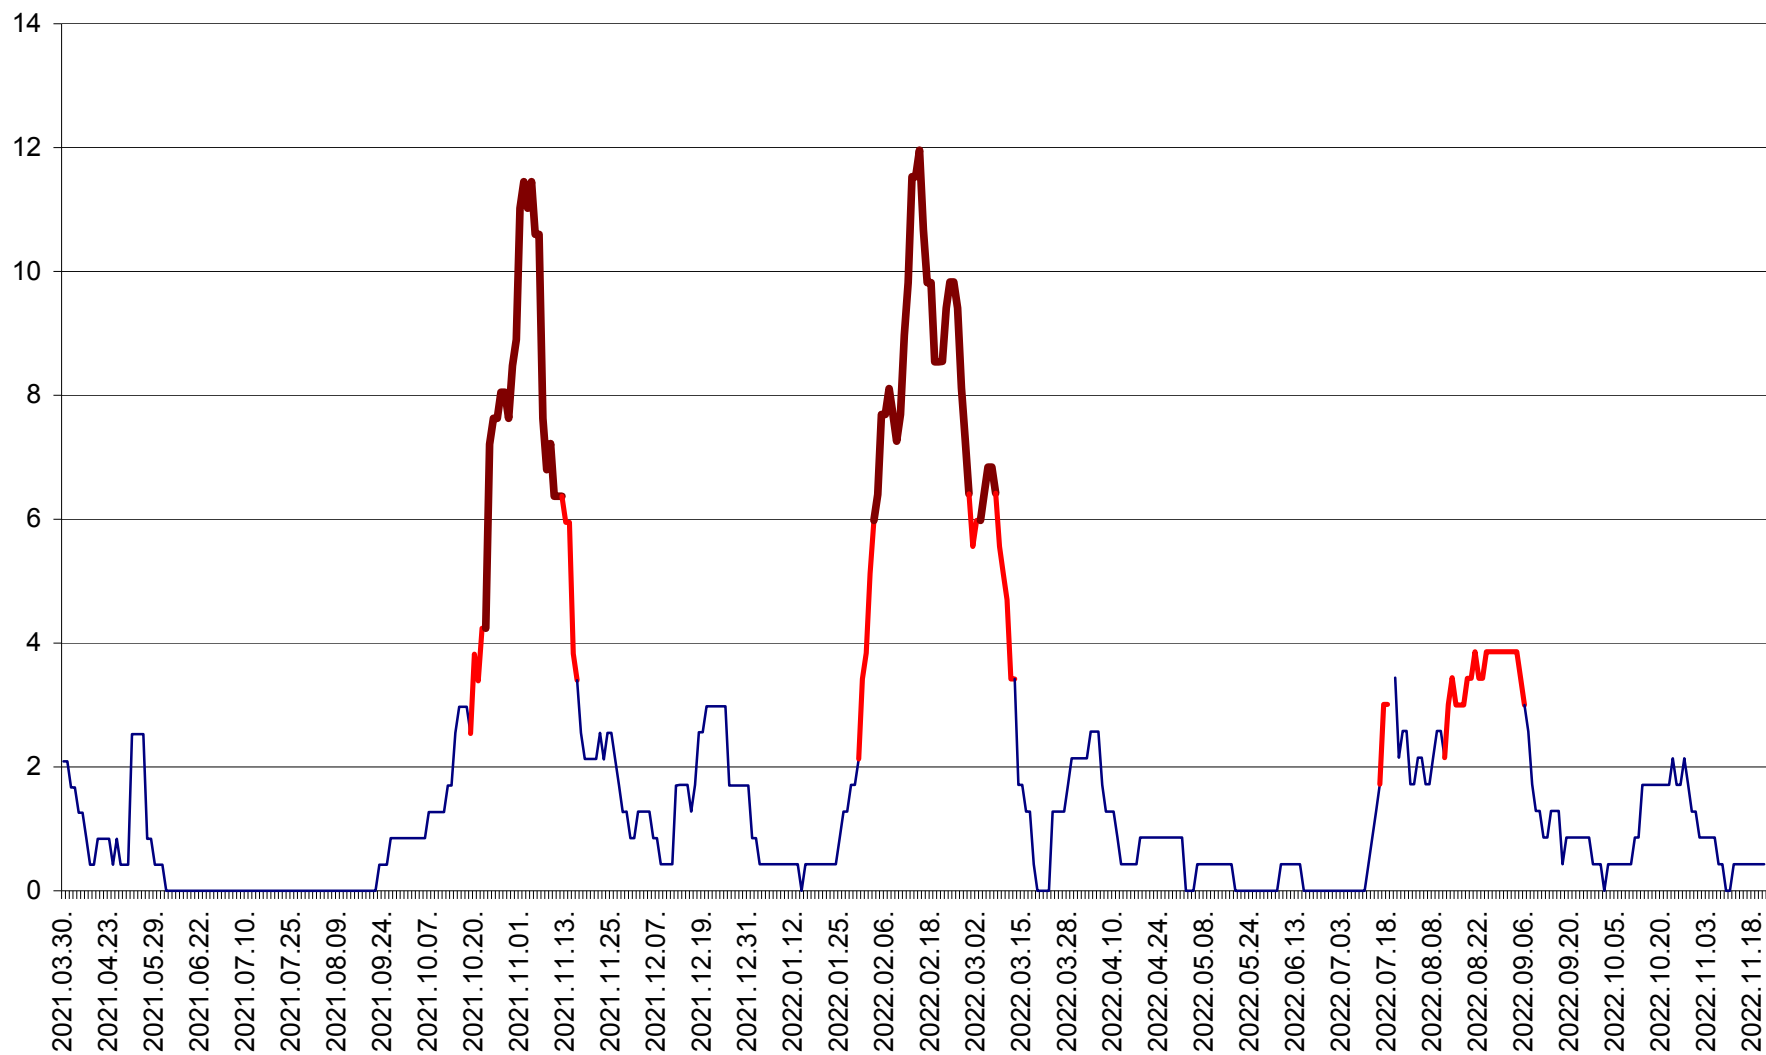

CORBU - Evolutia incidentei cumulate pe 14 zile la ‰ de locuitori
2021.04.01. - 2022.11.21.

CORUND - Evolutia incidentei cumulate pe 14 zile la ‰ de locuitori
2021.04.01. - 2022.11.21.

COZMENI - Evolutia incidentei cumulate pe 14 zile la ‰ de locuitori
2021.04.01. - 2022.11.21.

ORAȘ CRISTURU SECUIESC - Evolutia incidentei cumulate pe 14 zile la ‰ de locuitori
2021.04.01. - 2022.11.21.

DĂNEȘTI - Evolutia incidentei cumulate pe 14 zile la ‰ de locuitori
2021.04.01. - 2022.11.21.

DÂRJIU - Evolutia incidentei cumulate pe 14 zile la ‰ de locuitori
2021.04.01. - 2022.11.21.

DEALU - Evolutia incidentei cumulate pe 14 zile la ‰ de locuitori
2021.04.01. - 2022.11.21.

DITRĂU - Evolutia incidentei cumulate pe 14 zile la ‰ de locuitori
2021.04.01. - 2022.11.21.

FELICENI - Evolutia incidentei cumulate pe 14 zile la ‰ de locuitori
2021.04.01. - 2022.11.21.

FRUMOASA - Evolutia incidentei cumulate pe 14 zile la ‰ de locuitori
2021.04.01. - 2022.11.21.

GĂLĂUȚAȘ - Evoluția incidenței cumulate pe 14 zile la ‰ de locuitori
2021.04.01. - 2022.11.21.