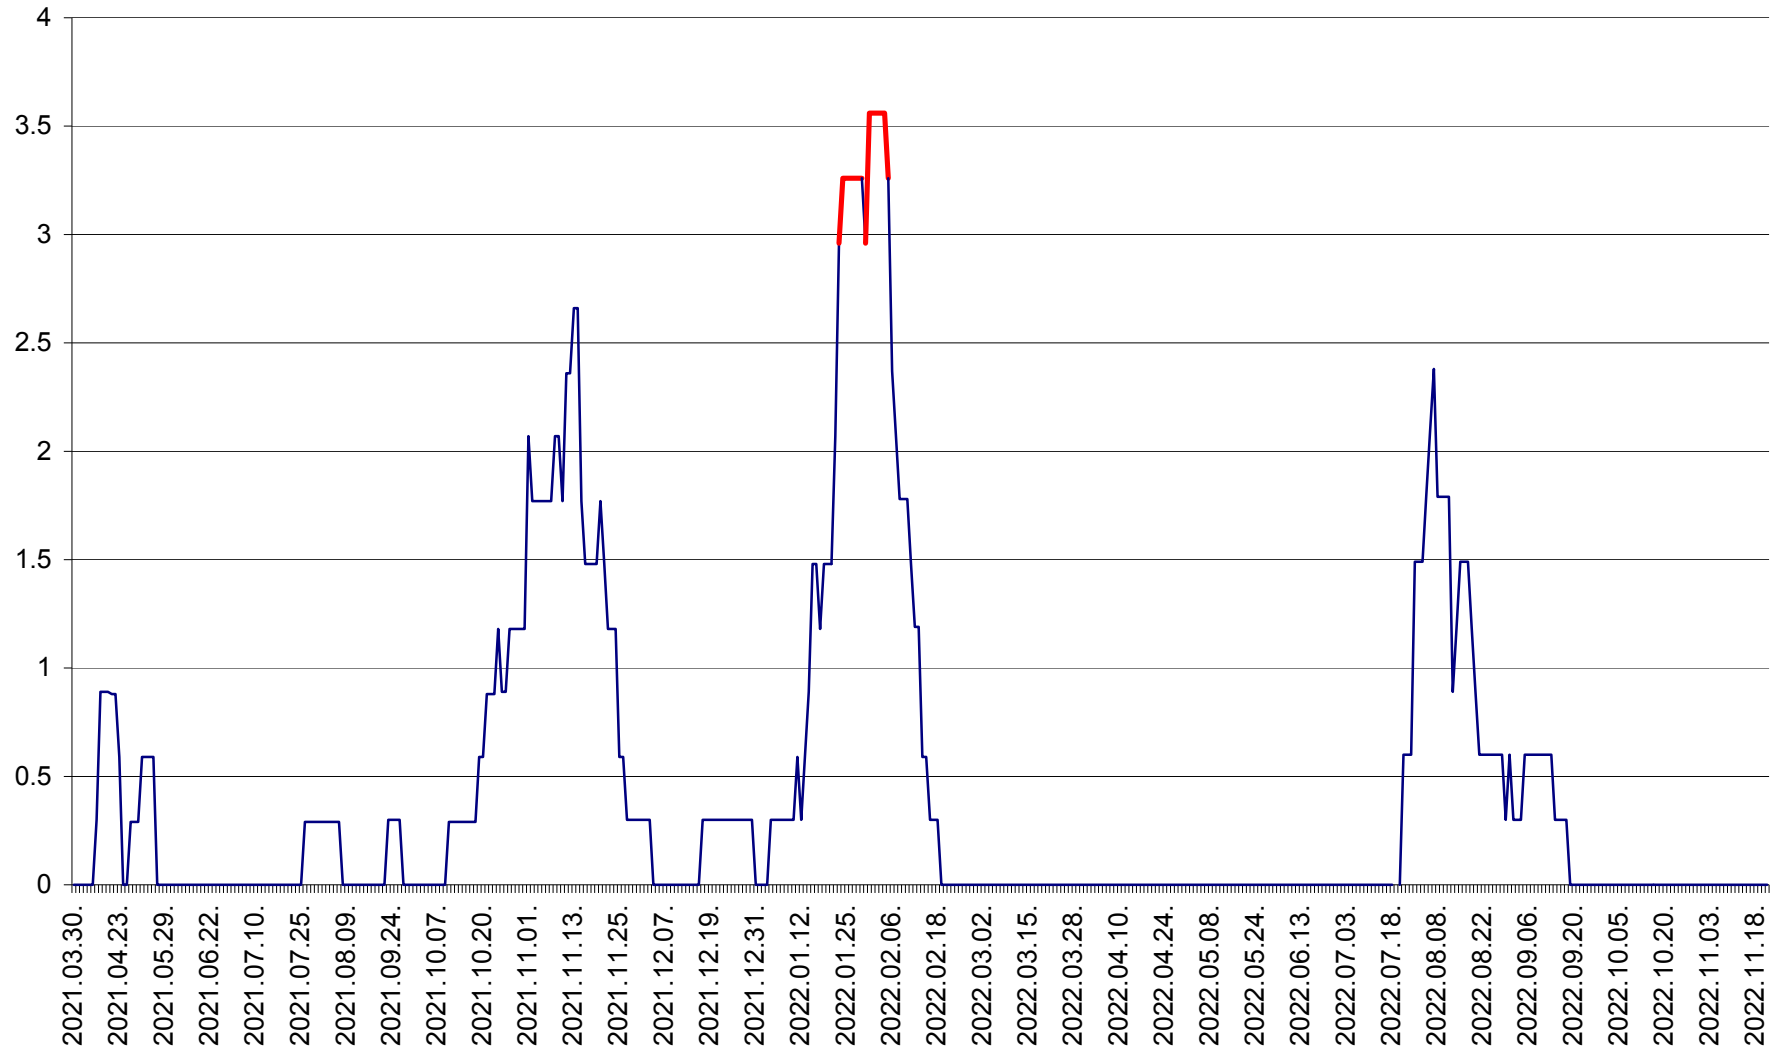

MUNICIPIUL GHEORGHENI - Evolutia incidentei cumulate pe 14 zile la % de locuitori
2021.04.01. - 2022.11.21.

JOSENI - Evolutia incidentei cumulate pe 14 zile la ‰ de locuitori
2021.04.01. - 2022.11.21.

LĂZAREA - Evolutia incidentei cumulate pe 14 zile la % de locuitori
2021.04.01. - 2022.11.21.

LELICENI - Evolutia incidentei cumulate pe 14 zile la ‰ de locuitori
2021.04.01. - 2022.11.21.

LUETA - Evolutia incidentei cumulate pe 14 zile la ‰ de locuitori
2021.04.01. - 2022.11.21.

LUNCA DE JOS - Evolutia incidentei cumulate pe 14 zile la ‰ de locuitori
2021.04.01. - 2022.11.21.

LUNCA DE SUS - Evolutia incidentei cumulate pe 14 zile la ‰ de locuitori
2021.04.01. - 2022.11.21.

LUPENI - Evolutia incidentei cumulate pe 14 zile la ‰ de locuitori
2021.04.01. - 2022.11.21.

MĂDĂRAȘ - Evolutia incidentei cumulate pe 14 zile la ‰ de locuitori
2021.04.01. - 2022.11.21.