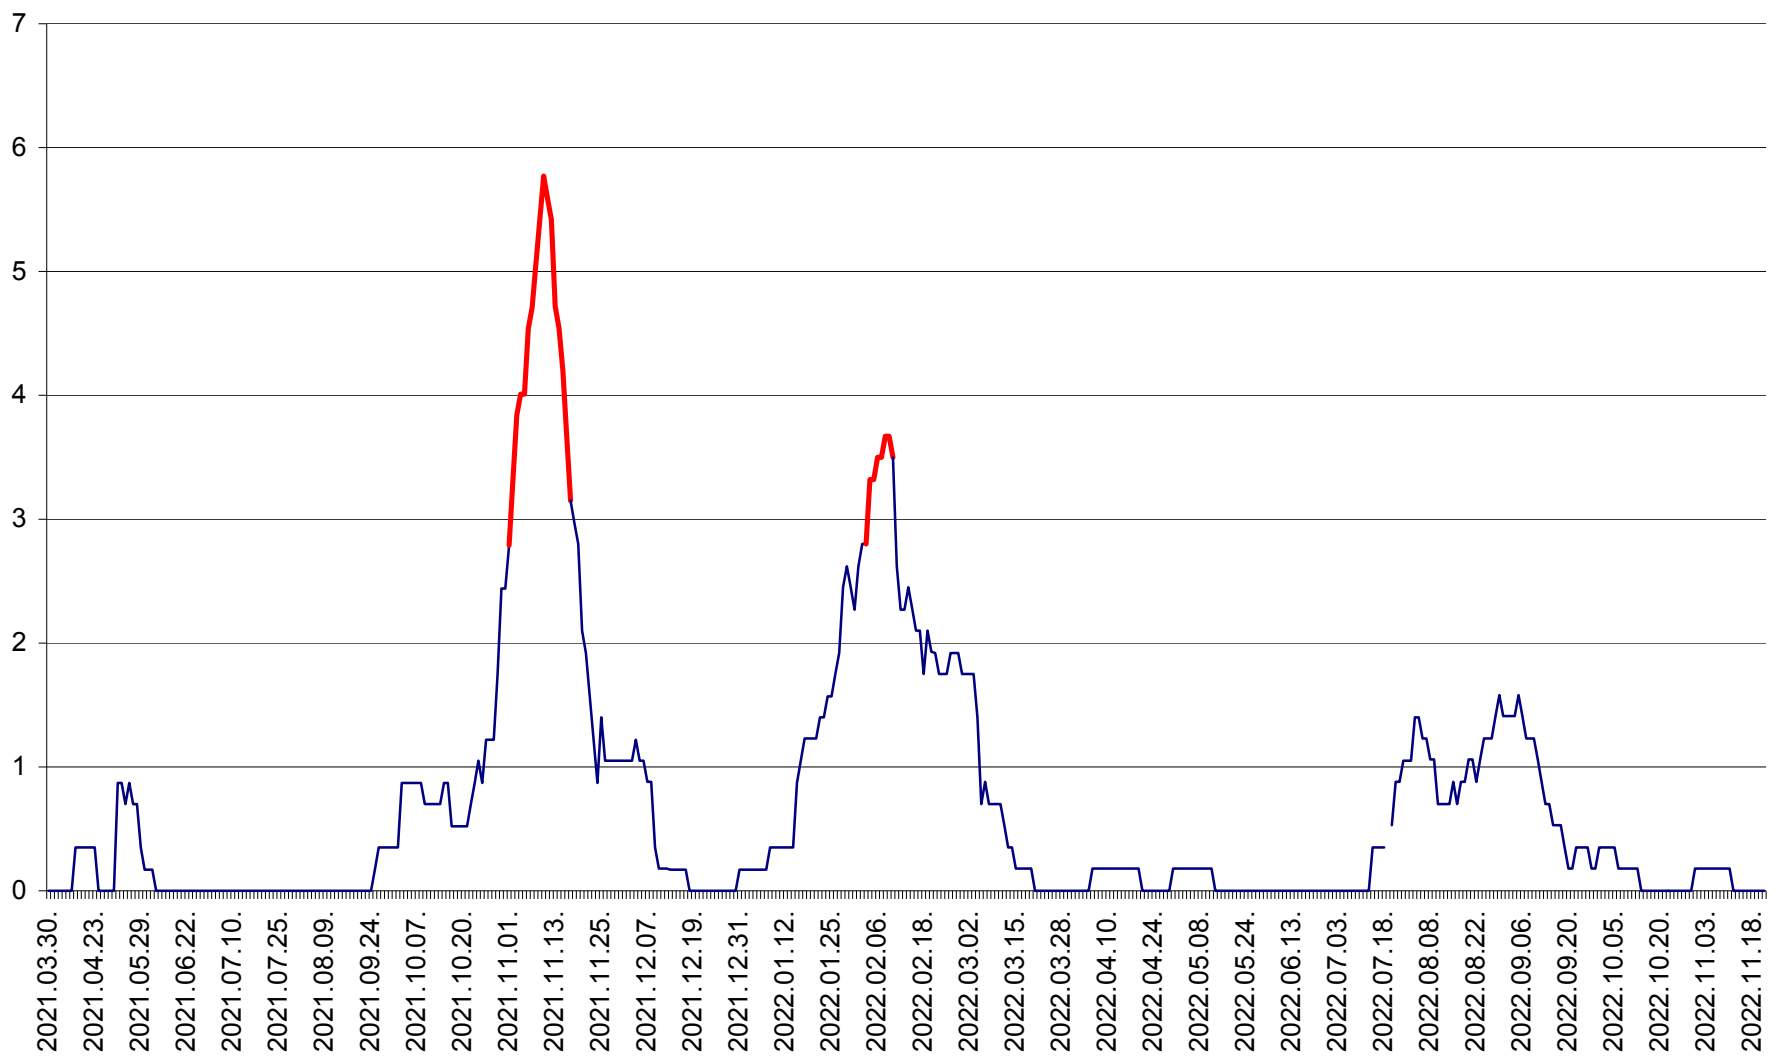

CORBU - Evolutia incidentei cumulate pe 14 zile la ‰ de locuitori
2021.04.01. - 2022.11.21.

CORUND - Evolutia incidentei cumulate pe 14 zile la ‰ de locuitori
2021.04.01. - 2022.11.21.

COZMENI - Evolutia incidentei cumulate pe 14 zile la ‰ de locuitori
2021.04.01. - 2022.11.21.

ORAȘ CRISTURU SECUIESC - Evolutia incidentei cumulate pe 14 zile la ‰ de locuitori
2021.04.01. - 2022.11.21.

DĂNEȘTI - Evolutia incidentei cumulate pe 14 zile la ‰ de locuitori
2021.04.01. - 2022.11.21.

DÂRJIU - Evolutia incidentei cumulate pe 14 zile la ‰ de locuitori
2021.04.01. - 2022.11.21.

DEALU - Evolutia incidentei cumulate pe 14 zile la ‰ de locuitori
2021.04.01. - 2022.11.21.

DITRĂU - Evolutia incidentei cumulate pe 14 zile la ‰ de locuitori
2021.04.01. - 2022.11.21.

FELICENI - Evolutia incidentei cumulate pe 14 zile la ‰ de locuitori
2021.04.01. - 2022.11.21.

FRUMOASA - Evolutia incidentei cumulate pe 14 zile la ‰ de locuitori
2021.04.01. - 2022.11.21.

GĂLĂUȚAȘ - Evoluția incidenței cumulate pe 14 zile la ‰ de locuitori
2021.04.01. - 2022.11.21.