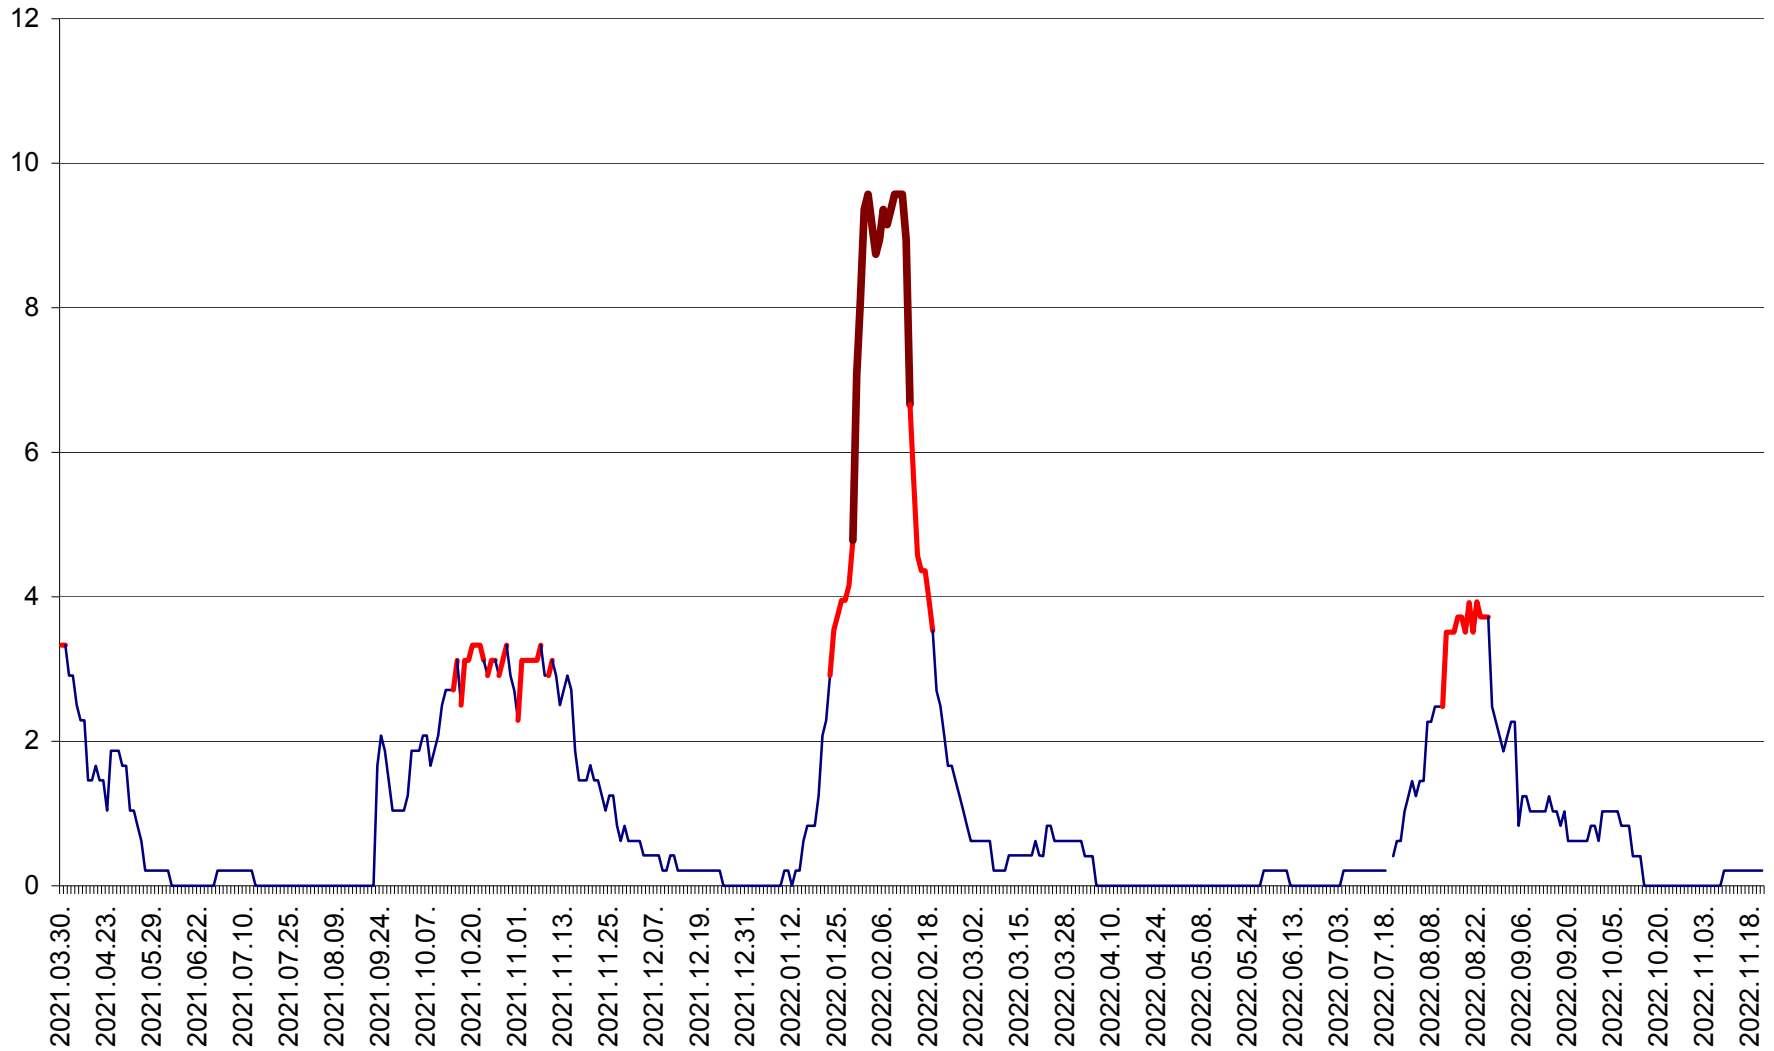

MUNICIPIUL GHEORGHENI - Evolutia incidentei cumulate pe 14 zile la % de locuitori
2021.04.01. - 2022.11.21.

JOSENI - Evolutia incidentei cumulate pe 14 zile la ‰ de locuitori
2021.04.01. - 2022.11.21.

LĂZAREA - Evolutia incidentei cumulate pe 14 zile la % de locuitori
2021.04.01. - 2022.11.21.

LELICENI - Evolutia incidentei cumulate pe 14 zile la ‰ de locuitori
2021.04.01. - 2022.11.21.

LUETA - Evolutia incidentei cumulate pe 14 zile la ‰ de locuitori
2021.04.01. - 2022.11.21.

LUNCA DE JOS - Evolutia incidentei cumulate pe 14 zile la ‰ de locuitori
2021.04.01. - 2022.11.21.

LUNCA DE SUS - Evolutia incidentei cumulate pe 14 zile la ‰ de locuitori
2021.04.01. - 2022.11.21.

LUPENI - Evolutia incidentei cumulate pe 14 zile la ‰ de locuitori
2021.04.01. - 2022.11.21.

MĂDĂRAȘ - Evolutia incidentei cumulate pe 14 zile la ‰ de locuitori
2021.04.01. - 2022.11.21.