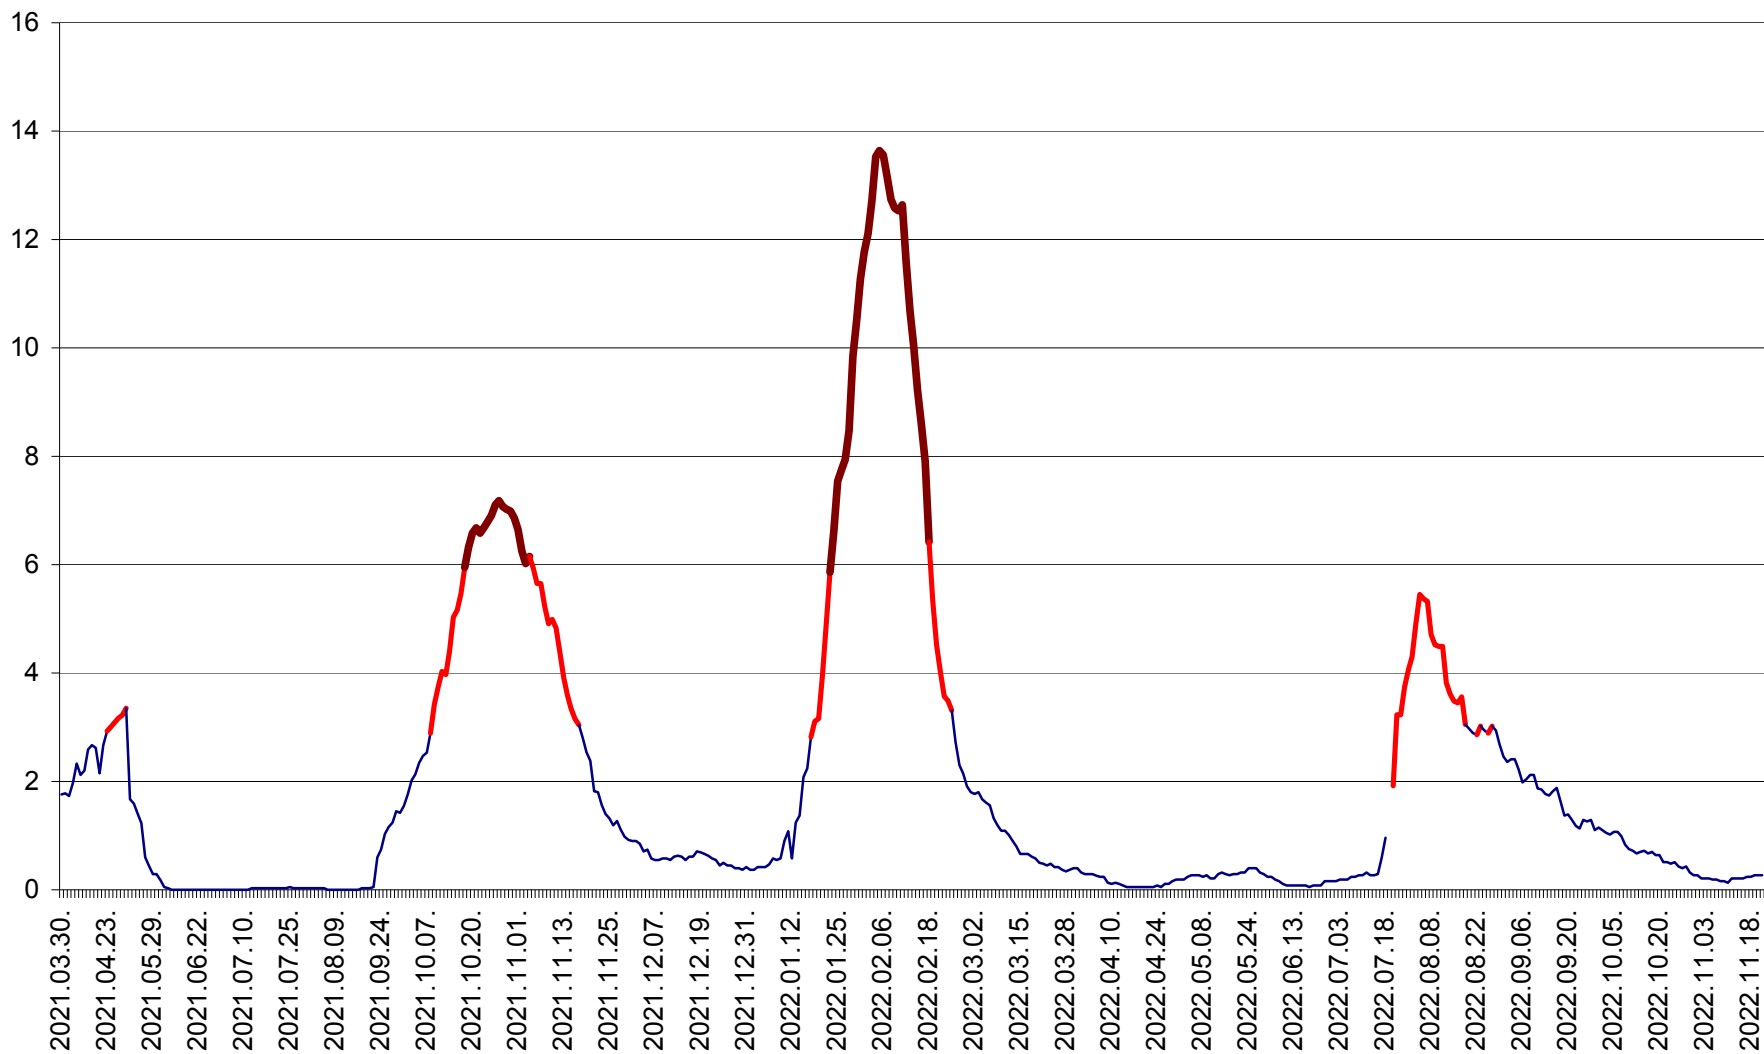

MĂRTINIȘ - Evolutia incidentei cumulate pe 14 zile la ‰ de locuitori
2021.04.01. - 2022.11.21.

MEREȘTI - Evolutia incidentei cumulate pe 14 zile la ‰ de locuitori
2021.04.01. - 2022.11.21.

MUNICIPIUL MIERCUREA-CIUC - Evolutia incidentei cumulate pe 14 zile la ‰ de locuitori
2021.04.01. - 2022.11.21.

MIHĂILENI - Evolutia incidentei cumulate pe 14 zile la ‰ de locuitori
2021.04.01. - 2022.11.21.

MUGENI - Evolutia incidentei cumulate pe 14 zile la ‰ de locuitori
2021.04.01. - 2022.11.21.

OCLAND - Evolutia incidentei cumulate pe 14 zile la ‰ de locuitori
2021.04.01. - 2022.11.21.

MUNICIPIUL ODORHEIU SECUIESC - Evolutia incidentei cumulate pe 14 zile la % de locuitori
2021.04.01. - 2022.11.21.

PĂULENI-CIUC - Evolutia incidentei cumulate pe 14 zile la % de locuitori
2021.04.01. - 2022.11.21.