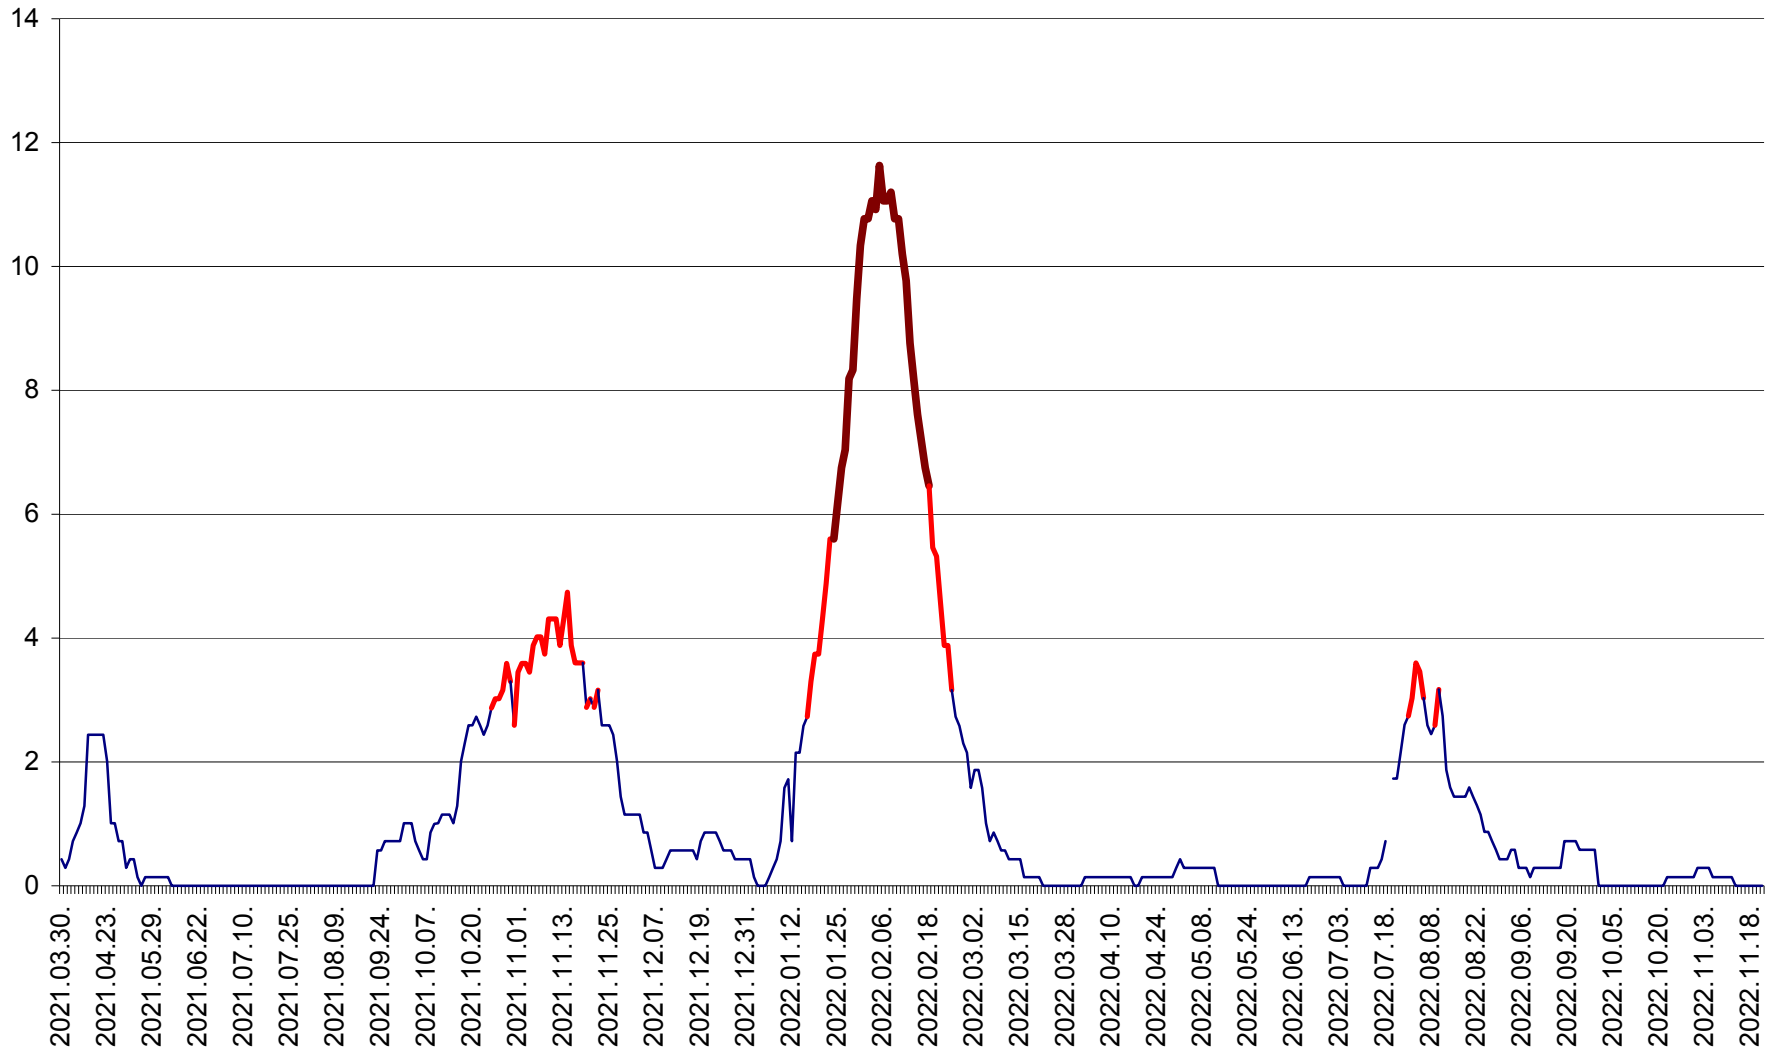

MIHĂILENI - Evolutia incidentei cumulate pe 14 zile la ‰ de locuitori
2021.04.01. - 2022.11.21.

MUGENI - Evolutia incidentei cumulate pe 14 zile la ‰ de locuitori
2021.04.01. - 2022.11.21.

OCLAND - Evolutia incidentei cumulate pe 14 zile la ‰ de locuitori
2021.04.01. - 2022.11.21.

MUNICIPIUL ODORHEIU SECUIESC - Evolutia incidentei cumulate pe 14 zile la % de locuitori
2021.04.01. - 2022.11.21.

PĂULENI-CIUC - Evolutia incidentei cumulate pe 14 zile la % de locuitori
2021.04.01. - 2022.11.21.

PLĂIEȘII DE JOS - Evoluția incidenței cumulate pe 14 zile la ‰ de locuitori
2021.04.01. - 2022.11.21.

PORUMBENI - Evolutia incidentei cumulate pe 14 zile la ‰ de locuitori
2021.04.01. - 2022.11.21.

PRAID - Evolutia incidentei cumulate pe 14 zile la ‰ de locuitori
2021.04.01. - 2022.11.21.