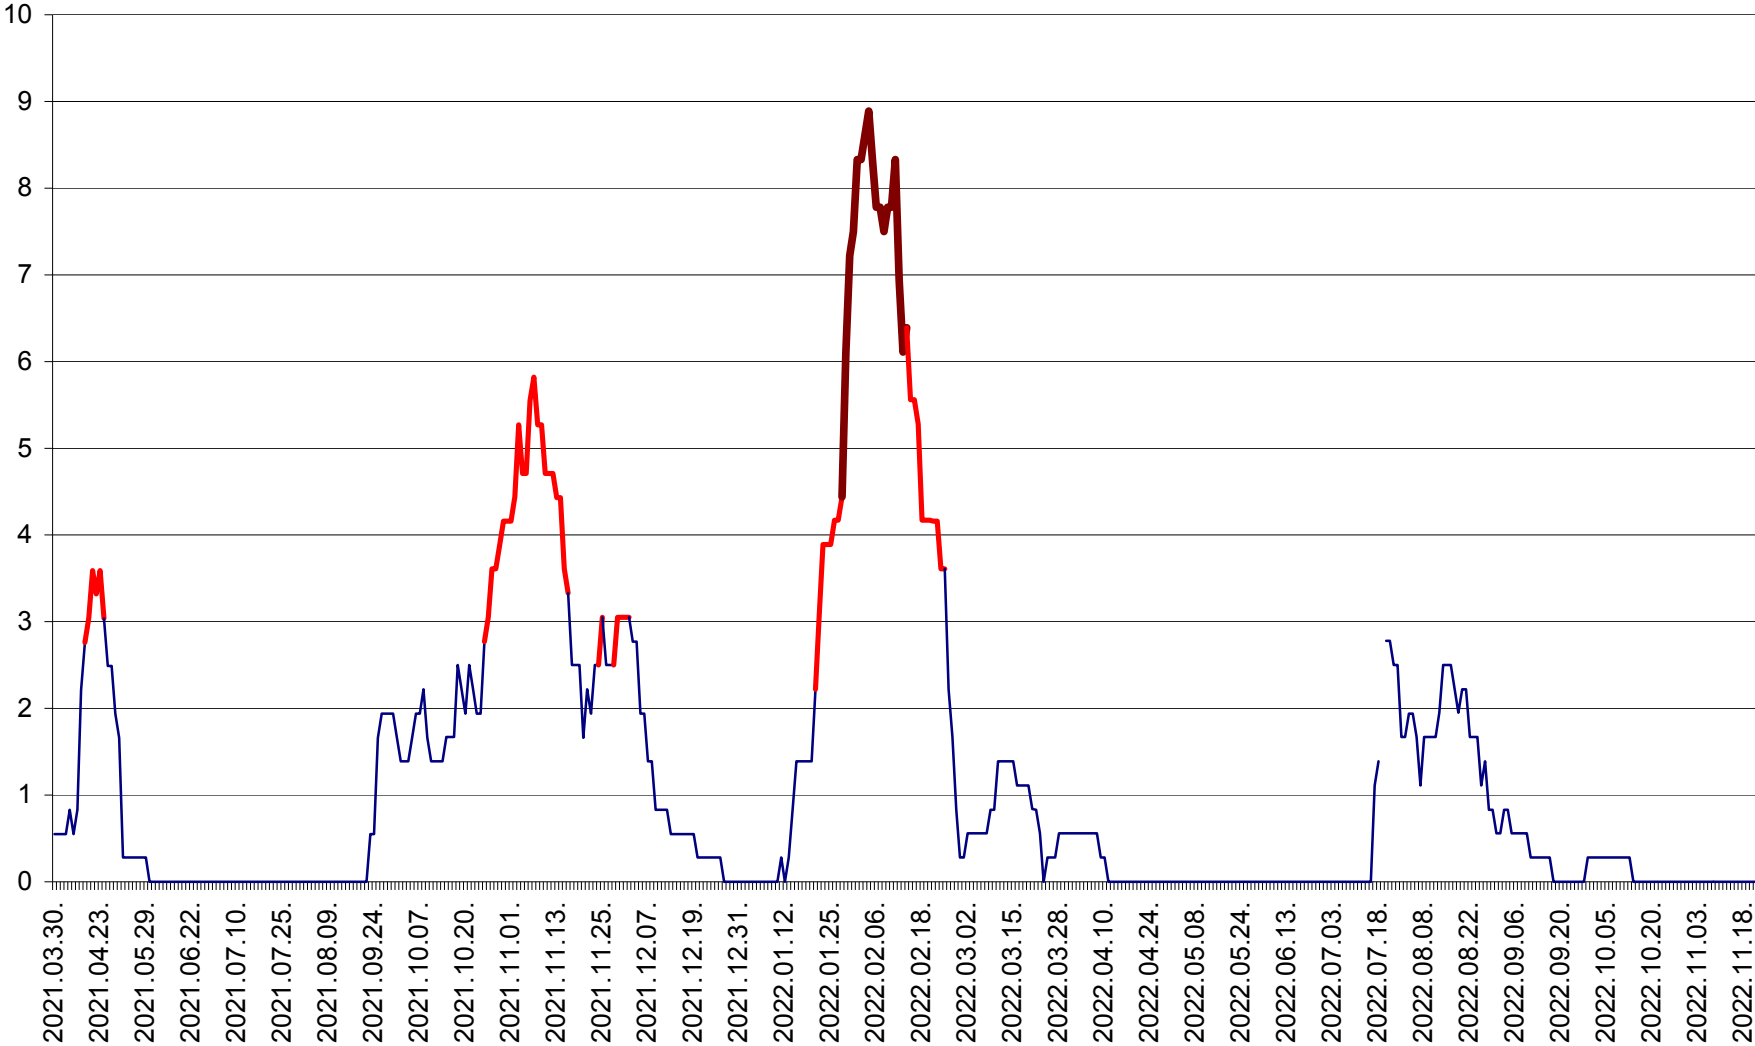

LELICENI - Evolutia incidentei cumulate pe 14 zile la ‰ de locuitori
2021.04.01. - 2022.11.21.

LUETA - Evolutia incidentei cumulate pe 14 zile la ‰ de locuitori
2021.04.01. - 2022.11.21.

LUNCA DE JOS - Evolutia incidentei cumulate pe 14 zile la ‰ de locuitori
2021.04.01. - 2022.11.21.

LUNCA DE SUS - Evolutia incidentei cumulate pe 14 zile la ‰ de locuitori
2021.04.01. - 2022.11.21.

LUPENI - Evolutia incidentei cumulate pe 14 zile la ‰ de locuitori
2021.04.01. - 2022.11.21.

MĂDĂRAȘ - Evolutia incidentei cumulate pe 14 zile la ‰ de locuitori
2021.04.01. - 2022.11.21.

MĂRTINIȘ - Evolutia incidentei cumulate pe 14 zile la ‰ de locuitori
2021.04.01. - 2022.11.21.

MEREȘTI - Evolutia incidentei cumulate pe 14 zile la ‰ de locuitori
2021.04.01. - 2022.11.21.

MUNICIPIUL MIERCUREA-CIUC - Evolutia incidentei cumulate pe 14 zile la ‰ de locuitori
2021.04.01. - 2022.11.21.

MIHĂILENI - Evolutia incidentei cumulate pe 14 zile la ‰ de locuitori
2021.04.01. - 2022.11.21.

MUGENI - Evolutia incidentei cumulate pe 14 zile la ‰ de locuitori
2021.04.01. - 2022.11.21.

OCLAND - Evolutia incidentei cumulate pe 14 zile la ‰ de locuitori
2021.04.01. - 2022.11.21.