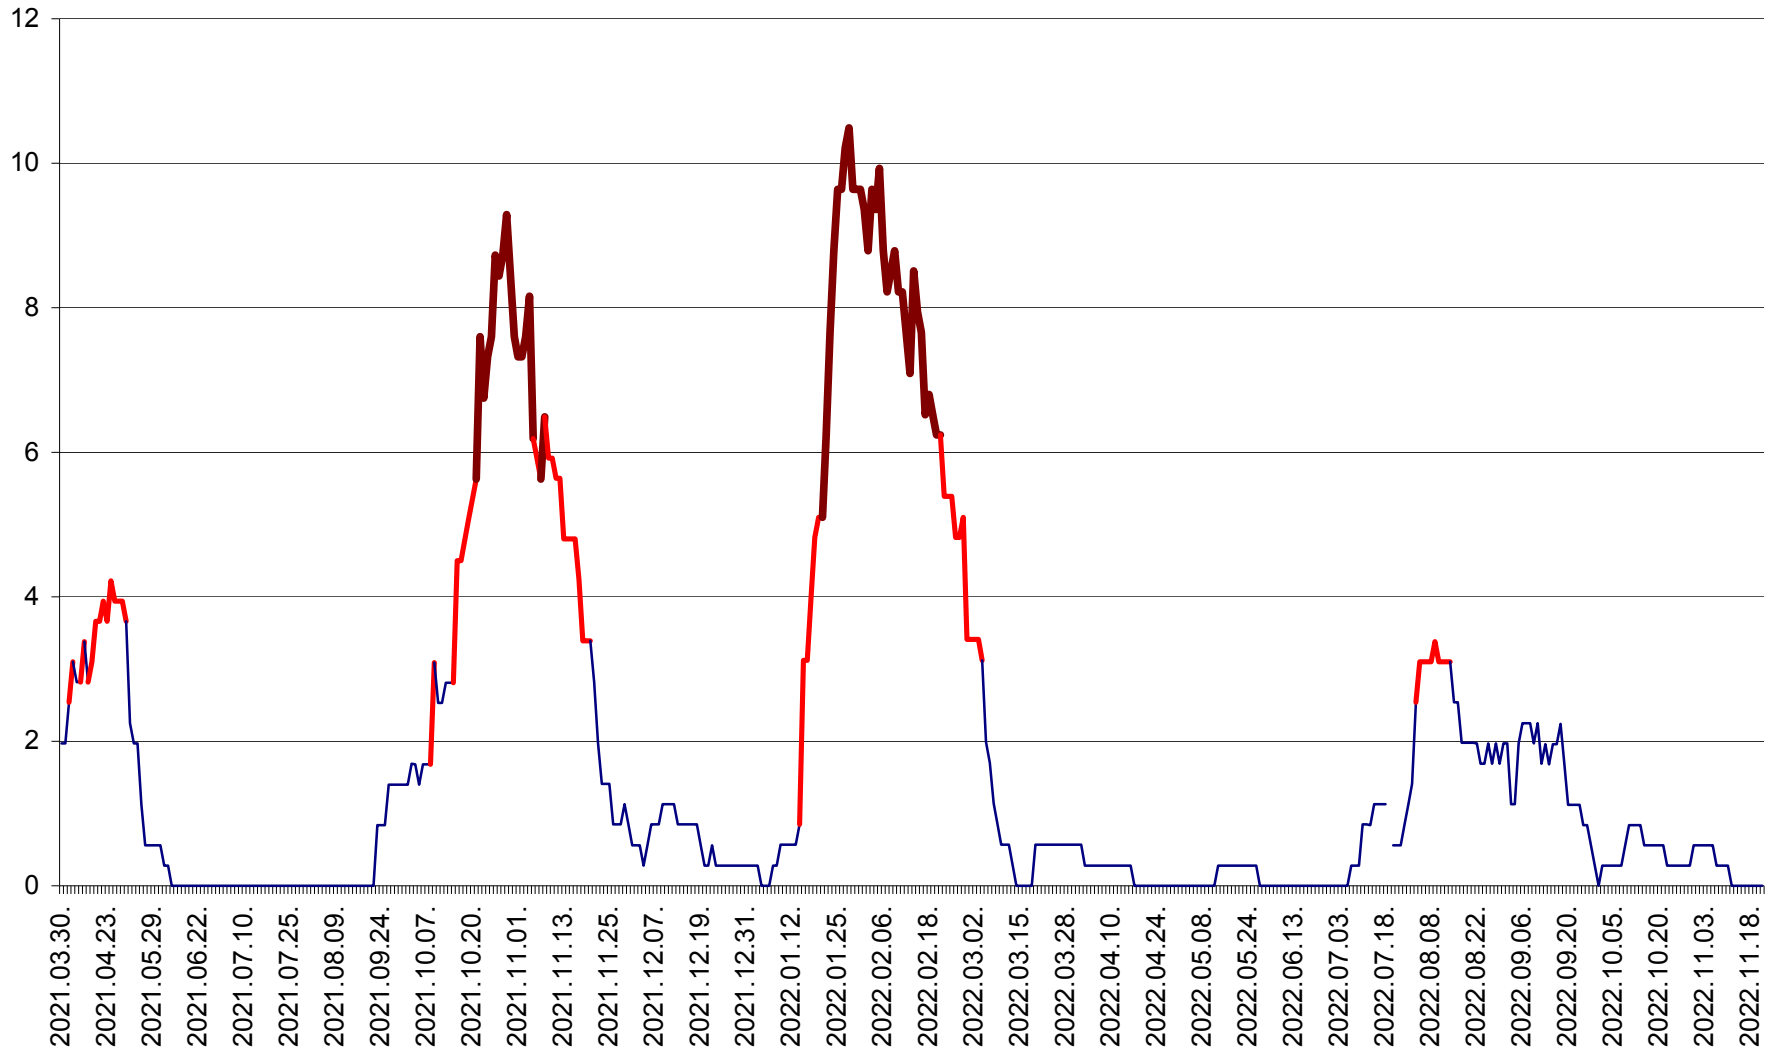

ORAȘ CRISTURU SECUIESC - Evolutia incidentei cumulate pe 14 zile la ‰ de locuitori
2021.04.01. - 2022.11.21.

DĂNEȘTI - Evolutia incidentei cumulate pe 14 zile la ‰ de locuitori
2021.04.01. - 2022.11.21.

DÂRJIU - Evolutia incidentei cumulate pe 14 zile la ‰ de locuitori
2021.04.01. - 2022.11.21.

DEALU - Evolutia incidentei cumulate pe 14 zile la ‰ de locuitori
2021.04.01. - 2022.11.21.

DITRĂU - Evolutia incidentei cumulate pe 14 zile la ‰ de locuitori
2021.04.01. - 2022.11.21.

FELICENI - Evolutia incidentei cumulate pe 14 zile la ‰ de locuitori
2021.04.01. - 2022.11.21.

FRUMOASA - Evolutia incidentei cumulate pe 14 zile la ‰ de locuitori
2021.04.01. - 2022.11.21.

GĂLĂUȚAȘ - Evoluția incidenței cumulate pe 14 zile la ‰ de locuitori
2021.04.01. - 2022.11.21.