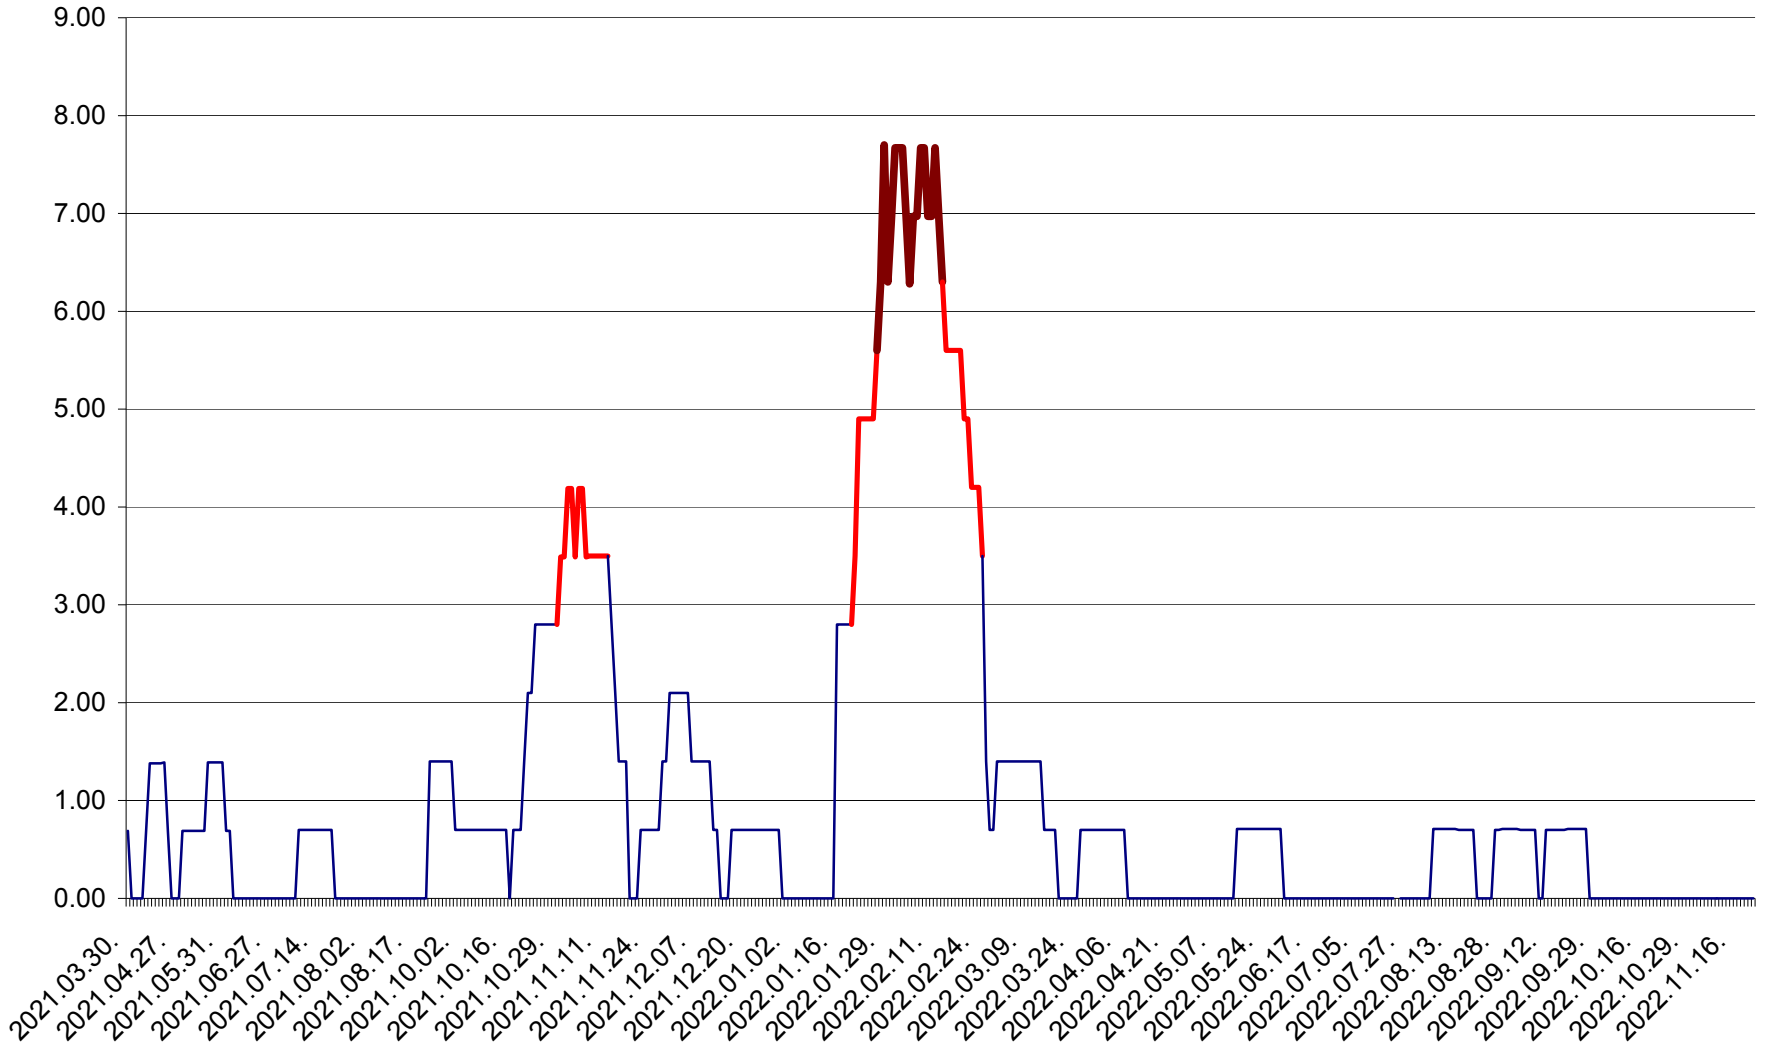

ORAȘ BĂLAN - Evolutia incidentei cumulate pe 14 zile la ‰ de locuitori
2021.04.01. - 2022.11.21.

BILBOR - Evolutia incidentei cumulate pe 14 zile la ‰ de locuitori
2021.04.01. - 2022.11.21.

ORAȘ BORSEC - Evolutia incidentei cumulate pe 14 zile la ‰ de locuitori
2021.04.01. - 2022.11.21.

BRĂDEȘTI - Evolutia incidentei cumulate pe 14 zile la ‰ de locuitori
2021.04.01. - 2022.11.21.

CĂPÂLNIȚA - Evolutia incidentei cumulate pe 14 zile la ‰ de locuitori
2021.04.01. - 2022.11.21.

CÂRȚA - Evolutia incidentei cumulate pe 14 zile la ‰ de locuitori
2021.04.01. - 2022.11.21.

CICEU - Evolutia incidentei cumulate pe 14 zile la ‰ de locuitori
2021.04.01. - 2022.11.21.

CIUCSÂNGEORGIU - Evolutia incidentei cumulate pe 14 zile la ‰ de locuitori
2021.04.01. - 2022.11.21.

CIUMANI - Evolutia incidentei cumulate pe 14 zile la ‰ de locuitori
2021.04.01. - 2022.11.21.

CORBU - Evolutia incidentei cumulate pe 14 zile la ‰ de locuitori
2021.04.01. - 2022.11.21.

CORUND - Evolutia incidentei cumulate pe 14 zile la ‰ de locuitori
2021.04.01. - 2022.11.21.

COZMENI - Evolutia incidentei cumulate pe 14 zile la ‰ de locuitori
2021.04.01. - 2022.11.21.