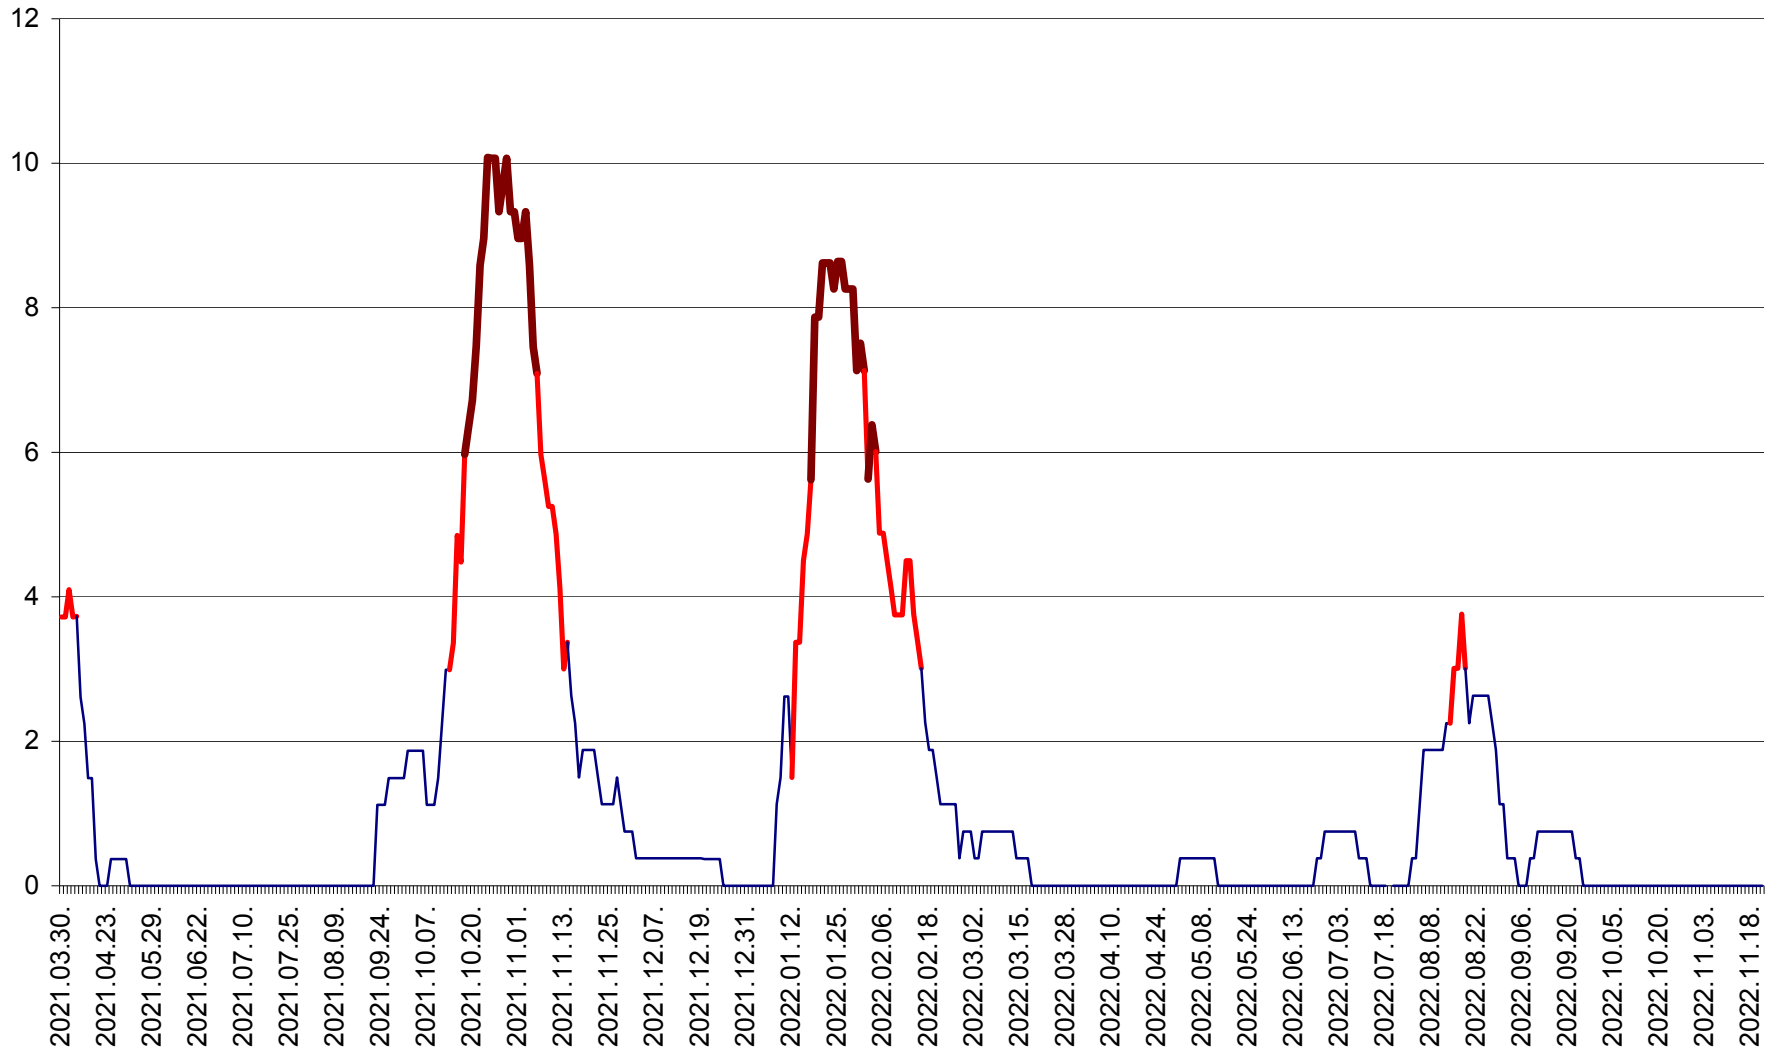

PLĂIEȘII DE JOS - Evoluția incidenței cumulate pe 14 zile la ‰ de locuitori
2021.04.01. - 2022.11.21.

PORUMBENI - Evolutia incidentei cumulate pe 14 zile la ‰ de locuitori
2021.04.01. - 2022.11.21.

PRAID - Evolutia incidentei cumulate pe 14 zile la ‰ de locuitori
2021.04.01. - 2022.11.21.

RACU - Evolutia incidentei cumulate pe 14 zile la ‰ de locuitori
2021.04.01. - 2022.11.21.

REMETEA - Evolutia incidentei cumulate pe 14 zile la % de locuitori
2021.04.01. - 2022.11.21.

SĂCEL - Evolutia incidentei cumulate pe 14 zile la ‰ de locuitori
2021.04.01. - 2022.11.21.

SÂNCRĂIENI - Evolutia incidentei cumulate pe 14 zile la ‰ de locuitori
2021.04.01. - 2022.11.21.

SÂNDOMINIC - Evolutia incidentei cumulate pe 14 zile la ‰ de locuitori
2021.04.01. - 2022.11.21.

SÂNMARTIN - Evolutia incidentei cumulate pe 14 zile la ‰ de locuitori
2021.04.01. - 2022.11.21.