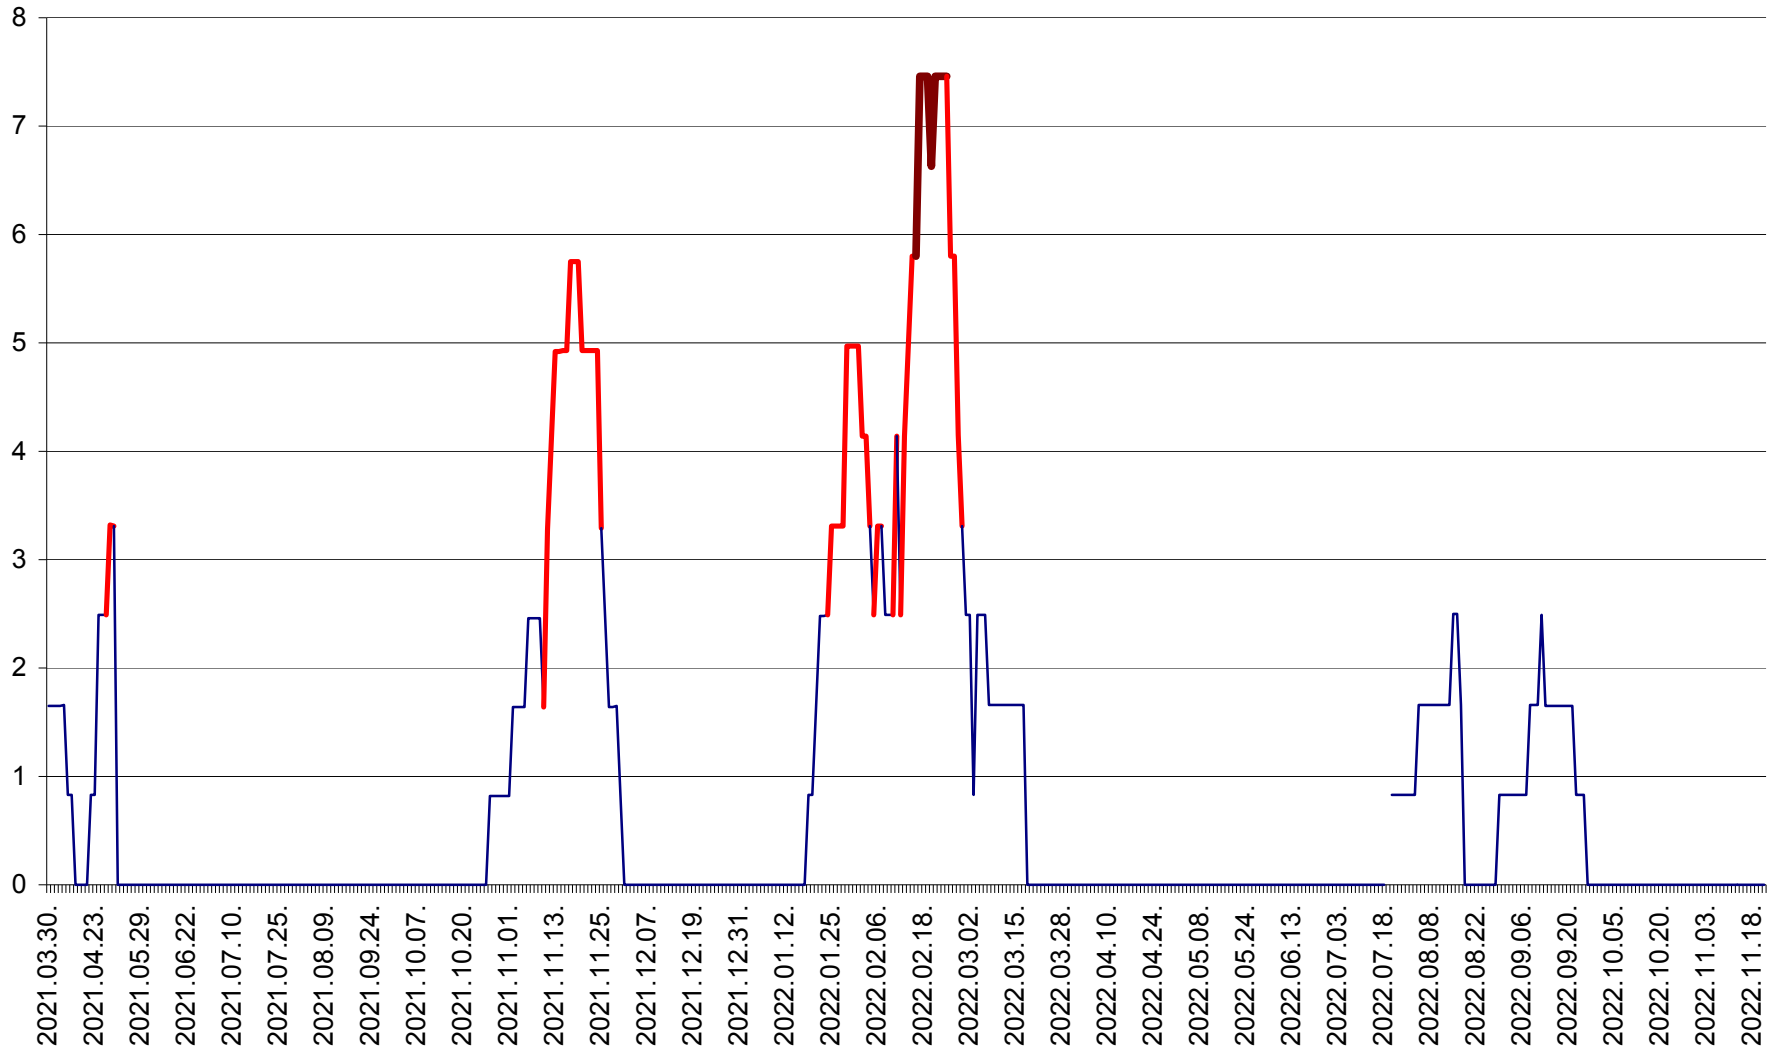

PLĂIEȘII DE JOS - Evoluția incidenței cumulate pe 14 zile la ‰ de locuitori
2021.04.01. - 2022.11.21.

PORUMBENI - Evolutia incidentei cumulate pe 14 zile la ‰ de locuitori
2021.04.01. - 2022.11.21.

PRAID - Evolutia incidentei cumulate pe 14 zile la ‰ de locuitori
2021.04.01. - 2022.11.21.

RACU - Evolutia incidentei cumulate pe 14 zile la ‰ de locuitori
2021.04.01. - 2022.11.21.

REMETEA - Evolutia incidentei cumulate pe 14 zile la % de locuitori
2021.04.01. - 2022.11.21.

SĂCEL - Evolutia incidentei cumulate pe 14 zile la ‰ de locuitori
2021.04.01. - 2022.11.21.