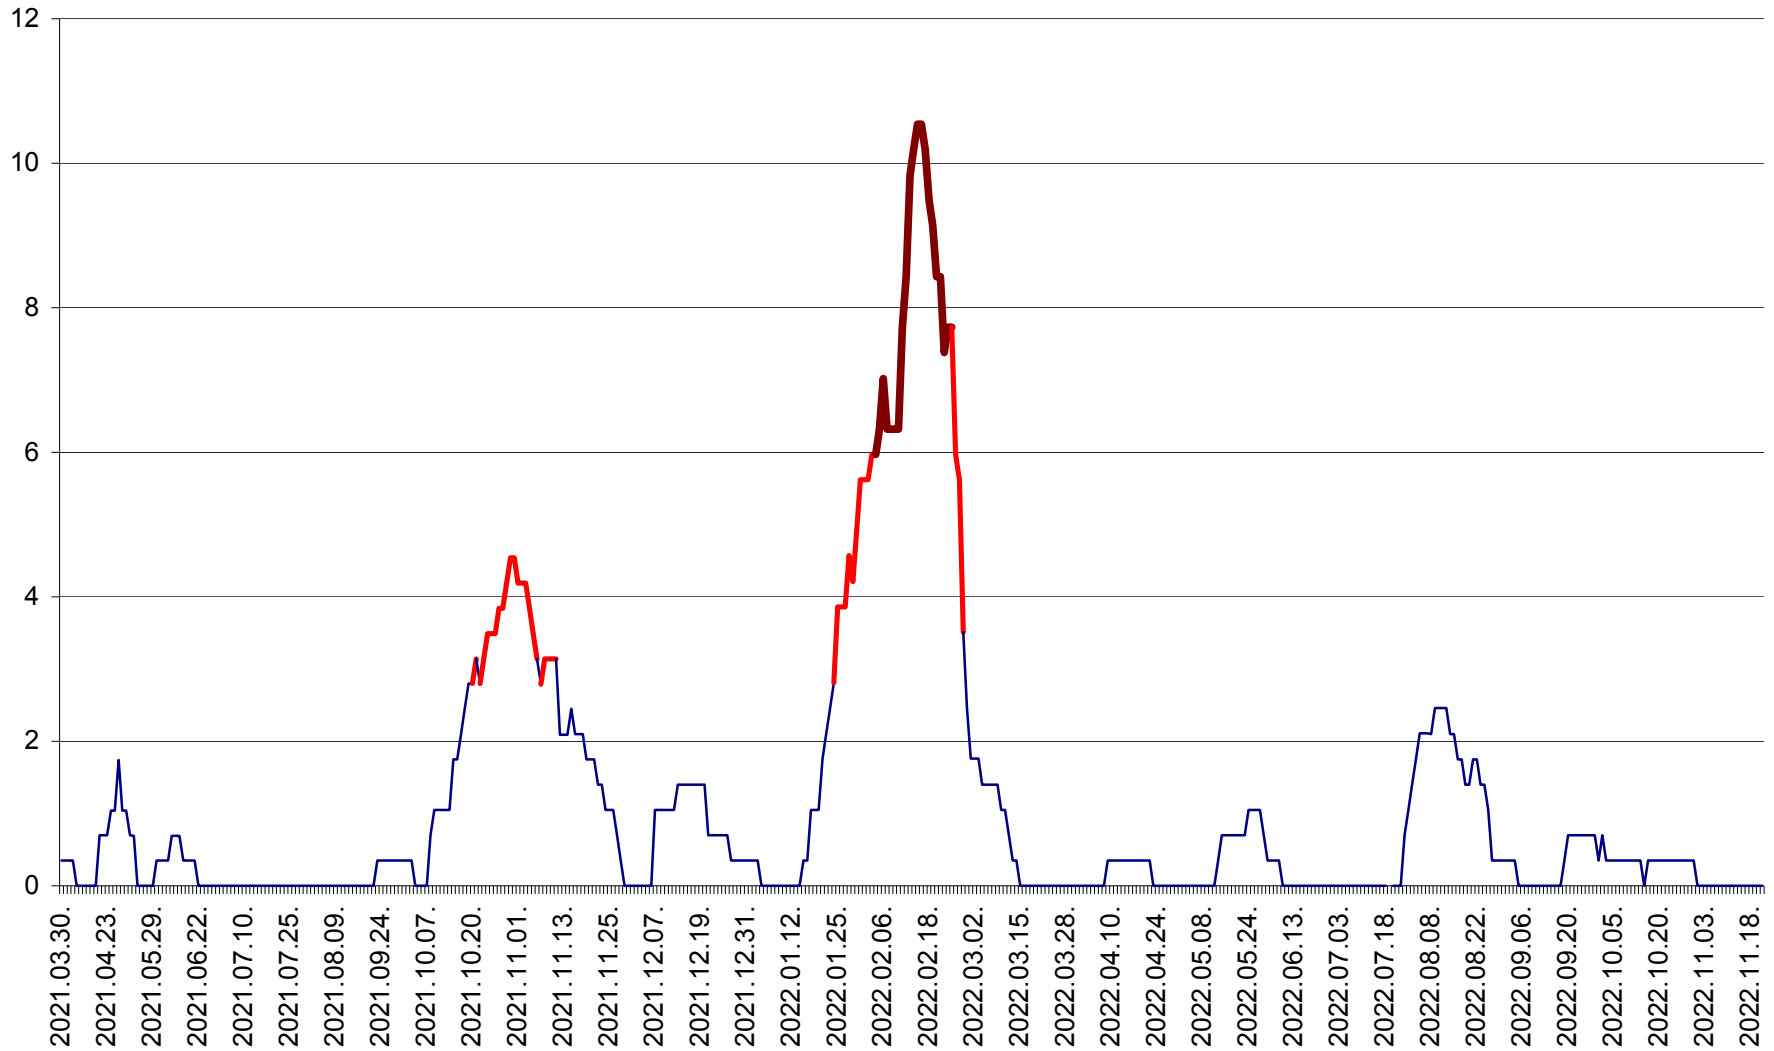

SICULENI - Evolutia incidentei cumulate pe 14 zile la ‰ de locuitori
2021.04.01. - 2022.11.21.