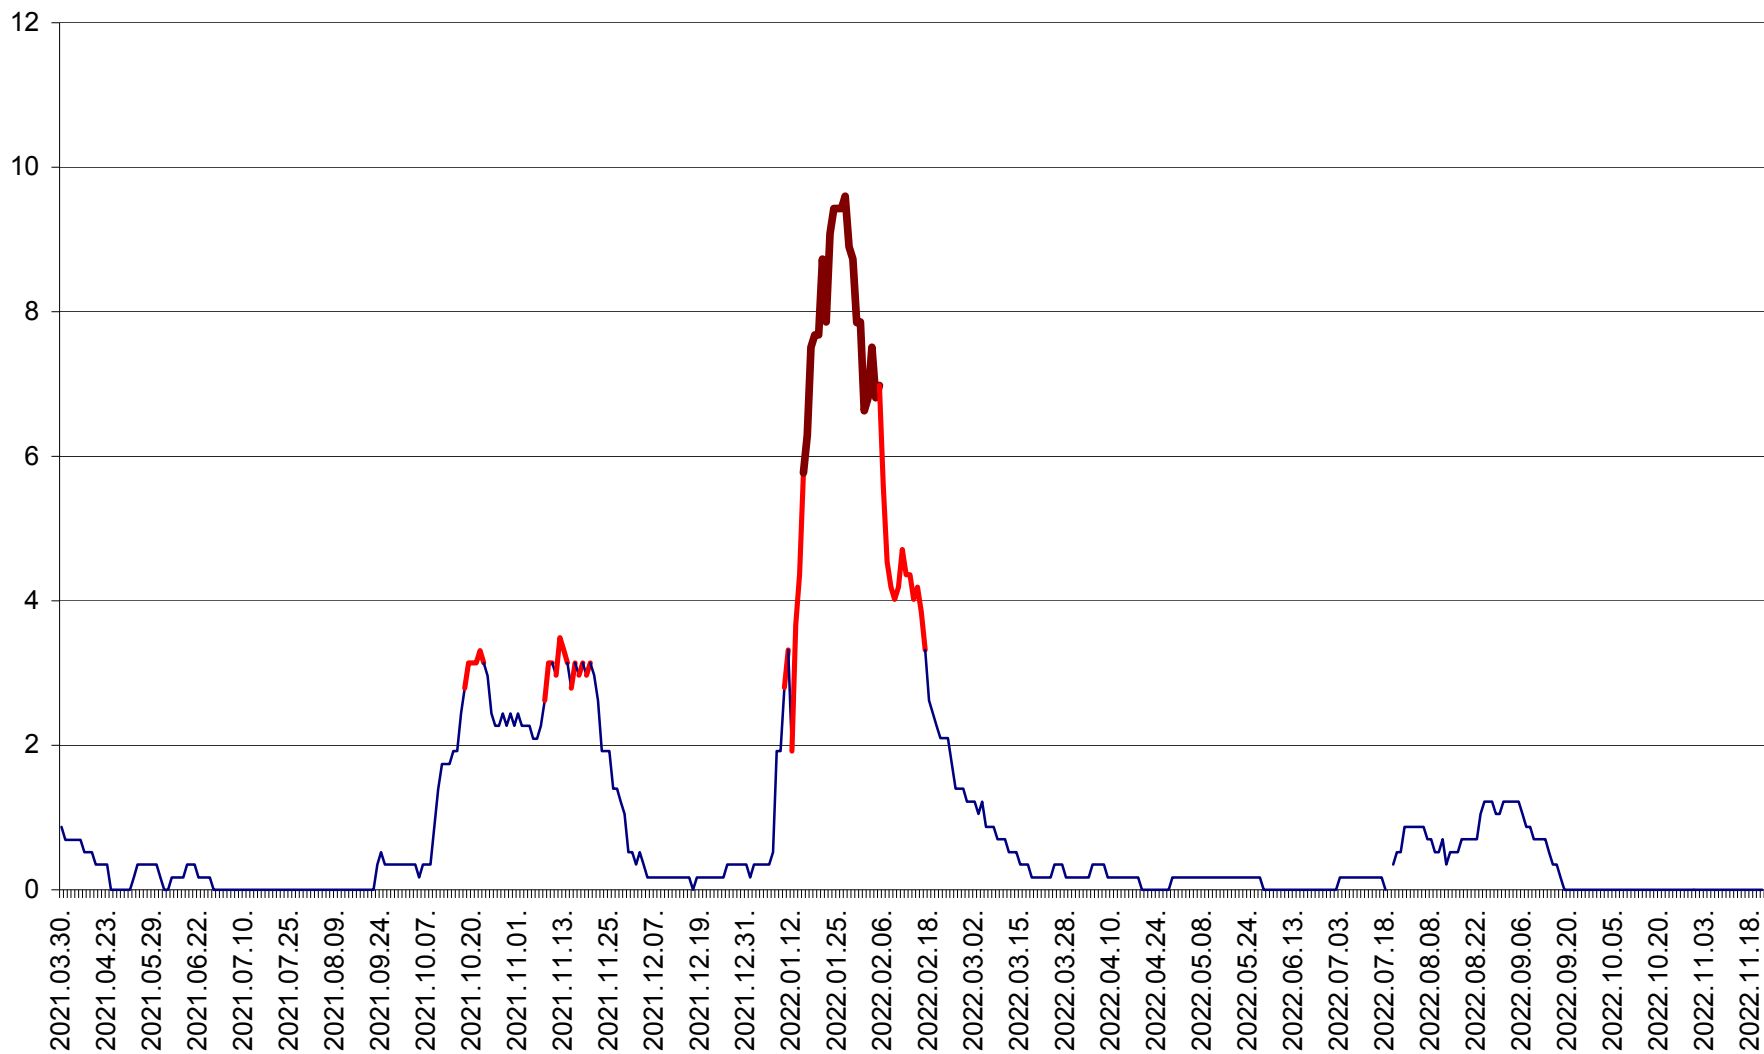

DÂRJIU - Evolutia incidentei cumulate pe 14 zile la ‰ de locuitori
2021.04.01. - 2022.11.21.

DEALU - Evolutia incidentei cumulate pe 14 zile la ‰ de locuitori
2021.04.01. - 2022.11.21.

DITRĂU - Evolutia incidentei cumulate pe 14 zile la ‰ de locuitori
2021.04.01. - 2022.11.21.

FELICENI - Evolutia incidentei cumulate pe 14 zile la ‰ de locuitori
2021.04.01. - 2022.11.21.

FRUMOASA - Evolutia incidentei cumulate pe 14 zile la ‰ de locuitori
2021.04.01. - 2022.11.21.

GĂLĂUȚAȘ - Evoluția incidenței cumulate pe 14 zile la ‰ de locuitori
2021.04.01. - 2022.11.21.

MUNICIPIUL GHEORGHENI - Evolutia incidentei cumulate pe 14 zile la % de locuitori
2021.04.01. - 2022.11.21.

JOSENI - Evolutia incidentei cumulate pe 14 zile la ‰ de locuitori
2021.04.01. - 2022.11.21.

LĂZAREA - Evolutia incidentei cumulate pe 14 zile la % de locuitori
2021.04.01. - 2022.11.21.

LELICENI - Evolutia incidentei cumulate pe 14 zile la ‰ de locuitori
2021.04.01. - 2022.11.21.

LUETA - Evolutia incidentei cumulate pe 14 zile la ‰ de locuitori
2021.04.01. - 2022.11.21.

LUNCA DE JOS - Evolutia incidentei cumulate pe 14 zile la ‰ de locuitori
2021.04.01. - 2022.11.21.