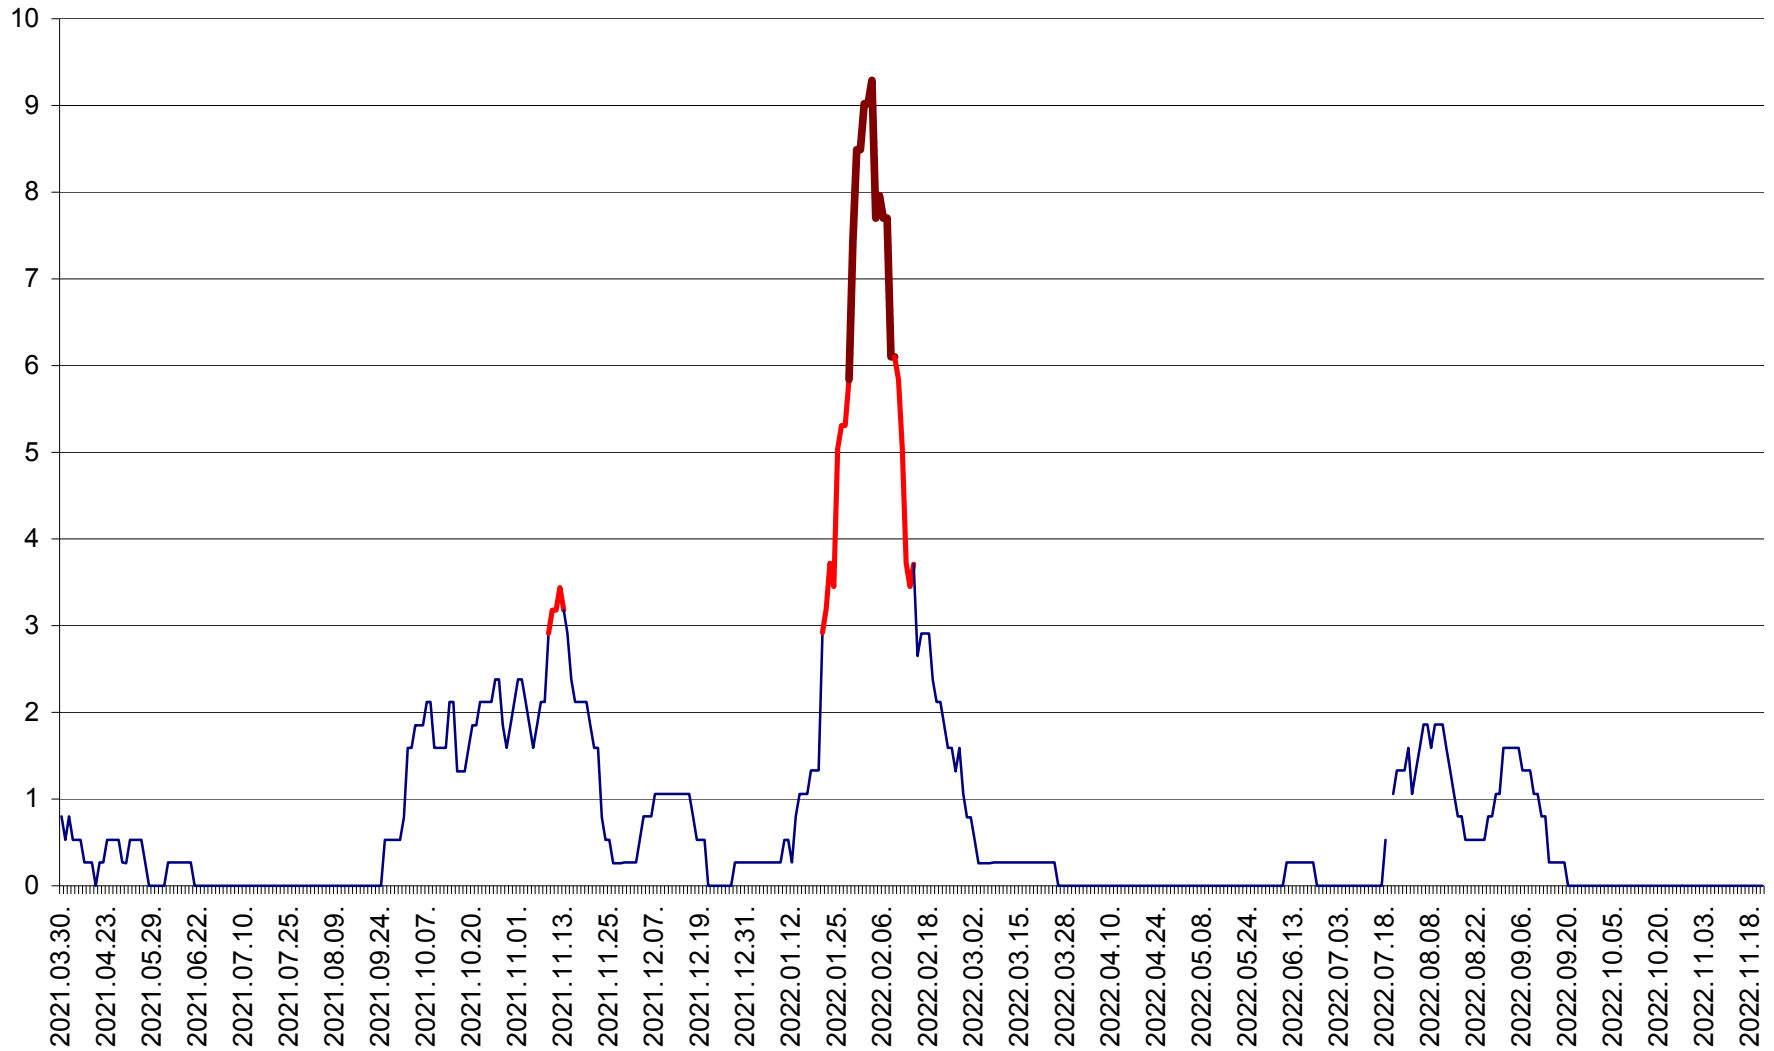

CORBU - Evolutia incidentei cumulate pe 14 zile la ‰ de locuitori
2021.04.01. - 2022.11.21.

CORUND - Evolutia incidentei cumulate pe 14 zile la ‰ de locuitori
2021.04.01. - 2022.11.21.

COZMENI - Evolutia incidentei cumulate pe 14 zile la ‰ de locuitori
2021.04.01. - 2022.11.21.

ORAȘ CRISTURU SECUIESC - Evolutia incidentei cumulate pe 14 zile la ‰ de locuitori
2021.04.01. - 2022.11.21.

DĂNEȘTI - Evolutia incidentei cumulate pe 14 zile la ‰ de locuitori
2021.04.01. - 2022.11.21.

DÂRJIU - Evolutia incidentei cumulate pe 14 zile la ‰ de locuitori
2021.04.01. - 2022.11.21.

DEALU - Evolutia incidentei cumulate pe 14 zile la ‰ de locuitori
2021.04.01. - 2022.11.21.

DITRĂU - Evolutia incidentei cumulate pe 14 zile la ‰ de locuitori
2021.04.01. - 2022.11.21.

FELICENI - Evolutia incidentei cumulate pe 14 zile la ‰ de locuitori
2021.04.01. - 2022.11.21.

FRUMOASA - Evolutia incidentei cumulate pe 14 zile la ‰ de locuitori
2021.04.01. - 2022.11.21.

GĂLĂUȚAȘ - Evoluția incidenței cumulate pe 14 zile la ‰ de locuitori
2021.04.01. - 2022.11.21.