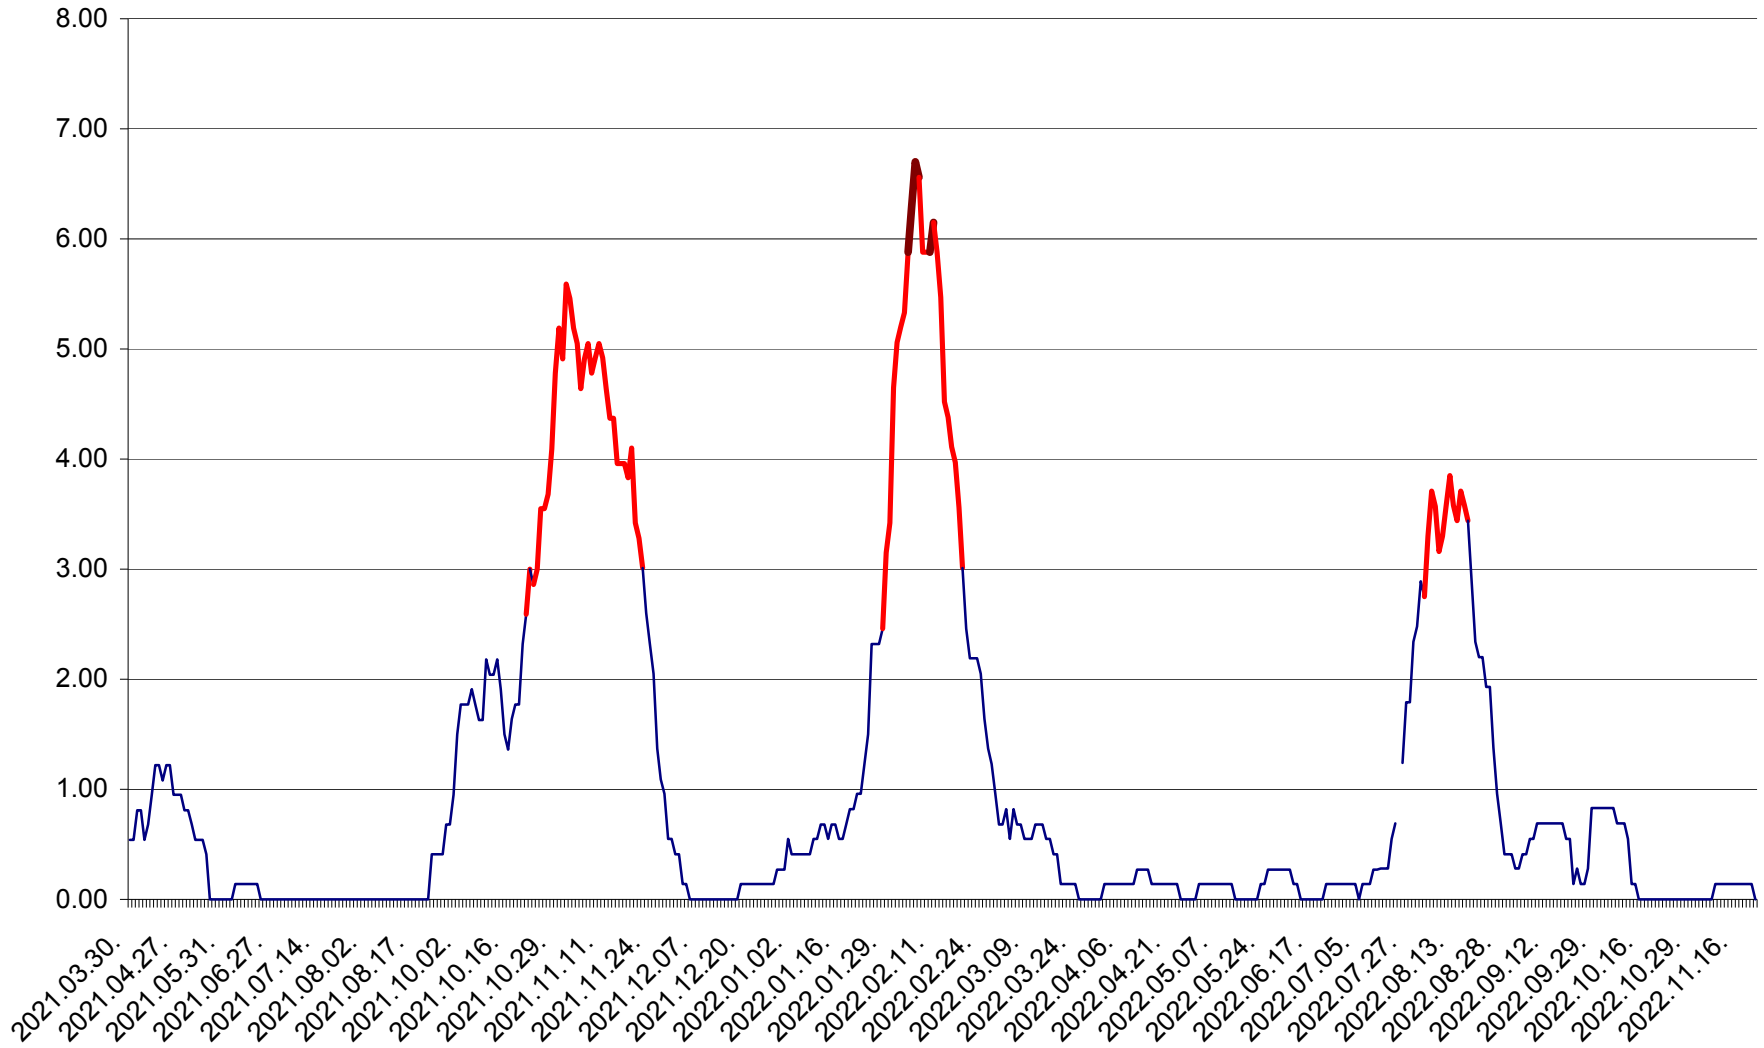

ATID - Evolutia incidentei cumulate pe 14 zile la ‰ de locuitori
2021.04.01. - 2022.11.21.

AVRĂMEȘTI - Evolutia incidentei cumulate pe 14 zile la ‰ de locuitori
2021.04.01. - 2022.11.21.

ORAȘ BĂILE TUȘNAD - Evoluția incidenței cumulate pe 14 zile la ‰ de locuitori
2021.04.01. - 2022.11.21.

ORAȘ BĂLAN - Evolutia incidentei cumulate pe 14 zile la ‰ de locuitori
2021.04.01. - 2022.11.21.

BILBOR - Evolutia incidentei cumulate pe 14 zile la ‰ de locuitori
2021.04.01. - 2022.11.21.

ORAȘ BORSEC - Evolutia incidentei cumulate pe 14 zile la ‰ de locuitori
2021.04.01. - 2022.11.21.

BRĂDEȘTI - Evolutia incidentei cumulate pe 14 zile la ‰ de locuitori
2021.04.01. - 2022.11.21.

CĂPÂLNIȚA - Evolutia incidentei cumulate pe 14 zile la ‰ de locuitori
2021.04.01. - 2022.11.21.

CÂRȚA - Evolutia incidentei cumulate pe 14 zile la ‰ de locuitori
2021.04.01. - 2022.11.21.

CICEU - Evolutia incidentei cumulate pe 14 zile la ‰ de locuitori
2021.04.01. - 2022.11.21.

CIUCSÂNGEORGIU - Evolutia incidentei cumulate pe 14 zile la ‰ de locuitori
2021.04.01. - 2022.11.21.

CIUMANI - Evolutia incidentei cumulate pe 14 zile la ‰ de locuitori
2021.04.01. - 2022.11.21.