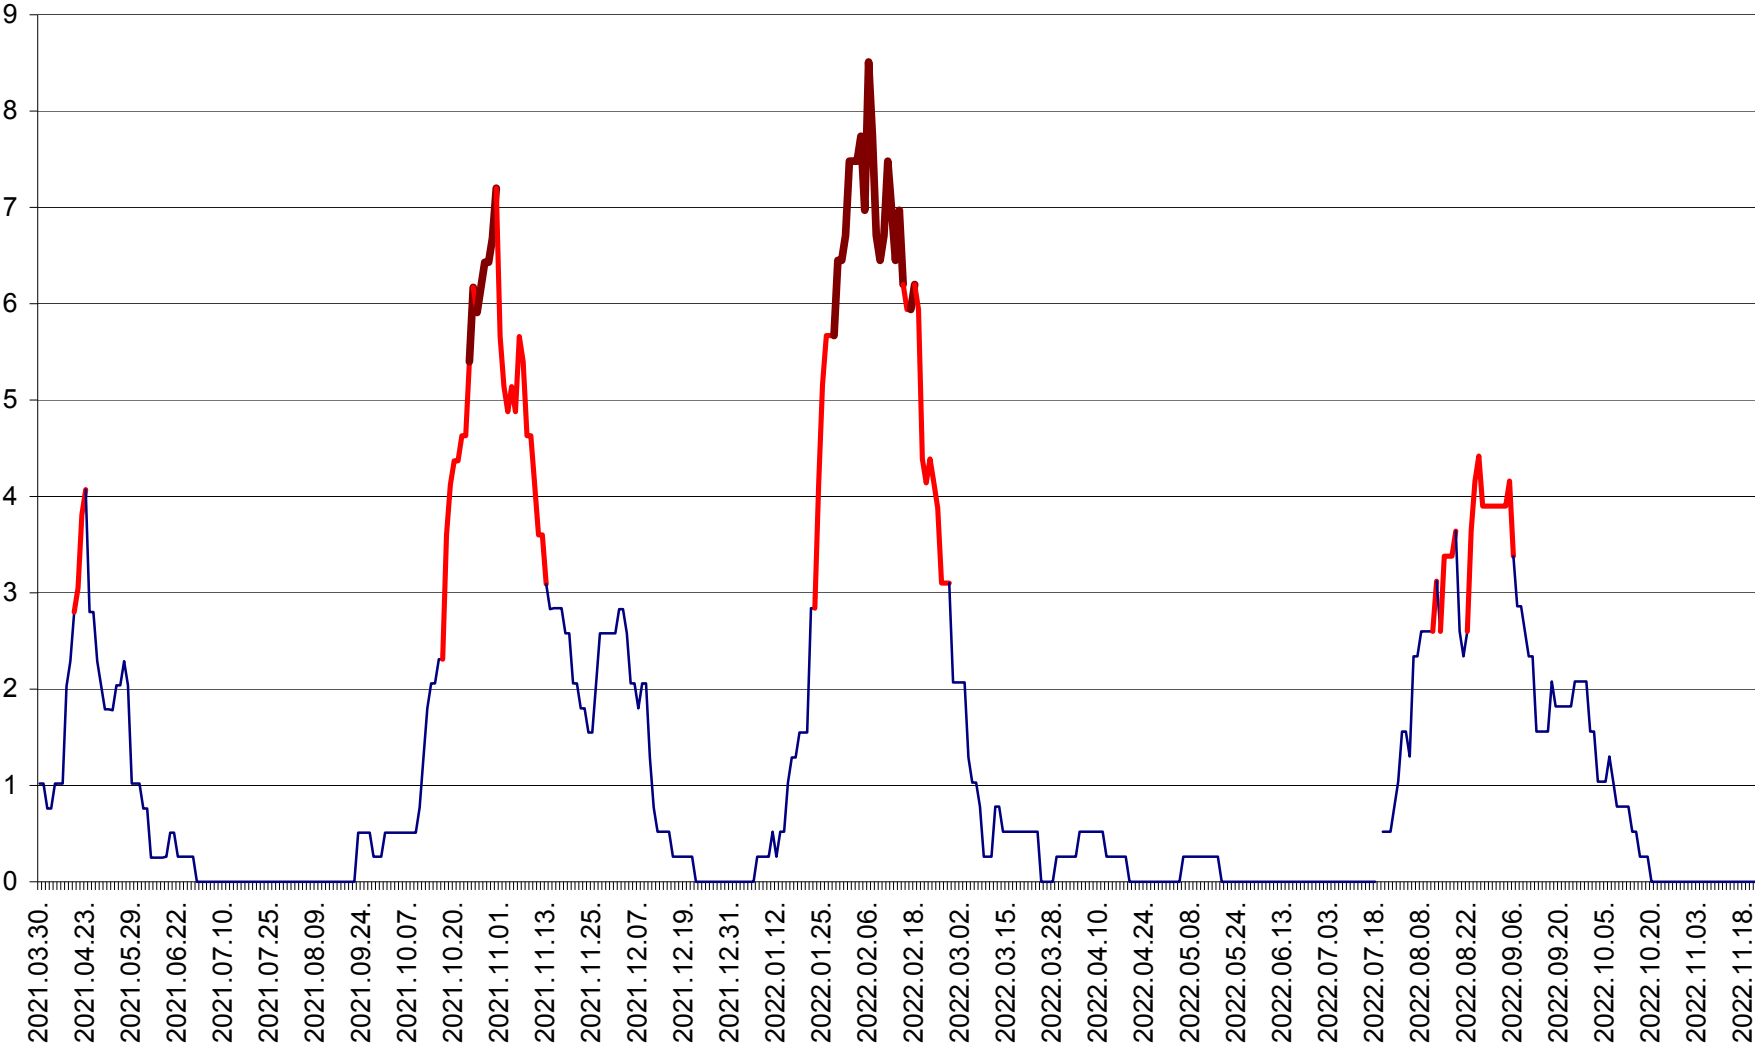

SÂNSIMION - Evolutia incidentei cumulate pe 14 zile la ‰ de locuitori
2021.04.01. - 2022.11.21.

SÂNTIMBRU - Evolutia incidentei cumulate pe 14 zile la ‰ de locuitori
2021.04.01. - 2022.11.21.

SĂRMAȘ - Evolutia incidentei cumulate pe 14 zile la ‰ de locuitori
2021.04.01. - 2022.11.21.

SATU MARE - Evolutia incidentei cumulate pe 14 zile la ‰ de locuitori
2021.04.01. - 2022.11.21.

SECUIENI - Evolutia incidentei cumulate pe 14 zile la ‰ de locuitori
2021.04.01. - 2022.11.21.

SICULENI - Evolutia incidentei cumulate pe 14 zile la ‰ de locuitori
2021.04.01. - 2022.11.21.

ȘIMONEȘTI - Evolutia incidentei cumulate pe 14 zile la ‰ de locuitori
2021.04.01. - 2022.11.21.

SUBCETATE - Evolutia incidentei cumulate pe 14 zile la ‰ de locuitori
2021.04.01. - 2022.11.21.

SUSENI - Evolutia incidentei cumulate pe 14 zile la ‰ de locuitori
2021.04.01. - 2022.11.21.