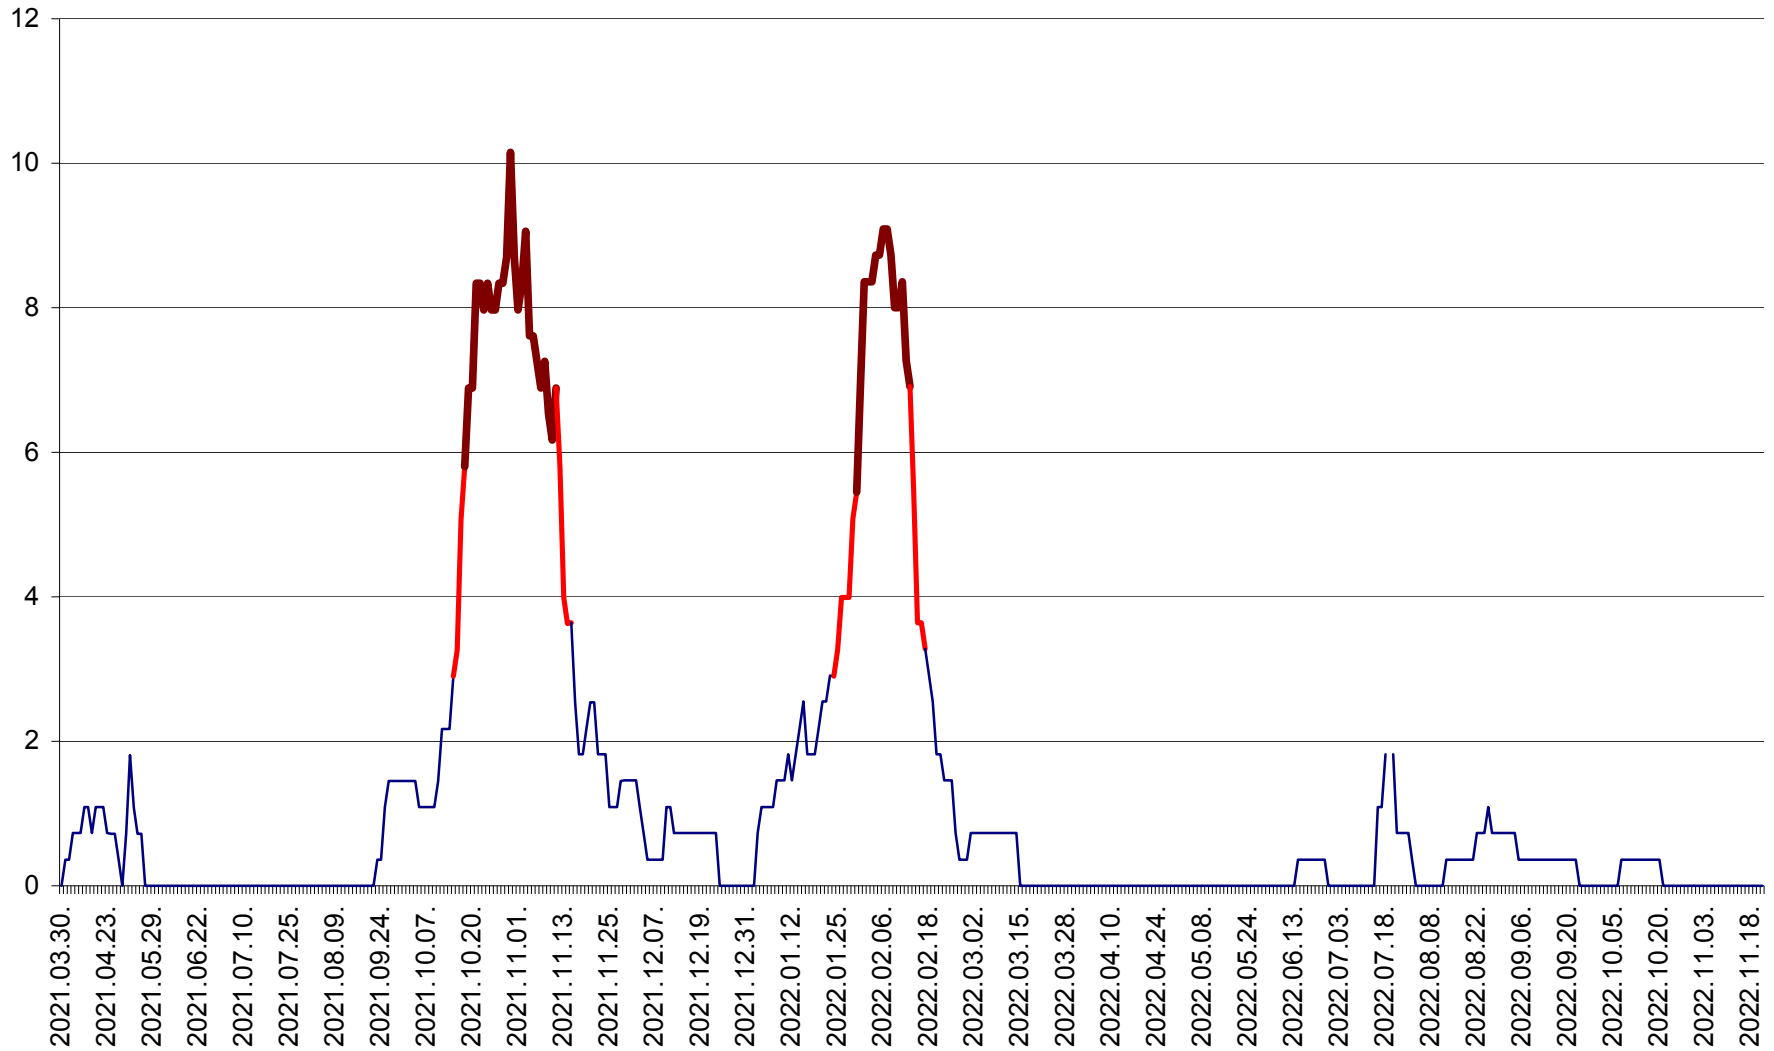

LELICENI - Evolutia incidentei cumulate pe 14 zile la ‰ de locuitori
2021.04.01. - 2022.11.21.

LUETA - Evolutia incidentei cumulate pe 14 zile la ‰ de locuitori
2021.04.01. - 2022.11.21.

LUNCA DE JOS - Evolutia incidentei cumulate pe 14 zile la ‰ de locuitori
2021.04.01. - 2022.11.21.

LUNCA DE SUS - Evolutia incidentei cumulate pe 14 zile la ‰ de locuitori
2021.04.01. - 2022.11.21.

LUPENI - Evolutia incidentei cumulate pe 14 zile la ‰ de locuitori
2021.04.01. - 2022.11.21.

MĂDĂRAȘ - Evolutia incidentei cumulate pe 14 zile la ‰ de locuitori
2021.04.01. - 2022.11.21.

MĂRTINIȘ - Evolutia incidentei cumulate pe 14 zile la ‰ de locuitori
2021.04.01. - 2022.11.21.

MEREȘTI - Evolutia incidentei cumulate pe 14 zile la ‰ de locuitori
2021.04.01. - 2022.11.21.

MUNICIPIUL MIERCUREA-CIUC - Evolutia incidentei cumulate pe 14 zile la ‰ de locuitori
2021.04.01. - 2022.11.21.

MIHĂILENI - Evolutia incidentei cumulate pe 14 zile la ‰ de locuitori
2021.04.01. - 2022.11.21.

MUGENI - Evolutia incidentei cumulate pe 14 zile la ‰ de locuitori
2021.04.01. - 2022.11.21.

OCLAND - Evolutia incidentei cumulate pe 14 zile la ‰ de locuitori
2021.04.01. - 2022.11.21.