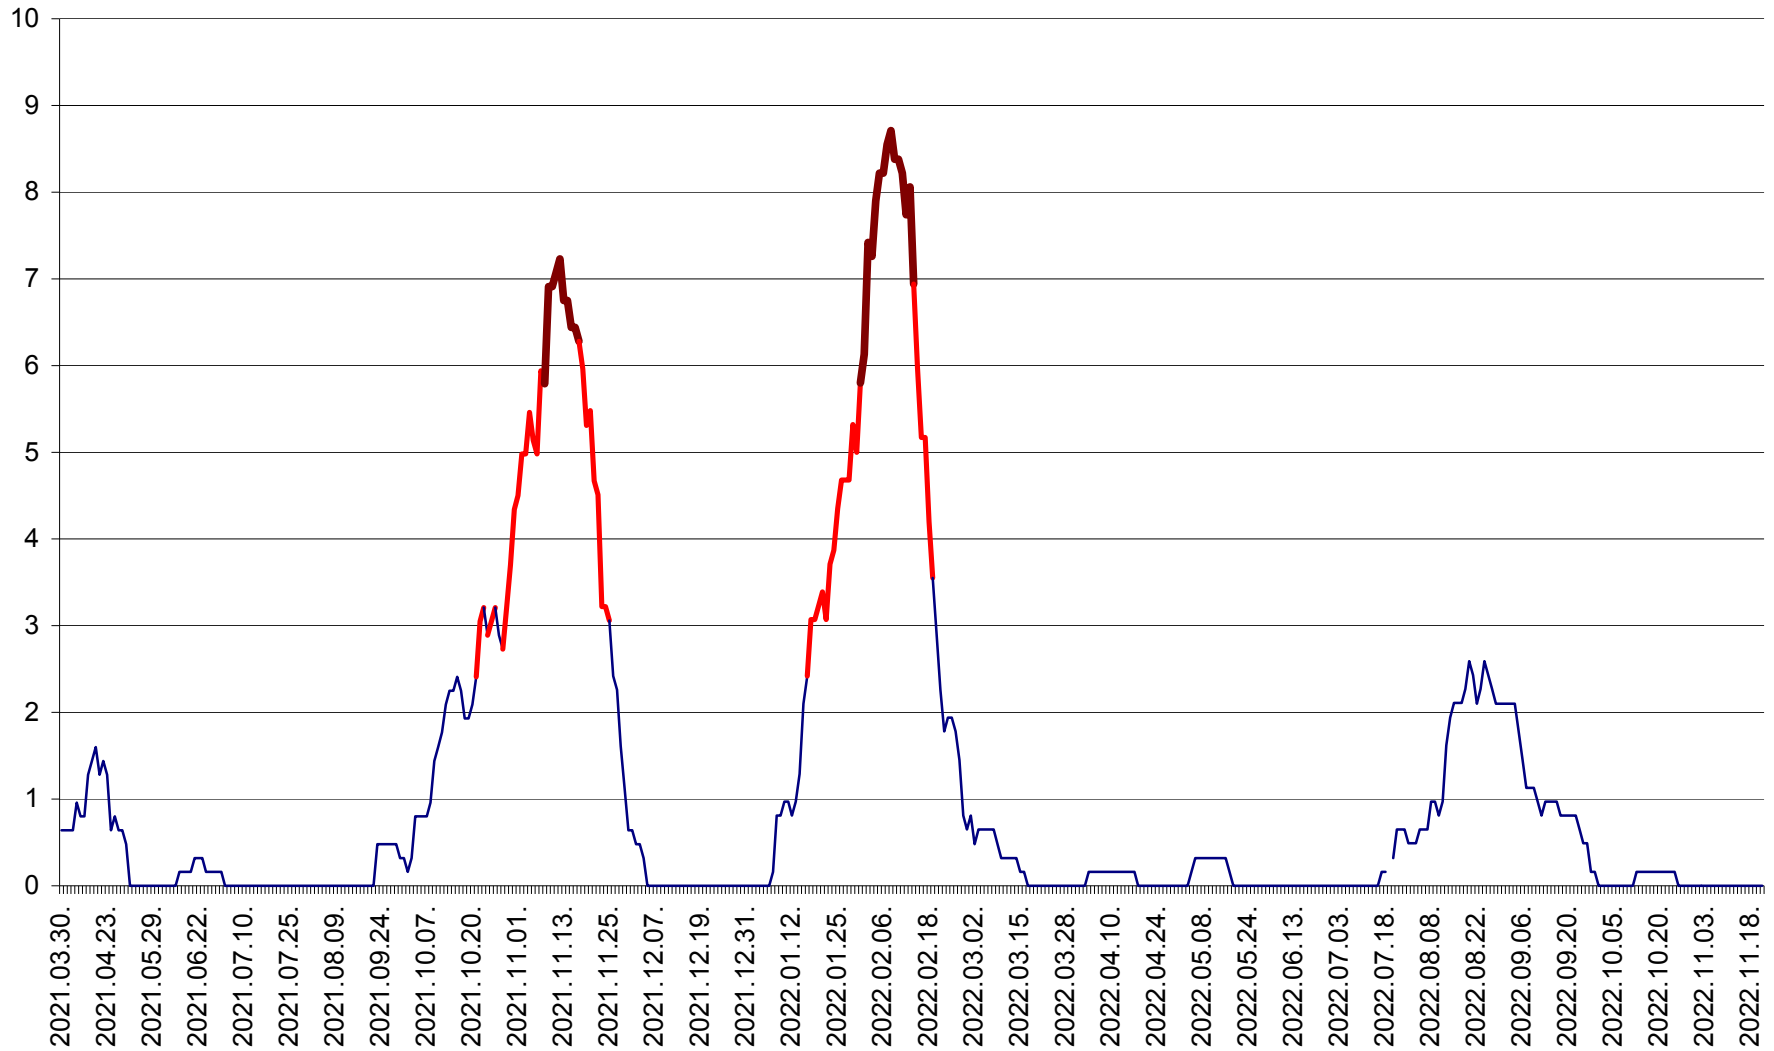

PLĂIEȘII DE JOS - Evoluția incidenței cumulate pe 14 zile la ‰ de locuitori
2021.04.01. - 2022.11.21.

PORUMBENI - Evolutia incidentei cumulate pe 14 zile la ‰ de locuitori
2021.04.01. - 2022.11.21.

PRAID - Evolutia incidentei cumulate pe 14 zile la ‰ de locuitori
2021.04.01. - 2022.11.21.

RACU - Evolutia incidentei cumulate pe 14 zile la ‰ de locuitori
2021.04.01. - 2022.11.21.

REMETEA - Evolutia incidentei cumulate pe 14 zile la % de locuitori
2021.04.01. - 2022.11.21.

SĂCEL - Evolutia incidentei cumulate pe 14 zile la ‰ de locuitori
2021.04.01. - 2022.11.21.

SÂNCRĂIENI - Evolutia incidentei cumulate pe 14 zile la ‰ de locuitori
2021.04.01. - 2022.11.21.

SÂNDOMINIC - Evolutia incidentei cumulate pe 14 zile la ‰ de locuitori
2021.04.01. - 2022.11.21.

SÂNMARTIN - Evolutia incidentei cumulate pe 14 zile la ‰ de locuitori
2021.04.01. - 2022.11.21.