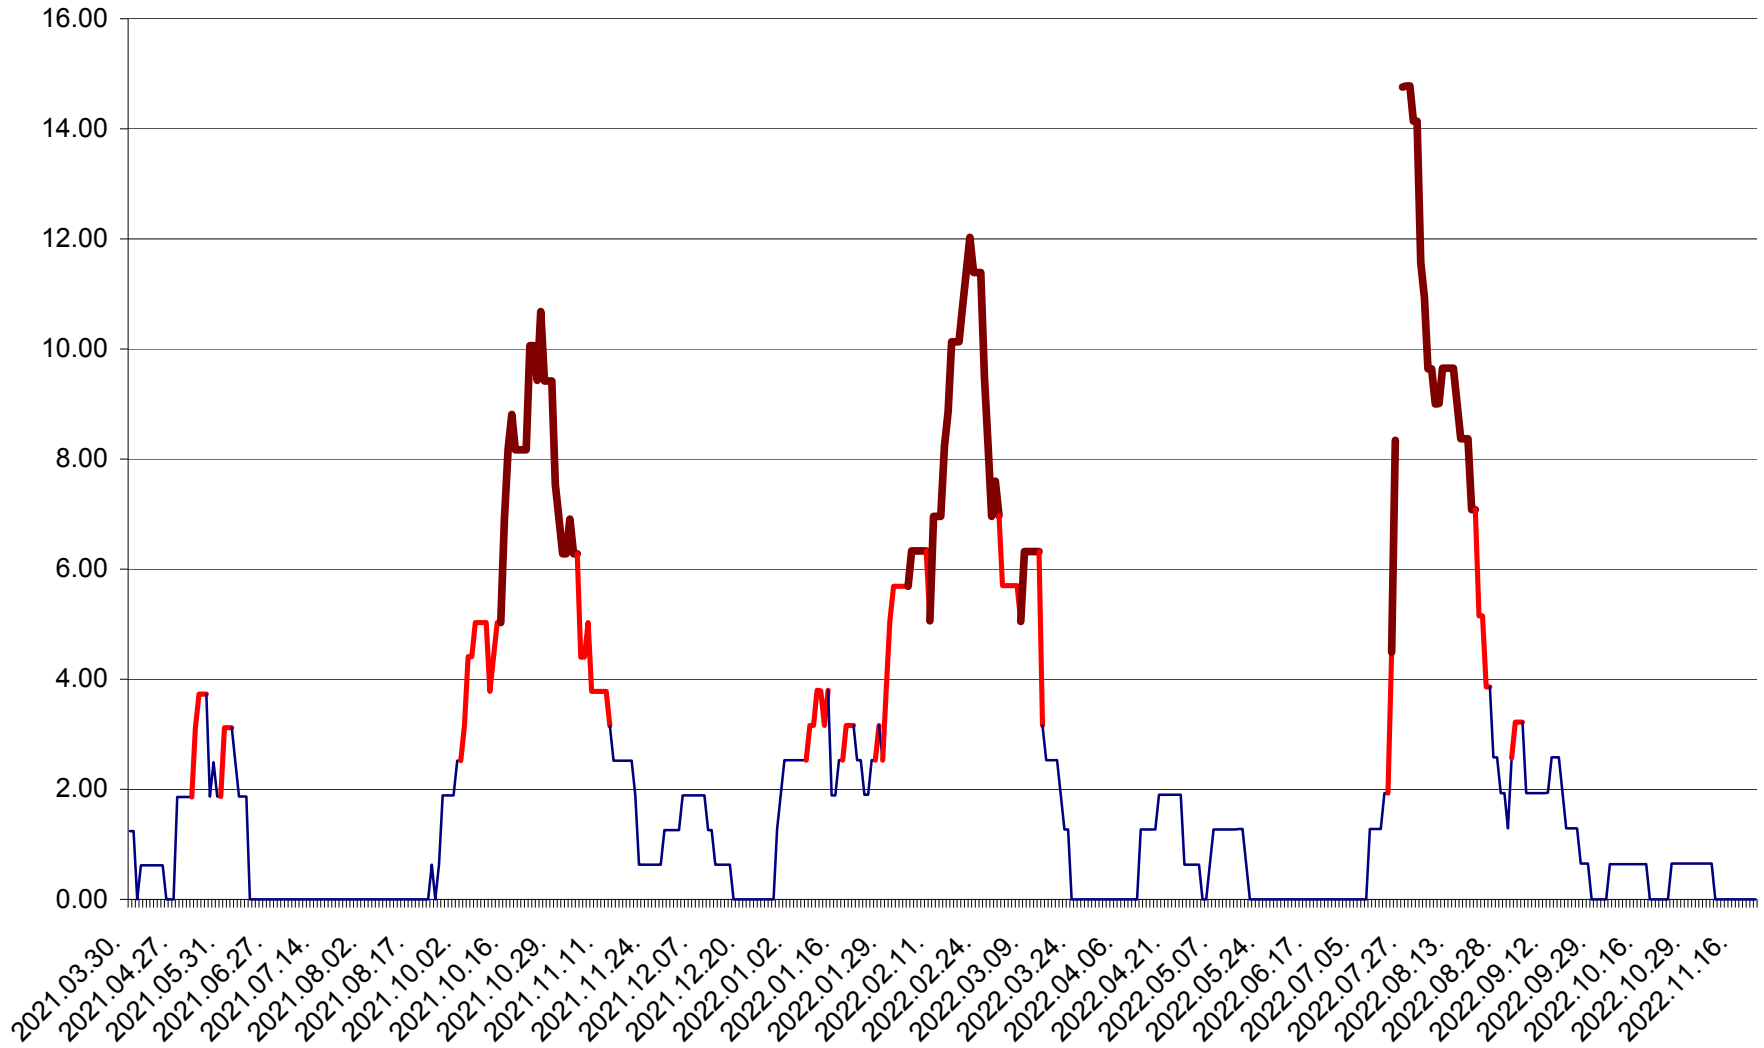

ATID - Evolutia incidentei cumulate pe 14 zile la ‰ de locuitori
2021.04.01. - 2022.11.21.

AVRĂMEȘTI - Evolutia incidentei cumulate pe 14 zile la ‰ de locuitori
2021.04.01. - 2022.11.21.

ORAȘ BĂILE TUȘNAD - Evoluția incidenței cumulate pe 14 zile la ‰ de locuitori
2021.04.01. - 2022.11.21.

ORAȘ BĂLAN - Evolutia incidentei cumulate pe 14 zile la ‰ de locuitori
2021.04.01. - 2022.11.21.

BILBOR - Evolutia incidentei cumulate pe 14 zile la ‰ de locuitori
2021.04.01. - 2022.11.21.

ORAȘ BORSEC - Evolutia incidentei cumulate pe 14 zile la ‰ de locuitori
2021.04.01. - 2022.11.21.

BRĂDEȘTI - Evolutia incidentei cumulate pe 14 zile la ‰ de locuitori
2021.04.01. - 2022.11.21.

CĂPÂLNIȚA - Evolutia incidentei cumulate pe 14 zile la ‰ de locuitori
2021.04.01. - 2022.11.21.

CÂRȚA - Evolutia incidentei cumulate pe 14 zile la ‰ de locuitori
2021.04.01. - 2022.11.21.

CICEU - Evolutia incidentei cumulate pe 14 zile la ‰ de locuitori
2021.04.01. - 2022.11.21.

CIUCSÂNGEORGIU - Evolutia incidentei cumulate pe 14 zile la ‰ de locuitori
2021.04.01. - 2022.11.21.

CIUMANI - Evolutia incidentei cumulate pe 14 zile la ‰ de locuitori
2021.04.01. - 2022.11.21.