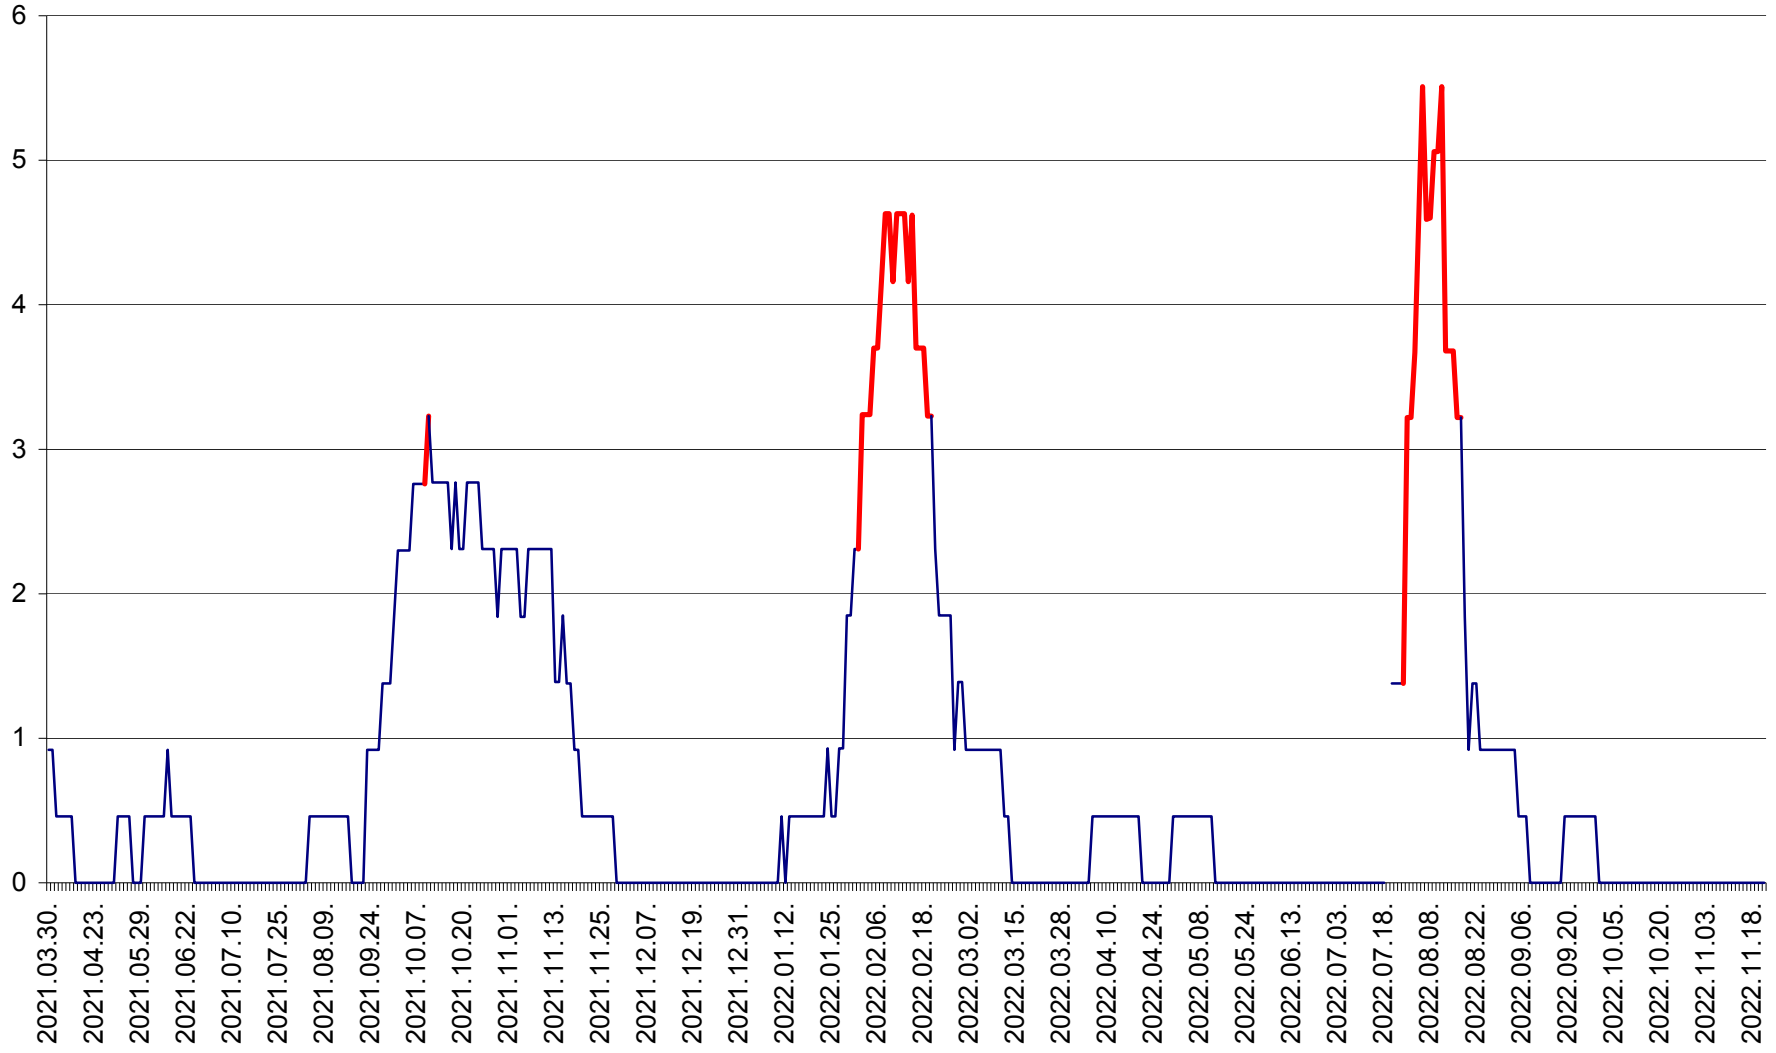

ULIEȘ - Evoluția incidenței cumulate pe 14 zile la ‰ de locuitori
2021.04.01. - 2022.11.21.