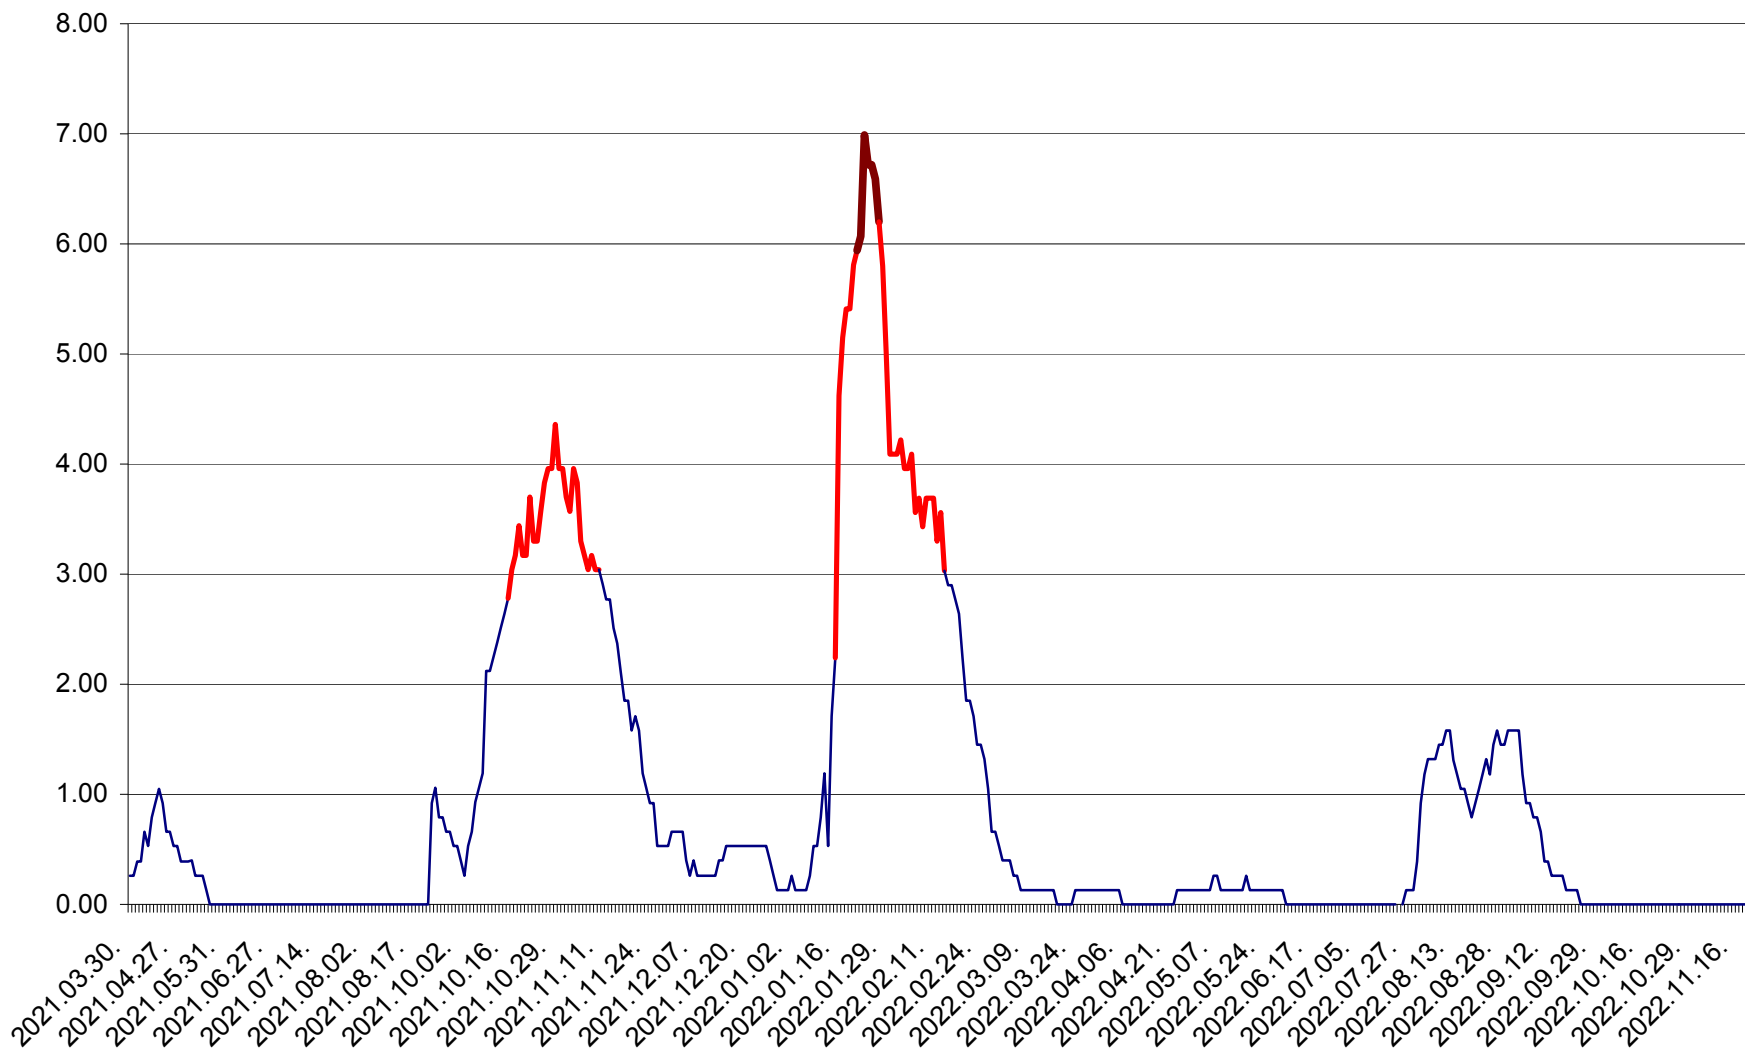

TUȘNAD - Evolutia incidentei cumulate pe 14 zile la ‰ de locuitori
2021.04.01. - 2022.11.21.

ULIEȘ - Evoluția incidenței cumulate pe 14 zile la ‰ de locuitori
2021.04.01. - 2022.11.21.

VĂRȘAG - Evolutia incidentei cumulate pe 14 zile la ‰ de locuitori
2021.04.01. - 2022.11.21.

ORAȘ VLĂHIȚA - Evolutia incidentei cumulate pe 14 zile la ‰ de locuitori
2021.04.01. - 2022.11.21.

VOȘLĂBENI - Evolutia incidentei cumulate pe 14 zile la ‰ de locuitori
2021.04.01. - 2022.11.21.

ZETEA - Evolutia incidentei cumulate pe 14 zile la ‰ de locuitori
2021.04.01. - 2022.11.21.