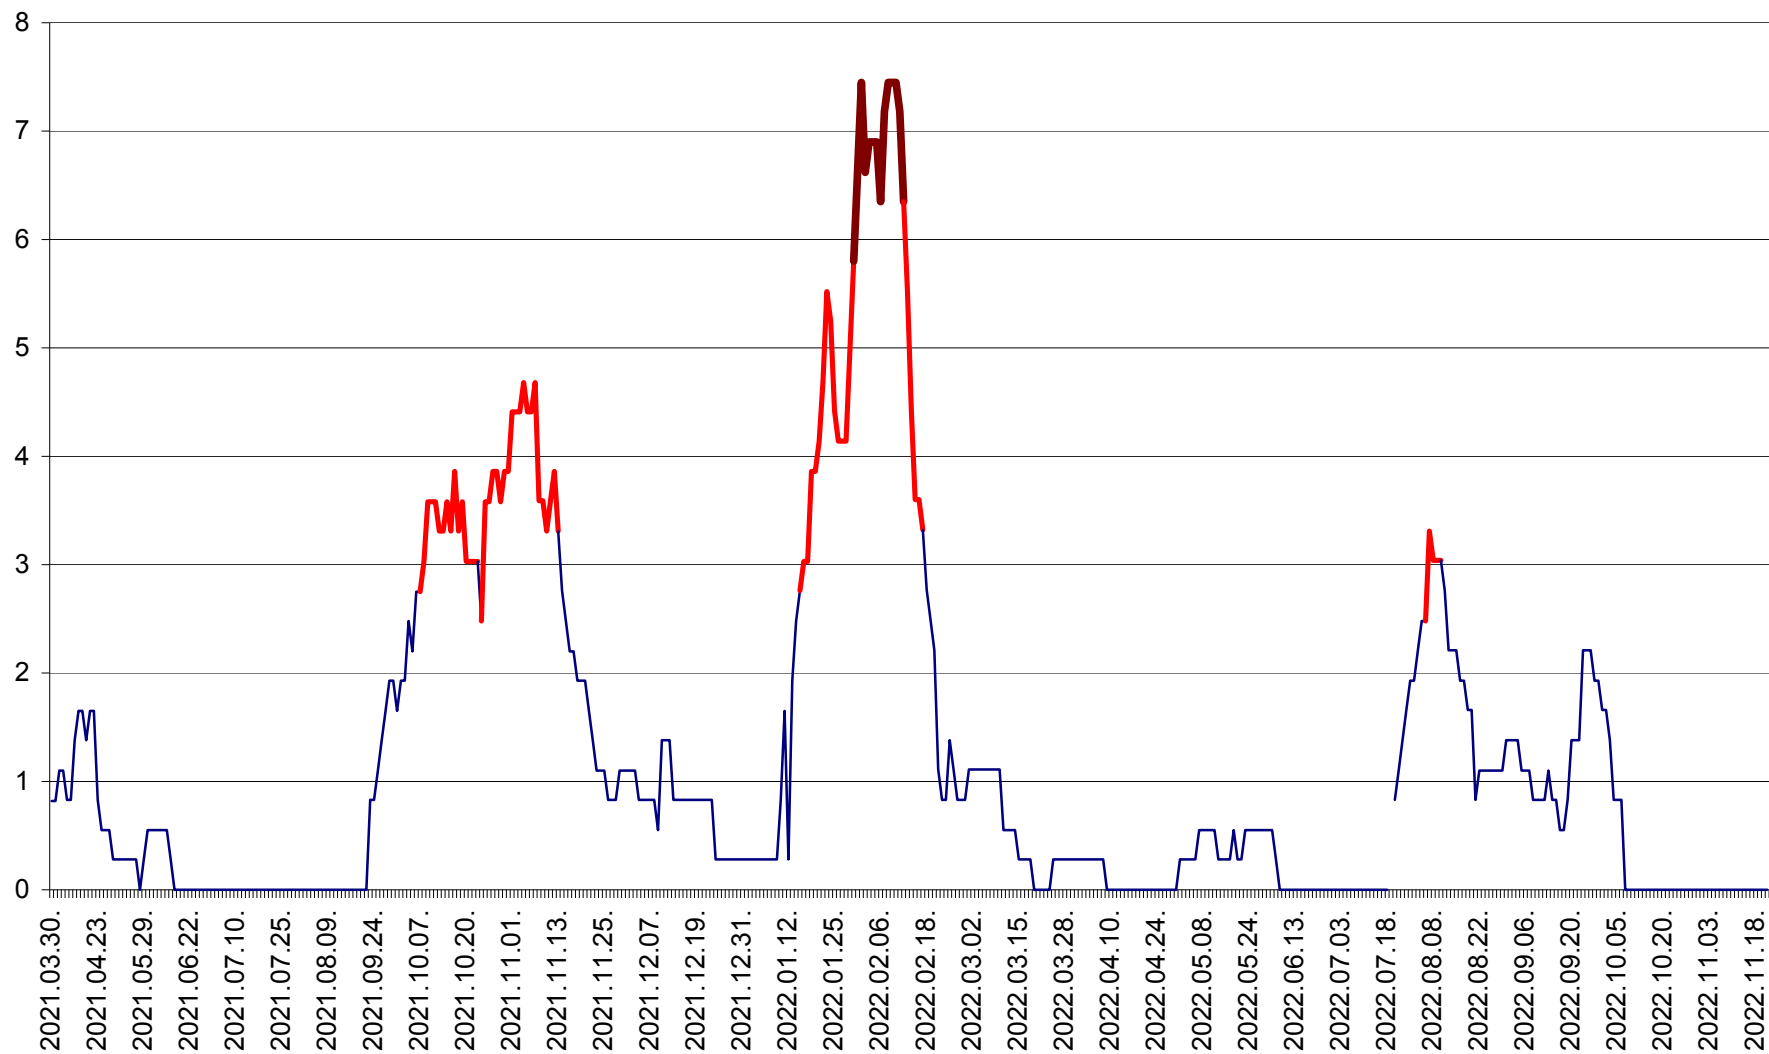

RACU - Evolutia incidentei cumulate pe 14 zile la ‰ de locuitori
2021.04.01. - 2022.11.21.

REMETEA - Evolutia incidentei cumulate pe 14 zile la % de locuitori
2021.04.01. - 2022.11.21.

SĂCEL - Evolutia incidentei cumulate pe 14 zile la ‰ de locuitori
2021.04.01. - 2022.11.21.

SÂNCRĂIENI - Evolutia incidentei cumulate pe 14 zile la ‰ de locuitori
2021.04.01. - 2022.11.21.

SÂNDOMINIC - Evolutia incidentei cumulate pe 14 zile la ‰ de locuitori
2021.04.01. - 2022.11.21.

SÂNMARTIN - Evolutia incidentei cumulate pe 14 zile la ‰ de locuitori
2021.04.01. - 2022.11.21.

SÂNSIMION - Evolutia incidentei cumulate pe 14 zile la ‰ de locuitori
2021.04.01. - 2022.11.21.

SÂNTIMBRU - Evolutia incidentei cumulate pe 14 zile la ‰ de locuitori
2021.04.01. - 2022.11.21.

SĂRMAȘ - Evolutia incidentei cumulate pe 14 zile la ‰ de locuitori
2021.04.01. - 2022.11.21.