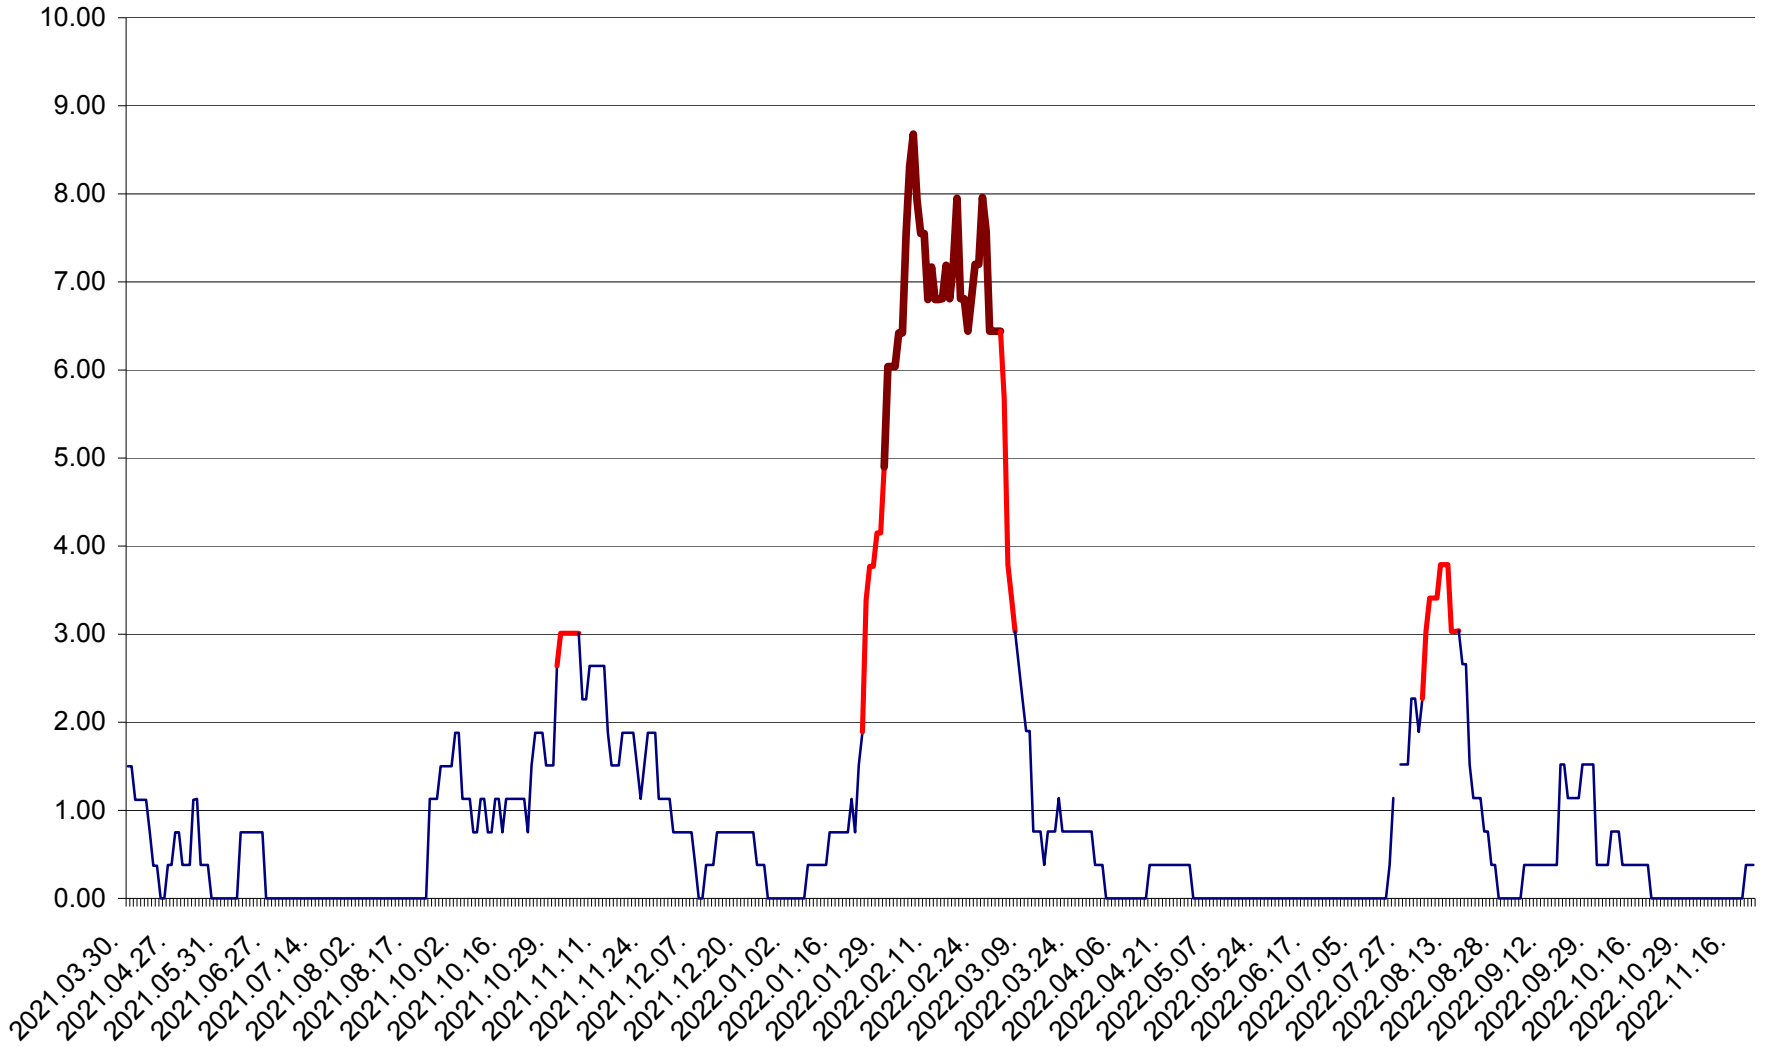

ATID - Evolutia incidentei cumulate pe 14 zile la ‰ de locuitori
2021.04.01. - 2022.11.21.

AVRĂMEȘTI - Evolutia incidentei cumulate pe 14 zile la ‰ de locuitori
2021.04.01. - 2022.11.21.

ORAȘ BĂILE TUȘNAD - Evoluția incidenței cumulate pe 14 zile la ‰ de locuitori
2021.04.01. - 2022.11.21.

ORAȘ BĂLAN - Evolutia incidentei cumulate pe 14 zile la ‰ de locuitori
2021.04.01. - 2022.11.21.

BILBOR - Evolutia incidentei cumulate pe 14 zile la ‰ de locuitori
2021.04.01. - 2022.11.21.

ORAȘ BORSEC - Evolutia incidentei cumulate pe 14 zile la ‰ de locuitori
2021.04.01. - 2022.11.21.

BRĂDEȘTI - Evolutia incidentei cumulate pe 14 zile la ‰ de locuitori
2021.04.01. - 2022.11.21.

CĂPÂLNIȚA - Evolutia incidentei cumulate pe 14 zile la ‰ de locuitori
2021.04.01. - 2022.11.21.

CÂRȚA - Evolutia incidentei cumulate pe 14 zile la ‰ de locuitori
2021.04.01. - 2022.11.21.

CICEU - Evolutia incidentei cumulate pe 14 zile la ‰ de locuitori
2021.04.01. - 2022.11.21.

CIUCSÂNGEORGIU - Evolutia incidentei cumulate pe 14 zile la ‰ de locuitori
2021.04.01. - 2022.11.21.

CIUMANI - Evolutia incidentei cumulate pe 14 zile la ‰ de locuitori
2021.04.01. - 2022.11.21.