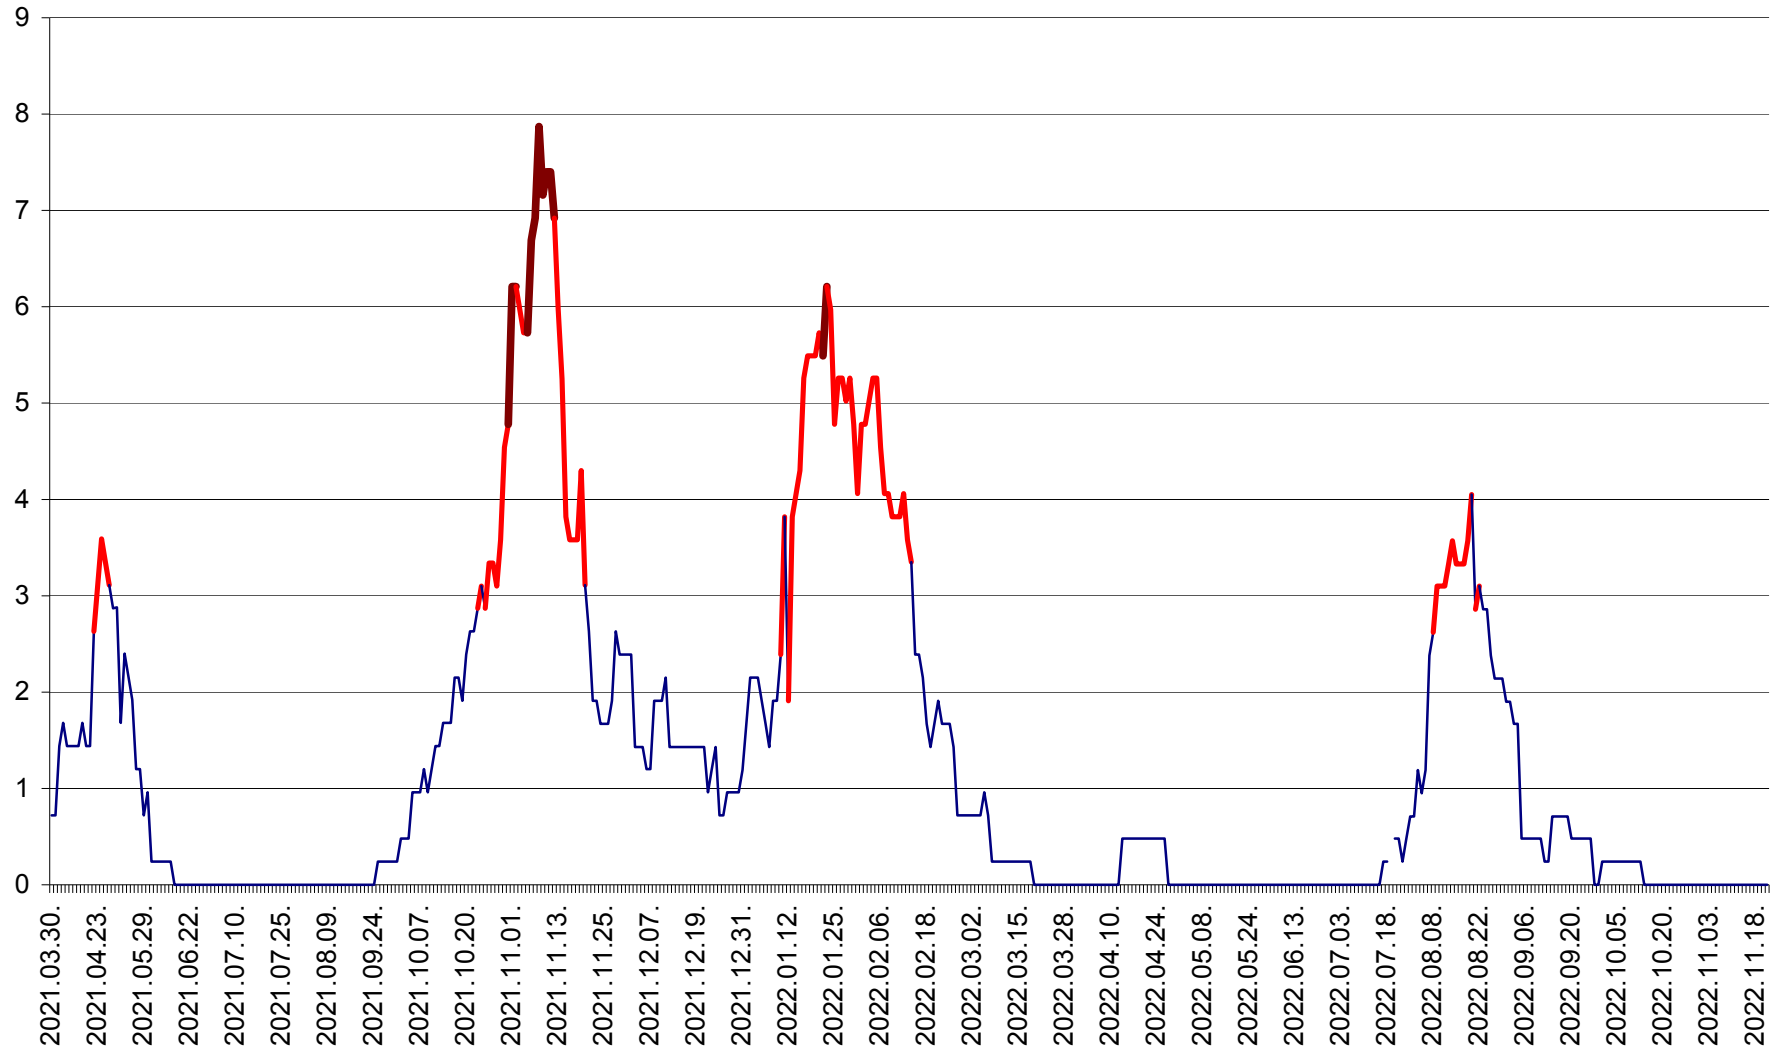

CORBU - Evolutia incidentei cumulate pe 14 zile la ‰ de locuitori
2021.04.01. - 2022.11.21.

CORUND - Evolutia incidentei cumulate pe 14 zile la ‰ de locuitori
2021.04.01. - 2022.11.21.

COZMENI - Evolutia incidentei cumulate pe 14 zile la ‰ de locuitori
2021.04.01. - 2022.11.21.

ORAȘ CRISTURU SECUIESC - Evolutia incidentei cumulate pe 14 zile la ‰ de locuitori
2021.04.01. - 2022.11.21.

DĂNEȘTI - Evolutia incidentei cumulate pe 14 zile la ‰ de locuitori
2021.04.01. - 2022.11.21.

DÂRJIU - Evolutia incidentei cumulate pe 14 zile la ‰ de locuitori
2021.04.01. - 2022.11.21.

DEALU - Evolutia incidentei cumulate pe 14 zile la ‰ de locuitori
2021.04.01. - 2022.11.21.

DITRĂU - Evolutia incidentei cumulate pe 14 zile la ‰ de locuitori
2021.04.01. - 2022.11.21.

FELICENI - Evolutia incidentei cumulate pe 14 zile la ‰ de locuitori
2021.04.01. - 2022.11.21.

FRUMOASA - Evolutia incidentei cumulate pe 14 zile la ‰ de locuitori
2021.04.01. - 2022.11.21.

GĂLĂUȚAȘ - Evoluția incidenței cumulate pe 14 zile la ‰ de locuitori
2021.04.01. - 2022.11.21.