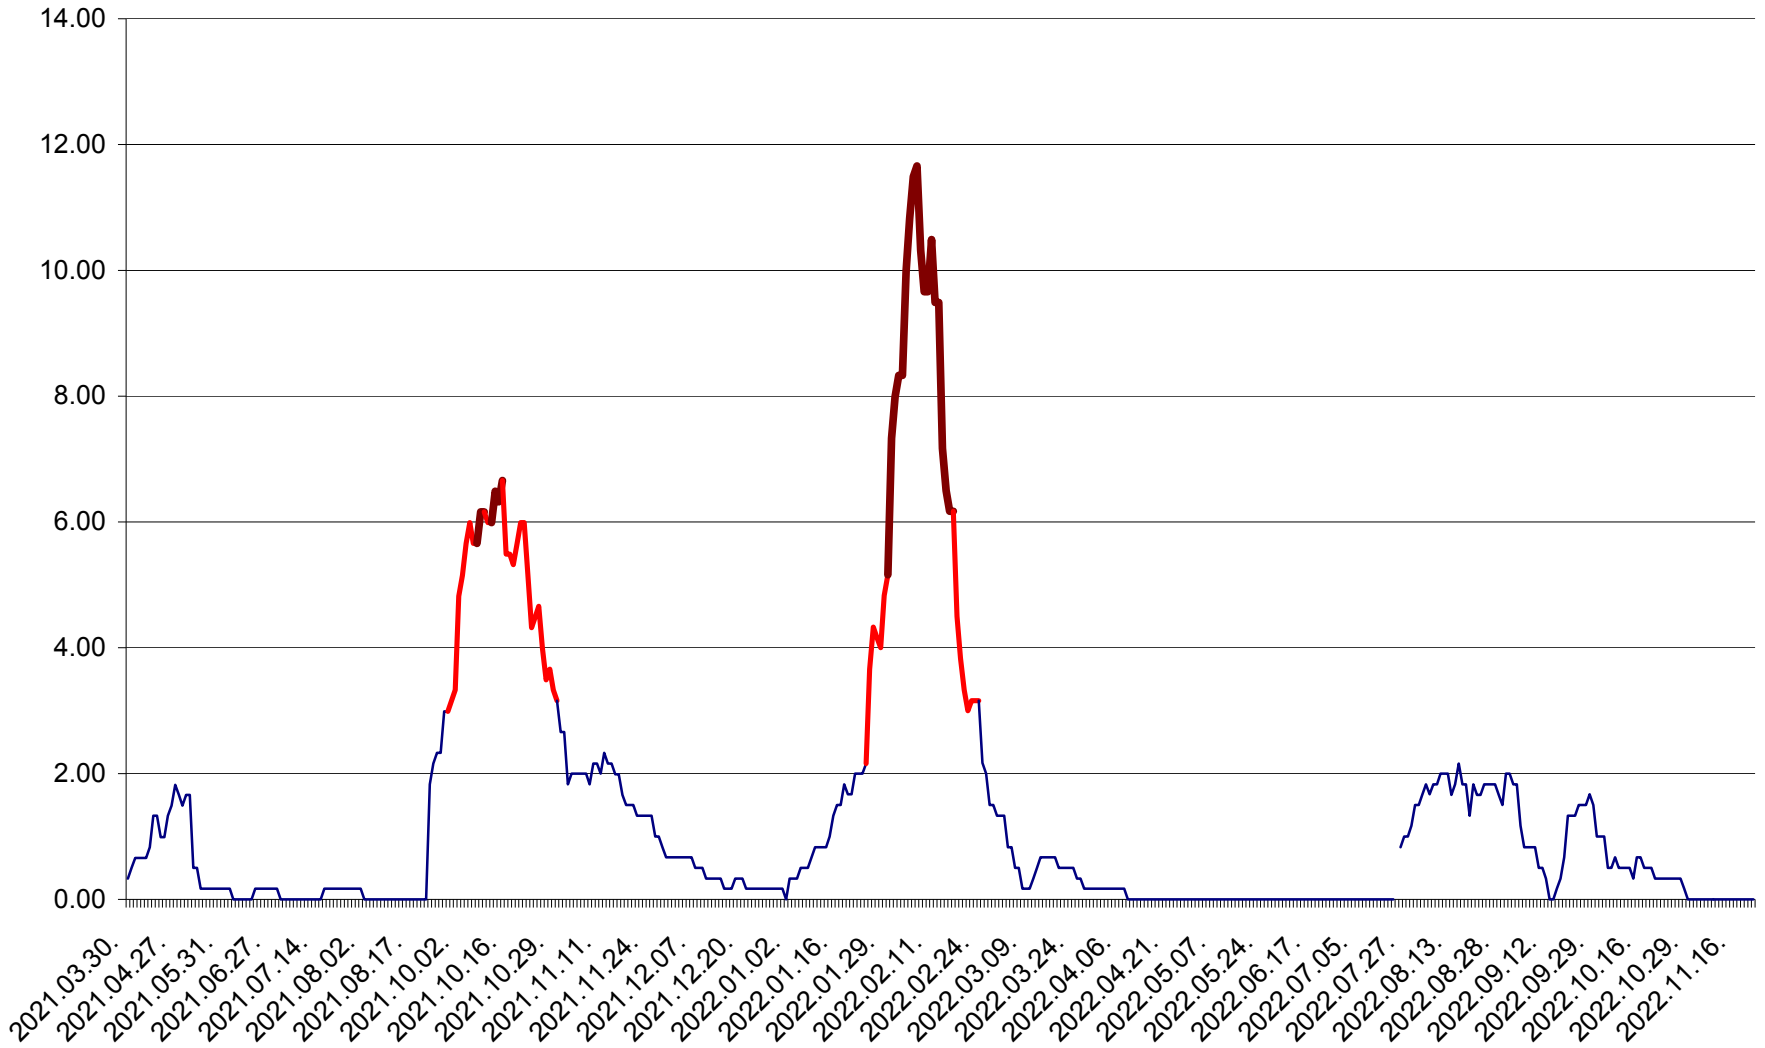

TUȘNAD - Evolutia incidentei cumulate pe 14 zile la ‰ de locuitori
2021.04.01. - 2022.11.21.

ULIEȘ - Evoluția incidenței cumulate pe 14 zile la ‰ de locuitori
2021.04.01. - 2022.11.21.

VĂRȘAG - Evolutia incidentei cumulate pe 14 zile la ‰ de locuitori
2021.04.01. - 2022.11.21.

ORAȘ VLĂHIȚA - Evolutia incidentei cumulate pe 14 zile la ‰ de locuitori
2021.04.01. - 2022.11.21.

VOȘLĂBENI - Evolutia incidentei cumulate pe 14 zile la ‰ de locuitori
2021.04.01. - 2022.11.21.

ZETEA - Evolutia incidentei cumulate pe 14 zile la ‰ de locuitori
2021.04.01. - 2022.11.21.