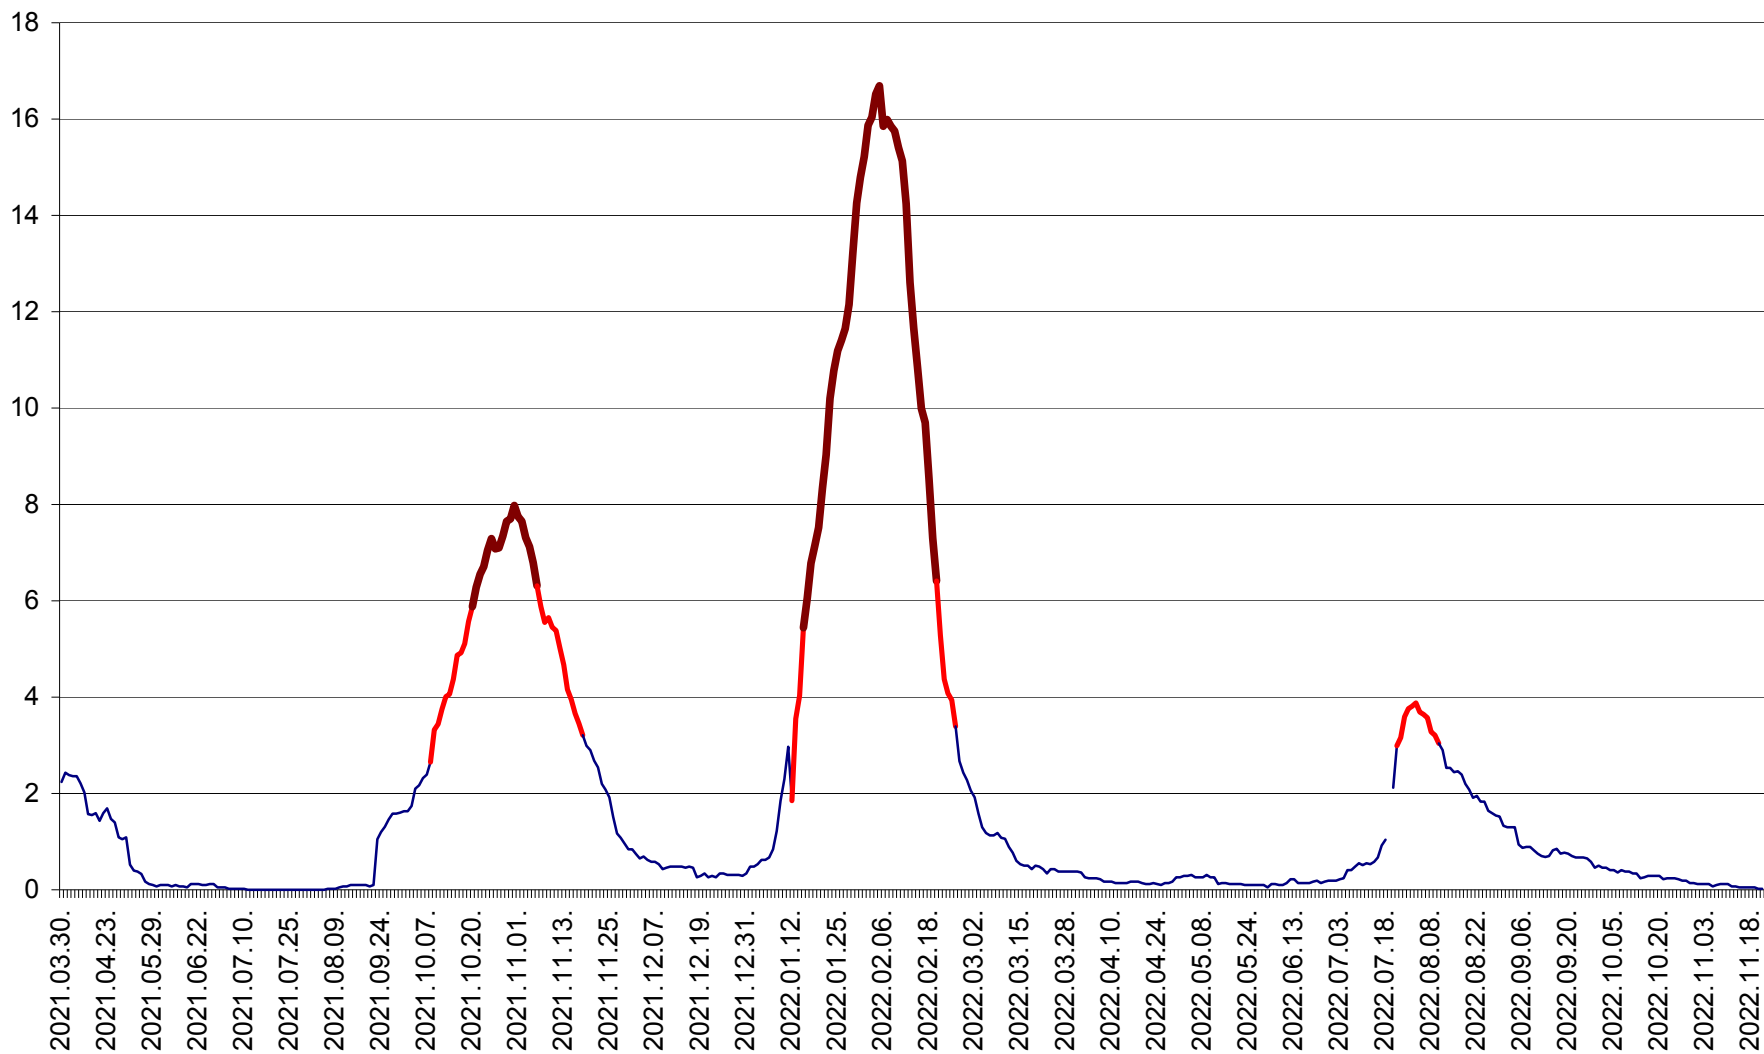

LELICENI - Evolutia incidentei cumulate pe 14 zile la ‰ de locuitori
2021.04.01. - 2022.11.21.

LUETA - Evolutia incidentei cumulate pe 14 zile la ‰ de locuitori
2021.04.01. - 2022.11.21.

LUNCA DE JOS - Evolutia incidentei cumulate pe 14 zile la ‰ de locuitori
2021.04.01. - 2022.11.21.

LUNCA DE SUS - Evolutia incidentei cumulate pe 14 zile la ‰ de locuitori
2021.04.01. - 2022.11.21.

LUPENI - Evolutia incidentei cumulate pe 14 zile la ‰ de locuitori
2021.04.01. - 2022.11.21.

MĂDĂRAȘ - Evolutia incidentei cumulate pe 14 zile la ‰ de locuitori
2021.04.01. - 2022.11.21.

MĂRTINIȘ - Evolutia incidentei cumulate pe 14 zile la ‰ de locuitori
2021.04.01. - 2022.11.21.

MEREȘTI - Evolutia incidentei cumulate pe 14 zile la ‰ de locuitori
2021.04.01. - 2022.11.21.

MUNICIPIUL MIERCUREA-CIUC - Evolutia incidentei cumulate pe 14 zile la ‰ de locuitori
2021.04.01. - 2022.11.21.