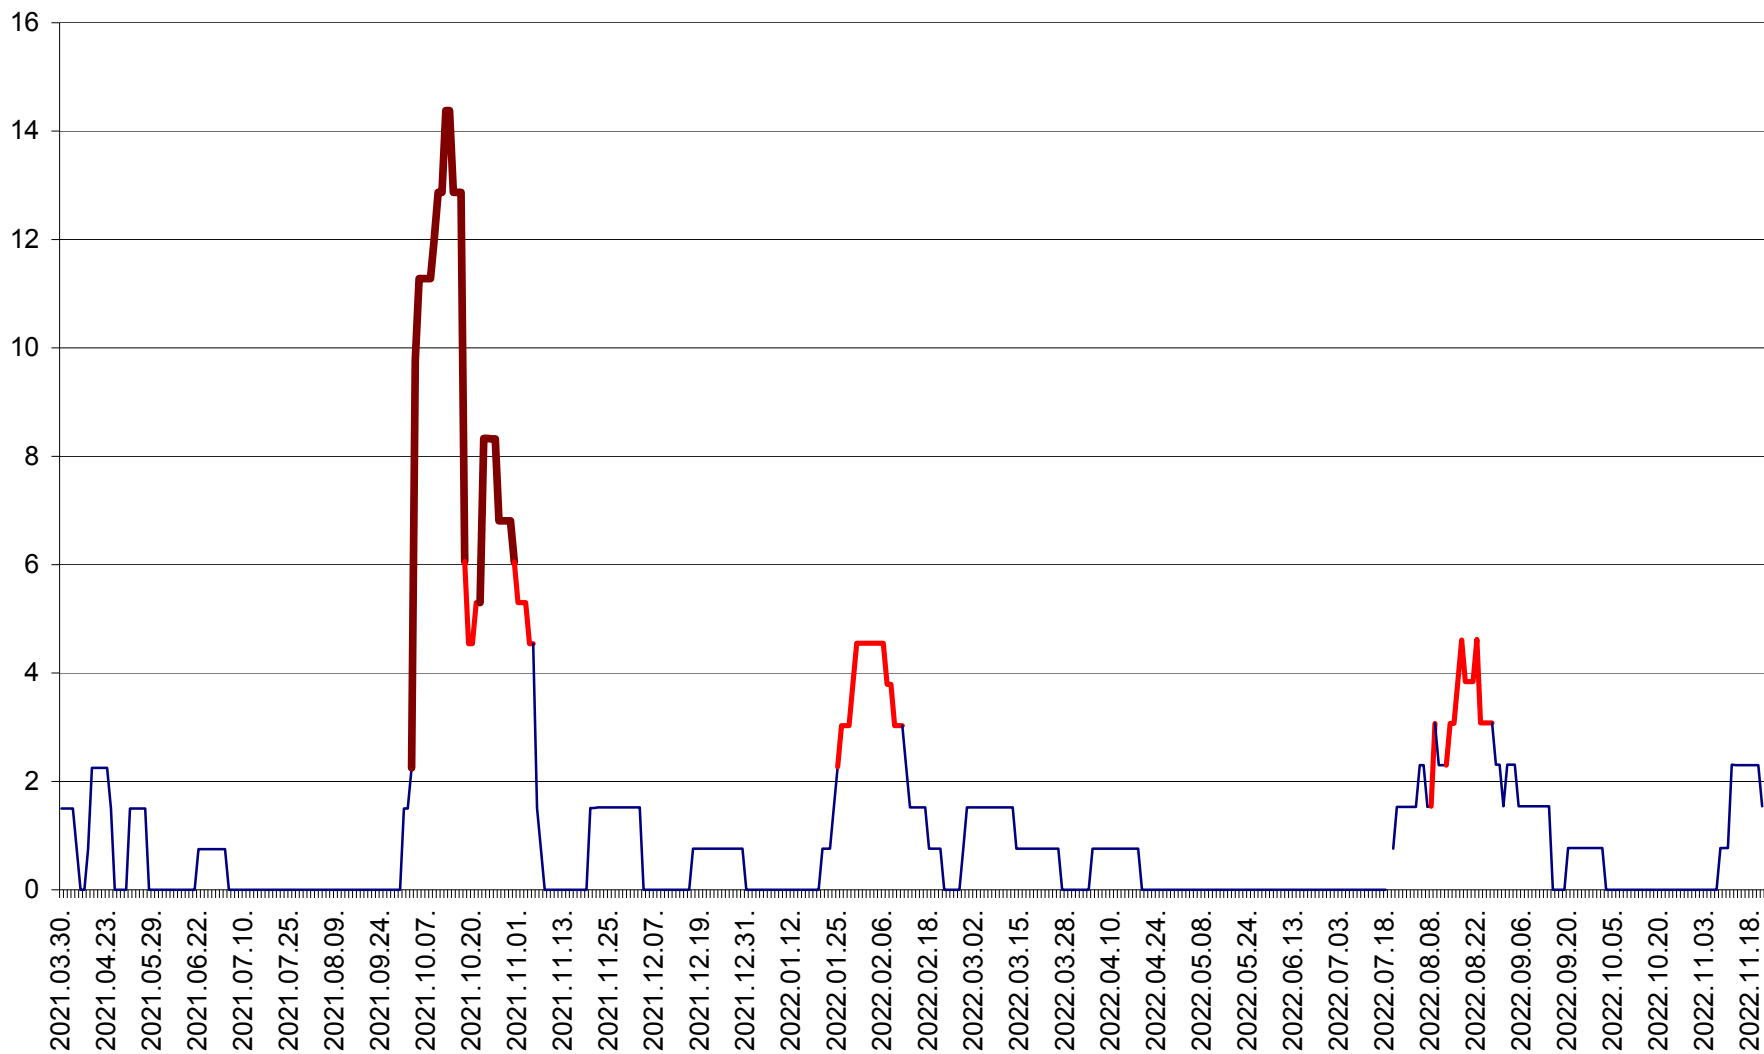

LELICENI - Evolutia incidentei cumulate pe 14 zile la ‰ de locuitori
2021.04.01. - 2022.11.21.

LUETA - Evolutia incidentei cumulate pe 14 zile la ‰ de locuitori
2021.04.01. - 2022.11.21.

LUNCA DE JOS - Evolutia incidentei cumulate pe 14 zile la ‰ de locuitori
2021.04.01. - 2022.11.21.

LUNCA DE SUS - Evolutia incidentei cumulate pe 14 zile la ‰ de locuitori
2021.04.01. - 2022.11.21.

LUPENI - Evolutia incidentei cumulate pe 14 zile la ‰ de locuitori
2021.04.01. - 2022.11.21.

MĂDĂRAȘ - Evolutia incidentei cumulate pe 14 zile la ‰ de locuitori
2021.04.01. - 2022.11.21.

MĂRTINIȘ - Evolutia incidentei cumulate pe 14 zile la ‰ de locuitori
2021.04.01. - 2022.11.21.

MEREȘTI - Evolutia incidentei cumulate pe 14 zile la ‰ de locuitori
2021.04.01. - 2022.11.21.

MUNICIPIUL MIERCUREA-CIUC - Evolutia incidentei cumulate pe 14 zile la ‰ de locuitori
2021.04.01. - 2022.11.21.

MIHĂILENI - Evolutia incidentei cumulate pe 14 zile la ‰ de locuitori
2021.04.01. - 2022.11.21.

MUGENI - Evolutia incidentei cumulate pe 14 zile la ‰ de locuitori
2021.04.01. - 2022.11.21.

OCLAND - Evolutia incidentei cumulate pe 14 zile la ‰ de locuitori
2021.04.01. - 2022.11.21.