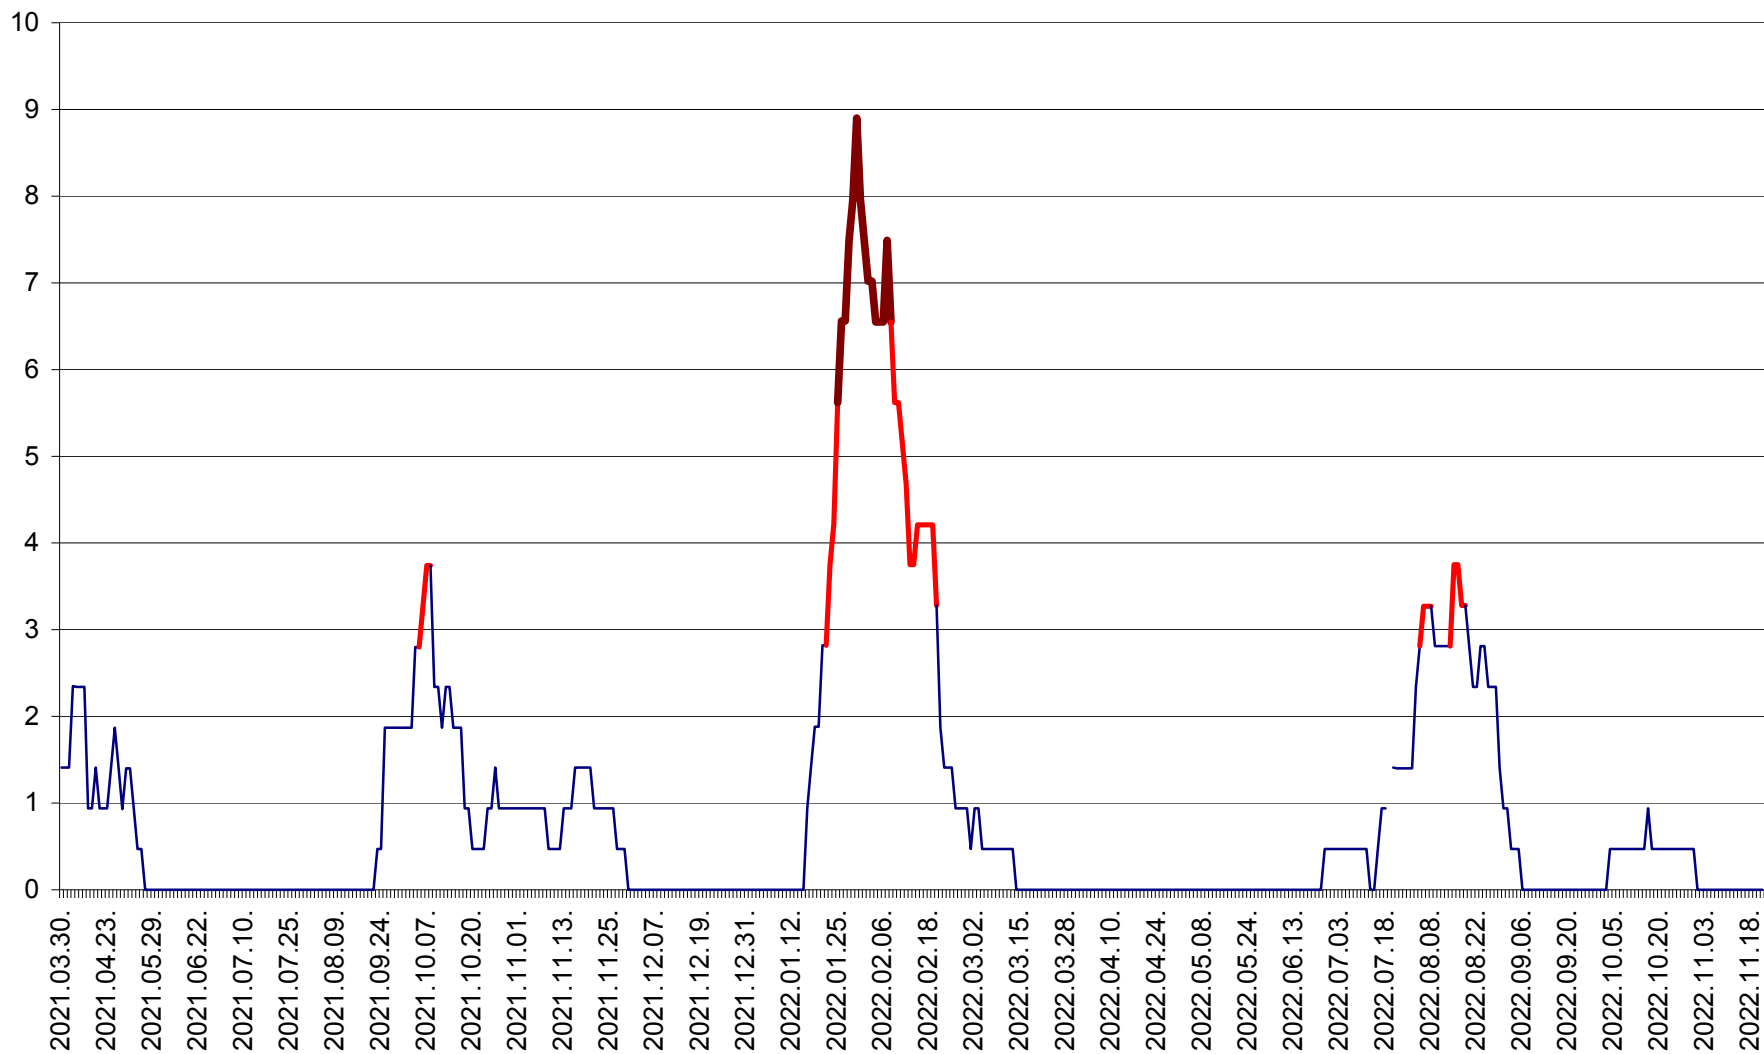

SECUIENI - Evolutia incidentei cumulate pe 14 zile la ‰ de locuitori
2021.04.01. - 2022.11.21.