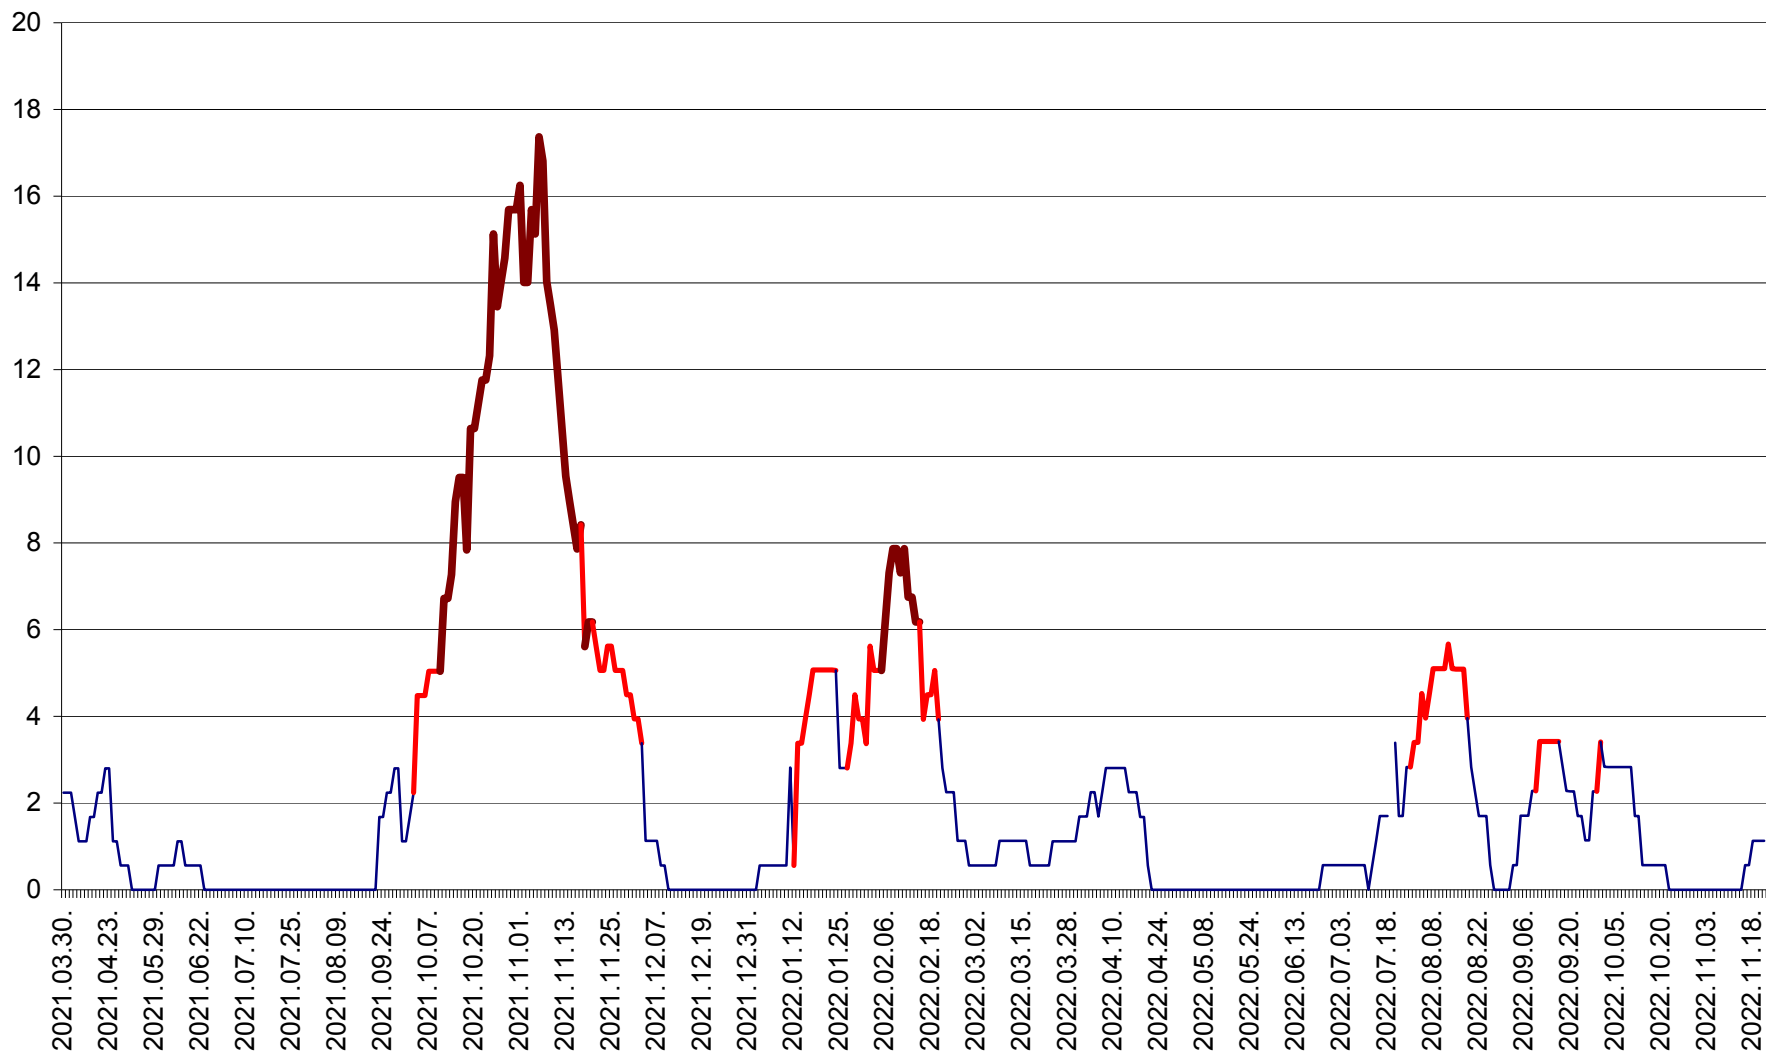

SÂNSIMION - Evolutia incidentei cumulate pe 14 zile la ‰ de locuitori
2021.04.01. - 2022.11.21.

SÂNTIMBRU - Evolutia incidentei cumulate pe 14 zile la ‰ de locuitori
2021.04.01. - 2022.11.21.

SĂRMAȘ - Evolutia incidentei cumulate pe 14 zile la ‰ de locuitori
2021.04.01. - 2022.11.21.

SATU MARE - Evolutia incidentei cumulate pe 14 zile la ‰ de locuitori
2021.04.01. - 2022.11.21.

SECUIENI - Evolutia incidentei cumulate pe 14 zile la ‰ de locuitori
2021.04.01. - 2022.11.21.

SICULENI - Evolutia incidentei cumulate pe 14 zile la ‰ de locuitori
2021.04.01. - 2022.11.21.

ȘIMONEȘTI - Evolutia incidentei cumulate pe 14 zile la ‰ de locuitori
2021.04.01. - 2022.11.21.

SUBCETATE - Evolutia incidentei cumulate pe 14 zile la ‰ de locuitori
2021.04.01. - 2022.11.21.

SUSENI - Evolutia incidentei cumulate pe 14 zile la ‰ de locuitori
2021.04.01. - 2022.11.21.