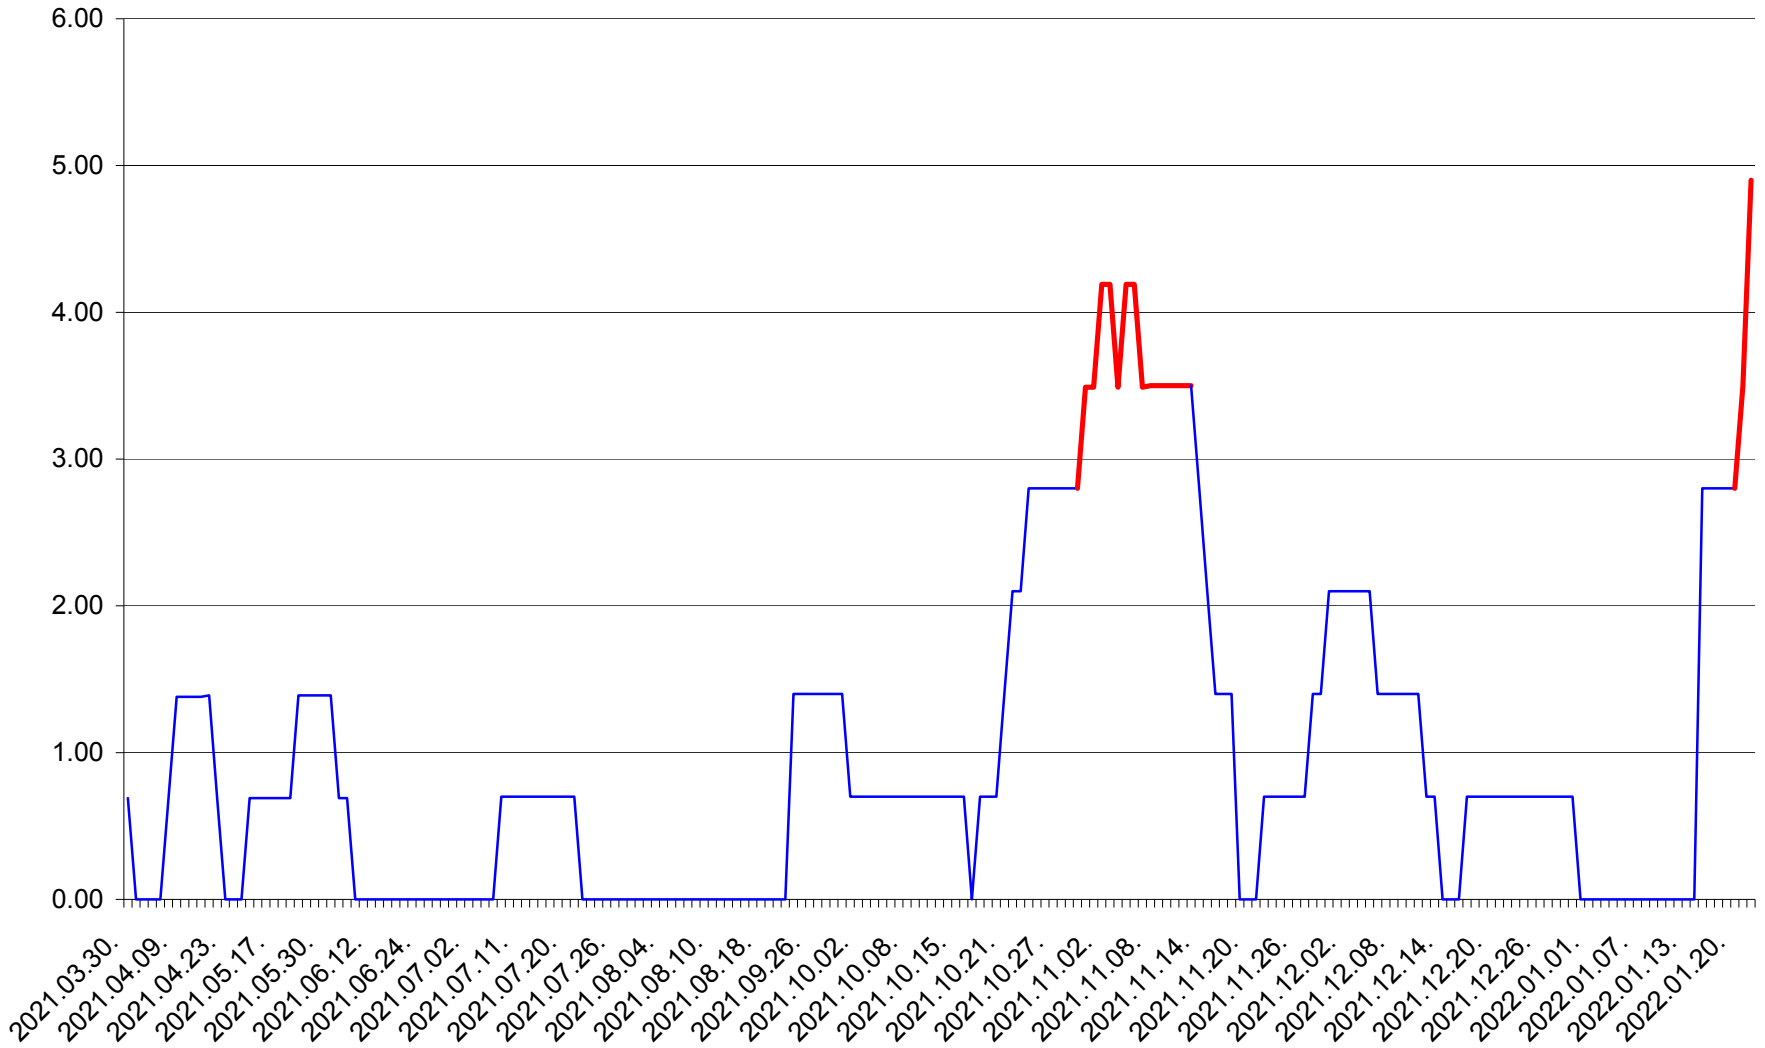

ORAȘ BĂLAN - Evolutia incidentei cumulate pe 14 zile la ‰ de locuitori
2021.04.01. - 2022.01.22.

BILBOR - Evolutia incidentei cumulate pe 14 zile la ‰ de locuitori
2021.04.01. - 2022.01.22.

ORAȘ BORSEC - Evolutia incidentei cumulate pe 14 zile la ‰ de locuitori
2021.04.01. - 2022.01.22.

BRĂDEȘTI - Evolutia incidentei cumulate pe 14 zile la ‰ de locuitori
2021.04.01. - 2022.01.22.

CĂPÂLNIȚA - Evolutia incidentei cumulate pe 14 zile la ‰ de locuitori
2021.04.01. - 2022.01.22.

CÂRȚA - Evolutia incidentei cumulate pe 14 zile la ‰ de locuitori
2021.04.01. - 2022.01.22.

CICEU - Evolutia incidentei cumulate pe 14 zile la ‰ de locuitori
2021.04.01. - 2022.01.22.

CIUCSÂNGEORGIU - Evolutia incidentei cumulate pe 14 zile la % de locuitori
2021.04.01. - 2022.01.22.

CIUMANI - Evolutia incidentei cumulate pe 14 zile la ‰ de locuitori
2021.04.01. - 2022.01.22.

CORBU - Evolutia incidentei cumulate pe 14 zile la ‰ de locuitori
2021.04.01. - 2022.01.22.

CORUND - Evolutia incidentei cumulate pe 14 zile la ‰ de locuitori
2021.04.01. - 2022.01.22.

COZMENI - Evolutia incidentei cumulate pe 14 zile la ‰ de locuitori
2021.04.01. - 2022.01.22.