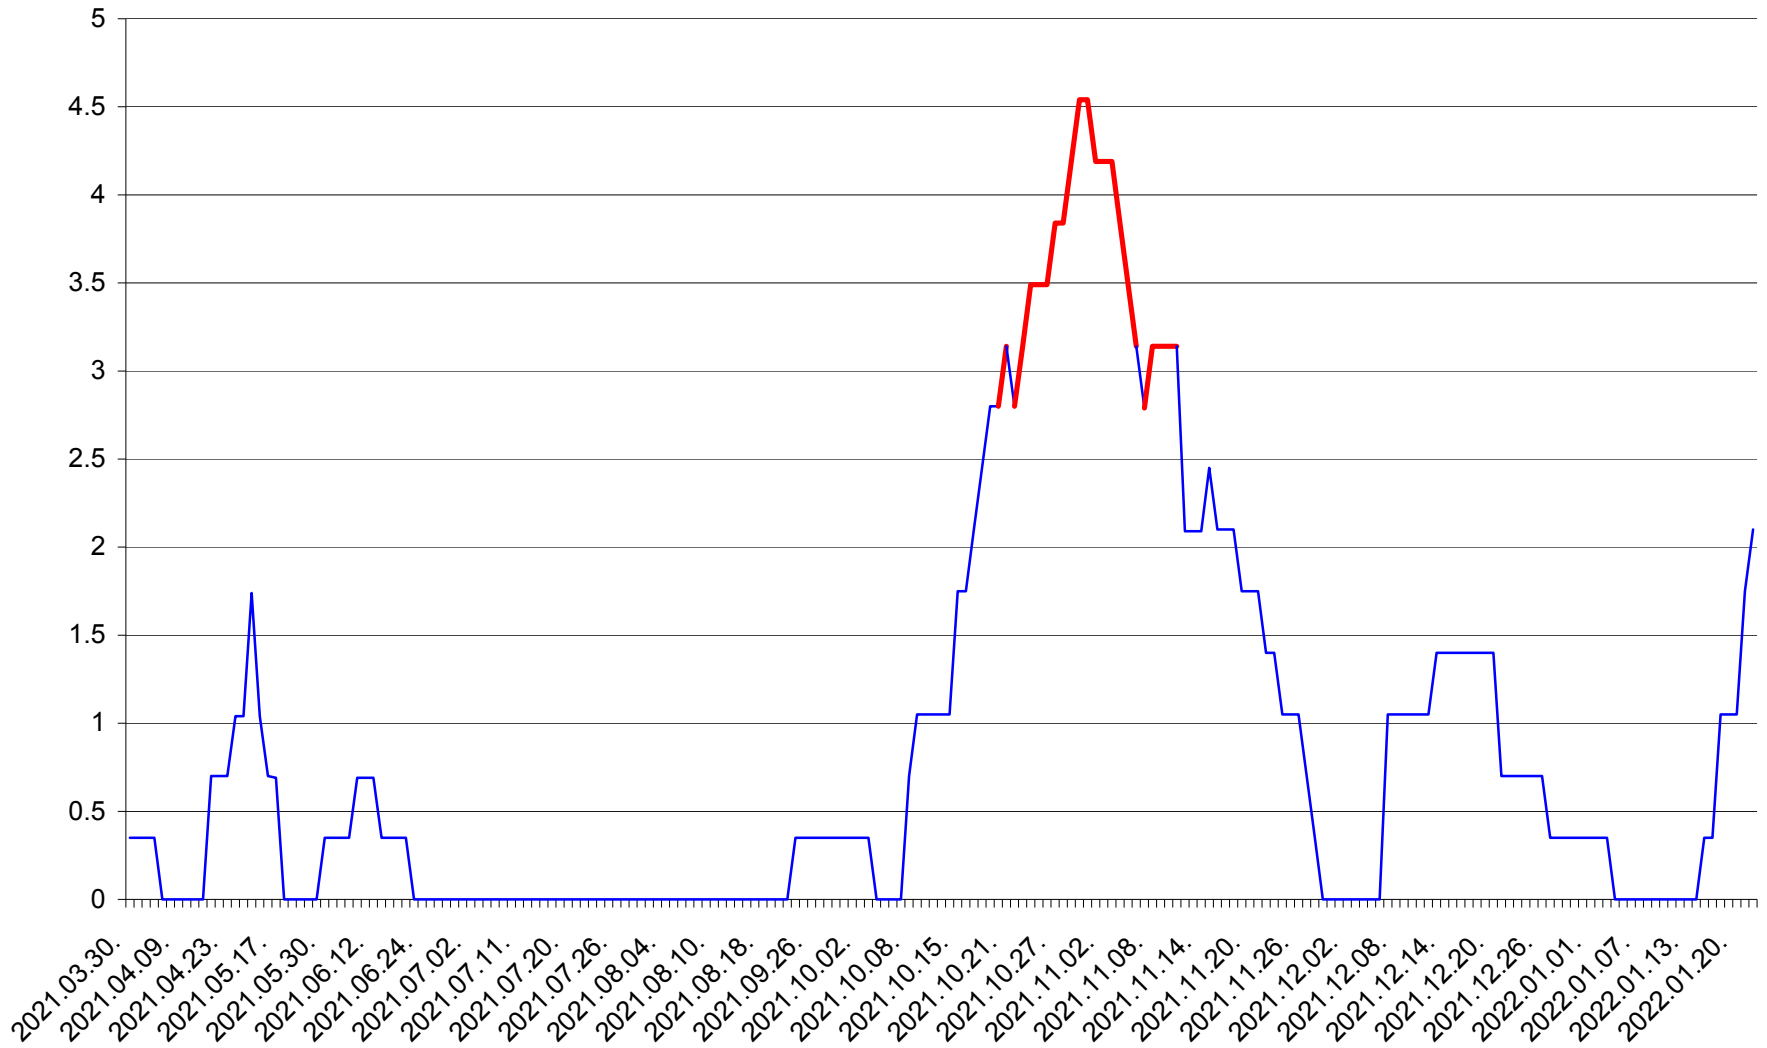

SÂNCRĂIENI - Evolutia incidentei cumulate pe 14 zile la ‰ de locuitori
2021.04.01. - 2022.01.22.

SÂNDOMINIC - Evolutia incidentei cumulate pe 14 zile la ‰ de locuitori
2021.04.01. - 2022.01.22.

SÂNMARTIN - Evolutia incidentei cumulate pe 14 zile la ‰ de locuitori
2021.04.01. - 2022.01.22.

SÂNTIMBRU - Evolutia incidentei cumulate pe 14 zile la ‰ de locuitori
2021.04.01. - 2022.01.22.

SĂRMAȘ - Evolutia incidentei cumulate pe 14 zile la ‰ de locuitori
2021.04.01. - 2022.01.22.

SATU MARE - Evolutia incidentei cumulate pe 14 zile la ‰ de locuitori
2021.04.01. - 2022.01.22.

SECUIENI - Evolutia incidentei cumulate pe 14 zile la % de locuitori
2021.04.01. - 2022.01.22.

SICULENI - Evolutia incidentei cumulate pe 14 zile la % de locuitori
2021.04.01. - 2022.01.22.

ȘIMONEȘTI - Evolutia incidentei cumulate pe 14 zile la ‰ de locuitori
2021.04.01. - 2022.01.22.