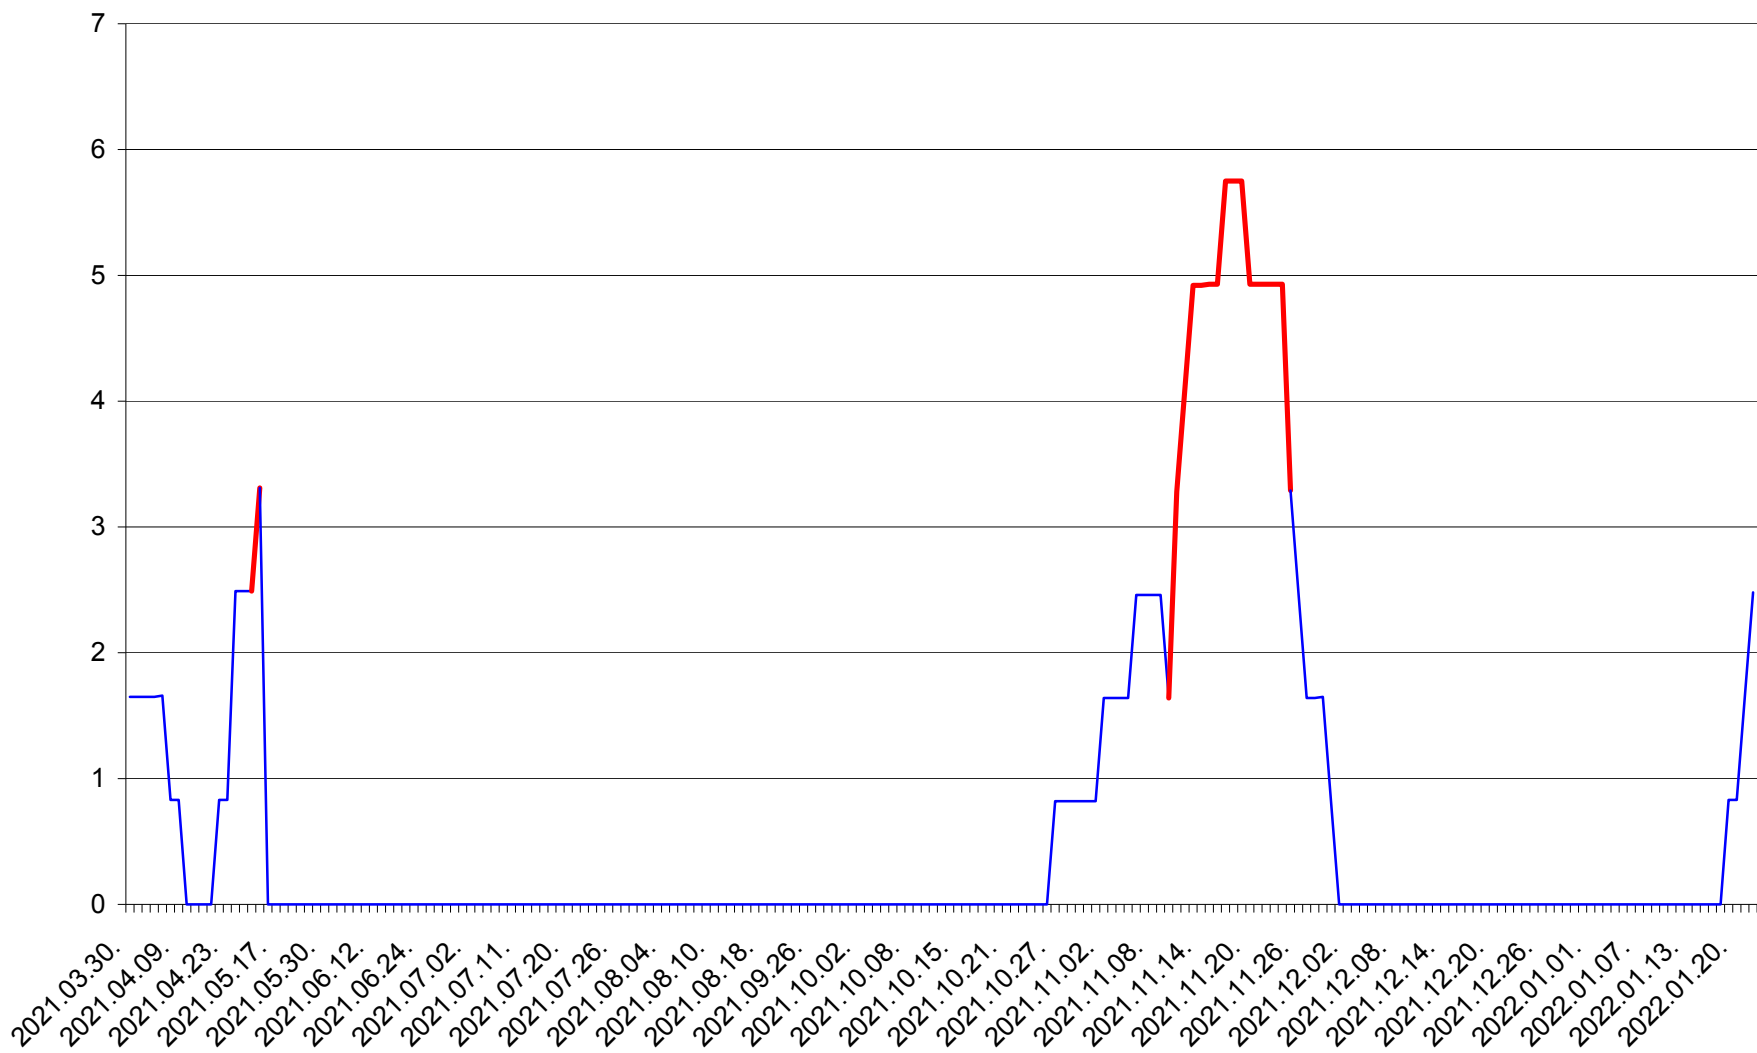

PLĂIEȘII DE JOS - Evolutia incidentei cumulate pe 14 zile la ‰ de locuitori
2021.04.01. - 2022.01.22.

PORUMBENI - Evolutia incidentei cumulate pe 14 zile la ‰ de locuitori
2021.04.01. - 2022.01.22.

PRAID - Evolutia incidentei cumulate pe 14 zile la ‰ de locuitori
2021.04.01. - 2022.01.22.

RACU - Evolutia incidentei cumulate pe 14 zile la ‰ de locuitori
2021.04.01. - 2022.01.22.

REMETEA - Evolutia incidentei cumulate pe 14 zile la ‰ de locuitori
2021.04.01. - 2022.01.22.

SĂCEL - Evolutia incidentei cumulate pe 14 zile la ‰ de locuitori
2021.04.01. - 2022.01.22.