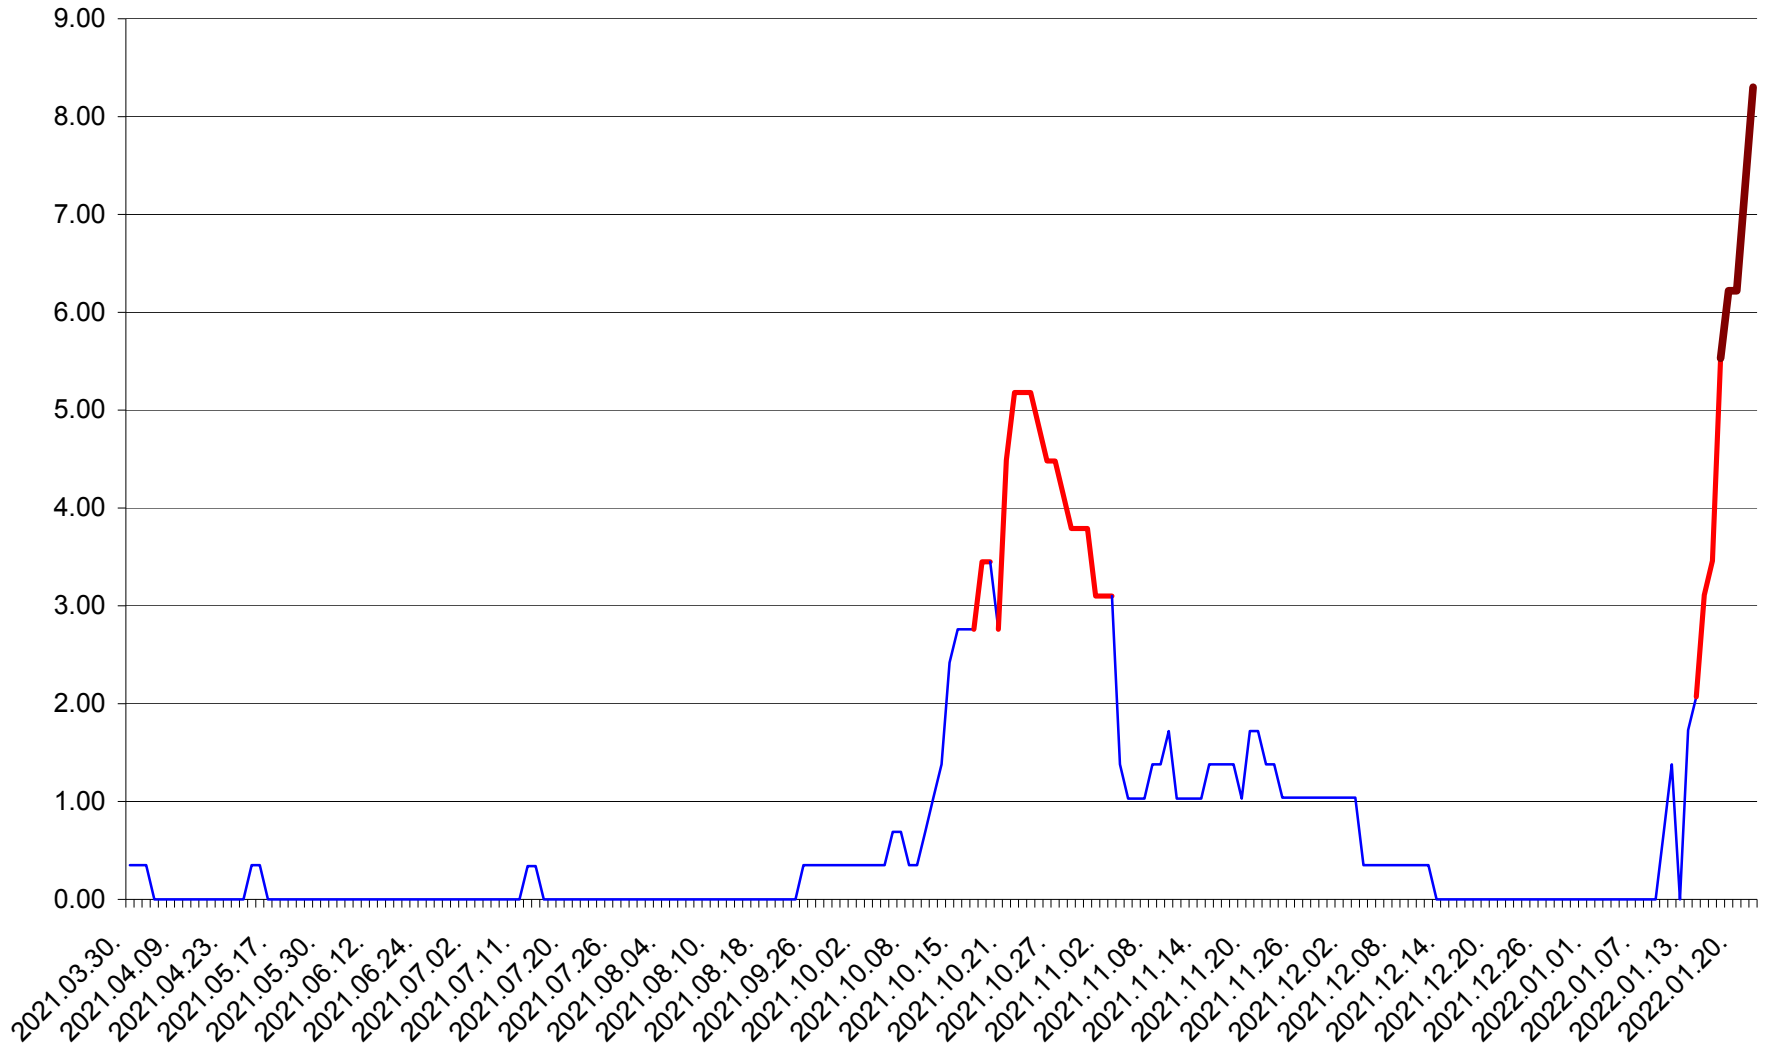

ORAȘ BĂLAN - Evolutia incidentei cumulate pe 14 zile la ‰ de locuitori
2021.04.01. - 2022.01.22.

BILBOR - Evolutia incidentei cumulate pe 14 zile la ‰ de locuitori
2021.04.01. - 2022.01.22.

ORAȘ BORSEC - Evolutia incidentei cumulate pe 14 zile la ‰ de locuitori
2021.04.01. - 2022.01.22.

BRĂDEȘTI - Evolutia incidentei cumulate pe 14 zile la ‰ de locuitori
2021.04.01. - 2022.01.22.

CĂPÂLNIȚA - Evolutia incidentei cumulate pe 14 zile la ‰ de locuitori
2021.04.01. - 2022.01.22.

CÂRȚA - Evolutia incidentei cumulate pe 14 zile la ‰ de locuitori
2021.04.01. - 2022.01.22.

CICEU - Evolutia incidentei cumulate pe 14 zile la ‰ de locuitori
2021.04.01. - 2022.01.22.

CIUCSÂNGEORGIU - Evolutia incidentei cumulate pe 14 zile la % de locuitori
2021.04.01. - 2022.01.22.

CIUMANI - Evolutia incidentei cumulate pe 14 zile la ‰ de locuitori
2021.04.01. - 2022.01.22.

CORBU - Evolutia incidentei cumulate pe 14 zile la ‰ de locuitori
2021.04.01. - 2022.01.22.

CORUND - Evolutia incidentei cumulate pe 14 zile la ‰ de locuitori
2021.04.01. - 2022.01.22.

COZMENI - Evolutia incidentei cumulate pe 14 zile la ‰ de locuitori
2021.04.01. - 2022.01.22.