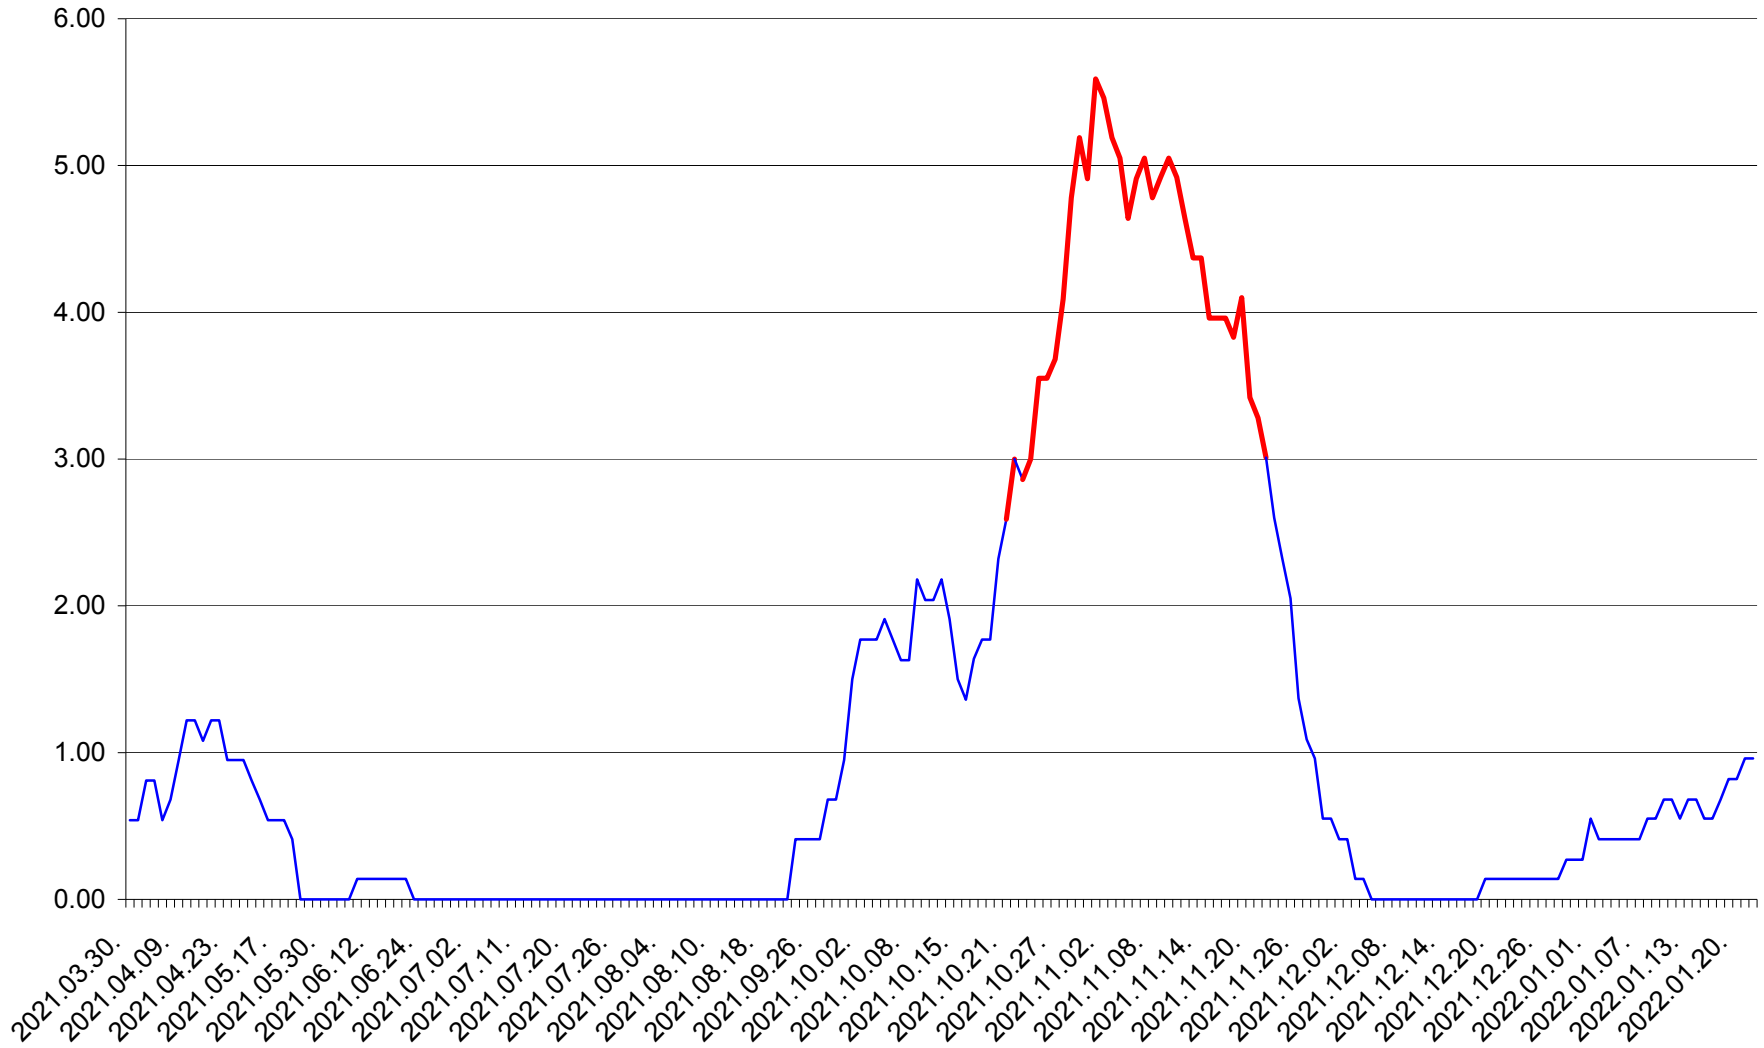

ATID - Evolutia incidentei cumulate pe 14 zile la % de locuitori
2021.04.01. - 2022.01.22.

AVRĂMEȘTI - Evolutia incidentei cumulate pe 14 zile la ‰ de locuitori
2021.04.01. - 2022.01.22.

ORAȘ BĂILE TUȘNAD - Evolutia incidentei cumulate pe 14 zile la ‰ de locuitori
2021.04.01. - 2022.01.22.

ORAȘ BĂLAN - Evolutia incidentei cumulate pe 14 zile la ‰ de locuitori
2021.04.01. - 2022.01.22.

BILBOR - Evolutia incidentei cumulate pe 14 zile la ‰ de locuitori
2021.04.01. - 2022.01.22.

ORAȘ BORSEC - Evolutia incidentei cumulate pe 14 zile la ‰ de locuitori
2021.04.01. - 2022.01.22.

BRĂDEȘTI - Evolutia incidentei cumulate pe 14 zile la ‰ de locuitori
2021.04.01. - 2022.01.22.

CĂPÂLNIȚA - Evolutia incidentei cumulate pe 14 zile la ‰ de locuitori
2021.04.01. - 2022.01.22.

CÂRȚA - Evolutia incidentei cumulate pe 14 zile la ‰ de locuitori
2021.04.01. - 2022.01.22.