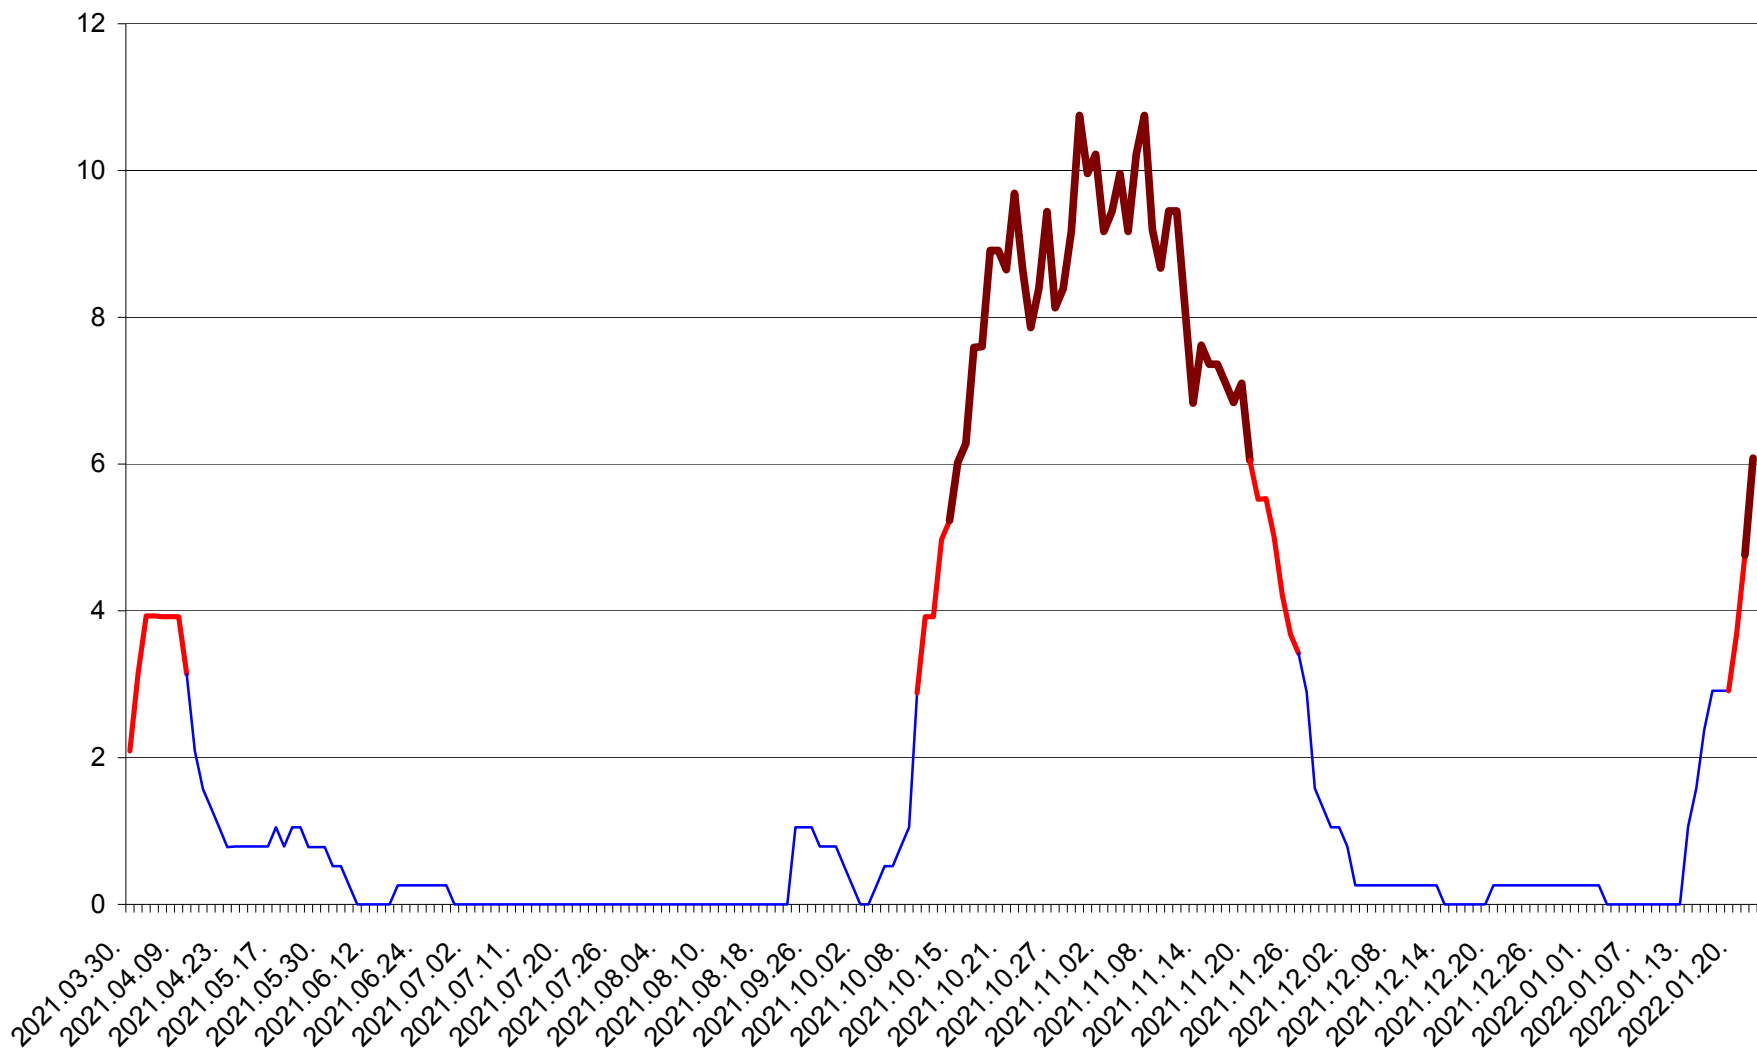

RACU - Evolutia incidentei cumulate pe 14 zile la ‰ de locuitori
2021.04.01. - 2022.01.22.

REMETEA - Evolutia incidentei cumulate pe 14 zile la ‰ de locuitori
2021.04.01. - 2022.01.22.

SĂCEL - Evolutia incidentei cumulate pe 14 zile la ‰ de locuitori
2021.04.01. - 2022.01.22.

SÂNCRĂIENI - Evolutia incidentei cumulate pe 14 zile la ‰ de locuitori
2021.04.01. - 2022.01.22.

SÂNDOMINIC - Evolutia incidentei cumulate pe 14 zile la ‰ de locuitori
2021.04.01. - 2022.01.22.

SÂNMARTIN - Evolutia incidentei cumulate pe 14 zile la ‰ de locuitori
2021.04.01. - 2022.01.22.

SÂNTIMBRU - Evolutia incidentei cumulate pe 14 zile la ‰ de locuitori
2021.04.01. - 2022.01.22.

SĂRMAȘ - Evolutia incidentei cumulate pe 14 zile la ‰ de locuitori
2021.04.01. - 2022.01.22.

SATU MARE - Evolutia incidentei cumulate pe 14 zile la ‰ de locuitori
2021.04.01. - 2022.01.22.