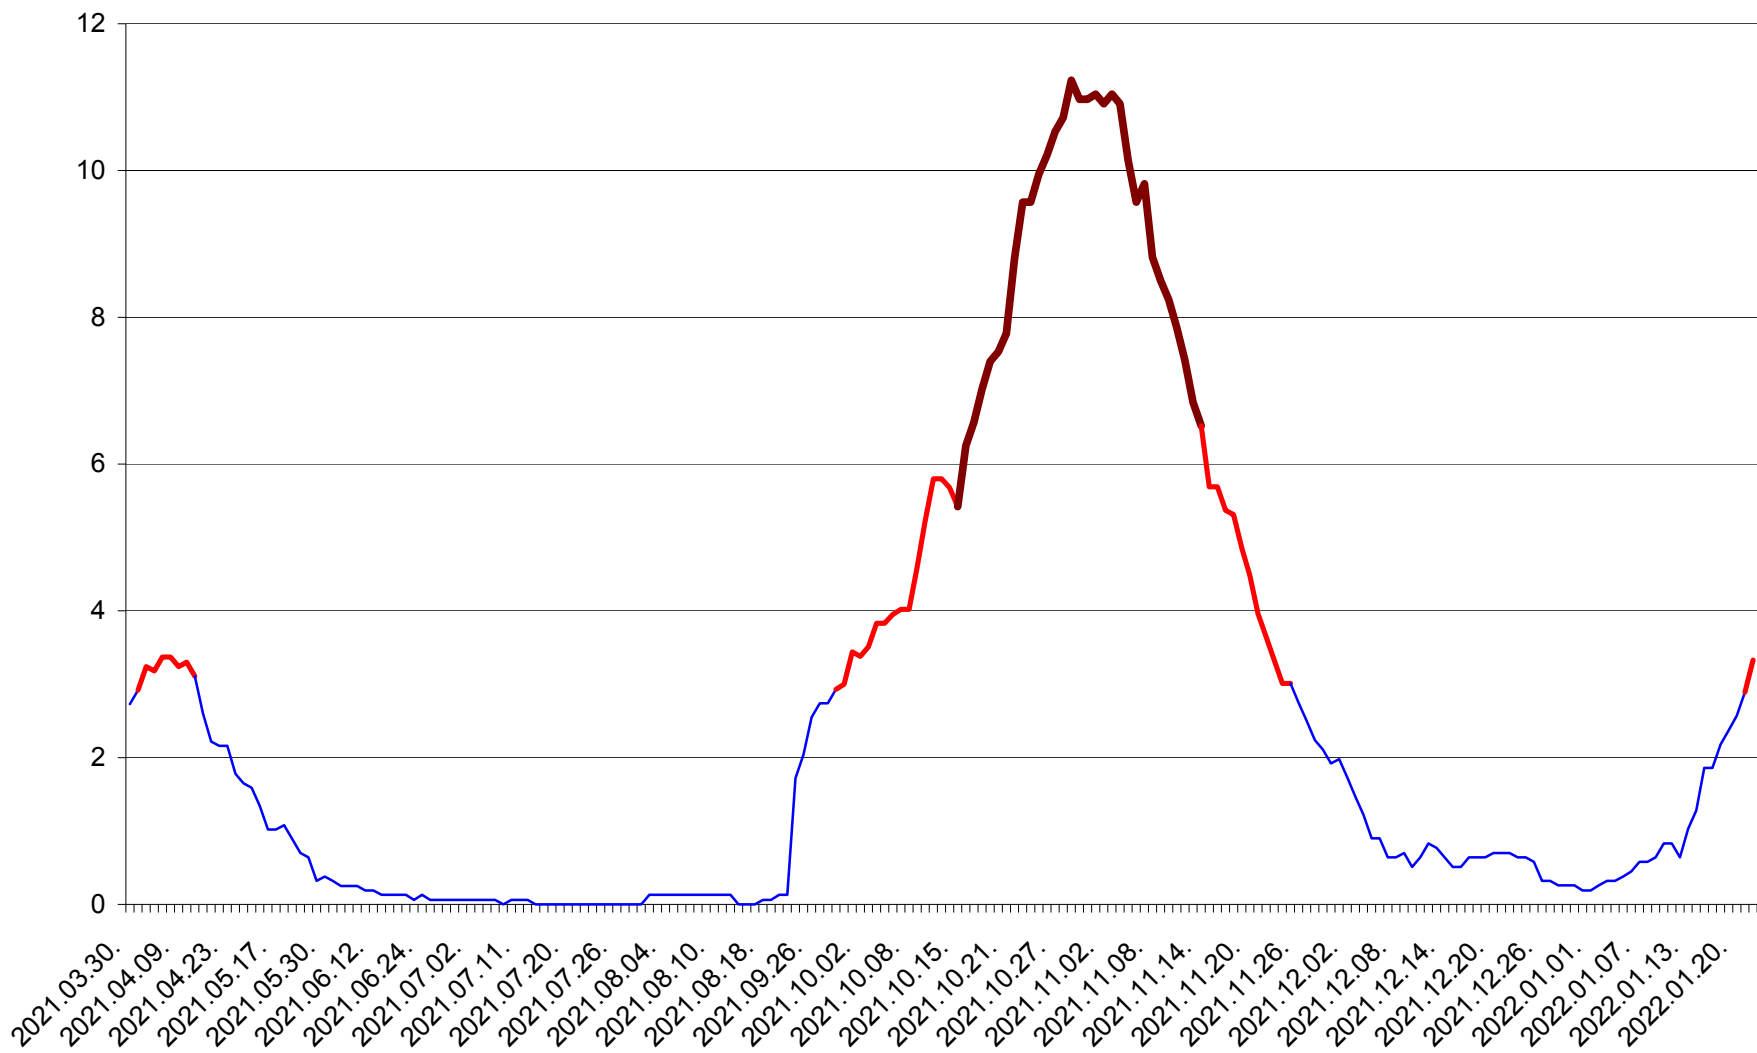

TULGHEȘ - Evolutia incidentei cumulate pe 14 zile la ‰ de locuitori
2021.04.01. - 2022.01.22.