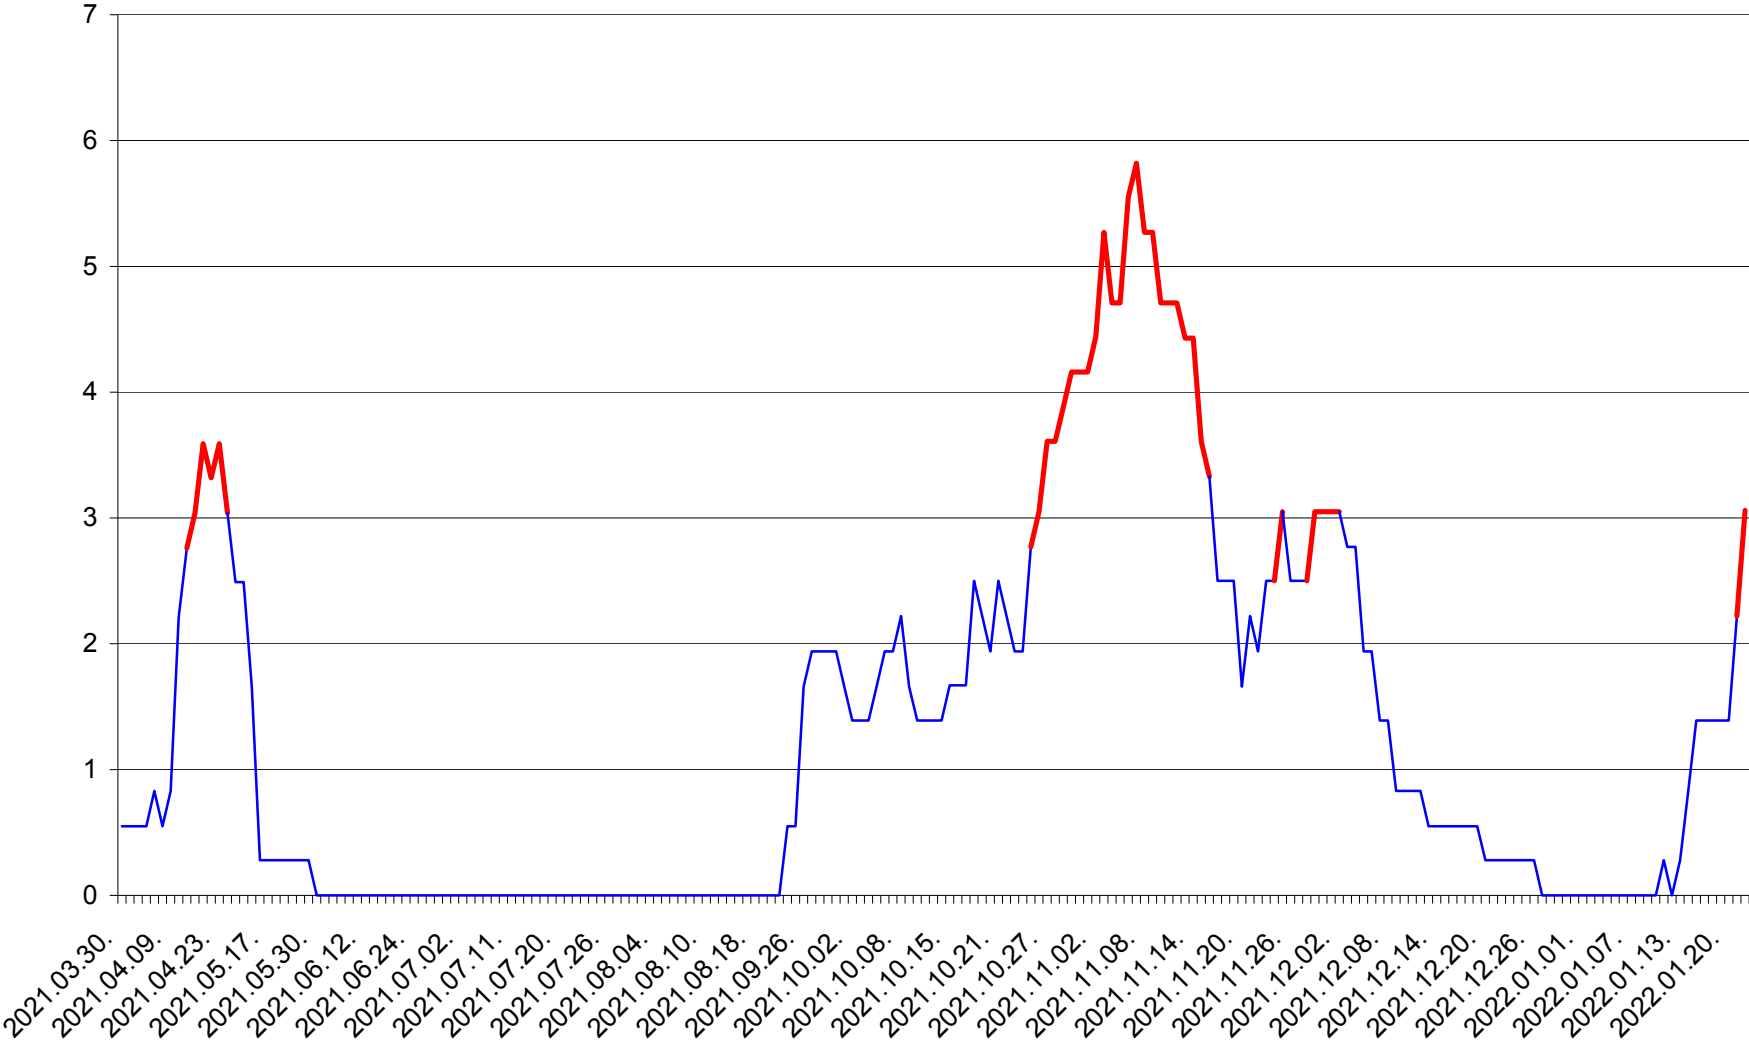

LELICENI - Evolutia incidentei cumulate pe 14 zile la % de locuitori
2021.04.01. - 2022.01.22.

LUETA - Evolutia incidentei cumulate pe 14 zile la ‰ de locuitori
2021.04.01. - 2022.01.22.

LUNCA DE JOS - Evolutia incidentei cumulate pe 14 zile la ‰ de locuitori
2021.04.01. - 2022.01.22.

LUNCA DE SUS - Evolutia incidentei cumulate pe 14 zile la ‰ de locuitori
2021.04.01. - 2022.01.22.

LUPENI - Evolutia incidentei cumulate pe 14 zile la ‰ de locuitori
2021.04.01. - 2022.01.22.

MĂDĂRAȘ - Evolutia incidentei cumulate pe 14 zile la ‰ de locuitori
2021.04.01. - 2022.01.22.

MĂRTINIȘ - Evolutia incidentei cumulate pe 14 zile la % de locuitori
2021.04.01. - 2022.01.22.

MEREȘTI - Evolutia incidentei cumulate pe 14 zile la ‰ de locuitori
2021.04.01. - 2022.01.22.

MUNICIPIUL MIERCUREA-CIUC - Evolutia incidentei cumulate pe 14 zile la ‰ de locuitori
2021.04.01. - 2022.01.22.

MIHĂILENI - Evolutia incidentei cumulate pe 14 zile la ‰ de locuitori
2021.04.01. - 2022.01.22.

MUGENI - Evolutia incidentei cumulate pe 14 zile la ‰ de locuitori
2021.04.01. - 2022.01.22.

OCLAND - Evolutia incidentei cumulate pe 14 zile la ‰ de locuitori
2021.04.01. - 2022.01.22.