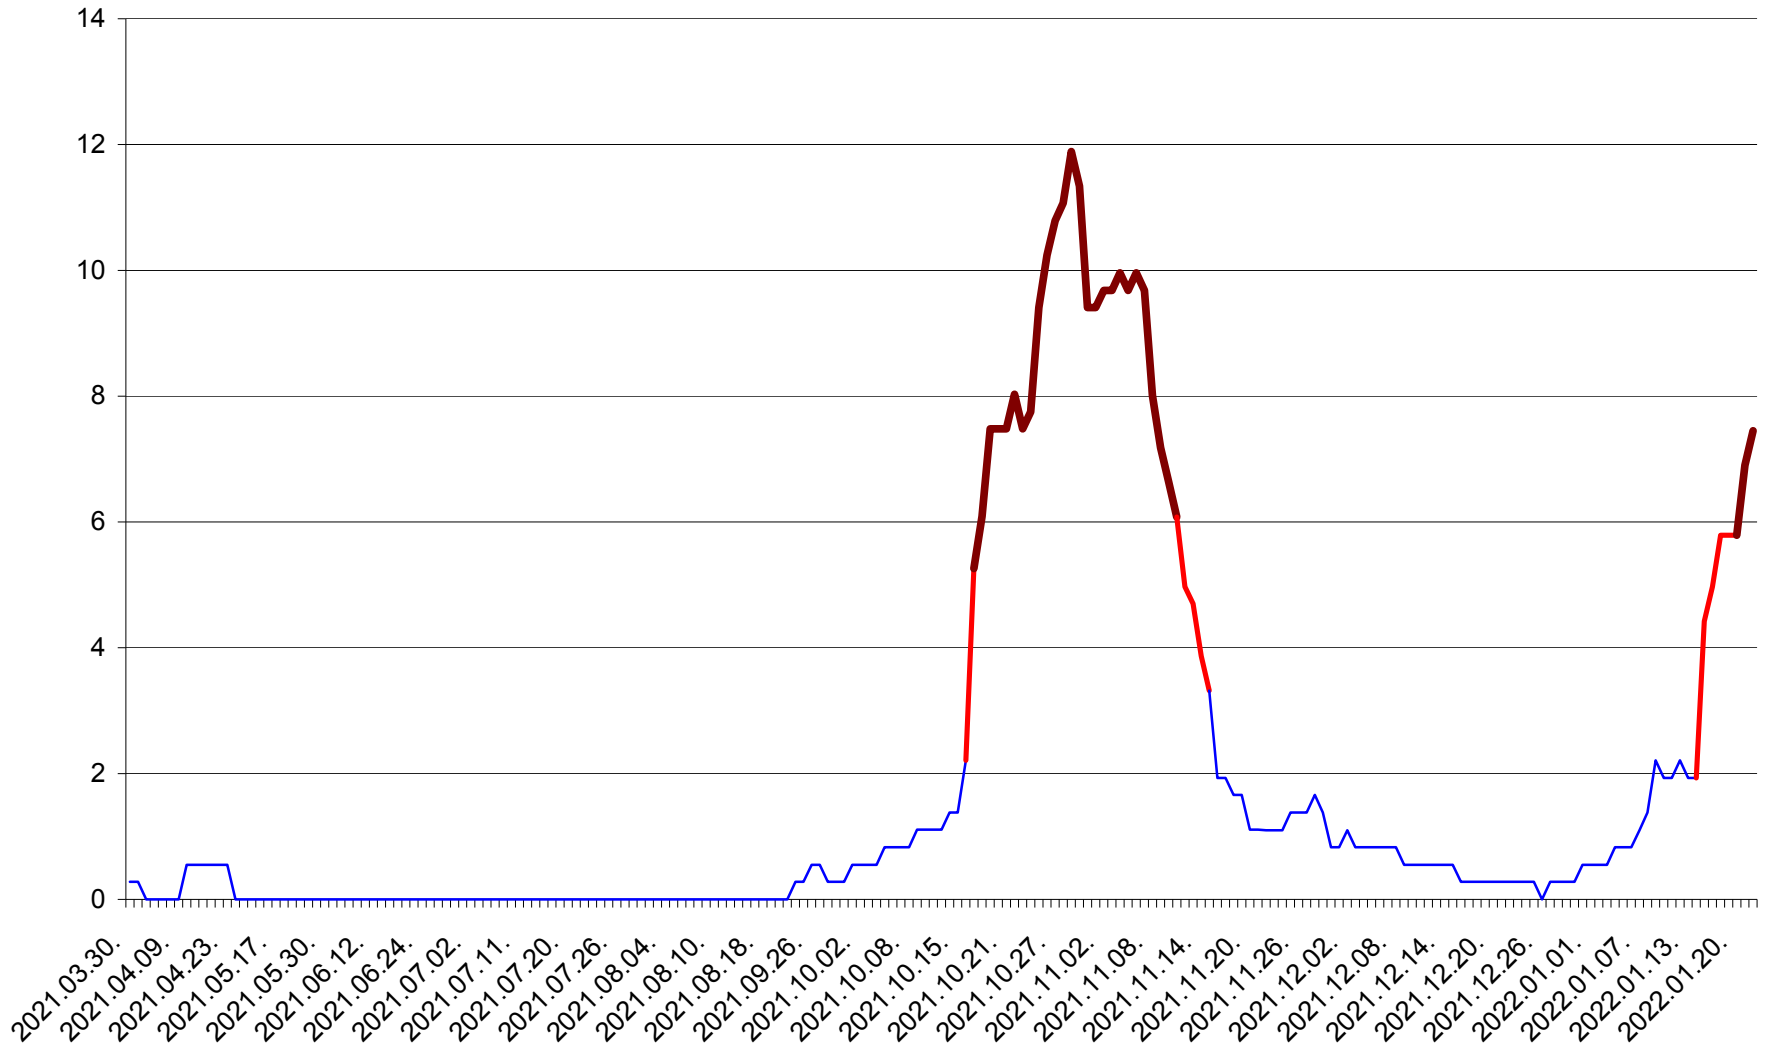

DÂRJIU - Evolutia incidentei cumulate pe 14 zile la ‰ de locuitori
2021.04.01. - 2022.01.22.

DEALU - Evolutia incidentei cumulate pe 14 zile la ‰ de locuitori
2021.04.01. - 2022.01.22.

DITRĂU - Evolutia incidentei cumulate pe 14 zile la ‰ de locuitori
2021.04.01. - 2022.01.22.

FELICENI - Evolutia incidentei cumulate pe 14 zile la % de locuitori
2021.04.01. - 2022.01.22.

FRUMOASA - Evolutia incidentei cumulate pe 14 zile la ‰ de locuitori
2021.04.01. - 2022.01.22.

GĂLĂUȚAȘ - Evolutia incidentei cumulate pe 14 zile la ‰ de locuitori
2021.04.01. - 2022.01.22.

MUNICIPIUL GHEORGHENI - Evolutia incidentei cumulate pe 14 zile la ‰ de locuitori
2021.04.01. - 2022.01.22.

JOSENI - Evolutia incidentei cumulate pe 14 zile la ‰ de locuitori
2021.04.01. - 2022.01.22.

LĂZAREA - Evolutia incidentei cumulate pe 14 zile la ‰ de locuitori
2021.04.01. - 2022.01.22.

LELICENI - Evolutia incidentei cumulate pe 14 zile la % de locuitori
2021.04.01. - 2022.01.22.

LUETA - Evolutia incidentei cumulate pe 14 zile la ‰ de locuitori
2021.04.01. - 2022.01.22.

LUNCA DE JOS - Evolutia incidentei cumulate pe 14 zile la ‰ de locuitori
2021.04.01. - 2022.01.22.