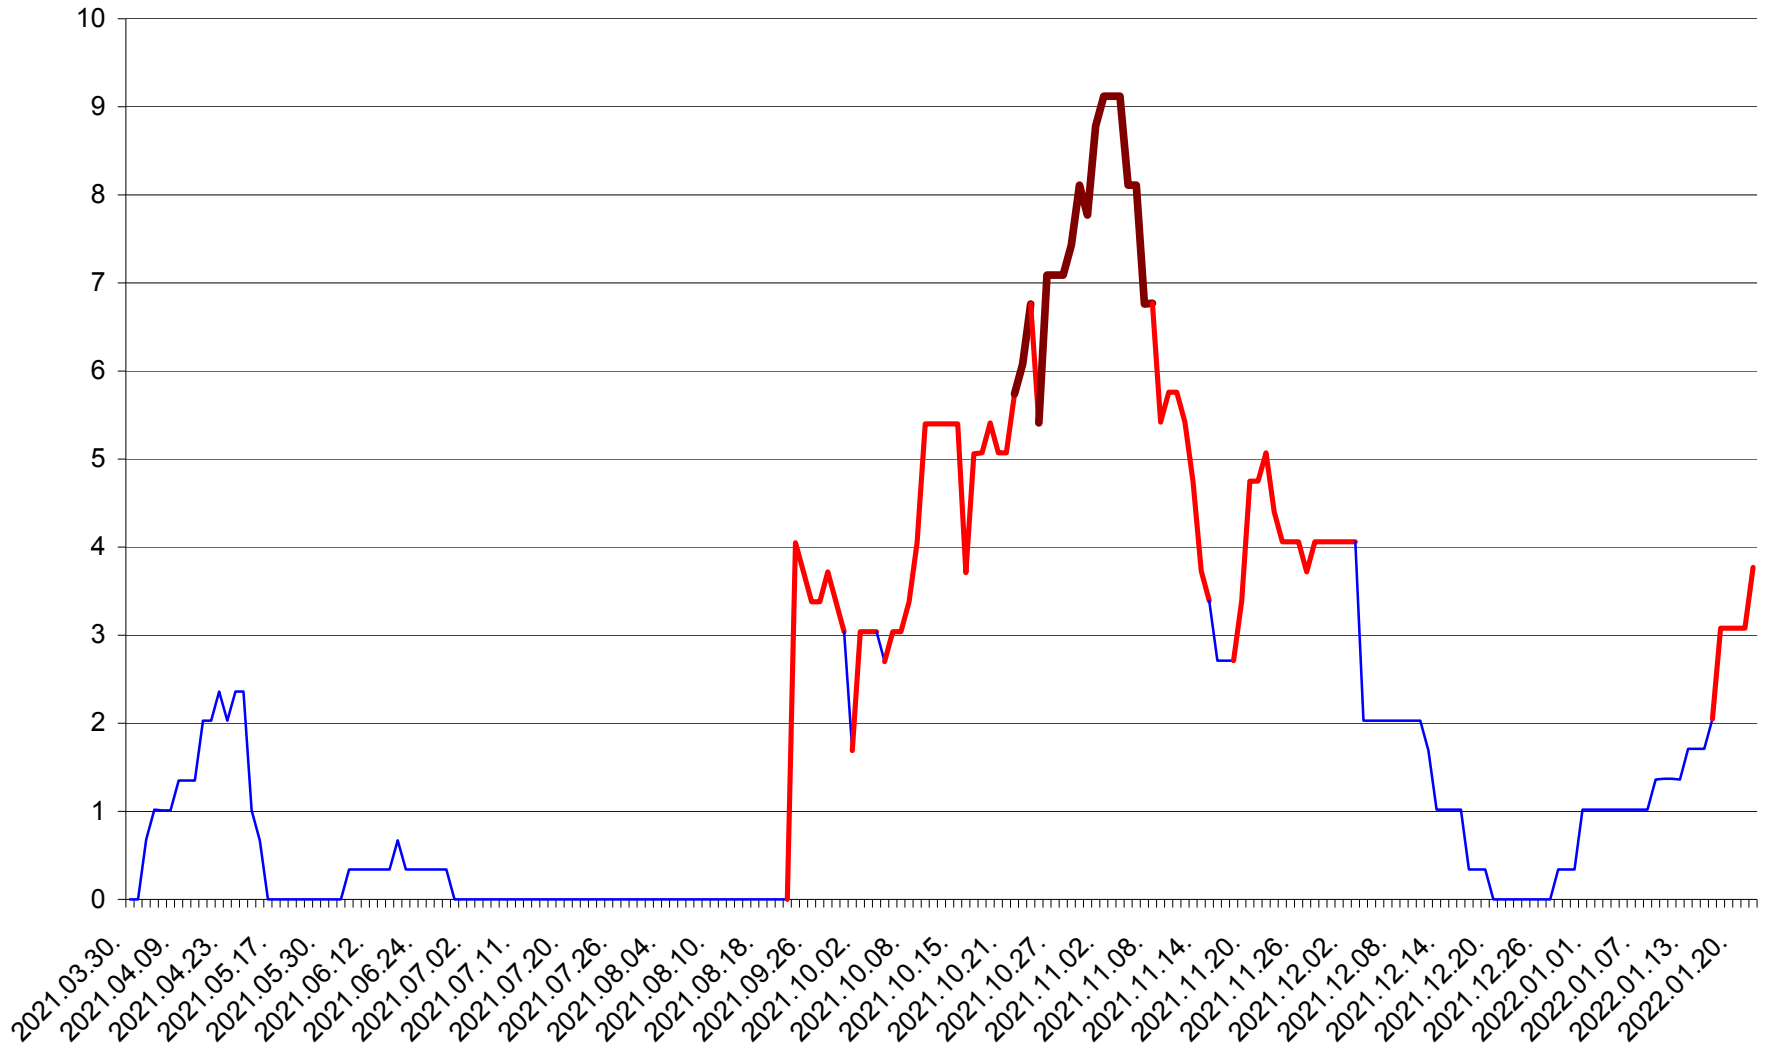

LELICENI - Evolutia incidentei cumulate pe 14 zile la % de locuitori
2021.04.01. - 2022.01.22.

LUETA - Evolutia incidentei cumulate pe 14 zile la ‰ de locuitori
2021.04.01. - 2022.01.22.

LUNCA DE JOS - Evolutia incidentei cumulate pe 14 zile la ‰ de locuitori
2021.04.01. - 2022.01.22.

LUNCA DE SUS - Evolutia incidentei cumulate pe 14 zile la ‰ de locuitori
2021.04.01. - 2022.01.22.

LUPENI - Evolutia incidentei cumulate pe 14 zile la ‰ de locuitori
2021.04.01. - 2022.01.22.

MĂDĂRAȘ - Evolutia incidentei cumulate pe 14 zile la ‰ de locuitori
2021.04.01. - 2022.01.22.

MĂRTINIȘ - Evolutia incidentei cumulate pe 14 zile la % de locuitori
2021.04.01. - 2022.01.22.

MEREȘTI - Evolutia incidentei cumulate pe 14 zile la ‰ de locuitori
2021.04.01. - 2022.01.22.

MUNICIPIUL MIERCUREA-CIUC - Evolutia incidentei cumulate pe 14 zile la ‰ de locuitori
2021.04.01. - 2022.01.22.