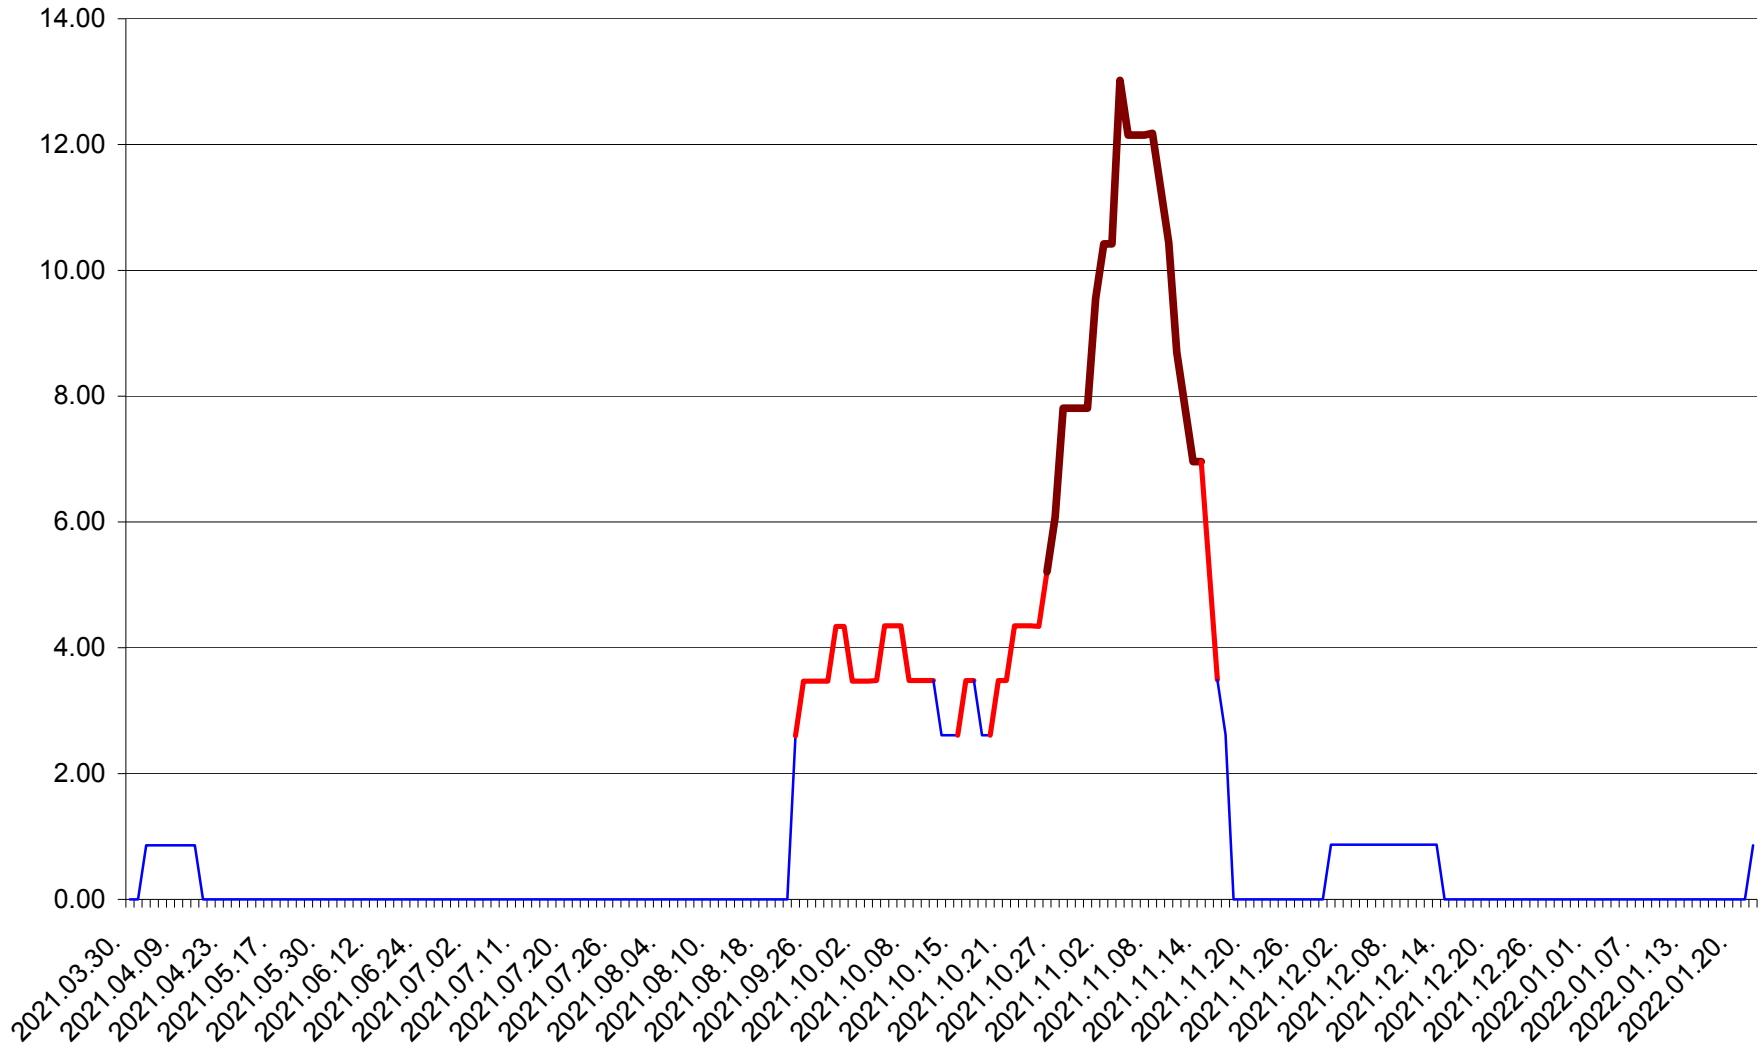

VĂRȘAG - Evolutia incidentei cumulate pe 14 zile la ‰ de locuitori
2021.04.01. - 2022.01.22.