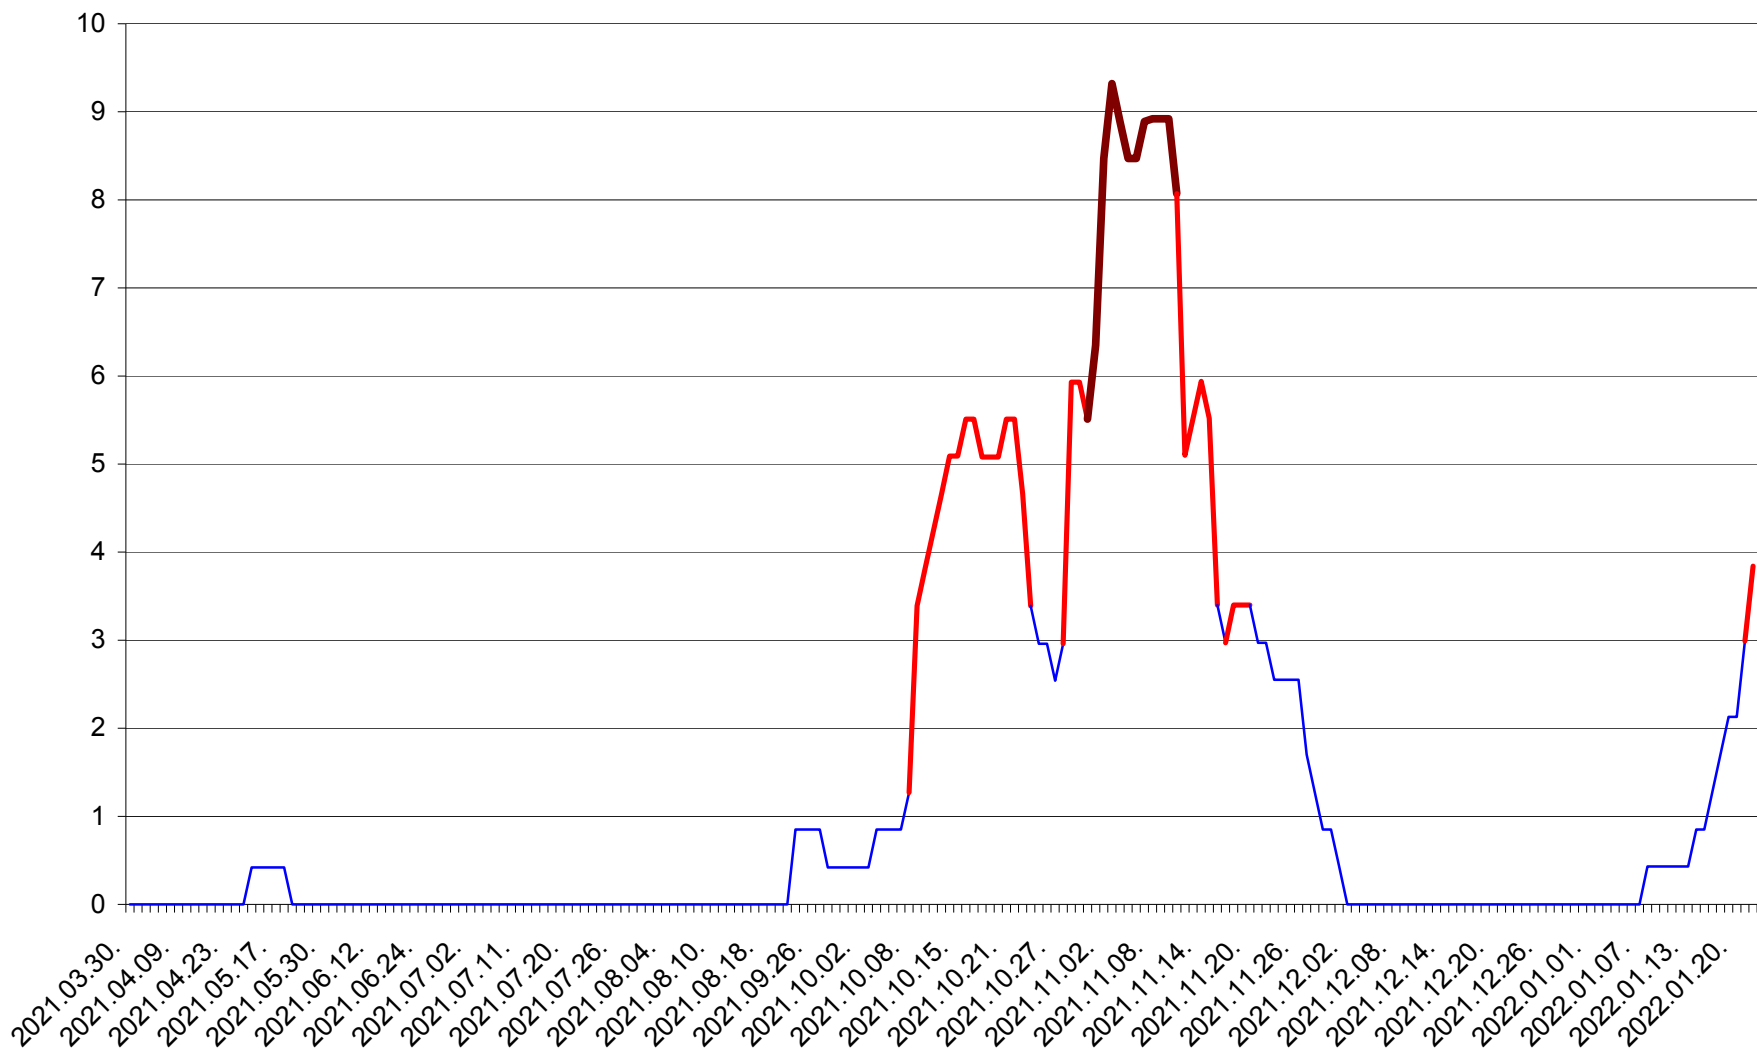

PLĂIEȘII DE JOS - Evolutia incidentei cumulate pe 14 zile la ‰ de locuitori
2021.04.01. - 2022.01.22.

PORUMBENI - Evolutia incidentei cumulate pe 14 zile la ‰ de locuitori
2021.04.01. - 2022.01.22.

PRAID - Evolutia incidentei cumulate pe 14 zile la ‰ de locuitori
2021.04.01. - 2022.01.22.

RACU - Evolutia incidentei cumulate pe 14 zile la ‰ de locuitori
2021.04.01. - 2022.01.22.

REMETEA - Evolutia incidentei cumulate pe 14 zile la ‰ de locuitori
2021.04.01. - 2022.01.22.

SĂCEL - Evolutia incidentei cumulate pe 14 zile la ‰ de locuitori
2021.04.01. - 2022.01.22.

SÂNCRĂIENI - Evolutia incidentei cumulate pe 14 zile la ‰ de locuitori
2021.04.01. - 2022.01.22.

SÂNDOMINIC - Evolutia incidentei cumulate pe 14 zile la ‰ de locuitori
2021.04.01. - 2022.01.22.

SÂNMARTIN - Evolutia incidentei cumulate pe 14 zile la ‰ de locuitori
2021.04.01. - 2022.01.22.