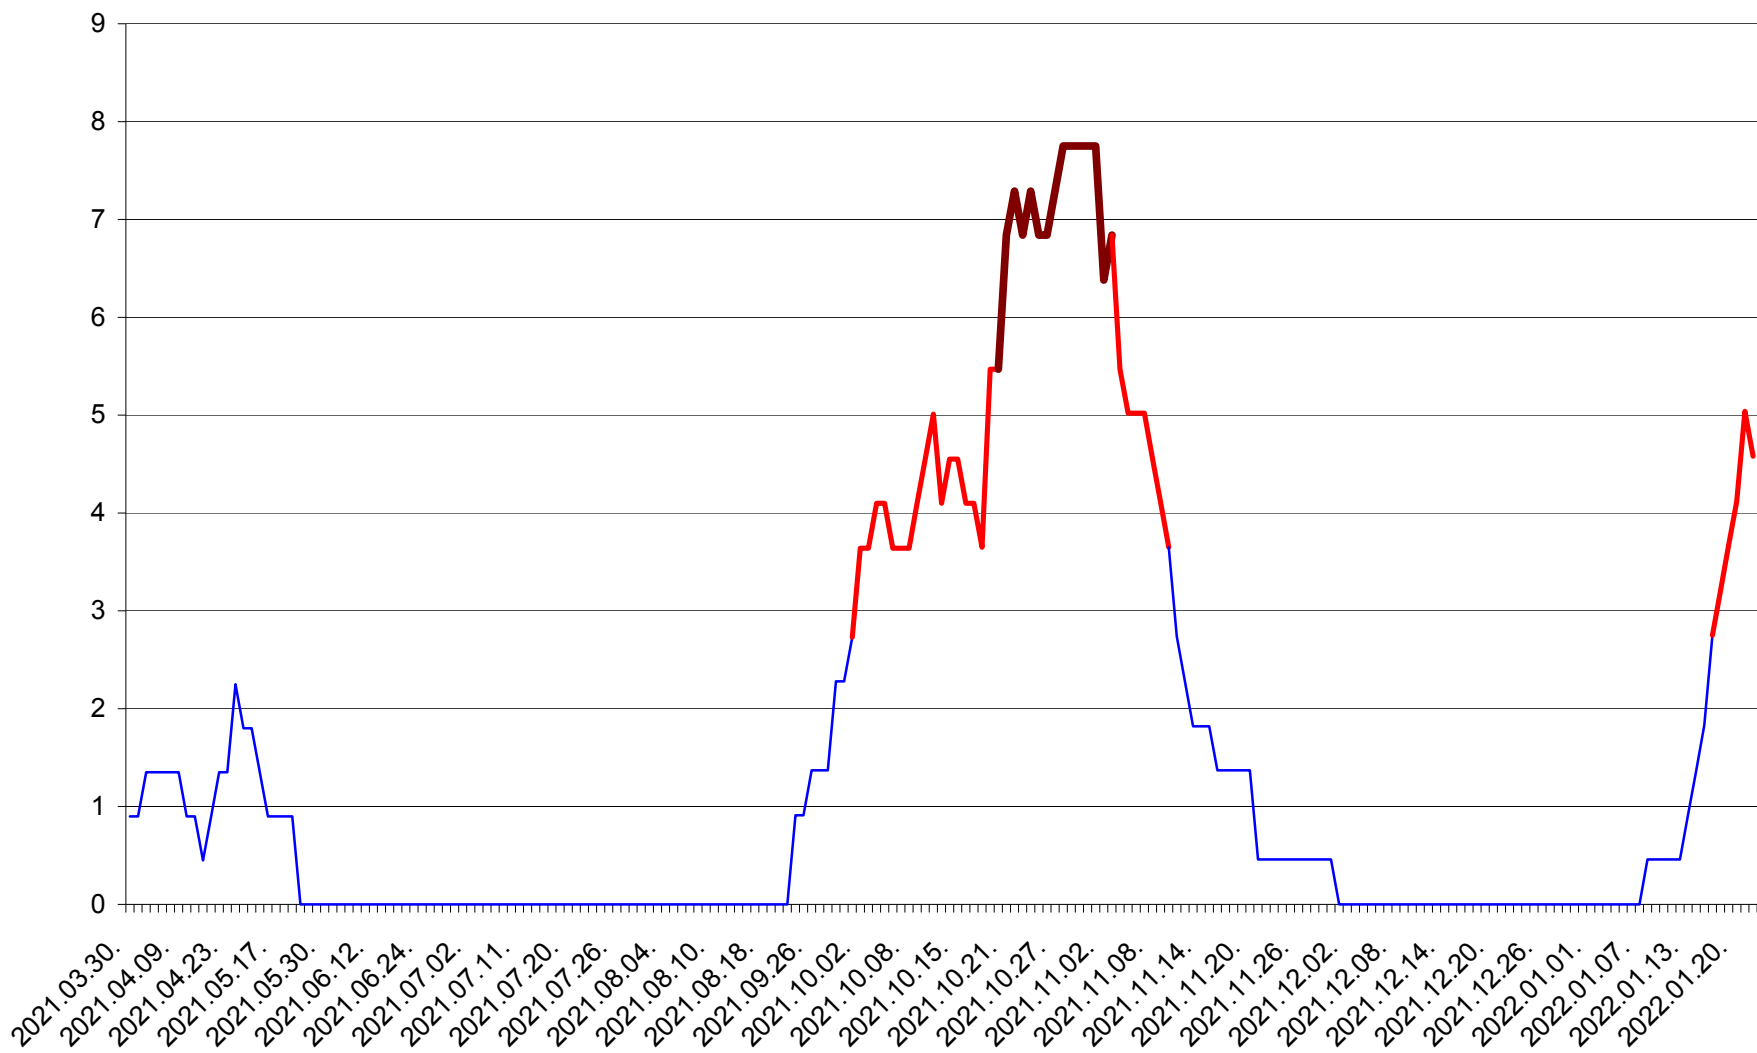

RACU - Evolutia incidentei cumulate pe 14 zile la ‰ de locuitori
2021.04.01. - 2022.01.22.

REMETEA - Evolutia incidentei cumulate pe 14 zile la ‰ de locuitori
2021.04.01. - 2022.01.22.

SĂCEL - Evolutia incidentei cumulate pe 14 zile la ‰ de locuitori
2021.04.01. - 2022.01.22.

SÂNCRĂIENI - Evolutia incidentei cumulate pe 14 zile la ‰ de locuitori
2021.04.01. - 2022.01.22.

SÂNDOMINIC - Evolutia incidentei cumulate pe 14 zile la ‰ de locuitori
2021.04.01. - 2022.01.22.

SÂNMARTIN - Evolutia incidentei cumulate pe 14 zile la ‰ de locuitori
2021.04.01. - 2022.01.22.

SÂNTIMBRU - Evolutia incidentei cumulate pe 14 zile la ‰ de locuitori
2021.04.01. - 2022.01.22.

SĂRMAȘ - Evolutia incidentei cumulate pe 14 zile la ‰ de locuitori
2021.04.01. - 2022.01.22.

SATU MARE - Evolutia incidentei cumulate pe 14 zile la ‰ de locuitori
2021.04.01. - 2022.01.22.