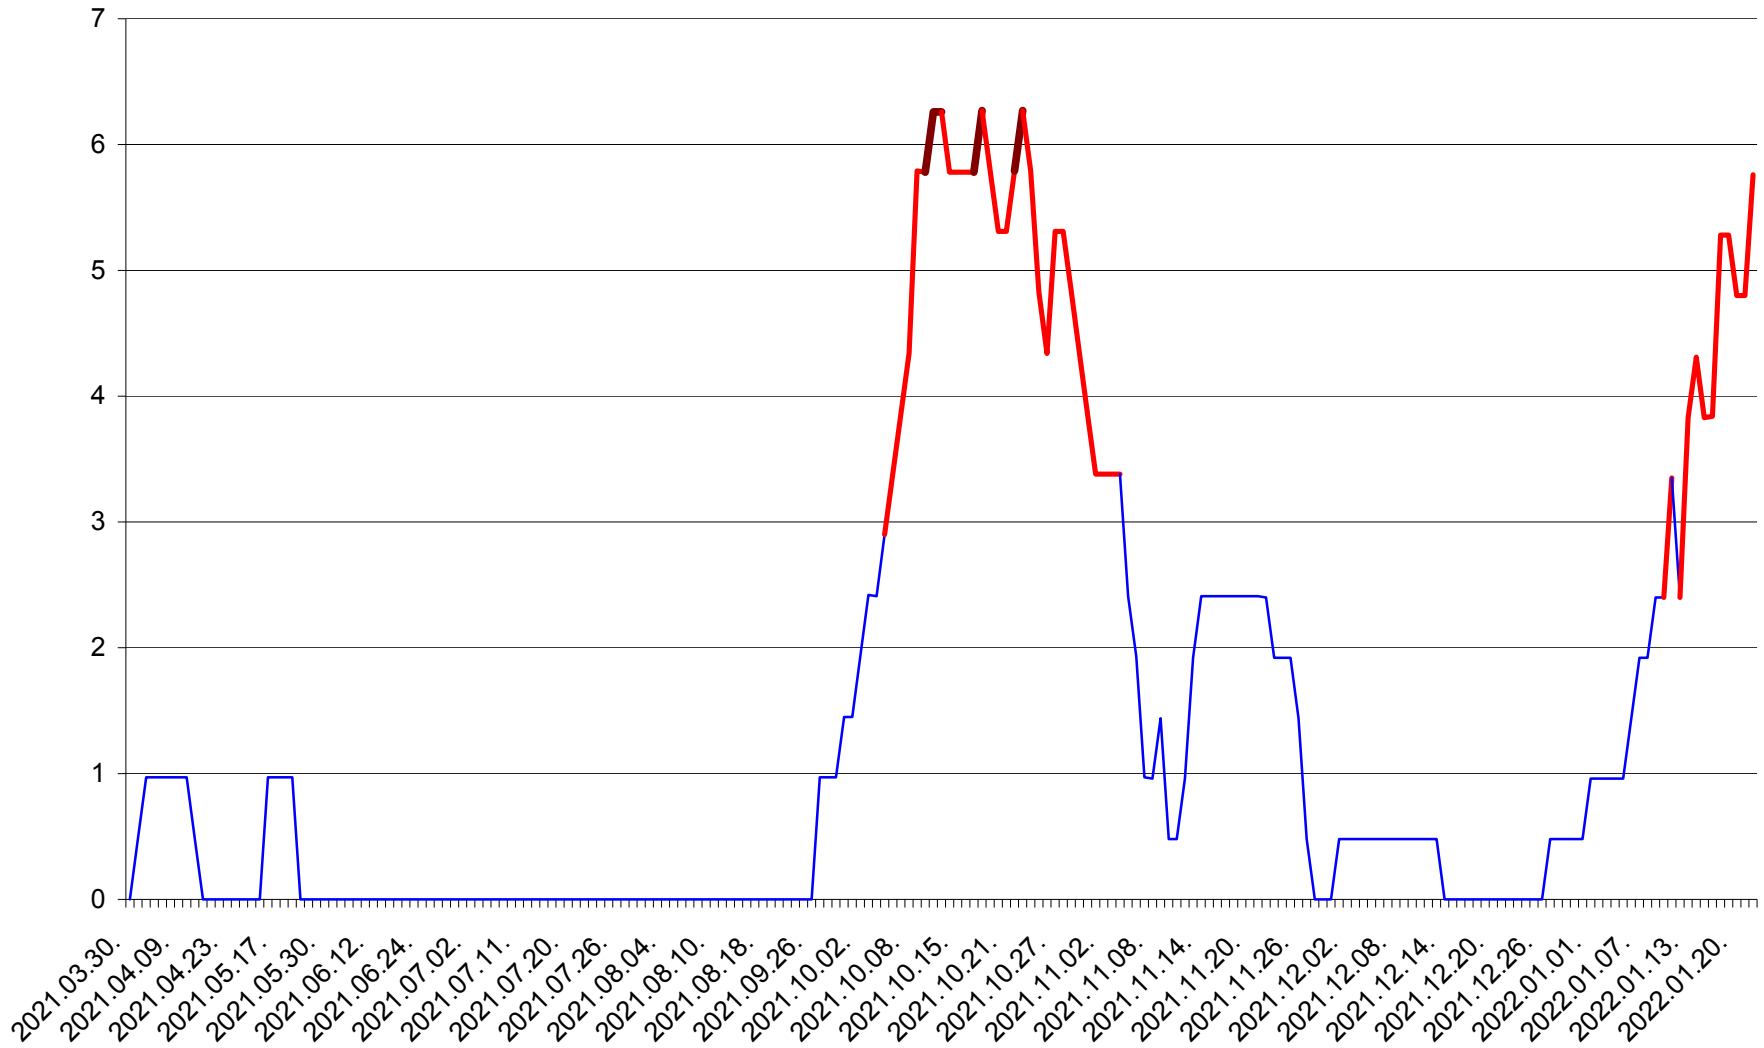

PLĂIEȘII DE JOS - Evolutia incidentei cumulate pe 14 zile la ‰ de locuitori
2021.04.01. - 2022.01.22.