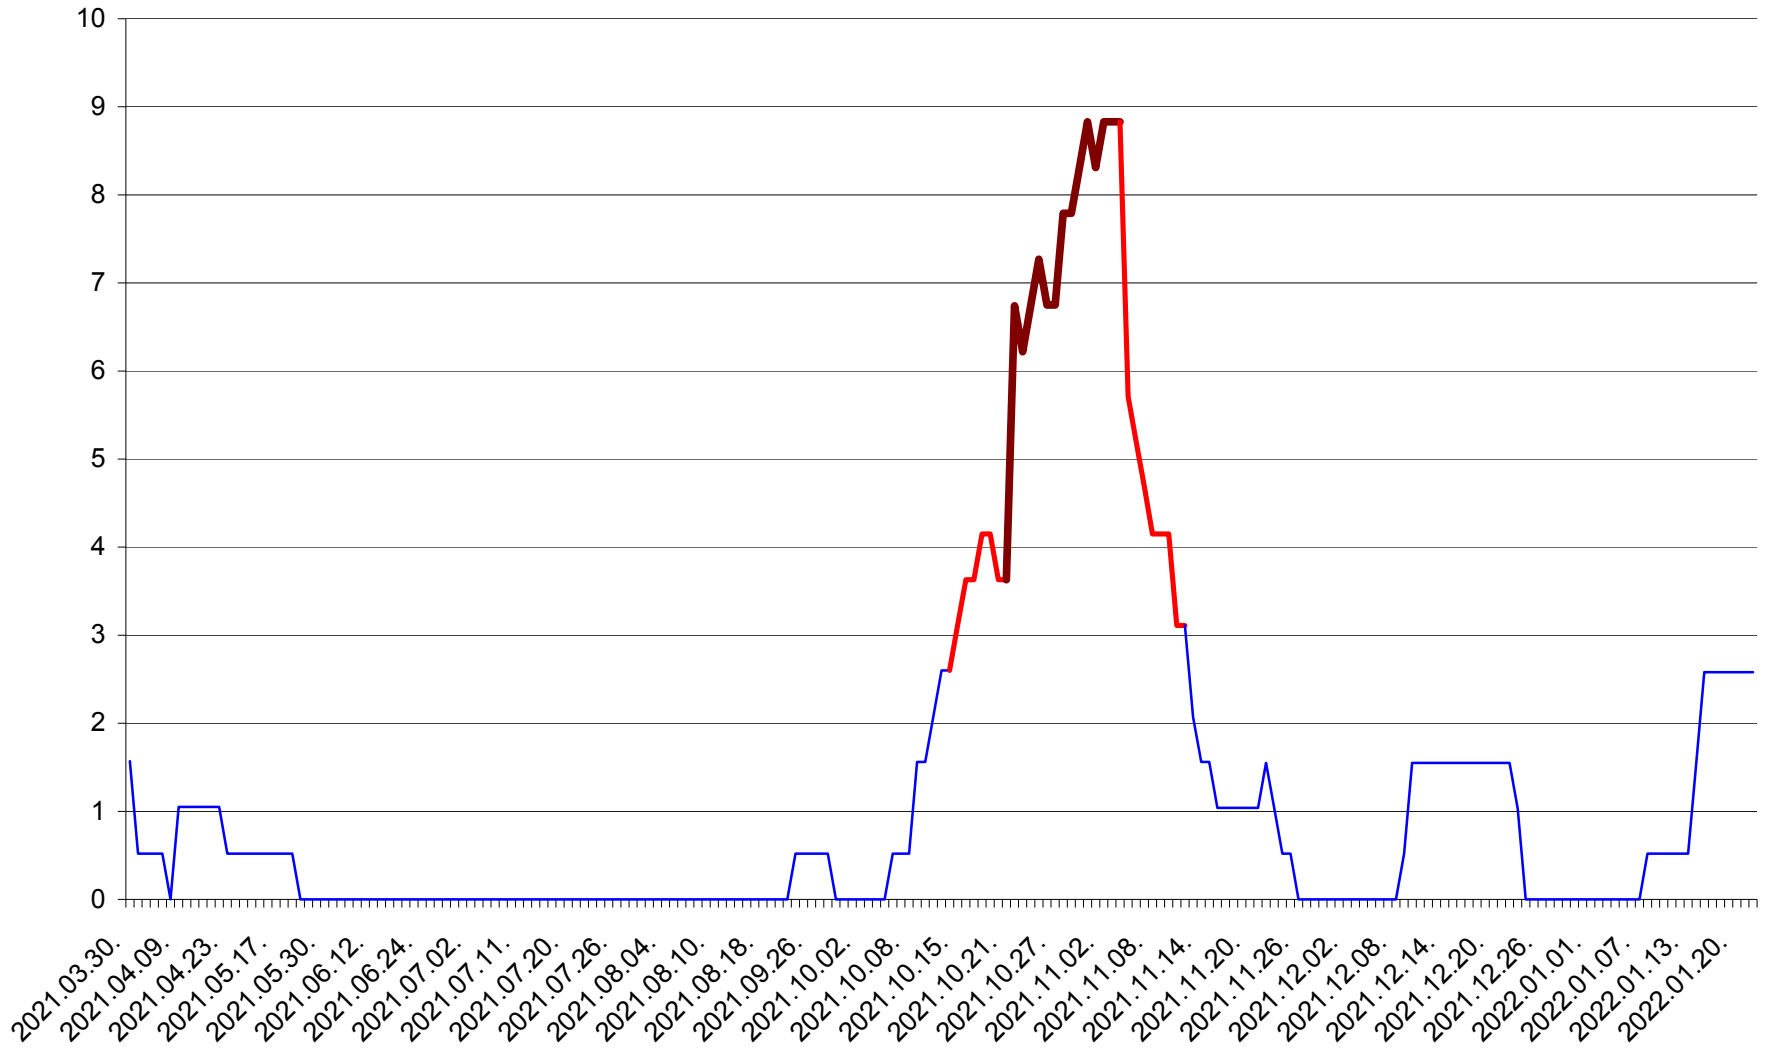

MIHĂILENI - Evolutia incidentei cumulate pe 14 zile la ‰ de locuitori
2021.04.01. - 2022.01.22.

MUGENI - Evolutia incidentei cumulate pe 14 zile la ‰ de locuitori
2021.04.01. - 2022.01.22.

OCLAND - Evolutia incidentei cumulate pe 14 zile la ‰ de locuitori
2021.04.01. - 2022.01.22.

MUNICIPIUL ODORHEIU SECUIESC - Evolutia incidentei cumulate pe 14 zile la ‰ de locuitori
2021.04.01. - 2022.01.22.

PĂULENI-CIUC - Evolutia incidentei cumulate pe 14 zile la % de locuitori
2021.04.01. - 2022.01.22.

PLĂIEȘII DE JOS - Evolutia incidentei cumulate pe 14 zile la ‰ de locuitori
2021.04.01. - 2022.01.22.

PORUMBENI - Evolutia incidentei cumulate pe 14 zile la ‰ de locuitori
2021.04.01. - 2022.01.22.

PRAID - Evolutia incidentei cumulate pe 14 zile la ‰ de locuitori
2021.04.01. - 2022.01.22.

RACU - Evolutia incidentei cumulate pe 14 zile la ‰ de locuitori
2021.04.01. - 2022.01.22.

REMETEA - Evolutia incidentei cumulate pe 14 zile la ‰ de locuitori
2021.04.01. - 2022.01.22.

SĂCEL - Evolutia incidentei cumulate pe 14 zile la ‰ de locuitori
2021.04.01. - 2022.01.22.