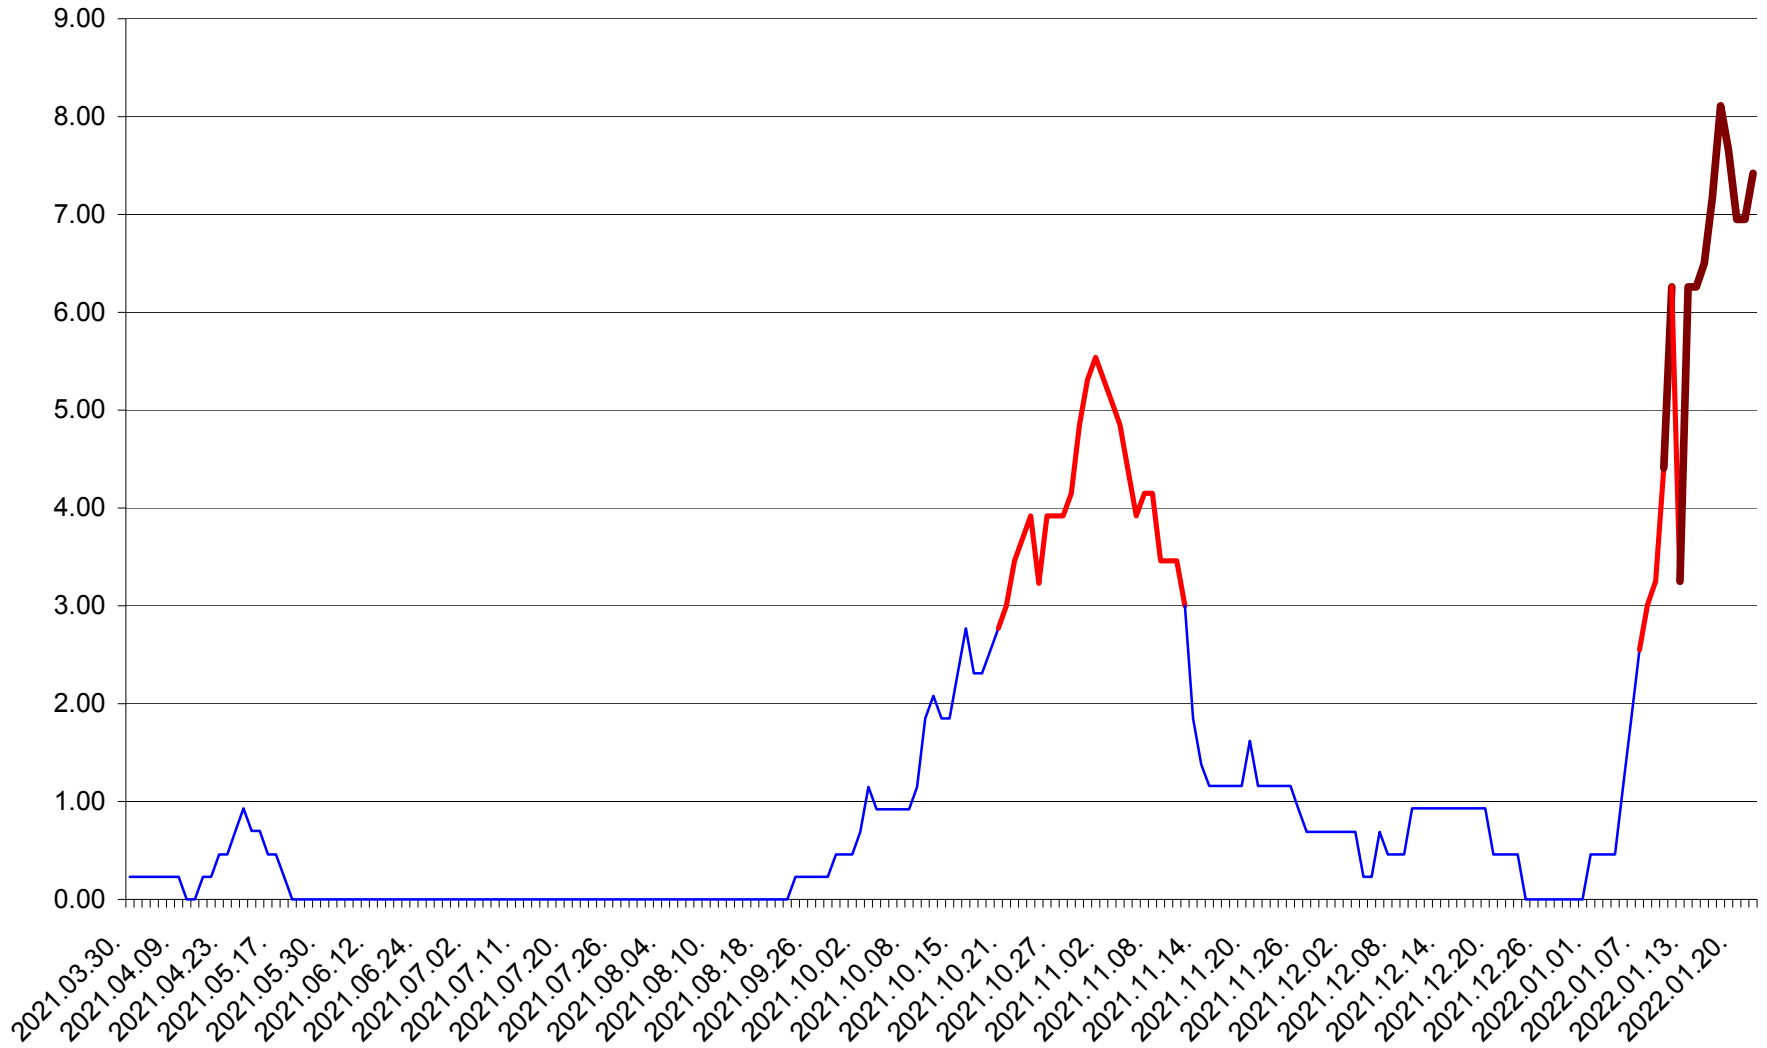

ORAȘ BĂLAN - Evolutia incidentei cumulate pe 14 zile la ‰ de locuitori
2021.04.01. - 2022.01.22.

BILBOR - Evolutia incidentei cumulate pe 14 zile la ‰ de locuitori
2021.04.01. - 2022.01.22.

ORAȘ BORSEC - Evolutia incidentei cumulate pe 14 zile la ‰ de locuitori
2021.04.01. - 2022.01.22.

BRĂDEȘTI - Evolutia incidentei cumulate pe 14 zile la ‰ de locuitori
2021.04.01. - 2022.01.22.

CĂPÂLNIȚA - Evolutia incidentei cumulate pe 14 zile la ‰ de locuitori
2021.04.01. - 2022.01.22.

CÂRȚA - Evolutia incidentei cumulate pe 14 zile la ‰ de locuitori
2021.04.01. - 2022.01.22.

CICEU - Evolutia incidentei cumulate pe 14 zile la ‰ de locuitori
2021.04.01. - 2022.01.22.

CIUCSÂNGEORGIU - Evolutia incidentei cumulate pe 14 zile la % de locuitori
2021.04.01. - 2022.01.22.

CIUMANI - Evolutia incidentei cumulate pe 14 zile la ‰ de locuitori
2021.04.01. - 2022.01.22.

CORBU - Evolutia incidentei cumulate pe 14 zile la ‰ de locuitori
2021.04.01. - 2022.01.22.

CORUND - Evolutia incidentei cumulate pe 14 zile la ‰ de locuitori
2021.04.01. - 2022.01.22.

COZMENI - Evolutia incidentei cumulate pe 14 zile la ‰ de locuitori
2021.04.01. - 2022.01.22.