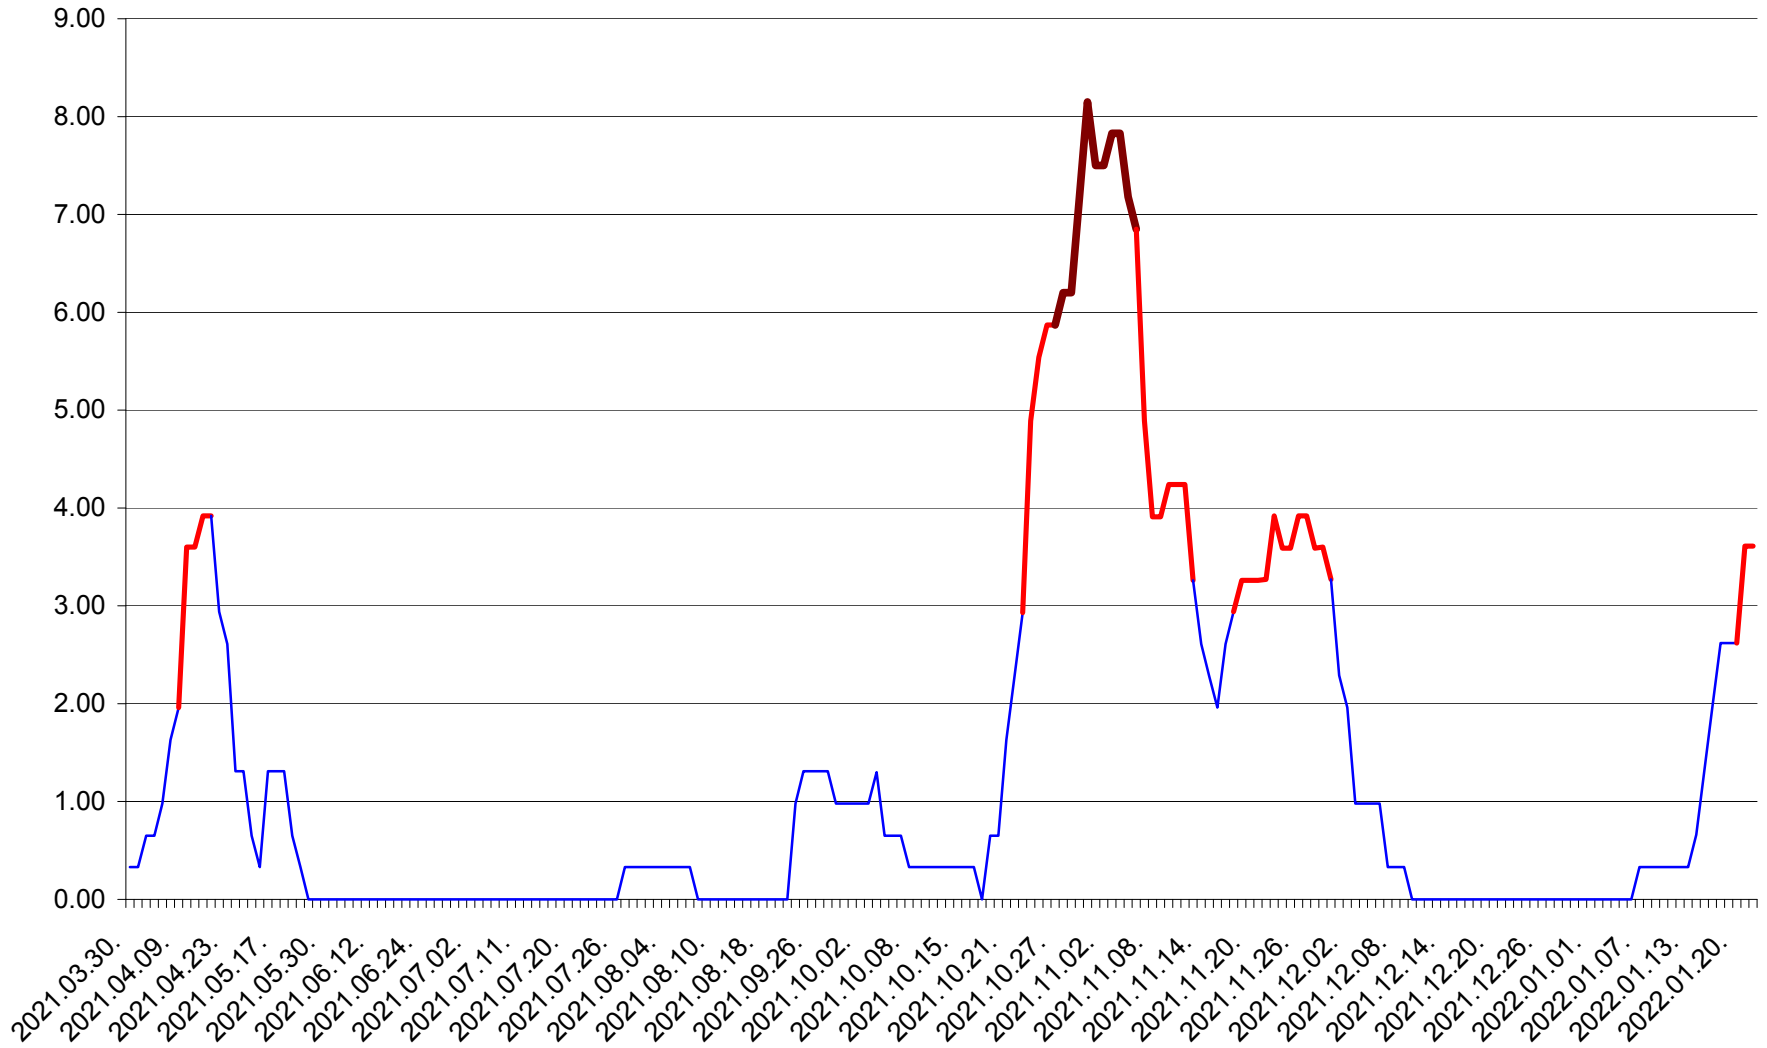

ATID - Evolutia incidentei cumulate pe 14 zile la % de locuitori
2021.04.01. - 2022.01.22.

AVRĂMEȘTI - Evolutia incidentei cumulate pe 14 zile la ‰ de locuitori
2021.04.01. - 2022.01.22.

ORAȘ BĂILE TUȘNAD - Evolutia incidentei cumulate pe 14 zile la ‰ de locuitori
2021.04.01. - 2022.01.22.

ORAȘ BĂLAN - Evolutia incidentei cumulate pe 14 zile la ‰ de locuitori
2021.04.01. - 2022.01.22.

BILBOR - Evolutia incidentei cumulate pe 14 zile la ‰ de locuitori
2021.04.01. - 2022.01.22.

ORAȘ BORSEC - Evolutia incidentei cumulate pe 14 zile la ‰ de locuitori
2021.04.01. - 2022.01.22.

BRĂDEȘTI - Evolutia incidentei cumulate pe 14 zile la ‰ de locuitori
2021.04.01. - 2022.01.22.

CĂPÂLNIȚA - Evolutia incidentei cumulate pe 14 zile la ‰ de locuitori
2021.04.01. - 2022.01.22.

CÂRȚA - Evolutia incidentei cumulate pe 14 zile la ‰ de locuitori
2021.04.01. - 2022.01.22.