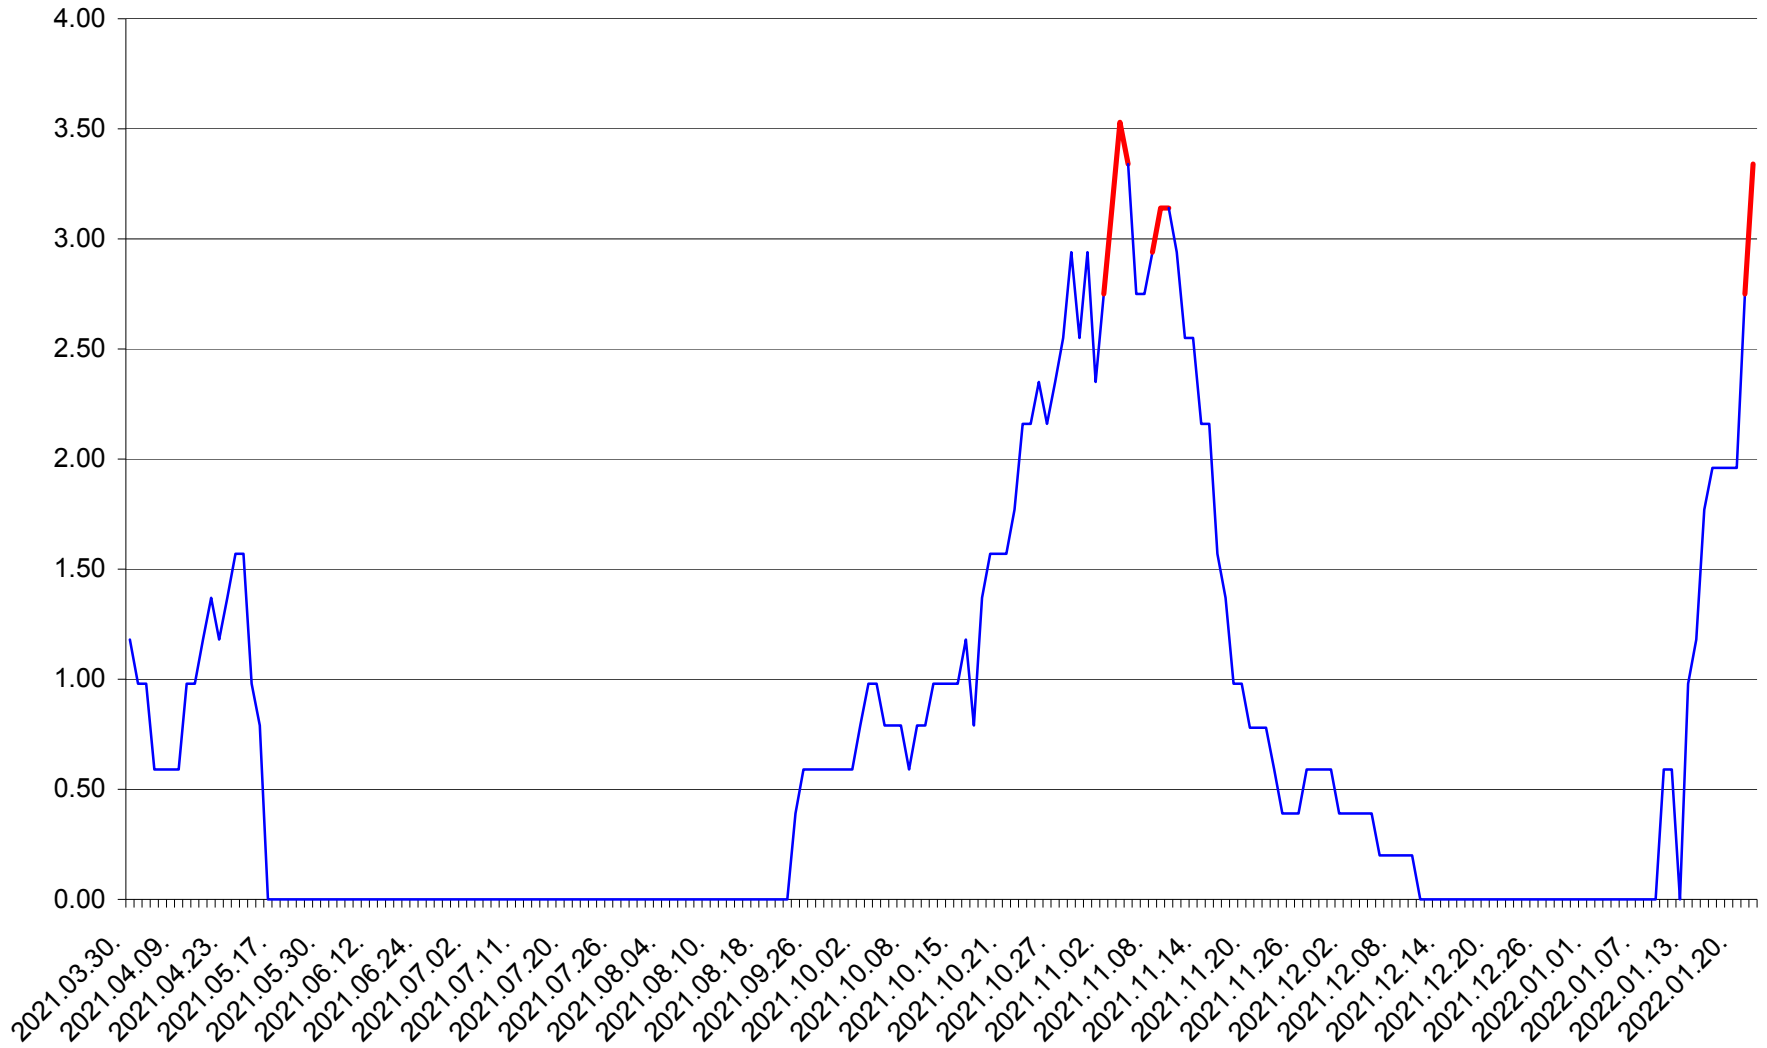

ORAȘ BĂLAN - Evolutia incidentei cumulate pe 14 zile la ‰ de locuitori
2021.04.01. - 2022.01.22.

BILBOR - Evolutia incidentei cumulate pe 14 zile la ‰ de locuitori
2021.04.01. - 2022.01.22.

ORAȘ BORSEC - Evolutia incidentei cumulate pe 14 zile la ‰ de locuitori
2021.04.01. - 2022.01.22.

BRĂDEȘTI - Evolutia incidentei cumulate pe 14 zile la ‰ de locuitori
2021.04.01. - 2022.01.22.

CĂPÂLNIȚA - Evolutia incidentei cumulate pe 14 zile la ‰ de locuitori
2021.04.01. - 2022.01.22.

CÂRȚA - Evolutia incidentei cumulate pe 14 zile la ‰ de locuitori
2021.04.01. - 2022.01.22.

CICEU - Evolutia incidentei cumulate pe 14 zile la ‰ de locuitori
2021.04.01. - 2022.01.22.

CIUCSÂNGEORGIU - Evolutia incidentei cumulate pe 14 zile la % de locuitori
2021.04.01. - 2022.01.22.

CIUMANI - Evolutia incidentei cumulate pe 14 zile la ‰ de locuitori
2021.04.01. - 2022.01.22.

CORBU - Evolutia incidentei cumulate pe 14 zile la ‰ de locuitori
2021.04.01. - 2022.01.22.

CORUND - Evolutia incidentei cumulate pe 14 zile la ‰ de locuitori
2021.04.01. - 2022.01.22.

COZMENI - Evolutia incidentei cumulate pe 14 zile la ‰ de locuitori
2021.04.01. - 2022.01.22.