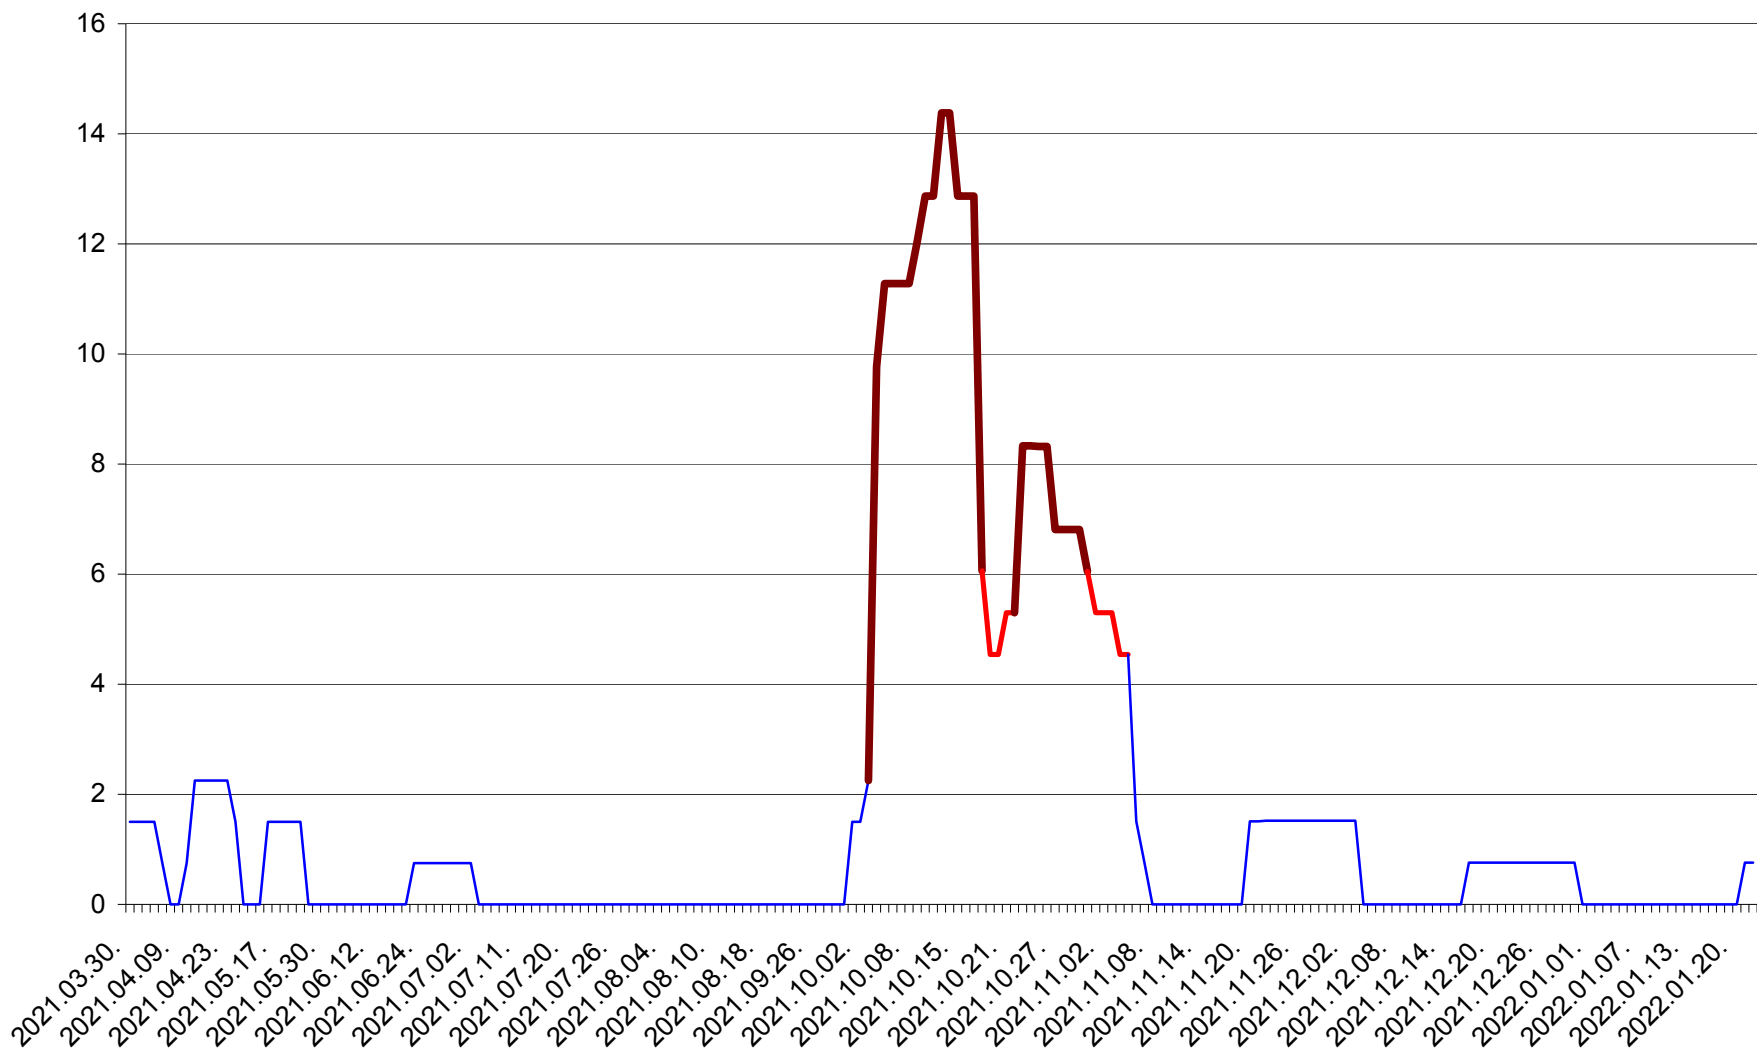

LELICENI - Evolutia incidentei cumulate pe 14 zile la % de locuitori
2021.04.01. - 2022.01.22.

LUETA - Evolutia incidentei cumulate pe 14 zile la ‰ de locuitori
2021.04.01. - 2022.01.22.

LUNCA DE JOS - Evolutia incidentei cumulate pe 14 zile la ‰ de locuitori
2021.04.01. - 2022.01.22.

LUNCA DE SUS - Evolutia incidentei cumulate pe 14 zile la ‰ de locuitori
2021.04.01. - 2022.01.22.

LUPENI - Evolutia incidentei cumulate pe 14 zile la ‰ de locuitori
2021.04.01. - 2022.01.22.

MĂDĂRAȘ - Evolutia incidentei cumulate pe 14 zile la ‰ de locuitori
2021.04.01. - 2022.01.22.

MĂRTINIȘ - Evolutia incidentei cumulate pe 14 zile la % de locuitori
2021.04.01. - 2022.01.22.

MEREȘTI - Evolutia incidentei cumulate pe 14 zile la ‰ de locuitori
2021.04.01. - 2022.01.22.

MUNICIPIUL MIERCUREA-CIUC - Evolutia incidentei cumulate pe 14 zile la ‰ de locuitori
2021.04.01. - 2022.01.22.

MIHĂILENI - Evolutia incidentei cumulate pe 14 zile la ‰ de locuitori
2021.04.01. - 2022.01.22.

MUGENI - Evolutia incidentei cumulate pe 14 zile la ‰ de locuitori
2021.04.01. - 2022.01.22.

OCLAND - Evolutia incidentei cumulate pe 14 zile la ‰ de locuitori
2021.04.01. - 2022.01.22.