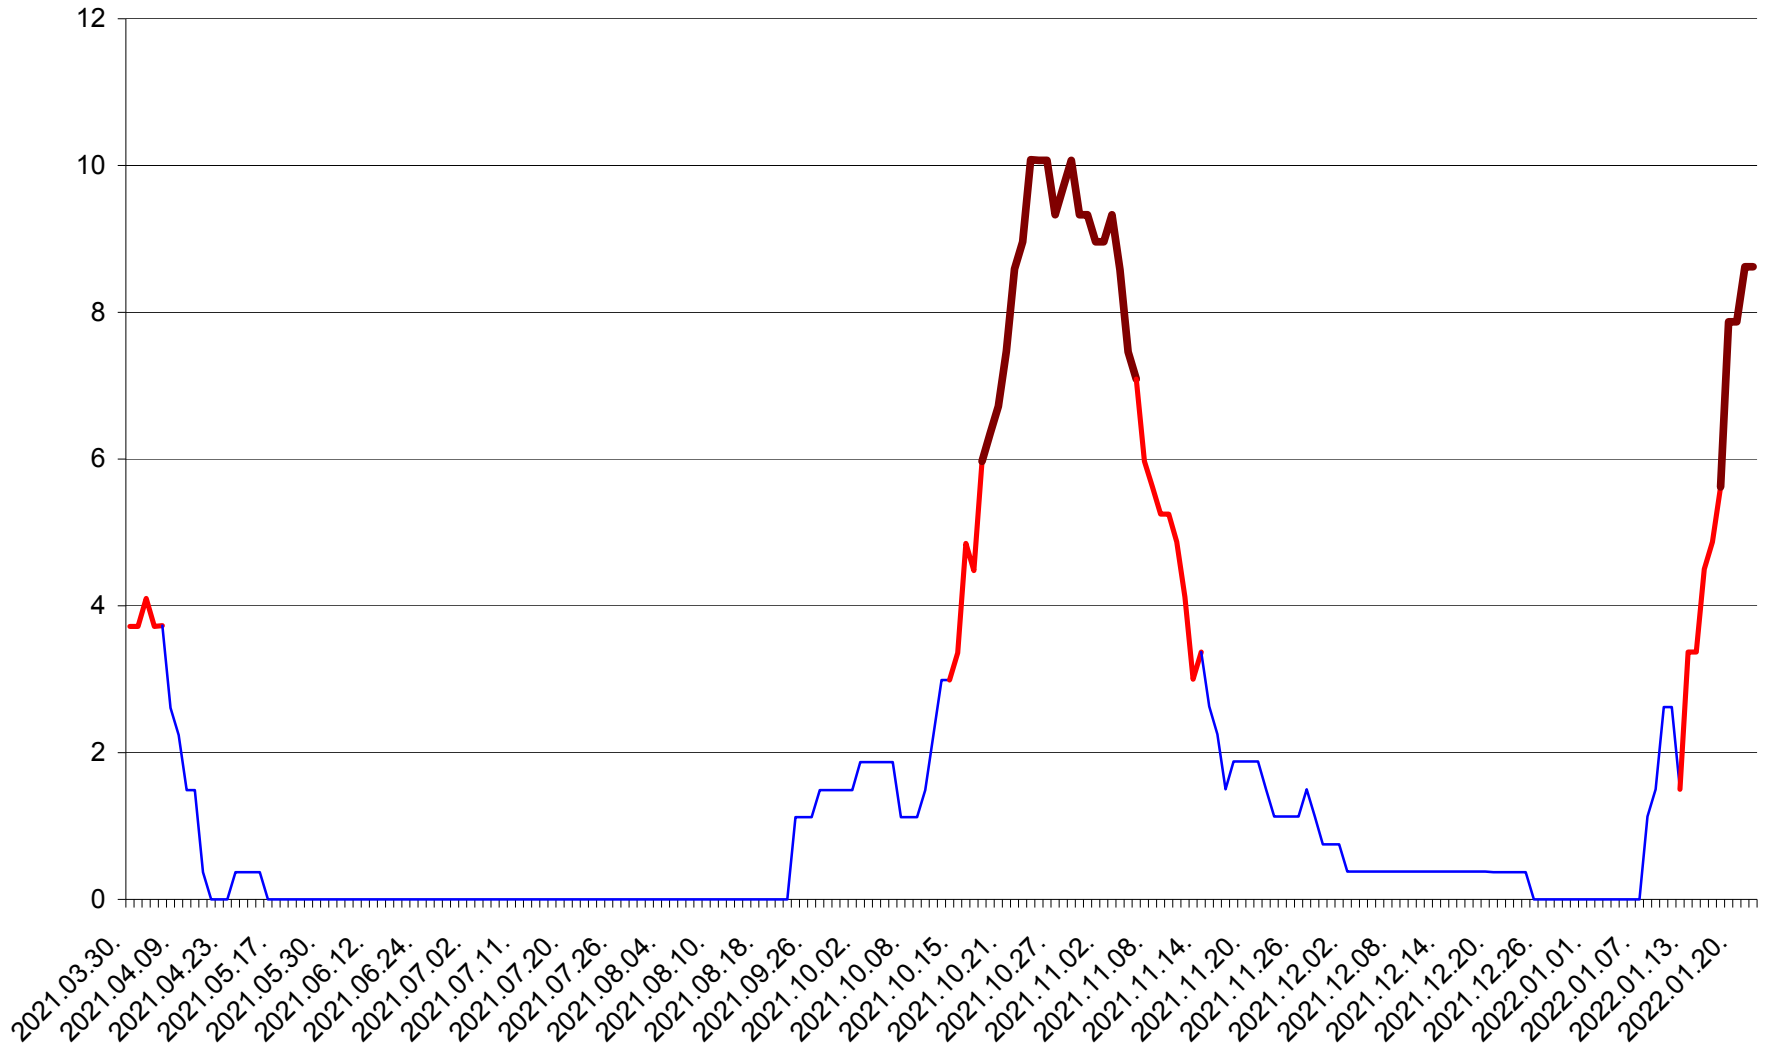

PLĂIEȘII DE JOS - Evolutia incidentei cumulate pe 14 zile la ‰ de locuitori
2021.04.01. - 2022.01.22.

PORUMBENI - Evolutia incidentei cumulate pe 14 zile la ‰ de locuitori
2021.04.01. - 2022.01.22.

PRAID - Evolutia incidentei cumulate pe 14 zile la ‰ de locuitori
2021.04.01. - 2022.01.22.

RACU - Evolutia incidentei cumulate pe 14 zile la ‰ de locuitori
2021.04.01. - 2022.01.22.

REMETEA - Evolutia incidentei cumulate pe 14 zile la ‰ de locuitori
2021.04.01. - 2022.01.22.

SĂCEL - Evolutia incidentei cumulate pe 14 zile la ‰ de locuitori
2021.04.01. - 2022.01.22.

SÂNCRĂIENI - Evolutia incidentei cumulate pe 14 zile la ‰ de locuitori
2021.04.01. - 2022.01.22.

SÂNDOMINIC - Evolutia incidentei cumulate pe 14 zile la ‰ de locuitori
2021.04.01. - 2022.01.22.

SÂNMARTIN - Evolutia incidentei cumulate pe 14 zile la ‰ de locuitori
2021.04.01. - 2022.01.22.