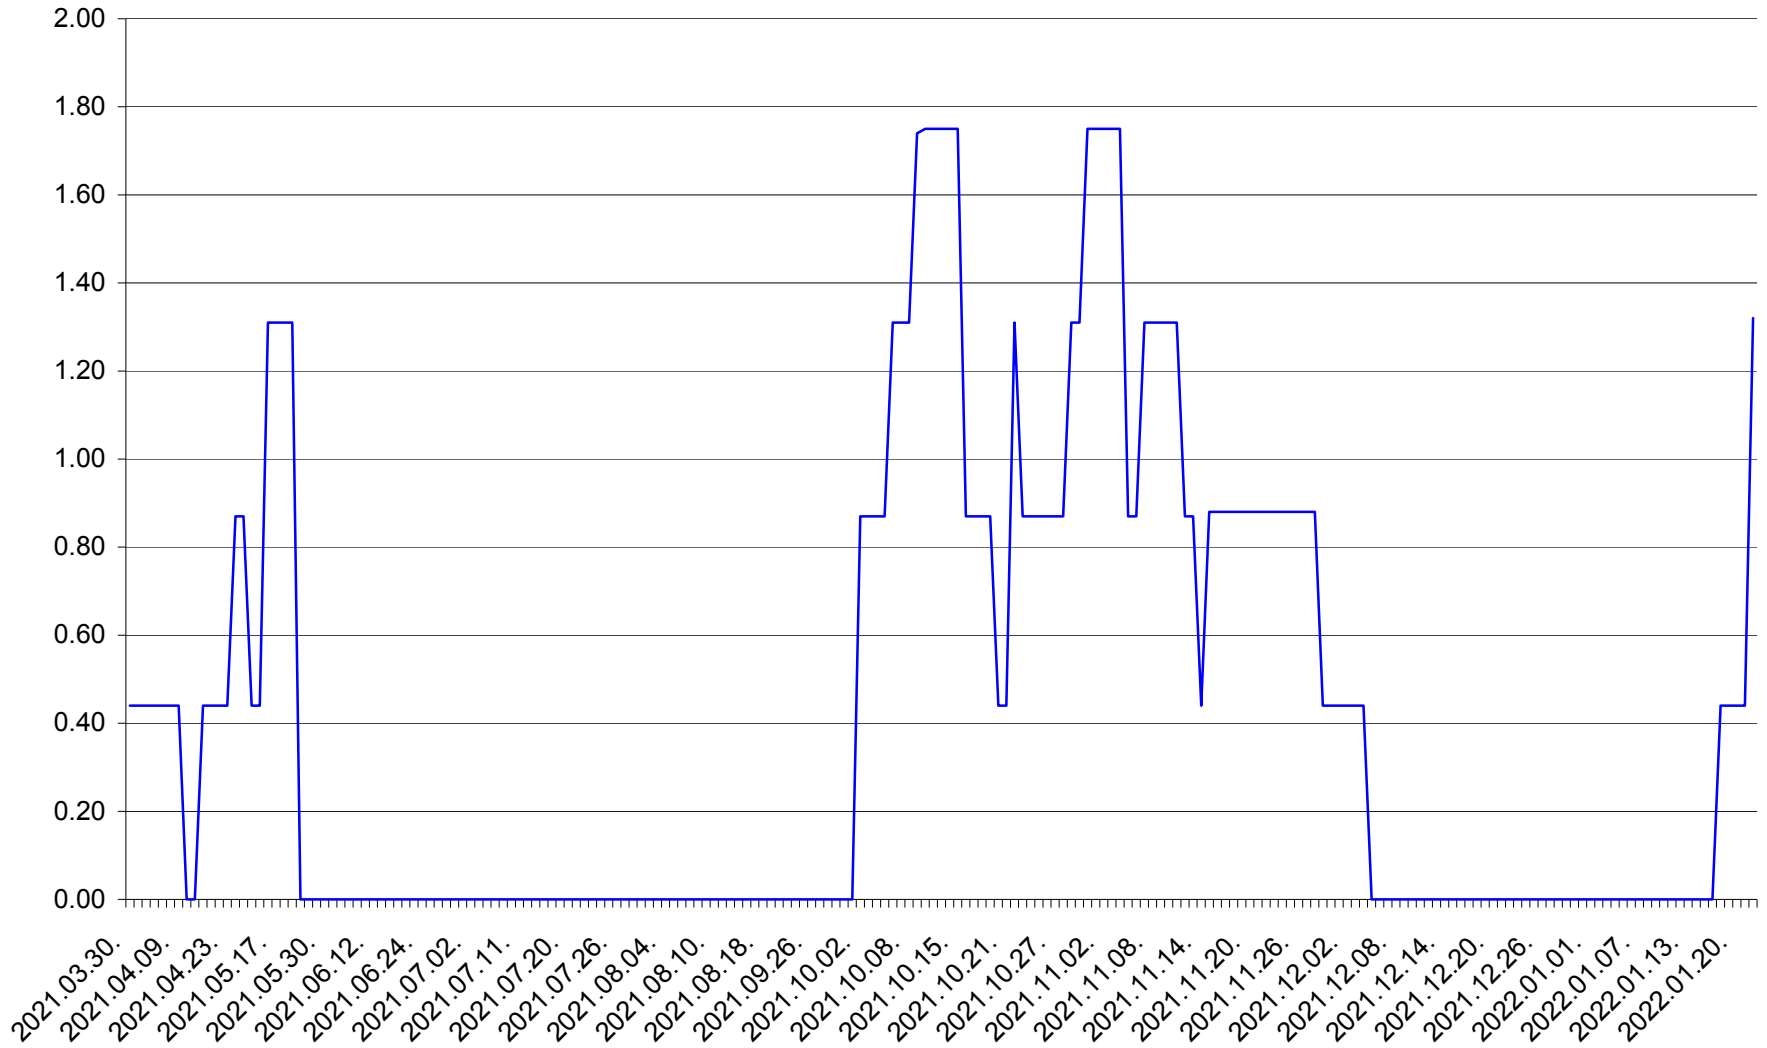

ORAȘ BĂLAN - Evolutia incidentei cumulate pe 14 zile la ‰ de locuitori
2021.04.01. - 2022.01.22.

BILBOR - Evolutia incidentei cumulate pe 14 zile la ‰ de locuitori
2021.04.01. - 2022.01.22.

ORAȘ BORSEC - Evolutia incidentei cumulate pe 14 zile la ‰ de locuitori
2021.04.01. - 2022.01.22.

BRĂDEȘTI - Evolutia incidentei cumulate pe 14 zile la ‰ de locuitori
2021.04.01. - 2022.01.22.

CĂPÂLNIȚA - Evolutia incidentei cumulate pe 14 zile la ‰ de locuitori
2021.04.01. - 2022.01.22.

CÂRȚA - Evolutia incidentei cumulate pe 14 zile la ‰ de locuitori
2021.04.01. - 2022.01.22.

CICEU - Evolutia incidentei cumulate pe 14 zile la ‰ de locuitori
2021.04.01. - 2022.01.22.

CIUCSÂNGEORGIU - Evolutia incidentei cumulate pe 14 zile la % de locuitori
2021.04.01. - 2022.01.22.

CIUMANI - Evolutia incidentei cumulate pe 14 zile la ‰ de locuitori
2021.04.01. - 2022.01.22.

CORBU - Evolutia incidentei cumulate pe 14 zile la ‰ de locuitori
2021.04.01. - 2022.01.22.

CORUND - Evolutia incidentei cumulate pe 14 zile la ‰ de locuitori
2021.04.01. - 2022.01.22.

COZMENI - Evolutia incidentei cumulate pe 14 zile la ‰ de locuitori
2021.04.01. - 2022.01.22.