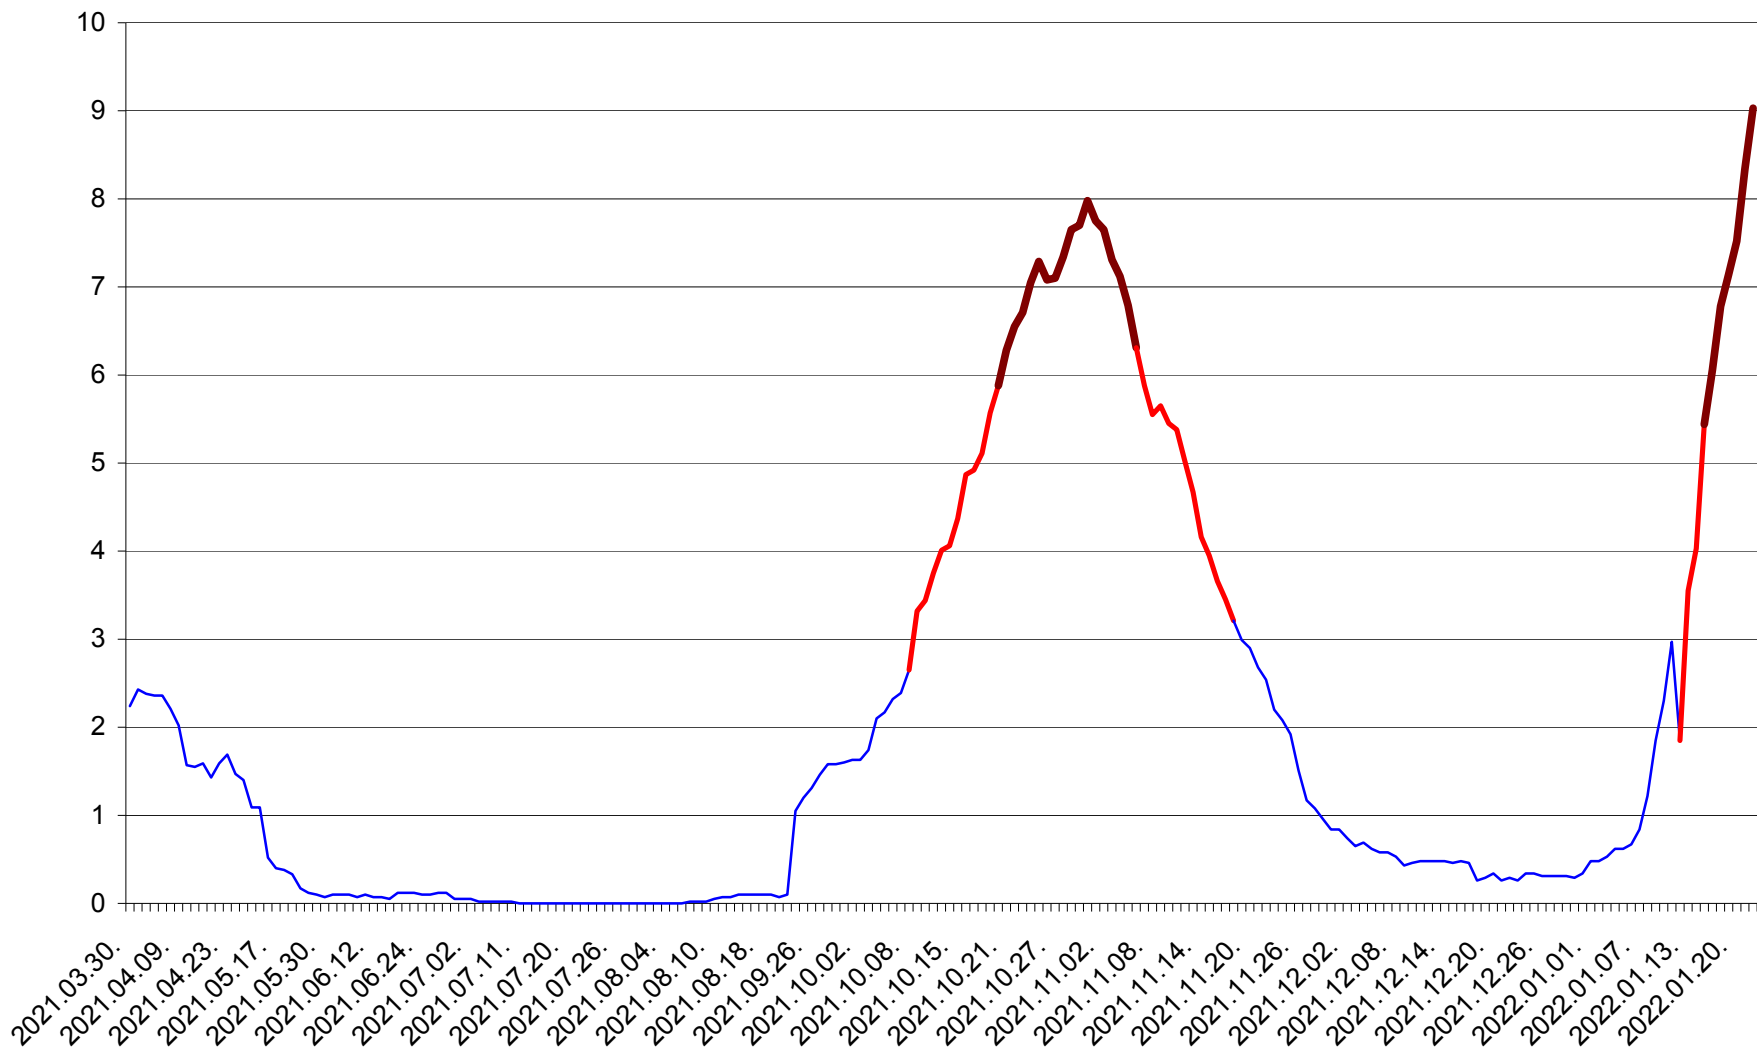

LELICENI - Evolutia incidentei cumulate pe 14 zile la % de locuitori
2021.04.01. - 2022.01.22.

LUETA - Evolutia incidentei cumulate pe 14 zile la ‰ de locuitori
2021.04.01. - 2022.01.22.

LUNCA DE JOS - Evolutia incidentei cumulate pe 14 zile la ‰ de locuitori
2021.04.01. - 2022.01.22.

LUNCA DE SUS - Evolutia incidentei cumulate pe 14 zile la ‰ de locuitori
2021.04.01. - 2022.01.22.

LUPENI - Evolutia incidentei cumulate pe 14 zile la ‰ de locuitori
2021.04.01. - 2022.01.22.

MĂDĂRAȘ - Evolutia incidentei cumulate pe 14 zile la ‰ de locuitori
2021.04.01. - 2022.01.22.

MĂRTINIȘ - Evolutia incidentei cumulate pe 14 zile la % de locuitori
2021.04.01. - 2022.01.22.

MEREȘTI - Evolutia incidentei cumulate pe 14 zile la ‰ de locuitori
2021.04.01. - 2022.01.22.

MUNICIPIUL MIERCUREA-CIUC - Evolutia incidentei cumulate pe 14 zile la ‰ de locuitori
2021.04.01. - 2022.01.22.