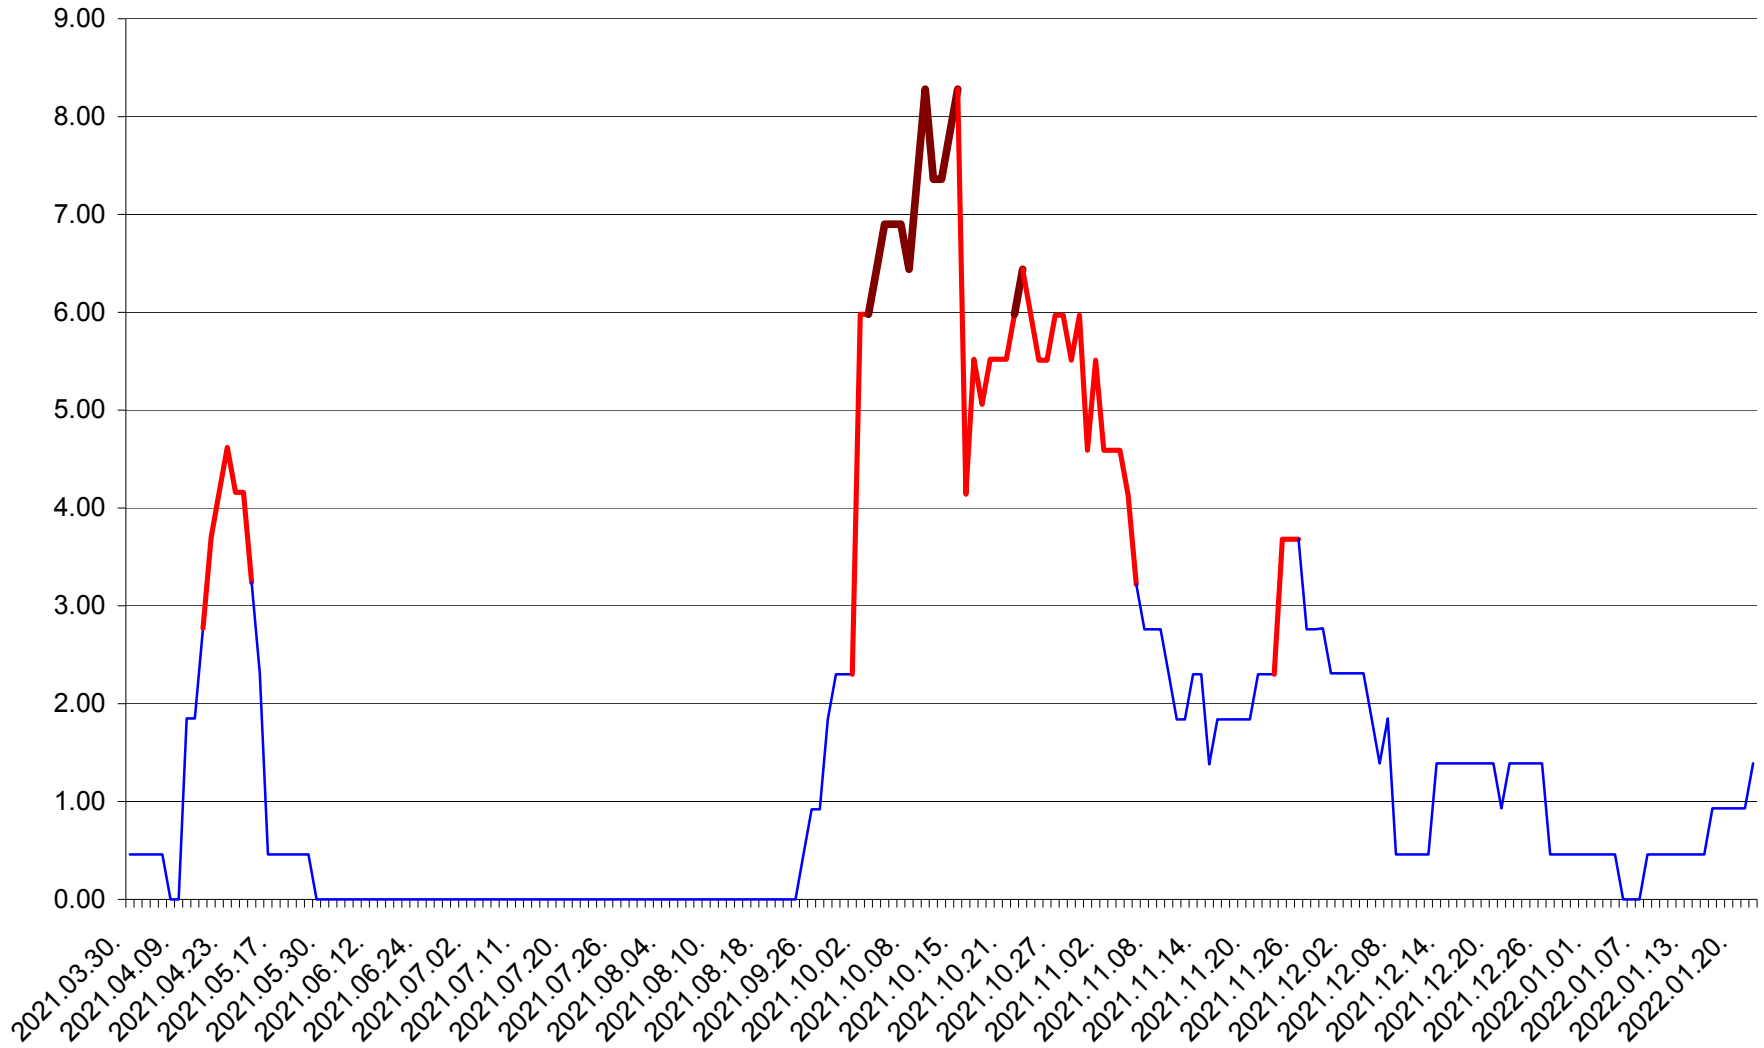

ATID - Evolutia incidentei cumulate pe 14 zile la % de locuitori
2021.04.01. - 2022.01.22.

AVRĂMEȘTI - Evolutia incidentei cumulate pe 14 zile la ‰ de locuitori
2021.04.01. - 2022.01.22.

ORAȘ BĂILE TUȘNAD - Evolutia incidentei cumulate pe 14 zile la ‰ de locuitori
2021.04.01. - 2022.01.22.

ORAȘ BĂLAN - Evolutia incidentei cumulate pe 14 zile la ‰ de locuitori
2021.04.01. - 2022.01.22.

BILBOR - Evolutia incidentei cumulate pe 14 zile la ‰ de locuitori
2021.04.01. - 2022.01.22.

ORAȘ BORSEC - Evolutia incidentei cumulate pe 14 zile la ‰ de locuitori
2021.04.01. - 2022.01.22.

BRĂDEȘTI - Evolutia incidentei cumulate pe 14 zile la ‰ de locuitori
2021.04.01. - 2022.01.22.

CĂPÂLNIȚA - Evolutia incidentei cumulate pe 14 zile la ‰ de locuitori
2021.04.01. - 2022.01.22.

CÂRȚA - Evolutia incidentei cumulate pe 14 zile la ‰ de locuitori
2021.04.01. - 2022.01.22.

CICEU - Evolutia incidentei cumulate pe 14 zile la ‰ de locuitori
2021.04.01. - 2022.01.22.

CIUCSÂNGEORGIU - Evolutia incidentei cumulate pe 14 zile la % de locuitori
2021.04.01. - 2022.01.22.

CIUMANI - Evolutia incidentei cumulate pe 14 zile la ‰ de locuitori
2021.04.01. - 2022.01.22.