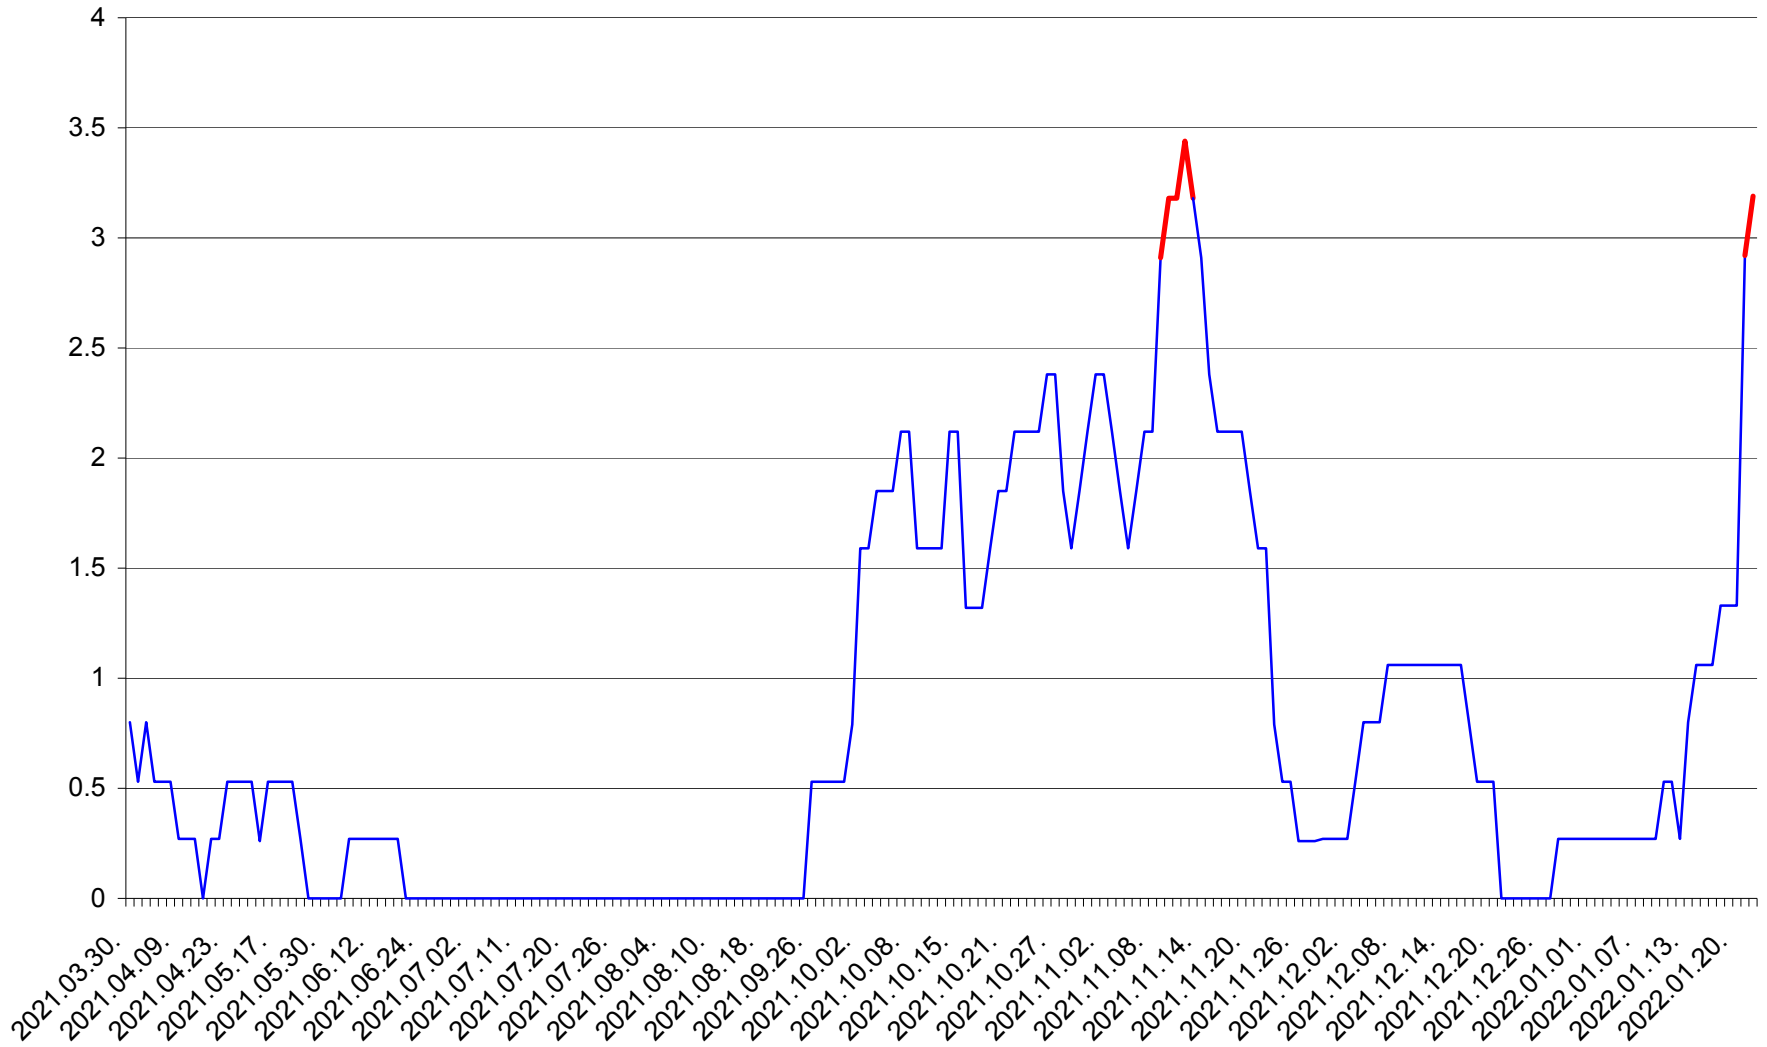

ORAȘ CRISTURU SECUIESC - Evolutia incidentei cumulate pe 14 zile la ‰ de locuitori
2021.04.01. - 2022.01.22.

DĂNEȘTI - Evolutia incidentei cumulate pe 14 zile la ‰ de locuitori
2021.04.01. - 2022.01.22.

DÂRJIU - Evolutia incidentei cumulate pe 14 zile la ‰ de locuitori
2021.04.01. - 2022.01.22.

DEALU - Evolutia incidentei cumulate pe 14 zile la ‰ de locuitori
2021.04.01. - 2022.01.22.

DITRĂU - Evolutia incidentei cumulate pe 14 zile la ‰ de locuitori
2021.04.01. - 2022.01.22.

FELICENI - Evolutia incidentei cumulate pe 14 zile la % de locuitori
2021.04.01. - 2022.01.22.

FRUMOASA - Evolutia incidentei cumulate pe 14 zile la ‰ de locuitori
2021.04.01. - 2022.01.22.

GĂLĂUȚAȘ - Evolutia incidentei cumulate pe 14 zile la ‰ de locuitori
2021.04.01. - 2022.01.22.