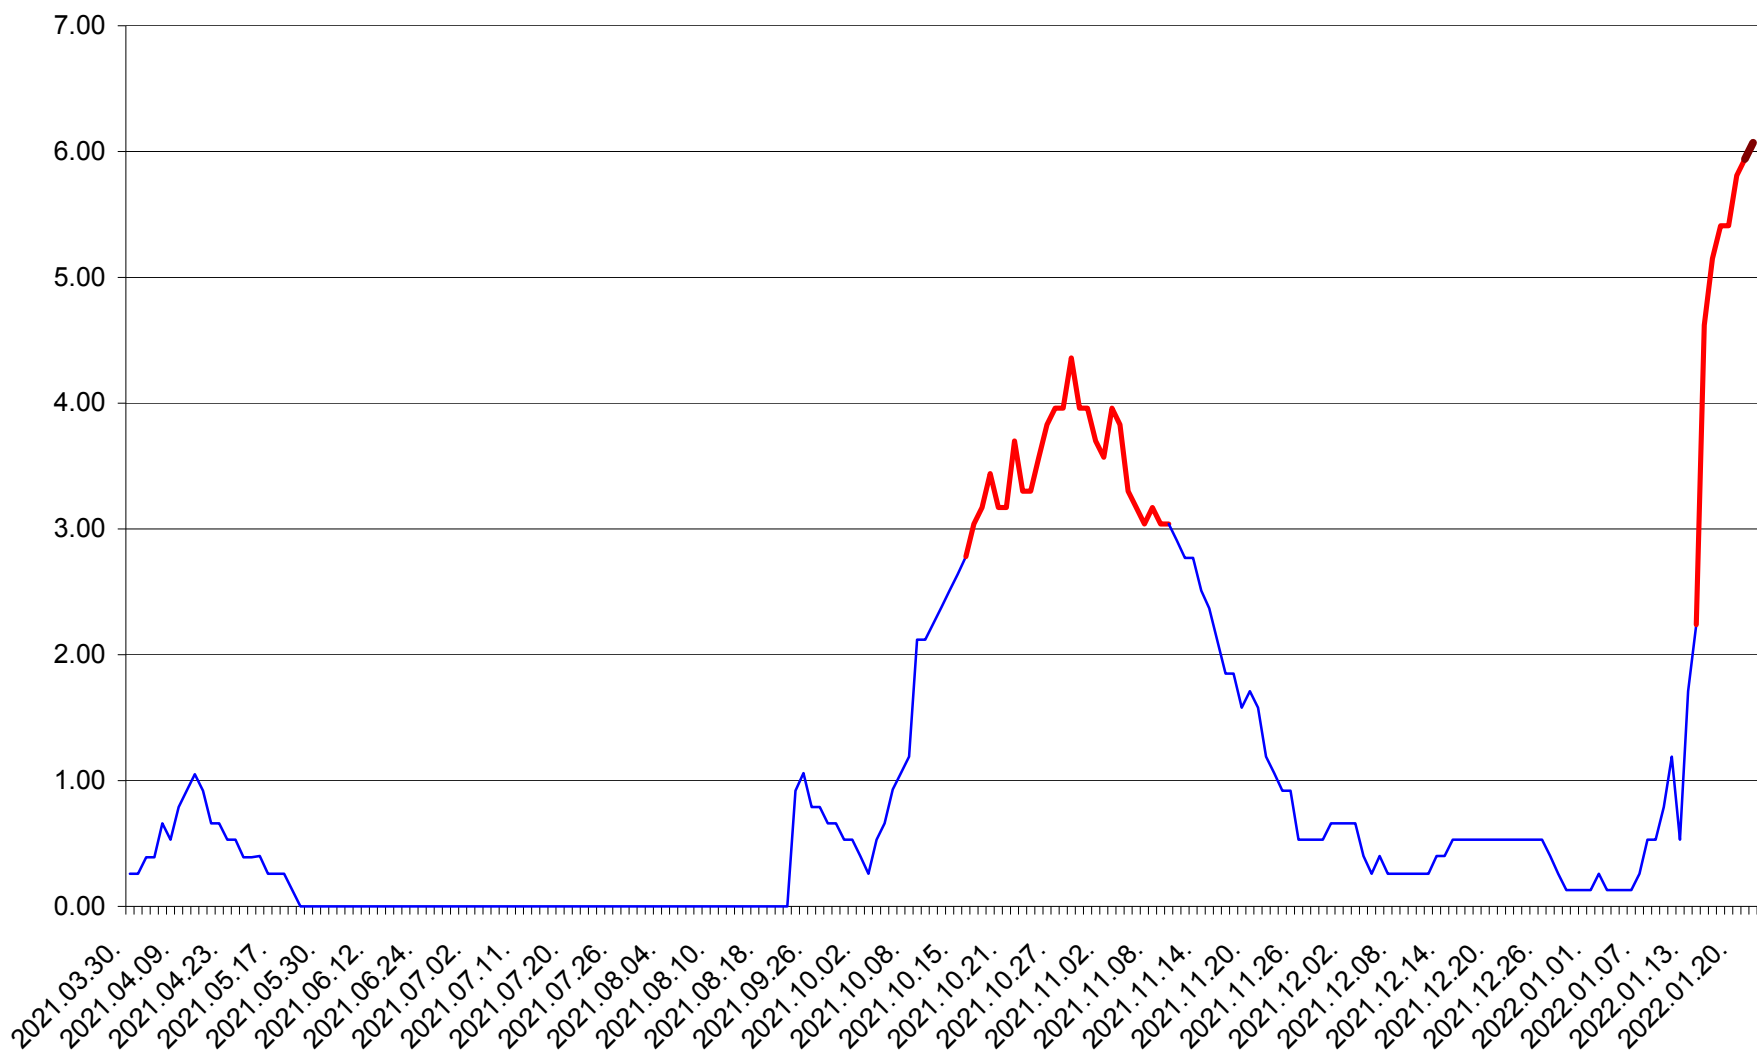

VOȘLĂBENI - Evolutia incidentei cumulate pe 14 zile la ‰ de locuitori
2021.04.01. - 2022.01.22.

ORAȘ VLĂHIȚA - Evolutia incidentei cumulate pe 14 zile la ‰ de locuitori
2021.04.01. - 2022.01.22.