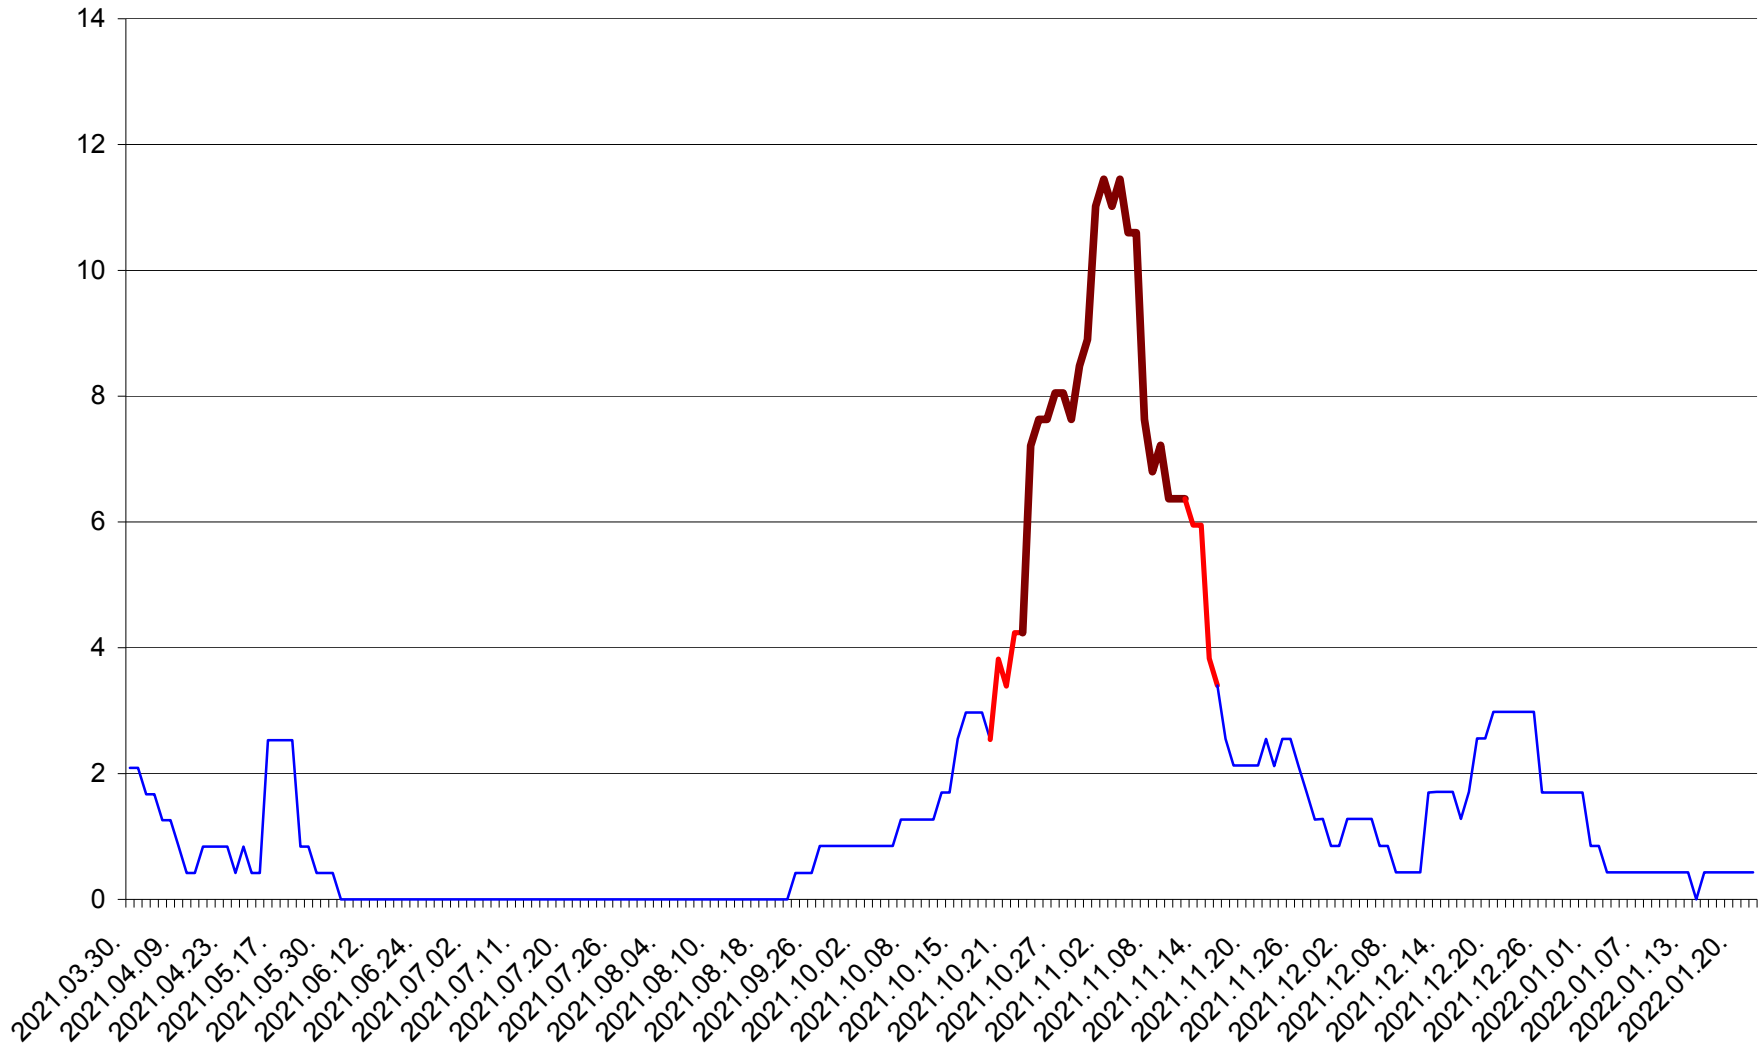

CORBU - Evolutia incidentei cumulate pe 14 zile la ‰ de locuitori
2021.04.01. - 2022.01.22.

CORUND - Evolutia incidentei cumulate pe 14 zile la ‰ de locuitori
2021.04.01. - 2022.01.22.

COZMENI - Evolutia incidentei cumulate pe 14 zile la ‰ de locuitori
2021.04.01. - 2022.01.22.

ORAȘ CRISTURU SECUIESC - Evolutia incidentei cumulate pe 14 zile la ‰ de locuitori
2021.04.01. - 2022.01.22.

DĂNEȘTI - Evolutia incidentei cumulate pe 14 zile la ‰ de locuitori
2021.04.01. - 2022.01.22.

DÂRJIU - Evolutia incidentei cumulate pe 14 zile la ‰ de locuitori
2021.04.01. - 2022.01.22.

DEALU - Evolutia incidentei cumulate pe 14 zile la ‰ de locuitori
2021.04.01. - 2022.01.22.

DITRĂU - Evolutia incidentei cumulate pe 14 zile la ‰ de locuitori
2021.04.01. - 2022.01.22.

FELICENI - Evolutia incidentei cumulate pe 14 zile la % de locuitori
2021.04.01. - 2022.01.22.

FRUMOASA - Evolutia incidentei cumulate pe 14 zile la ‰ de locuitori
2021.04.01. - 2022.01.22.

GĂLĂUȚAȘ - Evolutia incidentei cumulate pe 14 zile la ‰ de locuitori
2021.04.01. - 2022.01.22.