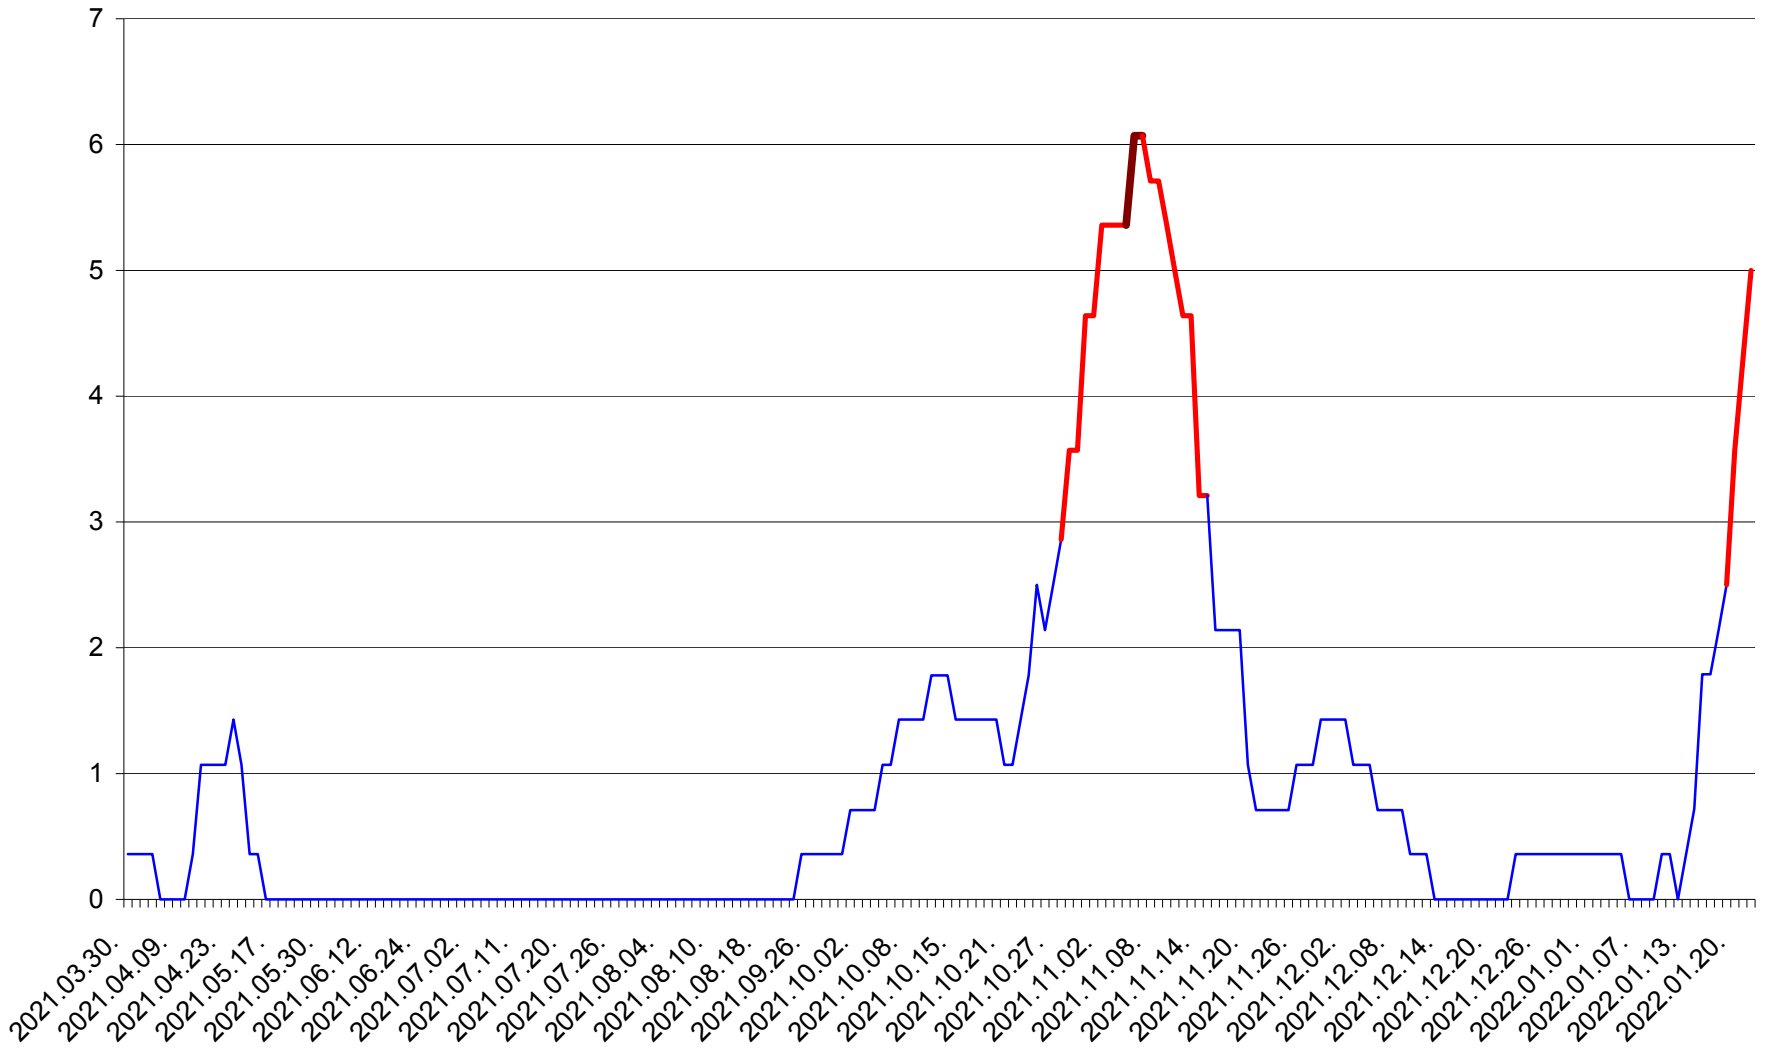

SÂNCRĂIENI - Evolutia incidentei cumulate pe 14 zile la ‰ de locuitori
2021.04.01. - 2022.01.22.

SÂNDOMINIC - Evolutia incidentei cumulate pe 14 zile la ‰ de locuitori
2021.04.01. - 2022.01.22.

SÂNMARTIN - Evolutia incidentei cumulate pe 14 zile la ‰ de locuitori
2021.04.01. - 2022.01.22.

SÂNTIMBRU - Evolutia incidentei cumulate pe 14 zile la ‰ de locuitori
2021.04.01. - 2022.01.22.

SĂRMAȘ - Evolutia incidentei cumulate pe 14 zile la ‰ de locuitori
2021.04.01. - 2022.01.22.

SATU MARE - Evolutia incidentei cumulate pe 14 zile la ‰ de locuitori
2021.04.01. - 2022.01.22.

SECUIENI - Evolutia incidentei cumulate pe 14 zile la % de locuitori
2021.04.01. - 2022.01.22.

SICULENI - Evolutia incidentei cumulate pe 14 zile la % de locuitori
2021.04.01. - 2022.01.22.

ȘIMONEȘTI - Evolutia incidentei cumulate pe 14 zile la ‰ de locuitori
2021.04.01. - 2022.01.22.