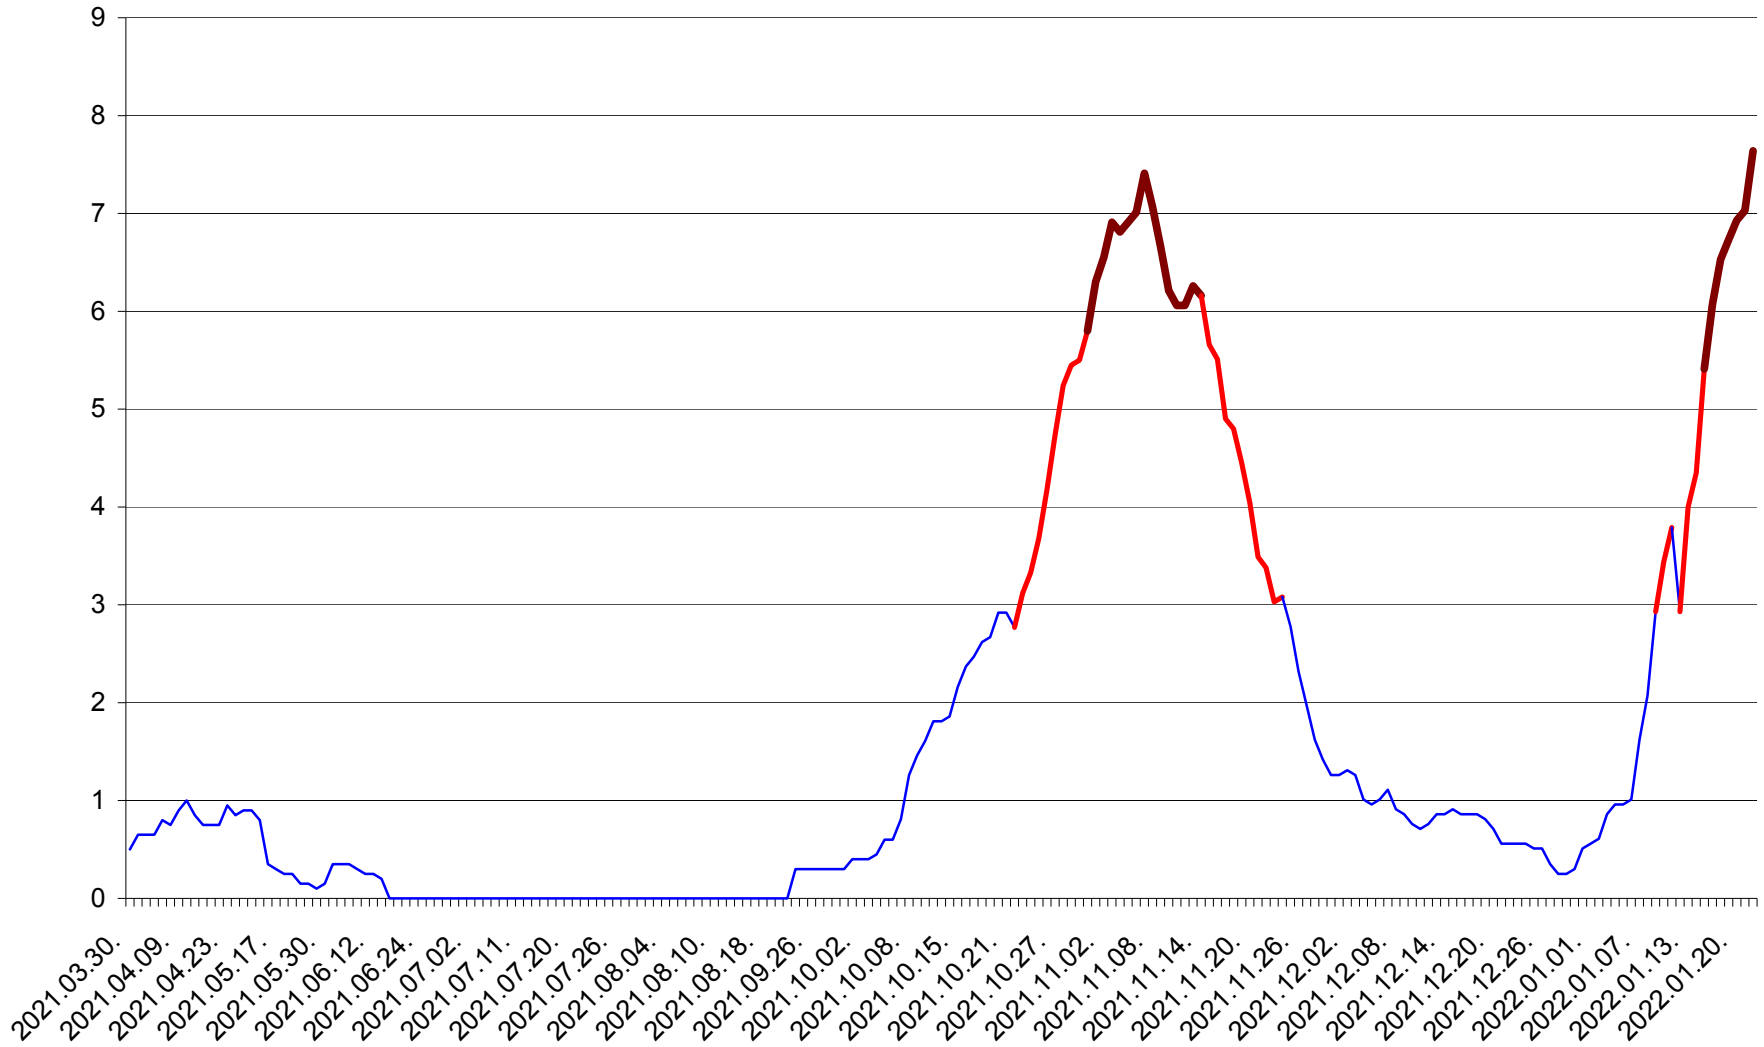

DÂRJIU - Evolutia incidentei cumulate pe 14 zile la ‰ de locuitori
2021.04.01. - 2022.01.22.

DEALU - Evolutia incidentei cumulate pe 14 zile la ‰ de locuitori
2021.04.01. - 2022.01.22.

DITRĂU - Evolutia incidentei cumulate pe 14 zile la ‰ de locuitori
2021.04.01. - 2022.01.22.

FELICENI - Evolutia incidentei cumulate pe 14 zile la % de locuitori
2021.04.01. - 2022.01.22.

FRUMOASA - Evolutia incidentei cumulate pe 14 zile la ‰ de locuitori
2021.04.01. - 2022.01.22.

GĂLĂUȚAȘ - Evolutia incidentei cumulate pe 14 zile la ‰ de locuitori
2021.04.01. - 2022.01.22.

MUNICIPIUL GHEORGHENI - Evolutia incidentei cumulate pe 14 zile la ‰ de locuitori
2021.04.01. - 2022.01.22.

JOSENI - Evolutia incidentei cumulate pe 14 zile la ‰ de locuitori
2021.04.01. - 2022.01.22.

LĂZAREA - Evolutia incidentei cumulate pe 14 zile la ‰ de locuitori
2021.04.01. - 2022.01.22.

LELICENI - Evolutia incidentei cumulate pe 14 zile la % de locuitori
2021.04.01. - 2022.01.22.

LUETA - Evolutia incidentei cumulate pe 14 zile la ‰ de locuitori
2021.04.01. - 2022.01.22.

LUNCA DE JOS - Evolutia incidentei cumulate pe 14 zile la ‰ de locuitori
2021.04.01. - 2022.01.22.