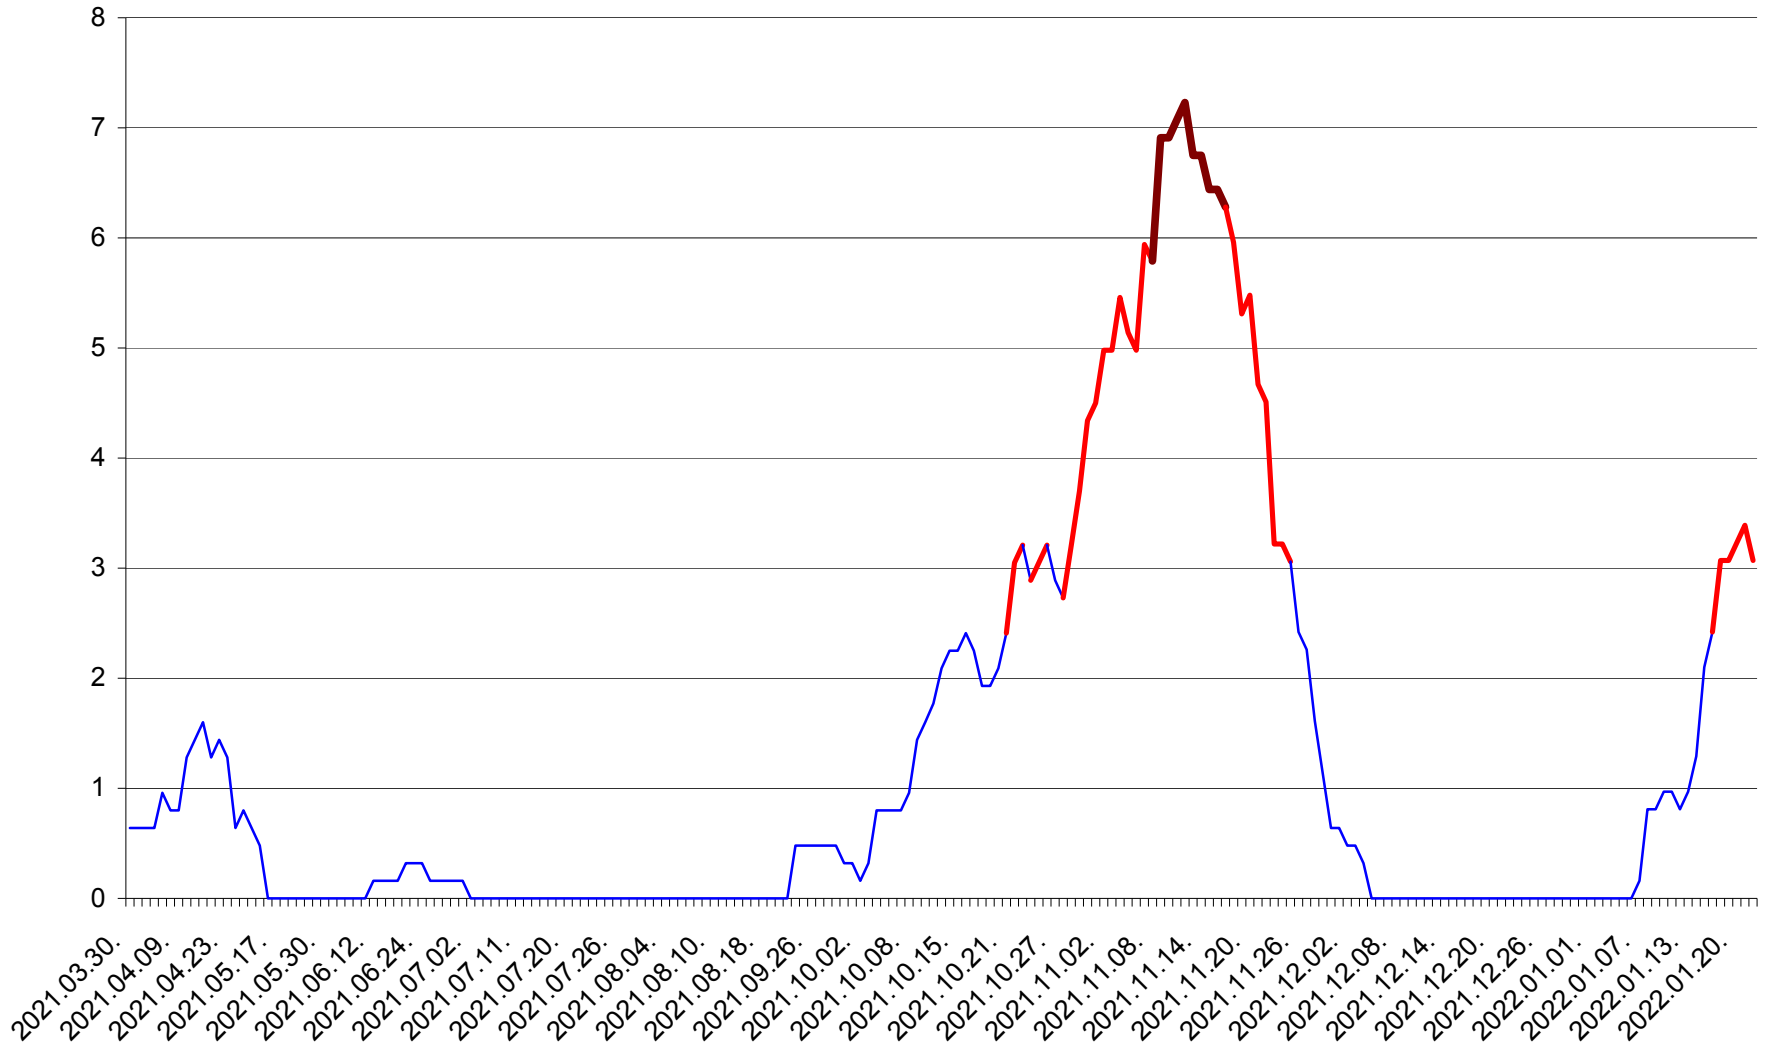

PLĂIEȘII DE JOS - Evolutia incidentei cumulate pe 14 zile la ‰ de locuitori
2021.04.01. - 2022.01.22.

PORUMBENI - Evolutia incidentei cumulate pe 14 zile la ‰ de locuitori
2021.04.01. - 2022.01.22.

PRAID - Evolutia incidentei cumulate pe 14 zile la ‰ de locuitori
2021.04.01. - 2022.01.22.

RACU - Evolutia incidentei cumulate pe 14 zile la ‰ de locuitori
2021.04.01. - 2022.01.22.

REMETEA - Evolutia incidentei cumulate pe 14 zile la ‰ de locuitori
2021.04.01. - 2022.01.22.

SĂCEL - Evolutia incidentei cumulate pe 14 zile la ‰ de locuitori
2021.04.01. - 2022.01.22.

SÂNCRĂIENI - Evolutia incidentei cumulate pe 14 zile la ‰ de locuitori
2021.04.01. - 2022.01.22.

SÂNDOMINIC - Evolutia incidentei cumulate pe 14 zile la ‰ de locuitori
2021.04.01. - 2022.01.22.

SÂNMARTIN - Evolutia incidentei cumulate pe 14 zile la ‰ de locuitori
2021.04.01. - 2022.01.22.