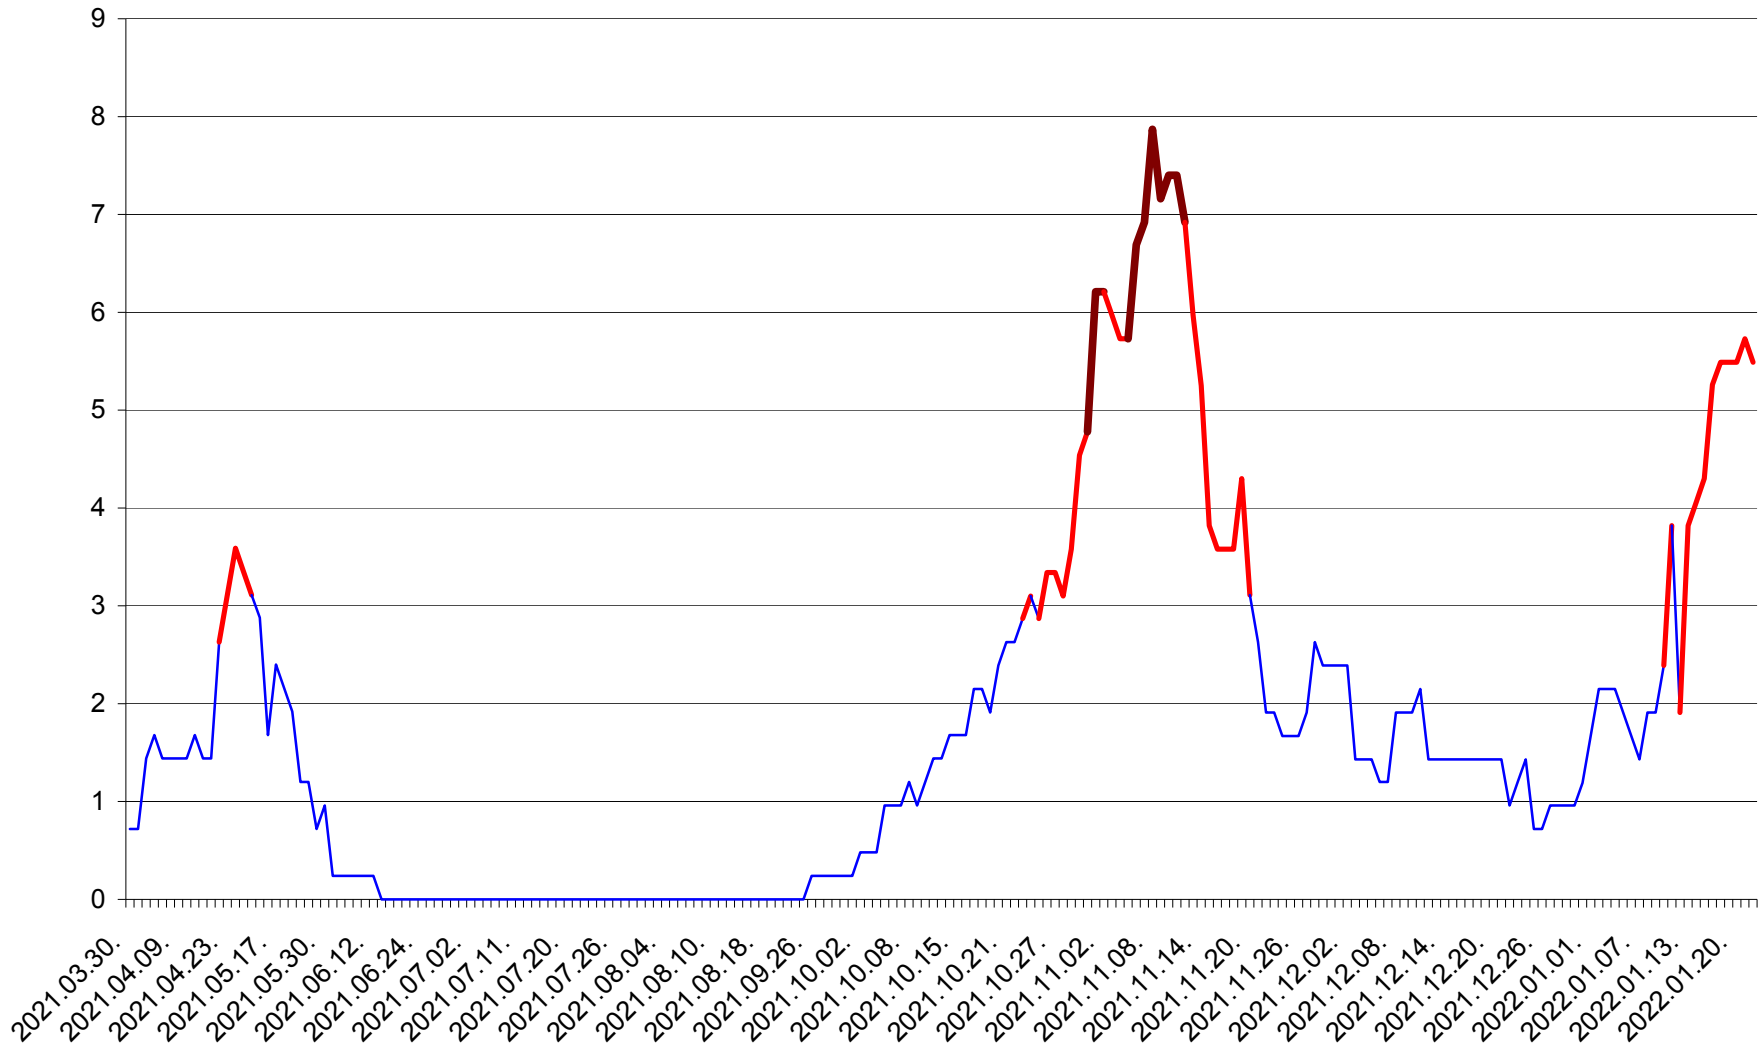

CORBU - Evolutia incidentei cumulate pe 14 zile la ‰ de locuitori
2021.04.01. - 2022.01.22.

CORUND - Evolutia incidentei cumulate pe 14 zile la ‰ de locuitori
2021.04.01. - 2022.01.22.

COZMENI - Evolutia incidentei cumulate pe 14 zile la ‰ de locuitori
2021.04.01. - 2022.01.22.

ORAȘ CRISTURU SECUIESC - Evolutia incidentei cumulate pe 14 zile la ‰ de locuitori
2021.04.01. - 2022.01.22.

DĂNEȘTI - Evolutia incidentei cumulate pe 14 zile la ‰ de locuitori
2021.04.01. - 2022.01.22.

DÂRJIU - Evolutia incidentei cumulate pe 14 zile la ‰ de locuitori
2021.04.01. - 2022.01.22.

DEALU - Evolutia incidentei cumulate pe 14 zile la ‰ de locuitori
2021.04.01. - 2022.01.22.

DITRĂU - Evolutia incidentei cumulate pe 14 zile la ‰ de locuitori
2021.04.01. - 2022.01.22.

FELICENI - Evolutia incidentei cumulate pe 14 zile la % de locuitori
2021.04.01. - 2022.01.22.

FRUMOASA - Evolutia incidentei cumulate pe 14 zile la ‰ de locuitori
2021.04.01. - 2022.01.22.

GĂLĂUȚAȘ - Evolutia incidentei cumulate pe 14 zile la ‰ de locuitori
2021.04.01. - 2022.01.22.