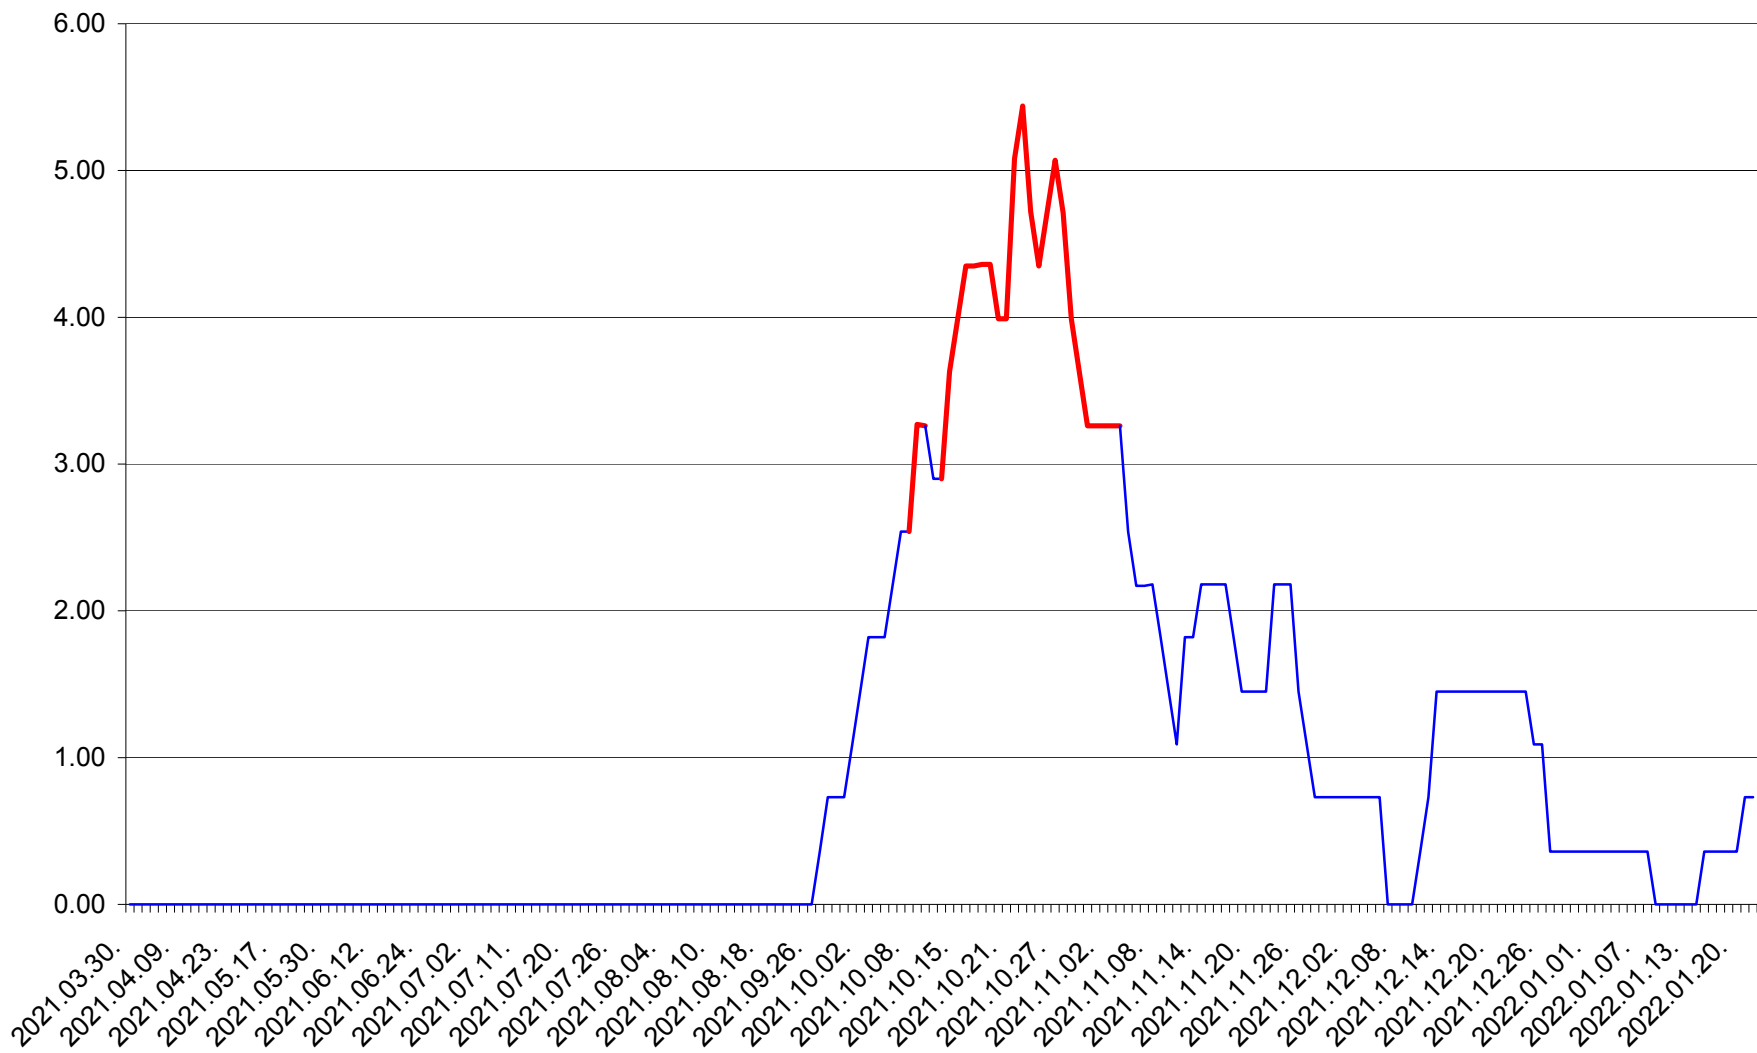

ATID - Evolutia incidentei cumulate pe 14 zile la % de locuitori
2021.04.01. - 2022.01.22.

AVRĂMEȘTI - Evolutia incidentei cumulate pe 14 zile la ‰ de locuitori
2021.04.01. - 2022.01.22.

ORAȘ BĂILE TUȘNAD - Evolutia incidentei cumulate pe 14 zile la ‰ de locuitori
2021.04.01. - 2022.01.22.

ORAȘ BĂLAN - Evolutia incidentei cumulate pe 14 zile la ‰ de locuitori
2021.04.01. - 2022.01.22.

BILBOR - Evolutia incidentei cumulate pe 14 zile la ‰ de locuitori
2021.04.01. - 2022.01.22.

ORAȘ BORSEC - Evolutia incidentei cumulate pe 14 zile la ‰ de locuitori
2021.04.01. - 2022.01.22.

BRĂDEȘTI - Evolutia incidentei cumulate pe 14 zile la ‰ de locuitori
2021.04.01. - 2022.01.22.

CĂPÂLNIȚA - Evolutia incidentei cumulate pe 14 zile la ‰ de locuitori
2021.04.01. - 2022.01.22.

CÂRȚA - Evolutia incidentei cumulate pe 14 zile la ‰ de locuitori
2021.04.01. - 2022.01.22.