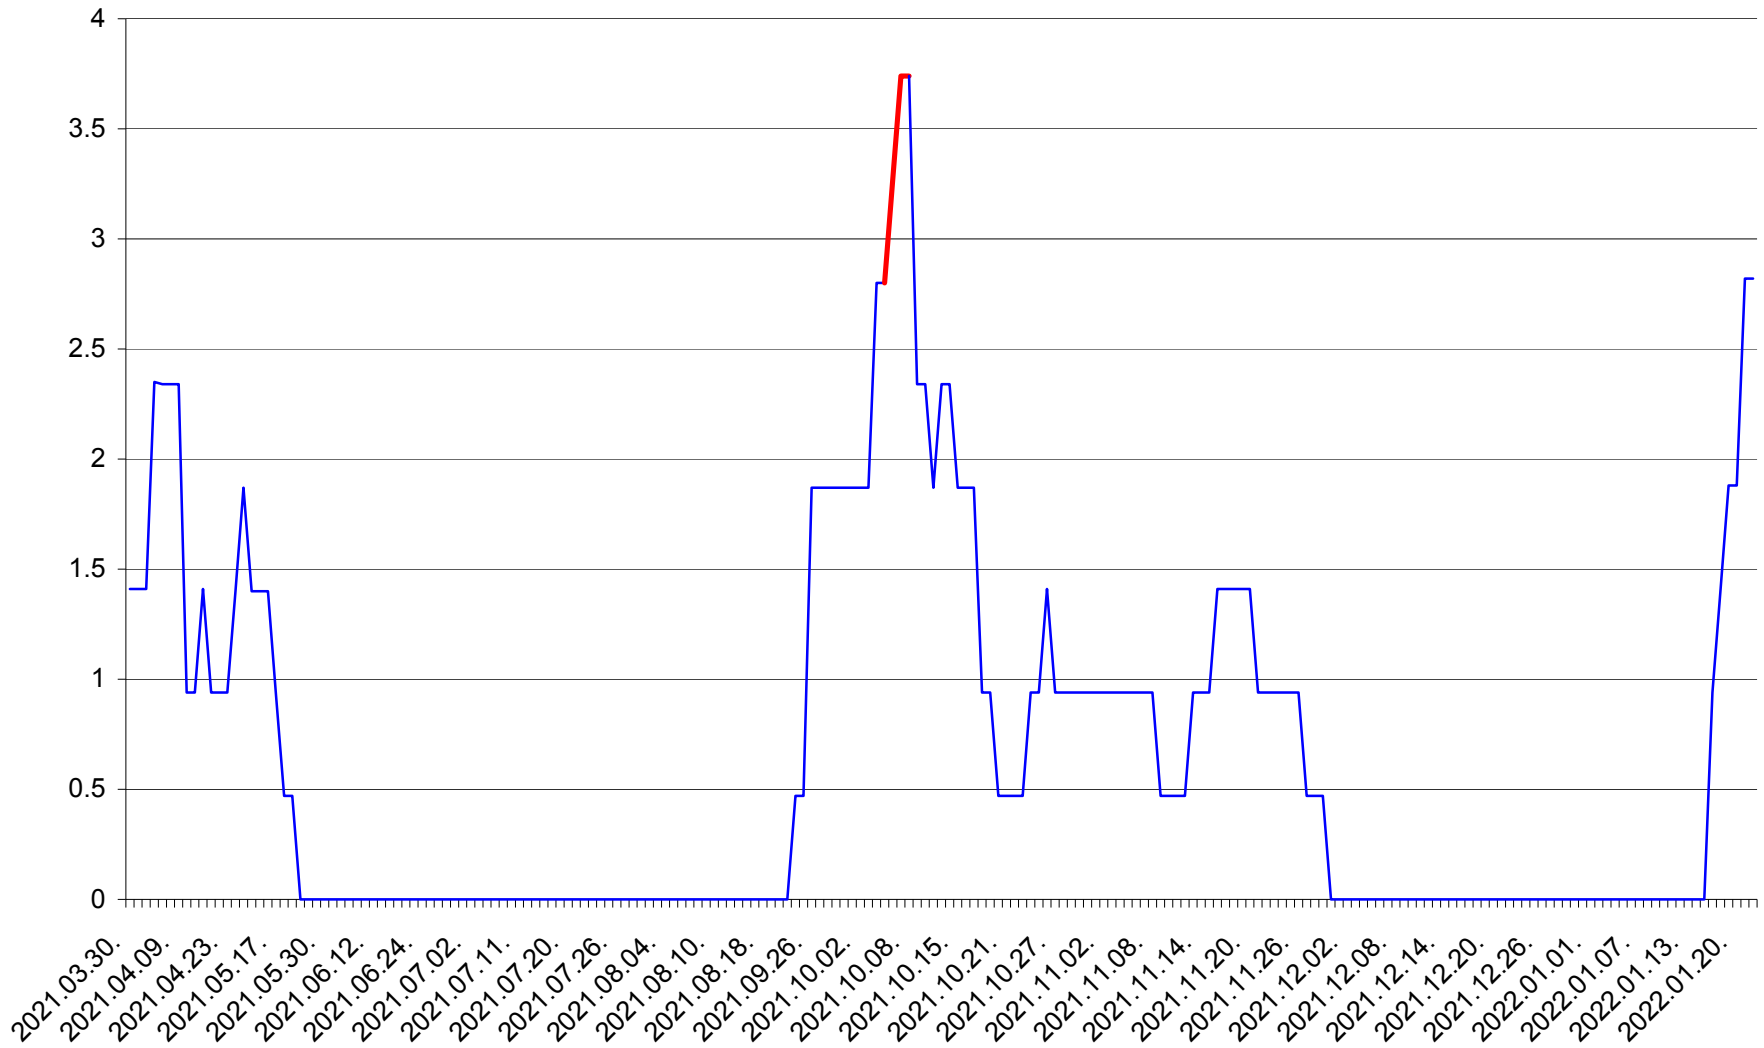

RACU - Evolutia incidentei cumulate pe 14 zile la ‰ de locuitori
2021.04.01. - 2022.01.22.

REMETEA - Evolutia incidentei cumulate pe 14 zile la ‰ de locuitori
2021.04.01. - 2022.01.22.

SĂCEL - Evolutia incidentei cumulate pe 14 zile la ‰ de locuitori
2021.04.01. - 2022.01.22.

SÂNCRĂIENI - Evolutia incidentei cumulate pe 14 zile la ‰ de locuitori
2021.04.01. - 2022.01.22.

SÂNDOMINIC - Evolutia incidentei cumulate pe 14 zile la ‰ de locuitori
2021.04.01. - 2022.01.22.

SÂNMARTIN - Evolutia incidentei cumulate pe 14 zile la ‰ de locuitori
2021.04.01. - 2022.01.22.

SÂNTIMBRU - Evolutia incidentei cumulate pe 14 zile la ‰ de locuitori
2021.04.01. - 2022.01.22.

SĂRMAȘ - Evolutia incidentei cumulate pe 14 zile la ‰ de locuitori
2021.04.01. - 2022.01.22.

SATU MARE - Evolutia incidentei cumulate pe 14 zile la ‰ de locuitori
2021.04.01. - 2022.01.22.