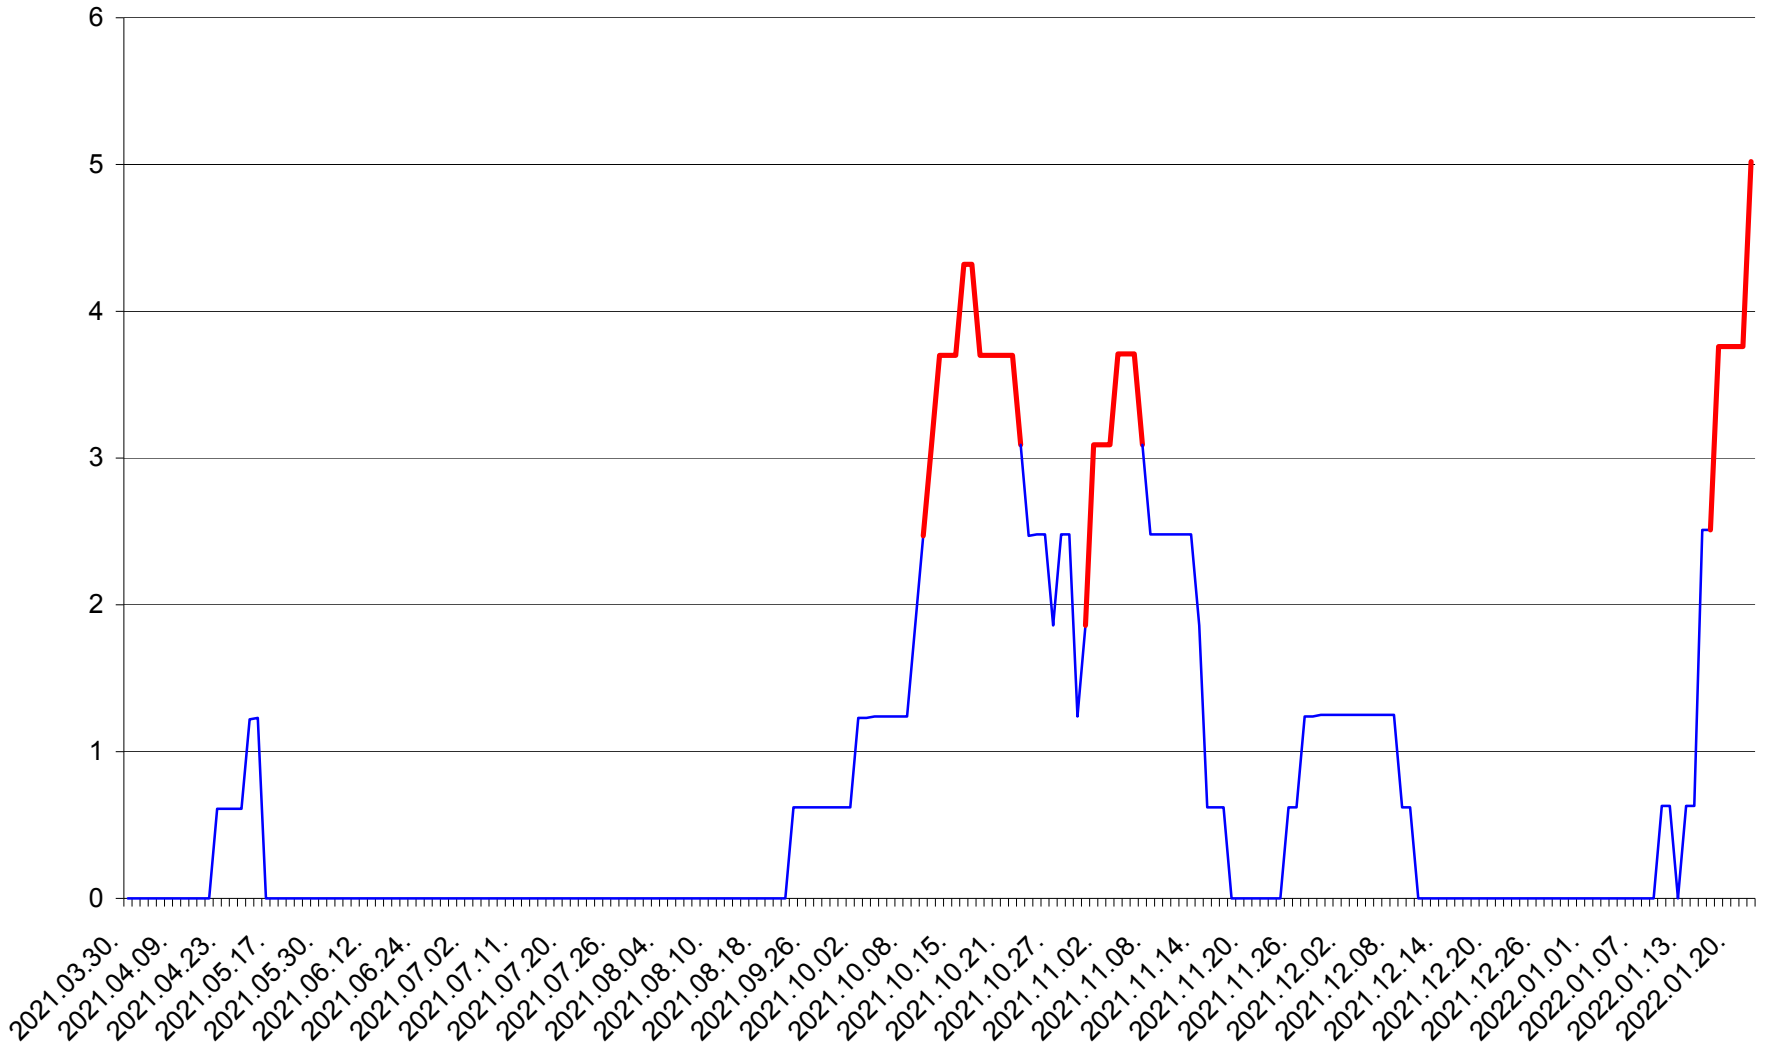

PLĂIEȘII DE JOS - Evolutia incidentei cumulate pe 14 zile la ‰ de locuitori
2021.04.01. - 2022.01.22.

PORUMBENI - Evolutia incidentei cumulate pe 14 zile la ‰ de locuitori
2021.04.01. - 2022.01.22.

PRAID - Evolutia incidentei cumulate pe 14 zile la ‰ de locuitori
2021.04.01. - 2022.01.22.

RACU - Evolutia incidentei cumulate pe 14 zile la ‰ de locuitori
2021.04.01. - 2022.01.22.

REMETEA - Evolutia incidentei cumulate pe 14 zile la ‰ de locuitori
2021.04.01. - 2022.01.22.

SĂCEL - Evolutia incidentei cumulate pe 14 zile la ‰ de locuitori
2021.04.01. - 2022.01.22.