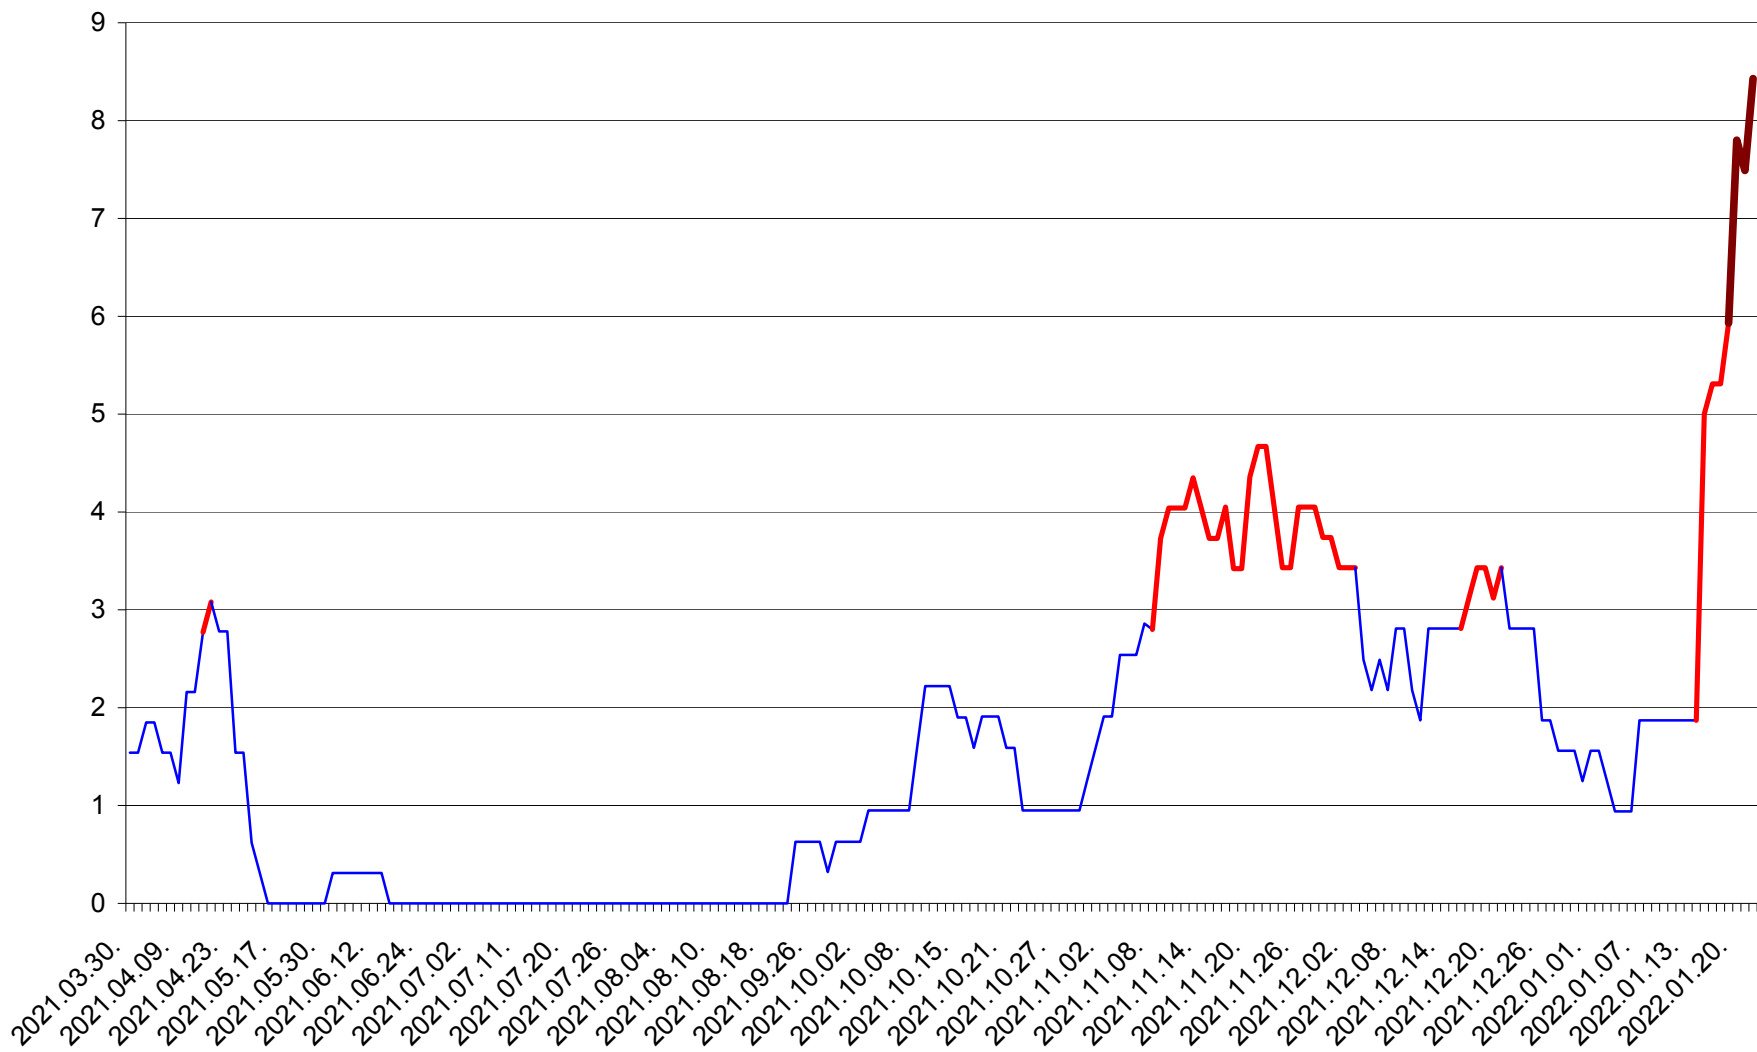

TUȘNAD - Evolutia incidentei cumulate pe 14 zile la ‰ de locuitori
2021.04.01. - 2022.01.22.