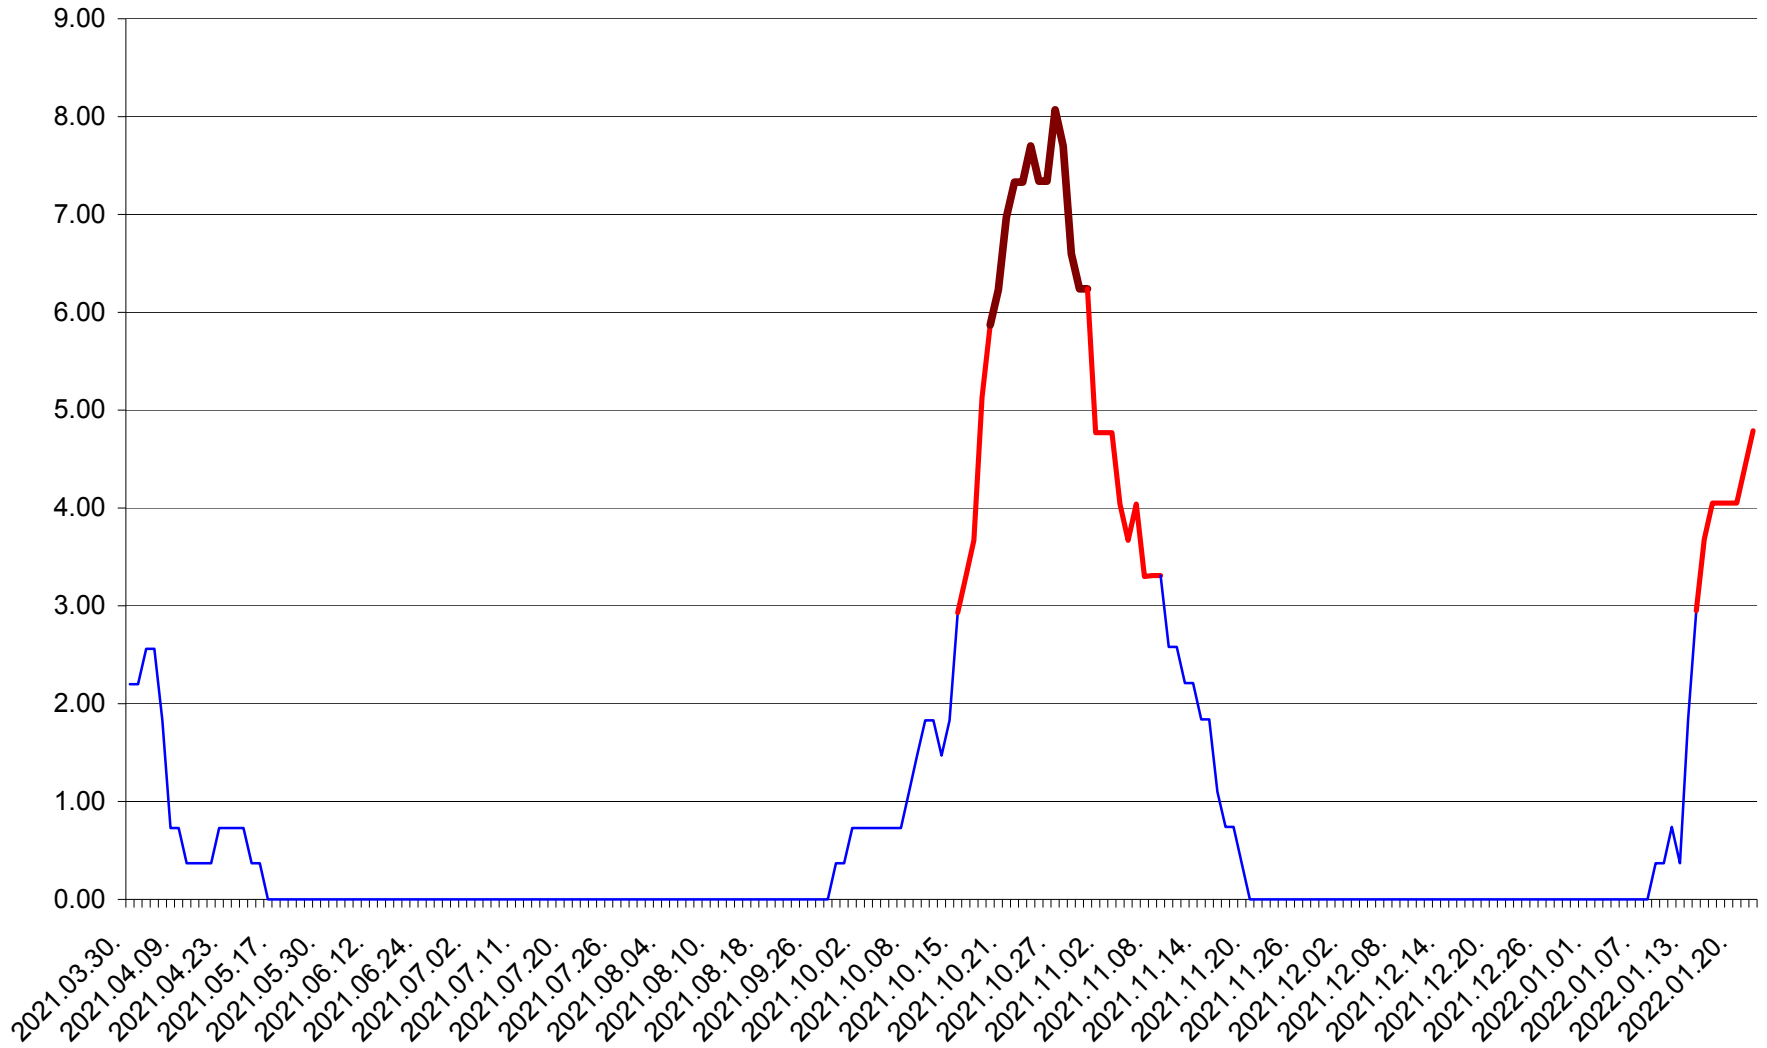

ATID - Evolutia incidentei cumulate pe 14 zile la % de locuitori
2021.04.01. - 2022.01.22.

AVRĂMEȘTI - Evolutia incidentei cumulate pe 14 zile la ‰ de locuitori
2021.04.01. - 2022.01.22.

ORAȘ BĂILE TUȘNAD - Evolutia incidentei cumulate pe 14 zile la ‰ de locuitori
2021.04.01. - 2022.01.22.

ORAȘ BĂLAN - Evolutia incidentei cumulate pe 14 zile la ‰ de locuitori
2021.04.01. - 2022.01.22.

BILBOR - Evolutia incidentei cumulate pe 14 zile la ‰ de locuitori
2021.04.01. - 2022.01.22.

ORAȘ BORSEC - Evolutia incidentei cumulate pe 14 zile la ‰ de locuitori
2021.04.01. - 2022.01.22.

BRĂDEȘTI - Evolutia incidentei cumulate pe 14 zile la ‰ de locuitori
2021.04.01. - 2022.01.22.

CĂPÂLNIȚA - Evolutia incidentei cumulate pe 14 zile la ‰ de locuitori
2021.04.01. - 2022.01.22.

CÂRȚA - Evolutia incidentei cumulate pe 14 zile la ‰ de locuitori
2021.04.01. - 2022.01.22.

CICEU - Evolutia incidentei cumulate pe 14 zile la ‰ de locuitori
2021.04.01. - 2022.01.22.

CIUCSÂNGEORGIU - Evolutia incidentei cumulate pe 14 zile la % de locuitori
2021.04.01. - 2022.01.22.

CIUMANI - Evolutia incidentei cumulate pe 14 zile la ‰ de locuitori
2021.04.01. - 2022.01.22.