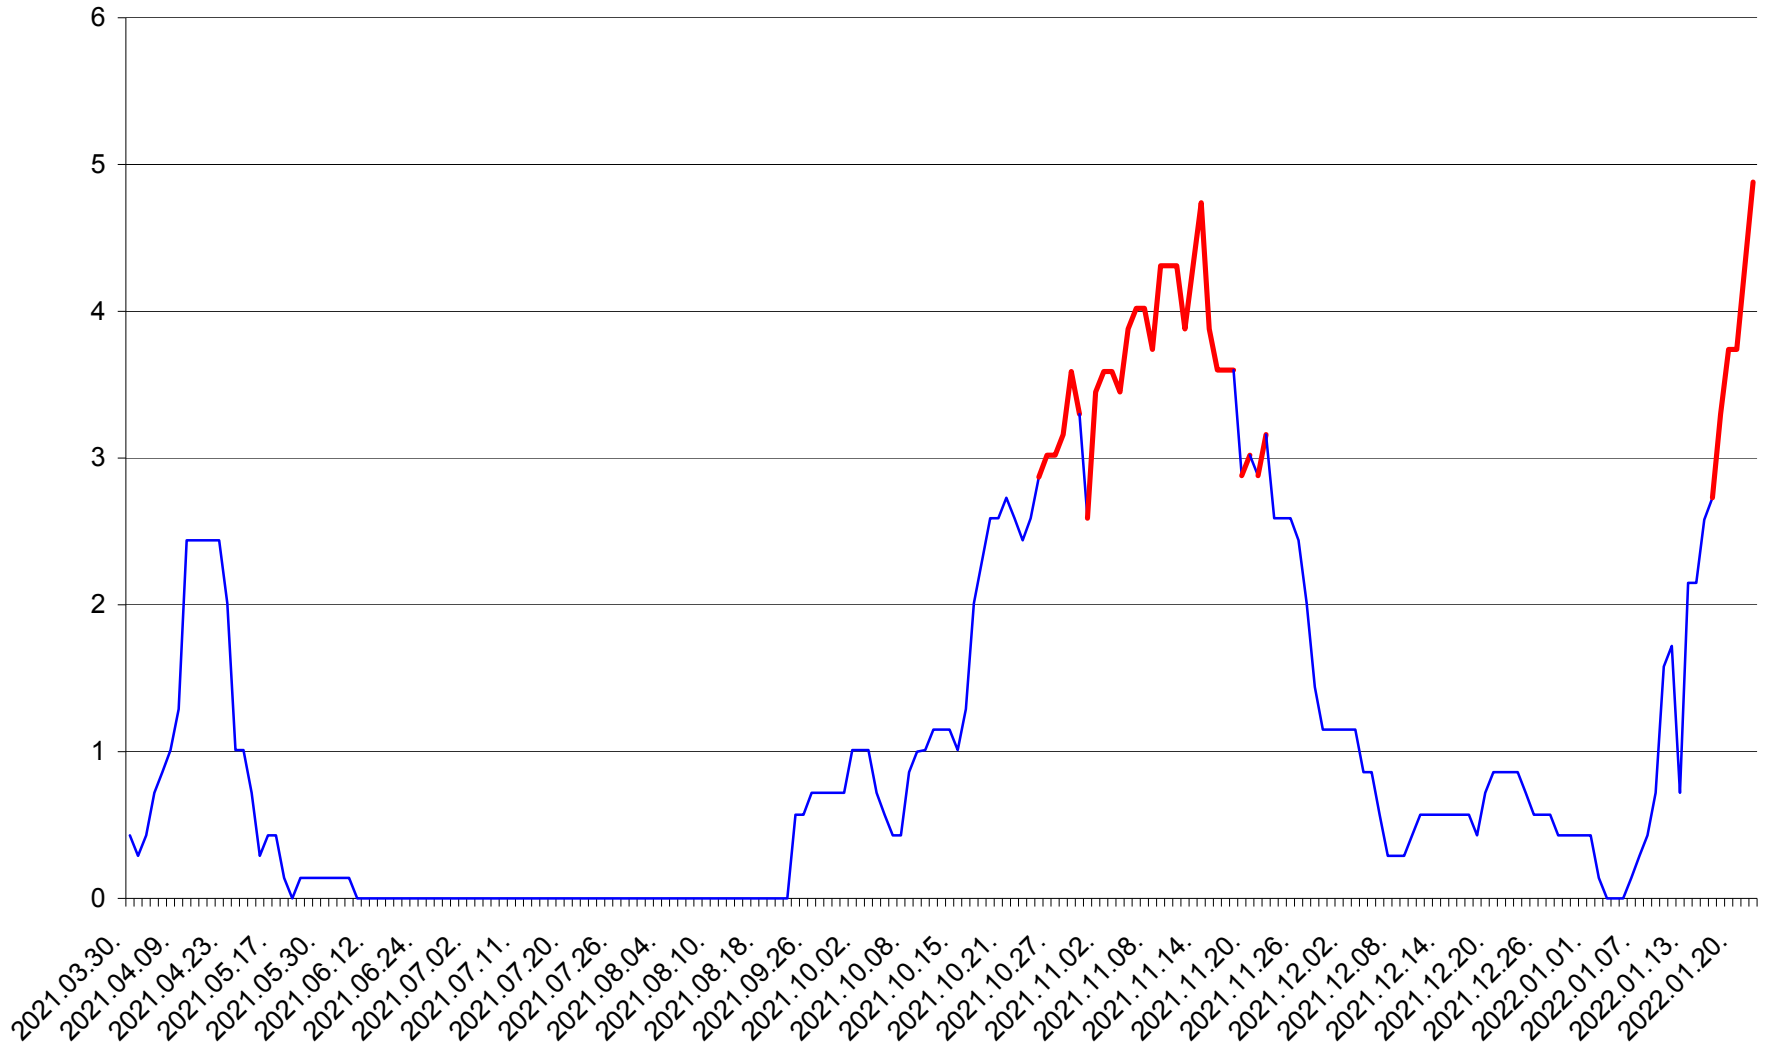

MIHĂILENI - Evolutia incidentei cumulate pe 14 zile la ‰ de locuitori
2021.04.01. - 2022.01.22.

MUGENI - Evolutia incidentei cumulate pe 14 zile la ‰ de locuitori
2021.04.01. - 2022.01.22.

OCLAND - Evolutia incidentei cumulate pe 14 zile la ‰ de locuitori
2021.04.01. - 2022.01.22.

MUNICIPIUL ODORHEIU SECUIESC - Evolutia incidentei cumulate pe 14 zile la ‰ de locuitori
2021.04.01. - 2022.01.22.

PĂULENI-CIUC - Evolutia incidentei cumulate pe 14 zile la % de locuitori
2021.04.01. - 2022.01.22.

PLĂIEȘII DE JOS - Evolutia incidentei cumulate pe 14 zile la ‰ de locuitori
2021.04.01. - 2022.01.22.

PORUMBENI - Evolutia incidentei cumulate pe 14 zile la ‰ de locuitori
2021.04.01. - 2022.01.22.

PRAID - Evolutia incidentei cumulate pe 14 zile la ‰ de locuitori
2021.04.01. - 2022.01.22.

RACU - Evolutia incidentei cumulate pe 14 zile la ‰ de locuitori
2021.04.01. - 2022.01.22.

REMETEA - Evolutia incidentei cumulate pe 14 zile la ‰ de locuitori
2021.04.01. - 2022.01.22.

SĂCEL - Evolutia incidentei cumulate pe 14 zile la ‰ de locuitori
2021.04.01. - 2022.01.22.