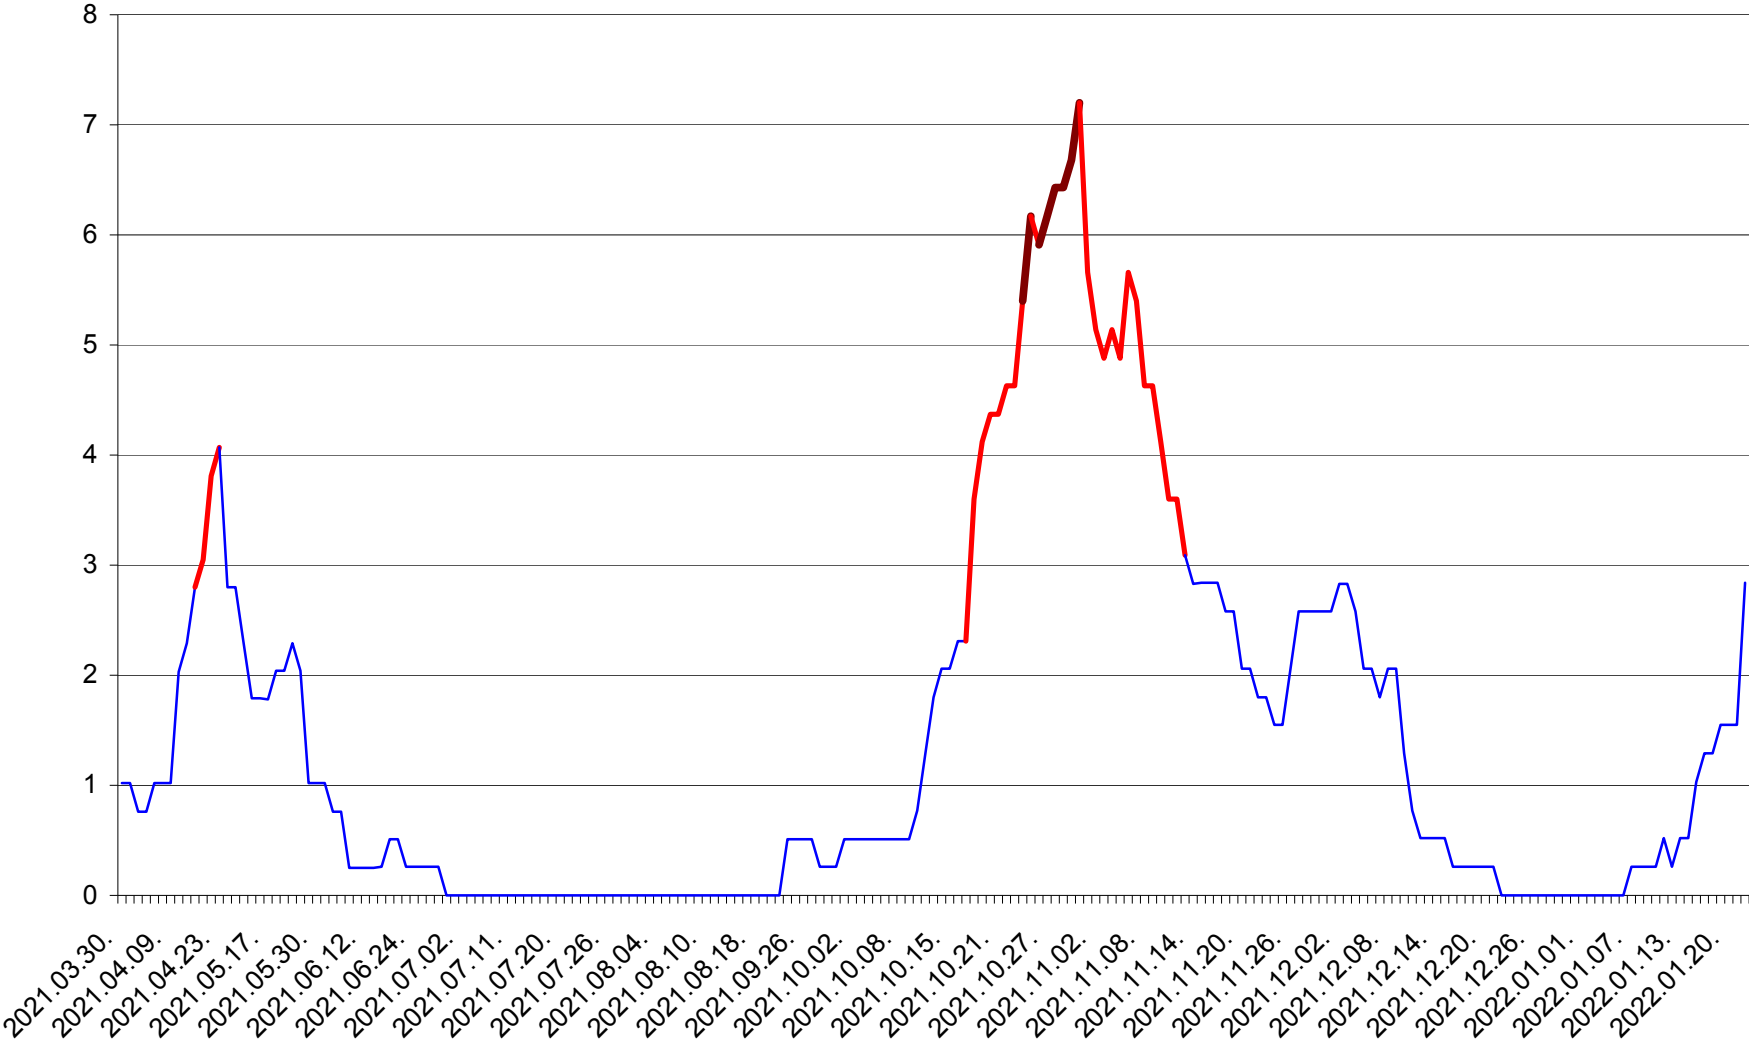

SÂNCRĂIENI - Evolutia incidentei cumulate pe 14 zile la ‰ de locuitori
2021.04.01. - 2022.01.22.

SÂNDOMINIC - Evolutia incidentei cumulate pe 14 zile la ‰ de locuitori
2021.04.01. - 2022.01.22.

SÂNMARTIN - Evolutia incidentei cumulate pe 14 zile la ‰ de locuitori
2021.04.01. - 2022.01.22.

SÂNTIMBRU - Evolutia incidentei cumulate pe 14 zile la ‰ de locuitori
2021.04.01. - 2022.01.22.

SĂRMAȘ - Evolutia incidentei cumulate pe 14 zile la ‰ de locuitori
2021.04.01. - 2022.01.22.

SATU MARE - Evolutia incidentei cumulate pe 14 zile la ‰ de locuitori
2021.04.01. - 2022.01.22.

SECUIENI - Evolutia incidentei cumulate pe 14 zile la % de locuitori
2021.04.01. - 2022.01.22.

SICULENI - Evolutia incidentei cumulate pe 14 zile la % de locuitori
2021.04.01. - 2022.01.22.

ȘIMONEȘTI - Evolutia incidentei cumulate pe 14 zile la ‰ de locuitori
2021.04.01. - 2022.01.22.