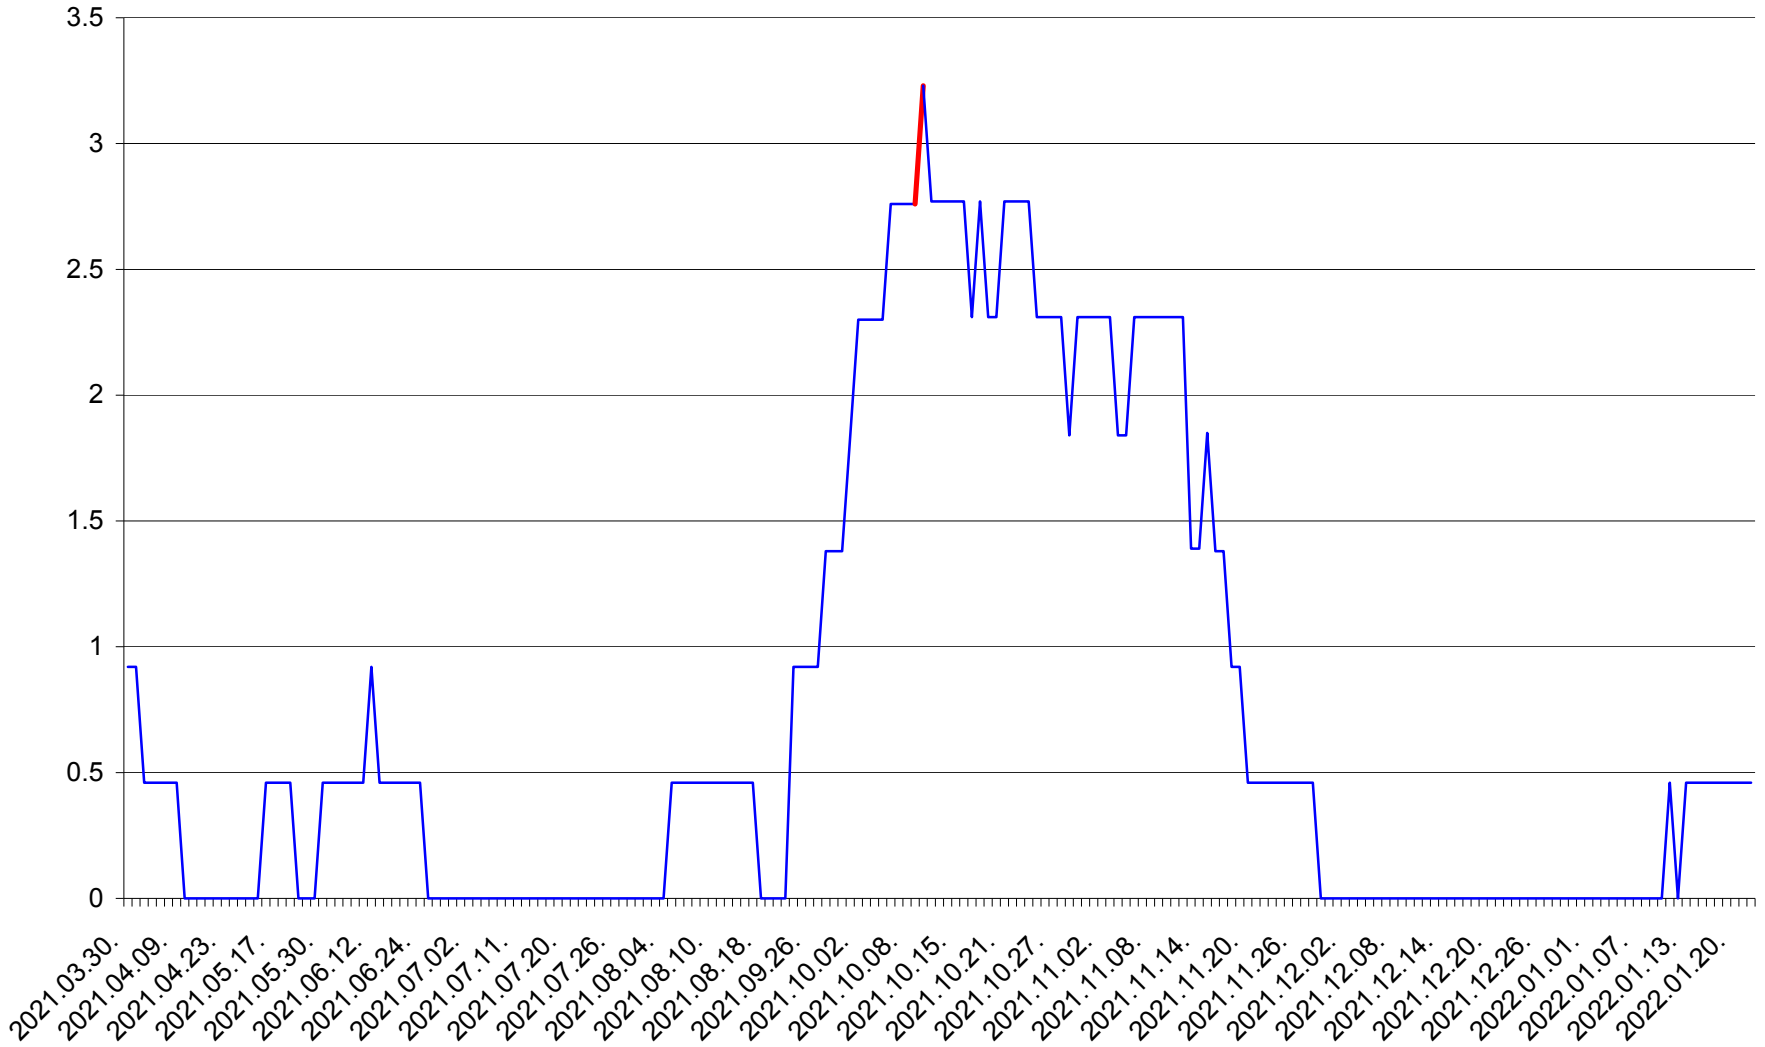

ULIEȘ - Evoluția incidentei cumulate pe 14 zile la ‰ de locuitori
2021.04.01. - 2022.01.22.

TUȘNAD - Evolutia incidentei cumulate pe 14 zile la ‰ de locuitori
2021.04.01. - 2022.01.22.