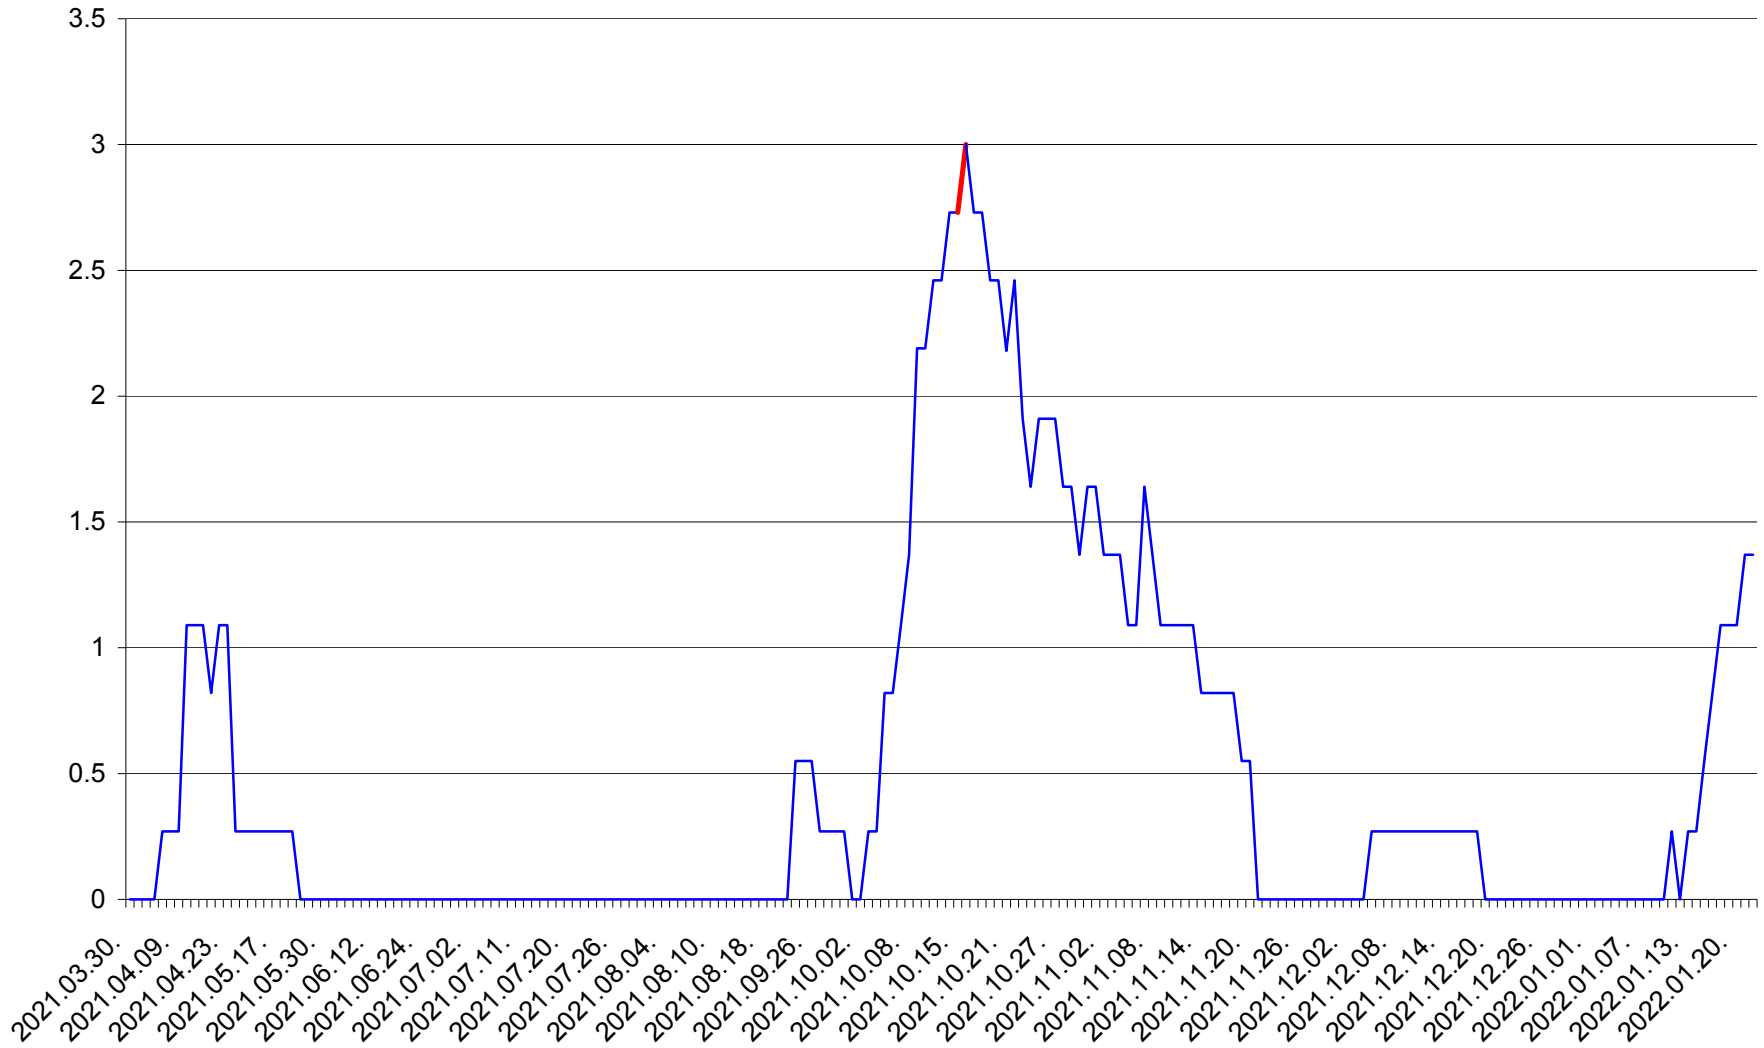

FELICENI - Evolutia incidentei cumulate pe 14 zile la % de locuitori
2021.04.01. - 2022.01.22.

FRUMOASA - Evolutia incidentei cumulate pe 14 zile la ‰ de locuitori
2021.04.01. - 2022.01.22.

GĂLĂUȚAȘ - Evolutia incidentei cumulate pe 14 zile la ‰ de locuitori
2021.04.01. - 2022.01.22.

MUNICIPIUL GHEORGHENI - Evolutia incidentei cumulate pe 14 zile la ‰ de locuitori
2021.04.01. - 2022.01.22.

JOSENI - Evolutia incidentei cumulate pe 14 zile la ‰ de locuitori
2021.04.01. - 2022.01.22.

LĂZAREA - Evolutia incidentei cumulate pe 14 zile la ‰ de locuitori
2021.04.01. - 2022.01.22.

LELICENI - Evolutia incidentei cumulate pe 14 zile la % de locuitori
2021.04.01. - 2022.01.22.

LUETA - Evolutia incidentei cumulate pe 14 zile la ‰ de locuitori
2021.04.01. - 2022.01.22.

LUNCA DE JOS - Evolutia incidentei cumulate pe 14 zile la ‰ de locuitori
2021.04.01. - 2022.01.22.