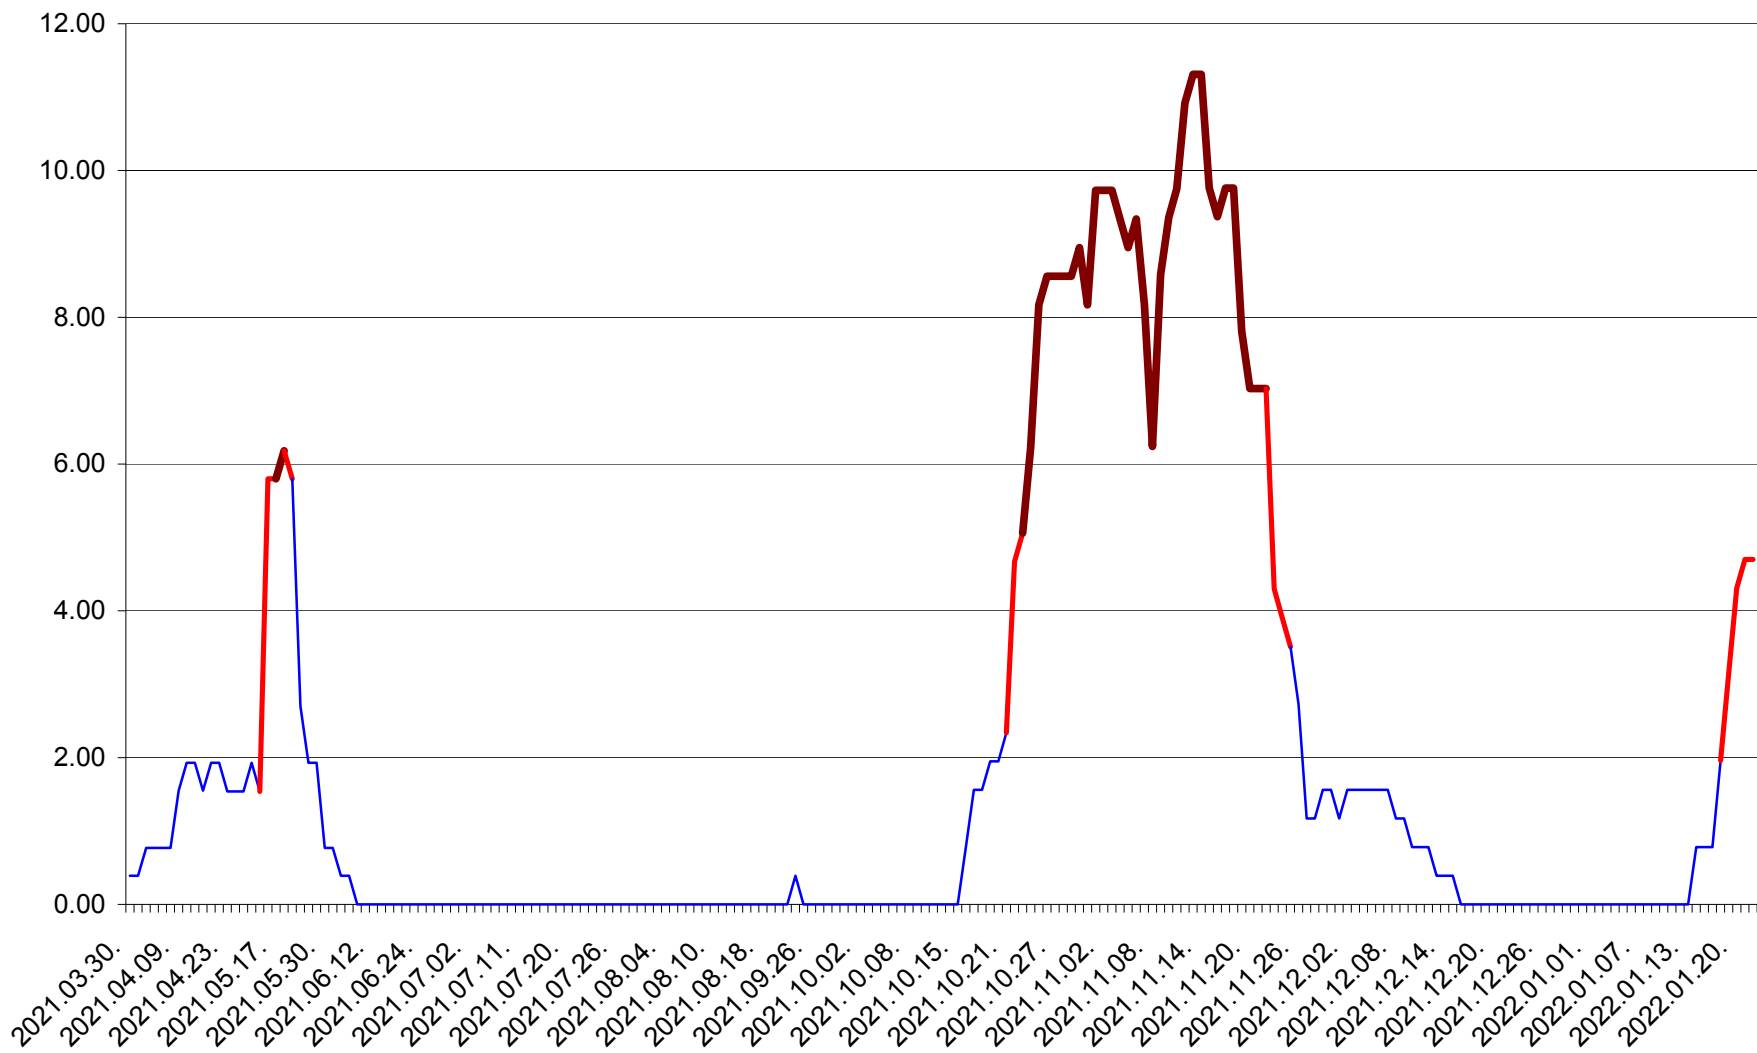

ATID - Evolutia incidentei cumulate pe 14 zile la % de locuitori
2021.04.01. - 2022.01.22.

AVRĂMEȘTI - Evolutia incidentei cumulate pe 14 zile la ‰ de locuitori
2021.04.01. - 2022.01.22.

ORAȘ BĂILE TUȘNAD - Evolutia incidentei cumulate pe 14 zile la ‰ de locuitori
2021.04.01. - 2022.01.22.

ORAȘ BĂLAN - Evolutia incidentei cumulate pe 14 zile la ‰ de locuitori
2021.04.01. - 2022.01.22.

BILBOR - Evolutia incidentei cumulate pe 14 zile la ‰ de locuitori
2021.04.01. - 2022.01.22.

ORAȘ BORSEC - Evolutia incidentei cumulate pe 14 zile la ‰ de locuitori
2021.04.01. - 2022.01.22.

BRĂDEȘTI - Evolutia incidentei cumulate pe 14 zile la ‰ de locuitori
2021.04.01. - 2022.01.22.

CĂPÂLNIȚA - Evolutia incidentei cumulate pe 14 zile la ‰ de locuitori
2021.04.01. - 2022.01.22.

CÂRȚA - Evolutia incidentei cumulate pe 14 zile la ‰ de locuitori
2021.04.01. - 2022.01.22.