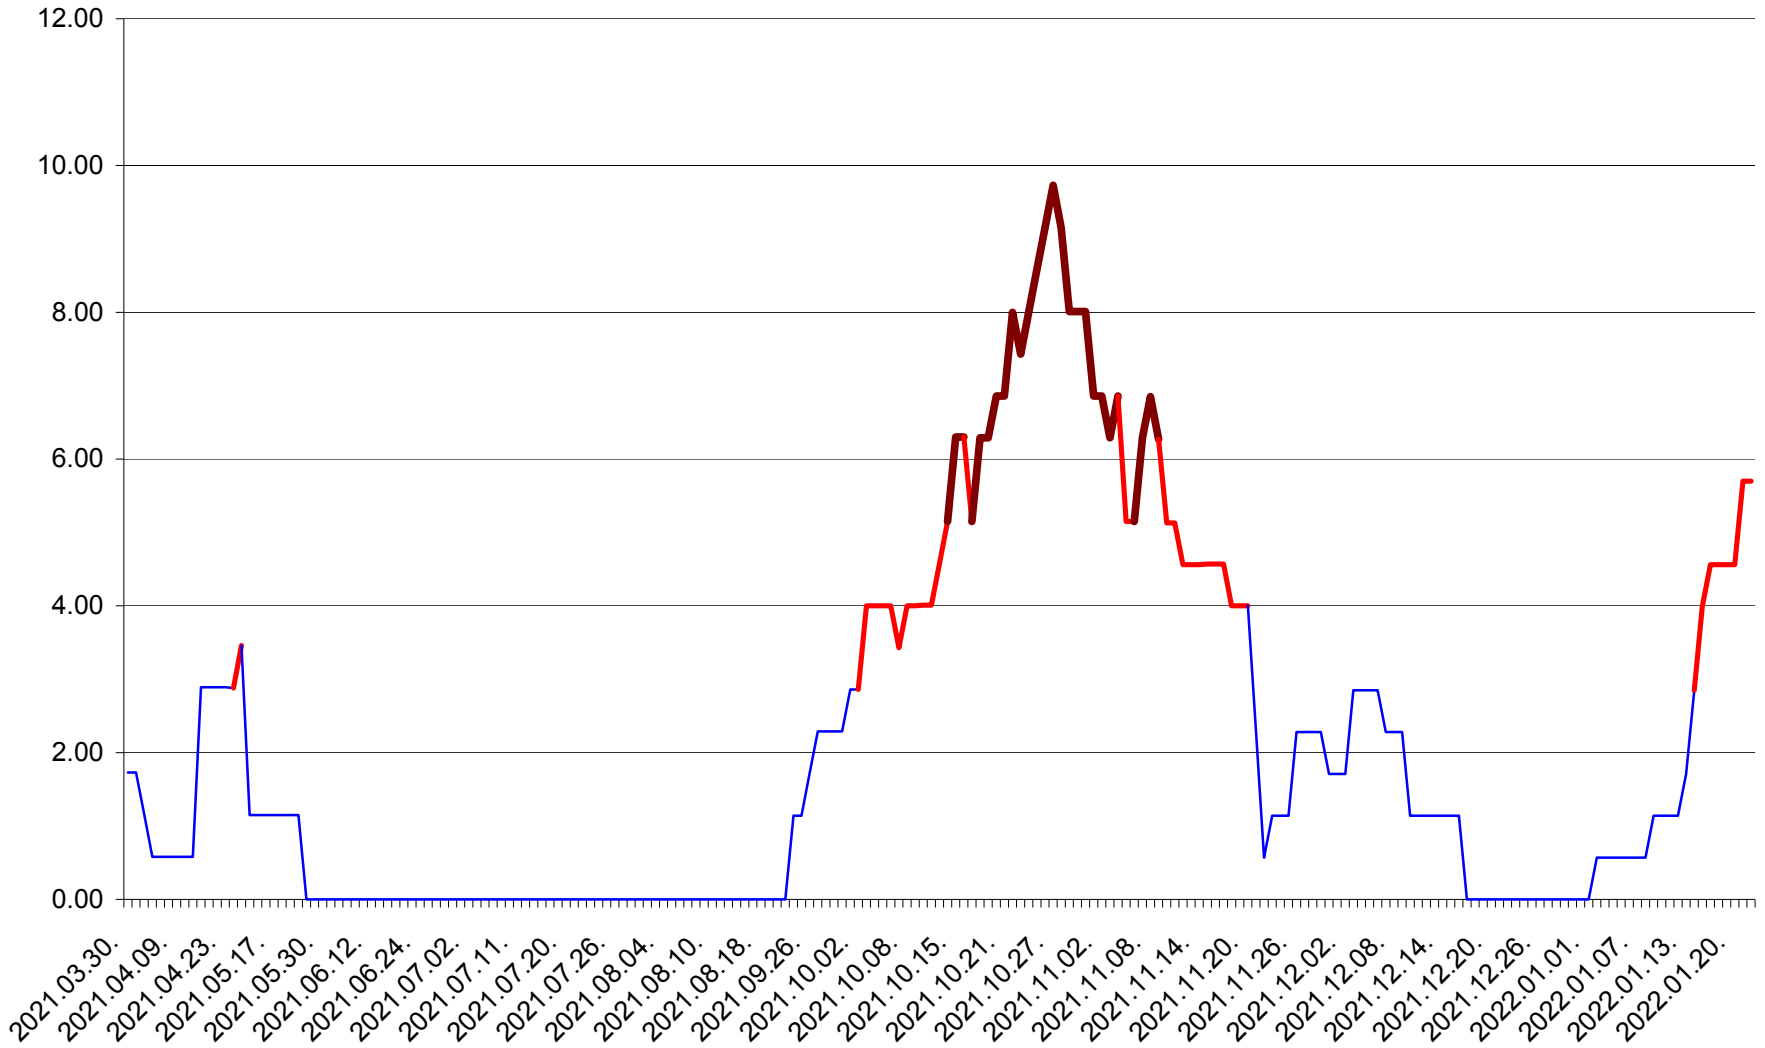

ORAȘ VLĂHIȚA - Evolutia incidentei cumulate pe 14 zile la ‰ de locuitori
2021.04.01. - 2022.01.22.

VĂRȘAG - Evolutia incidentei cumulate pe 14 zile la ‰ de locuitori
2021.04.01. - 2022.01.22.