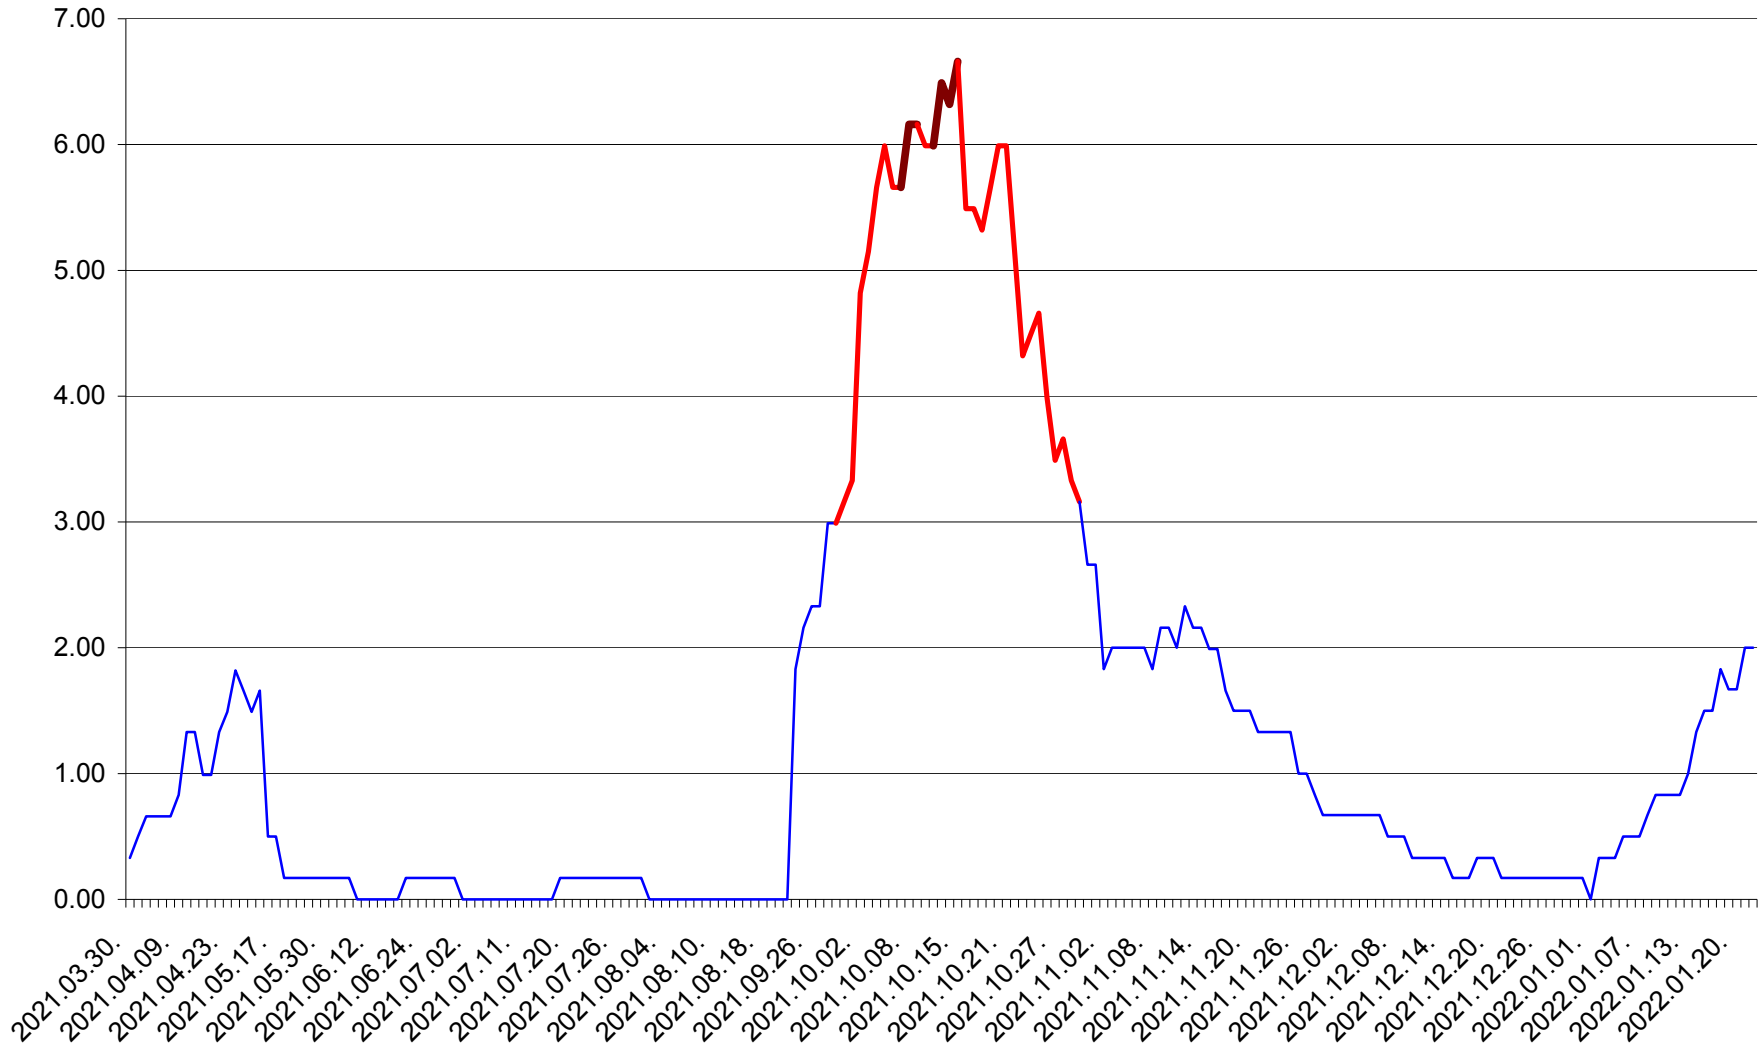

ULIEȘ - Evoluția incidentei cumulate pe 14 zile la ‰ de locuitori
2021.04.01. - 2022.01.22.

VĂRȘAG - Evolutia incidentei cumulate pe 14 zile la ‰ de locuitori
2021.04.01. - 2022.01.22.

ORAȘ VLĂHIȚA - Evolutia incidentei cumulate pe 14 zile la ‰ de locuitori
2021.04.01. - 2022.01.22.

VOȘLĂBENI - Evolutia incidentei cumulate pe 14 zile la ‰ de locuitori
2021.04.01. - 2022.01.22.

ZETEA - Evolutia incidentei cumulate pe 14 zile la ‰ de locuitori
2021.04.01. - 2022.01.22.

Total - Evolutia incidentei cumulate pe 14 zile la % de locuitori
2021.04.01. - 2022.01.22.