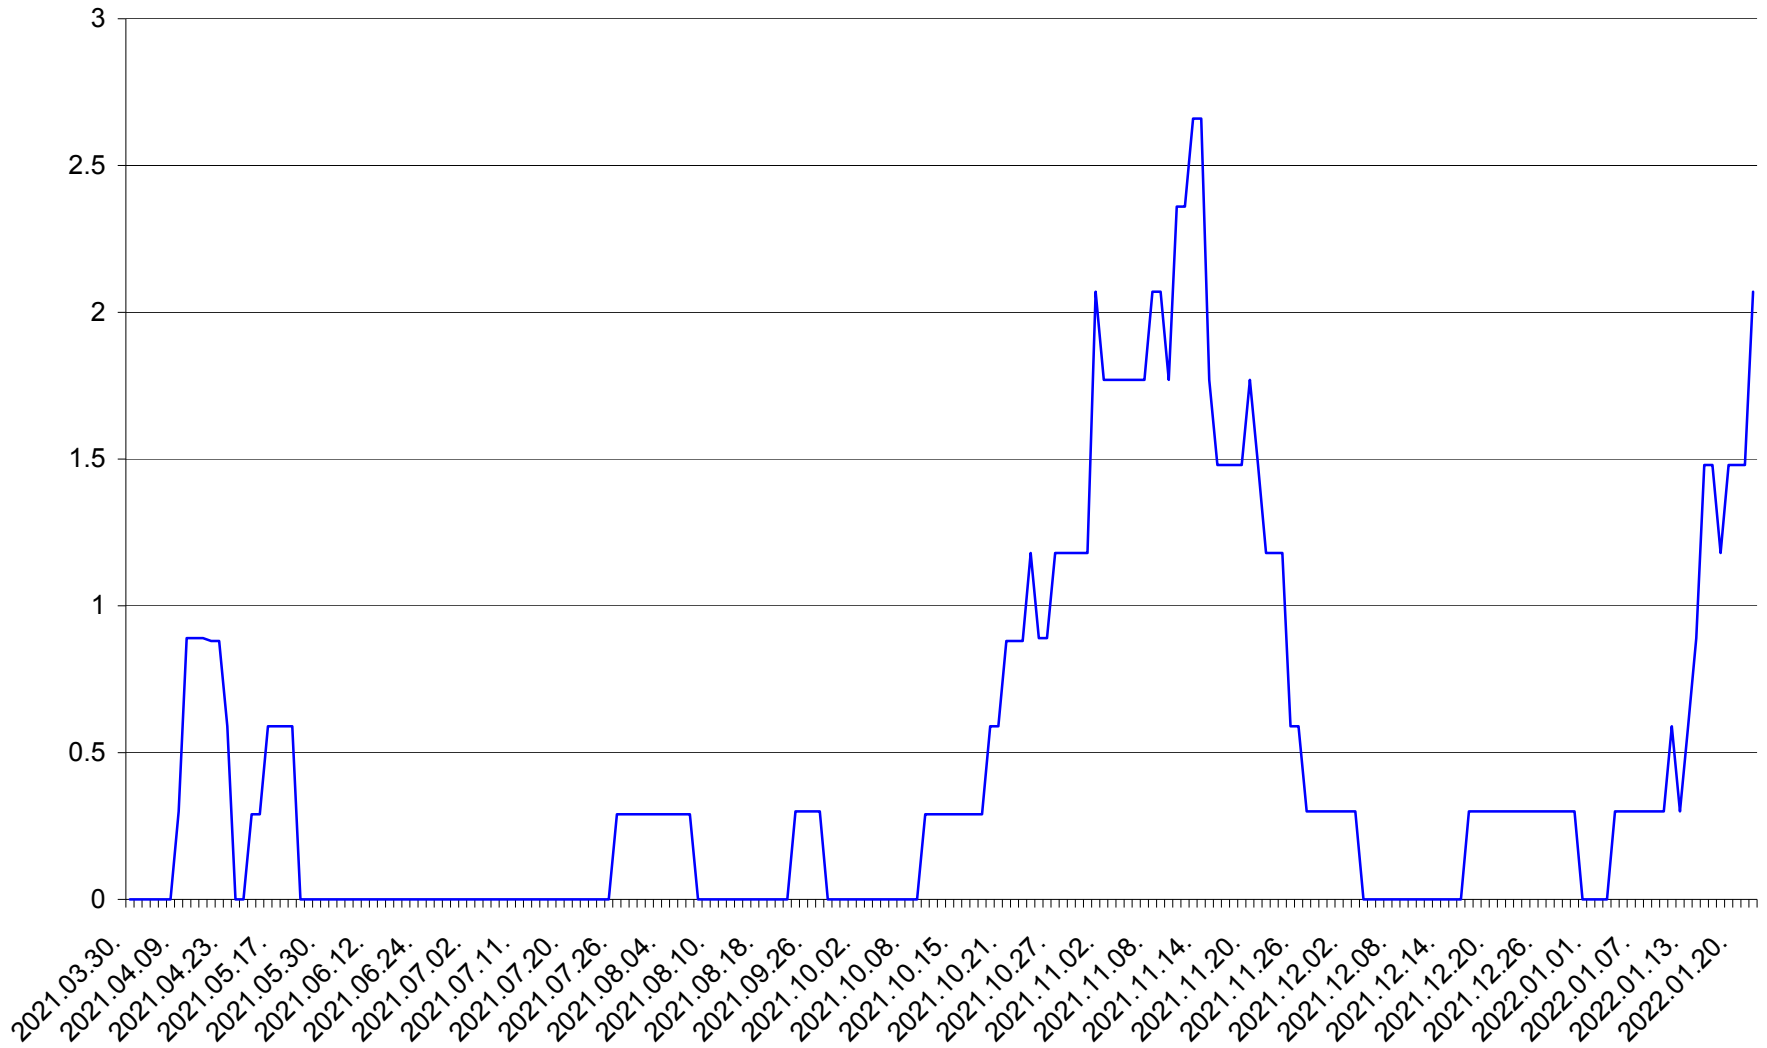

MUNICIPIUL GHEORGHENI - Evolutia incidentei cumulate pe 14 zile la ‰ de locuitori
2021.04.01. - 2022.01.22.

JOSENI - Evolutia incidentei cumulate pe 14 zile la ‰ de locuitori
2021.04.01. - 2022.01.22.

LĂZAREA - Evolutia incidentei cumulate pe 14 zile la ‰ de locuitori
2021.04.01. - 2022.01.22.

LELICENI - Evolutia incidentei cumulate pe 14 zile la % de locuitori
2021.04.01. - 2022.01.22.

LUETA - Evolutia incidentei cumulate pe 14 zile la ‰ de locuitori
2021.04.01. - 2022.01.22.

LUNCA DE JOS - Evolutia incidentei cumulate pe 14 zile la ‰ de locuitori
2021.04.01. - 2022.01.22.

LUNCA DE SUS - Evolutia incidentei cumulate pe 14 zile la ‰ de locuitori
2021.04.01. - 2022.01.22.

LUPENI - Evolutia incidentei cumulate pe 14 zile la ‰ de locuitori
2021.04.01. - 2022.01.22.

MĂDĂRAȘ - Evolutia incidentei cumulate pe 14 zile la ‰ de locuitori
2021.04.01. - 2022.01.22.