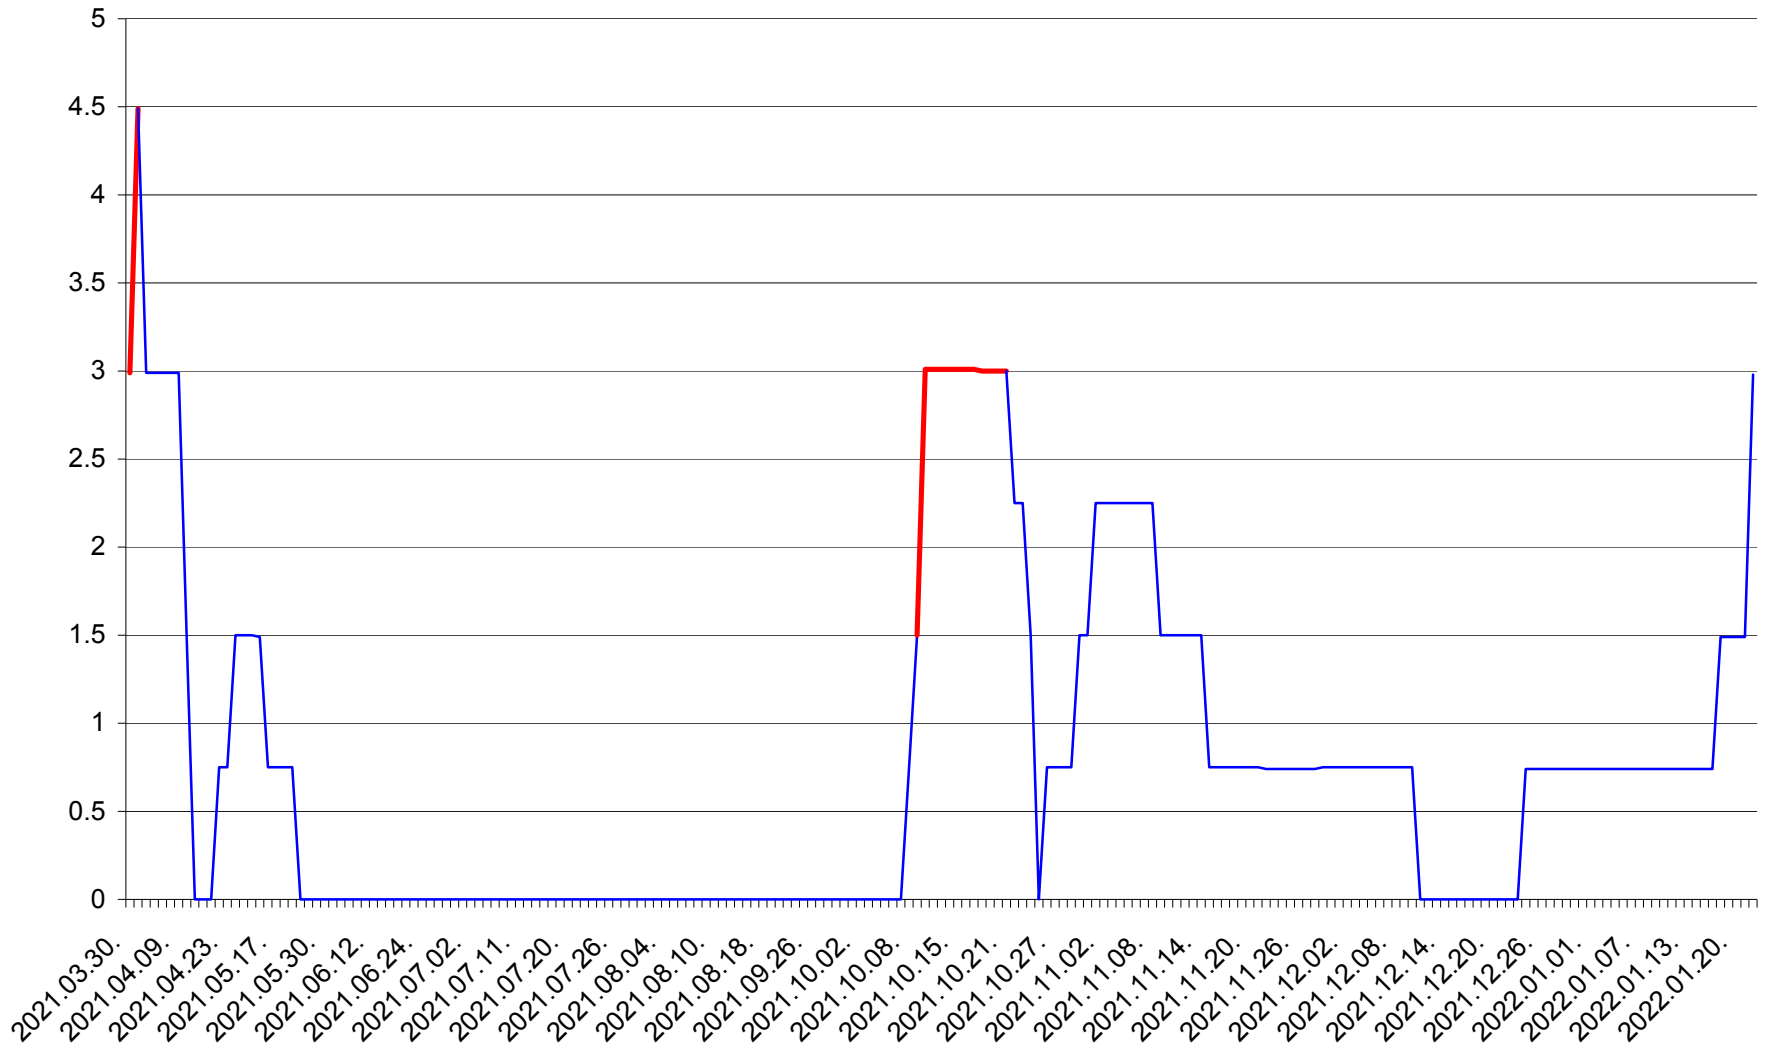

LELICENI - Evolutia incidentei cumulate pe 14 zile la % de locuitori
2021.04.01. - 2022.01.22.

LUETA - Evolutia incidentei cumulate pe 14 zile la ‰ de locuitori
2021.04.01. - 2022.01.22.

LUNCA DE JOS - Evolutia incidentei cumulate pe 14 zile la ‰ de locuitori
2021.04.01. - 2022.01.22.

LUNCA DE SUS - Evolutia incidentei cumulate pe 14 zile la ‰ de locuitori
2021.04.01. - 2022.01.22.

LUPENI - Evolutia incidentei cumulate pe 14 zile la ‰ de locuitori
2021.04.01. - 2022.01.22.

MĂDĂRAȘ - Evolutia incidentei cumulate pe 14 zile la ‰ de locuitori
2021.04.01. - 2022.01.22.

MĂRTINIȘ - Evolutia incidentei cumulate pe 14 zile la % de locuitori
2021.04.01. - 2022.01.22.

MEREȘTI - Evolutia incidentei cumulate pe 14 zile la ‰ de locuitori
2021.04.01. - 2022.01.22.

MUNICIPIUL MIERCUREA-CIUC - Evolutia incidentei cumulate pe 14 zile la ‰ de locuitori
2021.04.01. - 2022.01.22.