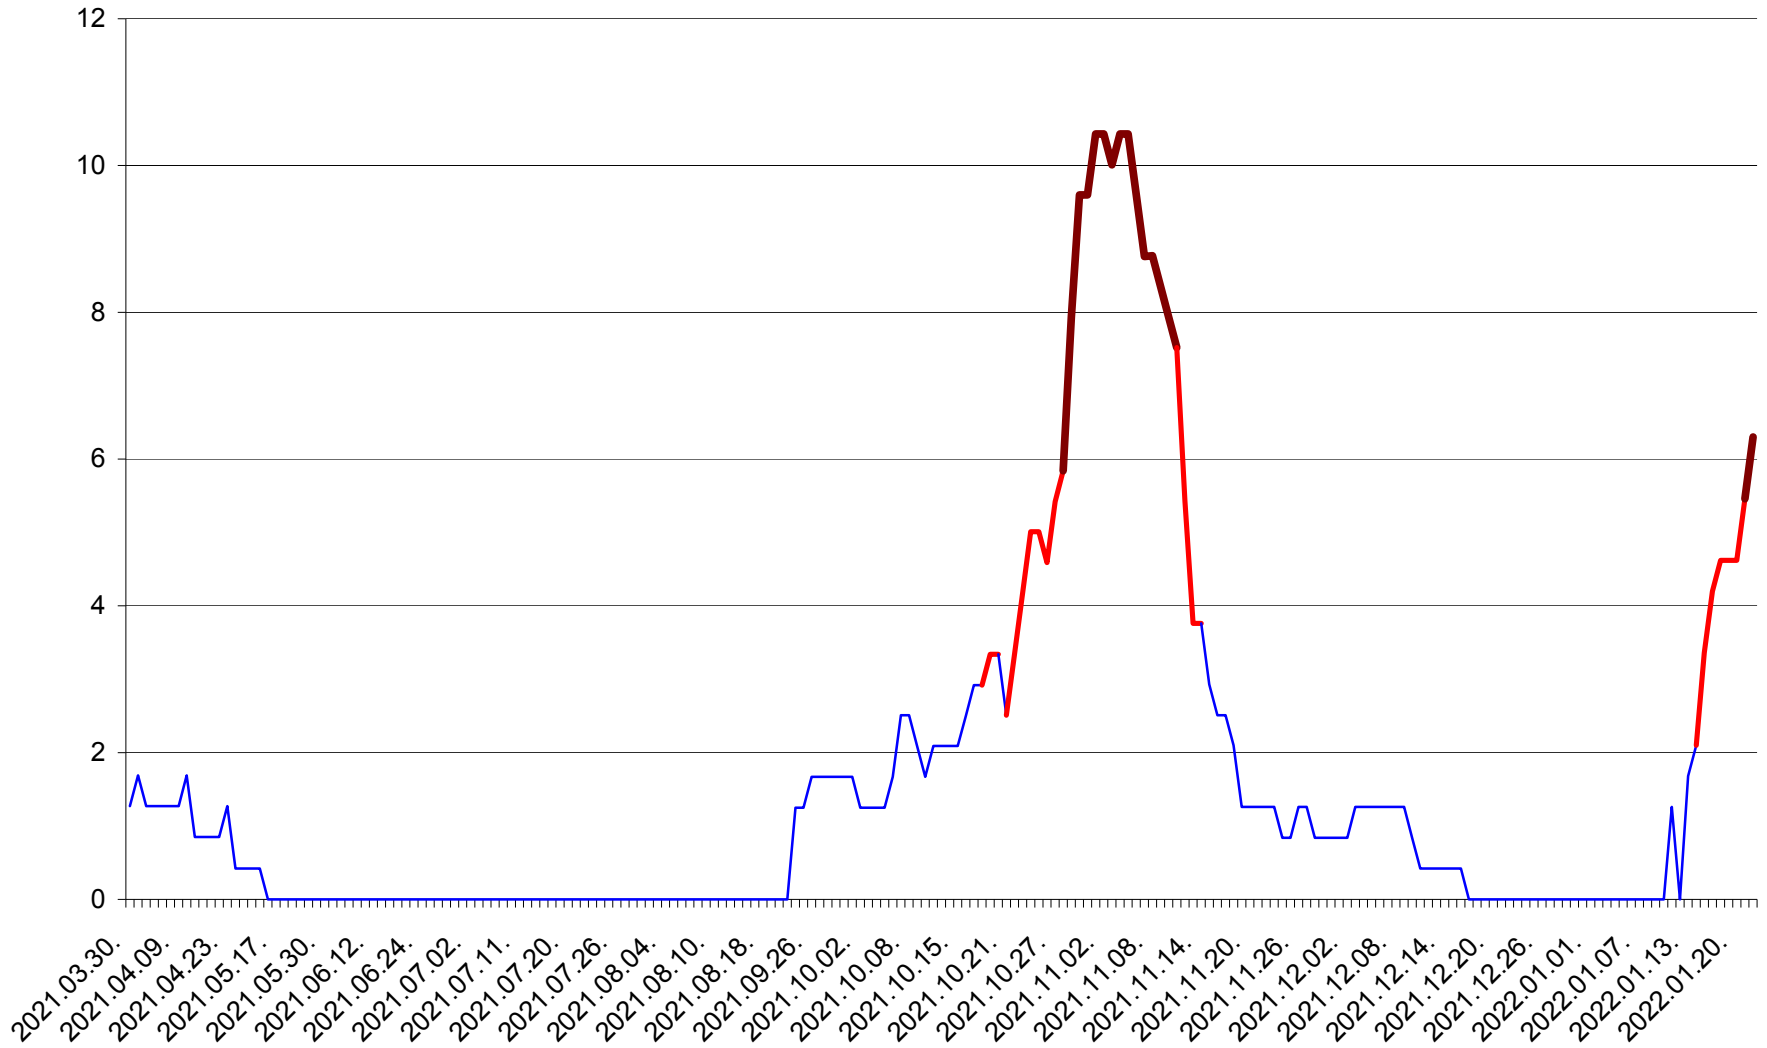

FELICENI - Evolutia incidentei cumulate pe 14 zile la % de locuitori
2021.04.01. - 2022.01.22.

FRUMOASA - Evolutia incidentei cumulate pe 14 zile la ‰ de locuitori
2021.04.01. - 2022.01.22.

GĂLĂUȚAȘ - Evolutia incidentei cumulate pe 14 zile la ‰ de locuitori
2021.04.01. - 2022.01.22.

MUNICIPIUL GHEORGHENI - Evolutia incidentei cumulate pe 14 zile la ‰ de locuitori
2021.04.01. - 2022.01.22.

JOSENI - Evolutia incidentei cumulate pe 14 zile la ‰ de locuitori
2021.04.01. - 2022.01.22.

LĂZAREA - Evolutia incidentei cumulate pe 14 zile la ‰ de locuitori
2021.04.01. - 2022.01.22.

LELICENI - Evolutia incidentei cumulate pe 14 zile la % de locuitori
2021.04.01. - 2022.01.22.

LUETA - Evolutia incidentei cumulate pe 14 zile la ‰ de locuitori
2021.04.01. - 2022.01.22.

LUNCA DE JOS - Evolutia incidentei cumulate pe 14 zile la ‰ de locuitori
2021.04.01. - 2022.01.22.

LUNCA DE SUS - Evolutia incidentei cumulate pe 14 zile la ‰ de locuitori
2021.04.01. - 2022.01.22.

LUPENI - Evolutia incidentei cumulate pe 14 zile la ‰ de locuitori
2021.04.01. - 2022.01.22.

MĂDĂRAȘ - Evolutia incidentei cumulate pe 14 zile la ‰ de locuitori
2021.04.01. - 2022.01.22.