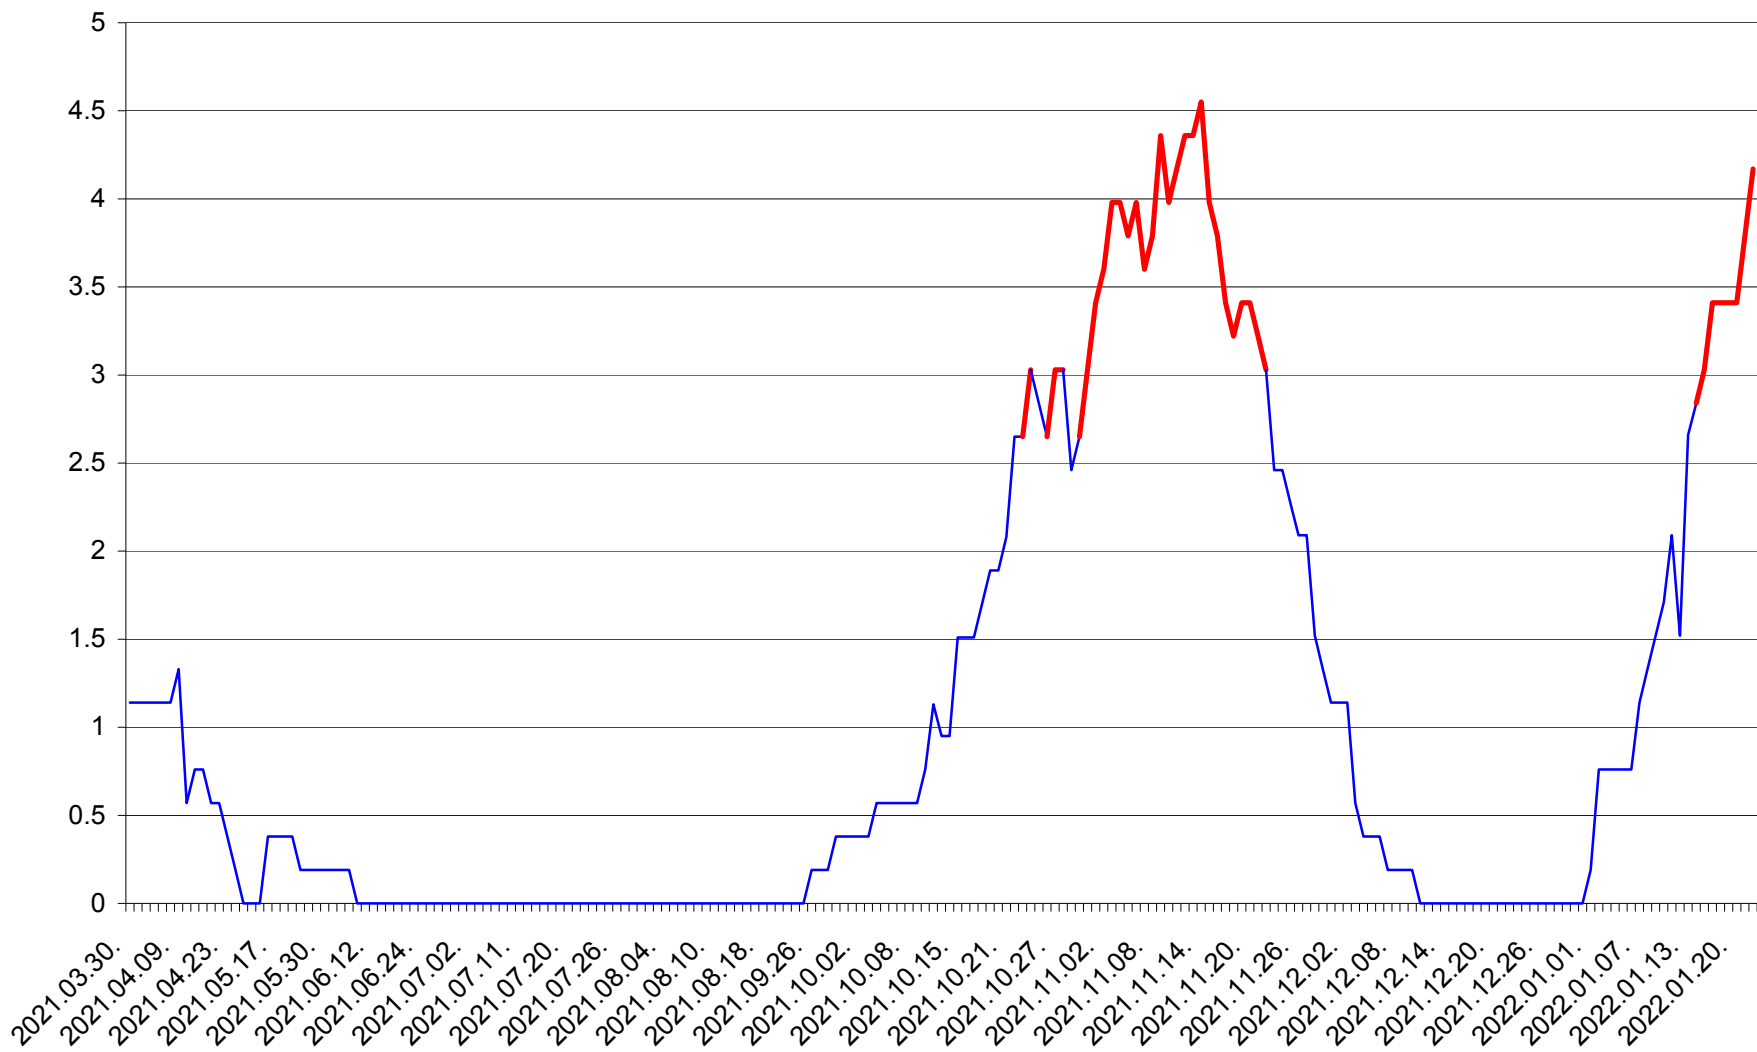

SECUIENI - Evolutia incidentei cumulate pe 14 zile la % de locuitori
2021.04.01. - 2022.01.22.

SICULENI - Evolutia incidentei cumulate pe 14 zile la % de locuitori
2021.04.01. - 2022.01.22.

ȘIMONEȘTI - Evolutia incidentei cumulate pe 14 zile la ‰ de locuitori
2021.04.01. - 2022.01.22.

SUBCETATE - Evolutia incidentei cumulate pe 14 zile la ‰ de locuitori
2021.04.01. - 2022.01.22.

SUSENI - Evolutia incidentei cumulate pe 14 zile la ‰ de locuitori
2021.04.01. - 2022.01.22.

TOMEȘTI - Evolutia incidentei cumulate pe 14 zile la ‰ de locuitori
2021.04.01. - 2022.01.22.