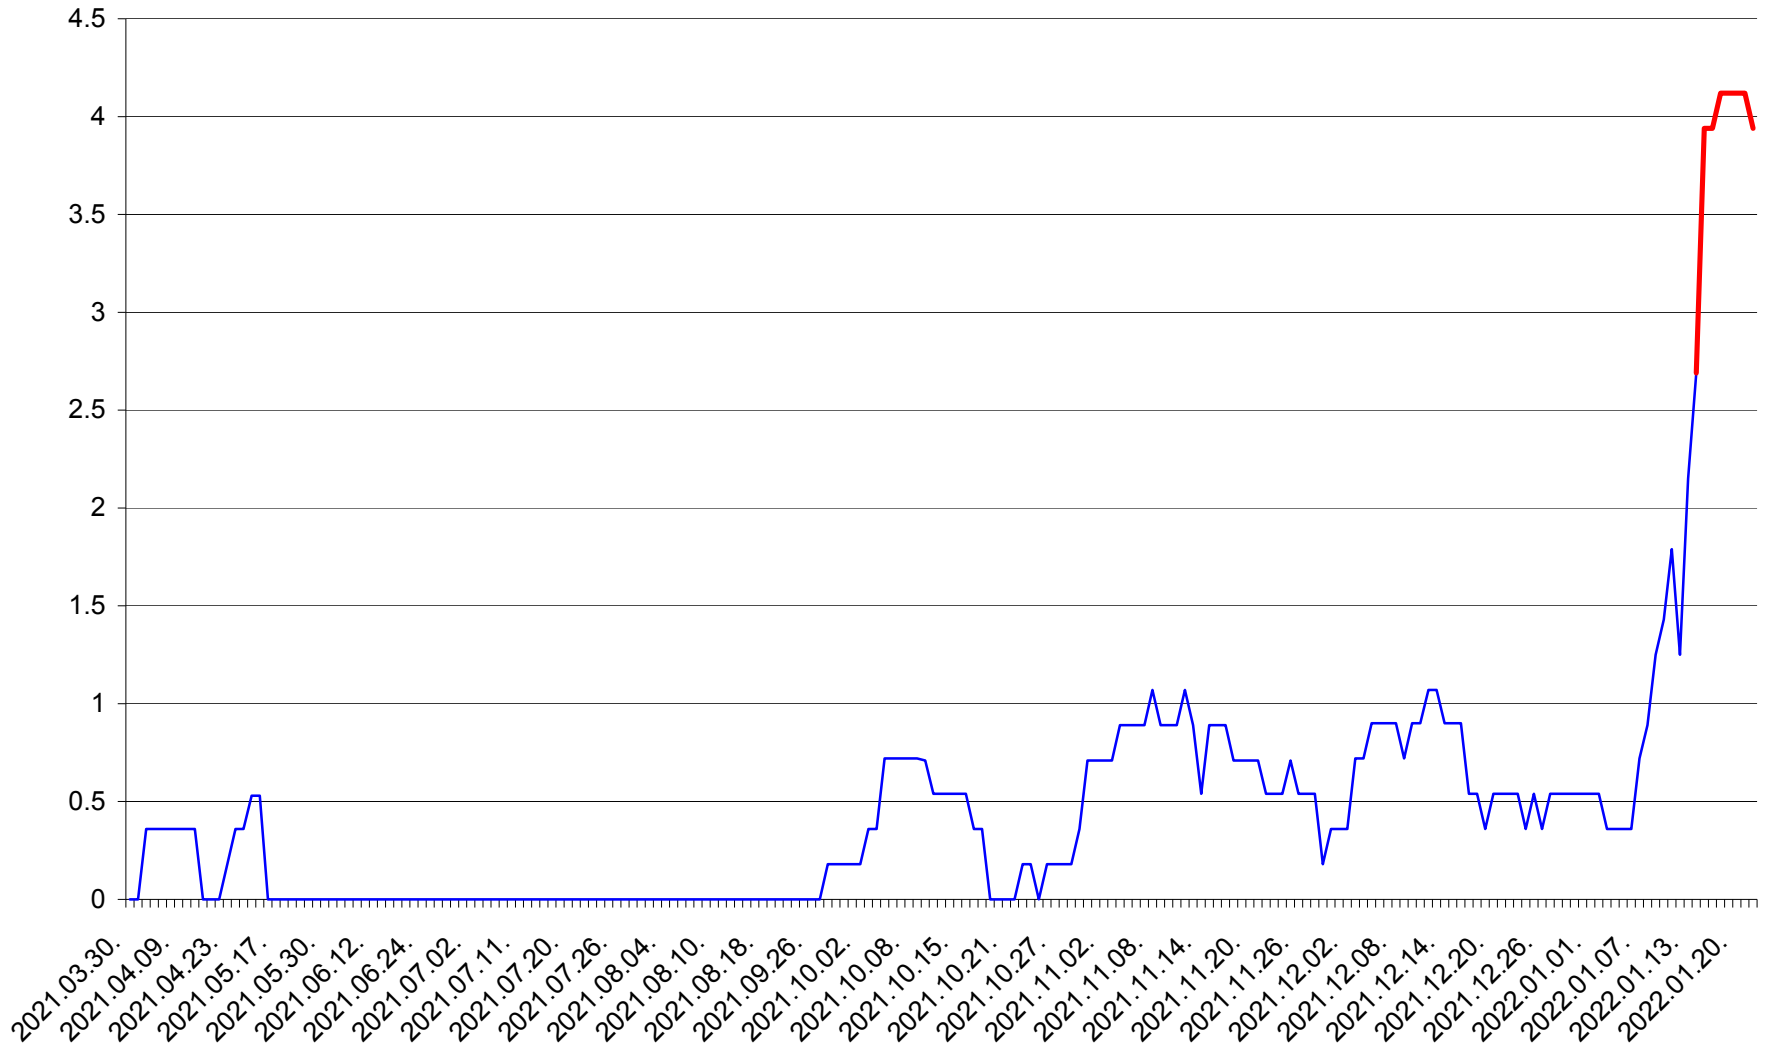

FELICENI - Evolutia incidentei cumulate pe 14 zile la % de locuitori
2021.04.01. - 2022.01.22.

FRUMOASA - Evolutia incidentei cumulate pe 14 zile la ‰ de locuitori
2021.04.01. - 2022.01.22.

GĂLĂUȚAȘ - Evolutia incidentei cumulate pe 14 zile la ‰ de locuitori
2021.04.01. - 2022.01.22.

MUNICIPIUL GHEORGHENI - Evolutia incidentei cumulate pe 14 zile la ‰ de locuitori
2021.04.01. - 2022.01.22.

JOSENI - Evolutia incidentei cumulate pe 14 zile la ‰ de locuitori
2021.04.01. - 2022.01.22.

LĂZAREA - Evolutia incidentei cumulate pe 14 zile la ‰ de locuitori
2021.04.01. - 2022.01.22.

LELICENI - Evolutia incidentei cumulate pe 14 zile la % de locuitori
2021.04.01. - 2022.01.22.

LUETA - Evolutia incidentei cumulate pe 14 zile la ‰ de locuitori
2021.04.01. - 2022.01.22.

LUNCA DE JOS - Evolutia incidentei cumulate pe 14 zile la ‰ de locuitori
2021.04.01. - 2022.01.22.