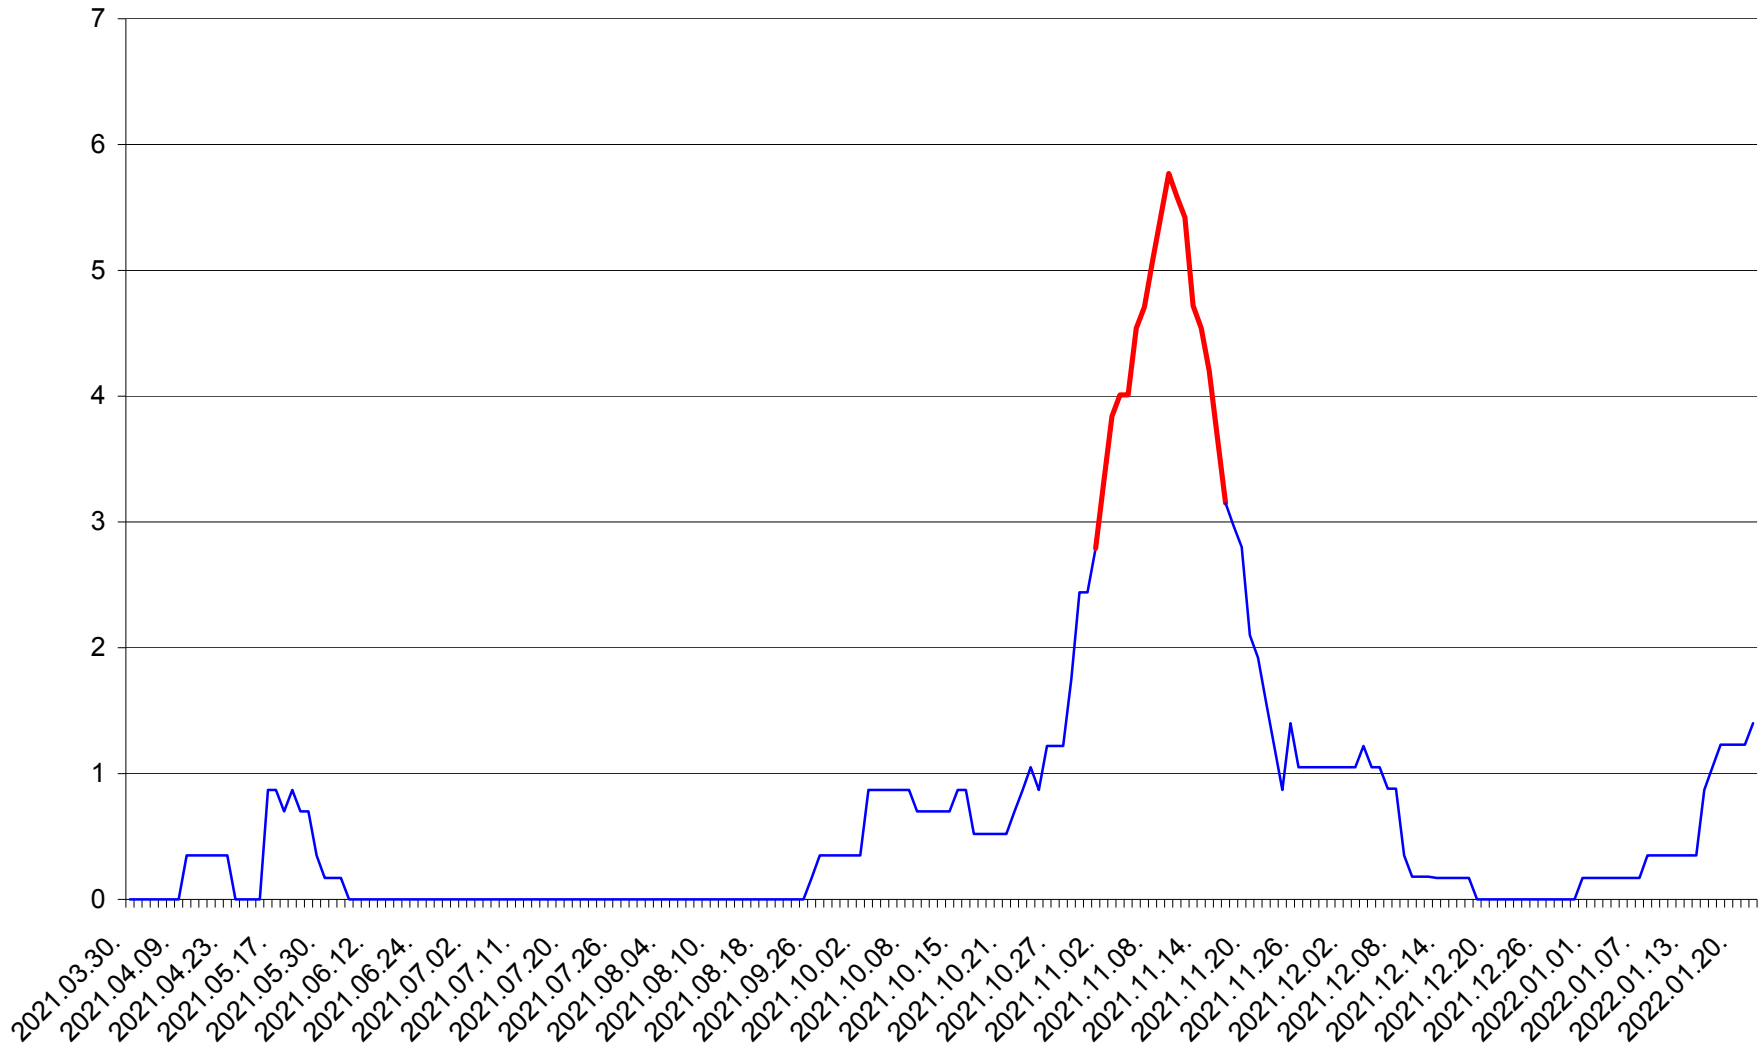

ORAȘ BĂLAN - Evolutia incidentei cumulate pe 14 zile la ‰ de locuitori
2021.04.01. - 2022.01.22.

BILBOR - Evolutia incidentei cumulate pe 14 zile la ‰ de locuitori
2021.04.01. - 2022.01.22.

ORAȘ BORSEC - Evolutia incidentei cumulate pe 14 zile la ‰ de locuitori
2021.04.01. - 2022.01.22.

CORBU - Evolutia incidentei cumulate pe 14 zile la ‰ de locuitori
2021.04.01. - 2022.01.22.

CORUND - Evolutia incidentei cumulate pe 14 zile la ‰ de locuitori
2021.04.01. - 2022.01.22.

COZMENI - Evolutia incidentei cumulate pe 14 zile la ‰ de locuitori
2021.04.01. - 2022.01.22.

ORAȘ CRISTURU SECUIESC - Evolutia incidentei cumulate pe 14 zile la ‰ de locuitori
2021.04.01. - 2022.01.22.

DĂNEȘTI - Evolutia incidentei cumulate pe 14 zile la ‰ de locuitori
2021.04.01. - 2022.01.22.

DÂRJIU - Evolutia incidentei cumulate pe 14 zile la ‰ de locuitori
2021.04.01. - 2022.01.22.

DEALU - Evolutia incidentei cumulate pe 14 zile la ‰ de locuitori
2021.04.01. - 2022.01.22.

DITRĂU - Evolutia incidentei cumulate pe 14 zile la ‰ de locuitori
2021.04.01. - 2022.01.22.