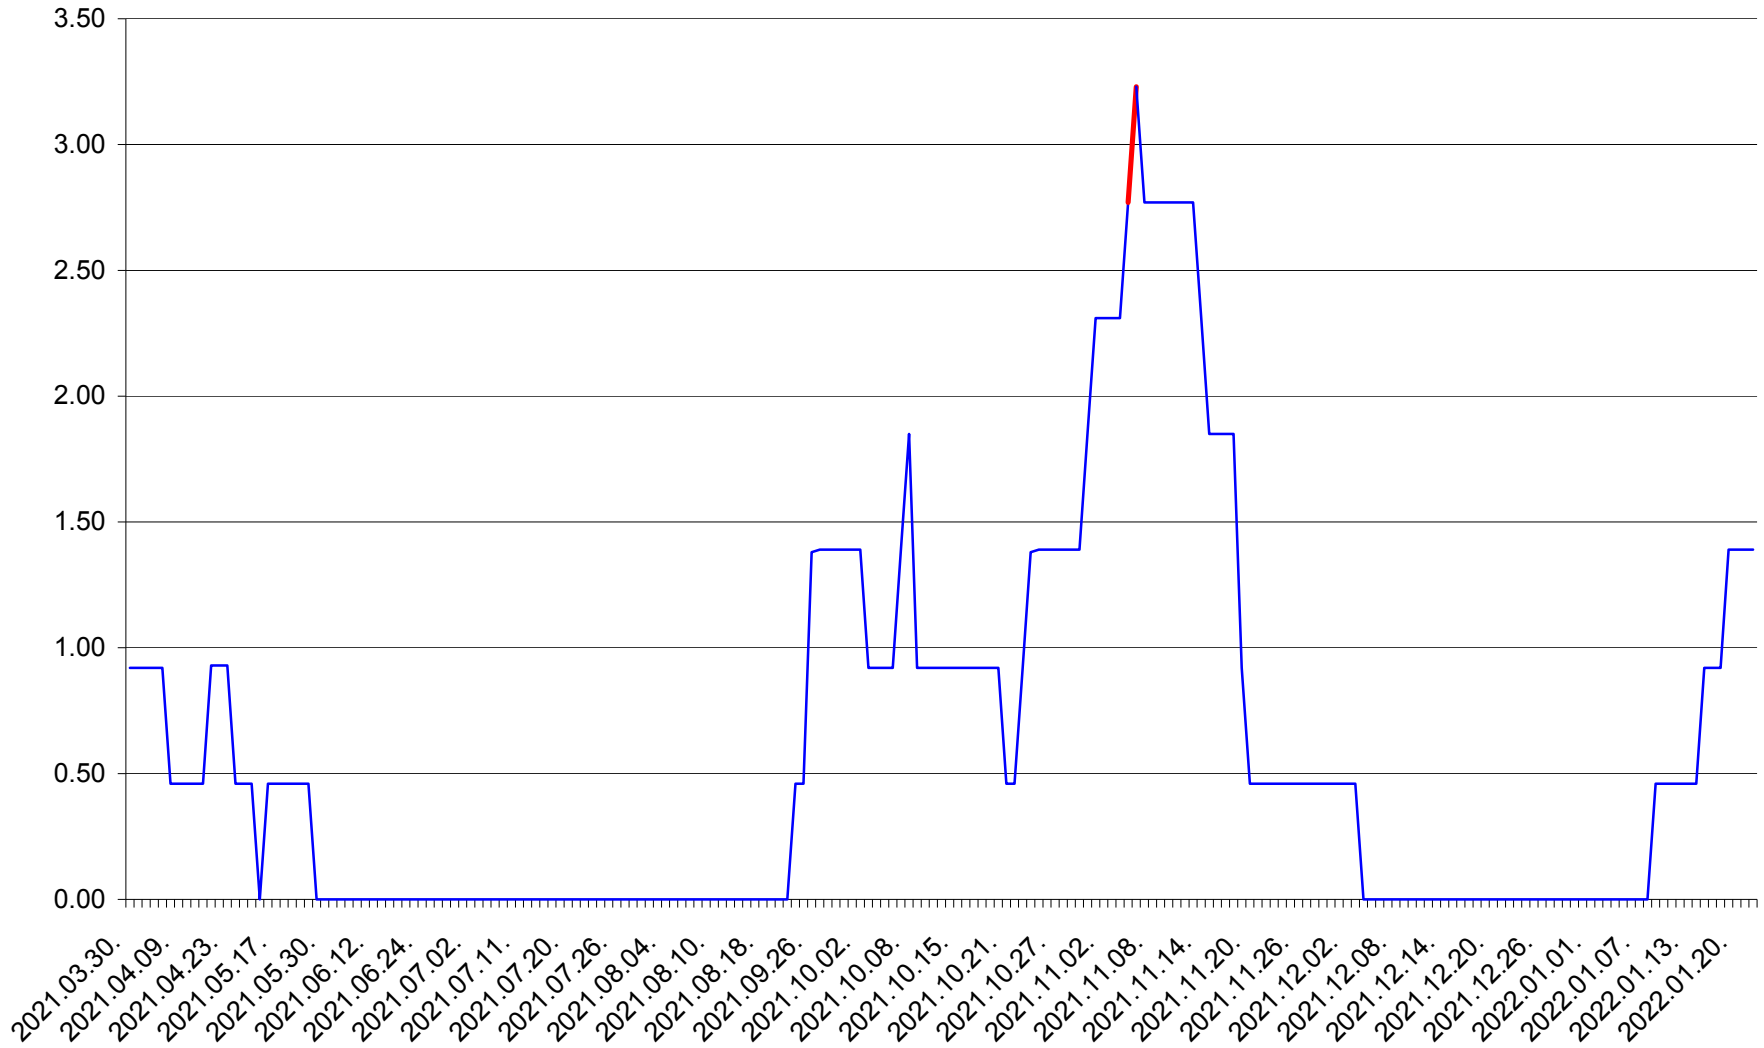

ATID - Evolutia incidentei cumulate pe 14 zile la % de locuitori
2021.04.01. - 2022.01.22.

AVRĂMEȘTI - Evolutia incidentei cumulate pe 14 zile la ‰ de locuitori
2021.04.01. - 2022.01.22.

ORAȘ BĂILE TUȘNAD - Evolutia incidentei cumulate pe 14 zile la ‰ de locuitori
2021.04.01. - 2022.01.22.

ORAȘ BĂLAN - Evolutia incidentei cumulate pe 14 zile la ‰ de locuitori
2021.04.01. - 2022.01.22.

BILBOR - Evolutia incidentei cumulate pe 14 zile la ‰ de locuitori
2021.04.01. - 2022.01.22.

ORAȘ BORSEC - Evolutia incidentei cumulate pe 14 zile la ‰ de locuitori
2021.04.01. - 2022.01.22.

BRĂDEȘTI - Evolutia incidentei cumulate pe 14 zile la ‰ de locuitori
2021.04.01. - 2022.01.22.

CĂPÂLNIȚA - Evolutia incidentei cumulate pe 14 zile la ‰ de locuitori
2021.04.01. - 2022.01.22.

CÂRȚA - Evolutia incidentei cumulate pe 14 zile la ‰ de locuitori
2021.04.01. - 2022.01.22.

CICEU - Evolutia incidentei cumulate pe 14 zile la ‰ de locuitori
2021.04.01. - 2022.01.22.

CIUCSÂNGEORGIU - Evolutia incidentei cumulate pe 14 zile la % de locuitori
2021.04.01. - 2022.01.22.

CIUMANI - Evolutia incidentei cumulate pe 14 zile la ‰ de locuitori
2021.04.01. - 2022.01.22.