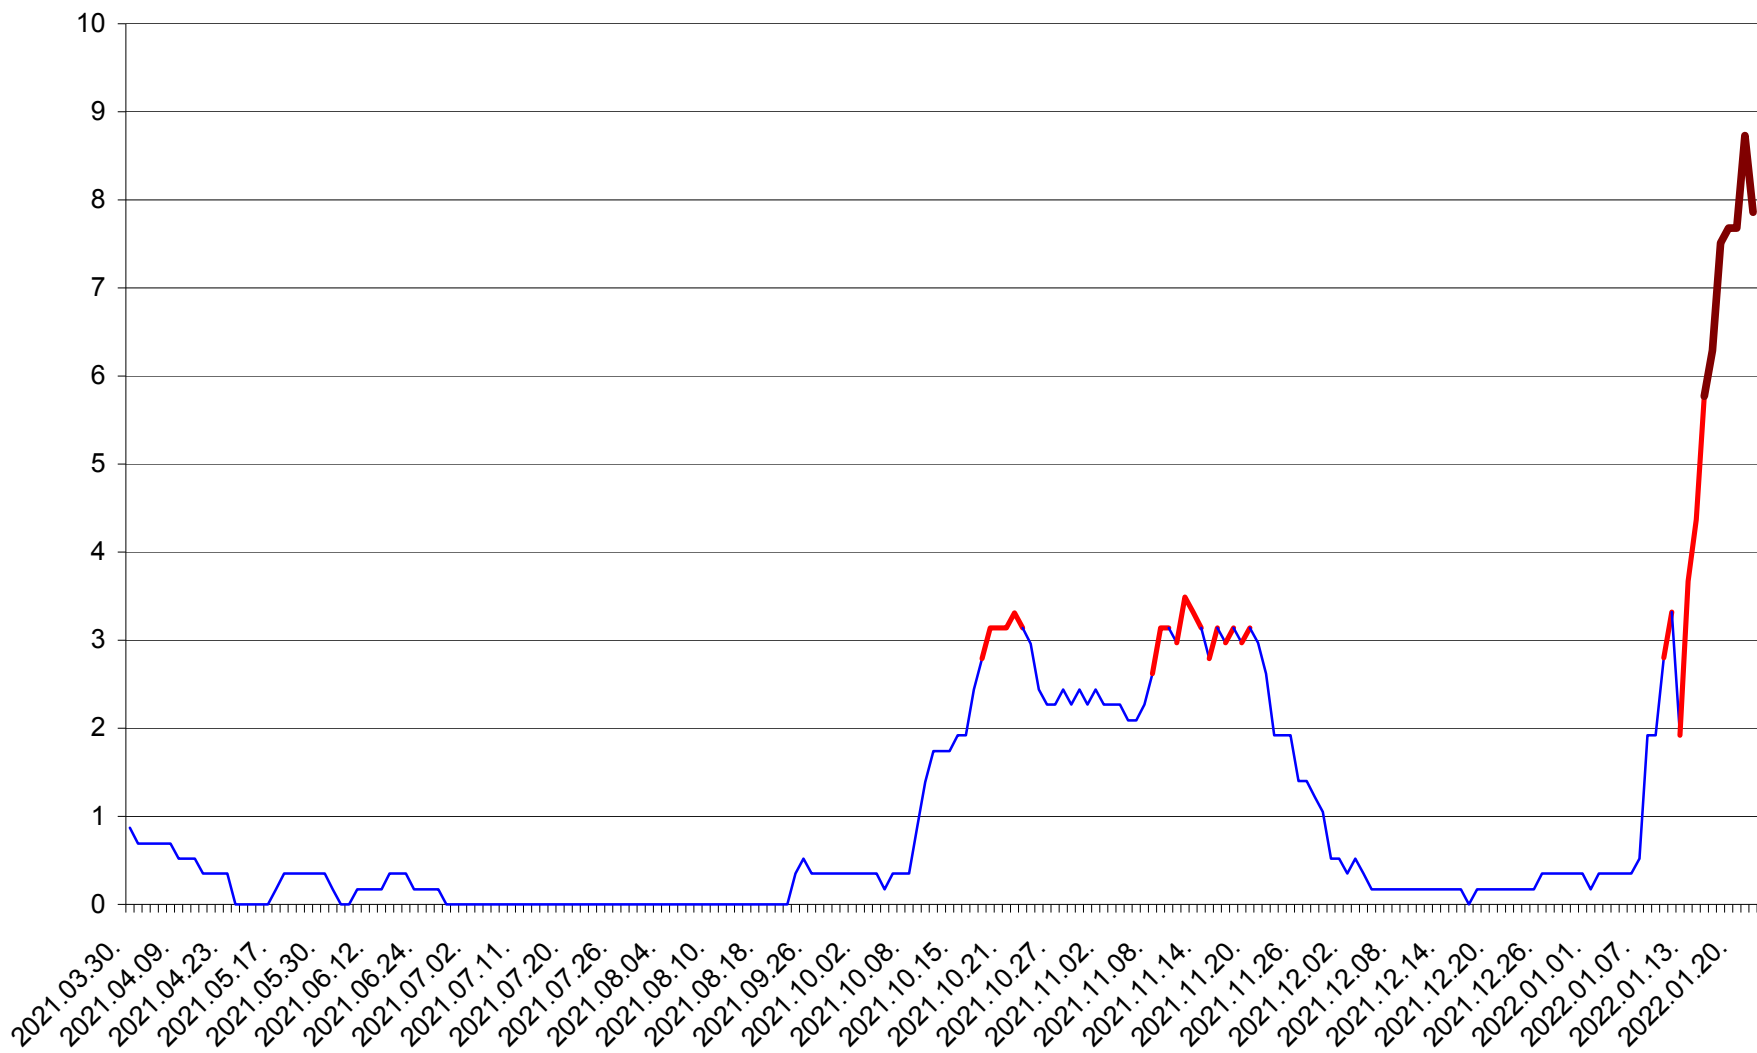

DÂRJIU - Evolutia incidentei cumulate pe 14 zile la ‰ de locuitori
2021.04.01. - 2022.01.22.

DEALU - Evolutia incidentei cumulate pe 14 zile la ‰ de locuitori
2021.04.01. - 2022.01.22.

DITRĂU - Evolutia incidentei cumulate pe 14 zile la ‰ de locuitori
2021.04.01. - 2022.01.22.

FELICENI - Evolutia incidentei cumulate pe 14 zile la % de locuitori
2021.04.01. - 2022.01.22.

FRUMOASA - Evolutia incidentei cumulate pe 14 zile la ‰ de locuitori
2021.04.01. - 2022.01.22.

GĂLĂUȚAȘ - Evolutia incidentei cumulate pe 14 zile la ‰ de locuitori
2021.04.01. - 2022.01.22.

MUNICIPIUL GHEORGHENI - Evolutia incidentei cumulate pe 14 zile la ‰ de locuitori
2021.04.01. - 2022.01.22.

JOSENI - Evolutia incidentei cumulate pe 14 zile la ‰ de locuitori
2021.04.01. - 2022.01.22.

LĂZAREA - Evolutia incidentei cumulate pe 14 zile la ‰ de locuitori
2021.04.01. - 2022.01.22.

LELICENI - Evolutia incidentei cumulate pe 14 zile la % de locuitori
2021.04.01. - 2022.01.22.

LUETA - Evolutia incidentei cumulate pe 14 zile la ‰ de locuitori
2021.04.01. - 2022.01.22.

LUNCA DE JOS - Evolutia incidentei cumulate pe 14 zile la ‰ de locuitori
2021.04.01. - 2022.01.22.