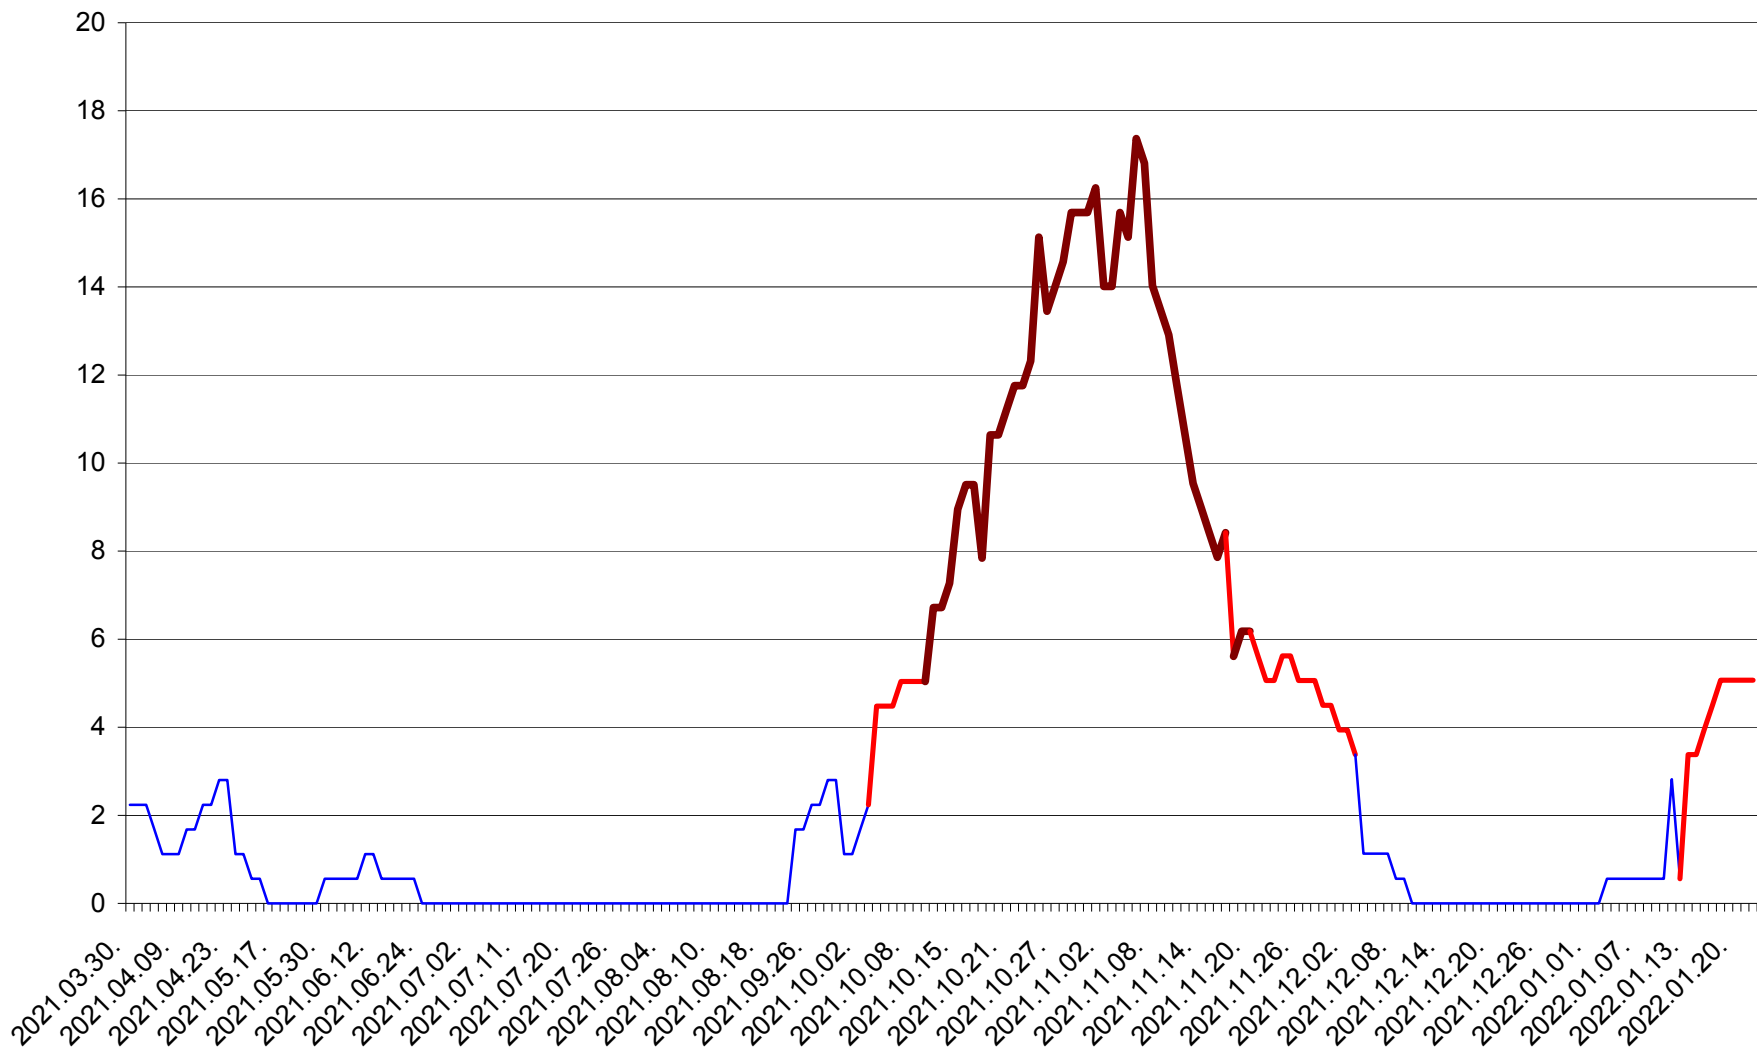

SÂNTIMBRU - Evolutia incidentei cumulate pe 14 zile la ‰ de locuitori
2021.04.01. - 2022.01.22.

SĂRMAȘ - Evolutia incidentei cumulate pe 14 zile la ‰ de locuitori
2021.04.01. - 2022.01.22.

SATU MARE - Evolutia incidentei cumulate pe 14 zile la ‰ de locuitori
2021.04.01. - 2022.01.22.

SECUIENI - Evolutia incidentei cumulate pe 14 zile la % de locuitori
2021.04.01. - 2022.01.22.

SICULENI - Evolutia incidentei cumulate pe 14 zile la % de locuitori
2021.04.01. - 2022.01.22.

ȘIMONEȘTI - Evolutia incidentei cumulate pe 14 zile la ‰ de locuitori
2021.04.01. - 2022.01.22.

SUBCETATE - Evolutia incidentei cumulate pe 14 zile la ‰ de locuitori
2021.04.01. - 2022.01.22.

SUSENI - Evolutia incidentei cumulate pe 14 zile la ‰ de locuitori
2021.04.01. - 2022.01.22.

TOMEȘTI - Evolutia incidentei cumulate pe 14 zile la ‰ de locuitori
2021.04.01. - 2022.01.22.