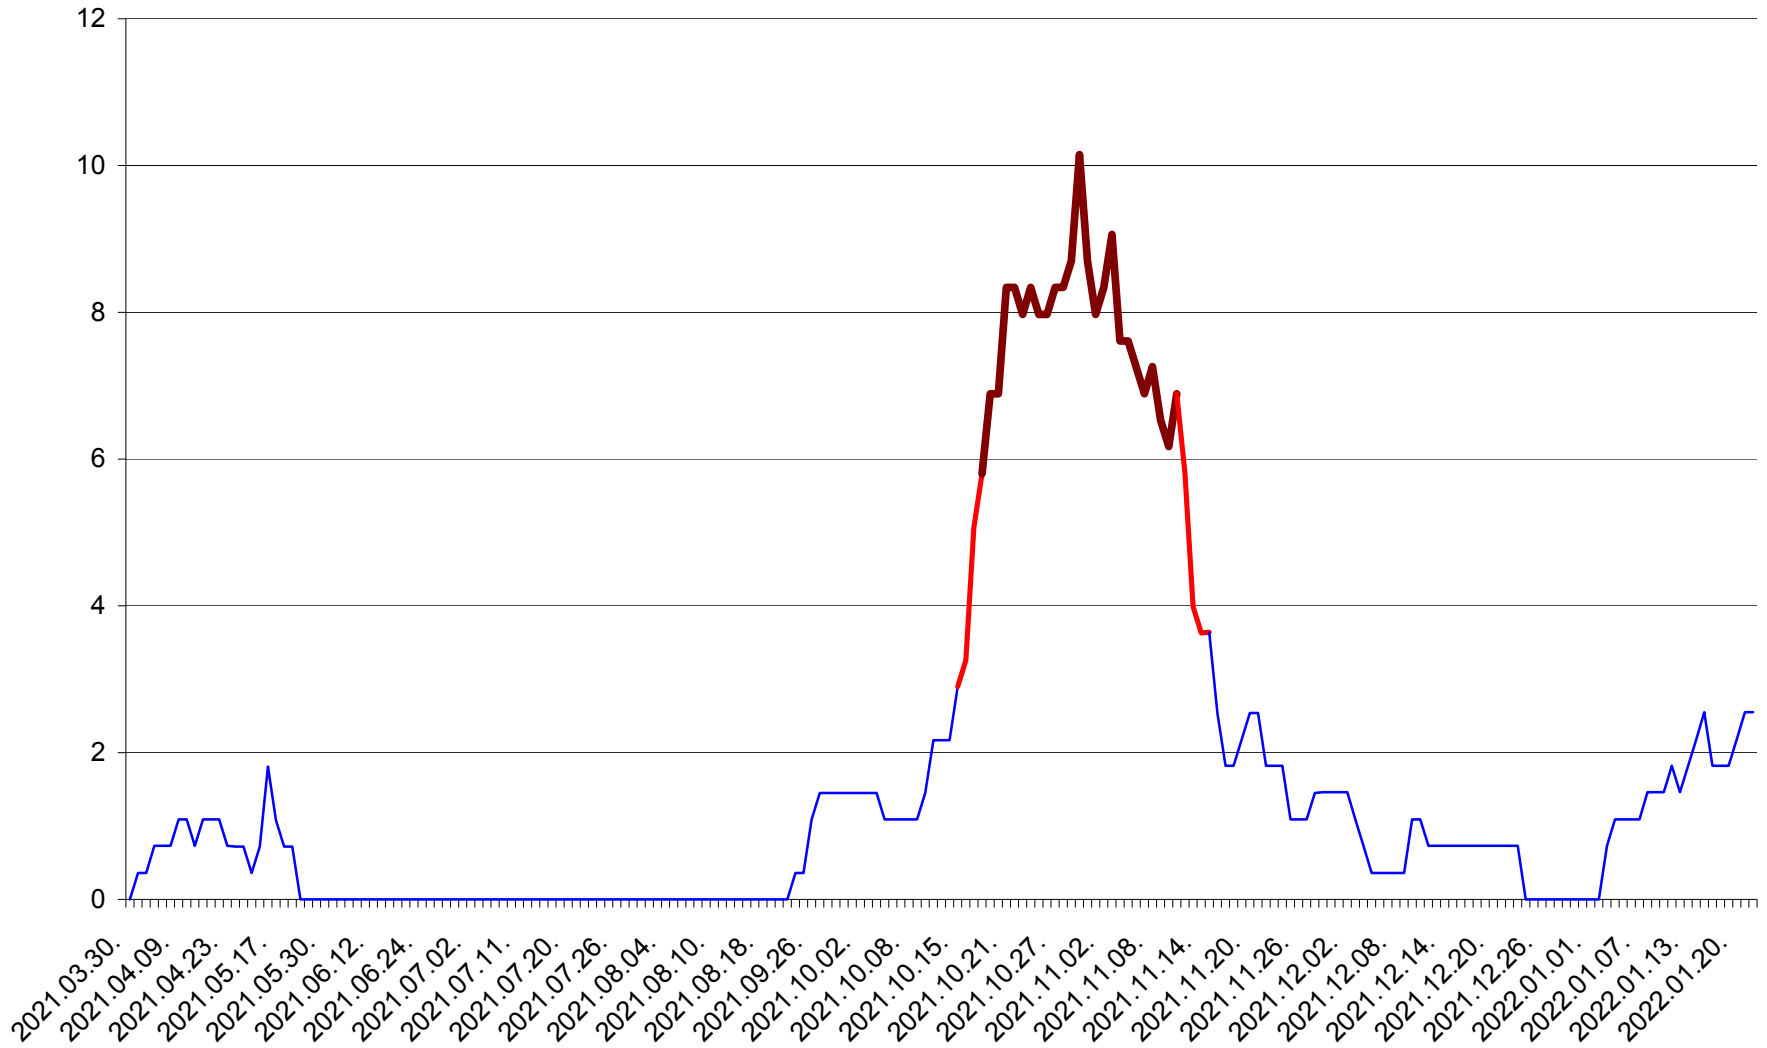

LELICENI - Evolutia incidentei cumulate pe 14 zile la % de locuitori
2021.04.01. - 2022.01.22.

LUETA - Evolutia incidentei cumulate pe 14 zile la ‰ de locuitori
2021.04.01. - 2022.01.22.

LUNCA DE JOS - Evolutia incidentei cumulate pe 14 zile la ‰ de locuitori
2021.04.01. - 2022.01.22.

LUNCA DE SUS - Evolutia incidentei cumulate pe 14 zile la ‰ de locuitori
2021.04.01. - 2022.01.22.

LUPENI - Evolutia incidentei cumulate pe 14 zile la ‰ de locuitori
2021.04.01. - 2022.01.22.

MĂDĂRAȘ - Evolutia incidentei cumulate pe 14 zile la ‰ de locuitori
2021.04.01. - 2022.01.22.

MĂRTINIȘ - Evolutia incidentei cumulate pe 14 zile la % de locuitori
2021.04.01. - 2022.01.22.

MEREȘTI - Evolutia incidentei cumulate pe 14 zile la ‰ de locuitori
2021.04.01. - 2022.01.22.

MUNICIPIUL MIERCUREA-CIUC - Evolutia incidentei cumulate pe 14 zile la ‰ de locuitori
2021.04.01. - 2022.01.22.

MIHĂILENI - Evolutia incidentei cumulate pe 14 zile la ‰ de locuitori
2021.04.01. - 2022.01.22.

MUGENI - Evolutia incidentei cumulate pe 14 zile la ‰ de locuitori
2021.04.01. - 2022.01.22.

OCLAND - Evolutia incidentei cumulate pe 14 zile la ‰ de locuitori
2021.04.01. - 2022.01.22.