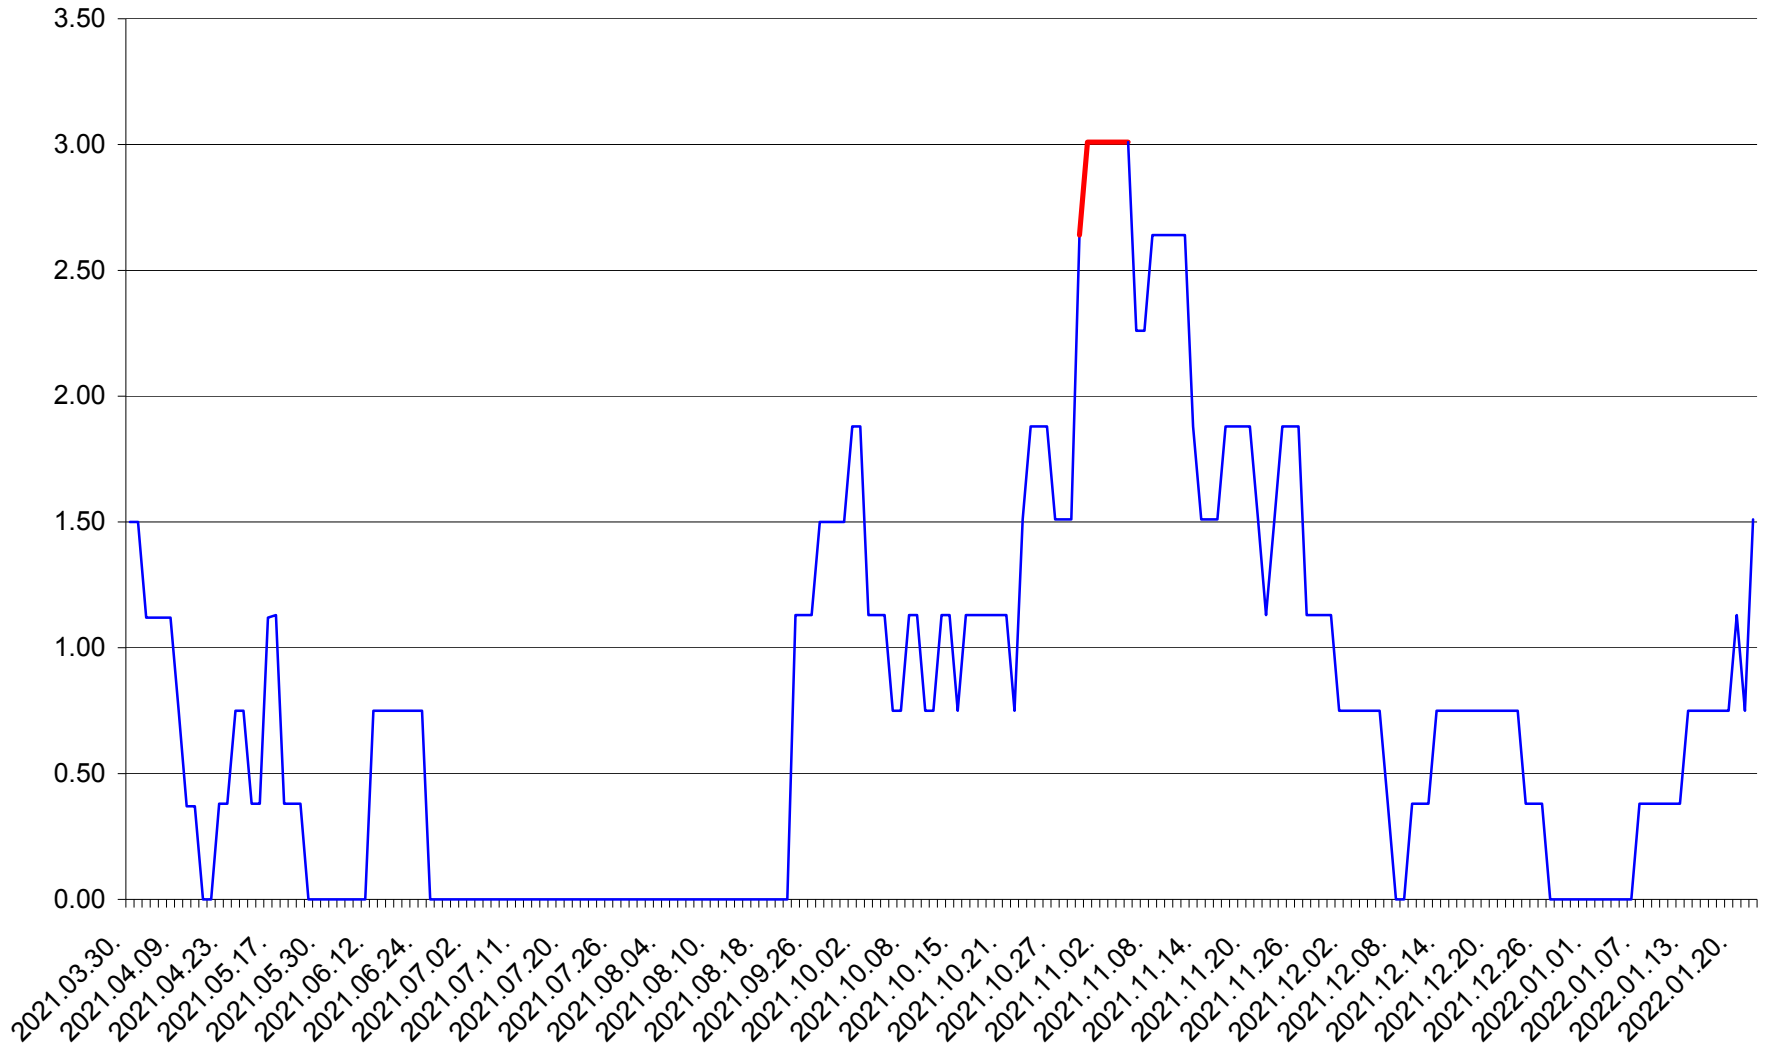

ATID - Evolutia incidentei cumulate pe 14 zile la % de locuitori
2021.04.01. - 2022.01.22.

AVRĂMEȘTI - Evolutia incidentei cumulate pe 14 zile la ‰ de locuitori
2021.04.01. - 2022.01.22.

ORAȘ BĂILE TUȘNAD - Evolutia incidentei cumulate pe 14 zile la ‰ de locuitori
2021.04.01. - 2022.01.22.

ORAȘ BĂLAN - Evolutia incidentei cumulate pe 14 zile la ‰ de locuitori
2021.04.01. - 2022.01.22.

BILBOR - Evolutia incidentei cumulate pe 14 zile la ‰ de locuitori
2021.04.01. - 2022.01.22.

ORAȘ BORSEC - Evolutia incidentei cumulate pe 14 zile la ‰ de locuitori
2021.04.01. - 2022.01.22.

BRĂDEȘTI - Evolutia incidentei cumulate pe 14 zile la ‰ de locuitori
2021.04.01. - 2022.01.22.

CĂPÂLNIȚA - Evolutia incidentei cumulate pe 14 zile la ‰ de locuitori
2021.04.01. - 2022.01.22.

CÂRȚA - Evolutia incidentei cumulate pe 14 zile la ‰ de locuitori
2021.04.01. - 2022.01.22.