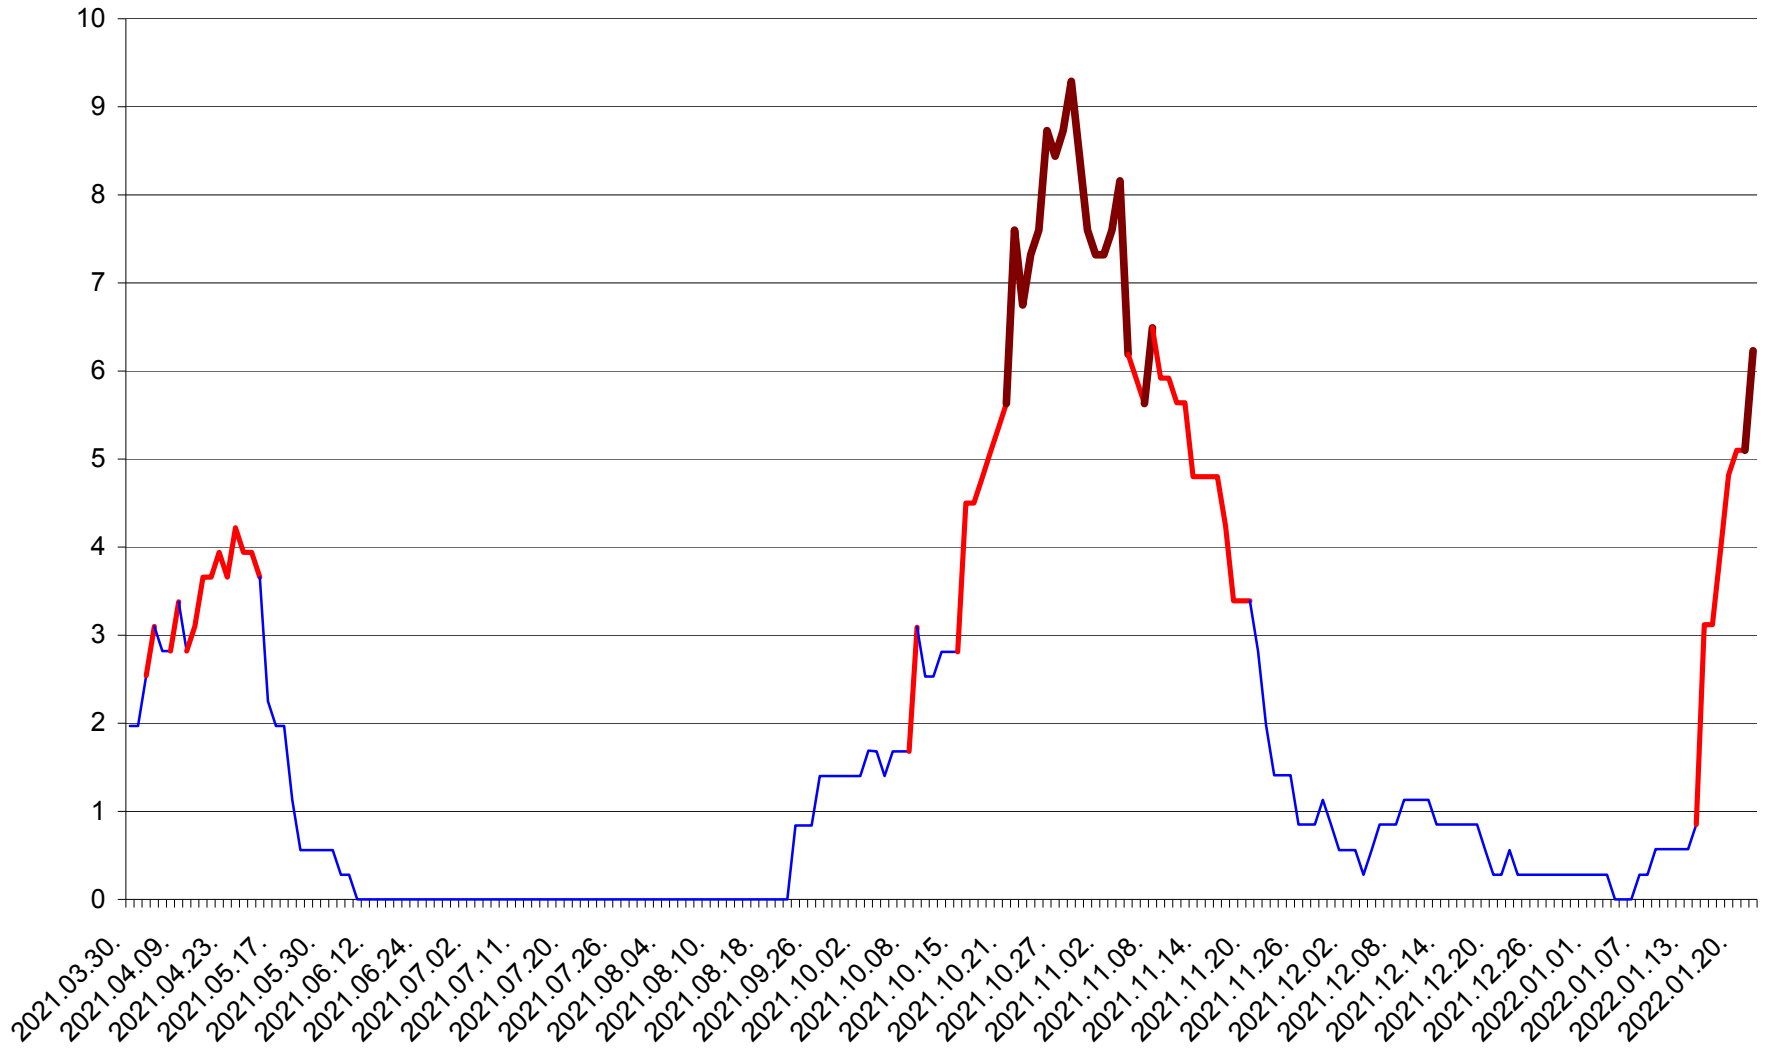

CORBU - Evolutia incidentei cumulate pe 14 zile la ‰ de locuitori
2021.04.01. - 2022.01.22.

CORUND - Evolutia incidentei cumulate pe 14 zile la ‰ de locuitori
2021.04.01. - 2022.01.22.

COZMENI - Evolutia incidentei cumulate pe 14 zile la ‰ de locuitori
2021.04.01. - 2022.01.22.

ORAȘ CRISTURU SECUIESC - Evolutia incidentei cumulate pe 14 zile la ‰ de locuitori
2021.04.01. - 2022.01.22.

DĂNEȘTI - Evolutia incidentei cumulate pe 14 zile la ‰ de locuitori
2021.04.01. - 2022.01.22.

DÂRJIU - Evolutia incidentei cumulate pe 14 zile la ‰ de locuitori
2021.04.01. - 2022.01.22.

DEALU - Evolutia incidentei cumulate pe 14 zile la ‰ de locuitori
2021.04.01. - 2022.01.22.

DITRĂU - Evolutia incidentei cumulate pe 14 zile la ‰ de locuitori
2021.04.01. - 2022.01.22.

FELICENI - Evolutia incidentei cumulate pe 14 zile la % de locuitori
2021.04.01. - 2022.01.22.

FRUMOASA - Evolutia incidentei cumulate pe 14 zile la ‰ de locuitori
2021.04.01. - 2022.01.22.

GĂLĂUȚAȘ - Evolutia incidentei cumulate pe 14 zile la ‰ de locuitori
2021.04.01. - 2022.01.22.