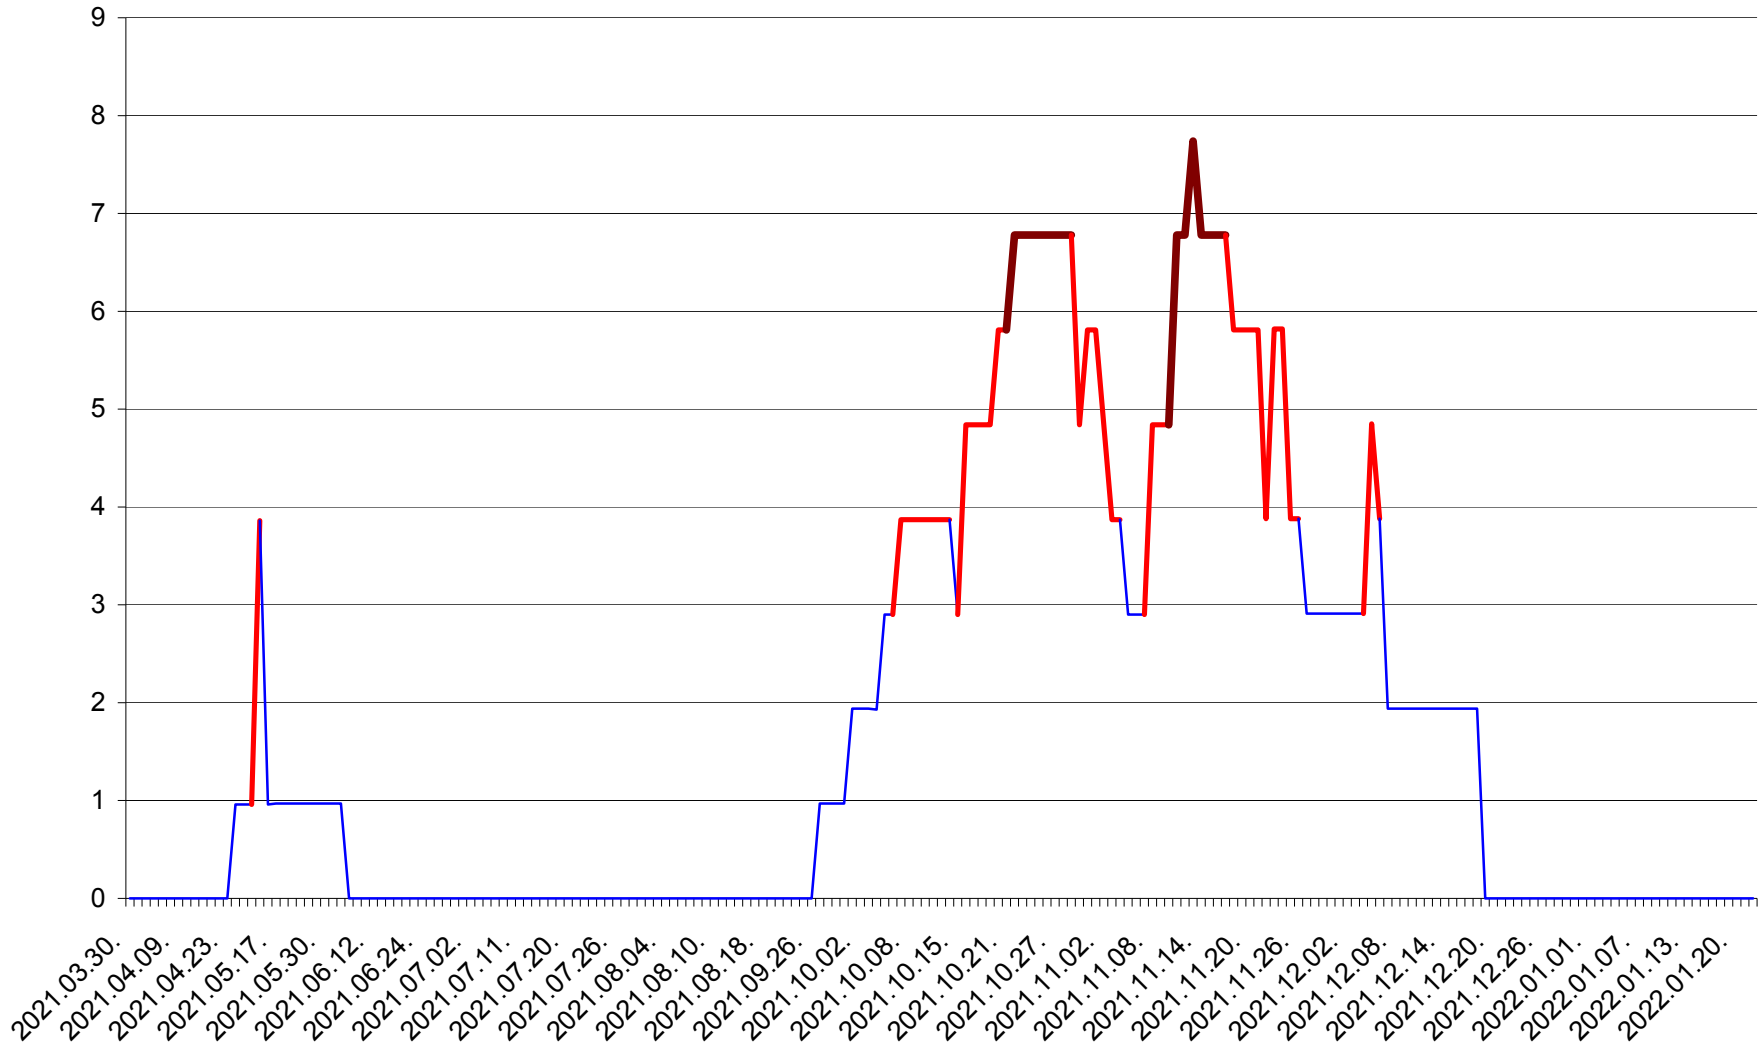

CICEU - Evolutia incidentei cumulate pe 14 zile la ‰ de locuitori
2021.04.01. - 2022.01.22.

CIUCSÂNGEORGIU - Evolutia incidentei cumulate pe 14 zile la % de locuitori
2021.04.01. - 2022.01.22.

CIUMANI - Evolutia incidentei cumulate pe 14 zile la ‰ de locuitori
2021.04.01. - 2022.01.22.

CORBU - Evolutia incidentei cumulate pe 14 zile la ‰ de locuitori
2021.04.01. - 2022.01.22.

CORUND - Evolutia incidentei cumulate pe 14 zile la ‰ de locuitori
2021.04.01. - 2022.01.22.

COZMENI - Evolutia incidentei cumulate pe 14 zile la ‰ de locuitori
2021.04.01. - 2022.01.22.

ORAȘ CRISTURU SECUIESC - Evolutia incidentei cumulate pe 14 zile la ‰ de locuitori
2021.04.01. - 2022.01.22.

DĂNEȘTI - Evolutia incidentei cumulate pe 14 zile la ‰ de locuitori
2021.04.01. - 2022.01.22.

DÂRJIU - Evolutia incidentei cumulate pe 14 zile la ‰ de locuitori
2021.04.01. - 2022.01.22.

DEALU - Evolutia incidentei cumulate pe 14 zile la ‰ de locuitori
2021.04.01. - 2022.01.22.

DITRĂU - Evolutia incidentei cumulate pe 14 zile la ‰ de locuitori
2021.04.01. - 2022.01.22.