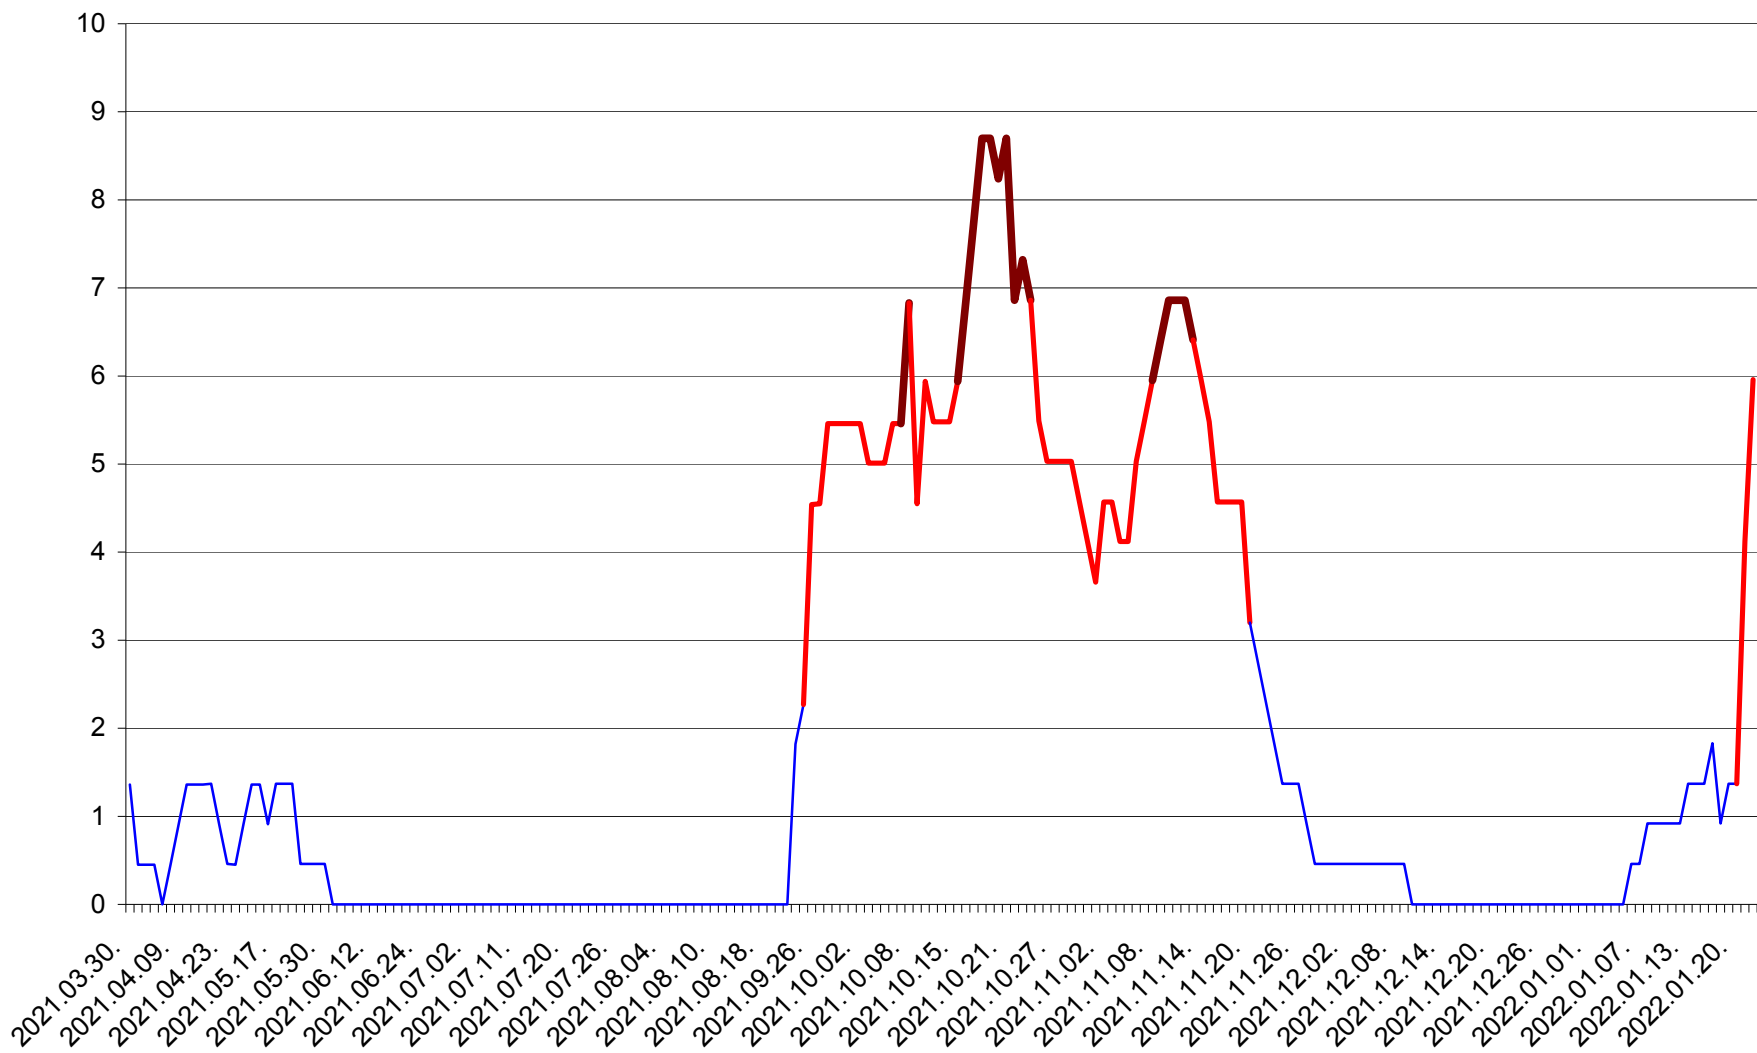

MUNICIPIUL GHEORGHENI - Evolutia incidentei cumulate pe 14 zile la ‰ de locuitori
2021.04.01. - 2022.01.22.

JOSENI - Evolutia incidentei cumulate pe 14 zile la ‰ de locuitori
2021.04.01. - 2022.01.22.

LĂZAREA - Evolutia incidentei cumulate pe 14 zile la ‰ de locuitori
2021.04.01. - 2022.01.22.

LELICENI - Evolutia incidentei cumulate pe 14 zile la % de locuitori
2021.04.01. - 2022.01.22.

LUETA - Evolutia incidentei cumulate pe 14 zile la ‰ de locuitori
2021.04.01. - 2022.01.22.

LUNCA DE JOS - Evolutia incidentei cumulate pe 14 zile la ‰ de locuitori
2021.04.01. - 2022.01.22.

LUNCA DE SUS - Evolutia incidentei cumulate pe 14 zile la ‰ de locuitori
2021.04.01. - 2022.01.22.

LUPENI - Evolutia incidentei cumulate pe 14 zile la ‰ de locuitori
2021.04.01. - 2022.01.22.

MĂDĂRAȘ - Evolutia incidentei cumulate pe 14 zile la ‰ de locuitori
2021.04.01. - 2022.01.22.