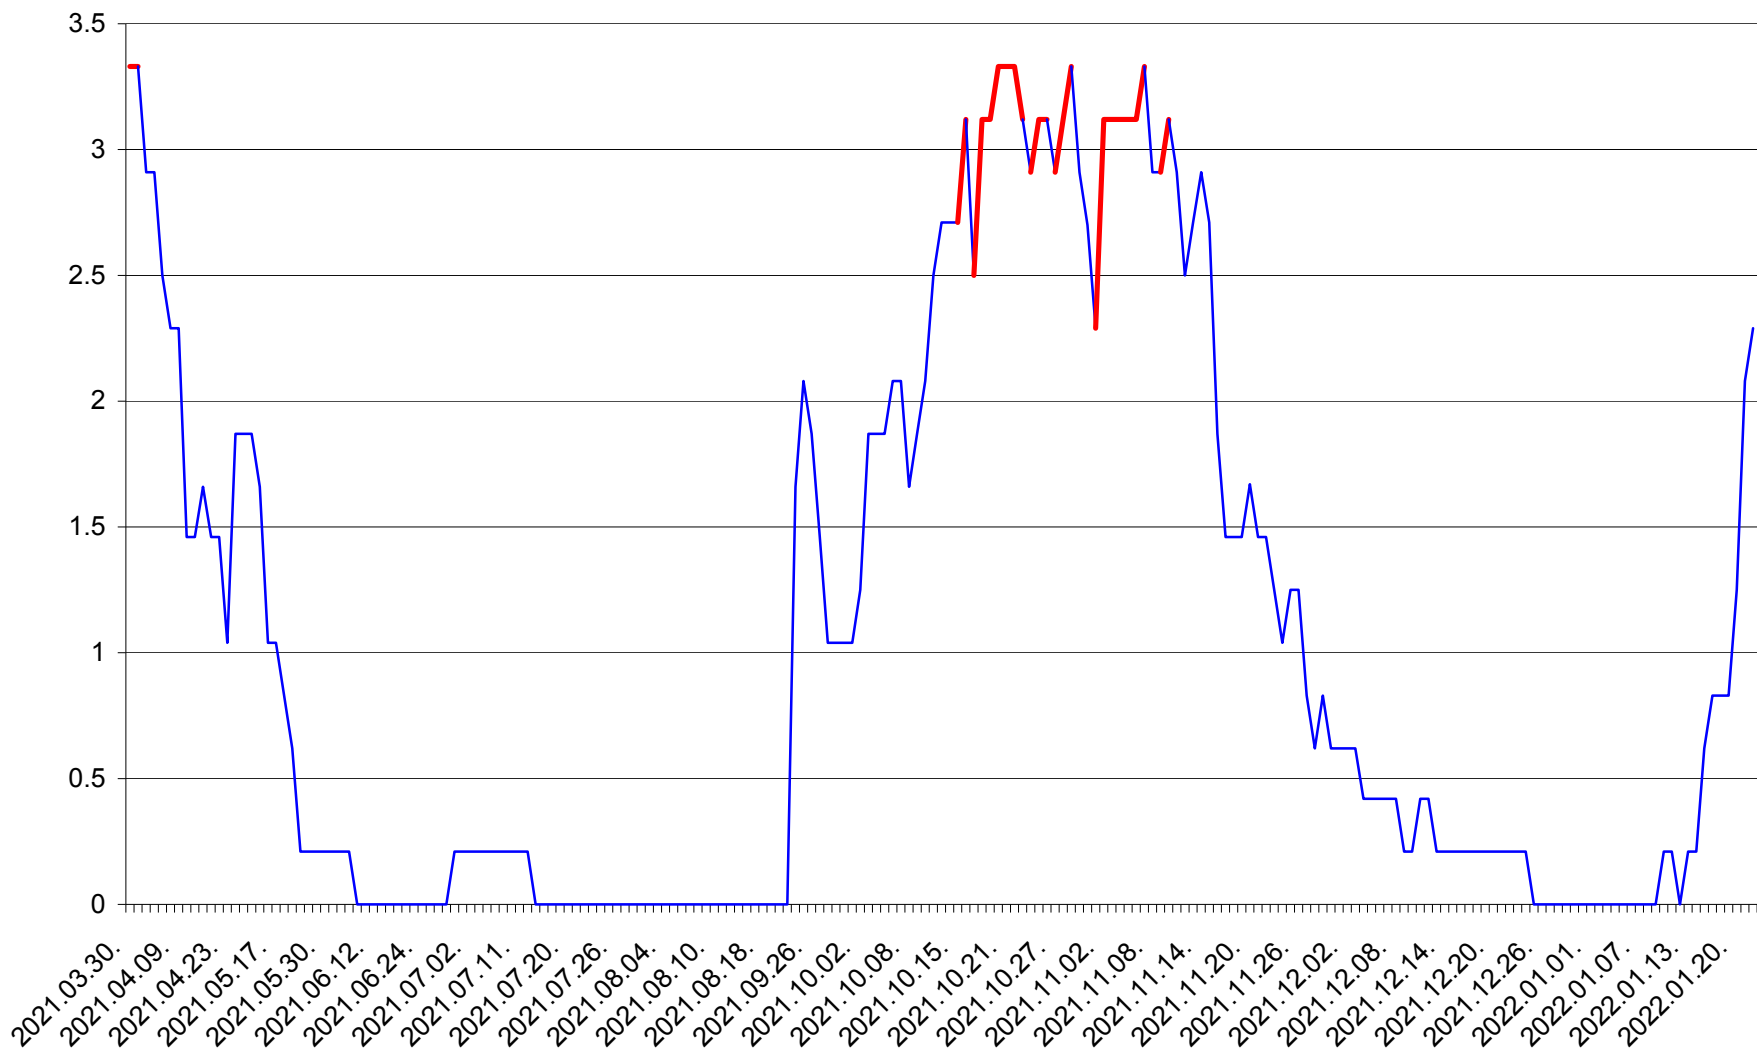

MUNICIPIUL GHEORGHENI - Evolutia incidentei cumulate pe 14 zile la ‰ de locuitori
2021.04.01. - 2022.01.22.

JOSENI - Evolutia incidentei cumulate pe 14 zile la ‰ de locuitori
2021.04.01. - 2022.01.22.

LĂZAREA - Evolutia incidentei cumulate pe 14 zile la ‰ de locuitori
2021.04.01. - 2022.01.22.

LELICENI - Evolutia incidentei cumulate pe 14 zile la % de locuitori
2021.04.01. - 2022.01.22.

LUETA - Evolutia incidentei cumulate pe 14 zile la ‰ de locuitori
2021.04.01. - 2022.01.22.

LUNCA DE JOS - Evolutia incidentei cumulate pe 14 zile la ‰ de locuitori
2021.04.01. - 2022.01.22.

LUNCA DE SUS - Evolutia incidentei cumulate pe 14 zile la ‰ de locuitori
2021.04.01. - 2022.01.22.

LUPENI - Evolutia incidentei cumulate pe 14 zile la ‰ de locuitori
2021.04.01. - 2022.01.22.

MĂDĂRAȘ - Evolutia incidentei cumulate pe 14 zile la ‰ de locuitori
2021.04.01. - 2022.01.22.