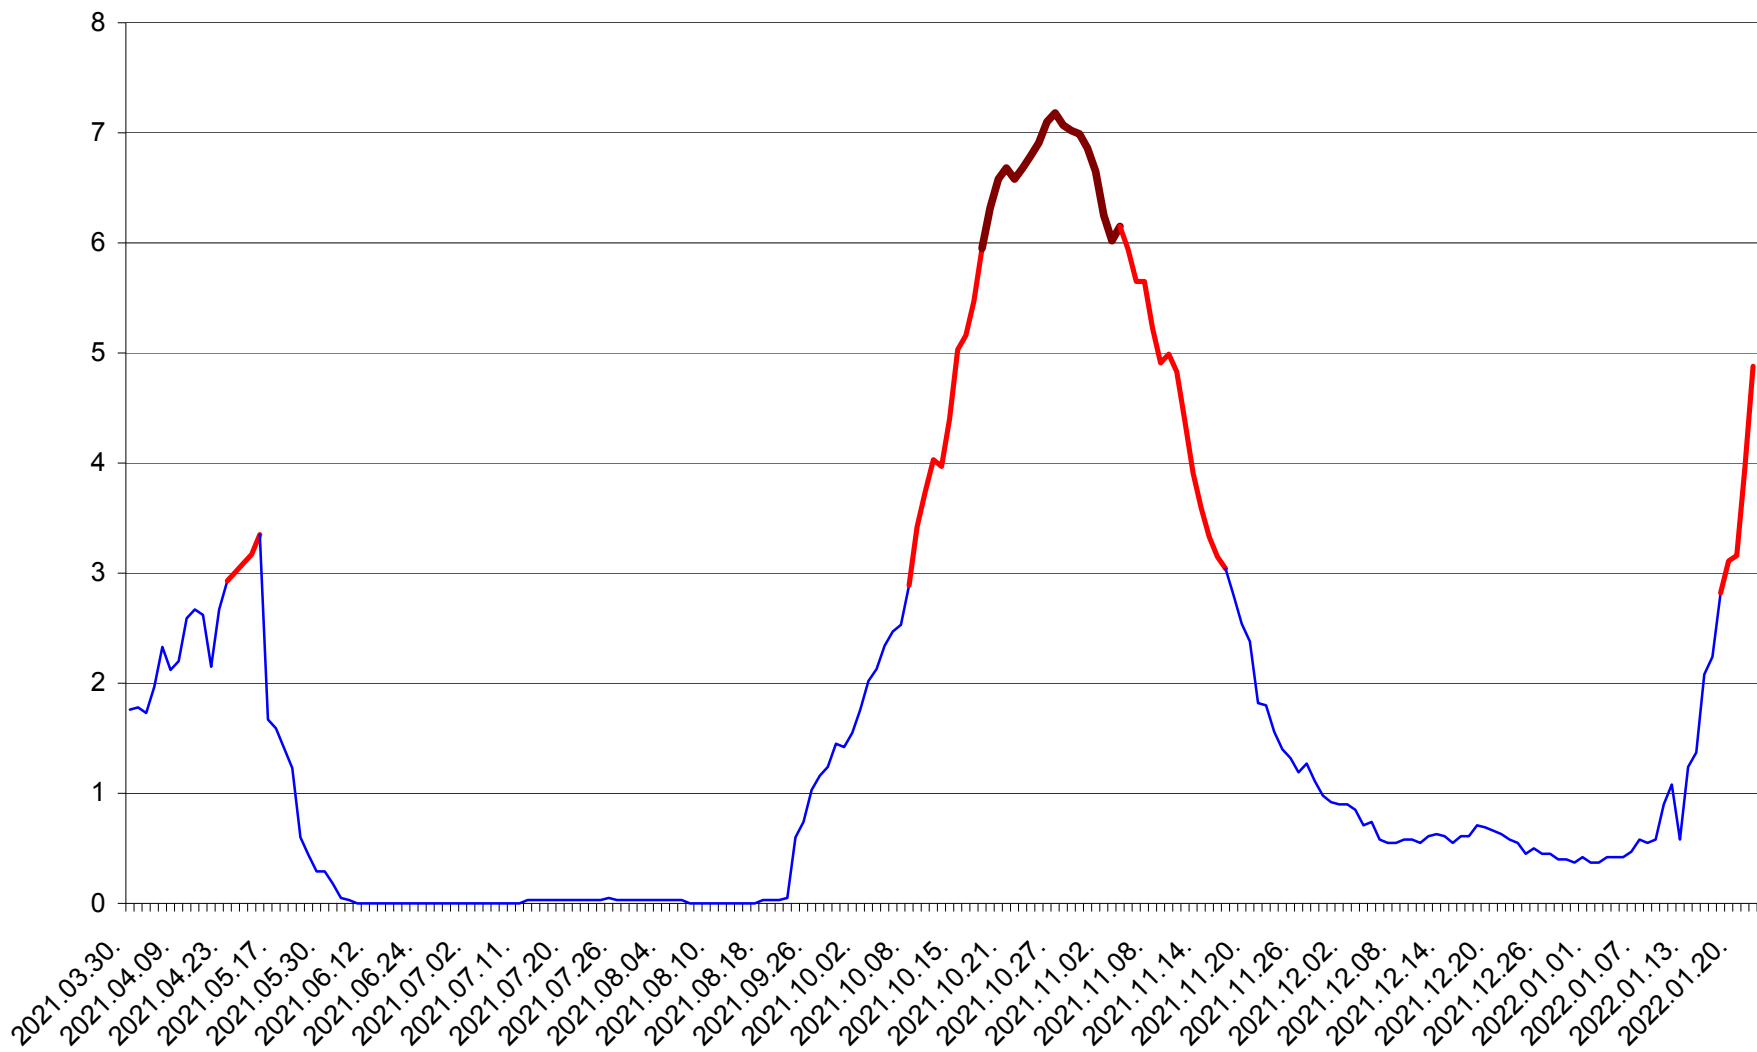

PĂULENI-CIUC - Evolutia incidentei cumulate pe 14 zile la % de locuitori
2021.04.01. - 2022.01.22.