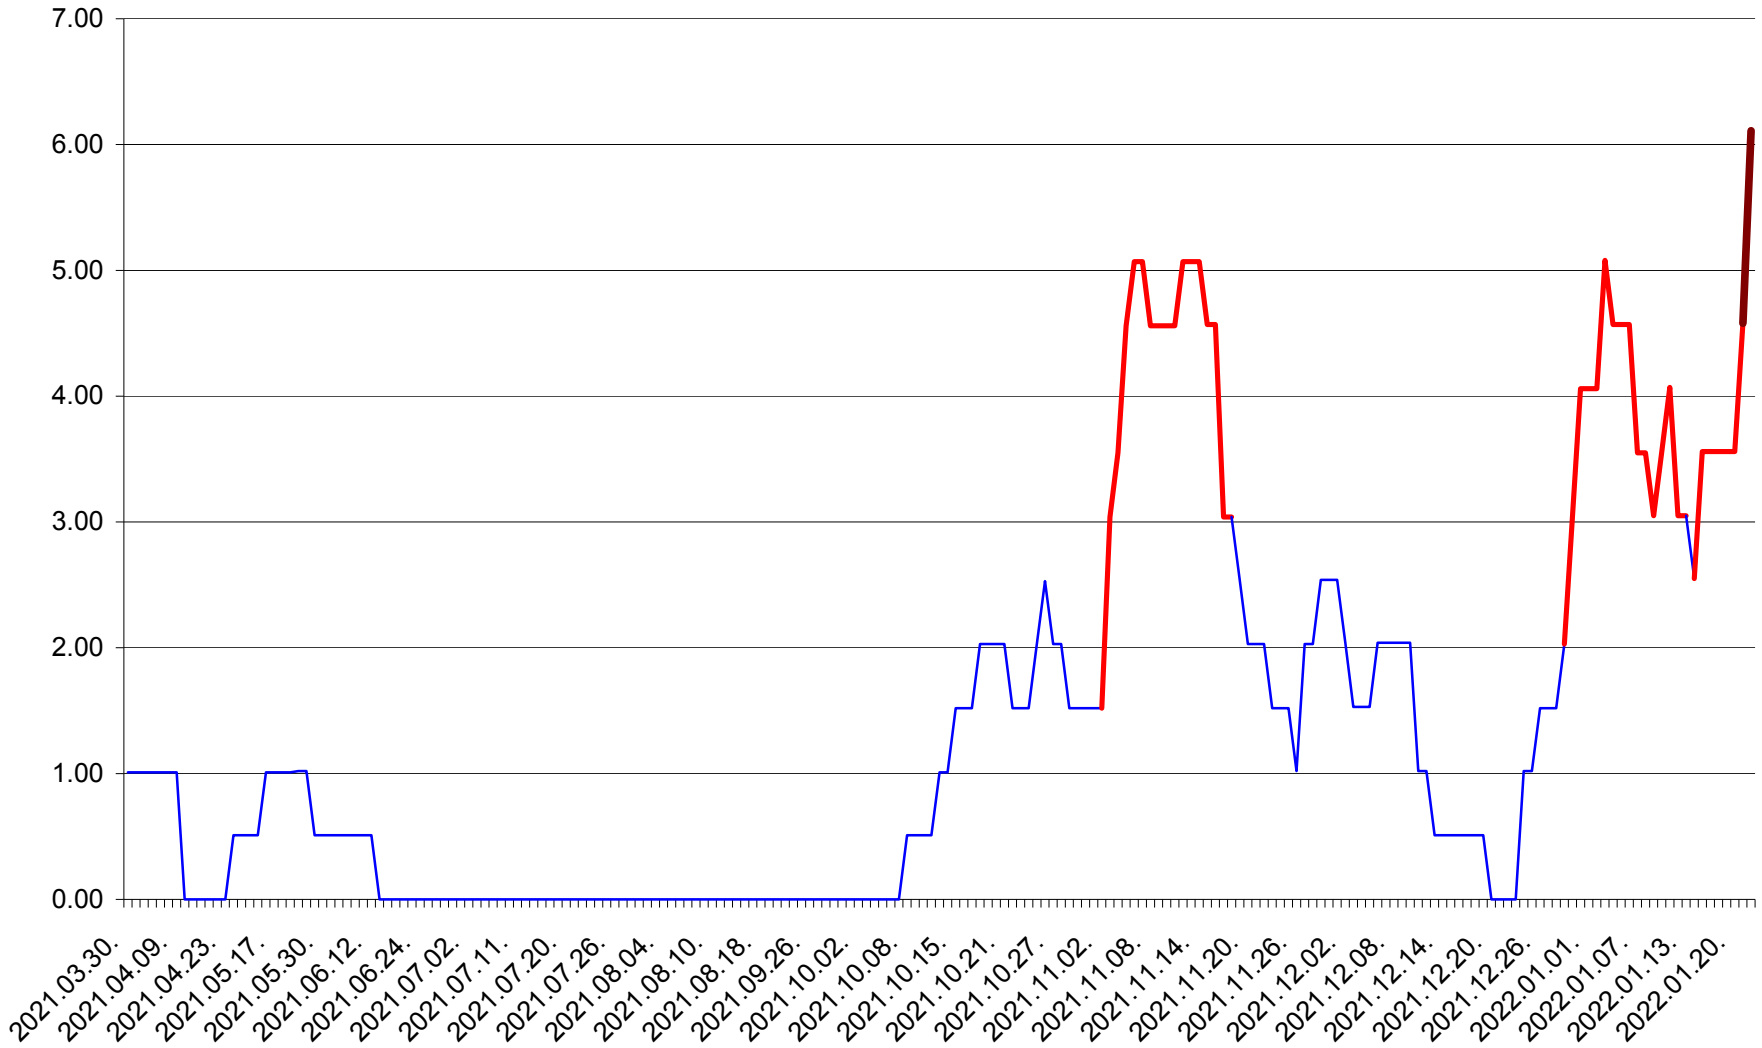

ULIEȘ - Evoluția incidentei cumulate pe 14 zile la ‰ de locuitori
2021.04.01. - 2022.01.22.

VĂRȘAG - Evolutia incidentei cumulate pe 14 zile la ‰ de locuitori
2021.04.01. - 2022.01.22.

ORAȘ VLĂHIȚA - Evolutia incidentei cumulate pe 14 zile la ‰ de locuitori
2021.04.01. - 2022.01.22.

VOȘLĂBENI - Evolutia incidentei cumulate pe 14 zile la ‰ de locuitori
2021.04.01. - 2022.01.22.

ZETEA - Evolutia incidentei cumulate pe 14 zile la ‰ de locuitori
2021.04.01. - 2022.01.22.

Total - Evolutia incidentei cumulate pe 14 zile la % de locuitori
2021.04.01. - 2022.01.22.