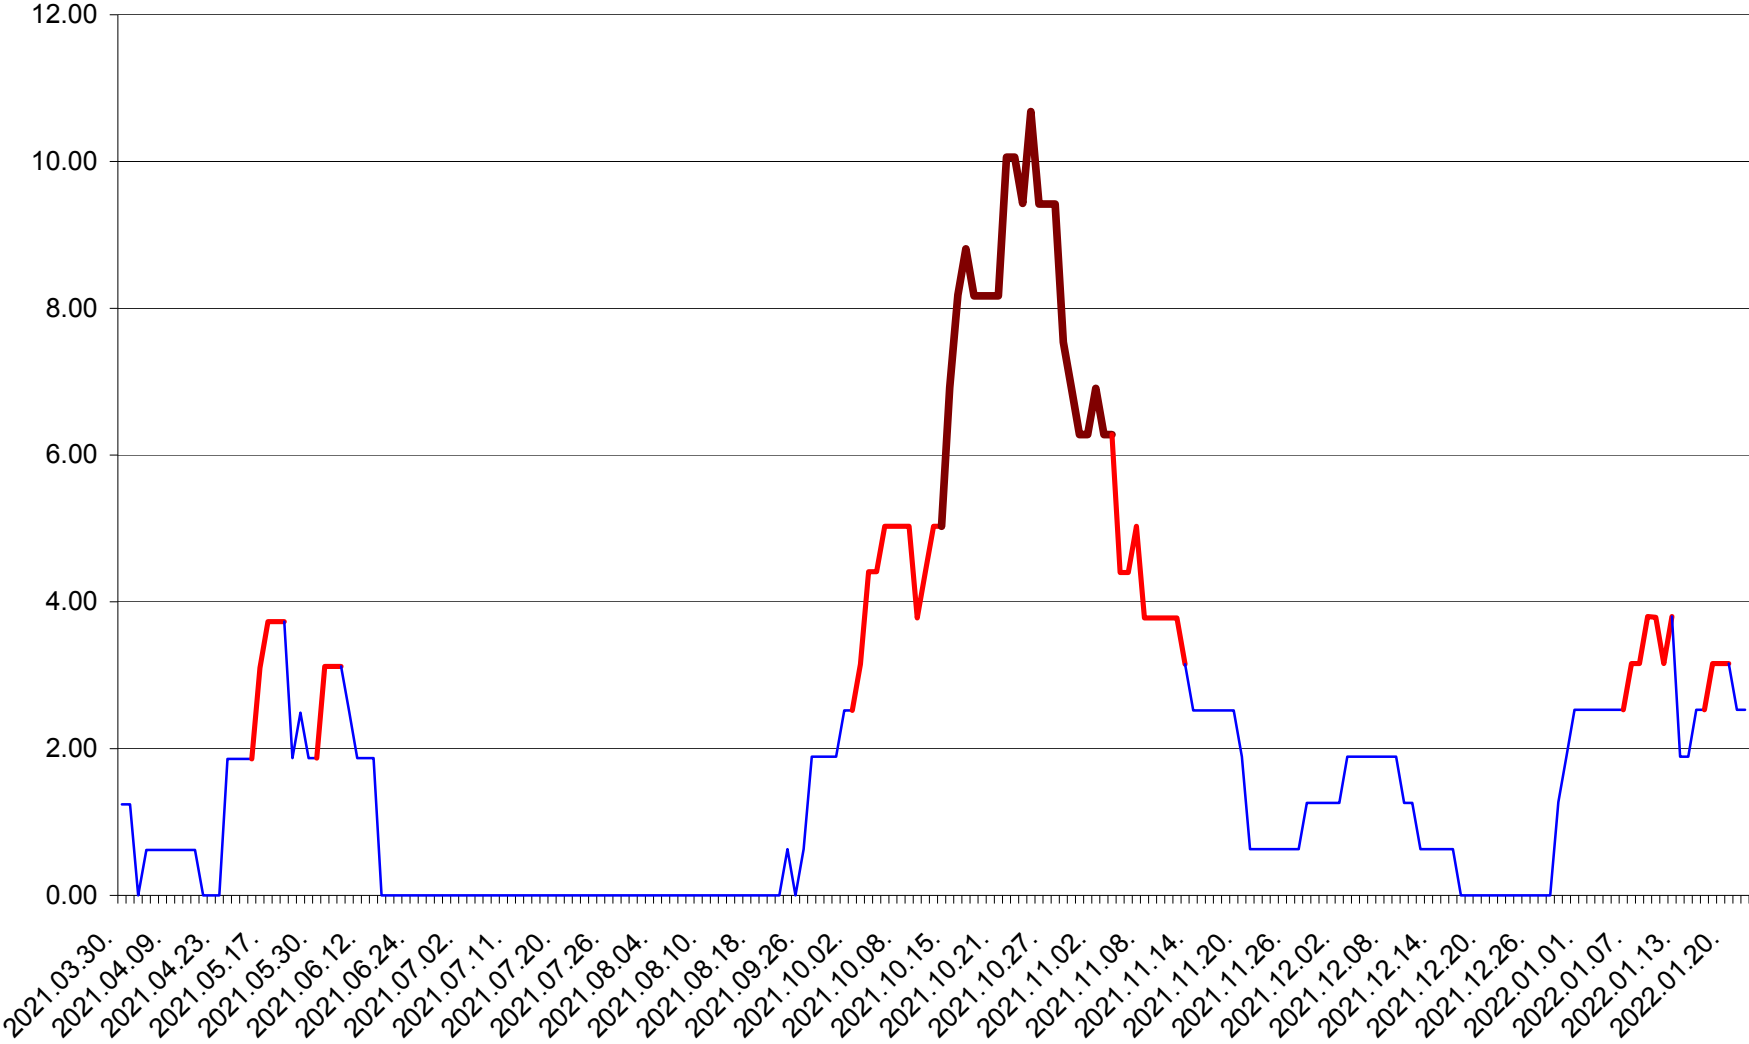

ATID - Evolutia incidentei cumulate pe 14 zile la % de locuitori
2021.04.01. - 2022.01.22.

AVRĂMEȘTI - Evolutia incidentei cumulate pe 14 zile la ‰ de locuitori
2021.04.01. - 2022.01.22.

ORAȘ BĂILE TUȘNAD - Evolutia incidentei cumulate pe 14 zile la ‰ de locuitori
2021.04.01. - 2022.01.22.

ORAȘ BĂLAN - Evolutia incidentei cumulate pe 14 zile la ‰ de locuitori
2021.04.01. - 2022.01.22.

BILBOR - Evolutia incidentei cumulate pe 14 zile la ‰ de locuitori
2021.04.01. - 2022.01.22.

ORAȘ BORSEC - Evolutia incidentei cumulate pe 14 zile la ‰ de locuitori
2021.04.01. - 2022.01.22.

BRĂDEȘTI - Evolutia incidentei cumulate pe 14 zile la ‰ de locuitori
2021.04.01. - 2022.01.22.

CĂPÂLNIȚA - Evolutia incidentei cumulate pe 14 zile la ‰ de locuitori
2021.04.01. - 2022.01.22.

CÂRȚA - Evolutia incidentei cumulate pe 14 zile la ‰ de locuitori
2021.04.01. - 2022.01.22.