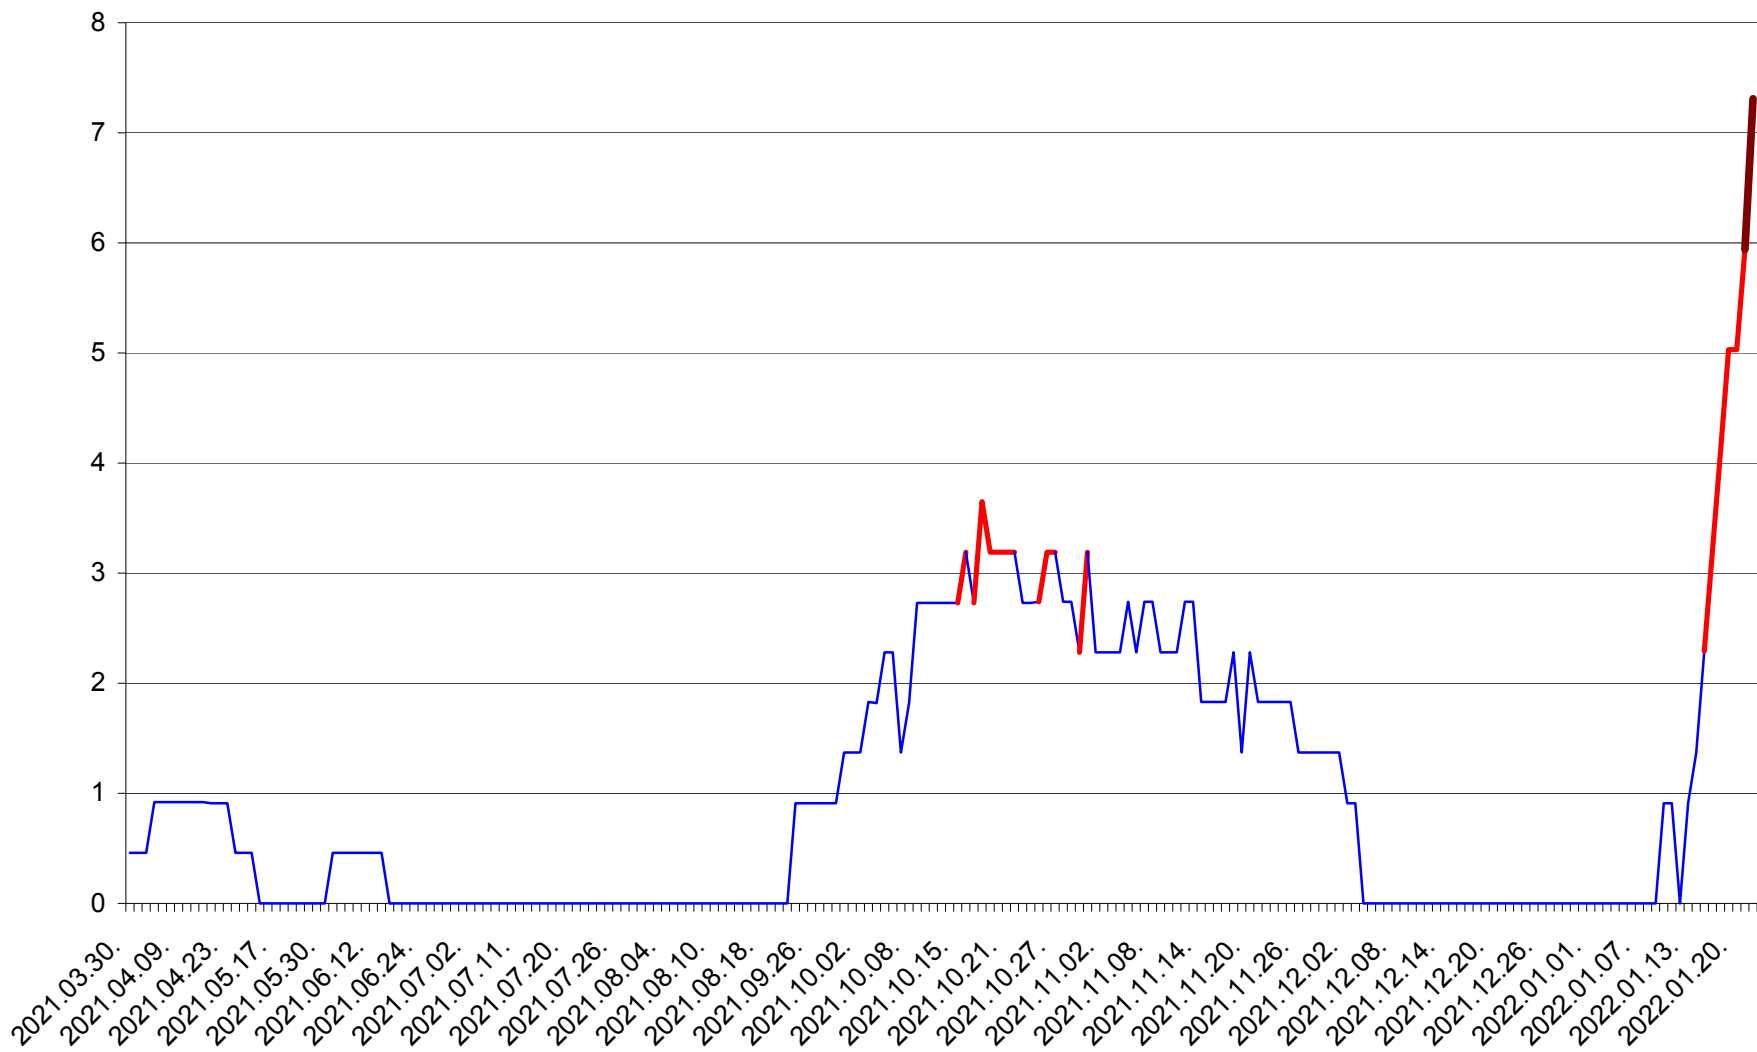

BRĂDEȘTI - Evolutia incidentei cumulate pe 14 zile la ‰ de locuitori
2021.04.01. - 2022.01.22.

CĂPÂLNIȚA - Evolutia incidentei cumulate pe 14 zile la ‰ de locuitori
2021.04.01. - 2022.01.22.

CÂRȚA - Evolutia incidentei cumulate pe 14 zile la ‰ de locuitori
2021.04.01. - 2022.01.22.

CICEU - Evolutia incidentei cumulate pe 14 zile la ‰ de locuitori
2021.04.01. - 2022.01.22.

CIUCSÂNGEORGIU - Evolutia incidentei cumulate pe 14 zile la % de locuitori
2021.04.01. - 2022.01.22.

CIUMANI - Evolutia incidentei cumulate pe 14 zile la ‰ de locuitori
2021.04.01. - 2022.01.22.

CORBU - Evolutia incidentei cumulate pe 14 zile la ‰ de locuitori
2021.04.01. - 2022.01.22.

CORUND - Evolutia incidentei cumulate pe 14 zile la ‰ de locuitori
2021.04.01. - 2022.01.22.

COZMENI - Evolutia incidentei cumulate pe 14 zile la ‰ de locuitori
2021.04.01. - 2022.01.22.

ORAȘ CRISTURU SECUIESC - Evolutia incidentei cumulate pe 14 zile la ‰ de locuitori
2021.04.01. - 2022.01.22.

DĂNEȘTI - Evolutia incidentei cumulate pe 14 zile la ‰ de locuitori
2021.04.01. - 2022.01.22.