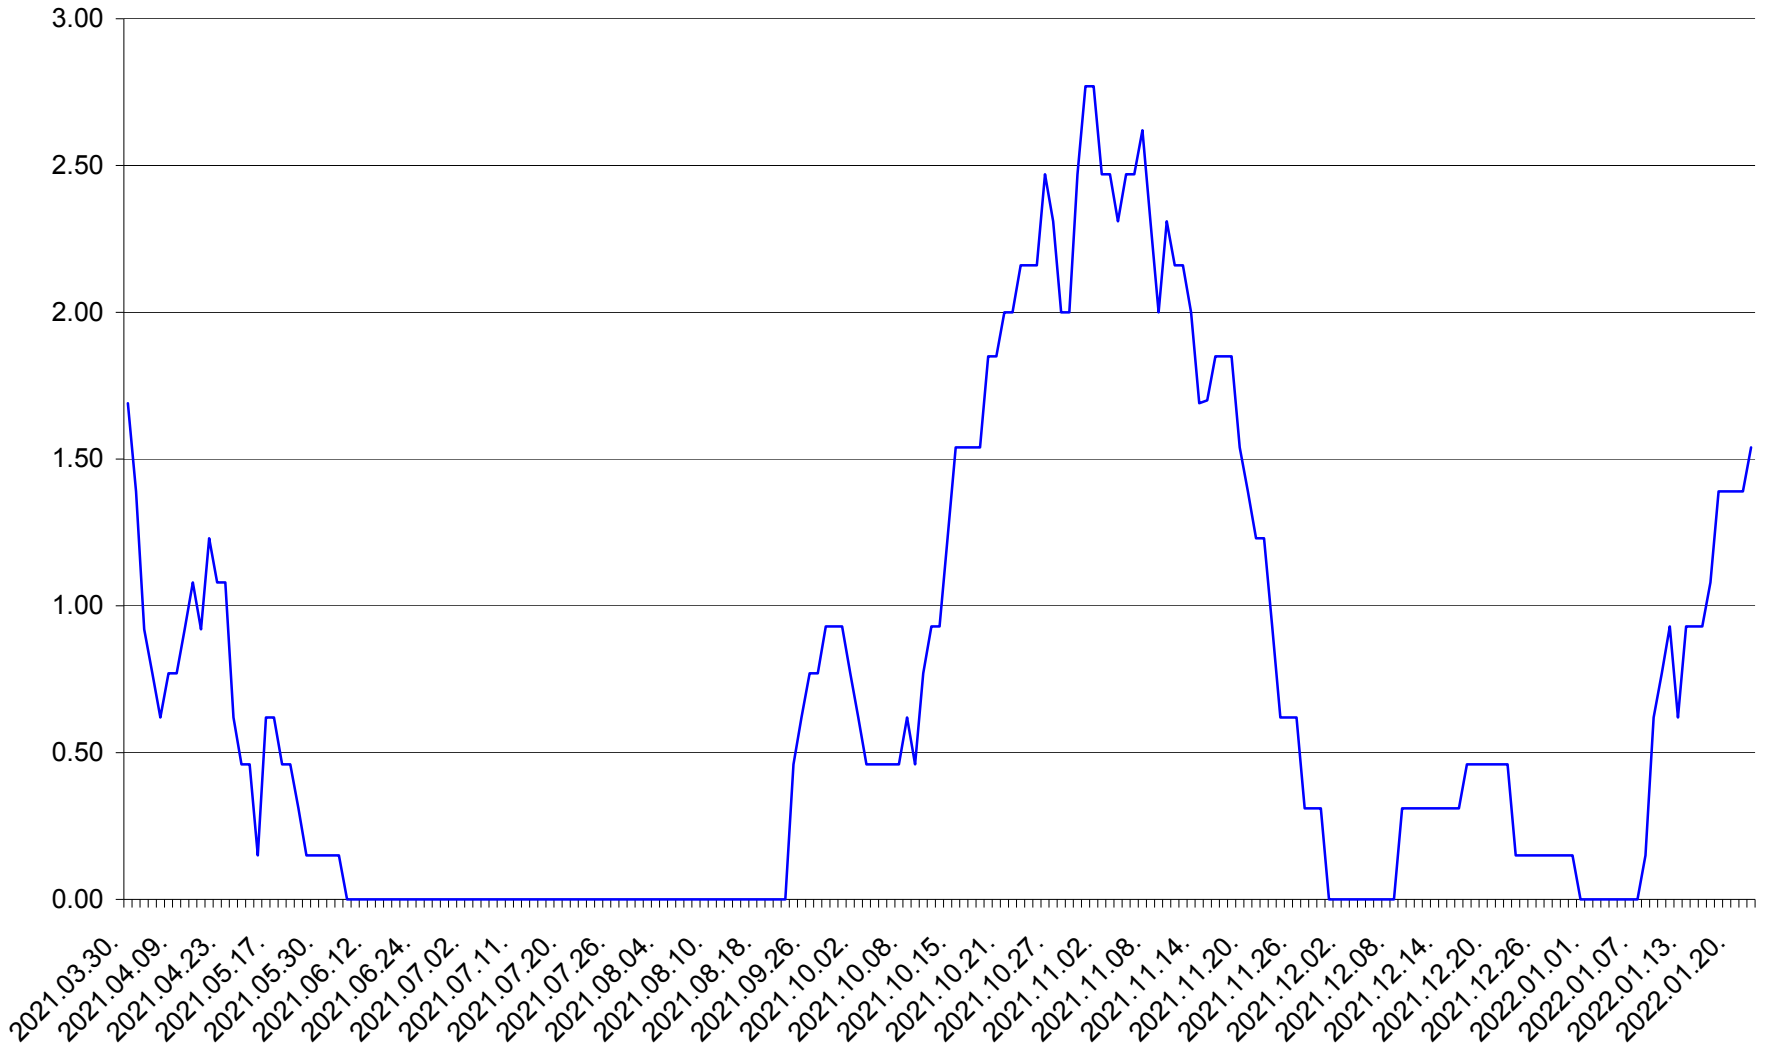

ORAȘ BĂLAN - Evolutia incidentei cumulate pe 14 zile la ‰ de locuitori
2021.04.01. - 2022.01.22.

BILBOR - Evolutia incidentei cumulate pe 14 zile la ‰ de locuitori
2021.04.01. - 2022.01.22.

ORAȘ BORSEC - Evolutia incidentei cumulate pe 14 zile la ‰ de locuitori
2021.04.01. - 2022.01.22.

BRĂDEȘTI - Evolutia incidentei cumulate pe 14 zile la ‰ de locuitori
2021.04.01. - 2022.01.22.

CĂPÂLNIȚA - Evolutia incidentei cumulate pe 14 zile la ‰ de locuitori
2021.04.01. - 2022.01.22.

CÂRȚA - Evolutia incidentei cumulate pe 14 zile la ‰ de locuitori
2021.04.01. - 2022.01.22.

CICEU - Evolutia incidentei cumulate pe 14 zile la ‰ de locuitori
2021.04.01. - 2022.01.22.

CIUCSÂNGEORGIU - Evolutia incidentei cumulate pe 14 zile la % de locuitori
2021.04.01. - 2022.01.22.

CIUMANI - Evolutia incidentei cumulate pe 14 zile la ‰ de locuitori
2021.04.01. - 2022.01.22.

CORBU - Evolutia incidentei cumulate pe 14 zile la ‰ de locuitori
2021.04.01. - 2022.01.22.

CORUND - Evolutia incidentei cumulate pe 14 zile la ‰ de locuitori
2021.04.01. - 2022.01.22.

COZMENI - Evolutia incidentei cumulate pe 14 zile la ‰ de locuitori
2021.04.01. - 2022.01.22.