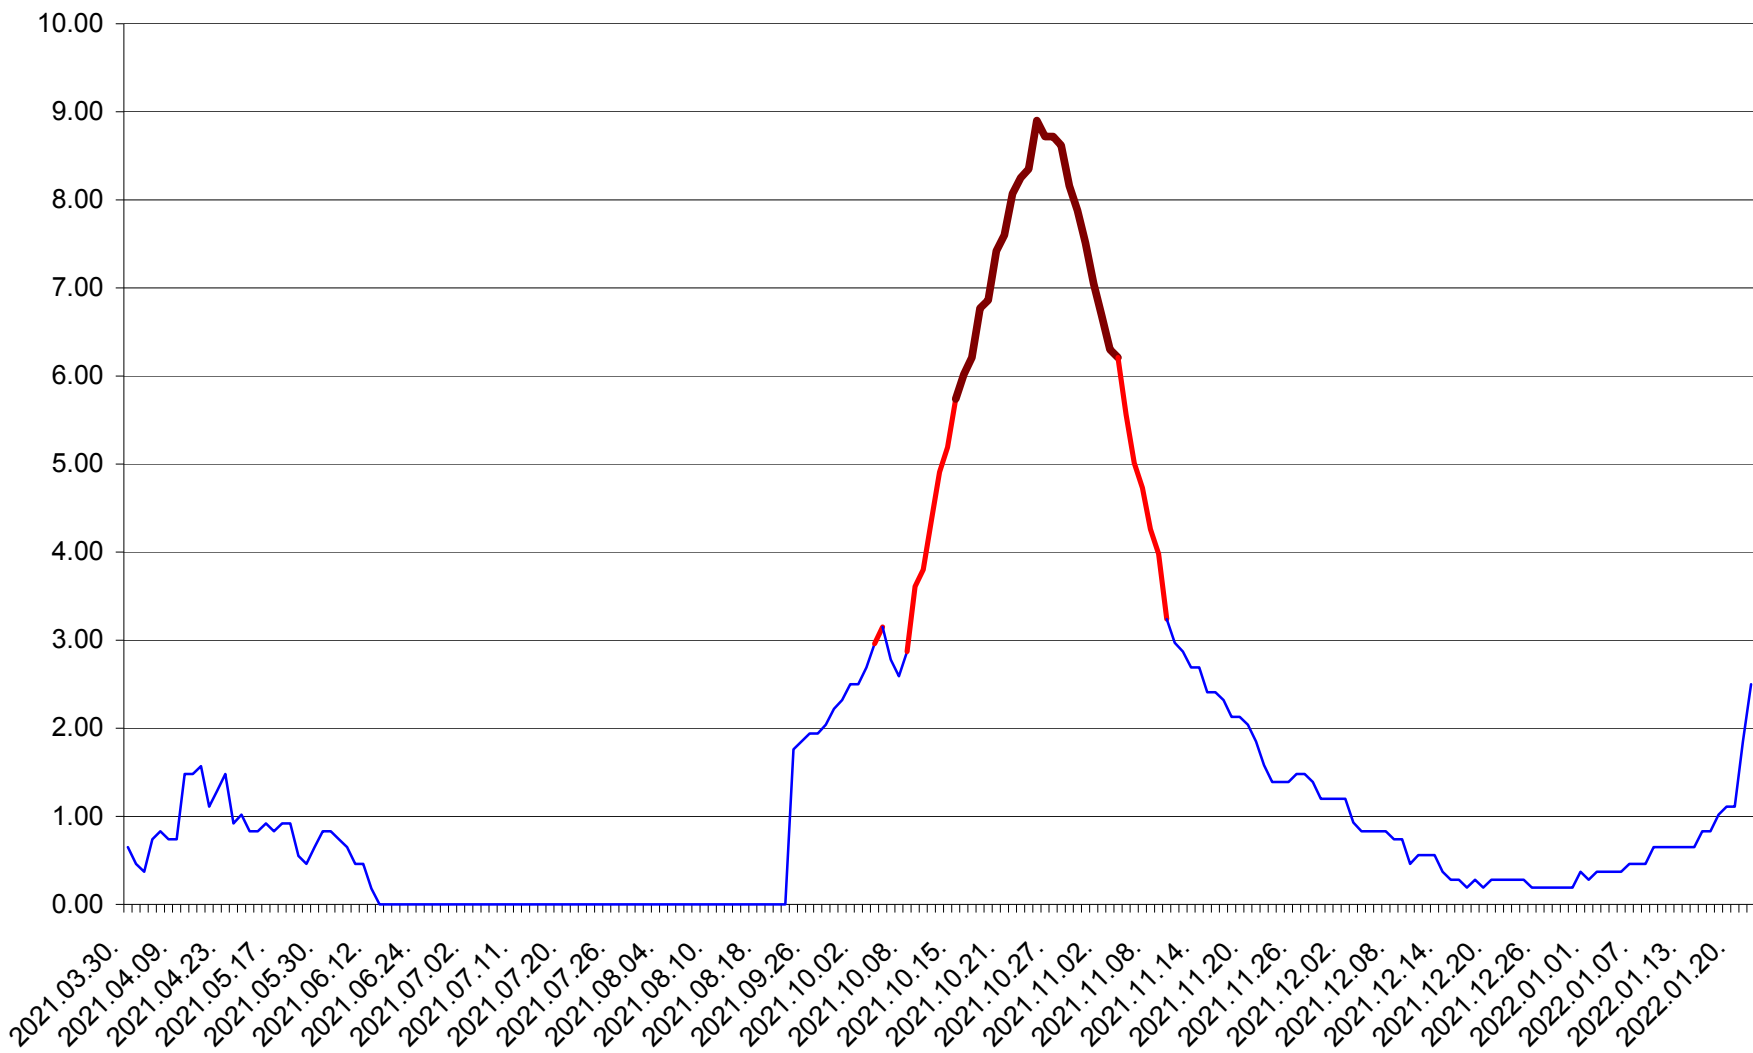

BRĂDEȘTI - Evolutia incidentei cumulate pe 14 zile la ‰ de locuitori
2021.04.01. - 2022.01.22.

CĂPÂLNIȚA - Evolutia incidentei cumulate pe 14 zile la ‰ de locuitori
2021.04.01. - 2022.01.22.

CÂRȚA - Evolutia incidentei cumulate pe 14 zile la ‰ de locuitori
2021.04.01. - 2022.01.22.

CICEU - Evolutia incidentei cumulate pe 14 zile la ‰ de locuitori
2021.04.01. - 2022.01.22.

CIUCSÂNGEORGIU - Evolutia incidentei cumulate pe 14 zile la % de locuitori
2021.04.01. - 2022.01.22.

CIUMANI - Evolutia incidentei cumulate pe 14 zile la ‰ de locuitori
2021.04.01. - 2022.01.22.

CORBU - Evolutia incidentei cumulate pe 14 zile la ‰ de locuitori
2021.04.01. - 2022.01.22.

CORUND - Evolutia incidentei cumulate pe 14 zile la ‰ de locuitori
2021.04.01. - 2022.01.22.

COZMENI - Evolutia incidentei cumulate pe 14 zile la ‰ de locuitori
2021.04.01. - 2022.01.22.

ORAȘ CRISTURU SECUIESC - Evolutia incidentei cumulate pe 14 zile la ‰ de locuitori
2021.04.01. - 2022.01.22.

DĂNEȘTI - Evolutia incidentei cumulate pe 14 zile la ‰ de locuitori
2021.04.01. - 2022.01.22.