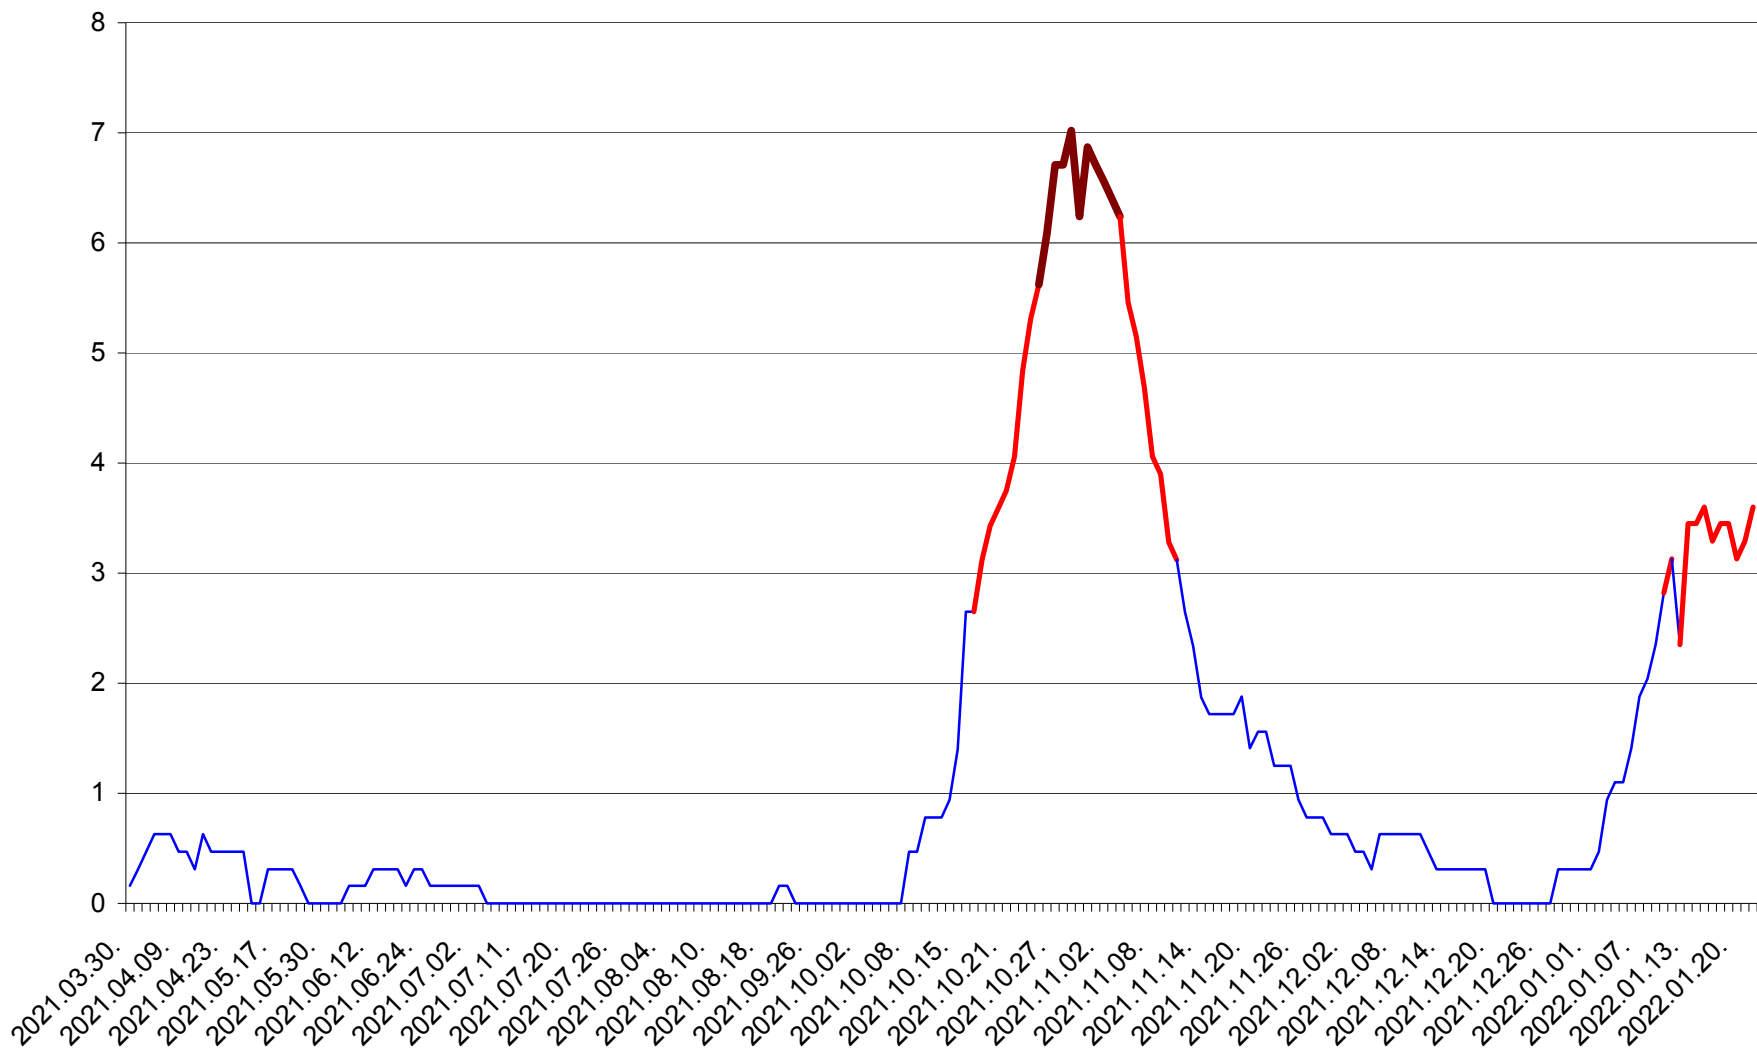

PLĂIEȘII DE JOS - Evolutia incidentei cumulate pe 14 zile la ‰ de locuitori
2021.04.01. - 2022.01.22.

PORUMBENI - Evolutia incidentei cumulate pe 14 zile la ‰ de locuitori
2021.04.01. - 2022.01.22.

PRAID - Evolutia incidentei cumulate pe 14 zile la ‰ de locuitori
2021.04.01. - 2022.01.22.

RACU - Evolutia incidentei cumulate pe 14 zile la ‰ de locuitori
2021.04.01. - 2022.01.22.

REMETEA - Evolutia incidentei cumulate pe 14 zile la ‰ de locuitori
2021.04.01. - 2022.01.22.

SĂCEL - Evolutia incidentei cumulate pe 14 zile la ‰ de locuitori
2021.04.01. - 2022.01.22.