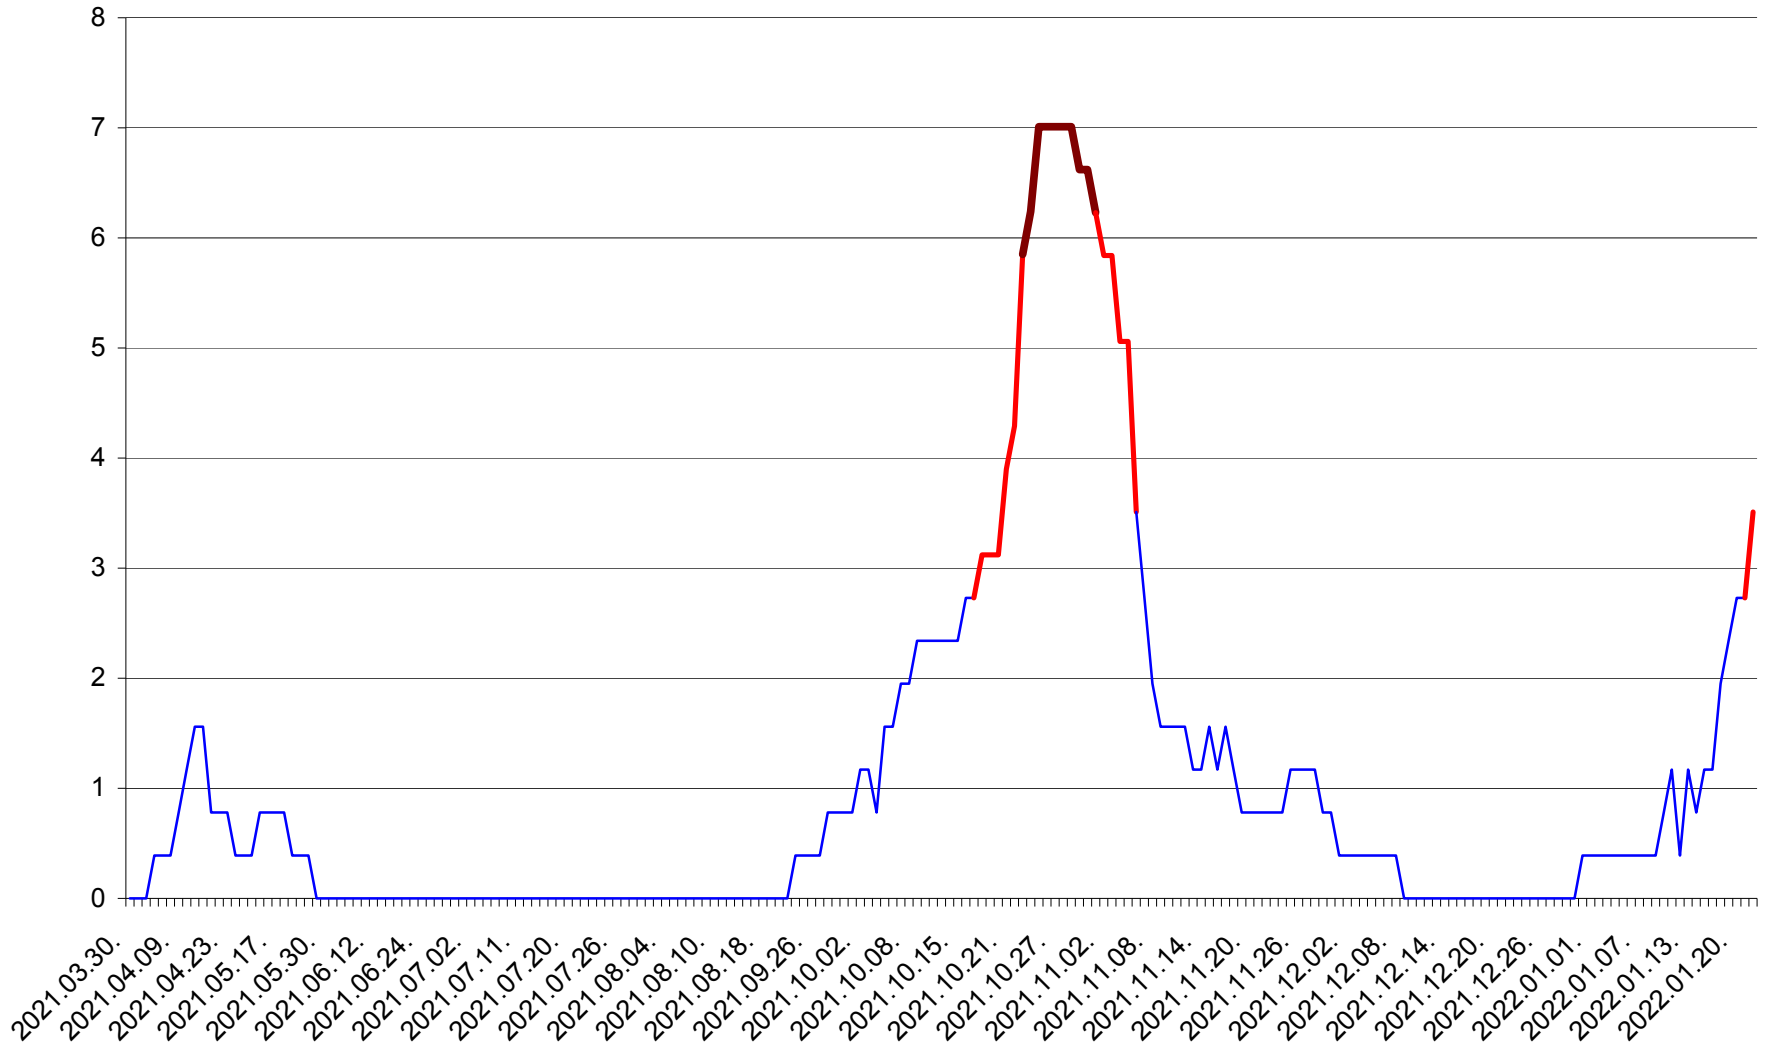

SÂNTIMBRU - Evolutia incidentei cumulate pe 14 zile la ‰ de locuitori
2021.04.01. - 2022.01.22.

SĂRMAȘ - Evolutia incidentei cumulate pe 14 zile la ‰ de locuitori
2021.04.01. - 2022.01.22.

SATU MARE - Evolutia incidentei cumulate pe 14 zile la ‰ de locuitori
2021.04.01. - 2022.01.22.

SECUIENI - Evolutia incidentei cumulate pe 14 zile la % de locuitori
2021.04.01. - 2022.01.22.

SICULENI - Evolutia incidentei cumulate pe 14 zile la % de locuitori
2021.04.01. - 2022.01.22.

ȘIMONEȘTI - Evolutia incidentei cumulate pe 14 zile la ‰ de locuitori
2021.04.01. - 2022.01.22.

SUBCETATE - Evolutia incidentei cumulate pe 14 zile la ‰ de locuitori
2021.04.01. - 2022.01.22.

SUSENI - Evolutia incidentei cumulate pe 14 zile la ‰ de locuitori
2021.04.01. - 2022.01.22.

TOMEȘTI - Evolutia incidentei cumulate pe 14 zile la ‰ de locuitori
2021.04.01. - 2022.01.22.