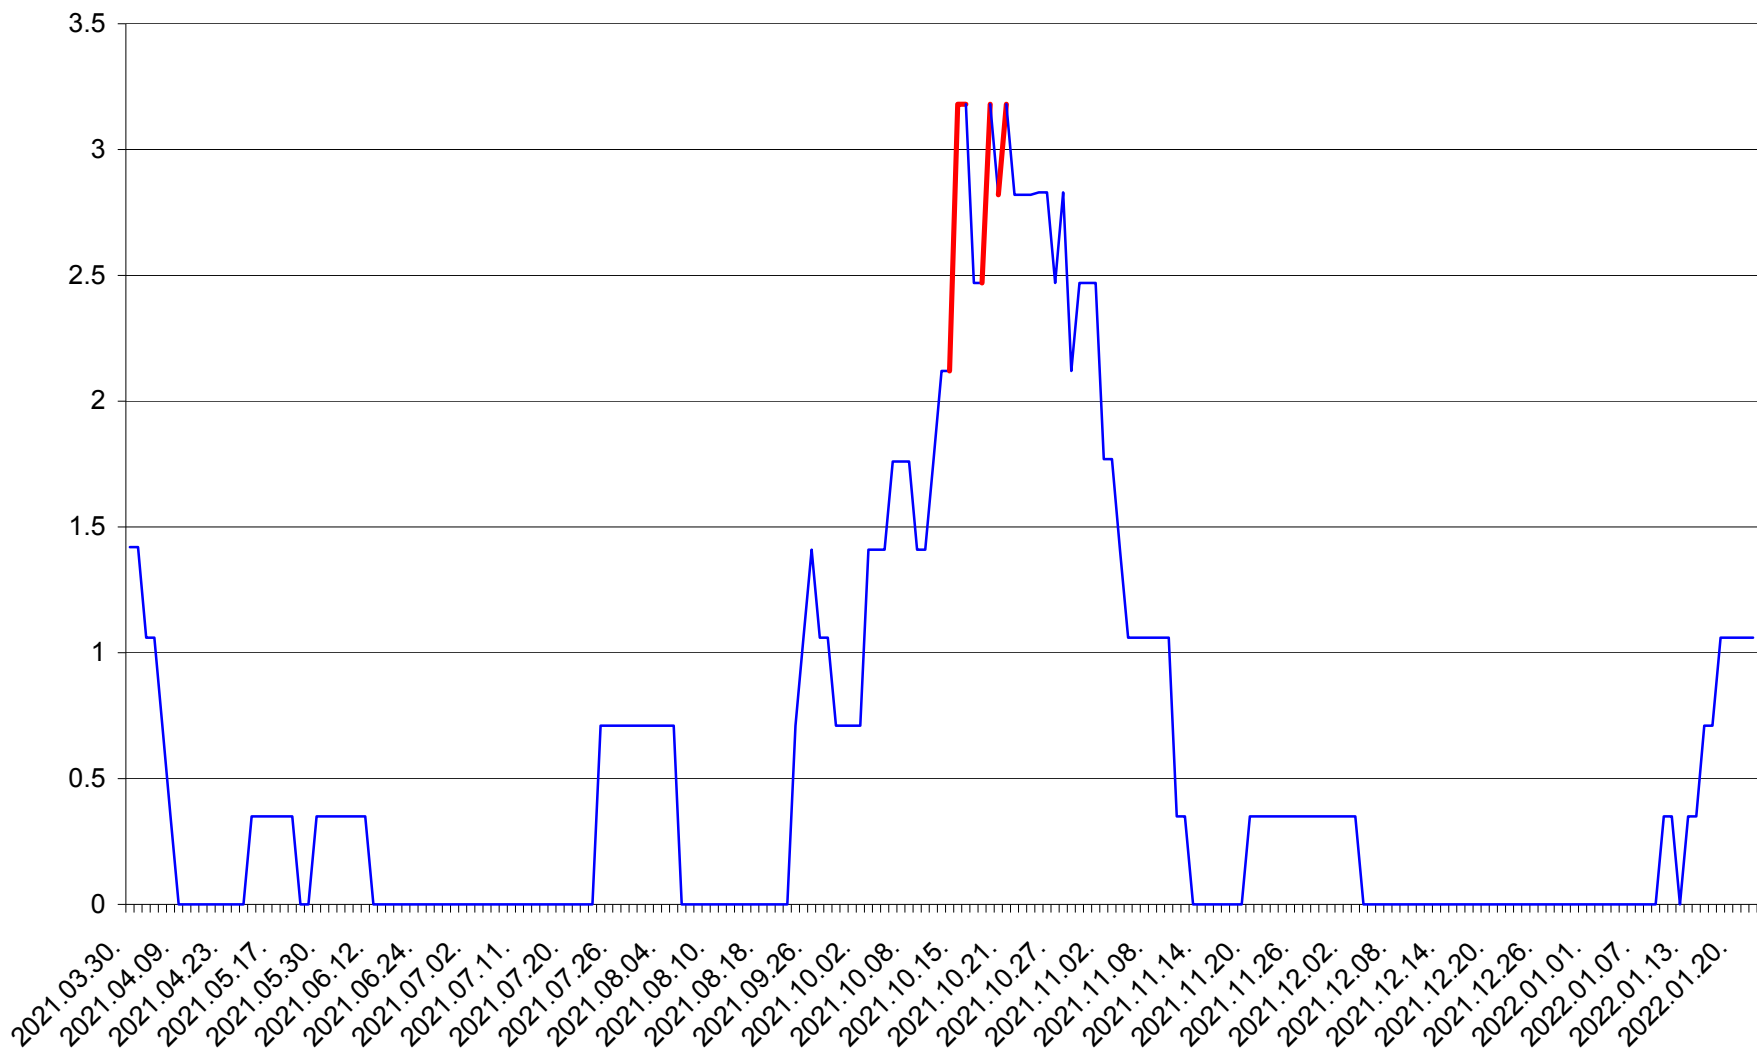

PORUMBENI - Evolutia incidentei cumulate pe 14 zile la ‰ de locuitori
2021.04.01. - 2022.01.22.