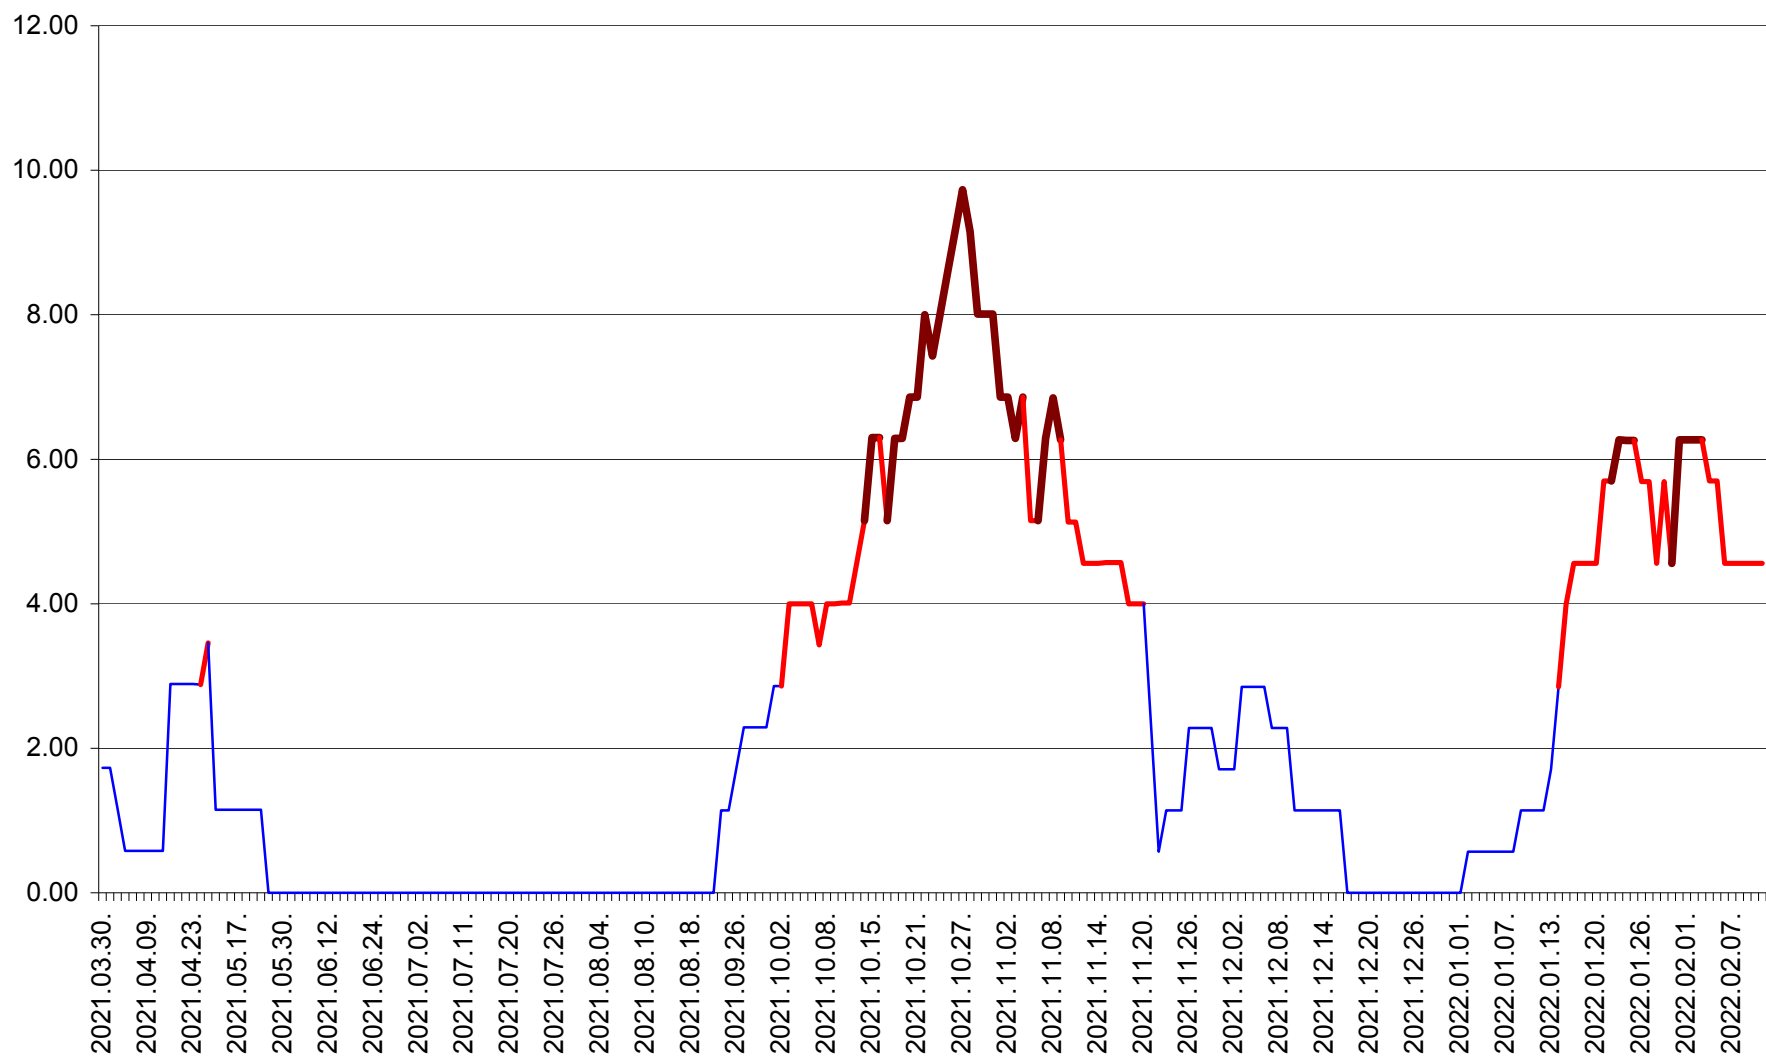

ORAȘ VLĂHIȚA - Evolutia incidentei cumulate pe 14 zile la ‰ de locuitori
2021.04.01. - 2022.02.11.

VĂRȘAG - Evolutia incidentei cumulate pe 14 zile la ‰ de locuitori
2021.04.01. - 2022.02.11.