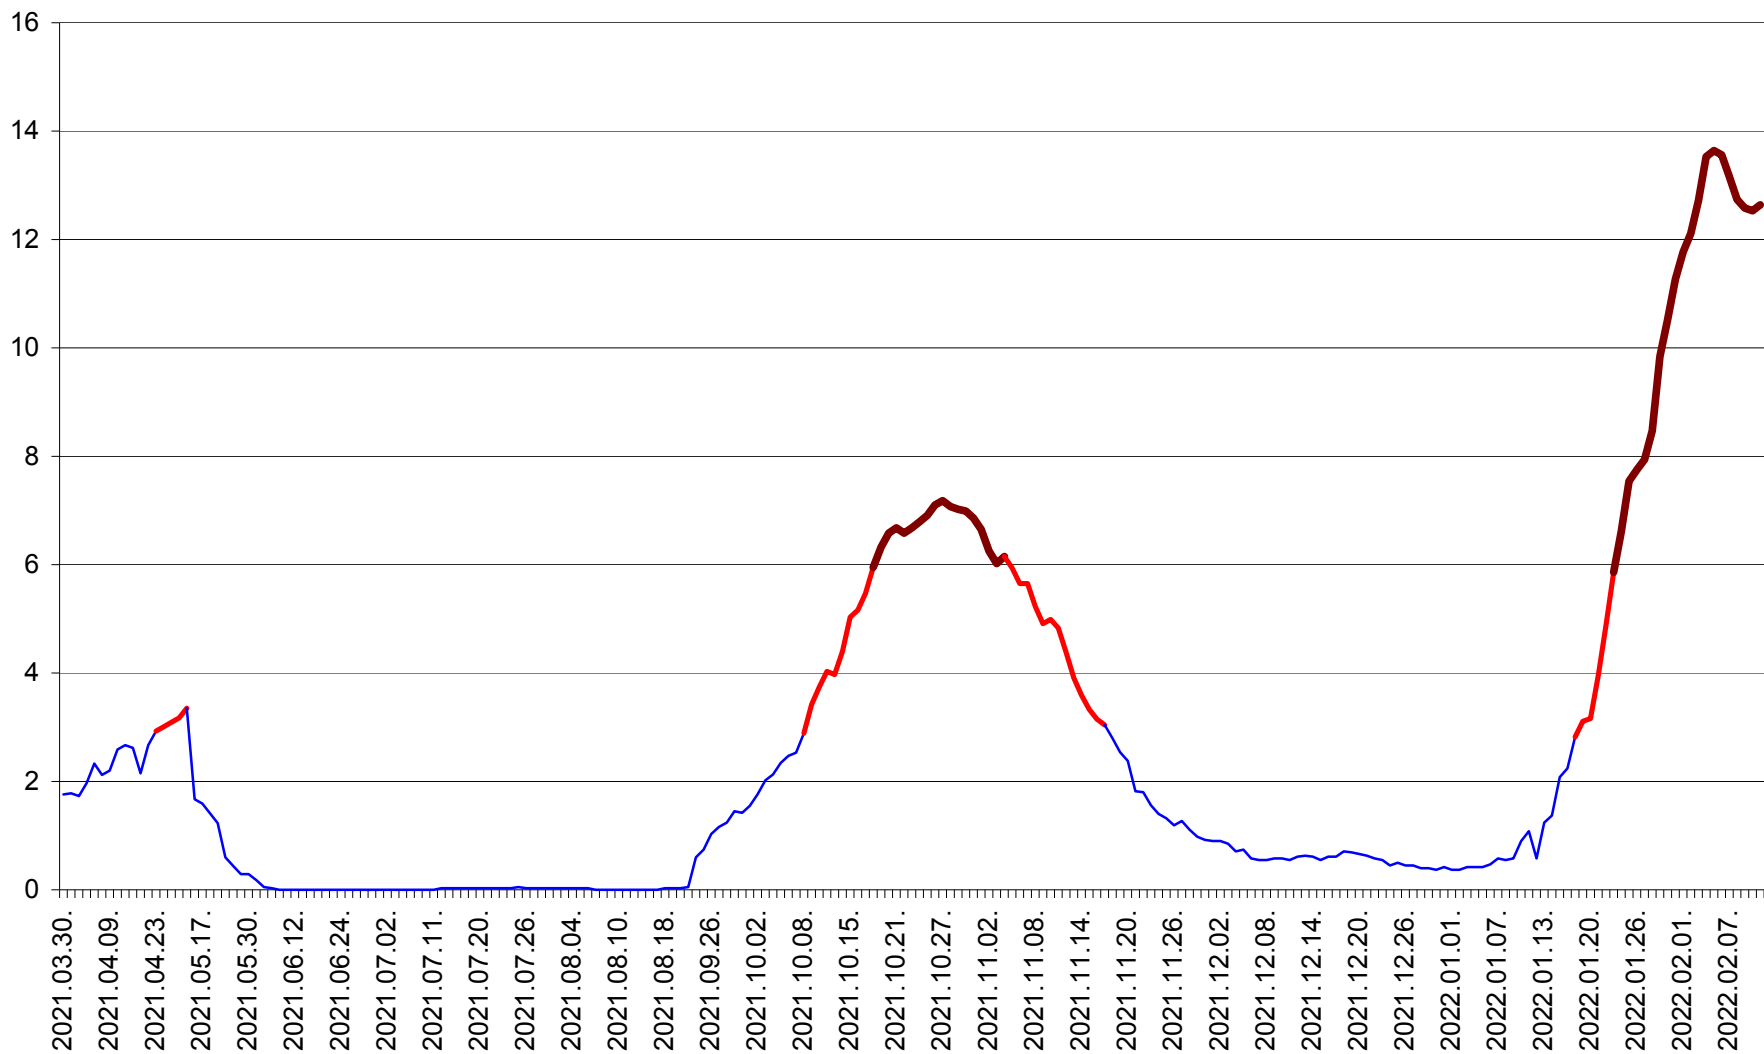

PĂULENI-CIUC - Evolutia incidentei cumulate pe 14 zile la ‰ de locuitori
2021.04.01. - 2022.02.11.