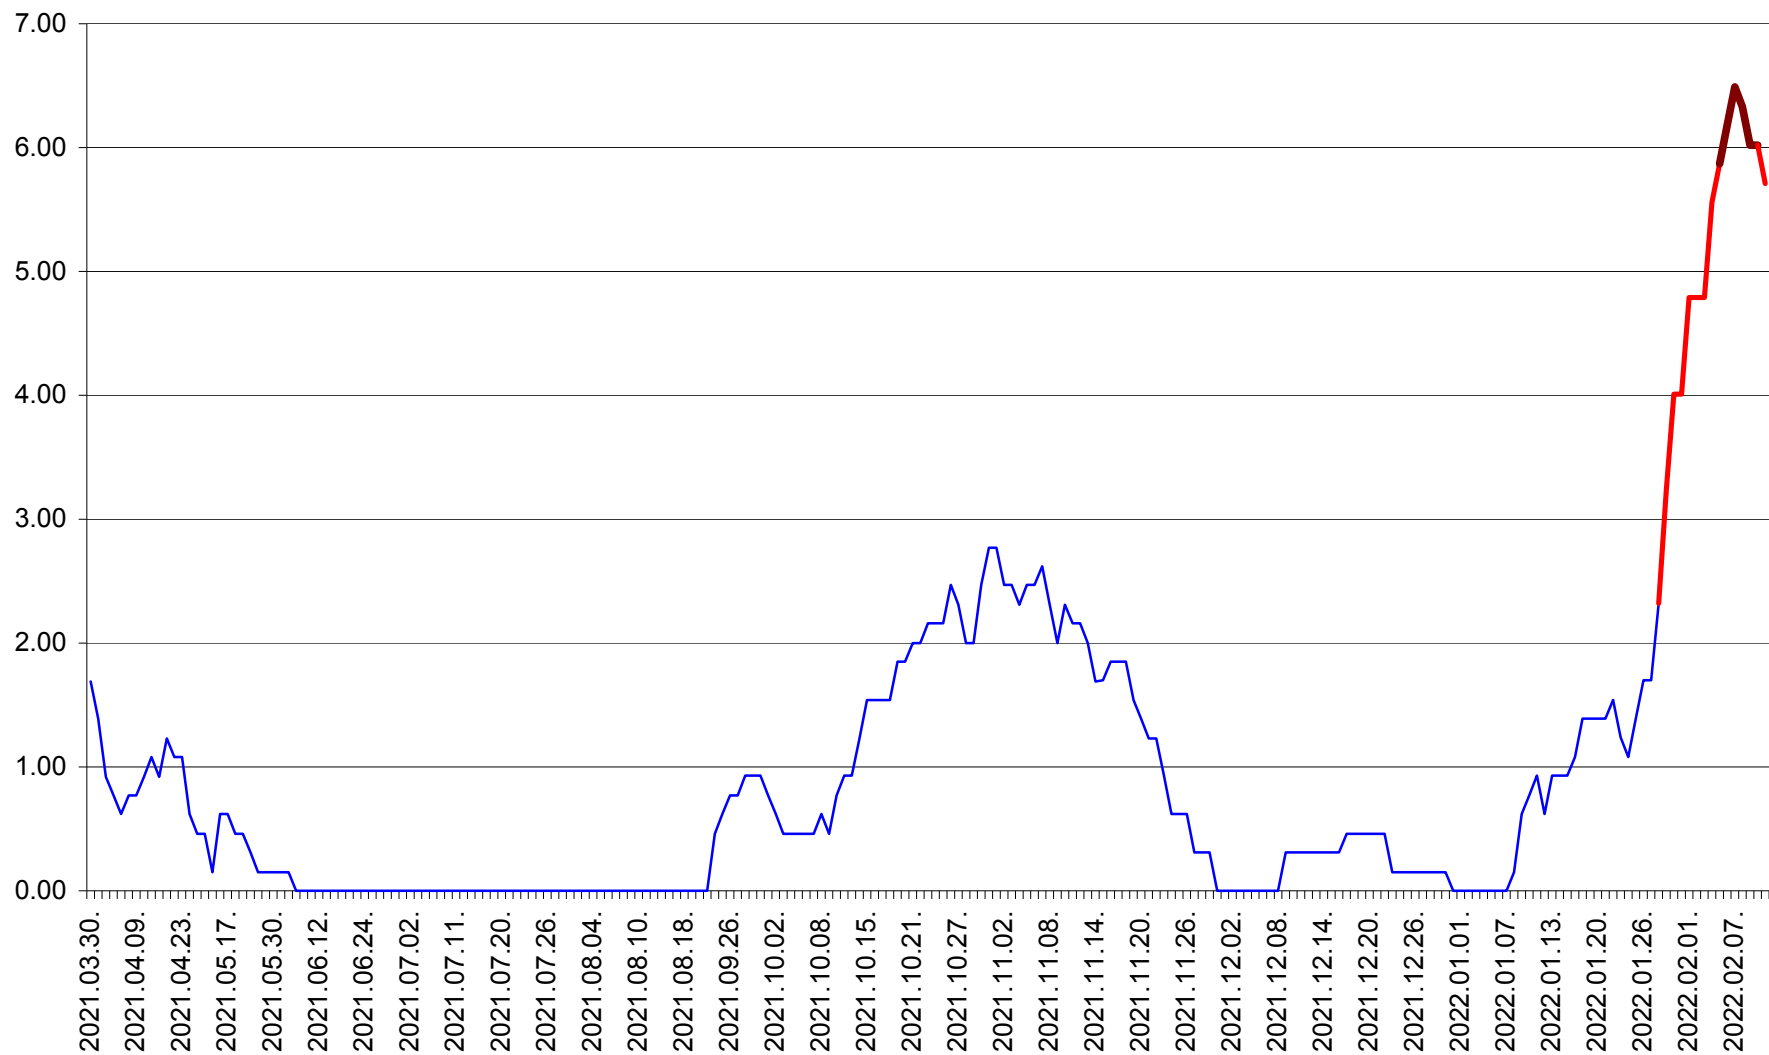

ORAȘ BĂLAN - Evoluția incidenței cumulate pe 14 zile la ‰ de locuitori
2021.04.01. - 2022.02.11.

BILBOR - Evolutia incidentei cumulate pe 14 zile la ‰ de locuitori
2021.04.01. - 2022.02.11.

ORAȘ BORSEC - Evolutia incidentei cumulate pe 14 zile la ‰ de locuitori
2021.04.01. - 2022.02.11.

BRĂDEȘTI - Evolutia incidentei cumulate pe 14 zile la ‰ de locuitori
2021.04.01. - 2022.02.11.

CĂPÂLNIȚA - Evoluția incidenței cumulate pe 14 zile la ‰ de locuitori
2021.04.01. - 2022.02.11.

CÂRȚA - Evolutia incidentei cumulate pe 14 zile la ‰ de locuitori
2021.04.01. - 2022.02.11.

CICEU - Evolutia incidentei cumulate pe 14 zile la ‰ de locuitori
2021.04.01. - 2022.02.11.

CIUCSÂNGEORGIU - Evolutia incidentei cumulate pe 14 zile la ‰ de locuitori
2021.04.01. - 2022.02.11.

CIUMANI - Evolutia incidentei cumulate pe 14 zile la ‰ de locuitori
2021.04.01. - 2022.02.11.

CORBU - Evolutia incidentei cumulate pe 14 zile la ‰ de locuitori
2021.04.01. - 2022.02.11.

CORUND - Evolutia incidentei cumulate pe 14 zile la % de locuitori
2021.04.01. - 2022.02.11.

COZMENI - Evolutia incidentei cumulate pe 14 zile la ‰ de locuitori
2021.04.01. - 2022.02.11.