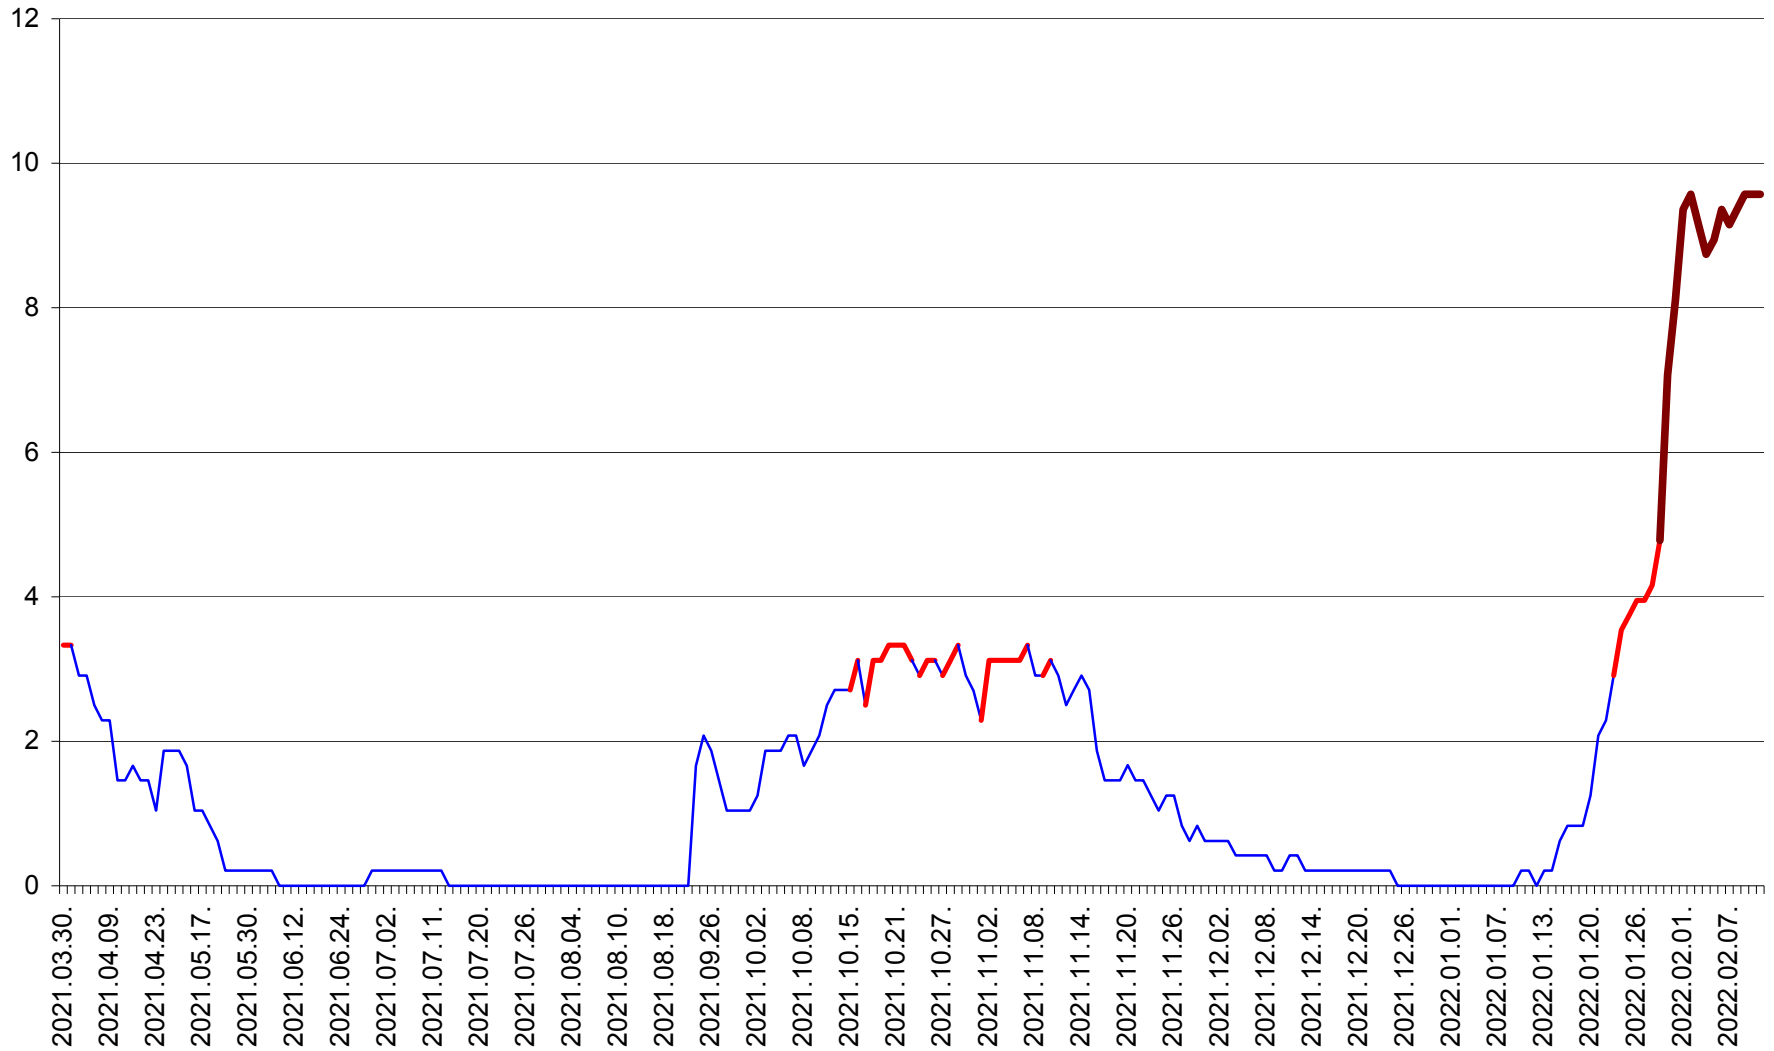

LELICENI - Evolutia incidentei cumulate pe 14 zile la % de locuitori
2021.04.01. - 2022.02.11.

LUETA - Evolutia incidentei cumulate pe 14 zile la ‰ de locuitori
2021.04.01. - 2022.02.11.

LUNCA DE JOS - Evolutia incidentei cumulate pe 14 zile la ‰ de locuitori
2021.04.01. - 2022.02.11.

LUNCA DE SUS - Evolutia incidentei cumulate pe 14 zile la % de locuitori
2021.04.01. - 2022.02.11.

LUPENI - Evolutia incidentei cumulate pe 14 zile la ‰ de locuitori
2021.04.01. - 2022.02.11.

MĂDĂRAȘ - Evolutia incidentei cumulate pe 14 zile la ‰ de locuitori
2021.04.01. - 2022.02.11.