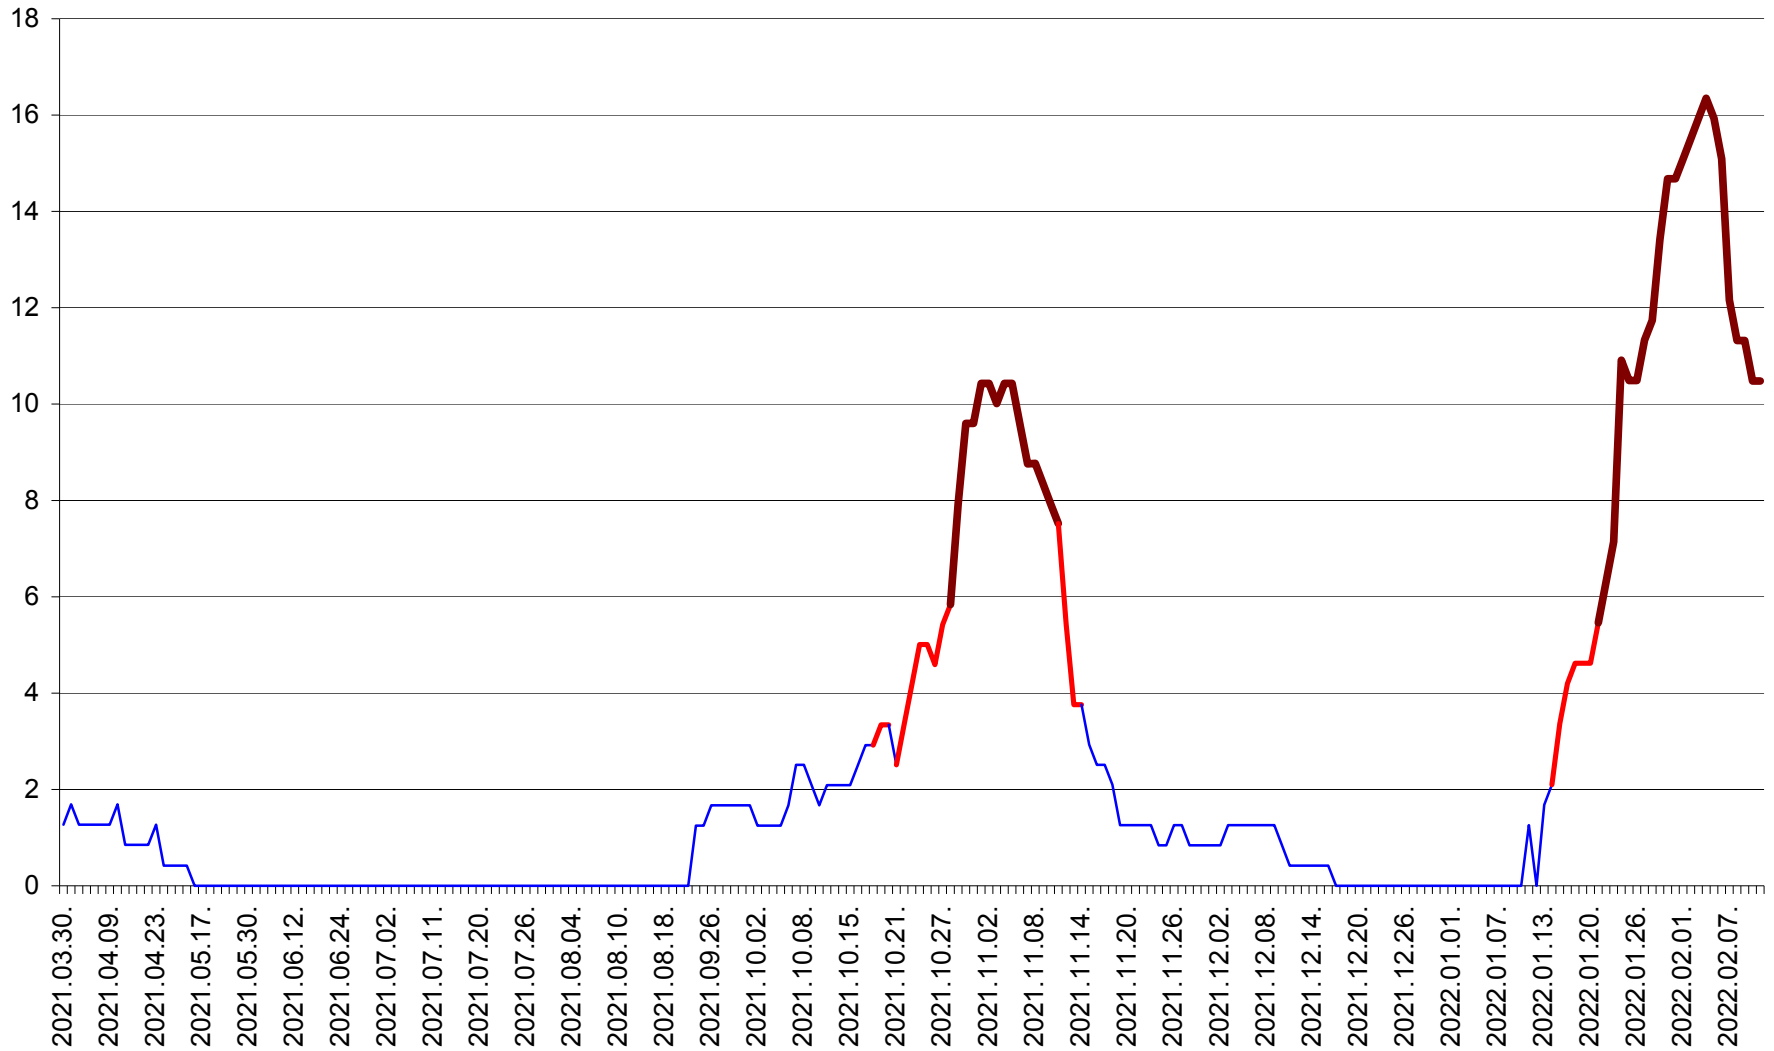

FELICENI - Evolutia incidentei cumulate pe 14 zile la % de locuitori
2021.04.01. - 2022.02.11.

FRUMOASA - Evolutia incidentei cumulate pe 14 zile la ‰ de locuitori
2021.04.01. - 2022.02.11.

GĂLĂUȚAȘ - Evolutia incidentei cumulate pe 14 zile la ‰ de locuitori
2021.04.01. - 2022.02.11.

MUNICIPIUL GHEORGHENI - Evolutia incidentei cumulate pe 14 zile la % de locuitori
2021.04.01. - 2022.02.11.

JOSENI - Evolutia incidentei cumulate pe 14 zile la ‰ de locuitori
2021.04.01. - 2022.02.11.

LĂZAREA - Evolutia incidentei cumulate pe 14 zile la % de locuitori
2021.04.01. - 2022.02.11.

LELICENI - Evolutia incidentei cumulate pe 14 zile la % de locuitori
2021.04.01. - 2022.02.11.

LUETA - Evolutia incidentei cumulate pe 14 zile la ‰ de locuitori
2021.04.01. - 2022.02.11.

LUNCA DE JOS - Evolutia incidentei cumulate pe 14 zile la ‰ de locuitori
2021.04.01. - 2022.02.11.