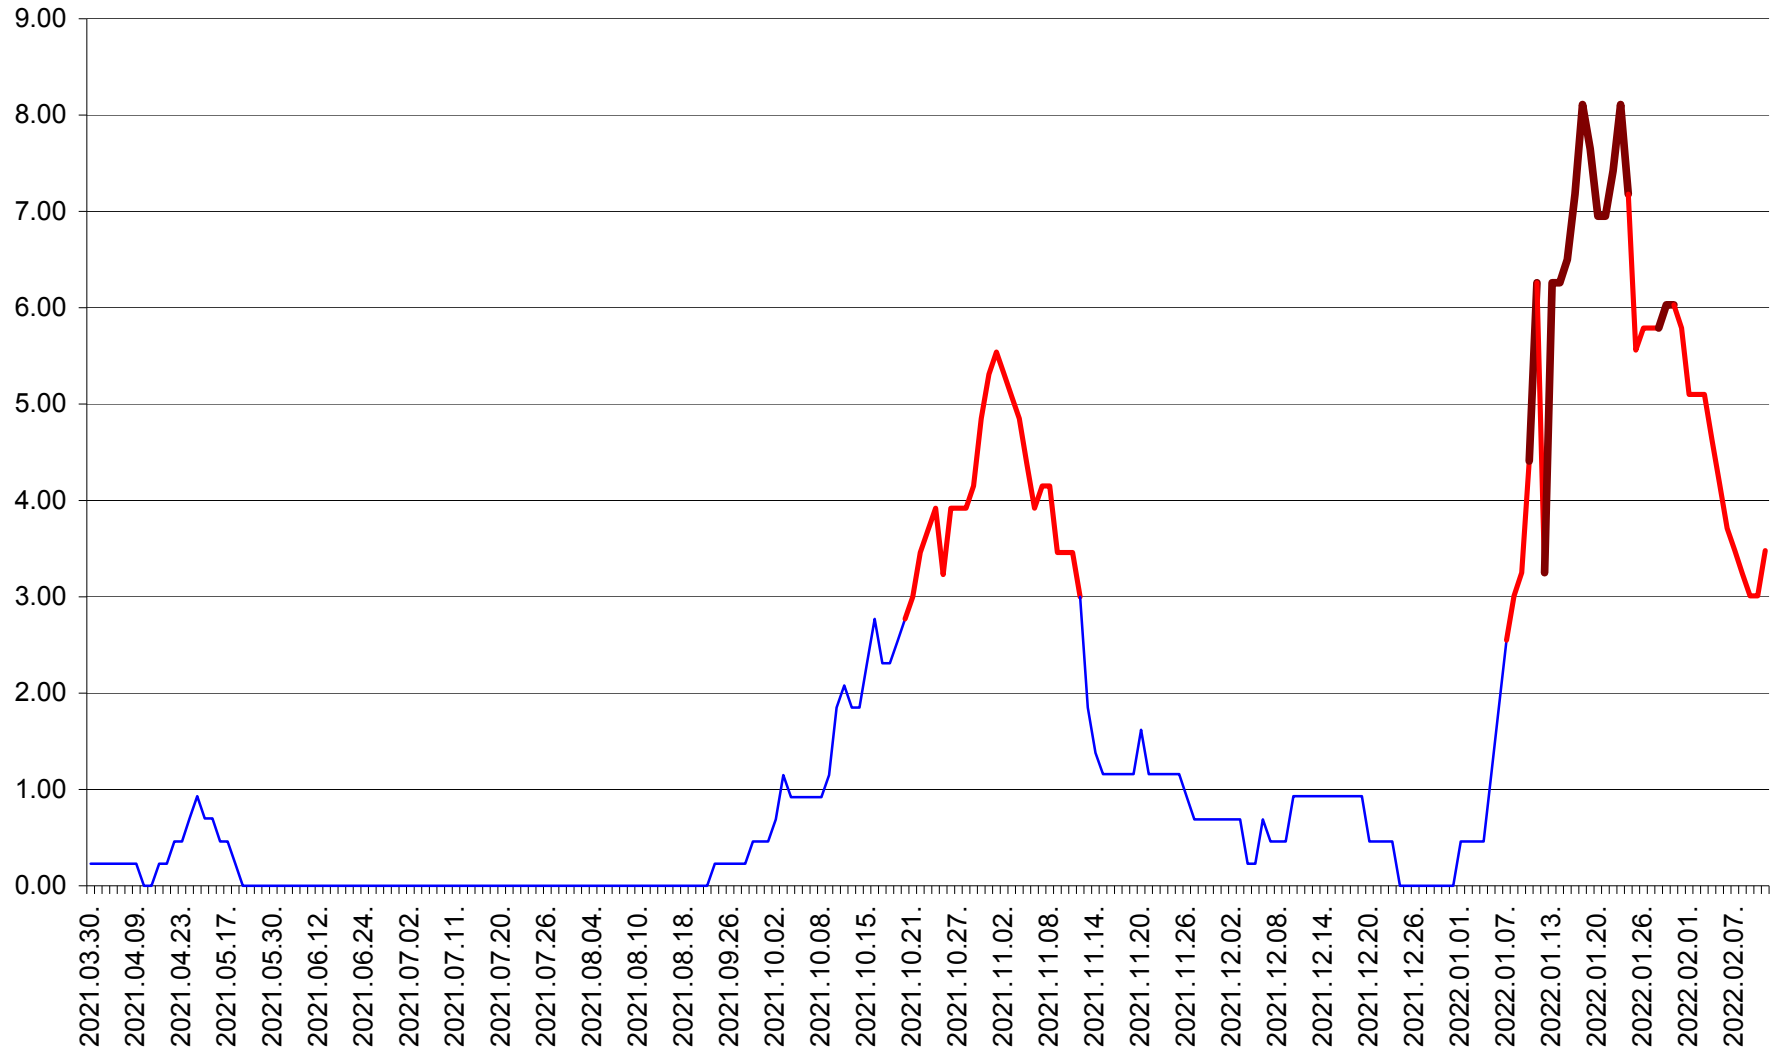

ORAȘ BĂLAN - Evoluția incidenței cumulate pe 14 zile la ‰ de locuitori
2021.04.01. - 2022.02.11.

BILBOR - Evolutia incidentei cumulate pe 14 zile la ‰ de locuitori
2021.04.01. - 2022.02.11.

ORAȘ BORSEC - Evolutia incidentei cumulate pe 14 zile la ‰ de locuitori
2021.04.01. - 2022.02.11.

BRĂDEȘTI - Evolutia incidentei cumulate pe 14 zile la ‰ de locuitori
2021.04.01. - 2022.02.11.

CĂPÂLNIȚA - Evoluția incidenței cumulate pe 14 zile la ‰ de locuitori
2021.04.01. - 2022.02.11.

CÂRȚA - Evolutia incidentei cumulate pe 14 zile la ‰ de locuitori
2021.04.01. - 2022.02.11.

CICEU - Evolutia incidentei cumulate pe 14 zile la ‰ de locuitori
2021.04.01. - 2022.02.11.

CIUCSÂNGEORGIU - Evolutia incidentei cumulate pe 14 zile la ‰ de locuitori
2021.04.01. - 2022.02.11.

CIUMANI - Evolutia incidentei cumulate pe 14 zile la ‰ de locuitori
2021.04.01. - 2022.02.11.

CORBU - Evolutia incidentei cumulate pe 14 zile la ‰ de locuitori
2021.04.01. - 2022.02.11.

CORUND - Evolutia incidentei cumulate pe 14 zile la % de locuitori
2021.04.01. - 2022.02.11.

COZMENI - Evolutia incidentei cumulate pe 14 zile la ‰ de locuitori
2021.04.01. - 2022.02.11.