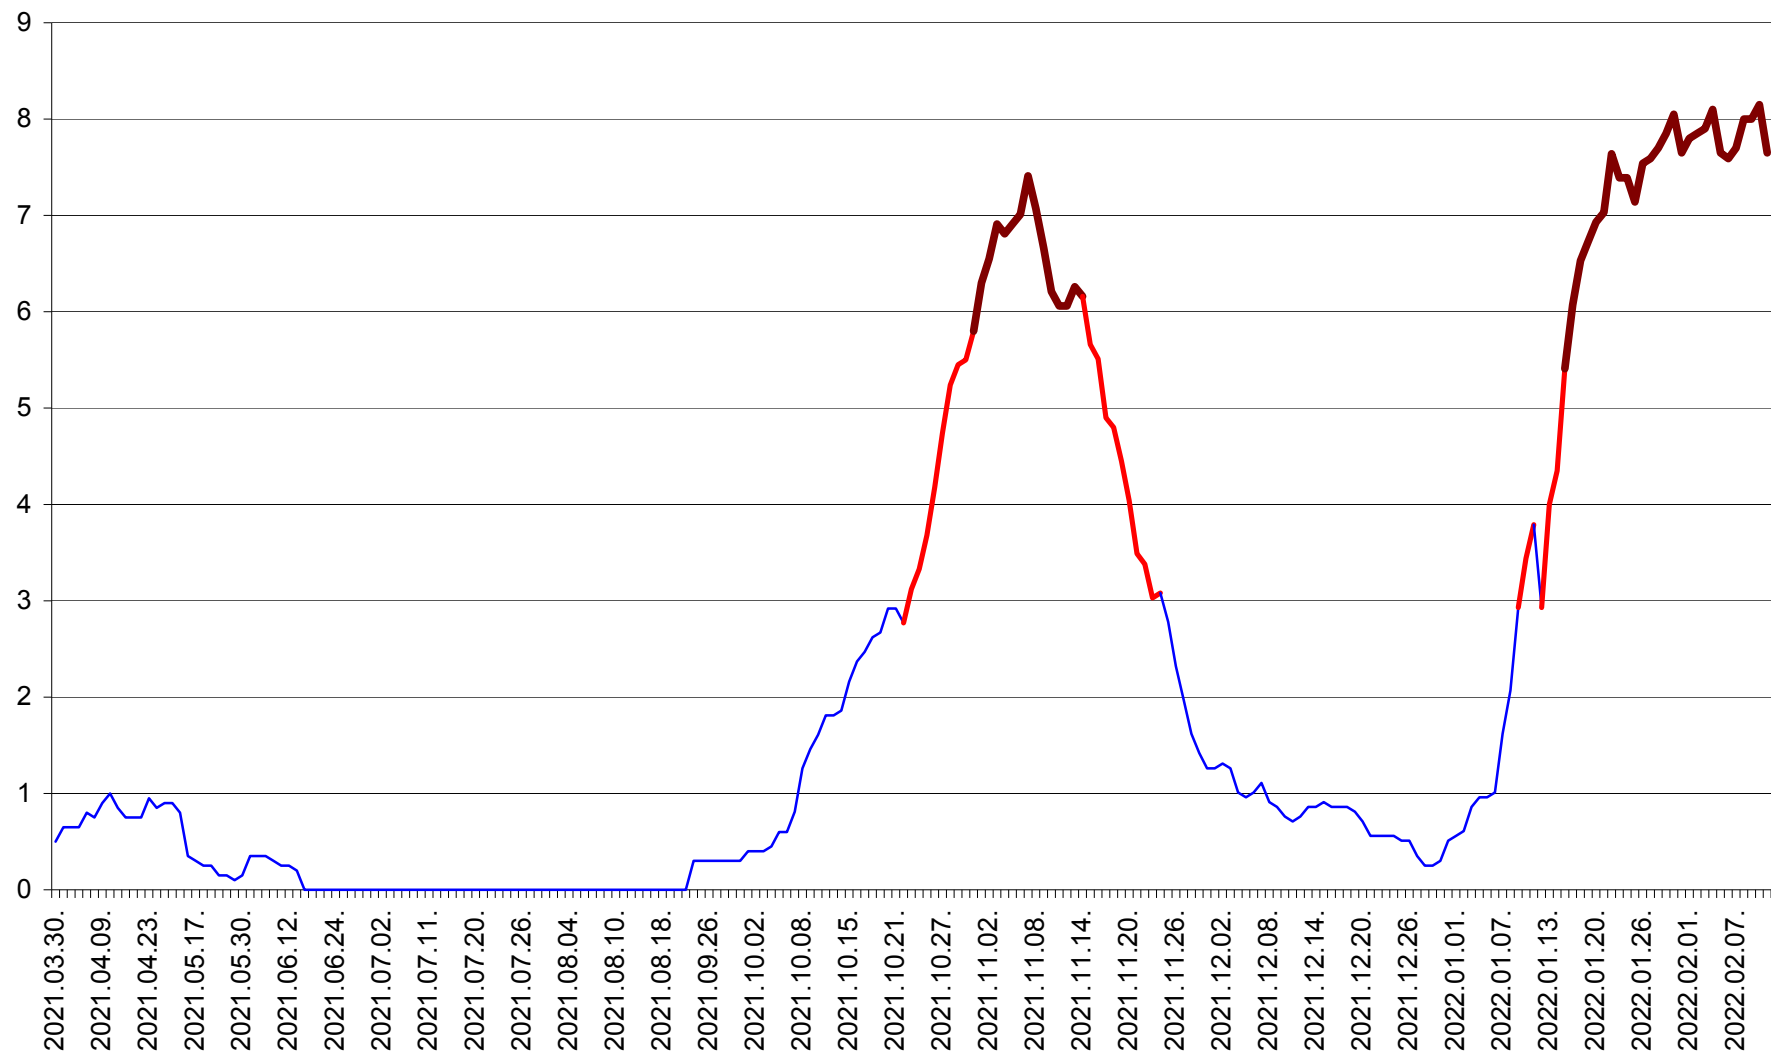

DÂRJIU - Evolutia incidentei cumulate pe 14 zile la ‰ de locuitori
2021.04.01. - 2022.02.11.

DEALU - Evolutia incidentei cumulate pe 14 zile la ‰ de locuitori
2021.04.01. - 2022.02.11.

DITRĂU - Evolutia incidentei cumulate pe 14 zile la ‰ de locuitori
2021.04.01. - 2022.02.11.

FELICENI - Evolutia incidentei cumulate pe 14 zile la % de locuitori
2021.04.01. - 2022.02.11.

FRUMOASA - Evolutia incidentei cumulate pe 14 zile la ‰ de locuitori
2021.04.01. - 2022.02.11.

GĂLĂUȚAȘ - Evolutia incidentei cumulate pe 14 zile la ‰ de locuitori
2021.04.01. - 2022.02.11.

MUNICIPIUL GHEORGHENI - Evolutia incidentei cumulate pe 14 zile la % de locuitori
2021.04.01. - 2022.02.11.

JOSENI - Evolutia incidentei cumulate pe 14 zile la ‰ de locuitori
2021.04.01. - 2022.02.11.

LĂZAREA - Evolutia incidentei cumulate pe 14 zile la % de locuitori
2021.04.01. - 2022.02.11.

LELICENI - Evolutia incidentei cumulate pe 14 zile la % de locuitori
2021.04.01. - 2022.02.11.

LUETA - Evolutia incidentei cumulate pe 14 zile la ‰ de locuitori
2021.04.01. - 2022.02.11.

LUNCA DE JOS - Evolutia incidentei cumulate pe 14 zile la ‰ de locuitori
2021.04.01. - 2022.02.11.