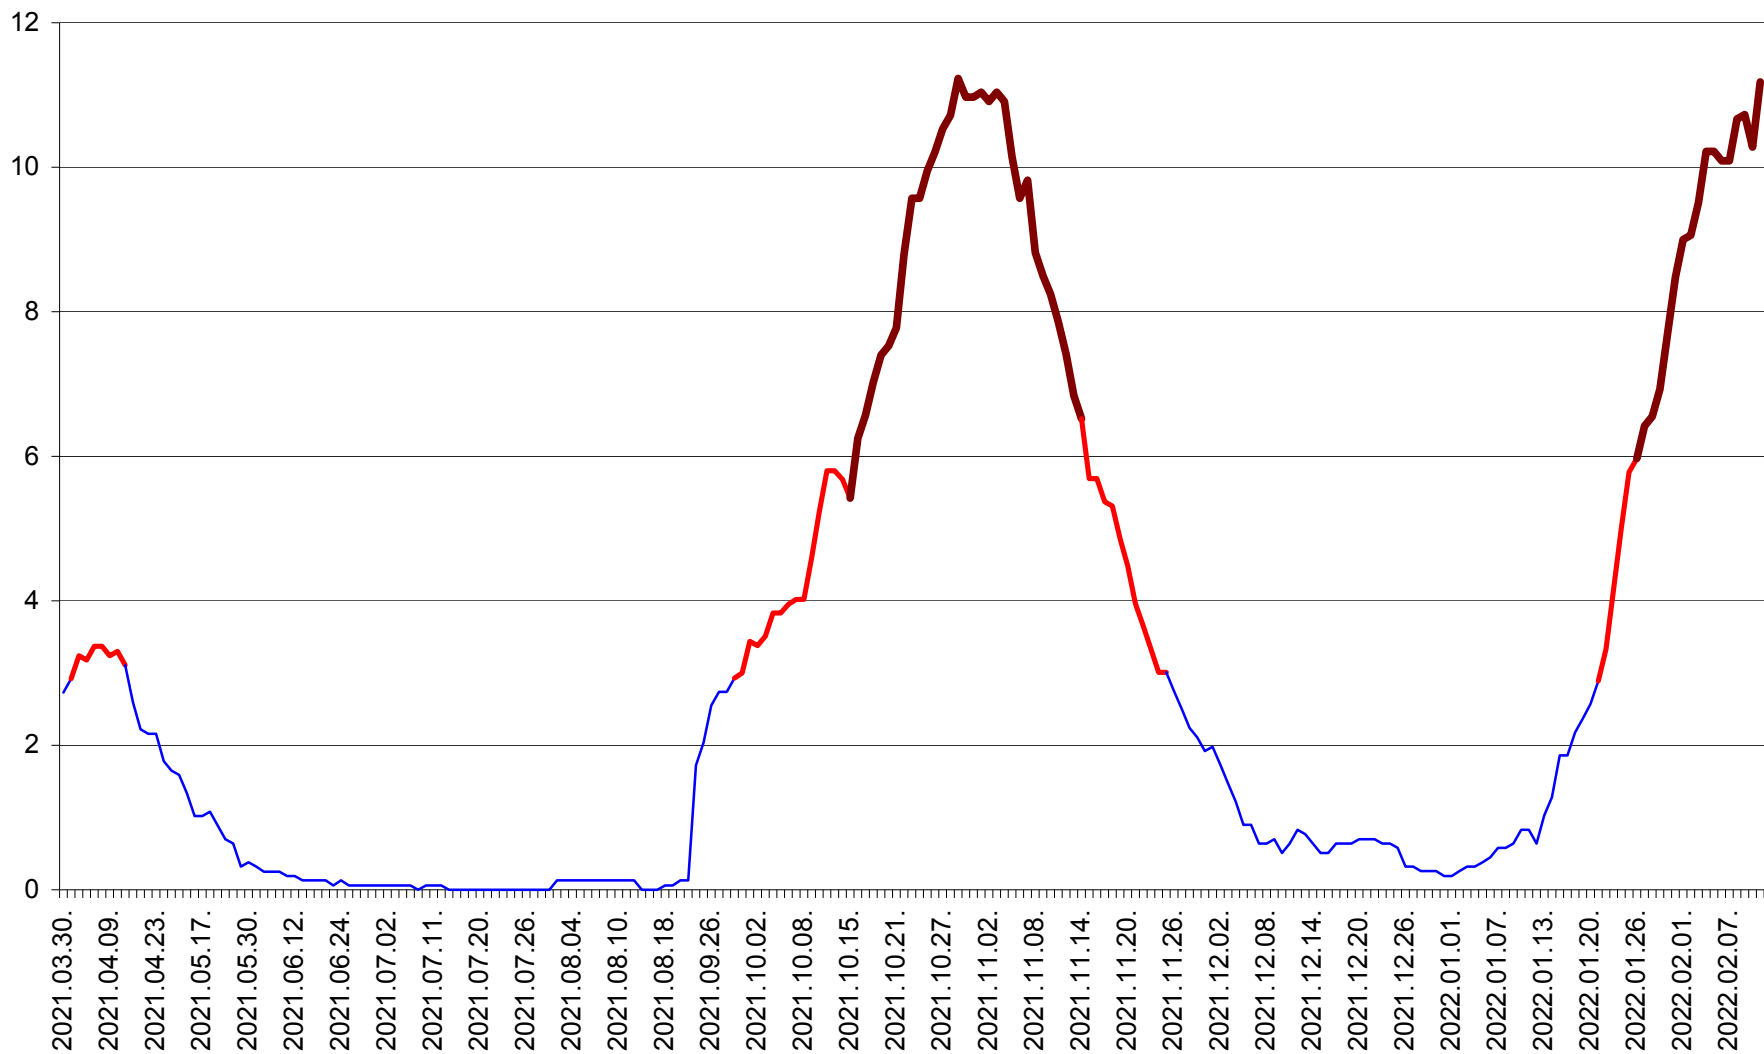

TULGHEȘ - Evolutia incidentei cumulate pe 14 zile la ‰ de locuitori
2021.04.01. - 2022.02.11.