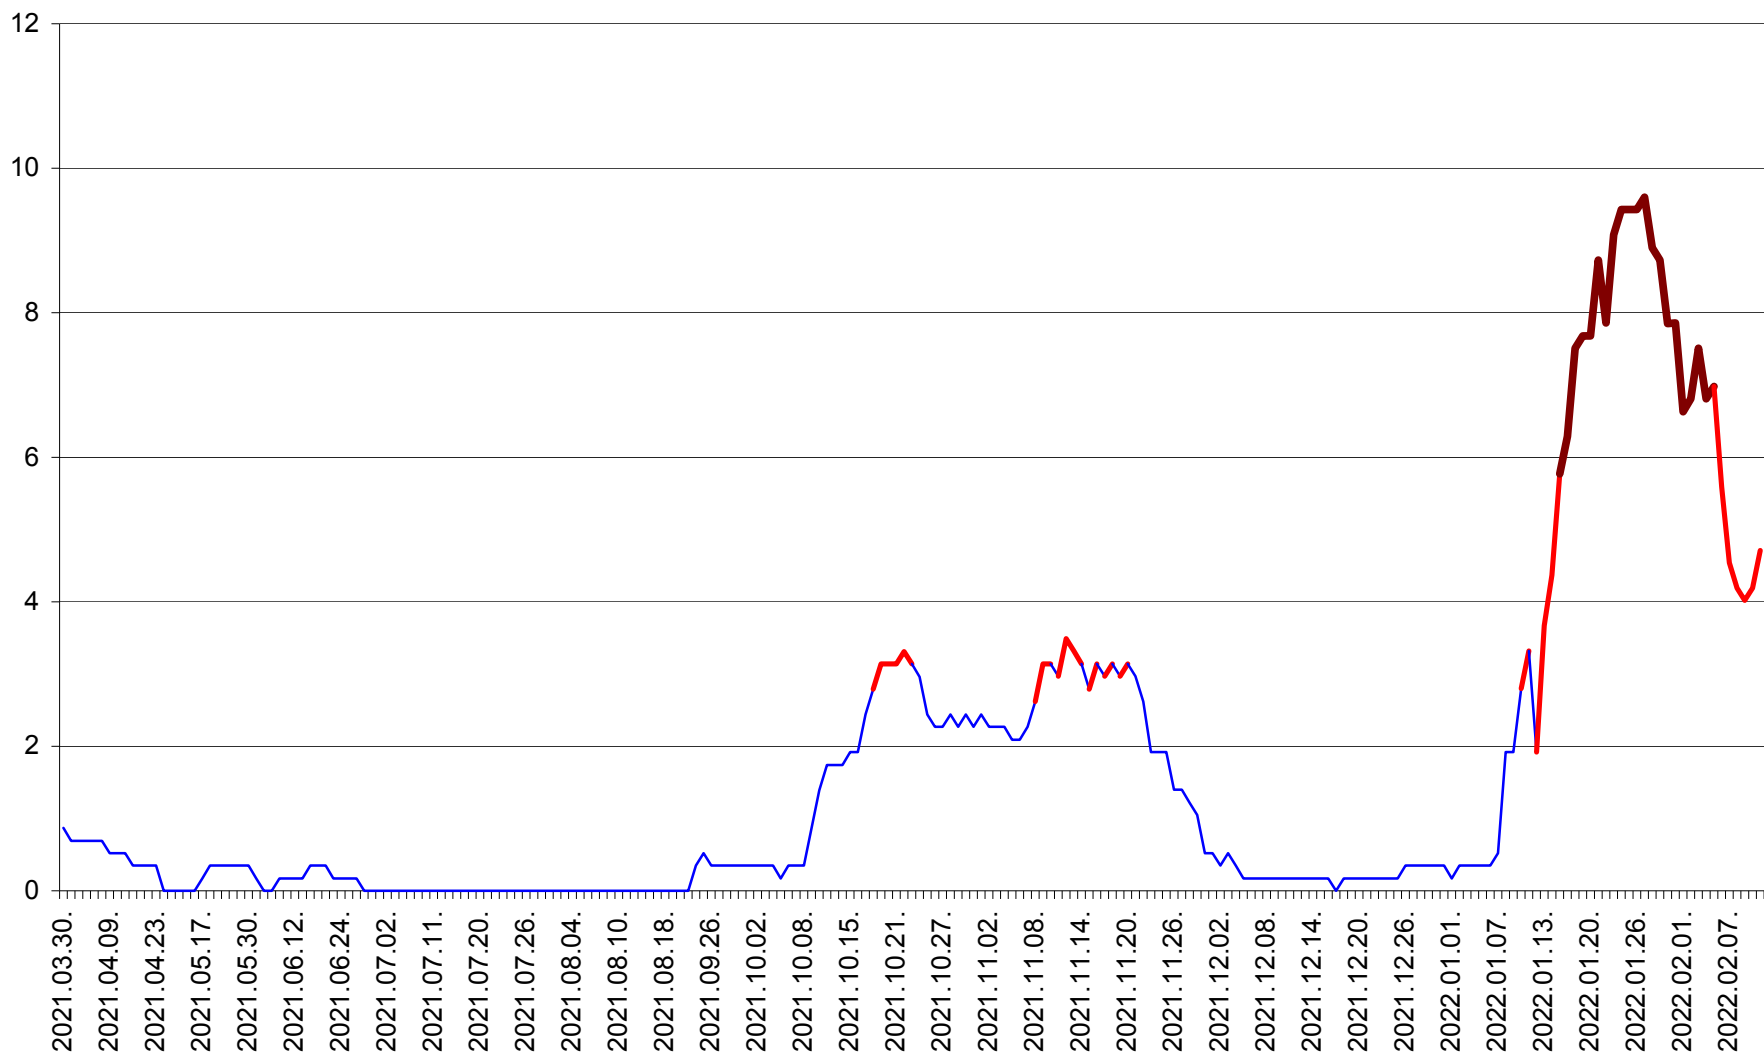

DÂRJIU - Evolutia incidentei cumulate pe 14 zile la ‰ de locuitori
2021.04.01. - 2022.02.11.

DEALU - Evolutia incidentei cumulate pe 14 zile la ‰ de locuitori
2021.04.01. - 2022.02.11.

DITRĂU - Evolutia incidentei cumulate pe 14 zile la ‰ de locuitori
2021.04.01. - 2022.02.11.

FELICENI - Evolutia incidentei cumulate pe 14 zile la % de locuitori
2021.04.01. - 2022.02.11.

FRUMOASA - Evolutia incidentei cumulate pe 14 zile la ‰ de locuitori
2021.04.01. - 2022.02.11.

GĂLĂUȚAȘ - Evolutia incidentei cumulate pe 14 zile la ‰ de locuitori
2021.04.01. - 2022.02.11.

MUNICIPIUL GHEORGHENI - Evolutia incidentei cumulate pe 14 zile la % de locuitori
2021.04.01. - 2022.02.11.

JOSENI - Evolutia incidentei cumulate pe 14 zile la ‰ de locuitori
2021.04.01. - 2022.02.11.

LĂZAREA - Evolutia incidentei cumulate pe 14 zile la % de locuitori
2021.04.01. - 2022.02.11.

LELICENI - Evolutia incidentei cumulate pe 14 zile la % de locuitori
2021.04.01. - 2022.02.11.

LUETA - Evolutia incidentei cumulate pe 14 zile la ‰ de locuitori
2021.04.01. - 2022.02.11.

LUNCA DE JOS - Evolutia incidentei cumulate pe 14 zile la ‰ de locuitori
2021.04.01. - 2022.02.11.