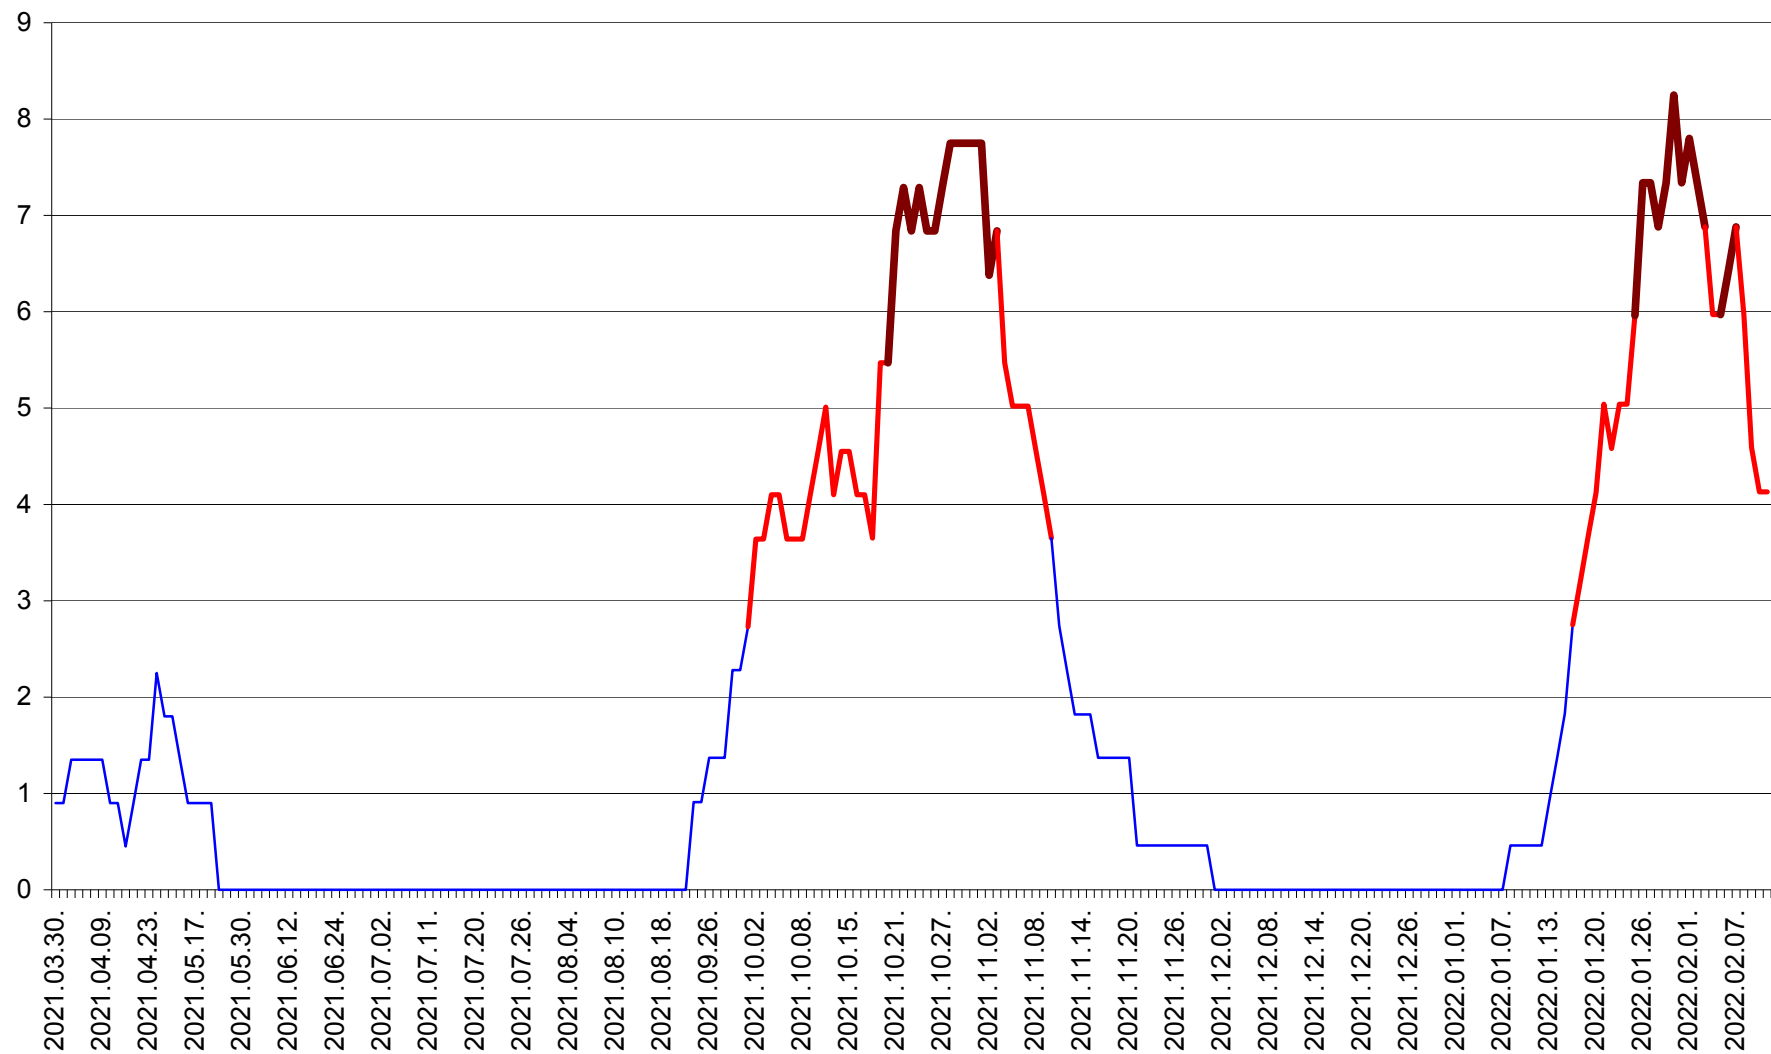

RACU - Evolutia incidentei cumulate pe 14 zile la ‰ de locuitori
2021.04.01. - 2022.02.11.

REMETEA - Evolutia incidentei cumulate pe 14 zile la % de locuitori
2021.04.01. - 2022.02.11.

SĂCEL - Evolutia incidentei cumulate pe 14 zile la ‰ de locuitori
2021.04.01. - 2022.02.11.

SÂNCRĂIENI - Evolutia incidentei cumulate pe 14 zile la ‰ de locuitori
2021.04.01. - 2022.02.11.

SÂNDOMINIC - Evolutia incidentei cumulate pe 14 zile la ‰ de locuitori
2021.04.01. - 2022.02.11.

SÂNMARTIN - Evolutia incidentei cumulate pe 14 zile la ‰ de locuitori
2021.04.01. - 2022.02.11.

SÂNSIMION - Evolutia incidentei cumulate pe 14 zile la ‰ de locuitori
2021.04.01. - 2022.02.11.

SÂNTIMBRU - Evolutia incidentei cumulate pe 14 zile la ‰ de locuitori
2021.04.01. - 2022.02.11.

SĂRMAȘ - Evolutia incidentei cumulate pe 14 zile la ‰ de locuitori
2021.04.01. - 2022.02.11.