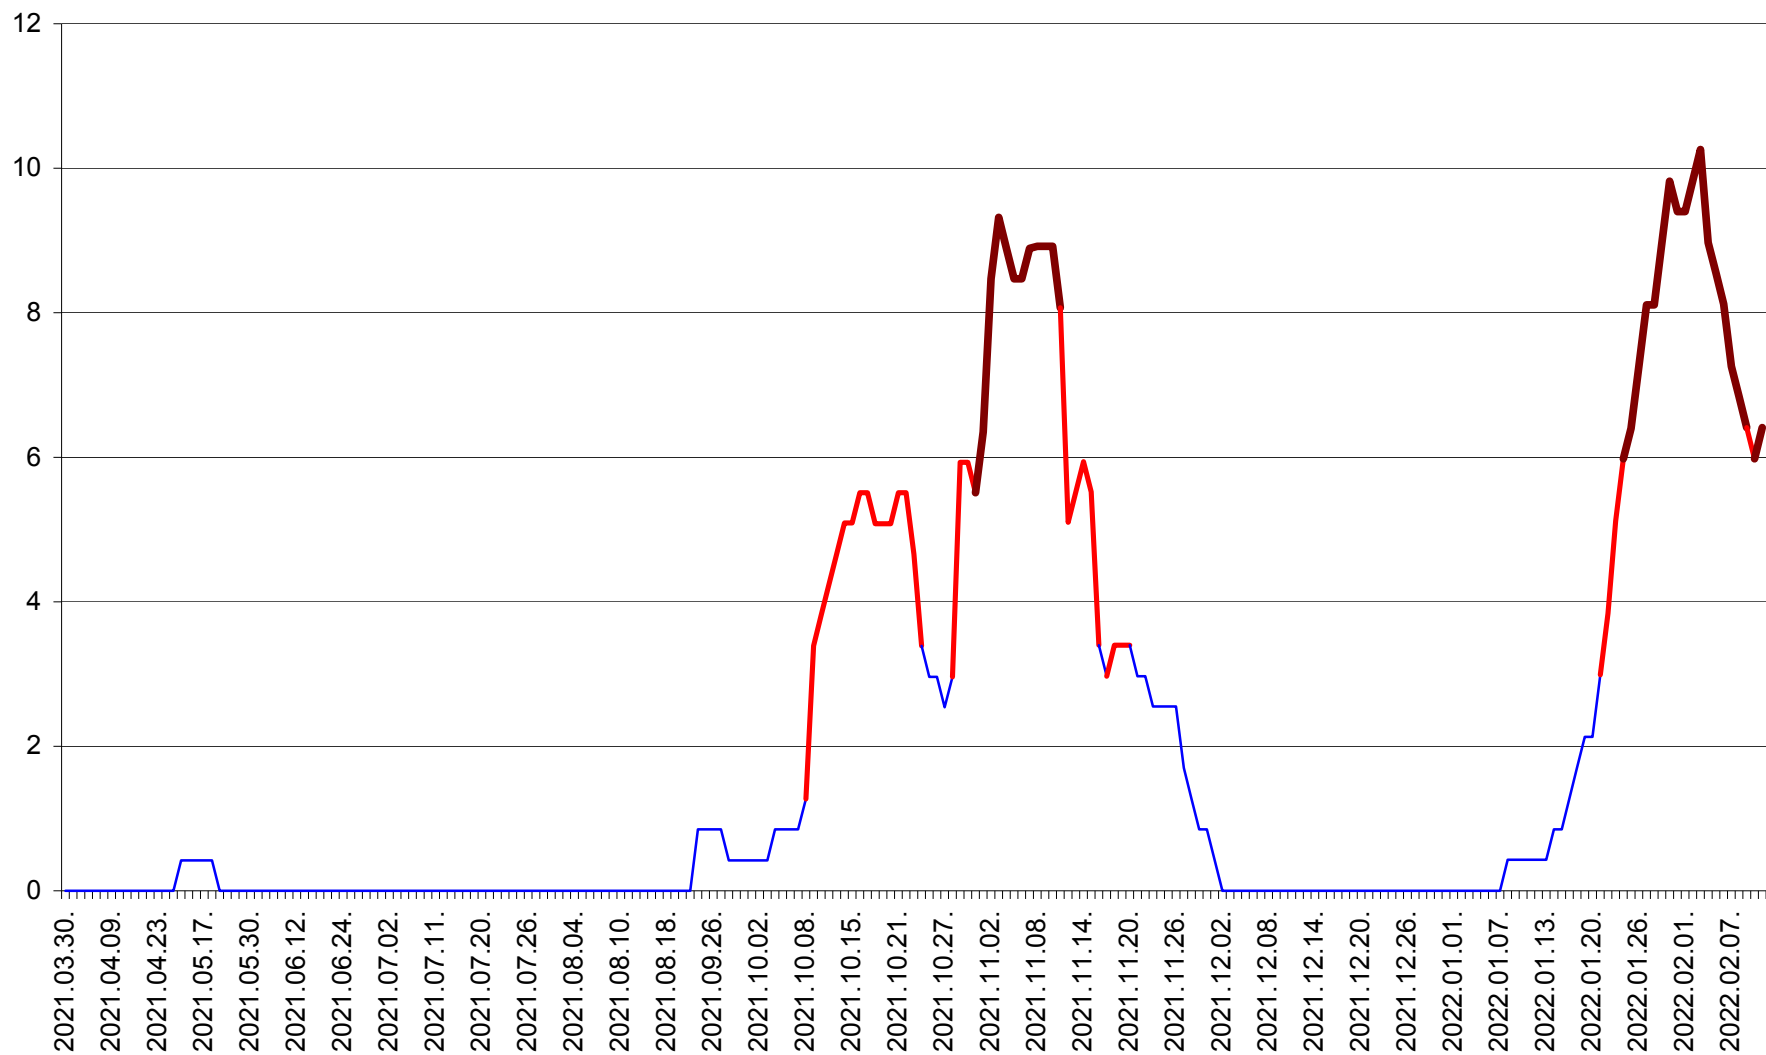

PLĂIEȘII DE JOS - Evolutia incidentei cumulate pe 14 zile la ‰ de locuitori
2021.04.01. - 2022.02.11.

PORUMBENI - Evolutia incidentei cumulate pe 14 zile la ‰ de locuitori
2021.04.01. - 2022.02.11.

PRAID - Evolutia incidentei cumulate pe 14 zile la ‰ de locuitori
2021.04.01. - 2022.02.11.

RACU - Evolutia incidentei cumulate pe 14 zile la ‰ de locuitori
2021.04.01. - 2022.02.11.

REMETEA - Evolutia incidentei cumulate pe 14 zile la % de locuitori
2021.04.01. - 2022.02.11.

SĂCEL - Evolutia incidentei cumulate pe 14 zile la ‰ de locuitori
2021.04.01. - 2022.02.11.

SÂNCRĂIENI - Evolutia incidentei cumulate pe 14 zile la ‰ de locuitori
2021.04.01. - 2022.02.11.

SÂNDOMINIC - Evolutia incidentei cumulate pe 14 zile la ‰ de locuitori
2021.04.01. - 2022.02.11.

SÂNMARTIN - Evolutia incidentei cumulate pe 14 zile la ‰ de locuitori
2021.04.01. - 2022.02.11.