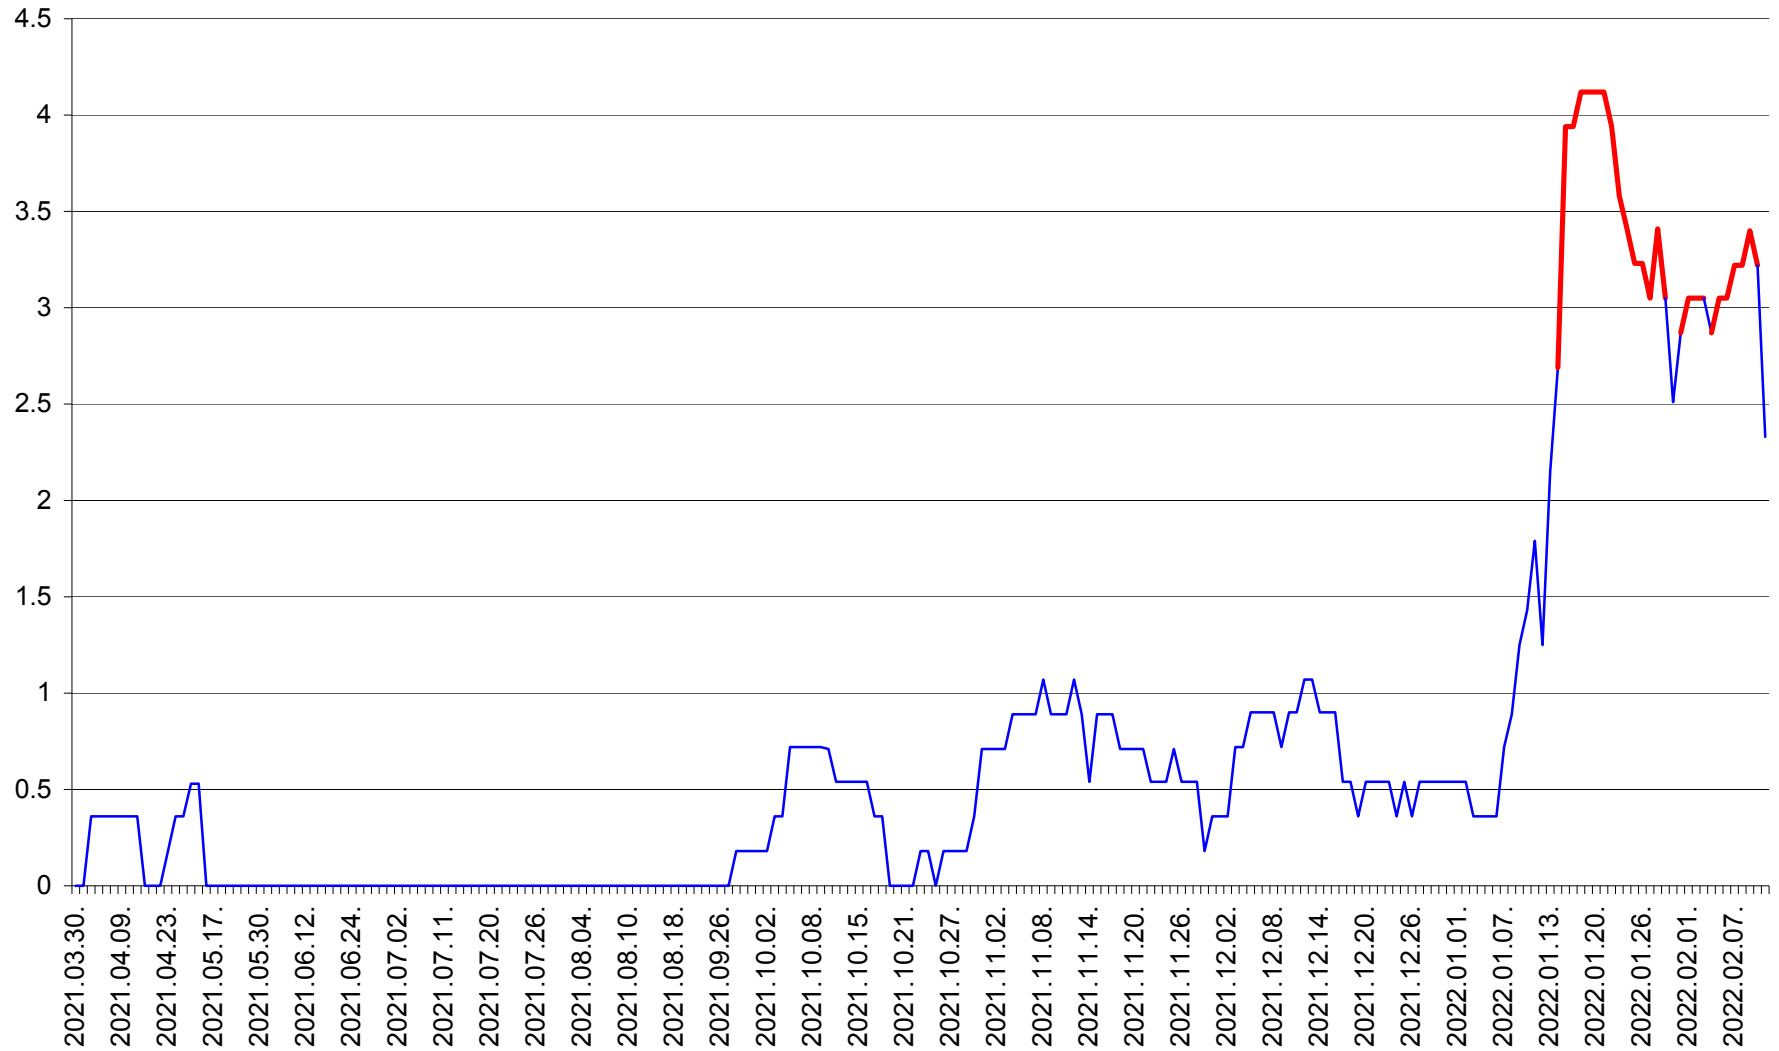

FELICENI - Evolutia incidentei cumulate pe 14 zile la % de locuitori
2021.04.01. - 2022.02.11.

FRUMOASA - Evolutia incidentei cumulate pe 14 zile la ‰ de locuitori
2021.04.01. - 2022.02.11.

GĂLĂUȚAȘ - Evolutia incidentei cumulate pe 14 zile la ‰ de locuitori
2021.04.01. - 2022.02.11.

MUNICIPIUL GHEORGHENI - Evolutia incidentei cumulate pe 14 zile la % de locuitori
2021.04.01. - 2022.02.11.

JOSENI - Evolutia incidentei cumulate pe 14 zile la ‰ de locuitori
2021.04.01. - 2022.02.11.

LĂZAREA - Evolutia incidentei cumulate pe 14 zile la % de locuitori
2021.04.01. - 2022.02.11.

LELICENI - Evolutia incidentei cumulate pe 14 zile la % de locuitori
2021.04.01. - 2022.02.11.

LUETA - Evolutia incidentei cumulate pe 14 zile la ‰ de locuitori
2021.04.01. - 2022.02.11.

LUNCA DE JOS - Evolutia incidentei cumulate pe 14 zile la ‰ de locuitori
2021.04.01. - 2022.02.11.