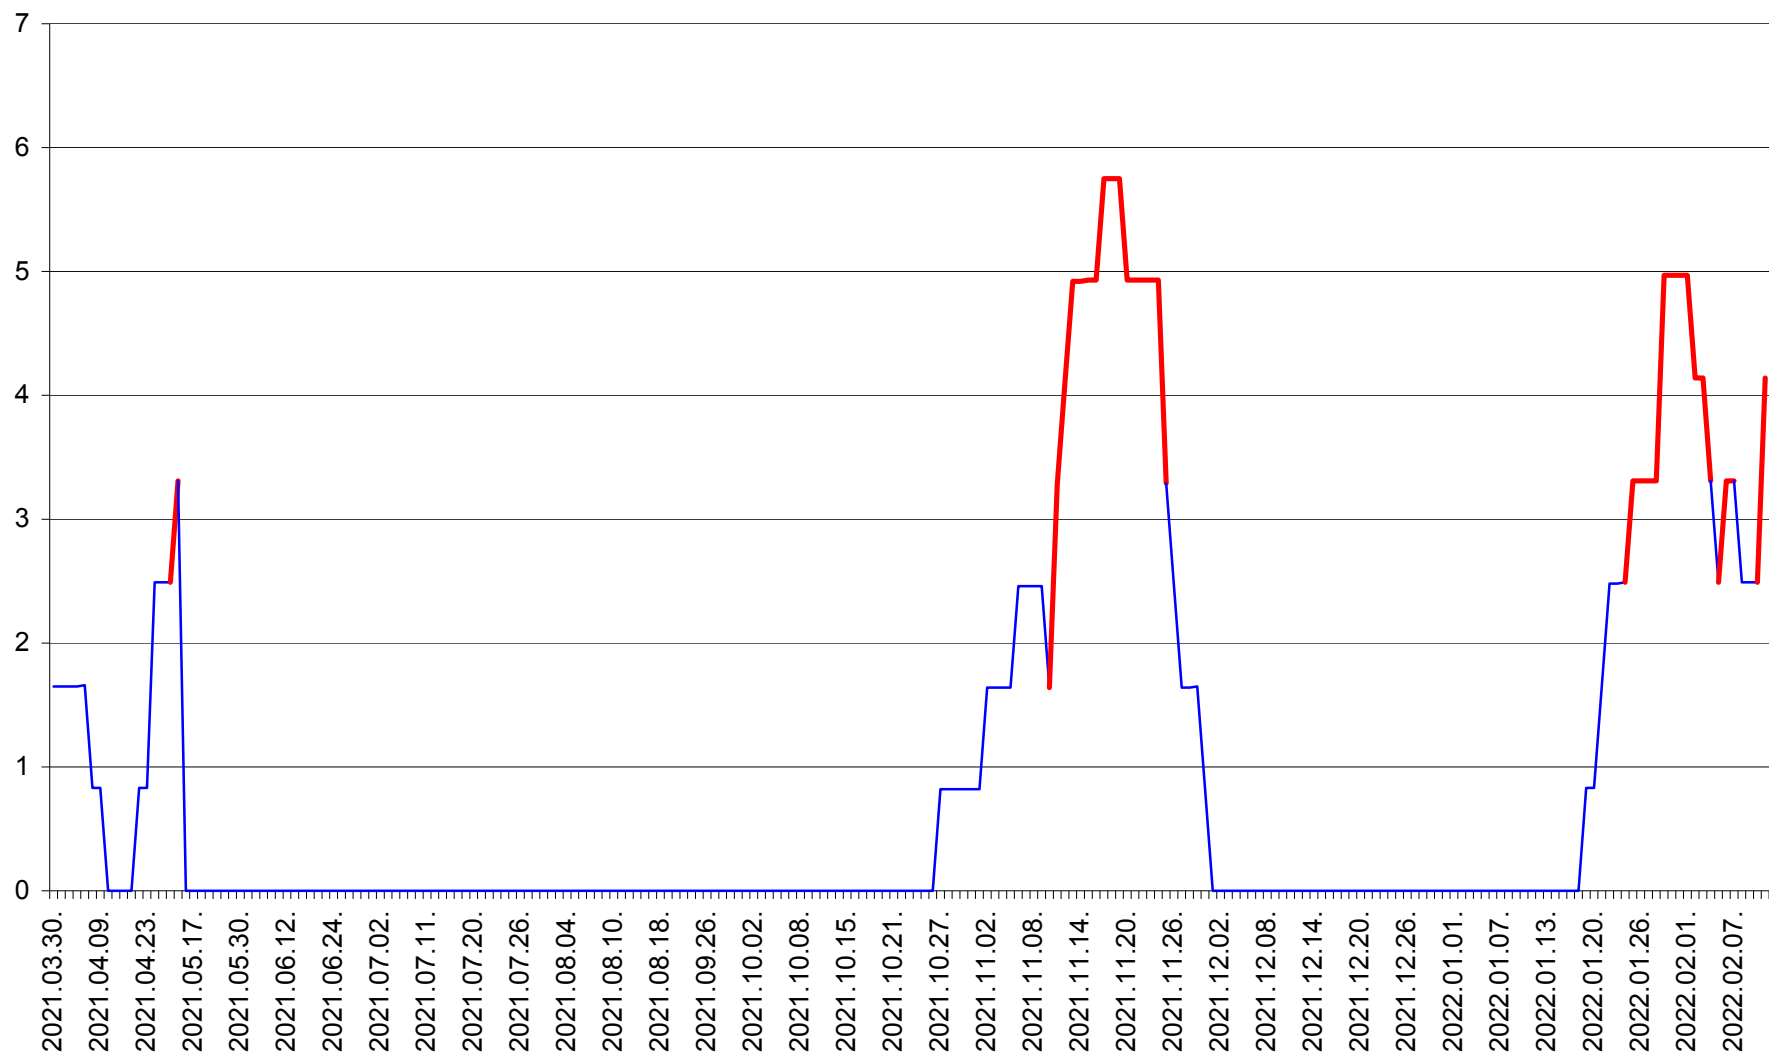

PLĂIEȘII DE JOS - Evolutia incidentei cumulate pe 14 zile la ‰ de locuitori
2021.04.01. - 2022.02.11.

PORUMBENI - Evolutia incidentei cumulate pe 14 zile la ‰ de locuitori
2021.04.01. - 2022.02.11.

PRAID - Evolutia incidentei cumulate pe 14 zile la ‰ de locuitori
2021.04.01. - 2022.02.11.

RACU - Evolutia incidentei cumulate pe 14 zile la ‰ de locuitori
2021.04.01. - 2022.02.11.

REMETEA - Evolutia incidentei cumulate pe 14 zile la % de locuitori
2021.04.01. - 2022.02.11.

SĂCEL - Evolutia incidentei cumulate pe 14 zile la ‰ de locuitori
2021.04.01. - 2022.02.11.