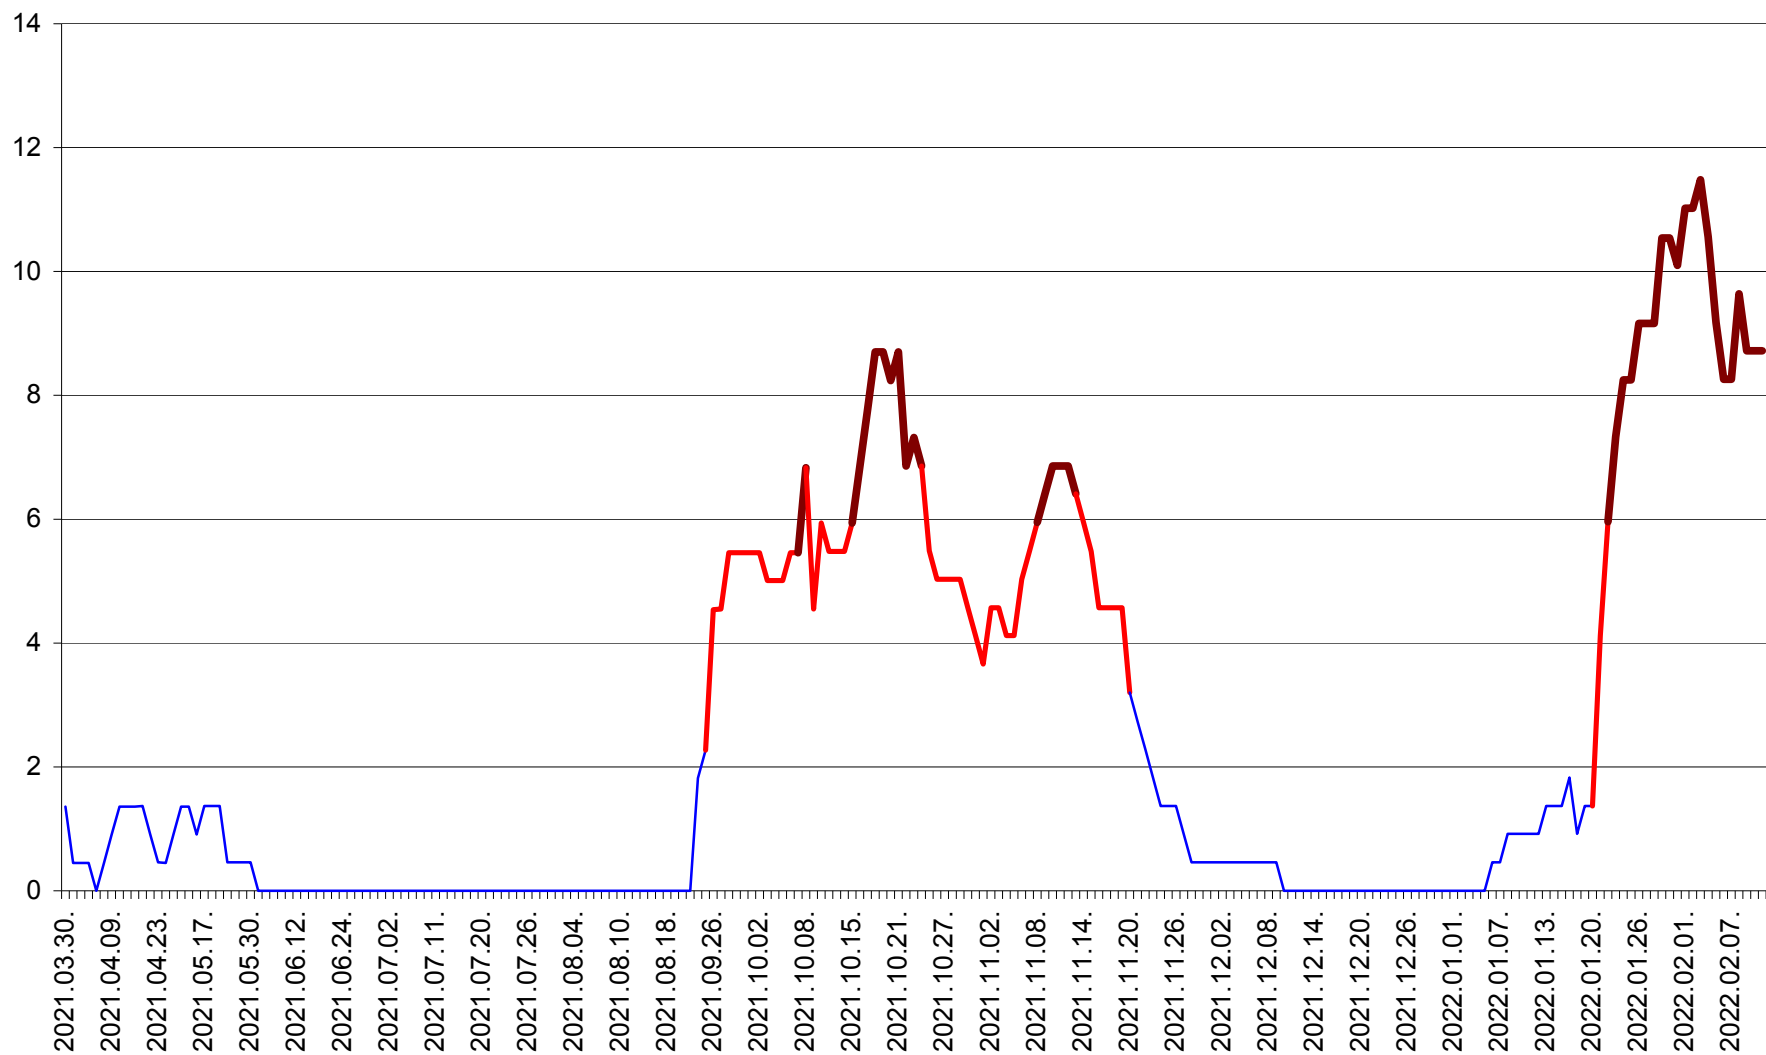

MUNICIPIUL GHEORGHENI - Evolutia incidentei cumulate pe 14 zile la % de locuitori
2021.04.01. - 2022.02.11.

JOSENI - Evolutia incidentei cumulate pe 14 zile la ‰ de locuitori
2021.04.01. - 2022.02.11.

LĂZAREA - Evolutia incidentei cumulate pe 14 zile la % de locuitori
2021.04.01. - 2022.02.11.

LELICENI - Evolutia incidentei cumulate pe 14 zile la % de locuitori
2021.04.01. - 2022.02.11.

LUETA - Evolutia incidentei cumulate pe 14 zile la ‰ de locuitori
2021.04.01. - 2022.02.11.

LUNCA DE JOS - Evolutia incidentei cumulate pe 14 zile la ‰ de locuitori
2021.04.01. - 2022.02.11.

LUNCA DE SUS - Evolutia incidentei cumulate pe 14 zile la % de locuitori
2021.04.01. - 2022.02.11.

LUPENI - Evolutia incidentei cumulate pe 14 zile la ‰ de locuitori
2021.04.01. - 2022.02.11.

MĂDĂRAȘ - Evolutia incidentei cumulate pe 14 zile la ‰ de locuitori
2021.04.01. - 2022.02.11.