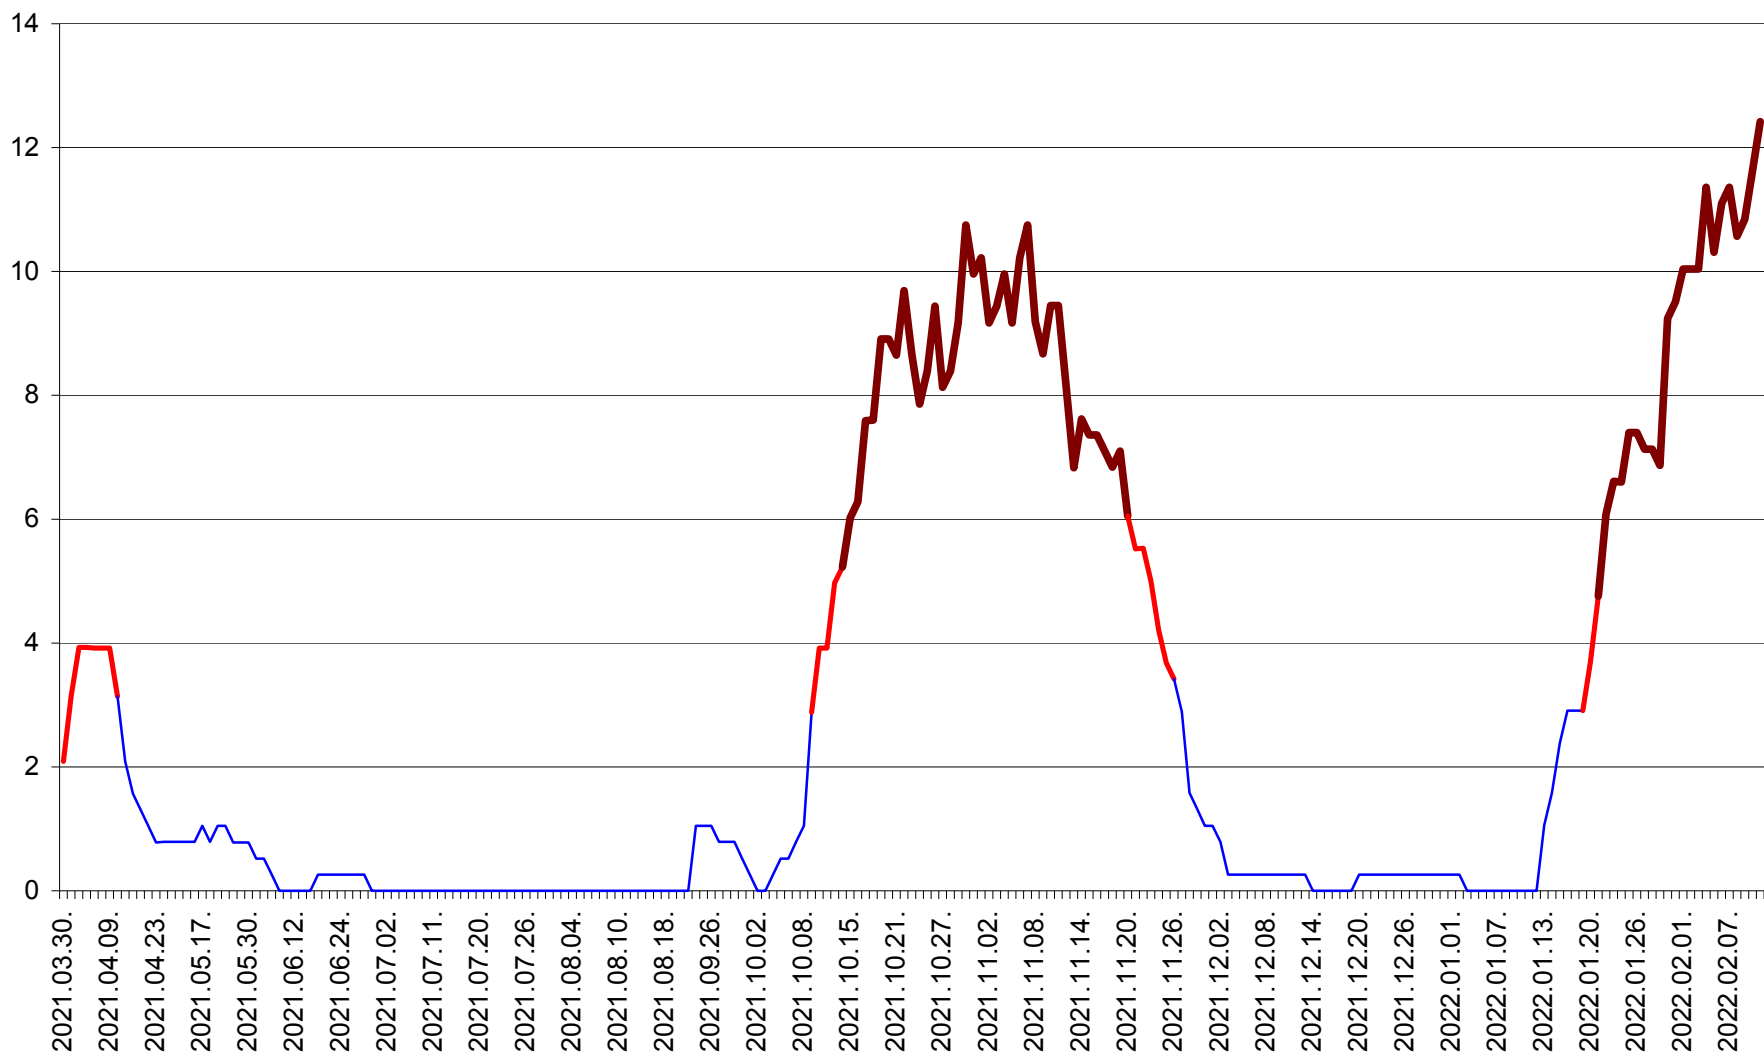

RACU - Evolutia incidentei cumulate pe 14 zile la ‰ de locuitori
2021.04.01. - 2022.02.11.

REMETEA - Evolutia incidentei cumulate pe 14 zile la % de locuitori
2021.04.01. - 2022.02.11.

SĂCEL - Evolutia incidentei cumulate pe 14 zile la ‰ de locuitori
2021.04.01. - 2022.02.11.

SÂNCRĂIENI - Evolutia incidentei cumulate pe 14 zile la ‰ de locuitori
2021.04.01. - 2022.02.11.

SÂNDOMINIC - Evolutia incidentei cumulate pe 14 zile la ‰ de locuitori
2021.04.01. - 2022.02.11.

SÂNMARTIN - Evolutia incidentei cumulate pe 14 zile la ‰ de locuitori
2021.04.01. - 2022.02.11.

SÂNSIMION - Evolutia incidentei cumulate pe 14 zile la ‰ de locuitori
2021.04.01. - 2022.02.11.

SÂNTIMBRU - Evolutia incidentei cumulate pe 14 zile la ‰ de locuitori
2021.04.01. - 2022.02.11.

SĂRMAȘ - Evolutia incidentei cumulate pe 14 zile la ‰ de locuitori
2021.04.01. - 2022.02.11.