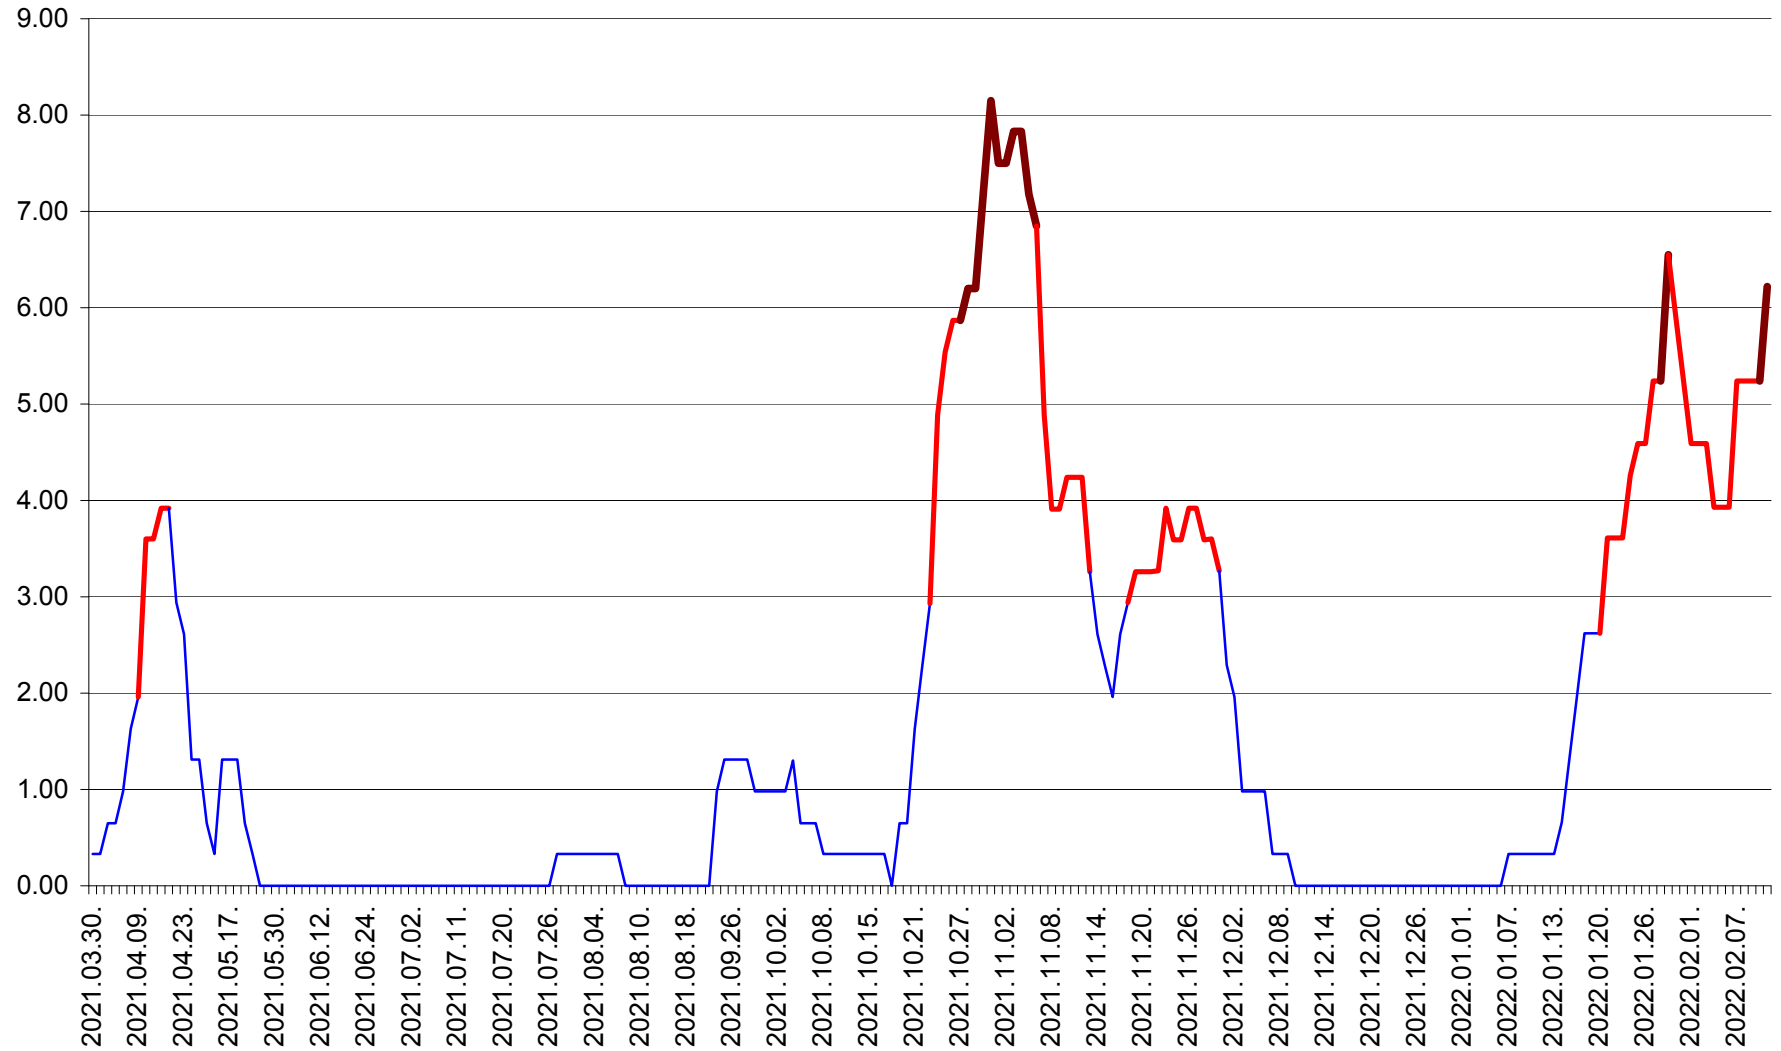

ATID - Evolutia incidentei cumulate pe 14 zile la % de locuitori
2021.04.01. - 2022.02.11.

AVRĂMEȘTI - Evolutia incidentei cumulate pe 14 zile la ‰ de locuitori
2021.04.01. - 2022.02.11.

ORAȘ BĂILE TUȘNAD - Evolutia incidentei cumulate pe 14 zile la ‰ de locuitori
2021.04.01. - 2022.02.11.

ORAȘ BĂLAN - Evoluția incidenței cumulate pe 14 zile la ‰ de locuitori
2021.04.01. - 2022.02.11.

BILBOR - Evolutia incidentei cumulate pe 14 zile la ‰ de locuitori
2021.04.01. - 2022.02.11.

ORAȘ BORSEC - Evolutia incidentei cumulate pe 14 zile la ‰ de locuitori
2021.04.01. - 2022.02.11.

BRĂDEȘTI - Evolutia incidentei cumulate pe 14 zile la ‰ de locuitori
2021.04.01. - 2022.02.11.

CĂPÂLNIȚA - Evoluția incidenței cumulate pe 14 zile la ‰ de locuitori
2021.04.01. - 2022.02.11.

CÂRȚA - Evolutia incidentei cumulate pe 14 zile la ‰ de locuitori
2021.04.01. - 2022.02.11.