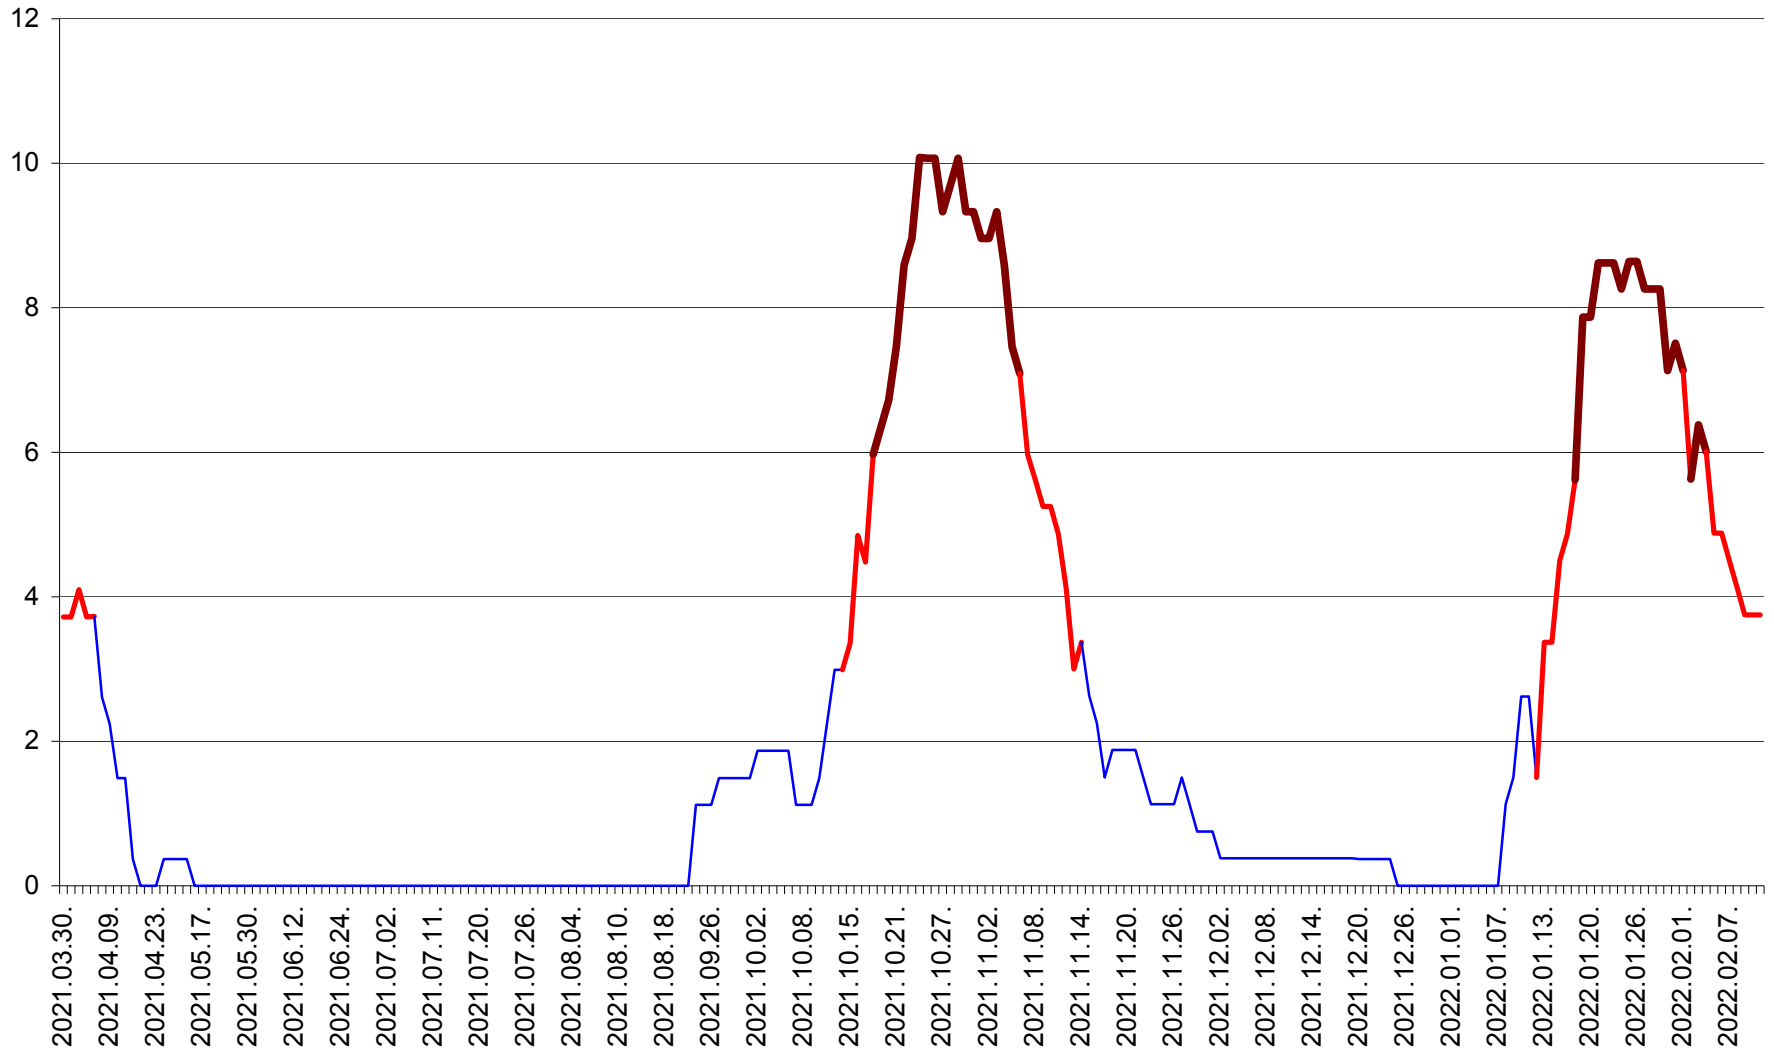

PLĂIEȘII DE JOS - Evolutia incidentei cumulate pe 14 zile la ‰ de locuitori
2021.04.01. - 2022.02.11.

PORUMBENI - Evolutia incidentei cumulate pe 14 zile la ‰ de locuitori
2021.04.01. - 2022.02.11.

PRAID - Evolutia incidentei cumulate pe 14 zile la ‰ de locuitori
2021.04.01. - 2022.02.11.

RACU - Evolutia incidentei cumulate pe 14 zile la ‰ de locuitori
2021.04.01. - 2022.02.11.

REMETEA - Evolutia incidentei cumulate pe 14 zile la % de locuitori
2021.04.01. - 2022.02.11.

SĂCEL - Evolutia incidentei cumulate pe 14 zile la ‰ de locuitori
2021.04.01. - 2022.02.11.

SÂNCRĂIENI - Evolutia incidentei cumulate pe 14 zile la ‰ de locuitori
2021.04.01. - 2022.02.11.

SÂNDOMINIC - Evolutia incidentei cumulate pe 14 zile la ‰ de locuitori
2021.04.01. - 2022.02.11.

SÂNMARTIN - Evolutia incidentei cumulate pe 14 zile la ‰ de locuitori
2021.04.01. - 2022.02.11.