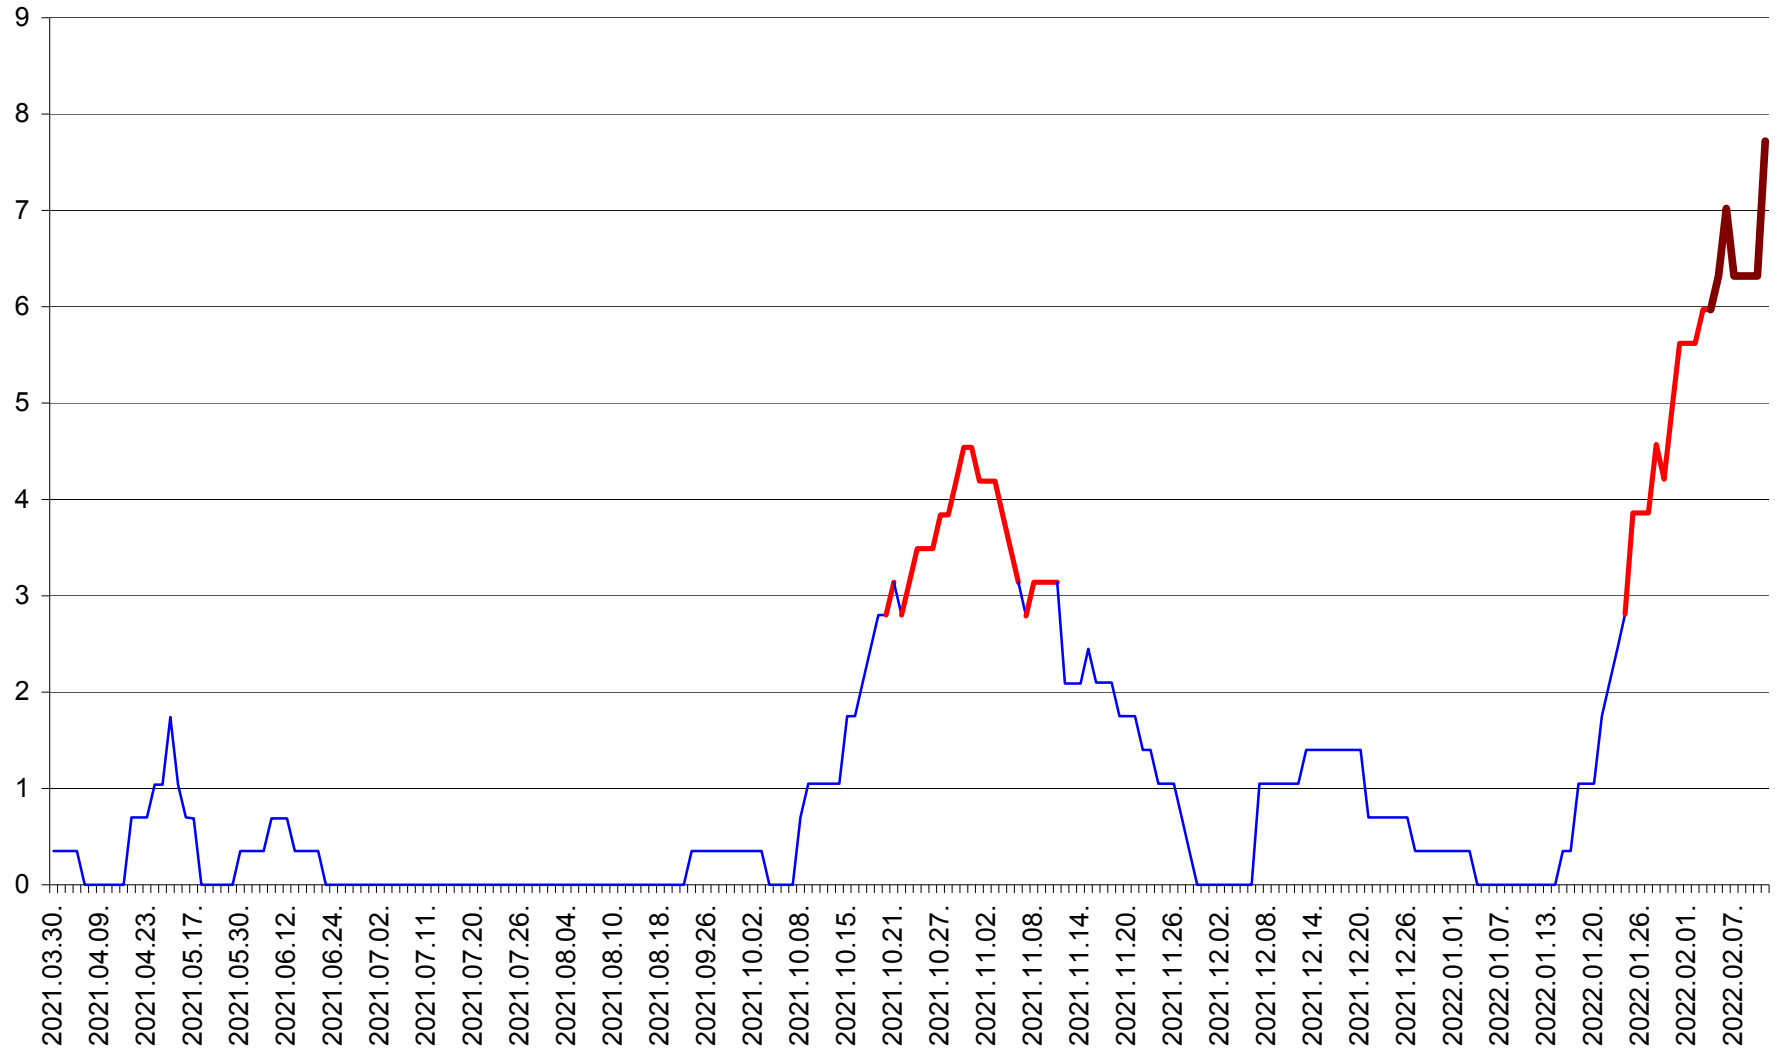

SICULENI - Evolutia incidentei cumulate pe 14 zile la ‰ de locuitori
2021.04.01. - 2022.02.11.