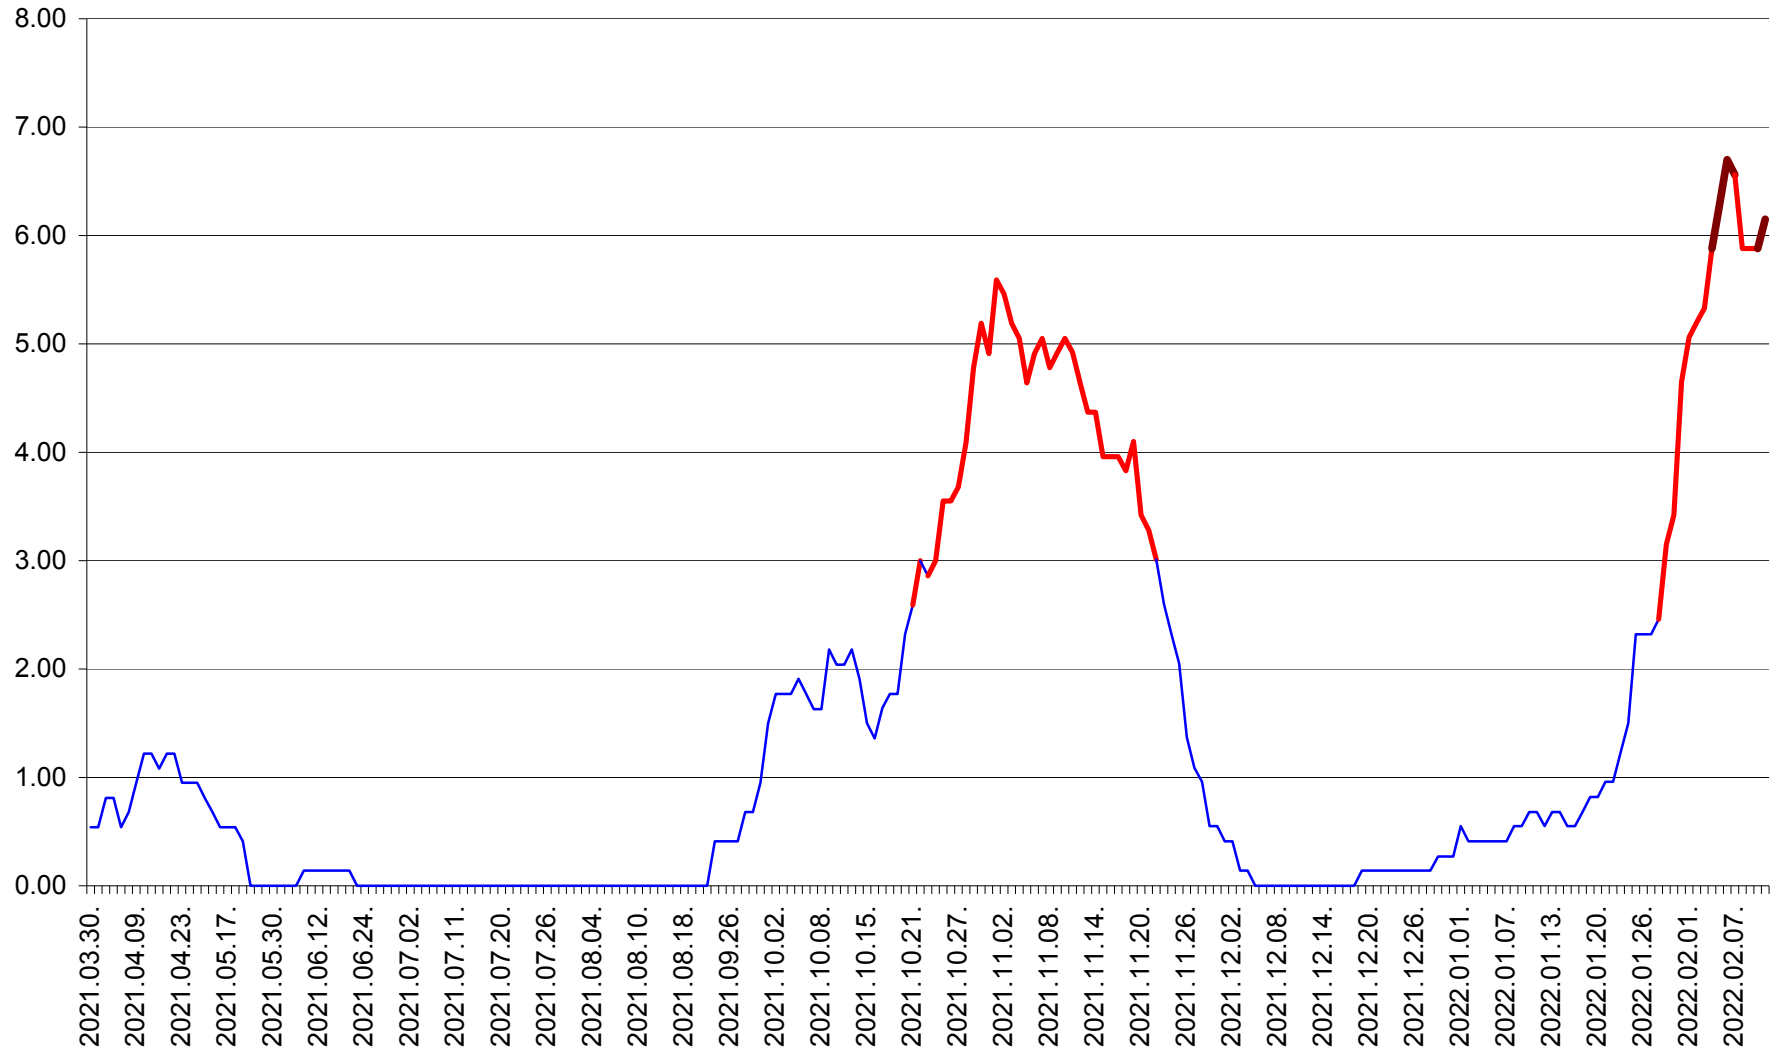

ATID - Evolutia incidentei cumulate pe 14 zile la % de locuitori
2021.04.01. - 2022.02.11.

AVRĂMEȘTI - Evolutia incidentei cumulate pe 14 zile la ‰ de locuitori
2021.04.01. - 2022.02.11.

ORAȘ BĂILE TUȘNAD - Evolutia incidentei cumulate pe 14 zile la ‰ de locuitori
2021.04.01. - 2022.02.11.

ORAȘ BĂLAN - Evoluția incidenței cumulate pe 14 zile la ‰ de locuitori
2021.04.01. - 2022.02.11.

BILBOR - Evolutia incidentei cumulate pe 14 zile la ‰ de locuitori
2021.04.01. - 2022.02.11.

ORAȘ BORSEC - Evolutia incidentei cumulate pe 14 zile la ‰ de locuitori
2021.04.01. - 2022.02.11.

BRĂDEȘTI - Evolutia incidentei cumulate pe 14 zile la ‰ de locuitori
2021.04.01. - 2022.02.11.

CĂPÂLNIȚA - Evoluția incidenței cumulate pe 14 zile la ‰ de locuitori
2021.04.01. - 2022.02.11.

CÂRȚA - Evolutia incidentei cumulate pe 14 zile la ‰ de locuitori
2021.04.01. - 2022.02.11.