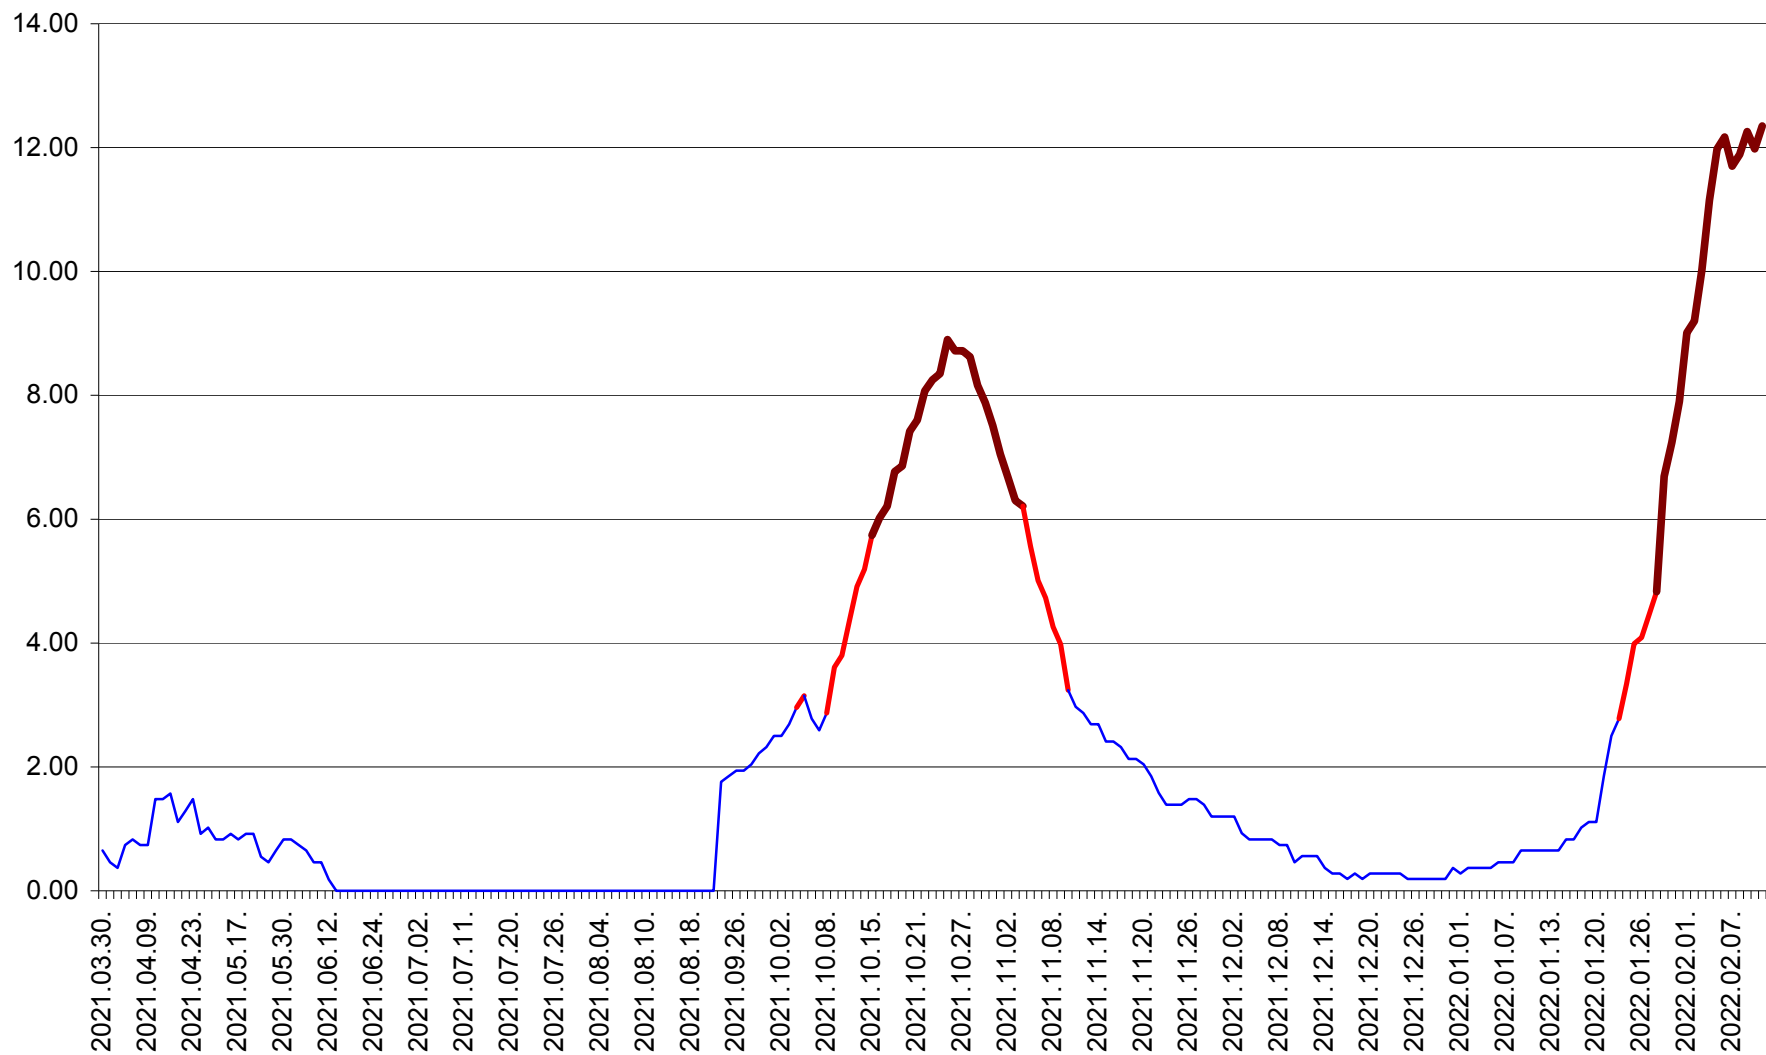

CICEU - Evolutia incidentei cumulate pe 14 zile la ‰ de locuitori
2021.04.01. - 2022.02.11.

CIUCSÂNGEORGIU - Evolutia incidentei cumulate pe 14 zile la ‰ de locuitori
2021.04.01. - 2022.02.11.

CIUMANI - Evolutia incidentei cumulate pe 14 zile la ‰ de locuitori
2021.04.01. - 2022.02.11.

CORBU - Evolutia incidentei cumulate pe 14 zile la ‰ de locuitori
2021.04.01. - 2022.02.11.

CORUND - Evolutia incidentei cumulate pe 14 zile la % de locuitori
2021.04.01. - 2022.02.11.

COZMENI - Evolutia incidentei cumulate pe 14 zile la ‰ de locuitori
2021.04.01. - 2022.02.11.

ORAȘ CRISTURU SECUIESC - Evolutia incidentei cumulate pe 14 zile la ‰ de locuitori
2021.04.01. - 2022.02.11.

DĂNEȘTI - Evolutia incidentei cumulate pe 14 zile la ‰ de locuitori
2021.04.01. - 2022.02.11.

DÂRJIU - Evolutia incidentei cumulate pe 14 zile la ‰ de locuitori
2021.04.01. - 2022.02.11.

DEALU - Evolutia incidentei cumulate pe 14 zile la ‰ de locuitori
2021.04.01. - 2022.02.11.

DITRĂU - Evolutia incidentei cumulate pe 14 zile la ‰ de locuitori
2021.04.01. - 2022.02.11.