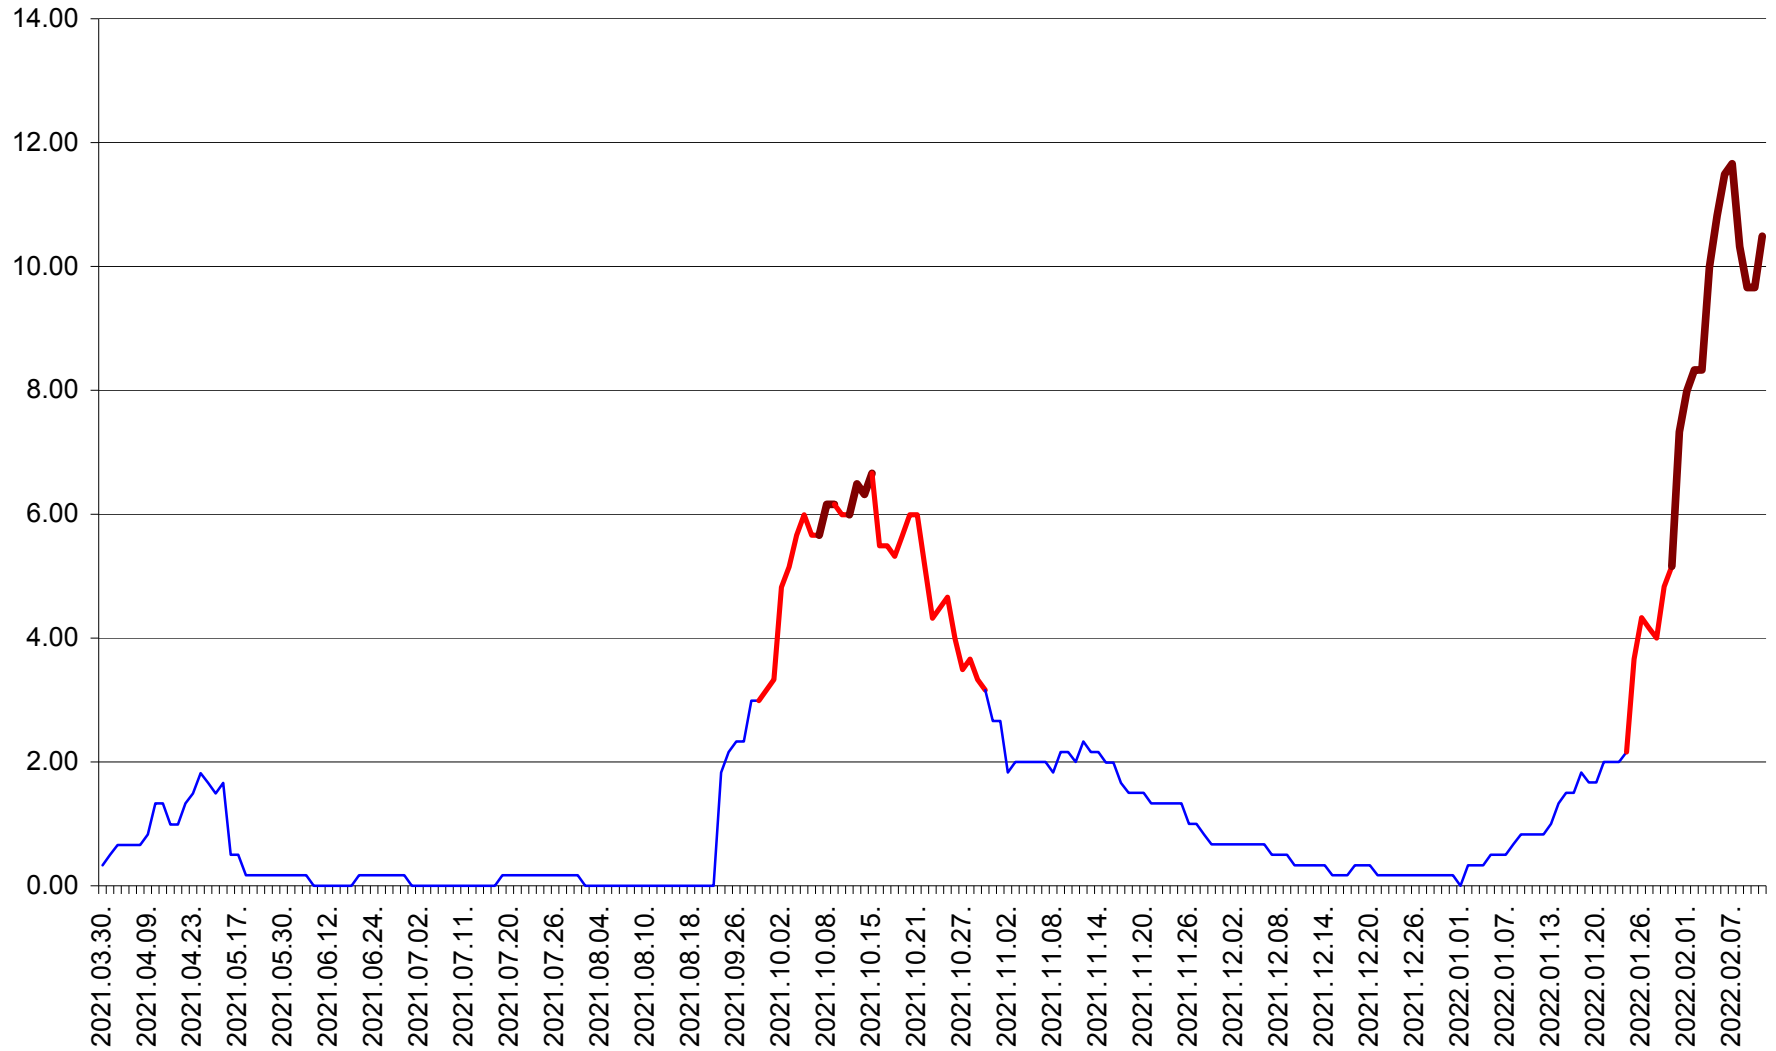

Total - Evolutia incidentei cumulate pe 14 zile la % de locuitori
2021.04.01. - 2022.02.11.