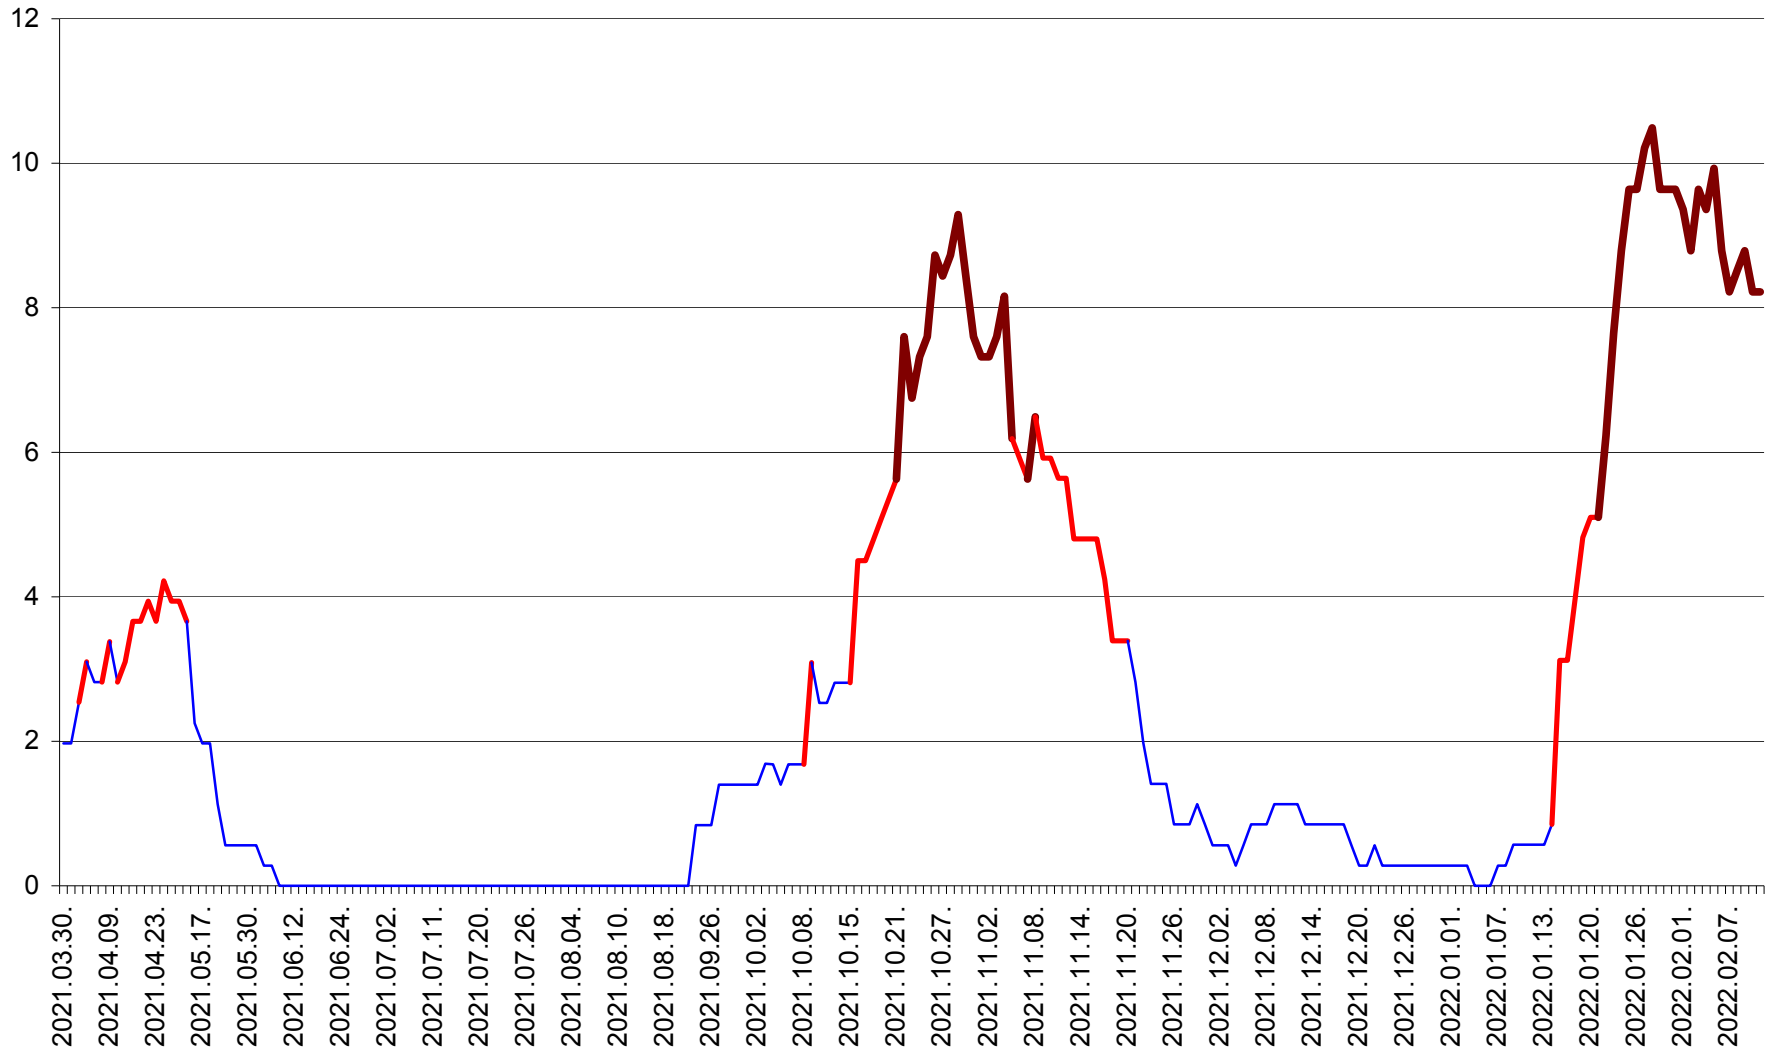

ORAȘ CRISTURU SECUIESC - Evolutia incidentei cumulate pe 14 zile la ‰ de locuitori
2021.04.01. - 2022.02.11.

DĂNEȘTI - Evolutia incidentei cumulate pe 14 zile la ‰ de locuitori
2021.04.01. - 2022.02.11.

DÂRJIU - Evolutia incidentei cumulate pe 14 zile la ‰ de locuitori
2021.04.01. - 2022.02.11.

DEALU - Evolutia incidentei cumulate pe 14 zile la ‰ de locuitori
2021.04.01. - 2022.02.11.

DITRĂU - Evolutia incidentei cumulate pe 14 zile la ‰ de locuitori
2021.04.01. - 2022.02.11.

FELICENI - Evolutia incidentei cumulate pe 14 zile la % de locuitori
2021.04.01. - 2022.02.11.

FRUMOASA - Evolutia incidentei cumulate pe 14 zile la ‰ de locuitori
2021.04.01. - 2022.02.11.

GĂLĂUȚAȘ - Evolutia incidentei cumulate pe 14 zile la ‰ de locuitori
2021.04.01. - 2022.02.11.