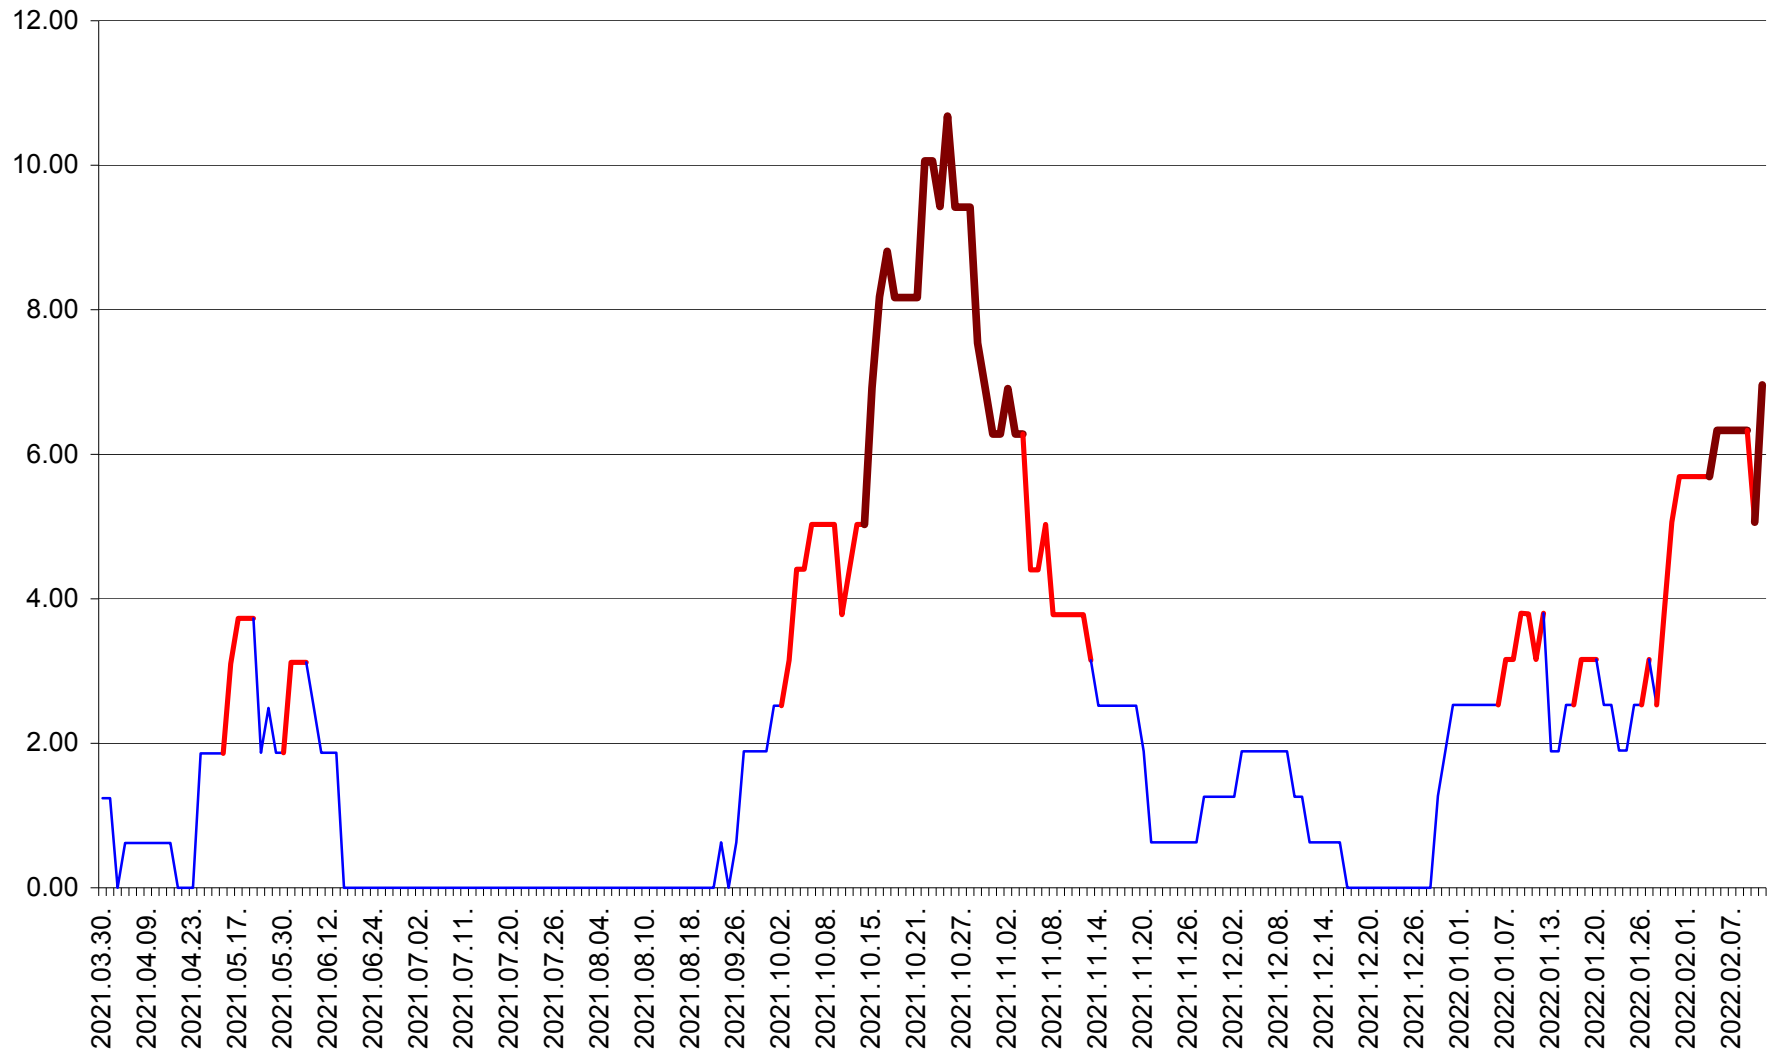

ATID - Evolutia incidentei cumulate pe 14 zile la % de locuitori
2021.04.01. - 2022.02.11.

AVRĂMEȘTI - Evolutia incidentei cumulate pe 14 zile la ‰ de locuitori
2021.04.01. - 2022.02.11.

ORAȘ BĂILE TUȘNAD - Evolutia incidentei cumulate pe 14 zile la ‰ de locuitori
2021.04.01. - 2022.02.11.

ORAȘ BĂLAN - Evoluția incidenței cumulate pe 14 zile la ‰ de locuitori
2021.04.01. - 2022.02.11.

BILBOR - Evolutia incidentei cumulate pe 14 zile la ‰ de locuitori
2021.04.01. - 2022.02.11.

ORAȘ BORSEC - Evolutia incidentei cumulate pe 14 zile la ‰ de locuitori
2021.04.01. - 2022.02.11.

BRĂDEȘTI - Evolutia incidentei cumulate pe 14 zile la ‰ de locuitori
2021.04.01. - 2022.02.11.

CĂPÂLNIȚA - Evoluția incidenței cumulate pe 14 zile la ‰ de locuitori
2021.04.01. - 2022.02.11.

CÂRȚA - Evolutia incidentei cumulate pe 14 zile la ‰ de locuitori
2021.04.01. - 2022.02.11.