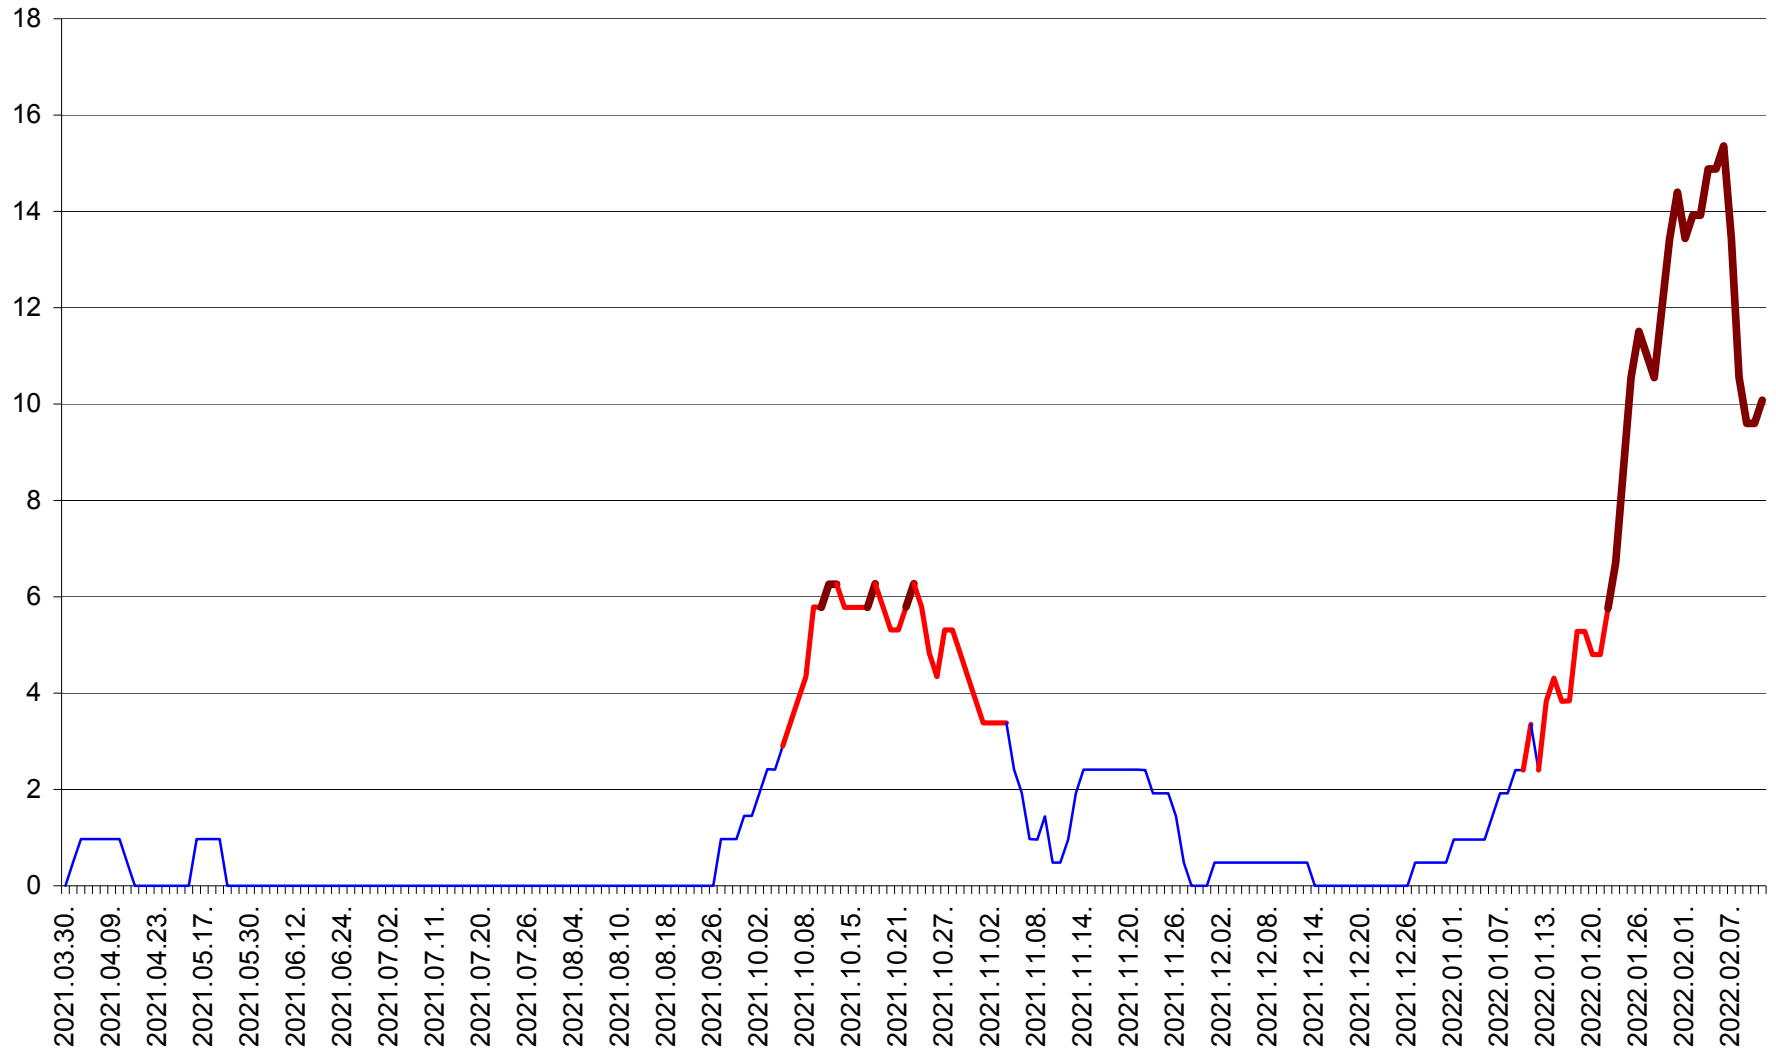

PLĂIEȘII DE JOS - Evolutia incidentei cumulate pe 14 zile la ‰ de locuitori
2021.04.01. - 2022.02.11.