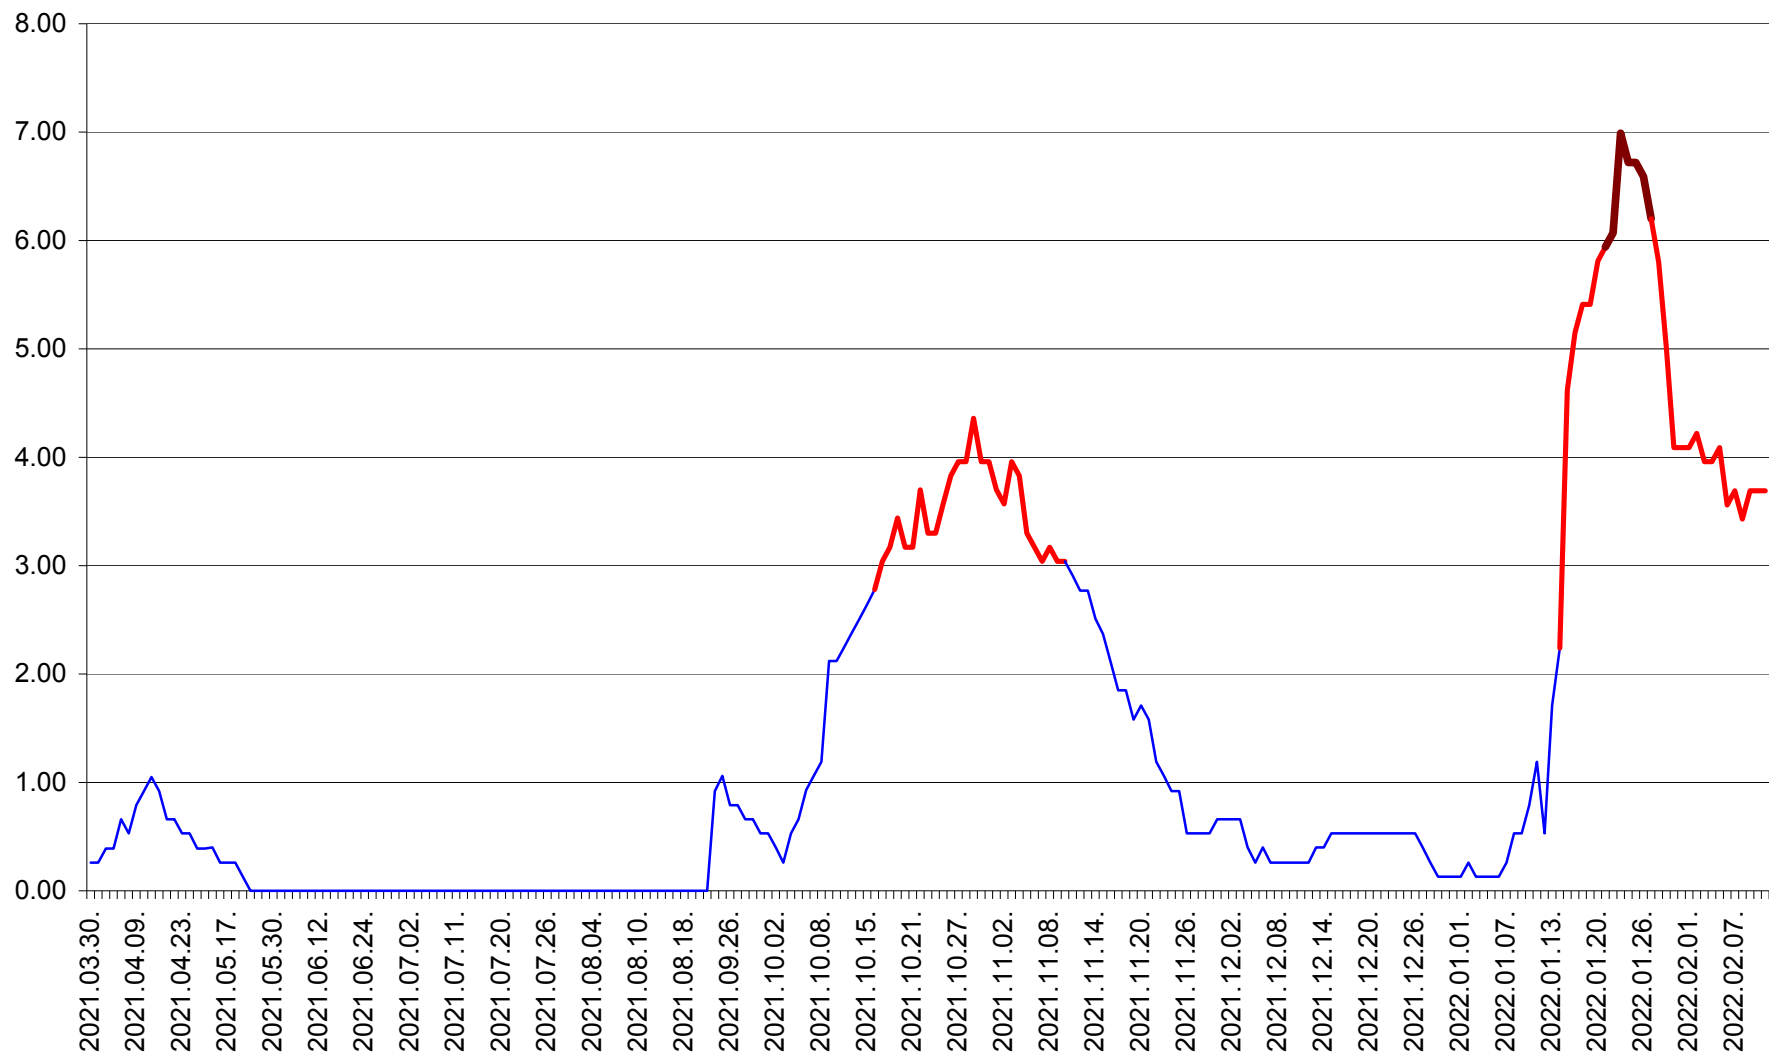

TUȘNAD - Evolutia incidentei cumulate pe 14 zile la ‰ de locuitori
2021.04.01. - 2022.02.11.

ULIEȘ - Evoluția incidenței cumulate pe 14 zile la ‰ de locuitori
2021.04.01. - 2022.02.11.

VĂRȘAG - Evolutia incidentei cumulate pe 14 zile la ‰ de locuitori
2021.04.01. - 2022.02.11.

ORAȘ VLĂHIȚA - Evolutia incidentei cumulate pe 14 zile la ‰ de locuitori
2021.04.01. - 2022.02.11.

VOȘLĂBENI - Evolutia incidentei cumulate pe 14 zile la ‰ de locuitori
2021.04.01. - 2022.02.11.

ZETEA - Evolutia incidentei cumulate pe 14 zile la ‰ de locuitori
2021.04.01. - 2022.02.11.