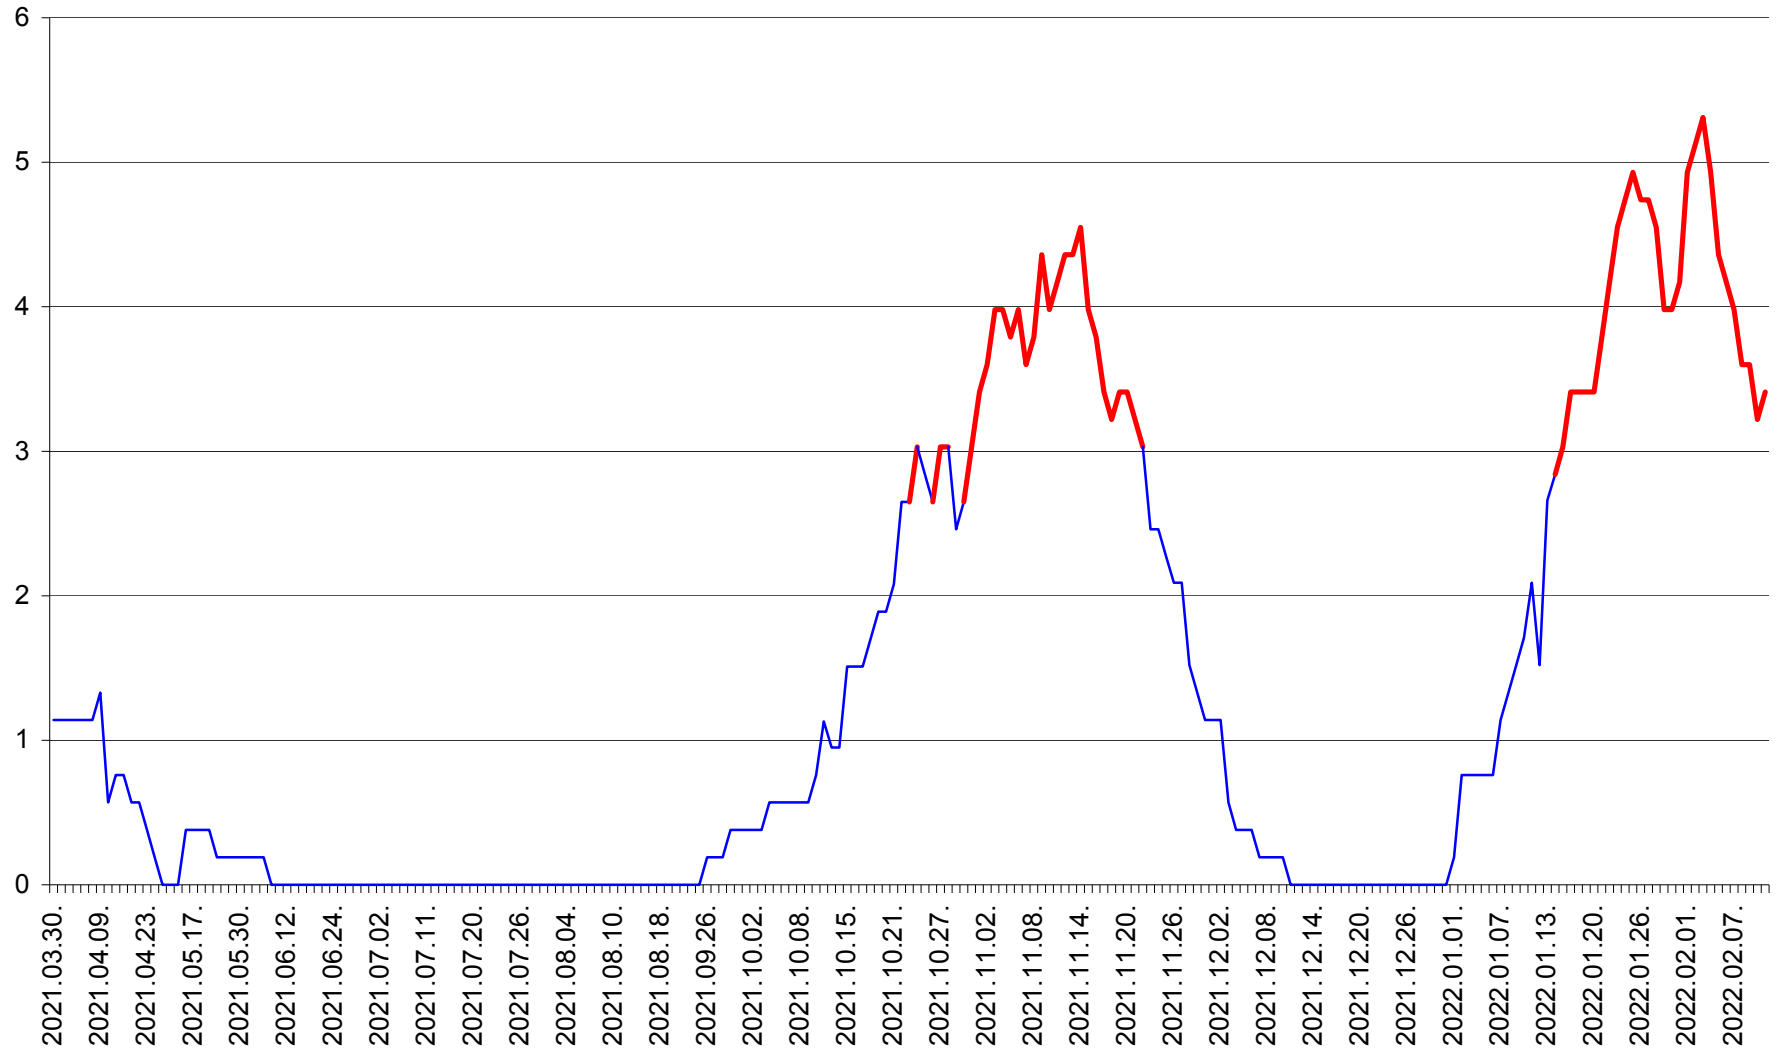

SÂNSIMION - Evolutia incidentei cumulate pe 14 zile la ‰ de locuitori
2021.04.01. - 2022.02.11.

SÂNTIMBRU - Evolutia incidentei cumulate pe 14 zile la ‰ de locuitori
2021.04.01. - 2022.02.11.

SĂRMAȘ - Evolutia incidentei cumulate pe 14 zile la ‰ de locuitori
2021.04.01. - 2022.02.11.

SATU MARE - Evolutia incidentei cumulate pe 14 zile la ‰ de locuitori
2021.04.01. - 2022.02.11.

SECUIENI - Evolutia incidentei cumulate pe 14 zile la ‰ de locuitori
2021.04.01. - 2022.02.11.

SICULENI - Evolutia incidentei cumulate pe 14 zile la ‰ de locuitori
2021.04.01. - 2022.02.11.

ȘIMONEȘTI - Evolutia incidentei cumulate pe 14 zile la ‰ de locuitori
2021.04.01. - 2022.02.11.

SUBCETATE - Evolutia incidentei cumulate pe 14 zile la ‰ de locuitori
2021.04.01. - 2022.02.11.

SUSENI - Evolutia incidentei cumulate pe 14 zile la ‰ de locuitori
2021.04.01. - 2022.02.11.