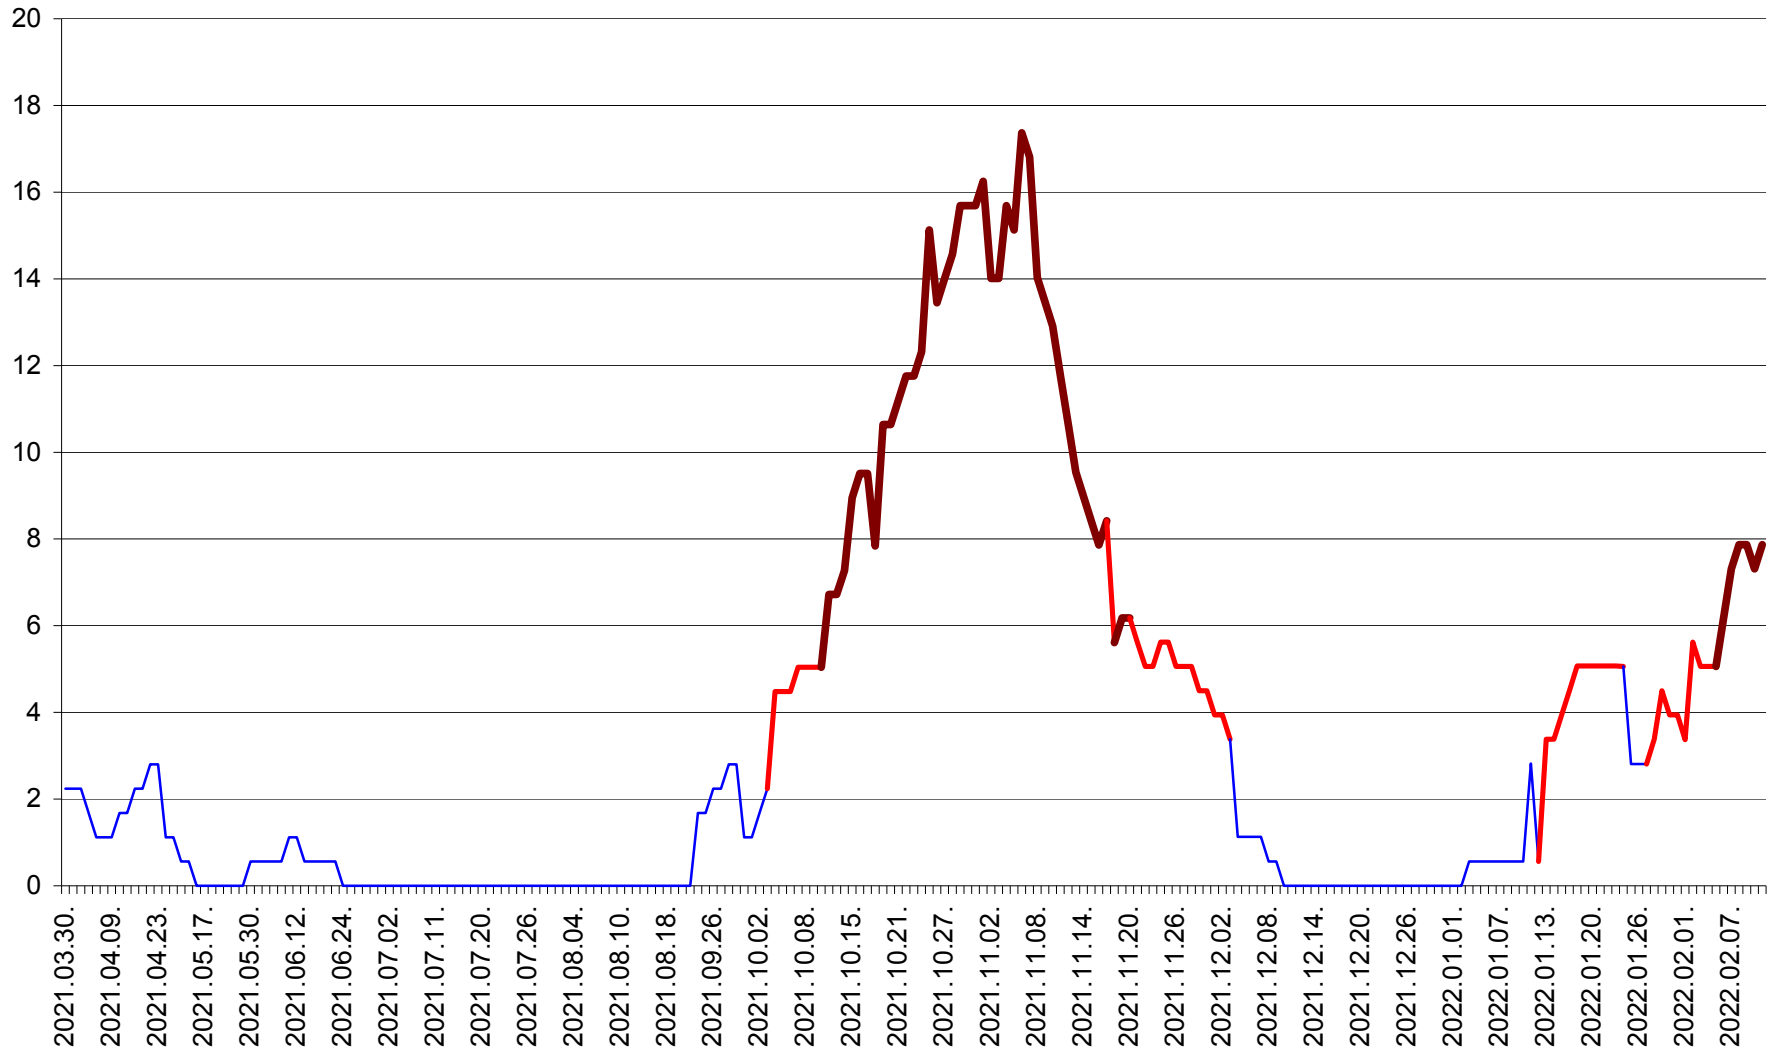

SÂNSIMION - Evolutia incidentei cumulate pe 14 zile la ‰ de locuitori
2021.04.01. - 2022.02.11.

SÂNTIMBRU - Evolutia incidentei cumulate pe 14 zile la ‰ de locuitori
2021.04.01. - 2022.02.11.

SĂRMAȘ - Evolutia incidentei cumulate pe 14 zile la ‰ de locuitori
2021.04.01. - 2022.02.11.

SATU MARE - Evolutia incidentei cumulate pe 14 zile la ‰ de locuitori
2021.04.01. - 2022.02.11.

SECUIENI - Evolutia incidentei cumulate pe 14 zile la ‰ de locuitori
2021.04.01. - 2022.02.11.

SICULENI - Evolutia incidentei cumulate pe 14 zile la ‰ de locuitori
2021.04.01. - 2022.02.11.

ȘIMONEȘTI - Evolutia incidentei cumulate pe 14 zile la ‰ de locuitori
2021.04.01. - 2022.02.11.

SUBCETATE - Evolutia incidentei cumulate pe 14 zile la ‰ de locuitori
2021.04.01. - 2022.02.11.

SUSENI - Evolutia incidentei cumulate pe 14 zile la ‰ de locuitori
2021.04.01. - 2022.02.11.