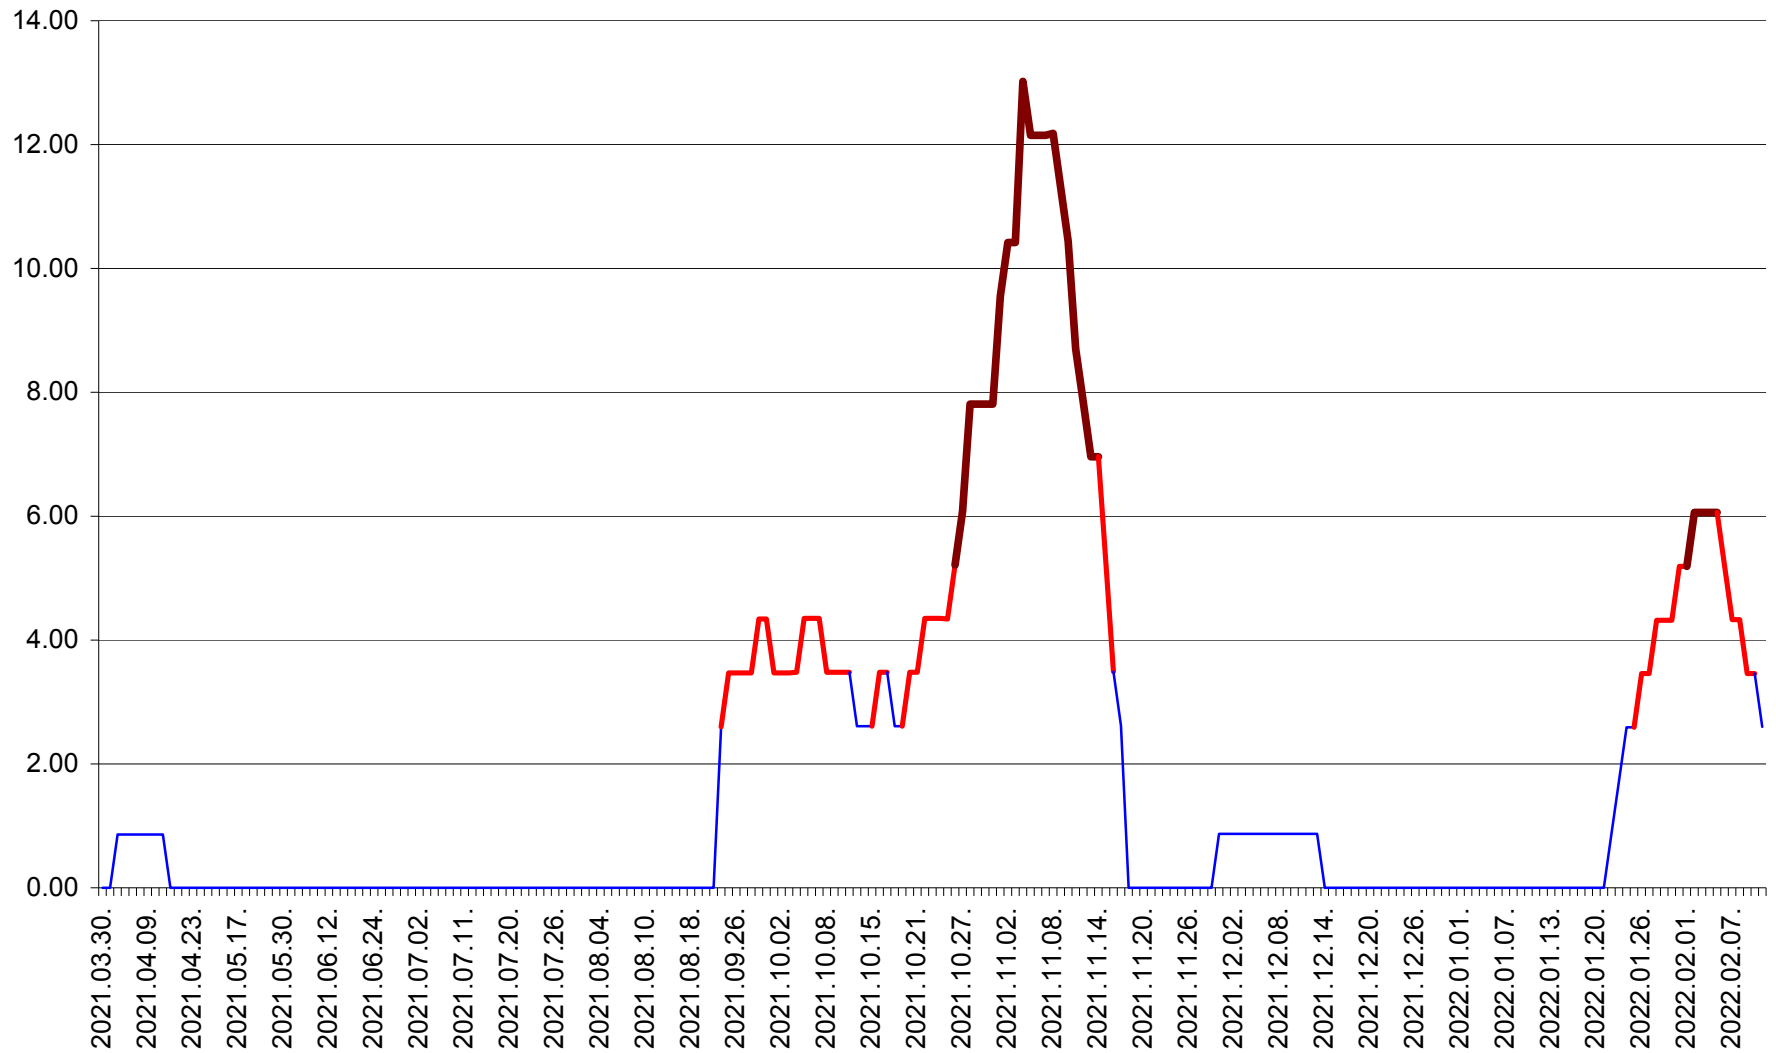

VĂRȘAG - Evolutia incidentei cumulate pe 14 zile la ‰ de locuitori
2021.04.01. - 2022.02.11.

ULIEȘ - Evoluția incidenței cumulate pe 14 zile la ‰ de locuitori
2021.04.01. - 2022.02.11.