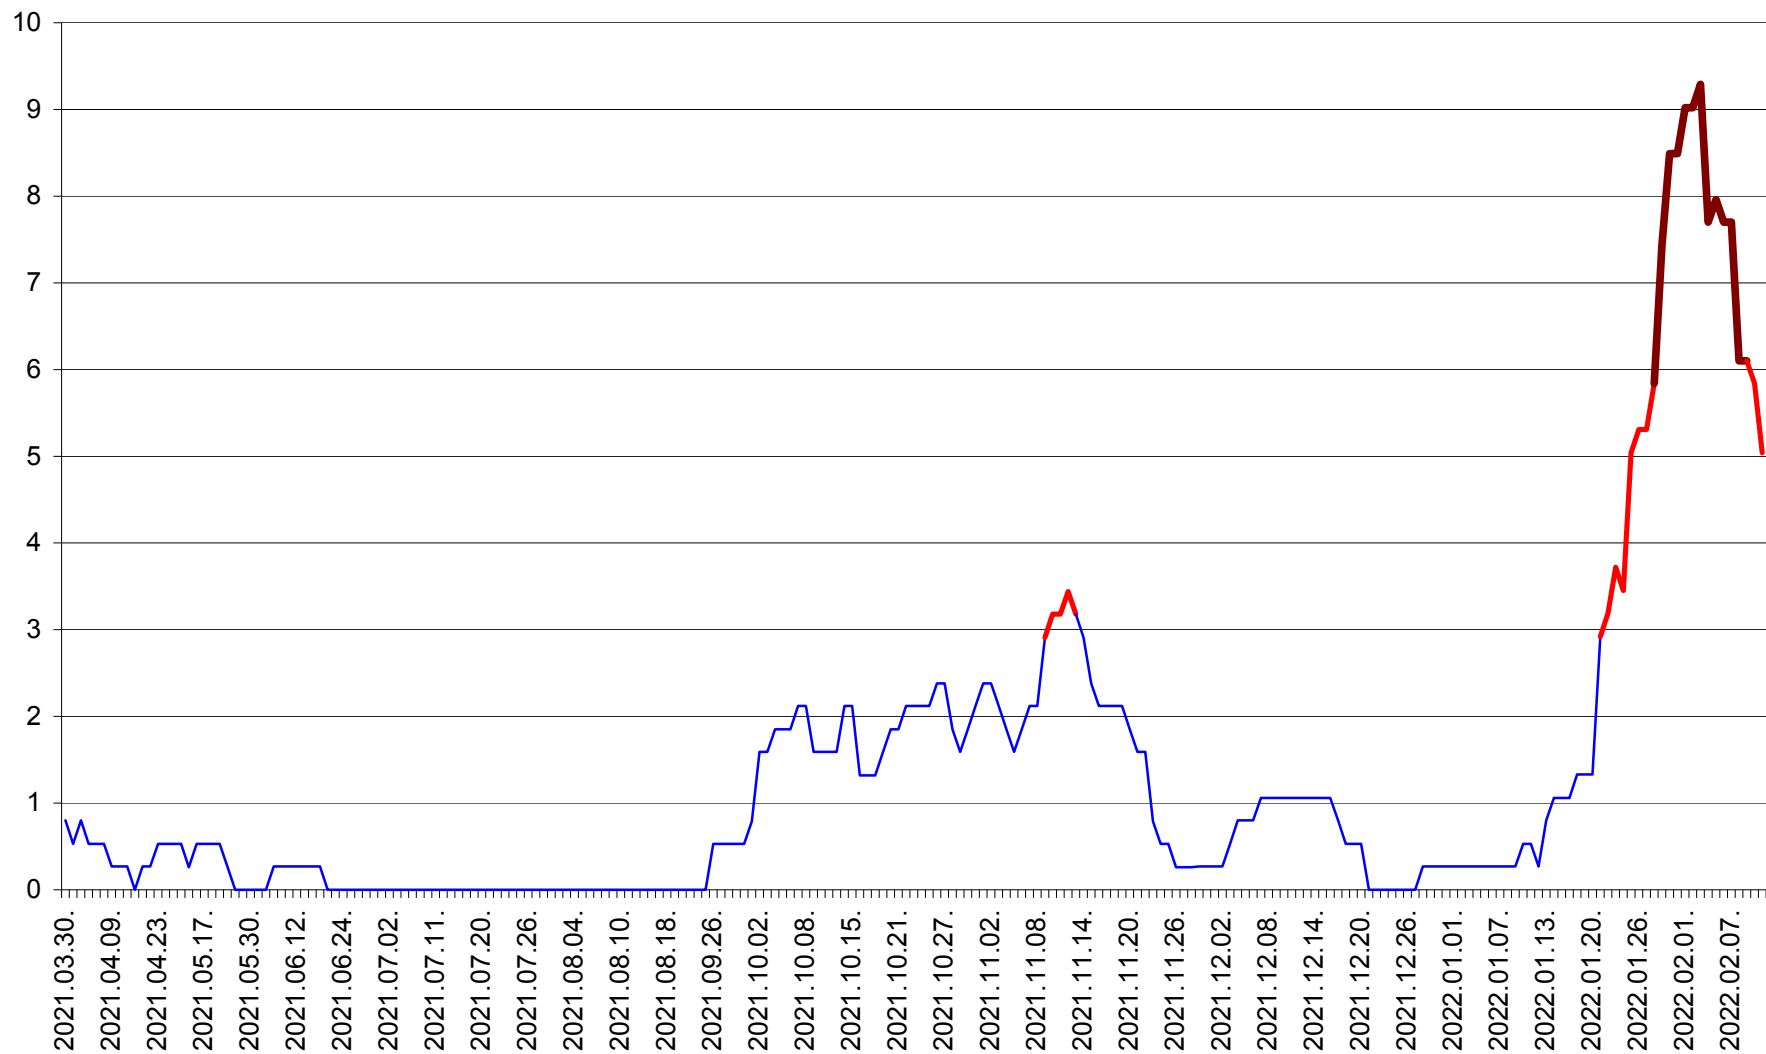

ORAȘ CRISTURU SECUIESC - Evolutia incidentei cumulate pe 14 zile la ‰ de locuitori
2021.04.01. - 2022.02.11.

DĂNEȘTI - Evolutia incidentei cumulate pe 14 zile la ‰ de locuitori
2021.04.01. - 2022.02.11.

DÂRJIU - Evolutia incidentei cumulate pe 14 zile la ‰ de locuitori
2021.04.01. - 2022.02.11.

DEALU - Evolutia incidentei cumulate pe 14 zile la ‰ de locuitori
2021.04.01. - 2022.02.11.

DITRĂU - Evolutia incidentei cumulate pe 14 zile la ‰ de locuitori
2021.04.01. - 2022.02.11.

FELICENI - Evolutia incidentei cumulate pe 14 zile la % de locuitori
2021.04.01. - 2022.02.11.

FRUMOASA - Evolutia incidentei cumulate pe 14 zile la ‰ de locuitori
2021.04.01. - 2022.02.11.

GĂLĂUȚAȘ - Evolutia incidentei cumulate pe 14 zile la ‰ de locuitori
2021.04.01. - 2022.02.11.