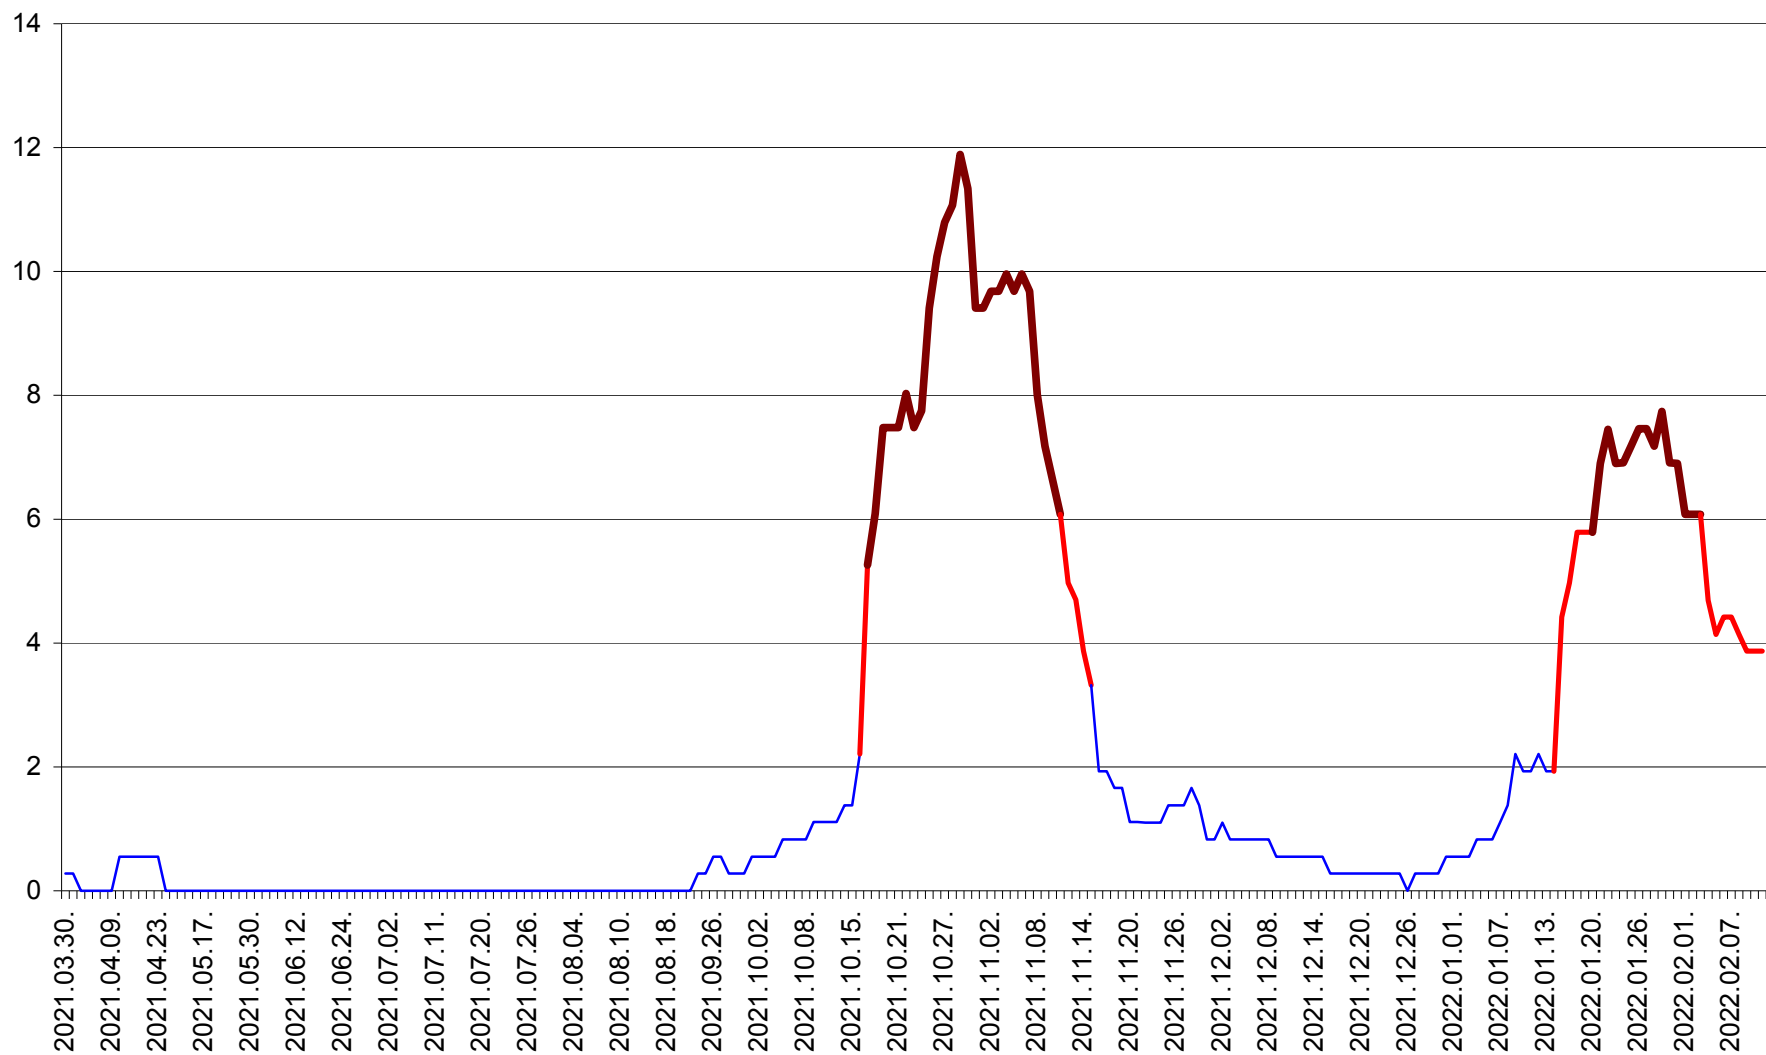

DÂRJIU - Evolutia incidentei cumulate pe 14 zile la ‰ de locuitori
2021.04.01. - 2022.02.11.

DEALU - Evolutia incidentei cumulate pe 14 zile la ‰ de locuitori
2021.04.01. - 2022.02.11.

DITRĂU - Evolutia incidentei cumulate pe 14 zile la ‰ de locuitori
2021.04.01. - 2022.02.11.

FELICENI - Evolutia incidentei cumulate pe 14 zile la % de locuitori
2021.04.01. - 2022.02.11.

FRUMOASA - Evolutia incidentei cumulate pe 14 zile la ‰ de locuitori
2021.04.01. - 2022.02.11.

GĂLĂUȚAȘ - Evolutia incidentei cumulate pe 14 zile la ‰ de locuitori
2021.04.01. - 2022.02.11.

MUNICIPIUL GHEORGHENI - Evolutia incidentei cumulate pe 14 zile la % de locuitori
2021.04.01. - 2022.02.11.

JOSENI - Evolutia incidentei cumulate pe 14 zile la ‰ de locuitori
2021.04.01. - 2022.02.11.

LĂZAREA - Evolutia incidentei cumulate pe 14 zile la % de locuitori
2021.04.01. - 2022.02.11.

LELICENI - Evolutia incidentei cumulate pe 14 zile la % de locuitori
2021.04.01. - 2022.02.11.

LUETA - Evolutia incidentei cumulate pe 14 zile la ‰ de locuitori
2021.04.01. - 2022.02.11.

LUNCA DE JOS - Evolutia incidentei cumulate pe 14 zile la ‰ de locuitori
2021.04.01. - 2022.02.11.