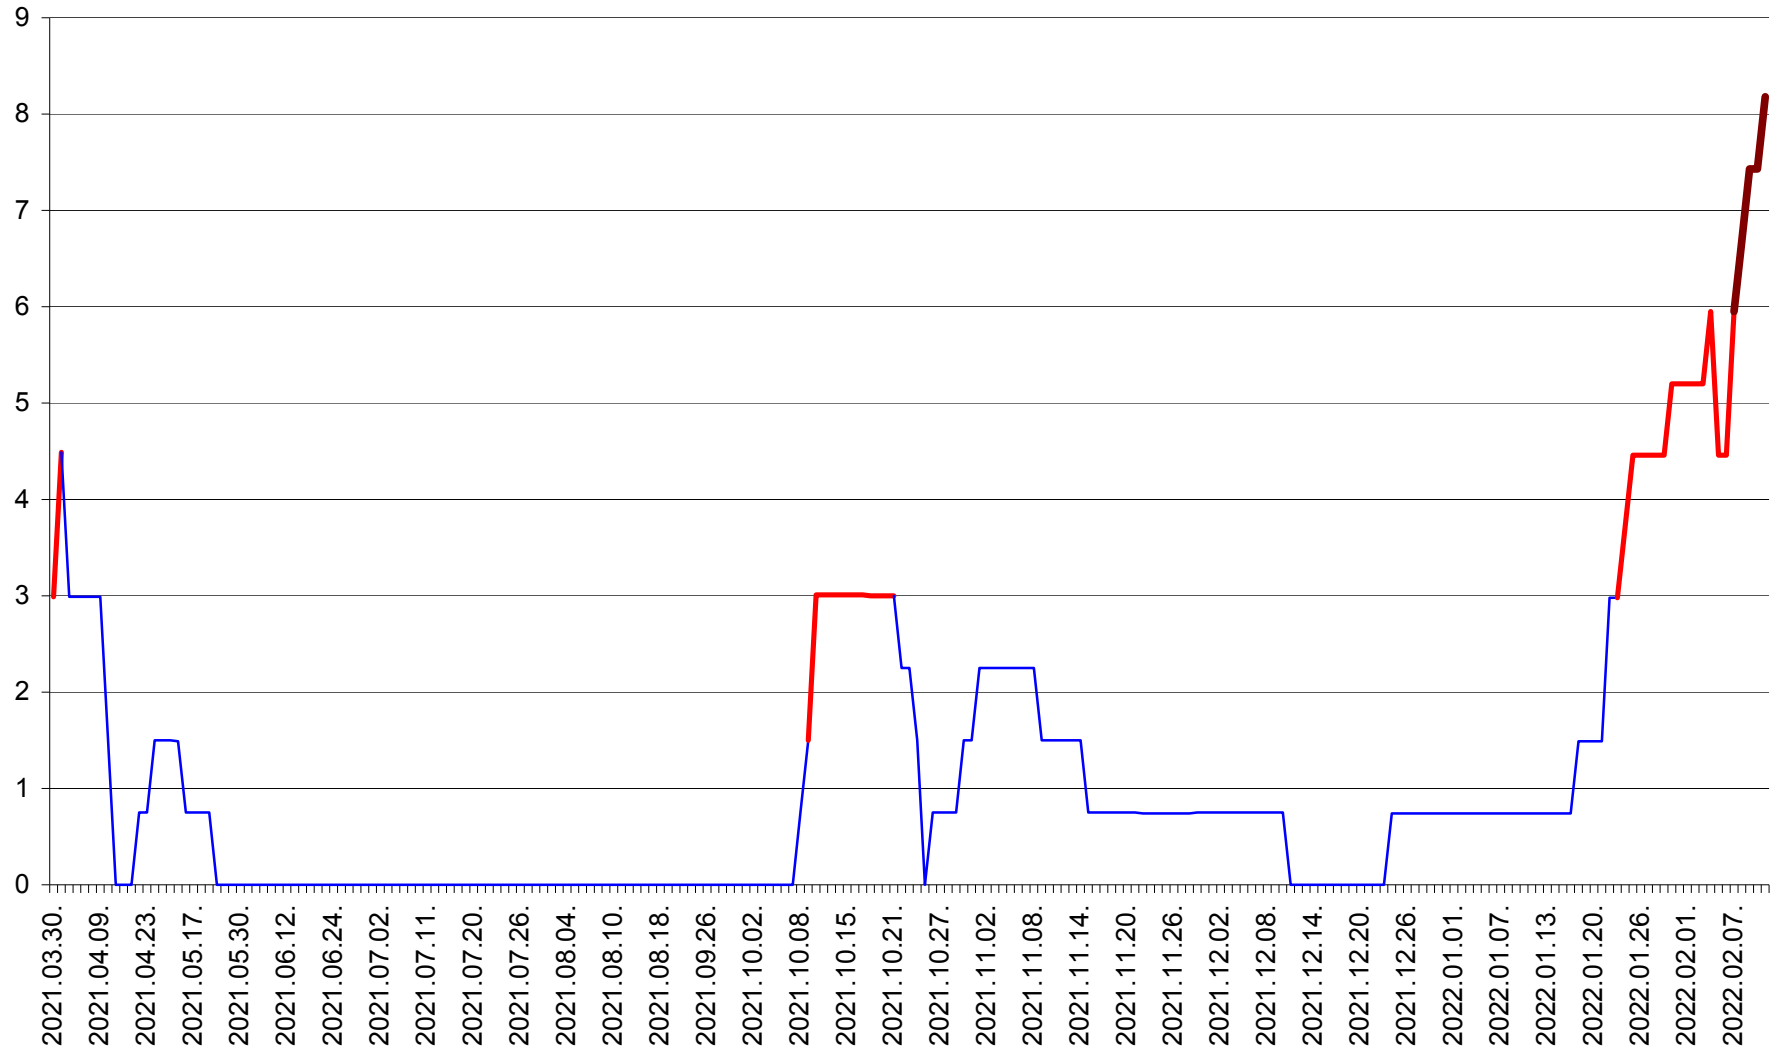

MUNICIPIUL MIERCUREA-CIUC - Evolutia incidentei cumulate pe 14 zile la ‰ de locuitori
2021.04.01. - 2022.02.11.