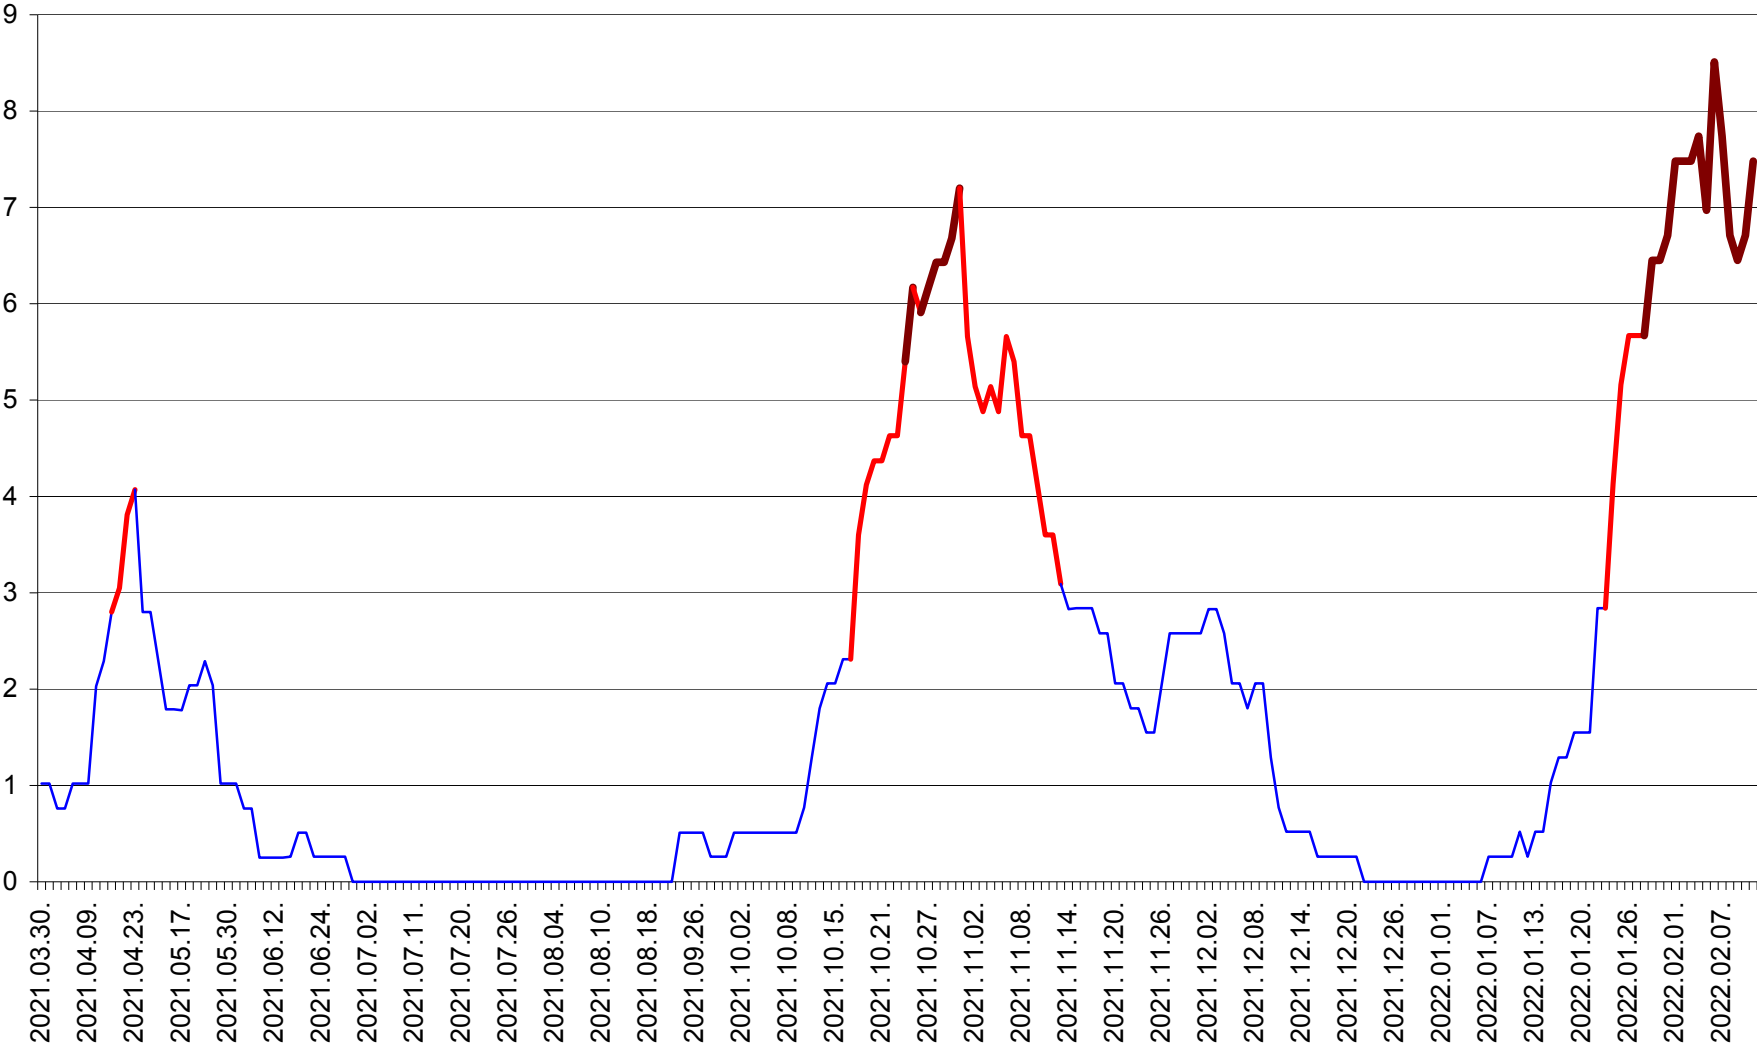

SÂNSIMION - Evolutia incidentei cumulate pe 14 zile la ‰ de locuitori
2021.04.01. - 2022.02.11.

SÂNTIMBRU - Evolutia incidentei cumulate pe 14 zile la ‰ de locuitori
2021.04.01. - 2022.02.11.

SĂRMAȘ - Evolutia incidentei cumulate pe 14 zile la ‰ de locuitori
2021.04.01. - 2022.02.11.

SATU MARE - Evolutia incidentei cumulate pe 14 zile la ‰ de locuitori
2021.04.01. - 2022.02.11.

SECUIENI - Evolutia incidentei cumulate pe 14 zile la ‰ de locuitori
2021.04.01. - 2022.02.11.

SICULENI - Evolutia incidentei cumulate pe 14 zile la ‰ de locuitori
2021.04.01. - 2022.02.11.

ȘIMONEȘTI - Evolutia incidentei cumulate pe 14 zile la ‰ de locuitori
2021.04.01. - 2022.02.11.

SUBCETATE - Evolutia incidentei cumulate pe 14 zile la ‰ de locuitori
2021.04.01. - 2022.02.11.

SUSENI - Evolutia incidentei cumulate pe 14 zile la ‰ de locuitori
2021.04.01. - 2022.02.11.