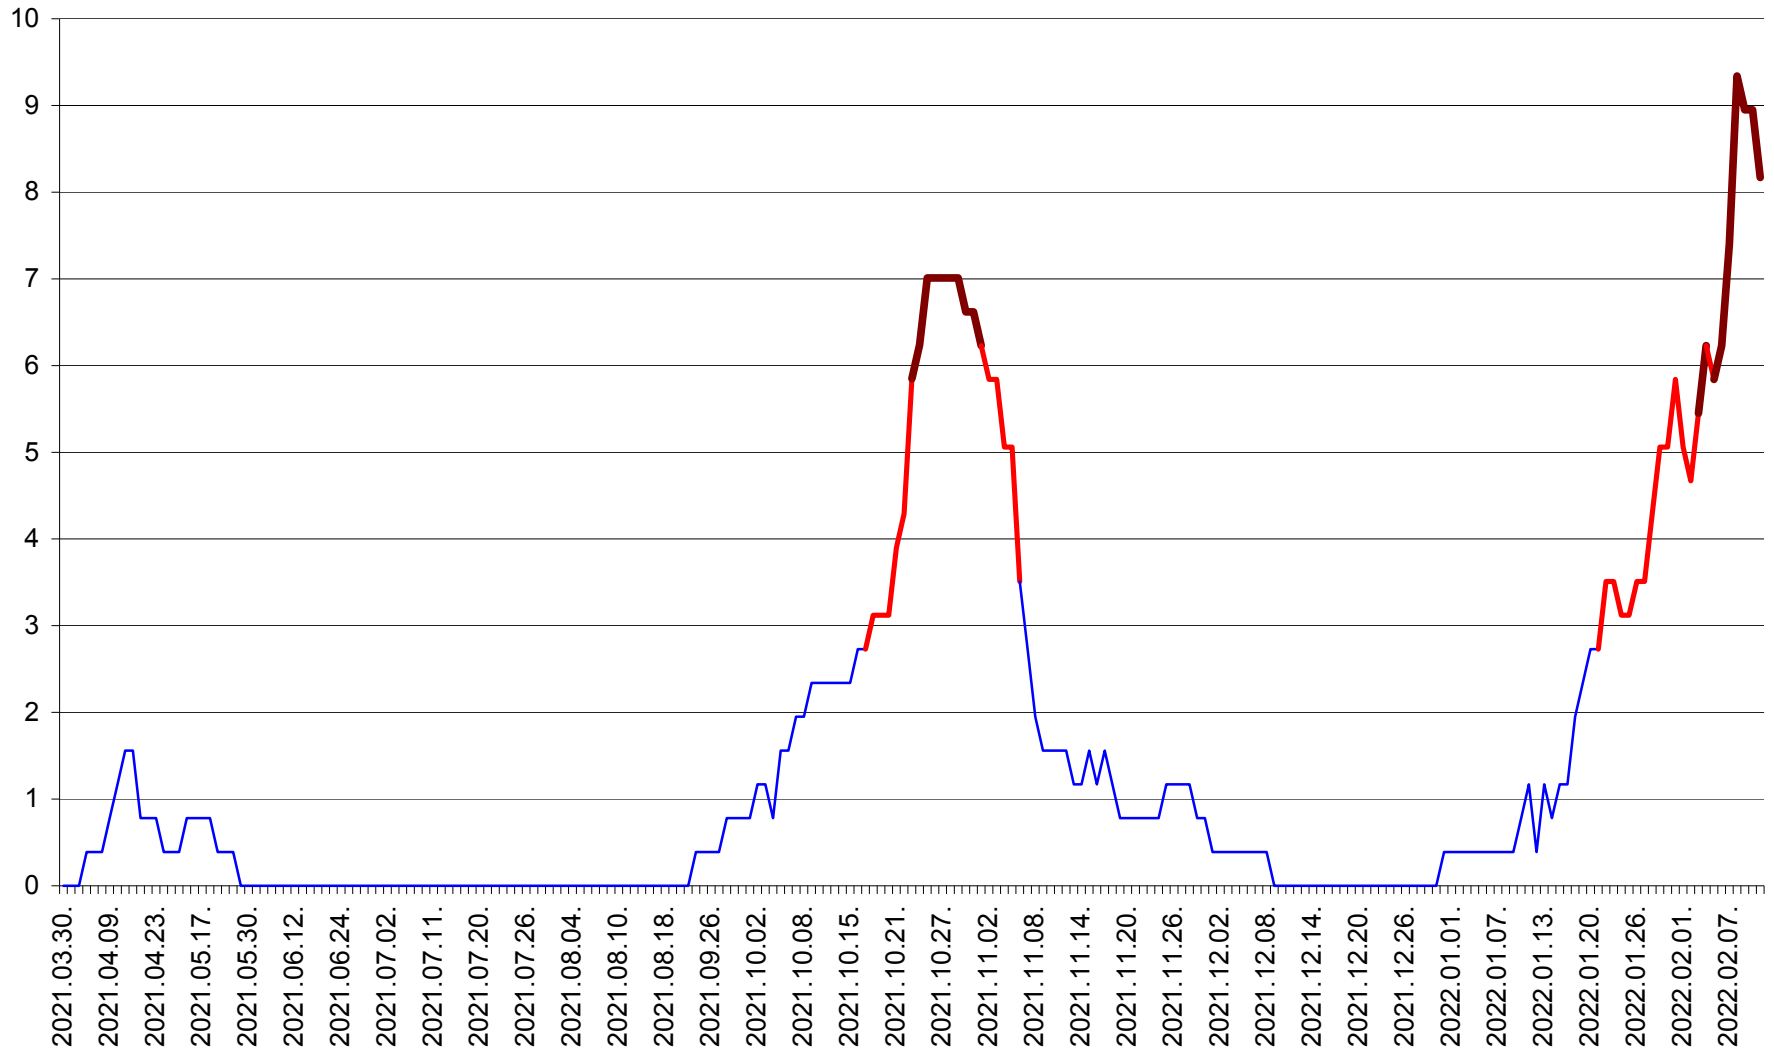

MUNICIPIUL TOPLIȚA - Evolucia incidentei cumulate pe 14 zile la ‰ de locuitori
2021.04.01. - 2022.02.11.