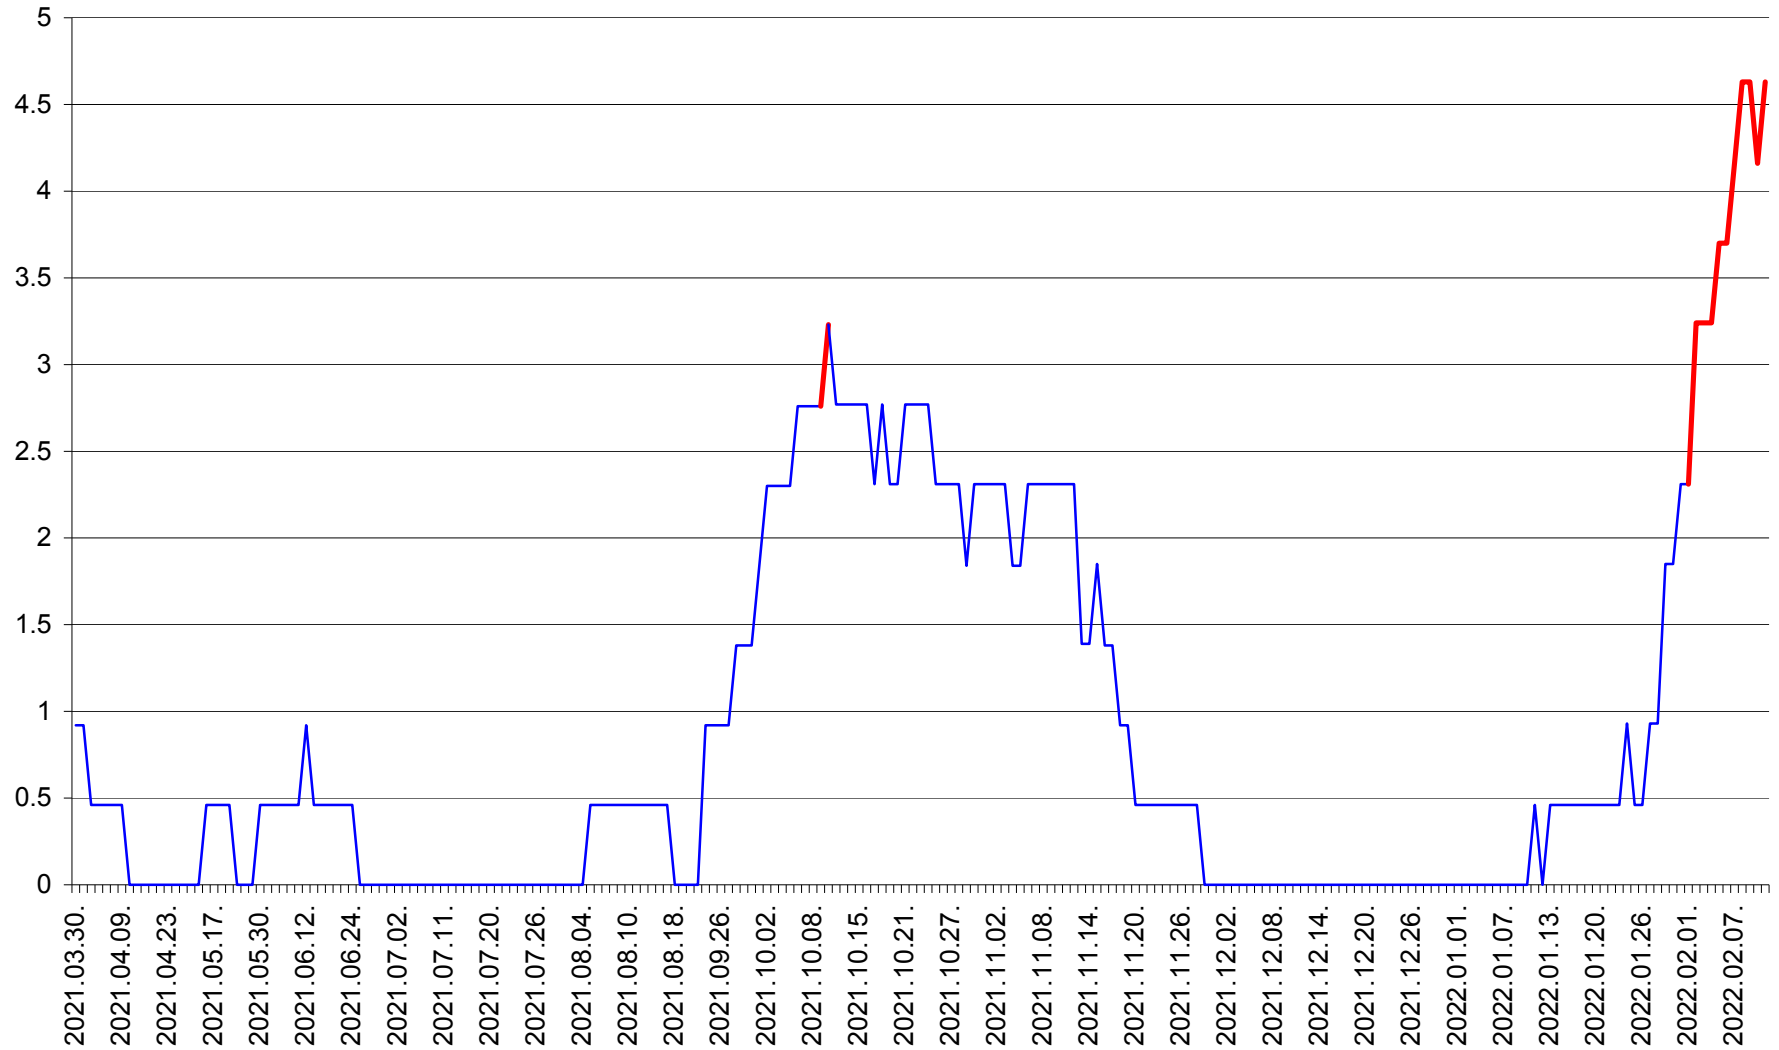

ULIEȘ - Evoluția incidenței cumulate pe 14 zile la ‰ de locuitori
2021.04.01. - 2022.02.11.