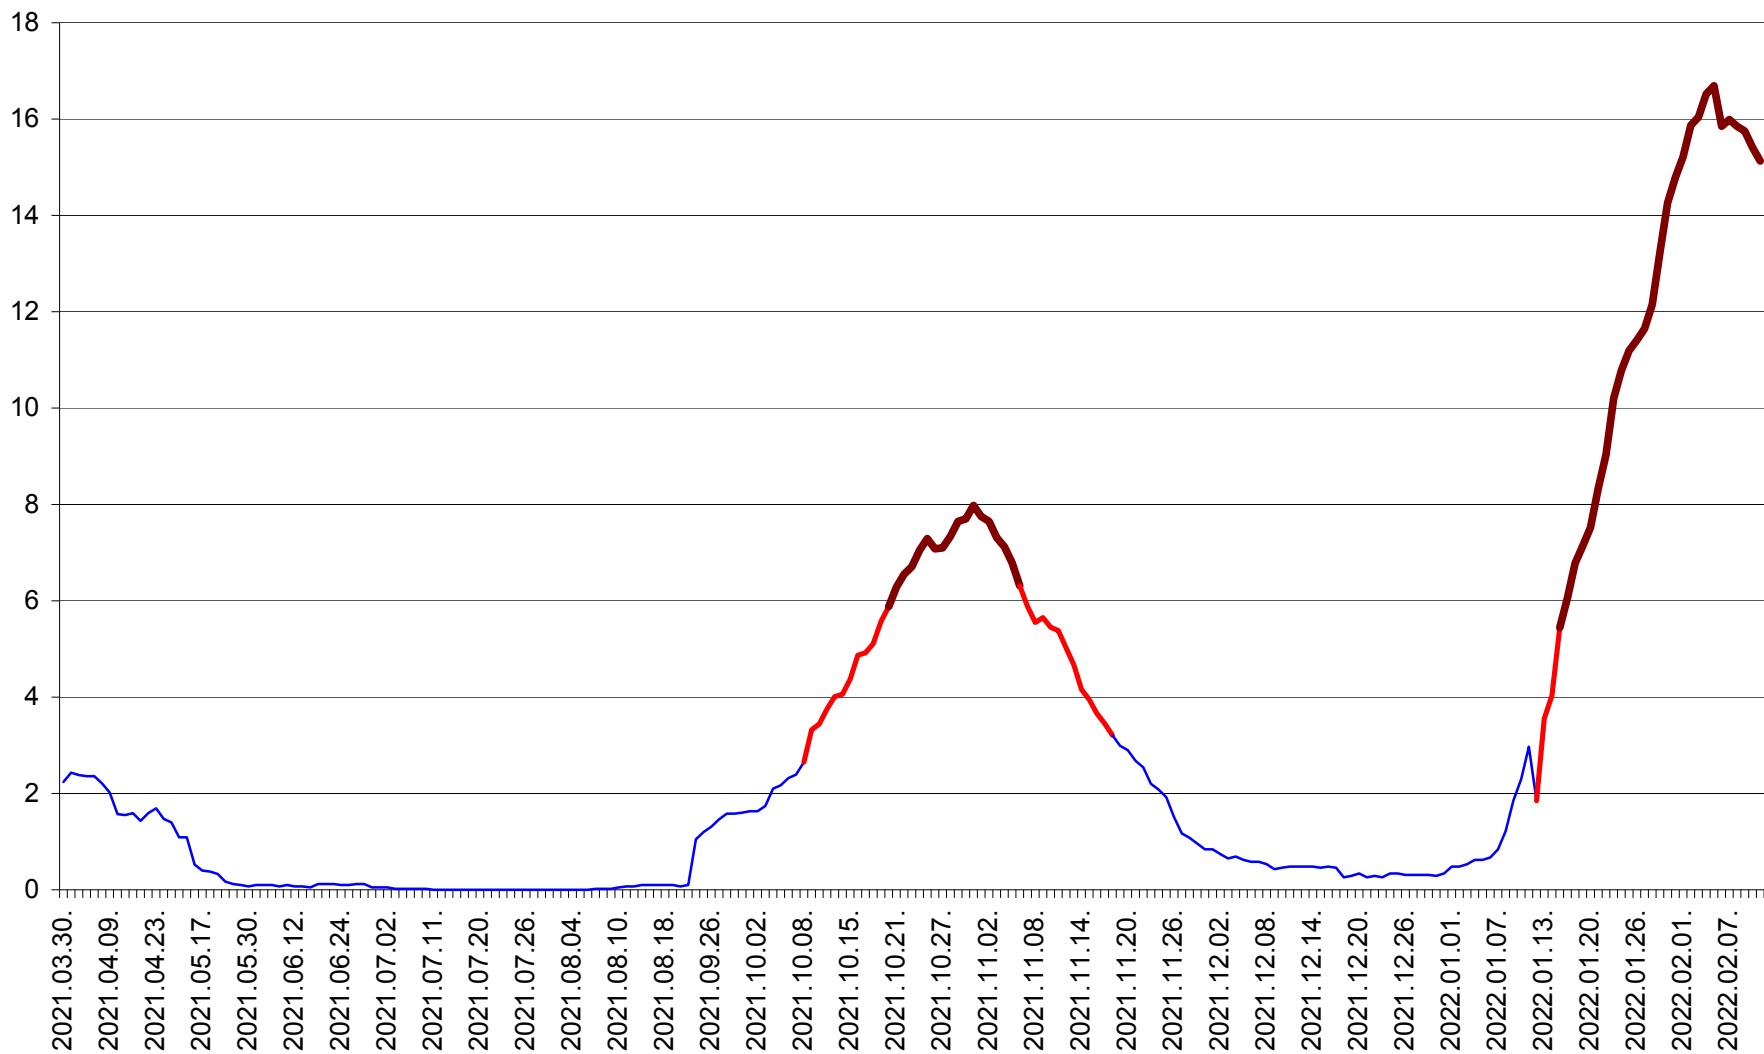

LELICENI - Evolutia incidentei cumulate pe 14 zile la % de locuitori
2021.04.01. - 2022.02.11.

LUETA - Evolutia incidentei cumulate pe 14 zile la ‰ de locuitori
2021.04.01. - 2022.02.11.

LUNCA DE JOS - Evolutia incidentei cumulate pe 14 zile la ‰ de locuitori
2021.04.01. - 2022.02.11.

LUNCA DE SUS - Evolutia incidentei cumulate pe 14 zile la % de locuitori
2021.04.01. - 2022.02.11.

LUPENI - Evolutia incidentei cumulate pe 14 zile la ‰ de locuitori
2021.04.01. - 2022.02.11.

MĂDĂRAȘ - Evolutia incidentei cumulate pe 14 zile la ‰ de locuitori
2021.04.01. - 2022.02.11.

MĂRTINIȘ - Evolutia incidentei cumulate pe 14 zile la % de locuitori
2021.04.01. - 2022.02.11.

MEREȘTI - Evolutia incidentei cumulate pe 14 zile la ‰ de locuitori
2021.04.01. - 2022.02.11.

MUNICIPIUL MIERCUREA-CIUC - Evolutia incidentei cumulate pe 14 zile la ‰ de locuitori
2021.04.01. - 2022.02.11.