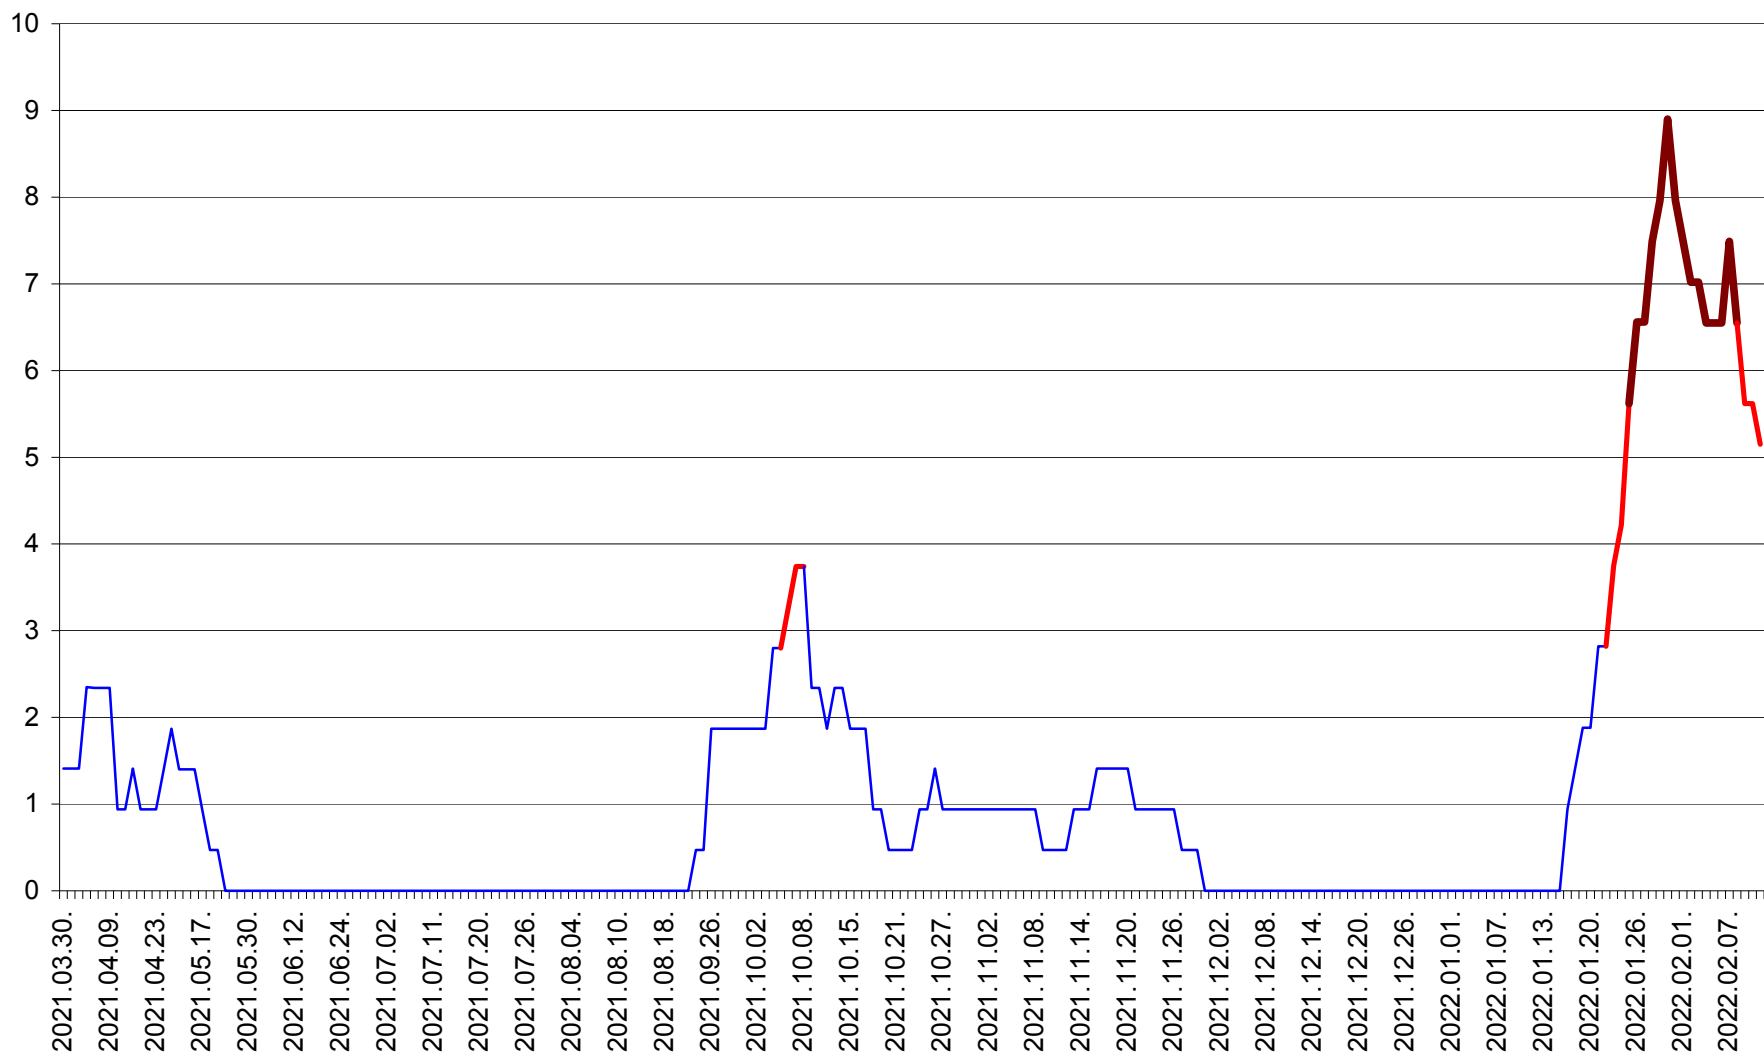

SECUIENI - Evolutia incidentei cumulate pe 14 zile la ‰ de locuitori
2021.04.01. - 2022.02.11.