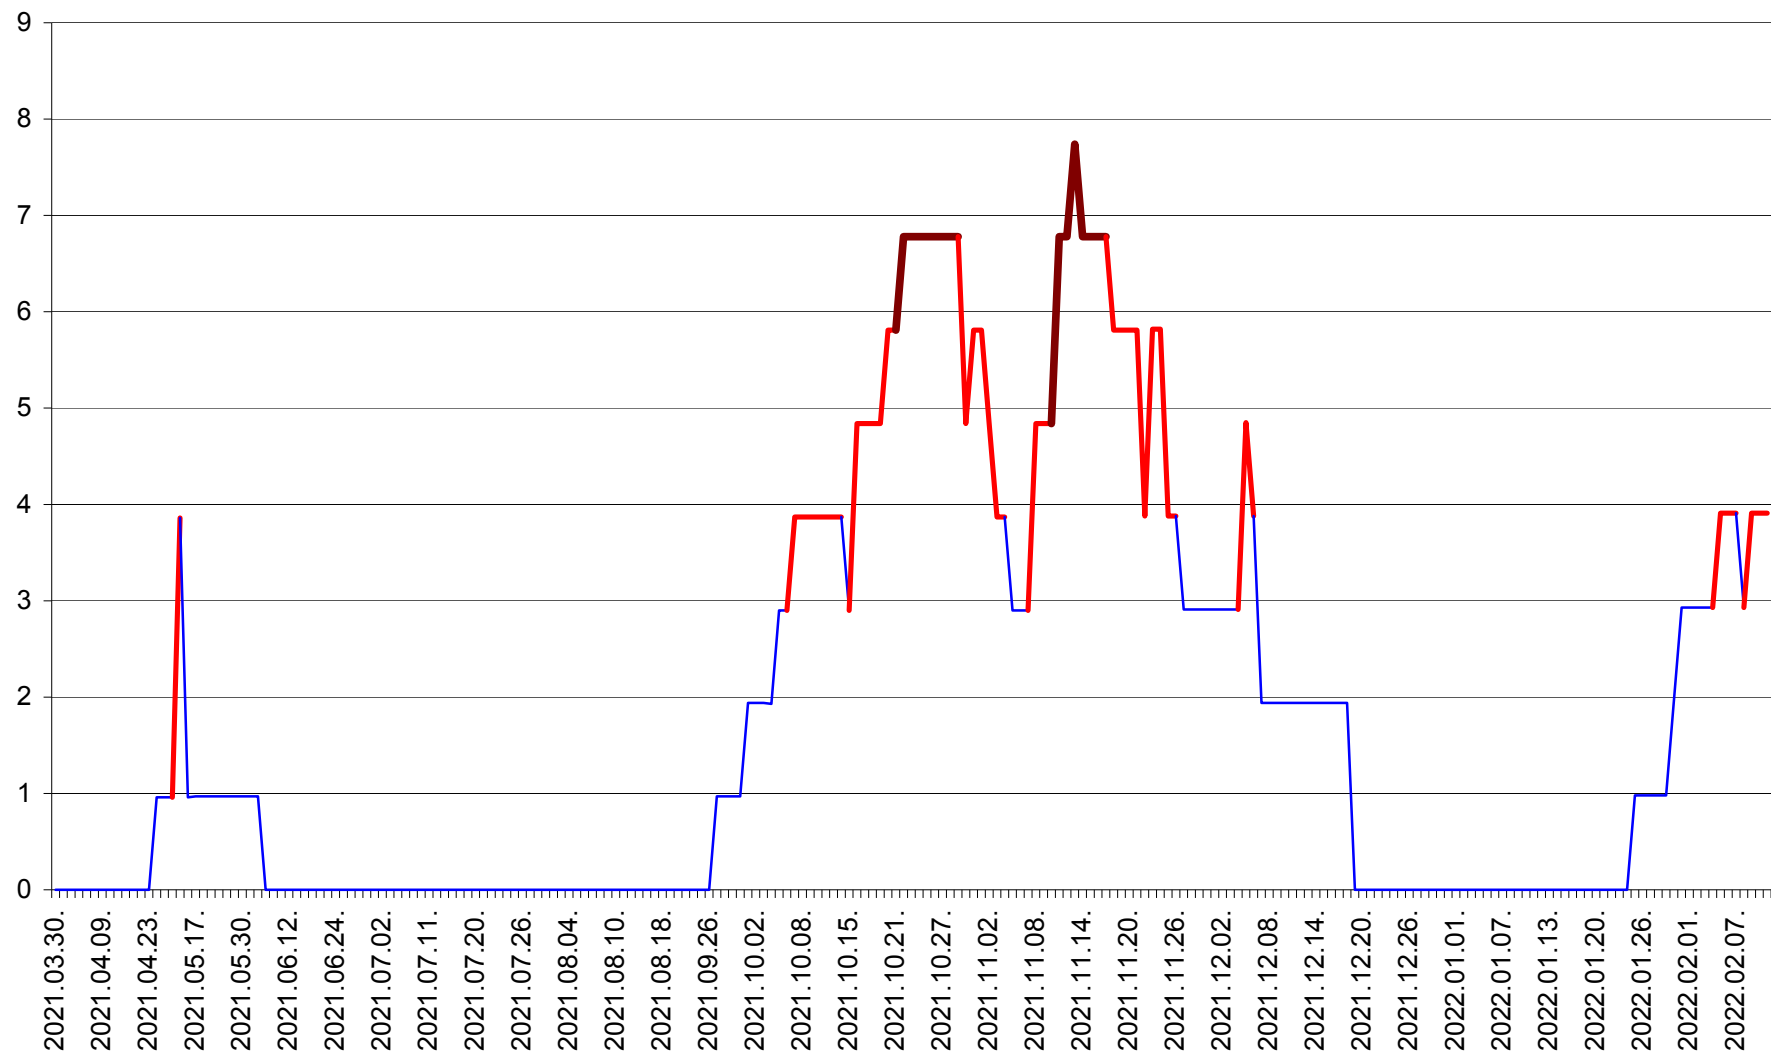

DEALU - Evolutia incidentei cumulate pe 14 zile la ‰ de locuitori
2021.04.01. - 2022.02.11.