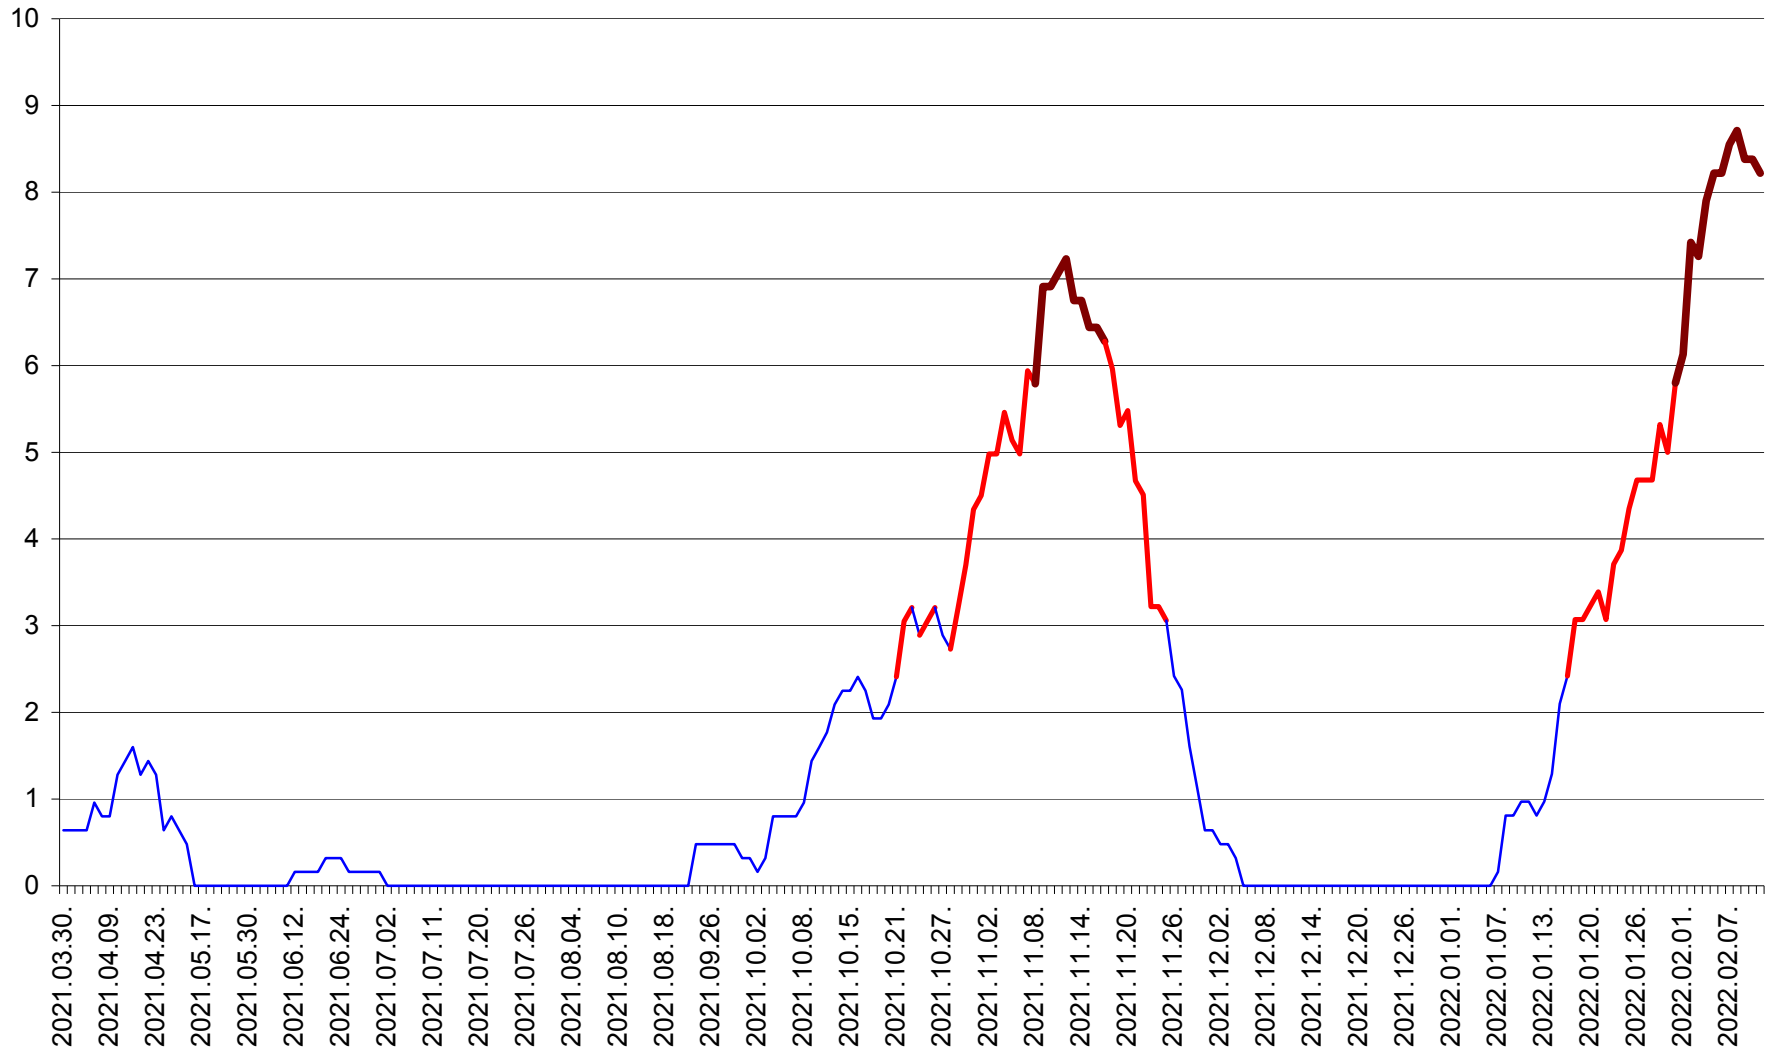

PLĂIEȘII DE JOS - Evolutia incidentei cumulate pe 14 zile la ‰ de locuitori
2021.04.01. - 2022.02.11.

PORUMBENI - Evolutia incidentei cumulate pe 14 zile la ‰ de locuitori
2021.04.01. - 2022.02.11.

PRAID - Evolutia incidentei cumulate pe 14 zile la ‰ de locuitori
2021.04.01. - 2022.02.11.

RACU - Evolutia incidentei cumulate pe 14 zile la ‰ de locuitori
2021.04.01. - 2022.02.11.

REMETEA - Evolutia incidentei cumulate pe 14 zile la % de locuitori
2021.04.01. - 2022.02.11.

SĂCEL - Evolutia incidentei cumulate pe 14 zile la ‰ de locuitori
2021.04.01. - 2022.02.11.

SÂNCRĂIENI - Evolutia incidentei cumulate pe 14 zile la ‰ de locuitori
2021.04.01. - 2022.02.11.

SÂNDOMINIC - Evolutia incidentei cumulate pe 14 zile la ‰ de locuitori
2021.04.01. - 2022.02.11.

SÂNMARTIN - Evolutia incidentei cumulate pe 14 zile la ‰ de locuitori
2021.04.01. - 2022.02.11.