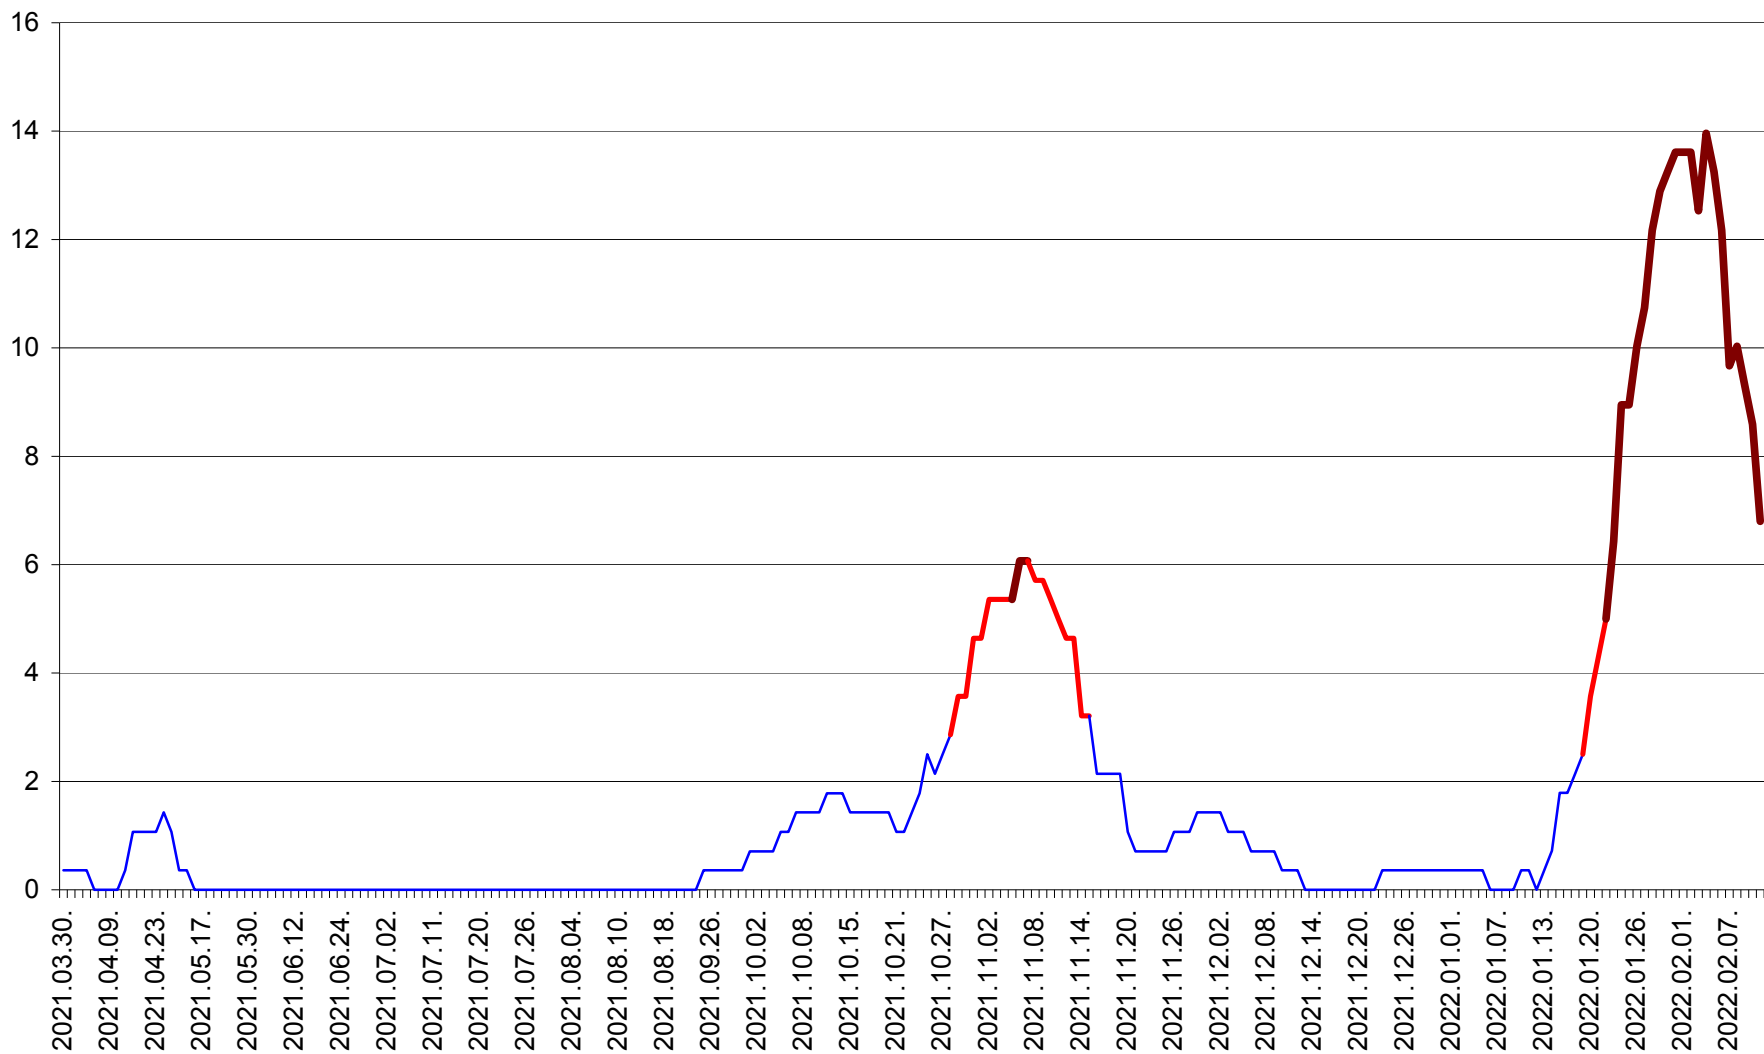

ȘIMONEȘTI - Evolutia incidentei cumulate pe 14 zile la ‰ de locuitori
2021.04.01. - 2022.02.11.