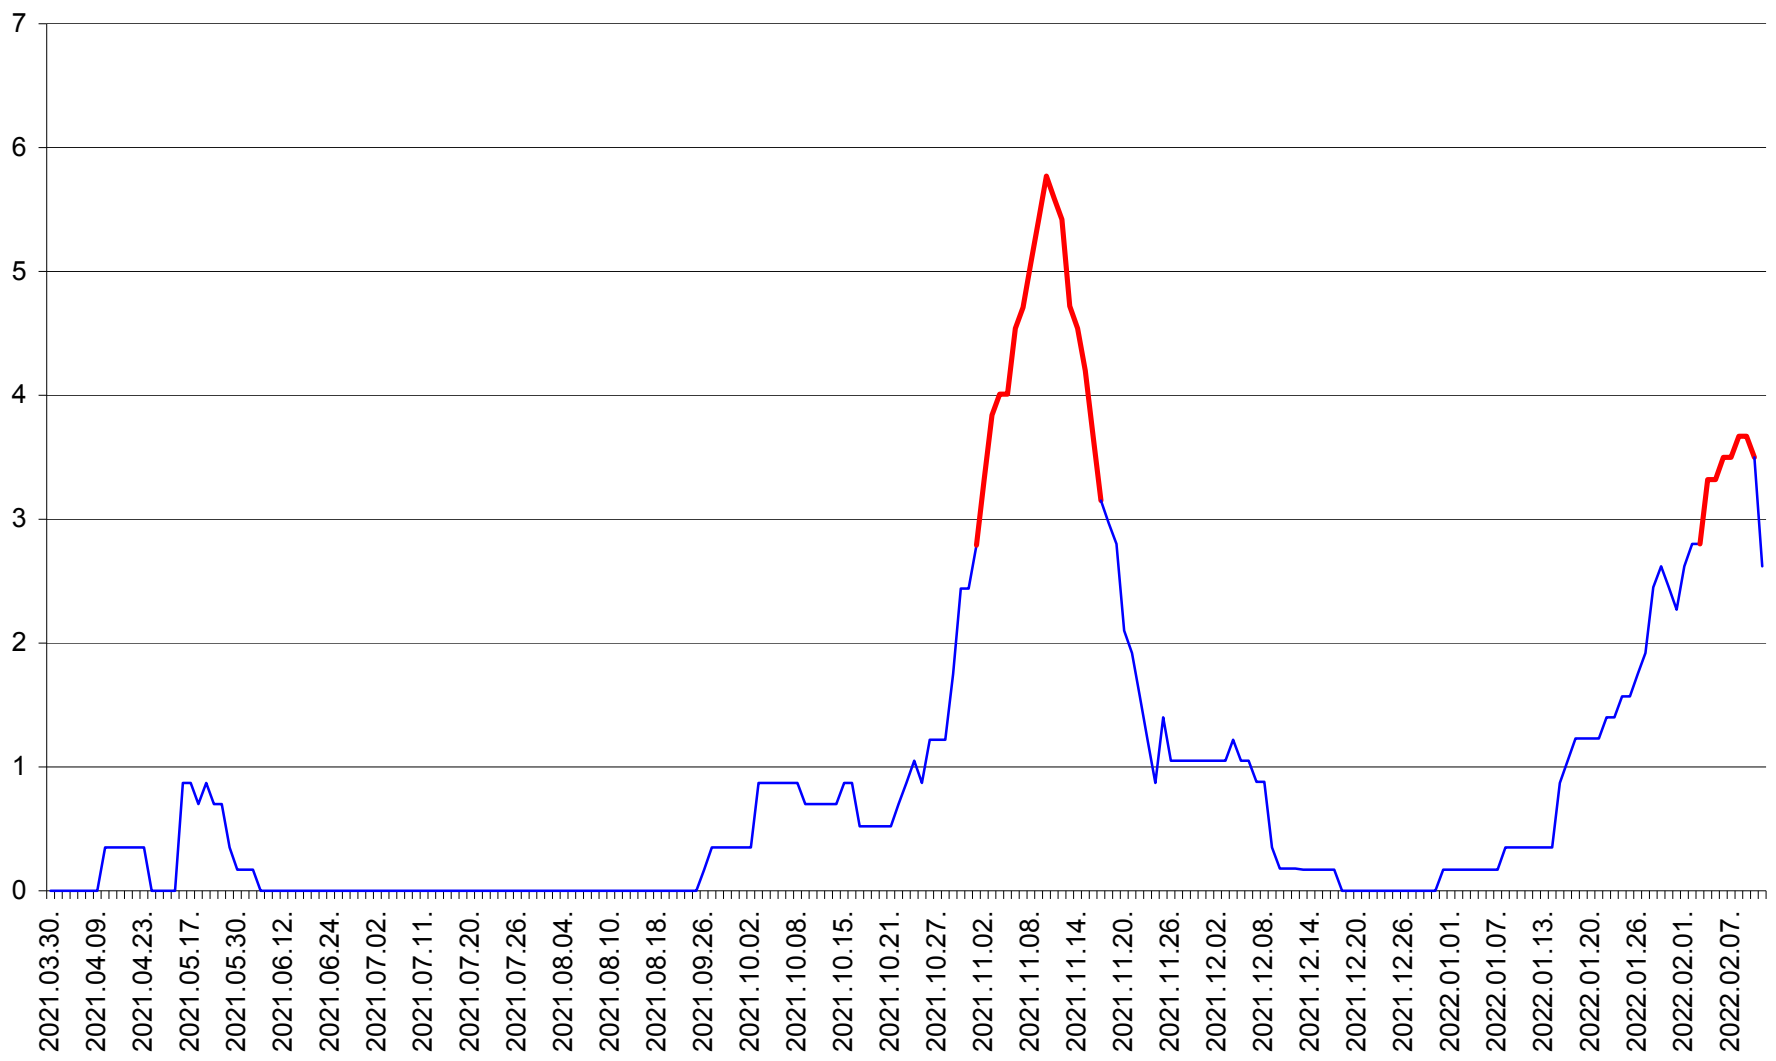

CORBU - Evolutia incidentei cumulate pe 14 zile la ‰ de locuitori
2021.04.01. - 2022.02.11.

CORUND - Evolutia incidentei cumulate pe 14 zile la % de locuitori
2021.04.01. - 2022.02.11.

COZMENI - Evolutia incidentei cumulate pe 14 zile la ‰ de locuitori
2021.04.01. - 2022.02.11.

ORAȘ CRISTURU SECUIESC - Evolutia incidentei cumulate pe 14 zile la ‰ de locuitori
2021.04.01. - 2022.02.11.

DĂNEȘTI - Evolutia incidentei cumulate pe 14 zile la ‰ de locuitori
2021.04.01. - 2022.02.11.

DÂRJIU - Evolutia incidentei cumulate pe 14 zile la ‰ de locuitori
2021.04.01. - 2022.02.11.

DEALU - Evolutia incidentei cumulate pe 14 zile la ‰ de locuitori
2021.04.01. - 2022.02.11.

DITRĂU - Evolutia incidentei cumulate pe 14 zile la ‰ de locuitori
2021.04.01. - 2022.02.11.