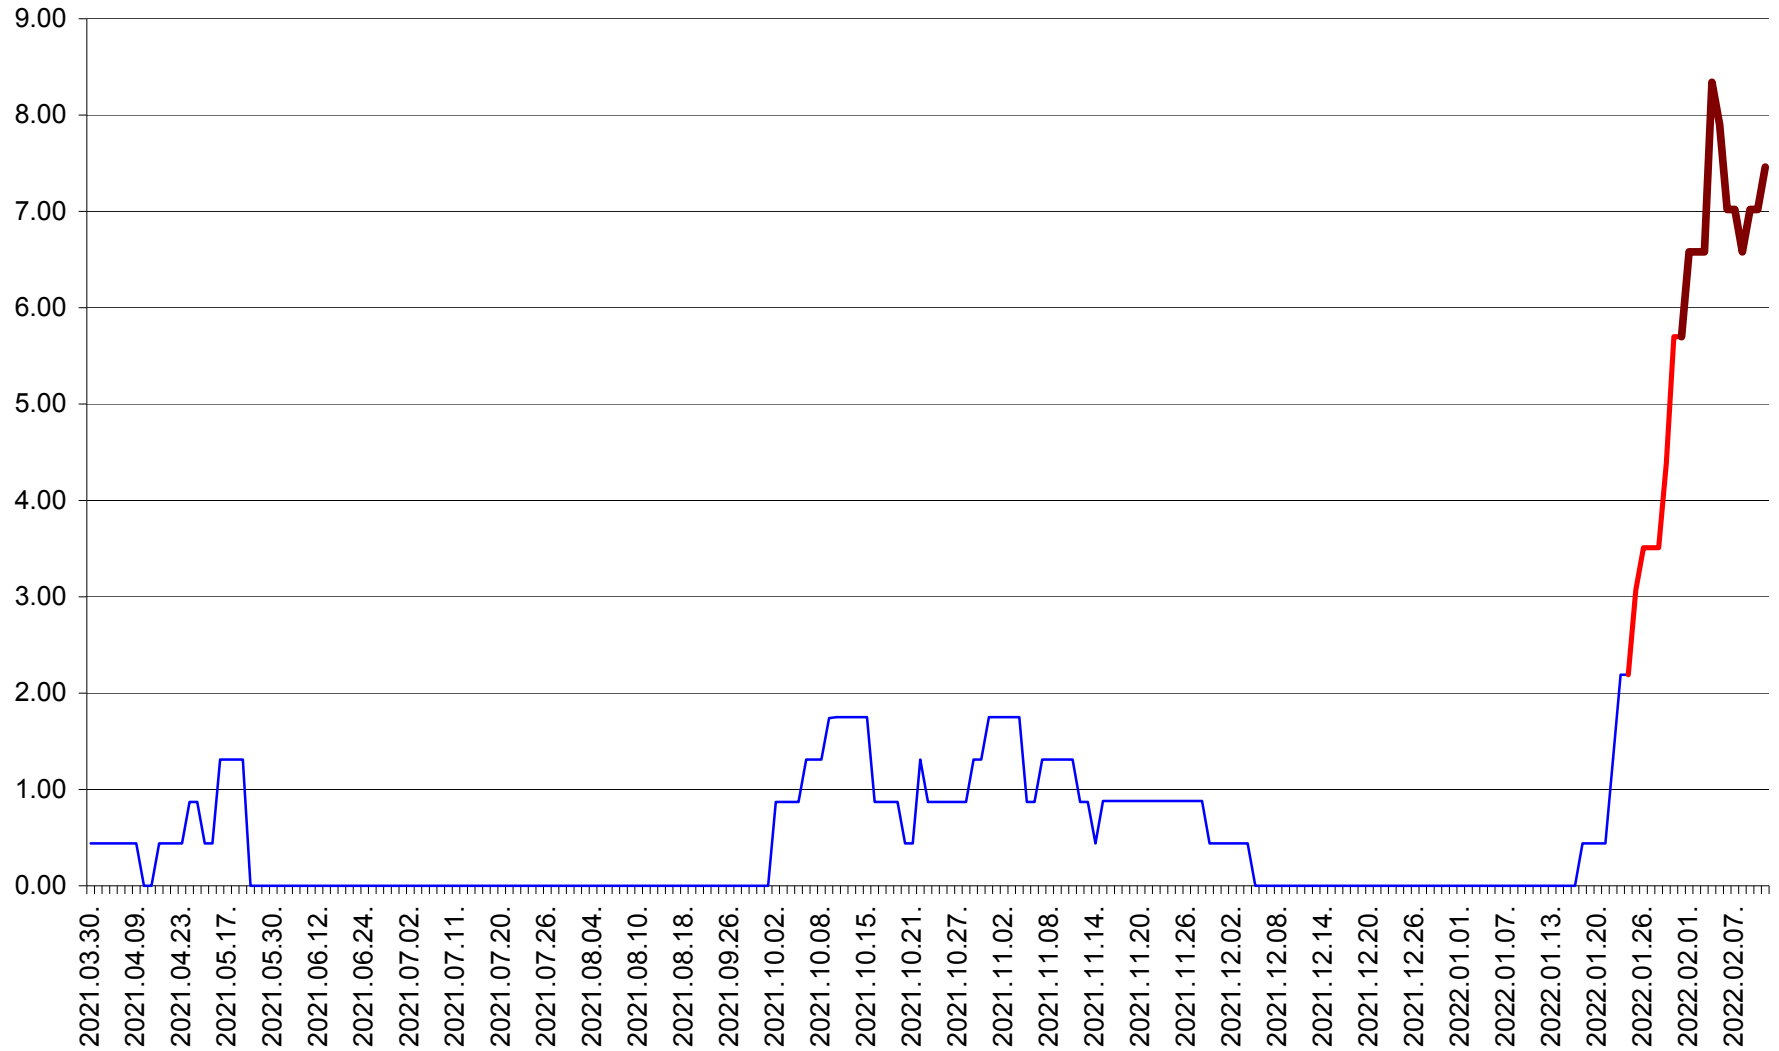

ORAȘ BĂLAN - Evoluția incidenței cumulate pe 14 zile la ‰ de locuitori
2021.04.01. - 2022.02.11.

BILBOR - Evolutia incidentei cumulate pe 14 zile la ‰ de locuitori
2021.04.01. - 2022.02.11.

ORAȘ BORSEC - Evolutia incidentei cumulate pe 14 zile la ‰ de locuitori
2021.04.01. - 2022.02.11.

BRĂDEȘTI - Evolutia incidentei cumulate pe 14 zile la ‰ de locuitori
2021.04.01. - 2022.02.11.

CĂPÂLNIȚA - Evoluția incidenței cumulate pe 14 zile la ‰ de locuitori
2021.04.01. - 2022.02.11.

CÂRȚA - Evolutia incidentei cumulate pe 14 zile la ‰ de locuitori
2021.04.01. - 2022.02.11.

CICEU - Evolutia incidentei cumulate pe 14 zile la ‰ de locuitori
2021.04.01. - 2022.02.11.

CIUCSÂNGEORGIU - Evolutia incidentei cumulate pe 14 zile la ‰ de locuitori
2021.04.01. - 2022.02.11.

CIUMANI - Evolutia incidentei cumulate pe 14 zile la ‰ de locuitori
2021.04.01. - 2022.02.11.

CORBU - Evolutia incidentei cumulate pe 14 zile la ‰ de locuitori
2021.04.01. - 2022.02.11.

CORUND - Evolutia incidentei cumulate pe 14 zile la % de locuitori
2021.04.01. - 2022.02.11.

COZMENI - Evolutia incidentei cumulate pe 14 zile la ‰ de locuitori
2021.04.01. - 2022.02.11.