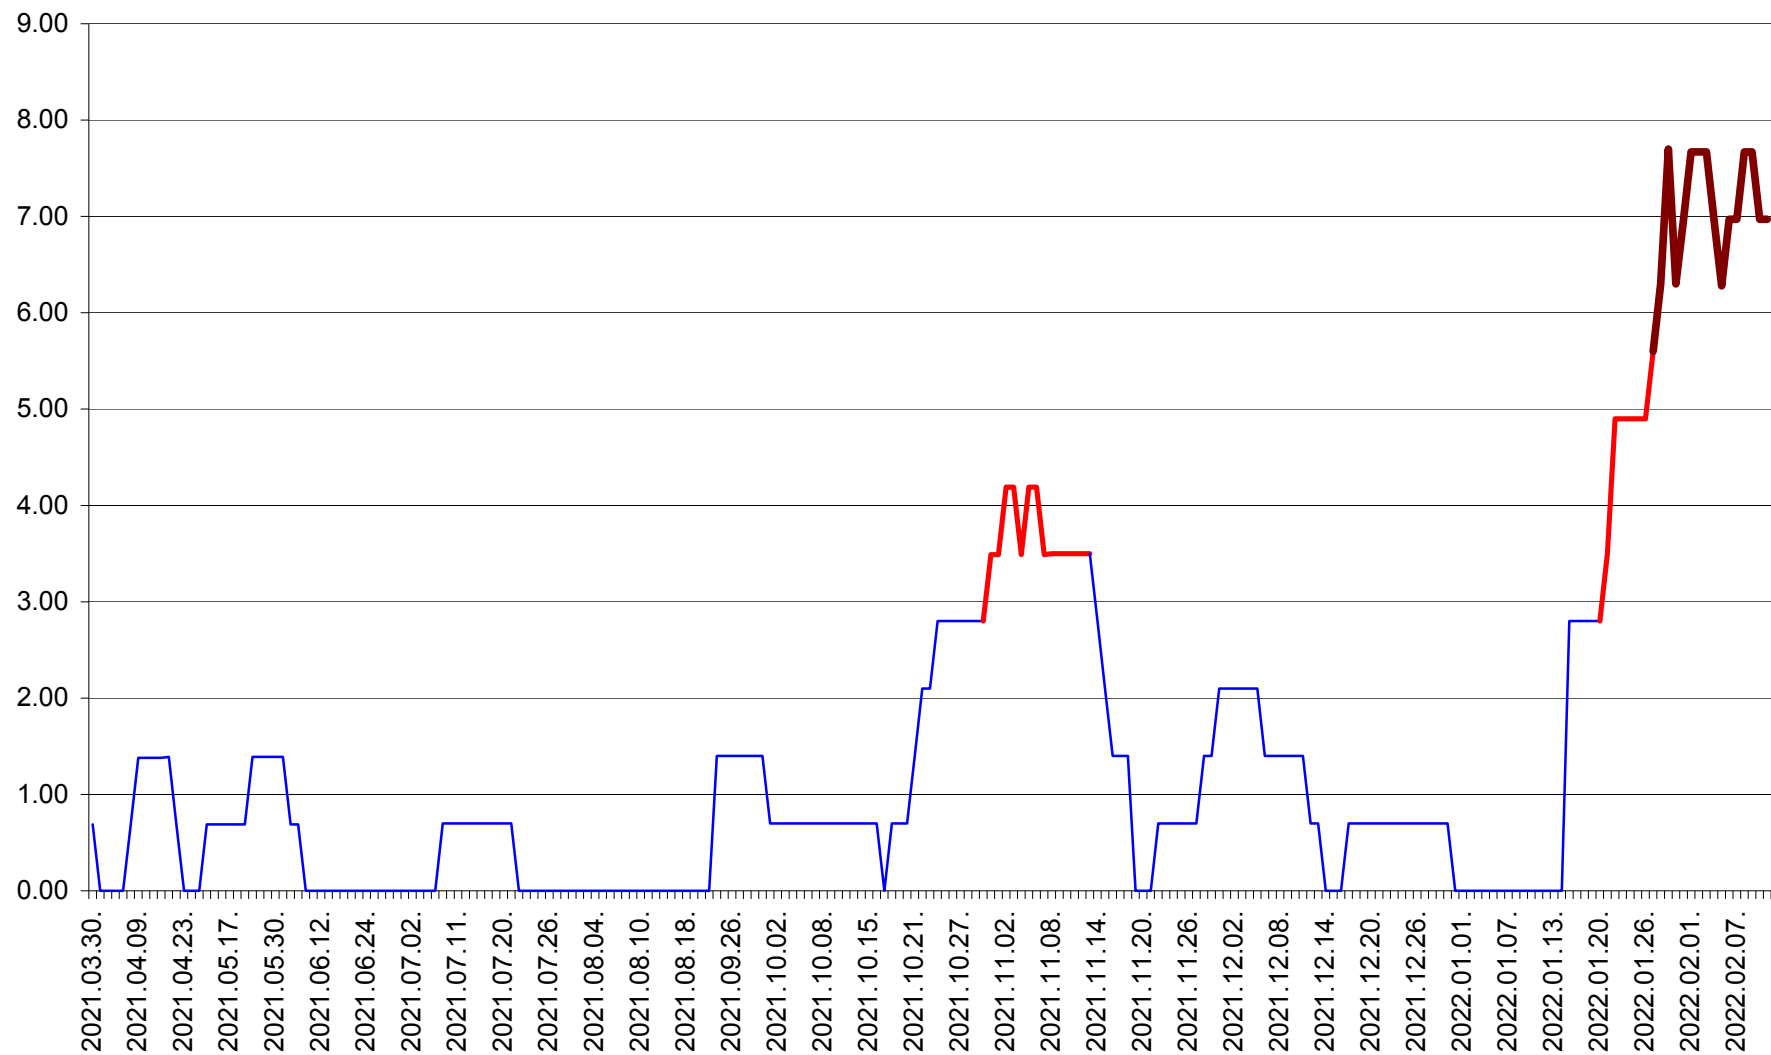

ORAȘ BĂLAN - Evoluția incidenței cumulate pe 14 zile la ‰ de locuitori
2021.04.01. - 2022.02.11.

BILBOR - Evolutia incidentei cumulate pe 14 zile la ‰ de locuitori
2021.04.01. - 2022.02.11.

ORAȘ BORSEC - Evolutia incidentei cumulate pe 14 zile la ‰ de locuitori
2021.04.01. - 2022.02.11.

BRĂDEȘTI - Evolutia incidentei cumulate pe 14 zile la ‰ de locuitori
2021.04.01. - 2022.02.11.

CĂPÂLNIȚA - Evoluția incidenței cumulate pe 14 zile la ‰ de locuitori
2021.04.01. - 2022.02.11.

CÂRȚA - Evolutia incidentei cumulate pe 14 zile la ‰ de locuitori
2021.04.01. - 2022.02.11.

CICEU - Evolutia incidentei cumulate pe 14 zile la ‰ de locuitori
2021.04.01. - 2022.02.11.

CIUCSÂNGEORGIU - Evolutia incidentei cumulate pe 14 zile la ‰ de locuitori
2021.04.01. - 2022.02.11.

CIUMANI - Evolutia incidentei cumulate pe 14 zile la ‰ de locuitori
2021.04.01. - 2022.02.11.

CORBU - Evolutia incidentei cumulate pe 14 zile la ‰ de locuitori
2021.04.01. - 2022.02.11.

CORUND - Evolutia incidentei cumulate pe 14 zile la % de locuitori
2021.04.01. - 2022.02.11.

COZMENI - Evolutia incidentei cumulate pe 14 zile la ‰ de locuitori
2021.04.01. - 2022.02.11.