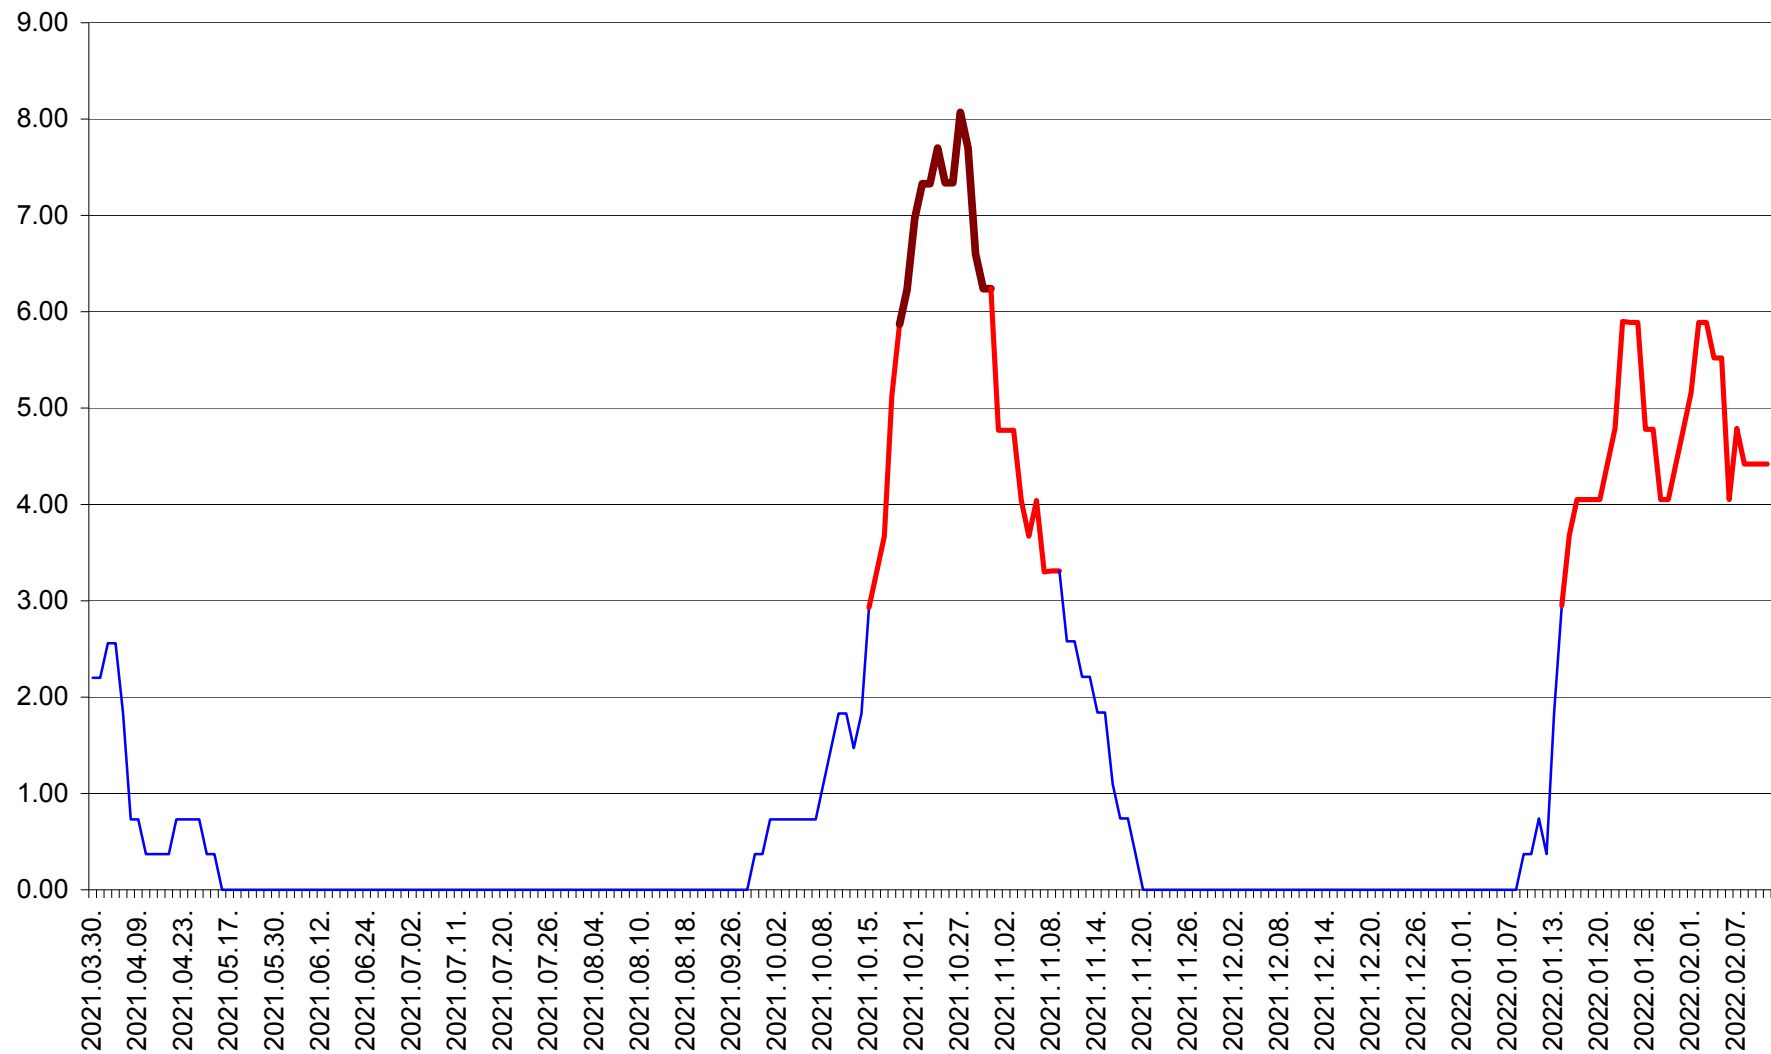

ATID - Evolutia incidentei cumulate pe 14 zile la % de locuitori
2021.04.01. - 2022.02.11.

AVRĂMEȘTI - Evolutia incidentei cumulate pe 14 zile la ‰ de locuitori
2021.04.01. - 2022.02.11.

ORAȘ BĂILE TUȘNAD - Evolutia incidentei cumulate pe 14 zile la ‰ de locuitori
2021.04.01. - 2022.02.11.

ORAȘ BĂLAN - Evoluția incidenței cumulate pe 14 zile la ‰ de locuitori
2021.04.01. - 2022.02.11.

BILBOR - Evolutia incidentei cumulate pe 14 zile la ‰ de locuitori
2021.04.01. - 2022.02.11.

ORAȘ BORSEC - Evolutia incidentei cumulate pe 14 zile la ‰ de locuitori
2021.04.01. - 2022.02.11.

BRĂDEȘTI - Evolutia incidentei cumulate pe 14 zile la ‰ de locuitori
2021.04.01. - 2022.02.11.

CĂPÂLNIȚA - Evoluția incidenței cumulate pe 14 zile la ‰ de locuitori
2021.04.01. - 2022.02.11.

CÂRȚA - Evolutia incidentei cumulate pe 14 zile la ‰ de locuitori
2021.04.01. - 2022.02.11.

CICEU - Evolutia incidentei cumulate pe 14 zile la ‰ de locuitori
2021.04.01. - 2022.02.11.

CIUCSÂNGEORGIU - Evolutia incidentei cumulate pe 14 zile la ‰ de locuitori
2021.04.01. - 2022.02.11.

CIUMANI - Evolutia incidentei cumulate pe 14 zile la ‰ de locuitori
2021.04.01. - 2022.02.11.