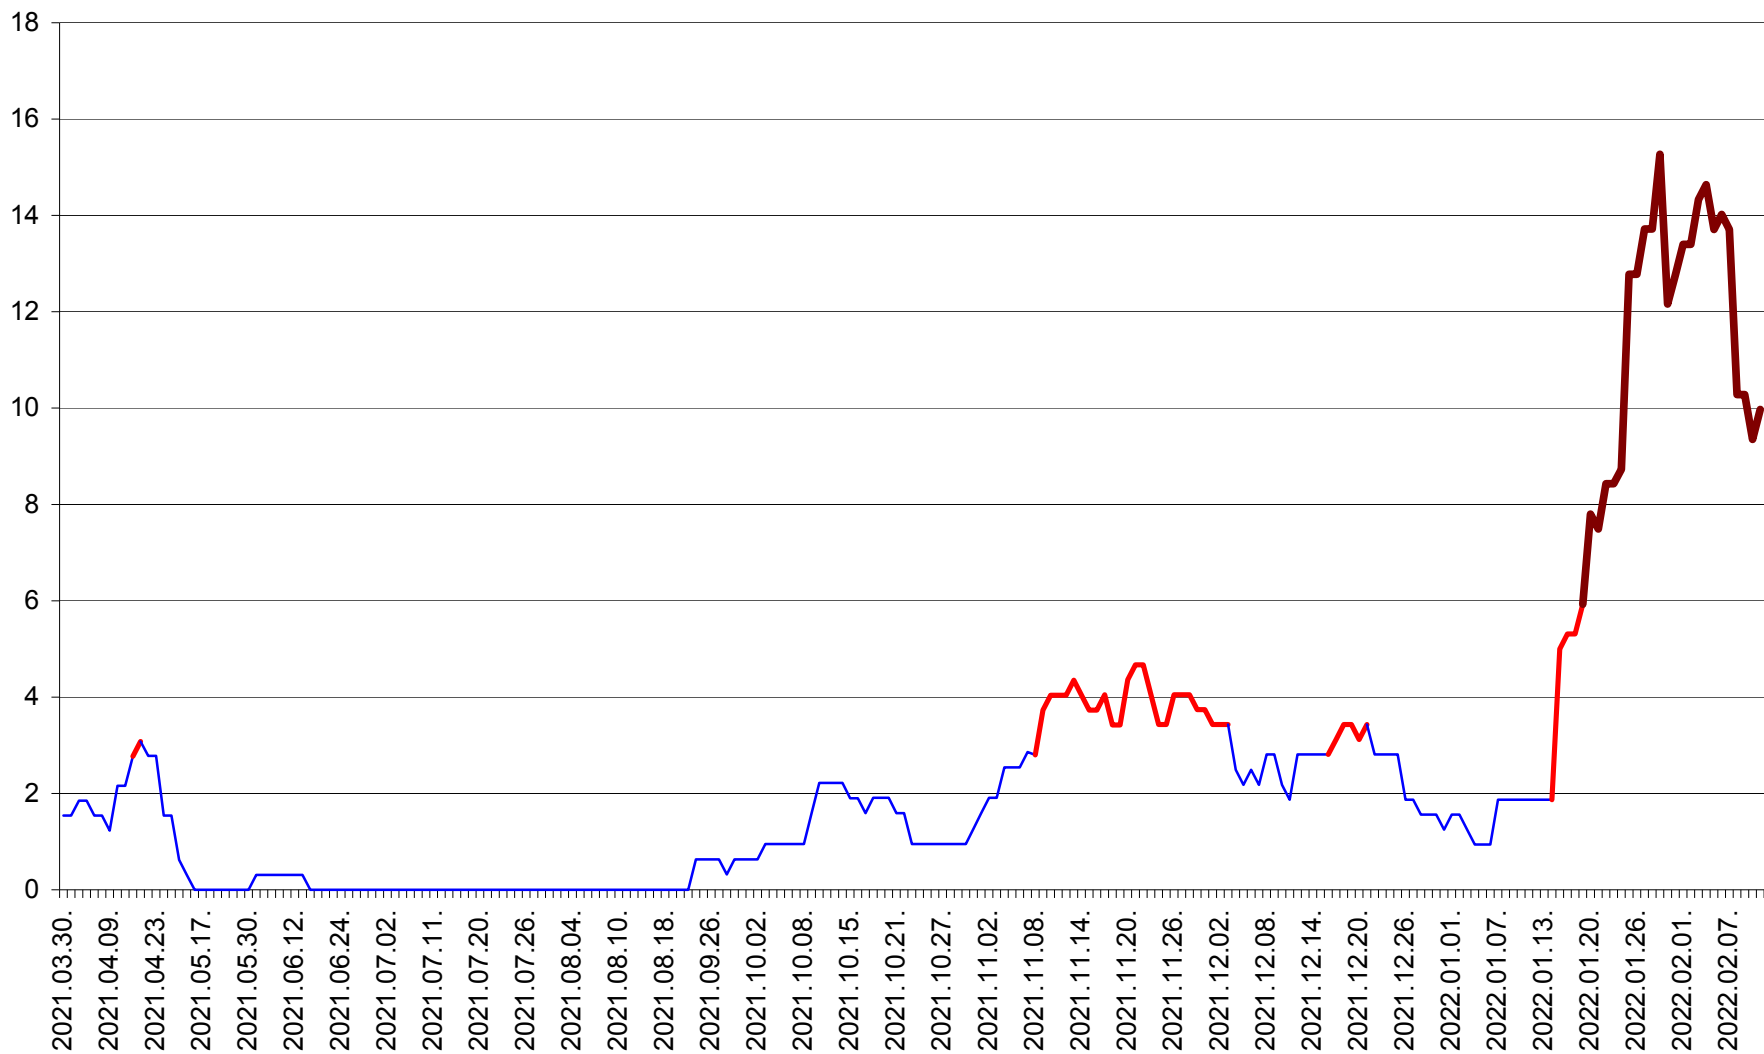

TUȘNAD - Evolutia incidentei cumulate pe 14 zile la ‰ de locuitori
2021.04.01. - 2022.02.11.