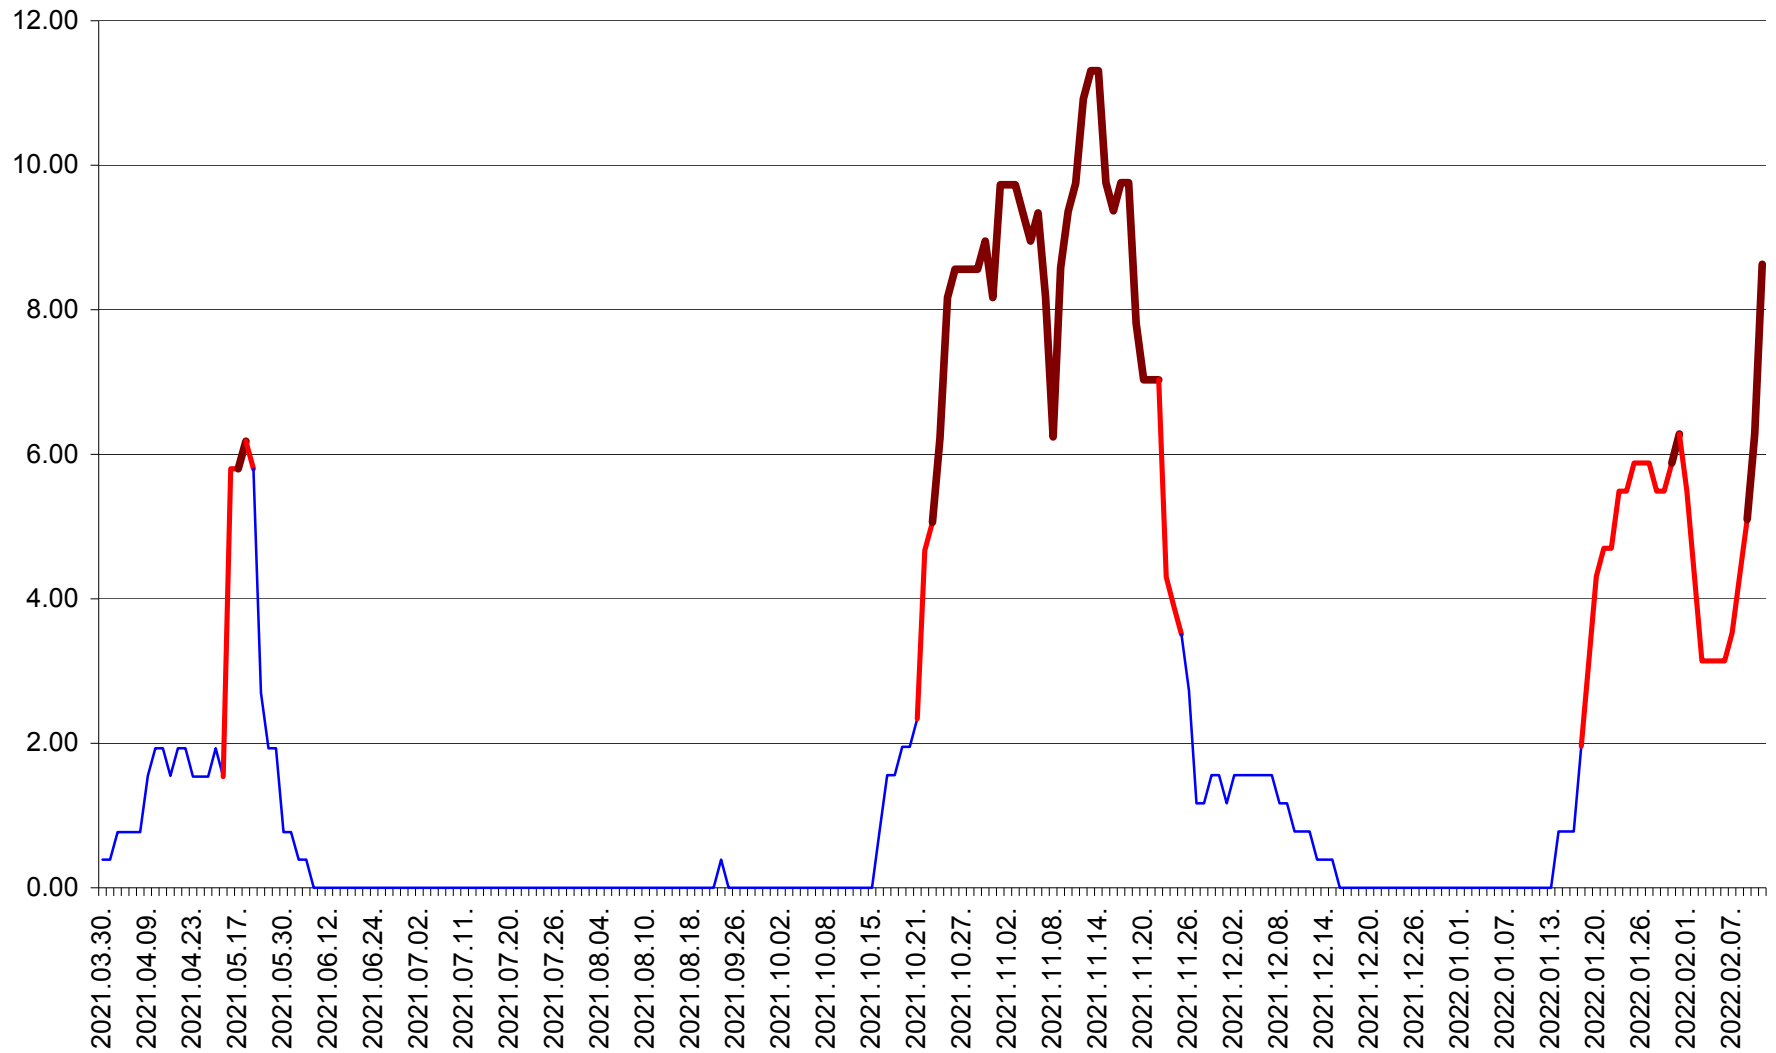

ATID - Evolutia incidentei cumulate pe 14 zile la % de locuitori
2021.04.01. - 2022.02.11.

AVRĂMEȘTI - Evolutia incidentei cumulate pe 14 zile la ‰ de locuitori
2021.04.01. - 2022.02.11.

ORAȘ BĂILE TUȘNAD - Evolutia incidentei cumulate pe 14 zile la ‰ de locuitori
2021.04.01. - 2022.02.11.

ORAȘ BĂLAN - Evoluția incidenței cumulate pe 14 zile la ‰ de locuitori
2021.04.01. - 2022.02.11.

BILBOR - Evolutia incidentei cumulate pe 14 zile la ‰ de locuitori
2021.04.01. - 2022.02.11.

ORAȘ BORSEC - Evolutia incidentei cumulate pe 14 zile la ‰ de locuitori
2021.04.01. - 2022.02.11.

BRĂDEȘTI - Evolutia incidentei cumulate pe 14 zile la ‰ de locuitori
2021.04.01. - 2022.02.11.

CĂPÂLNIȚA - Evoluția incidenței cumulate pe 14 zile la ‰ de locuitori
2021.04.01. - 2022.02.11.

CÂRȚA - Evolutia incidentei cumulate pe 14 zile la ‰ de locuitori
2021.04.01. - 2022.02.11.