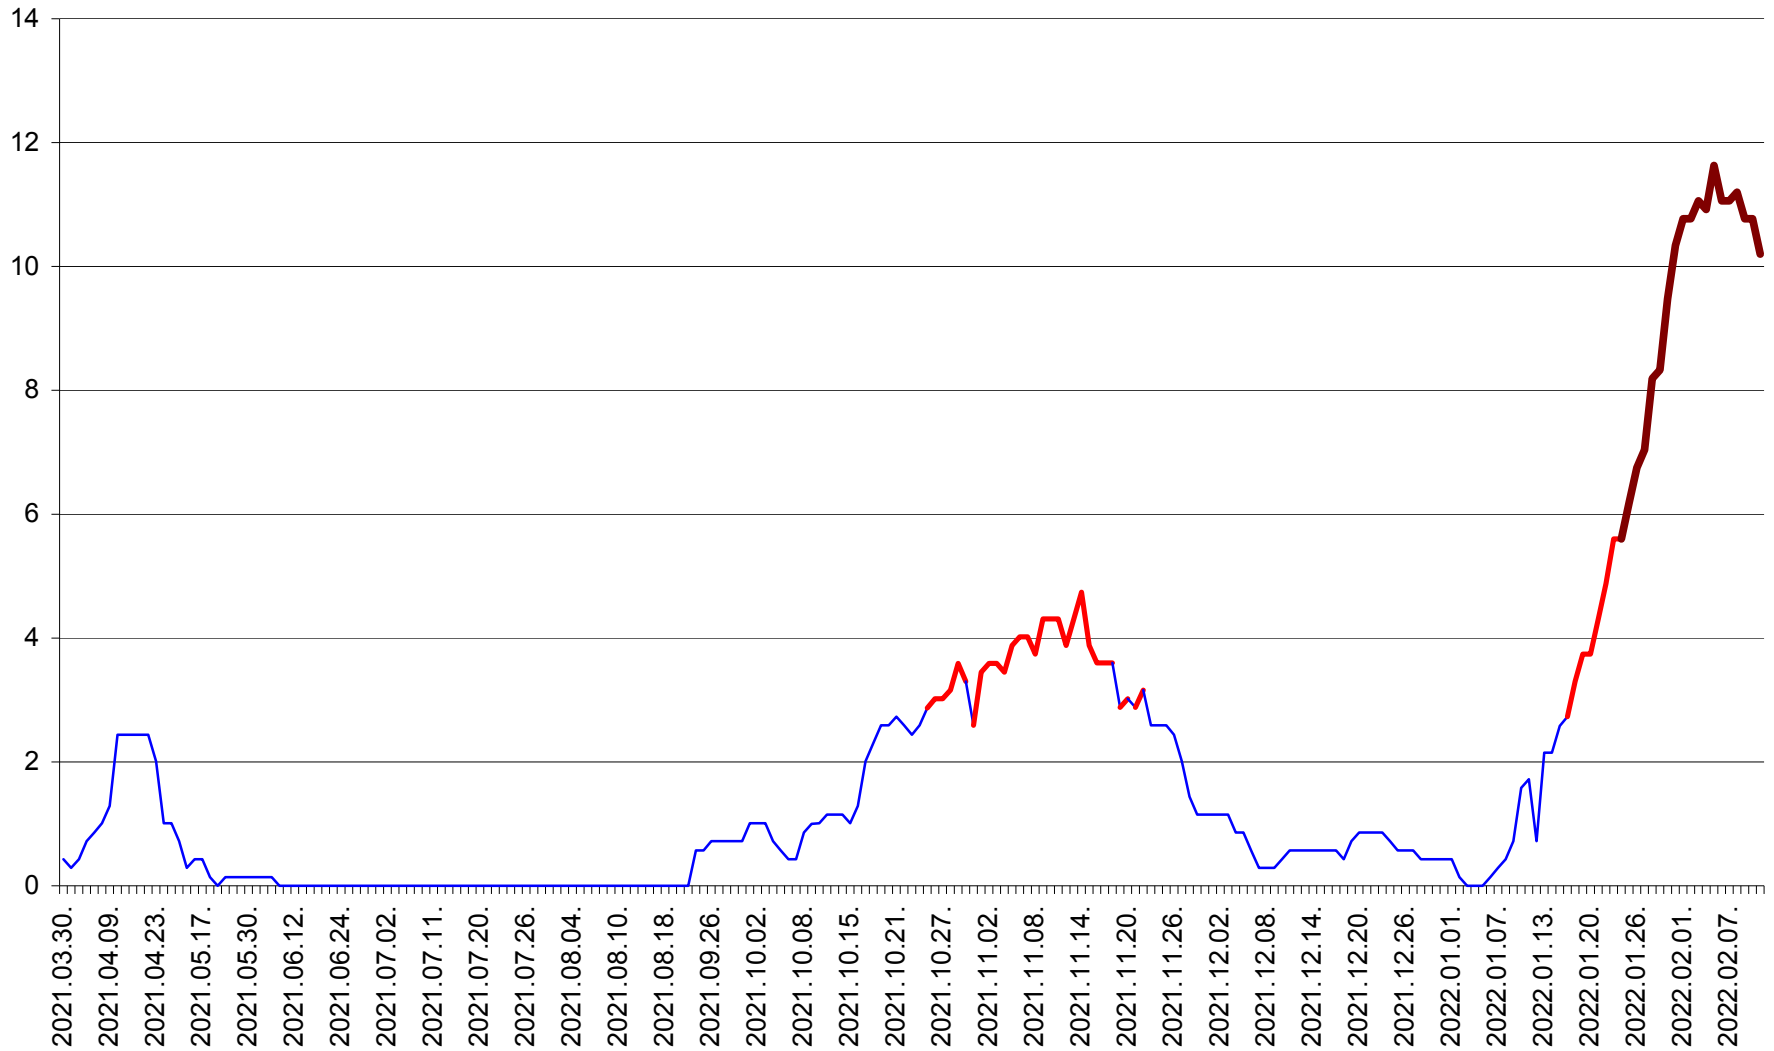

MIHĂILENI - Evolutia incidentei cumulate pe 14 zile la ‰ de locuitori
2021.04.01. - 2022.02.11.

MUGENI - Evolutia incidentei cumulate pe 14 zile la ‰ de locuitori
2021.04.01. - 2022.02.11.

OCLAND - Evolutia incidentei cumulate pe 14 zile la ‰ de locuitori
2021.04.01. - 2022.02.11.

MUNICIPIUL ODORHEIU SECUIESC - Evolutia incidentei cumulate pe 14 zile la % de locuitori
2021.04.01. - 2022.02.11.

PĂULENI-CIUC - Evolutia incidentei cumulate pe 14 zile la ‰ de locuitori
2021.04.01. - 2022.02.11.

PLĂIEȘII DE JOS - Evolutia incidentei cumulate pe 14 zile la ‰ de locuitori
2021.04.01. - 2022.02.11.

PORUMBENI - Evolutia incidentei cumulate pe 14 zile la ‰ de locuitori
2021.04.01. - 2022.02.11.

PRAID - Evolutia incidentei cumulate pe 14 zile la ‰ de locuitori
2021.04.01. - 2022.02.11.