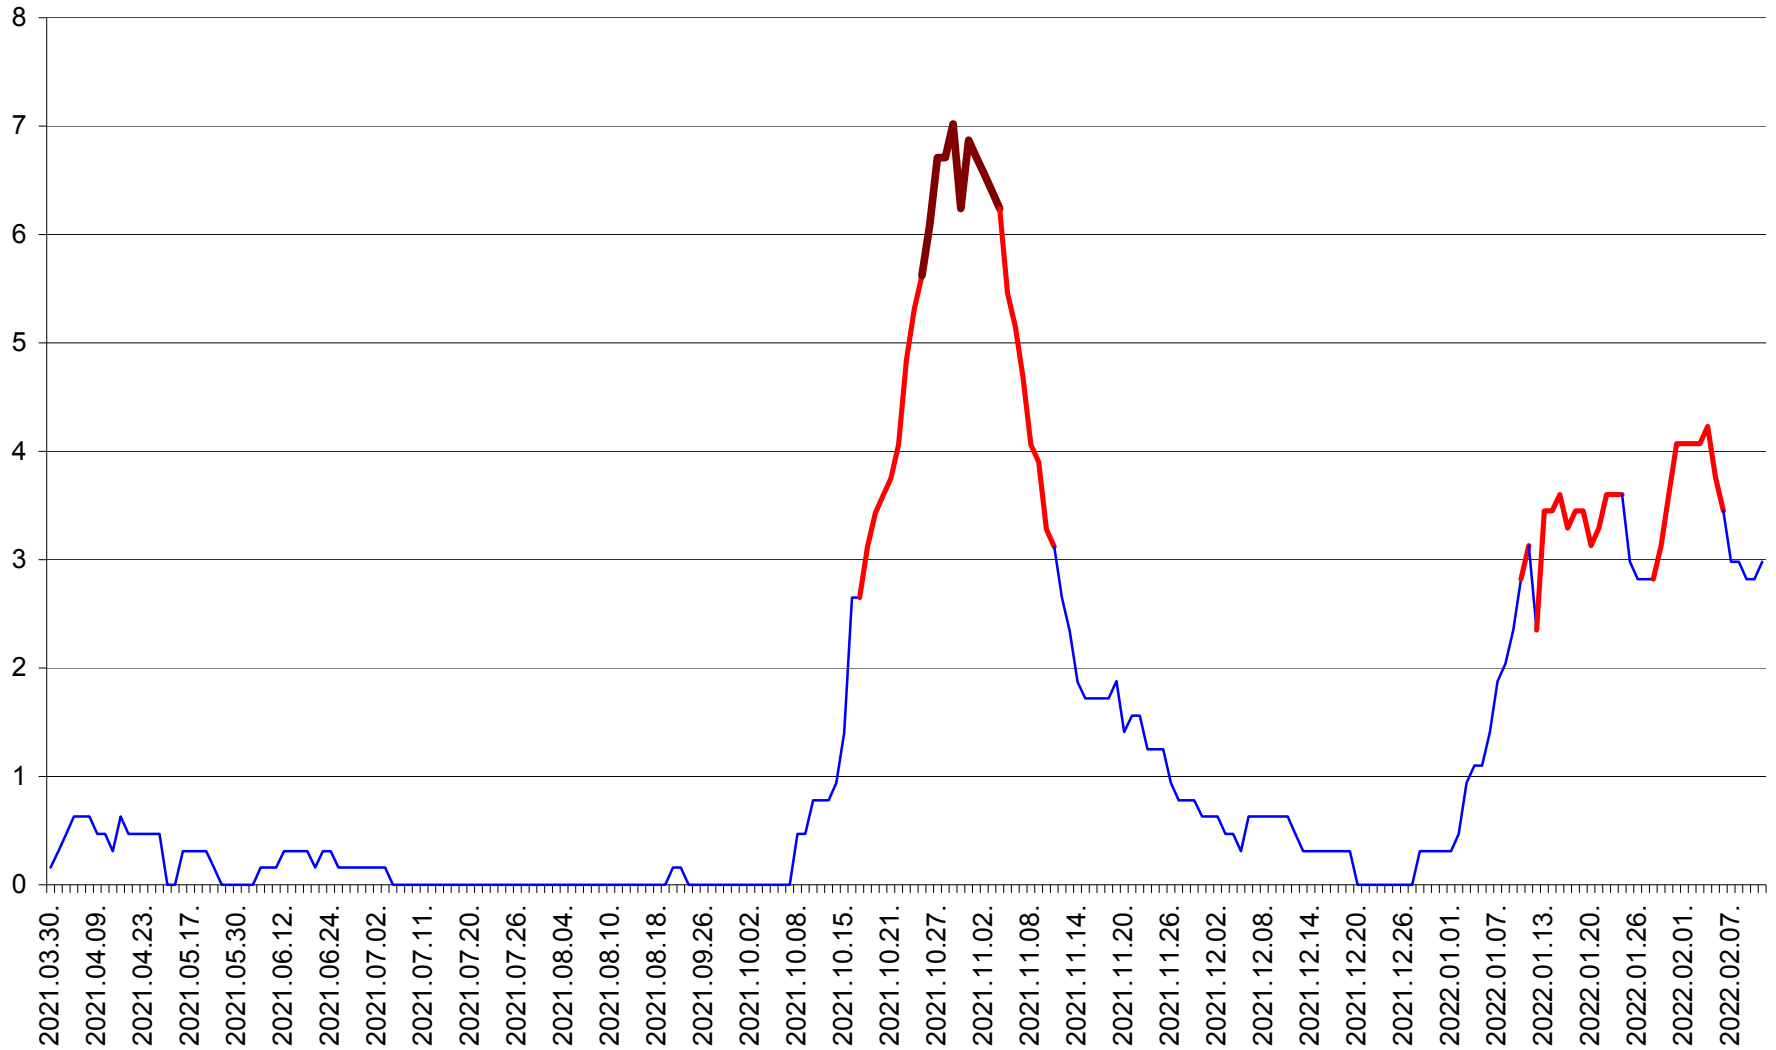

PLĂIEȘII DE JOS - Evolutia incidentei cumulate pe 14 zile la ‰ de locuitori
2021.04.01. - 2022.02.11.

PORUMBENI - Evolutia incidentei cumulate pe 14 zile la ‰ de locuitori
2021.04.01. - 2022.02.11.

PRAID - Evolutia incidentei cumulate pe 14 zile la ‰ de locuitori
2021.04.01. - 2022.02.11.

RACU - Evolutia incidentei cumulate pe 14 zile la ‰ de locuitori
2021.04.01. - 2022.02.11.

REMETEA - Evolutia incidentei cumulate pe 14 zile la % de locuitori
2021.04.01. - 2022.02.11.

SĂCEL - Evolutia incidentei cumulate pe 14 zile la ‰ de locuitori
2021.04.01. - 2022.02.11.