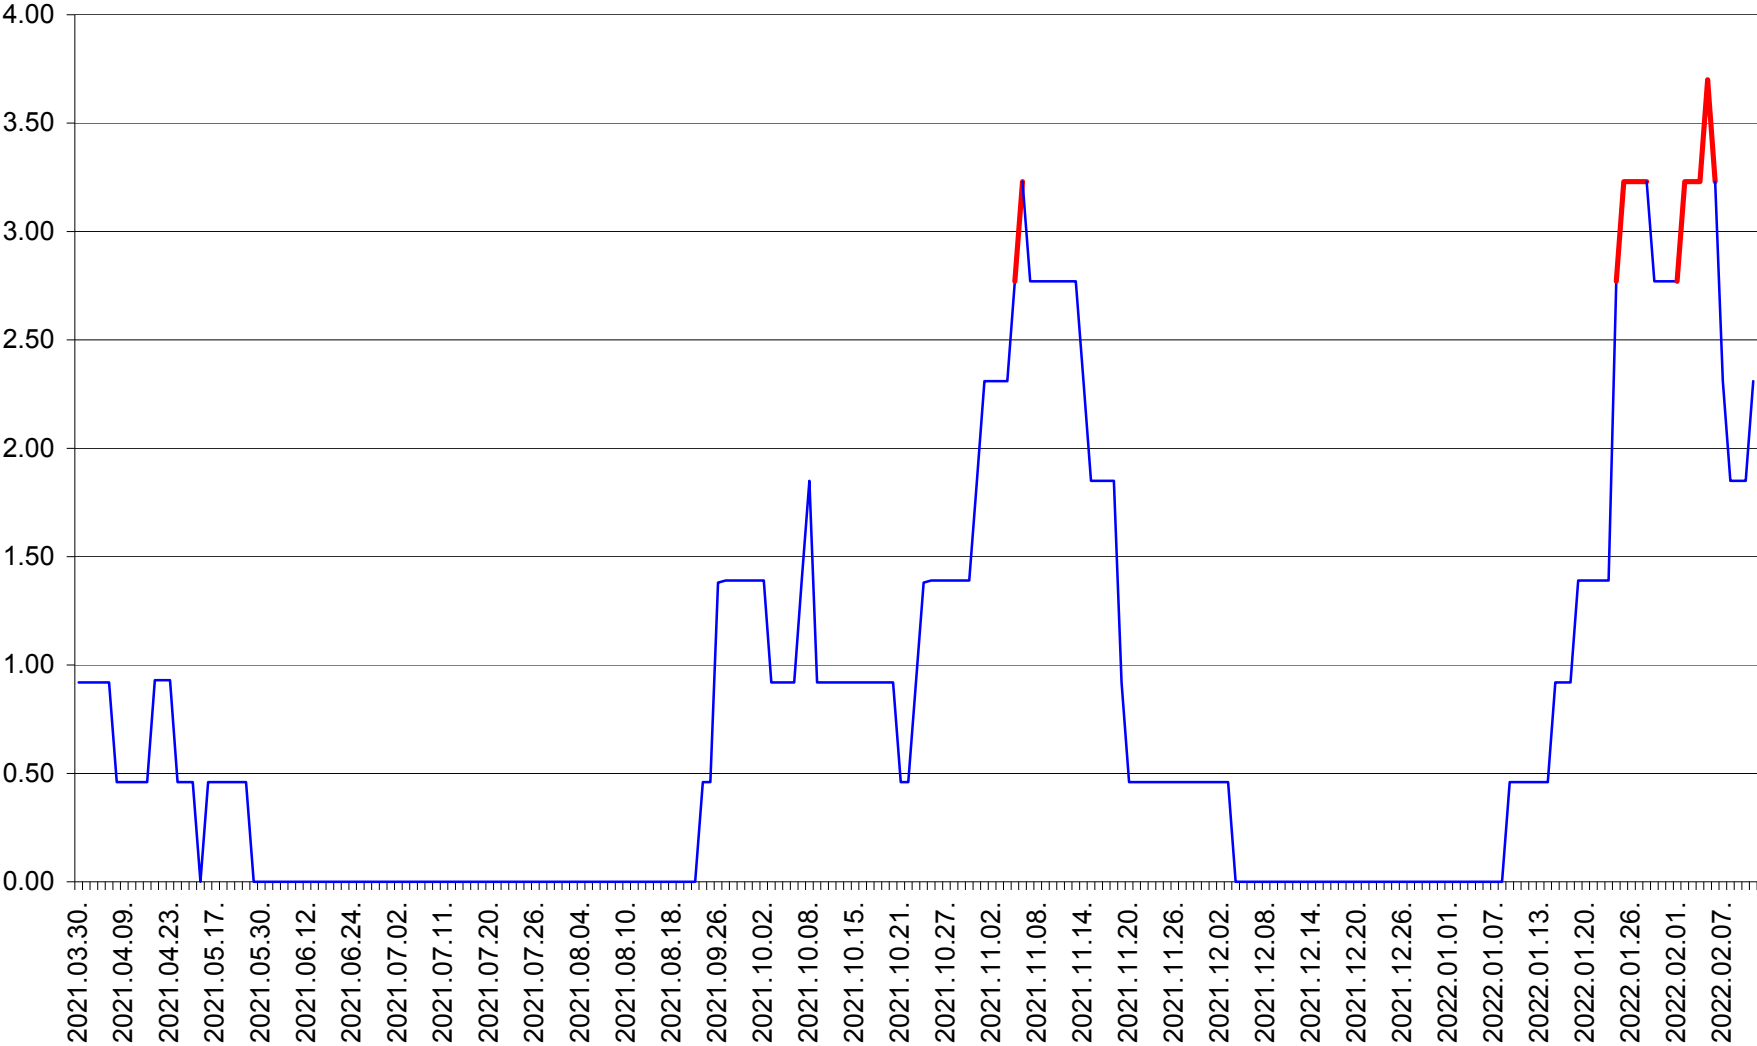

ATID - Evolutia incidentei cumulate pe 14 zile la % de locuitori
2021.04.01. - 2022.02.11.

AVRĂMEȘTI - Evolutia incidentei cumulate pe 14 zile la ‰ de locuitori
2021.04.01. - 2022.02.11.

ORAȘ BĂILE TUȘNAD - Evolutia incidentei cumulate pe 14 zile la ‰ de locuitori
2021.04.01. - 2022.02.11.

ORAȘ BĂLAN - Evoluția incidenței cumulate pe 14 zile la ‰ de locuitori
2021.04.01. - 2022.02.11.

BILBOR - Evolutia incidentei cumulate pe 14 zile la ‰ de locuitori
2021.04.01. - 2022.02.11.

ORAȘ BORSEC - Evolutia incidentei cumulate pe 14 zile la ‰ de locuitori
2021.04.01. - 2022.02.11.

BRĂDEȘTI - Evolutia incidentei cumulate pe 14 zile la ‰ de locuitori
2021.04.01. - 2022.02.11.

CĂPÂLNIȚA - Evoluția incidenței cumulate pe 14 zile la ‰ de locuitori
2021.04.01. - 2022.02.11.

CÂRȚA - Evolutia incidentei cumulate pe 14 zile la ‰ de locuitori
2021.04.01. - 2022.02.11.