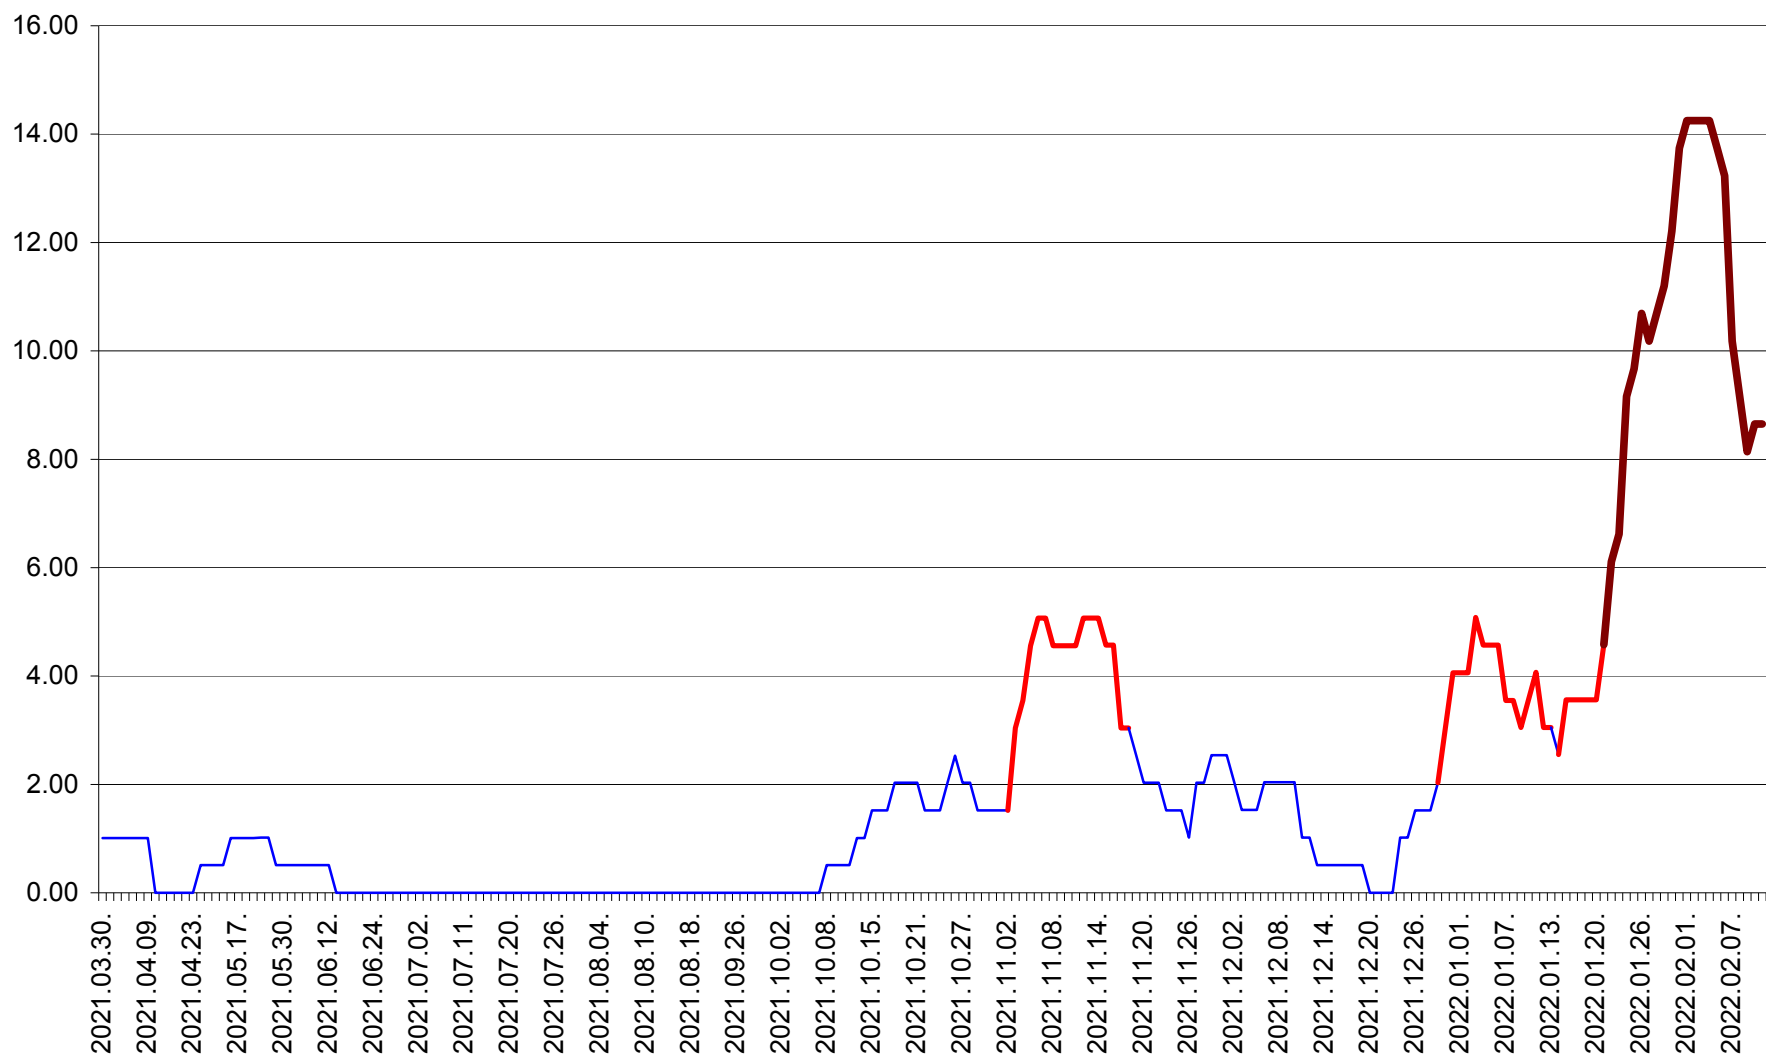

ZETEA - Evolutia incidentei cumulate pe 14 zile la ‰ de locuitori
2021.04.01. - 2022.02.11.

VOȘLĂBENI - Evolutia incidentei cumulate pe 14 zile la ‰ de locuitori
2021.04.01. - 2022.02.11.