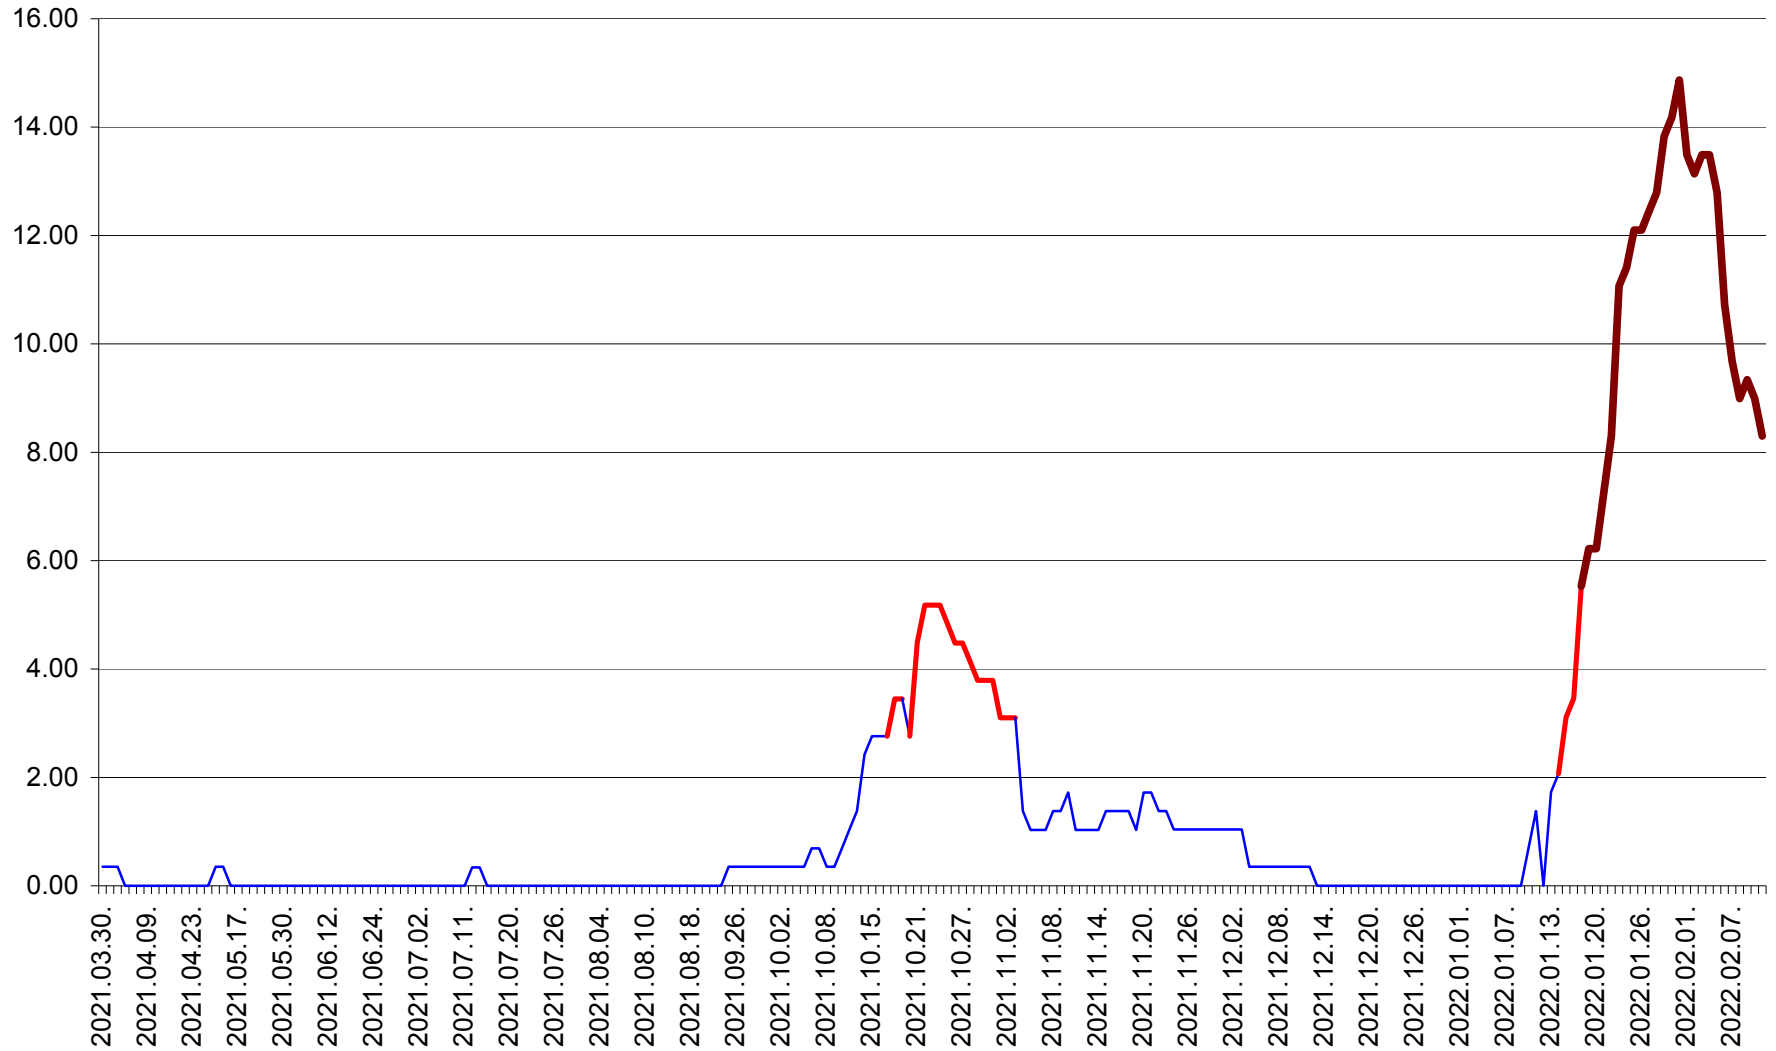

ORAȘ BĂLAN - Evoluția incidenței cumulate pe 14 zile la ‰ de locuitori
2021.04.01. - 2022.02.11.

BILBOR - Evolutia incidentei cumulate pe 14 zile la ‰ de locuitori
2021.04.01. - 2022.02.11.

ORAȘ BORSEC - Evolutia incidentei cumulate pe 14 zile la ‰ de locuitori
2021.04.01. - 2022.02.11.

BRĂDEȘTI - Evolutia incidentei cumulate pe 14 zile la ‰ de locuitori
2021.04.01. - 2022.02.11.

CĂPÂLNIȚA - Evoluția incidenței cumulate pe 14 zile la ‰ de locuitori
2021.04.01. - 2022.02.11.

CÂRȚA - Evolutia incidentei cumulate pe 14 zile la ‰ de locuitori
2021.04.01. - 2022.02.11.

CICEU - Evolutia incidentei cumulate pe 14 zile la ‰ de locuitori
2021.04.01. - 2022.02.11.

CIUCSÂNGEORGIU - Evolutia incidentei cumulate pe 14 zile la ‰ de locuitori
2021.04.01. - 2022.02.11.

CIUMANI - Evolutia incidentei cumulate pe 14 zile la ‰ de locuitori
2021.04.01. - 2022.02.11.

CORBU - Evolutia incidentei cumulate pe 14 zile la ‰ de locuitori
2021.04.01. - 2022.02.11.

CORUND - Evolutia incidentei cumulate pe 14 zile la % de locuitori
2021.04.01. - 2022.02.11.

COZMENI - Evolutia incidentei cumulate pe 14 zile la ‰ de locuitori
2021.04.01. - 2022.02.11.