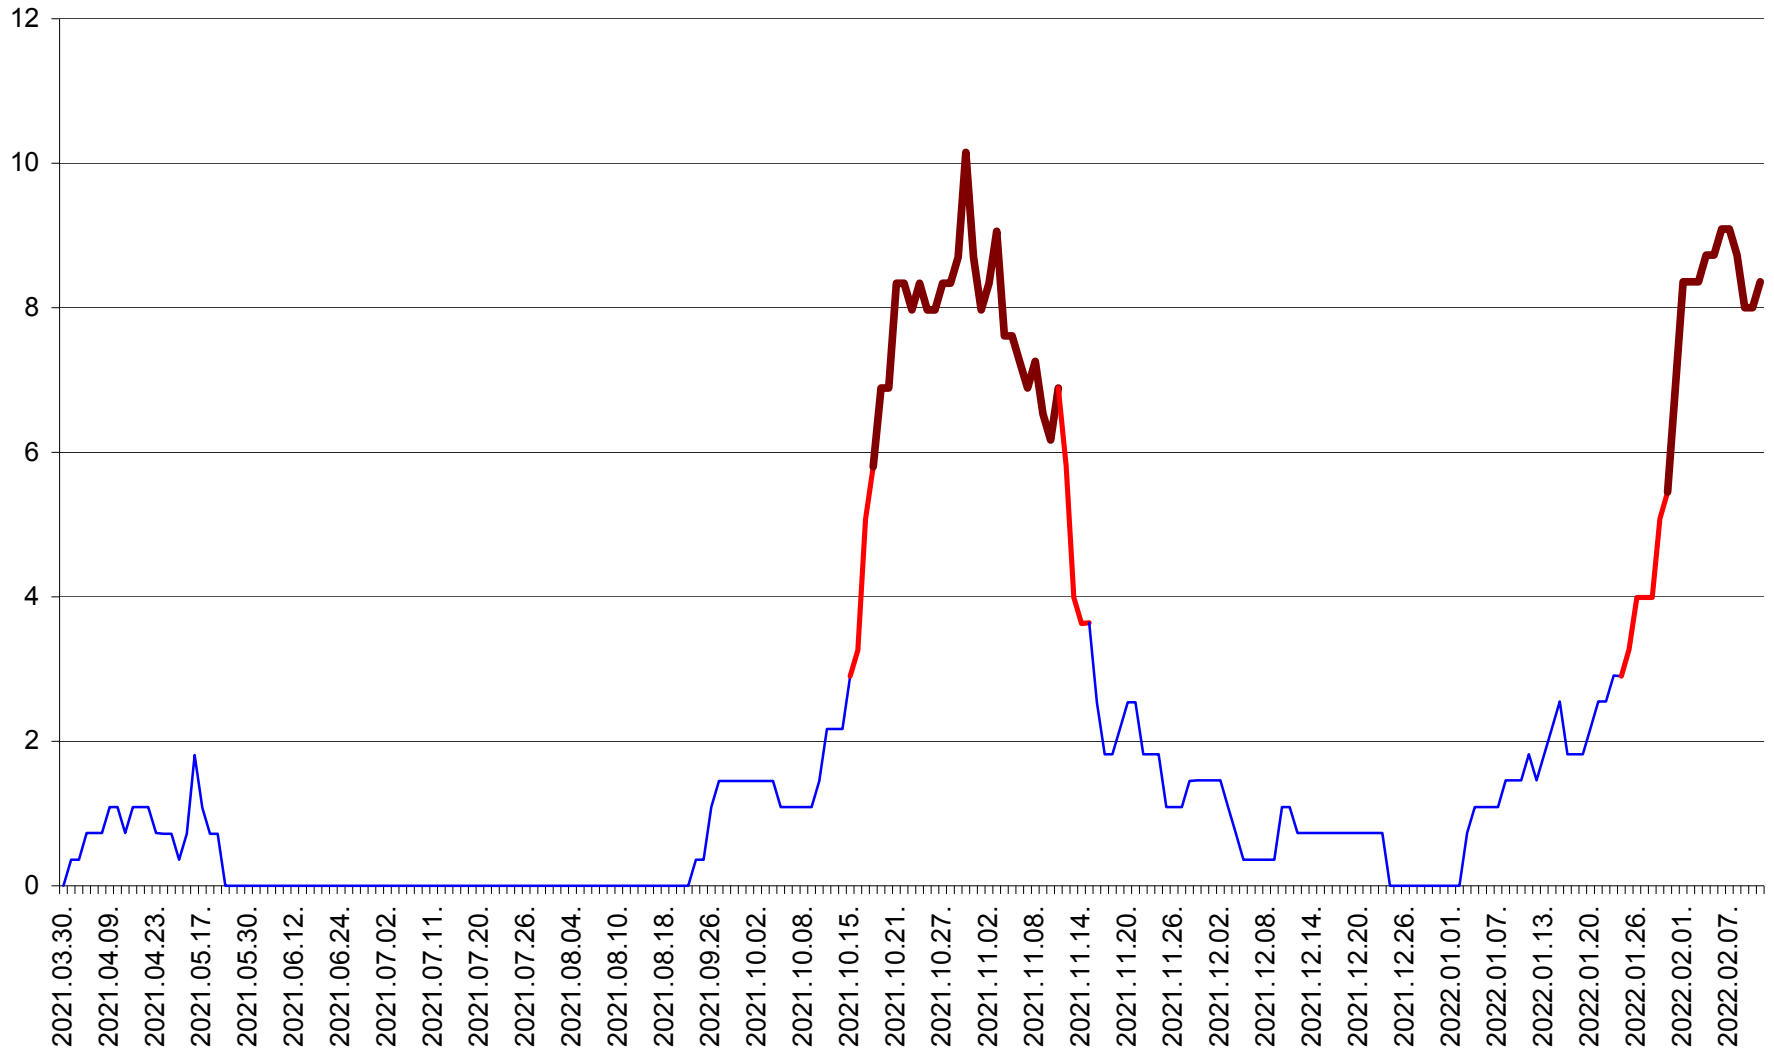

MĂRTINIȘ - Evolutia incidentei cumulate pe 14 zile la % de locuitori
2021.04.01. - 2022.02.11.

MEREȘTI - Evolutia incidentei cumulate pe 14 zile la ‰ de locuitori
2021.04.01. - 2022.02.11.

MUNICIPIUL MIERCUREA-CIUC - Evolutia incidentei cumulate pe 14 zile la ‰ de locuitori
2021.04.01. - 2022.02.11.

MIHĂILENI - Evolutia incidentei cumulate pe 14 zile la ‰ de locuitori
2021.04.01. - 2022.02.11.

MUGENI - Evolutia incidentei cumulate pe 14 zile la ‰ de locuitori
2021.04.01. - 2022.02.11.

OCLAND - Evolutia incidentei cumulate pe 14 zile la ‰ de locuitori
2021.04.01. - 2022.02.11.