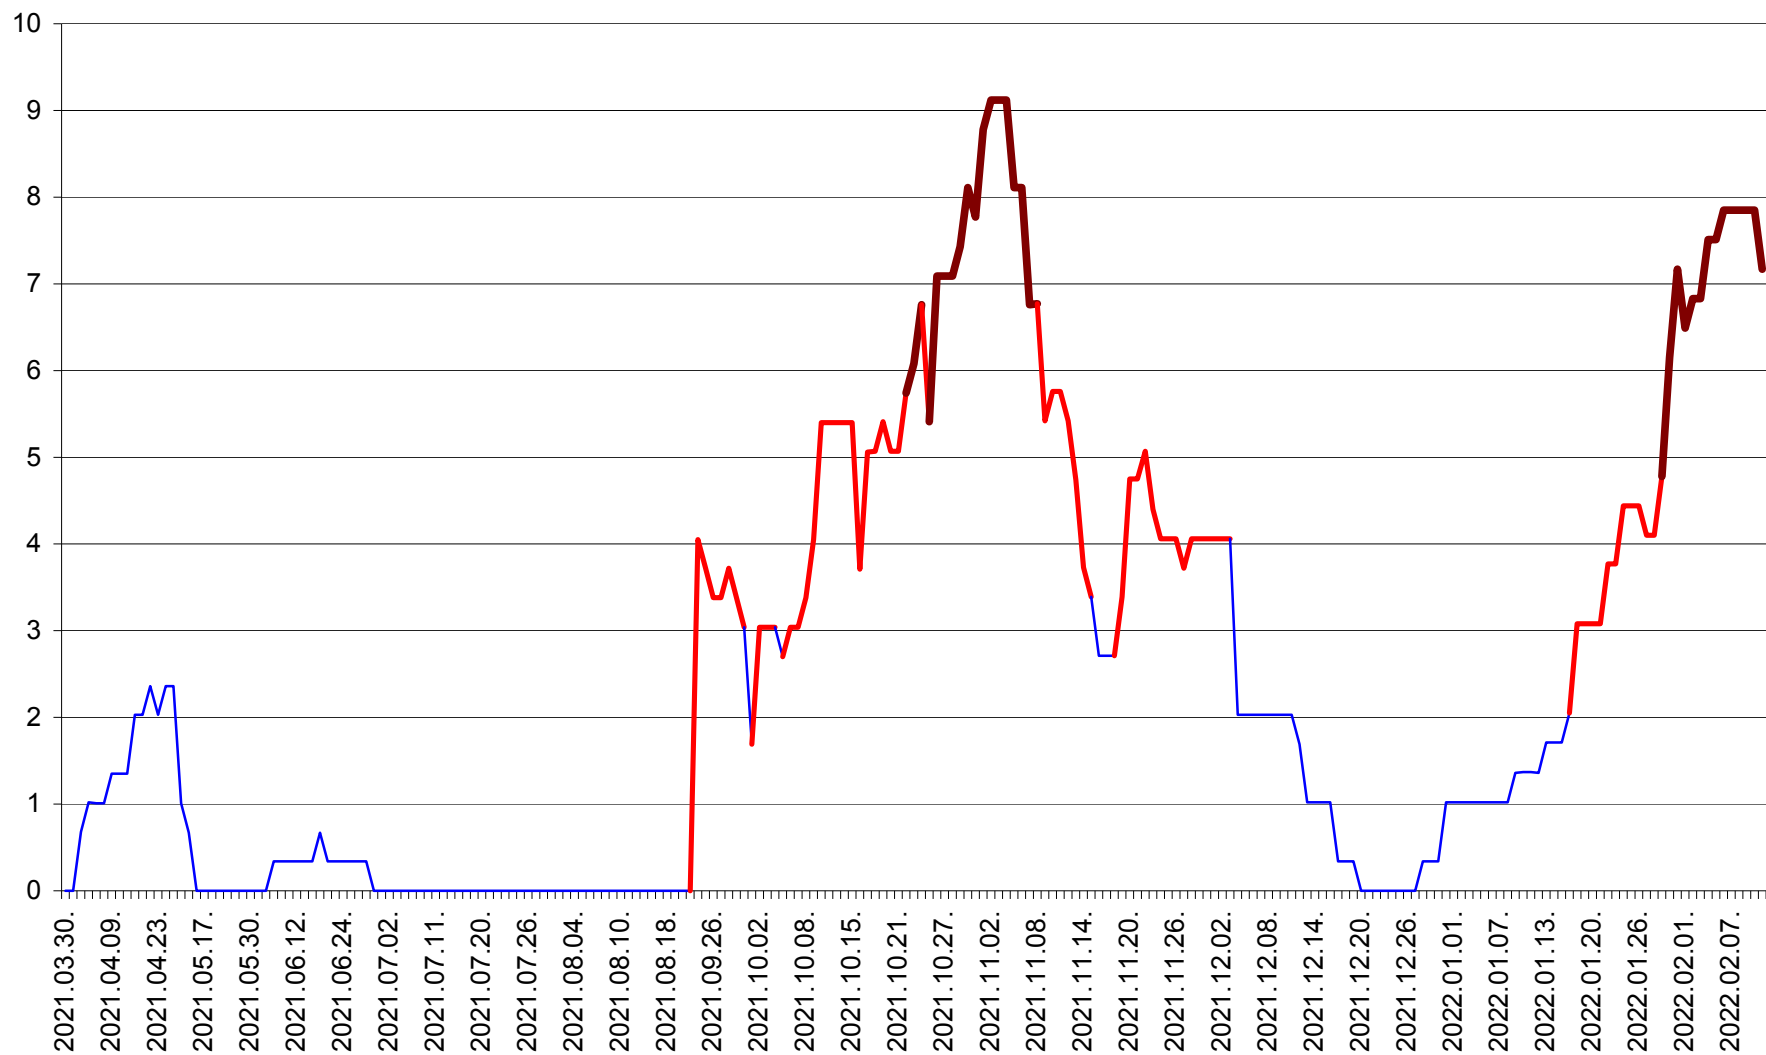

LELICENI - Evolutia incidentei cumulate pe 14 zile la % de locuitori
2021.04.01. - 2022.02.11.

LUETA - Evolutia incidentei cumulate pe 14 zile la ‰ de locuitori
2021.04.01. - 2022.02.11.

LUNCA DE JOS - Evolutia incidentei cumulate pe 14 zile la ‰ de locuitori
2021.04.01. - 2022.02.11.

LUNCA DE SUS - Evolutia incidentei cumulate pe 14 zile la % de locuitori
2021.04.01. - 2022.02.11.

LUPENI - Evolutia incidentei cumulate pe 14 zile la ‰ de locuitori
2021.04.01. - 2022.02.11.

MĂDĂRAȘ - Evolutia incidentei cumulate pe 14 zile la ‰ de locuitori
2021.04.01. - 2022.02.11.

MĂRTINIȘ - Evolutia incidentei cumulate pe 14 zile la % de locuitori
2021.04.01. - 2022.02.11.

MEREȘTI - Evolutia incidentei cumulate pe 14 zile la ‰ de locuitori
2021.04.01. - 2022.02.11.

MUNICIPIUL MIERCUREA-CIUC - Evolutia incidentei cumulate pe 14 zile la ‰ de locuitori
2021.04.01. - 2022.02.11.