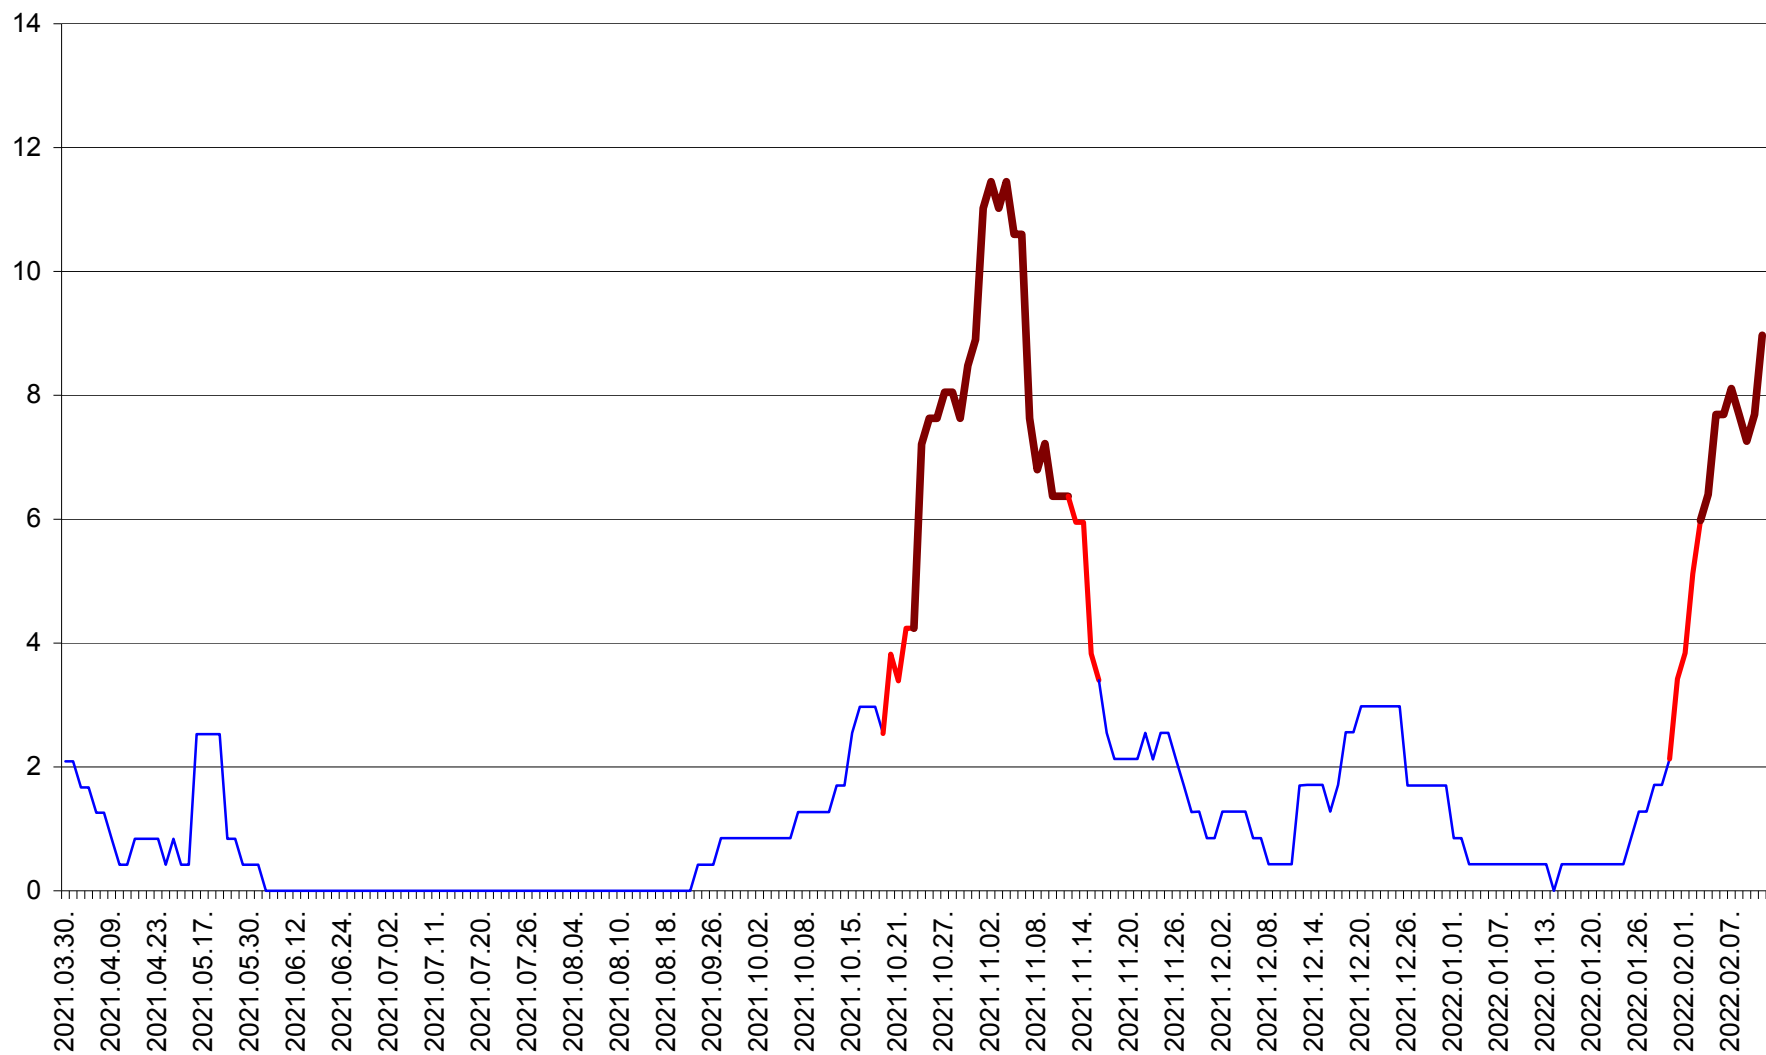

ORAȘ CRISTURU SECUIESC - Evolutia incidentei cumulate pe 14 zile la ‰ de locuitori
2021.04.01. - 2022.02.11.

DĂNEȘTI - Evolutia incidentei cumulate pe 14 zile la ‰ de locuitori
2021.04.01. - 2022.02.11.

DÂRJIU - Evolutia incidentei cumulate pe 14 zile la ‰ de locuitori
2021.04.01. - 2022.02.11.

DEALU - Evolutia incidentei cumulate pe 14 zile la ‰ de locuitori
2021.04.01. - 2022.02.11.

DITRĂU - Evolutia incidentei cumulate pe 14 zile la ‰ de locuitori
2021.04.01. - 2022.02.11.

FELICENI - Evolutia incidentei cumulate pe 14 zile la % de locuitori
2021.04.01. - 2022.02.11.

FRUMOASA - Evolutia incidentei cumulate pe 14 zile la ‰ de locuitori
2021.04.01. - 2022.02.11.

GĂLĂUȚAȘ - Evolutia incidentei cumulate pe 14 zile la ‰ de locuitori
2021.04.01. - 2022.02.11.