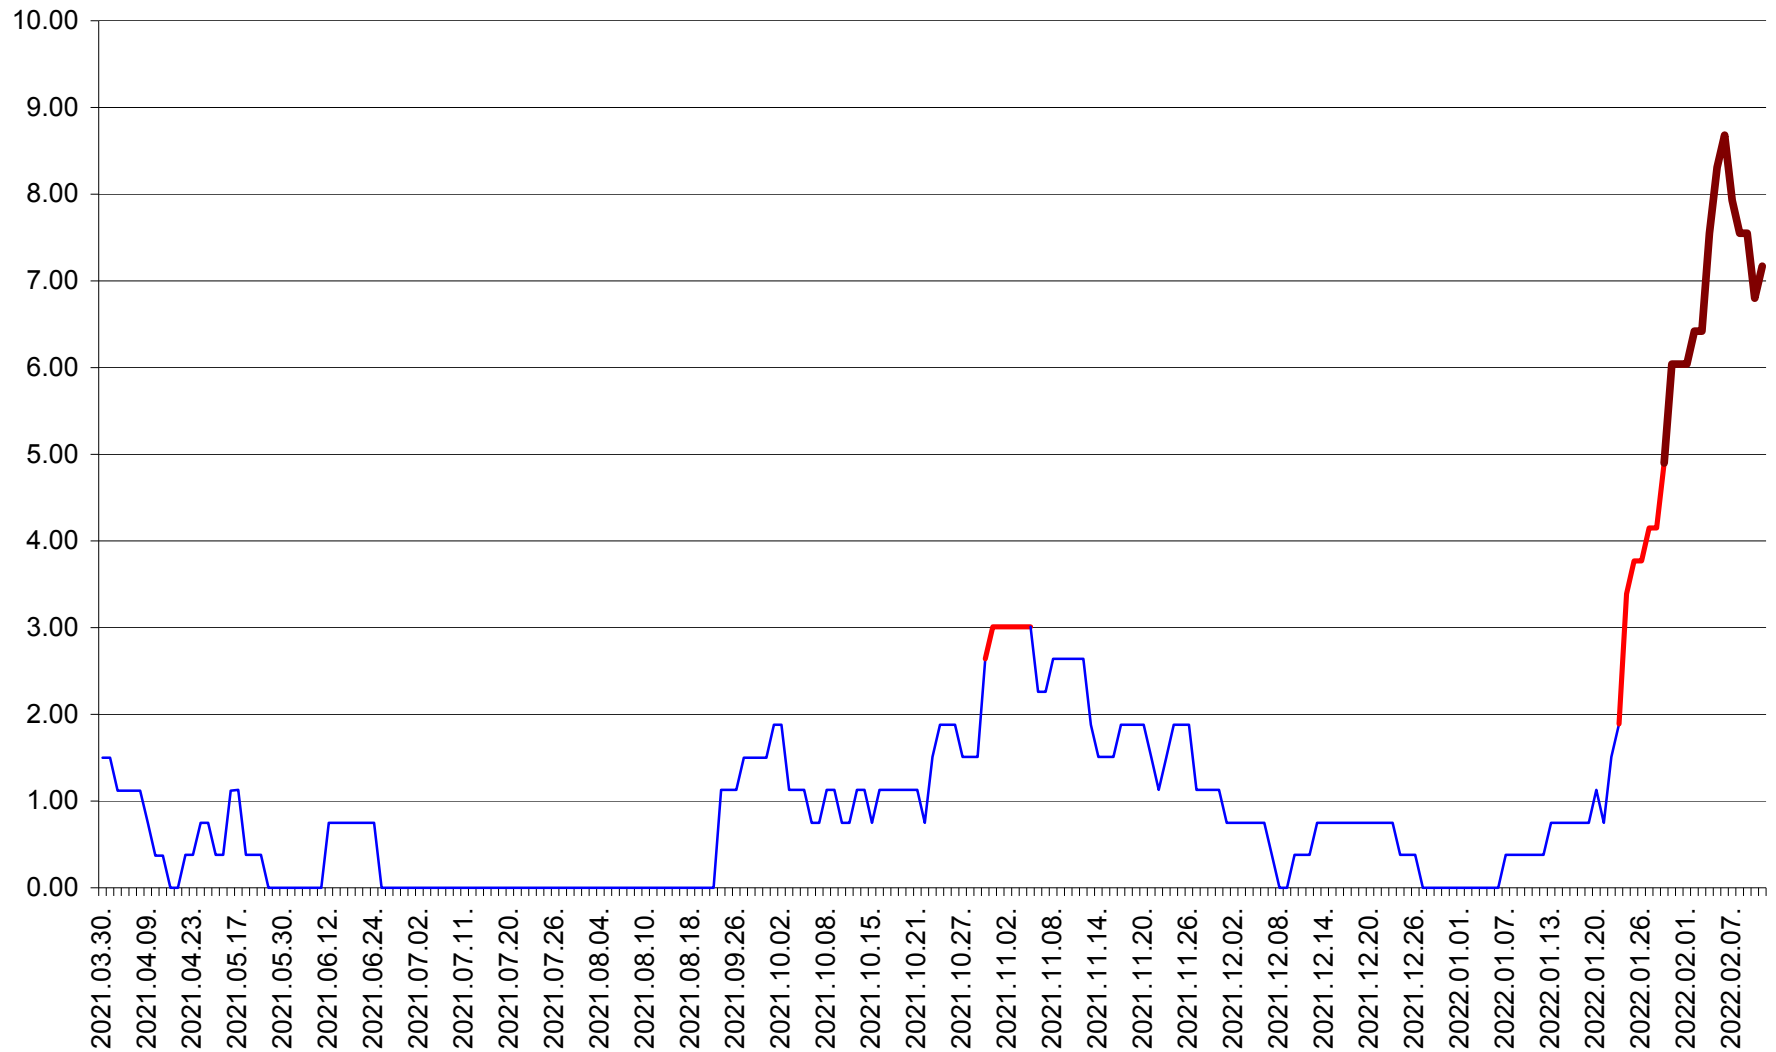

ATID - Evolutia incidentei cumulate pe 14 zile la % de locuitori
2021.04.01. - 2022.02.11.

AVRĂMEȘTI - Evolutia incidentei cumulate pe 14 zile la ‰ de locuitori
2021.04.01. - 2022.02.11.

ORAȘ BĂILE TUȘNAD - Evolutia incidentei cumulate pe 14 zile la ‰ de locuitori
2021.04.01. - 2022.02.11.

ORAȘ BĂLAN - Evoluția incidenței cumulate pe 14 zile la ‰ de locuitori
2021.04.01. - 2022.02.11.

BILBOR - Evolutia incidentei cumulate pe 14 zile la ‰ de locuitori
2021.04.01. - 2022.02.11.

ORAȘ BORSEC - Evolutia incidentei cumulate pe 14 zile la ‰ de locuitori
2021.04.01. - 2022.02.11.

BRĂDEȘTI - Evolutia incidentei cumulate pe 14 zile la ‰ de locuitori
2021.04.01. - 2022.02.11.

CĂPÂLNIȚA - Evoluția incidenței cumulate pe 14 zile la ‰ de locuitori
2021.04.01. - 2022.02.11.

CÂRȚA - Evolutia incidentei cumulate pe 14 zile la ‰ de locuitori
2021.04.01. - 2022.02.11.