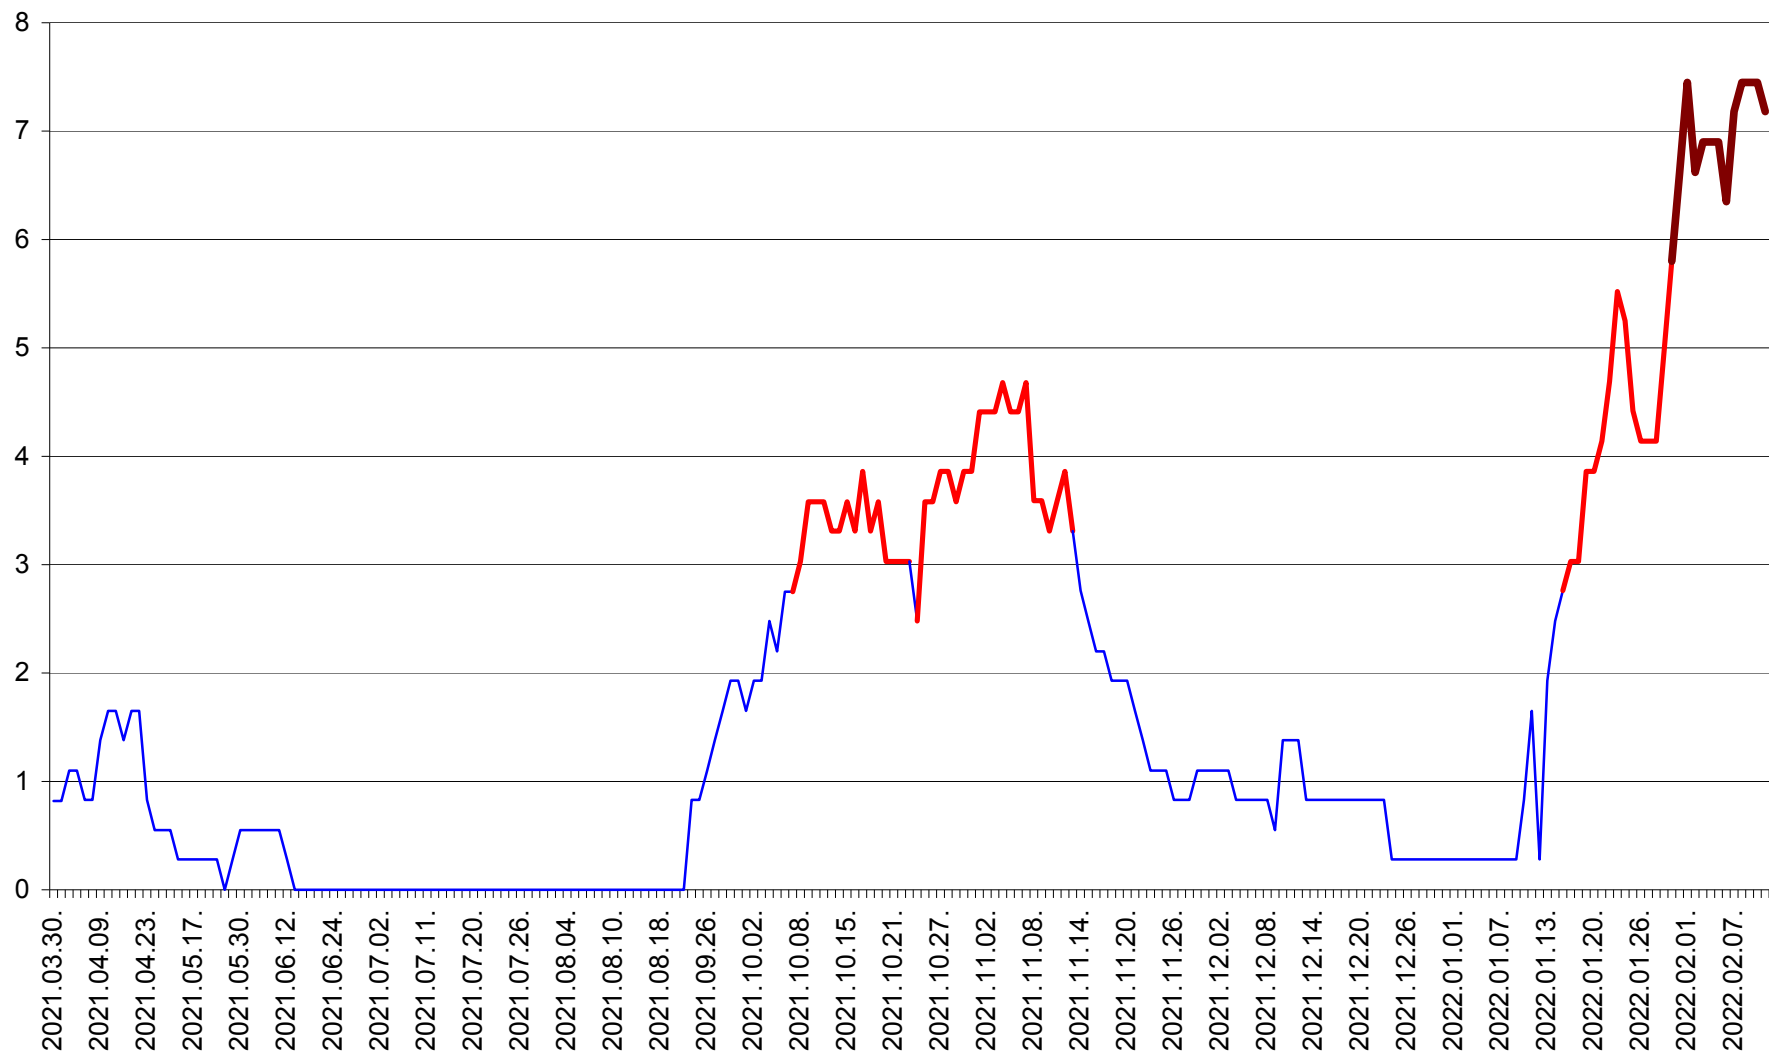

RACU - Evolutia incidentei cumulate pe 14 zile la ‰ de locuitori
2021.04.01. - 2022.02.11.

REMETEA - Evolutia incidentei cumulate pe 14 zile la % de locuitori
2021.04.01. - 2022.02.11.

SĂCEL - Evolutia incidentei cumulate pe 14 zile la ‰ de locuitori
2021.04.01. - 2022.02.11.

SÂNCRĂIENI - Evolutia incidentei cumulate pe 14 zile la ‰ de locuitori
2021.04.01. - 2022.02.11.

SÂNDOMINIC - Evolutia incidentei cumulate pe 14 zile la ‰ de locuitori
2021.04.01. - 2022.02.11.

SÂNMARTIN - Evolutia incidentei cumulate pe 14 zile la ‰ de locuitori
2021.04.01. - 2022.02.11.

SÂNSIMION - Evolutia incidentei cumulate pe 14 zile la ‰ de locuitori
2021.04.01. - 2022.02.11.

SÂNTIMBRU - Evolutia incidentei cumulate pe 14 zile la ‰ de locuitori
2021.04.01. - 2022.02.11.

SĂRMAȘ - Evolutia incidentei cumulate pe 14 zile la ‰ de locuitori
2021.04.01. - 2022.02.11.