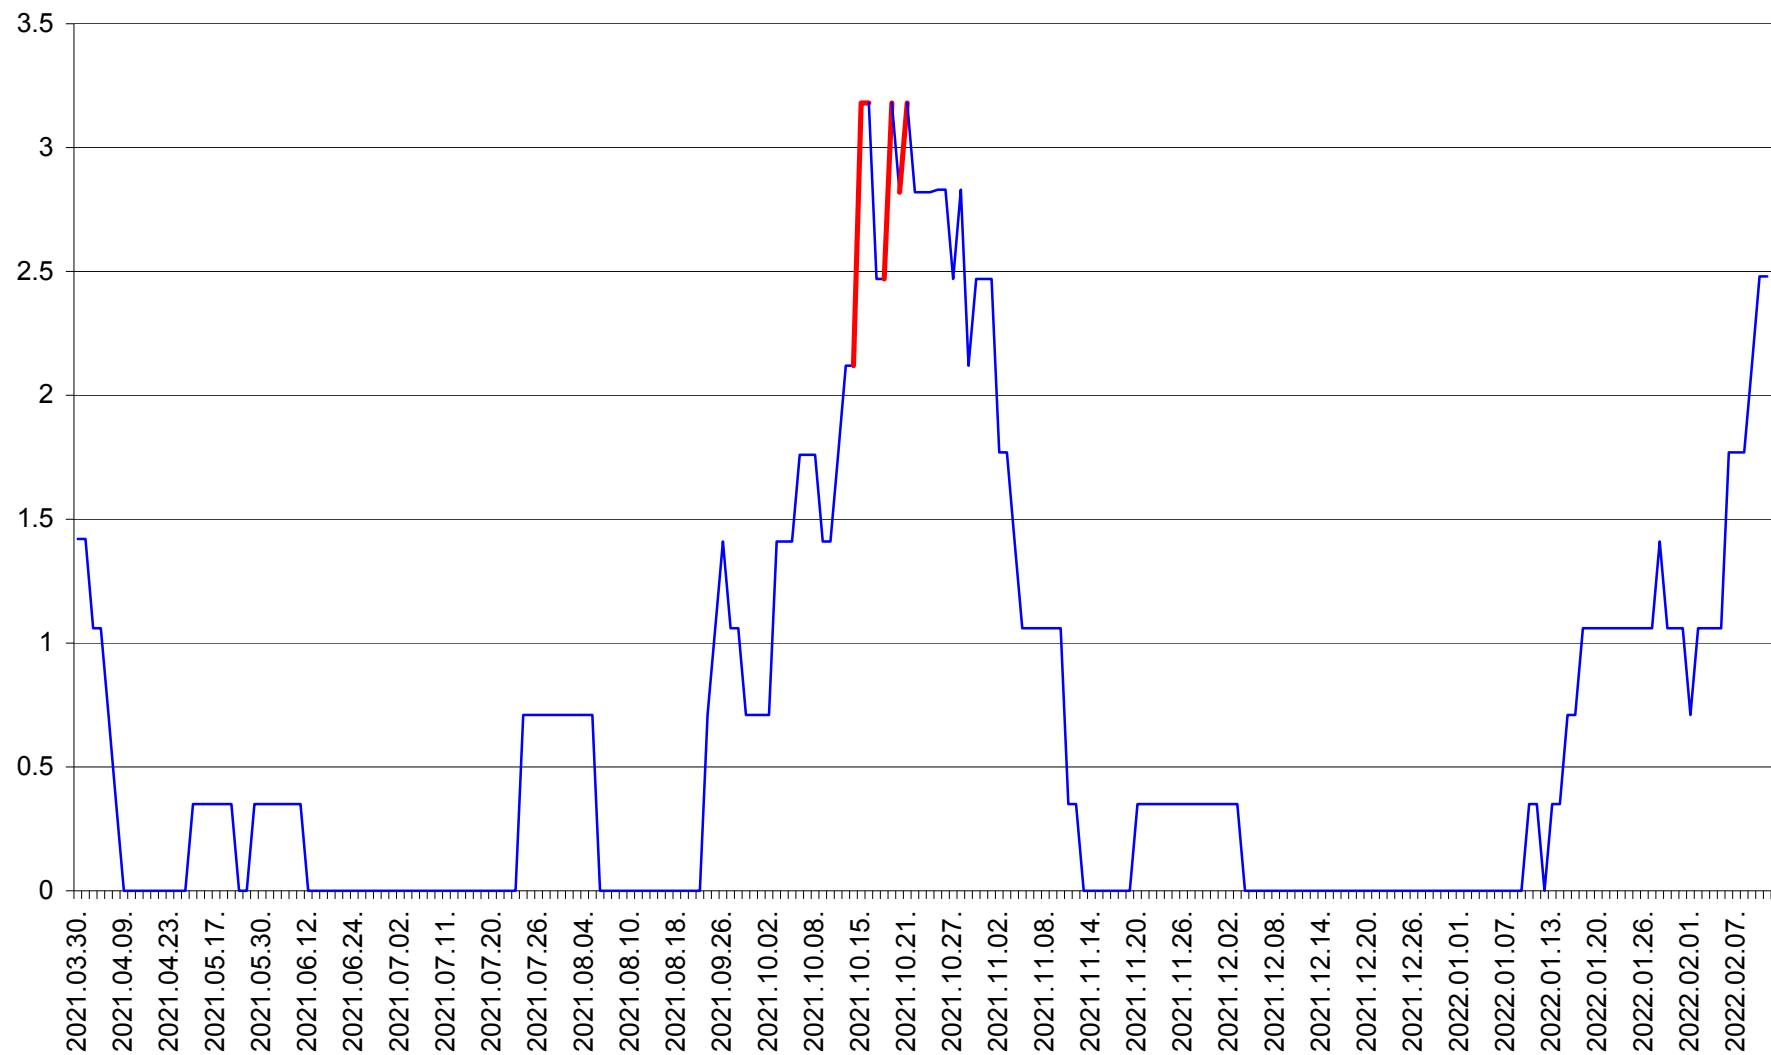

PORUMBENI - Evolutia incidentei cumulate pe 14 zile la ‰ de locuitori
2021.04.01. - 2022.02.11.