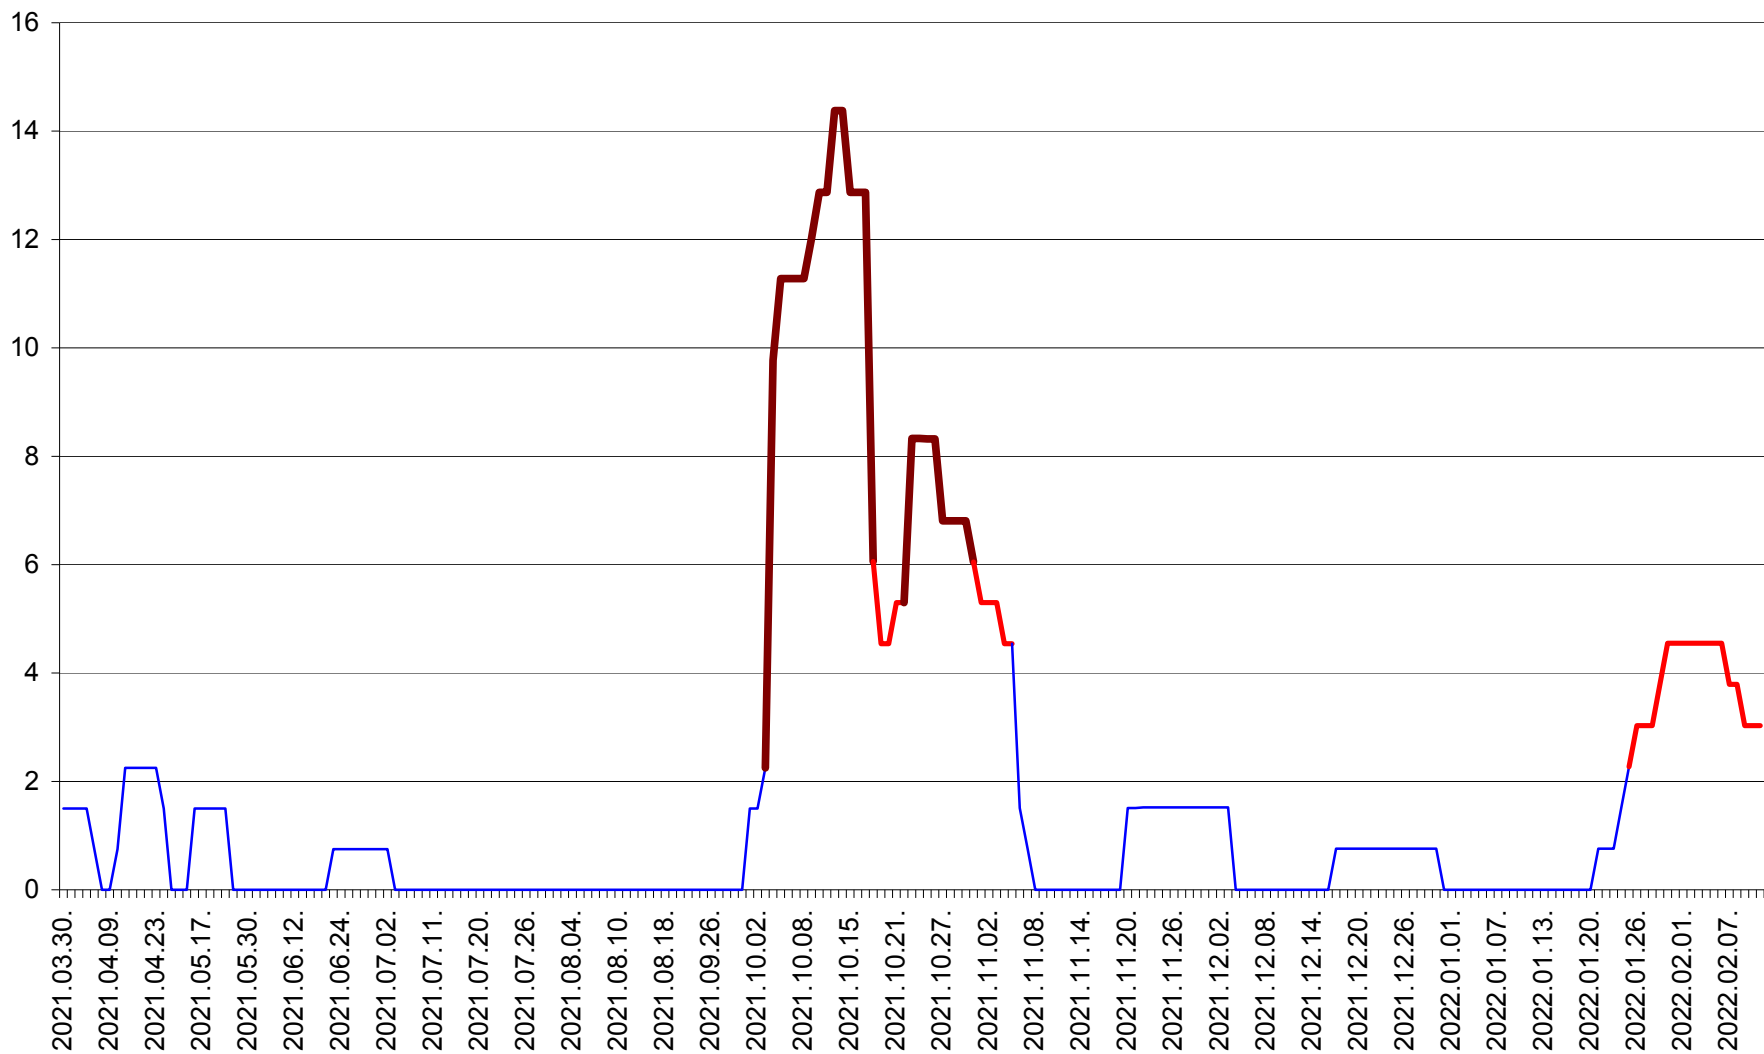

MĂRTINIȘ - Evolutia incidentei cumulate pe 14 zile la % de locuitori
2021.04.01. - 2022.02.11.

MEREȘTI - Evolutia incidentei cumulate pe 14 zile la ‰ de locuitori
2021.04.01. - 2022.02.11.

MUNICIPIUL MIERCUREA-CIUC - Evolutia incidentei cumulate pe 14 zile la ‰ de locuitori
2021.04.01. - 2022.02.11.

MIHĂILENI - Evolutia incidentei cumulate pe 14 zile la ‰ de locuitori
2021.04.01. - 2022.02.11.

MUGENI - Evolutia incidentei cumulate pe 14 zile la ‰ de locuitori
2021.04.01. - 2022.02.11.

OCLAND - Evolutia incidentei cumulate pe 14 zile la ‰ de locuitori
2021.04.01. - 2022.02.11.