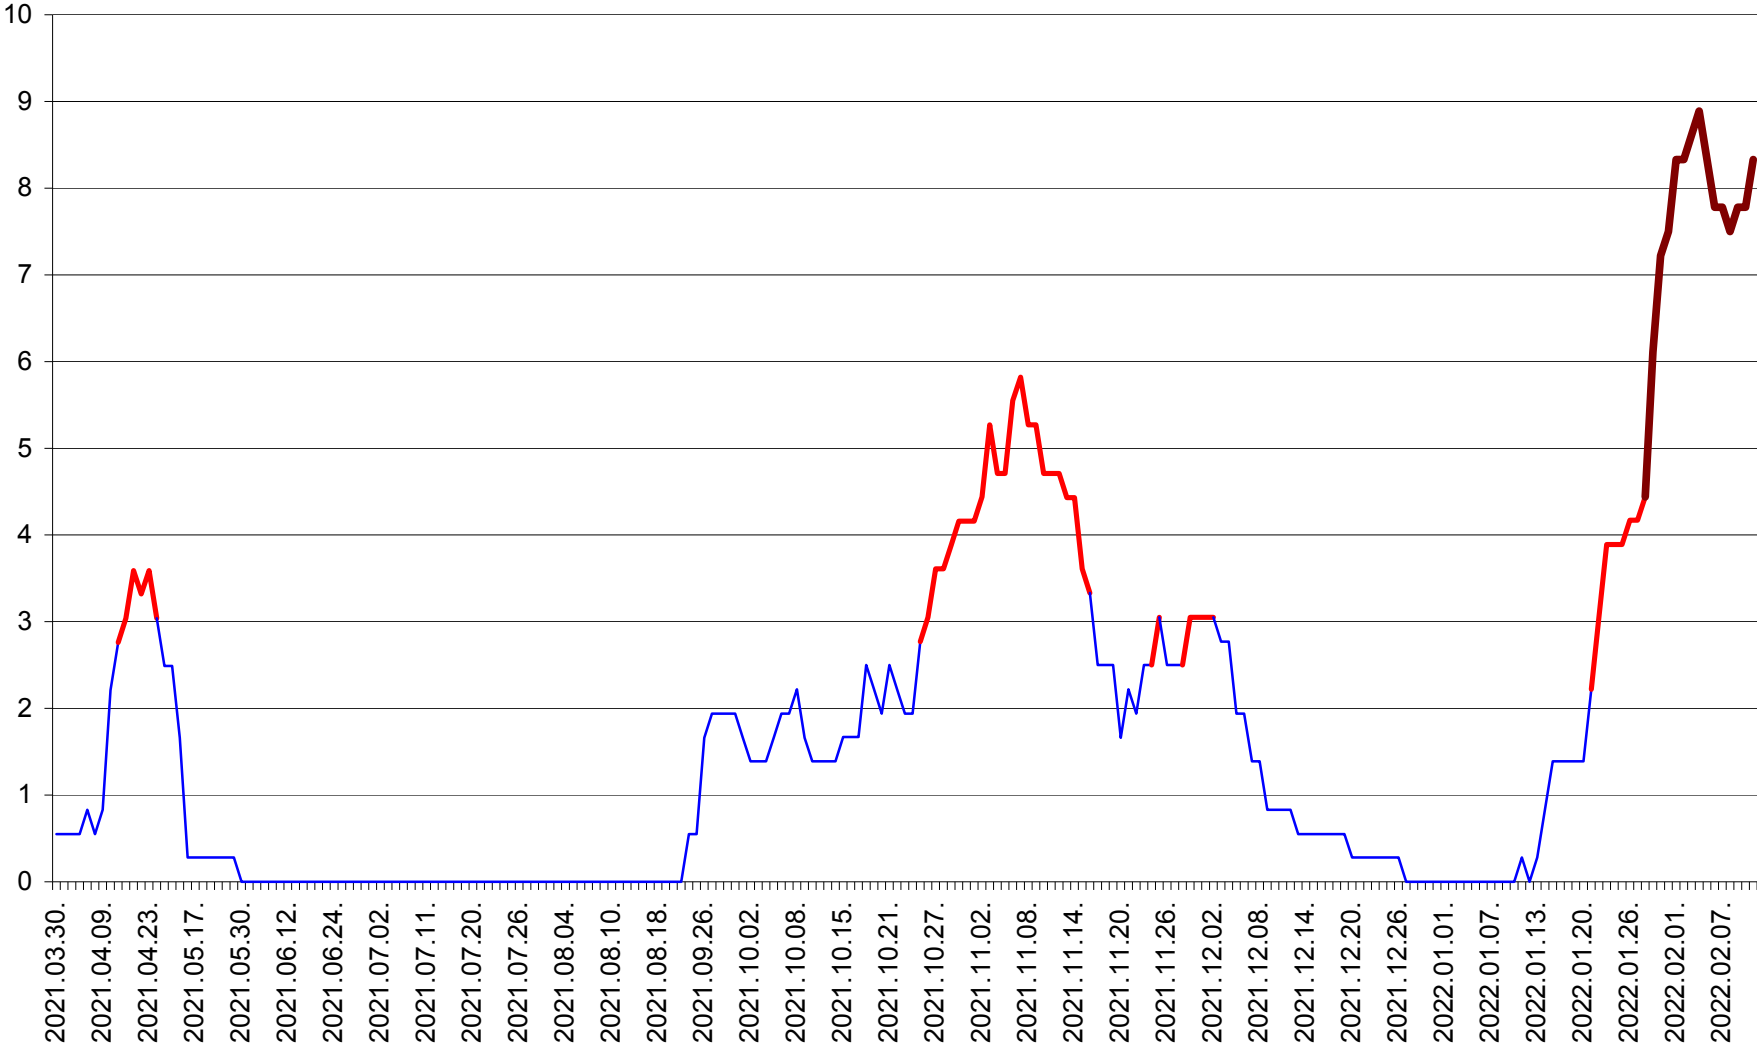

LUNCA DE SUS - Evolutia incidentei cumulate pe 14 zile la % de locuitori
2021.04.01. - 2022.02.11.

LUPENI - Evolutia incidentei cumulate pe 14 zile la ‰ de locuitori
2021.04.01. - 2022.02.11.

MĂDĂRAȘ - Evolutia incidentei cumulate pe 14 zile la ‰ de locuitori
2021.04.01. - 2022.02.11.

MĂRTINIȘ - Evolutia incidentei cumulate pe 14 zile la % de locuitori
2021.04.01. - 2022.02.11.

MEREȘTI - Evolutia incidentei cumulate pe 14 zile la ‰ de locuitori
2021.04.01. - 2022.02.11.

MUNICIPIUL MIERCUREA-CIUC - Evolutia incidentei cumulate pe 14 zile la ‰ de locuitori
2021.04.01. - 2022.02.11.

MIHĂILENI - Evolutia incidentei cumulate pe 14 zile la ‰ de locuitori
2021.04.01. - 2022.02.11.

MUGENI - Evolutia incidentei cumulate pe 14 zile la ‰ de locuitori
2021.04.01. - 2022.02.11.

OCLAND - Evolutia incidentei cumulate pe 14 zile la ‰ de locuitori
2021.04.01. - 2022.02.11.