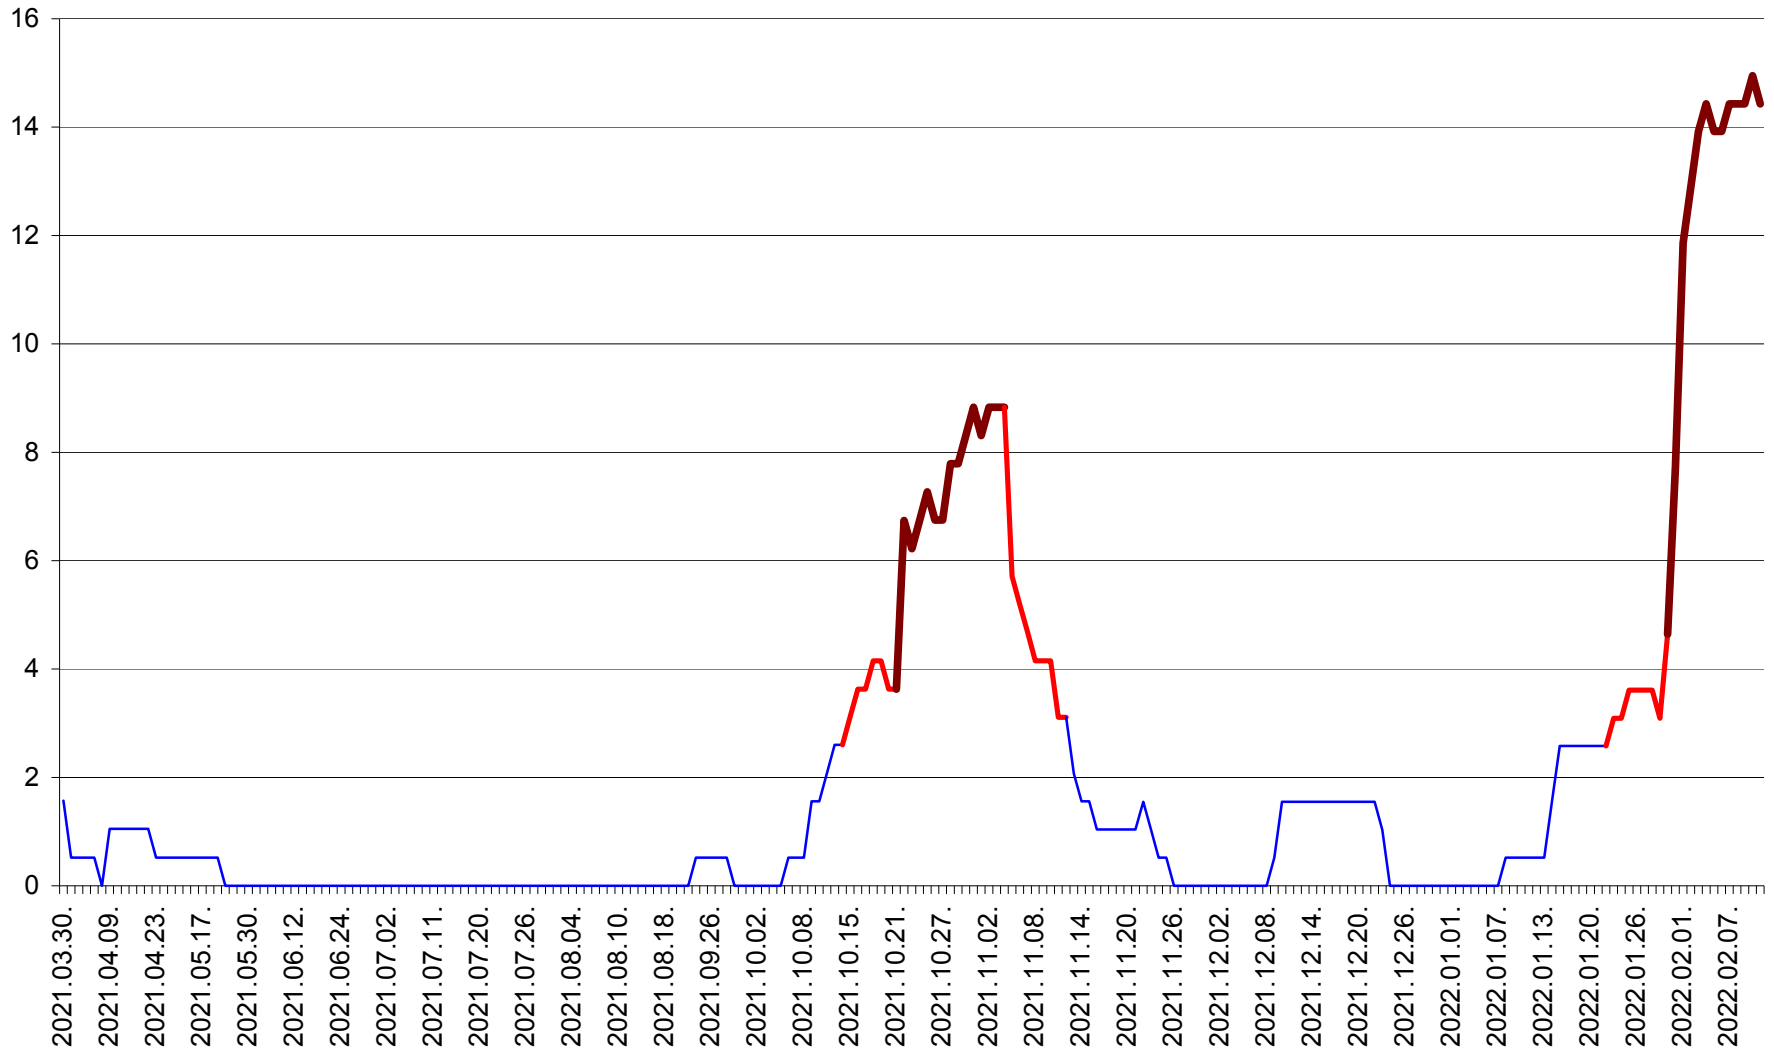

MIHĂILENI - Evolutia incidentei cumulate pe 14 zile la ‰ de locuitori
2021.04.01. - 2022.02.11.

MUGENI - Evolutia incidentei cumulate pe 14 zile la ‰ de locuitori
2021.04.01. - 2022.02.11.

OCLAND - Evolutia incidentei cumulate pe 14 zile la ‰ de locuitori
2021.04.01. - 2022.02.11.

MUNICIPIUL ODORHEIU SECUIESC - Evolutia incidentei cumulate pe 14 zile la % de locuitori
2021.04.01. - 2022.02.11.

PĂULENI-CIUC - Evolutia incidentei cumulate pe 14 zile la ‰ de locuitori
2021.04.01. - 2022.02.11.

PLĂIEȘII DE JOS - Evolutia incidentei cumulate pe 14 zile la ‰ de locuitori
2021.04.01. - 2022.02.11.

PORUMBENI - Evolutia incidentei cumulate pe 14 zile la ‰ de locuitori
2021.04.01. - 2022.02.11.

PRAID - Evolutia incidentei cumulate pe 14 zile la ‰ de locuitori
2021.04.01. - 2022.02.11.