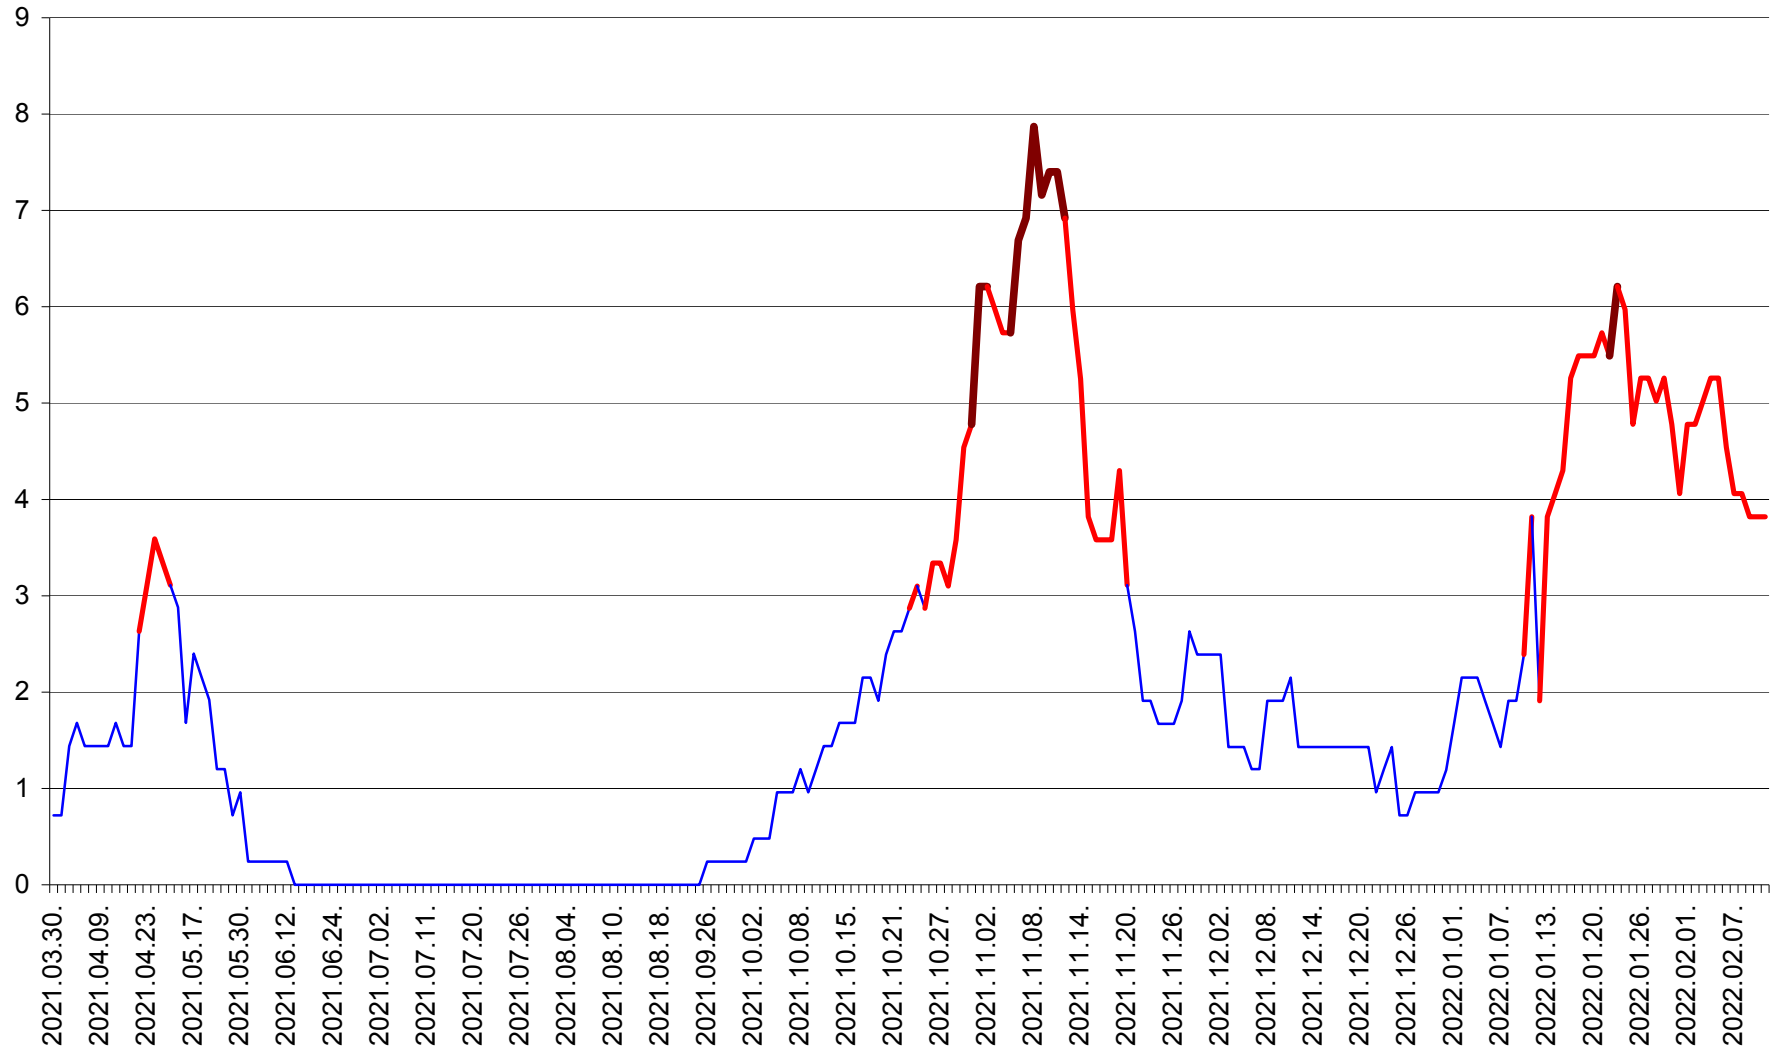

CORBU - Evolutia incidentei cumulate pe 14 zile la ‰ de locuitori
2021.04.01. - 2022.02.11.

CORUND - Evolutia incidentei cumulate pe 14 zile la % de locuitori
2021.04.01. - 2022.02.11.

COZMENI - Evolutia incidentei cumulate pe 14 zile la ‰ de locuitori
2021.04.01. - 2022.02.11.

ORAȘ CRISTURU SECUIESC - Evolutia incidentei cumulate pe 14 zile la ‰ de locuitori
2021.04.01. - 2022.02.11.

DĂNEȘTI - Evolutia incidentei cumulate pe 14 zile la ‰ de locuitori
2021.04.01. - 2022.02.11.

DÂRJIU - Evolutia incidentei cumulate pe 14 zile la ‰ de locuitori
2021.04.01. - 2022.02.11.

DEALU - Evolutia incidentei cumulate pe 14 zile la ‰ de locuitori
2021.04.01. - 2022.02.11.

DITRĂU - Evolutia incidentei cumulate pe 14 zile la ‰ de locuitori
2021.04.01. - 2022.02.11.

FELICENI - Evolutia incidentei cumulate pe 14 zile la % de locuitori
2021.04.01. - 2022.02.11.

FRUMOASA - Evolutia incidentei cumulate pe 14 zile la ‰ de locuitori
2021.04.01. - 2022.02.11.

GĂLĂUȚAȘ - Evolutia incidentei cumulate pe 14 zile la ‰ de locuitori
2021.04.01. - 2022.02.11.