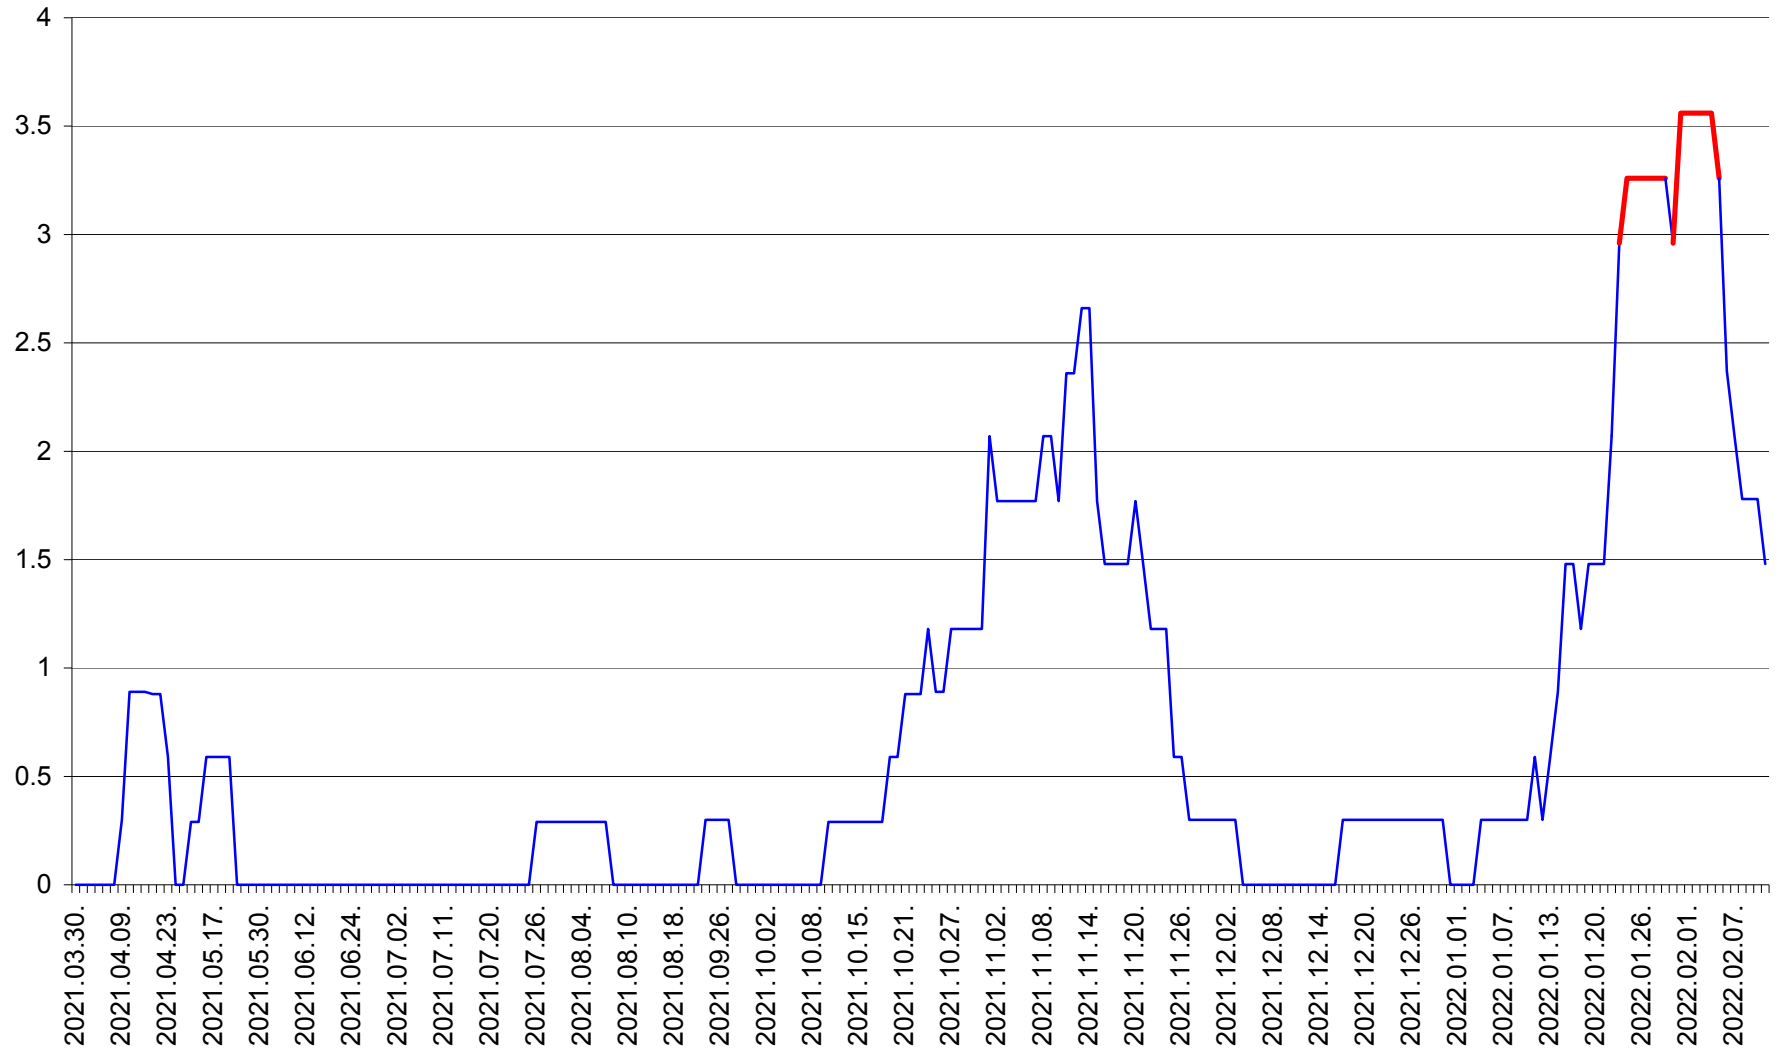

LELICENI - Evolutia incidentei cumulate pe 14 zile la % de locuitori
2021.04.01. - 2022.02.11.

LUETA - Evolutia incidentei cumulate pe 14 zile la ‰ de locuitori
2021.04.01. - 2022.02.11.

LUNCA DE JOS - Evolutia incidentei cumulate pe 14 zile la ‰ de locuitori
2021.04.01. - 2022.02.11.

LUNCA DE SUS - Evolutia incidentei cumulate pe 14 zile la % de locuitori
2021.04.01. - 2022.02.11.

LUPENI - Evolutia incidentei cumulate pe 14 zile la ‰ de locuitori
2021.04.01. - 2022.02.11.

MĂDĂRAȘ - Evolutia incidentei cumulate pe 14 zile la ‰ de locuitori
2021.04.01. - 2022.02.11.