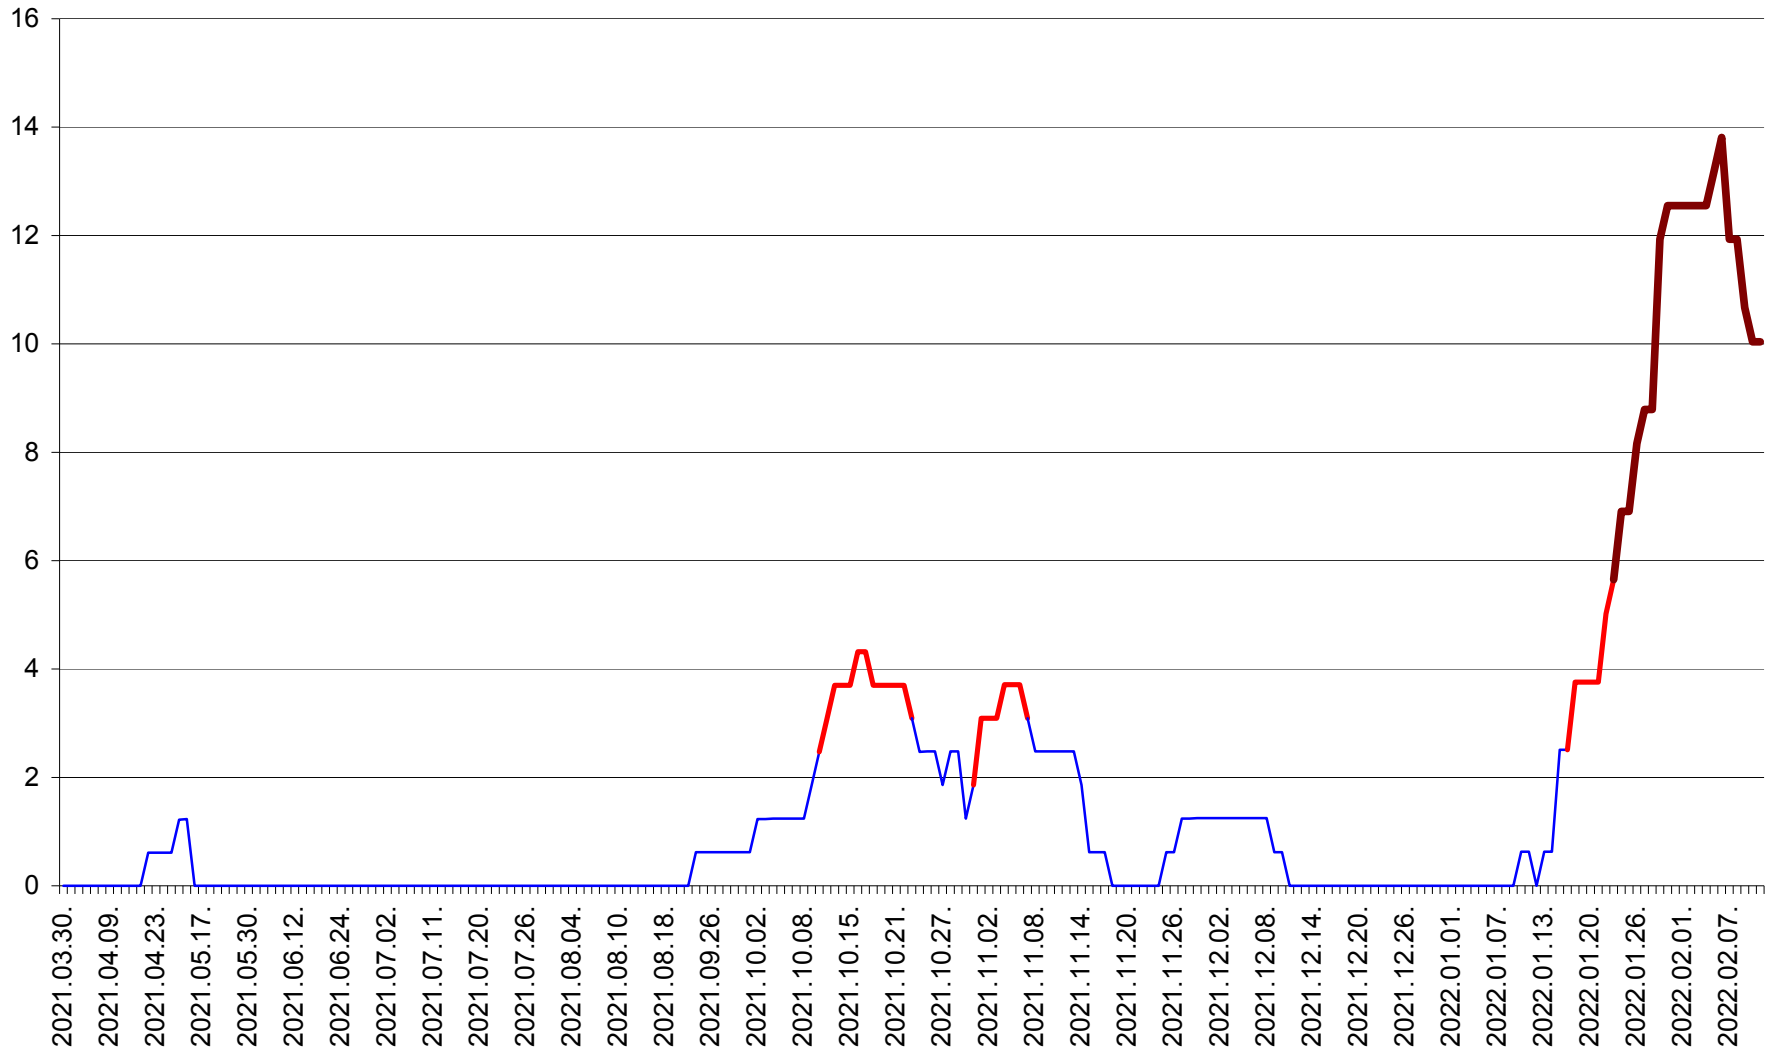

PLĂIEȘII DE JOS - Evolutia incidentei cumulate pe 14 zile la ‰ de locuitori
2021.04.01. - 2022.02.11.

PORUMBENI - Evolutia incidentei cumulate pe 14 zile la ‰ de locuitori
2021.04.01. - 2022.02.11.

PRAID - Evolutia incidentei cumulate pe 14 zile la ‰ de locuitori
2021.04.01. - 2022.02.11.

RACU - Evolutia incidentei cumulate pe 14 zile la ‰ de locuitori
2021.04.01. - 2022.02.11.

REMETEA - Evolutia incidentei cumulate pe 14 zile la % de locuitori
2021.04.01. - 2022.02.11.

SĂCEL - Evolutia incidentei cumulate pe 14 zile la ‰ de locuitori
2021.04.01. - 2022.02.11.