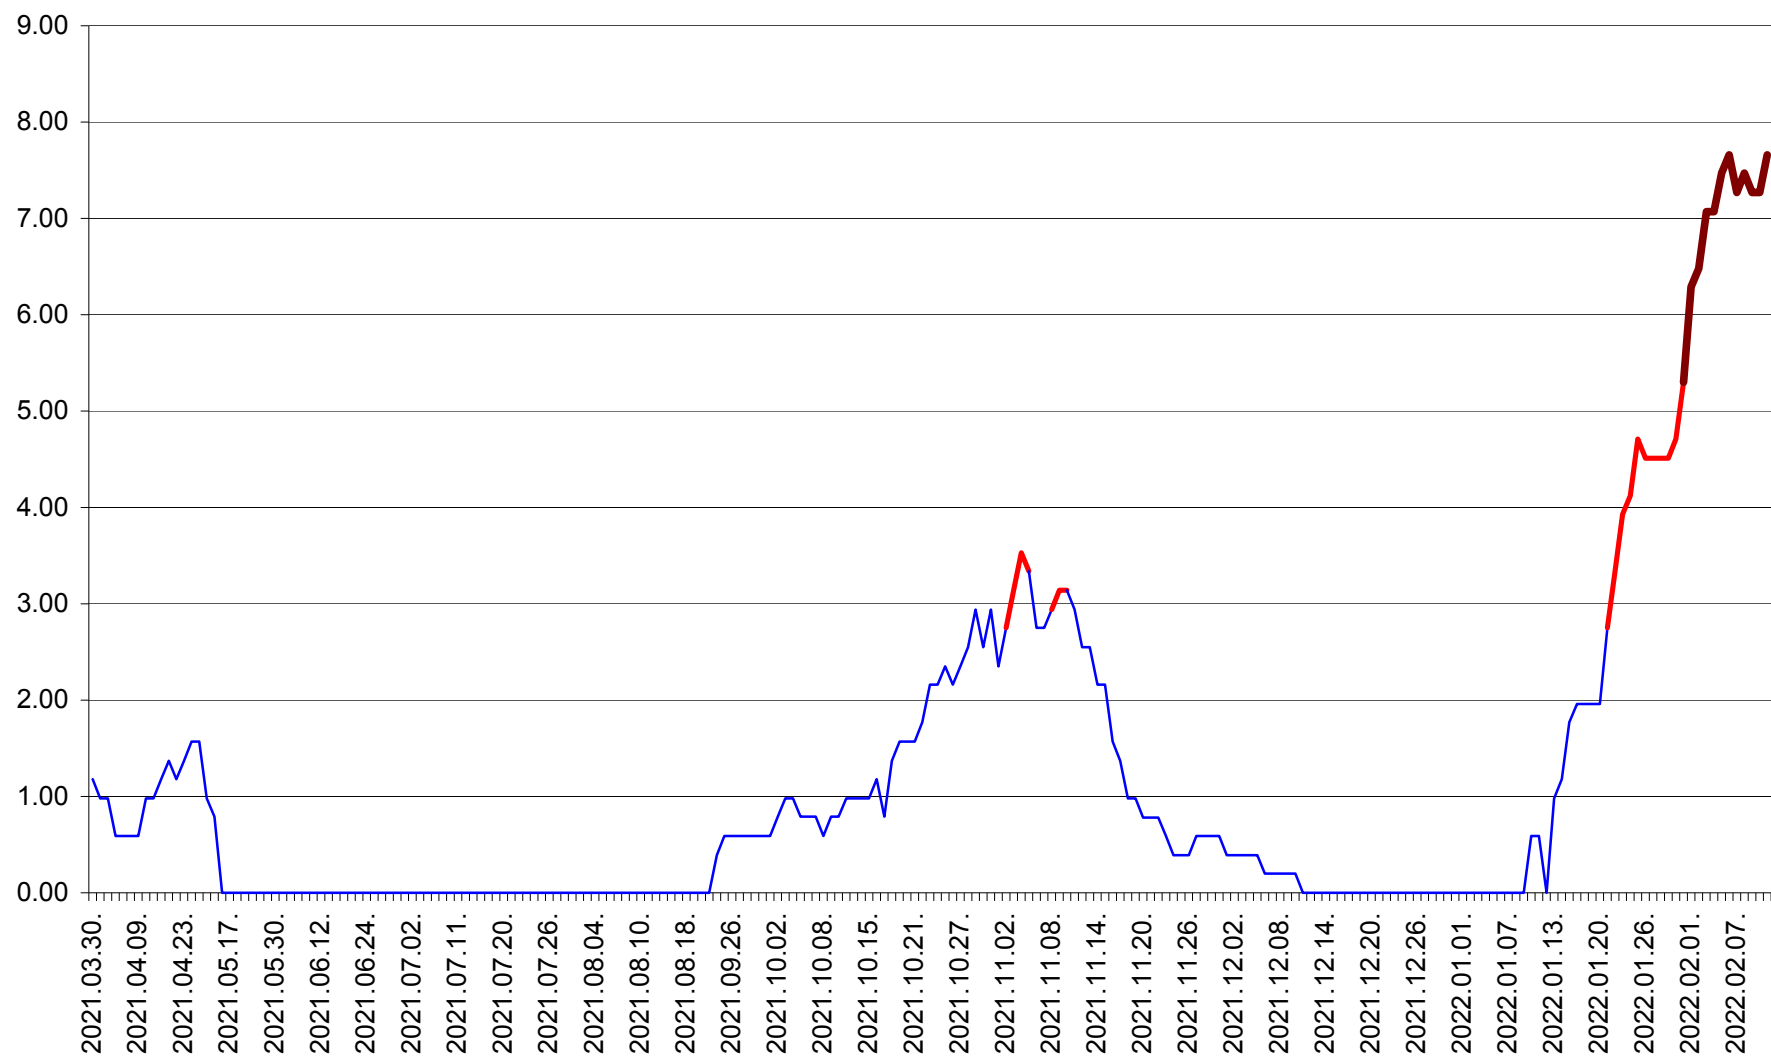

ORAȘ BĂLAN - Evoluția incidenței cumulate pe 14 zile la ‰ de locuitori
2021.04.01. - 2022.02.11.

BILBOR - Evolutia incidentei cumulate pe 14 zile la ‰ de locuitori
2021.04.01. - 2022.02.11.

ORAȘ BORSEC - Evolutia incidentei cumulate pe 14 zile la ‰ de locuitori
2021.04.01. - 2022.02.11.

BRĂDEȘTI - Evolutia incidentei cumulate pe 14 zile la ‰ de locuitori
2021.04.01. - 2022.02.11.

CĂPÂLNIȚA - Evoluția incidenței cumulate pe 14 zile la ‰ de locuitori
2021.04.01. - 2022.02.11.

CÂRȚA - Evolutia incidentei cumulate pe 14 zile la ‰ de locuitori
2021.04.01. - 2022.02.11.

CICEU - Evolutia incidentei cumulate pe 14 zile la ‰ de locuitori
2021.04.01. - 2022.02.11.

CIUCSÂNGEORGIU - Evolutia incidentei cumulate pe 14 zile la ‰ de locuitori
2021.04.01. - 2022.02.11.

CIUMANI - Evolutia incidentei cumulate pe 14 zile la ‰ de locuitori
2021.04.01. - 2022.02.11.

CORBU - Evolutia incidentei cumulate pe 14 zile la ‰ de locuitori
2021.04.01. - 2022.02.11.

CORUND - Evolutia incidentei cumulate pe 14 zile la % de locuitori
2021.04.01. - 2022.02.11.

COZMENI - Evolutia incidentei cumulate pe 14 zile la ‰ de locuitori
2021.04.01. - 2022.02.11.