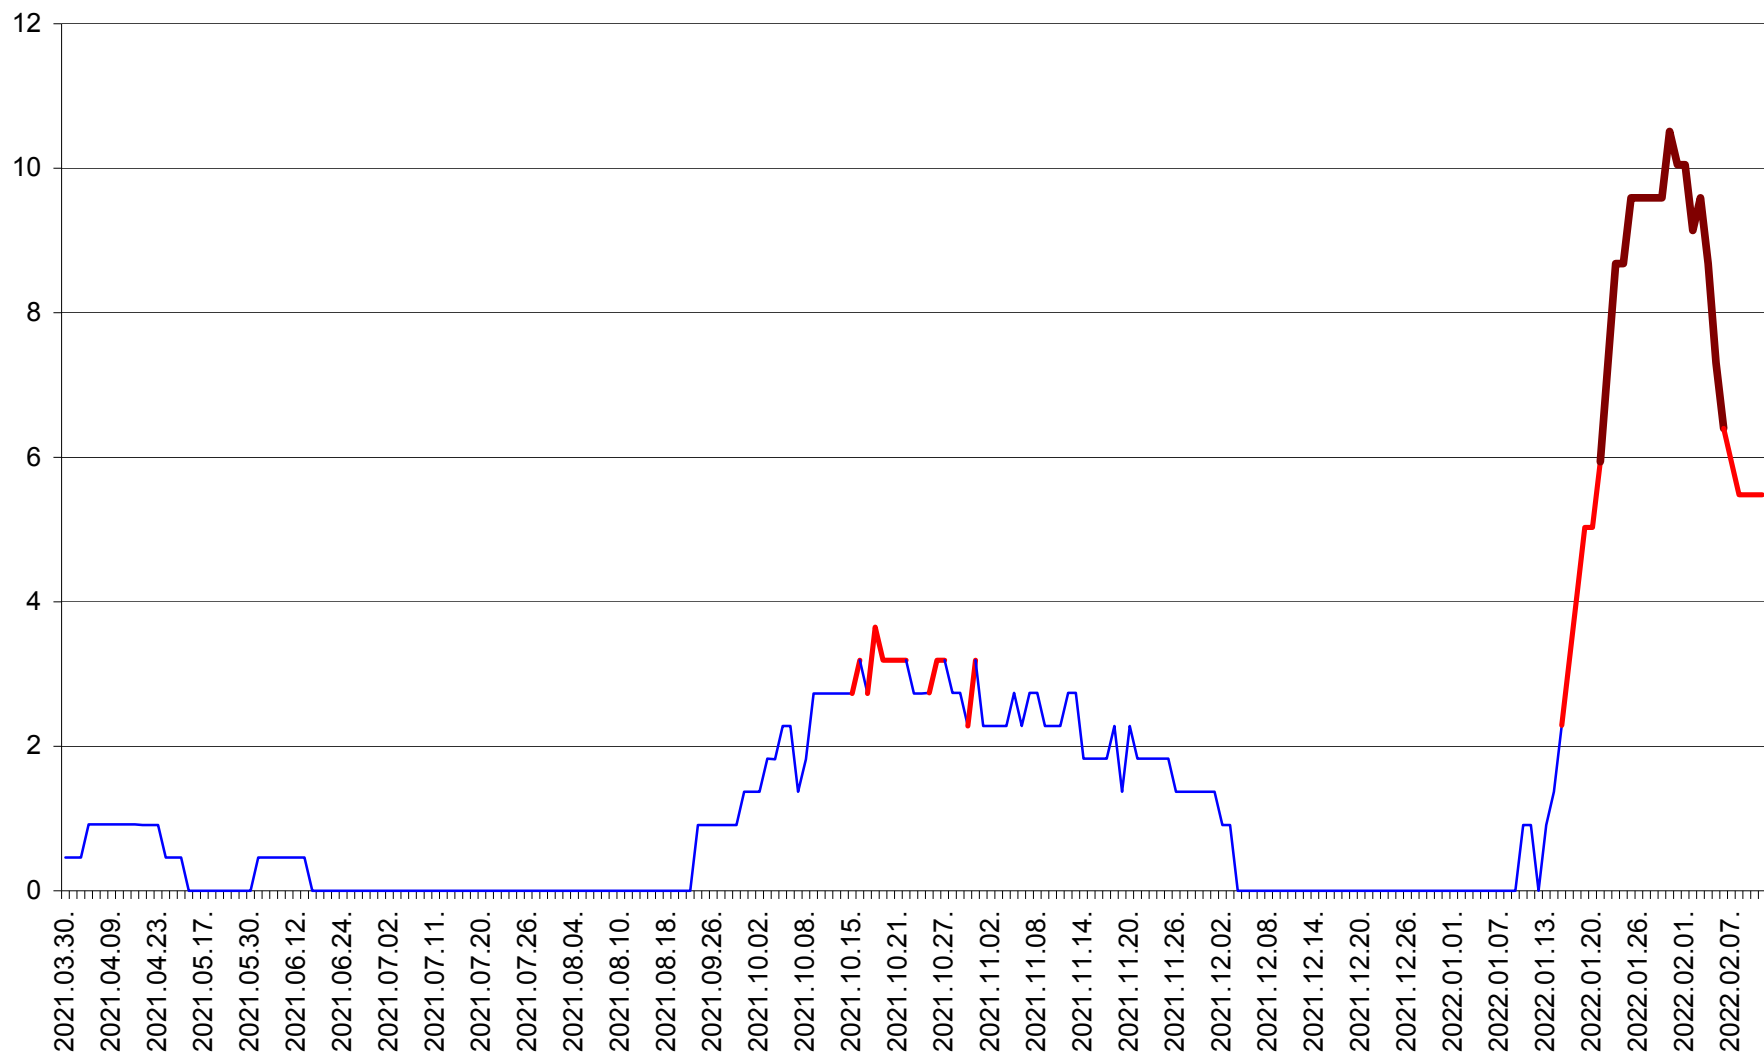

CICEU - Evolutia incidentei cumulate pe 14 zile la ‰ de locuitori
2021.04.01. - 2022.02.11.

CIUCSÂNGEORGIU - Evolutia incidentei cumulate pe 14 zile la ‰ de locuitori
2021.04.01. - 2022.02.11.

CIUMANI - Evolutia incidentei cumulate pe 14 zile la ‰ de locuitori
2021.04.01. - 2022.02.11.

CORBU - Evolutia incidentei cumulate pe 14 zile la ‰ de locuitori
2021.04.01. - 2022.02.11.

CORUND - Evolutia incidentei cumulate pe 14 zile la % de locuitori
2021.04.01. - 2022.02.11.

COZMENI - Evolutia incidentei cumulate pe 14 zile la ‰ de locuitori
2021.04.01. - 2022.02.11.

ORAȘ CRISTURU SECUIESC - Evolutia incidentei cumulate pe 14 zile la ‰ de locuitori
2021.04.01. - 2022.02.11.

DĂNEȘTI - Evolutia incidentei cumulate pe 14 zile la ‰ de locuitori
2021.04.01. - 2022.02.11.