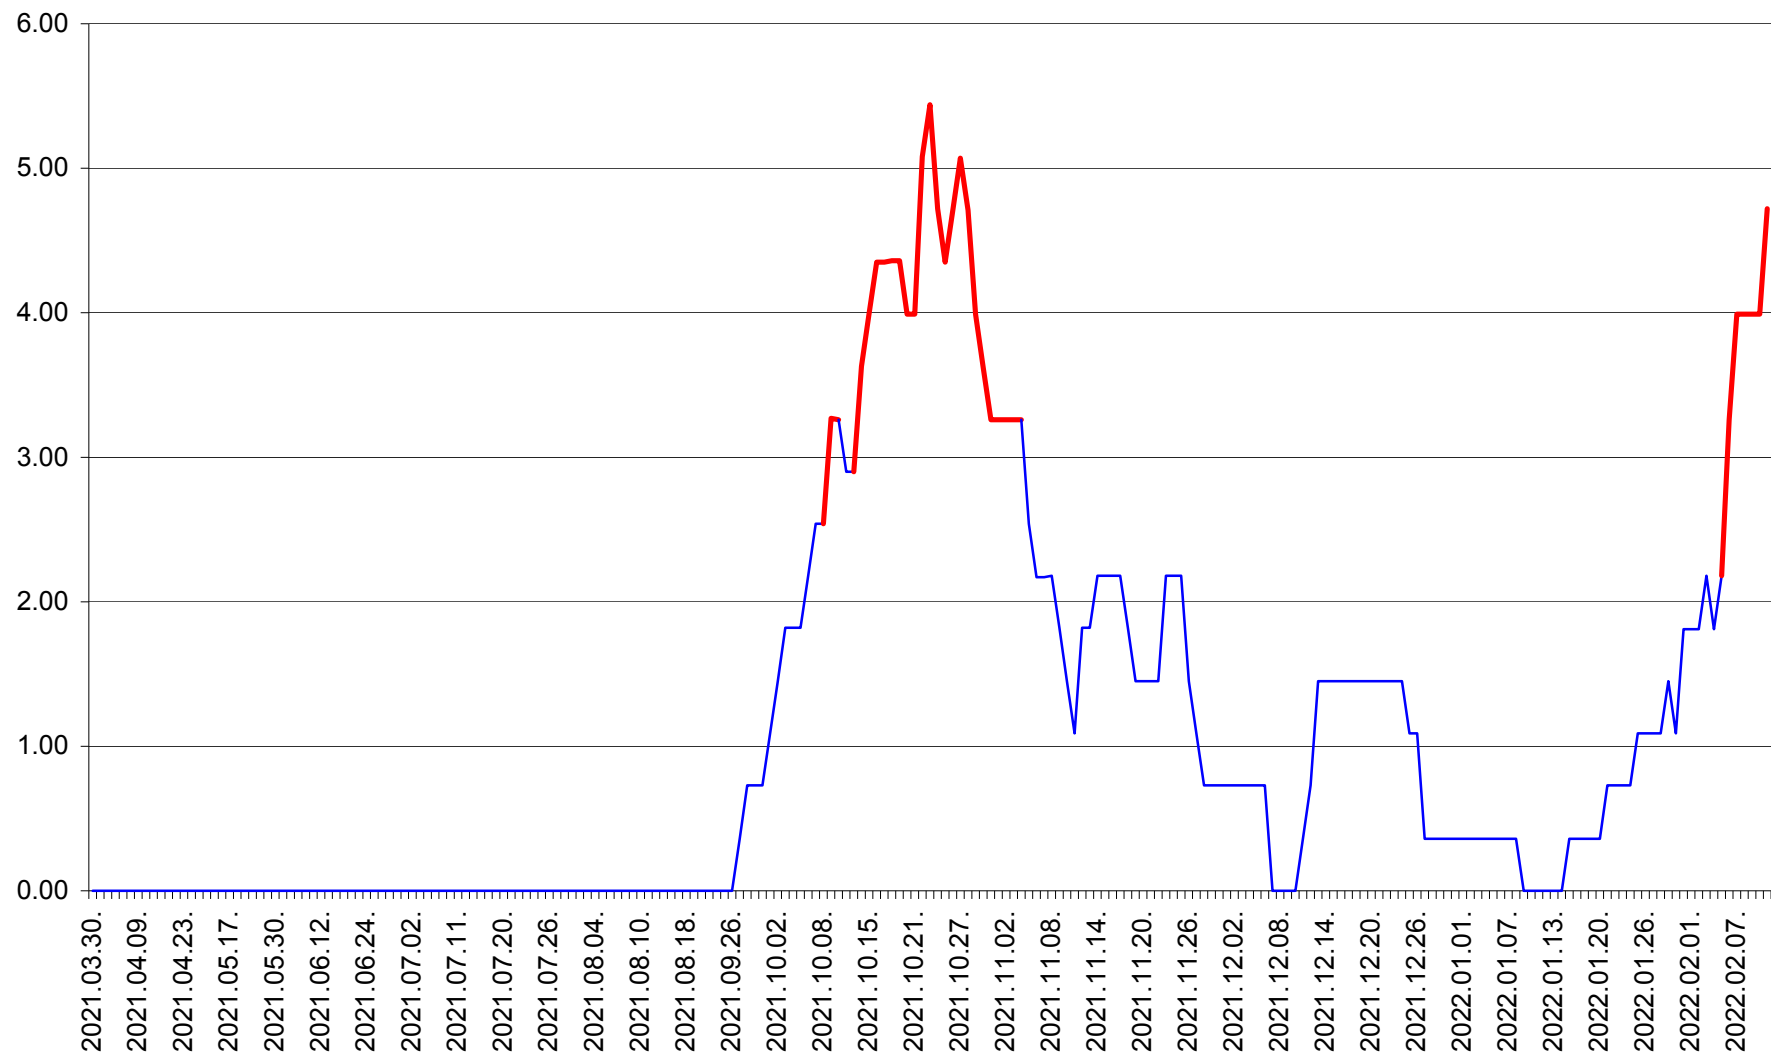

ATID - Evolutia incidentei cumulate pe 14 zile la % de locuitori
2021.04.01. - 2022.02.11.

AVRĂMEȘTI - Evolutia incidentei cumulate pe 14 zile la ‰ de locuitori
2021.04.01. - 2022.02.11.

ORAȘ BĂILE TUȘNAD - Evolutia incidentei cumulate pe 14 zile la ‰ de locuitori
2021.04.01. - 2022.02.11.

ORAȘ BĂLAN - Evoluția incidenței cumulate pe 14 zile la ‰ de locuitori
2021.04.01. - 2022.02.11.

BILBOR - Evolutia incidentei cumulate pe 14 zile la ‰ de locuitori
2021.04.01. - 2022.02.11.

ORAȘ BORSEC - Evolutia incidentei cumulate pe 14 zile la ‰ de locuitori
2021.04.01. - 2022.02.11.

BRĂDEȘTI - Evolutia incidentei cumulate pe 14 zile la ‰ de locuitori
2021.04.01. - 2022.02.11.

CĂPÂLNIȚA - Evoluția incidenței cumulate pe 14 zile la ‰ de locuitori
2021.04.01. - 2022.02.11.

CÂRȚA - Evolutia incidentei cumulate pe 14 zile la ‰ de locuitori
2021.04.01. - 2022.02.11.