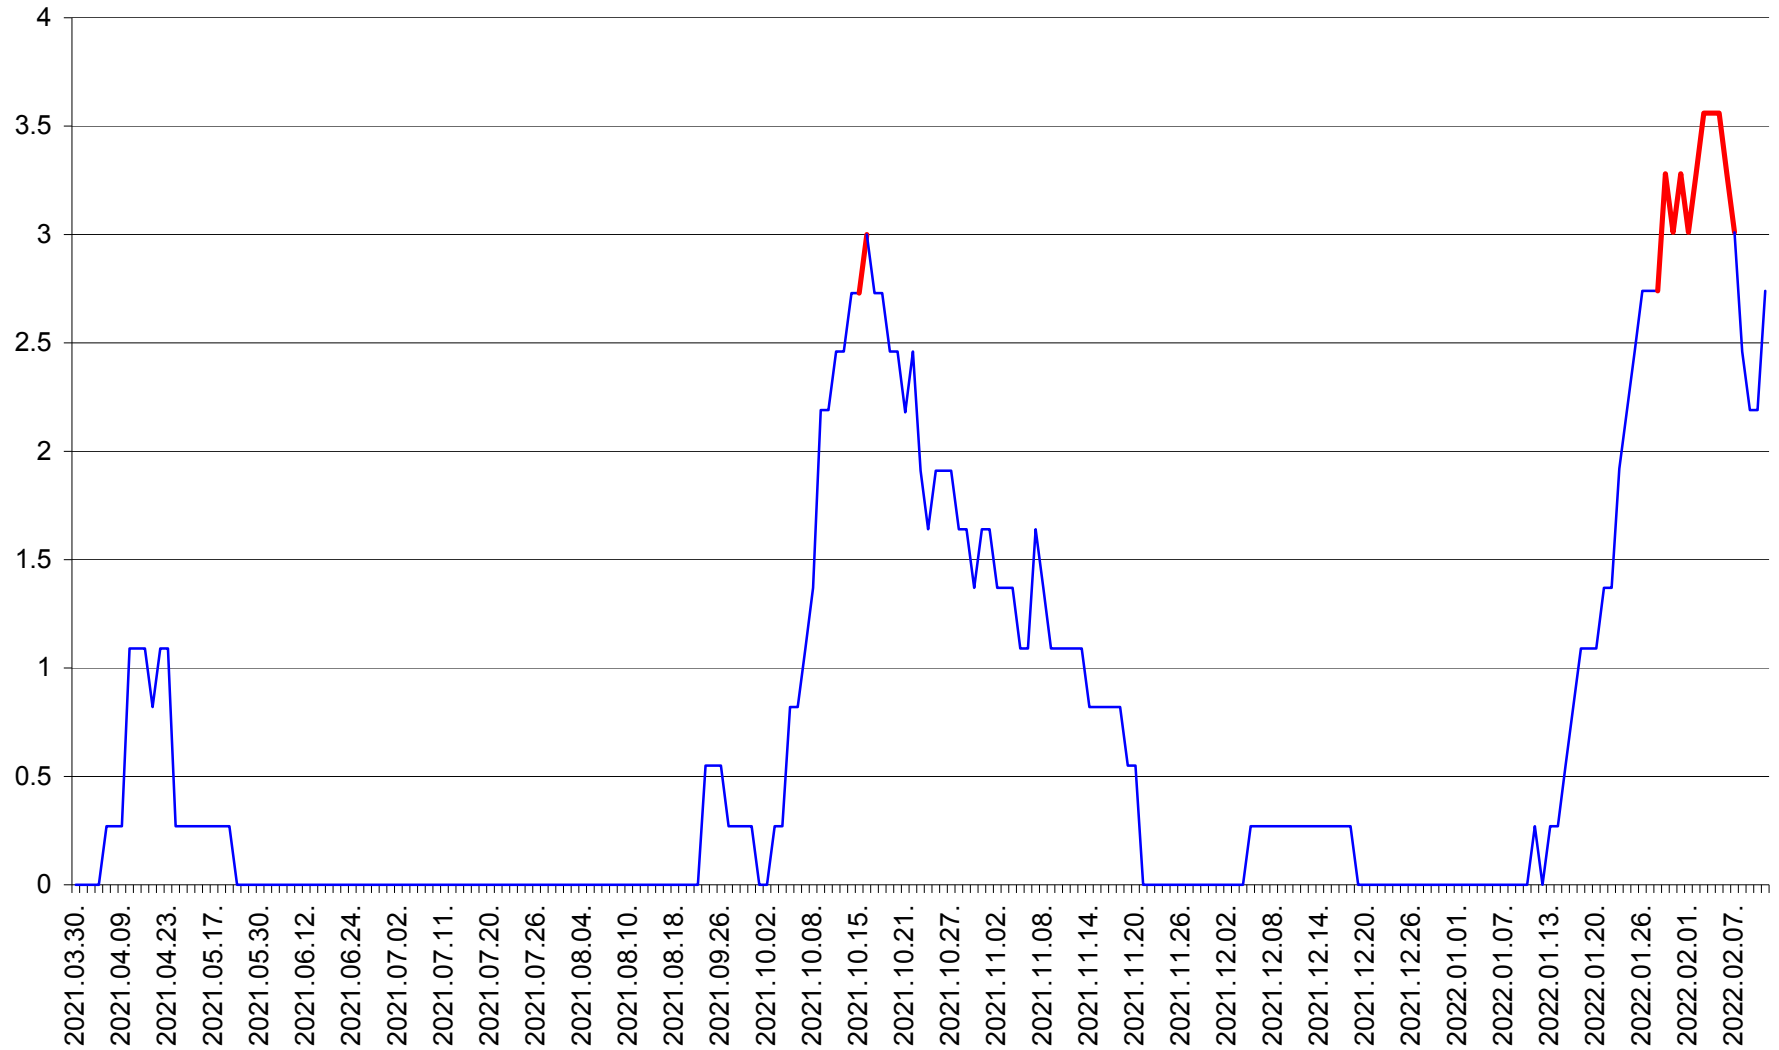

FELICENI - Evolutia incidentei cumulate pe 14 zile la % de locuitori
2021.04.01. - 2022.02.11.

FRUMOASA - Evolutia incidentei cumulate pe 14 zile la ‰ de locuitori
2021.04.01. - 2022.02.11.

GĂLĂUȚAȘ - Evolutia incidentei cumulate pe 14 zile la ‰ de locuitori
2021.04.01. - 2022.02.11.

MUNICIPIUL GHEORGHENI - Evolutia incidentei cumulate pe 14 zile la % de locuitori
2021.04.01. - 2022.02.11.

JOSENI - Evolutia incidentei cumulate pe 14 zile la ‰ de locuitori
2021.04.01. - 2022.02.11.

LĂZAREA - Evolutia incidentei cumulate pe 14 zile la % de locuitori
2021.04.01. - 2022.02.11.

LELICENI - Evolutia incidentei cumulate pe 14 zile la % de locuitori
2021.04.01. - 2022.02.11.

LUETA - Evolutia incidentei cumulate pe 14 zile la ‰ de locuitori
2021.04.01. - 2022.02.11.

LUNCA DE JOS - Evolutia incidentei cumulate pe 14 zile la ‰ de locuitori
2021.04.01. - 2022.02.11.