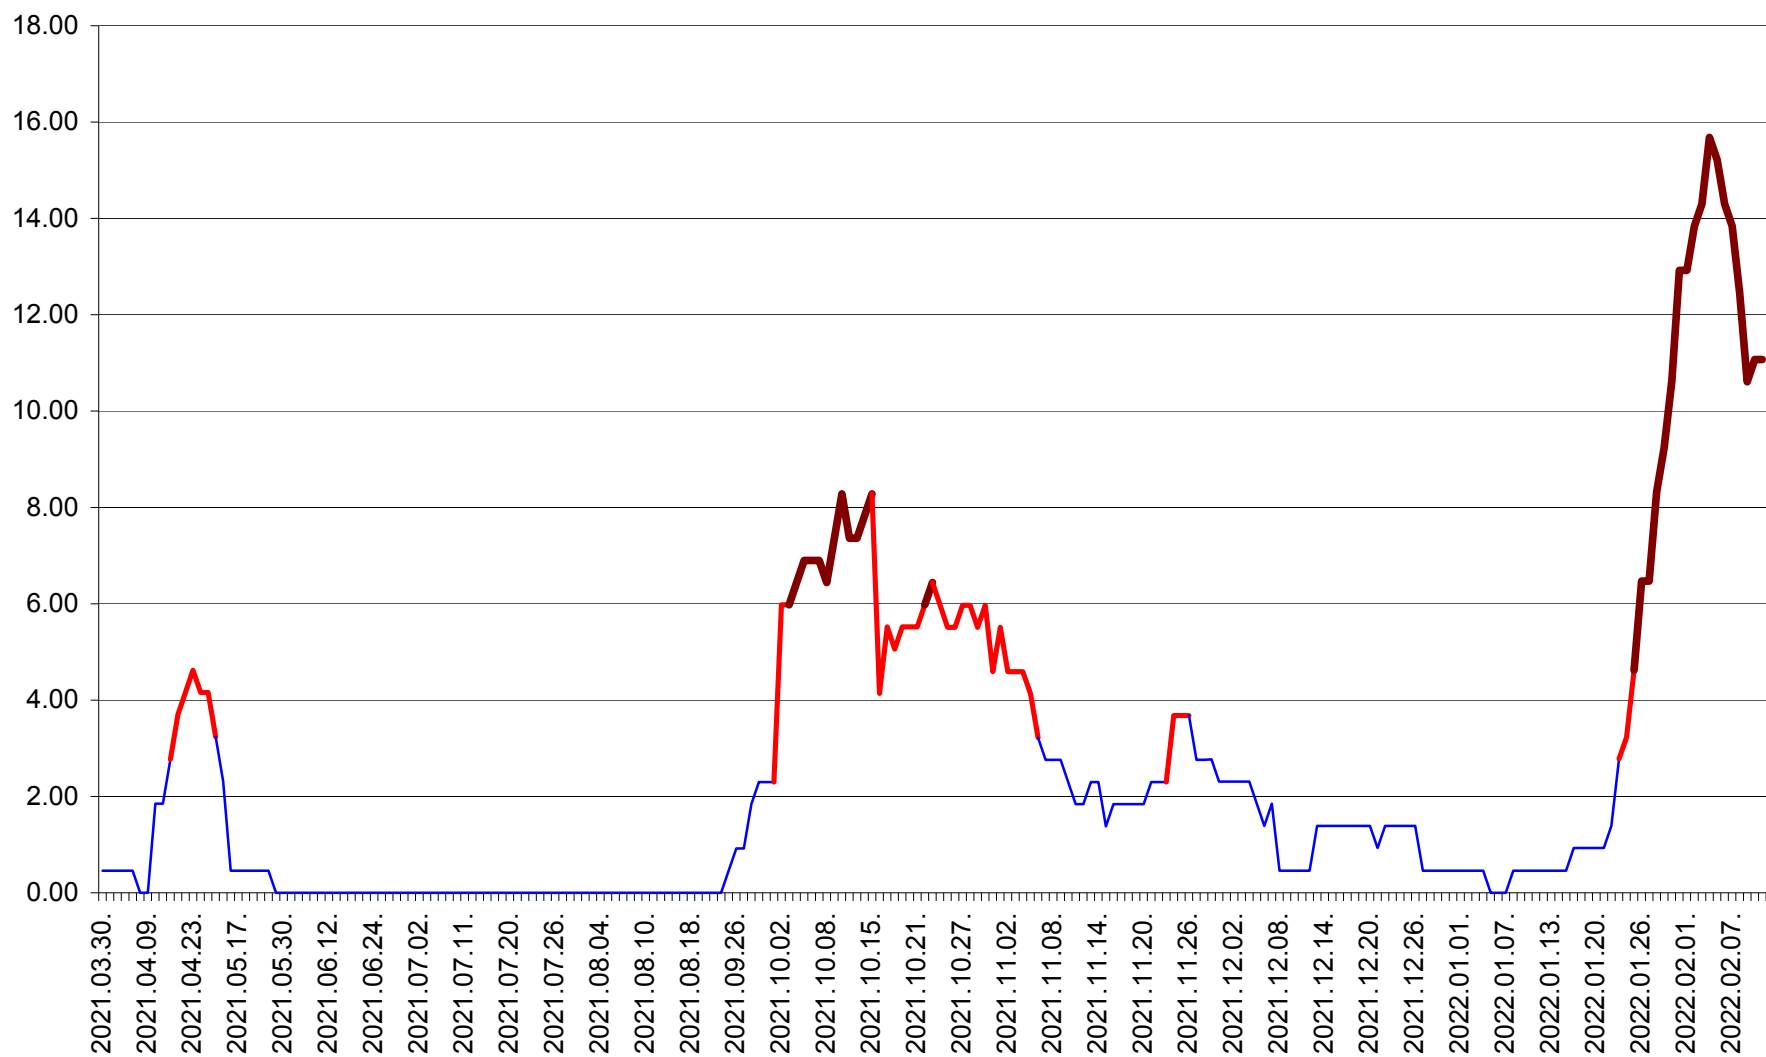

ATID - Evolutia incidentei cumulate pe 14 zile la % de locuitori
2021.04.01. - 2022.02.11.

AVRĂMEȘTI - Evolutia incidentei cumulate pe 14 zile la ‰ de locuitori
2021.04.01. - 2022.02.11.

ORAȘ BĂILE TUȘNAD - Evolutia incidentei cumulate pe 14 zile la ‰ de locuitori
2021.04.01. - 2022.02.11.

ORAȘ BĂLAN - Evoluția incidenței cumulate pe 14 zile la ‰ de locuitori
2021.04.01. - 2022.02.11.

BILBOR - Evolutia incidentei cumulate pe 14 zile la ‰ de locuitori
2021.04.01. - 2022.02.11.

ORAȘ BORSEC - Evolutia incidentei cumulate pe 14 zile la ‰ de locuitori
2021.04.01. - 2022.02.11.

BRĂDEȘTI - Evolutia incidentei cumulate pe 14 zile la ‰ de locuitori
2021.04.01. - 2022.02.11.

CĂPÂLNIȚA - Evoluția incidenței cumulate pe 14 zile la ‰ de locuitori
2021.04.01. - 2022.02.11.

CÂRȚA - Evolutia incidentei cumulate pe 14 zile la ‰ de locuitori
2021.04.01. - 2022.02.11.

CICEU - Evolutia incidentei cumulate pe 14 zile la ‰ de locuitori
2021.04.01. - 2022.02.11.

CIUCSÂNGEORGIU - Evolutia incidentei cumulate pe 14 zile la ‰ de locuitori
2021.04.01. - 2022.02.11.

CIUMANI - Evolutia incidentei cumulate pe 14 zile la ‰ de locuitori
2021.04.01. - 2022.02.11.