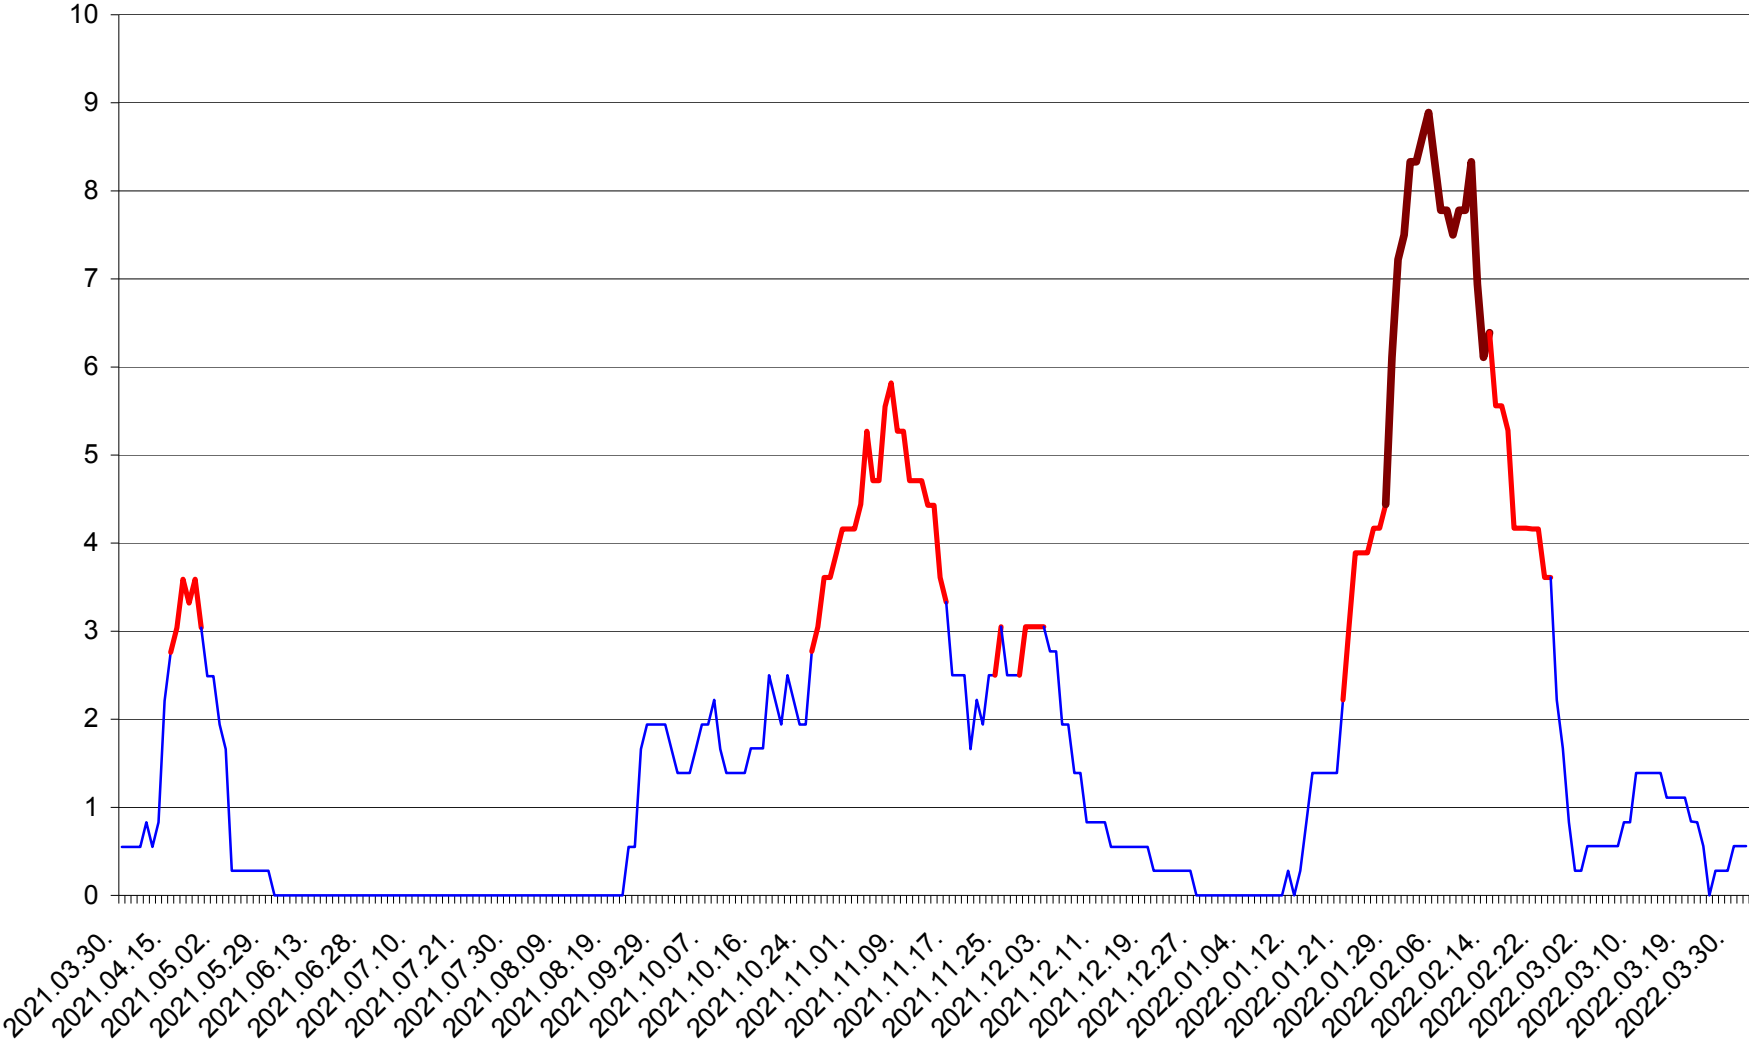

LELICENI - Evolutia incidentei cumulate pe 14 zile la ‰ de locuitori
2021.04.01. - 2022.04.01.

LUETA - Evolutia incidentei cumulate pe 14 zile la ‰ de locuitori
2021.04.01. - 2022.04.01.

LUNCA DE JOS - Evolutia incidentei cumulate pe 14 zile la ‰ de locuitori
2021.04.01. - 2022.04.01.

LUNCA DE SUS - Evolutia incidentei cumulate pe 14 zile la ‰ de locuitori
2021.04.01. - 2022.04.01.

LUPENI - Evolutia incidentei cumulate pe 14 zile la ‰ de locuitori
2021.04.01. - 2022.04.01.

MĂDĂRAȘ - Evolutia incidentei cumulate pe 14 zile la ‰ de locuitori
2021.04.01. - 2022.04.01.

MĂRTINIȘ - Evolutia incidentei cumulate pe 14 zile la ‰ de locuitori
2021.04.01. - 2022.04.01.

MEREȘTI - Evolutia incidentei cumulate pe 14 zile la ‰ de locuitori
2021.04.01. - 2022.04.01.

MUNICIPIUL MIERCUREA-CIUC - Evolutia incidentei cumulate pe 14 zile la ‰ de locuitori
2021.04.01. - 2022.04.01.

MIHĂILENI - Evolutia incidentei cumulate pe 14 zile la ‰ de locuitori
2021.04.01. - 2022.04.01.

MUGENI - Evolutia incidentei cumulate pe 14 zile la ‰ de locuitori
2021.04.01. - 2022.04.01.

OCLAND - Evolutia incidentei cumulate pe 14 zile la ‰ de locuitori
2021.04.01. - 2022.04.01.