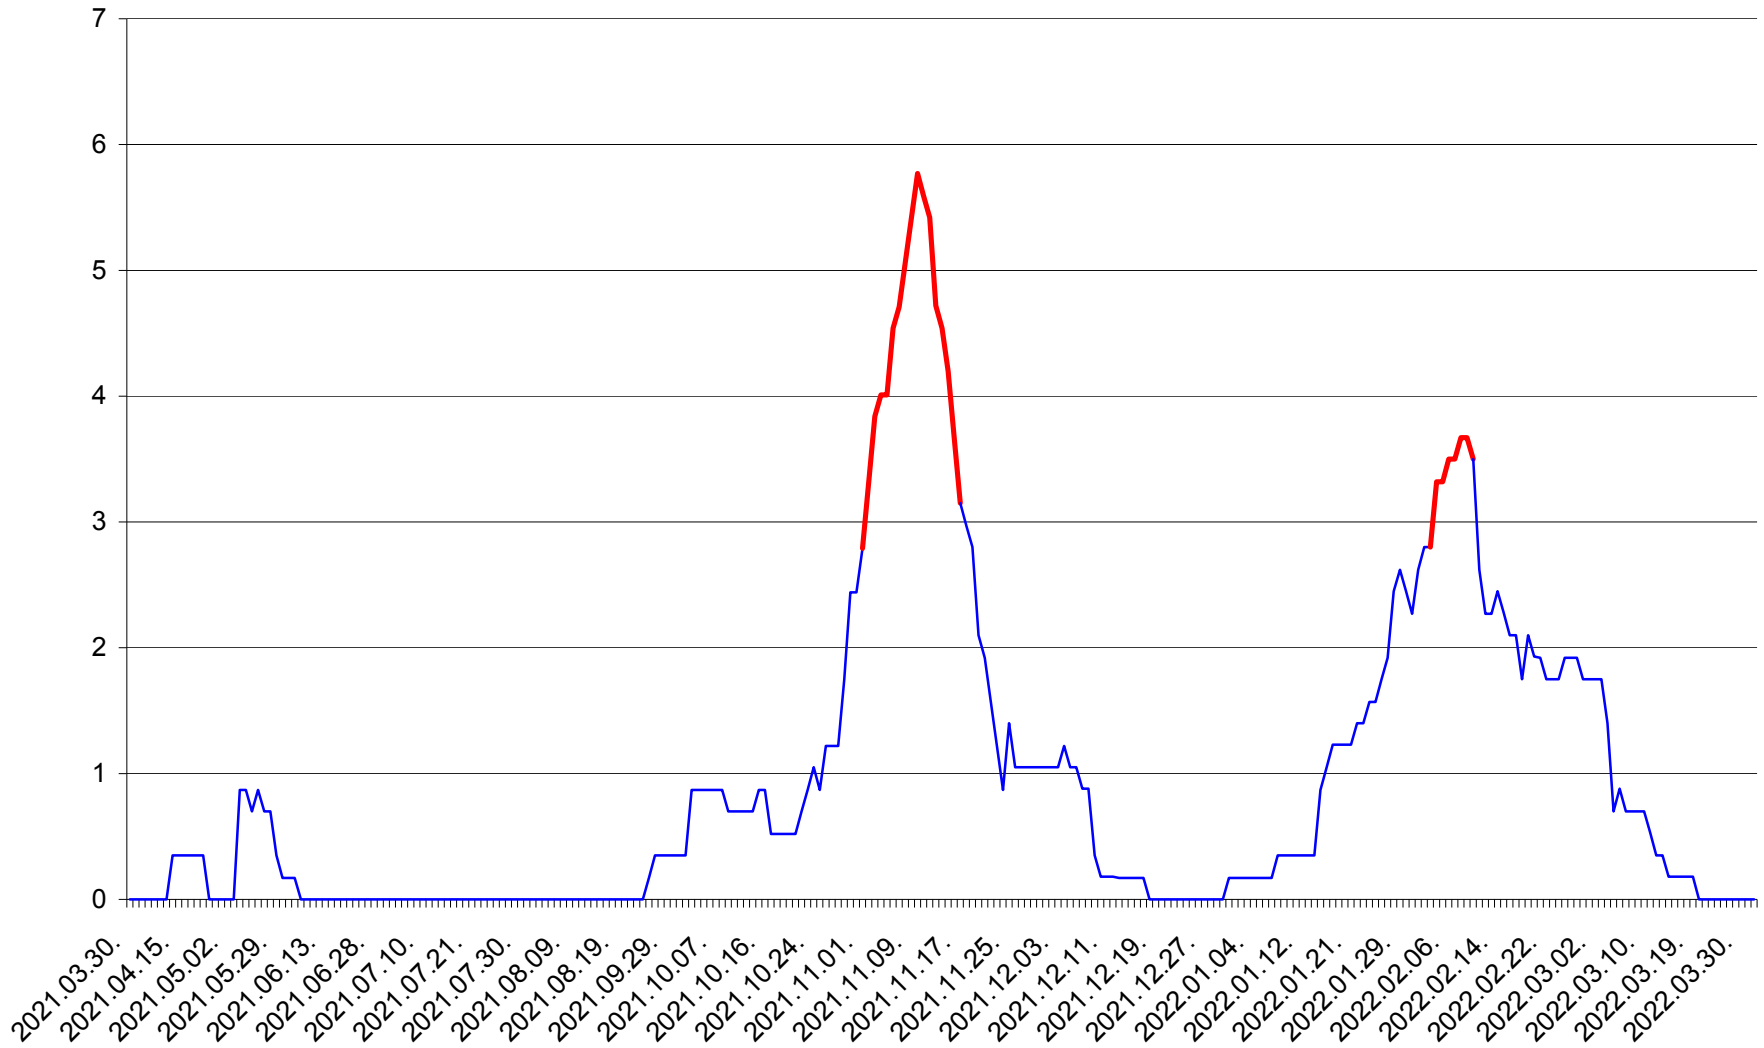

ORAȘ BĂLAN - Evolutia incidentei cumulate pe 14 zile la ‰ de locuitori
2021.04.01. - 2022.04.01.

BILBOR - Evolutia incidentei cumulate pe 14 zile la ‰ de locuitori
2021.04.01. - 2022.04.01.

ORAȘ BORSEC - Evolutia incidentei cumulate pe 14 zile la ‰ de locuitori
2021.04.01. - 2022.04.01.

CORBU - Evolutia incidentei cumulate pe 14 zile la ‰ de locuitori
2021.04.01. - 2022.04.01.

CORUND - Evolutia incidentei cumulate pe 14 zile la ‰ de locuitori
2021.04.01. - 2022.04.01.

COZMENI - Evolutia incidentei cumulate pe 14 zile la ‰ de locuitori
2021.04.01. - 2022.04.01.

ORAȘ CRISTURU SECUIESC - Evolutia incidentei cumulate pe 14 zile la ‰ de locuitori
2021.04.01. - 2022.04.01.

DĂNEȘTI - Evolutia incidentei cumulate pe 14 zile la ‰ de locuitori
2021.04.01. - 2022.04.01.

DÂRJIU - Evolutia incidentei cumulate pe 14 zile la ‰ de locuitori
2021.04.01. - 2022.04.01.

DEALU - Evolutia incidentei cumulate pe 14 zile la ‰ de locuitori
2021.04.01. - 2022.04.01.

DITRĂU - Evolutia incidentei cumulate pe 14 zile la ‰ de locuitori
2021.04.01. - 2022.04.01.