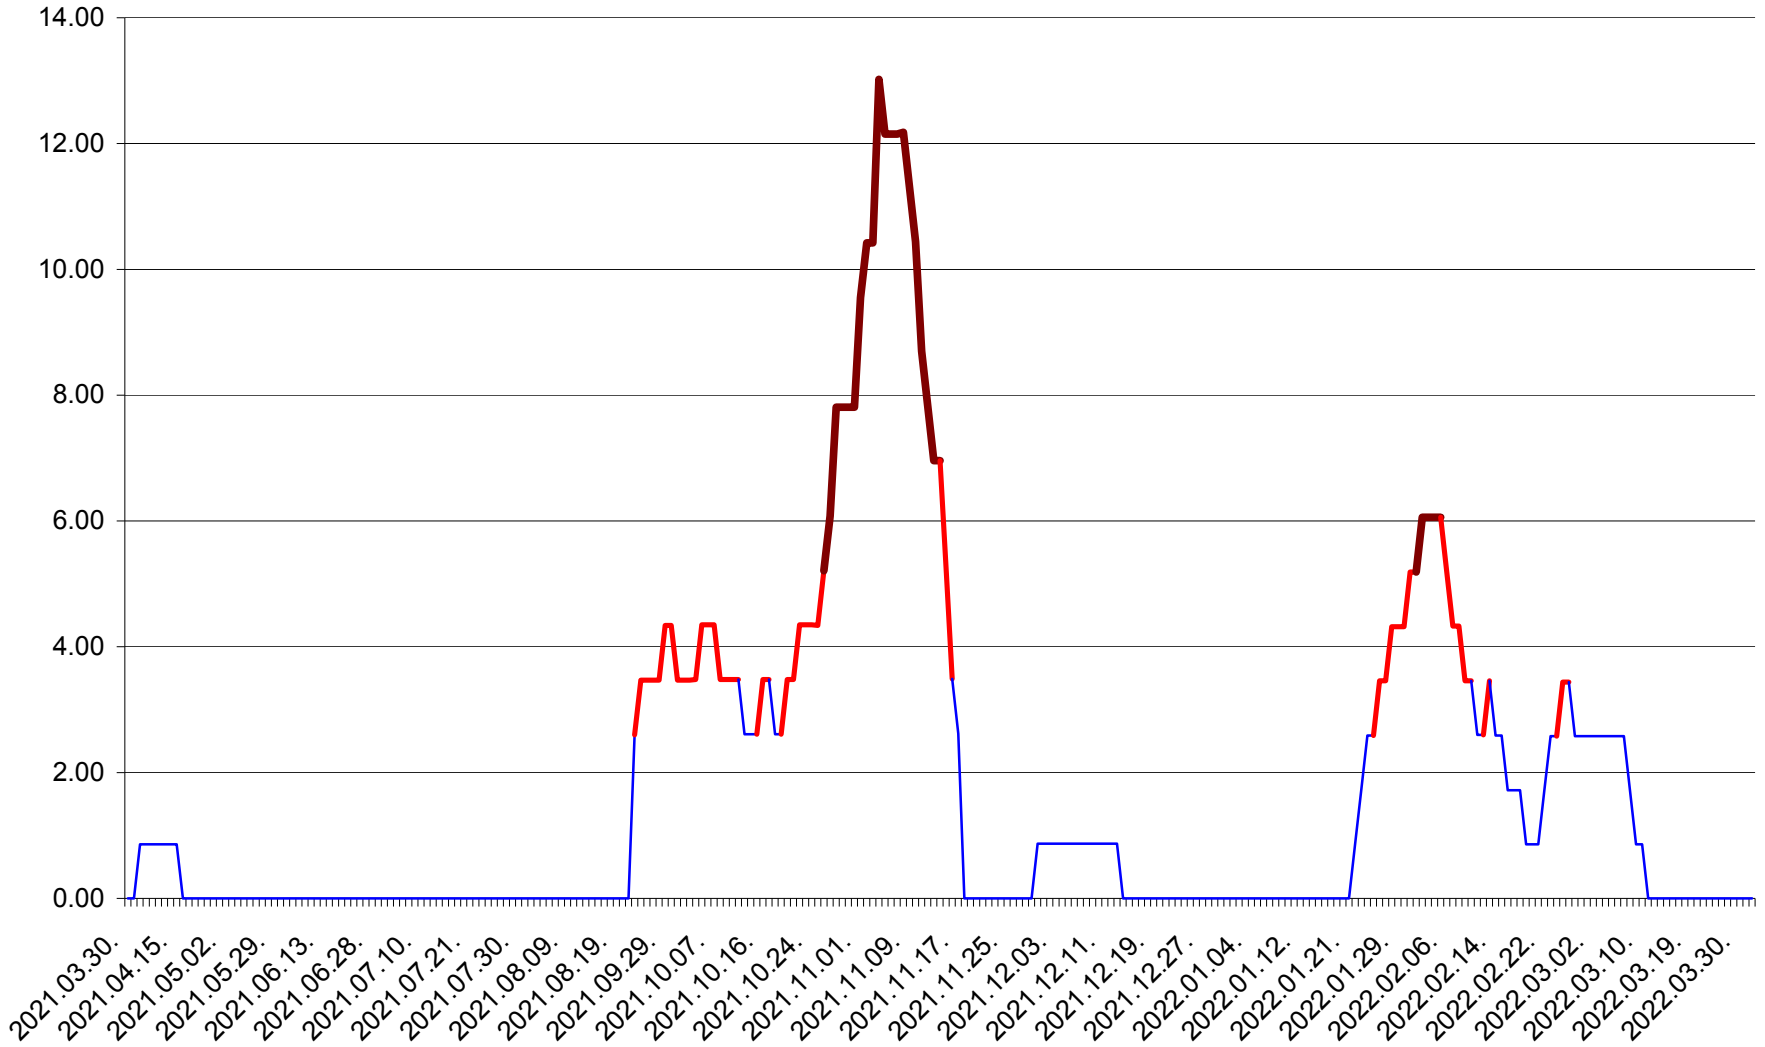

VĂRȘAG - Evolutia incidentei cumulate pe 14 zile la ‰ de locuitori
2021.04.01. - 2022.04.01.

ULIEȘ - Evoluția incidentei cumulate pe 14 zile la ‰ de locuitori
2021.04.01. - 2022.04.01.