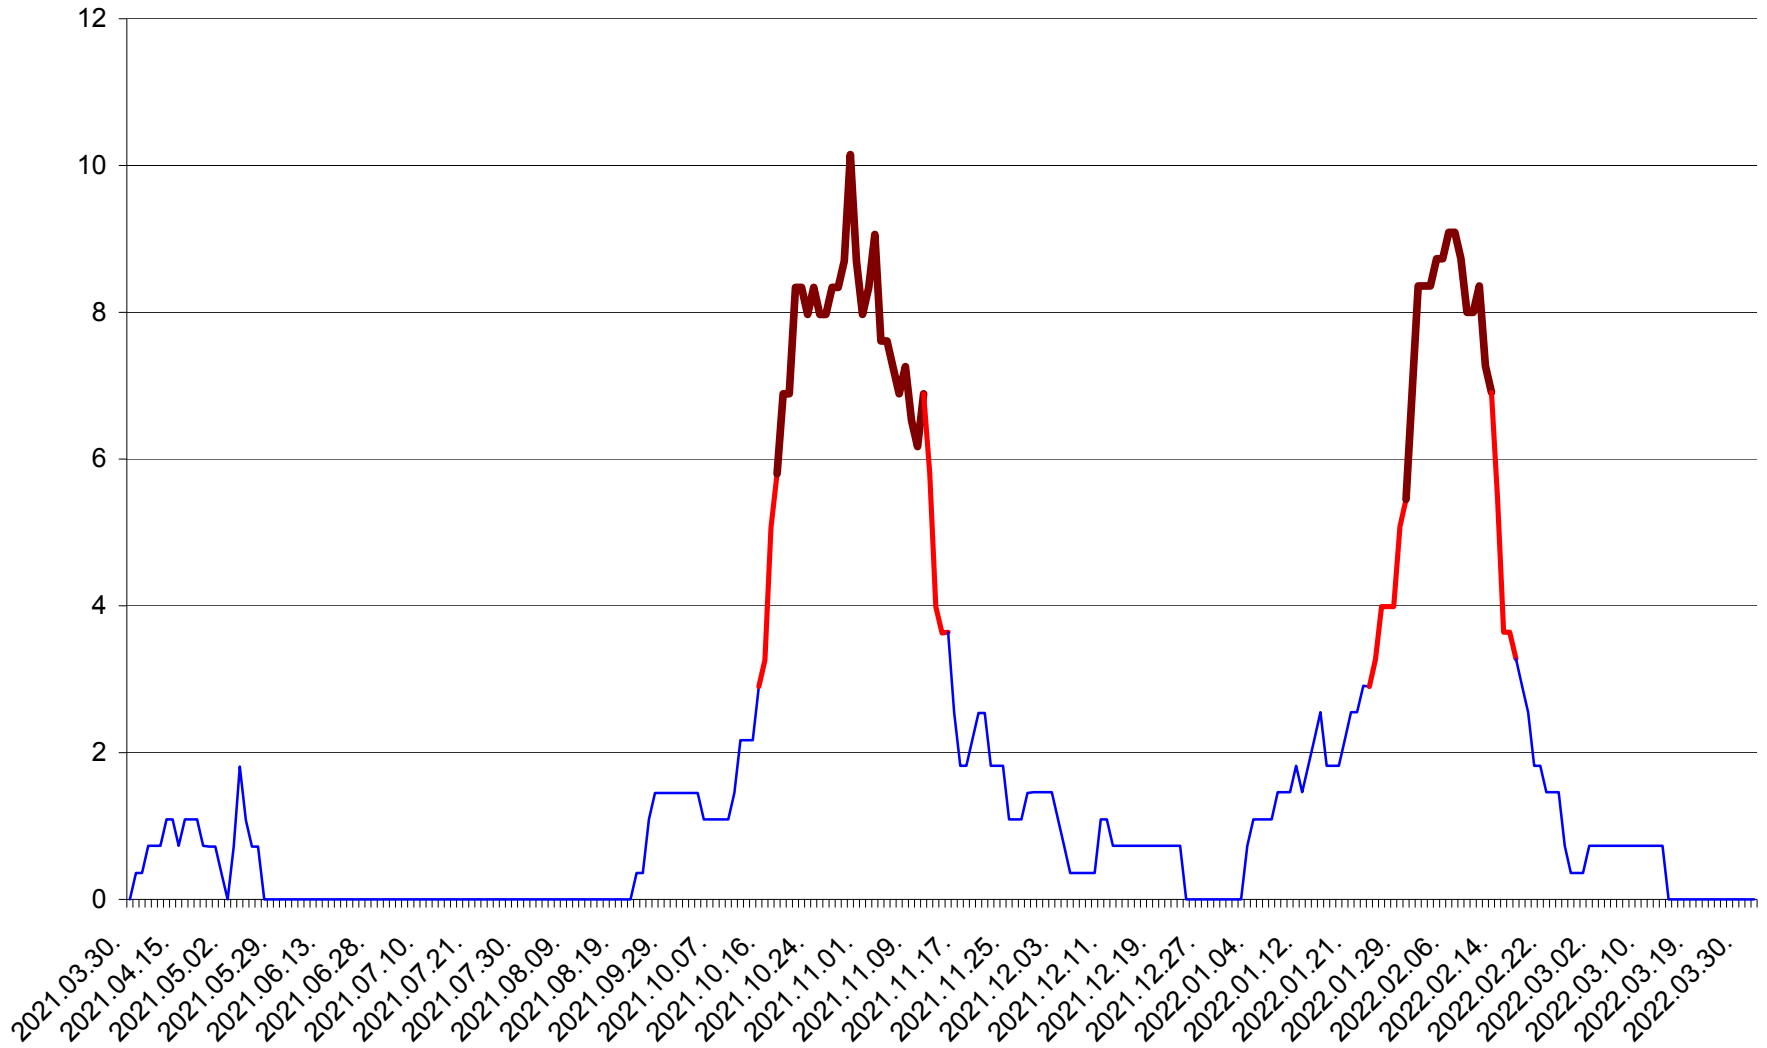

LELICENI - Evolutia incidentei cumulate pe 14 zile la ‰ de locuitori
2021.04.01. - 2022.04.01.

LUETA - Evolutia incidentei cumulate pe 14 zile la ‰ de locuitori
2021.04.01. - 2022.04.01.

LUNCA DE JOS - Evolutia incidentei cumulate pe 14 zile la ‰ de locuitori
2021.04.01. - 2022.04.01.

LUNCA DE SUS - Evolutia incidentei cumulate pe 14 zile la ‰ de locuitori
2021.04.01. - 2022.04.01.

LUPENI - Evolutia incidentei cumulate pe 14 zile la ‰ de locuitori
2021.04.01. - 2022.04.01.

MĂDĂRAȘ - Evolutia incidentei cumulate pe 14 zile la ‰ de locuitori
2021.04.01. - 2022.04.01.

MĂRTINIȘ - Evolutia incidentei cumulate pe 14 zile la ‰ de locuitori
2021.04.01. - 2022.04.01.

MEREȘTI - Evolutia incidentei cumulate pe 14 zile la ‰ de locuitori
2021.04.01. - 2022.04.01.

MUNICIPIUL MIERCUREA-CIUC - Evolutia incidentei cumulate pe 14 zile la ‰ de locuitori
2021.04.01. - 2022.04.01.

MIHĂILENI - Evolutia incidentei cumulate pe 14 zile la ‰ de locuitori
2021.04.01. - 2022.04.01.

MUGENI - Evolutia incidentei cumulate pe 14 zile la ‰ de locuitori
2021.04.01. - 2022.04.01.

OCLAND - Evolutia incidentei cumulate pe 14 zile la ‰ de locuitori
2021.04.01. - 2022.04.01.