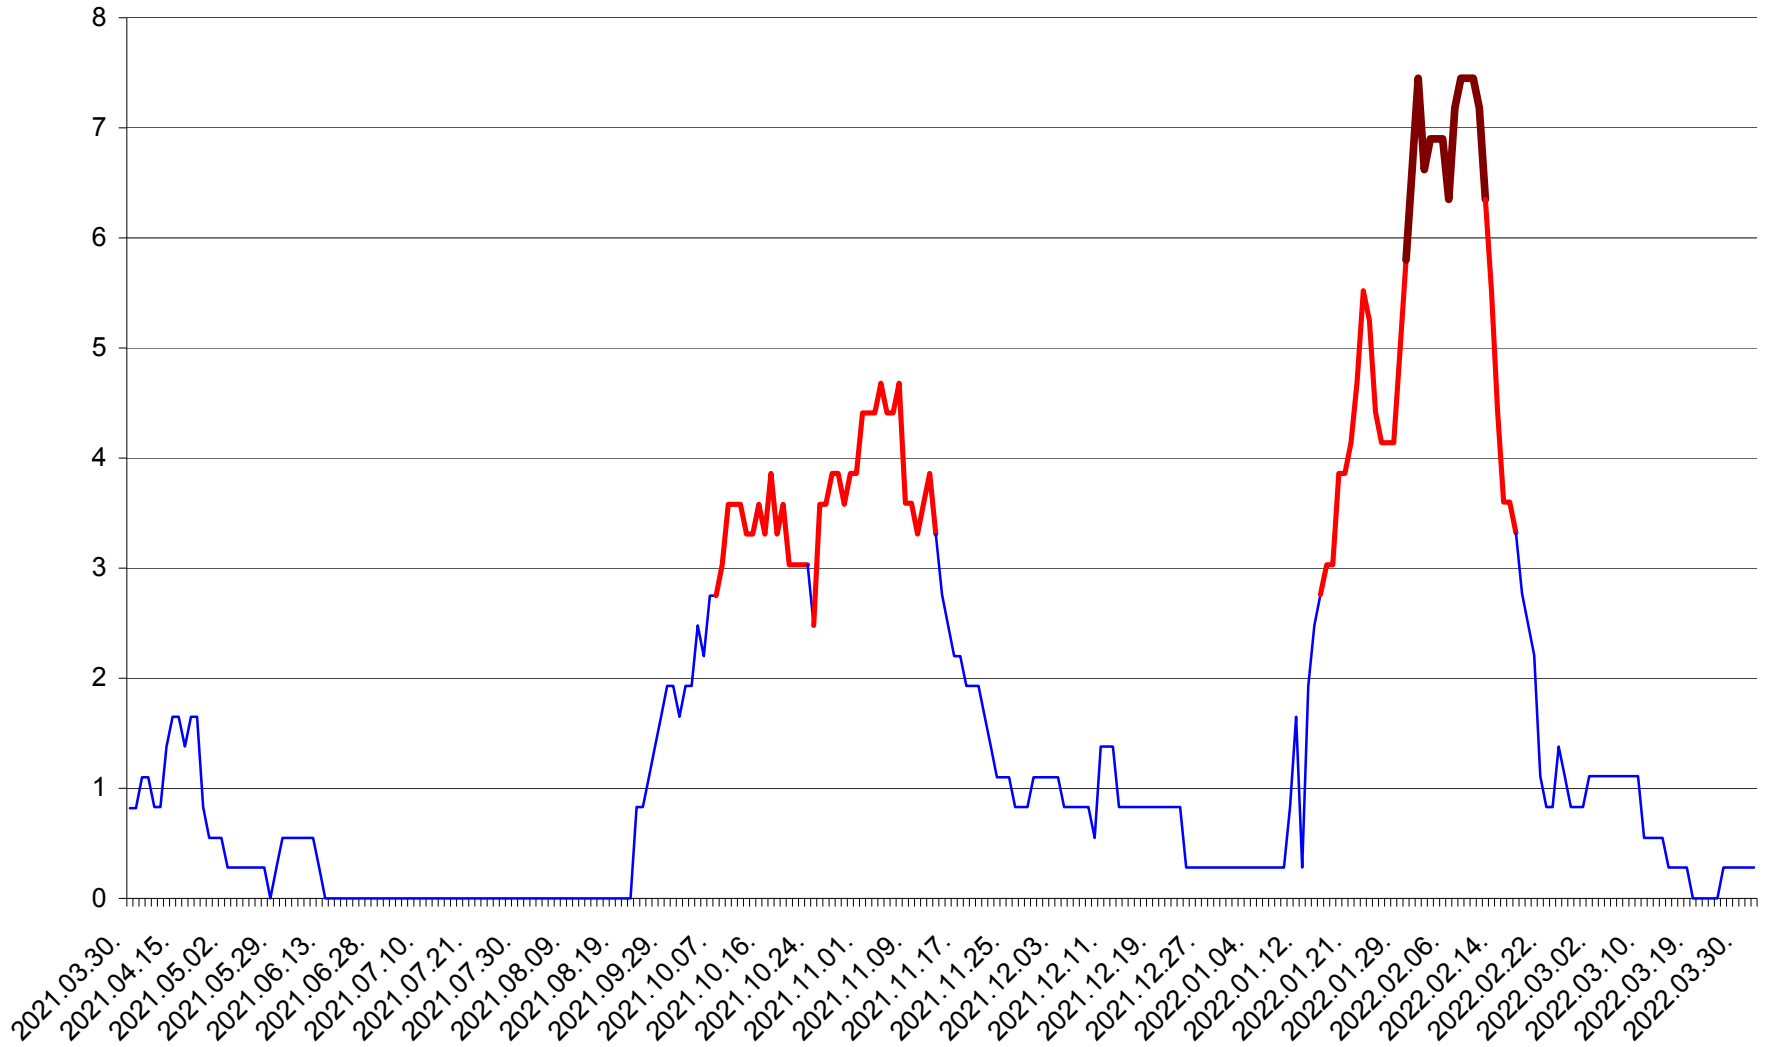

RACU - Evolutia incidentei cumulate pe 14 zile la ‰ de locuitori
2021.04.01. - 2022.04.01.

REMETEA - Evolutia incidentei cumulate pe 14 zile la ‰ de locuitori
2021.04.01. - 2022.04.01.

SĂCEL - Evolutia incidentei cumulate pe 14 zile la ‰ de locuitori
2021.04.01. - 2022.04.01.

SÂNCRĂIENI - Evolutia incidentei cumulate pe 14 zile la ‰ de locuitori
2021.04.01. - 2022.04.01.

SÂNDOMINIC - Evolutia incidentei cumulate pe 14 zile la ‰ de locuitori
2021.04.01. - 2022.04.01.

SÂNMARTIN - Evolutia incidentei cumulate pe 14 zile la ‰ de locuitori
2021.04.01. - 2022.04.01.

SÂNSIMION - Evolutia incidentei cumulate pe 14 zile la ‰ de locuitori
2021.04.01. - 2022.04.01.

SÂNTIMBRU - Evolutia incidentei cumulate pe 14 zile la ‰ de locuitori
2021.04.01. - 2022.04.01.

SĂRMAȘ - Evolutia incidentei cumulate pe 14 zile la ‰ de locuitori
2021.04.01. - 2022.04.01.