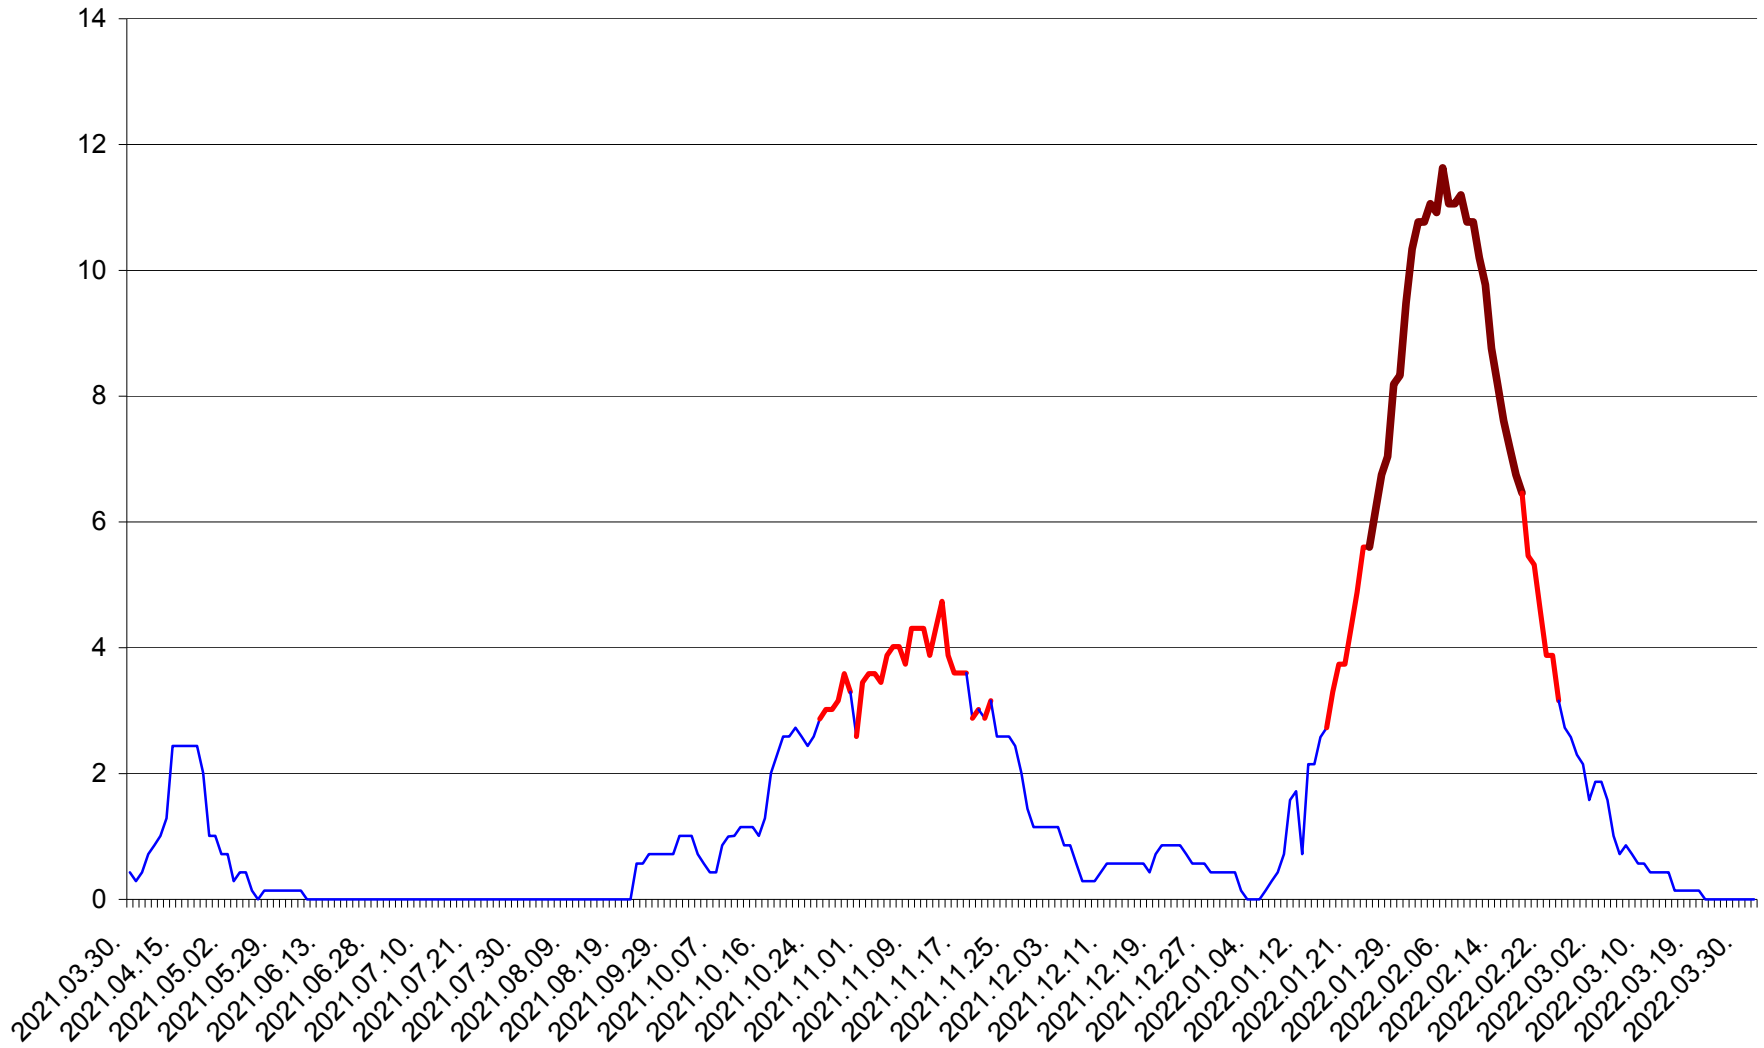

MIHĂILENI - Evolutia incidentei cumulate pe 14 zile la ‰ de locuitori
2021.04.01. - 2022.04.01.

MUGENI - Evolutia incidentei cumulate pe 14 zile la ‰ de locuitori
2021.04.01. - 2022.04.01.

OCLAND - Evolutia incidentei cumulate pe 14 zile la ‰ de locuitori
2021.04.01. - 2022.04.01.

MUNICIPIUL ODORHEIU SECUIESC - Evolutia incidentei cumulate pe 14 zile la ‰ de locuitori
2021.04.01. - 2022.04.01.

PĂULENI-CIUC - Evolutia incidentei cumulate pe 14 zile la % de locuitori
2021.04.01. - 2022.04.01.

PLĂIEȘII DE JOS - Evolutia incidentei cumulate pe 14 zile la ‰ de locuitori
2021.04.01. - 2022.04.01.

PORUMBENI - Evolutia incidentei cumulate pe 14 zile la ‰ de locuitori
2021.04.01. - 2022.04.01.

PRAID - Evolutia incidentei cumulate pe 14 zile la ‰ de locuitori
2021.04.01. - 2022.04.01.