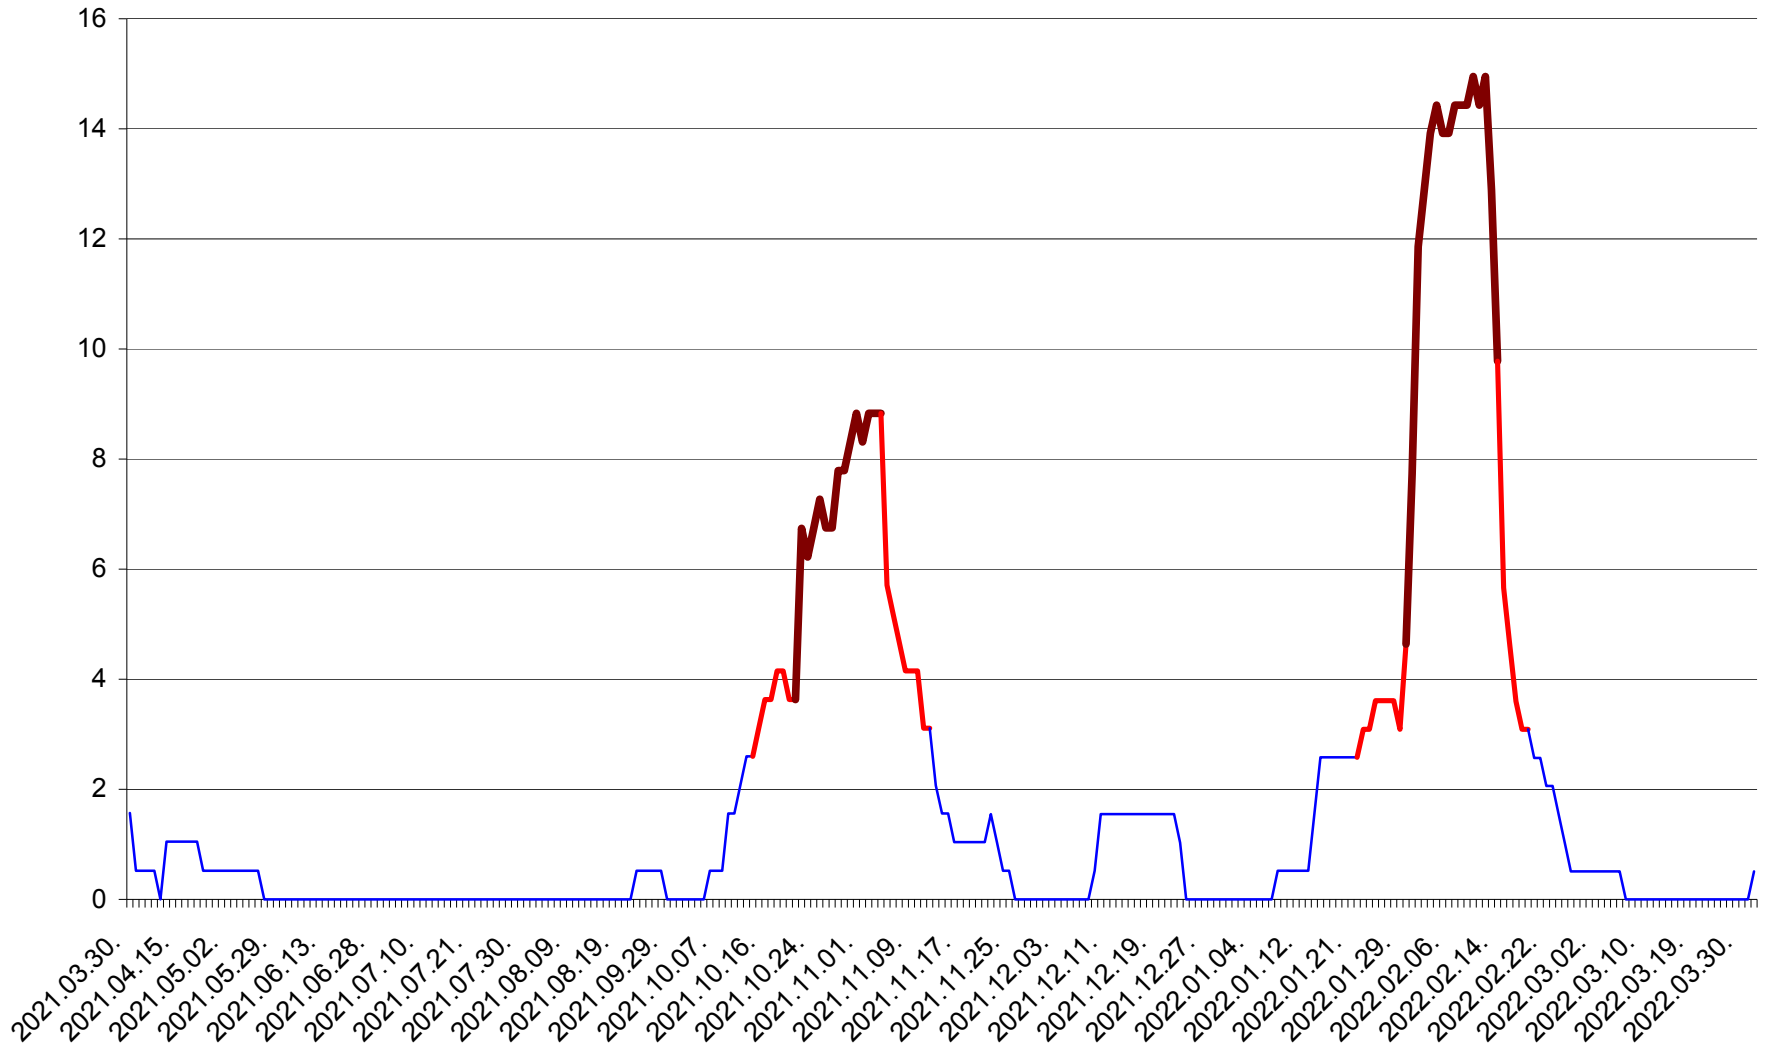

MIHĂILENI - Evolutia incidentei cumulate pe 14 zile la ‰ de locuitori
2021.04.01. - 2022.04.01.

MUGENI - Evolutia incidentei cumulate pe 14 zile la ‰ de locuitori
2021.04.01. - 2022.04.01.

OCLAND - Evolutia incidentei cumulate pe 14 zile la ‰ de locuitori
2021.04.01. - 2022.04.01.

MUNICIPIUL ODORHEIU SECUIESC - Evolutia incidentei cumulate pe 14 zile la ‰ de locuitori
2021.04.01. - 2022.04.01.

PĂULENI-CIUC - Evolutia incidentei cumulate pe 14 zile la % de locuitori
2021.04.01. - 2022.04.01.

PLĂIEȘII DE JOS - Evolutia incidentei cumulate pe 14 zile la ‰ de locuitori
2021.04.01. - 2022.04.01.

PORUMBENI - Evolutia incidentei cumulate pe 14 zile la ‰ de locuitori
2021.04.01. - 2022.04.01.

PRAID - Evolutia incidentei cumulate pe 14 zile la ‰ de locuitori
2021.04.01. - 2022.04.01.

RACU - Evolutia incidentei cumulate pe 14 zile la ‰ de locuitori
2021.04.01. - 2022.04.01.

REMETEA - Evolutia incidentei cumulate pe 14 zile la ‰ de locuitori
2021.04.01. - 2022.04.01.

SĂCEL - Evolutia incidentei cumulate pe 14 zile la ‰ de locuitori
2021.04.01. - 2022.04.01.