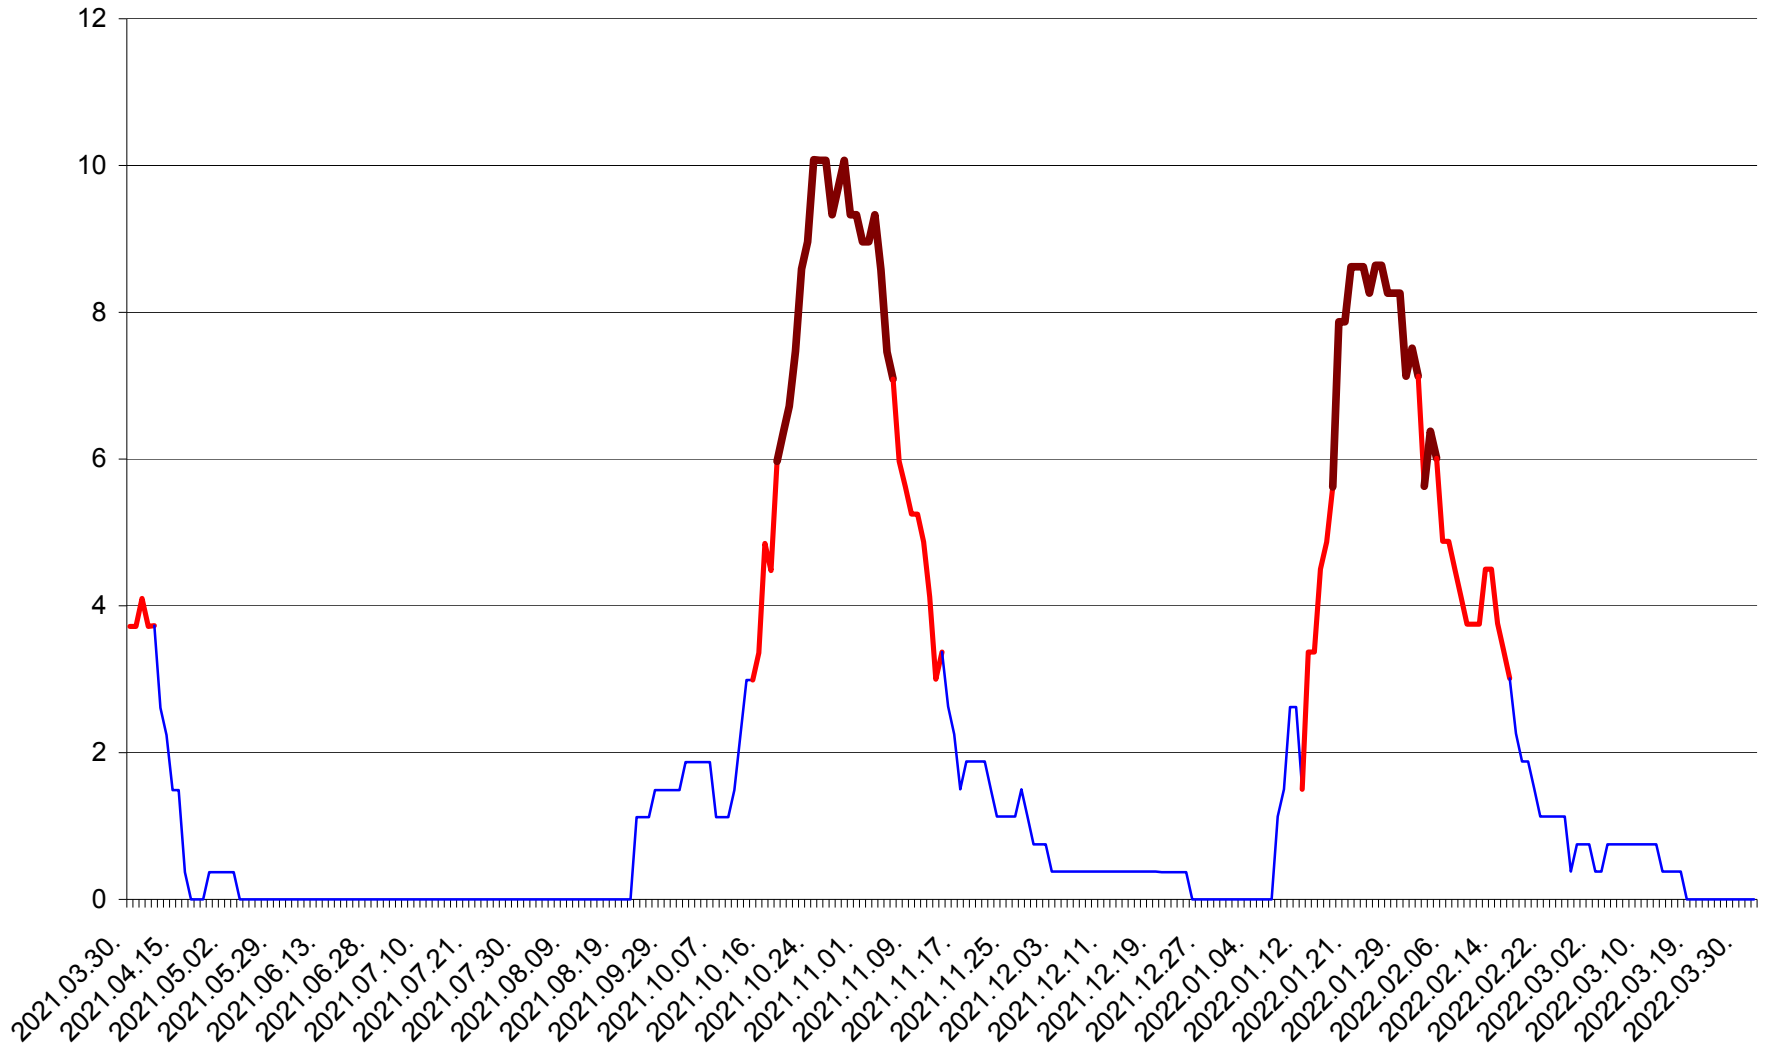

PLĂIEȘII DE JOS - Evolutia incidentei cumulate pe 14 zile la ‰ de locuitori
2021.04.01. - 2022.04.01.

PORUMBENI - Evolutia incidentei cumulate pe 14 zile la ‰ de locuitori
2021.04.01. - 2022.04.01.

PRAID - Evolutia incidentei cumulate pe 14 zile la ‰ de locuitori
2021.04.01. - 2022.04.01.

RACU - Evolutia incidentei cumulate pe 14 zile la ‰ de locuitori
2021.04.01. - 2022.04.01.

REMETEA - Evolutia incidentei cumulate pe 14 zile la ‰ de locuitori
2021.04.01. - 2022.04.01.

SĂCEL - Evolutia incidentei cumulate pe 14 zile la ‰ de locuitori
2021.04.01. - 2022.04.01.

SÂNCRĂIENI - Evolutia incidentei cumulate pe 14 zile la ‰ de locuitori
2021.04.01. - 2022.04.01.

SÂNDOMINIC - Evolutia incidentei cumulate pe 14 zile la ‰ de locuitori
2021.04.01. - 2022.04.01.

SÂNMARTIN - Evolutia incidentei cumulate pe 14 zile la ‰ de locuitori
2021.04.01. - 2022.04.01.