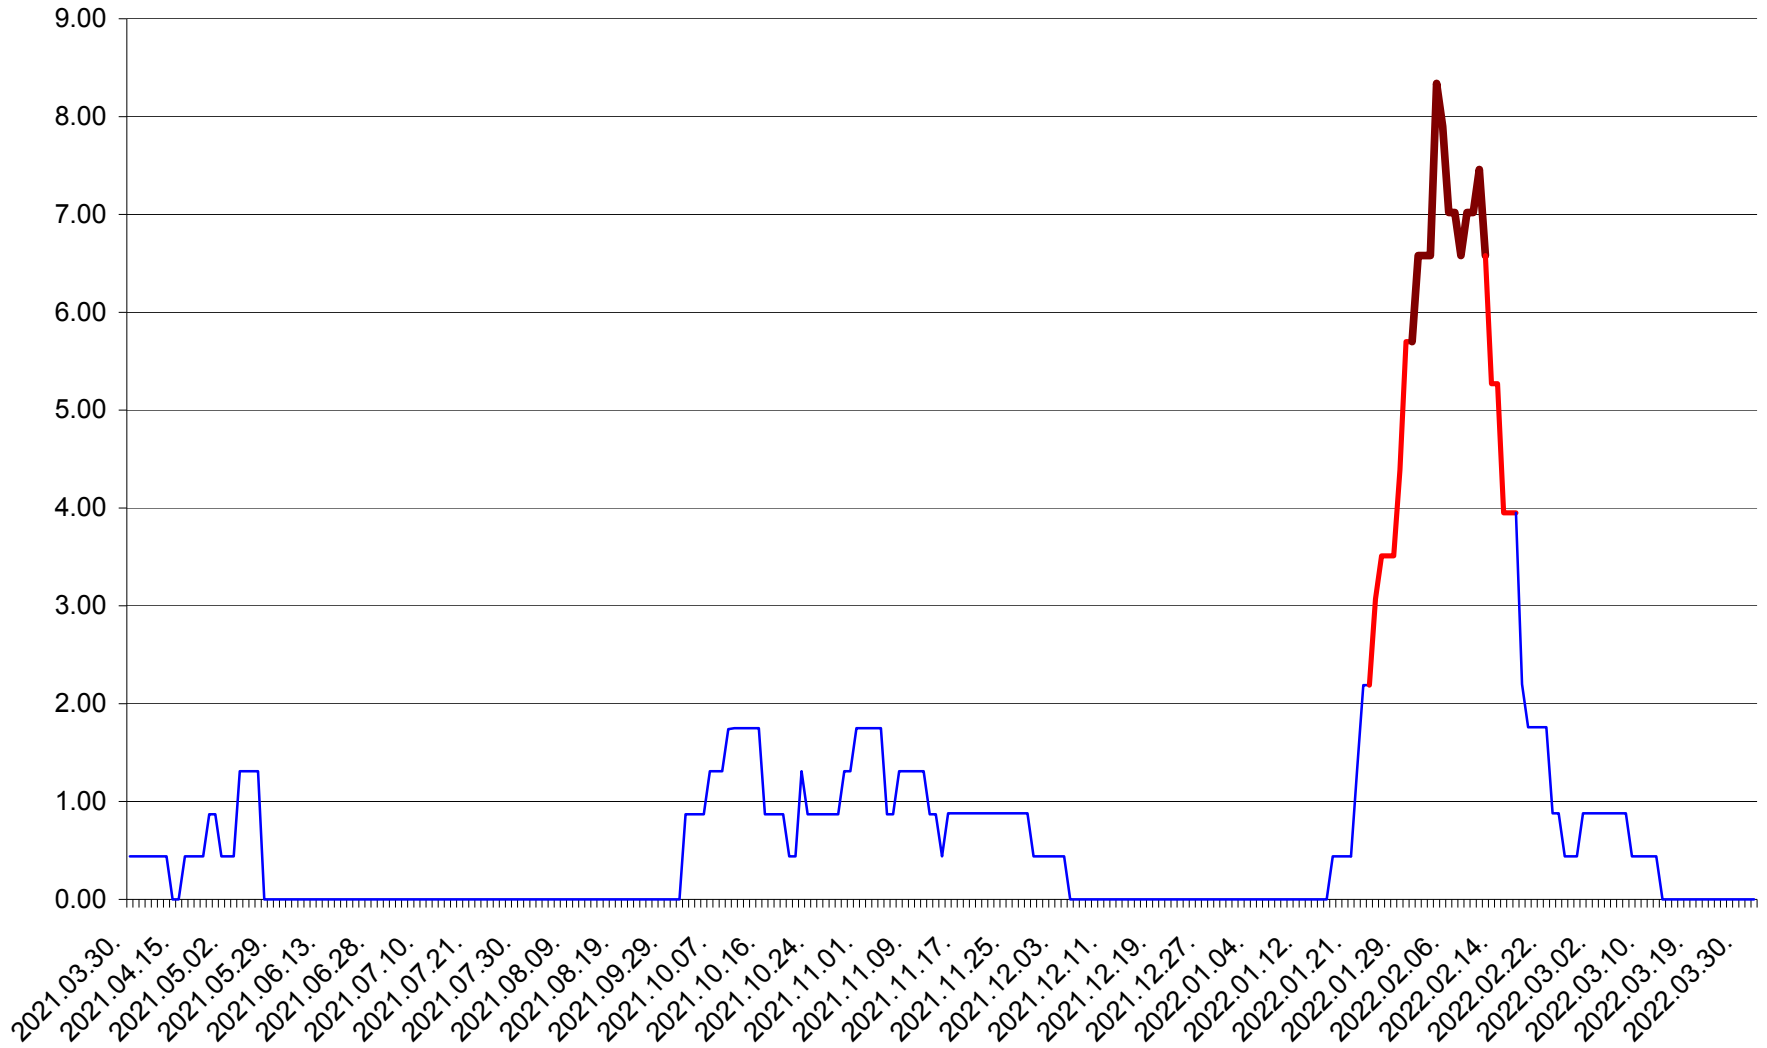

ORAȘ BĂLAN - Evolutia incidentei cumulate pe 14 zile la ‰ de locuitori
2021.04.01. - 2022.04.01.

BILBOR - Evolutia incidentei cumulate pe 14 zile la ‰ de locuitori
2021.04.01. - 2022.04.01.

ORAȘ BORSEC - Evolutia incidentei cumulate pe 14 zile la ‰ de locuitori
2021.04.01. - 2022.04.01.

BRĂDEȘTI - Evolutia incidentei cumulate pe 14 zile la ‰ de locuitori
2021.04.01. - 2022.04.01.

CĂPÂLNIȚA - Evoluția incidenței cumulate pe 14 zile la ‰ de locuitori
2021.04.01. - 2022.04.01.

CÂRȚA - Evolutia incidentei cumulate pe 14 zile la ‰ de locuitori
2021.04.01. - 2022.04.01.

CICEU - Evolutia incidentei cumulate pe 14 zile la ‰ de locuitori
2021.04.01. - 2022.04.01.

CIUCSÂNGEORGIU - Evolutia incidentei cumulate pe 14 zile la ‰ de locuitori
2021.04.01. - 2022.04.01.

CIUMANI - Evolutia incidentei cumulate pe 14 zile la ‰ de locuitori
2021.04.01. - 2022.04.01.

CORBU - Evolutia incidentei cumulate pe 14 zile la ‰ de locuitori
2021.04.01. - 2022.04.01.

CORUND - Evolutia incidentei cumulate pe 14 zile la ‰ de locuitori
2021.04.01. - 2022.04.01.

COZMENI - Evolutia incidentei cumulate pe 14 zile la ‰ de locuitori
2021.04.01. - 2022.04.01.