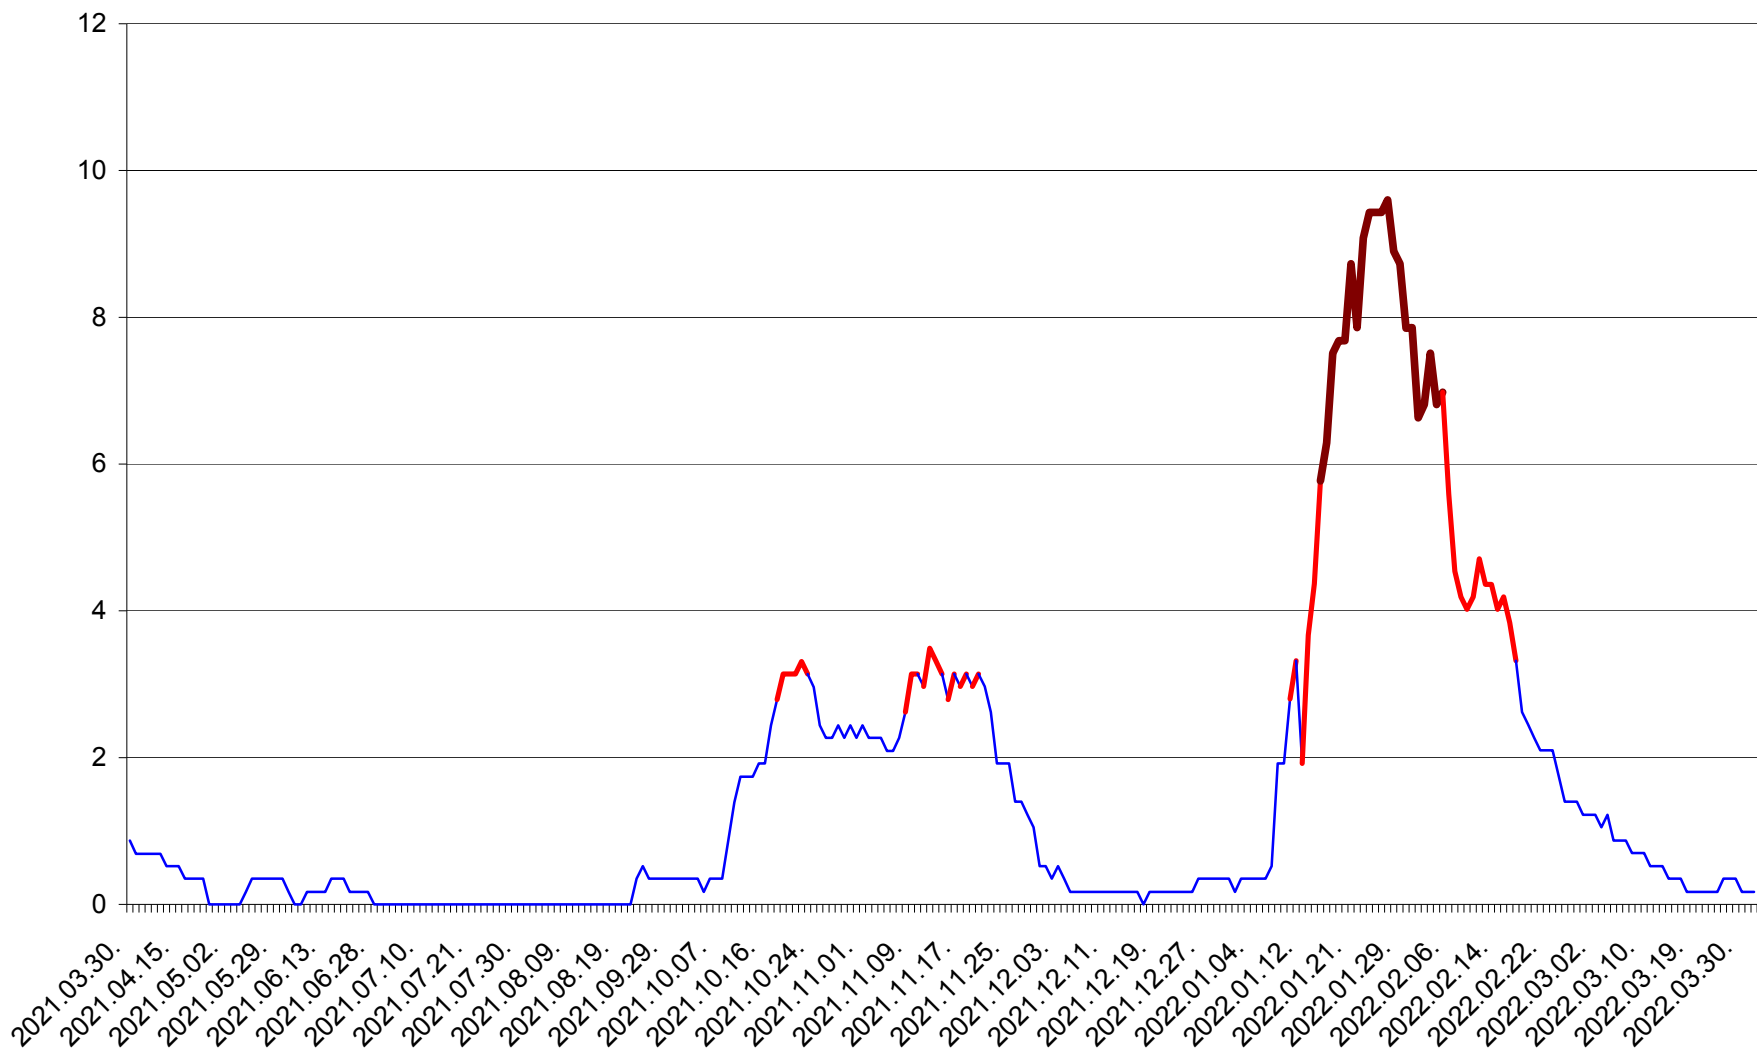

DÂRJIU - Evolutia incidentei cumulate pe 14 zile la ‰ de locuitori
2021.04.01. - 2022.04.01.

DEALU - Evolutia incidentei cumulate pe 14 zile la ‰ de locuitori
2021.04.01. - 2022.04.01.

DITRĂU - Evolutia incidentei cumulate pe 14 zile la ‰ de locuitori
2021.04.01. - 2022.04.01.

FELICENI - Evolutia incidentei cumulate pe 14 zile la ‰ de locuitori
2021.04.01. - 2022.04.01.

FRUMOASA - Evolutia incidentei cumulate pe 14 zile la ‰ de locuitori
2021.04.01. - 2022.04.01.

GĂLĂUȚAȘ - Evolutia incidentei cumulate pe 14 zile la ‰ de locuitori
2021.04.01. - 2022.04.01.

MUNICIPIUL GHEORGHENI - Evolutia incidentei cumulate pe 14 zile la % de locuitori
2021.04.01. - 2022.04.01.

JOSENI - Evolutia incidentei cumulate pe 14 zile la ‰ de locuitori
2021.04.01. - 2022.04.01.

LĂZAREA - Evolutia incidentei cumulate pe 14 zile la % de locuitori
2021.04.01. - 2022.04.01.

LELICENI - Evolutia incidentei cumulate pe 14 zile la ‰ de locuitori
2021.04.01. - 2022.04.01.

LUETA - Evolutia incidentei cumulate pe 14 zile la ‰ de locuitori
2021.04.01. - 2022.04.01.

LUNCA DE JOS - Evolutia incidentei cumulate pe 14 zile la ‰ de locuitori
2021.04.01. - 2022.04.01.