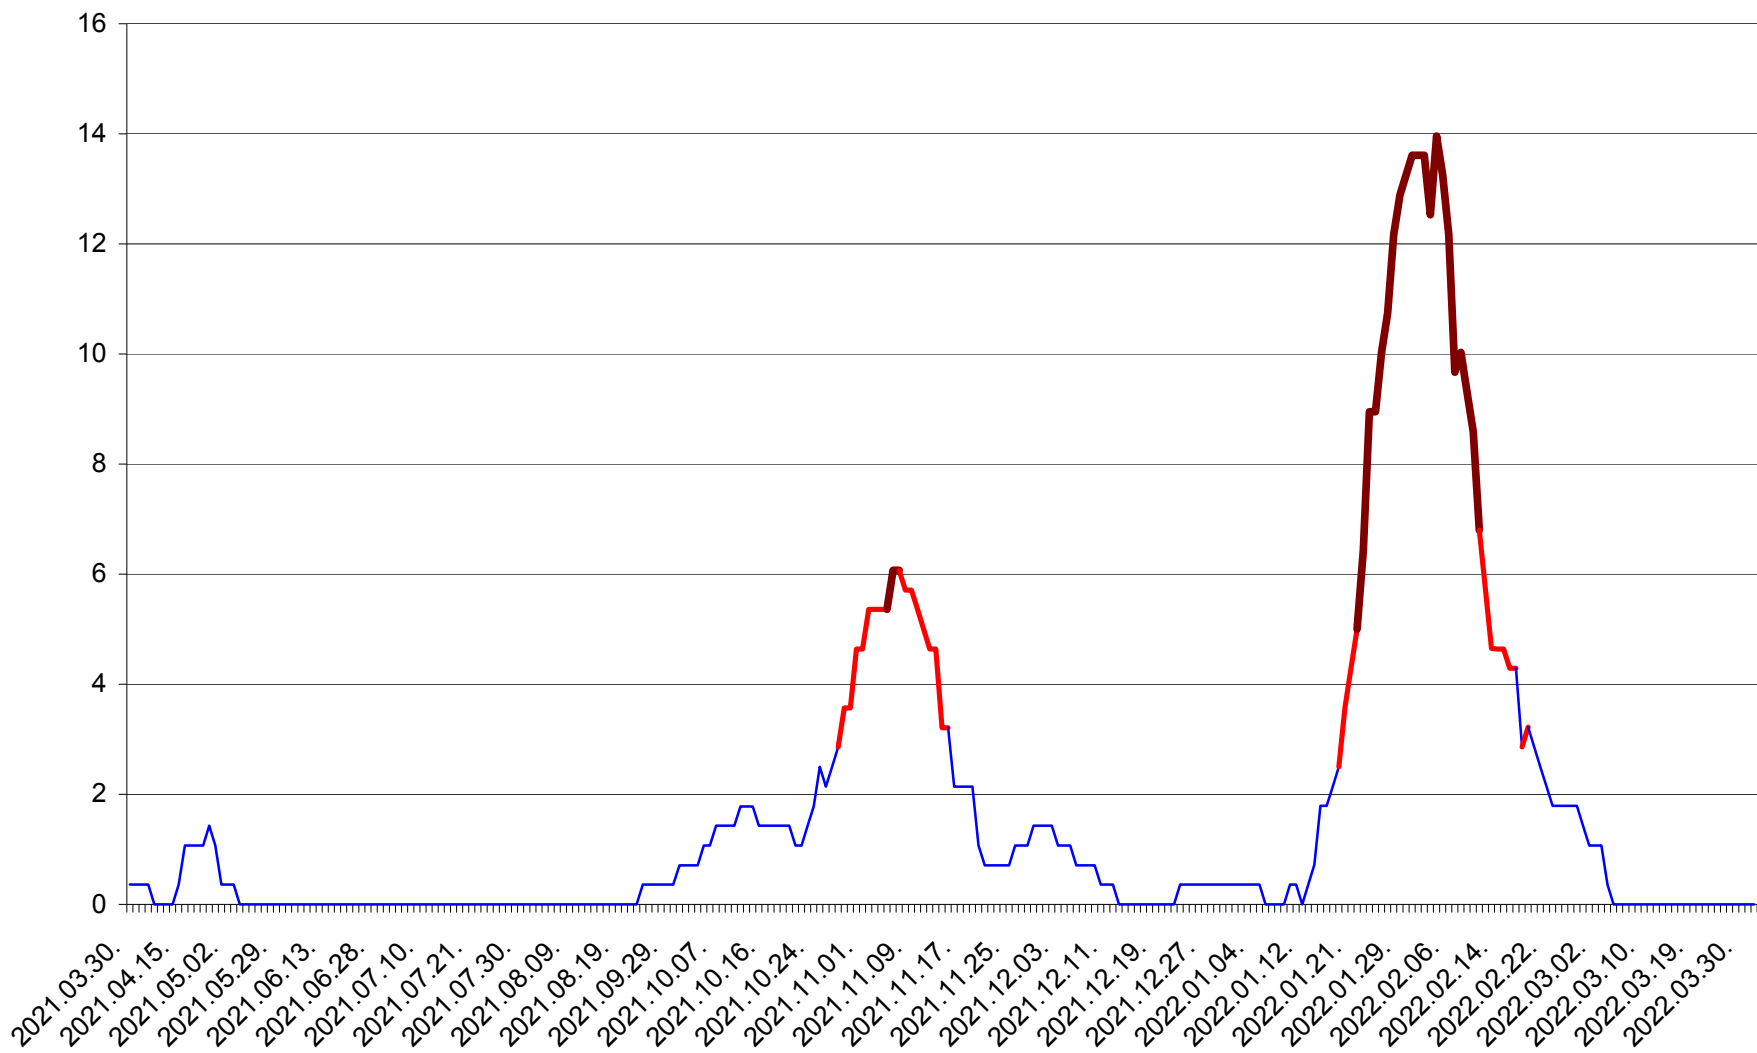

ȘIMONEȘTI - Evolutia incidentei cumulate pe 14 zile la ‰ de locuitori
2021.04.01. - 2022.04.01.