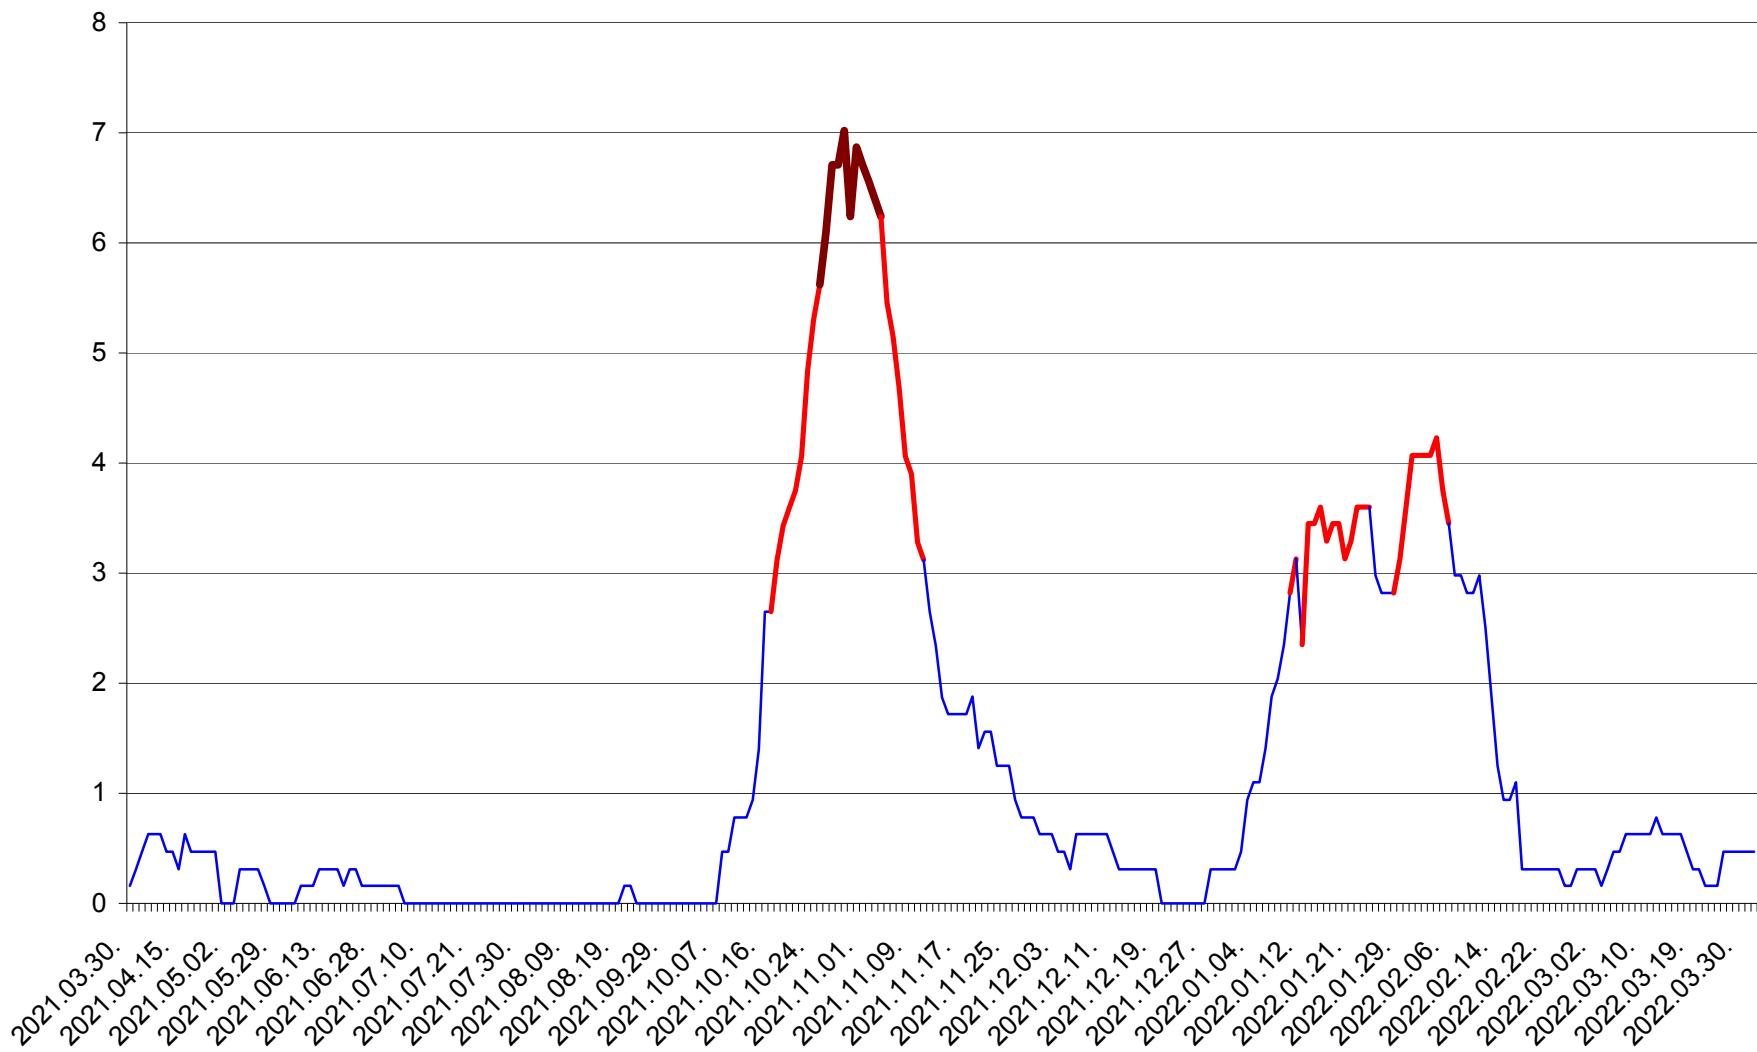

PLĂIEȘII DE JOS - Evolutia incidentei cumulate pe 14 zile la ‰ de locuitori
2021.04.01. - 2022.04.01.

PORUMBENI - Evolutia incidentei cumulate pe 14 zile la ‰ de locuitori
2021.04.01. - 2022.04.01.

PRAID - Evolutia incidentei cumulate pe 14 zile la ‰ de locuitori
2021.04.01. - 2022.04.01.

RACU - Evolutia incidentei cumulate pe 14 zile la ‰ de locuitori
2021.04.01. - 2022.04.01.

REMETEA - Evolutia incidentei cumulate pe 14 zile la ‰ de locuitori
2021.04.01. - 2022.04.01.

SĂCEL - Evolutia incidentei cumulate pe 14 zile la ‰ de locuitori
2021.04.01. - 2022.04.01.