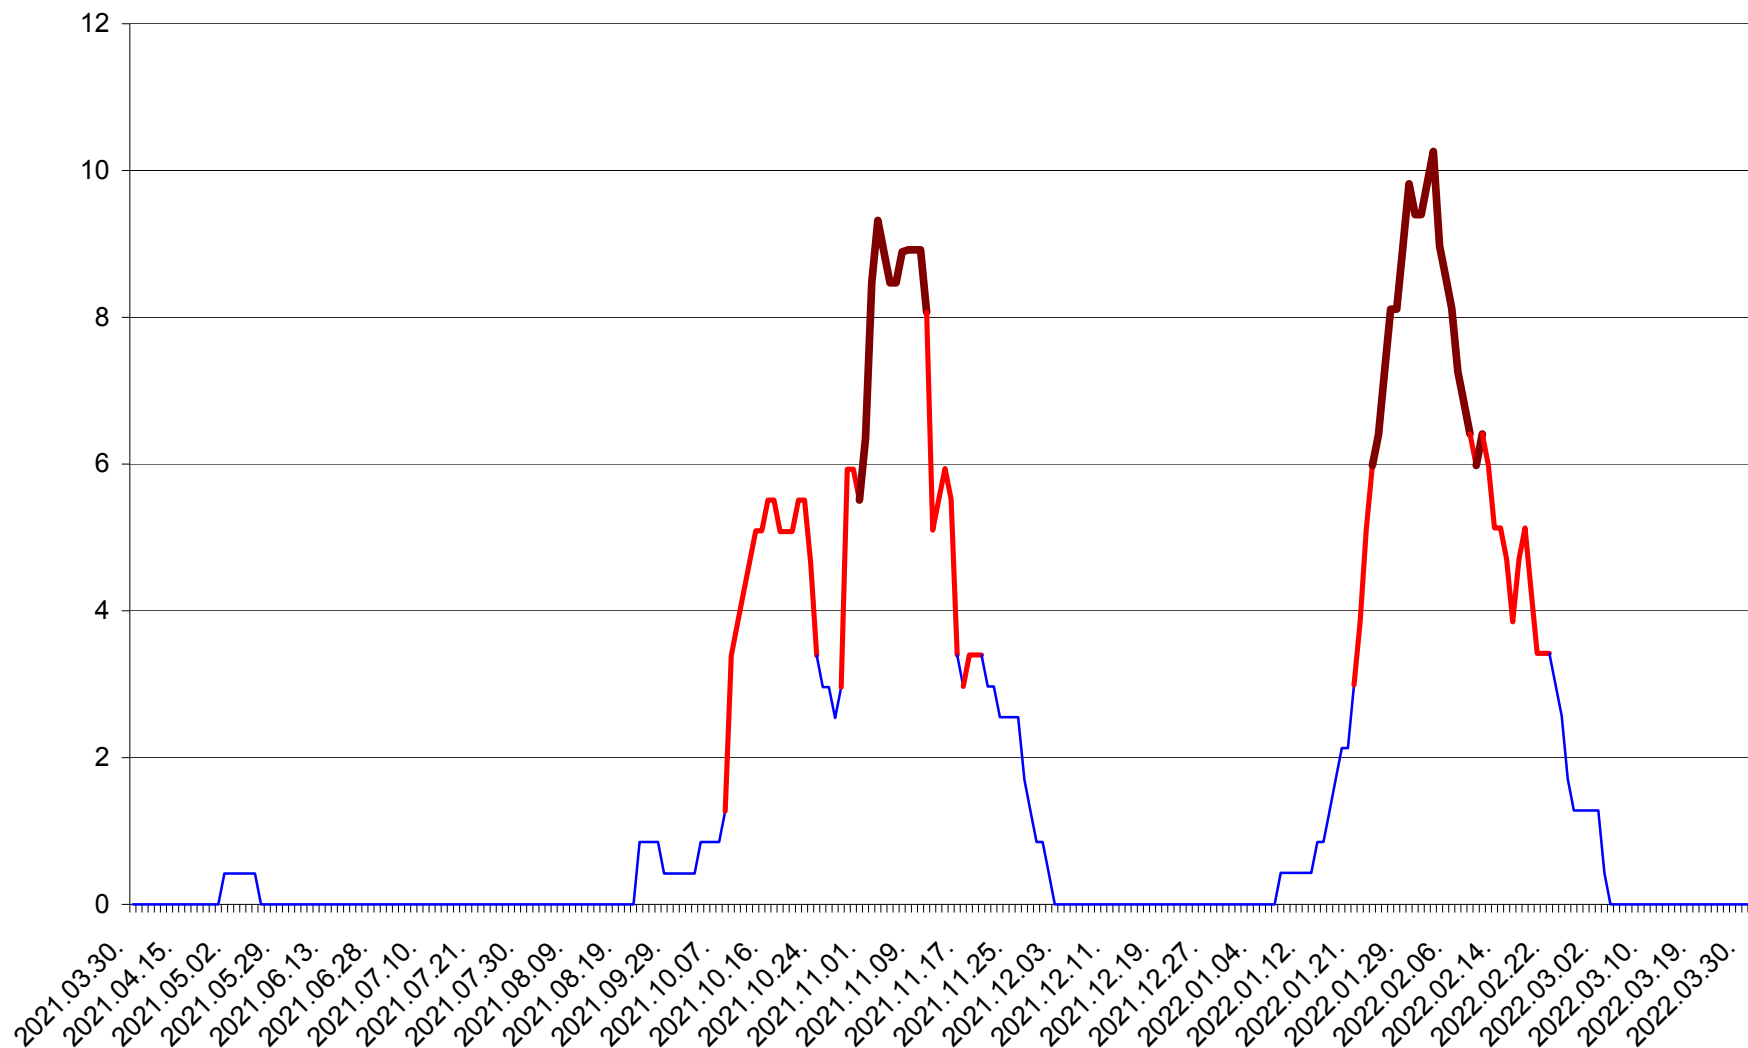

PLĂIEȘII DE JOS - Evolutia incidentei cumulate pe 14 zile la ‰ de locuitori
2021.04.01. - 2022.04.01.

PORUMBENI - Evolutia incidentei cumulate pe 14 zile la ‰ de locuitori
2021.04.01. - 2022.04.01.

PRAID - Evolutia incidentei cumulate pe 14 zile la ‰ de locuitori
2021.04.01. - 2022.04.01.

RACU - Evolutia incidentei cumulate pe 14 zile la ‰ de locuitori
2021.04.01. - 2022.04.01.

REMETEA - Evolutia incidentei cumulate pe 14 zile la ‰ de locuitori
2021.04.01. - 2022.04.01.

SĂCEL - Evolutia incidentei cumulate pe 14 zile la ‰ de locuitori
2021.04.01. - 2022.04.01.

SÂNCRĂIENI - Evolutia incidentei cumulate pe 14 zile la ‰ de locuitori
2021.04.01. - 2022.04.01.

SÂNDOMINIC - Evolutia incidentei cumulate pe 14 zile la ‰ de locuitori
2021.04.01. - 2022.04.01.

SÂNMARTIN - Evolutia incidentei cumulate pe 14 zile la ‰ de locuitori
2021.04.01. - 2022.04.01.