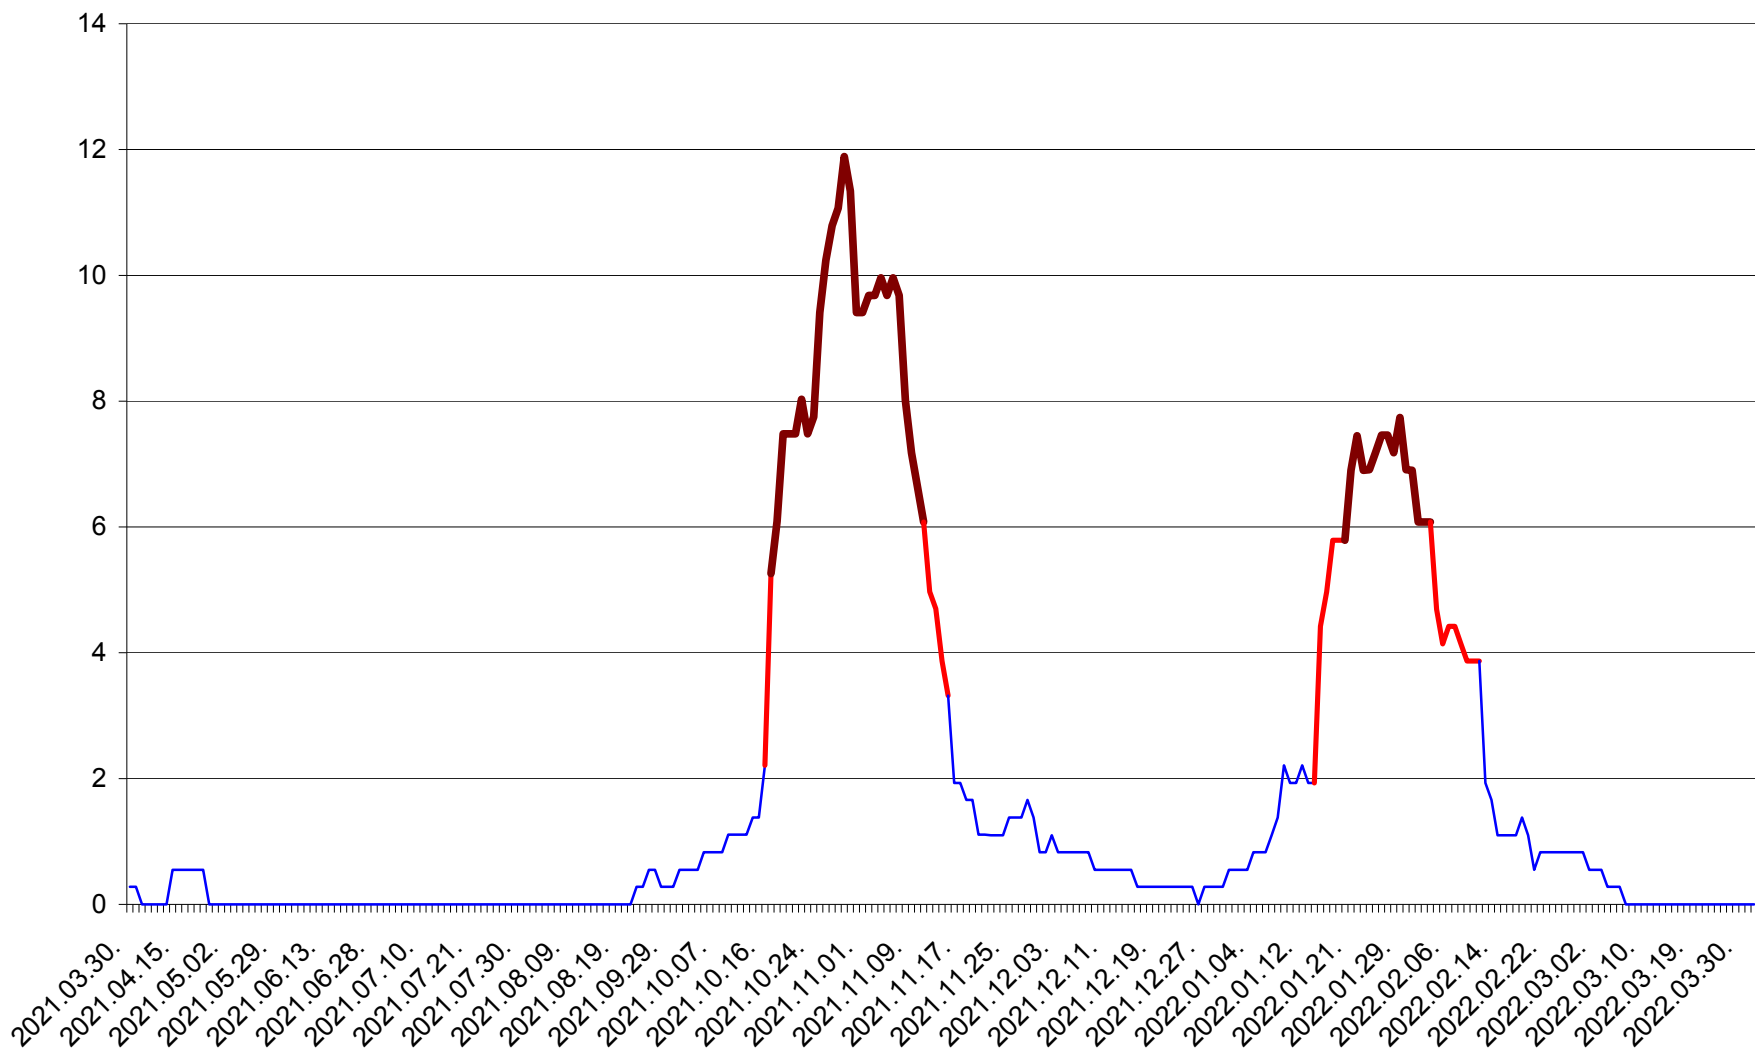

DÂRJIU - Evolutia incidentei cumulate pe 14 zile la ‰ de locuitori
2021.04.01. - 2022.04.01.

DEALU - Evolutia incidentei cumulate pe 14 zile la ‰ de locuitori
2021.04.01. - 2022.04.01.

DITRĂU - Evolutia incidentei cumulate pe 14 zile la ‰ de locuitori
2021.04.01. - 2022.04.01.

FELICENI - Evolutia incidentei cumulate pe 14 zile la ‰ de locuitori
2021.04.01. - 2022.04.01.

FRUMOASA - Evolutia incidentei cumulate pe 14 zile la ‰ de locuitori
2021.04.01. - 2022.04.01.

GĂLĂUȚAȘ - Evolutia incidentei cumulate pe 14 zile la ‰ de locuitori
2021.04.01. - 2022.04.01.

MUNICIPIUL GHEORGHENI - Evolutia incidentei cumulate pe 14 zile la % de locuitori
2021.04.01. - 2022.04.01.

JOSENI - Evolutia incidentei cumulate pe 14 zile la ‰ de locuitori
2021.04.01. - 2022.04.01.

LĂZAREA - Evolutia incidentei cumulate pe 14 zile la % de locuitori
2021.04.01. - 2022.04.01.

LELICENI - Evolutia incidentei cumulate pe 14 zile la ‰ de locuitori
2021.04.01. - 2022.04.01.

LUETA - Evolutia incidentei cumulate pe 14 zile la ‰ de locuitori
2021.04.01. - 2022.04.01.

LUNCA DE JOS - Evolutia incidentei cumulate pe 14 zile la ‰ de locuitori
2021.04.01. - 2022.04.01.