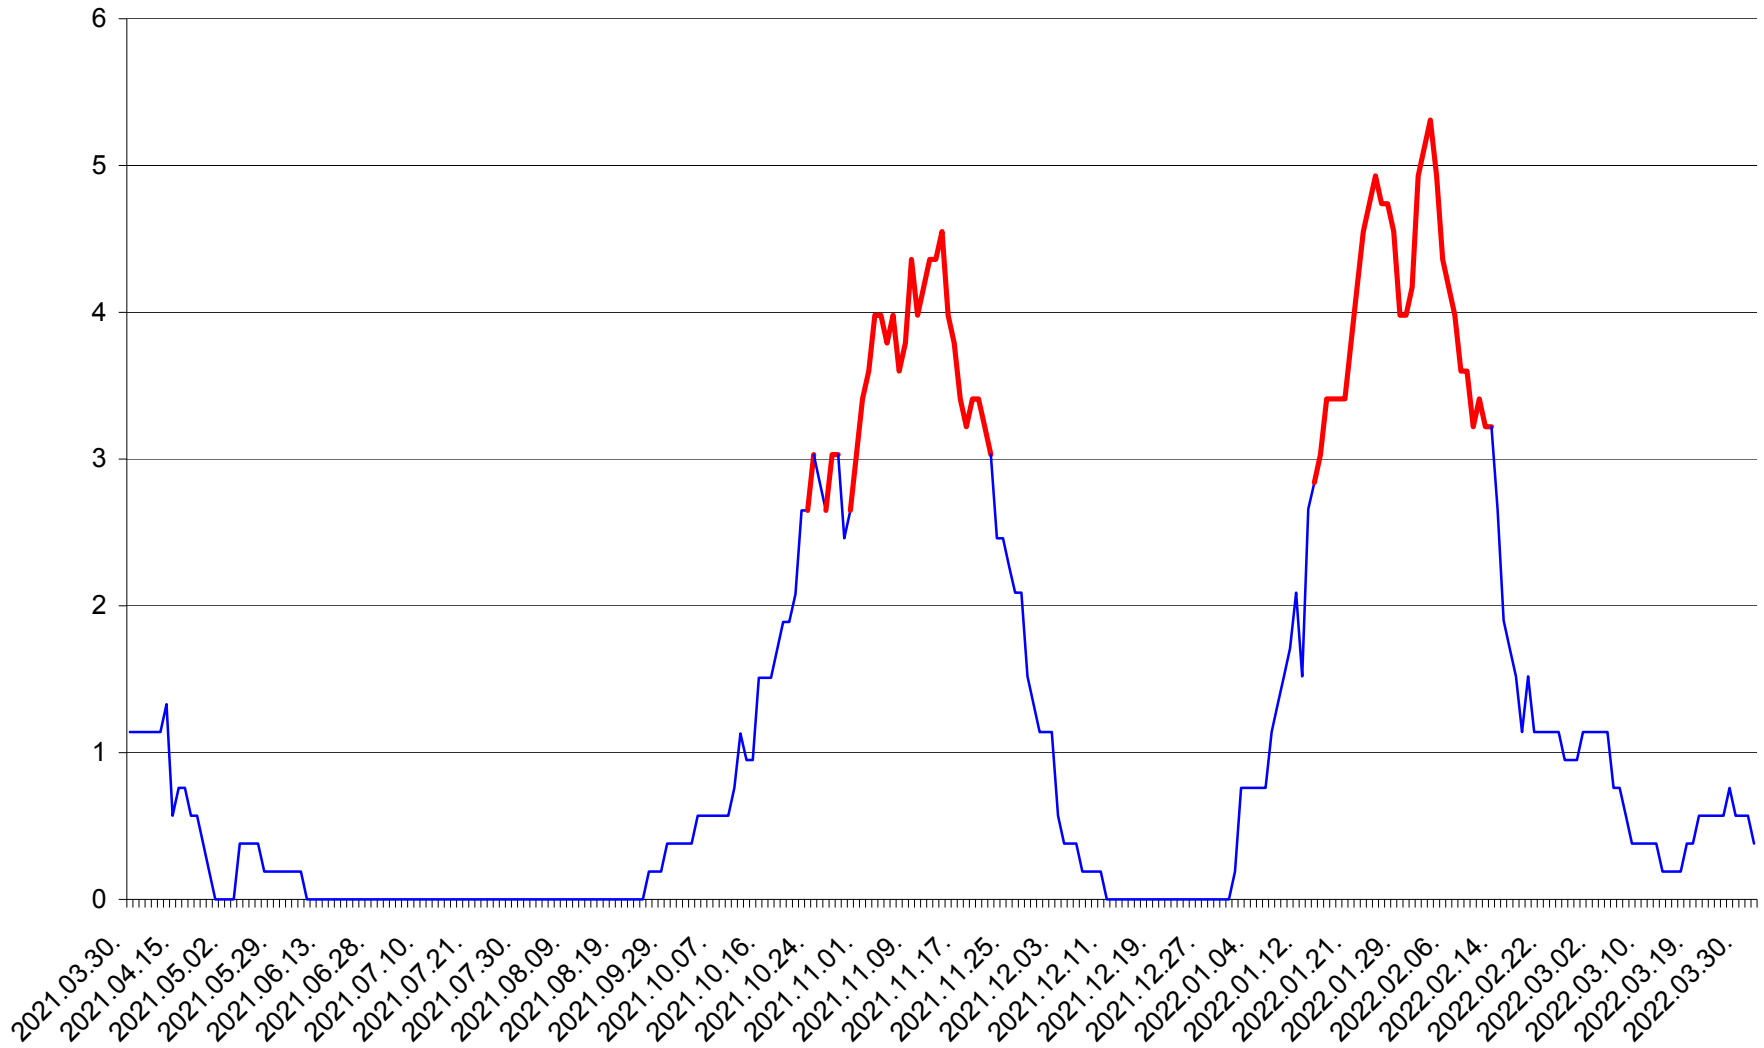

SÂNSIMION - Evolutia incidentei cumulate pe 14 zile la ‰ de locuitori
2021.04.01. - 2022.04.01.

SÂNTIMBRU - Evolutia incidentei cumulate pe 14 zile la ‰ de locuitori
2021.04.01. - 2022.04.01.

SĂRMAȘ - Evolutia incidentei cumulate pe 14 zile la ‰ de locuitori
2021.04.01. - 2022.04.01.

SATU MARE - Evolutia incidentei cumulate pe 14 zile la ‰ de locuitori
2021.04.01. - 2022.04.01.

SECUIENI - Evolutia incidentei cumulate pe 14 zile la ‰ de locuitori
2021.04.01. - 2022.04.01.

SICULENI - Evolutia incidentei cumulate pe 14 zile la ‰ de locuitori
2021.04.01. - 2022.04.01.

ȘIMONEȘTI - Evolutia incidentei cumulate pe 14 zile la ‰ de locuitori
2021.04.01. - 2022.04.01.

SUBCETATE - Evolutia incidentei cumulate pe 14 zile la ‰ de locuitori
2021.04.01. - 2022.04.01.

SUSENI - Evolutia incidentei cumulate pe 14 zile la ‰ de locuitori
2021.04.01. - 2022.04.01.