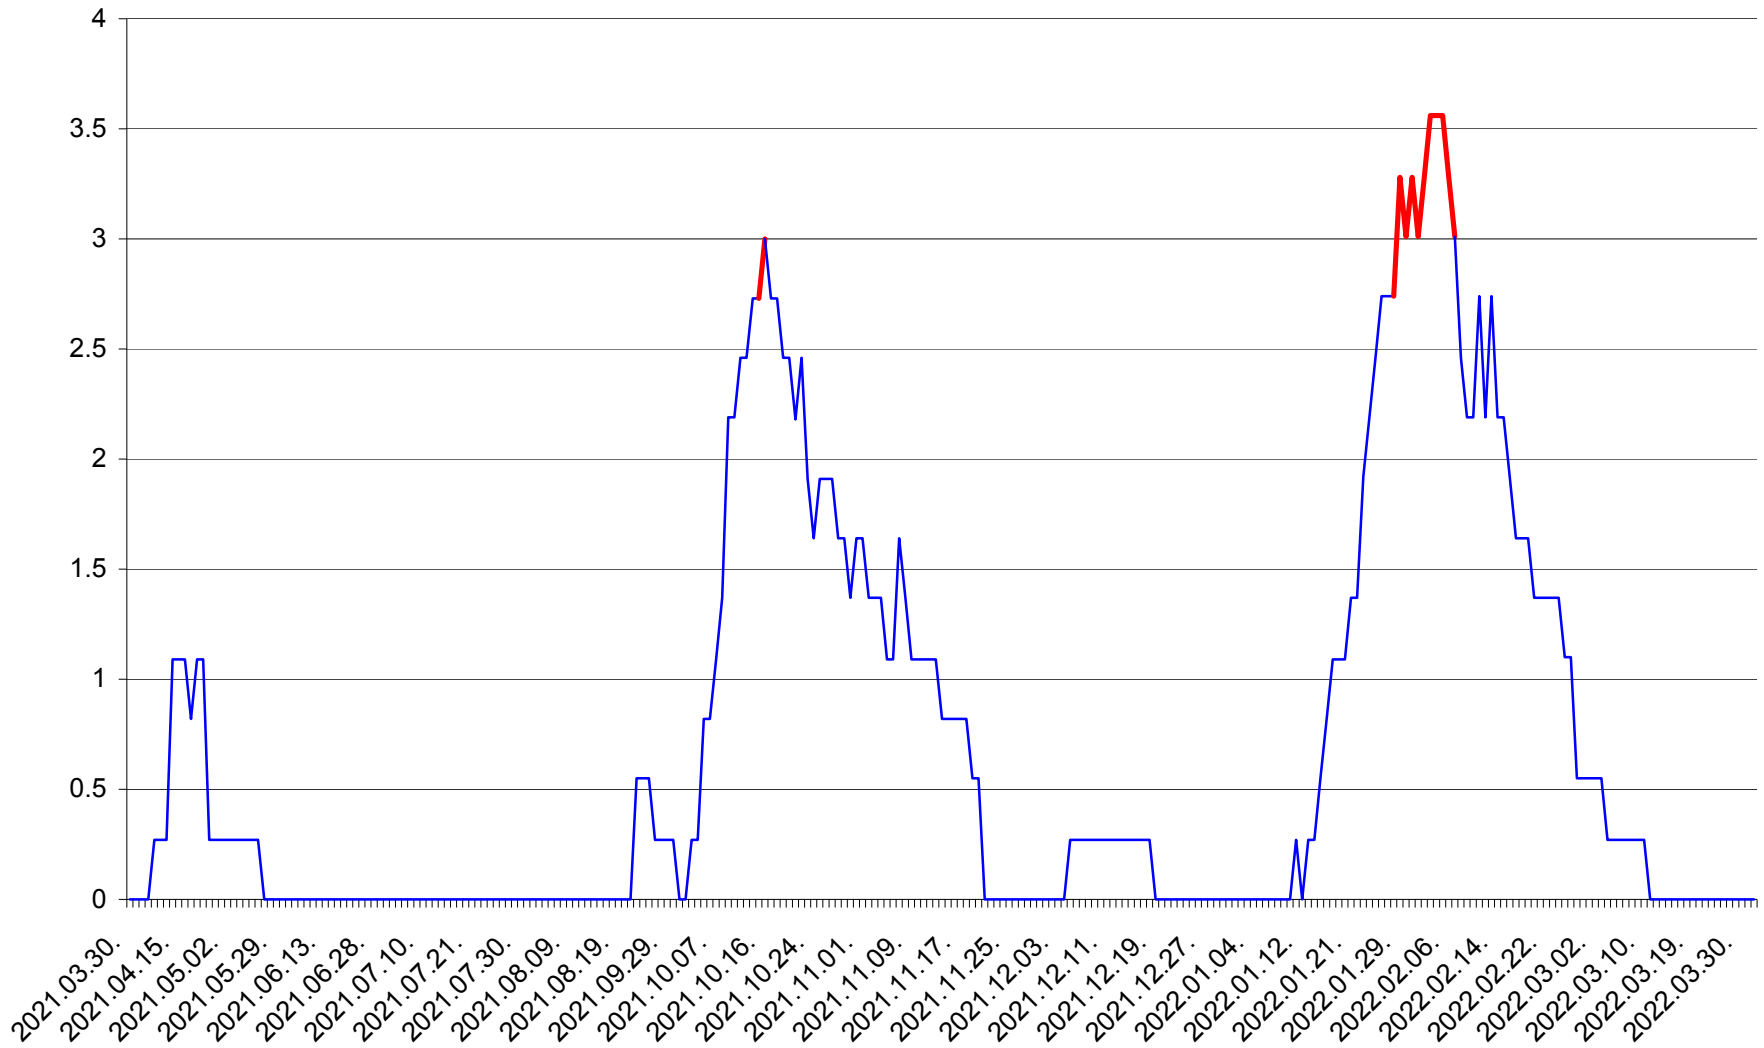

FELICENI - Evolutia incidentei cumulate pe 14 zile la ‰ de locuitori
2021.04.01. - 2022.04.01.

FRUMOASA - Evolutia incidentei cumulate pe 14 zile la ‰ de locuitori
2021.04.01. - 2022.04.01.

GĂLĂUȚAȘ - Evolutia incidentei cumulate pe 14 zile la ‰ de locuitori
2021.04.01. - 2022.04.01.

MUNICIPIUL GHEORGHENI - Evolutia incidentei cumulate pe 14 zile la % de locuitori
2021.04.01. - 2022.04.01.

JOSENI - Evolutia incidentei cumulate pe 14 zile la ‰ de locuitori
2021.04.01. - 2022.04.01.

LĂZAREA - Evolutia incidentei cumulate pe 14 zile la % de locuitori
2021.04.01. - 2022.04.01.

LELICENI - Evolutia incidentei cumulate pe 14 zile la ‰ de locuitori
2021.04.01. - 2022.04.01.

LUETA - Evolutia incidentei cumulate pe 14 zile la ‰ de locuitori
2021.04.01. - 2022.04.01.

LUNCA DE JOS - Evolutia incidentei cumulate pe 14 zile la ‰ de locuitori
2021.04.01. - 2022.04.01.