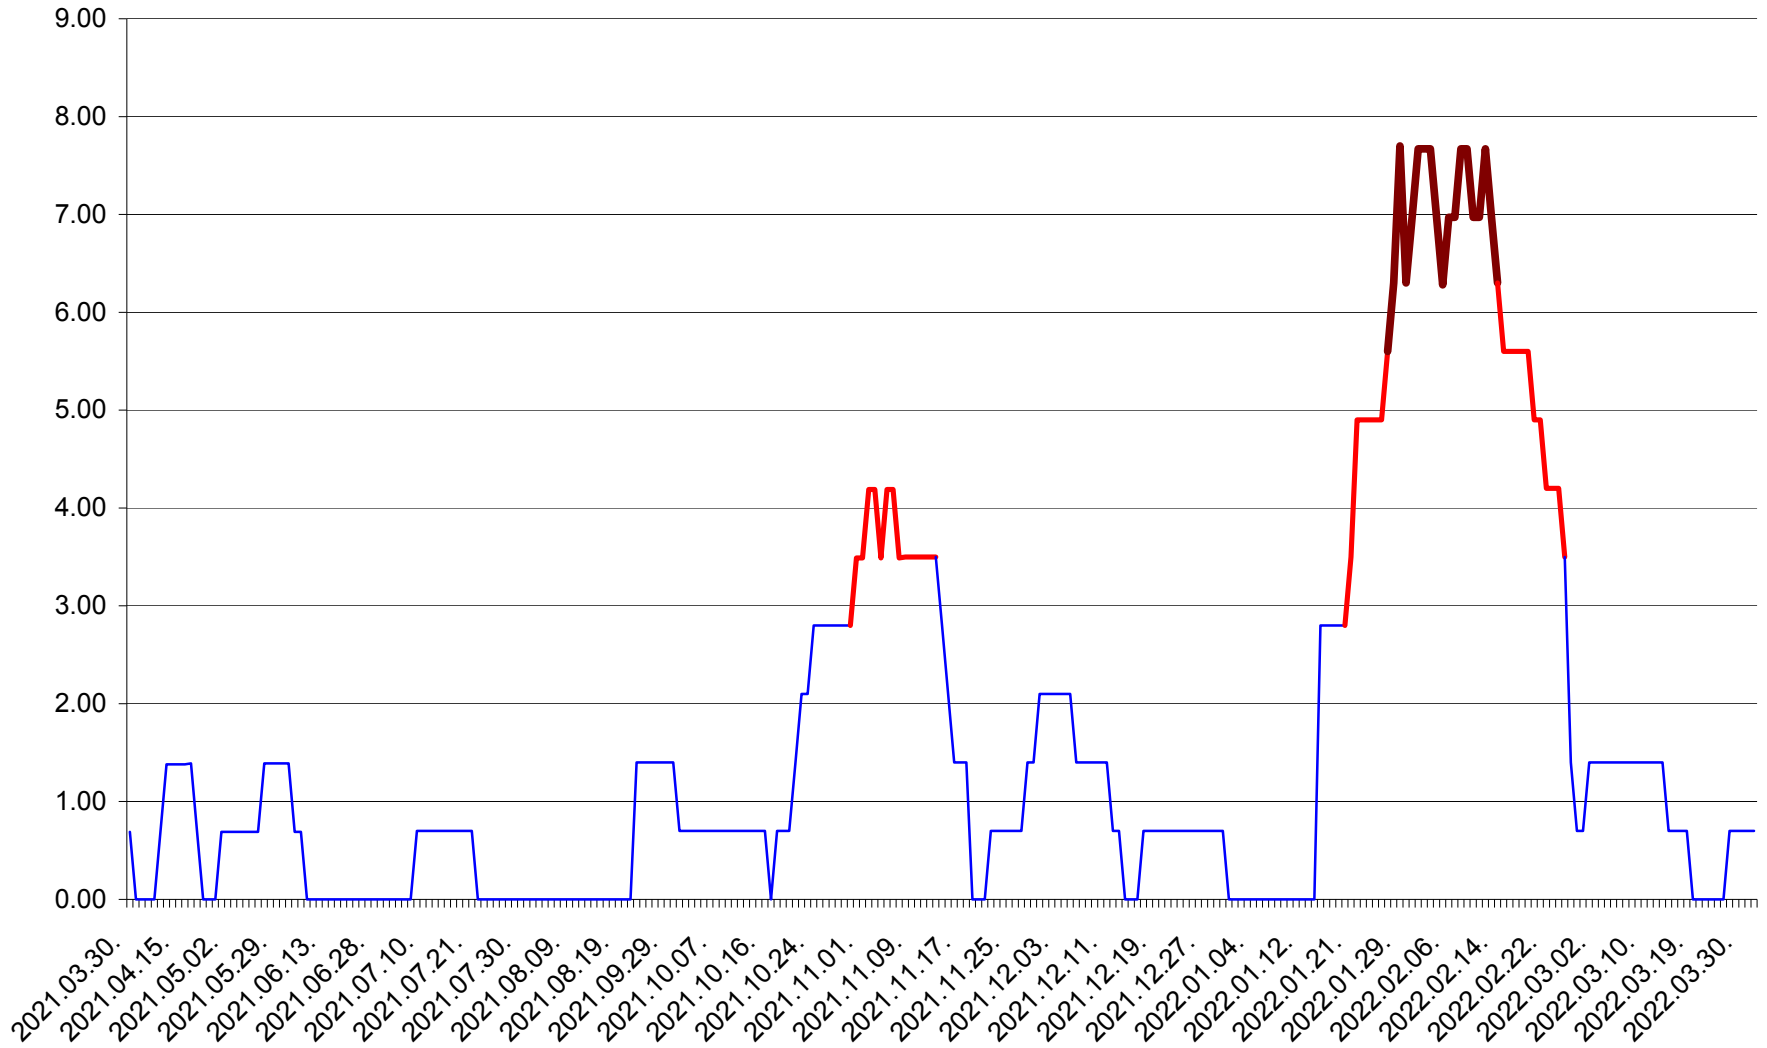

ORAȘ BĂLAN - Evolutia incidentei cumulate pe 14 zile la ‰ de locuitori
2021.04.01. - 2022.04.01.

BILBOR - Evolutia incidentei cumulate pe 14 zile la ‰ de locuitori
2021.04.01. - 2022.04.01.

ORAȘ BORSEC - Evolutia incidentei cumulate pe 14 zile la ‰ de locuitori
2021.04.01. - 2022.04.01.

BRĂDEȘTI - Evolutia incidentei cumulate pe 14 zile la ‰ de locuitori
2021.04.01. - 2022.04.01.

CĂPÂLNIȚA - Evoluția incidenței cumulate pe 14 zile la ‰ de locuitori
2021.04.01. - 2022.04.01.

CÂRȚA - Evolutia incidentei cumulate pe 14 zile la ‰ de locuitori
2021.04.01. - 2022.04.01.

CICEU - Evolutia incidentei cumulate pe 14 zile la ‰ de locuitori
2021.04.01. - 2022.04.01.

CIUCSÂNGEORGIU - Evolutia incidentei cumulate pe 14 zile la ‰ de locuitori
2021.04.01. - 2022.04.01.

CIUMANI - Evolutia incidentei cumulate pe 14 zile la ‰ de locuitori
2021.04.01. - 2022.04.01.

CORBU - Evolutia incidentei cumulate pe 14 zile la ‰ de locuitori
2021.04.01. - 2022.04.01.

CORUND - Evolutia incidentei cumulate pe 14 zile la ‰ de locuitori
2021.04.01. - 2022.04.01.

COZMENI - Evolutia incidentei cumulate pe 14 zile la ‰ de locuitori
2021.04.01. - 2022.04.01.