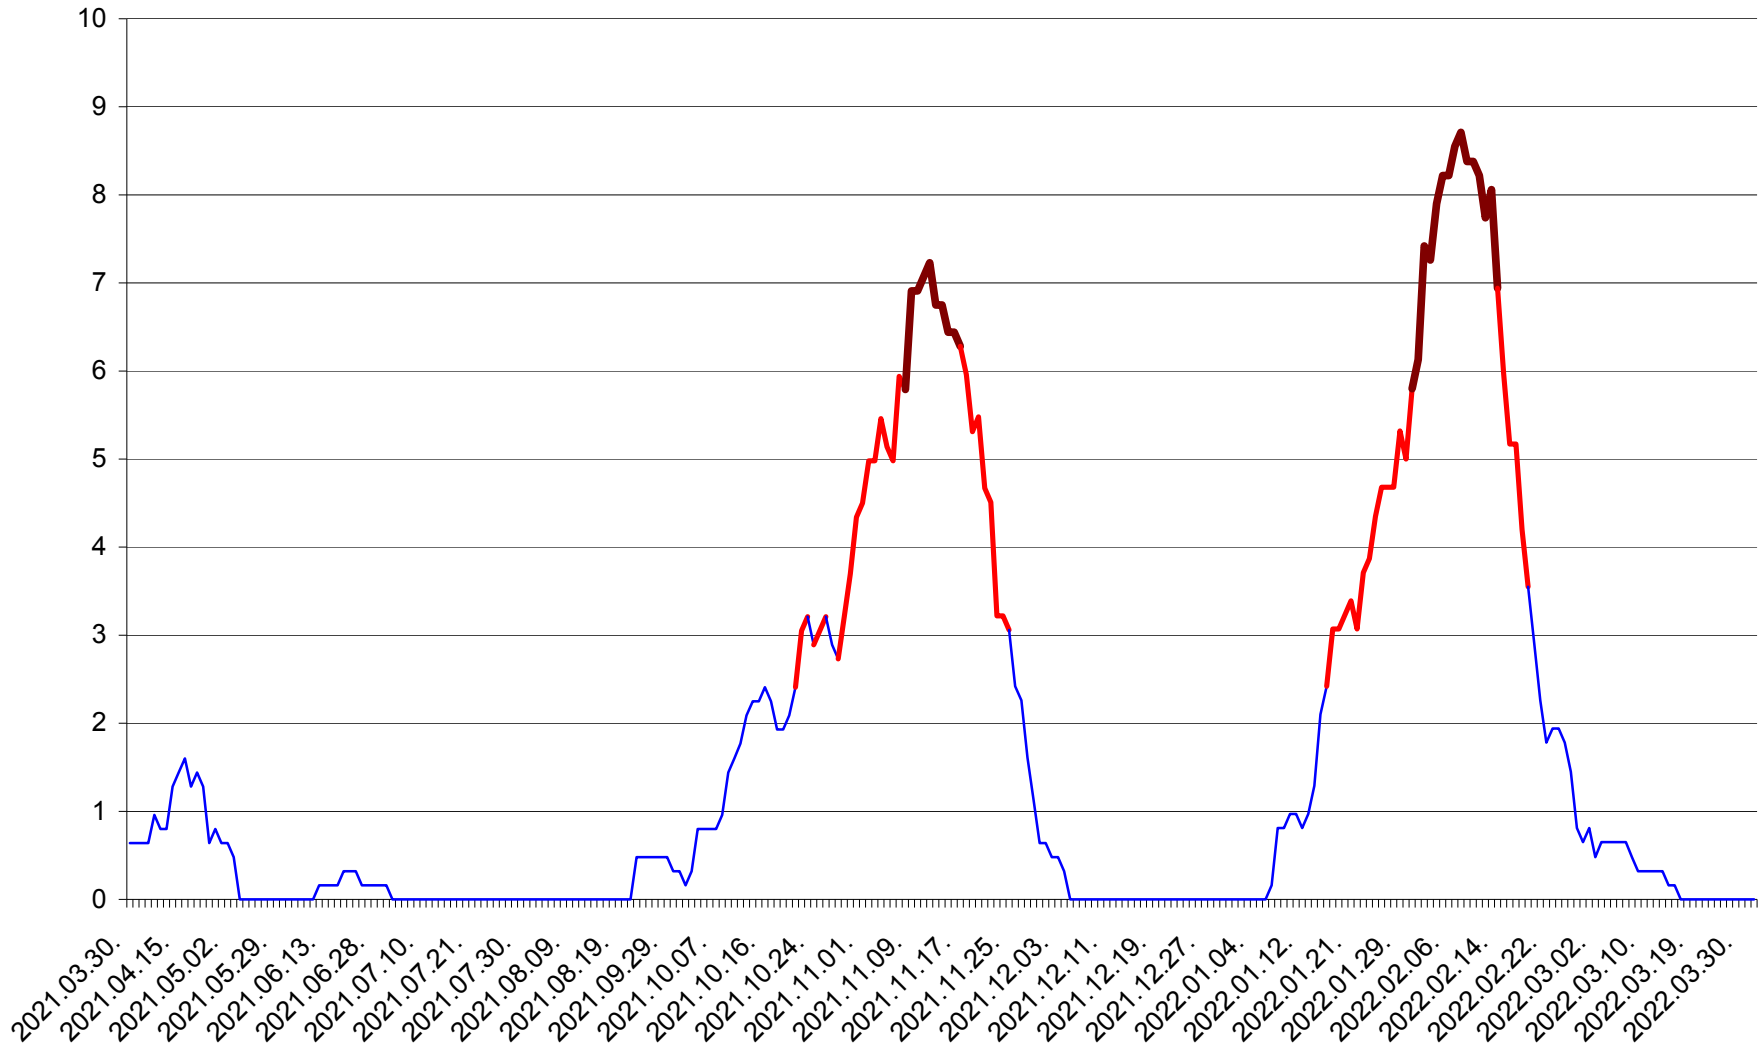

PLĂIEȘII DE JOS - Evolutia incidentei cumulate pe 14 zile la ‰ de locuitori
2021.04.01. - 2022.04.01.

PORUMBENI - Evolutia incidentei cumulate pe 14 zile la ‰ de locuitori
2021.04.01. - 2022.04.01.

PRAID - Evolutia incidentei cumulate pe 14 zile la ‰ de locuitori
2021.04.01. - 2022.04.01.

RACU - Evolutia incidentei cumulate pe 14 zile la ‰ de locuitori
2021.04.01. - 2022.04.01.

REMETEA - Evolutia incidentei cumulate pe 14 zile la ‰ de locuitori
2021.04.01. - 2022.04.01.

SĂCEL - Evolutia incidentei cumulate pe 14 zile la ‰ de locuitori
2021.04.01. - 2022.04.01.

SÂNCRĂIENI - Evolutia incidentei cumulate pe 14 zile la ‰ de locuitori
2021.04.01. - 2022.04.01.

SÂNDOMINIC - Evolutia incidentei cumulate pe 14 zile la ‰ de locuitori
2021.04.01. - 2022.04.01.

SÂNMARTIN - Evolutia incidentei cumulate pe 14 zile la ‰ de locuitori
2021.04.01. - 2022.04.01.