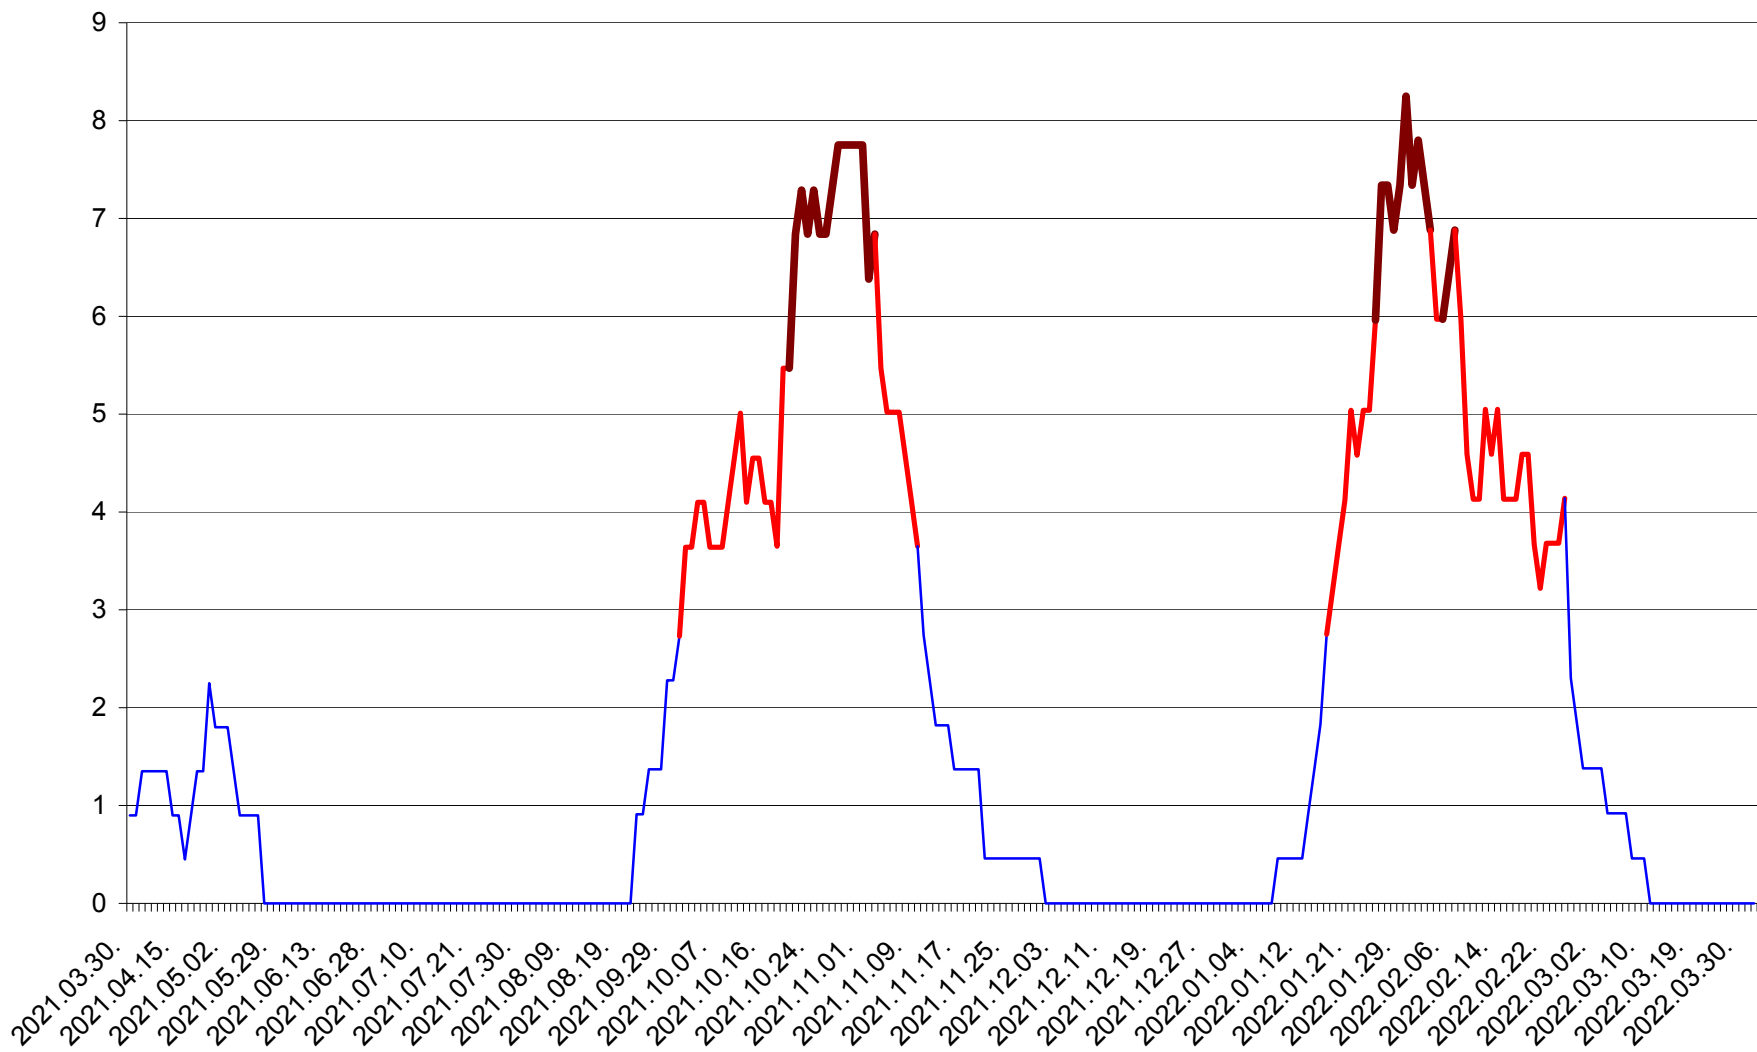

RACU - Evolutia incidentei cumulate pe 14 zile la ‰ de locuitori
2021.04.01. - 2022.04.01.

REMETEA - Evolutia incidentei cumulate pe 14 zile la ‰ de locuitori
2021.04.01. - 2022.04.01.

SĂCEL - Evolutia incidentei cumulate pe 14 zile la ‰ de locuitori
2021.04.01. - 2022.04.01.

SÂNCRĂIENI - Evolutia incidentei cumulate pe 14 zile la ‰ de locuitori
2021.04.01. - 2022.04.01.

SÂNDOMINIC - Evolutia incidentei cumulate pe 14 zile la ‰ de locuitori
2021.04.01. - 2022.04.01.

SÂNMARTIN - Evolutia incidentei cumulate pe 14 zile la ‰ de locuitori
2021.04.01. - 2022.04.01.

SÂNSIMION - Evolutia incidentei cumulate pe 14 zile la ‰ de locuitori
2021.04.01. - 2022.04.01.

SÂNTIMBRU - Evolutia incidentei cumulate pe 14 zile la ‰ de locuitori
2021.04.01. - 2022.04.01.

SĂRMAȘ - Evolutia incidentei cumulate pe 14 zile la ‰ de locuitori
2021.04.01. - 2022.04.01.