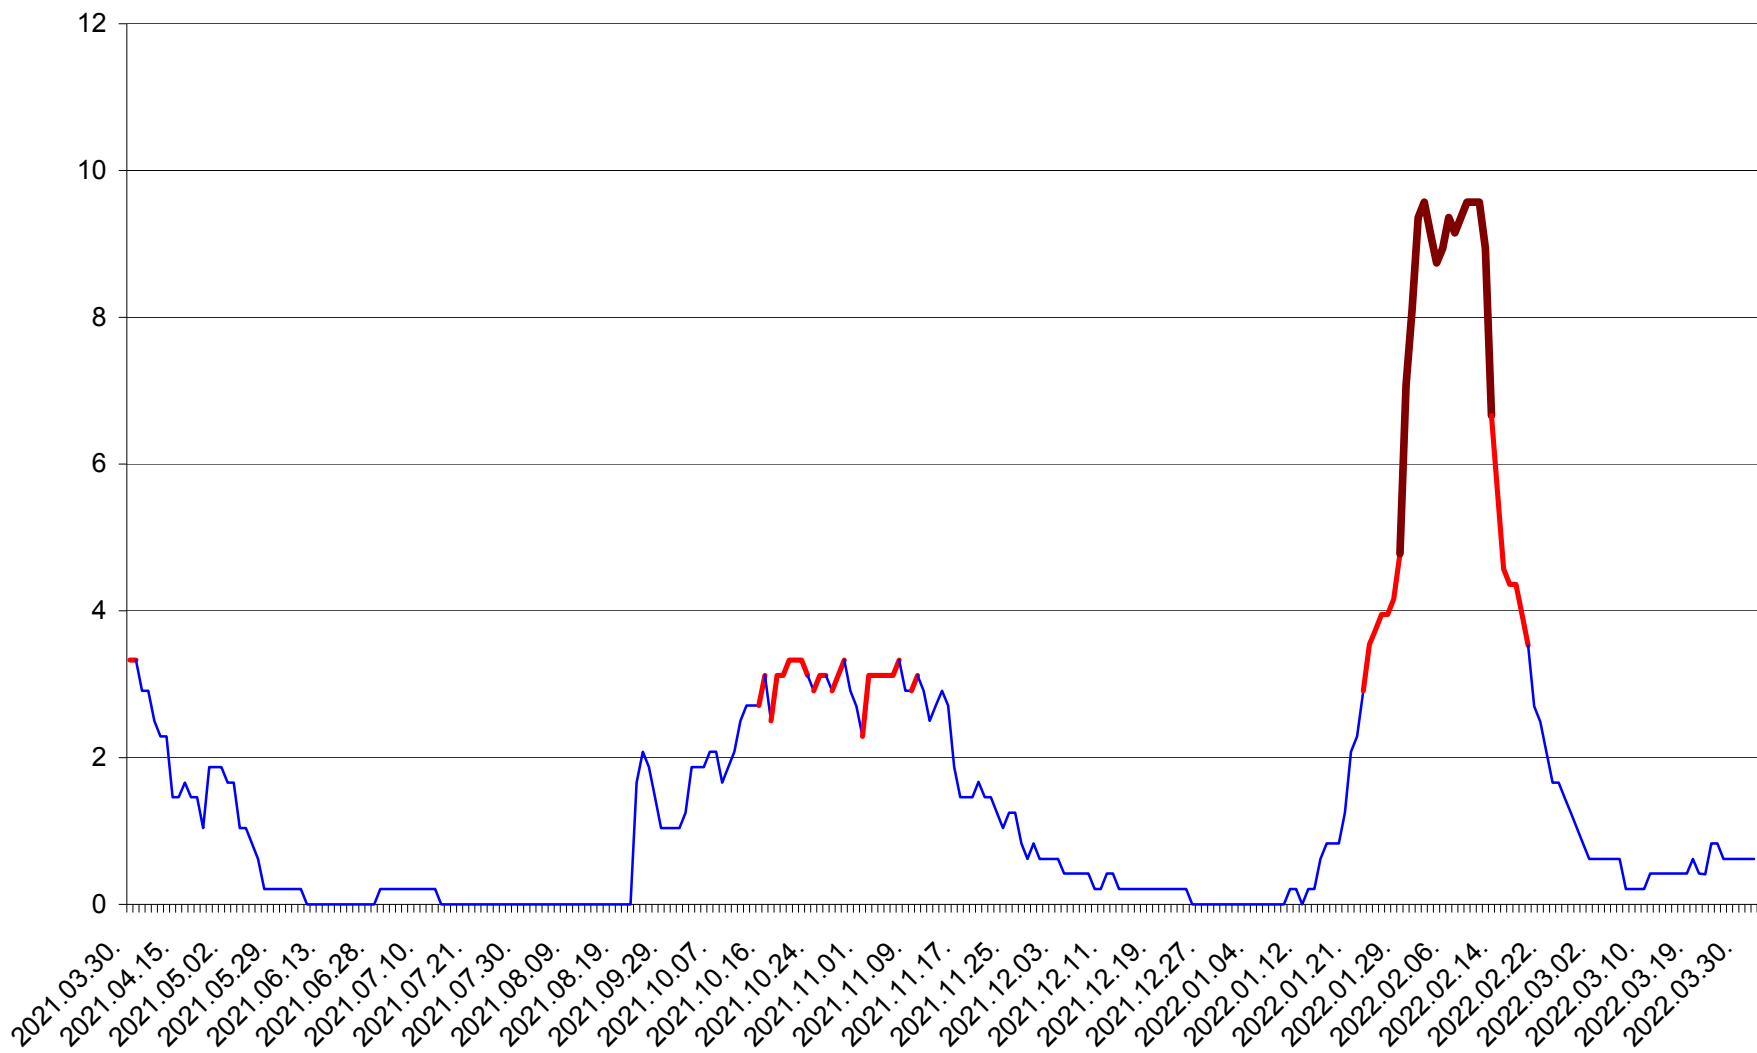

MUNICIPIUL GHEORGHENI - Evolutia incidentei cumulate pe 14 zile la % de locuitori
2021.04.01. - 2022.04.01.

JOSENI - Evolutia incidentei cumulate pe 14 zile la ‰ de locuitori
2021.04.01. - 2022.04.01.

LĂZAREA - Evolutia incidentei cumulate pe 14 zile la % de locuitori
2021.04.01. - 2022.04.01.

LELICENI - Evolutia incidentei cumulate pe 14 zile la ‰ de locuitori
2021.04.01. - 2022.04.01.

LUETA - Evolutia incidentei cumulate pe 14 zile la ‰ de locuitori
2021.04.01. - 2022.04.01.

LUNCA DE JOS - Evolutia incidentei cumulate pe 14 zile la ‰ de locuitori
2021.04.01. - 2022.04.01.

LUNCA DE SUS - Evolutia incidentei cumulate pe 14 zile la ‰ de locuitori
2021.04.01. - 2022.04.01.

LUPENI - Evolutia incidentei cumulate pe 14 zile la ‰ de locuitori
2021.04.01. - 2022.04.01.

MĂDĂRAȘ - Evolutia incidentei cumulate pe 14 zile la ‰ de locuitori
2021.04.01. - 2022.04.01.