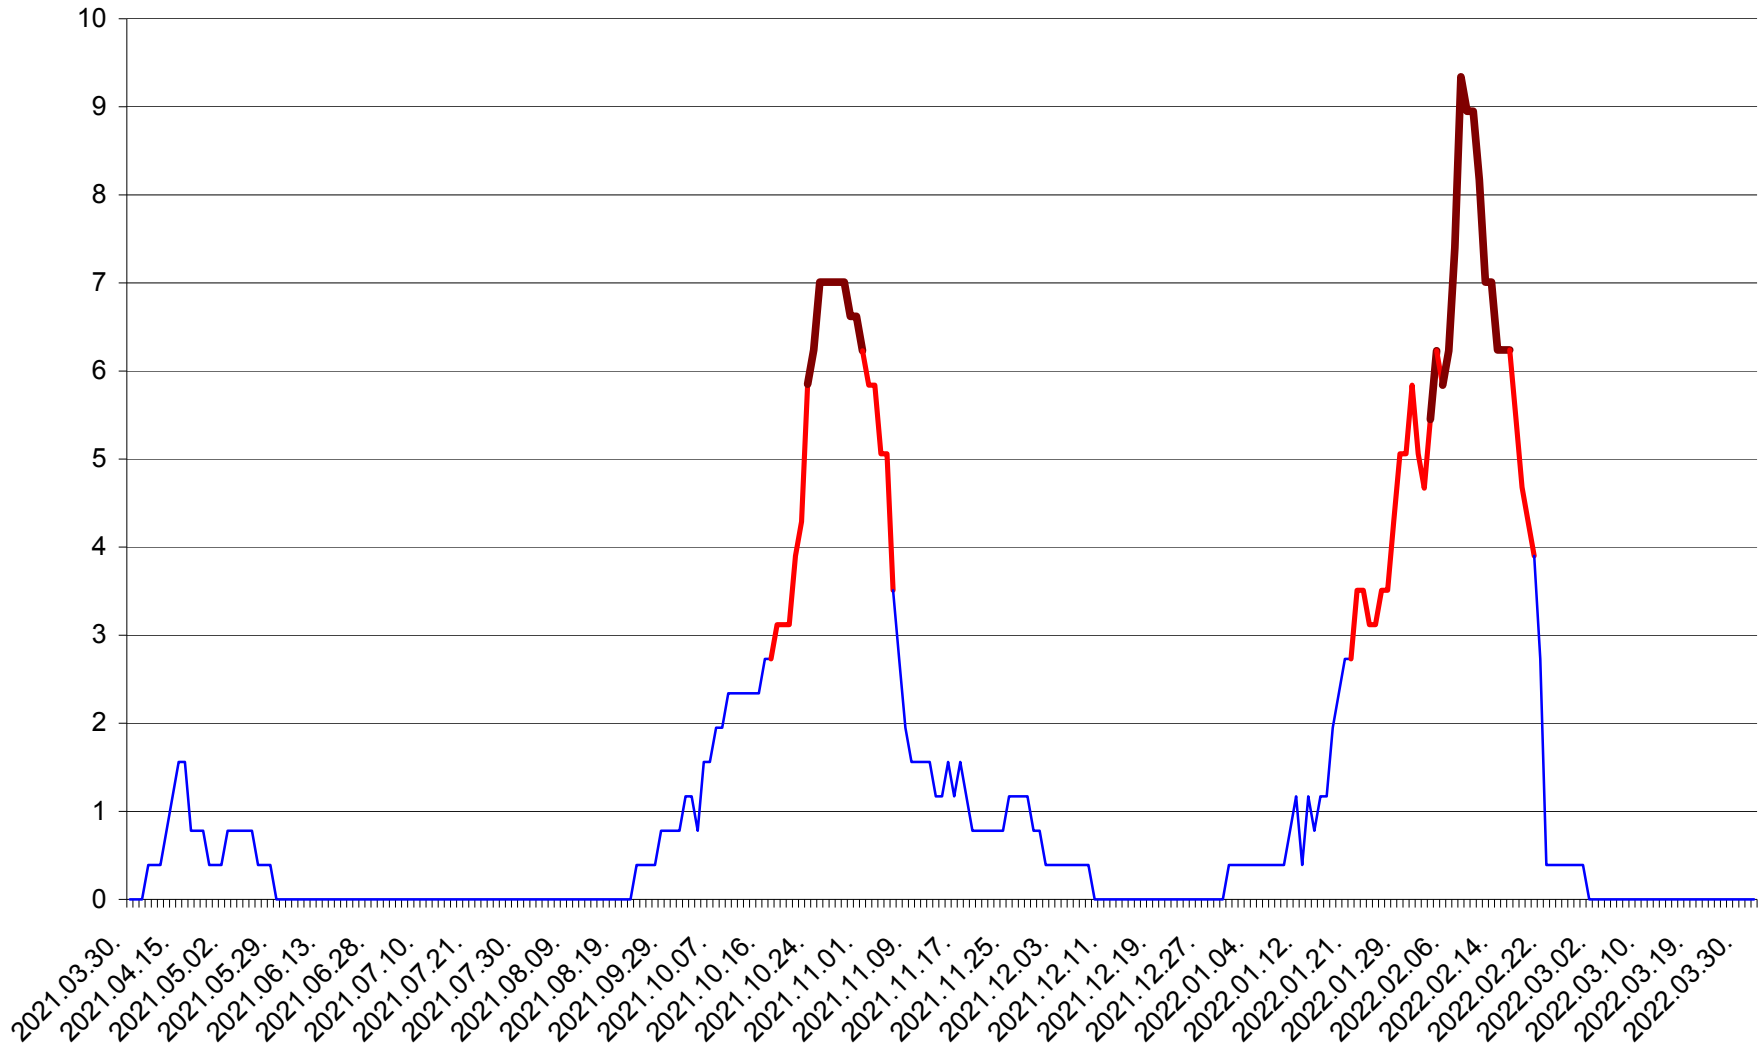

MUNICIPIUL TOPLIȚA - Evolutia incidentei cumulate pe 14 zile la ‰ de locuitori
2021.04.01. - 2022.04.01.