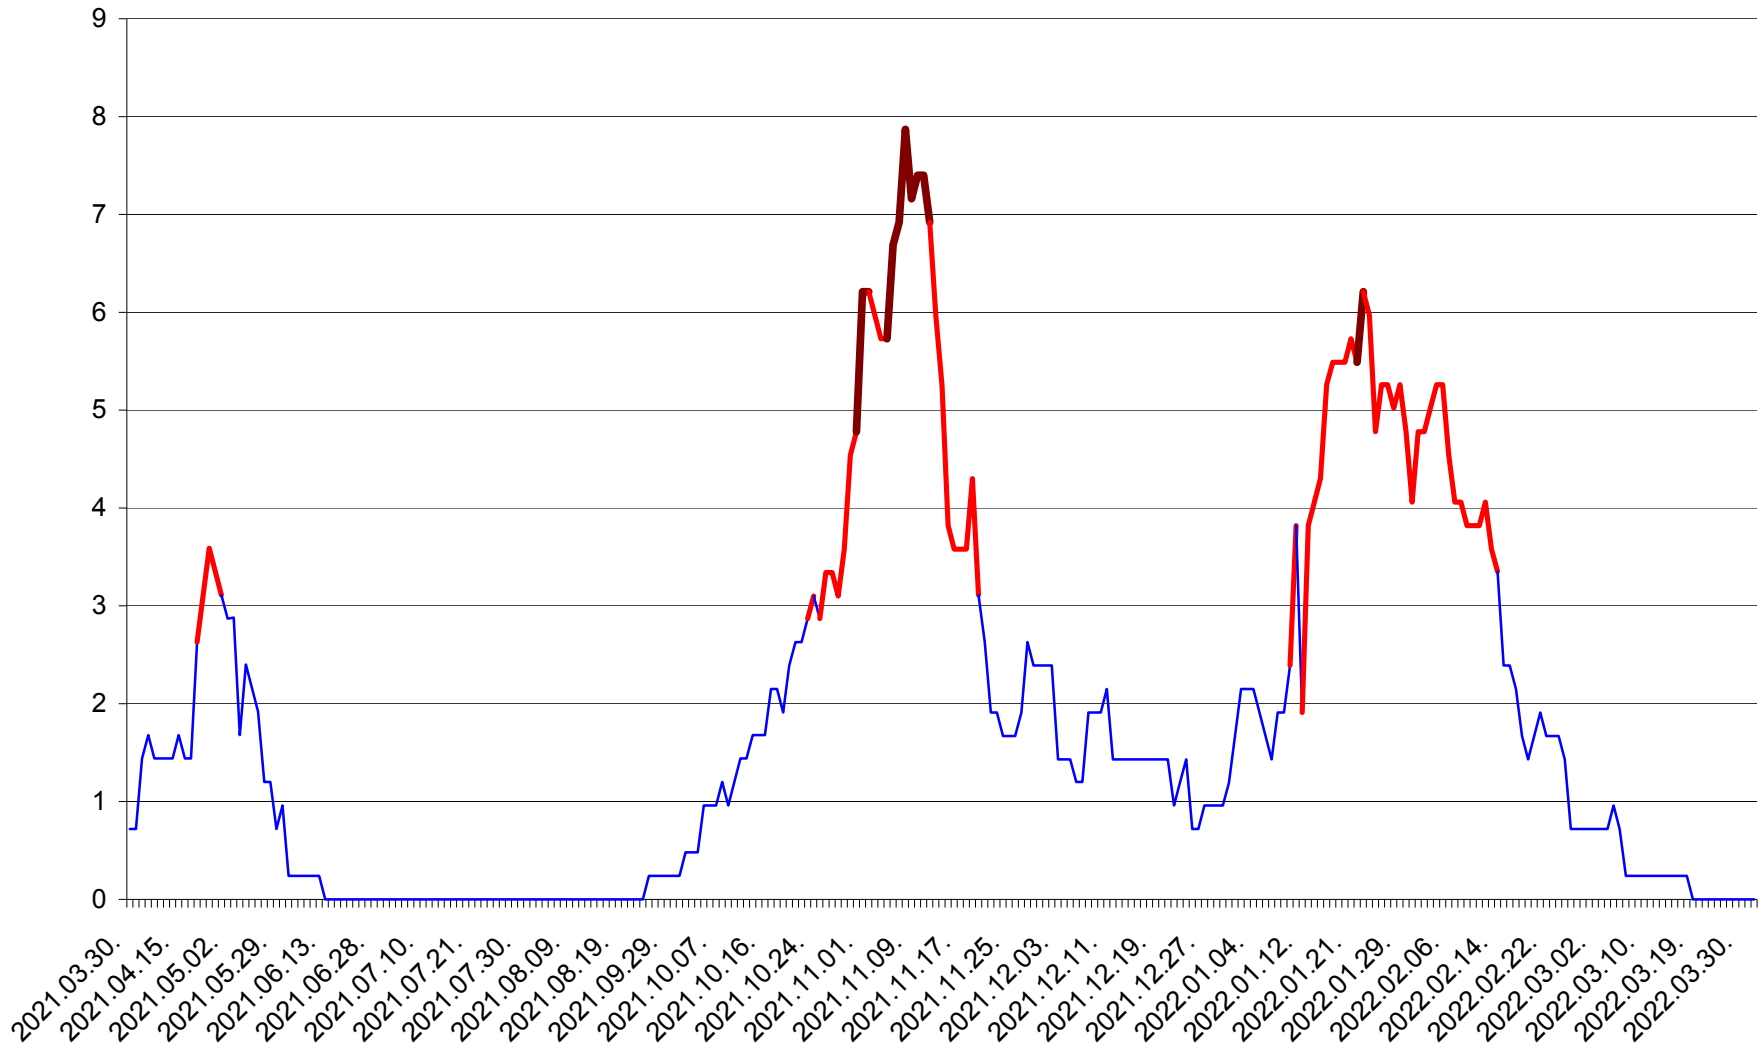

CORBU - Evolutia incidentei cumulate pe 14 zile la ‰ de locuitori
2021.04.01. - 2022.04.01.

CORUND - Evolutia incidentei cumulate pe 14 zile la ‰ de locuitori
2021.04.01. - 2022.04.01.

COZMENI - Evolutia incidentei cumulate pe 14 zile la ‰ de locuitori
2021.04.01. - 2022.04.01.

ORAȘ CRISTURU SECUIESC - Evolutia incidentei cumulate pe 14 zile la ‰ de locuitori
2021.04.01. - 2022.04.01.

DĂNEȘTI - Evolutia incidentei cumulate pe 14 zile la ‰ de locuitori
2021.04.01. - 2022.04.01.

DÂRJIU - Evolutia incidentei cumulate pe 14 zile la ‰ de locuitori
2021.04.01. - 2022.04.01.

DEALU - Evolutia incidentei cumulate pe 14 zile la ‰ de locuitori
2021.04.01. - 2022.04.01.

DITRĂU - Evolutia incidentei cumulate pe 14 zile la ‰ de locuitori
2021.04.01. - 2022.04.01.

FELICENI - Evolutia incidentei cumulate pe 14 zile la ‰ de locuitori
2021.04.01. - 2022.04.01.

FRUMOASA - Evolutia incidentei cumulate pe 14 zile la ‰ de locuitori
2021.04.01. - 2022.04.01.

GĂLĂUȚAȘ - Evolutia incidentei cumulate pe 14 zile la ‰ de locuitori
2021.04.01. - 2022.04.01.