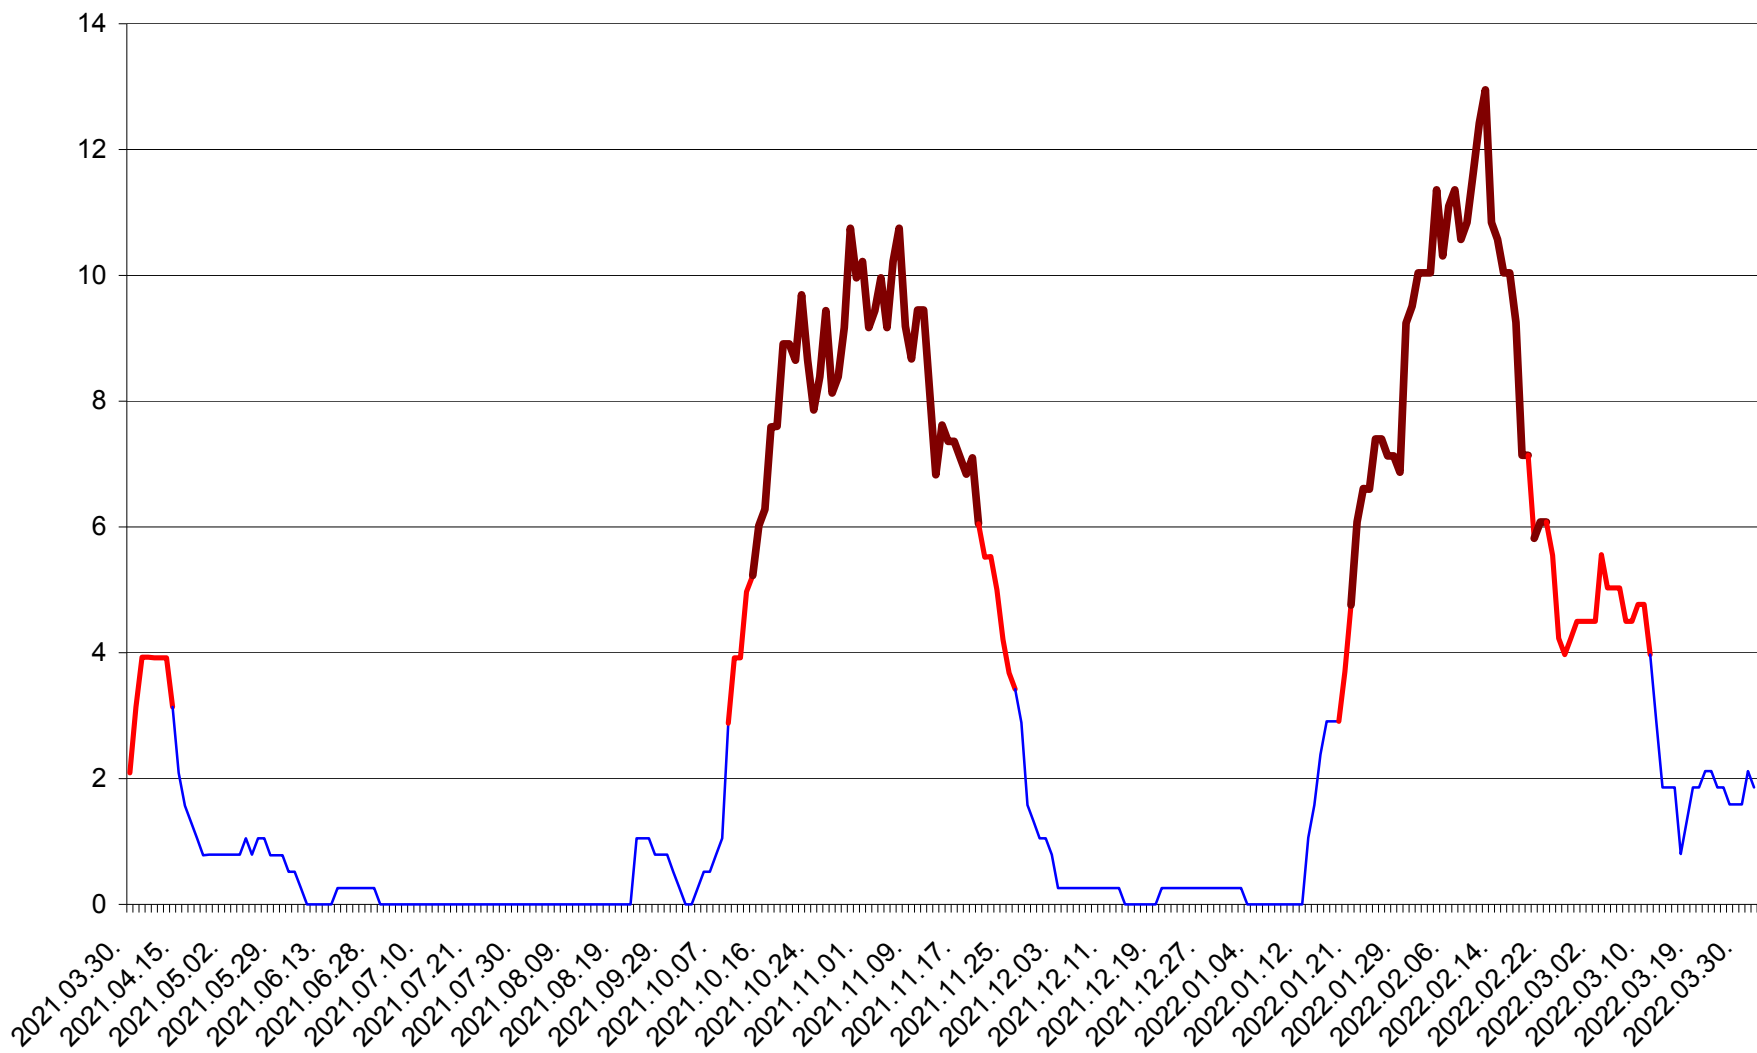

RACU - Evolutia incidentei cumulate pe 14 zile la ‰ de locuitori
2021.04.01. - 2022.04.01.

REMETEA - Evolutia incidentei cumulate pe 14 zile la ‰ de locuitori
2021.04.01. - 2022.04.01.

SĂCEL - Evolutia incidentei cumulate pe 14 zile la ‰ de locuitori
2021.04.01. - 2022.04.01.

SÂNCRĂIENI - Evolutia incidentei cumulate pe 14 zile la ‰ de locuitori
2021.04.01. - 2022.04.01.

SÂNDOMINIC - Evolutia incidentei cumulate pe 14 zile la ‰ de locuitori
2021.04.01. - 2022.04.01.

SÂNMARTIN - Evolutia incidentei cumulate pe 14 zile la ‰ de locuitori
2021.04.01. - 2022.04.01.

SÂNSIMION - Evolutia incidentei cumulate pe 14 zile la ‰ de locuitori
2021.04.01. - 2022.04.01.

SÂNTIMBRU - Evolutia incidentei cumulate pe 14 zile la ‰ de locuitori
2021.04.01. - 2022.04.01.

SĂRMAȘ - Evolutia incidentei cumulate pe 14 zile la ‰ de locuitori
2021.04.01. - 2022.04.01.