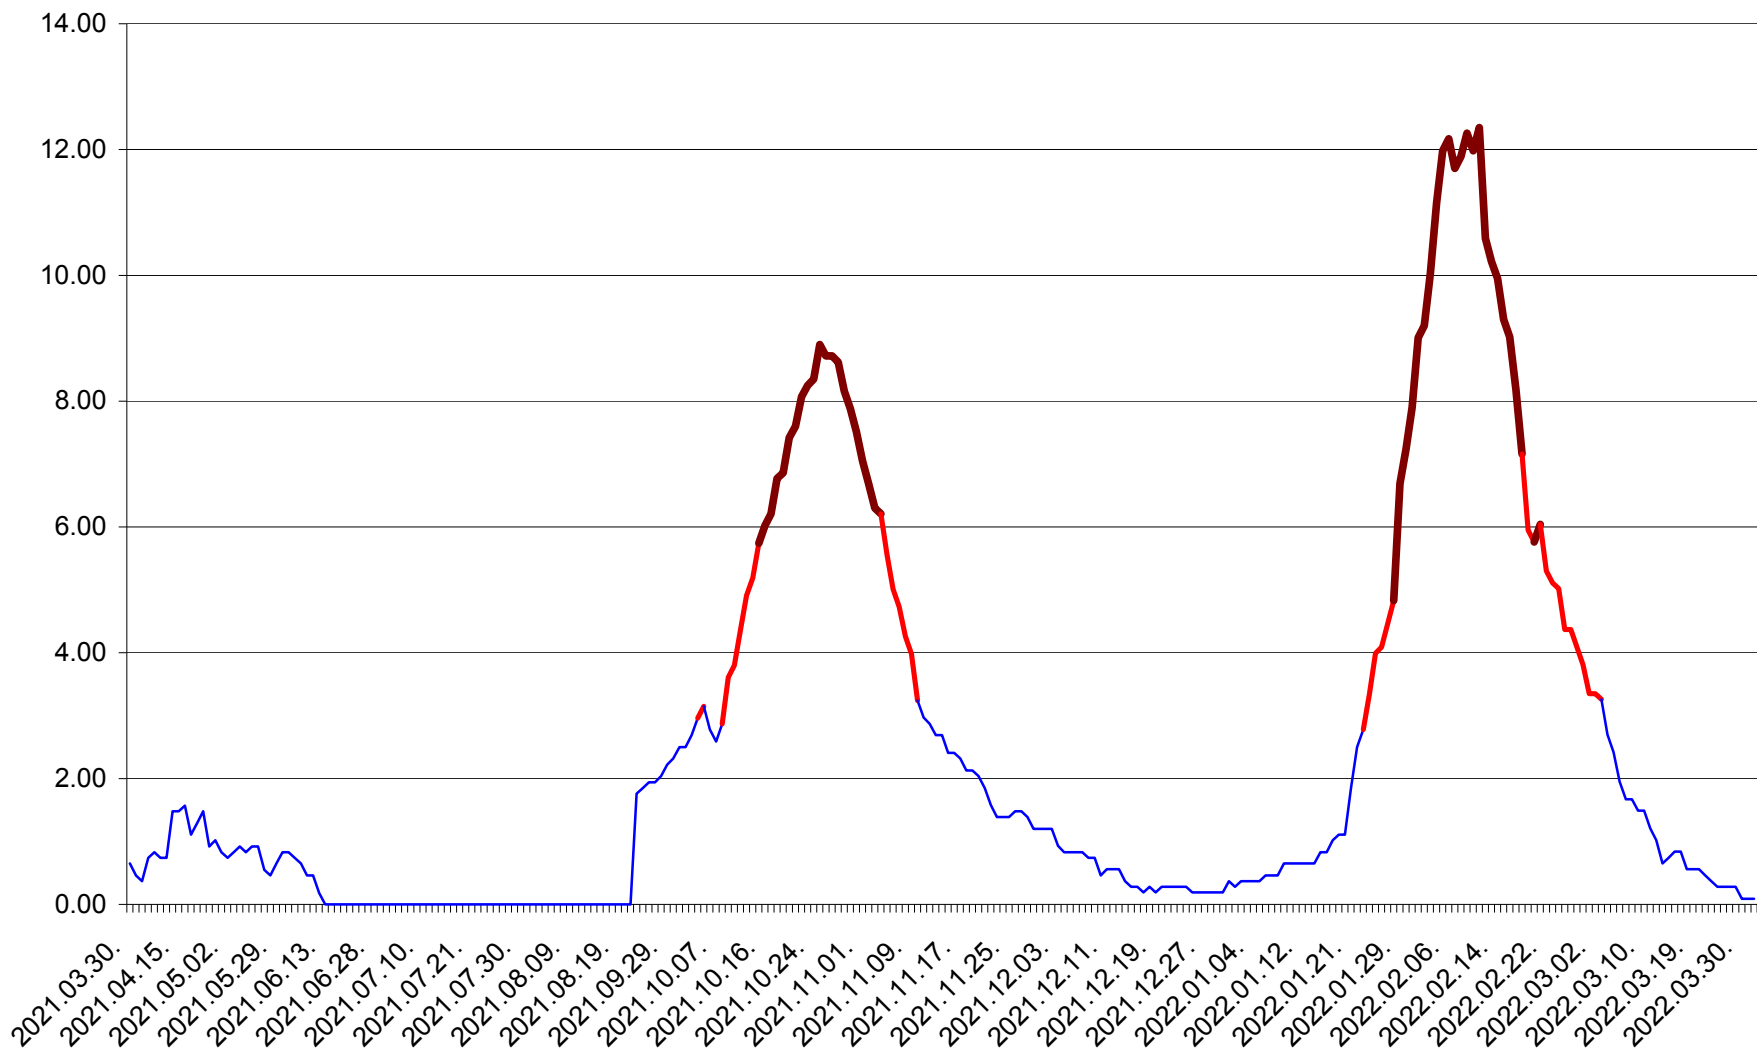

ORAȘ BĂLAN - Evolutia incidentei cumulate pe 14 zile la ‰ de locuitori
2021.04.01. - 2022.04.01.

BILBOR - Evolutia incidentei cumulate pe 14 zile la ‰ de locuitori
2021.04.01. - 2022.04.01.

ORAȘ BORSEC - Evolutia incidentei cumulate pe 14 zile la ‰ de locuitori
2021.04.01. - 2022.04.01.

CICEU - Evolutia incidentei cumulate pe 14 zile la ‰ de locuitori
2021.04.01. - 2022.04.01.

CIUCSÂNGEORGIU - Evolutia incidentei cumulate pe 14 zile la ‰ de locuitori
2021.04.01. - 2022.04.01.

CIUMANI - Evolutia incidentei cumulate pe 14 zile la ‰ de locuitori
2021.04.01. - 2022.04.01.

CORBU - Evolutia incidentei cumulate pe 14 zile la ‰ de locuitori
2021.04.01. - 2022.04.01.

CORUND - Evolutia incidentei cumulate pe 14 zile la ‰ de locuitori
2021.04.01. - 2022.04.01.

COZMENI - Evolutia incidentei cumulate pe 14 zile la ‰ de locuitori
2021.04.01. - 2022.04.01.

ORAȘ CRISTURU SECUIESC - Evolutia incidentei cumulate pe 14 zile la ‰ de locuitori
2021.04.01. - 2022.04.01.

DĂNEȘTI - Evolutia incidentei cumulate pe 14 zile la ‰ de locuitori
2021.04.01. - 2022.04.01.