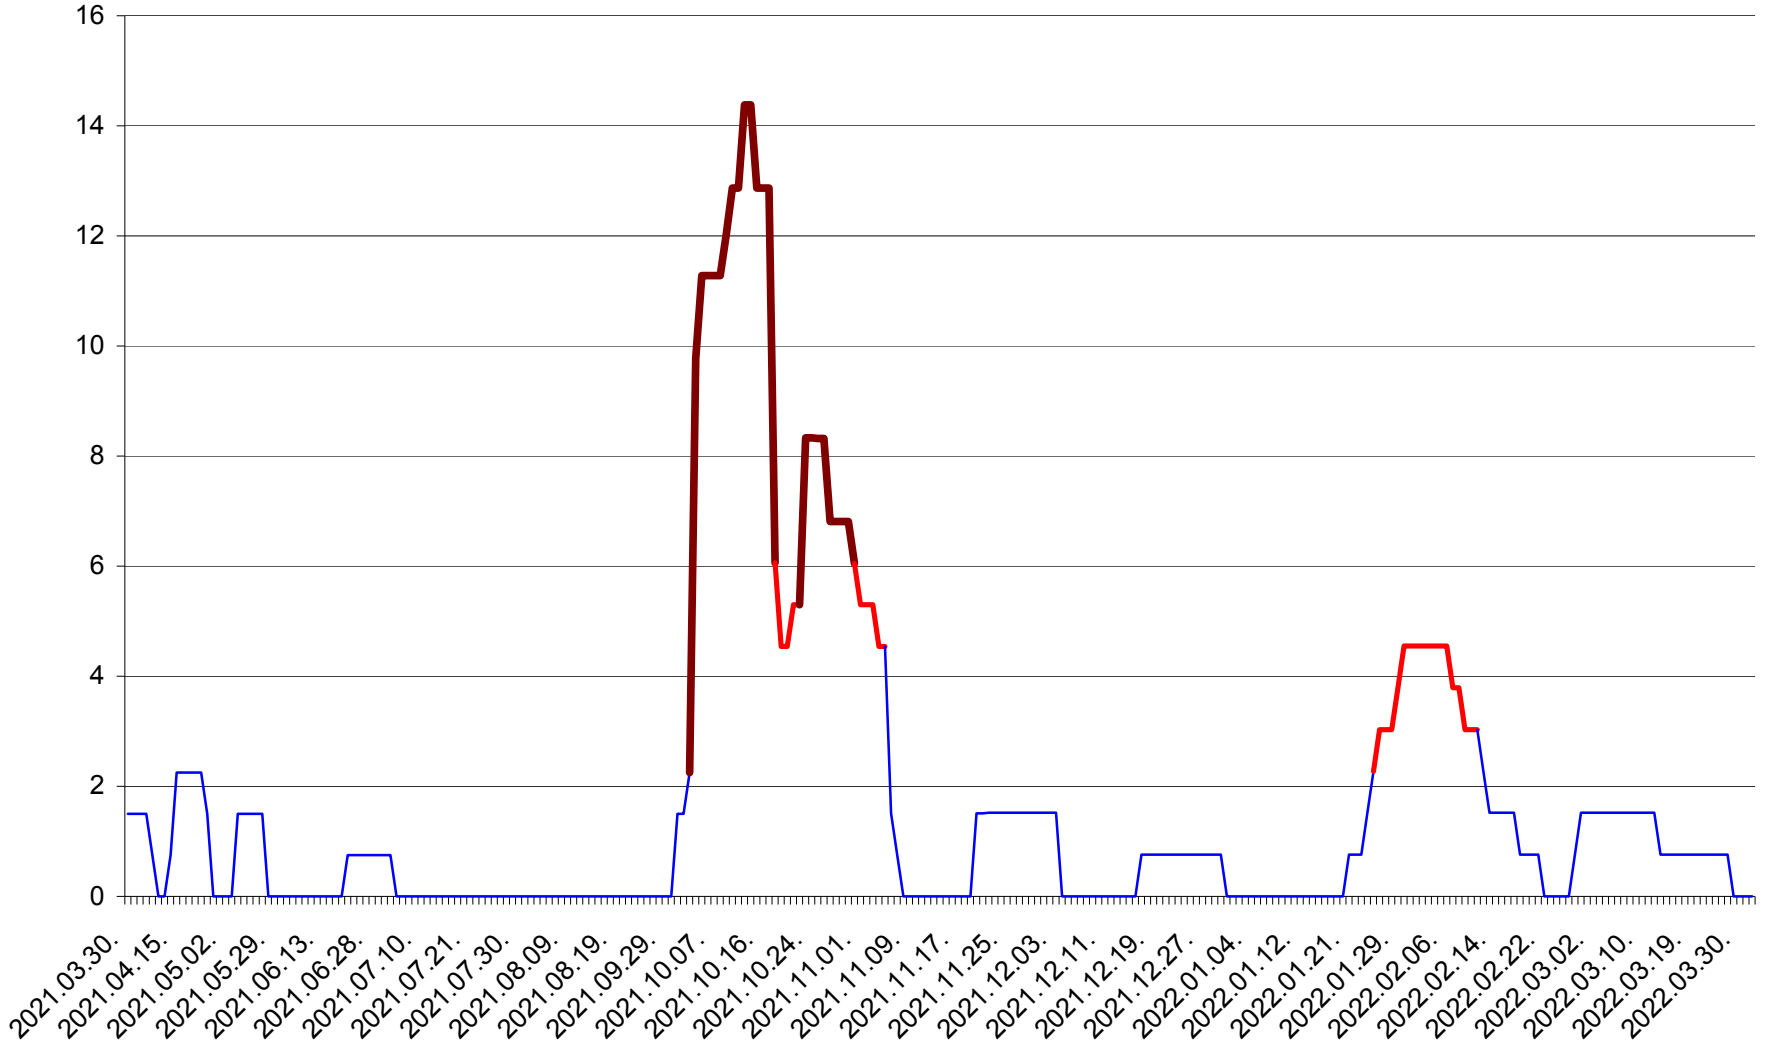

LELICENI - Evolutia incidentei cumulate pe 14 zile la ‰ de locuitori
2021.04.01. - 2022.04.01.

LUETA - Evolutia incidentei cumulate pe 14 zile la ‰ de locuitori
2021.04.01. - 2022.04.01.

LUNCA DE JOS - Evolutia incidentei cumulate pe 14 zile la ‰ de locuitori
2021.04.01. - 2022.04.01.

LUNCA DE SUS - Evolutia incidentei cumulate pe 14 zile la ‰ de locuitori
2021.04.01. - 2022.04.01.

LUPENI - Evolutia incidentei cumulate pe 14 zile la ‰ de locuitori
2021.04.01. - 2022.04.01.

MĂDĂRAȘ - Evolutia incidentei cumulate pe 14 zile la ‰ de locuitori
2021.04.01. - 2022.04.01.

MĂRTINIȘ - Evolutia incidentei cumulate pe 14 zile la ‰ de locuitori
2021.04.01. - 2022.04.01.

MEREȘTI - Evolutia incidentei cumulate pe 14 zile la ‰ de locuitori
2021.04.01. - 2022.04.01.

MUNICIPIUL MIERCUREA-CIUC - Evolutia incidentei cumulate pe 14 zile la ‰ de locuitori
2021.04.01. - 2022.04.01.

MIHĂILENI - Evolutia incidentei cumulate pe 14 zile la ‰ de locuitori
2021.04.01. - 2022.04.01.

MUGENI - Evolutia incidentei cumulate pe 14 zile la ‰ de locuitori
2021.04.01. - 2022.04.01.

OCLAND - Evolutia incidentei cumulate pe 14 zile la ‰ de locuitori
2021.04.01. - 2022.04.01.