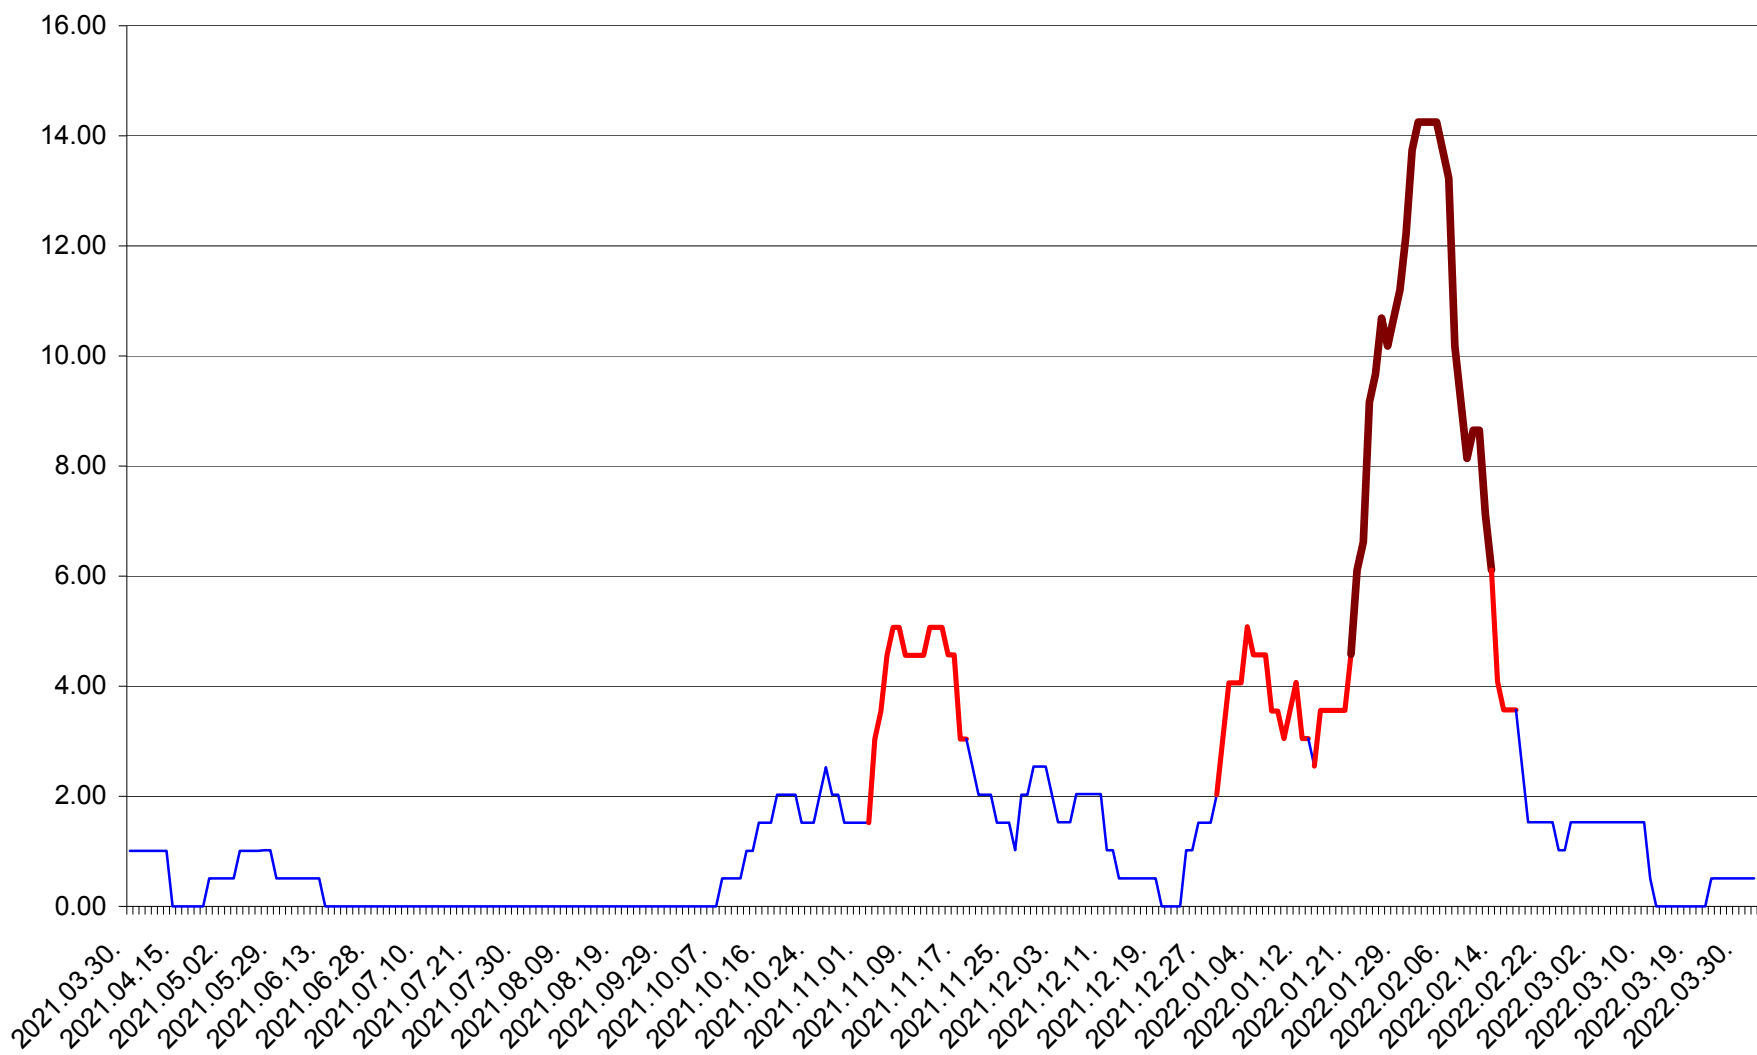

TUȘNAD - Evolutia incidentei cumulate pe 14 zile la ‰ de locuitori
2021.04.01. - 2022.04.01.

ULIEȘ - Evoluția incidentei cumulate pe 14 zile la ‰ de locuitori
2021.04.01. - 2022.04.01.

VĂRȘAG - Evolutia incidentei cumulate pe 14 zile la ‰ de locuitori
2021.04.01. - 2022.04.01.

ORAȘ VLĂHIȚA - Evolutia incidentei cumulate pe 14 zile la ‰ de locuitori
2021.04.01. - 2022.04.01.

VOȘLĂBENI - Evolutia incidentei cumulate pe 14 zile la ‰ de locuitori
2021.04.01. - 2022.04.01.

ZETEA - Evolutia incidentei cumulate pe 14 zile la ‰ de locuitori
2021.04.01. - 2022.04.01.