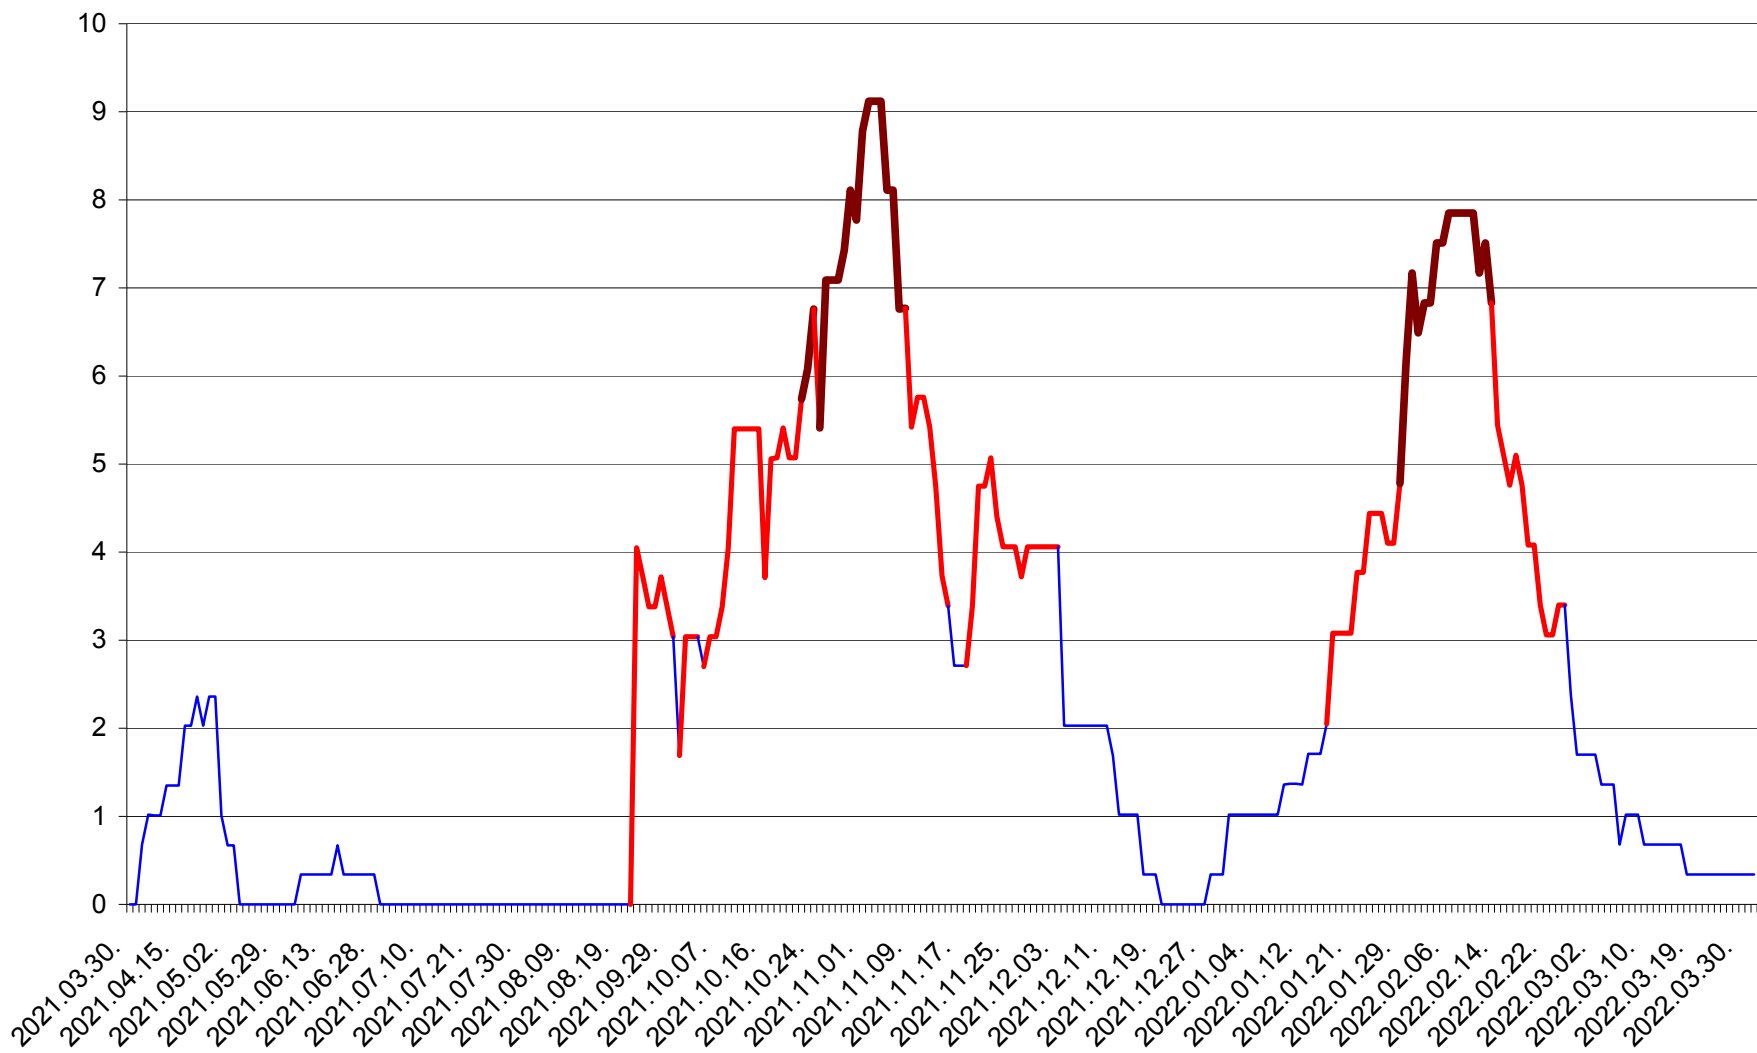

LELICENI - Evolutia incidentei cumulate pe 14 zile la ‰ de locuitori
2021.04.01. - 2022.04.01.

LUETA - Evolutia incidentei cumulate pe 14 zile la ‰ de locuitori
2021.04.01. - 2022.04.01.

LUNCA DE JOS - Evolutia incidentei cumulate pe 14 zile la ‰ de locuitori
2021.04.01. - 2022.04.01.

LUNCA DE SUS - Evolutia incidentei cumulate pe 14 zile la ‰ de locuitori
2021.04.01. - 2022.04.01.

LUPENI - Evolutia incidentei cumulate pe 14 zile la ‰ de locuitori
2021.04.01. - 2022.04.01.

MĂDĂRAȘ - Evolutia incidentei cumulate pe 14 zile la ‰ de locuitori
2021.04.01. - 2022.04.01.

MĂRTINIȘ - Evolutia incidentei cumulate pe 14 zile la ‰ de locuitori
2021.04.01. - 2022.04.01.

MEREȘTI - Evolutia incidentei cumulate pe 14 zile la ‰ de locuitori
2021.04.01. - 2022.04.01.

MUNICIPIUL MIERCUREA-CIUC - Evolutia incidentei cumulate pe 14 zile la ‰ de locuitori
2021.04.01. - 2022.04.01.