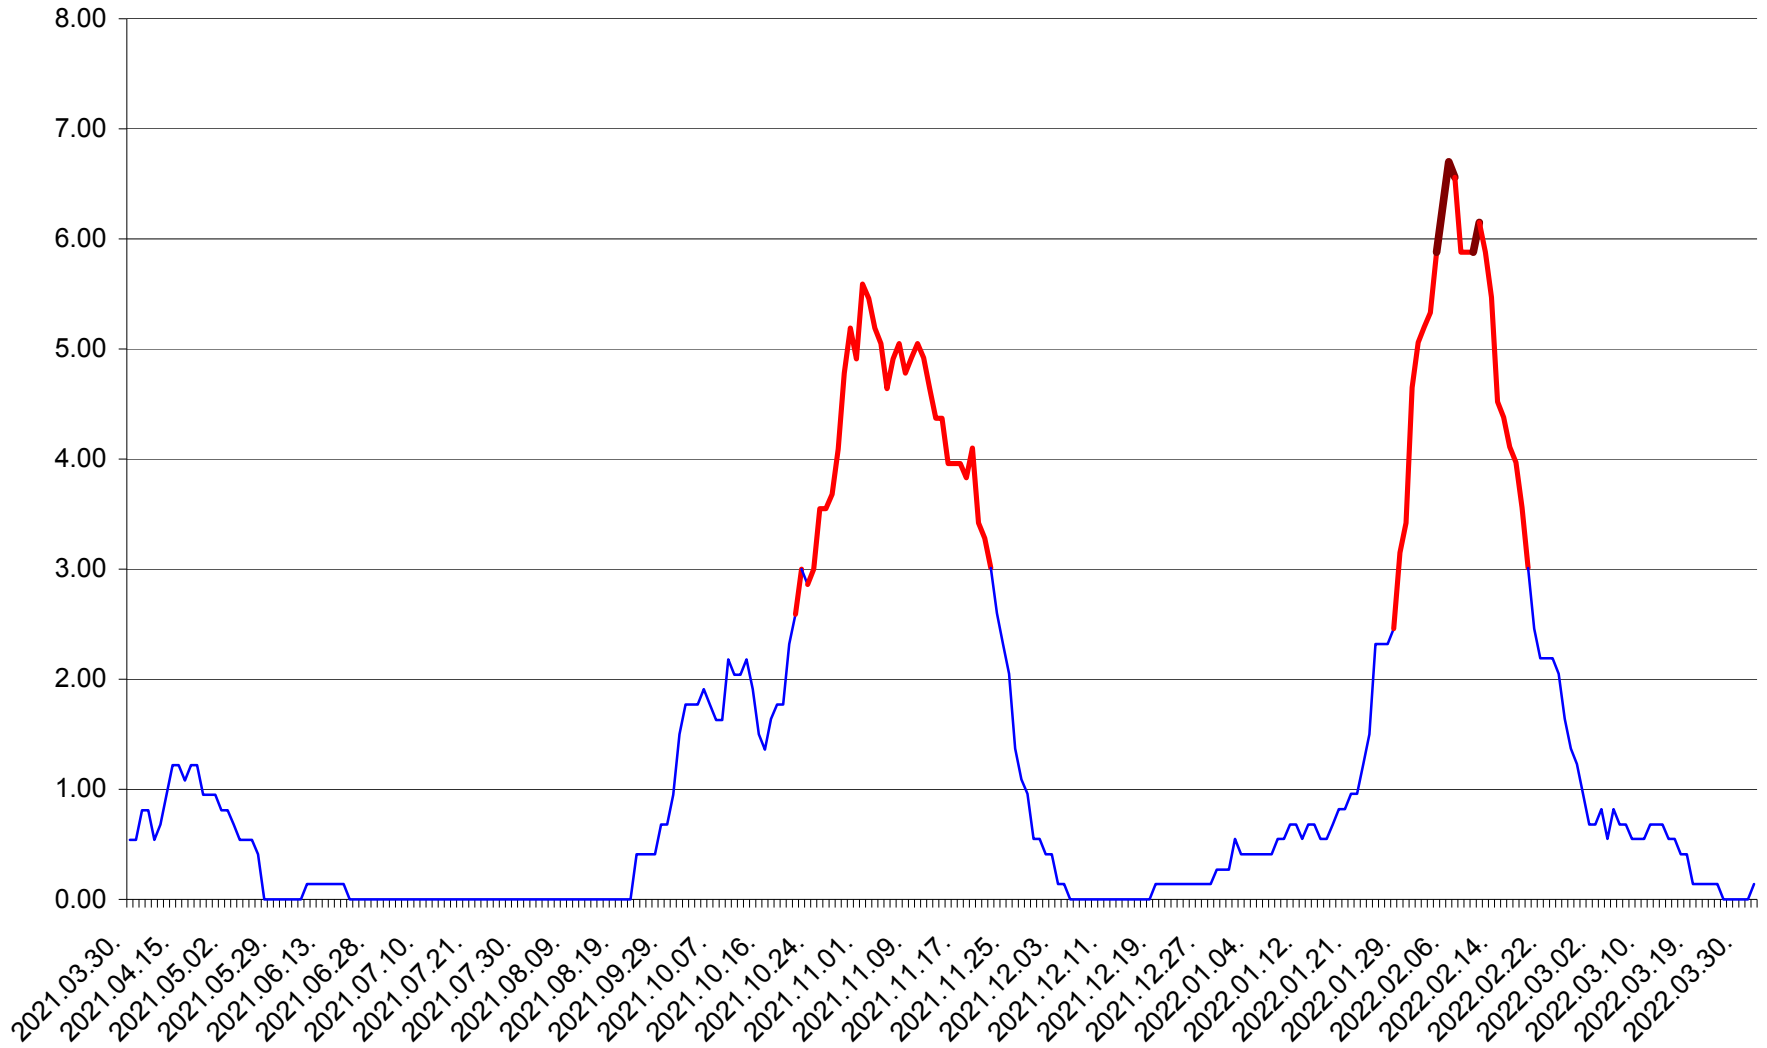

ATID - Evolutia incidentei cumulate pe 14 zile la ‰ de locuitori
2021.04.01. - 2022.04.01.

AVRĂMEȘTI - Evolutia incidentei cumulate pe 14 zile la ‰ de locuitori
2021.04.01. - 2022.04.01.

ORAȘ BĂILE TUȘNAD - Evolutia incidentei cumulate pe 14 zile la ‰ de locuitori
2021.04.01. - 2022.04.01.

ORAȘ BĂLAN - Evolutia incidentei cumulate pe 14 zile la ‰ de locuitori
2021.04.01. - 2022.04.01.

BILBOR - Evolutia incidentei cumulate pe 14 zile la ‰ de locuitori
2021.04.01. - 2022.04.01.

ORAȘ BORSEC - Evolutia incidentei cumulate pe 14 zile la ‰ de locuitori
2021.04.01. - 2022.04.01.

BRĂDEȘTI - Evolutia incidentei cumulate pe 14 zile la ‰ de locuitori
2021.04.01. - 2022.04.01.

CĂPÂLNIȚA - Evoluția incidenței cumulate pe 14 zile la ‰ de locuitori
2021.04.01. - 2022.04.01.

CÂRȚA - Evolutia incidentei cumulate pe 14 zile la ‰ de locuitori
2021.04.01. - 2022.04.01.