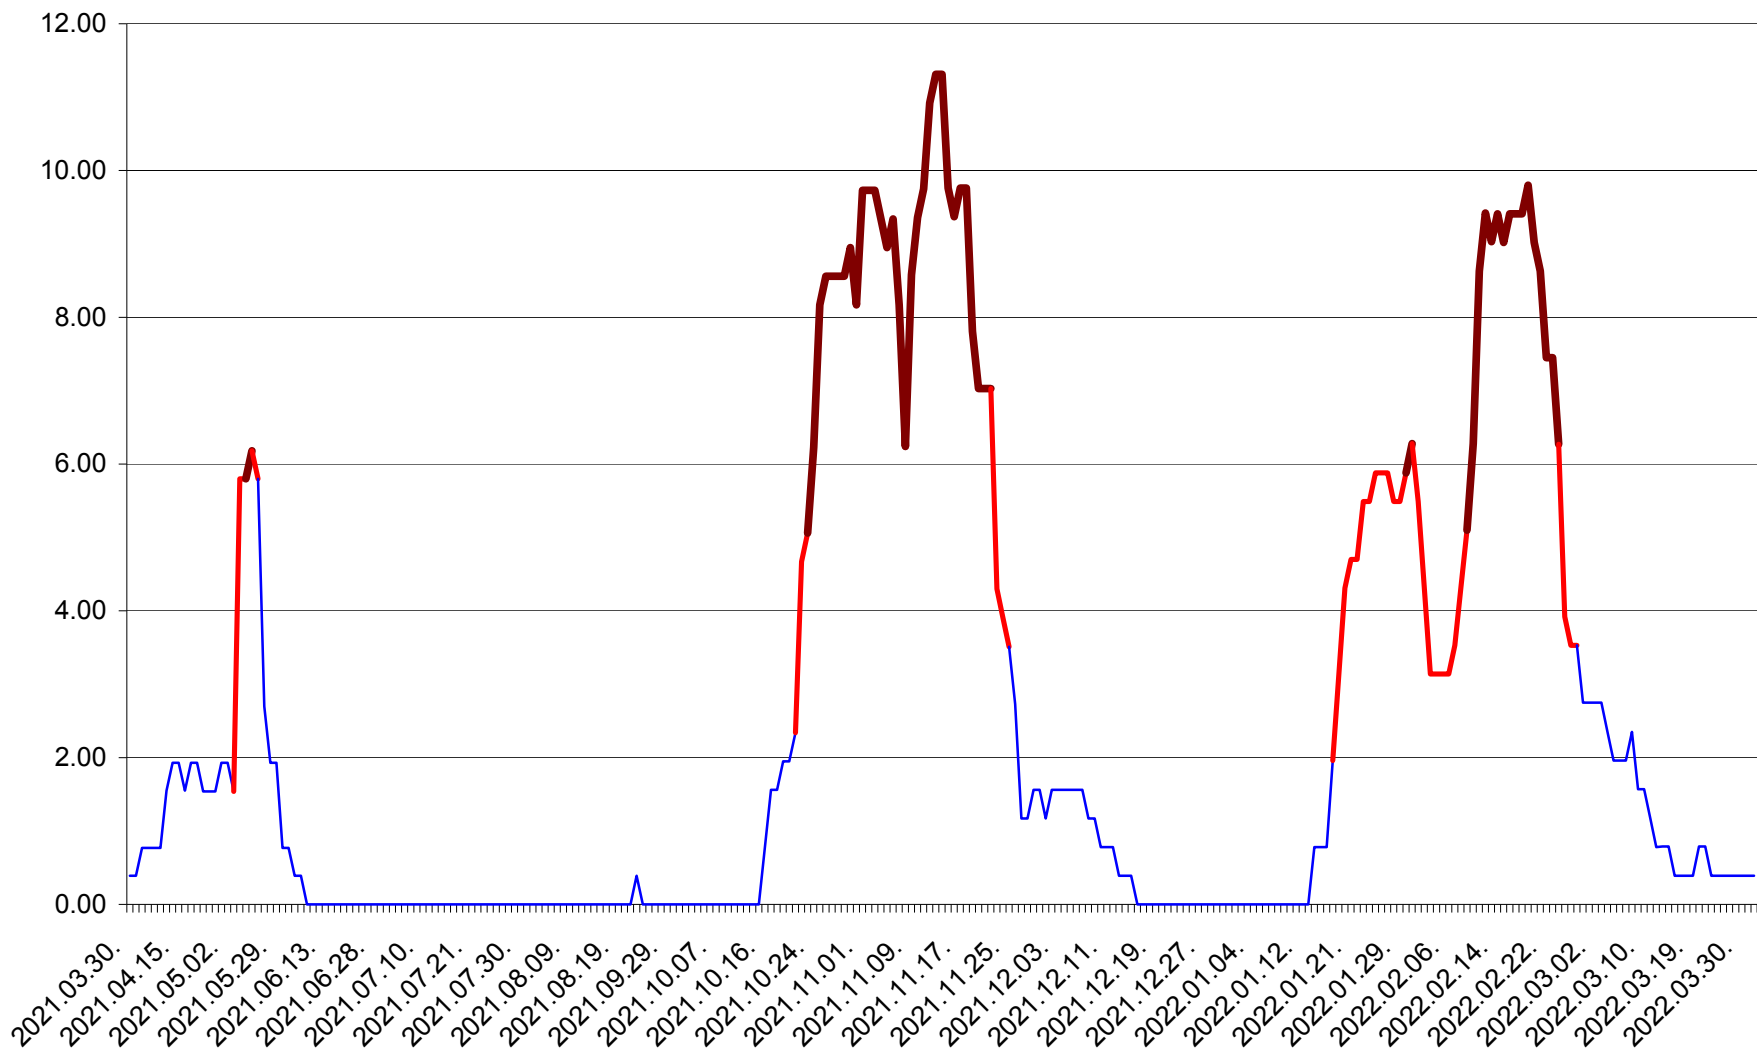

ATID - Evolutia incidentei cumulate pe 14 zile la ‰ de locuitori
2021.04.01. - 2022.04.01.

AVRĂMEȘTI - Evolutia incidentei cumulate pe 14 zile la ‰ de locuitori
2021.04.01. - 2022.04.01.

ORAȘ BĂILE TUȘNAD - Evolutia incidentei cumulate pe 14 zile la ‰ de locuitori
2021.04.01. - 2022.04.01.

ORAȘ BĂLAN - Evolutia incidentei cumulate pe 14 zile la ‰ de locuitori
2021.04.01. - 2022.04.01.

BILBOR - Evolutia incidentei cumulate pe 14 zile la ‰ de locuitori
2021.04.01. - 2022.04.01.

ORAȘ BORSEC - Evolutia incidentei cumulate pe 14 zile la ‰ de locuitori
2021.04.01. - 2022.04.01.

BRĂDEȘTI - Evolutia incidentei cumulate pe 14 zile la ‰ de locuitori
2021.04.01. - 2022.04.01.

CĂPÂLNIȚA - Evoluția incidenței cumulate pe 14 zile la ‰ de locuitori
2021.04.01. - 2022.04.01.

CÂRȚA - Evolutia incidentei cumulate pe 14 zile la ‰ de locuitori
2021.04.01. - 2022.04.01.