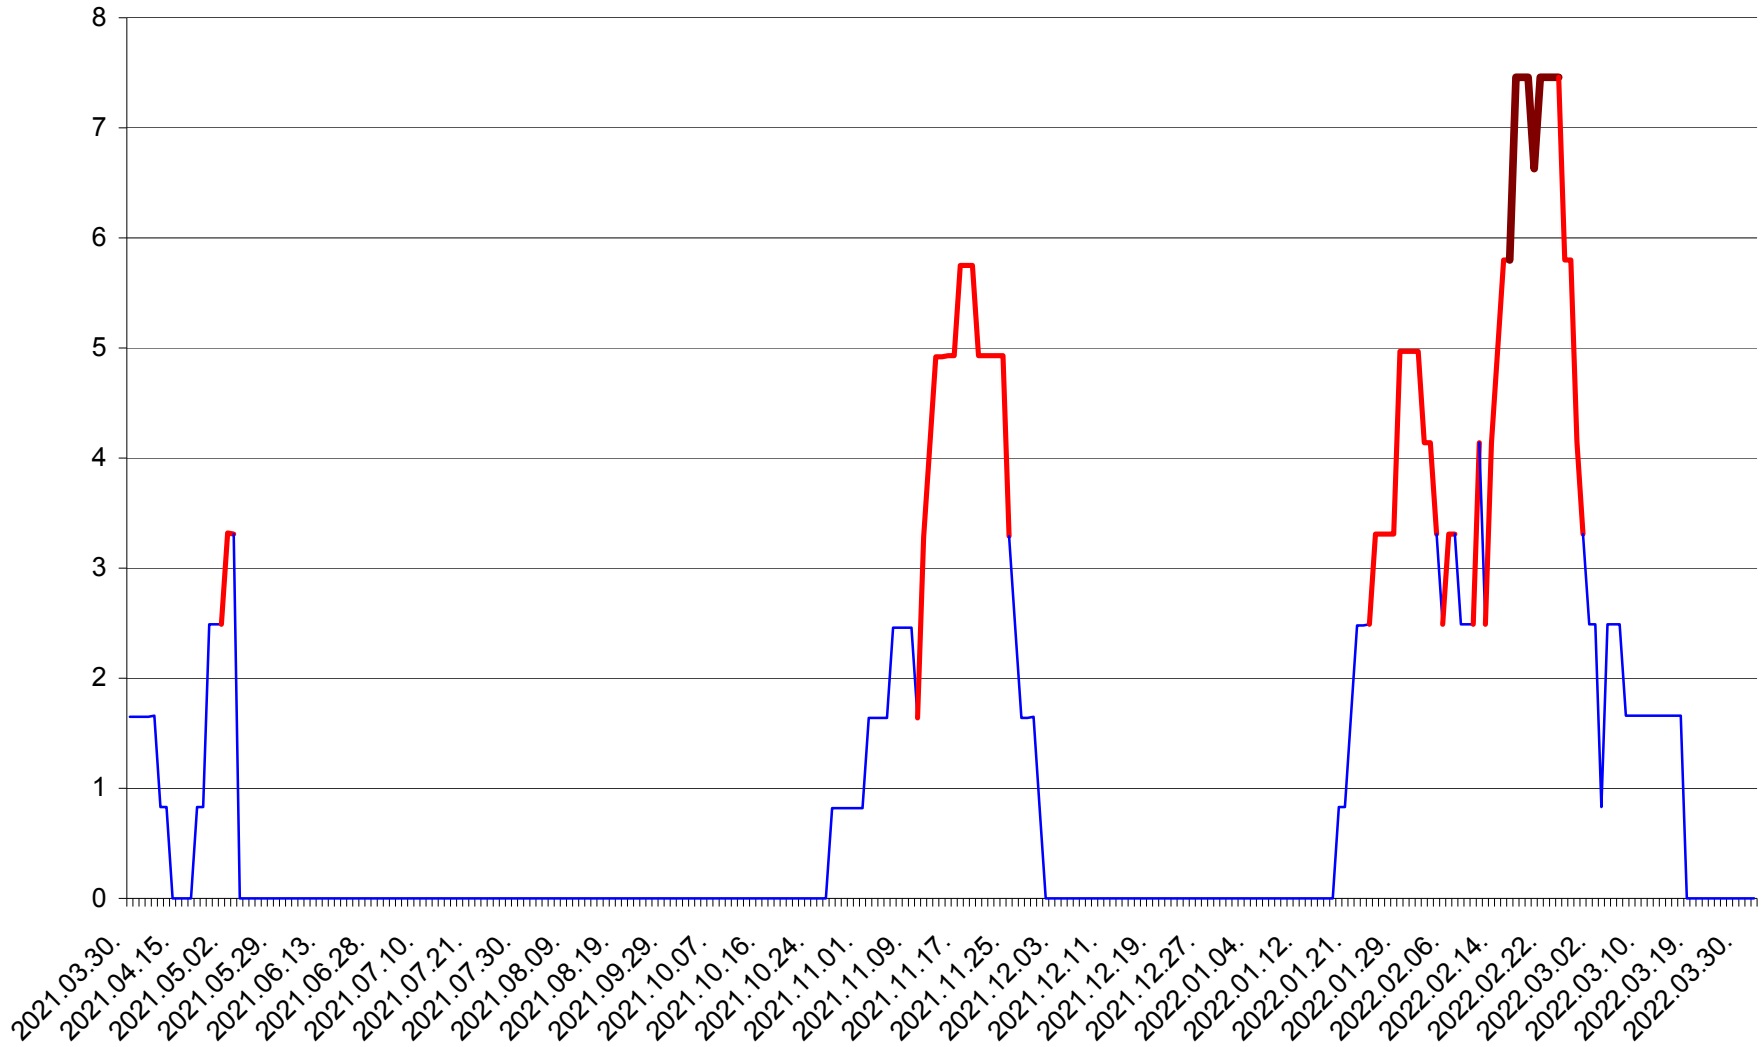

PLĂIEȘII DE JOS - Evolutia incidentei cumulate pe 14 zile la ‰ de locuitori
2021.04.01. - 2022.04.01.

PORUMBENI - Evolutia incidentei cumulate pe 14 zile la ‰ de locuitori
2021.04.01. - 2022.04.01.

PRAID - Evolutia incidentei cumulate pe 14 zile la ‰ de locuitori
2021.04.01. - 2022.04.01.

RACU - Evolutia incidentei cumulate pe 14 zile la ‰ de locuitori
2021.04.01. - 2022.04.01.

REMETEA - Evolutia incidentei cumulate pe 14 zile la ‰ de locuitori
2021.04.01. - 2022.04.01.

SĂCEL - Evolutia incidentei cumulate pe 14 zile la ‰ de locuitori
2021.04.01. - 2022.04.01.