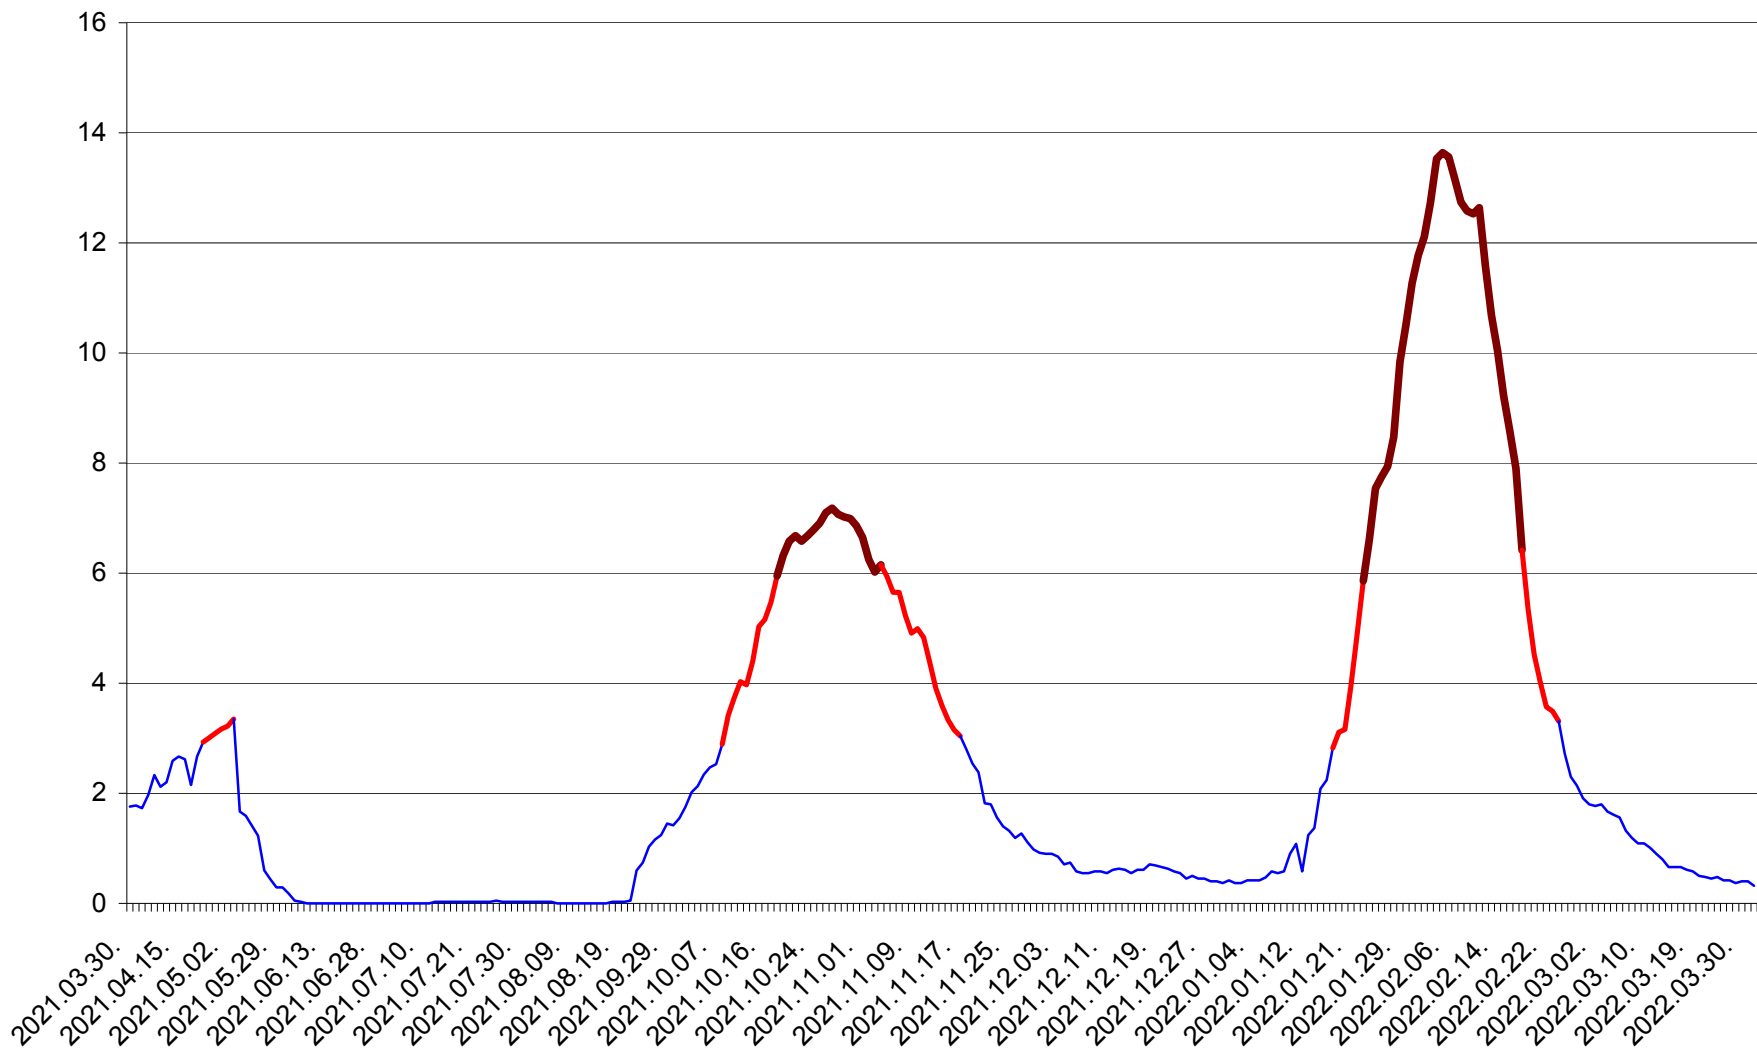

PĂULENI-CIUC - Evolutia incidentei cumulate pe 14 zile la % de locuitori
2021.04.01. - 2022.04.01.