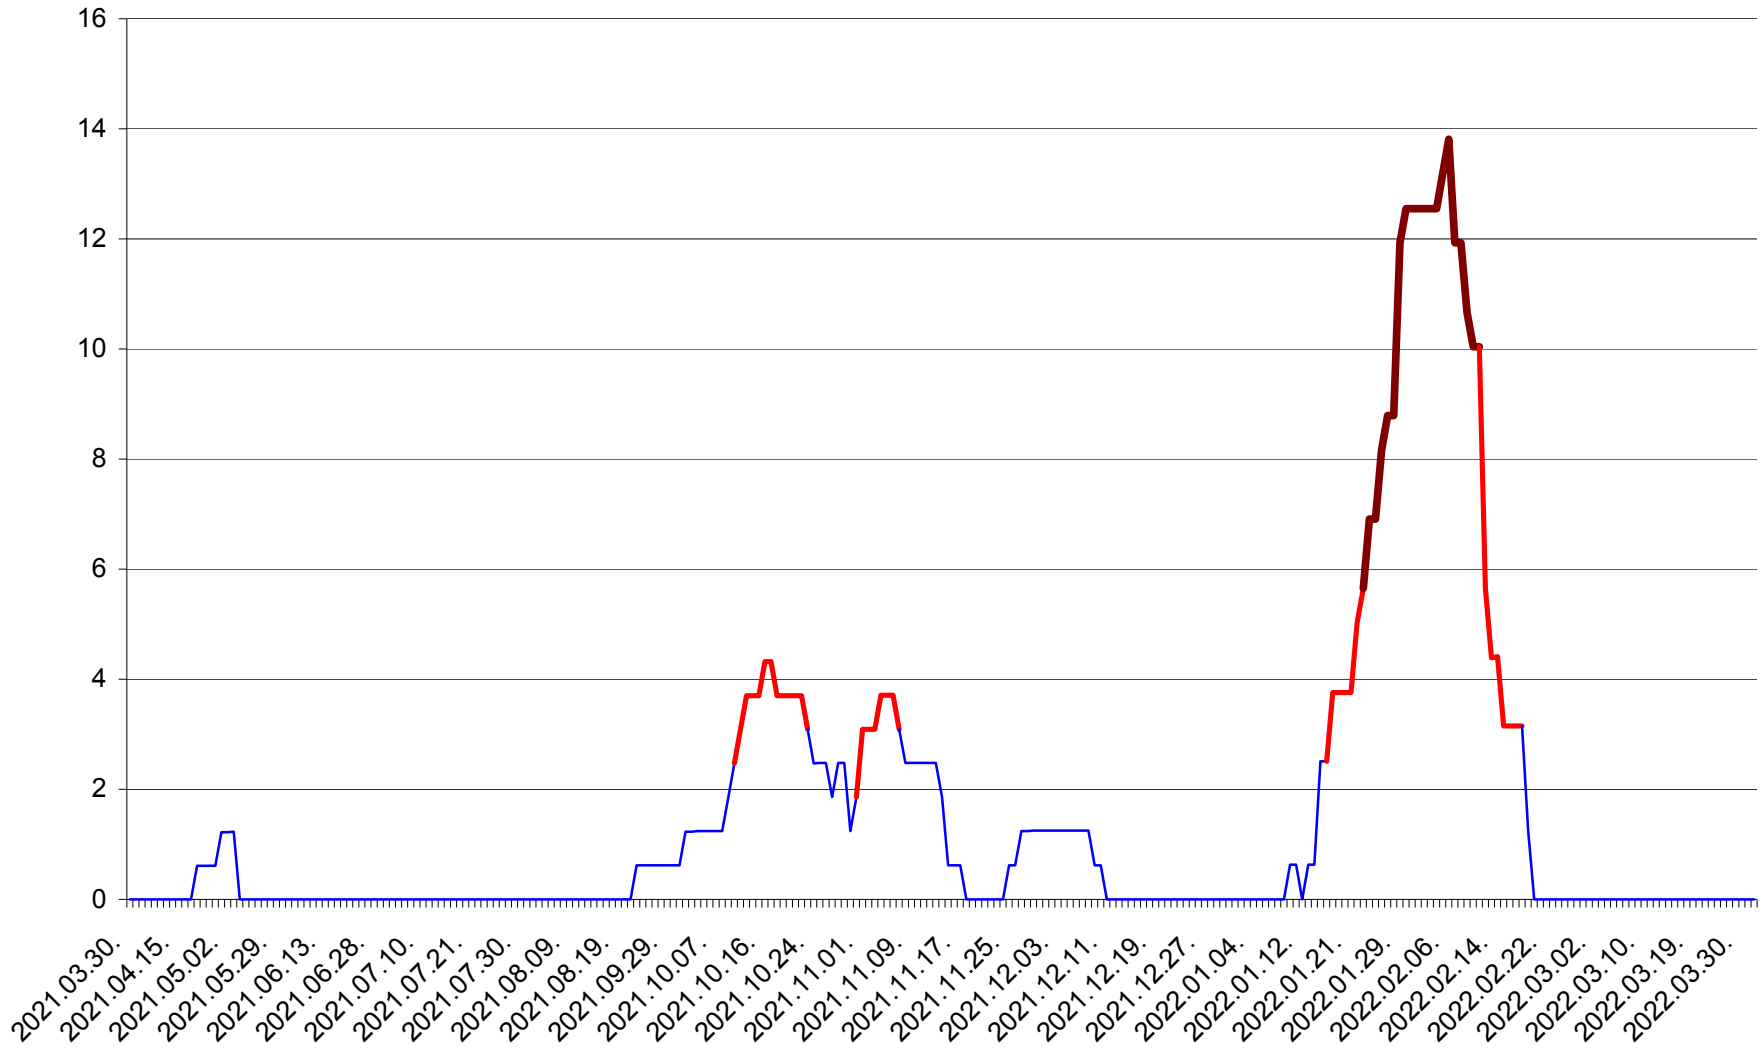

PLĂIEȘII DE JOS - Evolutia incidentei cumulate pe 14 zile la ‰ de locuitori
2021.04.01. - 2022.04.01.

PORUMBENI - Evolutia incidentei cumulate pe 14 zile la ‰ de locuitori
2021.04.01. - 2022.04.01.

PRAID - Evolutia incidentei cumulate pe 14 zile la ‰ de locuitori
2021.04.01. - 2022.04.01.

RACU - Evolutia incidentei cumulate pe 14 zile la ‰ de locuitori
2021.04.01. - 2022.04.01.

REMETEA - Evolutia incidentei cumulate pe 14 zile la ‰ de locuitori
2021.04.01. - 2022.04.01.

SĂCEL - Evolutia incidentei cumulate pe 14 zile la ‰ de locuitori
2021.04.01. - 2022.04.01.