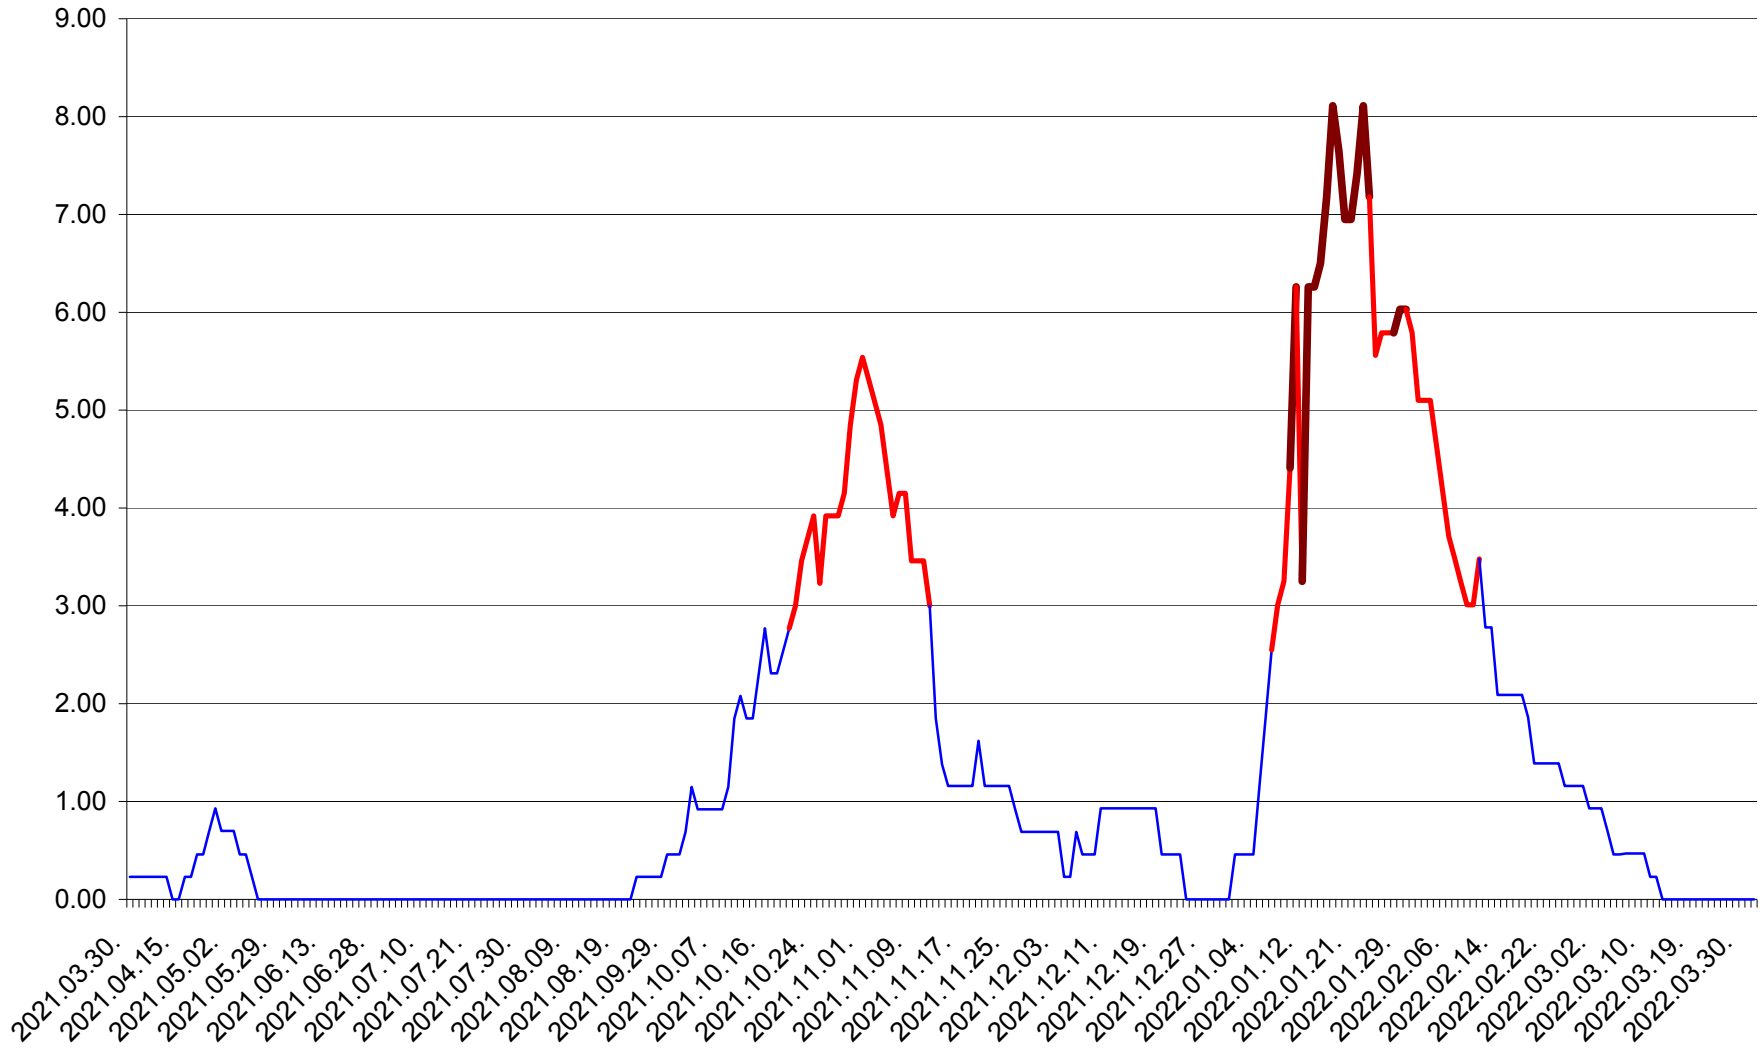

ORAȘ BĂLAN - Evolutia incidentei cumulate pe 14 zile la ‰ de locuitori
2021.04.01. - 2022.04.01.

BILBOR - Evolutia incidentei cumulate pe 14 zile la ‰ de locuitori
2021.04.01. - 2022.04.01.

ORAȘ BORSEC - Evolutia incidentei cumulate pe 14 zile la ‰ de locuitori
2021.04.01. - 2022.04.01.

BRĂDEȘTI - Evolutia incidentei cumulate pe 14 zile la ‰ de locuitori
2021.04.01. - 2022.04.01.

CĂPÂLNIȚA - Evoluția incidenței cumulate pe 14 zile la ‰ de locuitori
2021.04.01. - 2022.04.01.

CÂRȚA - Evolutia incidentei cumulate pe 14 zile la ‰ de locuitori
2021.04.01. - 2022.04.01.

CICEU - Evolutia incidentei cumulate pe 14 zile la ‰ de locuitori
2021.04.01. - 2022.04.01.

CIUCSÂNGEORGIU - Evolutia incidentei cumulate pe 14 zile la ‰ de locuitori
2021.04.01. - 2022.04.01.

CIUMANI - Evolutia incidentei cumulate pe 14 zile la ‰ de locuitori
2021.04.01. - 2022.04.01.

CORBU - Evolutia incidentei cumulate pe 14 zile la ‰ de locuitori
2021.04.01. - 2022.04.01.

CORUND - Evolutia incidentei cumulate pe 14 zile la ‰ de locuitori
2021.04.01. - 2022.04.01.

COZMENI - Evolutia incidentei cumulate pe 14 zile la ‰ de locuitori
2021.04.01. - 2022.04.01.