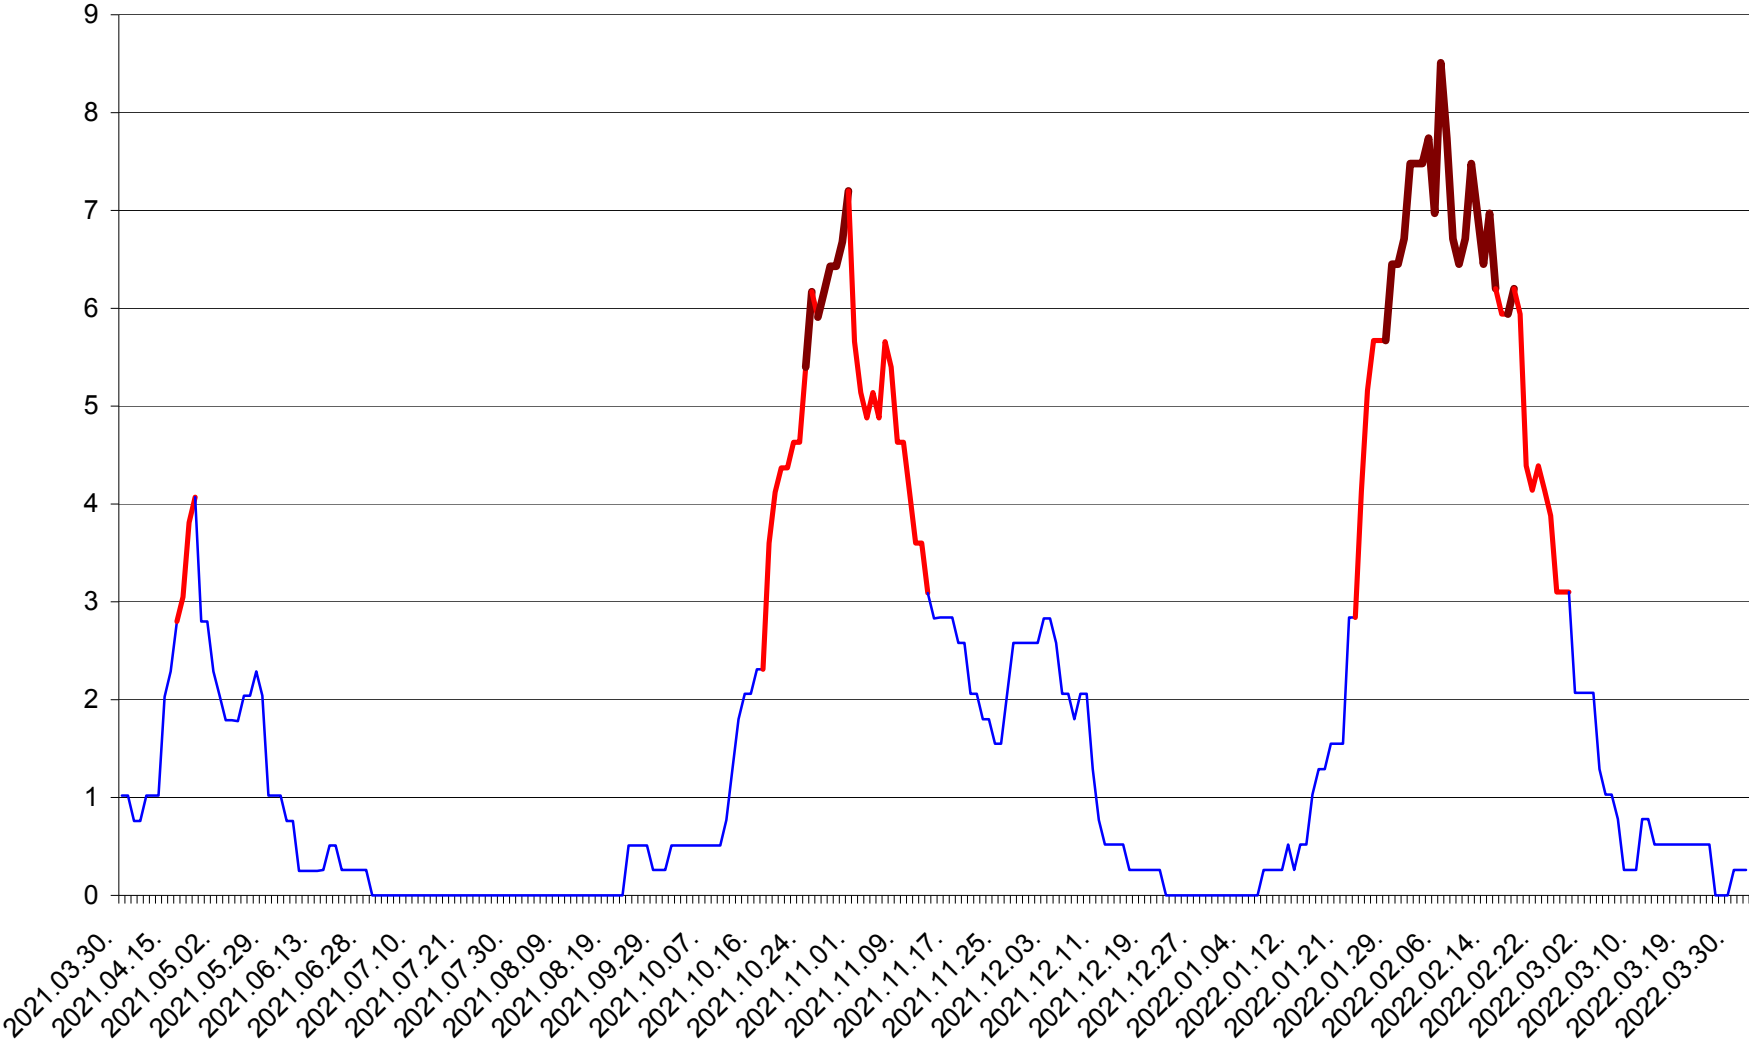

SÂNSIMION - Evolutia incidentei cumulate pe 14 zile la ‰ de locuitori
2021.04.01. - 2022.04.01.

SÂNTIMBRU - Evolutia incidentei cumulate pe 14 zile la ‰ de locuitori
2021.04.01. - 2022.04.01.

SĂRMAȘ - Evolutia incidentei cumulate pe 14 zile la ‰ de locuitori
2021.04.01. - 2022.04.01.

SATU MARE - Evolutia incidentei cumulate pe 14 zile la ‰ de locuitori
2021.04.01. - 2022.04.01.

SECUIENI - Evolutia incidentei cumulate pe 14 zile la ‰ de locuitori
2021.04.01. - 2022.04.01.

SICULENI - Evolutia incidentei cumulate pe 14 zile la ‰ de locuitori
2021.04.01. - 2022.04.01.

ȘIMONEȘTI - Evolutia incidentei cumulate pe 14 zile la ‰ de locuitori
2021.04.01. - 2022.04.01.

SUBCETATE - Evolutia incidentei cumulate pe 14 zile la ‰ de locuitori
2021.04.01. - 2022.04.01.

SUSENI - Evolutia incidentei cumulate pe 14 zile la ‰ de locuitori
2021.04.01. - 2022.04.01.