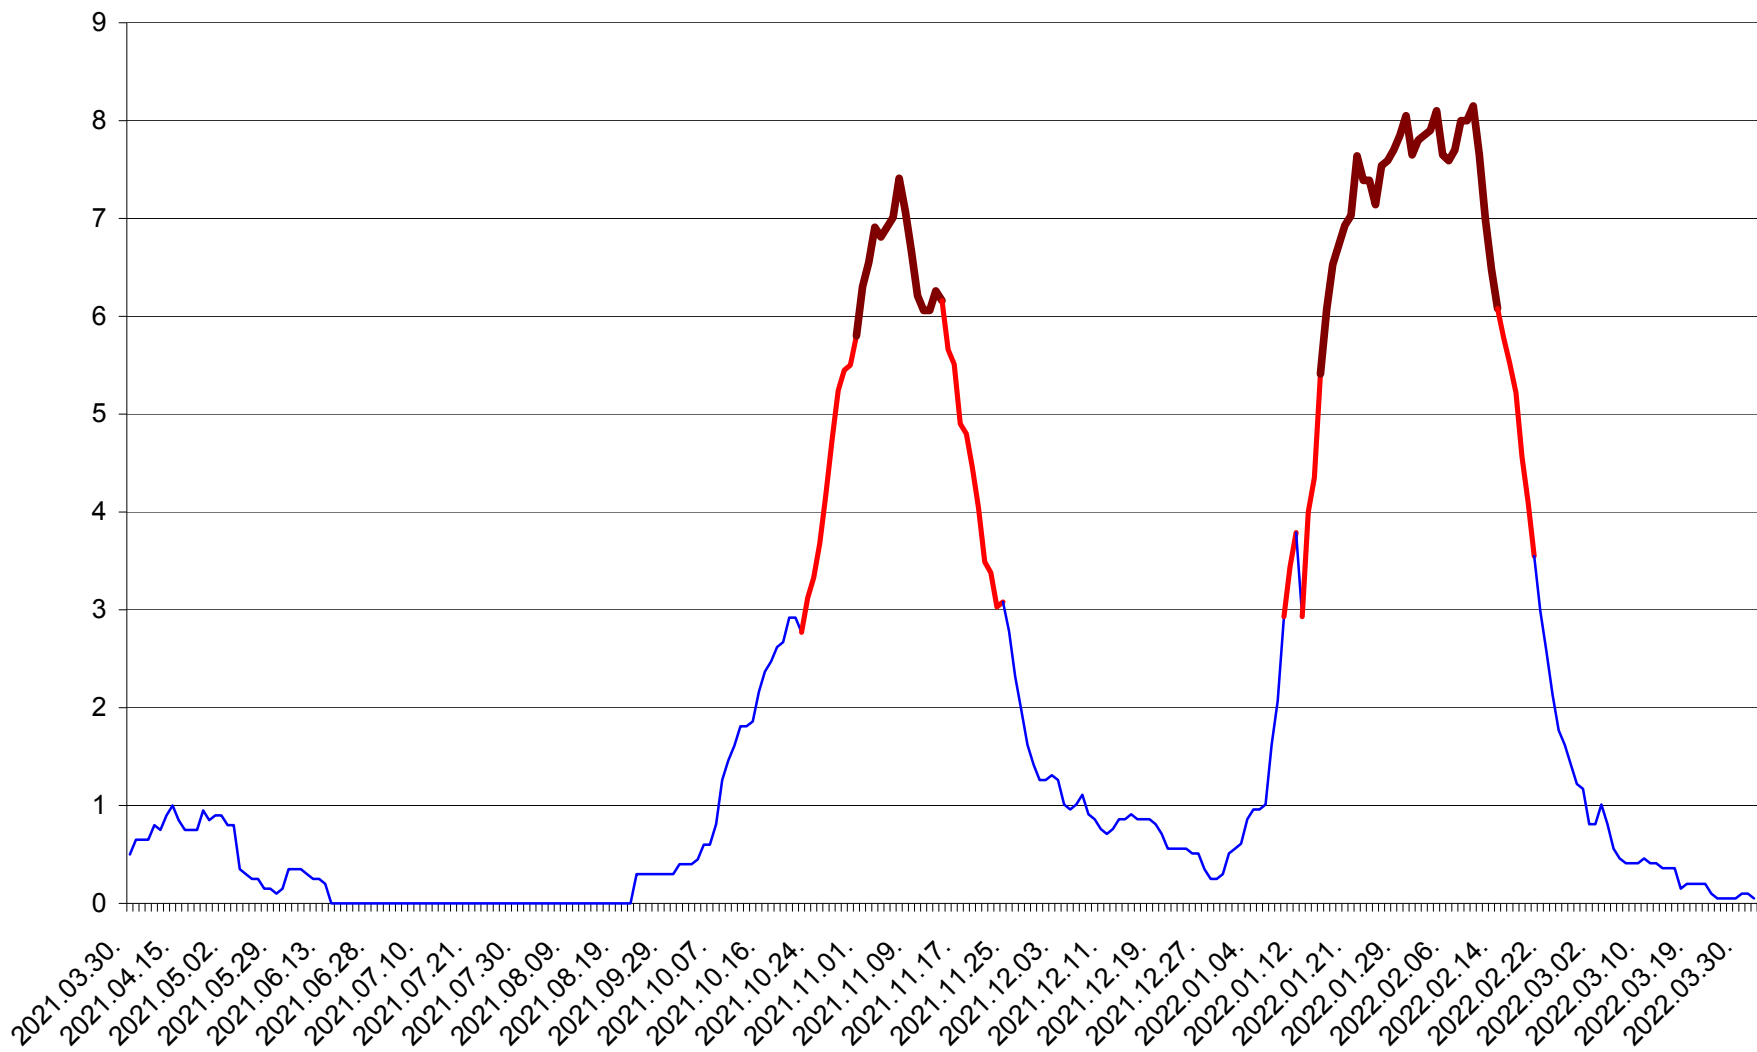

DÂRJIU - Evolutia incidentei cumulate pe 14 zile la ‰ de locuitori
2021.04.01. - 2022.04.01.

DEALU - Evolutia incidentei cumulate pe 14 zile la ‰ de locuitori
2021.04.01. - 2022.04.01.

DITRĂU - Evolutia incidentei cumulate pe 14 zile la ‰ de locuitori
2021.04.01. - 2022.04.01.

FELICENI - Evolutia incidentei cumulate pe 14 zile la ‰ de locuitori
2021.04.01. - 2022.04.01.

FRUMOASA - Evolutia incidentei cumulate pe 14 zile la ‰ de locuitori
2021.04.01. - 2022.04.01.

GĂLĂUȚAȘ - Evolutia incidentei cumulate pe 14 zile la ‰ de locuitori
2021.04.01. - 2022.04.01.

MUNICIPIUL GHEORGHENI - Evolutia incidentei cumulate pe 14 zile la % de locuitori
2021.04.01. - 2022.04.01.

JOSENI - Evolutia incidentei cumulate pe 14 zile la ‰ de locuitori
2021.04.01. - 2022.04.01.

LĂZAREA - Evolutia incidentei cumulate pe 14 zile la % de locuitori
2021.04.01. - 2022.04.01.

LELICENI - Evolutia incidentei cumulate pe 14 zile la ‰ de locuitori
2021.04.01. - 2022.04.01.

LUETA - Evolutia incidentei cumulate pe 14 zile la ‰ de locuitori
2021.04.01. - 2022.04.01.

LUNCA DE JOS - Evolutia incidentei cumulate pe 14 zile la ‰ de locuitori
2021.04.01. - 2022.04.01.