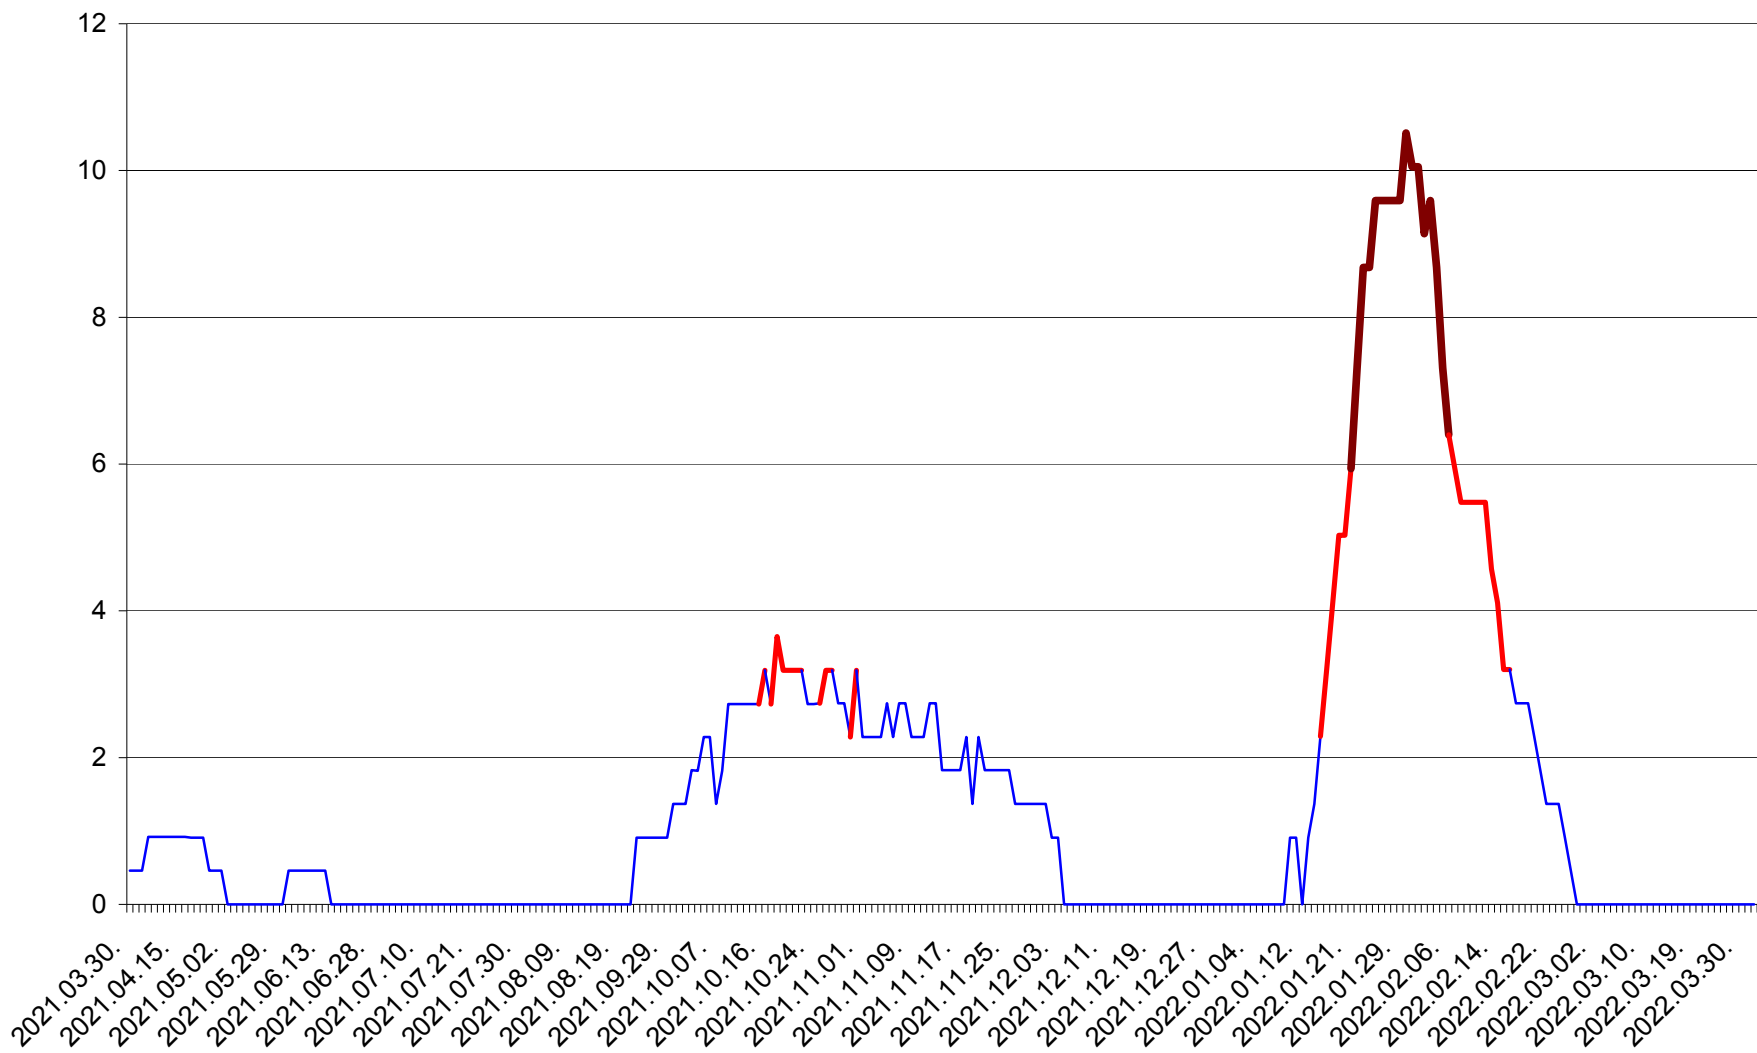

CICEU - Evolutia incidentei cumulate pe 14 zile la ‰ de locuitori
2021.04.01. - 2022.04.01.

CIUCSÂNGEORGIU - Evolutia incidentei cumulate pe 14 zile la ‰ de locuitori
2021.04.01. - 2022.04.01.

CIUMANI - Evolutia incidentei cumulate pe 14 zile la ‰ de locuitori
2021.04.01. - 2022.04.01.

CORBU - Evolutia incidentei cumulate pe 14 zile la ‰ de locuitori
2021.04.01. - 2022.04.01.

CORUND - Evolutia incidentei cumulate pe 14 zile la ‰ de locuitori
2021.04.01. - 2022.04.01.

COZMENI - Evolutia incidentei cumulate pe 14 zile la ‰ de locuitori
2021.04.01. - 2022.04.01.

ORAȘ CRISTURU SECUIESC - Evolutia incidentei cumulate pe 14 zile la ‰ de locuitori
2021.04.01. - 2022.04.01.

DĂNEȘTI - Evolutia incidentei cumulate pe 14 zile la ‰ de locuitori
2021.04.01. - 2022.04.01.

DÂRJIU - Evolutia incidentei cumulate pe 14 zile la ‰ de locuitori
2021.04.01. - 2022.04.01.

DEALU - Evolutia incidentei cumulate pe 14 zile la ‰ de locuitori
2021.04.01. - 2022.04.01.

DITRĂU - Evolutia incidentei cumulate pe 14 zile la ‰ de locuitori
2021.04.01. - 2022.04.01.