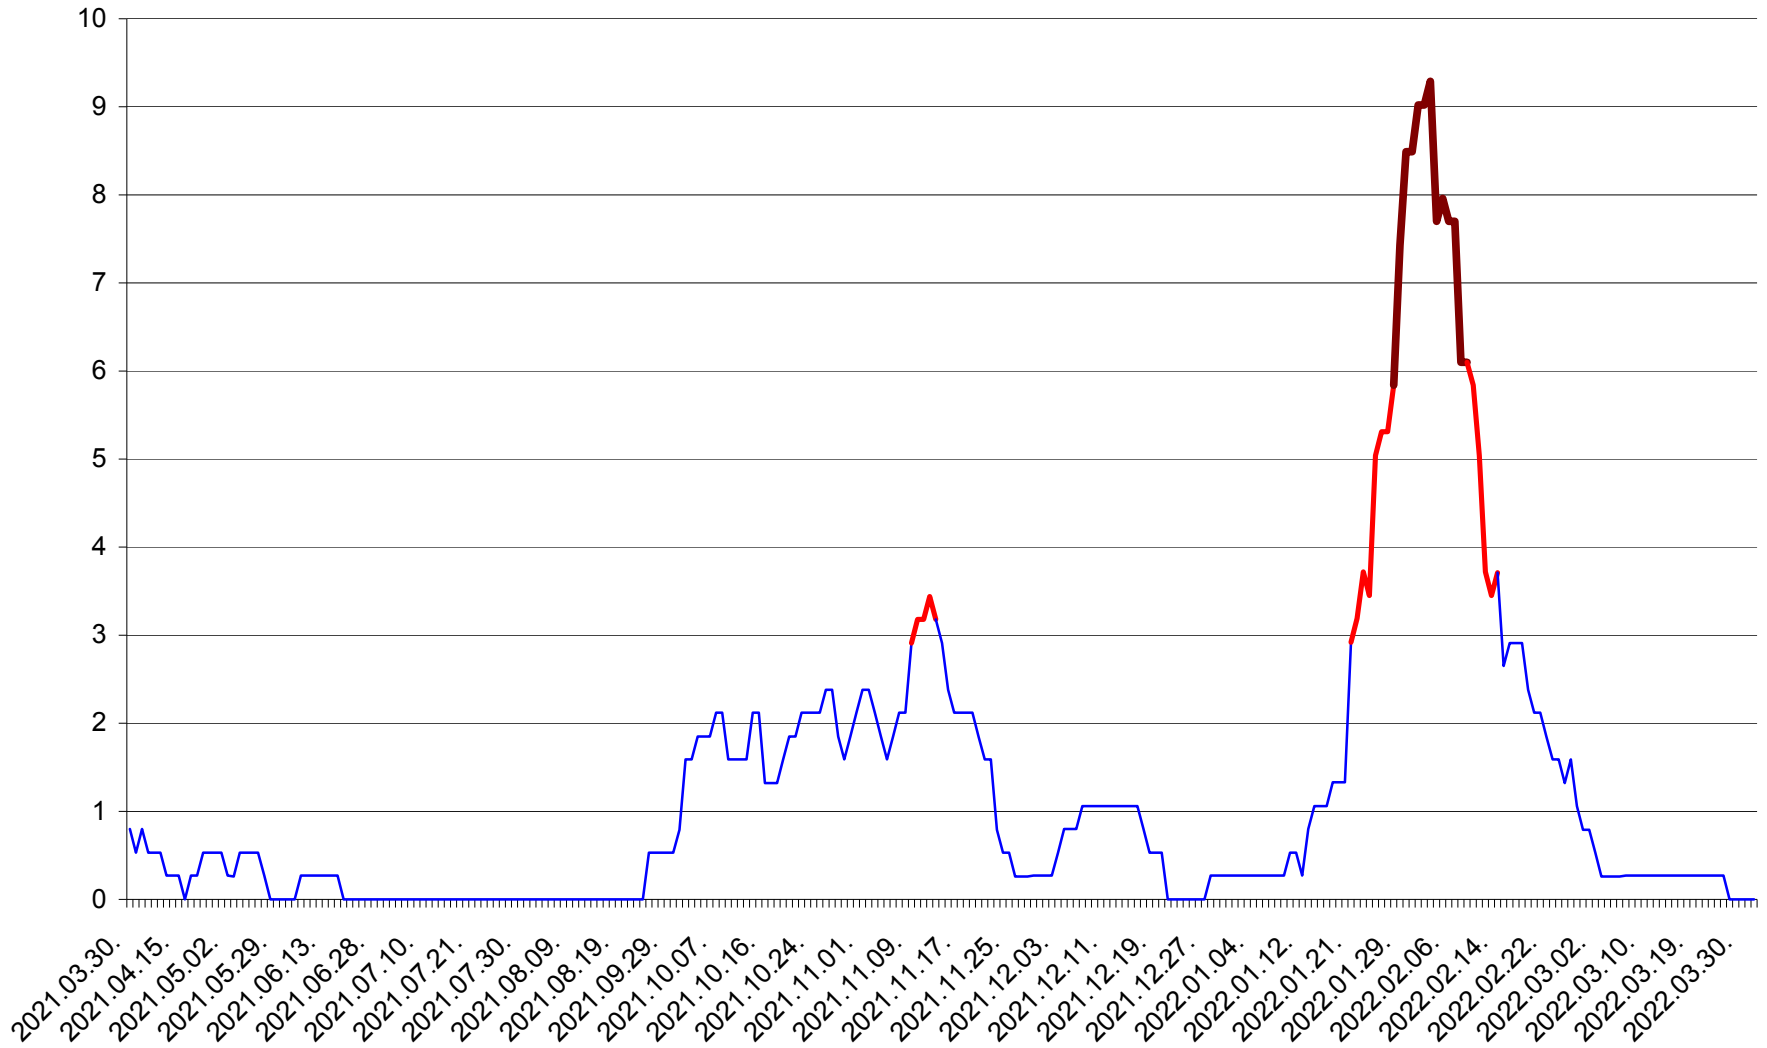

ORAȘ CRISTURU SECUIESC - Evolutia incidentei cumulate pe 14 zile la ‰ de locuitori
2021.04.01. - 2022.04.01.

DĂNEȘTI - Evolutia incidentei cumulate pe 14 zile la ‰ de locuitori
2021.04.01. - 2022.04.01.

DÂRJIU - Evolutia incidentei cumulate pe 14 zile la ‰ de locuitori
2021.04.01. - 2022.04.01.

DEALU - Evolutia incidentei cumulate pe 14 zile la ‰ de locuitori
2021.04.01. - 2022.04.01.

DITRĂU - Evolutia incidentei cumulate pe 14 zile la ‰ de locuitori
2021.04.01. - 2022.04.01.

FELICENI - Evolutia incidentei cumulate pe 14 zile la ‰ de locuitori
2021.04.01. - 2022.04.01.

FRUMOASA - Evolutia incidentei cumulate pe 14 zile la ‰ de locuitori
2021.04.01. - 2022.04.01.

GĂLĂUȚAȘ - Evolutia incidentei cumulate pe 14 zile la ‰ de locuitori
2021.04.01. - 2022.04.01.