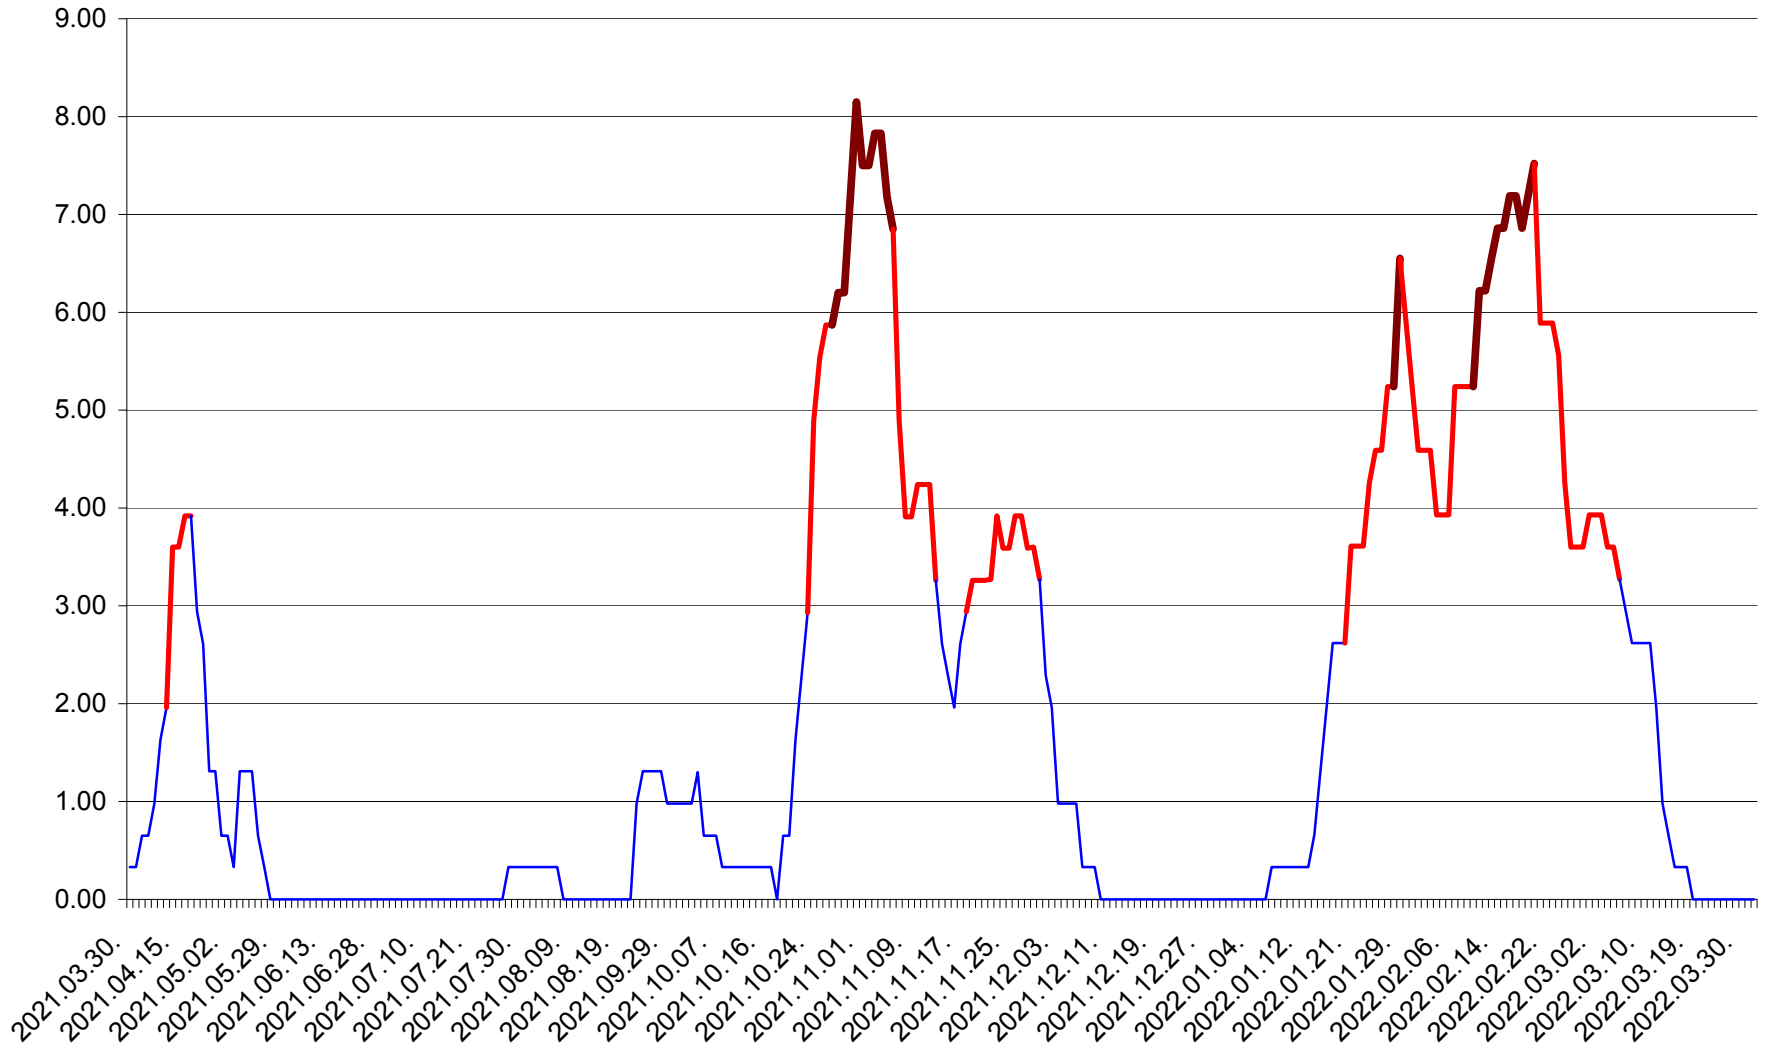

ATID - Evolutia incidentei cumulate pe 14 zile la ‰ de locuitori
2021.04.01. - 2022.04.01.

AVRĂMEȘTI - Evolutia incidentei cumulate pe 14 zile la ‰ de locuitori
2021.04.01. - 2022.04.01.

ORAȘ BĂILE TUȘNAD - Evolutia incidentei cumulate pe 14 zile la ‰ de locuitori
2021.04.01. - 2022.04.01.

ORAȘ BĂLAN - Evolutia incidentei cumulate pe 14 zile la ‰ de locuitori
2021.04.01. - 2022.04.01.

BILBOR - Evolutia incidentei cumulate pe 14 zile la ‰ de locuitori
2021.04.01. - 2022.04.01.

ORAȘ BORSEC - Evolutia incidentei cumulate pe 14 zile la ‰ de locuitori
2021.04.01. - 2022.04.01.

BRĂDEȘTI - Evolutia incidentei cumulate pe 14 zile la ‰ de locuitori
2021.04.01. - 2022.04.01.

CĂPÂLNIȚA - Evoluția incidenței cumulate pe 14 zile la ‰ de locuitori
2021.04.01. - 2022.04.01.

CÂRȚA - Evolutia incidentei cumulate pe 14 zile la ‰ de locuitori
2021.04.01. - 2022.04.01.