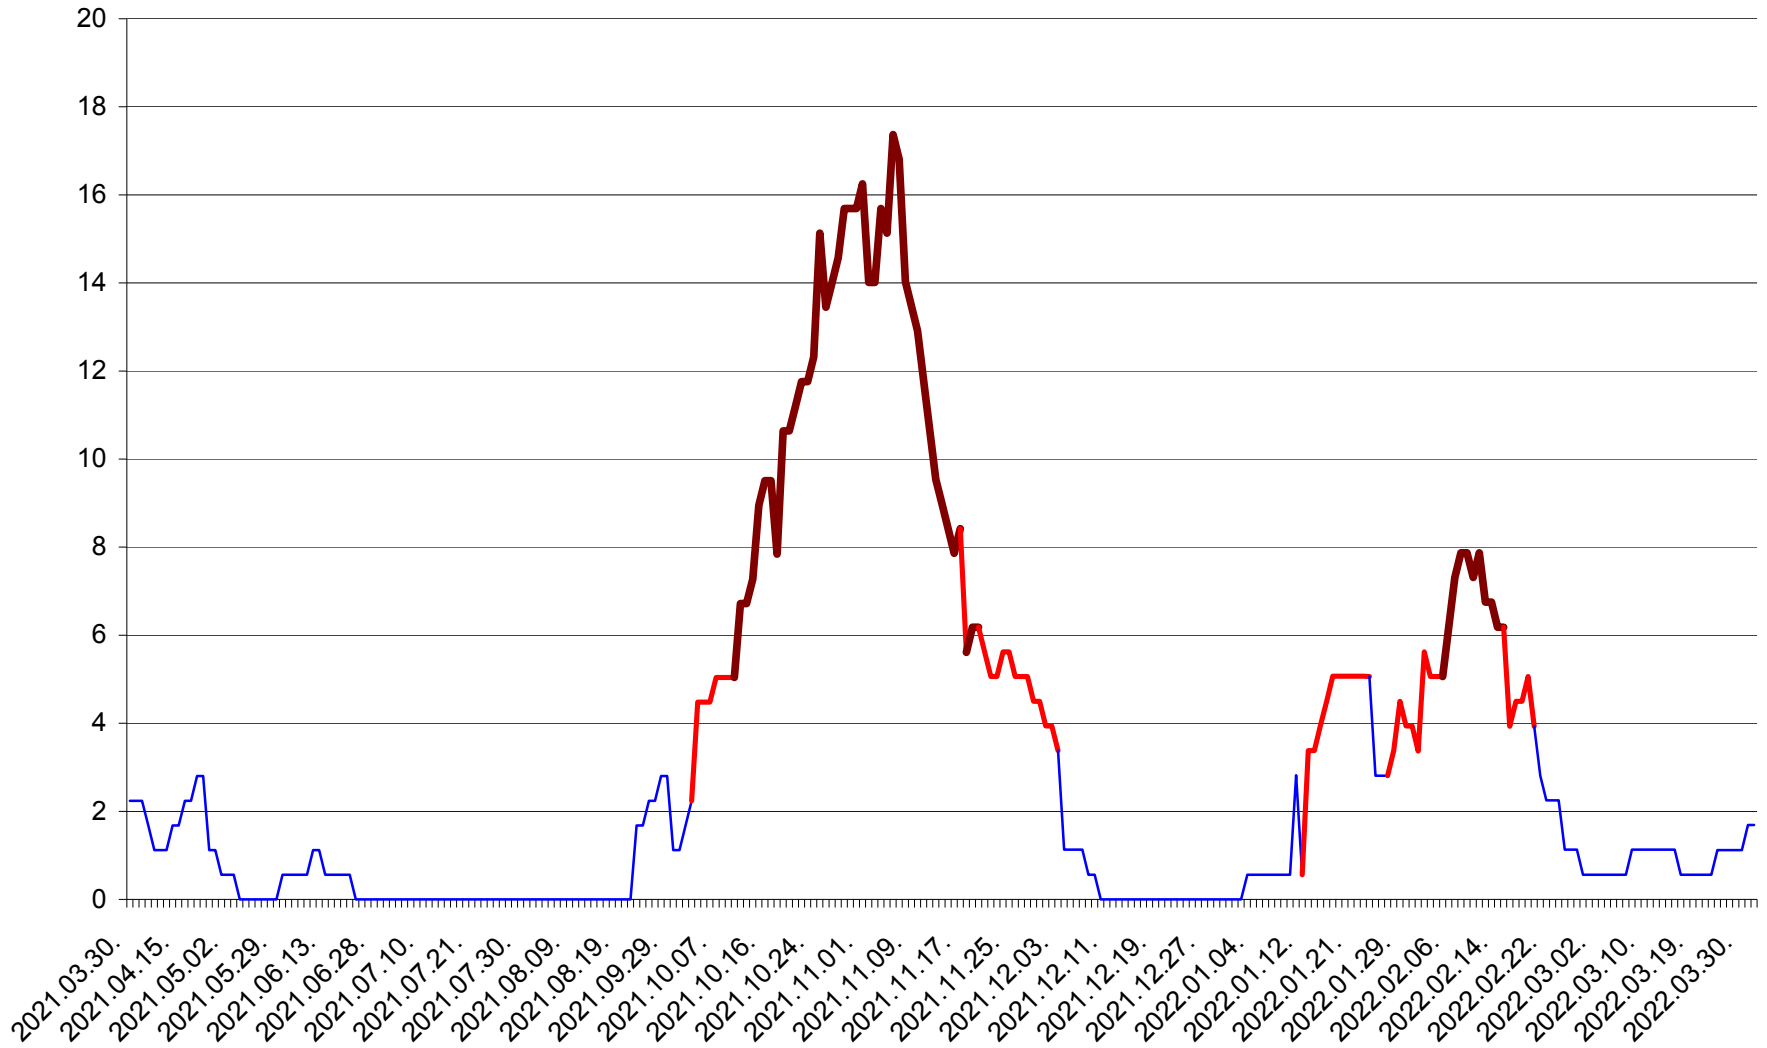

SÂNSIMION - Evolutia incidentei cumulate pe 14 zile la ‰ de locuitori
2021.04.01. - 2022.04.01.

SÂNTIMBRU - Evolutia incidentei cumulate pe 14 zile la ‰ de locuitori
2021.04.01. - 2022.04.01.

SĂRMAȘ - Evolutia incidentei cumulate pe 14 zile la ‰ de locuitori
2021.04.01. - 2022.04.01.

SATU MARE - Evolutia incidentei cumulate pe 14 zile la ‰ de locuitori
2021.04.01. - 2022.04.01.

SECUIENI - Evolutia incidentei cumulate pe 14 zile la ‰ de locuitori
2021.04.01. - 2022.04.01.

SICULENI - Evolutia incidentei cumulate pe 14 zile la ‰ de locuitori
2021.04.01. - 2022.04.01.

ȘIMONEȘTI - Evolutia incidentei cumulate pe 14 zile la ‰ de locuitori
2021.04.01. - 2022.04.01.

SUBCETATE - Evolutia incidentei cumulate pe 14 zile la ‰ de locuitori
2021.04.01. - 2022.04.01.

SUSENI - Evolutia incidentei cumulate pe 14 zile la ‰ de locuitori
2021.04.01. - 2022.04.01.