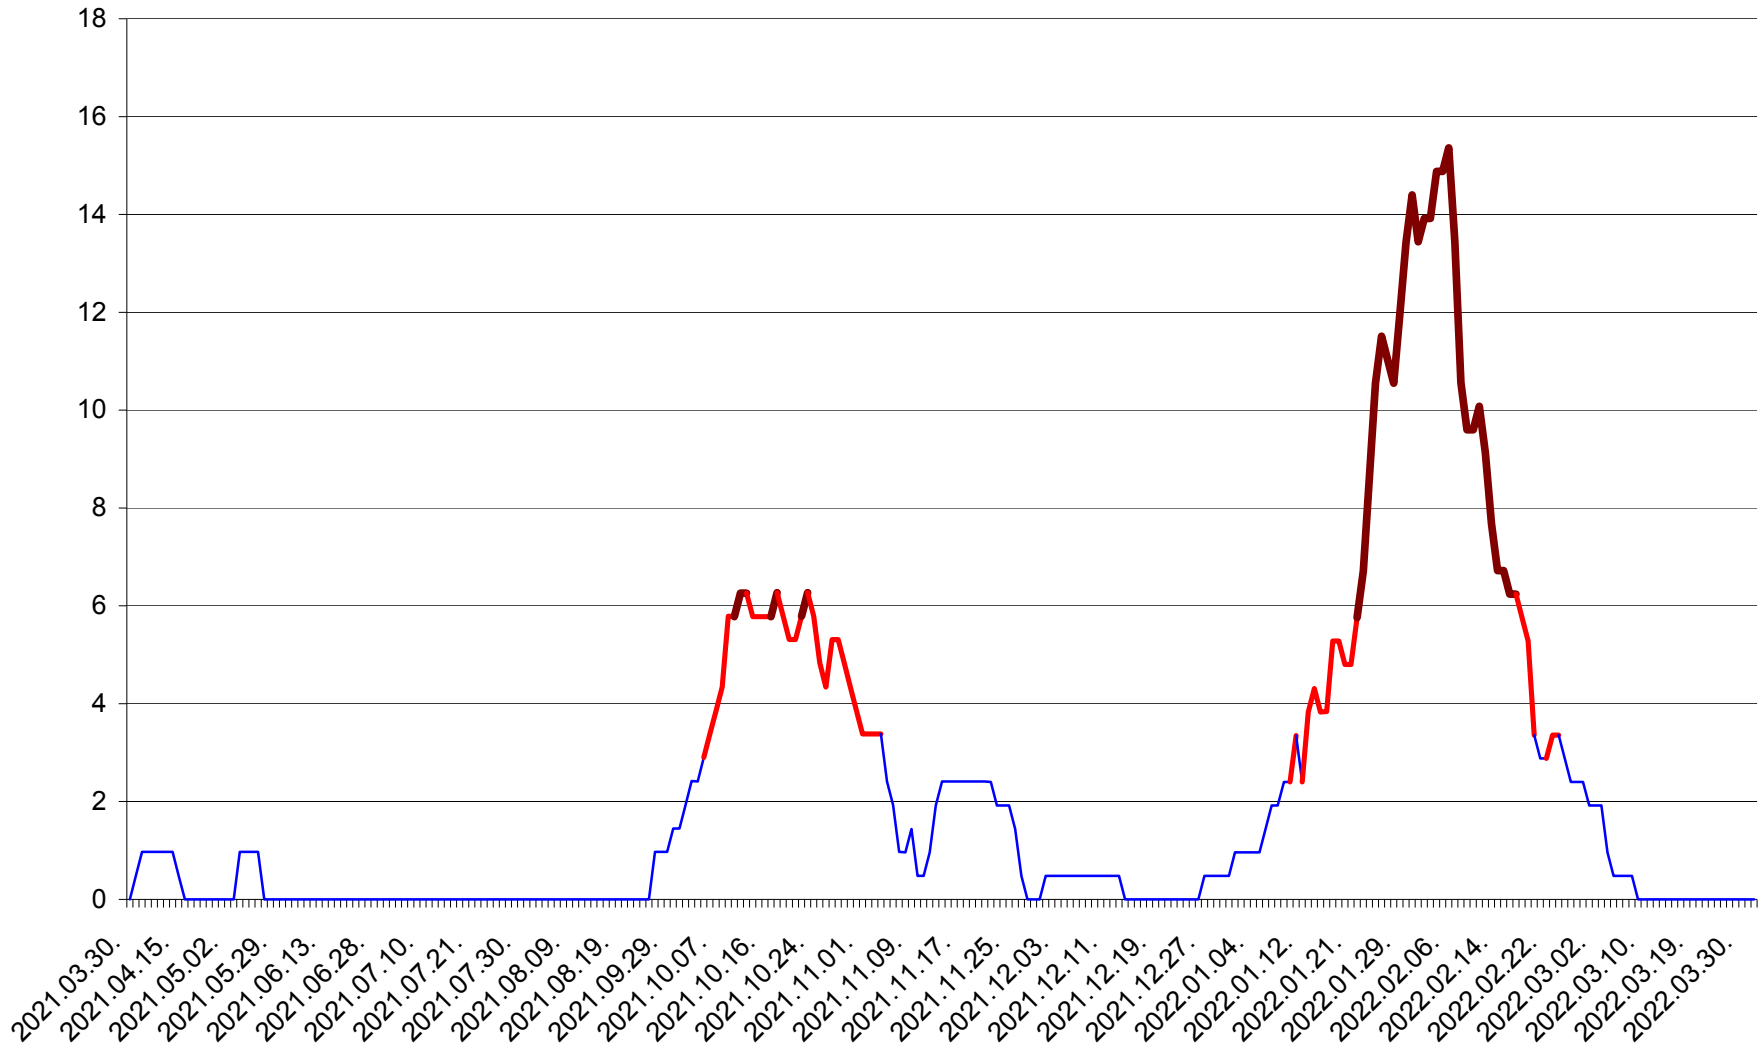

PLĂIEȘII DE JOS - Evolutia incidentei cumulate pe 14 zile la ‰ de locuitori
2021.04.01. - 2022.04.01.