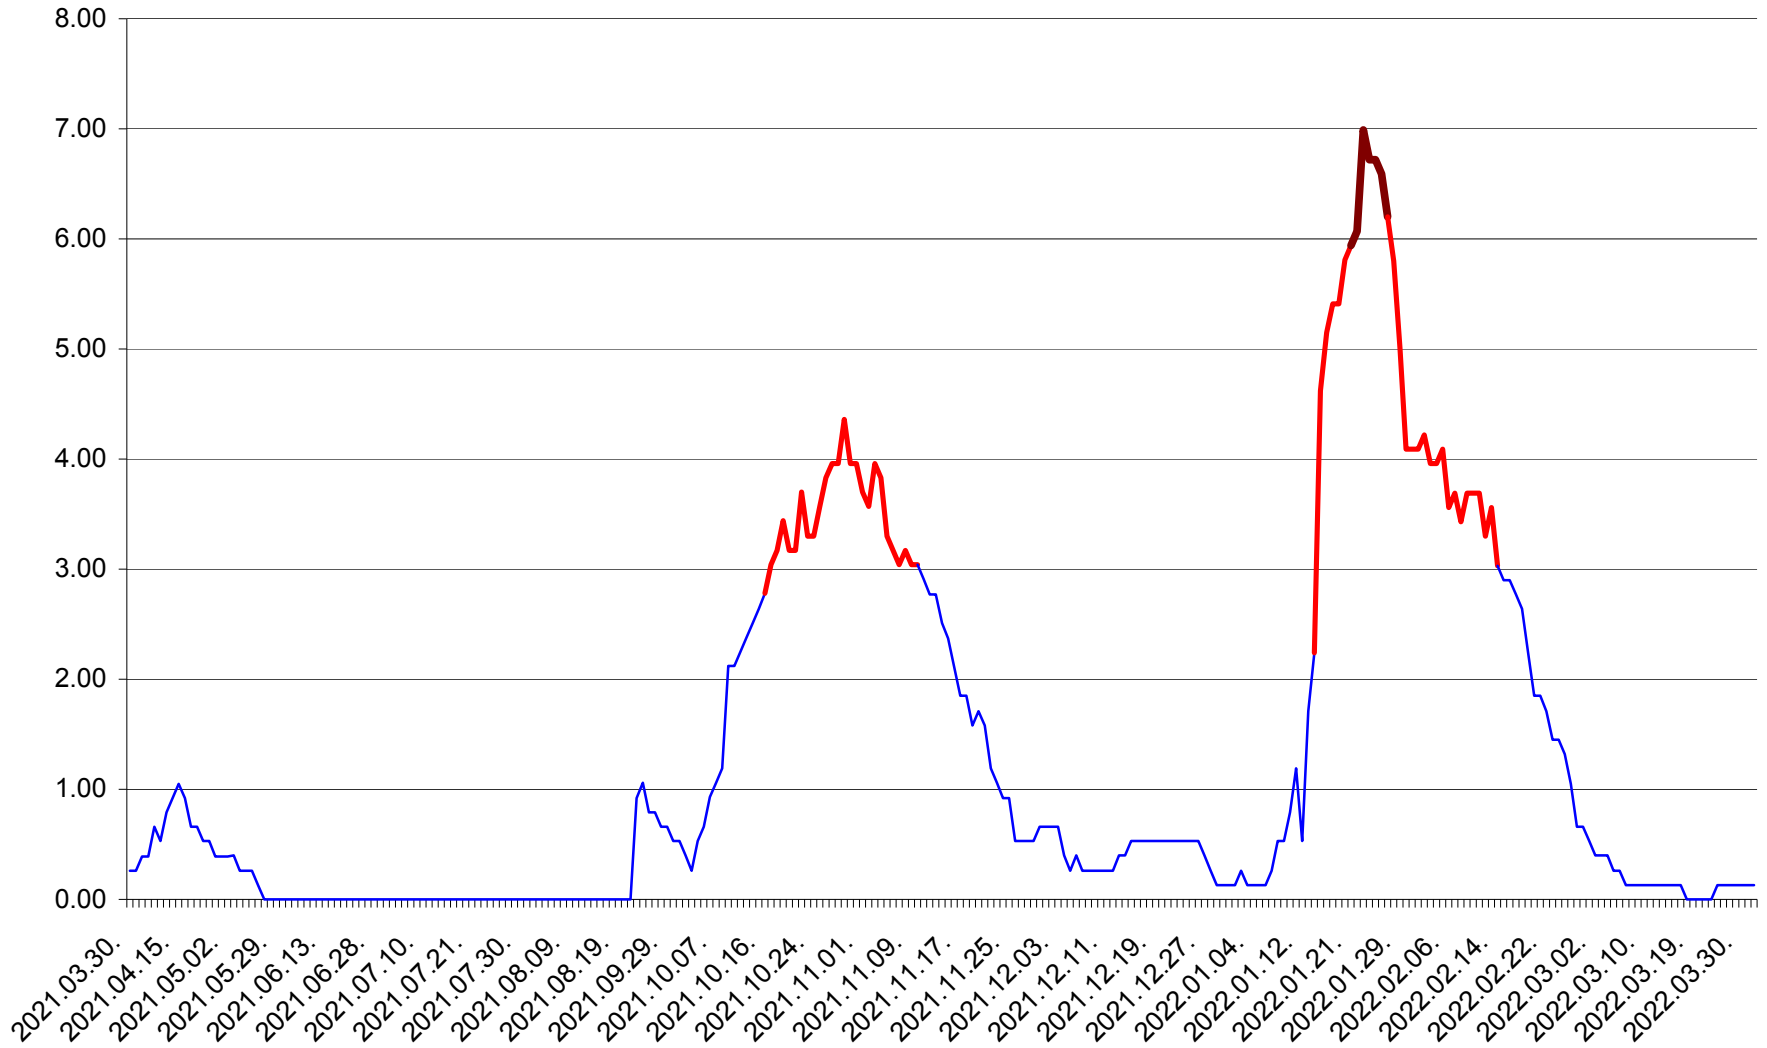

TUȘNAD - Evolutia incidentei cumulate pe 14 zile la ‰ de locuitori
2021.04.01. - 2022.04.01.

ULIEȘ - Evoluția incidentei cumulate pe 14 zile la ‰ de locuitori
2021.04.01. - 2022.04.01.

VĂRȘAG - Evolutia incidentei cumulate pe 14 zile la ‰ de locuitori
2021.04.01. - 2022.04.01.

ORAȘ VLĂHIȚA - Evolutia incidentei cumulate pe 14 zile la ‰ de locuitori
2021.04.01. - 2022.04.01.

VOȘLĂBENI - Evolutia incidentei cumulate pe 14 zile la ‰ de locuitori
2021.04.01. - 2022.04.01.

ZETEA - Evolutia incidentei cumulate pe 14 zile la ‰ de locuitori
2021.04.01. - 2022.04.01.