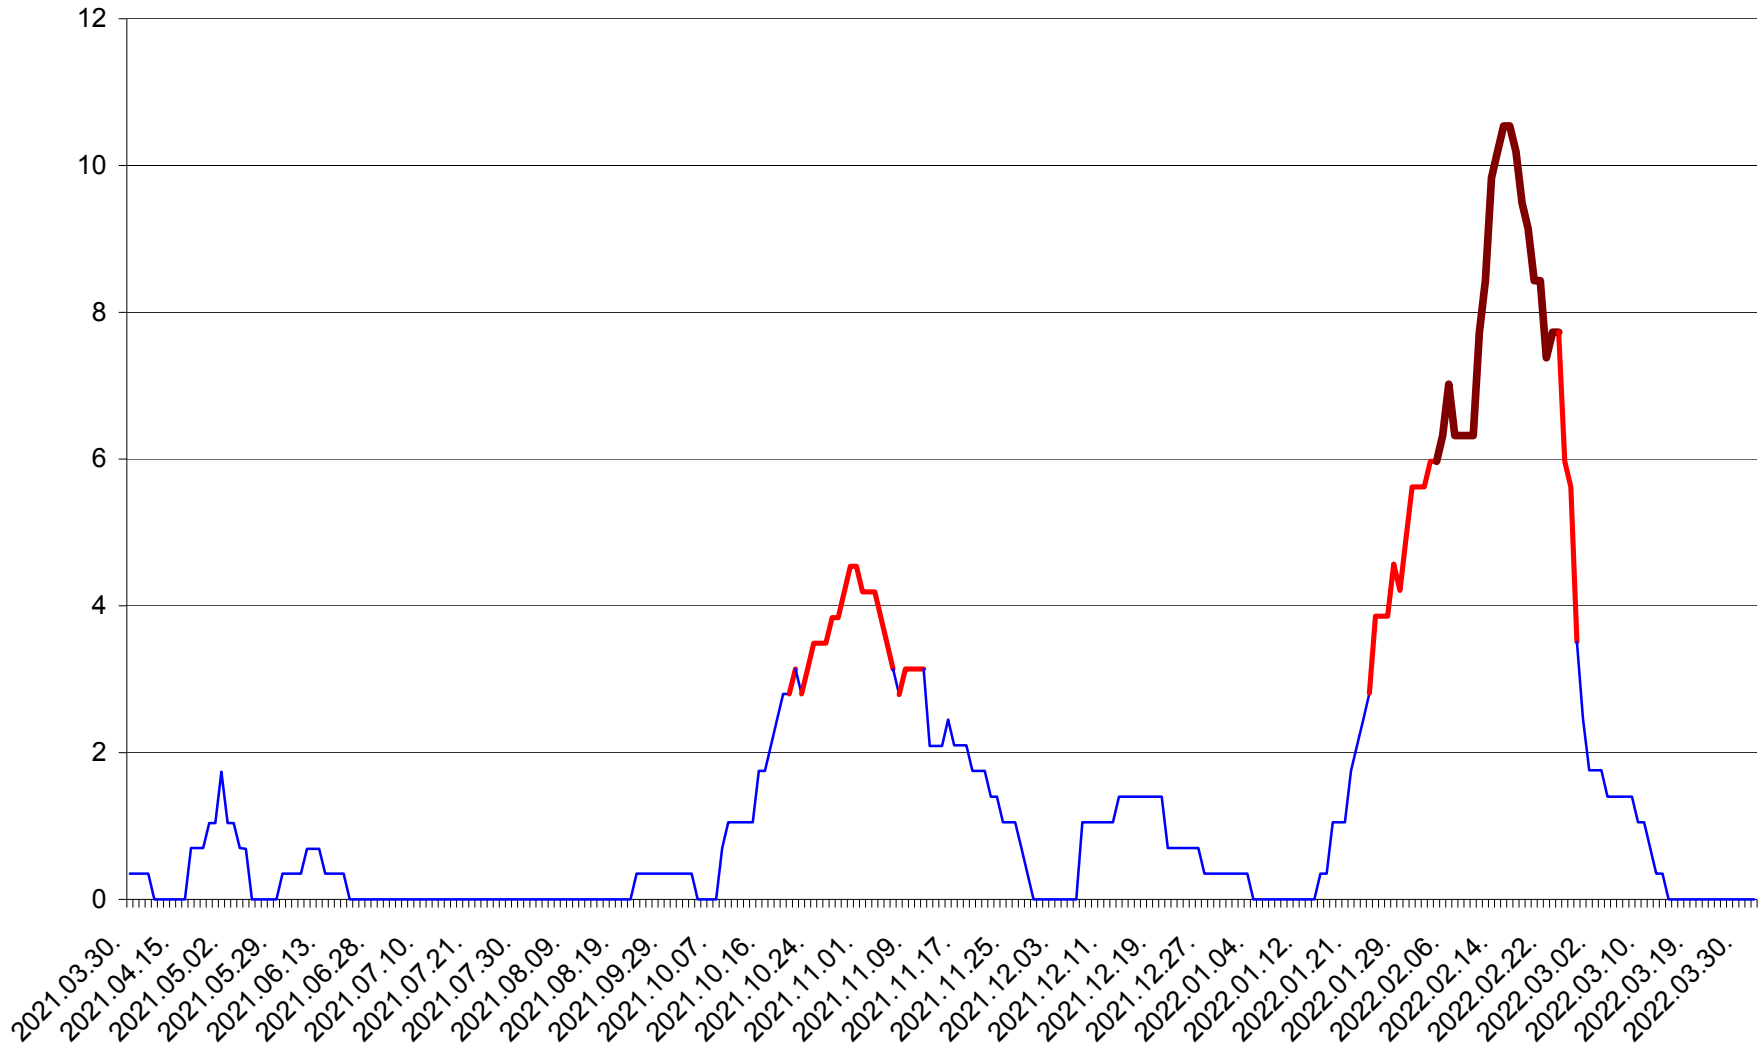

SÂNCRĂIENI - Evolutia incidentei cumulate pe 14 zile la ‰ de locuitori
2021.04.01. - 2022.04.01.

SÂNDOMINIC - Evolutia incidentei cumulate pe 14 zile la ‰ de locuitori
2021.04.01. - 2022.04.01.

SÂNMARTIN - Evolutia incidentei cumulate pe 14 zile la ‰ de locuitori
2021.04.01. - 2022.04.01.

SÂNSIMION - Evolutia incidentei cumulate pe 14 zile la ‰ de locuitori
2021.04.01. - 2022.04.01.

SÂNTIMBRU - Evolutia incidentei cumulate pe 14 zile la ‰ de locuitori
2021.04.01. - 2022.04.01.

SĂRMAȘ - Evolutia incidentei cumulate pe 14 zile la ‰ de locuitori
2021.04.01. - 2022.04.01.

SATU MARE - Evolutia incidentei cumulate pe 14 zile la ‰ de locuitori
2021.04.01. - 2022.04.01.

SECUIENI - Evolutia incidentei cumulate pe 14 zile la ‰ de locuitori
2021.04.01. - 2022.04.01.

SICULENI - Evolutia incidentei cumulate pe 14 zile la ‰ de locuitori
2021.04.01. - 2022.04.01.