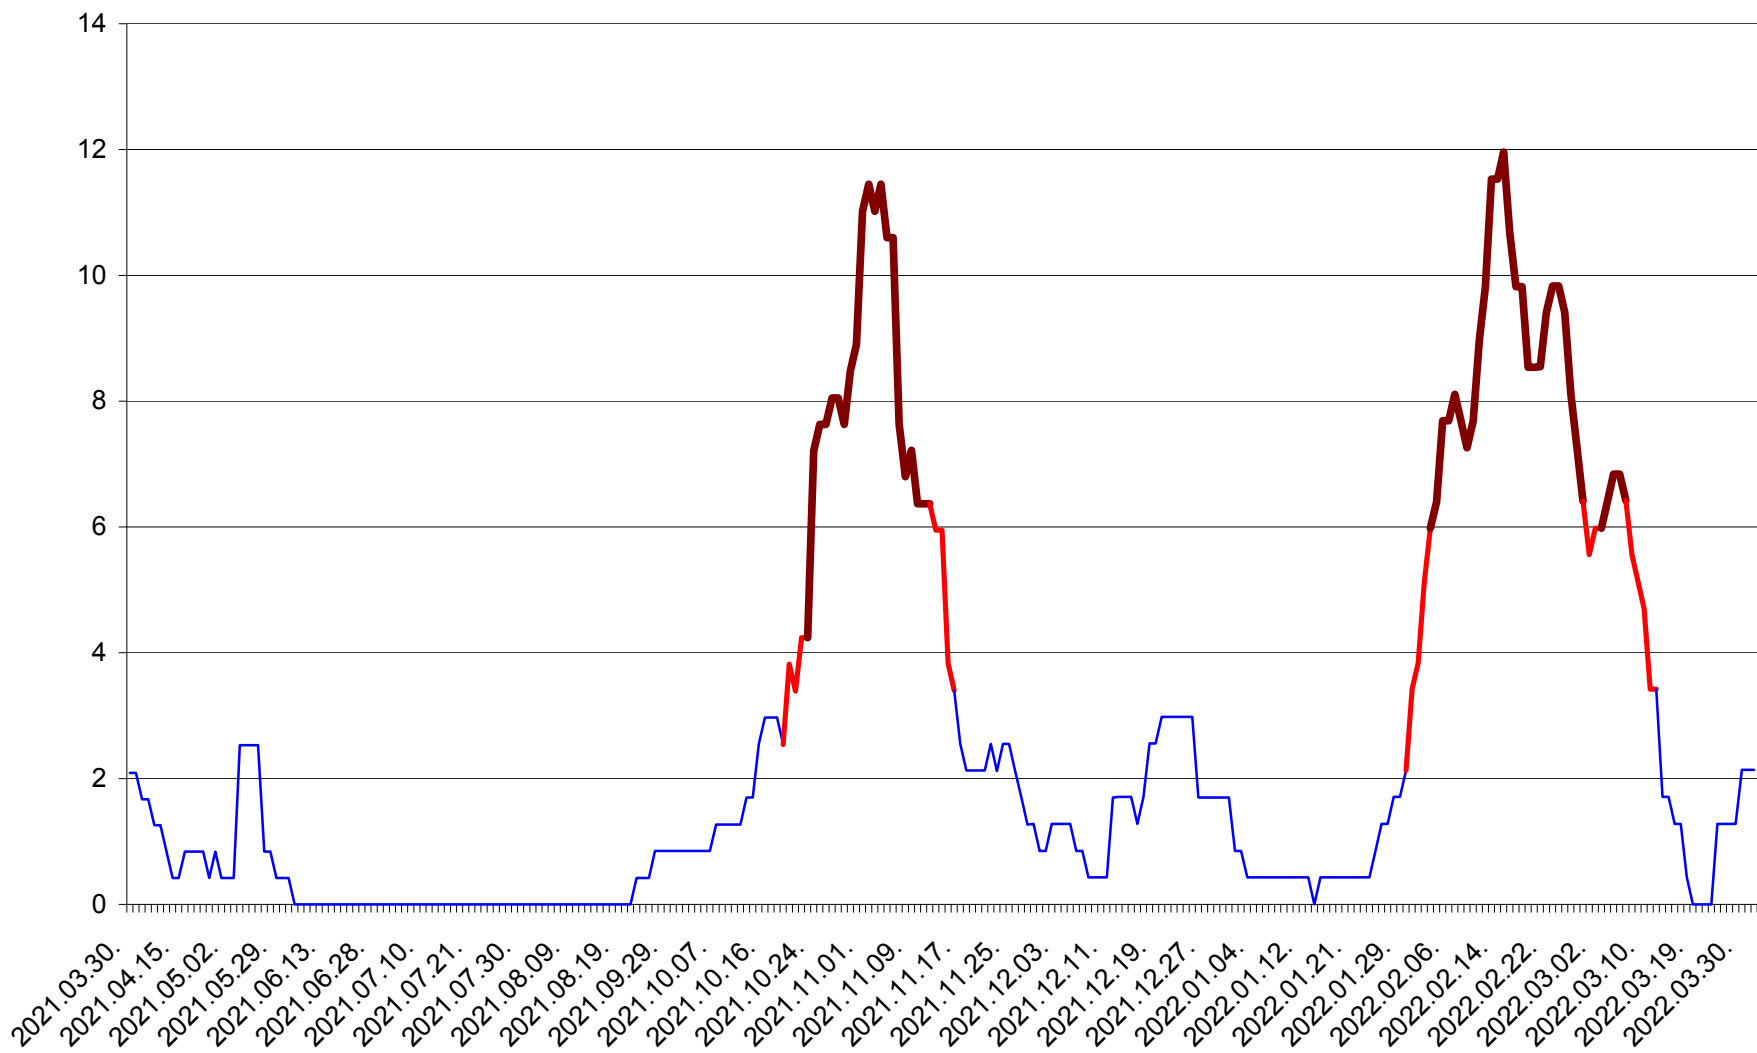

CORBU - Evolutia incidentei cumulate pe 14 zile la ‰ de locuitori
2021.04.01. - 2022.04.01.

CORUND - Evolutia incidentei cumulate pe 14 zile la ‰ de locuitori
2021.04.01. - 2022.04.01.

COZMENI - Evolutia incidentei cumulate pe 14 zile la ‰ de locuitori
2021.04.01. - 2022.04.01.

ORAȘ CRISTURU SECUIESC - Evolutia incidentei cumulate pe 14 zile la ‰ de locuitori
2021.04.01. - 2022.04.01.

DĂNEȘTI - Evolutia incidentei cumulate pe 14 zile la ‰ de locuitori
2021.04.01. - 2022.04.01.

DÂRJIU - Evolutia incidentei cumulate pe 14 zile la ‰ de locuitori
2021.04.01. - 2022.04.01.

DEALU - Evolutia incidentei cumulate pe 14 zile la ‰ de locuitori
2021.04.01. - 2022.04.01.

DITRĂU - Evolutia incidentei cumulate pe 14 zile la ‰ de locuitori
2021.04.01. - 2022.04.01.

FELICENI - Evolutia incidentei cumulate pe 14 zile la ‰ de locuitori
2021.04.01. - 2022.04.01.

FRUMOASA - Evolutia incidentei cumulate pe 14 zile la ‰ de locuitori
2021.04.01. - 2022.04.01.

GĂLĂUȚAȘ - Evolutia incidentei cumulate pe 14 zile la ‰ de locuitori
2021.04.01. - 2022.04.01.