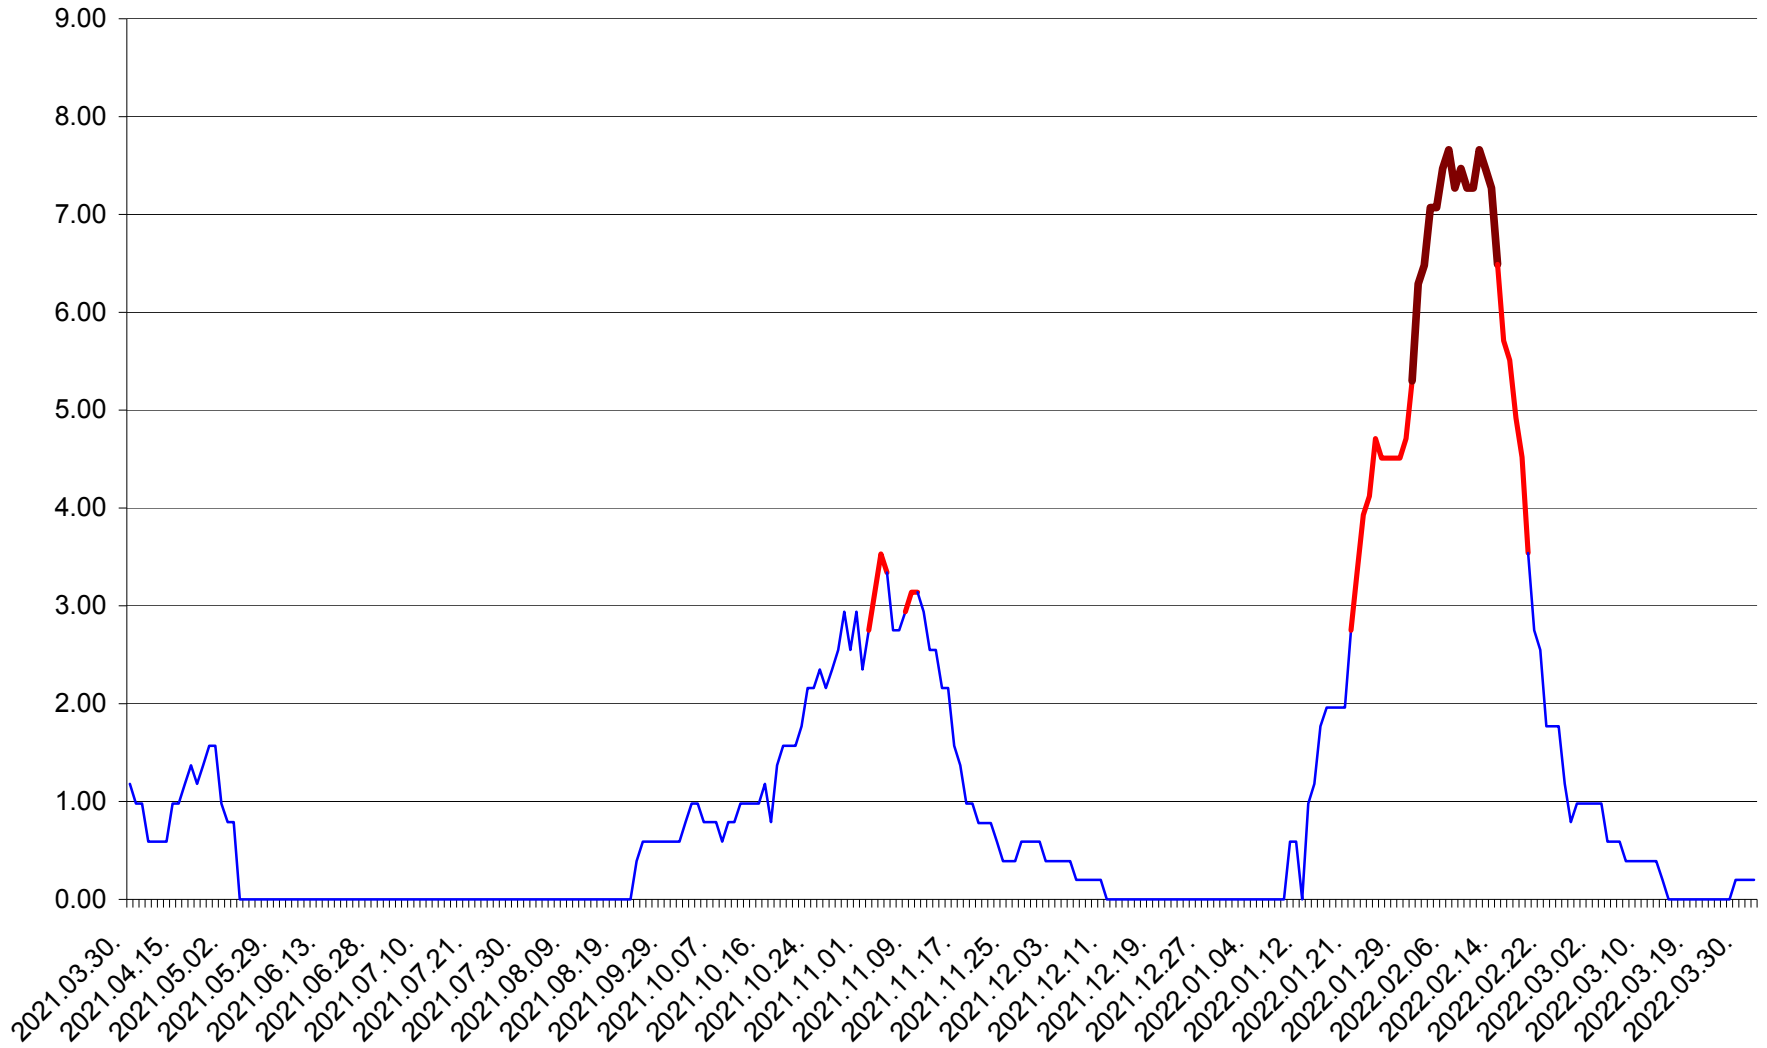

ORAȘ BĂLAN - Evolutia incidentei cumulate pe 14 zile la ‰ de locuitori
2021.04.01. - 2022.04.01.

BILBOR - Evolutia incidentei cumulate pe 14 zile la ‰ de locuitori
2021.04.01. - 2022.04.01.

ORAȘ BORSEC - Evolutia incidentei cumulate pe 14 zile la ‰ de locuitori
2021.04.01. - 2022.04.01.

BRĂDEȘTI - Evolutia incidentei cumulate pe 14 zile la ‰ de locuitori
2021.04.01. - 2022.04.01.

CĂPÂLNIȚA - Evoluția incidenței cumulate pe 14 zile la ‰ de locuitori
2021.04.01. - 2022.04.01.

CÂRȚA - Evolutia incidentei cumulate pe 14 zile la ‰ de locuitori
2021.04.01. - 2022.04.01.

CICEU - Evolutia incidentei cumulate pe 14 zile la ‰ de locuitori
2021.04.01. - 2022.04.01.

CIUCSÂNGEORGIU - Evolutia incidentei cumulate pe 14 zile la ‰ de locuitori
2021.04.01. - 2022.04.01.

CIUMANI - Evolutia incidentei cumulate pe 14 zile la ‰ de locuitori
2021.04.01. - 2022.04.01.

CORBU - Evolutia incidentei cumulate pe 14 zile la ‰ de locuitori
2021.04.01. - 2022.04.01.

CORUND - Evolutia incidentei cumulate pe 14 zile la ‰ de locuitori
2021.04.01. - 2022.04.01.

COZMENI - Evolutia incidentei cumulate pe 14 zile la ‰ de locuitori
2021.04.01. - 2022.04.01.