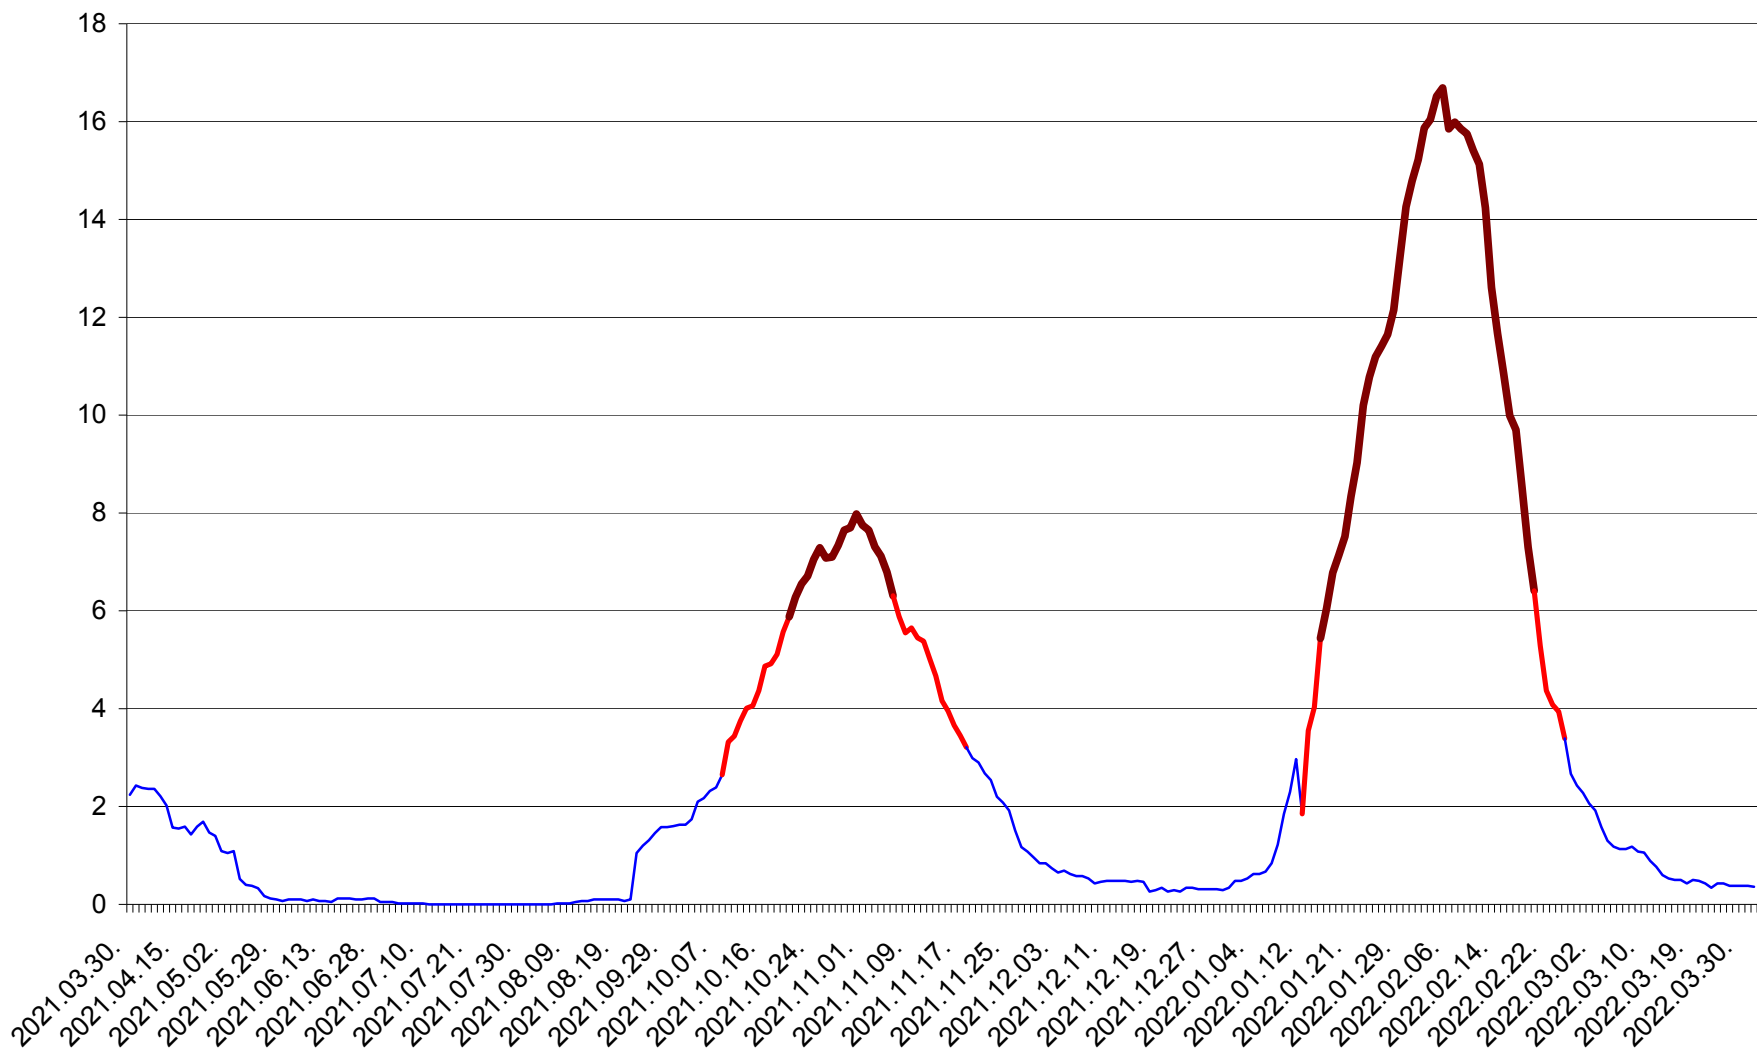

LELICENI - Evolutia incidentei cumulate pe 14 zile la ‰ de locuitori
2021.04.01. - 2022.04.01.

LUETA - Evolutia incidentei cumulate pe 14 zile la ‰ de locuitori
2021.04.01. - 2022.04.01.

LUNCA DE JOS - Evolutia incidentei cumulate pe 14 zile la ‰ de locuitori
2021.04.01. - 2022.04.01.

LUNCA DE SUS - Evolutia incidentei cumulate pe 14 zile la ‰ de locuitori
2021.04.01. - 2022.04.01.

LUPENI - Evolutia incidentei cumulate pe 14 zile la ‰ de locuitori
2021.04.01. - 2022.04.01.

MĂDĂRAȘ - Evolutia incidentei cumulate pe 14 zile la ‰ de locuitori
2021.04.01. - 2022.04.01.

MĂRTINIȘ - Evolutia incidentei cumulate pe 14 zile la ‰ de locuitori
2021.04.01. - 2022.04.01.

MEREȘTI - Evolutia incidentei cumulate pe 14 zile la ‰ de locuitori
2021.04.01. - 2022.04.01.

MUNICIPIUL MIERCUREA-CIUC - Evolutia incidentei cumulate pe 14 zile la ‰ de locuitori
2021.04.01. - 2022.04.01.