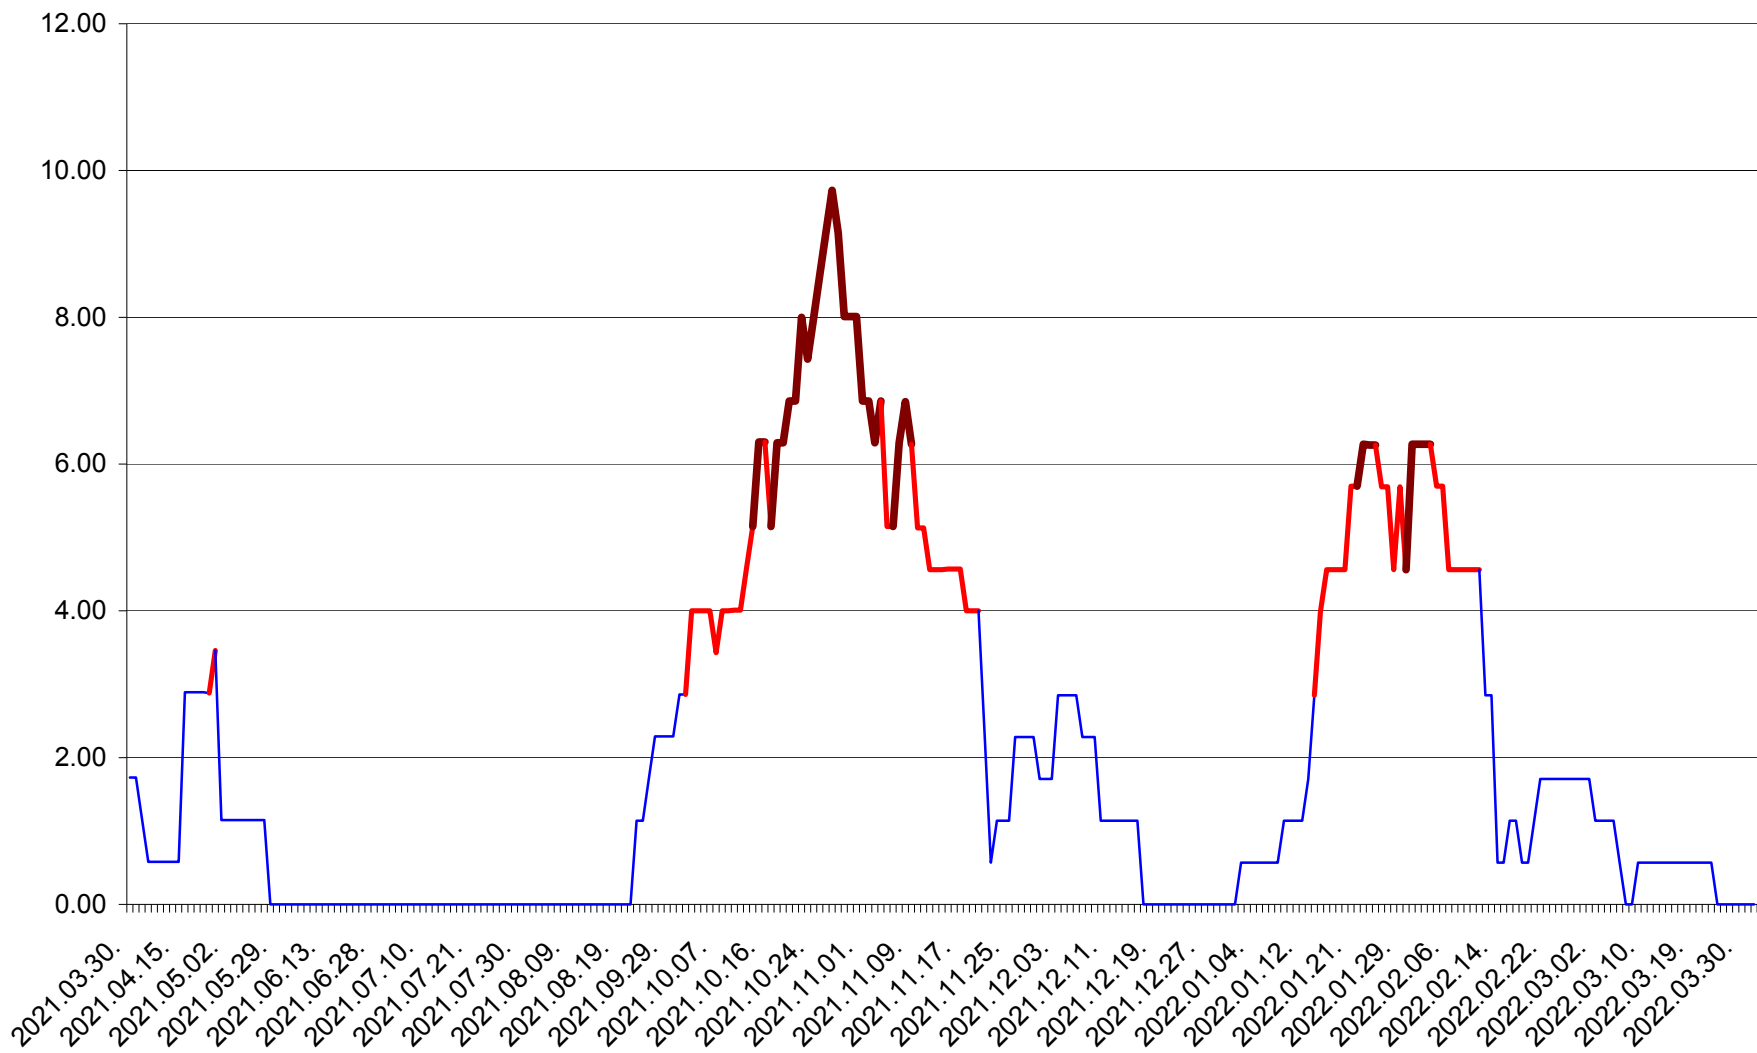

ORAȘ VLĂHIȚA - Evolutia incidentei cumulate pe 14 zile la ‰ de locuitori
2021.04.01. - 2022.04.01.