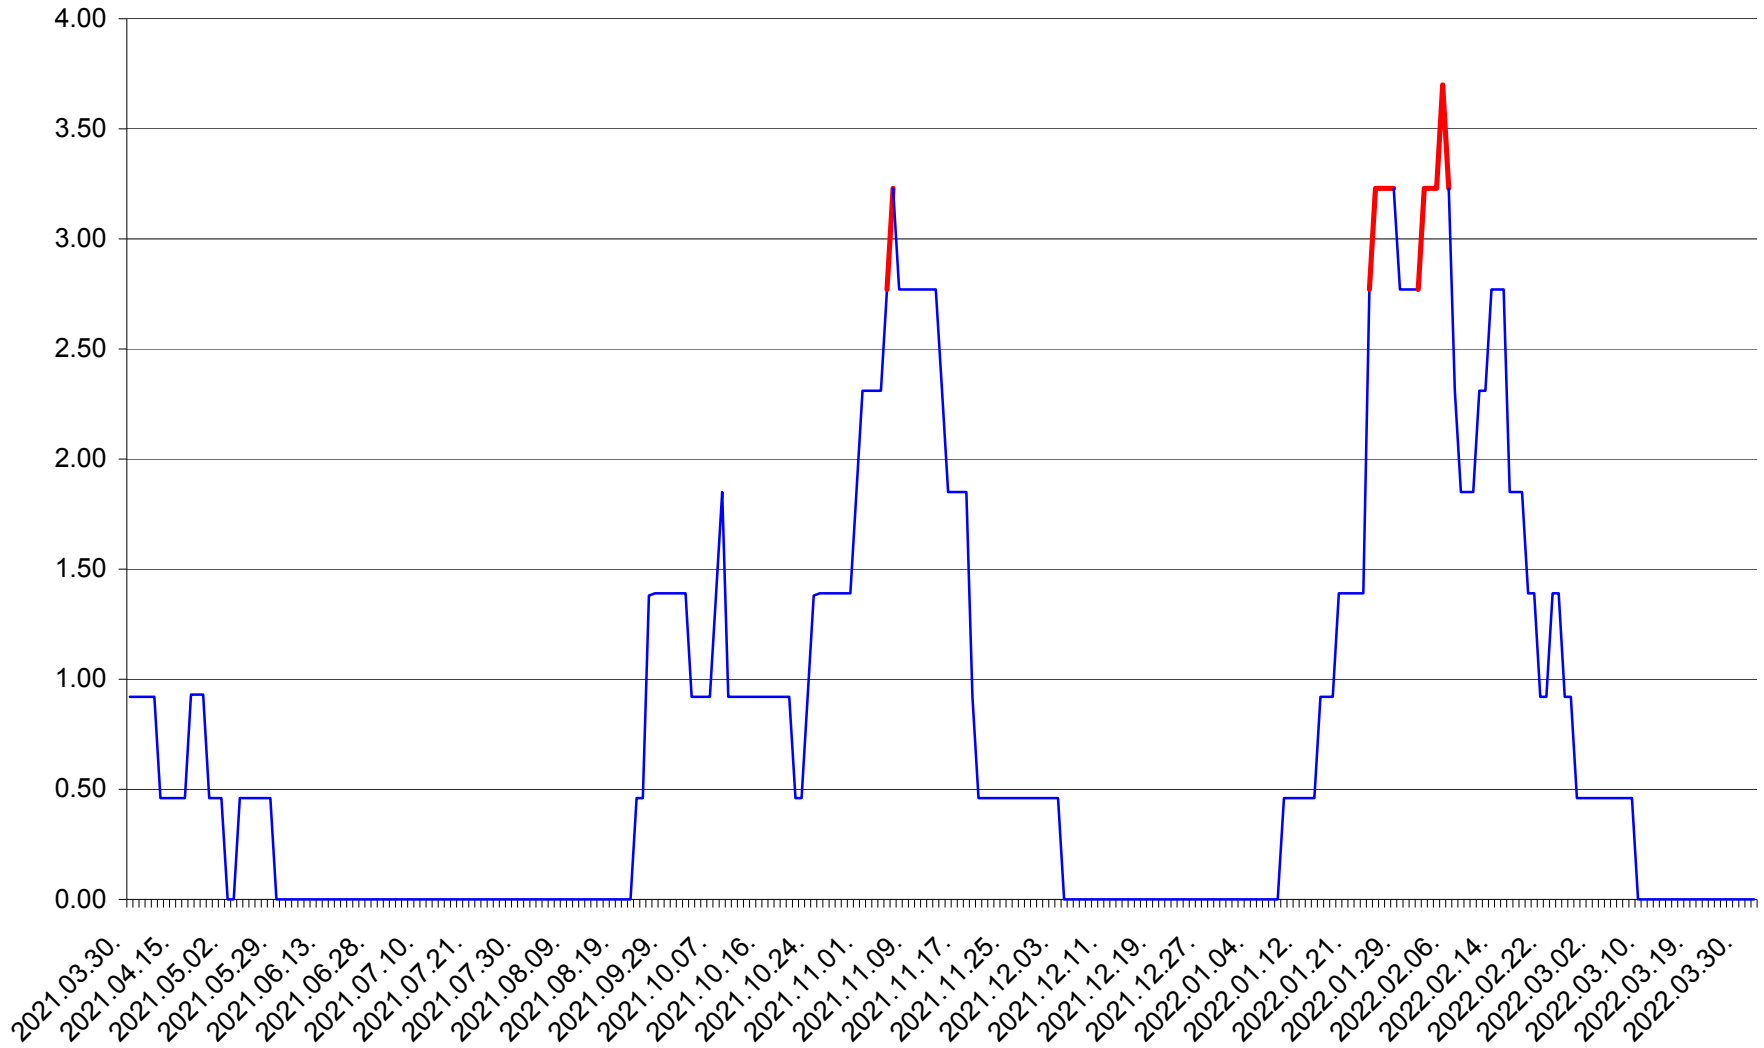

ATID - Evolutia incidentei cumulate pe 14 zile la ‰ de locuitori
2021.04.01. - 2022.04.01.

AVRĂMEȘTI - Evolutia incidentei cumulate pe 14 zile la ‰ de locuitori
2021.04.01. - 2022.04.01.

ORAȘ BĂILE TUȘNAD - Evolutia incidentei cumulate pe 14 zile la ‰ de locuitori
2021.04.01. - 2022.04.01.

ORAȘ BĂLAN - Evolutia incidentei cumulate pe 14 zile la ‰ de locuitori
2021.04.01. - 2022.04.01.

BILBOR - Evolutia incidentei cumulate pe 14 zile la ‰ de locuitori
2021.04.01. - 2022.04.01.

ORAȘ BORSEC - Evolutia incidentei cumulate pe 14 zile la ‰ de locuitori
2021.04.01. - 2022.04.01.

BRĂDEȘTI - Evolutia incidentei cumulate pe 14 zile la ‰ de locuitori
2021.04.01. - 2022.04.01.

CĂPÂLNIȚA - Evoluția incidenței cumulate pe 14 zile la ‰ de locuitori
2021.04.01. - 2022.04.01.

CÂRȚA - Evolutia incidentei cumulate pe 14 zile la ‰ de locuitori
2021.04.01. - 2022.04.01.

CICEU - Evolutia incidentei cumulate pe 14 zile la ‰ de locuitori
2021.04.01. - 2022.04.01.

CIUCSÂNGEORGIU - Evolutia incidentei cumulate pe 14 zile la ‰ de locuitori
2021.04.01. - 2022.04.01.

CIUMANI - Evolutia incidentei cumulate pe 14 zile la ‰ de locuitori
2021.04.01. - 2022.04.01.