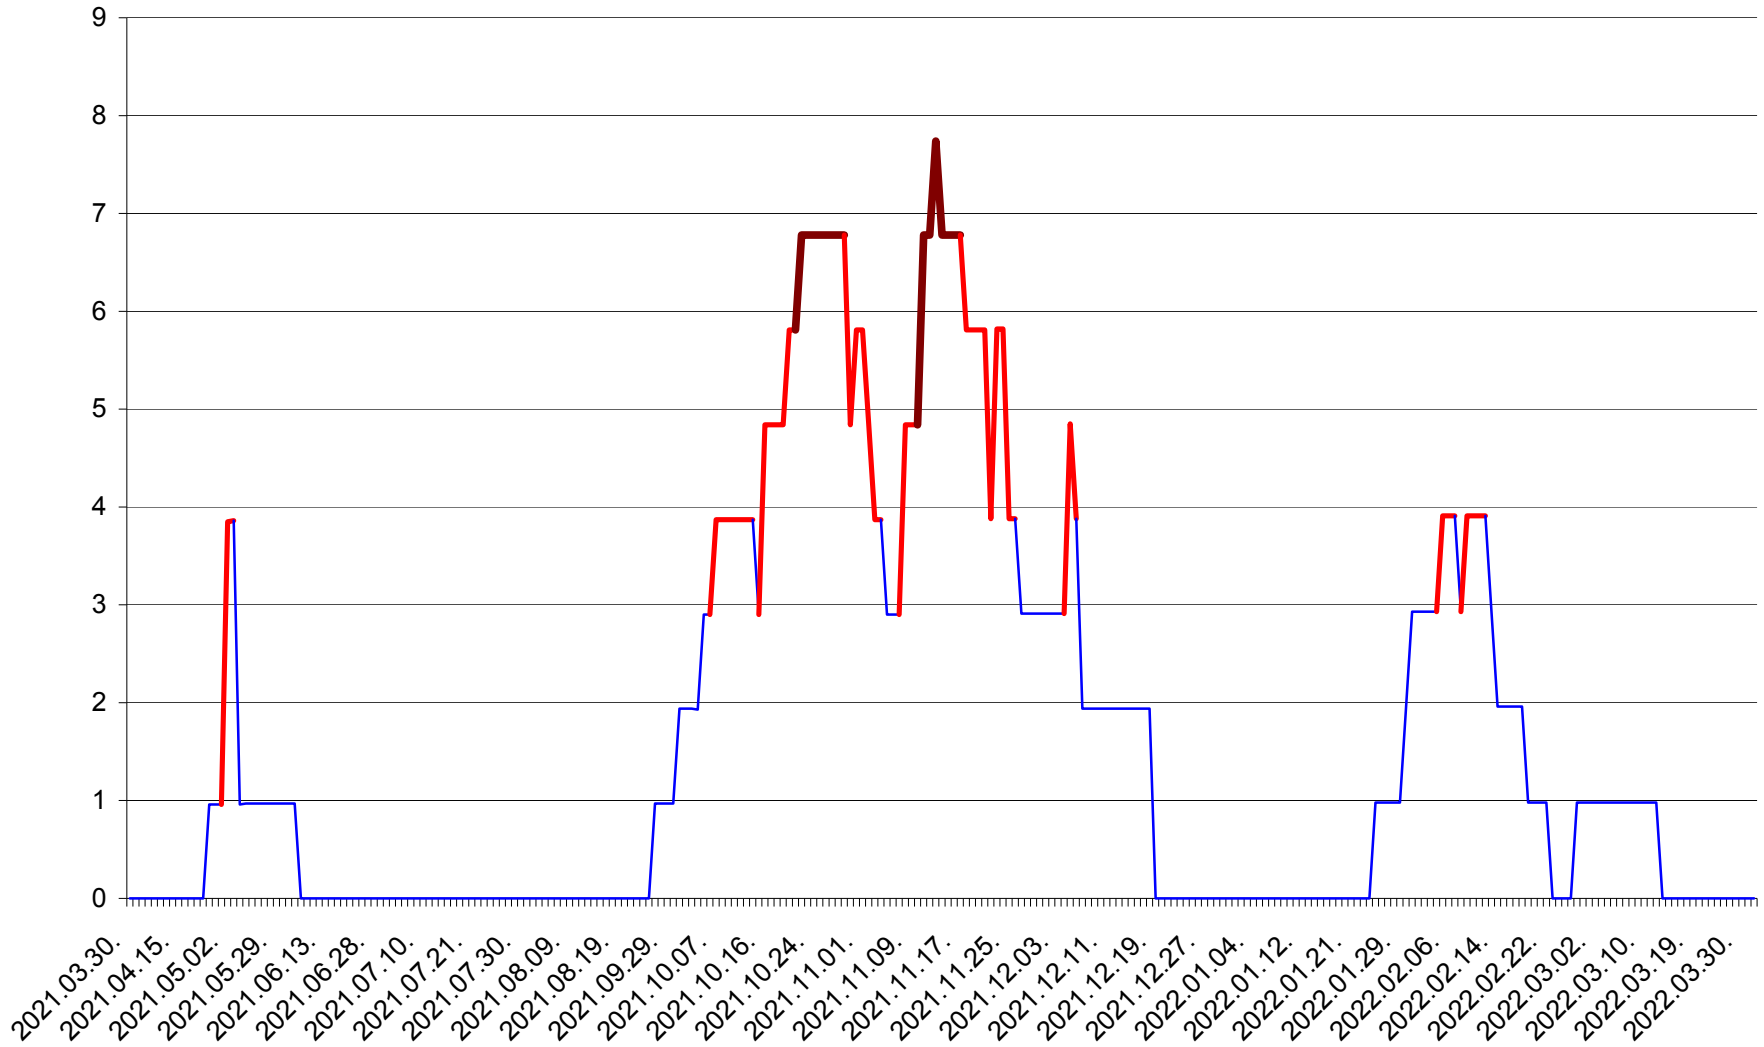

DEALU - Evolutia incidentei cumulate pe 14 zile la ‰ de locuitori
2021.04.01. - 2022.04.01.