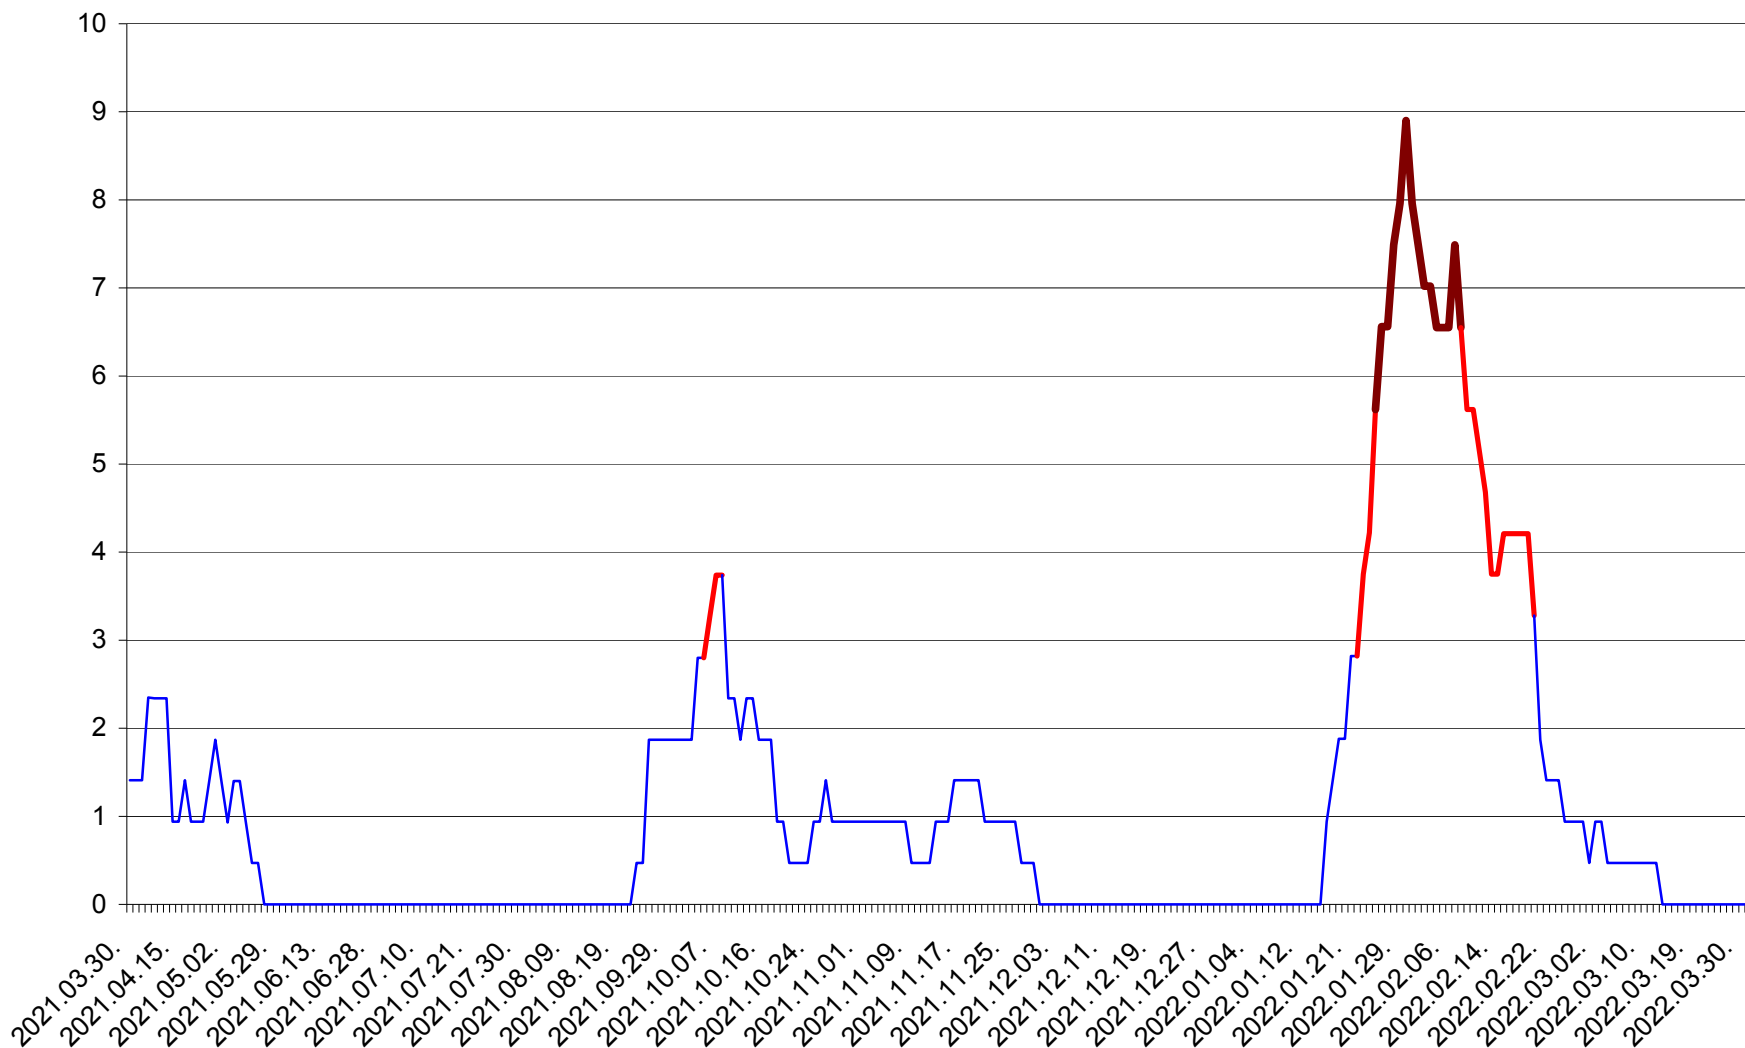

SECUIENI - Evolutia incidentei cumulate pe 14 zile la ‰ de locuitori
2021.04.01. - 2022.04.01.