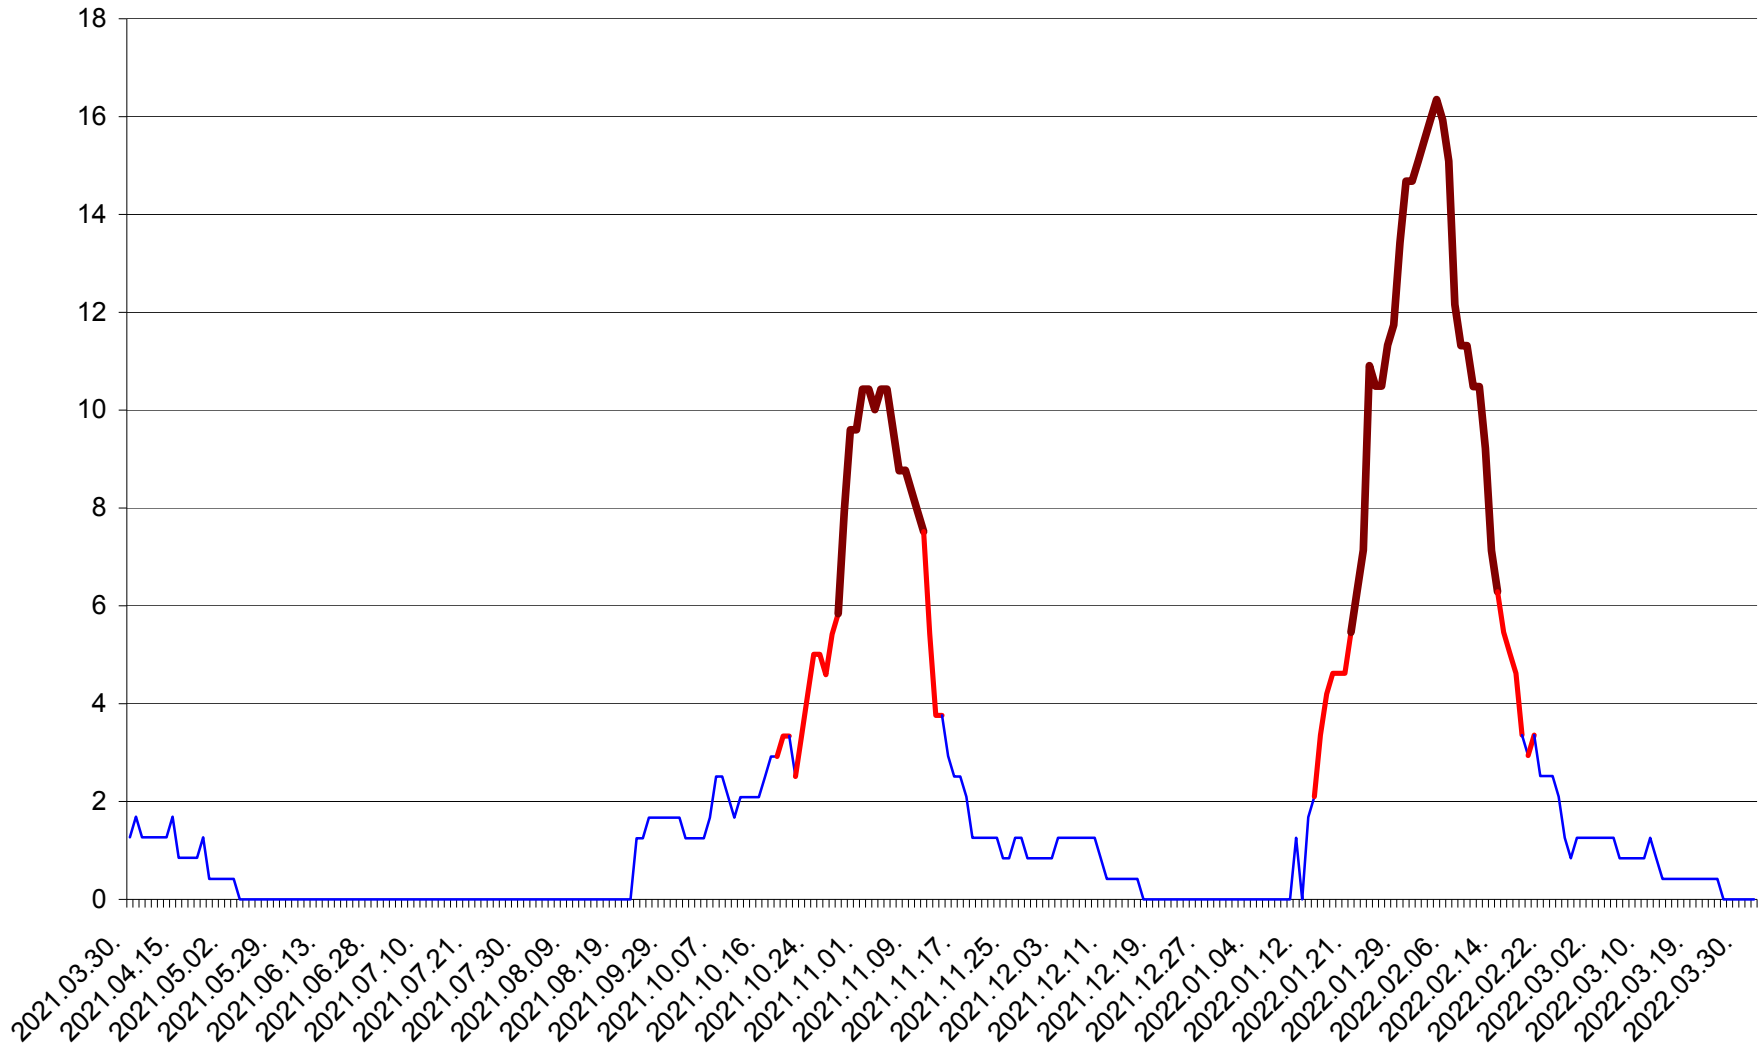

FELICENI - Evolutia incidentei cumulate pe 14 zile la ‰ de locuitori
2021.04.01. - 2022.04.01.

FRUMOASA - Evolutia incidentei cumulate pe 14 zile la ‰ de locuitori
2021.04.01. - 2022.04.01.

GĂLĂUȚAȘ - Evolutia incidentei cumulate pe 14 zile la ‰ de locuitori
2021.04.01. - 2022.04.01.

MUNICIPIUL GHEORGHENI - Evolutia incidentei cumulate pe 14 zile la % de locuitori
2021.04.01. - 2022.04.01.

JOSENI - Evolutia incidentei cumulate pe 14 zile la ‰ de locuitori
2021.04.01. - 2022.04.01.

LĂZAREA - Evolutia incidentei cumulate pe 14 zile la % de locuitori
2021.04.01. - 2022.04.01.

LELICENI - Evolutia incidentei cumulate pe 14 zile la ‰ de locuitori
2021.04.01. - 2022.04.01.

LUETA - Evolutia incidentei cumulate pe 14 zile la ‰ de locuitori
2021.04.01. - 2022.04.01.

LUNCA DE JOS - Evolutia incidentei cumulate pe 14 zile la ‰ de locuitori
2021.04.01. - 2022.04.01.