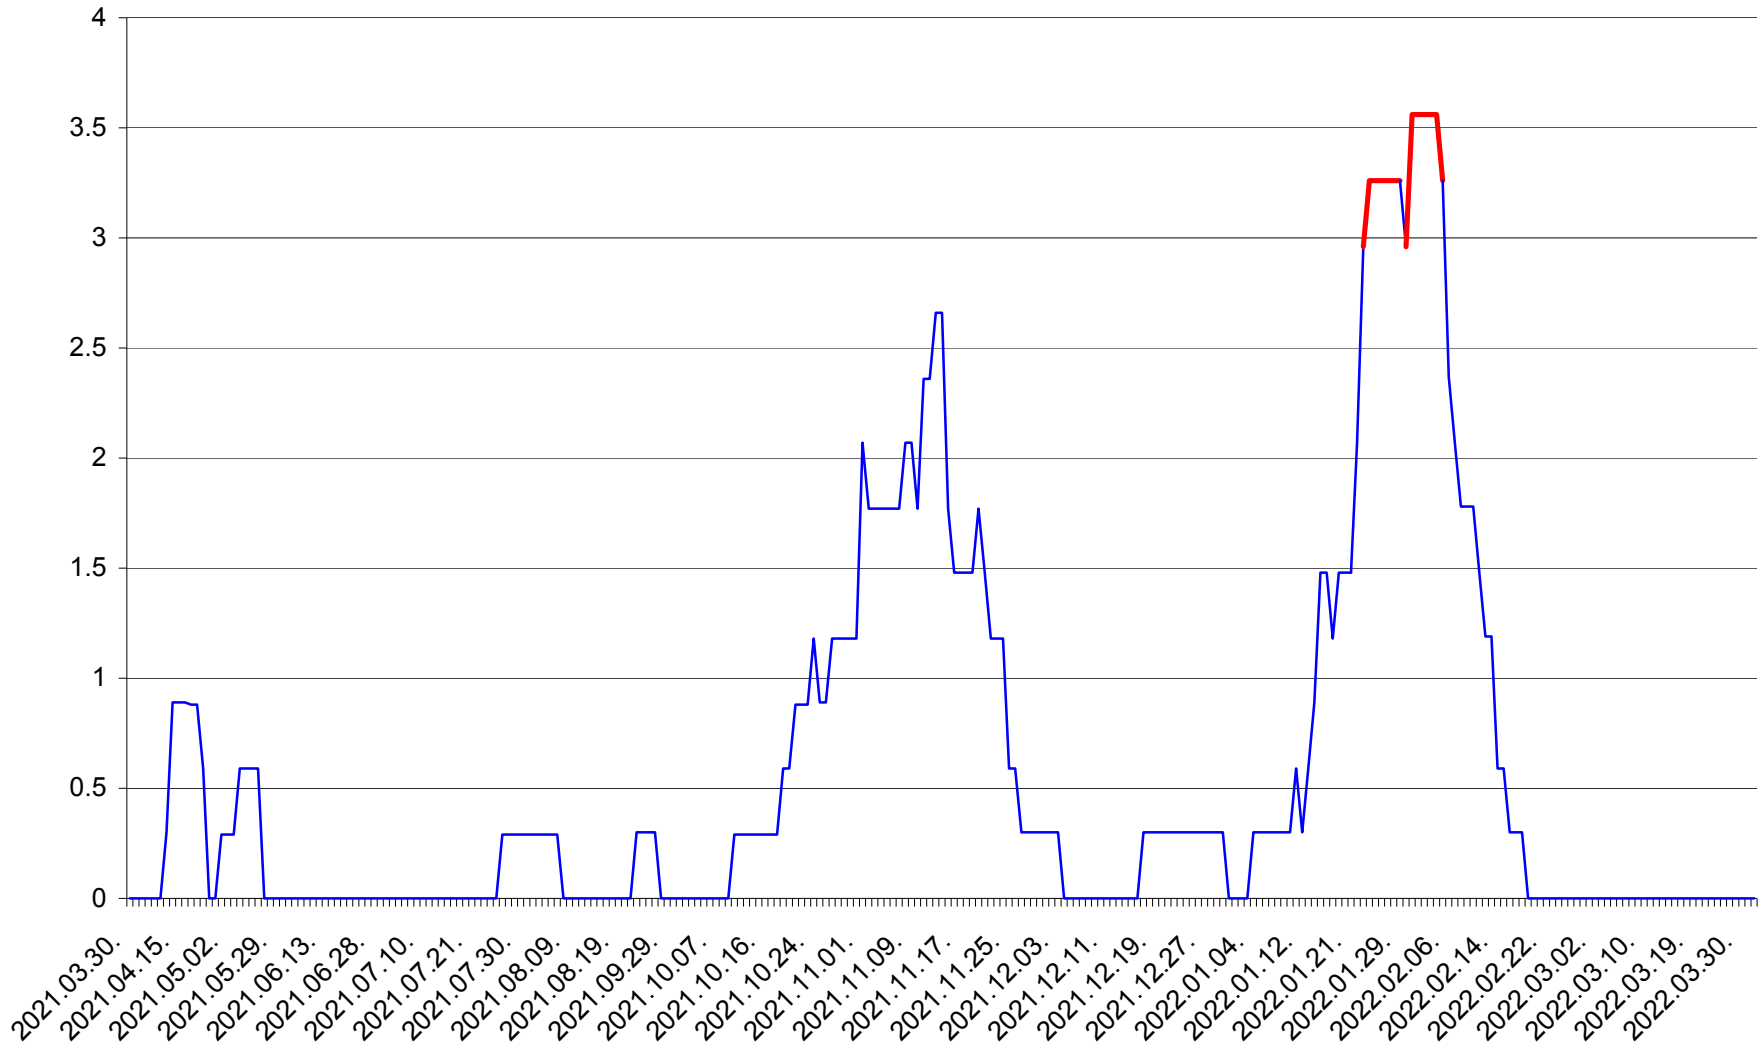

MUNICIPIUL GHEORGHENI - Evolutia incidentei cumulate pe 14 zile la % de locuitori
2021.04.01. - 2022.04.01.

JOSENI - Evolutia incidentei cumulate pe 14 zile la ‰ de locuitori
2021.04.01. - 2022.04.01.

LĂZAREA - Evolutia incidentei cumulate pe 14 zile la % de locuitori
2021.04.01. - 2022.04.01.

LELICENI - Evolutia incidentei cumulate pe 14 zile la ‰ de locuitori
2021.04.01. - 2022.04.01.

LUETA - Evolutia incidentei cumulate pe 14 zile la ‰ de locuitori
2021.04.01. - 2022.04.01.

LUNCA DE JOS - Evolutia incidentei cumulate pe 14 zile la ‰ de locuitori
2021.04.01. - 2022.04.01.

LUNCA DE SUS - Evolutia incidentei cumulate pe 14 zile la ‰ de locuitori
2021.04.01. - 2022.04.01.

LUPENI - Evolutia incidentei cumulate pe 14 zile la ‰ de locuitori
2021.04.01. - 2022.04.01.

MĂDĂRAȘ - Evolutia incidentei cumulate pe 14 zile la ‰ de locuitori
2021.04.01. - 2022.04.01.