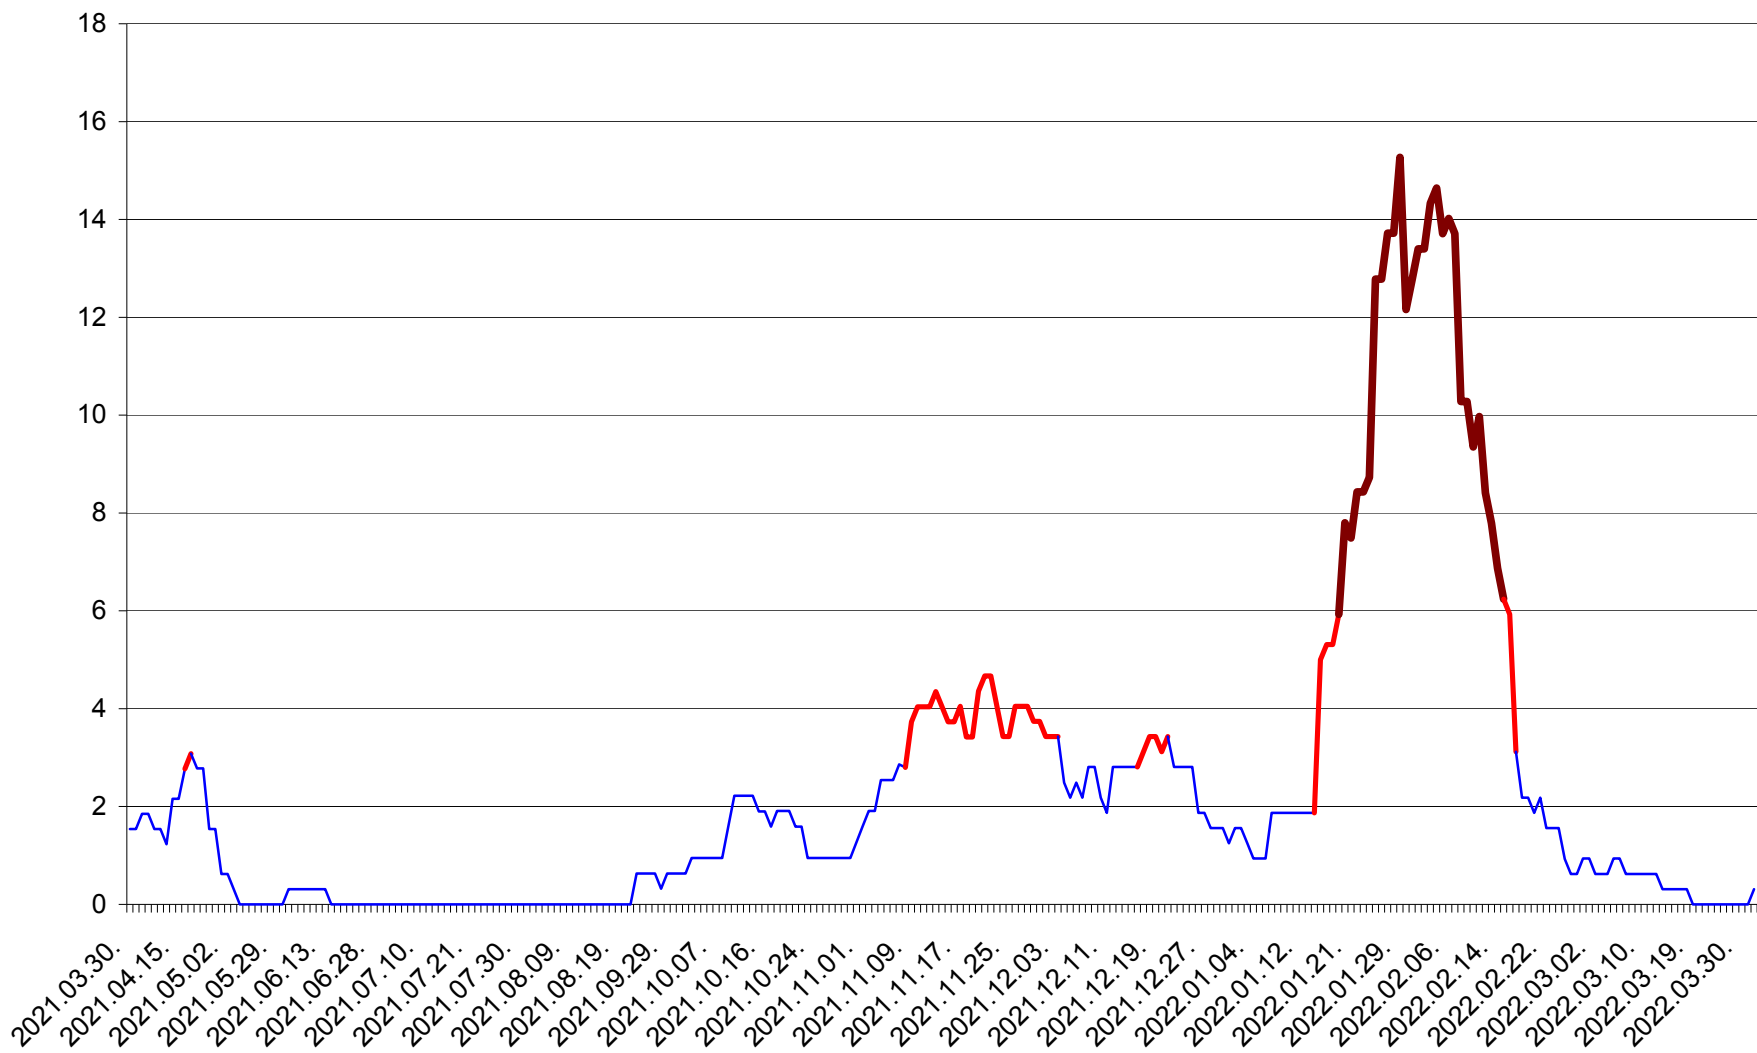

TUȘNAD - Evolutia incidentei cumulate pe 14 zile la ‰ de locuitori
2021.04.01. - 2022.04.01.