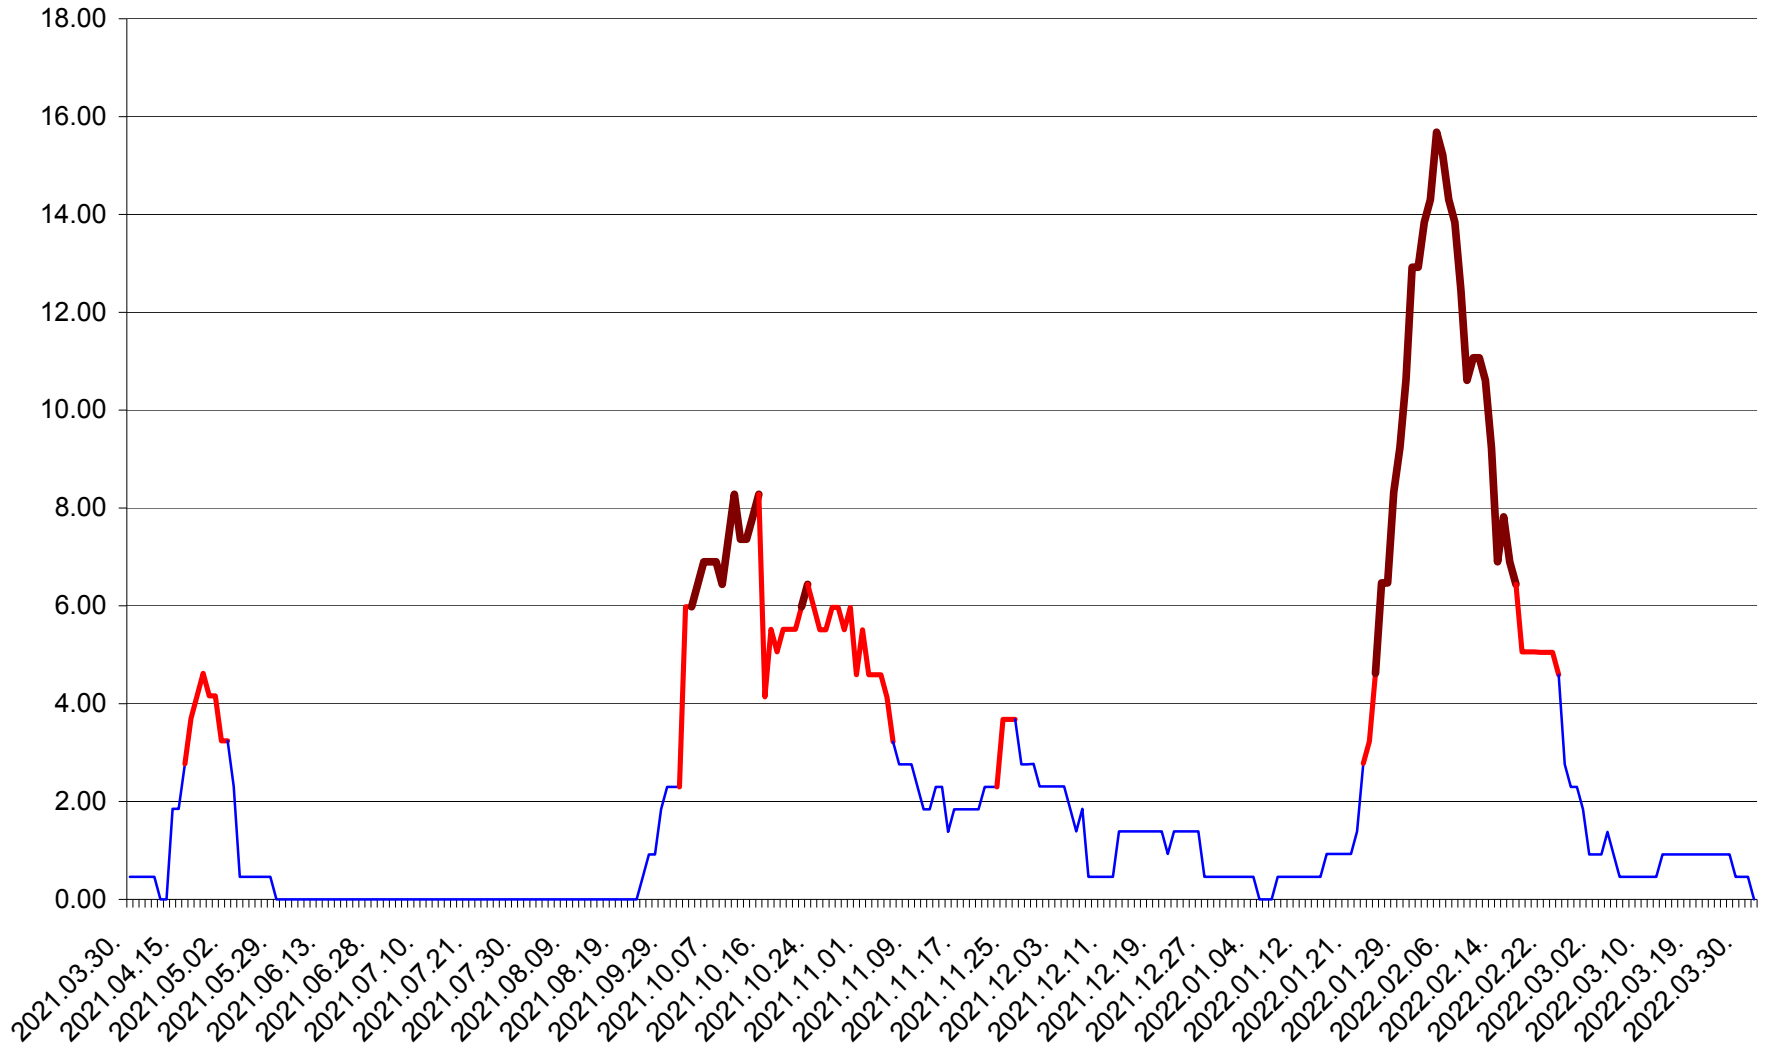

ATID - Evolutia incidentei cumulate pe 14 zile la ‰ de locuitori
2021.04.01. - 2022.04.01.

AVRĂMEȘTI - Evolutia incidentei cumulate pe 14 zile la ‰ de locuitori
2021.04.01. - 2022.04.01.

ORAȘ BĂILE TUȘNAD - Evolutia incidentei cumulate pe 14 zile la ‰ de locuitori
2021.04.01. - 2022.04.01.

ORAȘ BĂLAN - Evolutia incidentei cumulate pe 14 zile la ‰ de locuitori
2021.04.01. - 2022.04.01.

BILBOR - Evolutia incidentei cumulate pe 14 zile la ‰ de locuitori
2021.04.01. - 2022.04.01.

ORAȘ BORSEC - Evolutia incidentei cumulate pe 14 zile la ‰ de locuitori
2021.04.01. - 2022.04.01.

BRĂDEȘTI - Evolutia incidentei cumulate pe 14 zile la ‰ de locuitori
2021.04.01. - 2022.04.01.

CĂPÂLNIȚA - Evoluția incidenței cumulate pe 14 zile la ‰ de locuitori
2021.04.01. - 2022.04.01.

CÂRȚA - Evolutia incidentei cumulate pe 14 zile la ‰ de locuitori
2021.04.01. - 2022.04.01.

CICEU - Evolutia incidentei cumulate pe 14 zile la ‰ de locuitori
2021.04.01. - 2022.04.01.

CIUCSÂNGEORGIU - Evolutia incidentei cumulate pe 14 zile la ‰ de locuitori
2021.04.01. - 2022.04.01.

CIUMANI - Evolutia incidentei cumulate pe 14 zile la ‰ de locuitori
2021.04.01. - 2022.04.01.