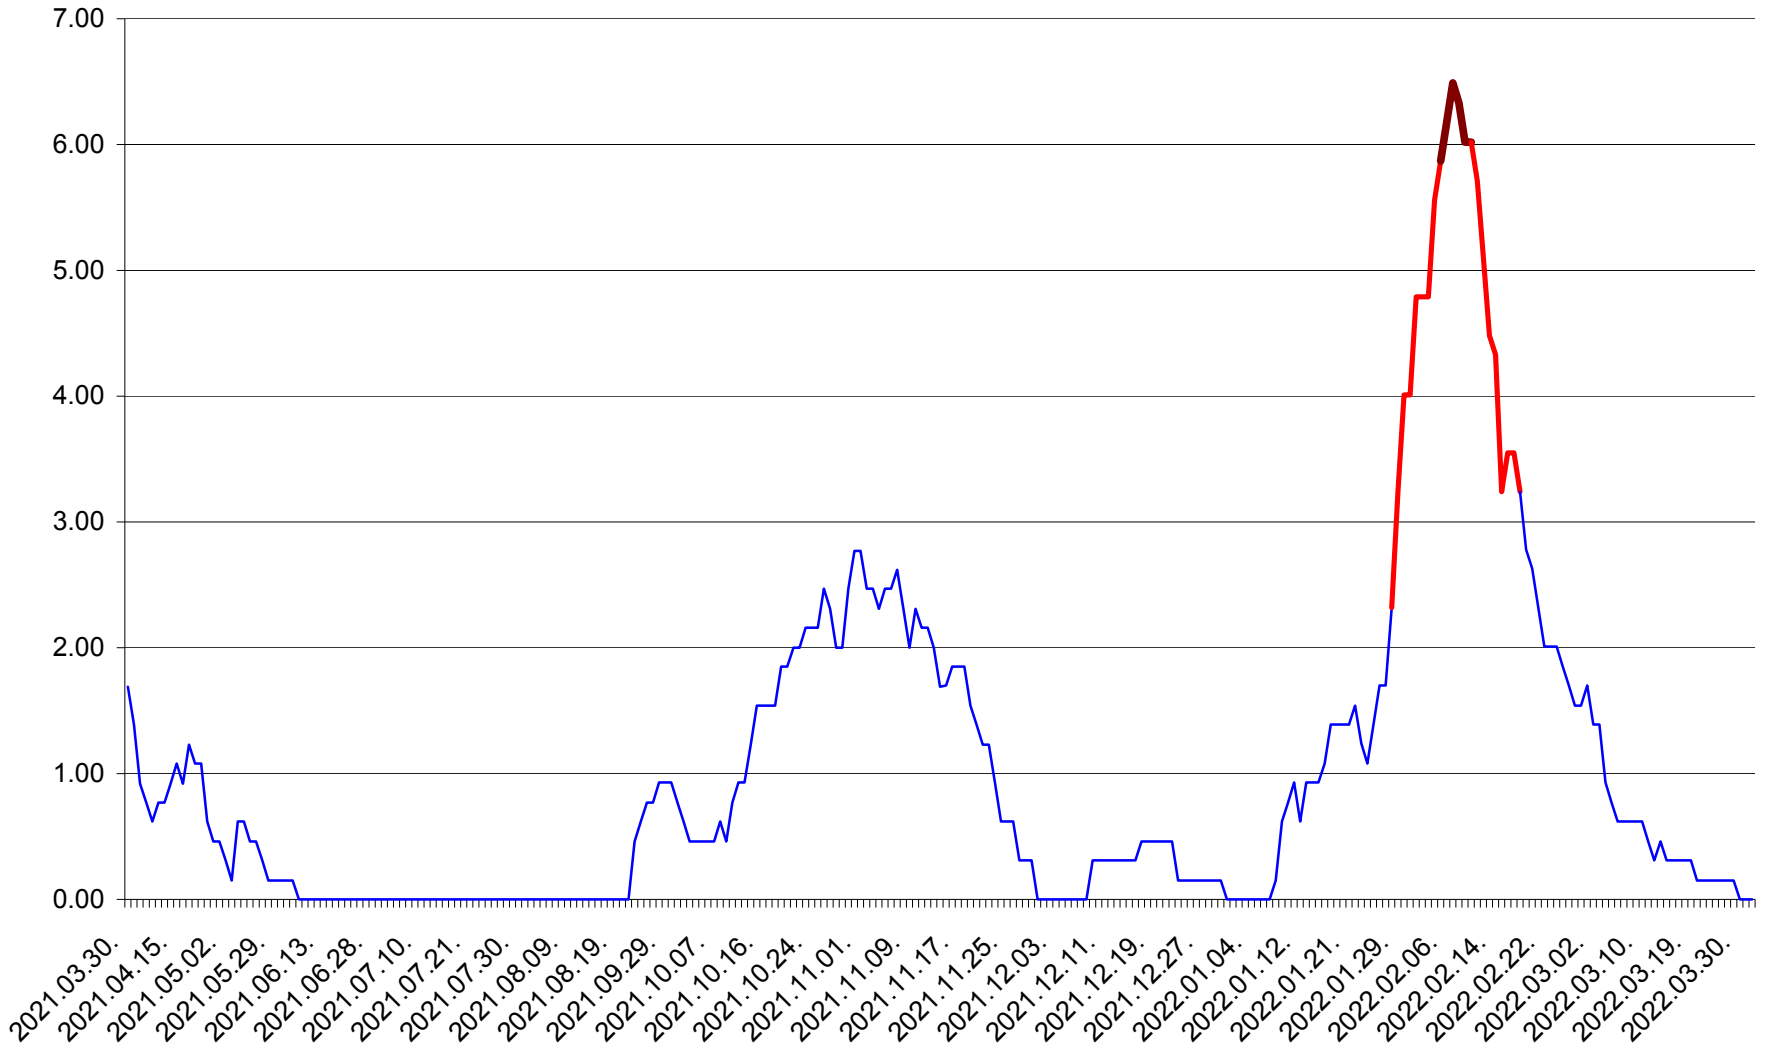

ORAȘ BĂLAN - Evolutia incidentei cumulate pe 14 zile la ‰ de locuitori
2021.04.01. - 2022.04.01.

BILBOR - Evolutia incidentei cumulate pe 14 zile la ‰ de locuitori
2021.04.01. - 2022.04.01.

ORAȘ BORSEC - Evolutia incidentei cumulate pe 14 zile la ‰ de locuitori
2021.04.01. - 2022.04.01.

BRĂDEȘTI - Evolutia incidentei cumulate pe 14 zile la ‰ de locuitori
2021.04.01. - 2022.04.01.

CĂPÂLNIȚA - Evoluția incidenței cumulate pe 14 zile la ‰ de locuitori
2021.04.01. - 2022.04.01.

CÂRȚA - Evolutia incidentei cumulate pe 14 zile la ‰ de locuitori
2021.04.01. - 2022.04.01.

CICEU - Evolutia incidentei cumulate pe 14 zile la ‰ de locuitori
2021.04.01. - 2022.04.01.

CIUCSÂNGEORGIU - Evolutia incidentei cumulate pe 14 zile la ‰ de locuitori
2021.04.01. - 2022.04.01.

CIUMANI - Evolutia incidentei cumulate pe 14 zile la ‰ de locuitori
2021.04.01. - 2022.04.01.

CORBU - Evolutia incidentei cumulate pe 14 zile la ‰ de locuitori
2021.04.01. - 2022.04.01.

CORUND - Evolutia incidentei cumulate pe 14 zile la ‰ de locuitori
2021.04.01. - 2022.04.01.

COZMENI - Evolutia incidentei cumulate pe 14 zile la ‰ de locuitori
2021.04.01. - 2022.04.01.