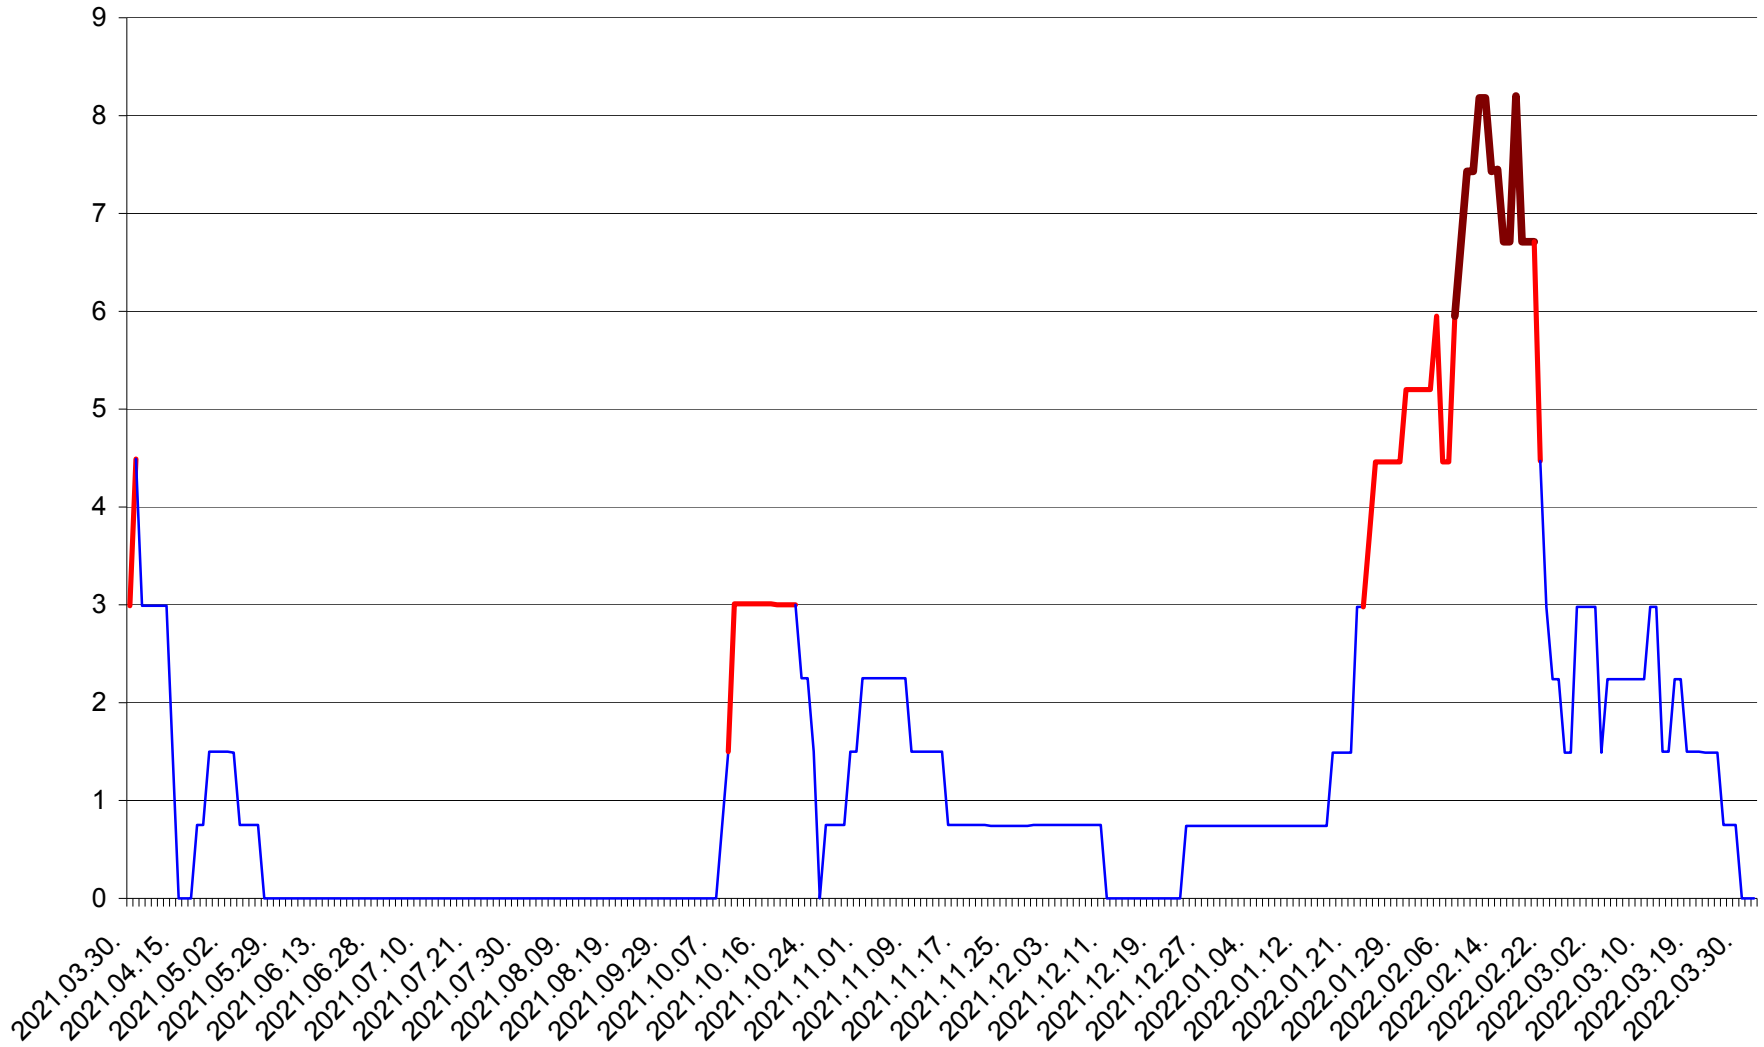

LELICENI - Evolutia incidentei cumulate pe 14 zile la ‰ de locuitori
2021.04.01. - 2022.04.01.

LUETA - Evolutia incidentei cumulate pe 14 zile la ‰ de locuitori
2021.04.01. - 2022.04.01.

LUNCA DE JOS - Evolutia incidentei cumulate pe 14 zile la ‰ de locuitori
2021.04.01. - 2022.04.01.

LUNCA DE SUS - Evolutia incidentei cumulate pe 14 zile la ‰ de locuitori
2021.04.01. - 2022.04.01.

LUPENI - Evolutia incidentei cumulate pe 14 zile la ‰ de locuitori
2021.04.01. - 2022.04.01.

MĂDĂRAȘ - Evolutia incidentei cumulate pe 14 zile la ‰ de locuitori
2021.04.01. - 2022.04.01.

MĂRTINIȘ - Evolutia incidentei cumulate pe 14 zile la ‰ de locuitori
2021.04.01. - 2022.04.01.

MEREȘTI - Evolutia incidentei cumulate pe 14 zile la ‰ de locuitori
2021.04.01. - 2022.04.01.

MUNICIPIUL MIERCUREA-CIUC - Evolutia incidentei cumulate pe 14 zile la ‰ de locuitori
2021.04.01. - 2022.04.01.