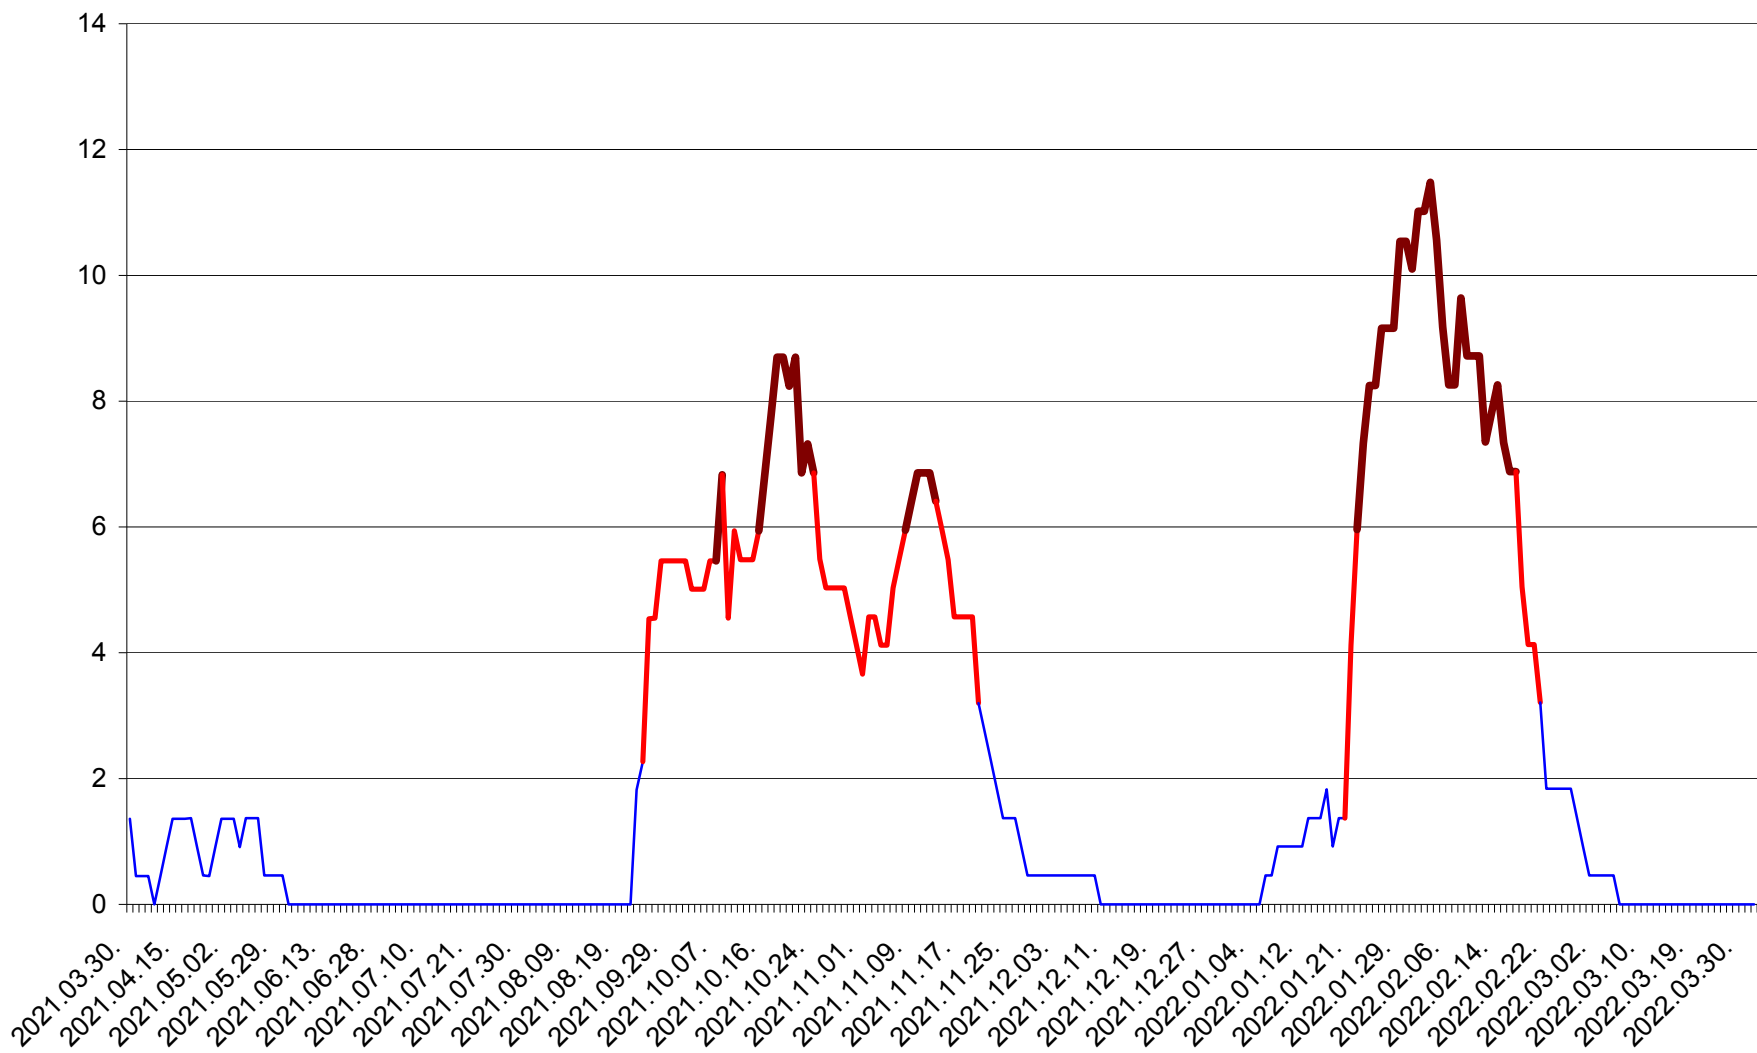

MUNICIPIUL GHEORGHENI - Evolutia incidentei cumulate pe 14 zile la % de locuitori
2021.04.01. - 2022.04.01.

JOSENI - Evolutia incidentei cumulate pe 14 zile la ‰ de locuitori
2021.04.01. - 2022.04.01.

LĂZAREA - Evolutia incidentei cumulate pe 14 zile la % de locuitori
2021.04.01. - 2022.04.01.

LELICENI - Evolutia incidentei cumulate pe 14 zile la ‰ de locuitori
2021.04.01. - 2022.04.01.

LUETA - Evolutia incidentei cumulate pe 14 zile la ‰ de locuitori
2021.04.01. - 2022.04.01.

LUNCA DE JOS - Evolutia incidentei cumulate pe 14 zile la ‰ de locuitori
2021.04.01. - 2022.04.01.

LUNCA DE SUS - Evolutia incidentei cumulate pe 14 zile la ‰ de locuitori
2021.04.01. - 2022.04.01.

LUPENI - Evolutia incidentei cumulate pe 14 zile la ‰ de locuitori
2021.04.01. - 2022.04.01.

MĂDĂRAȘ - Evolutia incidentei cumulate pe 14 zile la ‰ de locuitori
2021.04.01. - 2022.04.01.