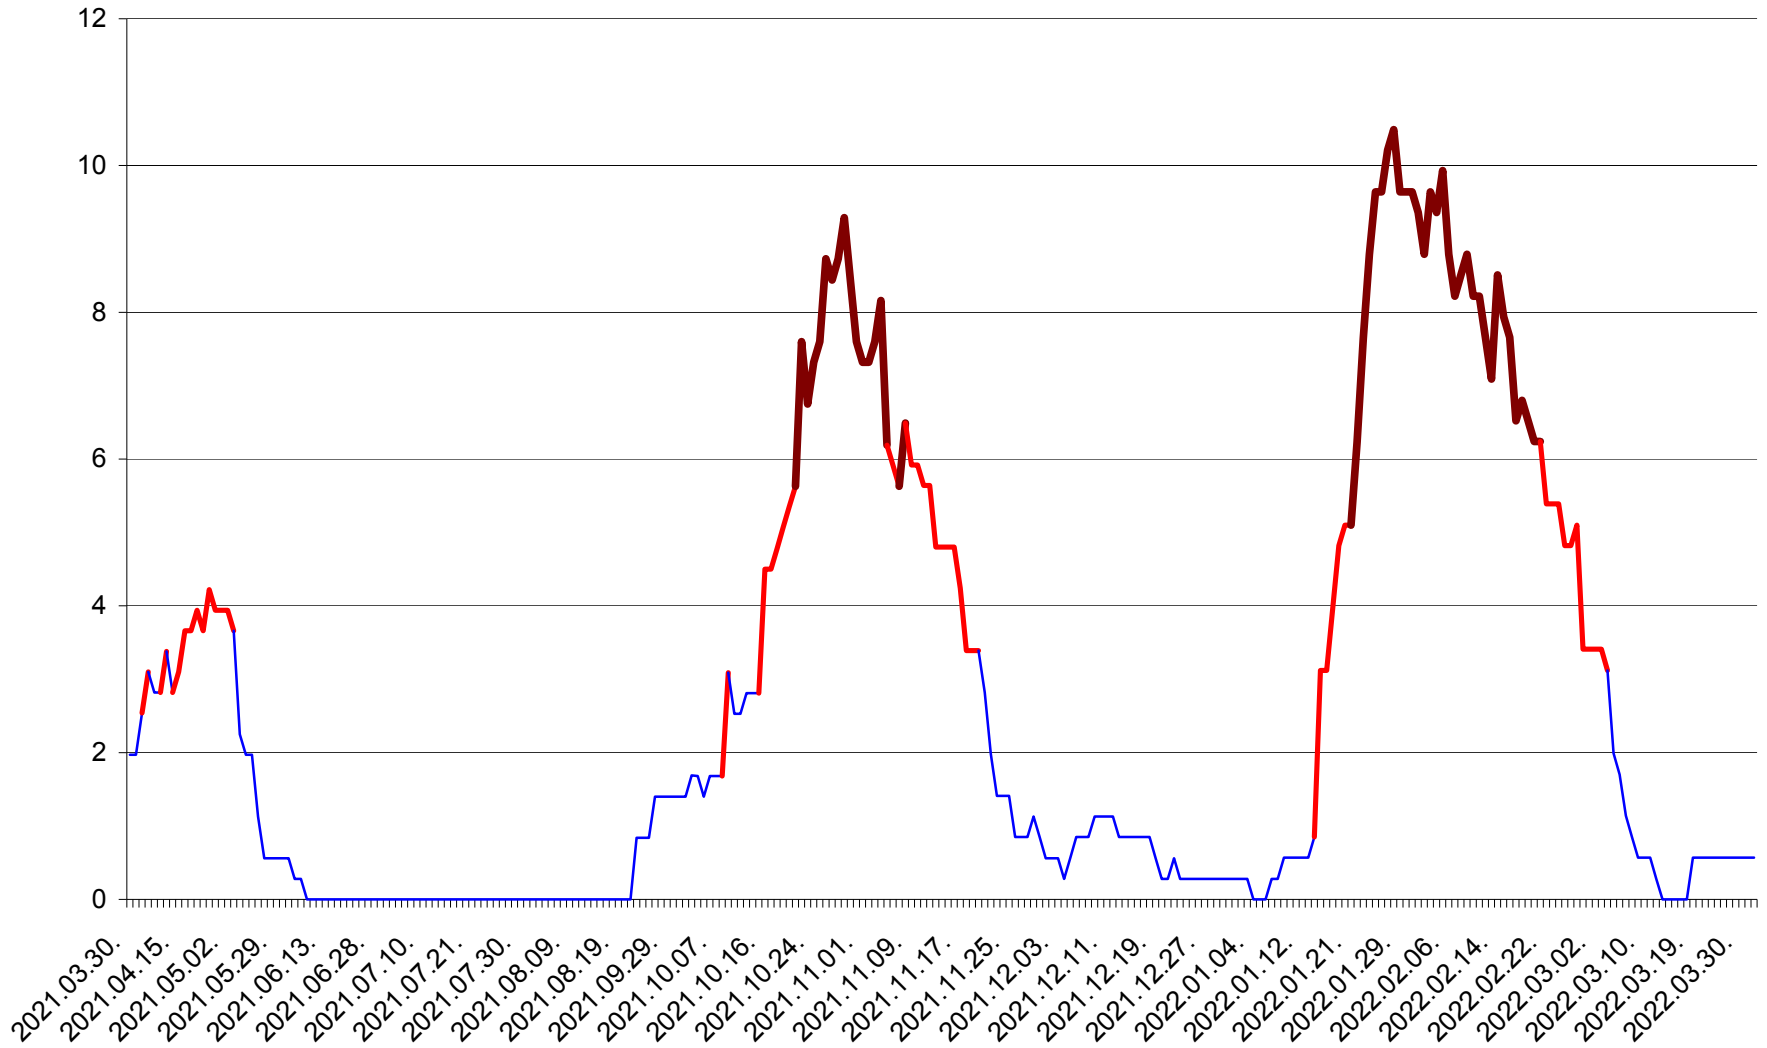

ORAȘ CRISTURU SECUIESC - Evolutia incidentei cumulate pe 14 zile la ‰ de locuitori
2021.04.01. - 2022.04.01.

DĂNEȘTI - Evolutia incidentei cumulate pe 14 zile la ‰ de locuitori
2021.04.01. - 2022.04.01.

DÂRJIU - Evolutia incidentei cumulate pe 14 zile la ‰ de locuitori
2021.04.01. - 2022.04.01.

DEALU - Evolutia incidentei cumulate pe 14 zile la ‰ de locuitori
2021.04.01. - 2022.04.01.

DITRĂU - Evolutia incidentei cumulate pe 14 zile la ‰ de locuitori
2021.04.01. - 2022.04.01.

FELICENI - Evolutia incidentei cumulate pe 14 zile la ‰ de locuitori
2021.04.01. - 2022.04.01.

FRUMOASA - Evolutia incidentei cumulate pe 14 zile la ‰ de locuitori
2021.04.01. - 2022.04.01.

GĂLĂUȚAȘ - Evolutia incidentei cumulate pe 14 zile la ‰ de locuitori
2021.04.01. - 2022.04.01.