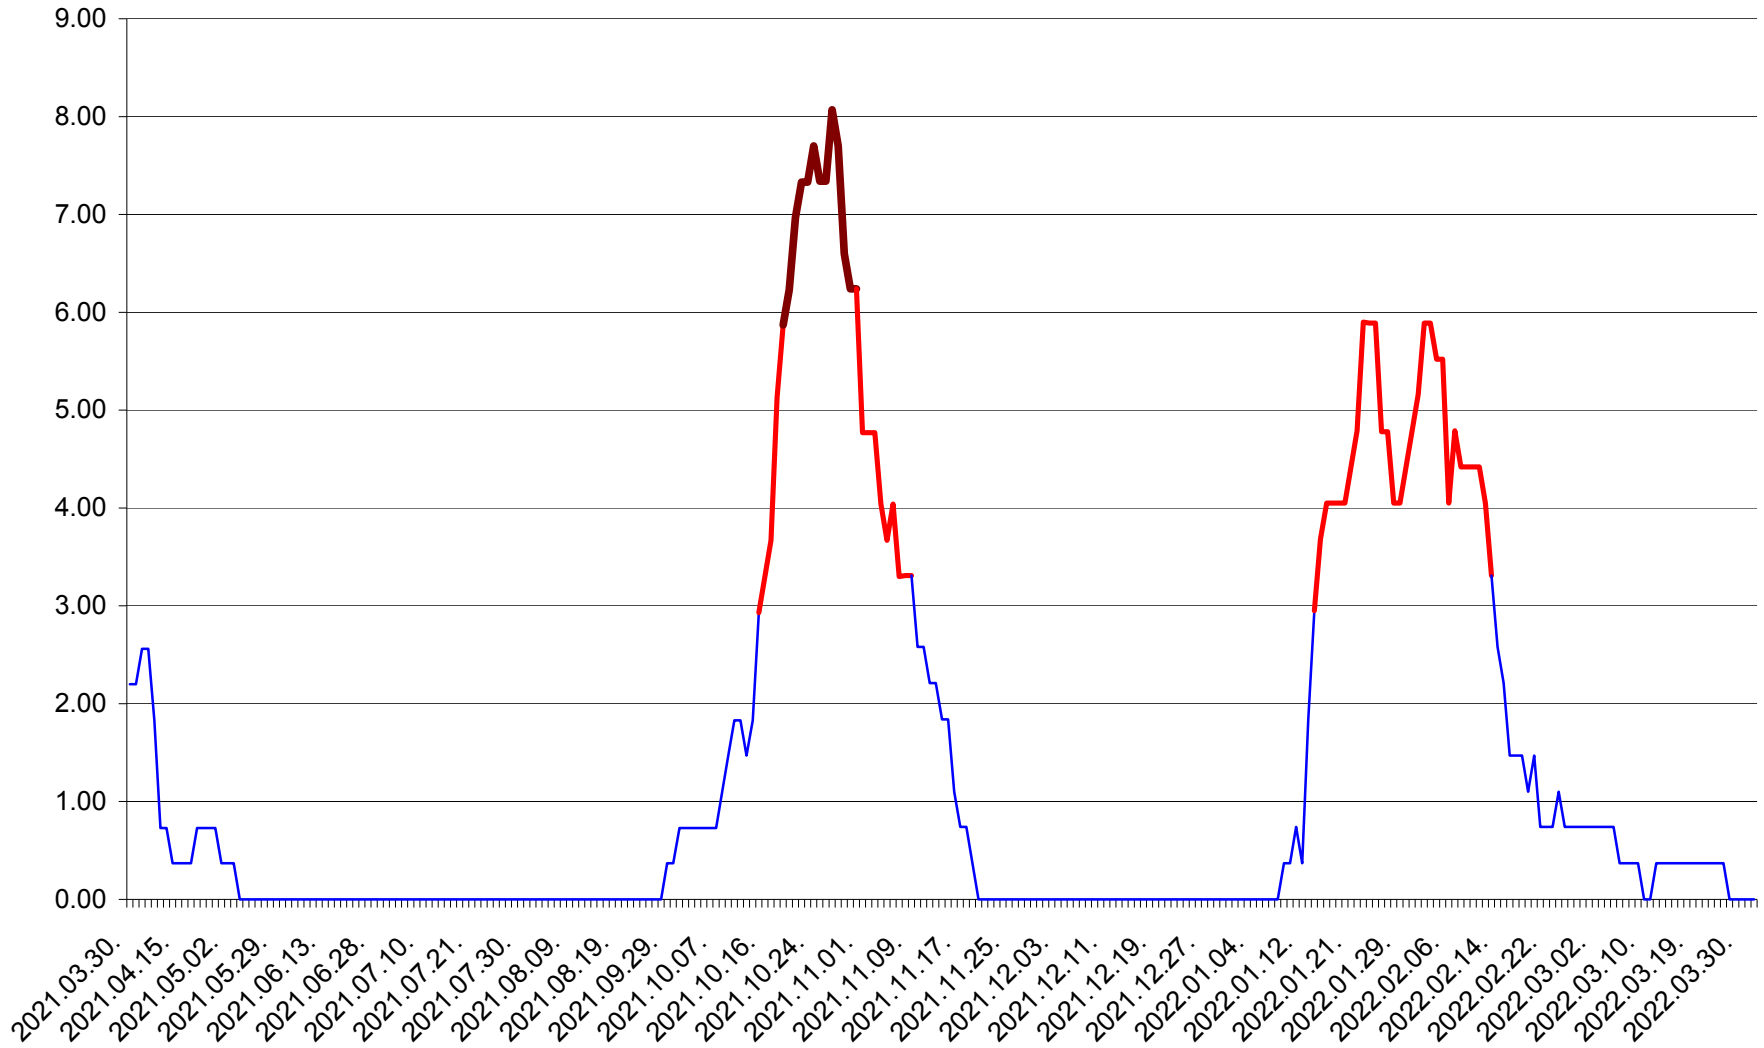

ATID - Evolutia incidentei cumulate pe 14 zile la ‰ de locuitori
2021.04.01. - 2022.04.01.

AVRĂMEȘTI - Evolutia incidentei cumulate pe 14 zile la ‰ de locuitori
2021.04.01. - 2022.04.01.

ORAȘ BĂILE TUȘNAD - Evolutia incidentei cumulate pe 14 zile la ‰ de locuitori
2021.04.01. - 2022.04.01.

ORAȘ BĂLAN - Evolutia incidentei cumulate pe 14 zile la ‰ de locuitori
2021.04.01. - 2022.04.01.

BILBOR - Evolutia incidentei cumulate pe 14 zile la ‰ de locuitori
2021.04.01. - 2022.04.01.

ORAȘ BORSEC - Evolutia incidentei cumulate pe 14 zile la ‰ de locuitori
2021.04.01. - 2022.04.01.

BRĂDEȘTI - Evolutia incidentei cumulate pe 14 zile la ‰ de locuitori
2021.04.01. - 2022.04.01.

CĂPÂLNIȚA - Evoluția incidenței cumulate pe 14 zile la ‰ de locuitori
2021.04.01. - 2022.04.01.

CÂRȚA - Evolutia incidentei cumulate pe 14 zile la ‰ de locuitori
2021.04.01. - 2022.04.01.

CICEU - Evolutia incidentei cumulate pe 14 zile la ‰ de locuitori
2021.04.01. - 2022.04.01.

CIUCSÂNGEORGIU - Evolutia incidentei cumulate pe 14 zile la ‰ de locuitori
2021.04.01. - 2022.04.01.

CIUMANI - Evolutia incidentei cumulate pe 14 zile la ‰ de locuitori
2021.04.01. - 2022.04.01.