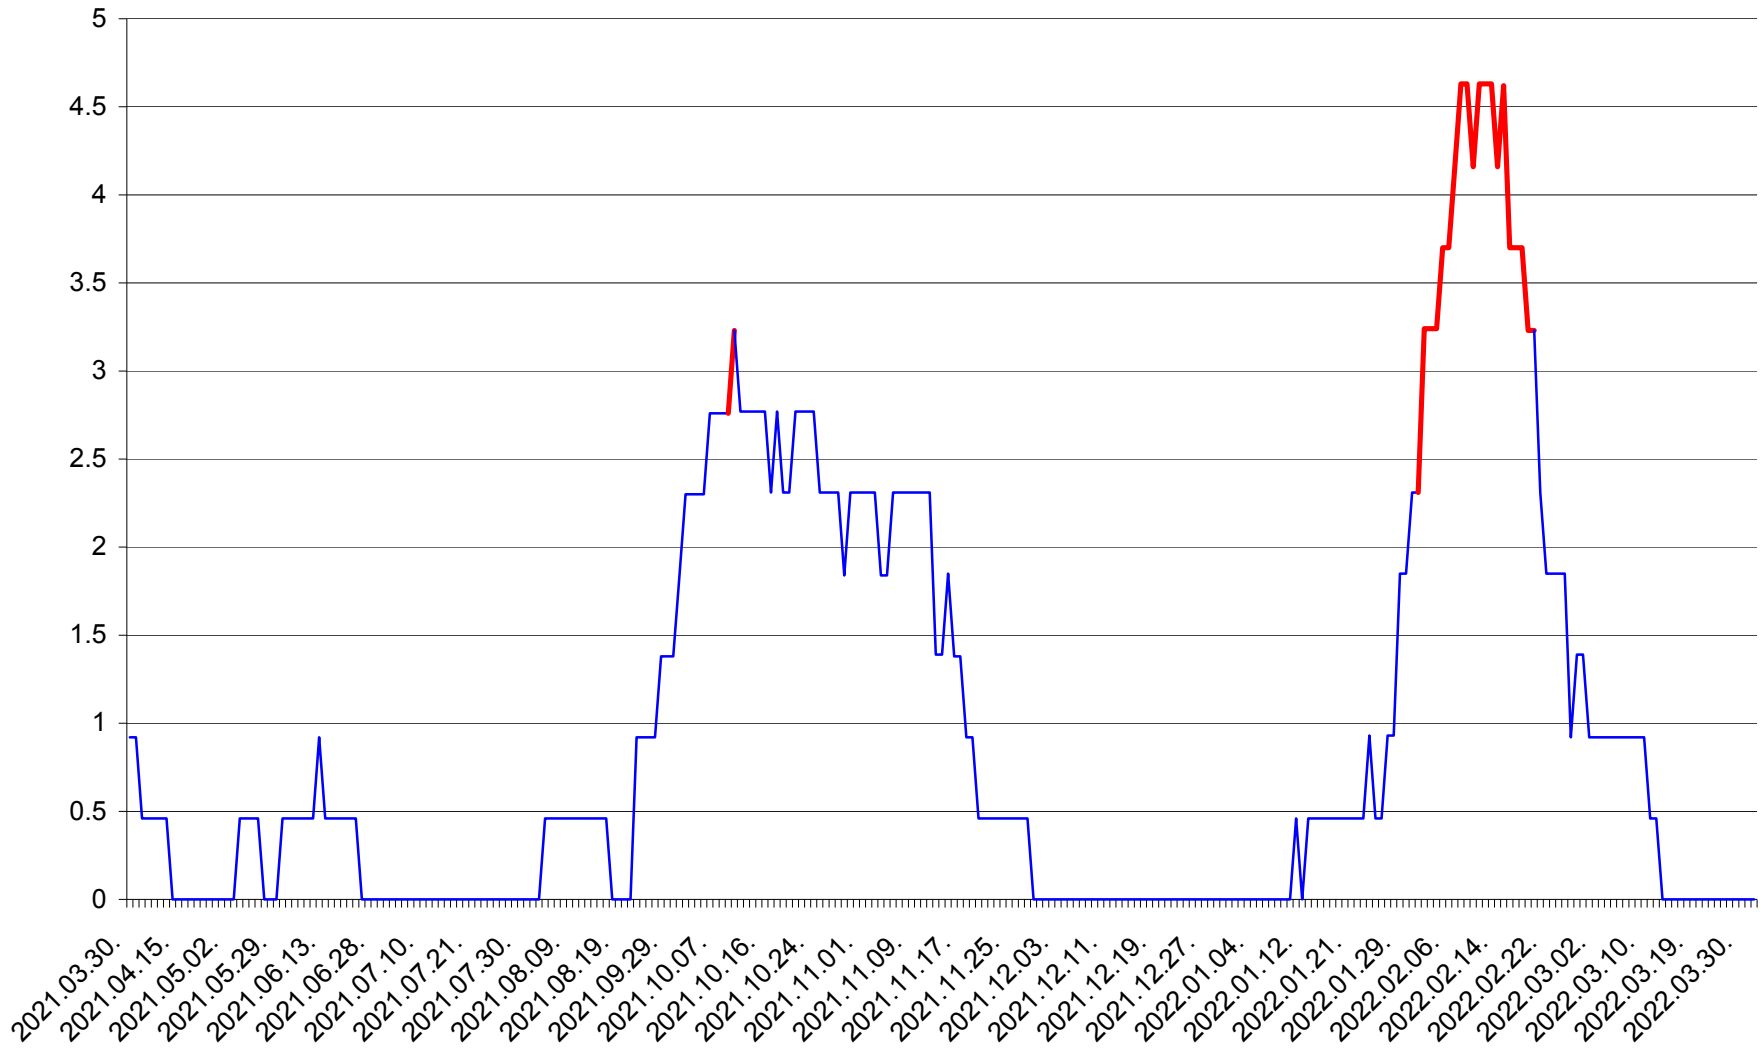

ULIEȘ - Evoluția incidentei cumulate pe 14 zile la ‰ de locuitori
2021.04.01. - 2022.04.01.