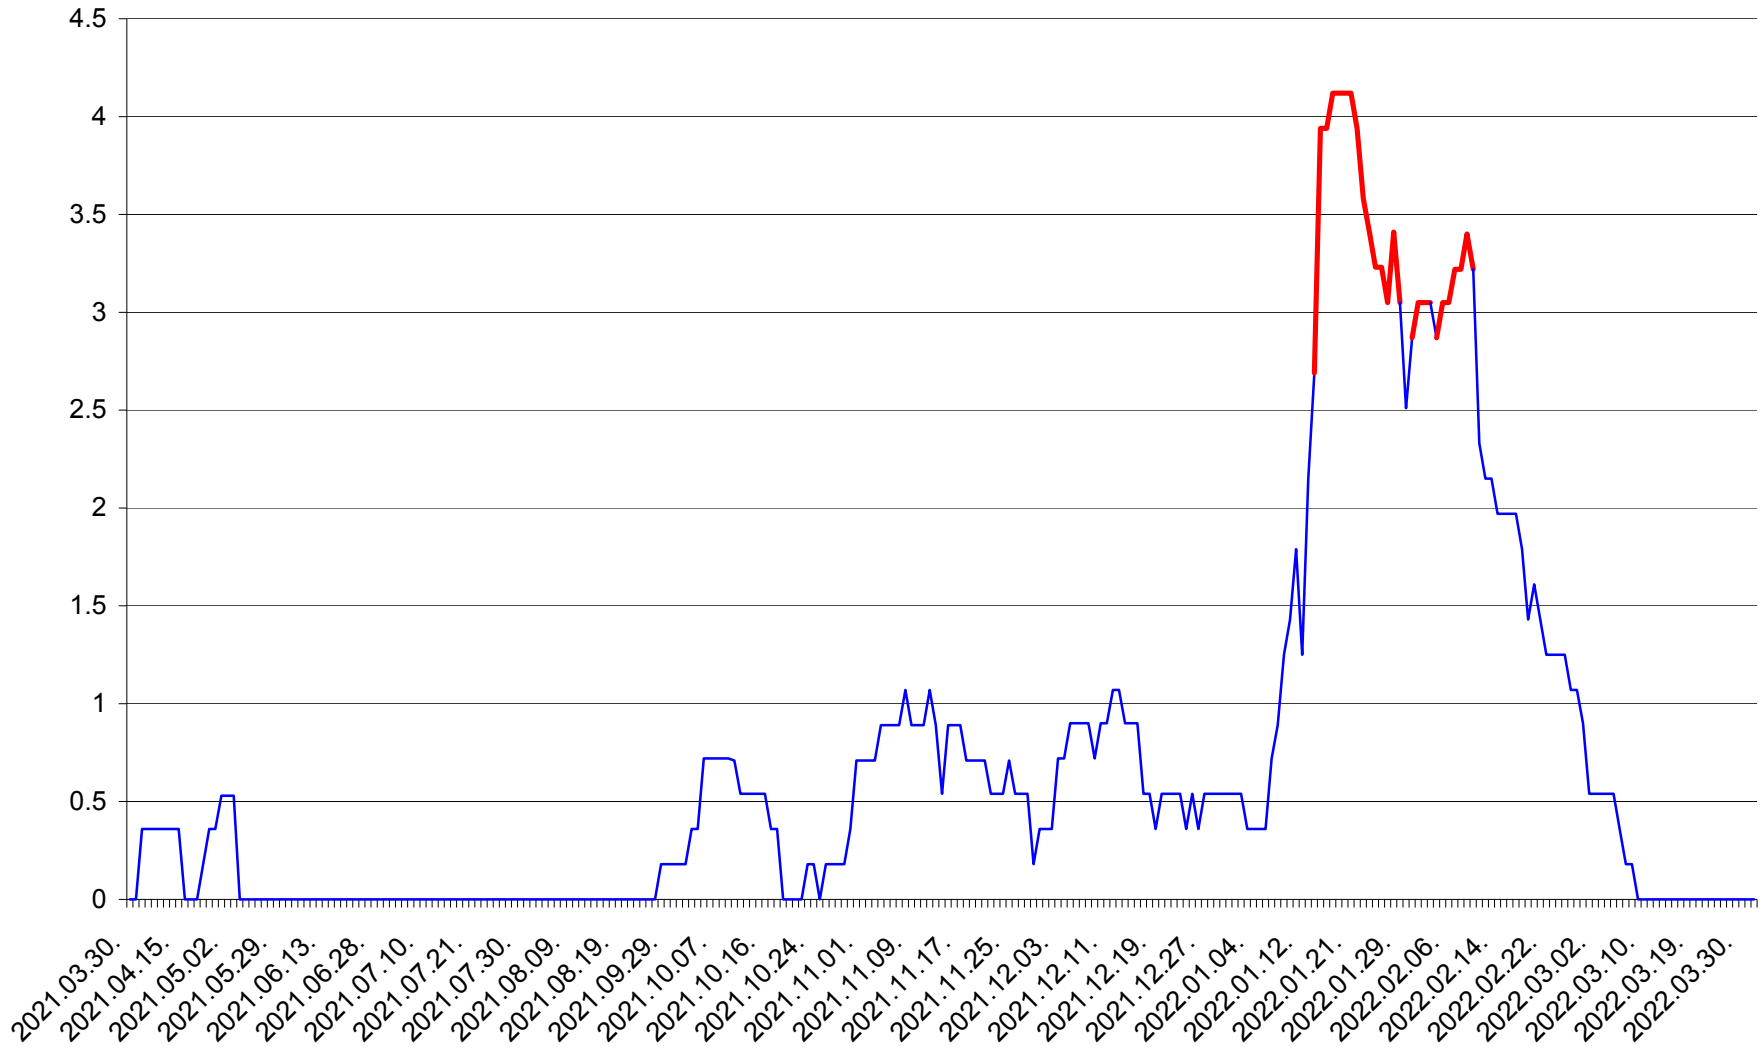

FELICENI - Evolutia incidentei cumulate pe 14 zile la ‰ de locuitori
2021.04.01. - 2022.04.01.

FRUMOASA - Evolutia incidentei cumulate pe 14 zile la ‰ de locuitori
2021.04.01. - 2022.04.01.

GĂLĂUȚAȘ - Evolutia incidentei cumulate pe 14 zile la ‰ de locuitori
2021.04.01. - 2022.04.01.

MUNICIPIUL GHEORGHENI - Evolutia incidentei cumulate pe 14 zile la % de locuitori
2021.04.01. - 2022.04.01.

JOSENI - Evolutia incidentei cumulate pe 14 zile la ‰ de locuitori
2021.04.01. - 2022.04.01.

LĂZAREA - Evolutia incidentei cumulate pe 14 zile la % de locuitori
2021.04.01. - 2022.04.01.

LELICENI - Evolutia incidentei cumulate pe 14 zile la ‰ de locuitori
2021.04.01. - 2022.04.01.

LUETA - Evolutia incidentei cumulate pe 14 zile la ‰ de locuitori
2021.04.01. - 2022.04.01.

LUNCA DE JOS - Evolutia incidentei cumulate pe 14 zile la ‰ de locuitori
2021.04.01. - 2022.04.01.