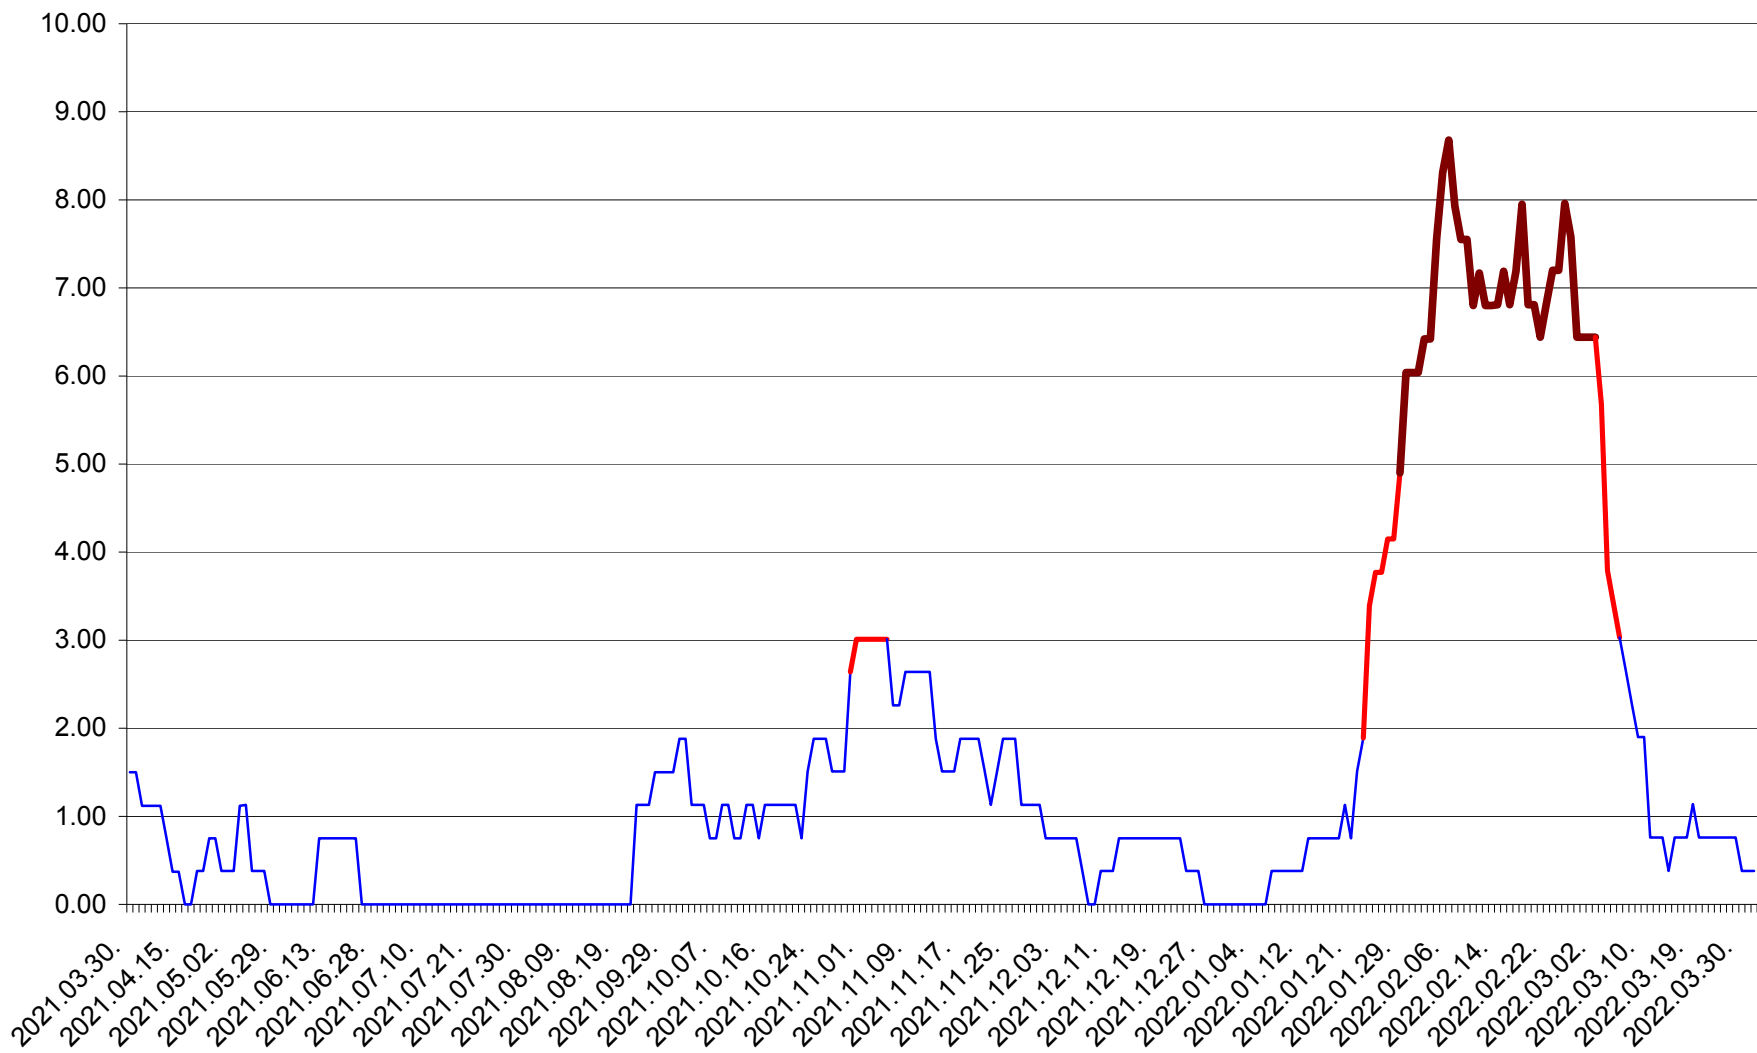

ATID - Evolutia incidentei cumulate pe 14 zile la ‰ de locuitori
2021.04.01. - 2022.04.01.

AVRĂMEȘTI - Evolutia incidentei cumulate pe 14 zile la ‰ de locuitori
2021.04.01. - 2022.04.01.

ORAȘ BĂILE TUȘNAD - Evolutia incidentei cumulate pe 14 zile la ‰ de locuitori
2021.04.01. - 2022.04.01.

ORAȘ BĂLAN - Evolutia incidentei cumulate pe 14 zile la ‰ de locuitori
2021.04.01. - 2022.04.01.

BILBOR - Evolutia incidentei cumulate pe 14 zile la ‰ de locuitori
2021.04.01. - 2022.04.01.

ORAȘ BORSEC - Evolutia incidentei cumulate pe 14 zile la ‰ de locuitori
2021.04.01. - 2022.04.01.

BRĂDEȘTI - Evolutia incidentei cumulate pe 14 zile la ‰ de locuitori
2021.04.01. - 2022.04.01.

CĂPÂLNIȚA - Evoluția incidenței cumulate pe 14 zile la ‰ de locuitori
2021.04.01. - 2022.04.01.

CÂRȚA - Evolutia incidentei cumulate pe 14 zile la ‰ de locuitori
2021.04.01. - 2022.04.01.