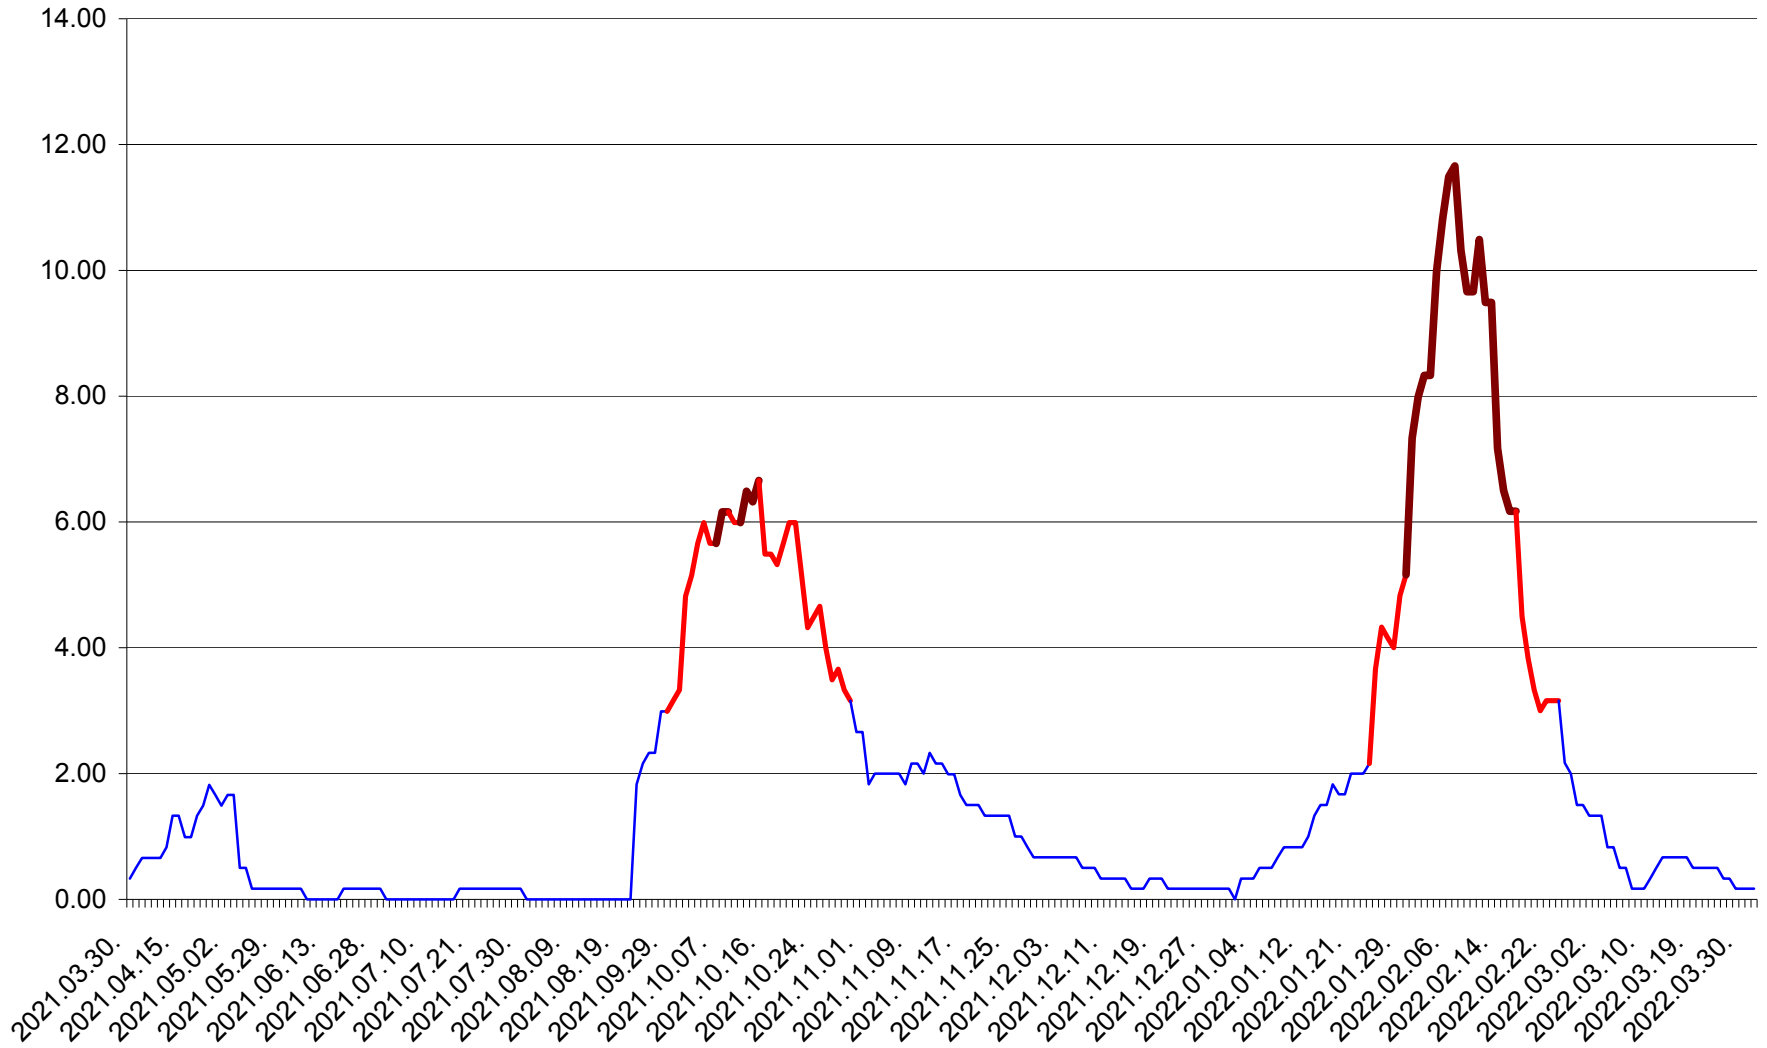

TUȘNAD - Evolutia incidentei cumulate pe 14 zile la ‰ de locuitori
2021.04.01. - 2022.04.01.

ULIEȘ - Evoluția incidentei cumulate pe 14 zile la ‰ de locuitori
2021.04.01. - 2022.04.01.

VĂRȘAG - Evolutia incidentei cumulate pe 14 zile la ‰ de locuitori
2021.04.01. - 2022.04.01.

ORAȘ VLĂHIȚA - Evolutia incidentei cumulate pe 14 zile la ‰ de locuitori
2021.04.01. - 2022.04.01.

VOȘLĂBENI - Evolutia incidentei cumulate pe 14 zile la ‰ de locuitori
2021.04.01. - 2022.04.01.

ZETEA - Evolutia incidentei cumulate pe 14 zile la ‰ de locuitori
2021.04.01. - 2022.04.01.