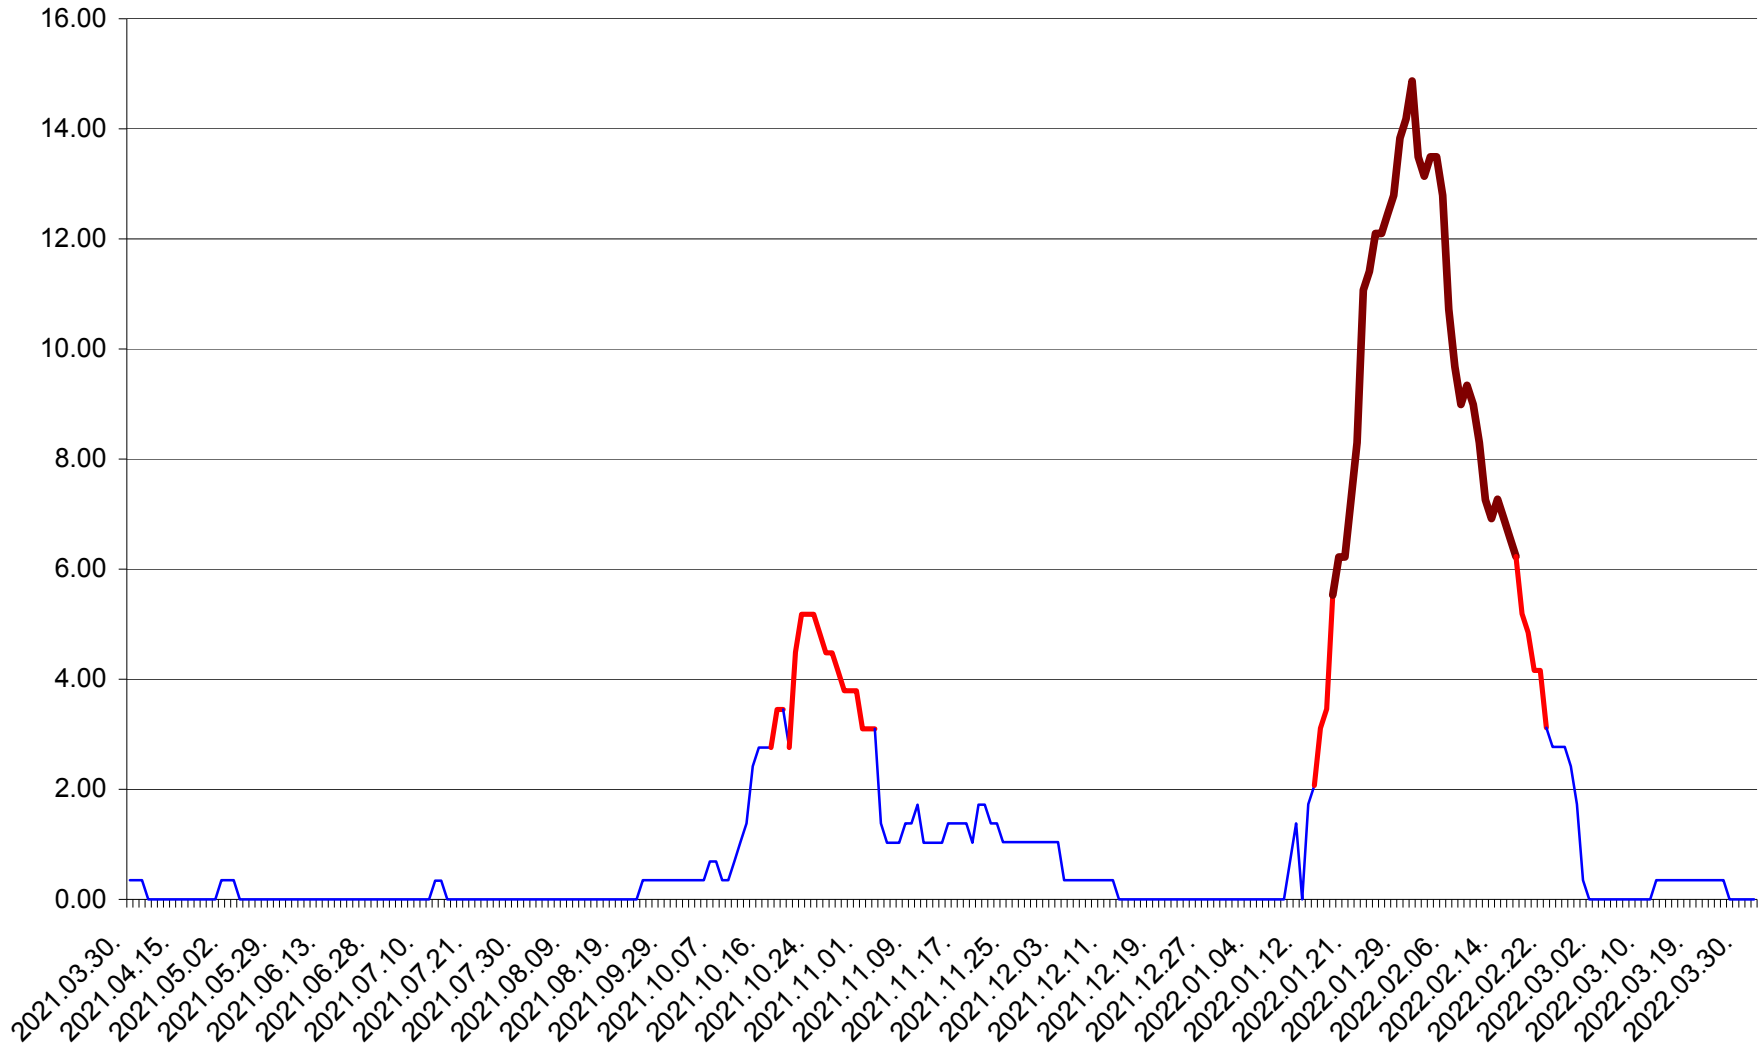

ORAȘ BĂLAN - Evolutia incidentei cumulate pe 14 zile la ‰ de locuitori
2021.04.01. - 2022.04.01.

BILBOR - Evolutia incidentei cumulate pe 14 zile la ‰ de locuitori
2021.04.01. - 2022.04.01.

ORAȘ BORSEC - Evolutia incidentei cumulate pe 14 zile la ‰ de locuitori
2021.04.01. - 2022.04.01.

BRĂDEȘTI - Evolutia incidentei cumulate pe 14 zile la ‰ de locuitori
2021.04.01. - 2022.04.01.

CĂPÂLNIȚA - Evoluția incidenței cumulate pe 14 zile la ‰ de locuitori
2021.04.01. - 2022.04.01.

CÂRȚA - Evolutia incidentei cumulate pe 14 zile la ‰ de locuitori
2021.04.01. - 2022.04.01.

CICEU - Evolutia incidentei cumulate pe 14 zile la ‰ de locuitori
2021.04.01. - 2022.04.01.

CIUCSÂNGEORGIU - Evolutia incidentei cumulate pe 14 zile la ‰ de locuitori
2021.04.01. - 2022.04.01.

CIUMANI - Evolutia incidentei cumulate pe 14 zile la ‰ de locuitori
2021.04.01. - 2022.04.01.

CORBU - Evolutia incidentei cumulate pe 14 zile la ‰ de locuitori
2021.04.01. - 2022.04.01.

CORUND - Evolutia incidentei cumulate pe 14 zile la ‰ de locuitori
2021.04.01. - 2022.04.01.

COZMENI - Evolutia incidentei cumulate pe 14 zile la ‰ de locuitori
2021.04.01. - 2022.04.01.