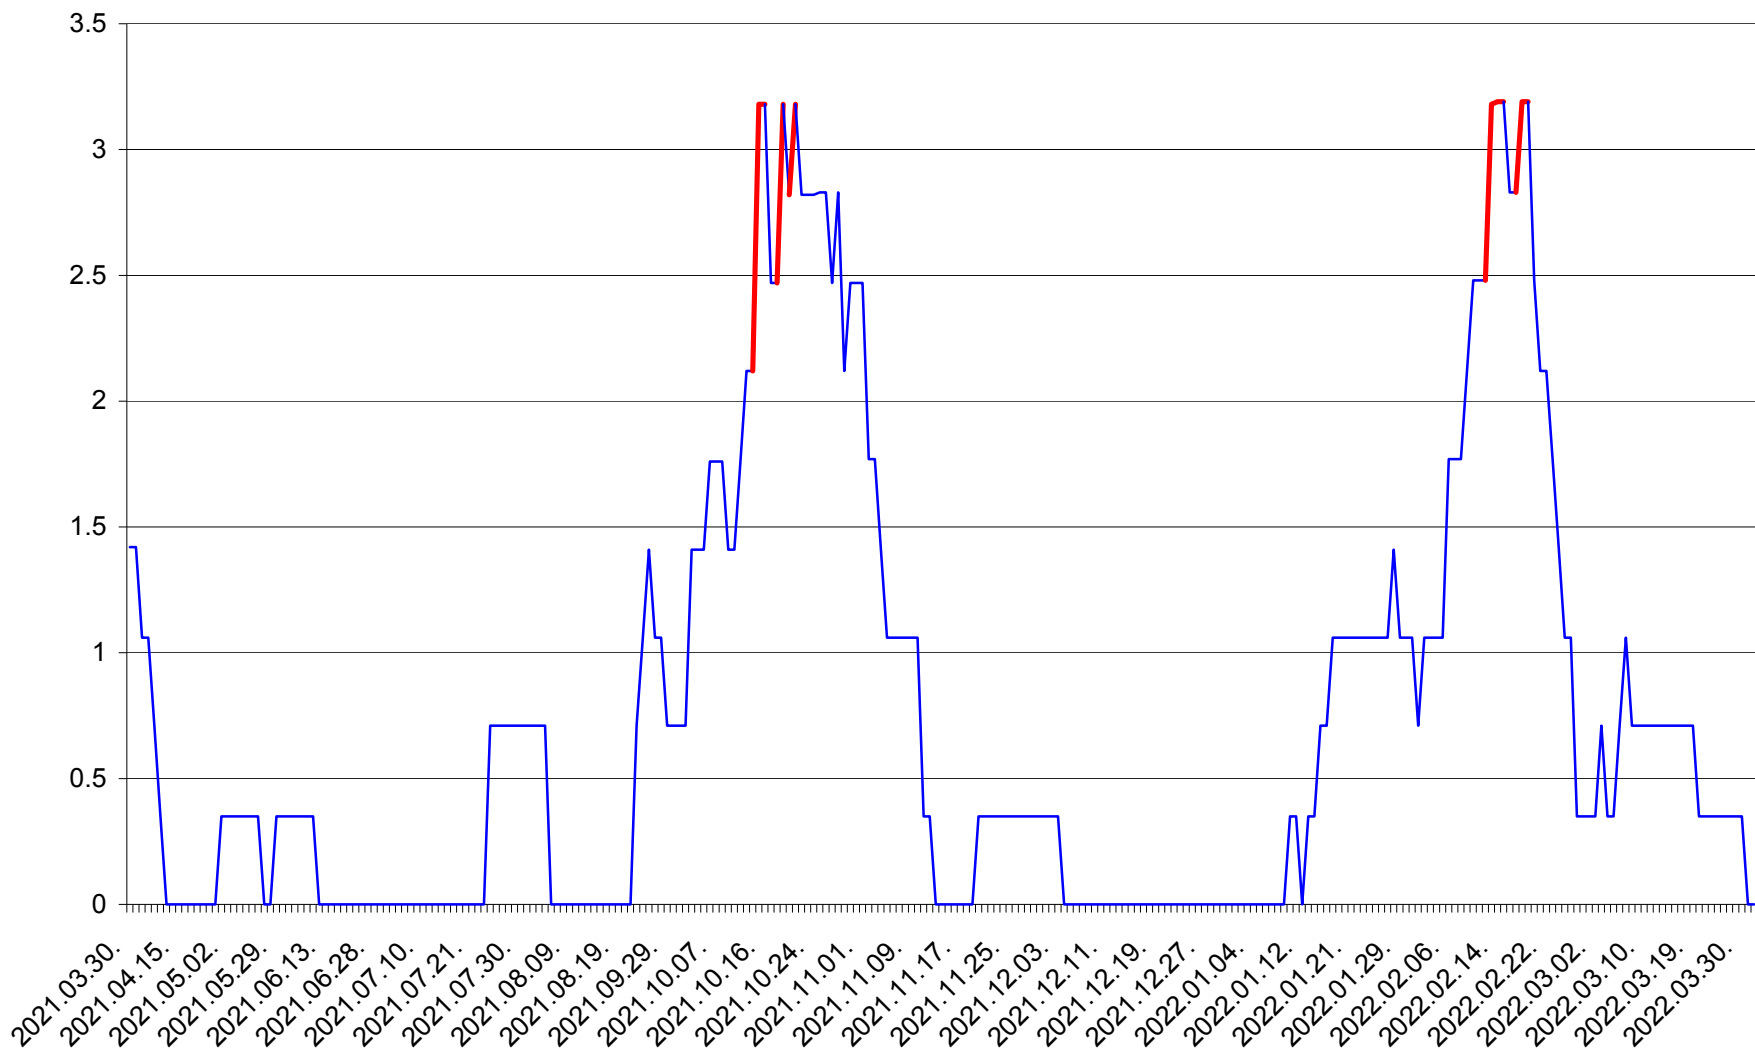

PORUMBENI - Evolutia incidentei cumulate pe 14 zile la ‰ de locuitori
2021.04.01. - 2022.04.01.