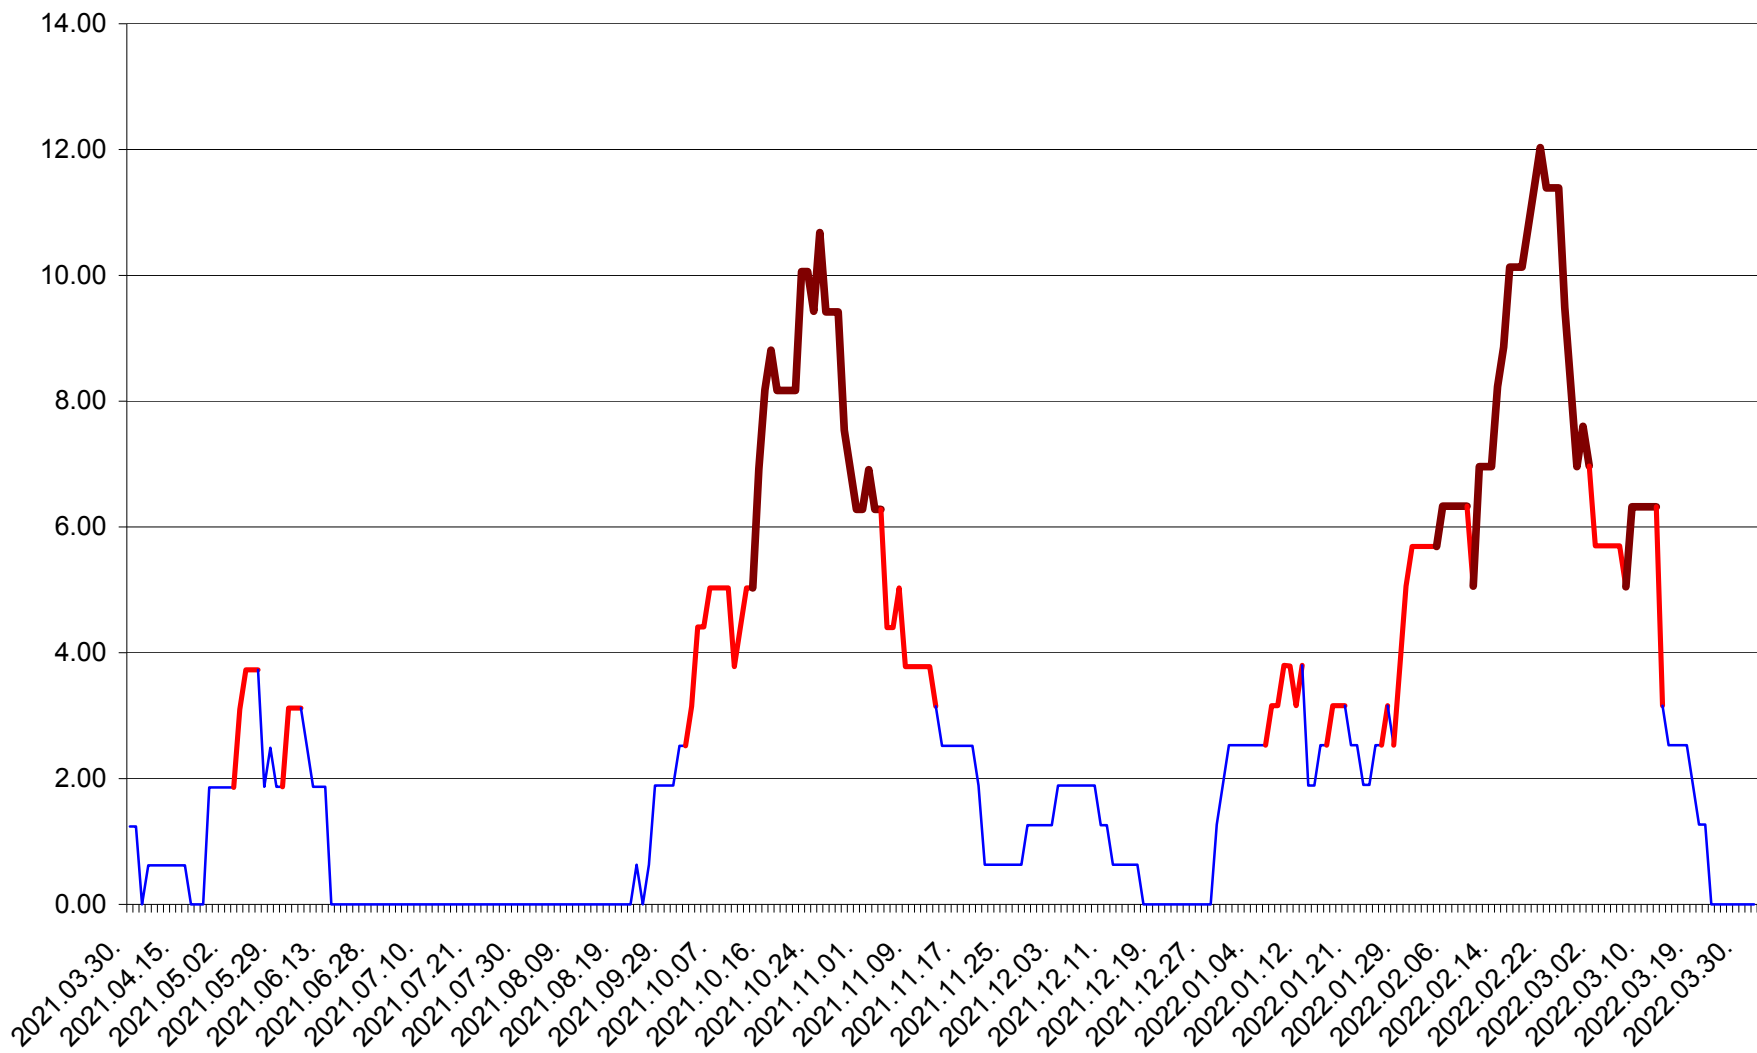

ATID - Evolutia incidentei cumulate pe 14 zile la ‰ de locuitori
2021.04.01. - 2022.04.01.

AVRĂMEȘTI - Evolutia incidentei cumulate pe 14 zile la ‰ de locuitori
2021.04.01. - 2022.04.01.

ORAȘ BĂILE TUȘNAD - Evolutia incidentei cumulate pe 14 zile la ‰ de locuitori
2021.04.01. - 2022.04.01.

ORAȘ BĂLAN - Evolutia incidentei cumulate pe 14 zile la ‰ de locuitori
2021.04.01. - 2022.04.01.

BILBOR - Evolutia incidentei cumulate pe 14 zile la ‰ de locuitori
2021.04.01. - 2022.04.01.

ORAȘ BORSEC - Evolutia incidentei cumulate pe 14 zile la ‰ de locuitori
2021.04.01. - 2022.04.01.

BRĂDEȘTI - Evolutia incidentei cumulate pe 14 zile la ‰ de locuitori
2021.04.01. - 2022.04.01.

CĂPÂLNIȚA - Evoluția incidenței cumulate pe 14 zile la ‰ de locuitori
2021.04.01. - 2022.04.01.

CÂRȚA - Evolutia incidentei cumulate pe 14 zile la ‰ de locuitori
2021.04.01. - 2022.04.01.