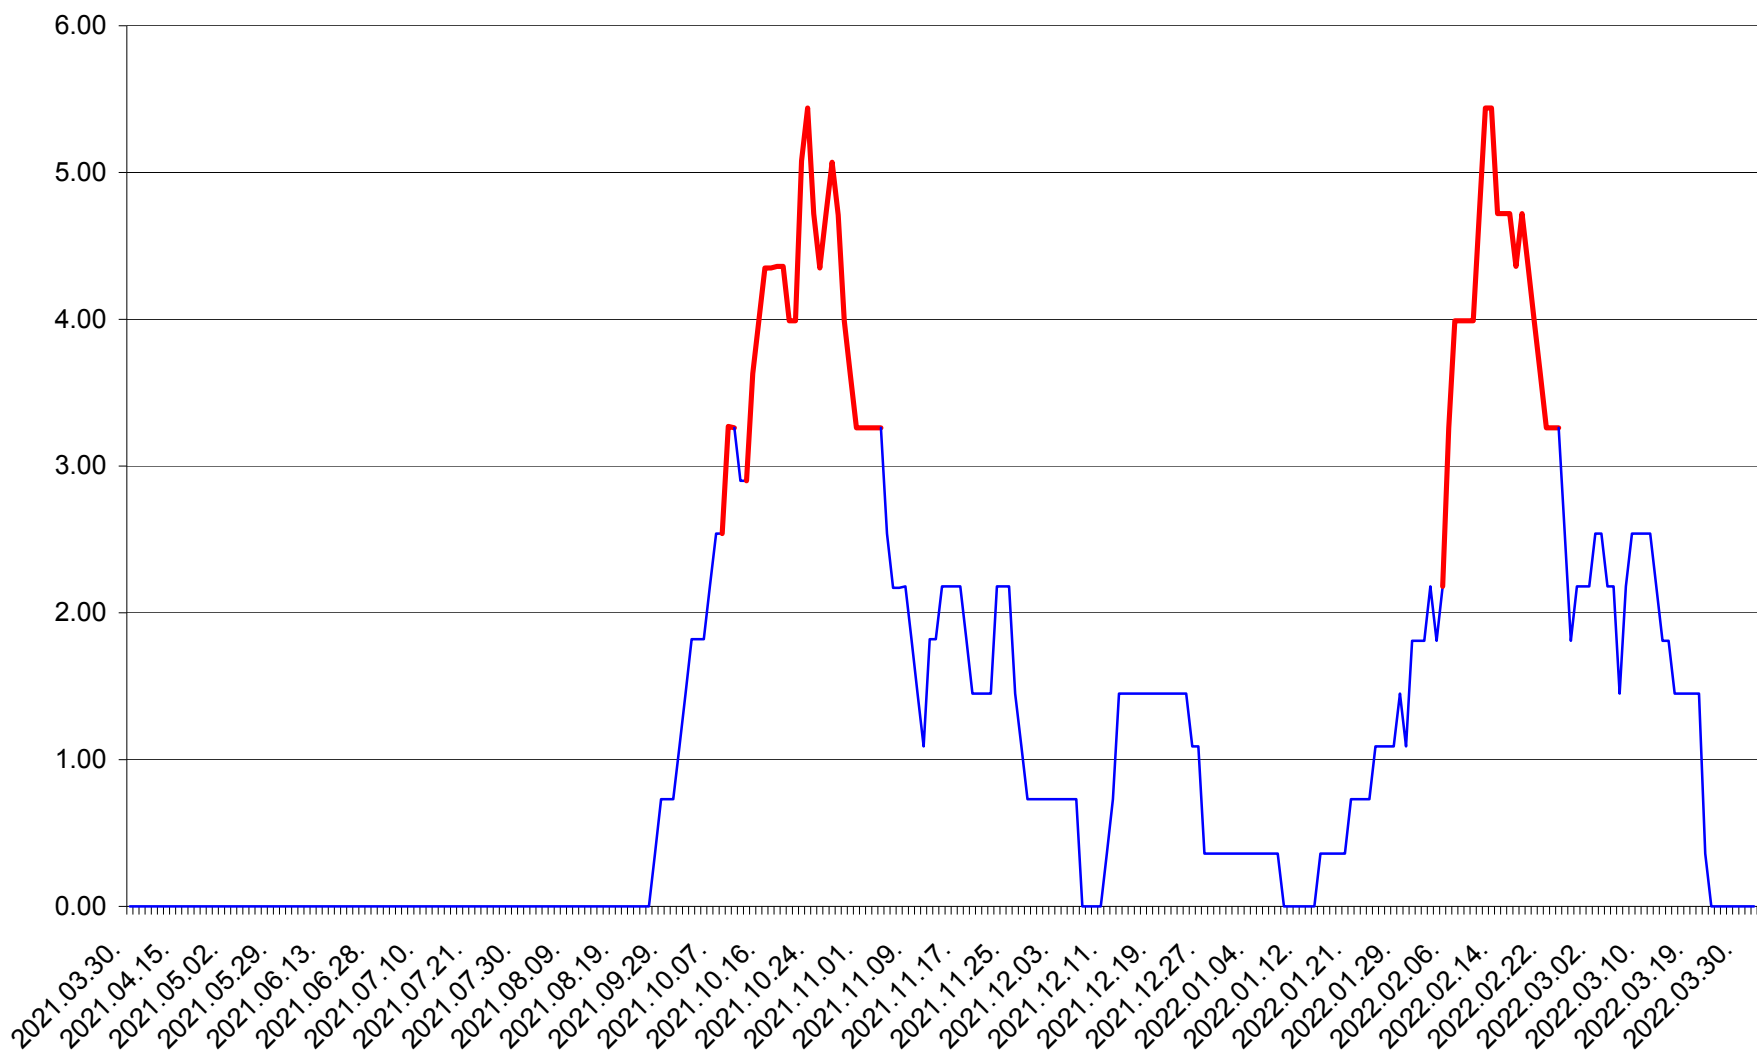

ATID - Evolutia incidentei cumulate pe 14 zile la ‰ de locuitori
2021.04.01. - 2022.04.01.

AVRĂMEȘTI - Evolutia incidentei cumulate pe 14 zile la ‰ de locuitori
2021.04.01. - 2022.04.01.

ORAȘ BĂILE TUȘNAD - Evolutia incidentei cumulate pe 14 zile la ‰ de locuitori
2021.04.01. - 2022.04.01.

ORAȘ BĂLAN - Evolutia incidentei cumulate pe 14 zile la ‰ de locuitori
2021.04.01. - 2022.04.01.

BILBOR - Evolutia incidentei cumulate pe 14 zile la ‰ de locuitori
2021.04.01. - 2022.04.01.

ORAȘ BORSEC - Evolutia incidentei cumulate pe 14 zile la ‰ de locuitori
2021.04.01. - 2022.04.01.

BRĂDEȘTI - Evolutia incidentei cumulate pe 14 zile la ‰ de locuitori
2021.04.01. - 2022.04.01.

CĂPÂLNIȚA - Evoluția incidenței cumulate pe 14 zile la ‰ de locuitori
2021.04.01. - 2022.04.01.

CÂRȚA - Evolutia incidentei cumulate pe 14 zile la ‰ de locuitori
2021.04.01. - 2022.04.01.