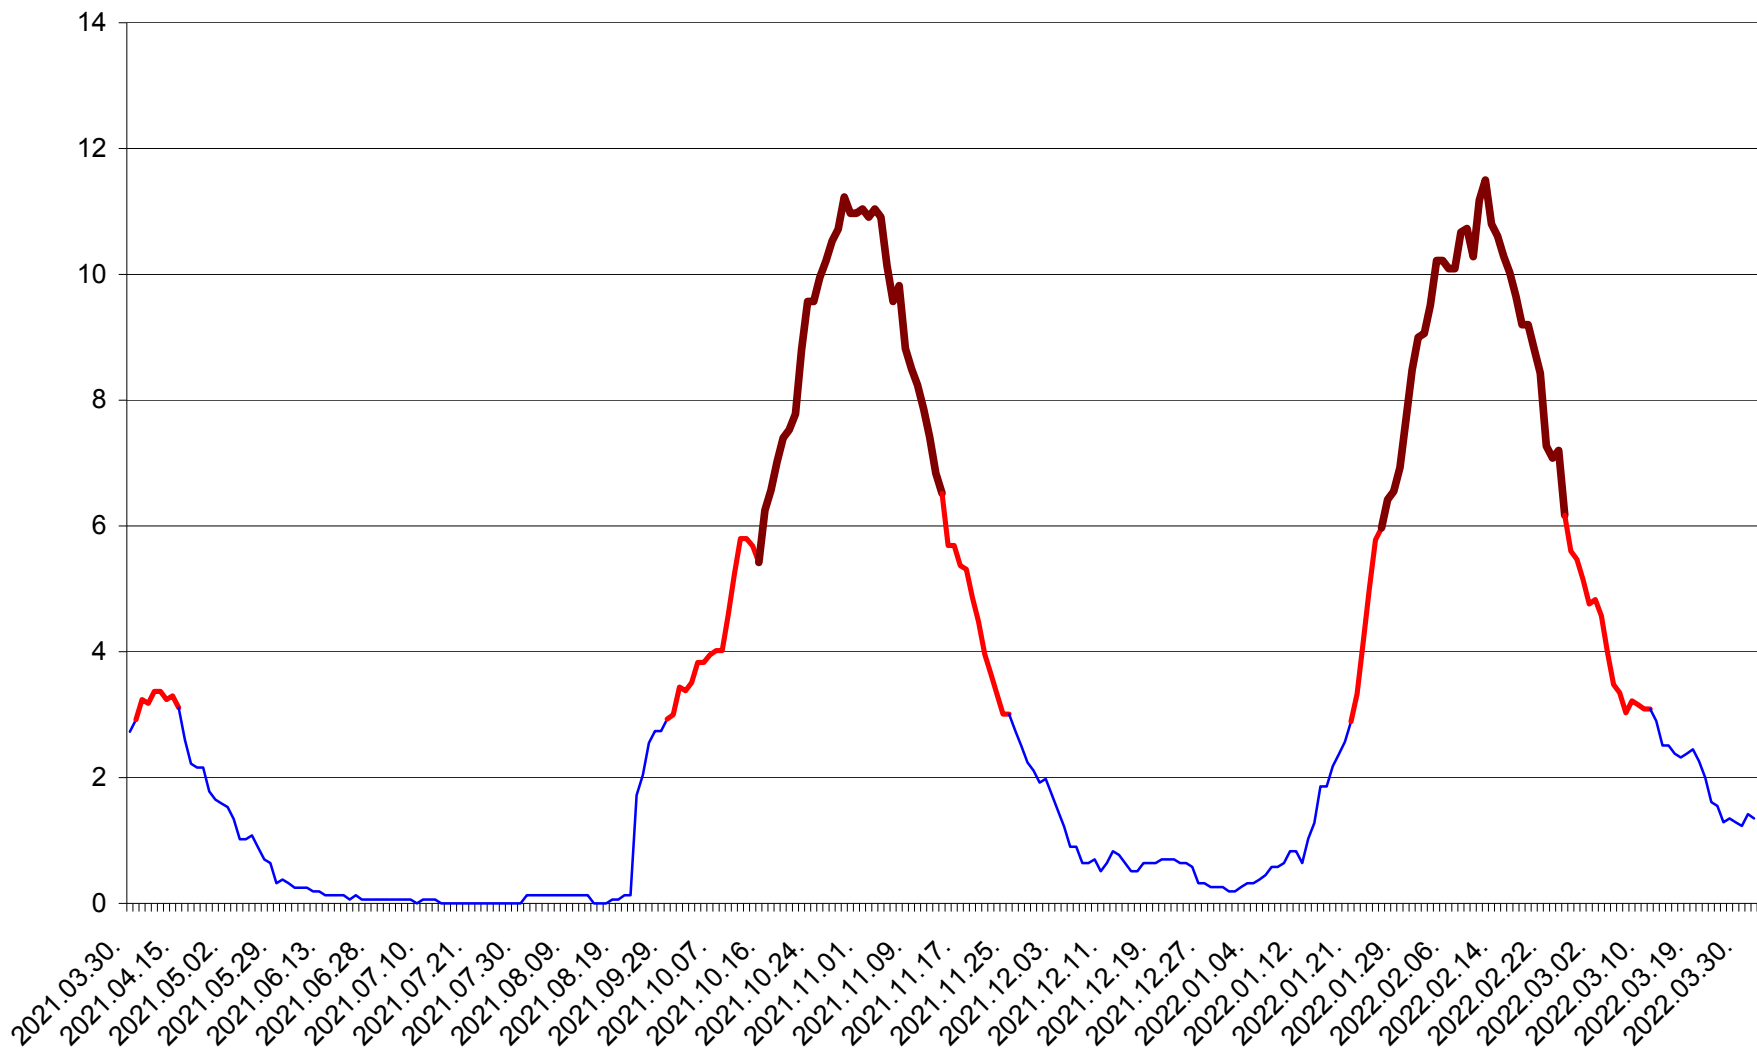

TULGHEȘ - Evolutia incidentei cumulate pe 14 zile la ‰ de locuitori
2021.04.01. - 2022.04.01.