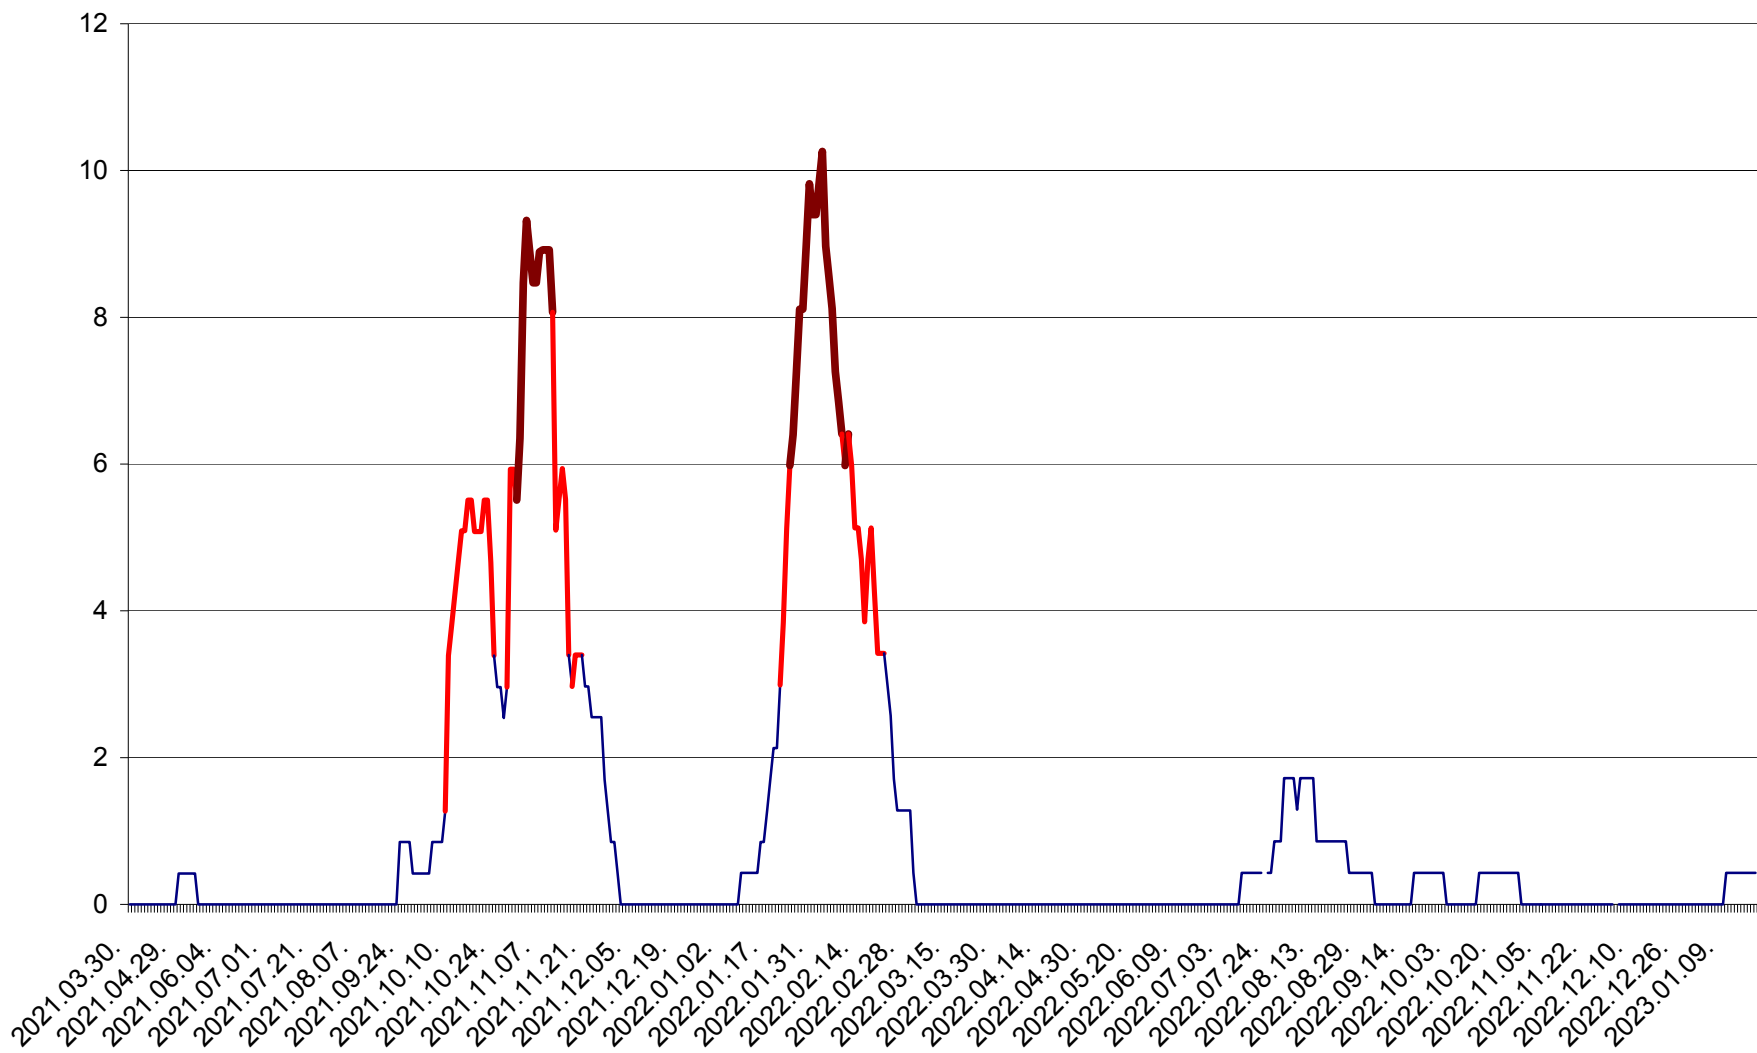

PORUMBENI - Evolutia incidentei cumulate pe 14 zile la ‰ de locuitori
2021.04.01. - 2023.01.19.

PRAID - Evolutia incidentei cumulate pe 14 zile la ‰ de locuitori
2021.04.01. - 2023.01.19.

RACU - Evolutia incidentei cumulate pe 14 zile la ‰ de locuitori
2021.04.01. - 2023.01.19.

REMETEA - Evolutia incidentei cumulate pe 14 zile la ‰ de locuitori
2021.04.01. - 2023.01.19.

SĂCEL - Evolutia incidentei cumulate pe 14 zile la ‰ de locuitori
2021.04.01. - 2023.01.19.

SÂNCRĂIENI - Evolutia incidentei cumulate pe 14 zile la ‰ de locuitori
2021.04.01. - 2023.01.19.

SÂNDOMINIC - Evolutia incidentei cumulate pe 14 zile la ‰ de locuitori
2021.04.01. - 2023.01.19.

SÂNMARTIN - Evolutia incidentei cumulate pe 14 zile la ‰ de locuitori
2021.04.01. - 2023.01.19.

SÂNSIMION - Evolutia incidentei cumulate pe 14 zile la ‰ de locuitori
2021.04.01. - 2023.01.19.