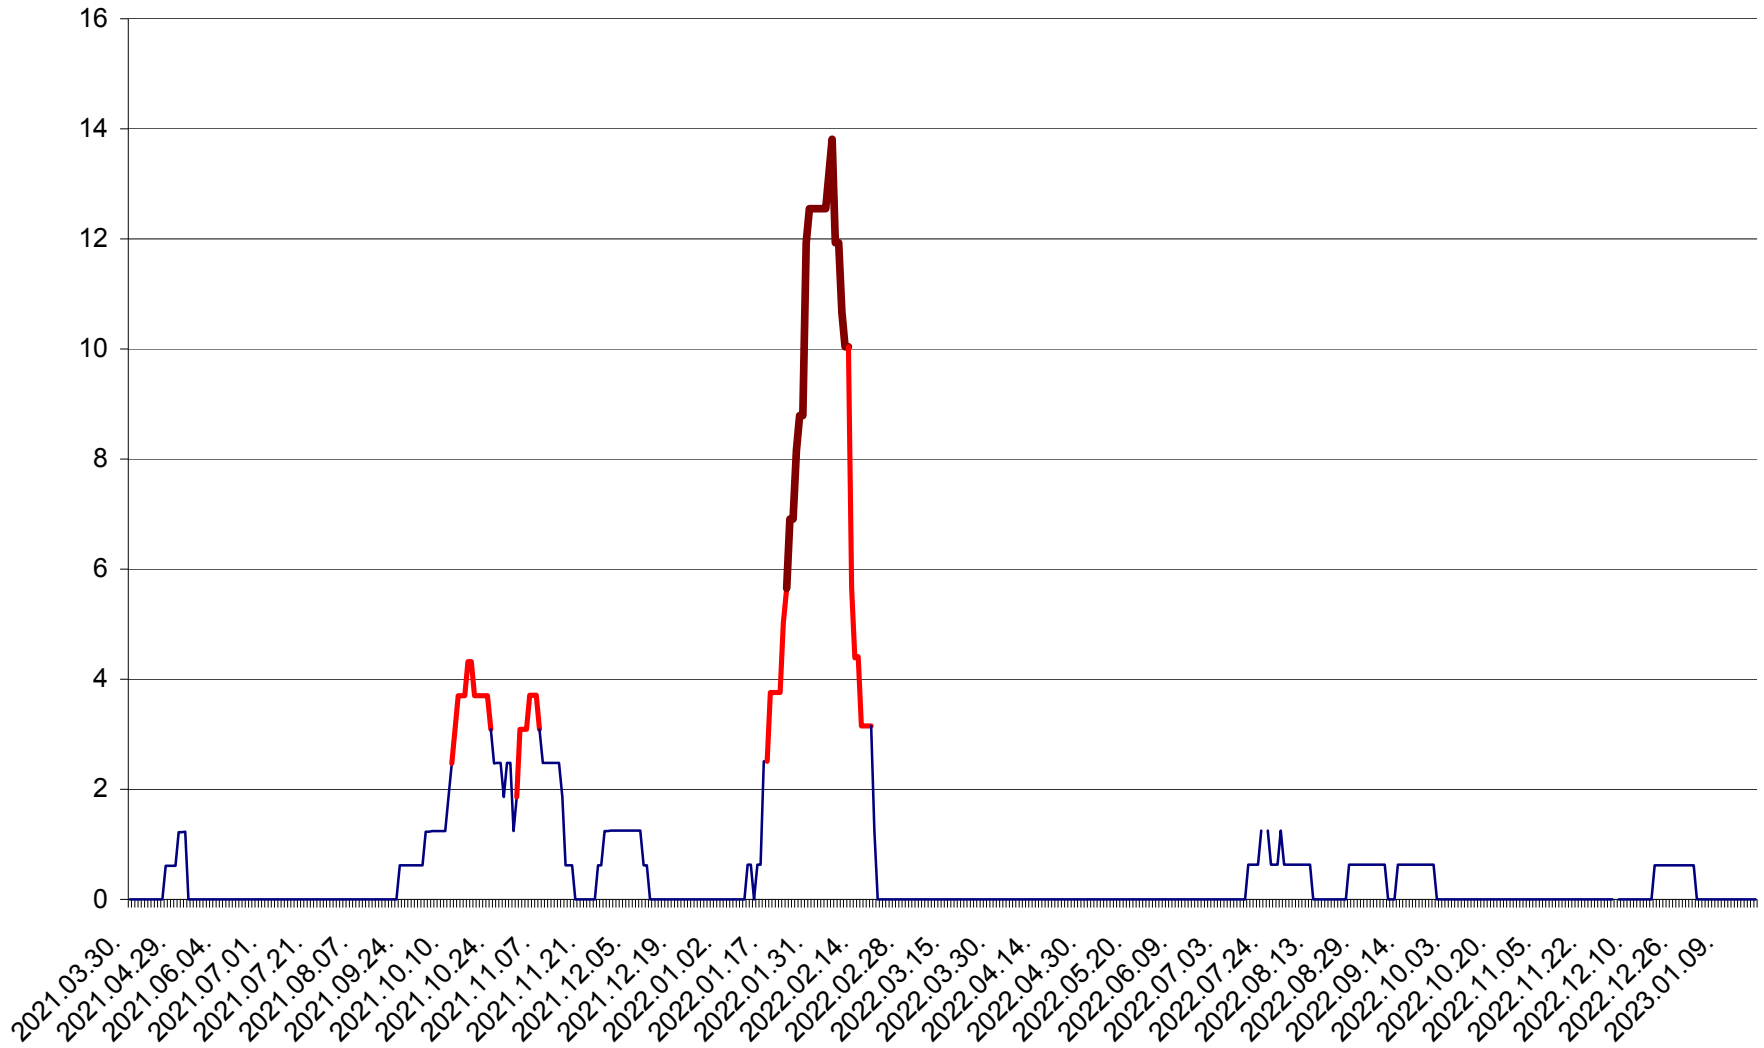

MIHĂILENI - Evolutia incidentei cumulate pe 14 zile la ‰ de locuitori
2021.04.01. - 2023.01.19.

MUGENI - Evolutia incidentei cumulate pe 14 zile la ‰ de locuitori
2021.04.01. - 2023.01.19.

OCLAND - Evolutia incidentei cumulate pe 14 zile la ‰ de locuitori
2021.04.01. - 2023.01.19.

MUNICIPIUL ODORHEIU SECUIESC - Evolutia incidentei cumulate pe 14 zile la % de locuitori
2021.04.01. - 2023.01.19.

PĂULENI-CIUC - Evolutia incidentei cumulate pe 14 zile la % de locuitori
2021.04.01. - 2023.01.19.

PORUMBENI - Evolutia incidentei cumulate pe 14 zile la ‰ de locuitori
2021.04.01. - 2023.01.19.

PRAID - Evolutia incidentei cumulate pe 14 zile la ‰ de locuitori
2021.04.01. - 2023.01.19.

RACU - Evolutia incidentei cumulate pe 14 zile la ‰ de locuitori
2021.04.01. - 2023.01.19.

REMETEA - Evolutia incidentei cumulate pe 14 zile la ‰ de locuitori
2021.04.01. - 2023.01.19.

SĂCEL - Evolutia incidentei cumulate pe 14 zile la ‰ de locuitori
2021.04.01. - 2023.01.19.

SÂNCRĂIENI - Evolutia incidentei cumulate pe 14 zile la ‰ de locuitori
2021.04.01. - 2023.01.19.