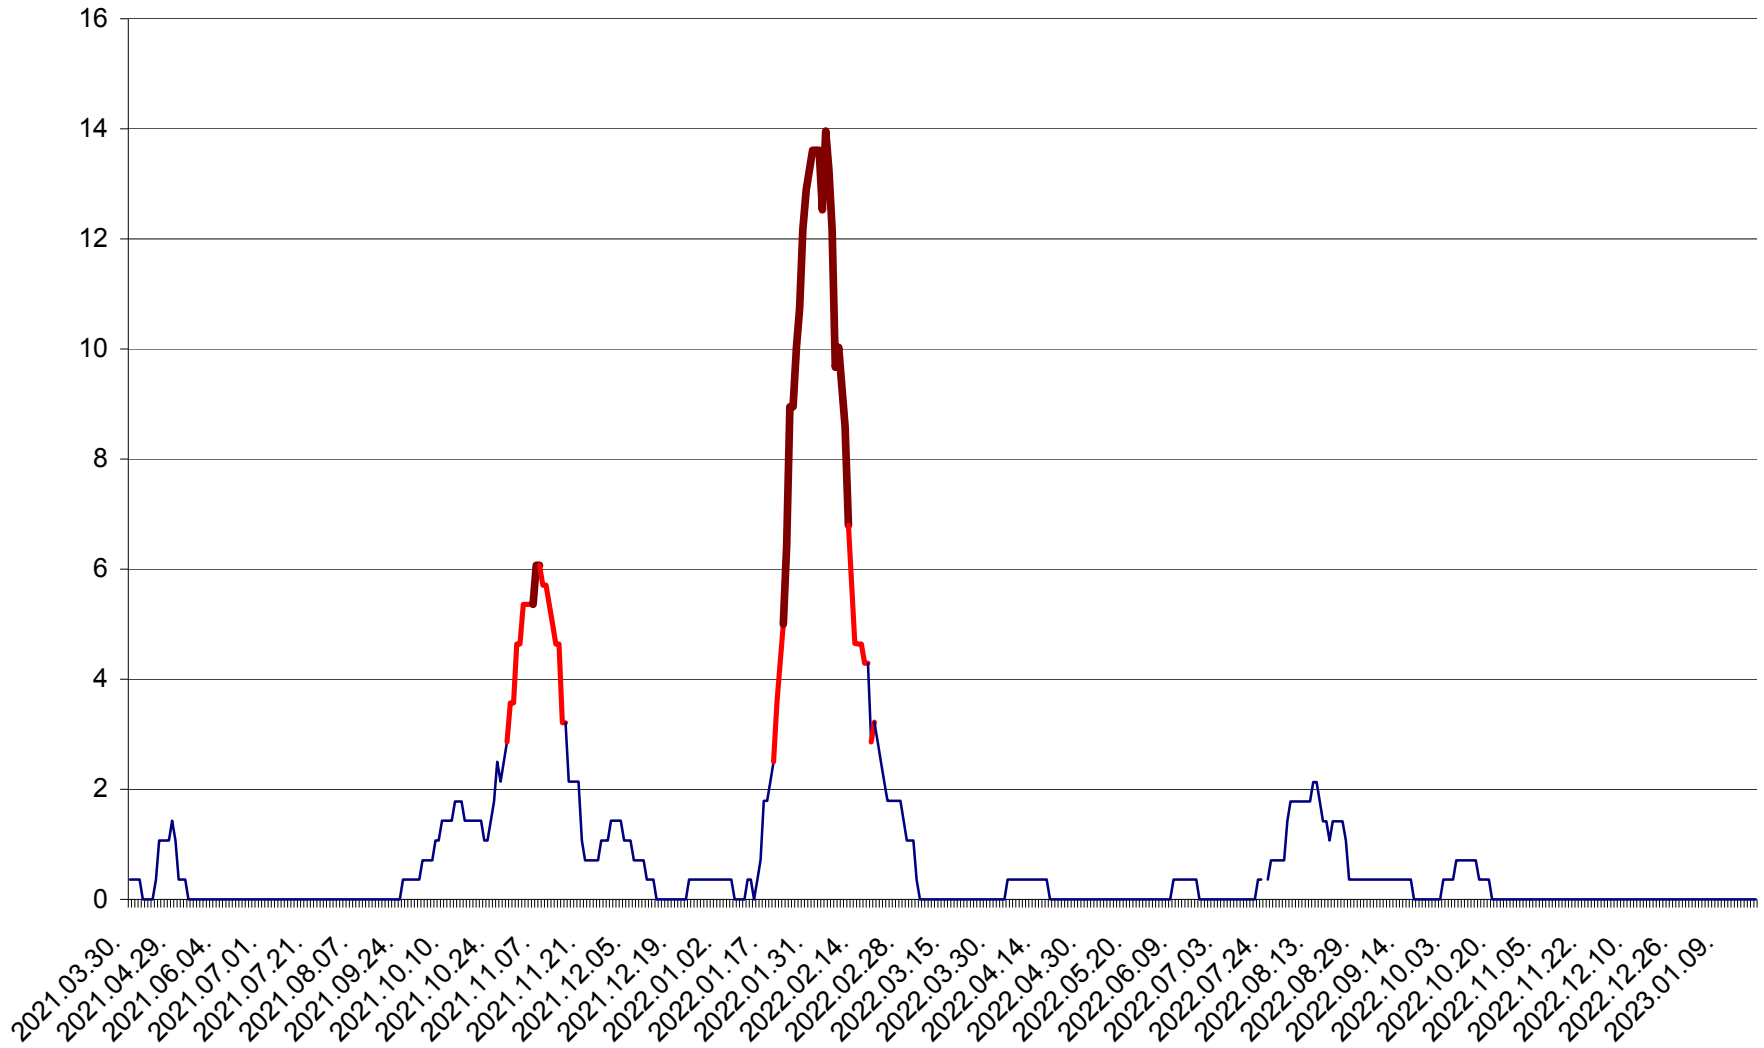

SÂNDOMINIC - Evolutia incidentei cumulate pe 14 zile la ‰ de locuitori
2021.04.01. - 2023.01.19.

SÂNMARTIN - Evolutia incidentei cumulate pe 14 zile la ‰ de locuitori
2021.04.01. - 2023.01.19.

SÂNSIMION - Evolutia incidentei cumulate pe 14 zile la ‰ de locuitori
2021.04.01. - 2023.01.19.

SÂNTIMBRU - Evolutia incidentei cumulate pe 14 zile la ‰ de locuitori
2021.04.01. - 2023.01.19.

SĂRMAȘ - Evolutia incidentei cumulate pe 14 zile la ‰ de locuitori
2021.04.01. - 2023.01.19.

SATU MARE - Evolutia incidentei cumulate pe 14 zile la ‰ de locuitori
2021.04.01. - 2023.01.19.

SECUIENI - Evolutia incidentei cumulate pe 14 zile la ‰ de locuitori
2021.04.01. - 2023.01.19.

SICULENI - Evolutia incidentei cumulate pe 14 zile la ‰ de locuitori
2021.04.01. - 2023.01.19.

ȘIMONEȘTI - Evolutia incidentei cumulate pe 14 zile la ‰ de locuitori
2021.04.01. - 2023.01.19.