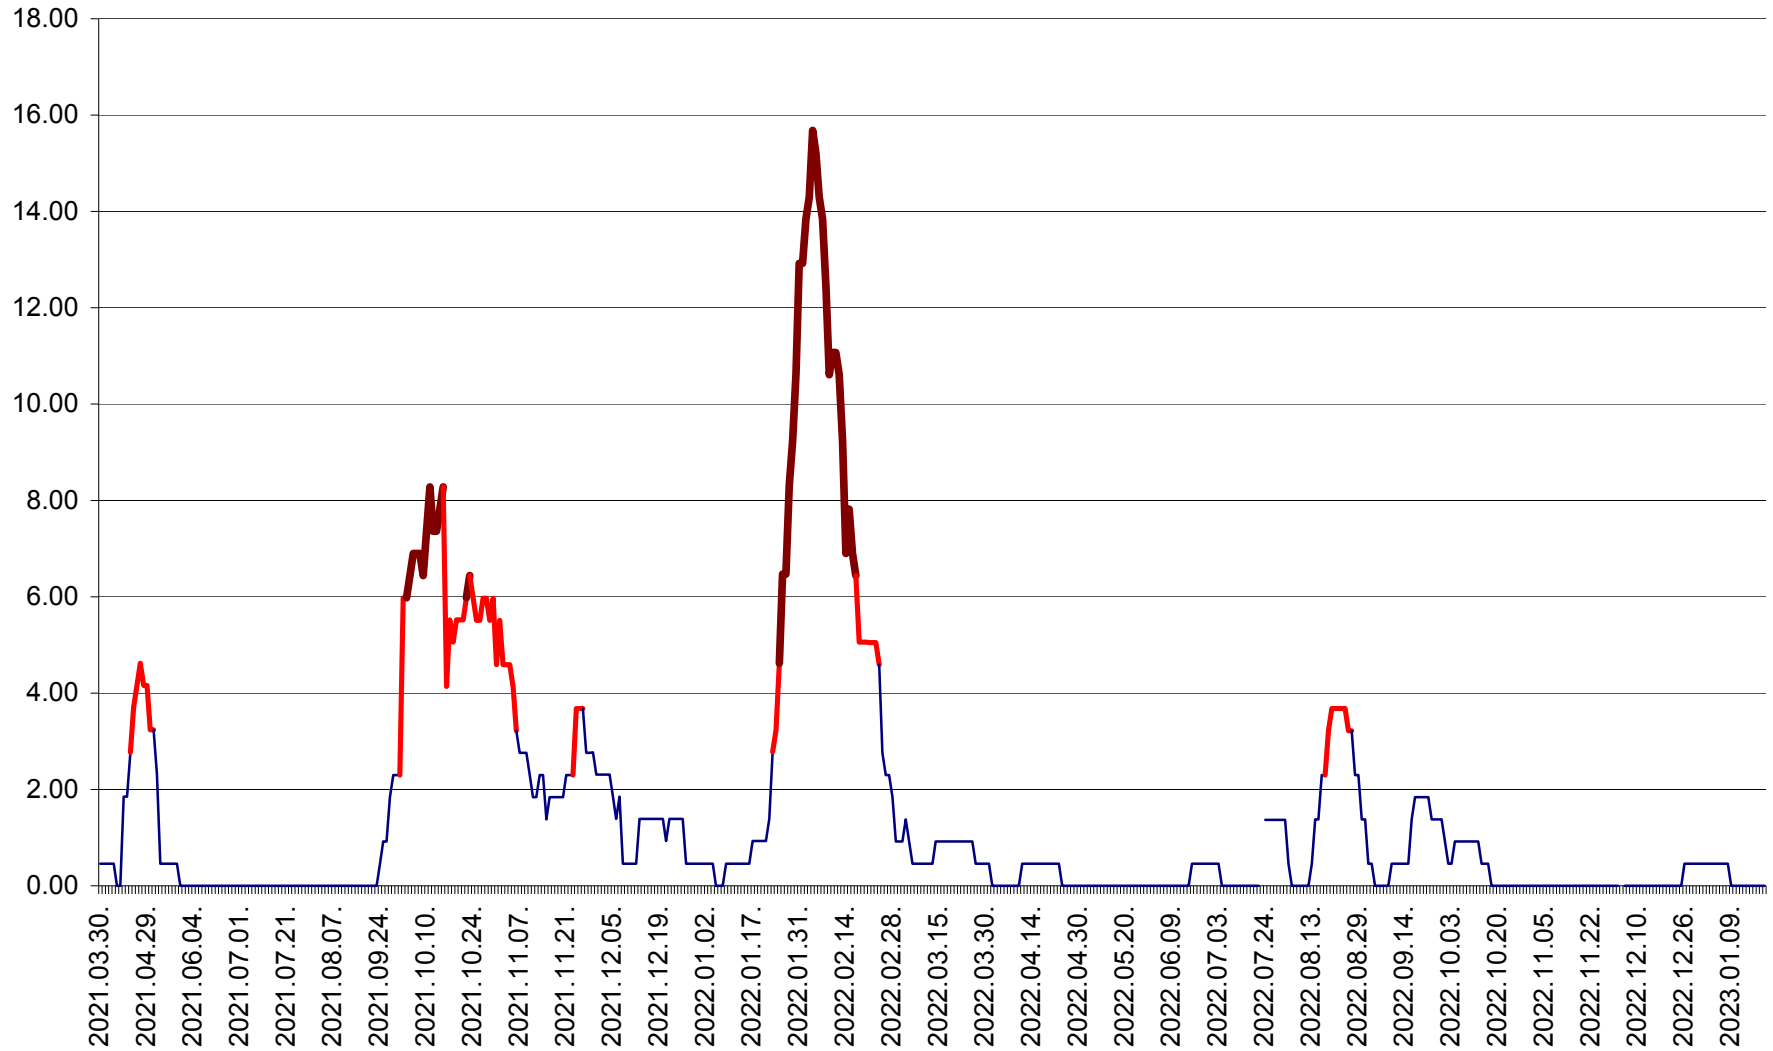

ATID - Evolutia incidentei cumulate pe 14 zile la % de locuitori
2021.04.01. - 2023.01.19.

AVRĂMEȘTI - Evolutia incidentei cumulate pe 14 zile la ‰ de locuitori
2021.04.01. - 2023.01.19.

ORAȘ BĂILE TUȘNAD - Evoluția incidenței cumulate pe 14 zile la ‰ de locuitori
2021.04.01. - 2023.01.19.

ORAȘ BĂLAN - Evoluția incidenței cumulate pe 14 zile la ‰ de locuitori
2021.04.01. - 2023.01.19.

BILBOR - Evolutia incidentei cumulate pe 14 zile la ‰ de locuitori
2021.04.01. - 2023.01.19.

ORAȘ BORSEC - Evolutia incidentei cumulate pe 14 zile la ‰ de locuitori
2021.04.01. - 2023.01.19.

BRĂDEȘTI - Evoluția incidenței cumulate pe 14 zile la ‰ de locuitori
2021.04.01. - 2023.01.19.

CĂPÂLNIȚA - Evoluția incidenței cumulate pe 14 zile la ‰ de locuitori
2021.04.01. - 2023.01.19.

CÂRȚA - Evolutia incidentei cumulate pe 14 zile la ‰ de locuitori
2021.04.01. - 2023.01.19.

CICEU - Evolutia incidentei cumulate pe 14 zile la ‰ de locuitori
2021.04.01. - 2023.01.19.

CIUCSÂNGEORGIU - Evolutia incidentei cumulate pe 14 zile la ‰ de locuitori
2021.04.01. - 2023.01.19.

CIUMANI - Evolutia incidentei cumulate pe 14 zile la ‰ de locuitori
2021.04.01. - 2023.01.19.