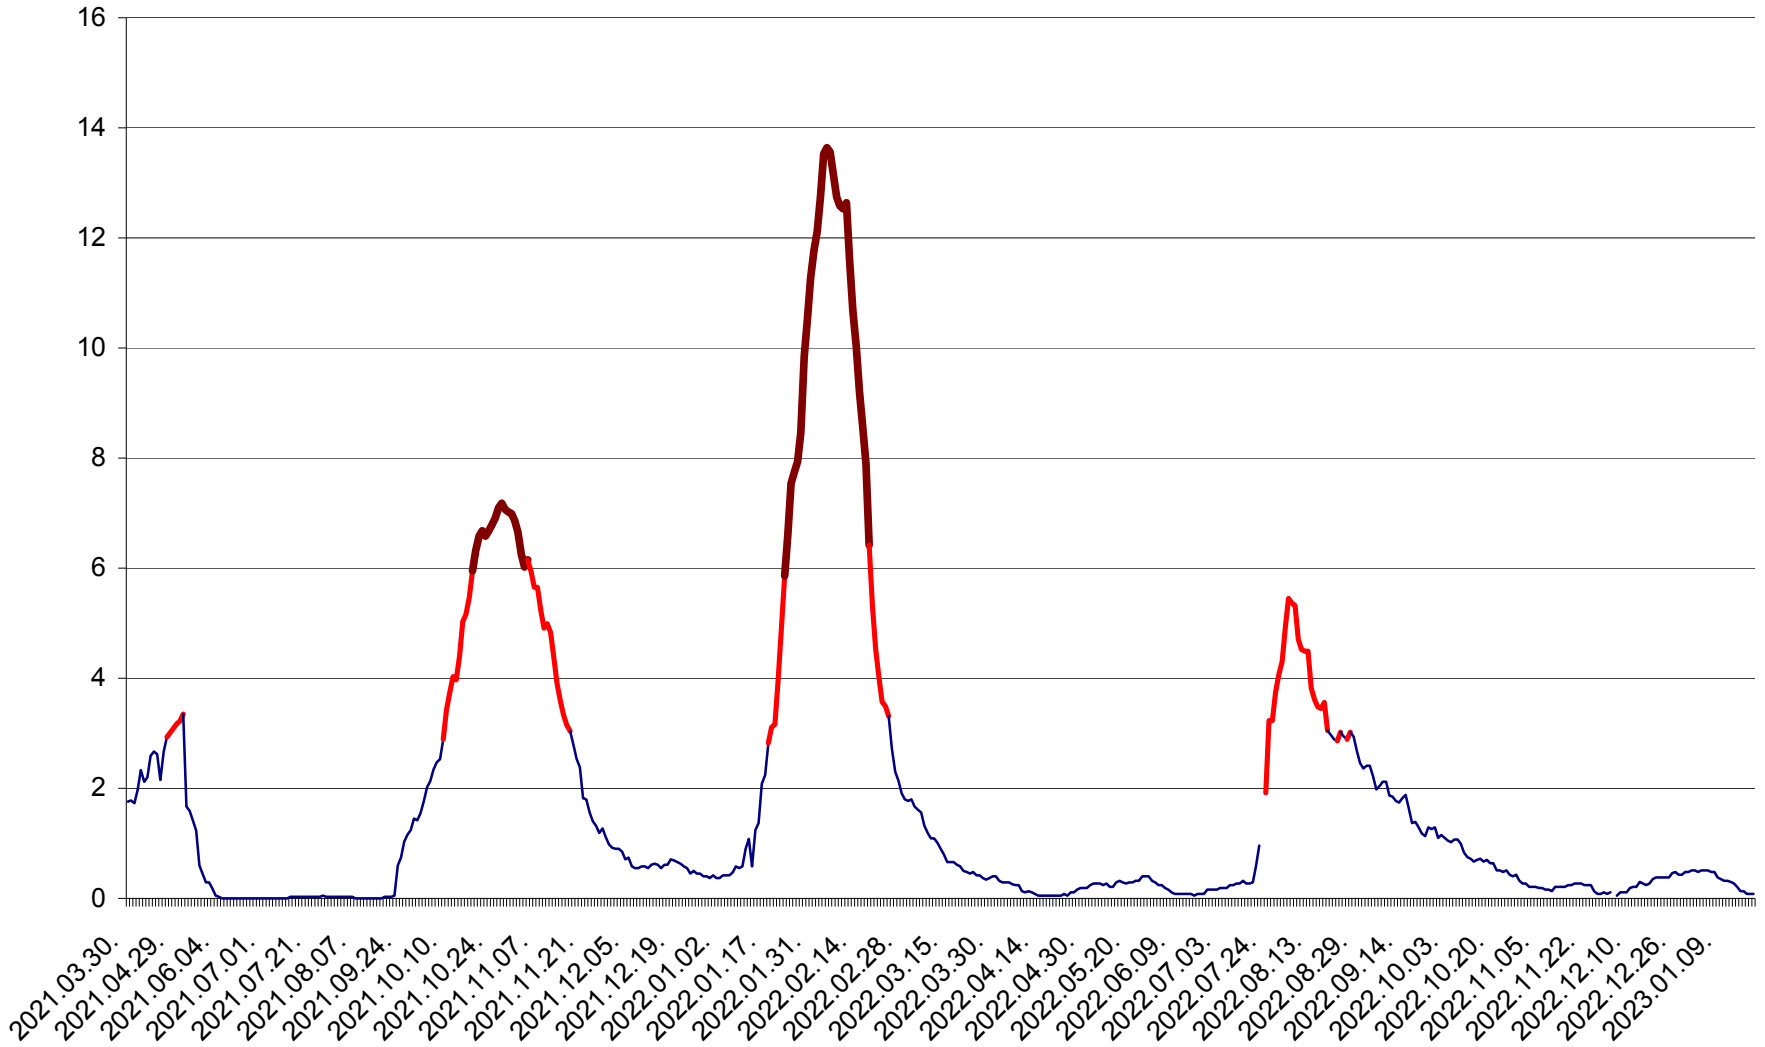

MĂRTINIȘ - Evolutia incidentei cumulate pe 14 zile la ‰ de locuitori
2021.04.01. - 2023.01.19.

MEREȘTI - Evolutia incidentei cumulate pe 14 zile la ‰ de locuitori
2021.04.01. - 2023.01.19.

MUNICIPIUL MIERCUREA-CIUC - Evolutia incidentei cumulate pe 14 zile la ‰ de locuitori
2021.04.01. - 2023.01.19.

MIHĂILENI - Evolutia incidentei cumulate pe 14 zile la ‰ de locuitori
2021.04.01. - 2023.01.19.

MUGENI - Evolutia incidentei cumulate pe 14 zile la ‰ de locuitori
2021.04.01. - 2023.01.19.

OCLAND - Evolutia incidentei cumulate pe 14 zile la ‰ de locuitori
2021.04.01. - 2023.01.19.

MUNICIPIUL ODORHEIU SECUIESC - Evolutia incidentei cumulate pe 14 zile la % de locuitori
2021.04.01. - 2023.01.19.

PĂULENI-CIUC - Evolutia incidentei cumulate pe 14 zile la % de locuitori
2021.04.01. - 2023.01.19.