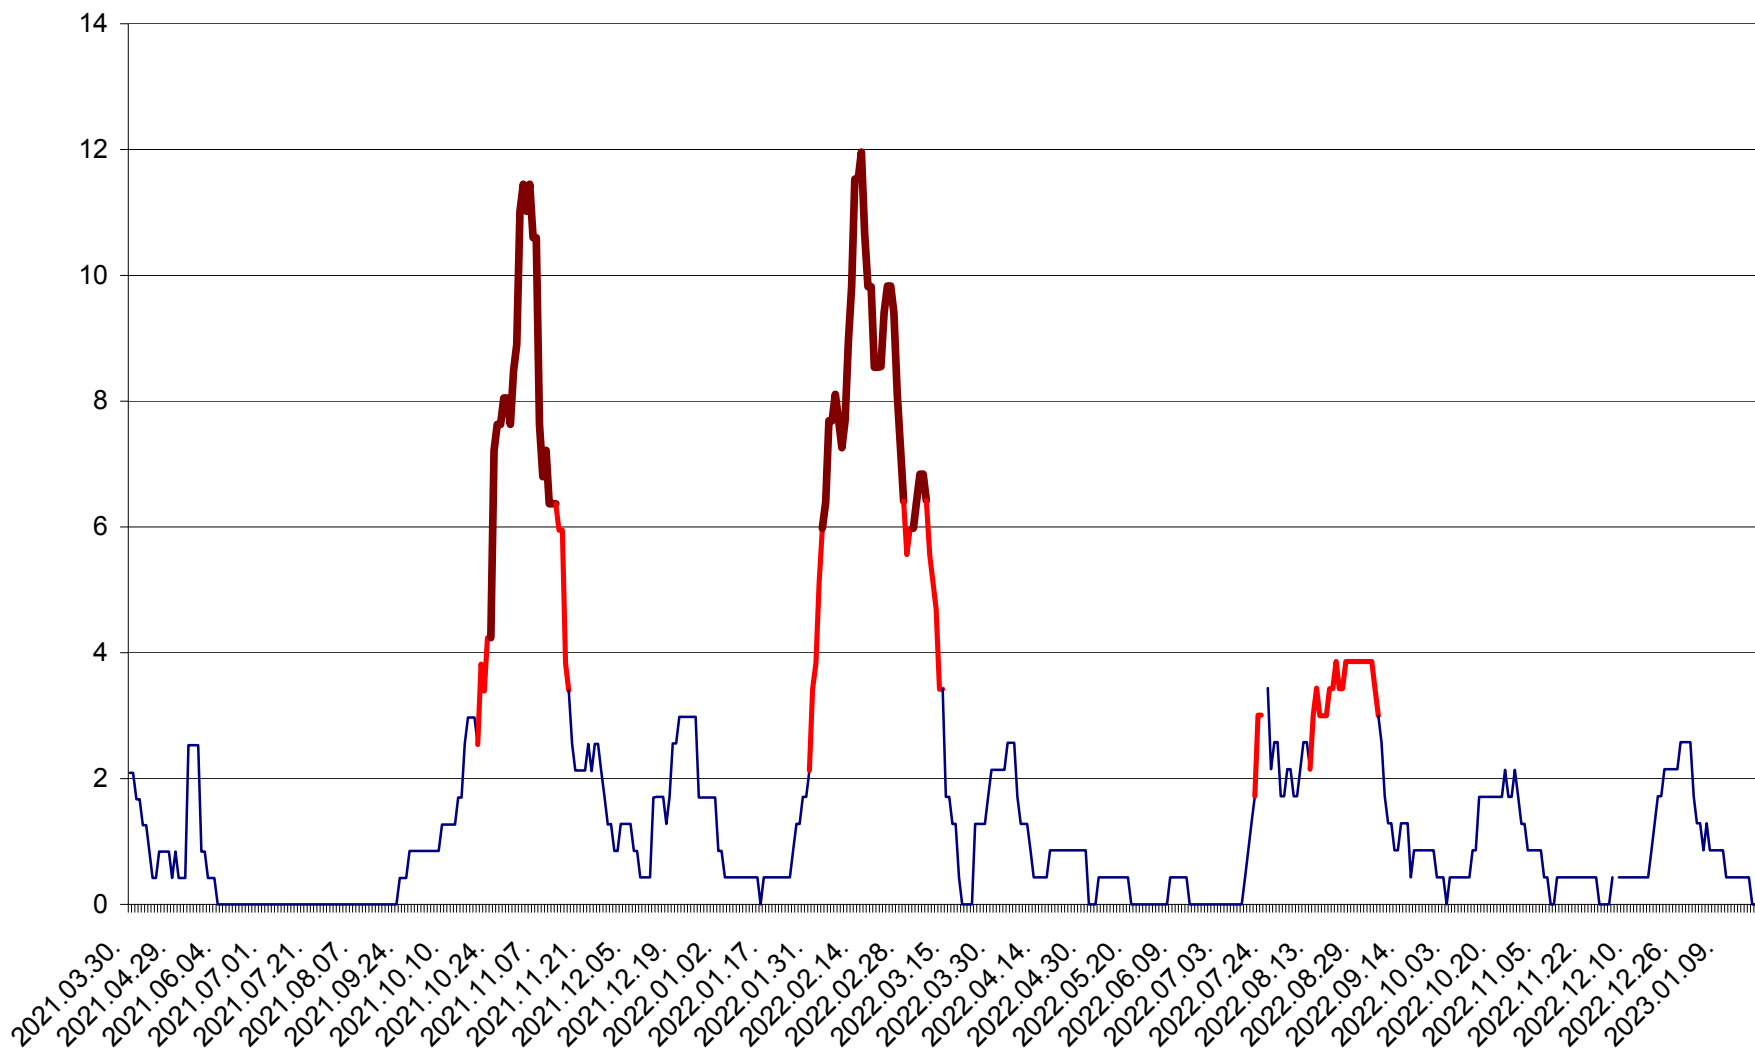

ORAȘ BĂLAN - Evoluția incidenței cumulate pe 14 zile la ‰ de locuitori
2021.04.01. - 2023.01.19.

BILBOR - Evolutia incidentei cumulate pe 14 zile la ‰ de locuitori
2021.04.01. - 2023.01.19.

ORAȘ BORSEC - Evolutia incidentei cumulate pe 14 zile la ‰ de locuitori
2021.04.01. - 2023.01.19.

ORAȘ CRISTURU SECUIESC - Evolutia incidentei cumulate pe 14 zile la ‰ de locuitori
2021.04.01. - 2023.01.19.

DĂNEȘTI - Evolutia incidentei cumulate pe 14 zile la ‰ de locuitori
2021.04.01. - 2023.01.19.

DÂRJIU - Evolutia incidentei cumulate pe 14 zile la ‰ de locuitori
2021.04.01. - 2023.01.19.

DEALU - Evolutia incidentei cumulate pe 14 zile la ‰ de locuitori
2021.04.01. - 2023.01.19.

DITRĂU - Evolutia incidentei cumulate pe 14 zile la ‰ de locuitori
2021.04.01. - 2023.01.19.

FELICENI - Evolutia incidentei cumulate pe 14 zile la ‰ de locuitori
2021.04.01. - 2023.01.19.

FRUMOASA - Evolutia incidentei cumulate pe 14 zile la ‰ de locuitori
2021.04.01. - 2023.01.19.

GĂLĂUȚAȘ - Evolutia incidentei cumulate pe 14 zile la ‰ de locuitori
2021.04.01. - 2023.01.19.