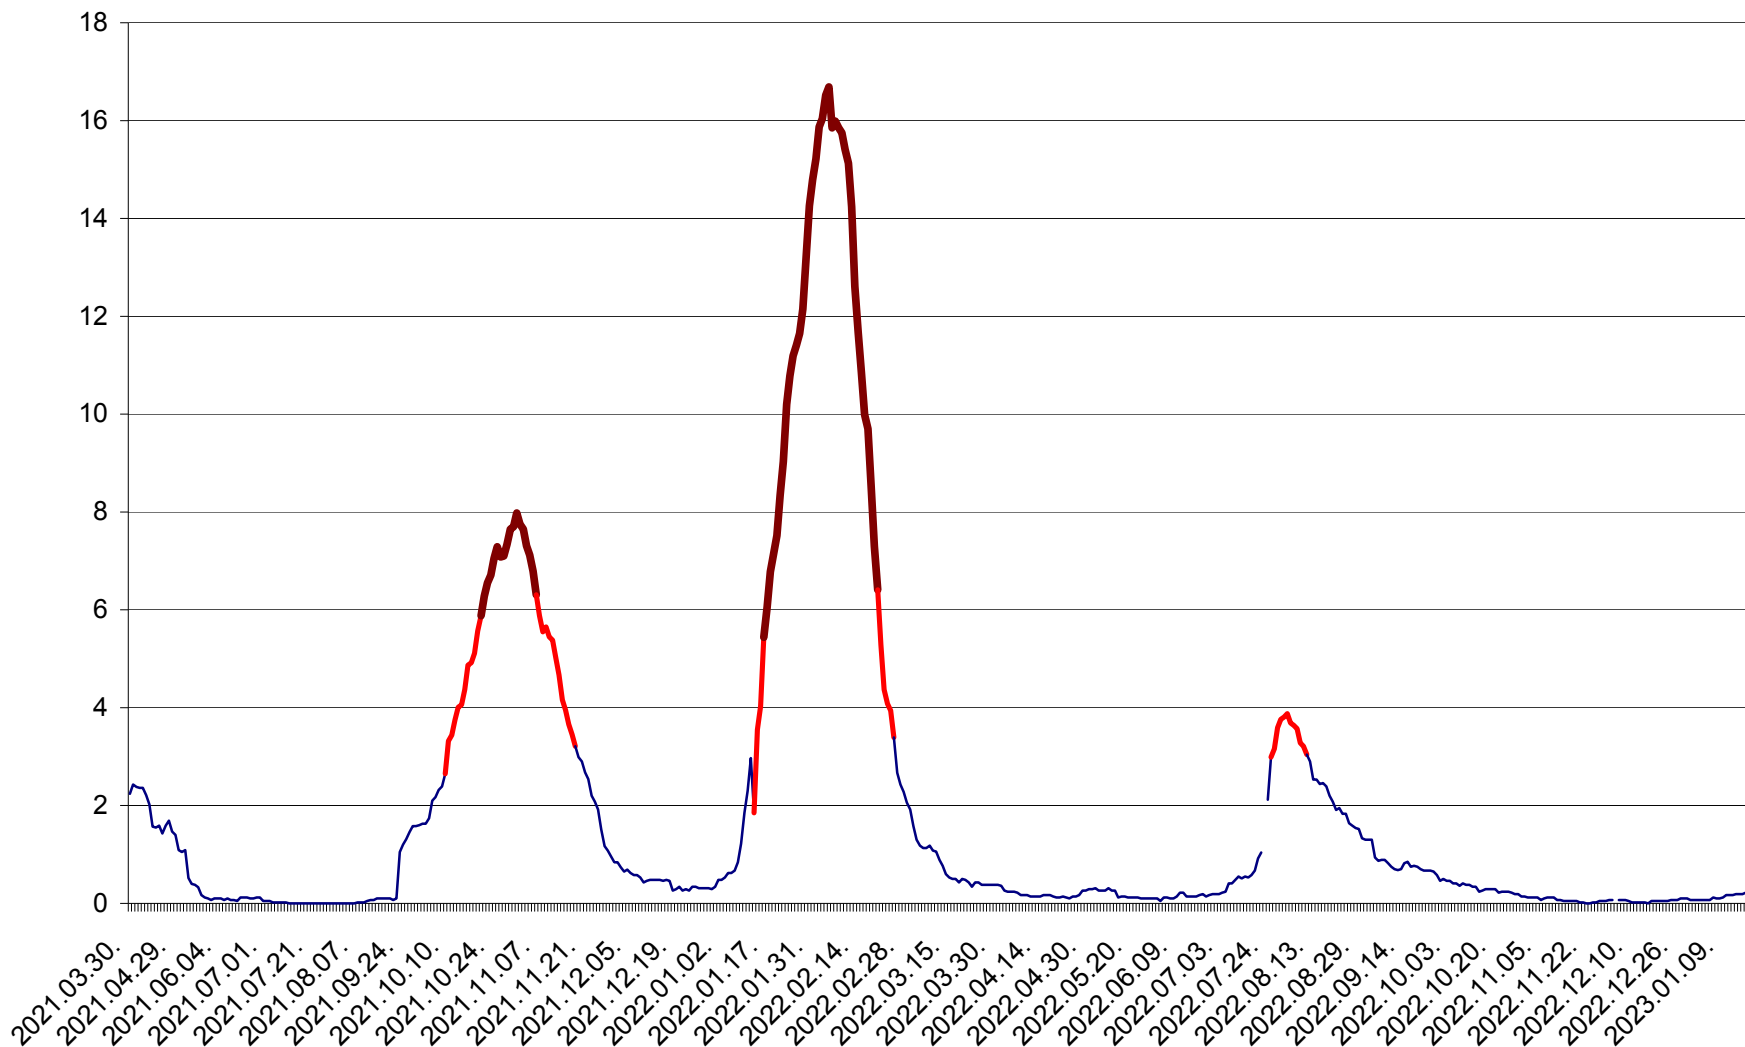

LELICENI - Evolutia incidentei cumulate pe 14 zile la ‰ de locuitori
2021.04.01. - 2023.01.19.

LUETA - Evolutia incidentei cumulate pe 14 zile la ‰ de locuitori
2021.04.01. - 2023.01.19.

LUNCA DE JOS - Evolutia incidentei cumulate pe 14 zile la ‰ de locuitori
2021.04.01. - 2023.01.19.

LUNCA DE SUS - Evolutia incidentei cumulate pe 14 zile la ‰ de locuitori
2021.04.01. - 2023.01.19.

LUPENI - Evolutia incidentei cumulate pe 14 zile la ‰ de locuitori
2021.04.01. - 2023.01.19.

MĂDĂRAȘ - Evolutia incidentei cumulate pe 14 zile la ‰ de locuitori
2021.04.01. - 2023.01.19.

MĂRTINIȘ - Evolutia incidentei cumulate pe 14 zile la ‰ de locuitori
2021.04.01. - 2023.01.19.

MEREȘTI - Evolutia incidentei cumulate pe 14 zile la ‰ de locuitori
2021.04.01. - 2023.01.19.

MUNICIPIUL MIERCUREA-CIUC - Evolutia incidentei cumulate pe 14 zile la ‰ de locuitori
2021.04.01. - 2023.01.19.

MIHĂILENI - Evolutia incidentei cumulate pe 14 zile la ‰ de locuitori
2021.04.01. - 2023.01.19.

MUGENI - Evolutia incidentei cumulate pe 14 zile la ‰ de locuitori
2021.04.01. - 2023.01.19.

OCLAND - Evolutia incidentei cumulate pe 14 zile la ‰ de locuitori
2021.04.01. - 2023.01.19.