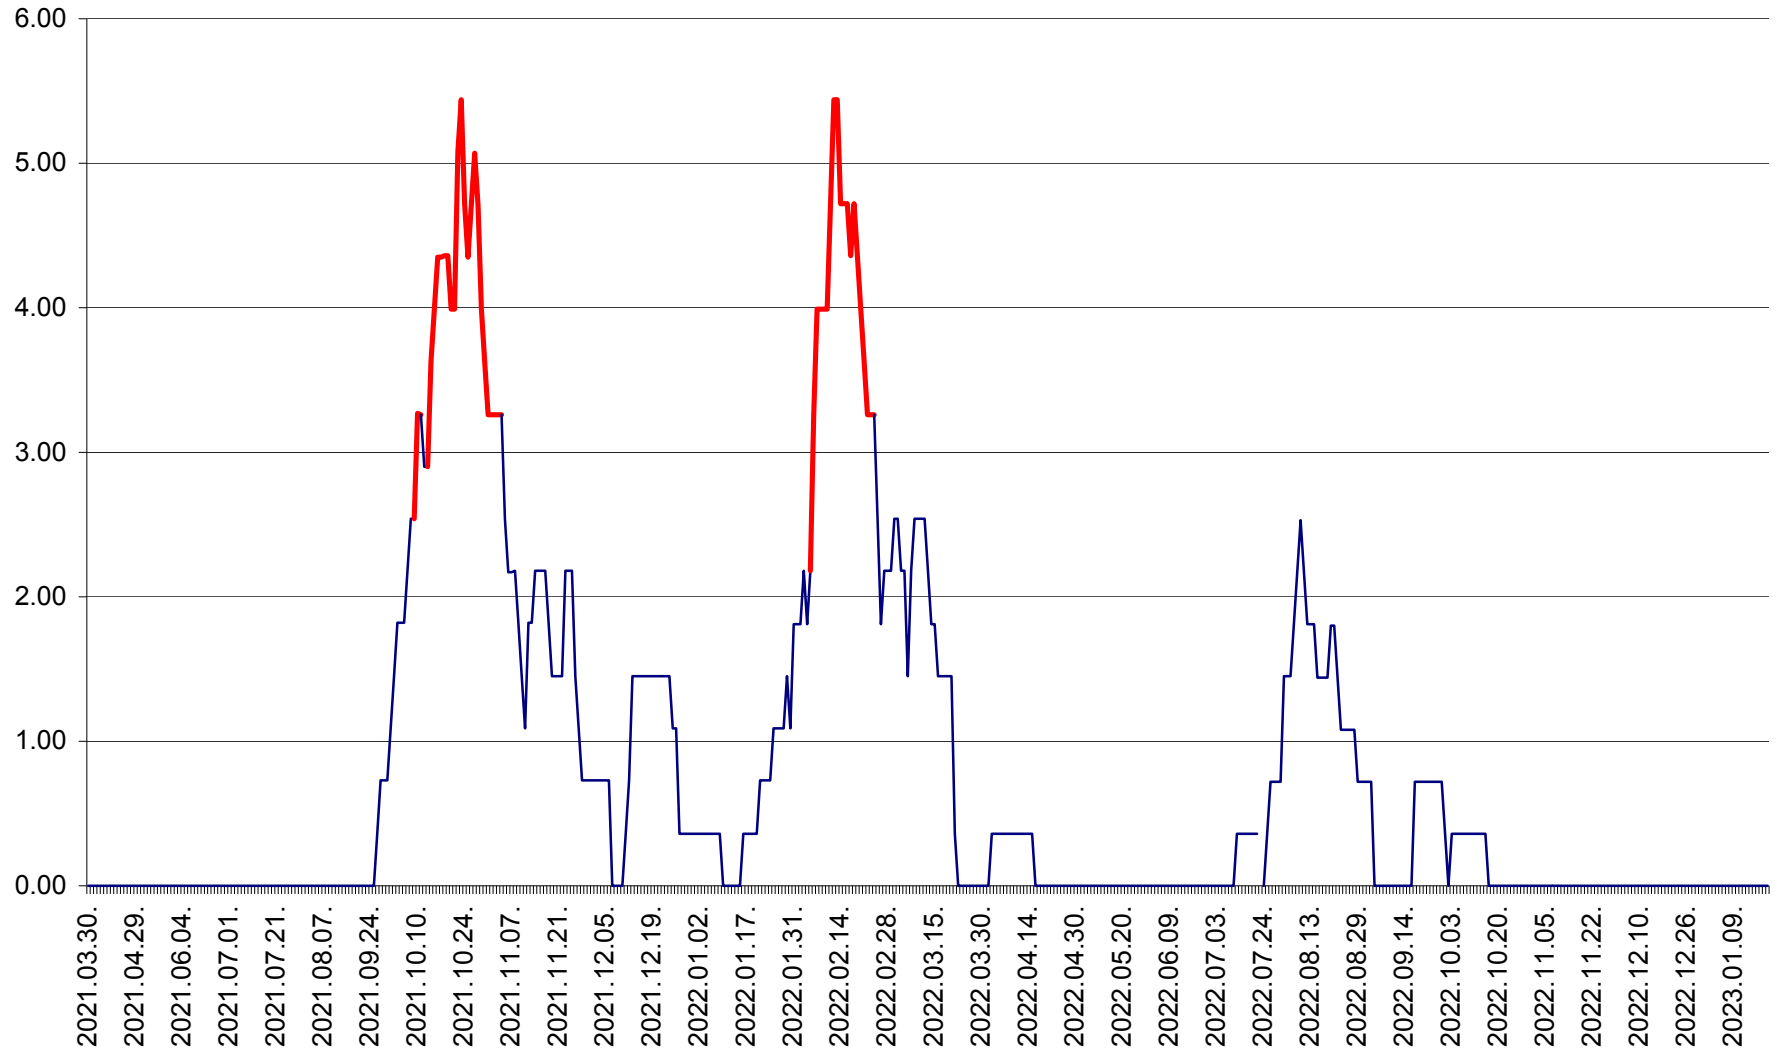

ATID - Evolutia incidentei cumulate pe 14 zile la % de locuitori
2021.04.01. - 2023.01.19.

AVRĂMEȘTI - Evolutia incidentei cumulate pe 14 zile la ‰ de locuitori
2021.04.01. - 2023.01.19.

ORAȘ BĂILE TUȘNAD - Evoluția incidenței cumulate pe 14 zile la ‰ de locuitori
2021.04.01. - 2023.01.19.

ORAȘ BĂLAN - Evoluția incidenței cumulate pe 14 zile la ‰ de locuitori
2021.04.01. - 2023.01.19.

BILBOR - Evolutia incidentei cumulate pe 14 zile la ‰ de locuitori
2021.04.01. - 2023.01.19.

ORAȘ BORSEC - Evolutia incidentei cumulate pe 14 zile la ‰ de locuitori
2021.04.01. - 2023.01.19.

BRĂDEȘTI - Evoluția incidenței cumulate pe 14 zile la ‰ de locuitori
2021.04.01. - 2023.01.19.

CĂPÂLNIȚA - Evoluția incidenței cumulate pe 14 zile la ‰ de locuitori
2021.04.01. - 2023.01.19.

CÂRȚA - Evolutia incidentei cumulate pe 14 zile la ‰ de locuitori
2021.04.01. - 2023.01.19.