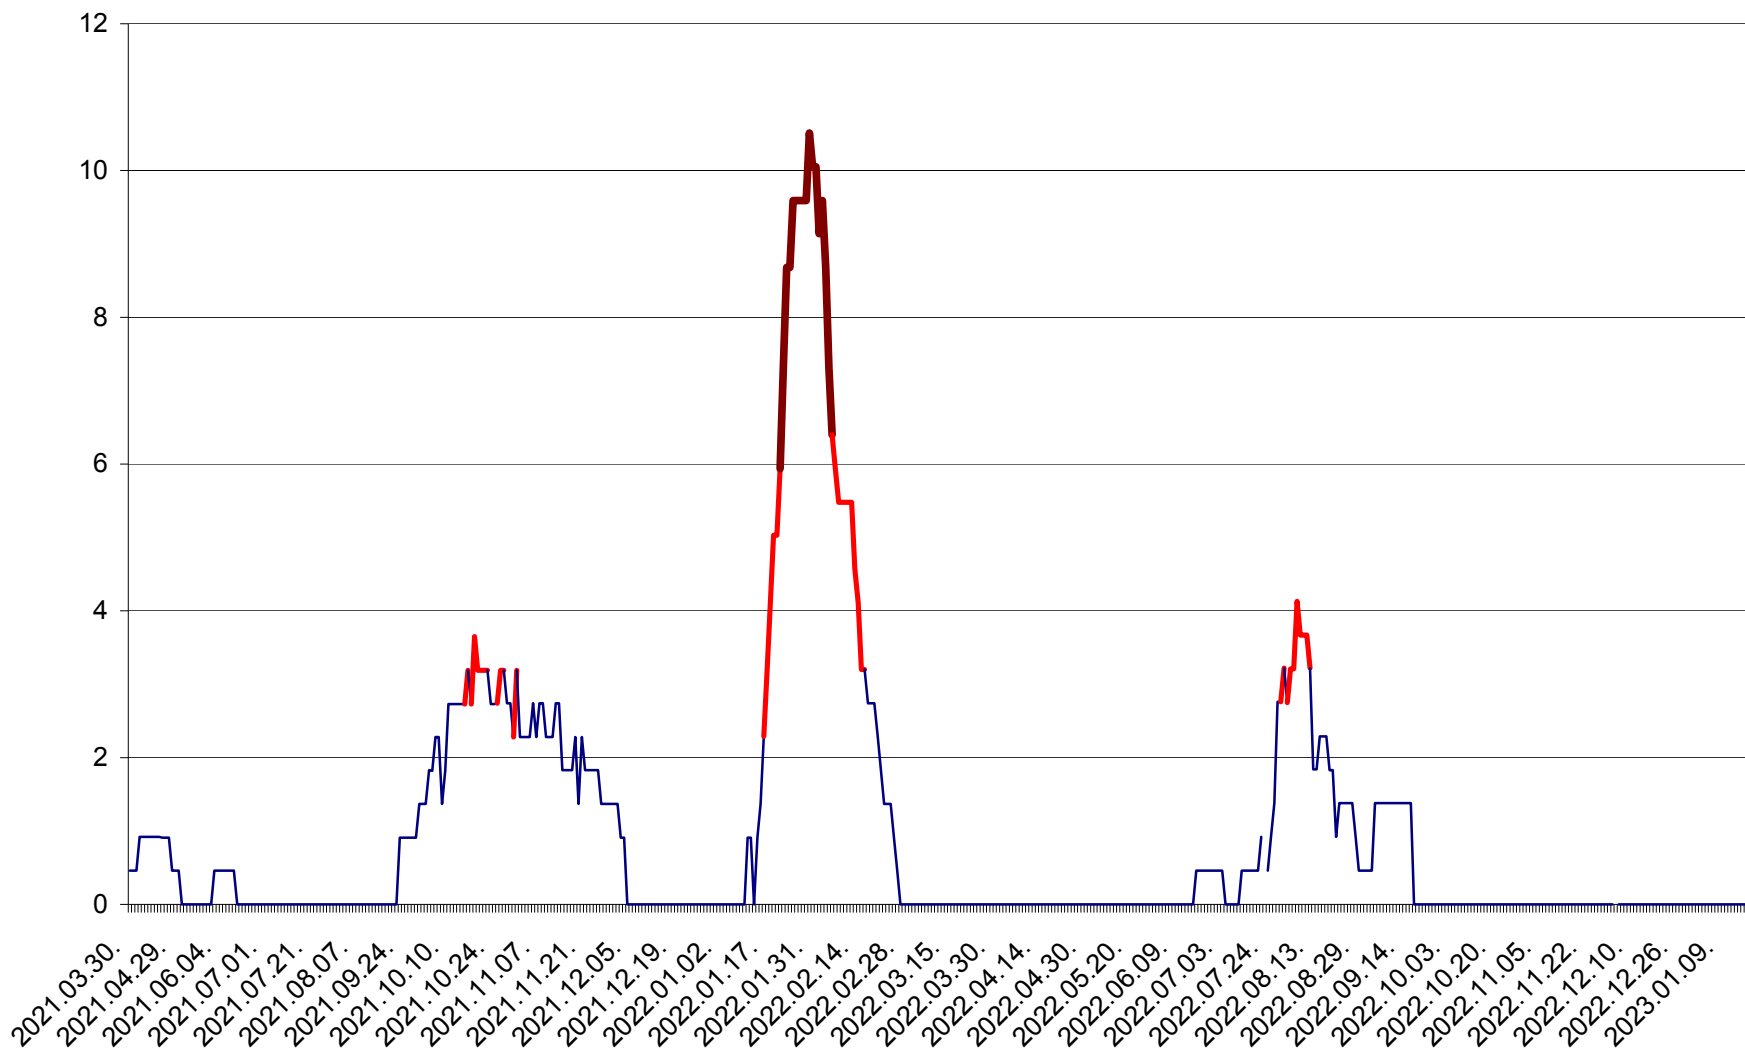

CICEU - Evolutia incidentei cumulate pe 14 zile la ‰ de locuitori
2021.04.01. - 2023.01.19.

CIUCSÂNGEORGIU - Evolutia incidentei cumulate pe 14 zile la ‰ de locuitori
2021.04.01. - 2023.01.19.

CIUMANI - Evolutia incidentei cumulate pe 14 zile la ‰ de locuitori
2021.04.01. - 2023.01.19.

CORBU - Evolutia incidentei cumulate pe 14 zile la ‰ de locuitori
2021.04.01. - 2023.01.19.

CORUND - Evolutia incidentei cumulate pe 14 zile la ‰ de locuitori
2021.04.01. - 2023.01.19.

COZMENI - Evolutia incidentei cumulate pe 14 zile la ‰ de locuitori
2021.04.01. - 2023.01.19.

ORAȘ CRISTURU SECUIESC - Evolutia incidentei cumulate pe 14 zile la ‰ de locuitori
2021.04.01. - 2023.01.19.

DĂNEȘTI - Evolutia incidentei cumulate pe 14 zile la ‰ de locuitori
2021.04.01. - 2023.01.19.

DÂRJIU - Evolutia incidentei cumulate pe 14 zile la ‰ de locuitori
2021.04.01. - 2023.01.19.

DEALU - Evolutia incidentei cumulate pe 14 zile la ‰ de locuitori
2021.04.01. - 2023.01.19.

DITRĂU - Evolutia incidentei cumulate pe 14 zile la ‰ de locuitori
2021.04.01. - 2023.01.19.