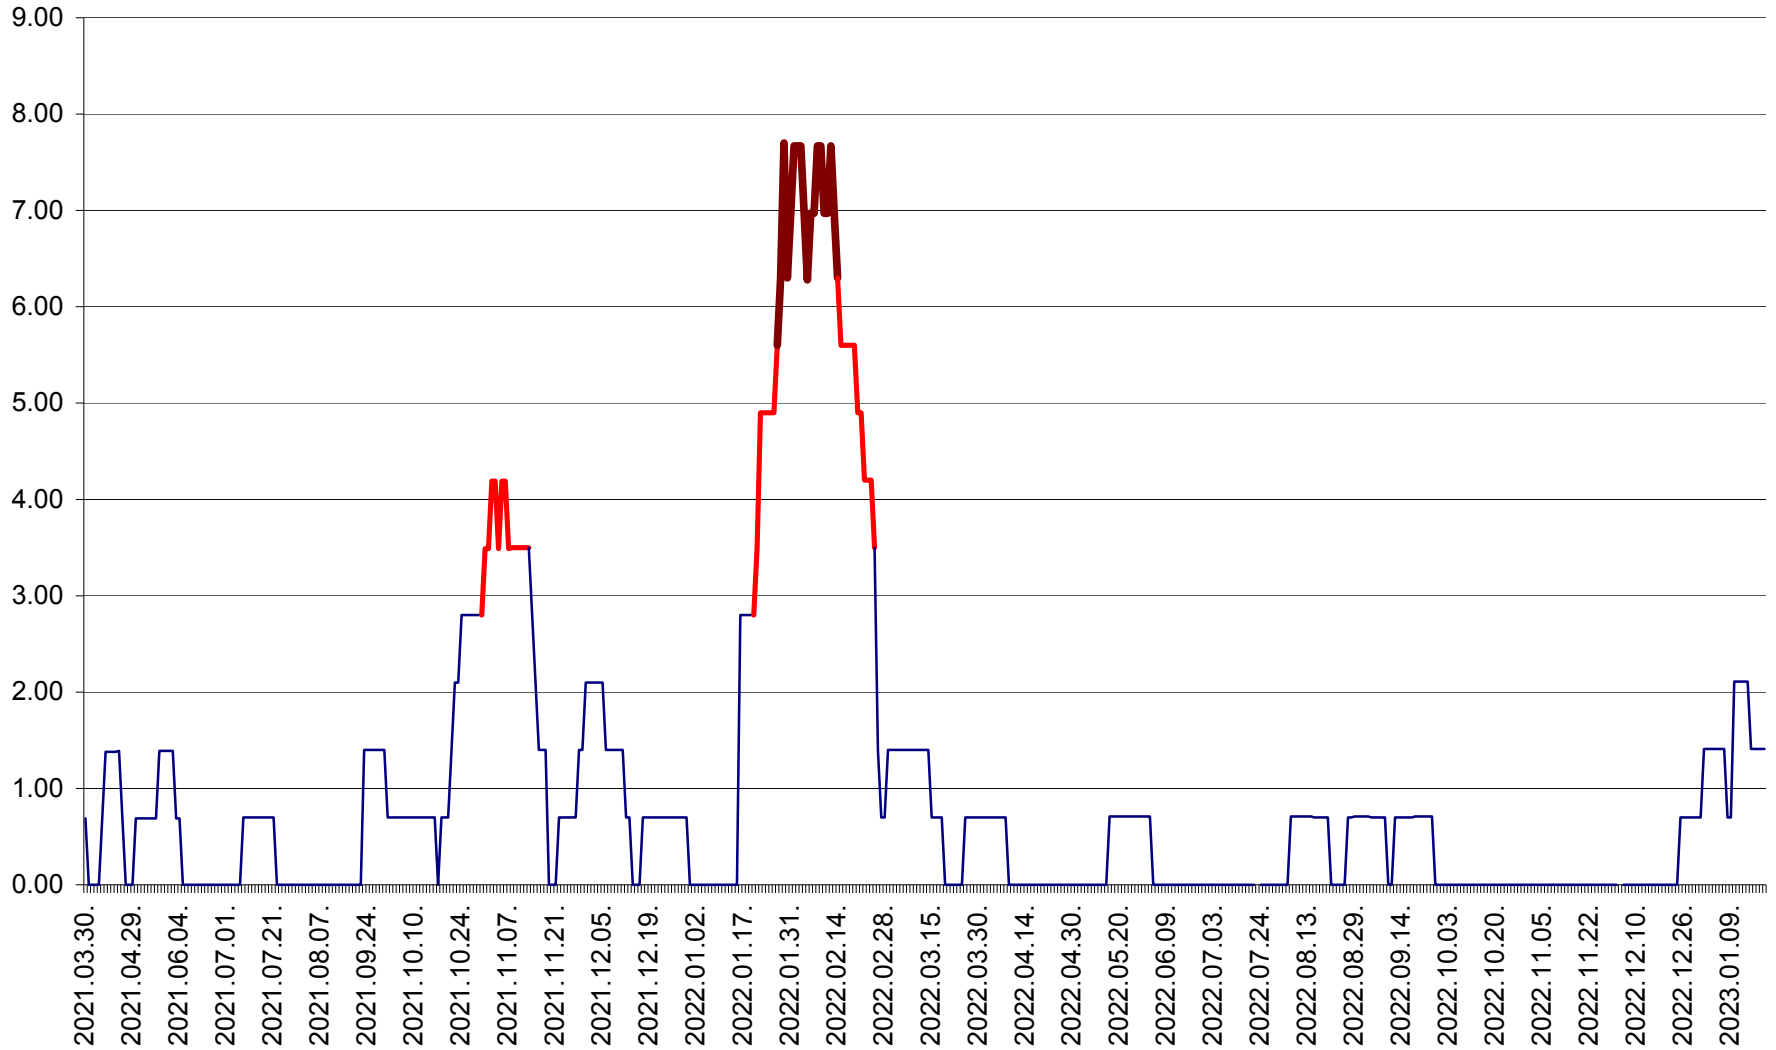

ORAȘ BĂLAN - Evoluția incidenței cumulate pe 14 zile la ‰ de locuitori
2021.04.01. - 2023.01.19.

BILBOR - Evolutia incidentei cumulate pe 14 zile la ‰ de locuitori
2021.04.01. - 2023.01.19.

ORAȘ BORSEC - Evolutia incidentei cumulate pe 14 zile la ‰ de locuitori
2021.04.01. - 2023.01.19.

BRĂDEȘTI - Evoluția incidenței cumulate pe 14 zile la ‰ de locuitori
2021.04.01. - 2023.01.19.

CĂPÂLNIȚA - Evoluția incidenței cumulate pe 14 zile la ‰ de locuitori
2021.04.01. - 2023.01.19.

CÂRȚA - Evolutia incidentei cumulate pe 14 zile la ‰ de locuitori
2021.04.01. - 2023.01.19.

CICEU - Evolutia incidentei cumulate pe 14 zile la ‰ de locuitori
2021.04.01. - 2023.01.19.

CIUCSÂNGEORGIU - Evolutia incidentei cumulate pe 14 zile la ‰ de locuitori
2021.04.01. - 2023.01.19.

CIUMANI - Evolutia incidentei cumulate pe 14 zile la ‰ de locuitori
2021.04.01. - 2023.01.19.

CORBU - Evolutia incidentei cumulate pe 14 zile la ‰ de locuitori
2021.04.01. - 2023.01.19.

CORUND - Evolutia incidentei cumulate pe 14 zile la ‰ de locuitori
2021.04.01. - 2023.01.19.

COZMENI - Evolutia incidentei cumulate pe 14 zile la ‰ de locuitori
2021.04.01. - 2023.01.19.