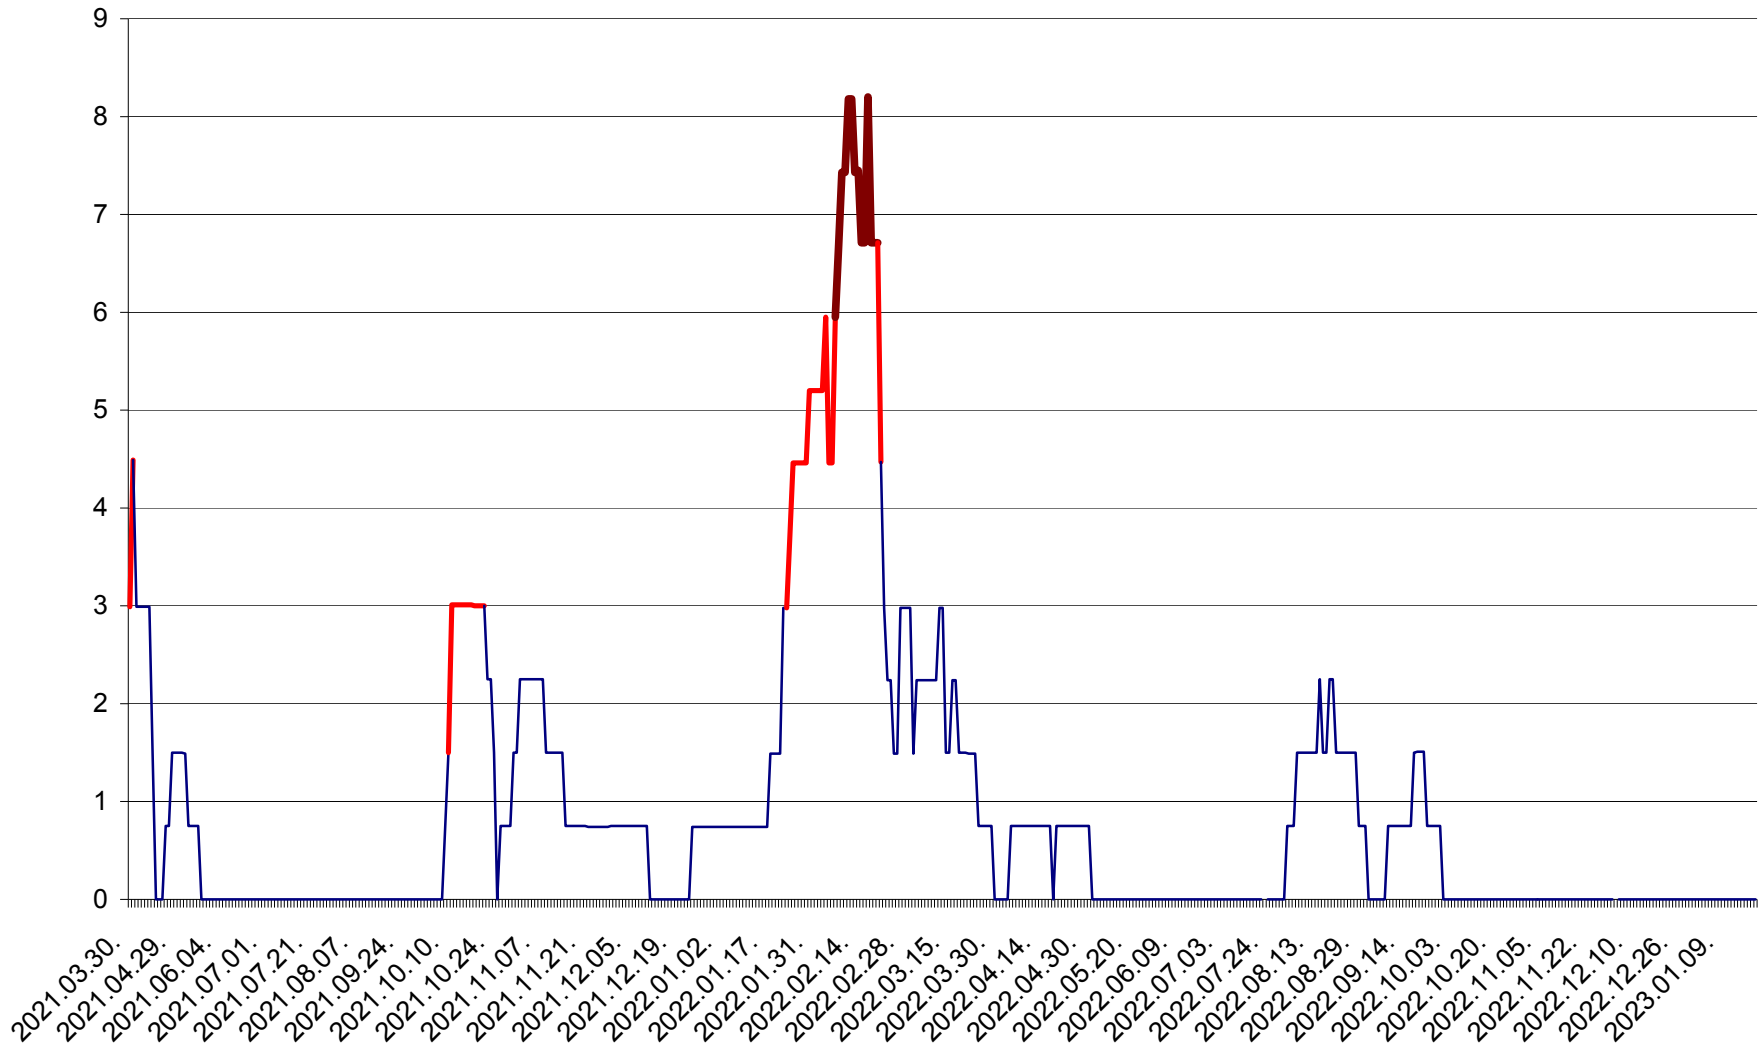

LELICENI - Evolutia incidentei cumulate pe 14 zile la ‰ de locuitori
2021.04.01. - 2023.01.19.

LUETA - Evolutia incidentei cumulate pe 14 zile la ‰ de locuitori
2021.04.01. - 2023.01.19.

LUNCA DE JOS - Evolutia incidentei cumulate pe 14 zile la ‰ de locuitori
2021.04.01. - 2023.01.19.

LUNCA DE SUS - Evolutia incidentei cumulate pe 14 zile la ‰ de locuitori
2021.04.01. - 2023.01.19.

LUPENI - Evolutia incidentei cumulate pe 14 zile la ‰ de locuitori
2021.04.01. - 2023.01.19.

MĂDĂRAȘ - Evolutia incidentei cumulate pe 14 zile la ‰ de locuitori
2021.04.01. - 2023.01.19.

MĂRTINIȘ - Evolutia incidentei cumulate pe 14 zile la ‰ de locuitori
2021.04.01. - 2023.01.19.

MEREȘTI - Evolutia incidentei cumulate pe 14 zile la ‰ de locuitori
2021.04.01. - 2023.01.19.

MUNICIPIUL MIERCUREA-CIUC - Evolutia incidentei cumulate pe 14 zile la ‰ de locuitori
2021.04.01. - 2023.01.19.