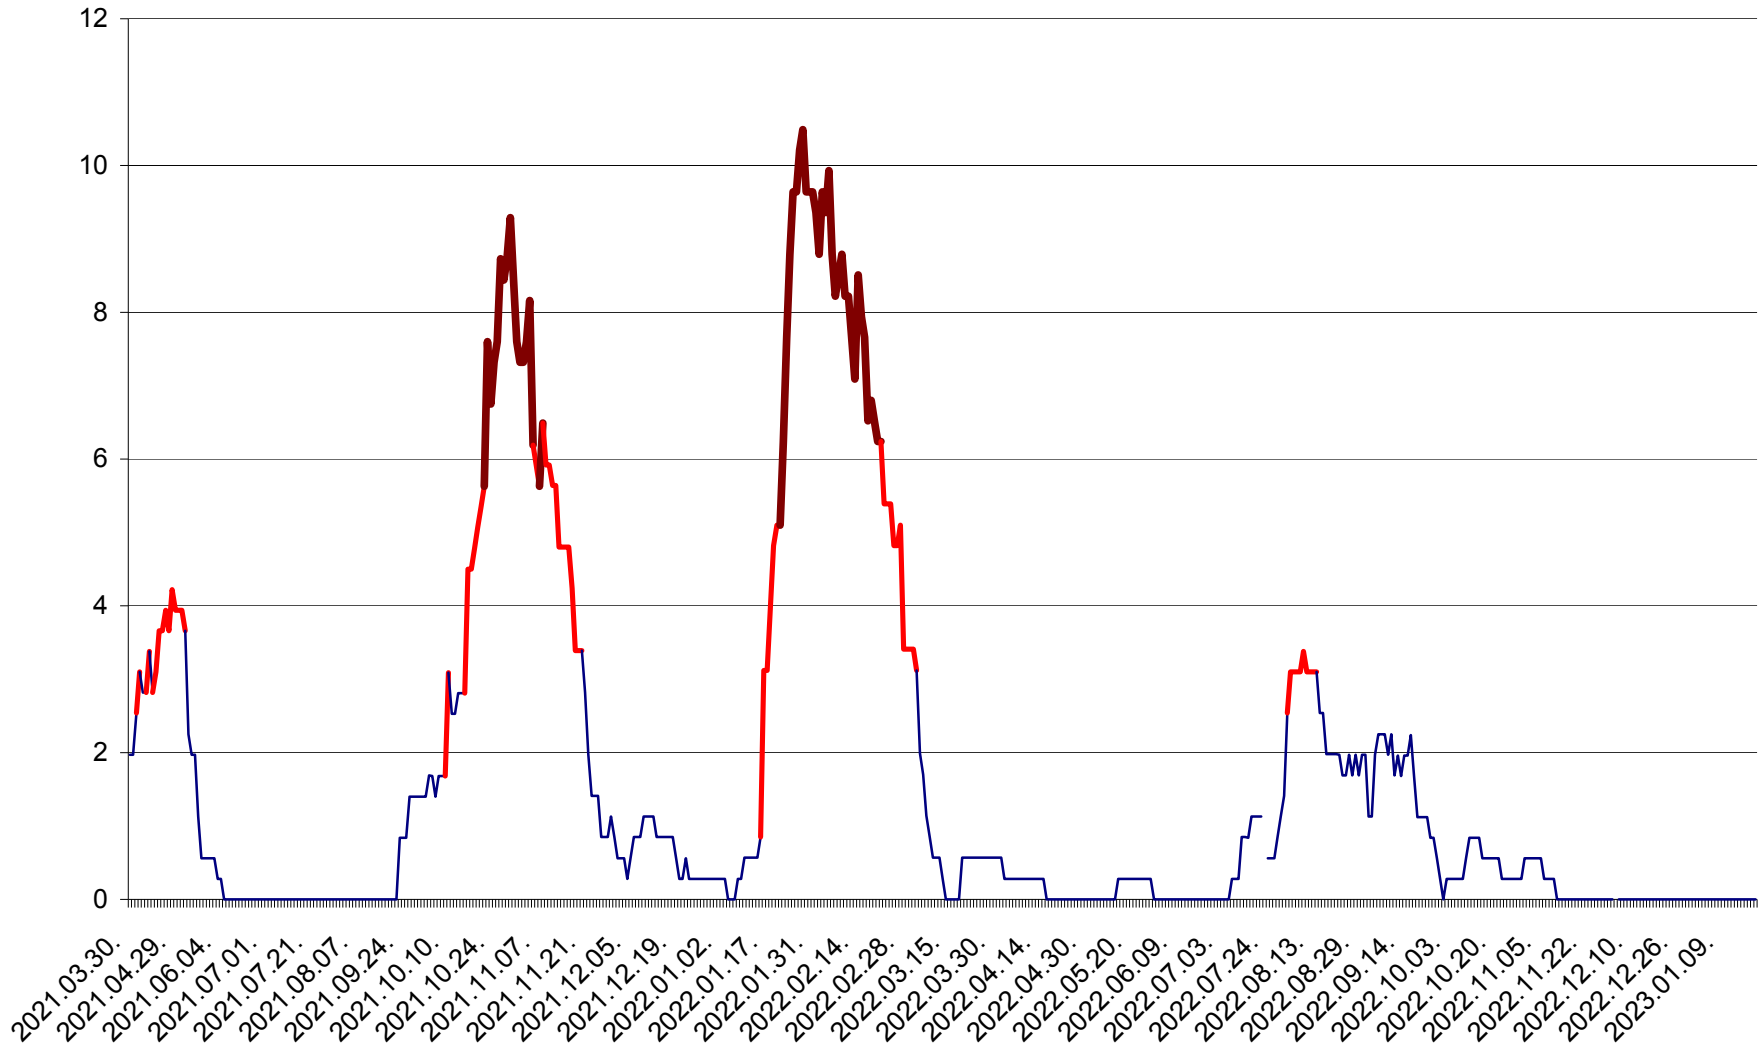

ORAȘ BĂLAN - Evoluția incidenței cumulate pe 14 zile la ‰ de locuitori
2021.04.01. - 2023.01.19.

BILBOR - Evolutia incidentei cumulate pe 14 zile la ‰ de locuitori
2021.04.01. - 2023.01.19.

ORAȘ BORSEC - Evolutia incidentei cumulate pe 14 zile la ‰ de locuitori
2021.04.01. - 2023.01.19.

ORAȘ CRISTURU SECUIESC - Evolutia incidentei cumulate pe 14 zile la ‰ de locuitori
2021.04.01. - 2023.01.19.

DĂNEȘTI - Evolutia incidentei cumulate pe 14 zile la ‰ de locuitori
2021.04.01. - 2023.01.19.

DÂRJIU - Evolutia incidentei cumulate pe 14 zile la ‰ de locuitori
2021.04.01. - 2023.01.19.

DEALU - Evolutia incidentei cumulate pe 14 zile la ‰ de locuitori
2021.04.01. - 2023.01.19.

DITRĂU - Evolutia incidentei cumulate pe 14 zile la ‰ de locuitori
2021.04.01. - 2023.01.19.

FELICENI - Evolutia incidentei cumulate pe 14 zile la ‰ de locuitori
2021.04.01. - 2023.01.19.

FRUMOASA - Evolutia incidentei cumulate pe 14 zile la ‰ de locuitori
2021.04.01. - 2023.01.19.

GĂLĂUȚAȘ - Evolutia incidentei cumulate pe 14 zile la ‰ de locuitori
2021.04.01. - 2023.01.19.