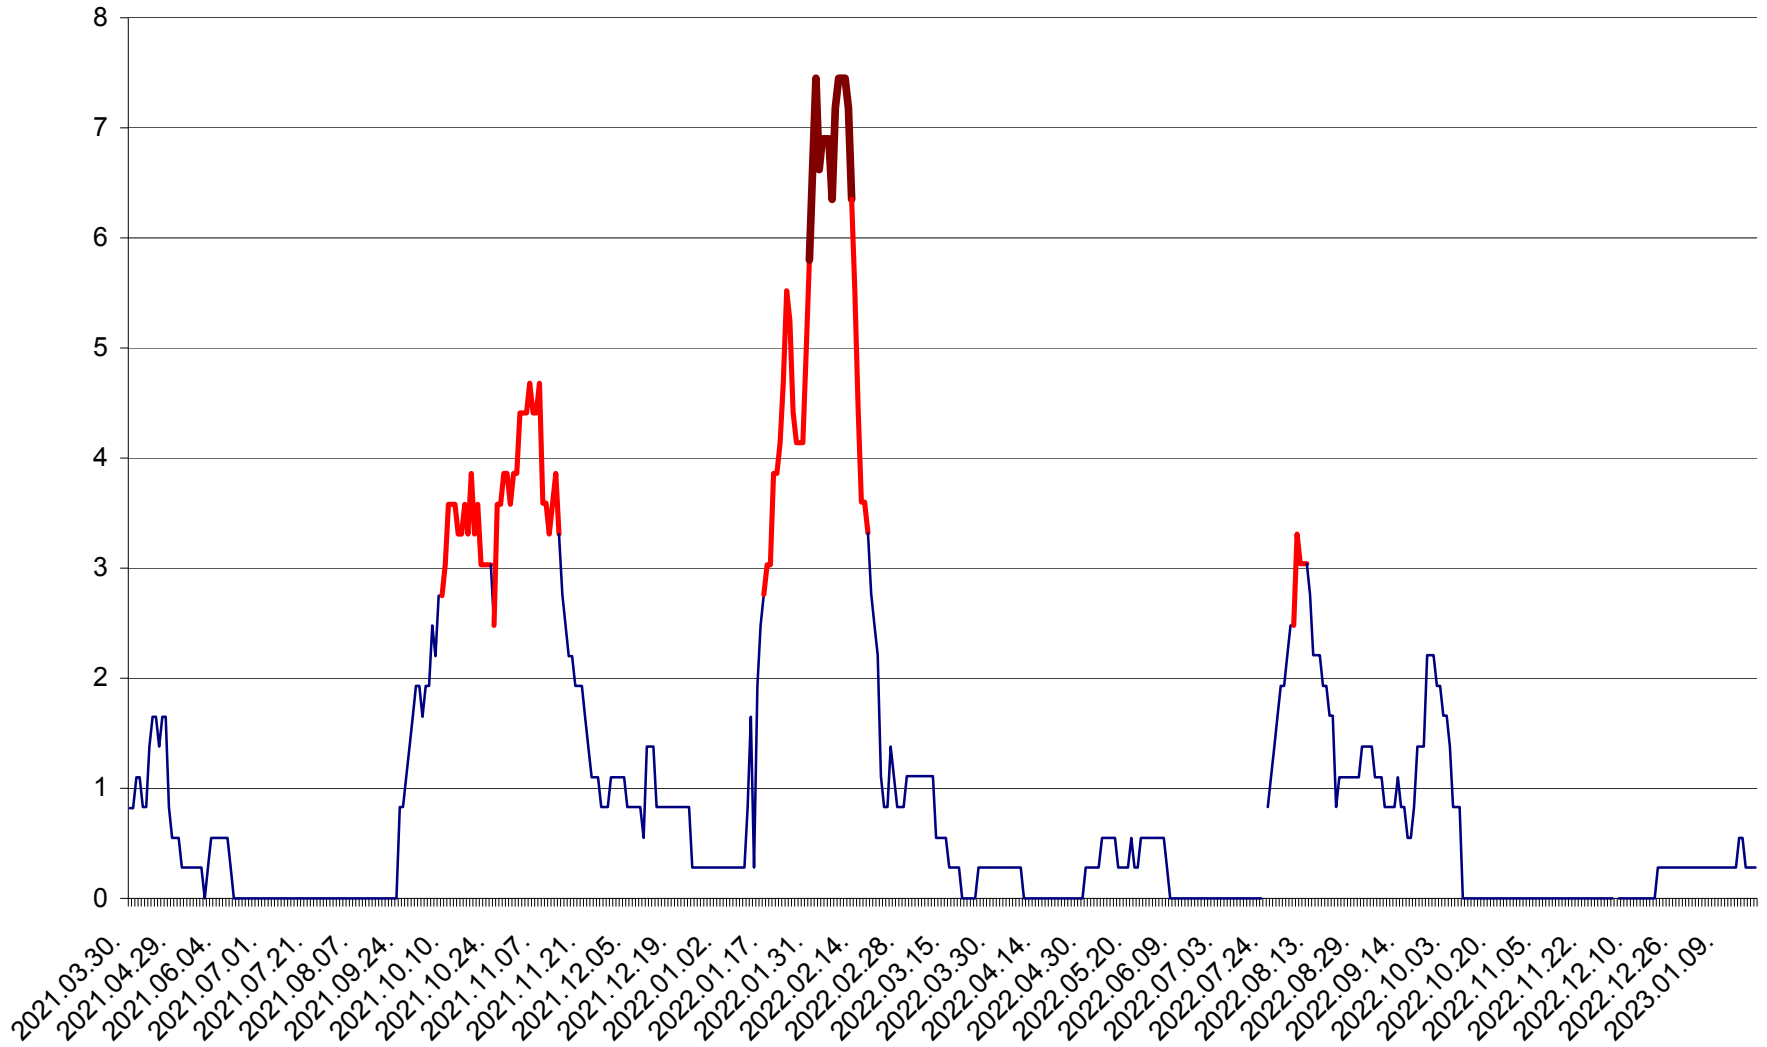

PORUMBENI - Evolutia incidentei cumulate pe 14 zile la ‰ de locuitori
2021.04.01. - 2023.01.19.

PRAID - Evolutia incidentei cumulate pe 14 zile la ‰ de locuitori
2021.04.01. - 2023.01.19.

RACU - Evolutia incidentei cumulate pe 14 zile la ‰ de locuitori
2021.04.01. - 2023.01.19.

REMETEA - Evolutia incidentei cumulate pe 14 zile la ‰ de locuitori
2021.04.01. - 2023.01.19.

SĂCEL - Evolutia incidentei cumulate pe 14 zile la ‰ de locuitori
2021.04.01. - 2023.01.19.

SÂNCRĂIENI - Evolutia incidentei cumulate pe 14 zile la ‰ de locuitori
2021.04.01. - 2023.01.19.

SÂNDOMINIC - Evolutia incidentei cumulate pe 14 zile la ‰ de locuitori
2021.04.01. - 2023.01.19.

SÂNMARTIN - Evolutia incidentei cumulate pe 14 zile la ‰ de locuitori
2021.04.01. - 2023.01.19.

SÂNSIMION - Evolutia incidentei cumulate pe 14 zile la ‰ de locuitori
2021.04.01. - 2023.01.19.