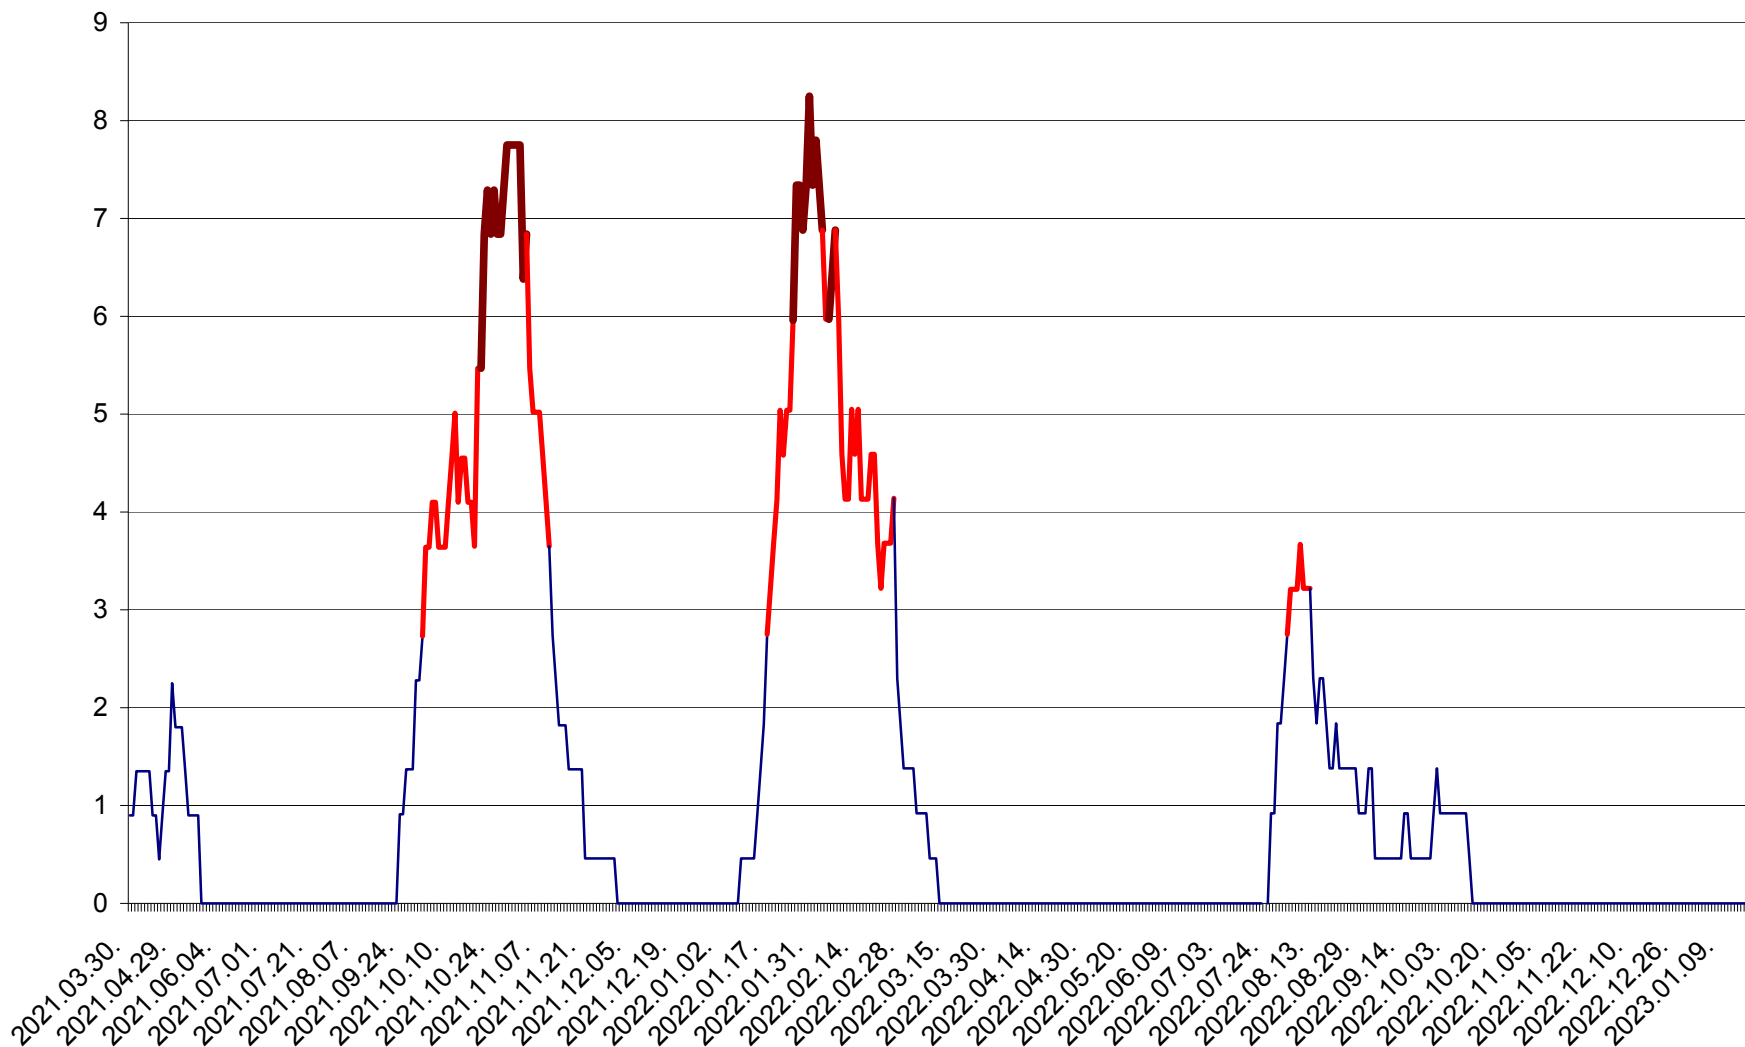

REMETEA - Evolutia incidentei cumulate pe 14 zile la ‰ de locuitori
2021.04.01. - 2023.01.19.

SĂCEL - Evolutia incidentei cumulate pe 14 zile la ‰ de locuitori
2021.04.01. - 2023.01.19.

SÂNCRĂIENI - Evolutia incidentei cumulate pe 14 zile la ‰ de locuitori
2021.04.01. - 2023.01.19.

SÂNDOMINIC - Evolutia incidentei cumulate pe 14 zile la ‰ de locuitori
2021.04.01. - 2023.01.19.

SÂNMARTIN - Evolutia incidentei cumulate pe 14 zile la ‰ de locuitori
2021.04.01. - 2023.01.19.

SÂNSIMION - Evolutia incidentei cumulate pe 14 zile la ‰ de locuitori
2021.04.01. - 2023.01.19.

SÂNTIMBRU - Evolutia incidentei cumulate pe 14 zile la ‰ de locuitori
2021.04.01. - 2023.01.19.

SĂRMAȘ - Evolutia incidentei cumulate pe 14 zile la ‰ de locuitori
2021.04.01. - 2023.01.19.

SATU MARE - Evolutia incidentei cumulate pe 14 zile la ‰ de locuitori
2021.04.01. - 2023.01.19.