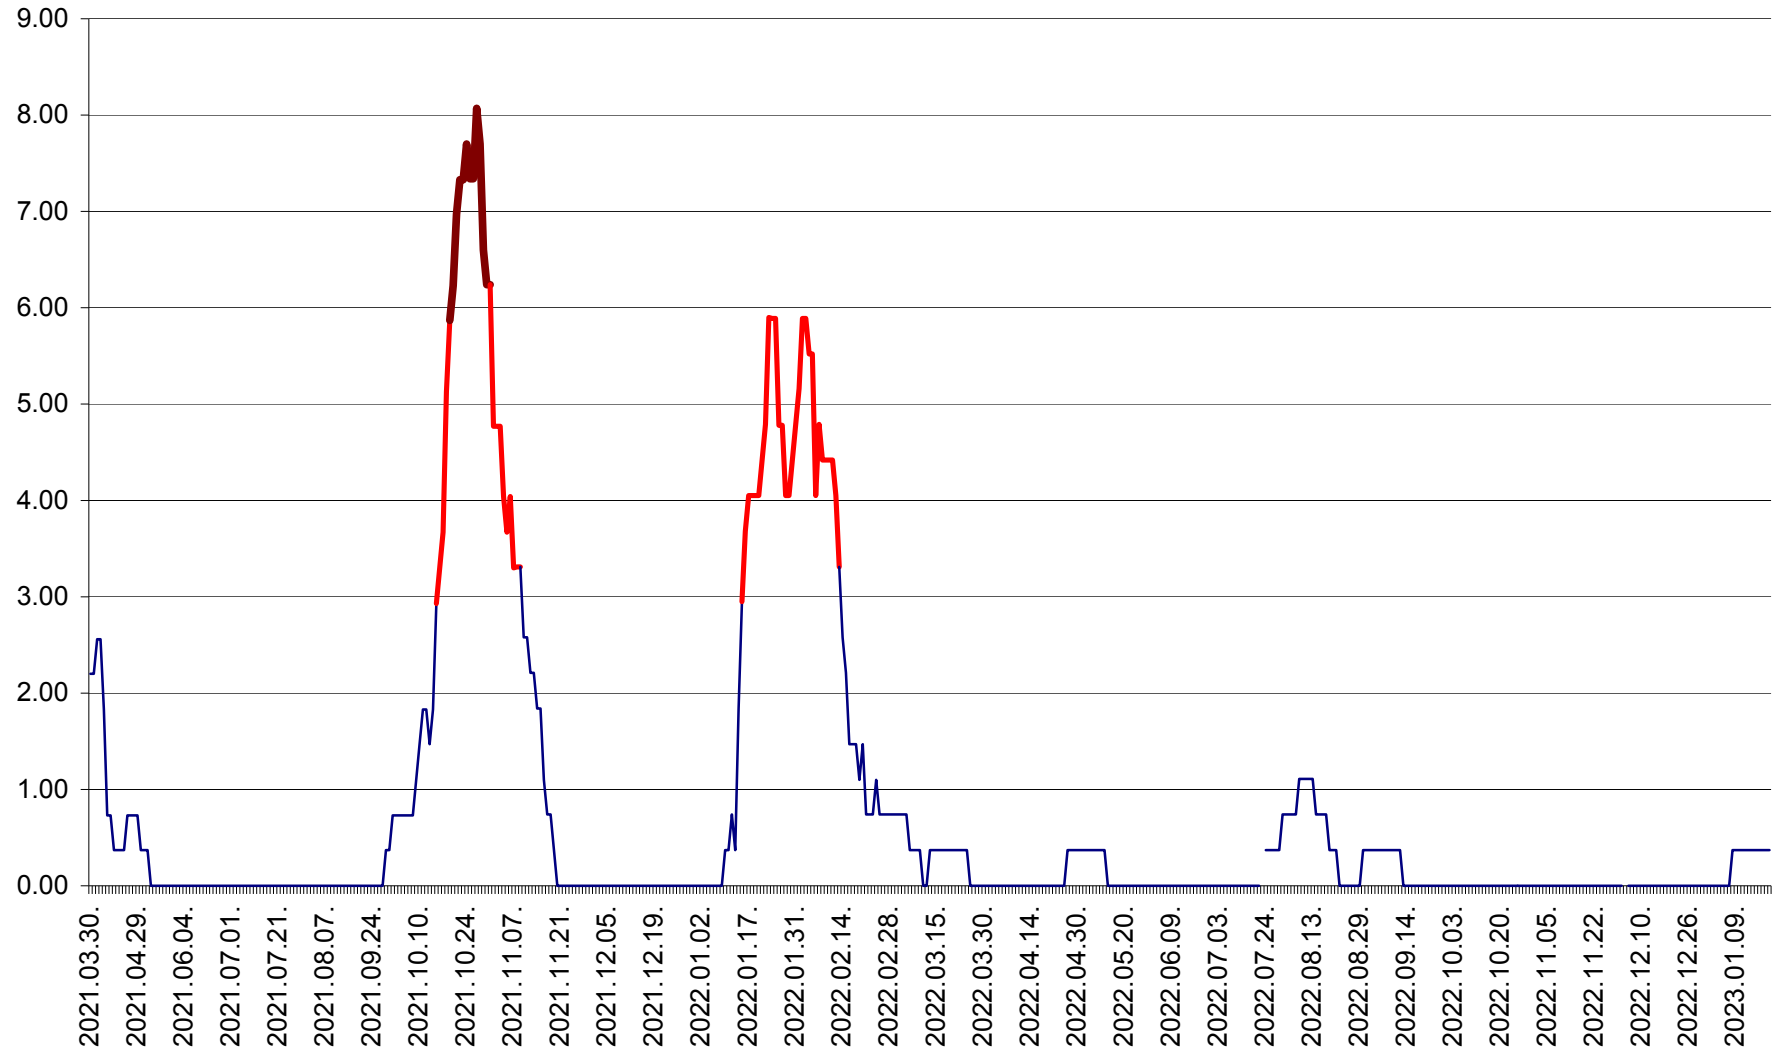

ATID - Evolutia incidentei cumulate pe 14 zile la % de locuitori
2021.04.01. - 2023.01.19.

AVRĂMEȘTI - Evolutia incidentei cumulate pe 14 zile la ‰ de locuitori
2021.04.01. - 2023.01.19.

ORAȘ BĂILE TUȘNAD - Evoluția incidenței cumulate pe 14 zile la ‰ de locuitori
2021.04.01. - 2023.01.19.

ORAȘ BĂLAN - Evoluția incidenței cumulate pe 14 zile la ‰ de locuitori
2021.04.01. - 2023.01.19.

BILBOR - Evolutia incidentei cumulate pe 14 zile la ‰ de locuitori
2021.04.01. - 2023.01.19.

ORAȘ BORSEC - Evolutia incidentei cumulate pe 14 zile la ‰ de locuitori
2021.04.01. - 2023.01.19.

BRĂDEȘTI - Evoluția incidenței cumulate pe 14 zile la ‰ de locuitori
2021.04.01. - 2023.01.19.

CĂPÂLNIȚA - Evoluția incidenței cumulate pe 14 zile la ‰ de locuitori
2021.04.01. - 2023.01.19.

CÂRȚA - Evolutia incidentei cumulate pe 14 zile la ‰ de locuitori
2021.04.01. - 2023.01.19.

CICEU - Evolutia incidentei cumulate pe 14 zile la ‰ de locuitori
2021.04.01. - 2023.01.19.

CIUCSÂNGEORGIU - Evolutia incidentei cumulate pe 14 zile la ‰ de locuitori
2021.04.01. - 2023.01.19.

CIUMANI - Evolutia incidentei cumulate pe 14 zile la ‰ de locuitori
2021.04.01. - 2023.01.19.