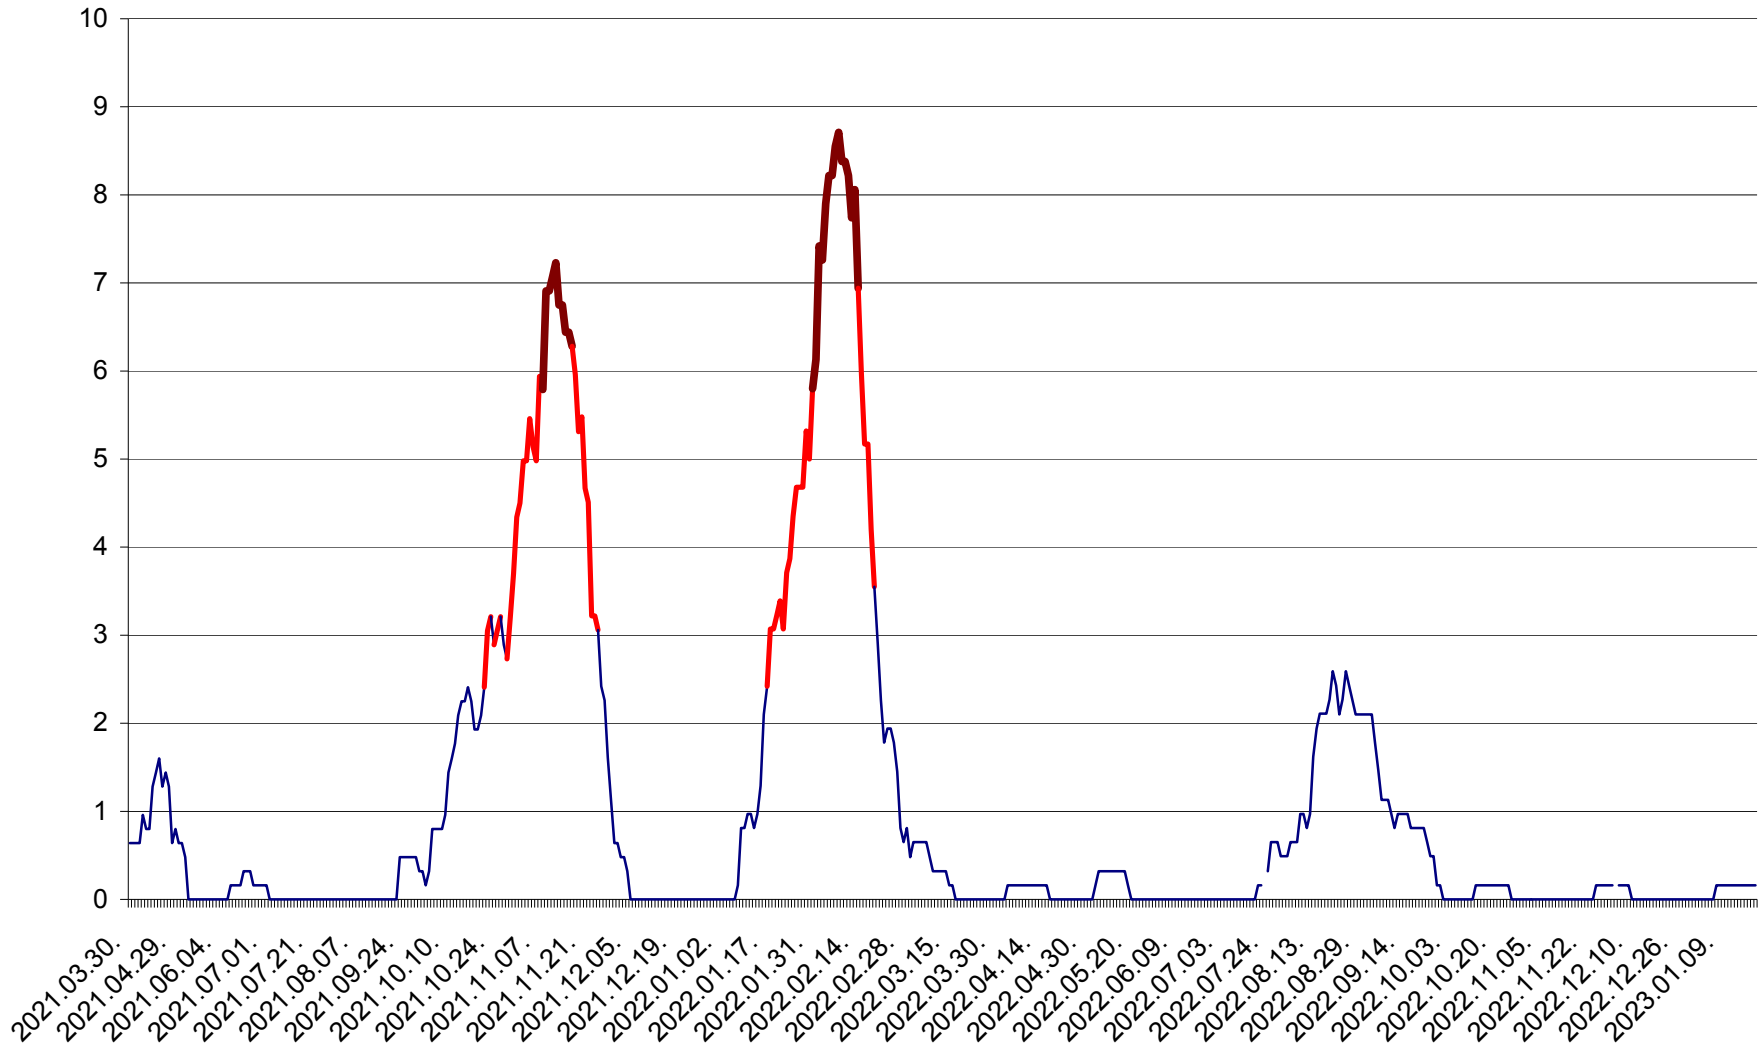

PORUMBENI - Evolutia incidentei cumulate pe 14 zile la ‰ de locuitori
2021.04.01. - 2023.01.19.

PRAID - Evolutia incidentei cumulate pe 14 zile la ‰ de locuitori
2021.04.01. - 2023.01.19.

RACU - Evolutia incidentei cumulate pe 14 zile la ‰ de locuitori
2021.04.01. - 2023.01.19.

REMETEA - Evolutia incidentei cumulate pe 14 zile la ‰ de locuitori
2021.04.01. - 2023.01.19.

SĂCEL - Evolutia incidentei cumulate pe 14 zile la ‰ de locuitori
2021.04.01. - 2023.01.19.

SÂNCRĂIENI - Evolutia incidentei cumulate pe 14 zile la ‰ de locuitori
2021.04.01. - 2023.01.19.

SÂNDOMINIC - Evolutia incidentei cumulate pe 14 zile la ‰ de locuitori
2021.04.01. - 2023.01.19.

SÂNMARTIN - Evolutia incidentei cumulate pe 14 zile la ‰ de locuitori
2021.04.01. - 2023.01.19.

SÂNSIMION - Evolutia incidentei cumulate pe 14 zile la ‰ de locuitori
2021.04.01. - 2023.01.19.