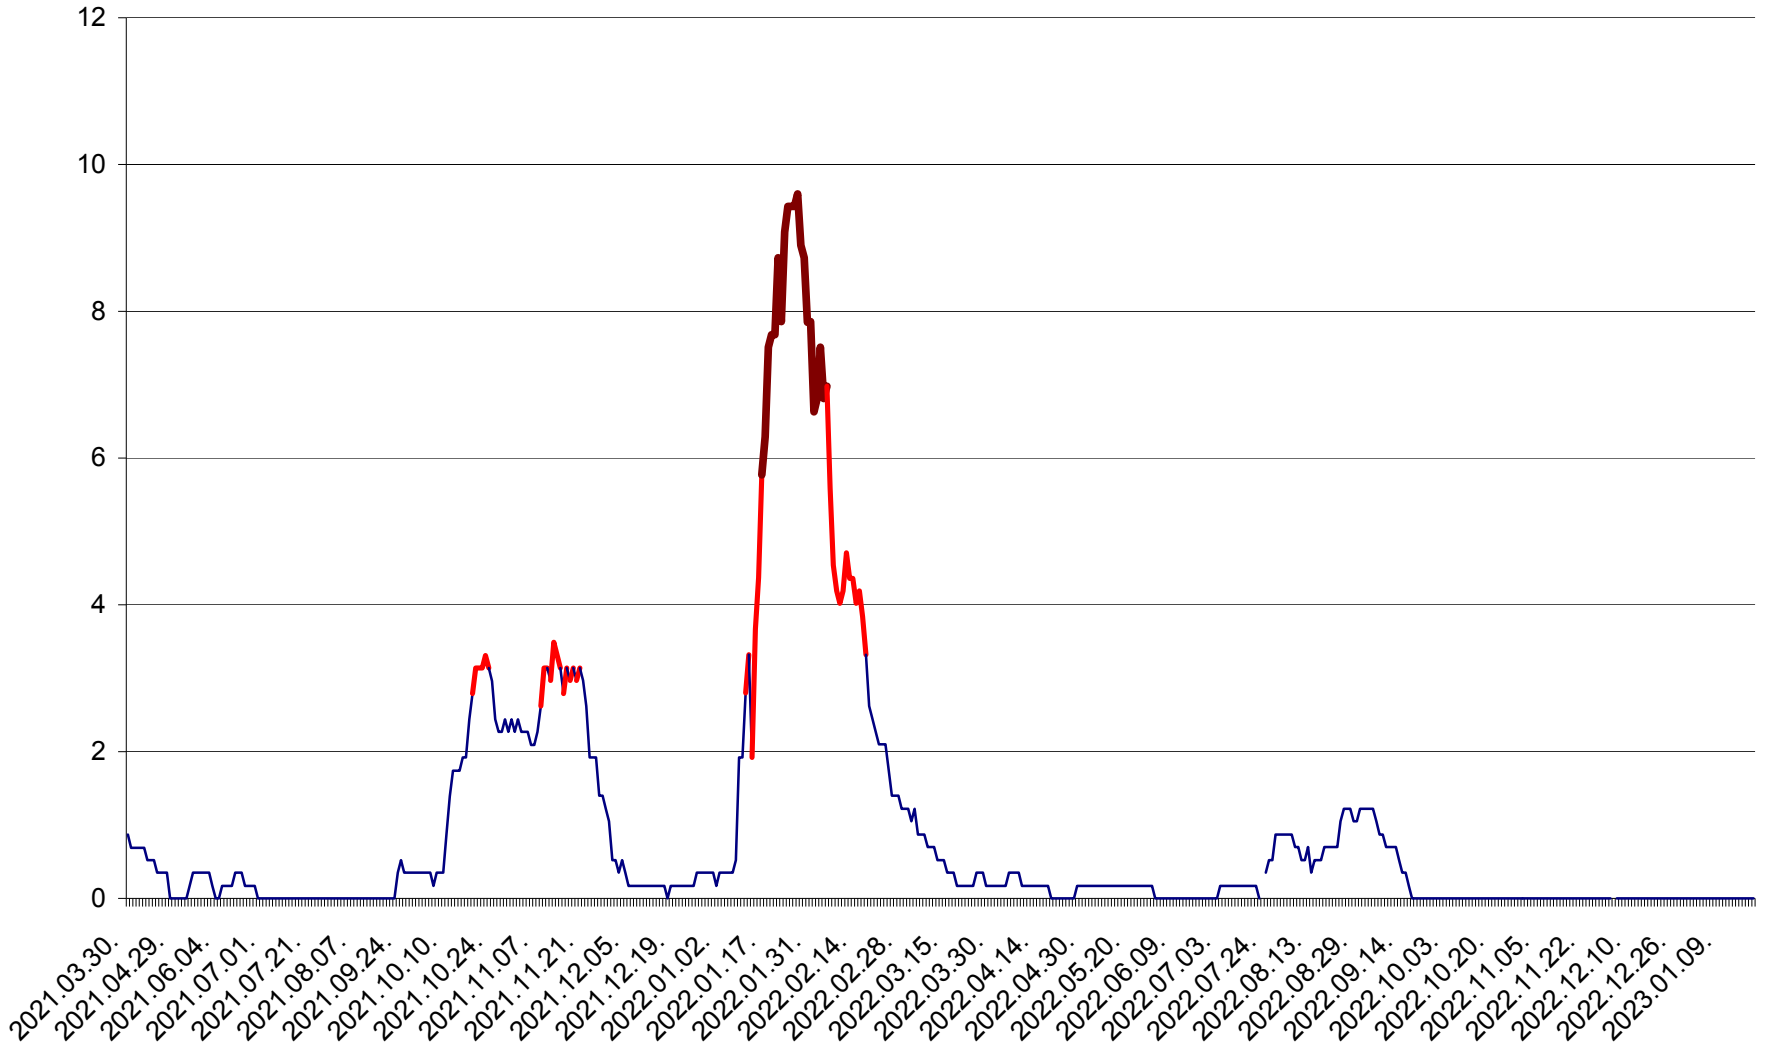

DÂRJIU - Evolutia incidentei cumulate pe 14 zile la ‰ de locuitori
2021.04.01. - 2023.01.19.

DEALU - Evolutia incidentei cumulate pe 14 zile la ‰ de locuitori
2021.04.01. - 2023.01.19.

DITRĂU - Evolutia incidentei cumulate pe 14 zile la ‰ de locuitori
2021.04.01. - 2023.01.19.

FELICENI - Evolutia incidentei cumulate pe 14 zile la ‰ de locuitori
2021.04.01. - 2023.01.19.

FRUMOASA - Evolutia incidentei cumulate pe 14 zile la ‰ de locuitori
2021.04.01. - 2023.01.19.

GĂLĂUȚAȘ - Evolutia incidentei cumulate pe 14 zile la ‰ de locuitori
2021.04.01. - 2023.01.19.

MUNICIPIUL GHEORGHENI - Evolutia incidentei cumulate pe 14 zile la ‰ de locuitori
2021.04.01. - 2023.01.19.

JOSENI - Evolutia incidentei cumulate pe 14 zile la ‰ de locuitori
2021.04.01. - 2023.01.19.

LĂZAREA - Evolutia incidentei cumulate pe 14 zile la ‰ de locuitori
2021.04.01. - 2023.01.19.

LELICENI - Evolutia incidentei cumulate pe 14 zile la ‰ de locuitori
2021.04.01. - 2023.01.19.

LUETA - Evolutia incidentei cumulate pe 14 zile la ‰ de locuitori
2021.04.01. - 2023.01.19.

LUNCA DE JOS - Evolutia incidentei cumulate pe 14 zile la ‰ de locuitori
2021.04.01. - 2023.01.19.