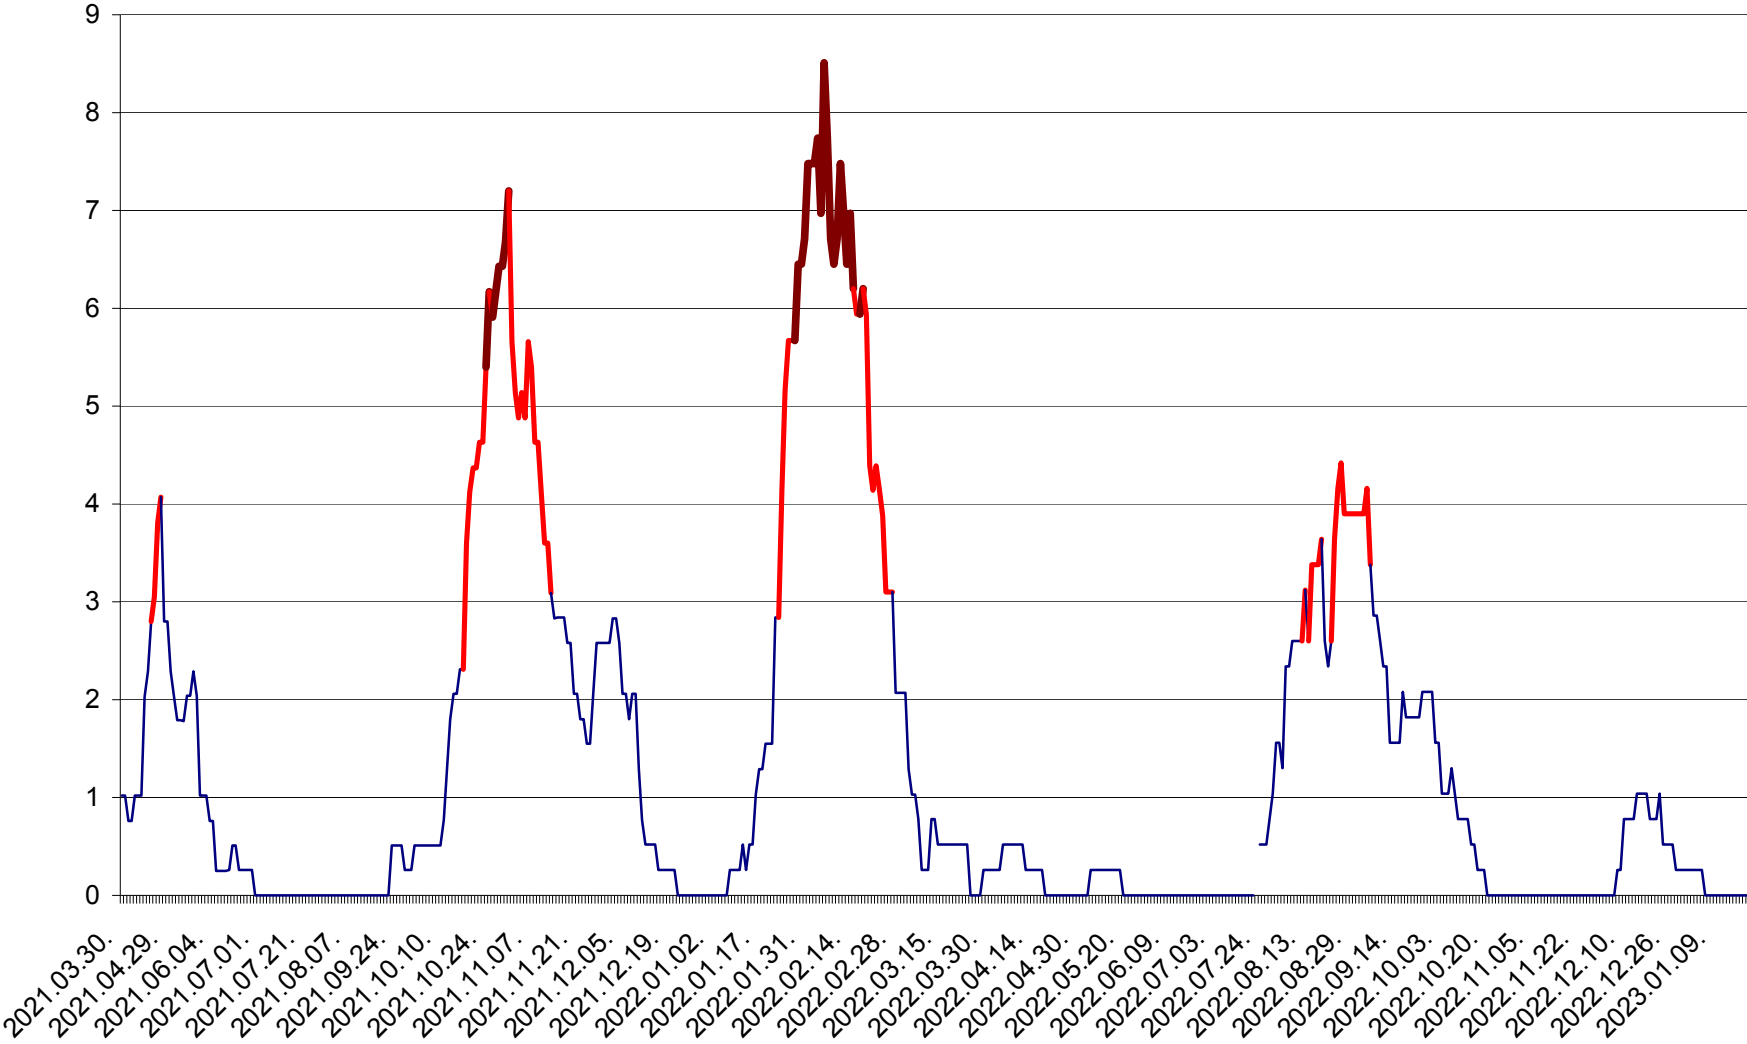

SÂNDOMINIC - Evolutia incidentei cumulate pe 14 zile la ‰ de locuitori
2021.04.01. - 2023.01.19.

SÂNMARTIN - Evolutia incidentei cumulate pe 14 zile la ‰ de locuitori
2021.04.01. - 2023.01.19.

SÂNSIMION - Evolutia incidentei cumulate pe 14 zile la ‰ de locuitori
2021.04.01. - 2023.01.19.

SÂNTIMBRU - Evolutia incidentei cumulate pe 14 zile la ‰ de locuitori
2021.04.01. - 2023.01.19.

SĂRMAȘ - Evolutia incidentei cumulate pe 14 zile la ‰ de locuitori
2021.04.01. - 2023.01.19.

SATU MARE - Evolutia incidentei cumulate pe 14 zile la ‰ de locuitori
2021.04.01. - 2023.01.19.

SECUIENI - Evolutia incidentei cumulate pe 14 zile la ‰ de locuitori
2021.04.01. - 2023.01.19.

SICULENI - Evolutia incidentei cumulate pe 14 zile la ‰ de locuitori
2021.04.01. - 2023.01.19.

ȘIMONEȘTI - Evolutia incidentei cumulate pe 14 zile la ‰ de locuitori
2021.04.01. - 2023.01.19.