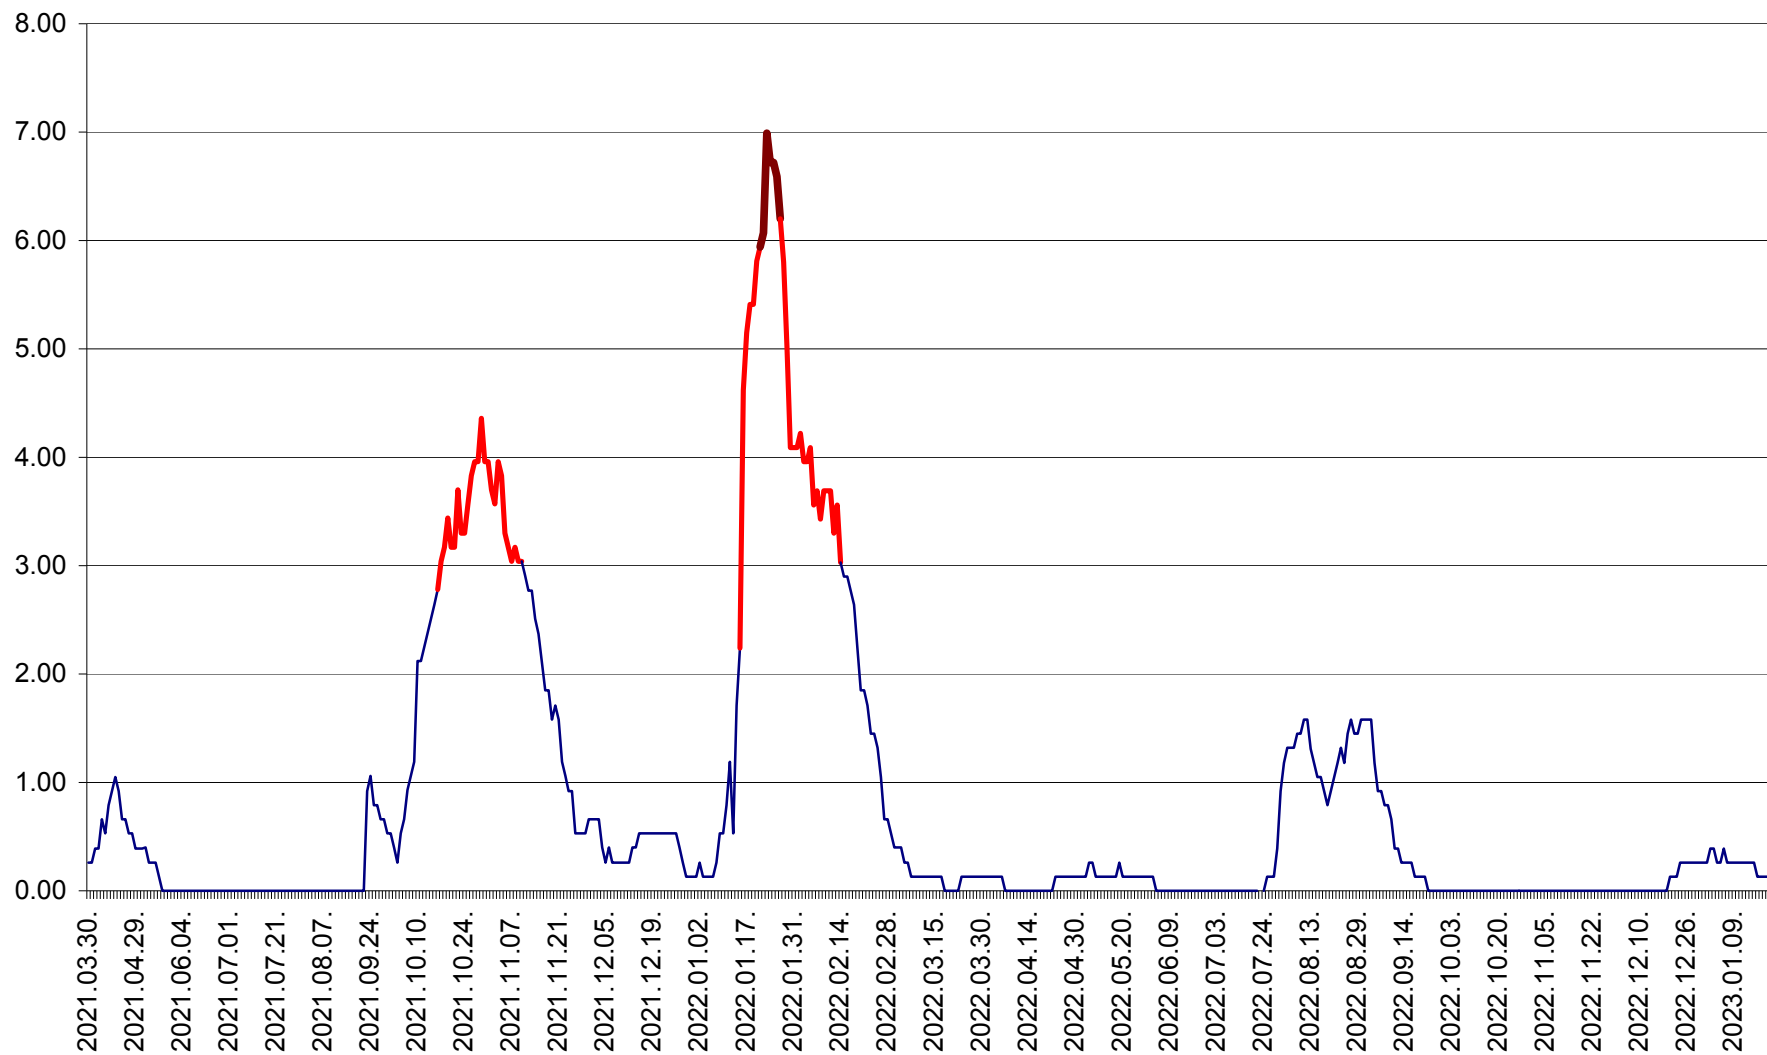

VOȘLĂBENI - Evolutia incidentei cumulate pe 14 zile la ‰ de locuitori
2021.04.01. - 2023.01.19.