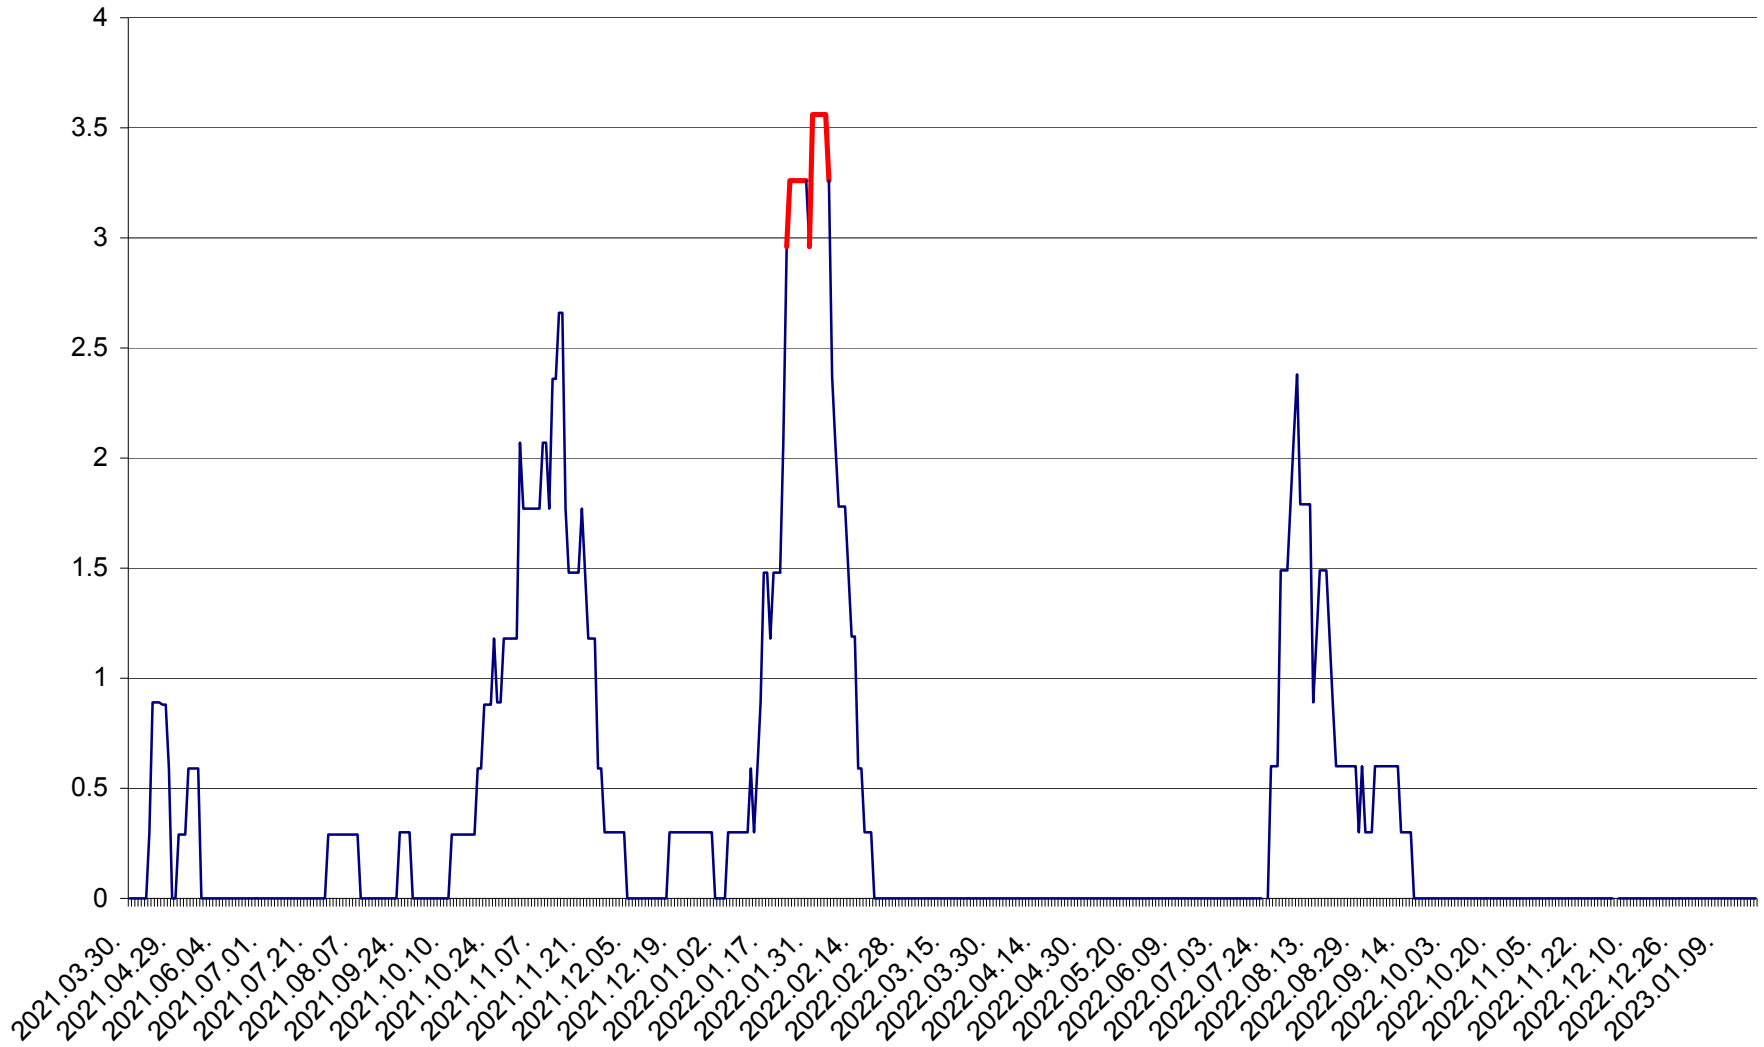

MUNICIPIUL GHEORGHENI - Evolutia incidentei cumulate pe 14 zile la ‰ de locuitori
2021.04.01. - 2023.01.19.

JOSENI - Evolutia incidentei cumulate pe 14 zile la ‰ de locuitori
2021.04.01. - 2023.01.19.

LĂZAREA - Evolutia incidentei cumulate pe 14 zile la ‰ de locuitori
2021.04.01. - 2023.01.19.

LELICENI - Evolutia incidentei cumulate pe 14 zile la ‰ de locuitori
2021.04.01. - 2023.01.19.

LUETA - Evolutia incidentei cumulate pe 14 zile la ‰ de locuitori
2021.04.01. - 2023.01.19.

LUNCA DE JOS - Evolutia incidentei cumulate pe 14 zile la ‰ de locuitori
2021.04.01. - 2023.01.19.

LUNCA DE SUS - Evolutia incidentei cumulate pe 14 zile la ‰ de locuitori
2021.04.01. - 2023.01.19.

LUPENI - Evolutia incidentei cumulate pe 14 zile la ‰ de locuitori
2021.04.01. - 2023.01.19.

MĂDĂRAȘ - Evolutia incidentei cumulate pe 14 zile la ‰ de locuitori
2021.04.01. - 2023.01.19.