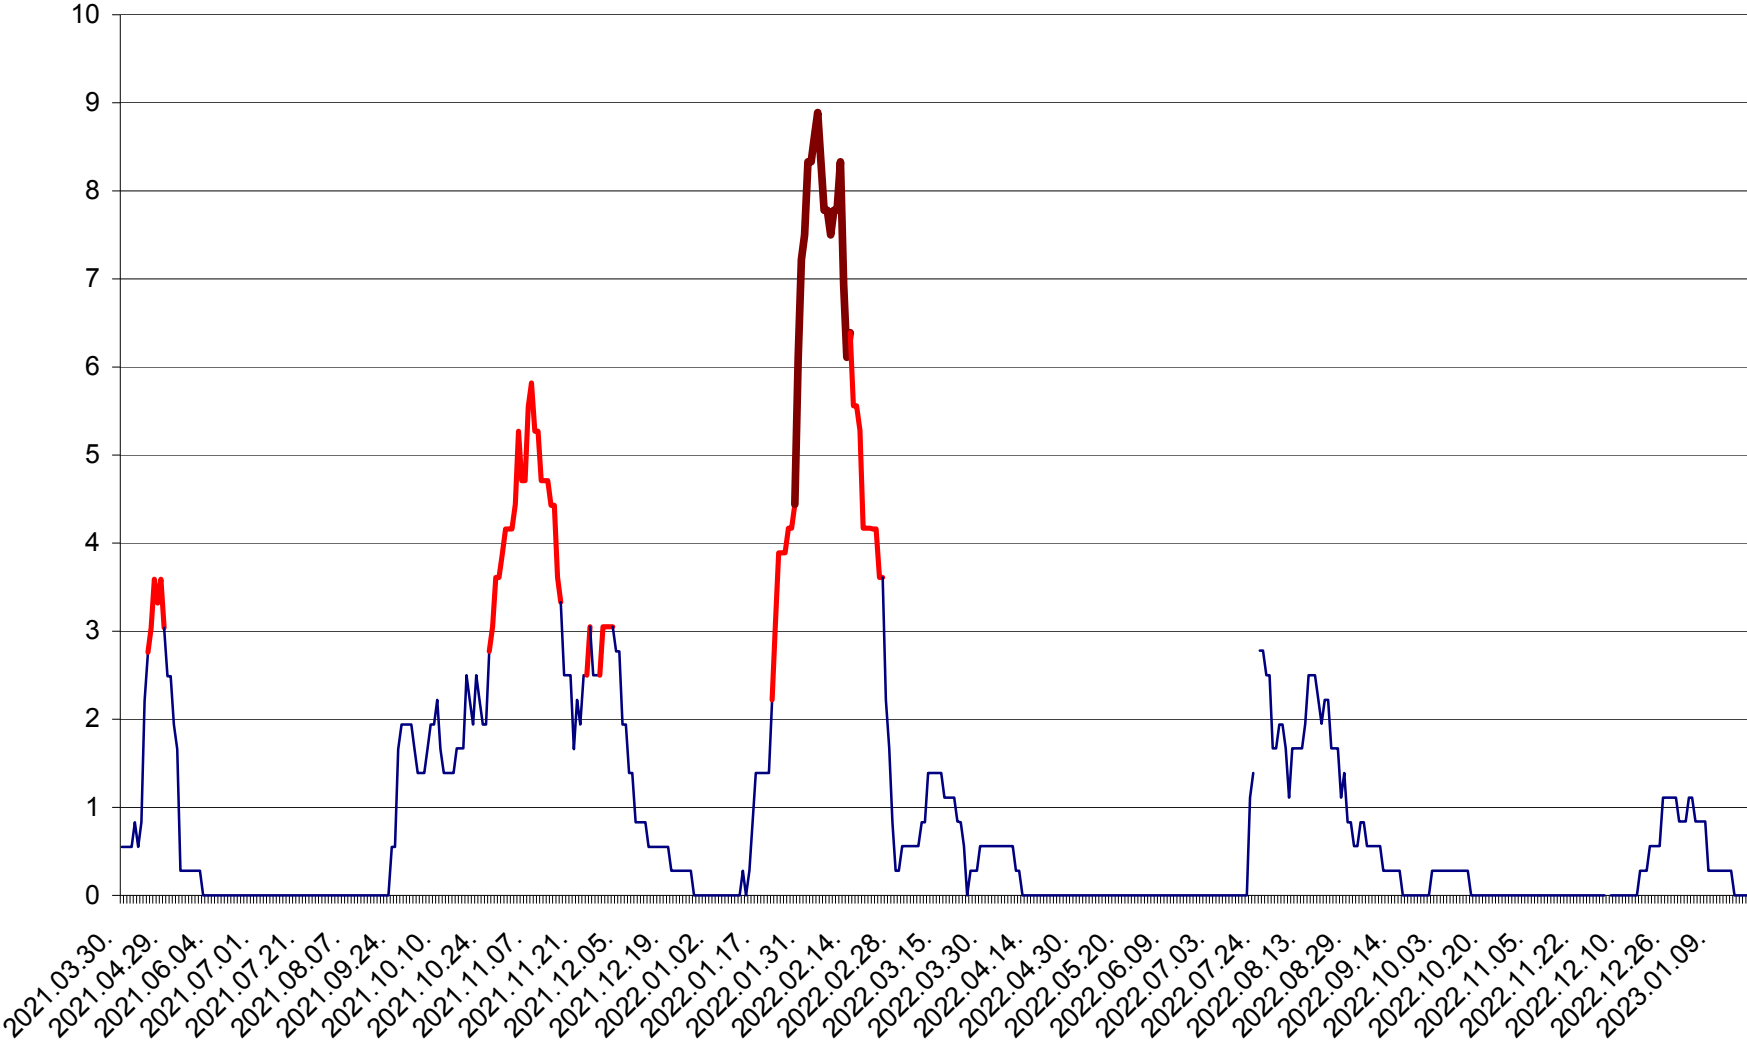

LELICENI - Evolutia incidentei cumulate pe 14 zile la ‰ de locuitori
2021.04.01. - 2023.01.19.

LUETA - Evolutia incidentei cumulate pe 14 zile la ‰ de locuitori
2021.04.01. - 2023.01.19.

LUNCA DE JOS - Evolutia incidentei cumulate pe 14 zile la ‰ de locuitori
2021.04.01. - 2023.01.19.

LUNCA DE SUS - Evolutia incidentei cumulate pe 14 zile la ‰ de locuitori
2021.04.01. - 2023.01.19.

LUPENI - Evolutia incidentei cumulate pe 14 zile la ‰ de locuitori
2021.04.01. - 2023.01.19.

MĂDĂRAȘ - Evolutia incidentei cumulate pe 14 zile la ‰ de locuitori
2021.04.01. - 2023.01.19.

MĂRTINIȘ - Evolutia incidentei cumulate pe 14 zile la ‰ de locuitori
2021.04.01. - 2023.01.19.

MEREȘTI - Evolutia incidentei cumulate pe 14 zile la ‰ de locuitori
2021.04.01. - 2023.01.19.

MUNICIPIUL MIERCUREA-CIUC - Evolutia incidentei cumulate pe 14 zile la ‰ de locuitori
2021.04.01. - 2023.01.19.

MIHĂILENI - Evolutia incidentei cumulate pe 14 zile la ‰ de locuitori
2021.04.01. - 2023.01.19.

MUGENI - Evolutia incidentei cumulate pe 14 zile la ‰ de locuitori
2021.04.01. - 2023.01.19.

OCLAND - Evolutia incidentei cumulate pe 14 zile la ‰ de locuitori
2021.04.01. - 2023.01.19.