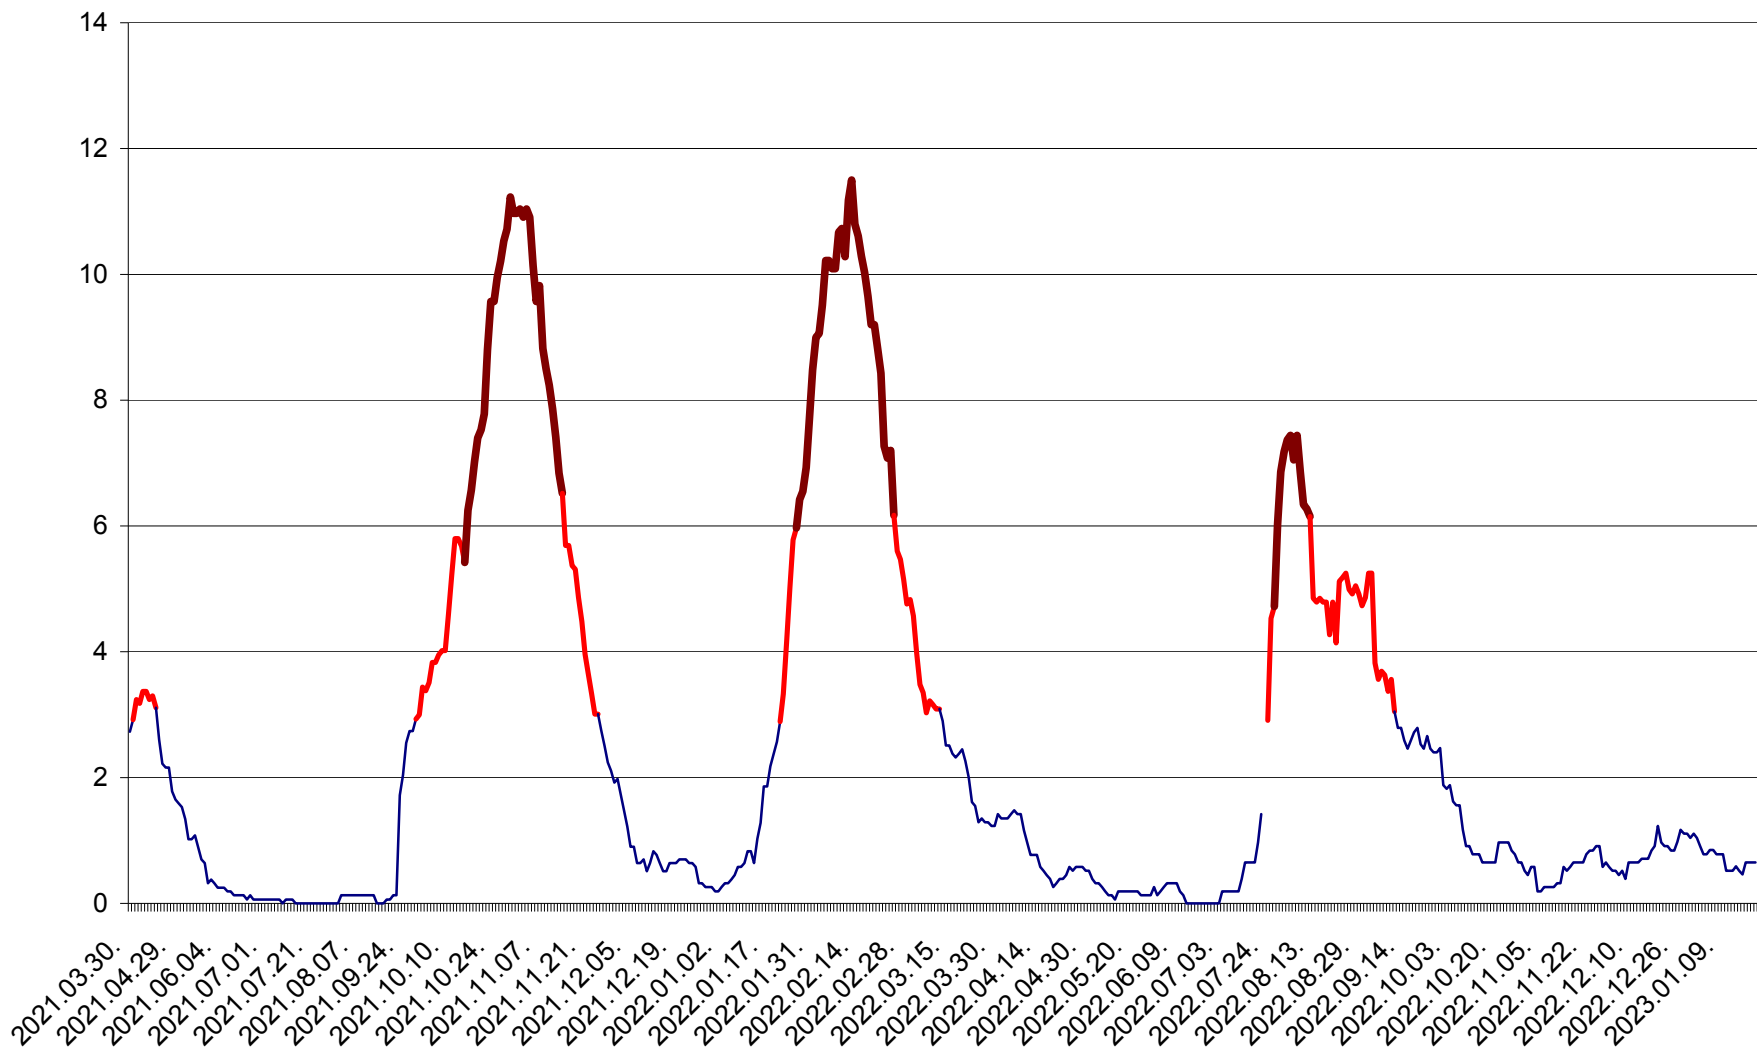

TULGHEȘ - Evolutia incidentei cumulate pe 14 zile la ‰ de locuitori
2021.04.01. - 2023.01.19.