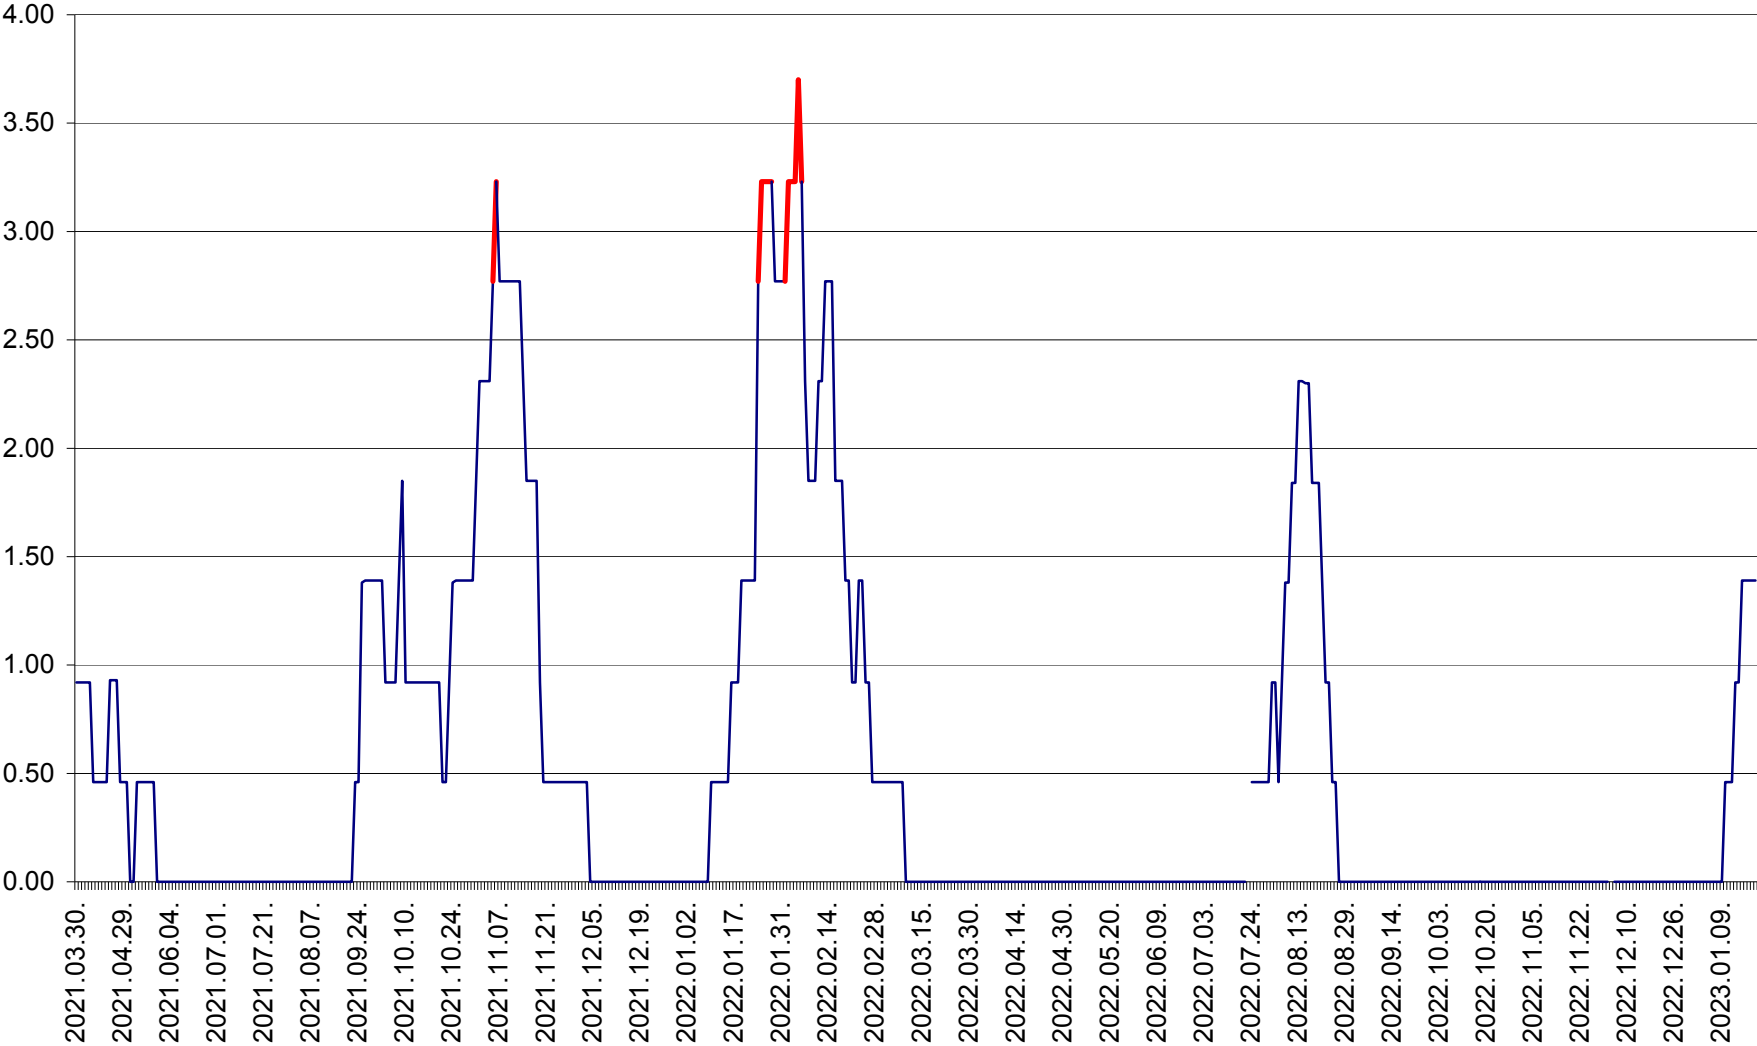

ATID - Evolutia incidentei cumulate pe 14 zile la % de locuitori
2021.04.01. - 2023.01.19.

AVRĂMEȘTI - Evolutia incidentei cumulate pe 14 zile la ‰ de locuitori
2021.04.01. - 2023.01.19.

ORAȘ BĂILE TUȘNAD - Evoluția incidenței cumulate pe 14 zile la ‰ de locuitori
2021.04.01. - 2023.01.19.

ORAȘ BĂLAN - Evoluția incidenței cumulate pe 14 zile la ‰ de locuitori
2021.04.01. - 2023.01.19.

BILBOR - Evolutia incidentei cumulate pe 14 zile la ‰ de locuitori
2021.04.01. - 2023.01.19.

ORAȘ BORSEC - Evolutia incidentei cumulate pe 14 zile la ‰ de locuitori
2021.04.01. - 2023.01.19.

BRĂDEȘTI - Evoluția incidenței cumulate pe 14 zile la ‰ de locuitori
2021.04.01. - 2023.01.19.

CĂPÂLNIȚA - Evoluția incidenței cumulate pe 14 zile la ‰ de locuitori
2021.04.01. - 2023.01.19.

CÂRȚA - Evolutia incidentei cumulate pe 14 zile la ‰ de locuitori
2021.04.01. - 2023.01.19.

CICEU - Evolutia incidentei cumulate pe 14 zile la ‰ de locuitori
2021.04.01. - 2023.01.19.

CIUCSÂNGEORGIU - Evolutia incidentei cumulate pe 14 zile la ‰ de locuitori
2021.04.01. - 2023.01.19.

CIUMANI - Evolutia incidentei cumulate pe 14 zile la ‰ de locuitori
2021.04.01. - 2023.01.19.