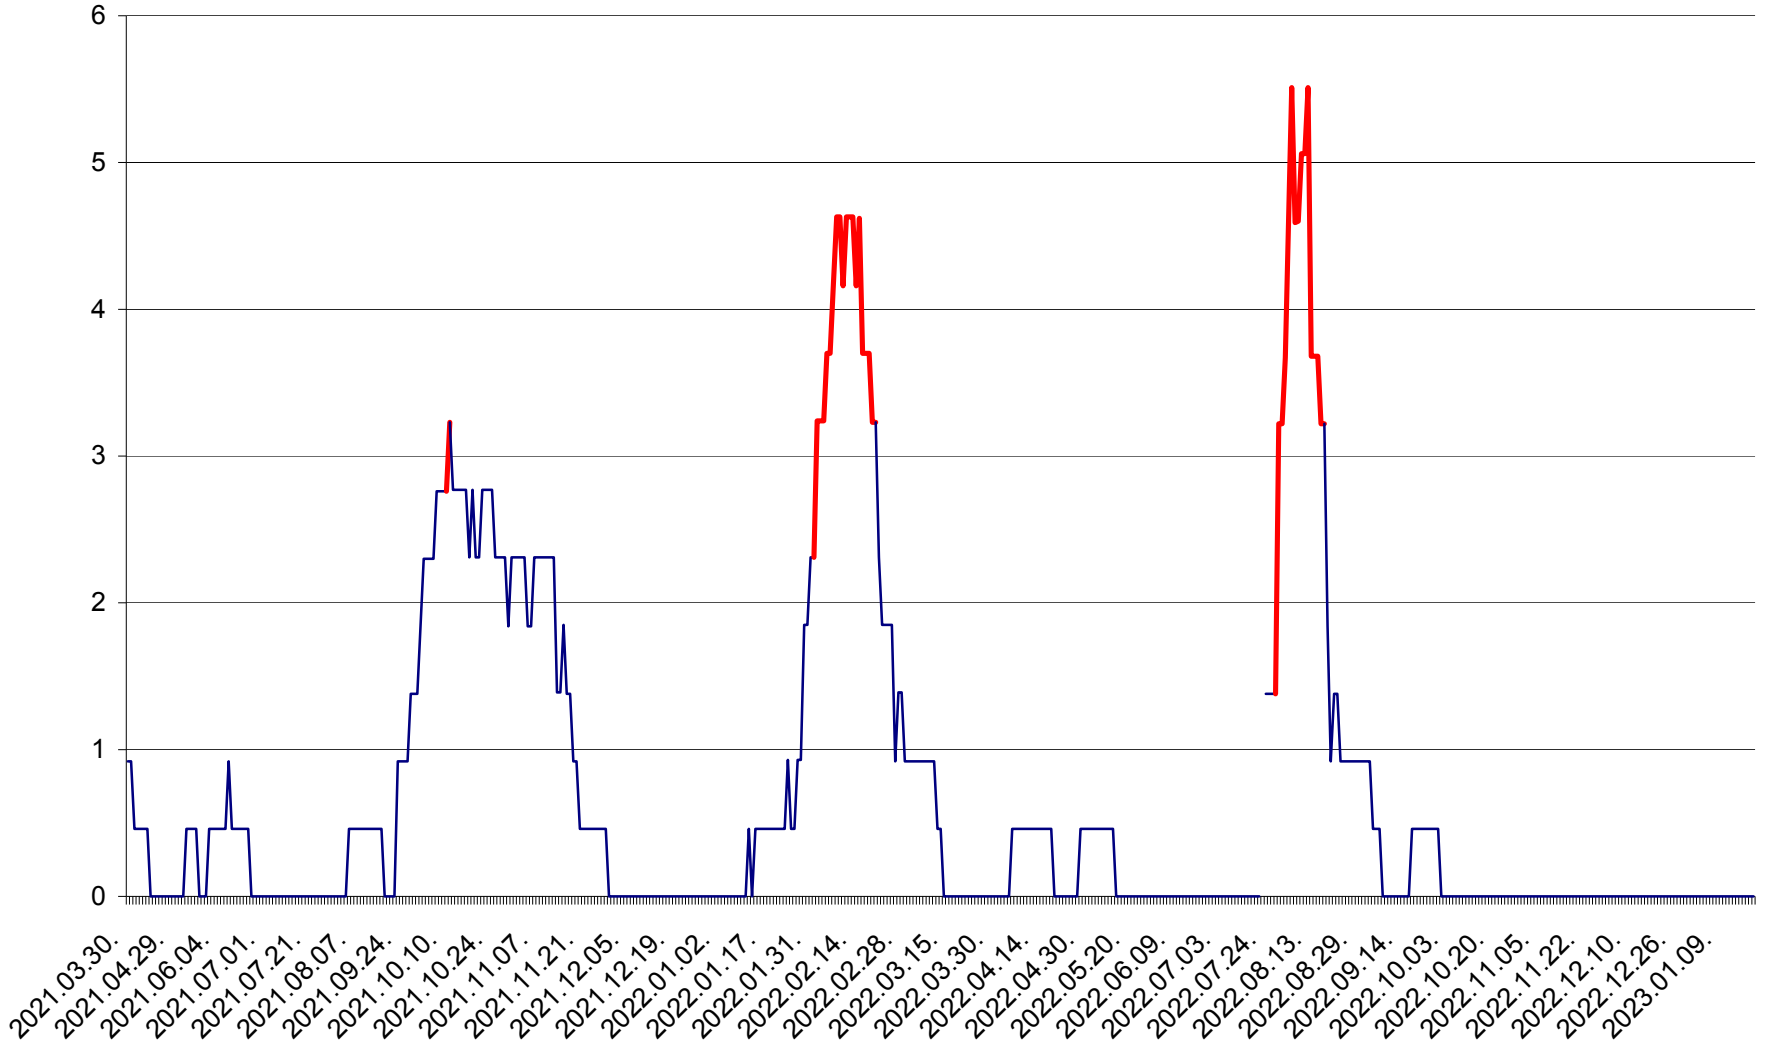

SECUIENI - Evolutia incidentei cumulate pe 14 zile la ‰ de locuitori
2021.04.01. - 2023.01.19.

SICULENI - Evolutia incidentei cumulate pe 14 zile la ‰ de locuitori
2021.04.01. - 2023.01.19.

ȘIMONEȘTI - Evolutia incidentei cumulate pe 14 zile la ‰ de locuitori
2021.04.01. - 2023.01.19.

SUBCETATE - Evolutia incidentei cumulate pe 14 zile la ‰ de locuitori
2021.04.01. - 2023.01.19.

SUSENI - Evolutia incidentei cumulate pe 14 zile la ‰ de locuitori
2021.04.01. - 2023.01.19.

TOMEȘTI - Evolutia incidentei cumulate pe 14 zile la ‰ de locuitori
2021.04.01. - 2023.01.19.

MUNICIPIUL TOPLIȚA - Evolutia incidentei cumulate pe 14 zile la ‰ de locuitori
2021.04.01. - 2023.01.19.

TULGHEȘ - Evolutia incidentei cumulate pe 14 zile la ‰ de locuitori
2021.04.01. - 2023.01.19.

TUȘNAD - Evolulia incidenței cumulate pe 14 zile la ‰ de locuitori
2021.04.01. - 2023.01.19.