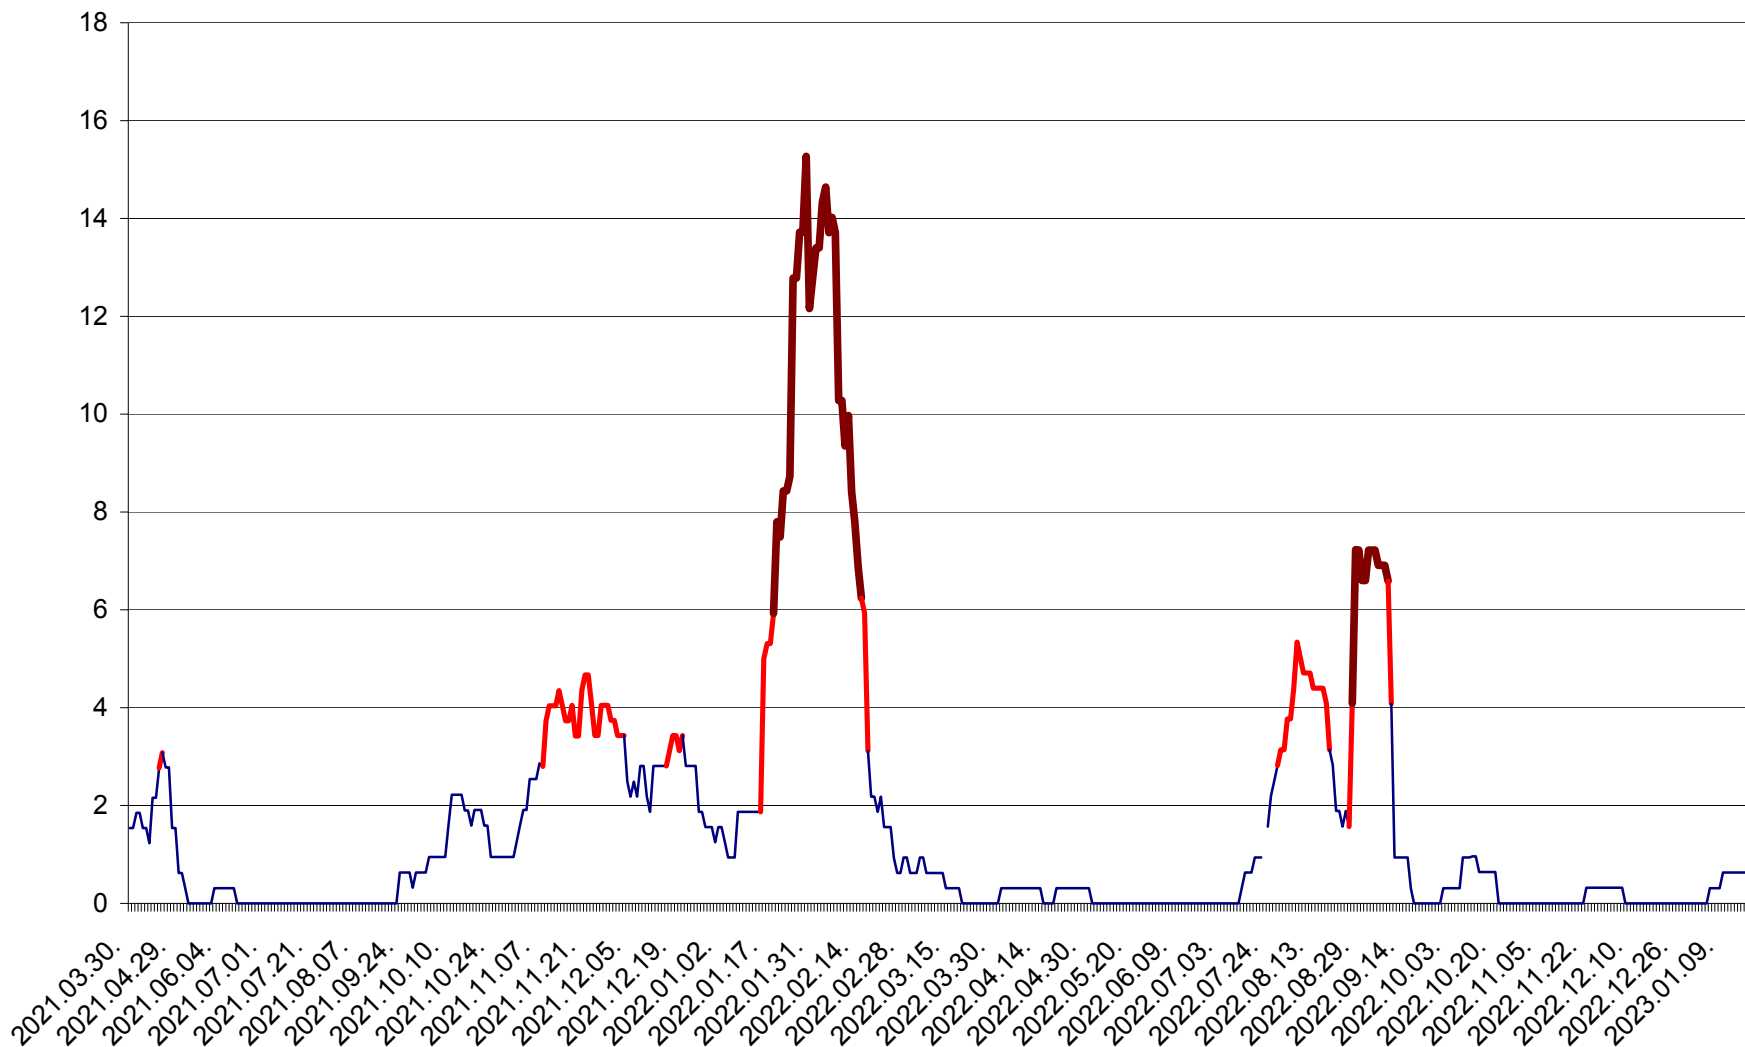

TUȘNAD - Evolulia incidenței cumulate pe 14 zile la ‰ de locuitori
2021.04.01. - 2023.01.19.