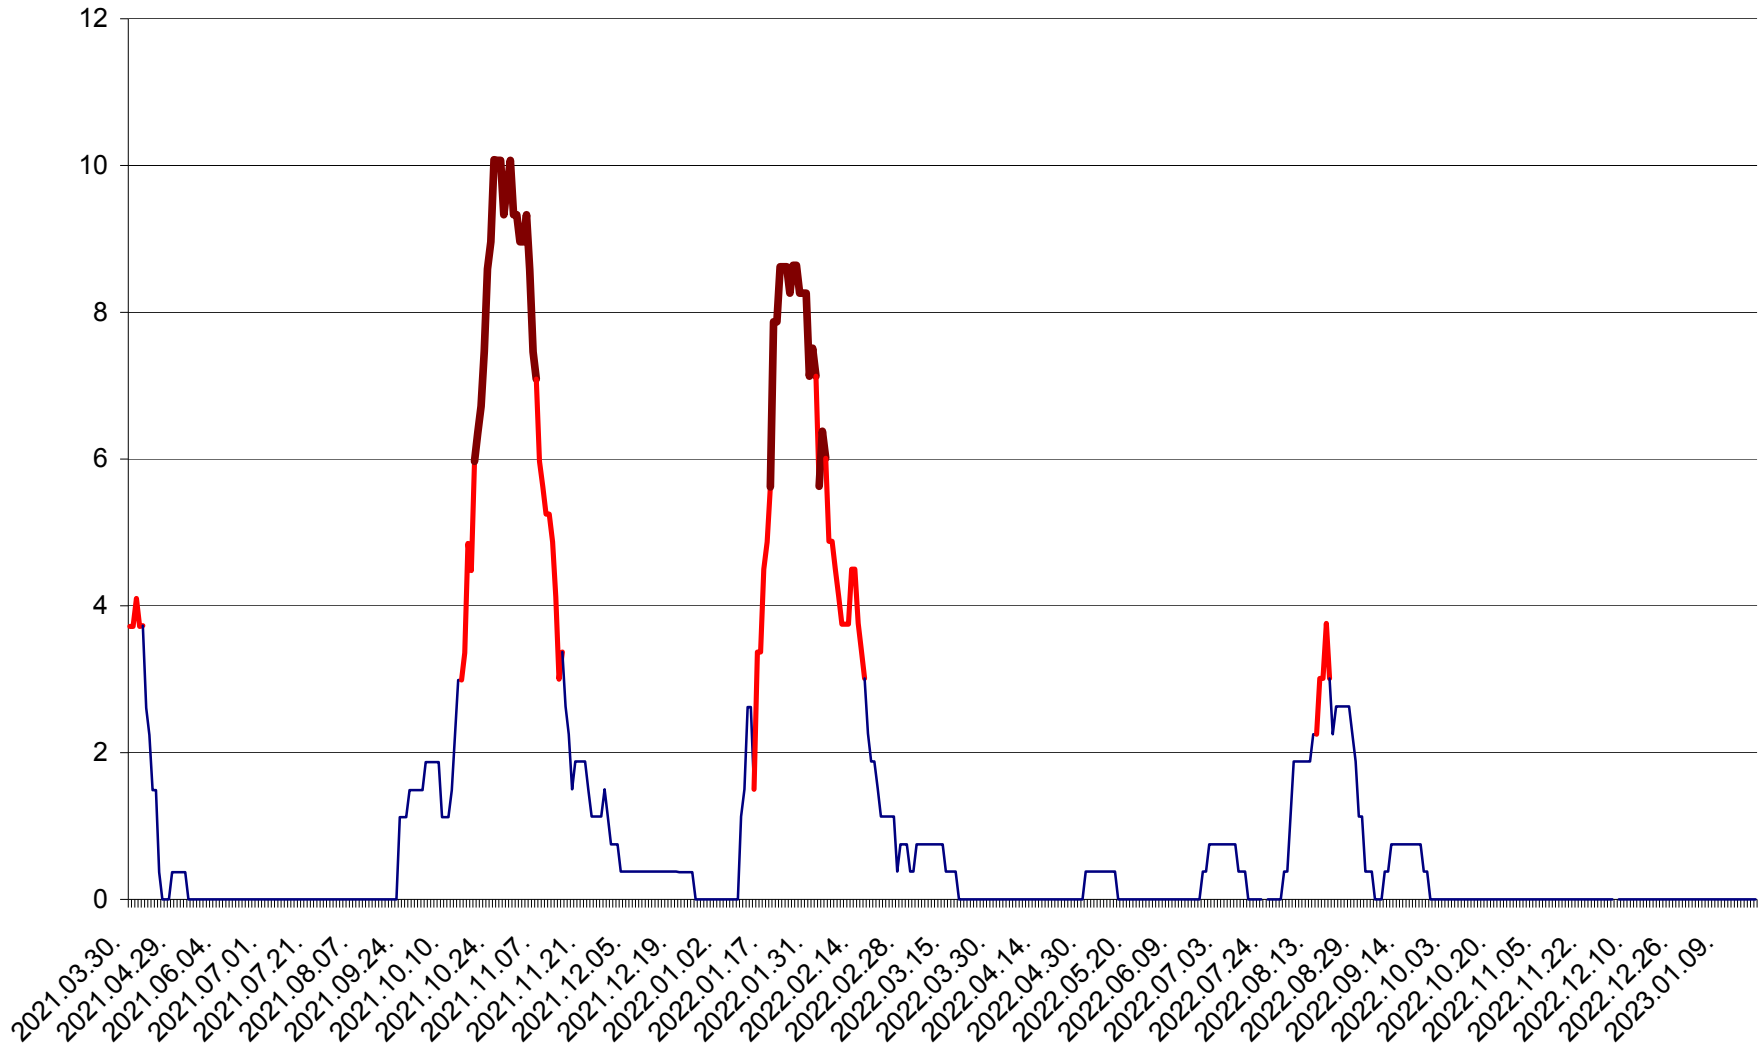

MUNICIPIUL ODORHEIU SECUIESC - Evolutia incidentei cumulate pe 14 zile la % de locuitori
2021.04.01. - 2023.01.19.

PĂULENI-CIUC - Evolutia incidentei cumulate pe 14 zile la % de locuitori
2021.04.01. - 2023.01.19.

PORUMBENI - Evolutia incidentei cumulate pe 14 zile la ‰ de locuitori
2021.04.01. - 2023.01.19.

PRAID - Evolutia incidentei cumulate pe 14 zile la ‰ de locuitori
2021.04.01. - 2023.01.19.

RACU - Evolutia incidentei cumulate pe 14 zile la ‰ de locuitori
2021.04.01. - 2023.01.19.

REMETEA - Evolutia incidentei cumulate pe 14 zile la ‰ de locuitori
2021.04.01. - 2023.01.19.

SĂCEL - Evolutia incidentei cumulate pe 14 zile la ‰ de locuitori
2021.04.01. - 2023.01.19.

SÂNCRĂIENI - Evolutia incidentei cumulate pe 14 zile la ‰ de locuitori
2021.04.01. - 2023.01.19.