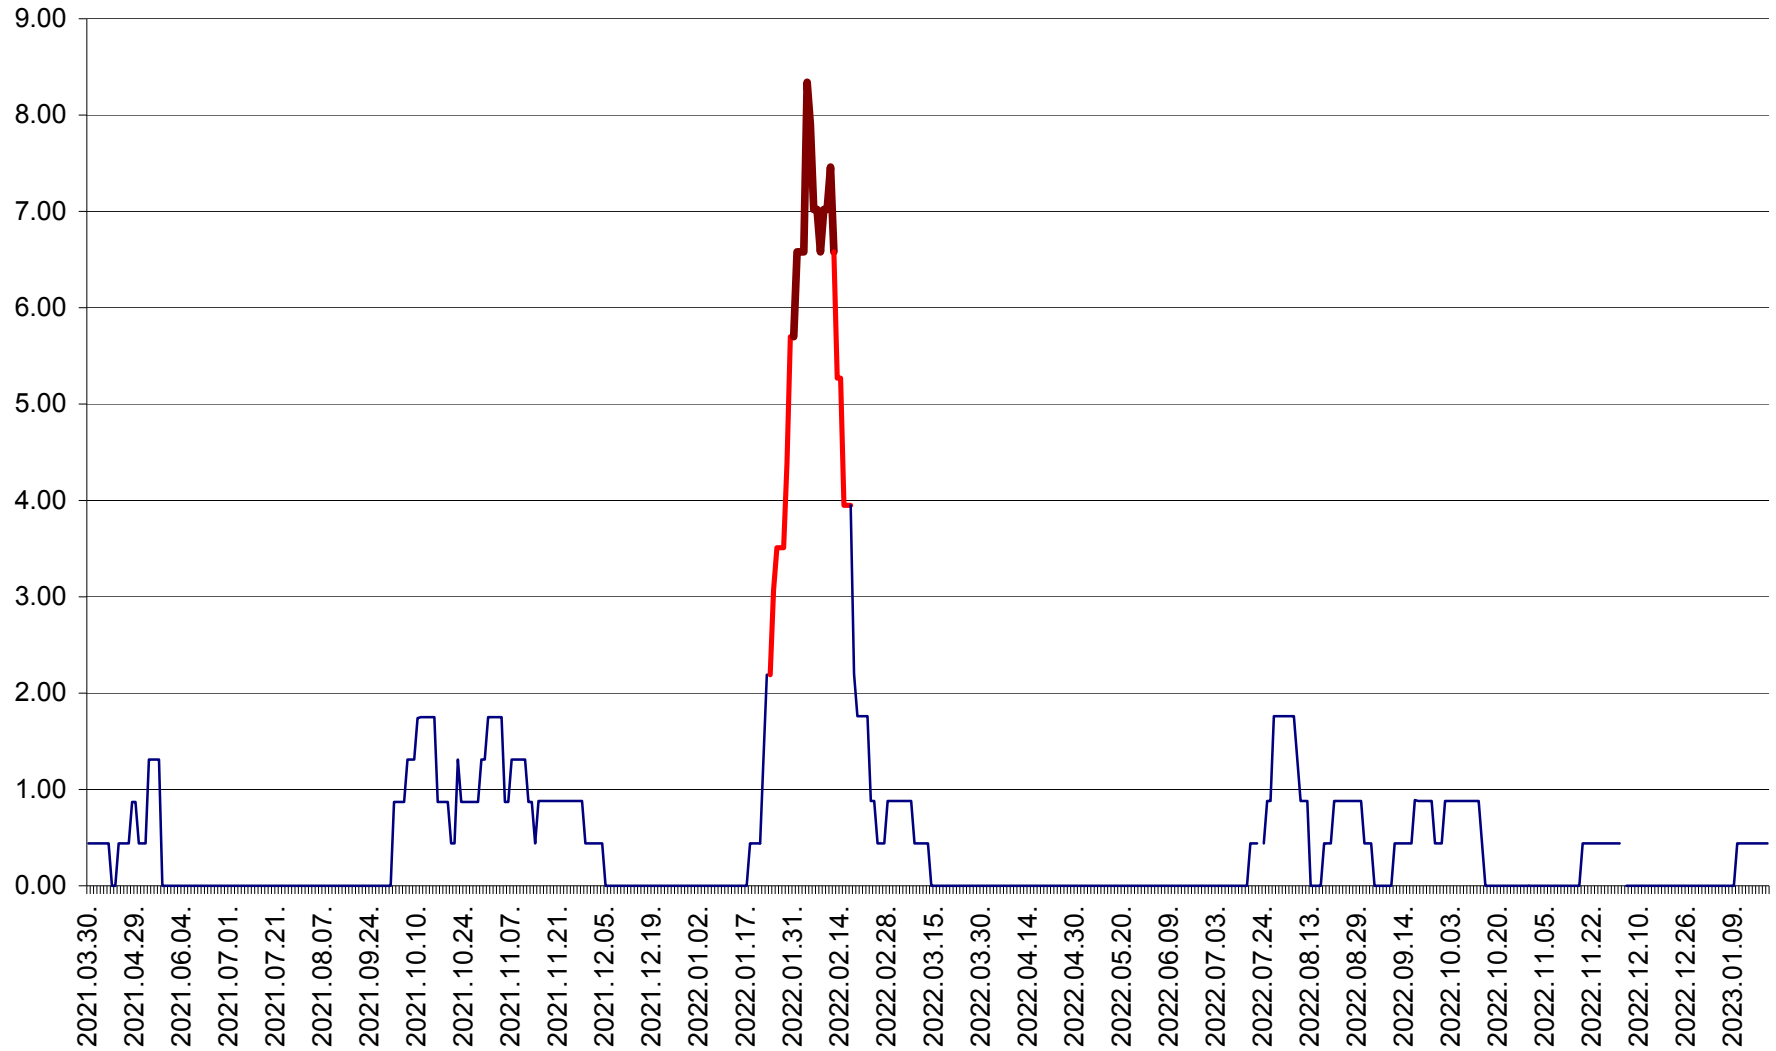

ORAȘ BĂLAN - Evoluția incidenței cumulate pe 14 zile la ‰ de locuitori
2021.04.01. - 2023.01.19.

BILBOR - Evolutia incidentei cumulate pe 14 zile la ‰ de locuitori
2021.04.01. - 2023.01.19.

ORAȘ BORSEC - Evolutia incidentei cumulate pe 14 zile la ‰ de locuitori
2021.04.01. - 2023.01.19.

BRĂDEȘTI - Evoluția incidenței cumulate pe 14 zile la ‰ de locuitori
2021.04.01. - 2023.01.19.

CĂPÂLNIȚA - Evoluția incidenței cumulate pe 14 zile la ‰ de locuitori
2021.04.01. - 2023.01.19.

CÂRȚA - Evolutia incidentei cumulate pe 14 zile la ‰ de locuitori
2021.04.01. - 2023.01.19.

CICEU - Evolutia incidentei cumulate pe 14 zile la ‰ de locuitori
2021.04.01. - 2023.01.19.

CIUCSÂNGEORGIU - Evolutia incidentei cumulate pe 14 zile la ‰ de locuitori
2021.04.01. - 2023.01.19.

CIUMANI - Evolutia incidentei cumulate pe 14 zile la ‰ de locuitori
2021.04.01. - 2023.01.19.

CORBU - Evolutia incidentei cumulate pe 14 zile la ‰ de locuitori
2021.04.01. - 2023.01.19.

CORUND - Evolutia incidentei cumulate pe 14 zile la ‰ de locuitori
2021.04.01. - 2023.01.19.

COZMENI - Evolutia incidentei cumulate pe 14 zile la ‰ de locuitori
2021.04.01. - 2023.01.19.