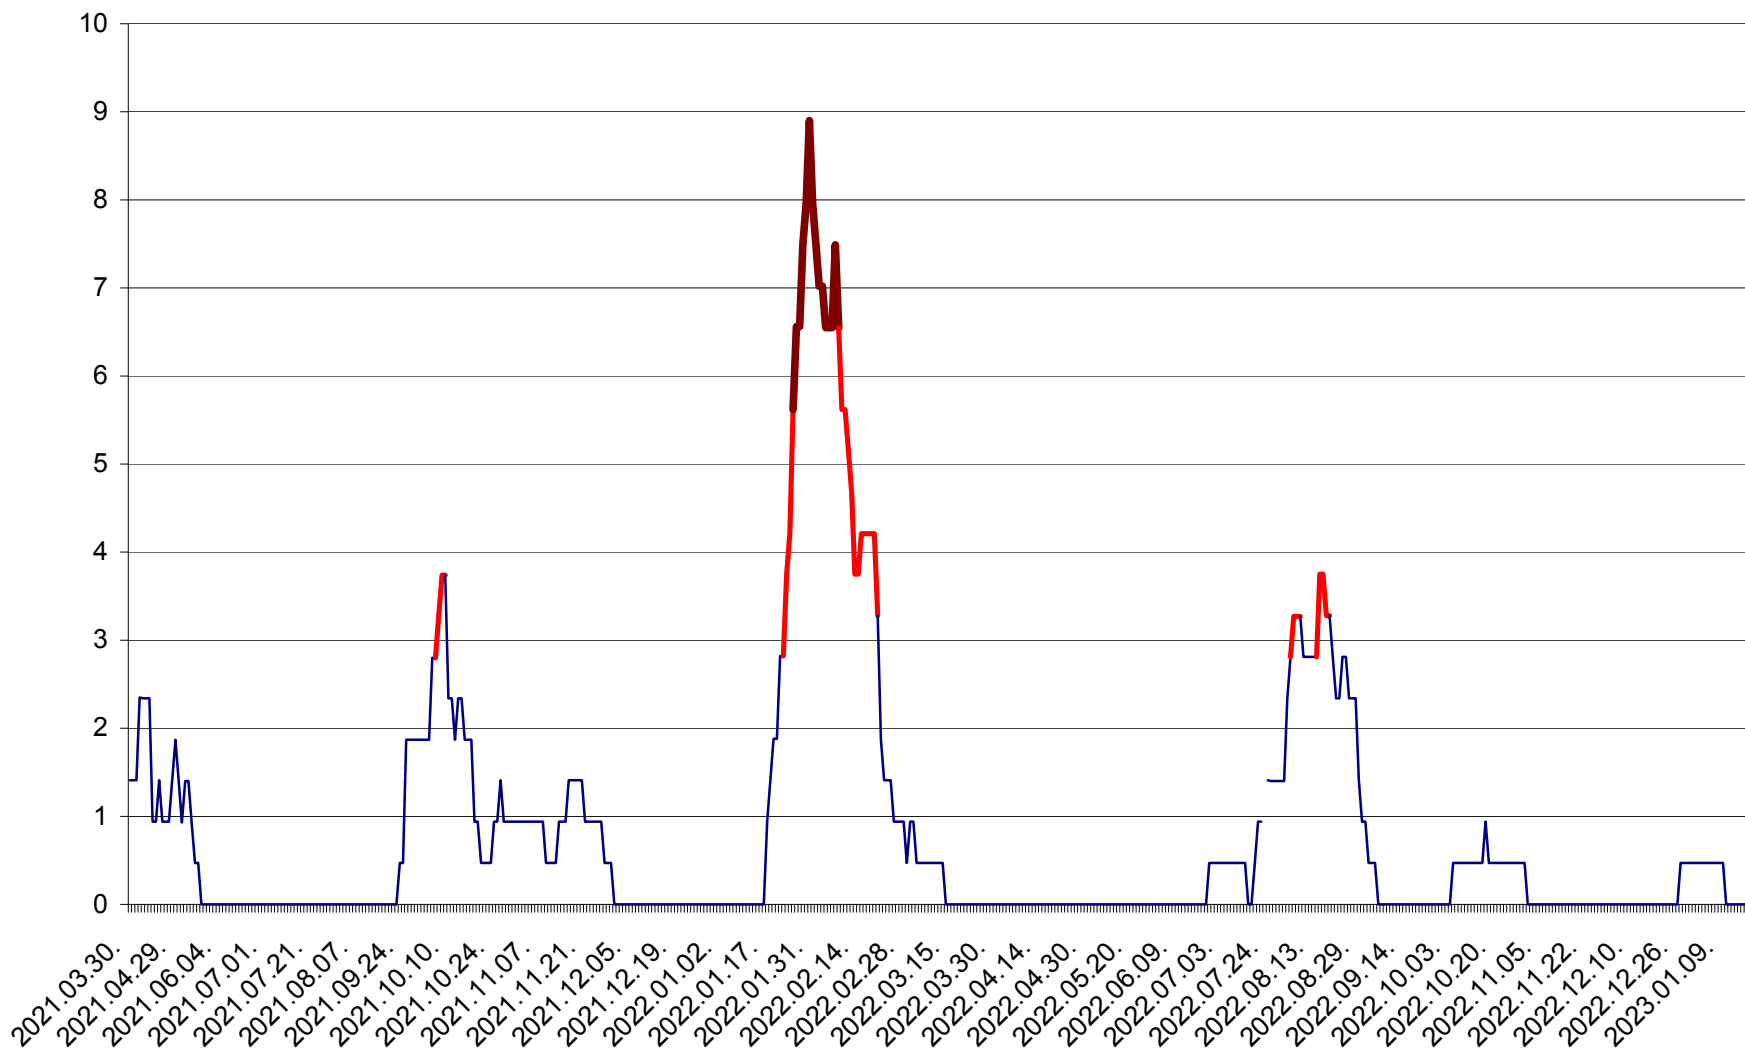

REMETEA - Evolutia incidentei cumulate pe 14 zile la ‰ de locuitori
2021.04.01. - 2023.01.19.

SĂCEL - Evolutia incidentei cumulate pe 14 zile la ‰ de locuitori
2021.04.01. - 2023.01.19.

SÂNCRĂIENI - Evolutia incidentei cumulate pe 14 zile la ‰ de locuitori
2021.04.01. - 2023.01.19.

SÂNDOMINIC - Evolutia incidentei cumulate pe 14 zile la ‰ de locuitori
2021.04.01. - 2023.01.19.

SÂNMARTIN - Evolutia incidentei cumulate pe 14 zile la ‰ de locuitori
2021.04.01. - 2023.01.19.

SÂNSIMION - Evolutia incidentei cumulate pe 14 zile la ‰ de locuitori
2021.04.01. - 2023.01.19.

SÂNTIMBRU - Evolutia incidentei cumulate pe 14 zile la ‰ de locuitori
2021.04.01. - 2023.01.19.

SĂRMAȘ - Evolutia incidentei cumulate pe 14 zile la ‰ de locuitori
2021.04.01. - 2023.01.19.

SATU MARE - Evolutia incidentei cumulate pe 14 zile la ‰ de locuitori
2021.04.01. - 2023.01.19.