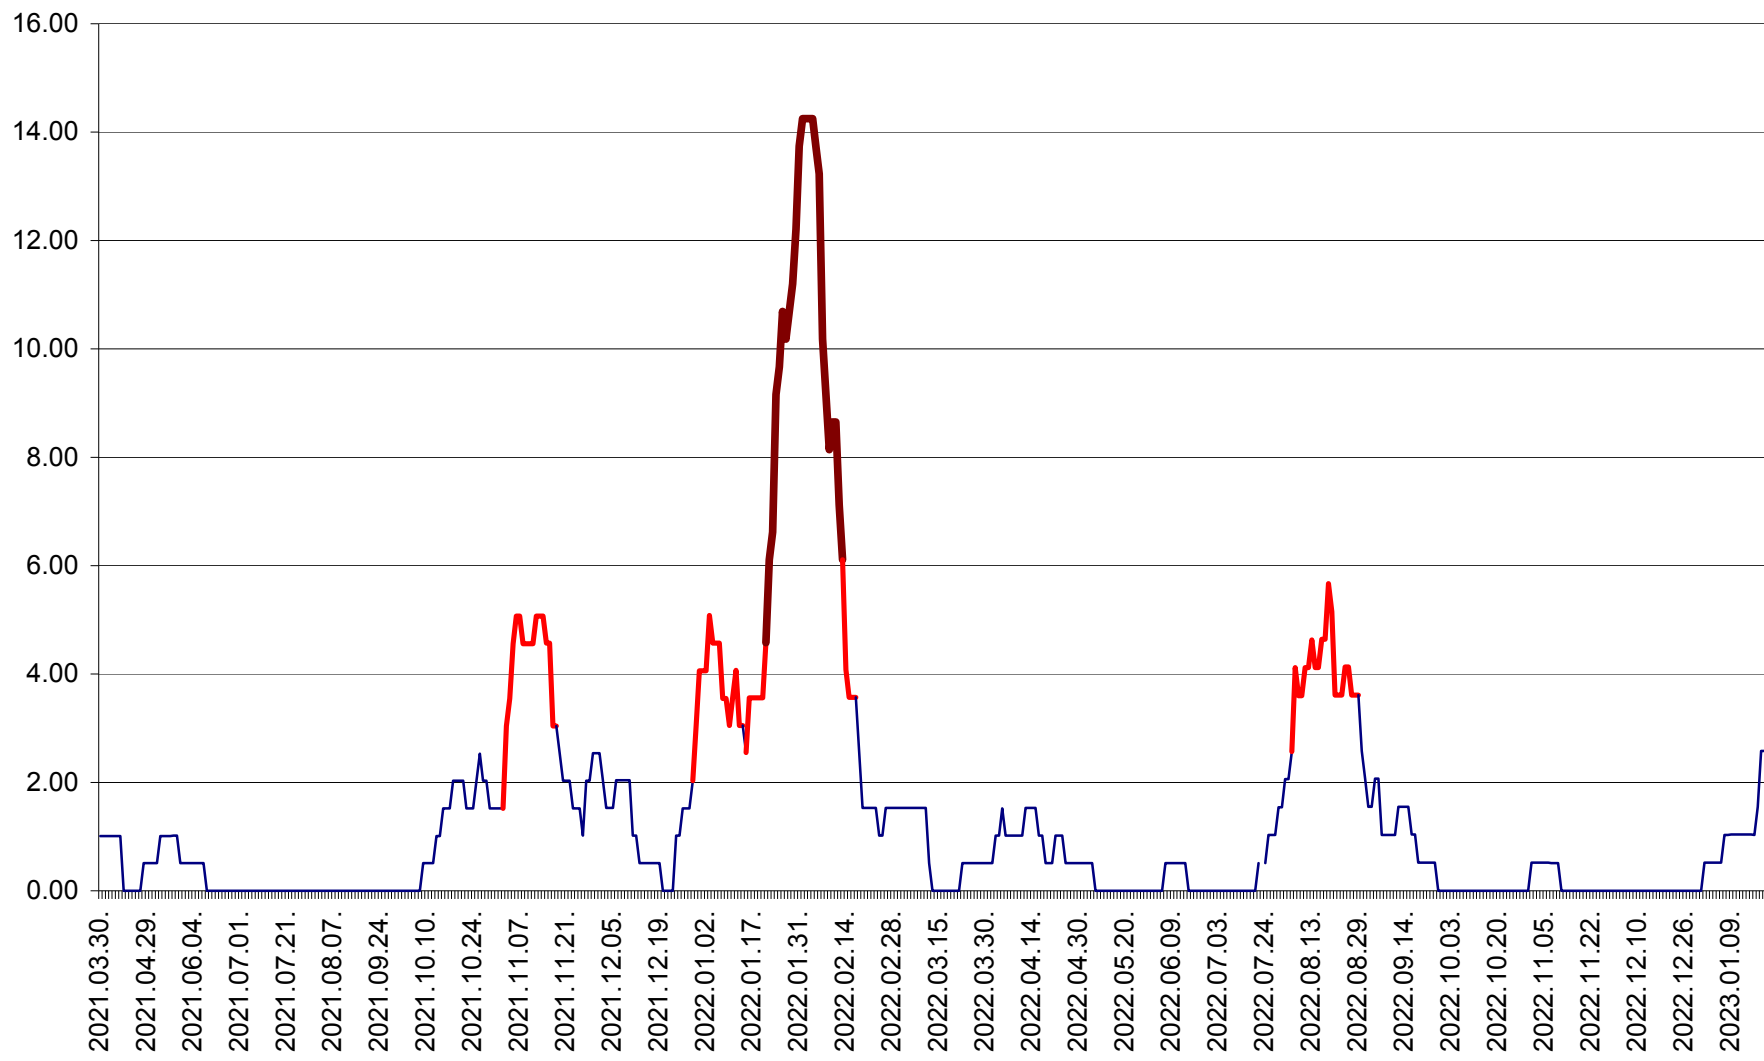

ULIEȘ - Evoluția incidenței cumulate pe 14 zile la ‰ de locuitori
2021.04.01. - 2023.01.19.

VĂRȘAG - Evolutia incidentei cumulate pe 14 zile la ‰ de locuitori
2021.04.01. - 2023.01.19.

ORAȘ VLĂHIȚA - Evolutia incidentei cumulate pe 14 zile la ‰ de locuitori
2021.04.01. - 2023.01.19.

VOȘLĂBENI - Evolutia incidentei cumulate pe 14 zile la ‰ de locuitori
2021.04.01. - 2023.01.19.

ZETEA - Evolutia incidentei cumulate pe 14 zile la ‰ de locuitori
2021.04.01. - 2023.01.19.

Total - Evolutia incidentei cumulate pe 14 zile la ‰ de locuitori
2021.04.01. - 2023.01.19.