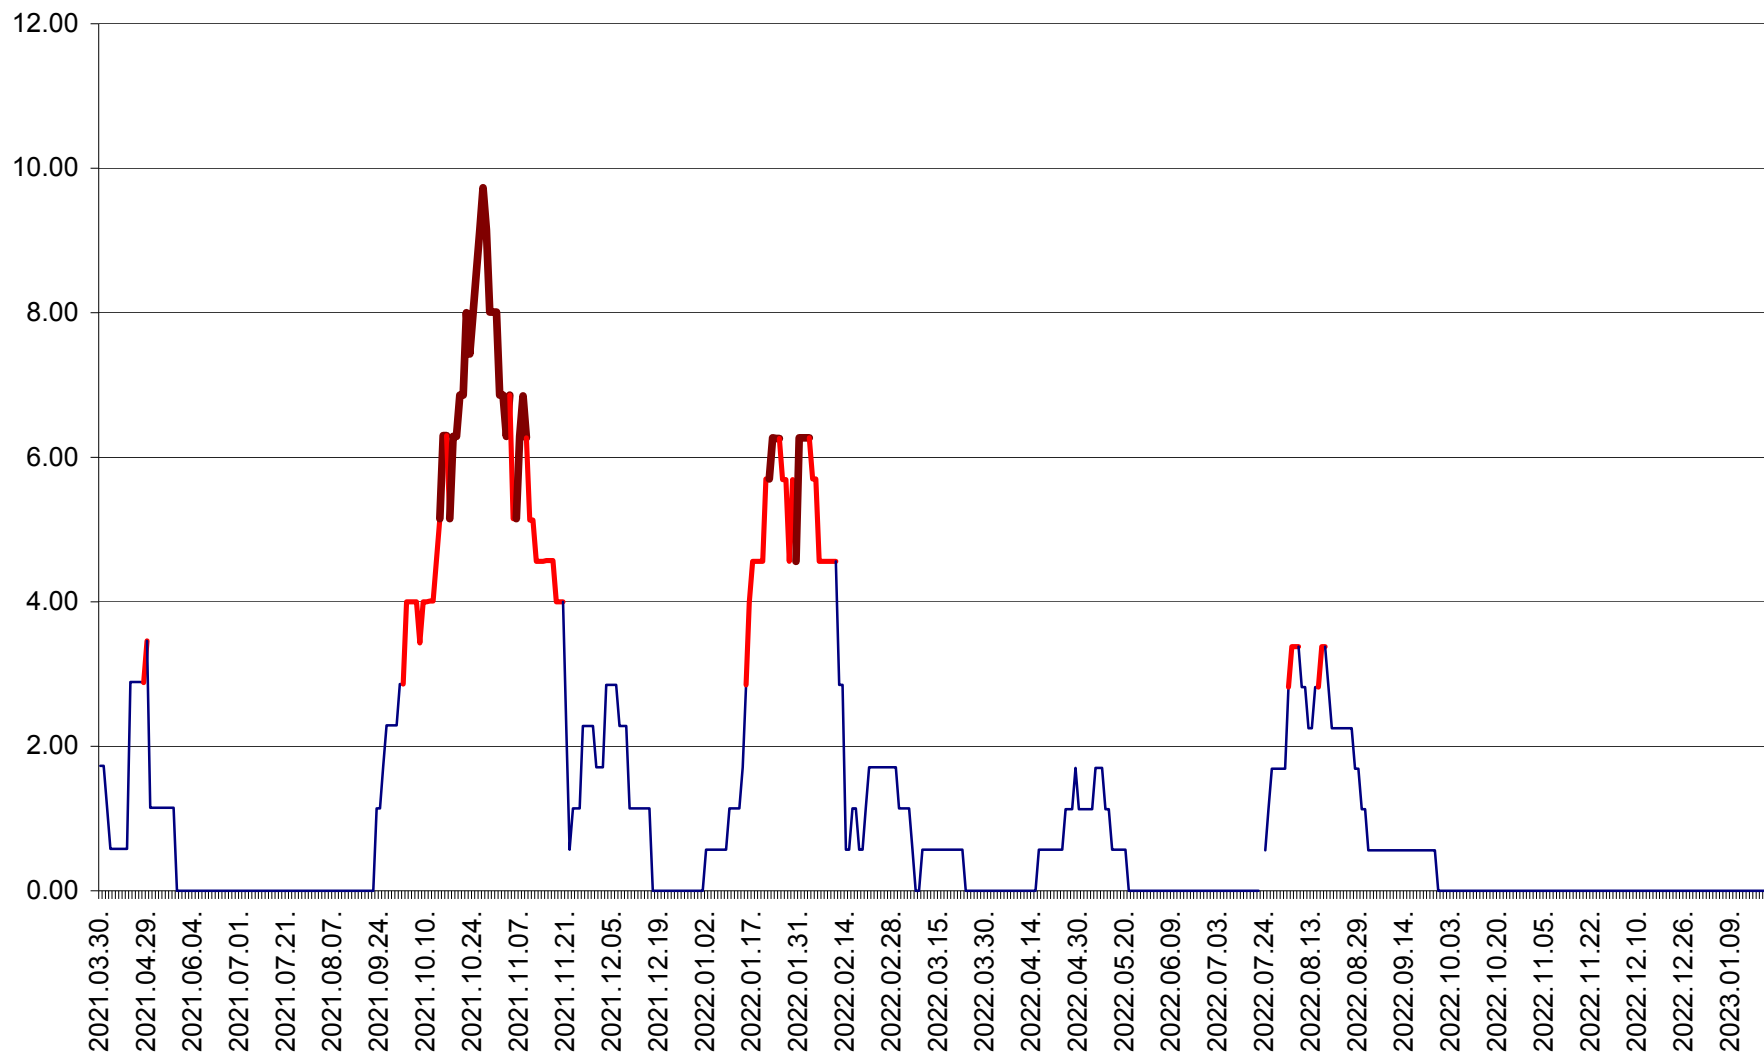

ORAȘ VLĂHIȚA - Evolutia incidentei cumulate pe 14 zile la ‰ de locuitori
2021.04.01. - 2023.01.19.