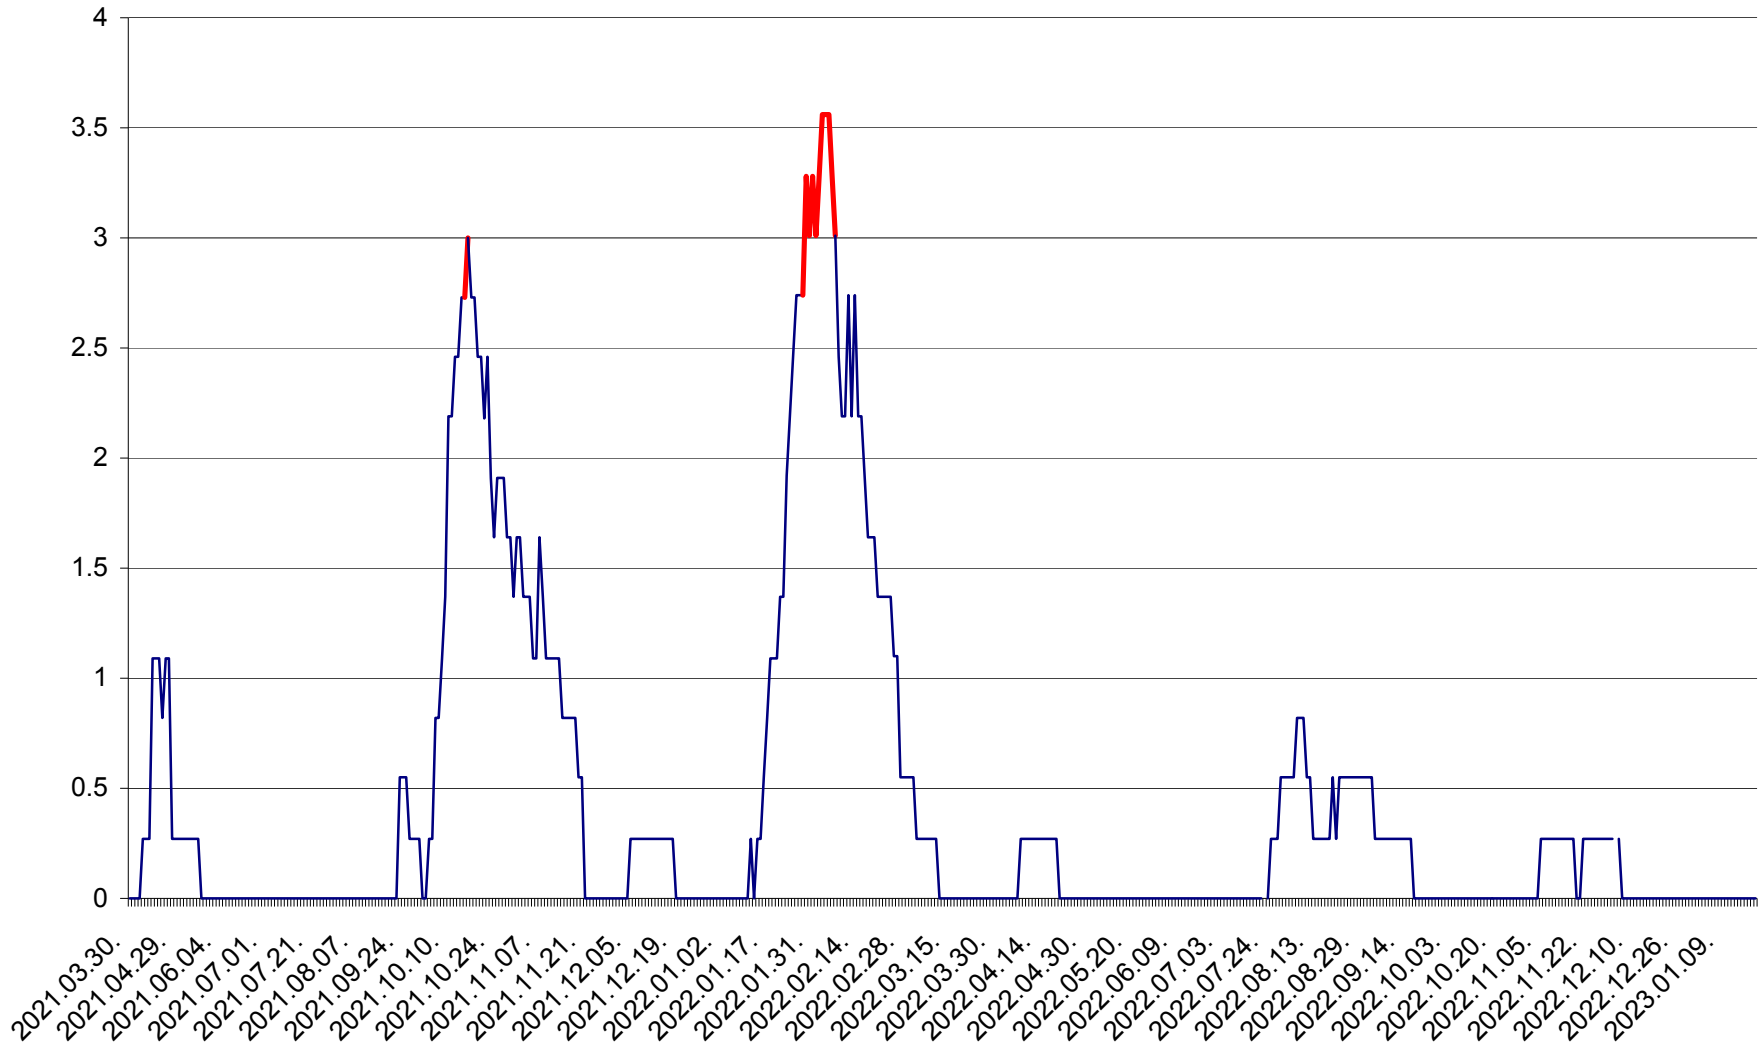

ORAȘ CRISTURU SECUIESC - Evolutia incidentei cumulate pe 14 zile la ‰ de locuitori
2021.04.01. - 2023.01.19.

DĂNEȘTI - Evolutia incidentei cumulate pe 14 zile la ‰ de locuitori
2021.04.01. - 2023.01.19.

FELICENI - Evolutia incidentei cumulate pe 14 zile la ‰ de locuitori
2021.04.01. - 2023.01.19.

FRUMOASA - Evolutia incidentei cumulate pe 14 zile la ‰ de locuitori
2021.04.01. - 2023.01.19.

GĂLĂUȚAȘ - Evolutia incidentei cumulate pe 14 zile la ‰ de locuitori
2021.04.01. - 2023.01.19.

MUNICIPIUL GHEORGHENI - Evolutia incidentei cumulate pe 14 zile la ‰ de locuitori
2021.04.01. - 2023.01.19.

JOSENI - Evolutia incidentei cumulate pe 14 zile la ‰ de locuitori
2021.04.01. - 2023.01.19.

LĂZAREA - Evolutia incidentei cumulate pe 14 zile la ‰ de locuitori
2021.04.01. - 2023.01.19.

LELICENI - Evolutia incidentei cumulate pe 14 zile la ‰ de locuitori
2021.04.01. - 2023.01.19.

LUETA - Evolutia incidentei cumulate pe 14 zile la ‰ de locuitori
2021.04.01. - 2023.01.19.

LUNCA DE JOS - Evolutia incidentei cumulate pe 14 zile la ‰ de locuitori
2021.04.01. - 2023.01.19.