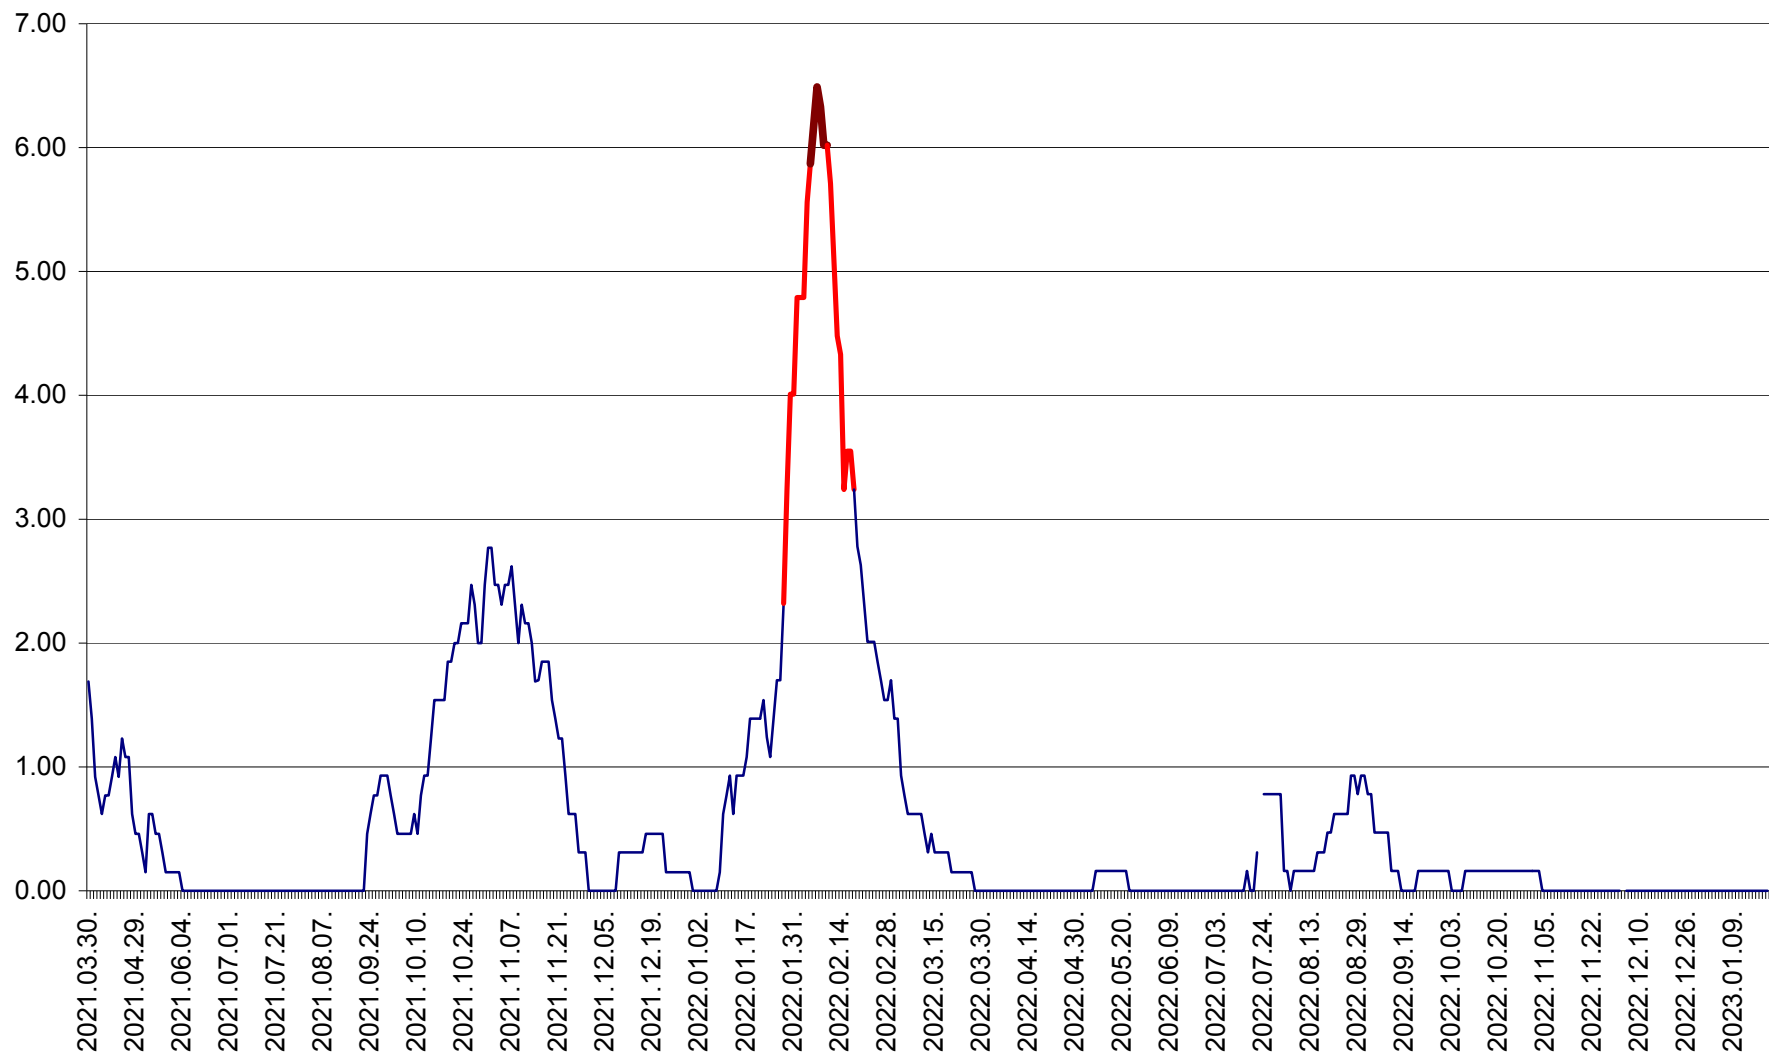

ORAȘ BĂLAN - Evoluția incidenței cumulate pe 14 zile la ‰ de locuitori
2021.04.01. - 2023.01.19.

BILBOR - Evolutia incidentei cumulate pe 14 zile la ‰ de locuitori
2021.04.01. - 2023.01.19.

ORAȘ BORSEC - Evolutia incidentei cumulate pe 14 zile la ‰ de locuitori
2021.04.01. - 2023.01.19.

BRĂDEȘTI - Evoluția incidenței cumulate pe 14 zile la ‰ de locuitori
2021.04.01. - 2023.01.19.

CĂPÂLNIȚA - Evoluția incidenței cumulate pe 14 zile la ‰ de locuitori
2021.04.01. - 2023.01.19.

CÂRȚA - Evolutia incidentei cumulate pe 14 zile la ‰ de locuitori
2021.04.01. - 2023.01.19.

CICEU - Evolutia incidentei cumulate pe 14 zile la ‰ de locuitori
2021.04.01. - 2023.01.19.

CIUCSÂNGEORGIU - Evolutia incidentei cumulate pe 14 zile la ‰ de locuitori
2021.04.01. - 2023.01.19.

CIUMANI - Evolutia incidentei cumulate pe 14 zile la ‰ de locuitori
2021.04.01. - 2023.01.19.

CORBU - Evolutia incidentei cumulate pe 14 zile la ‰ de locuitori
2021.04.01. - 2023.01.19.

CORUND - Evolutia incidentei cumulate pe 14 zile la ‰ de locuitori
2021.04.01. - 2023.01.19.

COZMENI - Evolutia incidentei cumulate pe 14 zile la ‰ de locuitori
2021.04.01. - 2023.01.19.