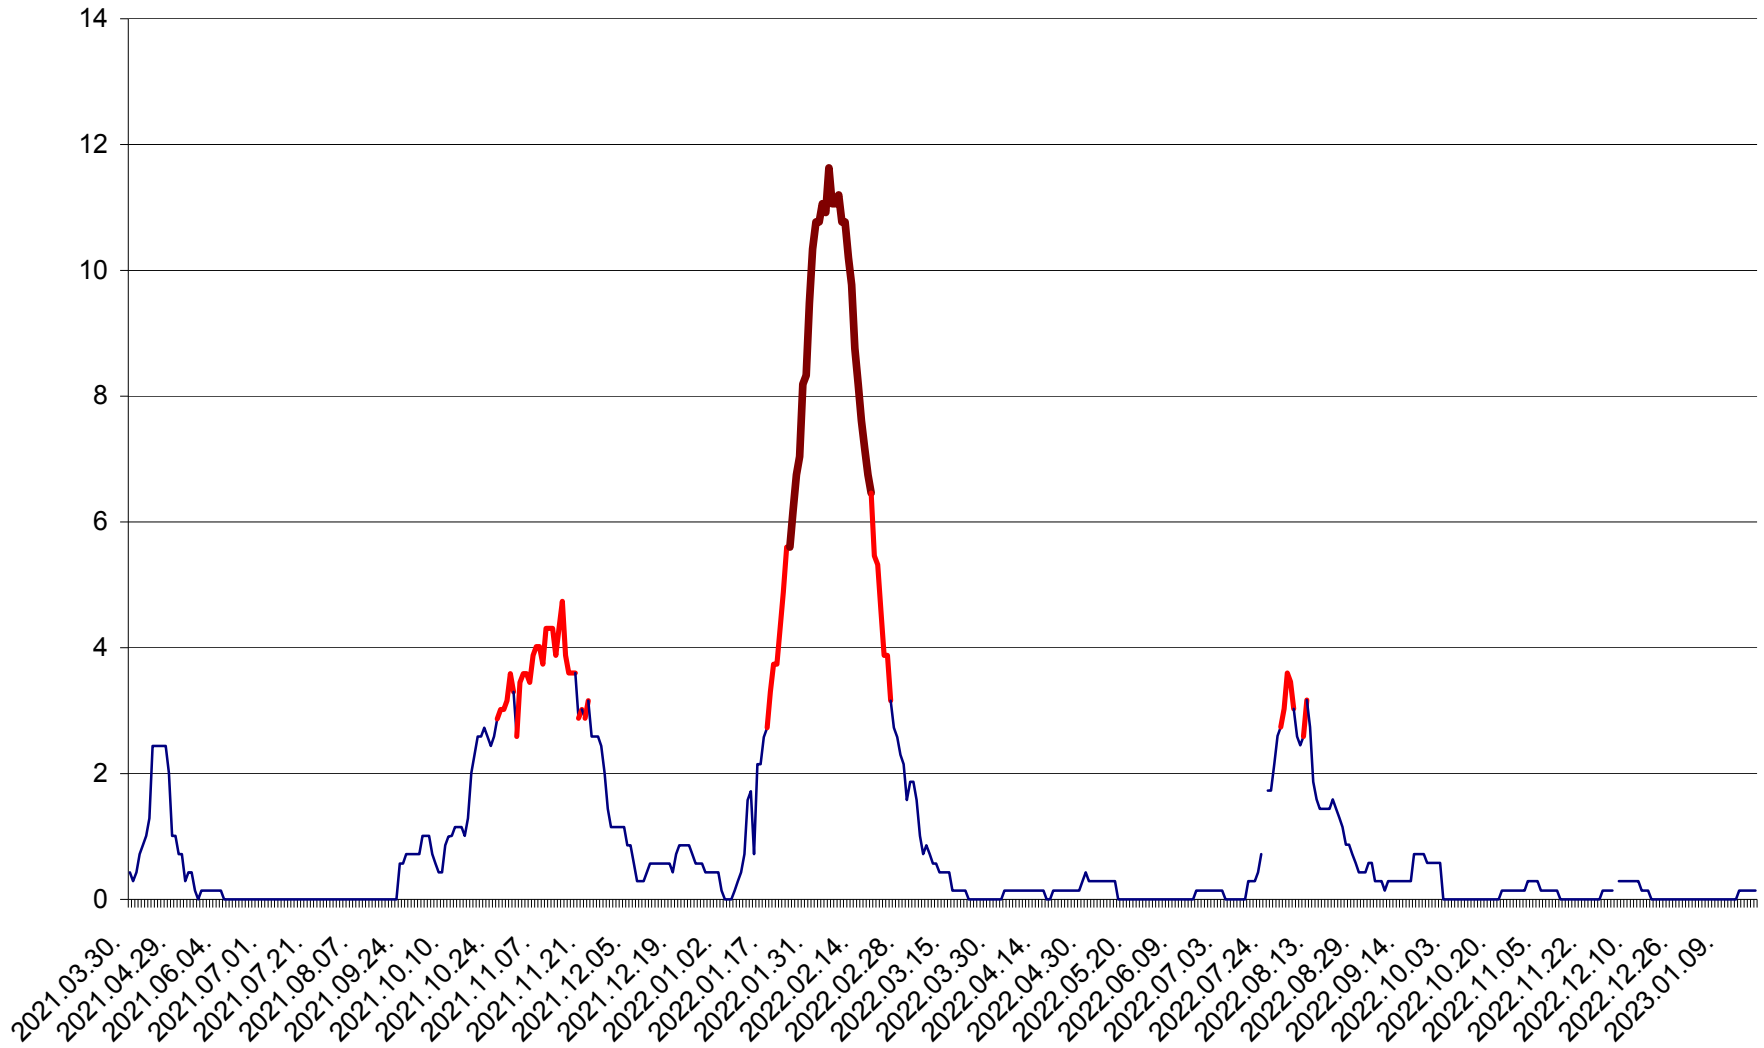

MIHĂILENI - Evolutia incidentei cumulate pe 14 zile la ‰ de locuitori
2021.04.01. - 2023.01.19.

MUGENI - Evolutia incidentei cumulate pe 14 zile la ‰ de locuitori
2021.04.01. - 2023.01.19.

OCLAND - Evolutia incidentei cumulate pe 14 zile la ‰ de locuitori
2021.04.01. - 2023.01.19.

MUNICIPIUL ODORHEIU SECUIESC - Evolutia incidentei cumulate pe 14 zile la % de locuitori
2021.04.01. - 2023.01.19.

PĂULENI-CIUC - Evolutia incidentei cumulate pe 14 zile la % de locuitori
2021.04.01. - 2023.01.19.

PORUMBENI - Evolutia incidentei cumulate pe 14 zile la ‰ de locuitori
2021.04.01. - 2023.01.19.

PRAID - Evolutia incidentei cumulate pe 14 zile la ‰ de locuitori
2021.04.01. - 2023.01.19.

RACU - Evolutia incidentei cumulate pe 14 zile la ‰ de locuitori
2021.04.01. - 2023.01.19.