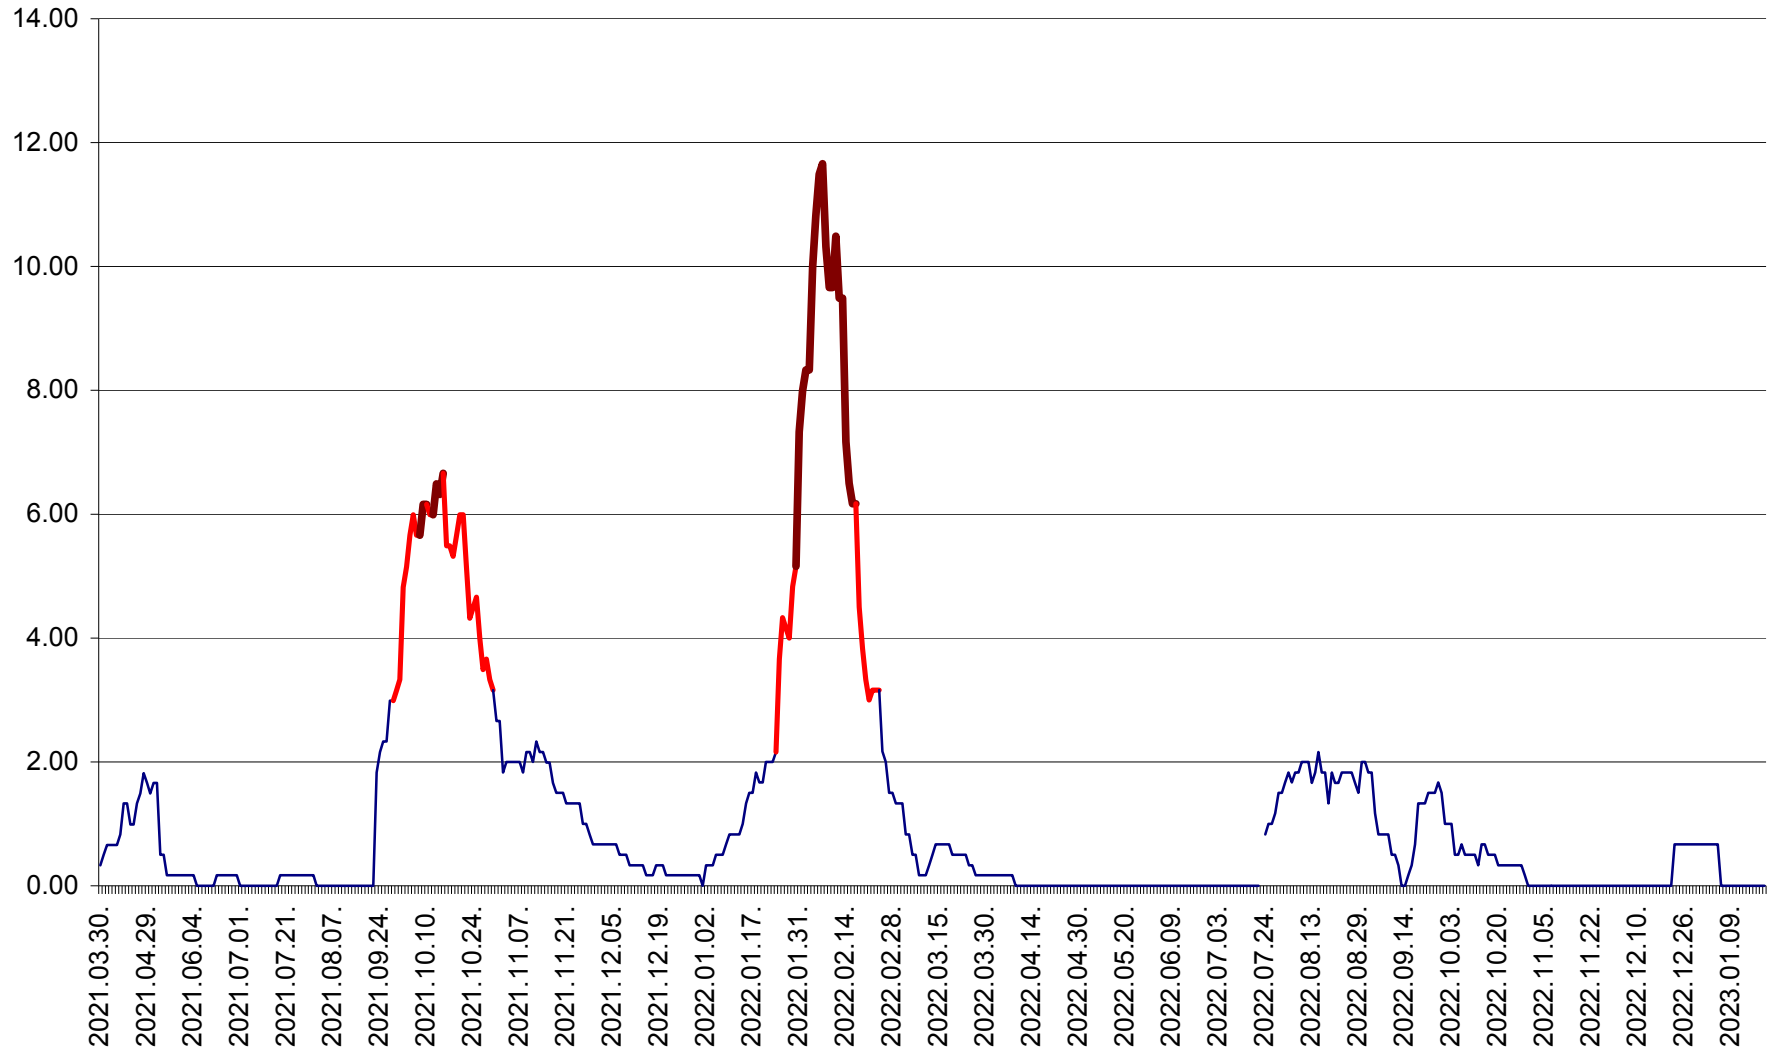

ULIEȘ - Evoluția incidenței cumulate pe 14 zile la ‰ de locuitori
2021.04.01. - 2023.01.19.

VĂRȘAG - Evolutia incidentei cumulate pe 14 zile la ‰ de locuitori
2021.04.01. - 2023.01.19.

ORAȘ VLĂHIȚA - Evolutia incidentei cumulate pe 14 zile la ‰ de locuitori
2021.04.01. - 2023.01.19.

VOȘLĂBENI - Evolutia incidentei cumulate pe 14 zile la ‰ de locuitori
2021.04.01. - 2023.01.19.

ZETEA - Evolutia incidentei cumulate pe 14 zile la ‰ de locuitori
2021.04.01. - 2023.01.19.

Total - Evolutia incidentei cumulate pe 14 zile la ‰ de locuitori
2021.04.01. - 2023.01.19.