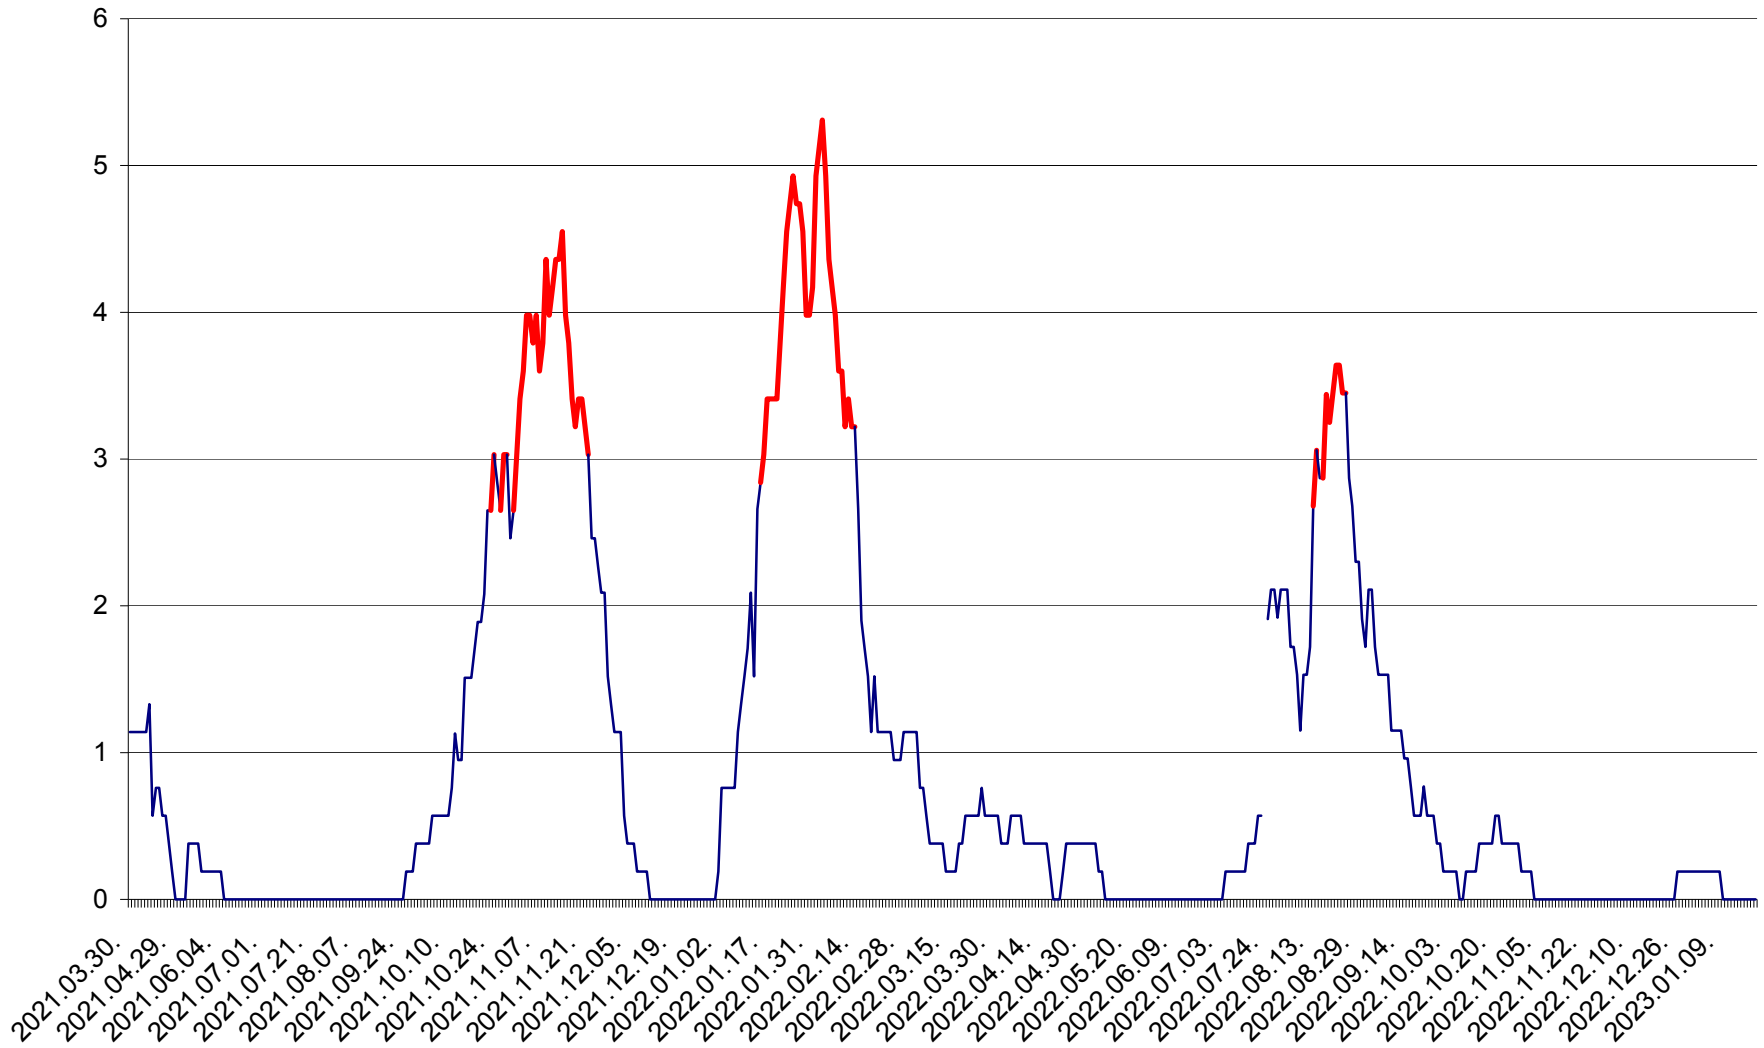

SÂNTIMBRU - Evolutia incidentei cumulate pe 14 zile la ‰ de locuitori
2021.04.01. - 2023.01.19.

SĂRMAȘ - Evolutia incidentei cumulate pe 14 zile la ‰ de locuitori
2021.04.01. - 2023.01.19.

SATU MARE - Evolutia incidentei cumulate pe 14 zile la ‰ de locuitori
2021.04.01. - 2023.01.19.

SECUIENI - Evolutia incidentei cumulate pe 14 zile la ‰ de locuitori
2021.04.01. - 2023.01.19.

SICULENI - Evolutia incidentei cumulate pe 14 zile la ‰ de locuitori
2021.04.01. - 2023.01.19.

ȘIMONEȘTI - Evolutia incidentei cumulate pe 14 zile la ‰ de locuitori
2021.04.01. - 2023.01.19.

SUBCETATE - Evolutia incidentei cumulate pe 14 zile la ‰ de locuitori
2021.04.01. - 2023.01.19.

SUSENI - Evolutia incidentei cumulate pe 14 zile la ‰ de locuitori
2021.04.01. - 2023.01.19.

TOMEȘTI - Evolutia incidentei cumulate pe 14 zile la ‰ de locuitori
2021.04.01. - 2023.01.19.