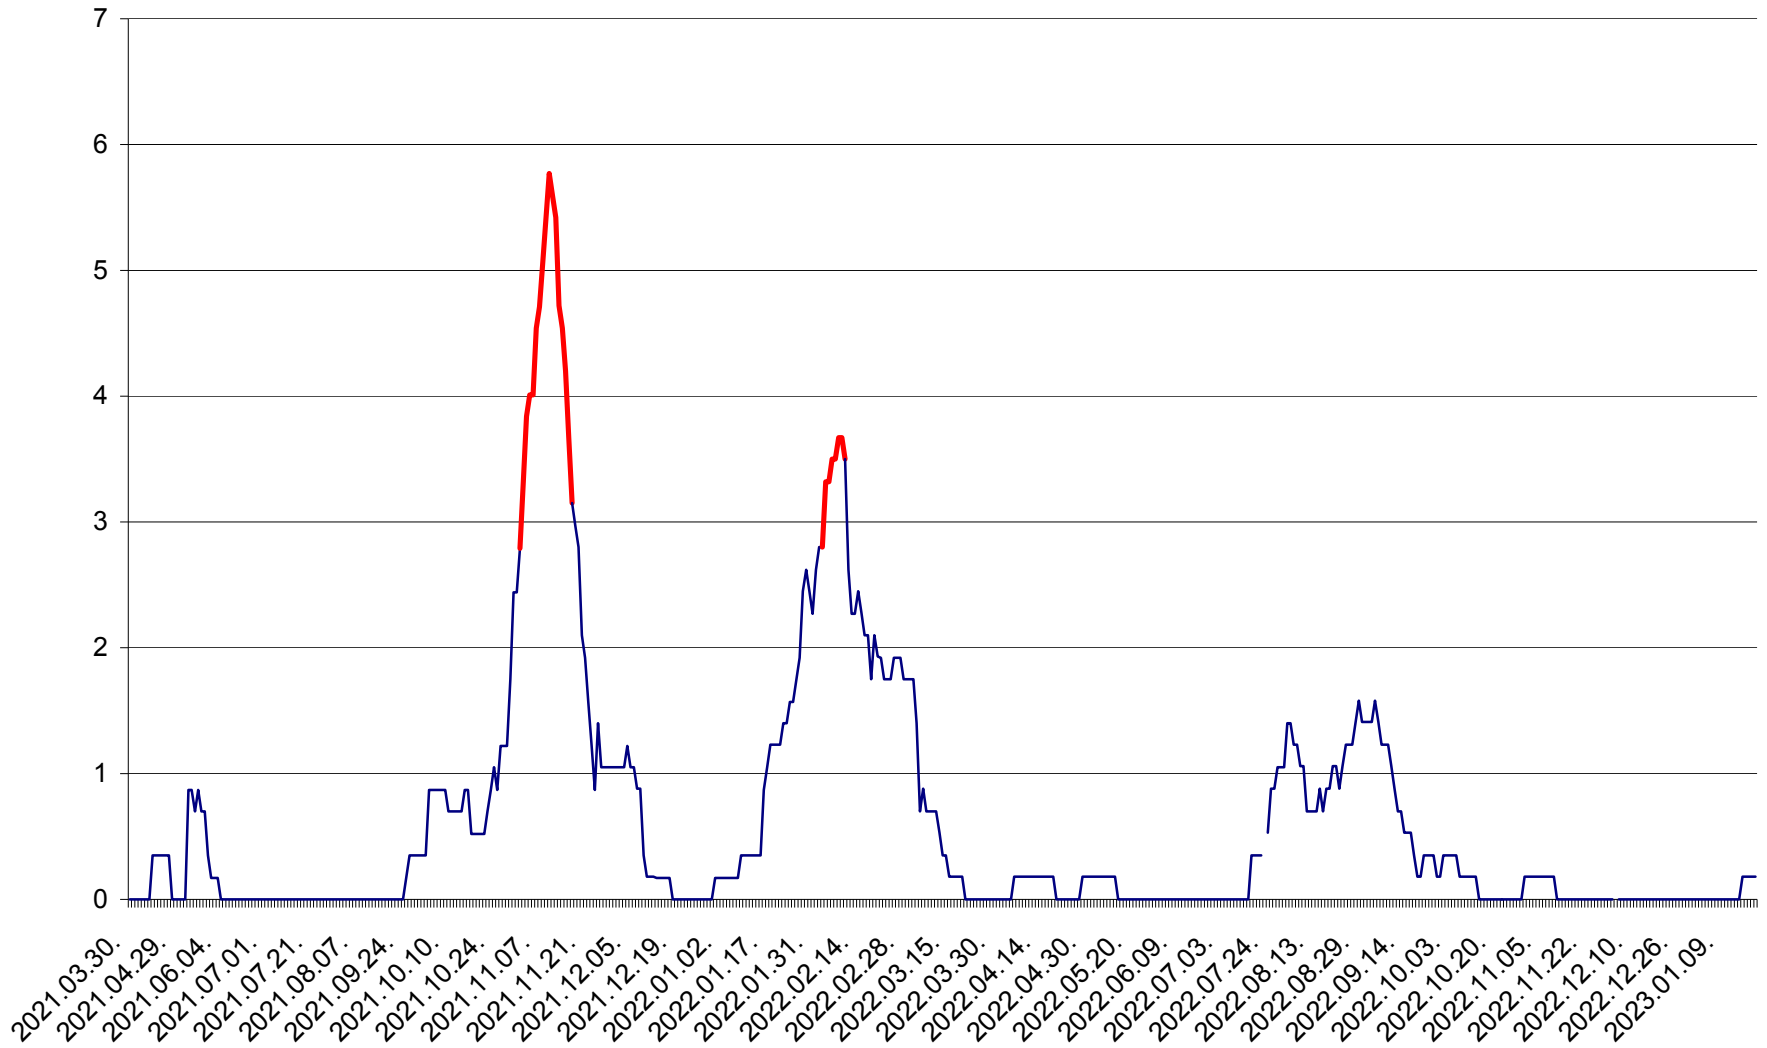

ORAȘ BĂLAN - Evoluția incidenței cumulate pe 14 zile la ‰ de locuitori
2021.04.01. - 2023.01.19.

BILBOR - Evolutia incidentei cumulate pe 14 zile la ‰ de locuitori
2021.04.01. - 2023.01.19.

ORAȘ BORSEC - Evolutia incidentei cumulate pe 14 zile la ‰ de locuitori
2021.04.01. - 2023.01.19.

CORBU - Evolutia incidentei cumulate pe 14 zile la ‰ de locuitori
2021.04.01. - 2023.01.19.

CORUND - Evolutia incidentei cumulate pe 14 zile la ‰ de locuitori
2021.04.01. - 2023.01.19.

COZMENI - Evolutia incidentei cumulate pe 14 zile la ‰ de locuitori
2021.04.01. - 2023.01.19.

ORAȘ CRISTURU SECUIESC - Evolutia incidentei cumulate pe 14 zile la ‰ de locuitori
2021.04.01. - 2023.01.19.

DĂNEȘTI - Evolutia incidentei cumulate pe 14 zile la ‰ de locuitori
2021.04.01. - 2023.01.19.

DÂRJIU - Evolutia incidentei cumulate pe 14 zile la ‰ de locuitori
2021.04.01. - 2023.01.19.

DEALU - Evolutia incidentei cumulate pe 14 zile la ‰ de locuitori
2021.04.01. - 2023.01.19.

DITRĂU - Evolutia incidentei cumulate pe 14 zile la ‰ de locuitori
2021.04.01. - 2023.01.19.