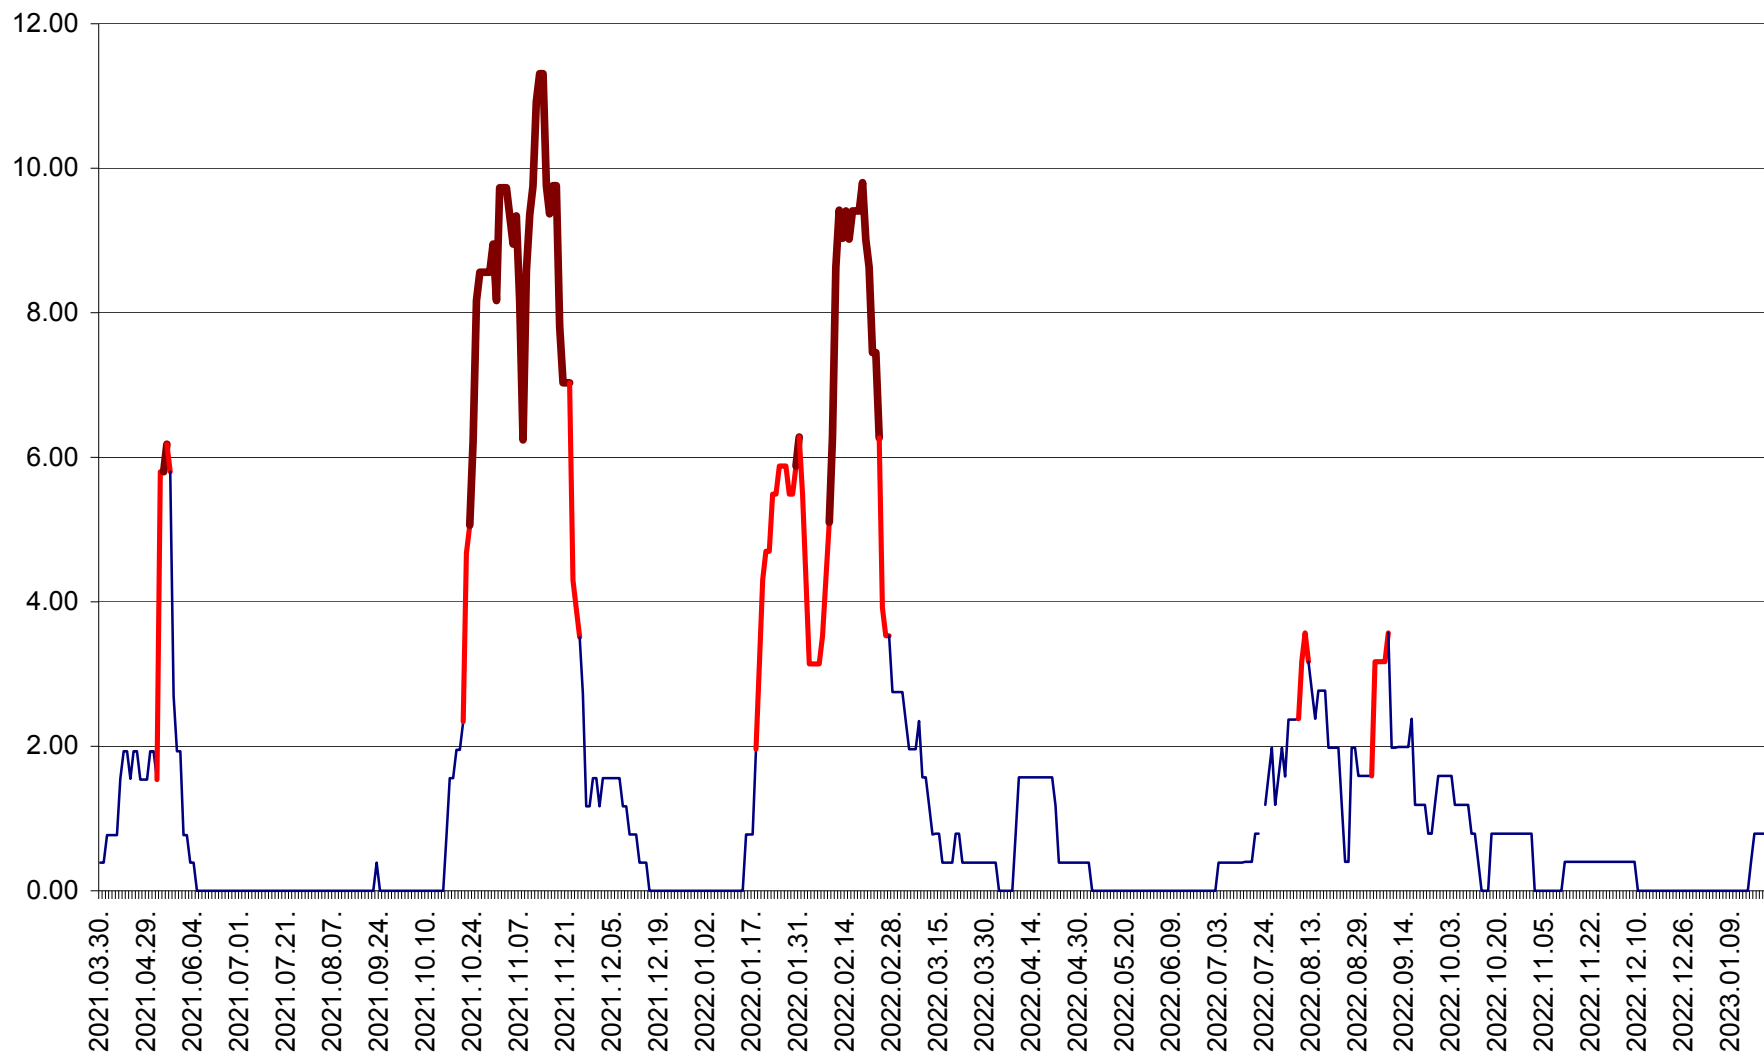

ATID - Evolutia incidentei cumulate pe 14 zile la % de locuitori
2021.04.01. - 2023.01.19.

AVRĂMEȘTI - Evolutia incidentei cumulate pe 14 zile la ‰ de locuitori
2021.04.01. - 2023.01.19.

ORAȘ BĂILE TUȘNAD - Evoluția incidenței cumulate pe 14 zile la ‰ de locuitori
2021.04.01. - 2023.01.19.

ORAȘ BĂLAN - Evoluția incidenței cumulate pe 14 zile la ‰ de locuitori
2021.04.01. - 2023.01.19.

BILBOR - Evolutia incidentei cumulate pe 14 zile la ‰ de locuitori
2021.04.01. - 2023.01.19.

ORAȘ BORSEC - Evolutia incidentei cumulate pe 14 zile la ‰ de locuitori
2021.04.01. - 2023.01.19.

BRĂDEȘTI - Evoluția incidenței cumulate pe 14 zile la ‰ de locuitori
2021.04.01. - 2023.01.19.

CĂPÂLNIȚA - Evoluția incidenței cumulate pe 14 zile la ‰ de locuitori
2021.04.01. - 2023.01.19.

CÂRȚA - Evolutia incidentei cumulate pe 14 zile la ‰ de locuitori
2021.04.01. - 2023.01.19.