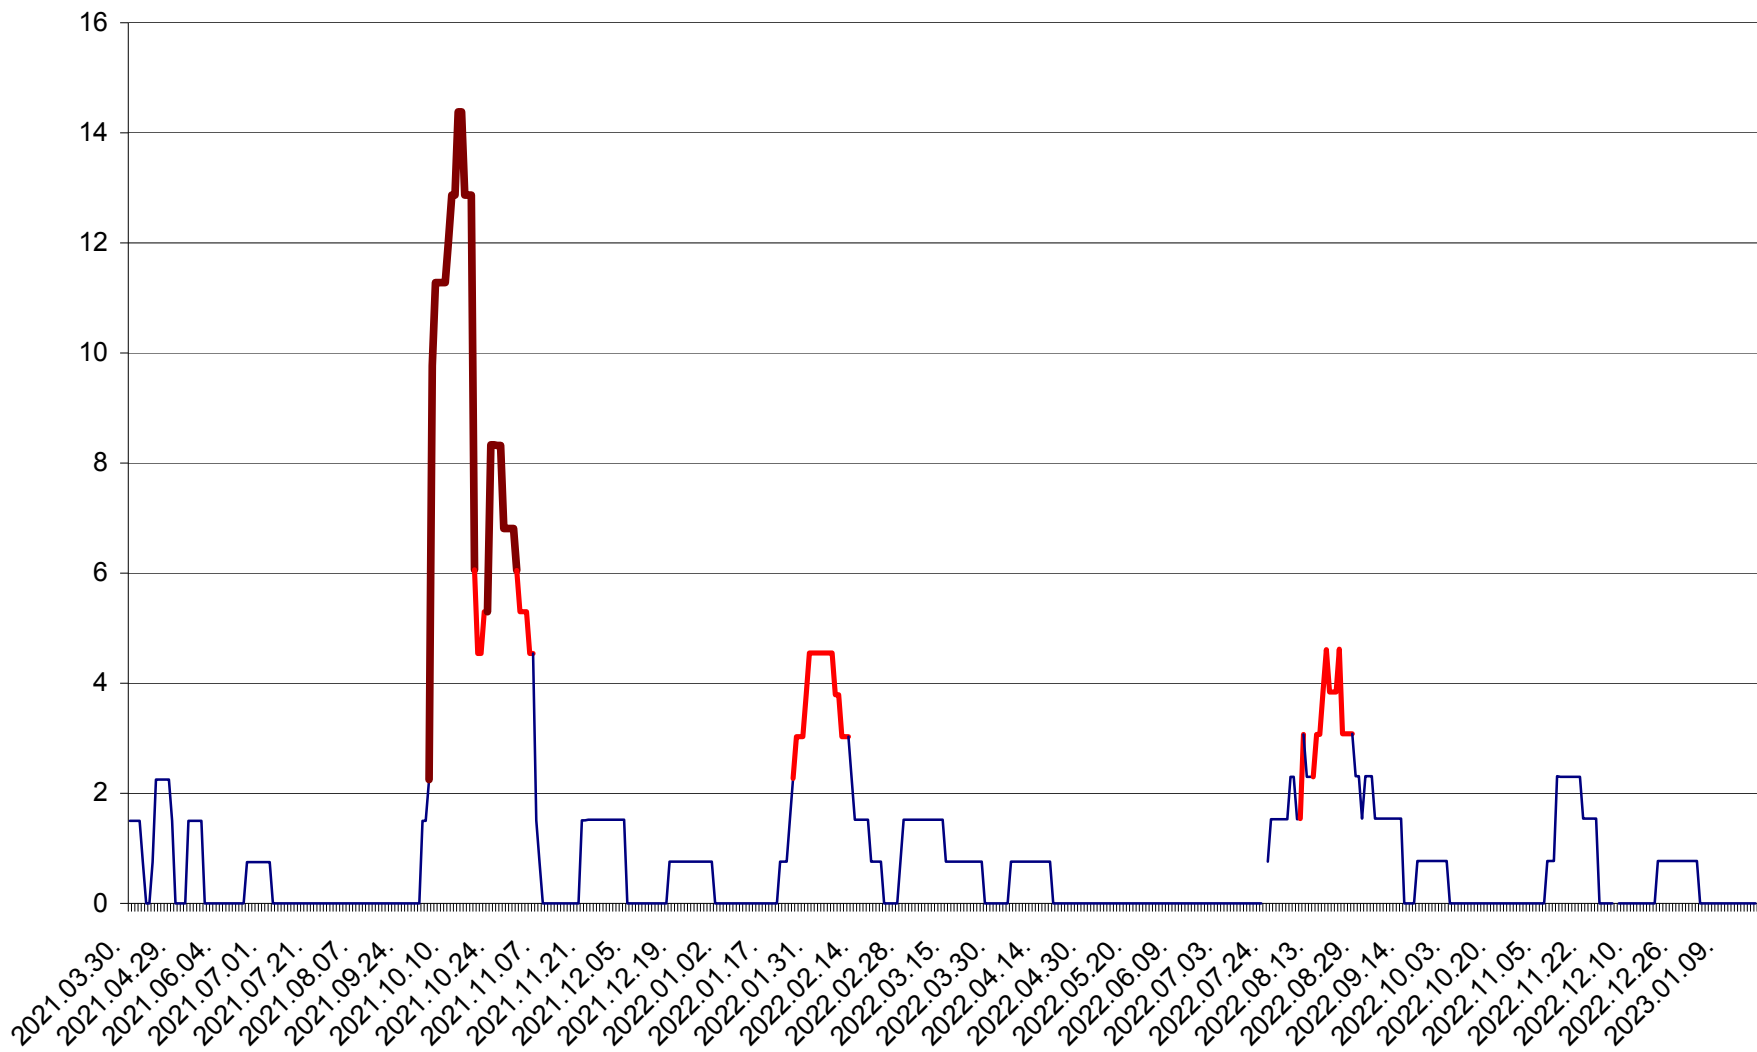

LELICENI - Evolutia incidentei cumulate pe 14 zile la ‰ de locuitori
2021.04.01. - 2023.01.19.

LUETA - Evolutia incidentei cumulate pe 14 zile la ‰ de locuitori
2021.04.01. - 2023.01.19.

LUNCA DE JOS - Evolutia incidentei cumulate pe 14 zile la ‰ de locuitori
2021.04.01. - 2023.01.19.

LUNCA DE SUS - Evolutia incidentei cumulate pe 14 zile la ‰ de locuitori
2021.04.01. - 2023.01.19.

LUPENI - Evolutia incidentei cumulate pe 14 zile la ‰ de locuitori
2021.04.01. - 2023.01.19.

MĂDĂRAȘ - Evolutia incidentei cumulate pe 14 zile la ‰ de locuitori
2021.04.01. - 2023.01.19.

MĂRTINIȘ - Evolutia incidentei cumulate pe 14 zile la ‰ de locuitori
2021.04.01. - 2023.01.19.

MEREȘTI - Evolutia incidentei cumulate pe 14 zile la ‰ de locuitori
2021.04.01. - 2023.01.19.

MUNICIPIUL MIERCUREA-CIUC - Evolutia incidentei cumulate pe 14 zile la ‰ de locuitori
2021.04.01. - 2023.01.19.

MIHĂILENI - Evolutia incidentei cumulate pe 14 zile la ‰ de locuitori
2021.04.01. - 2023.01.19.

MUGENI - Evolutia incidentei cumulate pe 14 zile la ‰ de locuitori
2021.04.01. - 2023.01.19.

OCLAND - Evolutia incidentei cumulate pe 14 zile la ‰ de locuitori
2021.04.01. - 2023.01.19.