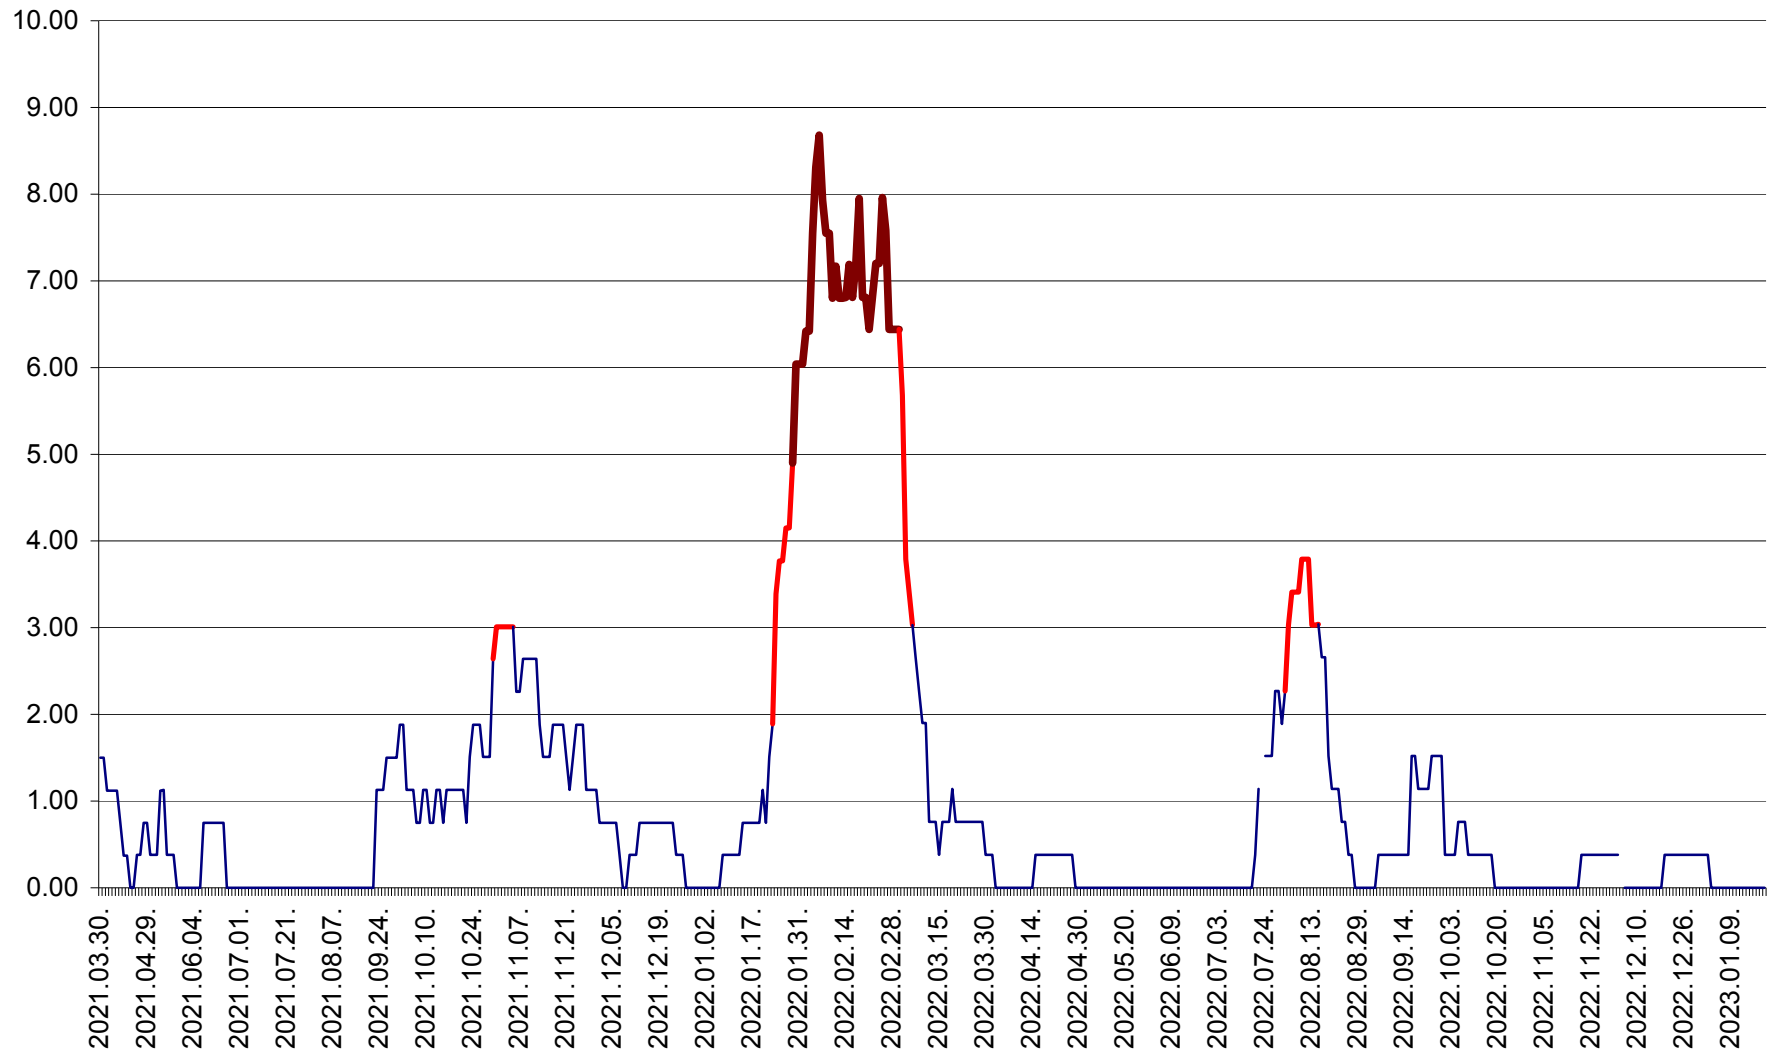

ATID - Evolutia incidentei cumulate pe 14 zile la % de locuitori
2021.04.01. - 2023.01.19.

AVRĂMEȘTI - Evolutia incidentei cumulate pe 14 zile la ‰ de locuitori
2021.04.01. - 2023.01.19.

ORAȘ BĂILE TUȘNAD - Evoluția incidenței cumulate pe 14 zile la ‰ de locuitori
2021.04.01. - 2023.01.19.

ORAȘ BĂLAN - Evoluția incidenței cumulate pe 14 zile la ‰ de locuitori
2021.04.01. - 2023.01.19.

BILBOR - Evolutia incidentei cumulate pe 14 zile la ‰ de locuitori
2021.04.01. - 2023.01.19.

ORAȘ BORSEC - Evolutia incidentei cumulate pe 14 zile la ‰ de locuitori
2021.04.01. - 2023.01.19.

BRĂDEȘTI - Evoluția incidenței cumulate pe 14 zile la ‰ de locuitori
2021.04.01. - 2023.01.19.

CĂPÂLNIȚA - Evoluția incidenței cumulate pe 14 zile la ‰ de locuitori
2021.04.01. - 2023.01.19.

CÂRȚA - Evolutia incidentei cumulate pe 14 zile la ‰ de locuitori
2021.04.01. - 2023.01.19.