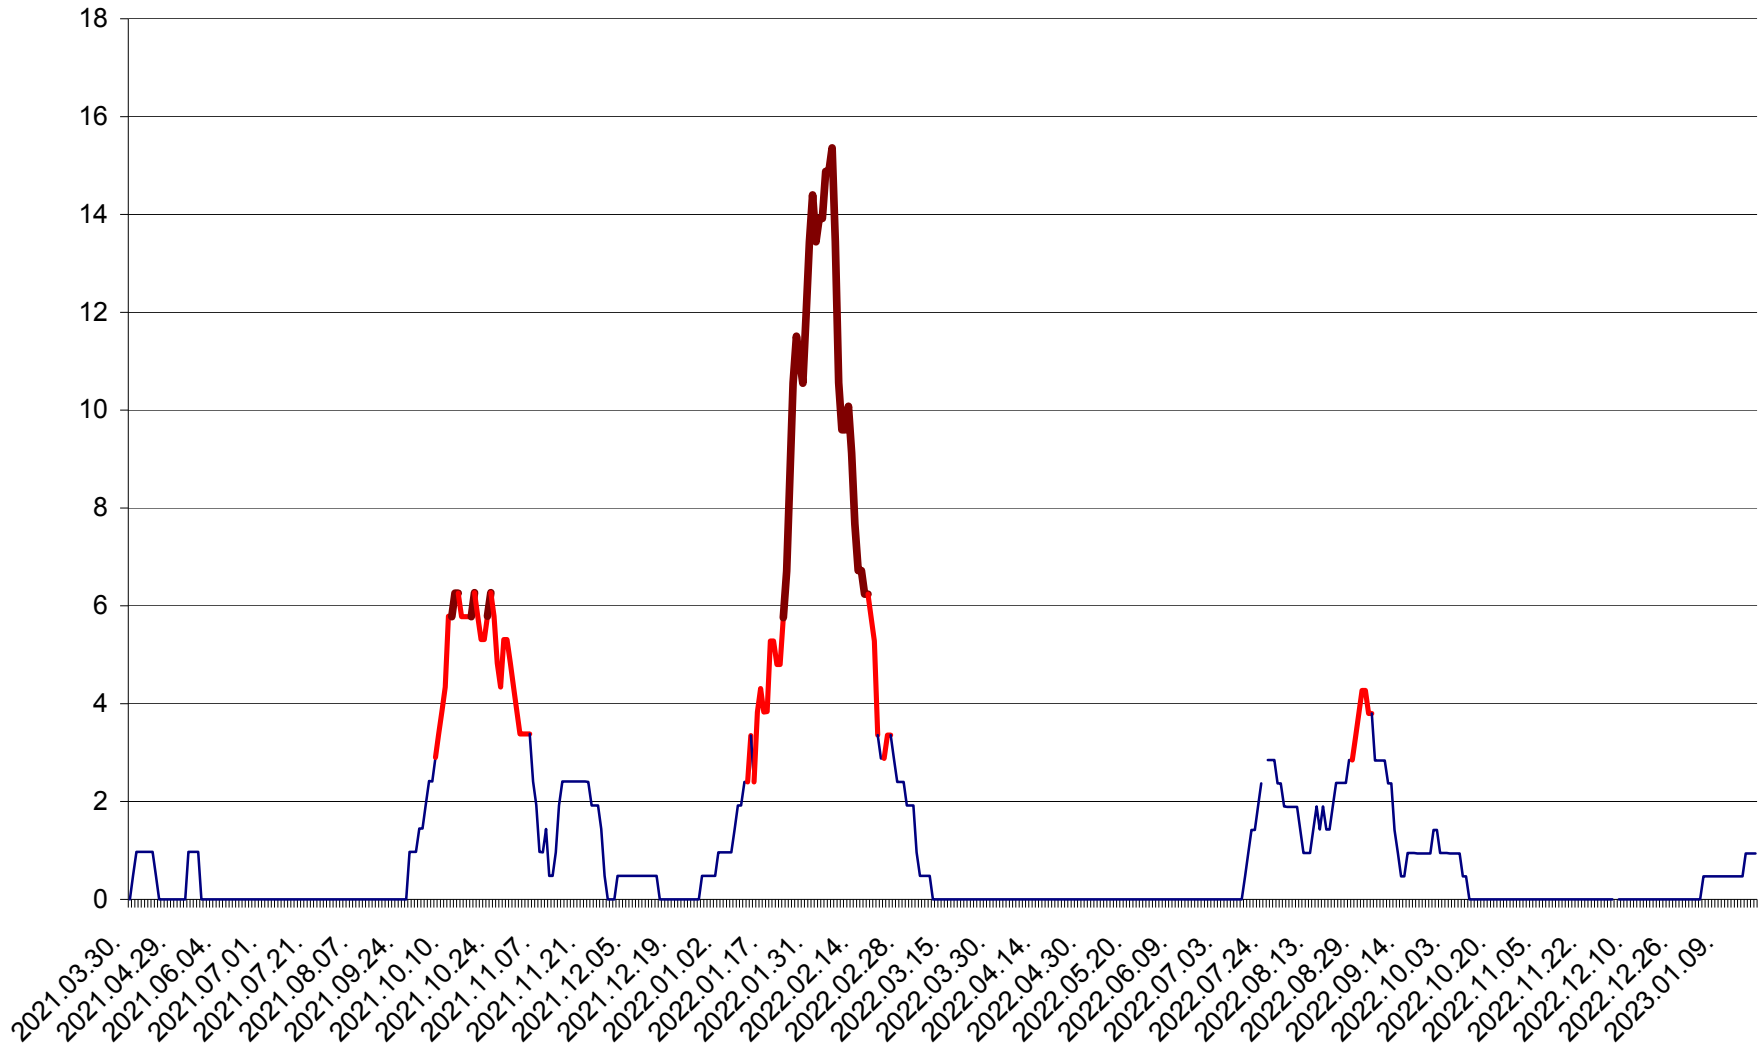

MĂRTINIȘ - Evolutia incidentei cumulate pe 14 zile la ‰ de locuitori
2021.04.01. - 2023.01.19.

MEREȘTI - Evolutia incidentei cumulate pe 14 zile la ‰ de locuitori
2021.04.01. - 2023.01.19.

MUNICIPIUL MIERCUREA-CIUC - Evolutia incidentei cumulate pe 14 zile la ‰ de locuitori
2021.04.01. - 2023.01.19.

MIHĂILENI - Evolutia incidentei cumulate pe 14 zile la ‰ de locuitori
2021.04.01. - 2023.01.19.

MUGENI - Evolutia incidentei cumulate pe 14 zile la ‰ de locuitori
2021.04.01. - 2023.01.19.

OCLAND - Evolutia incidentei cumulate pe 14 zile la ‰ de locuitori
2021.04.01. - 2023.01.19.

MUNICIPIUL ODORHEIU SECUIESC - Evolutia incidentei cumulate pe 14 zile la % de locuitori
2021.04.01. - 2023.01.19.

PĂULENI-CIUC - Evolutia incidentei cumulate pe 14 zile la % de locuitori
2021.04.01. - 2023.01.19.