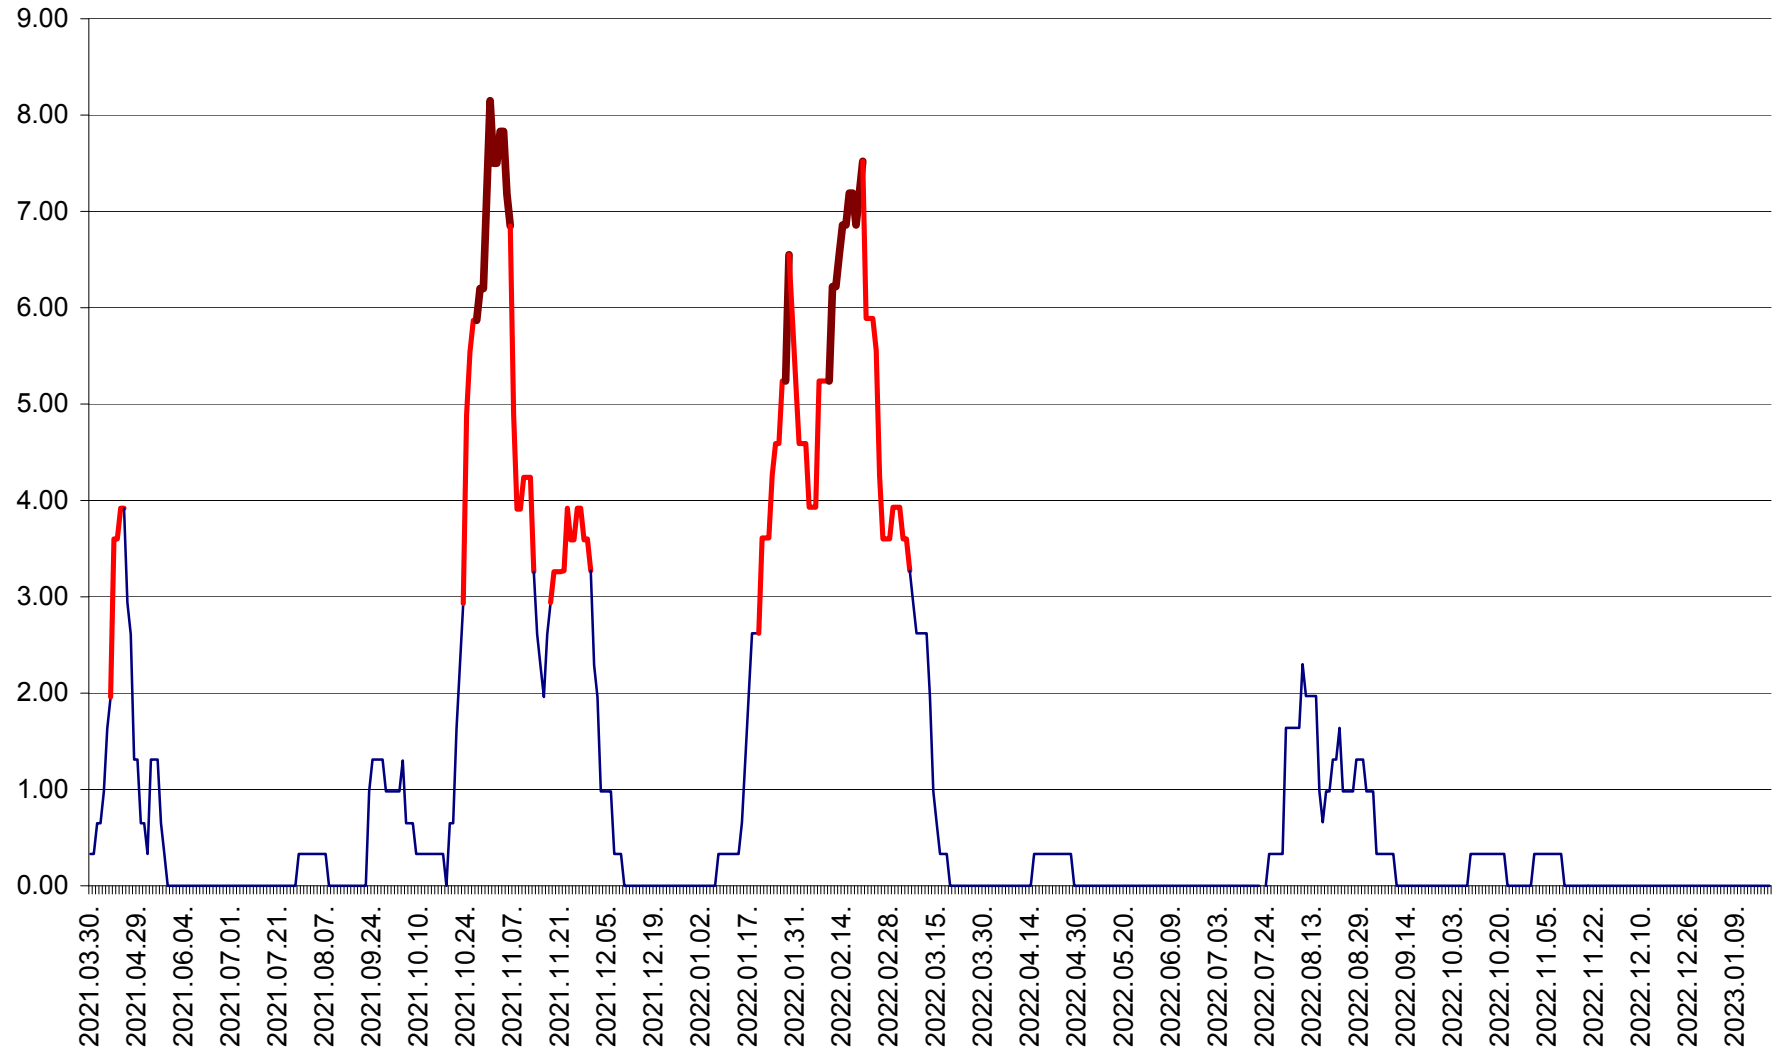

ATID - Evolutia incidentei cumulate pe 14 zile la % de locuitori
2021.04.01. - 2023.01.19.

AVRĂMEȘTI - Evolutia incidentei cumulate pe 14 zile la ‰ de locuitori
2021.04.01. - 2023.01.19.

ORAȘ BĂILE TUȘNAD - Evoluția incidenței cumulate pe 14 zile la ‰ de locuitori
2021.04.01. - 2023.01.19.

ORAȘ BĂLAN - Evoluția incidenței cumulate pe 14 zile la ‰ de locuitori
2021.04.01. - 2023.01.19.

BILBOR - Evolutia incidentei cumulate pe 14 zile la ‰ de locuitori
2021.04.01. - 2023.01.19.

ORAȘ BORSEC - Evolutia incidentei cumulate pe 14 zile la ‰ de locuitori
2021.04.01. - 2023.01.19.

BRĂDEȘTI - Evoluția incidenței cumulate pe 14 zile la ‰ de locuitori
2021.04.01. - 2023.01.19.

CĂPÂLNIȚA - Evoluția incidenței cumulate pe 14 zile la ‰ de locuitori
2021.04.01. - 2023.01.19.

CÂRȚA - Evolutia incidentei cumulate pe 14 zile la ‰ de locuitori
2021.04.01. - 2023.01.19.