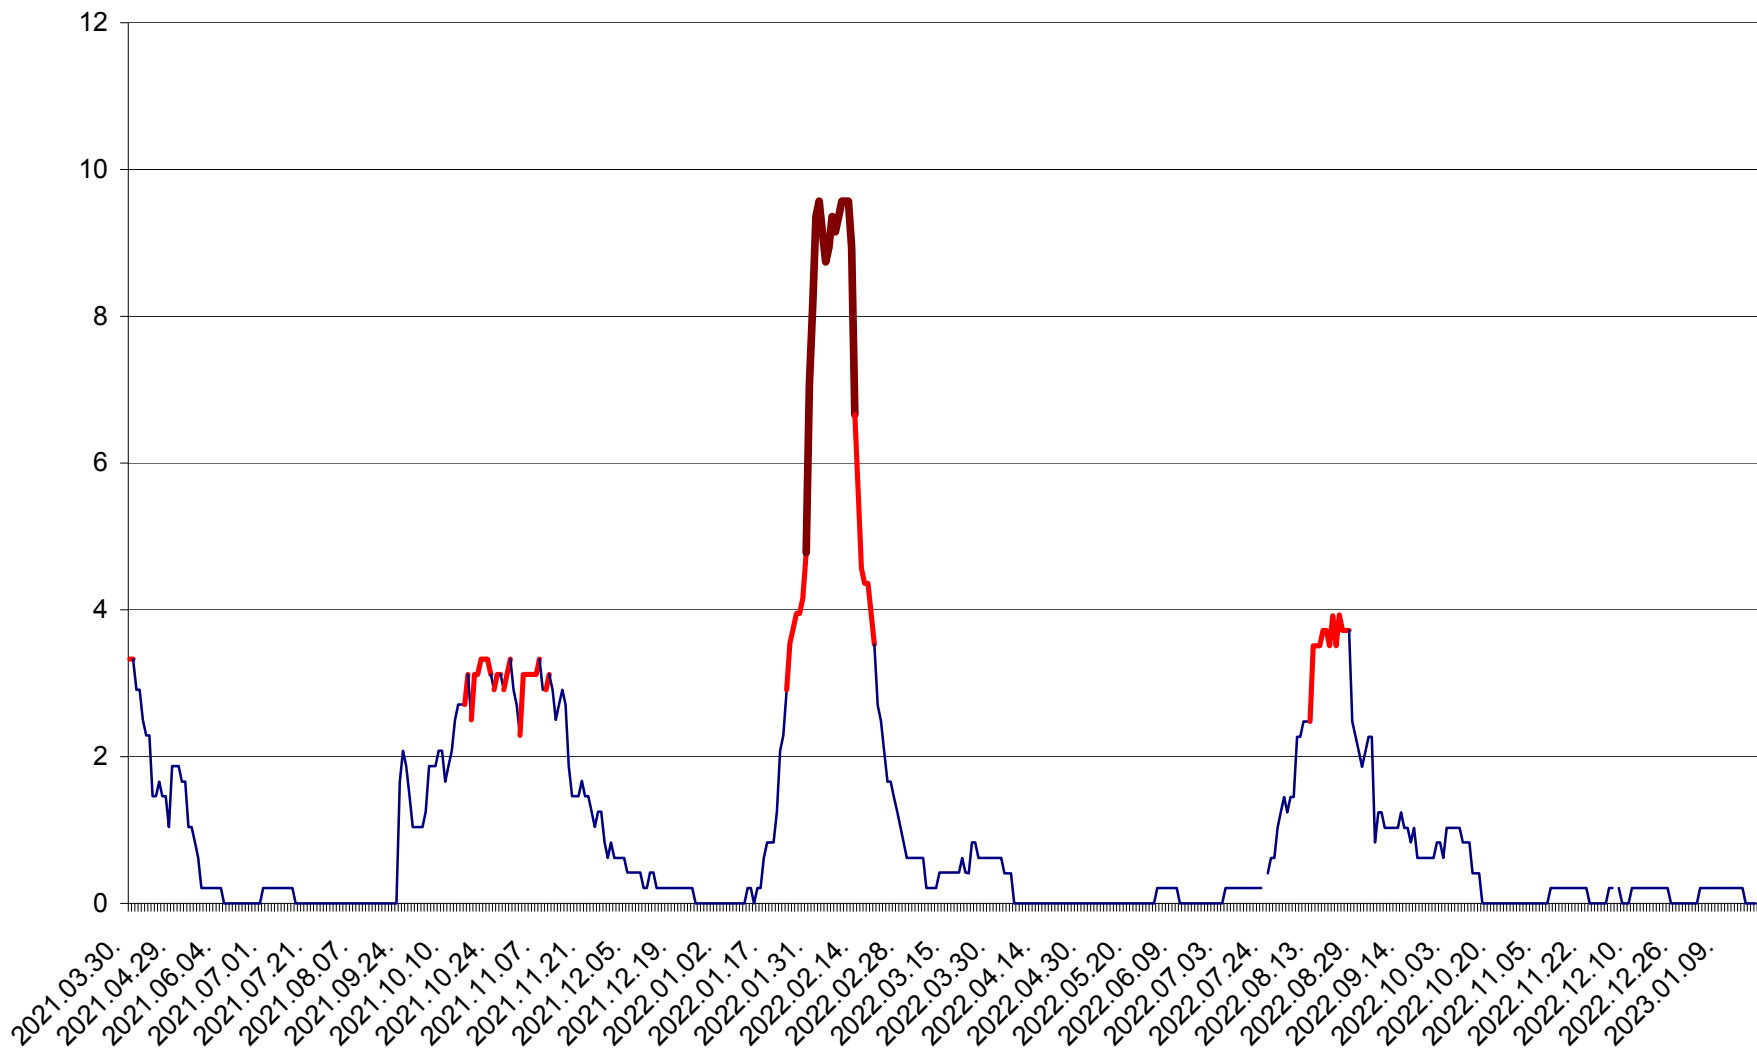

MUNICIPIUL GHEORGHENI - Evolutia incidentei cumulate pe 14 zile la ‰ de locuitori
2021.04.01. - 2023.01.19.

JOSENI - Evolutia incidentei cumulate pe 14 zile la ‰ de locuitori
2021.04.01. - 2023.01.19.

LĂZAREA - Evolutia incidentei cumulate pe 14 zile la ‰ de locuitori
2021.04.01. - 2023.01.19.

LELICENI - Evolutia incidentei cumulate pe 14 zile la ‰ de locuitori
2021.04.01. - 2023.01.19.

LUETA - Evolutia incidentei cumulate pe 14 zile la ‰ de locuitori
2021.04.01. - 2023.01.19.

LUNCA DE JOS - Evolutia incidentei cumulate pe 14 zile la ‰ de locuitori
2021.04.01. - 2023.01.19.

LUNCA DE SUS - Evolutia incidentei cumulate pe 14 zile la ‰ de locuitori
2021.04.01. - 2023.01.19.

LUPENI - Evolutia incidentei cumulate pe 14 zile la ‰ de locuitori
2021.04.01. - 2023.01.19.

MĂDĂRAȘ - Evolutia incidentei cumulate pe 14 zile la ‰ de locuitori
2021.04.01. - 2023.01.19.