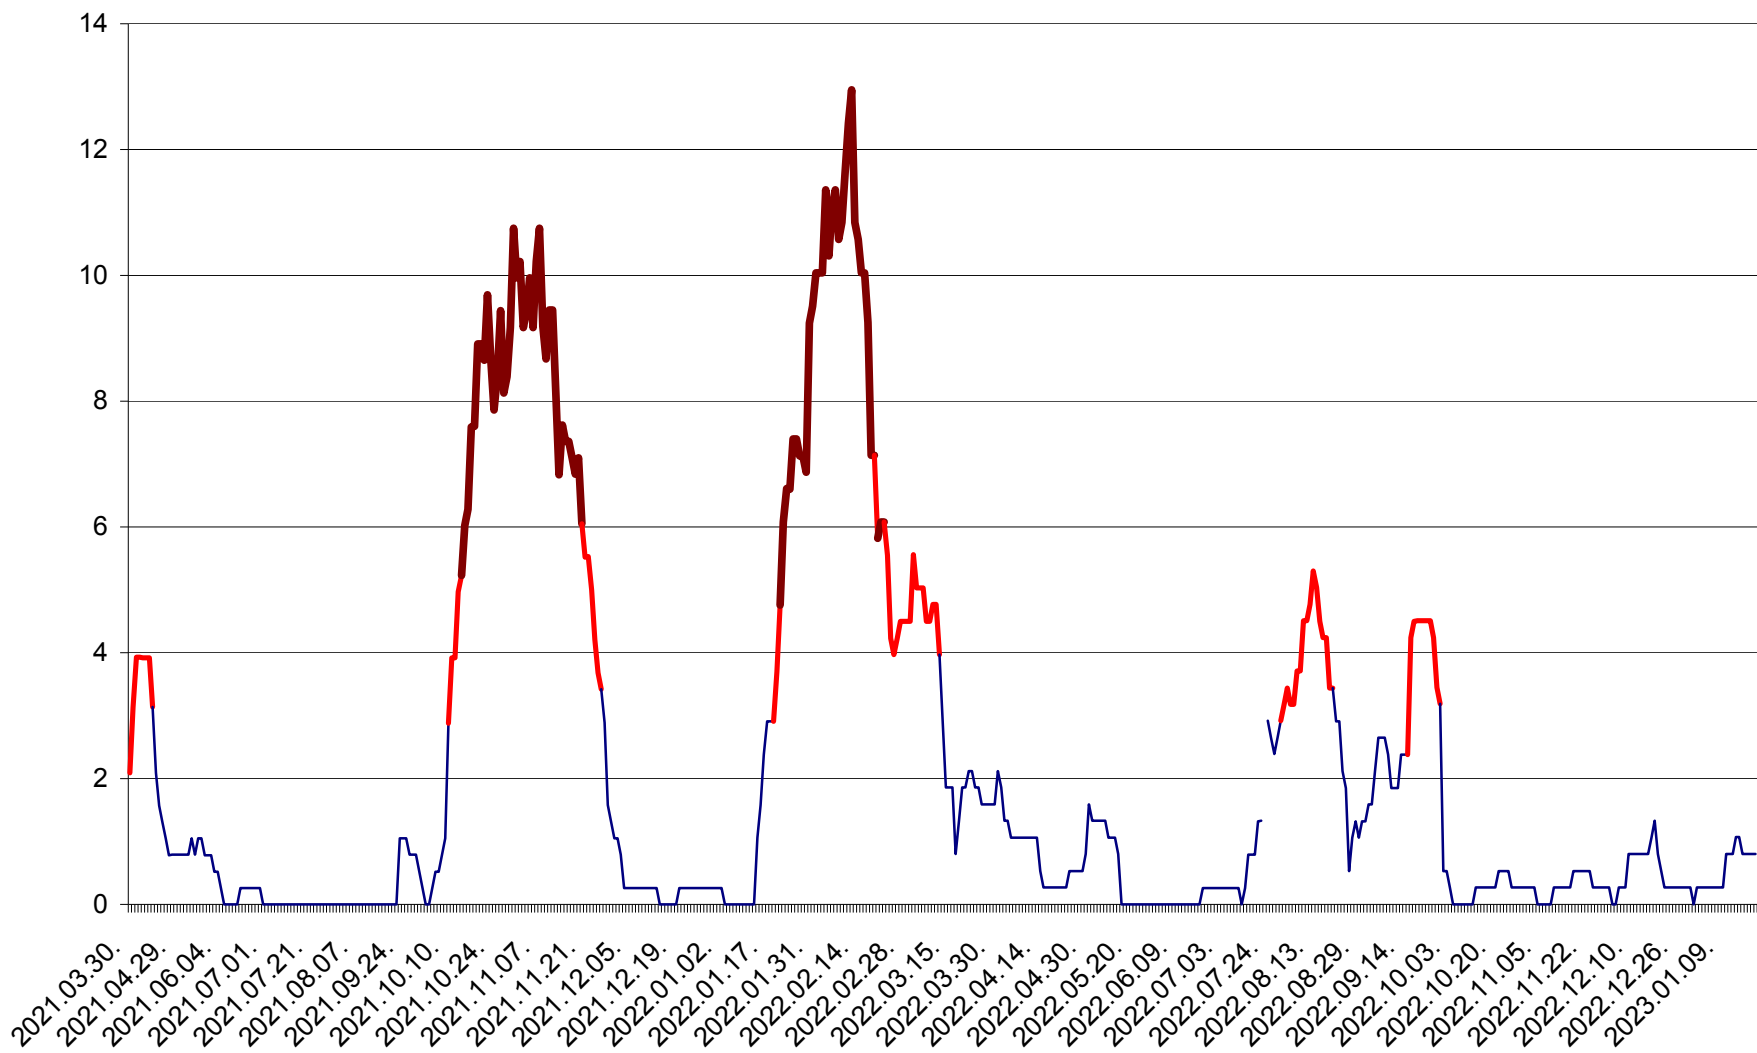

REMETEA - Evolutia incidentei cumulate pe 14 zile la ‰ de locuitori
2021.04.01. - 2023.01.19.

SĂCEL - Evolutia incidentei cumulate pe 14 zile la ‰ de locuitori
2021.04.01. - 2023.01.19.

SÂNCRĂIENI - Evolutia incidentei cumulate pe 14 zile la ‰ de locuitori
2021.04.01. - 2023.01.19.

SÂNDOMINIC - Evolutia incidentei cumulate pe 14 zile la ‰ de locuitori
2021.04.01. - 2023.01.19.

SÂNMARTIN - Evolutia incidentei cumulate pe 14 zile la ‰ de locuitori
2021.04.01. - 2023.01.19.

SÂNSIMION - Evolutia incidentei cumulate pe 14 zile la ‰ de locuitori
2021.04.01. - 2023.01.19.

SÂNTIMBRU - Evolutia incidentei cumulate pe 14 zile la ‰ de locuitori
2021.04.01. - 2023.01.19.

SĂRMAȘ - Evolutia incidentei cumulate pe 14 zile la ‰ de locuitori
2021.04.01. - 2023.01.19.

SATU MARE - Evolutia incidentei cumulate pe 14 zile la ‰ de locuitori
2021.04.01. - 2023.01.19.