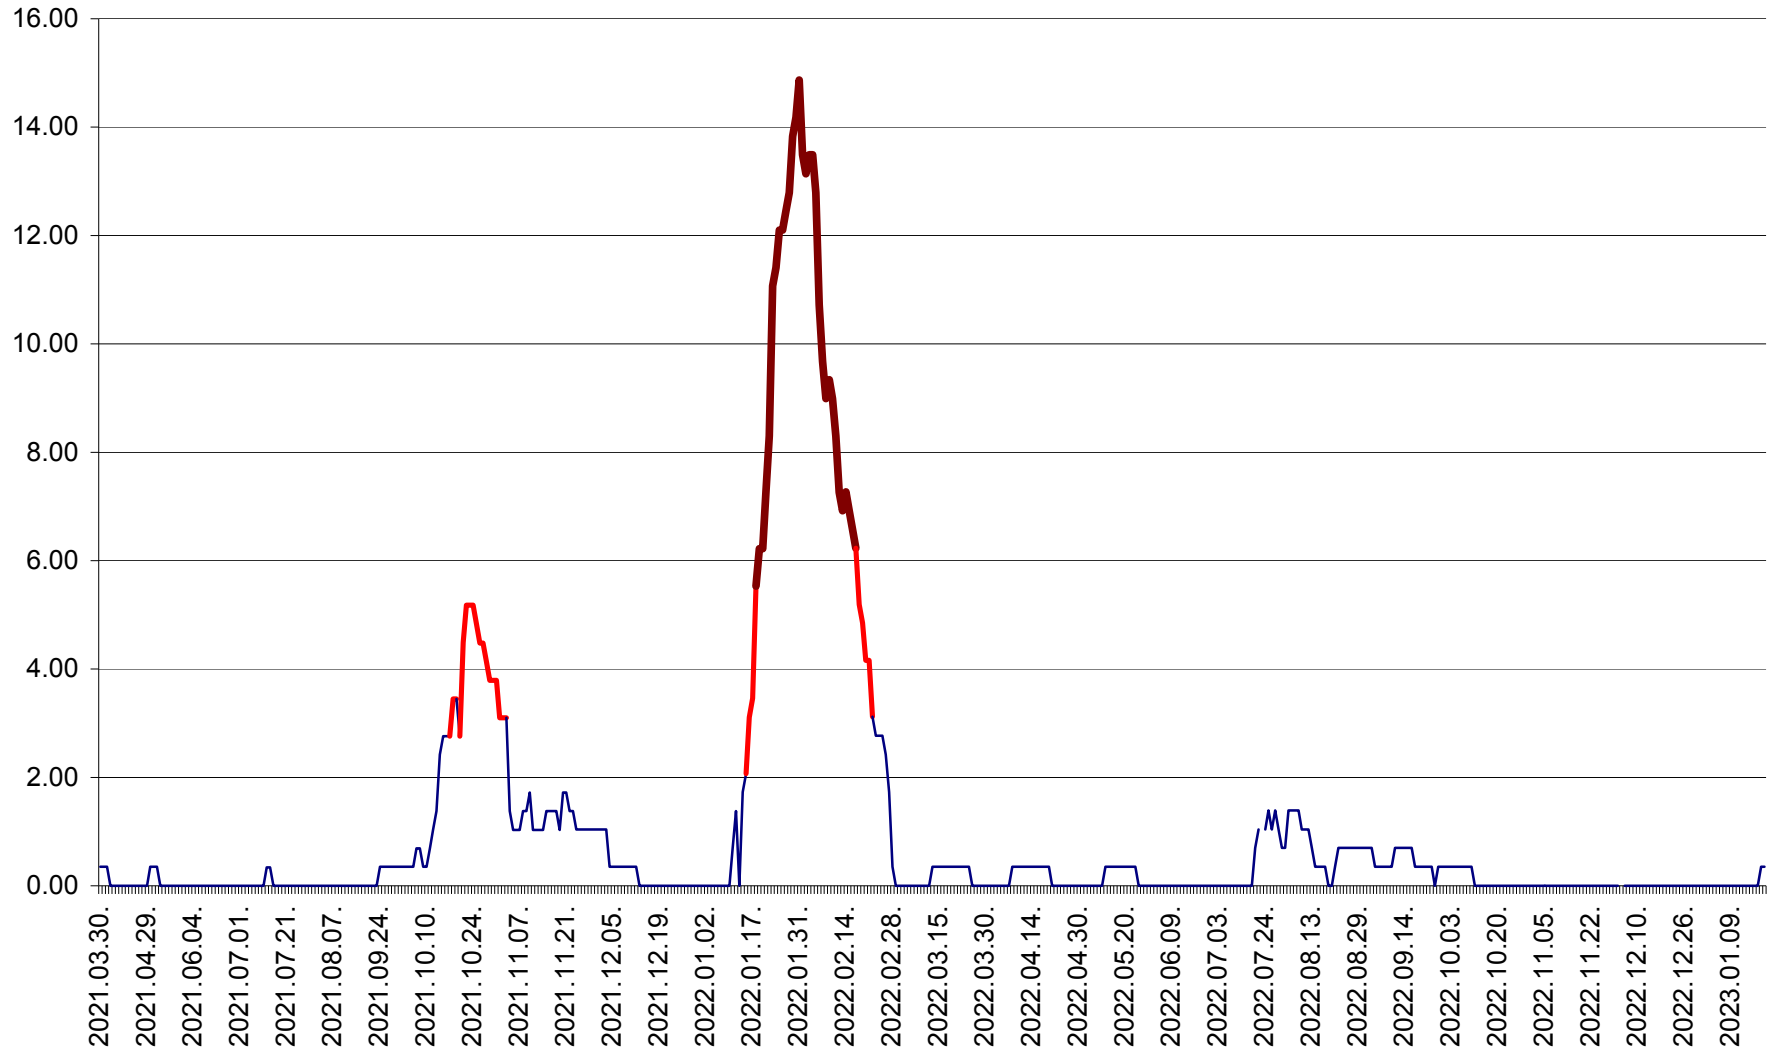

ORAȘ BĂLAN - Evoluția incidenței cumulate pe 14 zile la ‰ de locuitori
2021.04.01. - 2023.01.19.

BILBOR - Evolutia incidentei cumulate pe 14 zile la ‰ de locuitori
2021.04.01. - 2023.01.19.

ORAȘ BORSEC - Evolutia incidentei cumulate pe 14 zile la ‰ de locuitori
2021.04.01. - 2023.01.19.

BRĂDEȘTI - Evoluția incidenței cumulate pe 14 zile la ‰ de locuitori
2021.04.01. - 2023.01.19.

CĂPÂLNIȚA - Evoluția incidenței cumulate pe 14 zile la ‰ de locuitori
2021.04.01. - 2023.01.19.

CÂRȚA - Evolutia incidentei cumulate pe 14 zile la ‰ de locuitori
2021.04.01. - 2023.01.19.

CICEU - Evolutia incidentei cumulate pe 14 zile la ‰ de locuitori
2021.04.01. - 2023.01.19.

CIUCSÂNGEORGIU - Evolutia incidentei cumulate pe 14 zile la ‰ de locuitori
2021.04.01. - 2023.01.19.

CIUMANI - Evolutia incidentei cumulate pe 14 zile la ‰ de locuitori
2021.04.01. - 2023.01.19.

CORBU - Evolutia incidentei cumulate pe 14 zile la ‰ de locuitori
2021.04.01. - 2023.01.19.

CORUND - Evolutia incidentei cumulate pe 14 zile la ‰ de locuitori
2021.04.01. - 2023.01.19.

COZMENI - Evolutia incidentei cumulate pe 14 zile la ‰ de locuitori
2021.04.01. - 2023.01.19.