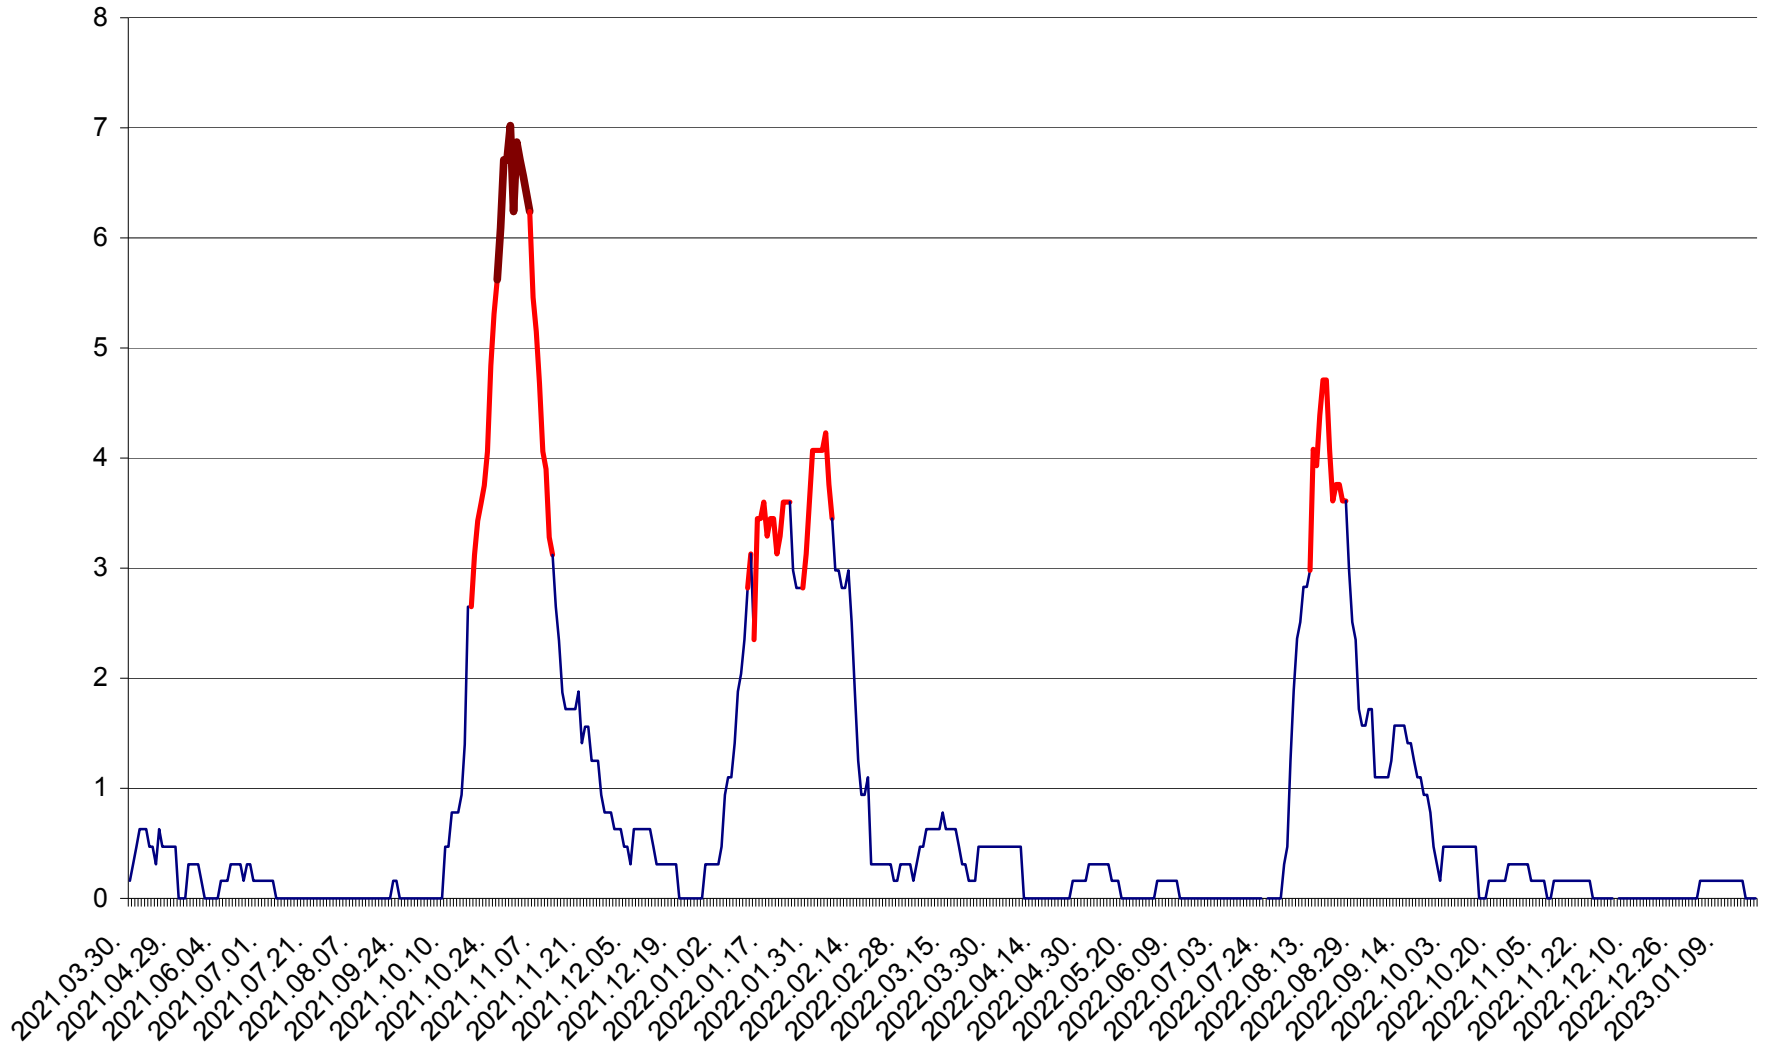

MUNICIPIUL ODORHEIU SECUIESC - Evolutia incidentei cumulate pe 14 zile la % de locuitori
2021.04.01. - 2023.01.19.

PĂULENI-CIUC - Evolutia incidentei cumulate pe 14 zile la % de locuitori
2021.04.01. - 2023.01.19.

PORUMBENI - Evolutia incidentei cumulate pe 14 zile la ‰ de locuitori
2021.04.01. - 2023.01.19.

PRAID - Evolutia incidentei cumulate pe 14 zile la ‰ de locuitori
2021.04.01. - 2023.01.19.

RACU - Evolutia incidentei cumulate pe 14 zile la ‰ de locuitori
2021.04.01. - 2023.01.19.

REMETEA - Evolutia incidentei cumulate pe 14 zile la ‰ de locuitori
2021.04.01. - 2023.01.19.

SĂCEL - Evolutia incidentei cumulate pe 14 zile la ‰ de locuitori
2021.04.01. - 2023.01.19.

SÂNCRĂIENI - Evolutia incidentei cumulate pe 14 zile la ‰ de locuitori
2021.04.01. - 2023.01.19.