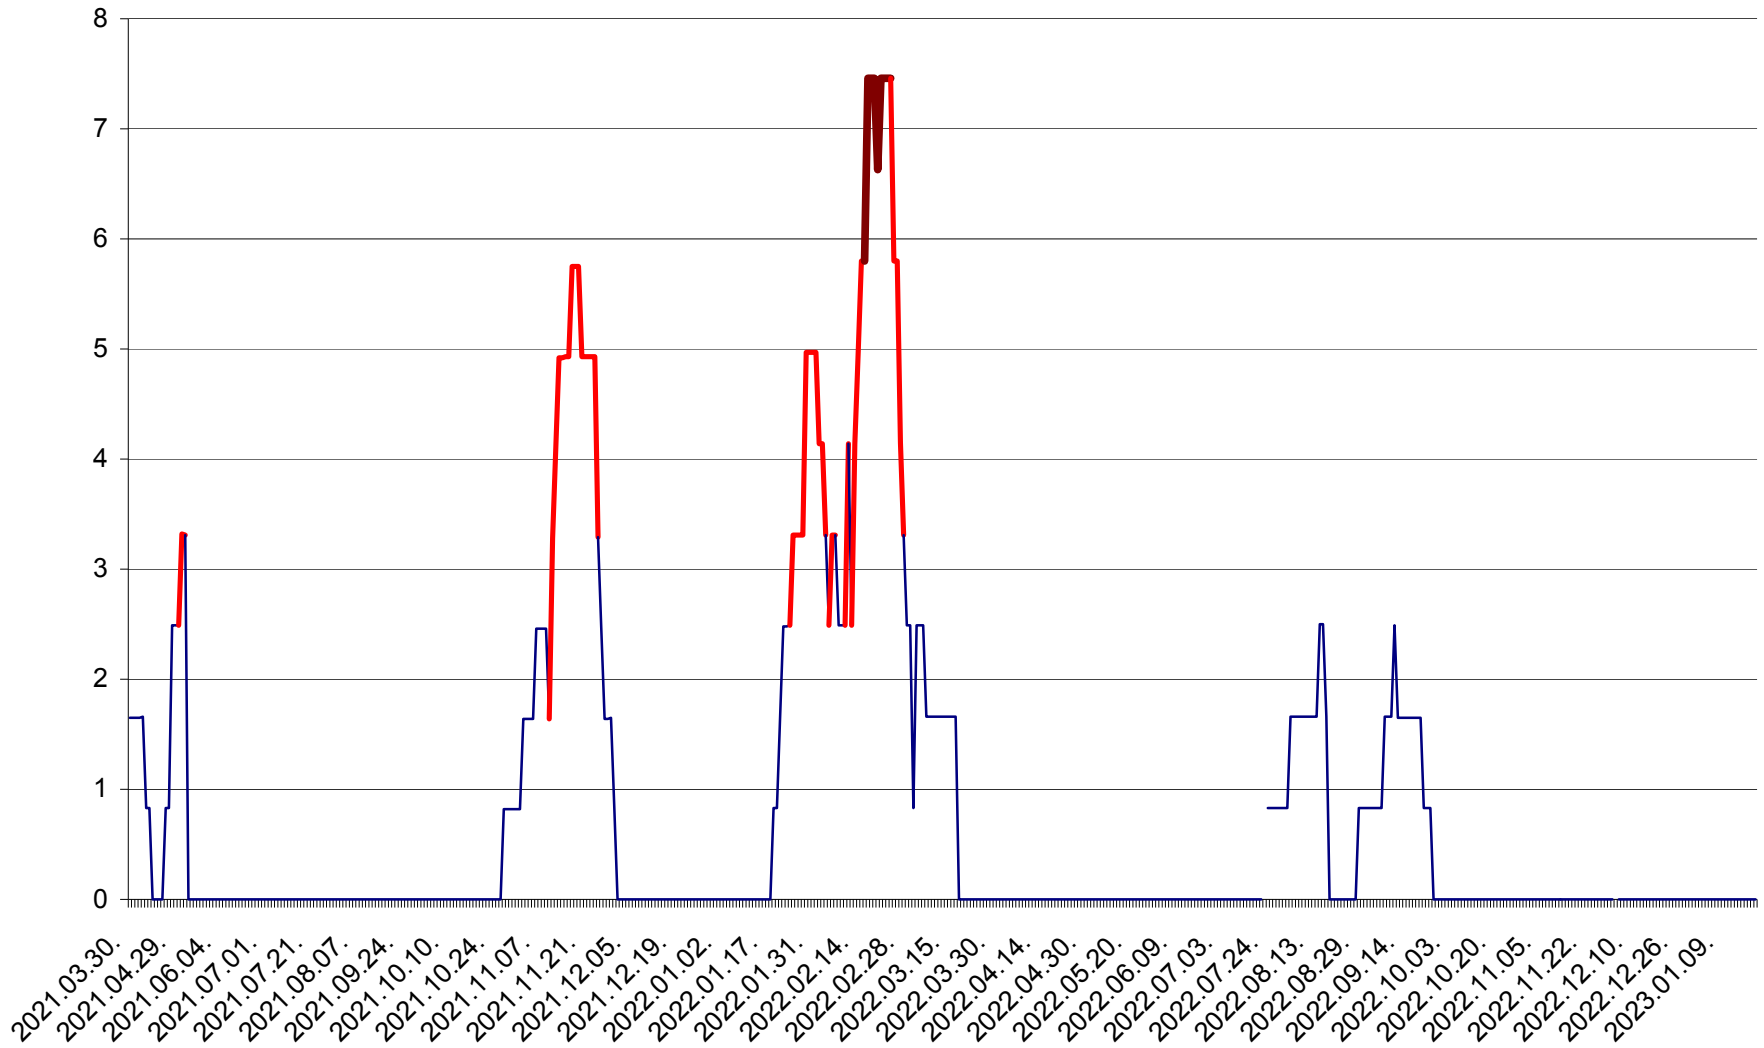

MUNICIPIUL ODORHEIU SECUIESC - Evolutia incidentei cumulate pe 14 zile la % de locuitori
2021.04.01. - 2023.01.19.

PĂULENI-CIUC - Evolutia incidentei cumulate pe 14 zile la % de locuitori
2021.04.01. - 2023.01.19.

PORUMBENI - Evolutia incidentei cumulate pe 14 zile la ‰ de locuitori
2021.04.01. - 2023.01.19.

PRAID - Evolutia incidentei cumulate pe 14 zile la ‰ de locuitori
2021.04.01. - 2023.01.19.

RACU - Evolutia incidentei cumulate pe 14 zile la ‰ de locuitori
2021.04.01. - 2023.01.19.

REMETEA - Evolutia incidentei cumulate pe 14 zile la ‰ de locuitori
2021.04.01. - 2023.01.19.

SĂCEL - Evolutia incidentei cumulate pe 14 zile la ‰ de locuitori
2021.04.01. - 2023.01.19.

SÂNCRĂIENI - Evolutia incidentei cumulate pe 14 zile la ‰ de locuitori
2021.04.01. - 2023.01.19.