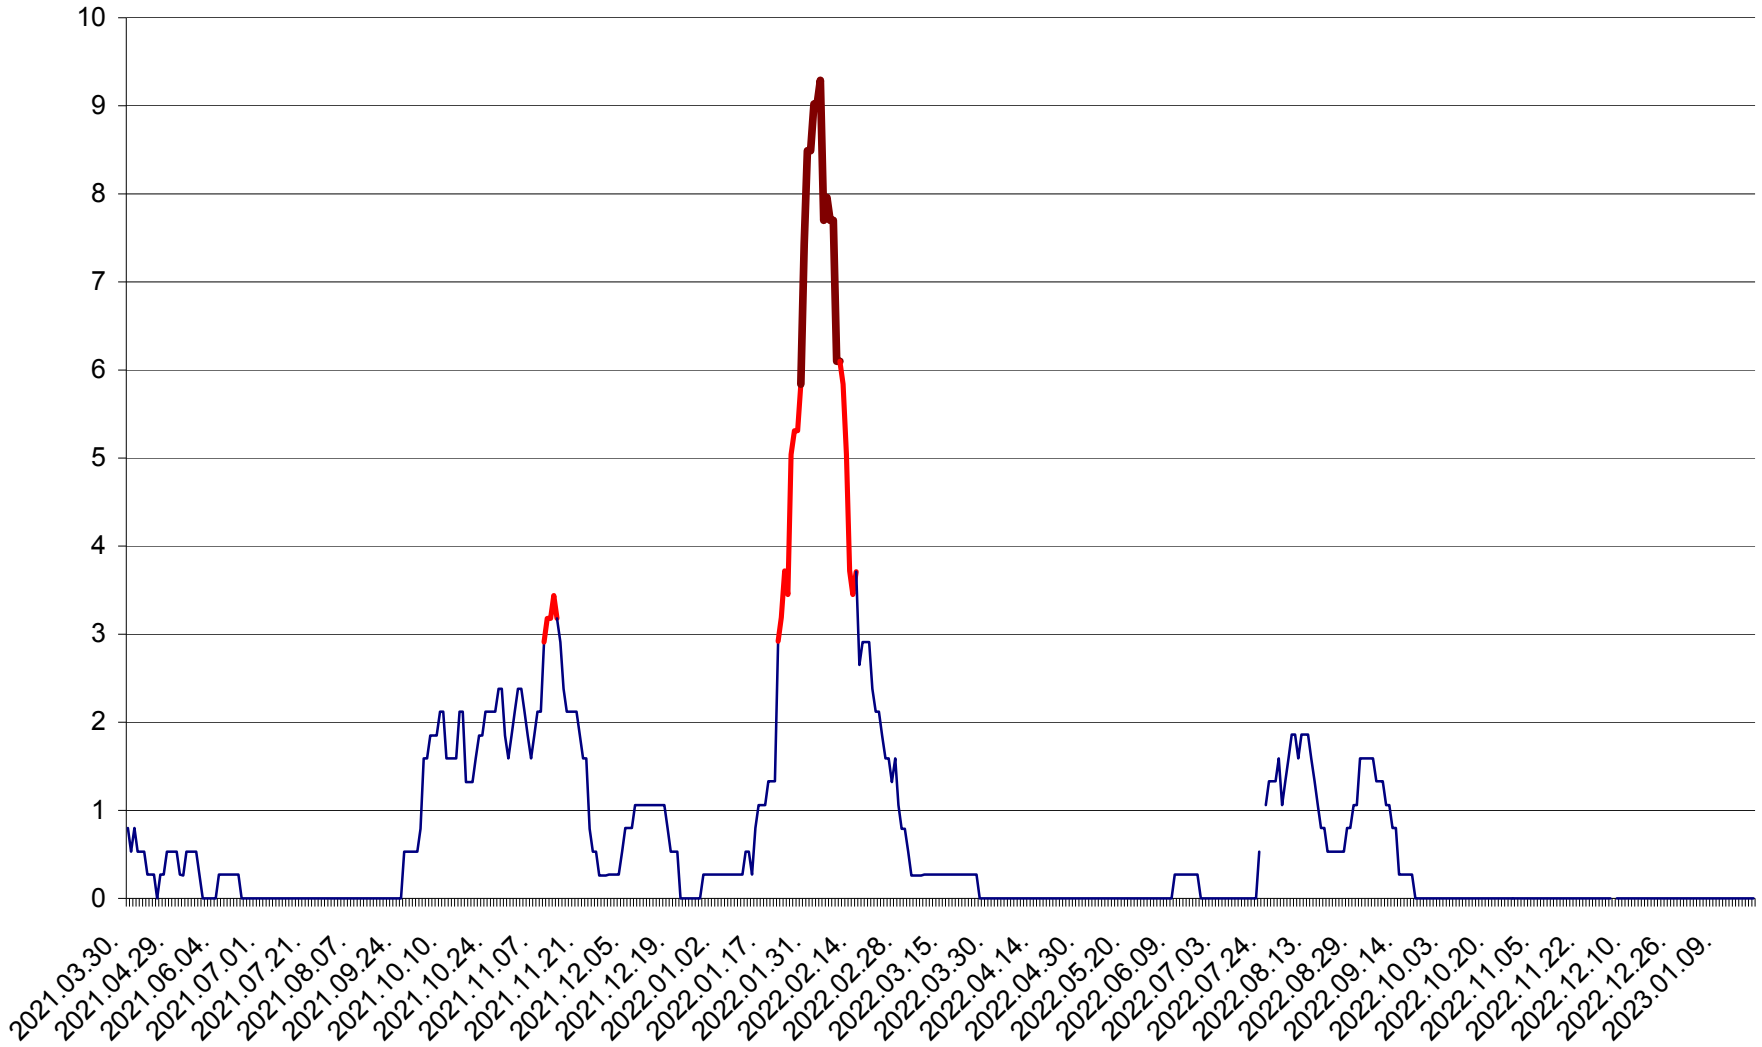

ORAȘ CRISTURU SECUIESC - Evolutia incidentei cumulate pe 14 zile la ‰ de locuitori
2021.04.01. - 2023.01.19.

DĂNEȘTI - Evolutia incidentei cumulate pe 14 zile la ‰ de locuitori
2021.04.01. - 2023.01.19.

DÂRJIU - Evolutia incidentei cumulate pe 14 zile la ‰ de locuitori
2021.04.01. - 2023.01.19.

DEALU - Evolutia incidentei cumulate pe 14 zile la ‰ de locuitori
2021.04.01. - 2023.01.19.

DITRĂU - Evolutia incidentei cumulate pe 14 zile la ‰ de locuitori
2021.04.01. - 2023.01.19.

FELICENI - Evolutia incidentei cumulate pe 14 zile la ‰ de locuitori
2021.04.01. - 2023.01.19.

FRUMOASA - Evolutia incidentei cumulate pe 14 zile la ‰ de locuitori
2021.04.01. - 2023.01.19.

GĂLĂUȚAȘ - Evolutia incidentei cumulate pe 14 zile la ‰ de locuitori
2021.04.01. - 2023.01.19.

LELICENI - Evolutia incidentei cumulate pe 14 zile la ‰ de locuitori
2021.04.01. - 2023.01.19.

LUETA - Evolutia incidentei cumulate pe 14 zile la ‰ de locuitori
2021.04.01. - 2023.01.19.

LUNCA DE JOS - Evolutia incidentei cumulate pe 14 zile la ‰ de locuitori
2021.04.01. - 2023.01.19.