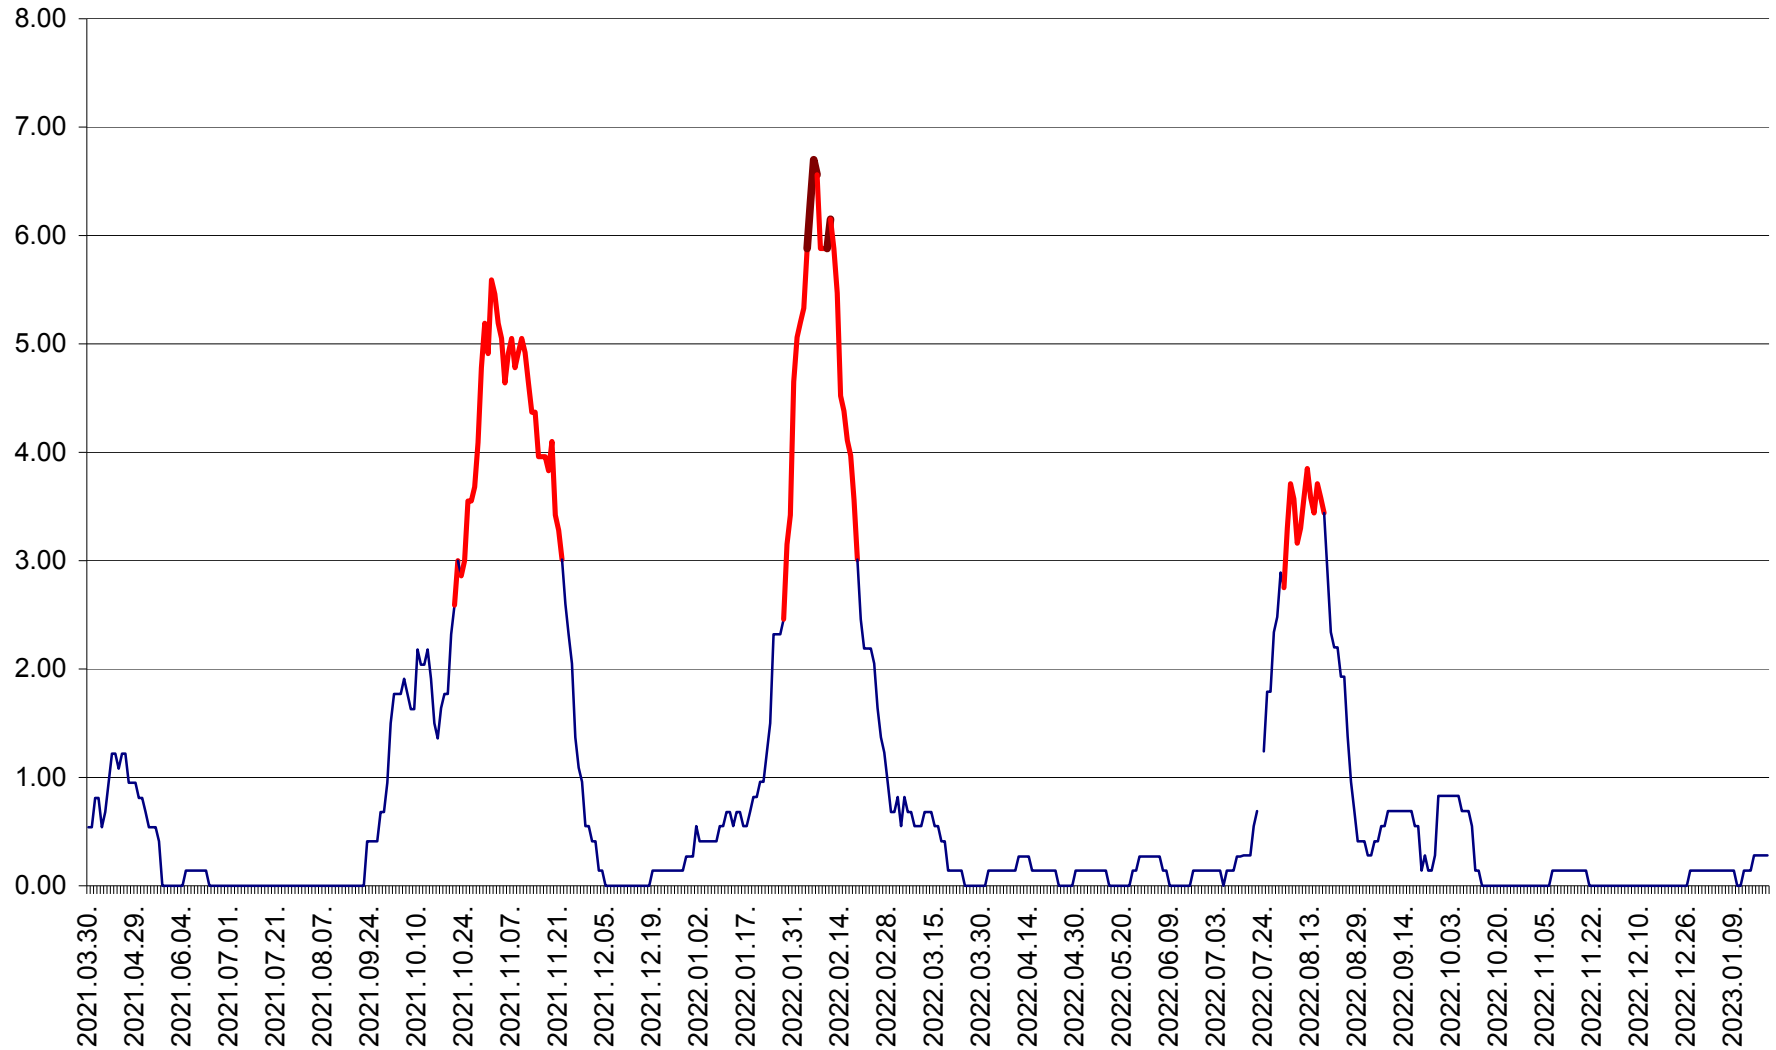

ATID - Evolutia incidentei cumulate pe 14 zile la % de locuitori
2021.04.01. - 2023.01.19.

AVRĂMEȘTI - Evolutia incidentei cumulate pe 14 zile la ‰ de locuitori
2021.04.01. - 2023.01.19.

ORAȘ BĂILE TUȘNAD - Evoluția incidenței cumulate pe 14 zile la ‰ de locuitori
2021.04.01. - 2023.01.19.

ORAȘ BĂLAN - Evoluția incidenței cumulate pe 14 zile la ‰ de locuitori
2021.04.01. - 2023.01.19.

BILBOR - Evolutia incidentei cumulate pe 14 zile la ‰ de locuitori
2021.04.01. - 2023.01.19.

ORAȘ BORSEC - Evolutia incidentei cumulate pe 14 zile la ‰ de locuitori
2021.04.01. - 2023.01.19.

BRĂDEȘTI - Evoluția incidenței cumulate pe 14 zile la ‰ de locuitori
2021.04.01. - 2023.01.19.

CĂPÂLNIȚA - Evoluția incidenței cumulate pe 14 zile la ‰ de locuitori
2021.04.01. - 2023.01.19.

CÂRȚA - Evolutia incidentei cumulate pe 14 zile la ‰ de locuitori
2021.04.01. - 2023.01.19.