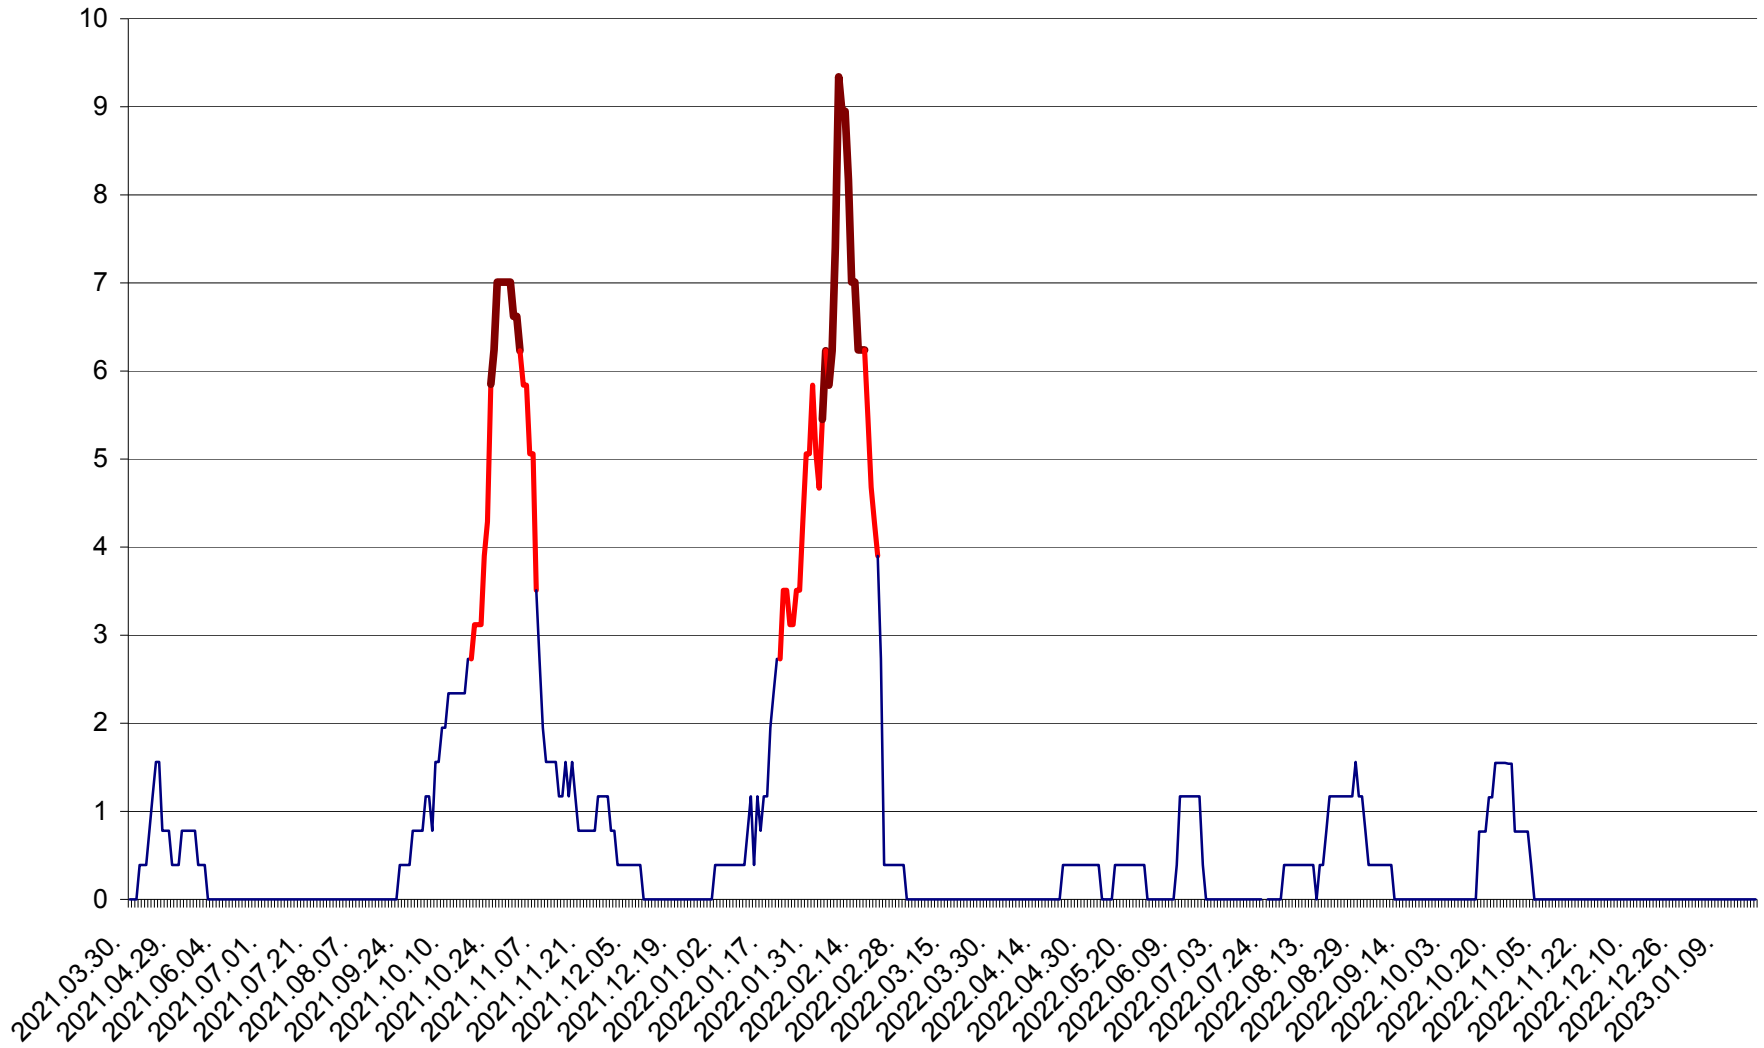

SÂNTIMBRU - Evolutia incidentei cumulate pe 14 zile la ‰ de locuitori
2021.04.01. - 2023.01.19.

SĂRMAȘ - Evolutia incidentei cumulate pe 14 zile la ‰ de locuitori
2021.04.01. - 2023.01.19.

SATU MARE - Evolutia incidentei cumulate pe 14 zile la ‰ de locuitori
2021.04.01. - 2023.01.19.

SECUIENI - Evolutia incidentei cumulate pe 14 zile la ‰ de locuitori
2021.04.01. - 2023.01.19.

SICULENI - Evolutia incidentei cumulate pe 14 zile la ‰ de locuitori
2021.04.01. - 2023.01.19.

ȘIMONEȘTI - Evolutia incidentei cumulate pe 14 zile la ‰ de locuitori
2021.04.01. - 2023.01.19.

SUBCETATE - Evolutia incidentei cumulate pe 14 zile la ‰ de locuitori
2021.04.01. - 2023.01.19.

SUSENI - Evolutia incidentei cumulate pe 14 zile la ‰ de locuitori
2021.04.01. - 2023.01.19.

TOMEȘTI - Evolutia incidentei cumulate pe 14 zile la ‰ de locuitori
2021.04.01. - 2023.01.19.