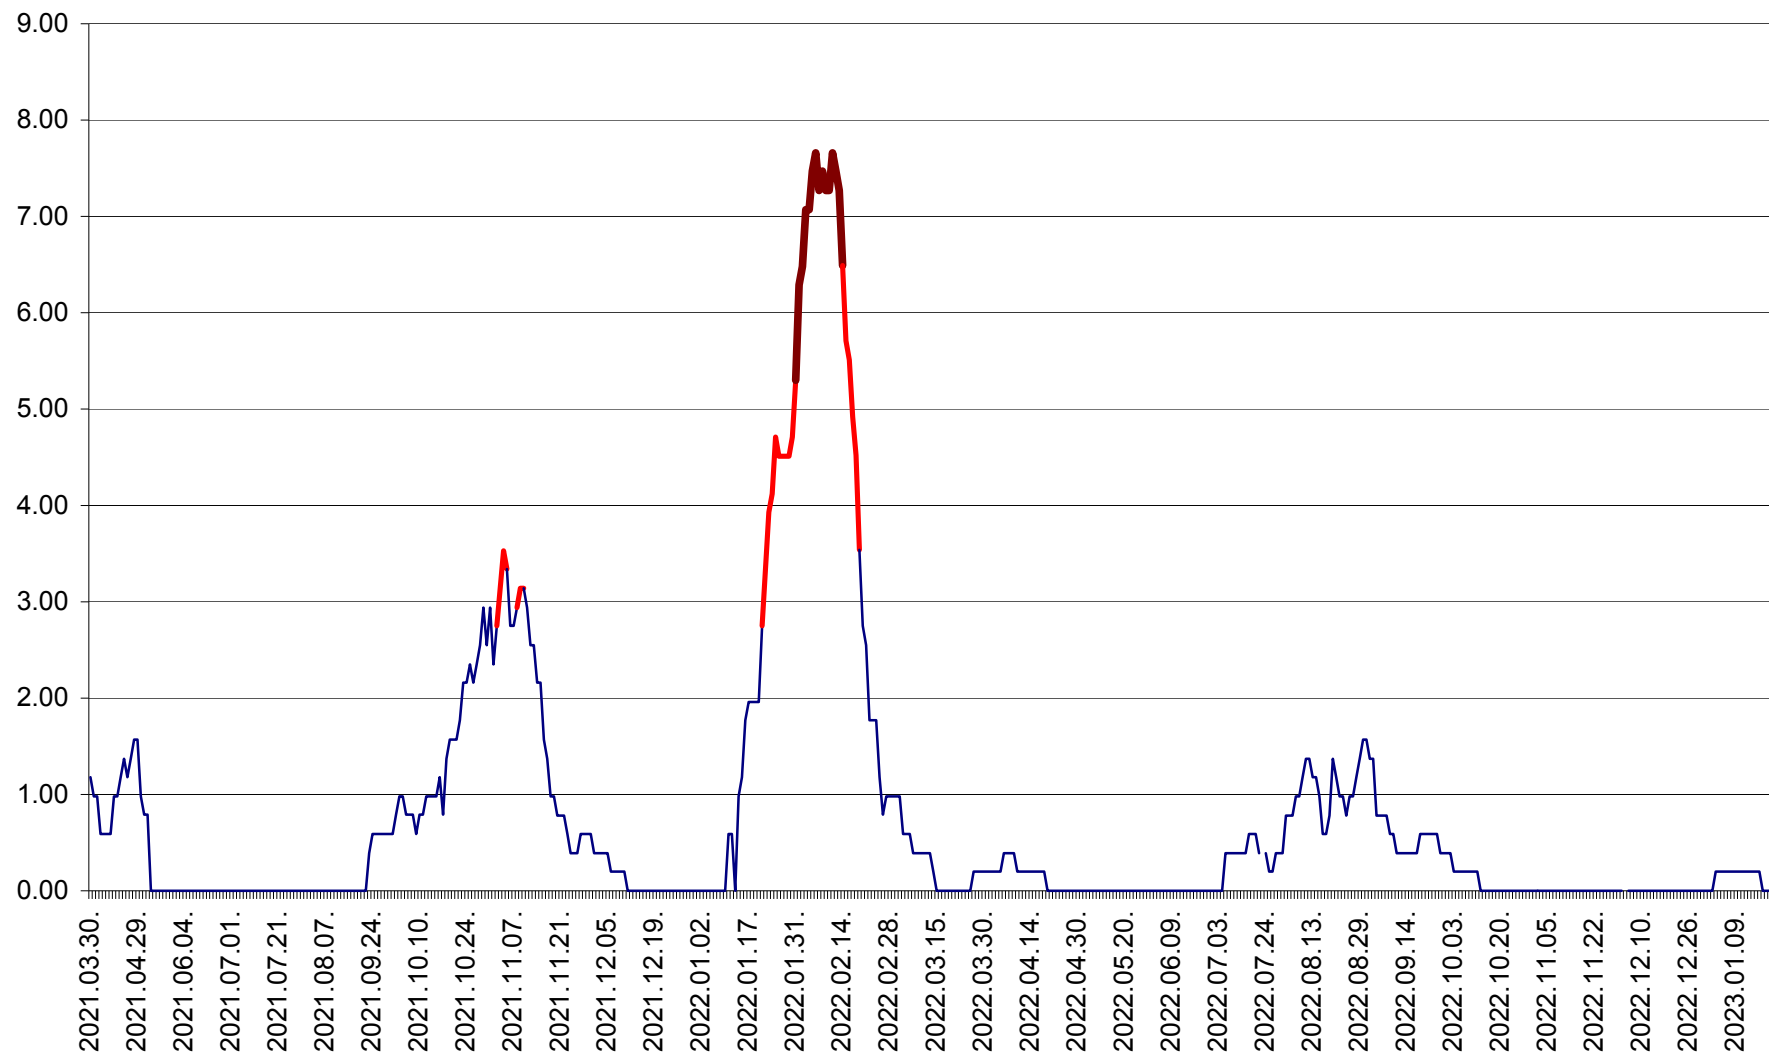

ORAȘ BĂLAN - Evoluția incidenței cumulate pe 14 zile la ‰ de locuitori
2021.04.01. - 2023.01.19.

BILBOR - Evolutia incidentei cumulate pe 14 zile la ‰ de locuitori
2021.04.01. - 2023.01.19.

ORAȘ BORSEC - Evolutia incidentei cumulate pe 14 zile la ‰ de locuitori
2021.04.01. - 2023.01.19.

BRĂDEȘTI - Evoluția incidenței cumulate pe 14 zile la ‰ de locuitori
2021.04.01. - 2023.01.19.

CĂPÂLNIȚA - Evoluția incidenței cumulate pe 14 zile la ‰ de locuitori
2021.04.01. - 2023.01.19.

CÂRȚA - Evolutia incidentei cumulate pe 14 zile la ‰ de locuitori
2021.04.01. - 2023.01.19.

CICEU - Evolutia incidentei cumulate pe 14 zile la ‰ de locuitori
2021.04.01. - 2023.01.19.

CIUCSÂNGEORGIU - Evolutia incidentei cumulate pe 14 zile la ‰ de locuitori
2021.04.01. - 2023.01.19.

CIUMANI - Evolutia incidentei cumulate pe 14 zile la ‰ de locuitori
2021.04.01. - 2023.01.19.

CORBU - Evolutia incidentei cumulate pe 14 zile la ‰ de locuitori
2021.04.01. - 2023.01.19.

CORUND - Evolutia incidentei cumulate pe 14 zile la ‰ de locuitori
2021.04.01. - 2023.01.19.

COZMENI - Evolutia incidentei cumulate pe 14 zile la ‰ de locuitori
2021.04.01. - 2023.01.19.