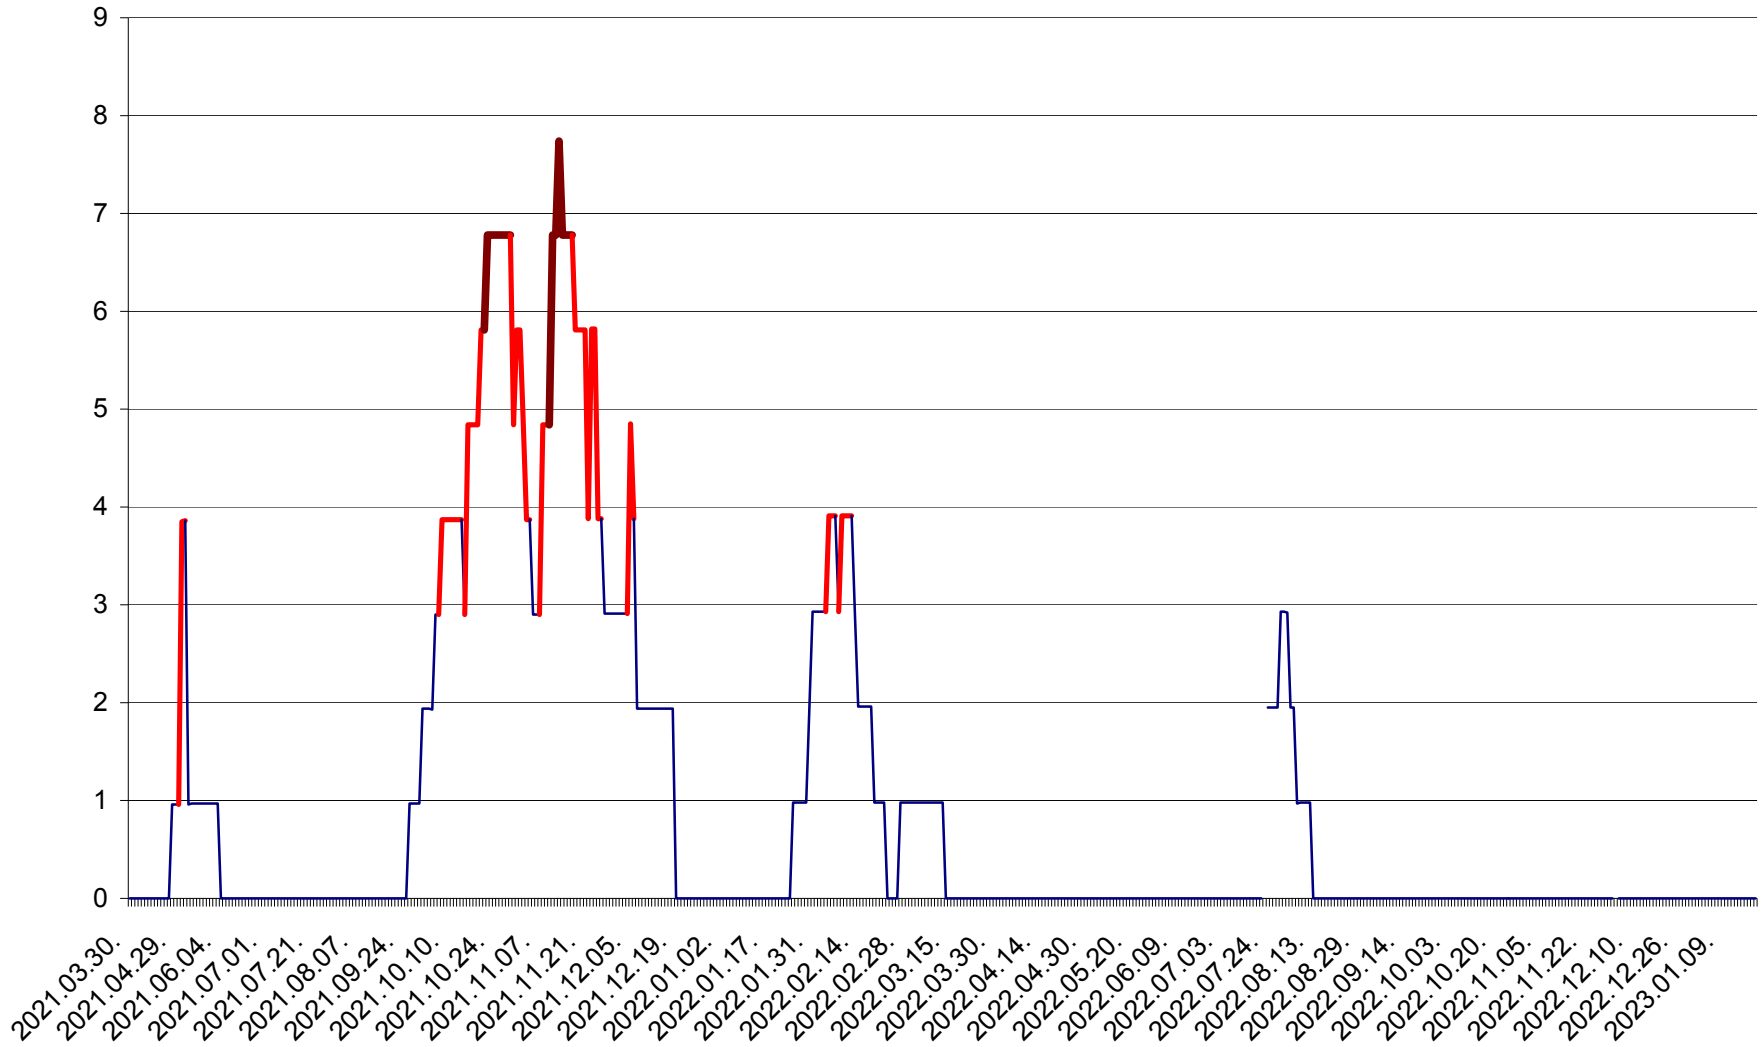

DEALU - Evolutia incidentei cumulate pe 14 zile la ‰ de locuitori
2021.04.01. - 2023.01.19.