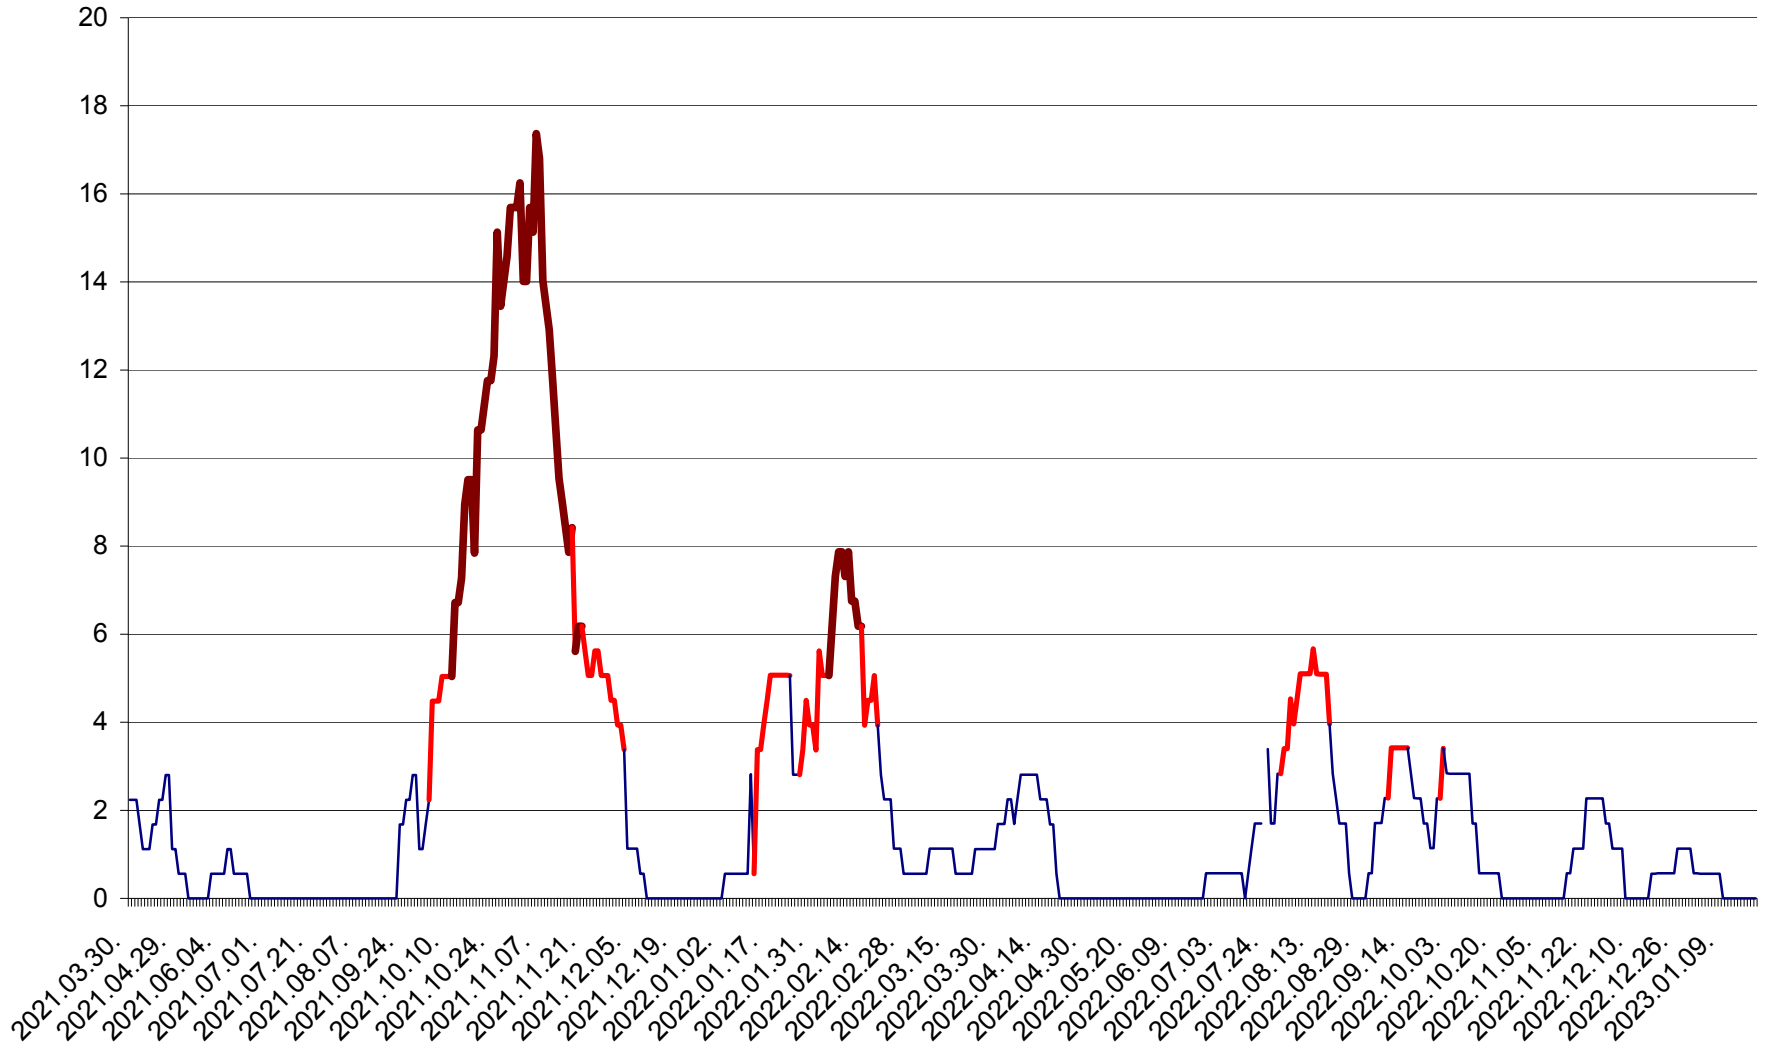

SÂNTIMBRU - Evolutia incidentei cumulate pe 14 zile la ‰ de locuitori
2021.04.01. - 2023.01.19.

SĂRMAȘ - Evolutia incidentei cumulate pe 14 zile la ‰ de locuitori
2021.04.01. - 2023.01.19.

SATU MARE - Evolutia incidentei cumulate pe 14 zile la ‰ de locuitori
2021.04.01. - 2023.01.19.

SECUIENI - Evolutia incidentei cumulate pe 14 zile la ‰ de locuitori
2021.04.01. - 2023.01.19.

SICULENI - Evolutia incidentei cumulate pe 14 zile la ‰ de locuitori
2021.04.01. - 2023.01.19.

ȘIMONEȘTI - Evolutia incidentei cumulate pe 14 zile la ‰ de locuitori
2021.04.01. - 2023.01.19.

SUBCETATE - Evolutia incidentei cumulate pe 14 zile la ‰ de locuitori
2021.04.01. - 2023.01.19.

SUSENI - Evolutia incidentei cumulate pe 14 zile la ‰ de locuitori
2021.04.01. - 2023.01.19.

TOMEȘTI - Evolutia incidentei cumulate pe 14 zile la ‰ de locuitori
2021.04.01. - 2023.01.19.