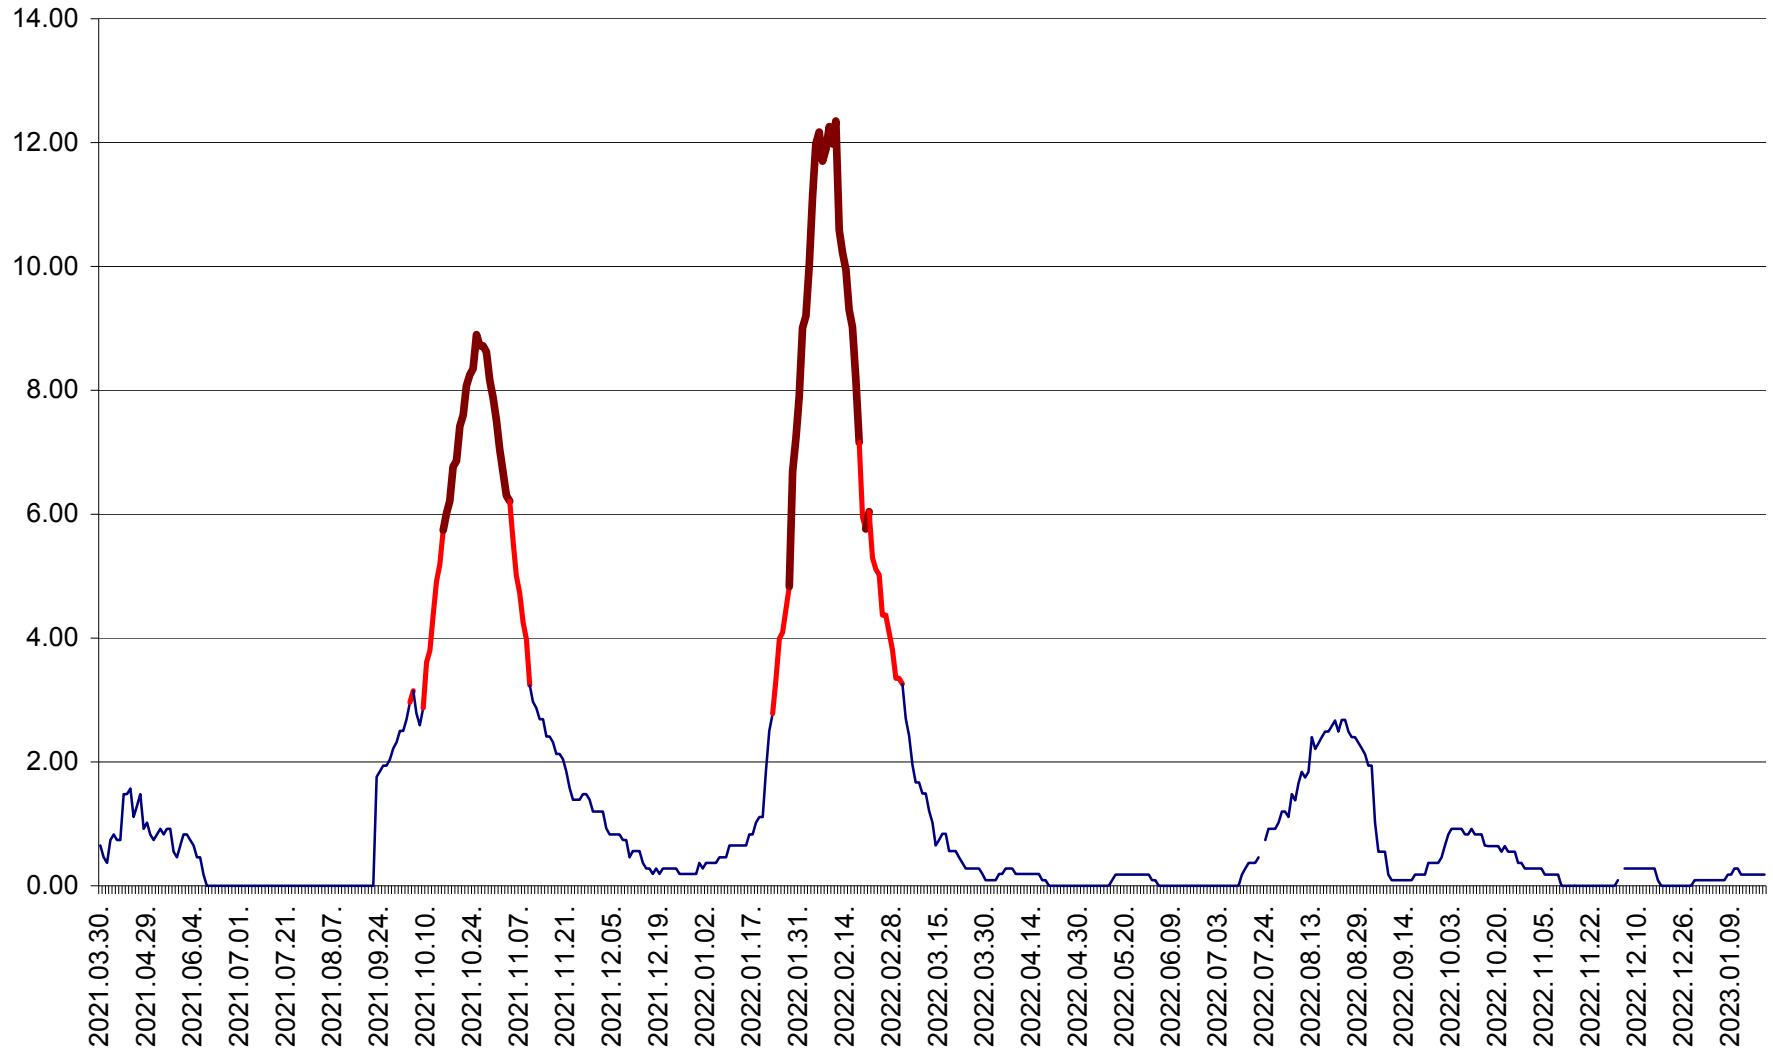

ORAȘ BĂLAN - Evoluția incidenței cumulate pe 14 zile la ‰ de locuitori
2021.04.01. - 2023.01.19.

BILBOR - Evolutia incidentei cumulate pe 14 zile la ‰ de locuitori
2021.04.01. - 2023.01.19.

ORAȘ BORSEC - Evolutia incidentei cumulate pe 14 zile la ‰ de locuitori
2021.04.01. - 2023.01.19.

CICEU - Evolutia incidentei cumulate pe 14 zile la ‰ de locuitori
2021.04.01. - 2023.01.19.

CIUCSÂNGEORGIU - Evolutia incidentei cumulate pe 14 zile la ‰ de locuitori
2021.04.01. - 2023.01.19.

CIUMANI - Evolutia incidentei cumulate pe 14 zile la ‰ de locuitori
2021.04.01. - 2023.01.19.

CORBU - Evolutia incidentei cumulate pe 14 zile la ‰ de locuitori
2021.04.01. - 2023.01.19.

CORUND - Evolutia incidentei cumulate pe 14 zile la ‰ de locuitori
2021.04.01. - 2023.01.19.

COZMENI - Evolutia incidentei cumulate pe 14 zile la ‰ de locuitori
2021.04.01. - 2023.01.19.

ORAȘ CRISTURU SECUIESC - Evolutia incidentei cumulate pe 14 zile la ‰ de locuitori
2021.04.01. - 2023.01.19.

DĂNEȘTI - Evolutia incidentei cumulate pe 14 zile la ‰ de locuitori
2021.04.01. - 2023.01.19.