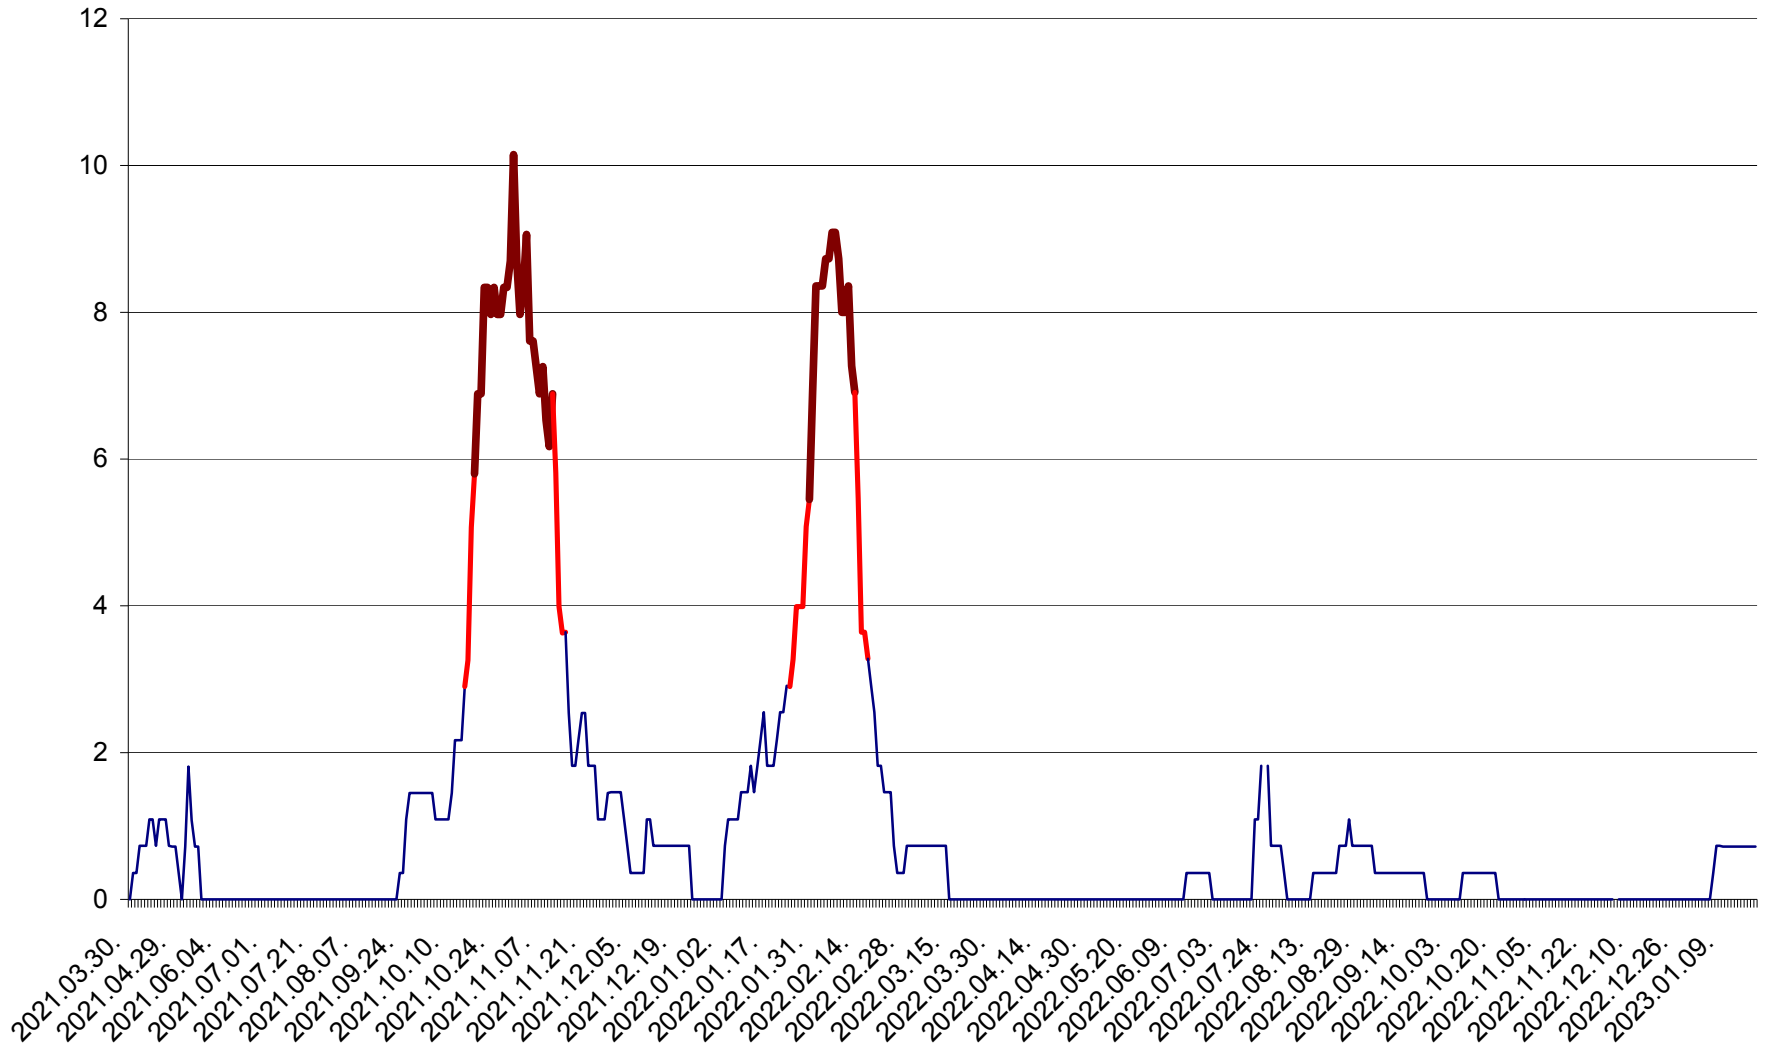

LELICENI - Evolutia incidentei cumulate pe 14 zile la ‰ de locuitori
2021.04.01. - 2023.01.19.

LUETA - Evolutia incidentei cumulate pe 14 zile la ‰ de locuitori
2021.04.01. - 2023.01.19.

LUNCA DE JOS - Evolutia incidentei cumulate pe 14 zile la ‰ de locuitori
2021.04.01. - 2023.01.19.

LUNCA DE SUS - Evolutia incidentei cumulate pe 14 zile la ‰ de locuitori
2021.04.01. - 2023.01.19.

LUPENI - Evolutia incidentei cumulate pe 14 zile la ‰ de locuitori
2021.04.01. - 2023.01.19.

MĂDĂRAȘ - Evolutia incidentei cumulate pe 14 zile la ‰ de locuitori
2021.04.01. - 2023.01.19.

MĂRTINIȘ - Evolutia incidentei cumulate pe 14 zile la ‰ de locuitori
2021.04.01. - 2023.01.19.

MEREȘTI - Evolutia incidentei cumulate pe 14 zile la ‰ de locuitori
2021.04.01. - 2023.01.19.

MUNICIPIUL MIERCUREA-CIUC - Evolutia incidentei cumulate pe 14 zile la ‰ de locuitori
2021.04.01. - 2023.01.19.

MIHĂILENI - Evolutia incidentei cumulate pe 14 zile la ‰ de locuitori
2021.04.01. - 2023.01.19.

MUGENI - Evolutia incidentei cumulate pe 14 zile la ‰ de locuitori
2021.04.01. - 2023.01.19.

OCLAND - Evolutia incidentei cumulate pe 14 zile la ‰ de locuitori
2021.04.01. - 2023.01.19.