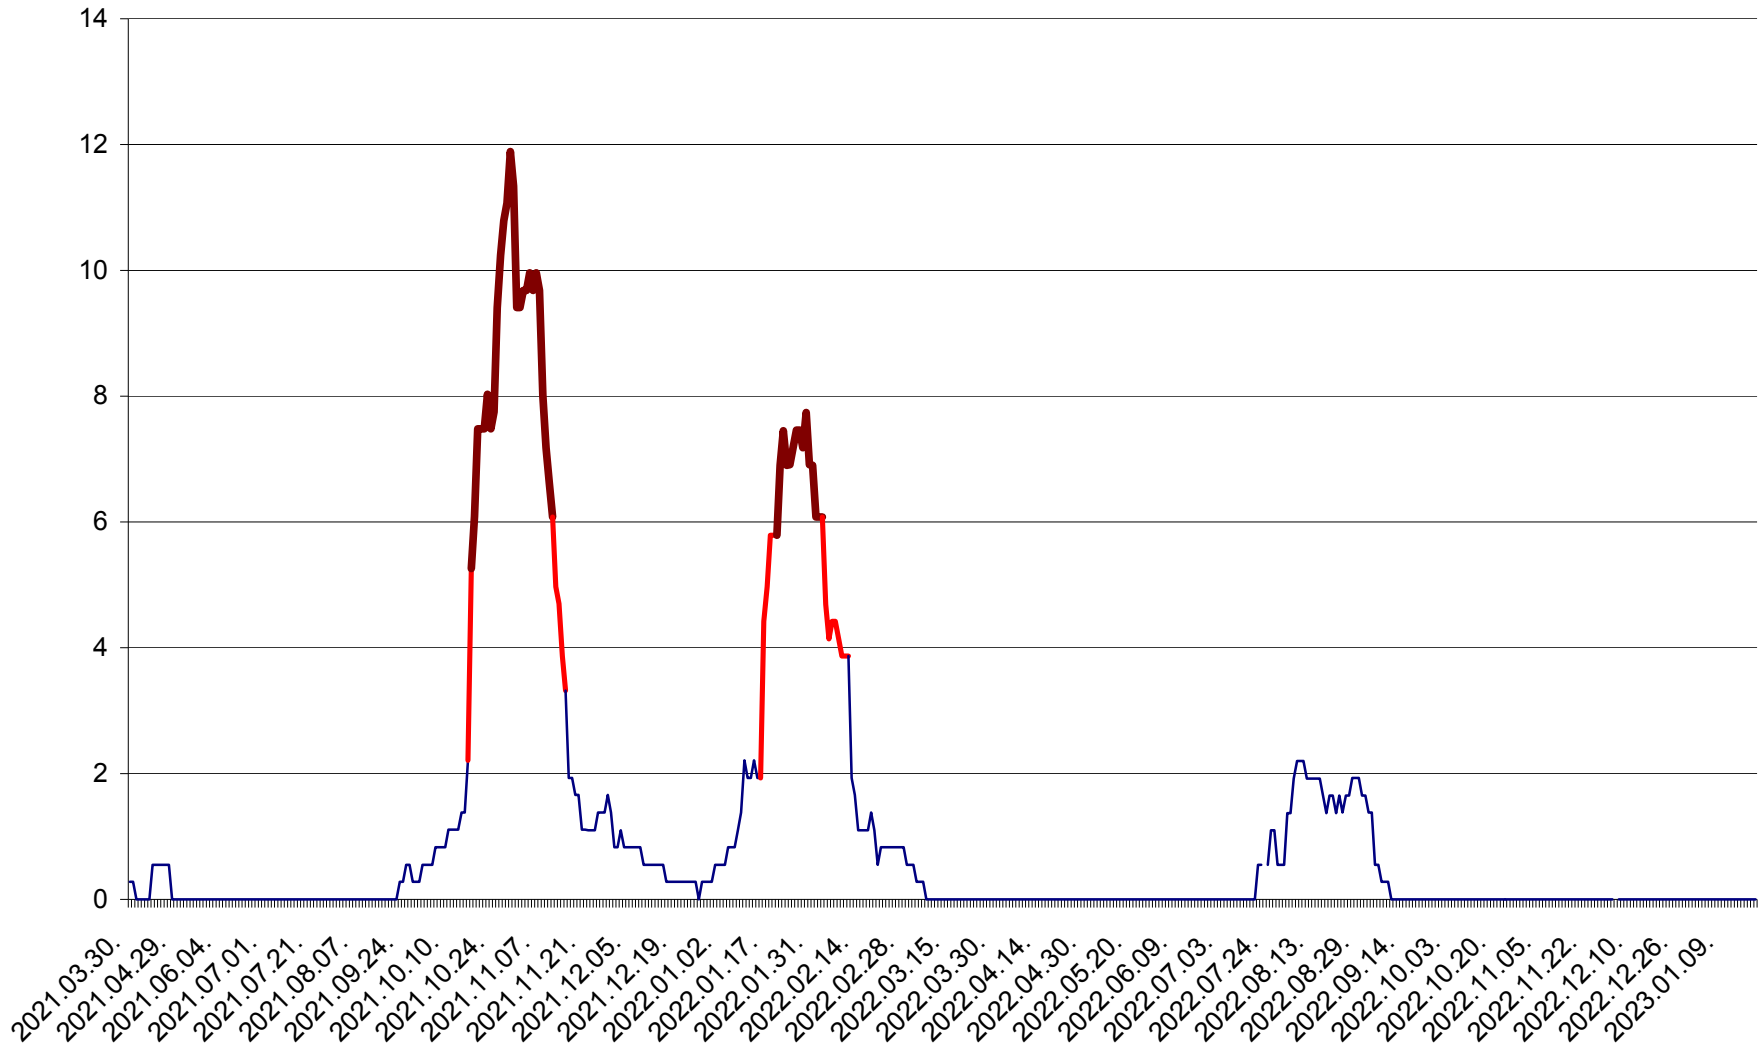

DÂRJIU - Evolutia incidentei cumulate pe 14 zile la ‰ de locuitori
2021.04.01. - 2023.01.19.

DEALU - Evolutia incidentei cumulate pe 14 zile la ‰ de locuitori
2021.04.01. - 2023.01.19.

DITRĂU - Evolutia incidentei cumulate pe 14 zile la ‰ de locuitori
2021.04.01. - 2023.01.19.

FELICENI - Evolutia incidentei cumulate pe 14 zile la ‰ de locuitori
2021.04.01. - 2023.01.19.

FRUMOASA - Evolutia incidentei cumulate pe 14 zile la ‰ de locuitori
2021.04.01. - 2023.01.19.

GĂLĂUȚAȘ - Evolutia incidentei cumulate pe 14 zile la ‰ de locuitori
2021.04.01. - 2023.01.19.

MUNICIPIUL GHEORGHENI - Evolutia incidentei cumulate pe 14 zile la ‰ de locuitori
2021.04.01. - 2023.01.19.

JOSENI - Evolutia incidentei cumulate pe 14 zile la ‰ de locuitori
2021.04.01. - 2023.01.19.

LĂZAREA - Evolutia incidentei cumulate pe 14 zile la ‰ de locuitori
2021.04.01. - 2023.01.19.

LELICENI - Evolutia incidentei cumulate pe 14 zile la ‰ de locuitori
2021.04.01. - 2023.01.19.

LUETA - Evolutia incidentei cumulate pe 14 zile la ‰ de locuitori
2021.04.01. - 2023.01.19.

LUNCA DE JOS - Evolutia incidentei cumulate pe 14 zile la ‰ de locuitori
2021.04.01. - 2023.01.19.