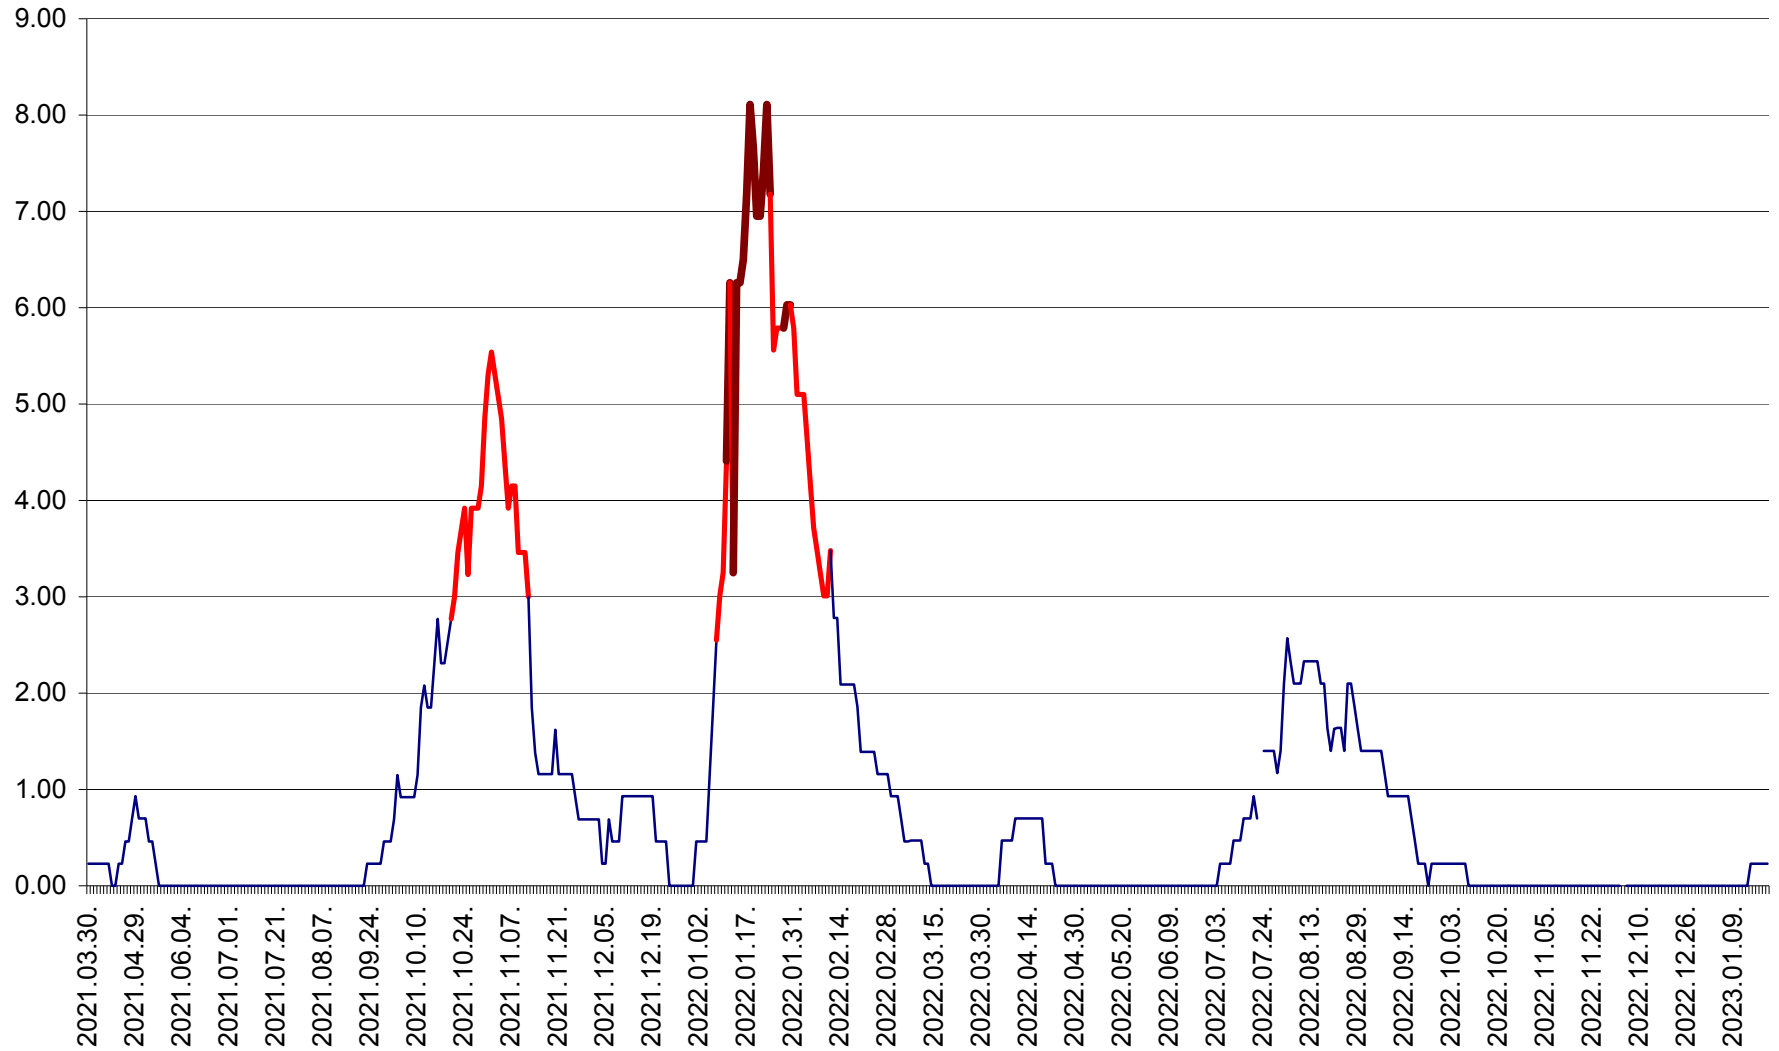

ORAȘ BĂLAN - Evoluția incidenței cumulate pe 14 zile la ‰ de locuitori
2021.04.01. - 2023.01.19.

BILBOR - Evolutia incidentei cumulate pe 14 zile la ‰ de locuitori
2021.04.01. - 2023.01.19.

ORAȘ BORSEC - Evolutia incidentei cumulate pe 14 zile la ‰ de locuitori
2021.04.01. - 2023.01.19.

BRĂDEȘTI - Evoluția incidenței cumulate pe 14 zile la ‰ de locuitori
2021.04.01. - 2023.01.19.

CĂPÂLNIȚA - Evoluția incidenței cumulate pe 14 zile la ‰ de locuitori
2021.04.01. - 2023.01.19.

CÂRȚA - Evolutia incidentei cumulate pe 14 zile la ‰ de locuitori
2021.04.01. - 2023.01.19.

CICEU - Evolutia incidentei cumulate pe 14 zile la ‰ de locuitori
2021.04.01. - 2023.01.19.

CIUCSÂNGEORGIU - Evolutia incidentei cumulate pe 14 zile la ‰ de locuitori
2021.04.01. - 2023.01.19.

CIUMANI - Evolutia incidentei cumulate pe 14 zile la ‰ de locuitori
2021.04.01. - 2023.01.19.

CORBU - Evolutia incidentei cumulate pe 14 zile la ‰ de locuitori
2021.04.01. - 2023.01.19.

CORUND - Evolutia incidentei cumulate pe 14 zile la ‰ de locuitori
2021.04.01. - 2023.01.19.

COZMENI - Evolutia incidentei cumulate pe 14 zile la ‰ de locuitori
2021.04.01. - 2023.01.19.