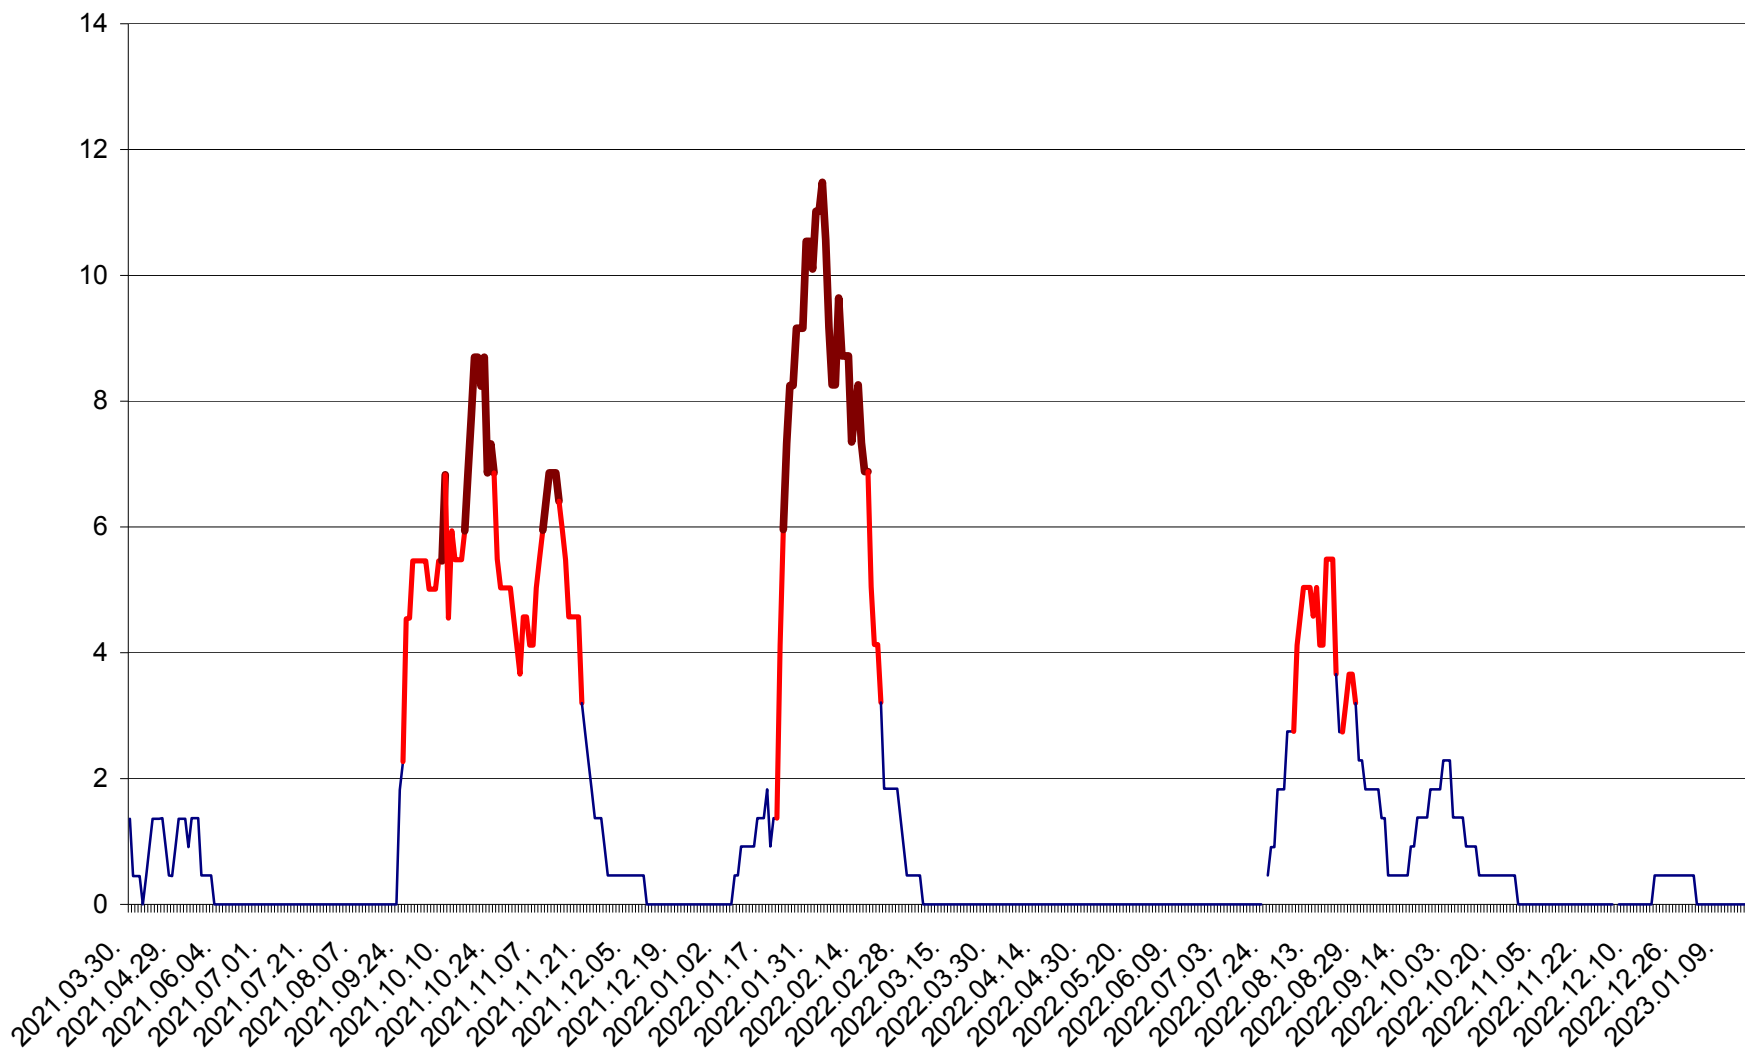

MUNICIPIUL GHEORGHENI - Evolutia incidentei cumulate pe 14 zile la ‰ de locuitori
2021.04.01. - 2023.01.19.

JOSENI - Evolutia incidentei cumulate pe 14 zile la ‰ de locuitori
2021.04.01. - 2023.01.19.

LĂZAREA - Evolutia incidentei cumulate pe 14 zile la ‰ de locuitori
2021.04.01. - 2023.01.19.

LELICENI - Evolutia incidentei cumulate pe 14 zile la ‰ de locuitori
2021.04.01. - 2023.01.19.

LUETA - Evolutia incidentei cumulate pe 14 zile la ‰ de locuitori
2021.04.01. - 2023.01.19.

LUNCA DE JOS - Evolutia incidentei cumulate pe 14 zile la ‰ de locuitori
2021.04.01. - 2023.01.19.

LUNCA DE SUS - Evolutia incidentei cumulate pe 14 zile la ‰ de locuitori
2021.04.01. - 2023.01.19.

LUPENI - Evolutia incidentei cumulate pe 14 zile la ‰ de locuitori
2021.04.01. - 2023.01.19.

MĂDĂRAȘ - Evolutia incidentei cumulate pe 14 zile la ‰ de locuitori
2021.04.01. - 2023.01.19.