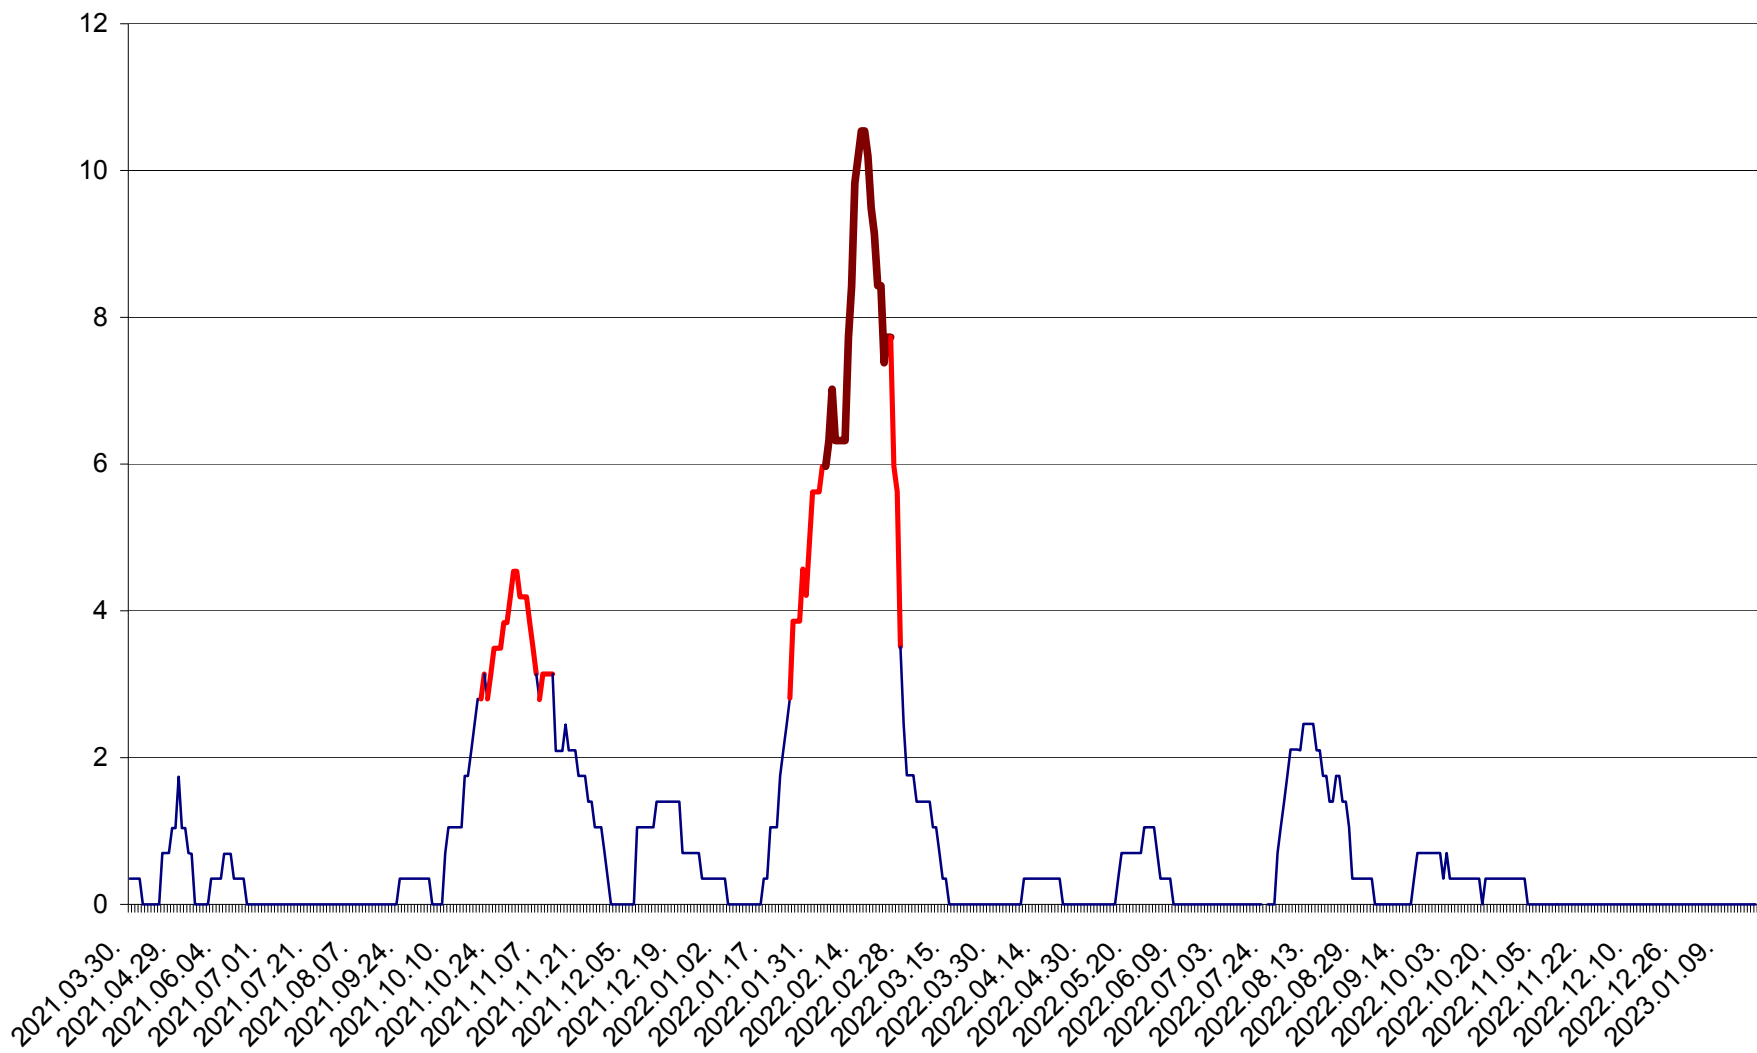

SÂNDOMINIC - Evolutia incidentei cumulate pe 14 zile la ‰ de locuitori
2021.04.01. - 2023.01.19.

SÂNMARTIN - Evolutia incidentei cumulate pe 14 zile la ‰ de locuitori
2021.04.01. - 2023.01.19.

SÂNSIMION - Evolutia incidentei cumulate pe 14 zile la ‰ de locuitori
2021.04.01. - 2023.01.19.

SÂNTIMBRU - Evolutia incidentei cumulate pe 14 zile la ‰ de locuitori
2021.04.01. - 2023.01.19.

SĂRMAȘ - Evolutia incidentei cumulate pe 14 zile la ‰ de locuitori
2021.04.01. - 2023.01.19.

SATU MARE - Evolutia incidentei cumulate pe 14 zile la ‰ de locuitori
2021.04.01. - 2023.01.19.

SECUIENI - Evolutia incidentei cumulate pe 14 zile la ‰ de locuitori
2021.04.01. - 2023.01.19.

SICULENI - Evolutia incidentei cumulate pe 14 zile la ‰ de locuitori
2021.04.01. - 2023.01.19.

ȘIMONEȘTI - Evolutia incidentei cumulate pe 14 zile la ‰ de locuitori
2021.04.01. - 2023.01.19.