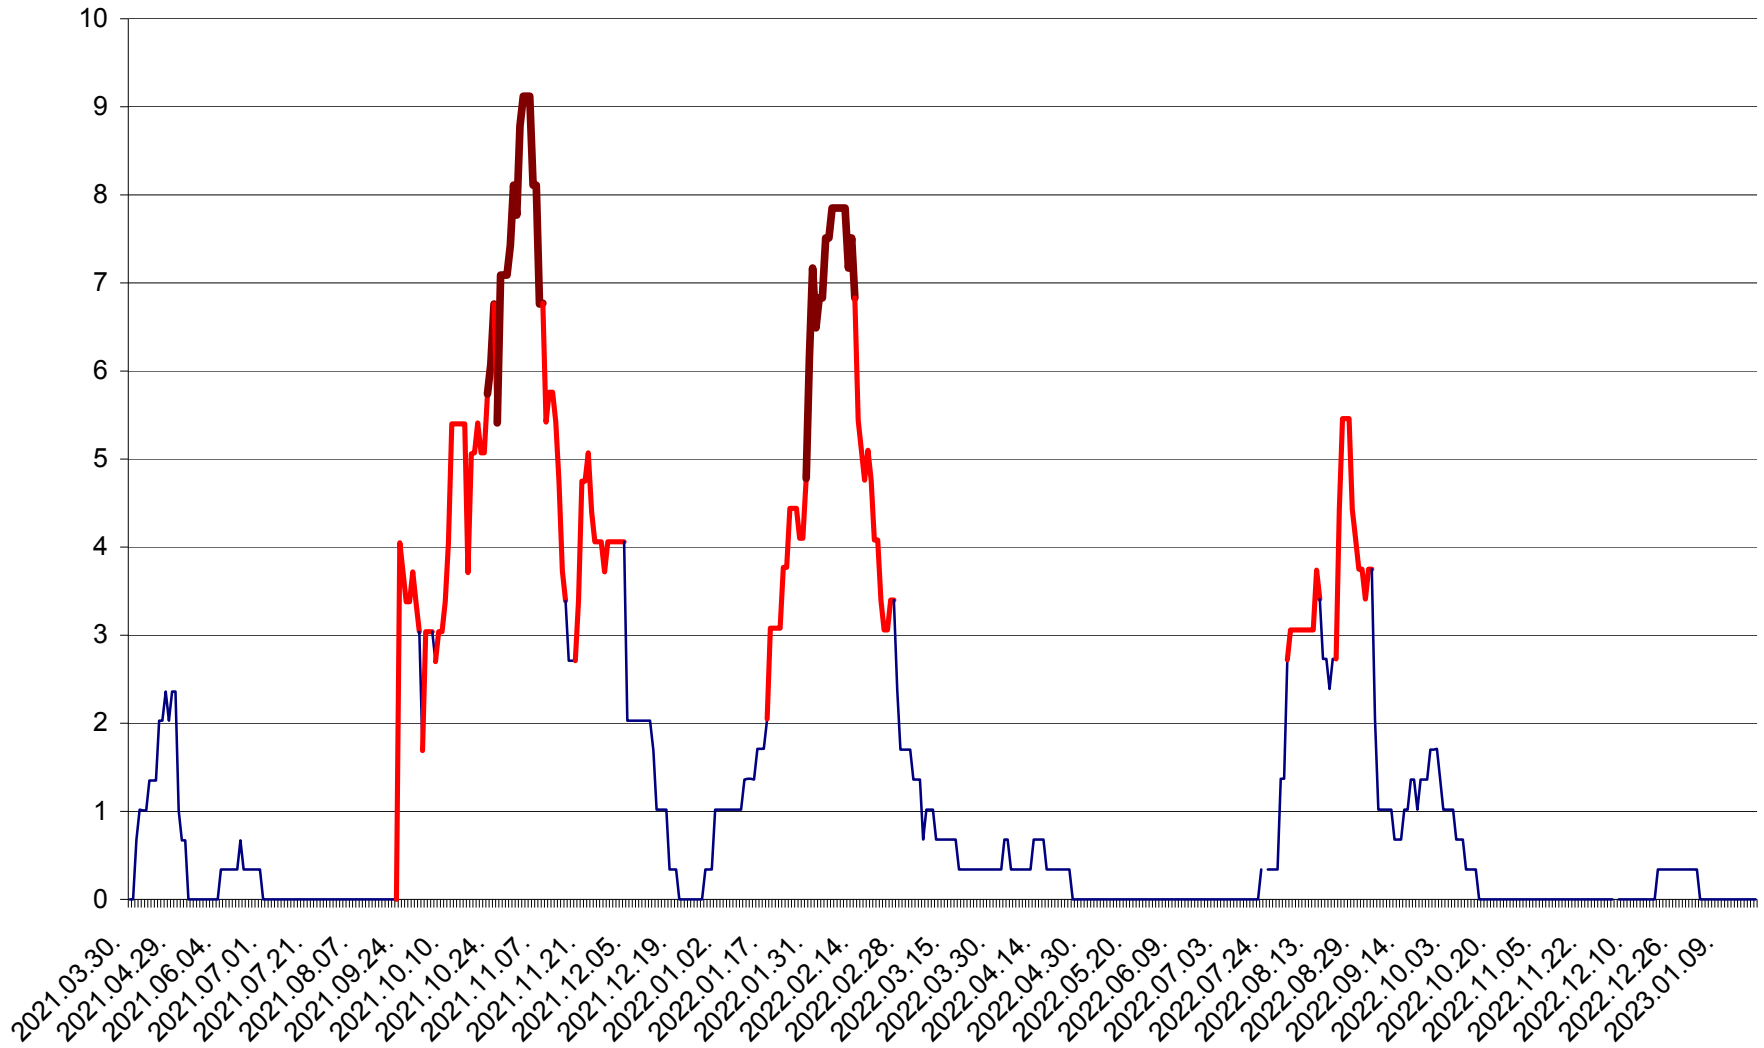

LELICENI - Evolutia incidentei cumulate pe 14 zile la ‰ de locuitori
2021.04.01. - 2023.01.19.

LUETA - Evolutia incidentei cumulate pe 14 zile la ‰ de locuitori
2021.04.01. - 2023.01.19.

LUNCA DE JOS - Evolutia incidentei cumulate pe 14 zile la ‰ de locuitori
2021.04.01. - 2023.01.19.

LUNCA DE SUS - Evolutia incidentei cumulate pe 14 zile la ‰ de locuitori
2021.04.01. - 2023.01.19.

LUPENI - Evolutia incidentei cumulate pe 14 zile la ‰ de locuitori
2021.04.01. - 2023.01.19.

MĂDĂRAȘ - Evolutia incidentei cumulate pe 14 zile la ‰ de locuitori
2021.04.01. - 2023.01.19.

MĂRTINIȘ - Evolutia incidentei cumulate pe 14 zile la ‰ de locuitori
2021.04.01. - 2023.01.19.

MEREȘTI - Evolutia incidentei cumulate pe 14 zile la ‰ de locuitori
2021.04.01. - 2023.01.19.

MUNICIPIUL MIERCUREA-CIUC - Evolutia incidentei cumulate pe 14 zile la ‰ de locuitori
2021.04.01. - 2023.01.19.