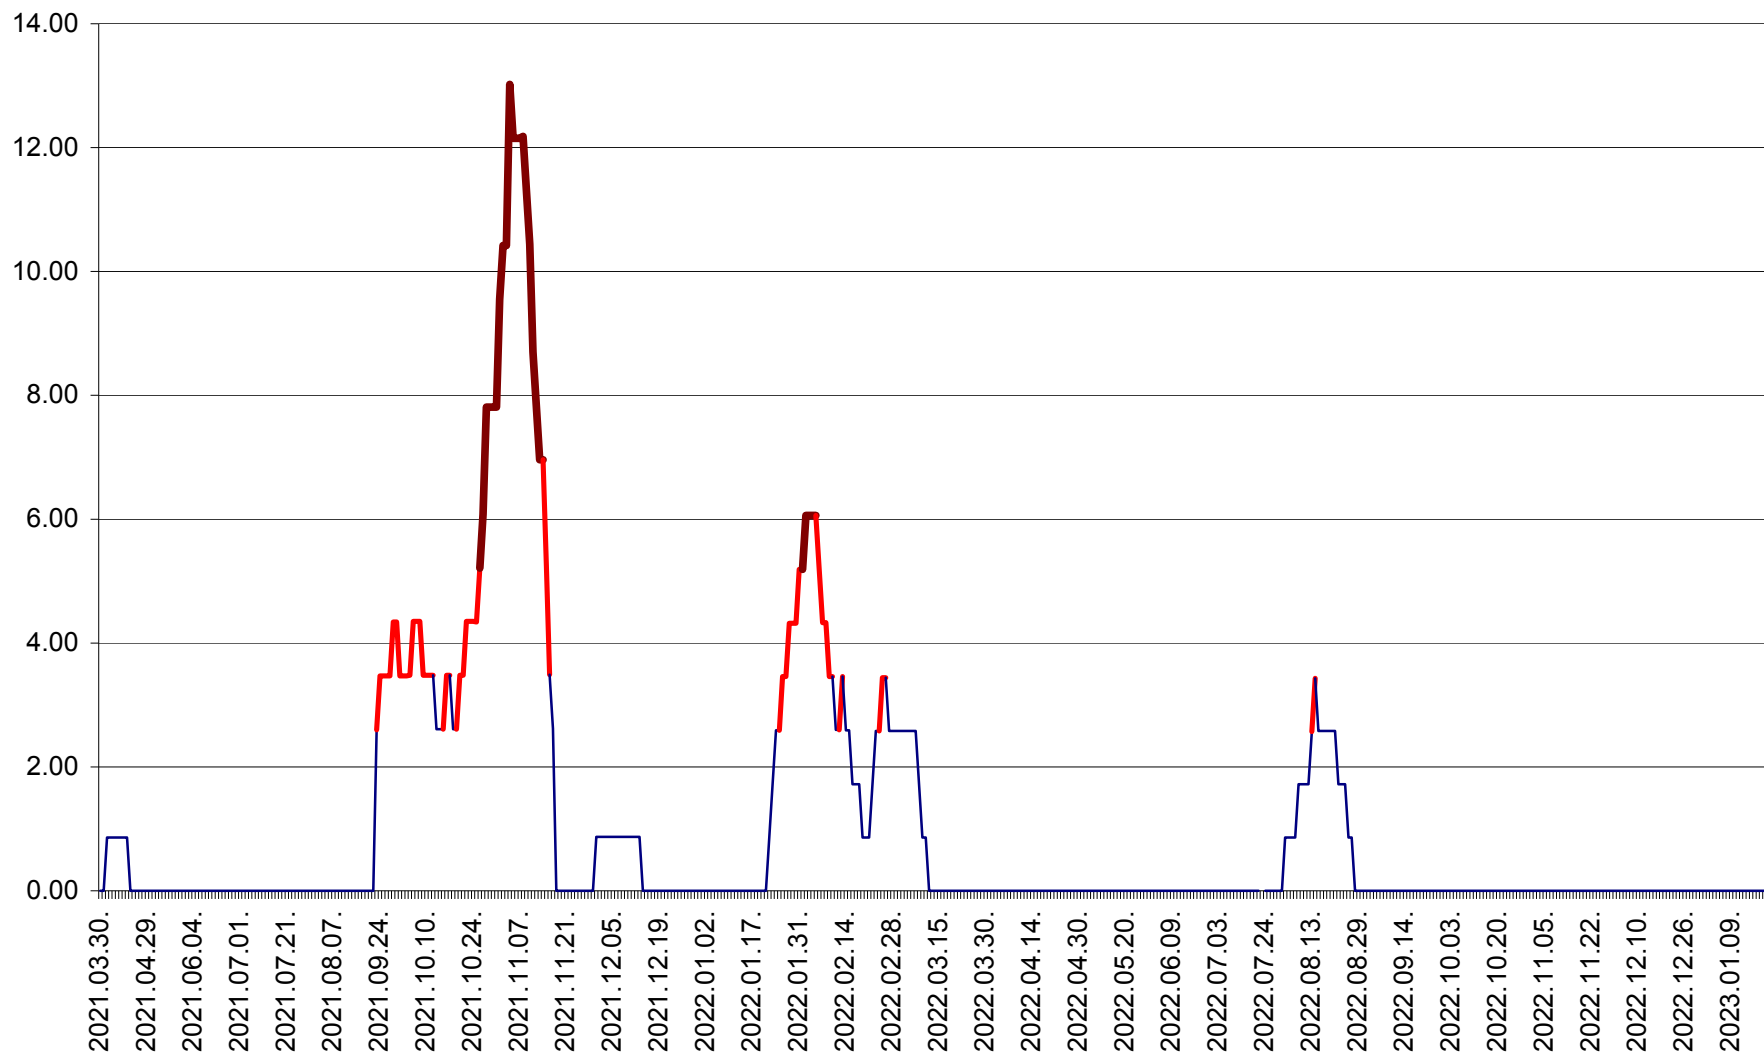

VĂRȘAG - Evolutia incidentei cumulate pe 14 zile la ‰ de locuitori
2021.04.01. - 2023.01.19.