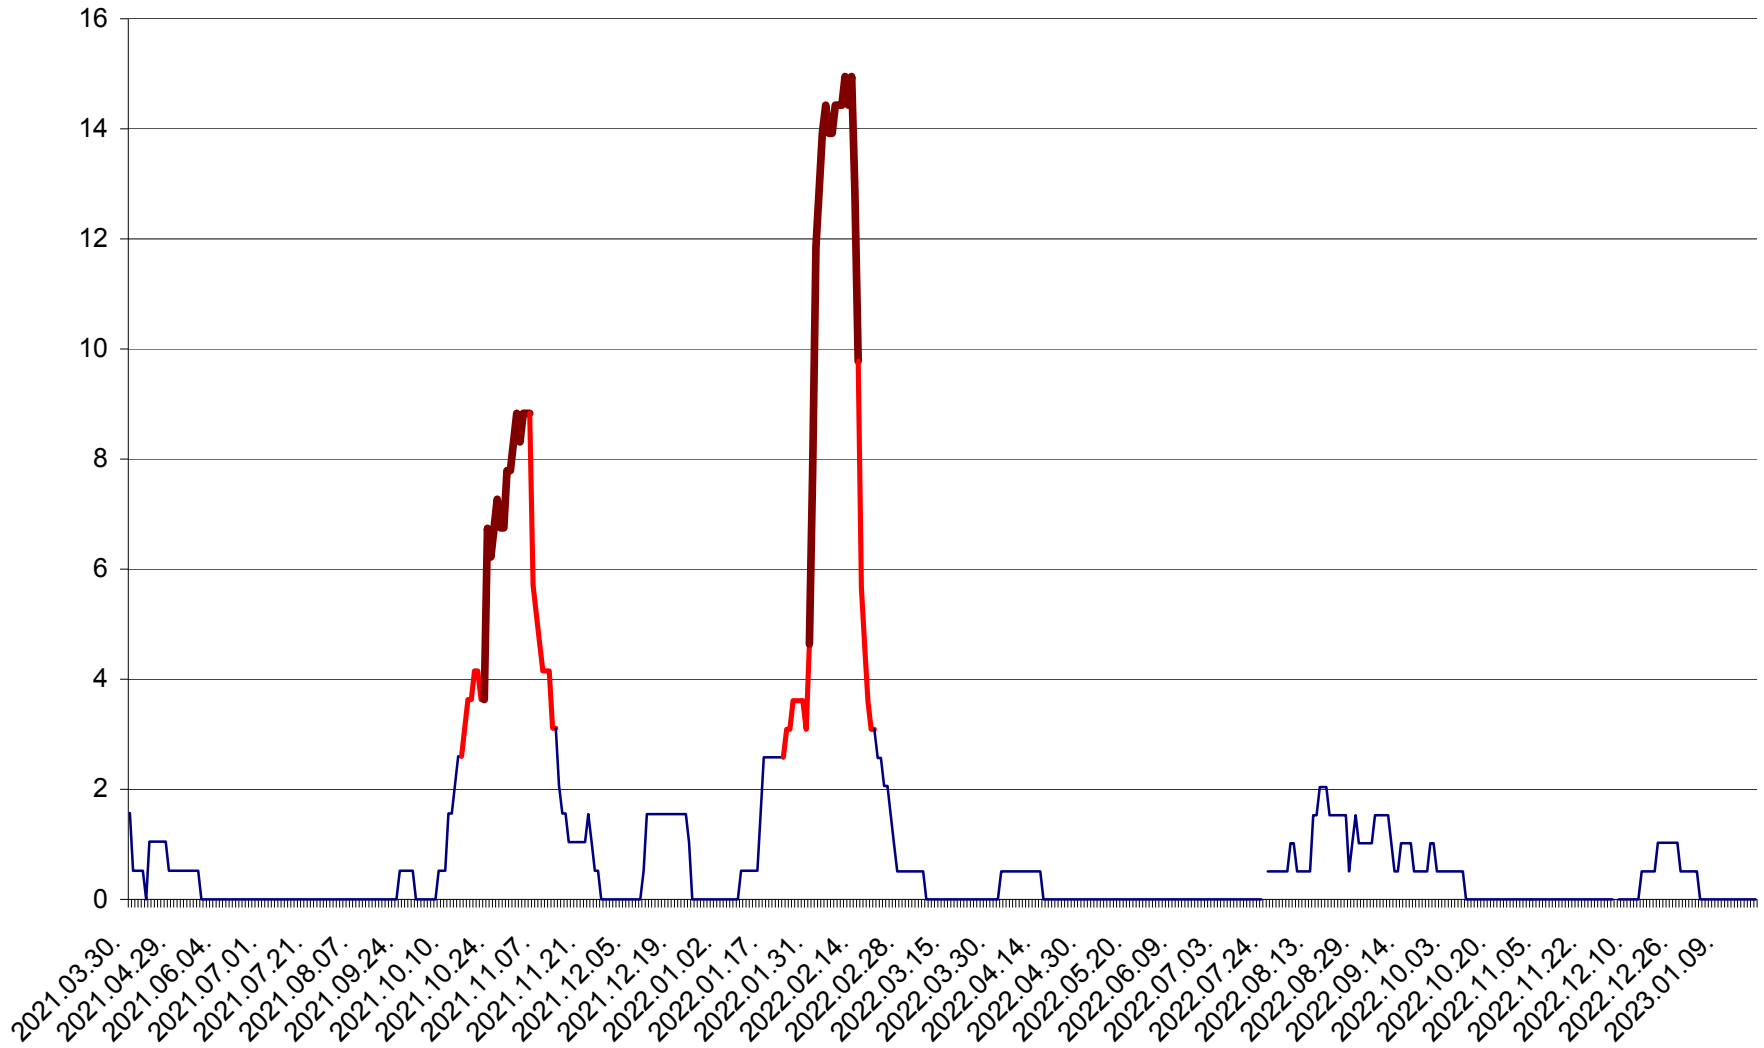

PRAID - Evolutia incidentei cumulate pe 14 zile la ‰ de locuitori
2021.04.01. - 2023.01.19.

PORUMBENI - Evolutia incidentei cumulate pe 14 zile la ‰ de locuitori
2021.04.01. - 2023.01.19.