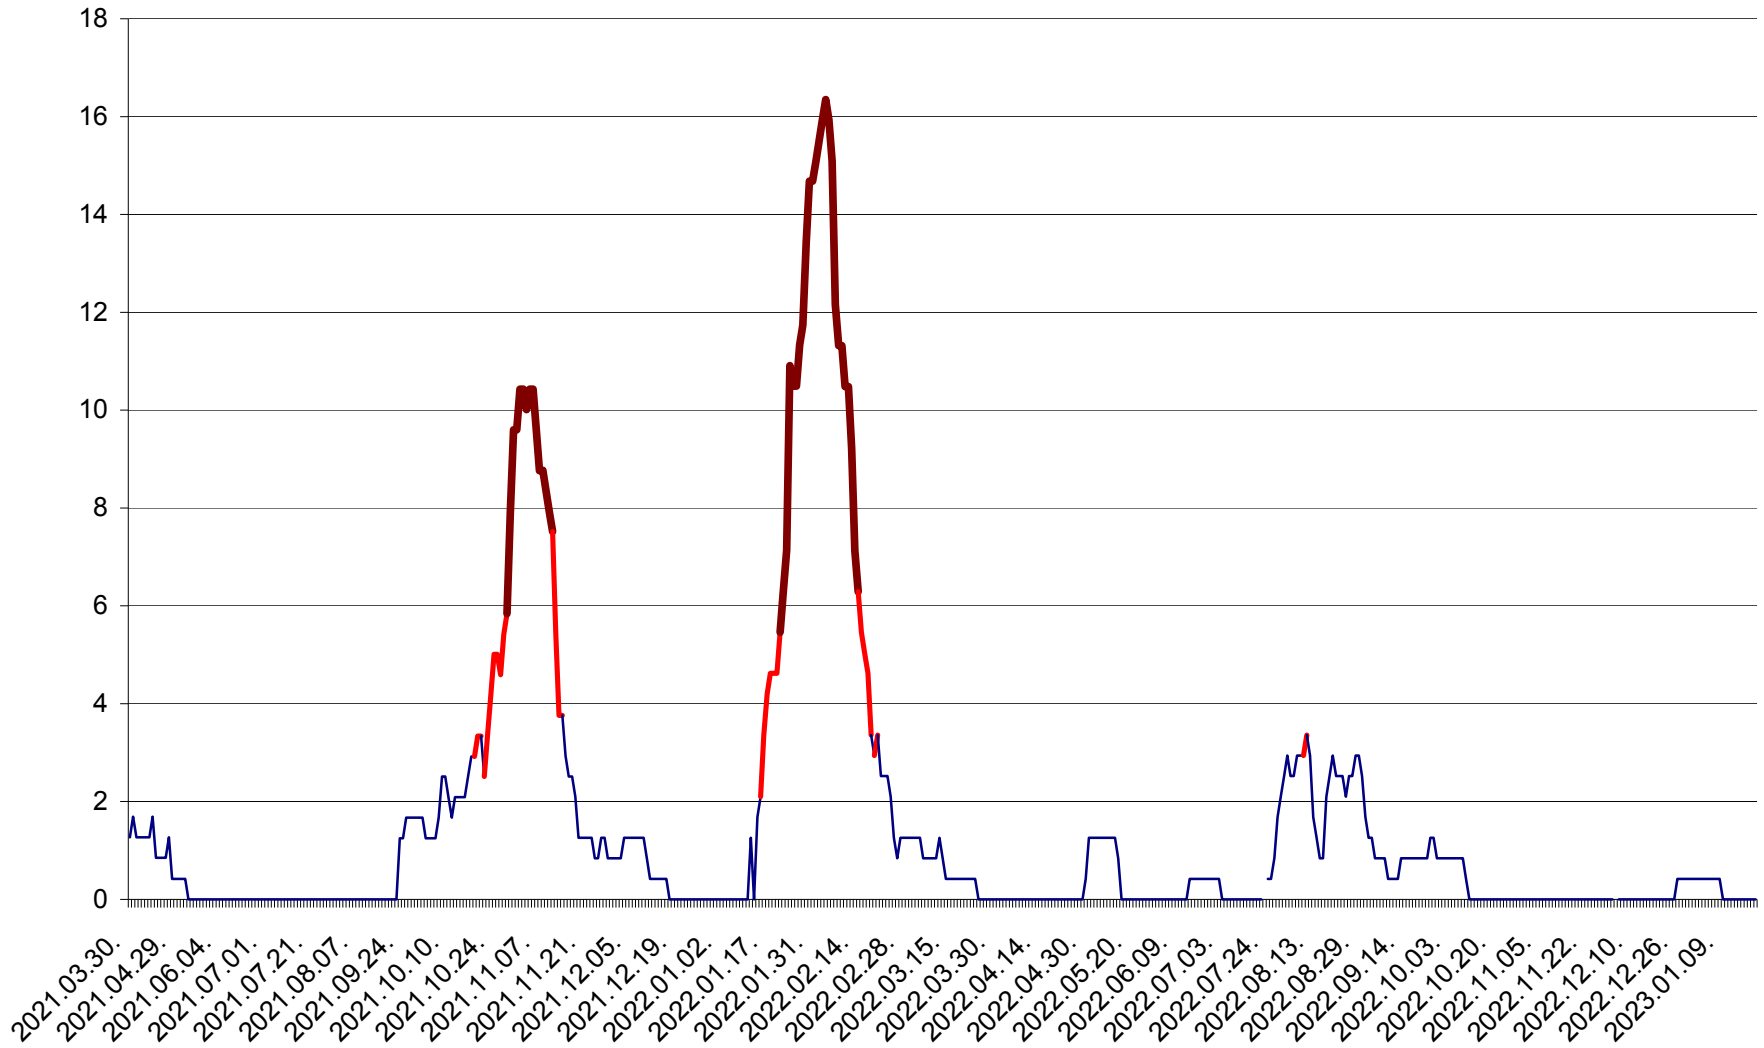

FELICENI - Evolutia incidentei cumulate pe 14 zile la ‰ de locuitori
2021.04.01. - 2023.01.19.

FRUMOASA - Evolutia incidentei cumulate pe 14 zile la ‰ de locuitori
2021.04.01. - 2023.01.19.

GĂLĂUȚAȘ - Evolutia incidentei cumulate pe 14 zile la ‰ de locuitori
2021.04.01. - 2023.01.19.

MUNICIPIUL GHEORGHENI - Evolutia incidentei cumulate pe 14 zile la ‰ de locuitori
2021.04.01. - 2023.01.19.

JOSENI - Evolutia incidentei cumulate pe 14 zile la ‰ de locuitori
2021.04.01. - 2023.01.19.

LĂZAREA - Evolutia incidentei cumulate pe 14 zile la ‰ de locuitori
2021.04.01. - 2023.01.19.

LELICENI - Evolutia incidentei cumulate pe 14 zile la ‰ de locuitori
2021.04.01. - 2023.01.19.

LUETA - Evolutia incidentei cumulate pe 14 zile la ‰ de locuitori
2021.04.01. - 2023.01.19.

LUNCA DE JOS - Evolutia incidentei cumulate pe 14 zile la ‰ de locuitori
2021.04.01. - 2023.01.19.