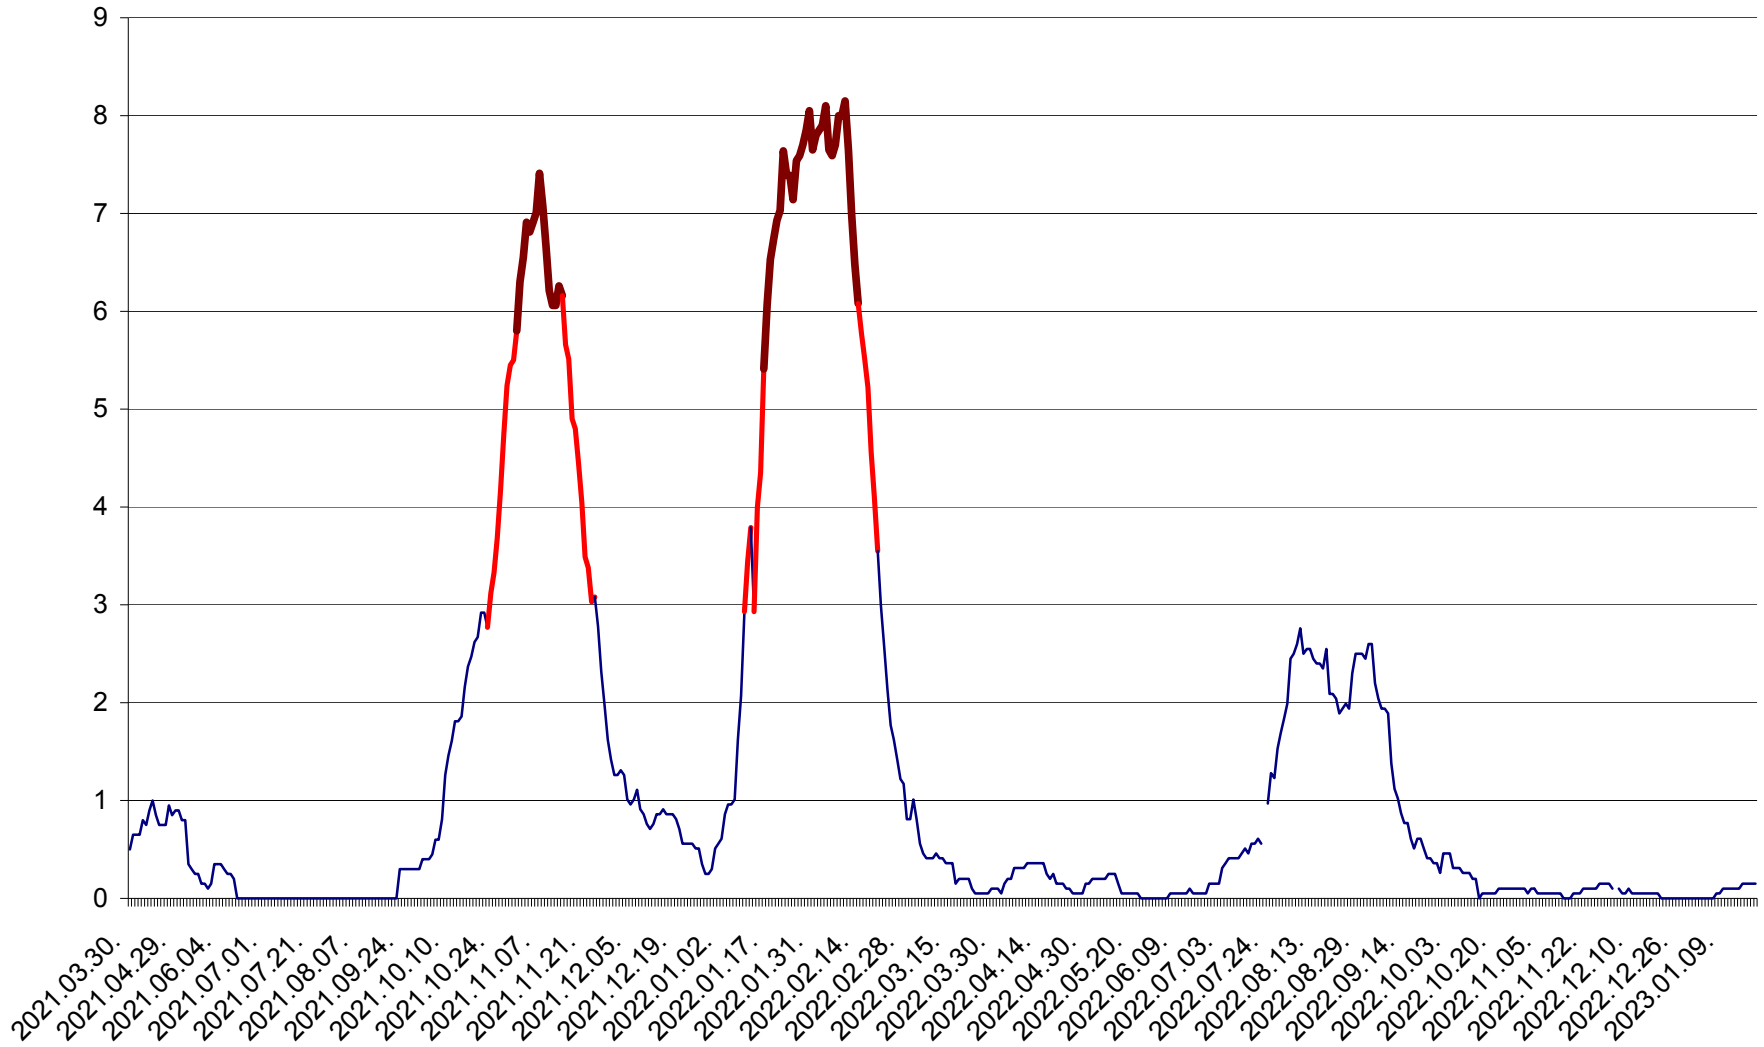

DÂRJIU - Evolutia incidentei cumulate pe 14 zile la ‰ de locuitori
2021.04.01. - 2023.01.19.

DEALU - Evolutia incidentei cumulate pe 14 zile la ‰ de locuitori
2021.04.01. - 2023.01.19.

DITRĂU - Evolutia incidentei cumulate pe 14 zile la ‰ de locuitori
2021.04.01. - 2023.01.19.

FELICENI - Evolutia incidentei cumulate pe 14 zile la ‰ de locuitori
2021.04.01. - 2023.01.19.

FRUMOASA - Evolutia incidentei cumulate pe 14 zile la ‰ de locuitori
2021.04.01. - 2023.01.19.

GĂLĂUȚAȘ - Evolutia incidentei cumulate pe 14 zile la ‰ de locuitori
2021.04.01. - 2023.01.19.

MUNICIPIUL GHEORGHENI - Evolutia incidentei cumulate pe 14 zile la ‰ de locuitori
2021.04.01. - 2023.01.19.

JOSENI - Evolutia incidentei cumulate pe 14 zile la ‰ de locuitori
2021.04.01. - 2023.01.19.

LĂZAREA - Evolutia incidentei cumulate pe 14 zile la ‰ de locuitori
2021.04.01. - 2023.01.19.

LELICENI - Evolutia incidentei cumulate pe 14 zile la ‰ de locuitori
2021.04.01. - 2023.01.19.

LUETA - Evolutia incidentei cumulate pe 14 zile la ‰ de locuitori
2021.04.01. - 2023.01.19.

LUNCA DE JOS - Evolutia incidentei cumulate pe 14 zile la ‰ de locuitori
2021.04.01. - 2023.01.19.