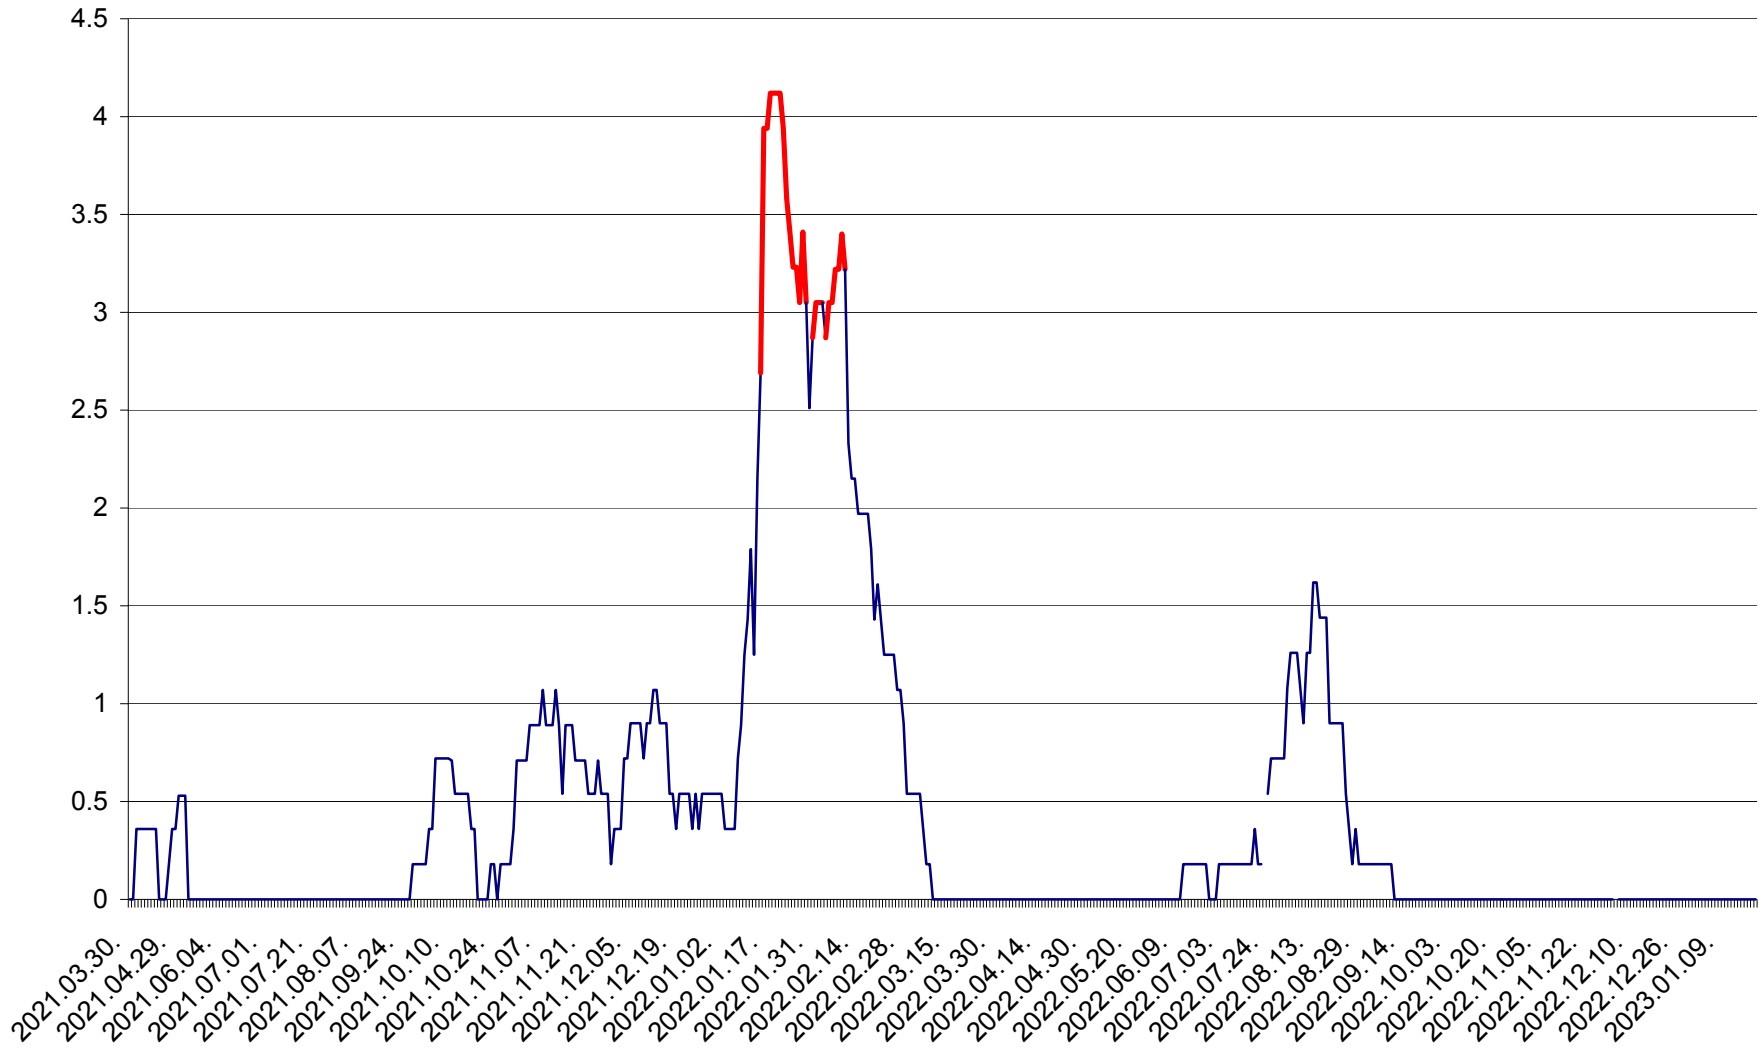

FELICENI - Evolutia incidentei cumulate pe 14 zile la ‰ de locuitori
2021.04.01. - 2023.01.19.

FRUMOASA - Evolutia incidentei cumulate pe 14 zile la ‰ de locuitori
2021.04.01. - 2023.01.19.

GĂLĂUȚAȘ - Evolutia incidentei cumulate pe 14 zile la ‰ de locuitori
2021.04.01. - 2023.01.19.

MUNICIPIUL GHEORGHENI - Evolutia incidentei cumulate pe 14 zile la ‰ de locuitori
2021.04.01. - 2023.01.19.

JOSENI - Evolutia incidentei cumulate pe 14 zile la ‰ de locuitori
2021.04.01. - 2023.01.19.

LĂZAREA - Evolutia incidentei cumulate pe 14 zile la ‰ de locuitori
2021.04.01. - 2023.01.19.

LELICENI - Evolutia incidentei cumulate pe 14 zile la ‰ de locuitori
2021.04.01. - 2023.01.19.

LUETA - Evolutia incidentei cumulate pe 14 zile la ‰ de locuitori
2021.04.01. - 2023.01.19.

LUNCA DE JOS - Evolutia incidentei cumulate pe 14 zile la ‰ de locuitori
2021.04.01. - 2023.01.19.