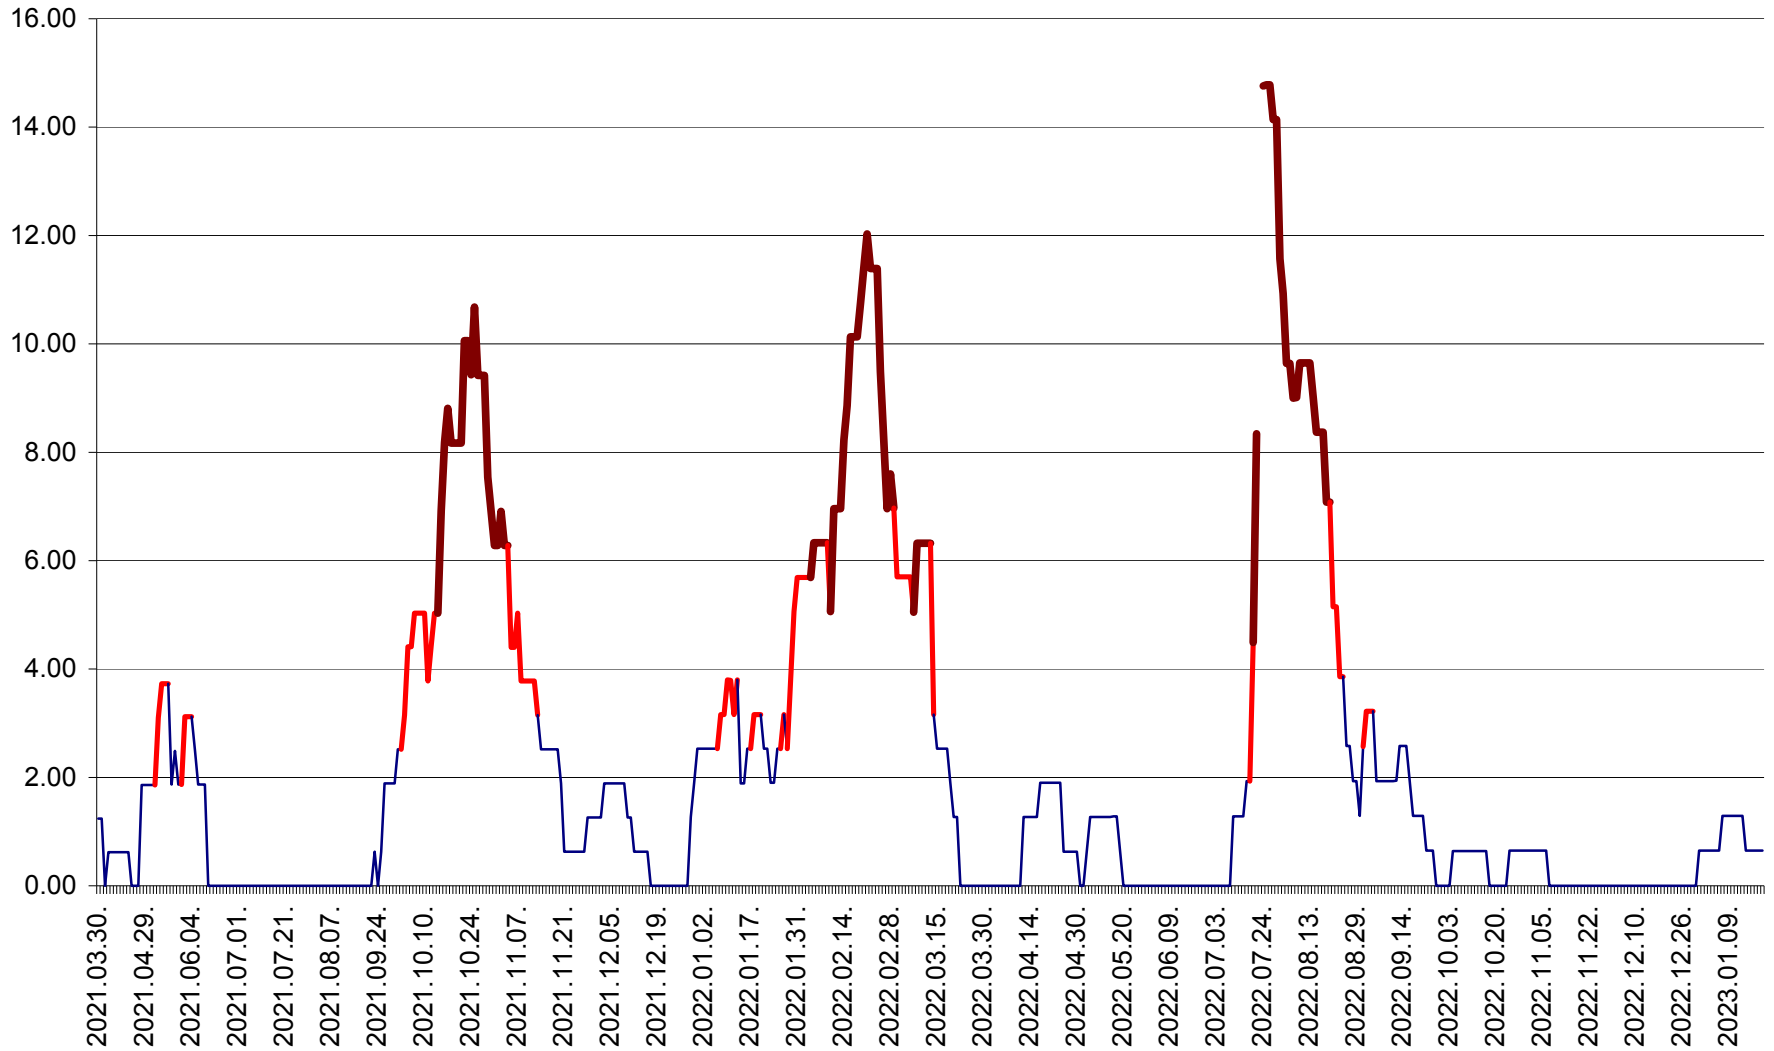

ATID - Evolutia incidentei cumulate pe 14 zile la % de locuitori
2021.04.01. - 2023.01.19.

AVRĂMEȘTI - Evolutia incidentei cumulate pe 14 zile la ‰ de locuitori
2021.04.01. - 2023.01.19.

ORAȘ BĂILE TUȘNAD - Evoluția incidenței cumulate pe 14 zile la ‰ de locuitori
2021.04.01. - 2023.01.19.

ORAȘ BĂLAN - Evoluția incidenței cumulate pe 14 zile la ‰ de locuitori
2021.04.01. - 2023.01.19.

BILBOR - Evolutia incidentei cumulate pe 14 zile la ‰ de locuitori
2021.04.01. - 2023.01.19.

ORAȘ BORSEC - Evolutia incidentei cumulate pe 14 zile la ‰ de locuitori
2021.04.01. - 2023.01.19.

BRĂDEȘTI - Evoluția incidenței cumulate pe 14 zile la ‰ de locuitori
2021.04.01. - 2023.01.19.

CĂPÂLNIȚA - Evoluția incidenței cumulate pe 14 zile la ‰ de locuitori
2021.04.01. - 2023.01.19.

CÂRȚA - Evolutia incidentei cumulate pe 14 zile la ‰ de locuitori
2021.04.01. - 2023.01.19.