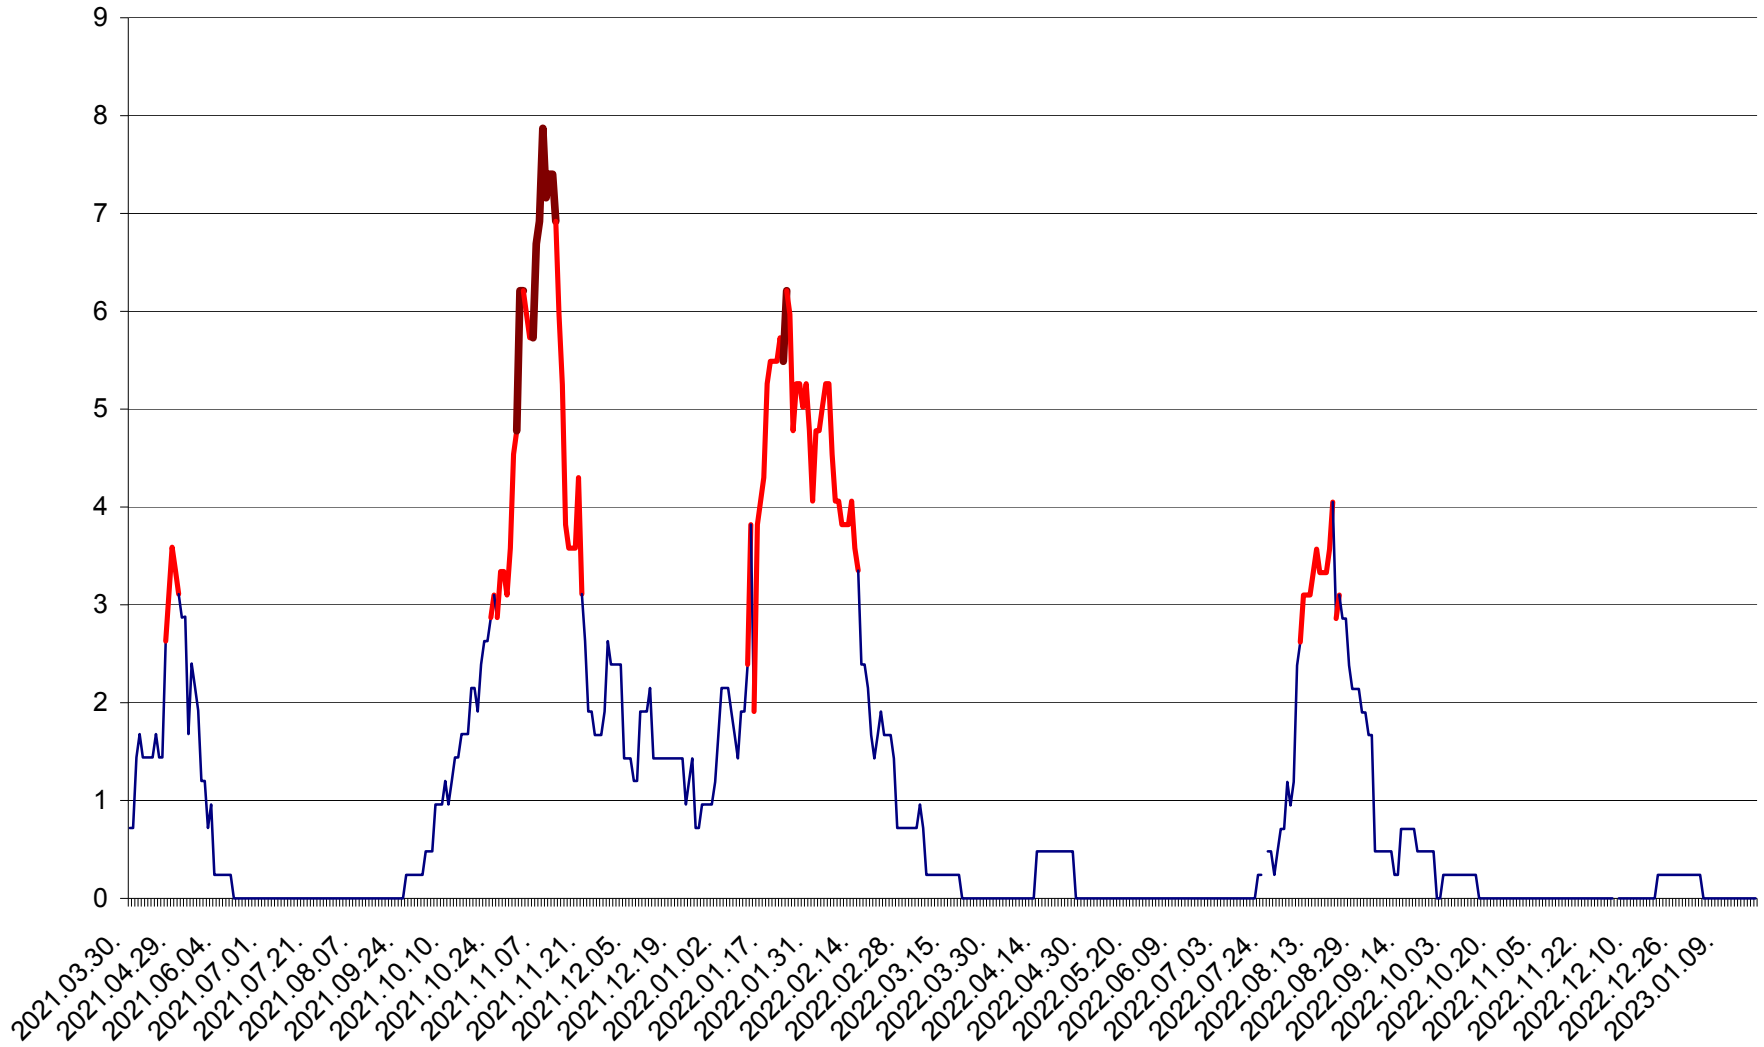

CORBU - Evolutia incidentei cumulate pe 14 zile la ‰ de locuitori
2021.04.01. - 2023.01.19.

CORUND - Evolutia incidentei cumulate pe 14 zile la ‰ de locuitori
2021.04.01. - 2023.01.19.

COZMENI - Evolutia incidentei cumulate pe 14 zile la ‰ de locuitori
2021.04.01. - 2023.01.19.

ORAȘ CRISTURU SECUIESC - Evolutia incidentei cumulate pe 14 zile la ‰ de locuitori
2021.04.01. - 2023.01.19.

DĂNEȘTI - Evolutia incidentei cumulate pe 14 zile la ‰ de locuitori
2021.04.01. - 2023.01.19.

DÂRJIU - Evolutia incidentei cumulate pe 14 zile la ‰ de locuitori
2021.04.01. - 2023.01.19.

DEALU - Evolutia incidentei cumulate pe 14 zile la ‰ de locuitori
2021.04.01. - 2023.01.19.

DITRĂU - Evolutia incidentei cumulate pe 14 zile la ‰ de locuitori
2021.04.01. - 2023.01.19.

FELICENI - Evolutia incidentei cumulate pe 14 zile la ‰ de locuitori
2021.04.01. - 2023.01.19.

FRUMOASA - Evolutia incidentei cumulate pe 14 zile la ‰ de locuitori
2021.04.01. - 2023.01.19.

GĂLĂUȚAȘ - Evolutia incidentei cumulate pe 14 zile la ‰ de locuitori
2021.04.01. - 2023.01.19.