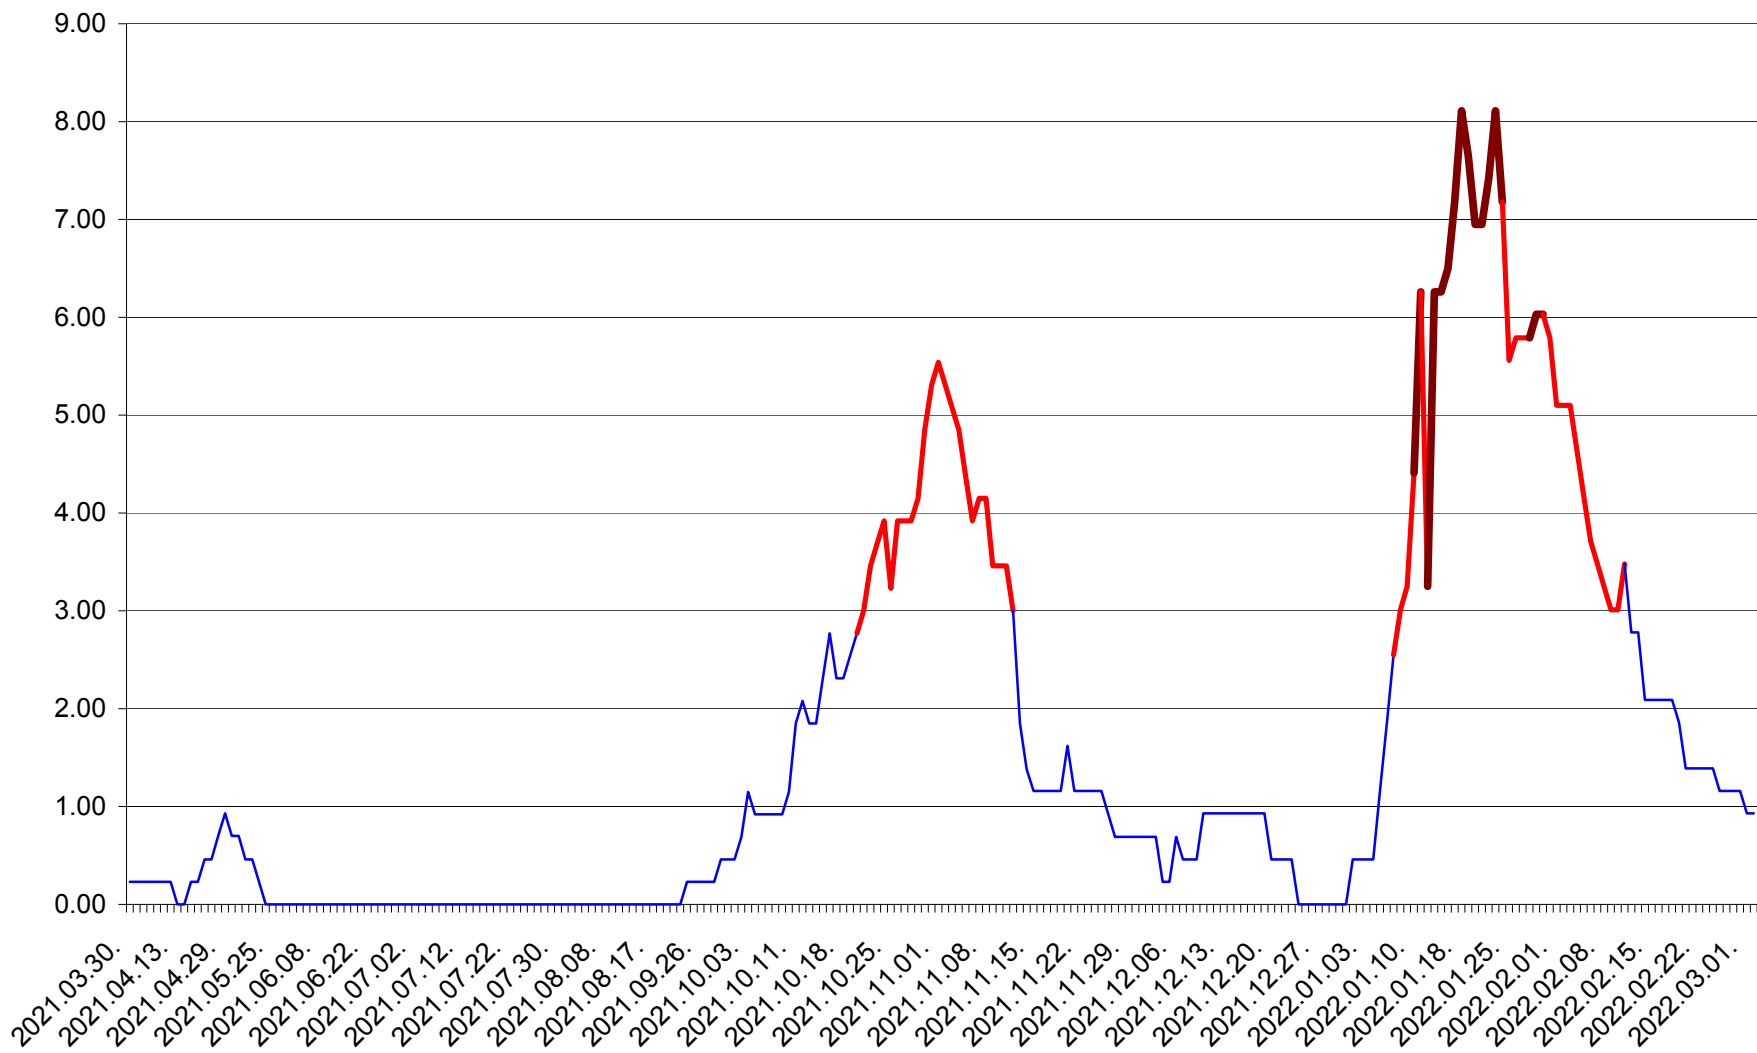

ORAȘ BĂLAN - Evolția incidenței cumulate pe 14 zile la ‰ de locuitori
2021.04.01. - 2022.03.02.

BILBOR - Evolutia incidentei cumulate pe 14 zile la ‰ de locuitori
2021.04.01. - 2022.03.02.

ORAȘ BORSEC - Evolutia incidentei cumulate pe 14 zile la ‰ de locuitori
2021.04.01. - 2022.03.02.

BRĂDEȘTI - Evolutia incidentei cumulate pe 14 zile la ‰ de locuitori
2021.04.01. - 2022.03.02.

CĂPÂLNIȚA - Evolutia incidentei cumulate pe 14 zile la ‰ de locuitori
2021.04.01. - 2022.03.02.

CÂRȚA - Evolutia incidentei cumulate pe 14 zile la ‰ de locuitori
2021.04.01. - 2022.03.02.

CICEU - Evolutia incidentei cumulate pe 14 zile la ‰ de locuitori
2021.04.01. - 2022.03.02.

CIUCSÂNGEORGIU - Evolutia incidentei cumulate pe 14 zile la ‰ de locuitori
2021.04.01. - 2022.03.02.

CIUMANI - Evolutia incidentei cumulate pe 14 zile la ‰ de locuitori
2021.04.01. - 2022.03.02.

CORBU - Evolutia incidentei cumulate pe 14 zile la ‰ de locuitori
2021.04.01. - 2022.03.02.

CORUND - Evolutia incidentei cumulate pe 14 zile la ‰ de locuitori
2021.04.01. - 2022.03.02.

COZMENI - Evolutia incidentei cumulate pe 14 zile la ‰ de locuitori
2021.04.01. - 2022.03.02.