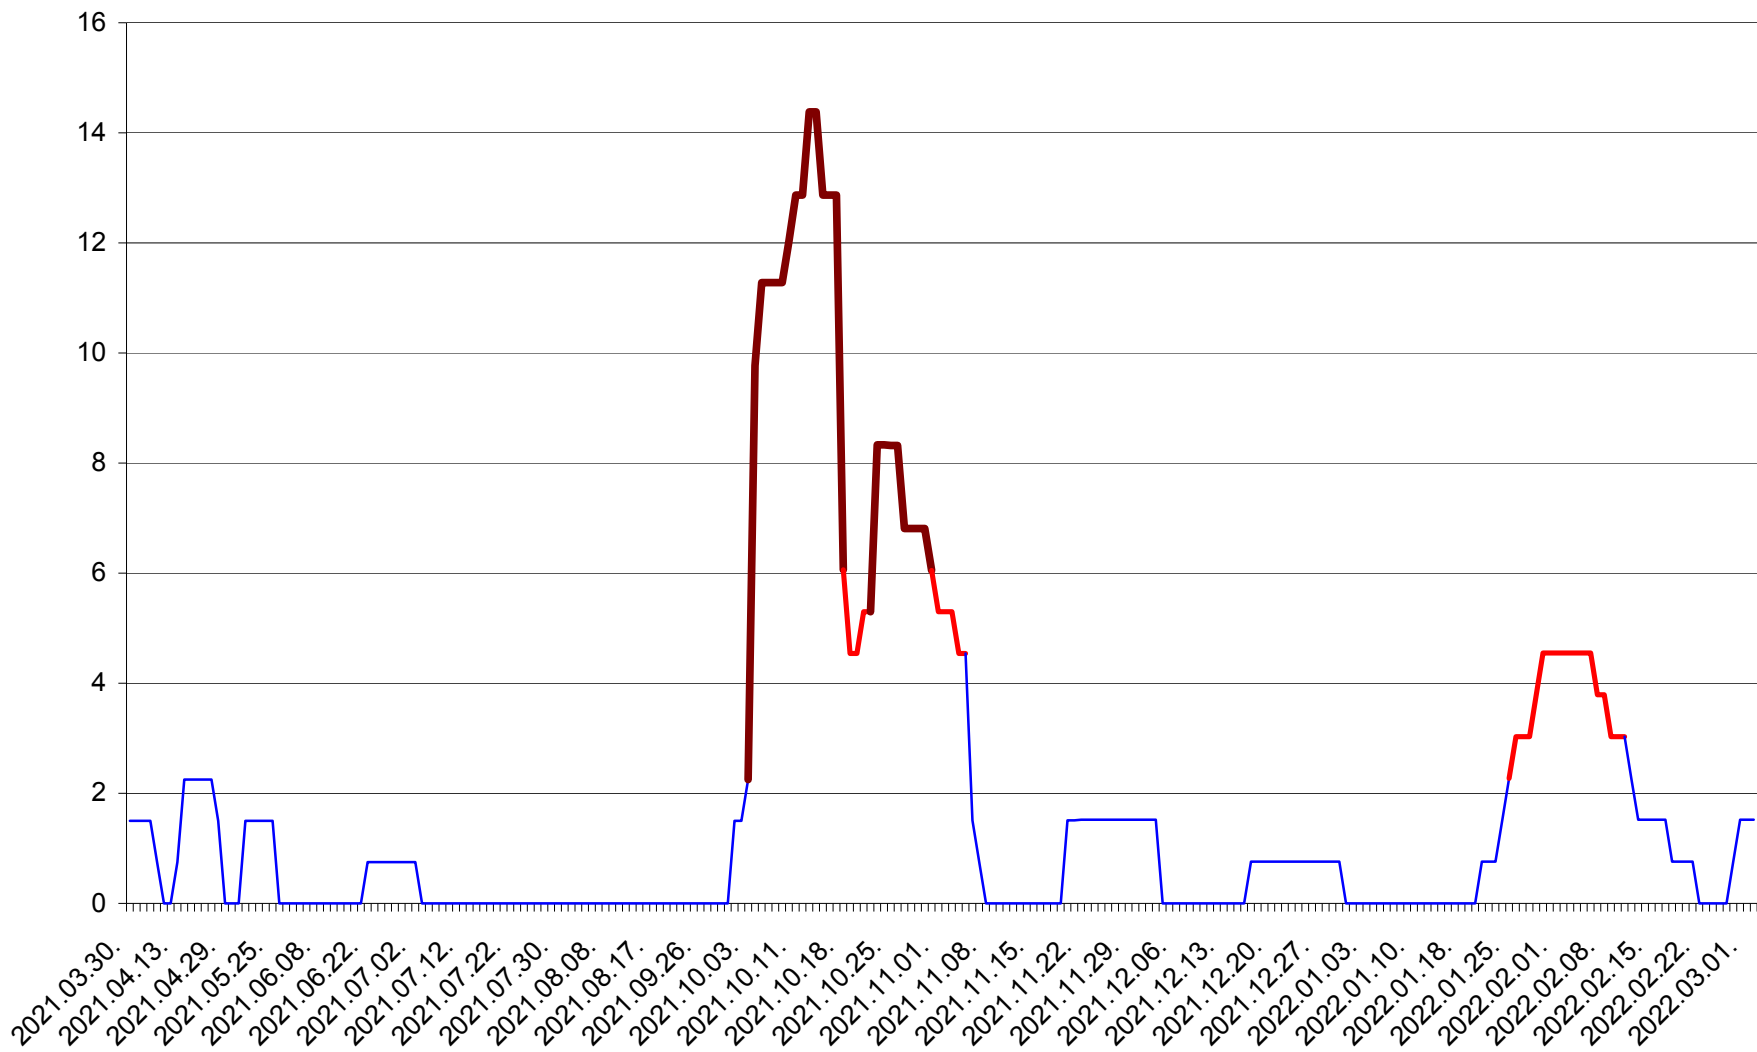

LELICENI - Evolutia incidentei cumulate pe 14 zile la ‰ de locuitori
2021.04.01. - 2022.03.02.

LUETA - Evolutia incidentei cumulate pe 14 zile la ‰ de locuitori
2021.04.01. - 2022.03.02.

LUNCA DE JOS - Evolutia incidentei cumulate pe 14 zile la ‰ de locuitori
2021.04.01. - 2022.03.02.

LUNCA DE SUS - Evolutia incidentei cumulate pe 14 zile la ‰ de locuitori
2021.04.01. - 2022.03.02.

LUPENI - Evolutia incidentei cumulate pe 14 zile la ‰ de locuitori
2021.04.01. - 2022.03.02.

MĂDĂRAȘ - Evolutia incidentei cumulate pe 14 zile la ‰ de locuitori
2021.04.01. - 2022.03.02.

MĂRTINIȘ - Evolutia incidentei cumulate pe 14 zile la ‰ de locuitori
2021.04.01. - 2022.03.02.

MEREȘTI - Evolutia incidentei cumulate pe 14 zile la ‰ de locuitori
2021.04.01. - 2022.03.02.

MUNICIPIUL MIERCUREA-CIUC - Evolutia incidentei cumulate pe 14 zile la ‰ de locuitori
2021.04.01. - 2022.03.02.

MIHĂILENI - Evolutia incidentei cumulate pe 14 zile la ‰ de locuitori
2021.04.01. - 2022.03.02.

MUGENI - Evolutia incidentei cumulate pe 14 zile la ‰ de locuitori
2021.04.01. - 2022.03.02.

OCLAND - Evolutia incidentei cumulate pe 14 zile la ‰ de locuitori
2021.04.01. - 2022.03.02.