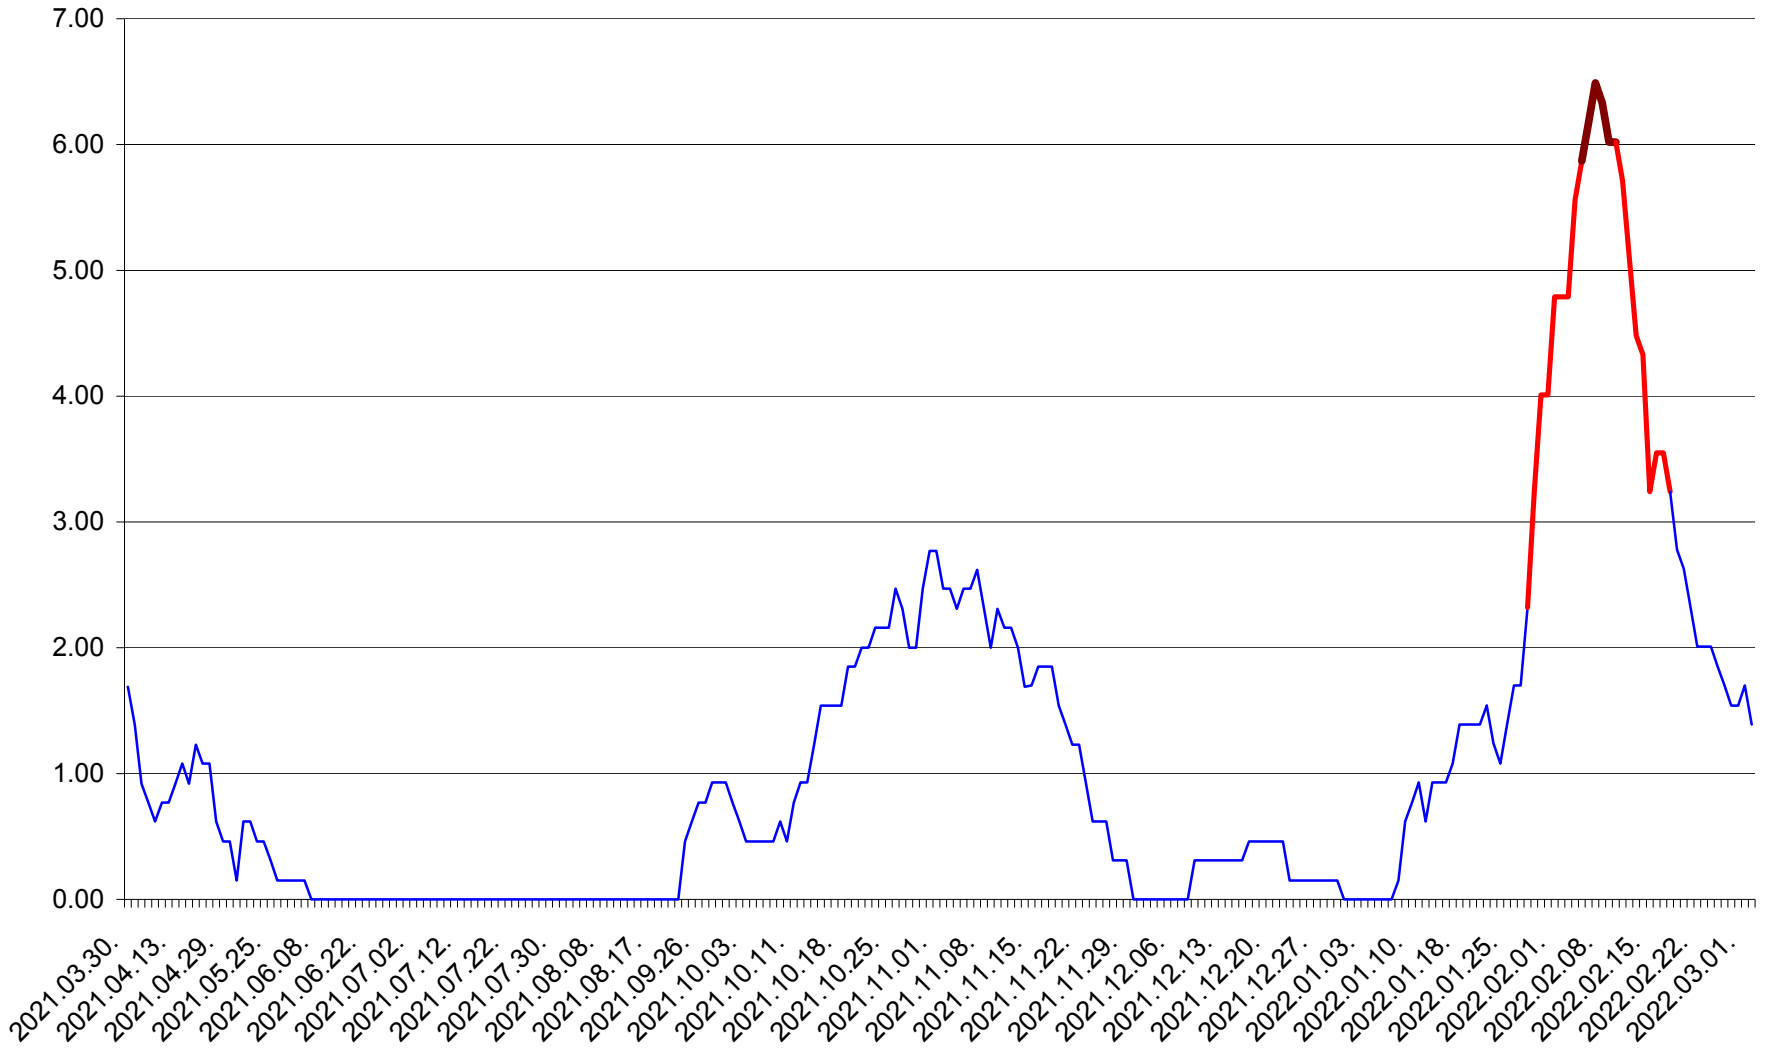

ORAȘ BĂLAN - Evolția incidenței cumulate pe 14 zile la ‰ de locuitori
2021.04.01. - 2022.03.02.

BILBOR - Evolutia incidentei cumulate pe 14 zile la ‰ de locuitori
2021.04.01. - 2022.03.02.

ORAȘ BORSEC - Evolutia incidentei cumulate pe 14 zile la ‰ de locuitori
2021.04.01. - 2022.03.02.

BRĂDEȘTI - Evolutia incidentei cumulate pe 14 zile la ‰ de locuitori
2021.04.01. - 2022.03.02.

CĂPÂLNIȚA - Evolutia incidentei cumulate pe 14 zile la ‰ de locuitori
2021.04.01. - 2022.03.02.

CÂRȚA - Evolutia incidentei cumulate pe 14 zile la ‰ de locuitori
2021.04.01. - 2022.03.02.

CICEU - Evolutia incidentei cumulate pe 14 zile la ‰ de locuitori
2021.04.01. - 2022.03.02.

CIUCSÂNGEORGIU - Evolutia incidentei cumulate pe 14 zile la ‰ de locuitori
2021.04.01. - 2022.03.02.

CIUMANI - Evolutia incidentei cumulate pe 14 zile la ‰ de locuitori
2021.04.01. - 2022.03.02.

CORBU - Evolutia incidentei cumulate pe 14 zile la ‰ de locuitori
2021.04.01. - 2022.03.02.

CORUND - Evolutia incidentei cumulate pe 14 zile la ‰ de locuitori
2021.04.01. - 2022.03.02.

COZMENI - Evolutia incidentei cumulate pe 14 zile la ‰ de locuitori
2021.04.01. - 2022.03.02.