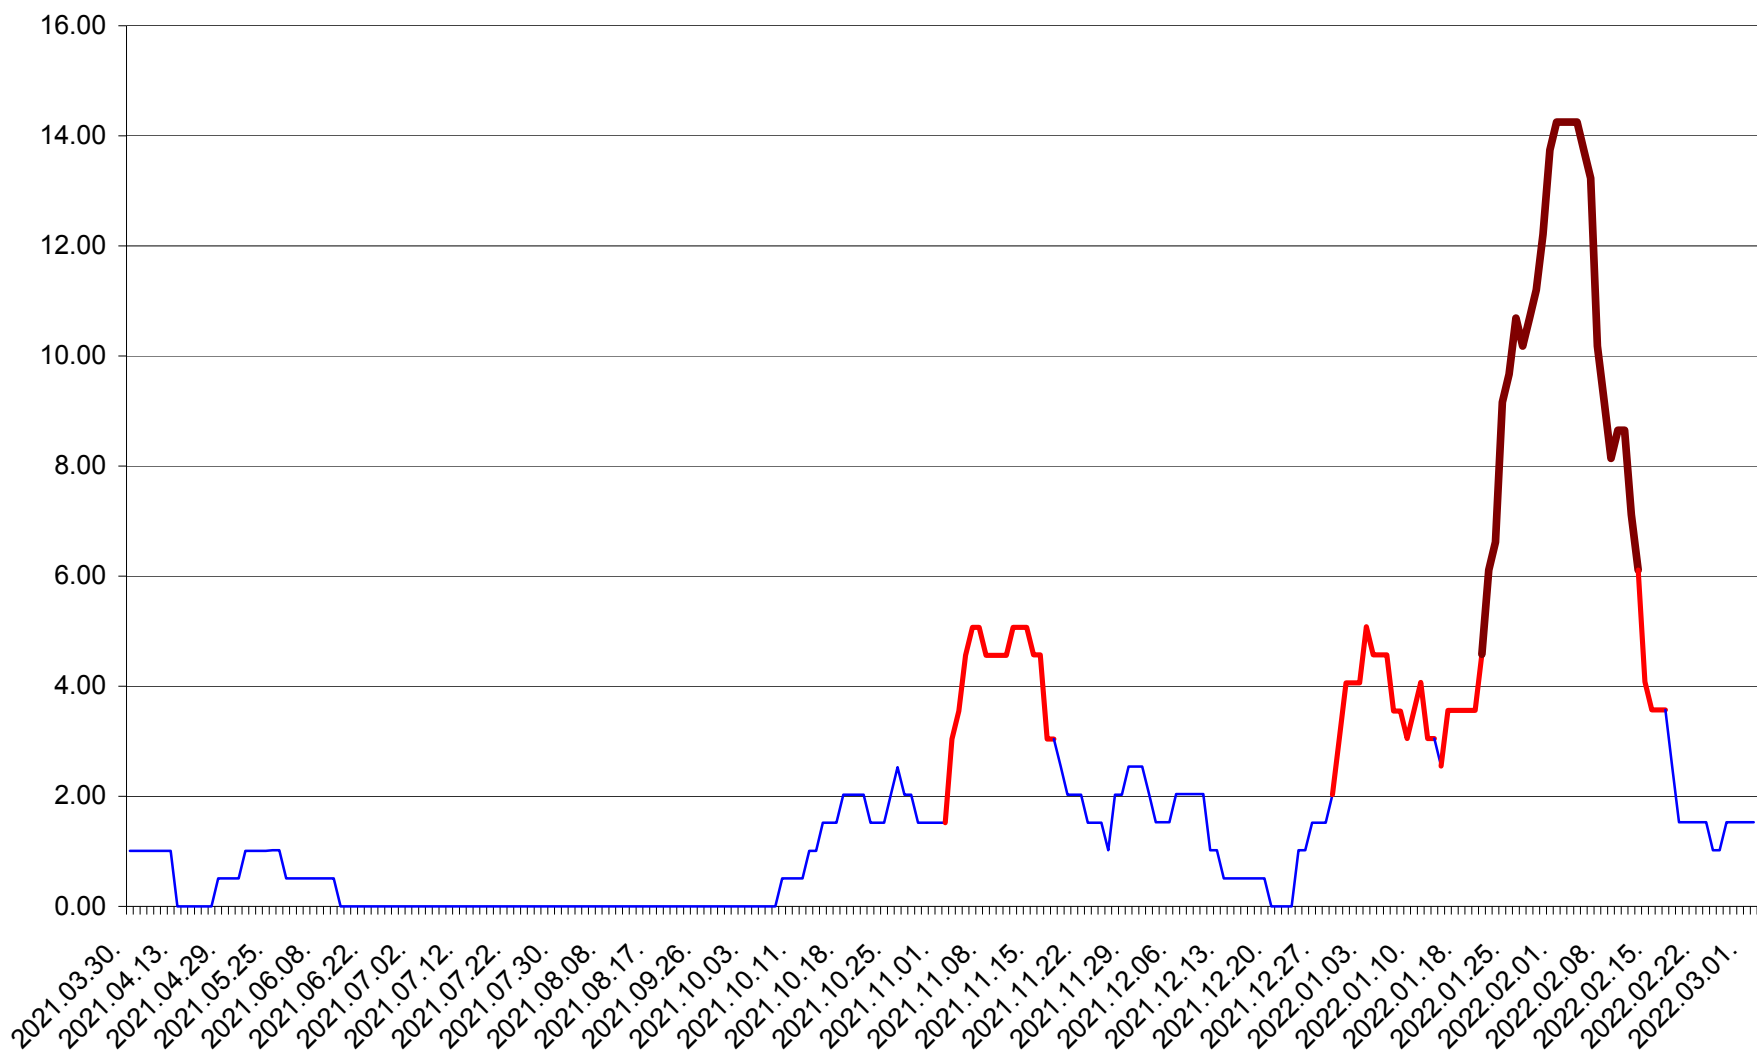

TUȘNAD - Evolutia incidentei cumulate pe 14 zile la ‰ de locuitori
2021.04.01. - 2022.03.02.

ULIEȘ - Evoluția incidenței cumulate pe 14 zile la ‰ de locuitori
2021.04.01. - 2022.03.02.

VĂRȘAG - Evolutia incidentei cumulate pe 14 zile la ‰ de locuitori
2021.04.01. - 2022.03.02.

ORAȘ VLĂHIȚA - Evolutia incidentei cumulate pe 14 zile la ‰ de locuitori
2021.04.01. - 2022.03.02.

VOȘLĂBENI - Evolutia incidentei cumulate pe 14 zile la ‰ de locuitori
2021.04.01. - 2022.03.02.

ZETEA - Evolutia incidentei cumulate pe 14 zile la ‰ de locuitori
2021.04.01. - 2022.03.02.