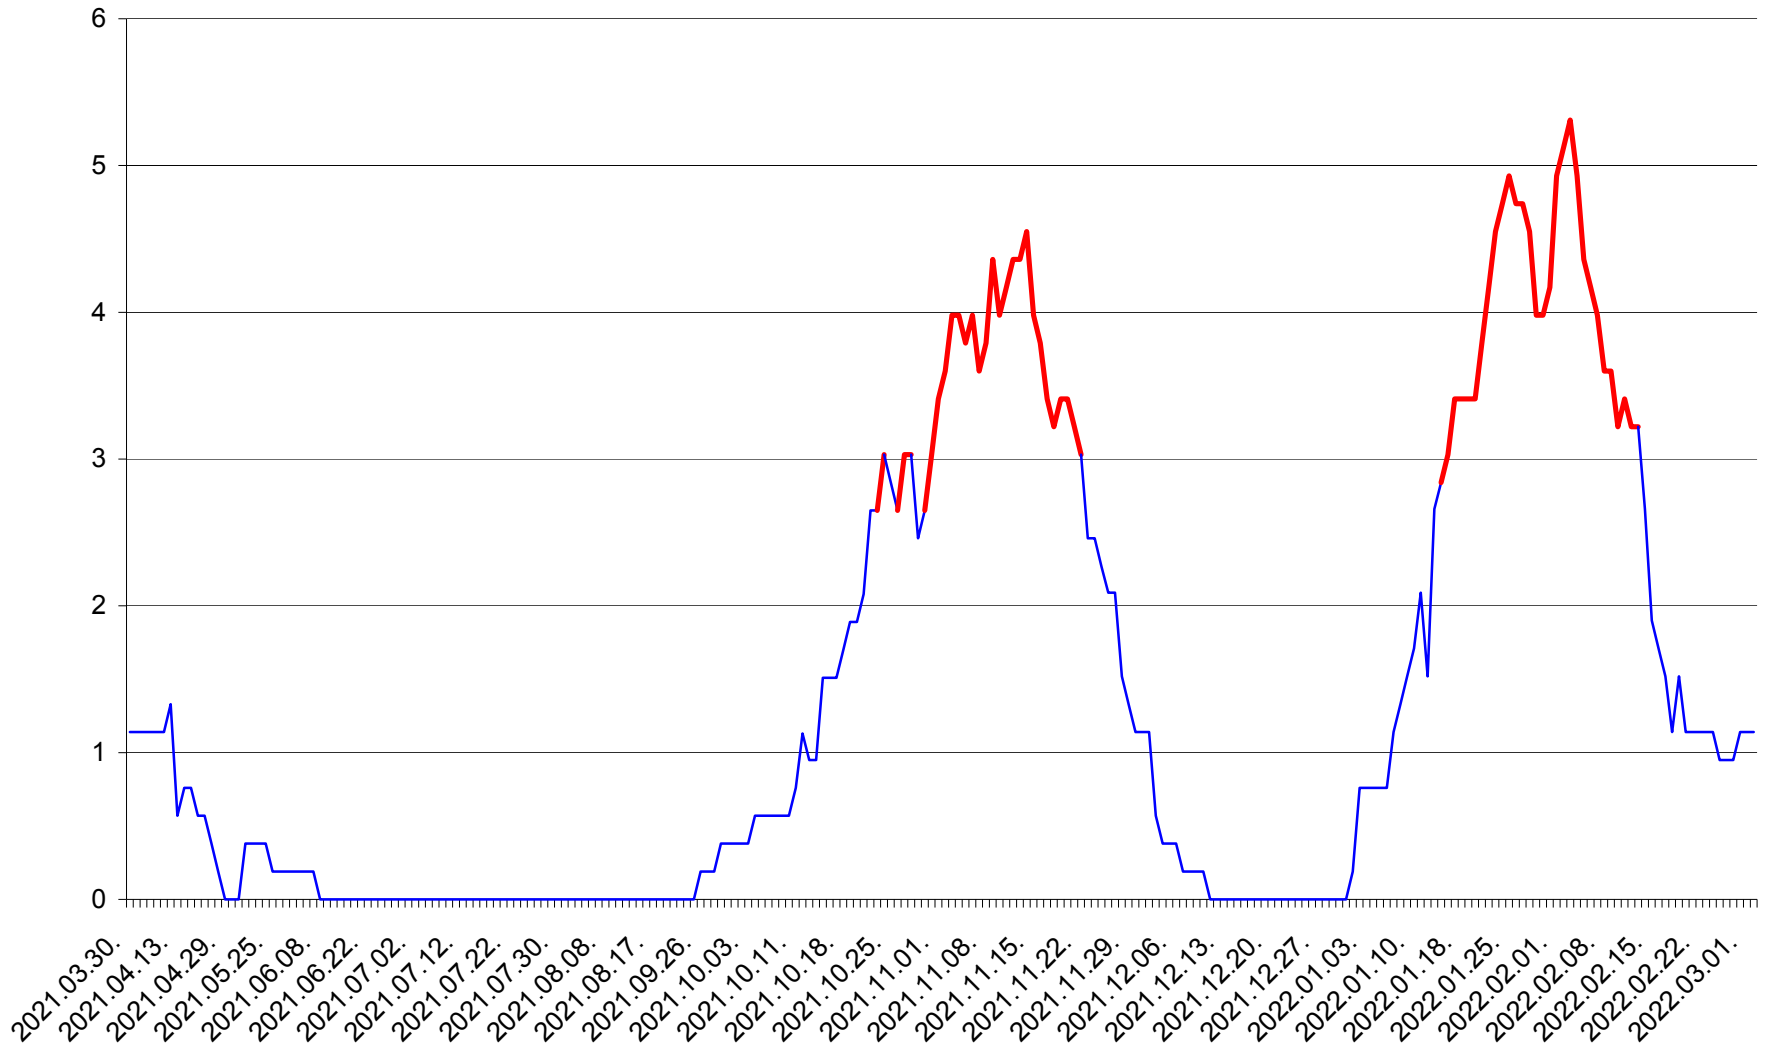

SÂNSIMION - Evolutia incidentei cumulate pe 14 zile la ‰ de locuitori
2021.04.01. - 2022.03.02.

SÂNTIMBRU - Evolutia incidentei cumulate pe 14 zile la ‰ de locuitori
2021.04.01. - 2022.03.02.

SĂRMAȘ - Evolutia incidentei cumulate pe 14 zile la ‰ de locuitori
2021.04.01. - 2022.03.02.

SATU MARE - Evolutia incidentei cumulate pe 14 zile la ‰ de locuitori
2021.04.01. - 2022.03.02.

SECUIENI - Evolutia incidentei cumulate pe 14 zile la ‰ de locuitori
2021.04.01. - 2022.03.02.

SICULENI - Evolutia incidentei cumulate pe 14 zile la ‰ de locuitori
2021.04.01. - 2022.03.02.

ȘIMONEȘTI - Evolutia incidentei cumulate pe 14 zile la ‰ de locuitori
2021.04.01. - 2022.03.02.

SUBCETATE - Evolutia incidentei cumulate pe 14 zile la ‰ de locuitori
2021.04.01. - 2022.03.02.

SUSENI - Evolutia incidentei cumulate pe 14 zile la ‰ de locuitori
2021.04.01. - 2022.03.02.