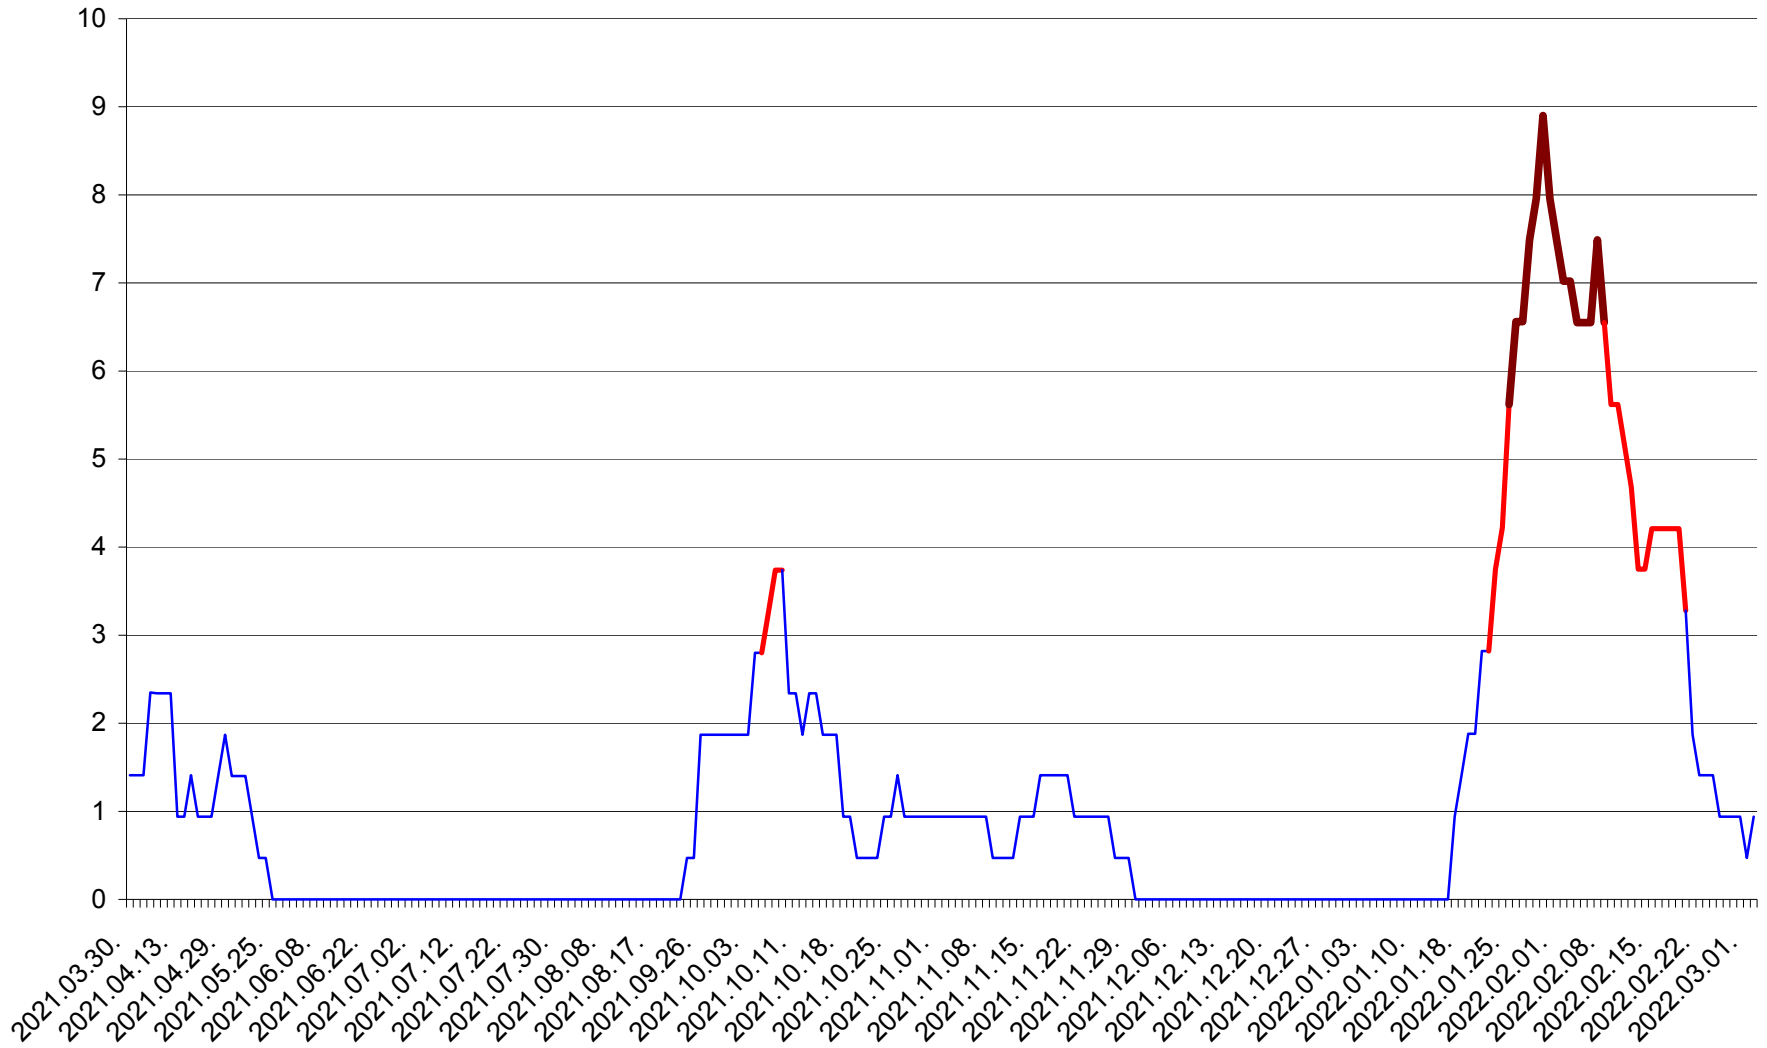

SECUIENI - Evolutia incidentei cumulate pe 14 zile la ‰ de locuitori
2021.04.01. - 2022.03.02.