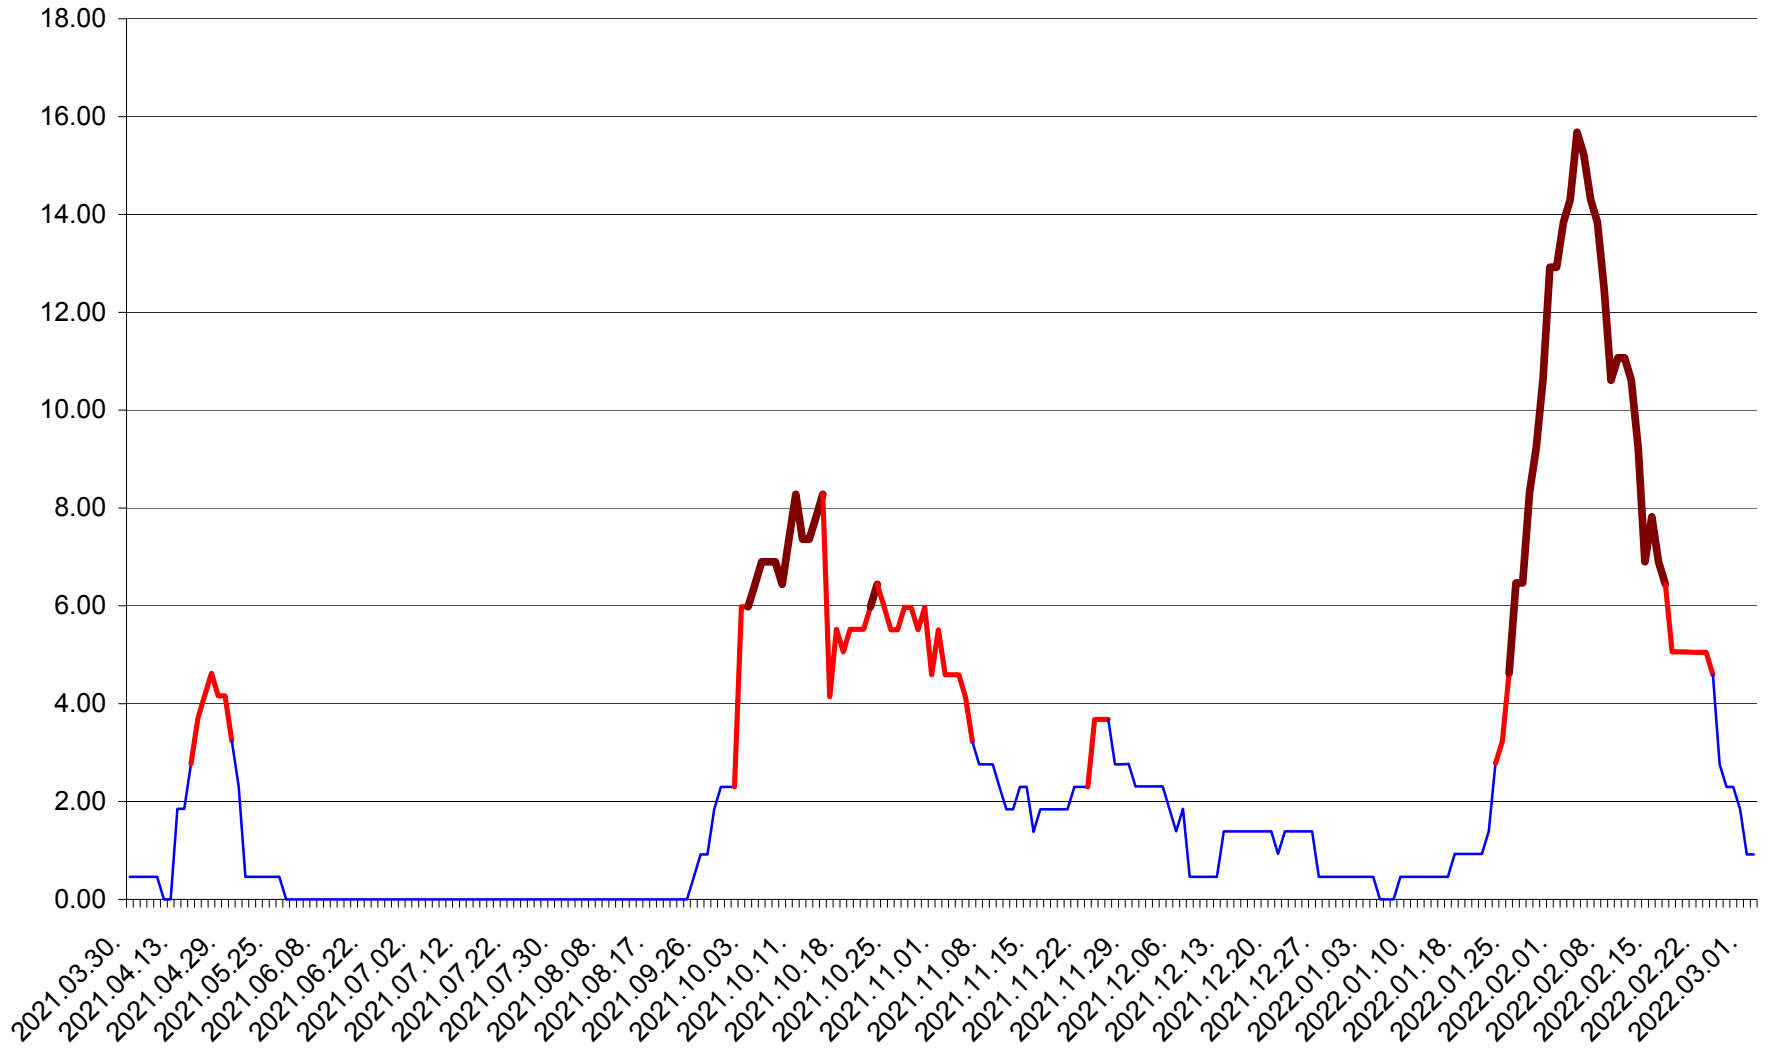

ATID - Evolutia incidentei cumulate pe 14 zile la % de locuitori
2021.04.01. - 2022.03.02.

AVRĂMEȘTI - Evolutia incidentei cumulate pe 14 zile la ‰ de locuitori
2021.04.01. - 2022.03.02.

ORAȘ BĂILE TUȘNAD - Evoluția incidenței cumulate pe 14 zile la ‰ de locuitori
2021.04.01. - 2022.03.02.

ORAȘ BĂLAN - Evolția incidenței cumulate pe 14 zile la ‰ de locuitori
2021.04.01. - 2022.03.02.

BILBOR - Evolutia incidentei cumulate pe 14 zile la ‰ de locuitori
2021.04.01. - 2022.03.02.

ORAȘ BORSEC - Evolutia incidentei cumulate pe 14 zile la ‰ de locuitori
2021.04.01. - 2022.03.02.

BRĂDEȘTI - Evolutia incidentei cumulate pe 14 zile la ‰ de locuitori
2021.04.01. - 2022.03.02.

CĂPÂLNIȚA - Evolutia incidentei cumulate pe 14 zile la ‰ de locuitori
2021.04.01. - 2022.03.02.

CÂRȚA - Evolutia incidentei cumulate pe 14 zile la ‰ de locuitori
2021.04.01. - 2022.03.02.

CICEU - Evolutia incidentei cumulate pe 14 zile la ‰ de locuitori
2021.04.01. - 2022.03.02.

CIUCSÂNGEORGIU - Evolutia incidentei cumulate pe 14 zile la ‰ de locuitori
2021.04.01. - 2022.03.02.

CIUMANI - Evolutia incidentei cumulate pe 14 zile la ‰ de locuitori
2021.04.01. - 2022.03.02.