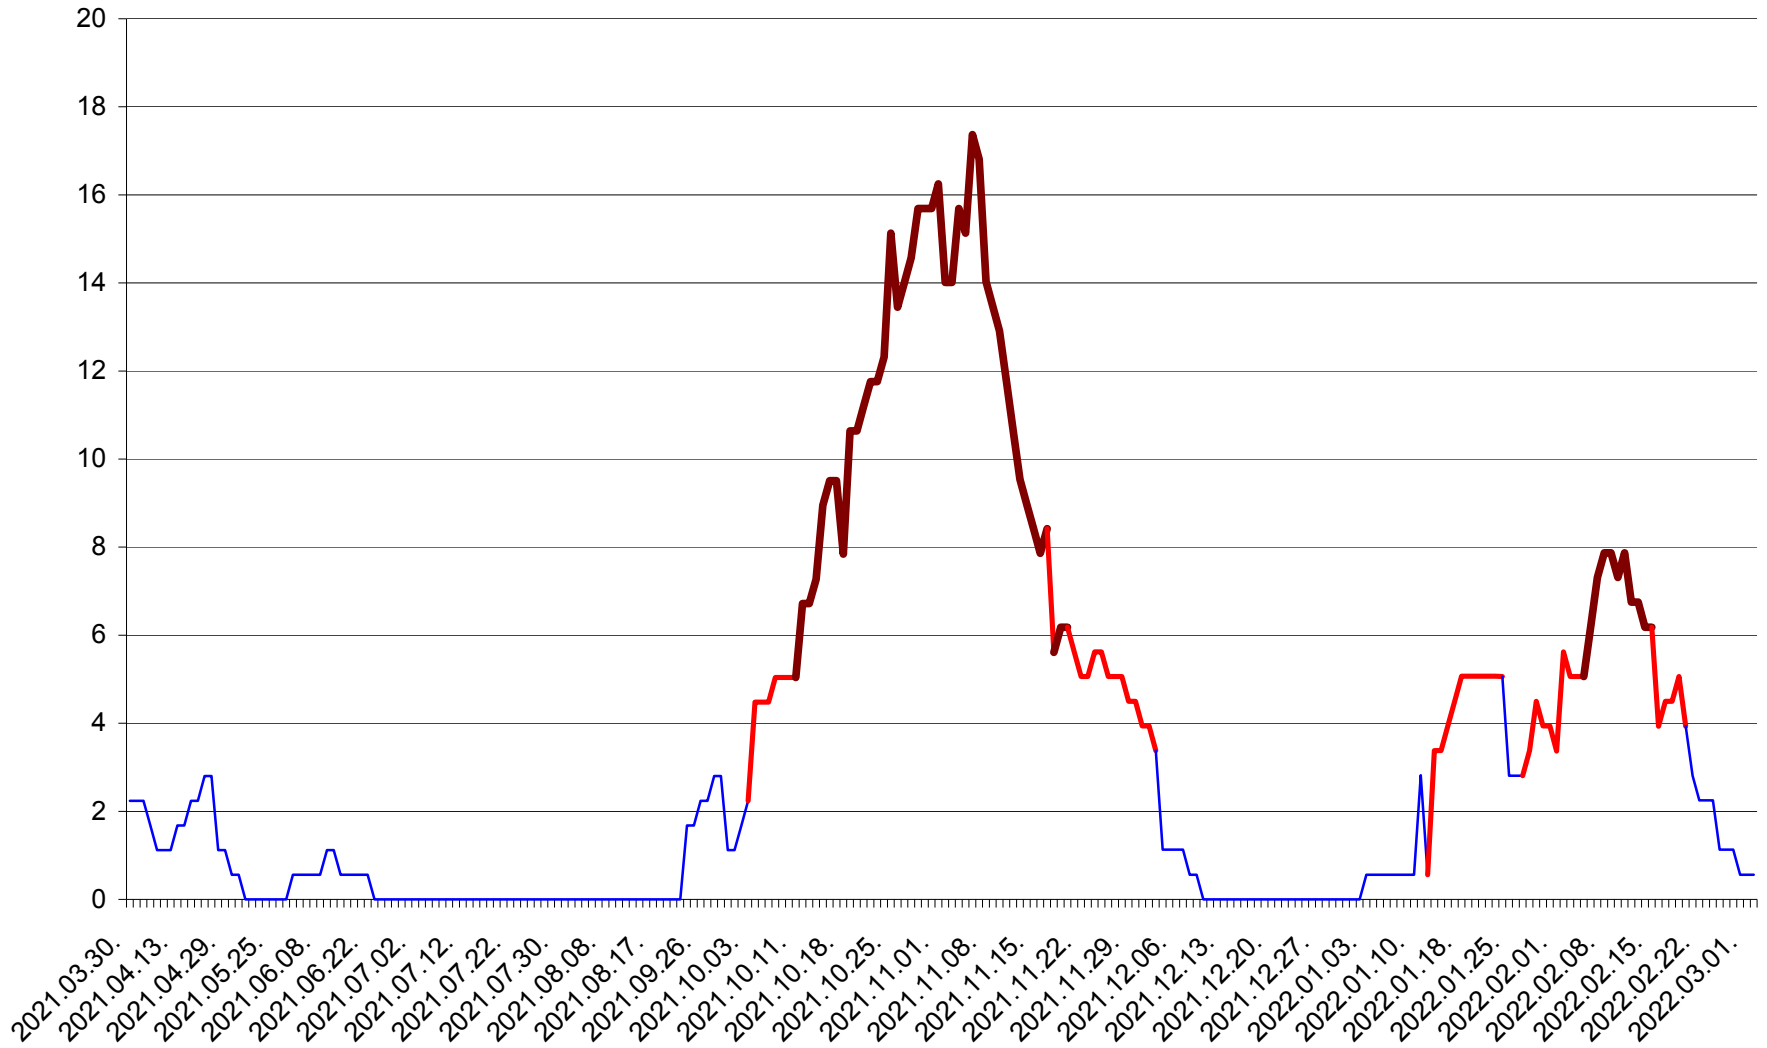

SÂNSIMION - Evolutia incidentei cumulate pe 14 zile la ‰ de locuitori
2021.04.01. - 2022.03.02.

SÂNTIMBRU - Evolutia incidentei cumulate pe 14 zile la ‰ de locuitori
2021.04.01. - 2022.03.02.

SĂRMAȘ - Evolutia incidentei cumulate pe 14 zile la ‰ de locuitori
2021.04.01. - 2022.03.02.

SATU MARE - Evolutia incidentei cumulate pe 14 zile la ‰ de locuitori
2021.04.01. - 2022.03.02.

SECUIENI - Evolutia incidentei cumulate pe 14 zile la ‰ de locuitori
2021.04.01. - 2022.03.02.

SICULENI - Evolutia incidentei cumulate pe 14 zile la ‰ de locuitori
2021.04.01. - 2022.03.02.

ȘIMONEȘTI - Evolutia incidentei cumulate pe 14 zile la ‰ de locuitori
2021.04.01. - 2022.03.02.

SUBCETATE - Evolutia incidentei cumulate pe 14 zile la ‰ de locuitori
2021.04.01. - 2022.03.02.

SUSENI - Evolutia incidentei cumulate pe 14 zile la ‰ de locuitori
2021.04.01. - 2022.03.02.