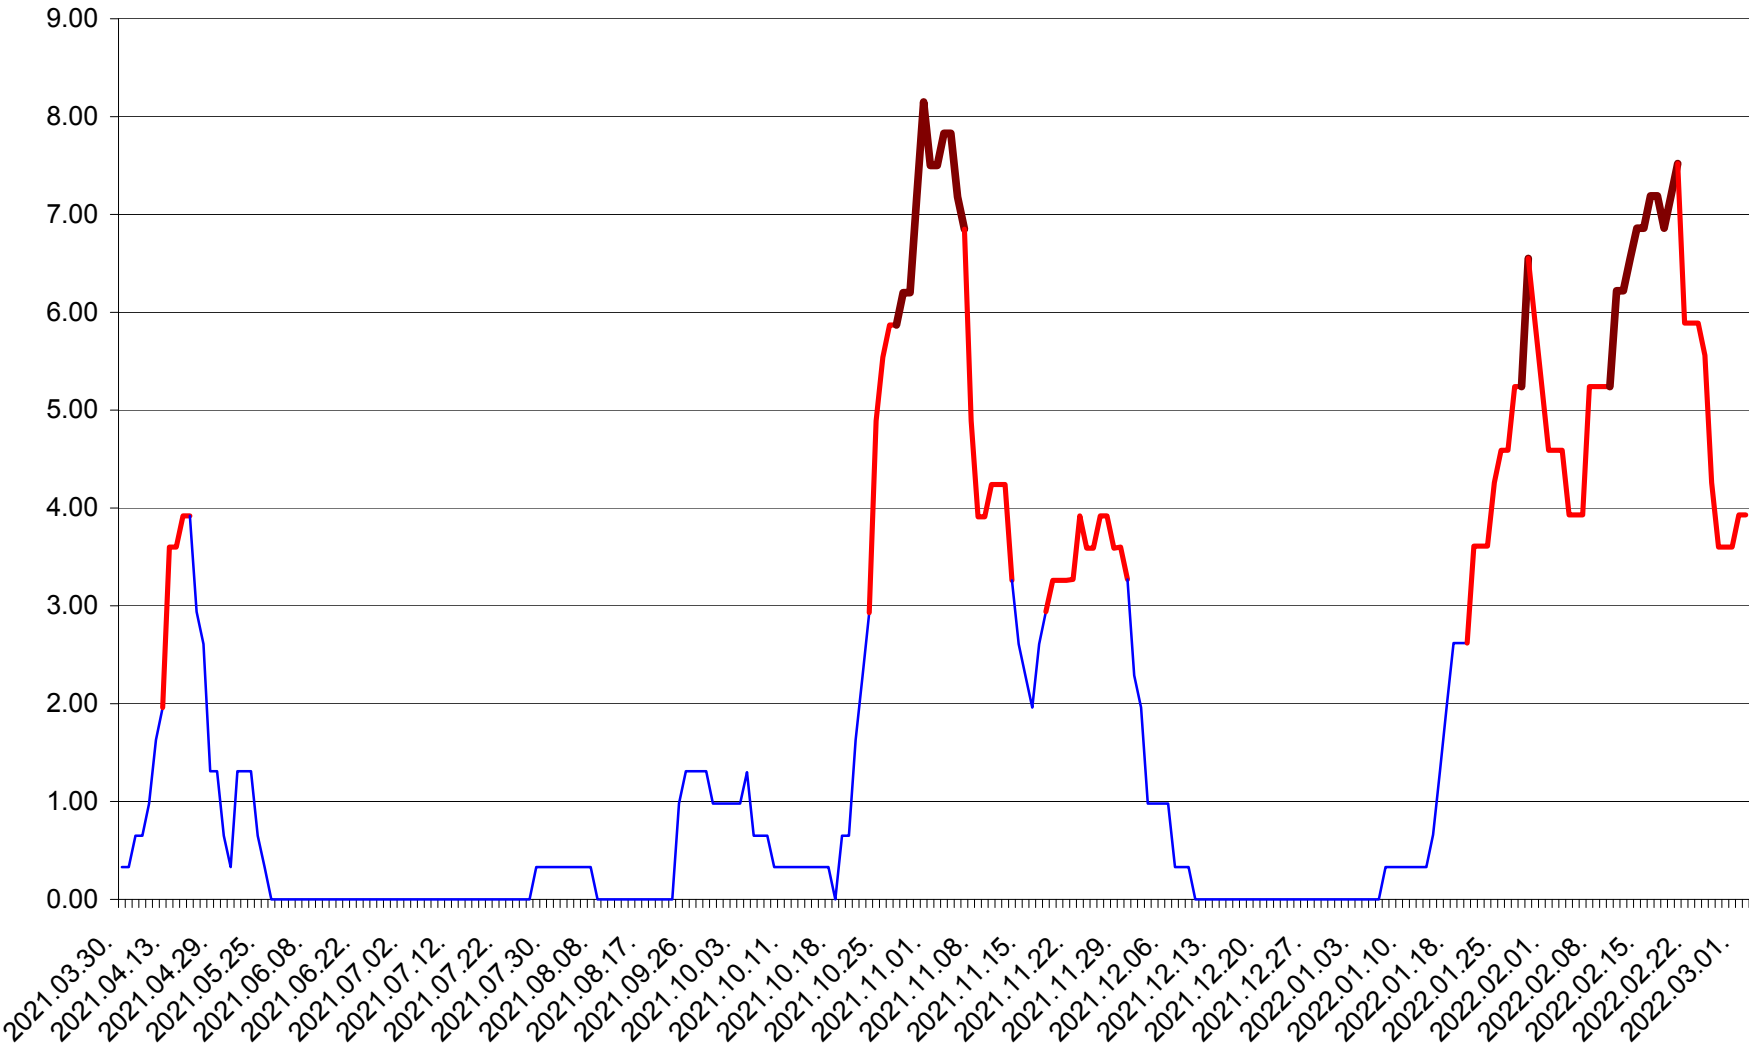

ATID - Evolutia incidentei cumulate pe 14 zile la % de locuitori
2021.04.01. - 2022.03.02.

AVRĂMEȘTI - Evolutia incidentei cumulate pe 14 zile la ‰ de locuitori
2021.04.01. - 2022.03.02.

ORAȘ BĂILE TUȘNAD - Evoluția incidenței cumulate pe 14 zile la ‰ de locuitori
2021.04.01. - 2022.03.02.

ORAȘ BĂLAN - Evolția incidenței cumulate pe 14 zile la ‰ de locuitori
2021.04.01. - 2022.03.02.

BILBOR - Evolutia incidentei cumulate pe 14 zile la ‰ de locuitori
2021.04.01. - 2022.03.02.

ORAȘ BORSEC - Evolutia incidentei cumulate pe 14 zile la ‰ de locuitori
2021.04.01. - 2022.03.02.

BRĂDEȘTI - Evolutia incidentei cumulate pe 14 zile la ‰ de locuitori
2021.04.01. - 2022.03.02.

CĂPÂLNIȚA - Evolutia incidentei cumulate pe 14 zile la ‰ de locuitori
2021.04.01. - 2022.03.02.

CÂRȚA - Evolutia incidentei cumulate pe 14 zile la ‰ de locuitori
2021.04.01. - 2022.03.02.