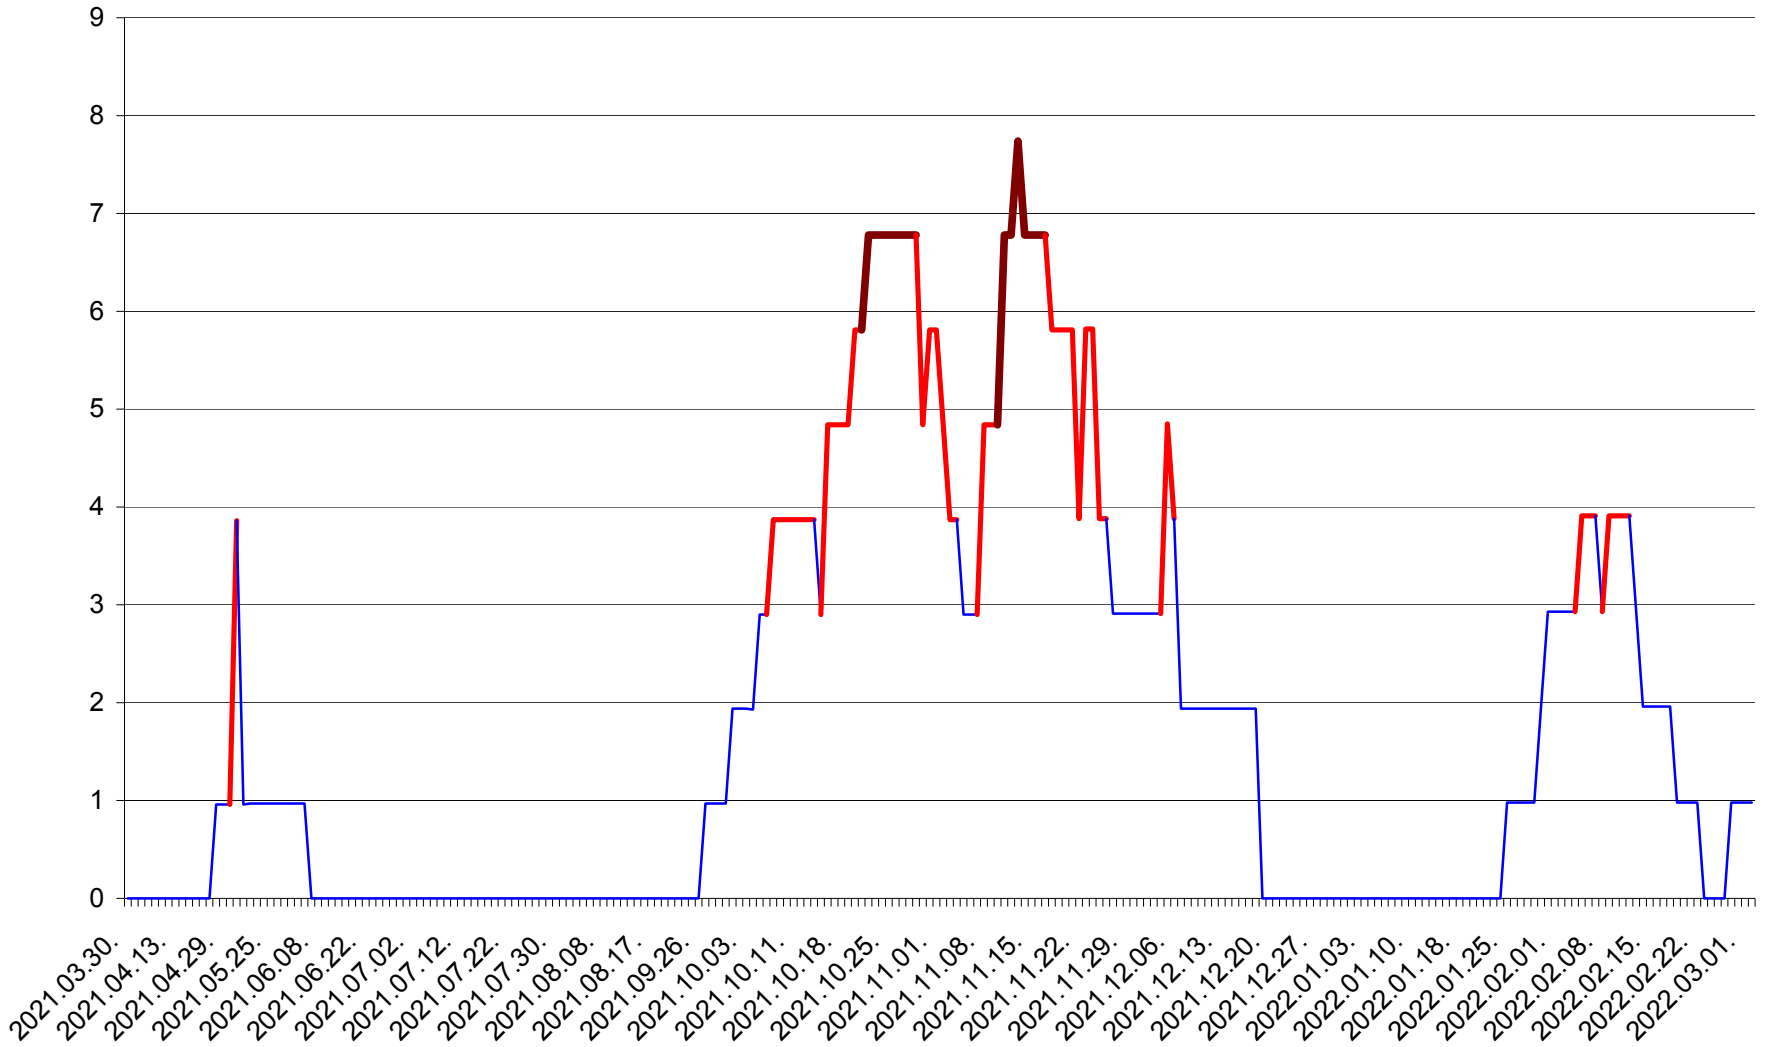

DEALU - Evolutia incidentei cumulate pe 14 zile la % de locuitori
2021.04.01. - 2022.03.02.