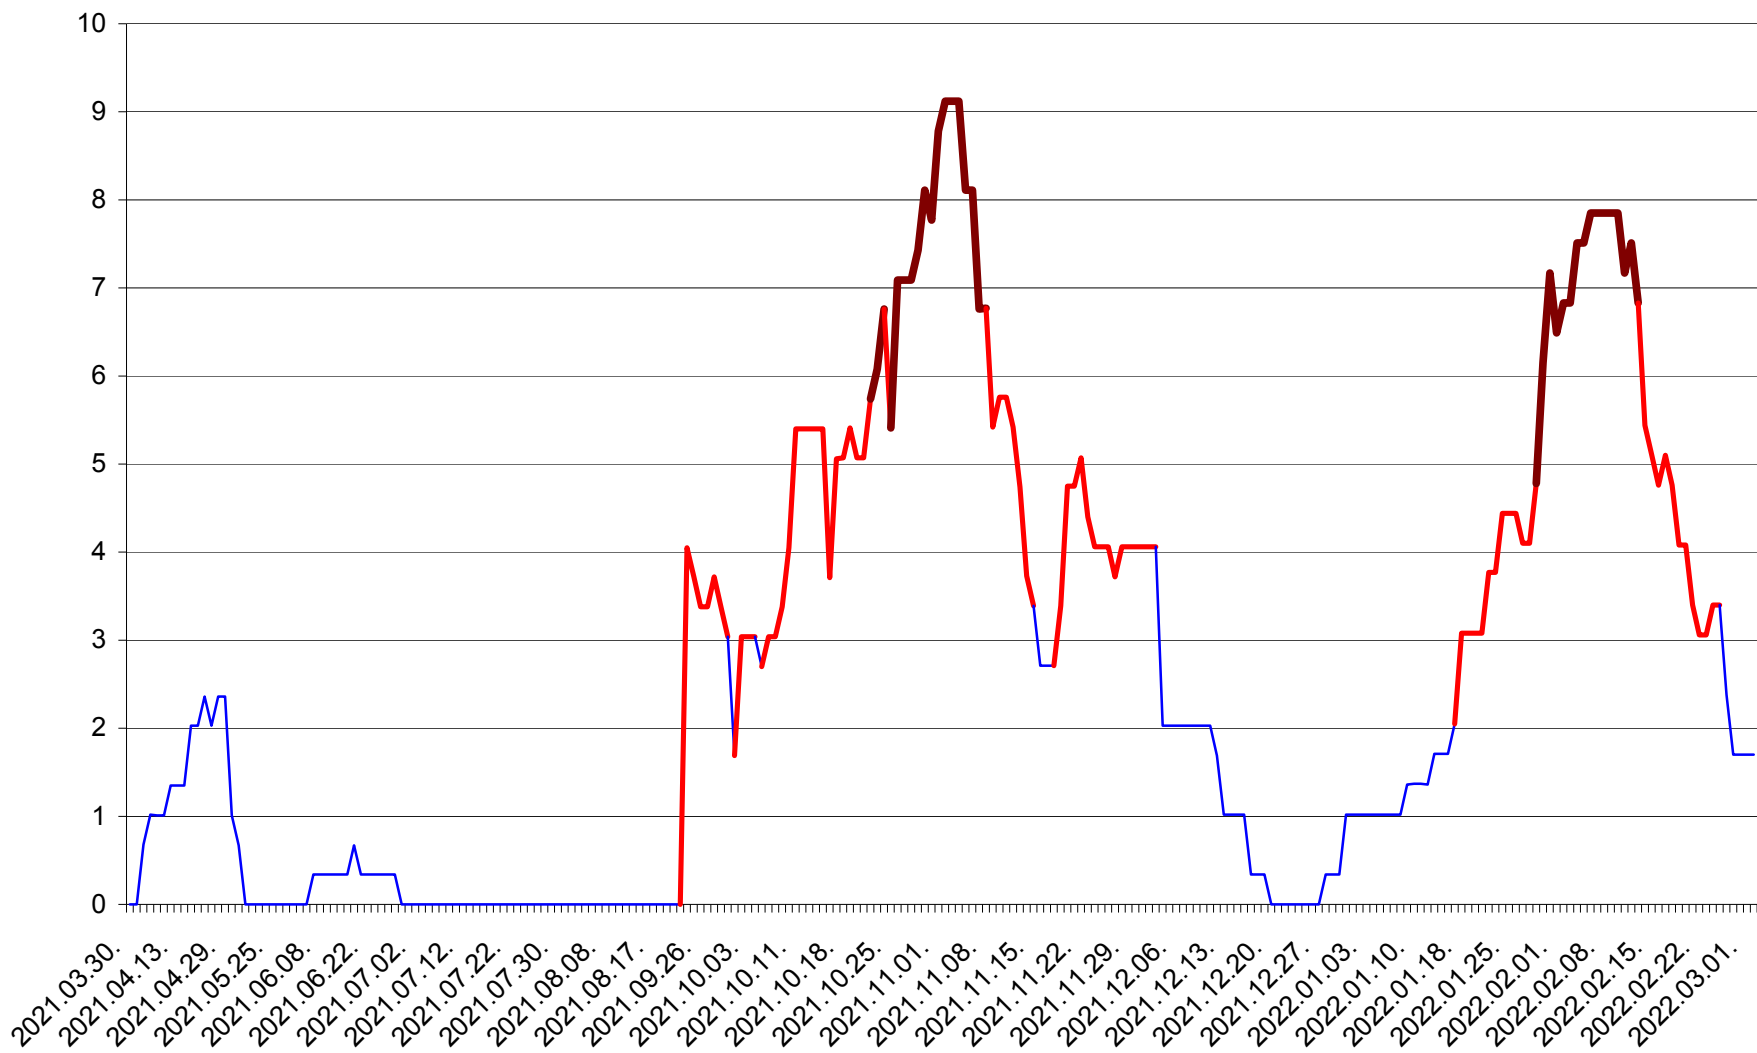

LELICENI - Evolutia incidentei cumulate pe 14 zile la ‰ de locuitori
2021.04.01. - 2022.03.02.

LUETA - Evolutia incidentei cumulate pe 14 zile la ‰ de locuitori
2021.04.01. - 2022.03.02.

LUNCA DE JOS - Evolutia incidentei cumulate pe 14 zile la ‰ de locuitori
2021.04.01. - 2022.03.02.

LUNCA DE SUS - Evolutia incidentei cumulate pe 14 zile la ‰ de locuitori
2021.04.01. - 2022.03.02.

LUPENI - Evolutia incidentei cumulate pe 14 zile la ‰ de locuitori
2021.04.01. - 2022.03.02.

MĂDĂRAȘ - Evolutia incidentei cumulate pe 14 zile la ‰ de locuitori
2021.04.01. - 2022.03.02.

MĂRTINIȘ - Evolutia incidentei cumulate pe 14 zile la ‰ de locuitori
2021.04.01. - 2022.03.02.

MEREȘTI - Evolutia incidentei cumulate pe 14 zile la ‰ de locuitori
2021.04.01. - 2022.03.02.

MUNICIPIUL MIERCUREA-CIUC - Evolutia incidentei cumulate pe 14 zile la ‰ de locuitori
2021.04.01. - 2022.03.02.