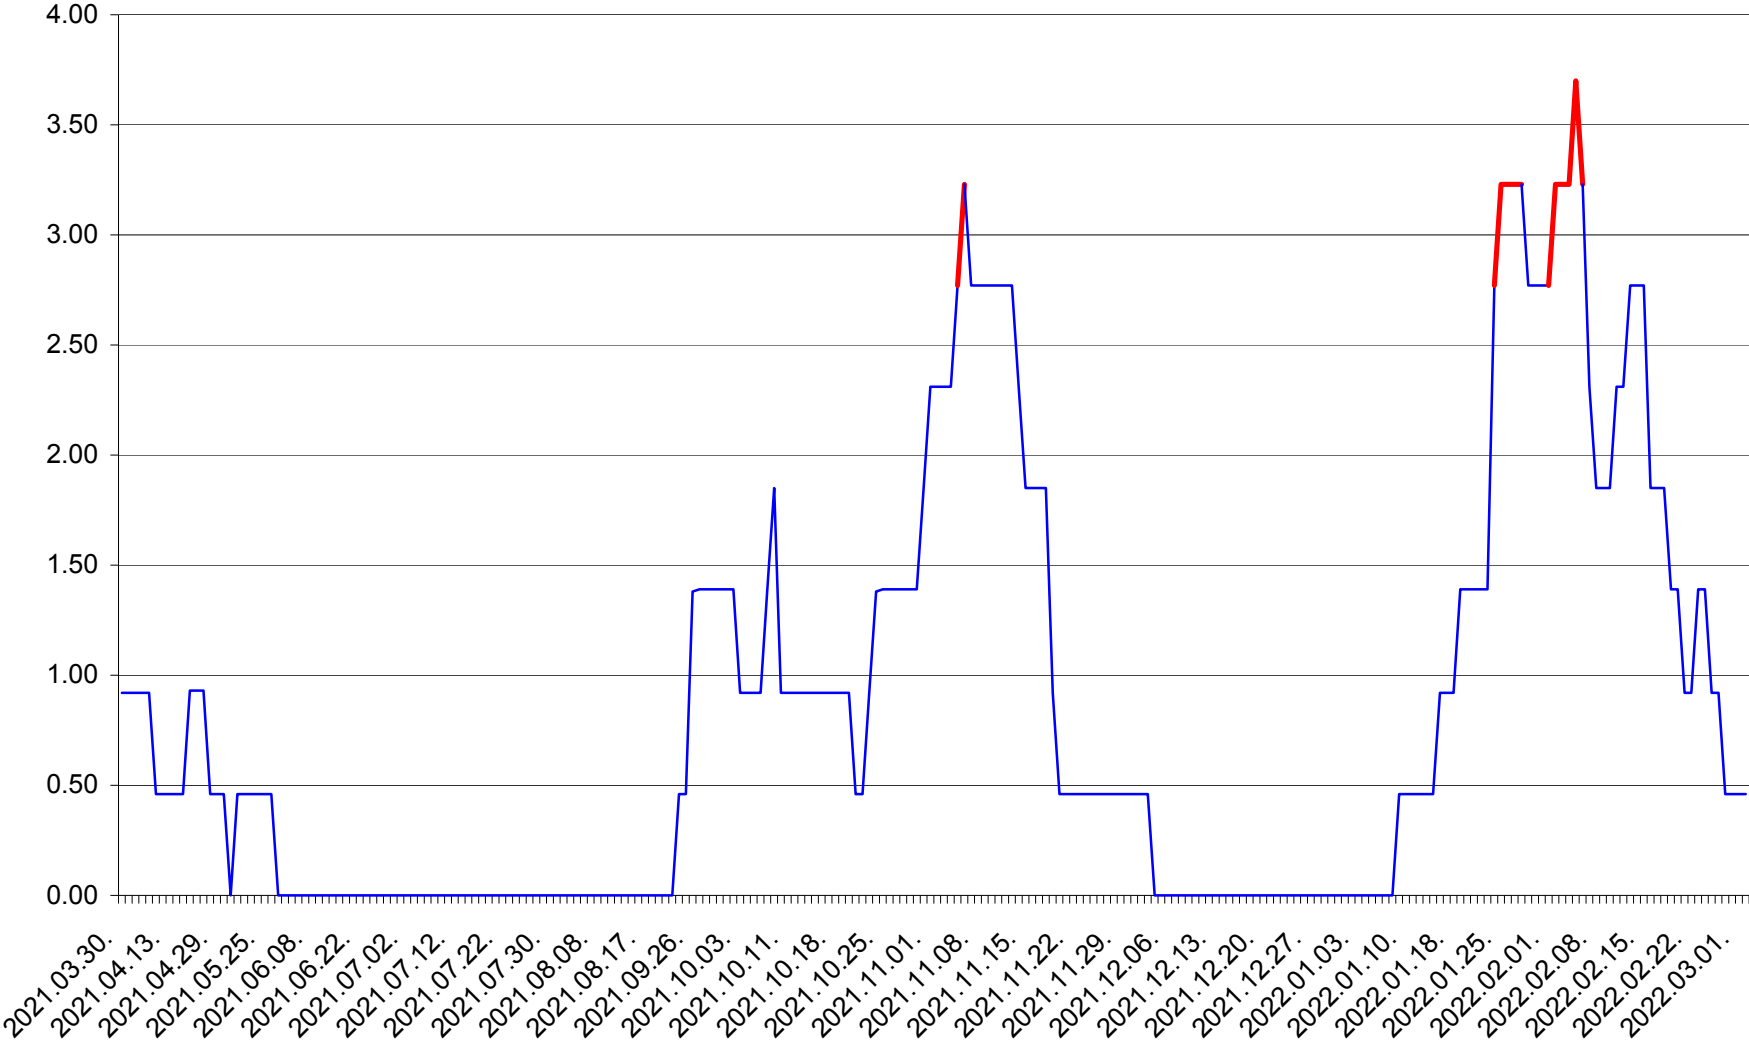

ATID - Evolutia incidentei cumulate pe 14 zile la % de locuitori
2021.04.01. - 2022.03.02.

AVRĂMEȘTI - Evolutia incidentei cumulate pe 14 zile la ‰ de locuitori
2021.04.01. - 2022.03.02.

ORAȘ BĂILE TUȘNAD - Evoluția incidenței cumulate pe 14 zile la ‰ de locuitori
2021.04.01. - 2022.03.02.

ORAȘ BĂLAN - Evolția incidenței cumulate pe 14 zile la ‰ de locuitori
2021.04.01. - 2022.03.02.

BILBOR - Evolutia incidentei cumulate pe 14 zile la ‰ de locuitori
2021.04.01. - 2022.03.02.

ORAȘ BORSEC - Evolutia incidentei cumulate pe 14 zile la ‰ de locuitori
2021.04.01. - 2022.03.02.

BRĂDEȘTI - Evolutia incidentei cumulate pe 14 zile la ‰ de locuitori
2021.04.01. - 2022.03.02.

CĂPÂLNIȚA - Evolutia incidentei cumulate pe 14 zile la ‰ de locuitori
2021.04.01. - 2022.03.02.

CÂRȚA - Evolutia incidentei cumulate pe 14 zile la ‰ de locuitori
2021.04.01. - 2022.03.02.

CICEU - Evolutia incidentei cumulate pe 14 zile la ‰ de locuitori
2021.04.01. - 2022.03.02.

CIUCSÂNGEORGIU - Evolutia incidentei cumulate pe 14 zile la ‰ de locuitori
2021.04.01. - 2022.03.02.

CIUMANI - Evolutia incidentei cumulate pe 14 zile la ‰ de locuitori
2021.04.01. - 2022.03.02.