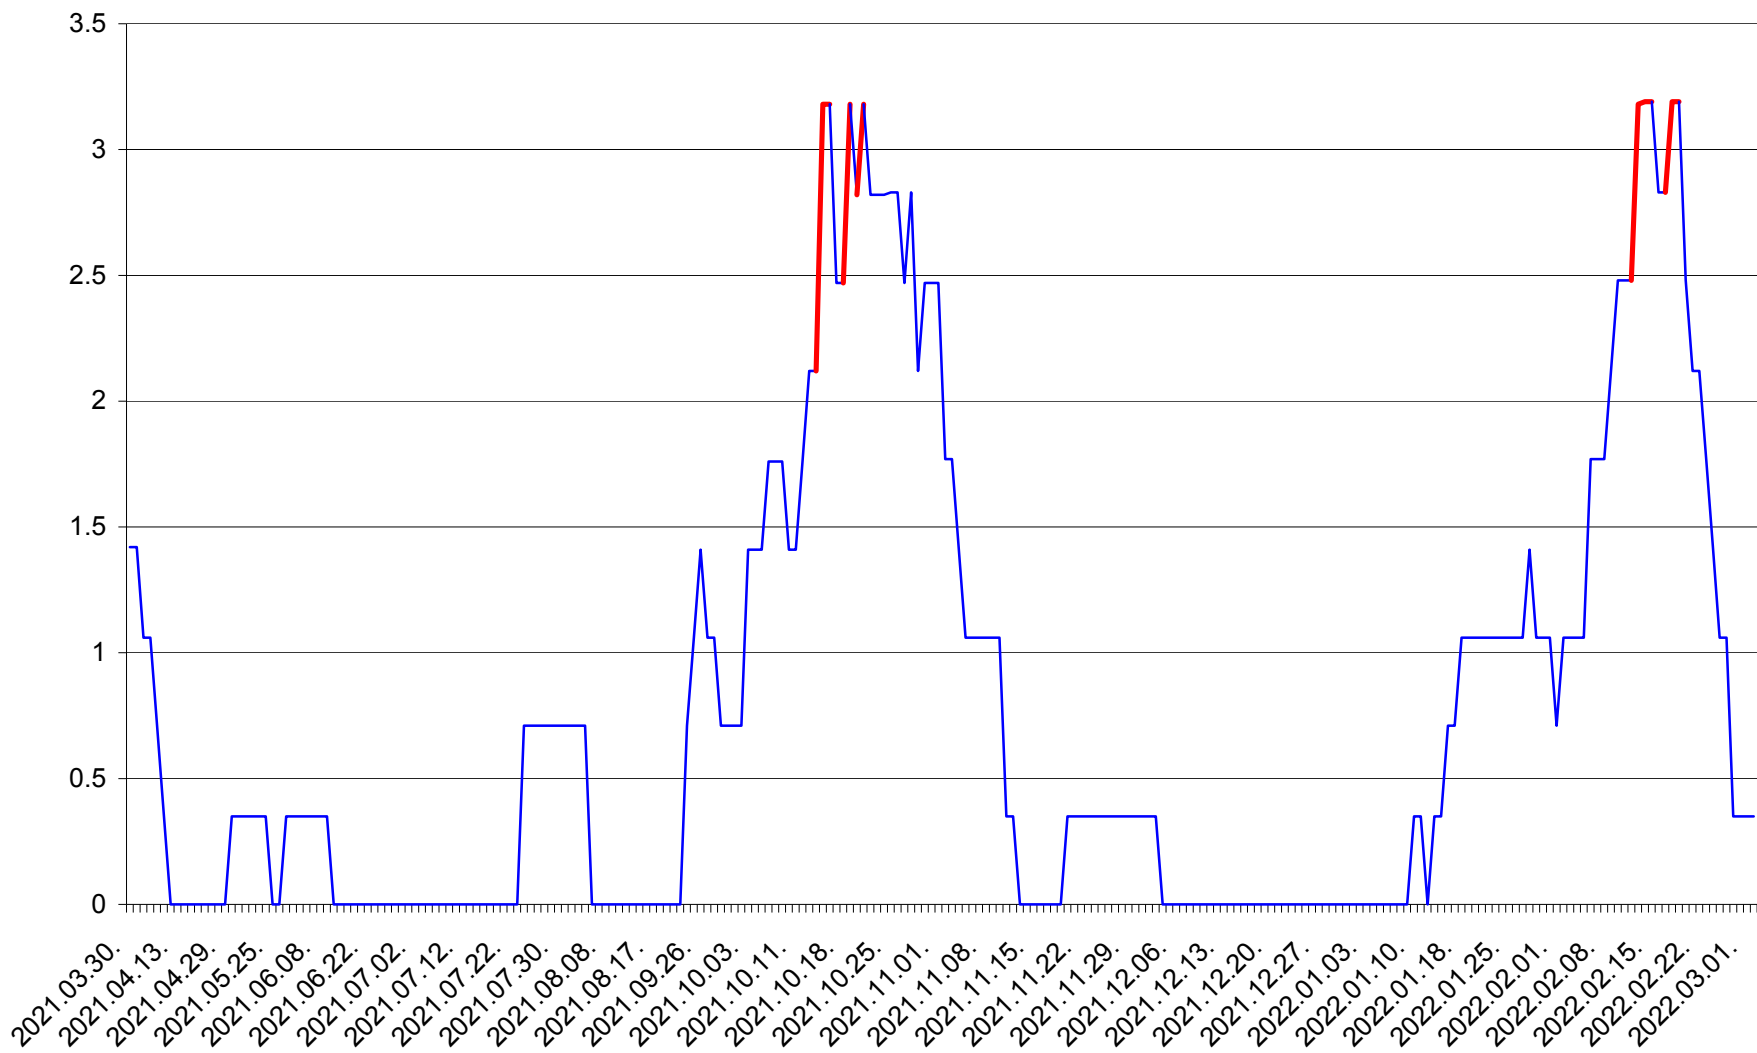

PORUMBENI - Evolutia incidentei cumulate pe 14 zile la ‰ de locuitori
2021.04.01. - 2022.03.02.