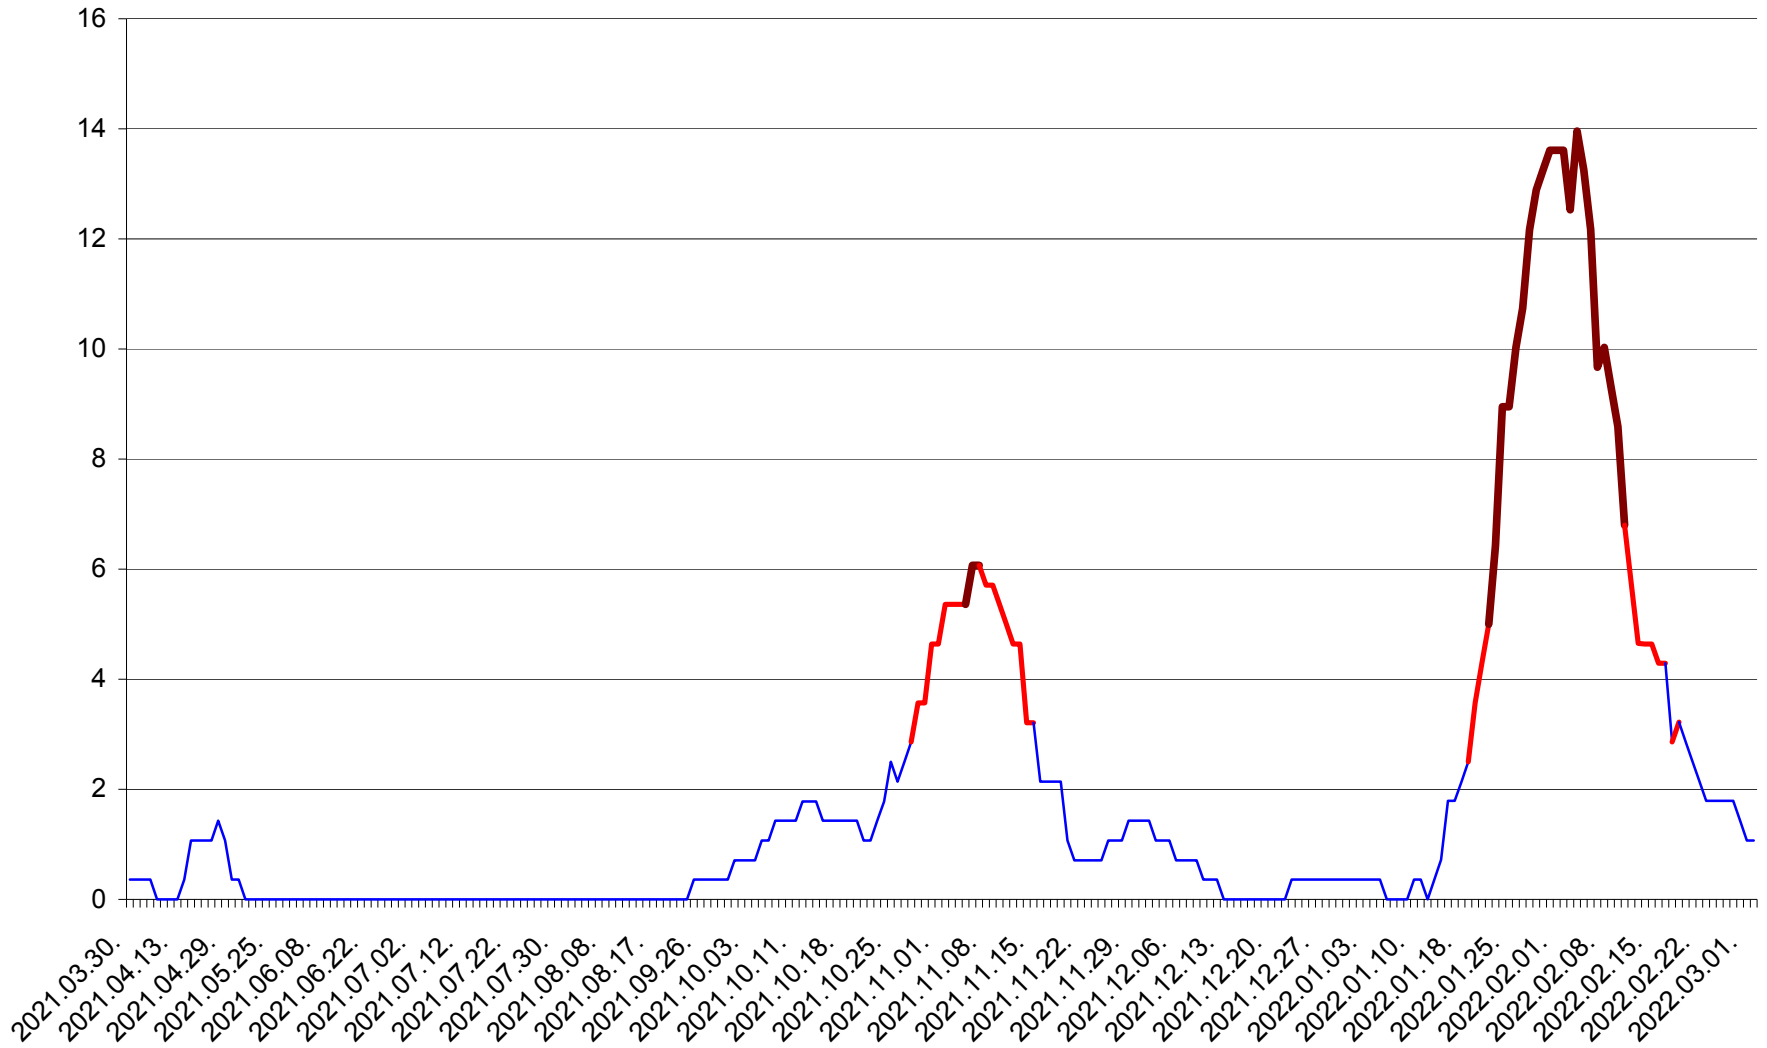

ȘIMONEȘTI - Evolutia incidentei cumulate pe 14 zile la ‰ de locuitori
2021.04.01. - 2022.03.02.