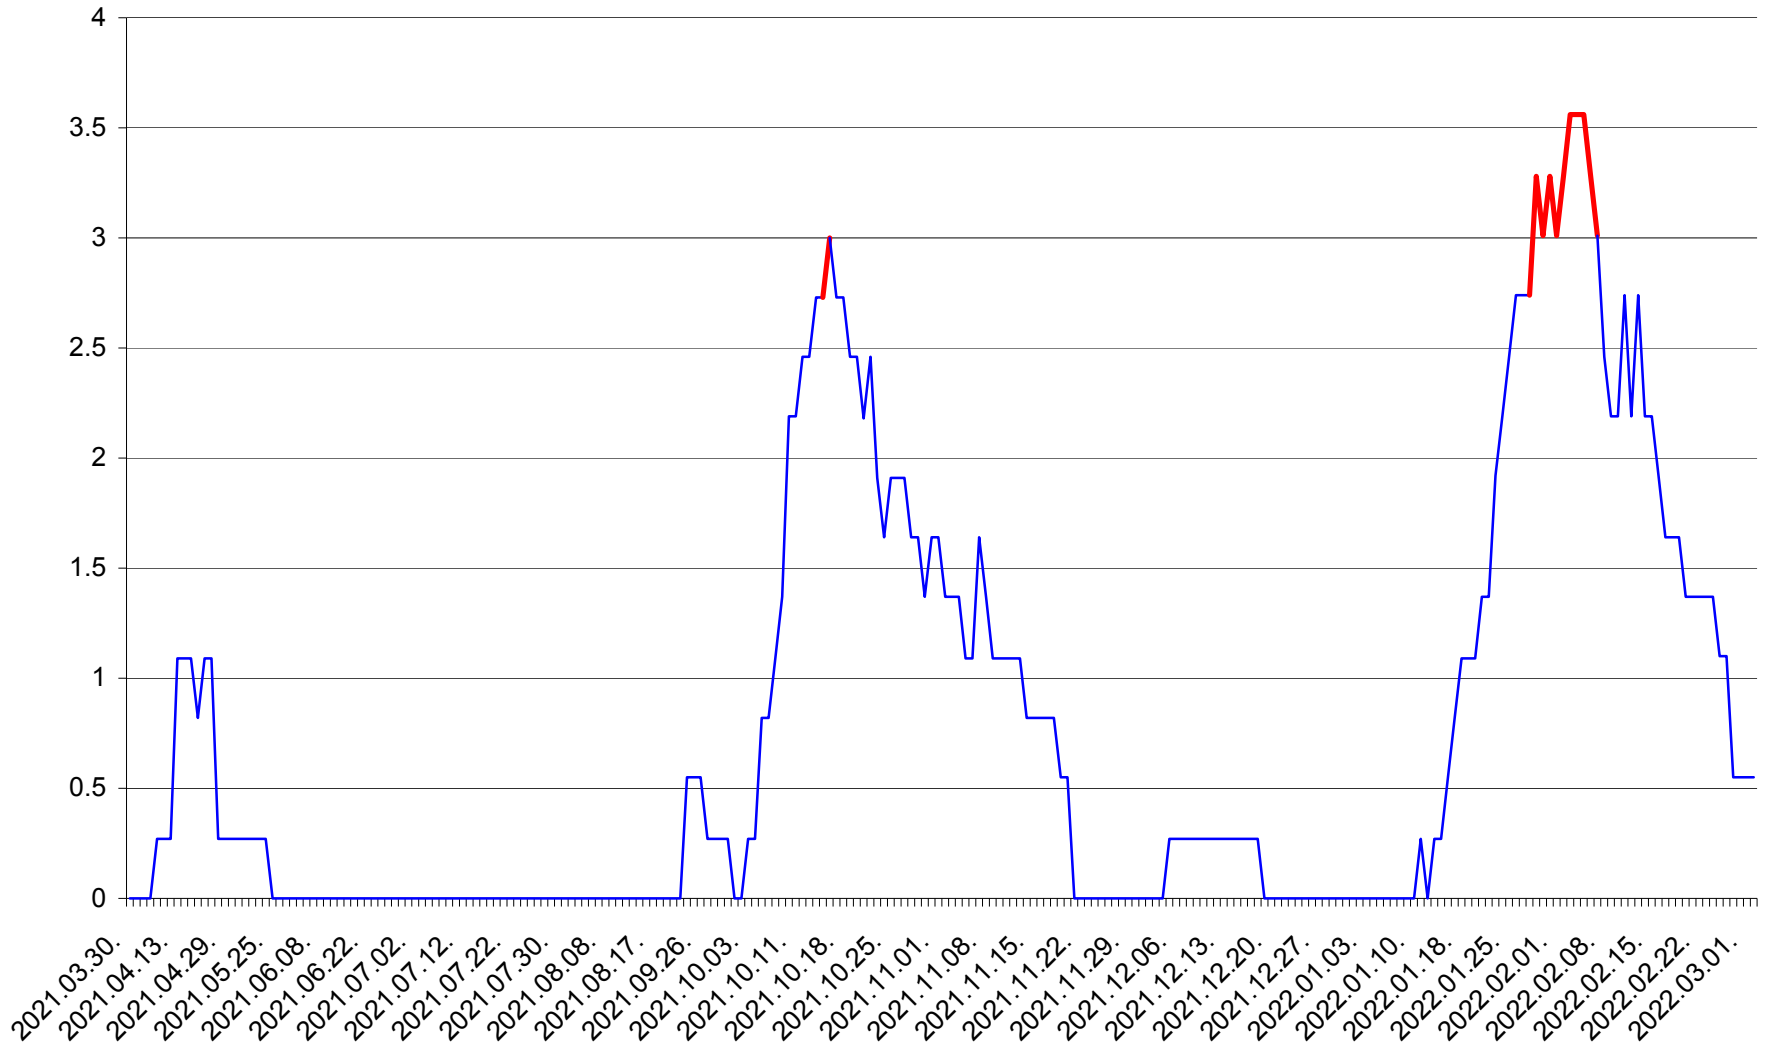

FELICENI - Evolutia incidentei cumulate pe 14 zile la ‰ de locuitori
2021.04.01. - 2022.03.02.

FRUMOASA - Evolutia incidentei cumulate pe 14 zile la ‰ de locuitori
2021.04.01. - 2022.03.02.

GĂLĂUȚAȘ - Evolutia incidentei cumulate pe 14 zile la ‰ de locuitori
2021.04.01. - 2022.03.02.

MUNICIPIUL GHEORGHENI - Evolutia incidentei cumulate pe 14 zile la % de locuitori
2021.04.01. - 2022.03.02.

JOSENI - Evolutia incidentei cumulate pe 14 zile la ‰ de locuitori
2021.04.01. - 2022.03.02.

LĂZAREA - Evolutia incidentei cumulate pe 14 zile la ‰ de locuitori
2021.04.01. - 2022.03.02.

LELICENI - Evolutia incidentei cumulate pe 14 zile la ‰ de locuitori
2021.04.01. - 2022.03.02.

LUETA - Evolutia incidentei cumulate pe 14 zile la ‰ de locuitori
2021.04.01. - 2022.03.02.

LUNCA DE JOS - Evolutia incidentei cumulate pe 14 zile la ‰ de locuitori
2021.04.01. - 2022.03.02.