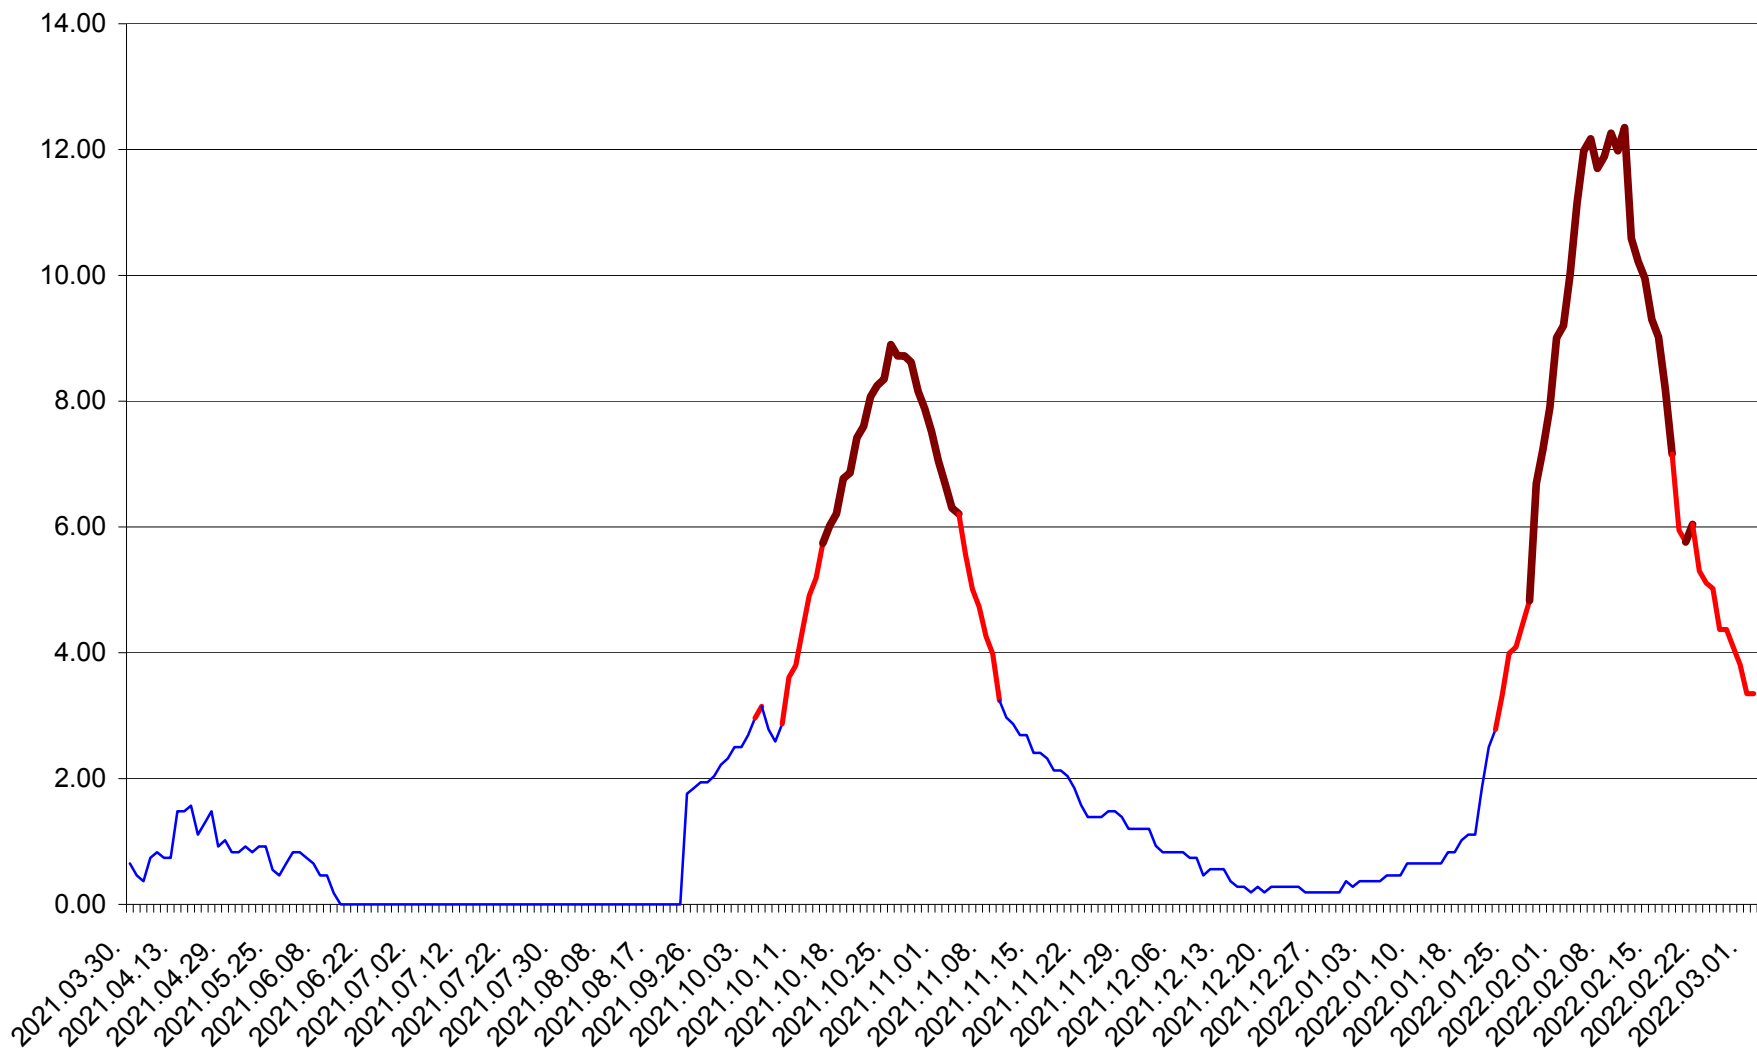

BRĂDEȘTI - Evolutia incidentei cumulate pe 14 zile la ‰ de locuitori
2021.04.01. - 2022.03.02.

CĂPÂLNIȚA - Evolutia incidentei cumulate pe 14 zile la ‰ de locuitori
2021.04.01. - 2022.03.02.

CÂRȚA - Evolutia incidentei cumulate pe 14 zile la ‰ de locuitori
2021.04.01. - 2022.03.02.

CICEU - Evolutia incidentei cumulate pe 14 zile la ‰ de locuitori
2021.04.01. - 2022.03.02.

CIUCSÂNGEORGIU - Evolutia incidentei cumulate pe 14 zile la ‰ de locuitori
2021.04.01. - 2022.03.02.

CIUMANI - Evolutia incidentei cumulate pe 14 zile la ‰ de locuitori
2021.04.01. - 2022.03.02.

CORBU - Evolutia incidentei cumulate pe 14 zile la ‰ de locuitori
2021.04.01. - 2022.03.02.

CORUND - Evolutia incidentei cumulate pe 14 zile la ‰ de locuitori
2021.04.01. - 2022.03.02.

COZMENI - Evolutia incidentei cumulate pe 14 zile la ‰ de locuitori
2021.04.01. - 2022.03.02.

ORAȘ CRISTURU SECUIESC - Evolutia incidentei cumulate pe 14 zile la ‰ de locuitori
2021.04.01. - 2022.03.02.

DĂNEȘTI - Evolutia incidentei cumulate pe 14 zile la ‰ de locuitori
2021.04.01. - 2022.03.02.