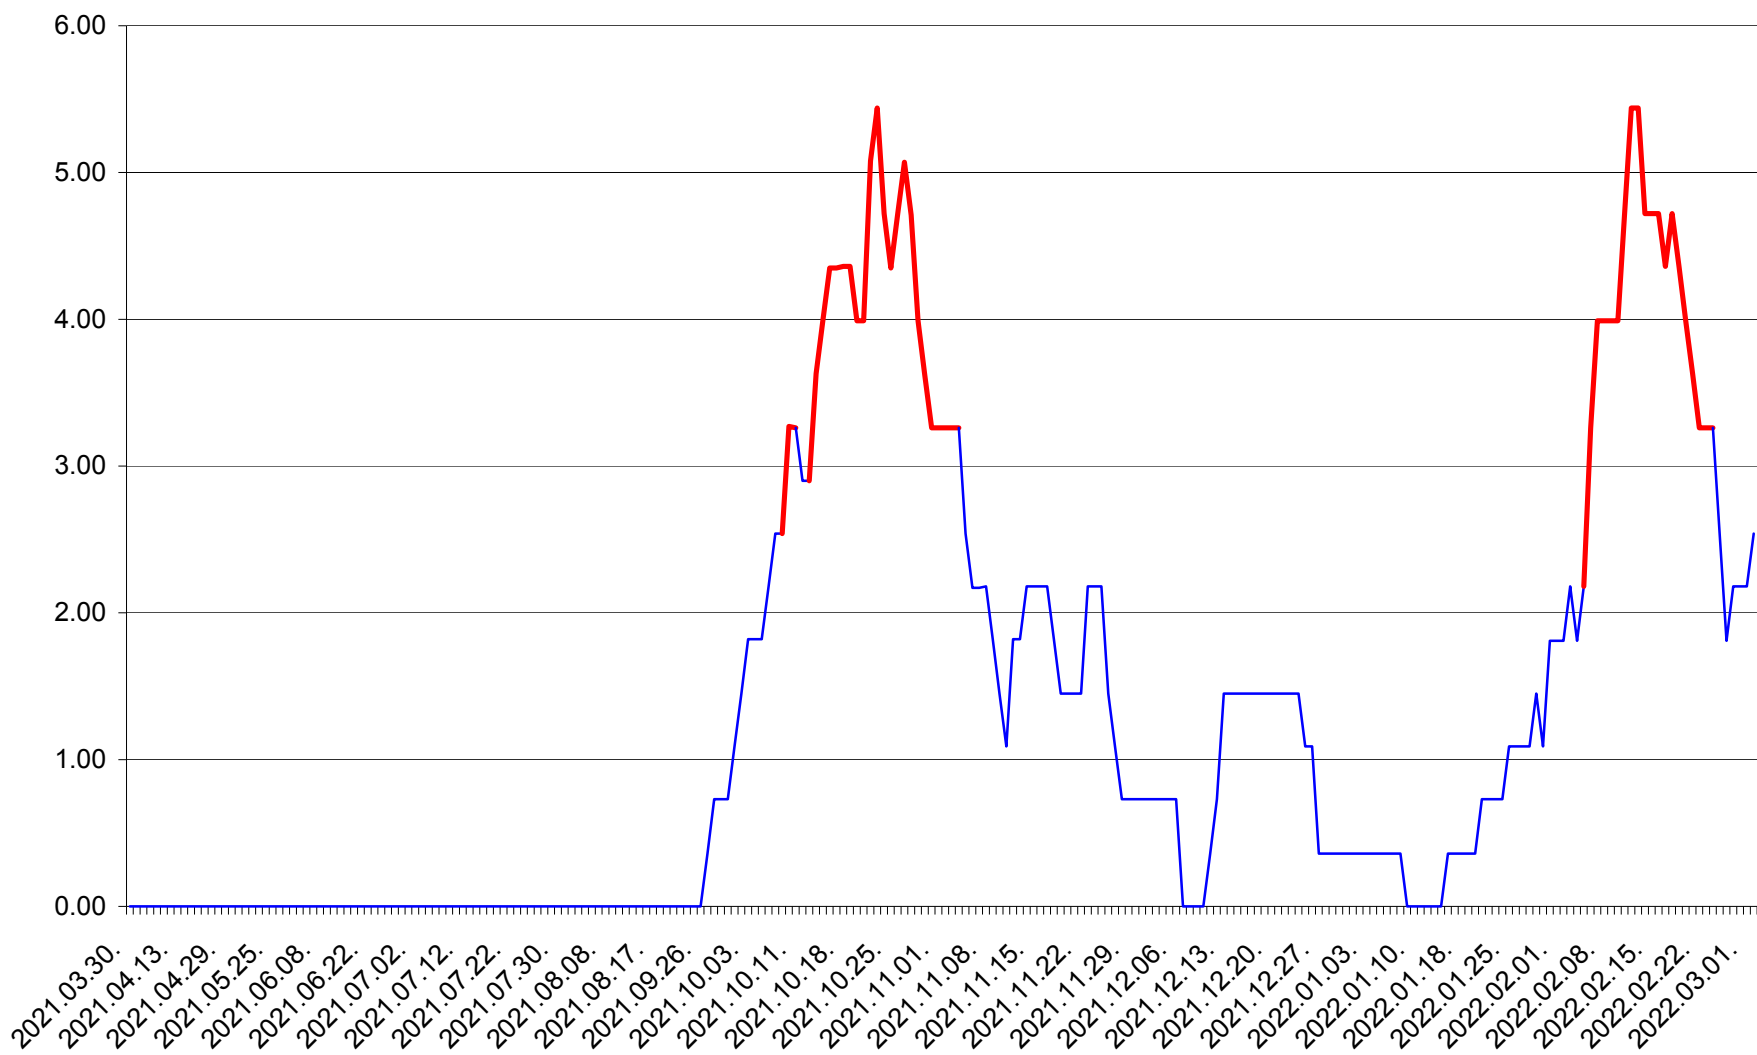

ATID - Evolutia incidentei cumulate pe 14 zile la % de locuitori
2021.04.01. - 2022.03.02.

AVRĂMEȘTI - Evolutia incidentei cumulate pe 14 zile la ‰ de locuitori
2021.04.01. - 2022.03.02.

ORAȘ BĂILE TUȘNAD - Evoluția incidenței cumulate pe 14 zile la ‰ de locuitori
2021.04.01. - 2022.03.02.

ORAȘ BĂLAN - Evolția incidenței cumulate pe 14 zile la ‰ de locuitori
2021.04.01. - 2022.03.02.

BILBOR - Evolutia incidentei cumulate pe 14 zile la ‰ de locuitori
2021.04.01. - 2022.03.02.

ORAȘ BORSEC - Evolutia incidentei cumulate pe 14 zile la ‰ de locuitori
2021.04.01. - 2022.03.02.

BRĂDEȘTI - Evolutia incidentei cumulate pe 14 zile la ‰ de locuitori
2021.04.01. - 2022.03.02.

CĂPÂLNIȚA - Evolutia incidentei cumulate pe 14 zile la ‰ de locuitori
2021.04.01. - 2022.03.02.

CÂRȚA - Evolutia incidentei cumulate pe 14 zile la ‰ de locuitori
2021.04.01. - 2022.03.02.