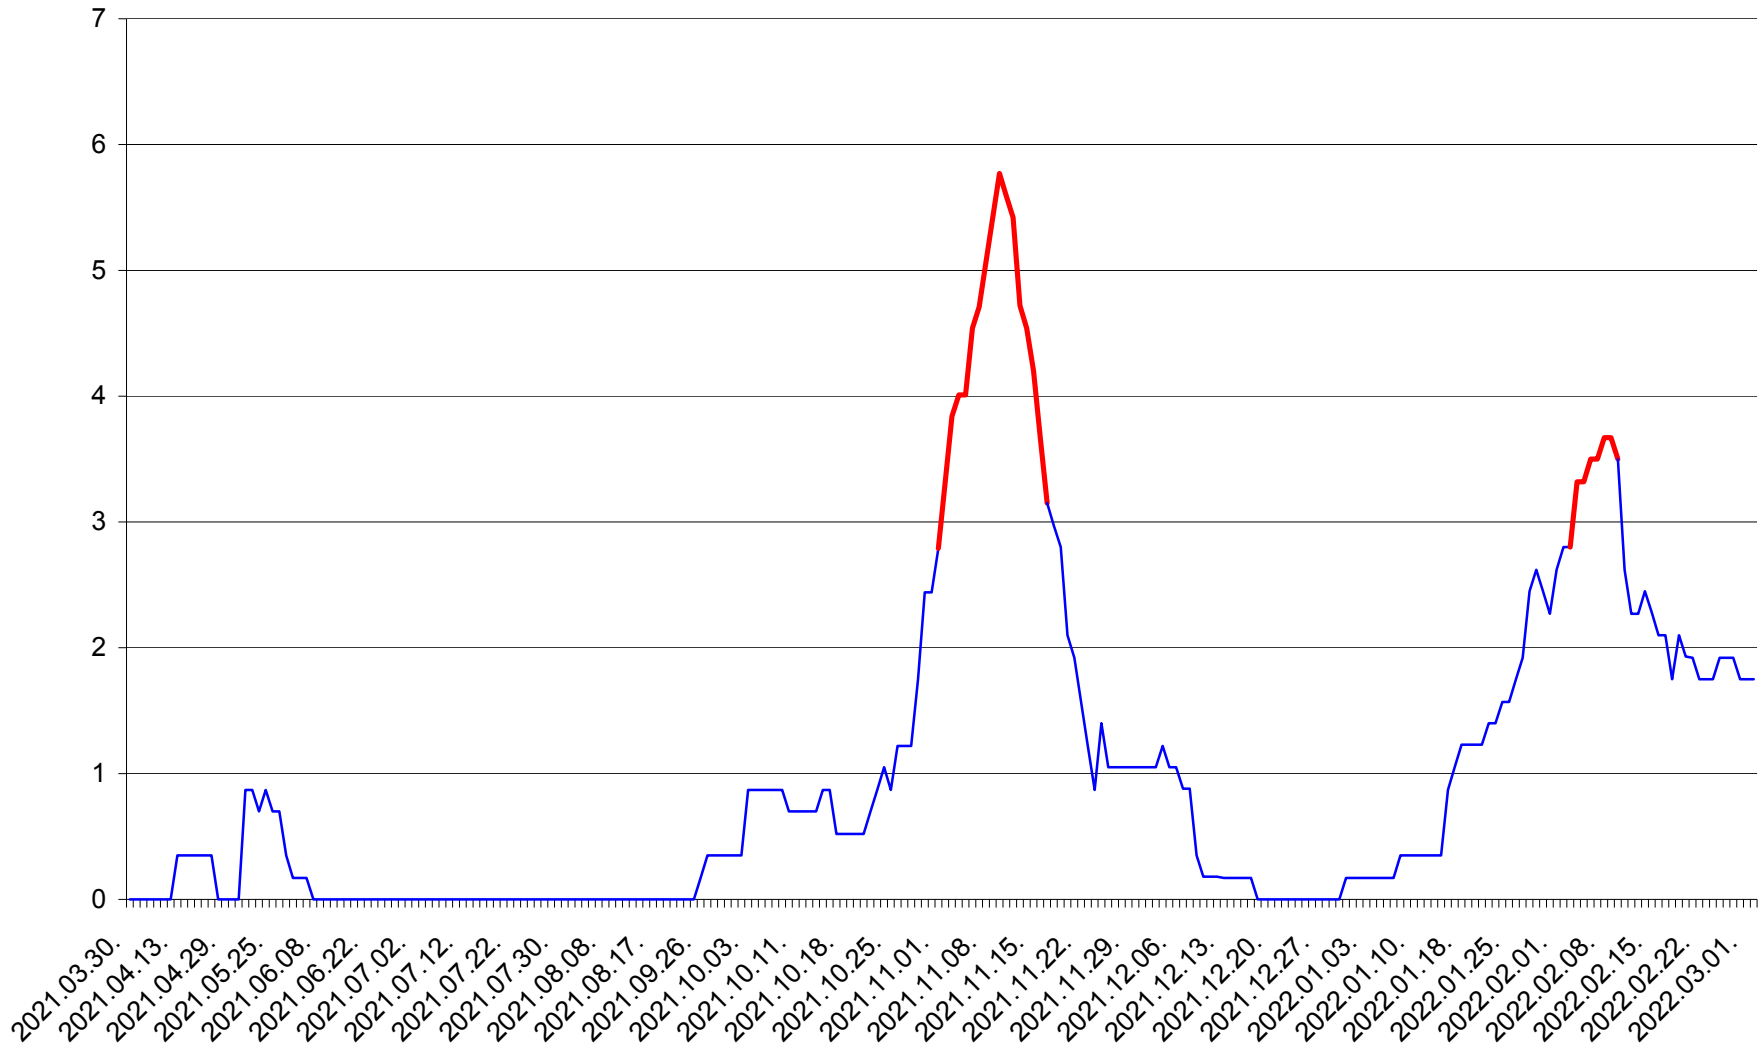

CORBU - Evolutia incidentei cumulate pe 14 zile la ‰ de locuitori
2021.04.01. - 2022.03.02.

CORUND - Evolutia incidentei cumulate pe 14 zile la ‰ de locuitori
2021.04.01. - 2022.03.02.

COZMENI - Evolutia incidentei cumulate pe 14 zile la ‰ de locuitori
2021.04.01. - 2022.03.02.

ORAȘ CRISTURU SECUIESC - Evolutia incidentei cumulate pe 14 zile la ‰ de locuitori
2021.04.01. - 2022.03.02.

DĂNEȘTI - Evolutia incidentei cumulate pe 14 zile la ‰ de locuitori
2021.04.01. - 2022.03.02.

DÂRJIU - Evolutia incidentei cumulate pe 14 zile la ‰ de locuitori
2021.04.01. - 2022.03.02.

DEALU - Evolutia incidentei cumulate pe 14 zile la % de locuitori
2021.04.01. - 2022.03.02.

DITRĂU - Evolutia incidentei cumulate pe 14 zile la ‰ de locuitori
2021.04.01. - 2022.03.02.

FELICENI - Evolutia incidentei cumulate pe 14 zile la ‰ de locuitori
2021.04.01. - 2022.03.02.

FRUMOASA - Evolutia incidentei cumulate pe 14 zile la ‰ de locuitori
2021.04.01. - 2022.03.02.

GĂLĂUȚAȘ - Evolutia incidentei cumulate pe 14 zile la ‰ de locuitori
2021.04.01. - 2022.03.02.