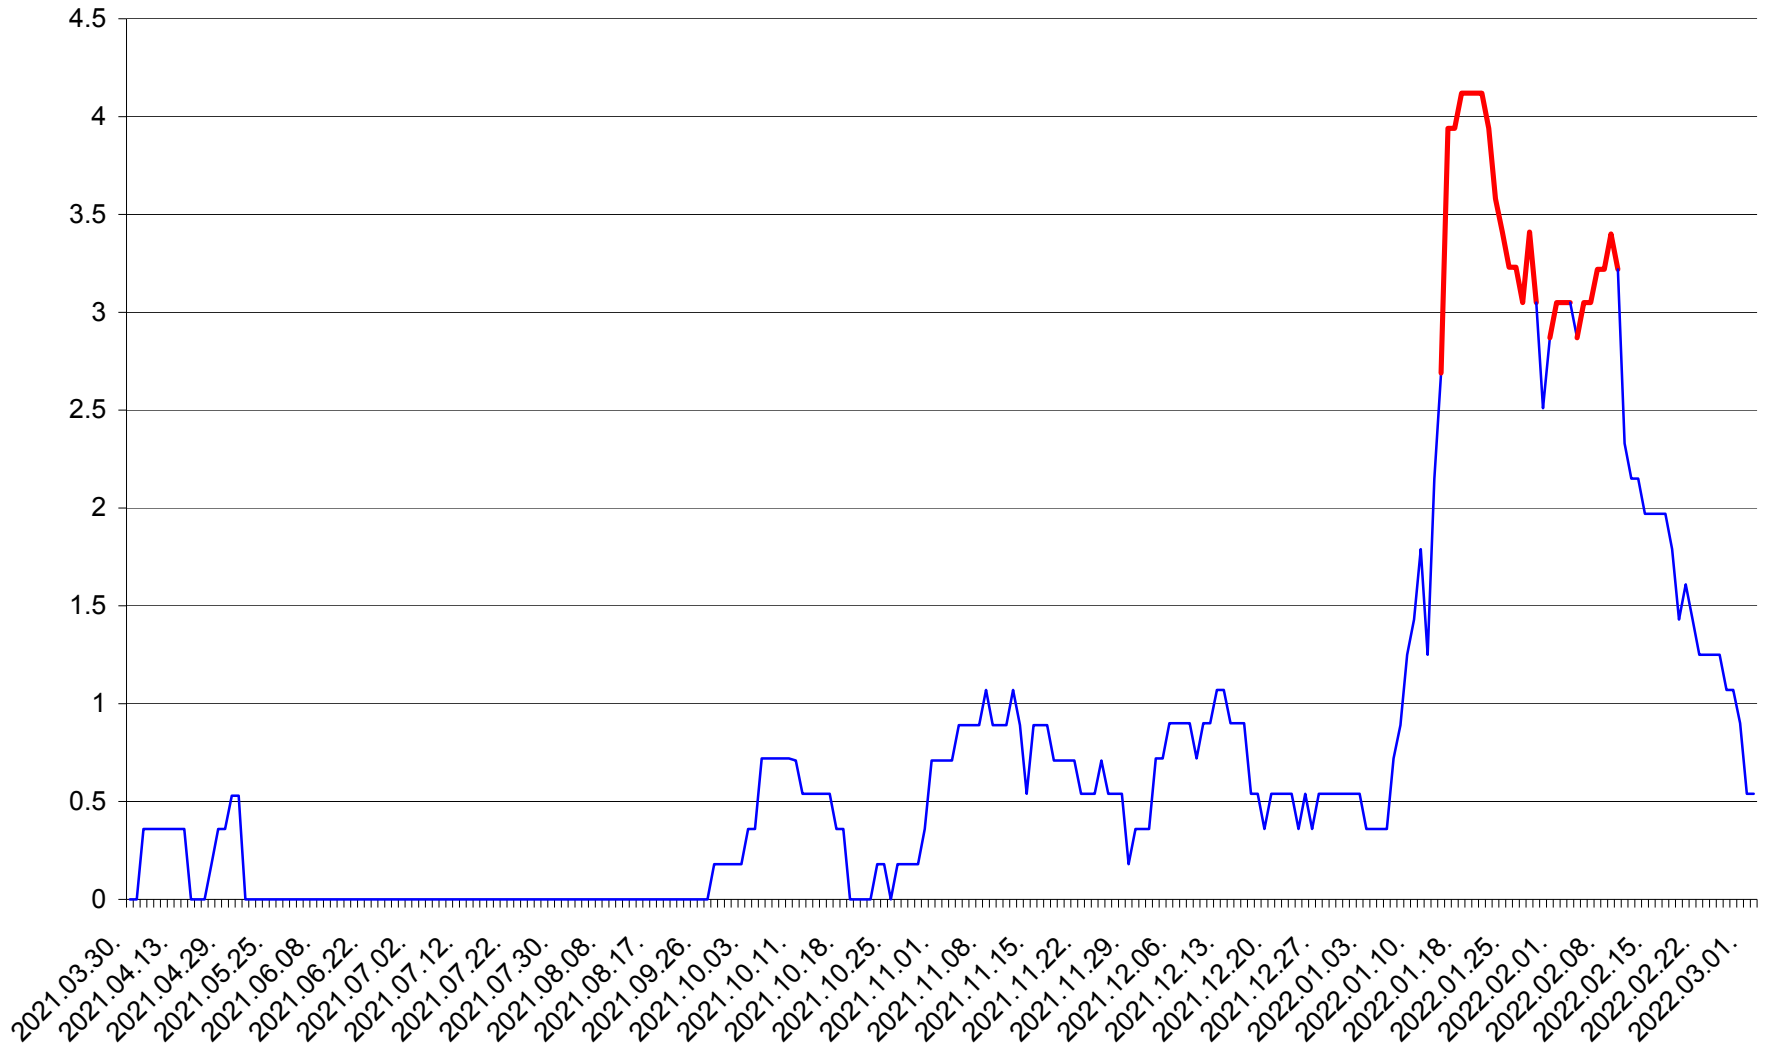

FELICENI - Evolutia incidentei cumulate pe 14 zile la ‰ de locuitori
2021.04.01. - 2022.03.02.

FRUMOASA - Evolutia incidentei cumulate pe 14 zile la ‰ de locuitori
2021.04.01. - 2022.03.02.

GĂLĂUȚAȘ - Evolutia incidentei cumulate pe 14 zile la ‰ de locuitori
2021.04.01. - 2022.03.02.

MUNICIPIUL GHEORGHENI - Evolutia incidentei cumulate pe 14 zile la % de locuitori
2021.04.01. - 2022.03.02.

JOSENI - Evolutia incidentei cumulate pe 14 zile la ‰ de locuitori
2021.04.01. - 2022.03.02.

LĂZAREA - Evolutia incidentei cumulate pe 14 zile la ‰ de locuitori
2021.04.01. - 2022.03.02.

LELICENI - Evolutia incidentei cumulate pe 14 zile la ‰ de locuitori
2021.04.01. - 2022.03.02.

LUETA - Evolutia incidentei cumulate pe 14 zile la ‰ de locuitori
2021.04.01. - 2022.03.02.

LUNCA DE JOS - Evolutia incidentei cumulate pe 14 zile la ‰ de locuitori
2021.04.01. - 2022.03.02.