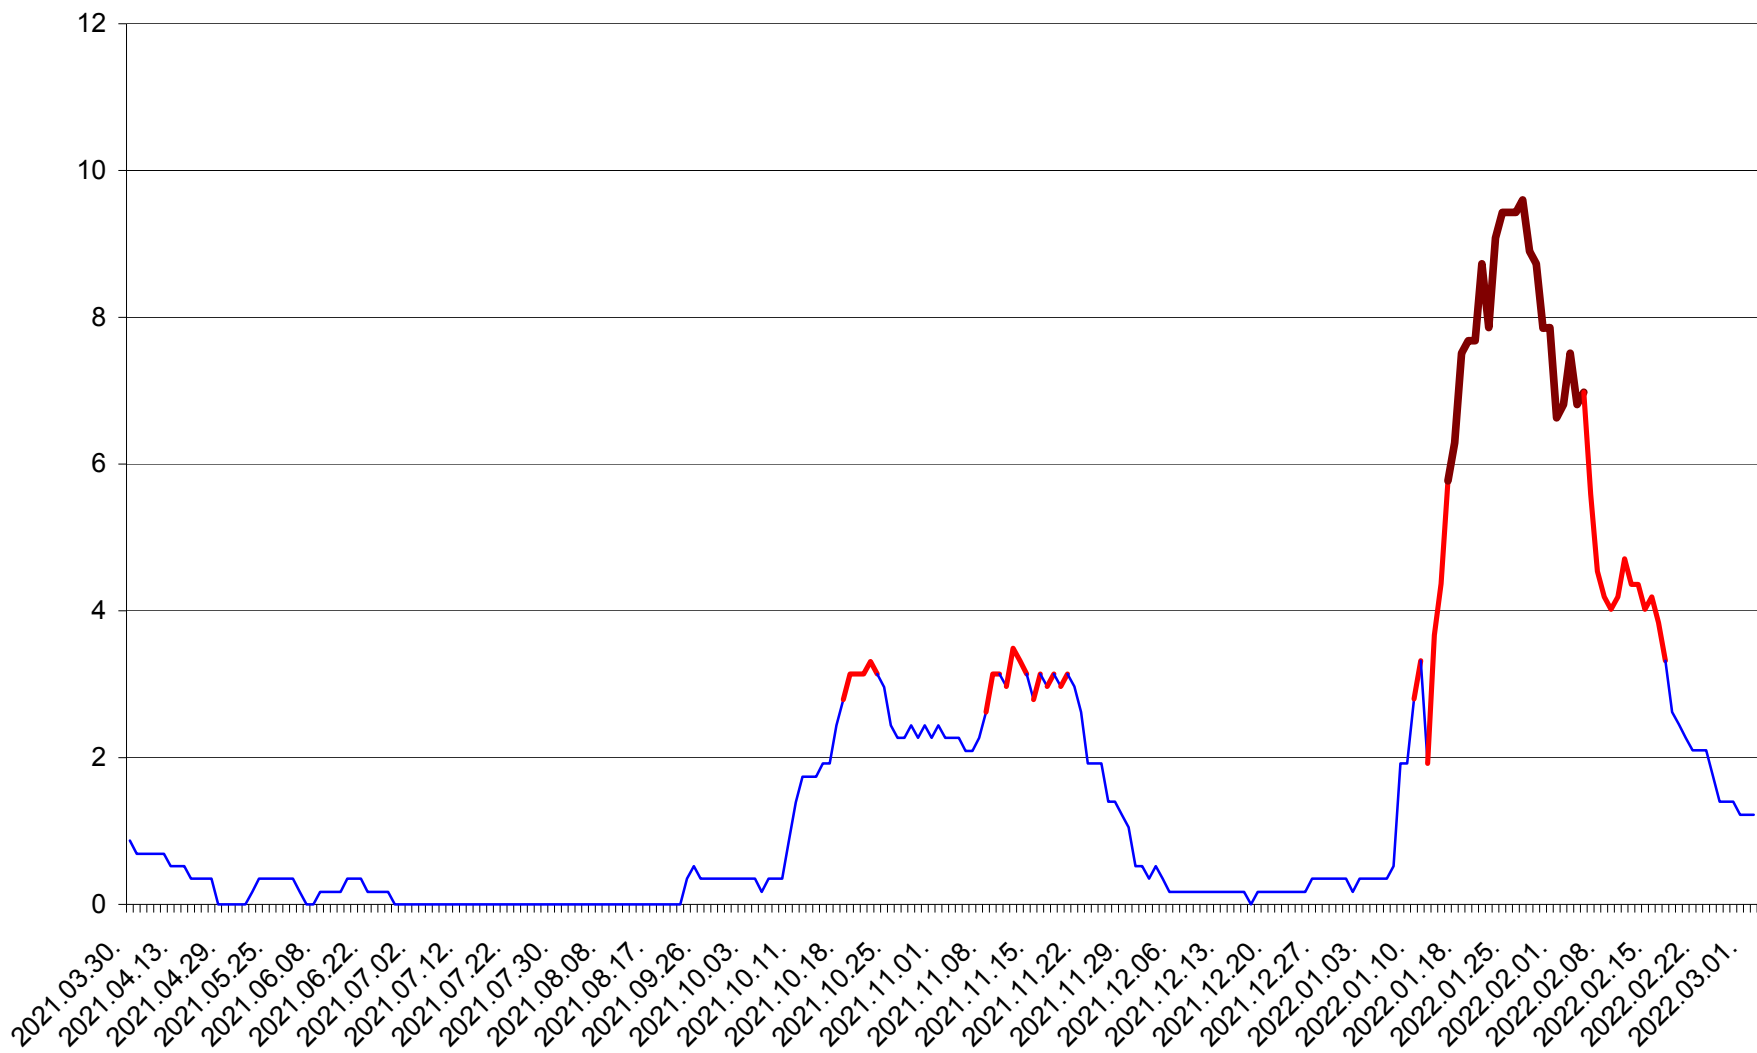

DÂRJIU - Evolutia incidentei cumulate pe 14 zile la ‰ de locuitori
2021.04.01. - 2022.03.02.

DEALU - Evolutia incidentei cumulate pe 14 zile la % de locuitori
2021.04.01. - 2022.03.02.

DITRĂU - Evolutia incidentei cumulate pe 14 zile la ‰ de locuitori
2021.04.01. - 2022.03.02.

FELICENI - Evolutia incidentei cumulate pe 14 zile la ‰ de locuitori
2021.04.01. - 2022.03.02.

FRUMOASA - Evolutia incidentei cumulate pe 14 zile la ‰ de locuitori
2021.04.01. - 2022.03.02.

GĂLĂUȚAȘ - Evolutia incidentei cumulate pe 14 zile la ‰ de locuitori
2021.04.01. - 2022.03.02.

MUNICIPIUL GHEORGHENI - Evolutia incidentei cumulate pe 14 zile la % de locuitori
2021.04.01. - 2022.03.02.

JOSENI - Evolutia incidentei cumulate pe 14 zile la ‰ de locuitori
2021.04.01. - 2022.03.02.

LĂZAREA - Evolutia incidentei cumulate pe 14 zile la ‰ de locuitori
2021.04.01. - 2022.03.02.

LELICENI - Evolutia incidentei cumulate pe 14 zile la ‰ de locuitori
2021.04.01. - 2022.03.02.

LUETA - Evolutia incidentei cumulate pe 14 zile la ‰ de locuitori
2021.04.01. - 2022.03.02.

LUNCA DE JOS - Evolutia incidentei cumulate pe 14 zile la ‰ de locuitori
2021.04.01. - 2022.03.02.