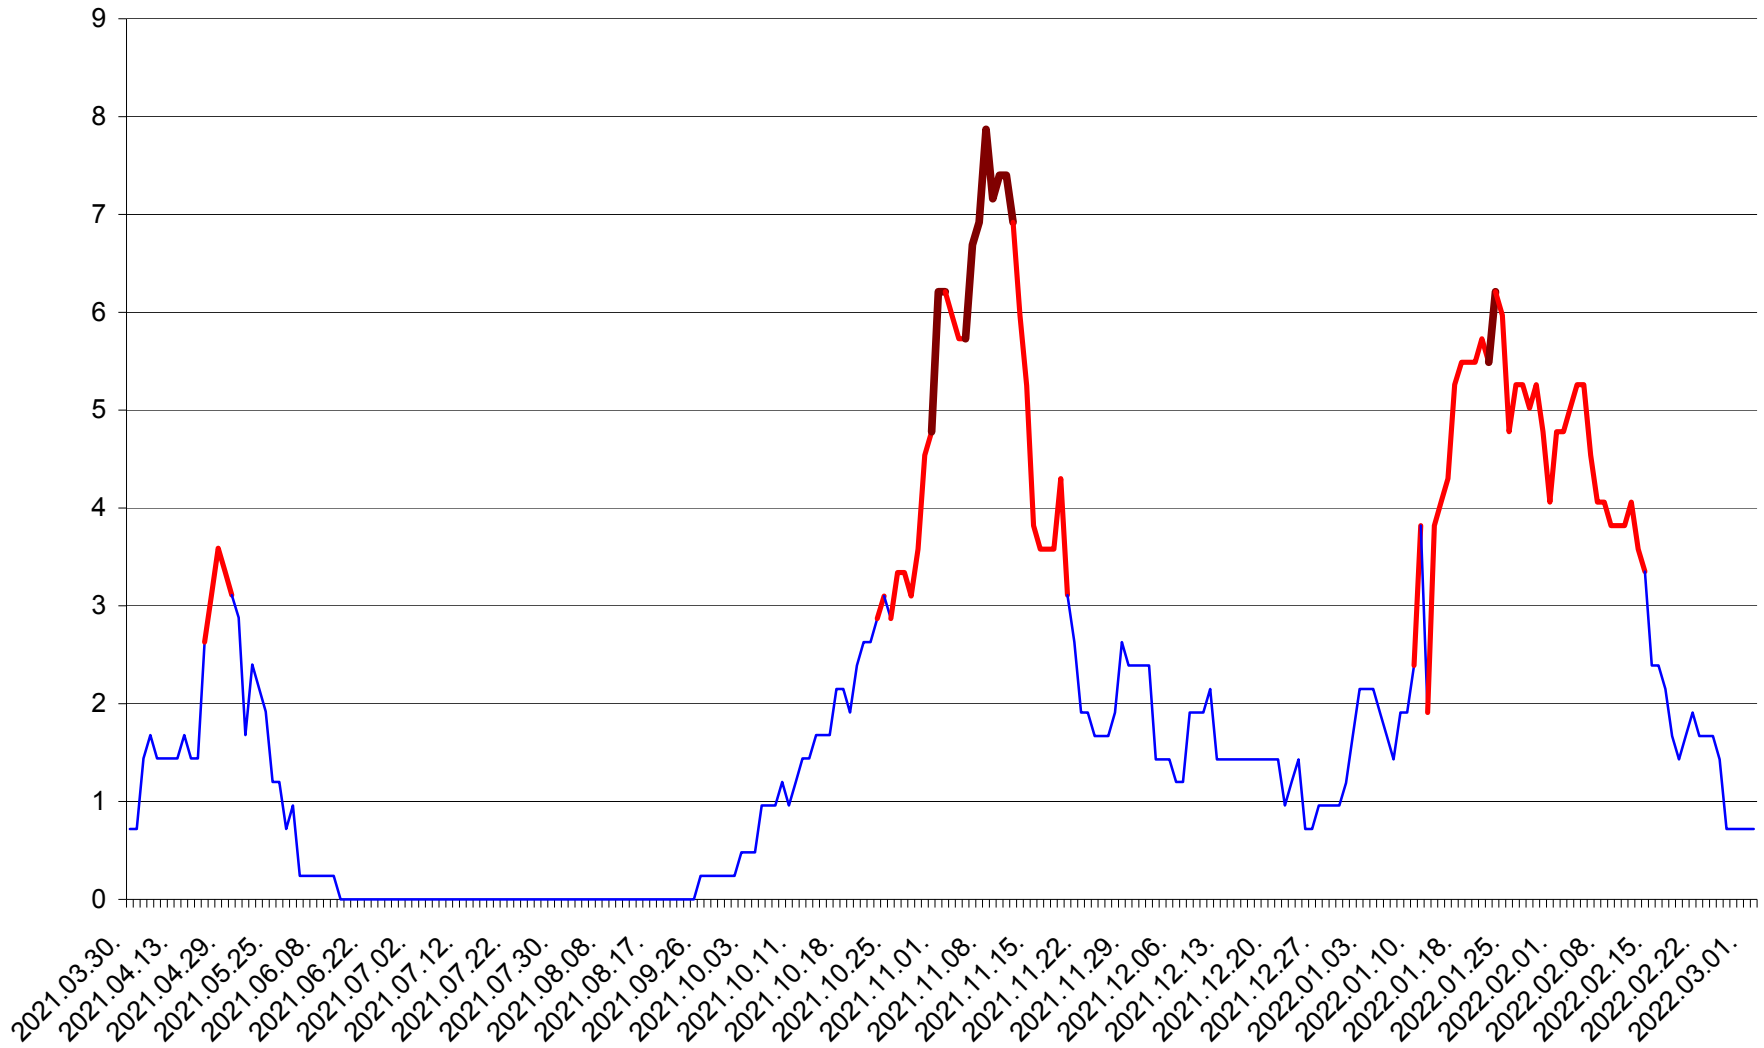

CORBU - Evolutia incidentei cumulate pe 14 zile la ‰ de locuitori
2021.04.01. - 2022.03.02.

CORUND - Evolutia incidentei cumulate pe 14 zile la ‰ de locuitori
2021.04.01. - 2022.03.02.

COZMENI - Evolutia incidentei cumulate pe 14 zile la ‰ de locuitori
2021.04.01. - 2022.03.02.

ORAȘ CRISTURU SECUIESC - Evolutia incidentei cumulate pe 14 zile la ‰ de locuitori
2021.04.01. - 2022.03.02.

DĂNEȘTI - Evolutia incidentei cumulate pe 14 zile la ‰ de locuitori
2021.04.01. - 2022.03.02.

DÂRJIU - Evolutia incidentei cumulate pe 14 zile la ‰ de locuitori
2021.04.01. - 2022.03.02.

DEALU - Evolutia incidentei cumulate pe 14 zile la % de locuitori
2021.04.01. - 2022.03.02.

DITRĂU - Evolutia incidentei cumulate pe 14 zile la ‰ de locuitori
2021.04.01. - 2022.03.02.

FELICENI - Evolutia incidentei cumulate pe 14 zile la ‰ de locuitori
2021.04.01. - 2022.03.02.

FRUMOASA - Evolutia incidentei cumulate pe 14 zile la ‰ de locuitori
2021.04.01. - 2022.03.02.

GĂLĂUȚAȘ - Evolutia incidentei cumulate pe 14 zile la ‰ de locuitori
2021.04.01. - 2022.03.02.