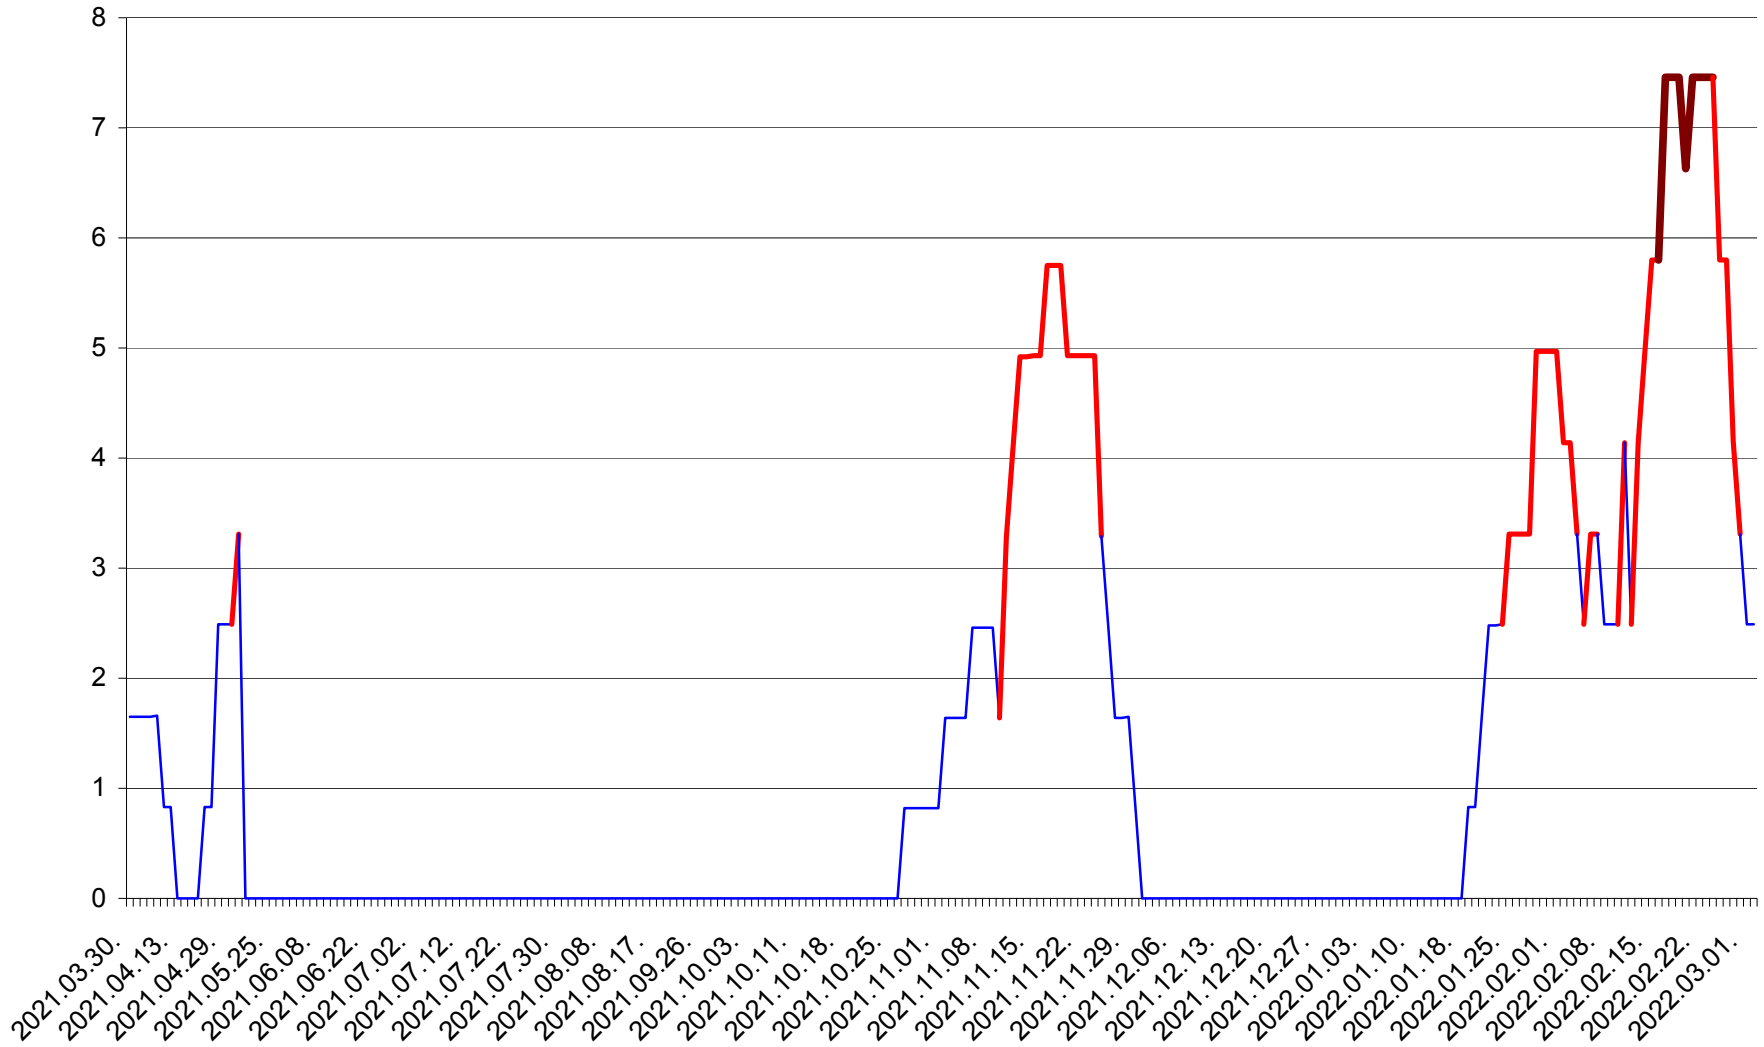

PLĂIEȘII DE JOS - Evolutia incidentei cumulate pe 14 zile la ‰ de locuitori
2021.04.01. - 2022.03.02.

PORUMBENI - Evolutia incidentei cumulate pe 14 zile la ‰ de locuitori
2021.04.01. - 2022.03.02.

PRAID - Evolutia incidentei cumulate pe 14 zile la ‰ de locuitori
2021.04.01. - 2022.03.02.

RACU - Evolutia incidentei cumulate pe 14 zile la ‰ de locuitori
2021.04.01. - 2022.03.02.

REMETEA - Evolutia incidentei cumulate pe 14 zile la ‰ de locuitori
2021.04.01. - 2022.03.02.

SĂCEL - Evolutia incidentei cumulate pe 14 zile la ‰ de locuitori
2021.04.01. - 2022.03.02.