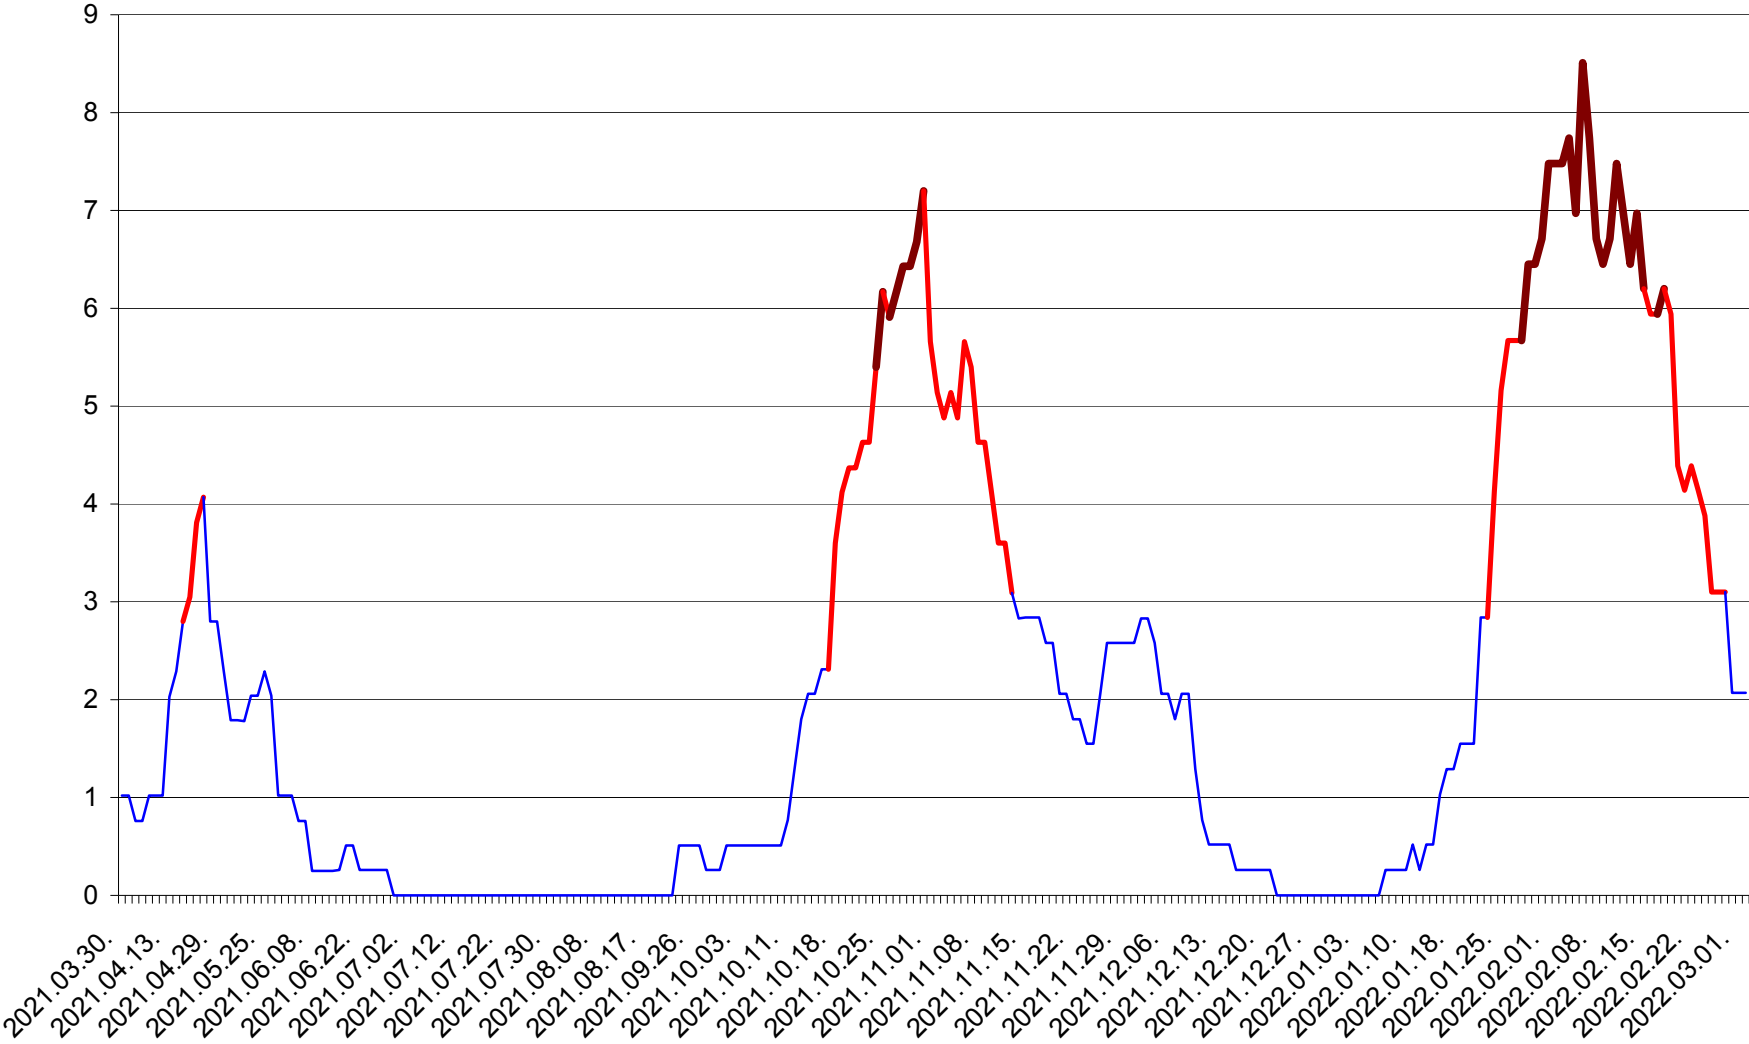

SÂNSIMION - Evolutia incidentei cumulate pe 14 zile la ‰ de locuitori
2021.04.01. - 2022.03.02.

SÂNTIMBRU - Evolutia incidentei cumulate pe 14 zile la ‰ de locuitori
2021.04.01. - 2022.03.02.

SĂRMAȘ - Evolutia incidentei cumulate pe 14 zile la ‰ de locuitori
2021.04.01. - 2022.03.02.

SATU MARE - Evolutia incidentei cumulate pe 14 zile la ‰ de locuitori
2021.04.01. - 2022.03.02.

SECUIENI - Evolutia incidentei cumulate pe 14 zile la ‰ de locuitori
2021.04.01. - 2022.03.02.

SICULENI - Evolutia incidentei cumulate pe 14 zile la ‰ de locuitori
2021.04.01. - 2022.03.02.

ȘIMONEȘTI - Evolutia incidentei cumulate pe 14 zile la ‰ de locuitori
2021.04.01. - 2022.03.02.

SUBCETATE - Evolutia incidentei cumulate pe 14 zile la ‰ de locuitori
2021.04.01. - 2022.03.02.

SUSENI - Evolutia incidentei cumulate pe 14 zile la ‰ de locuitori
2021.04.01. - 2022.03.02.