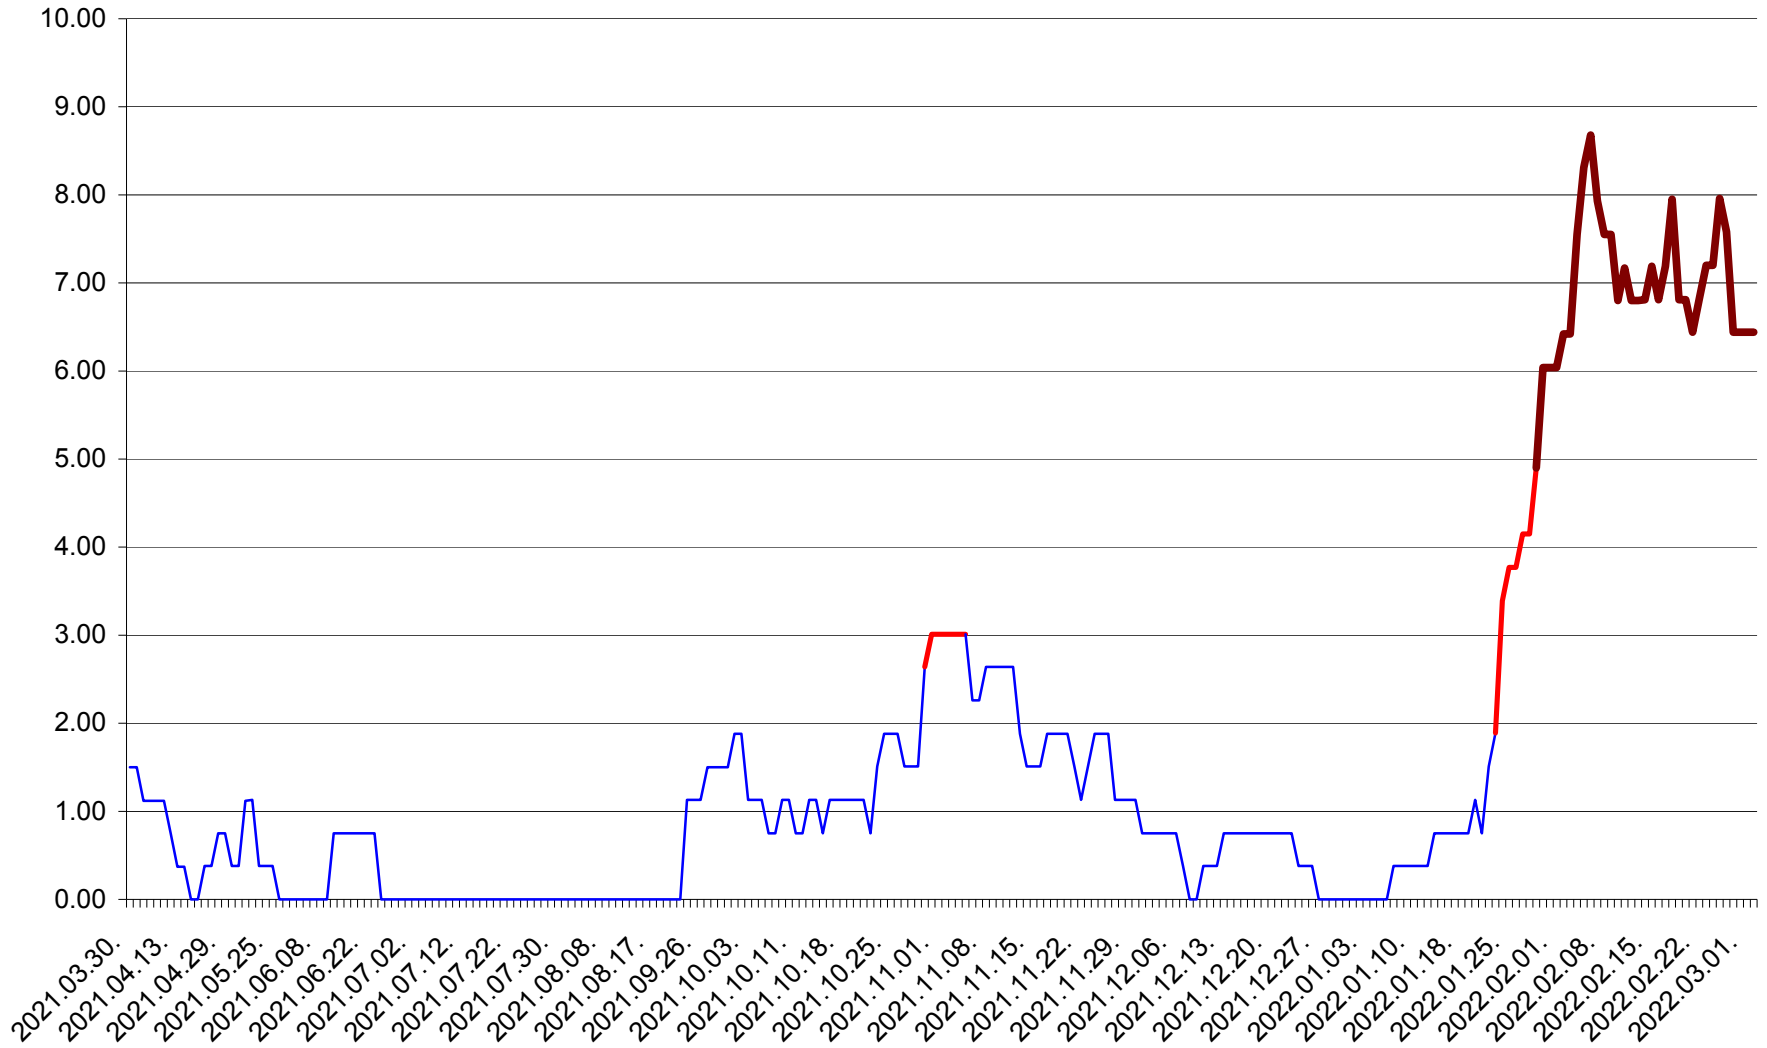

ATID - Evolutia incidentei cumulate pe 14 zile la % de locuitori
2021.04.01. - 2022.03.02.

AVRĂMEȘTI - Evolutia incidentei cumulate pe 14 zile la ‰ de locuitori
2021.04.01. - 2022.03.02.

ORAȘ BĂILE TUȘNAD - Evoluția incidenței cumulate pe 14 zile la ‰ de locuitori
2021.04.01. - 2022.03.02.

ORAȘ BĂLAN - Evolția incidenței cumulate pe 14 zile la ‰ de locuitori
2021.04.01. - 2022.03.02.

BILBOR - Evolutia incidentei cumulate pe 14 zile la ‰ de locuitori
2021.04.01. - 2022.03.02.

ORAȘ BORSEC - Evolutia incidentei cumulate pe 14 zile la ‰ de locuitori
2021.04.01. - 2022.03.02.

BRĂDEȘTI - Evolutia incidentei cumulate pe 14 zile la ‰ de locuitori
2021.04.01. - 2022.03.02.

CĂPÂLNIȚA - Evolutia incidentei cumulate pe 14 zile la ‰ de locuitori
2021.04.01. - 2022.03.02.

CÂRȚA - Evolutia incidentei cumulate pe 14 zile la ‰ de locuitori
2021.04.01. - 2022.03.02.