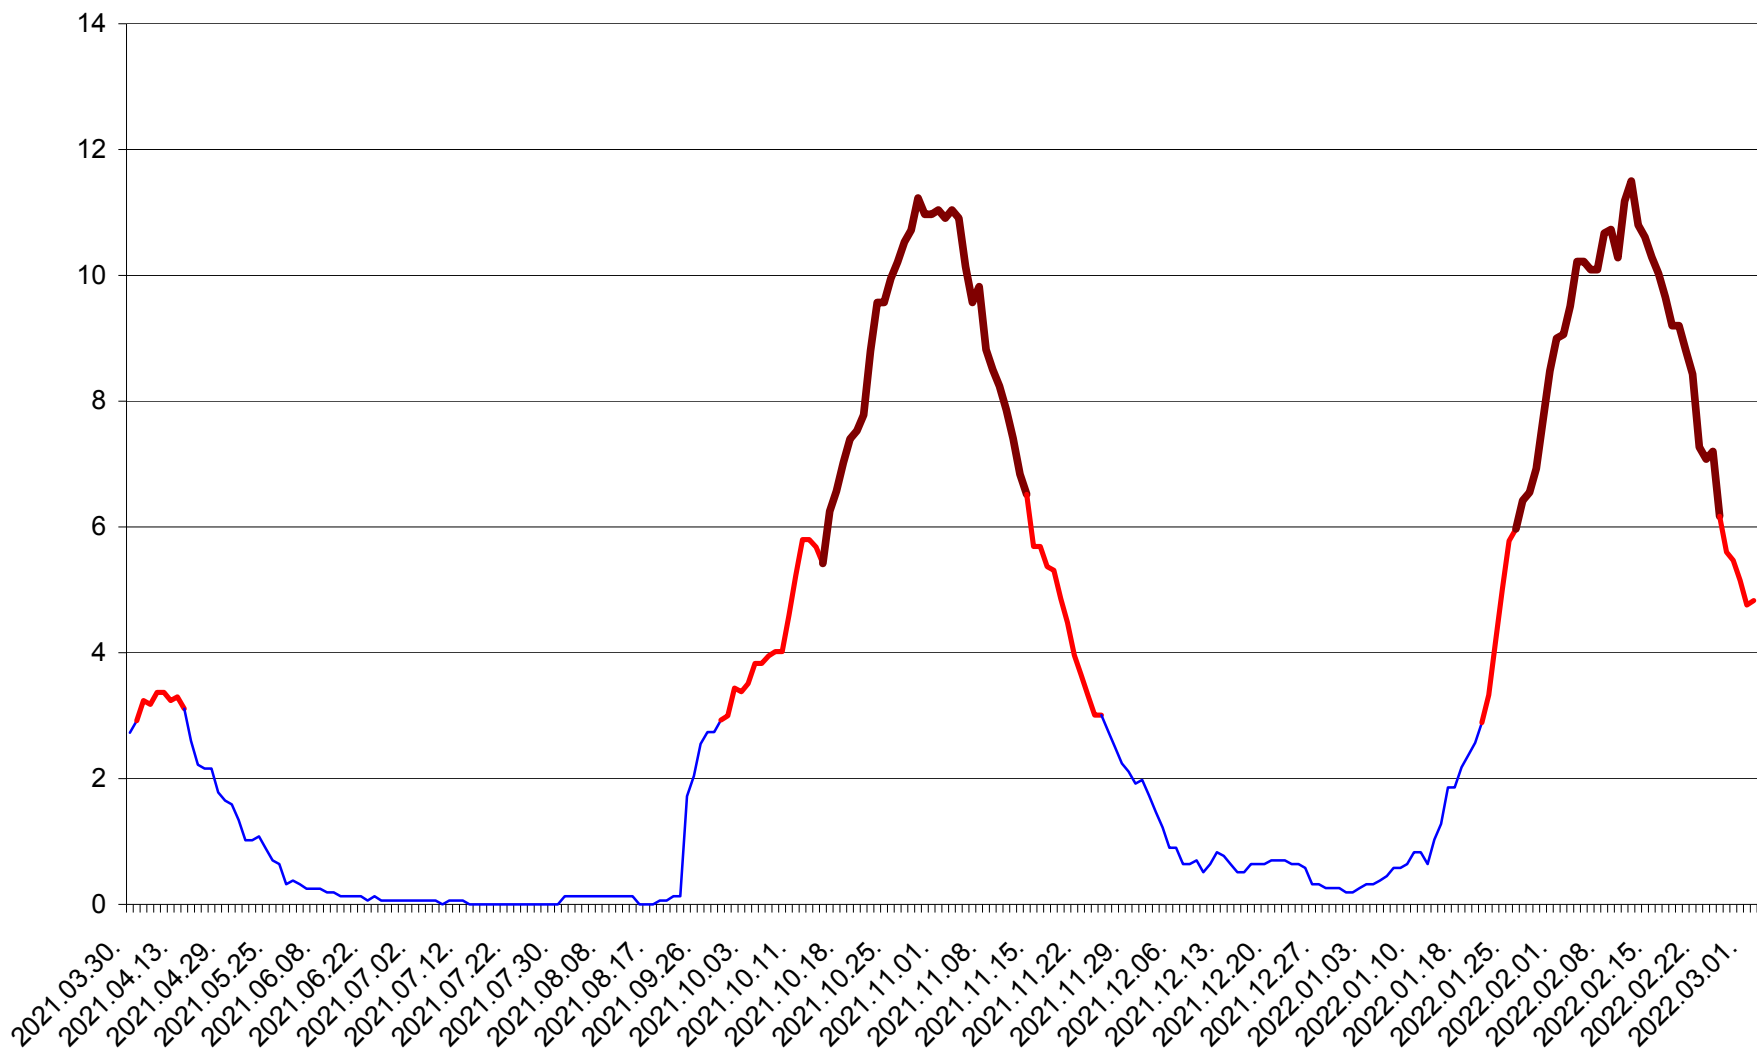

TULGHEȘ - Evolutia incidentei cumulate pe 14 zile la ‰ de locuitori
2021.04.01. - 2022.03.02.