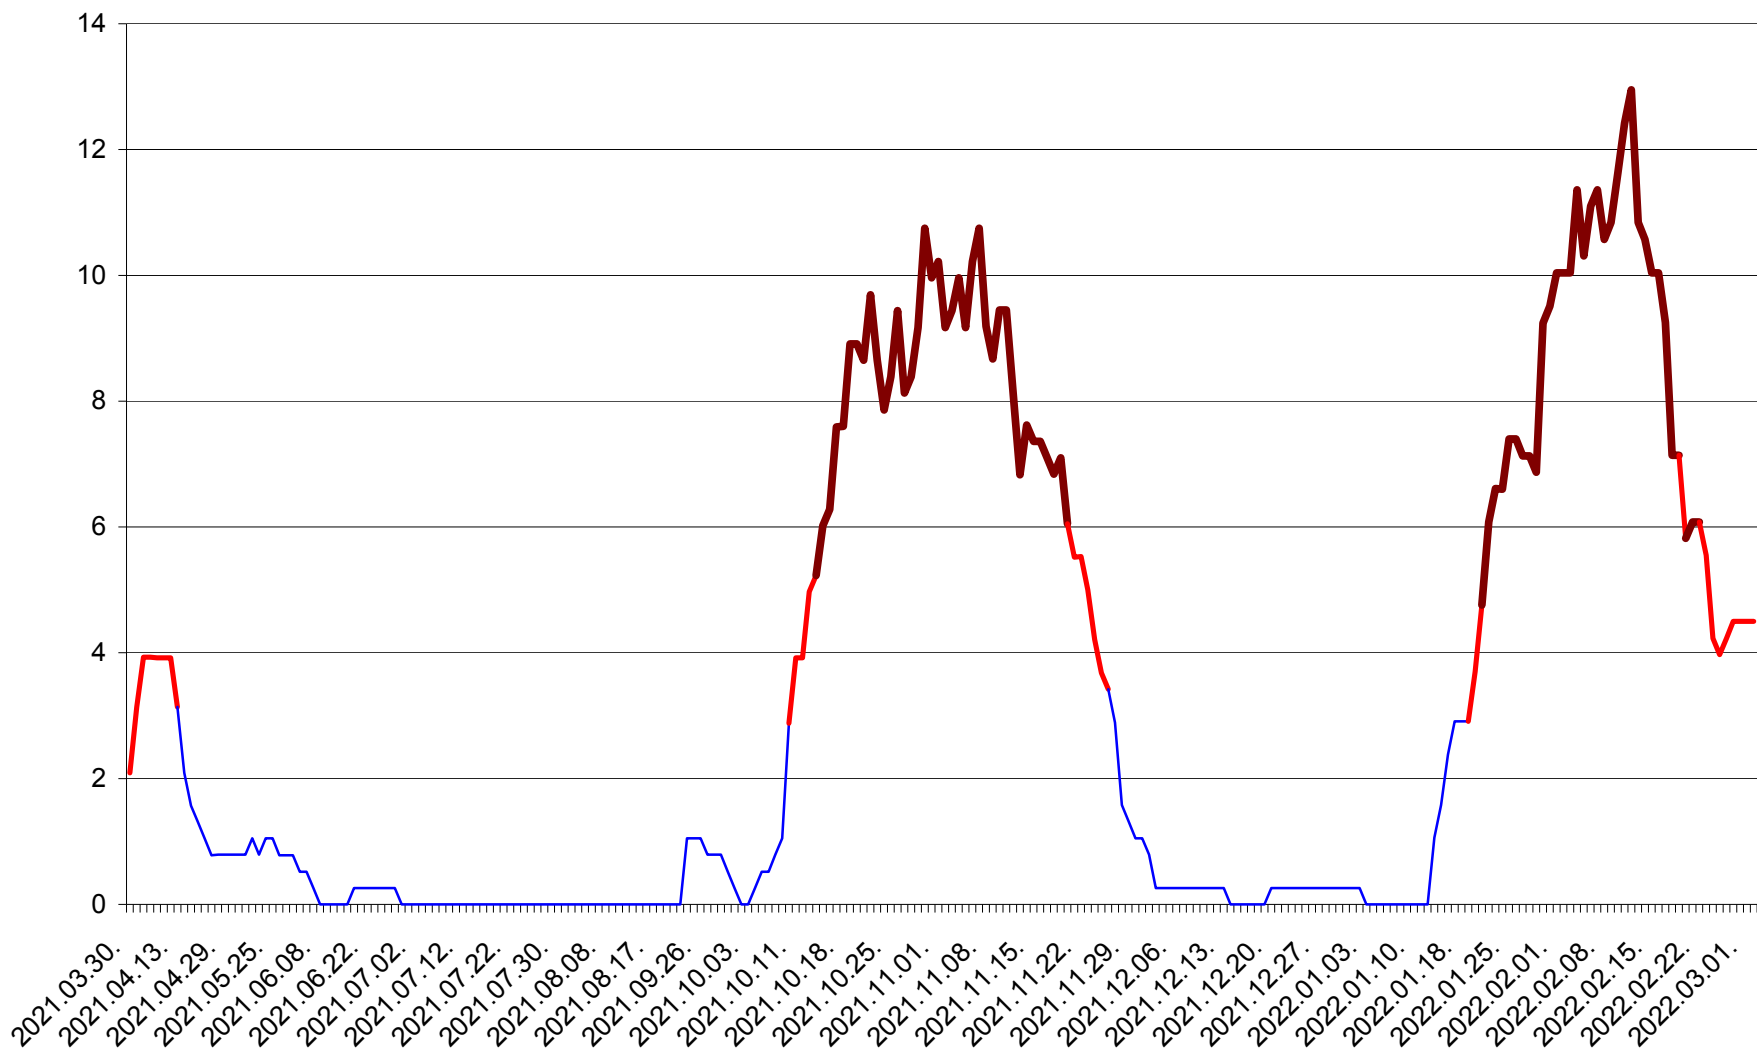

RACU - Evolutia incidentei cumulate pe 14 zile la ‰ de locuitori
2021.04.01. - 2022.03.02.

REMETEA - Evolutia incidentei cumulate pe 14 zile la ‰ de locuitori
2021.04.01. - 2022.03.02.

SĂCEL - Evolutia incidentei cumulate pe 14 zile la ‰ de locuitori
2021.04.01. - 2022.03.02.

SÂNCRĂIENI - Evolutia incidentei cumulate pe 14 zile la ‰ de locuitori
2021.04.01. - 2022.03.02.

SÂNDOMINIC - Evolutia incidentei cumulate pe 14 zile la ‰ de locuitori
2021.04.01. - 2022.03.02.

SÂNMARTIN - Evolutia incidentei cumulate pe 14 zile la ‰ de locuitori
2021.04.01. - 2022.03.02.

SÂNSIMION - Evolutia incidentei cumulate pe 14 zile la ‰ de locuitori
2021.04.01. - 2022.03.02.

SÂNTIMBRU - Evolutia incidentei cumulate pe 14 zile la ‰ de locuitori
2021.04.01. - 2022.03.02.

SĂRMAȘ - Evolutia incidentei cumulate pe 14 zile la ‰ de locuitori
2021.04.01. - 2022.03.02.