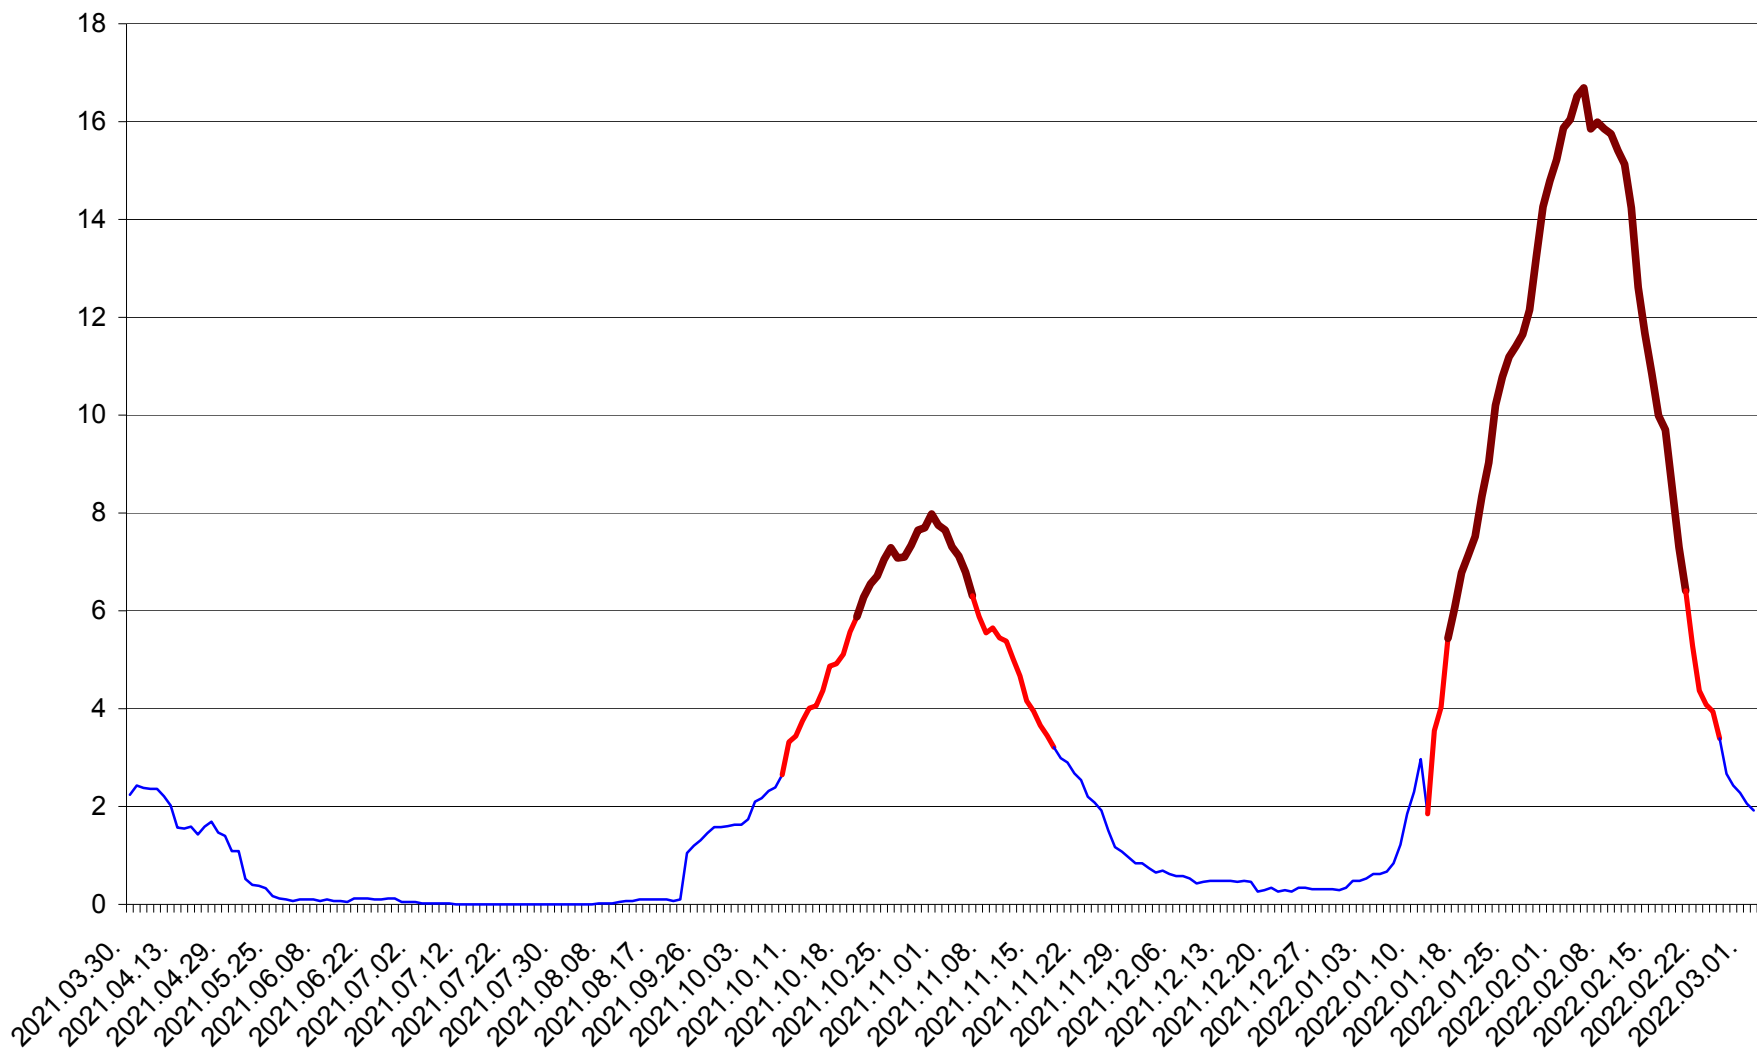

LELICENI - Evolutia incidentei cumulate pe 14 zile la ‰ de locuitori
2021.04.01. - 2022.03.02.

LUETA - Evolutia incidentei cumulate pe 14 zile la ‰ de locuitori
2021.04.01. - 2022.03.02.

LUNCA DE JOS - Evolutia incidentei cumulate pe 14 zile la ‰ de locuitori
2021.04.01. - 2022.03.02.

LUNCA DE SUS - Evolutia incidentei cumulate pe 14 zile la ‰ de locuitori
2021.04.01. - 2022.03.02.

LUPENI - Evolutia incidentei cumulate pe 14 zile la ‰ de locuitori
2021.04.01. - 2022.03.02.

MĂDĂRAȘ - Evolutia incidentei cumulate pe 14 zile la ‰ de locuitori
2021.04.01. - 2022.03.02.

MĂRTINIȘ - Evolutia incidentei cumulate pe 14 zile la ‰ de locuitori
2021.04.01. - 2022.03.02.

MEREȘTI - Evolutia incidentei cumulate pe 14 zile la ‰ de locuitori
2021.04.01. - 2022.03.02.

MUNICIPIUL MIERCUREA-CIUC - Evolutia incidentei cumulate pe 14 zile la ‰ de locuitori
2021.04.01. - 2022.03.02.