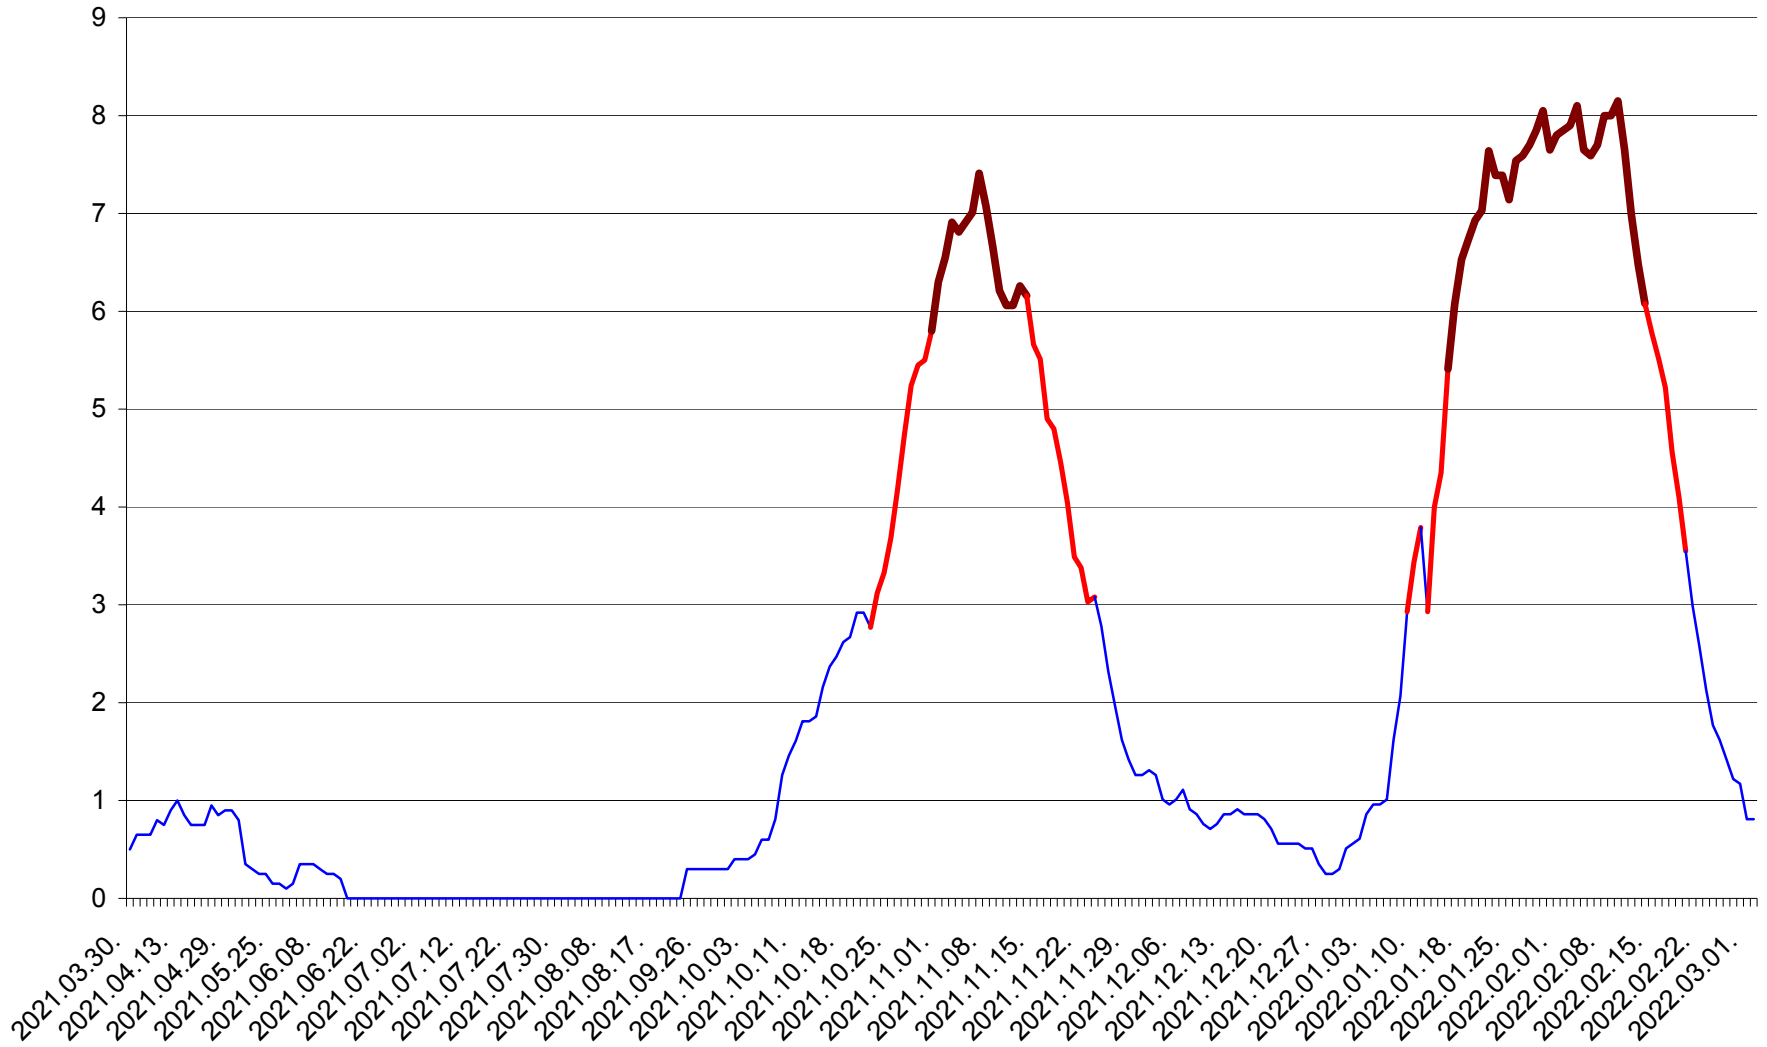

DÂRJIU - Evolutia incidentei cumulate pe 14 zile la ‰ de locuitori
2021.04.01. - 2022.03.02.

DEALU - Evolutia incidentei cumulate pe 14 zile la % de locuitori
2021.04.01. - 2022.03.02.

DITRĂU - Evolutia incidentei cumulate pe 14 zile la ‰ de locuitori
2021.04.01. - 2022.03.02.

FELICENI - Evolutia incidentei cumulate pe 14 zile la ‰ de locuitori
2021.04.01. - 2022.03.02.

FRUMOASA - Evolutia incidentei cumulate pe 14 zile la ‰ de locuitori
2021.04.01. - 2022.03.02.

GĂLĂUȚAȘ - Evolutia incidentei cumulate pe 14 zile la ‰ de locuitori
2021.04.01. - 2022.03.02.

MUNICIPIUL GHEORGHENI - Evolutia incidentei cumulate pe 14 zile la % de locuitori
2021.04.01. - 2022.03.02.

JOSENI - Evolutia incidentei cumulate pe 14 zile la ‰ de locuitori
2021.04.01. - 2022.03.02.

LĂZAREA - Evolutia incidentei cumulate pe 14 zile la ‰ de locuitori
2021.04.01. - 2022.03.02.

LELICENI - Evolutia incidentei cumulate pe 14 zile la ‰ de locuitori
2021.04.01. - 2022.03.02.

LUETA - Evolutia incidentei cumulate pe 14 zile la ‰ de locuitori
2021.04.01. - 2022.03.02.

LUNCA DE JOS - Evolutia incidentei cumulate pe 14 zile la ‰ de locuitori
2021.04.01. - 2022.03.02.