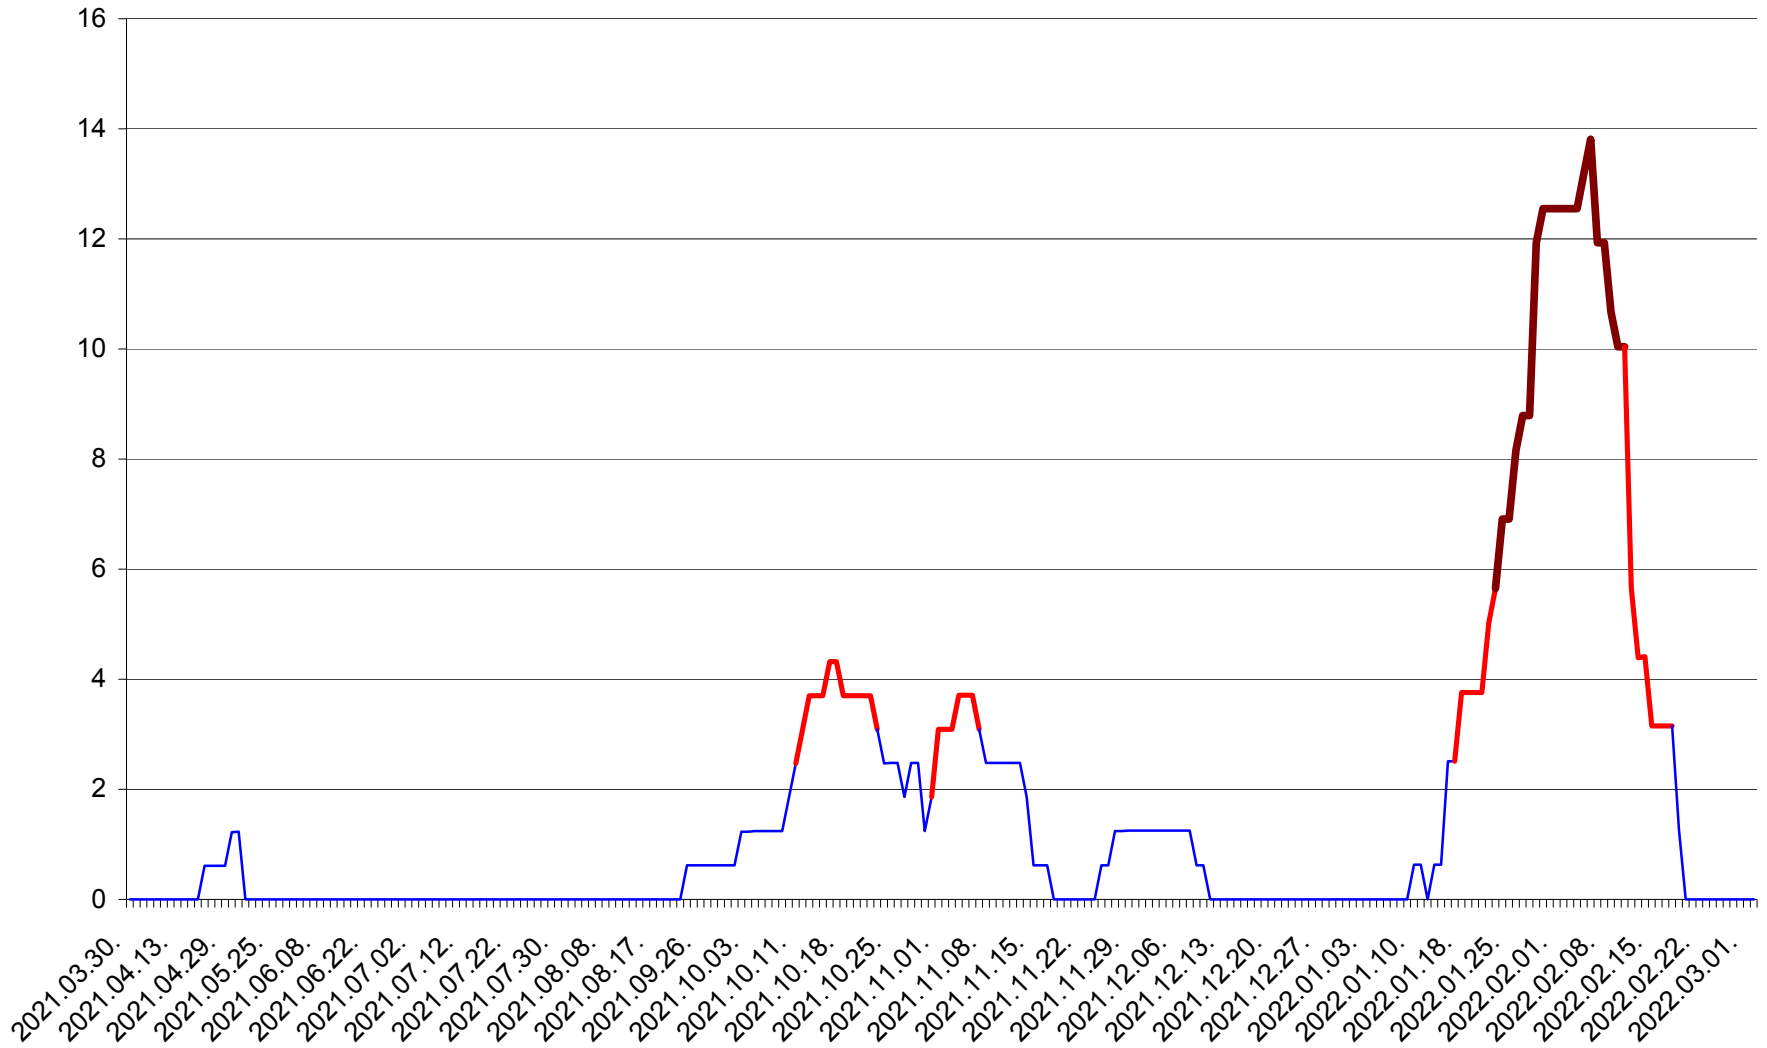

PLĂIEȘII DE JOS - Evolutia incidentei cumulate pe 14 zile la ‰ de locuitori
2021.04.01. - 2022.03.02.

PORUMBENI - Evolutia incidentei cumulate pe 14 zile la ‰ de locuitori
2021.04.01. - 2022.03.02.

PRAID - Evolutia incidentei cumulate pe 14 zile la ‰ de locuitori
2021.04.01. - 2022.03.02.

RACU - Evolutia incidentei cumulate pe 14 zile la ‰ de locuitori
2021.04.01. - 2022.03.02.

REMETEA - Evolutia incidentei cumulate pe 14 zile la ‰ de locuitori
2021.04.01. - 2022.03.02.

SĂCEL - Evolutia incidentei cumulate pe 14 zile la ‰ de locuitori
2021.04.01. - 2022.03.02.