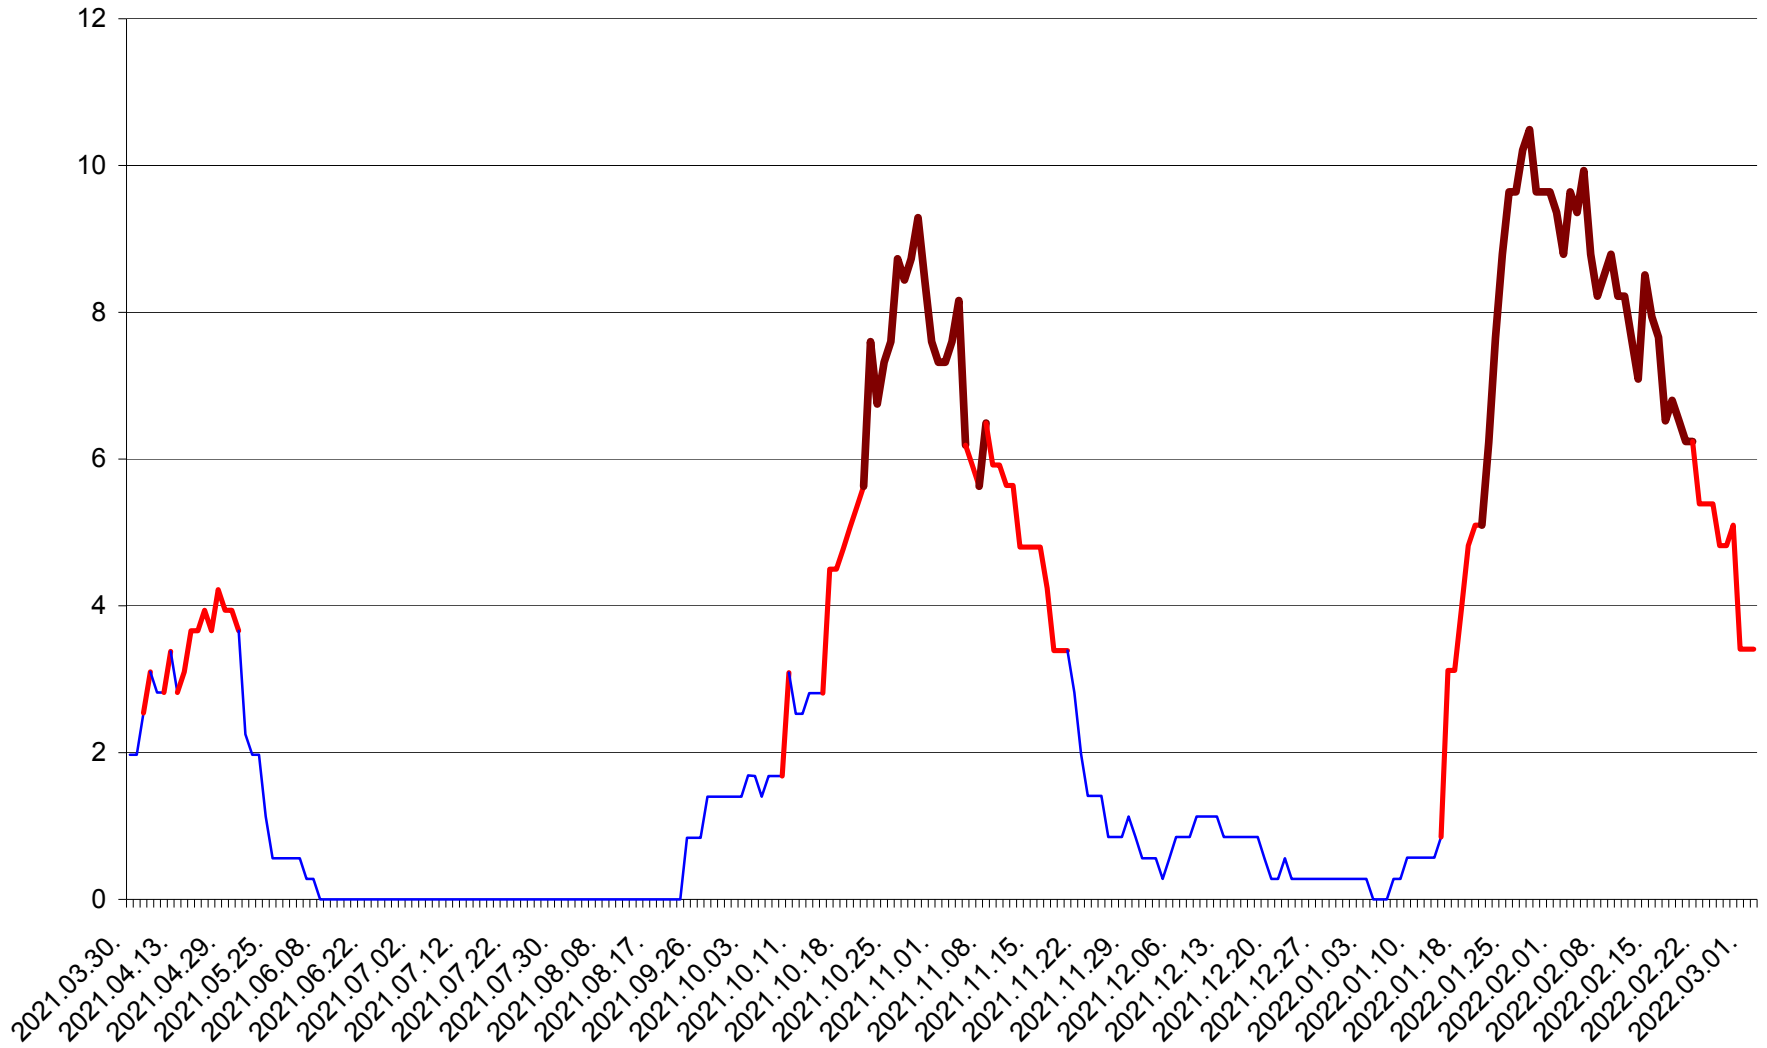

ORAȘ CRISTURU SECUIESC - Evolutia incidentei cumulate pe 14 zile la ‰ de locuitori
2021.04.01. - 2022.03.02.

DĂNEȘTI - Evolutia incidentei cumulate pe 14 zile la ‰ de locuitori
2021.04.01. - 2022.03.02.

DÂRJIU - Evolutia incidentei cumulate pe 14 zile la ‰ de locuitori
2021.04.01. - 2022.03.02.

DEALU - Evolutia incidentei cumulate pe 14 zile la % de locuitori
2021.04.01. - 2022.03.02.

DITRĂU - Evolutia incidentei cumulate pe 14 zile la ‰ de locuitori
2021.04.01. - 2022.03.02.

FELICENI - Evolutia incidentei cumulate pe 14 zile la ‰ de locuitori
2021.04.01. - 2022.03.02.

FRUMOASA - Evolutia incidentei cumulate pe 14 zile la ‰ de locuitori
2021.04.01. - 2022.03.02.

GĂLĂUȚAȘ - Evolutia incidentei cumulate pe 14 zile la ‰ de locuitori
2021.04.01. - 2022.03.02.