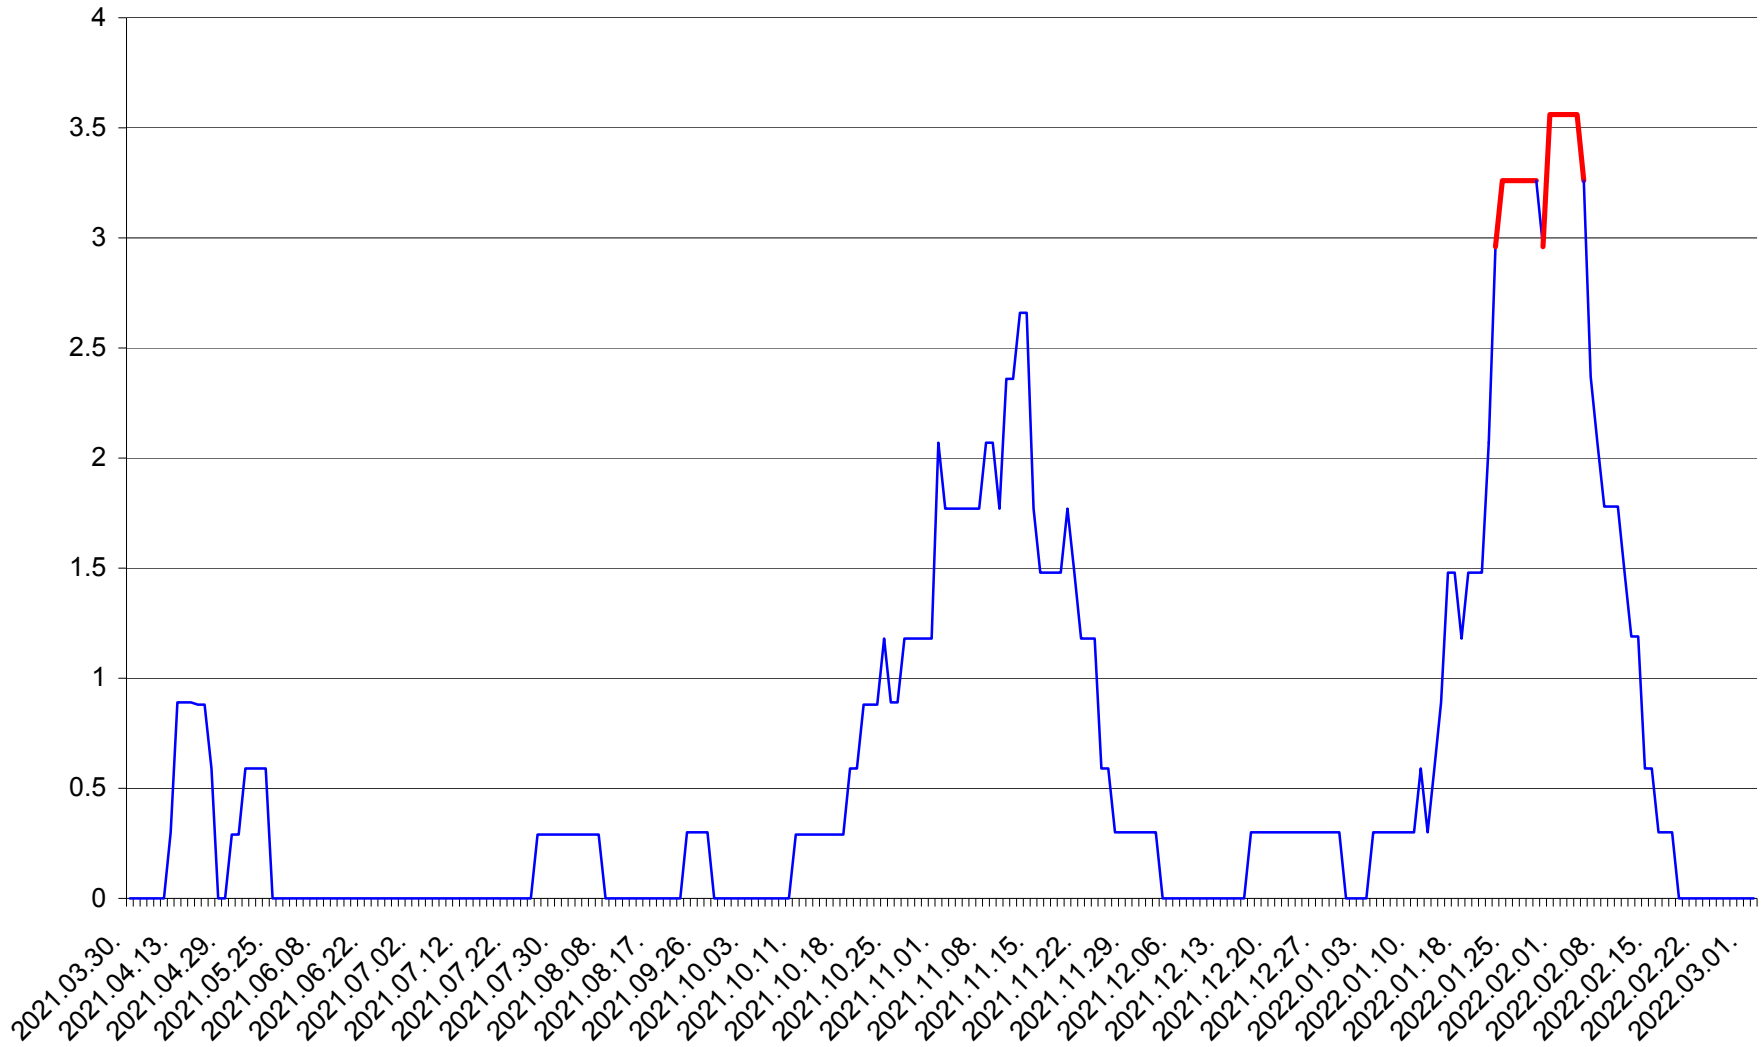

MUNICIPIUL GHEORGHENI - Evolutia incidentei cumulate pe 14 zile la % de locuitori
2021.04.01. - 2022.03.02.

JOSENI - Evolutia incidentei cumulate pe 14 zile la ‰ de locuitori
2021.04.01. - 2022.03.02.

LĂZAREA - Evolutia incidentei cumulate pe 14 zile la ‰ de locuitori
2021.04.01. - 2022.03.02.

LELICENI - Evolutia incidentei cumulate pe 14 zile la ‰ de locuitori
2021.04.01. - 2022.03.02.

LUETA - Evolutia incidentei cumulate pe 14 zile la ‰ de locuitori
2021.04.01. - 2022.03.02.

LUNCA DE JOS - Evolutia incidentei cumulate pe 14 zile la ‰ de locuitori
2021.04.01. - 2022.03.02.

LUNCA DE SUS - Evolutia incidentei cumulate pe 14 zile la ‰ de locuitori
2021.04.01. - 2022.03.02.

LUPENI - Evolutia incidentei cumulate pe 14 zile la ‰ de locuitori
2021.04.01. - 2022.03.02.

MĂDĂRAȘ - Evolutia incidentei cumulate pe 14 zile la ‰ de locuitori
2021.04.01. - 2022.03.02.