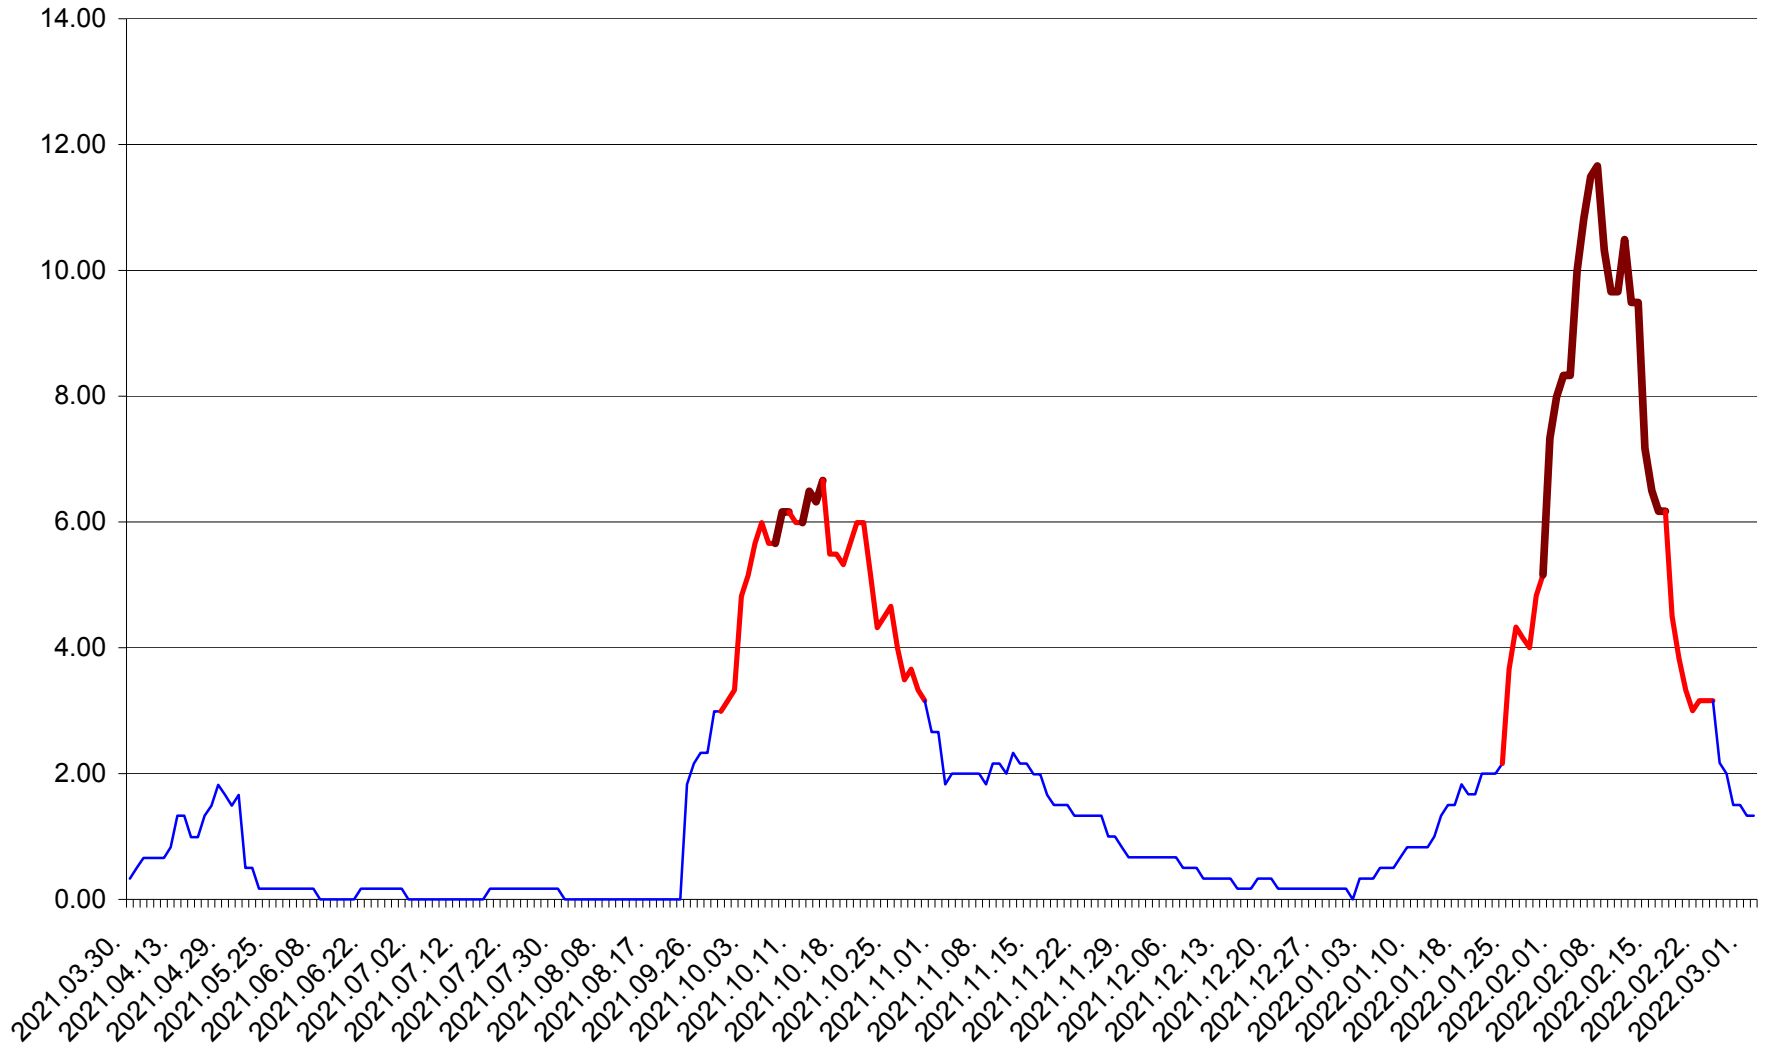

TUȘNAD - Evolutia incidentei cumulate pe 14 zile la ‰ de locuitori
2021.04.01. - 2022.03.02.

ULIEȘ - Evoluția incidenței cumulate pe 14 zile la ‰ de locuitori
2021.04.01. - 2022.03.02.

VĂRȘAG - Evolutia incidentei cumulate pe 14 zile la ‰ de locuitori
2021.04.01. - 2022.03.02.

ORAȘ VLĂHIȚA - Evolutia incidentei cumulate pe 14 zile la ‰ de locuitori
2021.04.01. - 2022.03.02.

VOȘLĂBENI - Evolutia incidentei cumulate pe 14 zile la ‰ de locuitori
2021.04.01. - 2022.03.02.

ZETEA - Evolutia incidentei cumulate pe 14 zile la ‰ de locuitori
2021.04.01. - 2022.03.02.