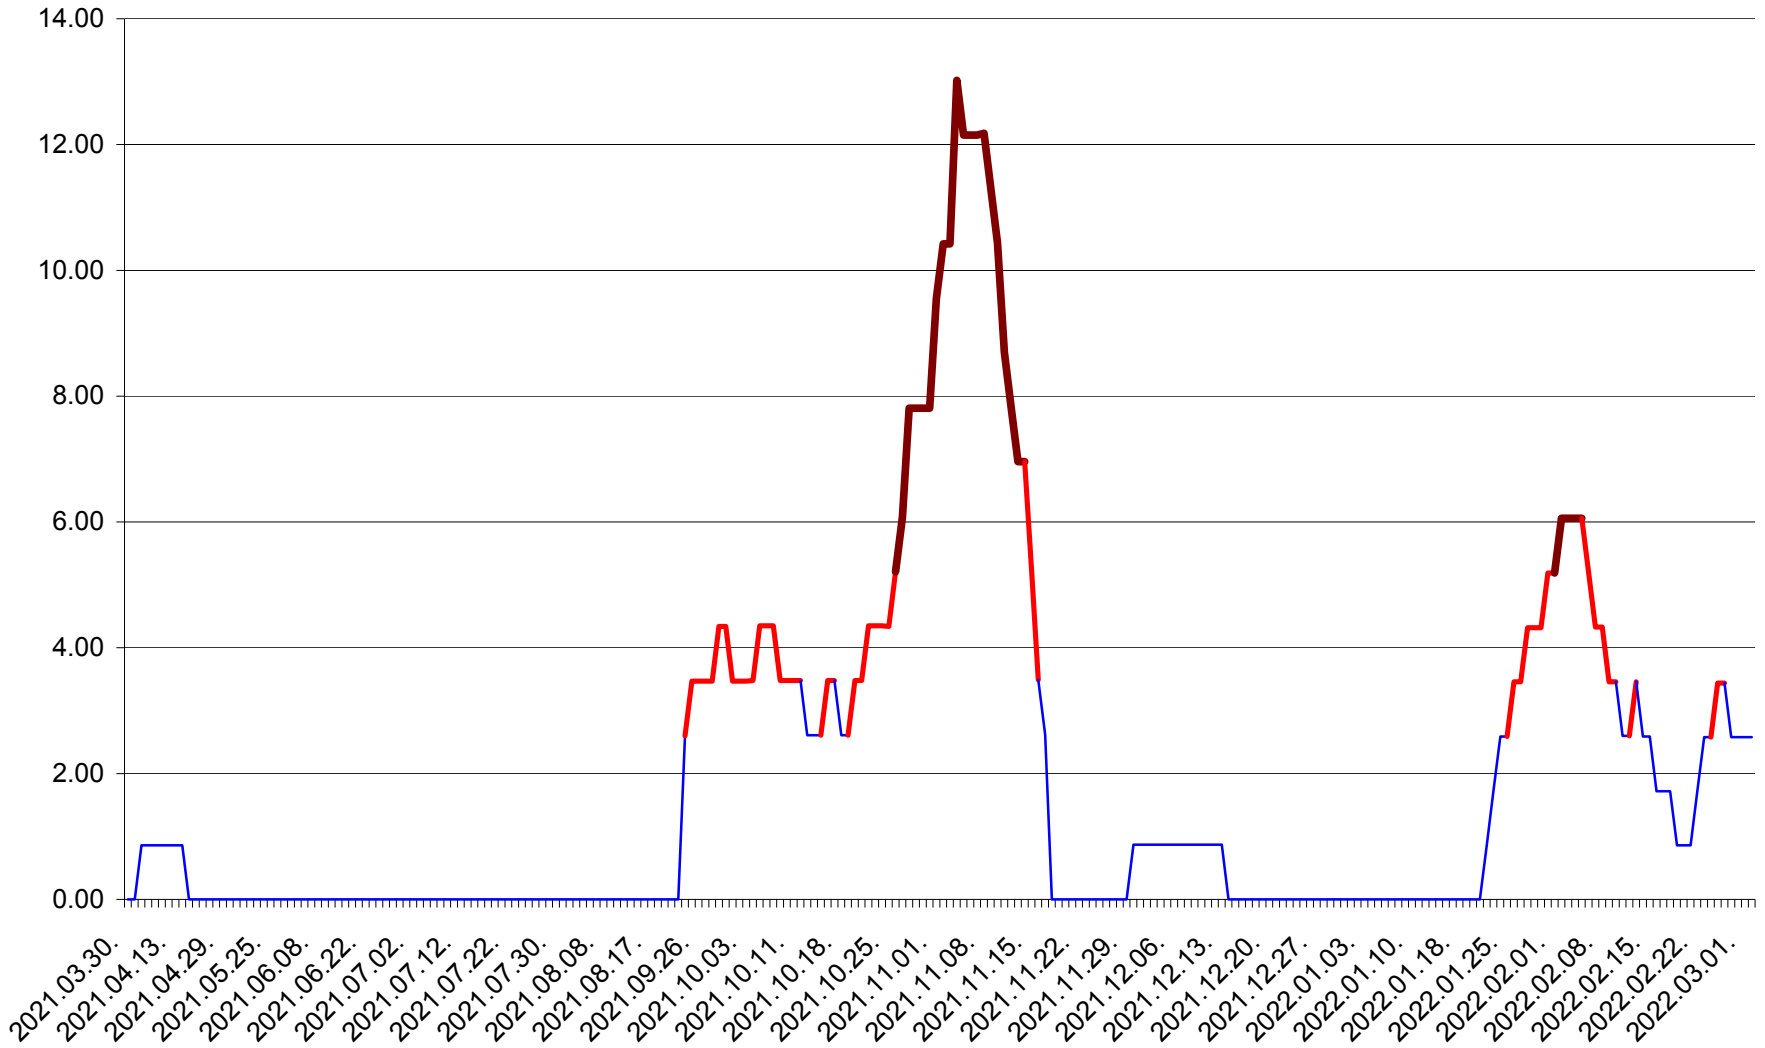

VĂRȘAG - Evolutia incidentei cumulate pe 14 zile la ‰ de locuitori
2021.04.01. - 2022.03.02.