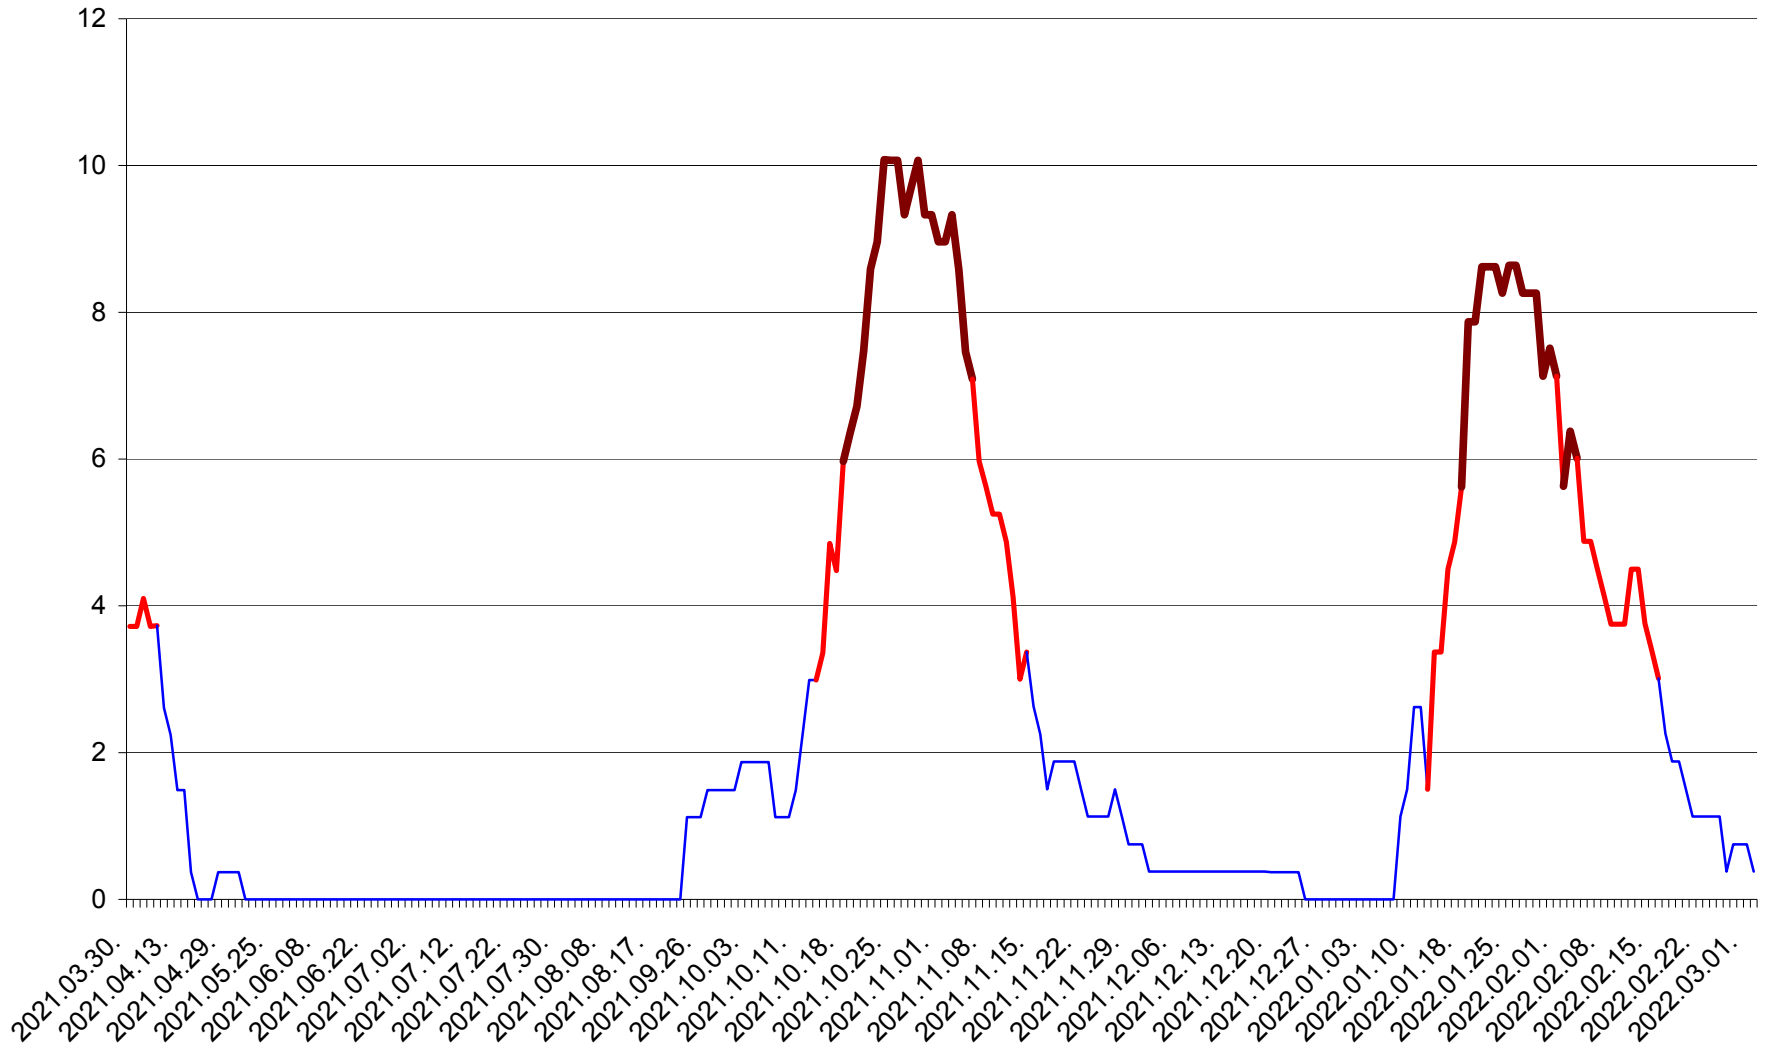

PLĂIEȘII DE JOS - Evolutia incidentei cumulate pe 14 zile la ‰ de locuitori
2021.04.01. - 2022.03.02.

PORUMBENI - Evolutia incidentei cumulate pe 14 zile la ‰ de locuitori
2021.04.01. - 2022.03.02.

PRAID - Evolutia incidentei cumulate pe 14 zile la ‰ de locuitori
2021.04.01. - 2022.03.02.

RACU - Evolutia incidentei cumulate pe 14 zile la ‰ de locuitori
2021.04.01. - 2022.03.02.

REMETEA - Evolutia incidentei cumulate pe 14 zile la ‰ de locuitori
2021.04.01. - 2022.03.02.

SĂCEL - Evolutia incidentei cumulate pe 14 zile la ‰ de locuitori
2021.04.01. - 2022.03.02.

SÂNCRĂIENI - Evolutia incidentei cumulate pe 14 zile la ‰ de locuitori
2021.04.01. - 2022.03.02.

SÂNDOMINIC - Evolutia incidentei cumulate pe 14 zile la ‰ de locuitori
2021.04.01. - 2022.03.02.

SÂNMARTIN - Evolutia incidentei cumulate pe 14 zile la ‰ de locuitori
2021.04.01. - 2022.03.02.