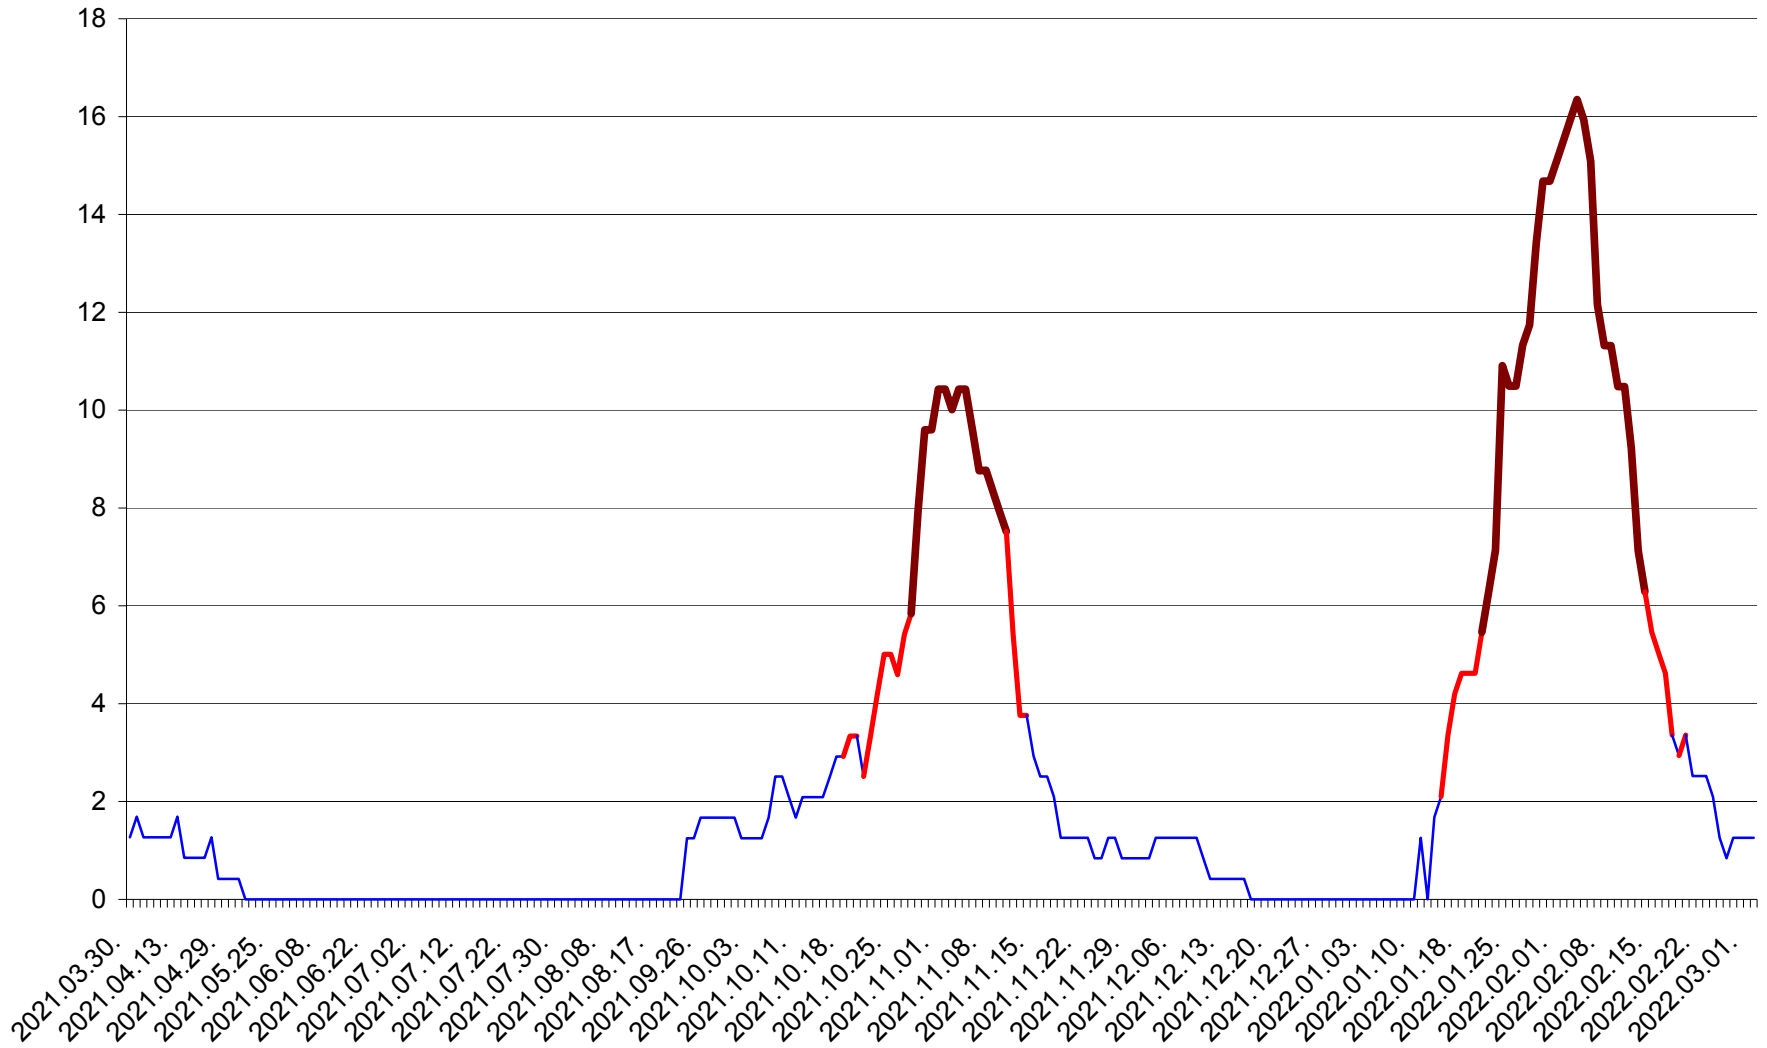

FELICENI - Evolutia incidentei cumulate pe 14 zile la ‰ de locuitori
2021.04.01. - 2022.03.02.

FRUMOASA - Evolutia incidentei cumulate pe 14 zile la ‰ de locuitori
2021.04.01. - 2022.03.02.

GĂLĂUȚAȘ - Evolutia incidentei cumulate pe 14 zile la ‰ de locuitori
2021.04.01. - 2022.03.02.

MUNICIPIUL GHEORGHENI - Evolutia incidentei cumulate pe 14 zile la % de locuitori
2021.04.01. - 2022.03.02.

JOSENI - Evolutia incidentei cumulate pe 14 zile la ‰ de locuitori
2021.04.01. - 2022.03.02.

LĂZAREA - Evolutia incidentei cumulate pe 14 zile la ‰ de locuitori
2021.04.01. - 2022.03.02.

LELICENI - Evolutia incidentei cumulate pe 14 zile la ‰ de locuitori
2021.04.01. - 2022.03.02.

LUETA - Evolutia incidentei cumulate pe 14 zile la ‰ de locuitori
2021.04.01. - 2022.03.02.

LUNCA DE JOS - Evolutia incidentei cumulate pe 14 zile la ‰ de locuitori
2021.04.01. - 2022.03.02.