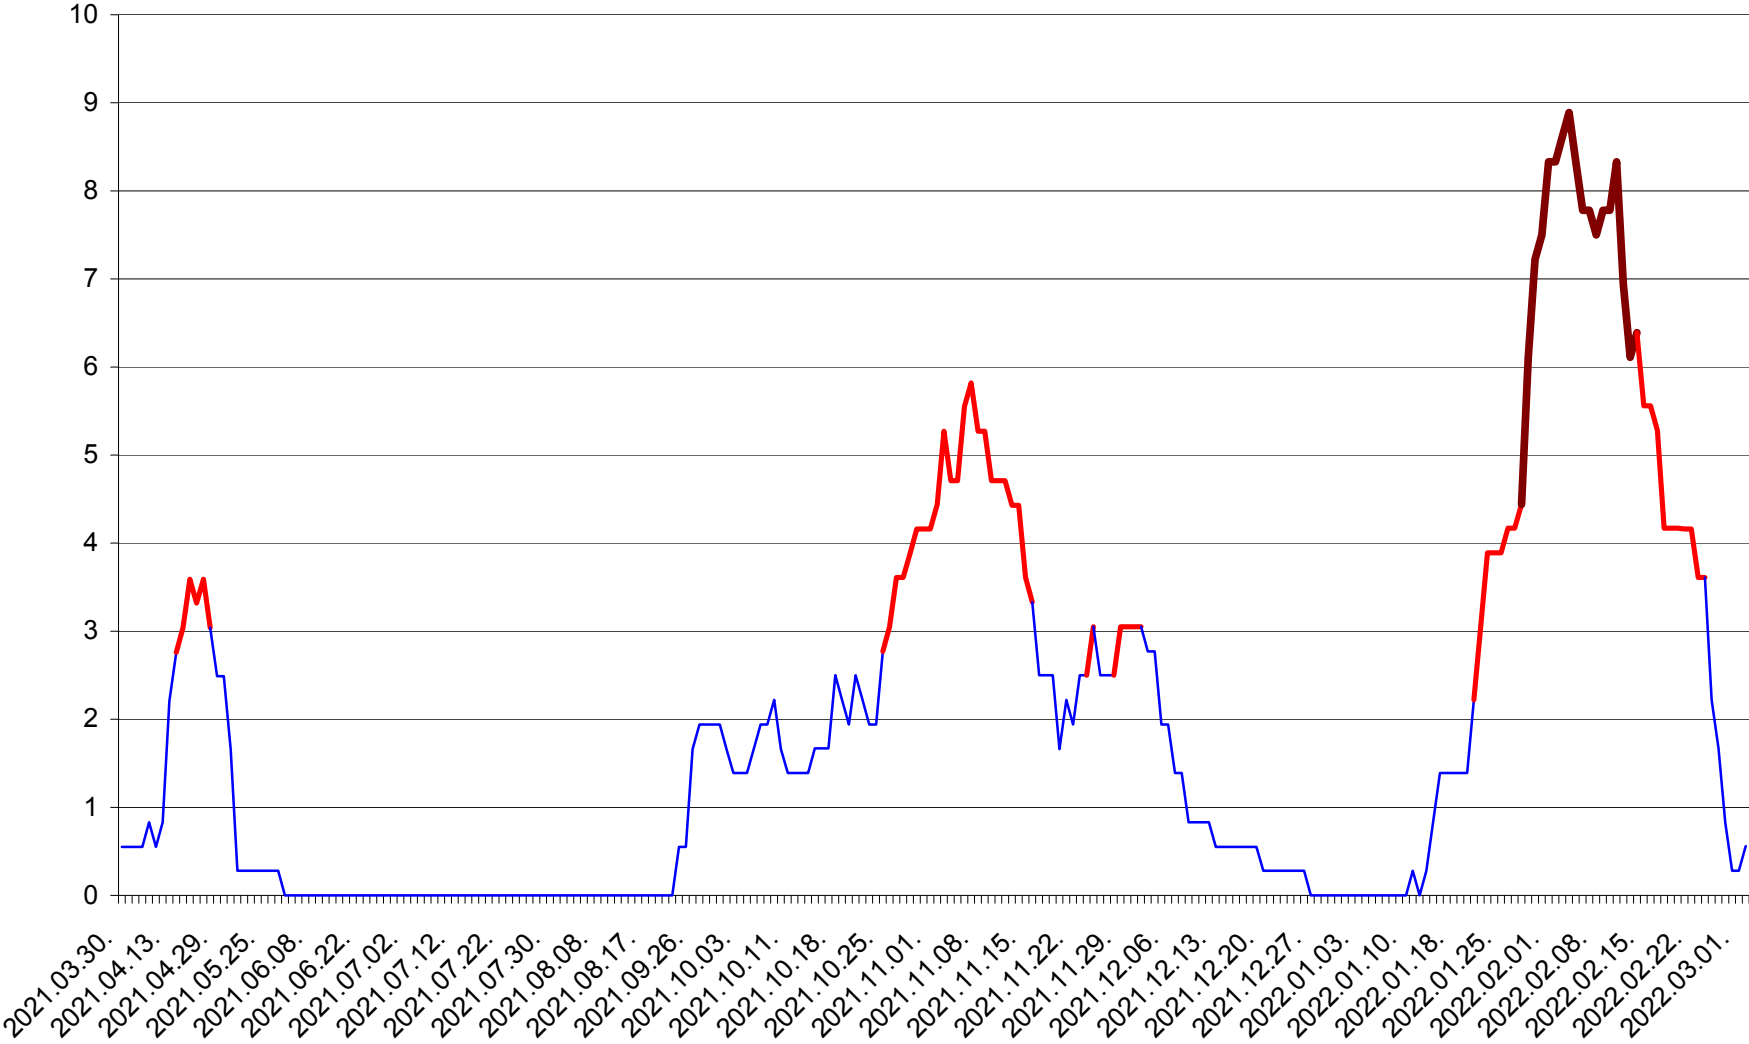

LELICENI - Evolutia incidentei cumulate pe 14 zile la ‰ de locuitori
2021.04.01. - 2022.03.02.

LUETA - Evolutia incidentei cumulate pe 14 zile la ‰ de locuitori
2021.04.01. - 2022.03.02.

LUNCA DE JOS - Evolutia incidentei cumulate pe 14 zile la ‰ de locuitori
2021.04.01. - 2022.03.02.

LUNCA DE SUS - Evolutia incidentei cumulate pe 14 zile la ‰ de locuitori
2021.04.01. - 2022.03.02.

LUPENI - Evolutia incidentei cumulate pe 14 zile la ‰ de locuitori
2021.04.01. - 2022.03.02.

MĂDĂRAȘ - Evolutia incidentei cumulate pe 14 zile la ‰ de locuitori
2021.04.01. - 2022.03.02.

MĂRTINIȘ - Evolutia incidentei cumulate pe 14 zile la ‰ de locuitori
2021.04.01. - 2022.03.02.

MEREȘTI - Evolutia incidentei cumulate pe 14 zile la ‰ de locuitori
2021.04.01. - 2022.03.02.

MUNICIPIUL MIERCUREA-CIUC - Evolutia incidentei cumulate pe 14 zile la ‰ de locuitori
2021.04.01. - 2022.03.02.

MIHĂILENI - Evolutia incidentei cumulate pe 14 zile la ‰ de locuitori
2021.04.01. - 2022.03.02.

MUGENI - Evolutia incidentei cumulate pe 14 zile la ‰ de locuitori
2021.04.01. - 2022.03.02.

OCLAND - Evolutia incidentei cumulate pe 14 zile la ‰ de locuitori
2021.04.01. - 2022.03.02.