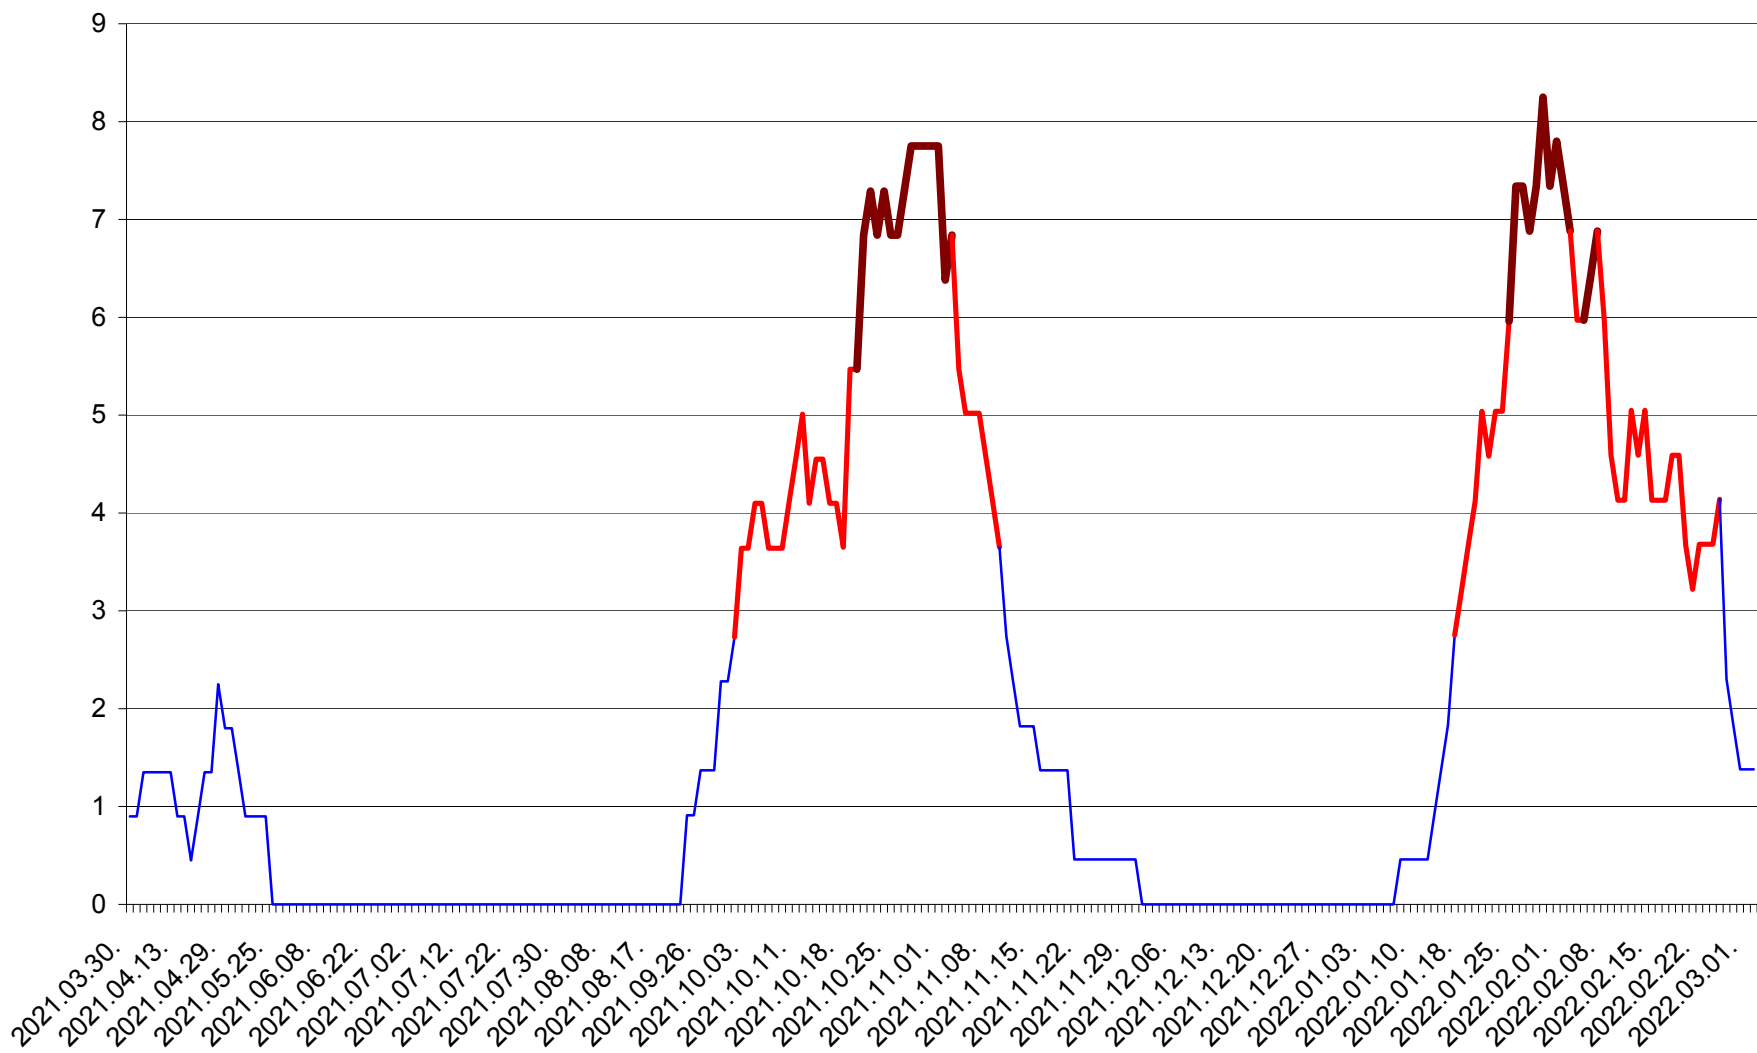

RACU - Evolutia incidentei cumulate pe 14 zile la ‰ de locuitori
2021.04.01. - 2022.03.02.

REMETEA - Evolutia incidentei cumulate pe 14 zile la ‰ de locuitori
2021.04.01. - 2022.03.02.

SĂCEL - Evolutia incidentei cumulate pe 14 zile la ‰ de locuitori
2021.04.01. - 2022.03.02.

SÂNCRĂIENI - Evolutia incidentei cumulate pe 14 zile la ‰ de locuitori
2021.04.01. - 2022.03.02.

SÂNDOMINIC - Evolutia incidentei cumulate pe 14 zile la ‰ de locuitori
2021.04.01. - 2022.03.02.

SÂNMARTIN - Evolutia incidentei cumulate pe 14 zile la ‰ de locuitori
2021.04.01. - 2022.03.02.

SÂNSIMION - Evolutia incidentei cumulate pe 14 zile la ‰ de locuitori
2021.04.01. - 2022.03.02.

SÂNTIMBRU - Evolutia incidentei cumulate pe 14 zile la ‰ de locuitori
2021.04.01. - 2022.03.02.

SĂRMAȘ - Evolutia incidentei cumulate pe 14 zile la ‰ de locuitori
2021.04.01. - 2022.03.02.