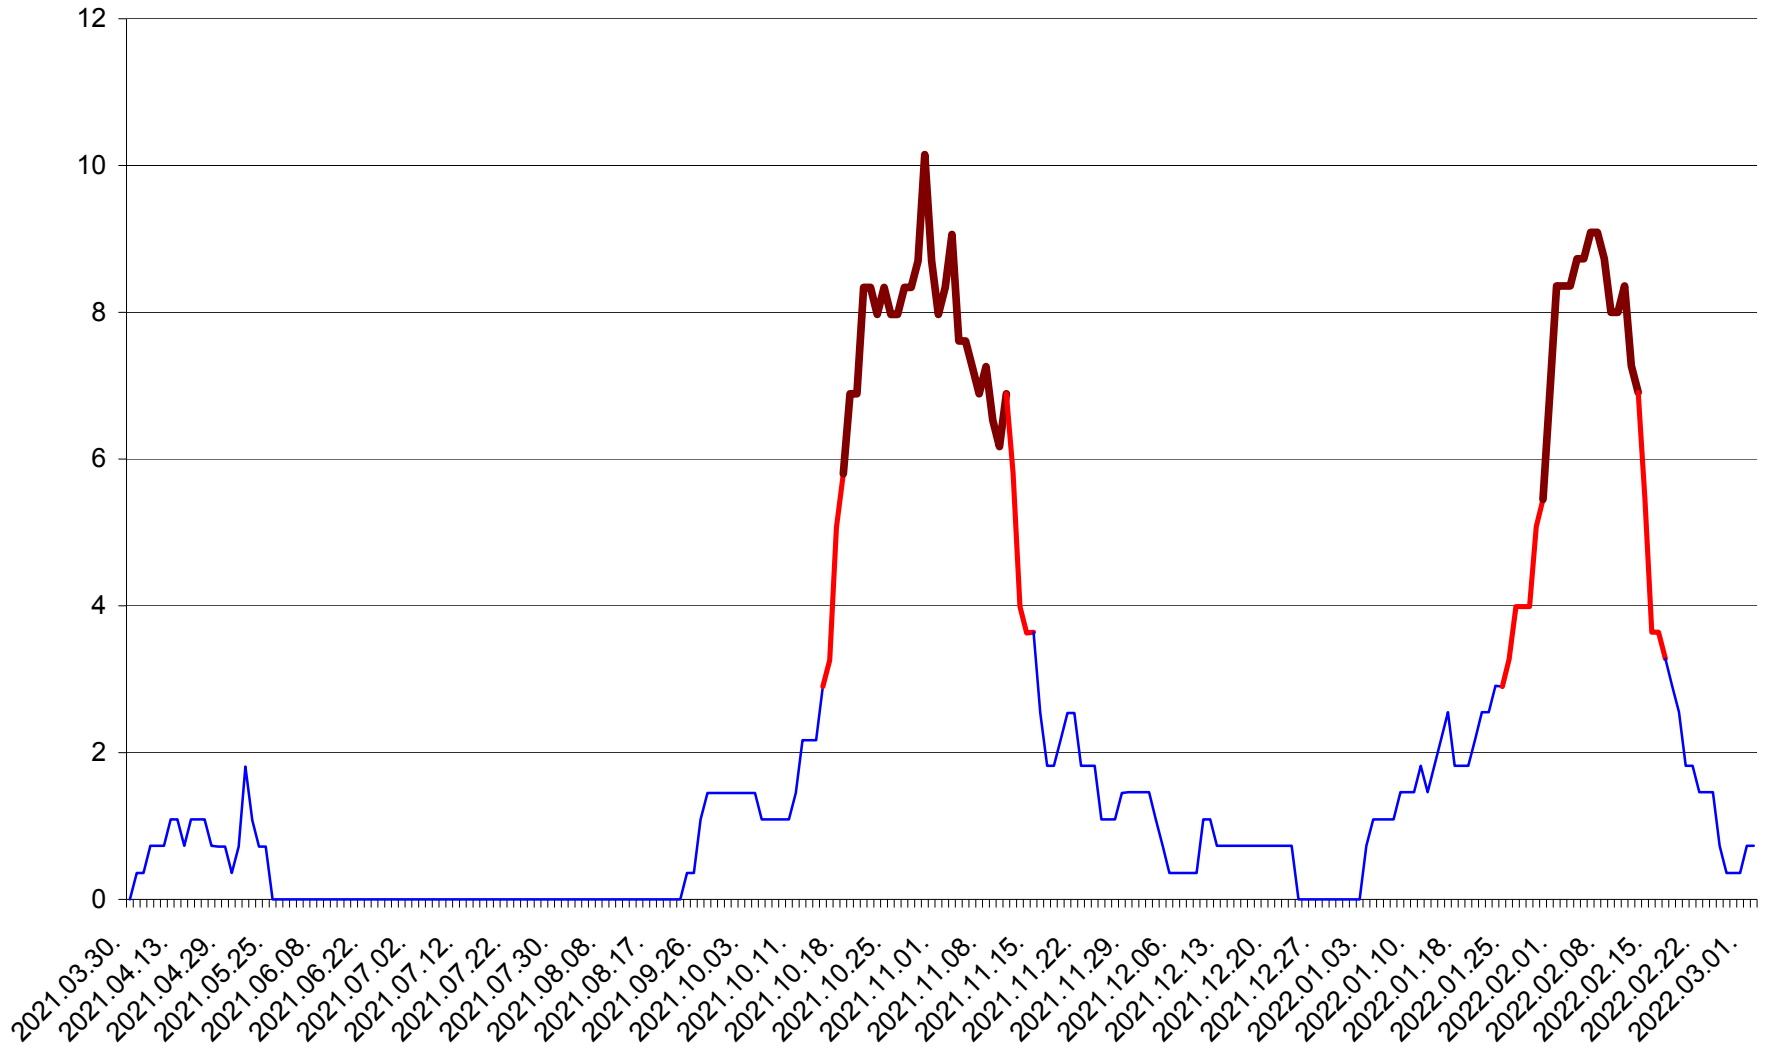

LELICENI - Evolutia incidentei cumulate pe 14 zile la ‰ de locuitori
2021.04.01. - 2022.03.02.

LUETA - Evolutia incidentei cumulate pe 14 zile la ‰ de locuitori
2021.04.01. - 2022.03.02.

LUNCA DE JOS - Evolutia incidentei cumulate pe 14 zile la ‰ de locuitori
2021.04.01. - 2022.03.02.

LUNCA DE SUS - Evolutia incidentei cumulate pe 14 zile la ‰ de locuitori
2021.04.01. - 2022.03.02.

LUPENI - Evolutia incidentei cumulate pe 14 zile la ‰ de locuitori
2021.04.01. - 2022.03.02.

MĂDĂRAȘ - Evolutia incidentei cumulate pe 14 zile la ‰ de locuitori
2021.04.01. - 2022.03.02.

MĂRTINIȘ - Evolutia incidentei cumulate pe 14 zile la ‰ de locuitori
2021.04.01. - 2022.03.02.

MEREȘTI - Evolutia incidentei cumulate pe 14 zile la ‰ de locuitori
2021.04.01. - 2022.03.02.

MUNICIPIUL MIERCUREA-CIUC - Evolutia incidentei cumulate pe 14 zile la ‰ de locuitori
2021.04.01. - 2022.03.02.

MIHĂILENI - Evolutia incidentei cumulate pe 14 zile la ‰ de locuitori
2021.04.01. - 2022.03.02.

MUGENI - Evolutia incidentei cumulate pe 14 zile la ‰ de locuitori
2021.04.01. - 2022.03.02.

OCLAND - Evolutia incidentei cumulate pe 14 zile la ‰ de locuitori
2021.04.01. - 2022.03.02.