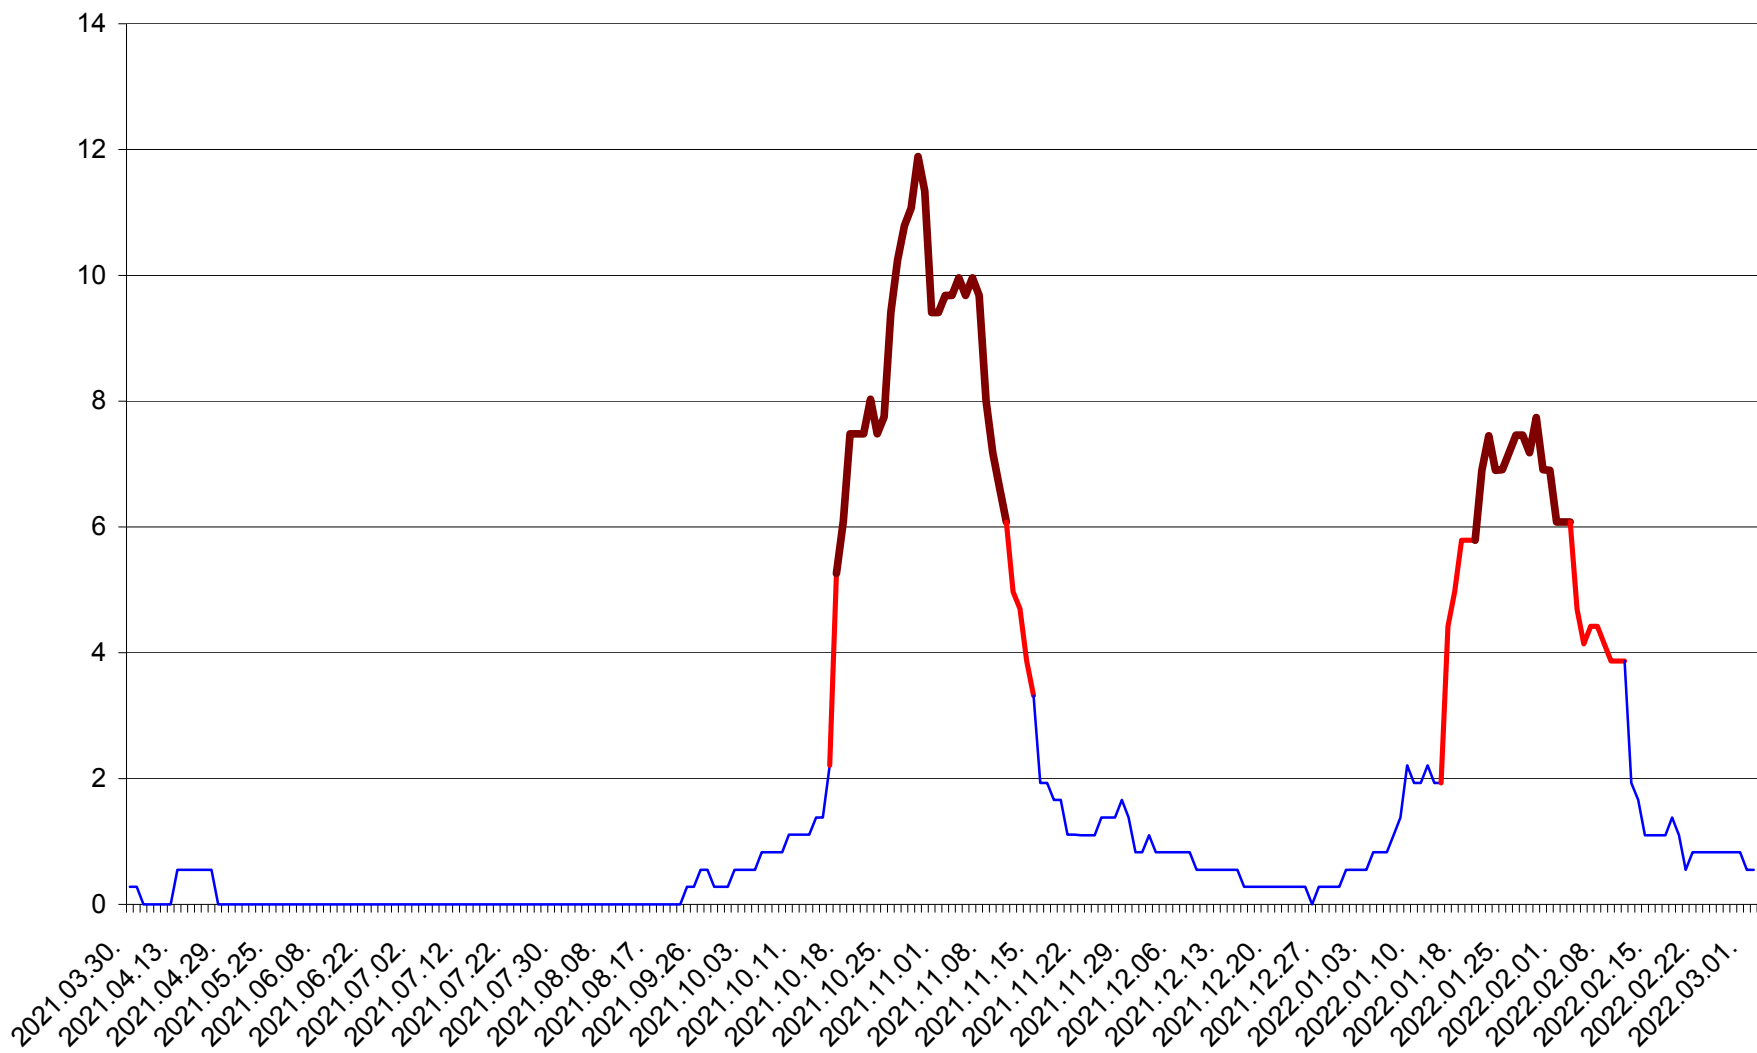

DÂRJIU - Evolutia incidentei cumulate pe 14 zile la ‰ de locuitori
2021.04.01. - 2022.03.02.

DEALU - Evolutia incidentei cumulate pe 14 zile la % de locuitori
2021.04.01. - 2022.03.02.

DITRĂU - Evolutia incidentei cumulate pe 14 zile la ‰ de locuitori
2021.04.01. - 2022.03.02.

FELICENI - Evolutia incidentei cumulate pe 14 zile la ‰ de locuitori
2021.04.01. - 2022.03.02.

FRUMOASA - Evolutia incidentei cumulate pe 14 zile la ‰ de locuitori
2021.04.01. - 2022.03.02.

GĂLĂUȚAȘ - Evolutia incidentei cumulate pe 14 zile la ‰ de locuitori
2021.04.01. - 2022.03.02.

MUNICIPIUL GHEORGHENI - Evolutia incidentei cumulate pe 14 zile la % de locuitori
2021.04.01. - 2022.03.02.

JOSENI - Evolutia incidentei cumulate pe 14 zile la ‰ de locuitori
2021.04.01. - 2022.03.02.

LĂZAREA - Evolutia incidentei cumulate pe 14 zile la ‰ de locuitori
2021.04.01. - 2022.03.02.

LELICENI - Evolutia incidentei cumulate pe 14 zile la ‰ de locuitori
2021.04.01. - 2022.03.02.

LUETA - Evolutia incidentei cumulate pe 14 zile la ‰ de locuitori
2021.04.01. - 2022.03.02.

LUNCA DE JOS - Evolutia incidentei cumulate pe 14 zile la ‰ de locuitori
2021.04.01. - 2022.03.02.