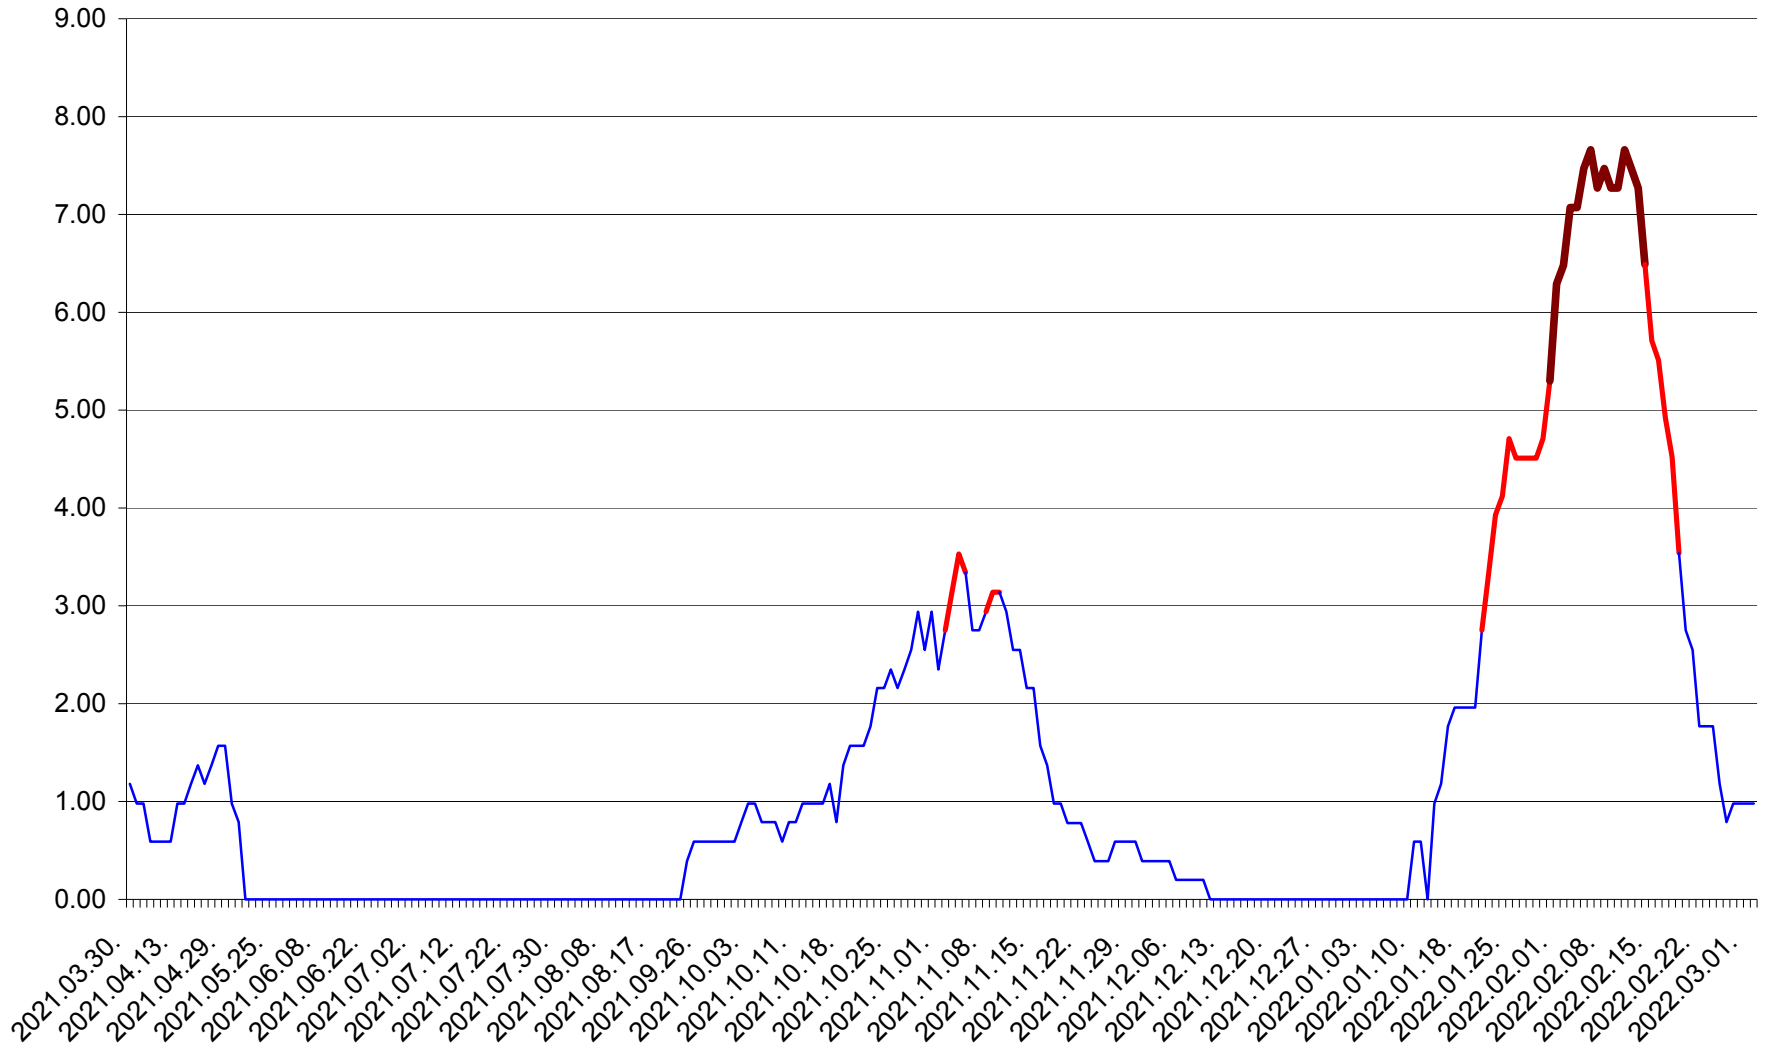

ORAȘ BĂLAN - Evolția incidenței cumulate pe 14 zile la ‰ de locuitori
2021.04.01. - 2022.03.02.

BILBOR - Evolutia incidentei cumulate pe 14 zile la ‰ de locuitori
2021.04.01. - 2022.03.02.

ORAȘ BORSEC - Evolutia incidentei cumulate pe 14 zile la ‰ de locuitori
2021.04.01. - 2022.03.02.

BRĂDEȘTI - Evolutia incidentei cumulate pe 14 zile la ‰ de locuitori
2021.04.01. - 2022.03.02.

CĂPÂLNIȚA - Evolutia incidentei cumulate pe 14 zile la ‰ de locuitori
2021.04.01. - 2022.03.02.

CÂRȚA - Evolutia incidentei cumulate pe 14 zile la ‰ de locuitori
2021.04.01. - 2022.03.02.

CICEU - Evolutia incidentei cumulate pe 14 zile la ‰ de locuitori
2021.04.01. - 2022.03.02.

CIUCSÂNGEORGIU - Evolutia incidentei cumulate pe 14 zile la ‰ de locuitori
2021.04.01. - 2022.03.02.

CIUMANI - Evolutia incidentei cumulate pe 14 zile la ‰ de locuitori
2021.04.01. - 2022.03.02.

CORBU - Evolutia incidentei cumulate pe 14 zile la ‰ de locuitori
2021.04.01. - 2022.03.02.

CORUND - Evolutia incidentei cumulate pe 14 zile la ‰ de locuitori
2021.04.01. - 2022.03.02.

COZMENI - Evolutia incidentei cumulate pe 14 zile la ‰ de locuitori
2021.04.01. - 2022.03.02.