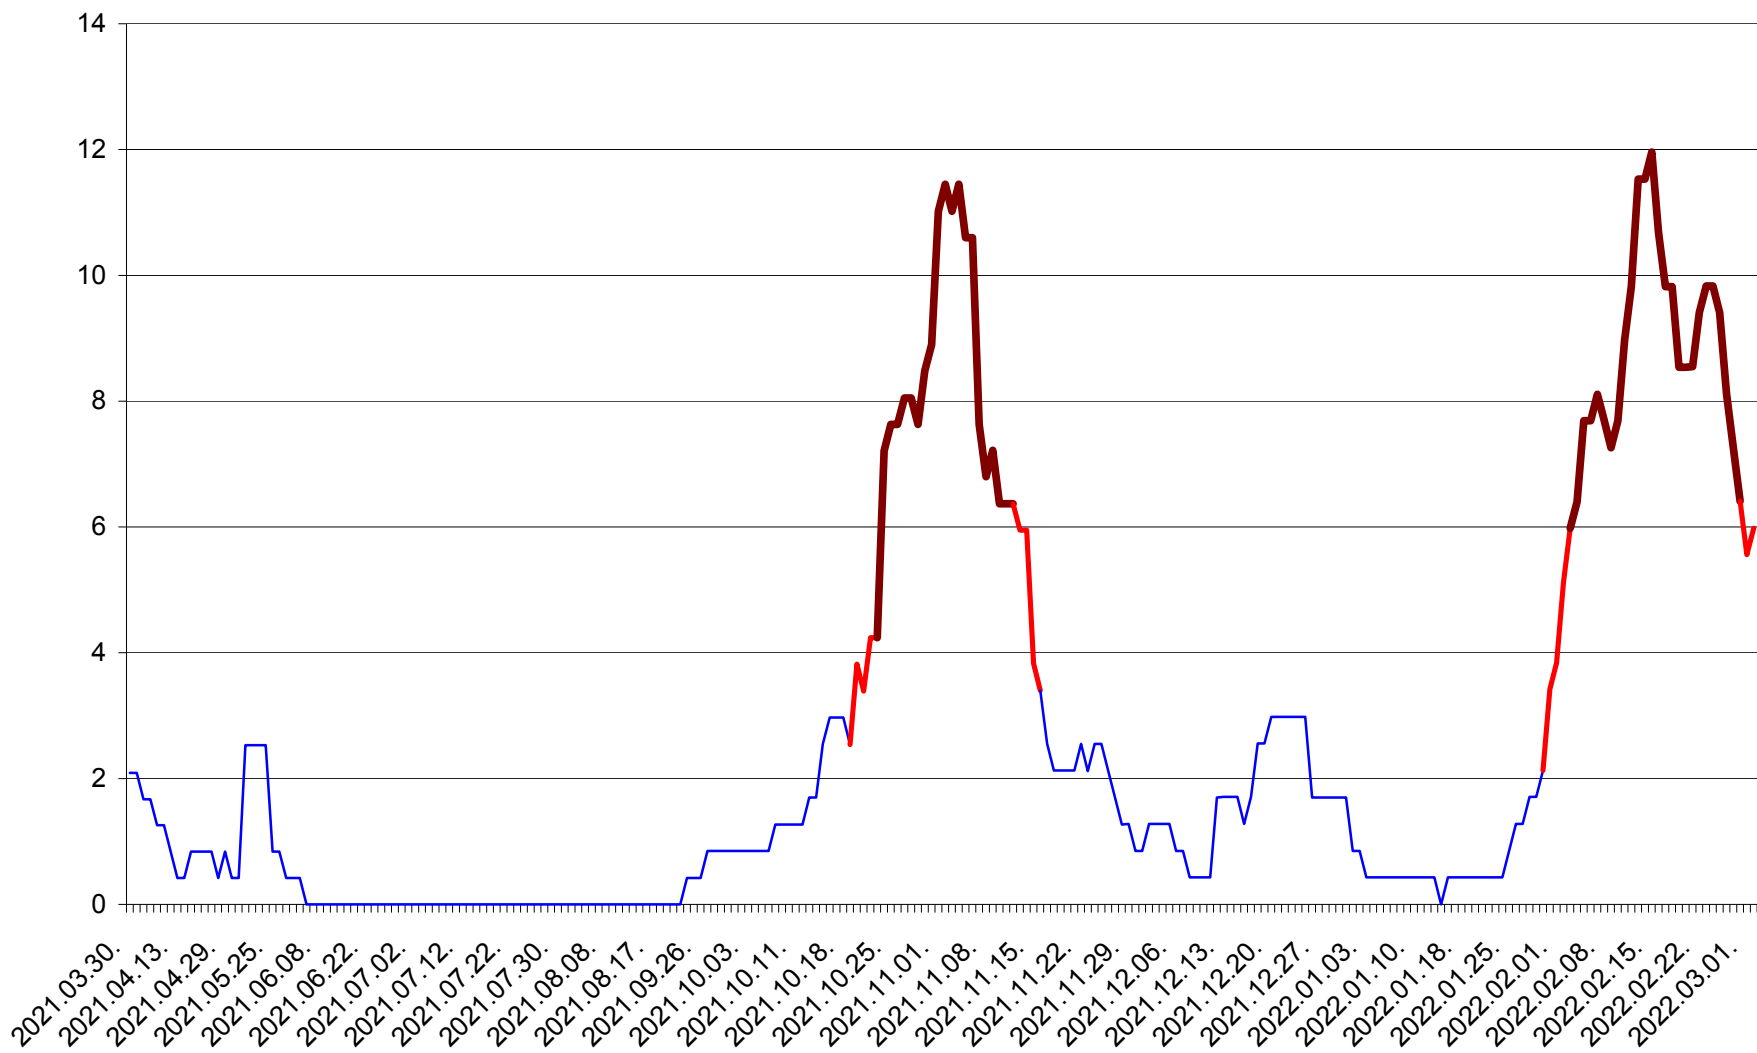

CORBU - Evolutia incidentei cumulate pe 14 zile la ‰ de locuitori
2021.04.01. - 2022.03.02.

CORUND - Evolutia incidentei cumulate pe 14 zile la ‰ de locuitori
2021.04.01. - 2022.03.02.

COZMENI - Evolutia incidentei cumulate pe 14 zile la ‰ de locuitori
2021.04.01. - 2022.03.02.

ORAȘ CRISTURU SECUIESC - Evolutia incidentei cumulate pe 14 zile la ‰ de locuitori
2021.04.01. - 2022.03.02.

DĂNEȘTI - Evolutia incidentei cumulate pe 14 zile la ‰ de locuitori
2021.04.01. - 2022.03.02.

DÂRJIU - Evolutia incidentei cumulate pe 14 zile la ‰ de locuitori
2021.04.01. - 2022.03.02.

DEALU - Evolutia incidentei cumulate pe 14 zile la % de locuitori
2021.04.01. - 2022.03.02.

DITRĂU - Evolutia incidentei cumulate pe 14 zile la ‰ de locuitori
2021.04.01. - 2022.03.02.

FELICENI - Evolutia incidentei cumulate pe 14 zile la ‰ de locuitori
2021.04.01. - 2022.03.02.

FRUMOASA - Evolutia incidentei cumulate pe 14 zile la ‰ de locuitori
2021.04.01. - 2022.03.02.

GĂLĂUȚAȘ - Evolutia incidentei cumulate pe 14 zile la ‰ de locuitori
2021.04.01. - 2022.03.02.