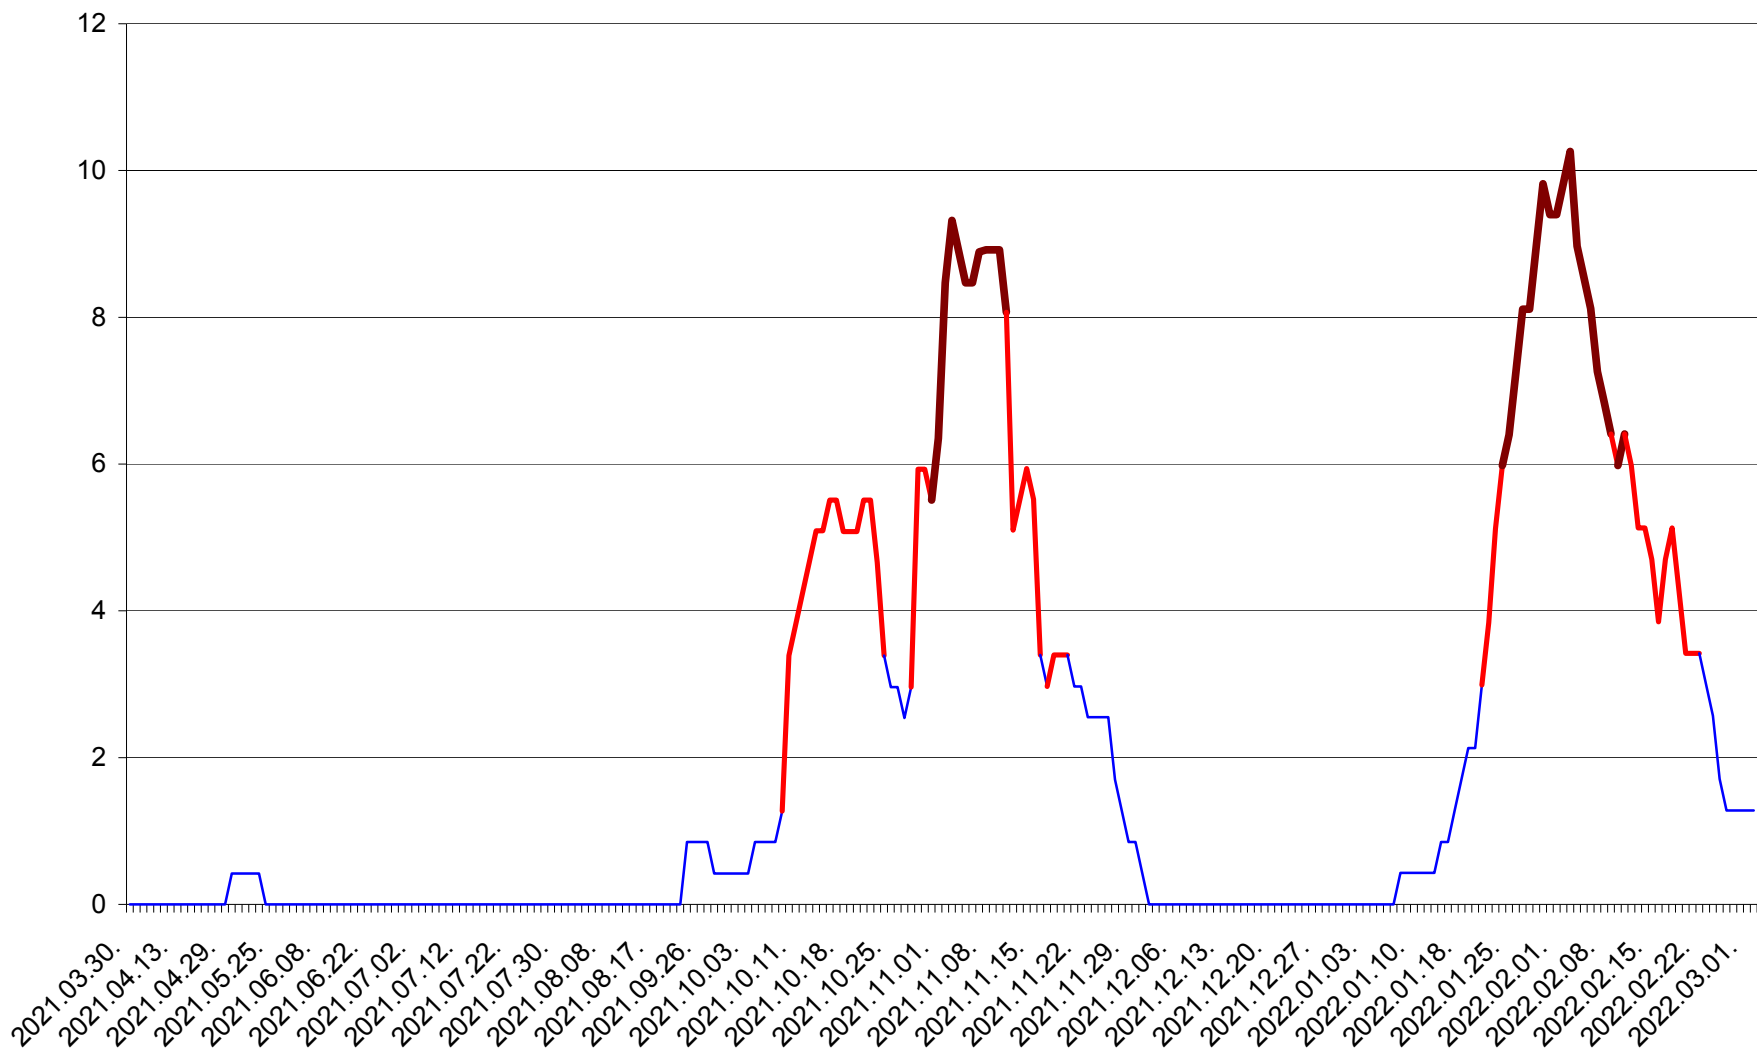

PLĂIEȘII DE JOS - Evolutia incidentei cumulate pe 14 zile la ‰ de locuitori
2021.04.01. - 2022.03.02.

PORUMBENI - Evolutia incidentei cumulate pe 14 zile la ‰ de locuitori
2021.04.01. - 2022.03.02.

PRAID - Evolutia incidentei cumulate pe 14 zile la ‰ de locuitori
2021.04.01. - 2022.03.02.

RACU - Evolutia incidentei cumulate pe 14 zile la ‰ de locuitori
2021.04.01. - 2022.03.02.

REMETEA - Evolutia incidentei cumulate pe 14 zile la ‰ de locuitori
2021.04.01. - 2022.03.02.

SĂCEL - Evolutia incidentei cumulate pe 14 zile la ‰ de locuitori
2021.04.01. - 2022.03.02.

SÂNCRĂIENI - Evolutia incidentei cumulate pe 14 zile la ‰ de locuitori
2021.04.01. - 2022.03.02.

SÂNDOMINIC - Evolutia incidentei cumulate pe 14 zile la ‰ de locuitori
2021.04.01. - 2022.03.02.

SÂNMARTIN - Evolutia incidentei cumulate pe 14 zile la ‰ de locuitori
2021.04.01. - 2022.03.02.