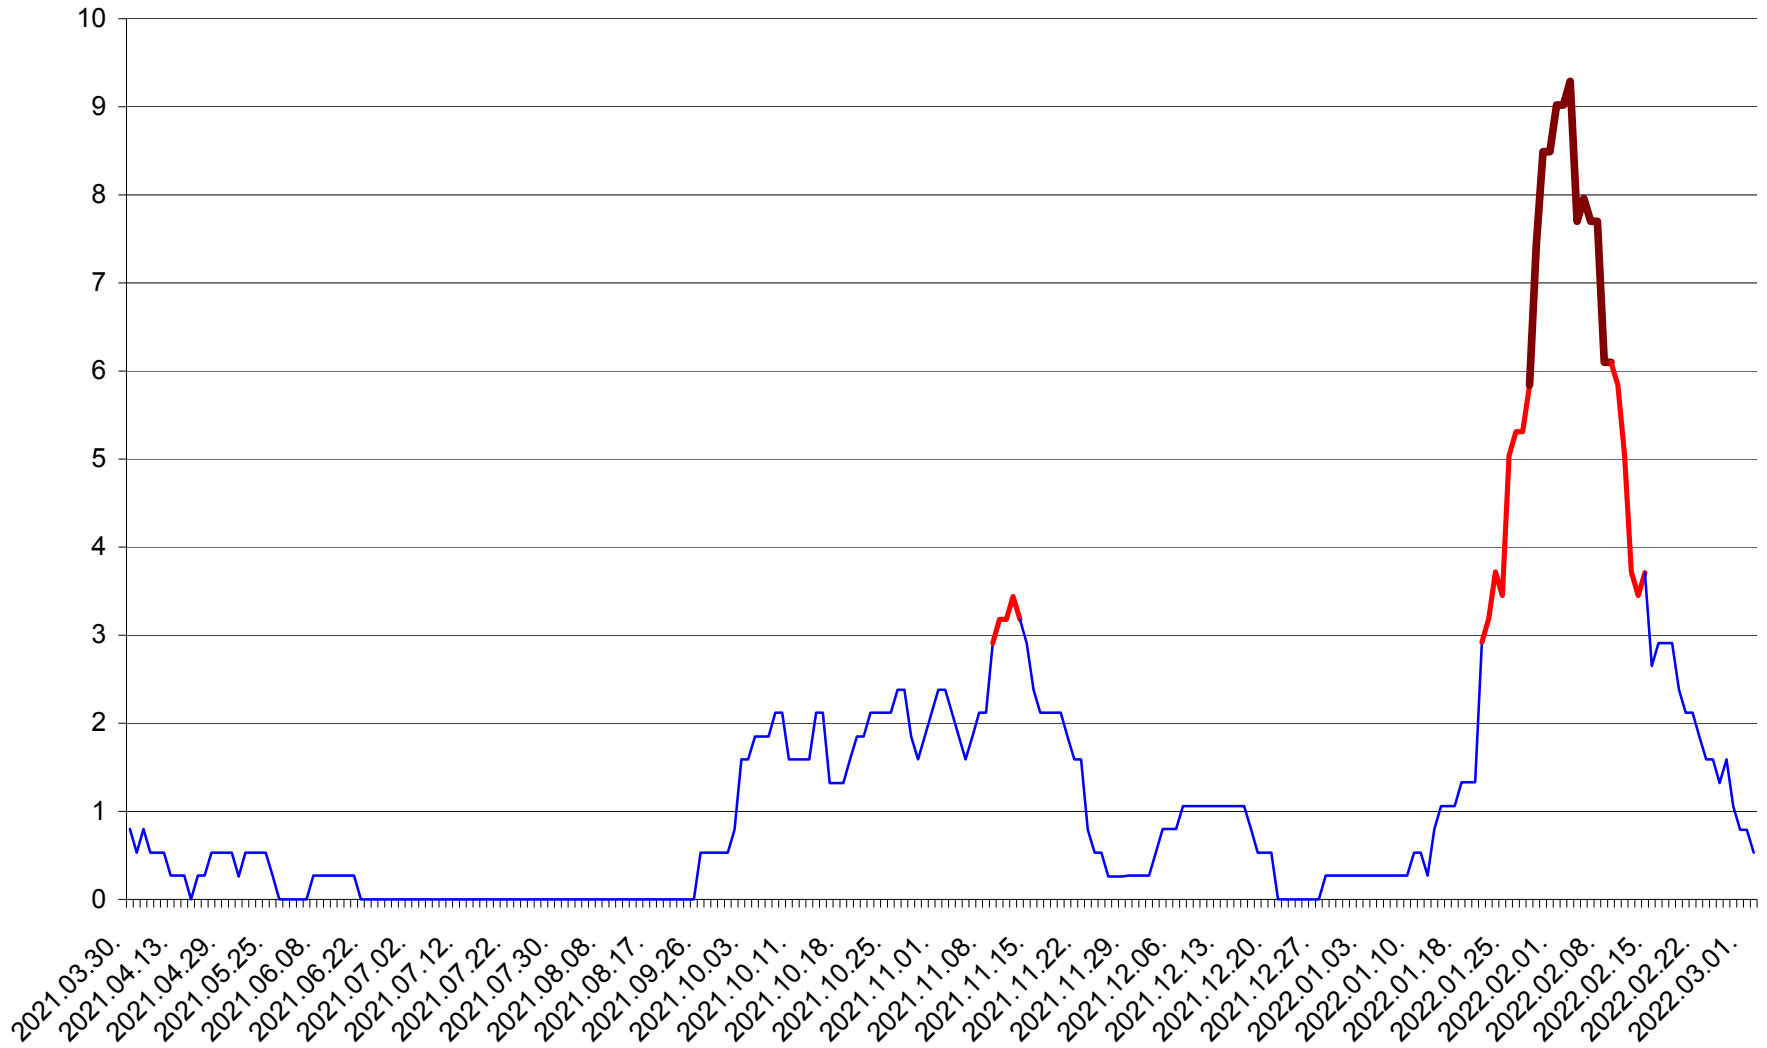

ORAȘ CRISTURU SECUIESC - Evolutia incidentei cumulate pe 14 zile la ‰ de locuitori
2021.04.01. - 2022.03.02.

DĂNEȘTI - Evolutia incidentei cumulate pe 14 zile la ‰ de locuitori
2021.04.01. - 2022.03.02.

DÂRJIU - Evolutia incidentei cumulate pe 14 zile la ‰ de locuitori
2021.04.01. - 2022.03.02.

DEALU - Evolutia incidentei cumulate pe 14 zile la % de locuitori
2021.04.01. - 2022.03.02.

DITRĂU - Evolutia incidentei cumulate pe 14 zile la ‰ de locuitori
2021.04.01. - 2022.03.02.

FELICENI - Evolutia incidentei cumulate pe 14 zile la ‰ de locuitori
2021.04.01. - 2022.03.02.

FRUMOASA - Evolutia incidentei cumulate pe 14 zile la ‰ de locuitori
2021.04.01. - 2022.03.02.

GĂLĂUȚAȘ - Evolutia incidentei cumulate pe 14 zile la ‰ de locuitori
2021.04.01. - 2022.03.02.