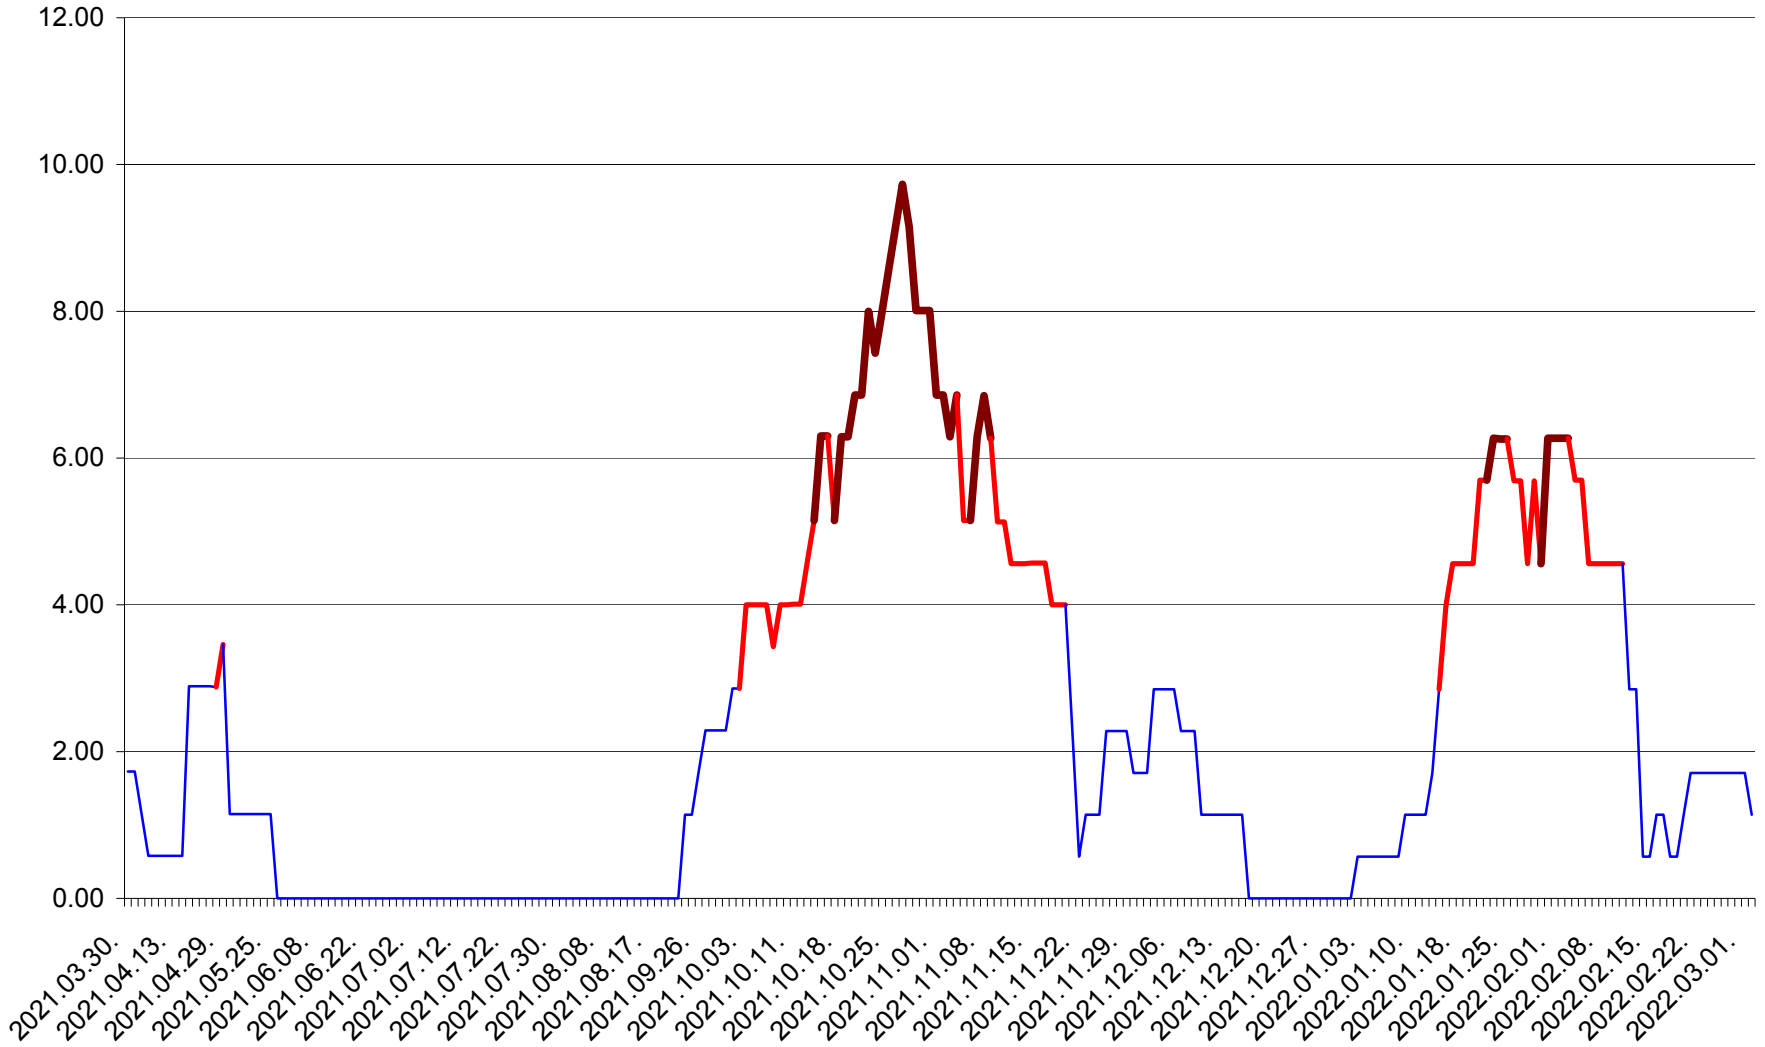

ORAȘ VLĂHIȚA - Evolutia incidentei cumulate pe 14 zile la ‰ de locuitori
2021.04.01. - 2022.03.02.

VĂRȘAG - Evolutia incidentei cumulate pe 14 zile la ‰ de locuitori
2021.04.01. - 2022.03.02.