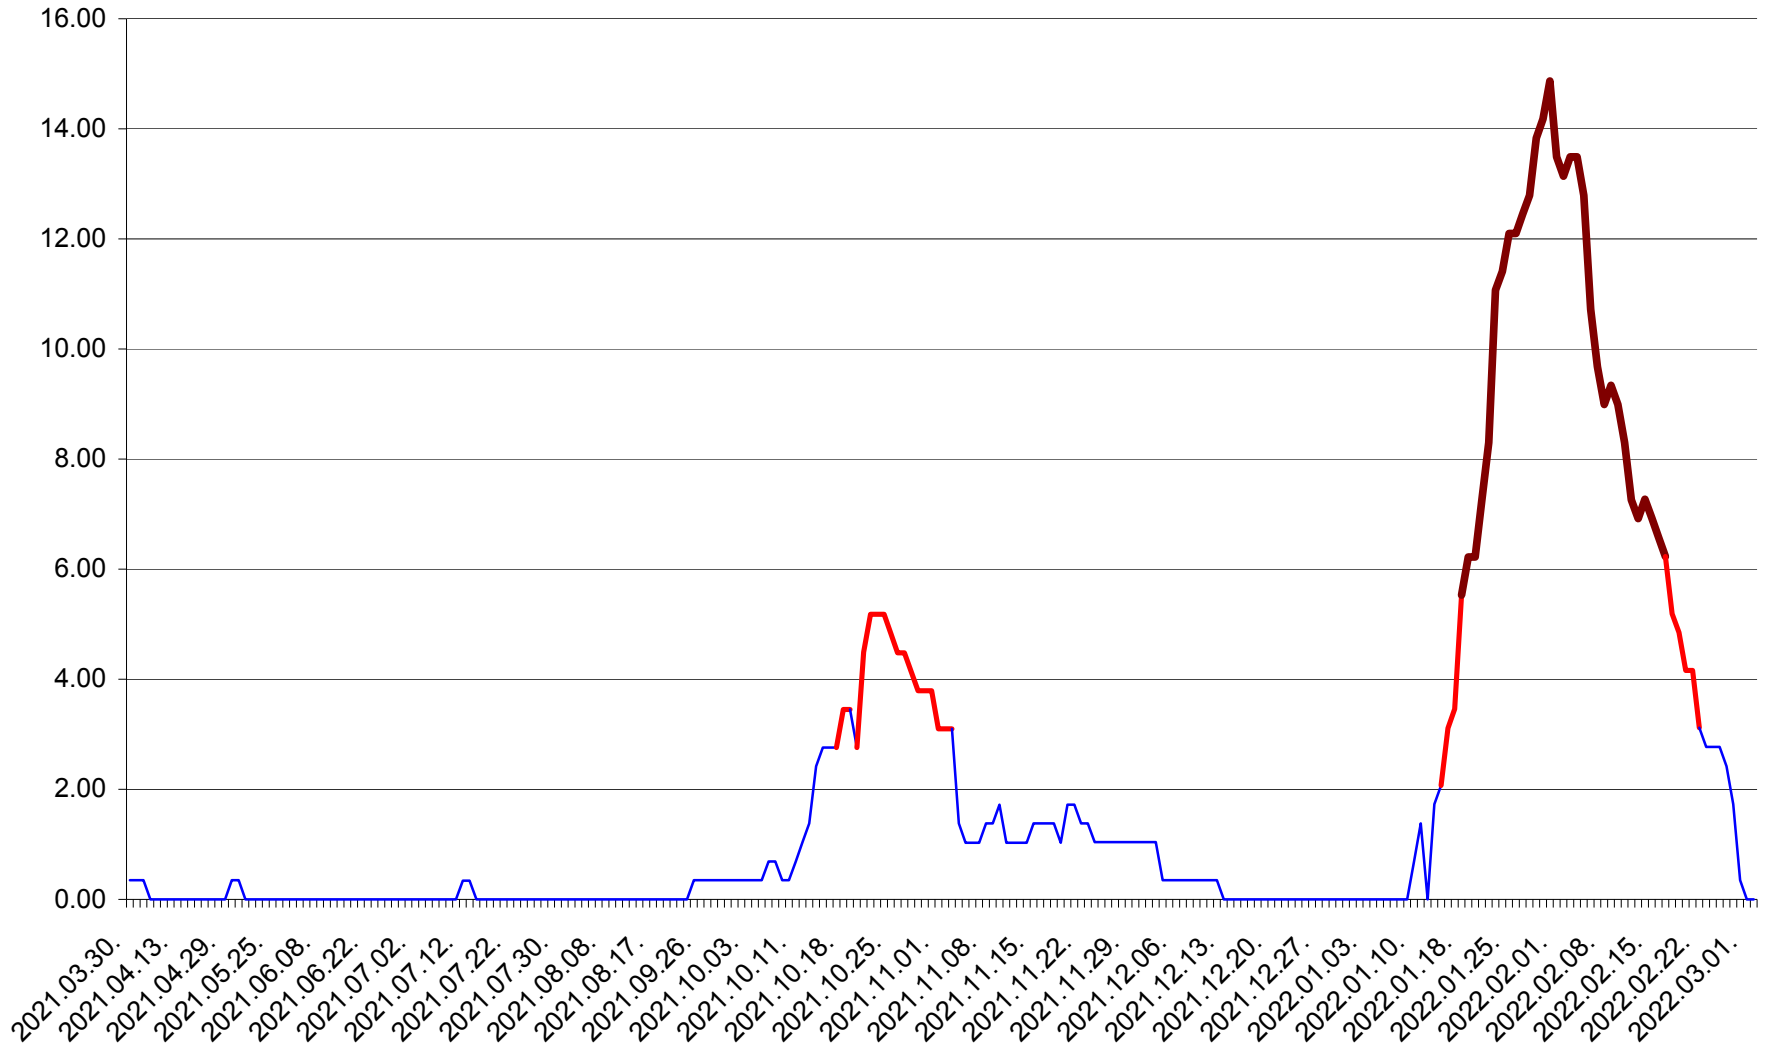

ORAȘ BĂLAN - Evolția incidenței cumulate pe 14 zile la ‰ de locuitori
2021.04.01. - 2022.03.02.

BILBOR - Evolutia incidentei cumulate pe 14 zile la ‰ de locuitori
2021.04.01. - 2022.03.02.

ORAȘ BORSEC - Evolutia incidentei cumulate pe 14 zile la ‰ de locuitori
2021.04.01. - 2022.03.02.

BRĂDEȘTI - Evolutia incidentei cumulate pe 14 zile la ‰ de locuitori
2021.04.01. - 2022.03.02.

CĂPÂLNIȚA - Evolutia incidentei cumulate pe 14 zile la ‰ de locuitori
2021.04.01. - 2022.03.02.

CÂRȚA - Evolutia incidentei cumulate pe 14 zile la ‰ de locuitori
2021.04.01. - 2022.03.02.

CICEU - Evolutia incidentei cumulate pe 14 zile la ‰ de locuitori
2021.04.01. - 2022.03.02.

CIUCSÂNGEORGIU - Evolutia incidentei cumulate pe 14 zile la ‰ de locuitori
2021.04.01. - 2022.03.02.

CIUMANI - Evolutia incidentei cumulate pe 14 zile la ‰ de locuitori
2021.04.01. - 2022.03.02.

CORBU - Evolutia incidentei cumulate pe 14 zile la ‰ de locuitori
2021.04.01. - 2022.03.02.

CORUND - Evolutia incidentei cumulate pe 14 zile la ‰ de locuitori
2021.04.01. - 2022.03.02.

COZMENI - Evolutia incidentei cumulate pe 14 zile la ‰ de locuitori
2021.04.01. - 2022.03.02.