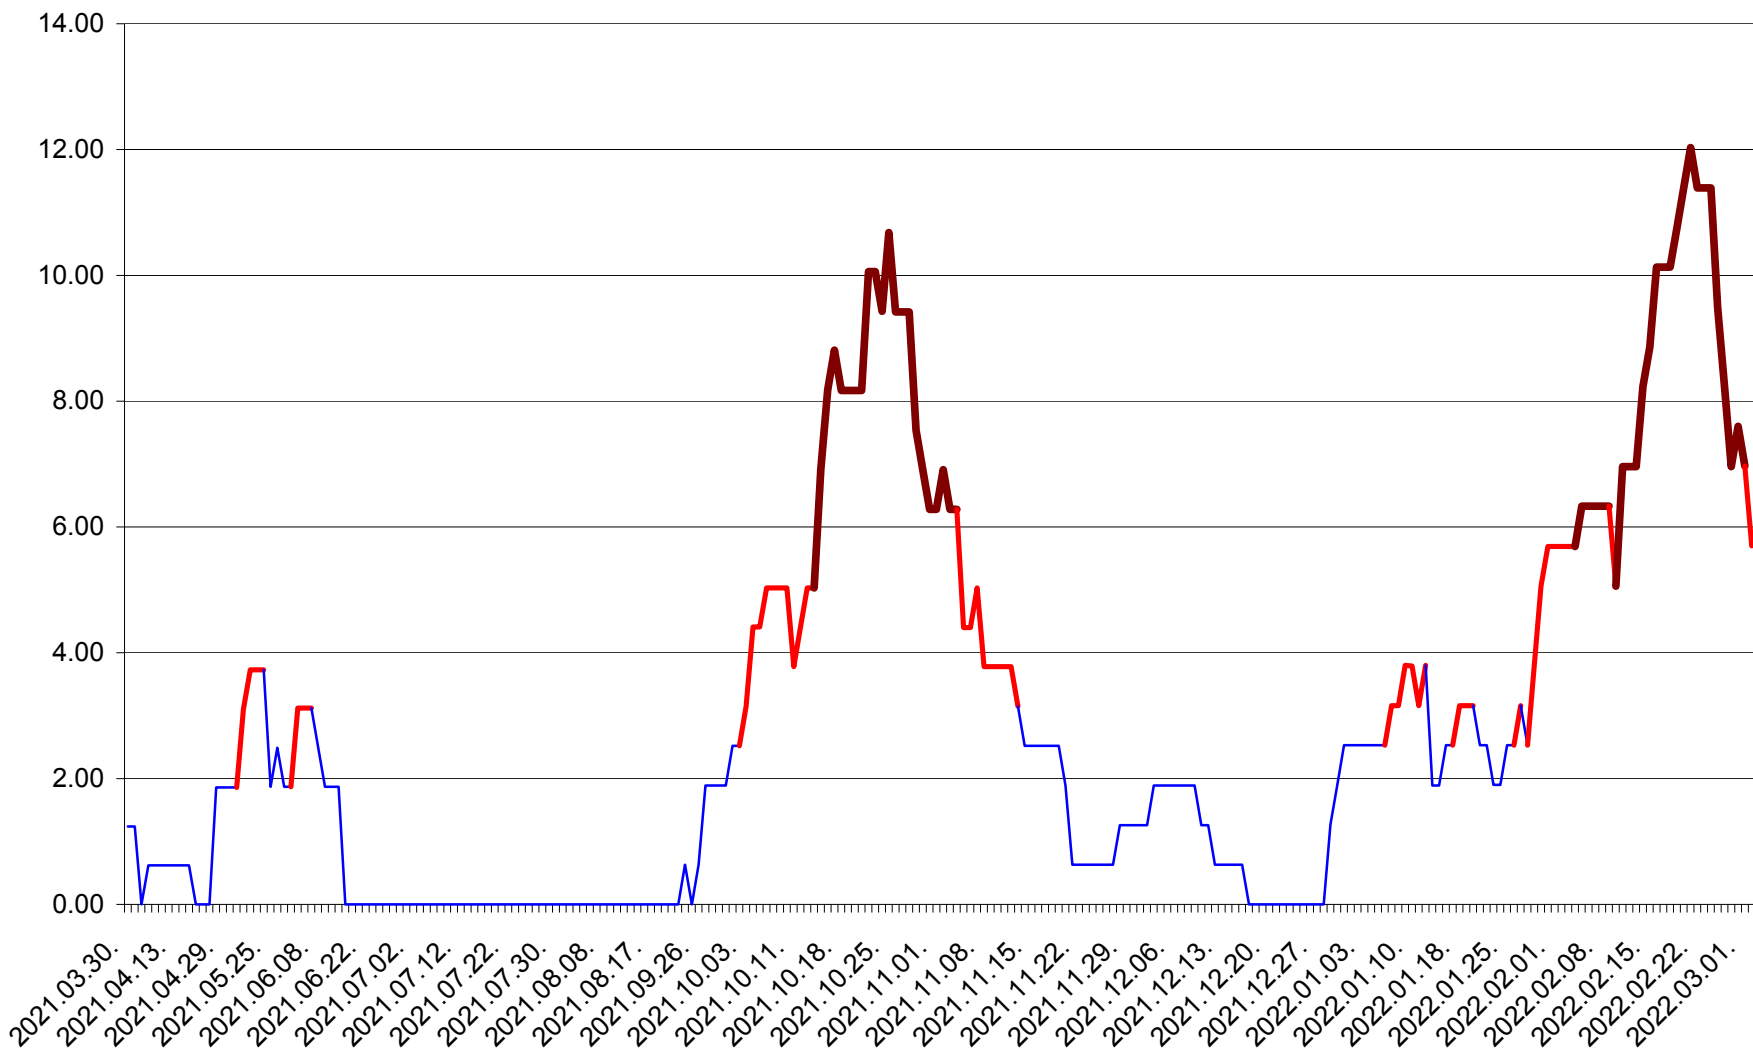

ATID - Evolutia incidentei cumulate pe 14 zile la % de locuitori
2021.04.01. - 2022.03.02.

AVRĂMEȘTI - Evolutia incidentei cumulate pe 14 zile la ‰ de locuitori
2021.04.01. - 2022.03.02.

ORAȘ BĂILE TUȘNAD - Evoluția incidenței cumulate pe 14 zile la ‰ de locuitori
2021.04.01. - 2022.03.02.

ORAȘ BĂLAN - Evolția incidenței cumulate pe 14 zile la ‰ de locuitori
2021.04.01. - 2022.03.02.

BILBOR - Evolutia incidentei cumulate pe 14 zile la ‰ de locuitori
2021.04.01. - 2022.03.02.

ORAȘ BORSEC - Evolutia incidentei cumulate pe 14 zile la ‰ de locuitori
2021.04.01. - 2022.03.02.

BRĂDEȘTI - Evolutia incidentei cumulate pe 14 zile la ‰ de locuitori
2021.04.01. - 2022.03.02.

CĂPÂLNIȚA - Evolutia incidentei cumulate pe 14 zile la ‰ de locuitori
2021.04.01. - 2022.03.02.

CÂRȚA - Evolutia incidentei cumulate pe 14 zile la ‰ de locuitori
2021.04.01. - 2022.03.02.