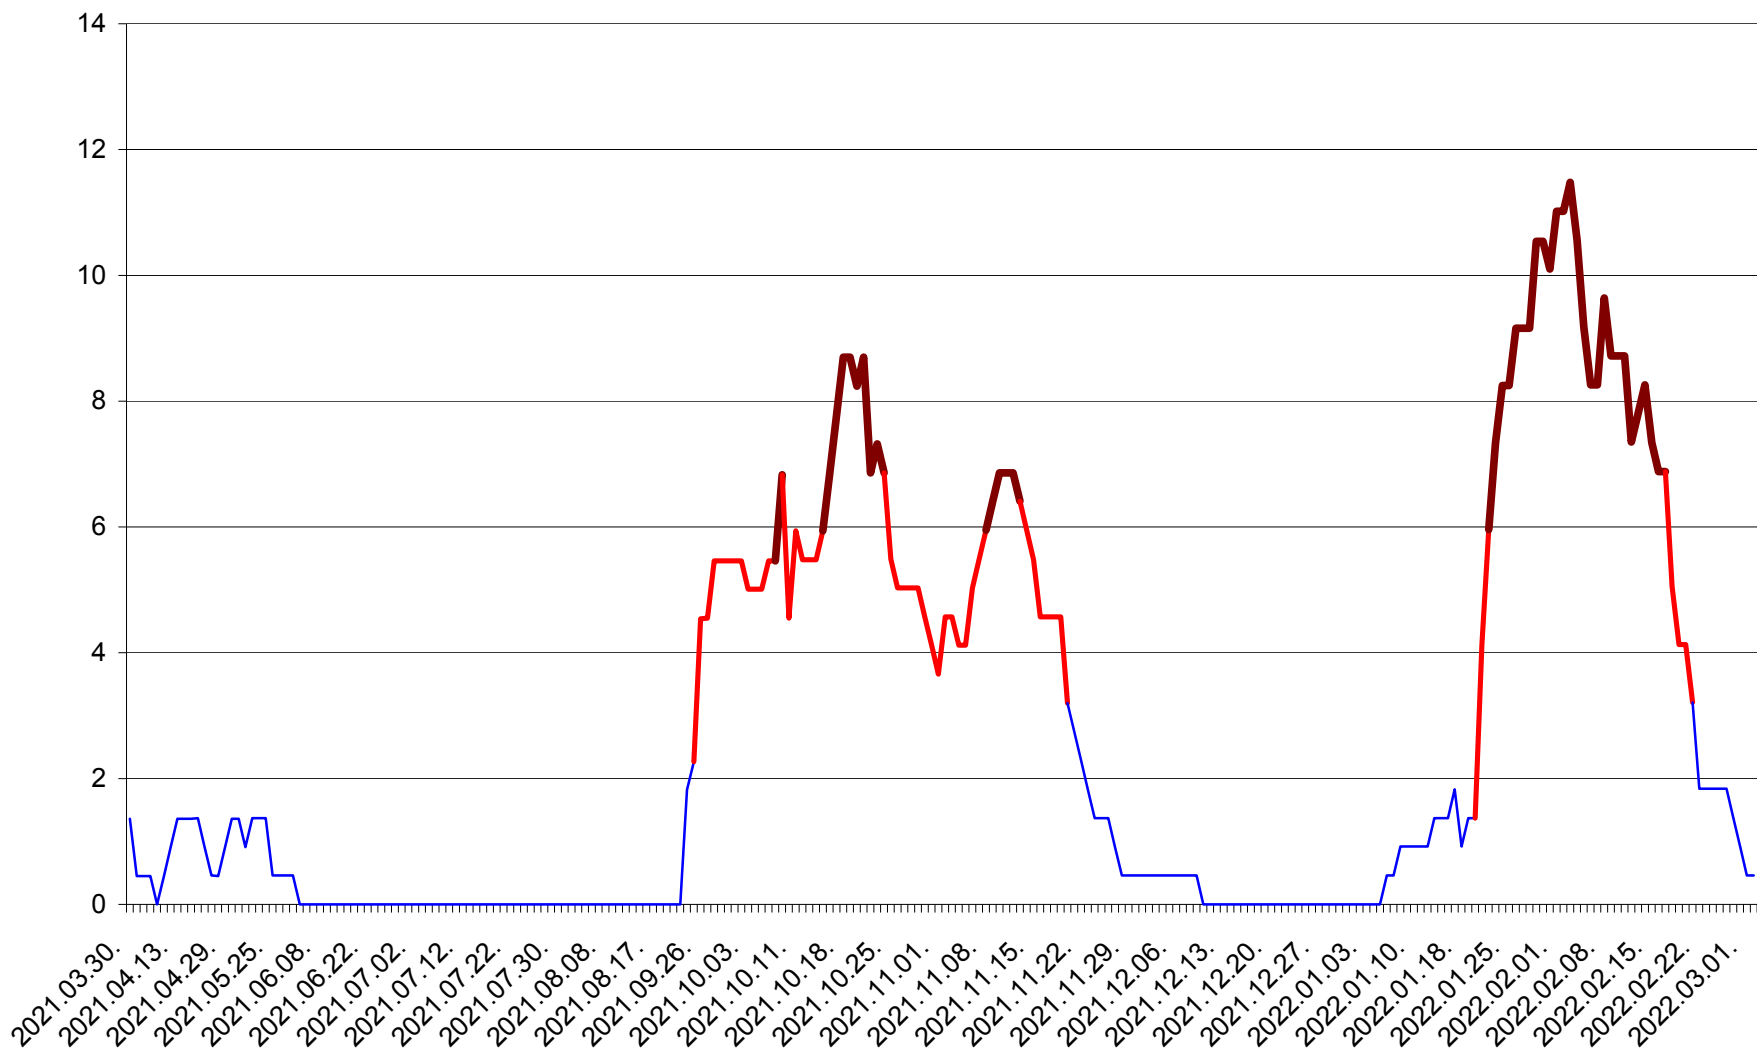

MUNICIPIUL GHEORGHENI - Evolutia incidentei cumulate pe 14 zile la % de locuitori
2021.04.01. - 2022.03.02.

JOSENI - Evolutia incidentei cumulate pe 14 zile la ‰ de locuitori
2021.04.01. - 2022.03.02.

LĂZAREA - Evolutia incidentei cumulate pe 14 zile la ‰ de locuitori
2021.04.01. - 2022.03.02.

LELICENI - Evolutia incidentei cumulate pe 14 zile la ‰ de locuitori
2021.04.01. - 2022.03.02.

LUETA - Evolutia incidentei cumulate pe 14 zile la ‰ de locuitori
2021.04.01. - 2022.03.02.

LUNCA DE JOS - Evolutia incidentei cumulate pe 14 zile la ‰ de locuitori
2021.04.01. - 2022.03.02.

LUNCA DE SUS - Evolutia incidentei cumulate pe 14 zile la ‰ de locuitori
2021.04.01. - 2022.03.02.

LUPENI - Evolutia incidentei cumulate pe 14 zile la ‰ de locuitori
2021.04.01. - 2022.03.02.

MĂDĂRAȘ - Evolutia incidentei cumulate pe 14 zile la ‰ de locuitori
2021.04.01. - 2022.03.02.