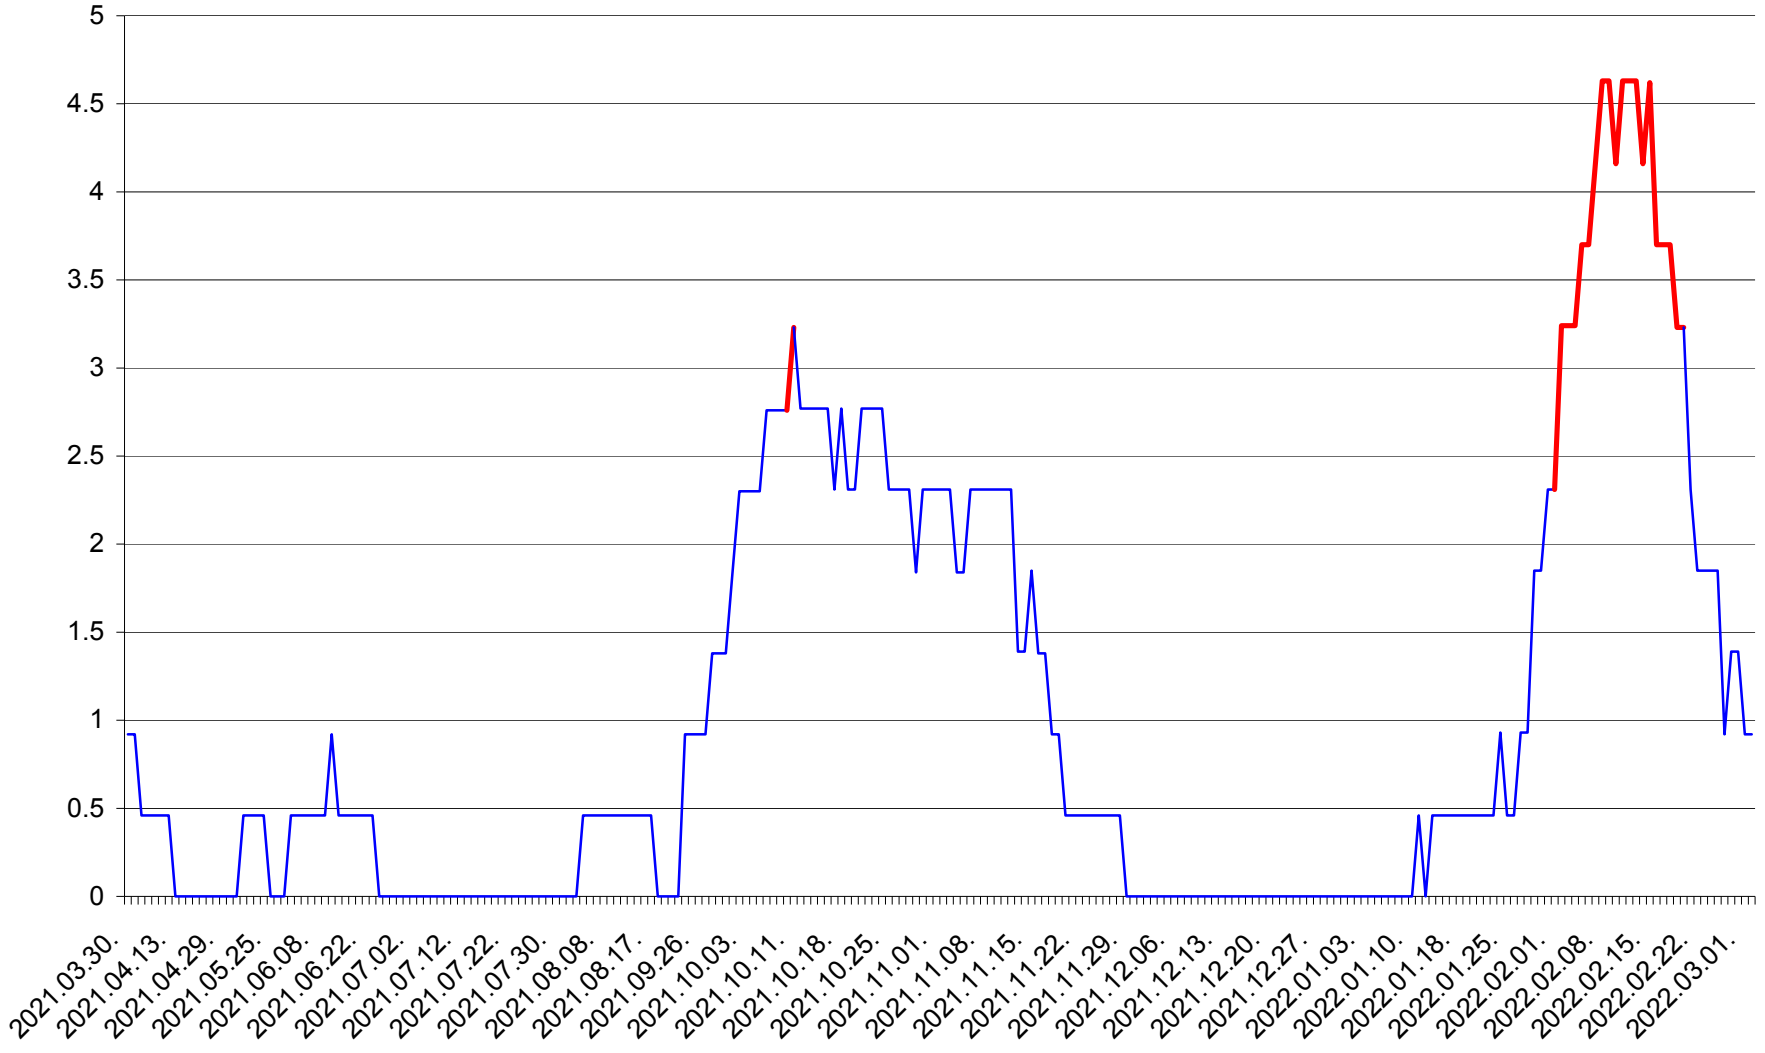

ULIEȘ - Evoluția incidenței cumulate pe 14 zile la ‰ de locuitori
2021.04.01. - 2022.03.02.