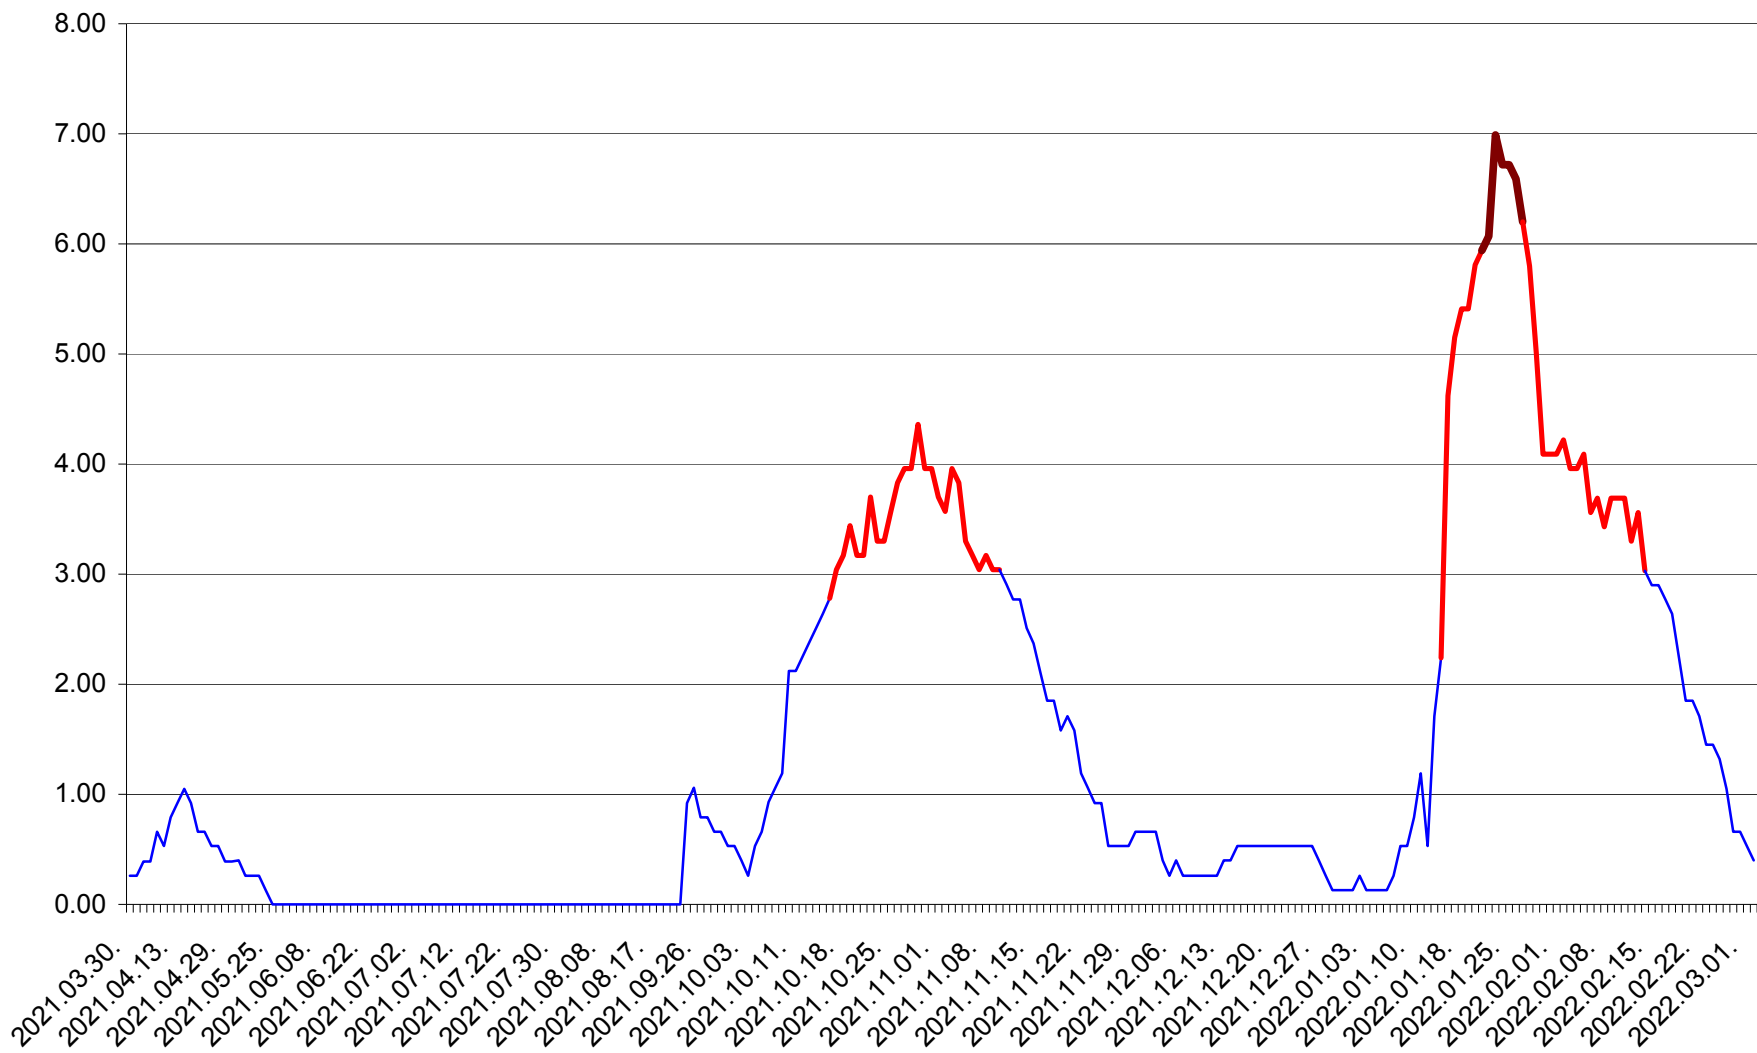

TUȘNAD - Evolutia incidentei cumulate pe 14 zile la ‰ de locuitori
2021.04.01. - 2022.03.02.

ULIEȘ - Evoluția incidenței cumulate pe 14 zile la ‰ de locuitori
2021.04.01. - 2022.03.02.

VĂRȘAG - Evolutia incidentei cumulate pe 14 zile la ‰ de locuitori
2021.04.01. - 2022.03.02.

ORAȘ VLĂHIȚA - Evolutia incidentei cumulate pe 14 zile la ‰ de locuitori
2021.04.01. - 2022.03.02.

VOȘLĂBENI - Evolutia incidentei cumulate pe 14 zile la ‰ de locuitori
2021.04.01. - 2022.03.02.

ZETEA - Evolutia incidentei cumulate pe 14 zile la ‰ de locuitori
2021.04.01. - 2022.03.02.