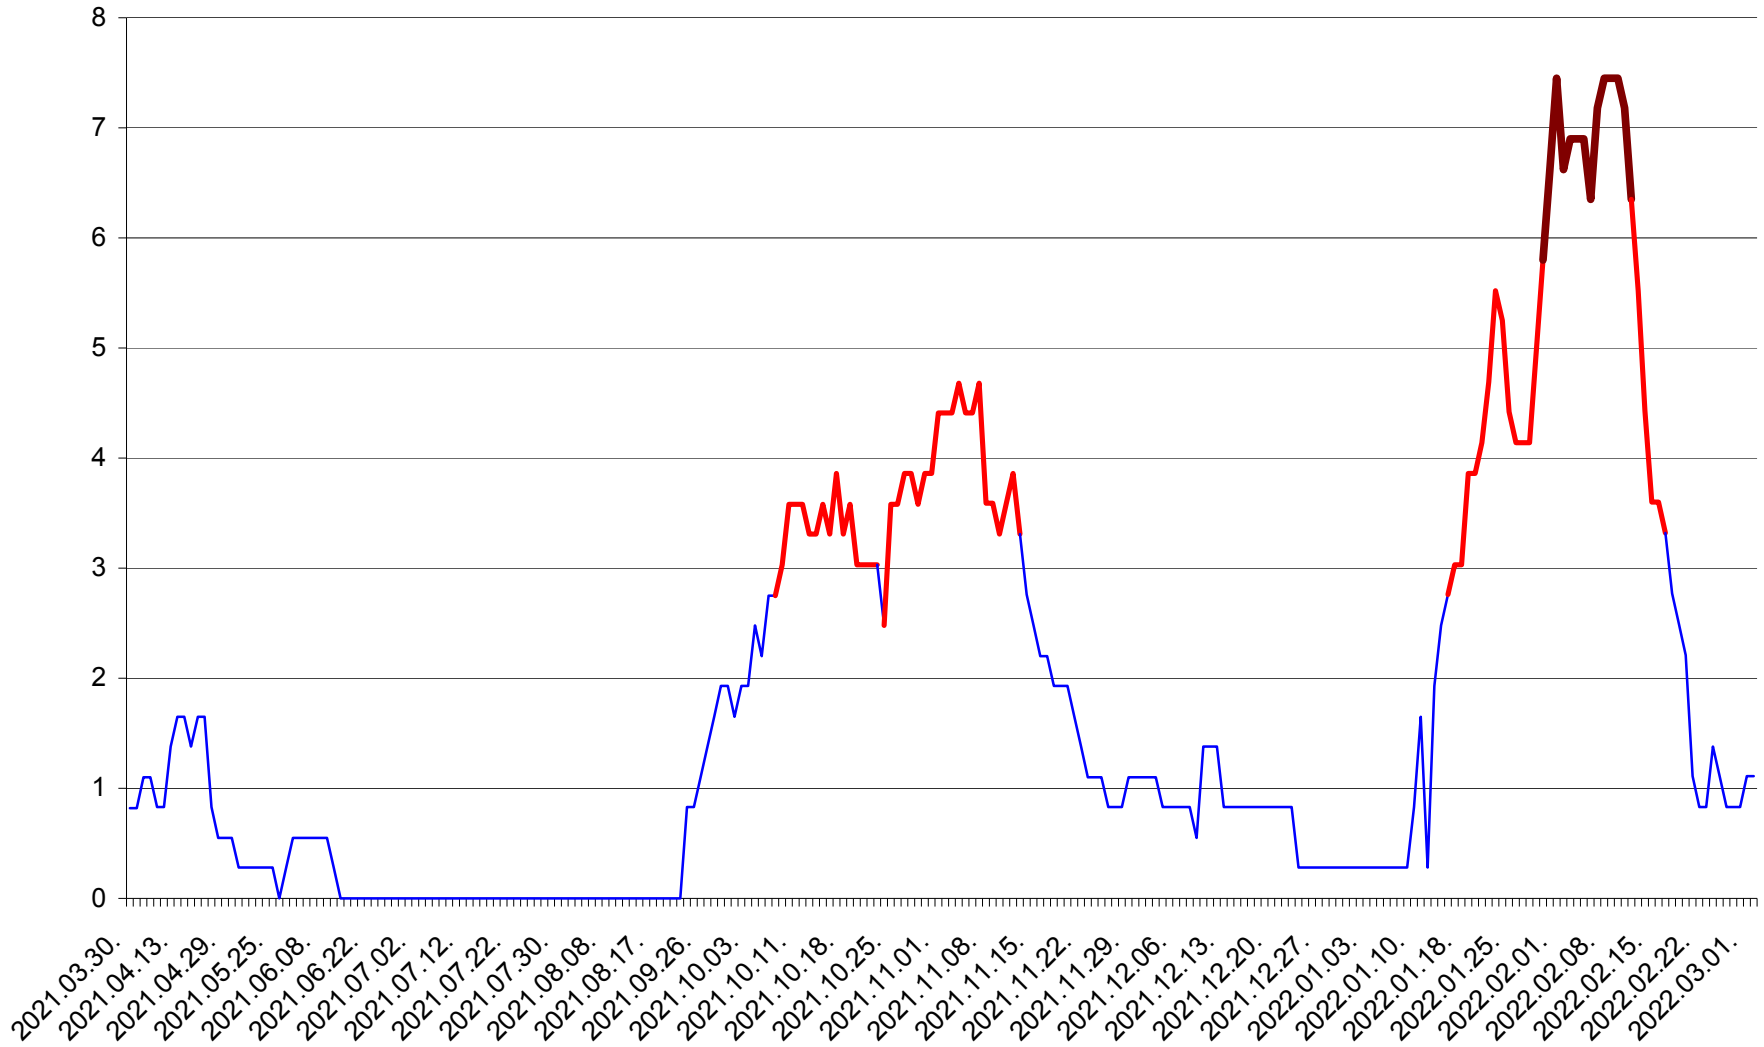

RACU - Evolutia incidentei cumulate pe 14 zile la ‰ de locuitori
2021.04.01. - 2022.03.02.

REMETEA - Evolutia incidentei cumulate pe 14 zile la ‰ de locuitori
2021.04.01. - 2022.03.02.

SĂCEL - Evolutia incidentei cumulate pe 14 zile la ‰ de locuitori
2021.04.01. - 2022.03.02.

SÂNCRĂIENI - Evolutia incidentei cumulate pe 14 zile la ‰ de locuitori
2021.04.01. - 2022.03.02.

SÂNDOMINIC - Evolutia incidentei cumulate pe 14 zile la ‰ de locuitori
2021.04.01. - 2022.03.02.

SÂNMARTIN - Evolutia incidentei cumulate pe 14 zile la ‰ de locuitori
2021.04.01. - 2022.03.02.

SÂNSIMION - Evolutia incidentei cumulate pe 14 zile la ‰ de locuitori
2021.04.01. - 2022.03.02.

SÂNTIMBRU - Evolutia incidentei cumulate pe 14 zile la ‰ de locuitori
2021.04.01. - 2022.03.02.

SĂRMAȘ - Evolutia incidentei cumulate pe 14 zile la ‰ de locuitori
2021.04.01. - 2022.03.02.