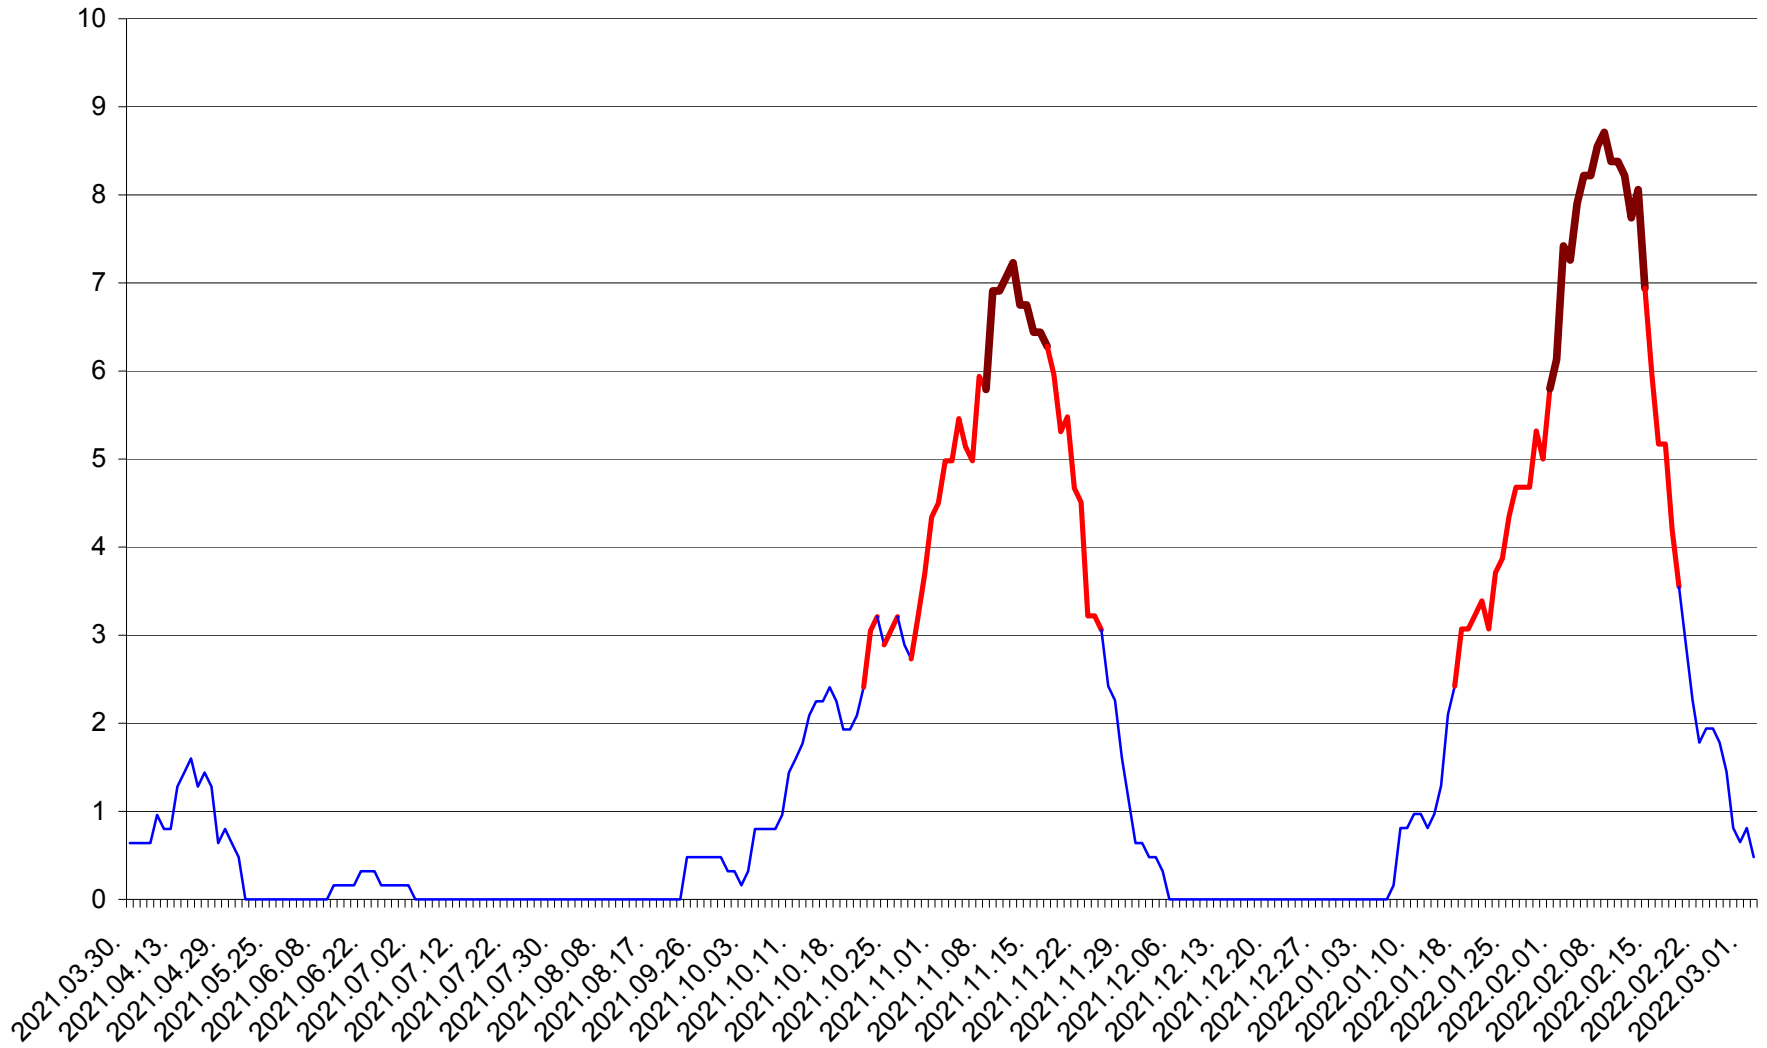

PLĂIEȘII DE JOS - Evolutia incidentei cumulate pe 14 zile la ‰ de locuitori
2021.04.01. - 2022.03.02.

PORUMBENI - Evolutia incidentei cumulate pe 14 zile la ‰ de locuitori
2021.04.01. - 2022.03.02.

PRAID - Evolutia incidentei cumulate pe 14 zile la ‰ de locuitori
2021.04.01. - 2022.03.02.

RACU - Evolutia incidentei cumulate pe 14 zile la ‰ de locuitori
2021.04.01. - 2022.03.02.

REMETEA - Evolutia incidentei cumulate pe 14 zile la ‰ de locuitori
2021.04.01. - 2022.03.02.

SĂCEL - Evolutia incidentei cumulate pe 14 zile la ‰ de locuitori
2021.04.01. - 2022.03.02.

SÂNCRĂIENI - Evolutia incidentei cumulate pe 14 zile la ‰ de locuitori
2021.04.01. - 2022.03.02.

SÂNDOMINIC - Evolutia incidentei cumulate pe 14 zile la ‰ de locuitori
2021.04.01. - 2022.03.02.

SÂNMARTIN - Evolutia incidentei cumulate pe 14 zile la ‰ de locuitori
2021.04.01. - 2022.03.02.