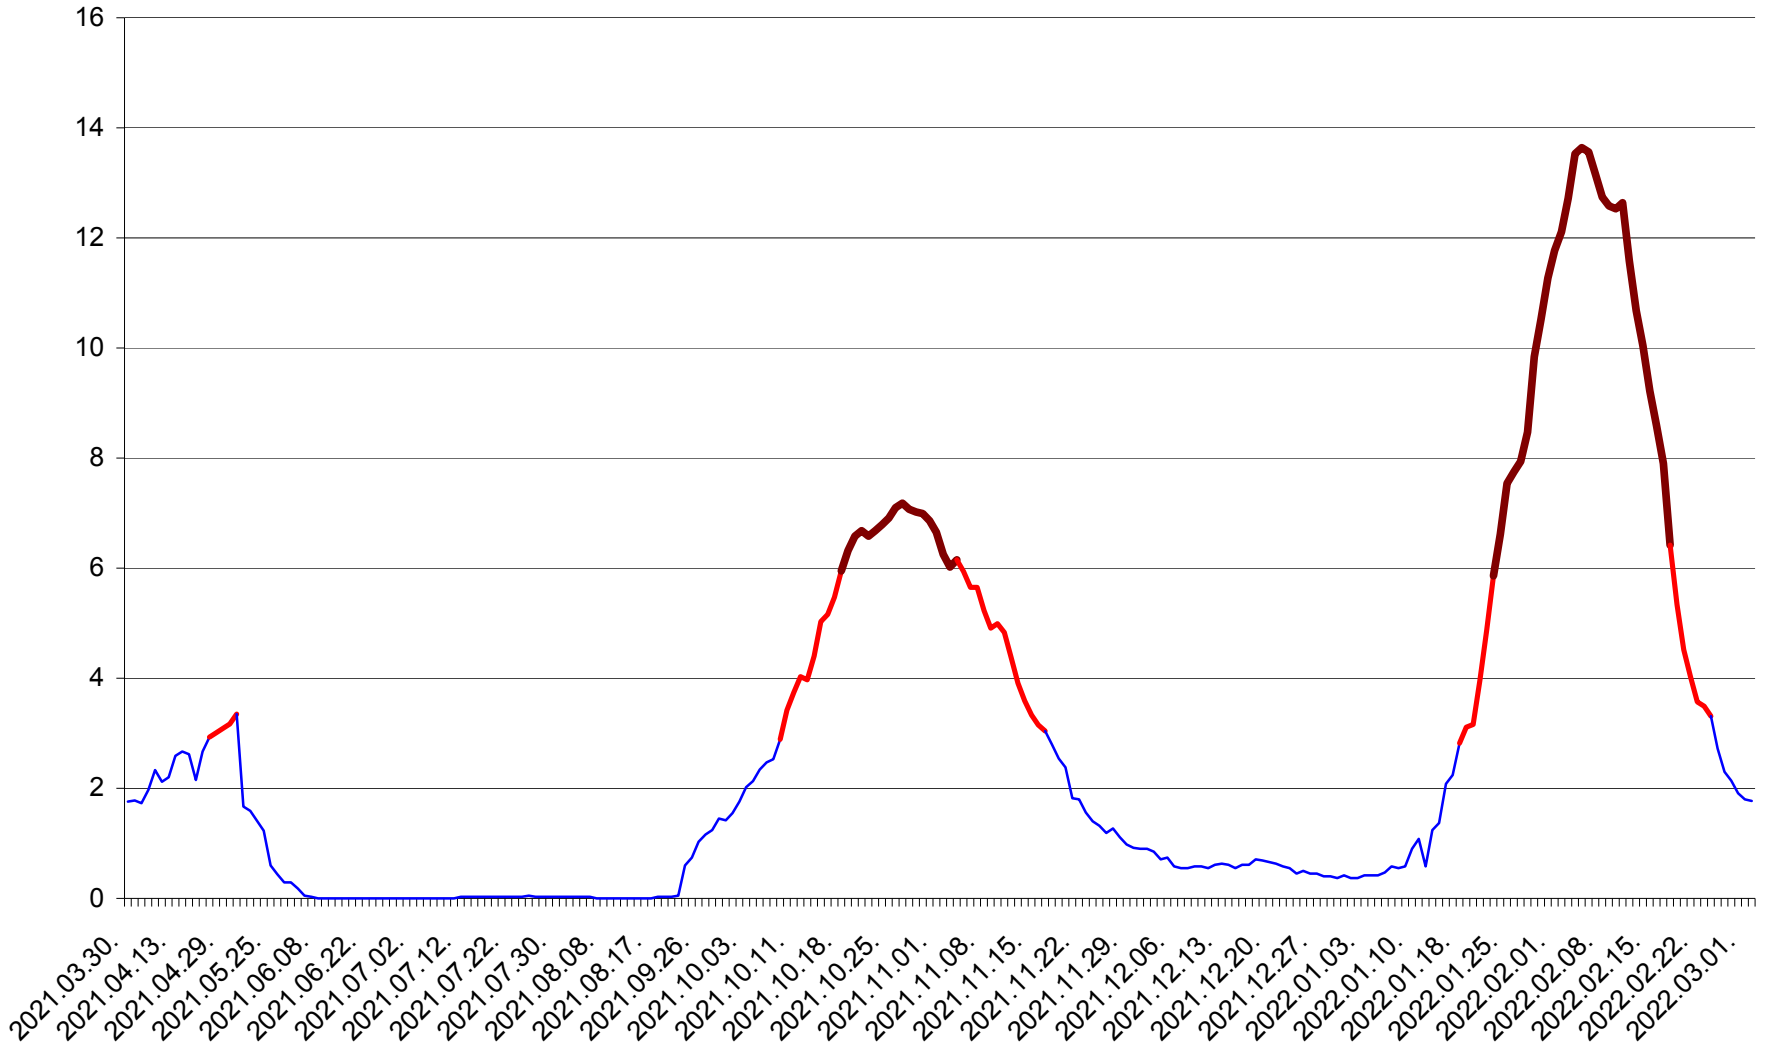

PĂULENI-CIUC - Evolutia incidentei cumulate pe 14 zile la % de locuitori
2021.04.01. - 2022.03.02.