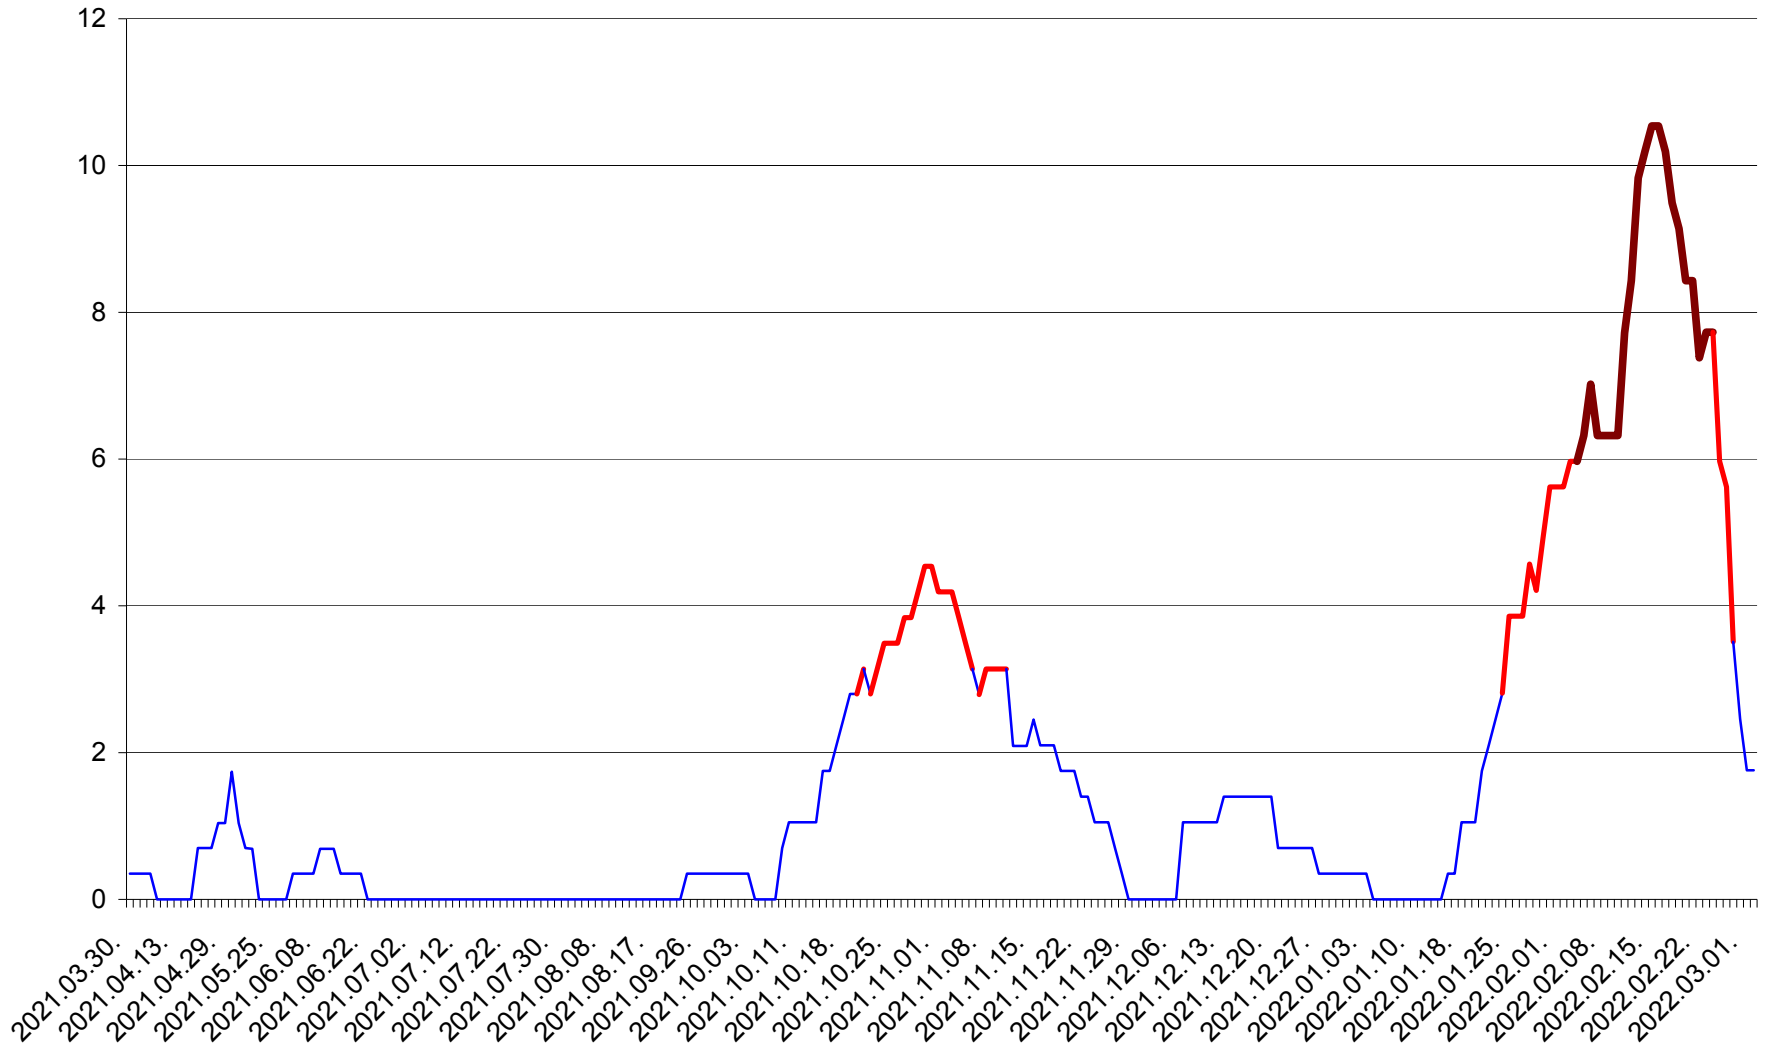

SÂNCRĂIENI - Evolutia incidentei cumulate pe 14 zile la ‰ de locuitori
2021.04.01. - 2022.03.02.

SÂNDOMINIC - Evolutia incidentei cumulate pe 14 zile la ‰ de locuitori
2021.04.01. - 2022.03.02.

SÂNMARTIN - Evolutia incidentei cumulate pe 14 zile la ‰ de locuitori
2021.04.01. - 2022.03.02.

SÂNSIMION - Evolutia incidentei cumulate pe 14 zile la ‰ de locuitori
2021.04.01. - 2022.03.02.

SÂNTIMBRU - Evolutia incidentei cumulate pe 14 zile la ‰ de locuitori
2021.04.01. - 2022.03.02.

SĂRMAȘ - Evolutia incidentei cumulate pe 14 zile la ‰ de locuitori
2021.04.01. - 2022.03.02.

SATU MARE - Evolutia incidentei cumulate pe 14 zile la ‰ de locuitori
2021.04.01. - 2022.03.02.

SECUIENI - Evolutia incidentei cumulate pe 14 zile la ‰ de locuitori
2021.04.01. - 2022.03.02.

SICULENI - Evolutia incidentei cumulate pe 14 zile la ‰ de locuitori
2021.04.01. - 2022.03.02.