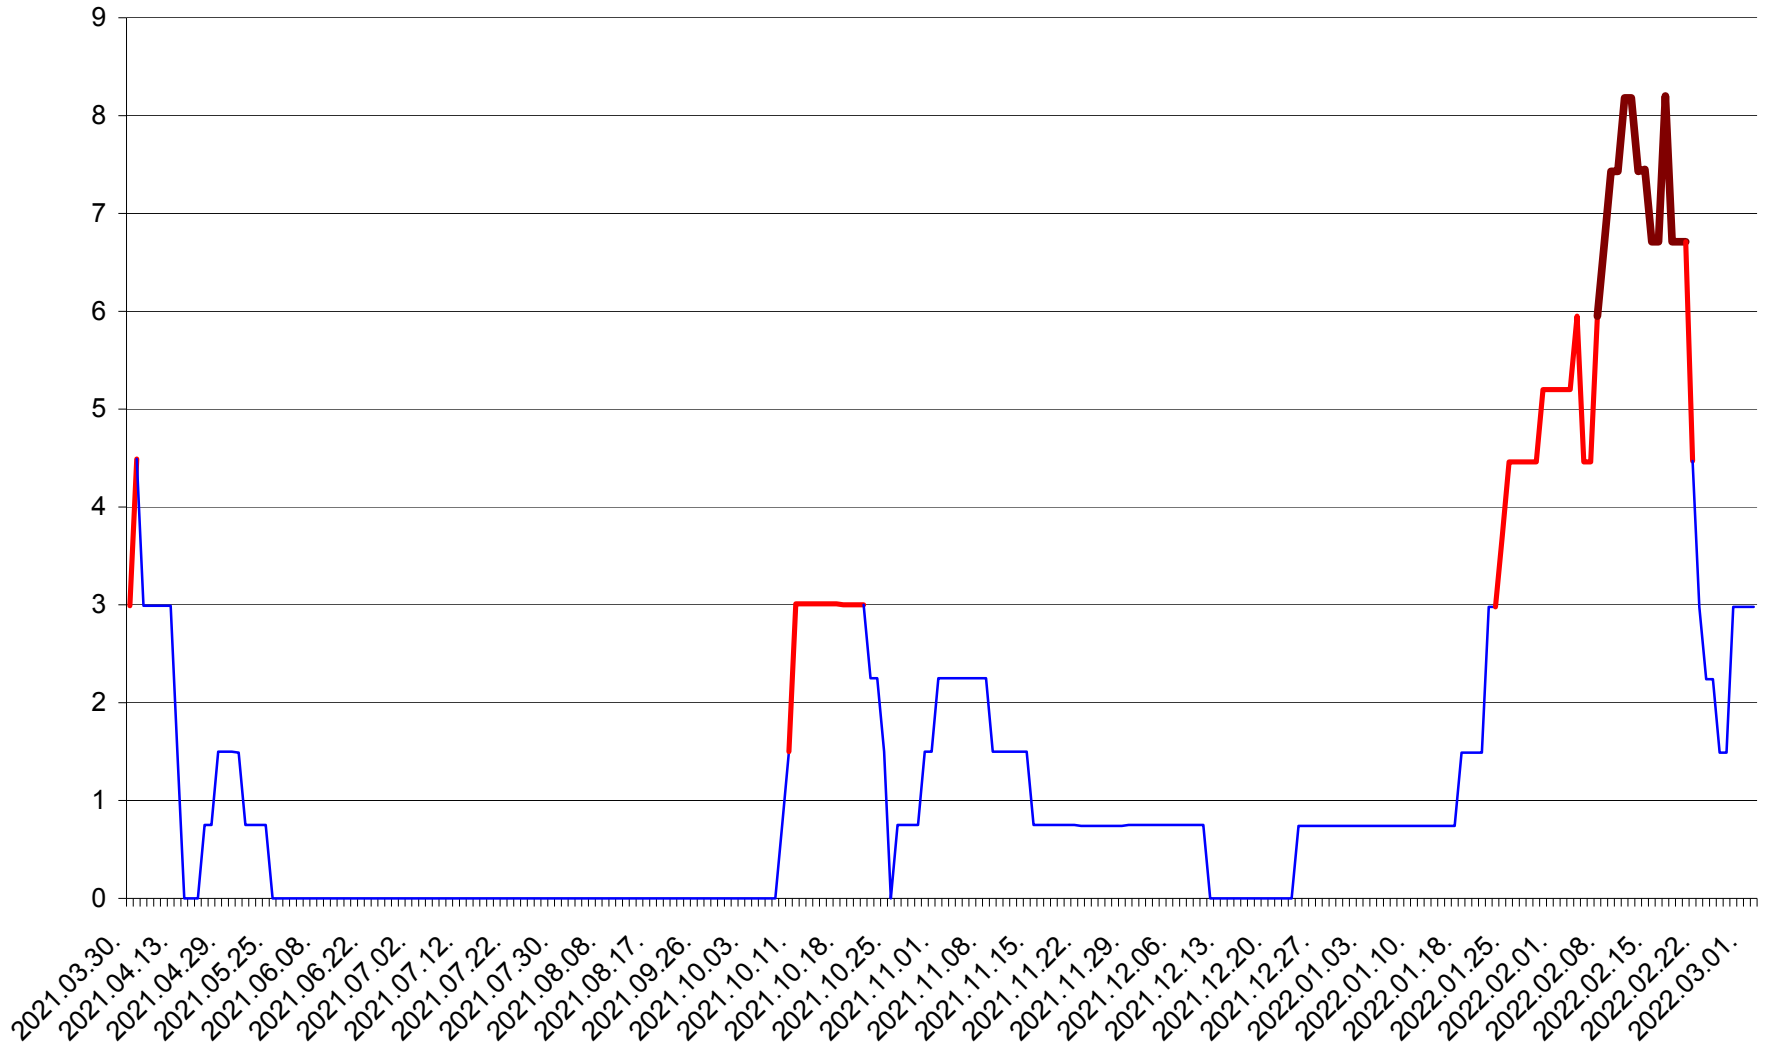

LELICENI - Evolutia incidentei cumulate pe 14 zile la ‰ de locuitori
2021.04.01. - 2022.03.02.

LUETA - Evolutia incidentei cumulate pe 14 zile la ‰ de locuitori
2021.04.01. - 2022.03.02.

LUNCA DE JOS - Evolutia incidentei cumulate pe 14 zile la ‰ de locuitori
2021.04.01. - 2022.03.02.

LUNCA DE SUS - Evolutia incidentei cumulate pe 14 zile la ‰ de locuitori
2021.04.01. - 2022.03.02.

LUPENI - Evolutia incidentei cumulate pe 14 zile la ‰ de locuitori
2021.04.01. - 2022.03.02.

MĂDĂRAȘ - Evolutia incidentei cumulate pe 14 zile la ‰ de locuitori
2021.04.01. - 2022.03.02.

MĂRTINIȘ - Evolutia incidentei cumulate pe 14 zile la ‰ de locuitori
2021.04.01. - 2022.03.02.

MEREȘTI - Evolutia incidentei cumulate pe 14 zile la ‰ de locuitori
2021.04.01. - 2022.03.02.

MUNICIPIUL MIERCUREA-CIUC - Evolutia incidentei cumulate pe 14 zile la ‰ de locuitori
2021.04.01. - 2022.03.02.