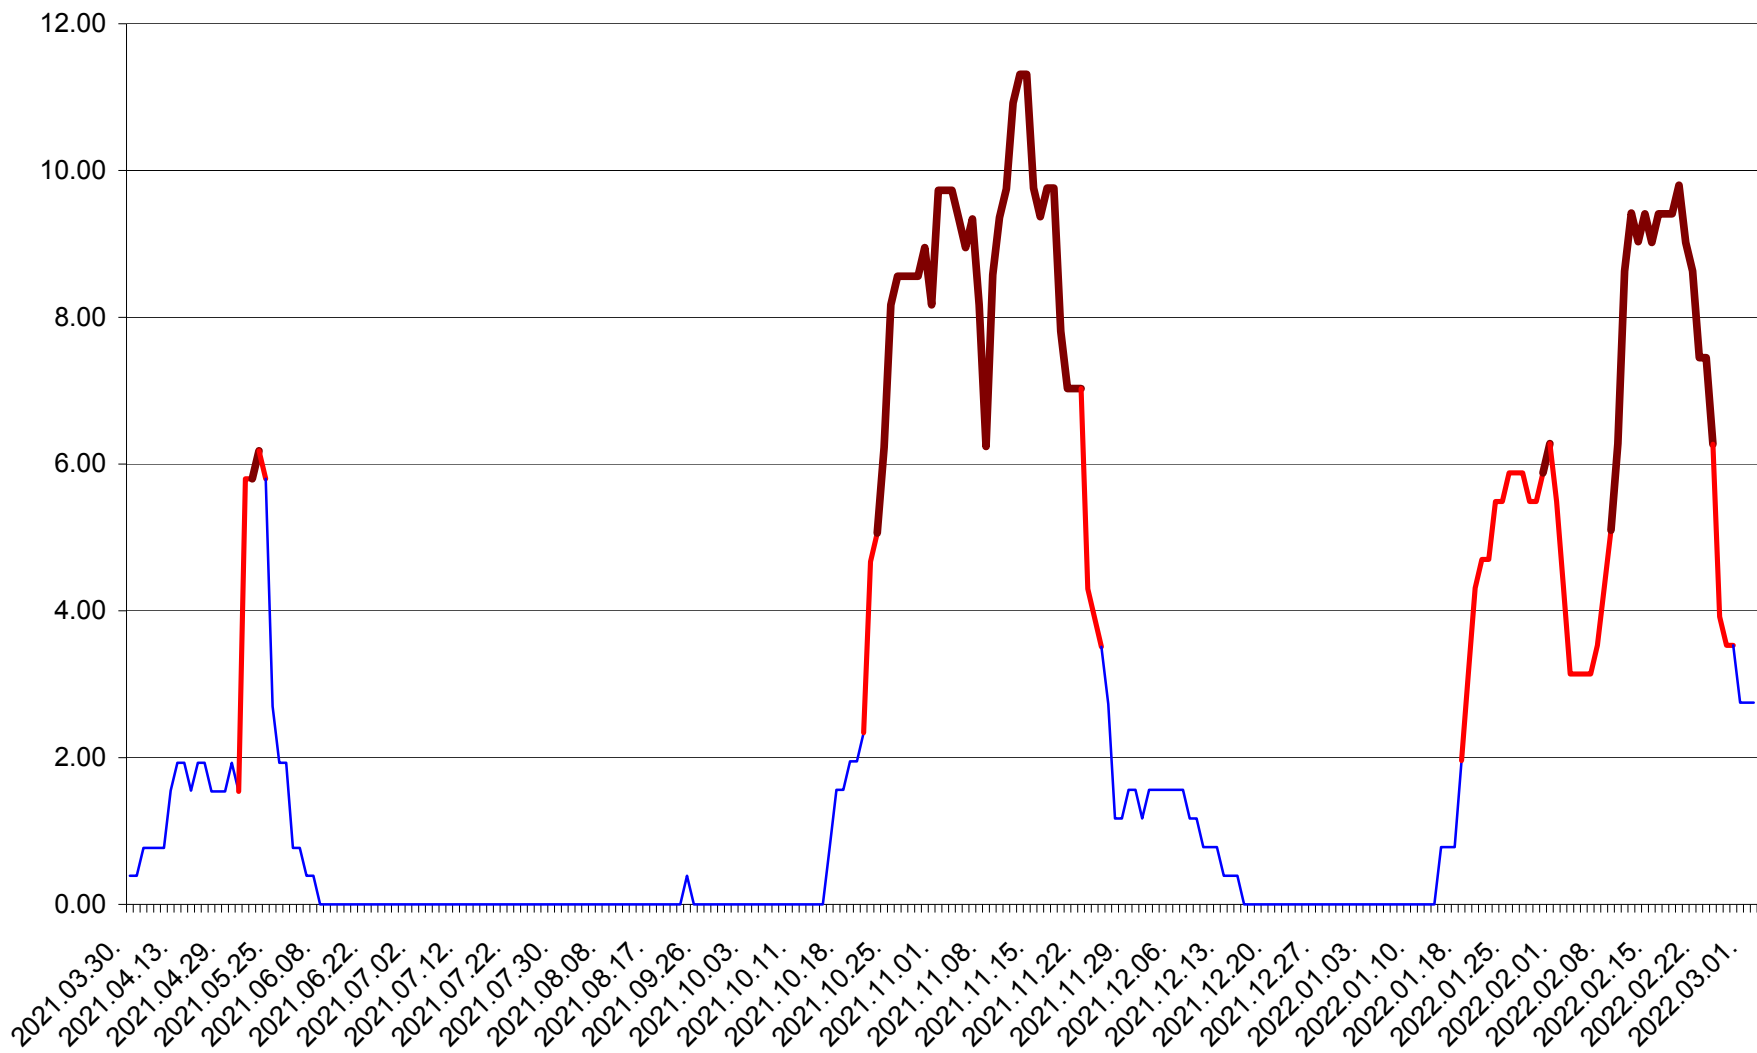

ATID - Evolutia incidentei cumulate pe 14 zile la % de locuitori
2021.04.01. - 2022.03.02.

AVRĂMEȘTI - Evolutia incidentei cumulate pe 14 zile la ‰ de locuitori
2021.04.01. - 2022.03.02.

ORAȘ BĂILE TUȘNAD - Evoluția incidenței cumulate pe 14 zile la ‰ de locuitori
2021.04.01. - 2022.03.02.

ORAȘ BĂLAN - Evolția incidenței cumulate pe 14 zile la ‰ de locuitori
2021.04.01. - 2022.03.02.

BILBOR - Evolutia incidentei cumulate pe 14 zile la ‰ de locuitori
2021.04.01. - 2022.03.02.

ORAȘ BORSEC - Evolutia incidentei cumulate pe 14 zile la ‰ de locuitori
2021.04.01. - 2022.03.02.

BRĂDEȘTI - Evolutia incidentei cumulate pe 14 zile la ‰ de locuitori
2021.04.01. - 2022.03.02.

CĂPÂLNIȚA - Evolutia incidentei cumulate pe 14 zile la ‰ de locuitori
2021.04.01. - 2022.03.02.

CÂRȚA - Evolutia incidentei cumulate pe 14 zile la ‰ de locuitori
2021.04.01. - 2022.03.02.