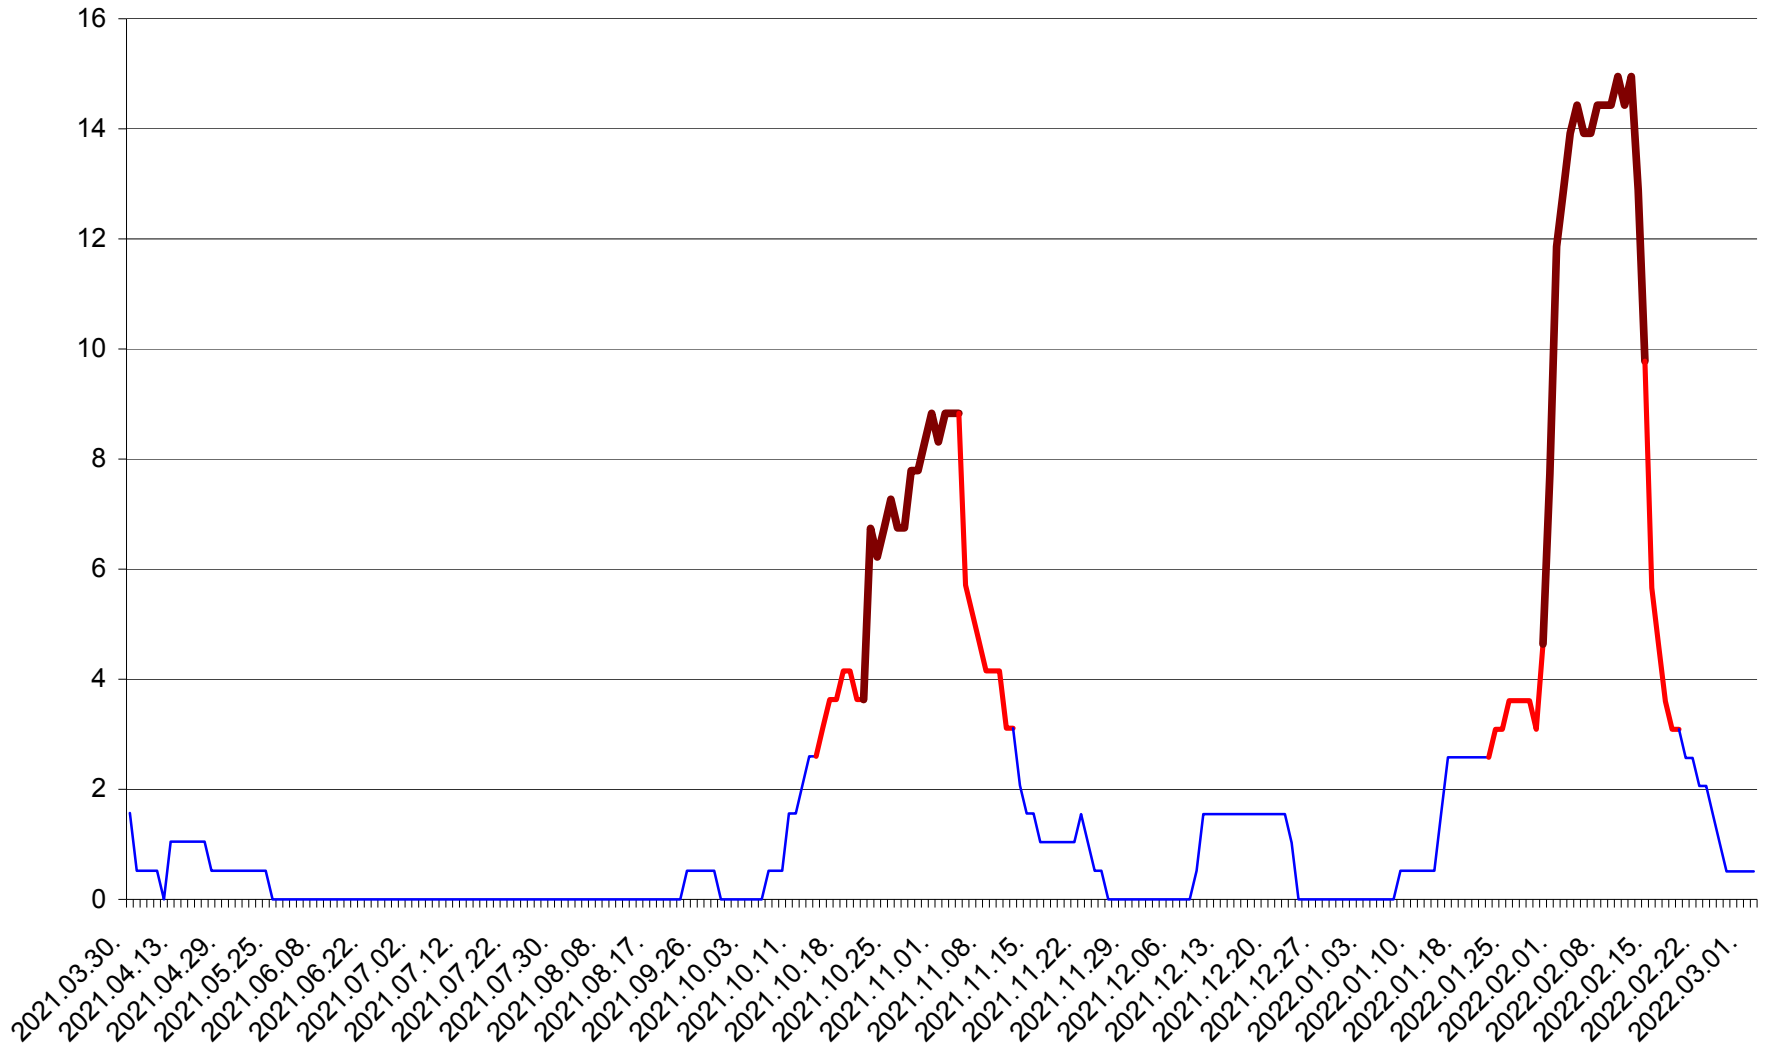

MIHĂILENI - Evolutia incidentei cumulate pe 14 zile la ‰ de locuitori
2021.04.01. - 2022.03.02.

MUGENI - Evolutia incidentei cumulate pe 14 zile la ‰ de locuitori
2021.04.01. - 2022.03.02.

OCLAND - Evolutia incidentei cumulate pe 14 zile la ‰ de locuitori
2021.04.01. - 2022.03.02.

MUNICIPIUL ODORHEIU SECUIESC - Evolutia incidentei cumulate pe 14 zile la ‰ de locuitori
2021.04.01. - 2022.03.02.

PĂULENI-CIUC - Evolutia incidentei cumulate pe 14 zile la % de locuitori
2021.04.01. - 2022.03.02.

PLĂIEȘII DE JOS - Evolutia incidentei cumulate pe 14 zile la ‰ de locuitori
2021.04.01. - 2022.03.02.

PORUMBENI - Evolutia incidentei cumulate pe 14 zile la ‰ de locuitori
2021.04.01. - 2022.03.02.

PRAID - Evolutia incidentei cumulate pe 14 zile la ‰ de locuitori
2021.04.01. - 2022.03.02.