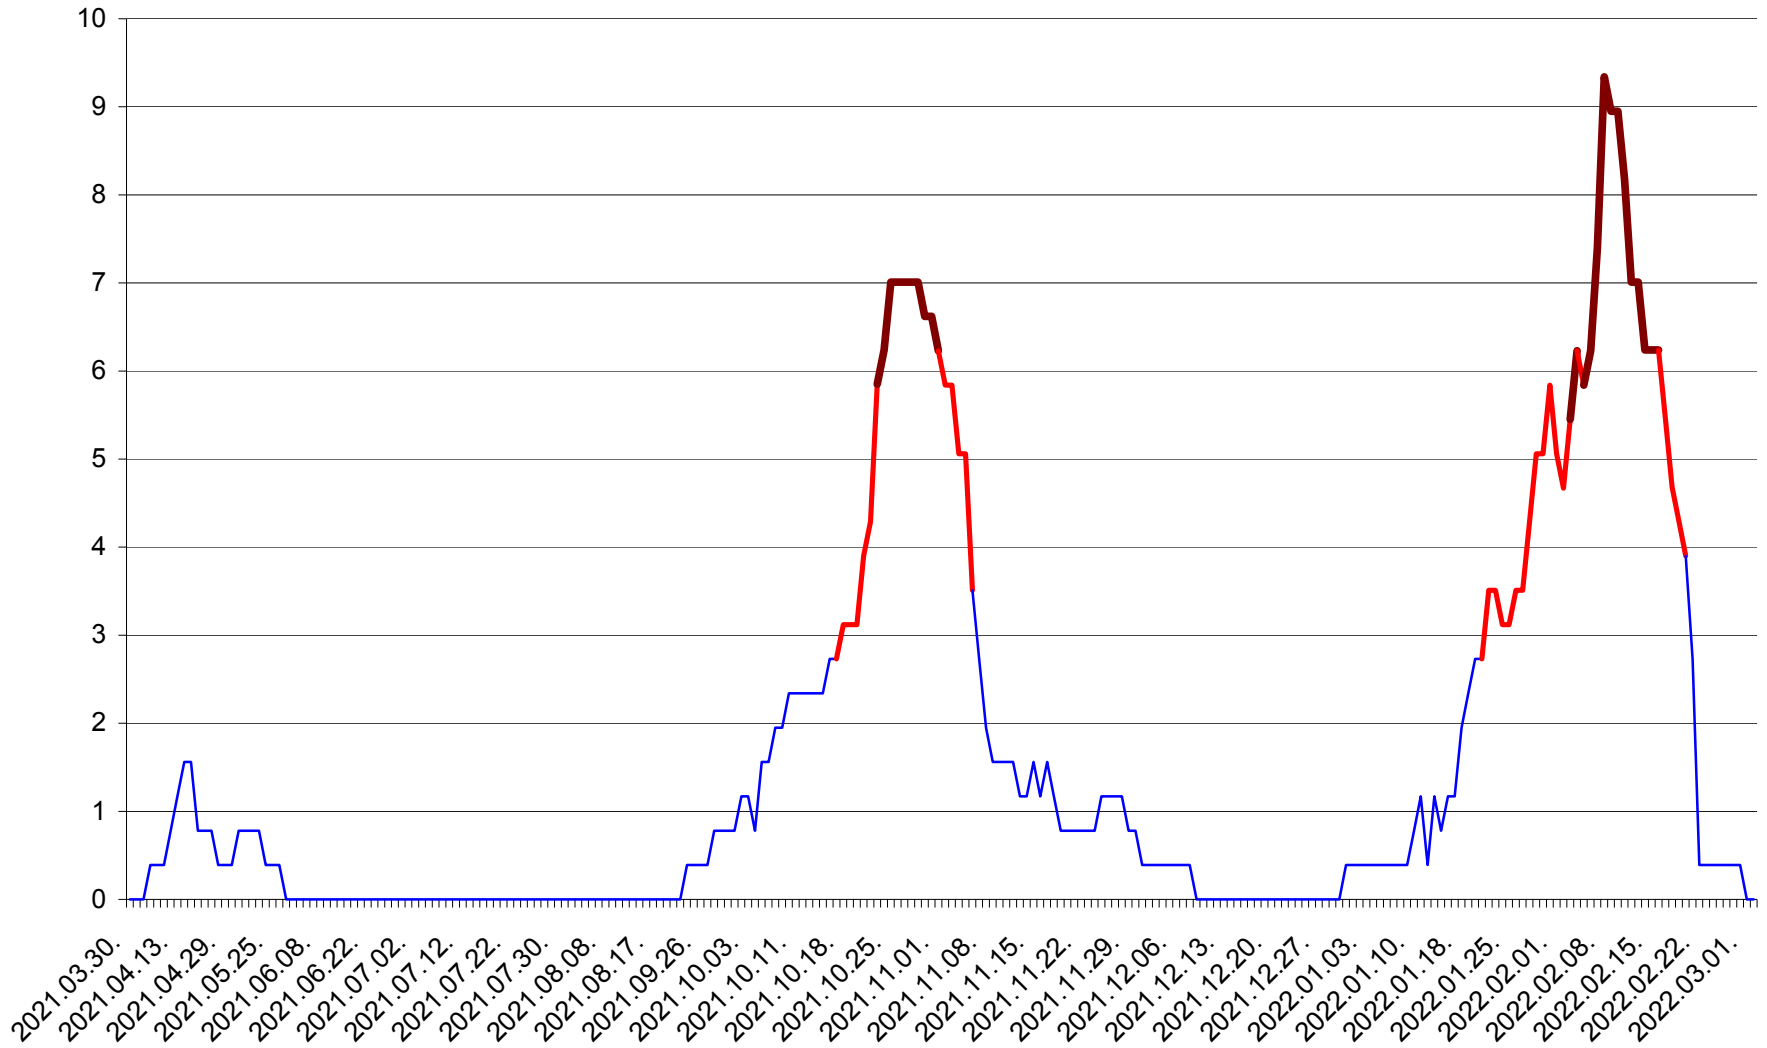

MUNICIPIUL TOPLIȚA - Evolutia incidentei cumulate pe 14 zile la ‰ de locuitori
2021.04.01. - 2022.03.02.