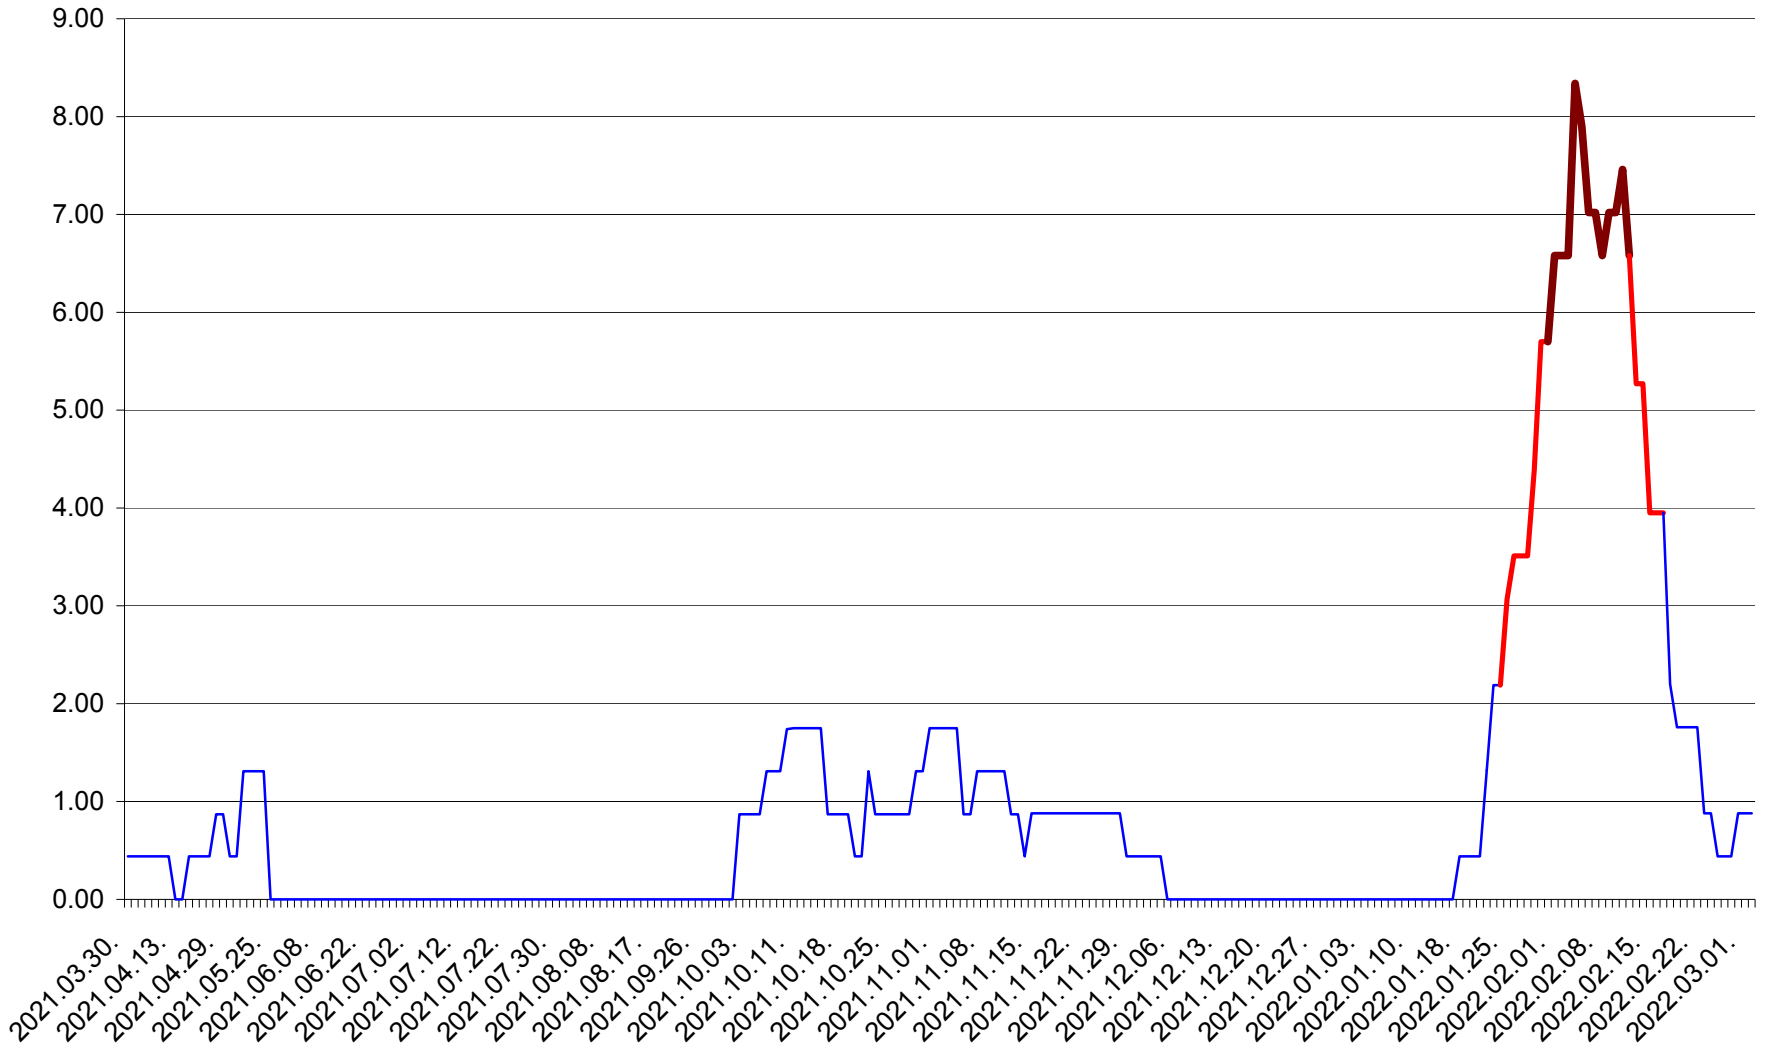

ORAȘ BĂLAN - Evolția incidenței cumulate pe 14 zile la ‰ de locuitori
2021.04.01. - 2022.03.02.

BILBOR - Evolutia incidentei cumulate pe 14 zile la ‰ de locuitori
2021.04.01. - 2022.03.02.

ORAȘ BORSEC - Evolutia incidentei cumulate pe 14 zile la ‰ de locuitori
2021.04.01. - 2022.03.02.

BRĂDEȘTI - Evolutia incidentei cumulate pe 14 zile la ‰ de locuitori
2021.04.01. - 2022.03.02.

CĂPÂLNIȚA - Evolutia incidentei cumulate pe 14 zile la ‰ de locuitori
2021.04.01. - 2022.03.02.

CÂRȚA - Evolutia incidentei cumulate pe 14 zile la ‰ de locuitori
2021.04.01. - 2022.03.02.

CICEU - Evolutia incidentei cumulate pe 14 zile la ‰ de locuitori
2021.04.01. - 2022.03.02.

CIUCSÂNGEORGIU - Evolutia incidentei cumulate pe 14 zile la ‰ de locuitori
2021.04.01. - 2022.03.02.

CIUMANI - Evolutia incidentei cumulate pe 14 zile la ‰ de locuitori
2021.04.01. - 2022.03.02.

CORBU - Evolutia incidentei cumulate pe 14 zile la ‰ de locuitori
2021.04.01. - 2022.03.02.

CORUND - Evolutia incidentei cumulate pe 14 zile la ‰ de locuitori
2021.04.01. - 2022.03.02.

COZMENI - Evolutia incidentei cumulate pe 14 zile la ‰ de locuitori
2021.04.01. - 2022.03.02.