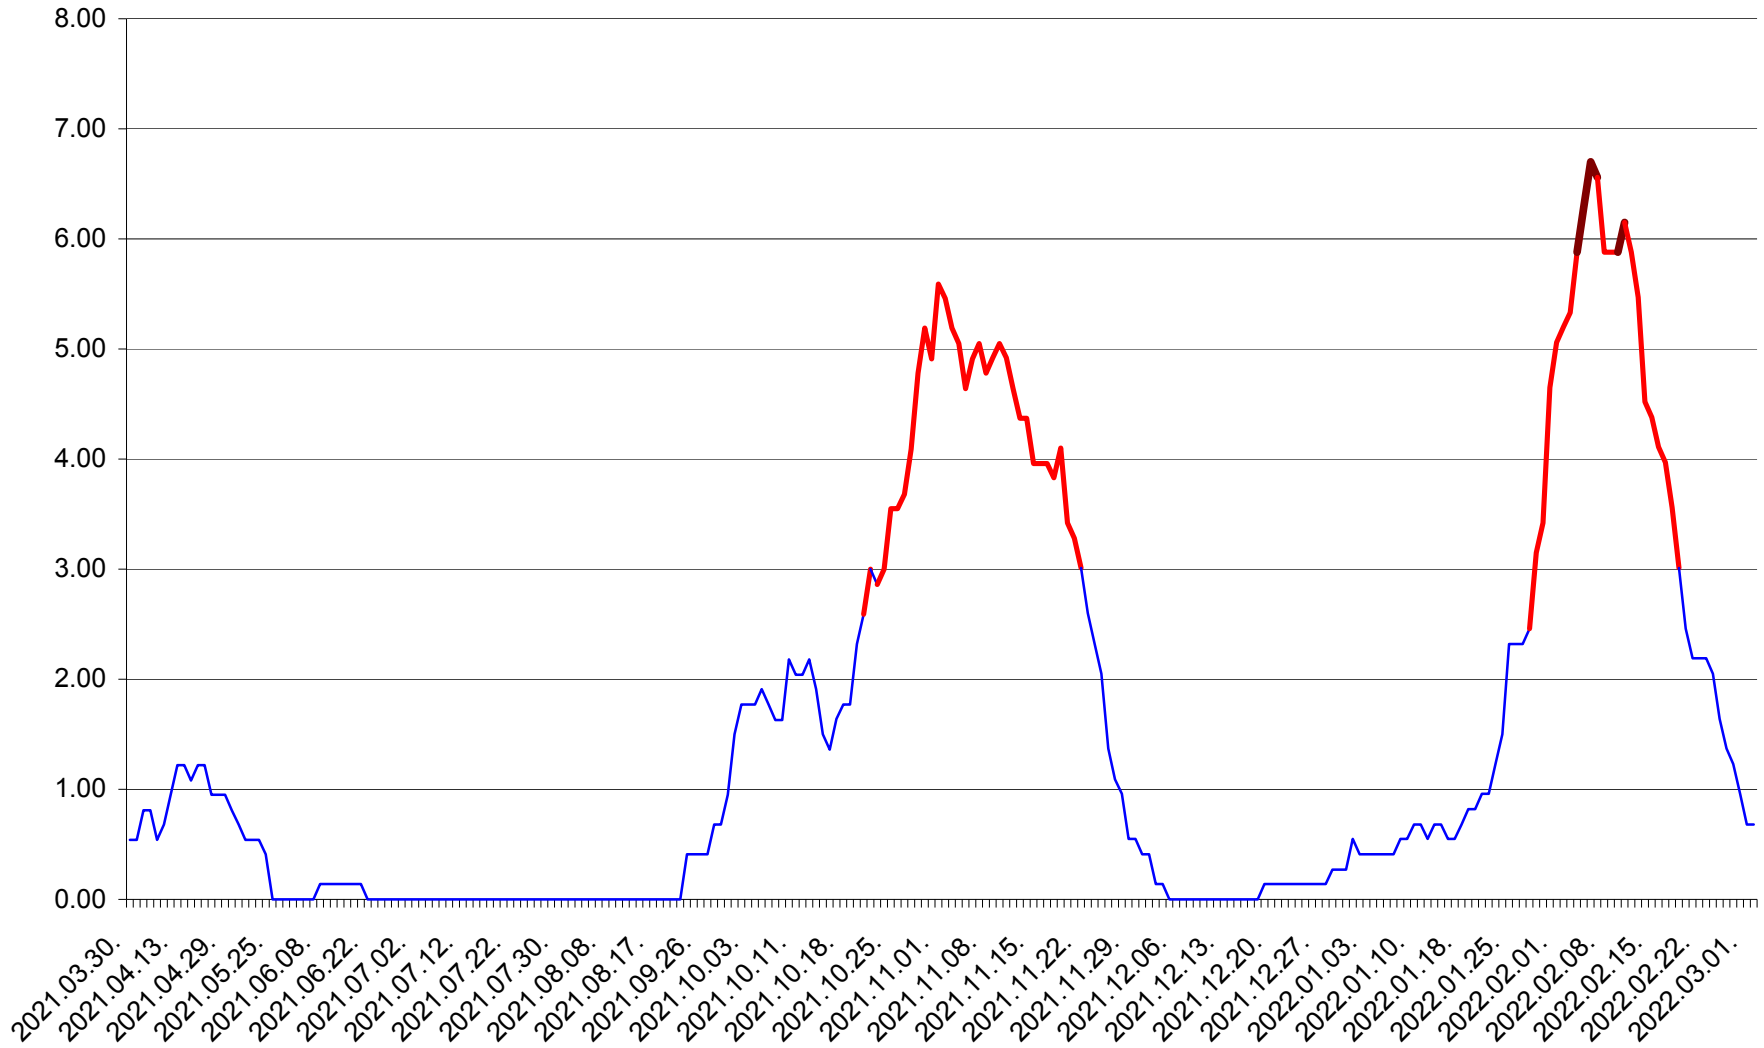

ATID - Evolutia incidentei cumulate pe 14 zile la % de locuitori
2021.04.01. - 2022.03.02.

AVRĂMEȘTI - Evolutia incidentei cumulate pe 14 zile la ‰ de locuitori
2021.04.01. - 2022.03.02.

ORAȘ BĂILE TUȘNAD - Evoluția incidenței cumulate pe 14 zile la ‰ de locuitori
2021.04.01. - 2022.03.02.

ORAȘ BĂLAN - Evolția incidenței cumulate pe 14 zile la ‰ de locuitori
2021.04.01. - 2022.03.02.

BILBOR - Evolutia incidentei cumulate pe 14 zile la ‰ de locuitori
2021.04.01. - 2022.03.02.

ORAȘ BORSEC - Evolutia incidentei cumulate pe 14 zile la ‰ de locuitori
2021.04.01. - 2022.03.02.

BRĂDEȘTI - Evolutia incidentei cumulate pe 14 zile la ‰ de locuitori
2021.04.01. - 2022.03.02.

CĂPÂLNIȚA - Evolutia incidentei cumulate pe 14 zile la ‰ de locuitori
2021.04.01. - 2022.03.02.

CÂRȚA - Evolutia incidentei cumulate pe 14 zile la ‰ de locuitori
2021.04.01. - 2022.03.02.