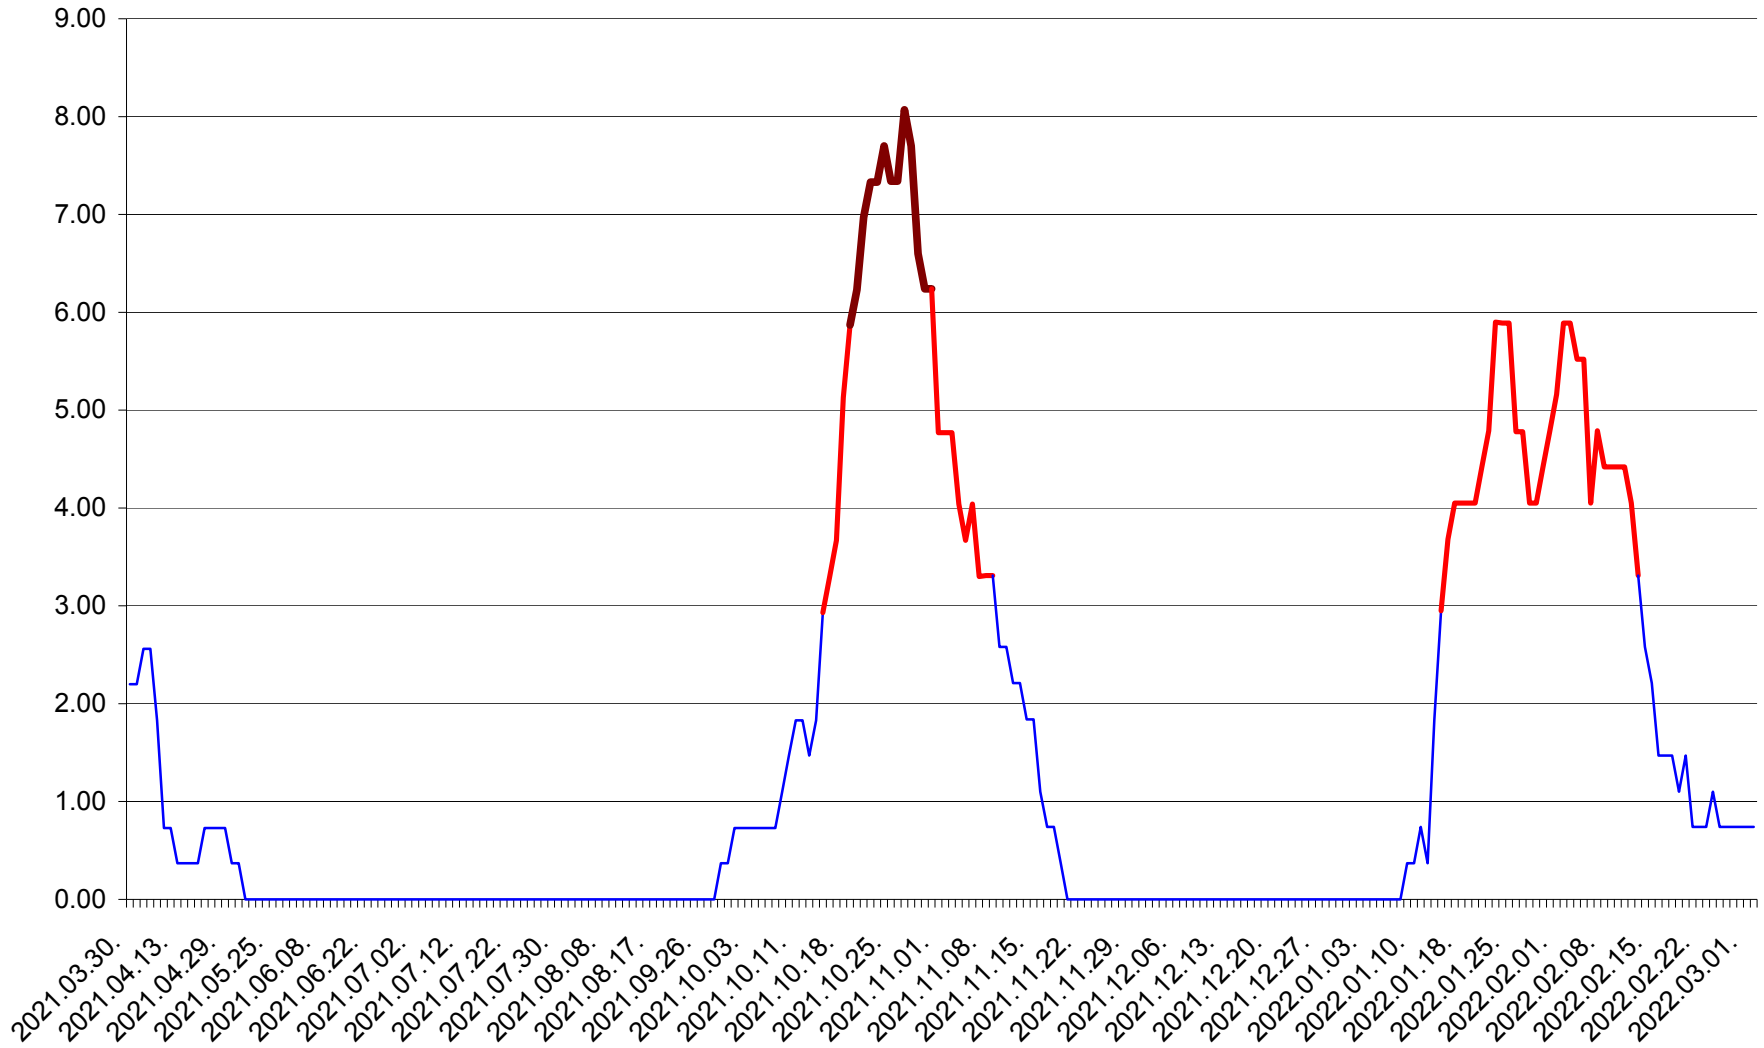

ATID - Evolutia incidentei cumulate pe 14 zile la % de locuitori
2021.04.01. - 2022.03.02.

AVRĂMEȘTI - Evolutia incidentei cumulate pe 14 zile la ‰ de locuitori
2021.04.01. - 2022.03.02.

ORAȘ BĂILE TUȘNAD - Evoluția incidenței cumulate pe 14 zile la ‰ de locuitori
2021.04.01. - 2022.03.02.

ORAȘ BĂLAN - Evolția incidenței cumulate pe 14 zile la ‰ de locuitori
2021.04.01. - 2022.03.02.

BILBOR - Evolutia incidentei cumulate pe 14 zile la ‰ de locuitori
2021.04.01. - 2022.03.02.

ORAȘ BORSEC - Evolutia incidentei cumulate pe 14 zile la ‰ de locuitori
2021.04.01. - 2022.03.02.

BRĂDEȘTI - Evolutia incidentei cumulate pe 14 zile la ‰ de locuitori
2021.04.01. - 2022.03.02.

CĂPÂLNIȚA - Evolutia incidentei cumulate pe 14 zile la ‰ de locuitori
2021.04.01. - 2022.03.02.

CÂRȚA - Evolutia incidentei cumulate pe 14 zile la ‰ de locuitori
2021.04.01. - 2022.03.02.

CICEU - Evolutia incidentei cumulate pe 14 zile la ‰ de locuitori
2021.04.01. - 2022.03.02.

CIUCSÂNGEORGIU - Evolutia incidentei cumulate pe 14 zile la ‰ de locuitori
2021.04.01. - 2022.03.02.

CIUMANI - Evolutia incidentei cumulate pe 14 zile la ‰ de locuitori
2021.04.01. - 2022.03.02.