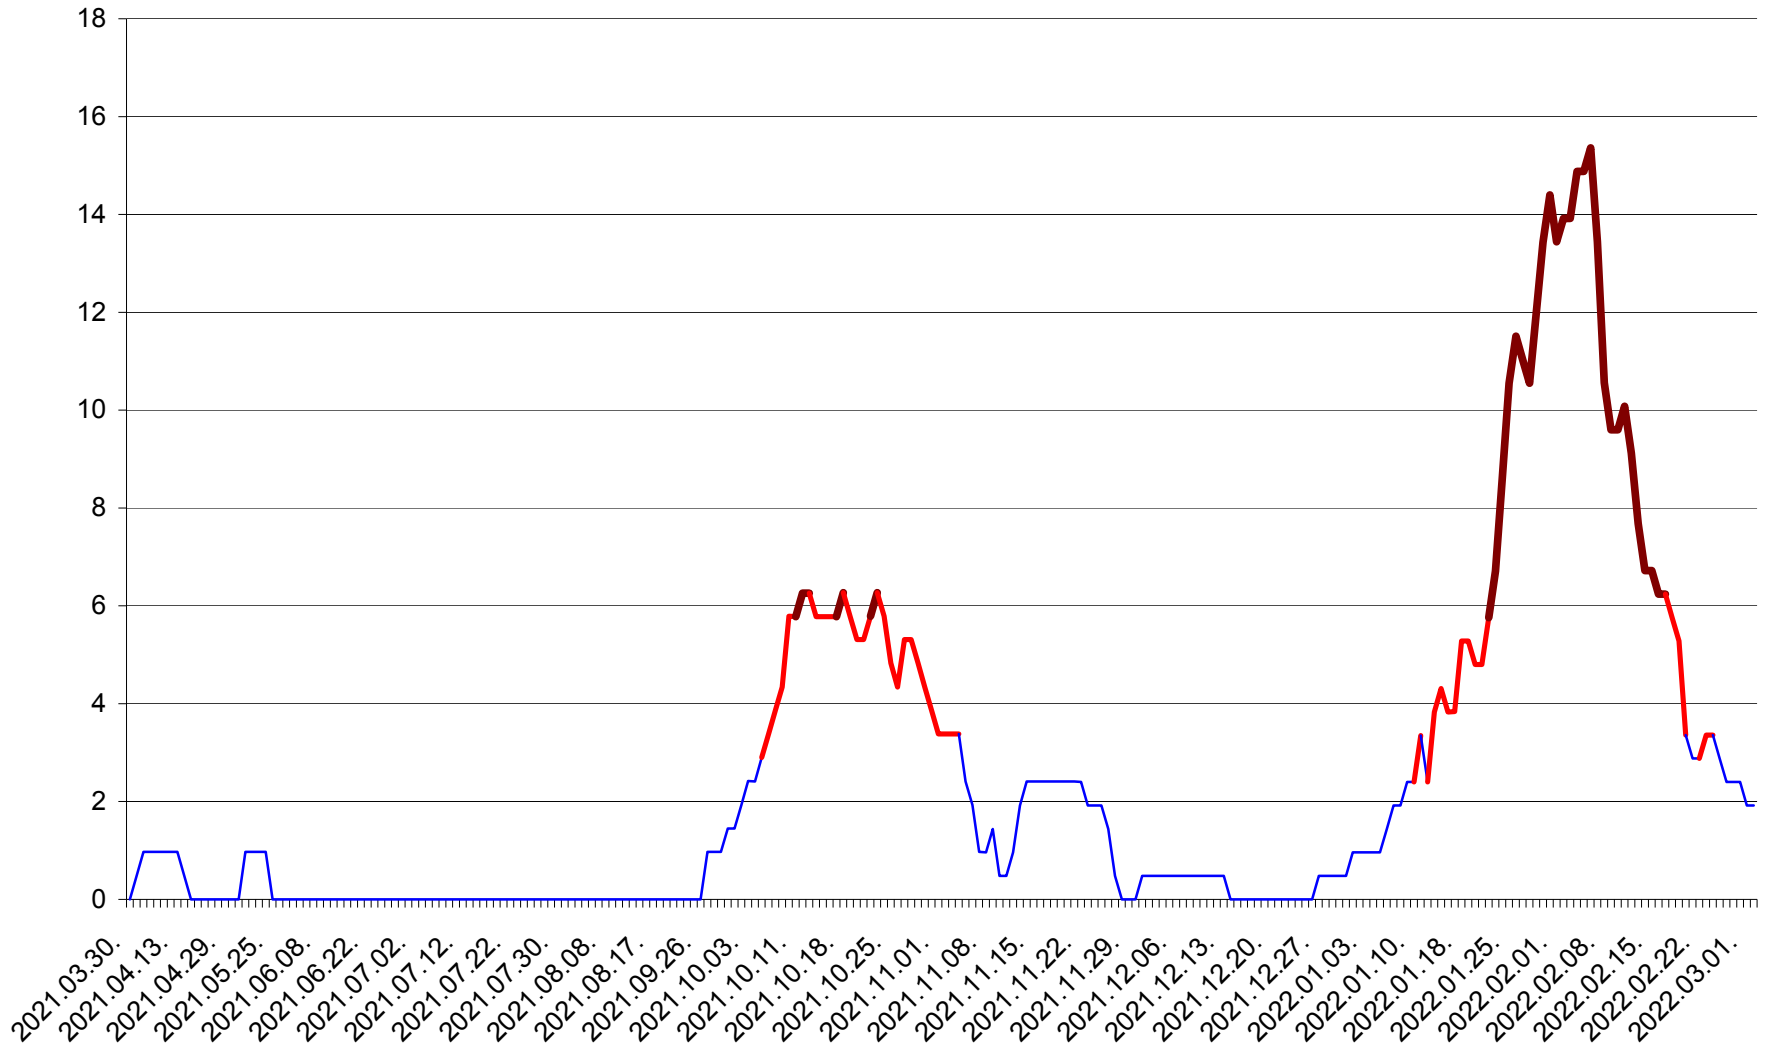

PLĂIEȘII DE JOS - Evolutia incidentei cumulate pe 14 zile la ‰ de locuitori
2021.04.01. - 2022.03.02.