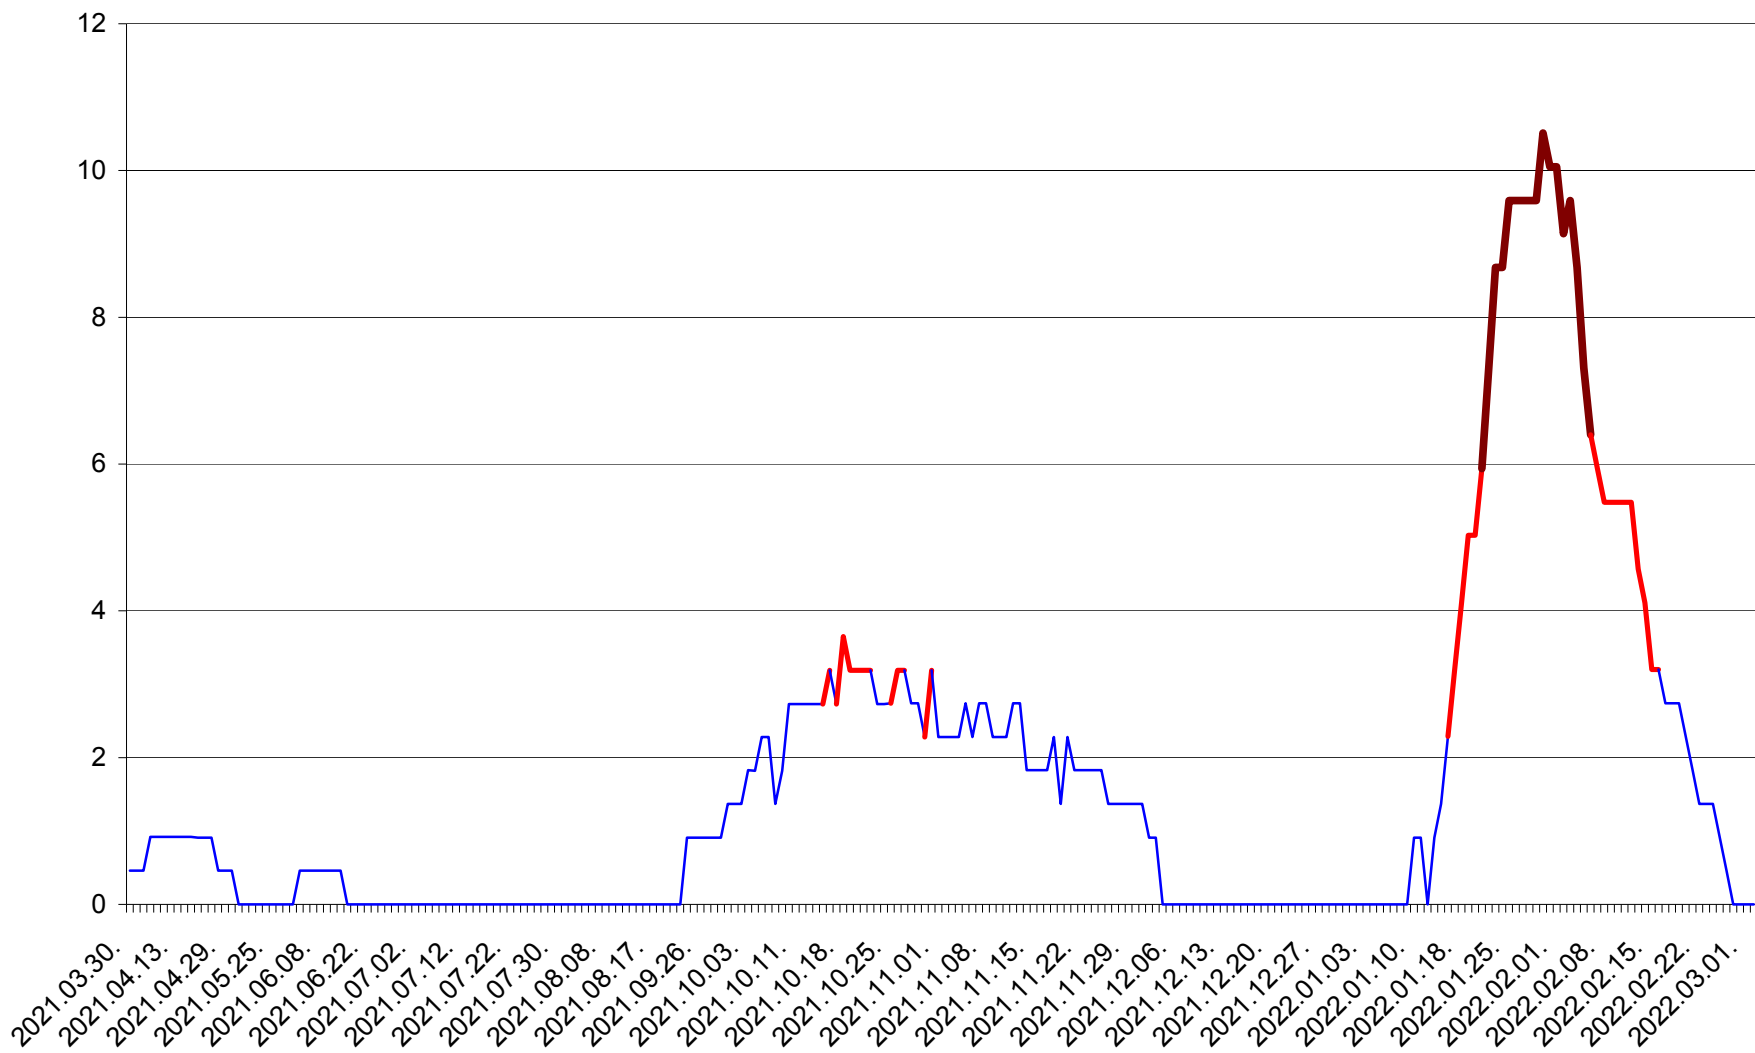

CICEU - Evolutia incidentei cumulate pe 14 zile la ‰ de locuitori
2021.04.01. - 2022.03.02.

CIUCSÂNGEORGIU - Evolutia incidentei cumulate pe 14 zile la ‰ de locuitori
2021.04.01. - 2022.03.02.

CIUMANI - Evolutia incidentei cumulate pe 14 zile la ‰ de locuitori
2021.04.01. - 2022.03.02.

CORBU - Evolutia incidentei cumulate pe 14 zile la ‰ de locuitori
2021.04.01. - 2022.03.02.

CORUND - Evolutia incidentei cumulate pe 14 zile la ‰ de locuitori
2021.04.01. - 2022.03.02.

COZMENI - Evolutia incidentei cumulate pe 14 zile la ‰ de locuitori
2021.04.01. - 2022.03.02.

ORAȘ CRISTURU SECUIESC - Evolutia incidentei cumulate pe 14 zile la ‰ de locuitori
2021.04.01. - 2022.03.02.

DĂNEȘTI - Evolutia incidentei cumulate pe 14 zile la ‰ de locuitori
2021.04.01. - 2022.03.02.

DÂRJIU - Evolutia incidentei cumulate pe 14 zile la ‰ de locuitori
2021.04.01. - 2022.03.02.

DEALU - Evolutia incidentei cumulate pe 14 zile la % de locuitori
2021.04.01. - 2022.03.02.

DITRĂU - Evolutia incidentei cumulate pe 14 zile la ‰ de locuitori
2021.04.01. - 2022.03.02.