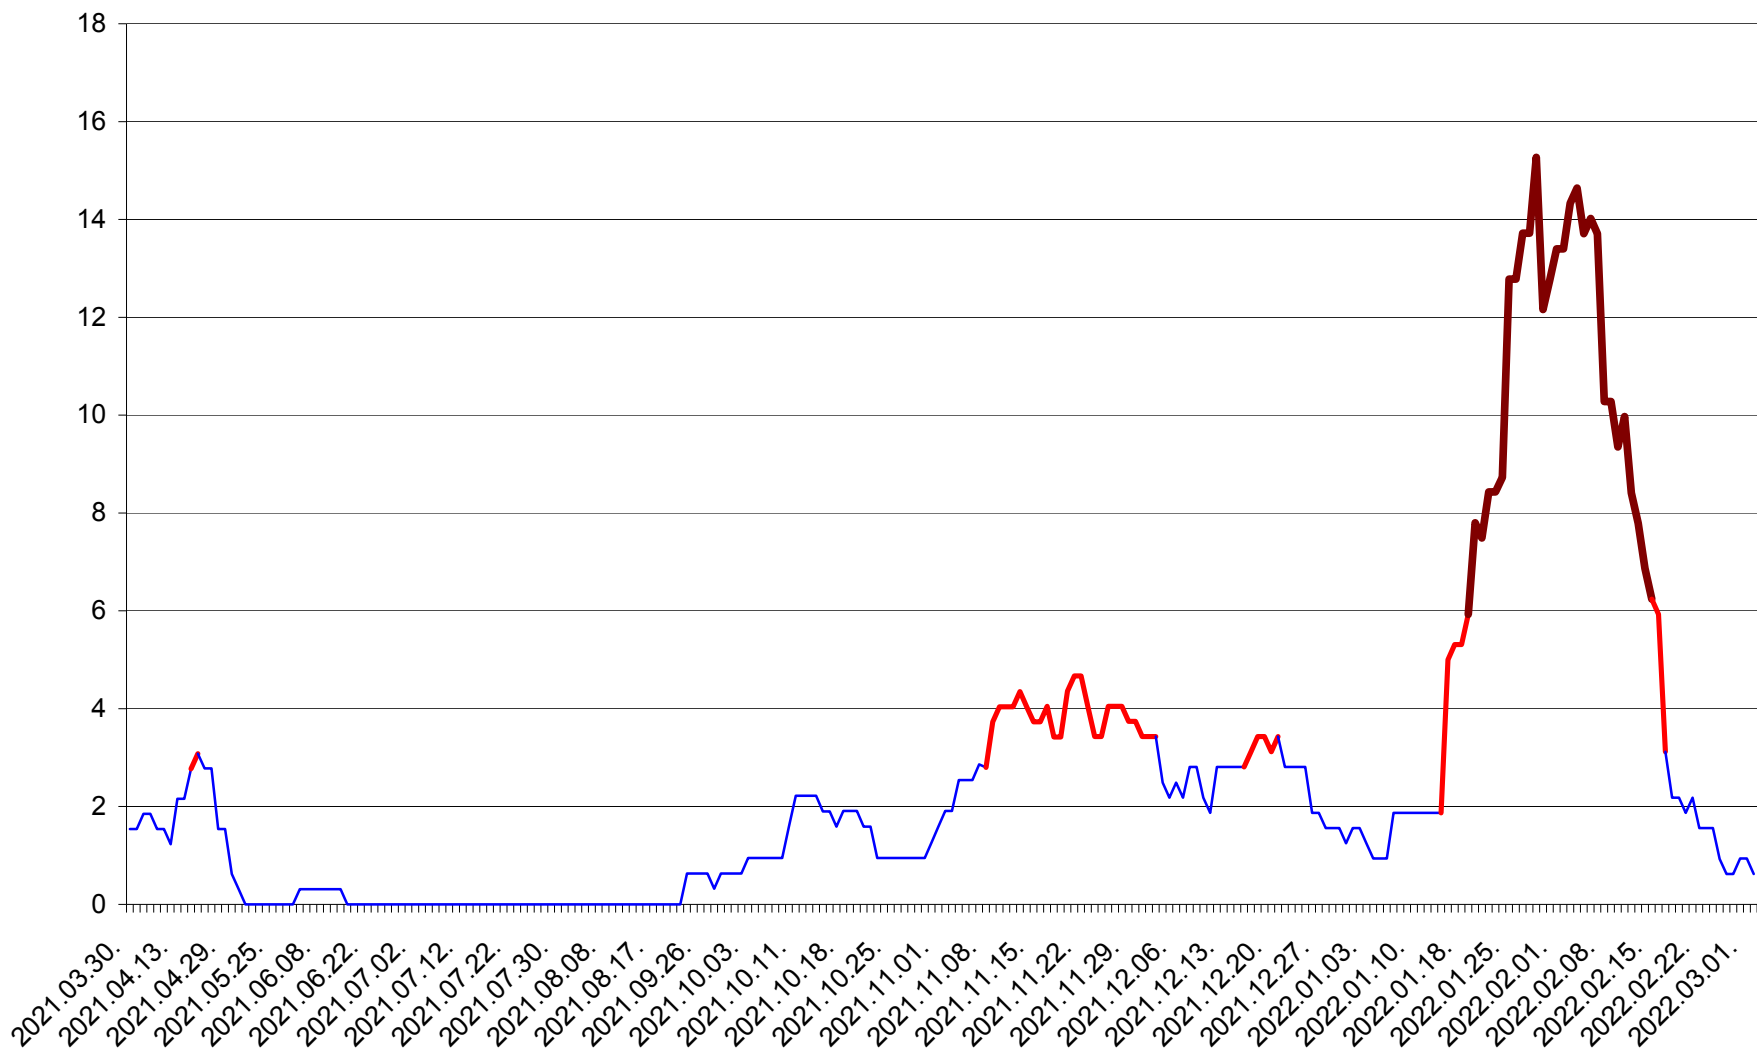

TUȘNAD - Evolutia incidentei cumulate pe 14 zile la ‰ de locuitori
2021.04.01. - 2022.03.02.