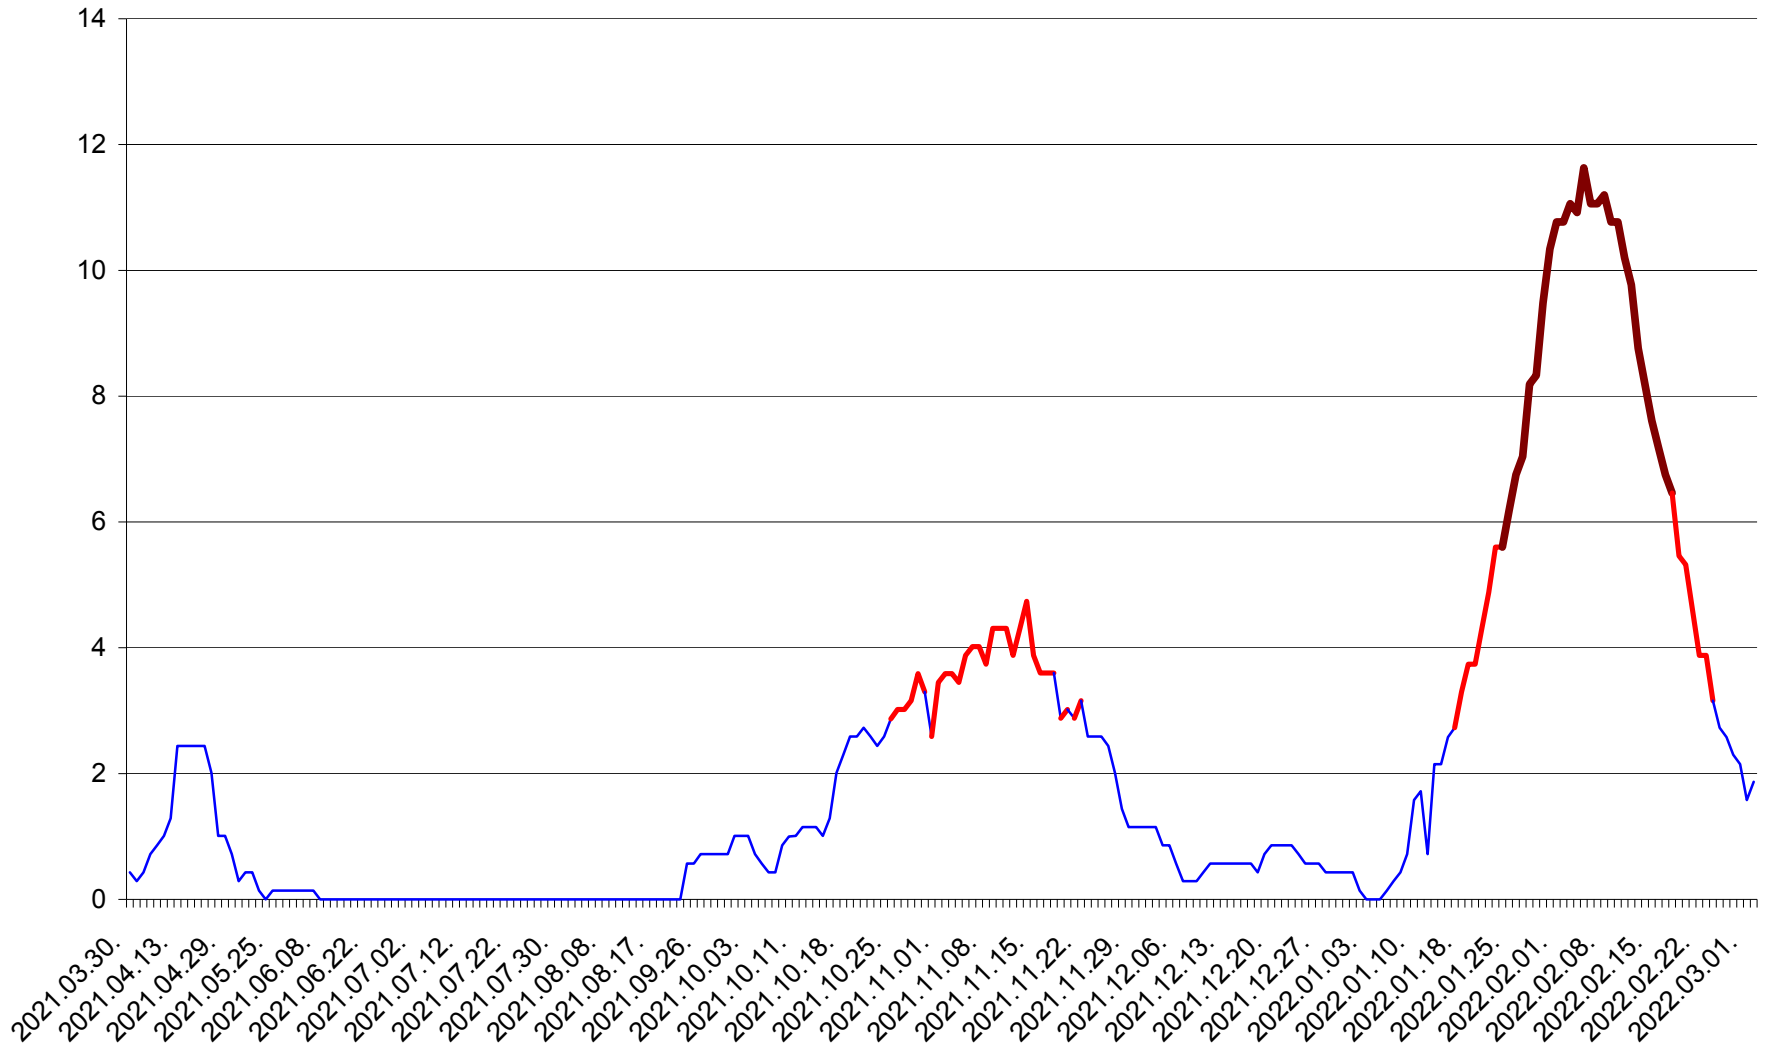

MIHĂILENI - Evolutia incidentei cumulate pe 14 zile la ‰ de locuitori
2021.04.01. - 2022.03.02.

MUGENI - Evolutia incidentei cumulate pe 14 zile la ‰ de locuitori
2021.04.01. - 2022.03.02.

OCLAND - Evolutia incidentei cumulate pe 14 zile la ‰ de locuitori
2021.04.01. - 2022.03.02.

MUNICIPIUL ODORHEIU SECUIESC - Evolutia incidentei cumulate pe 14 zile la ‰ de locuitori
2021.04.01. - 2022.03.02.

PĂULENI-CIUC - Evolutia incidentei cumulate pe 14 zile la % de locuitori
2021.04.01. - 2022.03.02.

PLĂIEȘII DE JOS - Evolutia incidentei cumulate pe 14 zile la ‰ de locuitori
2021.04.01. - 2022.03.02.

PORUMBENI - Evolutia incidentei cumulate pe 14 zile la ‰ de locuitori
2021.04.01. - 2022.03.02.

PRAID - Evolutia incidentei cumulate pe 14 zile la ‰ de locuitori
2021.04.01. - 2022.03.02.