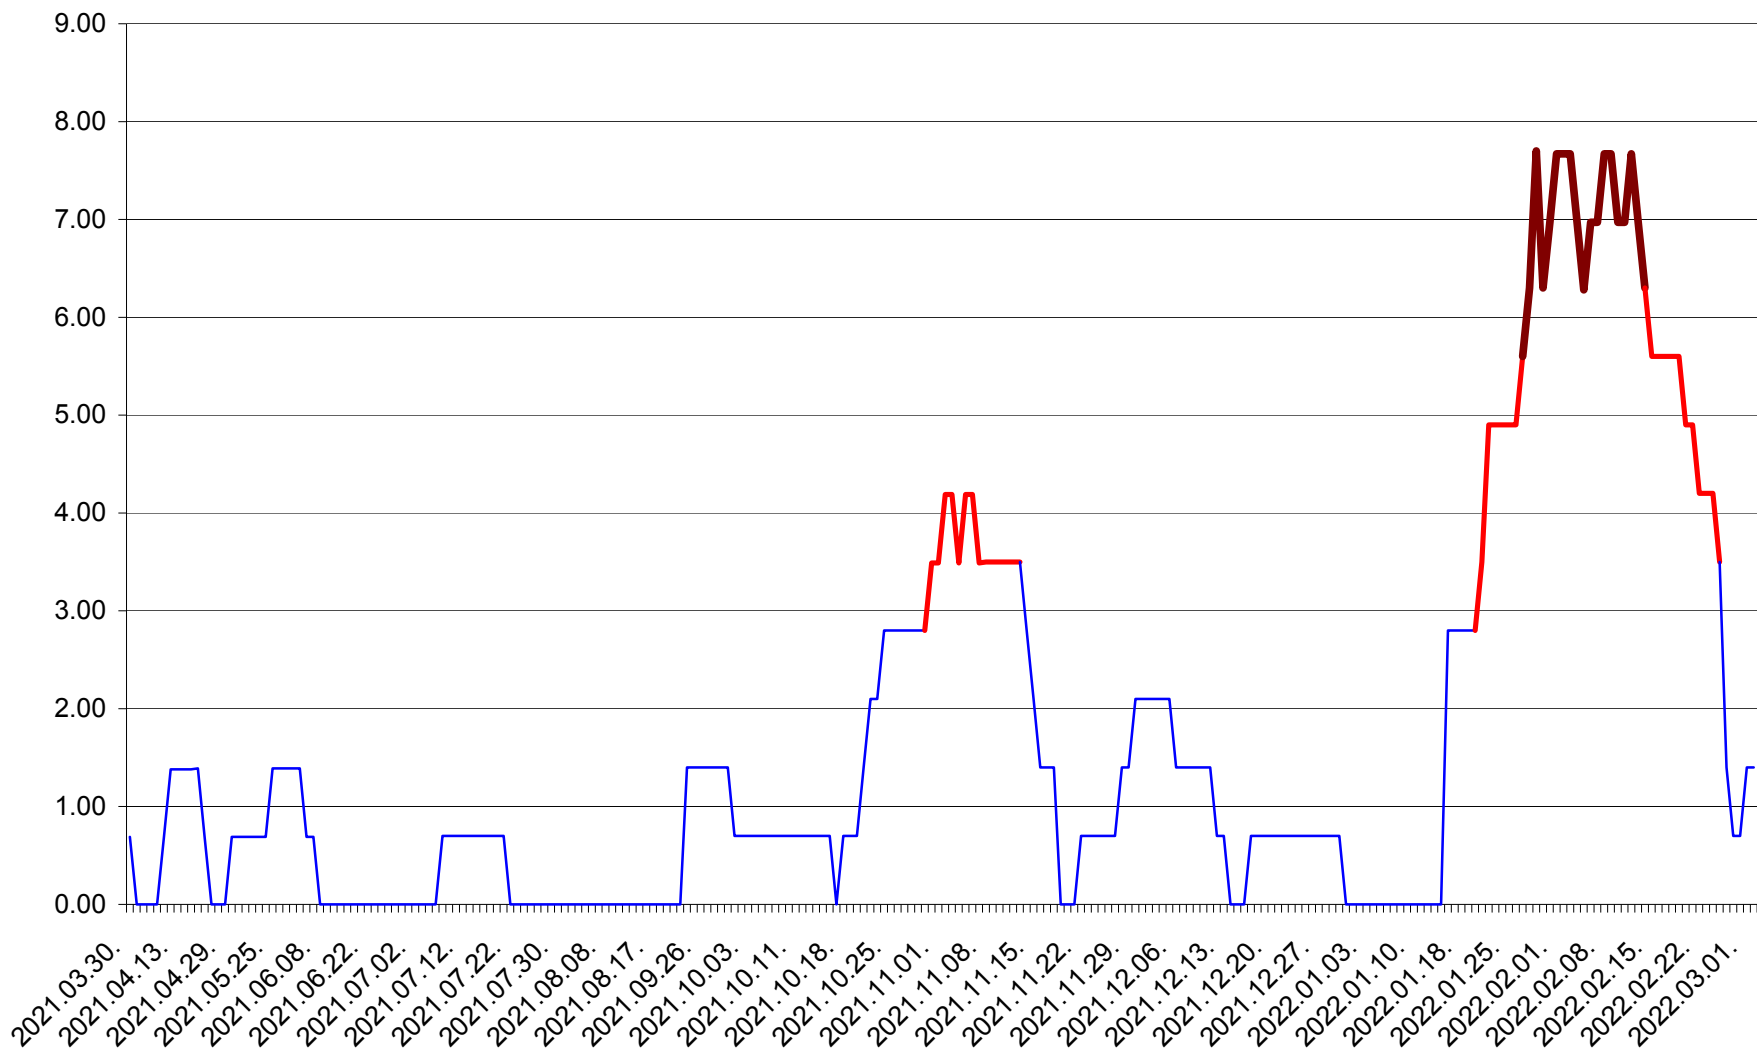

ORAȘ BĂLAN - Evolția incidenței cumulate pe 14 zile la ‰ de locuitori
2021.04.01. - 2022.03.02.

BILBOR - Evolutia incidentei cumulate pe 14 zile la ‰ de locuitori
2021.04.01. - 2022.03.02.

ORAȘ BORSEC - Evolutia incidentei cumulate pe 14 zile la ‰ de locuitori
2021.04.01. - 2022.03.02.

BRĂDEȘTI - Evolutia incidentei cumulate pe 14 zile la ‰ de locuitori
2021.04.01. - 2022.03.02.

CĂPÂLNIȚA - Evolutia incidentei cumulate pe 14 zile la ‰ de locuitori
2021.04.01. - 2022.03.02.

CÂRȚA - Evolutia incidentei cumulate pe 14 zile la ‰ de locuitori
2021.04.01. - 2022.03.02.

CICEU - Evolutia incidentei cumulate pe 14 zile la ‰ de locuitori
2021.04.01. - 2022.03.02.

CIUCSÂNGEORGIU - Evolutia incidentei cumulate pe 14 zile la ‰ de locuitori
2021.04.01. - 2022.03.02.

CIUMANI - Evolutia incidentei cumulate pe 14 zile la ‰ de locuitori
2021.04.01. - 2022.03.02.

CORBU - Evolutia incidentei cumulate pe 14 zile la ‰ de locuitori
2021.04.01. - 2022.03.02.

CORUND - Evolutia incidentei cumulate pe 14 zile la ‰ de locuitori
2021.04.01. - 2022.03.02.

COZMENI - Evolutia incidentei cumulate pe 14 zile la ‰ de locuitori
2021.04.01. - 2022.03.02.