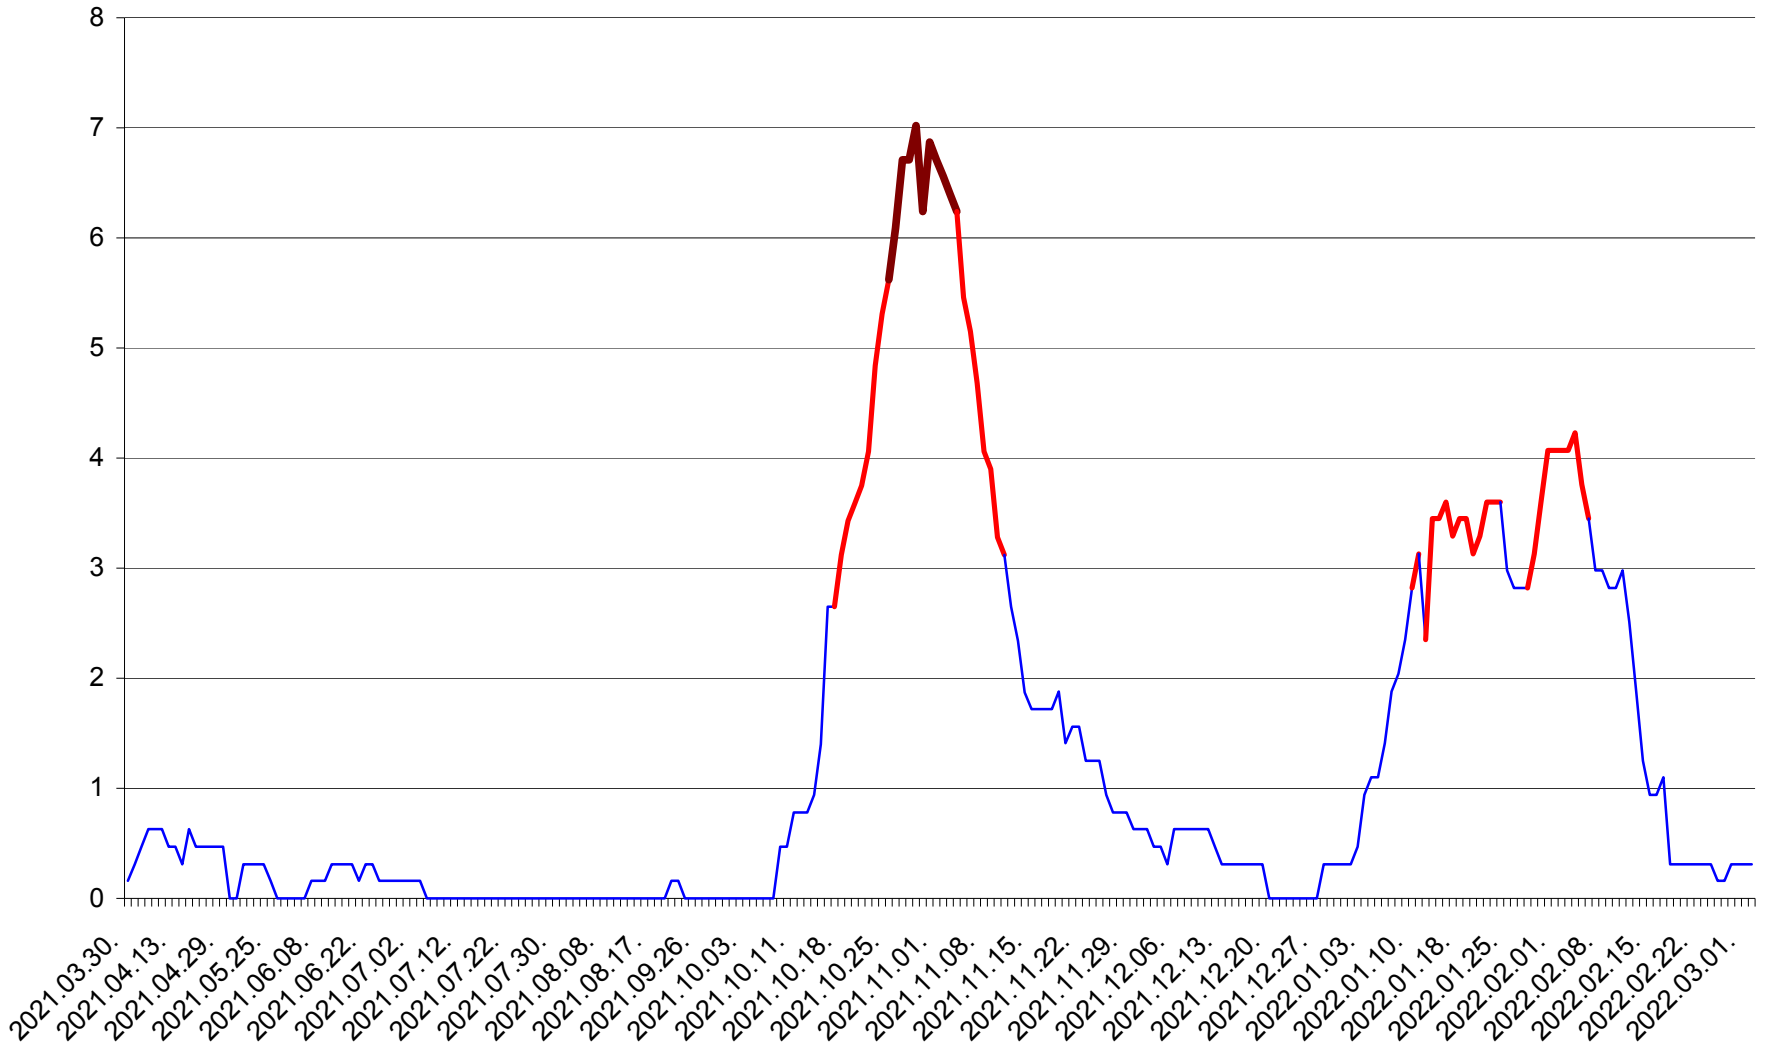

PLĂIEȘII DE JOS - Evolutia incidentei cumulate pe 14 zile la ‰ de locuitori
2021.04.01. - 2022.03.02.

PORUMBENI - Evolutia incidentei cumulate pe 14 zile la ‰ de locuitori
2021.04.01. - 2022.03.02.

PRAID - Evolutia incidentei cumulate pe 14 zile la ‰ de locuitori
2021.04.01. - 2022.03.02.

RACU - Evolutia incidentei cumulate pe 14 zile la ‰ de locuitori
2021.04.01. - 2022.03.02.

REMETEA - Evolutia incidentei cumulate pe 14 zile la ‰ de locuitori
2021.04.01. - 2022.03.02.

SĂCEL - Evolutia incidentei cumulate pe 14 zile la ‰ de locuitori
2021.04.01. - 2022.03.02.