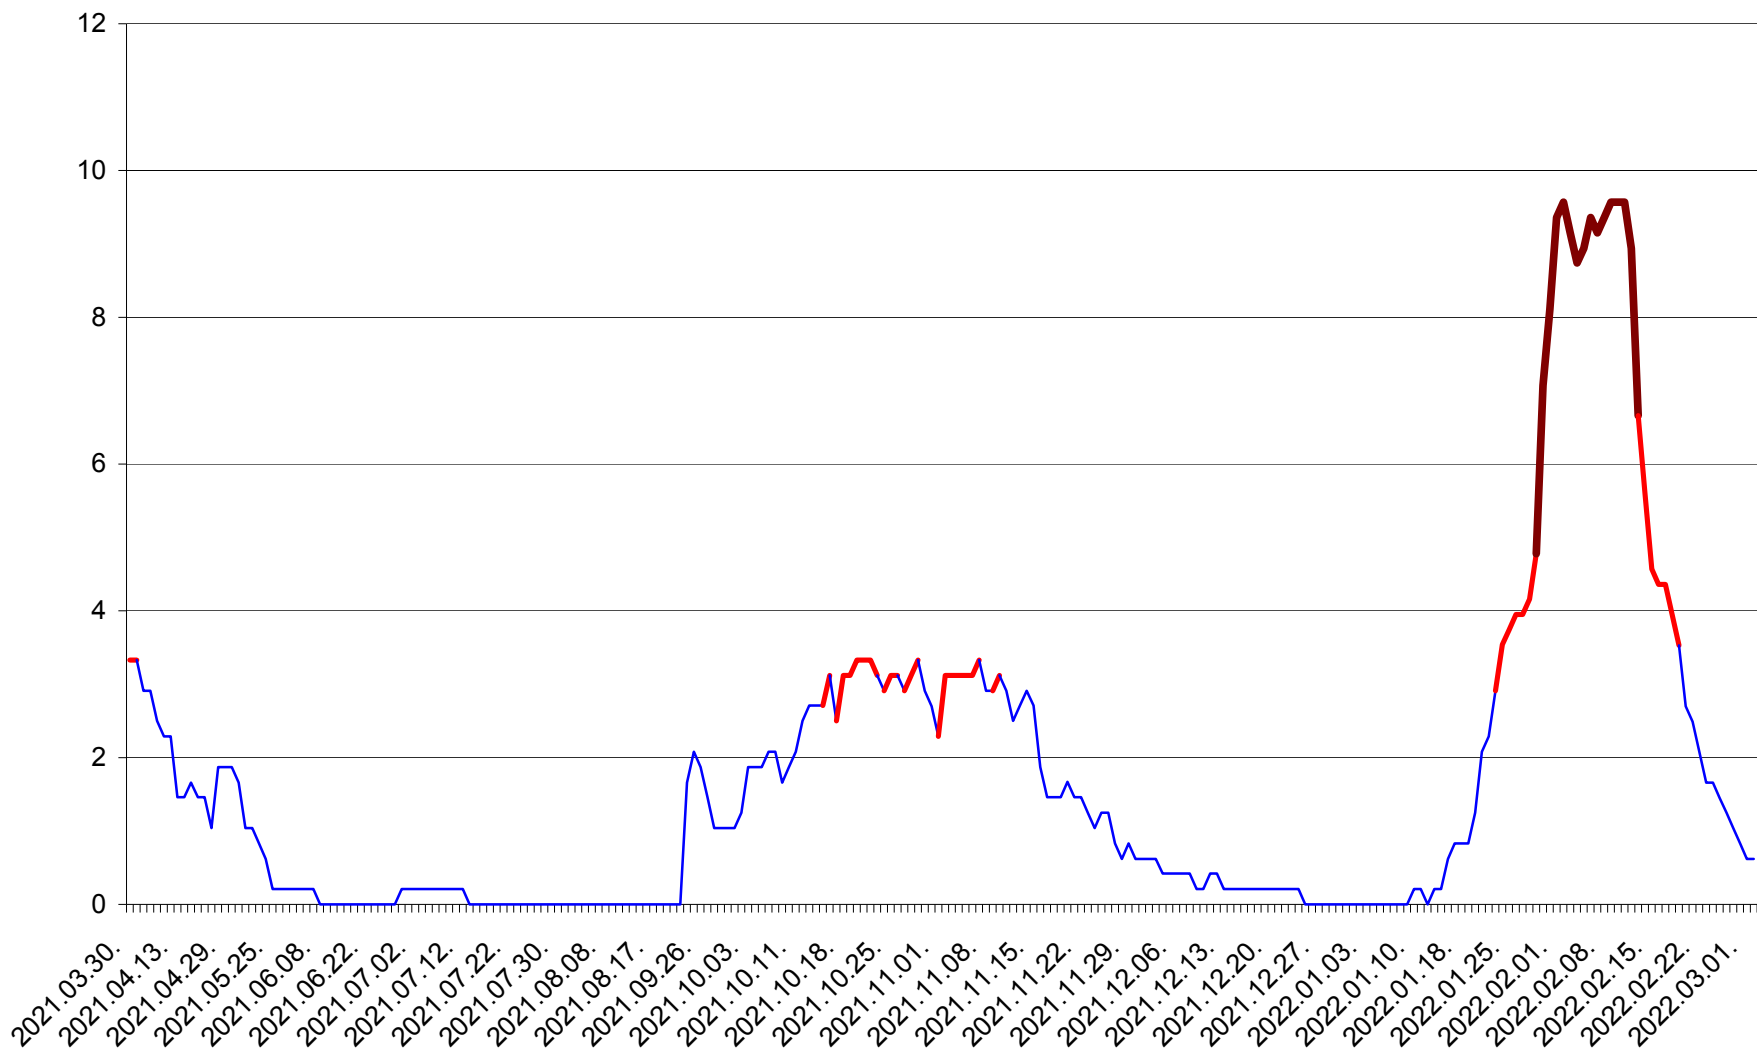

MUNICIPIUL GHEORGHENI - Evolutia incidentei cumulate pe 14 zile la % de locuitori
2021.04.01. - 2022.03.02.

JOSENI - Evolutia incidentei cumulate pe 14 zile la ‰ de locuitori
2021.04.01. - 2022.03.02.

LĂZAREA - Evolutia incidentei cumulate pe 14 zile la ‰ de locuitori
2021.04.01. - 2022.03.02.

LELICENI - Evolutia incidentei cumulate pe 14 zile la ‰ de locuitori
2021.04.01. - 2022.03.02.

LUETA - Evolutia incidentei cumulate pe 14 zile la ‰ de locuitori
2021.04.01. - 2022.03.02.

LUNCA DE JOS - Evolutia incidentei cumulate pe 14 zile la ‰ de locuitori
2021.04.01. - 2022.03.02.

LUNCA DE SUS - Evolutia incidentei cumulate pe 14 zile la ‰ de locuitori
2021.04.01. - 2022.03.02.

LUPENI - Evolutia incidentei cumulate pe 14 zile la ‰ de locuitori
2021.04.01. - 2022.03.02.

MĂDĂRAȘ - Evolutia incidentei cumulate pe 14 zile la ‰ de locuitori
2021.04.01. - 2022.03.02.