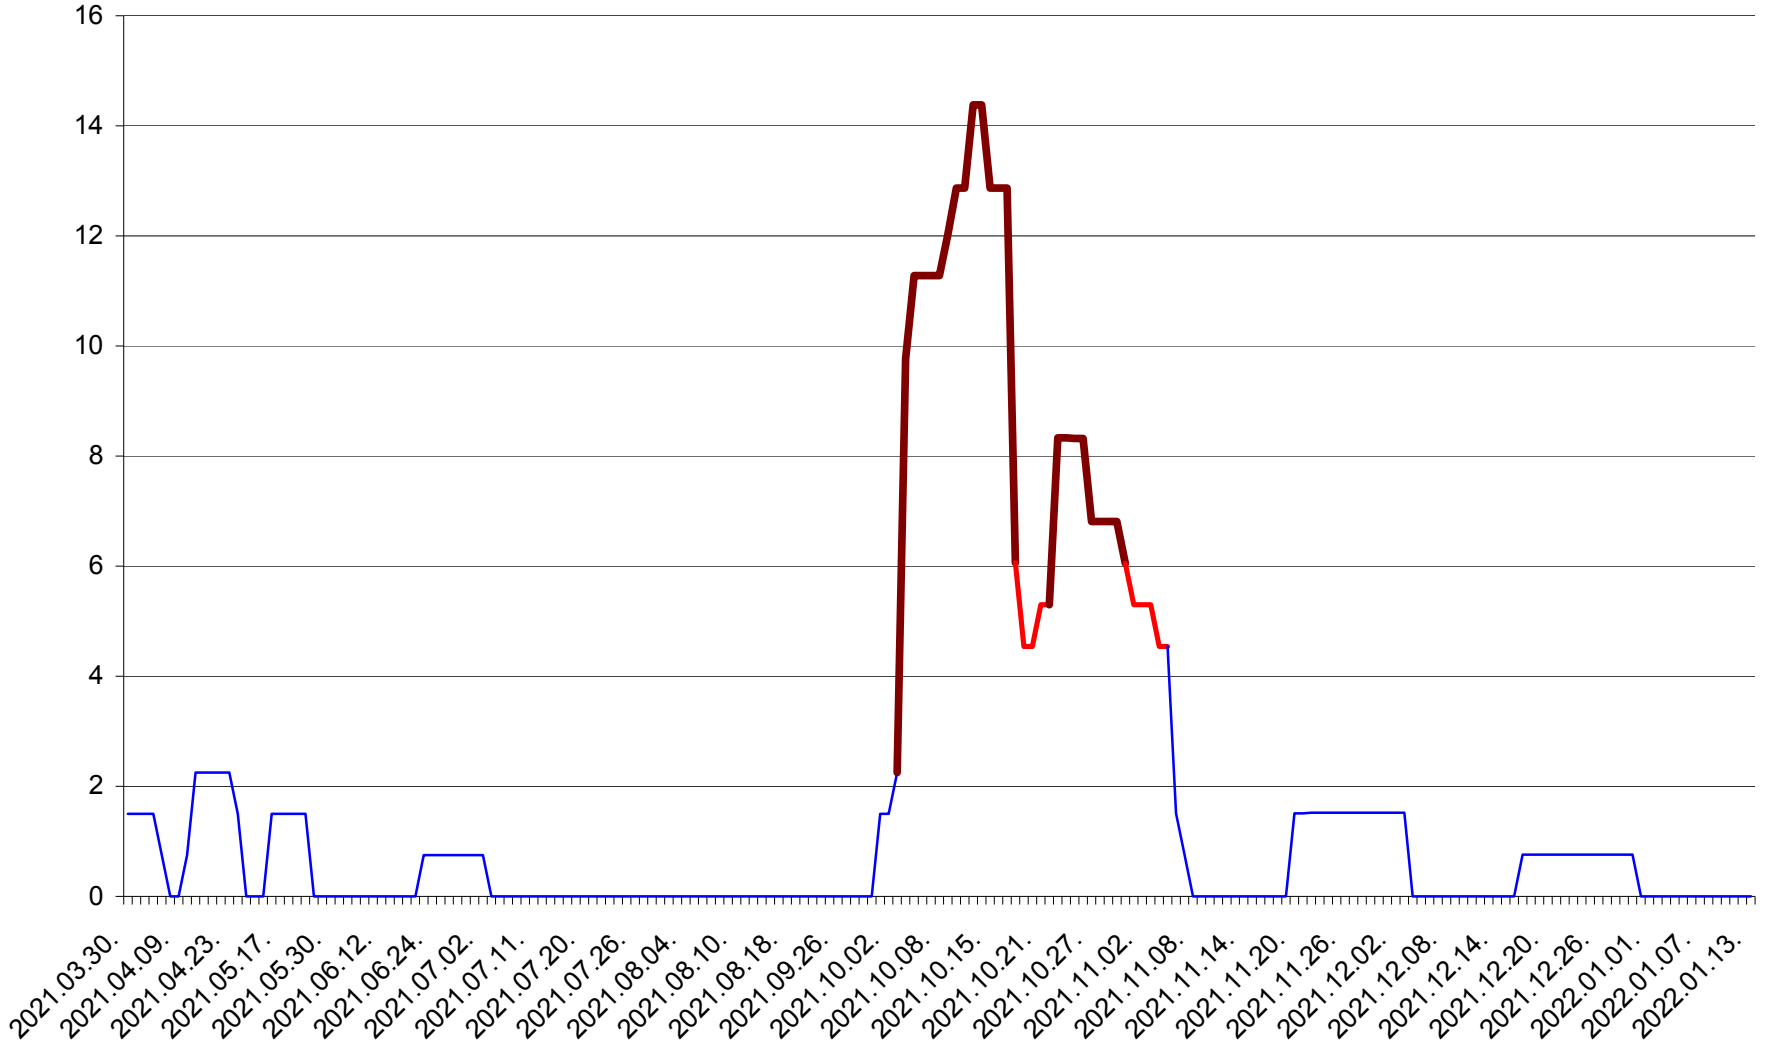

MEREȘTI - Evolutia incidentei cumulate pe 14 zile la ‰ de locuitori  
2021.04.01. - 2022.01.13.

MUNICIPIUL MIERCUREA-CIUC - Evolutia incidentei cumulate pe 14 zile la ‰ de locuitori  
2021.04.01. - 2022.01.13.

MIHĂILENI - Evolutia incidentei cumulate pe 14 zile la ‰ de locuitori  
2021.04.01. - 2022.01.13.

MUGENI - Evolutia incidentei cumulate pe 14 zile la ‰ de locuitori  
2021.04.01. - 2022.01.13.

OCLAND - Evolutia incidentei cumulate pe 14 zile la ‰ de locuitori  
2021.04.01. - 2022.01.13.