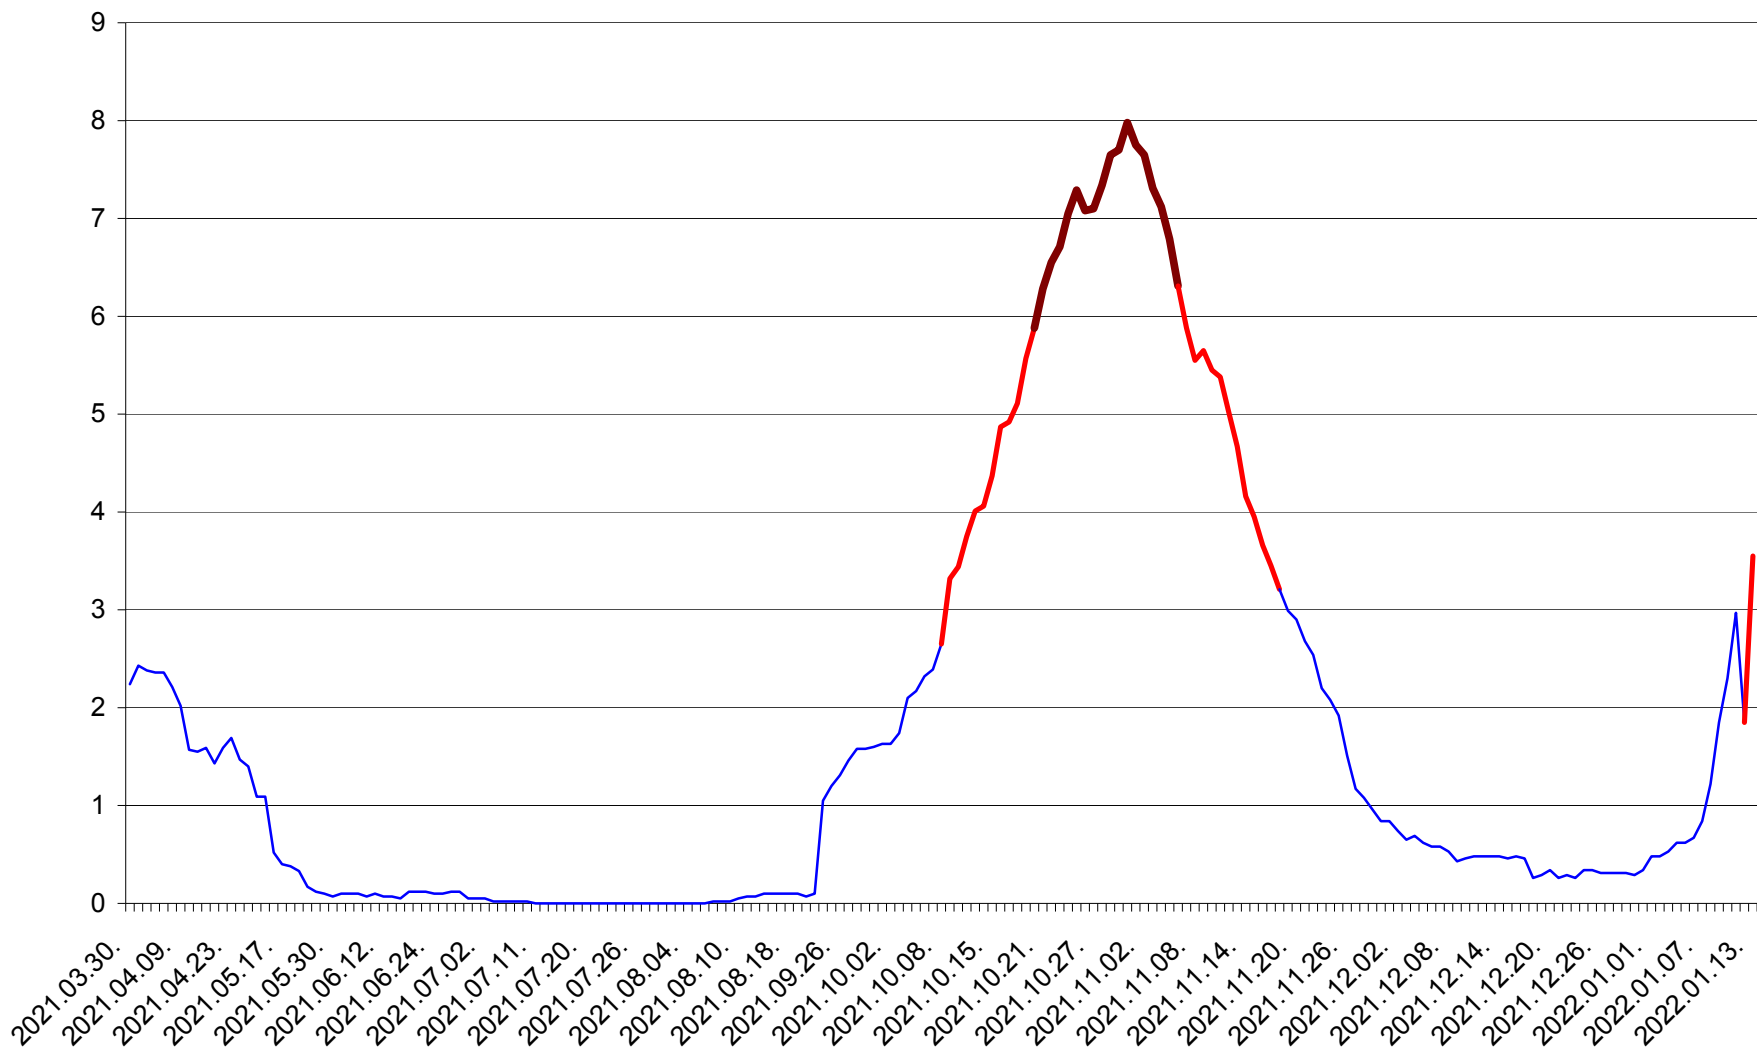

LUNCA DE JOS - Evolutia incidentei cumulate pe 14 zile la ‰ de locuitori  
2021.04.01. - 2022.01.13.

LUNCA DE SUS - Evolutia incidentei cumulate pe 14 zile la ‰ de locuitori  
2021.04.01. - 2022.01.13.

LUPENI - Evolutia incidentei cumulate pe 14 zile la ‰ de locuitori  
2021.04.01. - 2022.01.13.

MĂDĂRAȘ - Evolutia incidentei cumulate pe 14 zile la ‰ de locuitori  
2021.04.01. - 2022.01.13.

MĂRTINIȘ - Evolutia incidentei cumulate pe 14 zile la % de locuitori  
2021.04.01. - 2022.01.13.

MEREȘTI - Evolutia incidentei cumulate pe 14 zile la ‰ de locuitori  
2021.04.01. - 2022.01.13.

MUNICIPIUL MIERCUREA-CIUC - Evolutia incidentei cumulate pe 14 zile la ‰ de locuitori  
2021.04.01. - 2022.01.13.