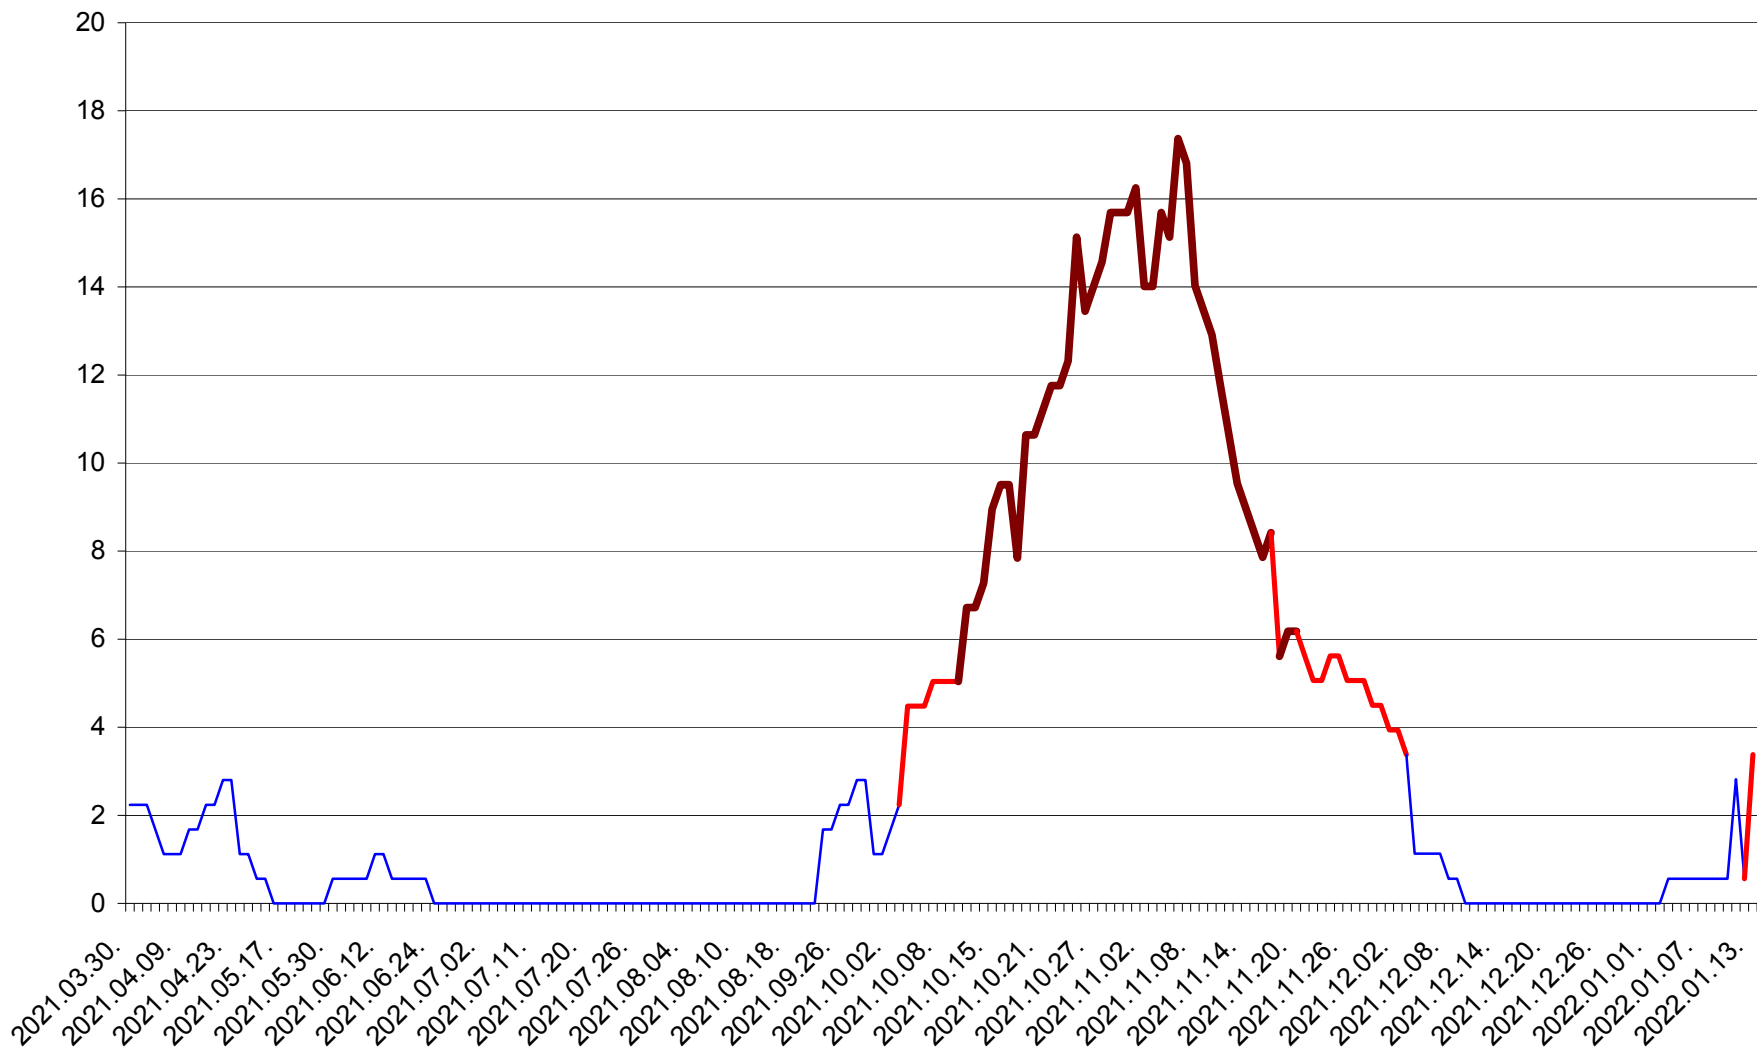

SICULENI - Evolutia incidentei cumulate pe 14 zile la % de locuitori  
2021.04.01. - 2022.01.13.

ȘIMONEȘTI - Evolutia incidentei cumulate pe 14 zile la ‰ de locuitori  
2021.04.01. - 2022.01.13.

SUBCETATE - Evolutia incidentei cumulate pe 14 zile la ‰ de locuitori  
2021.04.01. - 2022.01.13.