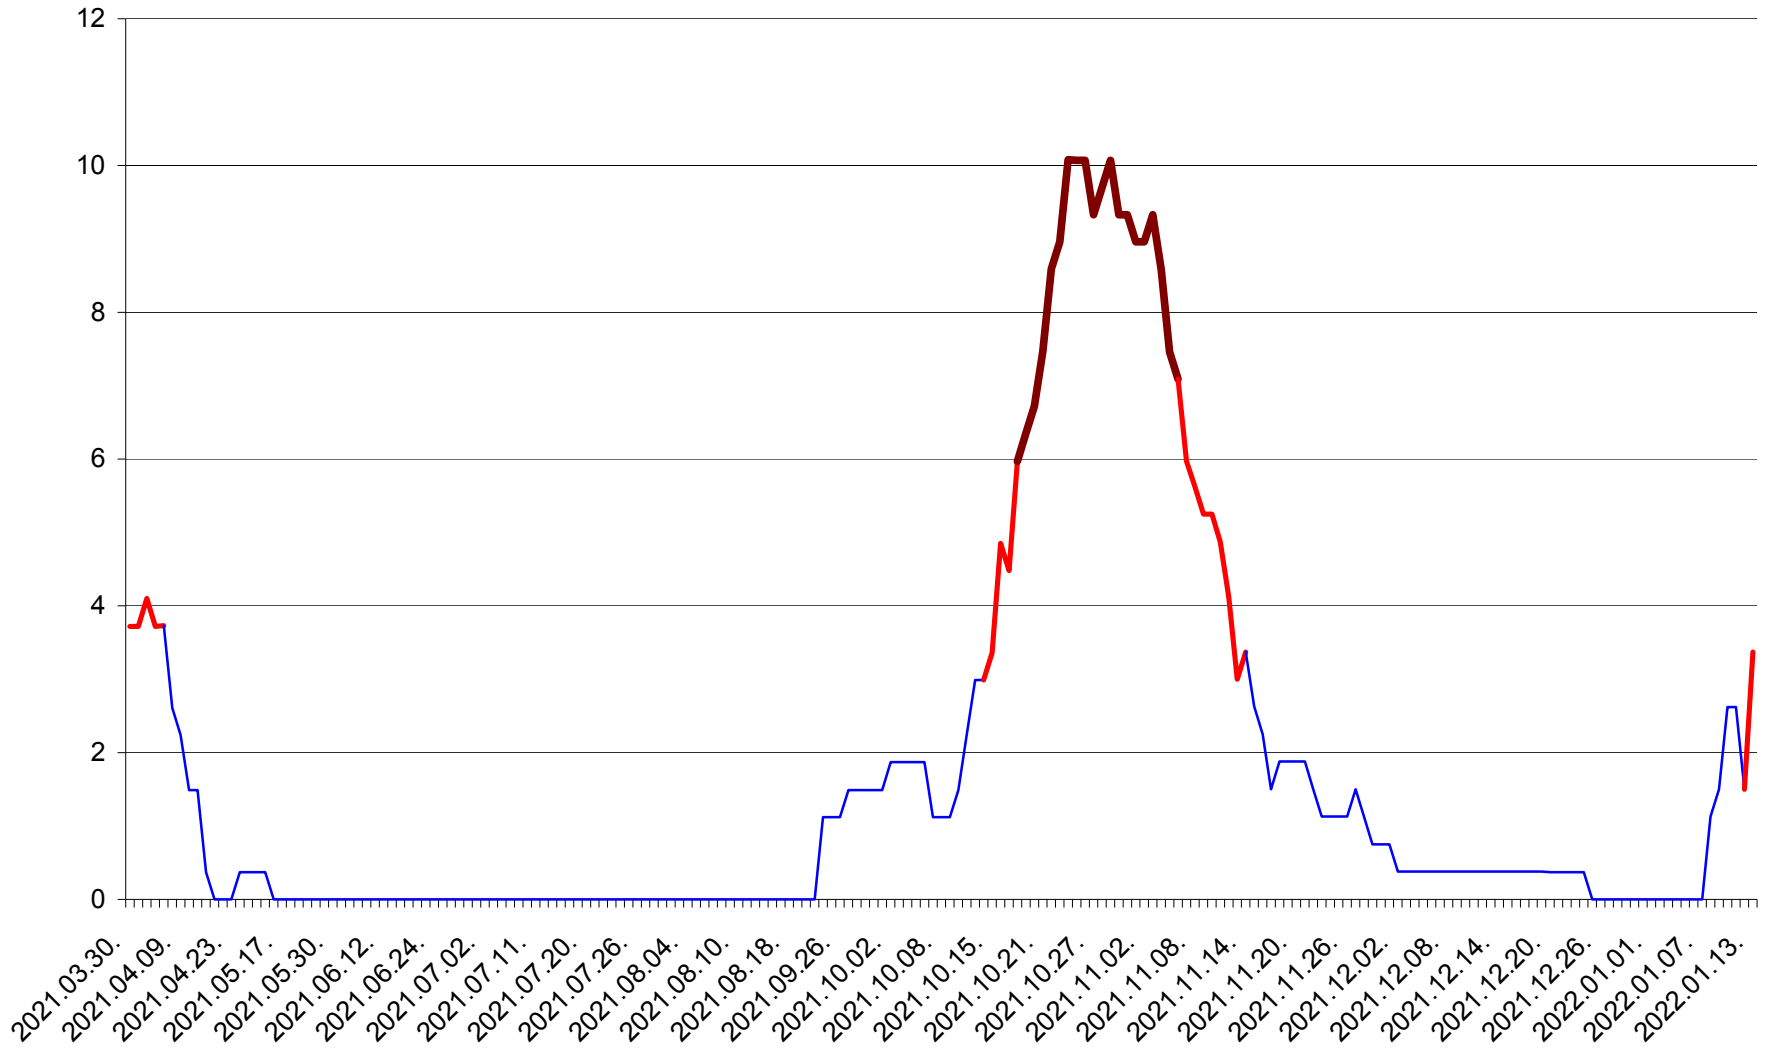

PRAID - Evolutia incidentei cumulate pe 14 zile la ‰ de locuitori  
2021.04.01. - 2022.01.13.

RACU - Evolutia incidentei cumulate pe 14 zile la ‰ de locuitori  
2021.04.01. - 2022.01.13.

REMETEA - Evolutia incidentei cumulate pe 14 zile la ‰ de locuitori  
2021.04.01. - 2022.01.13.

SĂCEL - Evolutia incidentei cumulate pe 14 zile la ‰ de locuitori  
2021.04.01. - 2022.01.13.

SÂNCRĂIENI - Evolutia incidentei cumulate pe 14 zile la ‰ de locuitori  
2021.04.01. - 2022.01.13.

SÂNDOMINIC - Evolutia incidentei cumulate pe 14 zile la ‰ de locuitori  
2021.04.01. - 2022.01.13.