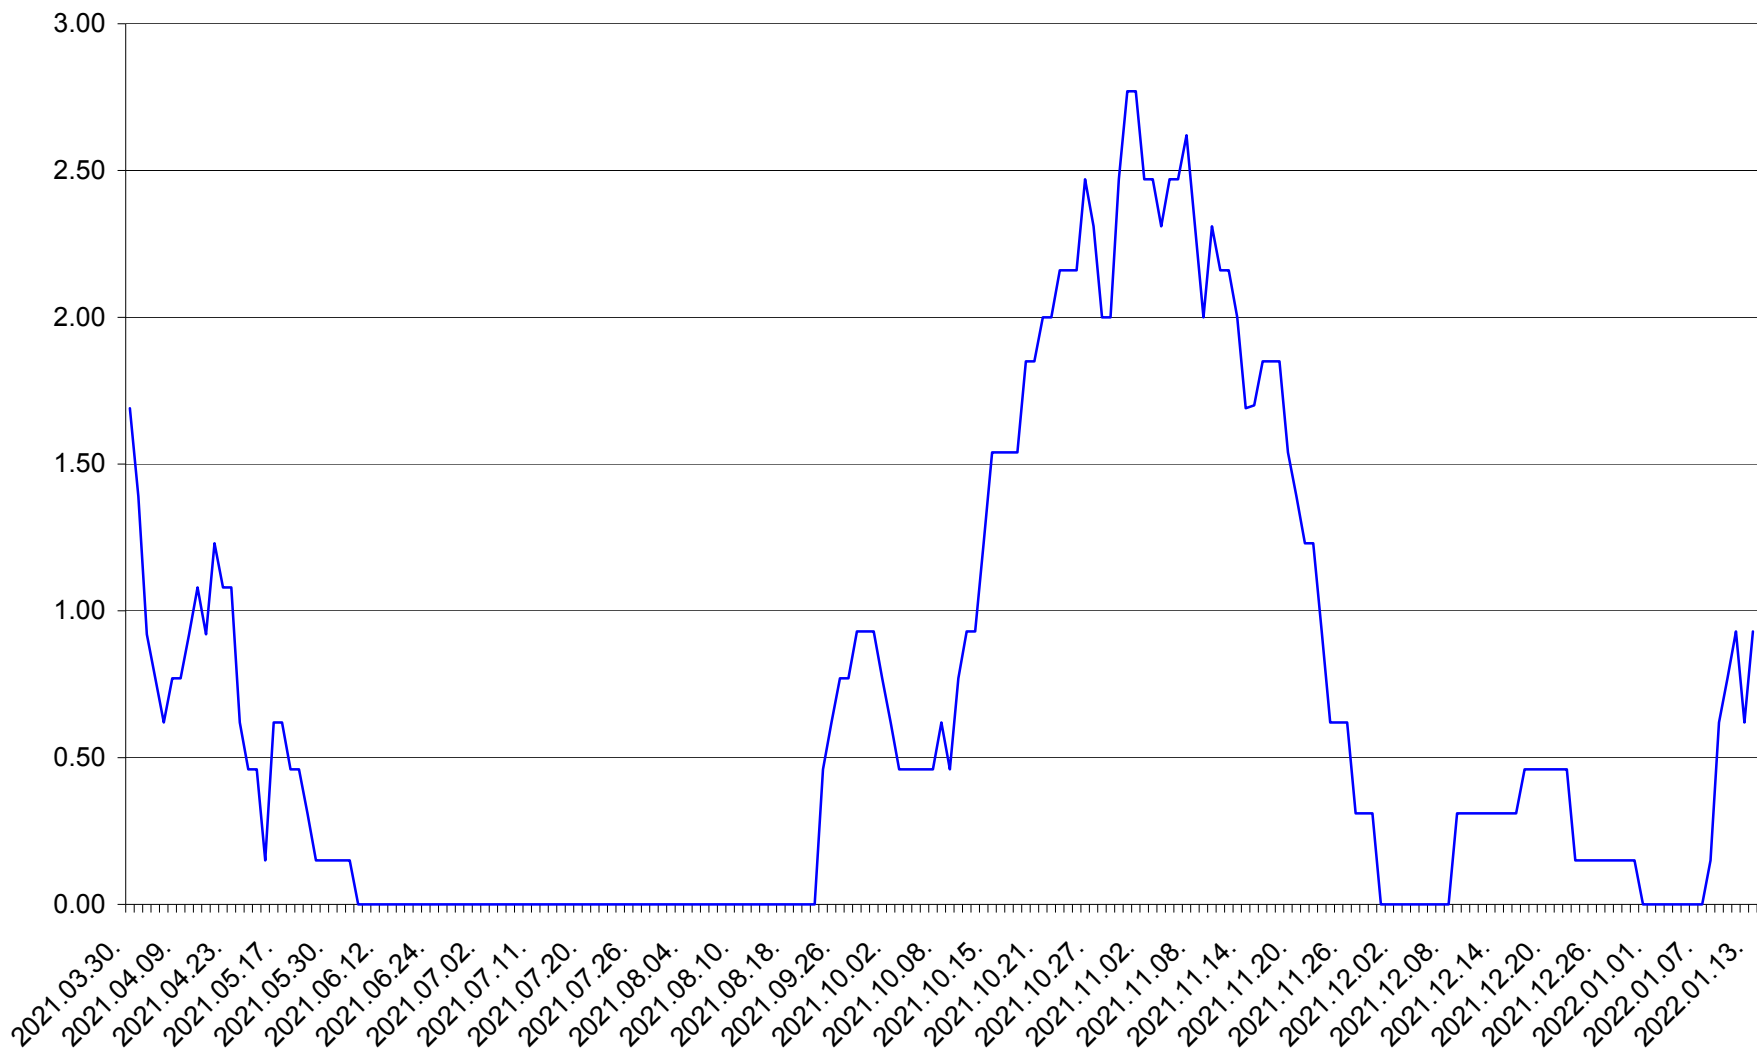

ORAȘ BĂLAN - Evolutia incidentei cumulate pe 14 zile la ‰ de locuitori  
2021.04.01. - 2022.01.13.

BILBOR - Evolutia incidentei cumulate pe 14 zile la ‰ de locuitori  
2021.04.01. - 2022.01.13.

ORAȘ BORSEC - Evolutia incidentei cumulate pe 14 zile la ‰ de locuitori  
2021.04.01. - 2022.01.13.

BRĂDEȘTI - Evolutia incidentei cumulate pe 14 zile la ‰ de locuitori  
2021.04.01. - 2022.01.13.

CĂPÂLNIȚA - Evolutia incidentei cumulate pe 14 zile la ‰ de locuitori  
2021.04.01. - 2022.01.13.

CÂRȚA - Evolutia incidentei cumulate pe 14 zile la ‰ de locuitori  
2021.04.01. - 2022.01.13.

CICEU - Evolutia incidentei cumulate pe 14 zile la ‰ de locuitori  
2021.04.01. - 2022.01.13.

CIUCSÂNGEORGIU - Evolutia incidentei cumulate pe 14 zile la % de locuitori  
2021.04.01. - 2022.01.13.

CIUMANI - Evolutia incidentei cumulate pe 14 zile la ‰ de locuitori  
2021.04.01. - 2022.01.13.

CORBU - Evolutia incidentei cumulate pe 14 zile la ‰ de locuitori  
2021.04.01. - 2022.01.13.

CORUND - Evolutia incidentei cumulate pe 14 zile la ‰ de locuitori  
2021.04.01. - 2022.01.13.

COZMENI - Evolutia incidentei cumulate pe 14 zile la % de locuitori  
2021.04.01. - 2022.01.13.