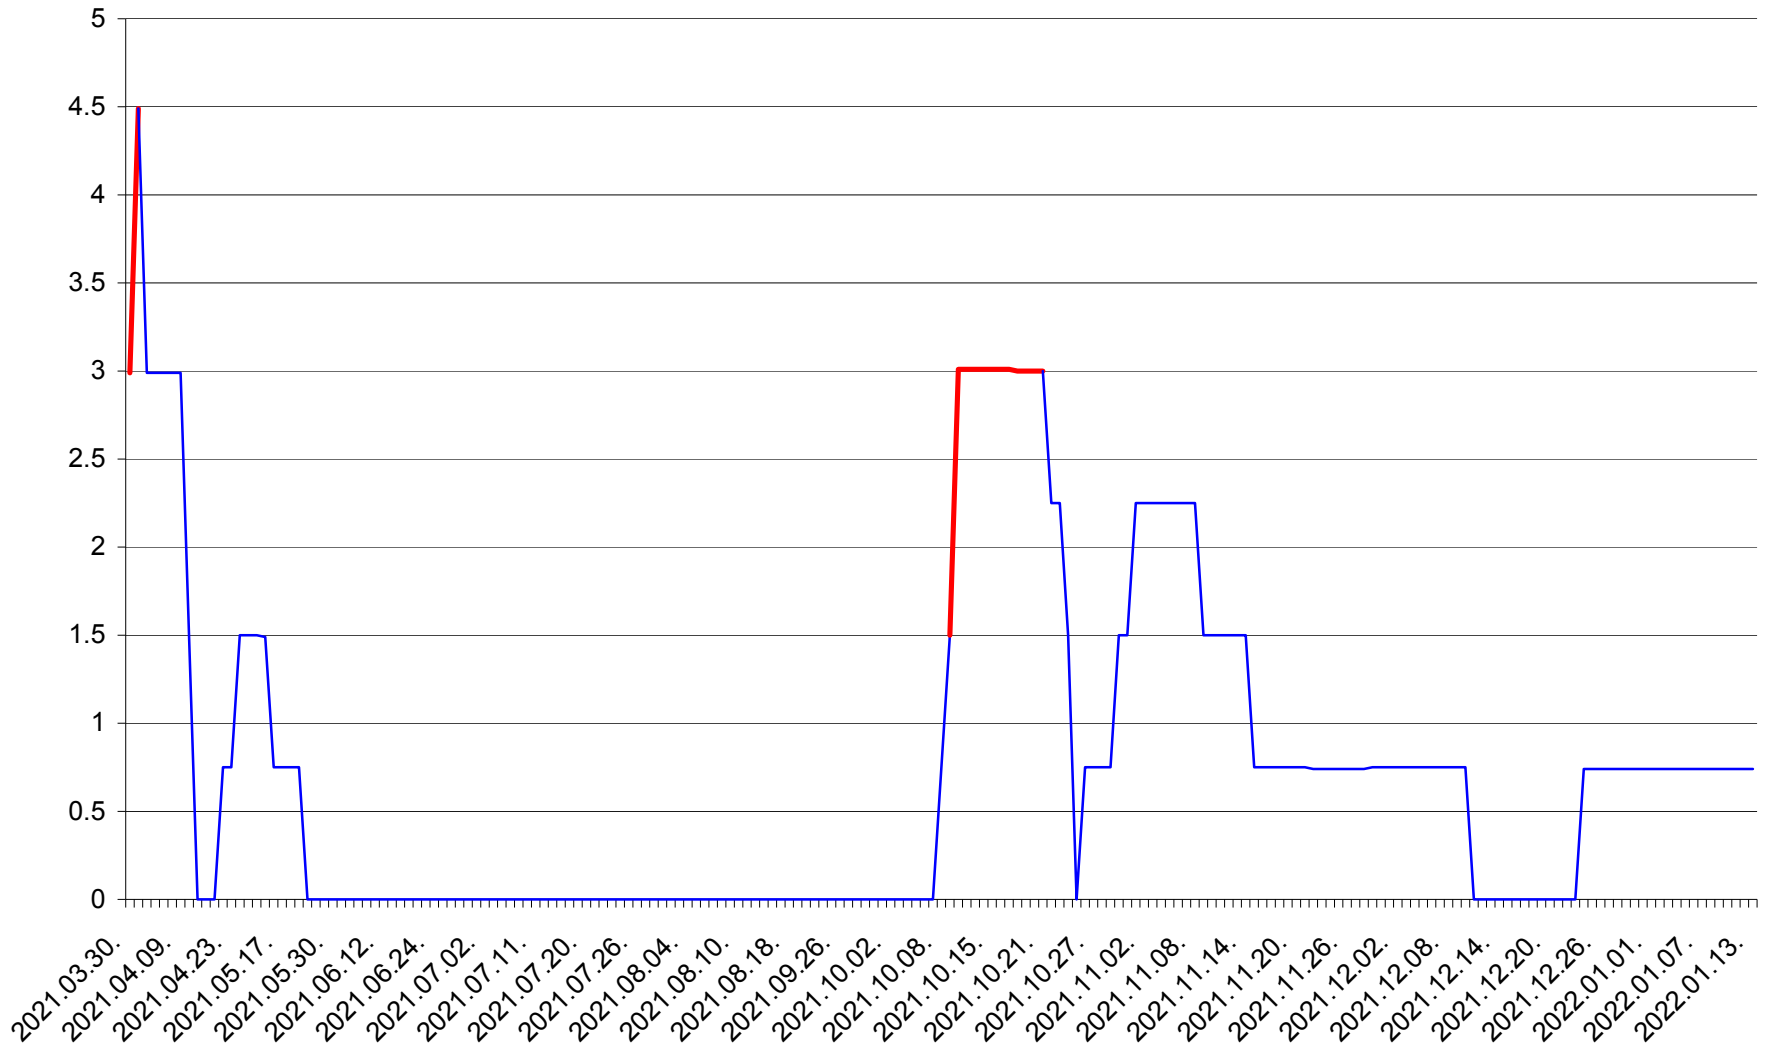

LUNCA DE JOS - Evolutia incidentei cumulate pe 14 zile la ‰ de locuitori  
2021.04.01. - 2022.01.13.

LUNCA DE SUS - Evolutia incidentei cumulate pe 14 zile la ‰ de locuitori  
2021.04.01. - 2022.01.13.

LUPENI - Evolutia incidentei cumulate pe 14 zile la ‰ de locuitori  
2021.04.01. - 2022.01.13.

MĂDĂRAȘ - Evolutia incidentei cumulate pe 14 zile la ‰ de locuitori  
2021.04.01. - 2022.01.13.

MĂRTINIȘ - Evolutia incidentei cumulate pe 14 zile la % de locuitori  
2021.04.01. - 2022.01.13.

MEREȘTI - Evolutia incidentei cumulate pe 14 zile la ‰ de locuitori  
2021.04.01. - 2022.01.13.

MUNICIPIUL MIERCUREA-CIUC - Evolutia incidentei cumulate pe 14 zile la ‰ de locuitori  
2021.04.01. - 2022.01.13.