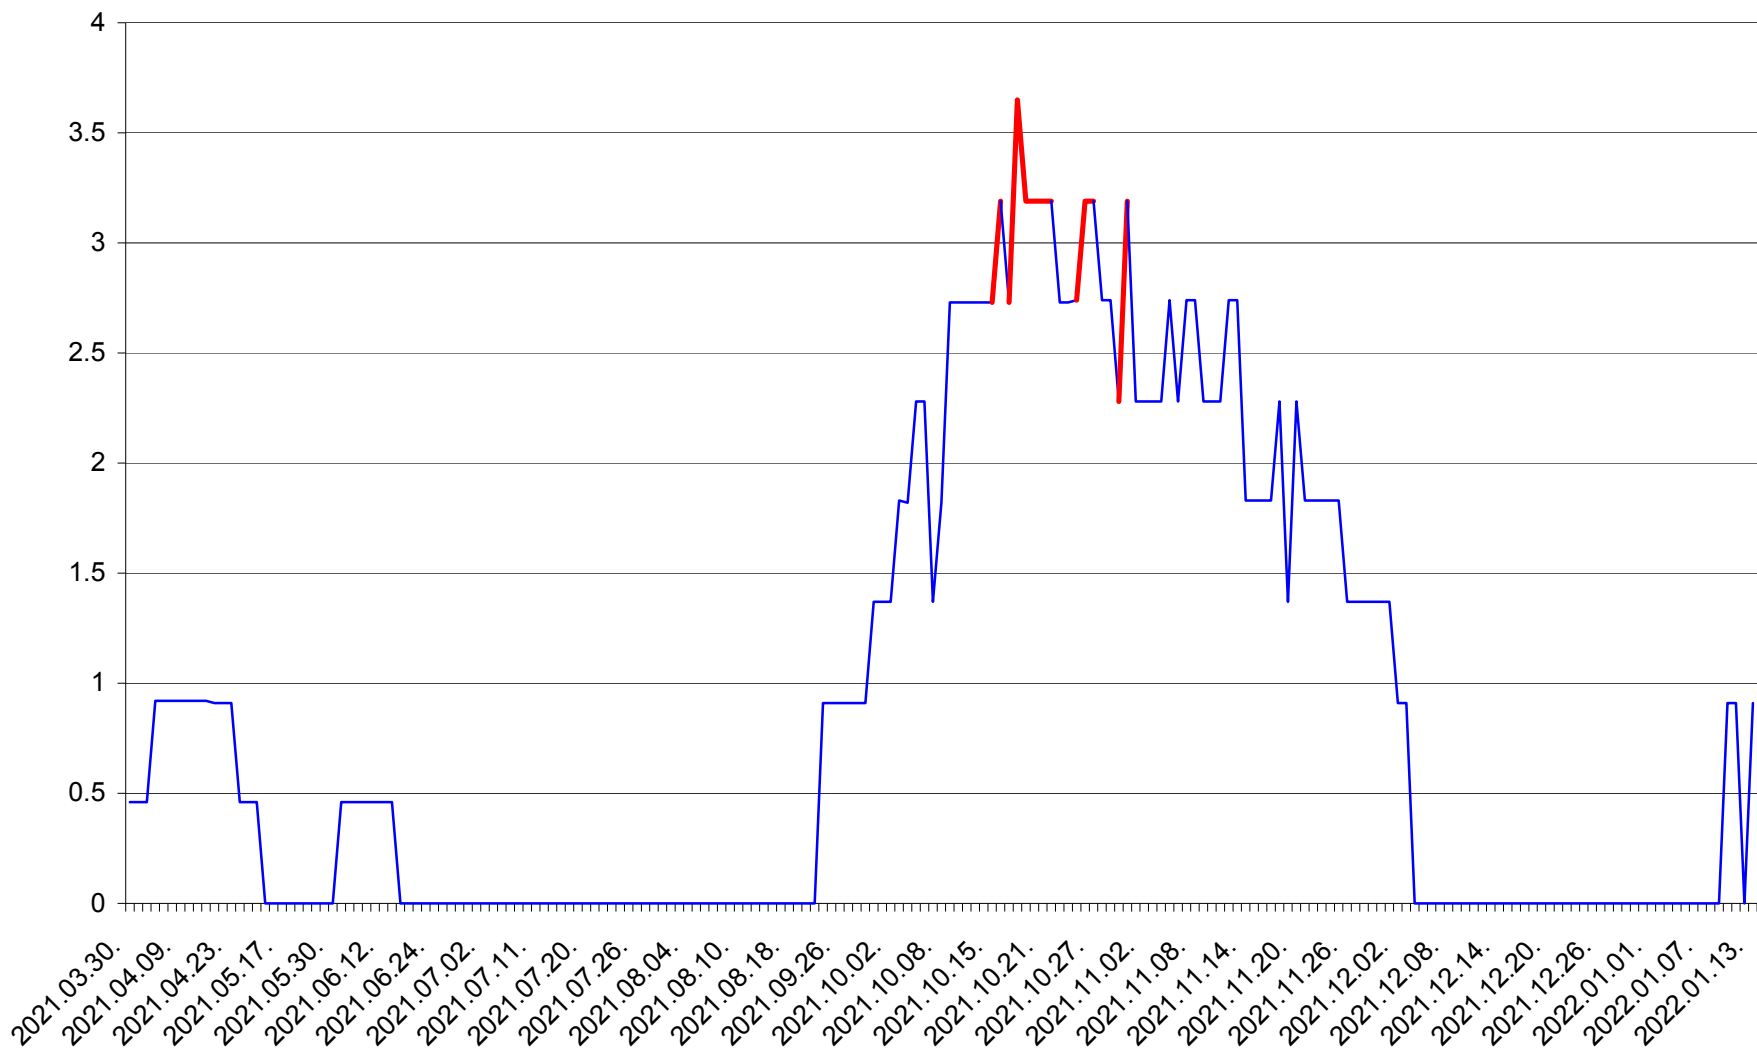

BRĂDEȘTI - Evolutia incidentei cumulate pe 14 zile la ‰ de locuitori  
2021.04.01. - 2022.01.13.

CĂPÂLNIȚA - Evolutia incidentei cumulate pe 14 zile la ‰ de locuitori  
2021.04.01. - 2022.01.13.

CÂRȚA - Evolutia incidentei cumulate pe 14 zile la ‰ de locuitori  
2021.04.01. - 2022.01.13.

CICEU - Evolutia incidentei cumulate pe 14 zile la ‰ de locuitori  
2021.04.01. - 2022.01.13.

CIUCSÂNGEORGIU - Evolutia incidentei cumulate pe 14 zile la % de locuitori  
2021.04.01. - 2022.01.13.

CIUMANI - Evolutia incidentei cumulate pe 14 zile la ‰ de locuitori  
2021.04.01. - 2022.01.13.

CORBU - Evolutia incidentei cumulate pe 14 zile la ‰ de locuitori  
2021.04.01. - 2022.01.13.

CORUND - Evolutia incidentei cumulate pe 14 zile la ‰ de locuitori  
2021.04.01. - 2022.01.13.

COZMENI - Evolutia incidentei cumulate pe 14 zile la % de locuitori  
2021.04.01. - 2022.01.13.

ORAȘ CRISTURU SECUIESC - Evolutia incidentei cumulate pe 14 zile la ‰ de locuitori  
2021.04.01. - 2022.01.13.

DĂNEȘTI - Evolutia incidentei cumulate pe 14 zile la ‰ de locuitori  
2021.04.01. - 2022.01.13.