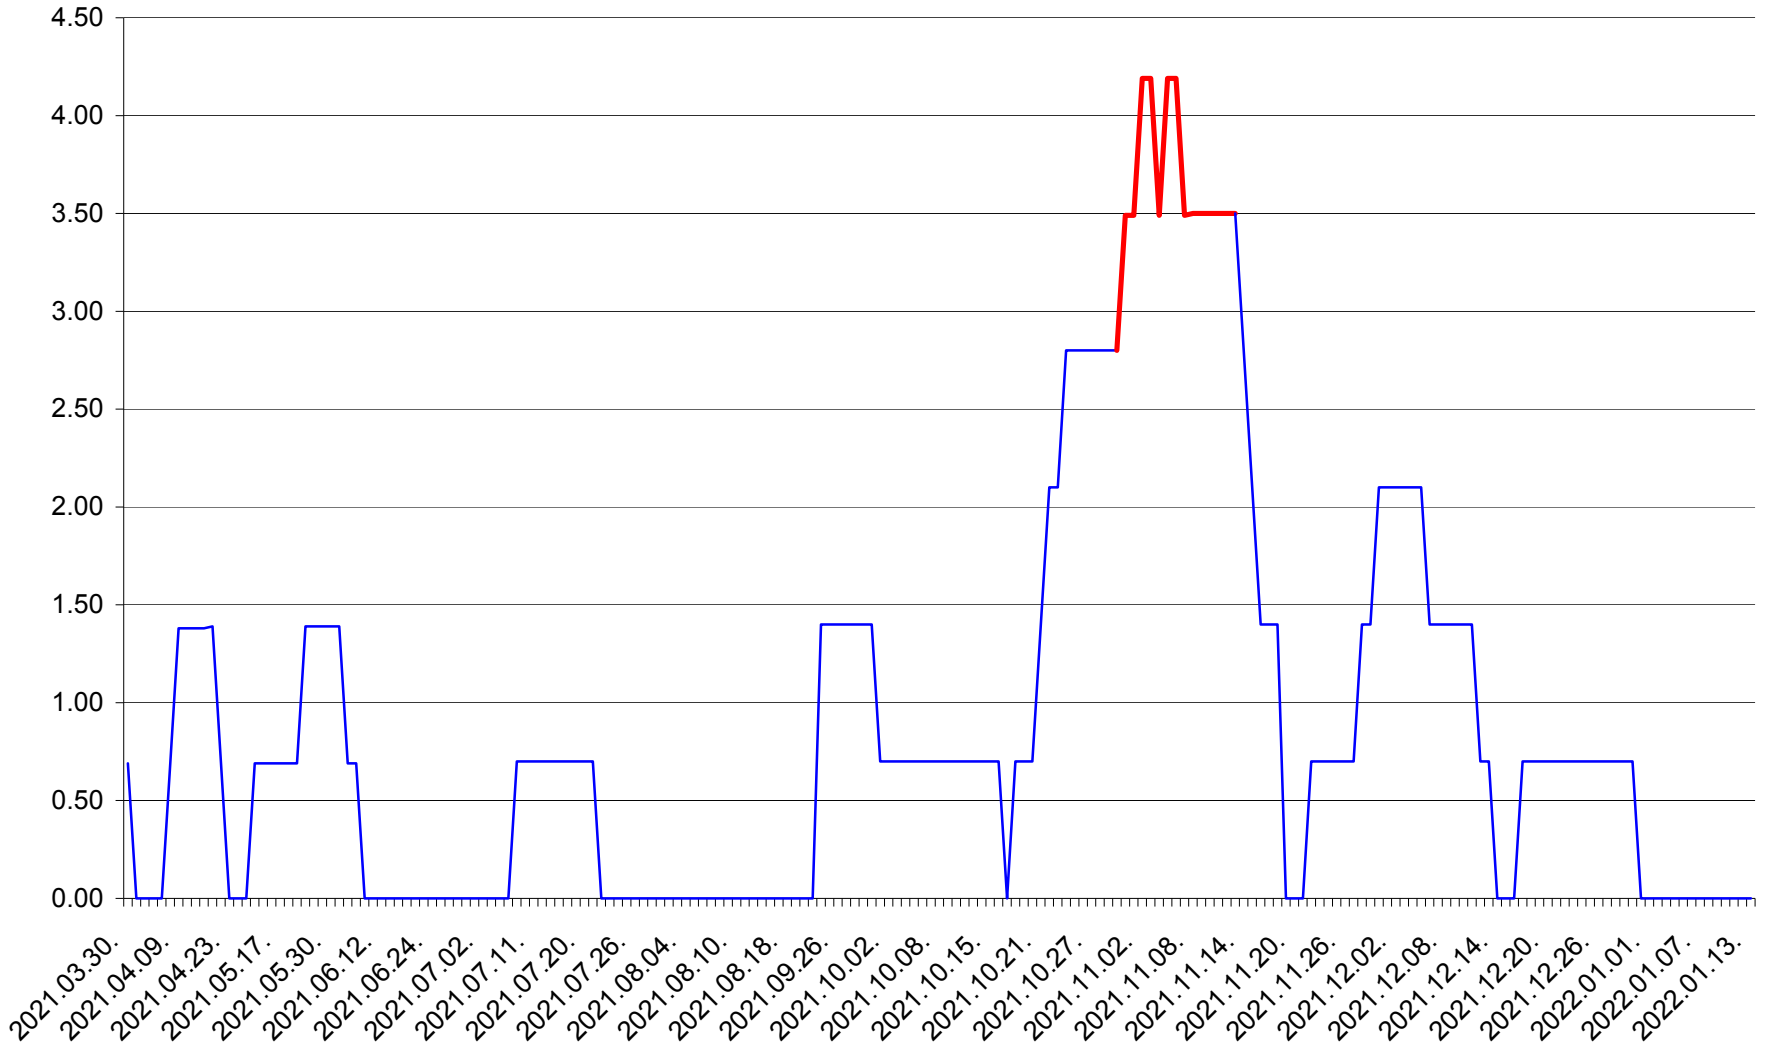

ORAȘ BĂLAN - Evolutia incidentei cumulate pe 14 zile la ‰ de locuitori  
2021.04.01. - 2022.01.13.

BILBOR - Evolutia incidentei cumulate pe 14 zile la ‰ de locuitori  
2021.04.01. - 2022.01.13.

ORAȘ BORSEC - Evolutia incidentei cumulate pe 14 zile la ‰ de locuitori  
2021.04.01. - 2022.01.13.

BRĂDEȘTI - Evolutia incidentei cumulate pe 14 zile la ‰ de locuitori  
2021.04.01. - 2022.01.13.

CĂPÂLNIȚA - Evolutia incidentei cumulate pe 14 zile la ‰ de locuitori  
2021.04.01. - 2022.01.13.

CÂRȚA - Evolutia incidentei cumulate pe 14 zile la ‰ de locuitori  
2021.04.01. - 2022.01.13.

CICEU - Evolutia incidentei cumulate pe 14 zile la ‰ de locuitori  
2021.04.01. - 2022.01.13.

CIUCSÂNGEORGIU - Evolutia incidentei cumulate pe 14 zile la % de locuitori  
2021.04.01. - 2022.01.13.

CIUMANI - Evolutia incidentei cumulate pe 14 zile la ‰ de locuitori  
2021.04.01. - 2022.01.13.

CORBU - Evolutia incidentei cumulate pe 14 zile la ‰ de locuitori  
2021.04.01. - 2022.01.13.

CORUND - Evolutia incidentei cumulate pe 14 zile la ‰ de locuitori  
2021.04.01. - 2022.01.13.

COZMENI - Evolutia incidentei cumulate pe 14 zile la % de locuitori  
2021.04.01. - 2022.01.13.