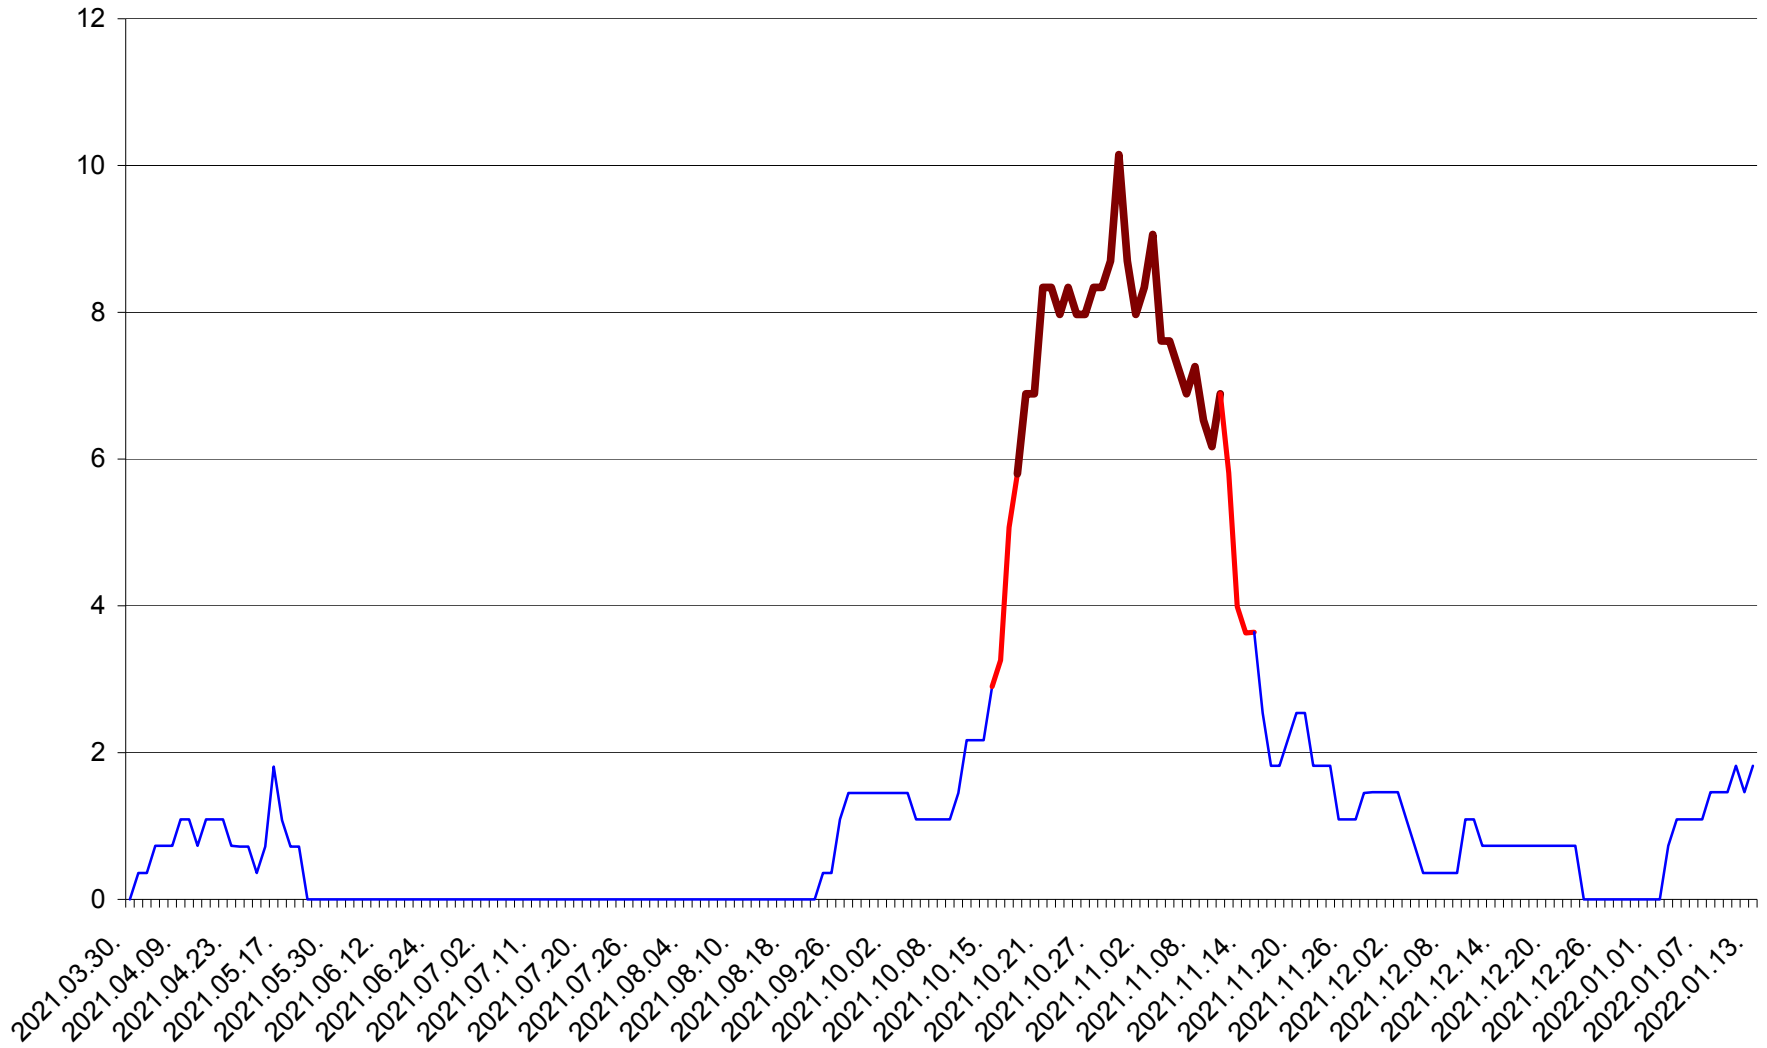

MUGENI - Evolutia incidentei cumulate pe 14 zile la ‰ de locuitori
2021.04.01. - 2022.01.13.