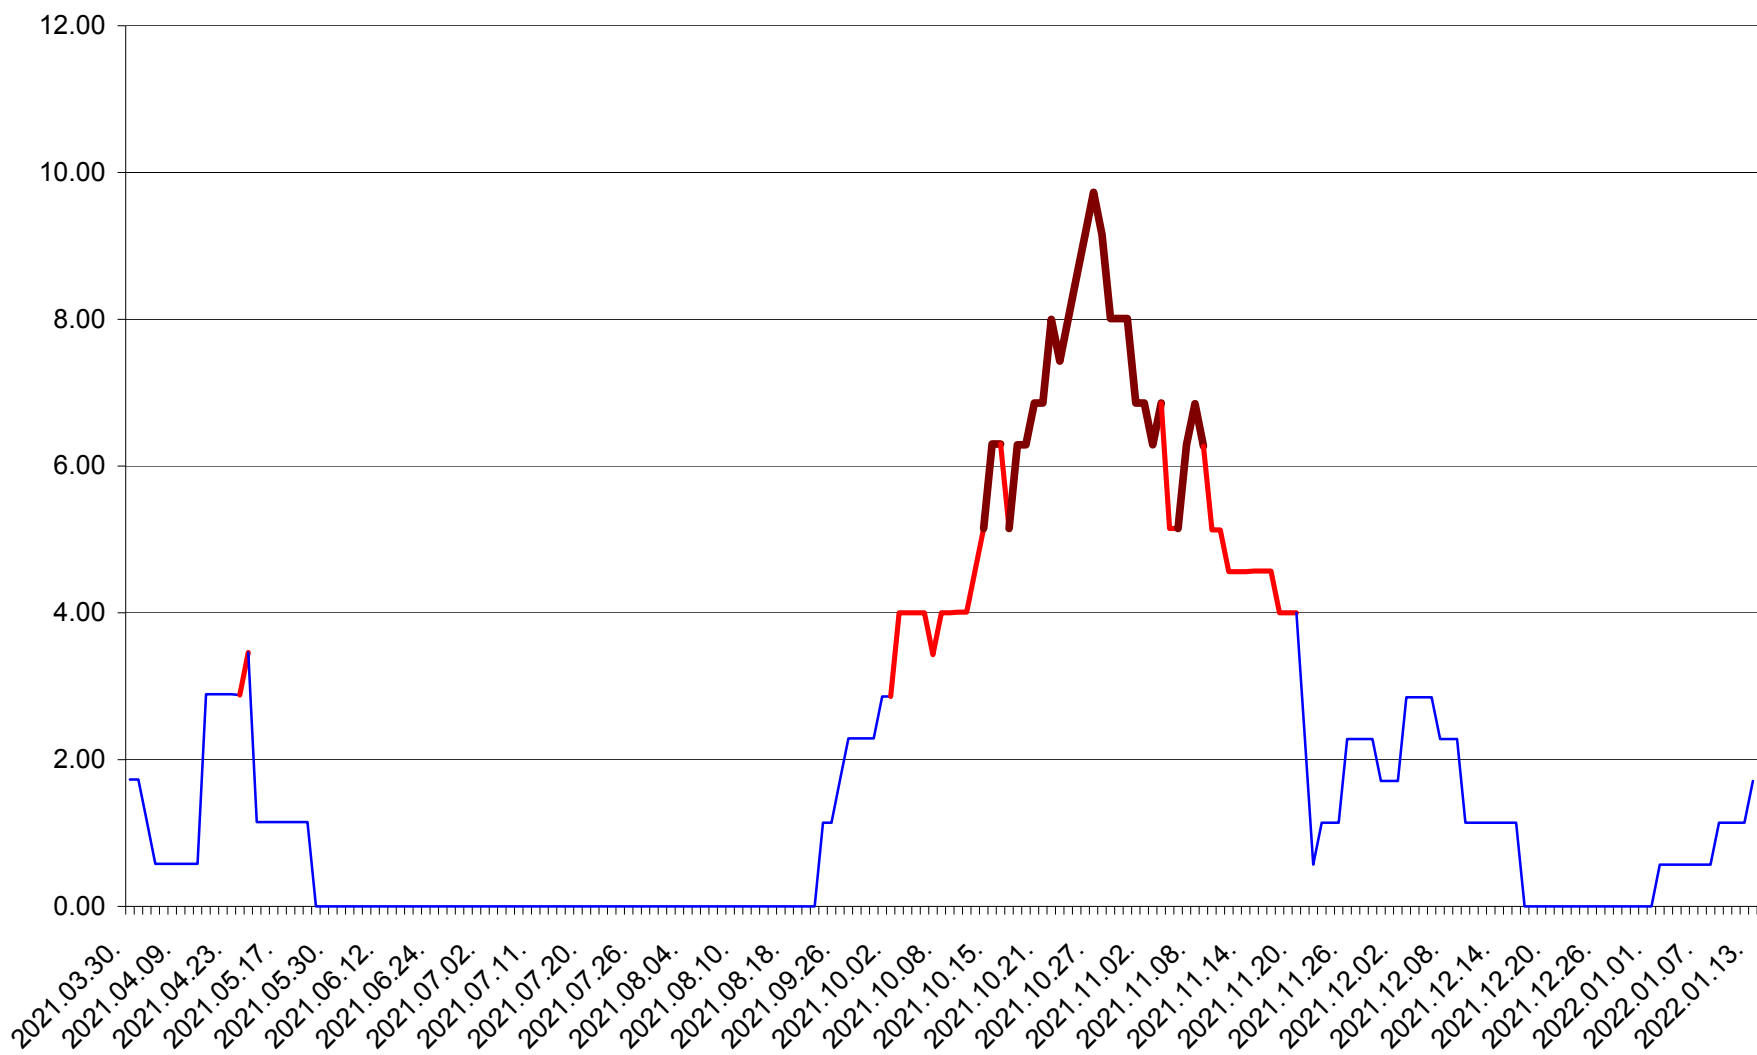

ORAȘ VLĂHIȚA - Evolutia incidentei cumulate pe 14 zile la ‰ de locuitori
2021.04.01. - 2022.01.13.

VĂRȘAG - Evolutia incidentei cumulate pe 14 zile la ‰ de locuitori
2021.04.01. - 2022.01.13.