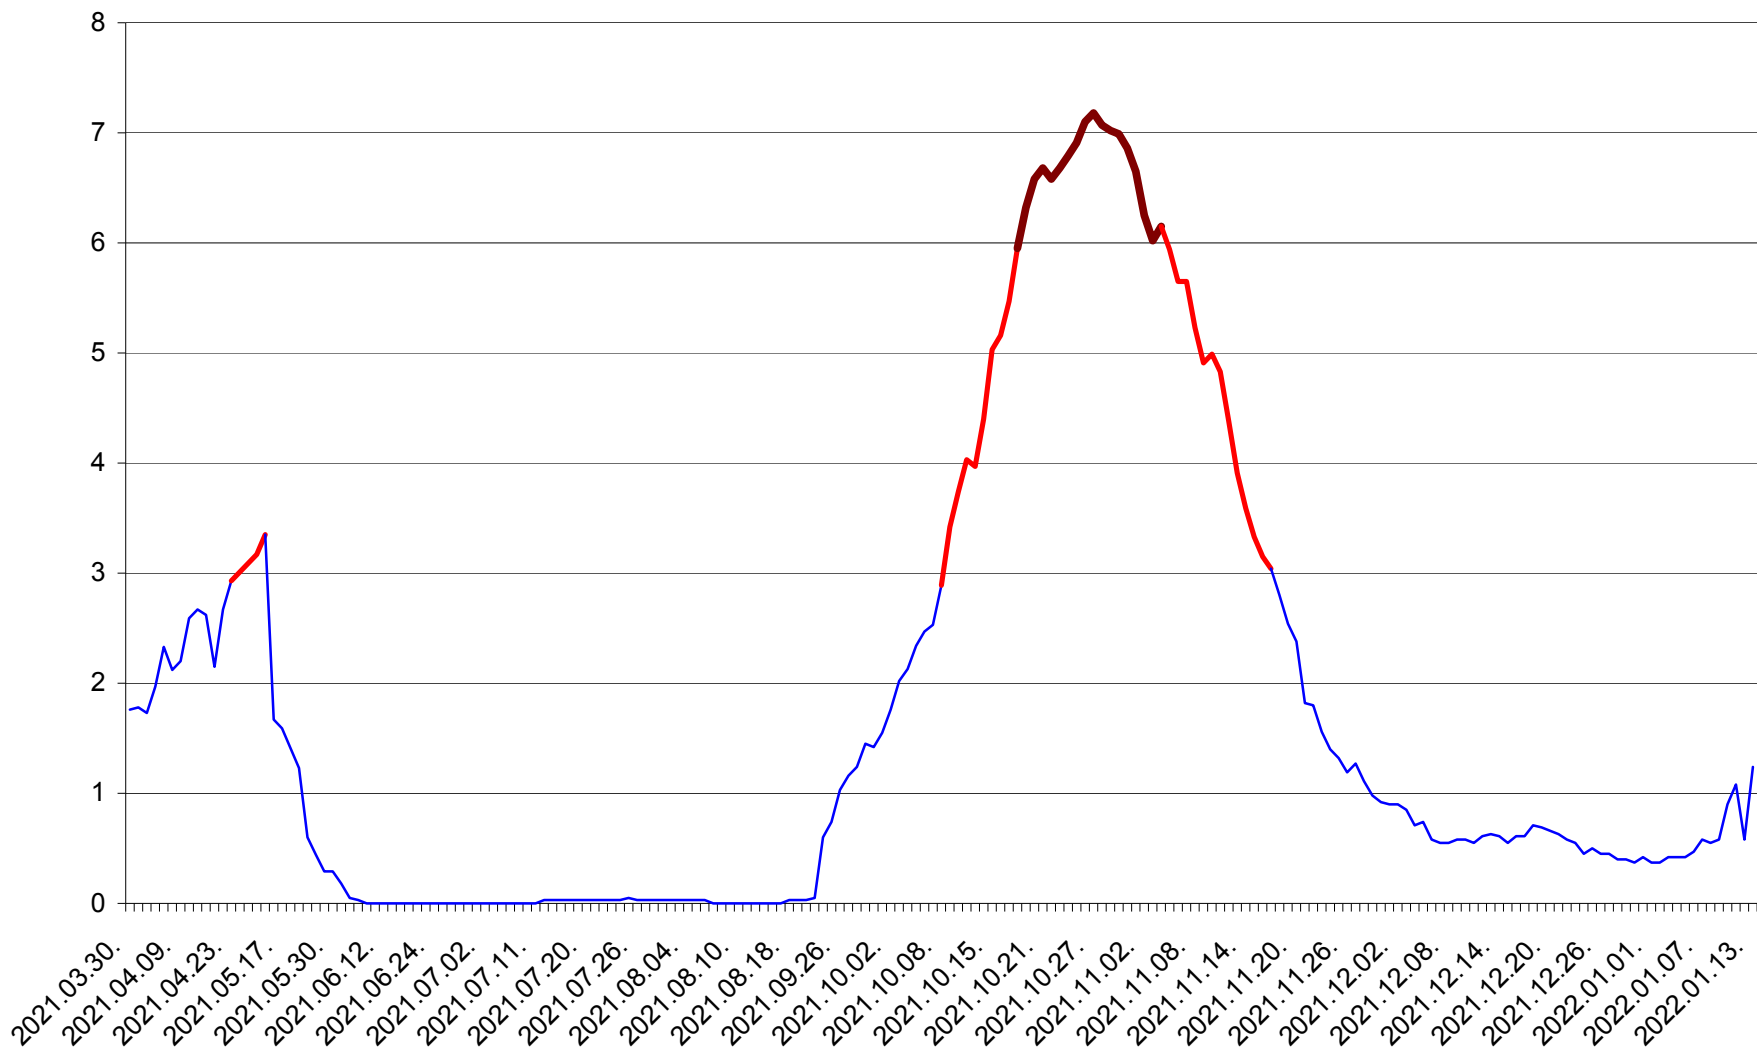

PĂULENI-CIUC - Evolutia incidentei cumulate pe 14 zile la % de locuitori
2021.04.01. - 2022.01.13.