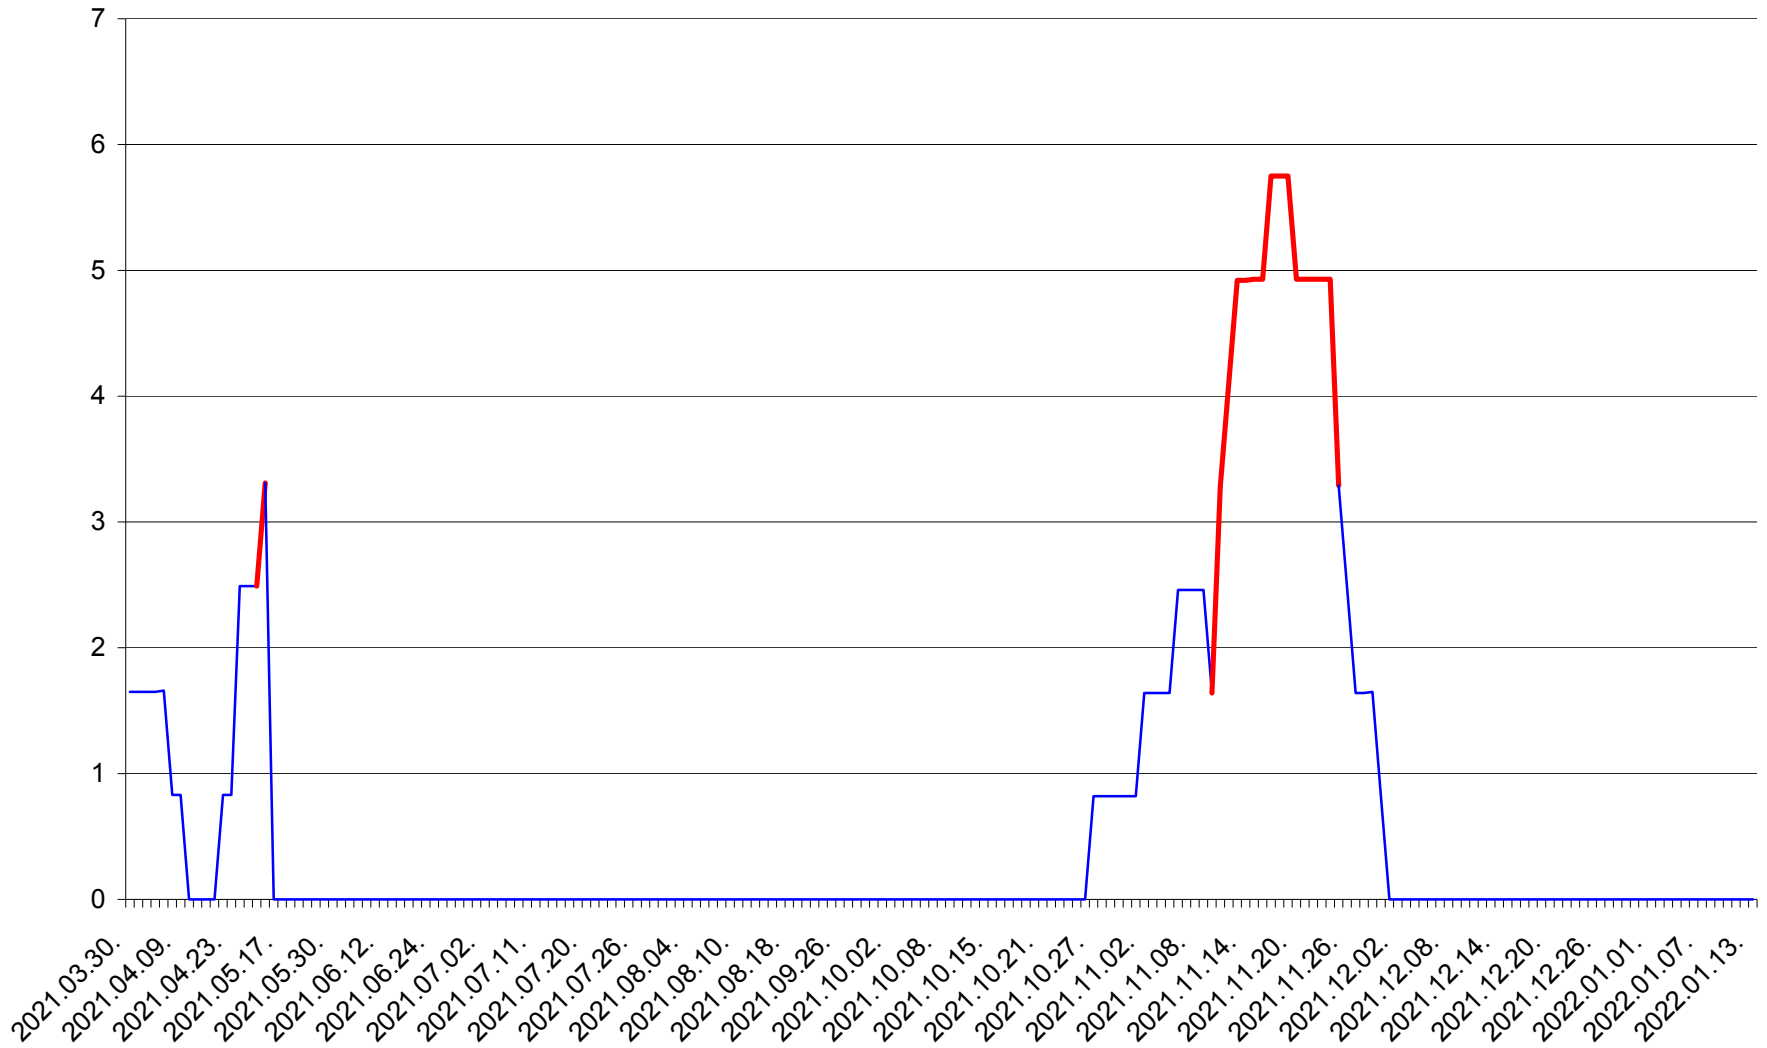

PRAID - Evolutia incidentei cumulate pe 14 zile la ‰ de locuitori  
2021.04.01. - 2022.01.13.

RACU - Evolutia incidentei cumulate pe 14 zile la ‰ de locuitori  
2021.04.01. - 2022.01.13.

REMETEA - Evolutia incidentei cumulate pe 14 zile la ‰ de locuitori  
2021.04.01. - 2022.01.13.

SĂCEL - Evolutia incidentei cumulate pe 14 zile la ‰ de locuitori  
2021.04.01. - 2022.01.13.

SÂNCRĂIENI - Evolutia incidentei cumulate pe 14 zile la ‰ de locuitori  
2021.04.01. - 2022.01.13.

SÂNDOMINIC - Evolutia incidentei cumulate pe 14 zile la ‰ de locuitori  
2021.04.01. - 2022.01.13.