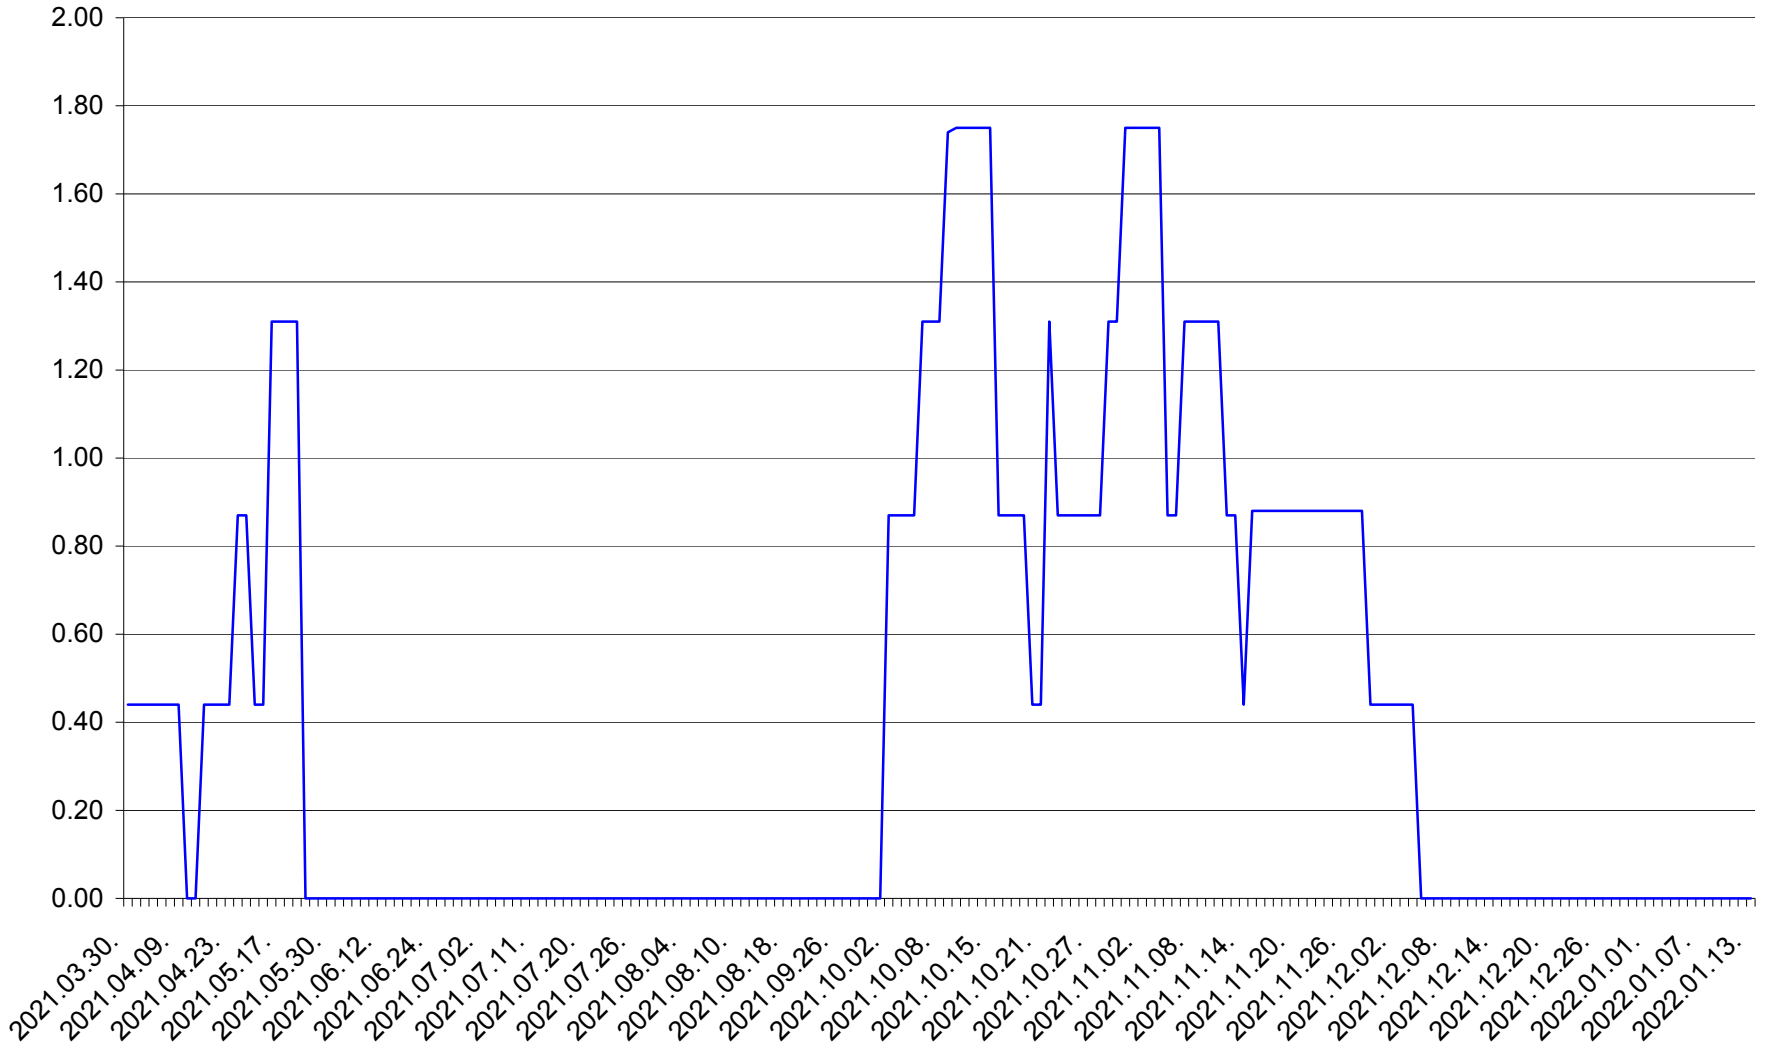

ORAȘ BĂLAN - Evolutia incidentei cumulate pe 14 zile la ‰ de locuitori  
2021.04.01. - 2022.01.13.

BILBOR - Evolutia incidentei cumulate pe 14 zile la ‰ de locuitori  
2021.04.01. - 2022.01.13.

ORAȘ BORSEC - Evolutia incidentei cumulate pe 14 zile la ‰ de locuitori  
2021.04.01. - 2022.01.13.

BRĂDEȘTI - Evolutia incidentei cumulate pe 14 zile la ‰ de locuitori  
2021.04.01. - 2022.01.13.

CĂPÂLNIȚA - Evolutia incidentei cumulate pe 14 zile la ‰ de locuitori  
2021.04.01. - 2022.01.13.

CÂRȚA - Evolutia incidentei cumulate pe 14 zile la ‰ de locuitori  
2021.04.01. - 2022.01.13.

CICEU - Evolutia incidentei cumulate pe 14 zile la ‰ de locuitori  
2021.04.01. - 2022.01.13.

CIUCSÂNGEORGIU - Evolutia incidentei cumulate pe 14 zile la % de locuitori  
2021.04.01. - 2022.01.13.

CIUMANI - Evolutia incidentei cumulate pe 14 zile la ‰ de locuitori  
2021.04.01. - 2022.01.13.

CORBU - Evolutia incidentei cumulate pe 14 zile la ‰ de locuitori  
2021.04.01. - 2022.01.13.

CORUND - Evolutia incidentei cumulate pe 14 zile la ‰ de locuitori  
2021.04.01. - 2022.01.13.

COZMENI - Evolutia incidentei cumulate pe 14 zile la % de locuitori  
2021.04.01. - 2022.01.13.