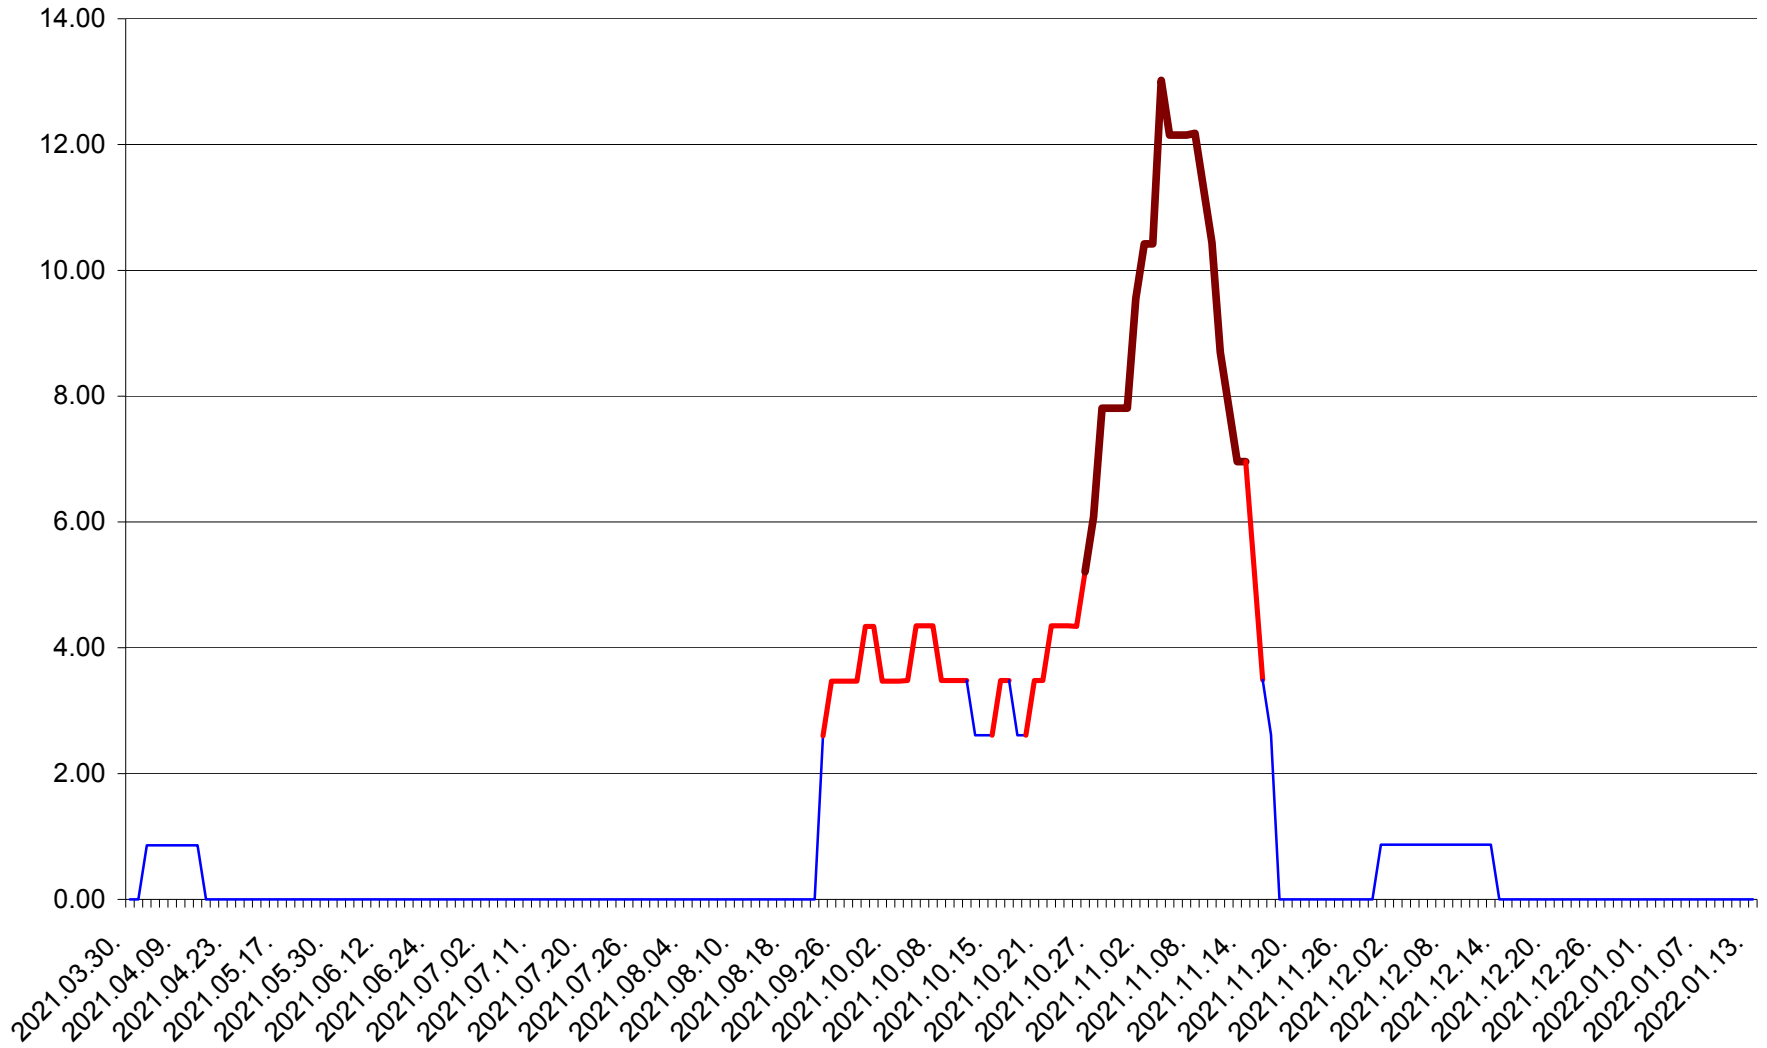

VĂRȘAG - Evolutia incidentei cumulate pe 14 zile la ‰ de locuitori
2021.04.01. - 2022.01.13.