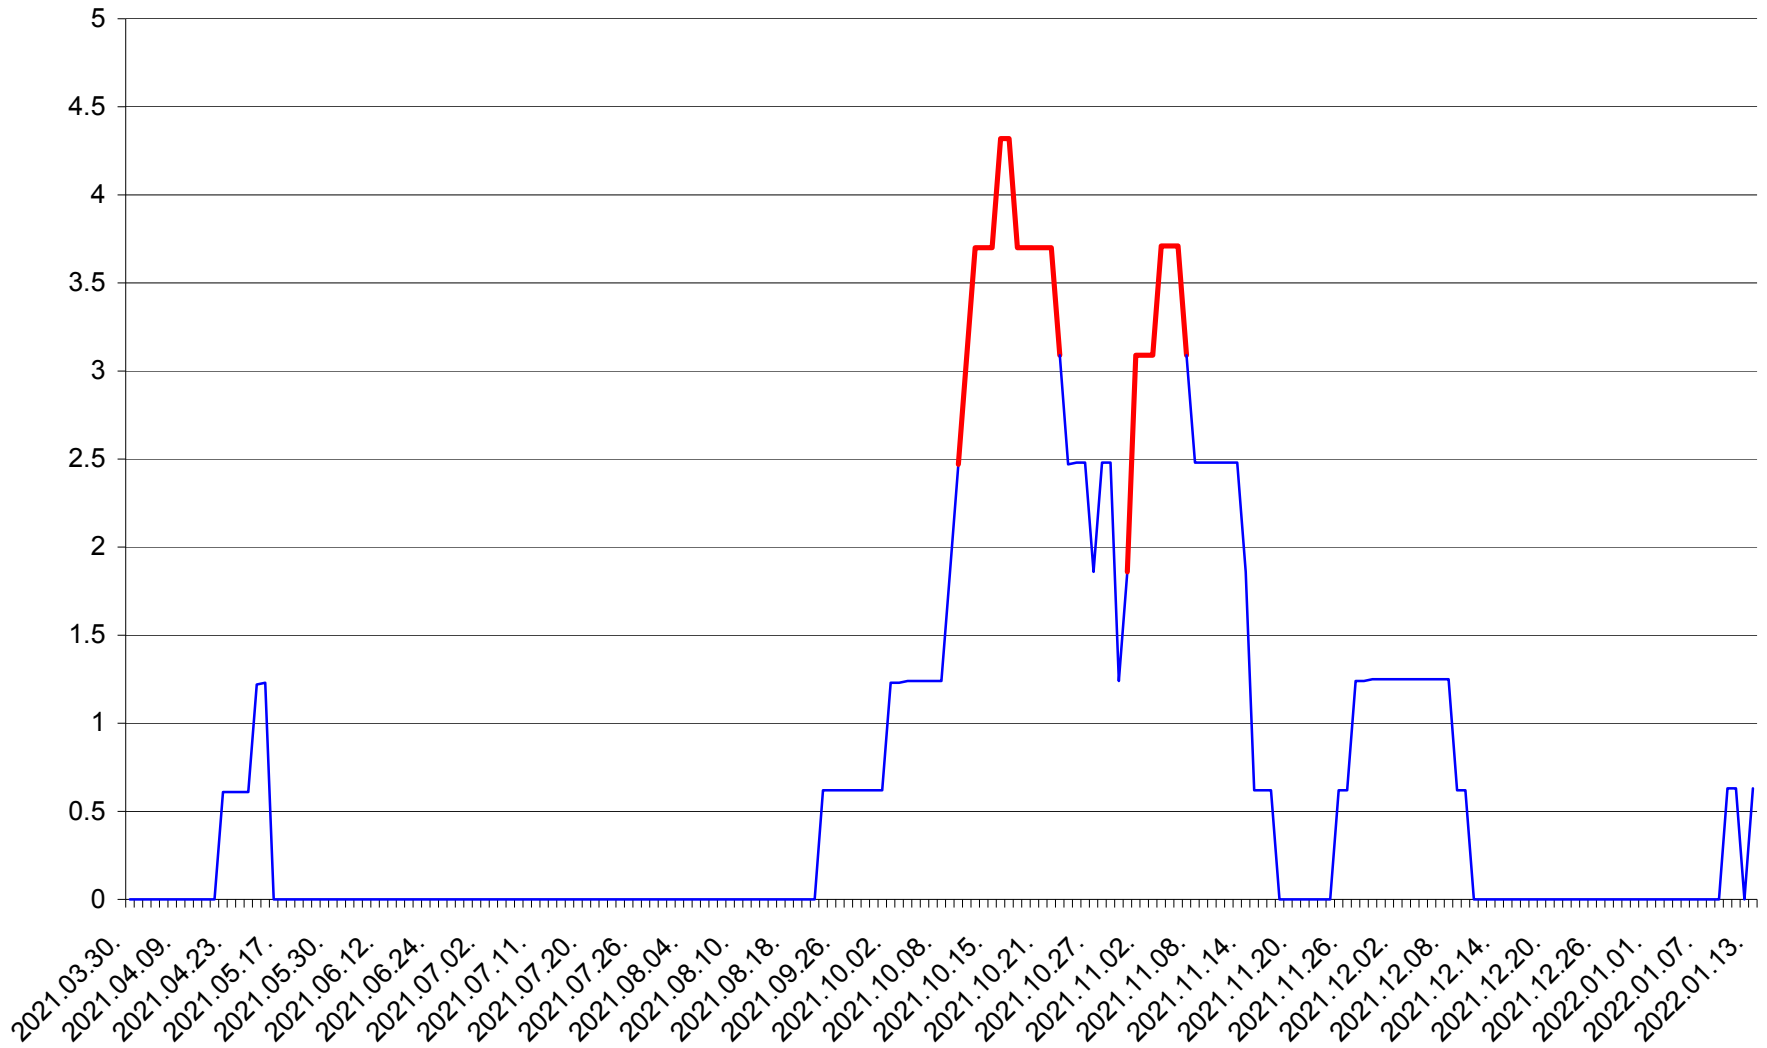

PLĂIEȘII DE JOS - Evoluția incidenței cumulate pe 14 zile la ‰ de locuitori  
2021.04.01. - 2022.01.13.

PORUMBENI - Evolutia incidentei cumulate pe 14 zile la ‰ de locuitori  
2021.04.01. - 2022.01.13.

PRAID - Evolutia incidentei cumulate pe 14 zile la ‰ de locuitori  
2021.04.01. - 2022.01.13.

RACU - Evolutia incidentei cumulate pe 14 zile la ‰ de locuitori  
2021.04.01. - 2022.01.13.

REMETEA - Evolutia incidentei cumulate pe 14 zile la ‰ de locuitori  
2021.04.01. - 2022.01.13.