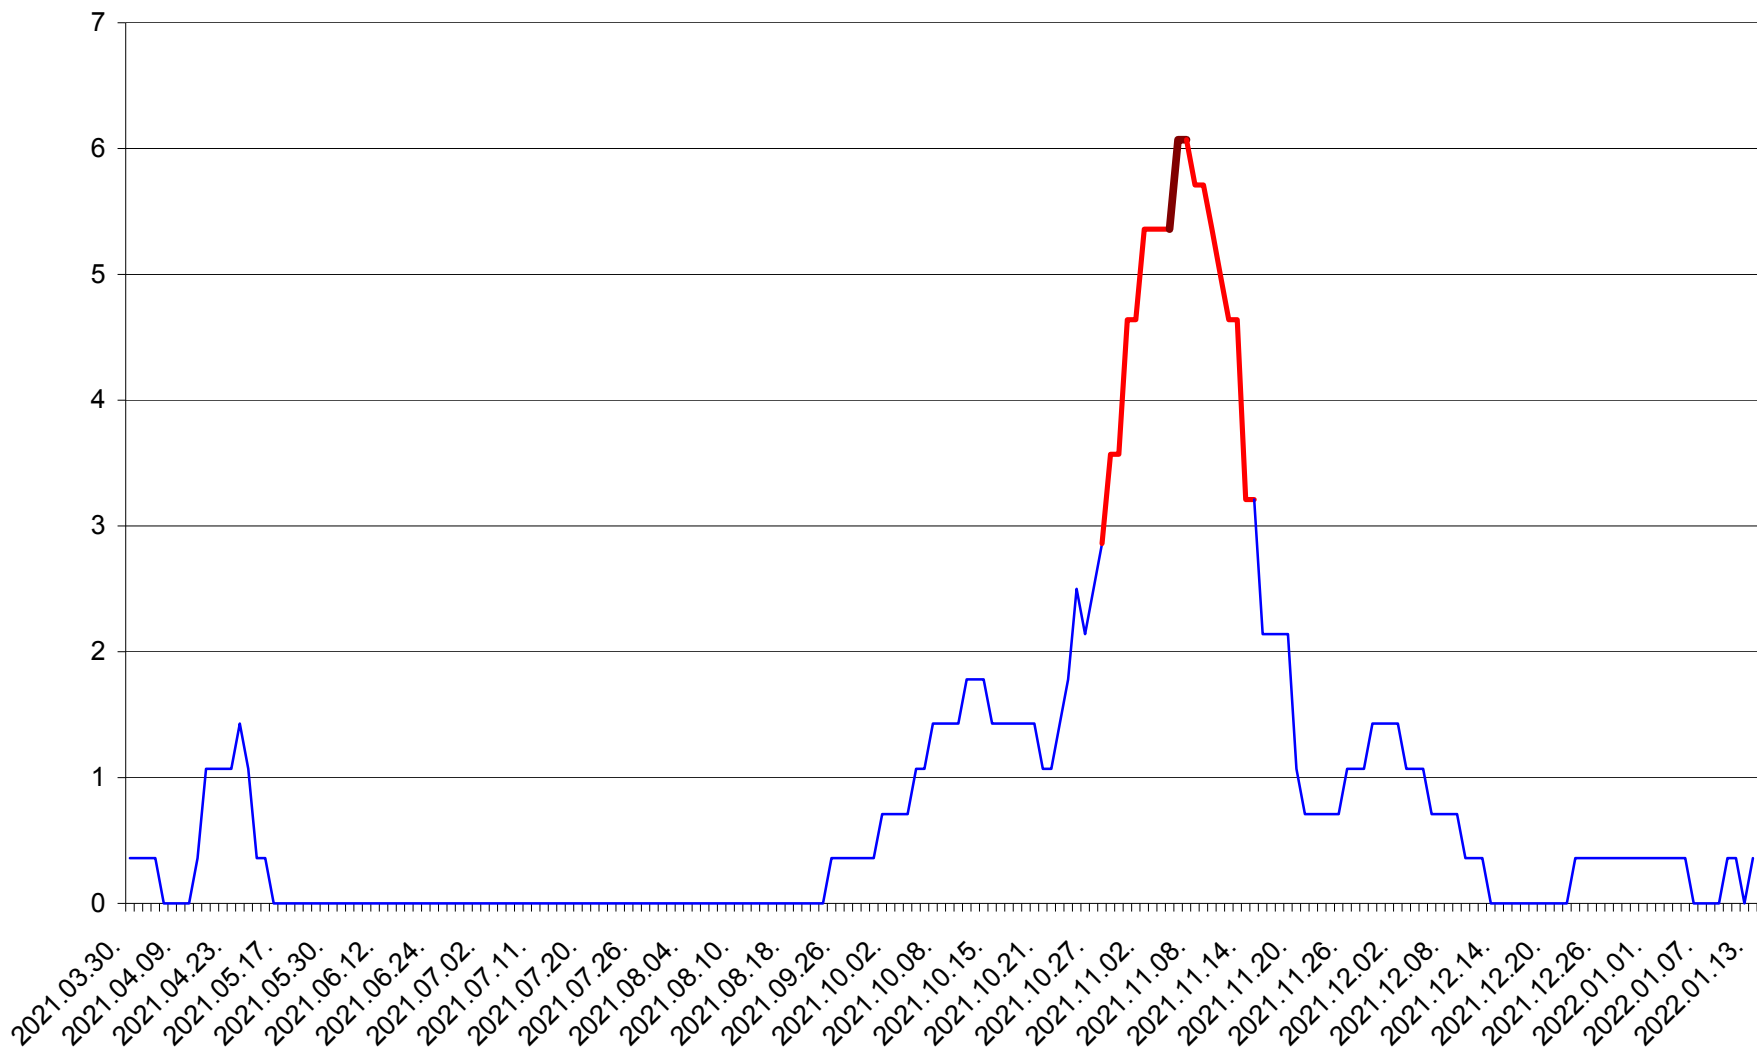

ȘIMONEȘTI - Evolutia incidentei cumulate pe 14 zile la ‰ de locuitori
2021.04.01. - 2022.01.13.