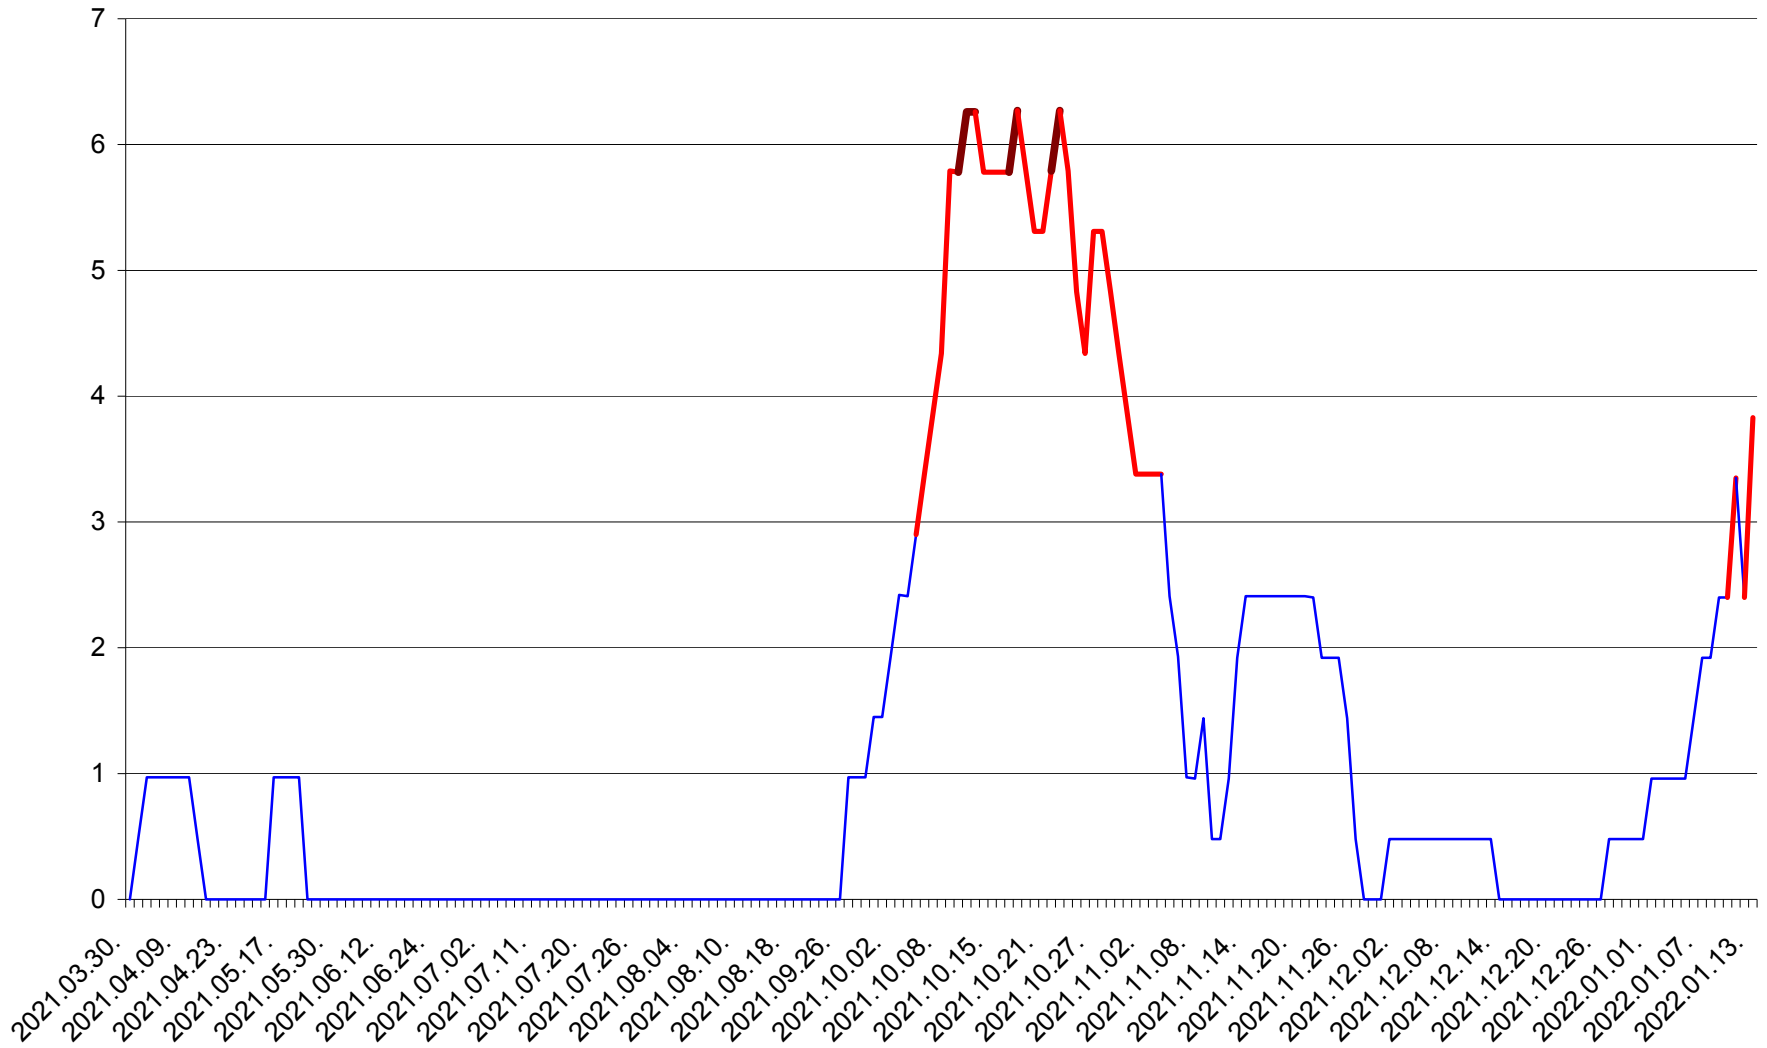

MEREȘTI - Evolutia incidentei cumulate pe 14 zile la ‰ de locuitori  
2021.04.01. - 2022.01.13.

MUNICIPIUL MIERCUREA-CIUC - Evolutia incidentei cumulate pe 14 zile la ‰ de locuitori  
2021.04.01. - 2022.01.13.

MIHĂILENI - Evolutia incidentei cumulate pe 14 zile la ‰ de locuitori  
2021.04.01. - 2022.01.13.

MUGENI - Evolutia incidentei cumulate pe 14 zile la ‰ de locuitori  
2021.04.01. - 2022.01.13.

OCLAND - Evolutia incidentei cumulate pe 14 zile la ‰ de locuitori  
2021.04.01. - 2022.01.13.

MUNICIPIUL ODORHEIU SECUIESC - Evolutia incidentei cumulate pe 14 zile la % de locuitori  
2021.04.01. - 2022.01.13.

PĂULENI-CIUC - Evolutia incidentei cumulate pe 14 zile la % de locuitori  
2021.04.01. - 2022.01.13.