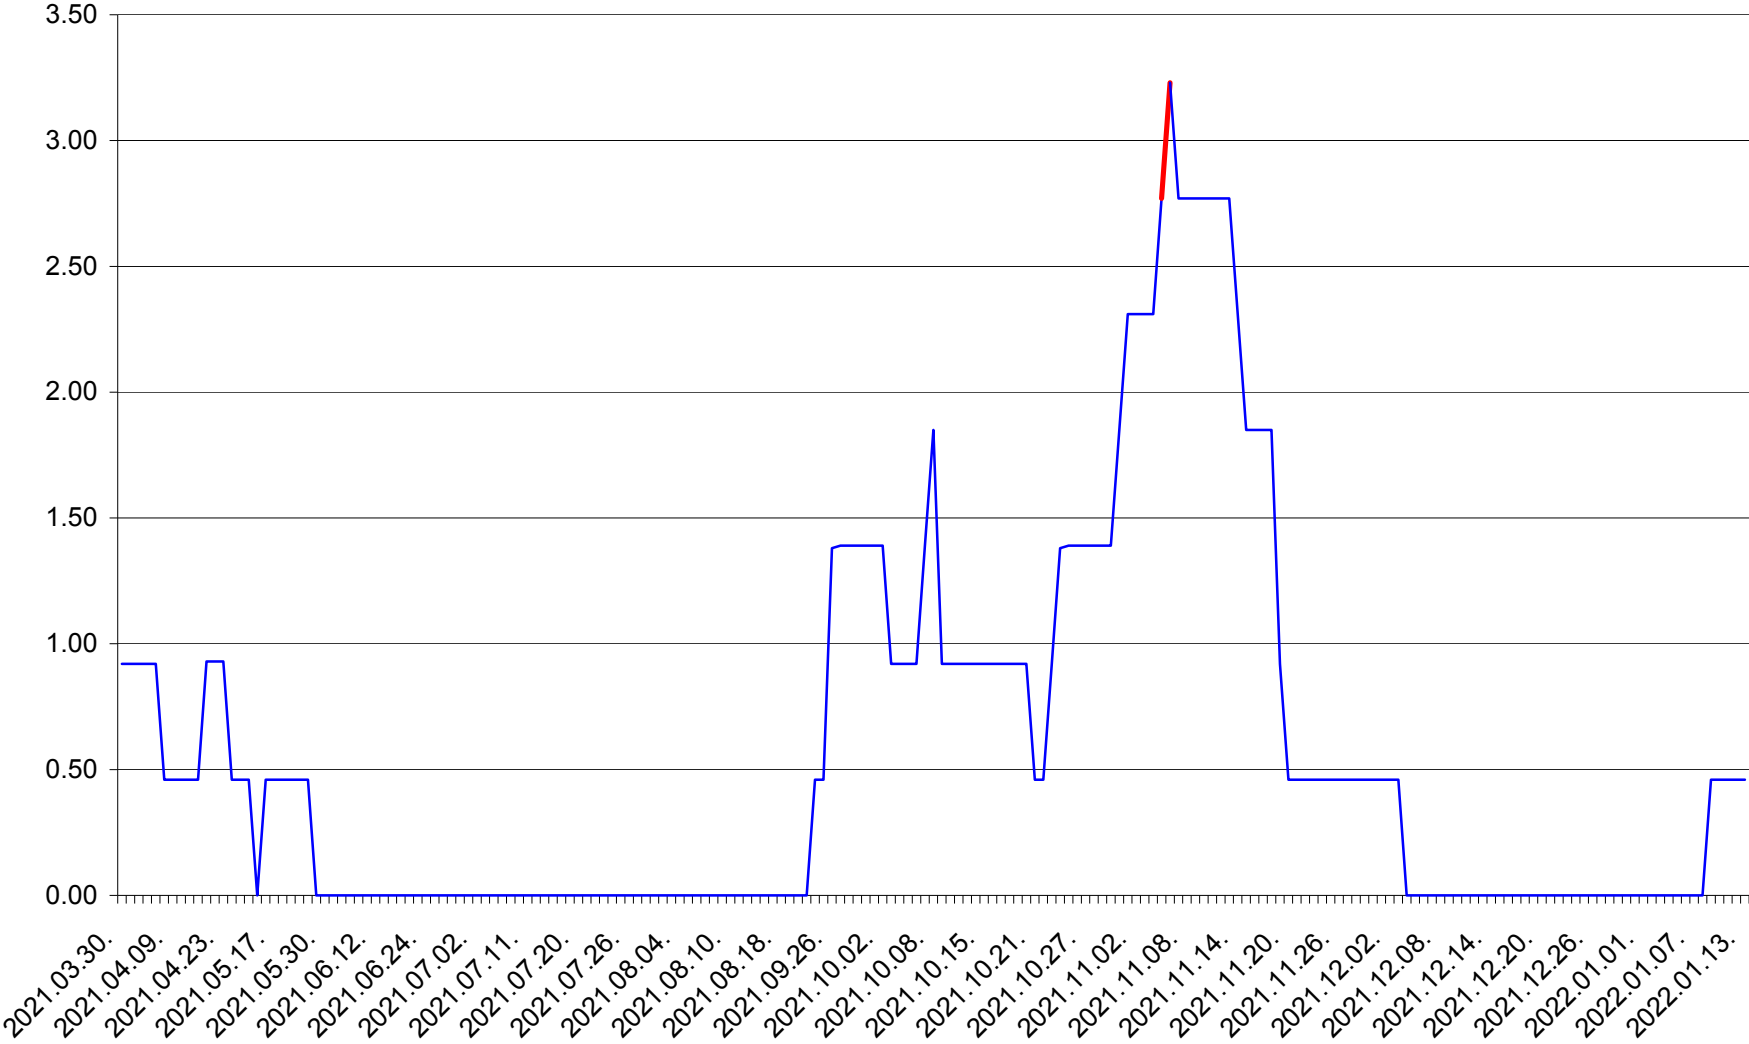

ATID - Evolutia incidentei cumulate pe 14 zile la % de locuitori  
2021.04.01. - 2022.01.13.

AVRĂMEȘTI - Evolutia incidentei cumulate pe 14 zile la ‰ de locuitori  
2021.04.01. - 2022.01.13.

ORAȘ BĂILE TUȘNAD - Evolutia incidentei cumulate pe 14 zile la ‰ de locuitori  
2021.04.01. - 2022.01.13.

ORAȘ BĂLAN - Evolutia incidentei cumulate pe 14 zile la ‰ de locuitori  
2021.04.01. - 2022.01.13.

BILBOR - Evolutia incidentei cumulate pe 14 zile la ‰ de locuitori  
2021.04.01. - 2022.01.13.

ORAȘ BORSEC - Evolutia incidentei cumulate pe 14 zile la ‰ de locuitori  
2021.04.01. - 2022.01.13.

BRĂDEȘTI - Evolutia incidentei cumulate pe 14 zile la ‰ de locuitori  
2021.04.01. - 2022.01.13.

CĂPÂLNIȚA - Evolutia incidentei cumulate pe 14 zile la ‰ de locuitori  
2021.04.01. - 2022.01.13.

CÂRȚA - Evolutia incidentei cumulate pe 14 zile la ‰ de locuitori  
2021.04.01. - 2022.01.13.

CICEU - Evolutia incidentei cumulate pe 14 zile la ‰ de locuitori  
2021.04.01. - 2022.01.13.

CIUCSÂNGEORGIU - Evolutia incidentei cumulate pe 14 zile la % de locuitori  
2021.04.01. - 2022.01.13.

CIUMANI - Evolutia incidentei cumulate pe 14 zile la ‰ de locuitori  
2021.04.01. - 2022.01.13.