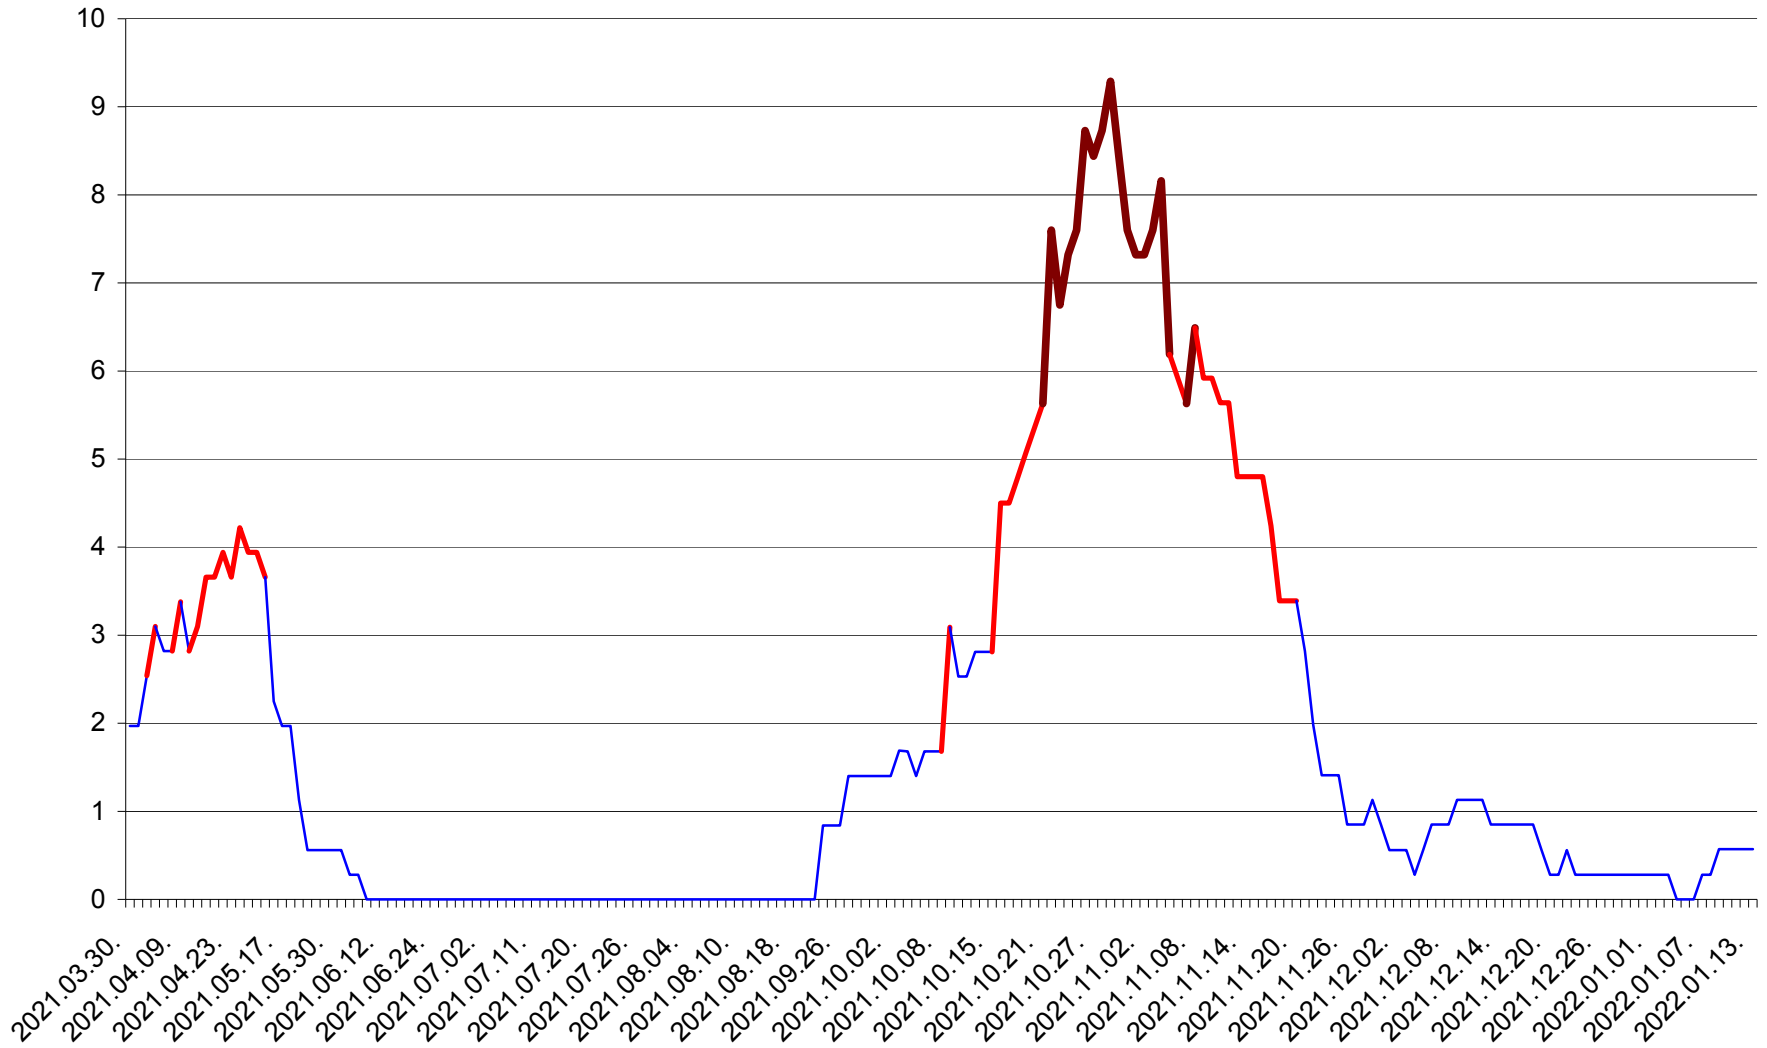

ORAȘ CRISTURU SECUIESC - Evolutia incidentei cumulate pe 14 zile la ‰ de locuitori  
2021.04.01. - 2022.01.13.

DĂNEȘTI - Evolutia incidentei cumulate pe 14 zile la ‰ de locuitori  
2021.04.01. - 2022.01.13.

DÂRJIU - Evolutia incidentei cumulate pe 14 zile la ‰ de locuitori  
2021.04.01. - 2022.01.13.

DEALU - Evolutia incidentei cumulate pe 14 zile la ‰ de locuitori  
2021.04.01. - 2022.01.13.

DITRĂU - Evolutia incidentei cumulate pe 14 zile la ‰ de locuitori  
2021.04.01. - 2022.01.13.

FELICENI - Evolutia incidentei cumulate pe 14 zile la % de locuitori  
2021.04.01. - 2022.01.13.

FRUMOASA - Evolutia incidentei cumulate pe 14 zile la ‰ de locuitori  
2021.04.01. - 2022.01.13.

GĂLĂUȚAȘ - Evolutia incidentei cumulate pe 14 zile la ‰ de locuitori  
2021.04.01. - 2022.01.13.