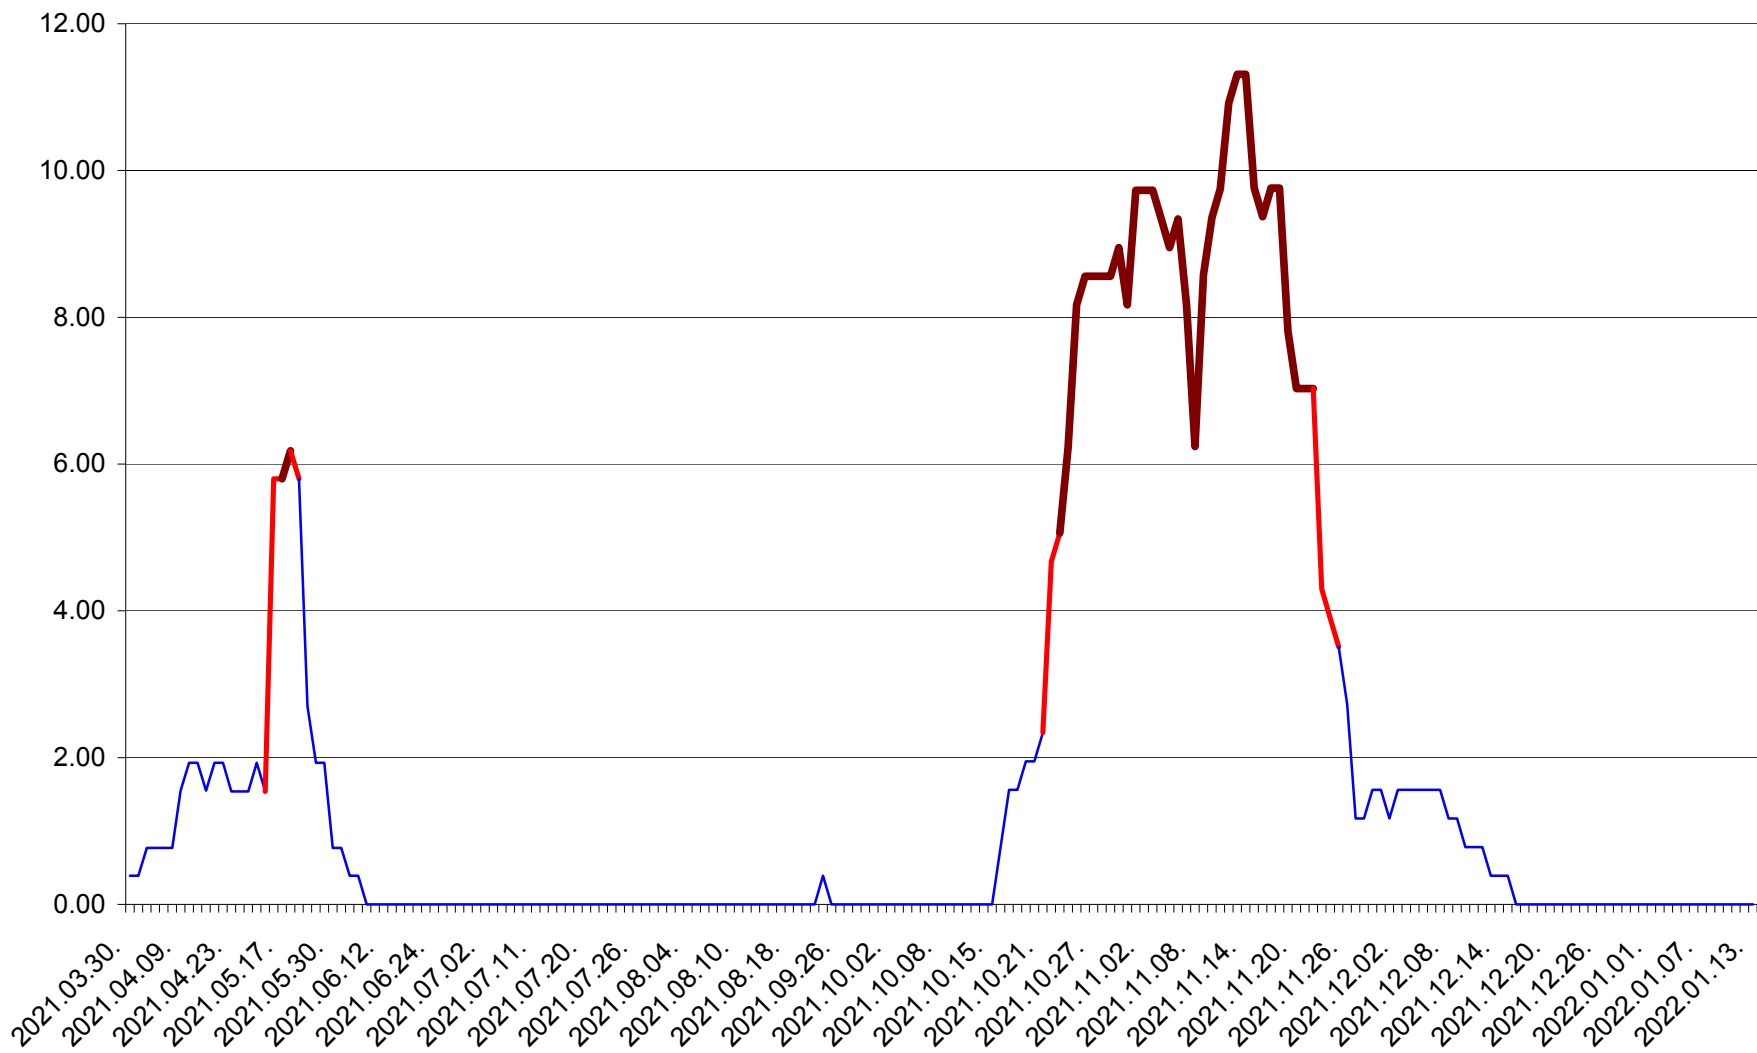

ATID - Evolutia incidentei cumulate pe 14 zile la % de locuitori  
2021.04.01. - 2022.01.13.

AVRĂMEȘTI - Evolutia incidentei cumulate pe 14 zile la ‰ de locuitori  
2021.04.01. - 2022.01.13.

ORAȘ BĂILE TUȘNAD - Evolutia incidentei cumulate pe 14 zile la ‰ de locuitori  
2021.04.01. - 2022.01.13.

ORAȘ BĂLAN - Evolutia incidentei cumulate pe 14 zile la ‰ de locuitori  
2021.04.01. - 2022.01.13.

BILBOR - Evolutia incidentei cumulate pe 14 zile la ‰ de locuitori  
2021.04.01. - 2022.01.13.

ORAȘ BORSEC - Evolutia incidentei cumulate pe 14 zile la ‰ de locuitori  
2021.04.01. - 2022.01.13.

BRĂDEȘTI - Evolutia incidentei cumulate pe 14 zile la ‰ de locuitori  
2021.04.01. - 2022.01.13.

CĂPÂLNIȚA - Evolutia incidentei cumulate pe 14 zile la ‰ de locuitori  
2021.04.01. - 2022.01.13.

CÂRȚA - Evolutia incidentei cumulate pe 14 zile la ‰ de locuitori  
2021.04.01. - 2022.01.13.