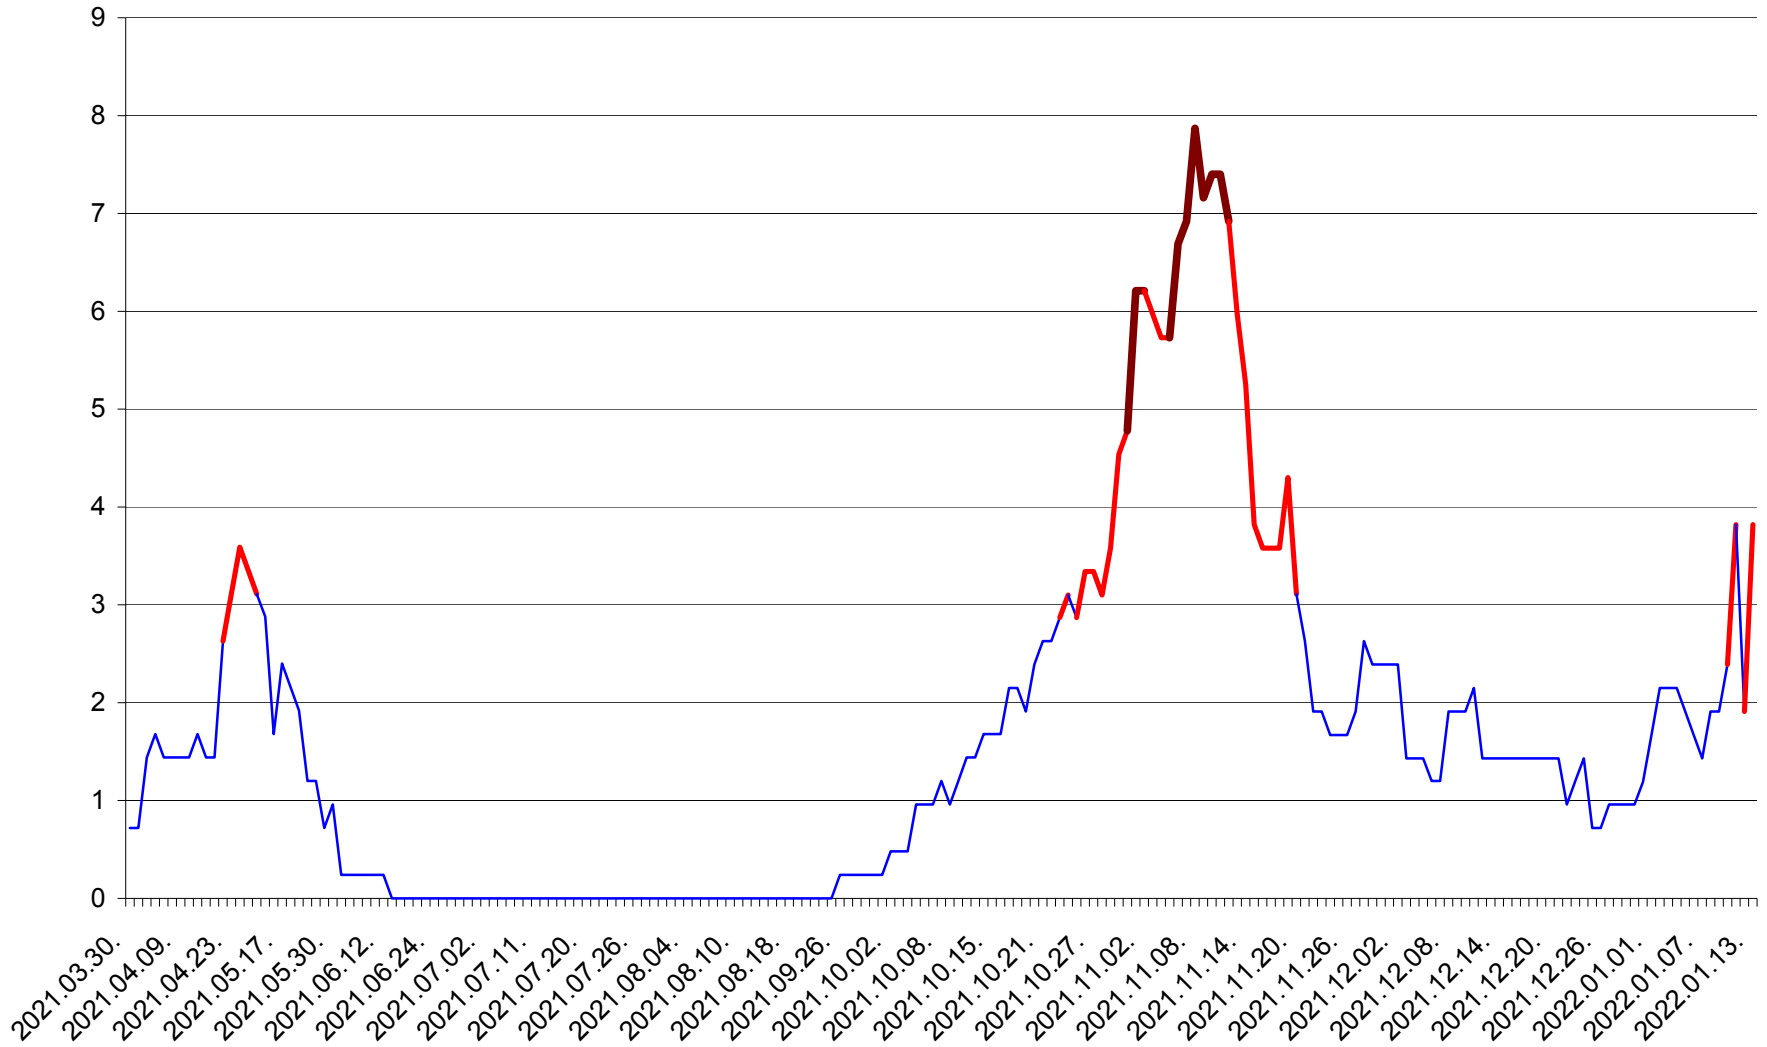

CORBU - Evolutia incidentei cumulate pe 14 zile la ‰ de locuitori  
2021.04.01. - 2022.01.13.

CORUND - Evolutia incidentei cumulate pe 14 zile la ‰ de locuitori  
2021.04.01. - 2022.01.13.

COZMENI - Evolutia incidentei cumulate pe 14 zile la % de locuitori  
2021.04.01. - 2022.01.13.

ORAȘ CRISTURU SECUIESC - Evolutia incidentei cumulate pe 14 zile la ‰ de locuitori  
2021.04.01. - 2022.01.13.

DĂNEȘTI - Evolutia incidentei cumulate pe 14 zile la ‰ de locuitori  
2021.04.01. - 2022.01.13.

DÂRJIU - Evolutia incidentei cumulate pe 14 zile la ‰ de locuitori  
2021.04.01. - 2022.01.13.

DEALU - Evolutia incidentei cumulate pe 14 zile la ‰ de locuitori  
2021.04.01. - 2022.01.13.

DITRĂU - Evolutia incidentei cumulate pe 14 zile la ‰ de locuitori  
2021.04.01. - 2022.01.13.

FELICENI - Evolutia incidentei cumulate pe 14 zile la % de locuitori  
2021.04.01. - 2022.01.13.

FRUMOASA - Evolutia incidentei cumulate pe 14 zile la ‰ de locuitori  
2021.04.01. - 2022.01.13.

GĂLĂUȚAȘ - Evolutia incidentei cumulate pe 14 zile la ‰ de locuitori  
2021.04.01. - 2022.01.13.