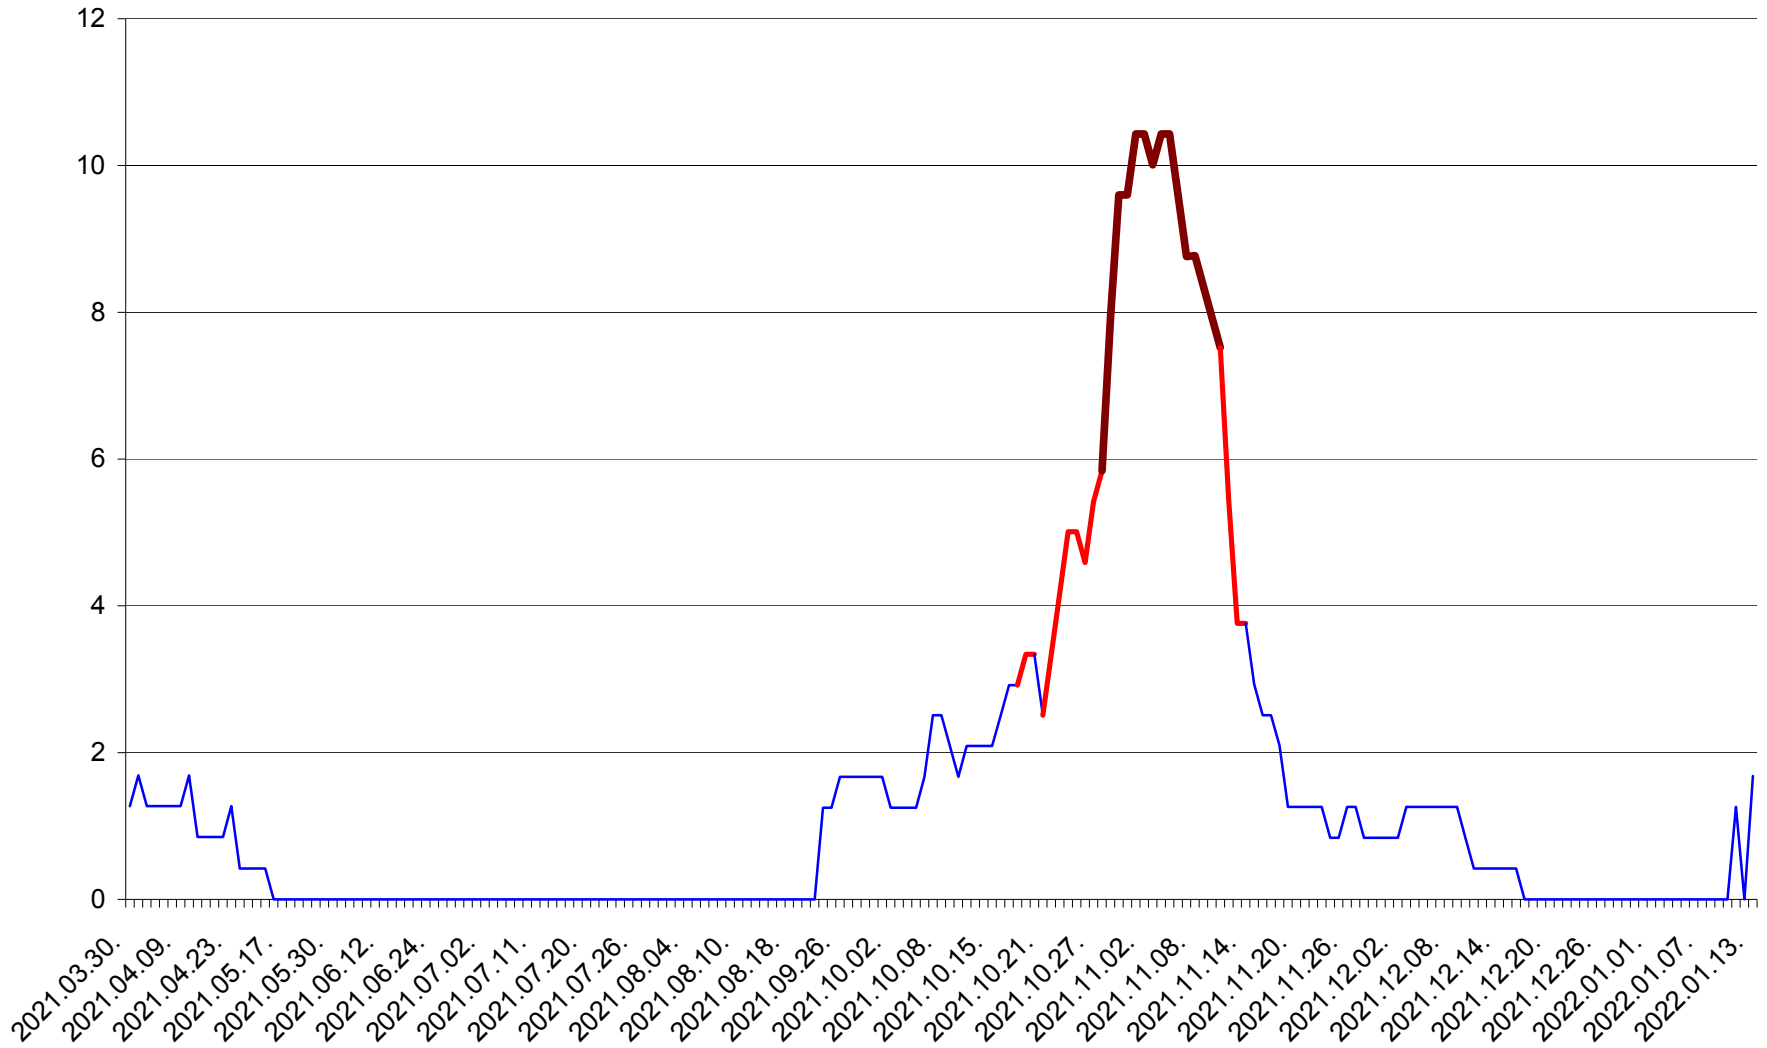

FELICENI - Evolutia incidentei cumulate pe 14 zile la % de locuitori  
2021.04.01. - 2022.01.13.

FRUMOASA - Evolutia incidentei cumulate pe 14 zile la ‰ de locuitori  
2021.04.01. - 2022.01.13.

GĂLĂUȚAȘ - Evolutia incidentei cumulate pe 14 zile la ‰ de locuitori  
2021.04.01. - 2022.01.13.

MUNICIPIUL GHEORGHENI - Evolutia incidentei cumulate pe 14 zile la ‰ de locuitori  
2021.04.01. - 2022.01.13.

JOSENI - Evolutia incidentei cumulate pe 14 zile la ‰ de locuitori  
2021.04.01. - 2022.01.13.

LĂZAREA - Evolutia incidentei cumulate pe 14 zile la % de locuitori  
2021.04.01. - 2022.01.13.

LELICENI - Evolutia incidentei cumulate pe 14 zile la % de locuitori  
2021.04.01. - 2022.01.13.

LUETA - Evolutia incidentei cumulate pe 14 zile la ‰ de locuitori  
2021.04.01. - 2022.01.13.

LUNCA DE JOS - Evolutia incidentei cumulate pe 14 zile la ‰ de locuitori  
2021.04.01. - 2022.01.13.

LUNCA DE SUS - Evolutia incidentei cumulate pe 14 zile la ‰ de locuitori  
2021.04.01. - 2022.01.13.