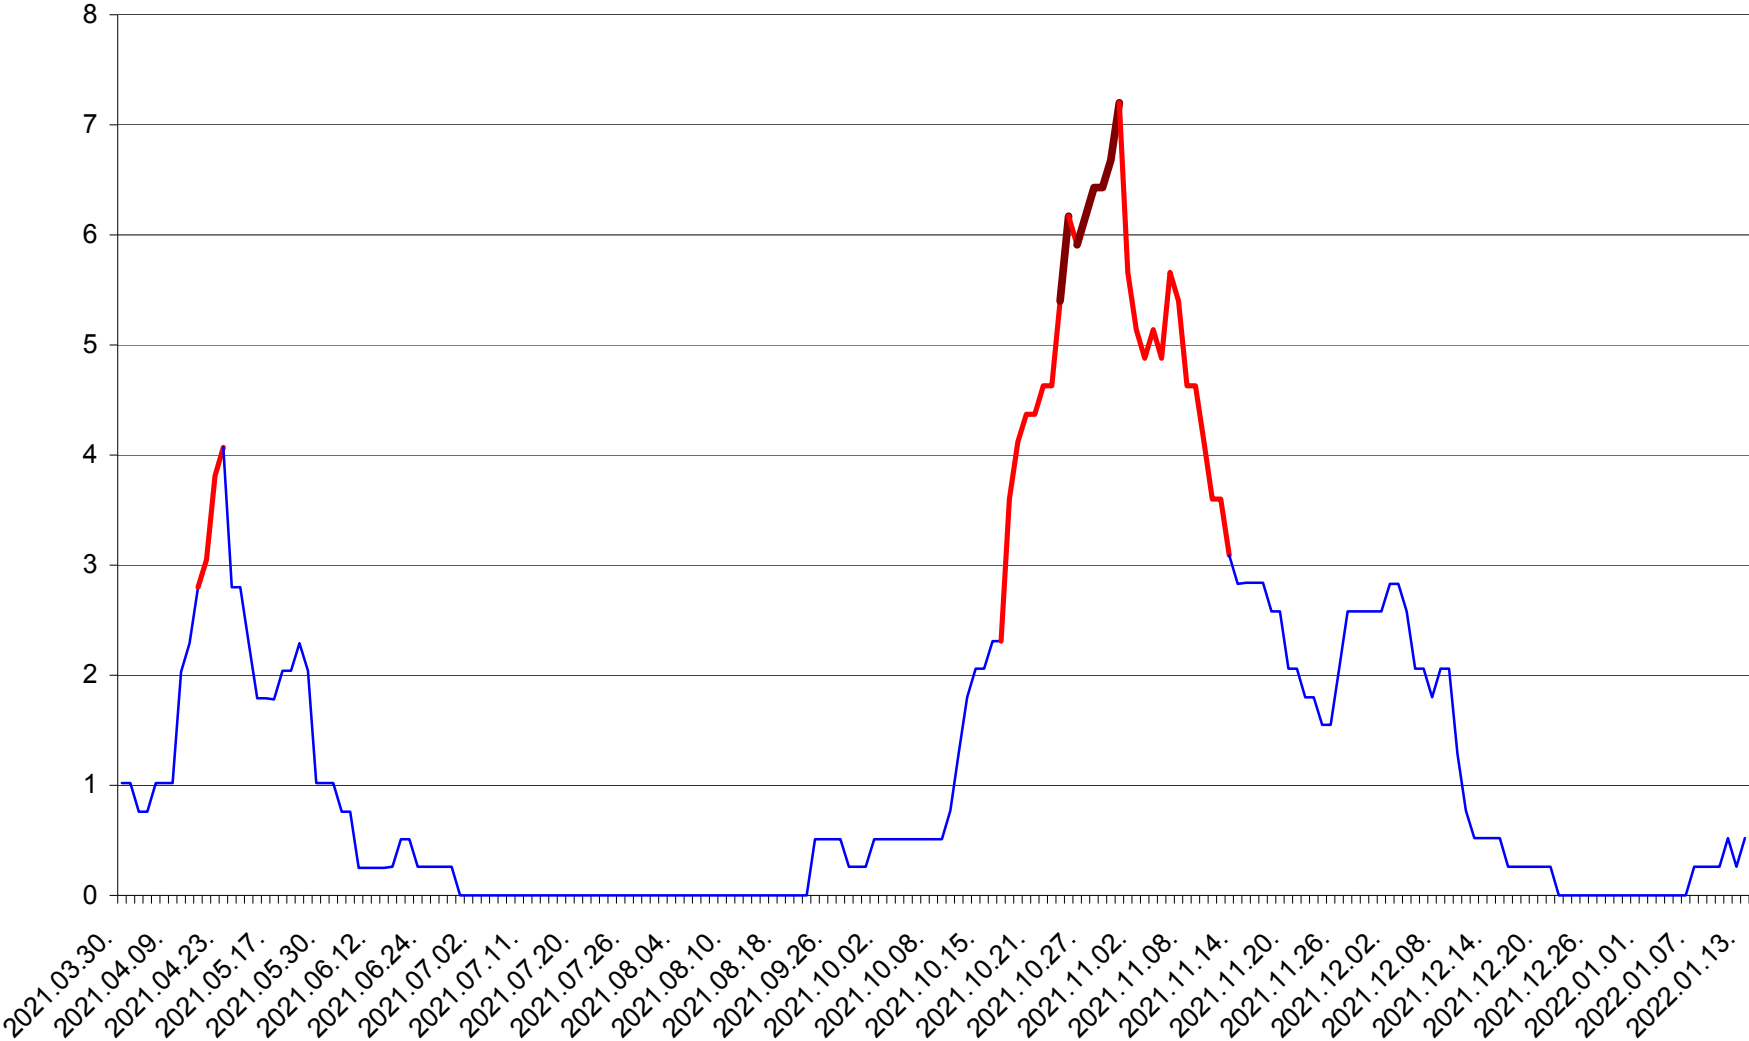

SÂNMARTIN - Evolutia incidentei cumulate pe 14 zile la ‰ de locuitori  
2021.04.01. - 2022.01.13.

SÂNSIMION - Evolutia incidentei cumulate pe 14 zile la ‰ de locuitori  
2021.04.01. - 2022.01.13.

SÂNTIMBRU - Evolutia incidentei cumulate pe 14 zile la ‰ de locuitori  
2021.04.01. - 2022.01.13.

SĂRMAȘ - Evolutia incidentei cumulate pe 14 zile la ‰ de locuitori  
2021.04.01. - 2022.01.13.

SATU MARE - Evolutia incidentei cumulate pe 14 zile la ‰ de locuitori  
2021.04.01. - 2022.01.13.

SECUIENI - Evolutia incidentei cumulate pe 14 zile la % de locuitori  
2021.04.01. - 2022.01.13.

SICULENI - Evolutia incidentei cumulate pe 14 zile la % de locuitori  
2021.04.01. - 2022.01.13.

ȘIMONEȘTI - Evolutia incidentei cumulate pe 14 zile la ‰ de locuitori  
2021.04.01. - 2022.01.13.

SUBCETATE - Evolutia incidentei cumulate pe 14 zile la ‰ de locuitori  
2021.04.01. - 2022.01.13.