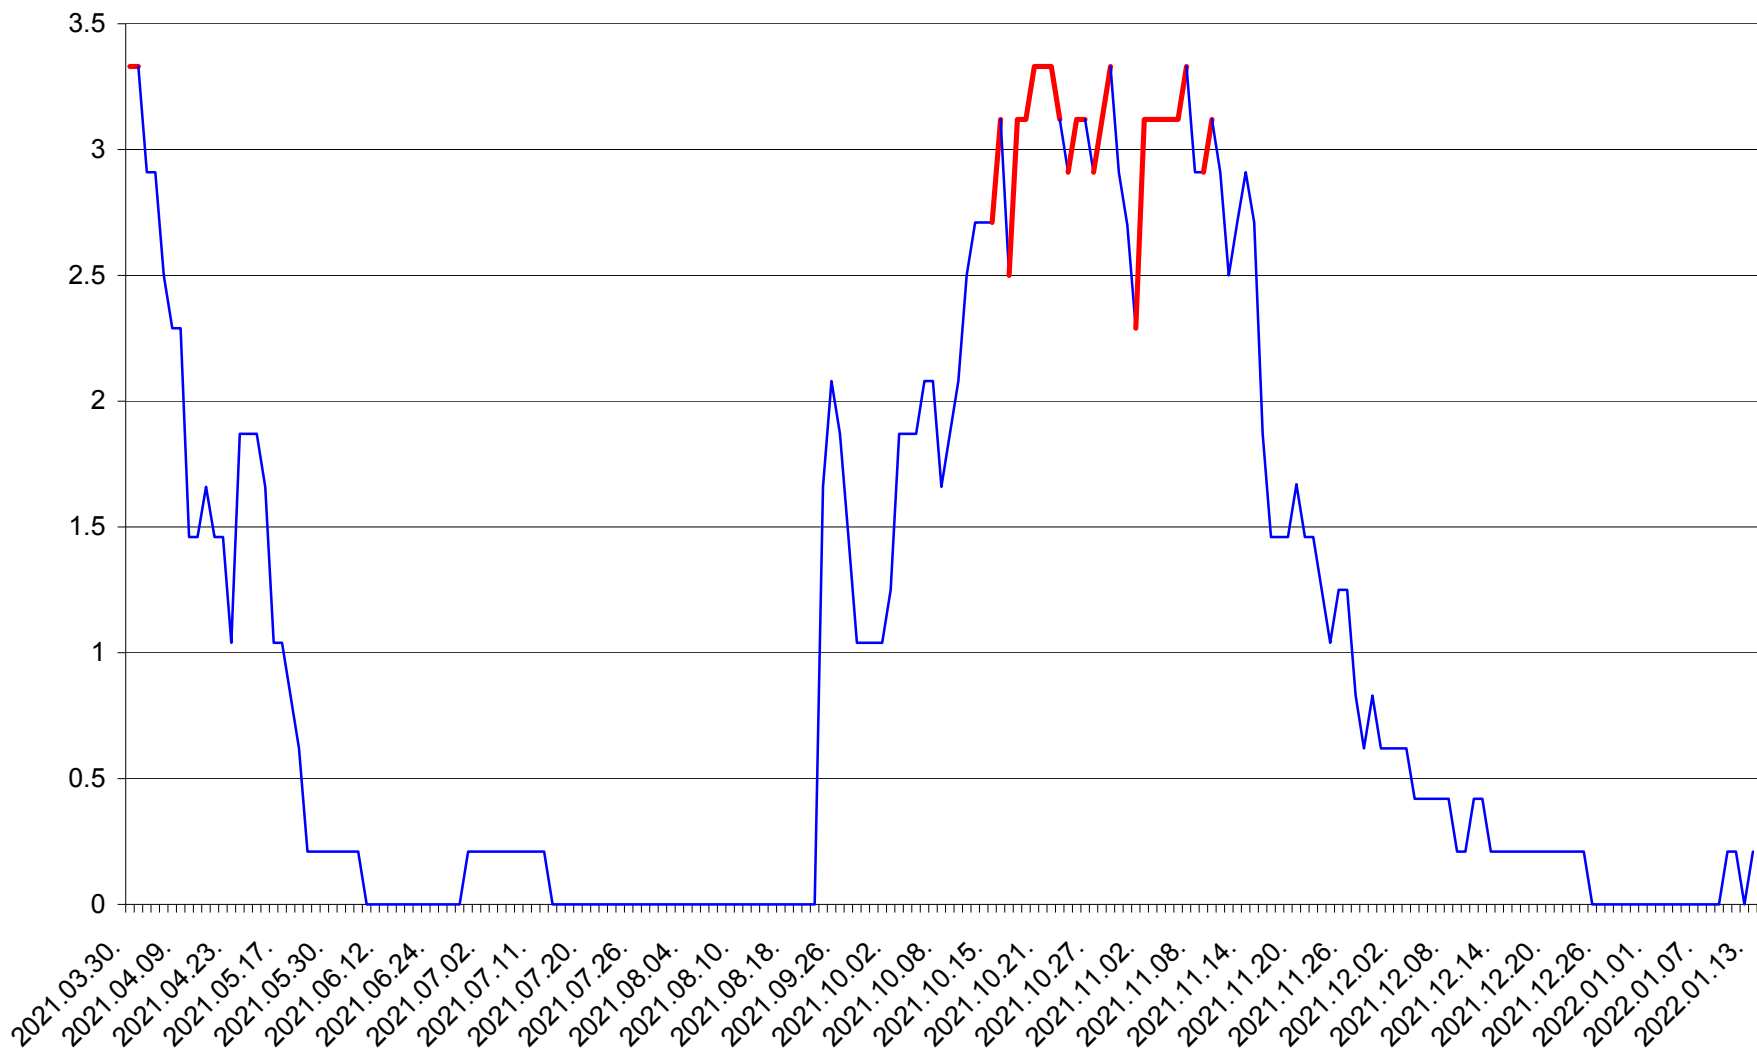

MĂDĂRAȘ - Evolutia incidentei cumulate pe 14 zile la ‰ de locuitori
2021.04.01. - 2022.01.13.