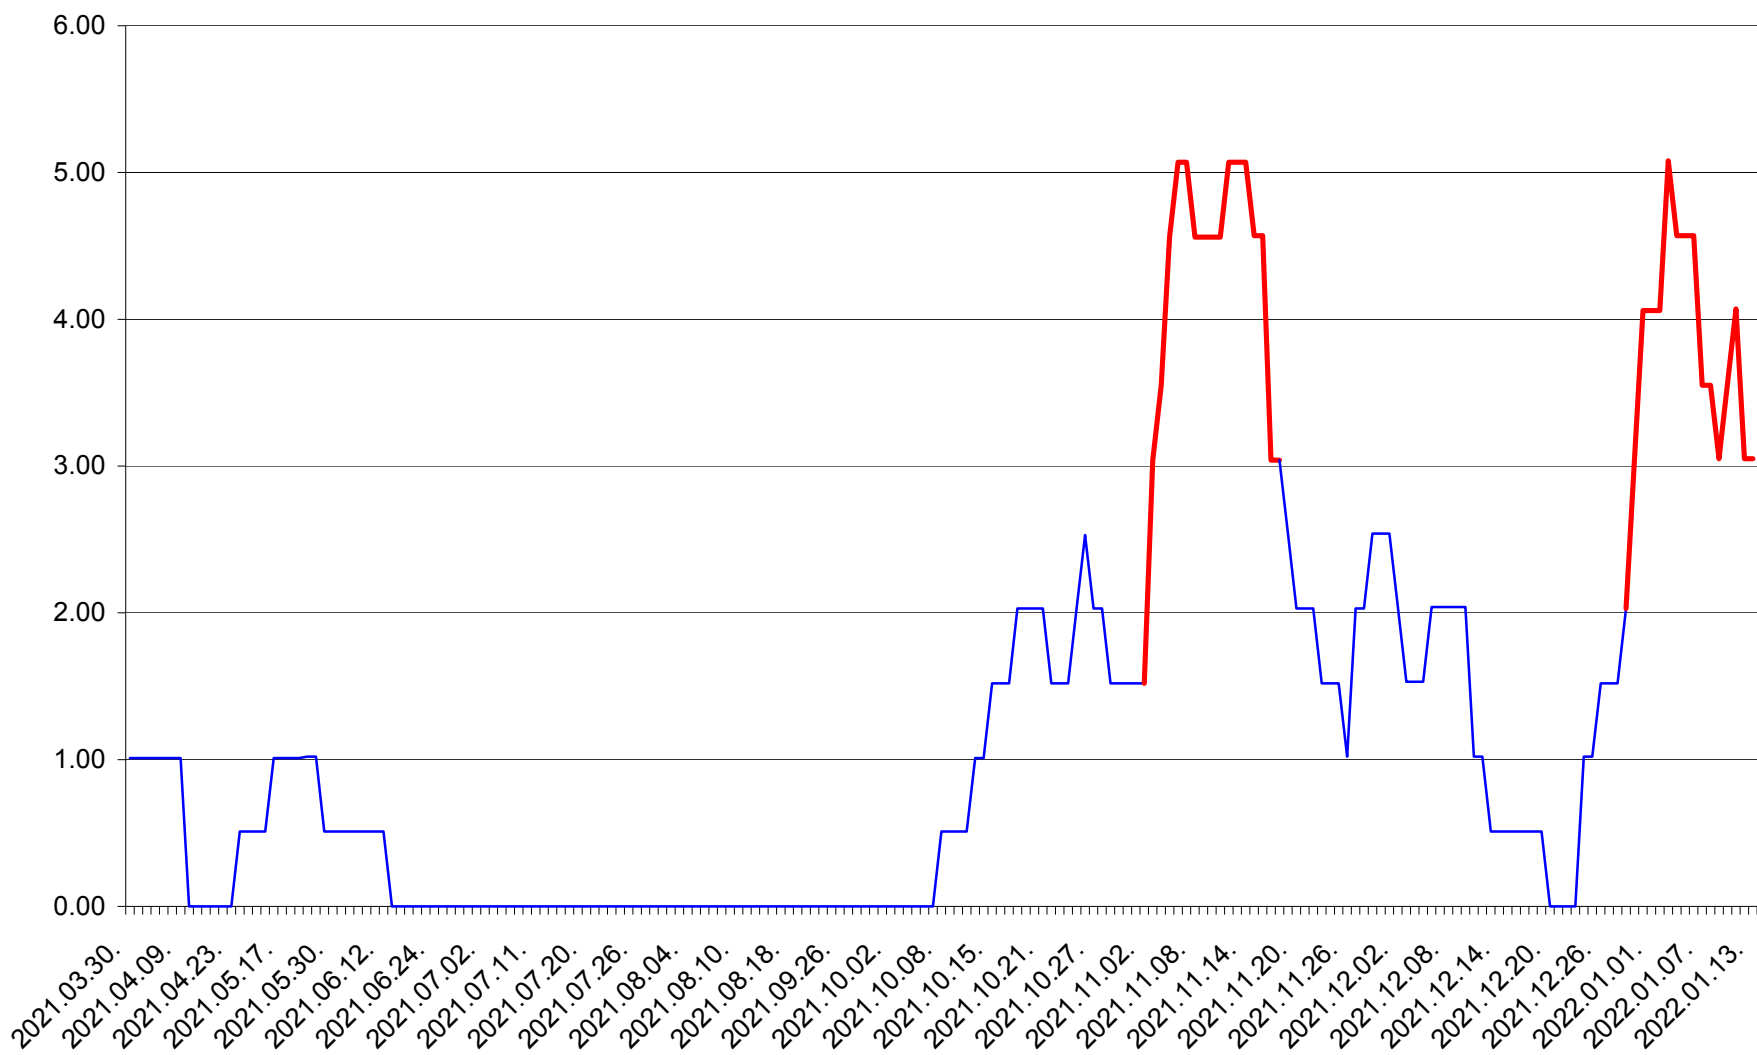

VĂRȘAG - Evolutia incidentei cumulate pe 14 zile la ‰ de locuitori  
2021.04.01. - 2022.01.13.

ORAȘ VLĂHIȚA - Evolutia incidentei cumulate pe 14 zile la ‰ de locuitori  
2021.04.01. - 2022.01.13.

VOȘLĂBENI - Evolutia incidentei cumulate pe 14 zile la ‰ de locuitori  
2021.04.01. - 2022.01.13.

ZETEA - Evolutia incidentei cumulate pe 14 zile la ‰ de locuitori  
2021.04.01. - 2022.01.13.

Total - Evolutia incidentei cumulate pe 14 zile la ‰ de locuitori  
2021.04.01. - 2022.01.13.