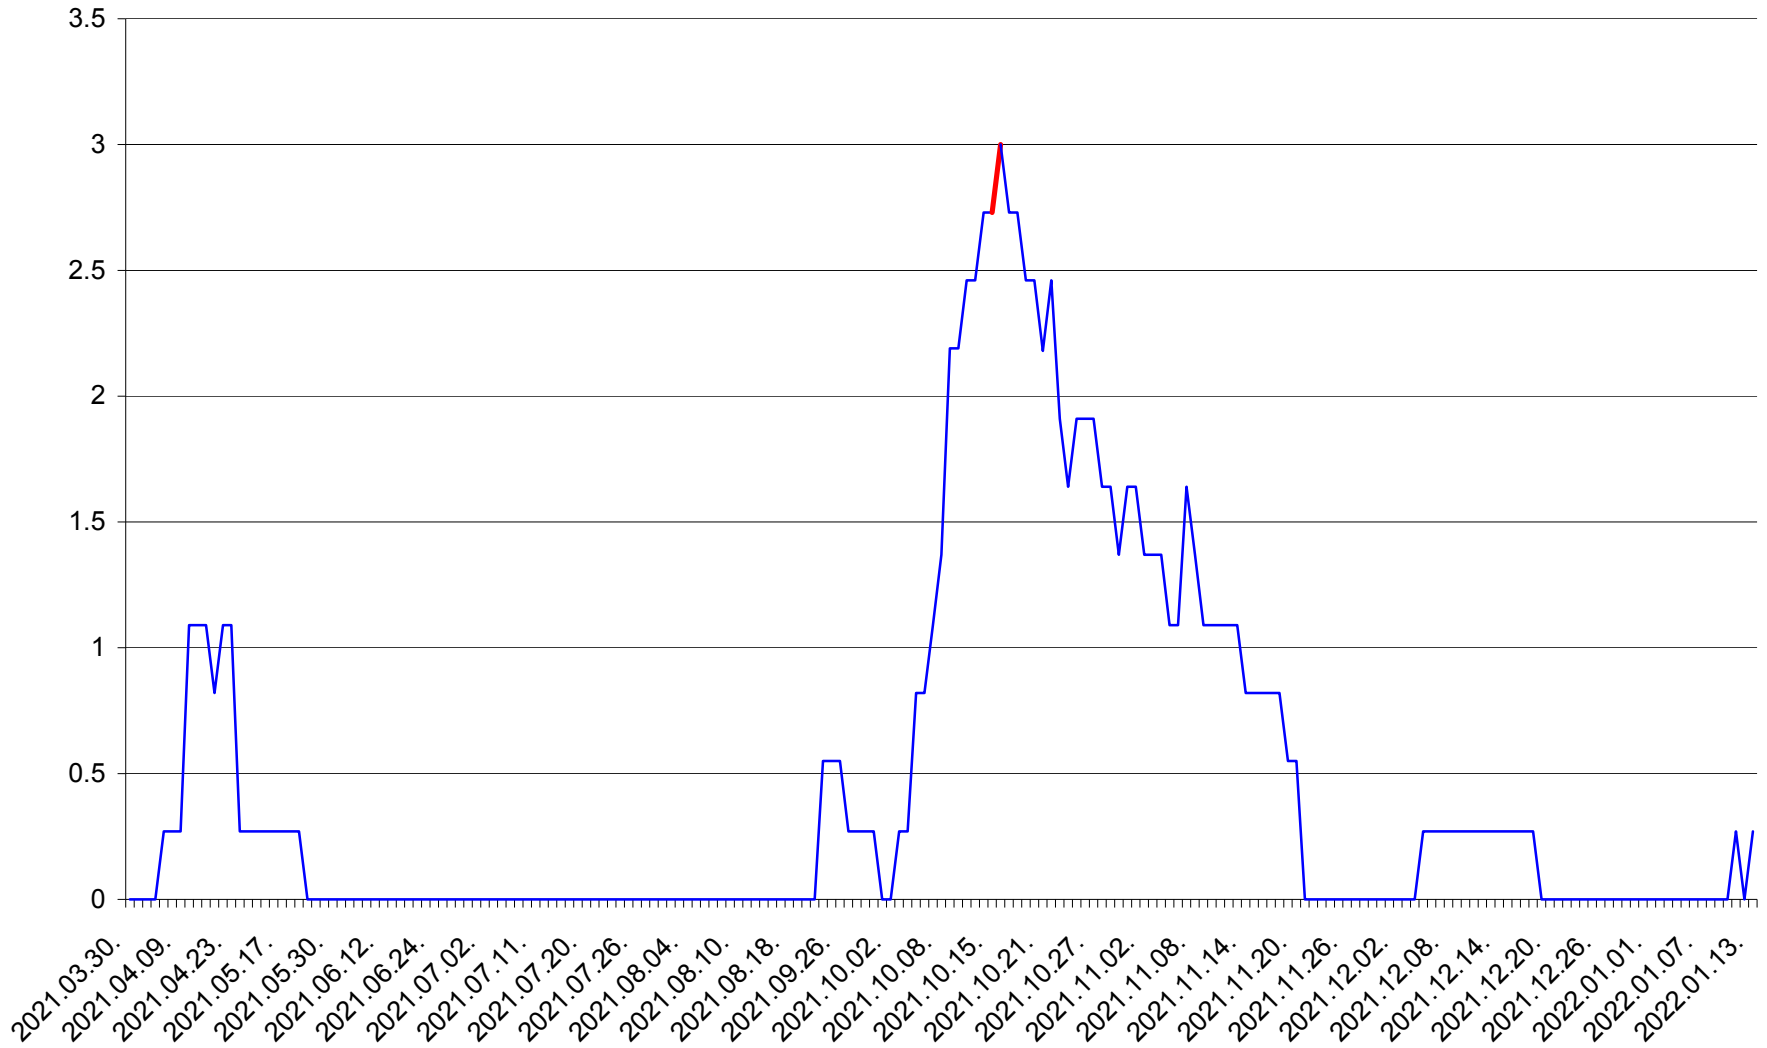

FELICENI - Evolutia incidentei cumulate pe 14 zile la % de locuitori  
2021.04.01. - 2022.01.13.

FRUMOASA - Evolutia incidentei cumulate pe 14 zile la ‰ de locuitori  
2021.04.01. - 2022.01.13.

GĂLĂUȚAȘ - Evolutia incidentei cumulate pe 14 zile la ‰ de locuitori  
2021.04.01. - 2022.01.13.

MUNICIPIUL GHEORGHENI - Evolutia incidentei cumulate pe 14 zile la ‰ de locuitori  
2021.04.01. - 2022.01.13.

JOSENI - Evolutia incidentei cumulate pe 14 zile la ‰ de locuitori  
2021.04.01. - 2022.01.13.

LĂZAREA - Evolutia incidentei cumulate pe 14 zile la % de locuitori  
2021.04.01. - 2022.01.13.

LELICENI - Evolutia incidentei cumulate pe 14 zile la % de locuitori  
2021.04.01. - 2022.01.13.

LUETA - Evolutia incidentei cumulate pe 14 zile la ‰ de locuitori  
2021.04.01. - 2022.01.13.

LUNCA DE JOS - Evolutia incidentei cumulate pe 14 zile la ‰ de locuitori  
2021.04.01. - 2022.01.13.

LUNCA DE SUS - Evolutia incidentei cumulate pe 14 zile la ‰ de locuitori  
2021.04.01. - 2022.01.13.