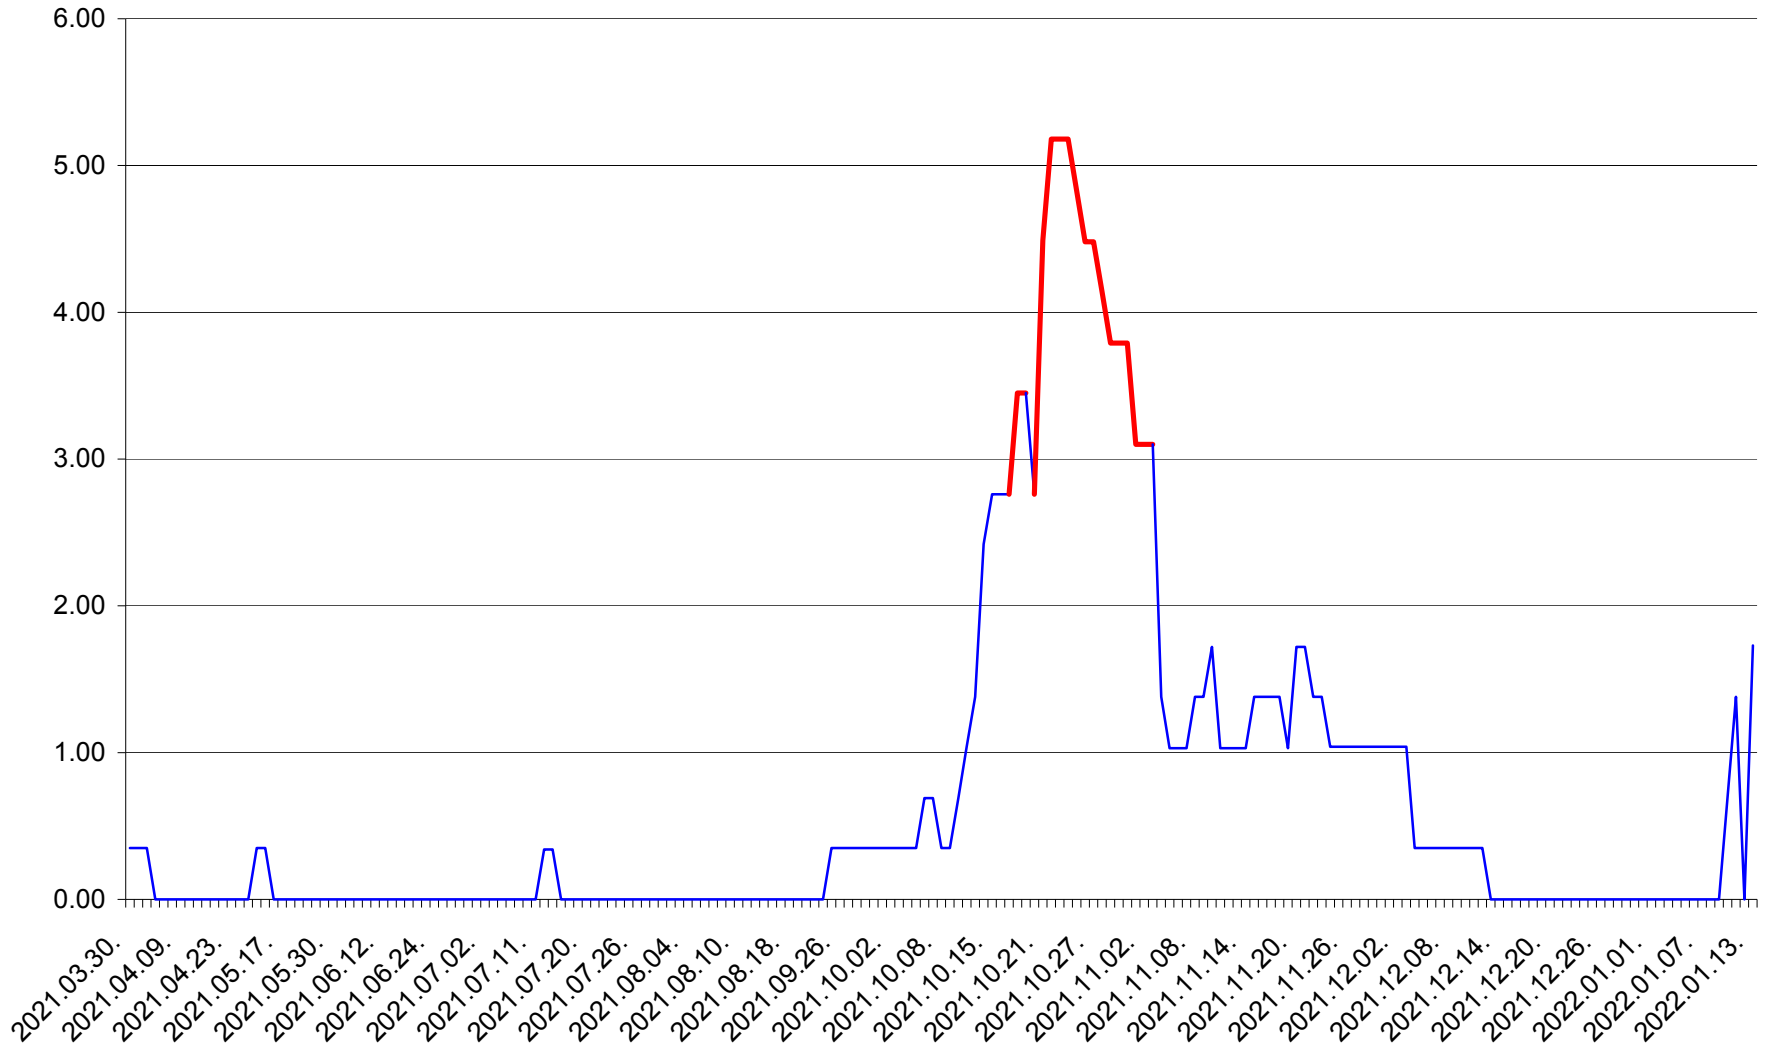

ORAȘ BĂLAN - Evolutia incidentei cumulate pe 14 zile la ‰ de locuitori  
2021.04.01. - 2022.01.13.

BILBOR - Evolutia incidentei cumulate pe 14 zile la ‰ de locuitori  
2021.04.01. - 2022.01.13.

ORAȘ BORSEC - Evolutia incidentei cumulate pe 14 zile la ‰ de locuitori  
2021.04.01. - 2022.01.13.

BRĂDEȘTI - Evolutia incidentei cumulate pe 14 zile la ‰ de locuitori  
2021.04.01. - 2022.01.13.

CĂPÂLNIȚA - Evolutia incidentei cumulate pe 14 zile la ‰ de locuitori  
2021.04.01. - 2022.01.13.

CÂRȚA - Evolutia incidentei cumulate pe 14 zile la ‰ de locuitori  
2021.04.01. - 2022.01.13.

CICEU - Evolutia incidentei cumulate pe 14 zile la ‰ de locuitori  
2021.04.01. - 2022.01.13.

CIUCSÂNGEORGIU - Evolutia incidentei cumulate pe 14 zile la % de locuitori  
2021.04.01. - 2022.01.13.

CIUMANI - Evolutia incidentei cumulate pe 14 zile la ‰ de locuitori  
2021.04.01. - 2022.01.13.

CORBU - Evolutia incidentei cumulate pe 14 zile la ‰ de locuitori  
2021.04.01. - 2022.01.13.

CORUND - Evolutia incidentei cumulate pe 14 zile la ‰ de locuitori  
2021.04.01. - 2022.01.13.

COZMENI - Evolutia incidentei cumulate pe 14 zile la % de locuitori  
2021.04.01. - 2022.01.13.