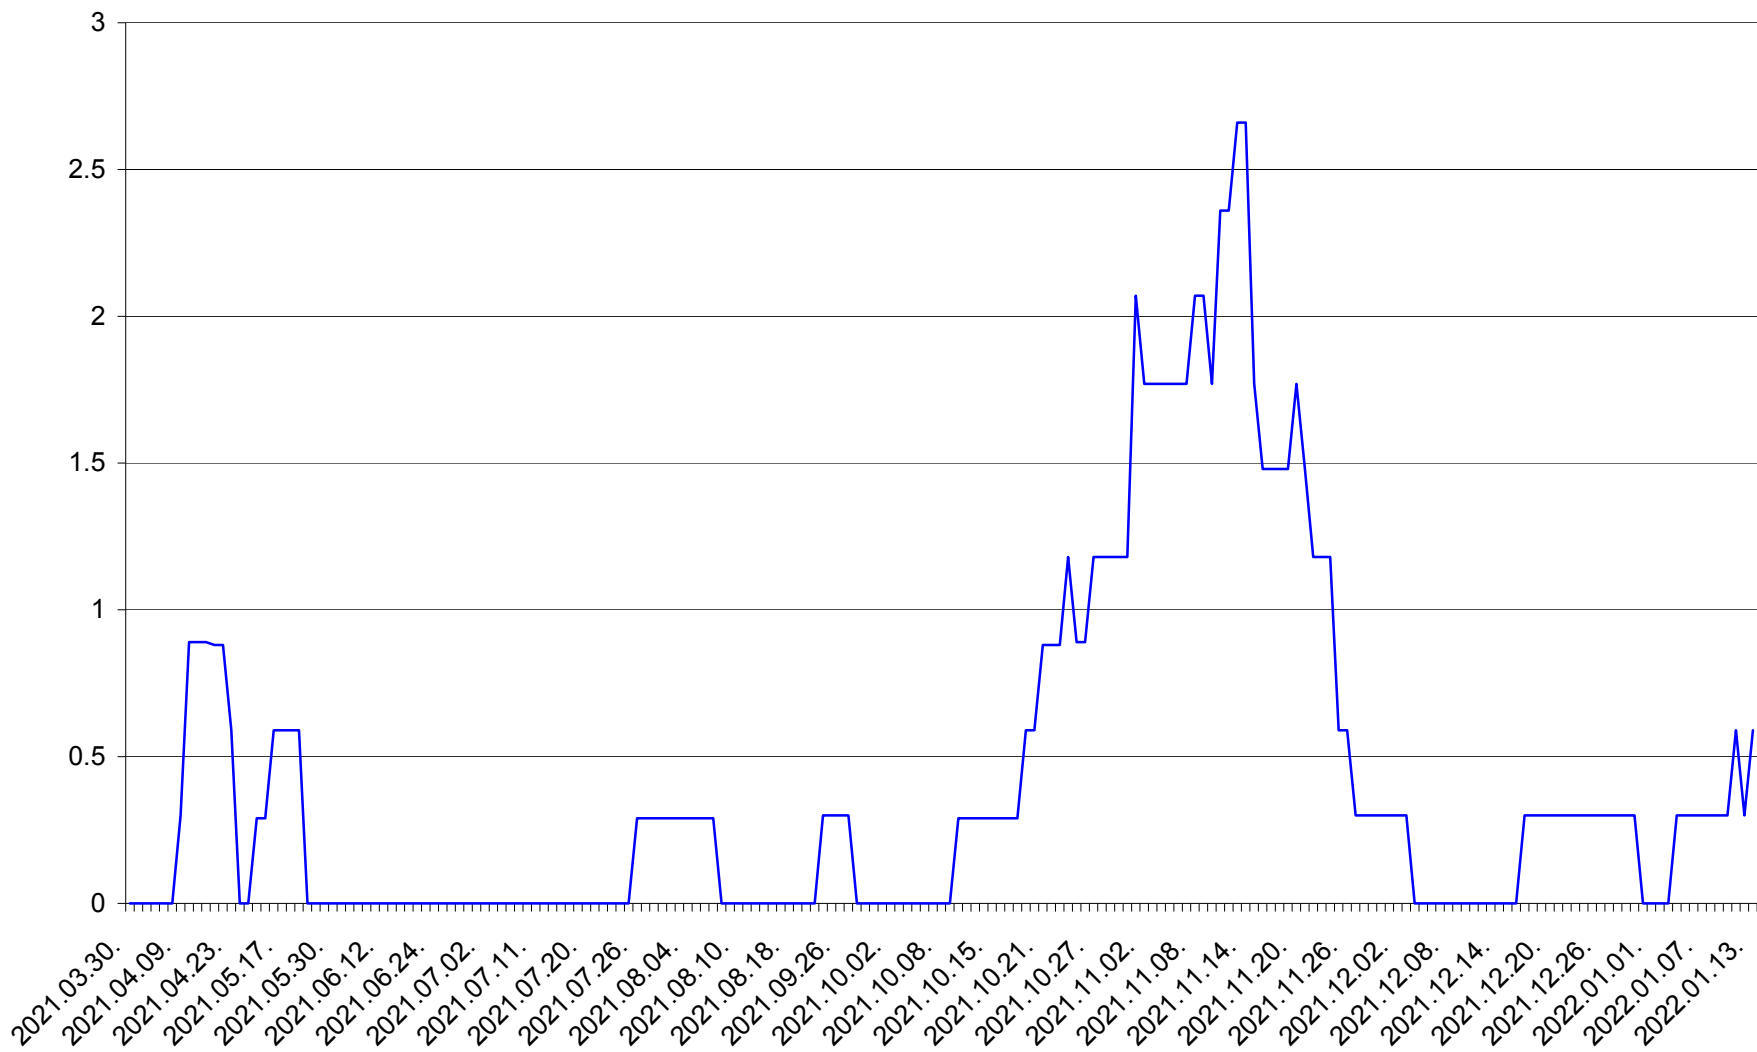

MUNICIPIUL GHEORGHENI - Evolutia incidentei cumulate pe 14 zile la ‰ de locuitori  
2021.04.01. - 2022.01.13.

JOSENI - Evolutia incidentei cumulate pe 14 zile la ‰ de locuitori  
2021.04.01. - 2022.01.13.

LĂZAREA - Evolutia incidentei cumulate pe 14 zile la % de locuitori  
2021.04.01. - 2022.01.13.

LELICENI - Evolutia incidentei cumulate pe 14 zile la % de locuitori  
2021.04.01. - 2022.01.13.

LUETA - Evolutia incidentei cumulate pe 14 zile la ‰ de locuitori  
2021.04.01. - 2022.01.13.

LUNCA DE JOS - Evolutia incidentei cumulate pe 14 zile la ‰ de locuitori  
2021.04.01. - 2022.01.13.

LUNCA DE SUS - Evolutia incidentei cumulate pe 14 zile la ‰ de locuitori  
2021.04.01. - 2022.01.13.