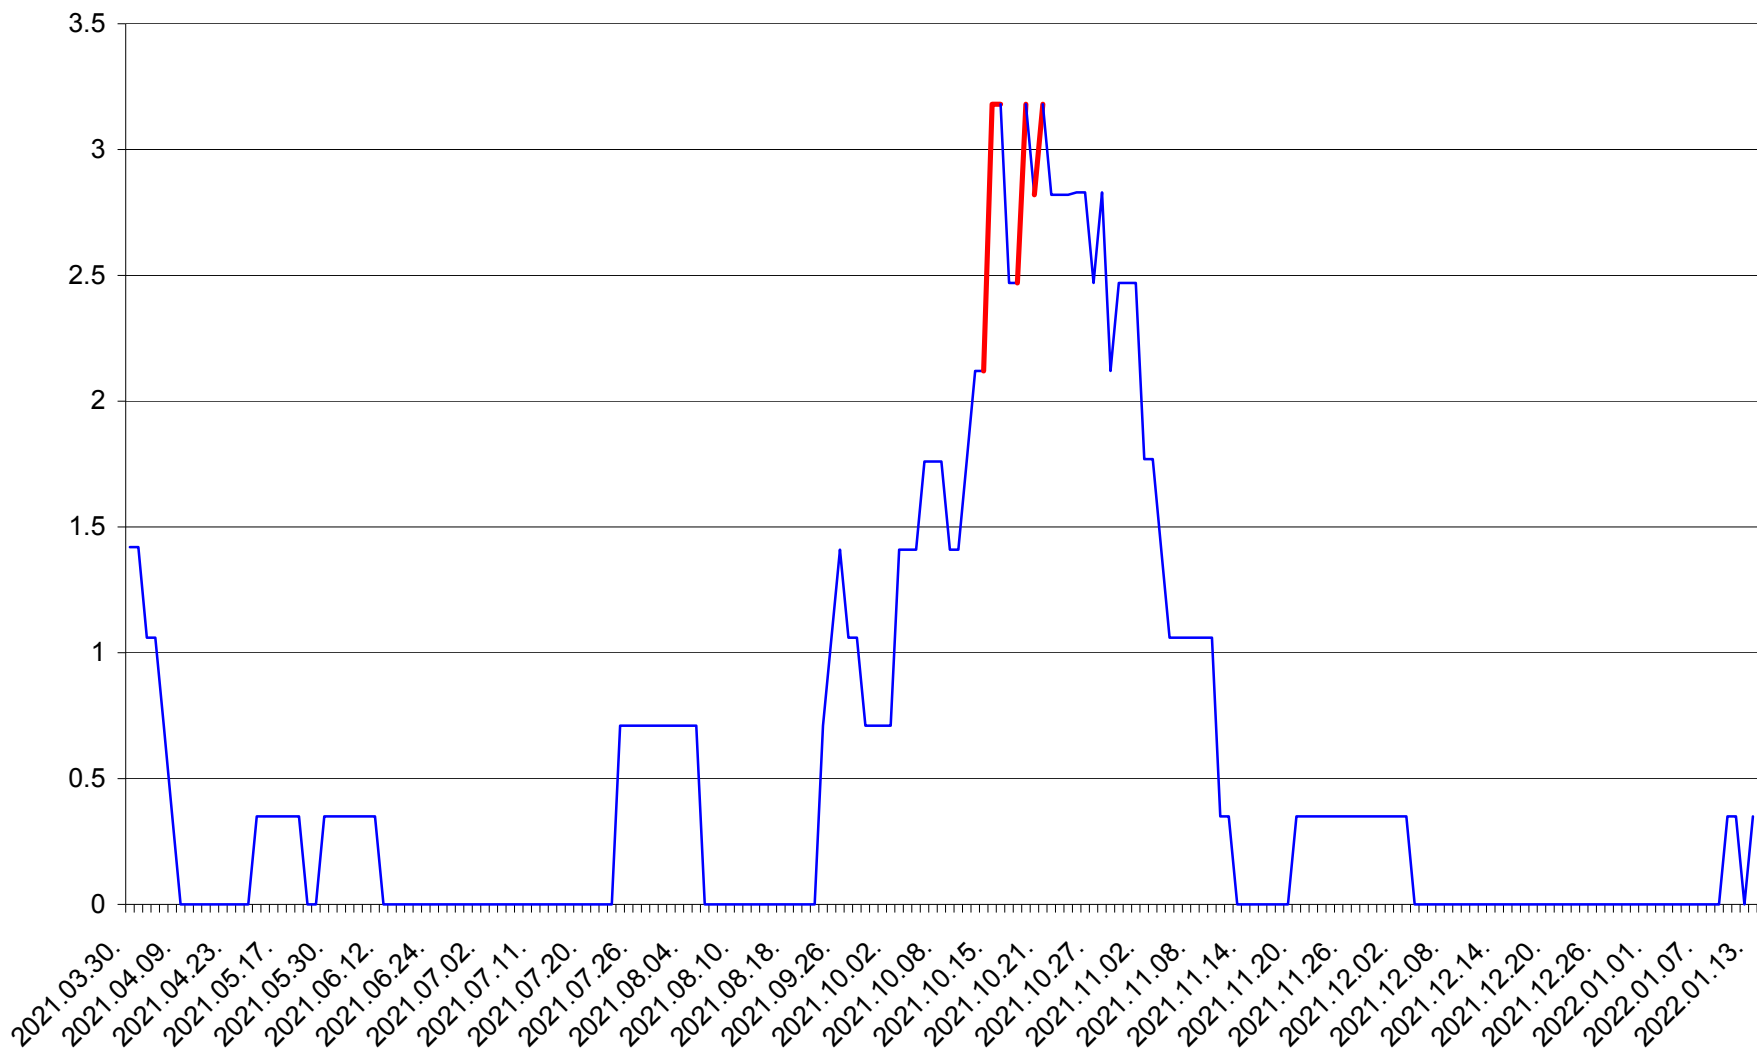

MIHĂILENI - Evolutia incidentei cumulate pe 14 zile la ‰ de locuitori  
2021.04.01. - 2022.01.13.

MUGENI - Evolutia incidentei cumulate pe 14 zile la ‰ de locuitori  
2021.04.01. - 2022.01.13.

OCLAND - Evolutia incidentei cumulate pe 14 zile la ‰ de locuitori  
2021.04.01. - 2022.01.13.

MUNICIPIUL ODORHEIU SECUIESC - Evolutia incidentei cumulate pe 14 zile la % de locuitori  
2021.04.01. - 2022.01.13.

PĂULENI-CIUC - Evolutia incidentei cumulate pe 14 zile la % de locuitori  
2021.04.01. - 2022.01.13.

PLĂIEȘII DE JOS - Evoluția incidenței cumulate pe 14 zile la ‰ de locuitori  
2021.04.01. - 2022.01.13.

PORUMBENI - Evolutia incidentei cumulate pe 14 zile la ‰ de locuitori  
2021.04.01. - 2022.01.13.