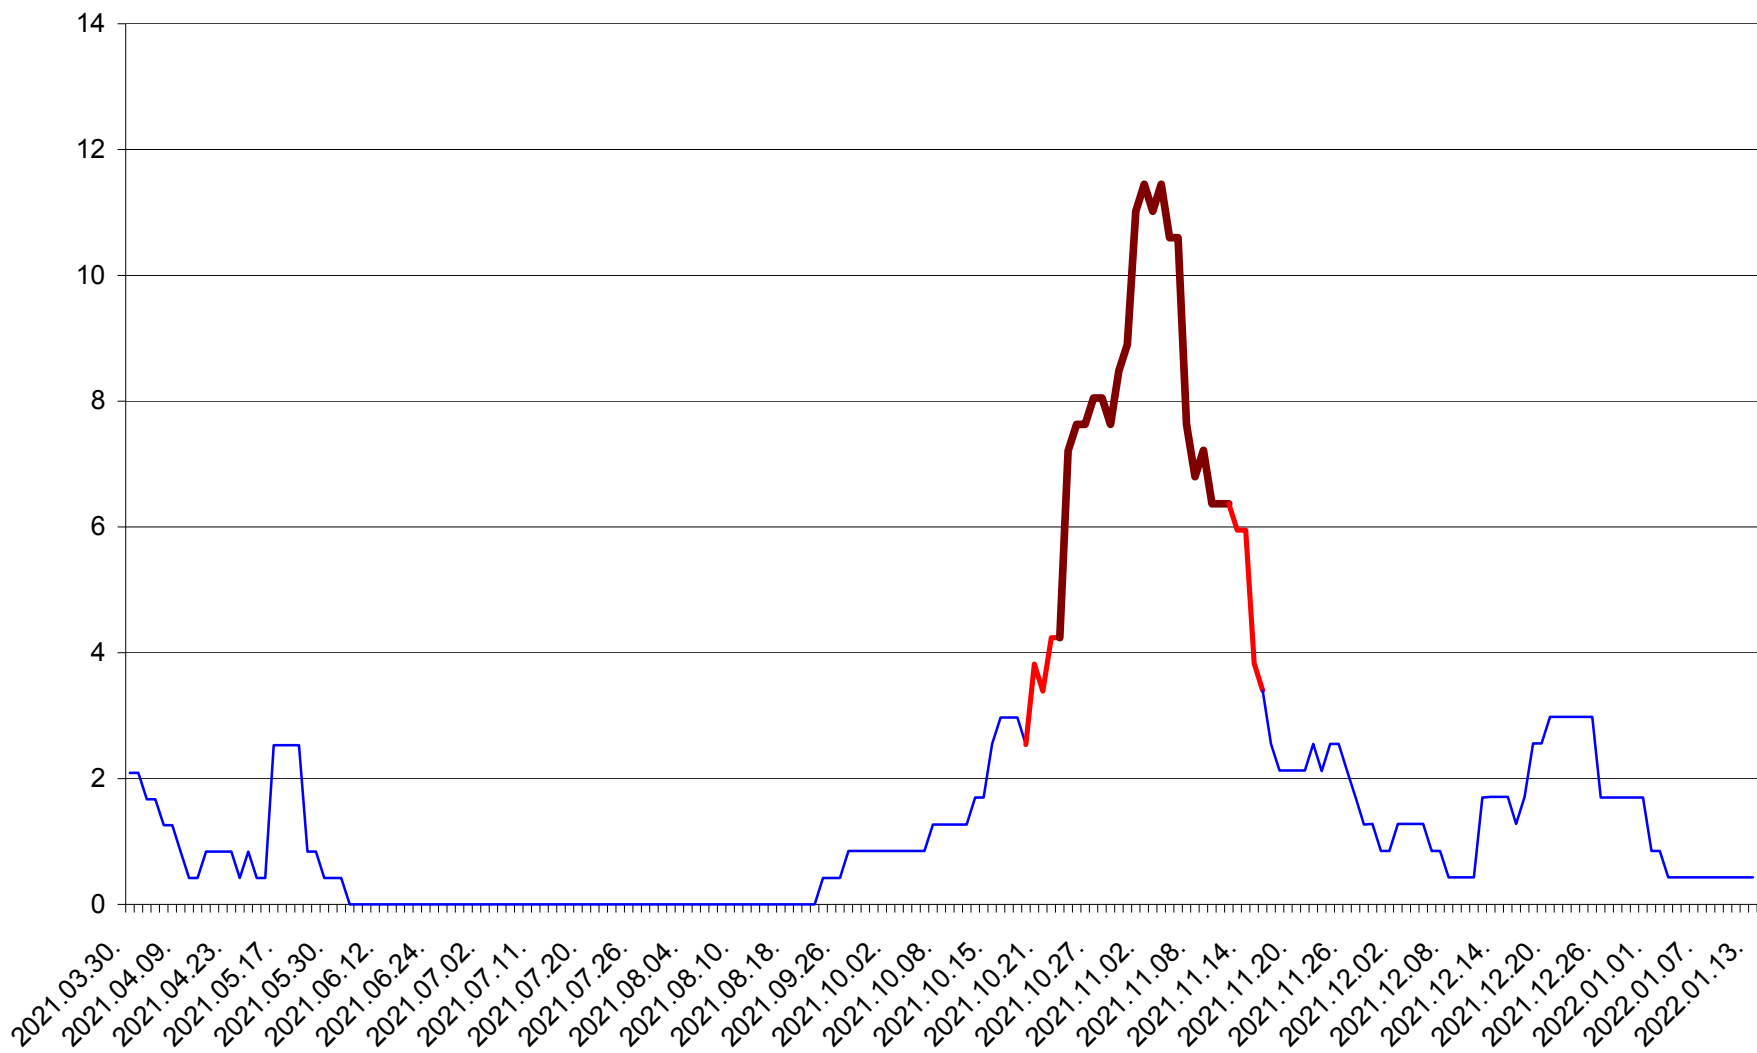

ORAȘ CRISTURU SECUIESC - Evolutia incidentei cumulate pe 14 zile la ‰ de locuitori  
2021.04.01. - 2022.01.13.

DĂNEȘTI - Evolutia incidentei cumulate pe 14 zile la ‰ de locuitori  
2021.04.01. - 2022.01.13.

DÂRJIU - Evolutia incidentei cumulate pe 14 zile la ‰ de locuitori  
2021.04.01. - 2022.01.13.

DEALU - Evolutia incidentei cumulate pe 14 zile la ‰ de locuitori  
2021.04.01. - 2022.01.13.

DITRĂU - Evolutia incidentei cumulate pe 14 zile la ‰ de locuitori  
2021.04.01. - 2022.01.13.

FELICENI - Evolutia incidentei cumulate pe 14 zile la % de locuitori  
2021.04.01. - 2022.01.13.

FRUMOASA - Evolutia incidentei cumulate pe 14 zile la ‰ de locuitori  
2021.04.01. - 2022.01.13.

GĂLĂUȚAȘ - Evolutia incidentei cumulate pe 14 zile la ‰ de locuitori  
2021.04.01. - 2022.01.13.