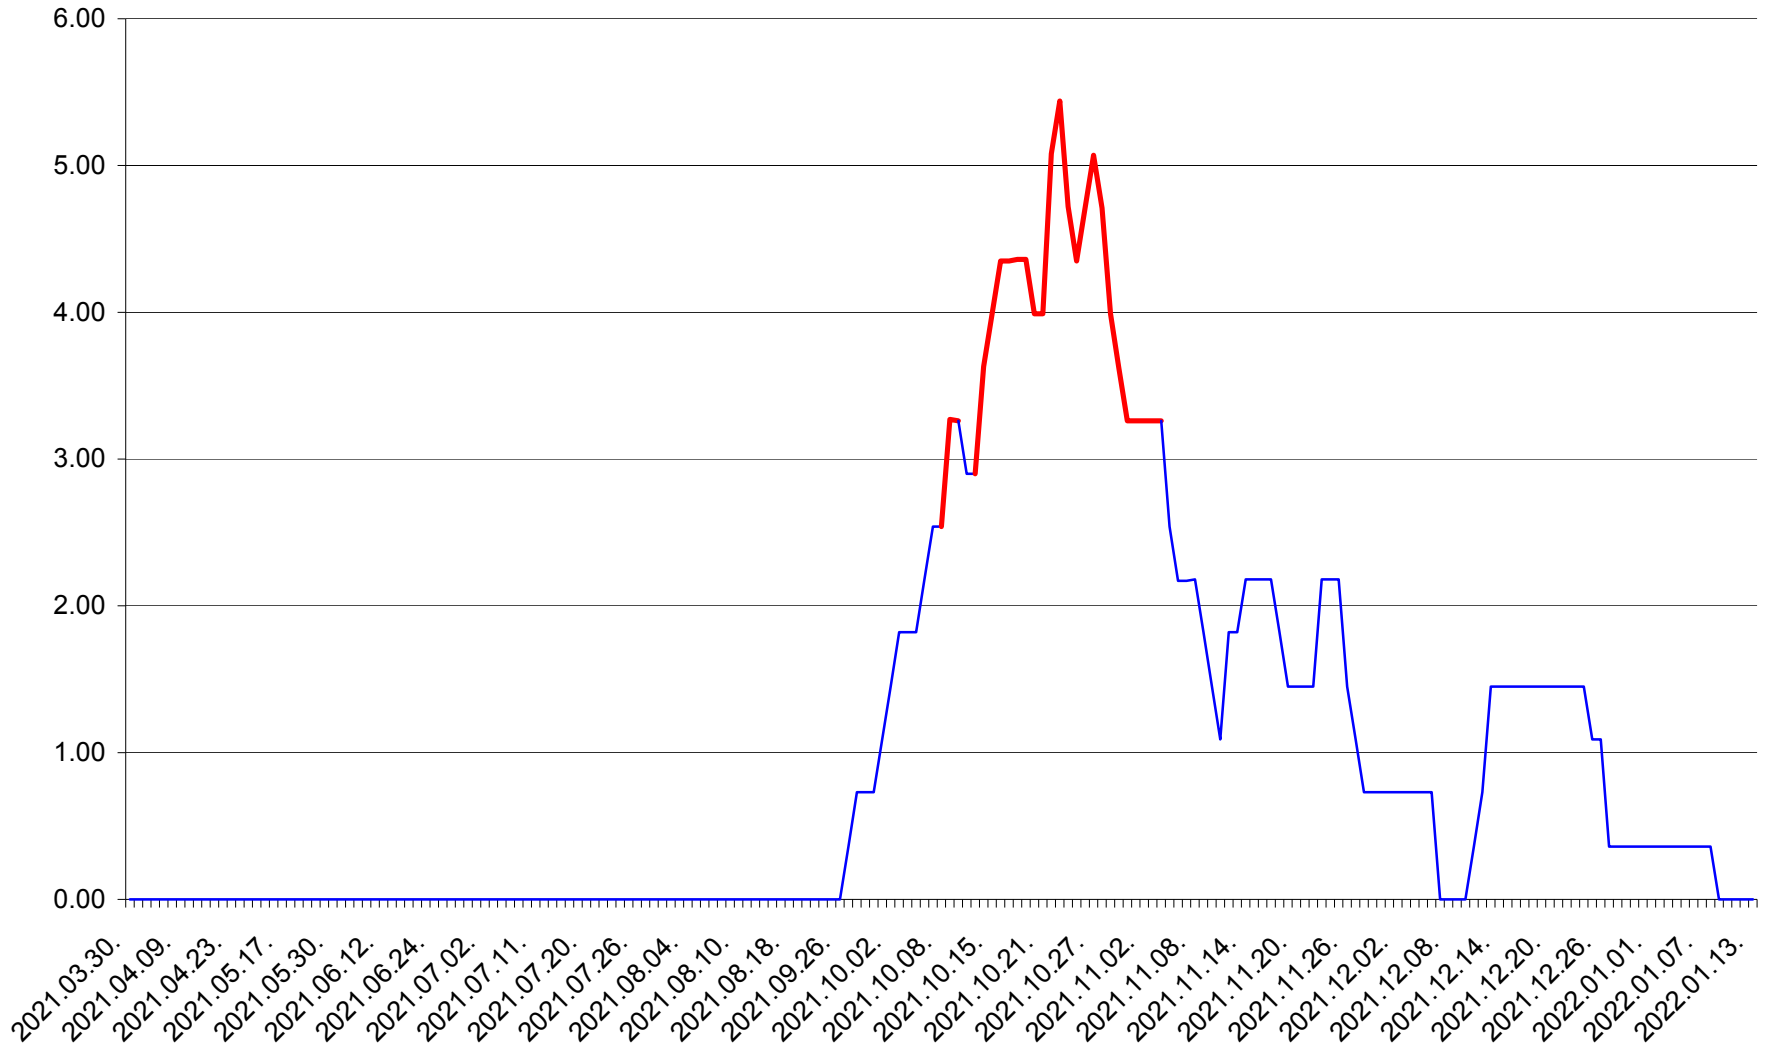

ATID - Evolutia incidentei cumulate pe 14 zile la % de locuitori  
2021.04.01. - 2022.01.13.

AVRĂMEȘTI - Evolutia incidentei cumulate pe 14 zile la ‰ de locuitori  
2021.04.01. - 2022.01.13.

ORAȘ BĂILE TUȘNAD - Evolutia incidentei cumulate pe 14 zile la ‰ de locuitori  
2021.04.01. - 2022.01.13.

ORAȘ BĂLAN - Evolutia incidentei cumulate pe 14 zile la ‰ de locuitori  
2021.04.01. - 2022.01.13.

BILBOR - Evolutia incidentei cumulate pe 14 zile la ‰ de locuitori  
2021.04.01. - 2022.01.13.

ORAȘ BORSEC - Evolutia incidentei cumulate pe 14 zile la ‰ de locuitori  
2021.04.01. - 2022.01.13.

BRĂDEȘTI - Evolutia incidentei cumulate pe 14 zile la ‰ de locuitori  
2021.04.01. - 2022.01.13.

CĂPÂLNIȚA - Evolutia incidentei cumulate pe 14 zile la ‰ de locuitori  
2021.04.01. - 2022.01.13.

CÂRȚA - Evolutia incidentei cumulate pe 14 zile la ‰ de locuitori  
2021.04.01. - 2022.01.13.