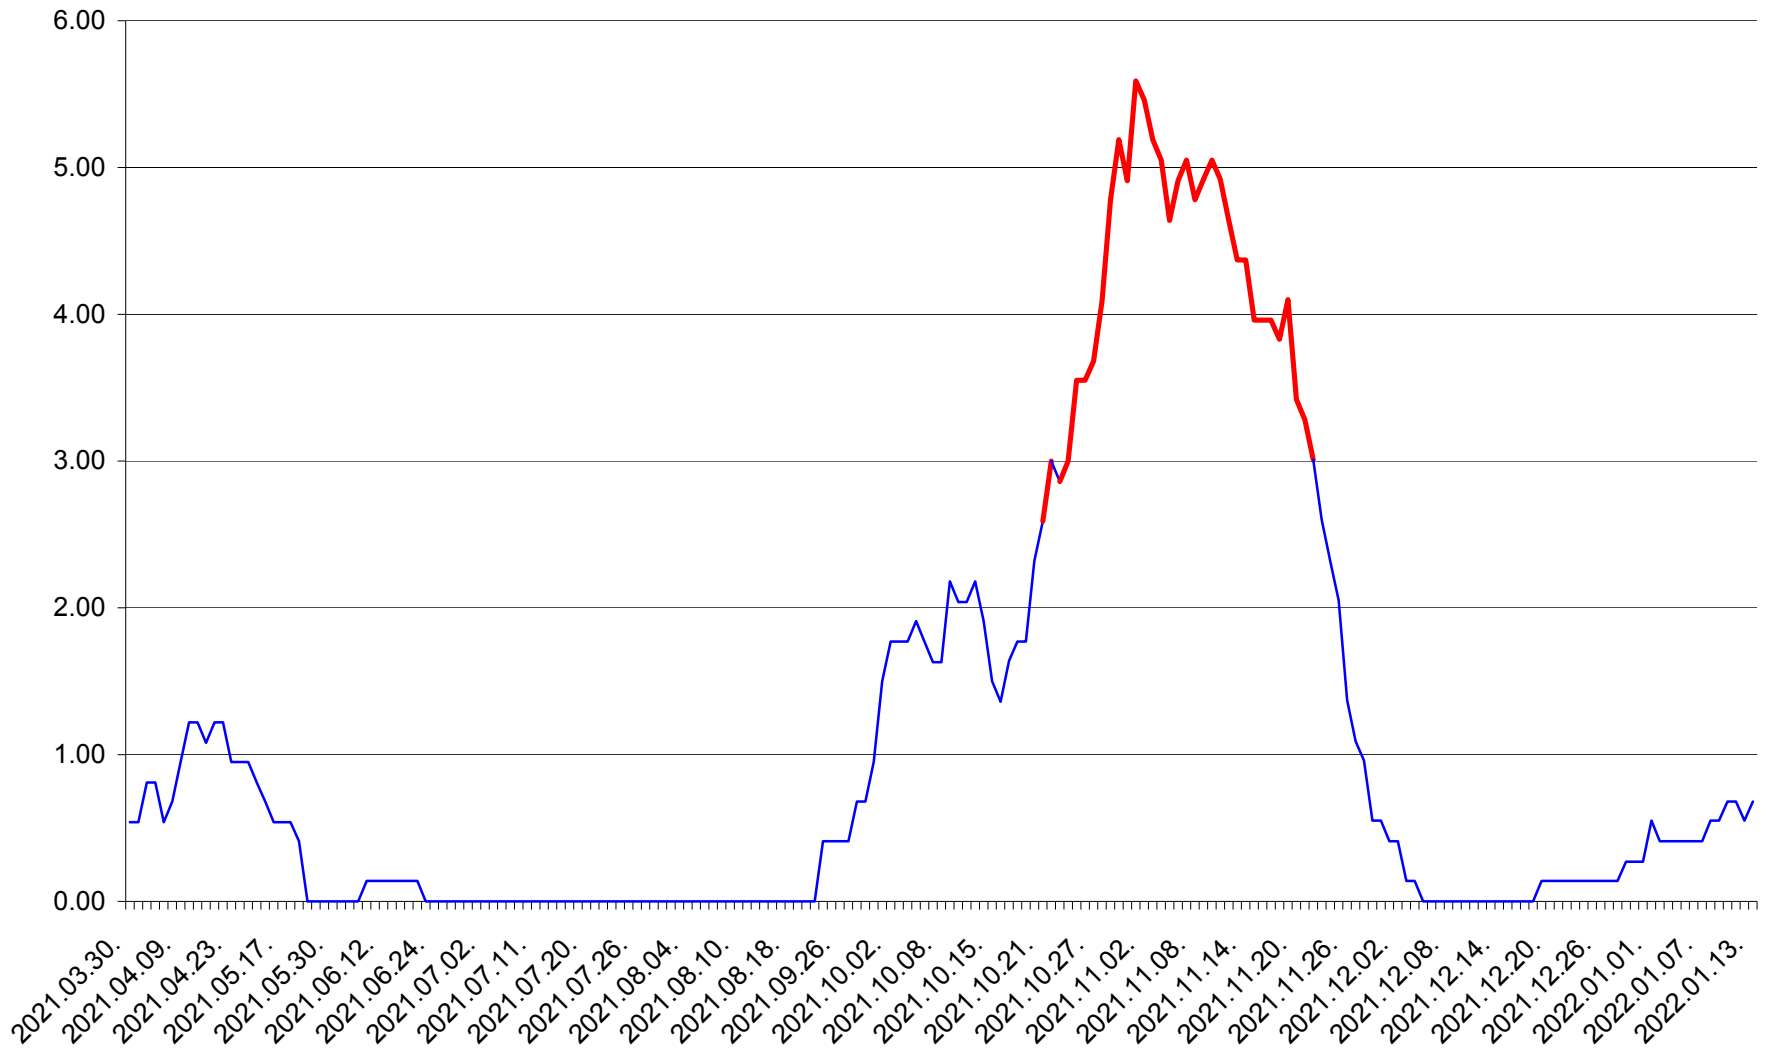

ATID - Evolutia incidentei cumulate pe 14 zile la % de locuitori  
2021.04.01. - 2022.01.13.

AVRĂMEȘTI - Evolutia incidentei cumulate pe 14 zile la ‰ de locuitori  
2021.04.01. - 2022.01.13.

ORAȘ BĂILE TUȘNAD - Evolutia incidentei cumulate pe 14 zile la ‰ de locuitori  
2021.04.01. - 2022.01.13.

ORAȘ BĂLAN - Evolutia incidentei cumulate pe 14 zile la ‰ de locuitori  
2021.04.01. - 2022.01.13.

BILBOR - Evolutia incidentei cumulate pe 14 zile la ‰ de locuitori  
2021.04.01. - 2022.01.13.

ORAȘ BORSEC - Evolutia incidentei cumulate pe 14 zile la ‰ de locuitori  
2021.04.01. - 2022.01.13.

BRĂDEȘTI - Evolutia incidentei cumulate pe 14 zile la ‰ de locuitori  
2021.04.01. - 2022.01.13.

CĂPÂLNIȚA - Evolutia incidentei cumulate pe 14 zile la ‰ de locuitori  
2021.04.01. - 2022.01.13.

CÂRȚA - Evolutia incidentei cumulate pe 14 zile la ‰ de locuitori  
2021.04.01. - 2022.01.13.