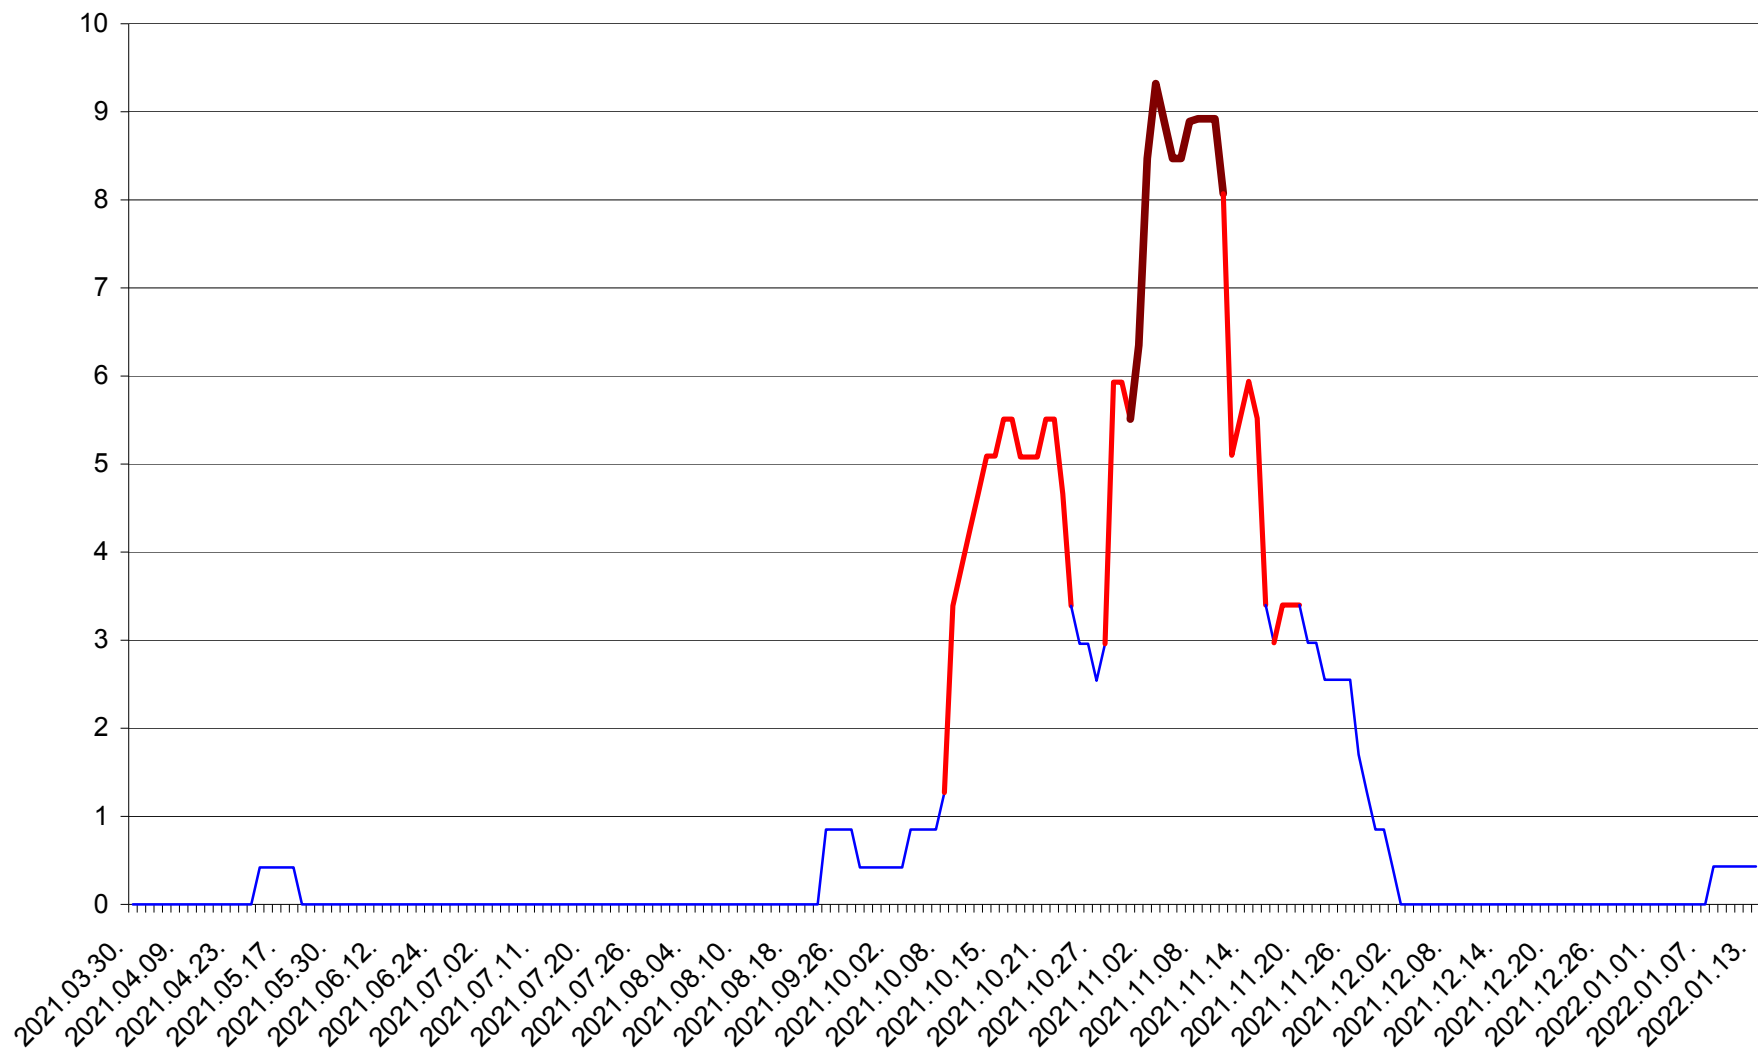

PRAID - Evolutia incidentei cumulate pe 14 zile la ‰ de locuitori  
2021.04.01. - 2022.01.13.

RACU - Evolutia incidentei cumulate pe 14 zile la ‰ de locuitori  
2021.04.01. - 2022.01.13.

REMETEA - Evolutia incidentei cumulate pe 14 zile la ‰ de locuitori  
2021.04.01. - 2022.01.13.

SĂCEL - Evolutia incidentei cumulate pe 14 zile la ‰ de locuitori  
2021.04.01. - 2022.01.13.

SÂNCRĂIENI - Evolutia incidentei cumulate pe 14 zile la ‰ de locuitori  
2021.04.01. - 2022.01.13.

SÂNDOMINIC - Evolutia incidentei cumulate pe 14 zile la ‰ de locuitori  
2021.04.01. - 2022.01.13.

SÂNMARTIN - Evolutia incidentei cumulate pe 14 zile la ‰ de locuitori  
2021.04.01. - 2022.01.13.

SÂNSIMION - Evolutia incidentei cumulate pe 14 zile la ‰ de locuitori  
2021.04.01. - 2022.01.13.

SÂNTIMBRU - Evolutia incidentei cumulate pe 14 zile la ‰ de locuitori  
2021.04.01. - 2022.01.13.