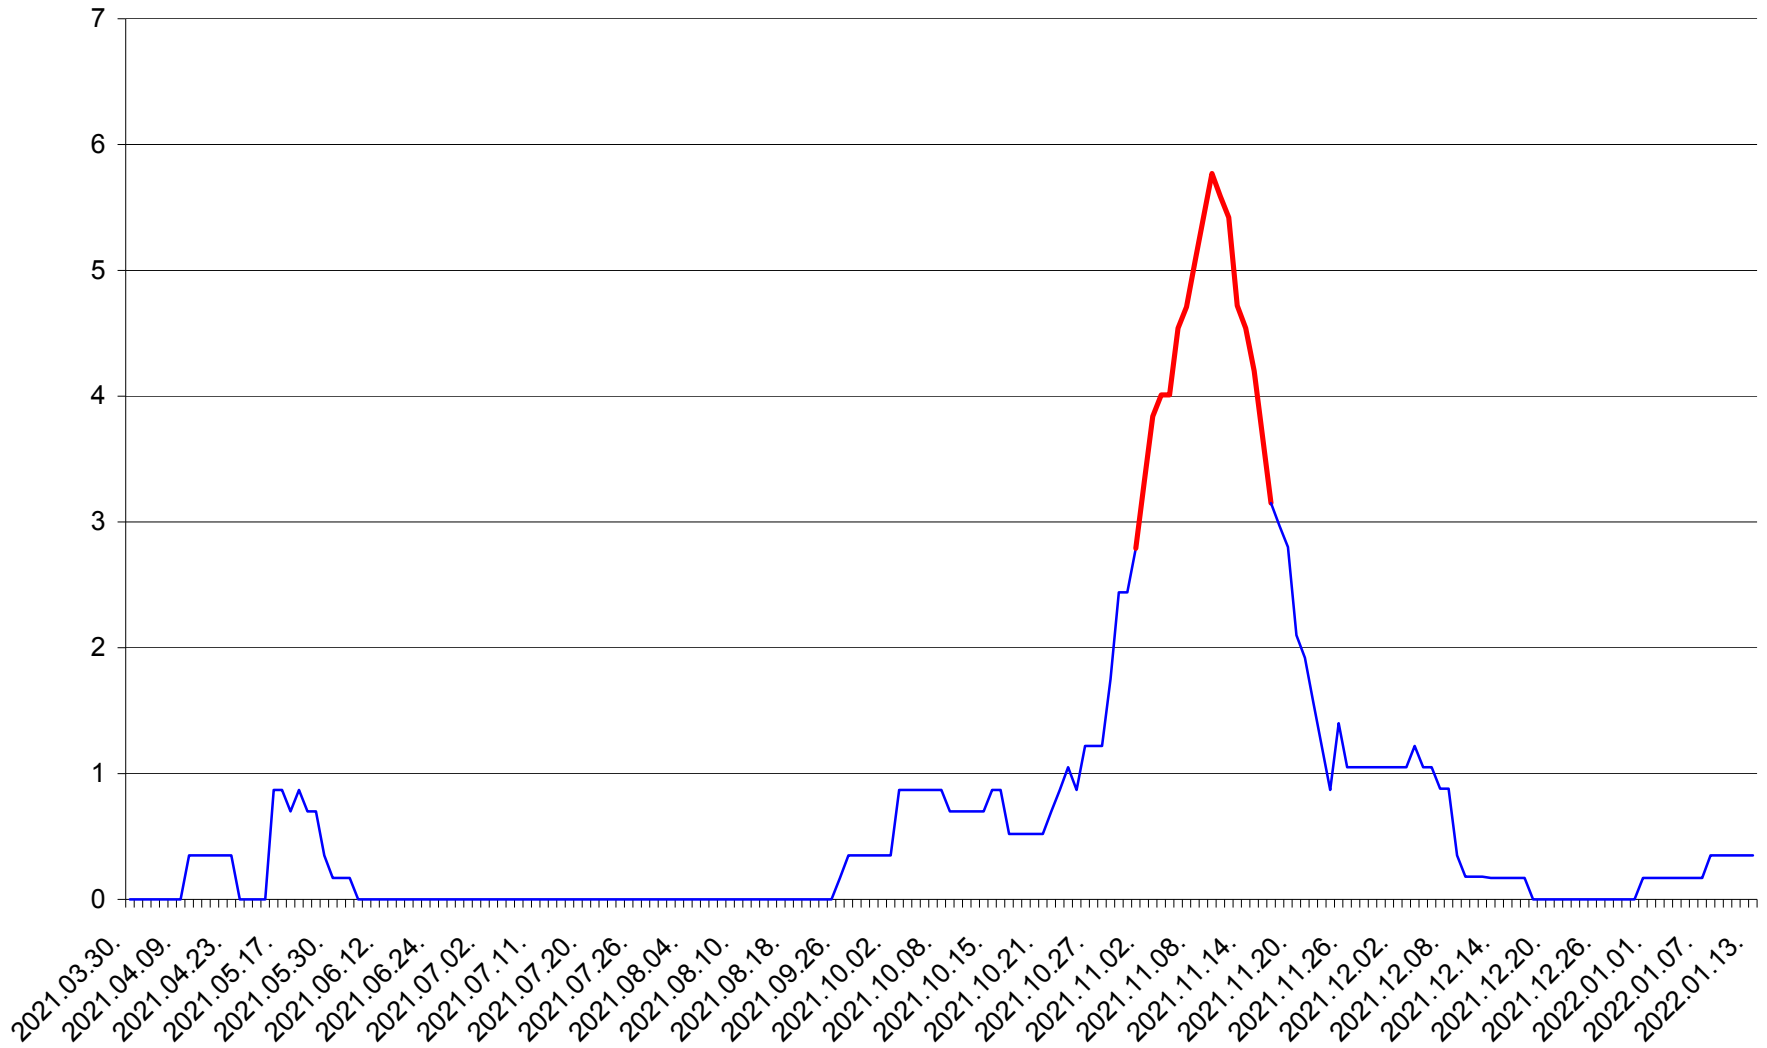

ORAȘ BĂLAN - Evolutia incidentei cumulate pe 14 zile la ‰ de locuitori  
2021.04.01. - 2022.01.13.

BILBOR - Evolutia incidentei cumulate pe 14 zile la ‰ de locuitori  
2021.04.01. - 2022.01.13.

ORAȘ BORSEC - Evolutia incidentei cumulate pe 14 zile la ‰ de locuitori  
2021.04.01. - 2022.01.13.

CORBU - Evolutia incidentei cumulate pe 14 zile la ‰ de locuitori  
2021.04.01. - 2022.01.13.

CORUND - Evolutia incidentei cumulate pe 14 zile la ‰ de locuitori  
2021.04.01. - 2022.01.13.

COZMENI - Evolutia incidentei cumulate pe 14 zile la % de locuitori  
2021.04.01. - 2022.01.13.

ORAȘ CRISTURU SECUIESC - Evolutia incidentei cumulate pe 14 zile la ‰ de locuitori  
2021.04.01. - 2022.01.13.

DĂNEȘTI - Evolutia incidentei cumulate pe 14 zile la ‰ de locuitori  
2021.04.01. - 2022.01.13.

DÂRJIU - Evolutia incidentei cumulate pe 14 zile la ‰ de locuitori  
2021.04.01. - 2022.01.13.

DEALU - Evolutia incidentei cumulate pe 14 zile la ‰ de locuitori  
2021.04.01. - 2022.01.13.

DITRĂU - Evolutia incidentei cumulate pe 14 zile la ‰ de locuitori  
2021.04.01. - 2022.01.13.