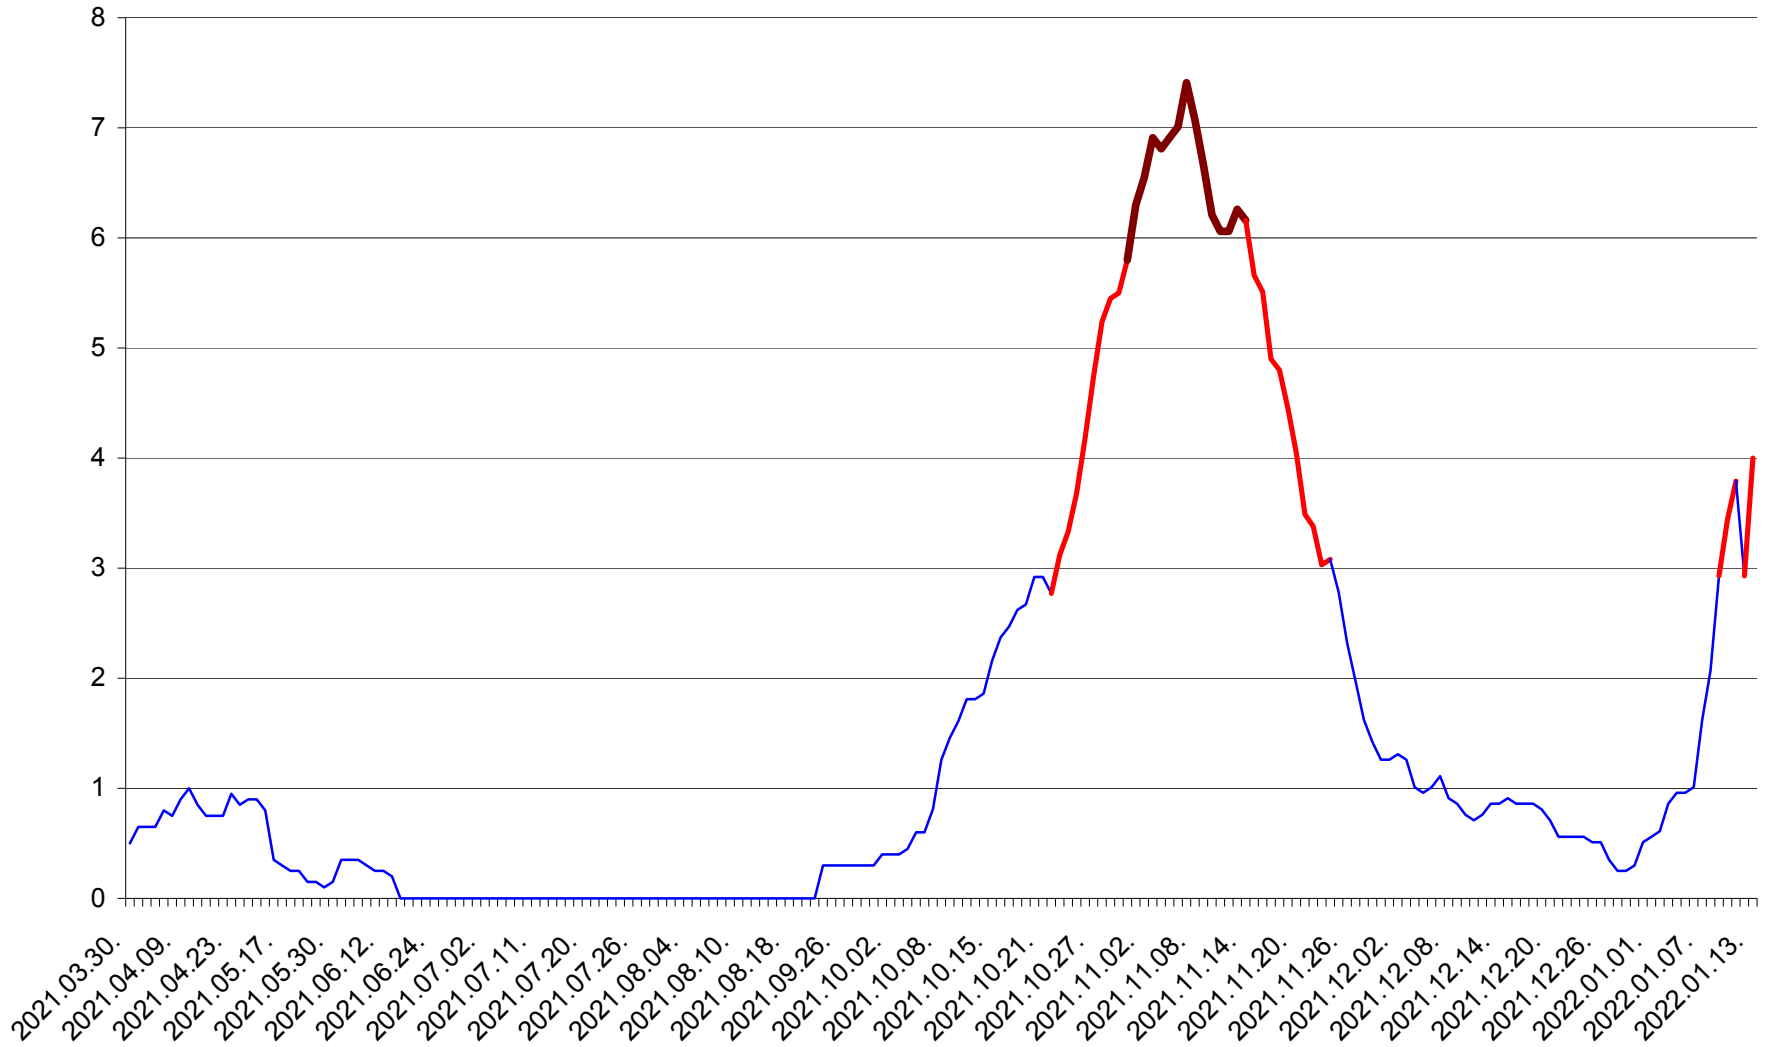

DÂRJIU - Evolutia incidentei cumulate pe 14 zile la ‰ de locuitori  
2021.04.01. - 2022.01.13.

DEALU - Evolutia incidentei cumulate pe 14 zile la ‰ de locuitori  
2021.04.01. - 2022.01.13.

DITRĂU - Evolutia incidentei cumulate pe 14 zile la ‰ de locuitori  
2021.04.01. - 2022.01.13.

FELICENI - Evolutia incidentei cumulate pe 14 zile la % de locuitori  
2021.04.01. - 2022.01.13.

FRUMOASA - Evolutia incidentei cumulate pe 14 zile la ‰ de locuitori  
2021.04.01. - 2022.01.13.

GĂLĂUȚAȘ - Evolutia incidentei cumulate pe 14 zile la ‰ de locuitori  
2021.04.01. - 2022.01.13.

MUNICIPIUL GHEORGHENI - Evolutia incidentei cumulate pe 14 zile la ‰ de locuitori  
2021.04.01. - 2022.01.13.

JOSENI - Evolutia incidentei cumulate pe 14 zile la ‰ de locuitori  
2021.04.01. - 2022.01.13.

LĂZAREA - Evolutia incidentei cumulate pe 14 zile la % de locuitori  
2021.04.01. - 2022.01.13.

LELICENI - Evolutia incidentei cumulate pe 14 zile la % de locuitori  
2021.04.01. - 2022.01.13.

LUETA - Evolutia incidentei cumulate pe 14 zile la ‰ de locuitori  
2021.04.01. - 2022.01.13.