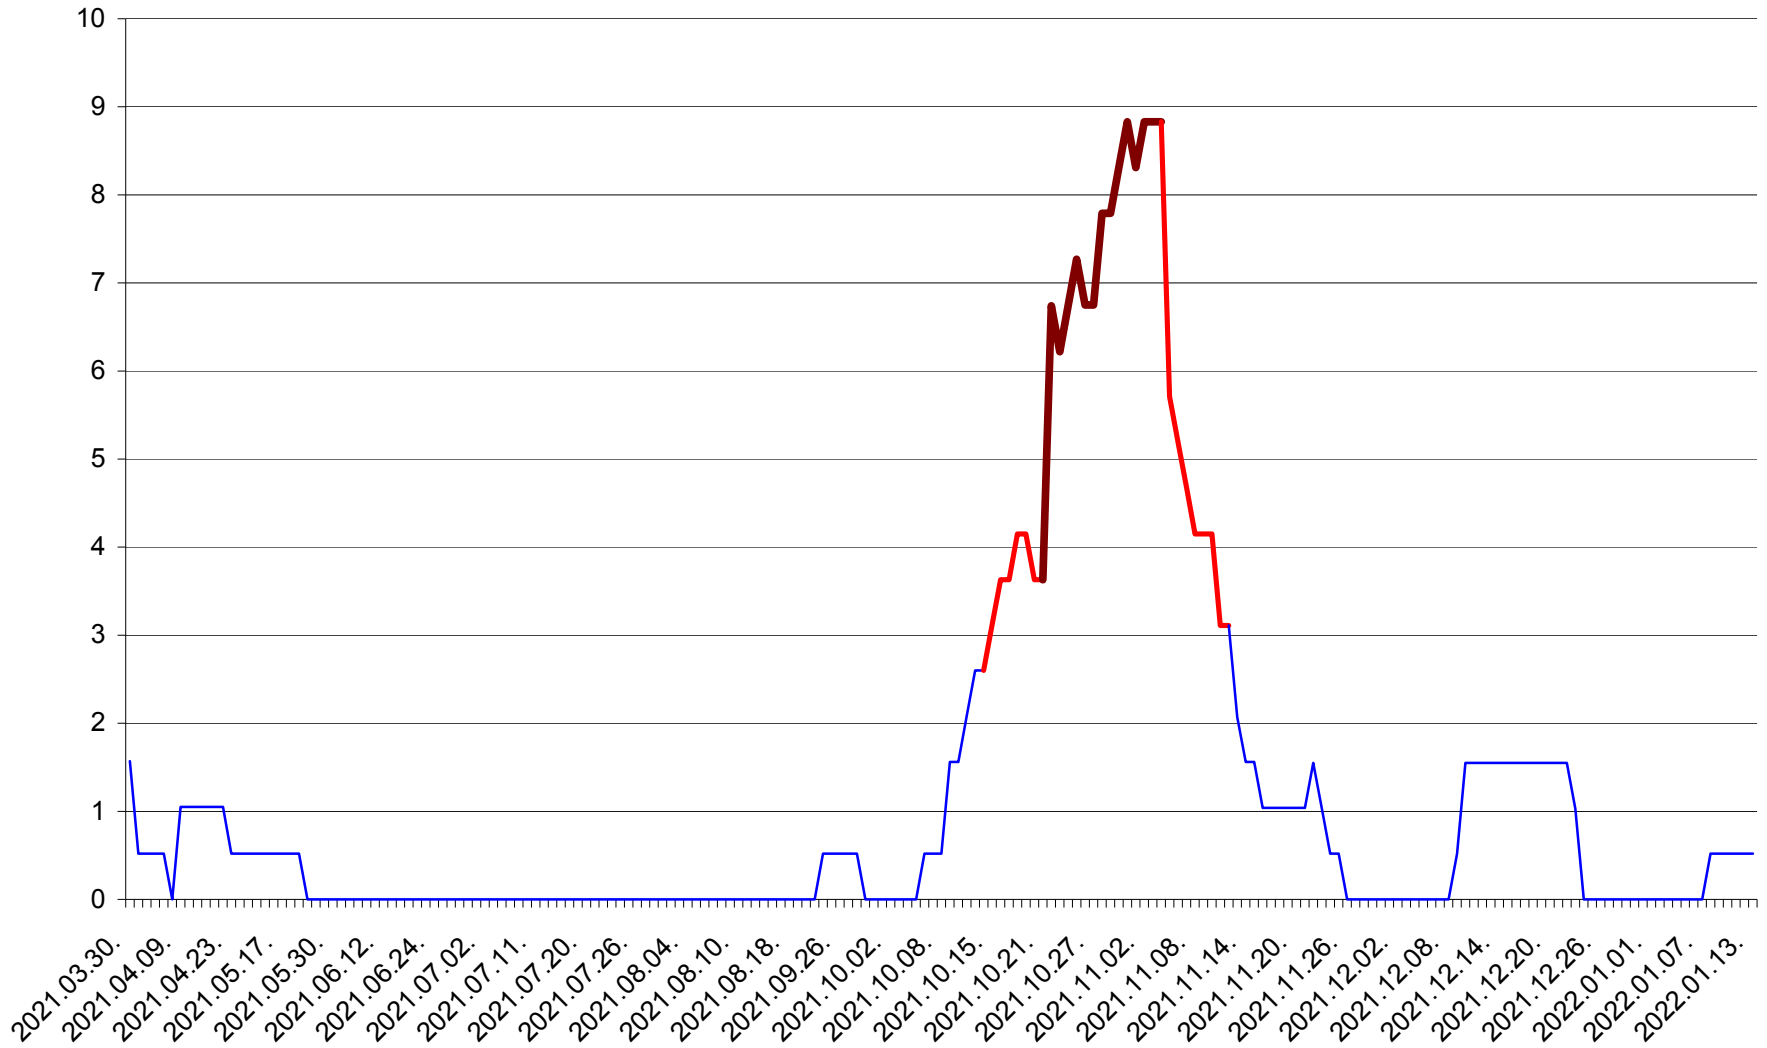

MIHĂILENI - Evolutia incidentei cumulate pe 14 zile la ‰ de locuitori  
2021.04.01. - 2022.01.13.

MUGENI - Evolutia incidentei cumulate pe 14 zile la ‰ de locuitori  
2021.04.01. - 2022.01.13.

OCLAND - Evolutia incidentei cumulate pe 14 zile la ‰ de locuitori  
2021.04.01. - 2022.01.13.

MUNICIPIUL ODORHEIU SECUIESC - Evolutia incidentei cumulate pe 14 zile la % de locuitori  
2021.04.01. - 2022.01.13.

PĂULENI-CIUC - Evolutia incidentei cumulate pe 14 zile la % de locuitori  
2021.04.01. - 2022.01.13.

PLĂIEȘII DE JOS - Evoluția incidenței cumulate pe 14 zile la ‰ de locuitori  
2021.04.01. - 2022.01.13.

PORUMBENI - Evolutia incidentei cumulate pe 14 zile la ‰ de locuitori  
2021.04.01. - 2022.01.13.