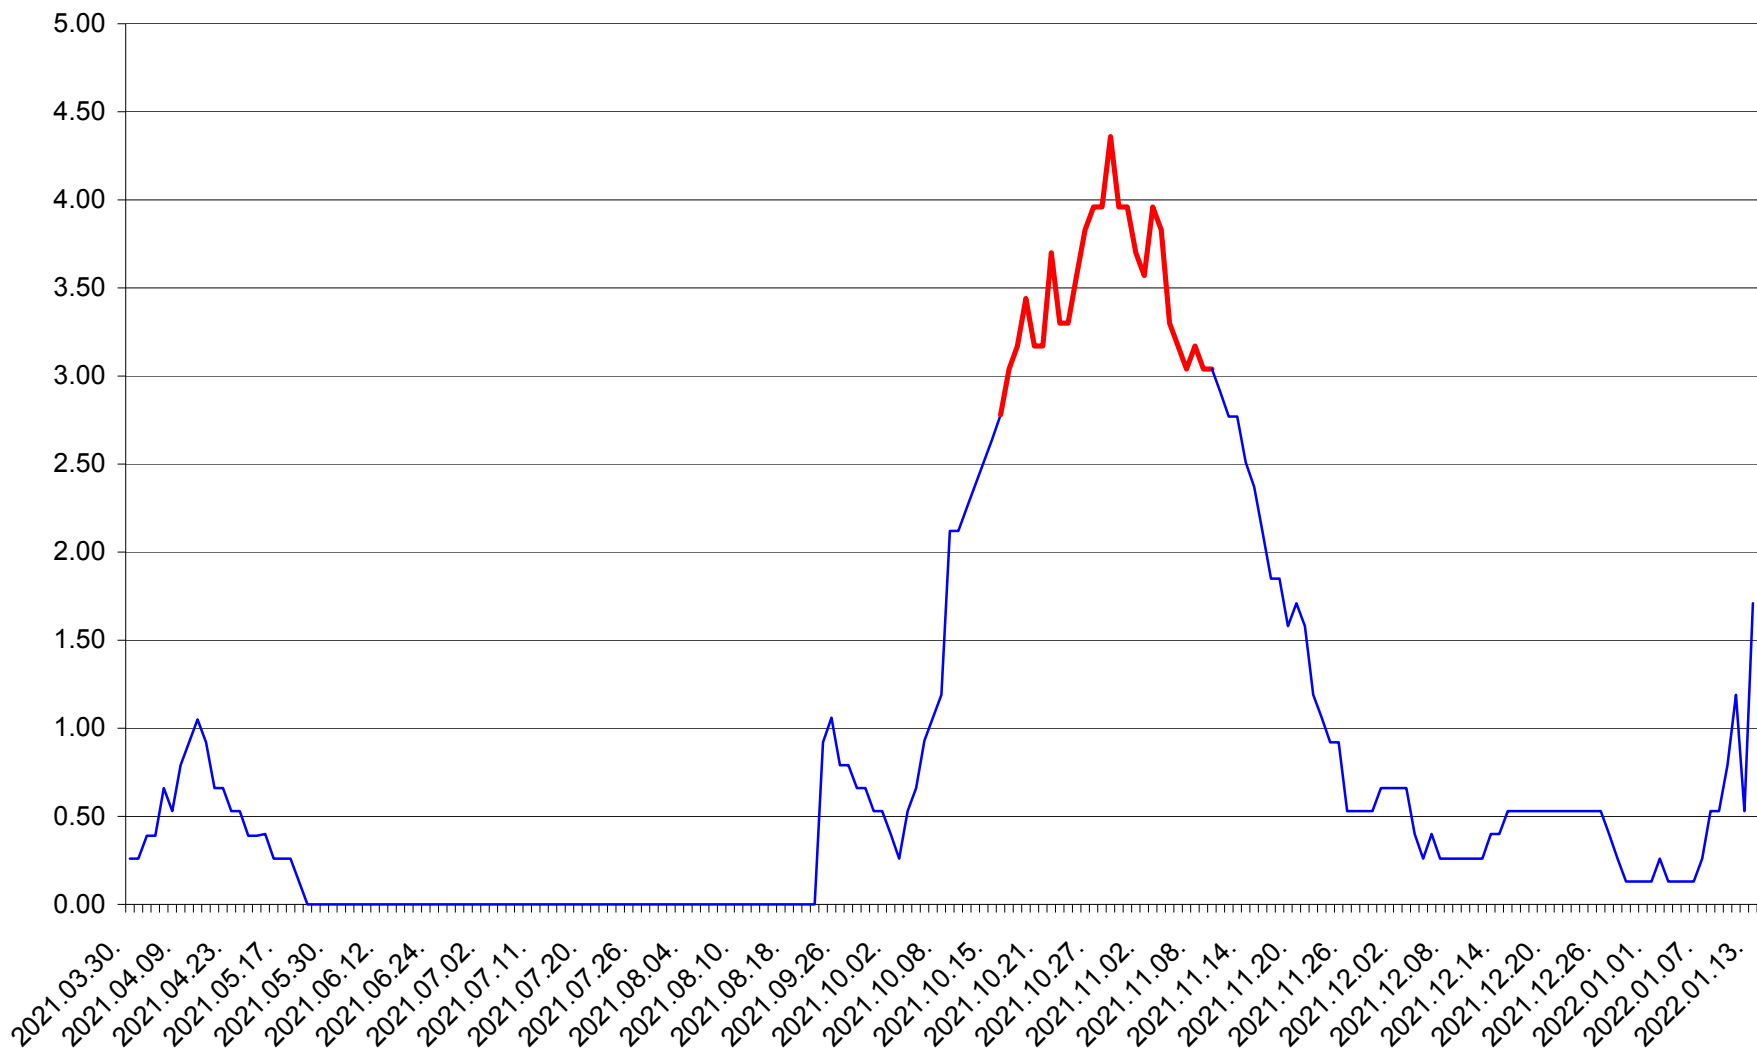

VOȘLĂBENI - Evolutia incidentei cumulate pe 14 zile la ‰ de locuitori
2021.04.01. - 2022.01.13.