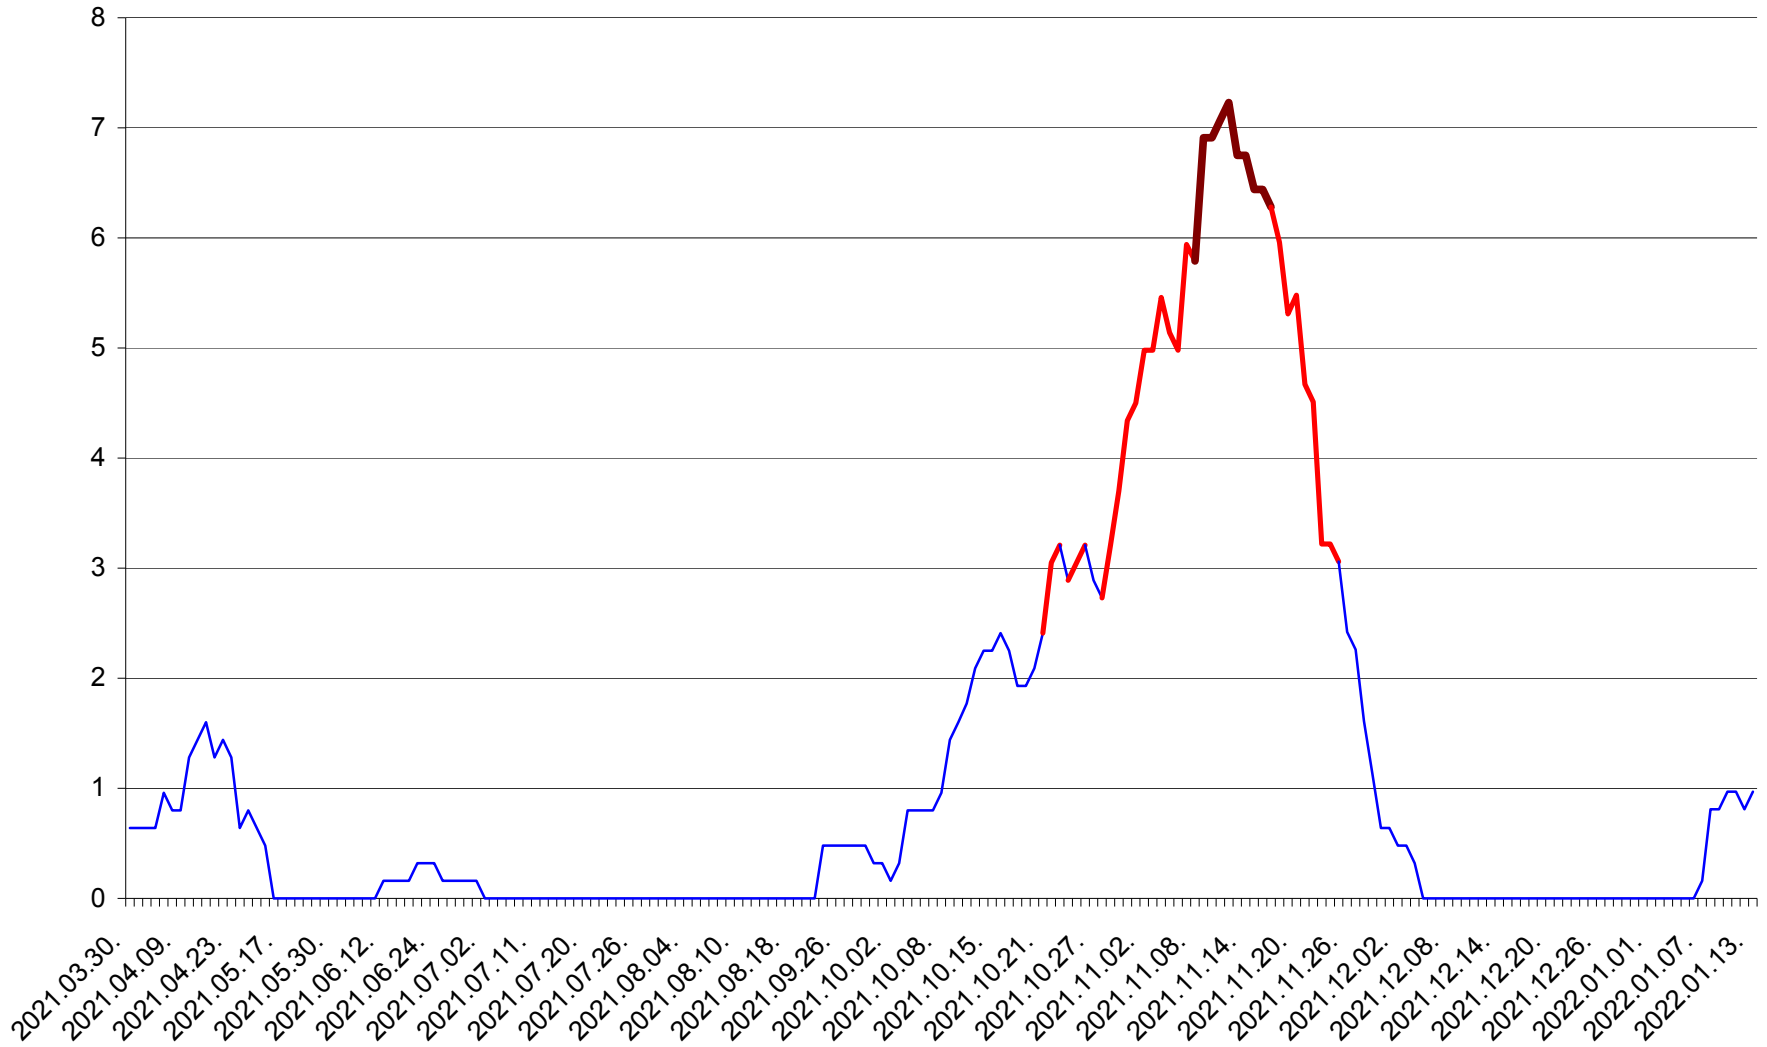

PRAID - Evolutia incidentei cumulate pe 14 zile la ‰ de locuitori  
2021.04.01. - 2022.01.13.

RACU - Evolutia incidentei cumulate pe 14 zile la ‰ de locuitori  
2021.04.01. - 2022.01.13.

REMETEA - Evolutia incidentei cumulate pe 14 zile la ‰ de locuitori  
2021.04.01. - 2022.01.13.

SĂCEL - Evolutia incidentei cumulate pe 14 zile la ‰ de locuitori  
2021.04.01. - 2022.01.13.

SÂNCRĂIENI - Evolutia incidentei cumulate pe 14 zile la ‰ de locuitori  
2021.04.01. - 2022.01.13.

SÂNDOMINIC - Evolutia incidentei cumulate pe 14 zile la ‰ de locuitori  
2021.04.01. - 2022.01.13.