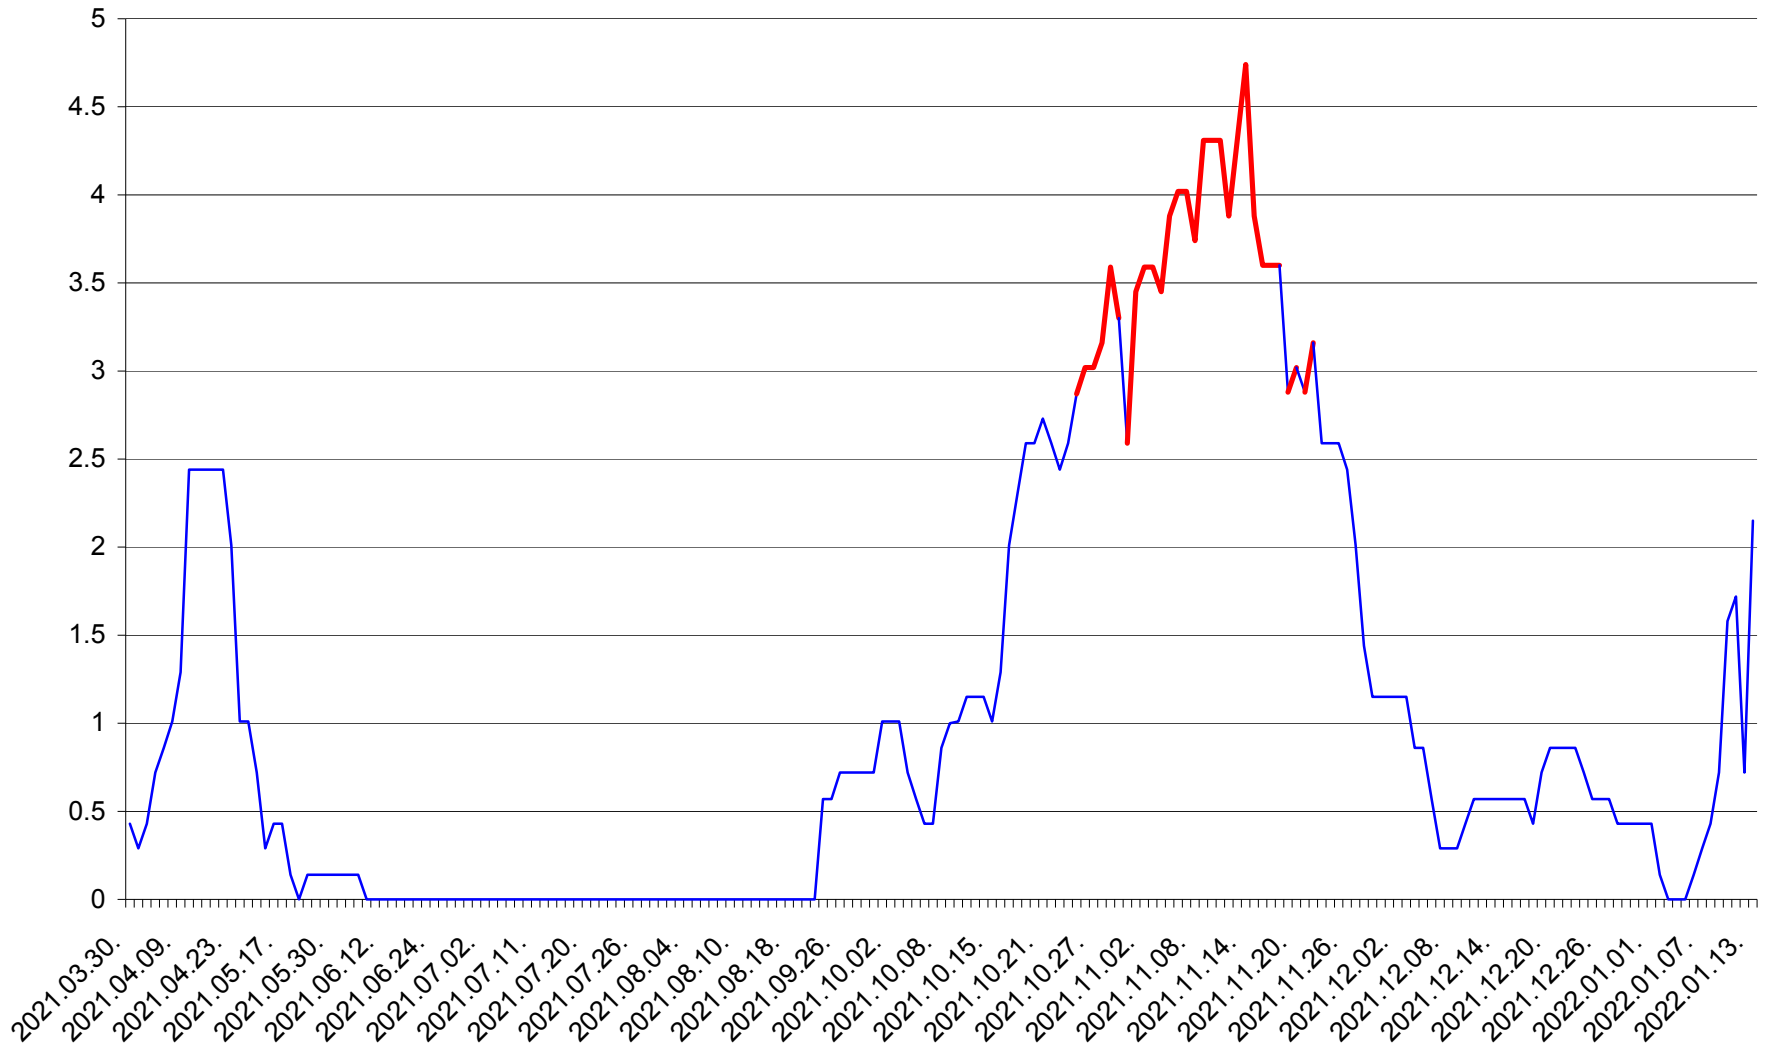

RACU - Evolutia incidentei cumulate pe 14 zile la ‰ de locuitori
2021.04.01. - 2022.01.13.