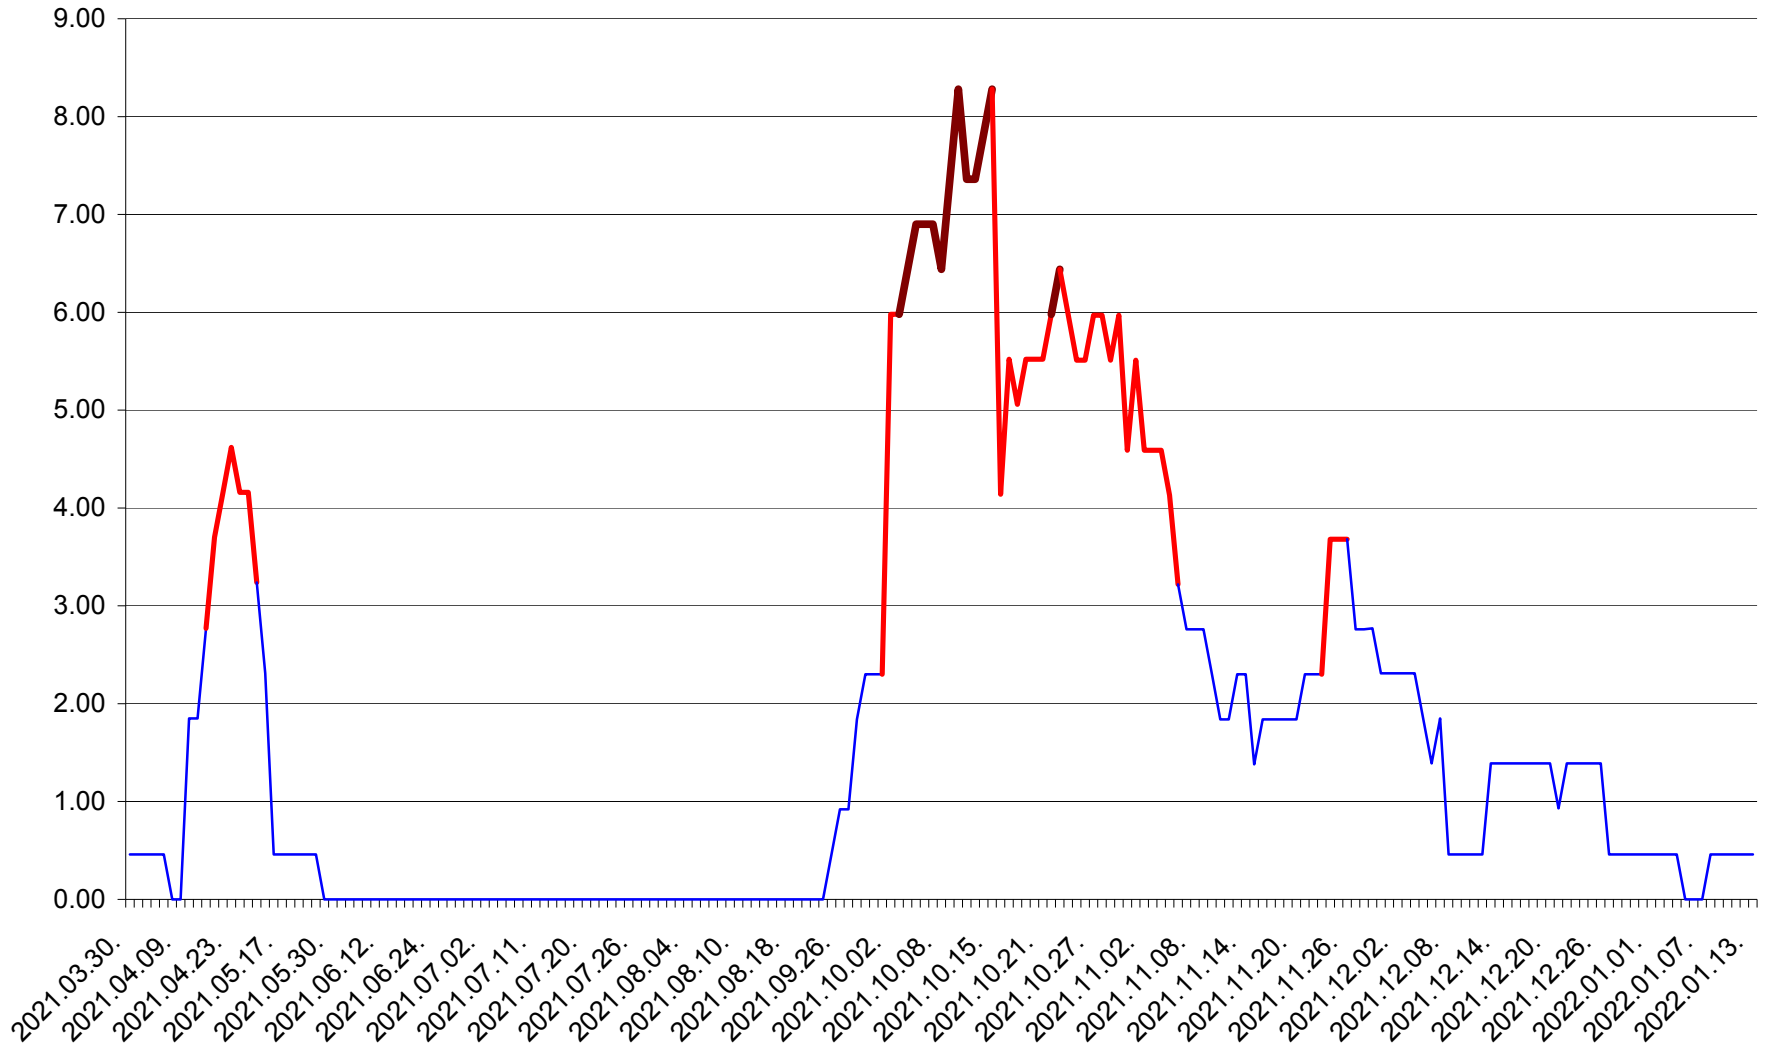

ATID - Evolutia incidentei cumulate pe 14 zile la % de locuitori  
2021.04.01. - 2022.01.13.

AVRĂMEȘTI - Evolutia incidentei cumulate pe 14 zile la ‰ de locuitori  
2021.04.01. - 2022.01.13.

ORAȘ BĂILE TUȘNAD - Evolutia incidentei cumulate pe 14 zile la ‰ de locuitori  
2021.04.01. - 2022.01.13.

ORAȘ BĂLAN - Evolutia incidentei cumulate pe 14 zile la ‰ de locuitori  
2021.04.01. - 2022.01.13.

BILBOR - Evolutia incidentei cumulate pe 14 zile la ‰ de locuitori  
2021.04.01. - 2022.01.13.

ORAȘ BORSEC - Evolutia incidentei cumulate pe 14 zile la ‰ de locuitori  
2021.04.01. - 2022.01.13.

BRĂDEȘTI - Evolutia incidentei cumulate pe 14 zile la ‰ de locuitori  
2021.04.01. - 2022.01.13.

CĂPÂLNIȚA - Evolutia incidentei cumulate pe 14 zile la ‰ de locuitori  
2021.04.01. - 2022.01.13.

CÂRȚA - Evolutia incidentei cumulate pe 14 zile la ‰ de locuitori  
2021.04.01. - 2022.01.13.

CICEU - Evolutia incidentei cumulate pe 14 zile la ‰ de locuitori  
2021.04.01. - 2022.01.13.

CIUCSÂNGEORGIU - Evolutia incidentei cumulate pe 14 zile la % de locuitori  
2021.04.01. - 2022.01.13.

CIUMANI - Evolutia incidentei cumulate pe 14 zile la ‰ de locuitori  
2021.04.01. - 2022.01.13.