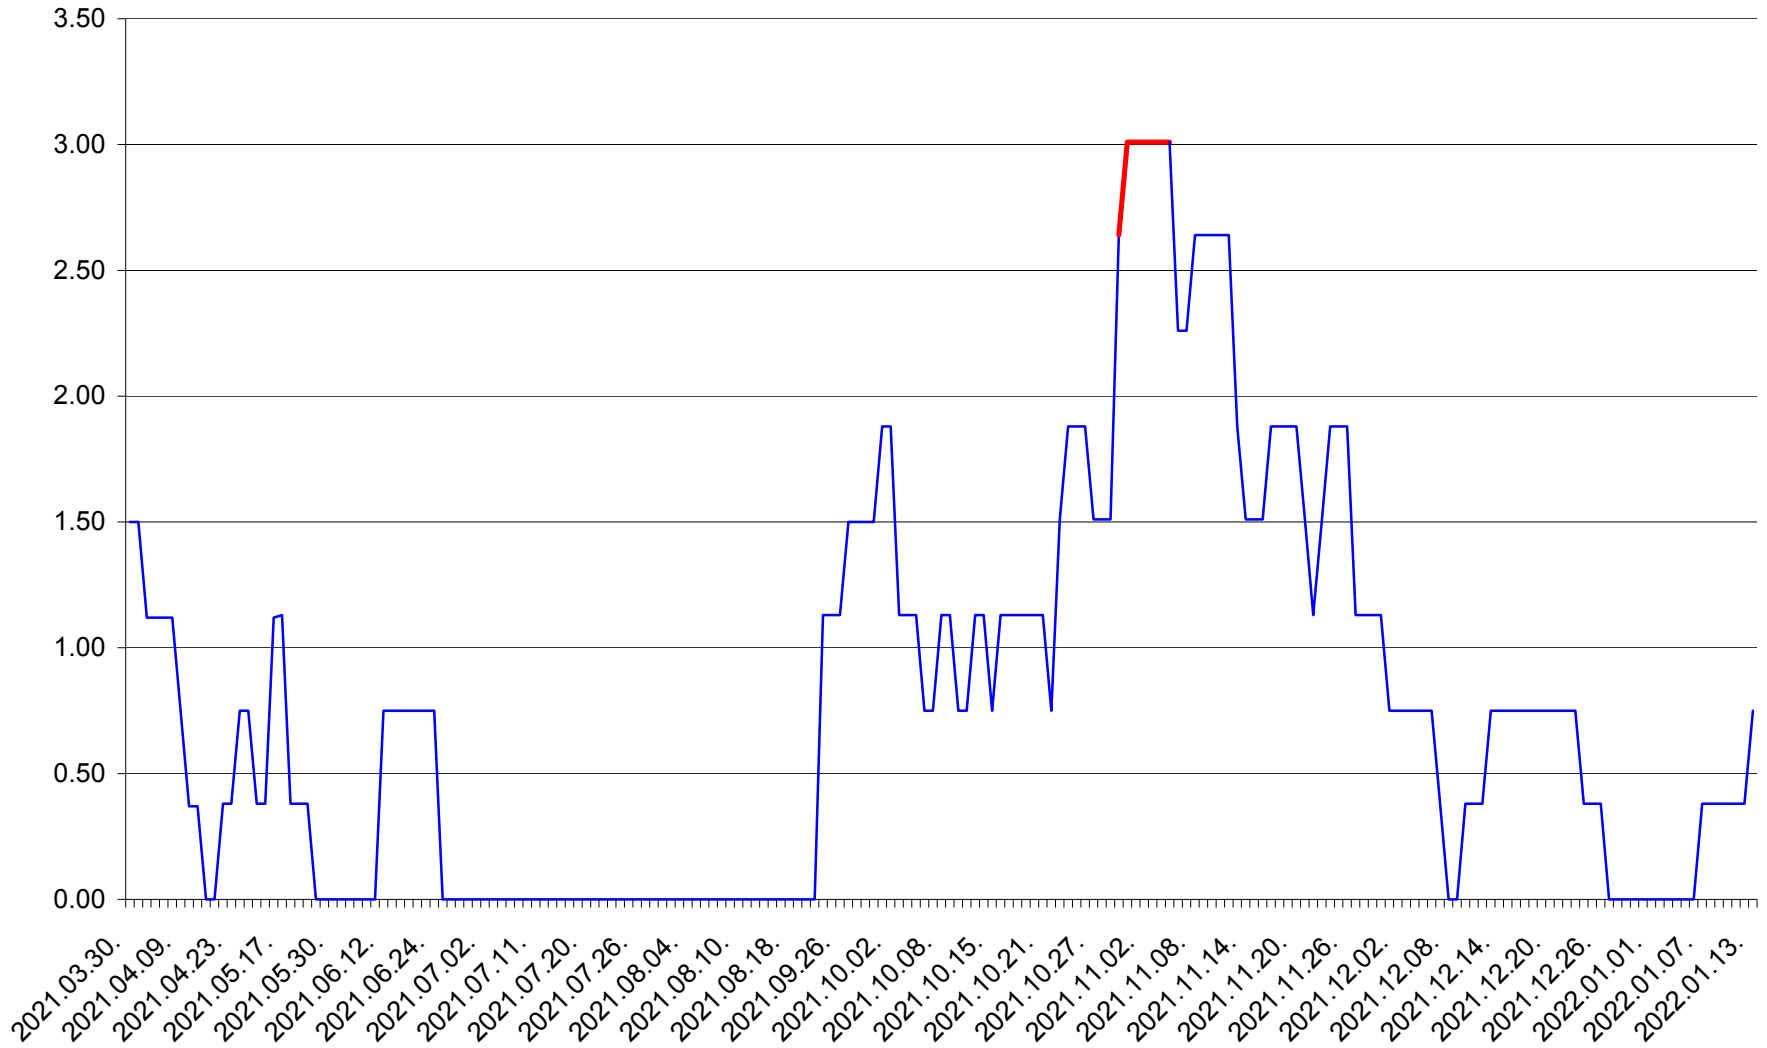

ATID - Evolutia incidentei cumulate pe 14 zile la % de locuitori  
2021.04.01. - 2022.01.13.

AVRĂMEȘTI - Evolutia incidentei cumulate pe 14 zile la ‰ de locuitori  
2021.04.01. - 2022.01.13.

ORAȘ BĂILE TUȘNAD - Evolutia incidentei cumulate pe 14 zile la ‰ de locuitori  
2021.04.01. - 2022.01.13.

ORAȘ BĂLAN - Evolutia incidentei cumulate pe 14 zile la ‰ de locuitori  
2021.04.01. - 2022.01.13.

BILBOR - Evolutia incidentei cumulate pe 14 zile la ‰ de locuitori  
2021.04.01. - 2022.01.13.

ORAȘ BORSEC - Evolutia incidentei cumulate pe 14 zile la ‰ de locuitori  
2021.04.01. - 2022.01.13.

BRĂDEȘTI - Evolutia incidentei cumulate pe 14 zile la ‰ de locuitori  
2021.04.01. - 2022.01.13.

CĂPÂLNIȚA - Evolutia incidentei cumulate pe 14 zile la ‰ de locuitori  
2021.04.01. - 2022.01.13.

CÂRȚA - Evolutia incidentei cumulate pe 14 zile la ‰ de locuitori  
2021.04.01. - 2022.01.13.