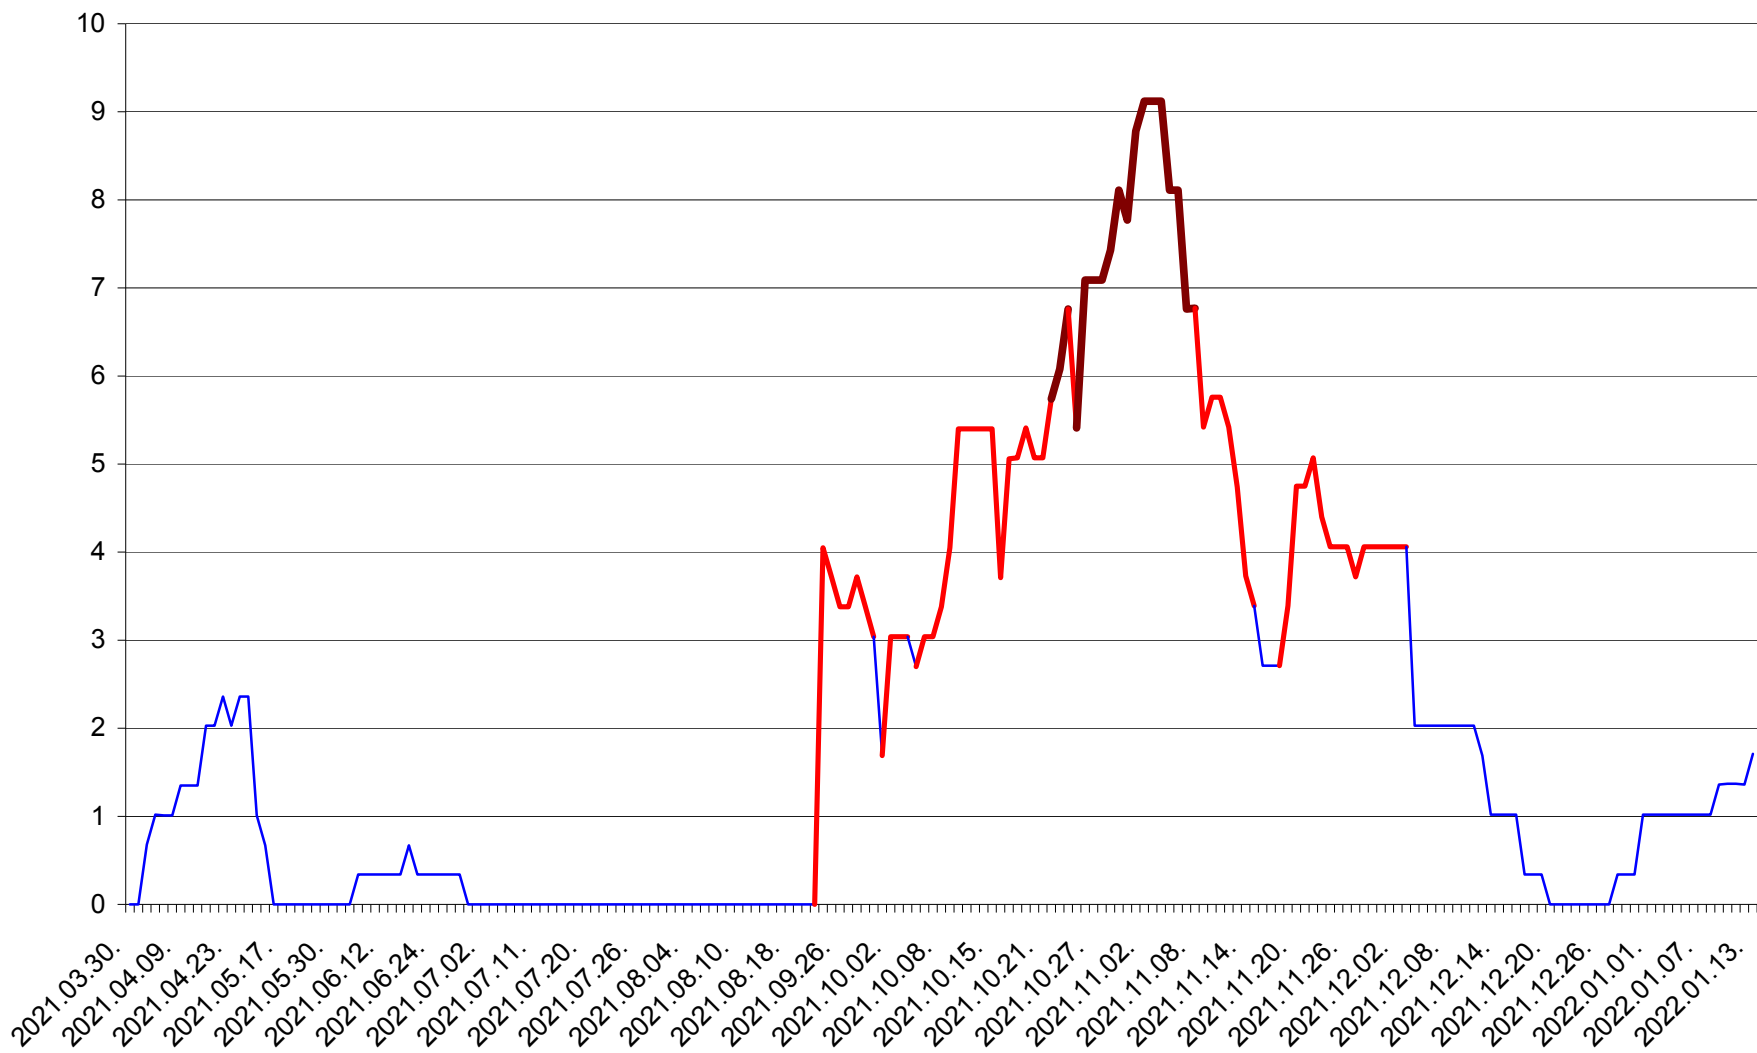

LUNCA DE JOS - Evolutia incidentei cumulate pe 14 zile la ‰ de locuitori  
2021.04.01. - 2022.01.13.

LUNCA DE SUS - Evolutia incidentei cumulate pe 14 zile la ‰ de locuitori  
2021.04.01. - 2022.01.13.

LUPENI - Evolutia incidentei cumulate pe 14 zile la ‰ de locuitori  
2021.04.01. - 2022.01.13.

MĂDĂRAȘ - Evolutia incidentei cumulate pe 14 zile la ‰ de locuitori  
2021.04.01. - 2022.01.13.

MĂRTINIȘ - Evolutia incidentei cumulate pe 14 zile la % de locuitori  
2021.04.01. - 2022.01.13.

MEREȘTI - Evolutia incidentei cumulate pe 14 zile la ‰ de locuitori  
2021.04.01. - 2022.01.13.

MUNICIPIUL MIERCUREA-CIUC - Evolutia incidentei cumulate pe 14 zile la ‰ de locuitori  
2021.04.01. - 2022.01.13.