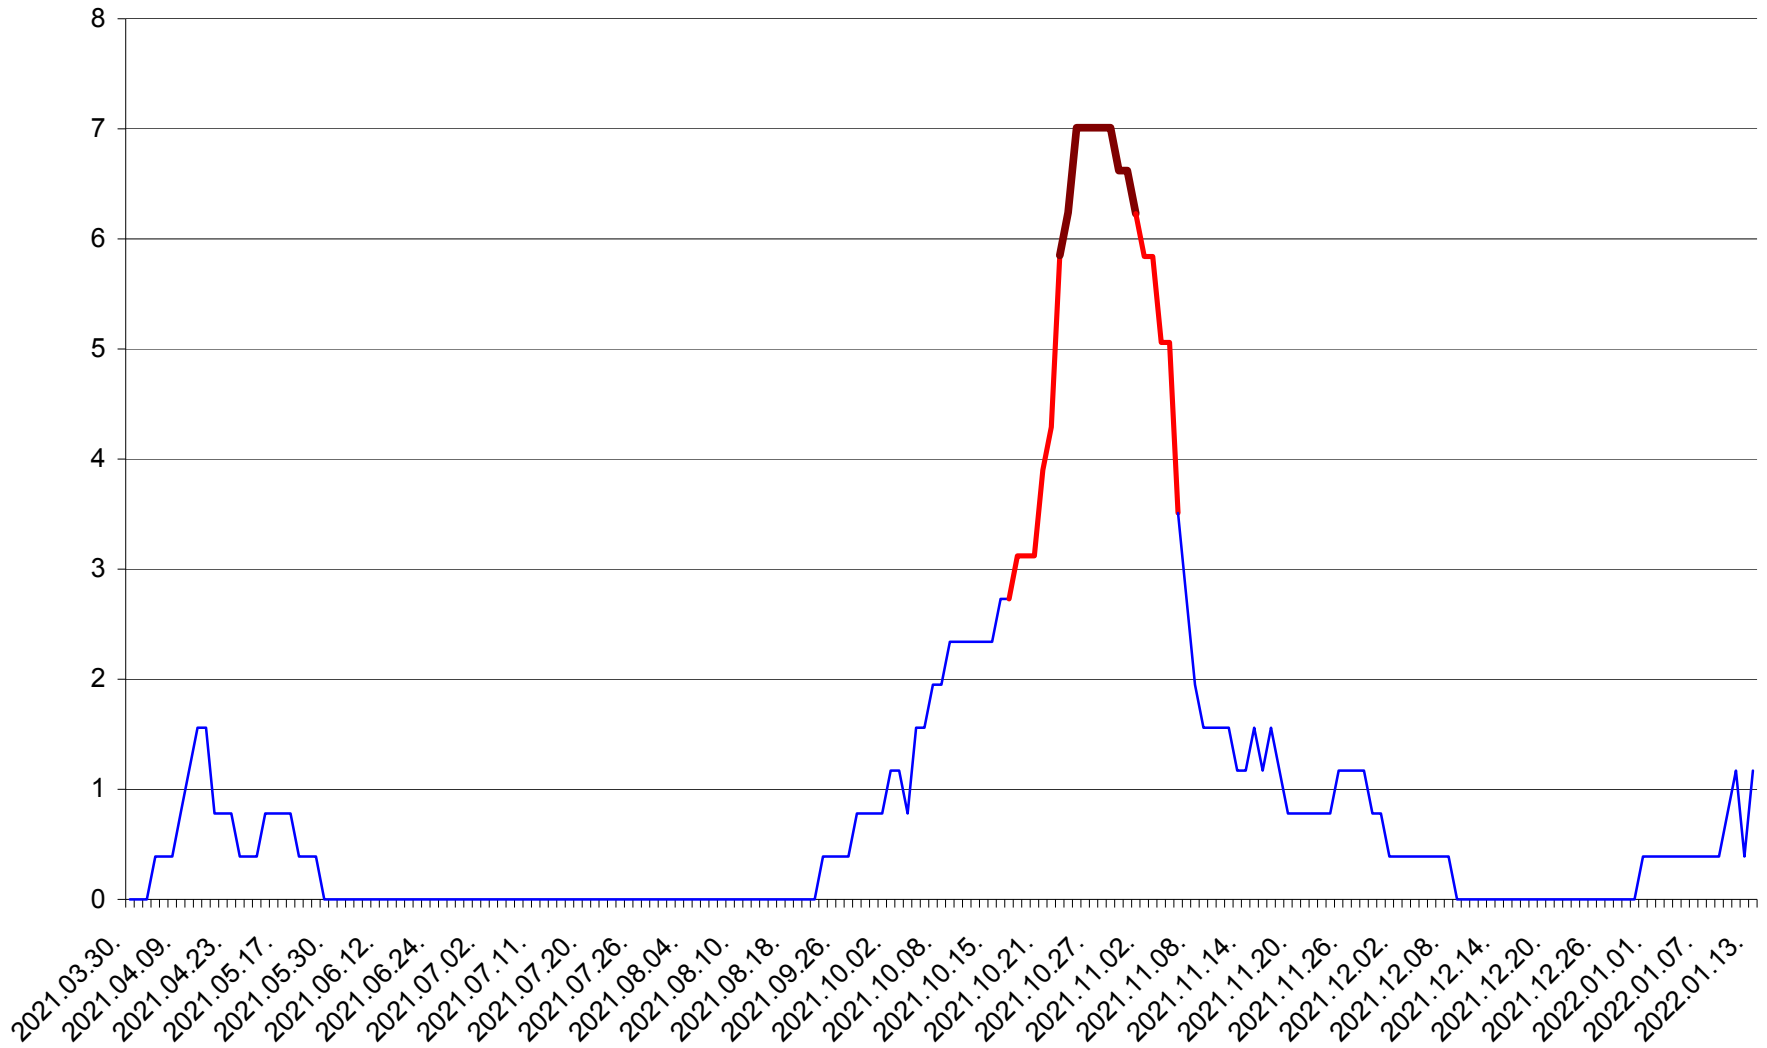

MUNICIPIUL TOPLIȚA - Evolutia incidentei cumulate pe 14 zile la ‰ de locuitori
2021.04.01. - 2022.01.13.