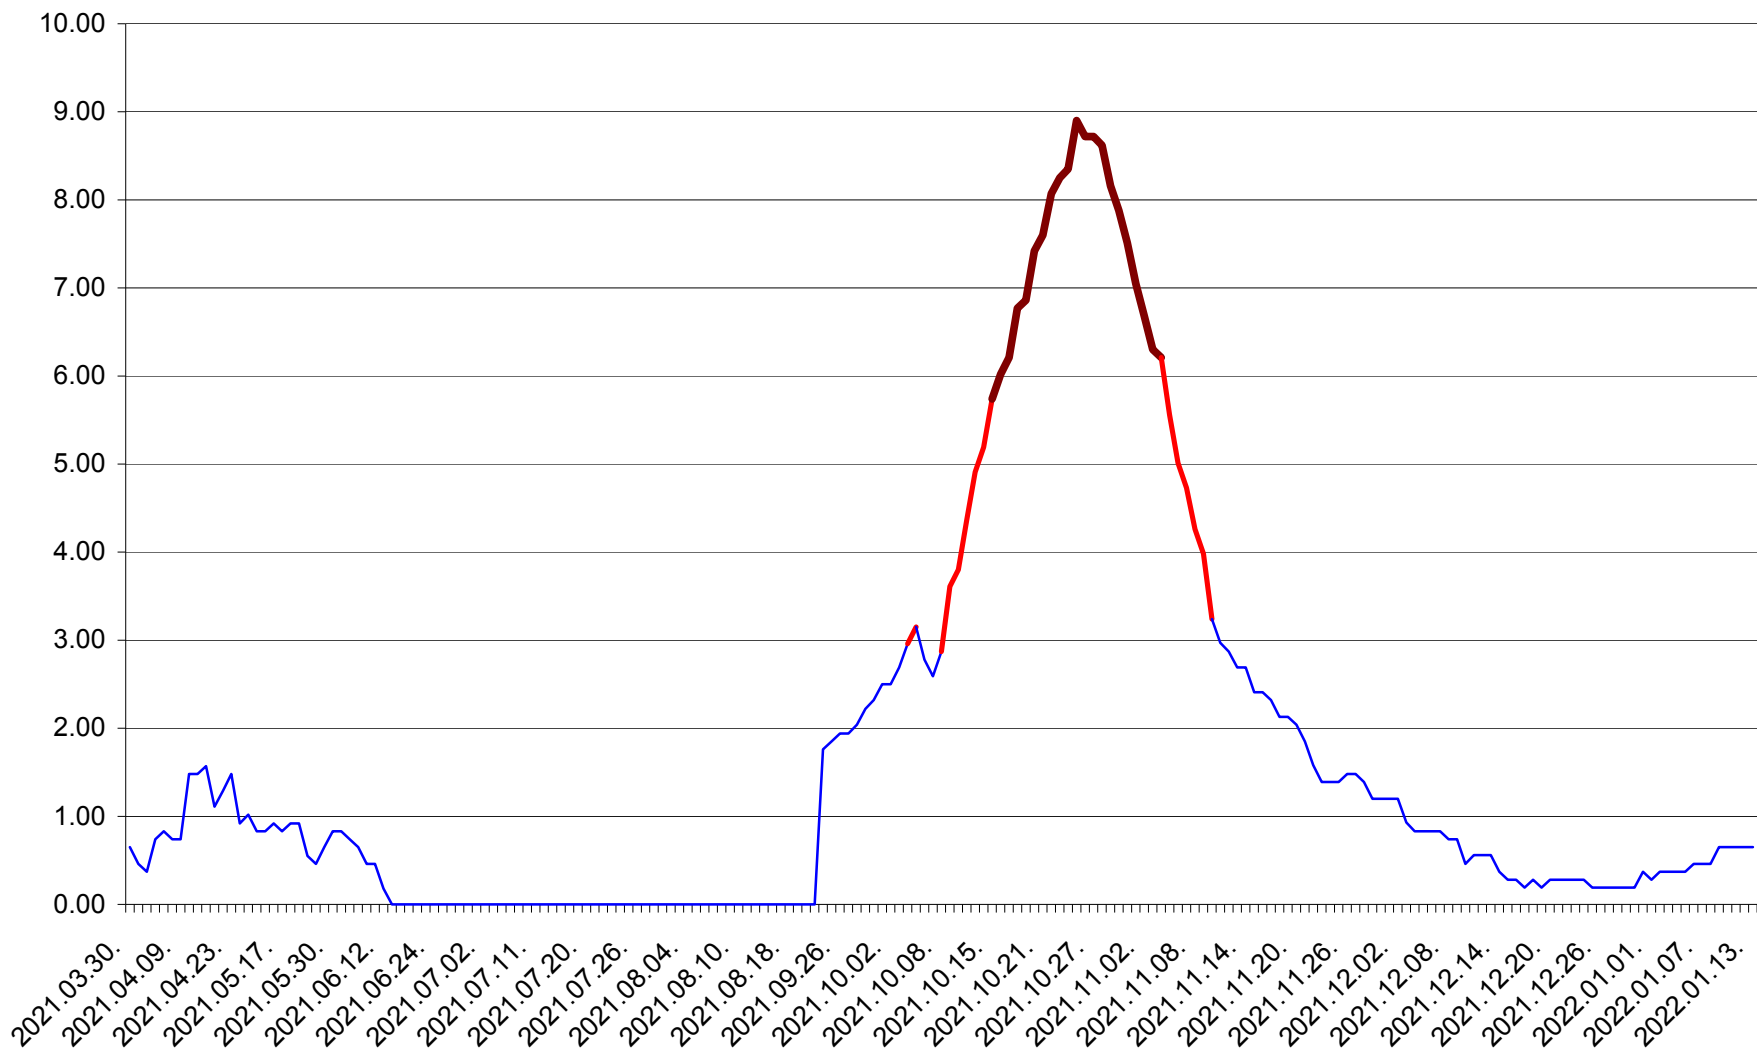

BRĂDEȘTI - Evolutia incidentei cumulate pe 14 zile la ‰ de locuitori  
2021.04.01. - 2022.01.13.

CĂPÂLNIȚA - Evolutia incidentei cumulate pe 14 zile la ‰ de locuitori  
2021.04.01. - 2022.01.13.

CÂRȚA - Evolutia incidentei cumulate pe 14 zile la ‰ de locuitori  
2021.04.01. - 2022.01.13.

CICEU - Evolutia incidentei cumulate pe 14 zile la ‰ de locuitori  
2021.04.01. - 2022.01.13.

CIUCSÂNGEORGIU - Evolutia incidentei cumulate pe 14 zile la % de locuitori  
2021.04.01. - 2022.01.13.

CIUMANI - Evolutia incidentei cumulate pe 14 zile la ‰ de locuitori  
2021.04.01. - 2022.01.13.

CORBU - Evolutia incidentei cumulate pe 14 zile la ‰ de locuitori  
2021.04.01. - 2022.01.13.

CORUND - Evolutia incidentei cumulate pe 14 zile la ‰ de locuitori  
2021.04.01. - 2022.01.13.

COZMENI - Evolutia incidentei cumulate pe 14 zile la % de locuitori  
2021.04.01. - 2022.01.13.

ORAȘ CRISTURU SECUIESC - Evolutia incidentei cumulate pe 14 zile la ‰ de locuitori  
2021.04.01. - 2022.01.13.

DĂNEȘTI - Evolutia incidentei cumulate pe 14 zile la ‰ de locuitori  
2021.04.01. - 2022.01.13.