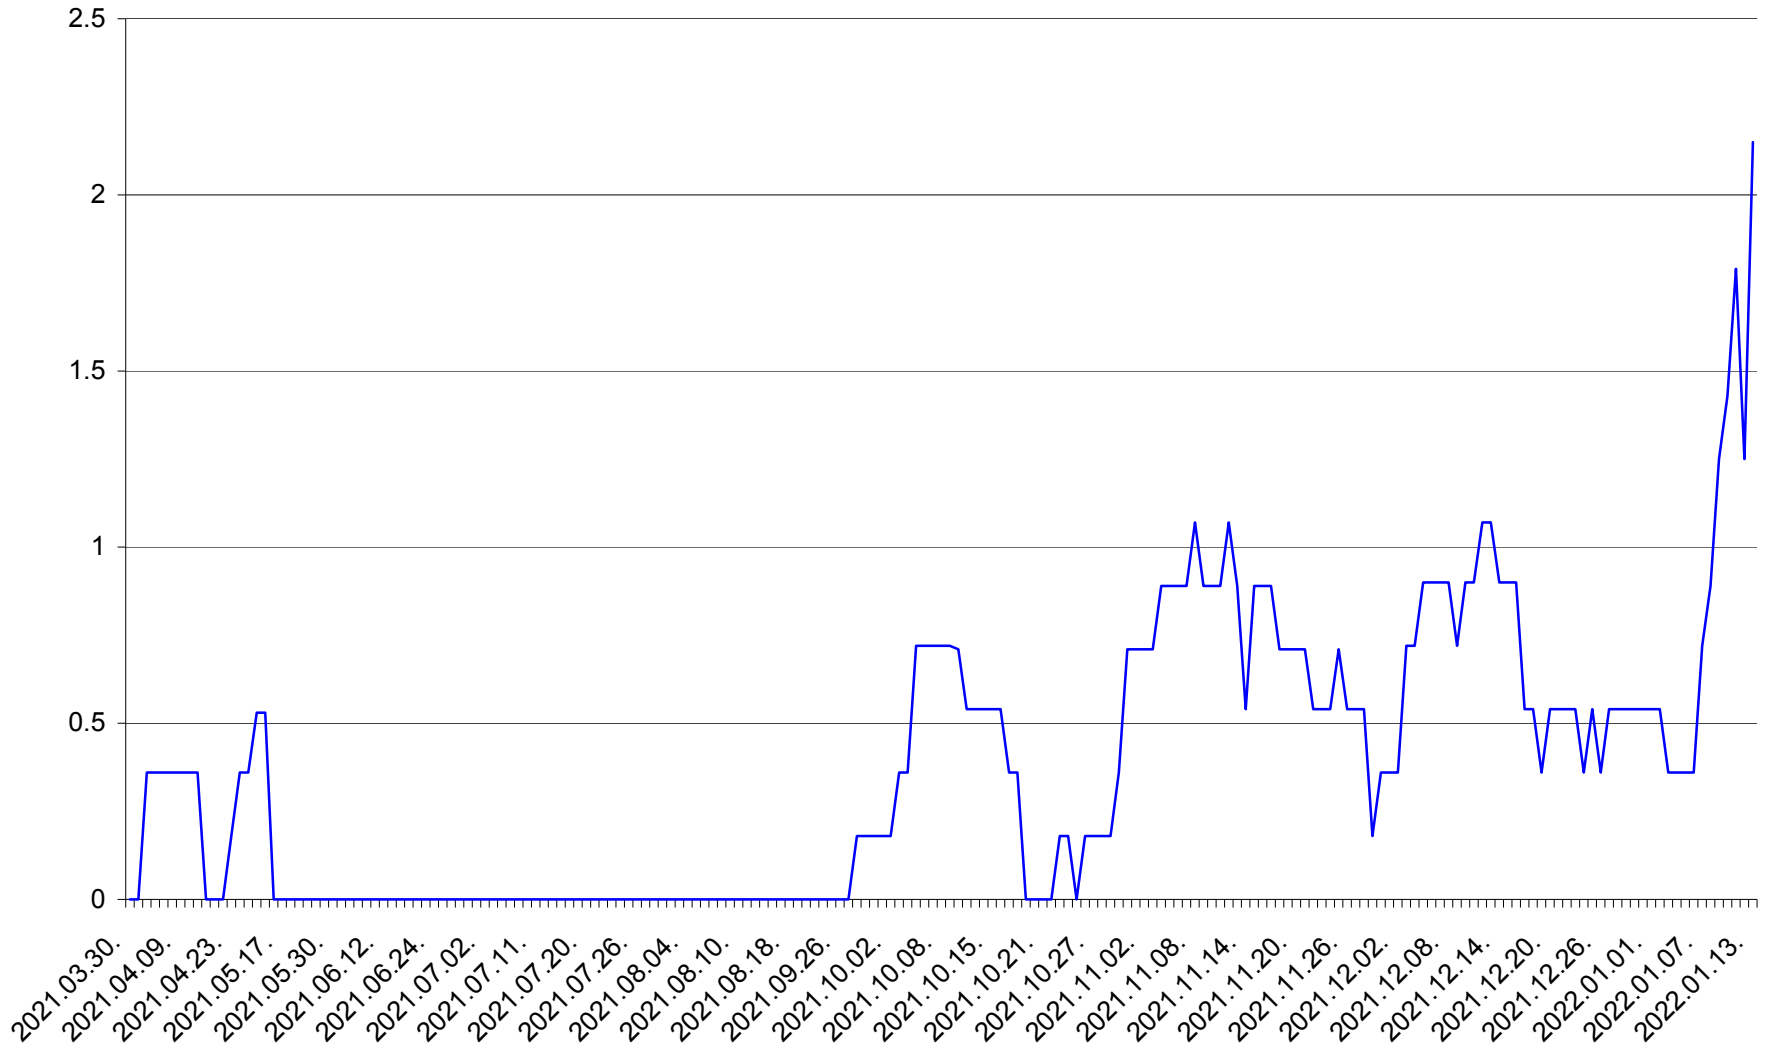

MUNICIPIUL GHEORGHENI - Evolutia incidentei cumulate pe 14 zile la ‰ de locuitori  
2021.04.01. - 2022.01.13.

JOSENI - Evolutia incidentei cumulate pe 14 zile la ‰ de locuitori  
2021.04.01. - 2022.01.13.

LĂZAREA - Evolutia incidentei cumulate pe 14 zile la % de locuitori  
2021.04.01. - 2022.01.13.

LELICENI - Evolutia incidentei cumulate pe 14 zile la % de locuitori  
2021.04.01. - 2022.01.13.

LUETA - Evolutia incidentei cumulate pe 14 zile la ‰ de locuitori  
2021.04.01. - 2022.01.13.

LUNCA DE JOS - Evolutia incidentei cumulate pe 14 zile la ‰ de locuitori  
2021.04.01. - 2022.01.13.

LUNCA DE SUS - Evolutia incidentei cumulate pe 14 zile la ‰ de locuitori  
2021.04.01. - 2022.01.13.