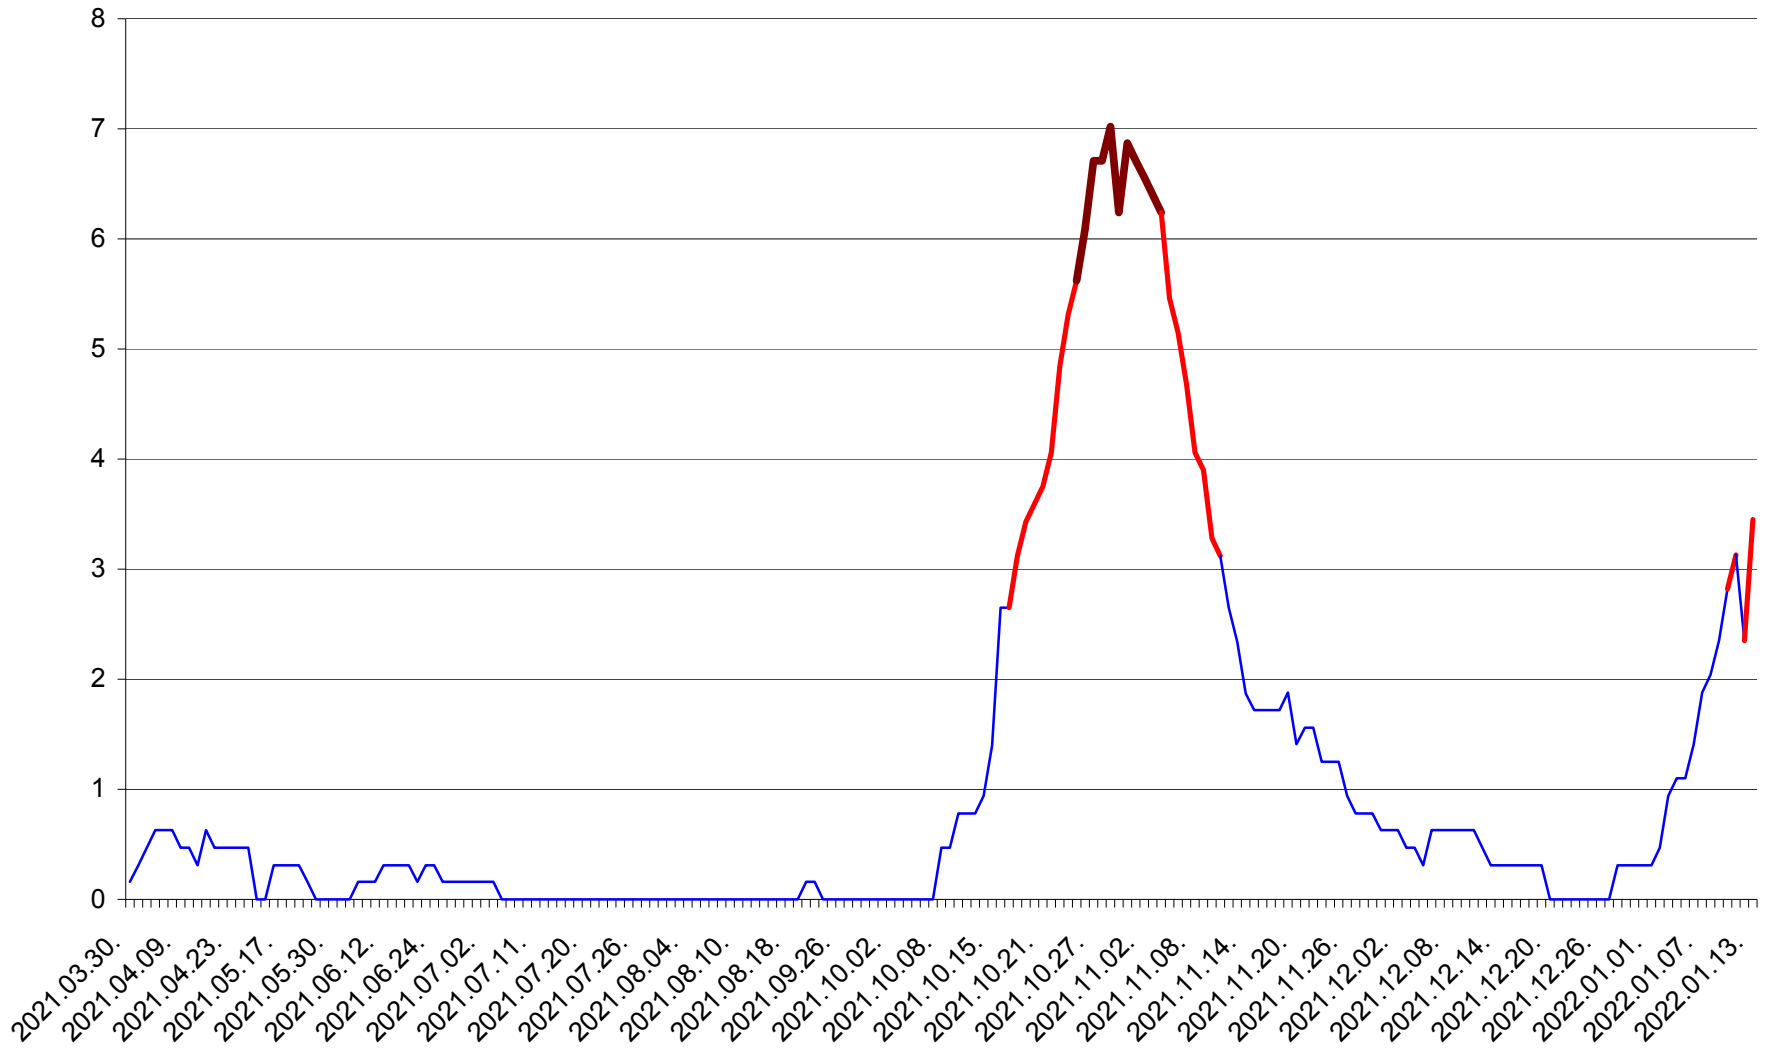

PLĂIEȘII DE JOS - Evoluția incidenței cumulate pe 14 zile la ‰ de locuitori  
2021.04.01. - 2022.01.13.

PORUMBENI - Evolutia incidentei cumulate pe 14 zile la ‰ de locuitori  
2021.04.01. - 2022.01.13.

PRAID - Evolutia incidentei cumulate pe 14 zile la ‰ de locuitori  
2021.04.01. - 2022.01.13.

RACU - Evolutia incidentei cumulate pe 14 zile la ‰ de locuitori  
2021.04.01. - 2022.01.13.

REMETEA - Evolutia incidentei cumulate pe 14 zile la ‰ de locuitori  
2021.04.01. - 2022.01.13.