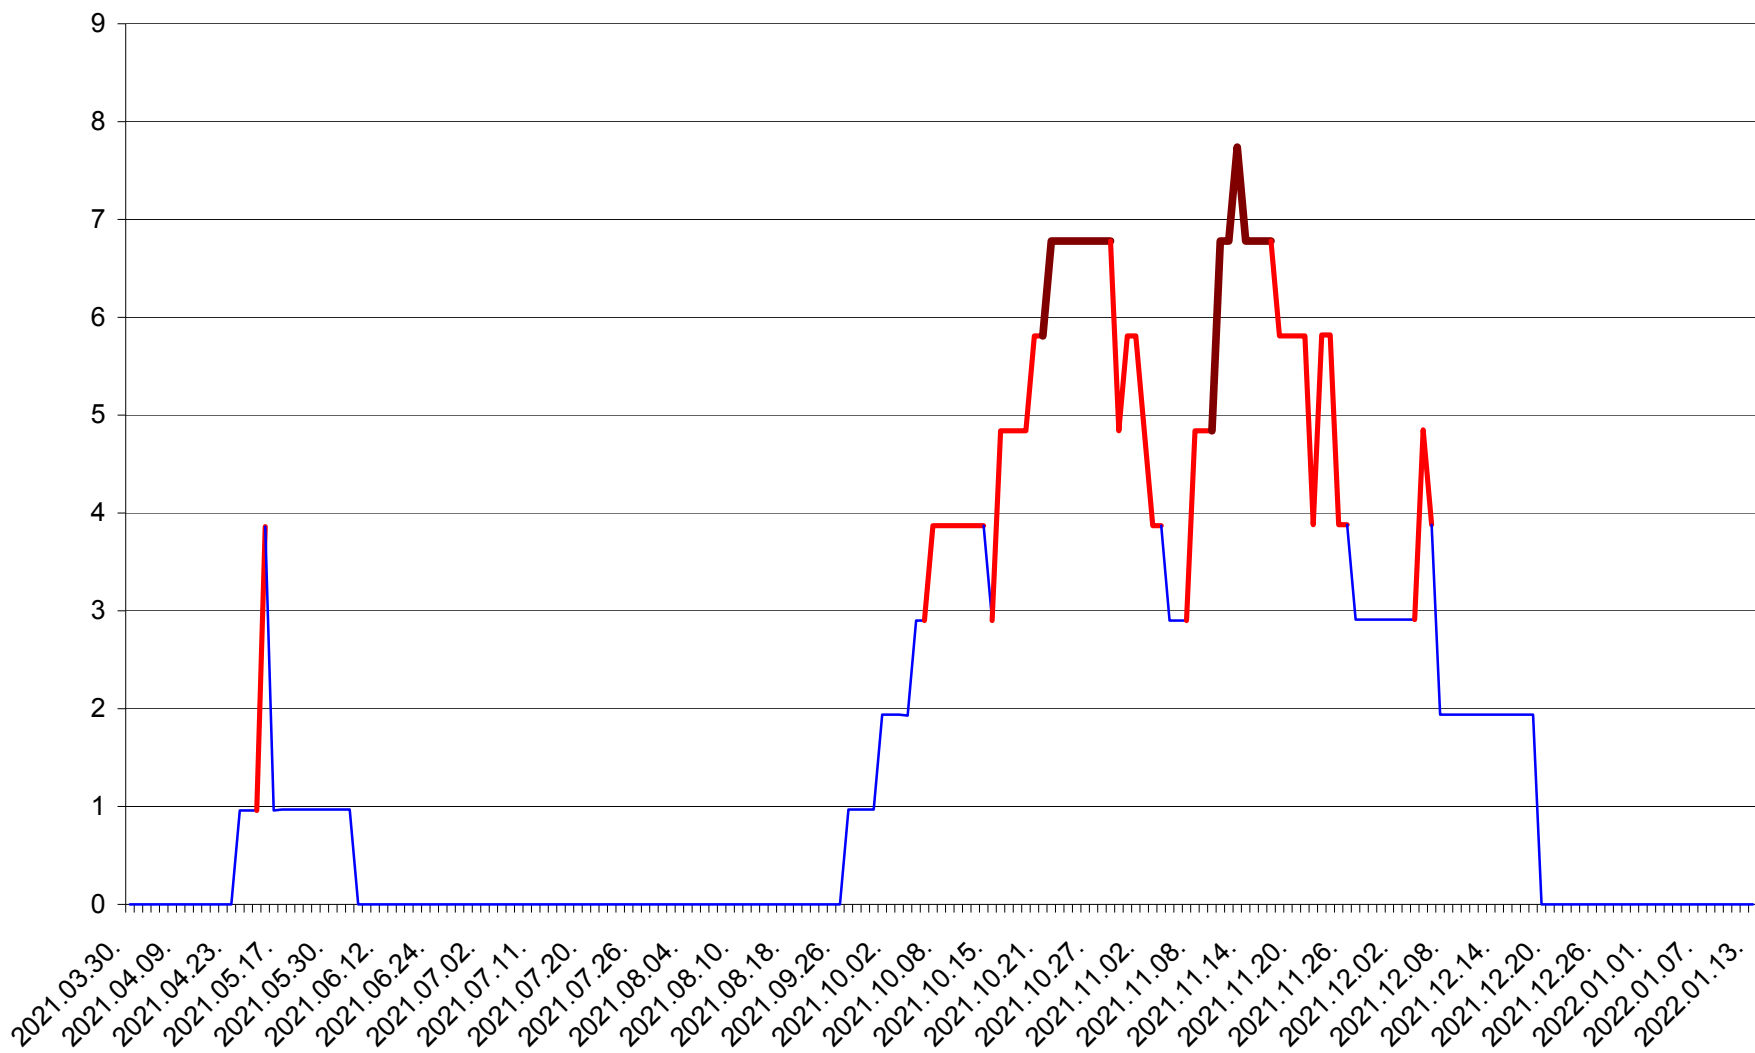

CORBU - Evolutia incidentei cumulate pe 14 zile la ‰ de locuitori  
2021.04.01. - 2022.01.13.

CORUND - Evolutia incidentei cumulate pe 14 zile la ‰ de locuitori  
2021.04.01. - 2022.01.13.

COZMENI - Evolutia incidentei cumulate pe 14 zile la % de locuitori  
2021.04.01. - 2022.01.13.

ORAȘ CRISTURU SECUIESC - Evolutia incidentei cumulate pe 14 zile la ‰ de locuitori  
2021.04.01. - 2022.01.13.

DĂNEȘTI - Evolutia incidentei cumulate pe 14 zile la ‰ de locuitori  
2021.04.01. - 2022.01.13.

DÂRJIU - Evolutia incidentei cumulate pe 14 zile la ‰ de locuitori  
2021.04.01. - 2022.01.13.

DEALU - Evolutia incidentei cumulate pe 14 zile la ‰ de locuitori  
2021.04.01. - 2022.01.13.

DITRĂU - Evolutia incidentei cumulate pe 14 zile la ‰ de locuitori  
2021.04.01. - 2022.01.13.

FELICENI - Evolutia incidentei cumulate pe 14 zile la % de locuitori  
2021.04.01. - 2022.01.13.

FRUMOASA - Evolutia incidentei cumulate pe 14 zile la ‰ de locuitori  
2021.04.01. - 2022.01.13.

GĂLĂUȚAȘ - Evolutia incidentei cumulate pe 14 zile la ‰ de locuitori  
2021.04.01. - 2022.01.13.