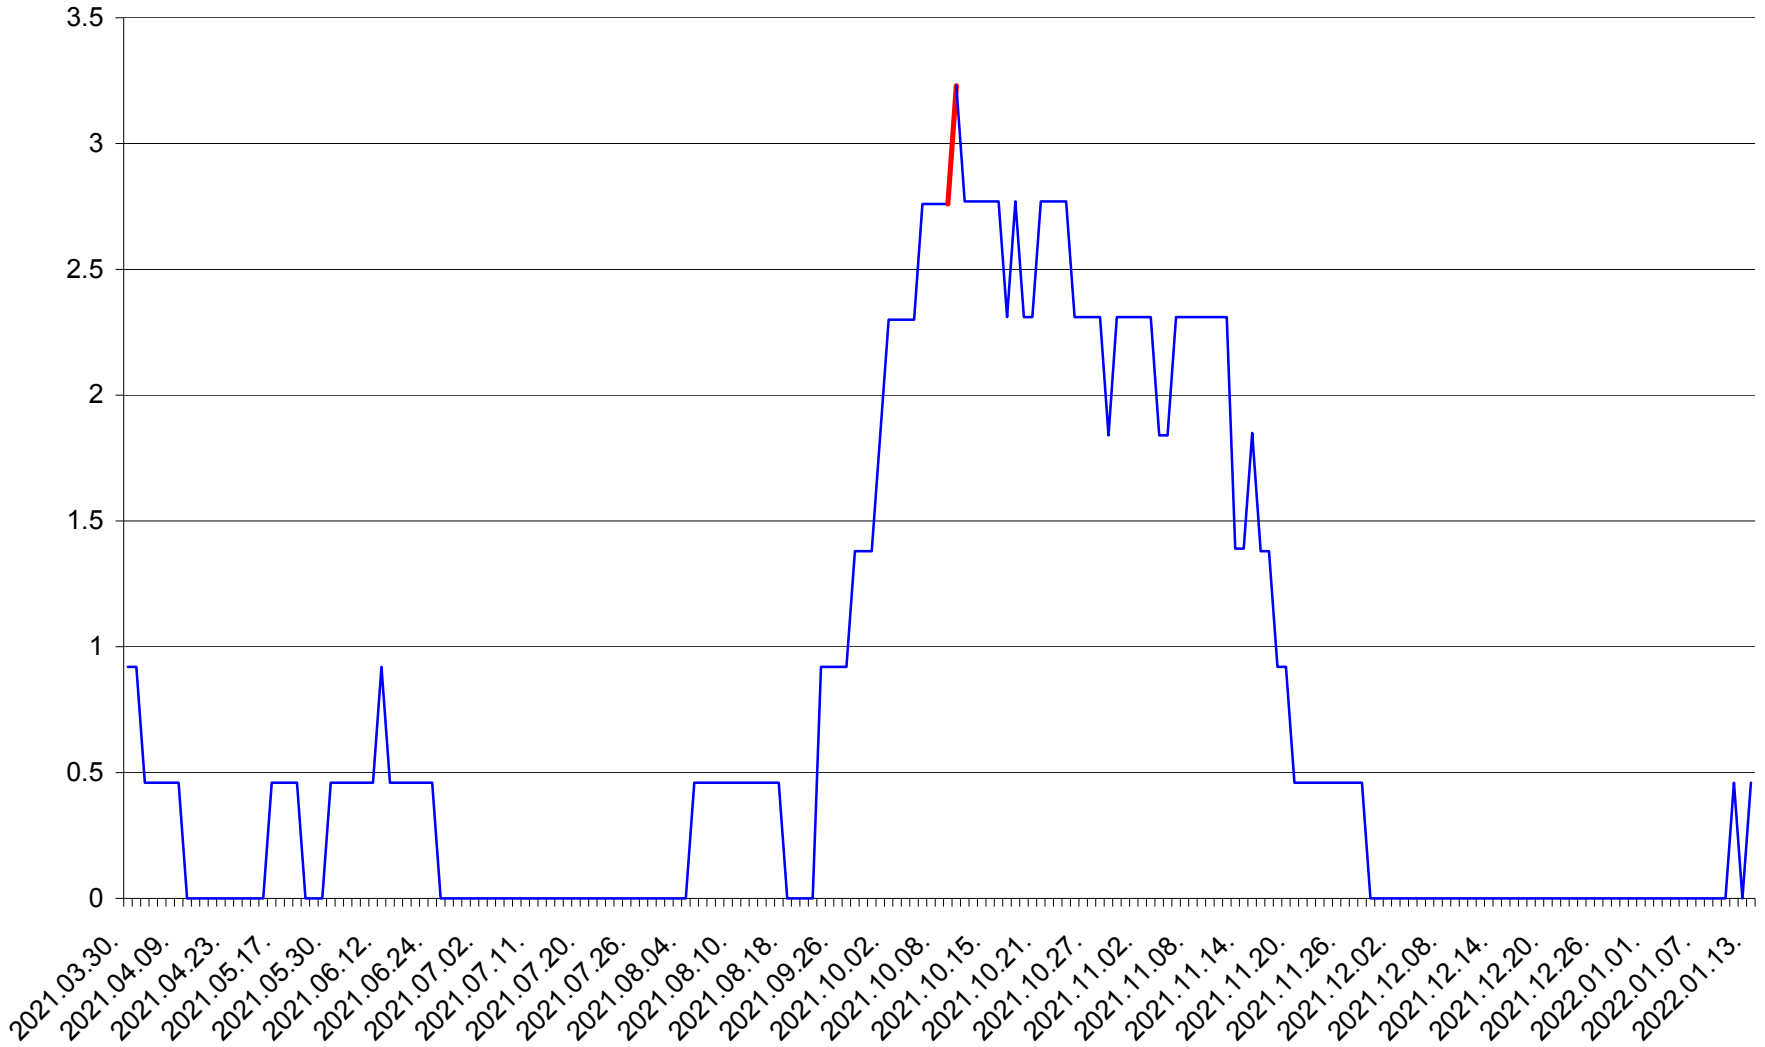

ULIEȘ - Evoluția incidenței cumulate pe 14 zile la ‰ de locuitori
2021.04.01. - 2022.01.13.

TUȘNAD - Evolutia incidentei cumulate pe 14 zile la ‰ de locuitori
2021.04.01. - 2022.01.13.