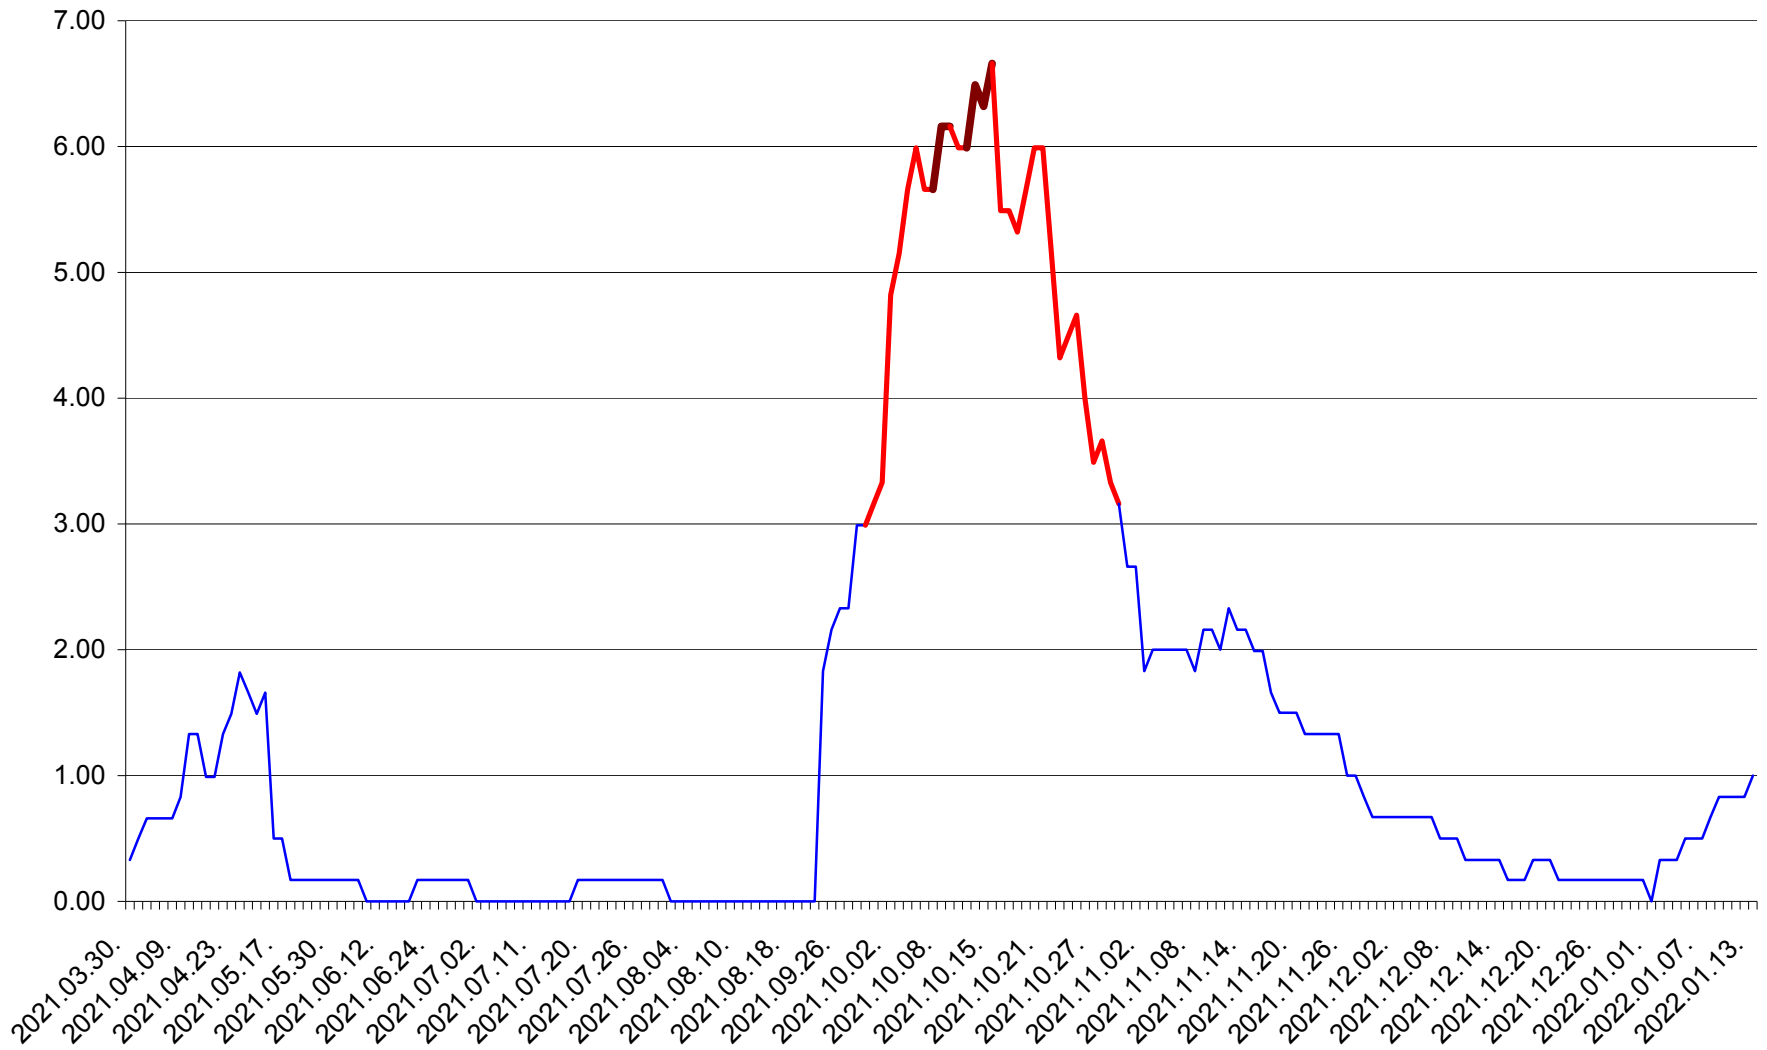

VĂRȘAG - Evolutia incidentei cumulate pe 14 zile la ‰ de locuitori  
2021.04.01. - 2022.01.13.

ORAȘ VLĂHIȚA - Evolutia incidentei cumulate pe 14 zile la ‰ de locuitori  
2021.04.01. - 2022.01.13.

VOȘLĂBENI - Evolutia incidentei cumulate pe 14 zile la ‰ de locuitori  
2021.04.01. - 2022.01.13.

ZETEA - Evolutia incidentei cumulate pe 14 zile la ‰ de locuitori  
2021.04.01. - 2022.01.13.

Total - Evolutia incidentei cumulate pe 14 zile la ‰ de locuitori  
2021.04.01. - 2022.01.13.