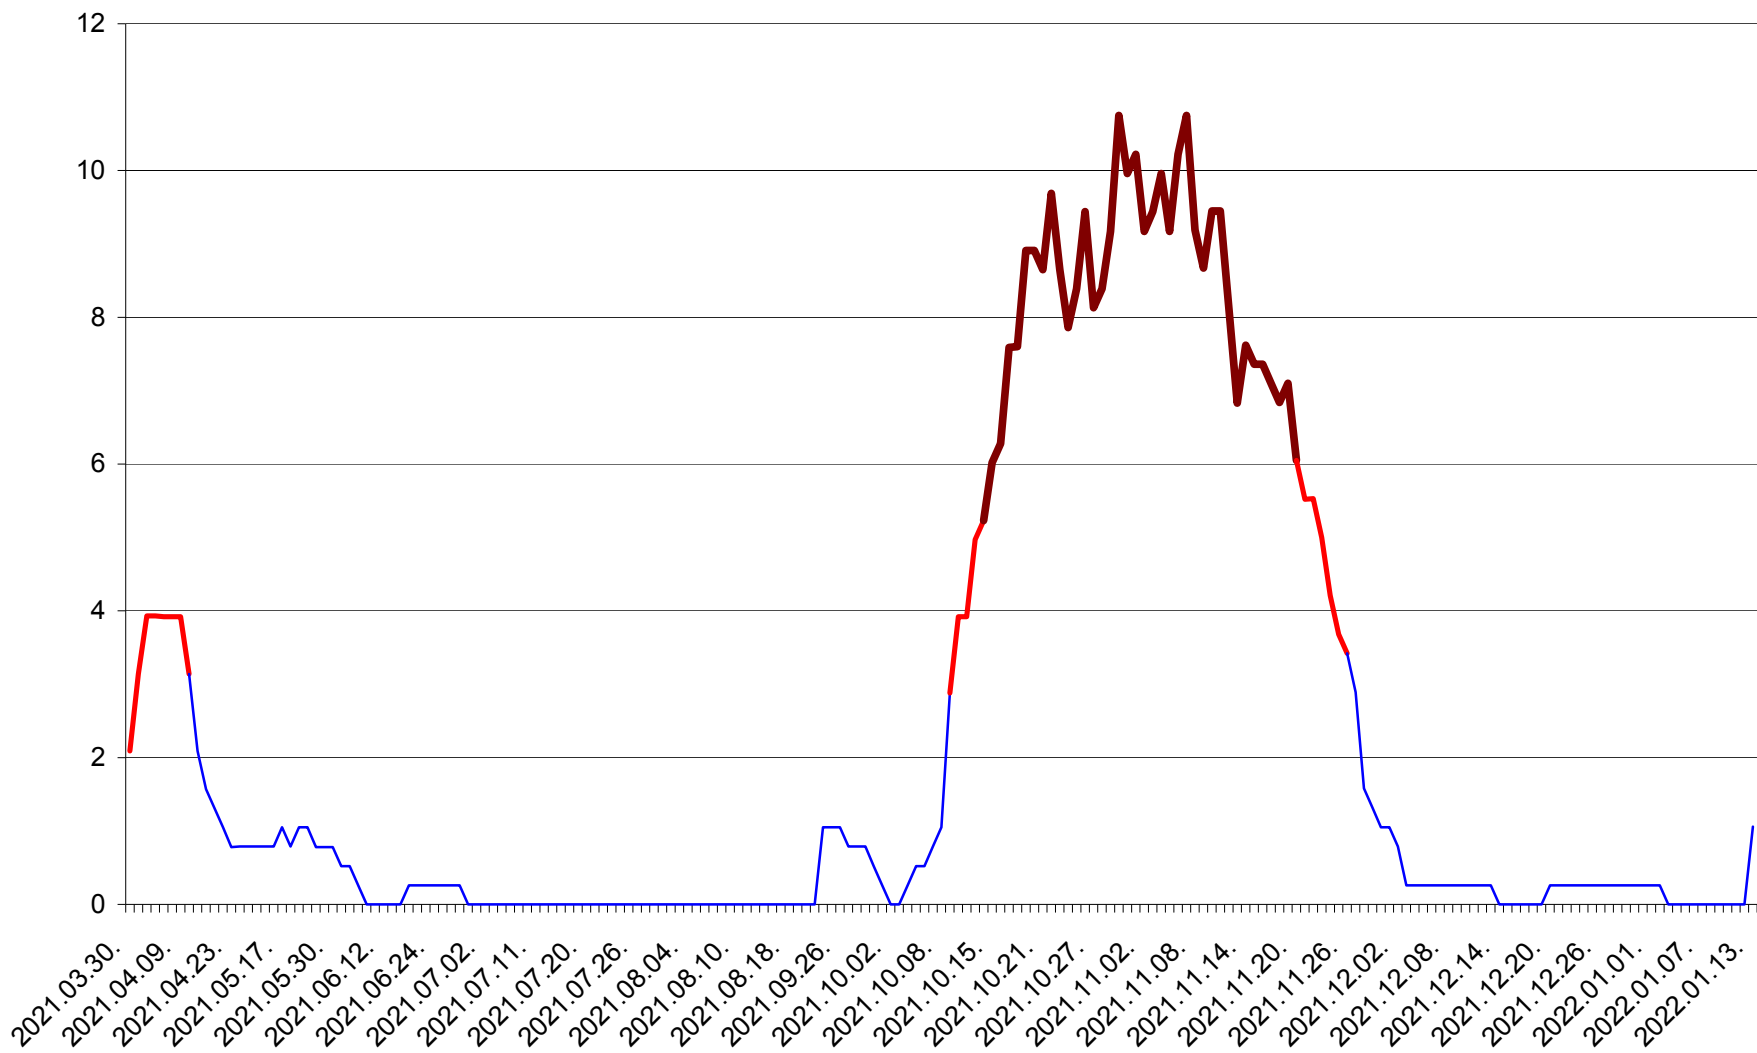

SATU MARE - Evolutia incidentei cumulate pe 14 zile la ‰ de locuitori
2021.04.01. - 2022.01.13.