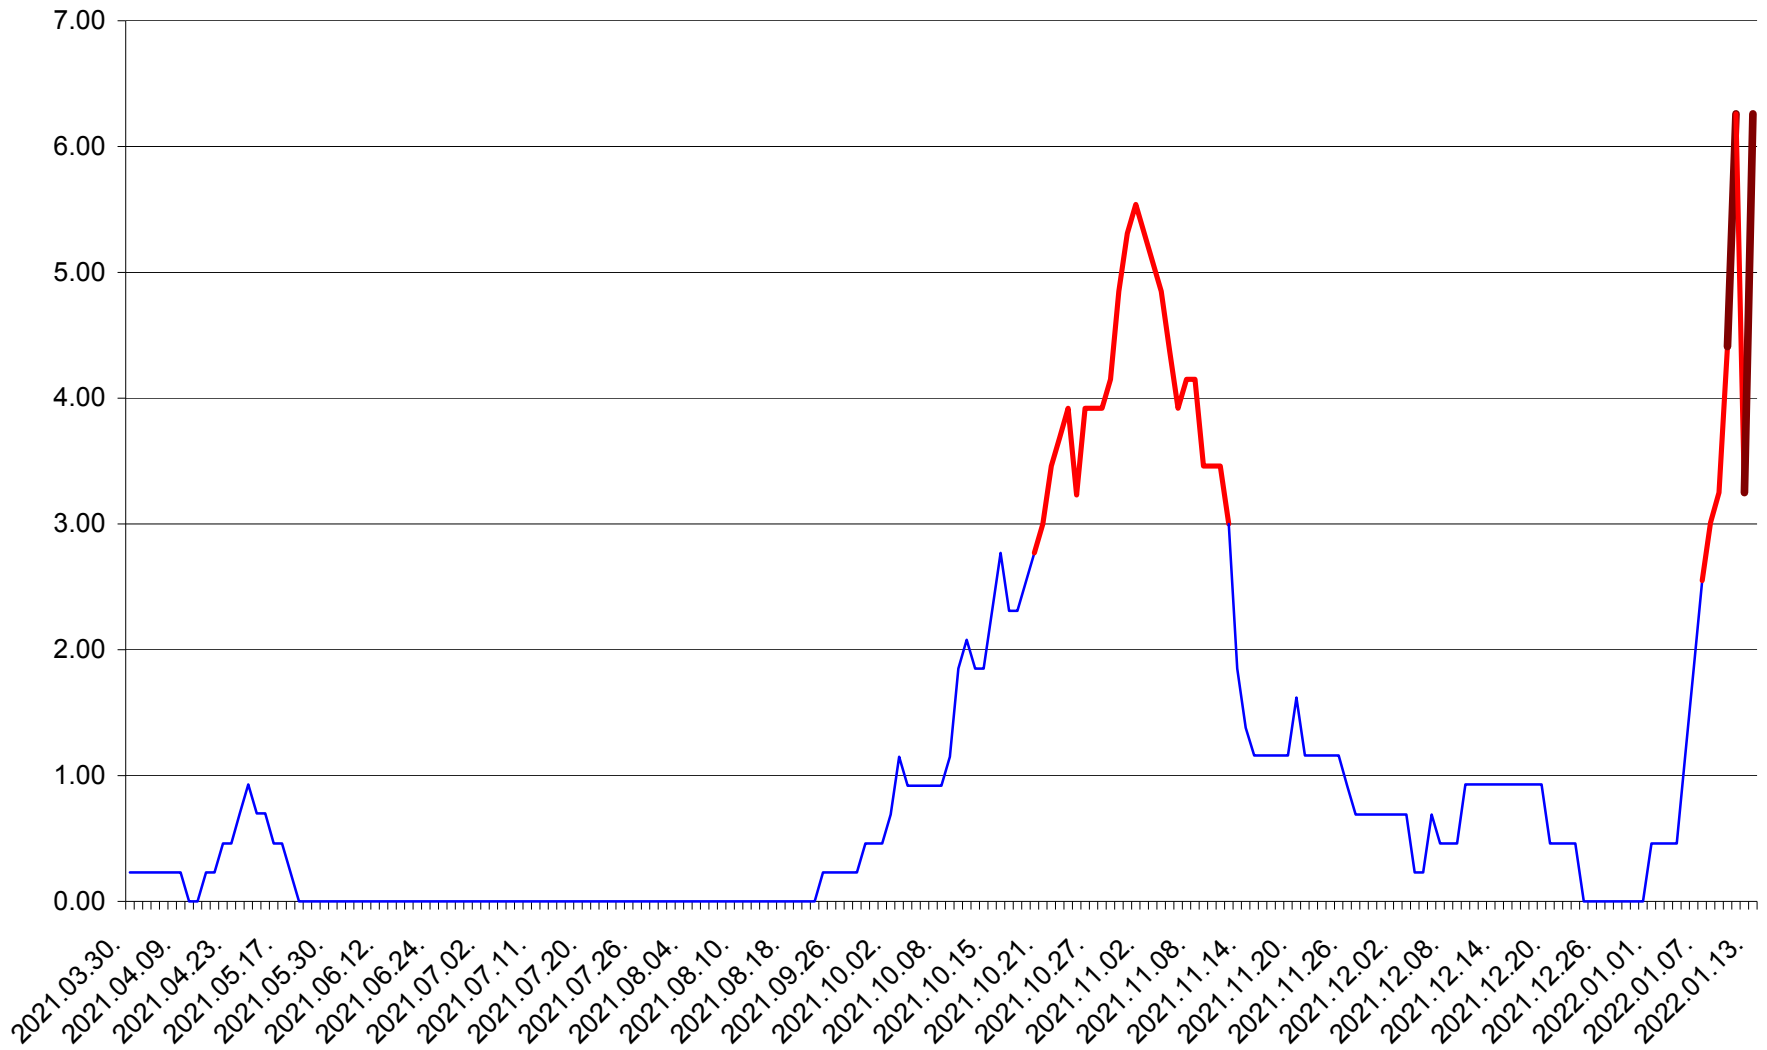

ORAȘ BĂLAN - Evolutia incidentei cumulate pe 14 zile la ‰ de locuitori  
2021.04.01. - 2022.01.13.

BILBOR - Evolutia incidentei cumulate pe 14 zile la ‰ de locuitori  
2021.04.01. - 2022.01.13.

ORAȘ BORSEC - Evolutia incidentei cumulate pe 14 zile la ‰ de locuitori  
2021.04.01. - 2022.01.13.

BRĂDEȘTI - Evolutia incidentei cumulate pe 14 zile la ‰ de locuitori  
2021.04.01. - 2022.01.13.

CĂPÂLNIȚA - Evolutia incidentei cumulate pe 14 zile la ‰ de locuitori  
2021.04.01. - 2022.01.13.

CÂRȚA - Evolutia incidentei cumulate pe 14 zile la ‰ de locuitori  
2021.04.01. - 2022.01.13.

CICEU - Evolutia incidentei cumulate pe 14 zile la ‰ de locuitori  
2021.04.01. - 2022.01.13.

CIUCSÂNGEORGIU - Evolutia incidentei cumulate pe 14 zile la % de locuitori  
2021.04.01. - 2022.01.13.

CIUMANI - Evolutia incidentei cumulate pe 14 zile la ‰ de locuitori  
2021.04.01. - 2022.01.13.

CORBU - Evolutia incidentei cumulate pe 14 zile la ‰ de locuitori  
2021.04.01. - 2022.01.13.

CORUND - Evolutia incidentei cumulate pe 14 zile la ‰ de locuitori  
2021.04.01. - 2022.01.13.

COZMENI - Evolutia incidentei cumulate pe 14 zile la % de locuitori  
2021.04.01. - 2022.01.13.