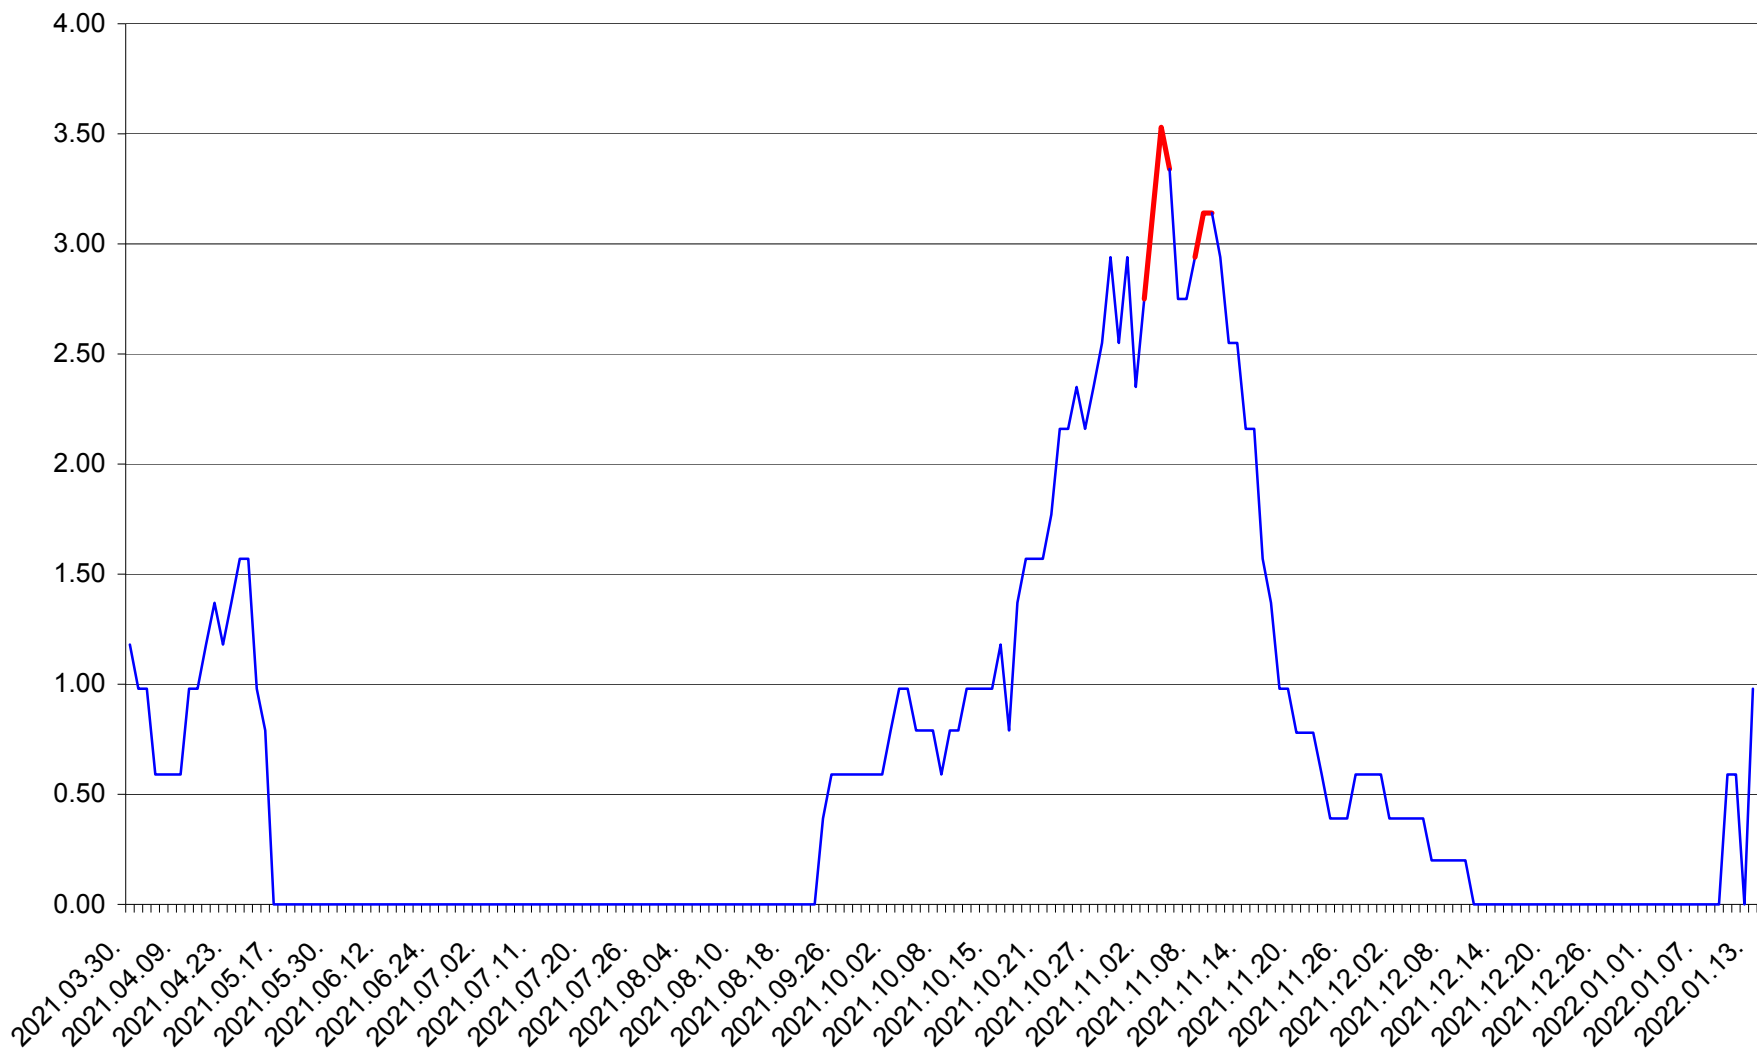

ORAȘ BĂLAN - Evolutia incidentei cumulate pe 14 zile la ‰ de locuitori  
2021.04.01. - 2022.01.13.

BILBOR - Evolutia incidentei cumulate pe 14 zile la ‰ de locuitori  
2021.04.01. - 2022.01.13.

ORAȘ BORSEC - Evolutia incidentei cumulate pe 14 zile la ‰ de locuitori  
2021.04.01. - 2022.01.13.

BRĂDEȘTI - Evolutia incidentei cumulate pe 14 zile la ‰ de locuitori  
2021.04.01. - 2022.01.13.

CĂPÂLNIȚA - Evolutia incidentei cumulate pe 14 zile la ‰ de locuitori  
2021.04.01. - 2022.01.13.

CÂRȚA - Evolutia incidentei cumulate pe 14 zile la ‰ de locuitori  
2021.04.01. - 2022.01.13.

CICEU - Evolutia incidentei cumulate pe 14 zile la ‰ de locuitori  
2021.04.01. - 2022.01.13.

CIUCSÂNGEORGIU - Evolutia incidentei cumulate pe 14 zile la % de locuitori  
2021.04.01. - 2022.01.13.

CIUMANI - Evolutia incidentei cumulate pe 14 zile la ‰ de locuitori  
2021.04.01. - 2022.01.13.

CORBU - Evolutia incidentei cumulate pe 14 zile la ‰ de locuitori  
2021.04.01. - 2022.01.13.

CORUND - Evolutia incidentei cumulate pe 14 zile la ‰ de locuitori  
2021.04.01. - 2022.01.13.

COZMENI - Evolutia incidentei cumulate pe 14 zile la % de locuitori  
2021.04.01. - 2022.01.13.