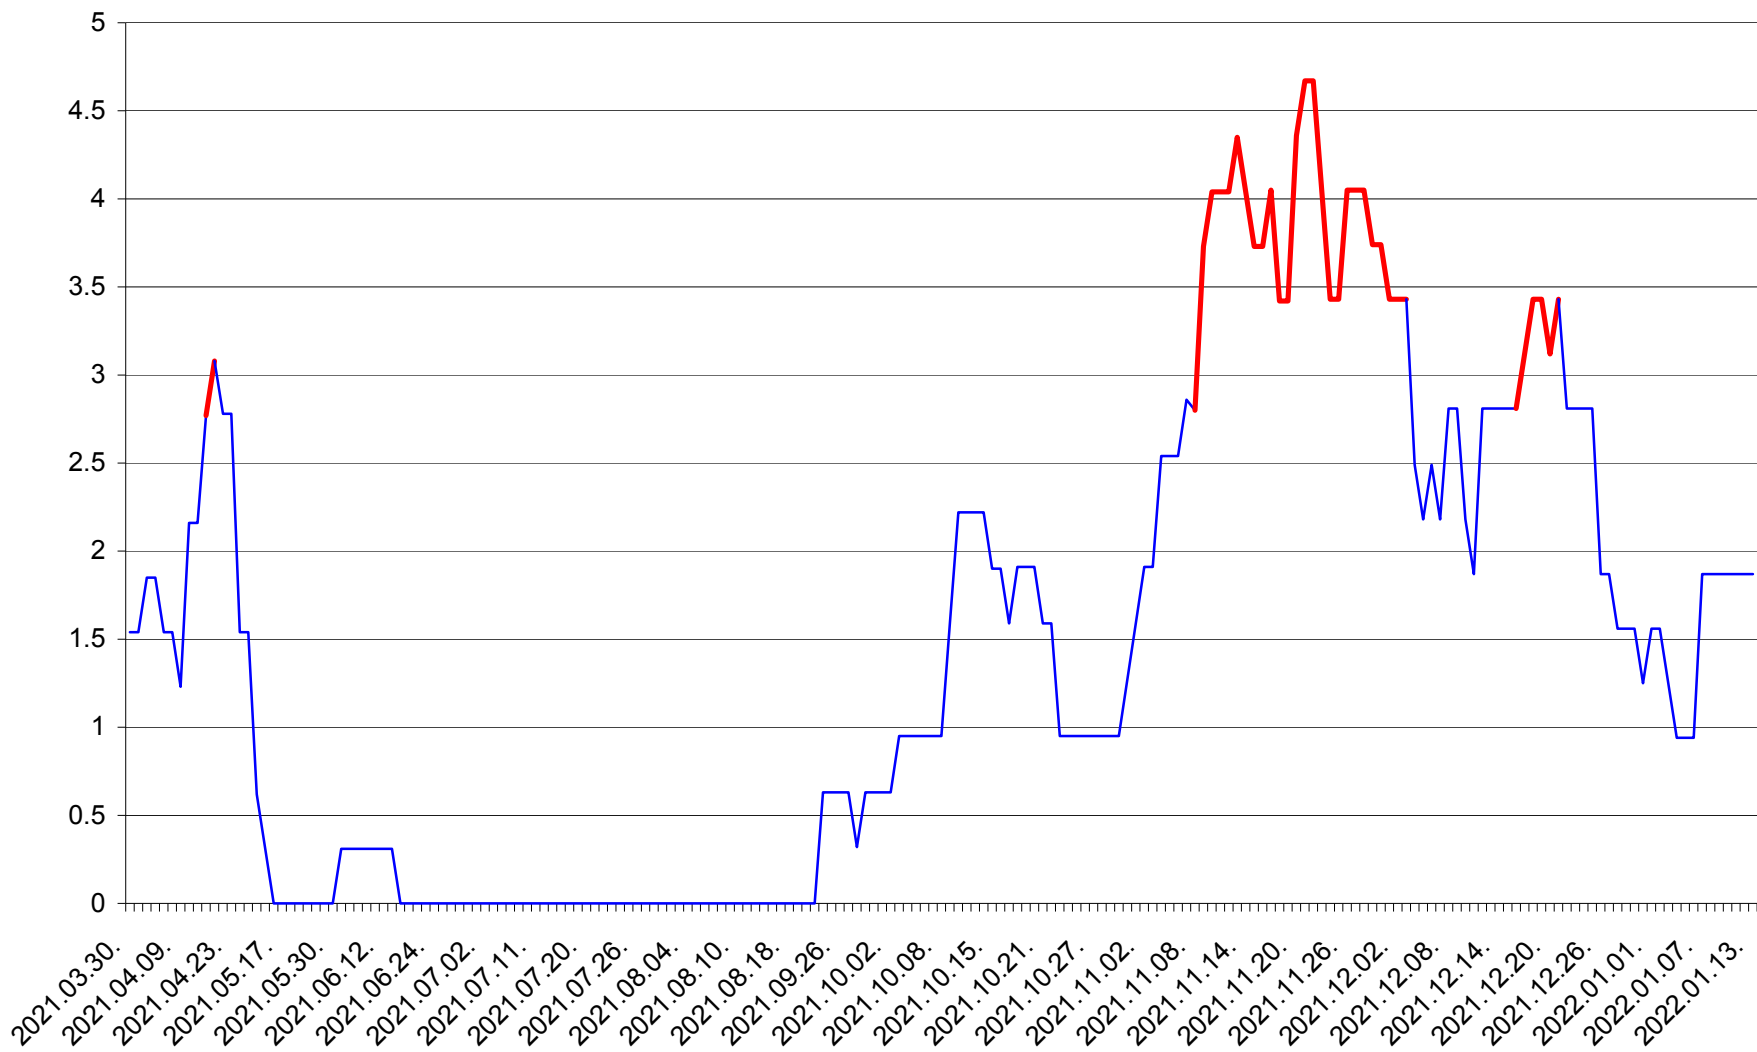

TUȘNAD - Evolutia incidentei cumulate pe 14 zile la ‰ de locuitori
2021.04.01. - 2022.01.13.