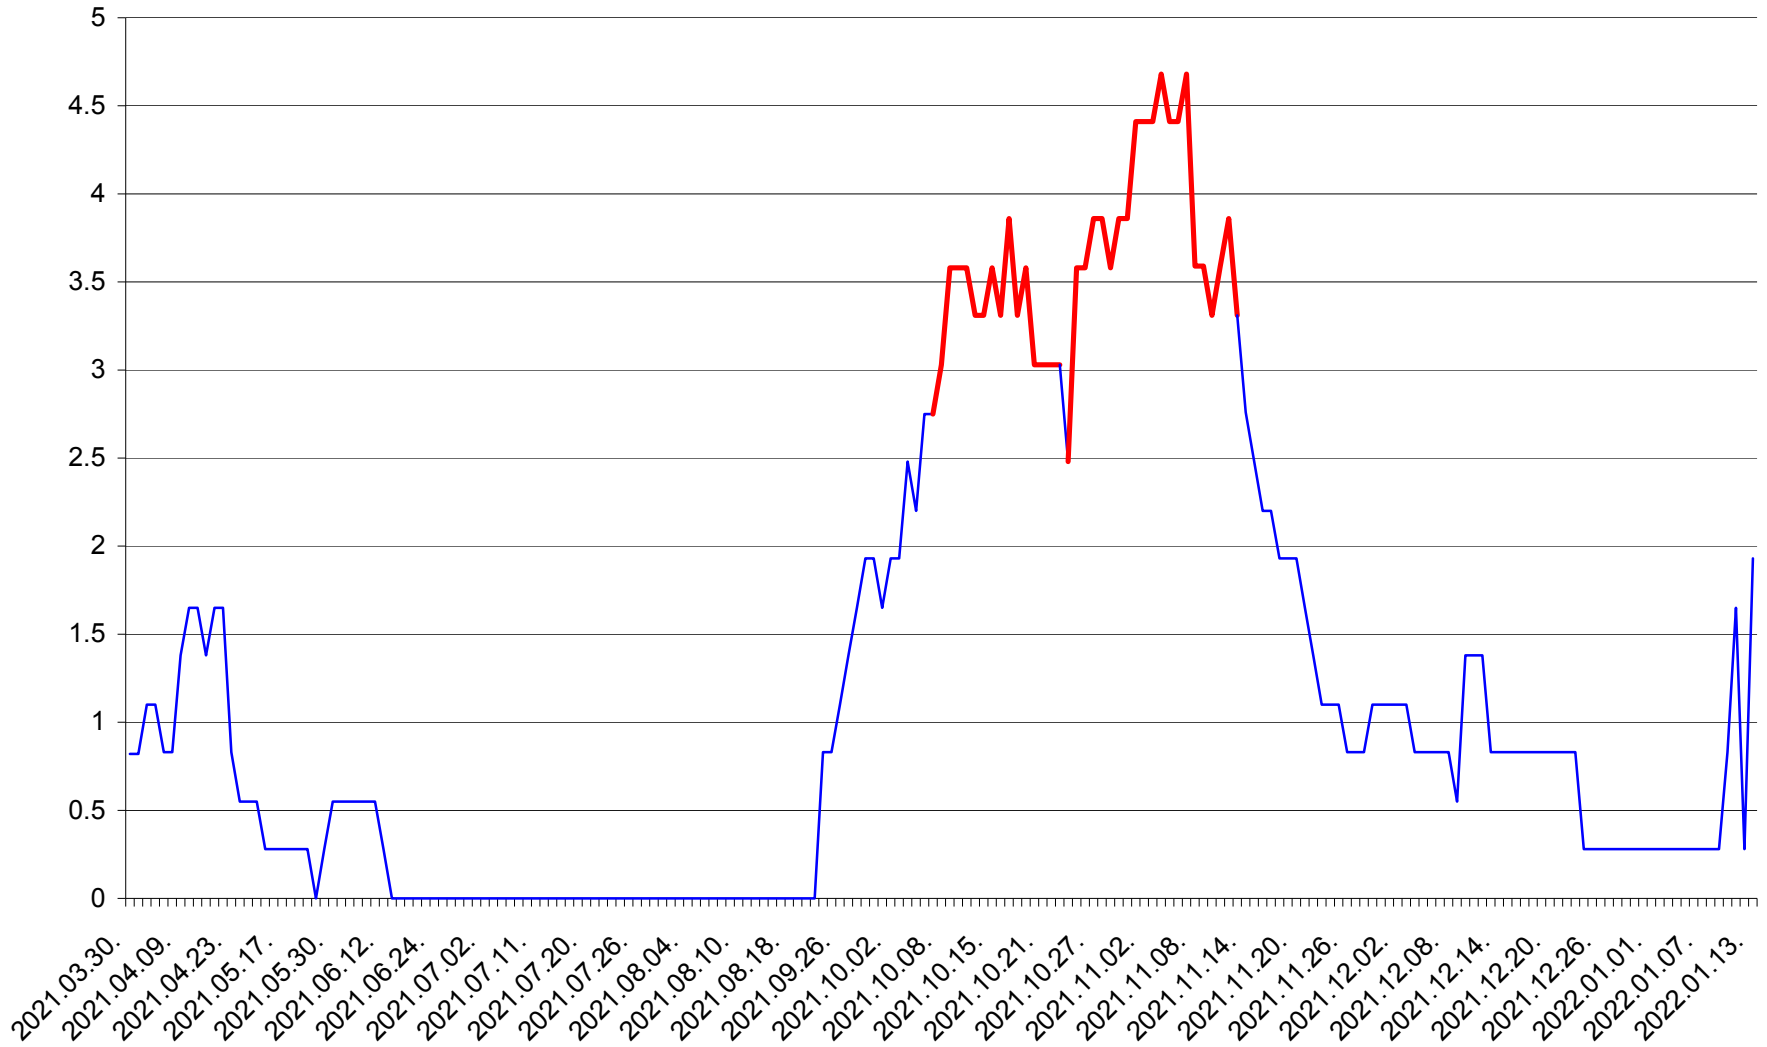

PRAID - Evolutia incidentei cumulate pe 14 zile la ‰ de locuitori  
2021.04.01. - 2022.01.13.

RACU - Evolutia incidentei cumulate pe 14 zile la ‰ de locuitori  
2021.04.01. - 2022.01.13.

REMETEA - Evolutia incidentei cumulate pe 14 zile la ‰ de locuitori  
2021.04.01. - 2022.01.13.

SĂCEL - Evolutia incidentei cumulate pe 14 zile la ‰ de locuitori  
2021.04.01. - 2022.01.13.

SÂNCRĂIENI - Evolutia incidentei cumulate pe 14 zile la ‰ de locuitori  
2021.04.01. - 2022.01.13.

SÂNDOMINIC - Evolutia incidentei cumulate pe 14 zile la ‰ de locuitori  
2021.04.01. - 2022.01.13.

SÂNMARTIN - Evolutia incidentei cumulate pe 14 zile la ‰ de locuitori  
2021.04.01. - 2022.01.13.

SÂNSIMION - Evolutia incidentei cumulate pe 14 zile la ‰ de locuitori  
2021.04.01. - 2022.01.13.

SÂNTIMBRU - Evolutia incidentei cumulate pe 14 zile la ‰ de locuitori  
2021.04.01. - 2022.01.13.