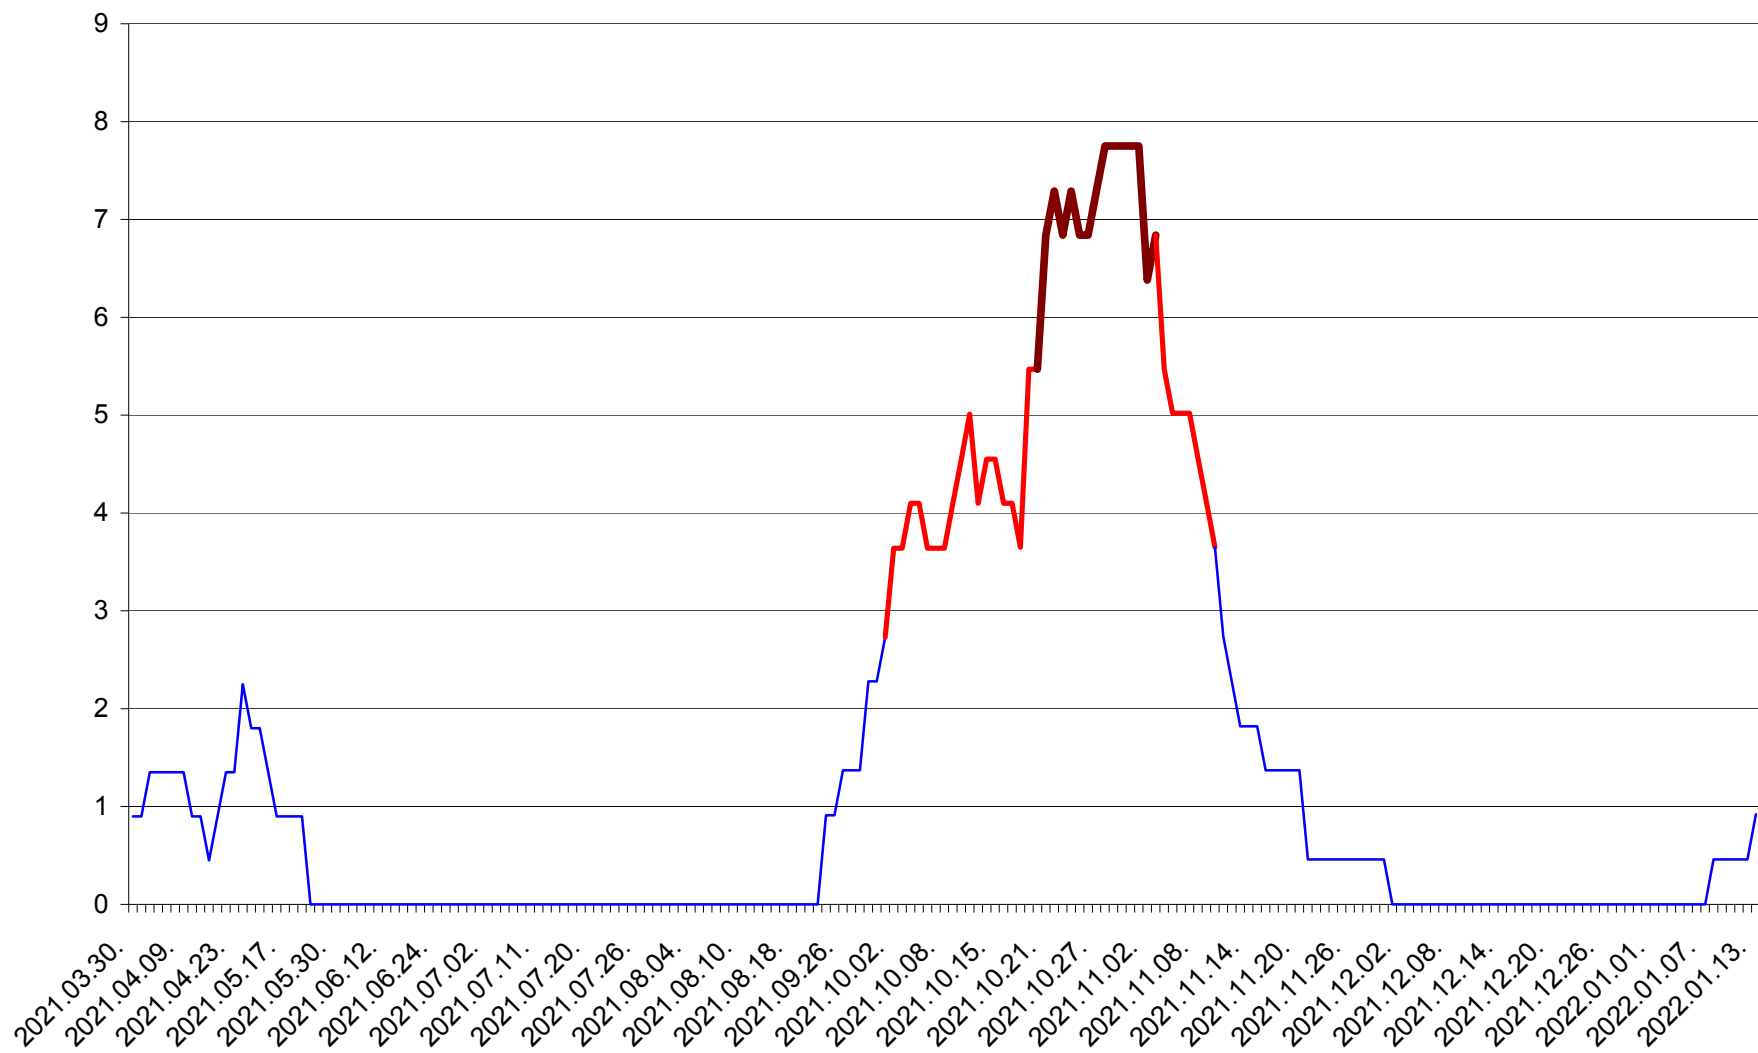

PRAID - Evolutia incidentei cumulate pe 14 zile la ‰ de locuitori  
2021.04.01. - 2022.01.13.

RACU - Evolutia incidentei cumulate pe 14 zile la ‰ de locuitori  
2021.04.01. - 2022.01.13.

REMETEA - Evolutia incidentei cumulate pe 14 zile la ‰ de locuitori  
2021.04.01. - 2022.01.13.

SĂCEL - Evolutia incidentei cumulate pe 14 zile la ‰ de locuitori  
2021.04.01. - 2022.01.13.

SÂNCRĂIENI - Evolutia incidentei cumulate pe 14 zile la ‰ de locuitori  
2021.04.01. - 2022.01.13.

SÂNDOMINIC - Evolutia incidentei cumulate pe 14 zile la ‰ de locuitori  
2021.04.01. - 2022.01.13.

SÂNMARTIN - Evolutia incidentei cumulate pe 14 zile la ‰ de locuitori  
2021.04.01. - 2022.01.13.

SÂNSIMION - Evolutia incidentei cumulate pe 14 zile la ‰ de locuitori  
2021.04.01. - 2022.01.13.

SÂNTIMBRU - Evolutia incidentei cumulate pe 14 zile la ‰ de locuitori  
2021.04.01. - 2022.01.13.