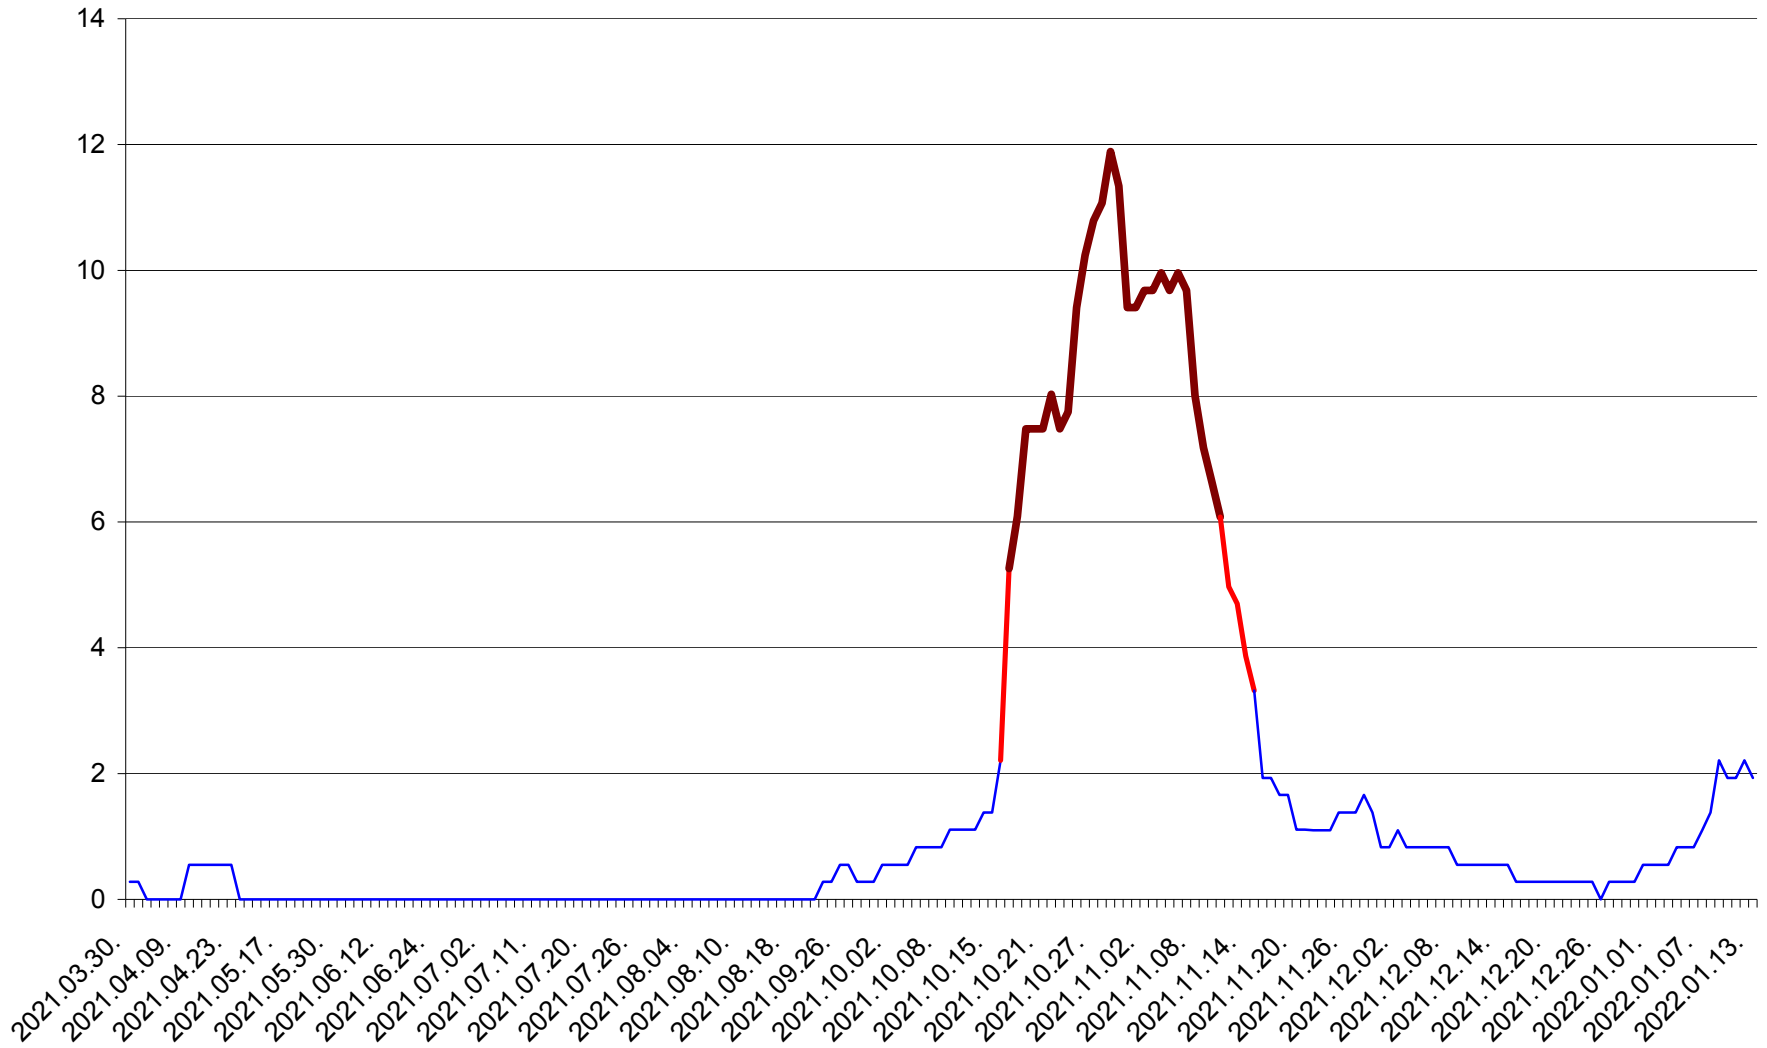

FELICENI - Evolutia incidentei cumulate pe 14 zile la % de locuitori  
2021.04.01. - 2022.01.13.

FRUMOASA - Evolutia incidentei cumulate pe 14 zile la ‰ de locuitori  
2021.04.01. - 2022.01.13.

GĂLĂUȚAȘ - Evolutia incidentei cumulate pe 14 zile la ‰ de locuitori  
2021.04.01. - 2022.01.13.

MUNICIPIUL GHEORGHENI - Evolutia incidentei cumulate pe 14 zile la ‰ de locuitori  
2021.04.01. - 2022.01.13.

JOSENI - Evolutia incidentei cumulate pe 14 zile la ‰ de locuitori  
2021.04.01. - 2022.01.13.

LĂZAREA - Evolutia incidentei cumulate pe 14 zile la % de locuitori  
2021.04.01. - 2022.01.13.

LELICENI - Evolutia incidentei cumulate pe 14 zile la % de locuitori  
2021.04.01. - 2022.01.13.

LUETA - Evolutia incidentei cumulate pe 14 zile la ‰ de locuitori  
2021.04.01. - 2022.01.13.

LUNCA DE JOS - Evolutia incidentei cumulate pe 14 zile la ‰ de locuitori  
2021.04.01. - 2022.01.13.

LUNCA DE SUS - Evolutia incidentei cumulate pe 14 zile la ‰ de locuitori  
2021.04.01. - 2022.01.13.