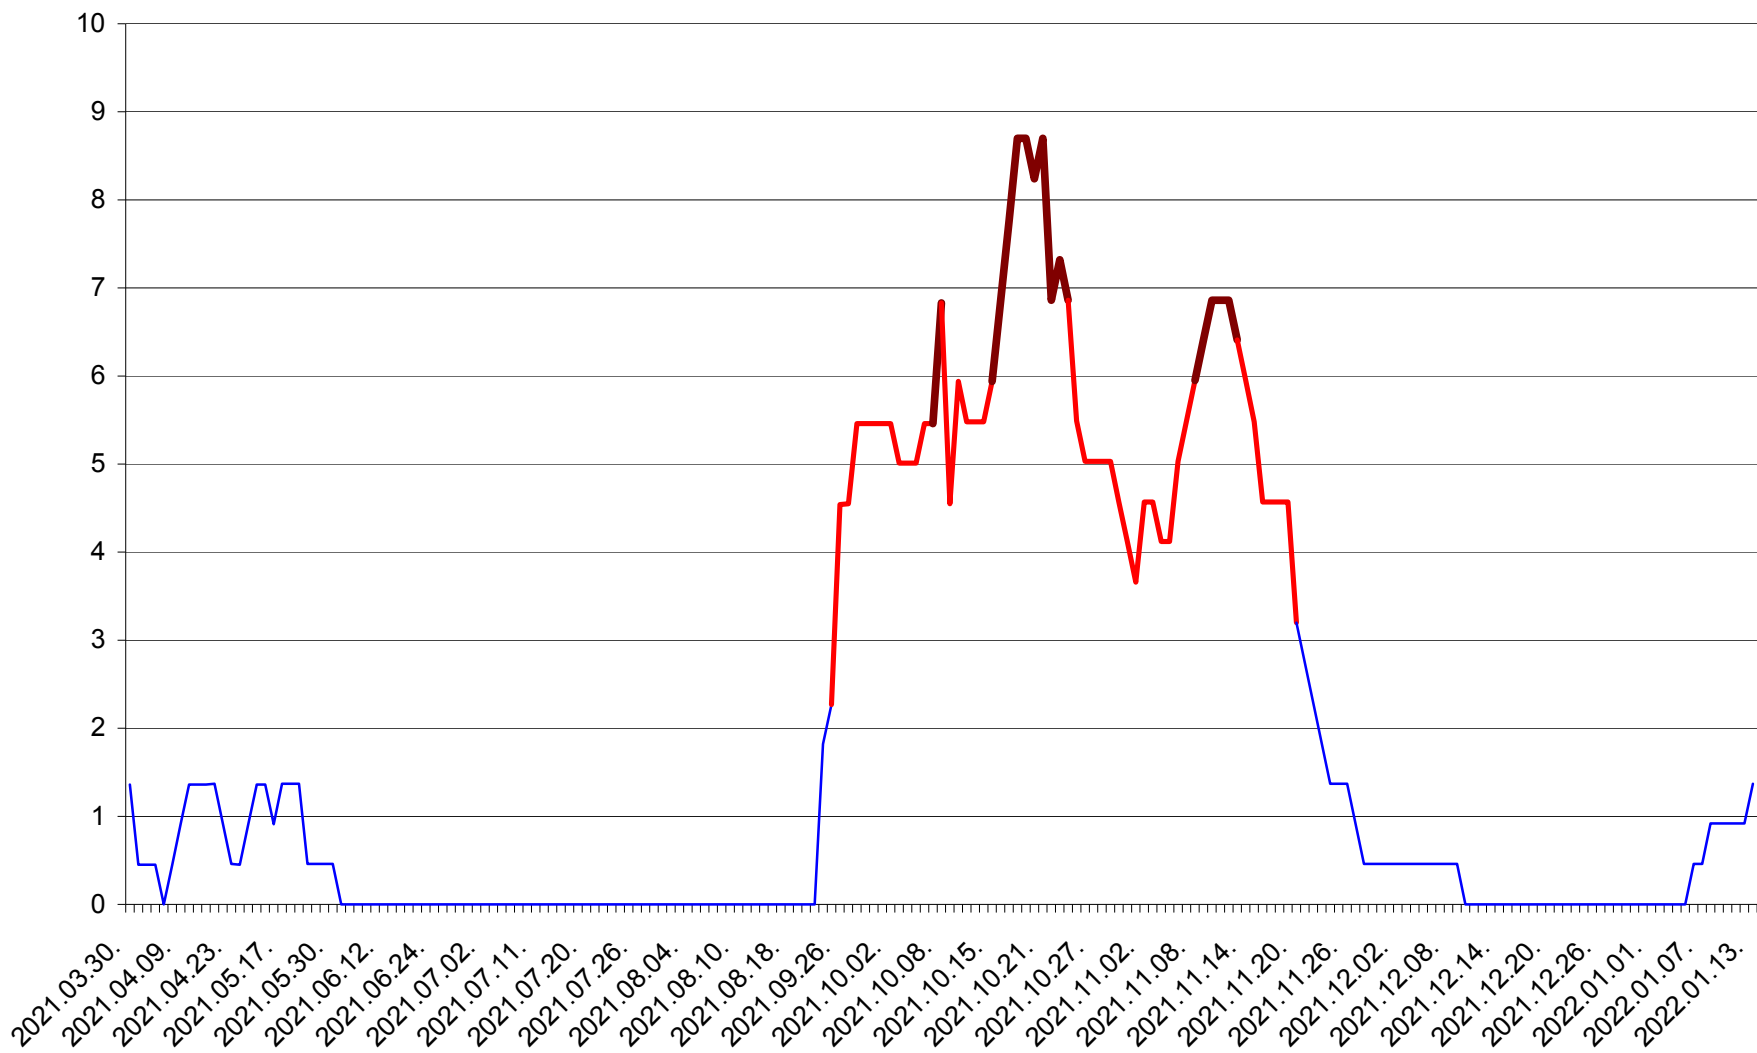

LĂZAREA - Evolutia incidentei cumulate pe 14 zile la % de locuitori  
2021.04.01. - 2022.01.13.

LELICENI - Evolutia incidentei cumulate pe 14 zile la % de locuitori  
2021.04.01. - 2022.01.13.

LUETA - Evolutia incidentei cumulate pe 14 zile la ‰ de locuitori  
2021.04.01. - 2022.01.13.

LUNCA DE JOS - Evolutia incidentei cumulate pe 14 zile la ‰ de locuitori  
2021.04.01. - 2022.01.13.

LUNCA DE SUS - Evolutia incidentei cumulate pe 14 zile la ‰ de locuitori  
2021.04.01. - 2022.01.13.

LUPENI - Evolutia incidentei cumulate pe 14 zile la ‰ de locuitori  
2021.04.01. - 2022.01.13.

MĂDĂRAȘ - Evolutia incidentei cumulate pe 14 zile la ‰ de locuitori  
2021.04.01. - 2022.01.13.

MĂRTINIȘ - Evolutia incidentei cumulate pe 14 zile la % de locuitori  
2021.04.01. - 2022.01.13.

MEREȘTI - Evolutia incidentei cumulate pe 14 zile la ‰ de locuitori  
2021.04.01. - 2022.01.13.

MUNICIPIUL MIERCUREA-CIUC - Evolutia incidentei cumulate pe 14 zile la ‰ de locuitori  
2021.04.01. - 2022.01.13.