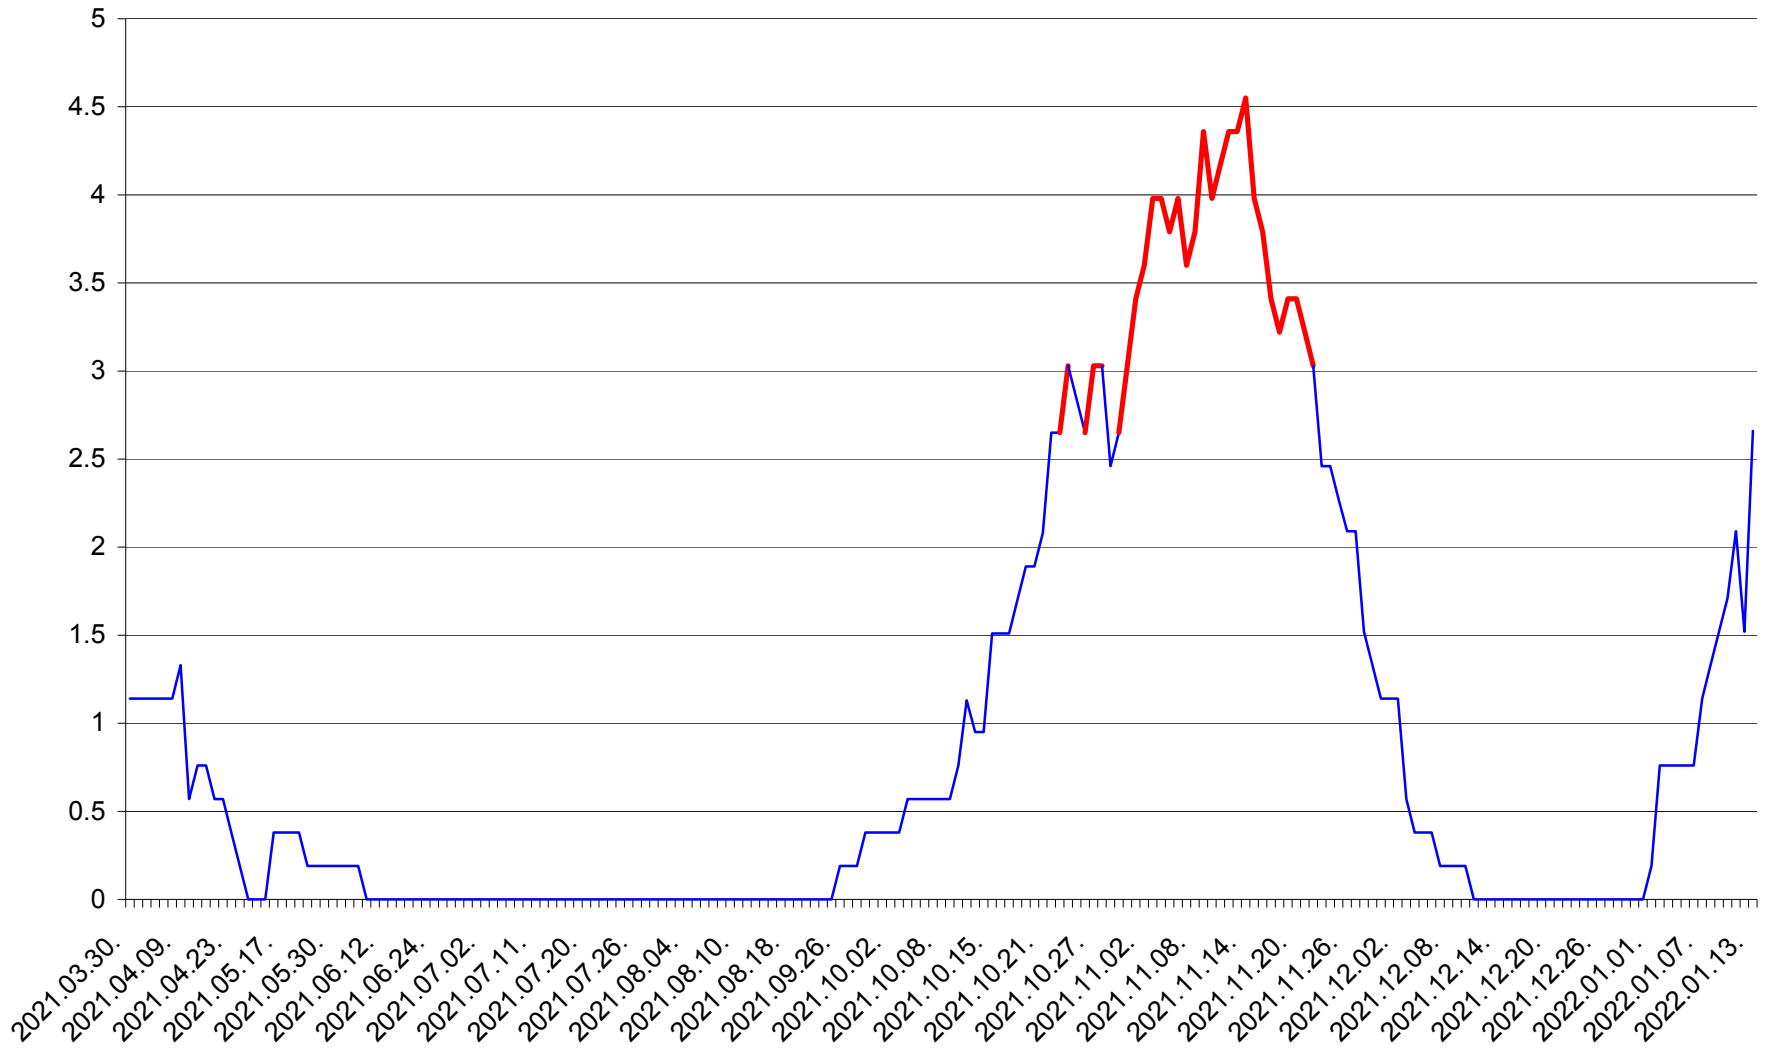

TOMEȘTI - Evolutia incidentei cumulate pe 14 zile la ‰ de locuitori
2021.04.01. - 2022.01.13.