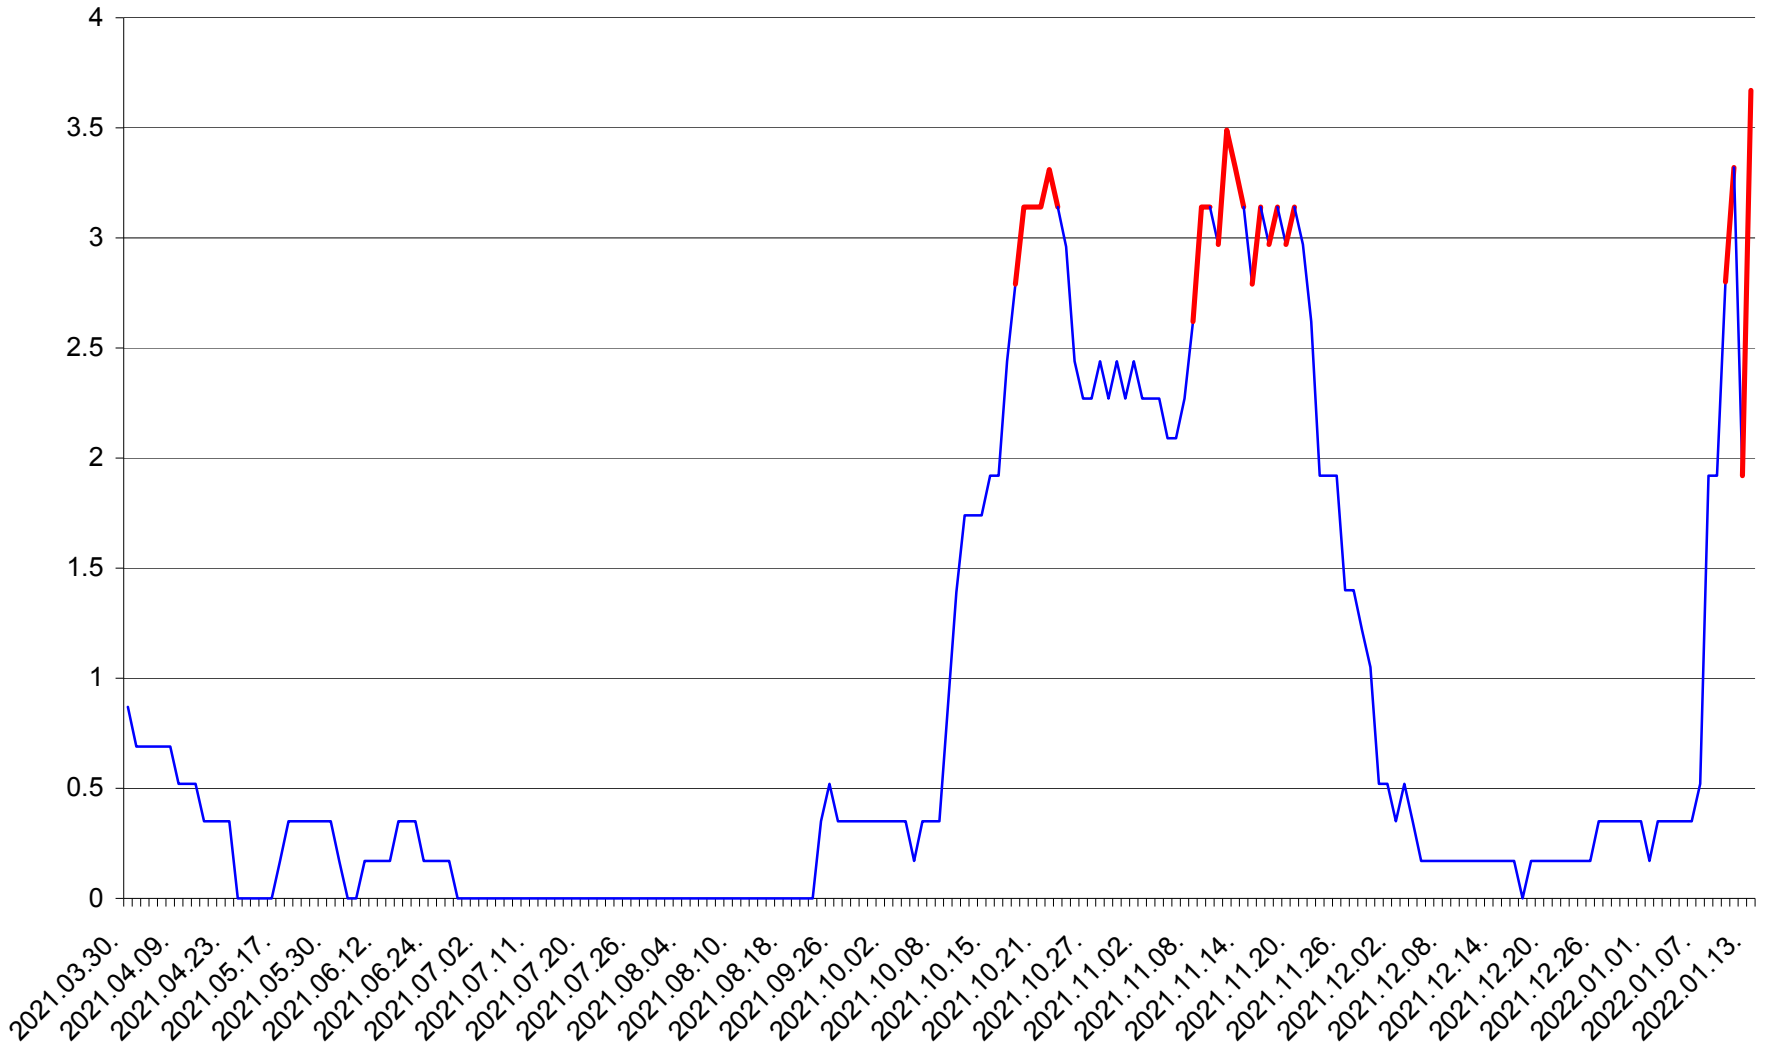

DÂRJIU - Evolutia incidentei cumulate pe 14 zile la ‰ de locuitori  
2021.04.01. - 2022.01.13.

DEALU - Evolutia incidentei cumulate pe 14 zile la ‰ de locuitori  
2021.04.01. - 2022.01.13.

DITRĂU - Evolutia incidentei cumulate pe 14 zile la ‰ de locuitori  
2021.04.01. - 2022.01.13.

FELICENI - Evolutia incidentei cumulate pe 14 zile la % de locuitori  
2021.04.01. - 2022.01.13.

FRUMOASA - Evolutia incidentei cumulate pe 14 zile la ‰ de locuitori  
2021.04.01. - 2022.01.13.

GĂLĂUȚAȘ - Evolutia incidentei cumulate pe 14 zile la ‰ de locuitori  
2021.04.01. - 2022.01.13.

MUNICIPIUL GHEORGHENI - Evolutia incidentei cumulate pe 14 zile la ‰ de locuitori  
2021.04.01. - 2022.01.13.

JOSENI - Evolutia incidentei cumulate pe 14 zile la ‰ de locuitori  
2021.04.01. - 2022.01.13.

LĂZAREA - Evolutia incidentei cumulate pe 14 zile la % de locuitori  
2021.04.01. - 2022.01.13.

LELICENI - Evolutia incidentei cumulate pe 14 zile la % de locuitori  
2021.04.01. - 2022.01.13.

LUETA - Evolutia incidentei cumulate pe 14 zile la ‰ de locuitori  
2021.04.01. - 2022.01.13.