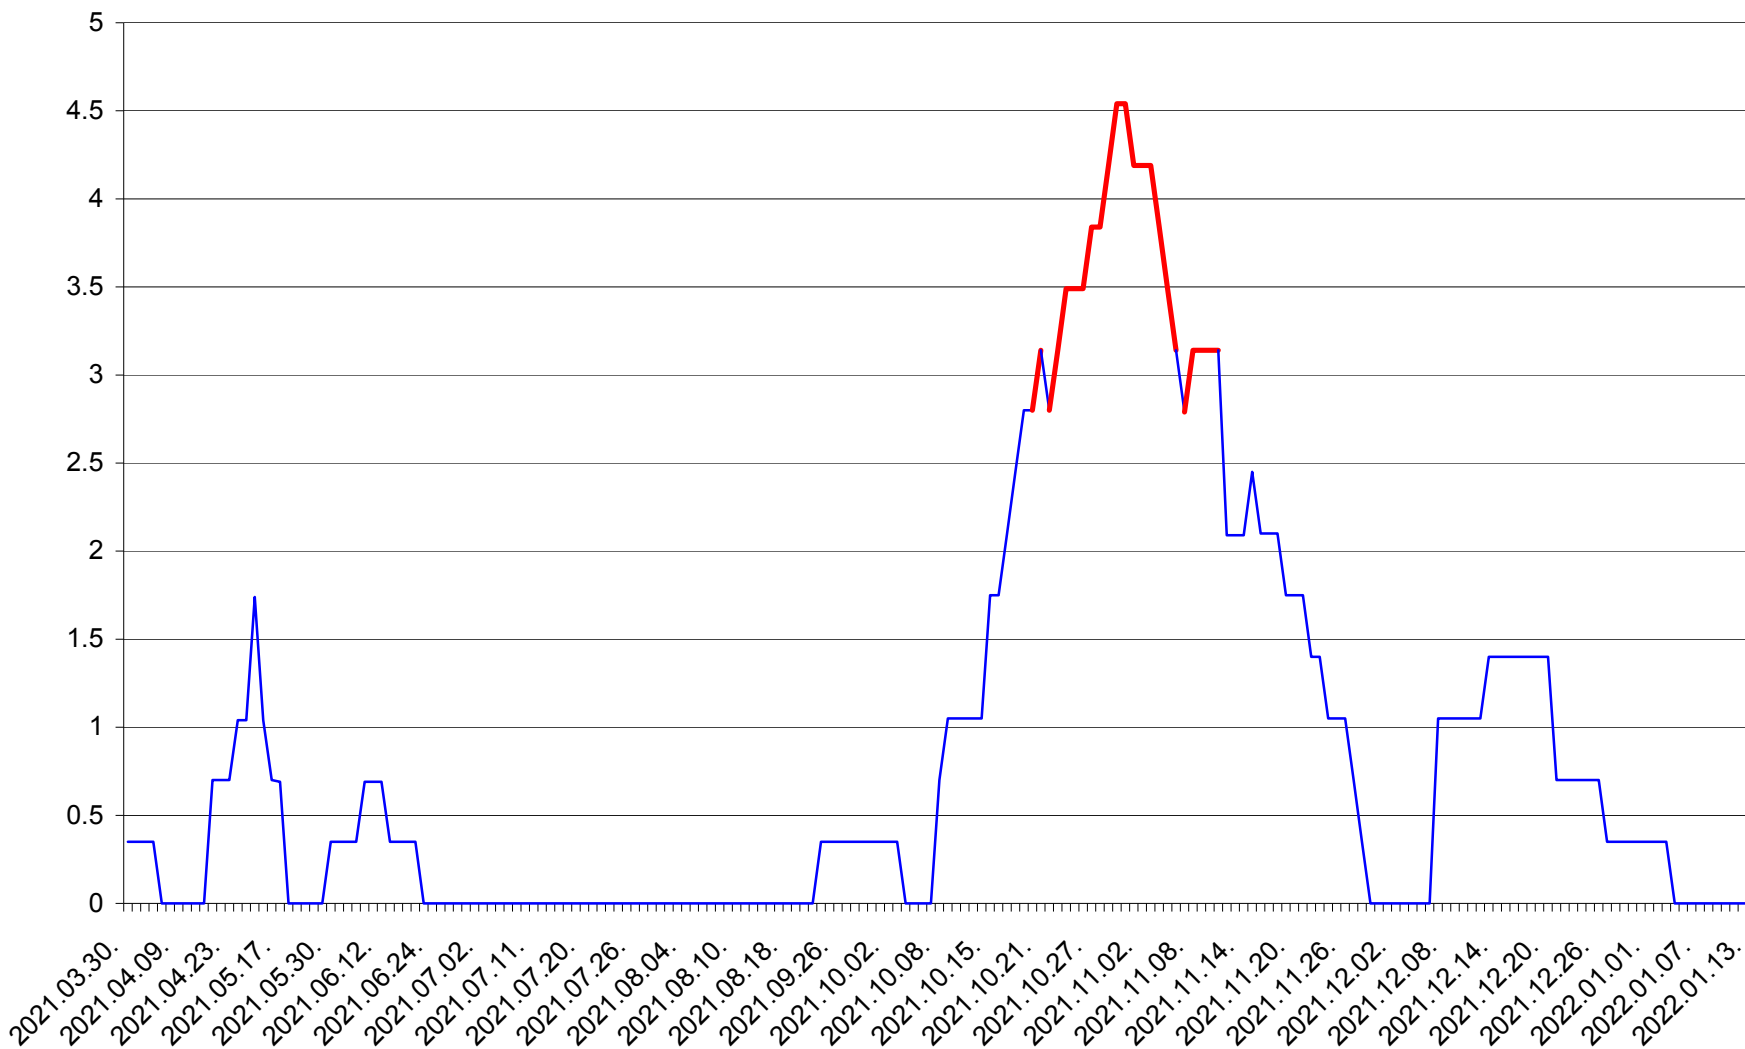

SICULENI - Evolutia incidentei cumulate pe 14 zile la % de locuitori
2021.04.01. - 2022.01.13.