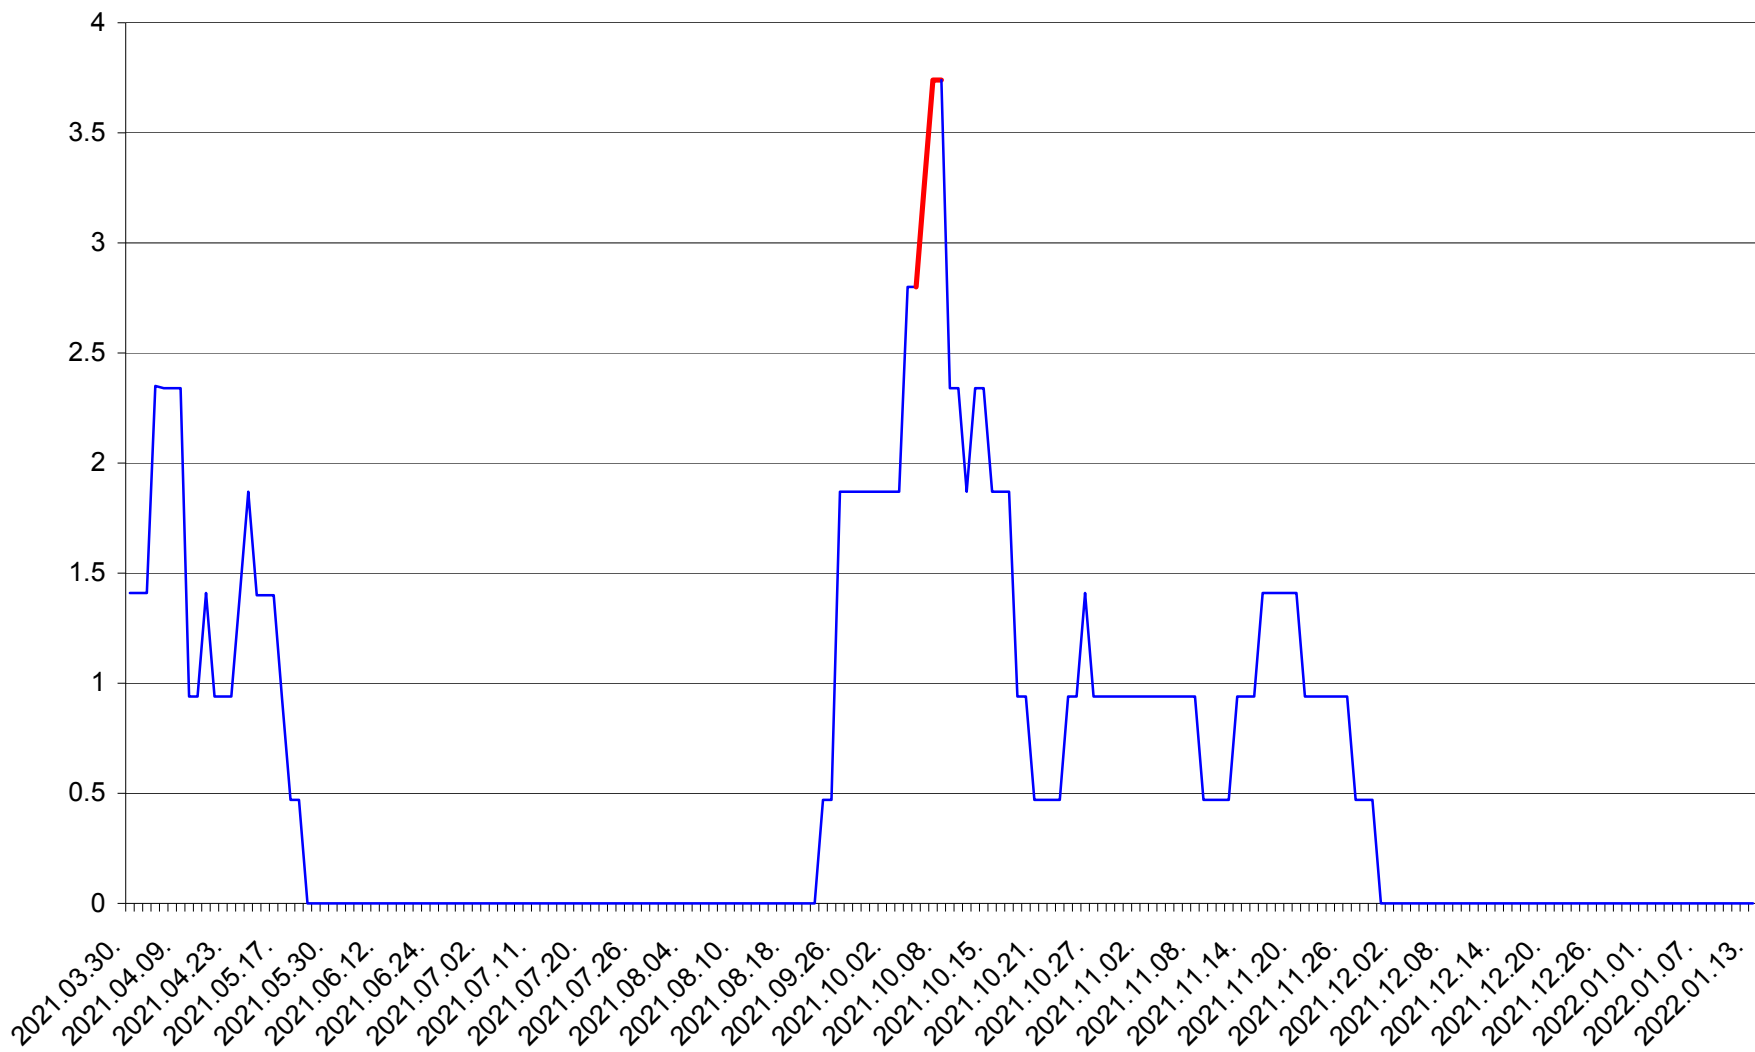

SECUIENI - Evolutia incidentei cumulate pe 14 zile la % de locuitori
2021.04.01. - 2022.01.13.