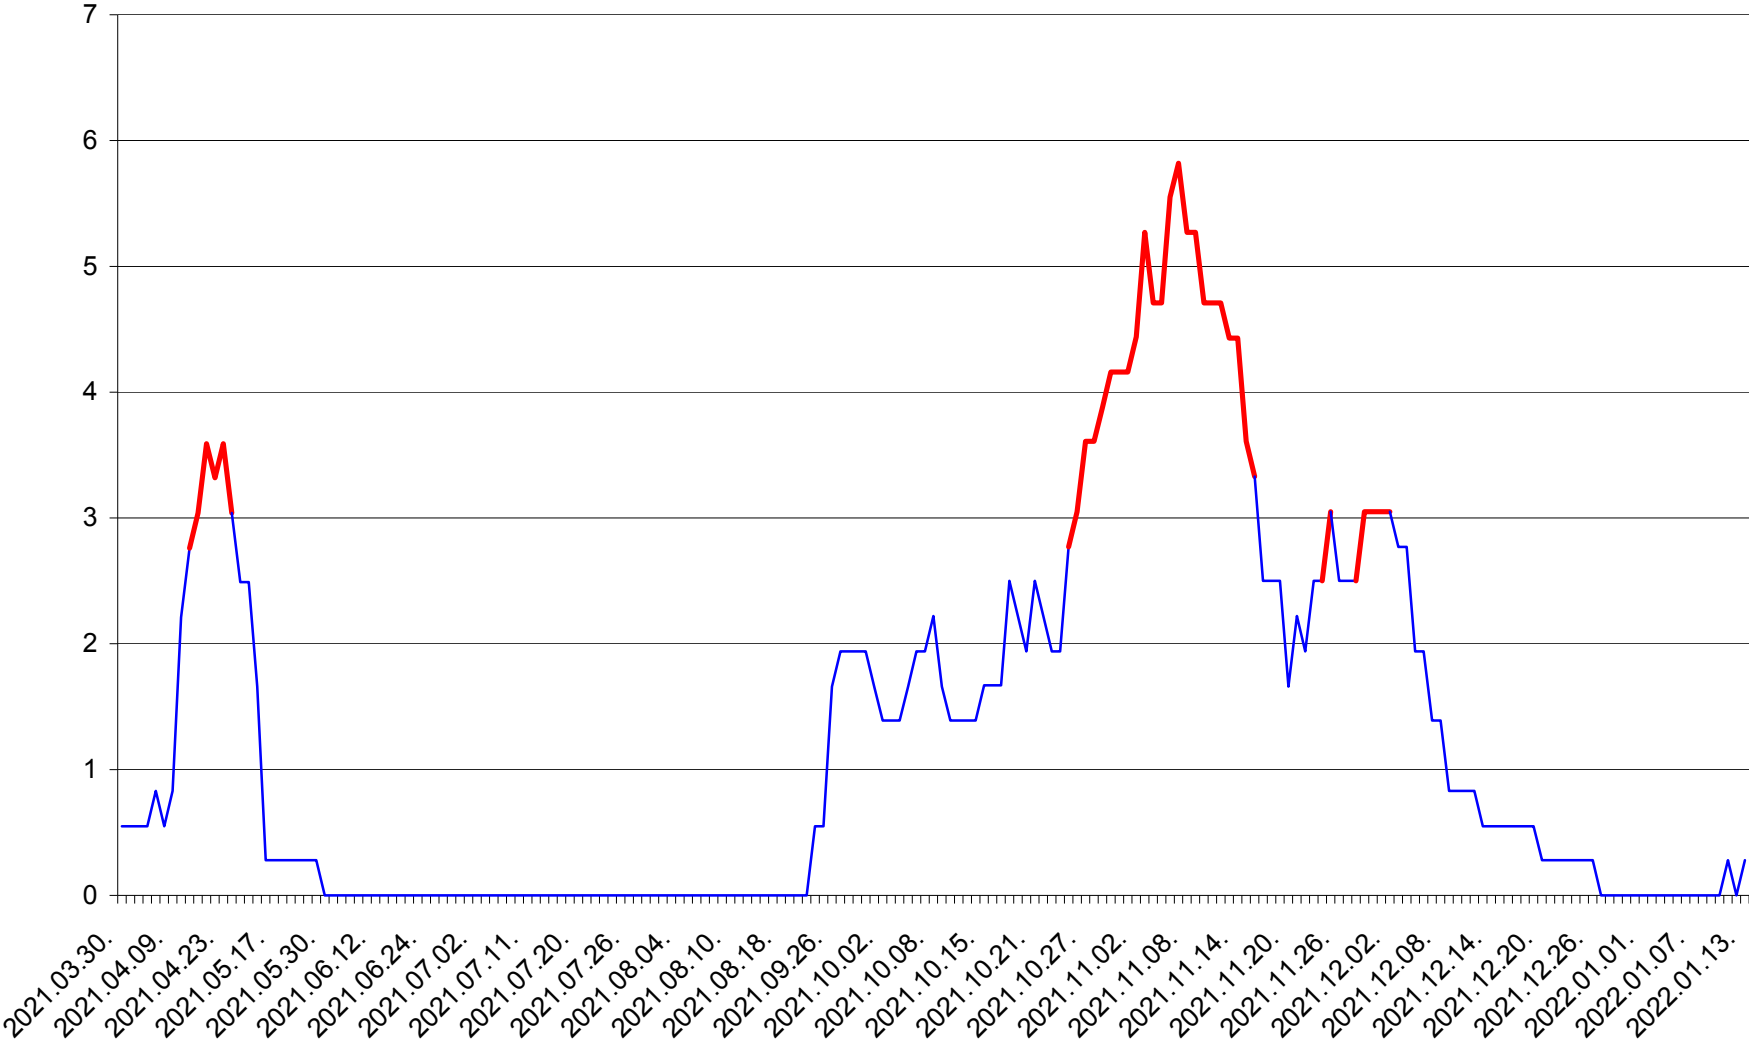

LUPENI - Evolutia incidentei cumulate pe 14 zile la ‰ de locuitori  
2021.04.01. - 2022.01.13.

MĂDĂRAȘ - Evolutia incidentei cumulate pe 14 zile la ‰ de locuitori  
2021.04.01. - 2022.01.13.

MĂRTINIȘ - Evolutia incidentei cumulate pe 14 zile la % de locuitori  
2021.04.01. - 2022.01.13.

MEREȘTI - Evolutia incidentei cumulate pe 14 zile la ‰ de locuitori  
2021.04.01. - 2022.01.13.

MUNICIPIUL MIERCUREA-CIUC - Evolutia incidentei cumulate pe 14 zile la ‰ de locuitori  
2021.04.01. - 2022.01.13.

MIHĂILENI - Evolutia incidentei cumulate pe 14 zile la ‰ de locuitori  
2021.04.01. - 2022.01.13.

MUGENI - Evolutia incidentei cumulate pe 14 zile la ‰ de locuitori  
2021.04.01. - 2022.01.13.

OCLAND - Evolutia incidentei cumulate pe 14 zile la ‰ de locuitori  
2021.04.01. - 2022.01.13.