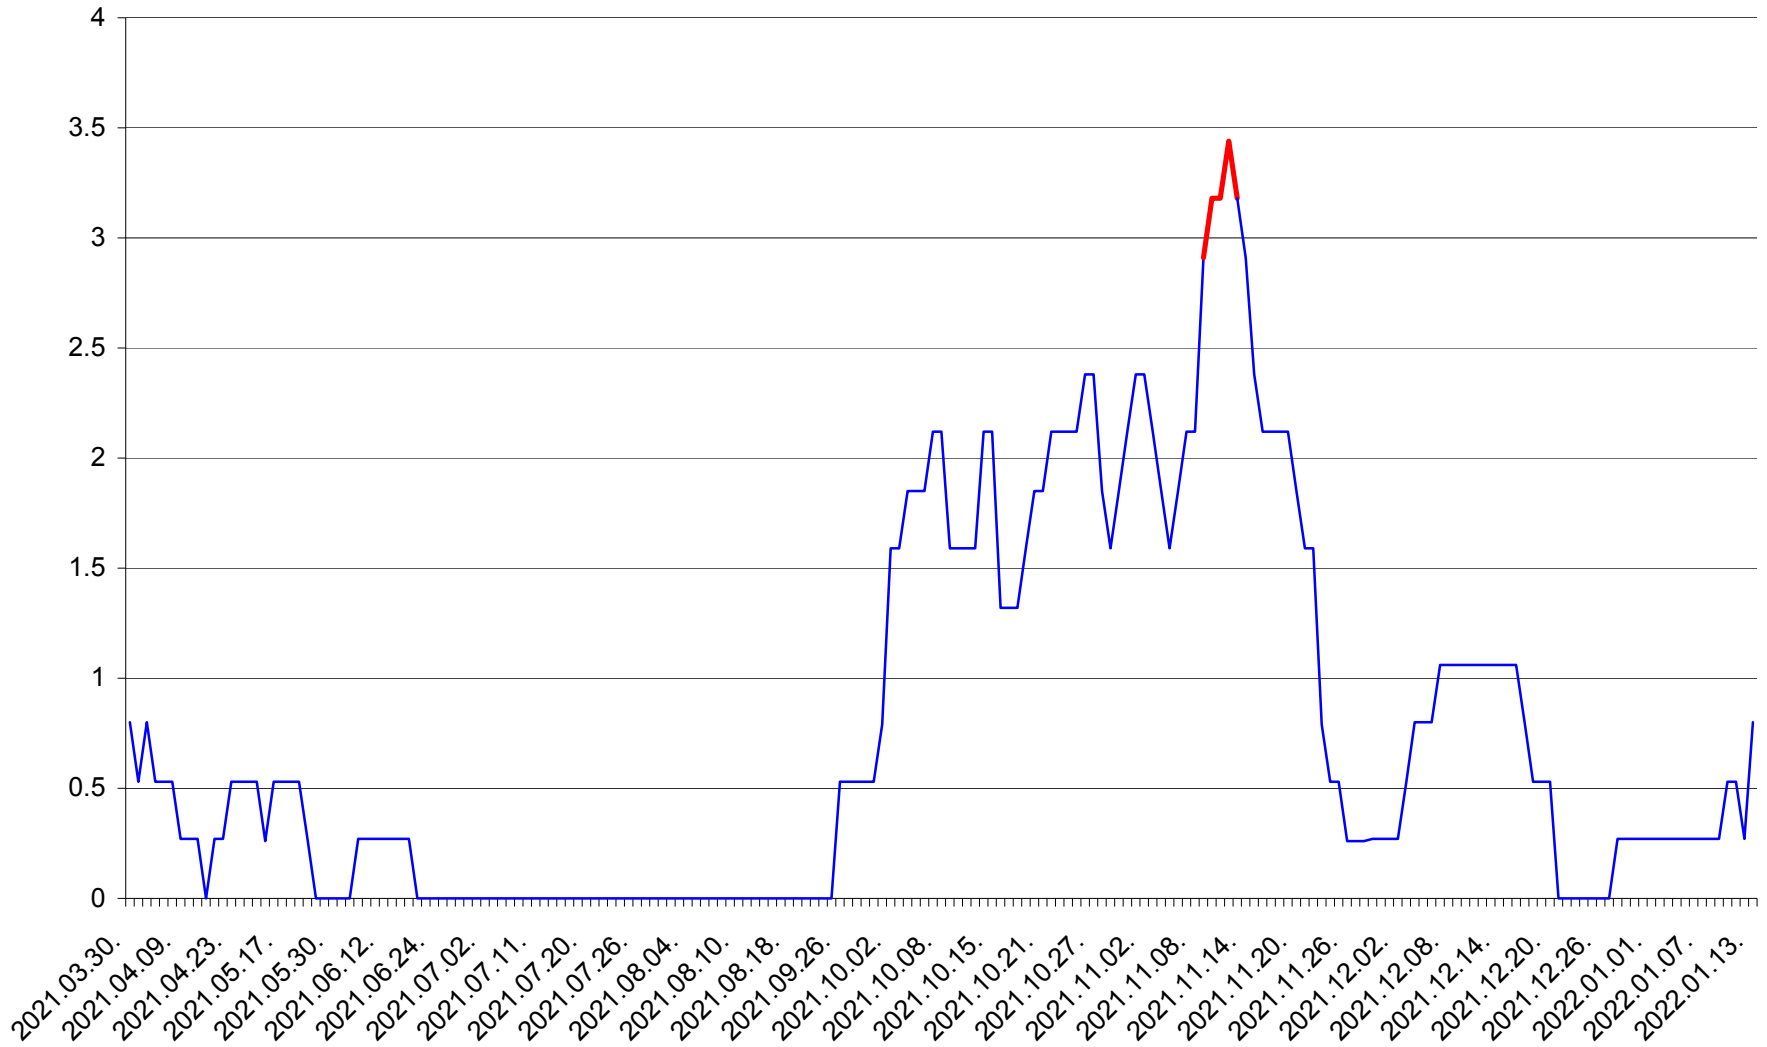

ORAȘ CRISTURU SECUIESC - Evolutia incidentei cumulate pe 14 zile la ‰ de locuitori  
2021.04.01. - 2022.01.13.

DĂNEȘTI - Evolutia incidentei cumulate pe 14 zile la ‰ de locuitori  
2021.04.01. - 2022.01.13.

DÂRJIU - Evolutia incidentei cumulate pe 14 zile la ‰ de locuitori  
2021.04.01. - 2022.01.13.

DEALU - Evolutia incidentei cumulate pe 14 zile la ‰ de locuitori  
2021.04.01. - 2022.01.13.

DITRĂU - Evolutia incidentei cumulate pe 14 zile la ‰ de locuitori  
2021.04.01. - 2022.01.13.

FELICENI - Evolutia incidentei cumulate pe 14 zile la % de locuitori  
2021.04.01. - 2022.01.13.

FRUMOASA - Evolutia incidentei cumulate pe 14 zile la ‰ de locuitori  
2021.04.01. - 2022.01.13.

GĂLĂUȚAȘ - Evolutia incidentei cumulate pe 14 zile la ‰ de locuitori  
2021.04.01. - 2022.01.13.