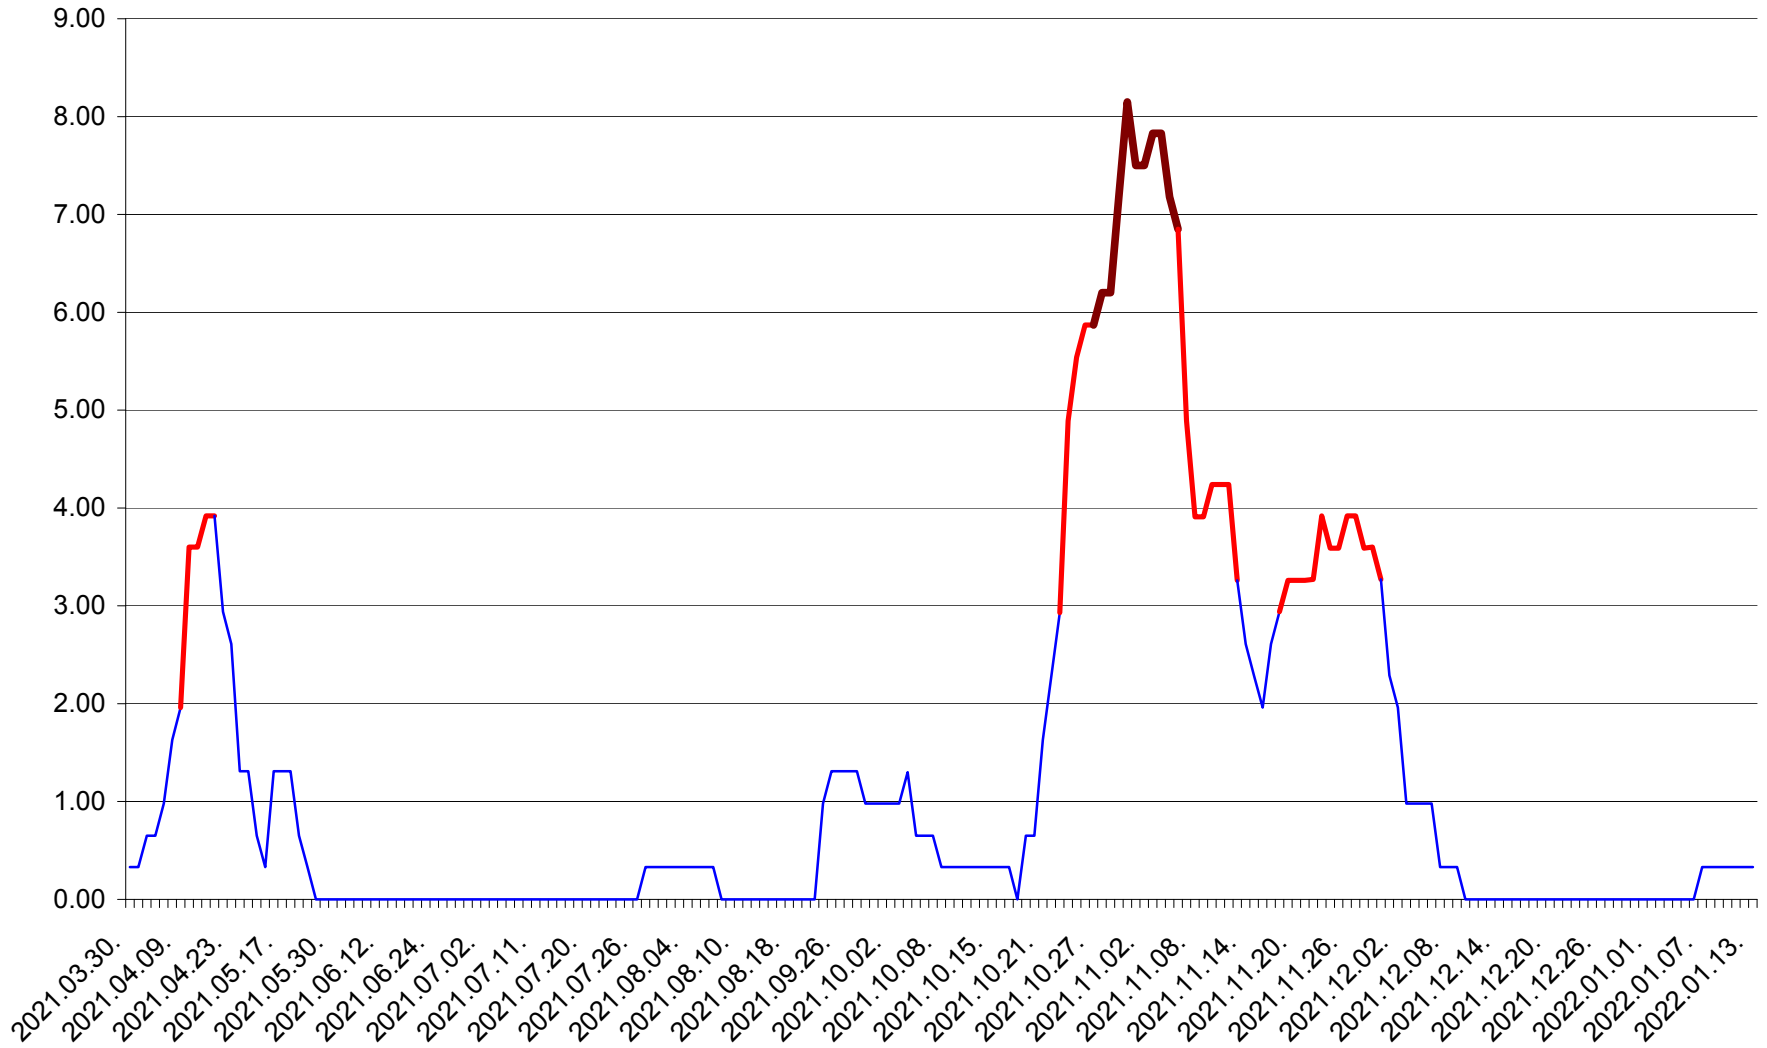

ATID - Evolutia incidentei cumulate pe 14 zile la % de locuitori  
2021.04.01. - 2022.01.13.

AVRĂMEȘTI - Evolutia incidentei cumulate pe 14 zile la ‰ de locuitori  
2021.04.01. - 2022.01.13.

ORAȘ BĂILE TUȘNAD - Evolutia incidentei cumulate pe 14 zile la ‰ de locuitori  
2021.04.01. - 2022.01.13.

ORAȘ BĂLAN - Evolutia incidentei cumulate pe 14 zile la ‰ de locuitori  
2021.04.01. - 2022.01.13.

BILBOR - Evolutia incidentei cumulate pe 14 zile la ‰ de locuitori  
2021.04.01. - 2022.01.13.

ORAȘ BORSEC - Evolutia incidentei cumulate pe 14 zile la ‰ de locuitori  
2021.04.01. - 2022.01.13.

BRĂDEȘTI - Evolutia incidentei cumulate pe 14 zile la ‰ de locuitori  
2021.04.01. - 2022.01.13.

CĂPÂLNIȚA - Evolutia incidentei cumulate pe 14 zile la ‰ de locuitori  
2021.04.01. - 2022.01.13.

CÂRȚA - Evolutia incidentei cumulate pe 14 zile la ‰ de locuitori  
2021.04.01. - 2022.01.13.