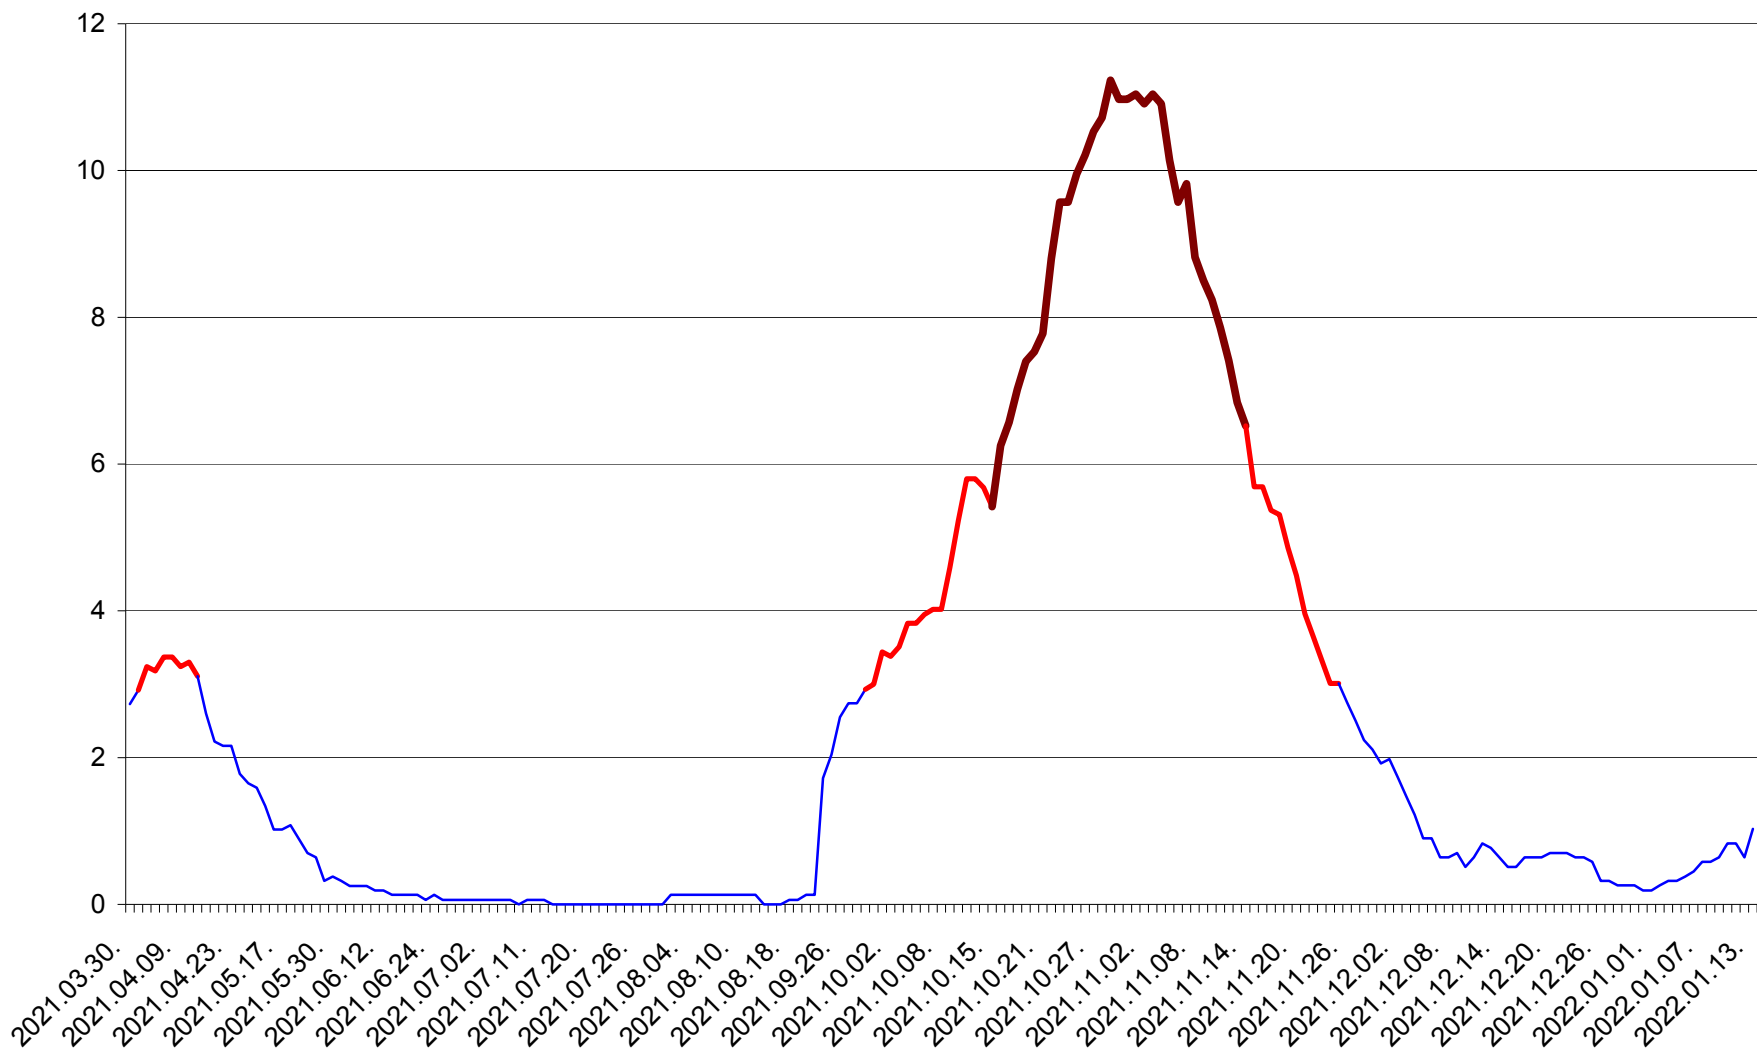

TULGHEȘ - Evolutia incidentei cumulate pe 14 zile la % de locuitori
2021.04.01. - 2022.01.13.