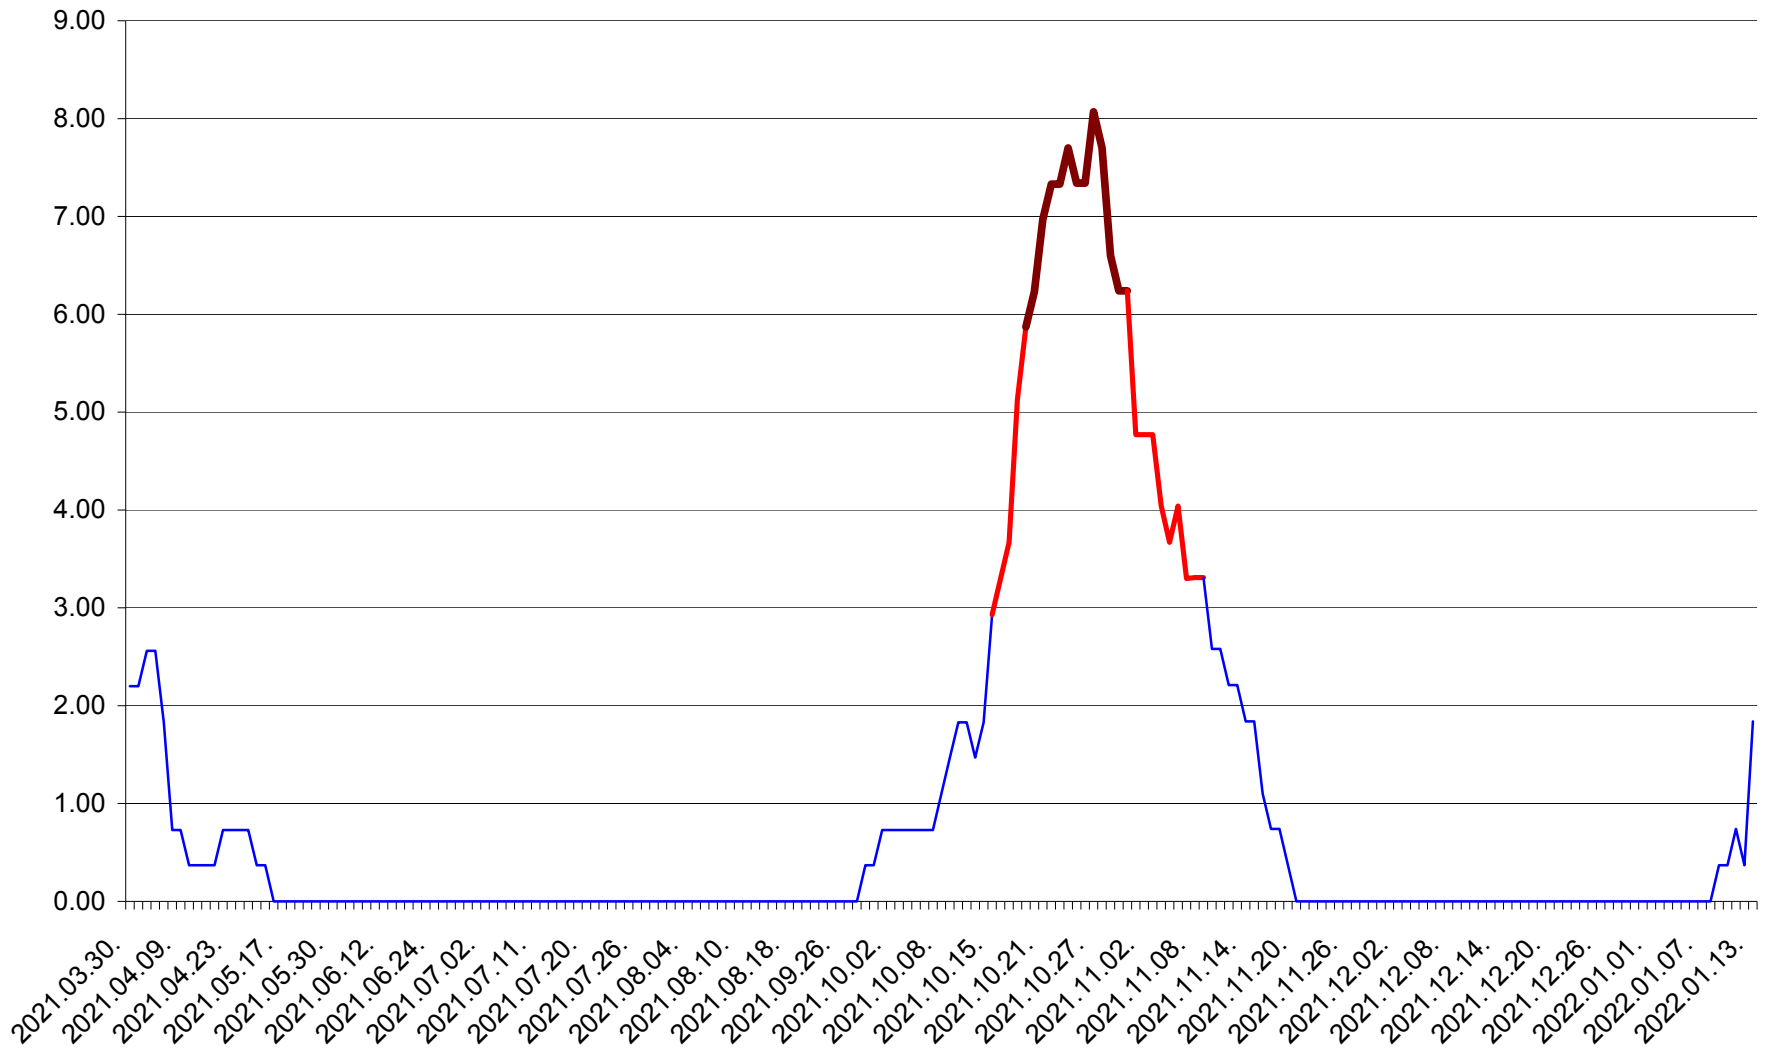

ORAȘ BĂLAN - Evolutia incidentei cumulate pe 14 zile la ‰ de locuitori  
2021.04.01. - 2022.01.13.

BILBOR - Evolutia incidentei cumulate pe 14 zile la ‰ de locuitori  
2021.04.01. - 2022.01.13.

ORAȘ BORSEC - Evolutia incidentei cumulate pe 14 zile la ‰ de locuitori  
2021.04.01. - 2022.01.13.

BRĂDEȘTI - Evolutia incidentei cumulate pe 14 zile la ‰ de locuitori  
2021.04.01. - 2022.01.13.

CĂPÂLNIȚA - Evolutia incidentei cumulate pe 14 zile la ‰ de locuitori  
2021.04.01. - 2022.01.13.

CÂRȚA - Evolutia incidentei cumulate pe 14 zile la ‰ de locuitori  
2021.04.01. - 2022.01.13.

CICEU - Evolutia incidentei cumulate pe 14 zile la ‰ de locuitori  
2021.04.01. - 2022.01.13.

CIUCSÂNGEORGIU - Evolutia incidentei cumulate pe 14 zile la % de locuitori  
2021.04.01. - 2022.01.13.

CIUMANI - Evolutia incidentei cumulate pe 14 zile la ‰ de locuitori  
2021.04.01. - 2022.01.13.

CORBU - Evolutia incidentei cumulate pe 14 zile la ‰ de locuitori  
2021.04.01. - 2022.01.13.

CORUND - Evolutia incidentei cumulate pe 14 zile la ‰ de locuitori  
2021.04.01. - 2022.01.13.

COZMENI - Evolutia incidentei cumulate pe 14 zile la % de locuitori  
2021.04.01. - 2022.01.13.