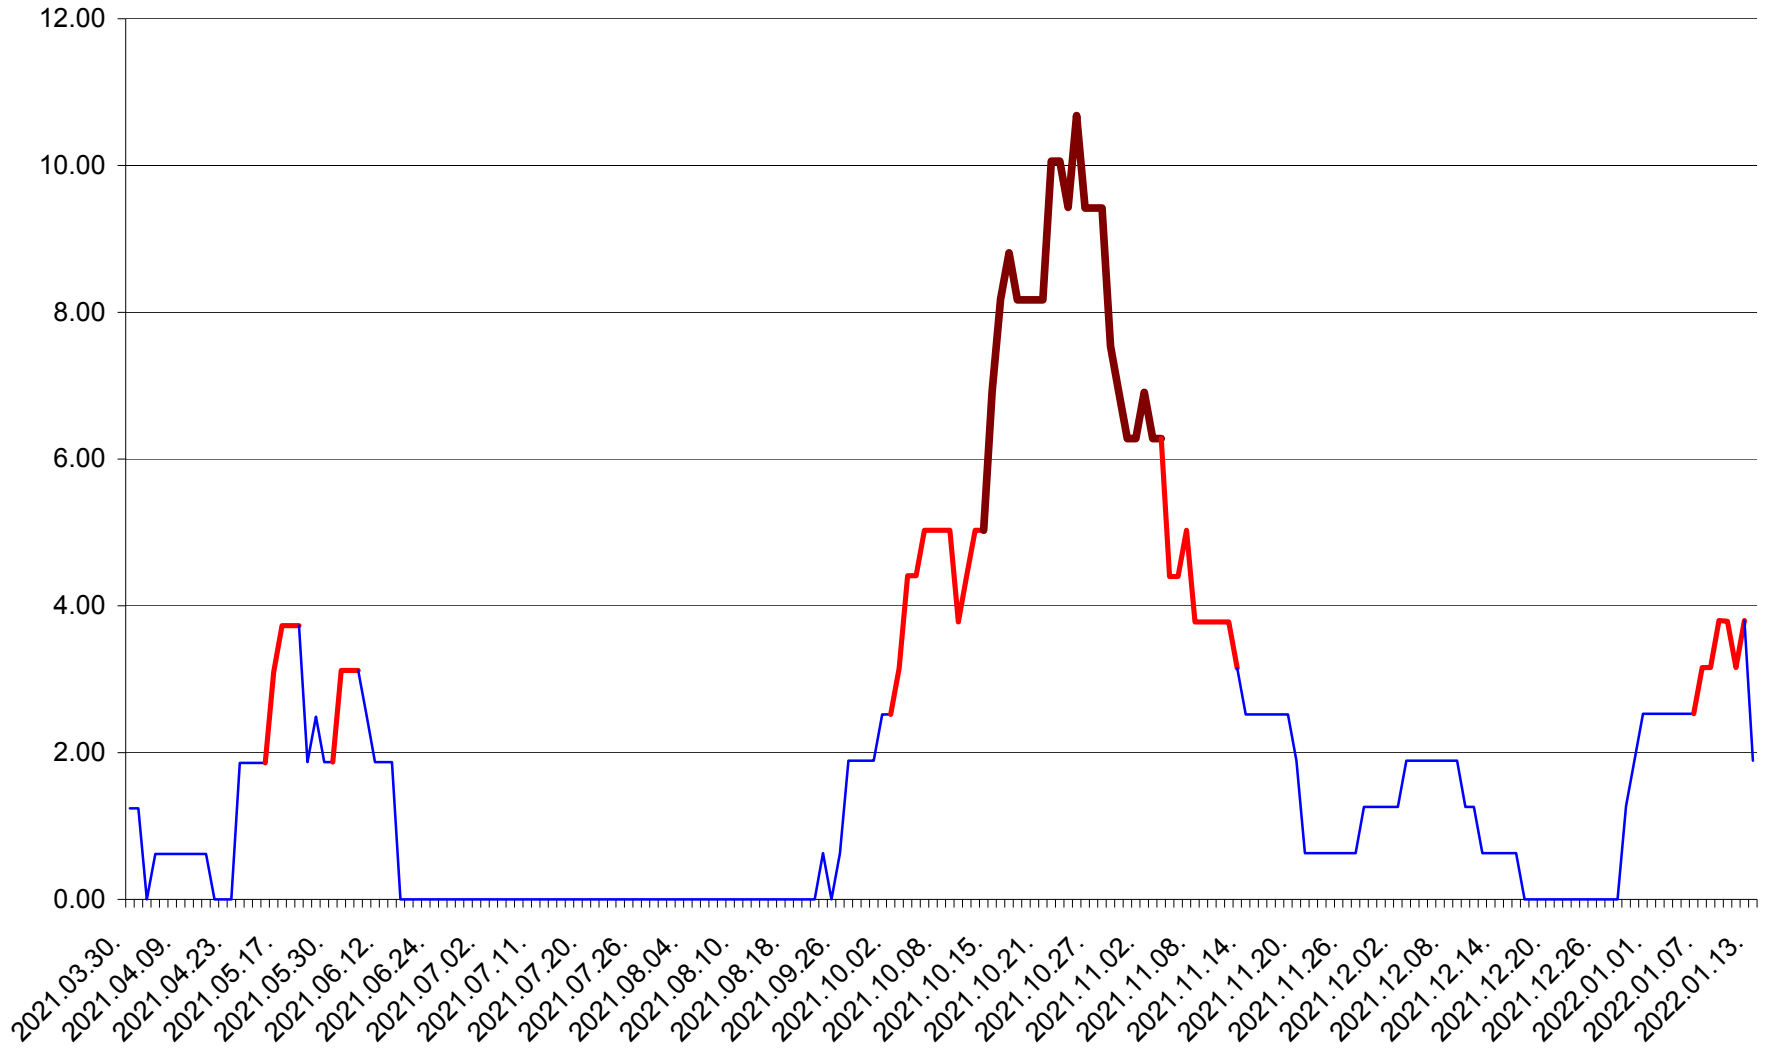

ATID - Evolutia incidentei cumulate pe 14 zile la % de locuitori  
2021.04.01. - 2022.01.13.

AVRĂMEȘTI - Evolutia incidentei cumulate pe 14 zile la ‰ de locuitori  
2021.04.01. - 2022.01.13.

ORAȘ BĂILE TUȘNAD - Evolutia incidentei cumulate pe 14 zile la ‰ de locuitori  
2021.04.01. - 2022.01.13.

ORAȘ BĂLAN - Evolutia incidentei cumulate pe 14 zile la ‰ de locuitori  
2021.04.01. - 2022.01.13.

BILBOR - Evolutia incidentei cumulate pe 14 zile la ‰ de locuitori  
2021.04.01. - 2022.01.13.

ORAȘ BORSEC - Evolutia incidentei cumulate pe 14 zile la ‰ de locuitori  
2021.04.01. - 2022.01.13.

BRĂDEȘTI - Evolutia incidentei cumulate pe 14 zile la ‰ de locuitori  
2021.04.01. - 2022.01.13.

CĂPÂLNIȚA - Evolutia incidentei cumulate pe 14 zile la ‰ de locuitori  
2021.04.01. - 2022.01.13.

CÂRȚA - Evolutia incidentei cumulate pe 14 zile la ‰ de locuitori  
2021.04.01. - 2022.01.13.