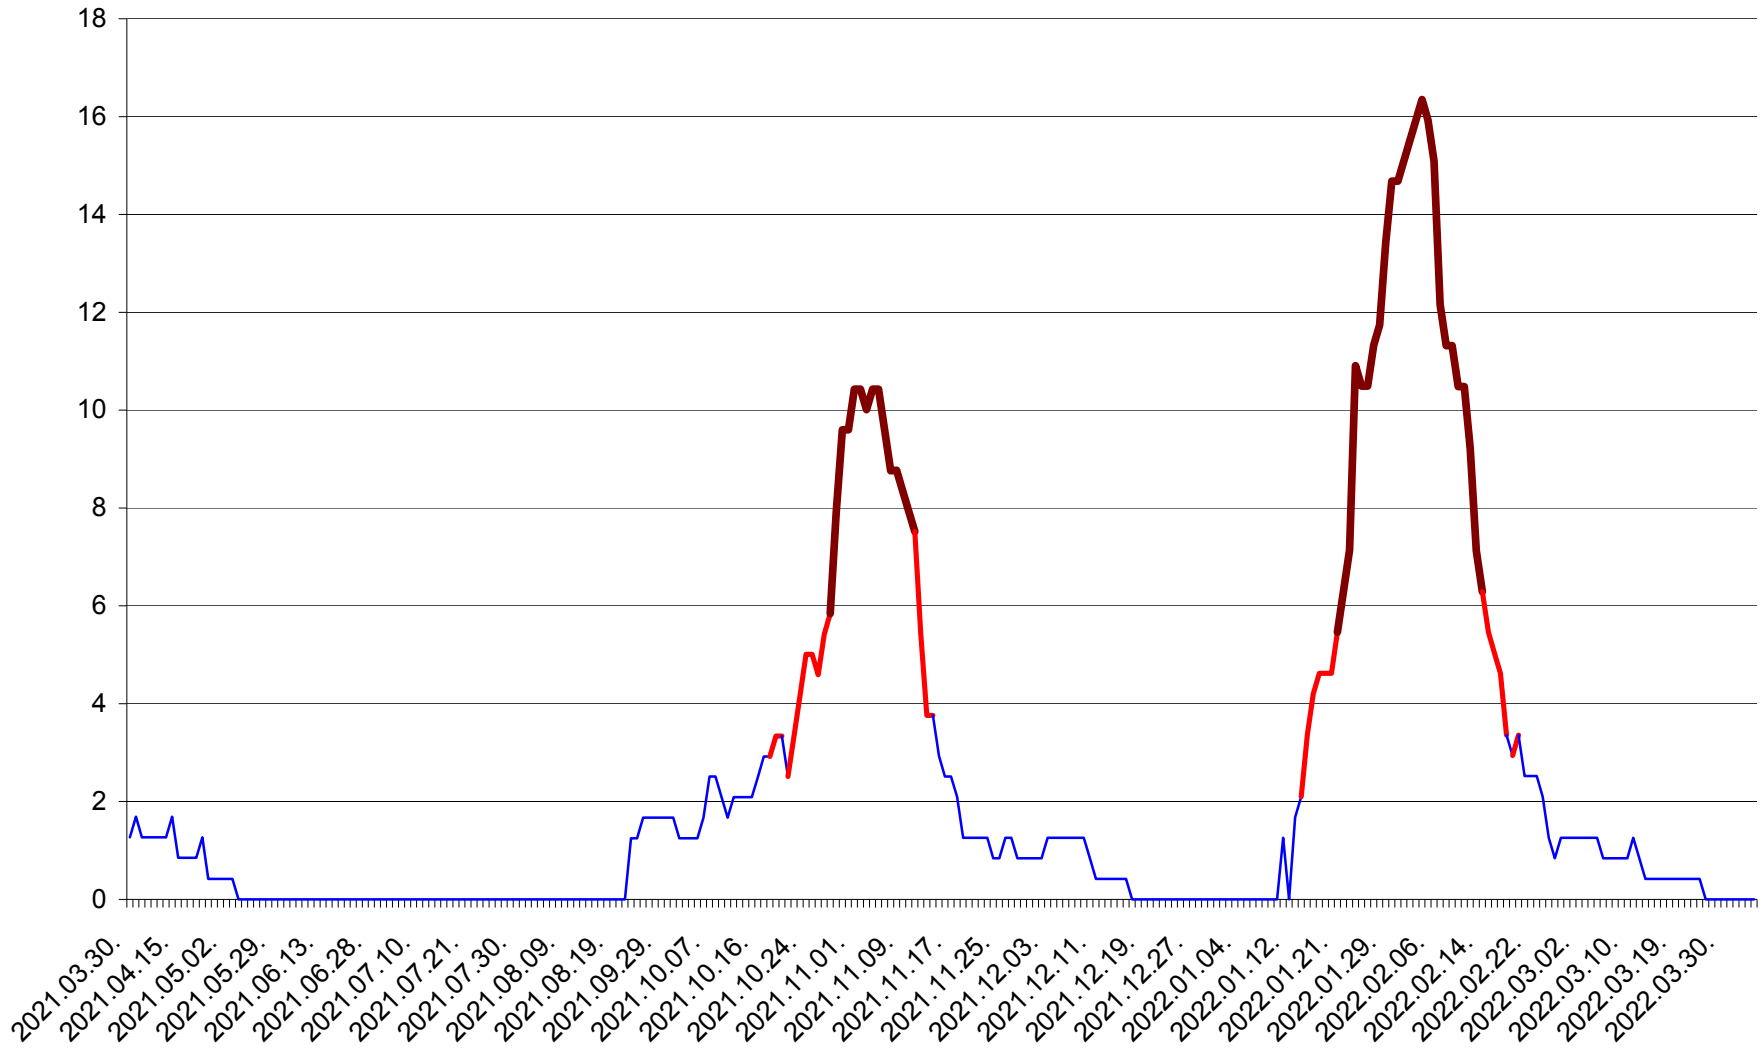

FELICENI - Evolutia incidentei cumulate pe 14 zile la ‰ de locuitori
2021.04.01. - 2022.04.04.

FRUMOASA - Evolutia incidentei cumulate pe 14 zile la ‰ de locuitori
2021.04.01. - 2022.04.04.

GĂLĂUȚAȘ - Evolutia incidentei cumulate pe 14 zile la ‰ de locuitori
2021.04.01. - 2022.04.04.

MUNICIPIUL GHEORGHENI - Evolutia incidentei cumulate pe 14 zile la % de locuitori
2021.04.01. - 2022.04.04.

JOSENI - Evolutia incidentei cumulate pe 14 zile la ‰ de locuitori
2021.04.01. - 2022.04.04.

LĂZAREA - Evolutia incidentei cumulate pe 14 zile la % de locuitori
2021.04.01. - 2022.04.04.

LELICENI - Evolutia incidentei cumulate pe 14 zile la ‰ de locuitori
2021.04.01. - 2022.04.04.

LUETA - Evolutia incidentei cumulate pe 14 zile la ‰ de locuitori
2021.04.01. - 2022.04.04.

LUNCA DE JOS - Evolutia incidentei cumulate pe 14 zile la ‰ de locuitori
2021.04.01. - 2022.04.04.