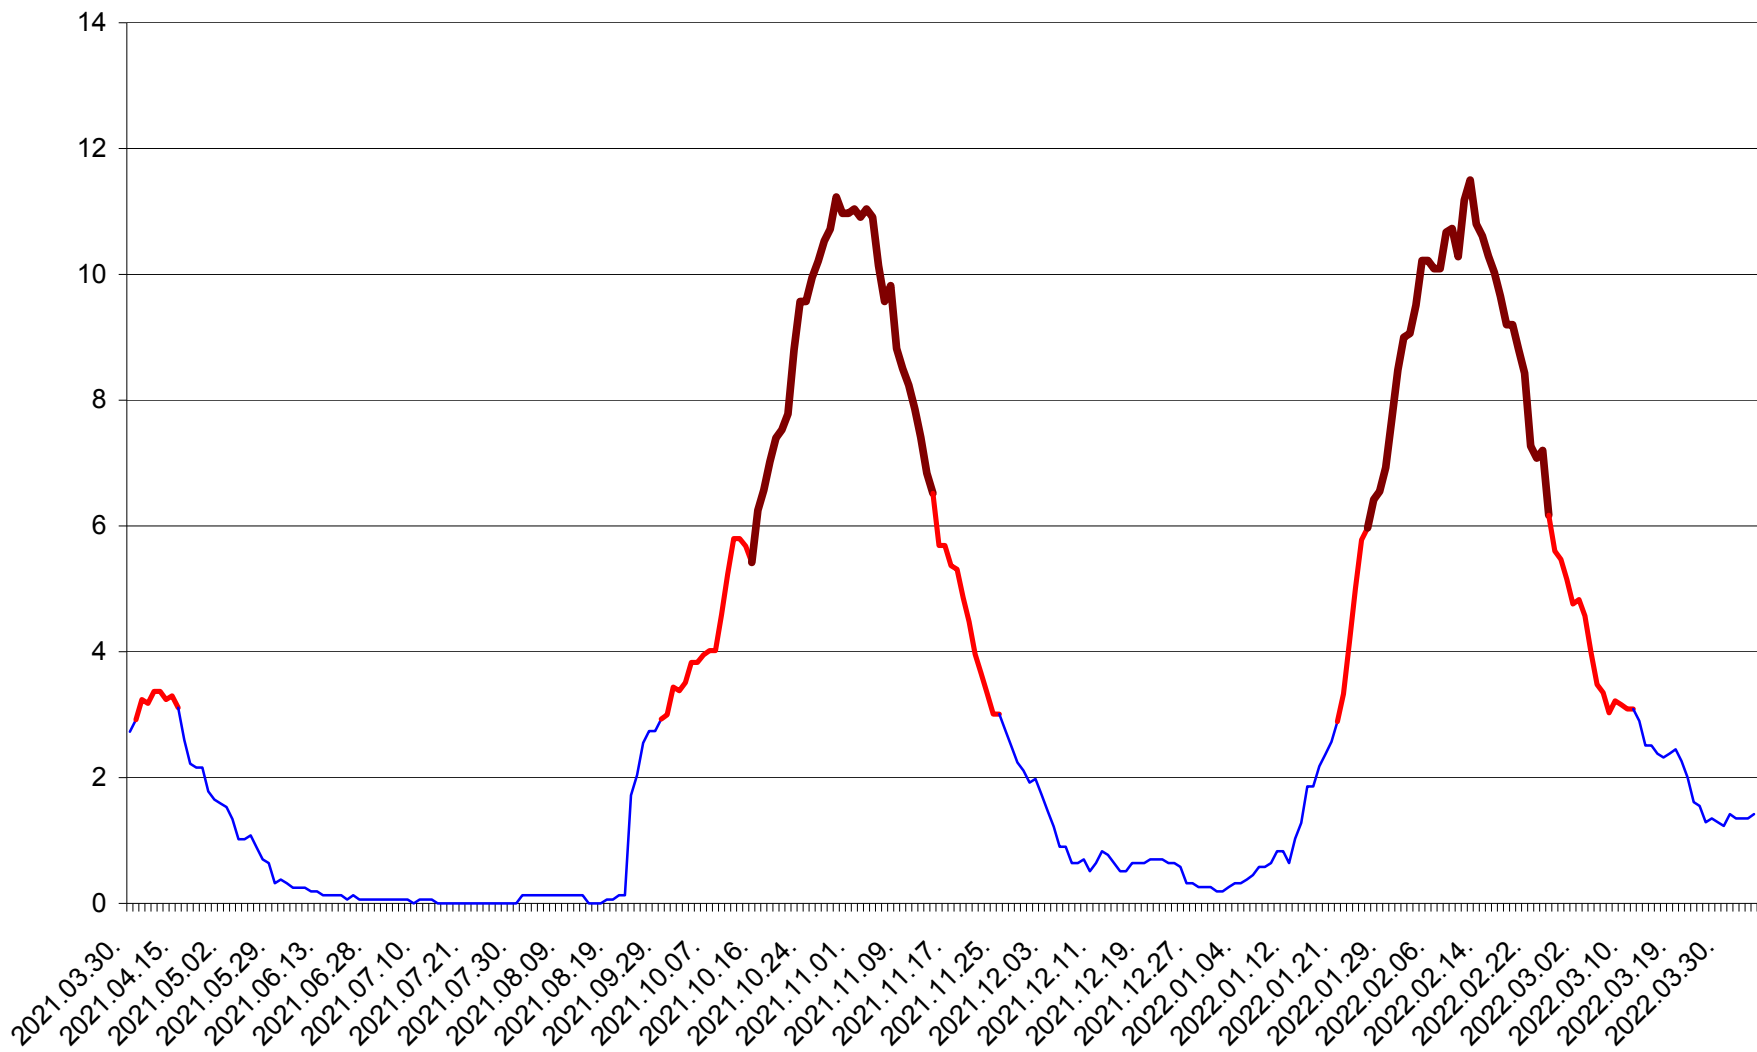

TULGHEȘ - Evolutia incidentei cumulate pe 14 zile la ‰ de locuitori
2021.04.01. - 2022.04.04.