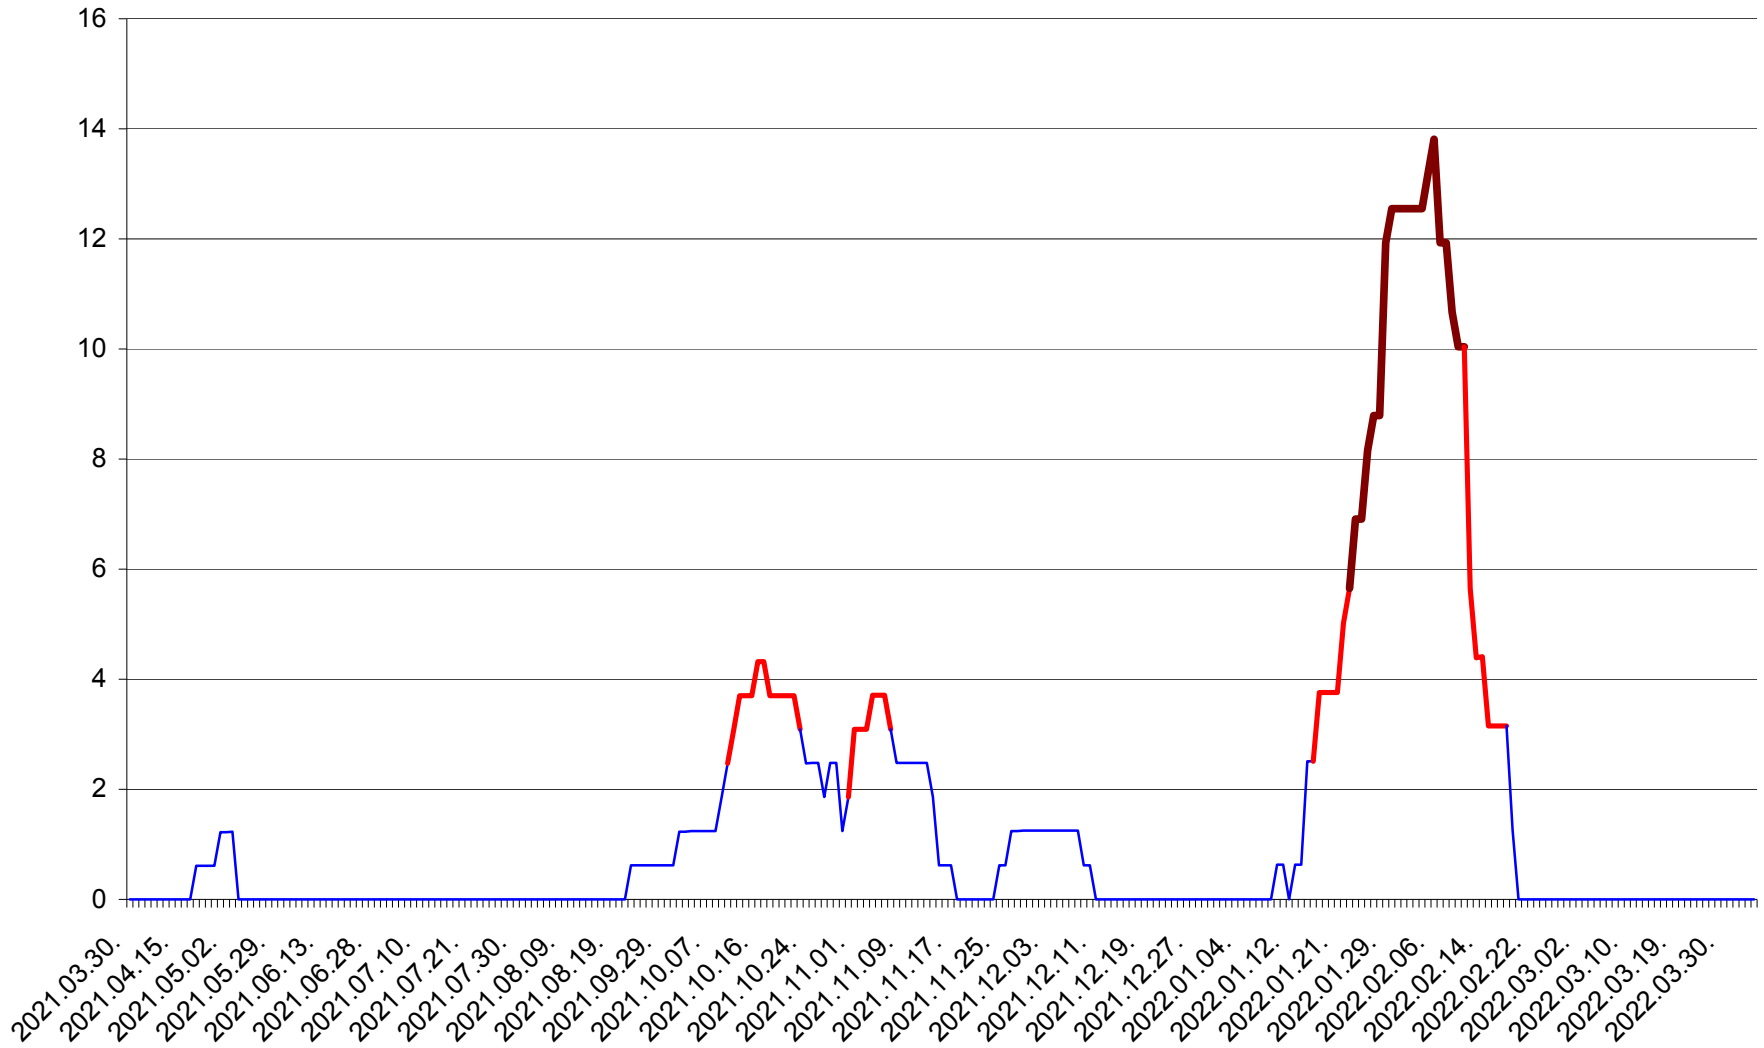

PLĂIEȘII DE JOS - Evolutia incidentei cumulate pe 14 zile la ‰ de locuitori
2021.04.01. - 2022.04.04.

PORUMBENI - Evolutia incidentei cumulate pe 14 zile la ‰ de locuitori
2021.04.01. - 2022.04.04.

PRAID - Evolutia incidentei cumulate pe 14 zile la ‰ de locuitori
2021.04.01. - 2022.04.04.

RACU - Evolutia incidentei cumulate pe 14 zile la ‰ de locuitori
2021.04.01. - 2022.04.04.

REMETEA - Evolutia incidentei cumulate pe 14 zile la ‰ de locuitori
2021.04.01. - 2022.04.04.

SĂCEL - Evolutia incidentei cumulate pe 14 zile la ‰ de locuitori
2021.04.01. - 2022.04.04.