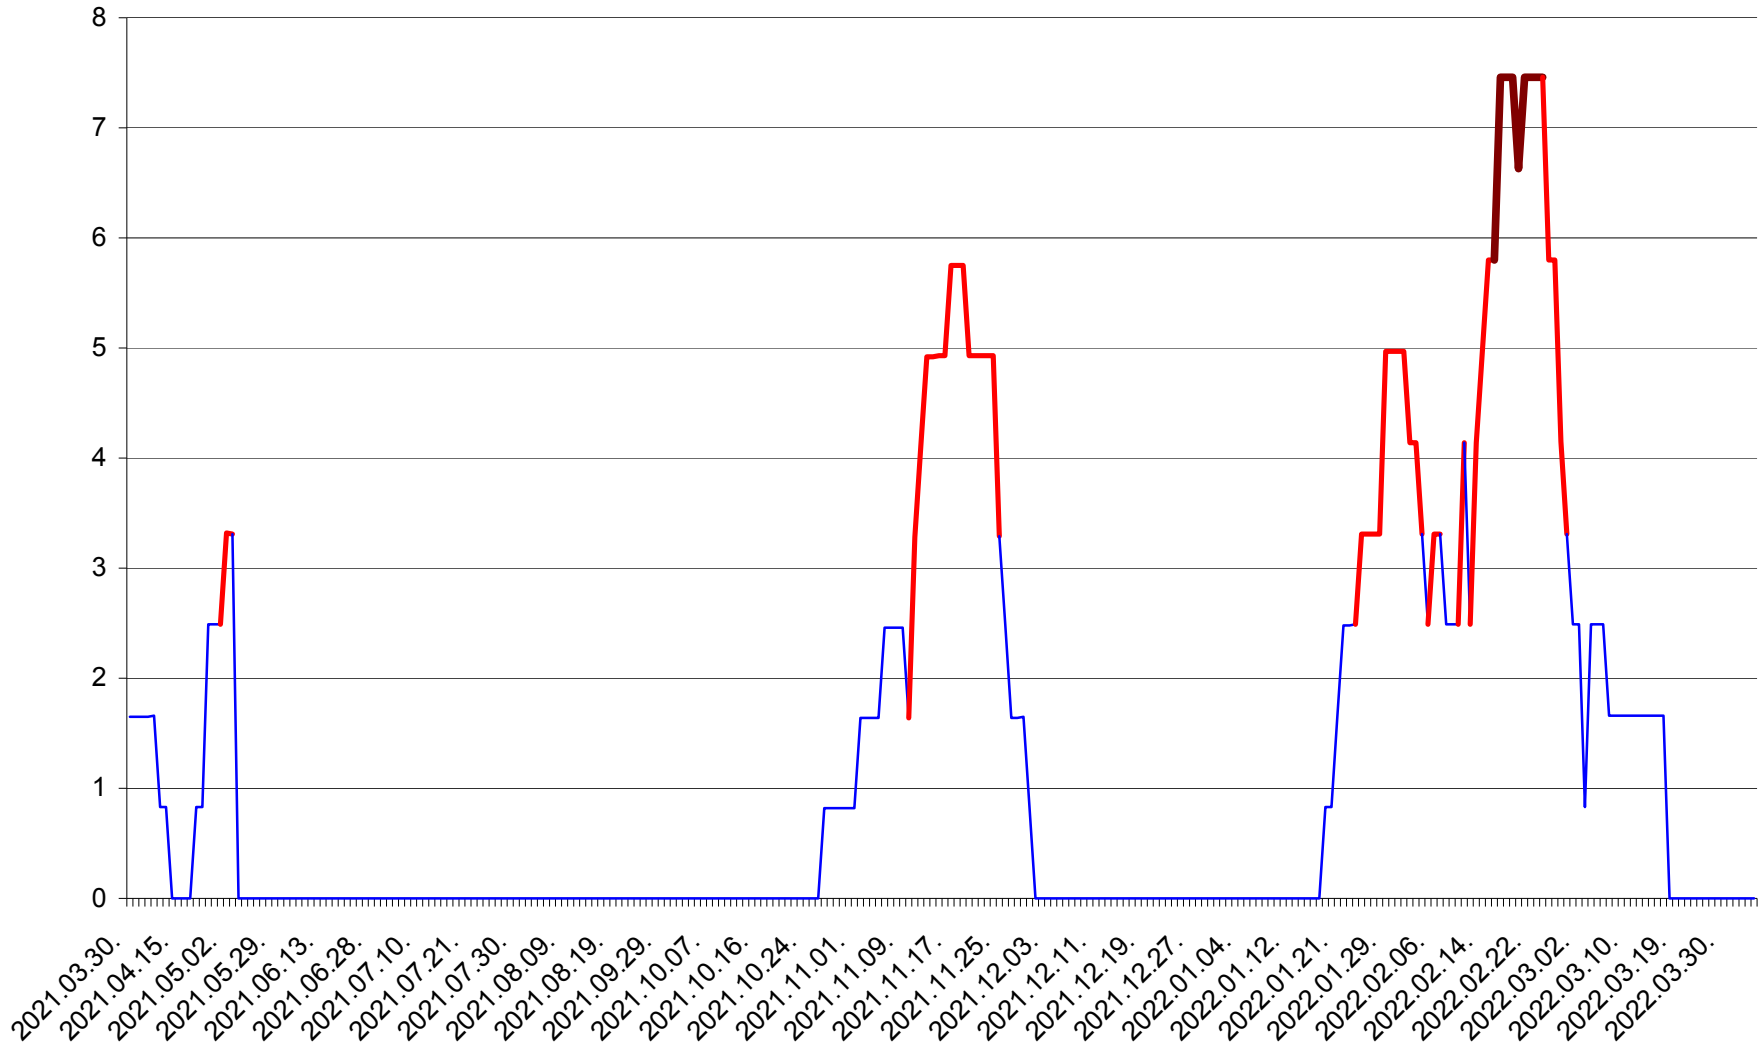

PLĂIEȘII DE JOS - Evolutia incidentei cumulate pe 14 zile la ‰ de locuitori
2021.04.01. - 2022.04.04.

PORUMBENI - Evolutia incidentei cumulate pe 14 zile la ‰ de locuitori
2021.04.01. - 2022.04.04.

PRAID - Evolutia incidentei cumulate pe 14 zile la ‰ de locuitori
2021.04.01. - 2022.04.04.

RACU - Evolutia incidentei cumulate pe 14 zile la ‰ de locuitori
2021.04.01. - 2022.04.04.

REMETEA - Evolutia incidentei cumulate pe 14 zile la ‰ de locuitori
2021.04.01. - 2022.04.04.

SĂCEL - Evolutia incidentei cumulate pe 14 zile la ‰ de locuitori
2021.04.01. - 2022.04.04.