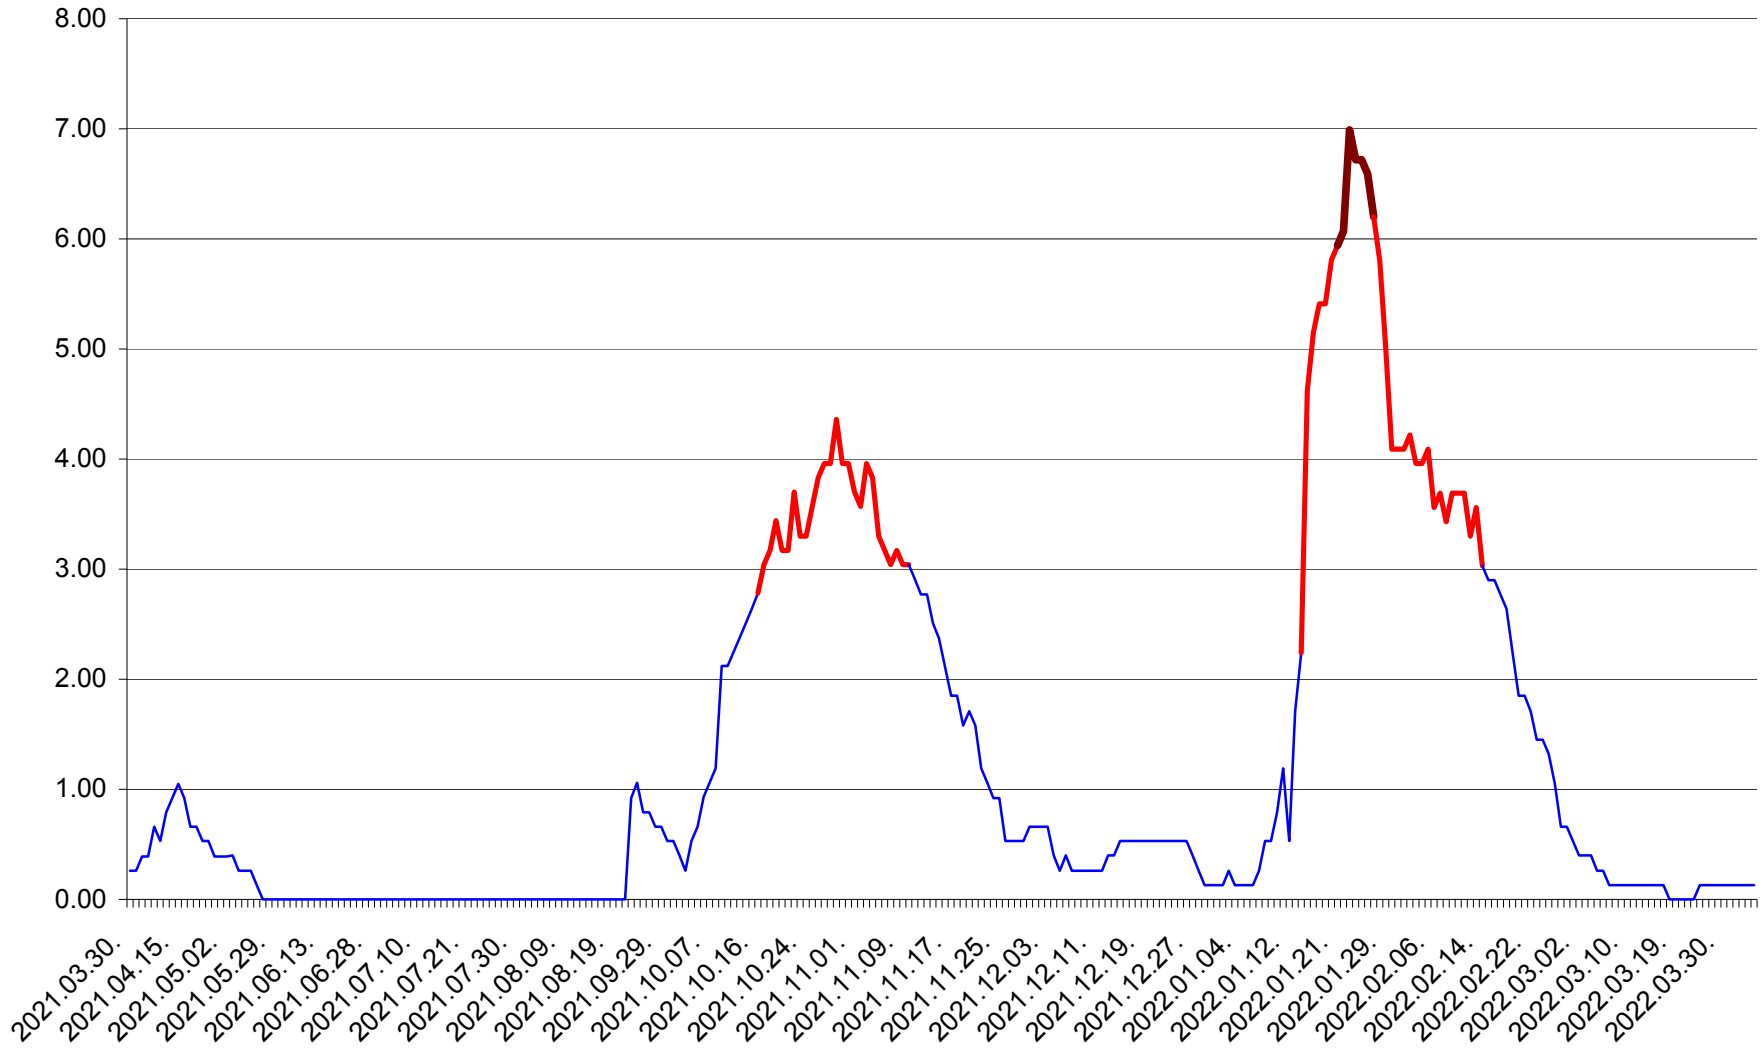

TUȘNAD - Evolutia incidentei cumulate pe 14 zile la ‰ de locuitori
2021.04.01. - 2022.04.04.

ULIEȘ - Evolutia incidentei cumulate pe 14 zile la ‰ de locuitori
2021.04.01. - 2022.04.04.

VĂRȘAG - Evolutia incidentei cumulate pe 14 zile la ‰ de locuitori
2021.04.01. - 2022.04.04.

ORAȘ VLĂHIȚA - Evolutia incidentei cumulate pe 14 zile la ‰ de locuitori
2021.04.01. - 2022.04.04.

VOȘLĂBENI - Evolutia incidentei cumulate pe 14 zile la ‰ de locuitori
2021.04.01. - 2022.04.04.

ZETEA - Evolutia incidentei cumulate pe 14 zile la ‰ de locuitori
2021.04.01. - 2022.04.04.