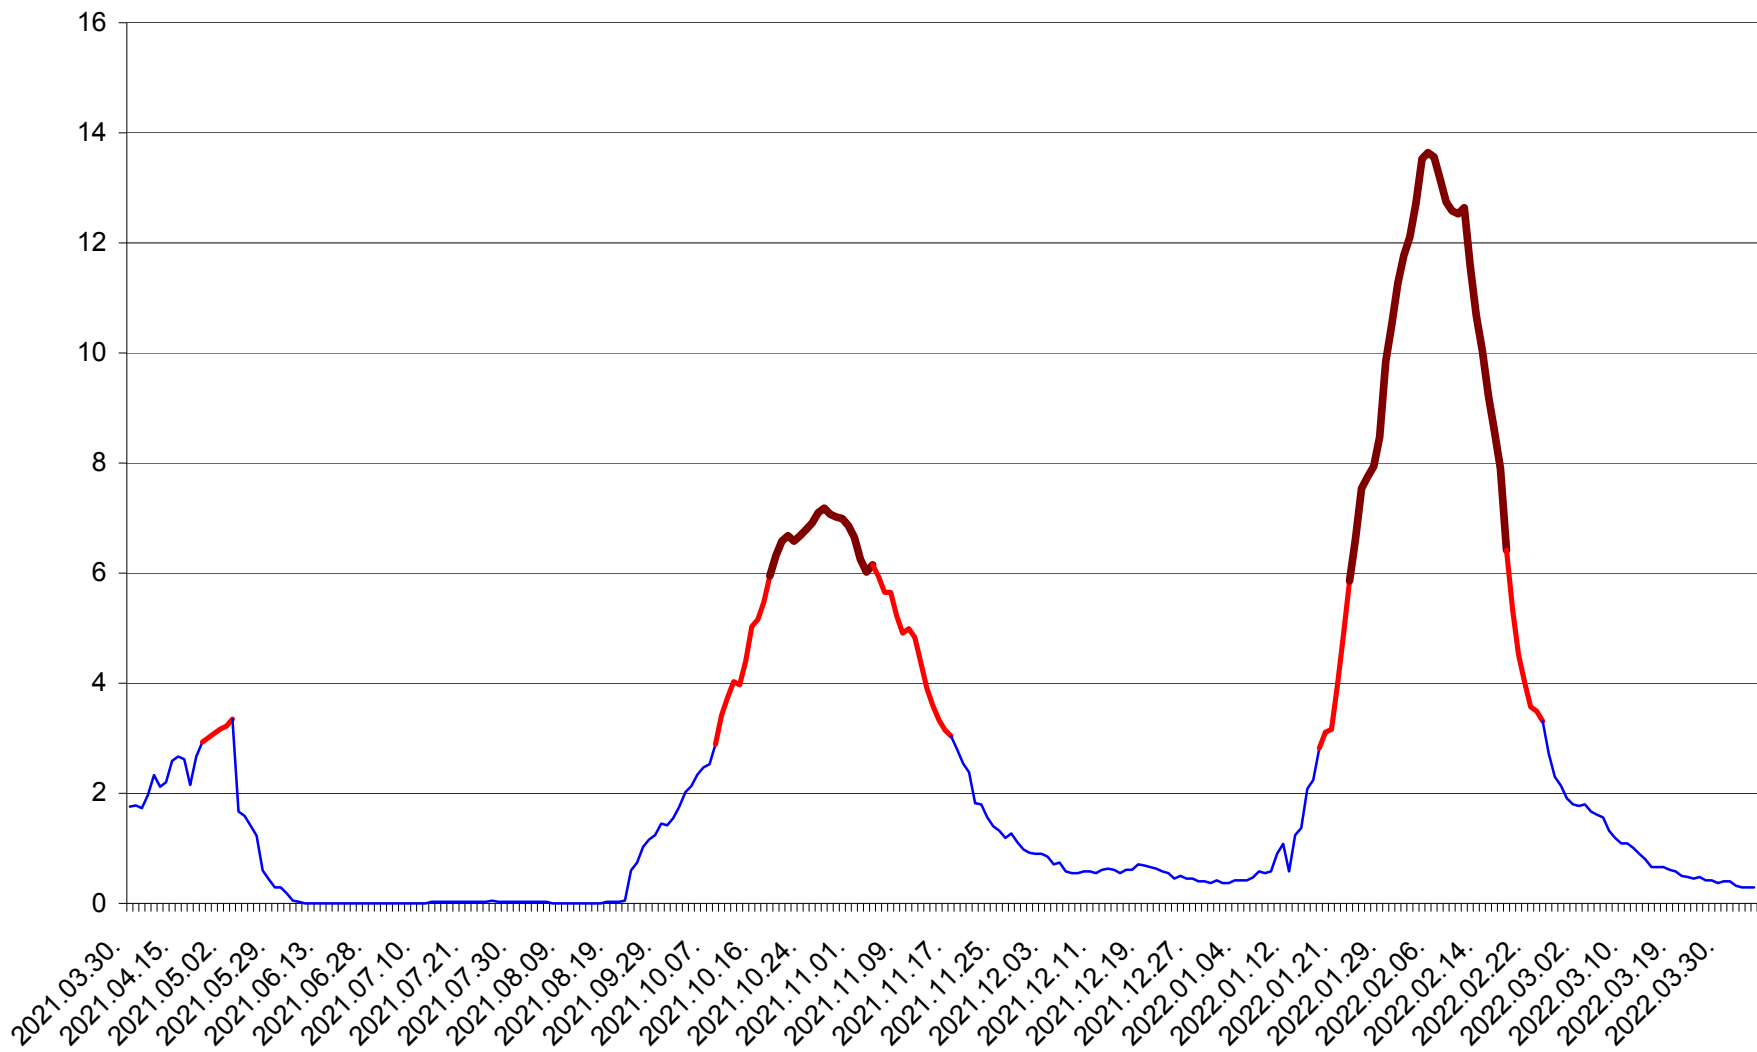

PĂULENI-CIUC - Evolutia incidentei cumulate pe 14 zile la ‰ de locuitori
2021.04.01. - 2022.04.04.