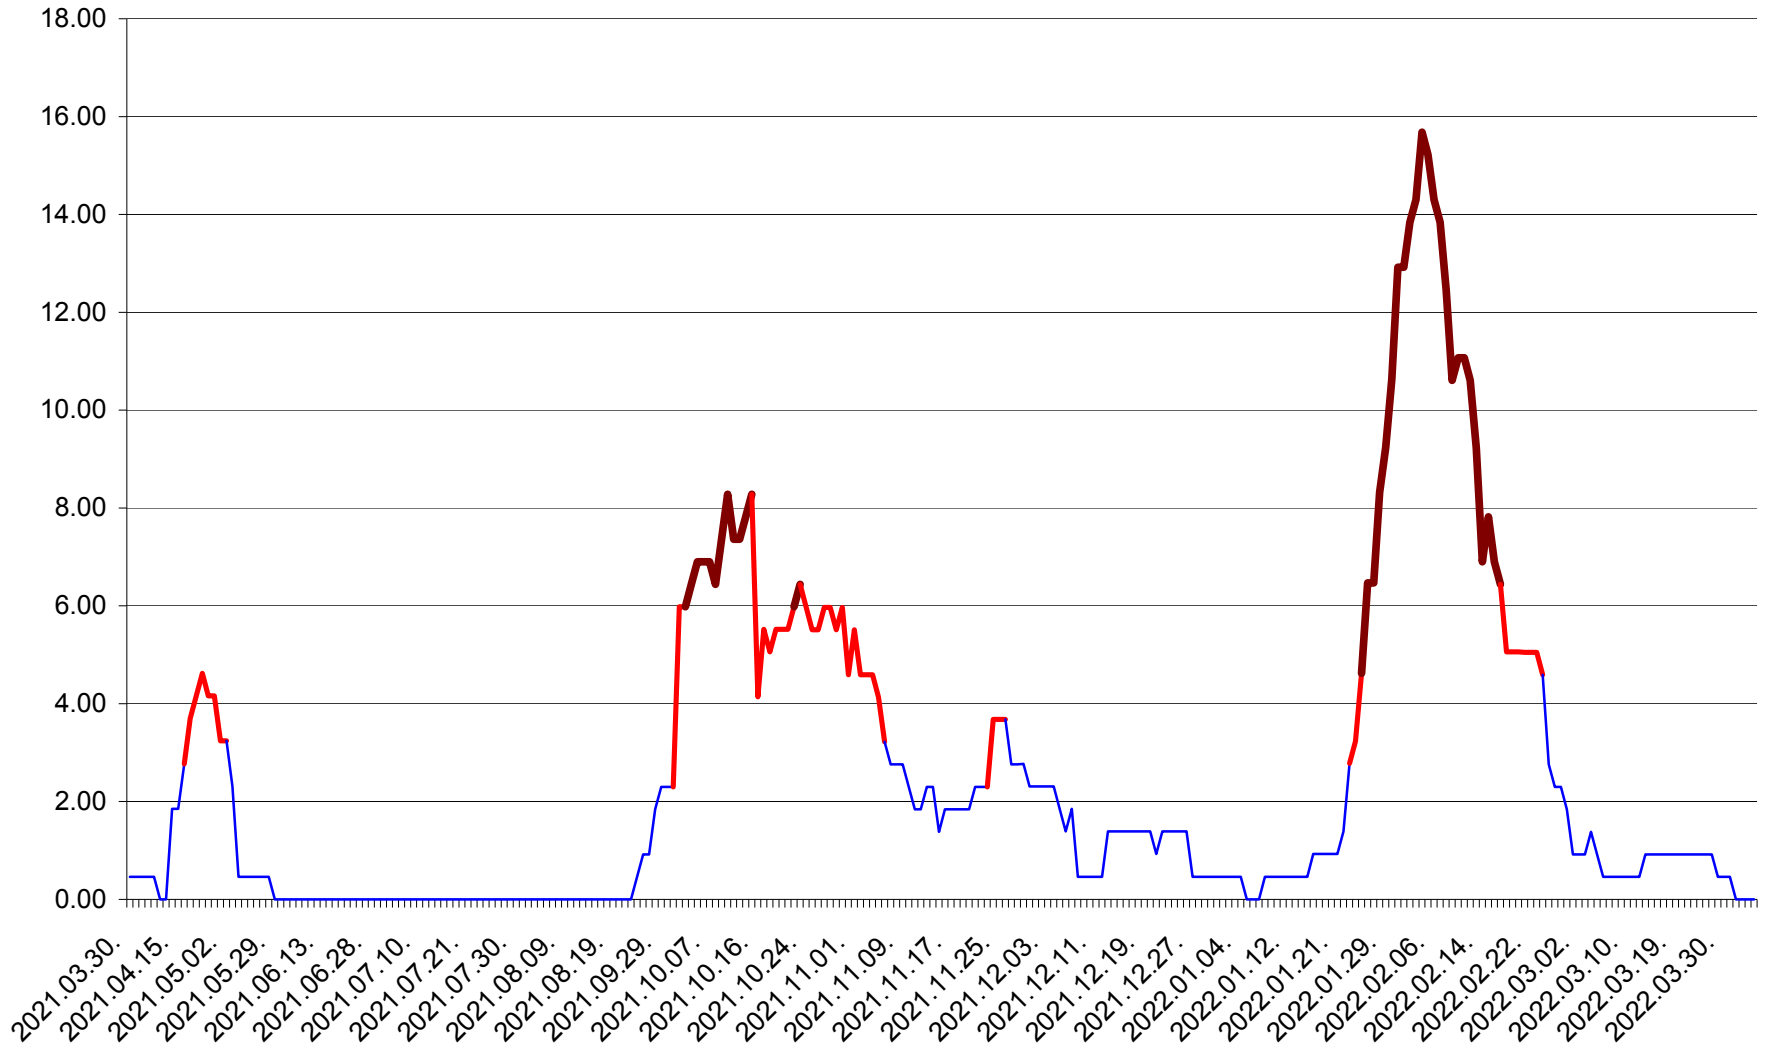

ATID - Evolutia incidentei cumulate pe 14 zile la ‰ de locuitori
2021.04.01. - 2022.04.04.

AVRĂMEȘTI - Evolutia incidentei cumulate pe 14 zile la ‰ de locuitori
2021.04.01. - 2022.04.04.

ORAȘ BĂILE TUȘNAD - Evolutia incidentei cumulate pe 14 zile la ‰ de locuitori
2021.04.01. - 2022.04.04.

ORAȘ BĂLAN - Evolutia incidentei cumulate pe 14 zile la ‰ de locuitori
2021.04.01. - 2022.04.04.

BILBOR - Evolutia incidentei cumulate pe 14 zile la ‰ de locuitori
2021.04.01. - 2022.04.04.

ORAȘ BORSEC - Evolutia incidentei cumulate pe 14 zile la ‰ de locuitori
2021.04.01. - 2022.04.04.

BRĂDEȘTI - Evolutia incidentei cumulate pe 14 zile la ‰ de locuitori
2021.04.01. - 2022.04.04.

CĂPÂLNIȚA - Evoluția incidenței cumulate pe 14 zile la ‰ de locuitori
2021.04.01. - 2022.04.04.

CÂRȚA - Evolutia incidentei cumulate pe 14 zile la ‰ de locuitori
2021.04.01. - 2022.04.04.

CICEU - Evolutia incidentei cumulate pe 14 zile la ‰ de locuitori
2021.04.01. - 2022.04.04.

CIUCSÂNGEORGIU - Evolutia incidentei cumulate pe 14 zile la ‰ de locuitori
2021.04.01. - 2022.04.04.

CIUMANI - Evolutia incidentei cumulate pe 14 zile la ‰ de locuitori
2021.04.01. - 2022.04.04.