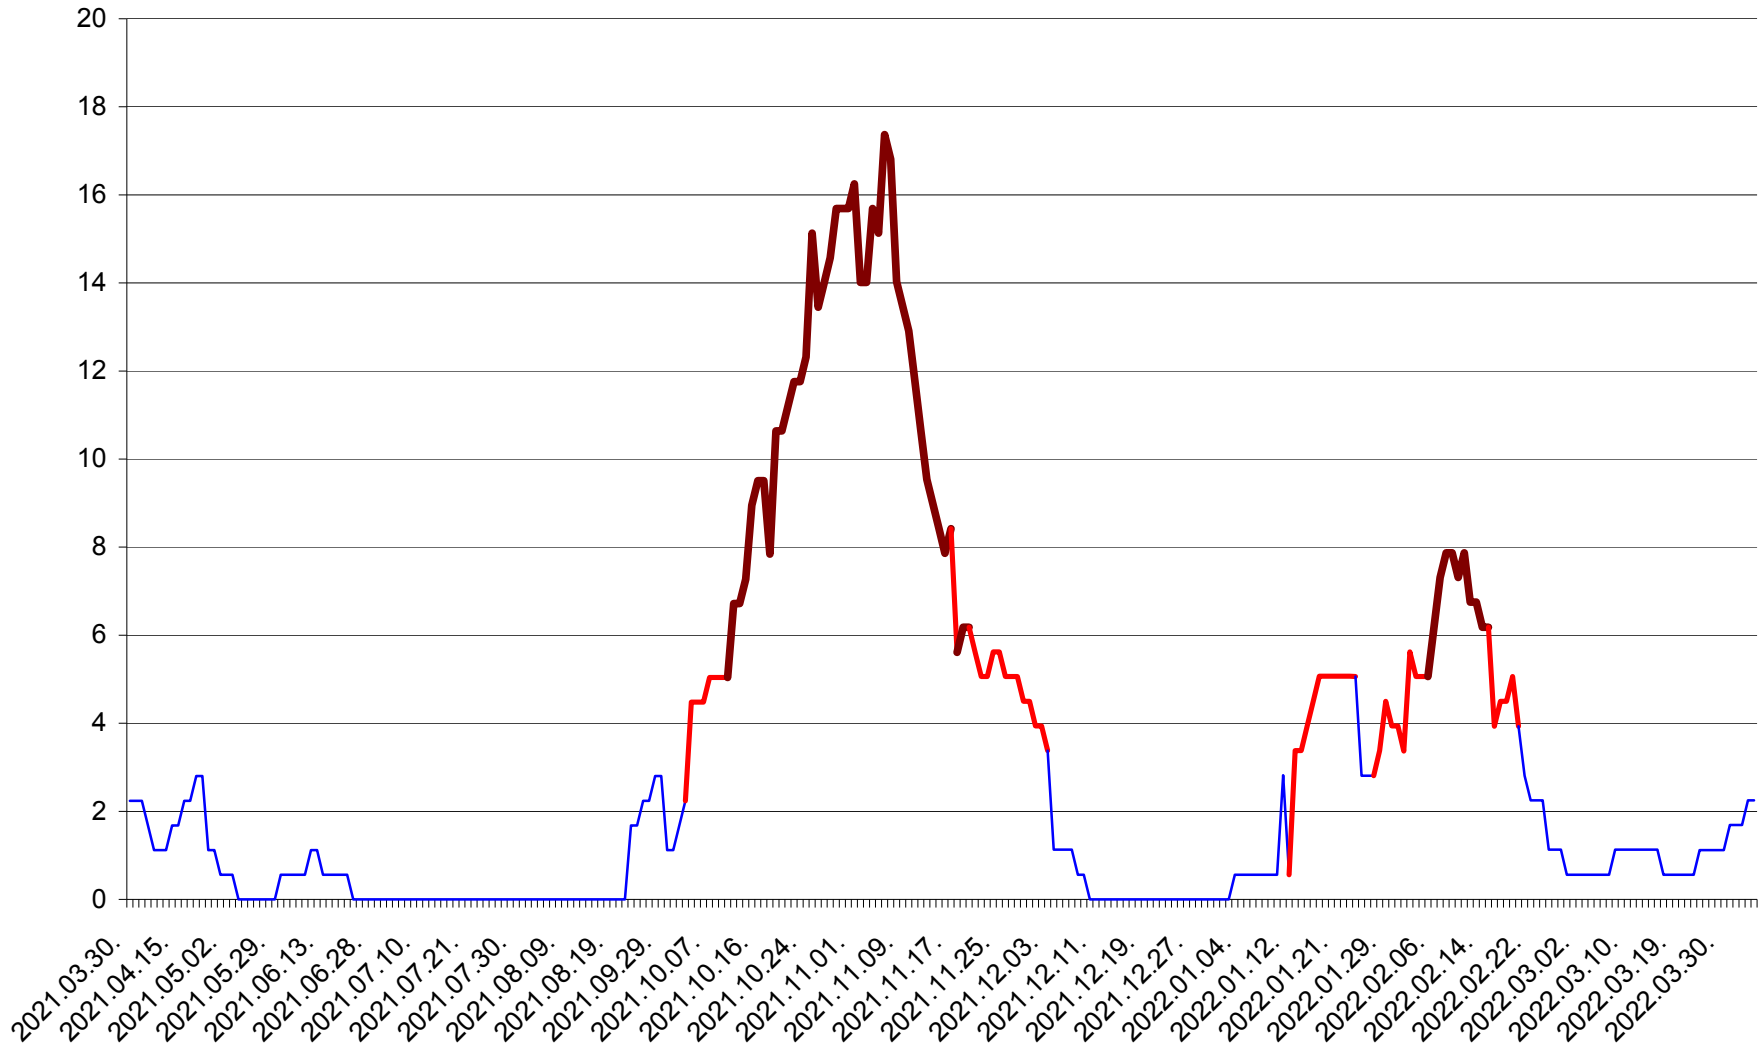

SÂNSIMION - Evolutia incidentei cumulate pe 14 zile la ‰ de locuitori
2021.04.01. - 2022.04.04.

SÂNTIMBRU - Evolutia incidentei cumulate pe 14 zile la ‰ de locuitori
2021.04.01. - 2022.04.04.

SĂRMAȘ - Evolutia incidentei cumulate pe 14 zile la ‰ de locuitori
2021.04.01. - 2022.04.04.

SATU MARE - Evolutia incidentei cumulate pe 14 zile la ‰ de locuitori
2021.04.01. - 2022.04.04.

SECUIENI - Evolutia incidentei cumulate pe 14 zile la ‰ de locuitori
2021.04.01. - 2022.04.04.

SICULENI - Evolutia incidentei cumulate pe 14 zile la ‰ de locuitori
2021.04.01. - 2022.04.04.

ȘIMONEȘTI - Evolutia incidentei cumulate pe 14 zile la ‰ de locuitori
2021.04.01. - 2022.04.04.

SUBCETATE - Evolutia incidentei cumulate pe 14 zile la ‰ de locuitori
2021.04.01. - 2022.04.04.

SUSENI - Evolutia incidentei cumulate pe 14 zile la ‰ de locuitori
2021.04.01. - 2022.04.04.