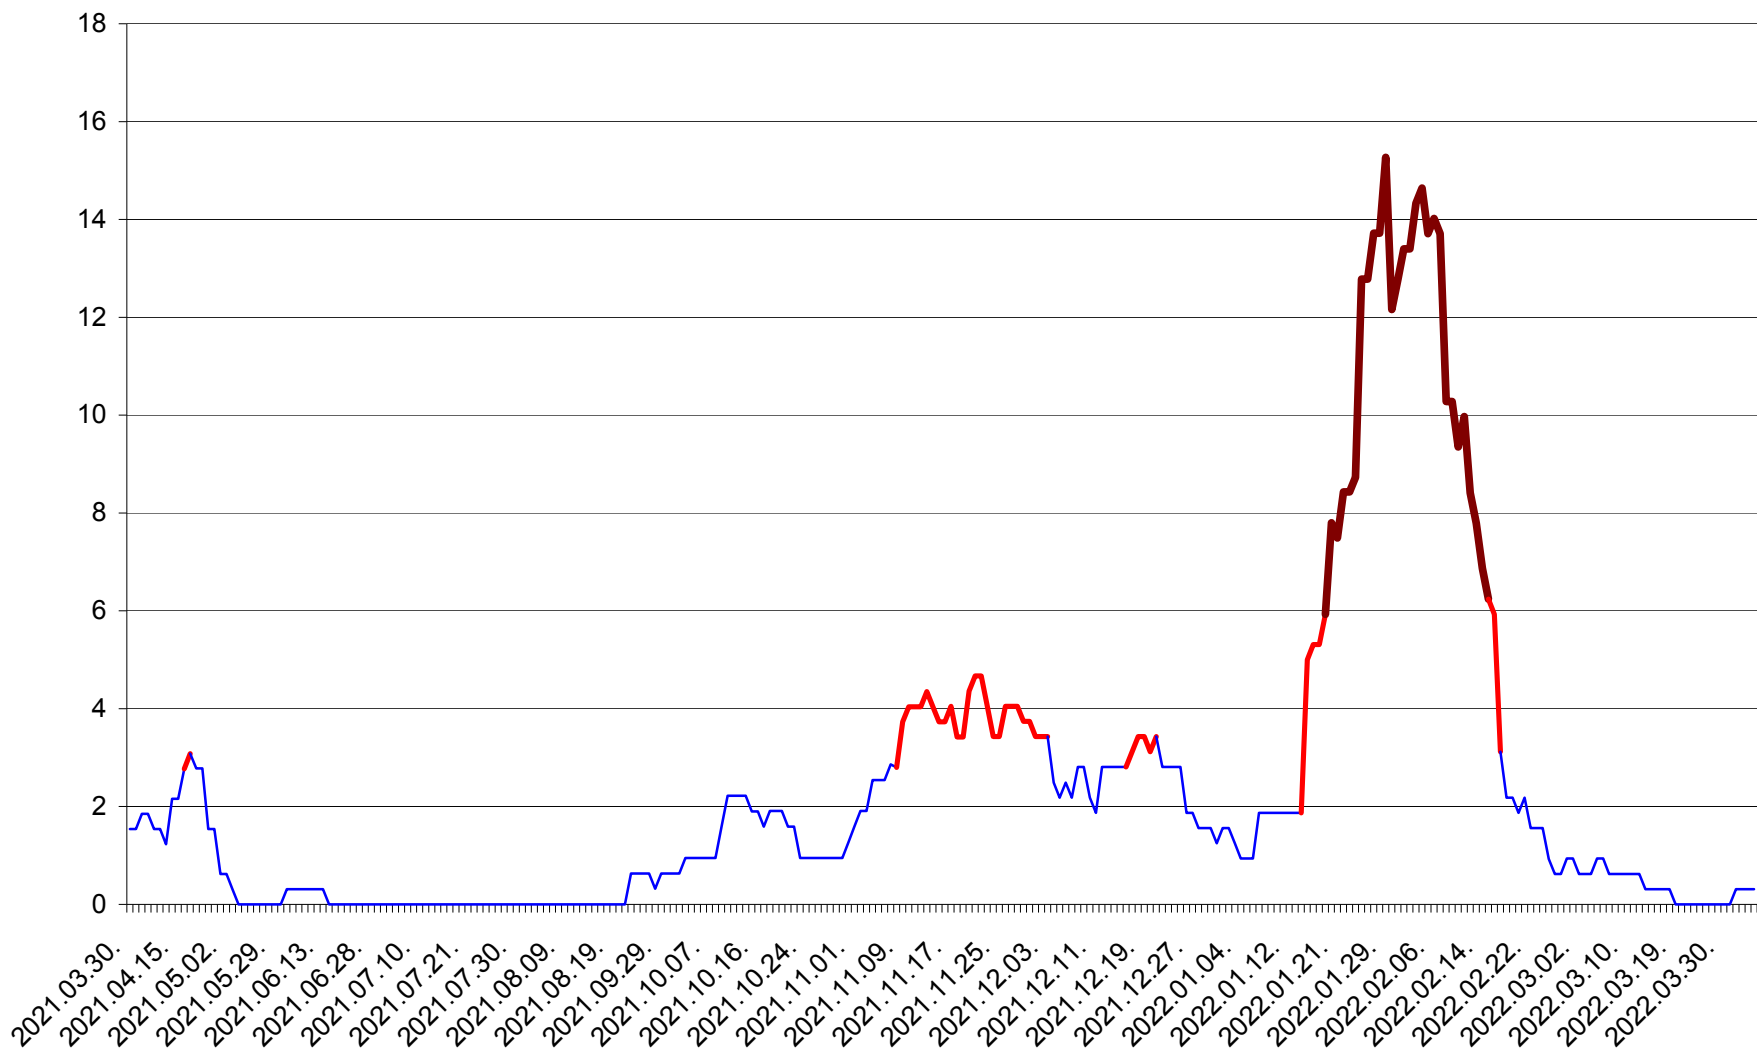

TUȘNAD - Evolutia incidentei cumulate pe 14 zile la ‰ de locuitori
2021.04.01. - 2022.04.04.