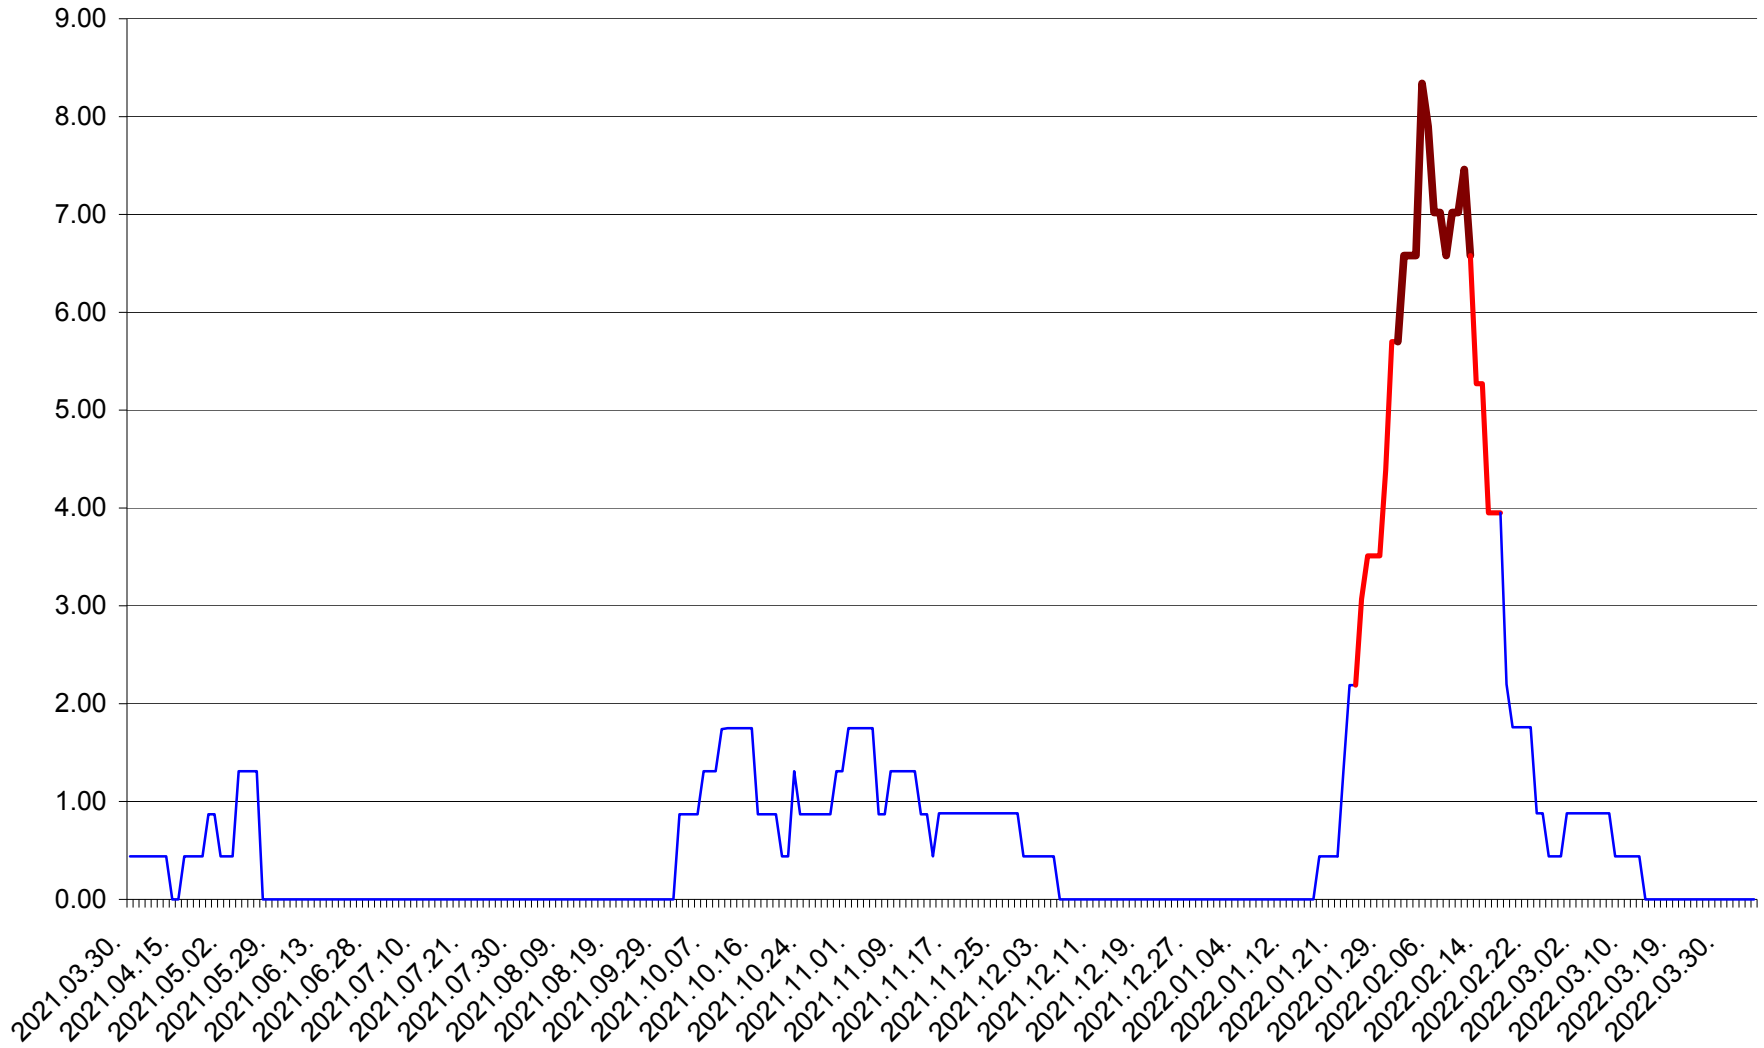

ORAȘ BĂLAN - Evolutia incidentei cumulate pe 14 zile la ‰ de locuitori
2021.04.01. - 2022.04.04.

BILBOR - Evolutia incidentei cumulate pe 14 zile la ‰ de locuitori
2021.04.01. - 2022.04.04.

ORAȘ BORSEC - Evolutia incidentei cumulate pe 14 zile la ‰ de locuitori
2021.04.01. - 2022.04.04.

BRĂDEȘTI - Evolutia incidentei cumulate pe 14 zile la ‰ de locuitori
2021.04.01. - 2022.04.04.

CĂPÂLNIȚA - Evoluția incidenței cumulate pe 14 zile la ‰ de locuitori
2021.04.01. - 2022.04.04.

CÂRȚA - Evolutia incidentei cumulate pe 14 zile la ‰ de locuitori
2021.04.01. - 2022.04.04.

CICEU - Evolutia incidentei cumulate pe 14 zile la ‰ de locuitori
2021.04.01. - 2022.04.04.

CIUCSÂNGEORGIU - Evolutia incidentei cumulate pe 14 zile la ‰ de locuitori
2021.04.01. - 2022.04.04.

CIUMANI - Evolutia incidentei cumulate pe 14 zile la ‰ de locuitori
2021.04.01. - 2022.04.04.

CORBU - Evolutia incidentei cumulate pe 14 zile la ‰ de locuitori
2021.04.01. - 2022.04.04.

CORUND - Evolutia incidentei cumulate pe 14 zile la ‰ de locuitori
2021.04.01. - 2022.04.04.

COZMENI - Evolutia incidentei cumulate pe 14 zile la ‰ de locuitori
2021.04.01. - 2022.04.04.