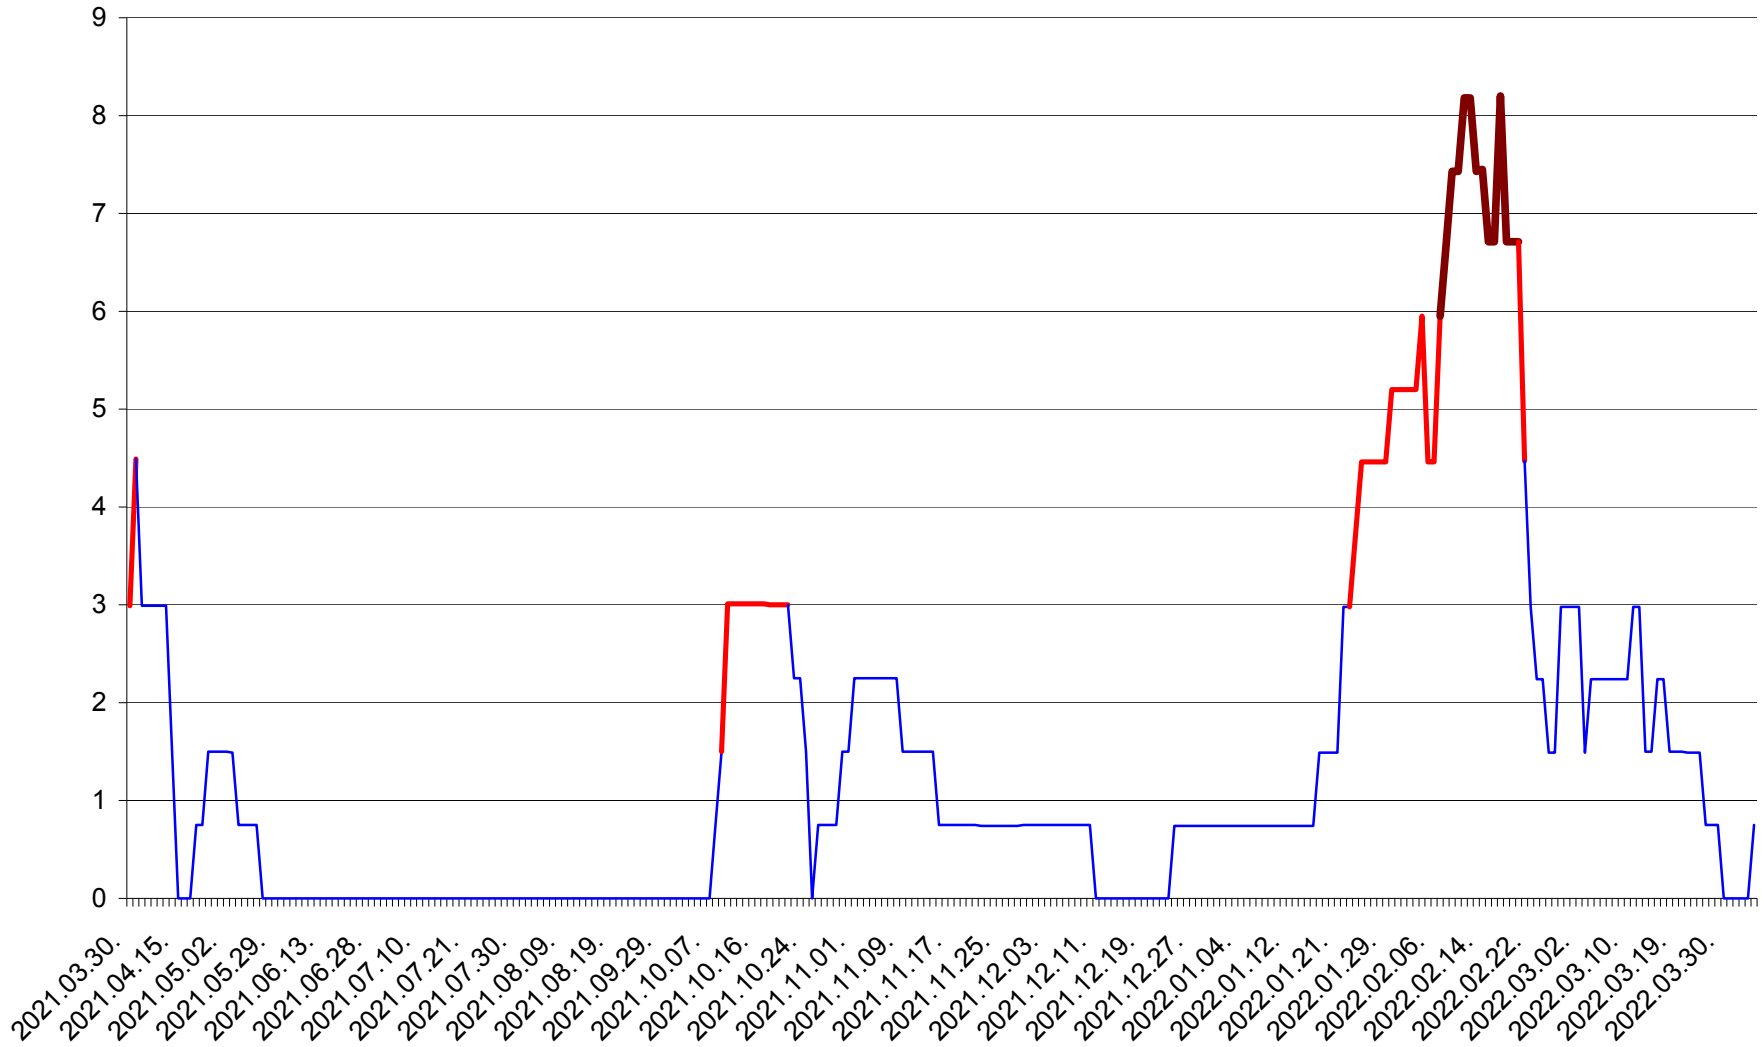

LELICENI - Evolutia incidentei cumulate pe 14 zile la ‰ de locuitori
2021.04.01. - 2022.04.04.

LUETA - Evolutia incidentei cumulate pe 14 zile la ‰ de locuitori
2021.04.01. - 2022.04.04.

LUNCA DE JOS - Evolutia incidentei cumulate pe 14 zile la ‰ de locuitori
2021.04.01. - 2022.04.04.

LUNCA DE SUS - Evolutia incidentei cumulate pe 14 zile la ‰ de locuitori
2021.04.01. - 2022.04.04.

LUPENI - Evolutia incidentei cumulate pe 14 zile la ‰ de locuitori
2021.04.01. - 2022.04.04.

MĂDĂRAȘ - Evolutia incidentei cumulate pe 14 zile la ‰ de locuitori
2021.04.01. - 2022.04.04.

MĂRTINIȘ - Evolutia incidentei cumulate pe 14 zile la ‰ de locuitori
2021.04.01. - 2022.04.04.

MEREȘTI - Evolutia incidentei cumulate pe 14 zile la ‰ de locuitori
2021.04.01. - 2022.04.04.

MUNICIPIUL MIERCUREA-CIUC - Evolutia incidentei cumulate pe 14 zile la ‰ de locuitori
2021.04.01. - 2022.04.04.