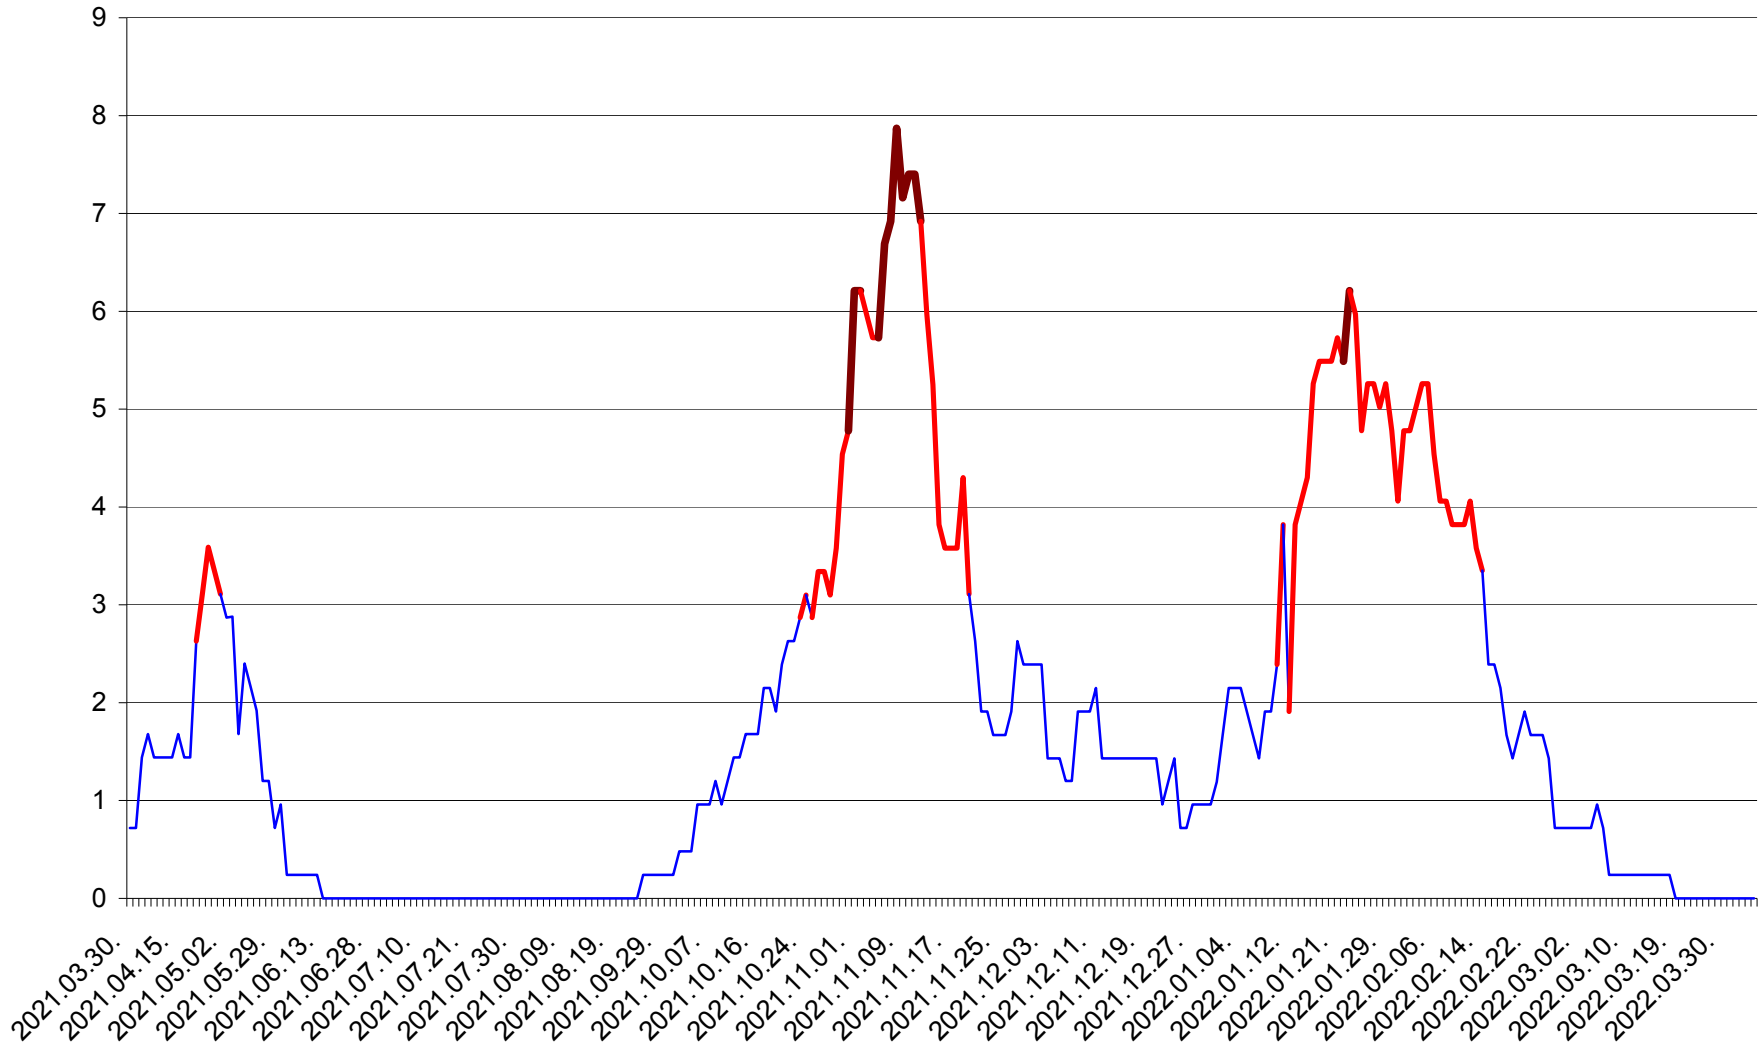

CORBU - Evolutia incidentei cumulate pe 14 zile la ‰ de locuitori
2021.04.01. - 2022.04.04.

CORUND - Evolutia incidentei cumulate pe 14 zile la ‰ de locuitori
2021.04.01. - 2022.04.04.

COZMENI - Evolutia incidentei cumulate pe 14 zile la ‰ de locuitori
2021.04.01. - 2022.04.04.

ORAȘ CRISTURU SECUIESC - Evolutia incidentei cumulate pe 14 zile la ‰ de locuitori
2021.04.01. - 2022.04.04.

DĂNEȘTI - Evolutia incidentei cumulate pe 14 zile la ‰ de locuitori
2021.04.01. - 2022.04.04.

DÂRJIU - Evolutia incidentei cumulate pe 14 zile la ‰ de locuitori
2021.04.01. - 2022.04.04.

DEALU - Evolutia incidentei cumulate pe 14 zile la ‰ de locuitori
2021.04.01. - 2022.04.04.

DITRĂU - Evolutia incidentei cumulate pe 14 zile la ‰ de locuitori
2021.04.01. - 2022.04.04.

FELICENI - Evolutia incidentei cumulate pe 14 zile la ‰ de locuitori
2021.04.01. - 2022.04.04.

FRUMOASA - Evolutia incidentei cumulate pe 14 zile la ‰ de locuitori
2021.04.01. - 2022.04.04.

GĂLĂUȚAȘ - Evolutia incidentei cumulate pe 14 zile la ‰ de locuitori
2021.04.01. - 2022.04.04.