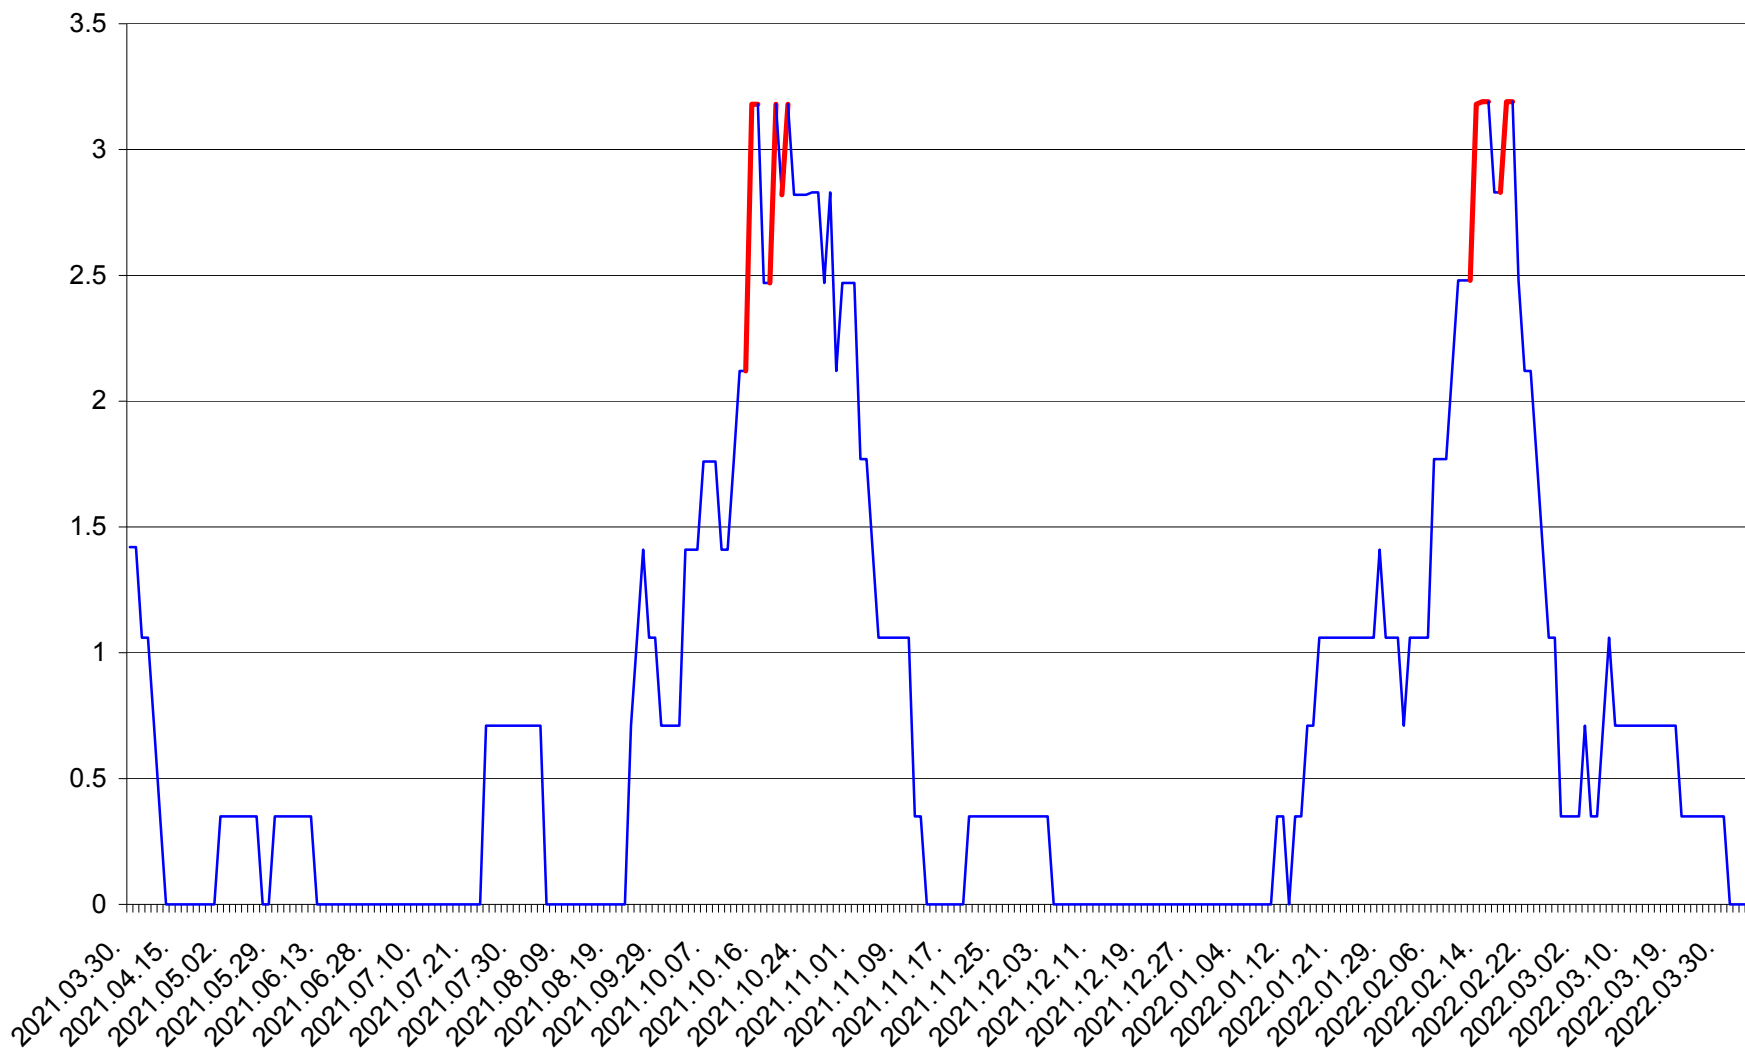

PORUMBENI - Evolutia incidentei cumulate pe 14 zile la ‰ de locuitori
2021.04.01. - 2022.04.04.