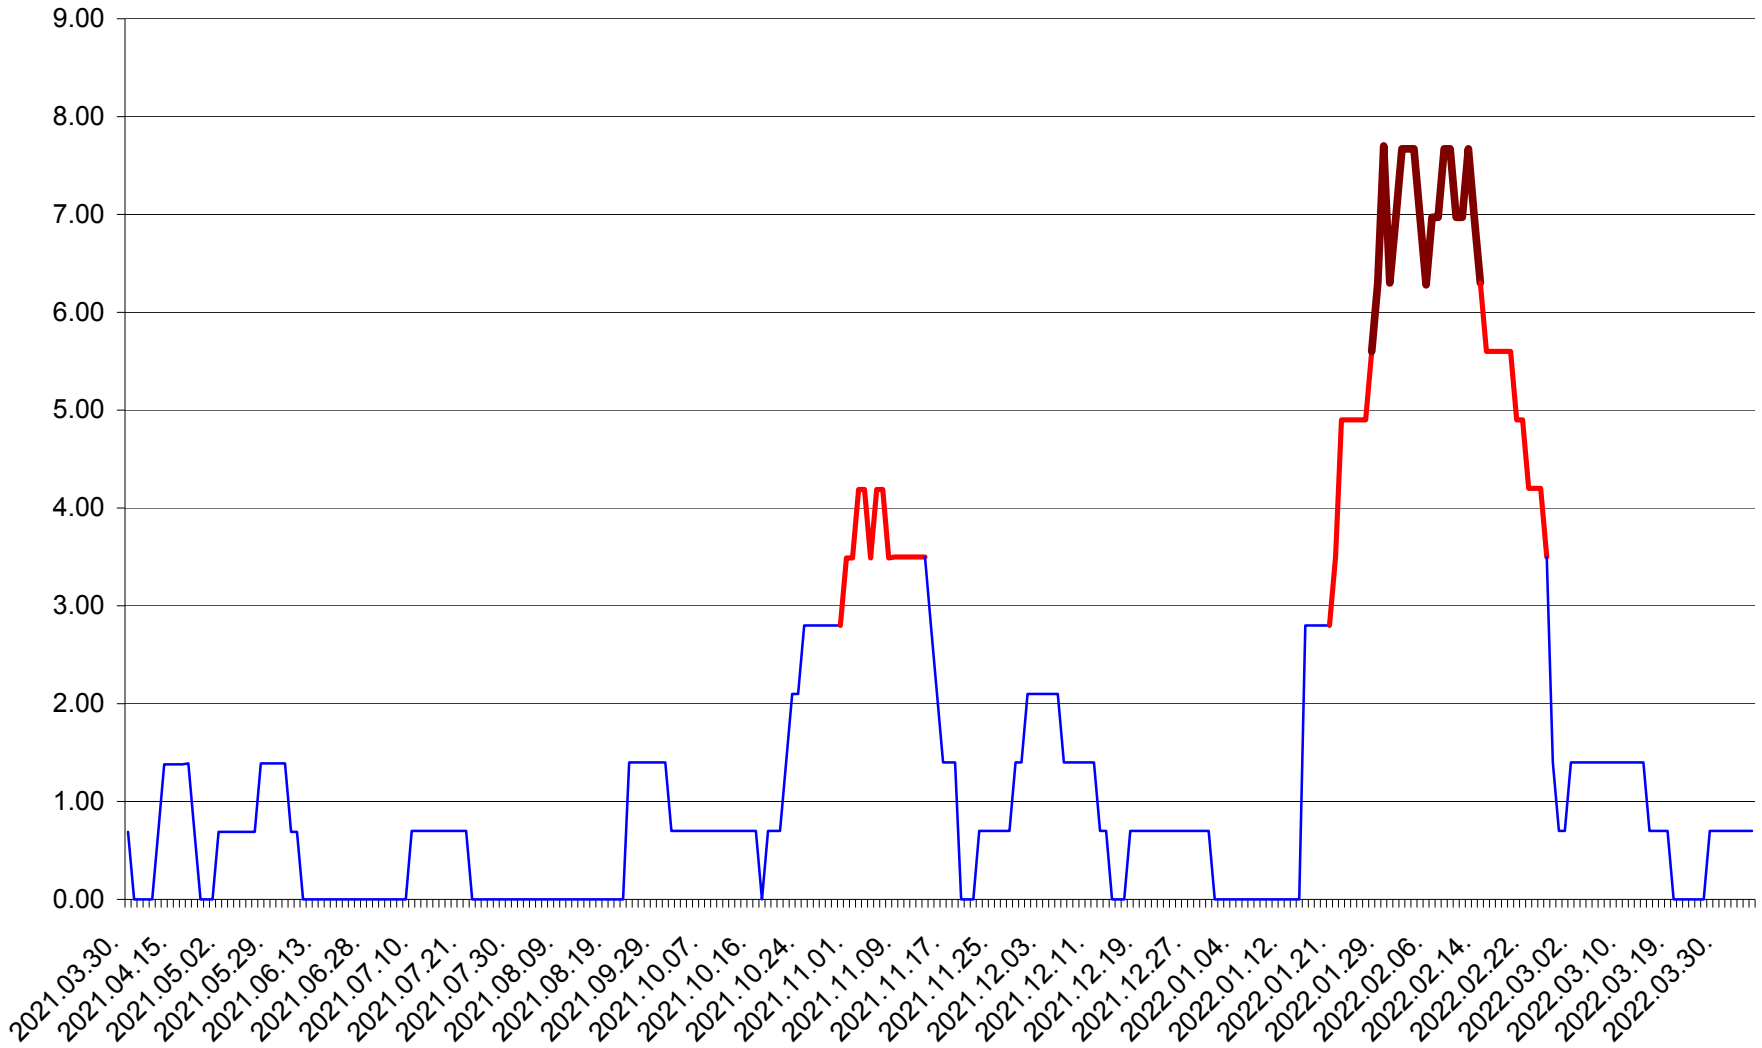

ORAȘ BĂLAN - Evolutia incidentei cumulate pe 14 zile la ‰ de locuitori
2021.04.01. - 2022.04.04.

BILBOR - Evolutia incidentei cumulate pe 14 zile la ‰ de locuitori
2021.04.01. - 2022.04.04.

ORAȘ BORSEC - Evolutia incidentei cumulate pe 14 zile la ‰ de locuitori
2021.04.01. - 2022.04.04.

BRĂDEȘTI - Evolutia incidentei cumulate pe 14 zile la ‰ de locuitori
2021.04.01. - 2022.04.04.

CĂPÂLNIȚA - Evoluția incidenței cumulate pe 14 zile la ‰ de locuitori
2021.04.01. - 2022.04.04.

CÂRȚA - Evolutia incidentei cumulate pe 14 zile la ‰ de locuitori
2021.04.01. - 2022.04.04.

CICEU - Evolutia incidentei cumulate pe 14 zile la ‰ de locuitori
2021.04.01. - 2022.04.04.

CIUCSÂNGEORGIU - Evolutia incidentei cumulate pe 14 zile la ‰ de locuitori
2021.04.01. - 2022.04.04.

CIUMANI - Evolutia incidentei cumulate pe 14 zile la ‰ de locuitori
2021.04.01. - 2022.04.04.

CORBU - Evolutia incidentei cumulate pe 14 zile la ‰ de locuitori
2021.04.01. - 2022.04.04.

CORUND - Evolutia incidentei cumulate pe 14 zile la ‰ de locuitori
2021.04.01. - 2022.04.04.

COZMENI - Evolutia incidentei cumulate pe 14 zile la ‰ de locuitori
2021.04.01. - 2022.04.04.