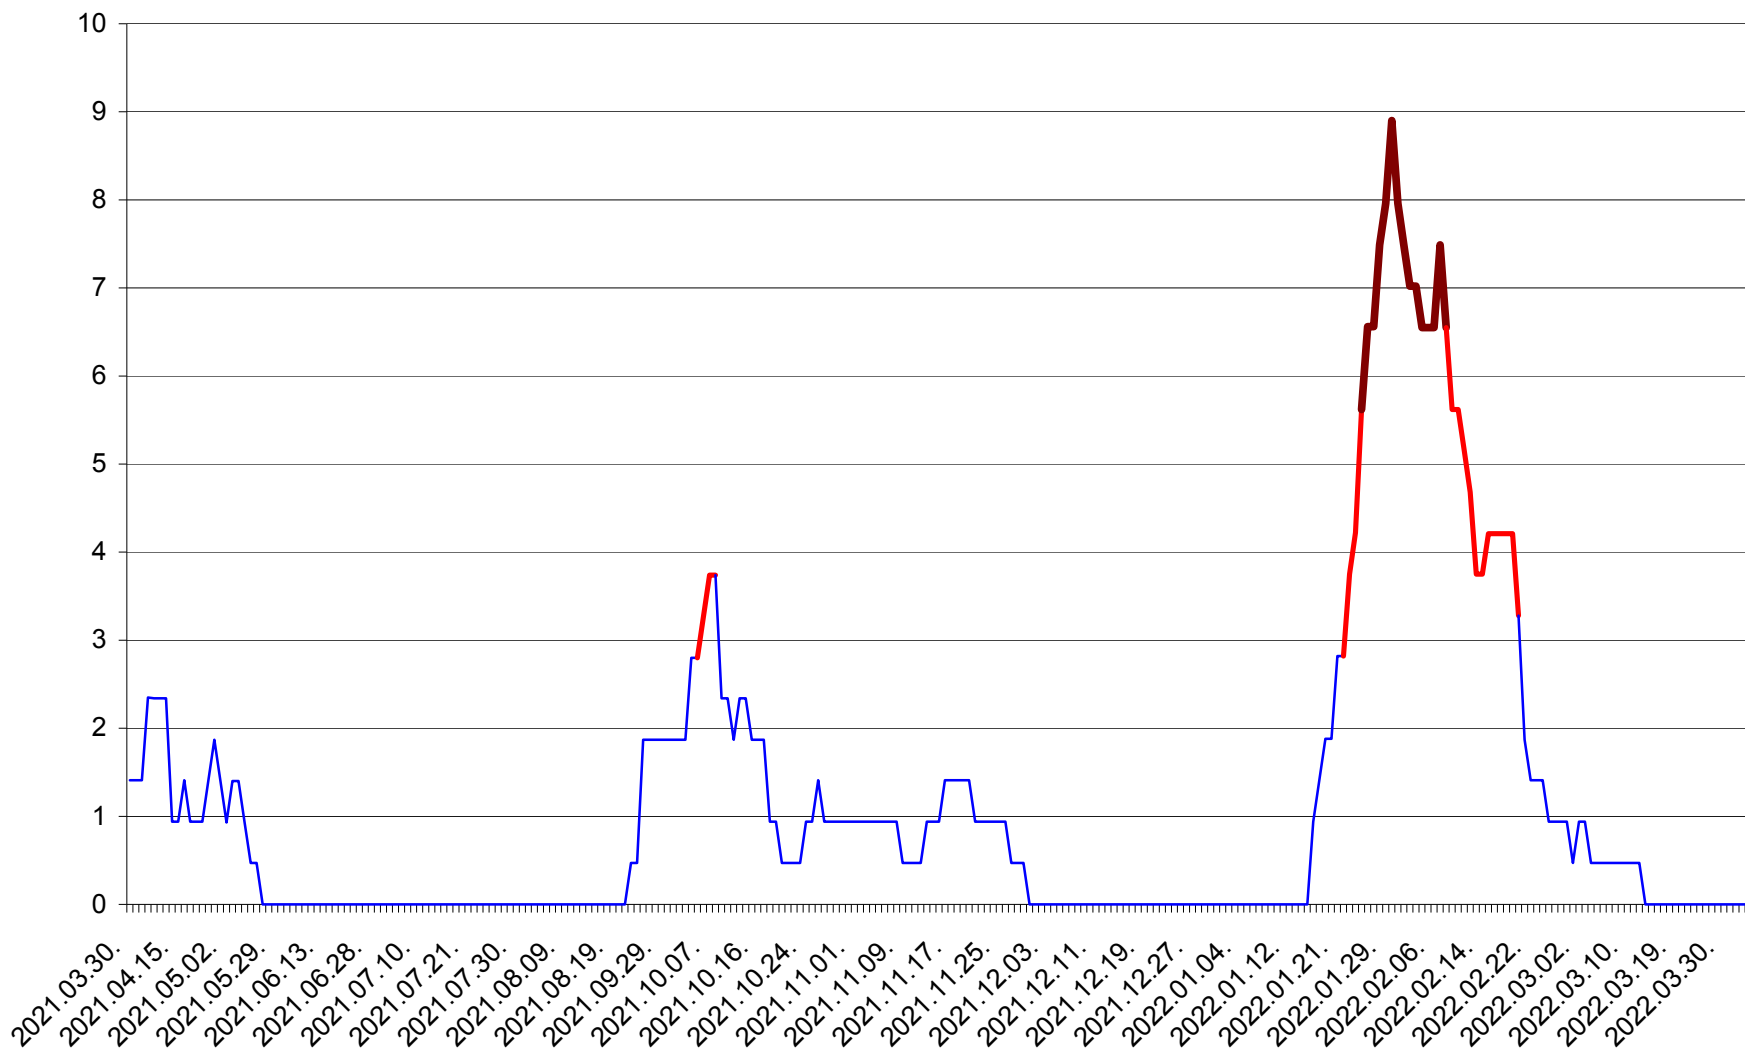

SECUIENI - Evolutia incidentei cumulate pe 14 zile la ‰ de locuitori
2021.04.01. - 2022.04.04.