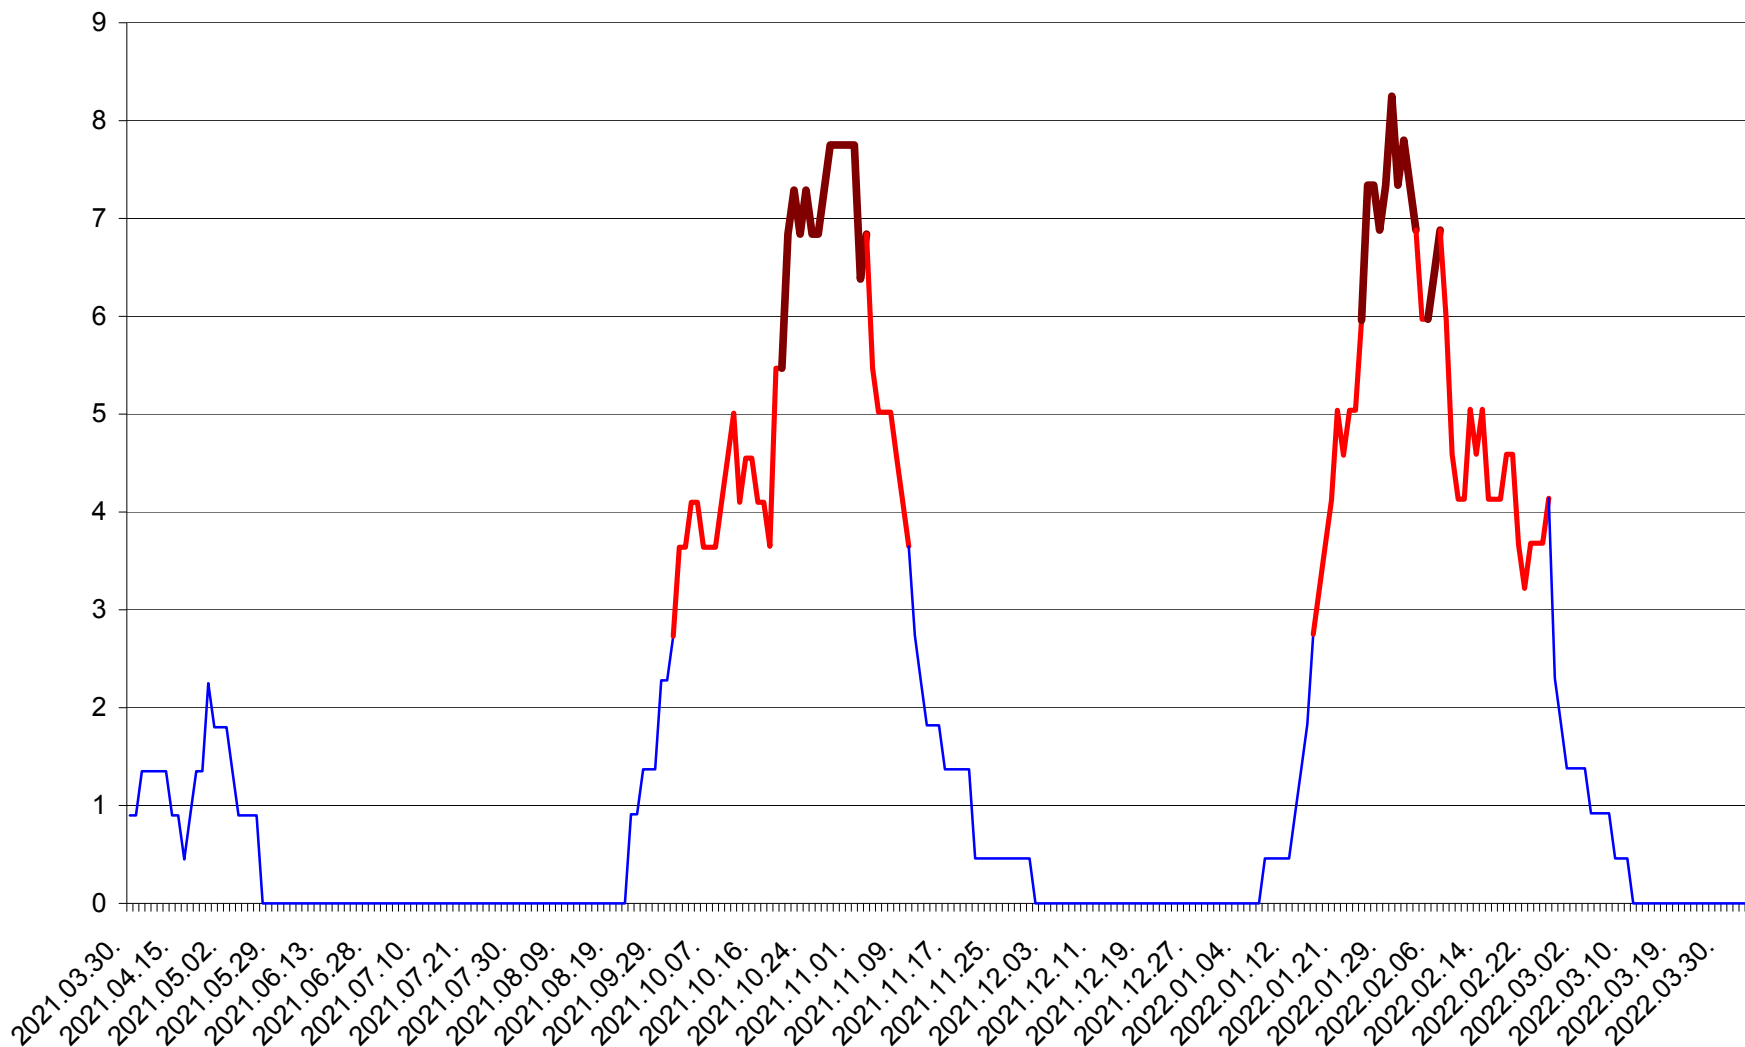

RACU - Evolutia incidentei cumulate pe 14 zile la ‰ de locuitori
2021.04.01. - 2022.04.04.

REMETEA - Evolutia incidentei cumulate pe 14 zile la ‰ de locuitori
2021.04.01. - 2022.04.04.

SĂCEL - Evolutia incidentei cumulate pe 14 zile la ‰ de locuitori
2021.04.01. - 2022.04.04.

SÂNCRĂIENI - Evolutia incidentei cumulate pe 14 zile la ‰ de locuitori
2021.04.01. - 2022.04.04.

SÂNDOMIC - Evolutia incidentei cumulate pe 14 zile la ‰ de locuitori
2021.04.01. - 2022.04.04.

SÂNMARTIN - Evolutia incidentei cumulate pe 14 zile la ‰ de locuitori
2021.04.01. - 2022.04.04.

SÂNSIMION - Evolutia incidentei cumulate pe 14 zile la ‰ de locuitori
2021.04.01. - 2022.04.04.

SÂNTIMBRU - Evolutia incidentei cumulate pe 14 zile la ‰ de locuitori
2021.04.01. - 2022.04.04.

SĂRMAȘ - Evolutia incidentei cumulate pe 14 zile la ‰ de locuitori
2021.04.01. - 2022.04.04.