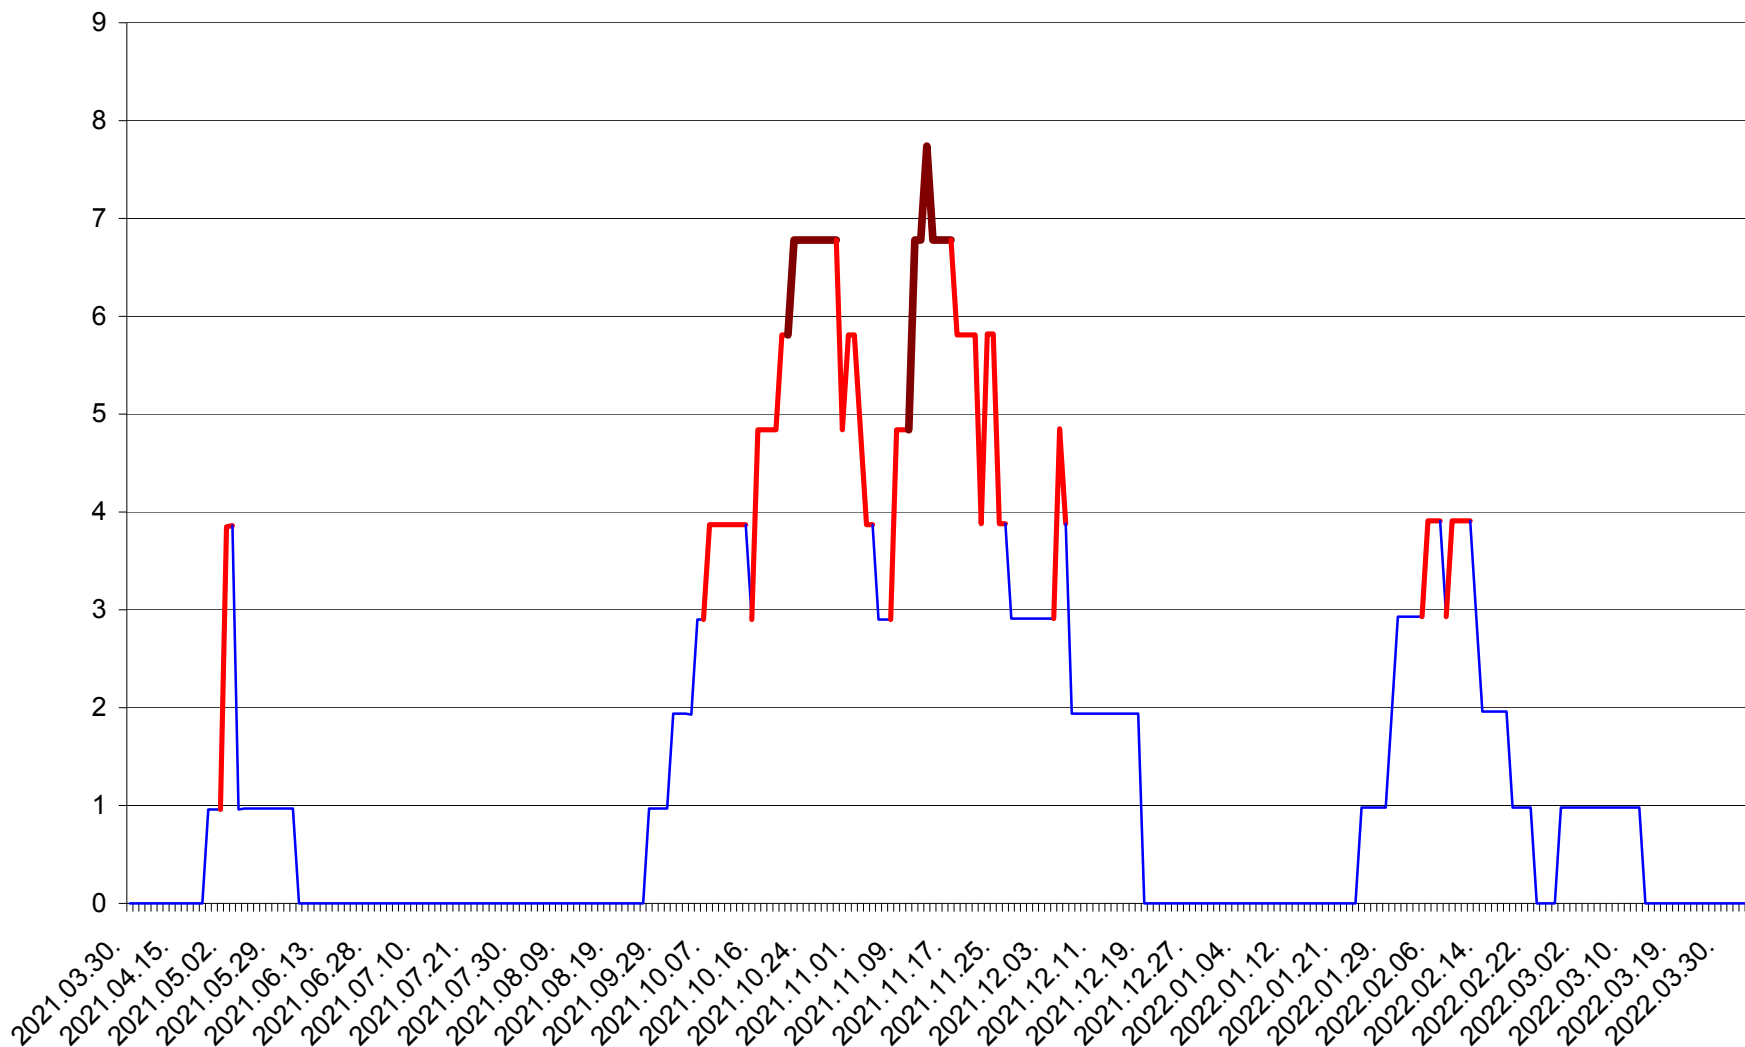

DEALU - Evolutia incidentei cumulate pe 14 zile la ‰ de locuitori
2021.04.01. - 2022.04.04.