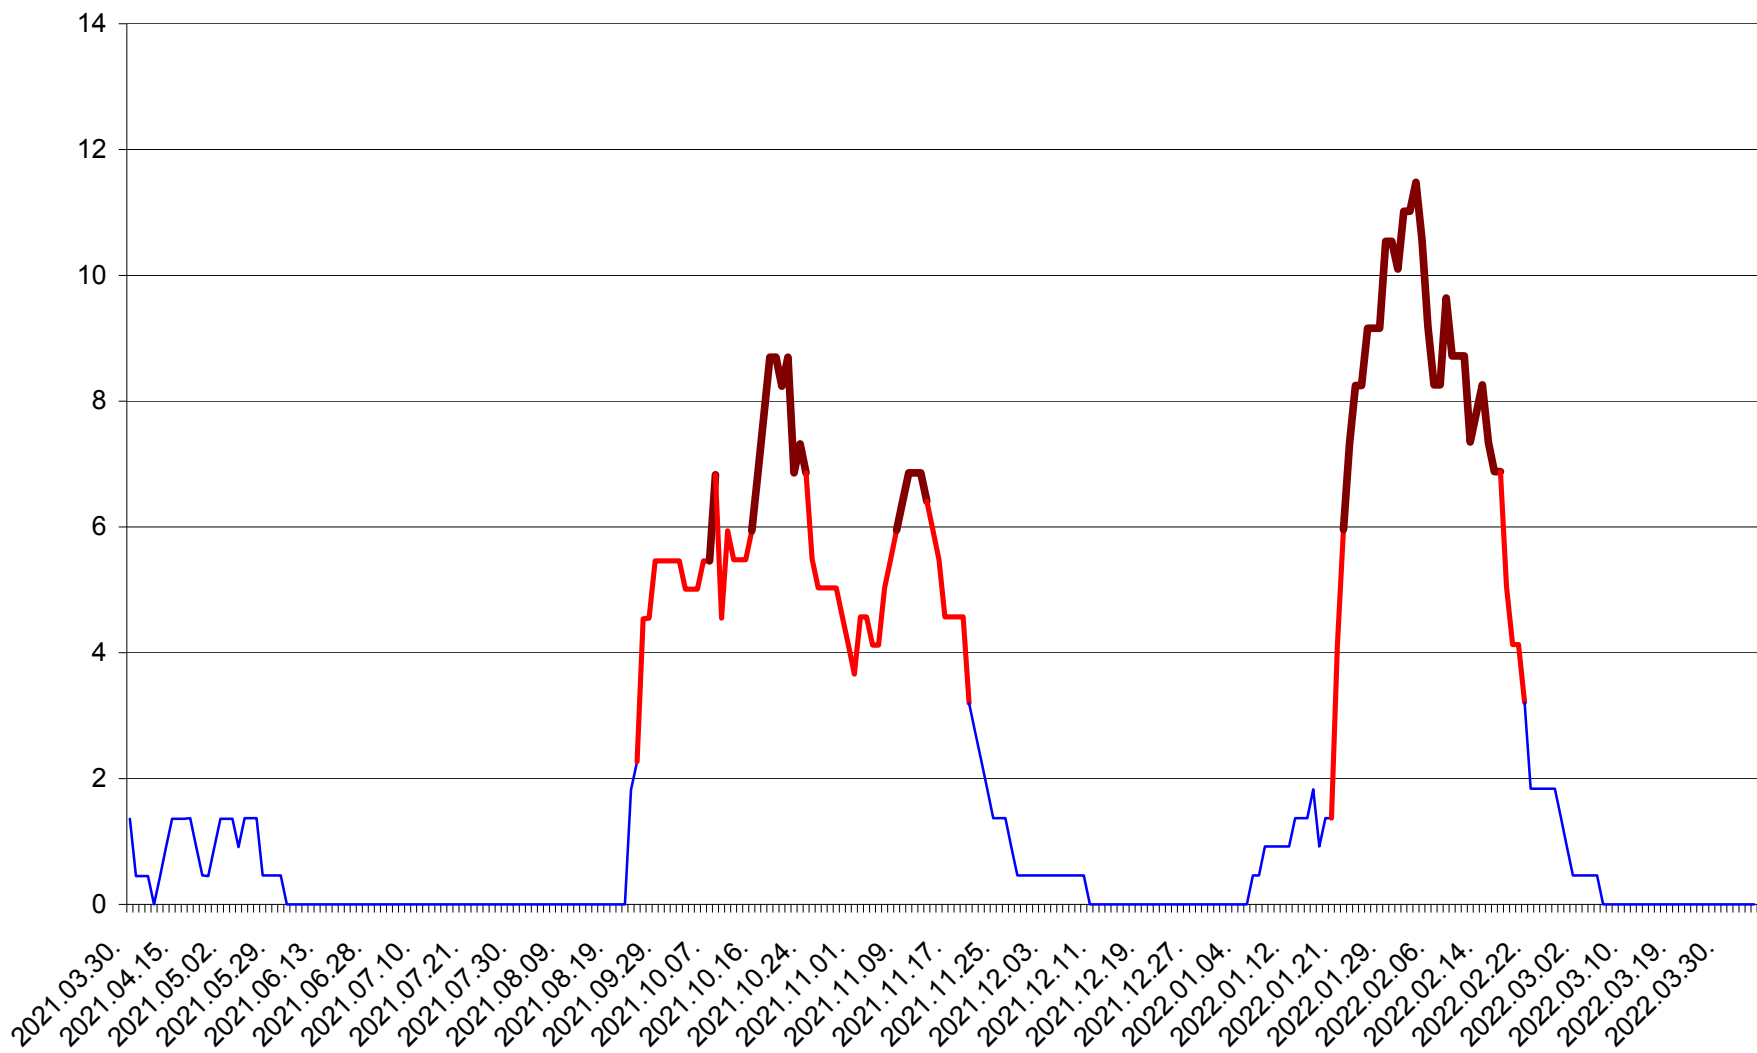

MUNICIPIUL GHEORGHENI - Evolutia incidentei cumulate pe 14 zile la % de locuitori
2021.04.01. - 2022.04.04.

JOSENI - Evolutia incidentei cumulate pe 14 zile la ‰ de locuitori
2021.04.01. - 2022.04.04.

LĂZAREA - Evolutia incidentei cumulate pe 14 zile la % de locuitori
2021.04.01. - 2022.04.04.

LELICENI - Evolutia incidentei cumulate pe 14 zile la ‰ de locuitori
2021.04.01. - 2022.04.04.

LUETA - Evolutia incidentei cumulate pe 14 zile la ‰ de locuitori
2021.04.01. - 2022.04.04.

LUNCA DE JOS - Evolutia incidentei cumulate pe 14 zile la ‰ de locuitori
2021.04.01. - 2022.04.04.

LUNCA DE SUS - Evolutia incidentei cumulate pe 14 zile la ‰ de locuitori
2021.04.01. - 2022.04.04.

LUPENI - Evolutia incidentei cumulate pe 14 zile la ‰ de locuitori
2021.04.01. - 2022.04.04.

MĂDĂRAȘ - Evolutia incidentei cumulate pe 14 zile la ‰ de locuitori
2021.04.01. - 2022.04.04.