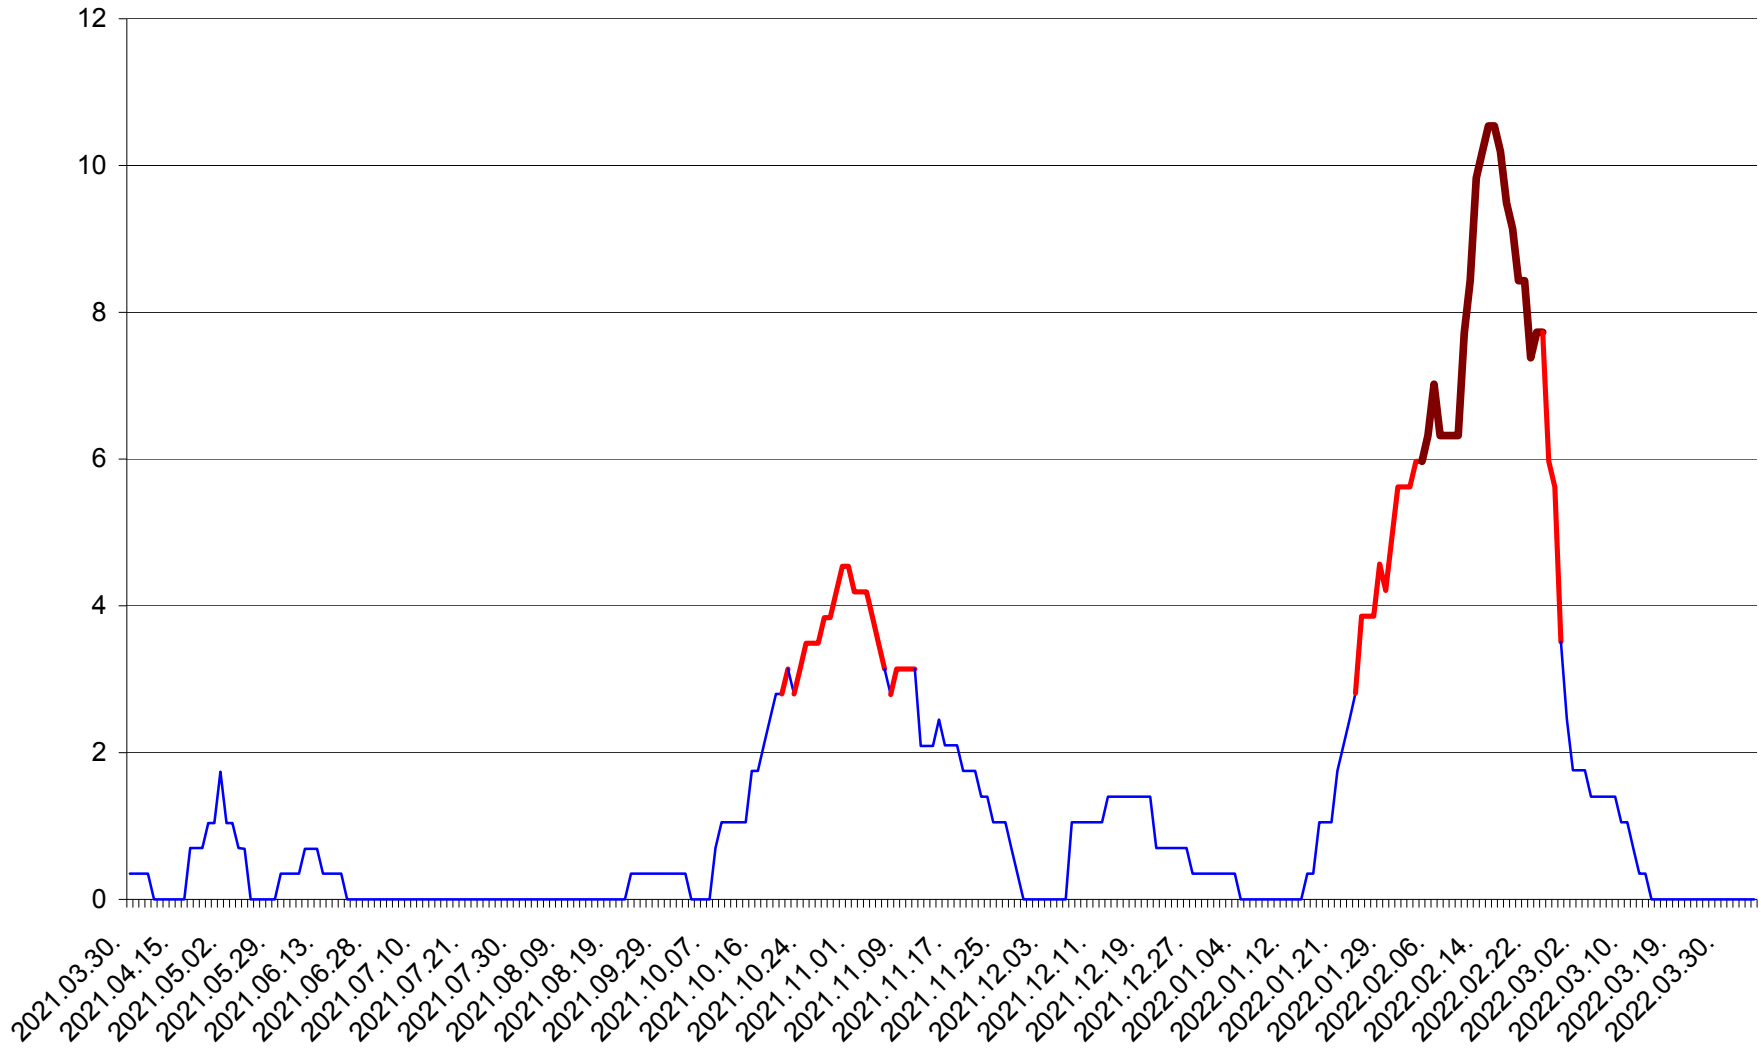

SÂNCRĂIENI - Evolutia incidentei cumulate pe 14 zile la ‰ de locuitori
2021.04.01. - 2022.04.04.

SÂNDOMIC - Evolutia incidentei cumulate pe 14 zile la ‰ de locuitori
2021.04.01. - 2022.04.04.

SÂNMARTIN - Evolutia incidentei cumulate pe 14 zile la ‰ de locuitori
2021.04.01. - 2022.04.04.

SÂNSIMION - Evolutia incidentei cumulate pe 14 zile la ‰ de locuitori
2021.04.01. - 2022.04.04.

SÂNTIMBRU - Evolutia incidentei cumulate pe 14 zile la ‰ de locuitori
2021.04.01. - 2022.04.04.

SĂRMAȘ - Evolutia incidentei cumulate pe 14 zile la ‰ de locuitori
2021.04.01. - 2022.04.04.

SATU MARE - Evolutia incidentei cumulate pe 14 zile la ‰ de locuitori
2021.04.01. - 2022.04.04.

SECUIENI - Evolutia incidentei cumulate pe 14 zile la ‰ de locuitori
2021.04.01. - 2022.04.04.

SICULENI - Evolutia incidentei cumulate pe 14 zile la ‰ de locuitori
2021.04.01. - 2022.04.04.