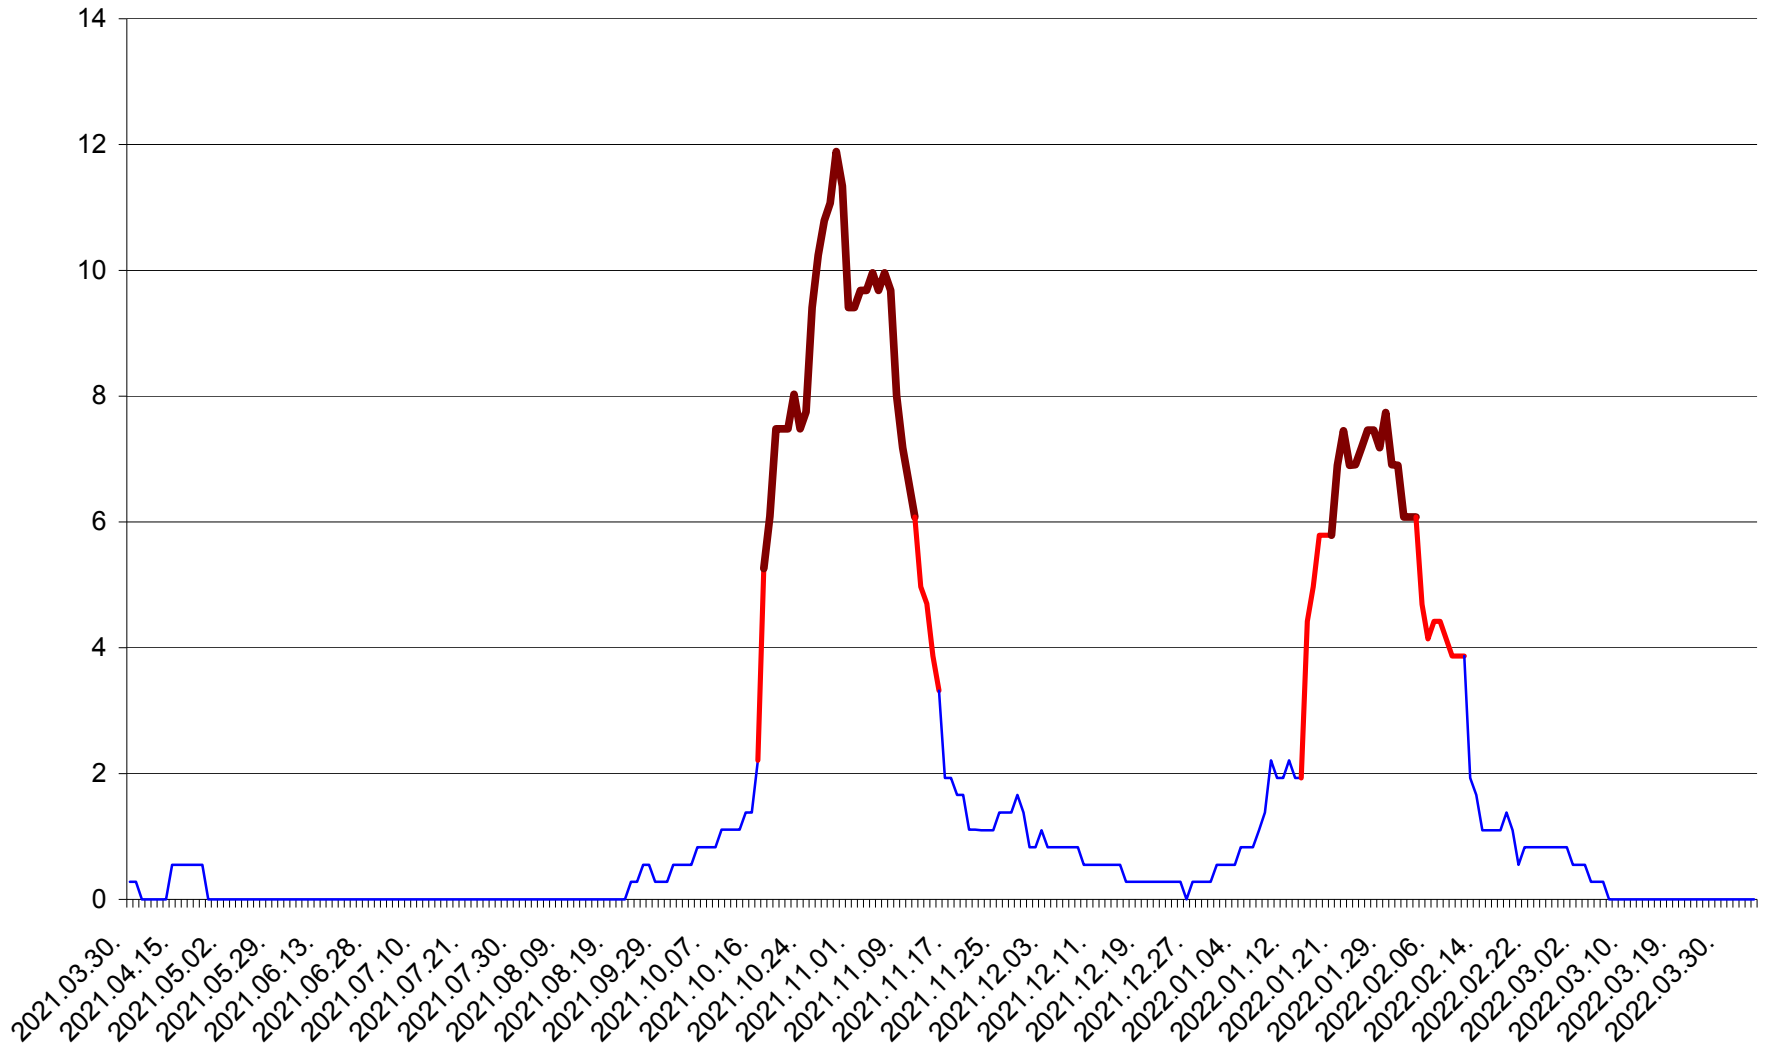

DÂRJIU - Evolutia incidentei cumulate pe 14 zile la ‰ de locuitori
2021.04.01. - 2022.04.04.

DEALU - Evolutia incidentei cumulate pe 14 zile la ‰ de locuitori
2021.04.01. - 2022.04.04.

DITRĂU - Evolutia incidentei cumulate pe 14 zile la ‰ de locuitori
2021.04.01. - 2022.04.04.

FELICENI - Evolutia incidentei cumulate pe 14 zile la ‰ de locuitori
2021.04.01. - 2022.04.04.

FRUMOASA - Evolutia incidentei cumulate pe 14 zile la ‰ de locuitori
2021.04.01. - 2022.04.04.

GĂLĂUȚAȘ - Evolutia incidentei cumulate pe 14 zile la ‰ de locuitori
2021.04.01. - 2022.04.04.

MUNICIPIUL GHEORGHENI - Evolutia incidentei cumulate pe 14 zile la % de locuitori
2021.04.01. - 2022.04.04.

JOSENI - Evolutia incidentei cumulate pe 14 zile la ‰ de locuitori
2021.04.01. - 2022.04.04.

LĂZAREA - Evolutia incidentei cumulate pe 14 zile la % de locuitori
2021.04.01. - 2022.04.04.

LELICENI - Evolutia incidentei cumulate pe 14 zile la ‰ de locuitori
2021.04.01. - 2022.04.04.

LUETA - Evolutia incidentei cumulate pe 14 zile la ‰ de locuitori
2021.04.01. - 2022.04.04.

LUNCA DE JOS - Evolutia incidentei cumulate pe 14 zile la ‰ de locuitori
2021.04.01. - 2022.04.04.