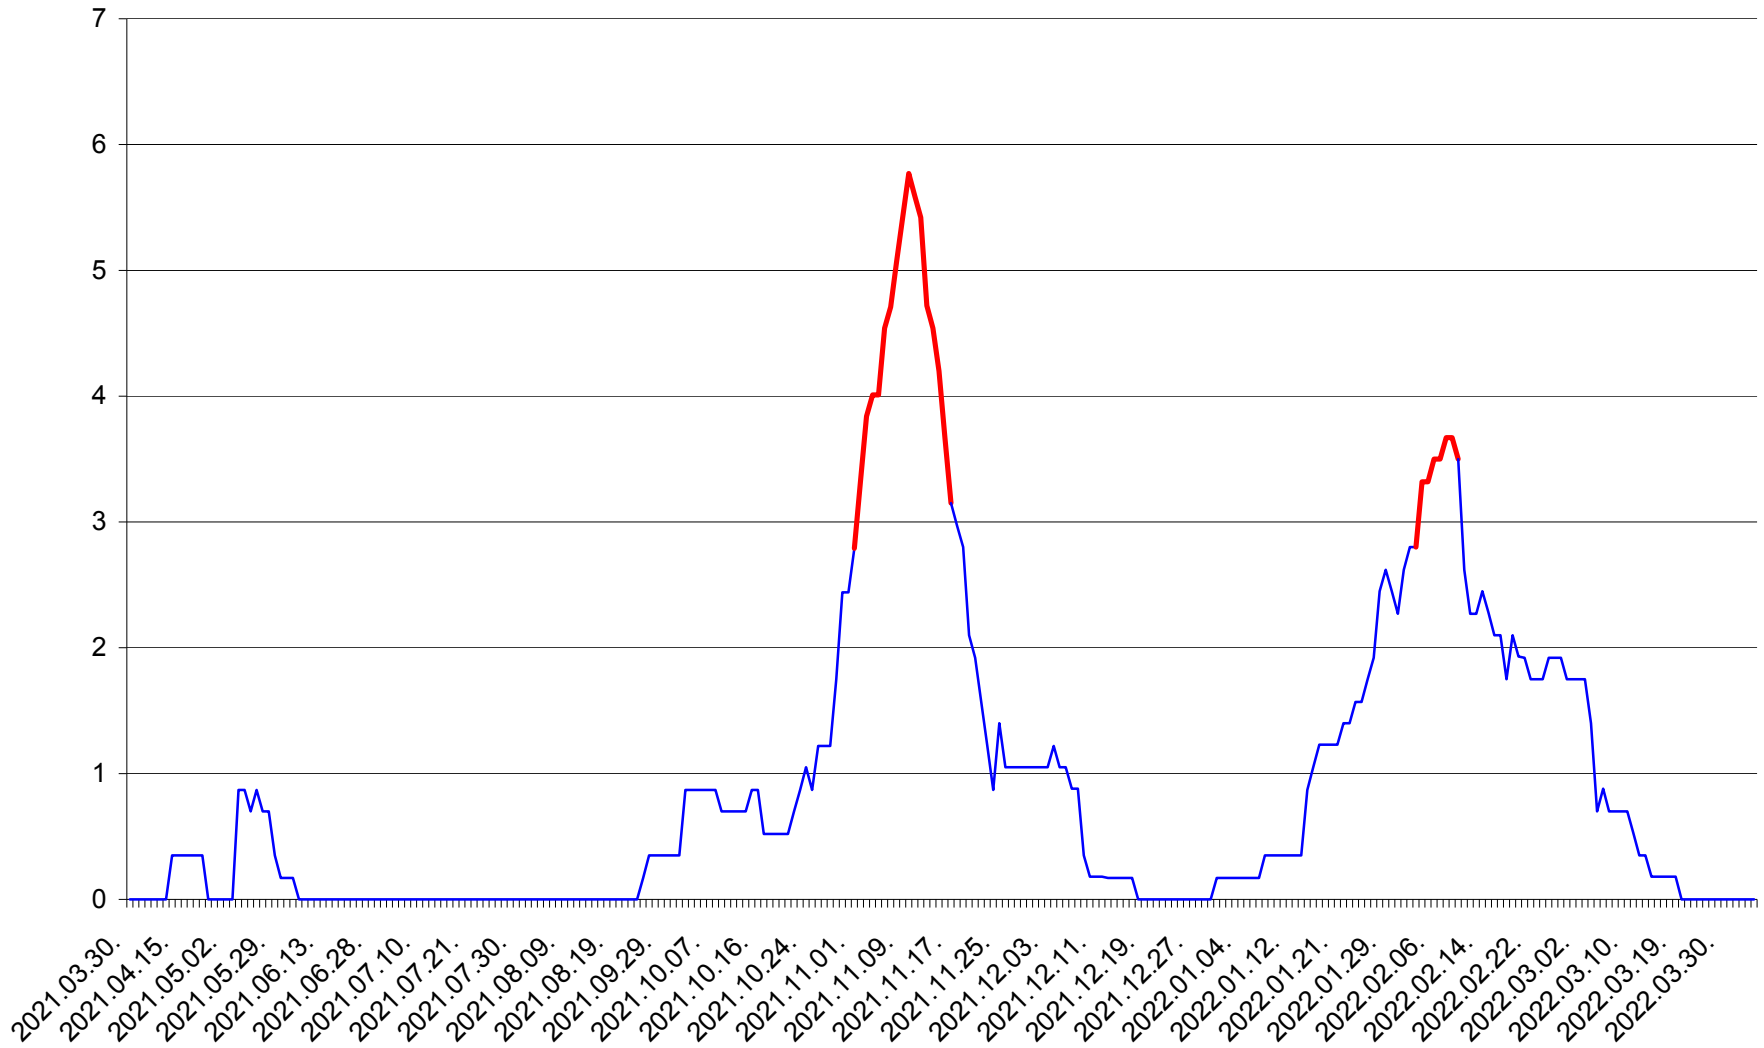

ORAȘ BĂLAN - Evolutia incidentei cumulate pe 14 zile la ‰ de locuitori
2021.04.01. - 2022.04.04.

BILBOR - Evolutia incidentei cumulate pe 14 zile la ‰ de locuitori
2021.04.01. - 2022.04.04.

ORAȘ BORSEC - Evolutia incidentei cumulate pe 14 zile la ‰ de locuitori
2021.04.01. - 2022.04.04.

CORBU - Evolutia incidentei cumulate pe 14 zile la ‰ de locuitori
2021.04.01. - 2022.04.04.

CORUND - Evolutia incidentei cumulate pe 14 zile la ‰ de locuitori
2021.04.01. - 2022.04.04.

COZMENI - Evolutia incidentei cumulate pe 14 zile la ‰ de locuitori
2021.04.01. - 2022.04.04.

ORAȘ CRISTURU SECUIESC - Evolutia incidentei cumulate pe 14 zile la ‰ de locuitori
2021.04.01. - 2022.04.04.

DĂNEȘTI - Evolutia incidentei cumulate pe 14 zile la ‰ de locuitori
2021.04.01. - 2022.04.04.

DÂRJIU - Evolutia incidentei cumulate pe 14 zile la ‰ de locuitori
2021.04.01. - 2022.04.04.

DEALU - Evolutia incidentei cumulate pe 14 zile la ‰ de locuitori
2021.04.01. - 2022.04.04.

DITRĂU - Evolutia incidentei cumulate pe 14 zile la ‰ de locuitori
2021.04.01. - 2022.04.04.