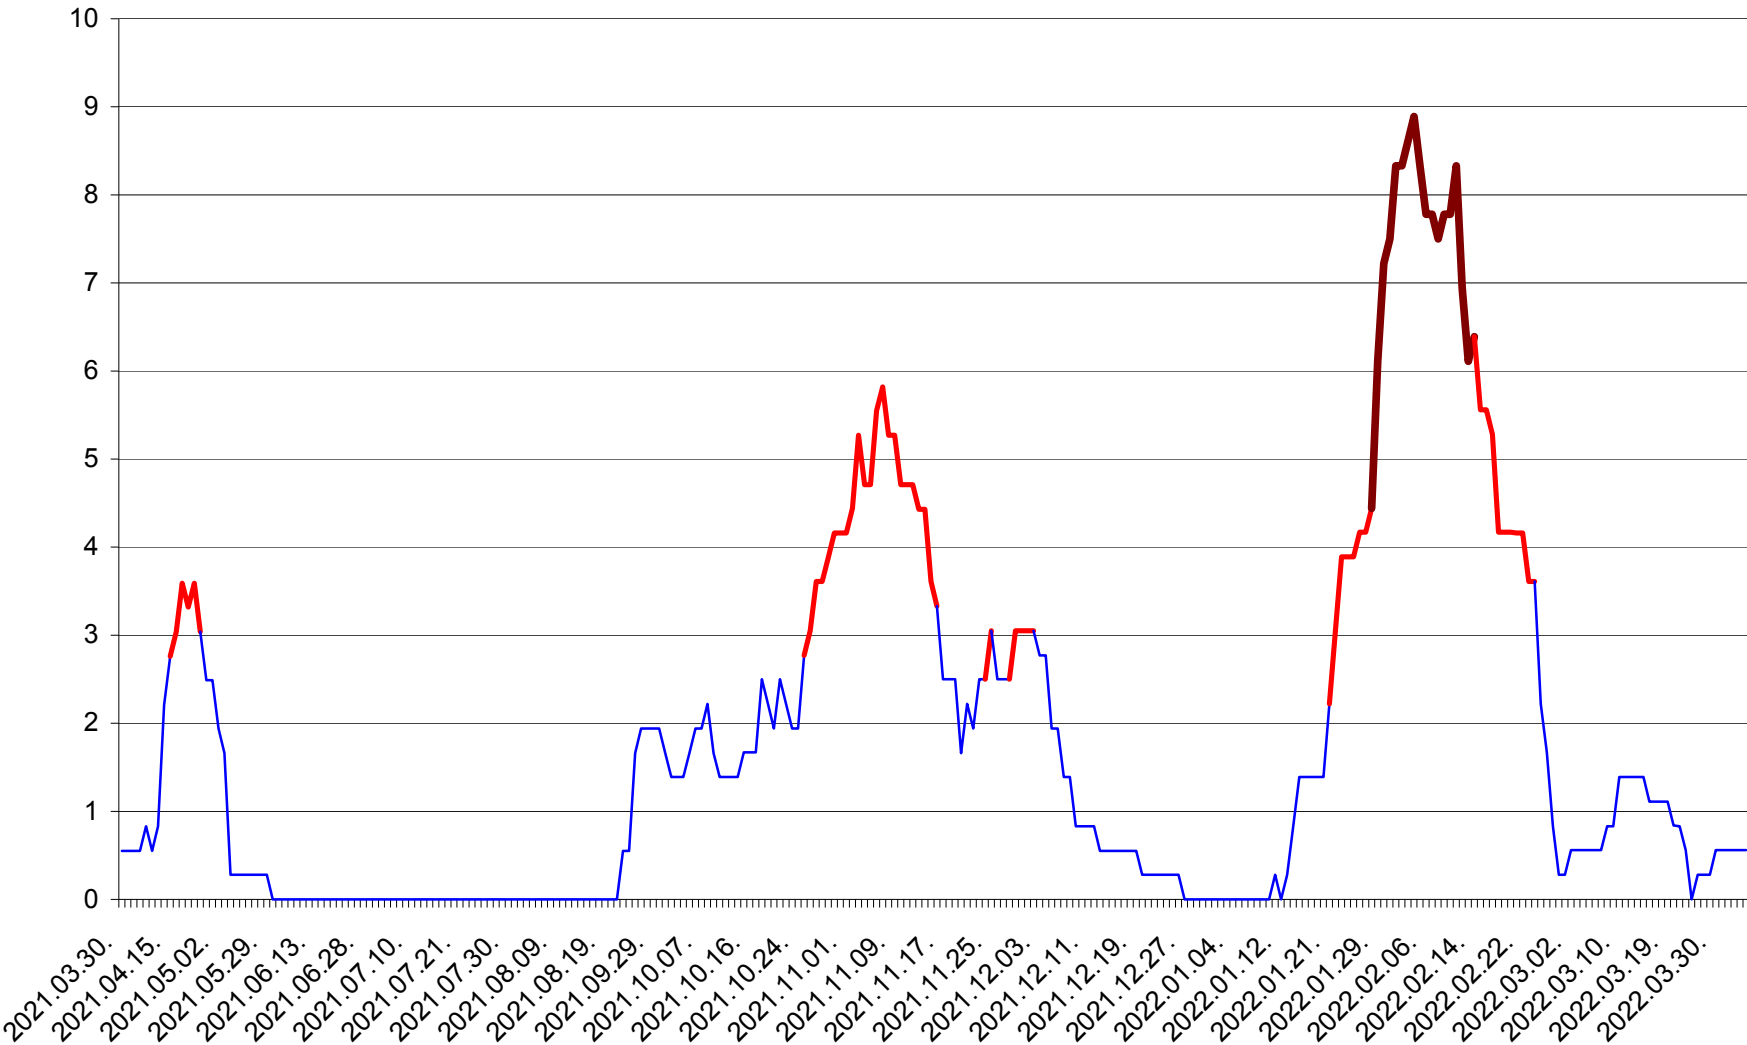

LELICENI - Evolutia incidentei cumulate pe 14 zile la ‰ de locuitori
2021.04.01. - 2022.04.04.

LUETA - Evolutia incidentei cumulate pe 14 zile la ‰ de locuitori
2021.04.01. - 2022.04.04.

LUNCA DE JOS - Evolutia incidentei cumulate pe 14 zile la ‰ de locuitori
2021.04.01. - 2022.04.04.

LUNCA DE SUS - Evolutia incidentei cumulate pe 14 zile la ‰ de locuitori
2021.04.01. - 2022.04.04.

LUPENI - Evolutia incidentei cumulate pe 14 zile la ‰ de locuitori
2021.04.01. - 2022.04.04.

MĂDĂRAȘ - Evolutia incidentei cumulate pe 14 zile la ‰ de locuitori
2021.04.01. - 2022.04.04.

MĂRTINIȘ - Evolutia incidentei cumulate pe 14 zile la ‰ de locuitori
2021.04.01. - 2022.04.04.

MEREȘTI - Evolutia incidentei cumulate pe 14 zile la ‰ de locuitori
2021.04.01. - 2022.04.04.

MUNICIPIUL MIERCUREA-CIUC - Evolutia incidentei cumulate pe 14 zile la ‰ de locuitori
2021.04.01. - 2022.04.04.

MIHĂILENI - Evolutia incidentei cumulate pe 14 zile la ‰ de locuitori
2021.04.01. - 2022.04.04.

MUGENI - Evolutia incidentei cumulate pe 14 zile la ‰ de locuitori
2021.04.01. - 2022.04.04.

OCLAND - Evolutia incidentei cumulate pe 14 zile la ‰ de locuitori
2021.04.01. - 2022.04.04.