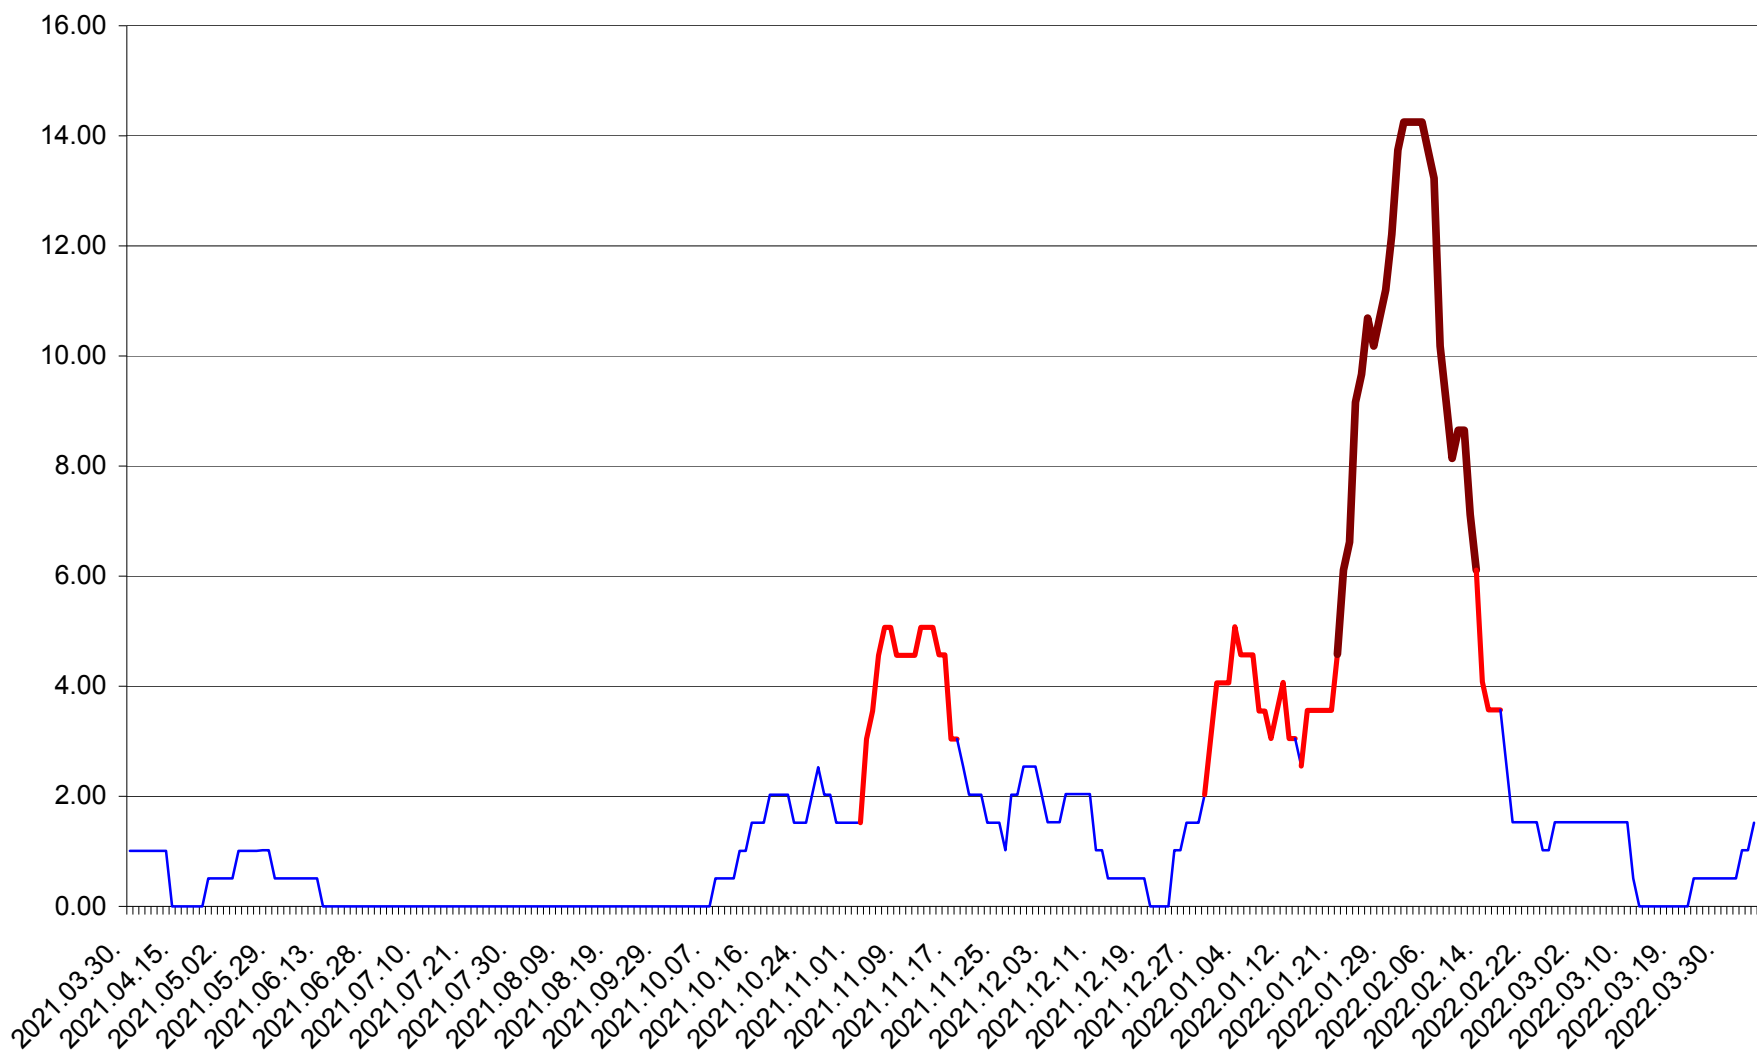

TUȘNAD - Evolutia incidentei cumulate pe 14 zile la ‰ de locuitori
2021.04.01. - 2022.04.04.

ULIEȘ - Evolutia incidentei cumulate pe 14 zile la ‰ de locuitori
2021.04.01. - 2022.04.04.

VĂRȘAG - Evolutia incidentei cumulate pe 14 zile la ‰ de locuitori
2021.04.01. - 2022.04.04.

ORAȘ VLĂHIȚA - Evolutia incidentei cumulate pe 14 zile la ‰ de locuitori
2021.04.01. - 2022.04.04.

VOȘLĂBENI - Evolutia incidentei cumulate pe 14 zile la ‰ de locuitori
2021.04.01. - 2022.04.04.

ZETEA - Evolutia incidentei cumulate pe 14 zile la ‰ de locuitori
2021.04.01. - 2022.04.04.