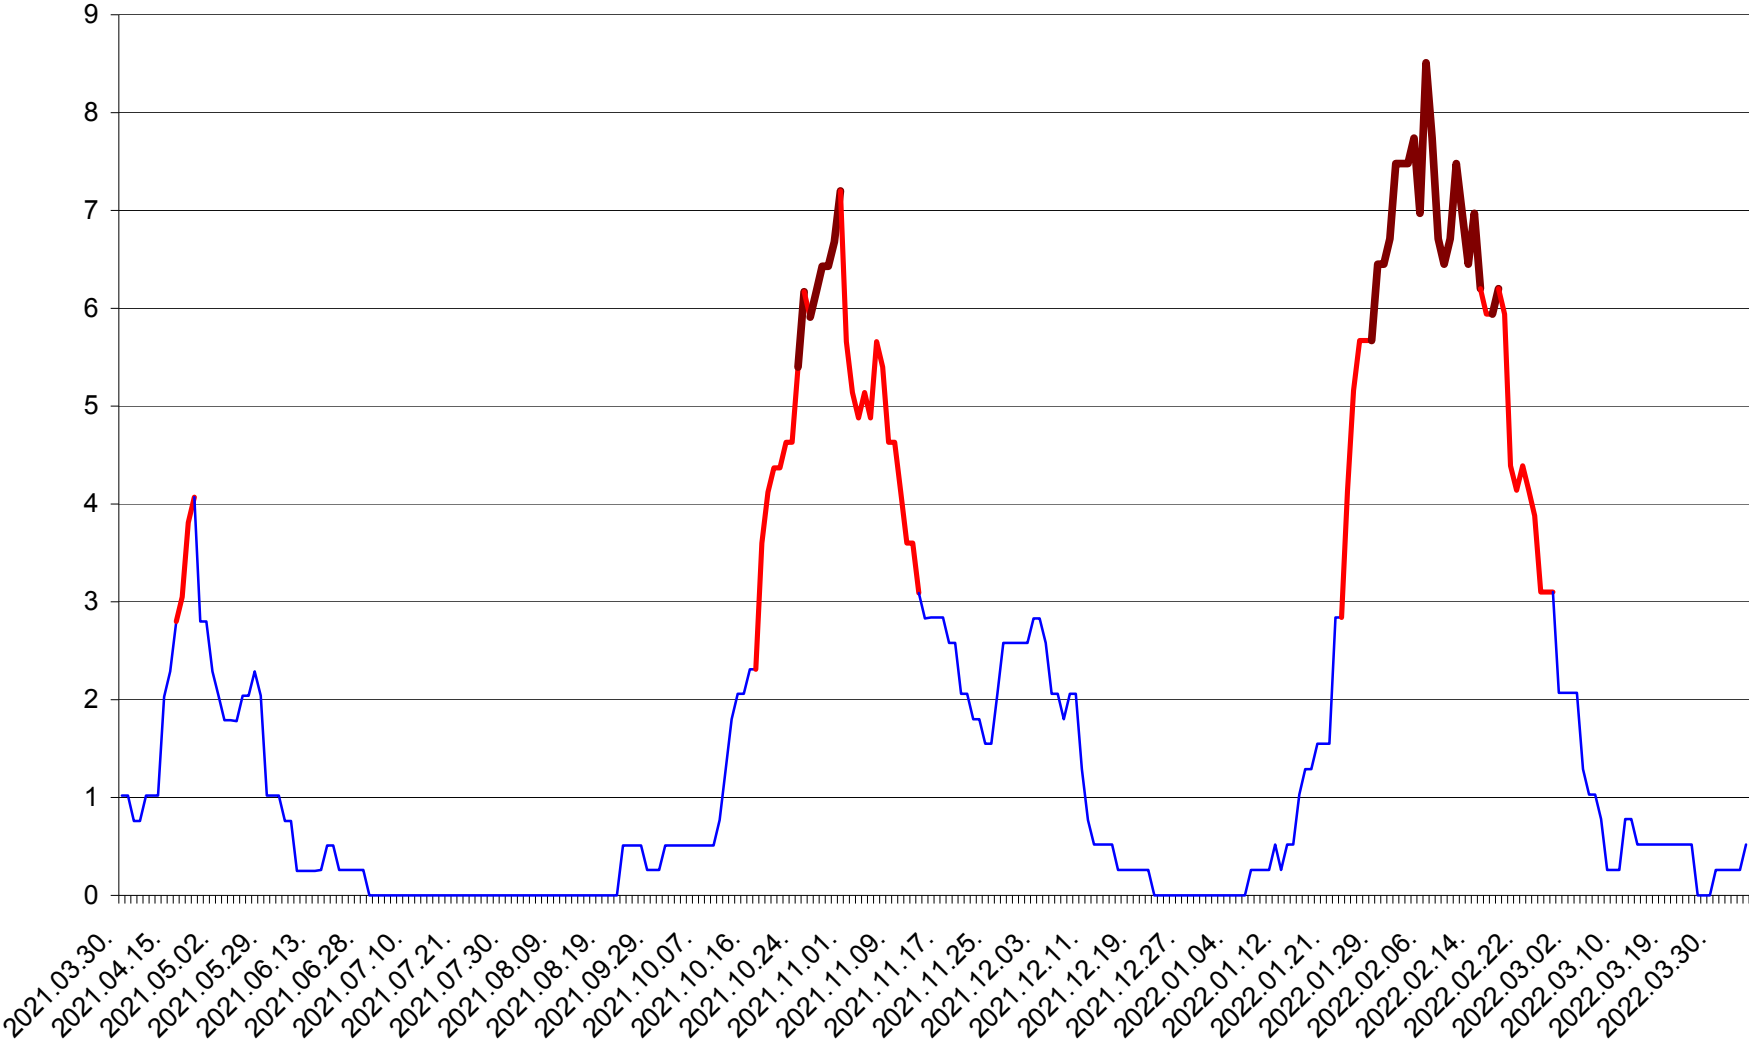

SÂNSIMION - Evolutia incidentei cumulate pe 14 zile la ‰ de locuitori
2021.04.01. - 2022.04.04.

SÂNTIMBRU - Evolutia incidentei cumulate pe 14 zile la ‰ de locuitori
2021.04.01. - 2022.04.04.

SĂRMAȘ - Evolutia incidentei cumulate pe 14 zile la ‰ de locuitori
2021.04.01. - 2022.04.04.

SATU MARE - Evolutia incidentei cumulate pe 14 zile la ‰ de locuitori
2021.04.01. - 2022.04.04.

SECUIENI - Evolutia incidentei cumulate pe 14 zile la ‰ de locuitori
2021.04.01. - 2022.04.04.

SICULENI - Evolutia incidentei cumulate pe 14 zile la ‰ de locuitori
2021.04.01. - 2022.04.04.

ȘIMONEȘTI - Evolutia incidentei cumulate pe 14 zile la ‰ de locuitori
2021.04.01. - 2022.04.04.

SUBCETATE - Evolutia incidentei cumulate pe 14 zile la ‰ de locuitori
2021.04.01. - 2022.04.04.

SUSENI - Evolutia incidentei cumulate pe 14 zile la ‰ de locuitori
2021.04.01. - 2022.04.04.