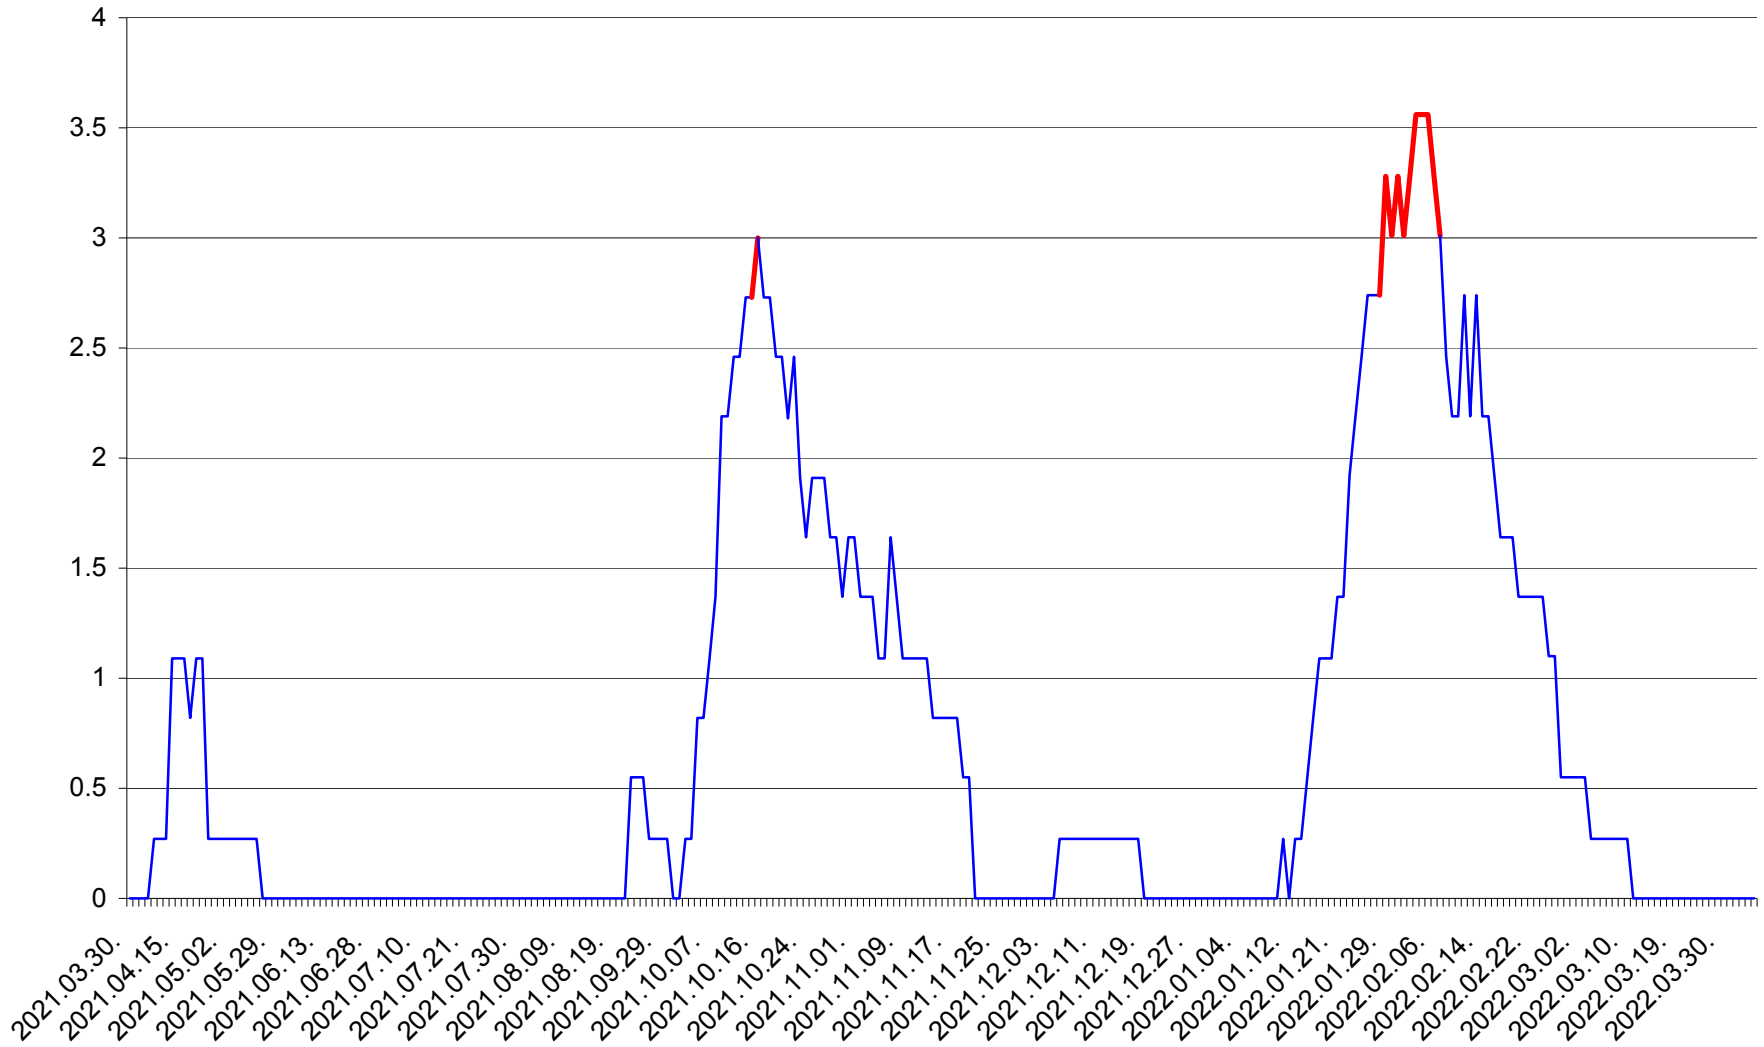

FELICENI - Evolutia incidentei cumulate pe 14 zile la ‰ de locuitori
2021.04.01. - 2022.04.04.

FRUMOASA - Evolutia incidentei cumulate pe 14 zile la ‰ de locuitori
2021.04.01. - 2022.04.04.

GĂLĂUȚAȘ - Evolutia incidentei cumulate pe 14 zile la ‰ de locuitori
2021.04.01. - 2022.04.04.

MUNICIPIUL GHEORGHENI - Evolutia incidentei cumulate pe 14 zile la % de locuitori
2021.04.01. - 2022.04.04.

JOSENI - Evolutia incidentei cumulate pe 14 zile la ‰ de locuitori
2021.04.01. - 2022.04.04.

LĂZAREA - Evolutia incidentei cumulate pe 14 zile la % de locuitori
2021.04.01. - 2022.04.04.

LELICENI - Evolutia incidentei cumulate pe 14 zile la ‰ de locuitori
2021.04.01. - 2022.04.04.

LUETA - Evolutia incidentei cumulate pe 14 zile la ‰ de locuitori
2021.04.01. - 2022.04.04.

LUNCA DE JOS - Evolutia incidentei cumulate pe 14 zile la ‰ de locuitori
2021.04.01. - 2022.04.04.