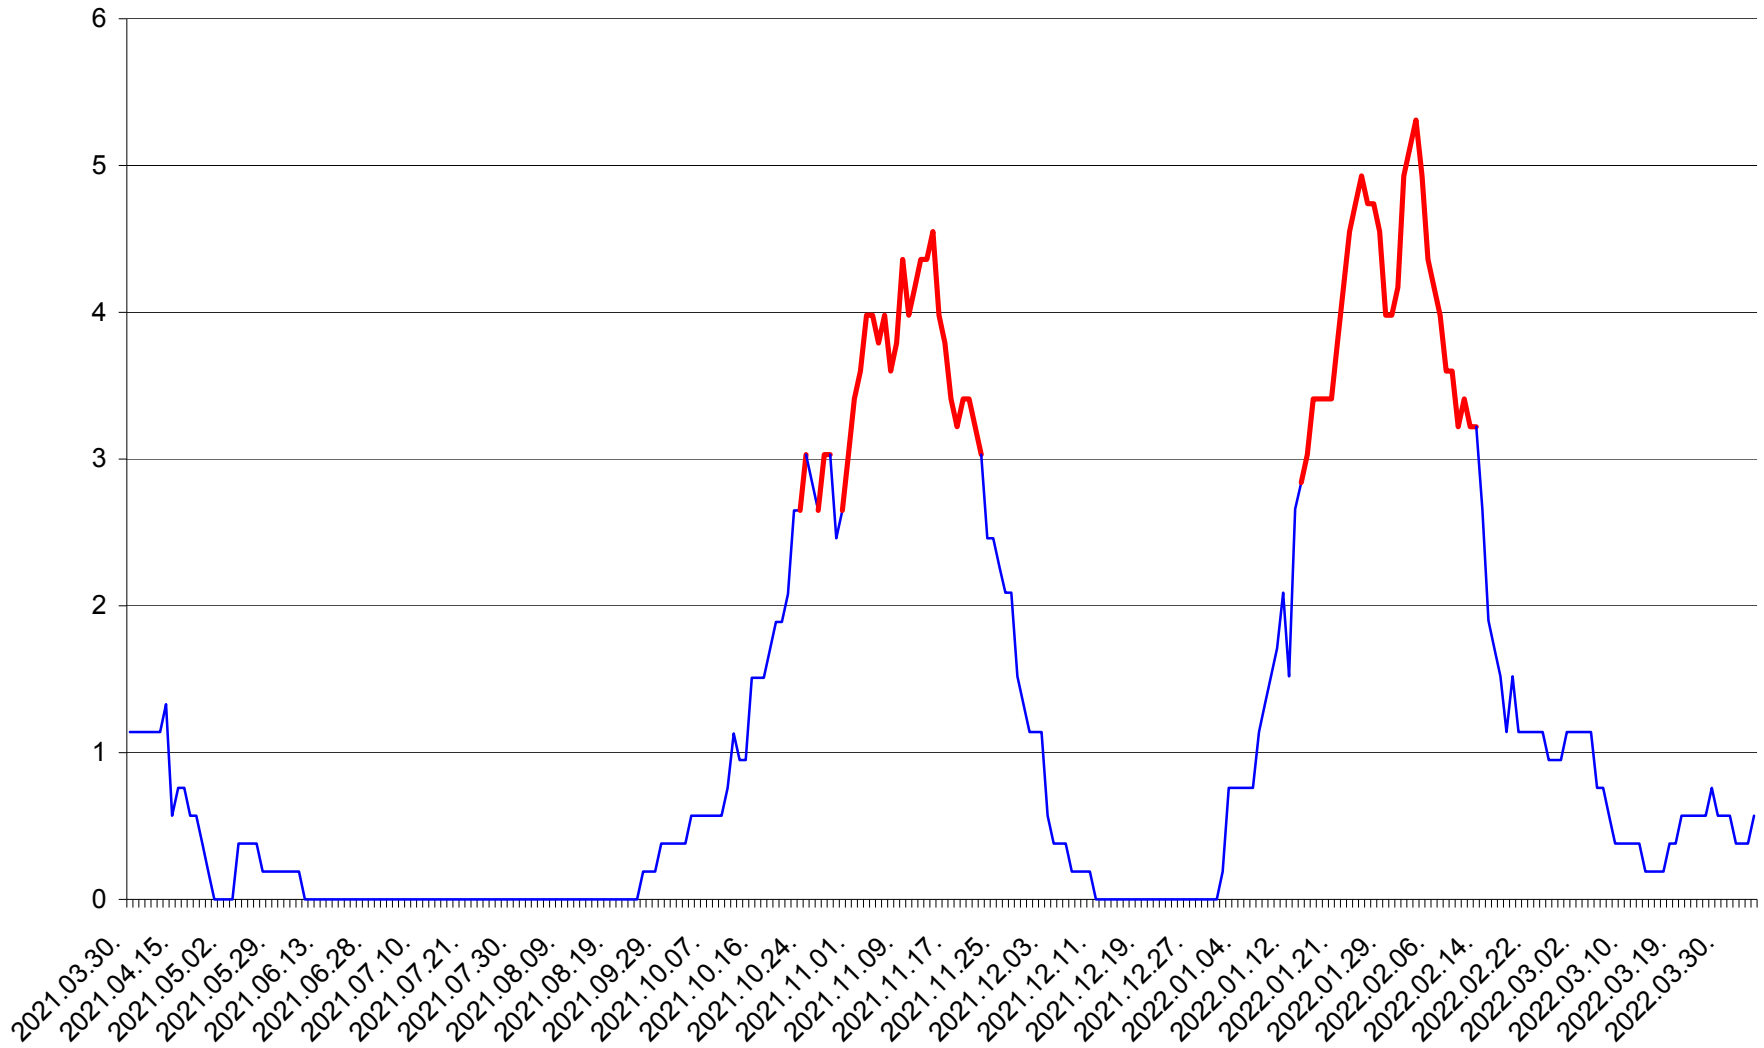

SÂNSIMION - Evolutia incidentei cumulate pe 14 zile la ‰ de locuitori
2021.04.01. - 2022.04.04.

SÂNTIMBRU - Evolutia incidentei cumulate pe 14 zile la ‰ de locuitori
2021.04.01. - 2022.04.04.

SĂRMAȘ - Evolutia incidentei cumulate pe 14 zile la ‰ de locuitori
2021.04.01. - 2022.04.04.

SATU MARE - Evolutia incidentei cumulate pe 14 zile la ‰ de locuitori
2021.04.01. - 2022.04.04.

SECUIENI - Evolutia incidentei cumulate pe 14 zile la ‰ de locuitori
2021.04.01. - 2022.04.04.

SICULENI - Evolutia incidentei cumulate pe 14 zile la ‰ de locuitori
2021.04.01. - 2022.04.04.

ȘIMONEȘTI - Evolutia incidentei cumulate pe 14 zile la ‰ de locuitori
2021.04.01. - 2022.04.04.

SUBCETATE - Evolutia incidentei cumulate pe 14 zile la ‰ de locuitori
2021.04.01. - 2022.04.04.

SUSENI - Evolutia incidentei cumulate pe 14 zile la ‰ de locuitori
2021.04.01. - 2022.04.04.