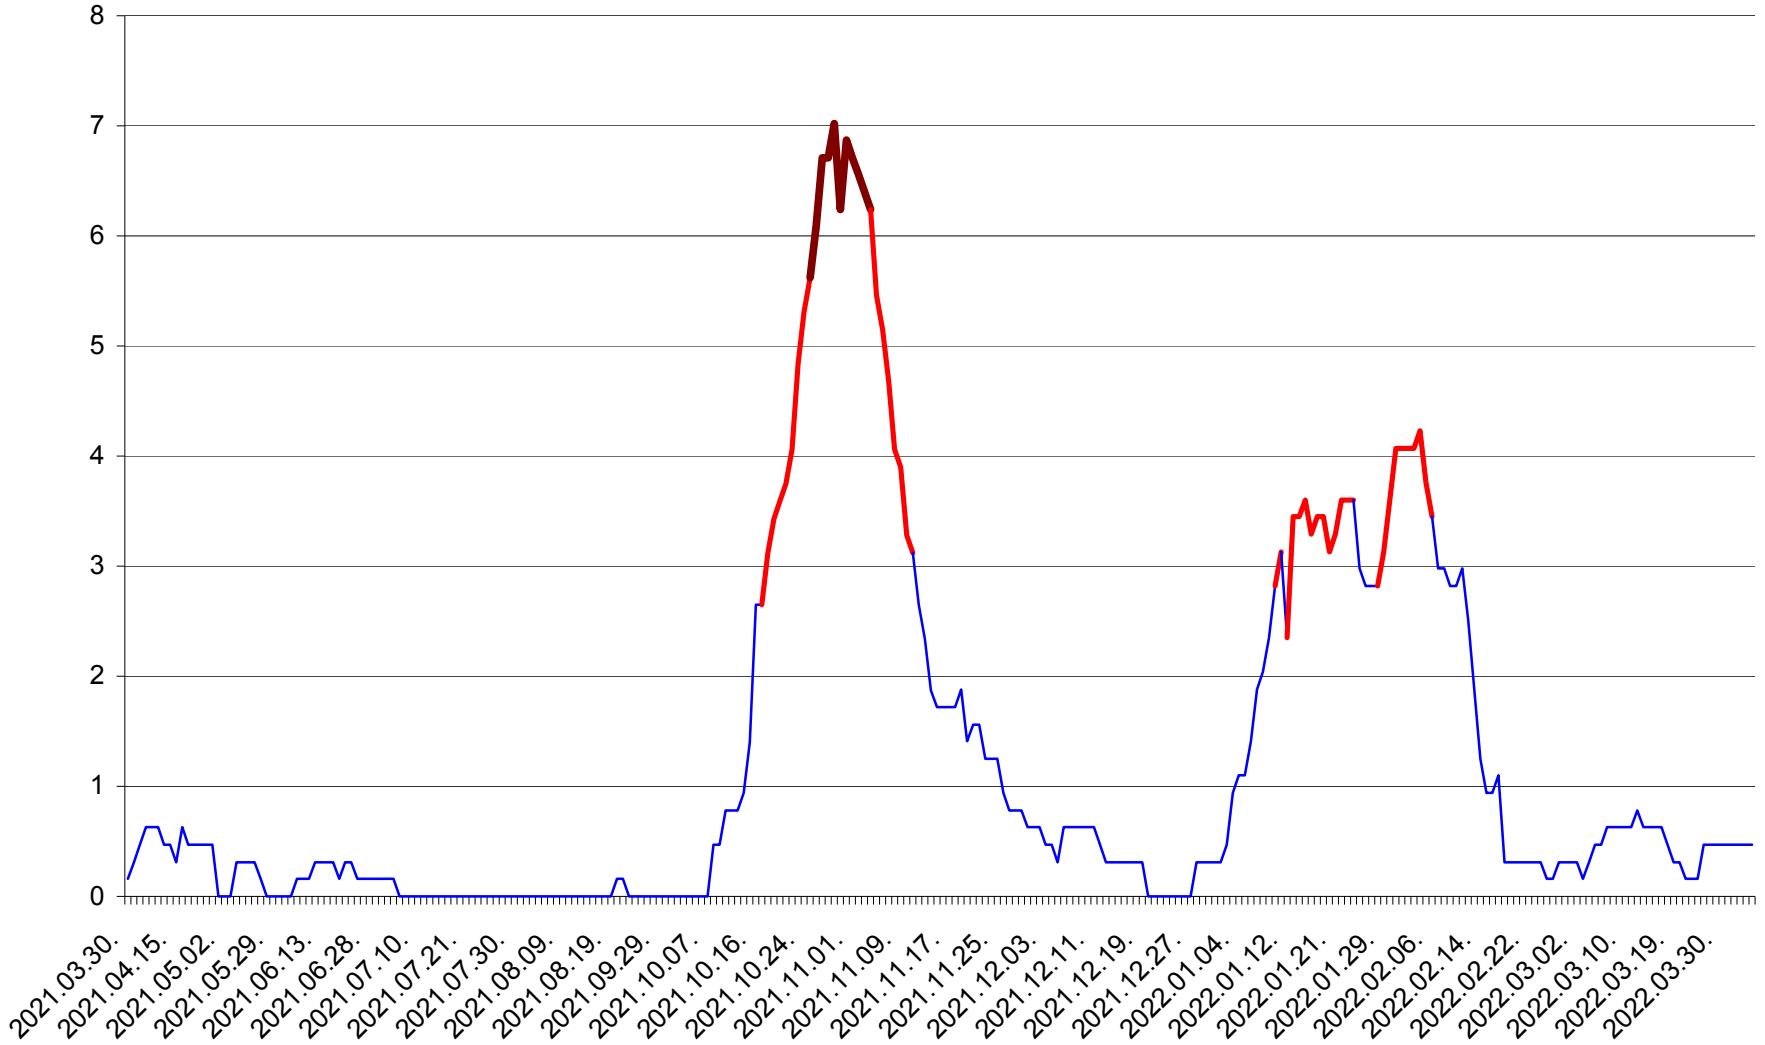

PLĂIEȘII DE JOS - Evolutia incidentei cumulate pe 14 zile la ‰ de locuitori
2021.04.01. - 2022.04.04.

PORUMBENI - Evolutia incidentei cumulate pe 14 zile la ‰ de locuitori
2021.04.01. - 2022.04.04.

PRAID - Evolutia incidentei cumulate pe 14 zile la ‰ de locuitori
2021.04.01. - 2022.04.04.

RACU - Evolutia incidentei cumulate pe 14 zile la ‰ de locuitori
2021.04.01. - 2022.04.04.

REMETEA - Evolutia incidentei cumulate pe 14 zile la ‰ de locuitori
2021.04.01. - 2022.04.04.

SĂCEL - Evolutia incidentei cumulate pe 14 zile la ‰ de locuitori
2021.04.01. - 2022.04.04.