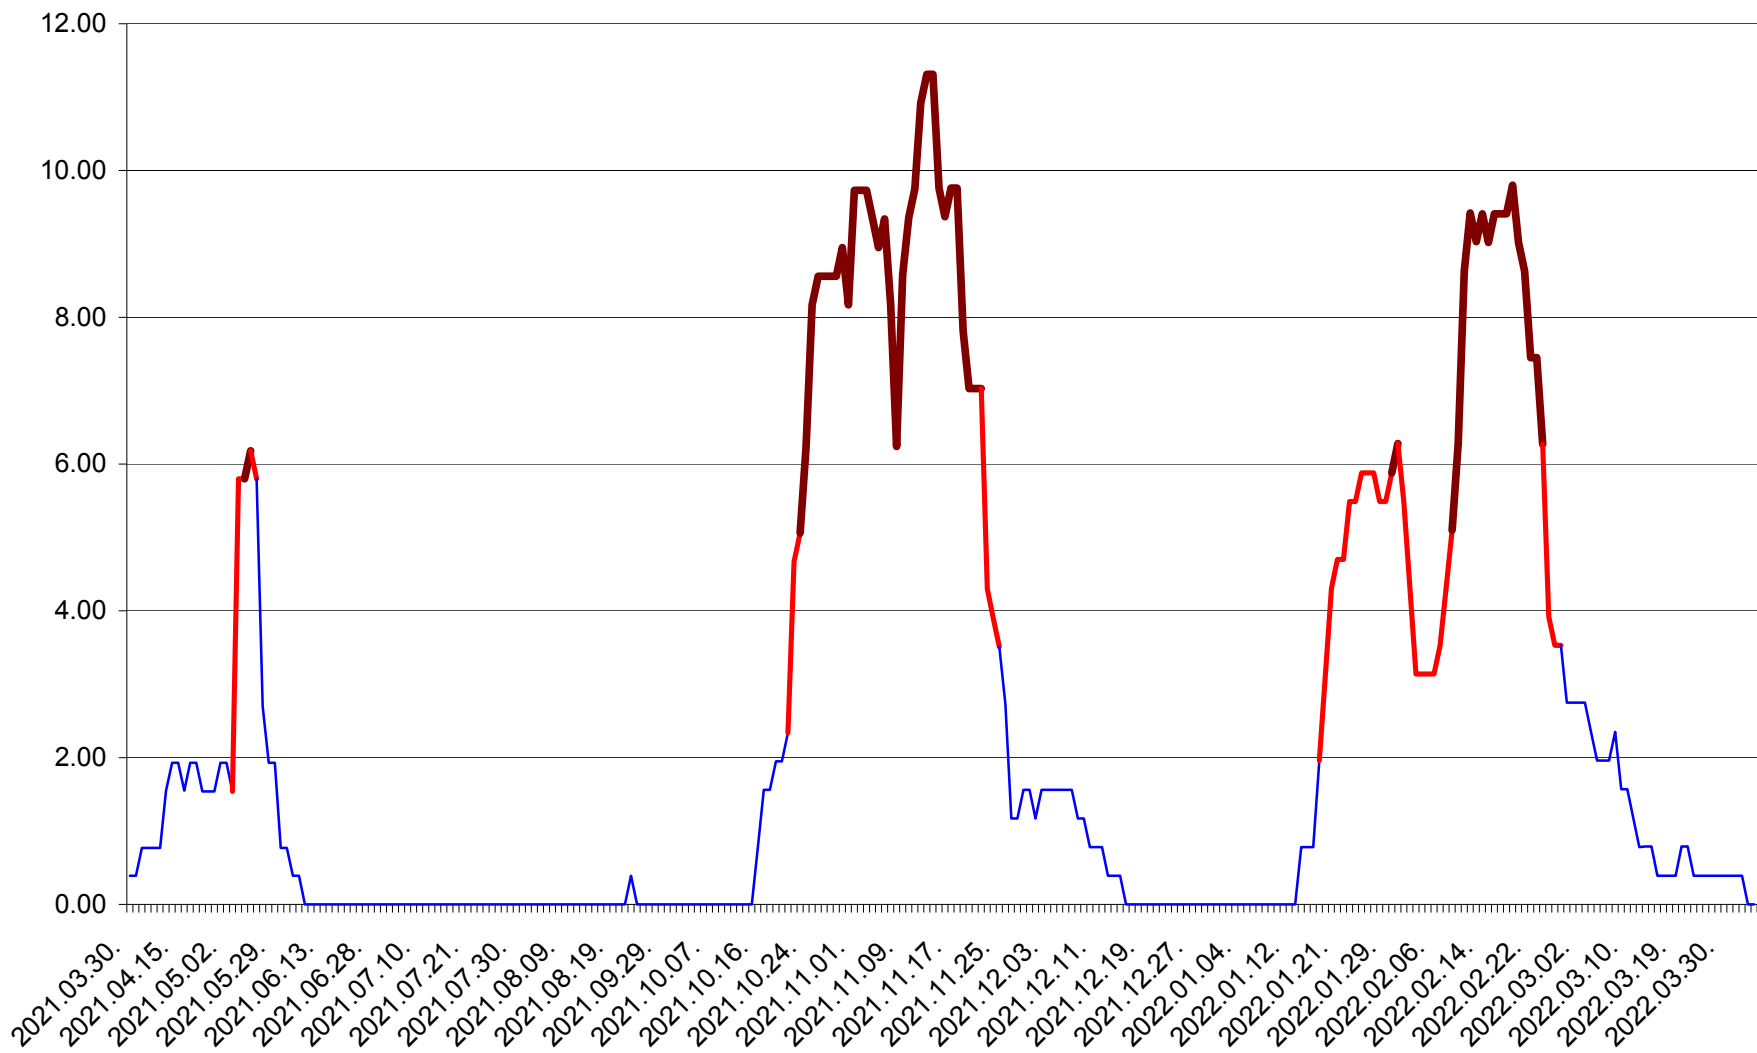

ATID - Evolutia incidentei cumulate pe 14 zile la ‰ de locuitori
2021.04.01. - 2022.04.04.

AVRĂMEȘTI - Evolutia incidentei cumulate pe 14 zile la ‰ de locuitori
2021.04.01. - 2022.04.04.

ORAȘ BĂILE TUȘNAD - Evolutia incidentei cumulate pe 14 zile la ‰ de locuitori
2021.04.01. - 2022.04.04.

ORAȘ BĂLAN - Evolutia incidentei cumulate pe 14 zile la ‰ de locuitori
2021.04.01. - 2022.04.04.

BILBOR - Evolutia incidentei cumulate pe 14 zile la ‰ de locuitori
2021.04.01. - 2022.04.04.

ORAȘ BORSEC - Evolutia incidentei cumulate pe 14 zile la ‰ de locuitori
2021.04.01. - 2022.04.04.

BRĂDEȘTI - Evolutia incidentei cumulate pe 14 zile la ‰ de locuitori
2021.04.01. - 2022.04.04.

CĂPÂLNIȚA - Evoluția incidenței cumulate pe 14 zile la ‰ de locuitori
2021.04.01. - 2022.04.04.

CÂRȚA - Evolutia incidentei cumulate pe 14 zile la ‰ de locuitori
2021.04.01. - 2022.04.04.