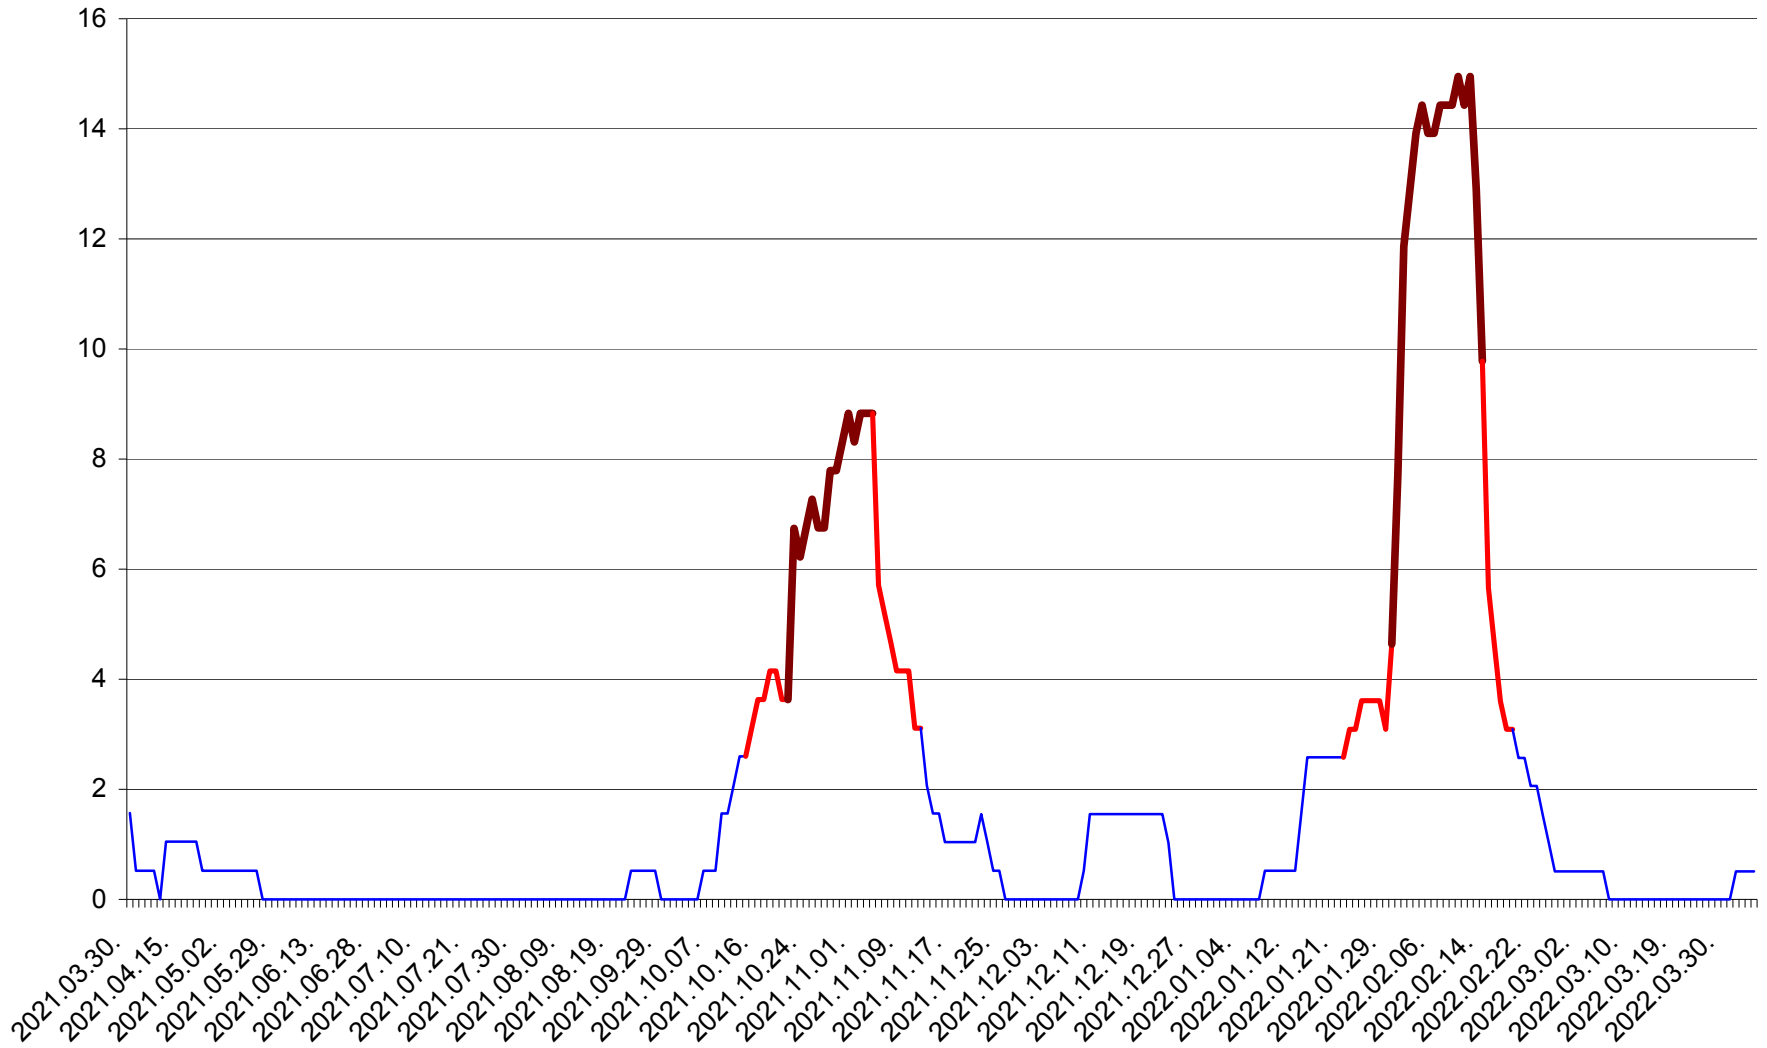

MIHĂILENI - Evolutia incidentei cumulate pe 14 zile la ‰ de locuitori
2021.04.01. - 2022.04.04.

MUGENI - Evolutia incidentei cumulate pe 14 zile la ‰ de locuitori
2021.04.01. - 2022.04.04.

OCLAND - Evolutia incidentei cumulate pe 14 zile la ‰ de locuitori
2021.04.01. - 2022.04.04.

MUNICIPIUL ODORHEIU SECUIESC - Evolutia incidentei cumulate pe 14 zile la ‰ de locuitori
2021.04.01. - 2022.04.04.

PĂULENI-CIUC - Evolutia incidentei cumulate pe 14 zile la ‰ de locuitori
2021.04.01. - 2022.04.04.

PLĂIEȘII DE JOS - Evolutia incidentei cumulate pe 14 zile la ‰ de locuitori
2021.04.01. - 2022.04.04.

PORUMBENI - Evolutia incidentei cumulate pe 14 zile la ‰ de locuitori
2021.04.01. - 2022.04.04.

PRAID - Evolutia incidentei cumulate pe 14 zile la ‰ de locuitori
2021.04.01. - 2022.04.04.