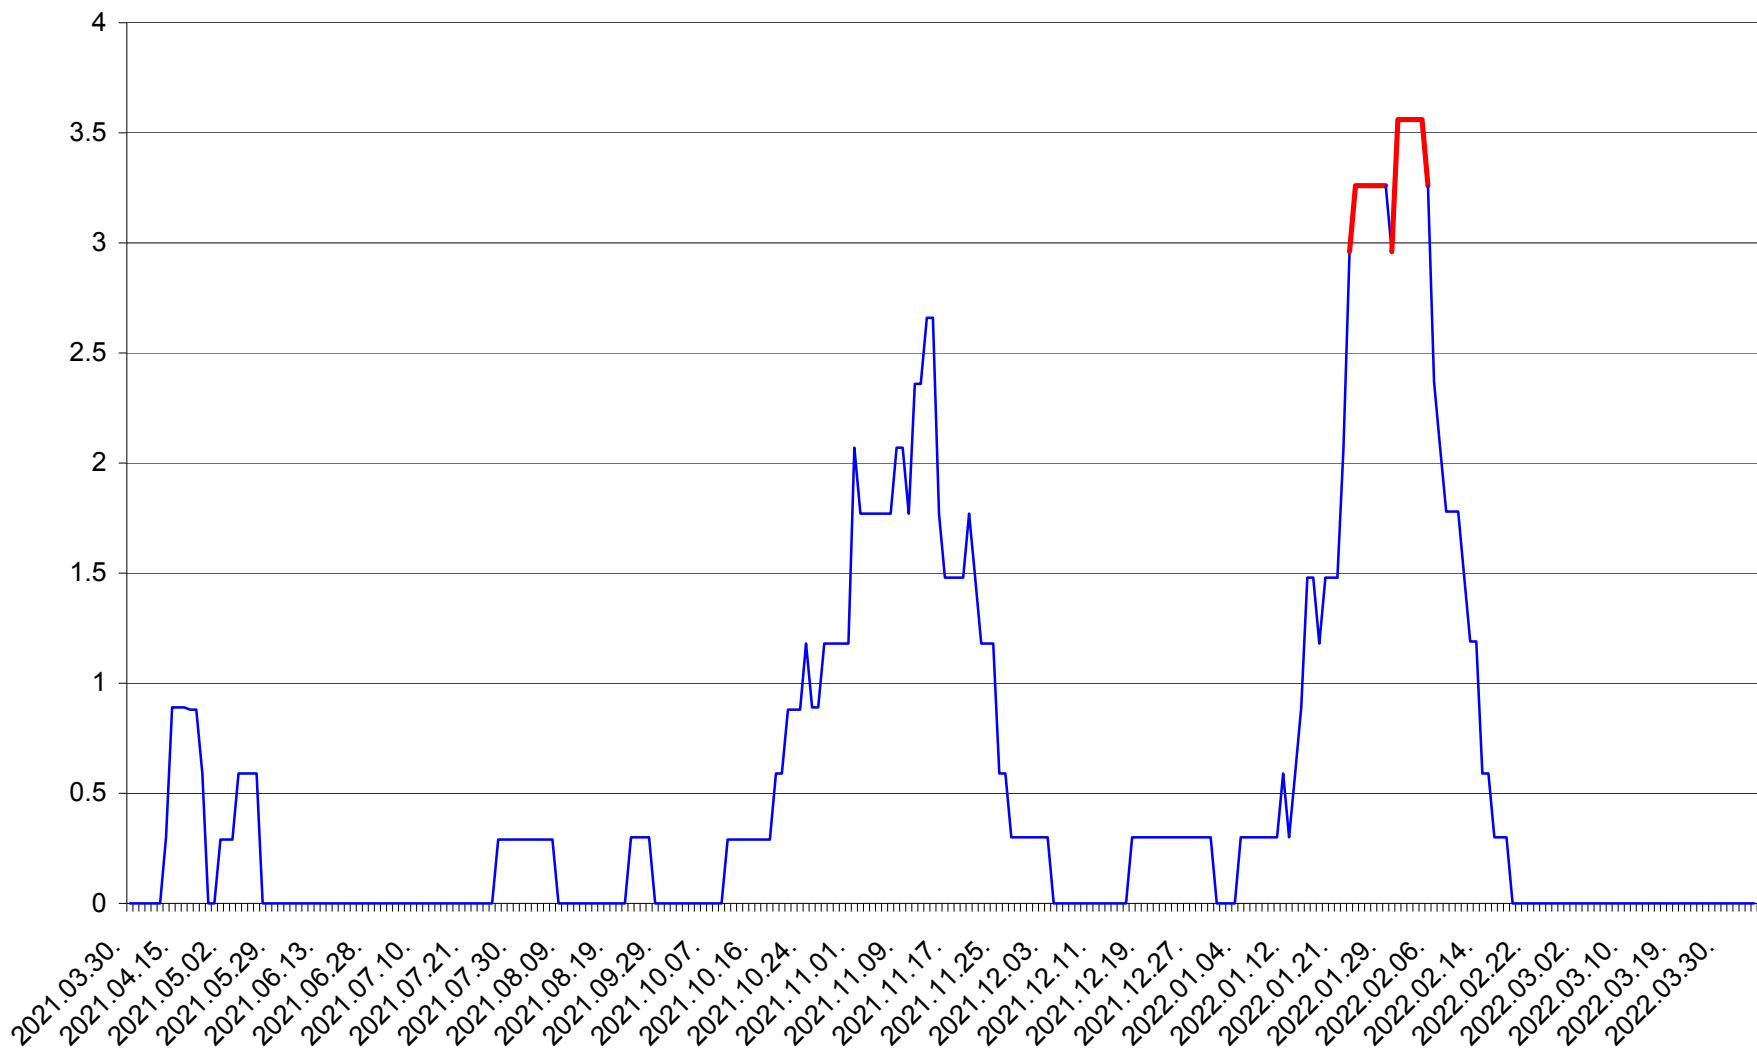

MUNICIPIUL GHEORGHENI - Evolutia incidentei cumulate pe 14 zile la % de locuitori
2021.04.01. - 2022.04.04.

JOSENI - Evolutia incidentei cumulate pe 14 zile la ‰ de locuitori
2021.04.01. - 2022.04.04.

LĂZAREA - Evolutia incidentei cumulate pe 14 zile la % de locuitori
2021.04.01. - 2022.04.04.

LELICENI - Evolutia incidentei cumulate pe 14 zile la ‰ de locuitori
2021.04.01. - 2022.04.04.

LUETA - Evolutia incidentei cumulate pe 14 zile la ‰ de locuitori
2021.04.01. - 2022.04.04.

LUNCA DE JOS - Evolutia incidentei cumulate pe 14 zile la ‰ de locuitori
2021.04.01. - 2022.04.04.

LUNCA DE SUS - Evolutia incidentei cumulate pe 14 zile la ‰ de locuitori
2021.04.01. - 2022.04.04.

LUPENI - Evolutia incidentei cumulate pe 14 zile la ‰ de locuitori
2021.04.01. - 2022.04.04.

MĂDĂRAȘ - Evolutia incidentei cumulate pe 14 zile la ‰ de locuitori
2021.04.01. - 2022.04.04.