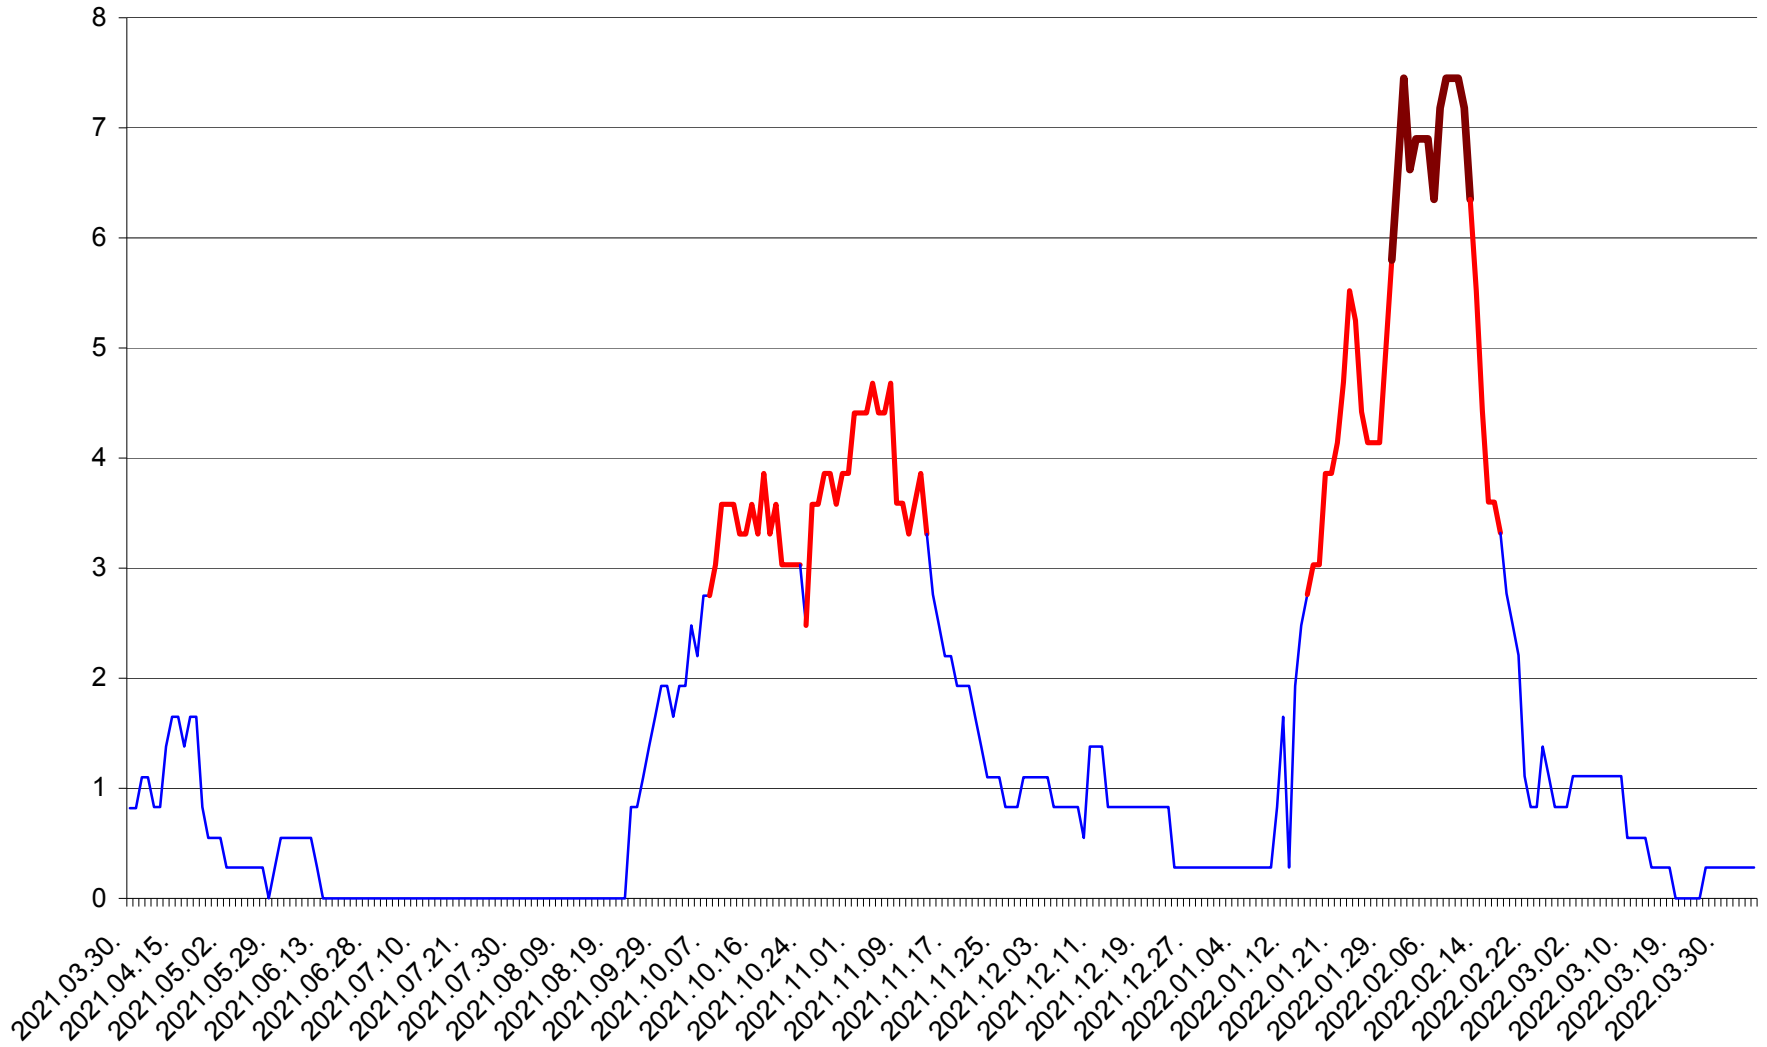

RACU - Evolutia incidentei cumulate pe 14 zile la ‰ de locuitori
2021.04.01. - 2022.04.04.

REMETEA - Evolutia incidentei cumulate pe 14 zile la ‰ de locuitori
2021.04.01. - 2022.04.04.

SĂCEL - Evolutia incidentei cumulate pe 14 zile la ‰ de locuitori
2021.04.01. - 2022.04.04.

SÂNCRĂIENI - Evolutia incidentei cumulate pe 14 zile la ‰ de locuitori
2021.04.01. - 2022.04.04.

SÂNDOMIC - Evolutia incidentei cumulate pe 14 zile la ‰ de locuitori
2021.04.01. - 2022.04.04.

SÂNMARTIN - Evolutia incidentei cumulate pe 14 zile la ‰ de locuitori
2021.04.01. - 2022.04.04.

SÂNSIMION - Evolutia incidentei cumulate pe 14 zile la ‰ de locuitori
2021.04.01. - 2022.04.04.

SÂNTIMBRU - Evolutia incidentei cumulate pe 14 zile la ‰ de locuitori
2021.04.01. - 2022.04.04.

SĂRMAȘ - Evolutia incidentei cumulate pe 14 zile la ‰ de locuitori
2021.04.01. - 2022.04.04.