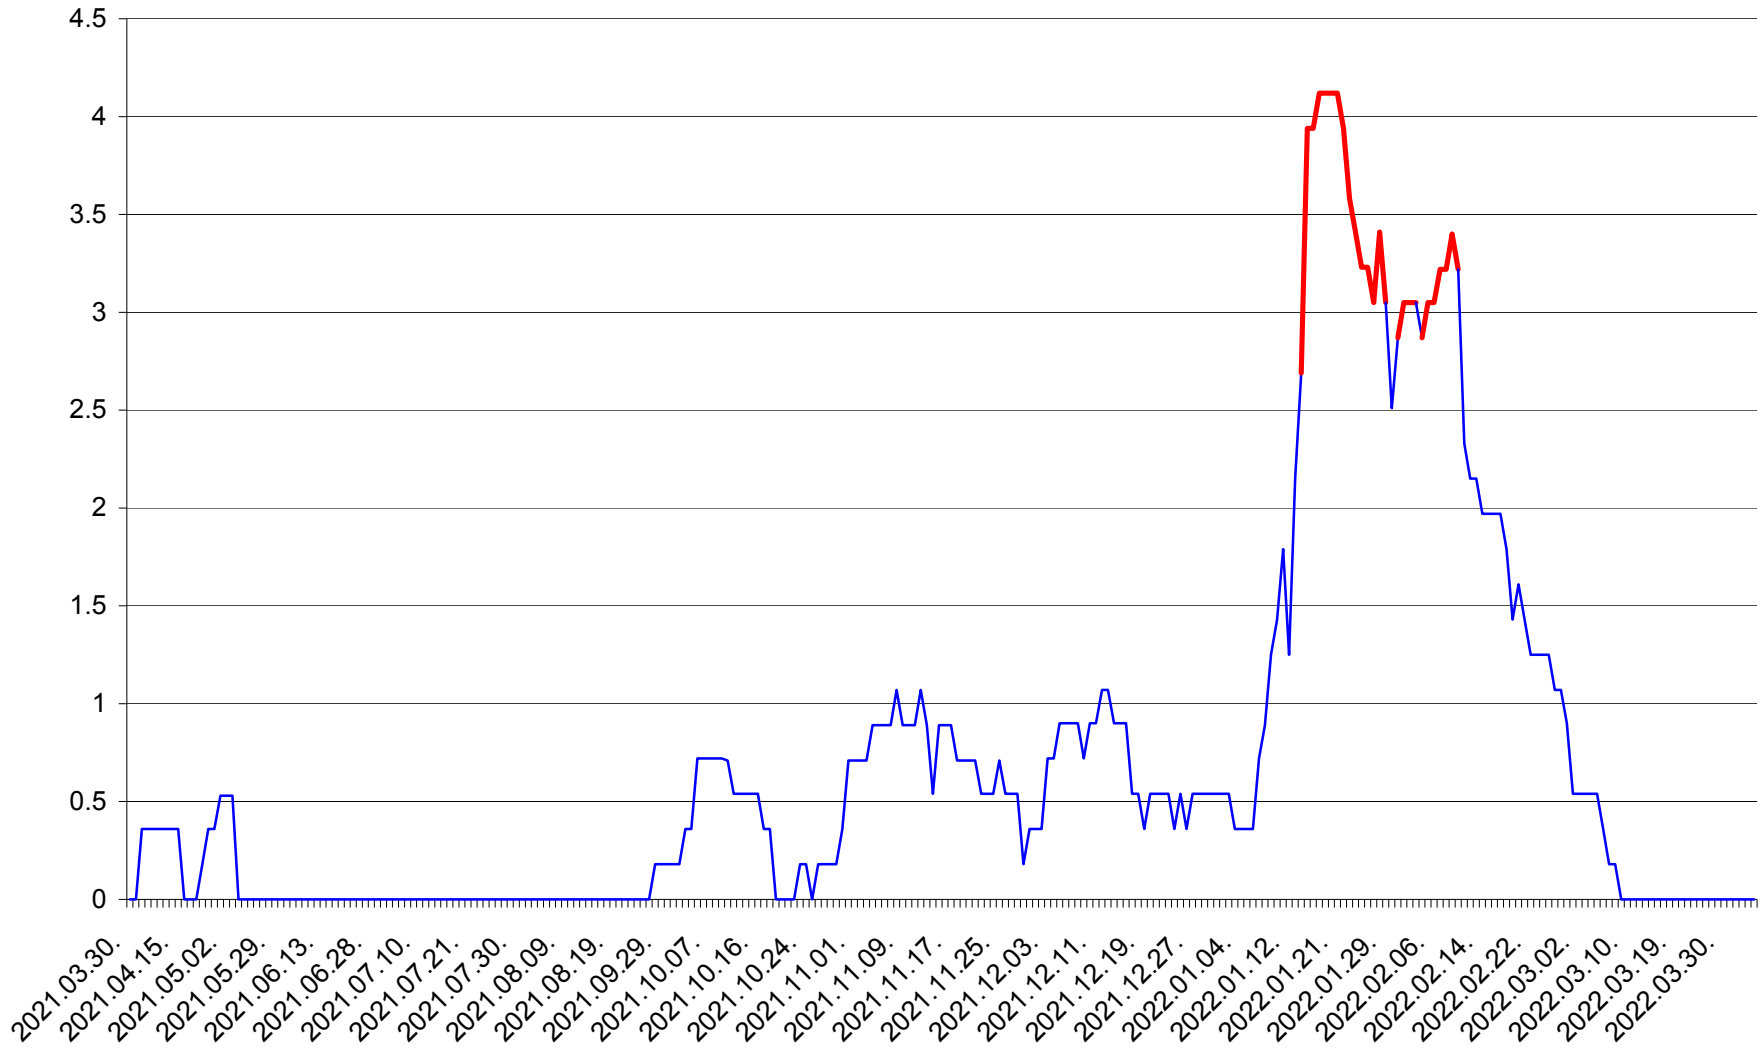

FELICENI - Evolutia incidentei cumulate pe 14 zile la ‰ de locuitori
2021.04.01. - 2022.04.04.

FRUMOASA - Evolutia incidentei cumulate pe 14 zile la ‰ de locuitori
2021.04.01. - 2022.04.04.

GĂLĂUȚAȘ - Evolutia incidentei cumulate pe 14 zile la ‰ de locuitori
2021.04.01. - 2022.04.04.

MUNICIPIUL GHEORGHENI - Evolutia incidentei cumulate pe 14 zile la % de locuitori
2021.04.01. - 2022.04.04.

JOSENI - Evolutia incidentei cumulate pe 14 zile la ‰ de locuitori
2021.04.01. - 2022.04.04.

LĂZAREA - Evolutia incidentei cumulate pe 14 zile la % de locuitori
2021.04.01. - 2022.04.04.

LELICENI - Evolutia incidentei cumulate pe 14 zile la ‰ de locuitori
2021.04.01. - 2022.04.04.

LUETA - Evolutia incidentei cumulate pe 14 zile la ‰ de locuitori
2021.04.01. - 2022.04.04.

LUNCA DE JOS - Evolutia incidentei cumulate pe 14 zile la ‰ de locuitori
2021.04.01. - 2022.04.04.