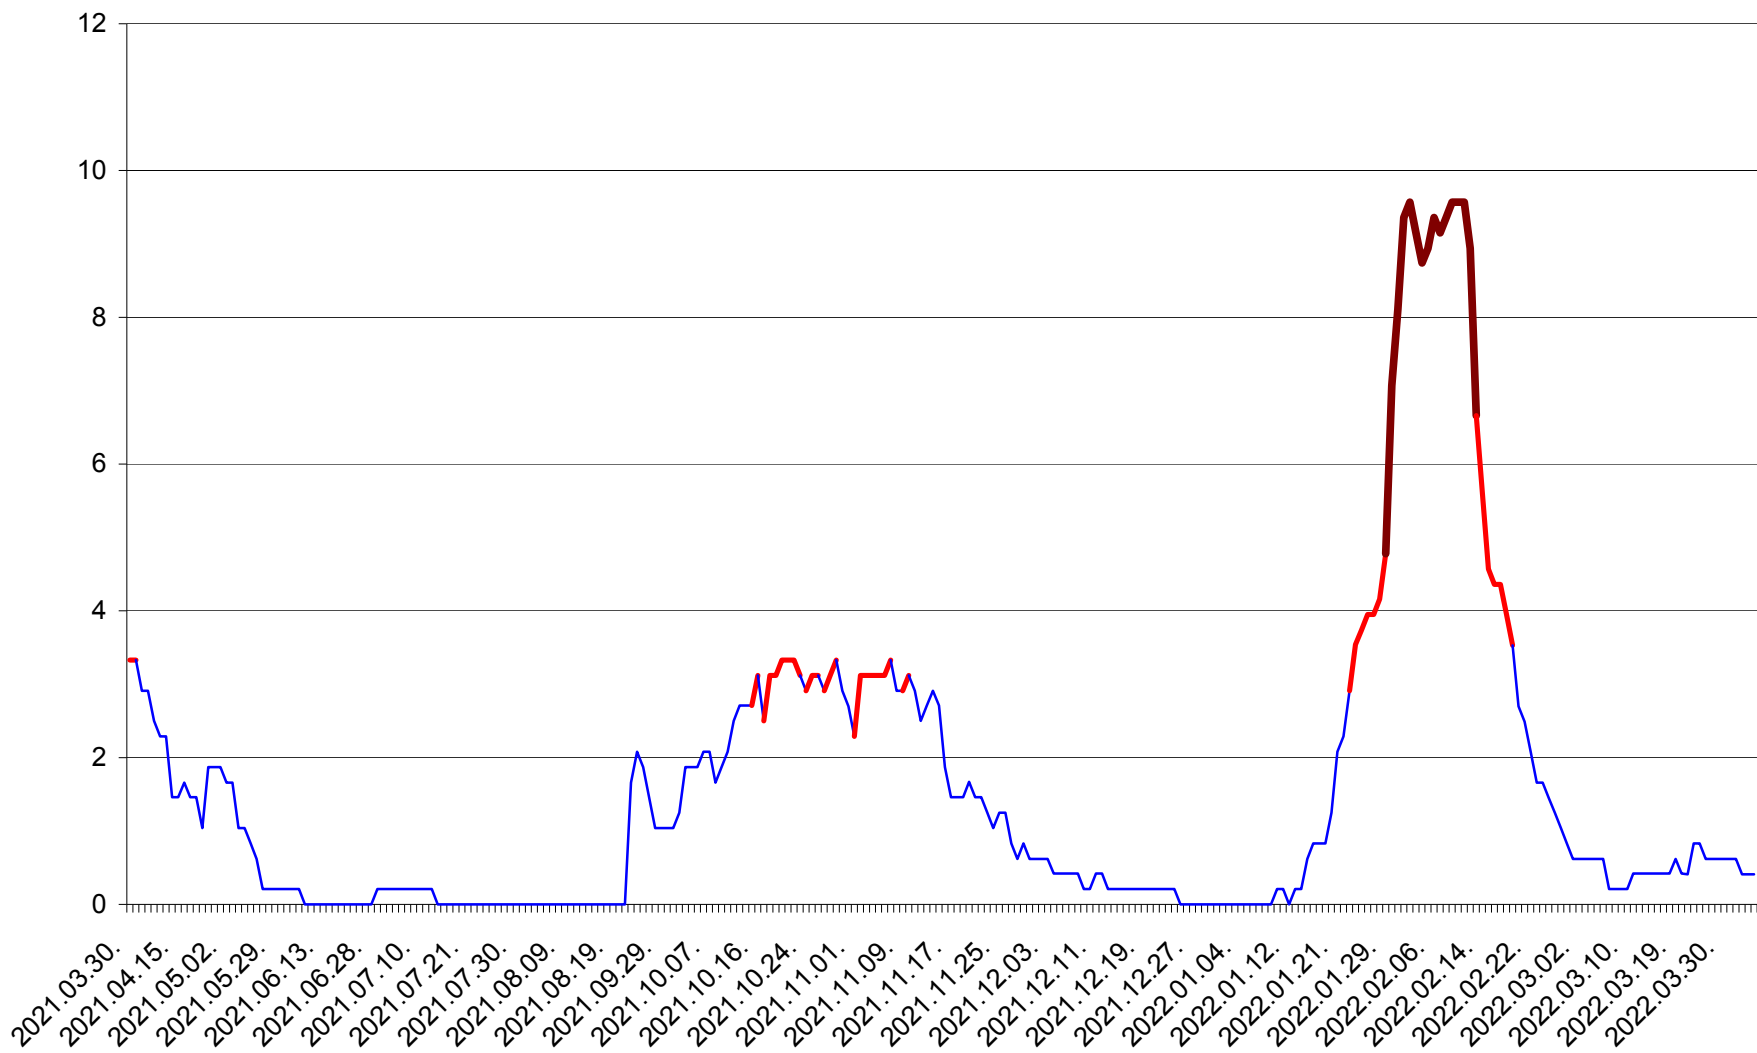

MUNICIPIUL GHEORGHENI - Evolutia incidentei cumulate pe 14 zile la % de locuitori
2021.04.01. - 2022.04.04.

JOSENI - Evolutia incidentei cumulate pe 14 zile la ‰ de locuitori
2021.04.01. - 2022.04.04.

LĂZAREA - Evolutia incidentei cumulate pe 14 zile la % de locuitori
2021.04.01. - 2022.04.04.

LELICENI - Evolutia incidentei cumulate pe 14 zile la ‰ de locuitori
2021.04.01. - 2022.04.04.

LUETA - Evolutia incidentei cumulate pe 14 zile la ‰ de locuitori
2021.04.01. - 2022.04.04.

LUNCA DE JOS - Evolutia incidentei cumulate pe 14 zile la ‰ de locuitori
2021.04.01. - 2022.04.04.

LUNCA DE SUS - Evolutia incidentei cumulate pe 14 zile la ‰ de locuitori
2021.04.01. - 2022.04.04.

LUPENI - Evolutia incidentei cumulate pe 14 zile la ‰ de locuitori
2021.04.01. - 2022.04.04.

MĂDĂRAȘ - Evolutia incidentei cumulate pe 14 zile la ‰ de locuitori
2021.04.01. - 2022.04.04.