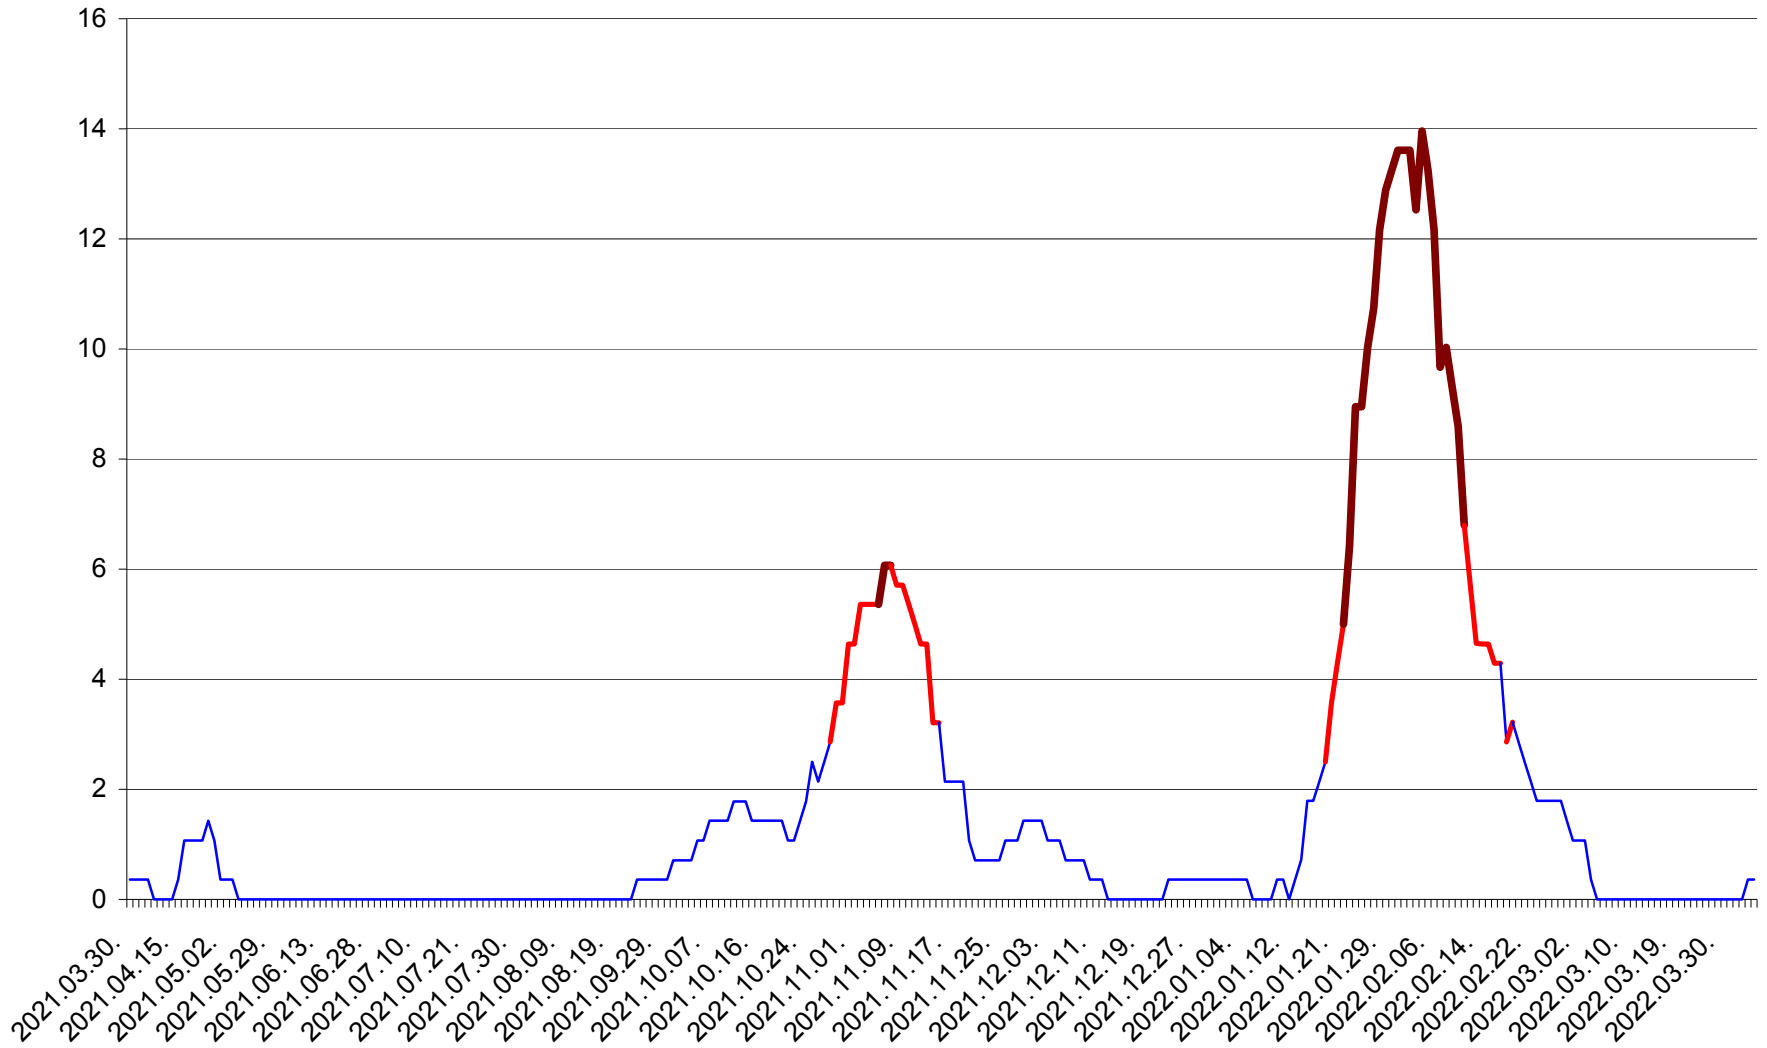

ȘIMONEȘTI - Evolutia incidentei cumulate pe 14 zile la ‰ de locuitori
2021.04.01. - 2022.04.04.