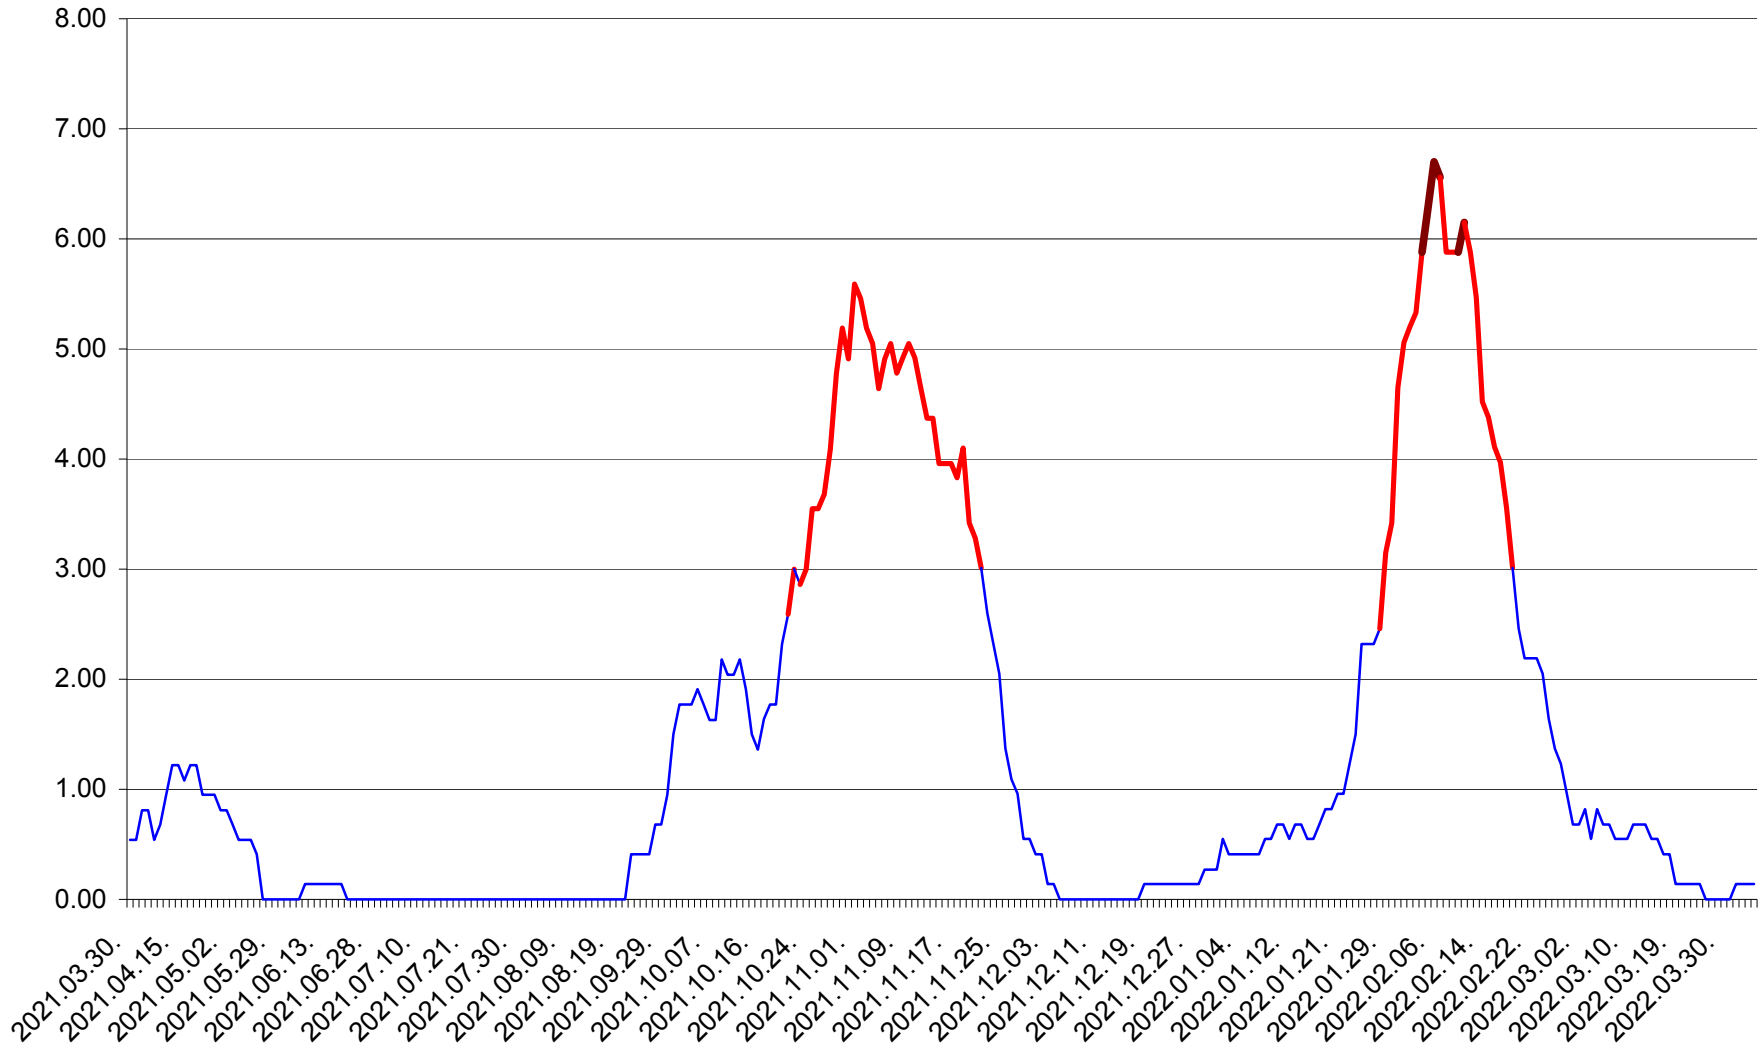

ATID - Evolutia incidentei cumulate pe 14 zile la ‰ de locuitori
2021.04.01. - 2022.04.04.

AVRĂMEȘTI - Evolutia incidentei cumulate pe 14 zile la ‰ de locuitori
2021.04.01. - 2022.04.04.

ORAȘ BĂILE TUȘNAD - Evolutia incidentei cumulate pe 14 zile la ‰ de locuitori
2021.04.01. - 2022.04.04.

ORAȘ BĂLAN - Evolutia incidentei cumulate pe 14 zile la ‰ de locuitori
2021.04.01. - 2022.04.04.

BILBOR - Evolutia incidentei cumulate pe 14 zile la ‰ de locuitori
2021.04.01. - 2022.04.04.

ORAȘ BORSEC - Evolutia incidentei cumulate pe 14 zile la ‰ de locuitori
2021.04.01. - 2022.04.04.

BRĂDEȘTI - Evolutia incidentei cumulate pe 14 zile la ‰ de locuitori
2021.04.01. - 2022.04.04.

CĂPÂLNIȚA - Evoluția incidenței cumulate pe 14 zile la ‰ de locuitori
2021.04.01. - 2022.04.04.

CÂRȚA - Evolutia incidentei cumulate pe 14 zile la ‰ de locuitori
2021.04.01. - 2022.04.04.