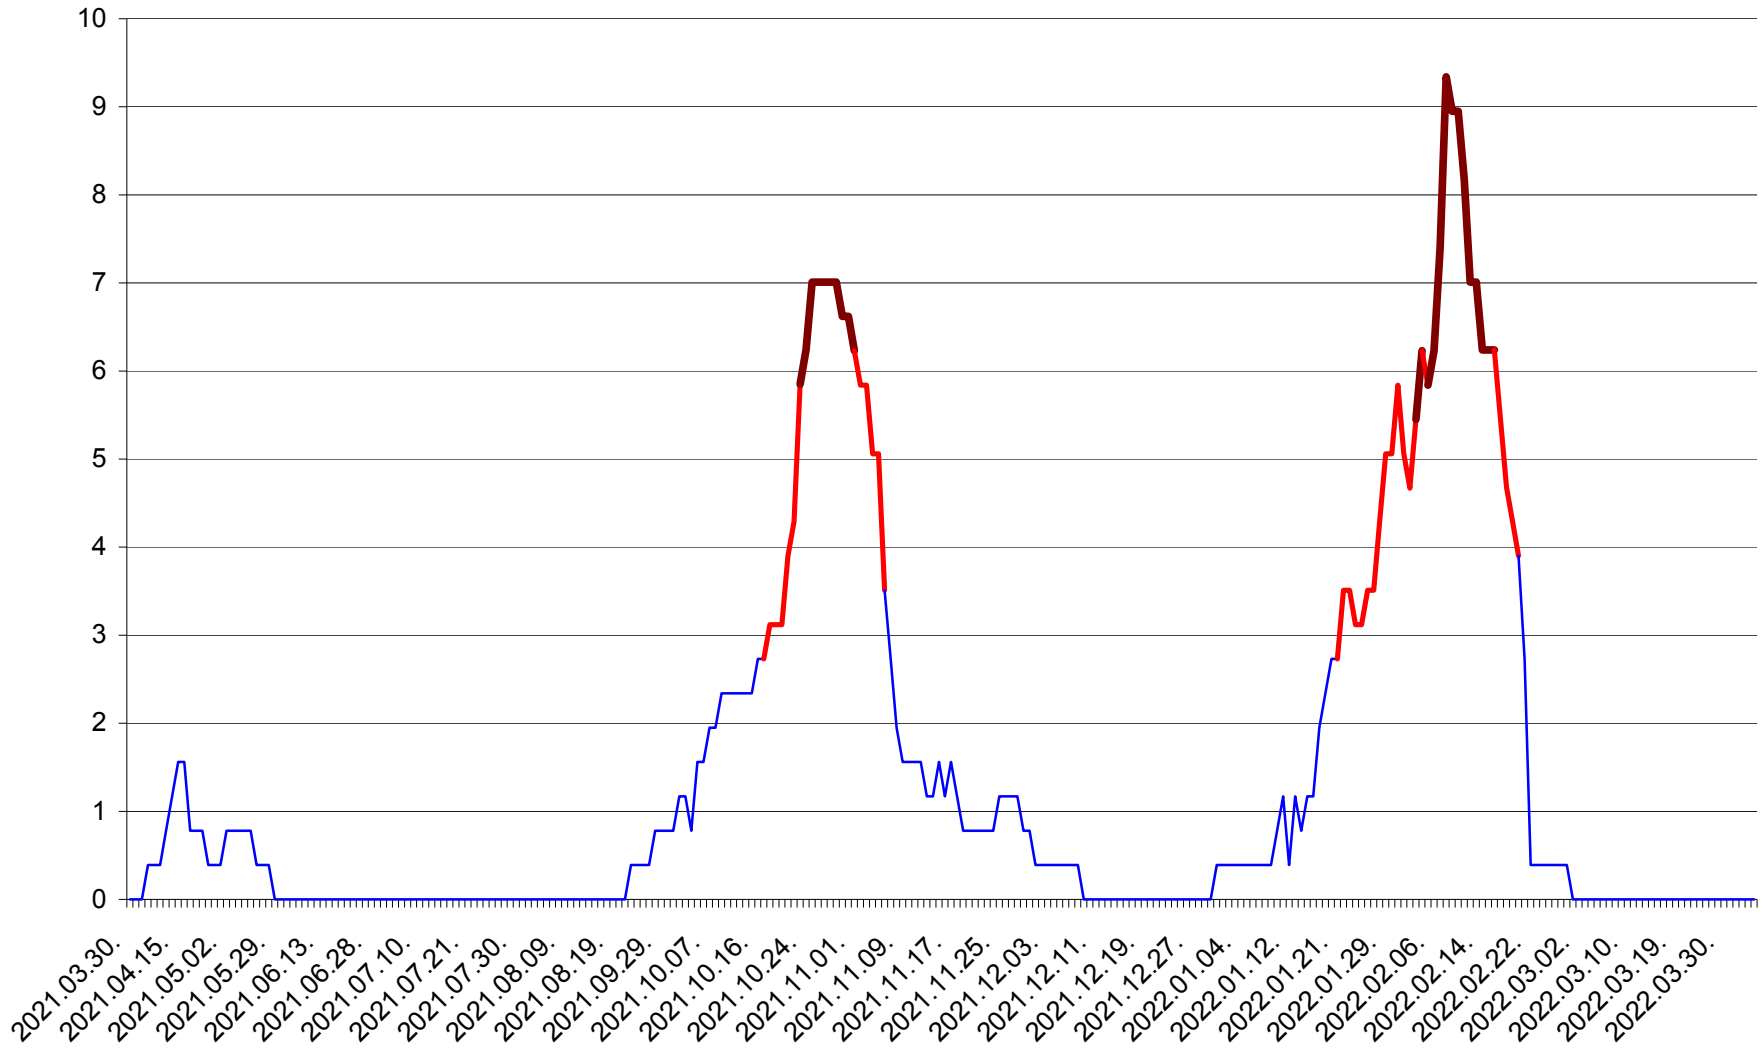

MUNICIPIUL TOPLIȚA - Evolutia incidentei cumulate pe 14 zile la ‰ de locuitori
2021.04.01. - 2022.04.04.