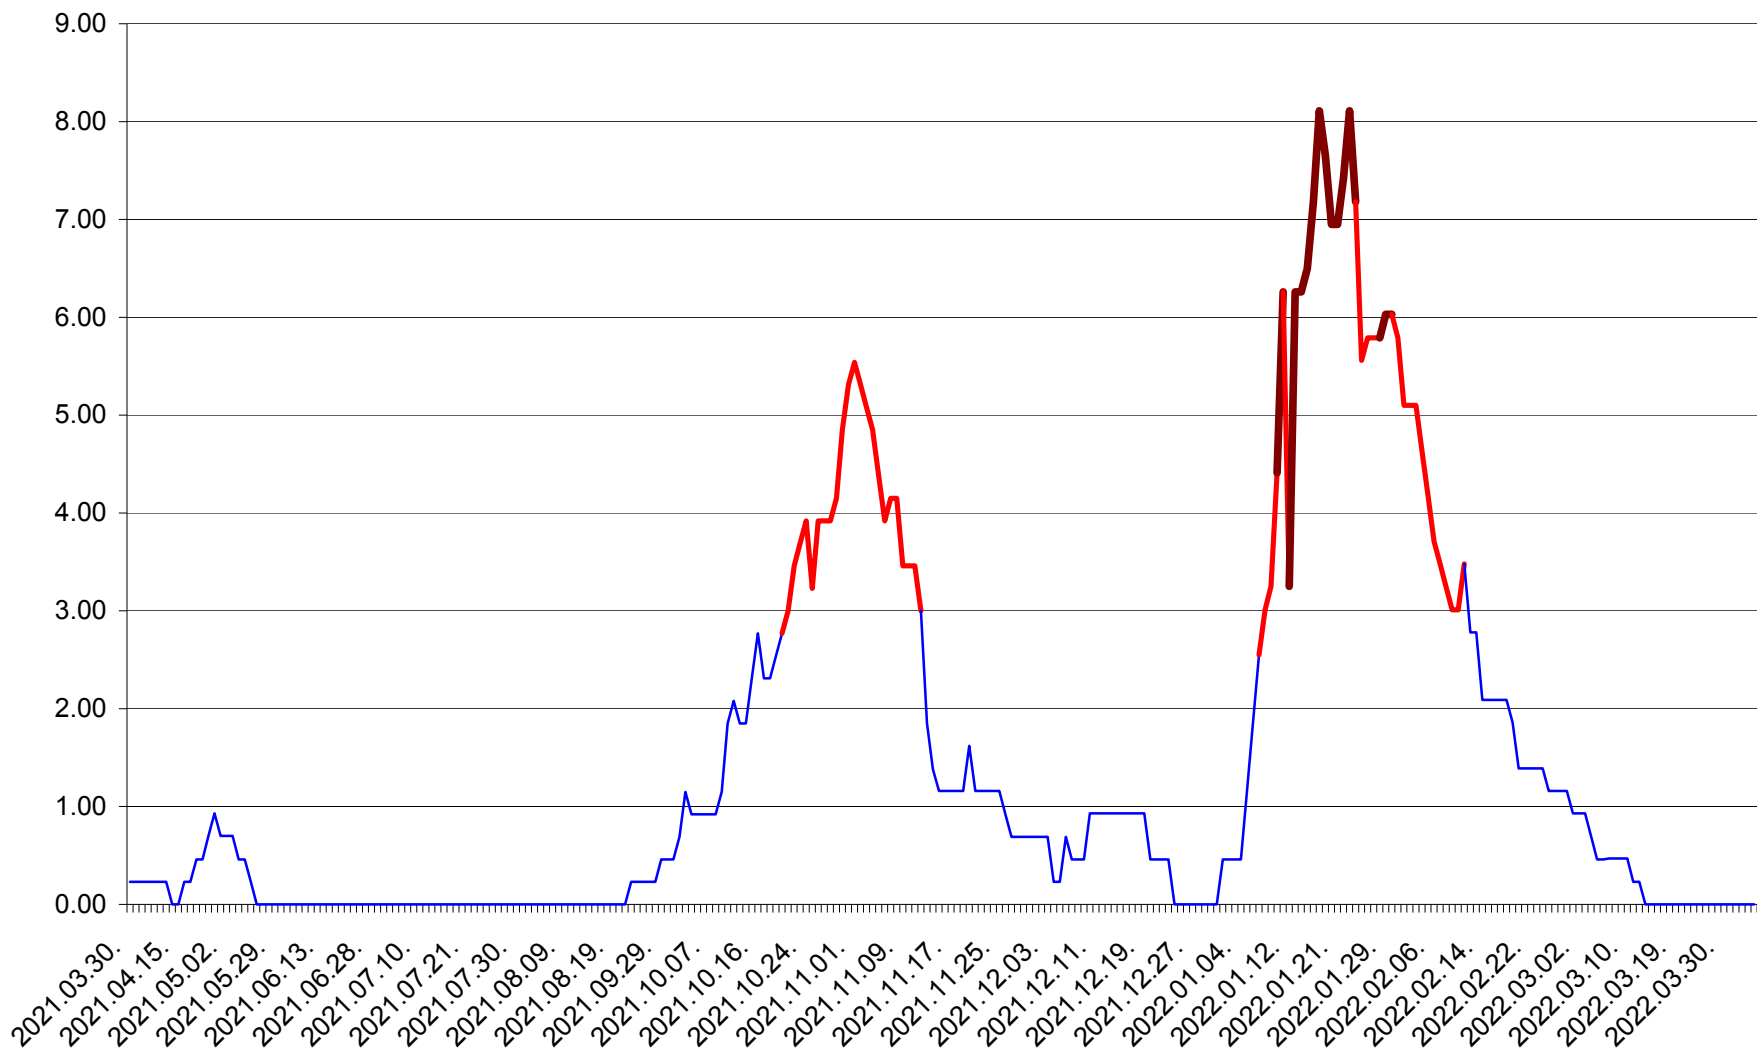

ORAȘ BĂLAN - Evolutia incidentei cumulate pe 14 zile la ‰ de locuitori
2021.04.01. - 2022.04.04.

BILBOR - Evolutia incidentei cumulate pe 14 zile la ‰ de locuitori
2021.04.01. - 2022.04.04.

ORAȘ BORSEC - Evolutia incidentei cumulate pe 14 zile la ‰ de locuitori
2021.04.01. - 2022.04.04.

BRĂDEȘTI - Evolutia incidentei cumulate pe 14 zile la ‰ de locuitori
2021.04.01. - 2022.04.04.

CĂPÂLNIȚA - Evoluția incidenței cumulate pe 14 zile la ‰ de locuitori
2021.04.01. - 2022.04.04.

CÂRȚA - Evolutia incidentei cumulate pe 14 zile la ‰ de locuitori
2021.04.01. - 2022.04.04.

CICEU - Evolutia incidentei cumulate pe 14 zile la ‰ de locuitori
2021.04.01. - 2022.04.04.

CIUCSÂNGEORGIU - Evolutia incidentei cumulate pe 14 zile la ‰ de locuitori
2021.04.01. - 2022.04.04.

CIUMANI - Evolutia incidentei cumulate pe 14 zile la ‰ de locuitori
2021.04.01. - 2022.04.04.

CORBU - Evolutia incidentei cumulate pe 14 zile la ‰ de locuitori
2021.04.01. - 2022.04.04.

CORUND - Evolutia incidentei cumulate pe 14 zile la ‰ de locuitori
2021.04.01. - 2022.04.04.

COZMENI - Evolutia incidentei cumulate pe 14 zile la ‰ de locuitori
2021.04.01. - 2022.04.04.