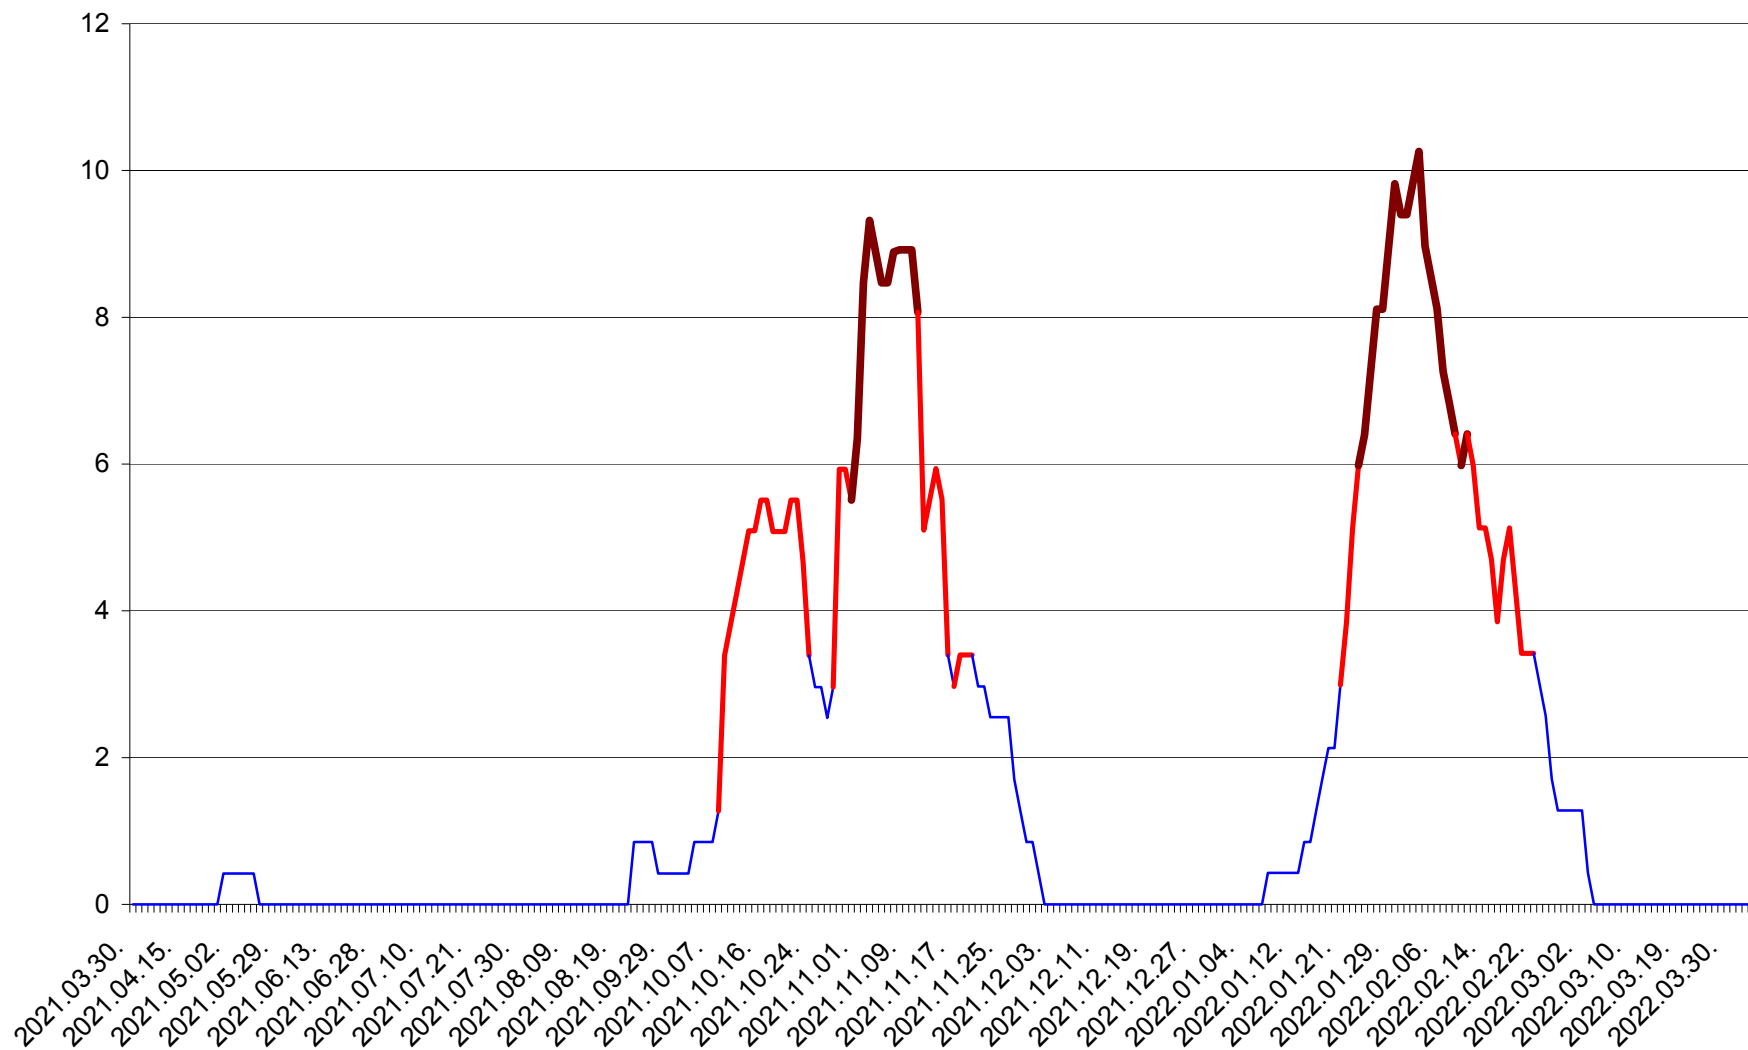

PLĂIEȘII DE JOS - Evolutia incidentei cumulate pe 14 zile la ‰ de locuitori
2021.04.01. - 2022.04.04.

PORUMBENI - Evolutia incidentei cumulate pe 14 zile la ‰ de locuitori
2021.04.01. - 2022.04.04.

PRAID - Evolutia incidentei cumulate pe 14 zile la ‰ de locuitori
2021.04.01. - 2022.04.04.

RACU - Evolutia incidentei cumulate pe 14 zile la ‰ de locuitori
2021.04.01. - 2022.04.04.

REMETEA - Evolutia incidentei cumulate pe 14 zile la ‰ de locuitori
2021.04.01. - 2022.04.04.

SĂCEL - Evolutia incidentei cumulate pe 14 zile la ‰ de locuitori
2021.04.01. - 2022.04.04.

SÂNCRĂIENI - Evolutia incidentei cumulate pe 14 zile la ‰ de locuitori
2021.04.01. - 2022.04.04.

SÂNDOMIC - Evolutia incidentei cumulate pe 14 zile la ‰ de locuitori
2021.04.01. - 2022.04.04.

SÂNMARTIN - Evolutia incidentei cumulate pe 14 zile la ‰ de locuitori
2021.04.01. - 2022.04.04.