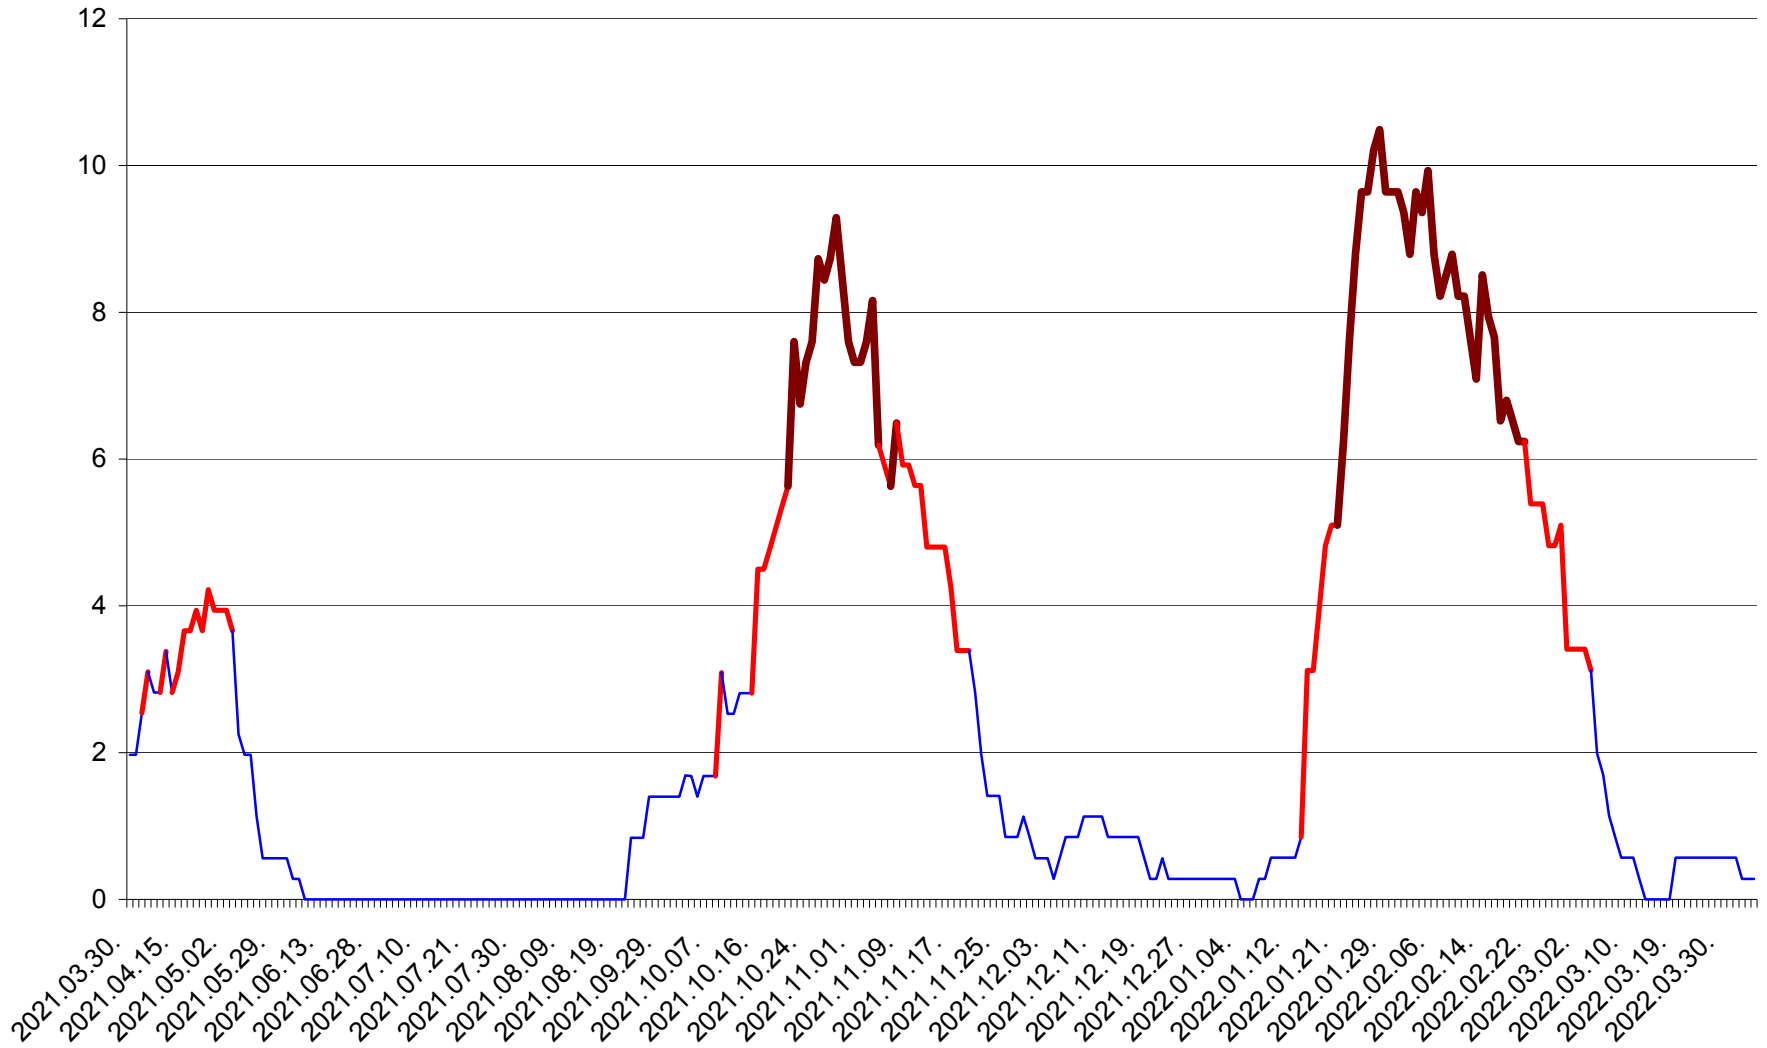

ORAȘ CRISTURU SECUIESC - Evolutia incidentei cumulate pe 14 zile la ‰ de locuitori
2021.04.01. - 2022.04.04.

DĂNEȘTI - Evolutia incidentei cumulate pe 14 zile la ‰ de locuitori
2021.04.01. - 2022.04.04.

DÂRJIU - Evolutia incidentei cumulate pe 14 zile la ‰ de locuitori
2021.04.01. - 2022.04.04.

DEALU - Evolutia incidentei cumulate pe 14 zile la ‰ de locuitori
2021.04.01. - 2022.04.04.

DITRĂU - Evolutia incidentei cumulate pe 14 zile la ‰ de locuitori
2021.04.01. - 2022.04.04.

FELICENI - Evolutia incidentei cumulate pe 14 zile la ‰ de locuitori
2021.04.01. - 2022.04.04.

FRUMOASA - Evolutia incidentei cumulate pe 14 zile la ‰ de locuitori
2021.04.01. - 2022.04.04.

GĂLĂUȚAȘ - Evolutia incidentei cumulate pe 14 zile la ‰ de locuitori
2021.04.01. - 2022.04.04.