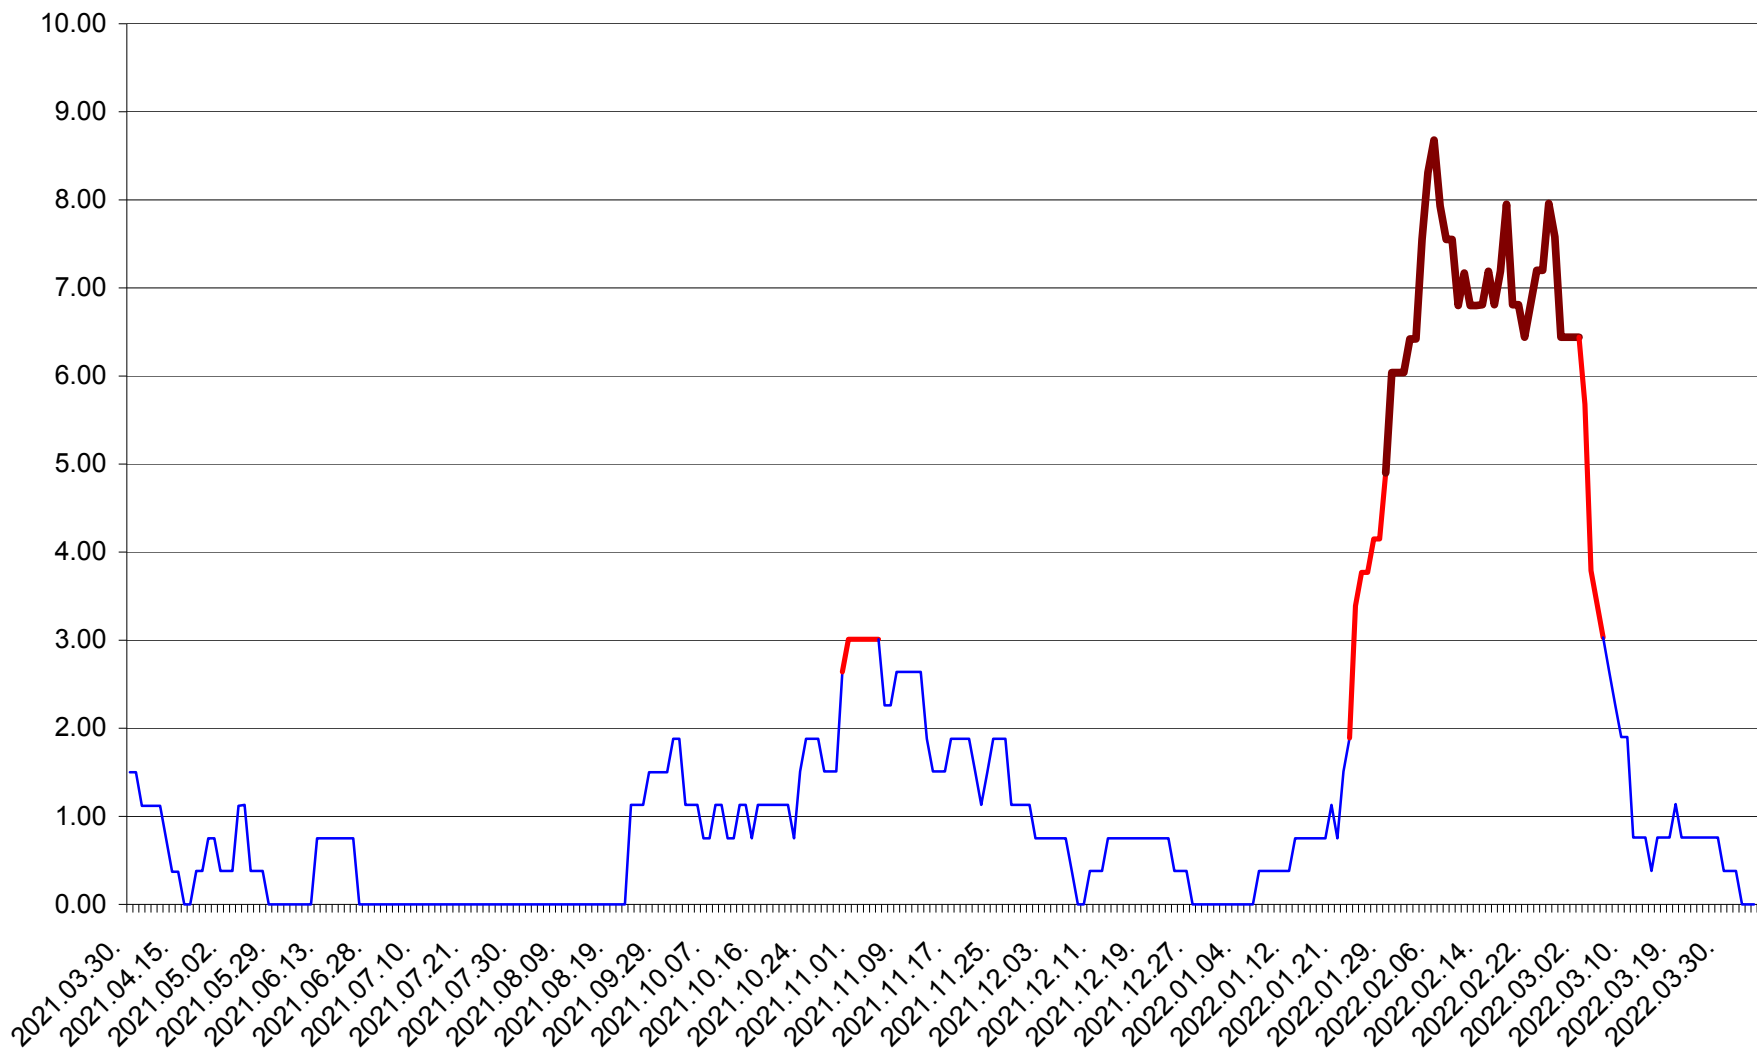

ATID - Evolutia incidentei cumulate pe 14 zile la ‰ de locuitori
2021.04.01. - 2022.04.04.

AVRĂMEȘTI - Evolutia incidentei cumulate pe 14 zile la ‰ de locuitori
2021.04.01. - 2022.04.04.

ORAȘ BĂILE TUȘNAD - Evolutia incidentei cumulate pe 14 zile la ‰ de locuitori
2021.04.01. - 2022.04.04.

ORAȘ BĂLAN - Evolutia incidentei cumulate pe 14 zile la ‰ de locuitori
2021.04.01. - 2022.04.04.

BILBOR - Evolutia incidentei cumulate pe 14 zile la ‰ de locuitori
2021.04.01. - 2022.04.04.

ORAȘ BORSEC - Evolutia incidentei cumulate pe 14 zile la ‰ de locuitori
2021.04.01. - 2022.04.04.

BRĂDEȘTI - Evolutia incidentei cumulate pe 14 zile la ‰ de locuitori
2021.04.01. - 2022.04.04.

CĂPÂLNIȚA - Evoluția incidenței cumulate pe 14 zile la ‰ de locuitori
2021.04.01. - 2022.04.04.

CÂRȚA - Evolutia incidentei cumulate pe 14 zile la ‰ de locuitori
2021.04.01. - 2022.04.04.