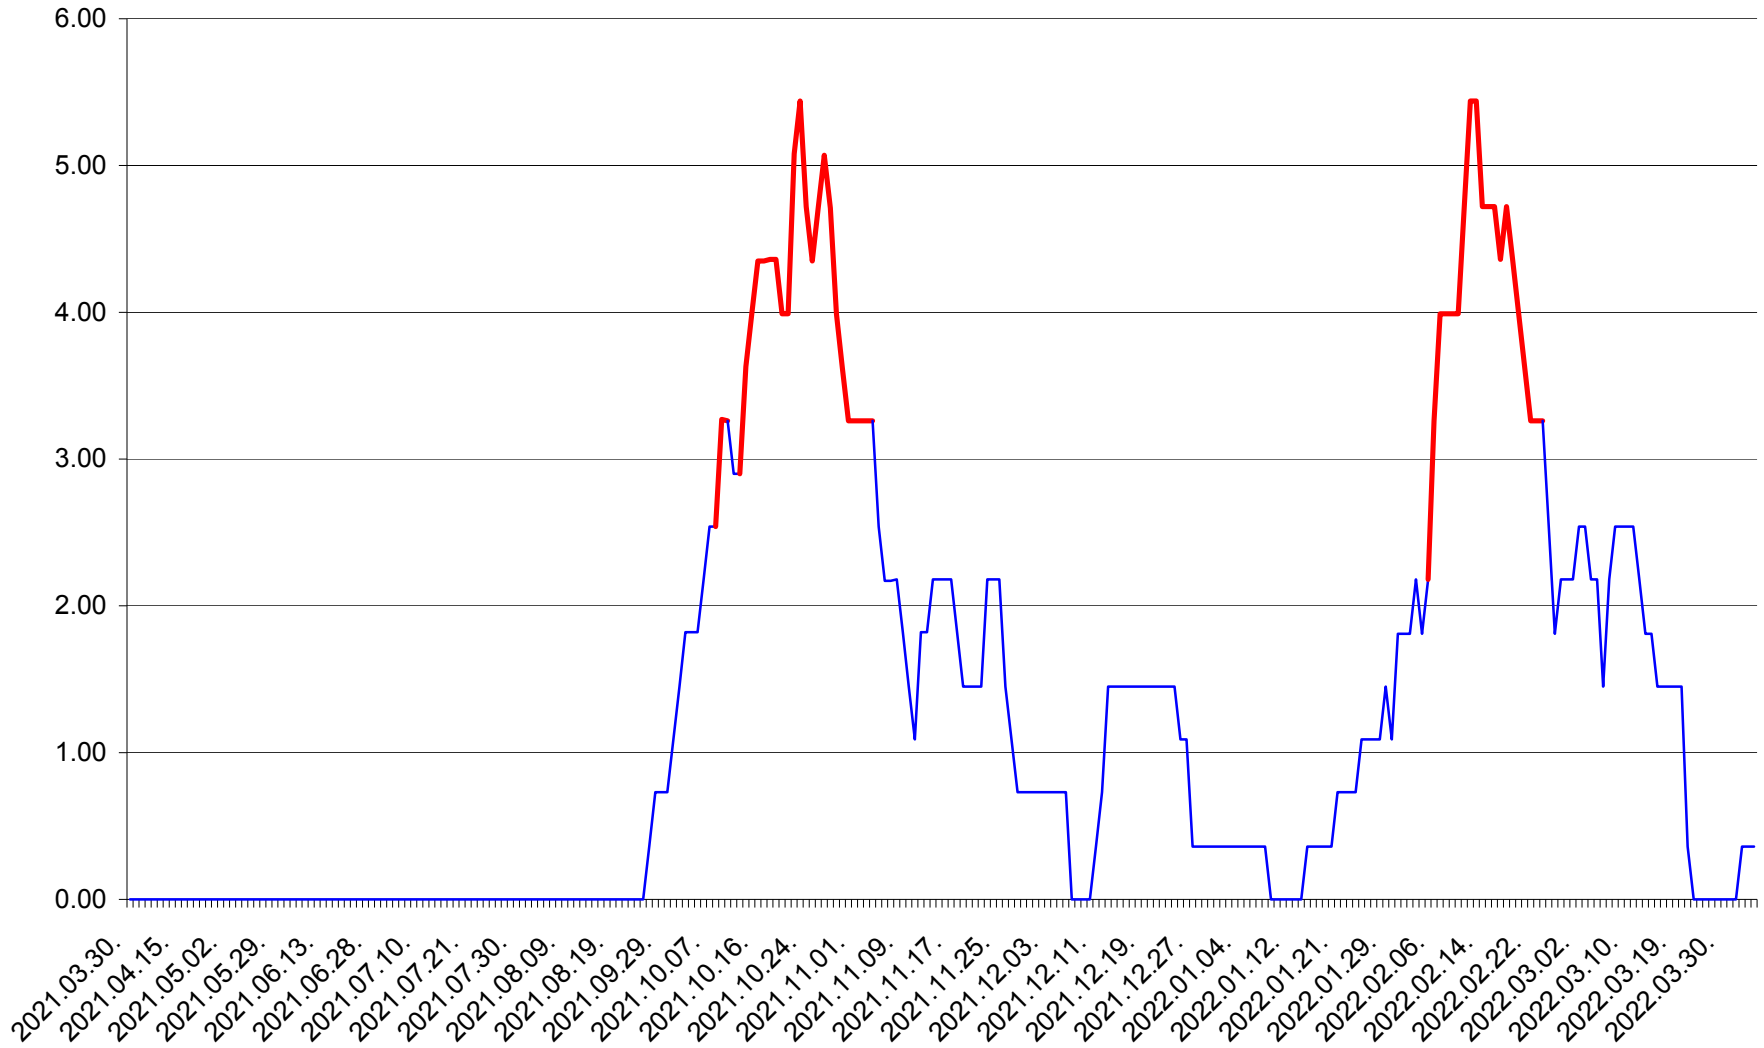

ATID - Evolutia incidentei cumulate pe 14 zile la ‰ de locuitori
2021.04.01. - 2022.04.04.

AVRĂMEȘTI - Evolutia incidentei cumulate pe 14 zile la ‰ de locuitori
2021.04.01. - 2022.04.04.

ORAȘ BĂILE TUȘNAD - Evolutia incidentei cumulate pe 14 zile la ‰ de locuitori
2021.04.01. - 2022.04.04.

ORAȘ BĂLAN - Evolutia incidentei cumulate pe 14 zile la ‰ de locuitori
2021.04.01. - 2022.04.04.

BILBOR - Evolutia incidentei cumulate pe 14 zile la ‰ de locuitori
2021.04.01. - 2022.04.04.

ORAȘ BORSEC - Evolutia incidentei cumulate pe 14 zile la ‰ de locuitori
2021.04.01. - 2022.04.04.

BRĂDEȘTI - Evolutia incidentei cumulate pe 14 zile la ‰ de locuitori
2021.04.01. - 2022.04.04.

CĂPÂLNIȚA - Evoluția incidenței cumulate pe 14 zile la ‰ de locuitori
2021.04.01. - 2022.04.04.

CÂRȚA - Evolutia incidentei cumulate pe 14 zile la ‰ de locuitori
2021.04.01. - 2022.04.04.