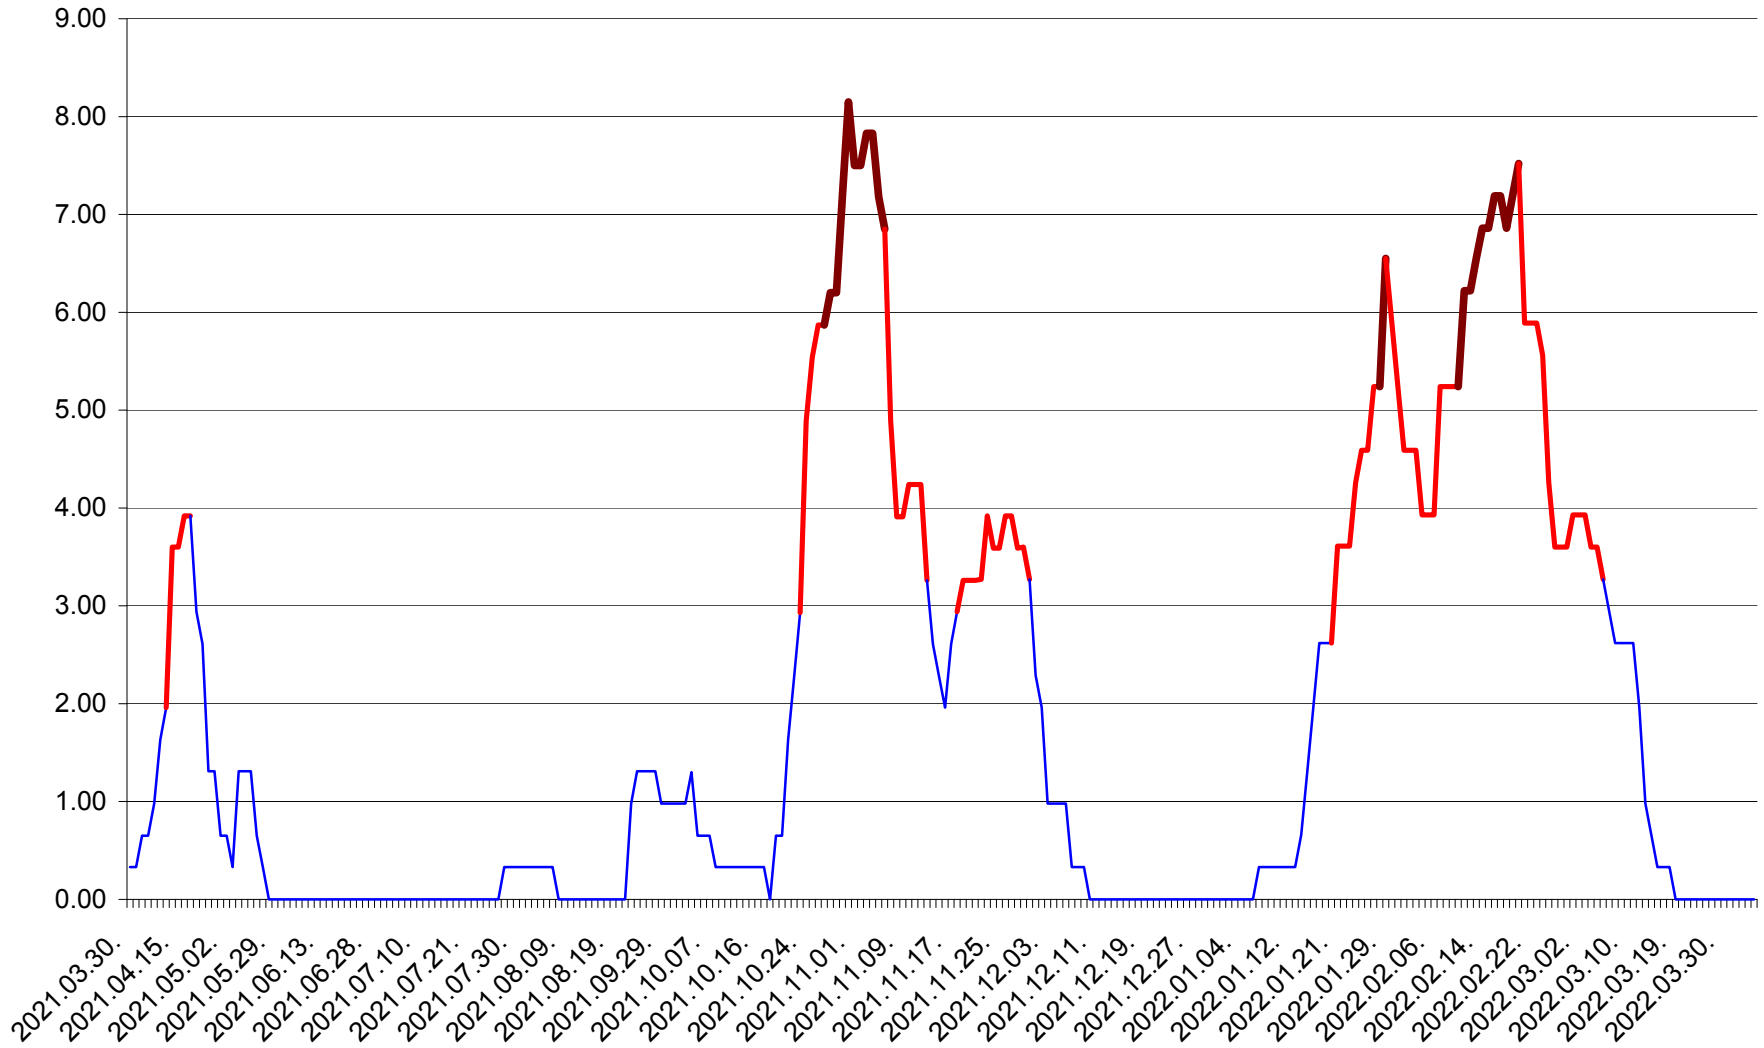

ATID - Evolutia incidentei cumulate pe 14 zile la ‰ de locuitori
2021.04.01. - 2022.04.04.

AVRĂMEȘTI - Evolutia incidentei cumulate pe 14 zile la ‰ de locuitori
2021.04.01. - 2022.04.04.

ORAȘ BĂILE TUȘNAD - Evolutia incidentei cumulate pe 14 zile la ‰ de locuitori
2021.04.01. - 2022.04.04.

ORAȘ BĂLAN - Evolutia incidentei cumulate pe 14 zile la ‰ de locuitori
2021.04.01. - 2022.04.04.

BILBOR - Evolutia incidentei cumulate pe 14 zile la ‰ de locuitori
2021.04.01. - 2022.04.04.

ORAȘ BORSEC - Evolutia incidentei cumulate pe 14 zile la ‰ de locuitori
2021.04.01. - 2022.04.04.

BRĂDEȘTI - Evolutia incidentei cumulate pe 14 zile la ‰ de locuitori
2021.04.01. - 2022.04.04.

CĂPÂLNIȚA - Evoluția incidenței cumulate pe 14 zile la ‰ de locuitori
2021.04.01. - 2022.04.04.

CÂRȚA - Evolutia incidentei cumulate pe 14 zile la ‰ de locuitori
2021.04.01. - 2022.04.04.