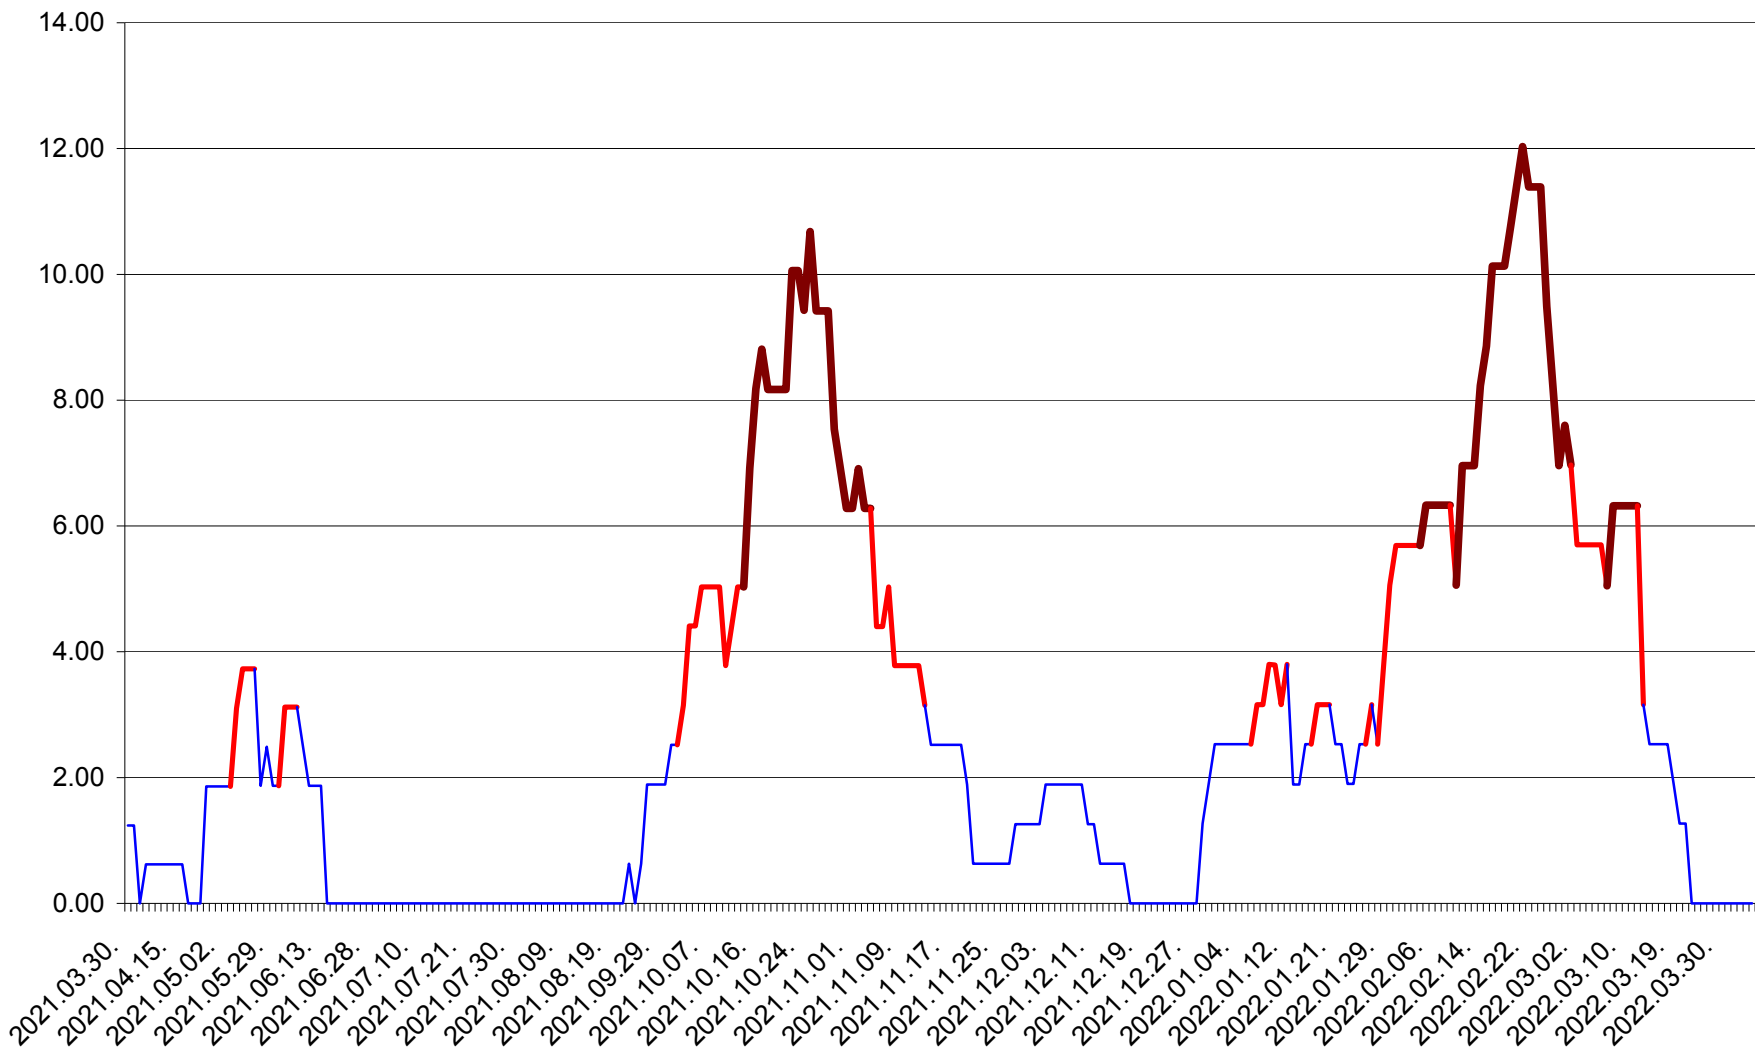

ATID - Evolutia incidentei cumulate pe 14 zile la ‰ de locuitori
2021.04.01. - 2022.04.04.

AVRĂMEȘTI - Evolutia incidentei cumulate pe 14 zile la ‰ de locuitori
2021.04.01. - 2022.04.04.

ORAȘ BĂILE TUȘNAD - Evolutia incidentei cumulate pe 14 zile la ‰ de locuitori
2021.04.01. - 2022.04.04.

ORAȘ BĂLAN - Evolutia incidentei cumulate pe 14 zile la ‰ de locuitori
2021.04.01. - 2022.04.04.

BILBOR - Evolutia incidentei cumulate pe 14 zile la ‰ de locuitori
2021.04.01. - 2022.04.04.

ORAȘ BORSEC - Evolutia incidentei cumulate pe 14 zile la ‰ de locuitori
2021.04.01. - 2022.04.04.

BRĂDEȘTI - Evolutia incidentei cumulate pe 14 zile la ‰ de locuitori
2021.04.01. - 2022.04.04.

CĂPÂLNIȚA - Evoluția incidenței cumulate pe 14 zile la ‰ de locuitori
2021.04.01. - 2022.04.04.

CÂRȚA - Evolutia incidentei cumulate pe 14 zile la ‰ de locuitori
2021.04.01. - 2022.04.04.