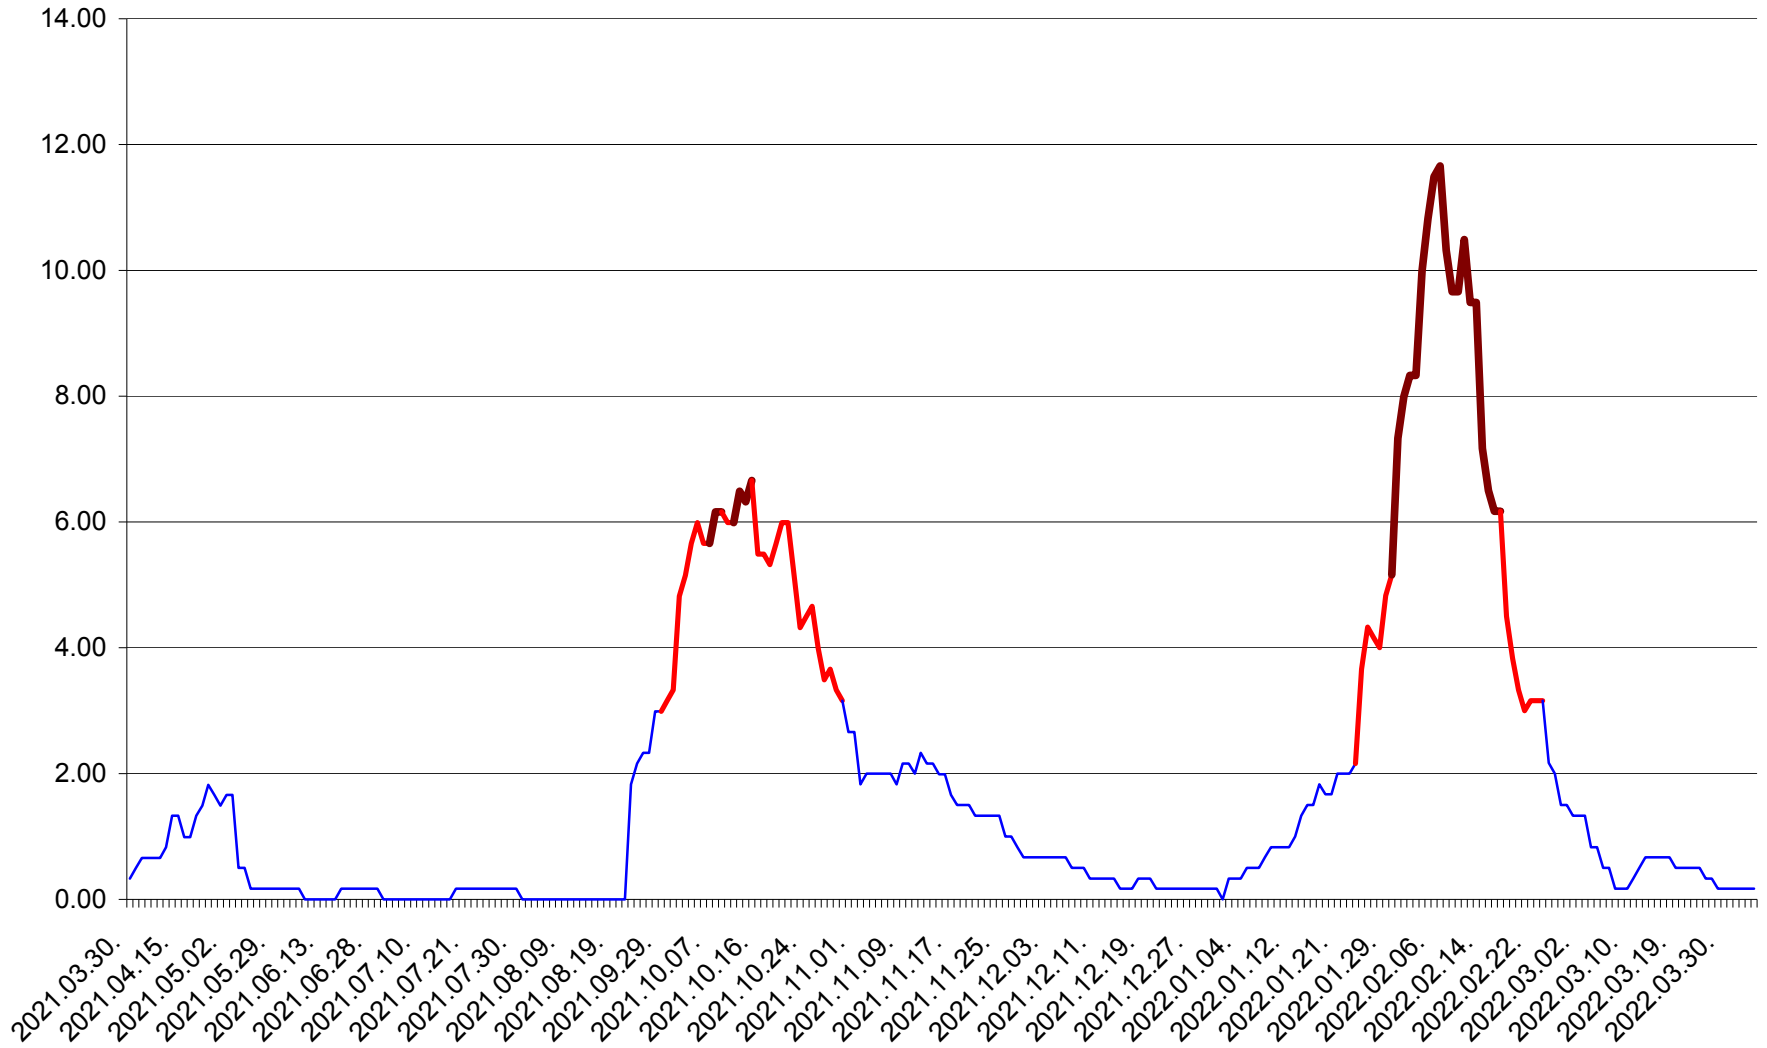

TUȘNAD - Evolutia incidentei cumulate pe 14 zile la ‰ de locuitori
2021.04.01. - 2022.04.04.

ULIEȘ - Evolutia incidentei cumulate pe 14 zile la ‰ de locuitori
2021.04.01. - 2022.04.04.

VĂRȘAG - Evolutia incidentei cumulate pe 14 zile la ‰ de locuitori
2021.04.01. - 2022.04.04.

ORAȘ VLĂHIȚA - Evolutia incidentei cumulate pe 14 zile la ‰ de locuitori
2021.04.01. - 2022.04.04.

VOȘLĂBENI - Evolutia incidentei cumulate pe 14 zile la ‰ de locuitori
2021.04.01. - 2022.04.04.

ZETEA - Evolutia incidentei cumulate pe 14 zile la ‰ de locuitori
2021.04.01. - 2022.04.04.