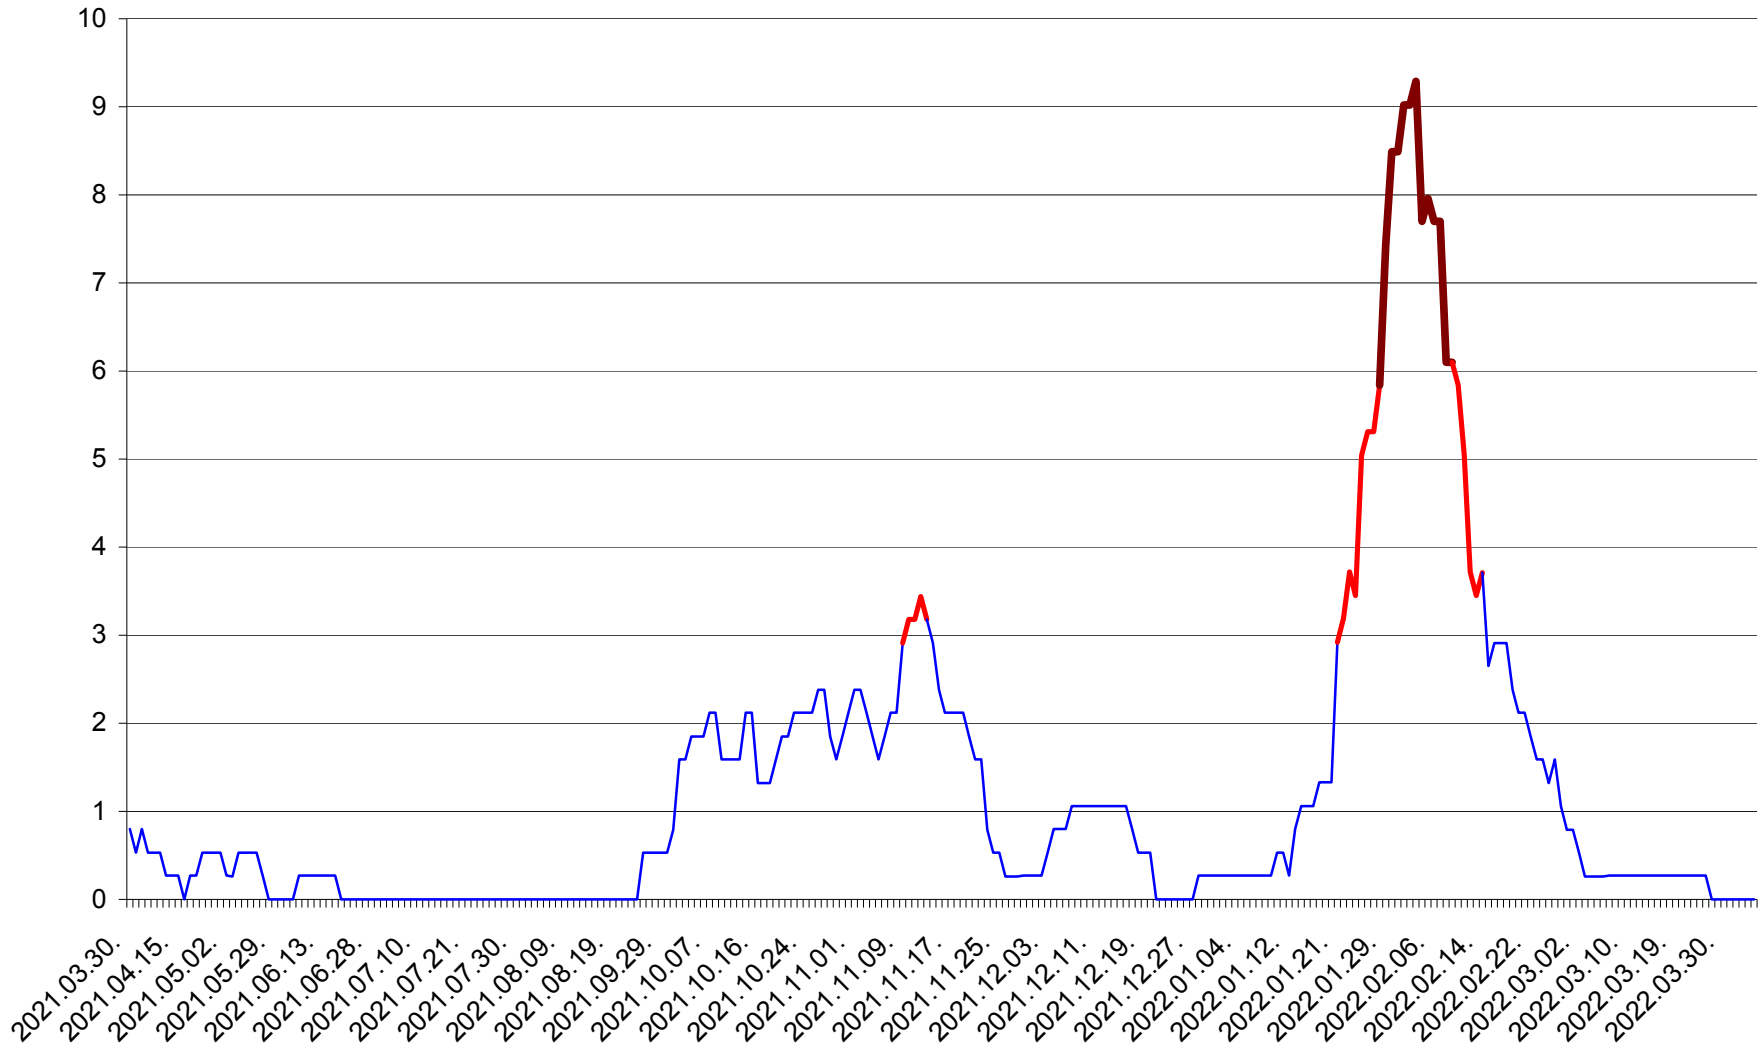

ORAȘ CRISTURU SECUIESC - Evolutia incidentei cumulate pe 14 zile la ‰ de locuitori
2021.04.01. - 2022.04.04.

DĂNEȘTI - Evolutia incidentei cumulate pe 14 zile la ‰ de locuitori
2021.04.01. - 2022.04.04.

DÂRJIU - Evolutia incidentei cumulate pe 14 zile la ‰ de locuitori
2021.04.01. - 2022.04.04.

DEALU - Evolutia incidentei cumulate pe 14 zile la ‰ de locuitori
2021.04.01. - 2022.04.04.

DITRĂU - Evolutia incidentei cumulate pe 14 zile la ‰ de locuitori
2021.04.01. - 2022.04.04.

FELICENI - Evolutia incidentei cumulate pe 14 zile la ‰ de locuitori
2021.04.01. - 2022.04.04.

FRUMOASA - Evolutia incidentei cumulate pe 14 zile la ‰ de locuitori
2021.04.01. - 2022.04.04.

GĂLĂUȚAȘ - Evolutia incidentei cumulate pe 14 zile la ‰ de locuitori
2021.04.01. - 2022.04.04.