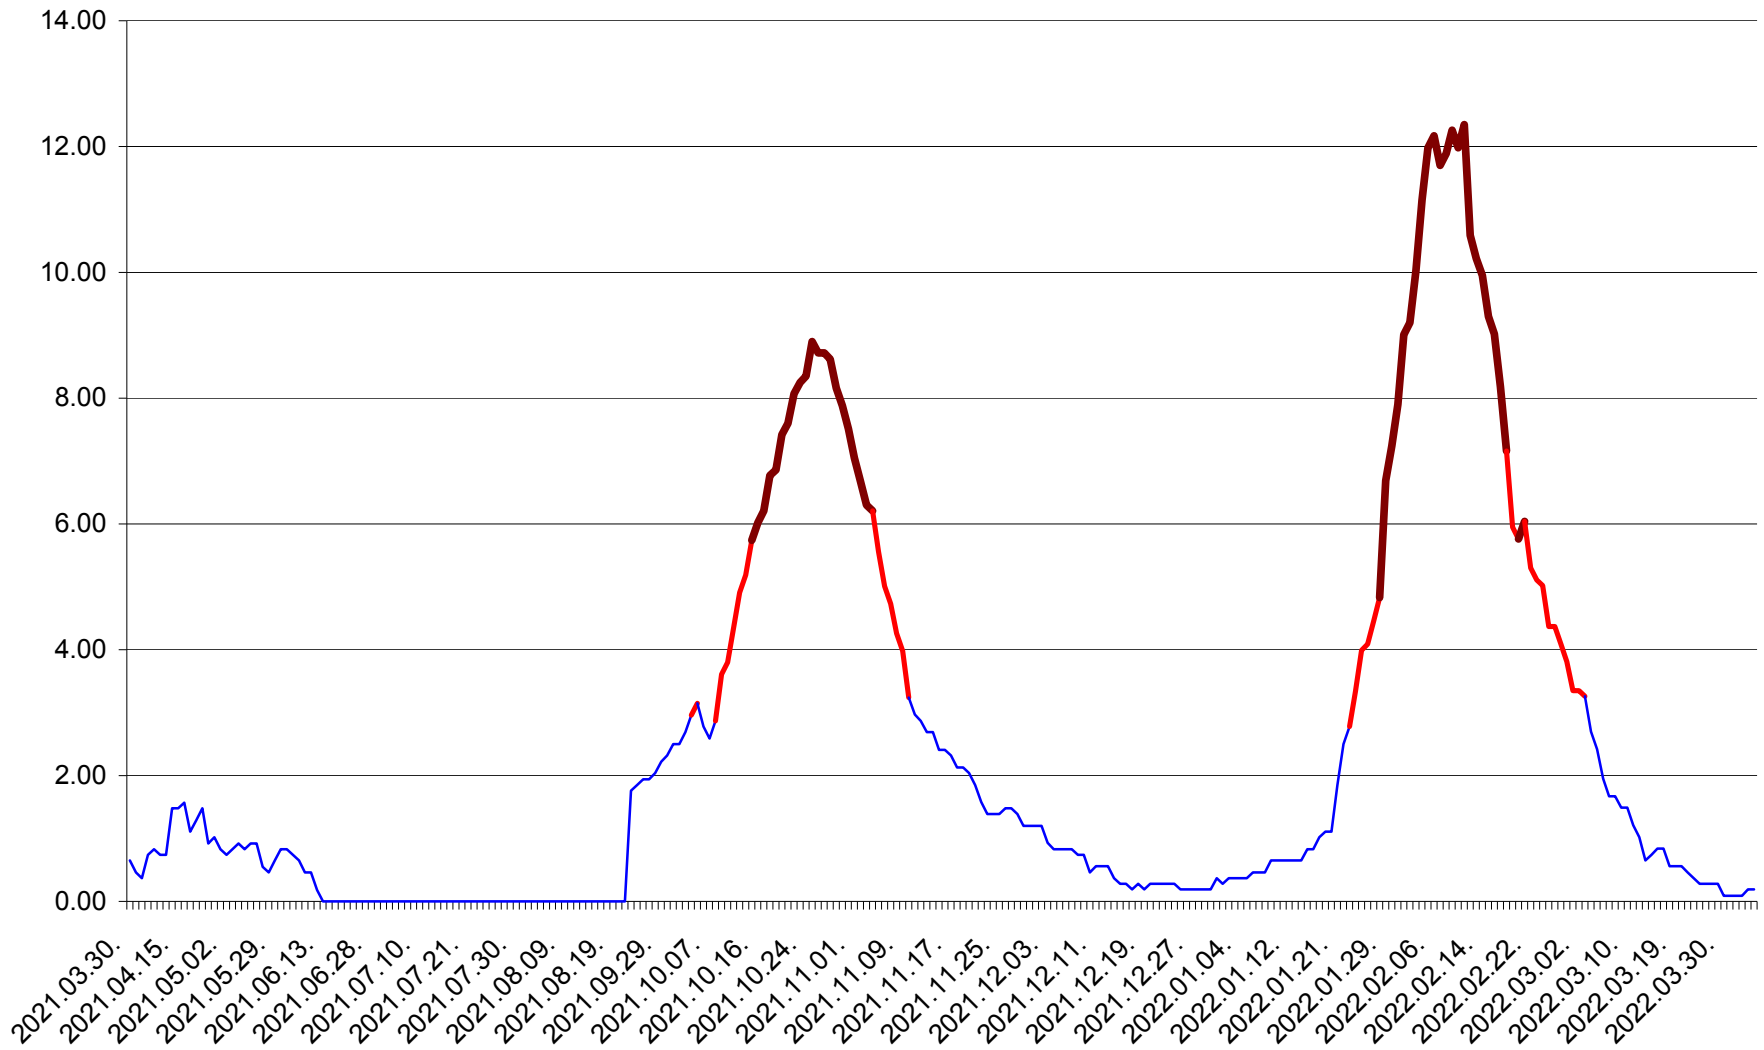

ORAȘ BĂLAN - Evolutia incidentei cumulate pe 14 zile la ‰ de locuitori
2021.04.01. - 2022.04.04.

BILBOR - Evolutia incidentei cumulate pe 14 zile la ‰ de locuitori
2021.04.01. - 2022.04.04.

ORAȘ BORSEC - Evolutia incidentei cumulate pe 14 zile la ‰ de locuitori
2021.04.01. - 2022.04.04.

CICEU - Evolutia incidentei cumulate pe 14 zile la ‰ de locuitori
2021.04.01. - 2022.04.04.

CIUCSÂNGEORGIU - Evolutia incidentei cumulate pe 14 zile la ‰ de locuitori
2021.04.01. - 2022.04.04.

CIUMANI - Evolutia incidentei cumulate pe 14 zile la ‰ de locuitori
2021.04.01. - 2022.04.04.

CORBU - Evolutia incidentei cumulate pe 14 zile la ‰ de locuitori
2021.04.01. - 2022.04.04.

CORUND - Evolutia incidentei cumulate pe 14 zile la ‰ de locuitori
2021.04.01. - 2022.04.04.

COZMENI - Evolutia incidentei cumulate pe 14 zile la ‰ de locuitori
2021.04.01. - 2022.04.04.

ORAȘ CRISTURU SECUIESC - Evolutia incidentei cumulate pe 14 zile la ‰ de locuitori
2021.04.01. - 2022.04.04.

DĂNEȘTI - Evolutia incidentei cumulate pe 14 zile la ‰ de locuitori
2021.04.01. - 2022.04.04.