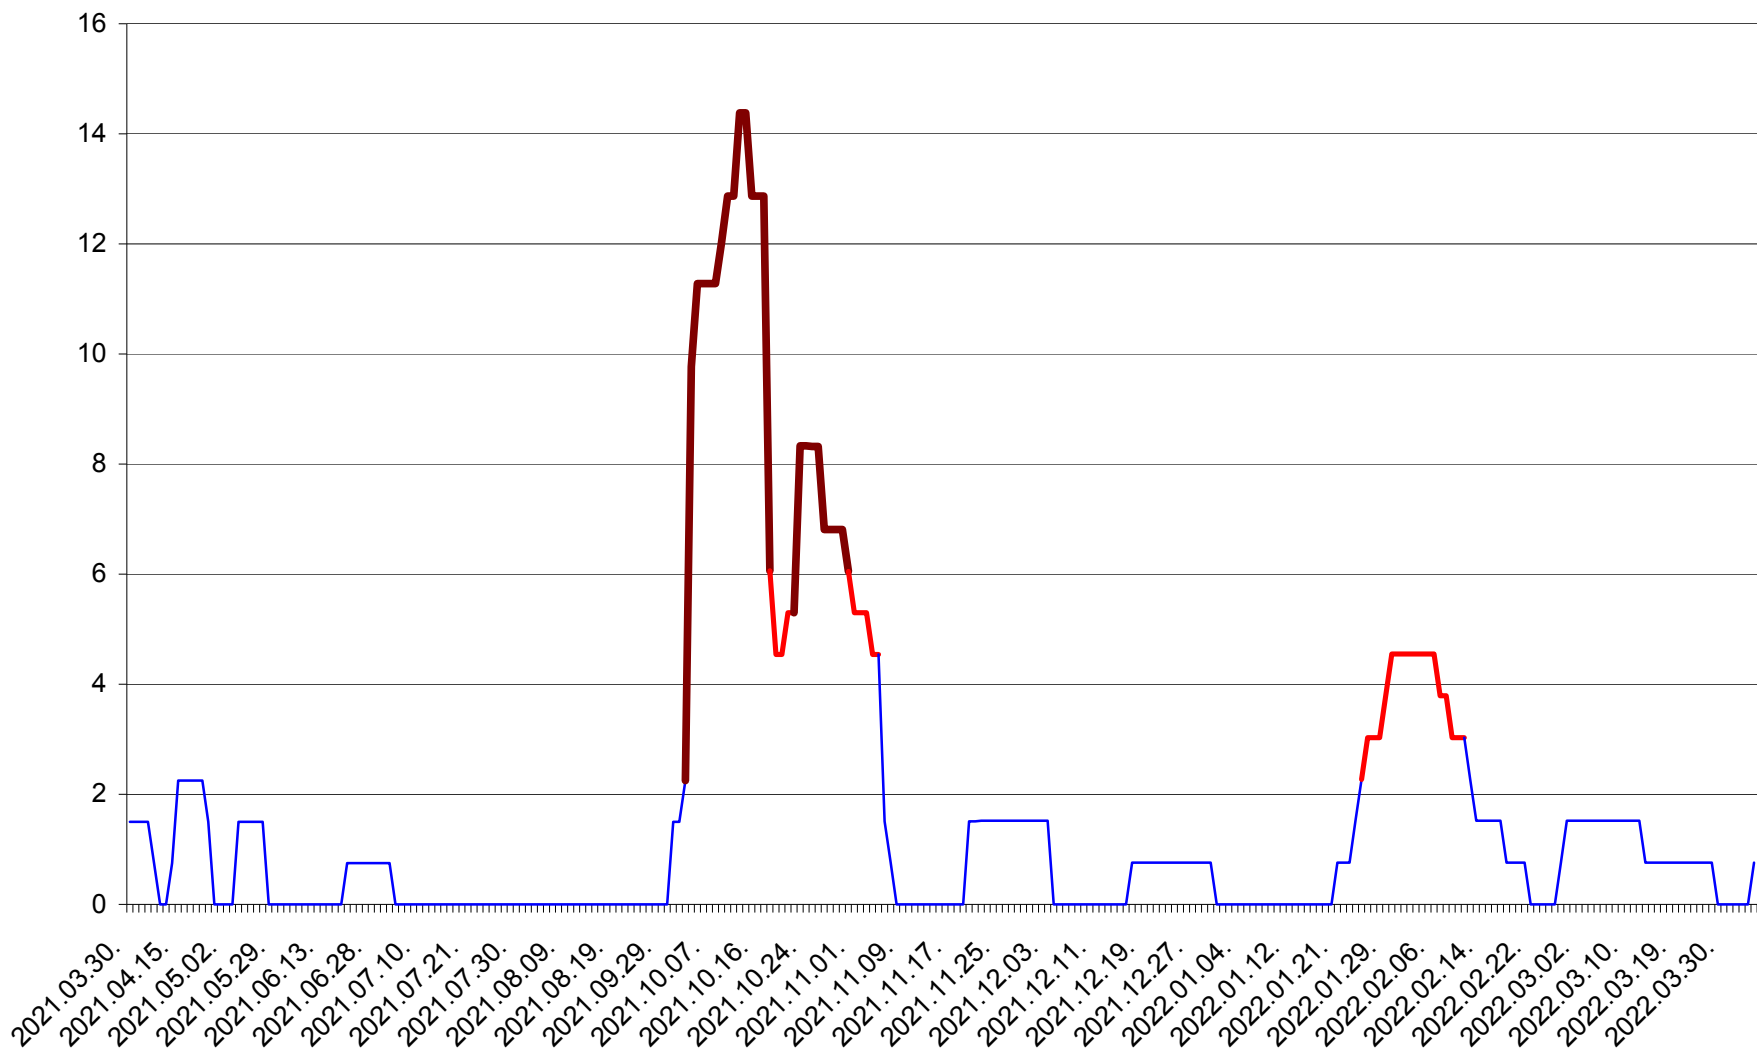

LELICENI - Evolutia incidentei cumulate pe 14 zile la ‰ de locuitori
2021.04.01. - 2022.04.04.

LUETA - Evolutia incidentei cumulate pe 14 zile la ‰ de locuitori
2021.04.01. - 2022.04.04.

LUNCA DE JOS - Evolutia incidentei cumulate pe 14 zile la ‰ de locuitori
2021.04.01. - 2022.04.04.

LUNCA DE SUS - Evolutia incidentei cumulate pe 14 zile la ‰ de locuitori
2021.04.01. - 2022.04.04.

LUPENI - Evolutia incidentei cumulate pe 14 zile la ‰ de locuitori
2021.04.01. - 2022.04.04.

MĂDĂRAȘ - Evolutia incidentei cumulate pe 14 zile la ‰ de locuitori
2021.04.01. - 2022.04.04.

MĂRTINIȘ - Evolutia incidentei cumulate pe 14 zile la ‰ de locuitori
2021.04.01. - 2022.04.04.

MEREȘTI - Evolutia incidentei cumulate pe 14 zile la ‰ de locuitori
2021.04.01. - 2022.04.04.

MUNICIPIUL MIERCUREA-CIUC - Evolutia incidentei cumulate pe 14 zile la ‰ de locuitori
2021.04.01. - 2022.04.04.

MIHĂILENI - Evolutia incidentei cumulate pe 14 zile la ‰ de locuitori
2021.04.01. - 2022.04.04.

MUGENI - Evolutia incidentei cumulate pe 14 zile la ‰ de locuitori
2021.04.01. - 2022.04.04.

OCLAND - Evolutia incidentei cumulate pe 14 zile la ‰ de locuitori
2021.04.01. - 2022.04.04.