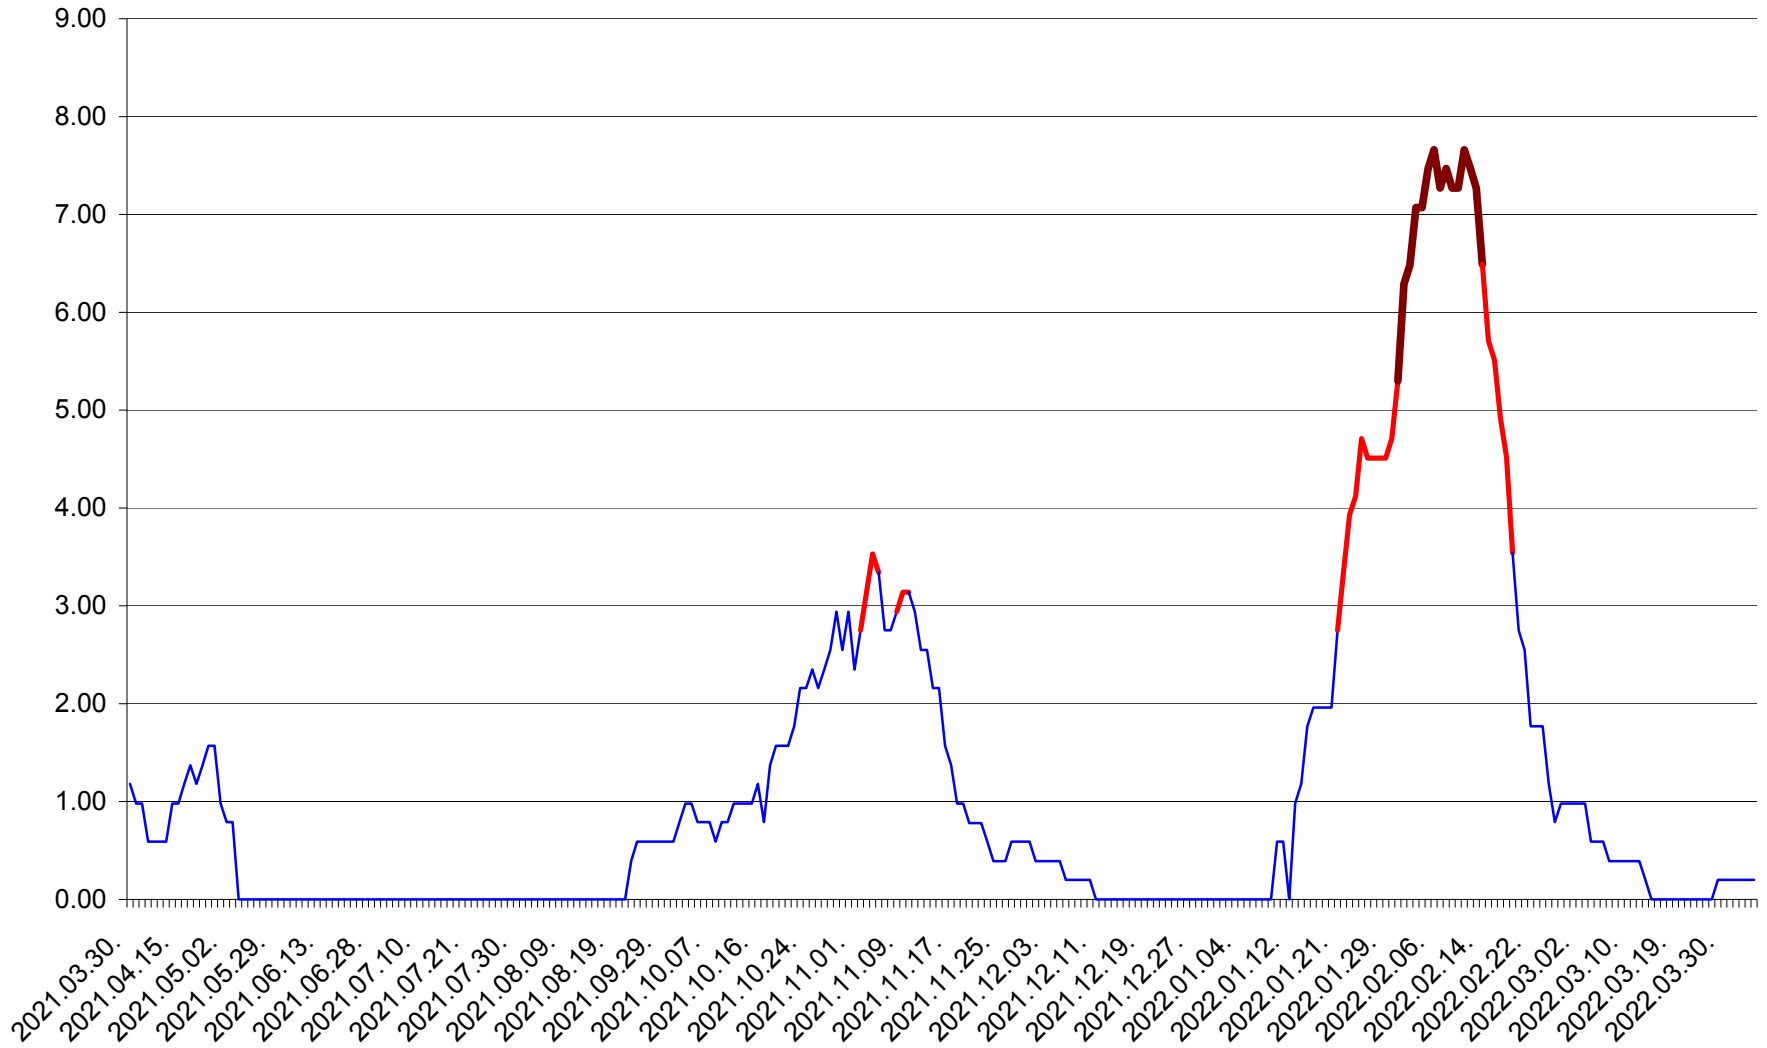

ORAȘ BĂLAN - Evolutia incidentei cumulate pe 14 zile la ‰ de locuitori
2021.04.01. - 2022.04.04.

BILBOR - Evolutia incidentei cumulate pe 14 zile la ‰ de locuitori
2021.04.01. - 2022.04.04.

ORAȘ BORSEC - Evolutia incidentei cumulate pe 14 zile la ‰ de locuitori
2021.04.01. - 2022.04.04.

BRĂDEȘTI - Evolutia incidentei cumulate pe 14 zile la ‰ de locuitori
2021.04.01. - 2022.04.04.

CĂPÂLNIȚA - Evoluția incidenței cumulate pe 14 zile la ‰ de locuitori
2021.04.01. - 2022.04.04.

CÂRȚA - Evolutia incidentei cumulate pe 14 zile la ‰ de locuitori
2021.04.01. - 2022.04.04.

CICEU - Evolutia incidentei cumulate pe 14 zile la ‰ de locuitori
2021.04.01. - 2022.04.04.

CIUCSÂNGEORGIU - Evolutia incidentei cumulate pe 14 zile la ‰ de locuitori
2021.04.01. - 2022.04.04.

CIUMANI - Evolutia incidentei cumulate pe 14 zile la ‰ de locuitori
2021.04.01. - 2022.04.04.

CORBU - Evolutia incidentei cumulate pe 14 zile la ‰ de locuitori
2021.04.01. - 2022.04.04.

CORUND - Evolutia incidentei cumulate pe 14 zile la ‰ de locuitori
2021.04.01. - 2022.04.04.

COZMENI - Evolutia incidentei cumulate pe 14 zile la ‰ de locuitori
2021.04.01. - 2022.04.04.