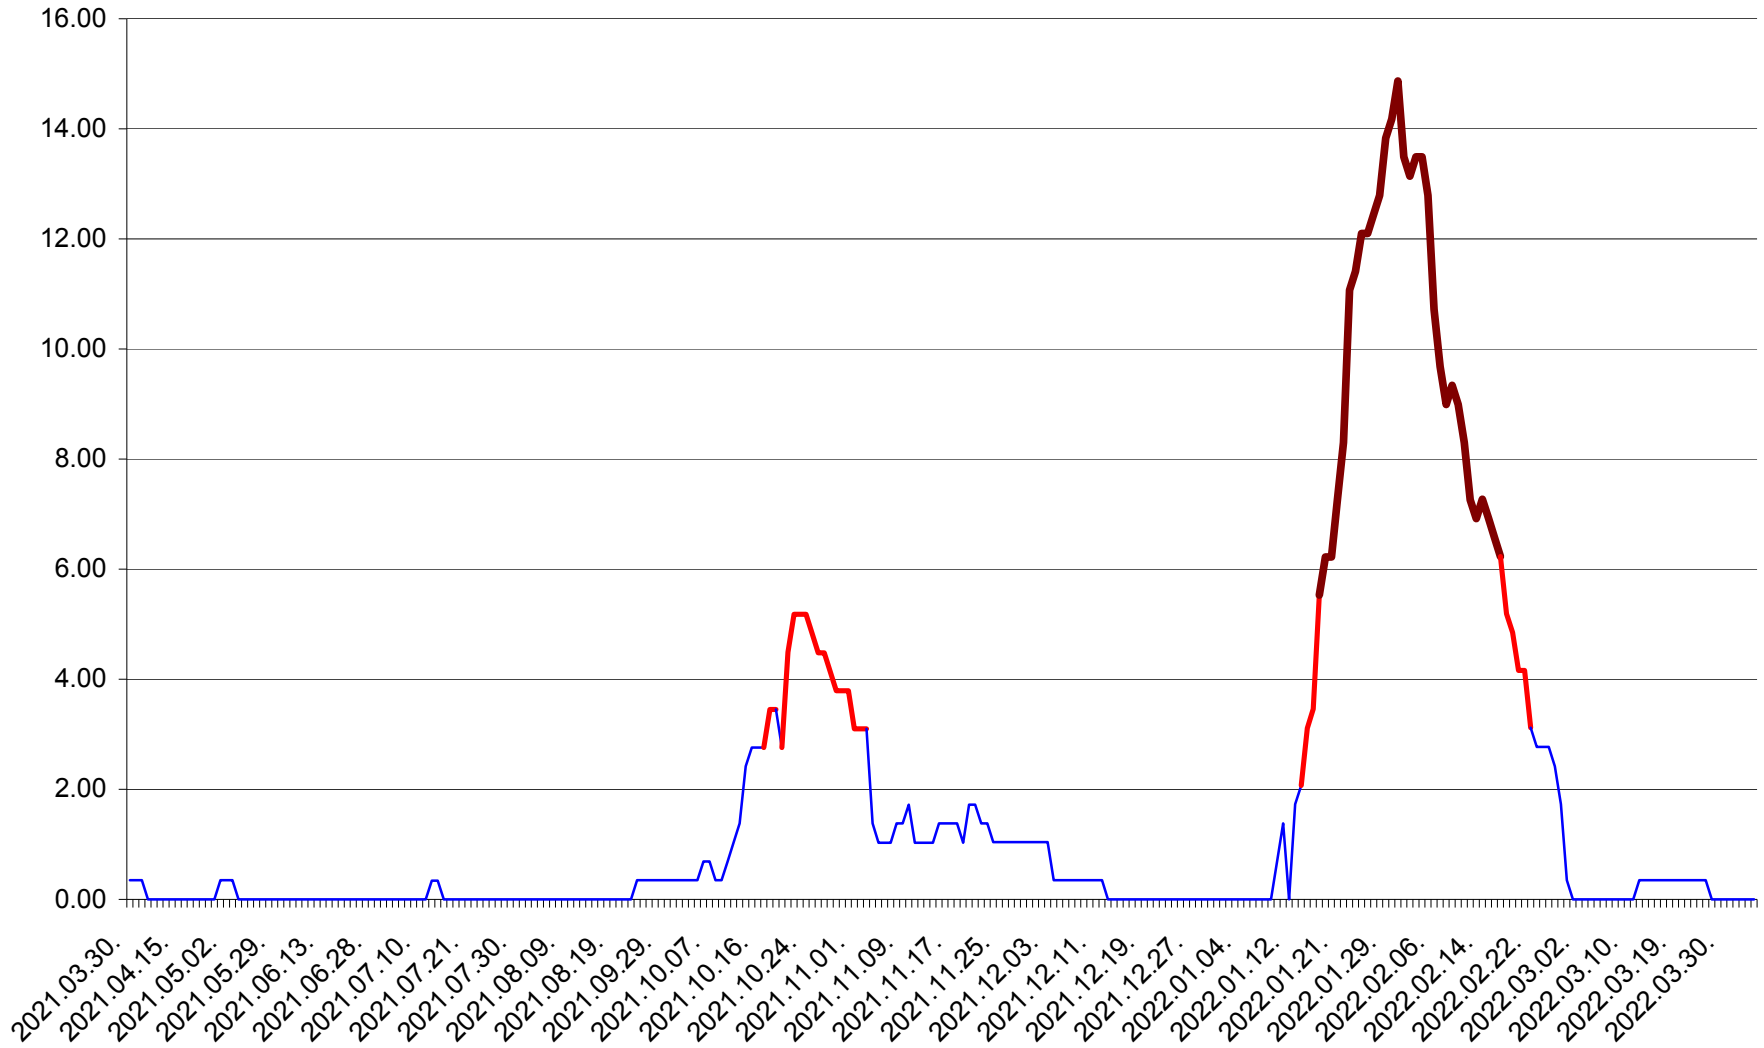

ORAȘ BĂLAN - Evolutia incidentei cumulate pe 14 zile la ‰ de locuitori
2021.04.01. - 2022.04.04.

BILBOR - Evolutia incidentei cumulate pe 14 zile la ‰ de locuitori
2021.04.01. - 2022.04.04.

ORAȘ BORSEC - Evolutia incidentei cumulate pe 14 zile la ‰ de locuitori
2021.04.01. - 2022.04.04.

BRĂDEȘTI - Evolutia incidentei cumulate pe 14 zile la ‰ de locuitori
2021.04.01. - 2022.04.04.

CĂPÂLNIȚA - Evoluția incidenței cumulate pe 14 zile la ‰ de locuitori
2021.04.01. - 2022.04.04.

CÂRȚA - Evolutia incidentei cumulate pe 14 zile la ‰ de locuitori
2021.04.01. - 2022.04.04.

CICEU - Evolutia incidentei cumulate pe 14 zile la ‰ de locuitori
2021.04.01. - 2022.04.04.

CIUCSÂNGEORGIU - Evolutia incidentei cumulate pe 14 zile la ‰ de locuitori
2021.04.01. - 2022.04.04.

CIUMANI - Evolutia incidentei cumulate pe 14 zile la ‰ de locuitori
2021.04.01. - 2022.04.04.

CORBU - Evolutia incidentei cumulate pe 14 zile la ‰ de locuitori
2021.04.01. - 2022.04.04.

CORUND - Evolutia incidentei cumulate pe 14 zile la ‰ de locuitori
2021.04.01. - 2022.04.04.

COZMENI - Evolutia incidentei cumulate pe 14 zile la ‰ de locuitori
2021.04.01. - 2022.04.04.