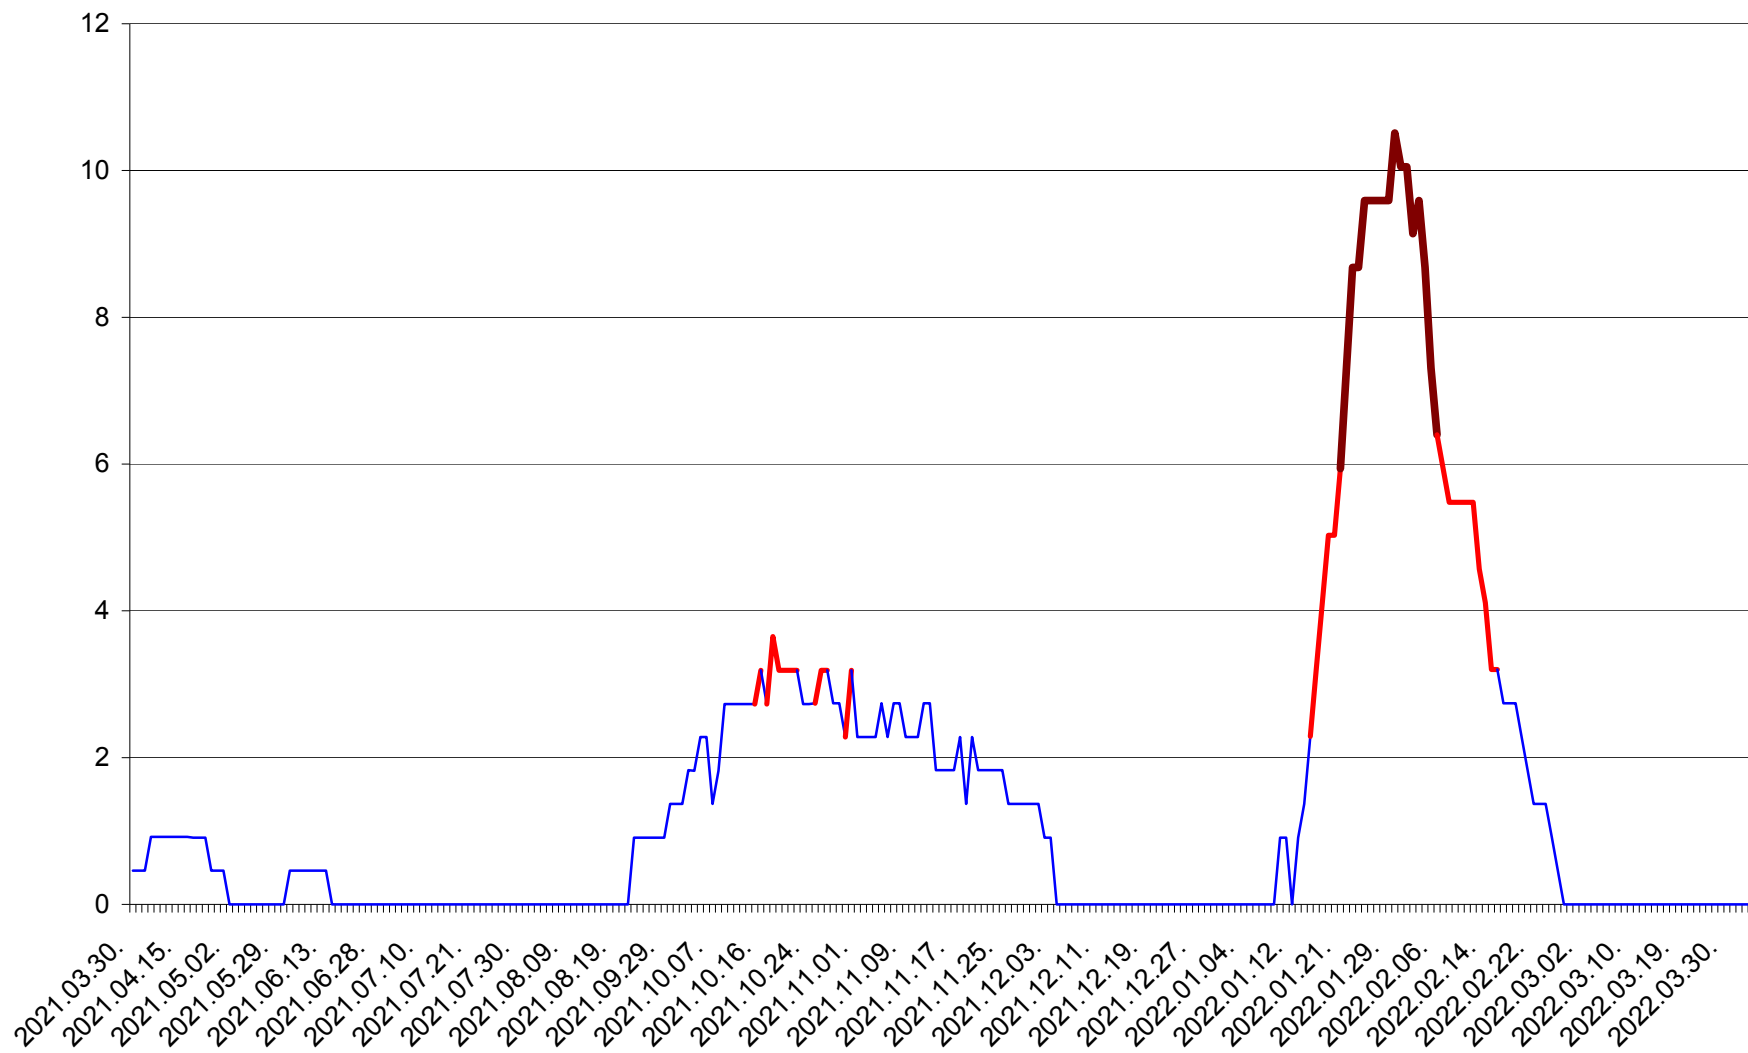

BRĂDEȘTI - Evolutia incidentei cumulate pe 14 zile la ‰ de locuitori
2021.04.01. - 2022.04.04.

CĂPÂLNIȚA - Evoluția incidenței cumulate pe 14 zile la ‰ de locuitori
2021.04.01. - 2022.04.04.

CÂRȚA - Evolutia incidentei cumulate pe 14 zile la ‰ de locuitori
2021.04.01. - 2022.04.04.

CICEU - Evolutia incidentei cumulate pe 14 zile la ‰ de locuitori
2021.04.01. - 2022.04.04.

CIUCSÂNGEORGIU - Evolutia incidentei cumulate pe 14 zile la ‰ de locuitori
2021.04.01. - 2022.04.04.

CIUMANI - Evolutia incidentei cumulate pe 14 zile la ‰ de locuitori
2021.04.01. - 2022.04.04.

CORBU - Evolutia incidentei cumulate pe 14 zile la ‰ de locuitori
2021.04.01. - 2022.04.04.

CORUND - Evolutia incidentei cumulate pe 14 zile la ‰ de locuitori
2021.04.01. - 2022.04.04.

COZMENI - Evolutia incidentei cumulate pe 14 zile la ‰ de locuitori
2021.04.01. - 2022.04.04.

ORAȘ CRISTURU SECUIESC - Evolutia incidentei cumulate pe 14 zile la ‰ de locuitori
2021.04.01. - 2022.04.04.

DĂNEȘTI - Evolutia incidentei cumulate pe 14 zile la ‰ de locuitori
2021.04.01. - 2022.04.04.