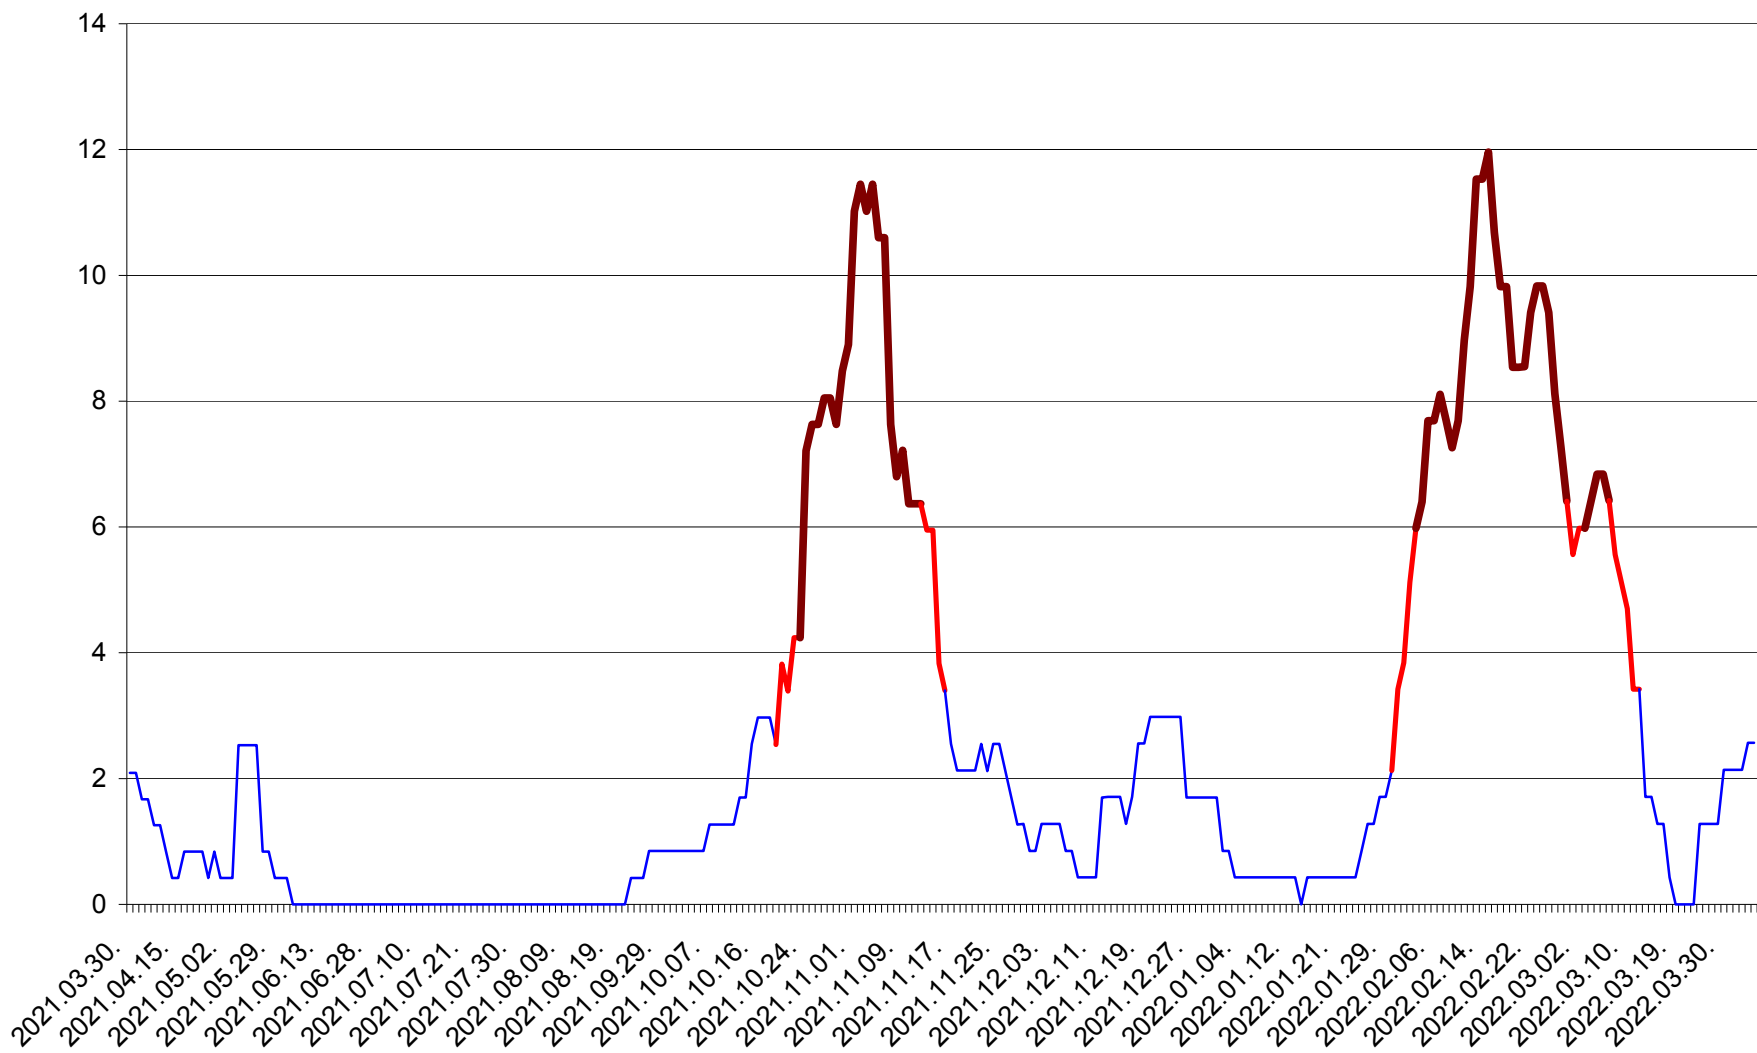

CORBU - Evolutia incidentei cumulate pe 14 zile la ‰ de locuitori
2021.04.01. - 2022.04.04.

CORUND - Evolutia incidentei cumulate pe 14 zile la ‰ de locuitori
2021.04.01. - 2022.04.04.

COZMENI - Evolutia incidentei cumulate pe 14 zile la ‰ de locuitori
2021.04.01. - 2022.04.04.

ORAȘ CRISTURU SECUIESC - Evolutia incidentei cumulate pe 14 zile la ‰ de locuitori
2021.04.01. - 2022.04.04.

DĂNEȘTI - Evolutia incidentei cumulate pe 14 zile la ‰ de locuitori
2021.04.01. - 2022.04.04.

DÂRJIU - Evolutia incidentei cumulate pe 14 zile la ‰ de locuitori
2021.04.01. - 2022.04.04.

DEALU - Evolutia incidentei cumulate pe 14 zile la ‰ de locuitori
2021.04.01. - 2022.04.04.

DITRĂU - Evolutia incidentei cumulate pe 14 zile la ‰ de locuitori
2021.04.01. - 2022.04.04.

FELICENI - Evolutia incidentei cumulate pe 14 zile la ‰ de locuitori
2021.04.01. - 2022.04.04.

FRUMOASA - Evolutia incidentei cumulate pe 14 zile la ‰ de locuitori
2021.04.01. - 2022.04.04.

GĂLĂUȚAȘ - Evolutia incidentei cumulate pe 14 zile la ‰ de locuitori
2021.04.01. - 2022.04.04.