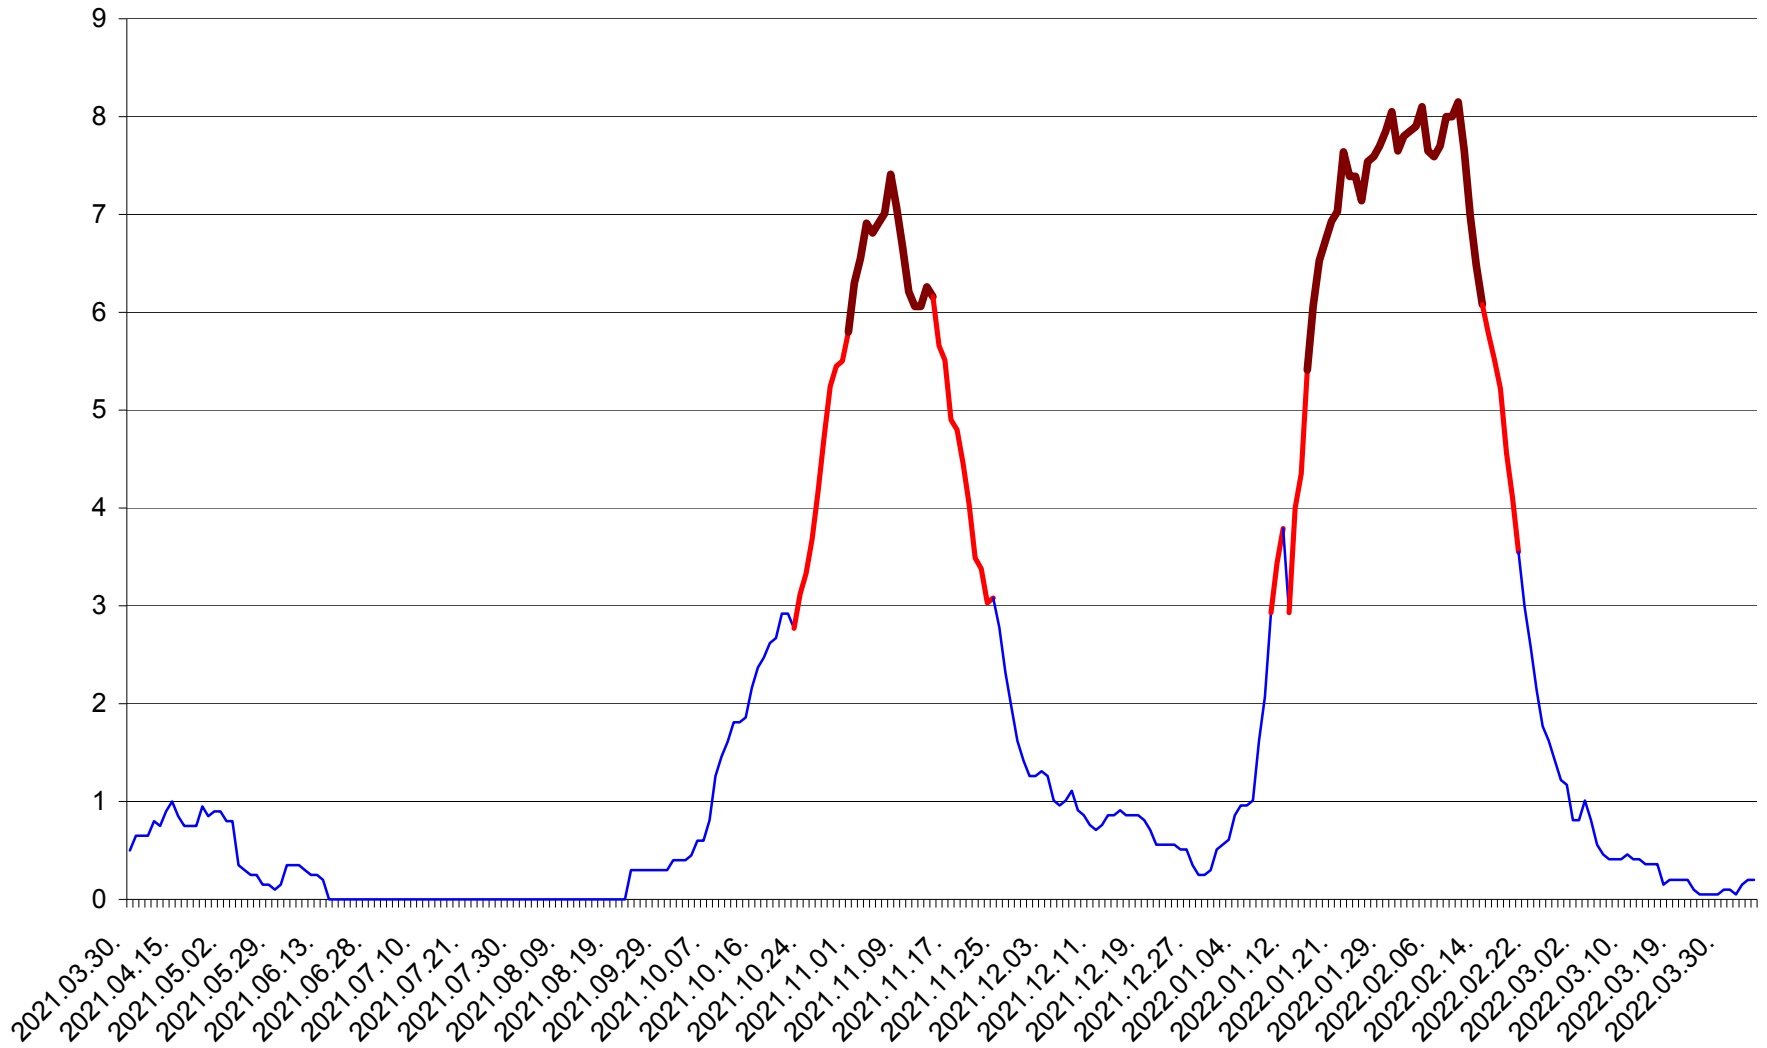

DÂRJIU - Evolutia incidentei cumulate pe 14 zile la ‰ de locuitori
2021.04.01. - 2022.04.04.

DEALU - Evolutia incidentei cumulate pe 14 zile la ‰ de locuitori
2021.04.01. - 2022.04.04.

DITRĂU - Evolutia incidentei cumulate pe 14 zile la ‰ de locuitori
2021.04.01. - 2022.04.04.

FELICENI - Evolutia incidentei cumulate pe 14 zile la ‰ de locuitori
2021.04.01. - 2022.04.04.

FRUMOASA - Evolutia incidentei cumulate pe 14 zile la ‰ de locuitori
2021.04.01. - 2022.04.04.

GĂLĂUȚAȘ - Evolutia incidentei cumulate pe 14 zile la ‰ de locuitori
2021.04.01. - 2022.04.04.

MUNICIPIUL GHEORGHENI - Evolutia incidentei cumulate pe 14 zile la % de locuitori
2021.04.01. - 2022.04.04.

JOSENI - Evolutia incidentei cumulate pe 14 zile la ‰ de locuitori
2021.04.01. - 2022.04.04.

LĂZAREA - Evolutia incidentei cumulate pe 14 zile la % de locuitori
2021.04.01. - 2022.04.04.

LELICENI - Evolutia incidentei cumulate pe 14 zile la ‰ de locuitori
2021.04.01. - 2022.04.04.

LUETA - Evolutia incidentei cumulate pe 14 zile la ‰ de locuitori
2021.04.01. - 2022.04.04.

LUNCA DE JOS - Evolutia incidentei cumulate pe 14 zile la ‰ de locuitori
2021.04.01. - 2022.04.04.