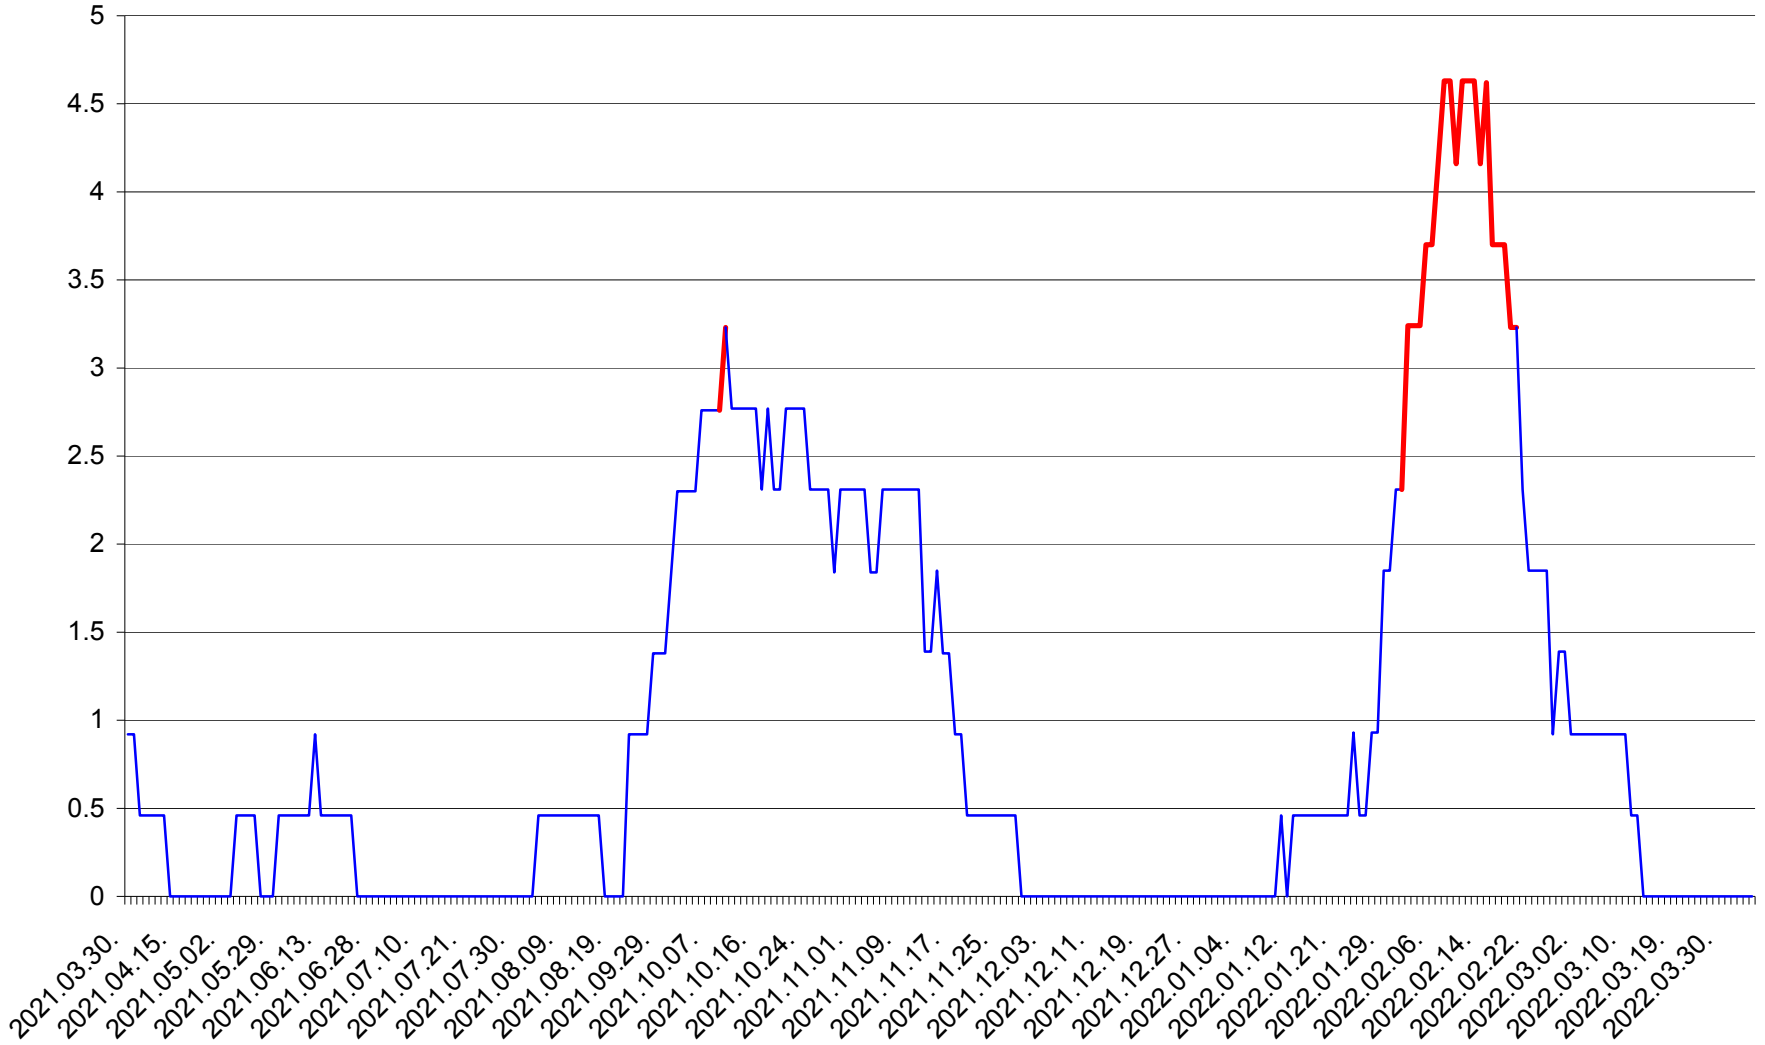

ULIEȘ - Evolutia incidentei cumulate pe 14 zile la ‰ de locuitori
2021.04.01. - 2022.04.04.