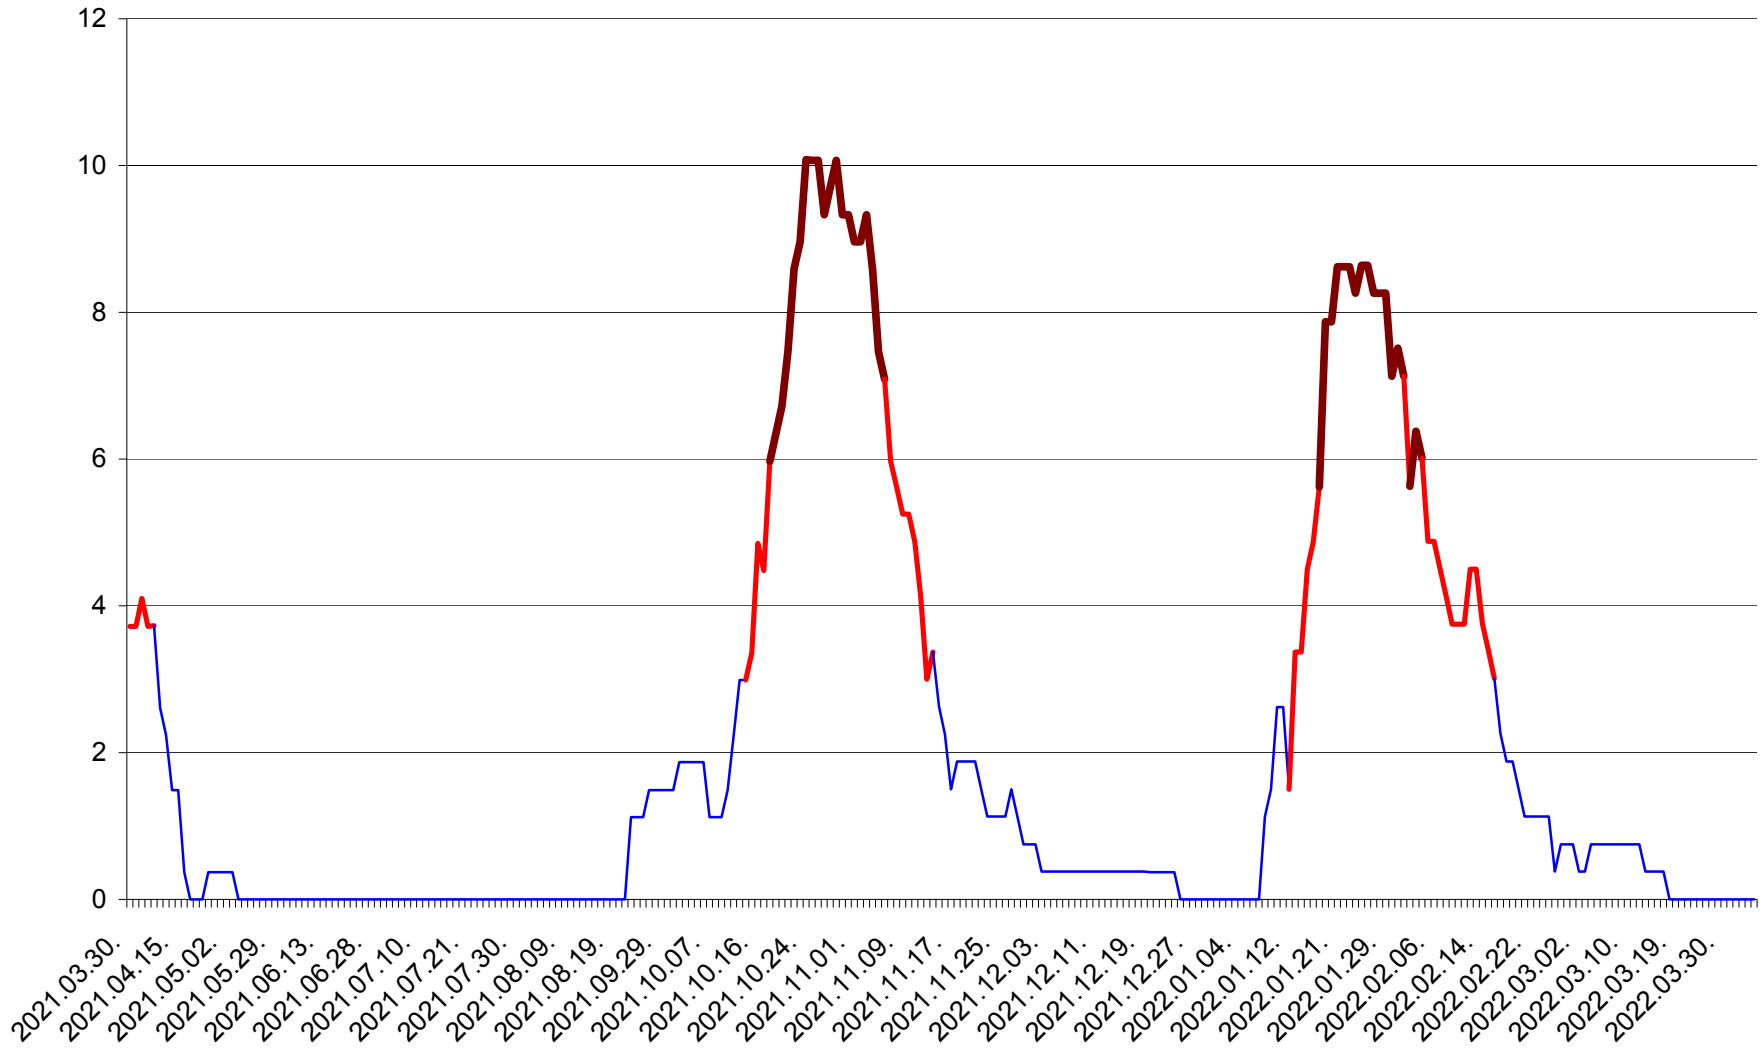

PLĂIEȘII DE JOS - Evolutia incidentei cumulate pe 14 zile la ‰ de locuitori
2021.04.01. - 2022.04.04.

PORUMBENI - Evolutia incidentei cumulate pe 14 zile la ‰ de locuitori
2021.04.01. - 2022.04.04.

PRAID - Evolutia incidentei cumulate pe 14 zile la ‰ de locuitori
2021.04.01. - 2022.04.04.

RACU - Evolutia incidentei cumulate pe 14 zile la ‰ de locuitori
2021.04.01. - 2022.04.04.

REMETEA - Evolutia incidentei cumulate pe 14 zile la ‰ de locuitori
2021.04.01. - 2022.04.04.

SĂCEL - Evolutia incidentei cumulate pe 14 zile la ‰ de locuitori
2021.04.01. - 2022.04.04.

SÂNCRĂIENI - Evolutia incidentei cumulate pe 14 zile la ‰ de locuitori
2021.04.01. - 2022.04.04.

SÂNDOMIC - Evolutia incidentei cumulate pe 14 zile la ‰ de locuitori
2021.04.01. - 2022.04.04.

SÂNMARTIN - Evolutia incidentei cumulate pe 14 zile la ‰ de locuitori
2021.04.01. - 2022.04.04.