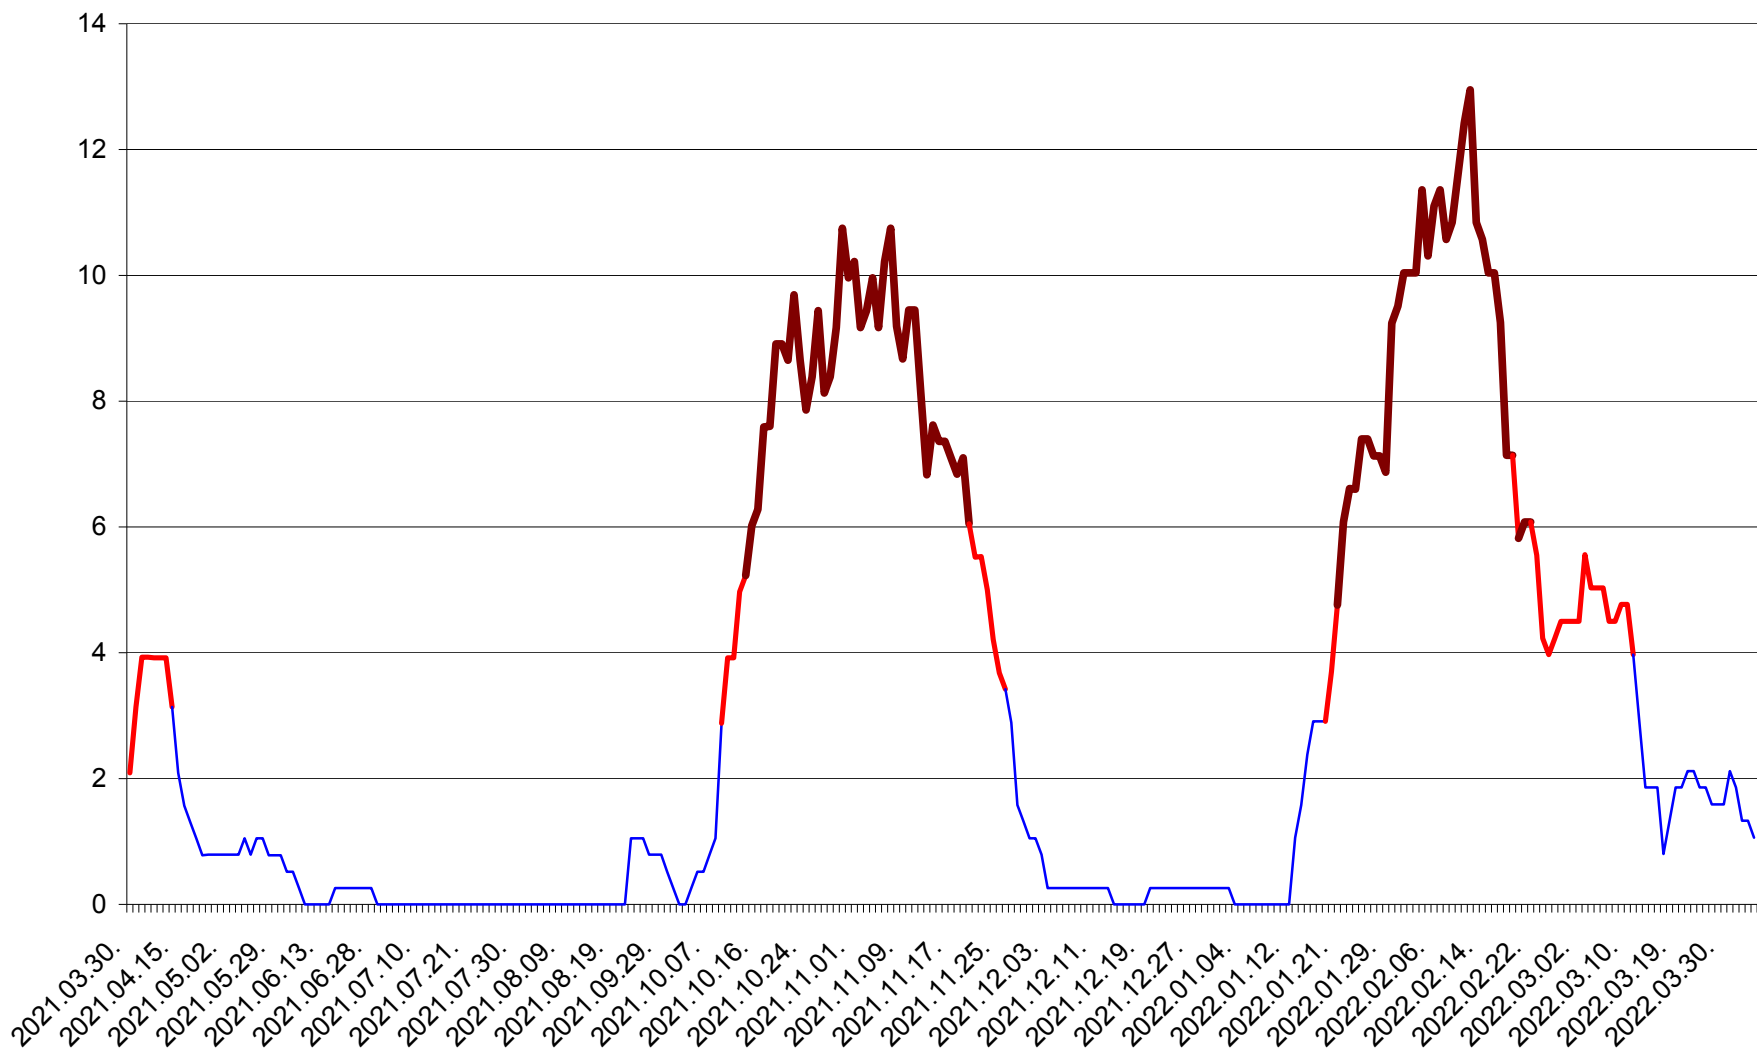

RACU - Evolutia incidentei cumulate pe 14 zile la ‰ de locuitori
2021.04.01. - 2022.04.04.

REMETEA - Evolutia incidentei cumulate pe 14 zile la ‰ de locuitori
2021.04.01. - 2022.04.04.

SĂCEL - Evolutia incidentei cumulate pe 14 zile la ‰ de locuitori
2021.04.01. - 2022.04.04.

SÂNCRĂIENI - Evolutia incidentei cumulate pe 14 zile la ‰ de locuitori
2021.04.01. - 2022.04.04.

SÂNDOMIC - Evolutia incidentei cumulate pe 14 zile la ‰ de locuitori
2021.04.01. - 2022.04.04.

SÂNMARTIN - Evolutia incidentei cumulate pe 14 zile la ‰ de locuitori
2021.04.01. - 2022.04.04.

SÂNSIMION - Evolutia incidentei cumulate pe 14 zile la ‰ de locuitori
2021.04.01. - 2022.04.04.

SÂNTIMBRU - Evolutia incidentei cumulate pe 14 zile la ‰ de locuitori
2021.04.01. - 2022.04.04.

SĂRMAȘ - Evolutia incidentei cumulate pe 14 zile la ‰ de locuitori
2021.04.01. - 2022.04.04.