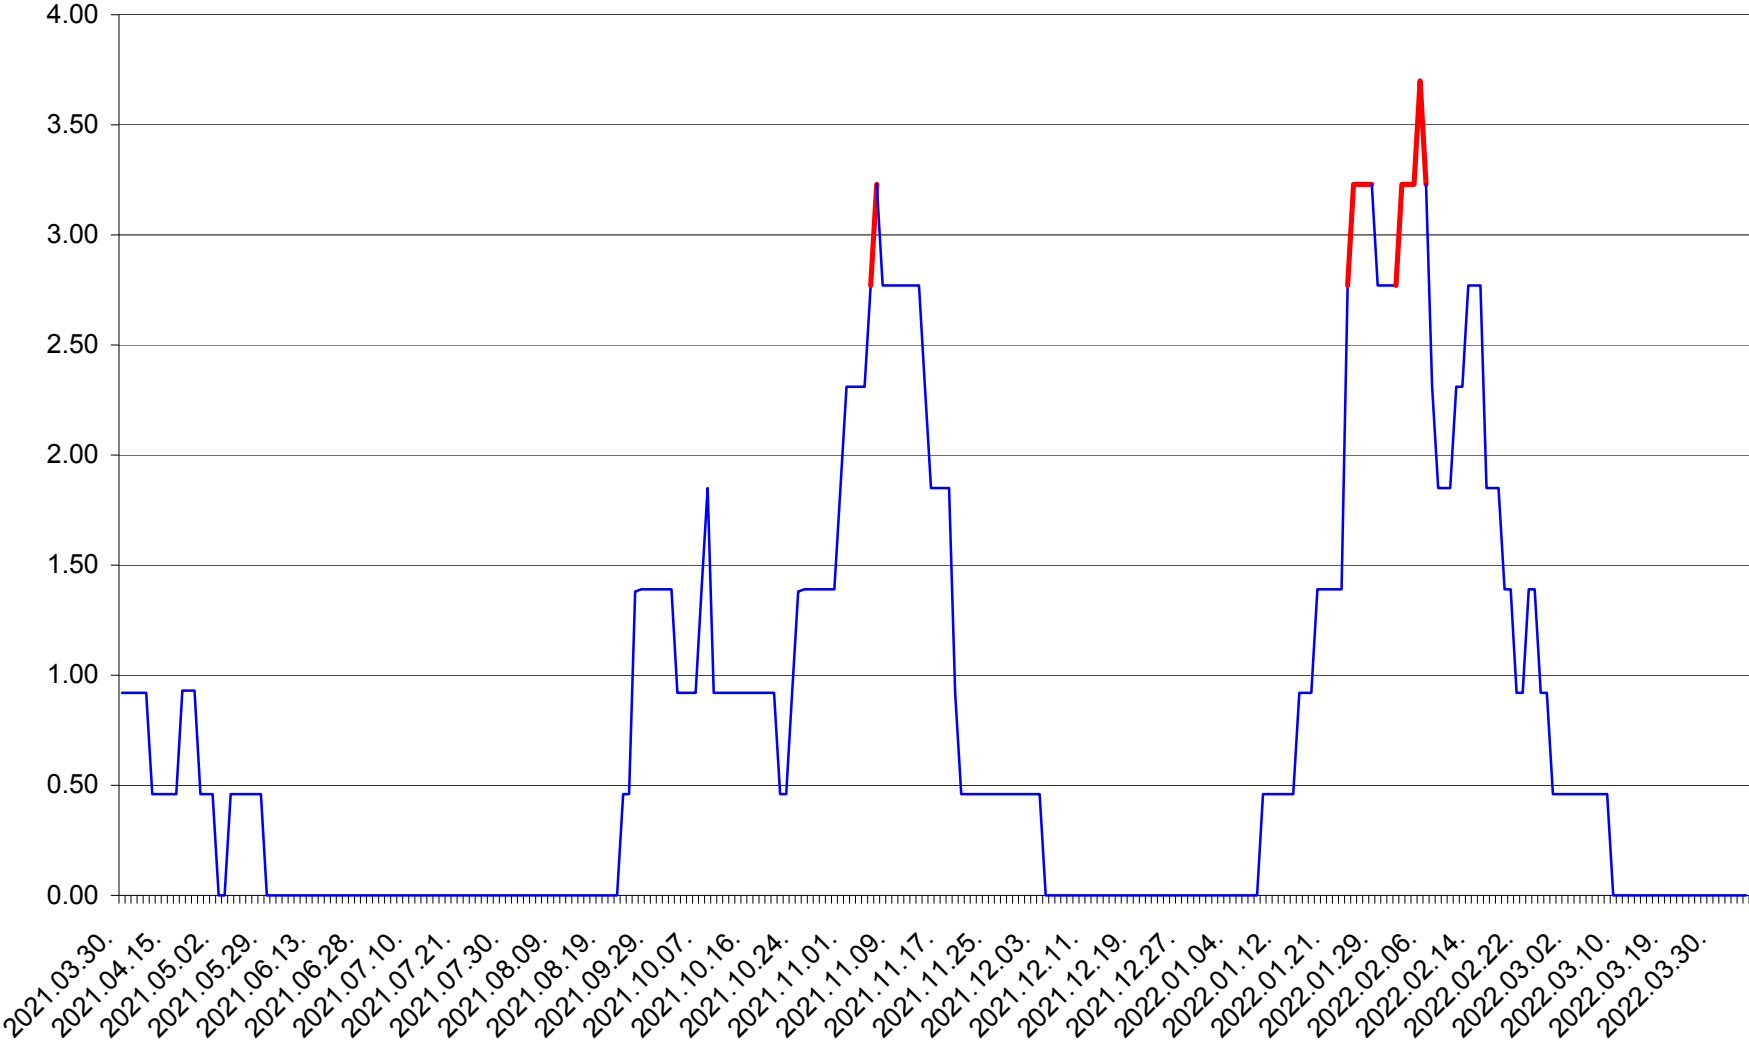

ATID - Evolutia incidentei cumulate pe 14 zile la ‰ de locuitori
2021.04.01. - 2022.04.04.

AVRĂMEȘTI - Evolutia incidentei cumulate pe 14 zile la ‰ de locuitori
2021.04.01. - 2022.04.04.

ORAȘ BĂILE TUȘNAD - Evolutia incidentei cumulate pe 14 zile la ‰ de locuitori
2021.04.01. - 2022.04.04.

ORAȘ BĂLAN - Evolutia incidentei cumulate pe 14 zile la ‰ de locuitori
2021.04.01. - 2022.04.04.

BILBOR - Evolutia incidentei cumulate pe 14 zile la ‰ de locuitori
2021.04.01. - 2022.04.04.

ORAȘ BORSEC - Evolutia incidentei cumulate pe 14 zile la ‰ de locuitori
2021.04.01. - 2022.04.04.

BRĂDEȘTI - Evolutia incidentei cumulate pe 14 zile la ‰ de locuitori
2021.04.01. - 2022.04.04.

CĂPÂLNIȚA - Evoluția incidenței cumulate pe 14 zile la ‰ de locuitori
2021.04.01. - 2022.04.04.

CÂRȚA - Evolutia incidentei cumulate pe 14 zile la ‰ de locuitori
2021.04.01. - 2022.04.04.

CICEU - Evolutia incidentei cumulate pe 14 zile la ‰ de locuitori
2021.04.01. - 2022.04.04.

CIUCSÂNGEORGIU - Evolutia incidentei cumulate pe 14 zile la ‰ de locuitori
2021.04.01. - 2022.04.04.

CIUMANI - Evolutia incidentei cumulate pe 14 zile la ‰ de locuitori
2021.04.01. - 2022.04.04.