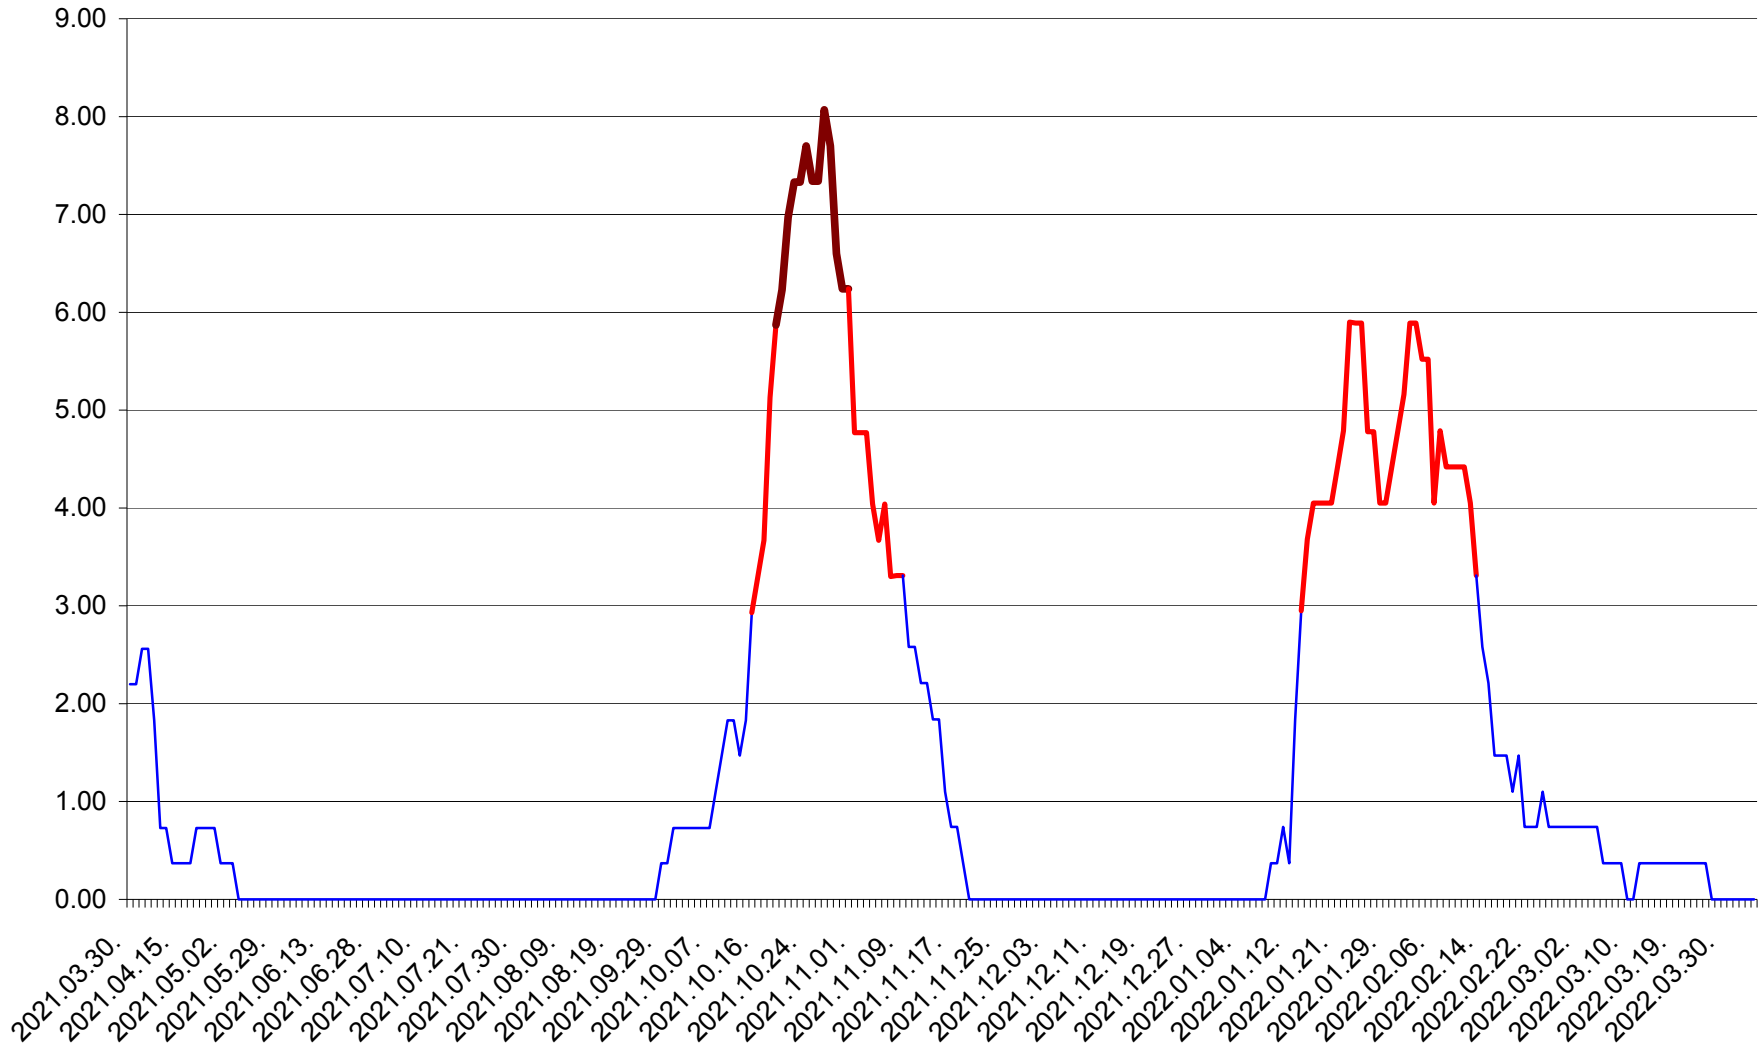

ATID - Evolutia incidentei cumulate pe 14 zile la ‰ de locuitori
2021.04.01. - 2022.04.04.

AVRĂMEȘTI - Evolutia incidentei cumulate pe 14 zile la ‰ de locuitori
2021.04.01. - 2022.04.04.

ORAȘ BĂILE TUȘNAD - Evolutia incidentei cumulate pe 14 zile la ‰ de locuitori
2021.04.01. - 2022.04.04.

ORAȘ BĂLAN - Evolutia incidentei cumulate pe 14 zile la ‰ de locuitori
2021.04.01. - 2022.04.04.

BILBOR - Evolutia incidentei cumulate pe 14 zile la ‰ de locuitori
2021.04.01. - 2022.04.04.

ORAȘ BORSEC - Evolutia incidentei cumulate pe 14 zile la ‰ de locuitori
2021.04.01. - 2022.04.04.

BRĂDEȘTI - Evolutia incidentei cumulate pe 14 zile la ‰ de locuitori
2021.04.01. - 2022.04.04.

CĂPÂLNIȚA - Evoluția incidenței cumulate pe 14 zile la ‰ de locuitori
2021.04.01. - 2022.04.04.

CÂRȚA - Evolutia incidentei cumulate pe 14 zile la ‰ de locuitori
2021.04.01. - 2022.04.04.

CICEU - Evolutia incidentei cumulate pe 14 zile la ‰ de locuitori
2021.04.01. - 2022.04.04.

CIUCSÂNGEORGIU - Evolutia incidentei cumulate pe 14 zile la ‰ de locuitori
2021.04.01. - 2022.04.04.

CIUMANI - Evolutia incidentei cumulate pe 14 zile la ‰ de locuitori
2021.04.01. - 2022.04.04.