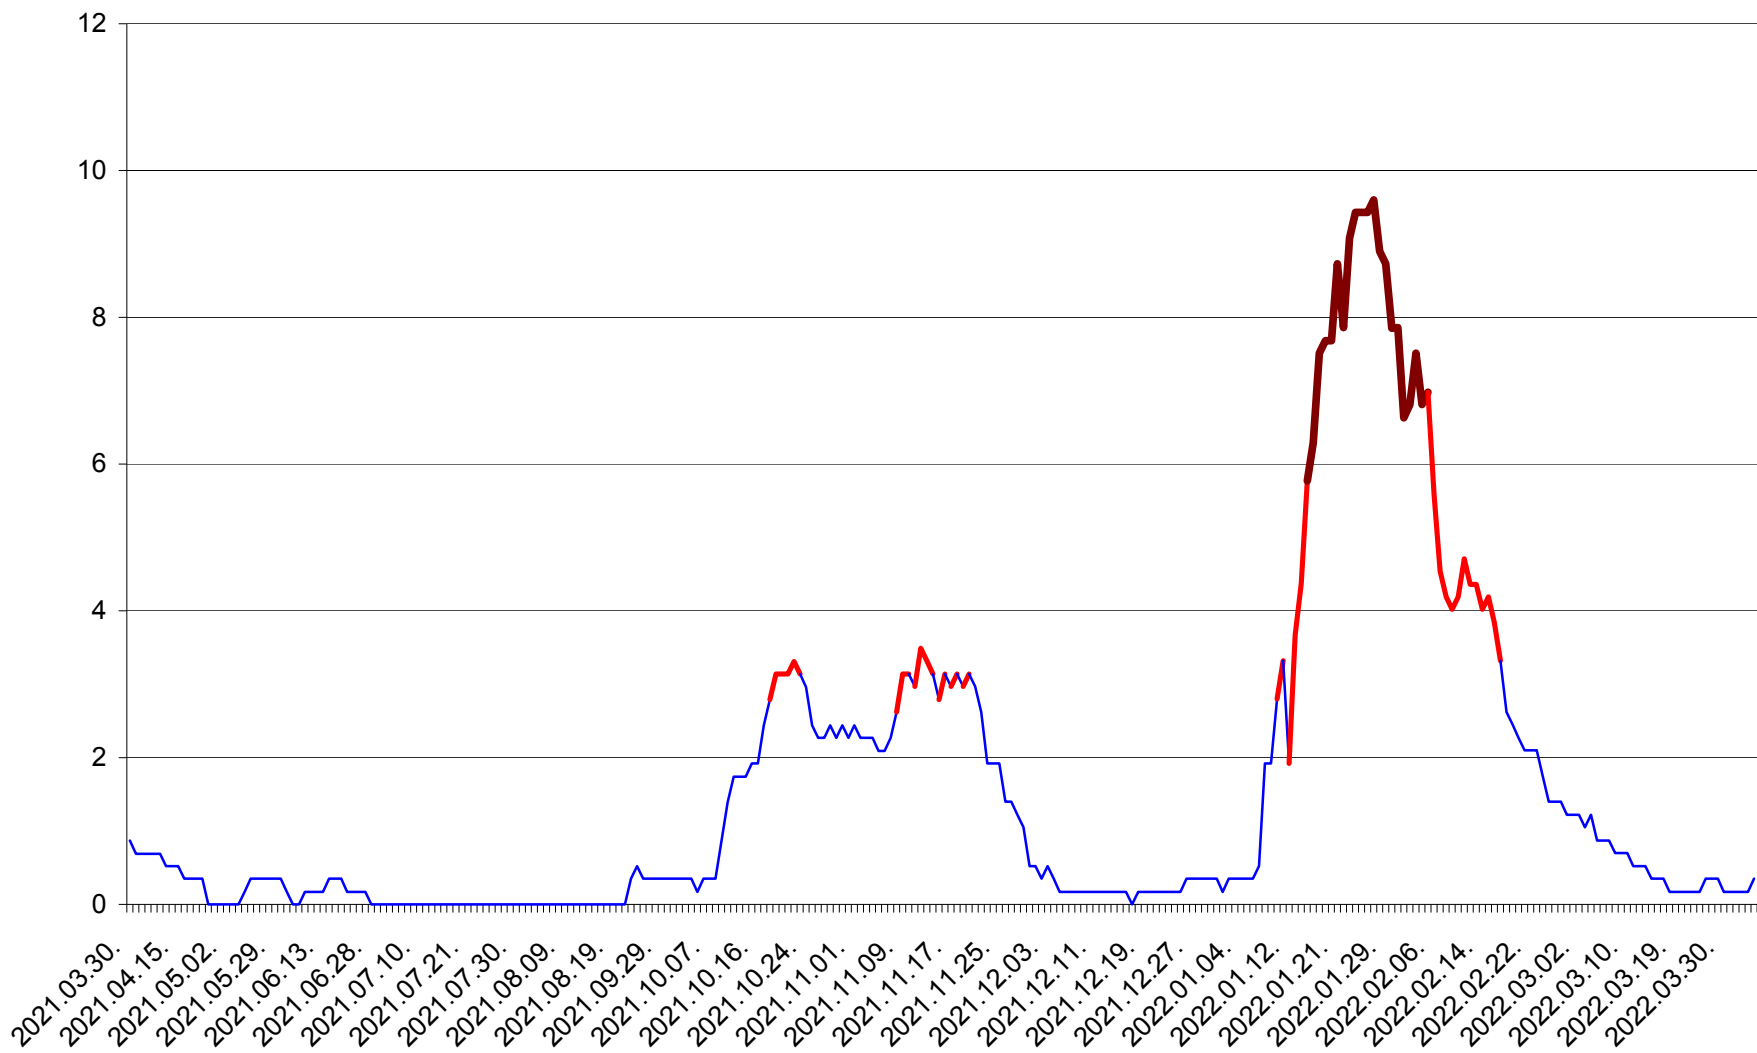

DÂRJIU - Evolutia incidentei cumulate pe 14 zile la ‰ de locuitori
2021.04.01. - 2022.04.04.

DEALU - Evolutia incidentei cumulate pe 14 zile la ‰ de locuitori
2021.04.01. - 2022.04.04.

DITRĂU - Evolutia incidentei cumulate pe 14 zile la ‰ de locuitori
2021.04.01. - 2022.04.04.

FELICENI - Evolutia incidentei cumulate pe 14 zile la ‰ de locuitori
2021.04.01. - 2022.04.04.

FRUMOASA - Evolutia incidentei cumulate pe 14 zile la ‰ de locuitori
2021.04.01. - 2022.04.04.

GĂLĂUȚAȘ - Evolutia incidentei cumulate pe 14 zile la ‰ de locuitori
2021.04.01. - 2022.04.04.

MUNICIPIUL GHEORGHENI - Evolutia incidentei cumulate pe 14 zile la % de locuitori
2021.04.01. - 2022.04.04.

JOSENI - Evolutia incidentei cumulate pe 14 zile la ‰ de locuitori
2021.04.01. - 2022.04.04.

LĂZAREA - Evolutia incidentei cumulate pe 14 zile la % de locuitori
2021.04.01. - 2022.04.04.

LELICENI - Evolutia incidentei cumulate pe 14 zile la ‰ de locuitori
2021.04.01. - 2022.04.04.

LUETA - Evolutia incidentei cumulate pe 14 zile la ‰ de locuitori
2021.04.01. - 2022.04.04.

LUNCA DE JOS - Evolutia incidentei cumulate pe 14 zile la ‰ de locuitori
2021.04.01. - 2022.04.04.