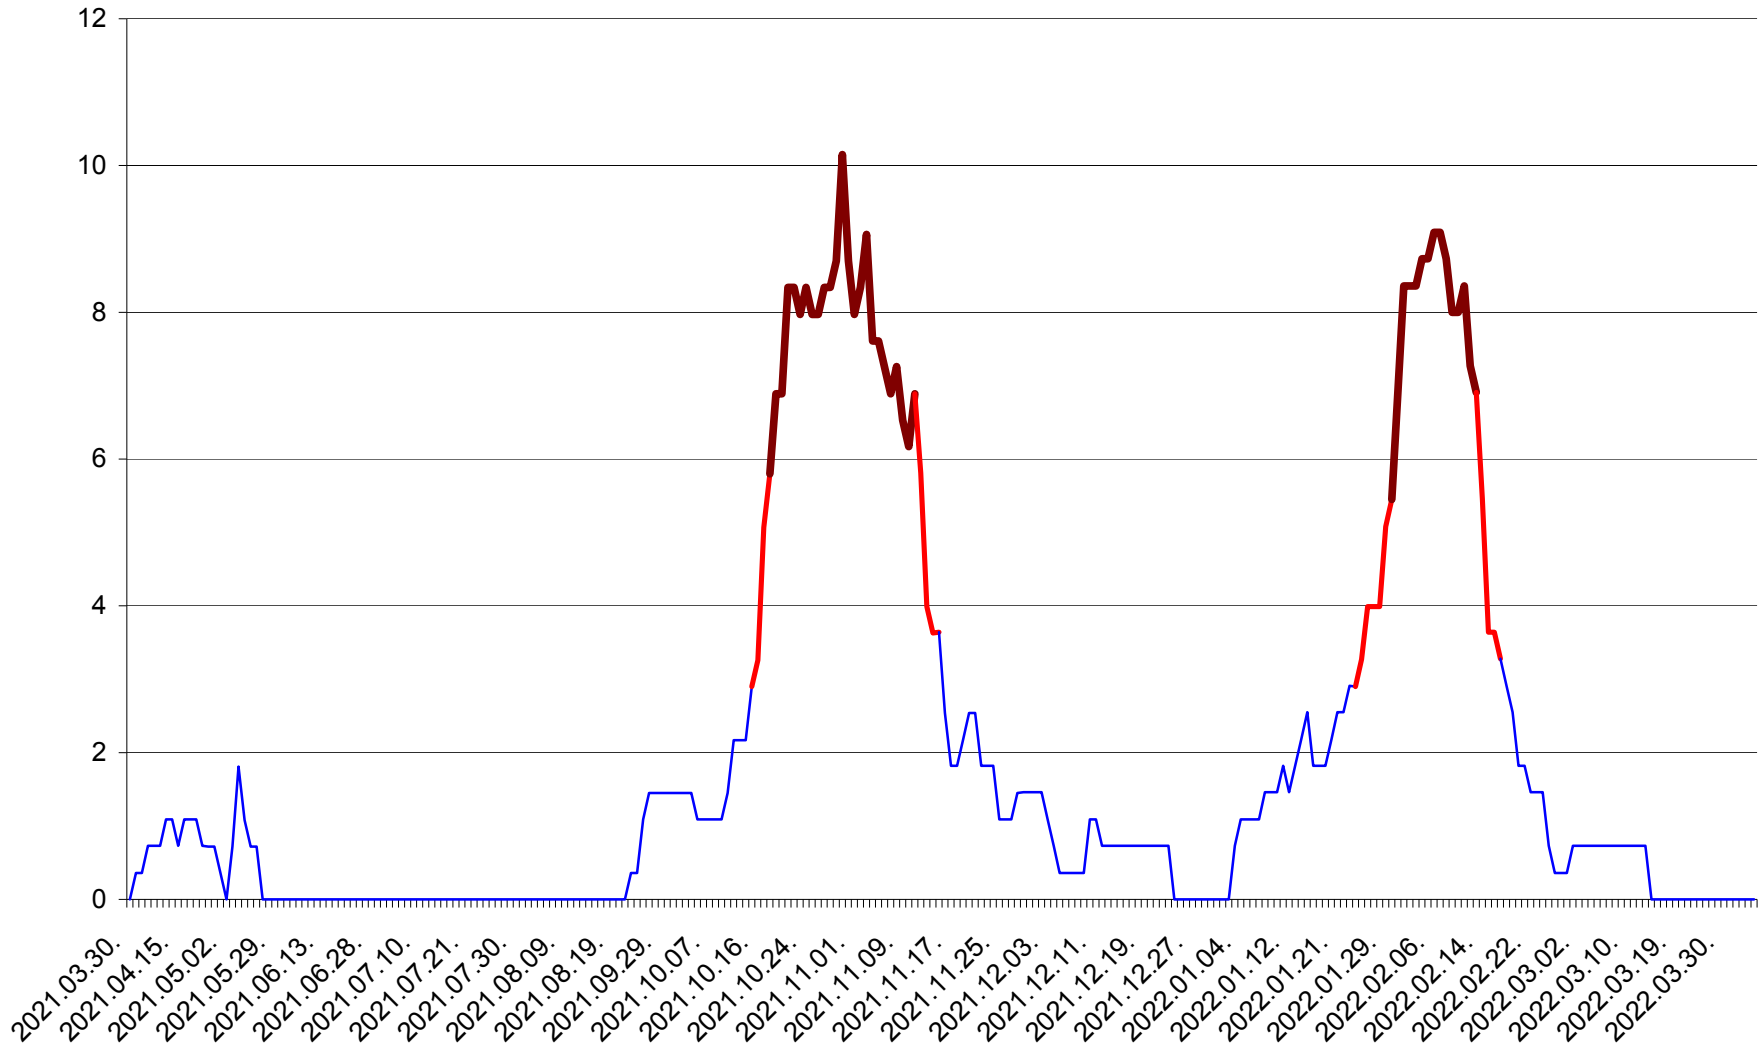

LELICENI - Evolutia incidentei cumulate pe 14 zile la ‰ de locuitori
2021.04.01. - 2022.04.04.

LUETA - Evolutia incidentei cumulate pe 14 zile la ‰ de locuitori
2021.04.01. - 2022.04.04.

LUNCA DE JOS - Evolutia incidentei cumulate pe 14 zile la ‰ de locuitori
2021.04.01. - 2022.04.04.

LUNCA DE SUS - Evolutia incidentei cumulate pe 14 zile la ‰ de locuitori
2021.04.01. - 2022.04.04.

LUPENI - Evolutia incidentei cumulate pe 14 zile la ‰ de locuitori
2021.04.01. - 2022.04.04.

MĂDĂRAȘ - Evolutia incidentei cumulate pe 14 zile la ‰ de locuitori
2021.04.01. - 2022.04.04.

MĂRTINIȘ - Evolutia incidentei cumulate pe 14 zile la ‰ de locuitori
2021.04.01. - 2022.04.04.

MEREȘTI - Evolutia incidentei cumulate pe 14 zile la ‰ de locuitori
2021.04.01. - 2022.04.04.

MUNICIPIUL MIERCUREA-CIUC - Evolutia incidentei cumulate pe 14 zile la ‰ de locuitori
2021.04.01. - 2022.04.04.

MIHĂILENI - Evolutia incidentei cumulate pe 14 zile la ‰ de locuitori
2021.04.01. - 2022.04.04.

MUGENI - Evolutia incidentei cumulate pe 14 zile la ‰ de locuitori
2021.04.01. - 2022.04.04.

OCLAND - Evolutia incidentei cumulate pe 14 zile la ‰ de locuitori
2021.04.01. - 2022.04.04.