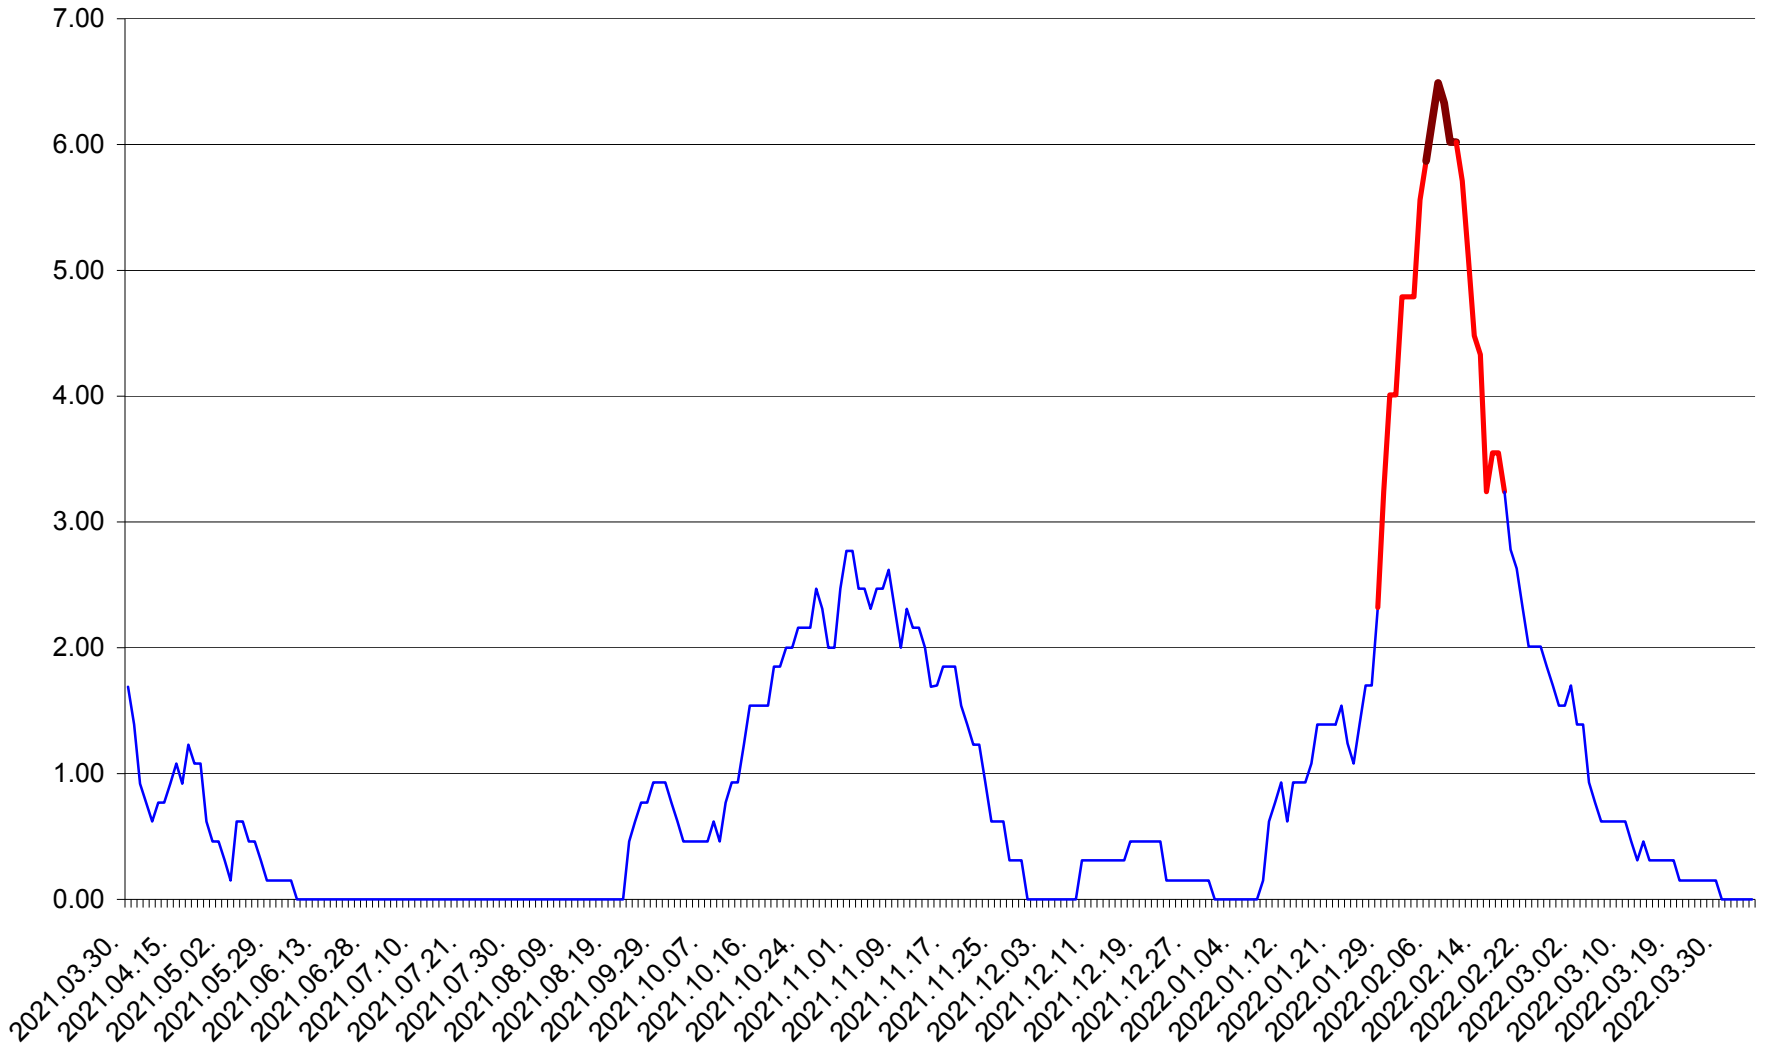

ORAȘ BĂLAN - Evolutia incidentei cumulate pe 14 zile la ‰ de locuitori
2021.04.01. - 2022.04.04.

BILBOR - Evolutia incidentei cumulate pe 14 zile la ‰ de locuitori
2021.04.01. - 2022.04.04.

ORAȘ BORSEC - Evolutia incidentei cumulate pe 14 zile la ‰ de locuitori
2021.04.01. - 2022.04.04.

BRĂDEȘTI - Evolutia incidentei cumulate pe 14 zile la ‰ de locuitori
2021.04.01. - 2022.04.04.

CĂPÂLNIȚA - Evoluția incidenței cumulate pe 14 zile la ‰ de locuitori
2021.04.01. - 2022.04.04.

CÂRȚA - Evolutia incidentei cumulate pe 14 zile la ‰ de locuitori
2021.04.01. - 2022.04.04.

CICEU - Evolutia incidentei cumulate pe 14 zile la ‰ de locuitori
2021.04.01. - 2022.04.04.

CIUCSÂNGEORGIU - Evolutia incidentei cumulate pe 14 zile la ‰ de locuitori
2021.04.01. - 2022.04.04.

CIUMANI - Evolutia incidentei cumulate pe 14 zile la ‰ de locuitori
2021.04.01. - 2022.04.04.

CORBU - Evolutia incidentei cumulate pe 14 zile la ‰ de locuitori
2021.04.01. - 2022.04.04.

CORUND - Evolutia incidentei cumulate pe 14 zile la ‰ de locuitori
2021.04.01. - 2022.04.04.

COZMENI - Evolutia incidentei cumulate pe 14 zile la ‰ de locuitori
2021.04.01. - 2022.04.04.