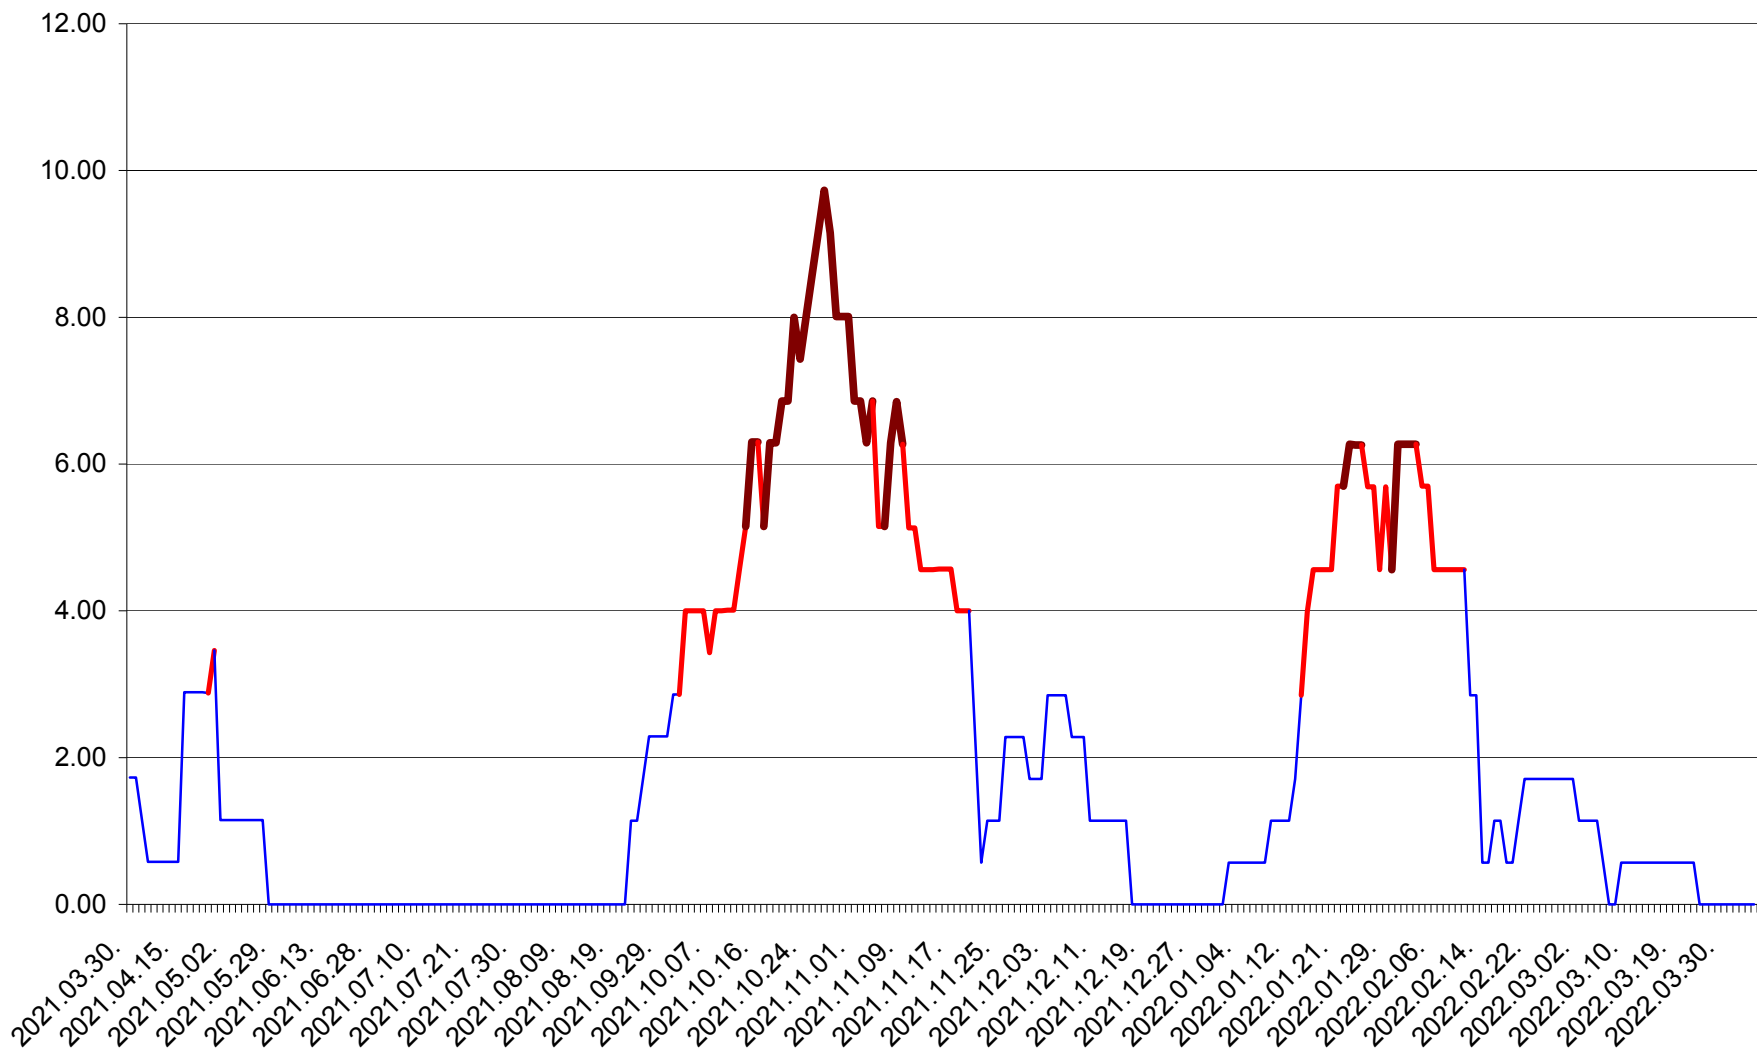

ORAȘ VLĂHIȚA - Evolutia incidentei cumulate pe 14 zile la ‰ de locuitori
2021.04.01. - 2022.04.04.