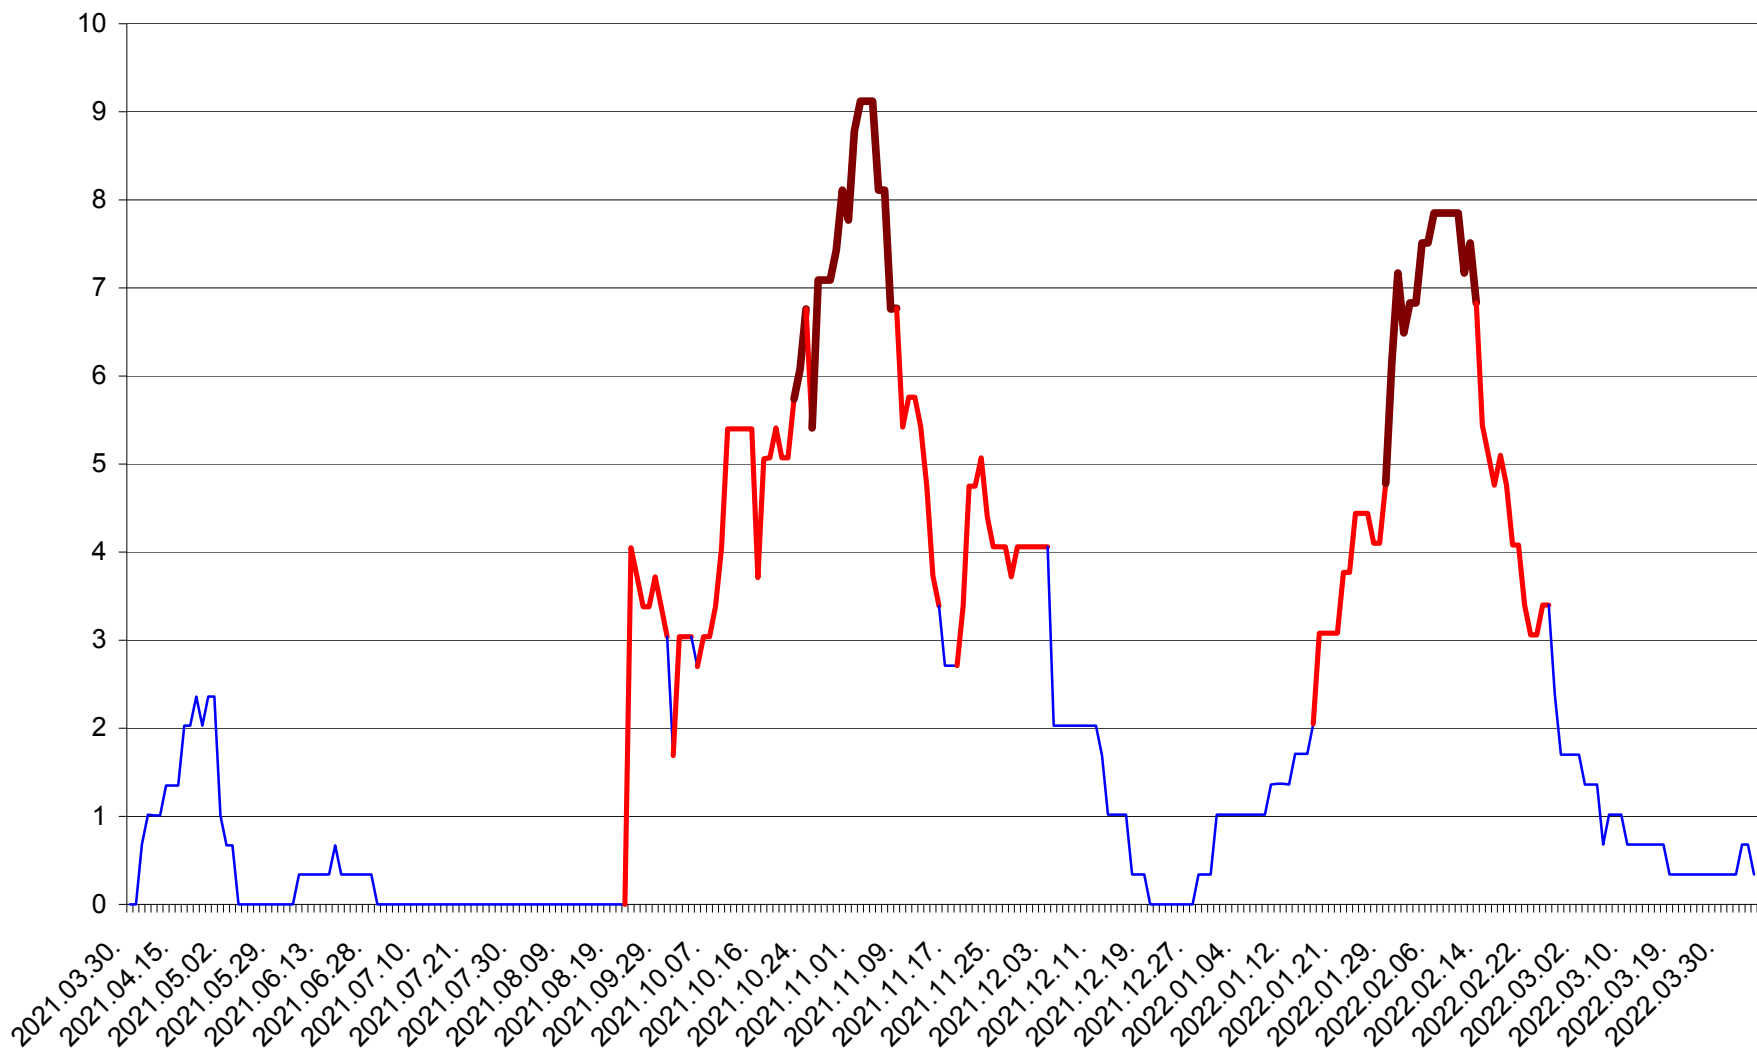

LELICENI - Evolutia incidentei cumulate pe 14 zile la ‰ de locuitori
2021.04.01. - 2022.04.04.

LUETA - Evolutia incidentei cumulate pe 14 zile la ‰ de locuitori
2021.04.01. - 2022.04.04.

LUNCA DE JOS - Evolutia incidentei cumulate pe 14 zile la ‰ de locuitori
2021.04.01. - 2022.04.04.

LUNCA DE SUS - Evolutia incidentei cumulate pe 14 zile la ‰ de locuitori
2021.04.01. - 2022.04.04.

LUPENI - Evolutia incidentei cumulate pe 14 zile la ‰ de locuitori
2021.04.01. - 2022.04.04.

MĂDĂRAȘ - Evolutia incidentei cumulate pe 14 zile la ‰ de locuitori
2021.04.01. - 2022.04.04.

MĂRTINIȘ - Evolutia incidentei cumulate pe 14 zile la ‰ de locuitori
2021.04.01. - 2022.04.04.

MEREȘTI - Evolutia incidentei cumulate pe 14 zile la ‰ de locuitori
2021.04.01. - 2022.04.04.

MUNICIPIUL MIERCUREA-CIUC - Evolutia incidentei cumulate pe 14 zile la ‰ de locuitori
2021.04.01. - 2022.04.04.