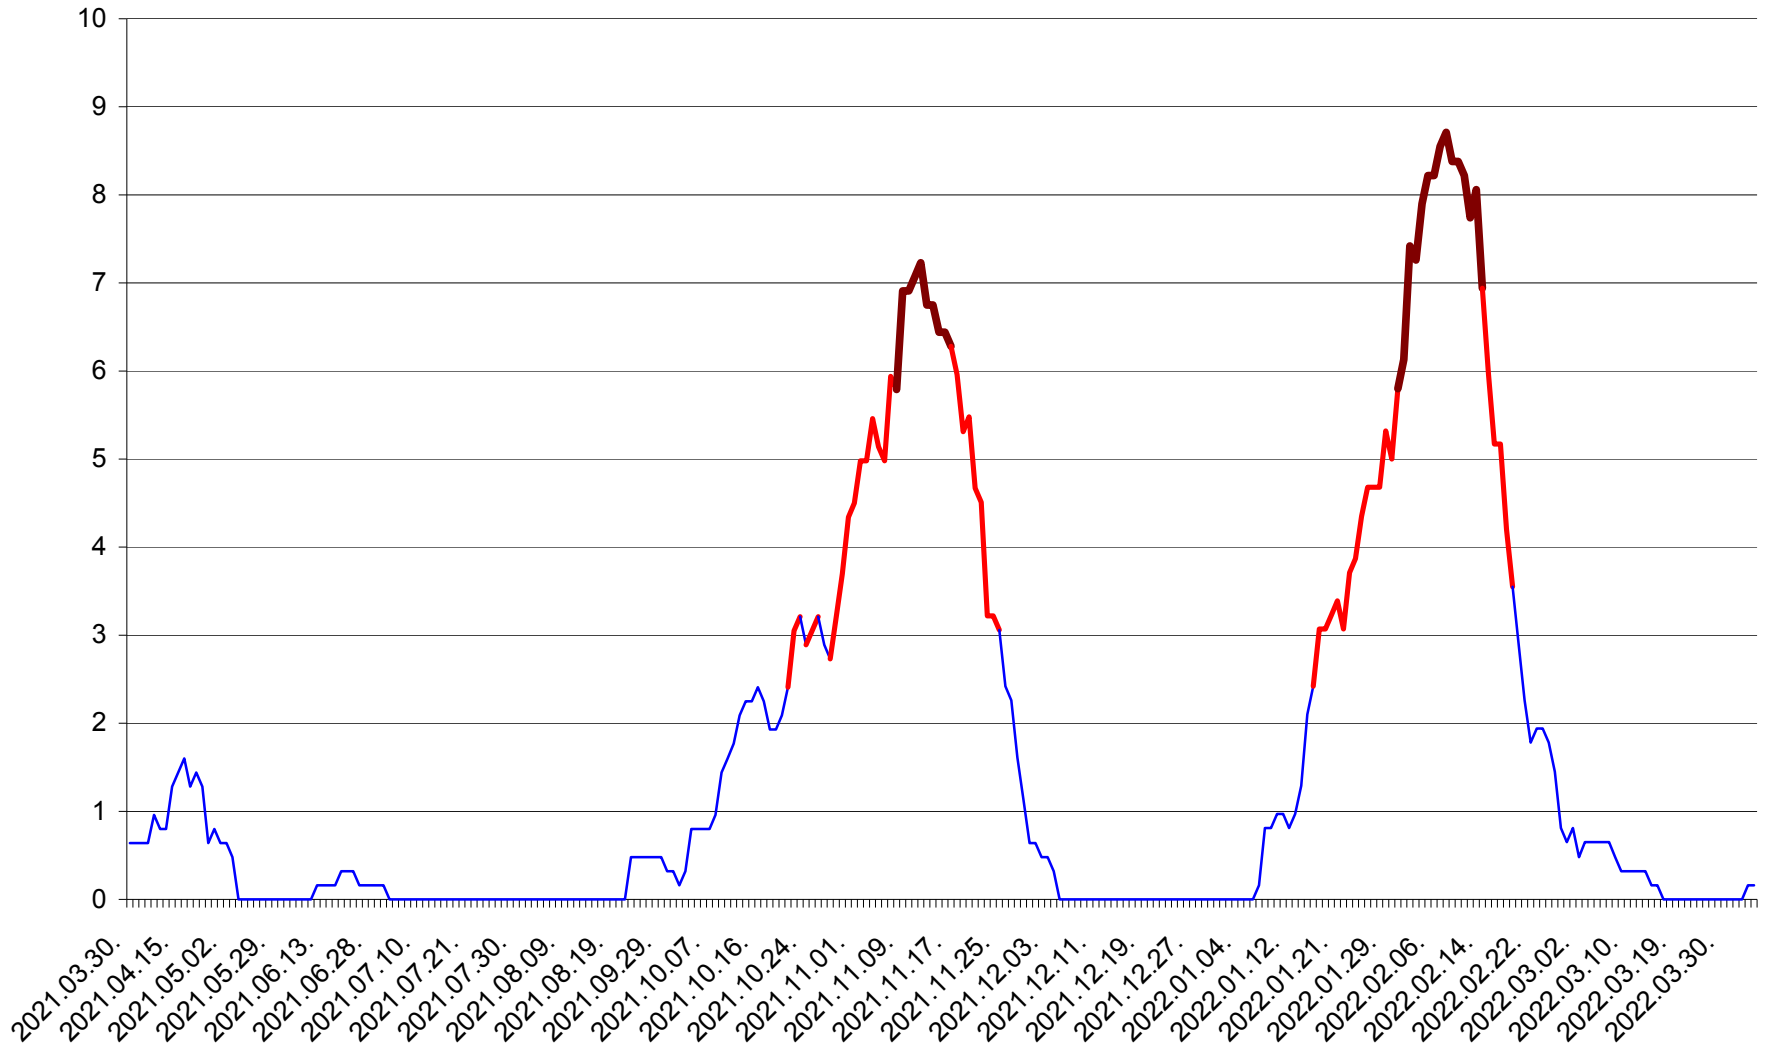

PLĂIEȘII DE JOS - Evolutia incidentei cumulate pe 14 zile la ‰ de locuitori
2021.04.01. - 2022.04.04.

PORUMBENI - Evolutia incidentei cumulate pe 14 zile la ‰ de locuitori
2021.04.01. - 2022.04.04.

PRAID - Evolutia incidentei cumulate pe 14 zile la ‰ de locuitori
2021.04.01. - 2022.04.04.

RACU - Evolutia incidentei cumulate pe 14 zile la ‰ de locuitori
2021.04.01. - 2022.04.04.

REMETEA - Evolutia incidentei cumulate pe 14 zile la ‰ de locuitori
2021.04.01. - 2022.04.04.

SĂCEL - Evolutia incidentei cumulate pe 14 zile la ‰ de locuitori
2021.04.01. - 2022.04.04.

SÂNCRĂIENI - Evolutia incidentei cumulate pe 14 zile la ‰ de locuitori
2021.04.01. - 2022.04.04.

SÂNDOMIC - Evolutia incidentei cumulate pe 14 zile la ‰ de locuitori
2021.04.01. - 2022.04.04.

SÂNMARTIN - Evolutia incidentei cumulate pe 14 zile la ‰ de locuitori
2021.04.01. - 2022.04.04.