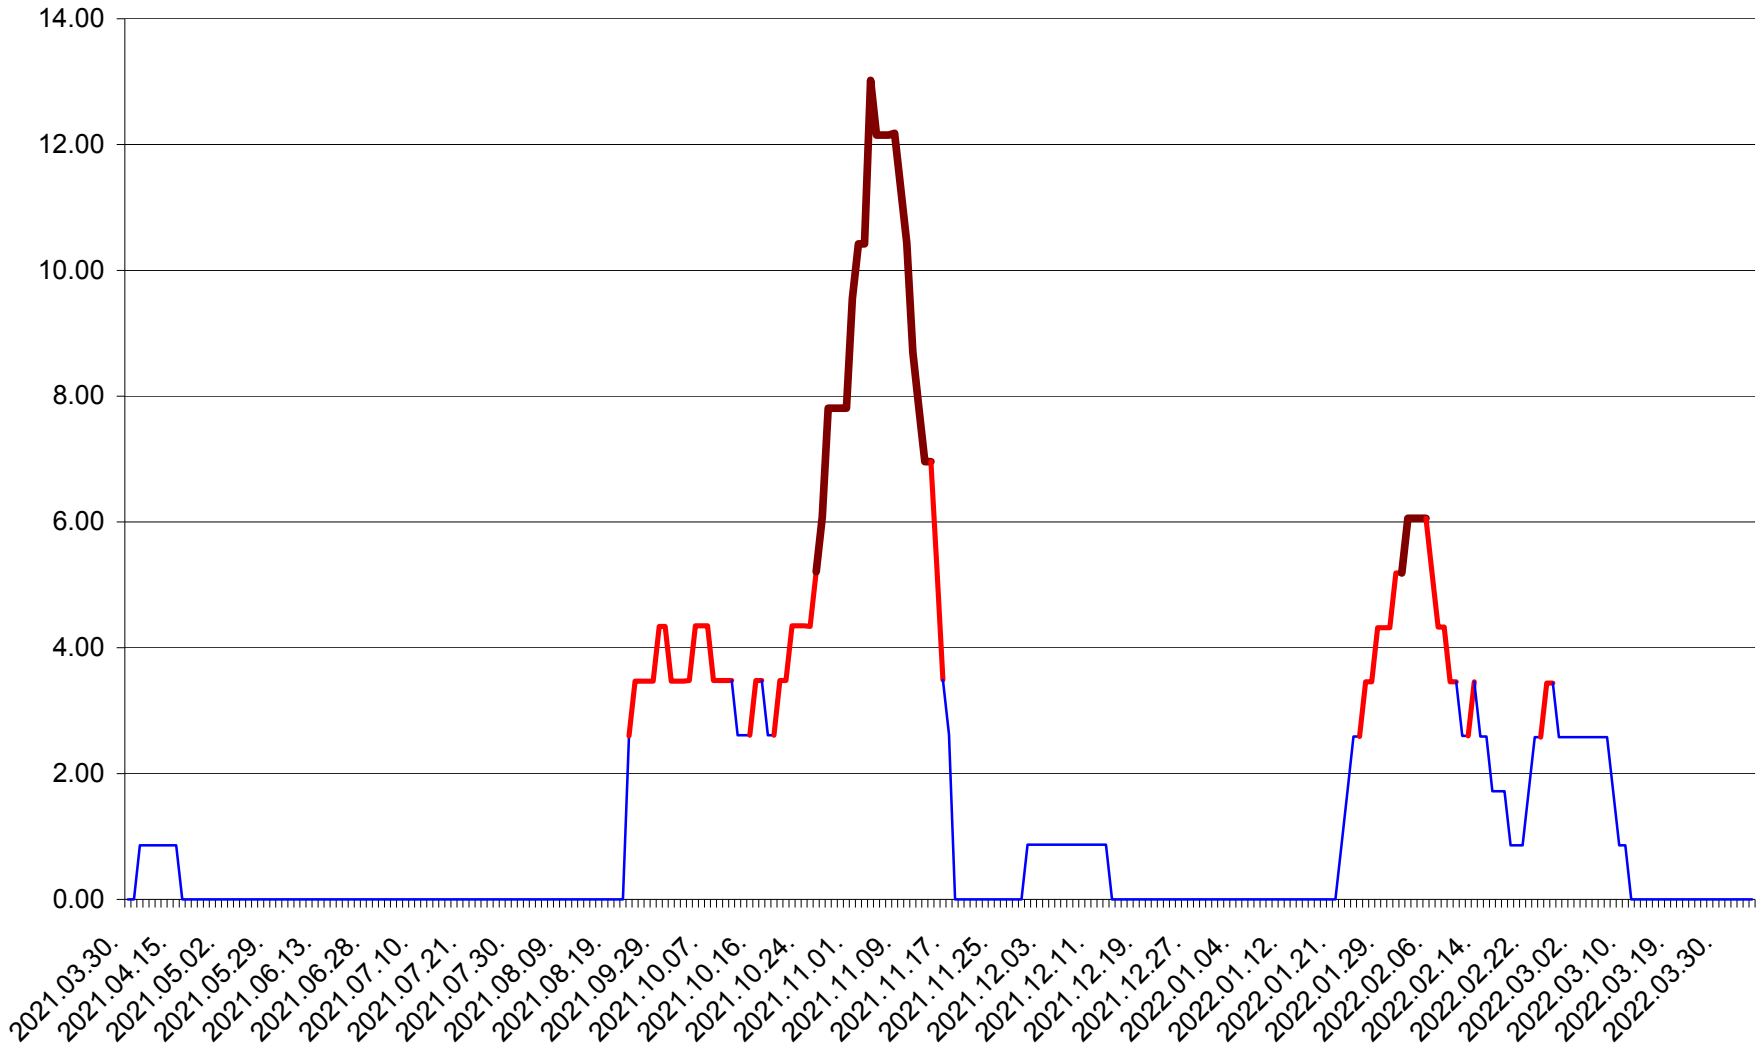

VĂRȘAG - Evolutia incidentei cumulate pe 14 zile la ‰ de locuitori
2021.04.01. - 2022.04.04.