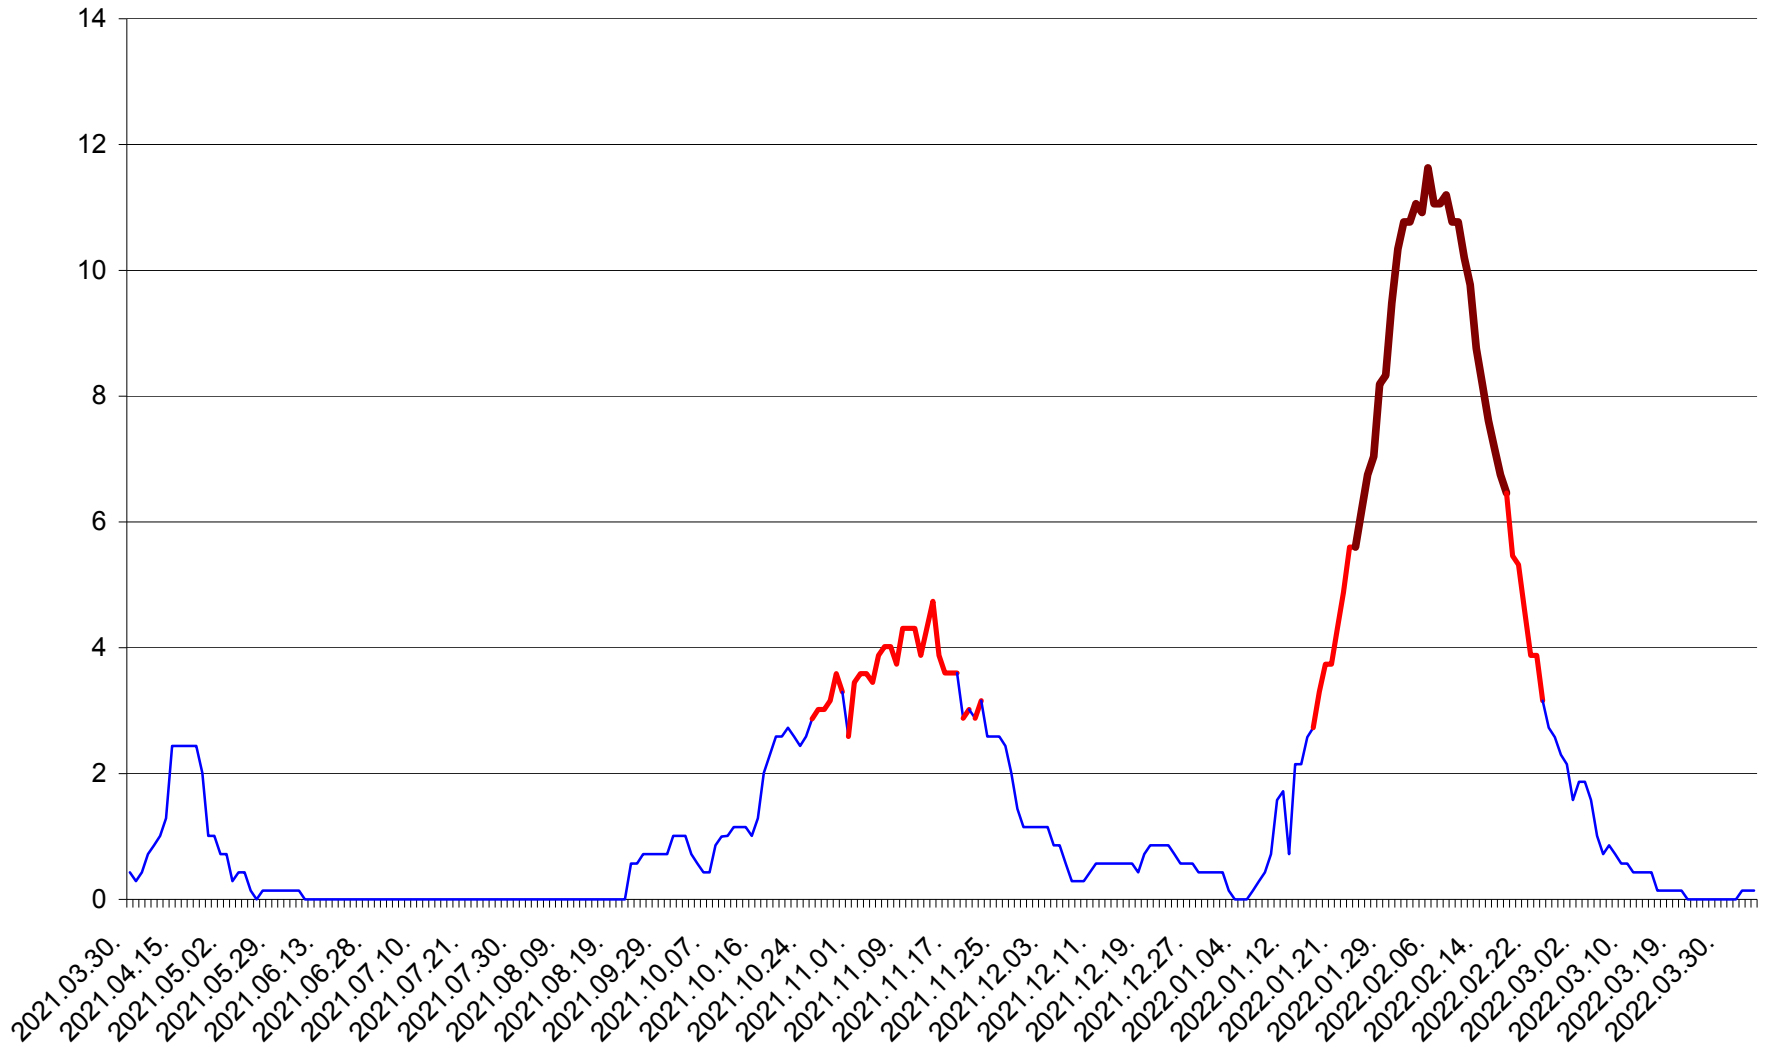

MIHĂILENI - Evolutia incidentei cumulate pe 14 zile la ‰ de locuitori
2021.04.01. - 2022.04.04.

MUGENI - Evolutia incidentei cumulate pe 14 zile la ‰ de locuitori
2021.04.01. - 2022.04.04.

OCLAND - Evolutia incidentei cumulate pe 14 zile la ‰ de locuitori
2021.04.01. - 2022.04.04.

MUNICIPIUL ODORHEIU SECUIESC - Evolutia incidentei cumulate pe 14 zile la ‰ de locuitori
2021.04.01. - 2022.04.04.

PĂULENI-CIUC - Evolutia incidentei cumulate pe 14 zile la ‰ de locuitori
2021.04.01. - 2022.04.04.

PLĂIEȘII DE JOS - Evolutia incidentei cumulate pe 14 zile la ‰ de locuitori
2021.04.01. - 2022.04.04.

PORUMBENI - Evolutia incidentei cumulate pe 14 zile la ‰ de locuitori
2021.04.01. - 2022.04.04.

PRAID - Evolutia incidentei cumulate pe 14 zile la ‰ de locuitori
2021.04.01. - 2022.04.04.