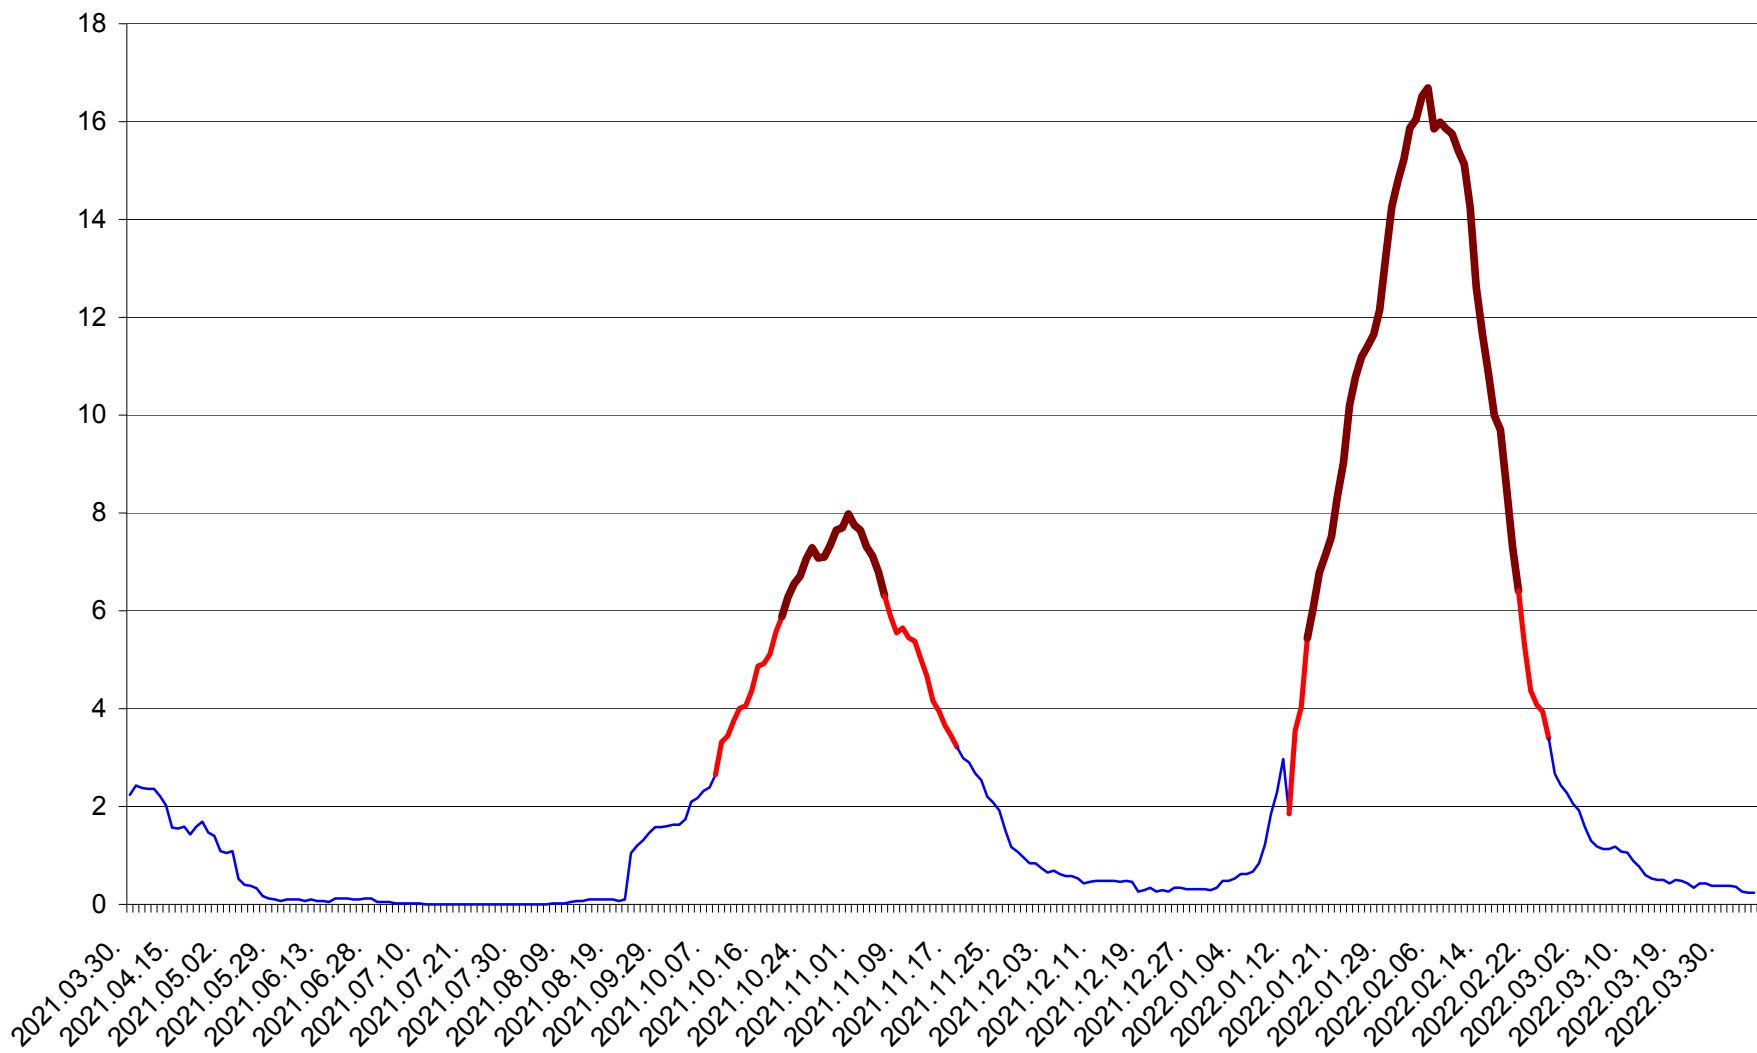

LELICENI - Evolutia incidentei cumulate pe 14 zile la ‰ de locuitori
2021.04.01. - 2022.04.04.

LUETA - Evolutia incidentei cumulate pe 14 zile la ‰ de locuitori
2021.04.01. - 2022.04.04.

LUNCA DE JOS - Evolutia incidentei cumulate pe 14 zile la ‰ de locuitori
2021.04.01. - 2022.04.04.

LUNCA DE SUS - Evolutia incidentei cumulate pe 14 zile la ‰ de locuitori
2021.04.01. - 2022.04.04.

LUPENI - Evolutia incidentei cumulate pe 14 zile la ‰ de locuitori
2021.04.01. - 2022.04.04.

MĂDĂRAȘ - Evolutia incidentei cumulate pe 14 zile la ‰ de locuitori
2021.04.01. - 2022.04.04.

MĂRTINIȘ - Evolutia incidentei cumulate pe 14 zile la ‰ de locuitori
2021.04.01. - 2022.04.04.

MEREȘTI - Evolutia incidentei cumulate pe 14 zile la ‰ de locuitori
2021.04.01. - 2022.04.04.

MUNICIPIUL MIERCUREA-CIUC - Evolutia incidentei cumulate pe 14 zile la ‰ de locuitori
2021.04.01. - 2022.04.04.