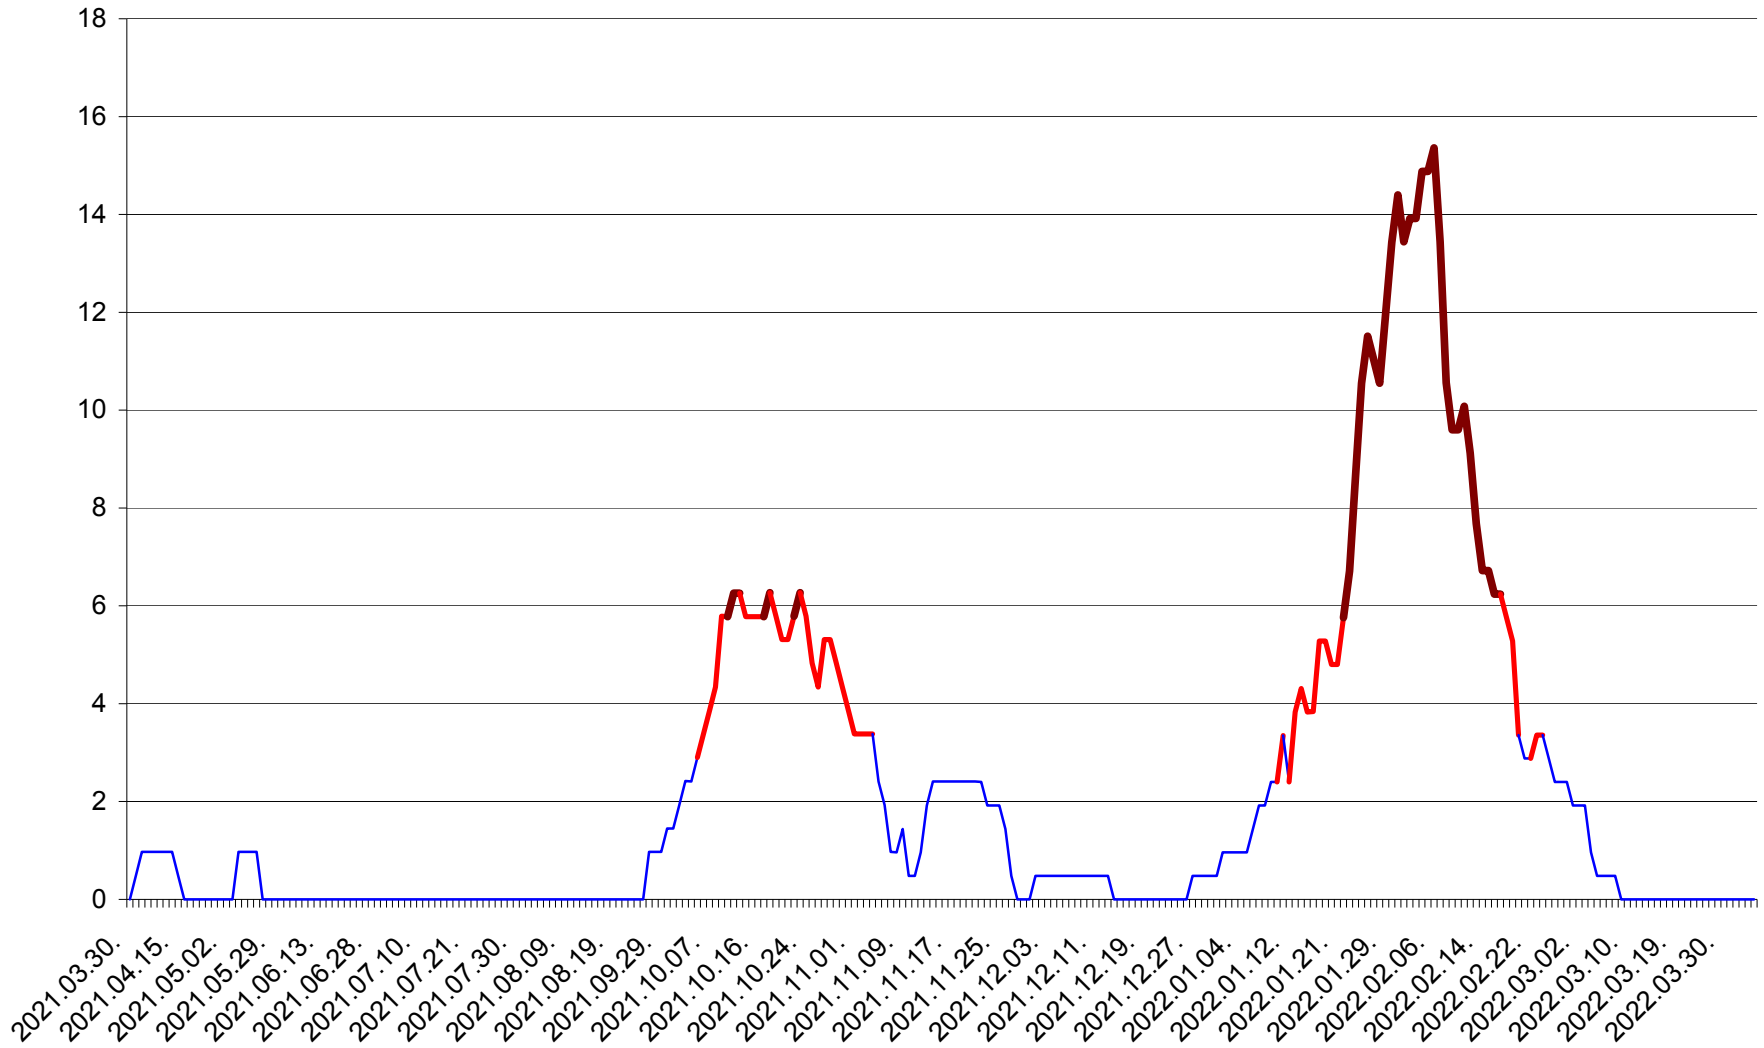

PLĂIEȘII DE JOS - Evolutia incidentei cumulate pe 14 zile la ‰ de locuitori
2021.04.01. - 2022.04.04.